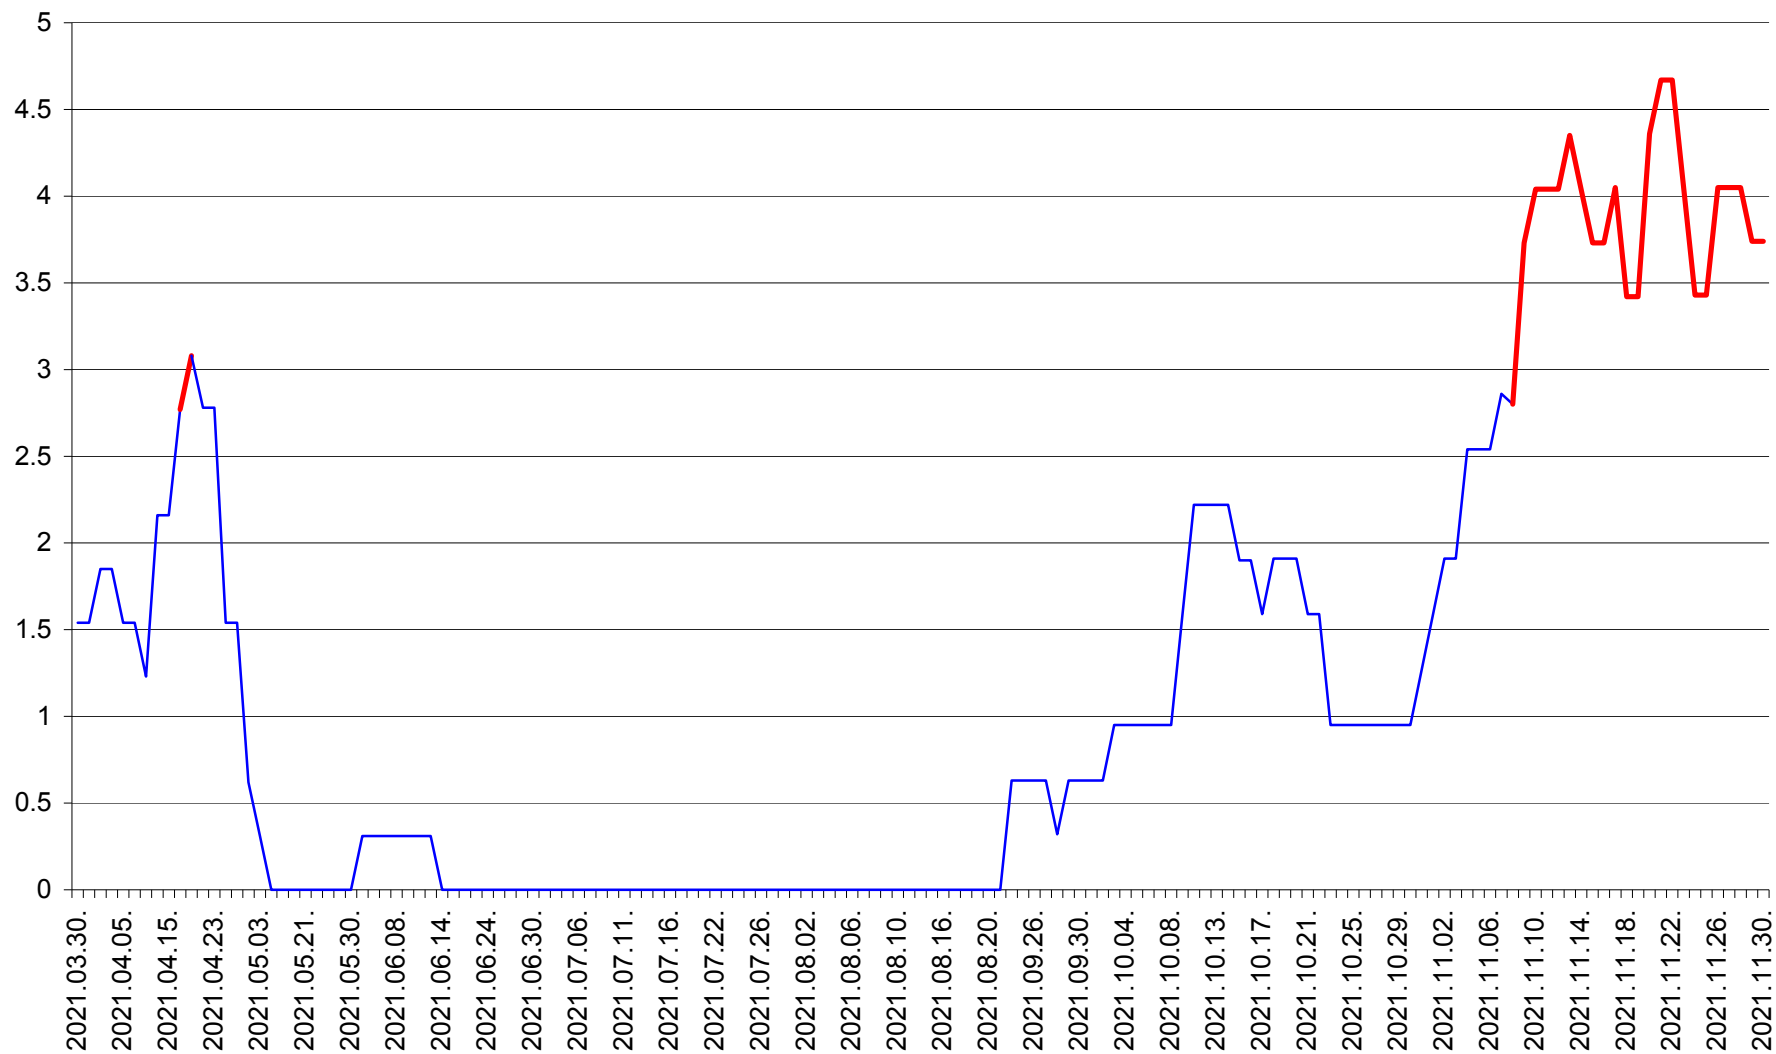

TUȘNAD - Evolutia incidentei cumulate pe 14 zile la ‰ de locuitori
2021.03.30. - 2021.11.30.