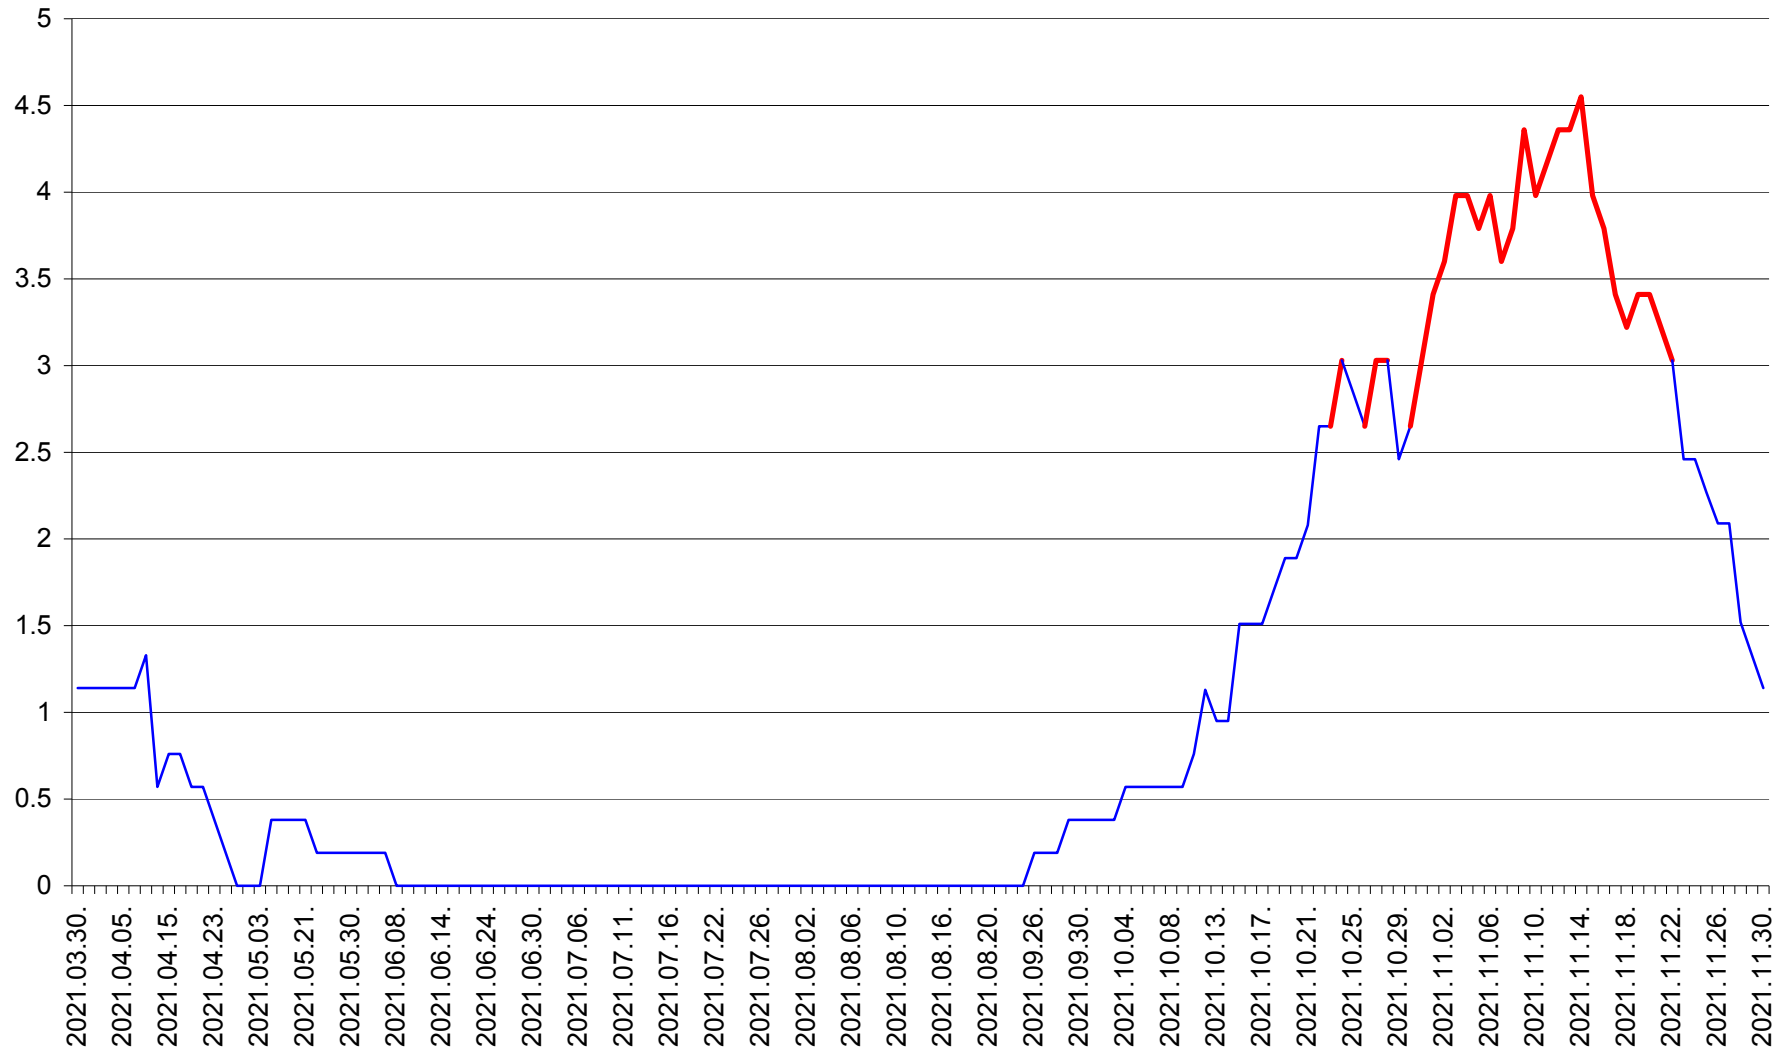

TOMEȘTI - Evolutia incidentei cumulate pe 14 zile la % de locuitori
2021.03.30. - 2021.11.30.