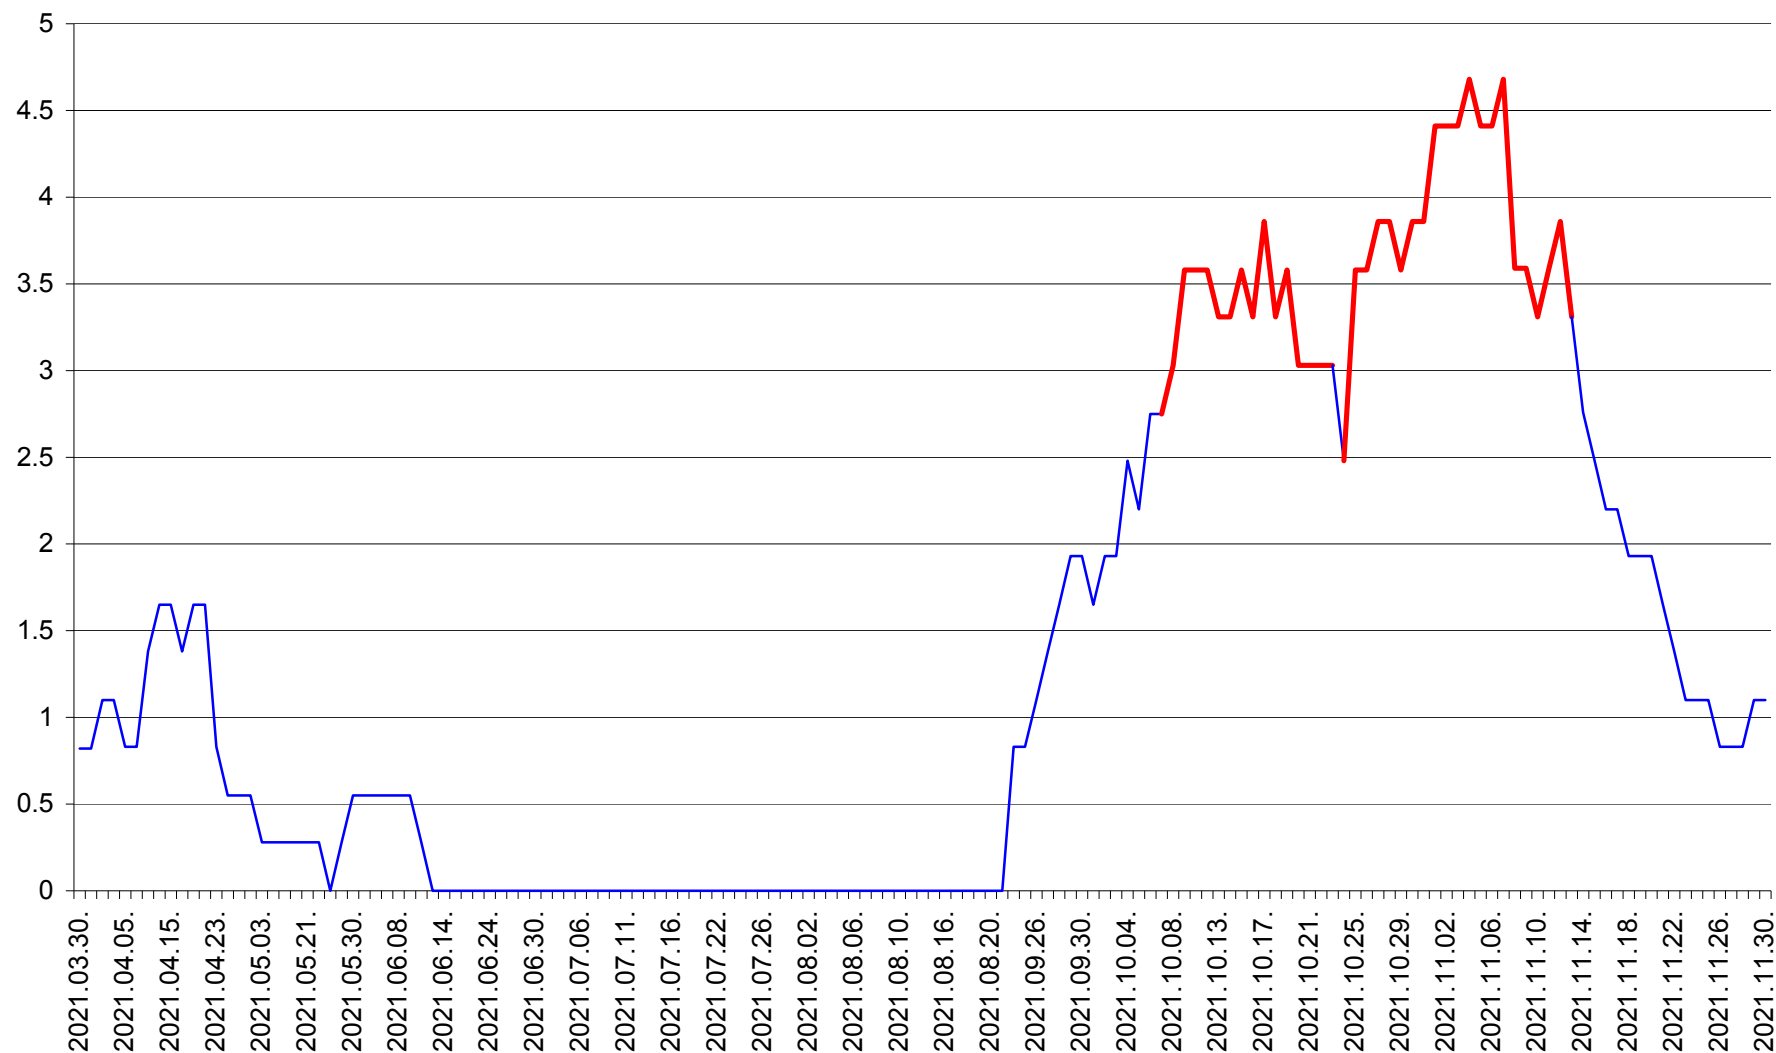

SÂNCRĂIENI - Evolutia incidentei cumulate pe 14 zile la ‰ de locuitori
2021.03.30. - 2021.11.30.

SÂNDOMINIC - Evolutia incidentei cumulate pe 14 zile la ‰ de locuitori
2021.03.30. - 2021.11.30.

SÂNMARTIN - Evolutia incidentei cumulate pe 14 zile la ‰ de locuitori
2021.03.30. - 2021.11.30.

SÂNSIMION - Evolutia incidentei cumulate pe 14 zile la ‰ de locuitori
2021.03.30. - 2021.11.30.

SÂNTIMBRU - Evolutia incidentei cumulate pe 14 zile la ‰ de locuitori
2021.03.30. - 2021.11.30.

SĂRMAȘ - Evolutia incidentei cumulate pe 14 zile la ‰ de locuitori
2021.03.30. - 2021.11.30.