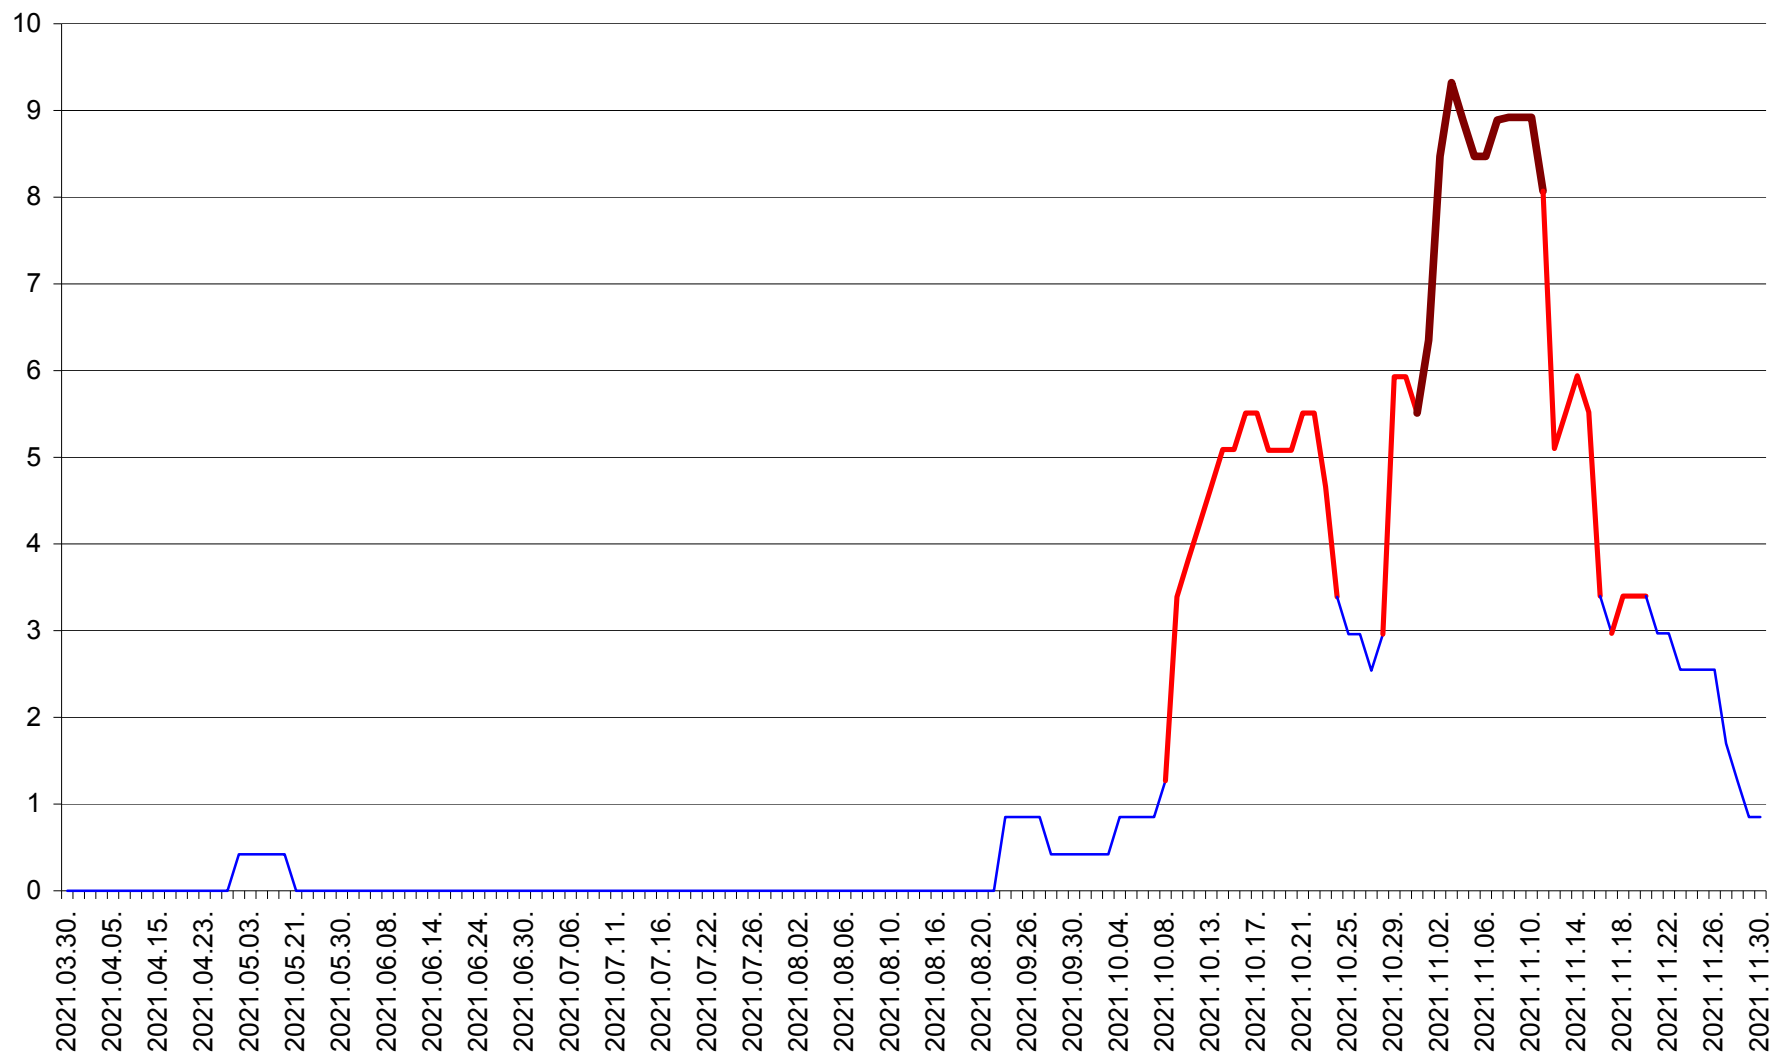

SÂNSIMION - Evolutia incidentei cumulate pe 14 zile la ‰ de locuitori
2021.03.30. - 2021.11.30.