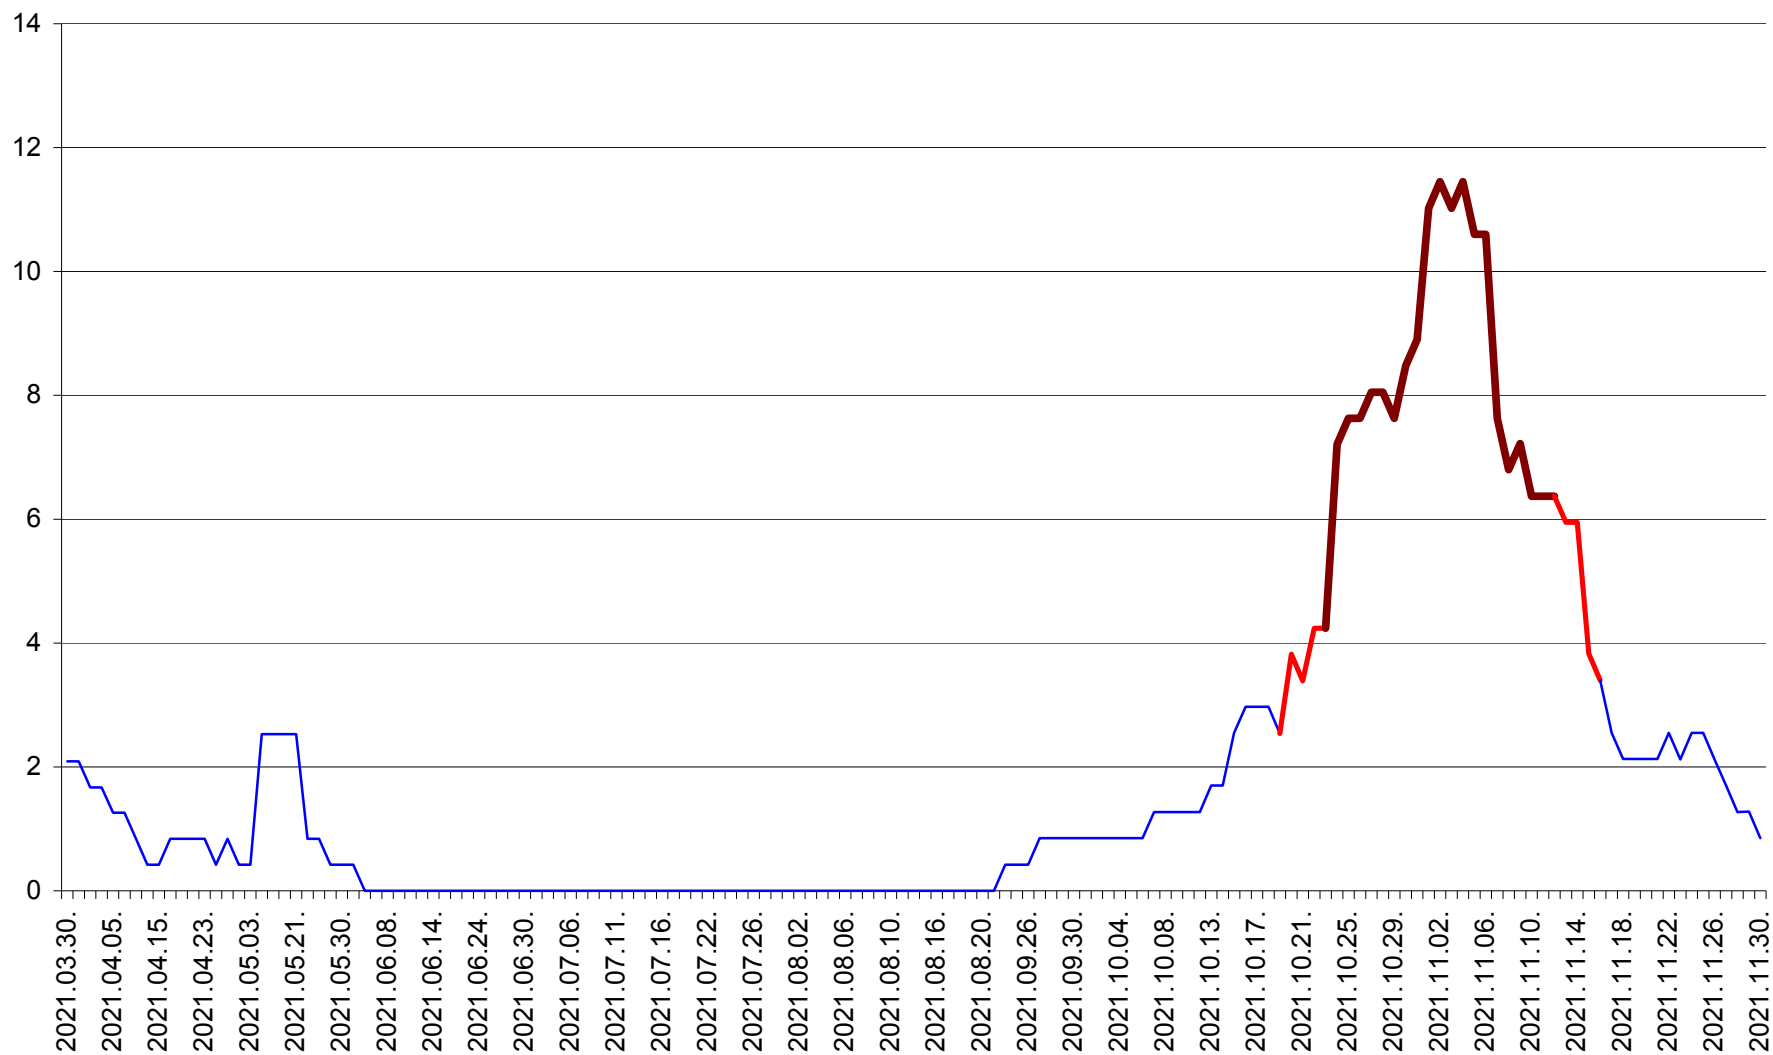

ORAȘ CRISTURU SECUIESC - Evolutia incidentei cumulate pe 14 zile la ‰ de locuitori
2021.03.30. - 2021.11.30.

DĂNEȘTI - Evolutia incidentei cumulate pe 14 zile la ‰ de locuitori
2021.03.30. - 2021.11.30.

DÂRJIU - Evolutia incidentei cumulate pe 14 zile la ‰ de locuitori
2021.03.30. - 2021.11.30.

DEALU - Evolutia incidentei cumulate pe 14 zile la ‰ de locuitori
2021.03.30. - 2021.11.30.

DITRĂU - Evolutia incidentei cumulate pe 14 zile la ‰ de locuitori
2021.03.30. - 2021.11.30.

FELICENI - Evolutia incidentei cumulate pe 14 zile la ‰ de locuitori
2021.03.30. - 2021.11.30.

FRUMOASA - Evolutia incidentei cumulate pe 14 zile la ‰ de locuitori
2021.03.30. - 2021.11.30.

GĂLĂUȚAȘ - Evolutia incidentei cumulate pe 14 zile la ‰ de locuitori
2021.03.30. - 2021.11.30.