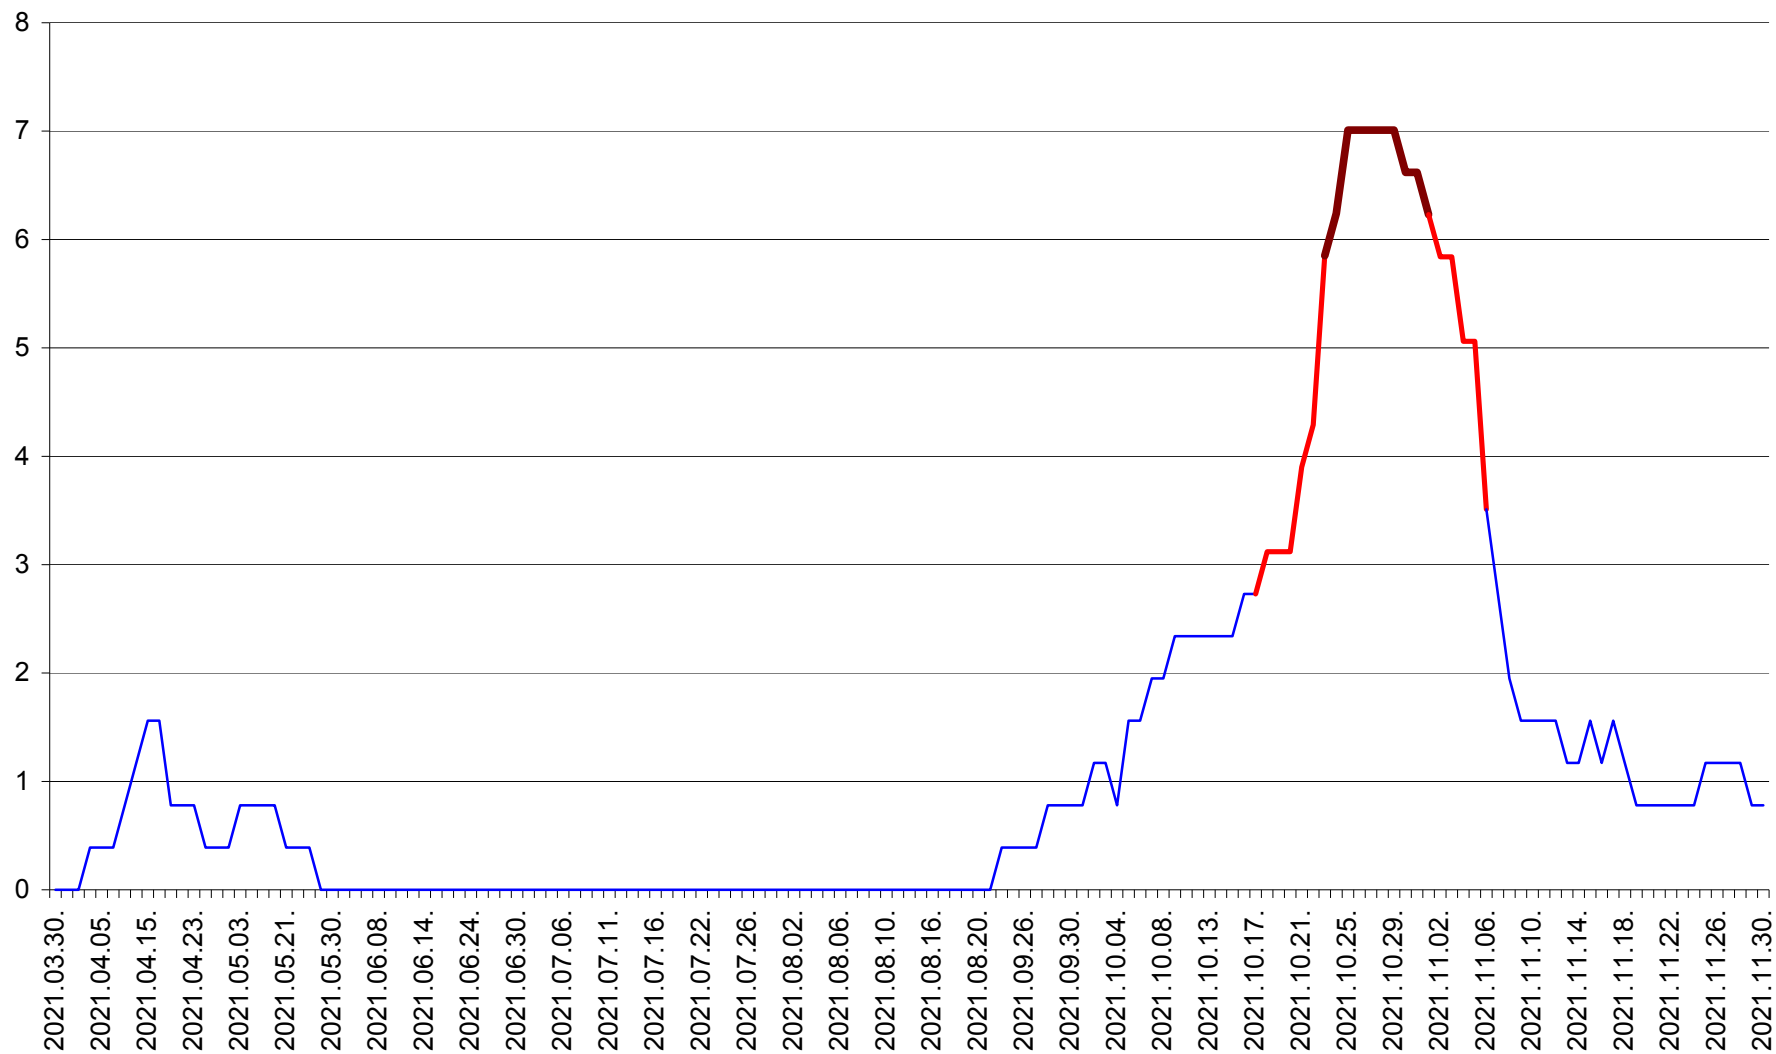

MUNICIPIUL TOPLIȚA - Evoluția incidenței cumulate pe 14 zile la ‰ de locuitori
2021.03.30. - 2021.11.30.