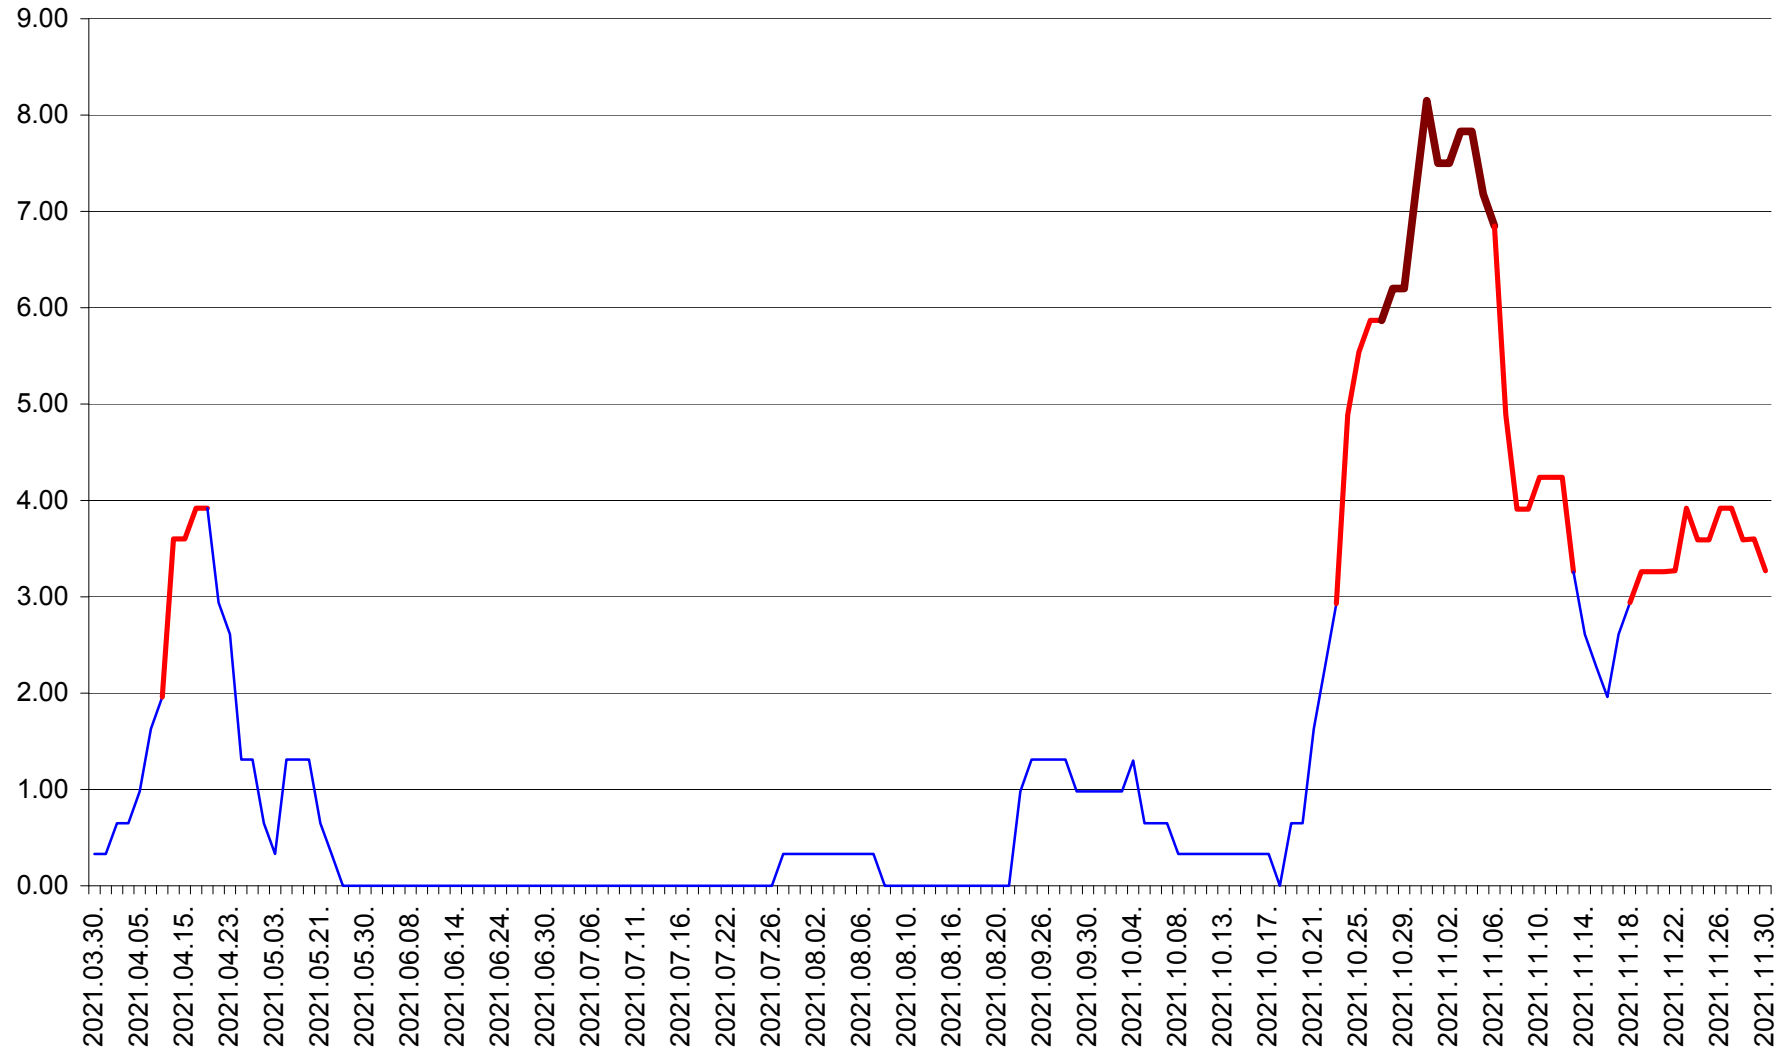

ATID - Evolutia incidentei cumulate pe 14 zile la ‰ de locuitori
2021.03.30. - 2021.11.30.

AVRĂMEȘTI - Evolutia incidentei cumulate pe 14 zile la ‰ de locuitori
2021.03.30. - 2021.11.30.

ORAȘ BĂILE TUȘNAD - Evolutia incidentei cumulate pe 14 zile la ‰ de locuitori
2021.03.30. - 2021.11.30.

ORAȘ BĂLAN - Evolutia incidentei cumulate pe 14 zile la ‰ de locuitori
2021.03.30. - 2021.11.30.

BILBOR - Evolutia incidentei cumulate pe 14 zile la ‰ de locuitori
2021.03.30. - 2021.11.30.

ORAȘ BORSEC - Evolutia incidentei cumulate pe 14 zile la ‰ de locuitori
2021.03.30. - 2021.11.30.

BRĂDEȘTI - Evolutia incidentei cumulate pe 14 zile la ‰ de locuitori
2021.03.30. - 2021.11.30.

CĂPÂLNIȚA - Evolutia incidentei cumulate pe 14 zile la ‰ de locuitori
2021.03.30. - 2021.11.30.

CÂRȚA - Evolutia incidentei cumulate pe 14 zile la ‰ de locuitori
2021.03.30. - 2021.11.30.