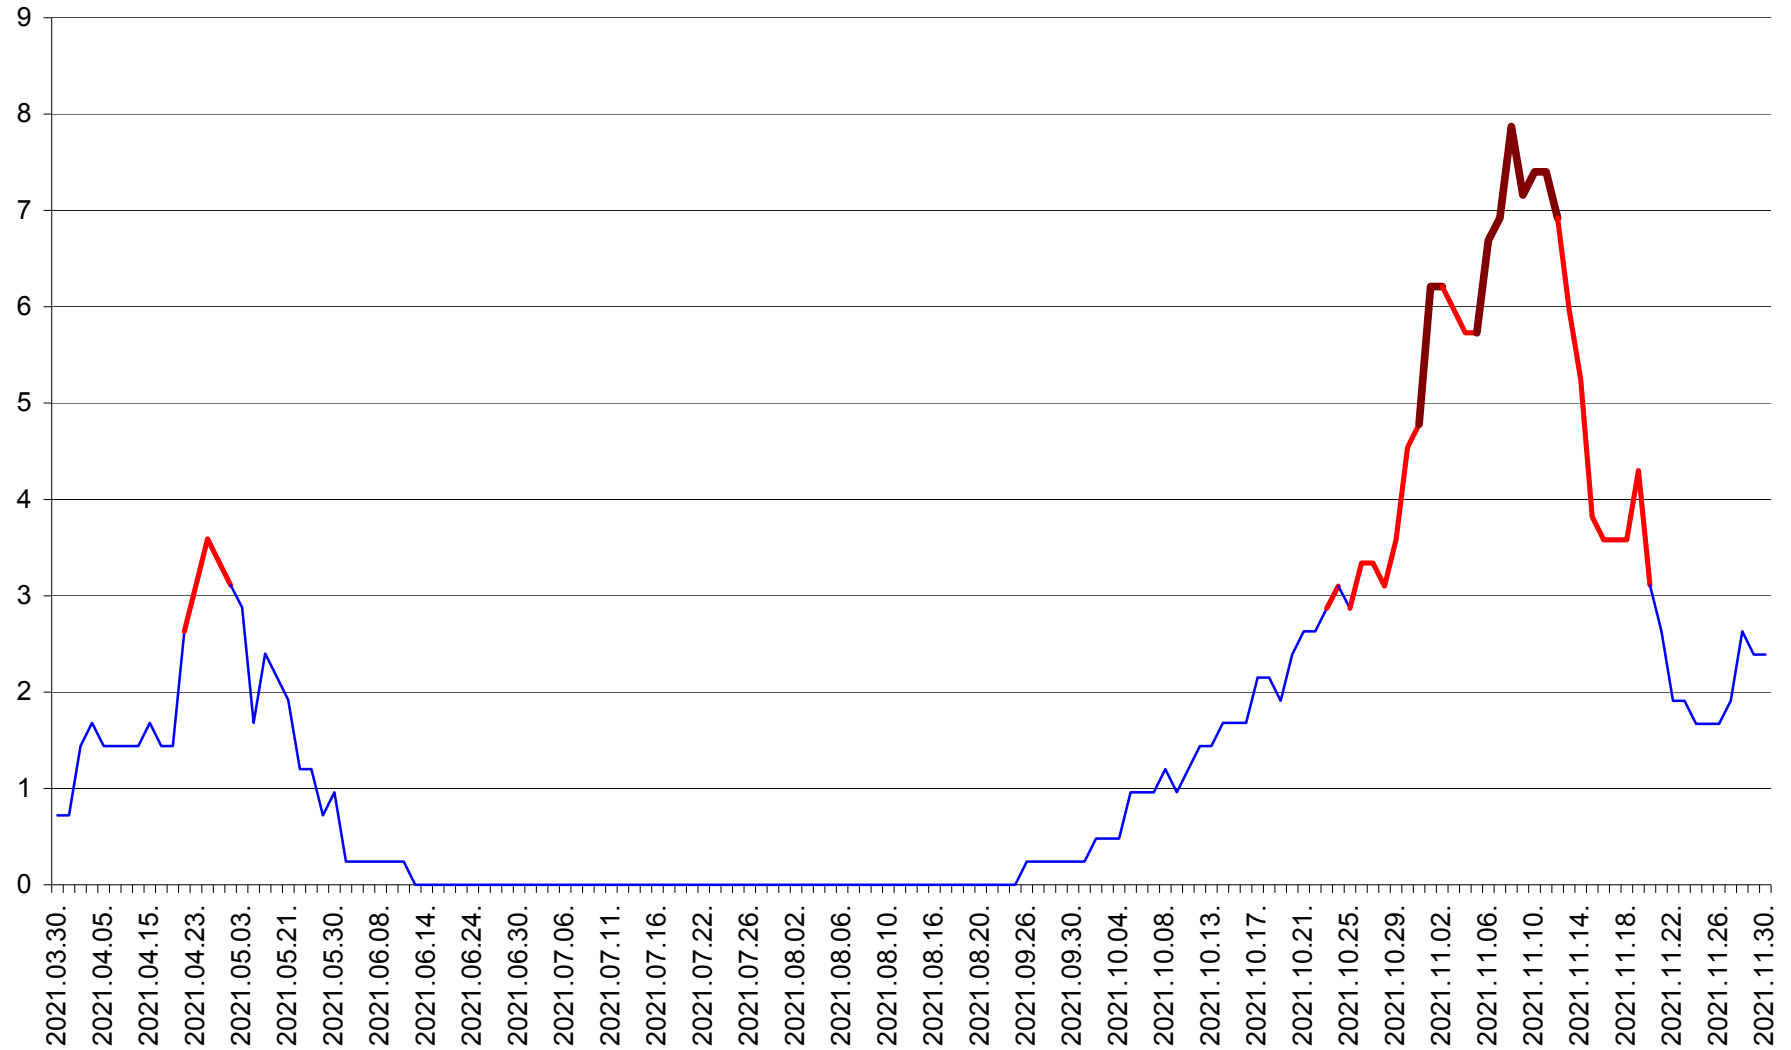

CORBU - Evolutia incidentei cumulate pe 14 zile la ‰ de locuitori
2021.03.30. - 2021.11.30.

CORUND - Evolutia incidentei cumulate pe 14 zile la ‰ de locuitori
2021.03.30. - 2021.11.30.

COZMENI - Evolutia incidentei cumulate pe 14 zile la % de locuitori
2021.03.30. - 2021.11.30.

ORAȘ CRISTURU SECUIESC - Evolutia incidentei cumulate pe 14 zile la ‰ de locuitori
2021.03.30. - 2021.11.30.

DĂNEȘTI - Evolutia incidentei cumulate pe 14 zile la ‰ de locuitori
2021.03.30. - 2021.11.30.

DÂRJIU - Evolutia incidentei cumulate pe 14 zile la ‰ de locuitori
2021.03.30. - 2021.11.30.

DEALU - Evolutia incidentei cumulate pe 14 zile la ‰ de locuitori
2021.03.30. - 2021.11.30.

DITRĂU - Evolutia incidentei cumulate pe 14 zile la ‰ de locuitori
2021.03.30. - 2021.11.30.