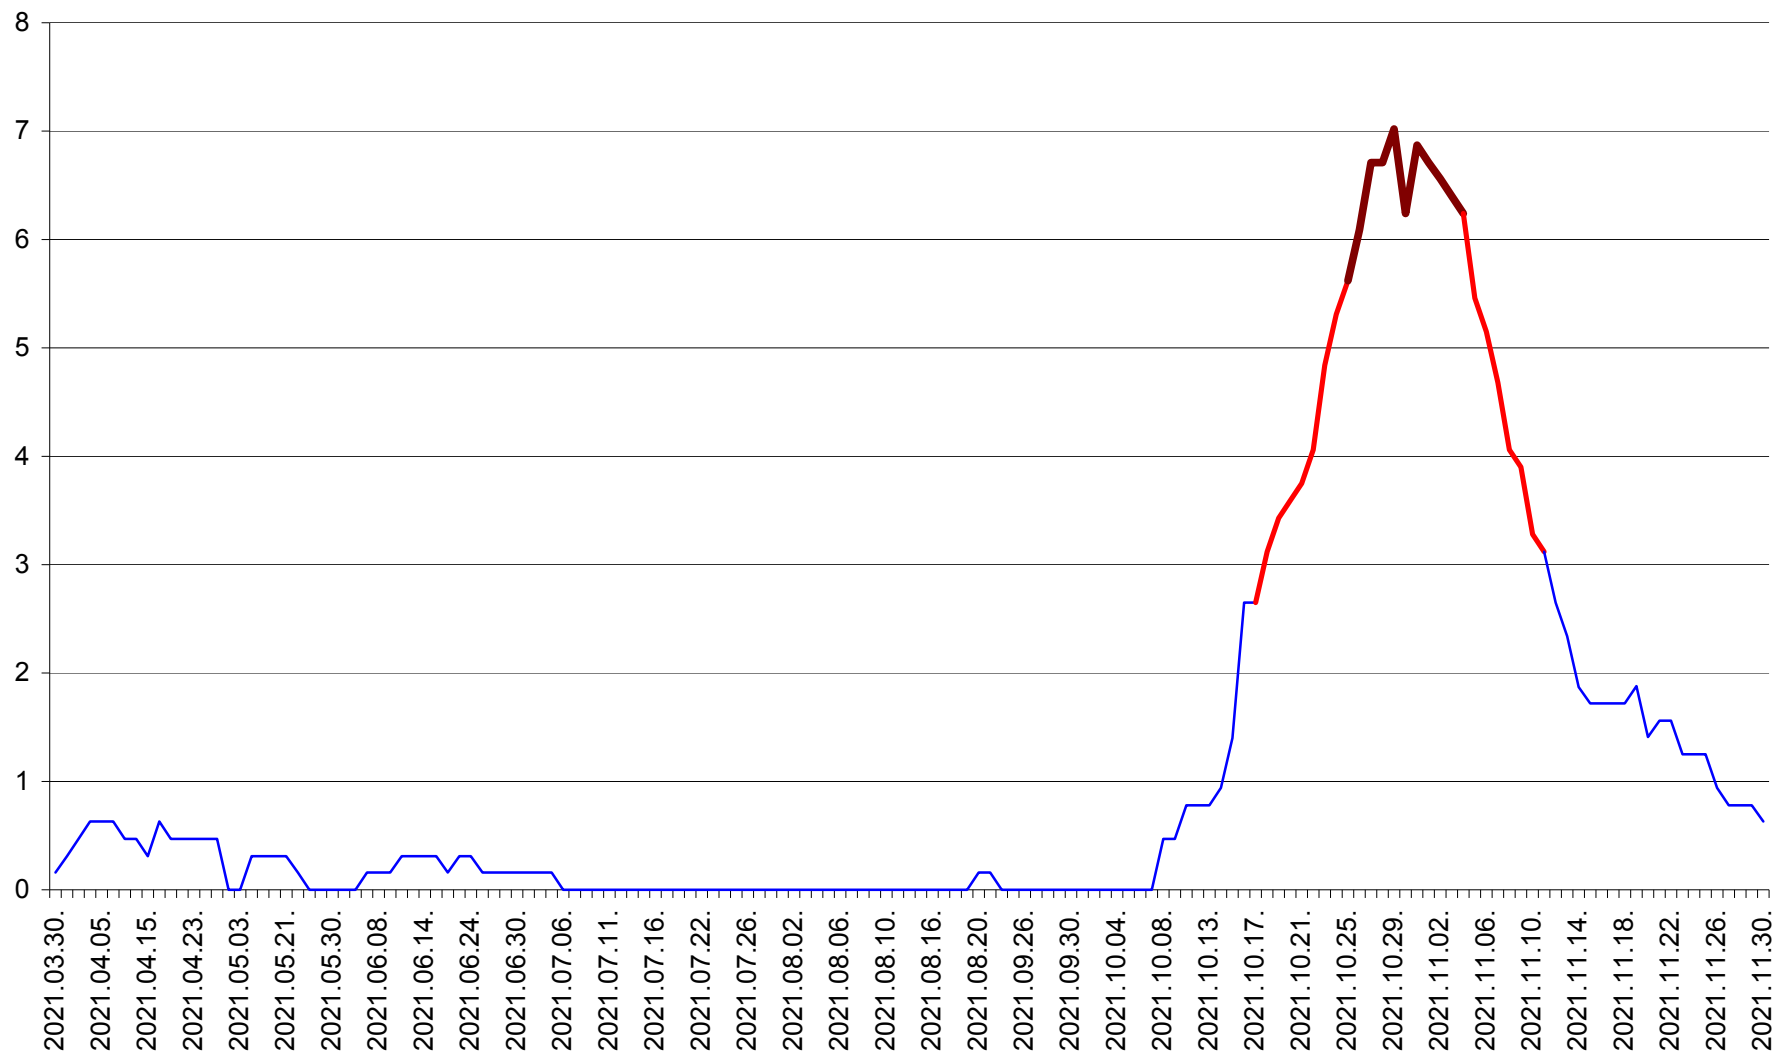

PLĂIEȘII DE JOS - Evolutia incidentei cumulate pe 14 zile la ‰ de locuitori
2021.03.30. - 2021.11.30.

PORUMBENI - Evolutia incidentei cumulate pe 14 zile la ‰ de locuitori
2021.03.30. - 2021.11.30.

PRAID - Evolutia incidentei cumulate pe 14 zile la ‰ de locuitori
2021.03.30. - 2021.11.30.

RACU - Evolutia incidentei cumulate pe 14 zile la ‰ de locuitori
2021.03.30. - 2021.11.30.

REMETEA - Evolutia incidentei cumulate pe 14 zile la % de locuitori
2021.03.30. - 2021.11.30.

SĂCEL - Evolutia incidentei cumulate pe 14 zile la ‰ de locuitori
2021.03.30. - 2021.11.30.