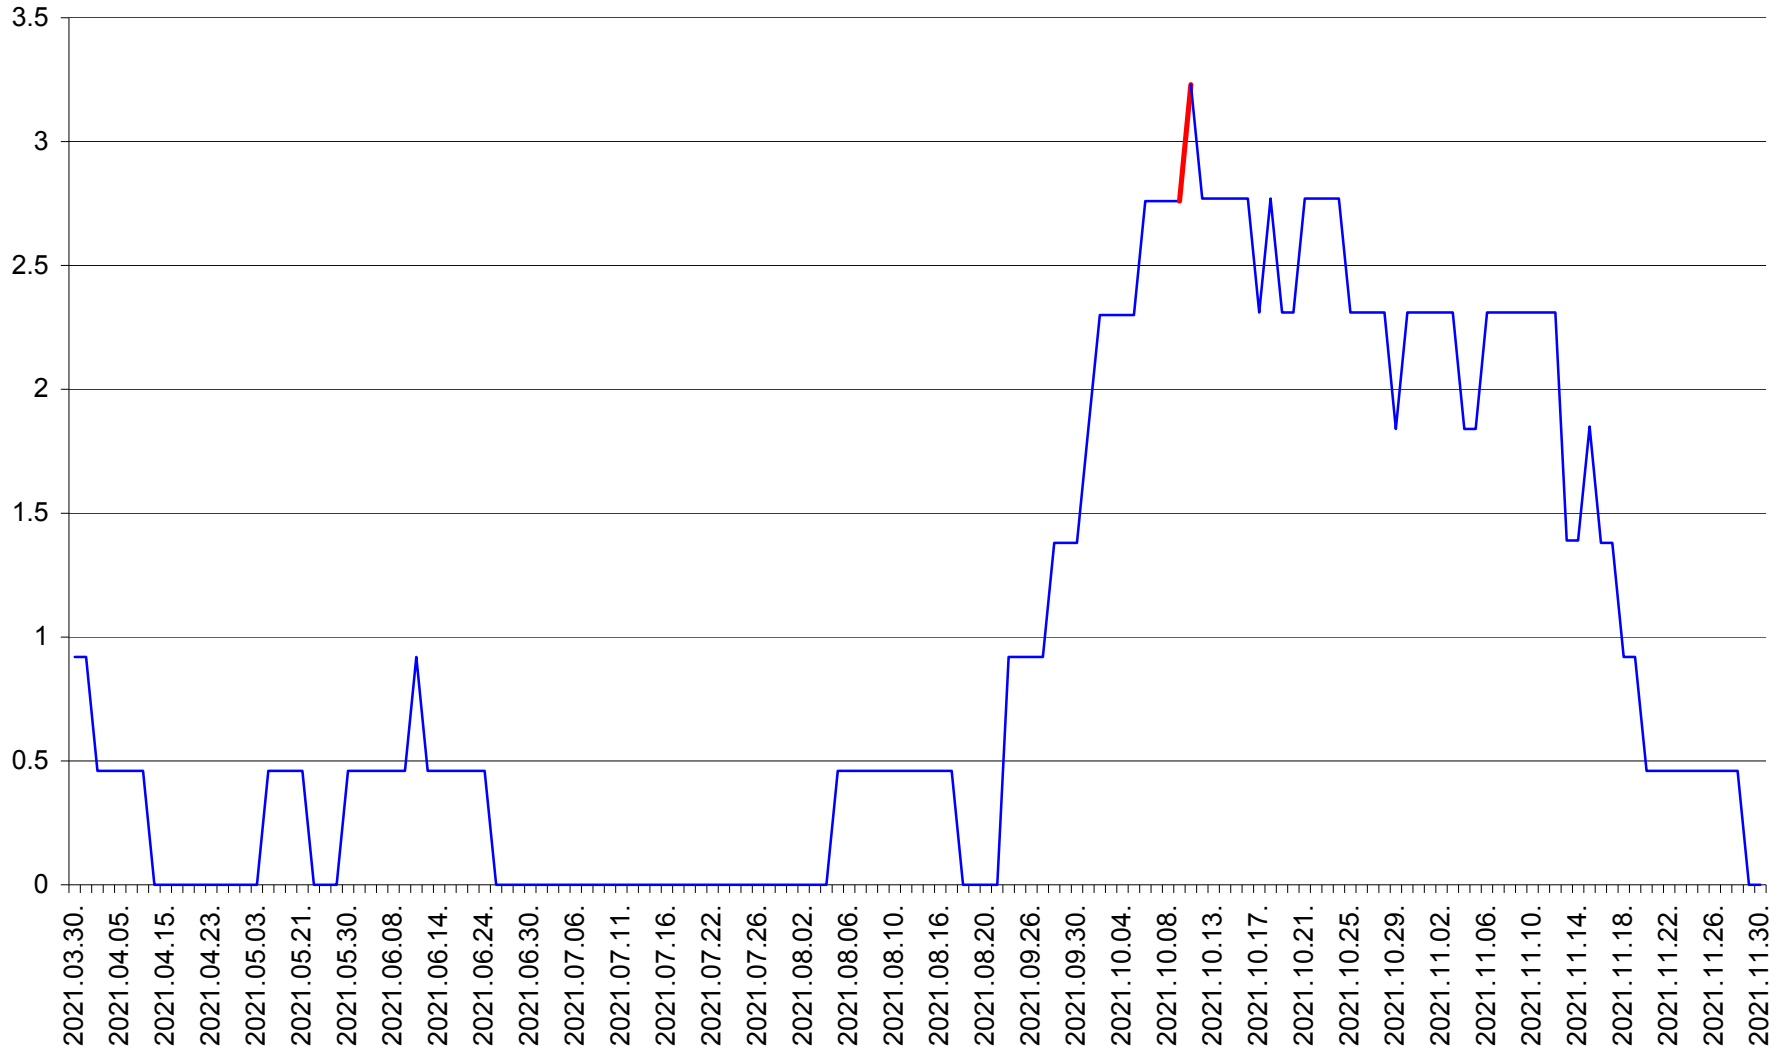

ULIEȘ - Evolutia incidentei cumulate pe 14 zile la ‰ de locuitori
2021.03.30. - 2021.11.30.

TUȘNAD - Evolutia incidentei cumulate pe 14 zile la ‰ de locuitori
2021.03.30. - 2021.11.30.