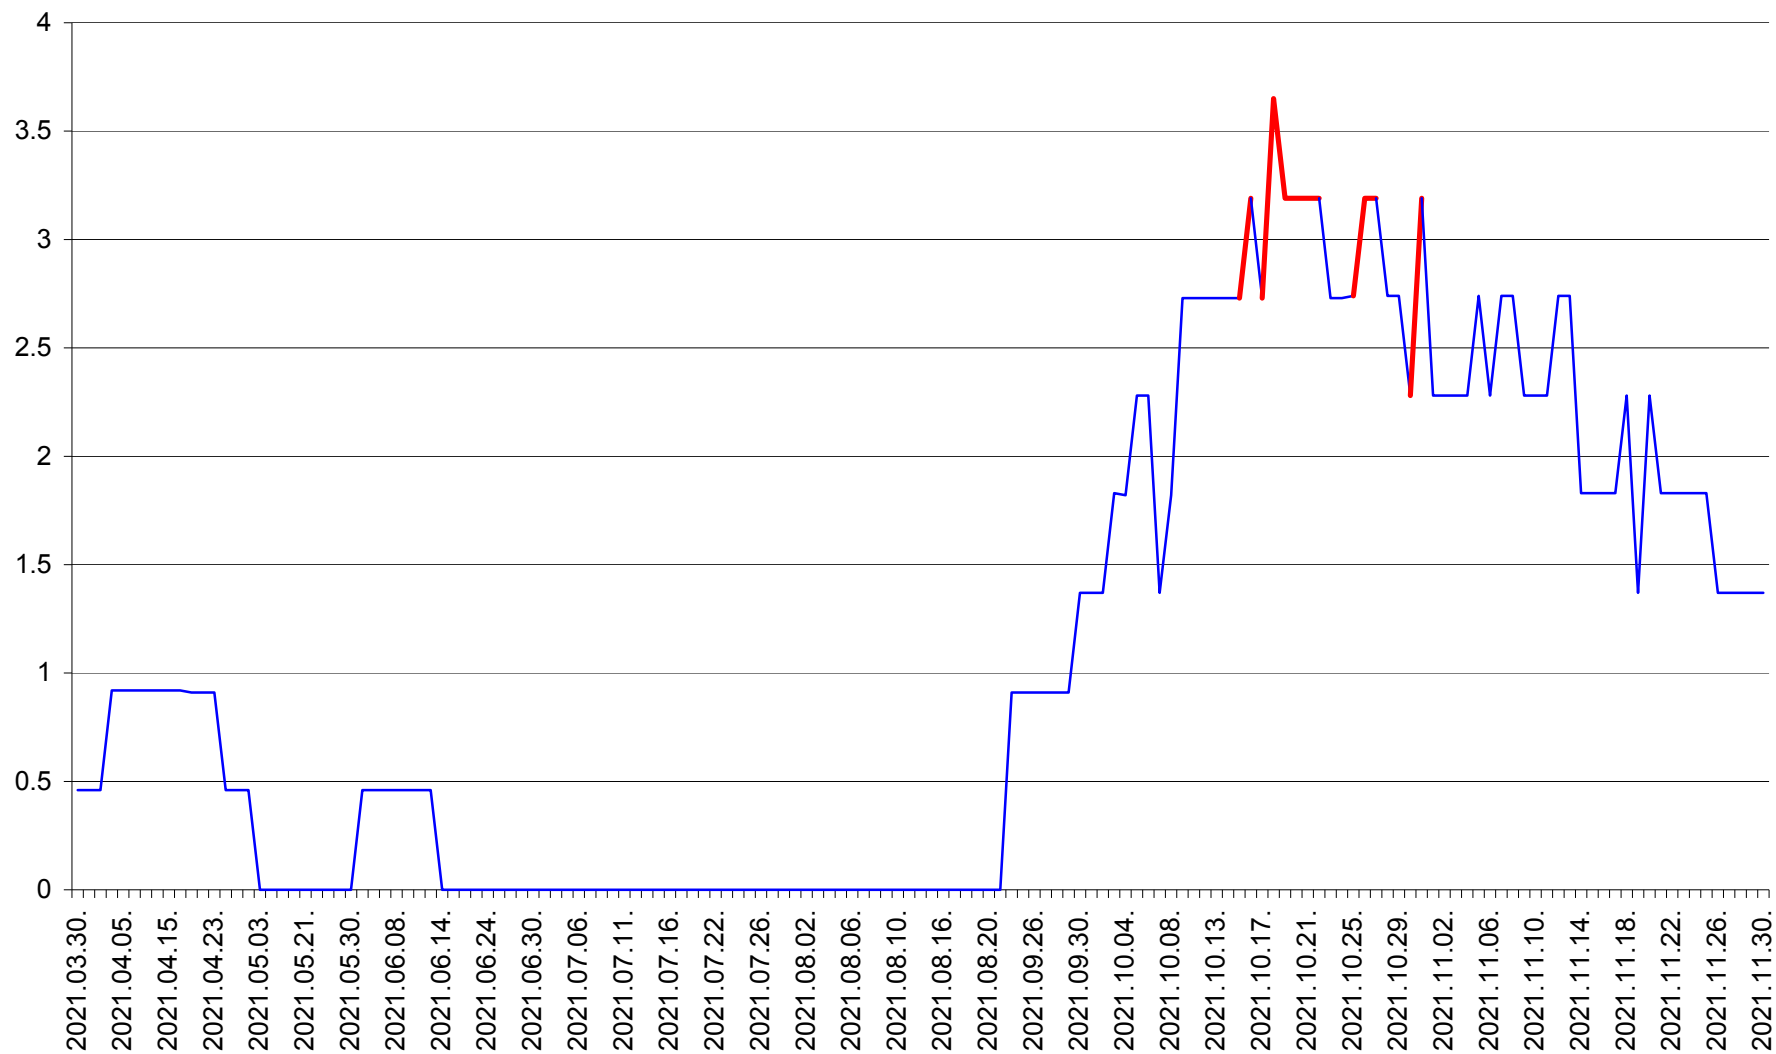

CICEU - Evolutia incidentei cumulate pe 14 zile la ‰ de locuitori
2021.03.30. - 2021.11.30.

CIUCSÂNGEORGIU - Evolutia incidentei cumulate pe 14 zile la % de locuitori
2021.03.30. - 2021.11.30.

CIUMANI - Evolutia incidentei cumulate pe 14 zile la ‰ de locuitori
2021.03.30. - 2021.11.30.

CORBU - Evolutia incidentei cumulate pe 14 zile la ‰ de locuitori
2021.03.30. - 2021.11.30.

CORUND - Evolutia incidentei cumulate pe 14 zile la ‰ de locuitori
2021.03.30. - 2021.11.30.

COZMENI - Evolutia incidentei cumulate pe 14 zile la % de locuitori
2021.03.30. - 2021.11.30.

ORAȘ CRISTURU SECUIESC - Evolutia incidentei cumulate pe 14 zile la ‰ de locuitori
2021.03.30. - 2021.11.30.

DĂNEȘTI - Evolutia incidentei cumulate pe 14 zile la ‰ de locuitori
2021.03.30. - 2021.11.30.

DÂRJIU - Evolutia incidentei cumulate pe 14 zile la ‰ de locuitori
2021.03.30. - 2021.11.30.

DEALU - Evolutia incidentei cumulate pe 14 zile la ‰ de locuitori
2021.03.30. - 2021.11.30.

DITRĂU - Evolutia incidentei cumulate pe 14 zile la ‰ de locuitori
2021.03.30. - 2021.11.30.