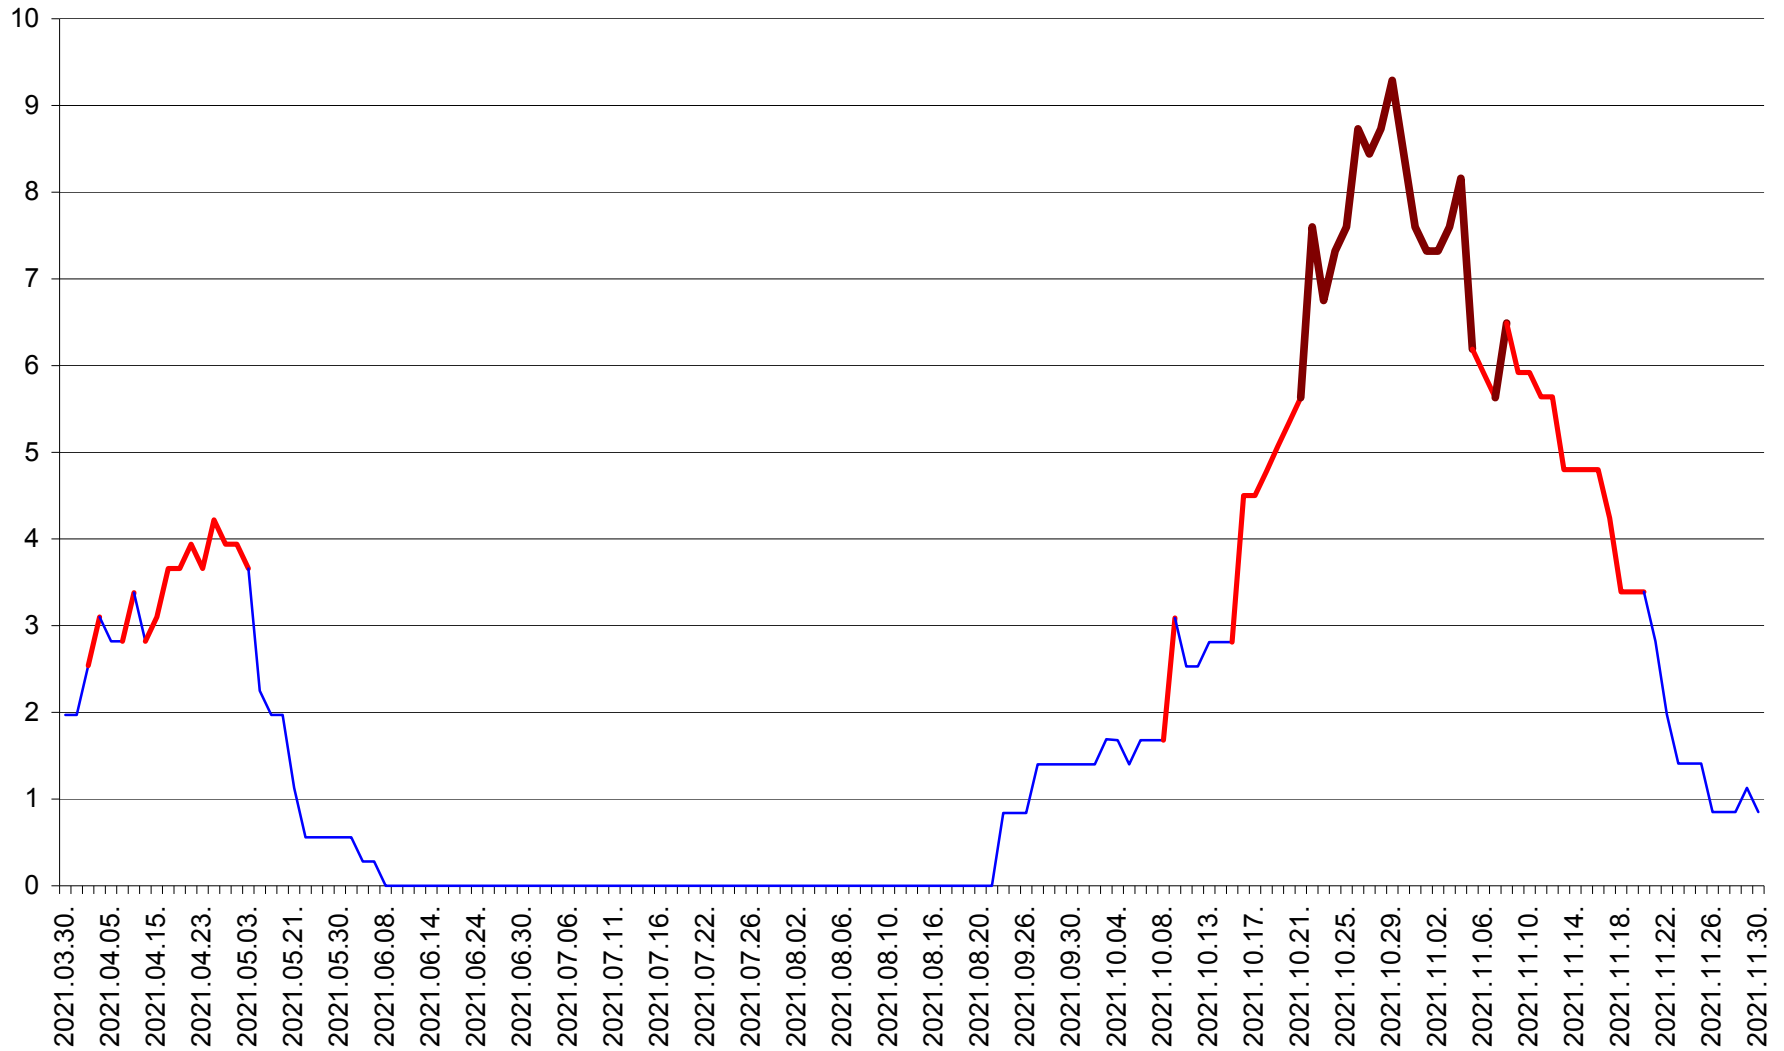

ORAȘ CRISTURU SECUIESC - Evolutia incidentei cumulate pe 14 zile la ‰ de locuitori
2021.03.30. - 2021.11.30.

DĂNEȘTI - Evolutia incidentei cumulate pe 14 zile la ‰ de locuitori
2021.03.30. - 2021.11.30.

DÂRJIU - Evolutia incidentei cumulate pe 14 zile la ‰ de locuitori
2021.03.30. - 2021.11.30.

DEALU - Evolutia incidentei cumulate pe 14 zile la ‰ de locuitori
2021.03.30. - 2021.11.30.

DITRĂU - Evolutia incidentei cumulate pe 14 zile la ‰ de locuitori
2021.03.30. - 2021.11.30.

FELICENI - Evolutia incidentei cumulate pe 14 zile la ‰ de locuitori
2021.03.30. - 2021.11.30.

FRUMOASA - Evolutia incidentei cumulate pe 14 zile la ‰ de locuitori
2021.03.30. - 2021.11.30.

GĂLĂUȚAȘ - Evolutia incidentei cumulate pe 14 zile la ‰ de locuitori
2021.03.30. - 2021.11.30.