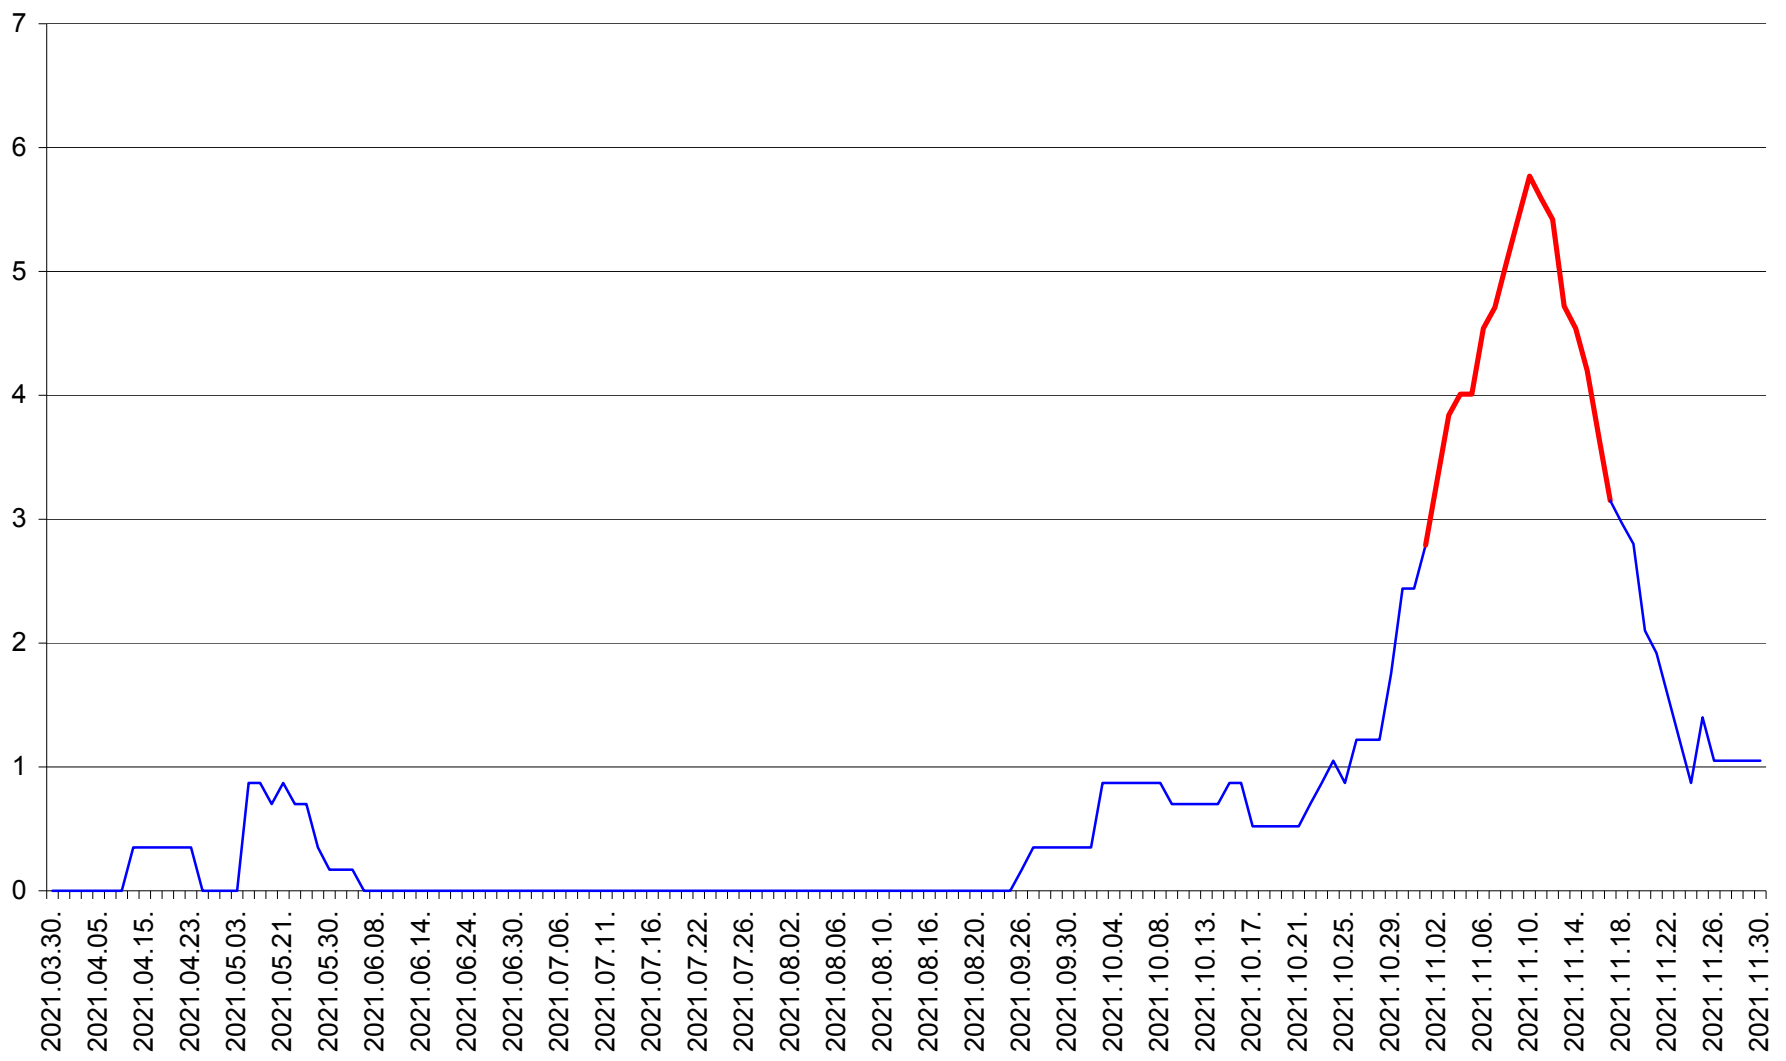

CORBU - Evolutia incidentei cumulate pe 14 zile la ‰ de locuitori
2021.03.30. - 2021.11.30.

CORUND - Evolutia incidentei cumulate pe 14 zile la ‰ de locuitori
2021.03.30. - 2021.11.30.

COZMENI - Evolutia incidentei cumulate pe 14 zile la % de locuitori
2021.03.30. - 2021.11.30.

ORAȘ CRISTURU SECUIESC - Evolutia incidentei cumulate pe 14 zile la ‰ de locuitori
2021.03.30. - 2021.11.30.

DĂNEȘTI - Evolutia incidentei cumulate pe 14 zile la ‰ de locuitori
2021.03.30. - 2021.11.30.

DÂRJIU - Evolutia incidentei cumulate pe 14 zile la ‰ de locuitori
2021.03.30. - 2021.11.30.

DEALU - Evolutia incidentei cumulate pe 14 zile la ‰ de locuitori
2021.03.30. - 2021.11.30.

DITRĂU - Evolutia incidentei cumulate pe 14 zile la ‰ de locuitori
2021.03.30. - 2021.11.30.