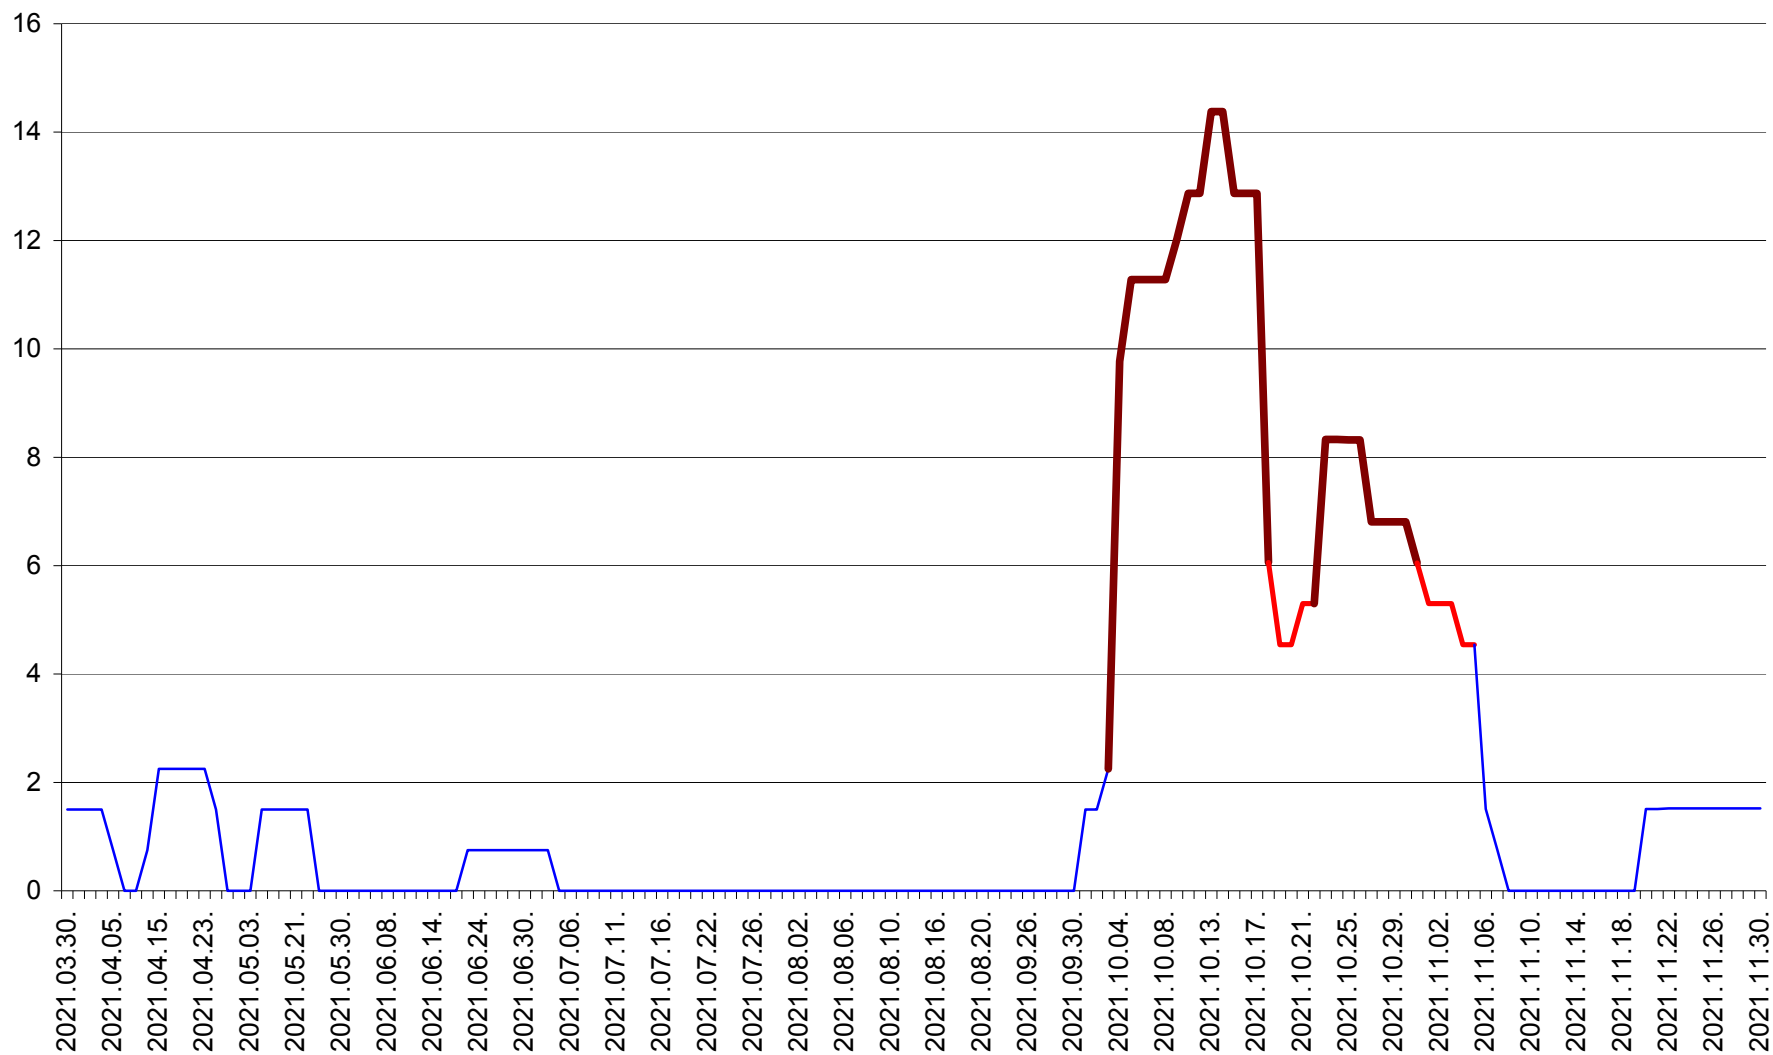

MUNICIPIUL ODORHEIU SECUIESC - Evolutia incidentei cumulate pe 14 zile la ‰ de locuitori
2021.03.30. - 2021.11.30.