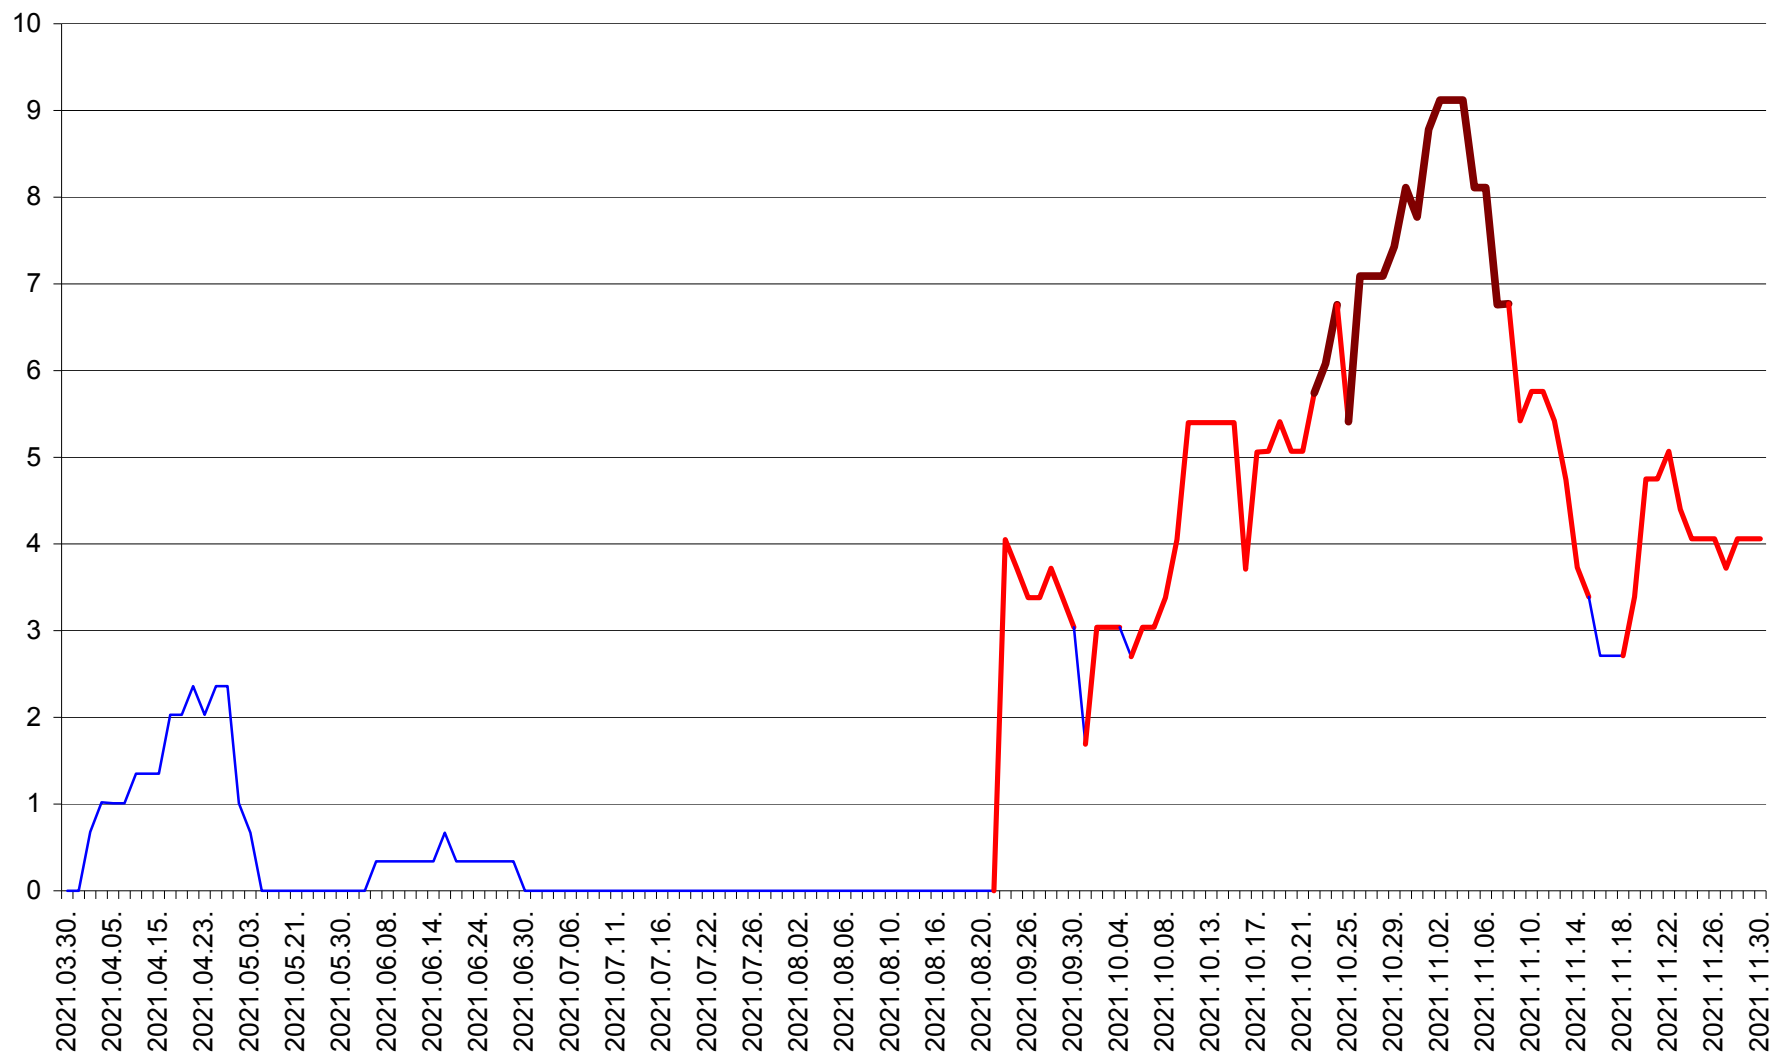

MEREȘTI - Evolutia incidentei cumulate pe 14 zile la ‰ de locuitori
2021.03.30. - 2021.11.30.