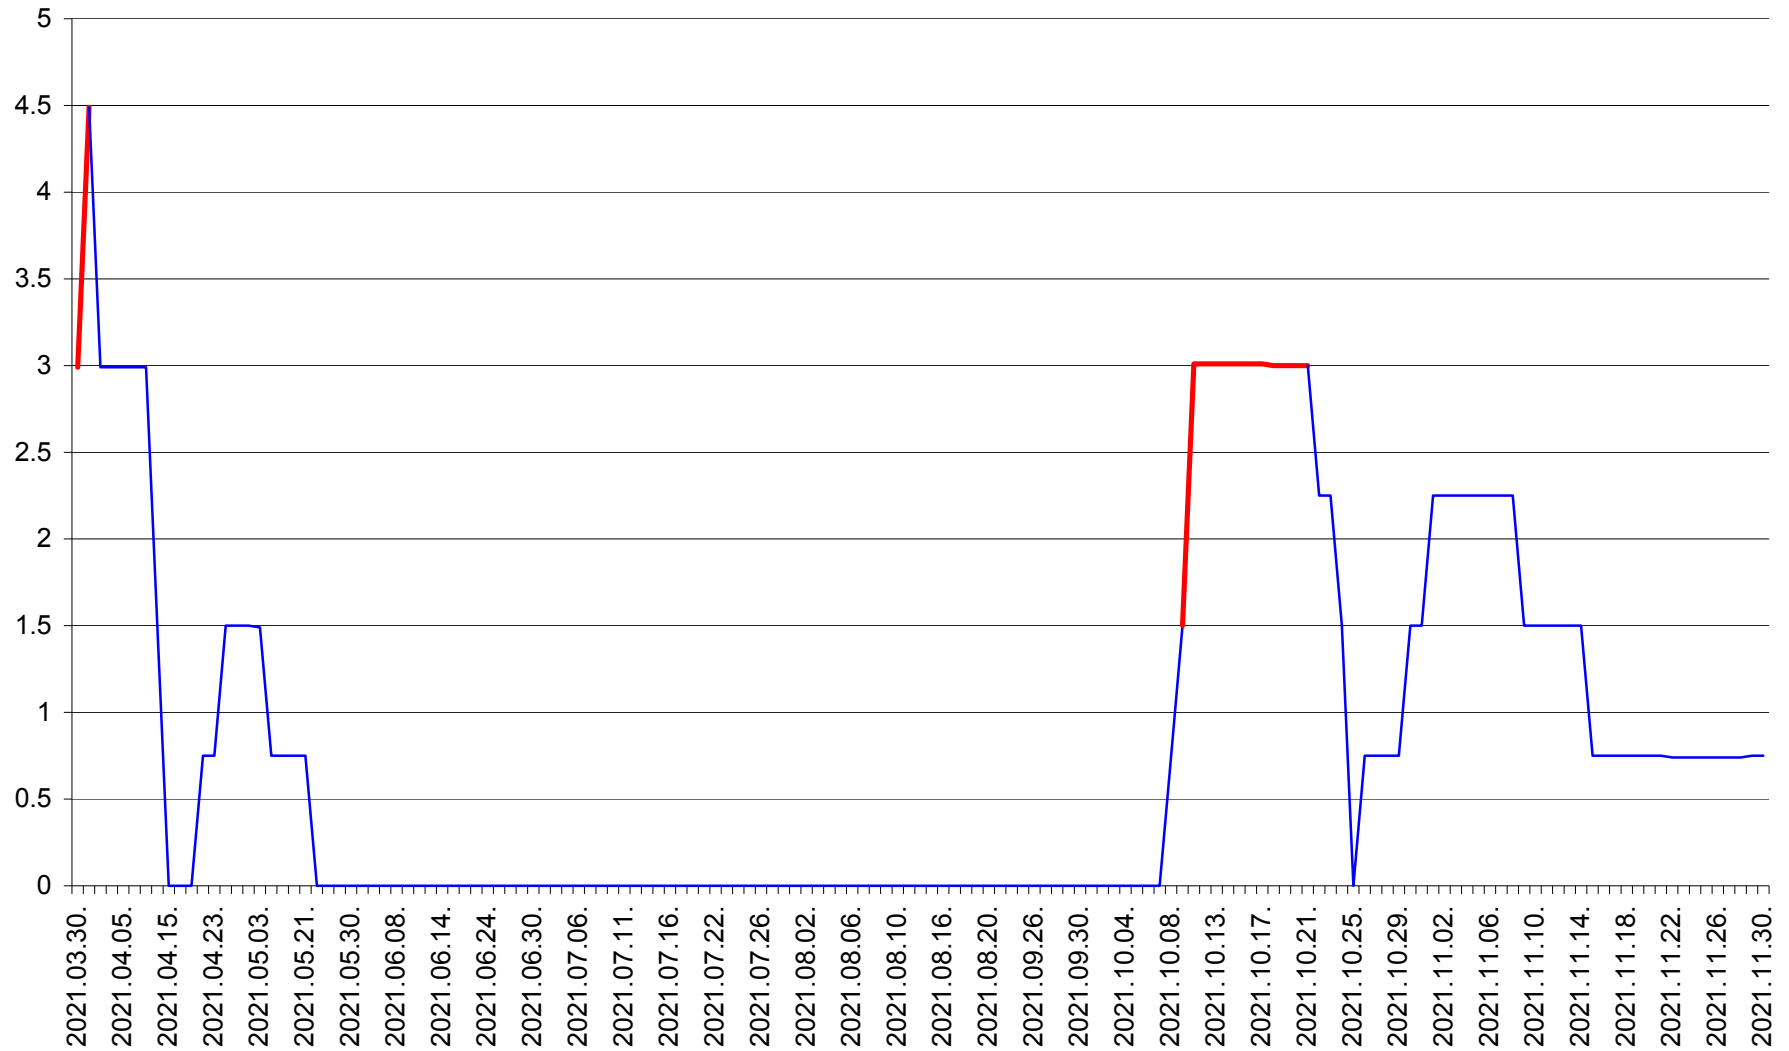

MUNICIPIUL MIERCUREA-CIUC - Evolutia incidentei cumulate pe 14 zile la ‰ de locuitori
2021.03.30. - 2021.11.30.

MEREȘTI - Evolutia incidentei cumulate pe 14 zile la ‰ de locuitori
2021.03.30. - 2021.11.30.