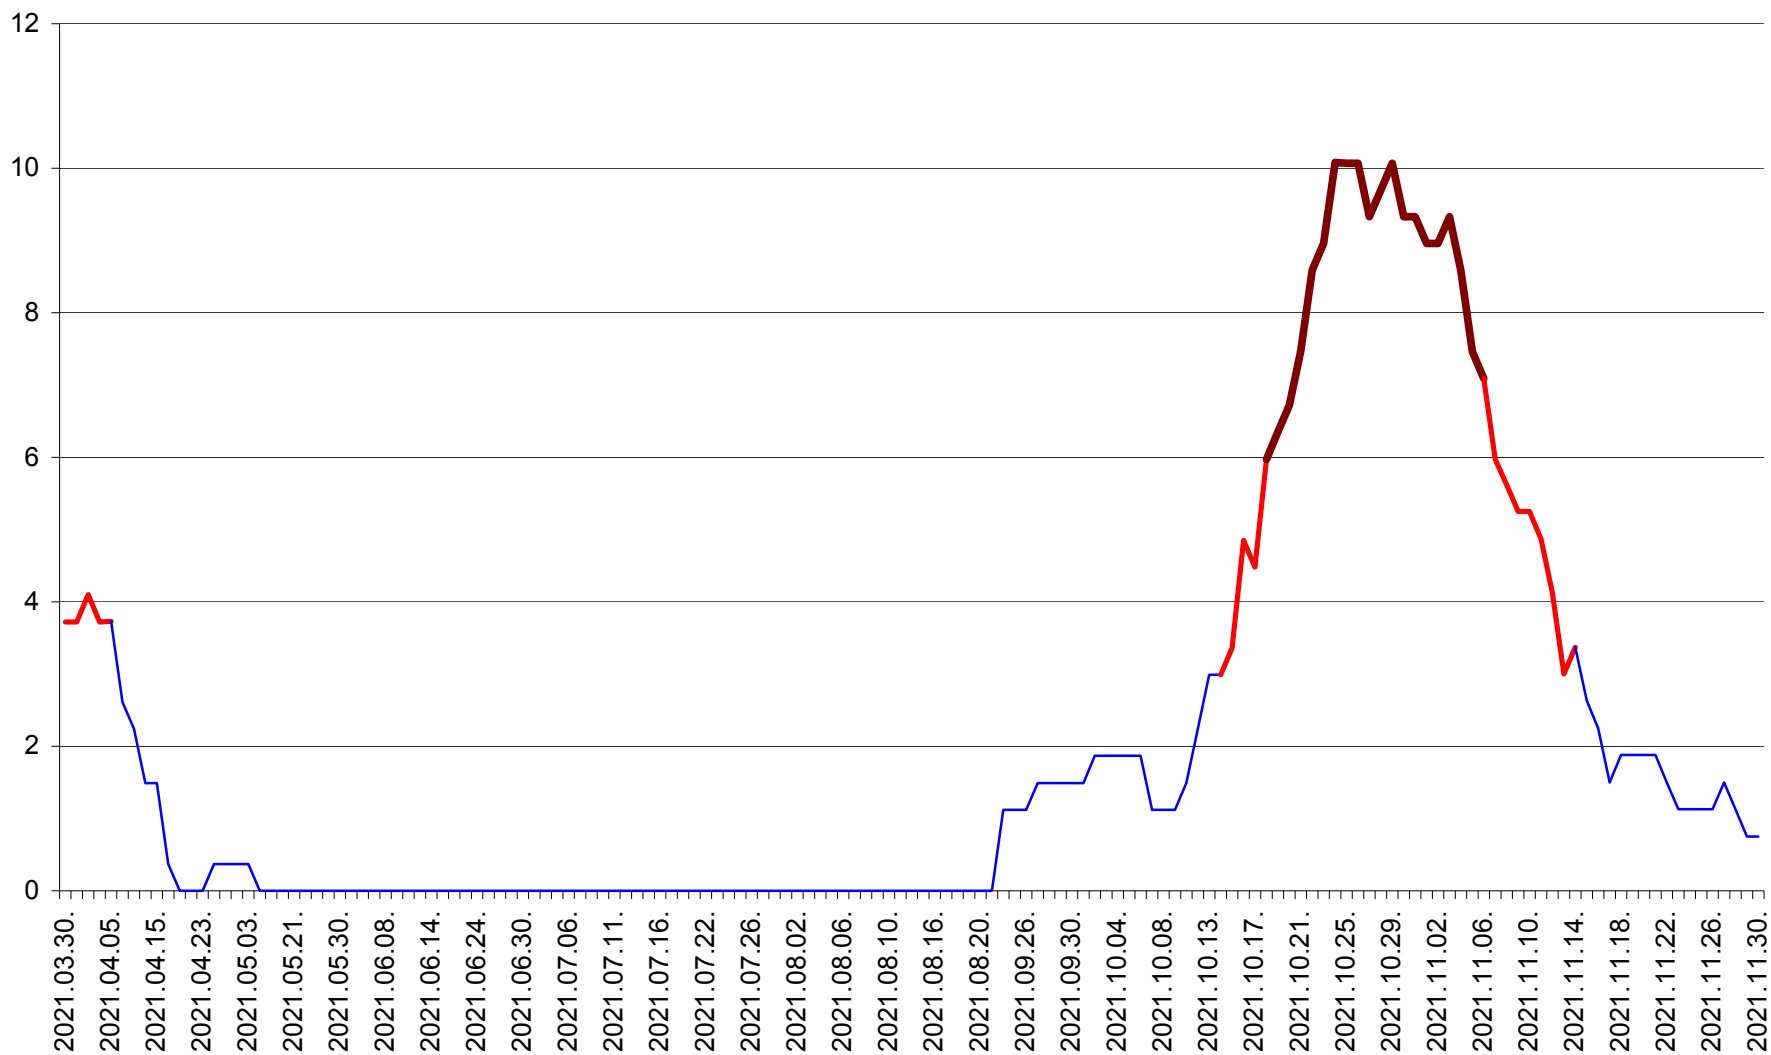

SÂNDOMINIC - Evolutia incidentei cumulate pe 14 zile la ‰ de locuitori
2021.03.30. - 2021.11.30.