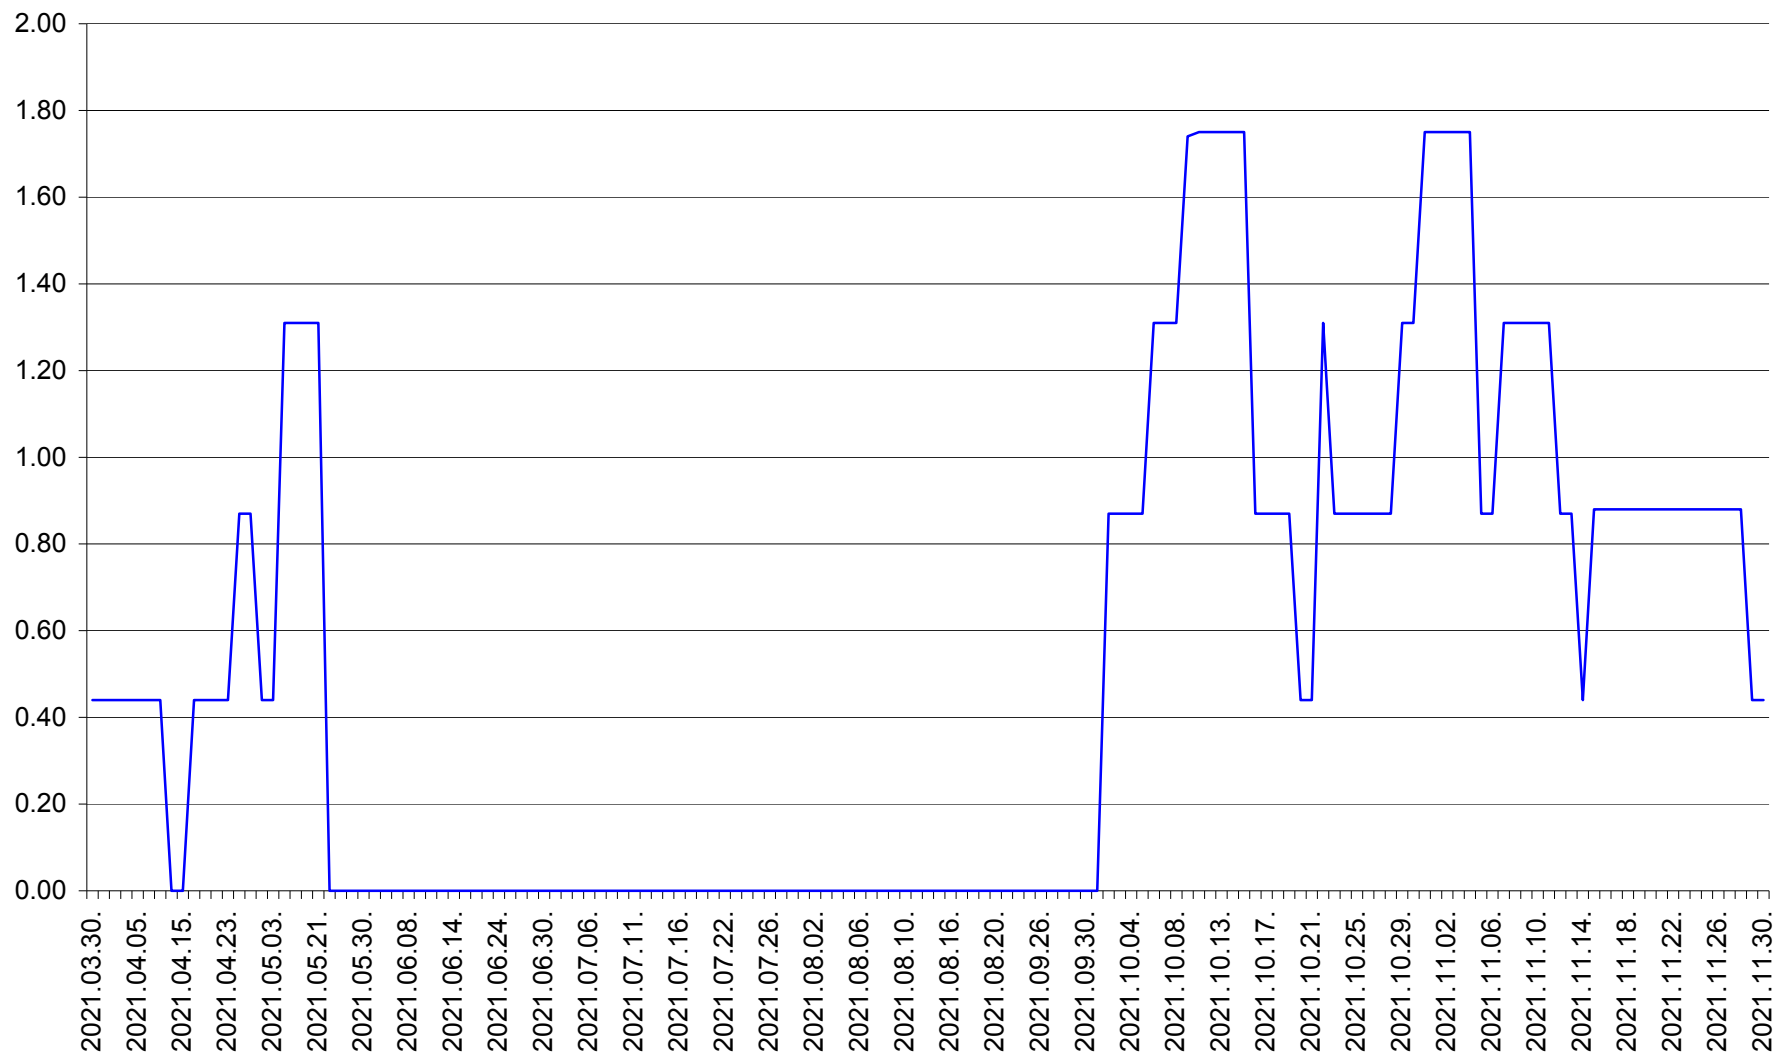

ORAȘ BĂLAN - Evolutia incidentei cumulate pe 14 zile la ‰ de locuitori
2021.03.30. - 2021.11.30.

BILBOR - Evolutia incidentei cumulate pe 14 zile la ‰ de locuitori
2021.03.30. - 2021.11.30.

ORAȘ BORSEC - Evolutia incidentei cumulate pe 14 zile la ‰ de locuitori
2021.03.30. - 2021.11.30.

BRĂDEȘTI - Evolutia incidentei cumulate pe 14 zile la ‰ de locuitori
2021.03.30. - 2021.11.30.

CĂPÂLNIȚA - Evolutia incidentei cumulate pe 14 zile la ‰ de locuitori
2021.03.30. - 2021.11.30.

CÂRȚA - Evolutia incidentei cumulate pe 14 zile la ‰ de locuitori
2021.03.30. - 2021.11.30.

CICEU - Evolutia incidentei cumulate pe 14 zile la ‰ de locuitori
2021.03.30. - 2021.11.30.

CIUCSÂNGEORGIU - Evolutia incidentei cumulate pe 14 zile la % de locuitori
2021.03.30. - 2021.11.30.

CIUMANI - Evolutia incidentei cumulate pe 14 zile la ‰ de locuitori
2021.03.30. - 2021.11.30.

CORBU - Evolutia incidentei cumulate pe 14 zile la ‰ de locuitori
2021.03.30. - 2021.11.30.

CORUND - Evolutia incidentei cumulate pe 14 zile la ‰ de locuitori
2021.03.30. - 2021.11.30.

COZMENI - Evolutia incidentei cumulate pe 14 zile la % de locuitori
2021.03.30. - 2021.11.30.