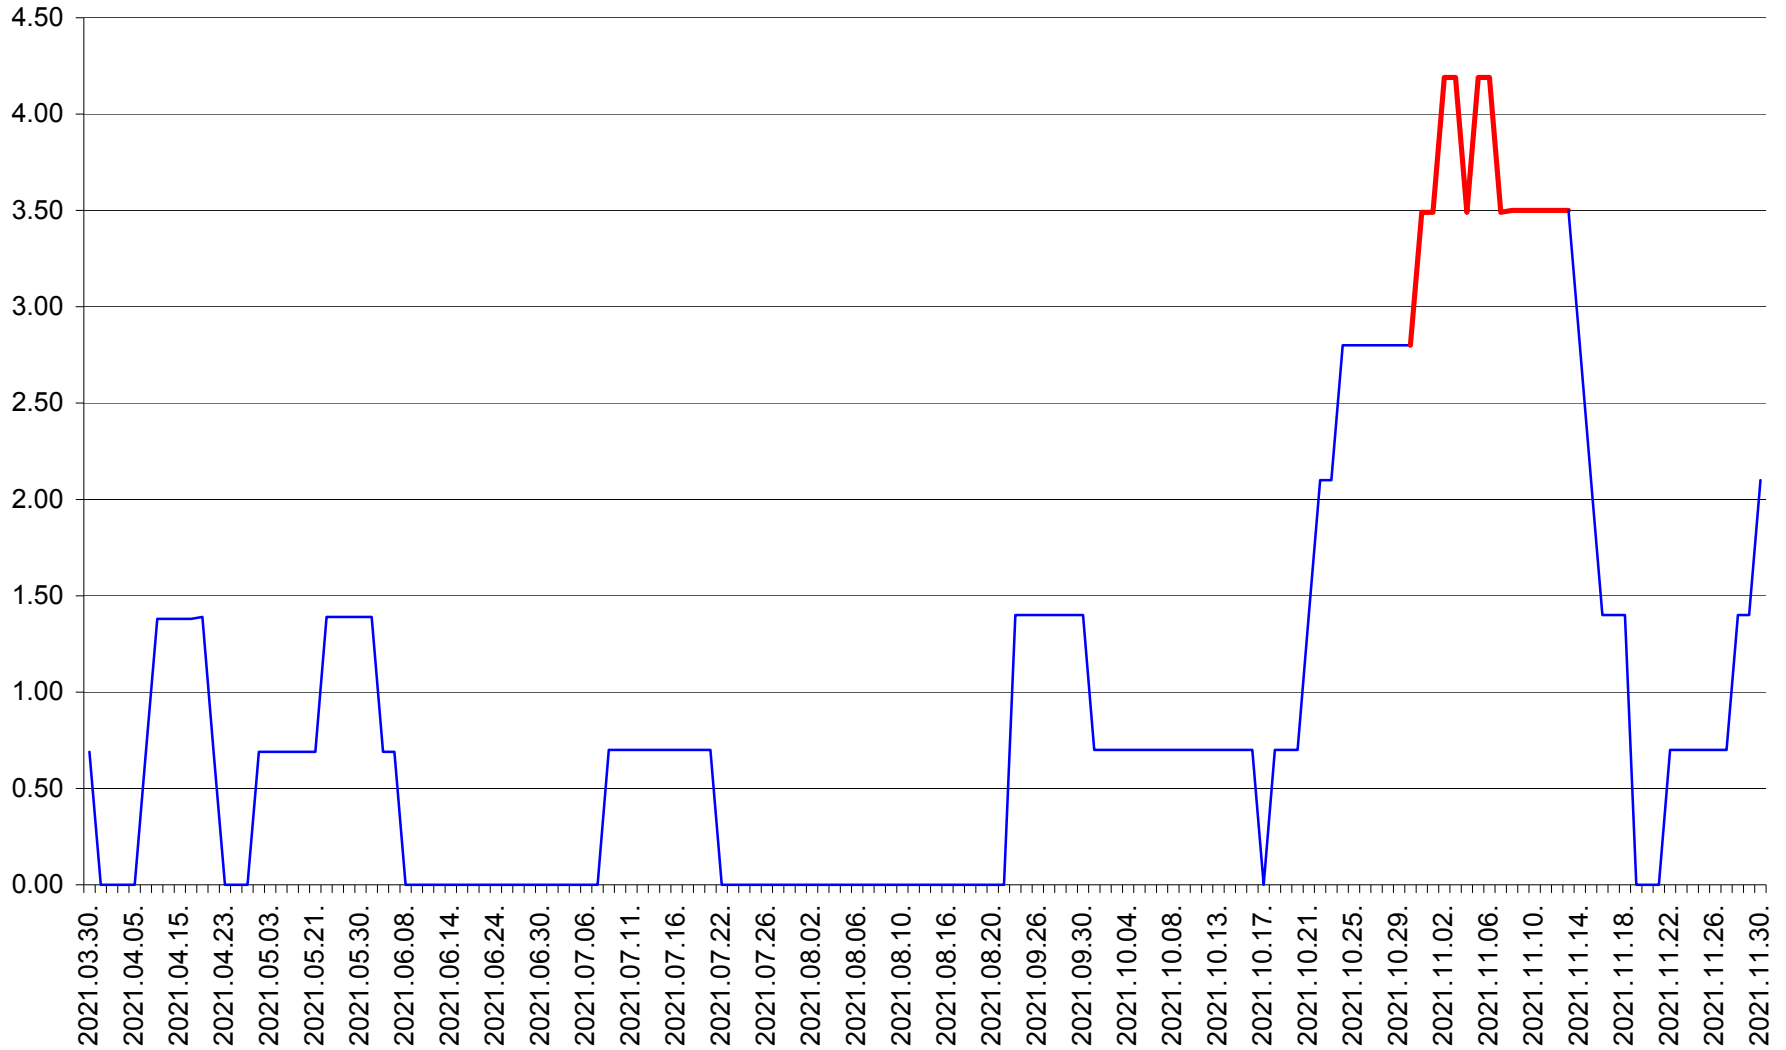

BRĂDEȘTI - Evolutia incidentei cumulate pe 14 zile la ‰ de locuitori
2021.03.30. - 2021.11.30.

CĂPÂLNIȚA - Evolutia incidentei cumulate pe 14 zile la ‰ de locuitori
2021.03.30. - 2021.11.30.

CÂRȚA - Evolutia incidentei cumulate pe 14 zile la ‰ de locuitori
2021.03.30. - 2021.11.30.

CICEU - Evolutia incidentei cumulate pe 14 zile la ‰ de locuitori
2021.03.30. - 2021.11.30.

CIUCSÂNGEORGIU - Evolutia incidentei cumulate pe 14 zile la % de locuitori
2021.03.30. - 2021.11.30.

CIUMANI - Evolutia incidentei cumulate pe 14 zile la ‰ de locuitori
2021.03.30. - 2021.11.30.

CORBU - Evolutia incidentei cumulate pe 14 zile la ‰ de locuitori
2021.03.30. - 2021.11.30.

CORUND - Evolutia incidentei cumulate pe 14 zile la ‰ de locuitori
2021.03.30. - 2021.11.30.

COZMENI - Evolutia incidentei cumulate pe 14 zile la % de locuitori
2021.03.30. - 2021.11.30.