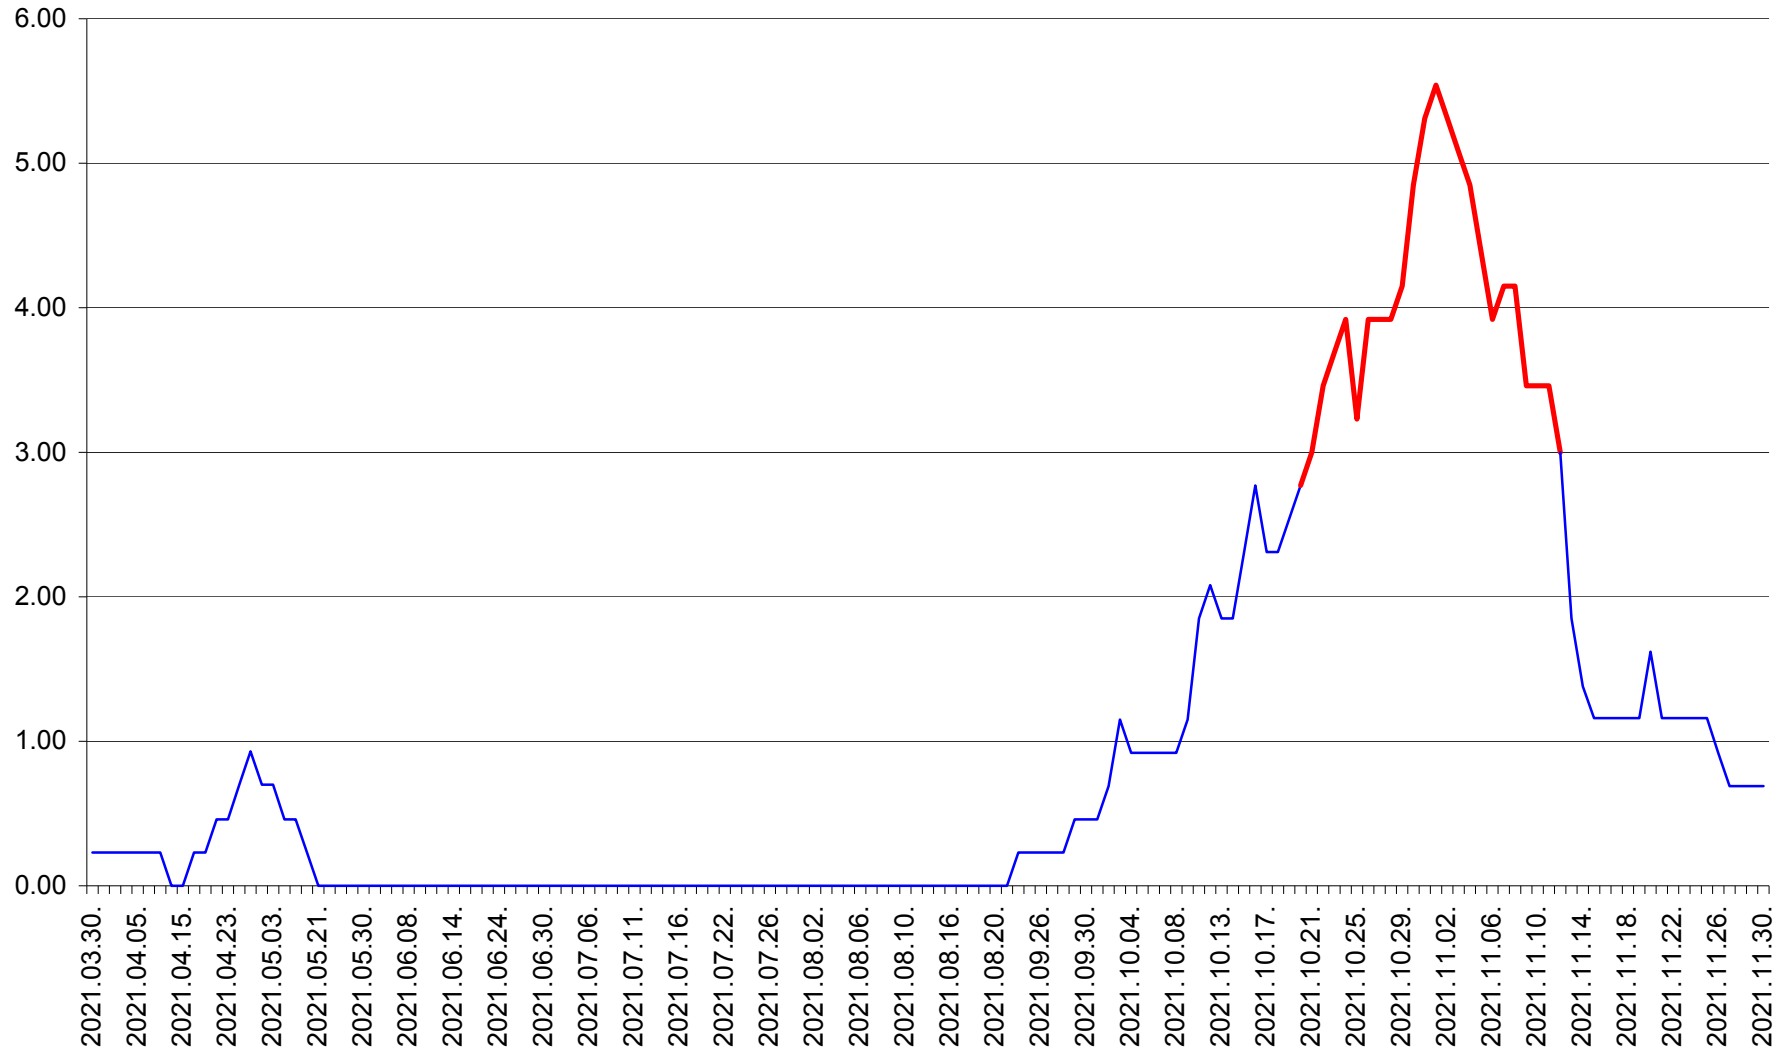

ORAȘ BĂLAN - Evolutia incidentei cumulate pe 14 zile la ‰ de locuitori
2021.03.30. - 2021.11.30.

BILBOR - Evolutia incidentei cumulate pe 14 zile la ‰ de locuitori
2021.03.30. - 2021.11.30.

ORAȘ BORSEC - Evolutia incidentei cumulate pe 14 zile la ‰ de locuitori
2021.03.30. - 2021.11.30.

BRĂDEȘTI - Evolutia incidentei cumulate pe 14 zile la ‰ de locuitori
2021.03.30. - 2021.11.30.

CĂPÂLNIȚA - Evolutia incidentei cumulate pe 14 zile la ‰ de locuitori
2021.03.30. - 2021.11.30.

CÂRȚA - Evolutia incidentei cumulate pe 14 zile la ‰ de locuitori
2021.03.30. - 2021.11.30.

CICEU - Evolutia incidentei cumulate pe 14 zile la ‰ de locuitori
2021.03.30. - 2021.11.30.

CIUCSÂNGEORGIU - Evolutia incidentei cumulate pe 14 zile la % de locuitori
2021.03.30. - 2021.11.30.

CIUMANI - Evolutia incidentei cumulate pe 14 zile la ‰ de locuitori
2021.03.30. - 2021.11.30.

CORBU - Evolutia incidentei cumulate pe 14 zile la ‰ de locuitori
2021.03.30. - 2021.11.30.

CORUND - Evolutia incidentei cumulate pe 14 zile la ‰ de locuitori
2021.03.30. - 2021.11.30.

COZMENI - Evolutia incidentei cumulate pe 14 zile la % de locuitori
2021.03.30. - 2021.11.30.