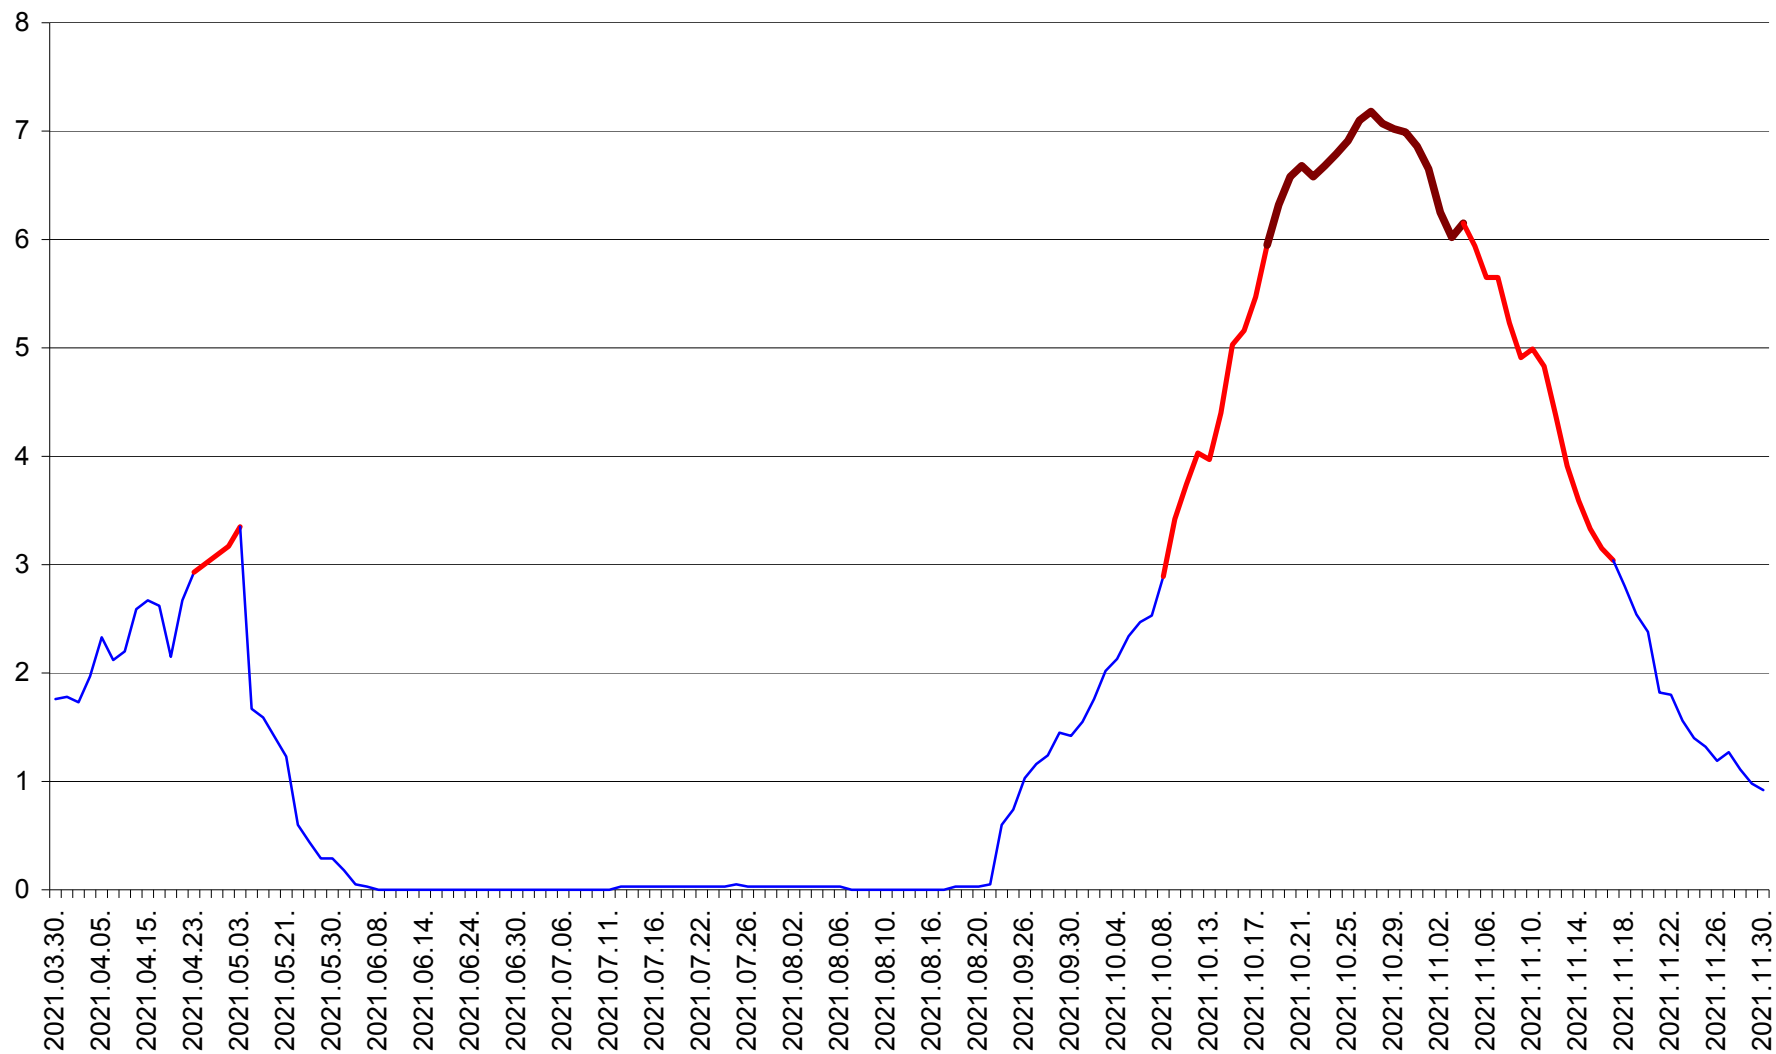

PĂULENI-CIUC - Evolutia incidentei cumulate pe 14 zile la % de locuitori
2021.03.30. - 2021.11.30.