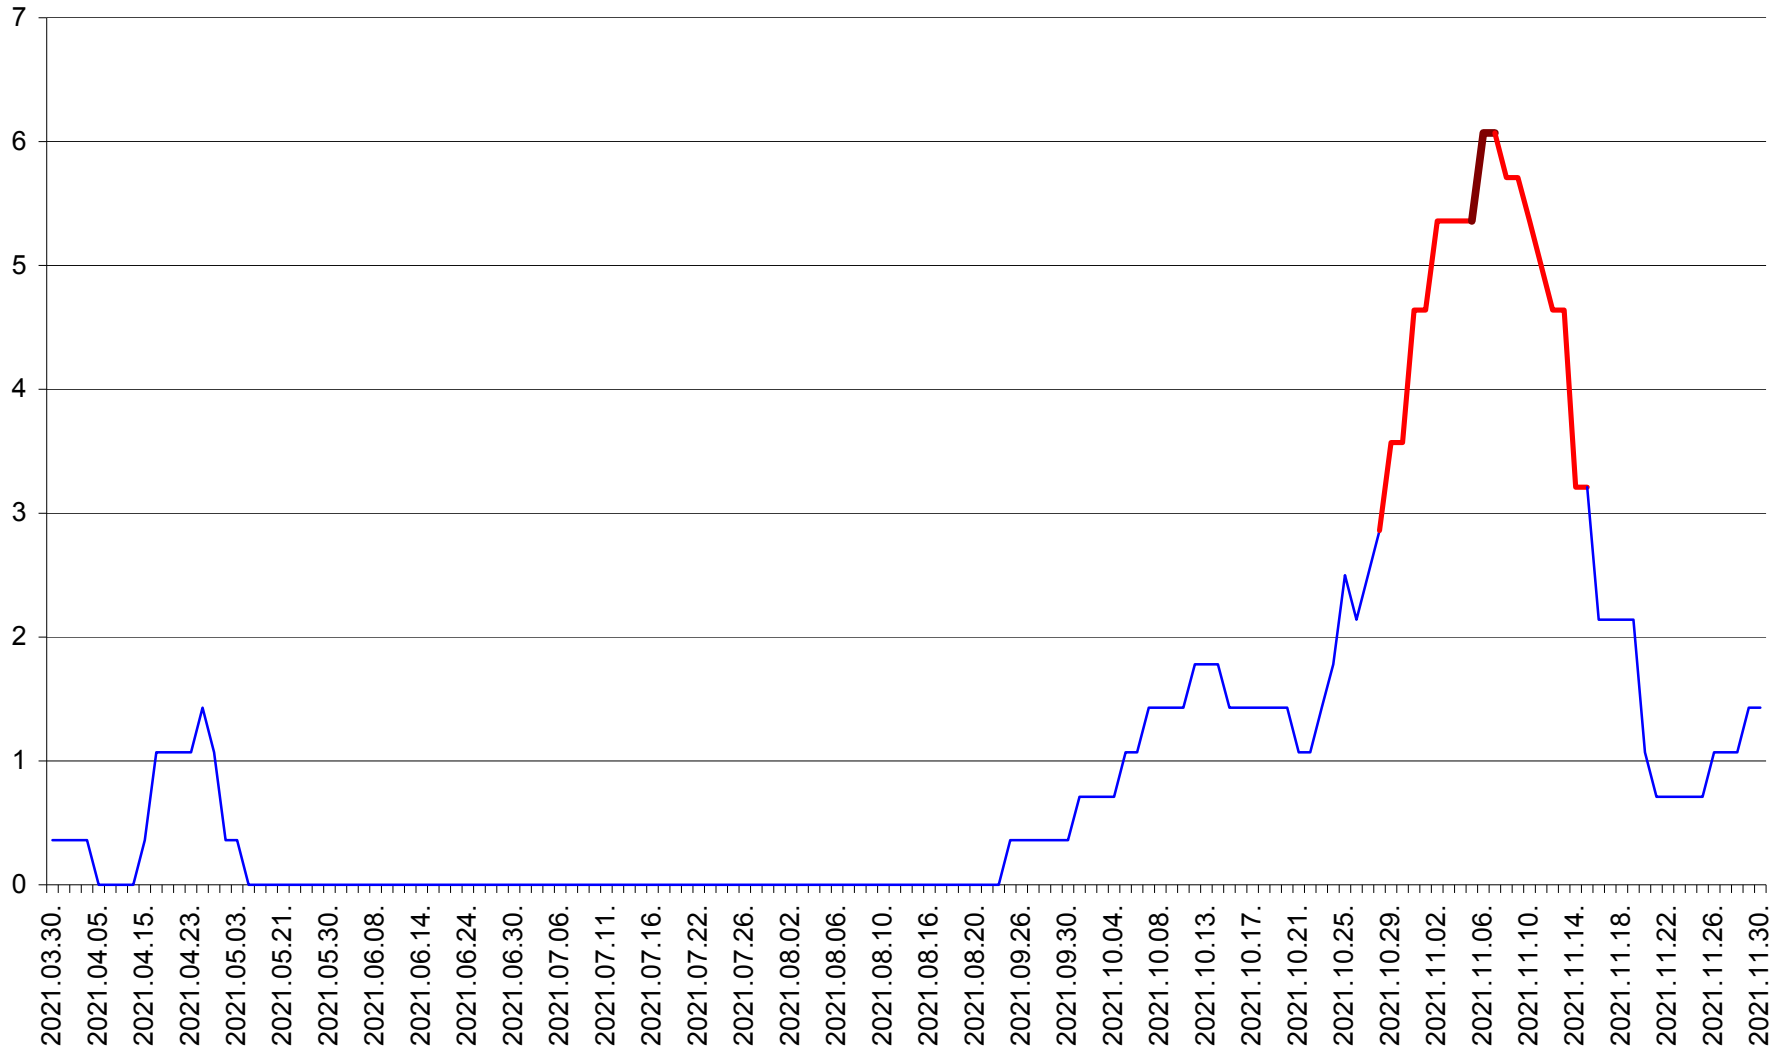

ȘIMONEȘTI - Evolutia incidentei cumulate pe 14 zile la ‰ de locuitori
2021.03.30. - 2021.11.30.