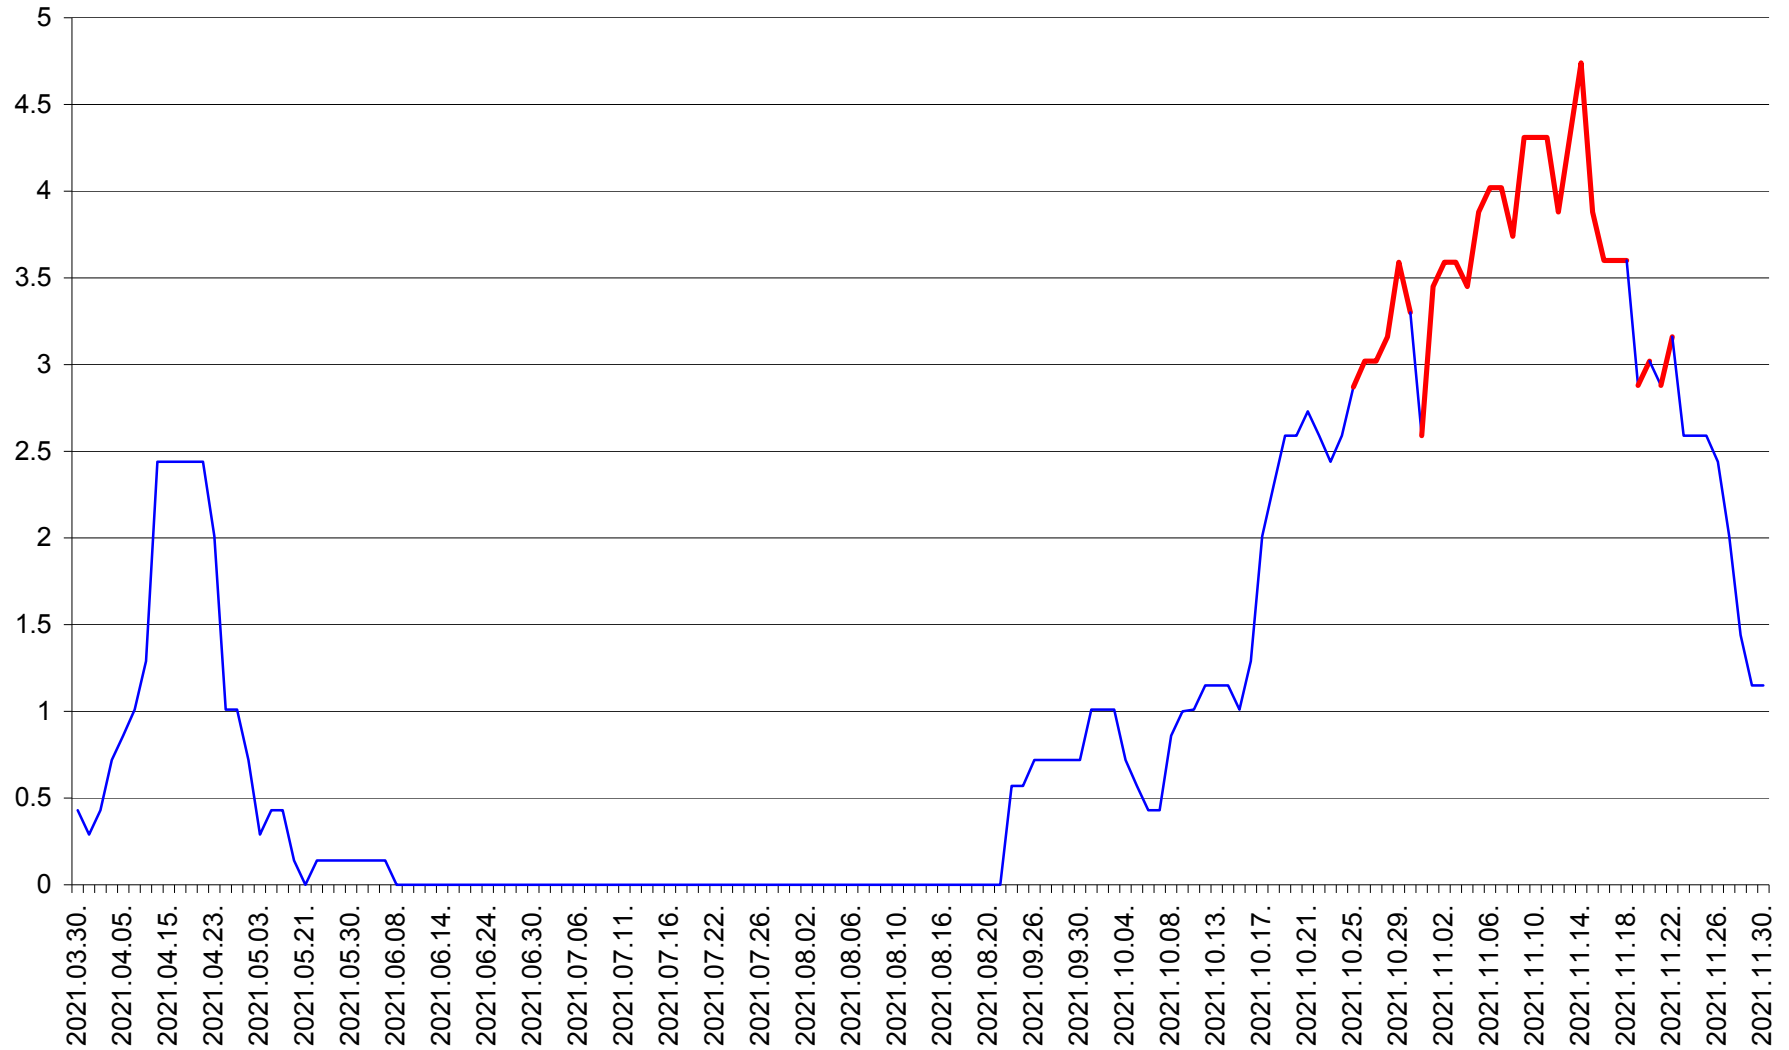

MUNICIPIUL ODORHEIU SECUIESC - Evolutia incidentei cumulate pe 14 zile la ‰ de locuitori
2021.03.30. - 2021.11.30.

PĂULENI-CIUC - Evolutia incidentei cumulate pe 14 zile la % de locuitori
2021.03.30. - 2021.11.30.

PLĂIEȘII DE JOS - Evolutia incidentei cumulate pe 14 zile la ‰ de locuitori
2021.03.30. - 2021.11.30.

PORUMBENI - Evolutia incidentei cumulate pe 14 zile la ‰ de locuitori
2021.03.30. - 2021.11.30.

PRAID - Evolutia incidentei cumulate pe 14 zile la ‰ de locuitori
2021.03.30. - 2021.11.30.