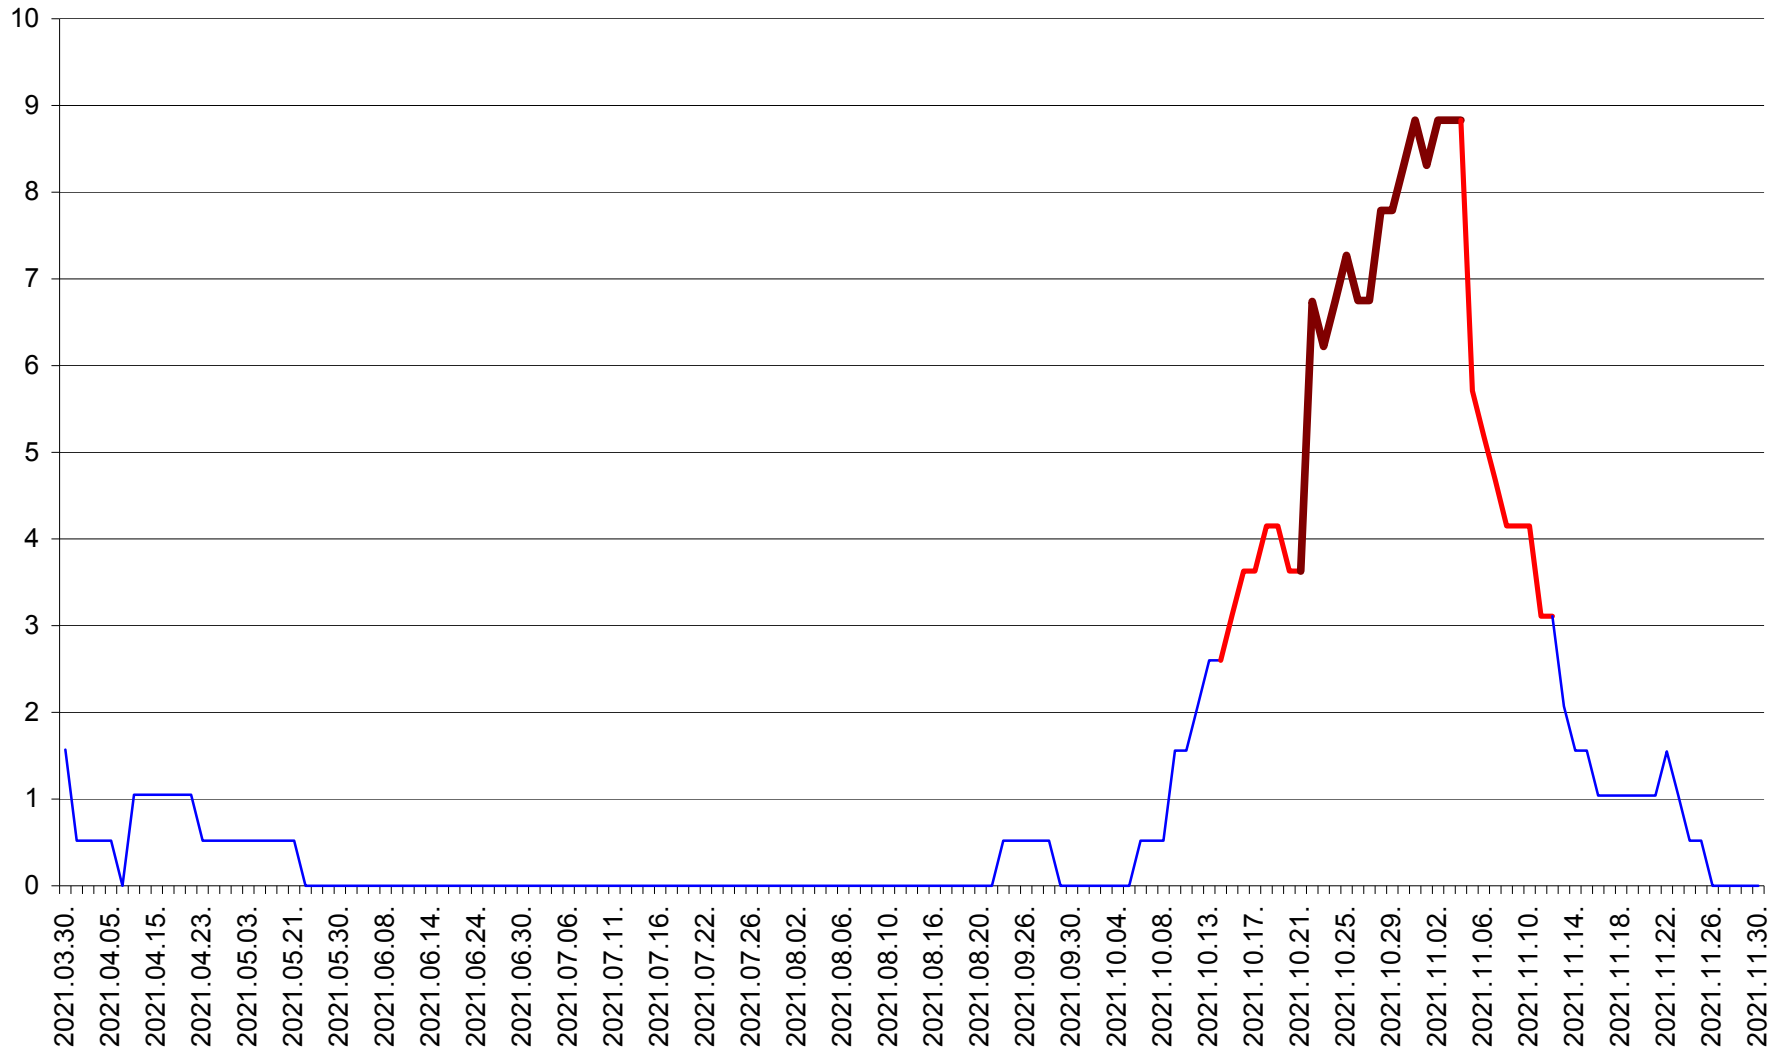

PRAID - Evolutia incidentei cumulate pe 14 zile la ‰ de locuitori
2021.03.30. - 2021.11.30.