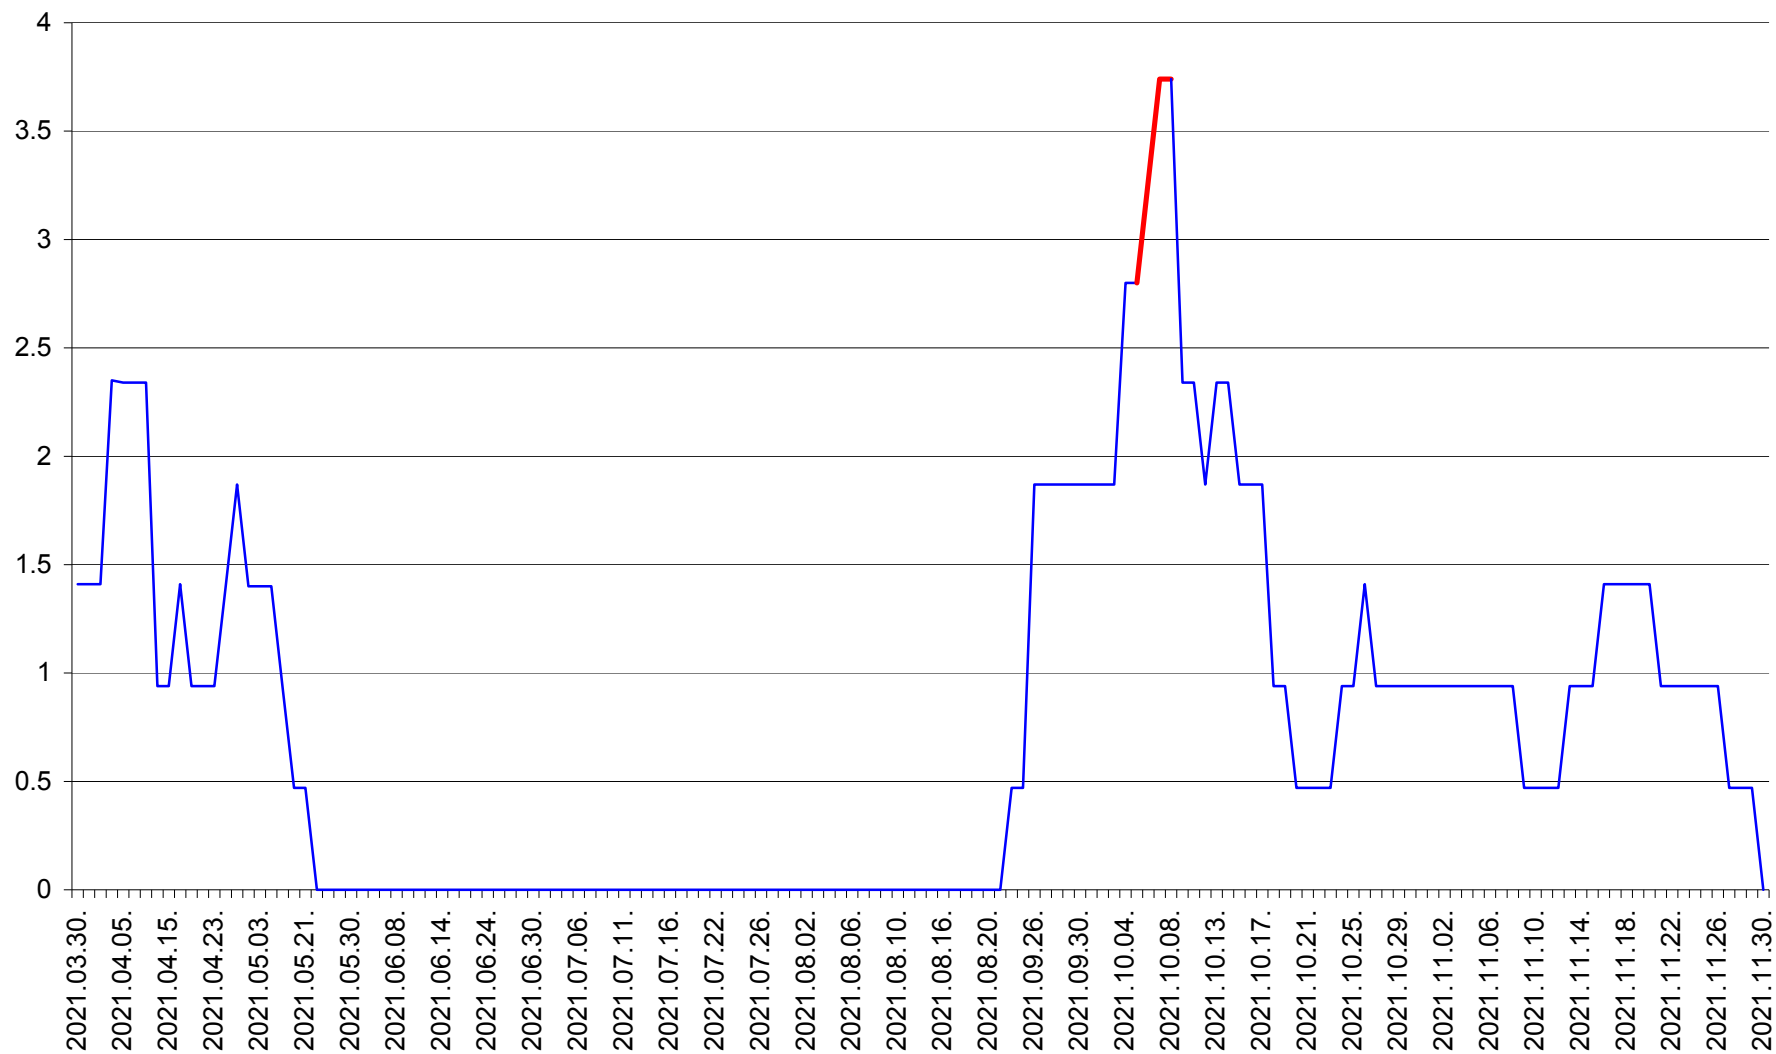

SECUIENI - Evolutia incidentei cumulate pe 14 zile la ‰ de locuitori
2021.03.30. - 2021.11.30.