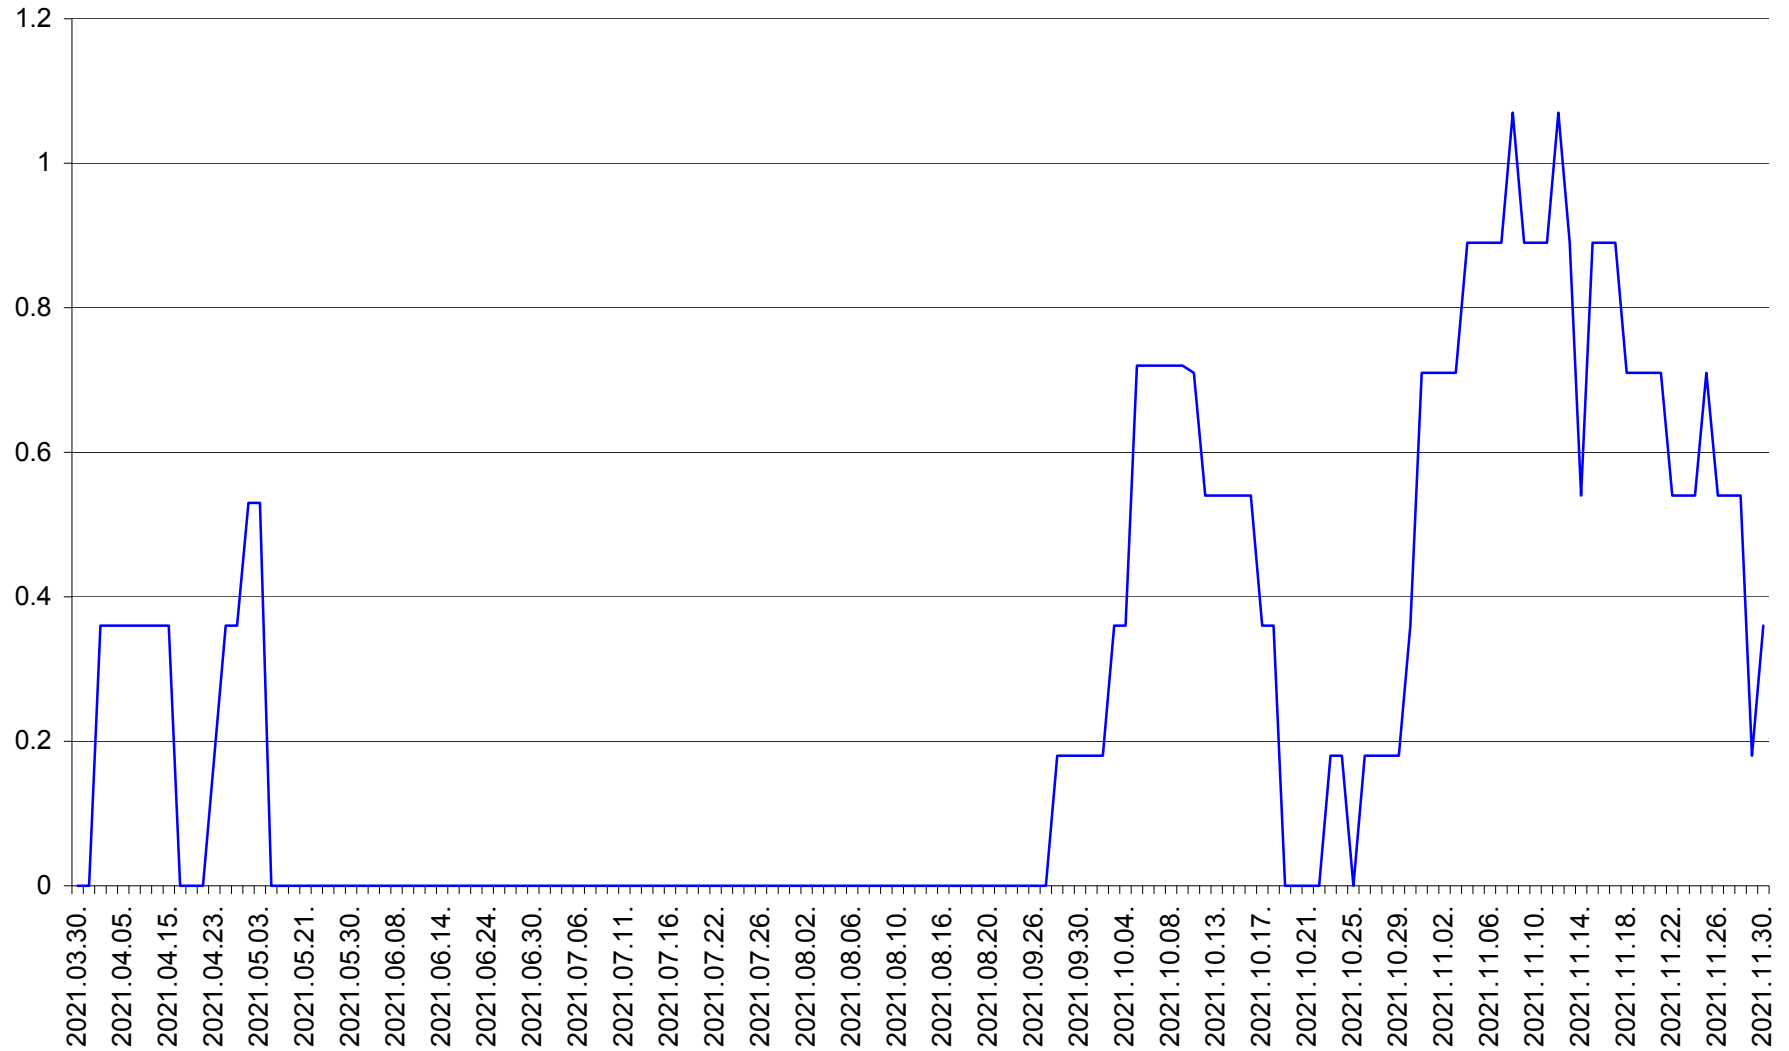

FELICENI - Evolutia incidentei cumulate pe 14 zile la ‰ de locuitori
2021.03.30. - 2021.11.30.

FRUMOASA - Evolutia incidentei cumulate pe 14 zile la ‰ de locuitori
2021.03.30. - 2021.11.30.

GĂLĂUȚAȘ - Evolutia incidentei cumulate pe 14 zile la ‰ de locuitori
2021.03.30. - 2021.11.30.

MUNICIPIUL GHEORGHENI - Evolutia incidentei cumulate pe 14 zile la % de locuitori
2021.03.30. - 2021.11.30.

JOSENI - Evolutia incidentei cumulate pe 14 zile la ‰ de locuitori
2021.03.30. - 2021.11.30.

LĂZAREA - Evolutia incidentei cumulate pe 14 zile la % de locuitori
2021.03.30. - 2021.11.30.

LELICENI - Evolutia incidentei cumulate pe 14 zile la ‰ de locuitori
2021.03.30. - 2021.11.30.

LUETA - Evolutia incidentei cumulate pe 14 zile la ‰ de locuitori
2021.03.30. - 2021.11.30.

LUNCA DE JOS - Evolutia incidentei cumulate pe 14 zile la ‰ de locuitori
2021.03.30. - 2021.11.30.