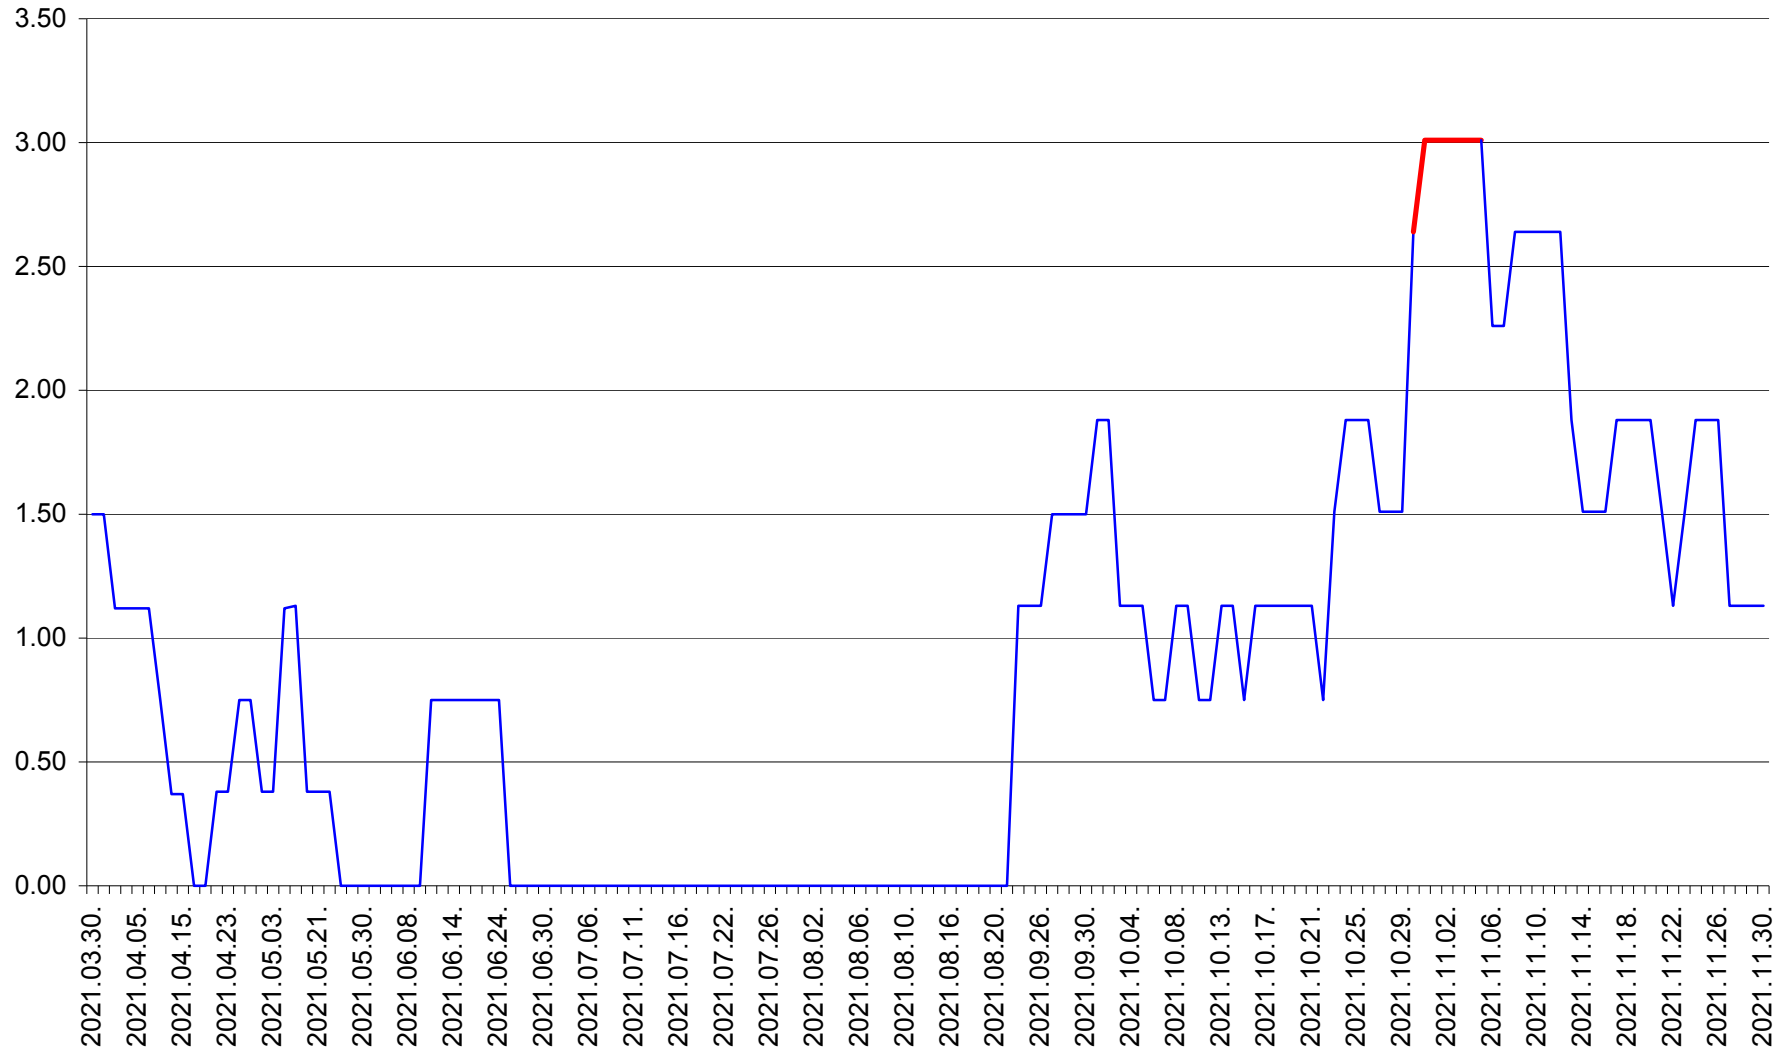

ATID - Evolutia incidentei cumulate pe 14 zile la ‰ de locuitori
2021.03.30. - 2021.11.30.

AVRĂMEȘTI - Evolutia incidentei cumulate pe 14 zile la ‰ de locuitori
2021.03.30. - 2021.11.30.

ORAȘ BĂILE TUȘNAD - Evolutia incidentei cumulate pe 14 zile la ‰ de locuitori
2021.03.30. - 2021.11.30.

ORAȘ BĂLAN - Evolutia incidentei cumulate pe 14 zile la ‰ de locuitori
2021.03.30. - 2021.11.30.

BILBOR - Evolutia incidentei cumulate pe 14 zile la ‰ de locuitori
2021.03.30. - 2021.11.30.

ORAȘ BORSEC - Evolutia incidentei cumulate pe 14 zile la ‰ de locuitori
2021.03.30. - 2021.11.30.

BRĂDEȘTI - Evolutia incidentei cumulate pe 14 zile la ‰ de locuitori
2021.03.30. - 2021.11.30.

CĂPÂLNIȚA - Evolutia incidentei cumulate pe 14 zile la ‰ de locuitori
2021.03.30. - 2021.11.30.

CÂRȚA - Evolutia incidentei cumulate pe 14 zile la ‰ de locuitori
2021.03.30. - 2021.11.30.