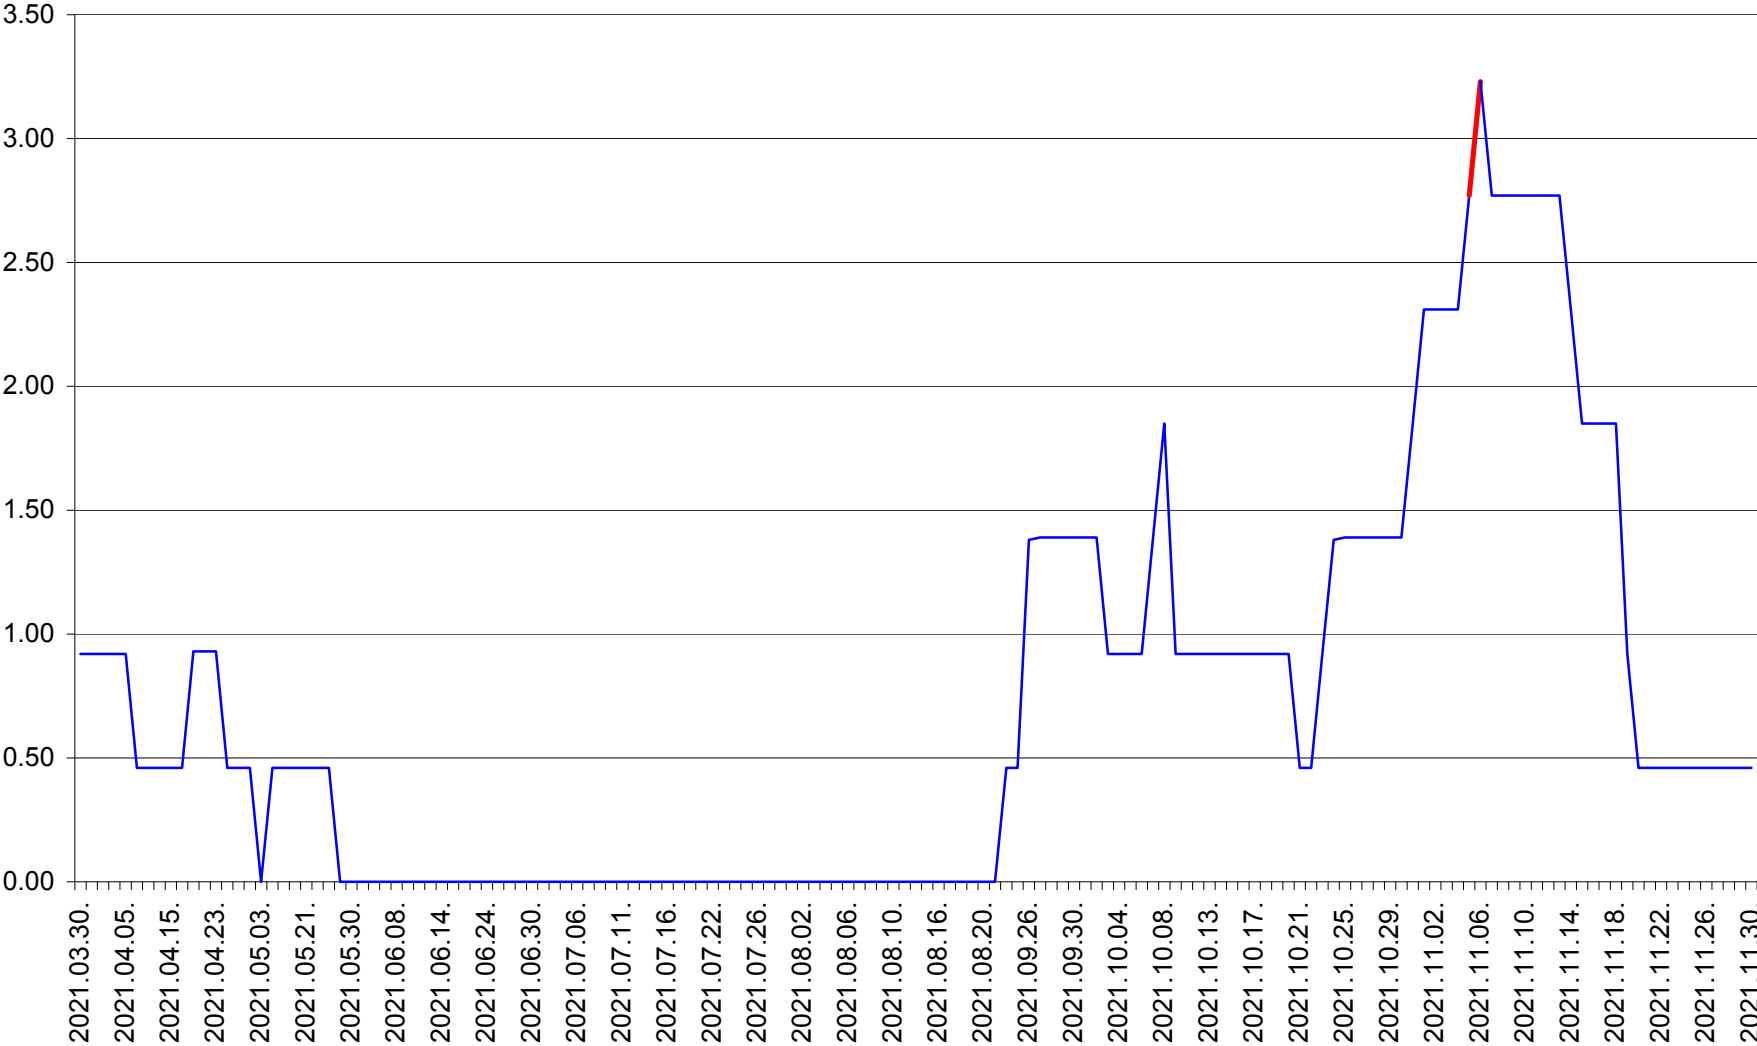

ATID - Evolutia incidentei cumulate pe 14 zile la ‰ de locuitori
2021.03.30. - 2021.11.30.

AVRĂMEȘTI - Evolutia incidentei cumulate pe 14 zile la ‰ de locuitori
2021.03.30. - 2021.11.30.

ORAȘ BĂILE TUȘNAD - Evolutia incidentei cumulate pe 14 zile la ‰ de locuitori
2021.03.30. - 2021.11.30.

ORAȘ BĂLAN - Evolutia incidentei cumulate pe 14 zile la ‰ de locuitori
2021.03.30. - 2021.11.30.

BILBOR - Evolutia incidentei cumulate pe 14 zile la ‰ de locuitori
2021.03.30. - 2021.11.30.

ORAȘ BORSEC - Evolutia incidentei cumulate pe 14 zile la ‰ de locuitori
2021.03.30. - 2021.11.30.

BRĂDEȘTI - Evolutia incidentei cumulate pe 14 zile la ‰ de locuitori
2021.03.30. - 2021.11.30.

CĂPÂLNIȚA - Evolutia incidentei cumulate pe 14 zile la ‰ de locuitori
2021.03.30. - 2021.11.30.

CÂRȚA - Evolutia incidentei cumulate pe 14 zile la ‰ de locuitori
2021.03.30. - 2021.11.30.