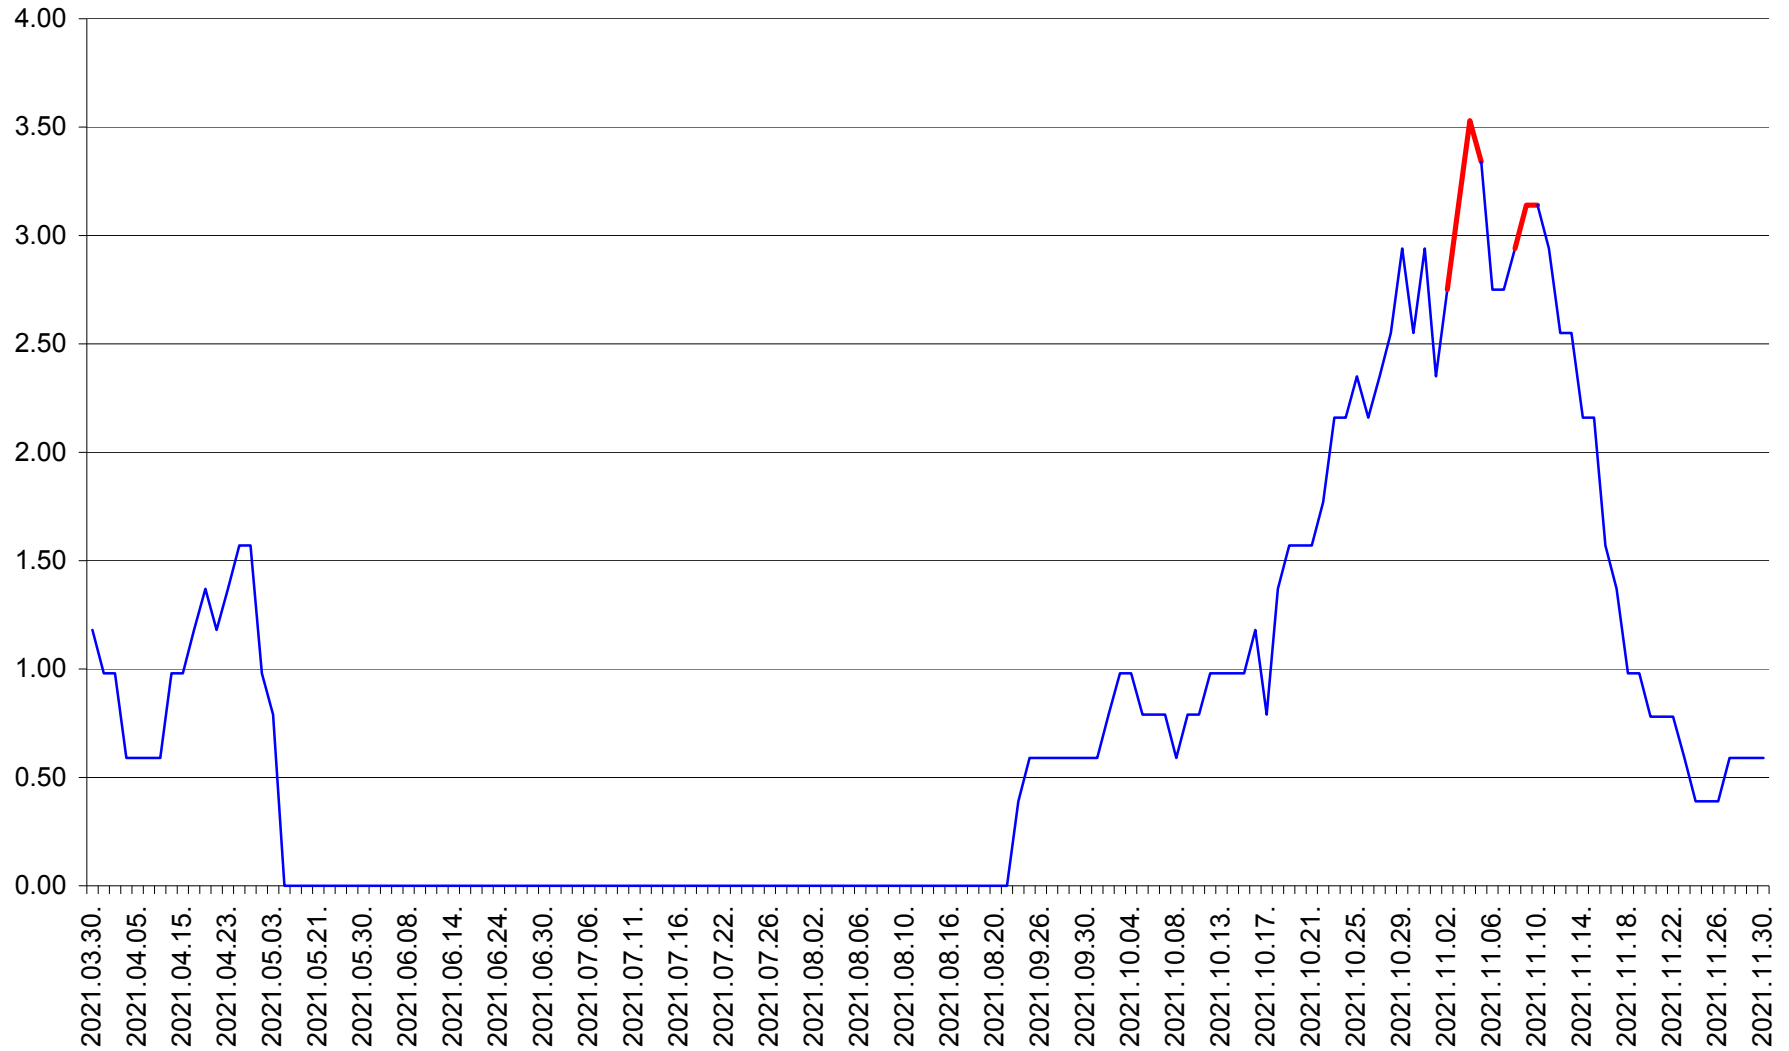

ORAȘ BĂLAN - Evolutia incidentei cumulate pe 14 zile la ‰ de locuitori
2021.03.30. - 2021.11.30.

BILBOR - Evolutia incidentei cumulate pe 14 zile la ‰ de locuitori
2021.03.30. - 2021.11.30.

ORAȘ BORSEC - Evolutia incidentei cumulate pe 14 zile la ‰ de locuitori
2021.03.30. - 2021.11.30.

BRĂDEȘTI - Evolutia incidentei cumulate pe 14 zile la ‰ de locuitori
2021.03.30. - 2021.11.30.

CĂPÂLNIȚA - Evolutia incidentei cumulate pe 14 zile la ‰ de locuitori
2021.03.30. - 2021.11.30.

CÂRȚA - Evolutia incidentei cumulate pe 14 zile la ‰ de locuitori
2021.03.30. - 2021.11.30.

CICEU - Evolutia incidentei cumulate pe 14 zile la ‰ de locuitori
2021.03.30. - 2021.11.30.

CIUCSÂNGEORGIU - Evolutia incidentei cumulate pe 14 zile la % de locuitori
2021.03.30. - 2021.11.30.

CIUMANI - Evolutia incidentei cumulate pe 14 zile la ‰ de locuitori
2021.03.30. - 2021.11.30.

CORBU - Evolutia incidentei cumulate pe 14 zile la ‰ de locuitori
2021.03.30. - 2021.11.30.

CORUND - Evolutia incidentei cumulate pe 14 zile la ‰ de locuitori
2021.03.30. - 2021.11.30.

COZMENI - Evolutia incidentei cumulate pe 14 zile la % de locuitori
2021.03.30. - 2021.11.30.