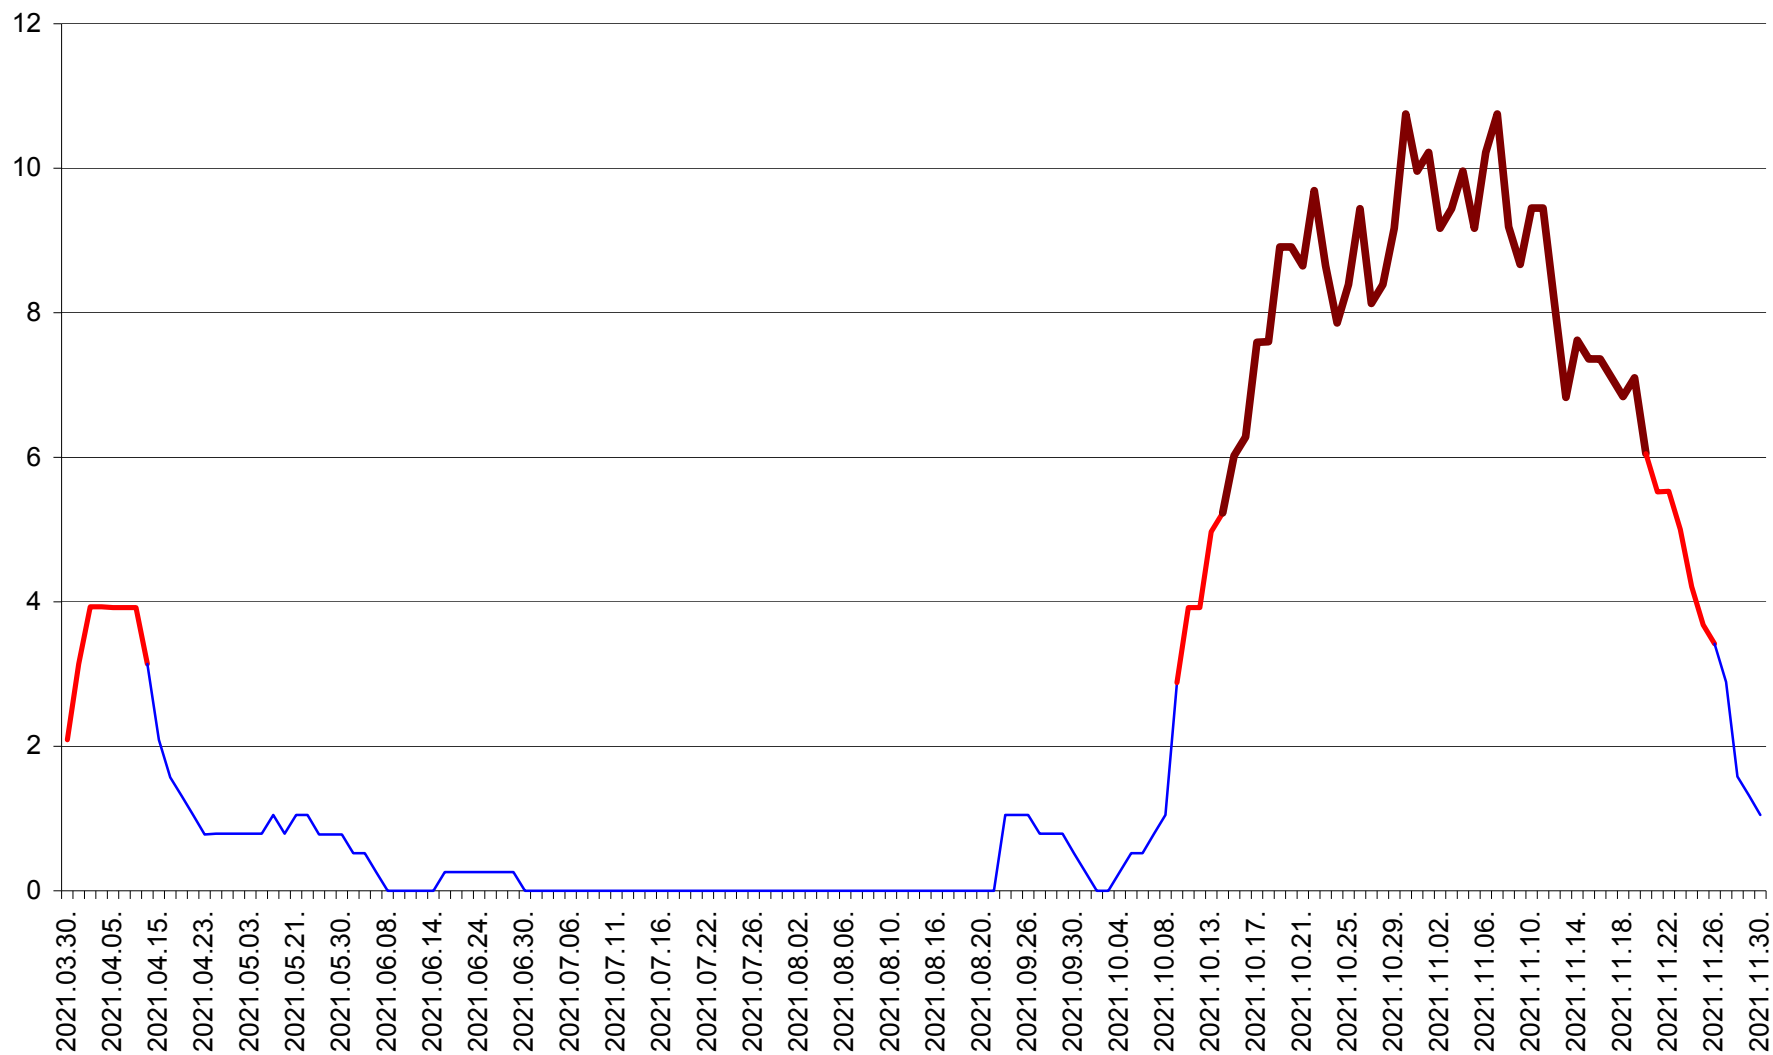

SÂNCRĂIENI - Evolutia incidentei cumulate pe 14 zile la ‰ de locuitori
2021.03.30. - 2021.11.30.

SÂNDOMINIC - Evolutia incidentei cumulate pe 14 zile la ‰ de locuitori
2021.03.30. - 2021.11.30.

SÂNMARTIN - Evolutia incidentei cumulate pe 14 zile la ‰ de locuitori
2021.03.30. - 2021.11.30.

SÂNSIMION - Evolutia incidentei cumulate pe 14 zile la ‰ de locuitori
2021.03.30. - 2021.11.30.

SÂNTIMBRU - Evolutia incidentei cumulate pe 14 zile la ‰ de locuitori
2021.03.30. - 2021.11.30.

SĂRMAȘ - Evolutia incidentei cumulate pe 14 zile la ‰ de locuitori
2021.03.30. - 2021.11.30.