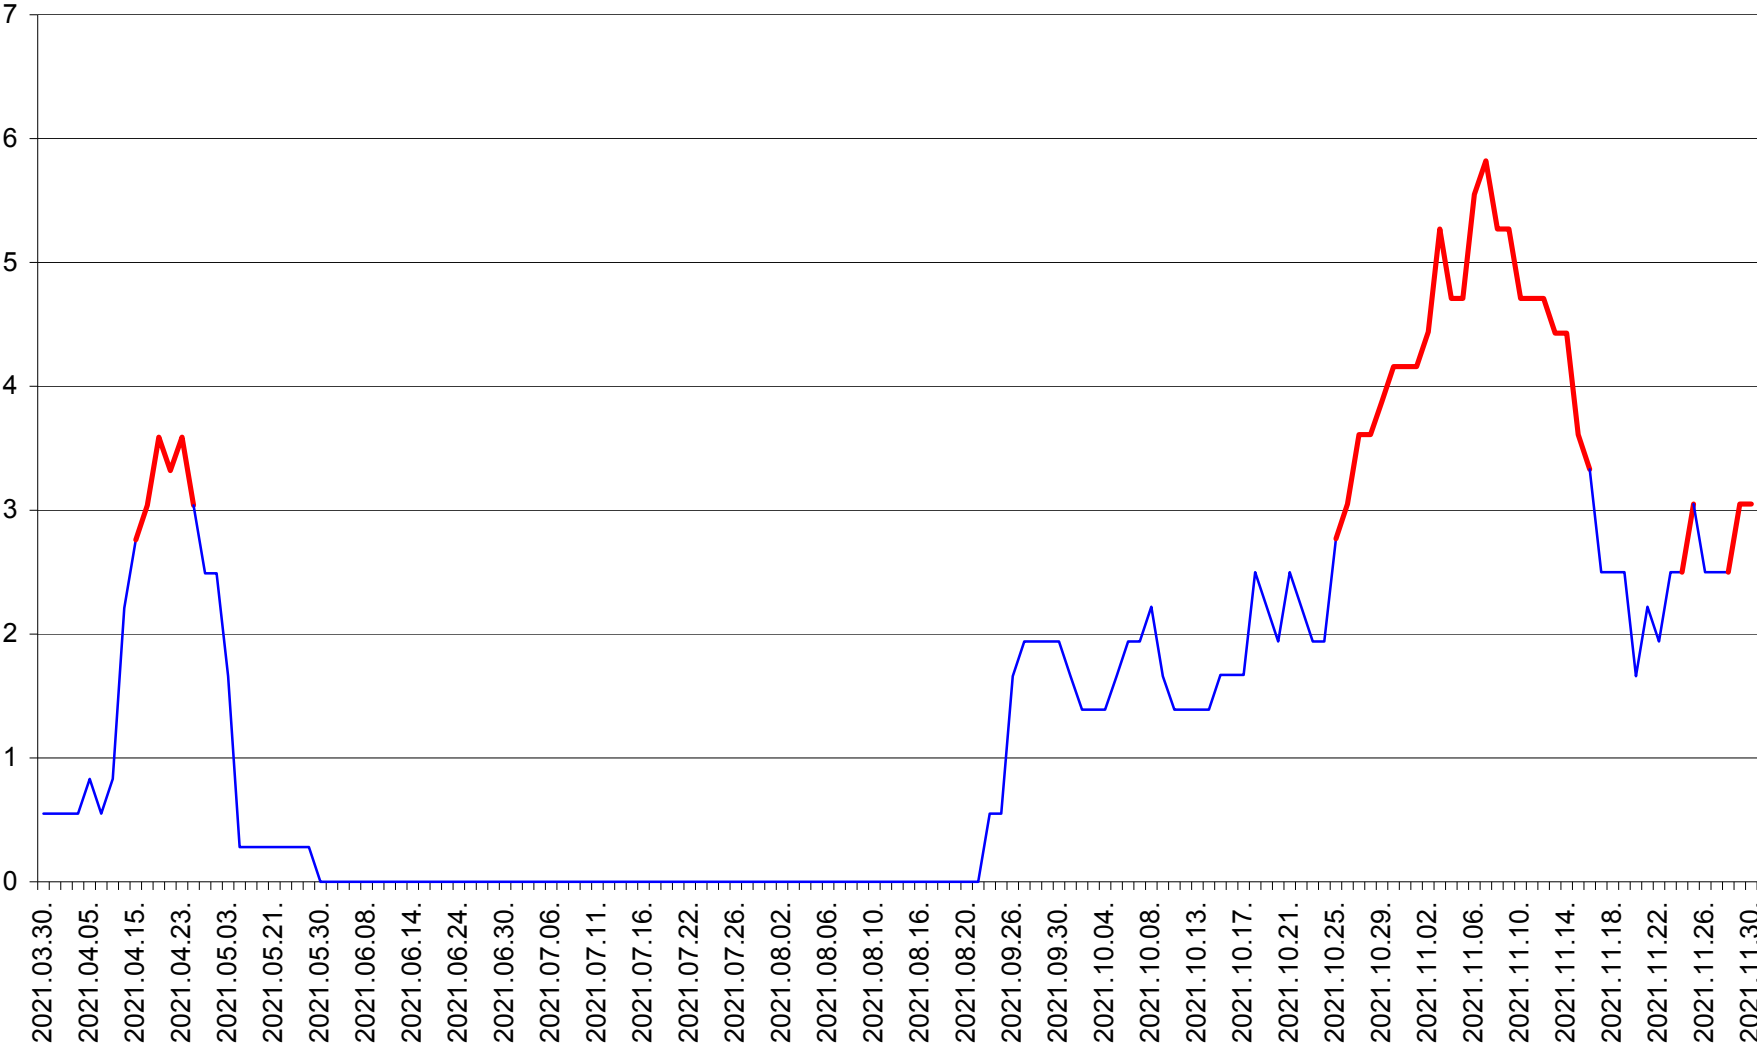

MĂRTINIȘ - Evolutia incidentei cumulate pe 14 zile la % de locuitori
2021.03.30. - 2021.11.30.

MEREȘTI - Evolutia incidentei cumulate pe 14 zile la ‰ de locuitori
2021.03.30. - 2021.11.30.

MUNICIPIUL MIERCUREA-CIUC - Evolutia incidentei cumulate pe 14 zile la ‰ de locuitori
2021.03.30. - 2021.11.30.

MIHĂILENI - Evolutia incidentei cumulate pe 14 zile la % de locuitori
2021.03.30. - 2021.11.30.

MUGENI - Evolutia incidentei cumulate pe 14 zile la ‰ de locuitori
2021.03.30. - 2021.11.30.

OCLAND - Evolutia incidentei cumulate pe 14 zile la ‰ de locuitori
2021.03.30. - 2021.11.30.