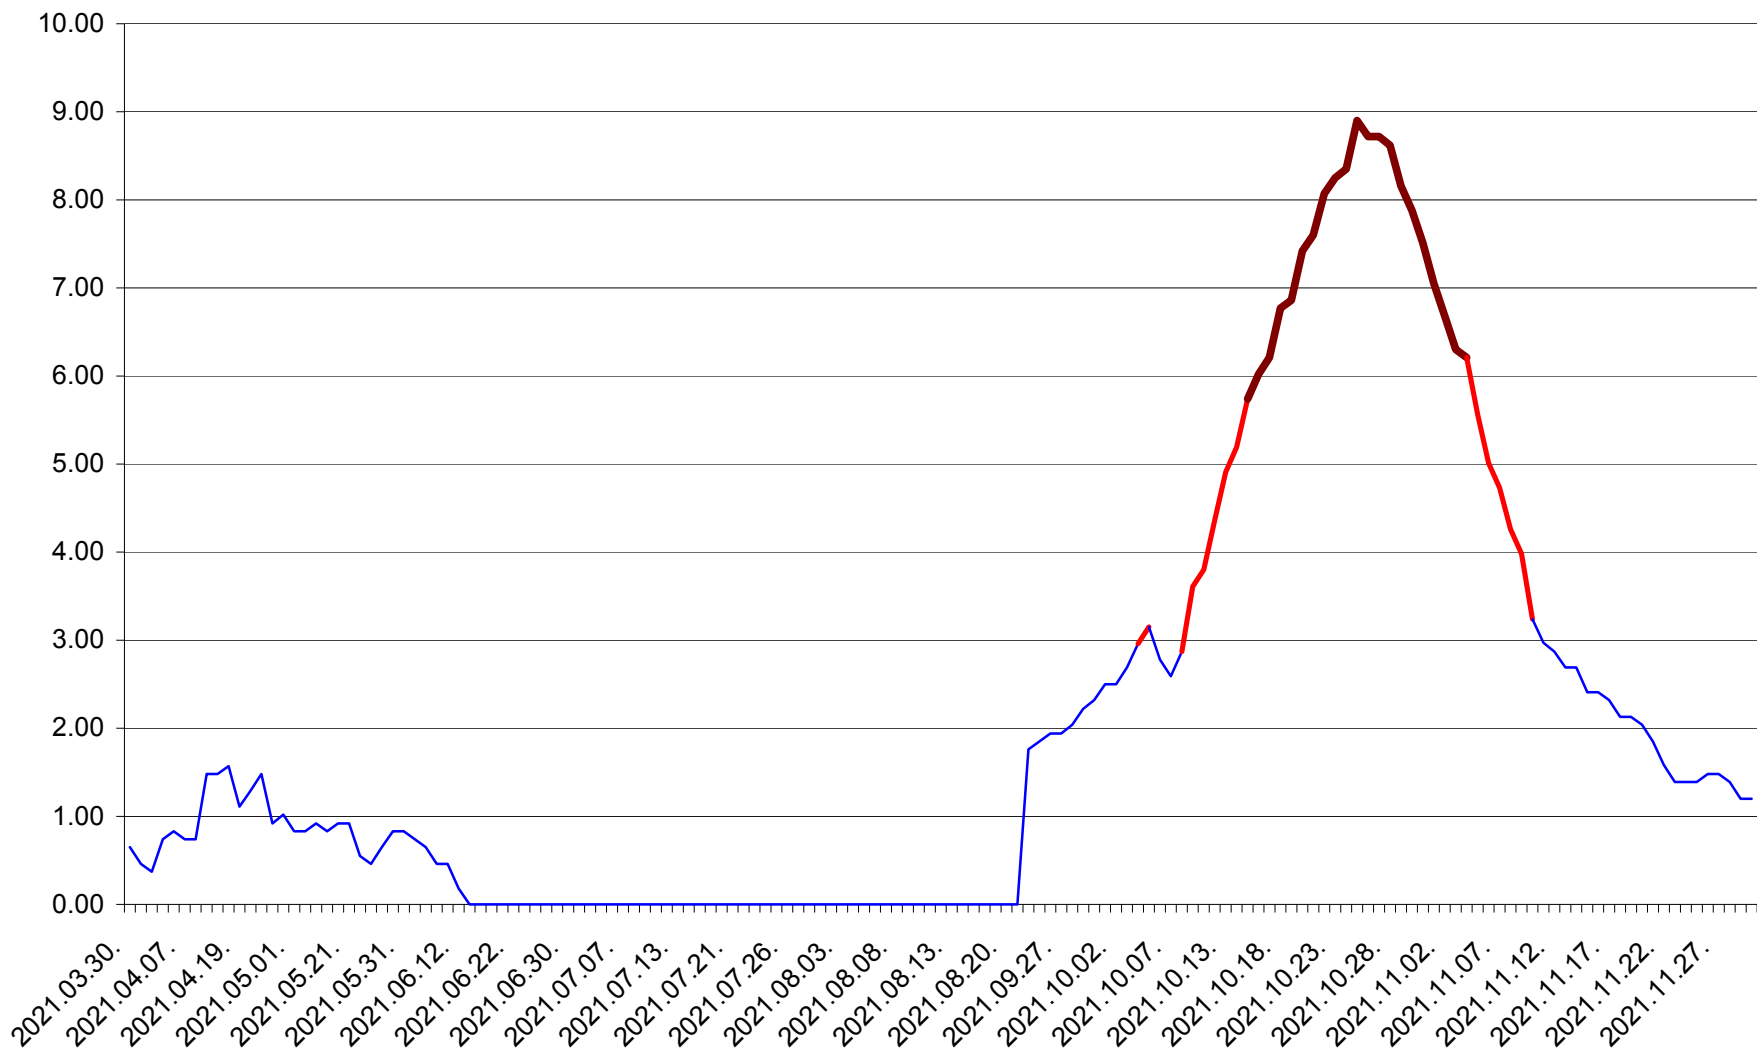

BRĂDEȘTI - Evolutia incidentei cumulate pe 14 zile la ‰ de locuitori
2021.03.30. - 2021.11.30.

CĂPÂLNIȚA - Evolutia incidentei cumulate pe 14 zile la ‰ de locuitori
2021.03.30. - 2021.11.30.

CÂRȚA - Evolutia incidentei cumulate pe 14 zile la ‰ de locuitori
2021.03.30. - 2021.11.30.

CICEU - Evolutia incidentei cumulate pe 14 zile la ‰ de locuitori
2021.03.30. - 2021.11.30.

CIUCSÂNGEORGIU - Evolutia incidentei cumulate pe 14 zile la % de locuitori
2021.03.30. - 2021.11.30.

CIUMANI - Evolutia incidentei cumulate pe 14 zile la ‰ de locuitori
2021.03.30. - 2021.11.30.

CORBU - Evolutia incidentei cumulate pe 14 zile la ‰ de locuitori
2021.03.30. - 2021.11.30.

CORUND - Evolutia incidentei cumulate pe 14 zile la ‰ de locuitori
2021.03.30. - 2021.11.30.

COZMENI - Evolutia incidentei cumulate pe 14 zile la % de locuitori
2021.03.30. - 2021.11.30.

ORAȘ CRISTURU SECUIESC - Evolutia incidentei cumulate pe 14 zile la ‰ de locuitori
2021.03.30. - 2021.11.30.

DĂNEȘTI - Evolutia incidentei cumulate pe 14 zile la ‰ de locuitori
2021.03.30. - 2021.11.30.