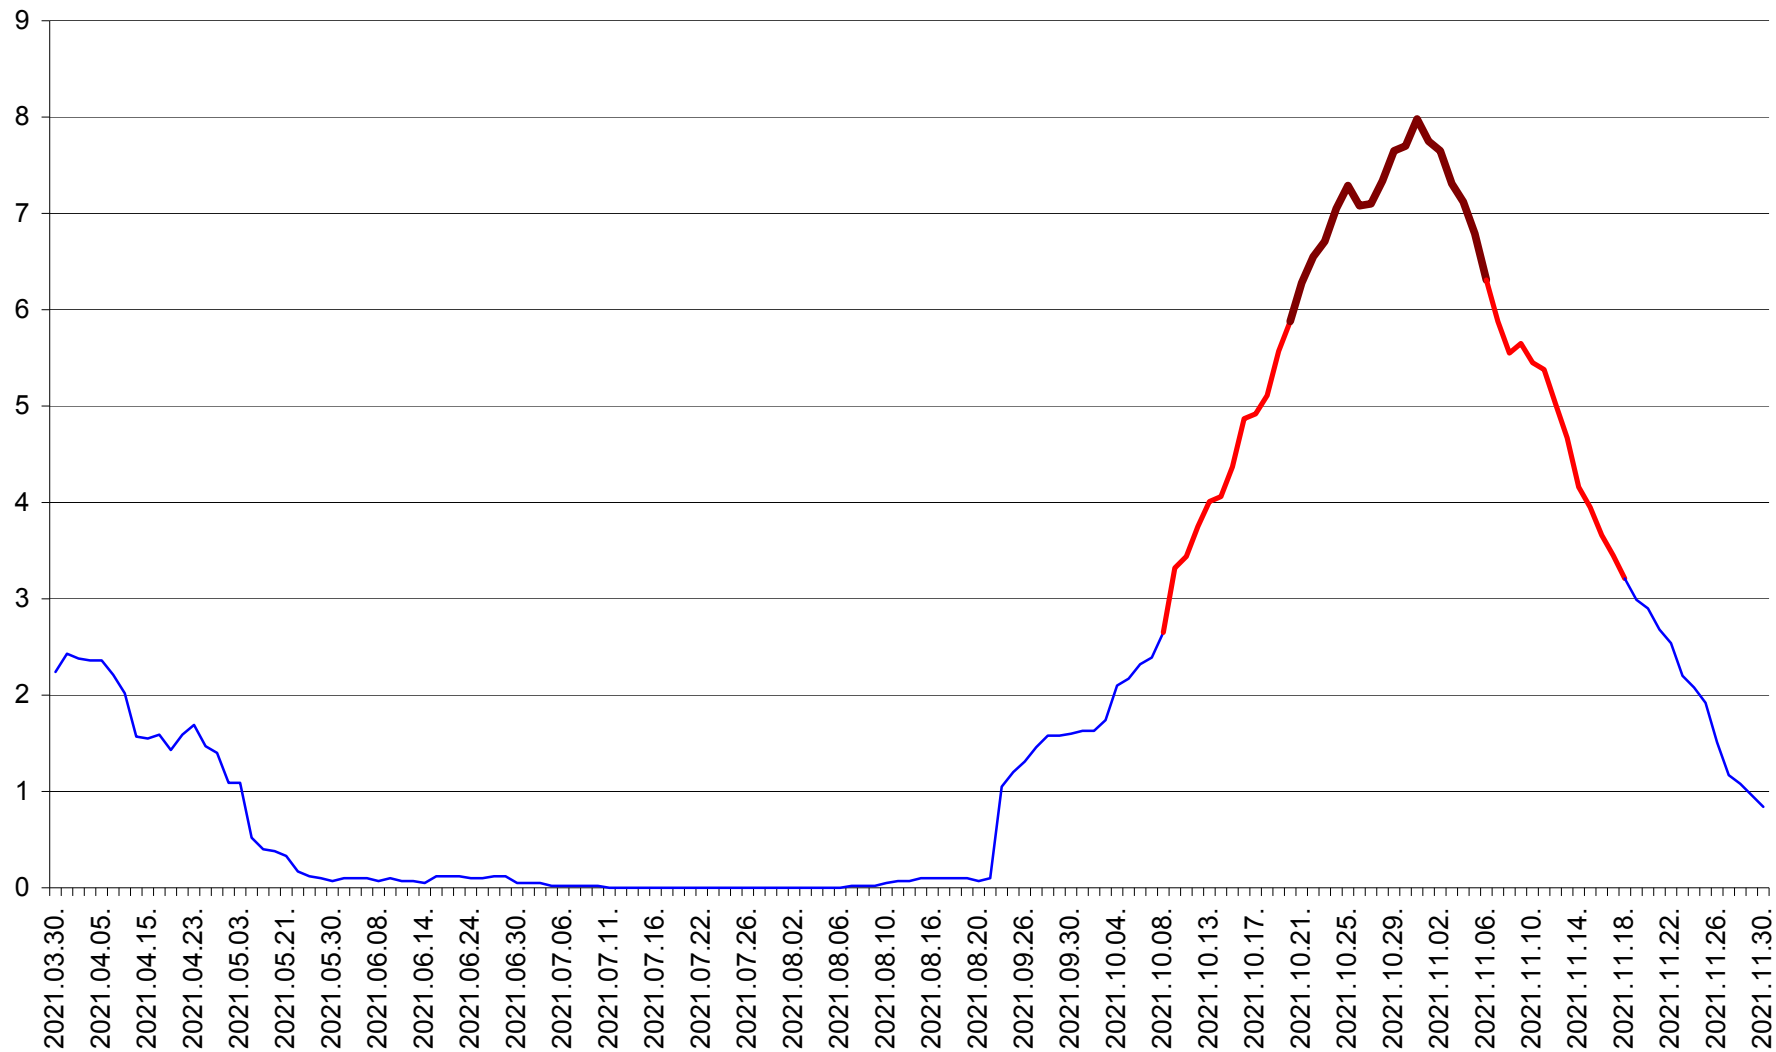

MIHĂILENI - Evolutia incidentei cumulate pe 14 zile la % de locuitori
2021.03.30. - 2021.11.30.