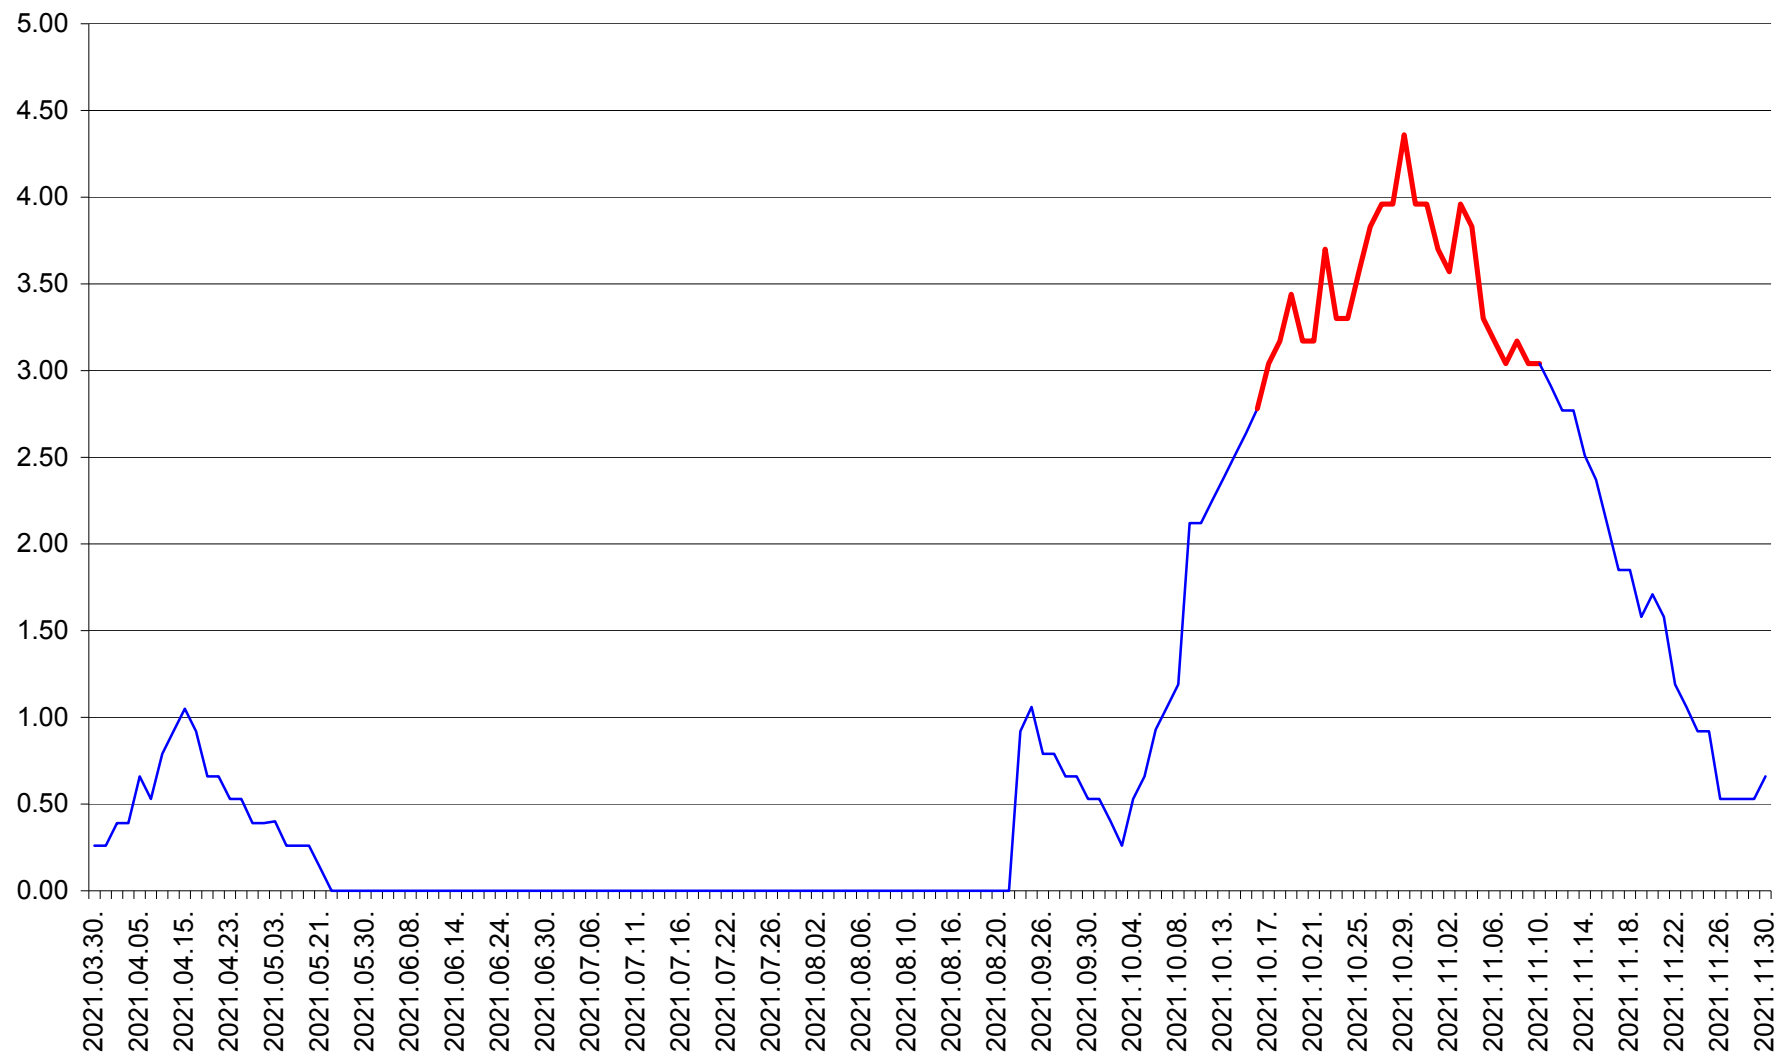

VOȘLĂBENI - Evolutia incidentei cumulate pe 14 zile la ‰ de locuitori
2021.03.30. - 2021.11.30.