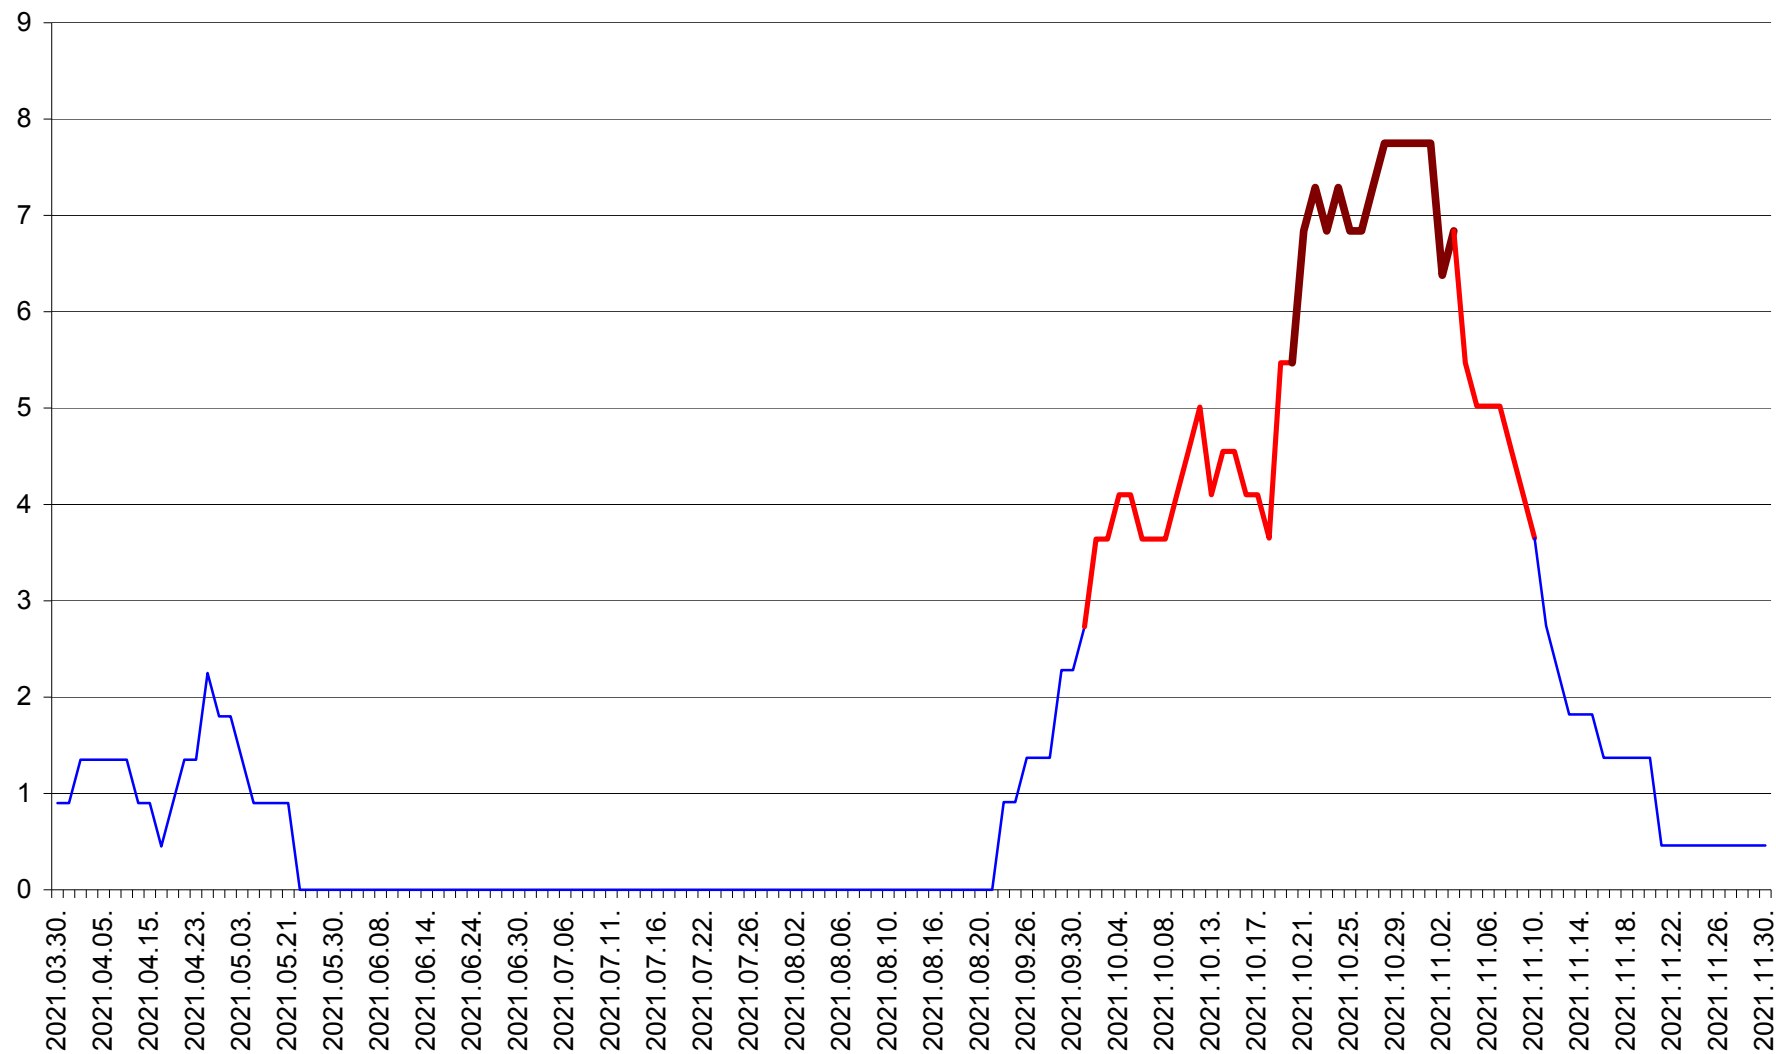

SÂNCRĂIENI - Evolutia incidentei cumulate pe 14 zile la ‰ de locuitori
2021.03.30. - 2021.11.30.

SÂNDOMINIC - Evolutia incidentei cumulate pe 14 zile la ‰ de locuitori
2021.03.30. - 2021.11.30.

SÂNMARTIN - Evolutia incidentei cumulate pe 14 zile la ‰ de locuitori
2021.03.30. - 2021.11.30.

SÂNSIMION - Evolutia incidentei cumulate pe 14 zile la ‰ de locuitori
2021.03.30. - 2021.11.30.

SÂNTIMBRU - Evolutia incidentei cumulate pe 14 zile la ‰ de locuitori
2021.03.30. - 2021.11.30.

SĂRMAȘ - Evolutia incidentei cumulate pe 14 zile la ‰ de locuitori
2021.03.30. - 2021.11.30.