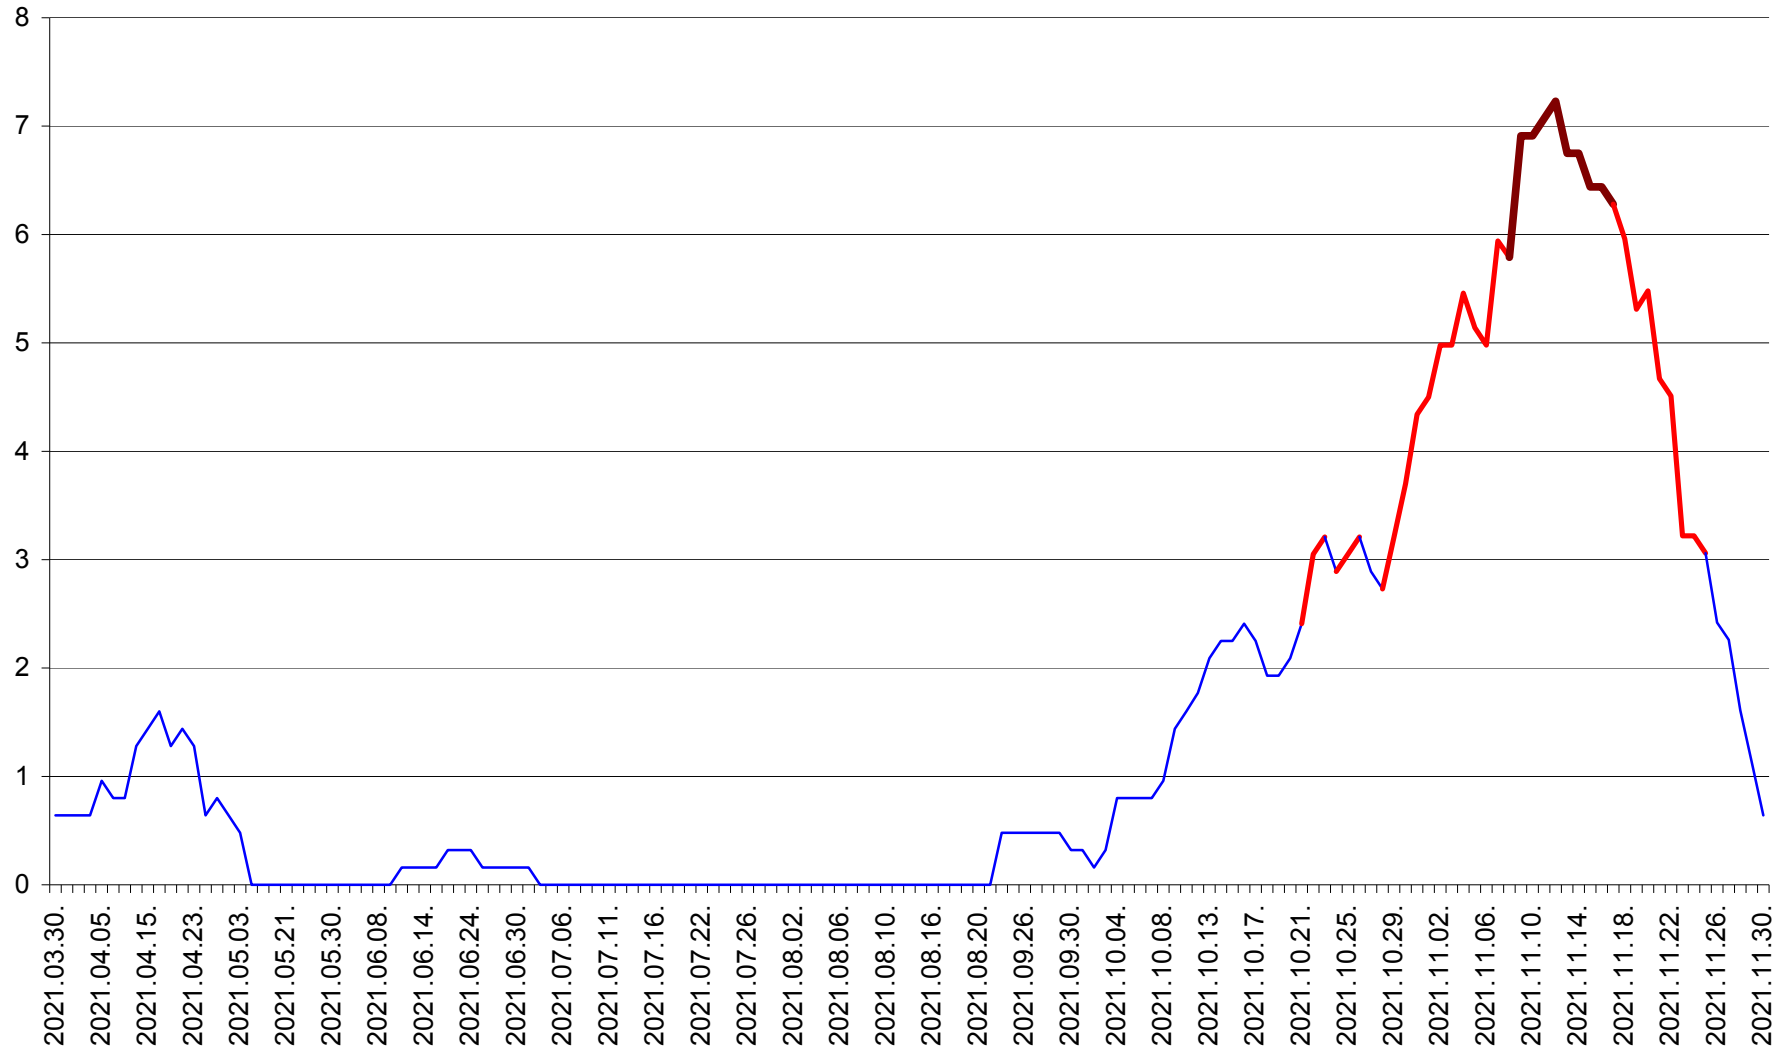

SÂNMARTIN - Evolutia incidentei cumulate pe 14 zile la ‰ de locuitori
2021.03.30. - 2021.11.30.