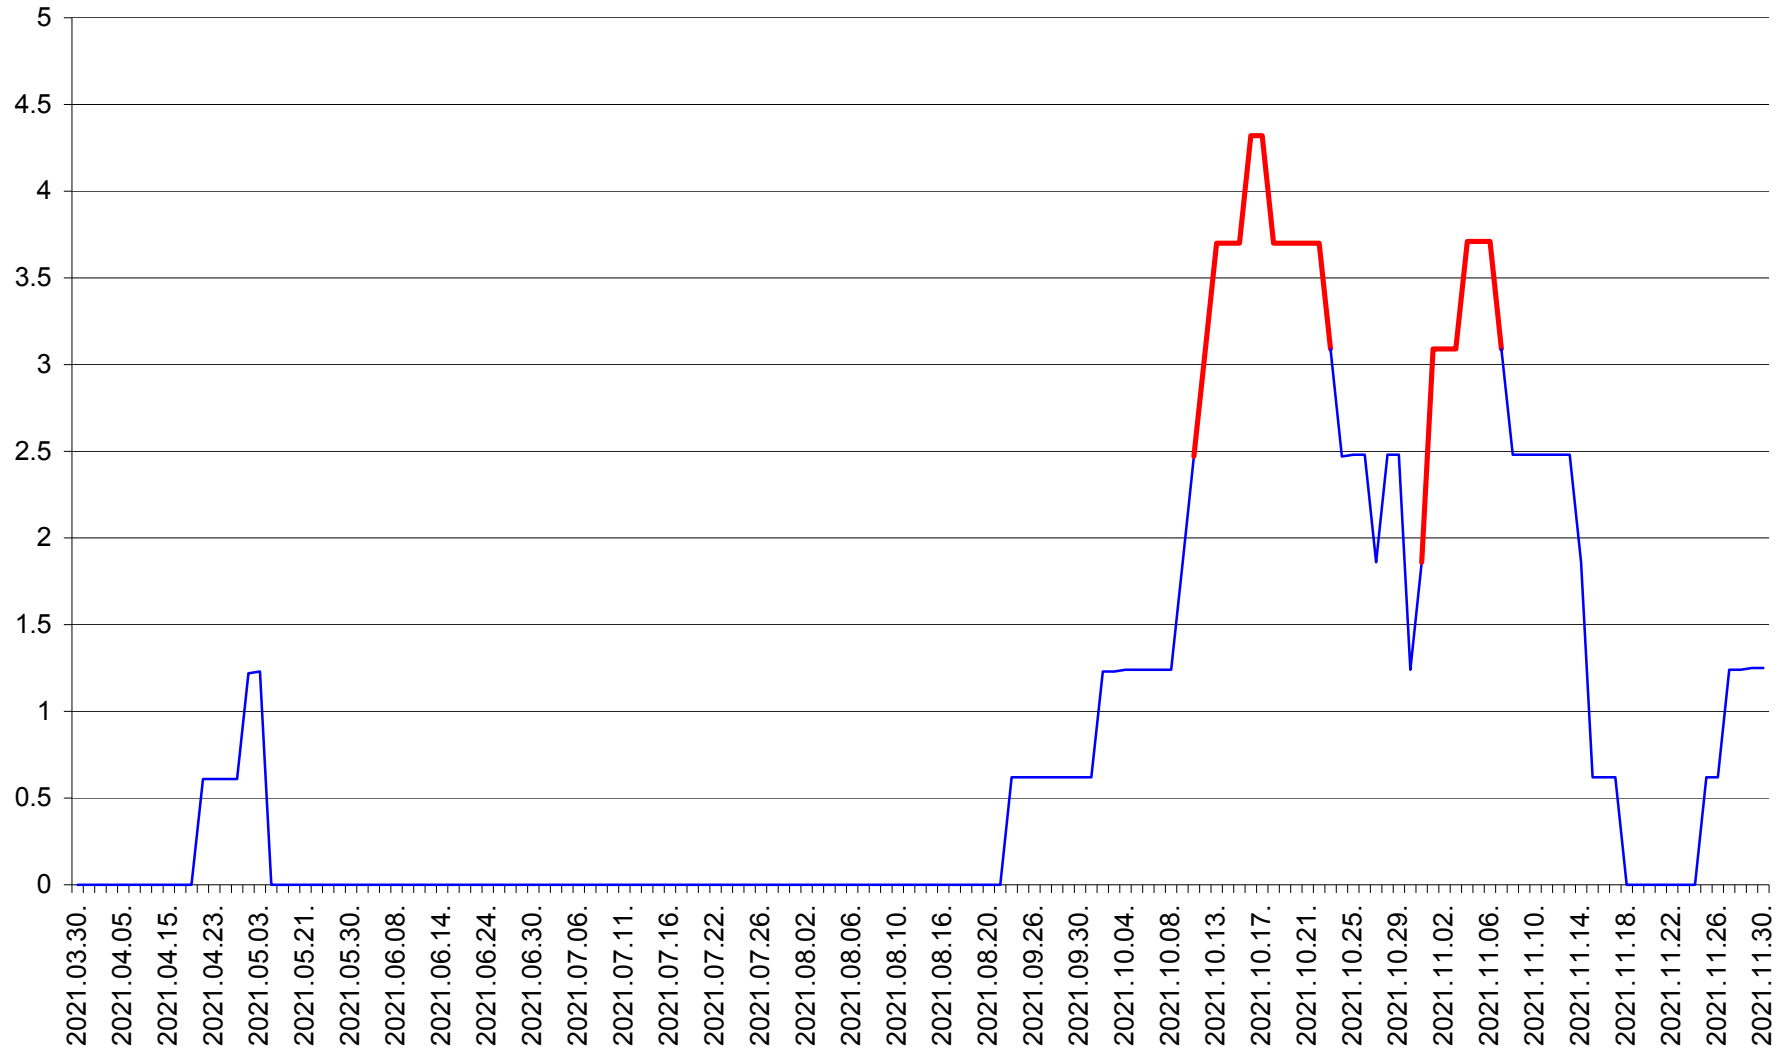

PLĂIEȘII DE JOS - Evolutia incidentei cumulate pe 14 zile la ‰ de locuitori
2021.03.30. - 2021.11.30.

PORUMBENI - Evolutia incidentei cumulate pe 14 zile la ‰ de locuitori
2021.03.30. - 2021.11.30.

PRAID - Evolutia incidentei cumulate pe 14 zile la ‰ de locuitori
2021.03.30. - 2021.11.30.

RACU - Evolutia incidentei cumulate pe 14 zile la ‰ de locuitori
2021.03.30. - 2021.11.30.

REMETEA - Evolutia incidentei cumulate pe 14 zile la % de locuitori
2021.03.30. - 2021.11.30.

SĂCEL - Evolutia incidentei cumulate pe 14 zile la ‰ de locuitori
2021.03.30. - 2021.11.30.