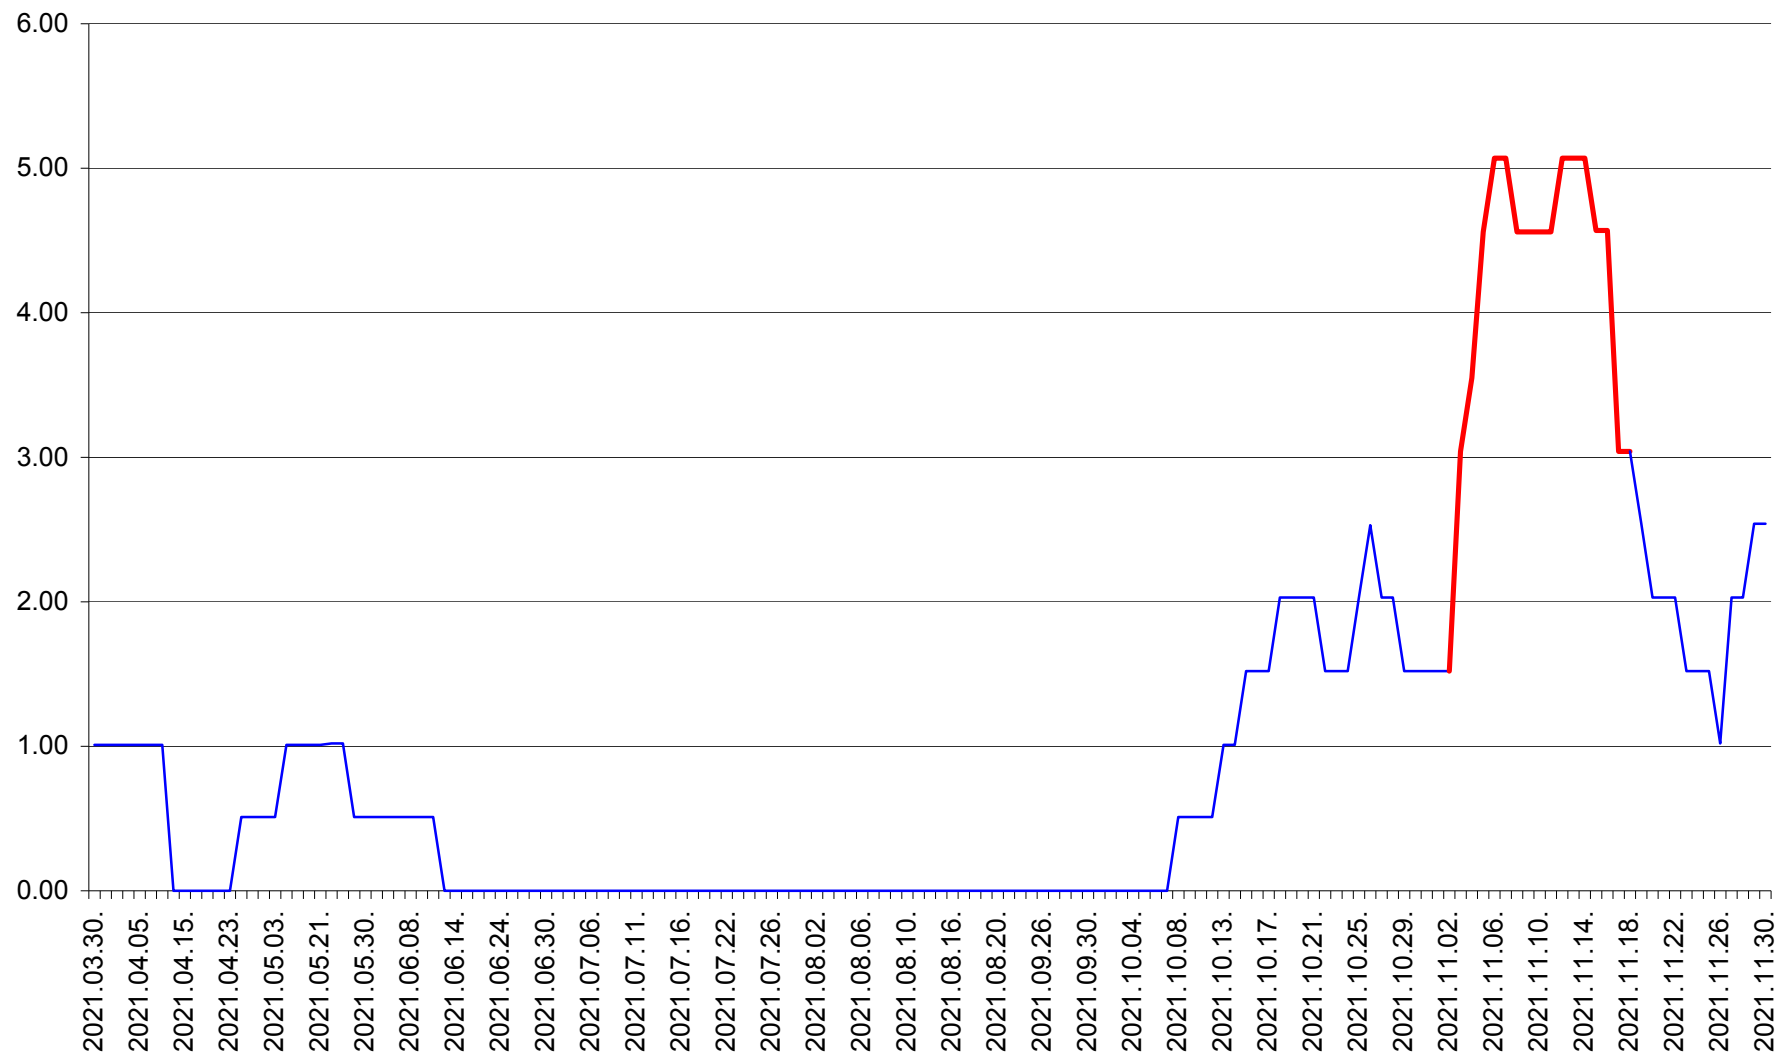

ZETEA - Evolutia incidentei cumulate pe 14 zile la ‰ de locuitori
2021.03.30. - 2021.11.30.