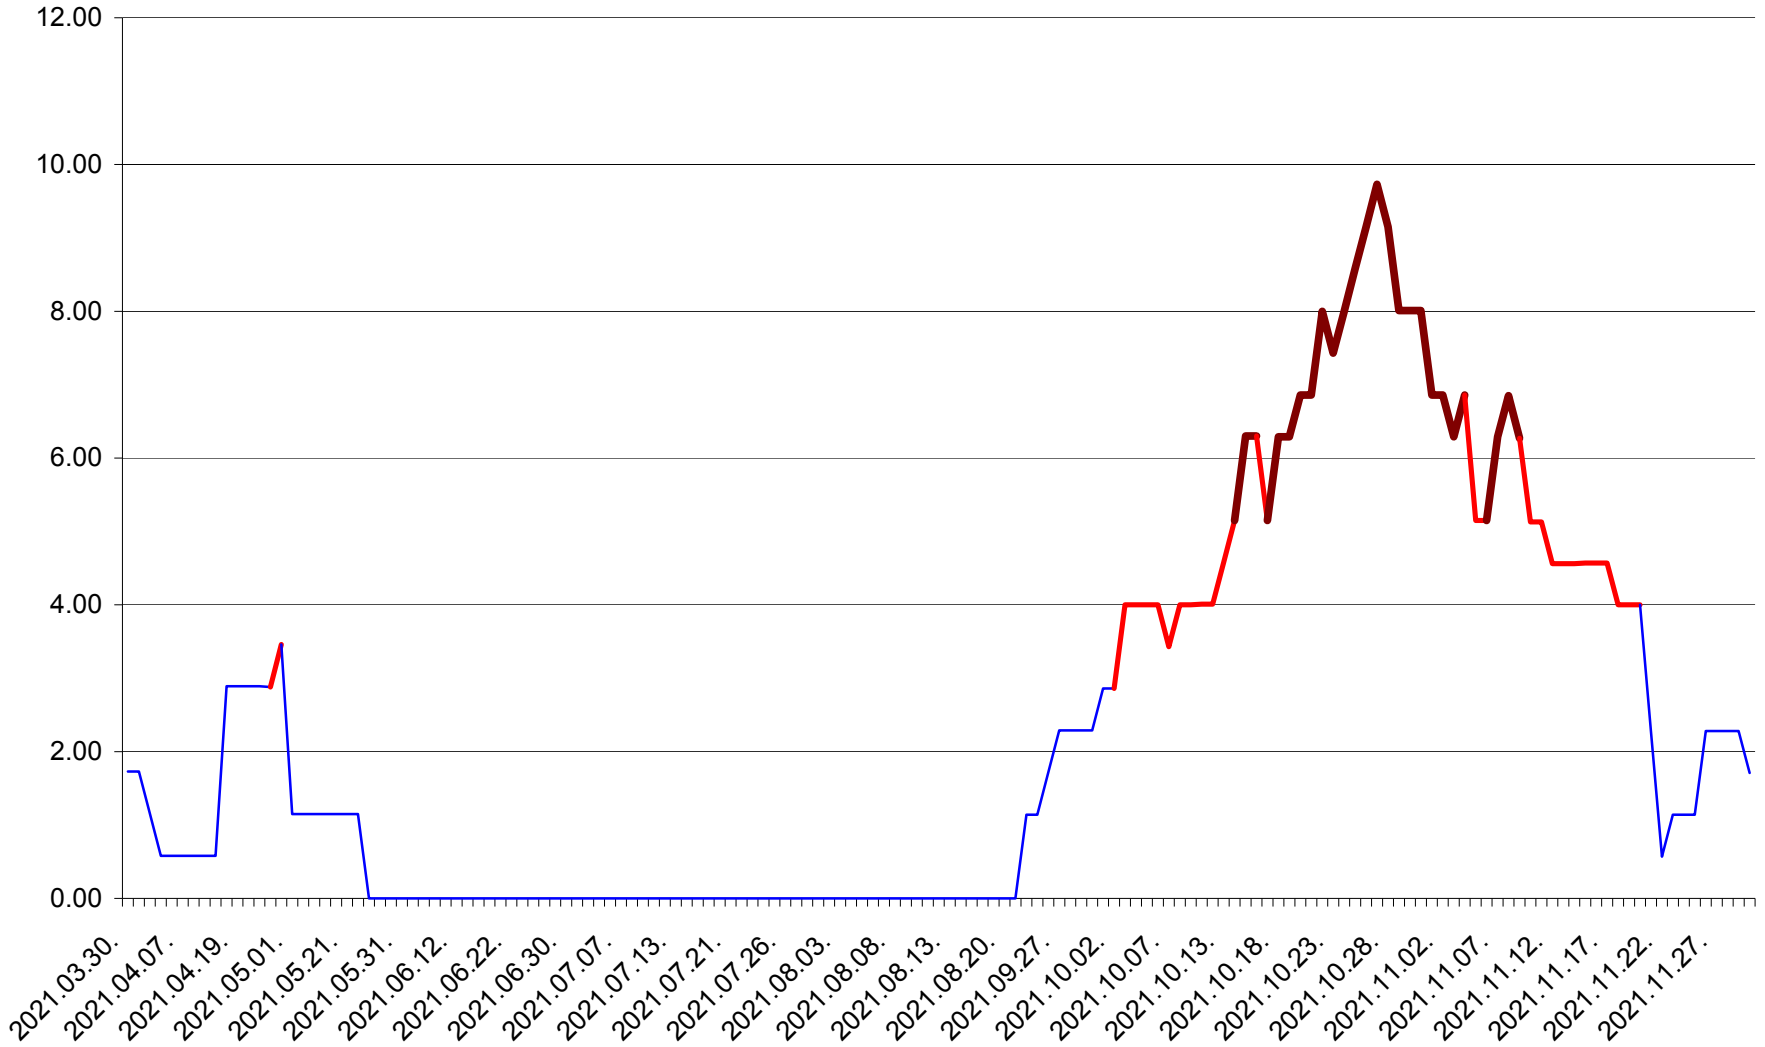

ORAȘ VLĂHIȚA - Evolutia incidentei cumulate pe 14 zile la ‰ de locuitori
2021.03.30. - 2021.11.30.

VĂRȘAG - Evolutia incidentei cumulate pe 14 zile la ‰ de locuitori
2021.03.30. - 2021.11.30.