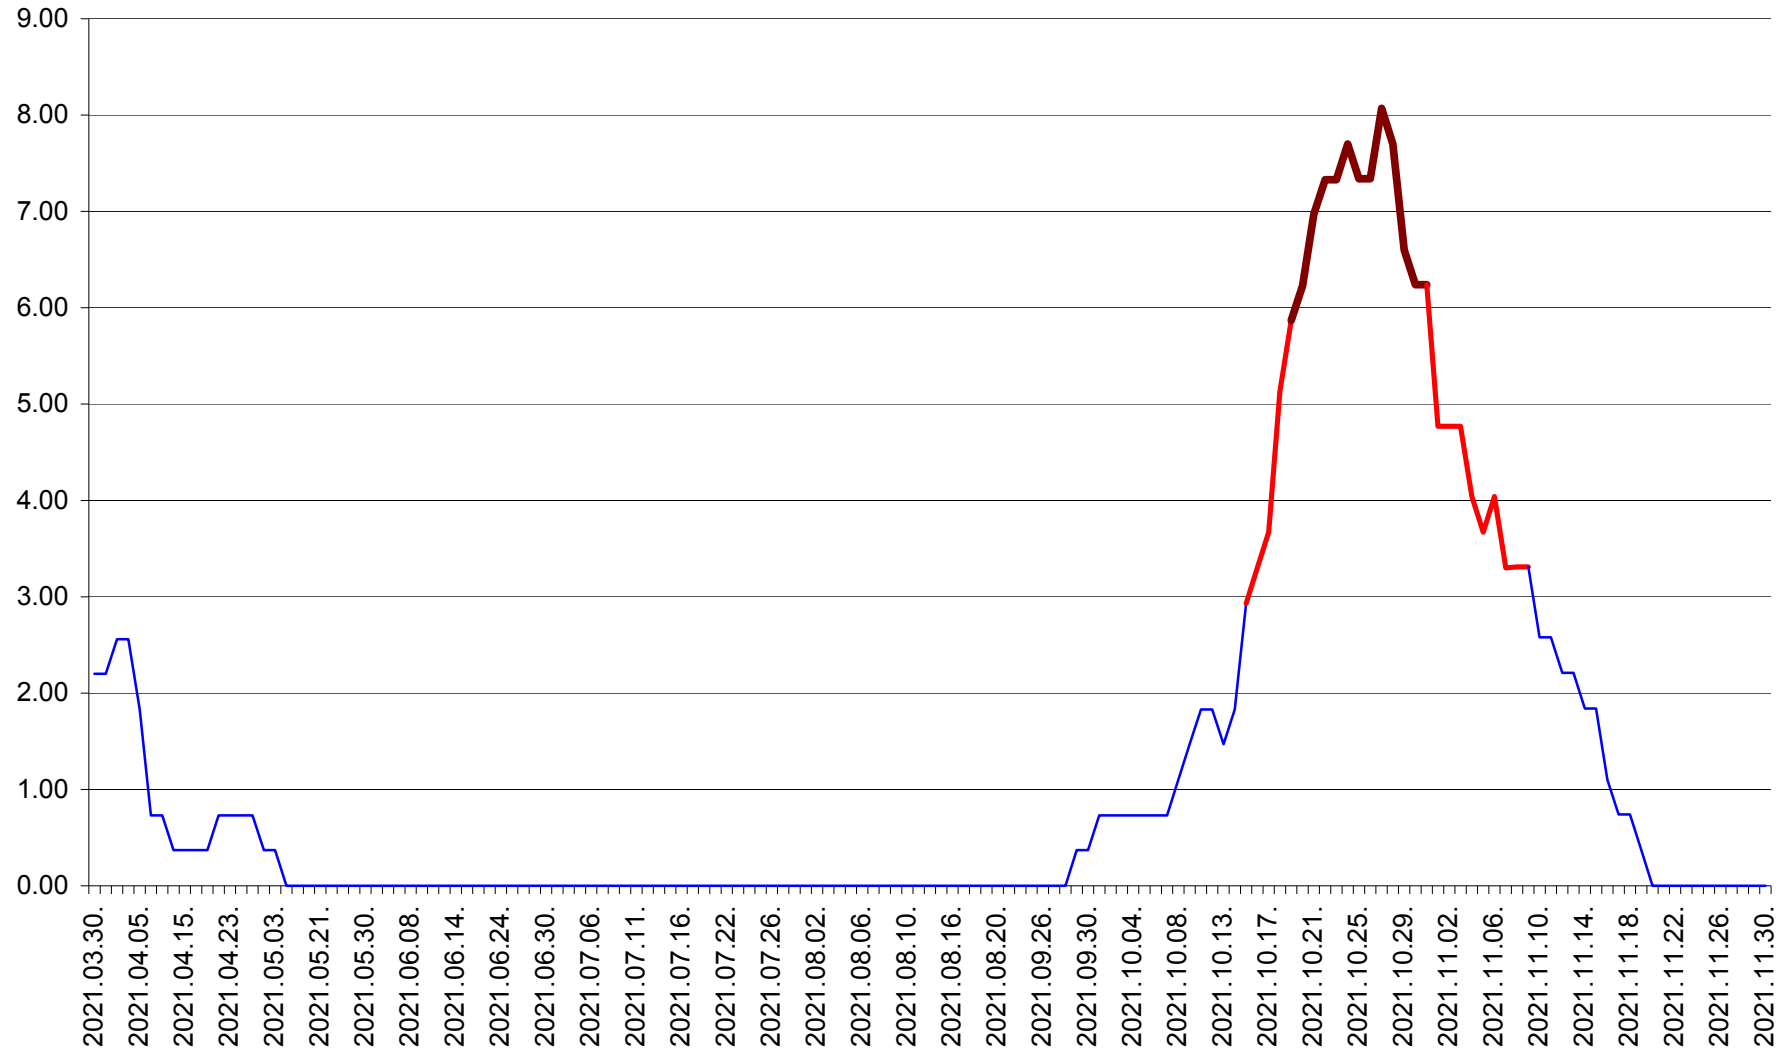

ATID - Evolutia incidentei cumulate pe 14 zile la ‰ de locuitori
2021.03.30. - 2021.11.30.

AVRĂMEȘTI - Evolutia incidentei cumulate pe 14 zile la ‰ de locuitori
2021.03.30. - 2021.11.30.

ORAȘ BĂILE TUȘNAD - Evolutia incidentei cumulate pe 14 zile la ‰ de locuitori
2021.03.30. - 2021.11.30.

ORAȘ BĂLAN - Evolutia incidentei cumulate pe 14 zile la ‰ de locuitori
2021.03.30. - 2021.11.30.

BILBOR - Evolutia incidentei cumulate pe 14 zile la ‰ de locuitori
2021.03.30. - 2021.11.30.

ORAȘ BORSEC - Evolutia incidentei cumulate pe 14 zile la ‰ de locuitori
2021.03.30. - 2021.11.30.

BRĂDEȘTI - Evolutia incidentei cumulate pe 14 zile la ‰ de locuitori
2021.03.30. - 2021.11.30.

CĂPÂLNIȚA - Evolutia incidentei cumulate pe 14 zile la ‰ de locuitori
2021.03.30. - 2021.11.30.

CÂRȚA - Evolutia incidentei cumulate pe 14 zile la ‰ de locuitori
2021.03.30. - 2021.11.30.