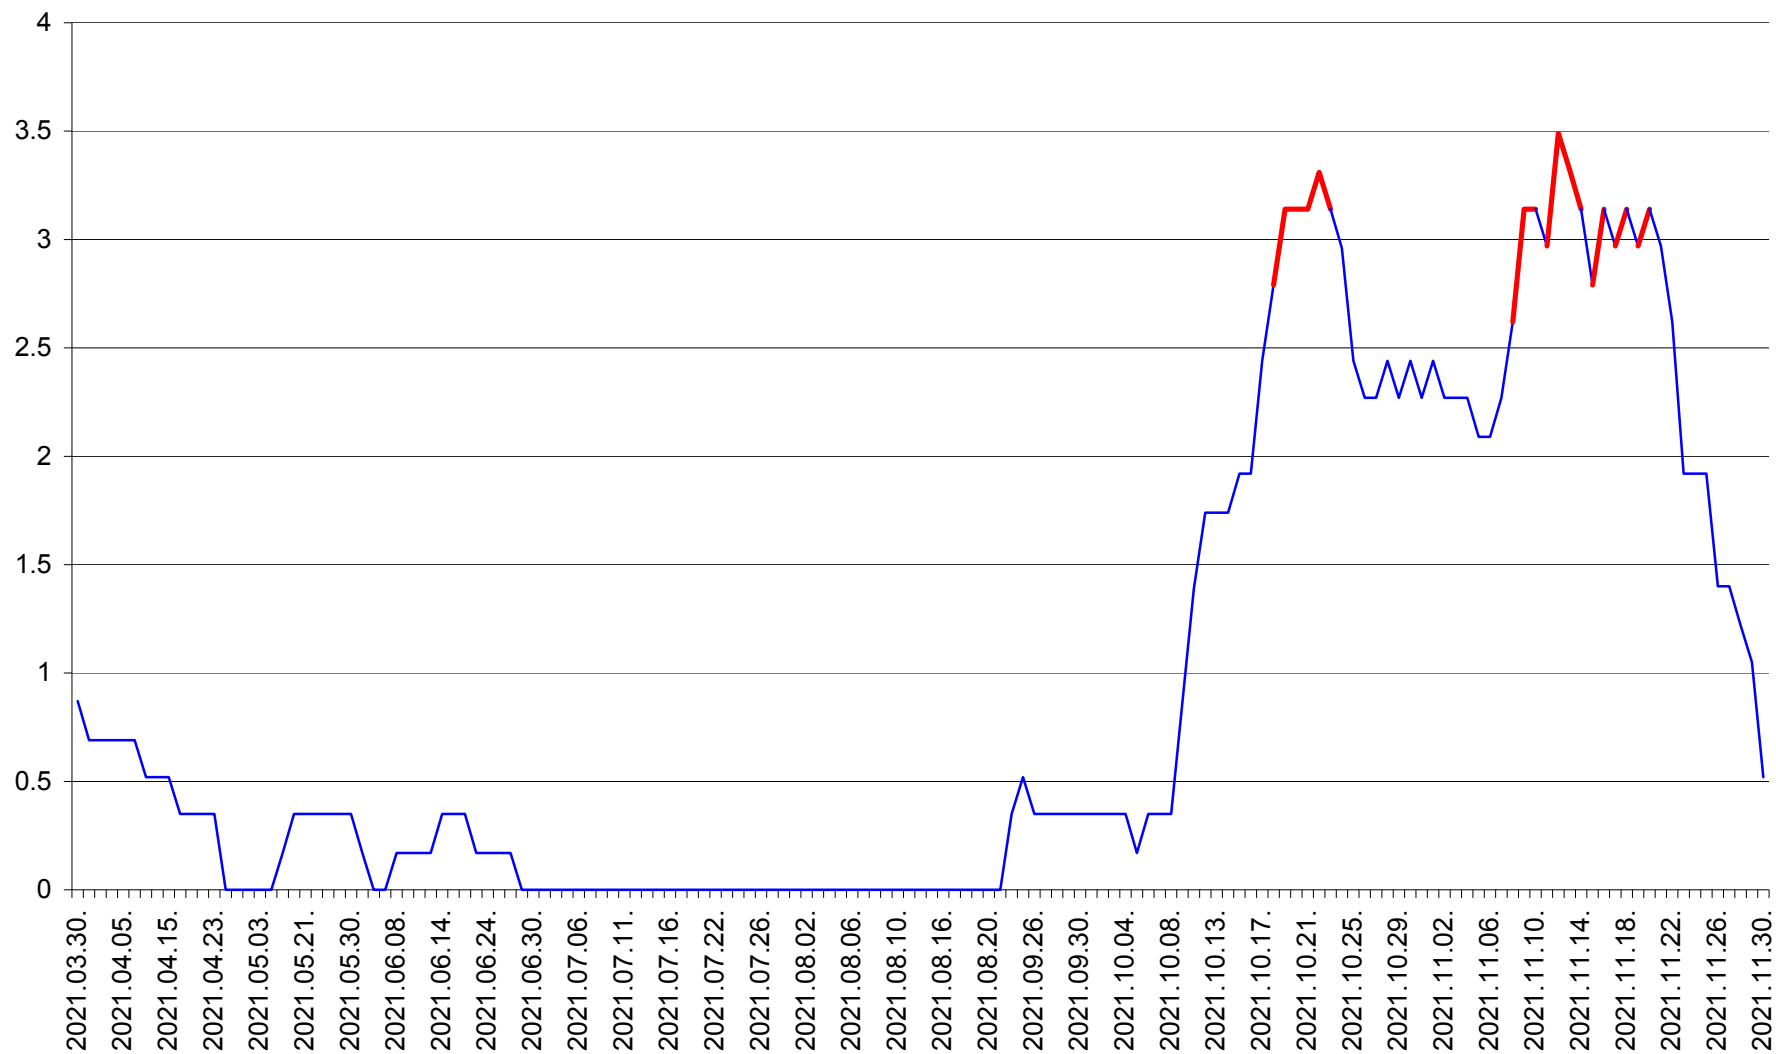

DÂRJIU - Evolutia incidentei cumulate pe 14 zile la ‰ de locuitori
2021.03.30. - 2021.11.30.

DEALU - Evolutia incidentei cumulate pe 14 zile la ‰ de locuitori
2021.03.30. - 2021.11.30.

DITRĂU - Evolutia incidentei cumulate pe 14 zile la ‰ de locuitori
2021.03.30. - 2021.11.30.

FELICENI - Evolutia incidentei cumulate pe 14 zile la ‰ de locuitori
2021.03.30. - 2021.11.30.

FRUMOASA - Evolutia incidentei cumulate pe 14 zile la ‰ de locuitori
2021.03.30. - 2021.11.30.

GĂLĂUȚAȘ - Evolutia incidentei cumulate pe 14 zile la ‰ de locuitori
2021.03.30. - 2021.11.30.

MUNICIPIUL GHEORGHENI - Evolutia incidentei cumulate pe 14 zile la % de locuitori
2021.03.30. - 2021.11.30.

JOSENI - Evolutia incidentei cumulate pe 14 zile la ‰ de locuitori
2021.03.30. - 2021.11.30.

LĂZAREA - Evolutia incidentei cumulate pe 14 zile la % de locuitori
2021.03.30. - 2021.11.30.

LELICENI - Evolutia incidentei cumulate pe 14 zile la ‰ de locuitori
2021.03.30. - 2021.11.30.

LUETA - Evolutia incidentei cumulate pe 14 zile la ‰ de locuitori
2021.03.30. - 2021.11.30.

LUNCA DE JOS - Evolutia incidentei cumulate pe 14 zile la ‰ de locuitori
2021.03.30. - 2021.11.30.