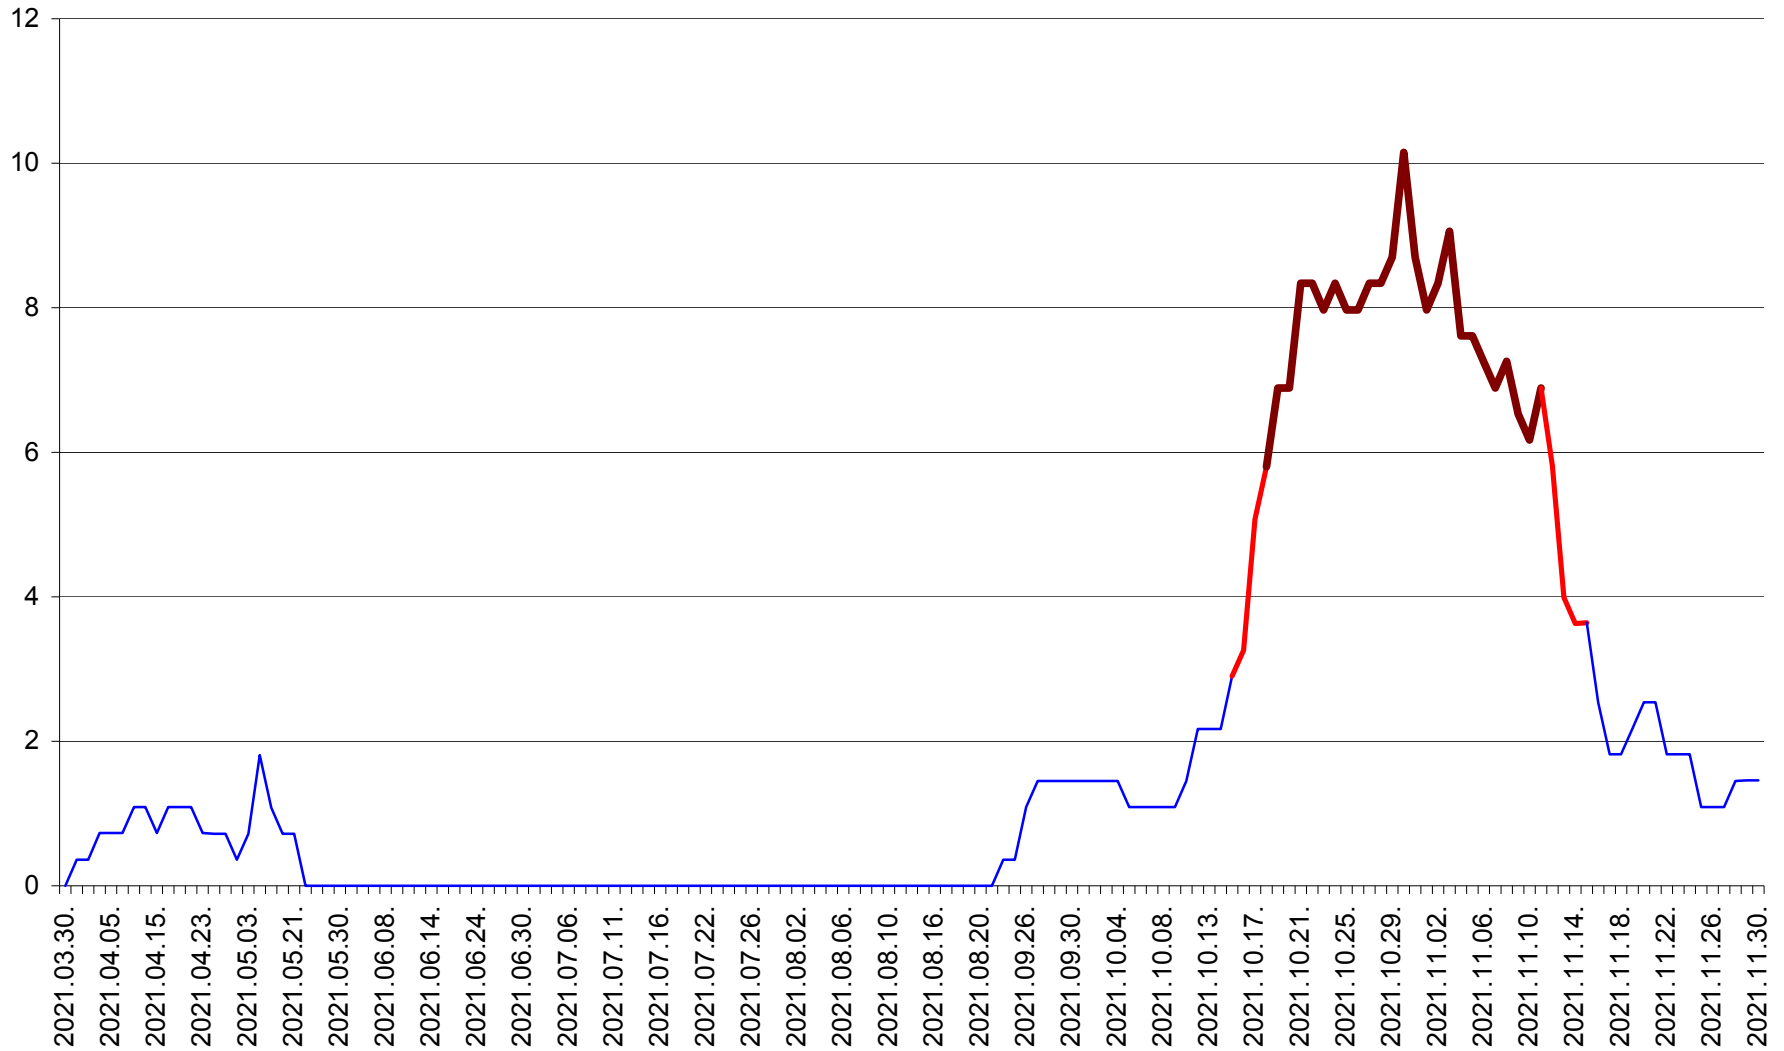

MĂRTINIȘ - Evolutia incidentei cumulate pe 14 zile la % de locuitori
2021.03.30. - 2021.11.30.

MEREȘTI - Evolutia incidentei cumulate pe 14 zile la ‰ de locuitori
2021.03.30. - 2021.11.30.

MUNICIPIUL MIERCUREA-CIUC - Evolutia incidentei cumulate pe 14 zile la ‰ de locuitori
2021.03.30. - 2021.11.30.

MIHĂILENI - Evolutia incidentei cumulate pe 14 zile la % de locuitori
2021.03.30. - 2021.11.30.

MUGENI - Evolutia incidentei cumulate pe 14 zile la ‰ de locuitori
2021.03.30. - 2021.11.30.

OCLAND - Evolutia incidentei cumulate pe 14 zile la ‰ de locuitori
2021.03.30. - 2021.11.30.