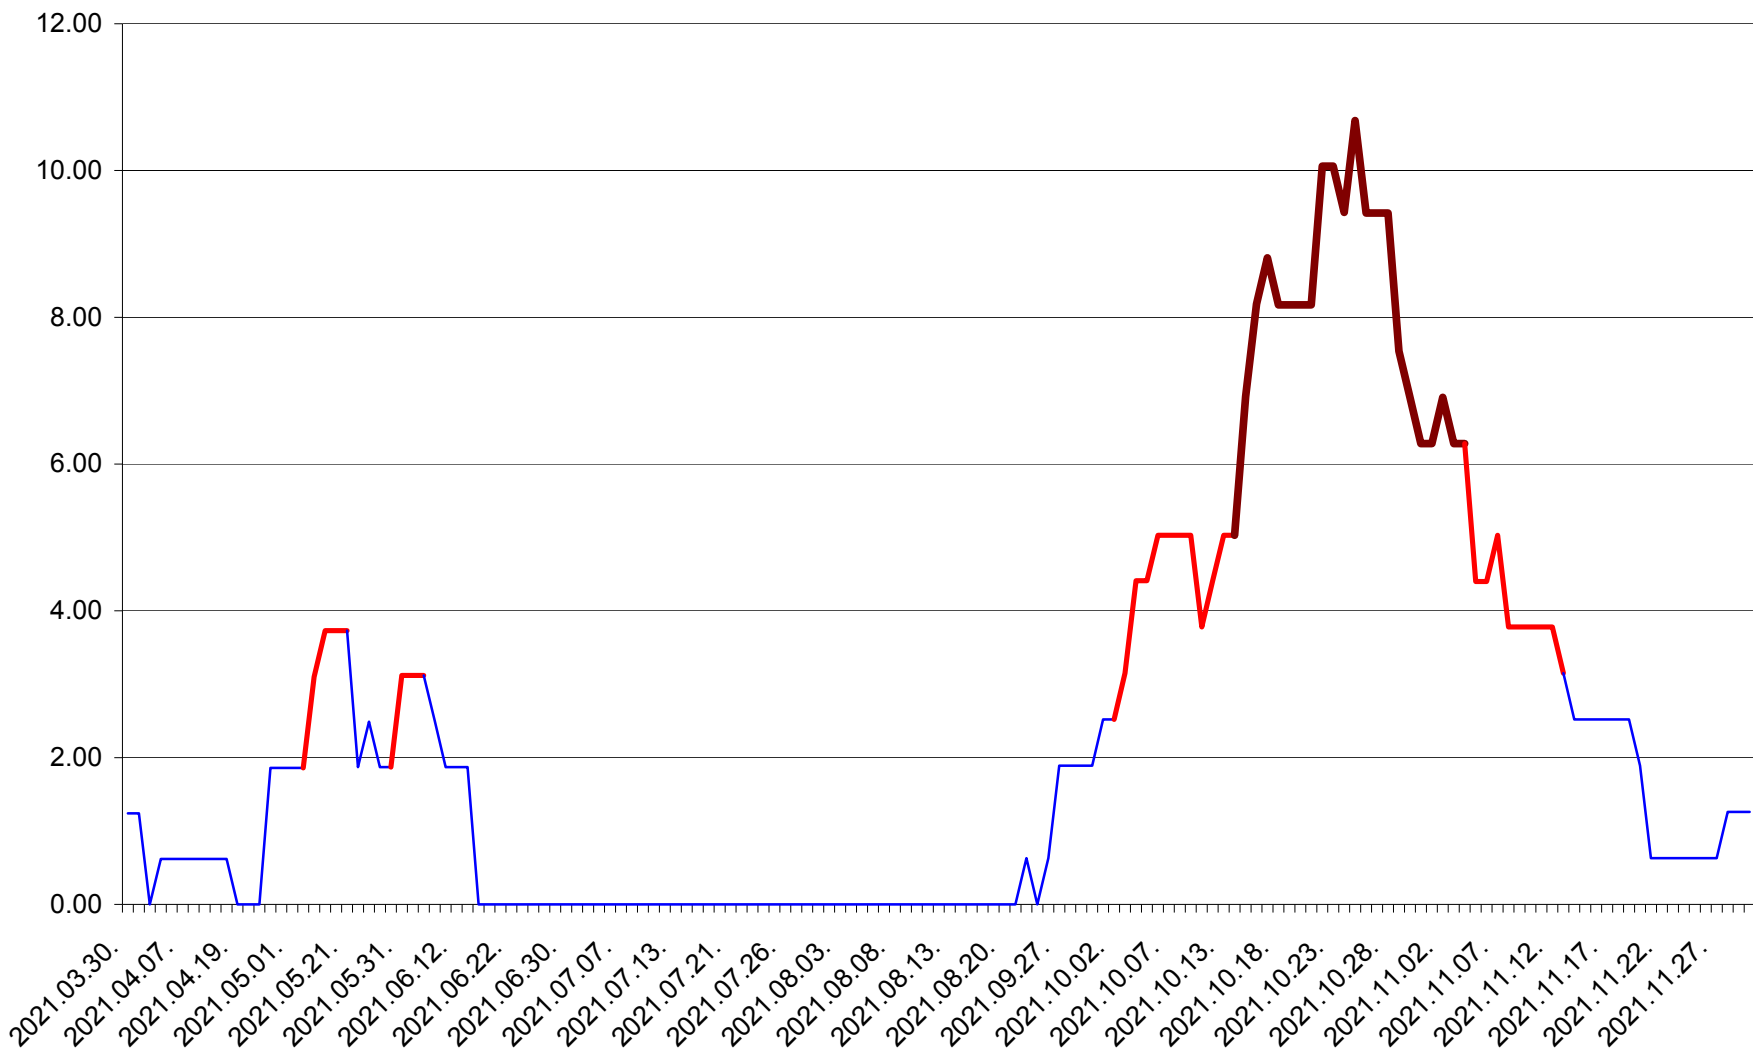

ATID - Evolutia incidentei cumulate pe 14 zile la ‰ de locuitori
2021.03.30. - 2021.11.30.

AVRĂMEȘTI - Evolutia incidentei cumulate pe 14 zile la ‰ de locuitori
2021.03.30. - 2021.11.30.

ORAȘ BĂILE TUȘNAD - Evolutia incidentei cumulate pe 14 zile la ‰ de locuitori
2021.03.30. - 2021.11.30.

ORAȘ BĂLAN - Evolutia incidentei cumulate pe 14 zile la ‰ de locuitori
2021.03.30. - 2021.11.30.

BILBOR - Evolutia incidentei cumulate pe 14 zile la ‰ de locuitori
2021.03.30. - 2021.11.30.

ORAȘ BORSEC - Evolutia incidentei cumulate pe 14 zile la ‰ de locuitori
2021.03.30. - 2021.11.30.

BRĂDEȘTI - Evolutia incidentei cumulate pe 14 zile la ‰ de locuitori
2021.03.30. - 2021.11.30.

CĂPÂLNIȚA - Evolutia incidentei cumulate pe 14 zile la ‰ de locuitori
2021.03.30. - 2021.11.30.

CÂRȚA - Evolutia incidentei cumulate pe 14 zile la ‰ de locuitori
2021.03.30. - 2021.11.30.