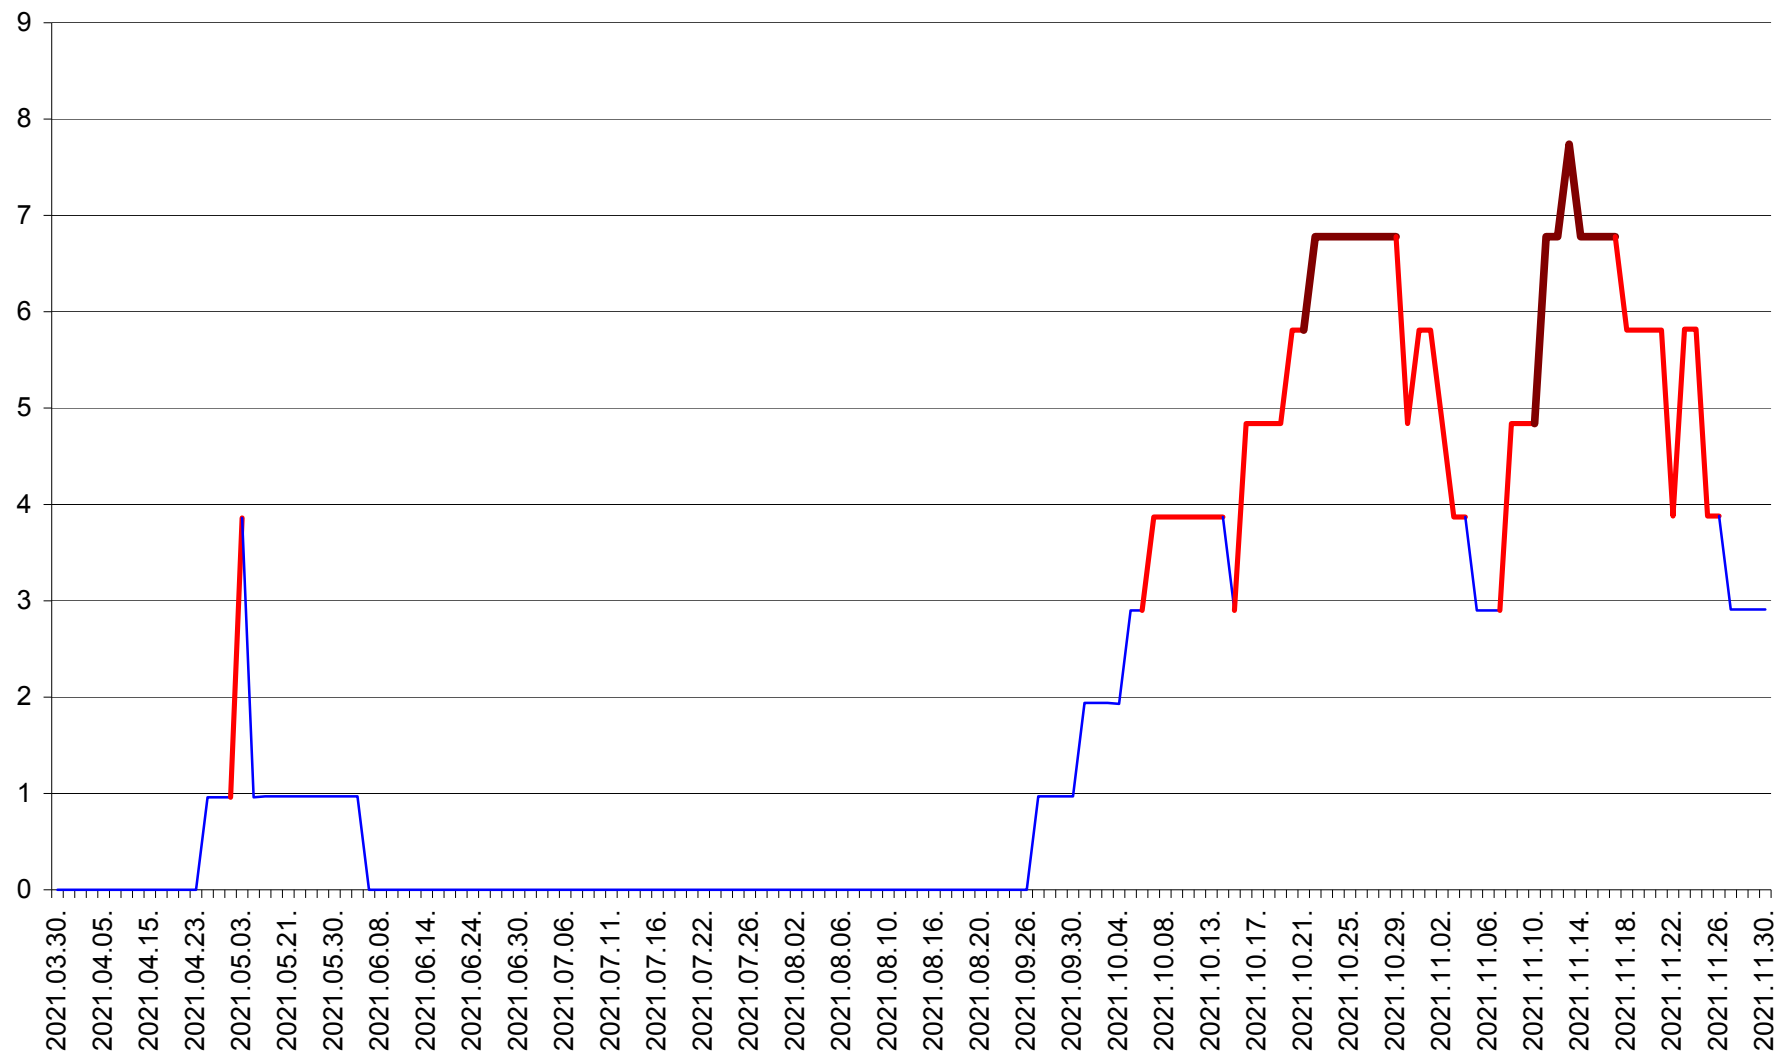

DEALU - Evolutia incidentei cumulate pe 14 zile la ‰ de locuitori
2021.03.30. - 2021.11.30.