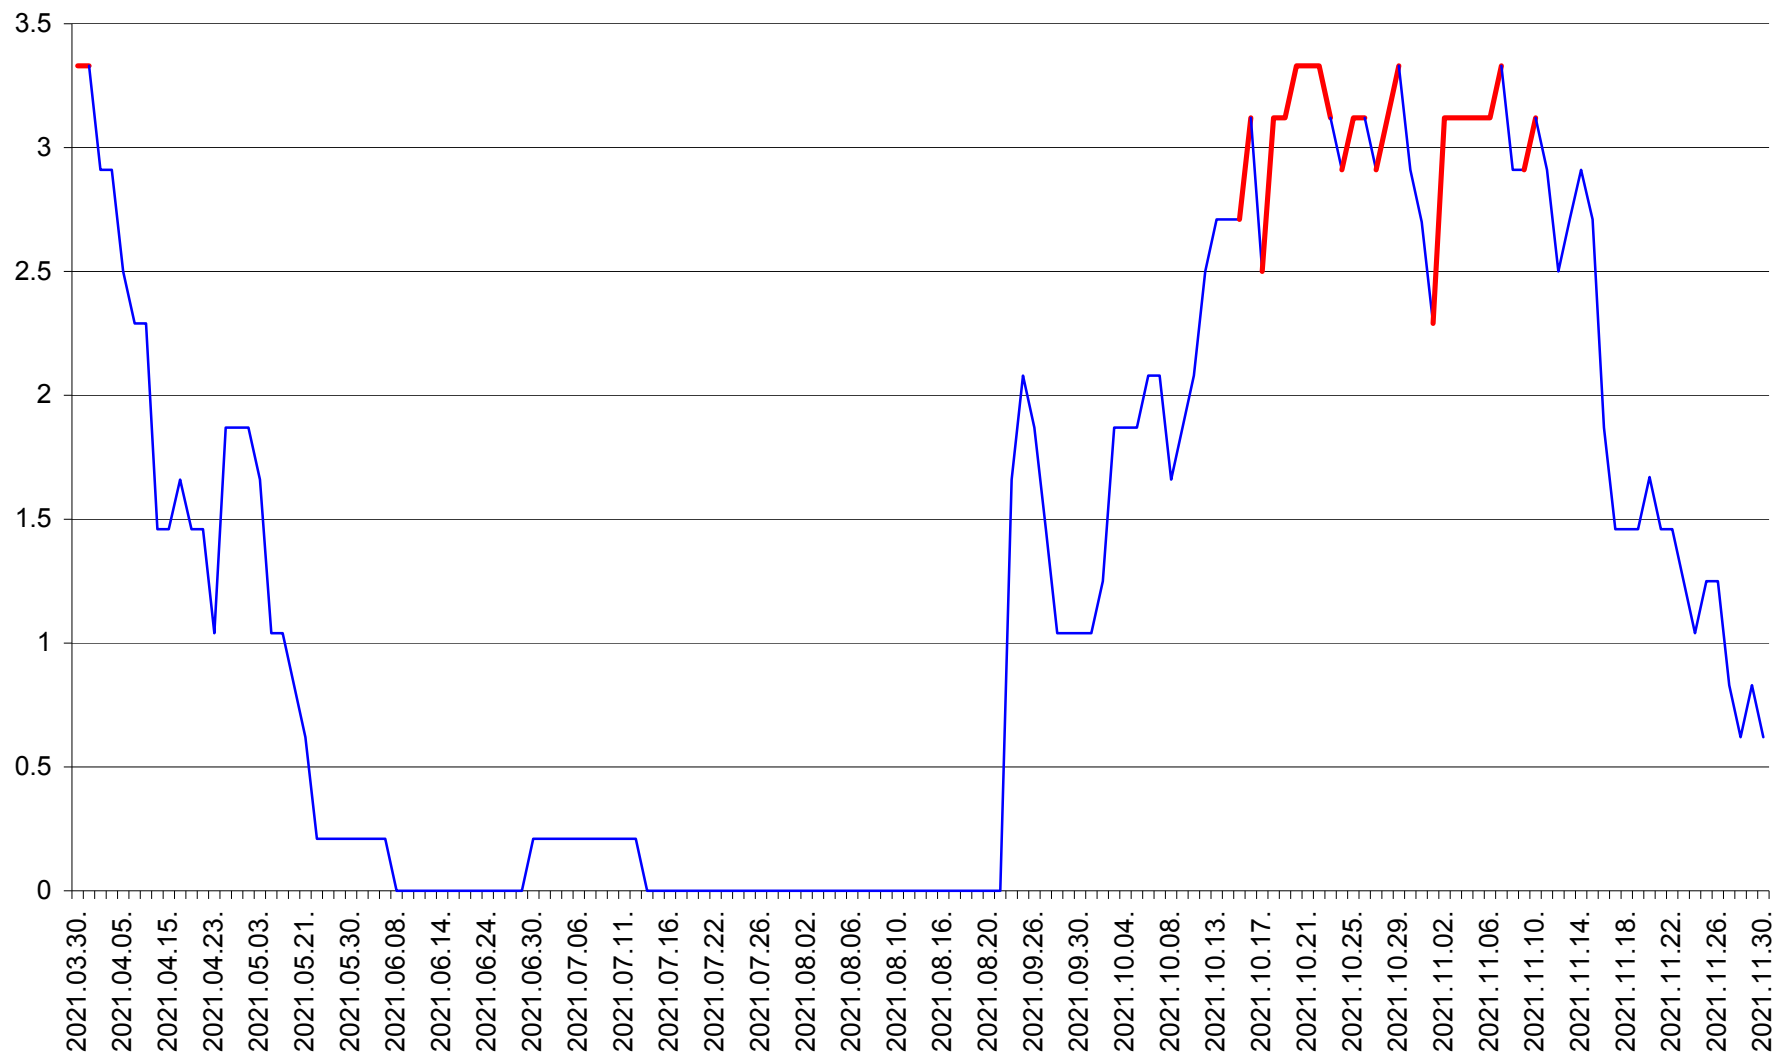

LELICENI - Evolutia incidentei cumulate pe 14 zile la ‰ de locuitori
2021.03.30. - 2021.11.30.

LUETA - Evolutia incidentei cumulate pe 14 zile la ‰ de locuitori
2021.03.30. - 2021.11.30.

LUNCA DE JOS - Evolutia incidentei cumulate pe 14 zile la ‰ de locuitori
2021.03.30. - 2021.11.30.

LUNCA DE SUS - Evolutia incidentei cumulate pe 14 zile la ‰ de locuitori
2021.03.30. - 2021.11.30.

LUPENI - Evolutia incidentei cumulate pe 14 zile la ‰ de locuitori
2021.03.30. - 2021.11.30.

MĂDĂRAȘ - Evolutia incidentei cumulate pe 14 zile la ‰ de locuitori
2021.03.30. - 2021.11.30.