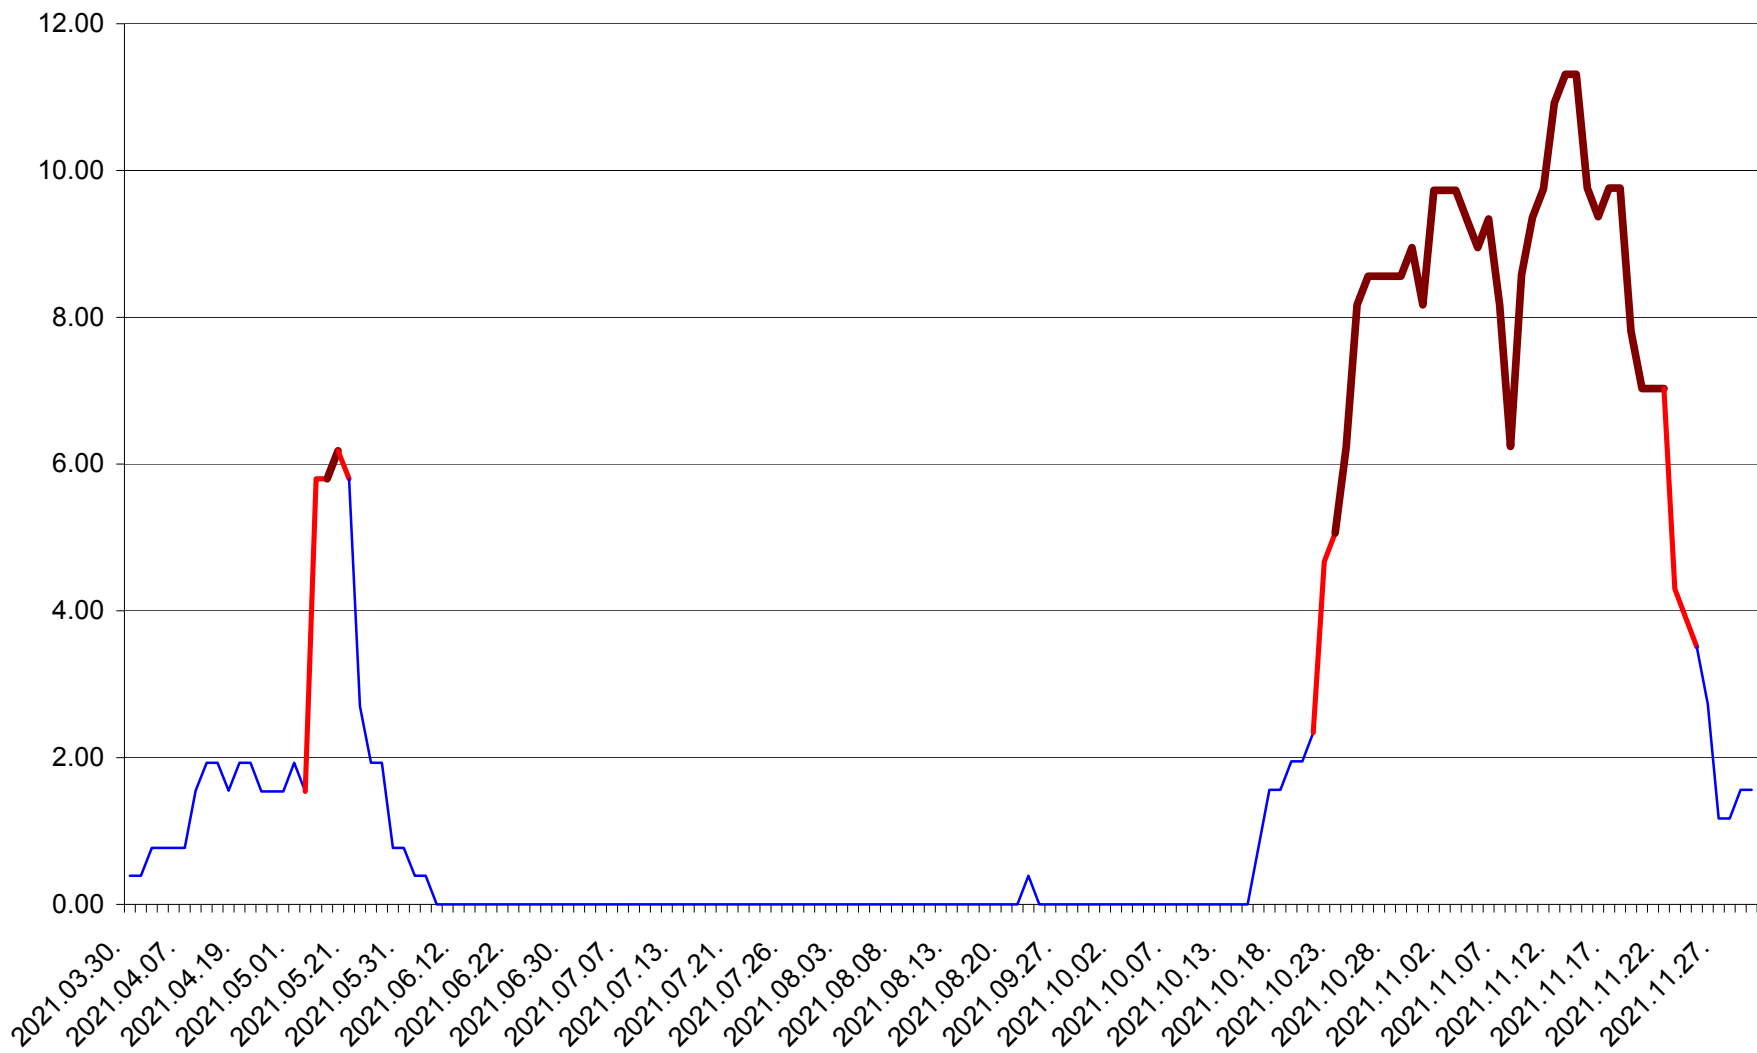

ATID - Evolutia incidentei cumulate pe 14 zile la ‰ de locuitori
2021.03.30. - 2021.11.30.

AVRĂMEȘTI - Evolutia incidentei cumulate pe 14 zile la ‰ de locuitori
2021.03.30. - 2021.11.30.

ORAȘ BĂILE TUȘNAD - Evolutia incidentei cumulate pe 14 zile la ‰ de locuitori
2021.03.30. - 2021.11.30.

ORAȘ BĂLAN - Evolutia incidentei cumulate pe 14 zile la ‰ de locuitori
2021.03.30. - 2021.11.30.

BILBOR - Evolutia incidentei cumulate pe 14 zile la ‰ de locuitori
2021.03.30. - 2021.11.30.

ORAȘ BORSEC - Evolutia incidentei cumulate pe 14 zile la ‰ de locuitori
2021.03.30. - 2021.11.30.

BRĂDEȘTI - Evolutia incidentei cumulate pe 14 zile la ‰ de locuitori
2021.03.30. - 2021.11.30.

CĂPÂLNIȚA - Evolutia incidentei cumulate pe 14 zile la ‰ de locuitori
2021.03.30. - 2021.11.30.

CÂRȚA - Evolutia incidentei cumulate pe 14 zile la ‰ de locuitori
2021.03.30. - 2021.11.30.