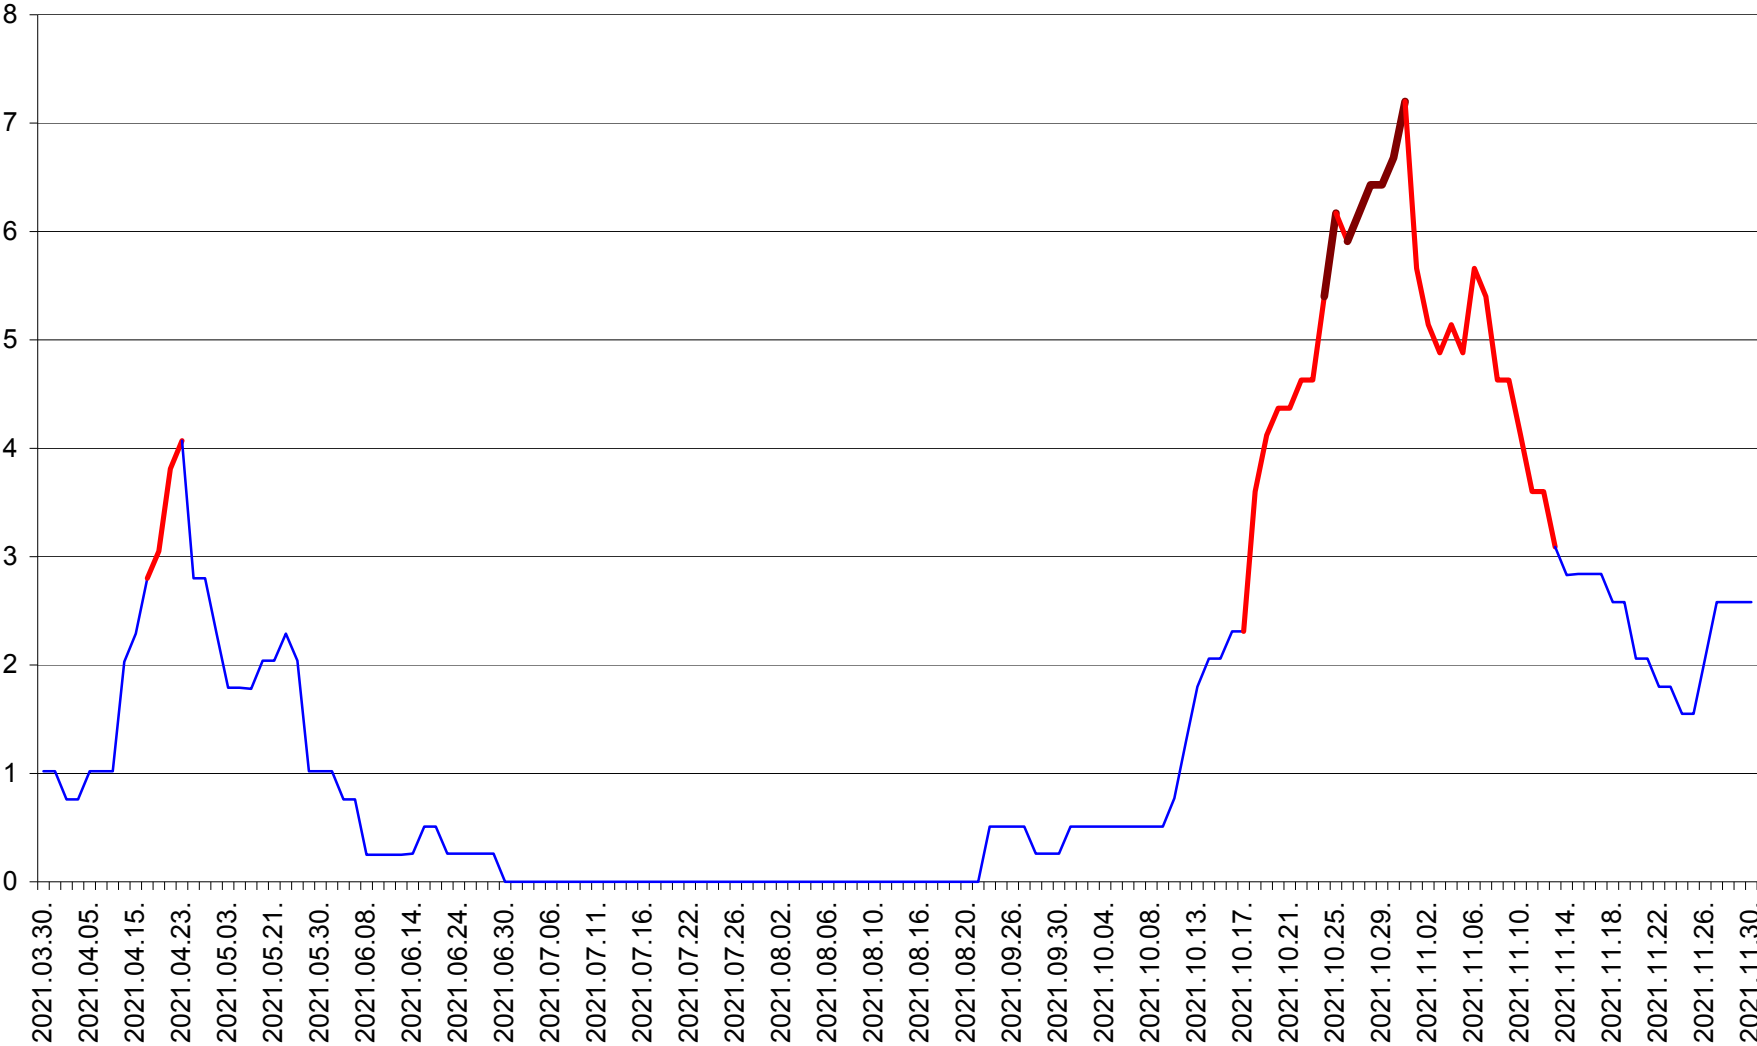

SUBCETATE - Evolutia incidentei cumulate pe 14 zile la ‰ de locuitori
2021.03.30. - 2021.11.30.