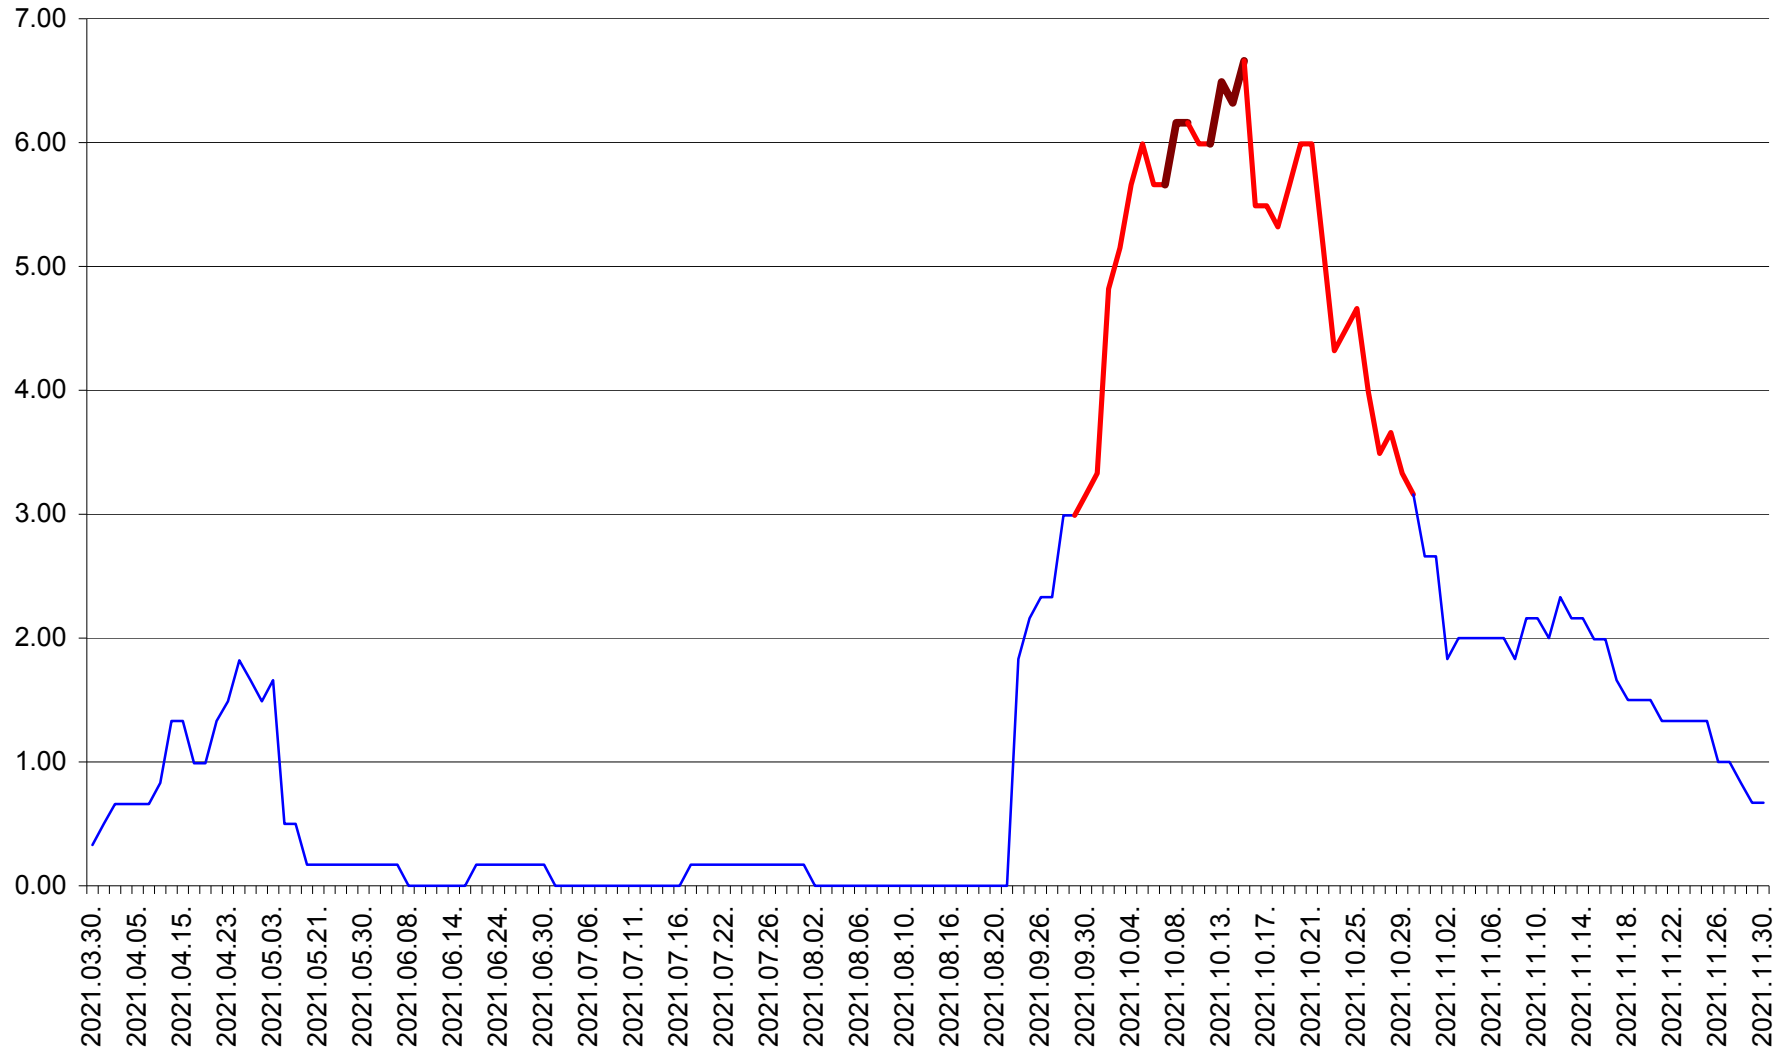

Total - Evolutia incidentei cumulate pe 14 zile la % de locuitori
2021.03.30. - 2021.11.30.