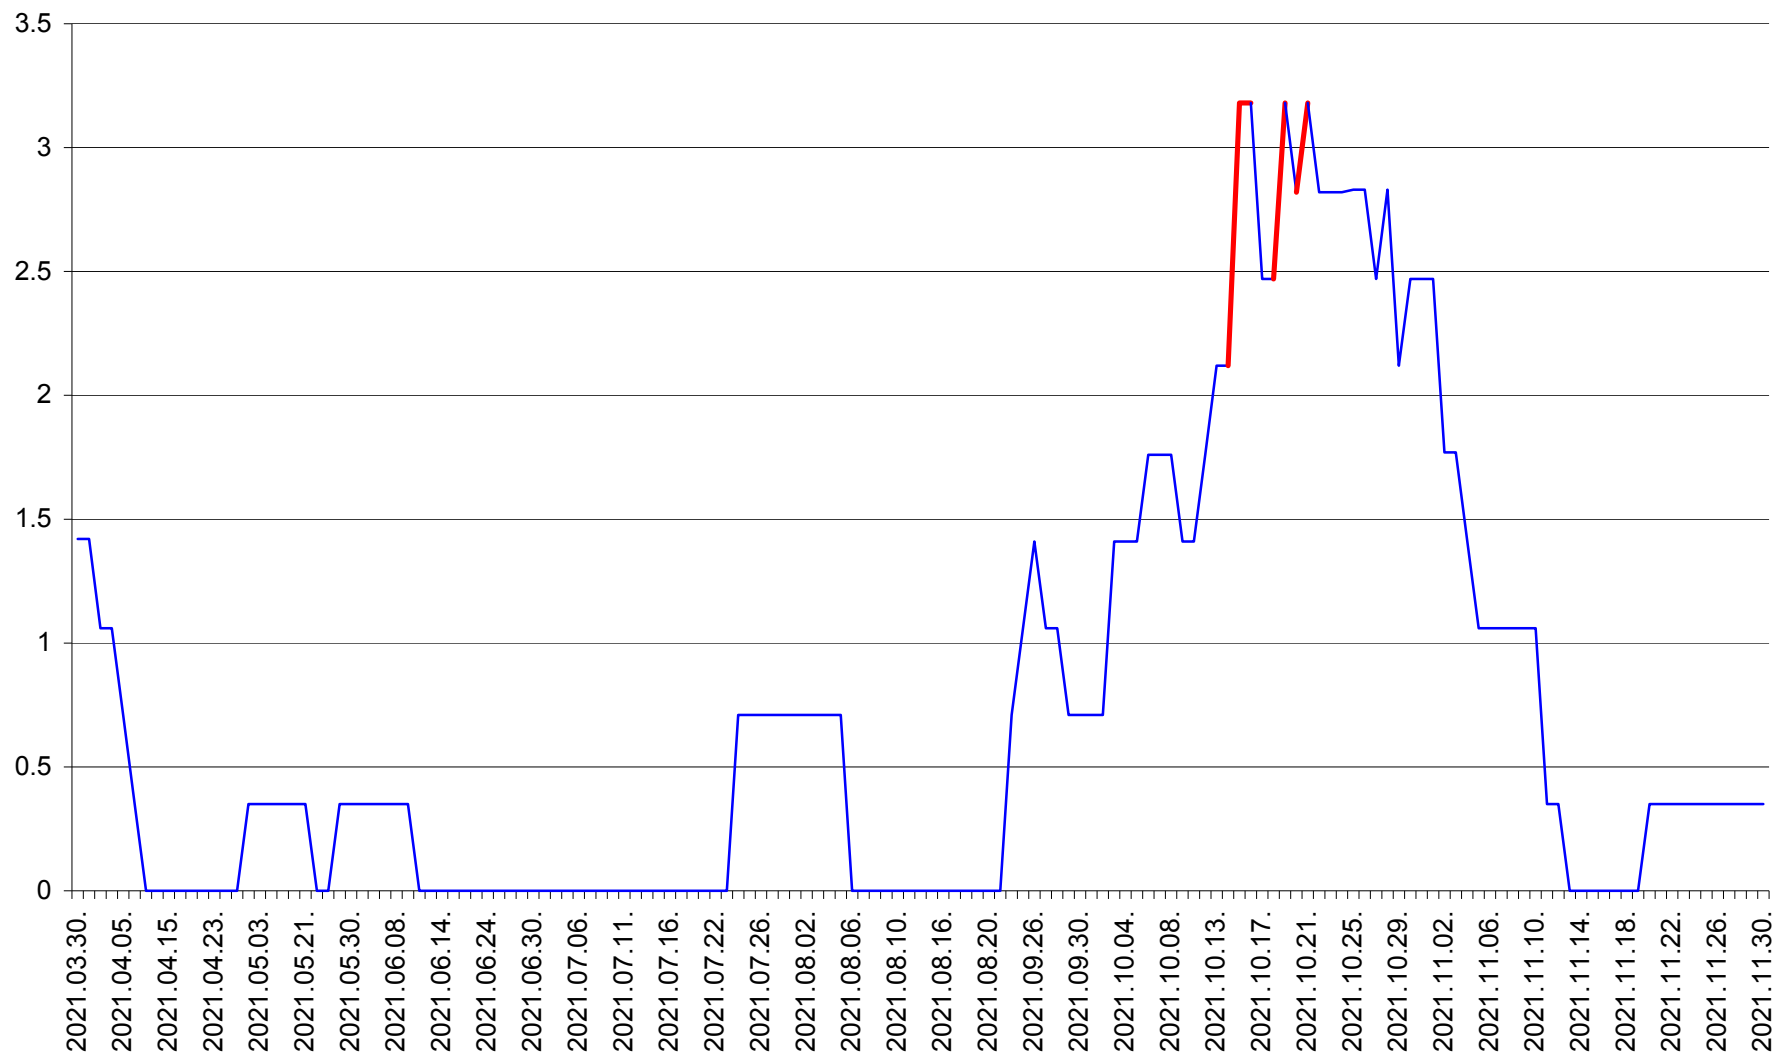

PORUMBENI - Evolutia incidentei cumulate pe 14 zile la ‰ de locuitori
2021.03.30. - 2021.11.30.