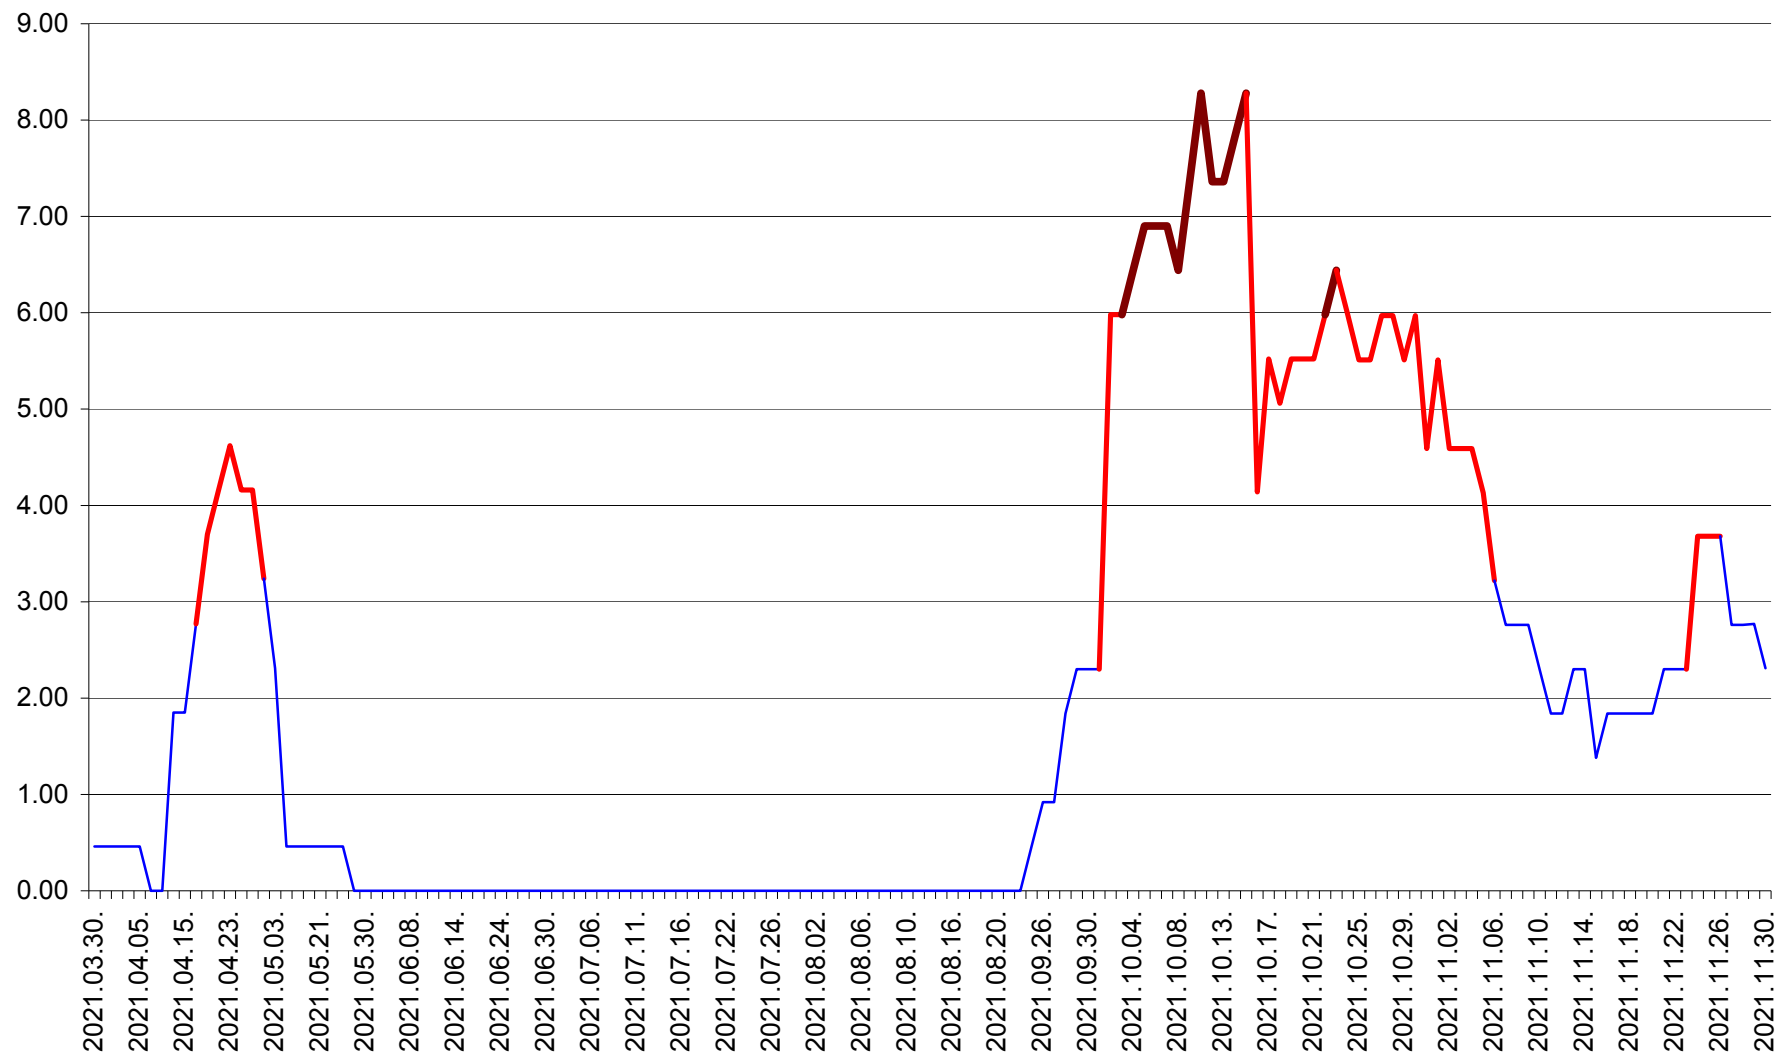

ATID - Evolutia incidentei cumulate pe 14 zile la ‰ de locuitori
2021.03.30. - 2021.11.30.

AVRĂMEȘTI - Evolutia incidentei cumulate pe 14 zile la ‰ de locuitori
2021.03.30. - 2021.11.30.

ORAȘ BĂILE TUȘNAD - Evolutia incidentei cumulate pe 14 zile la ‰ de locuitori
2021.03.30. - 2021.11.30.

ORAȘ BĂLAN - Evolutia incidentei cumulate pe 14 zile la ‰ de locuitori
2021.03.30. - 2021.11.30.

BILBOR - Evolutia incidentei cumulate pe 14 zile la ‰ de locuitori
2021.03.30. - 2021.11.30.

ORAȘ BORSEC - Evolutia incidentei cumulate pe 14 zile la ‰ de locuitori
2021.03.30. - 2021.11.30.

BRĂDEȘTI - Evolutia incidentei cumulate pe 14 zile la ‰ de locuitori
2021.03.30. - 2021.11.30.

CĂPÂLNIȚA - Evolutia incidentei cumulate pe 14 zile la ‰ de locuitori
2021.03.30. - 2021.11.30.

CÂRȚA - Evolutia incidentei cumulate pe 14 zile la ‰ de locuitori
2021.03.30. - 2021.11.30.

CICEU - Evolutia incidentei cumulate pe 14 zile la ‰ de locuitori
2021.03.30. - 2021.11.30.

CIUCSÂNGEORGIU - Evolutia incidentei cumulate pe 14 zile la % de locuitori
2021.03.30. - 2021.11.30.

CIUMANI - Evolutia incidentei cumulate pe 14 zile la ‰ de locuitori
2021.03.30. - 2021.11.30.