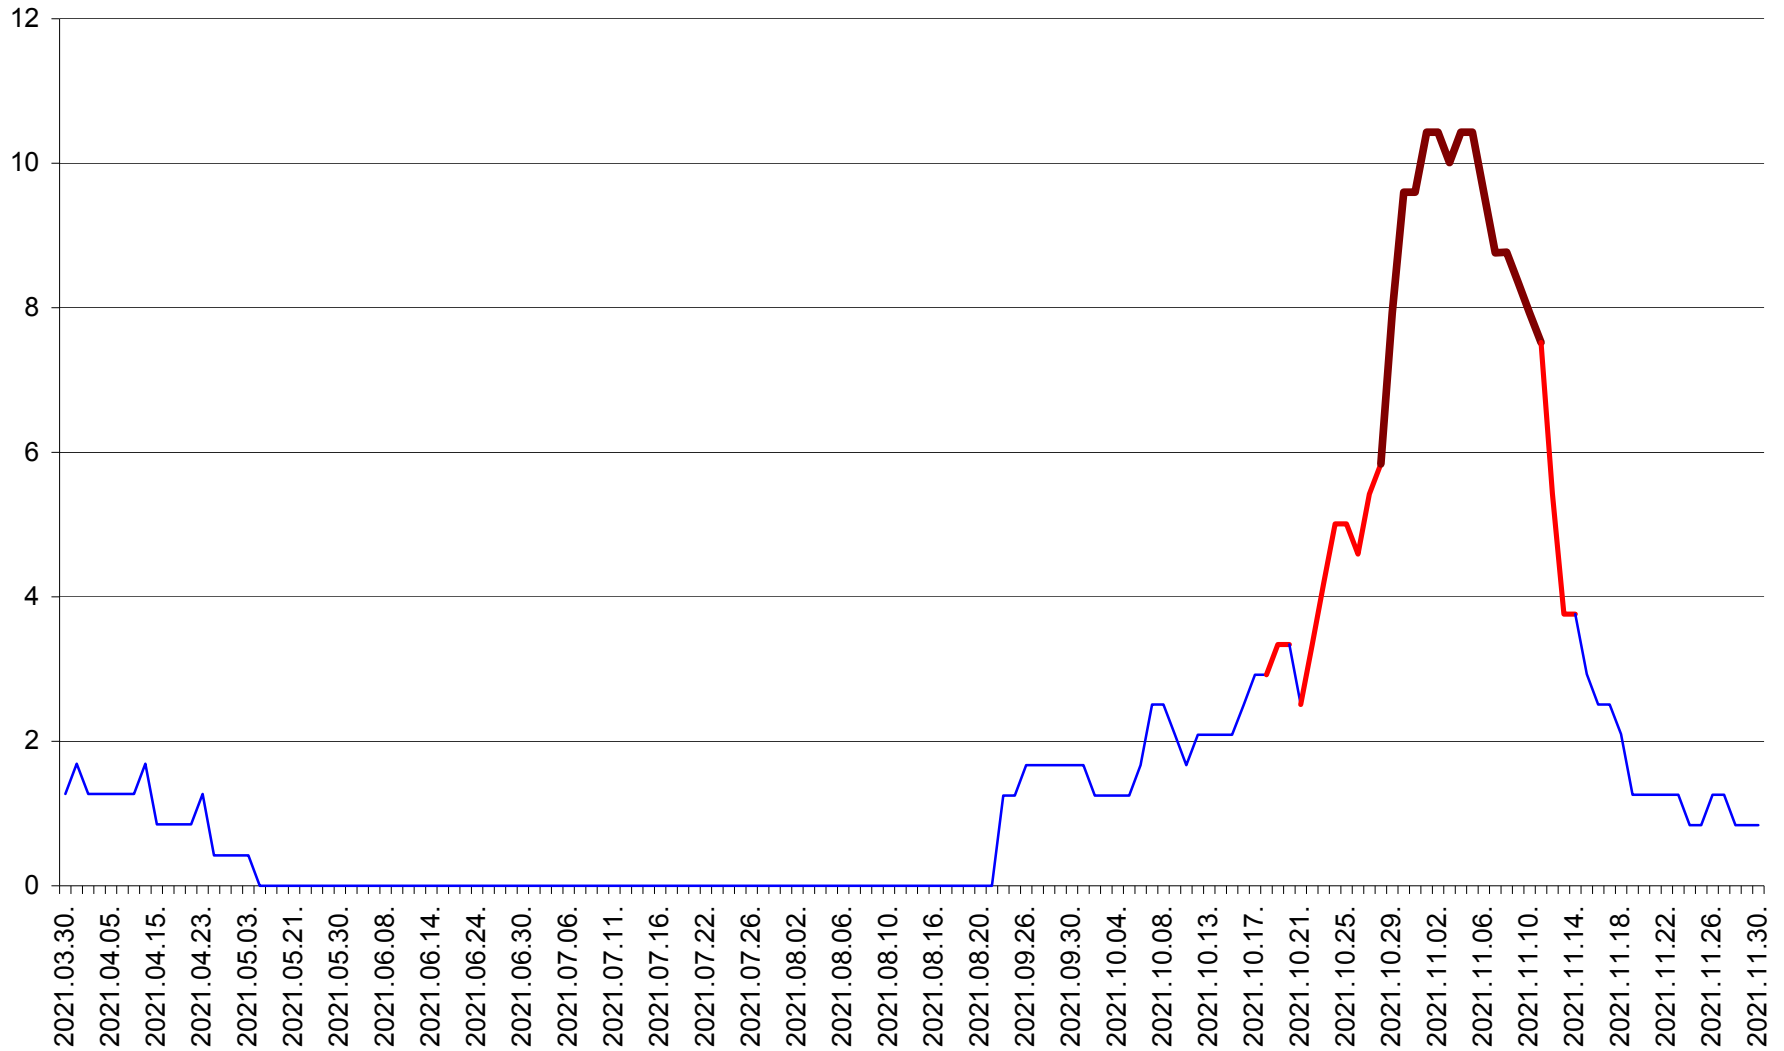

FELICENI - Evolutia incidentei cumulate pe 14 zile la ‰ de locuitori
2021.03.30. - 2021.11.30.

FRUMOASA - Evolutia incidentei cumulate pe 14 zile la ‰ de locuitori
2021.03.30. - 2021.11.30.

GĂLĂUȚAȘ - Evolutia incidentei cumulate pe 14 zile la ‰ de locuitori
2021.03.30. - 2021.11.30.

MUNICIPIUL GHEORGHENI - Evolutia incidentei cumulate pe 14 zile la % de locuitori
2021.03.30. - 2021.11.30.

JOSENI - Evolutia incidentei cumulate pe 14 zile la ‰ de locuitori
2021.03.30. - 2021.11.30.

LĂZAREA - Evolutia incidentei cumulate pe 14 zile la % de locuitori
2021.03.30. - 2021.11.30.

LELICENI - Evolutia incidentei cumulate pe 14 zile la ‰ de locuitori
2021.03.30. - 2021.11.30.

LUETA - Evolutia incidentei cumulate pe 14 zile la ‰ de locuitori
2021.03.30. - 2021.11.30.

LUNCA DE JOS - Evolutia incidentei cumulate pe 14 zile la ‰ de locuitori
2021.03.30. - 2021.11.30.