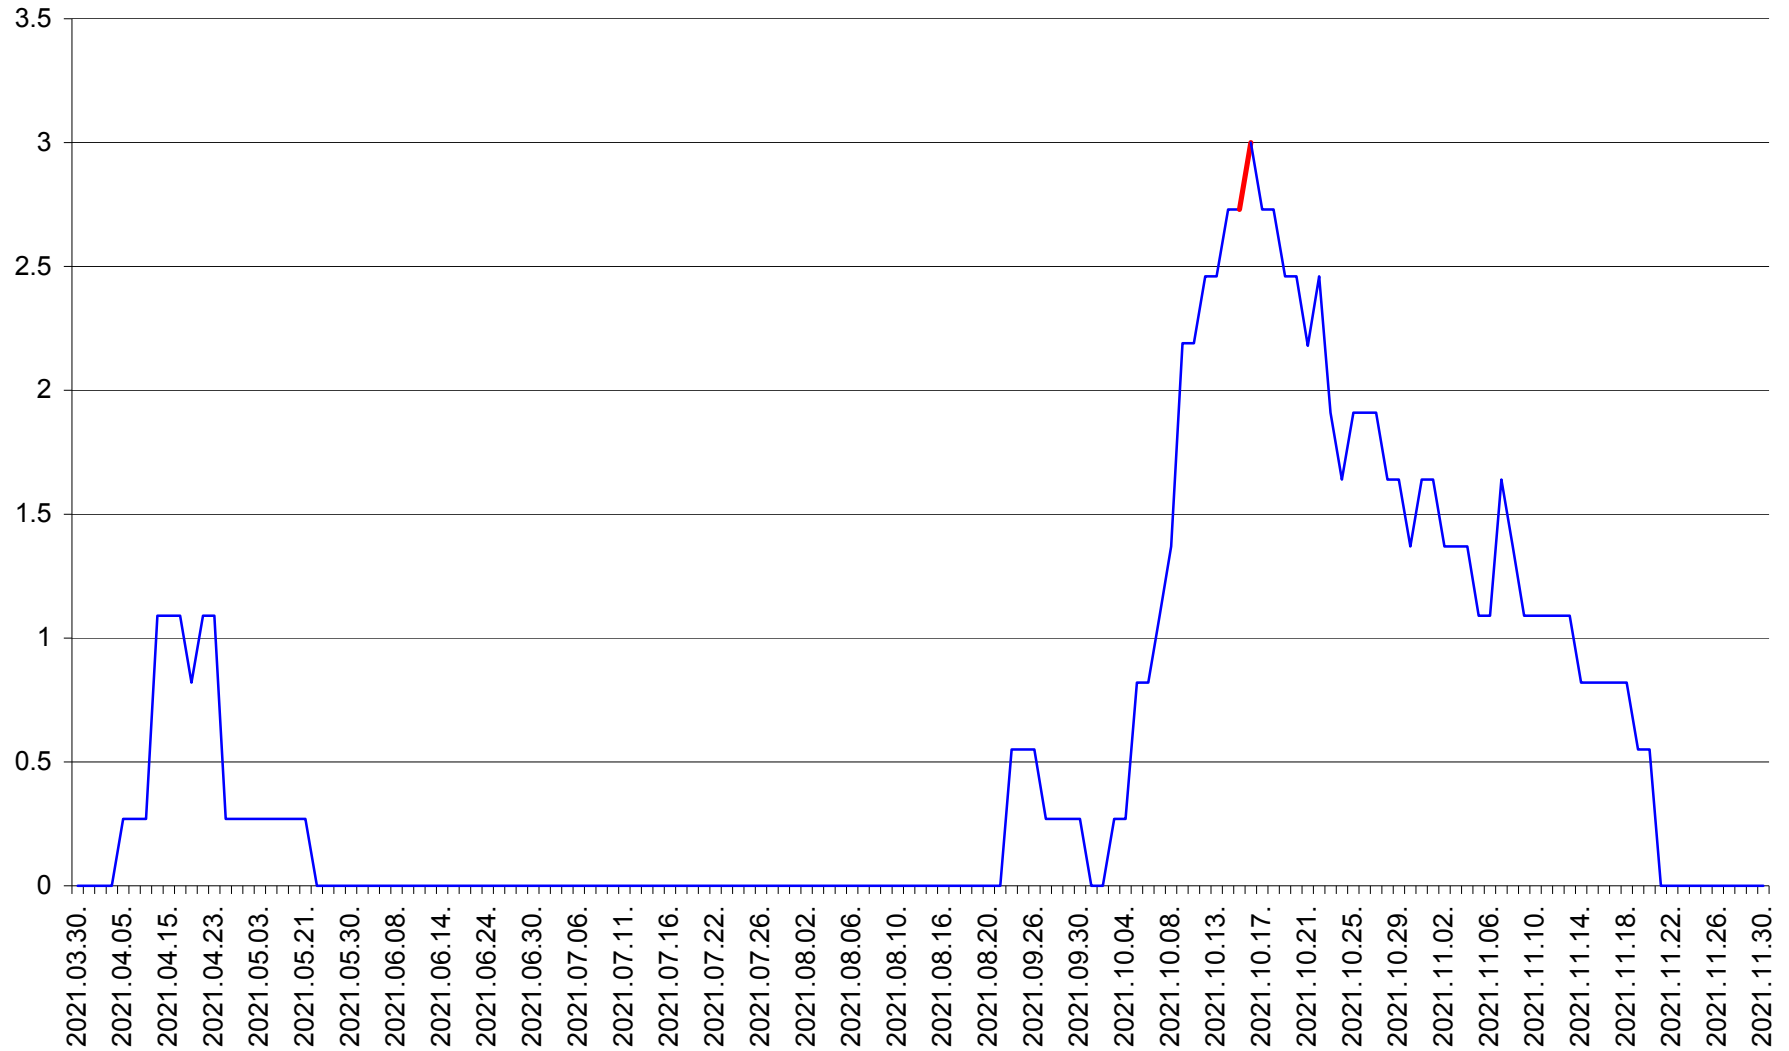

FELICENI - Evolutia incidentei cumulate pe 14 zile la ‰ de locuitori
2021.03.30. - 2021.11.30.

FRUMOASA - Evolutia incidentei cumulate pe 14 zile la ‰ de locuitori
2021.03.30. - 2021.11.30.

GĂLĂUȚAȘ - Evolutia incidentei cumulate pe 14 zile la ‰ de locuitori
2021.03.30. - 2021.11.30.

MUNICIPIUL GHEORGHENI - Evolutia incidentei cumulate pe 14 zile la % de locuitori
2021.03.30. - 2021.11.30.

JOSENI - Evolutia incidentei cumulate pe 14 zile la ‰ de locuitori
2021.03.30. - 2021.11.30.

LĂZAREA - Evolutia incidentei cumulate pe 14 zile la % de locuitori
2021.03.30. - 2021.11.30.

LELICENI - Evolutia incidentei cumulate pe 14 zile la ‰ de locuitori
2021.03.30. - 2021.11.30.

LUETA - Evolutia incidentei cumulate pe 14 zile la ‰ de locuitori
2021.03.30. - 2021.11.30.

LUNCA DE JOS - Evolutia incidentei cumulate pe 14 zile la ‰ de locuitori
2021.03.30. - 2021.11.30.