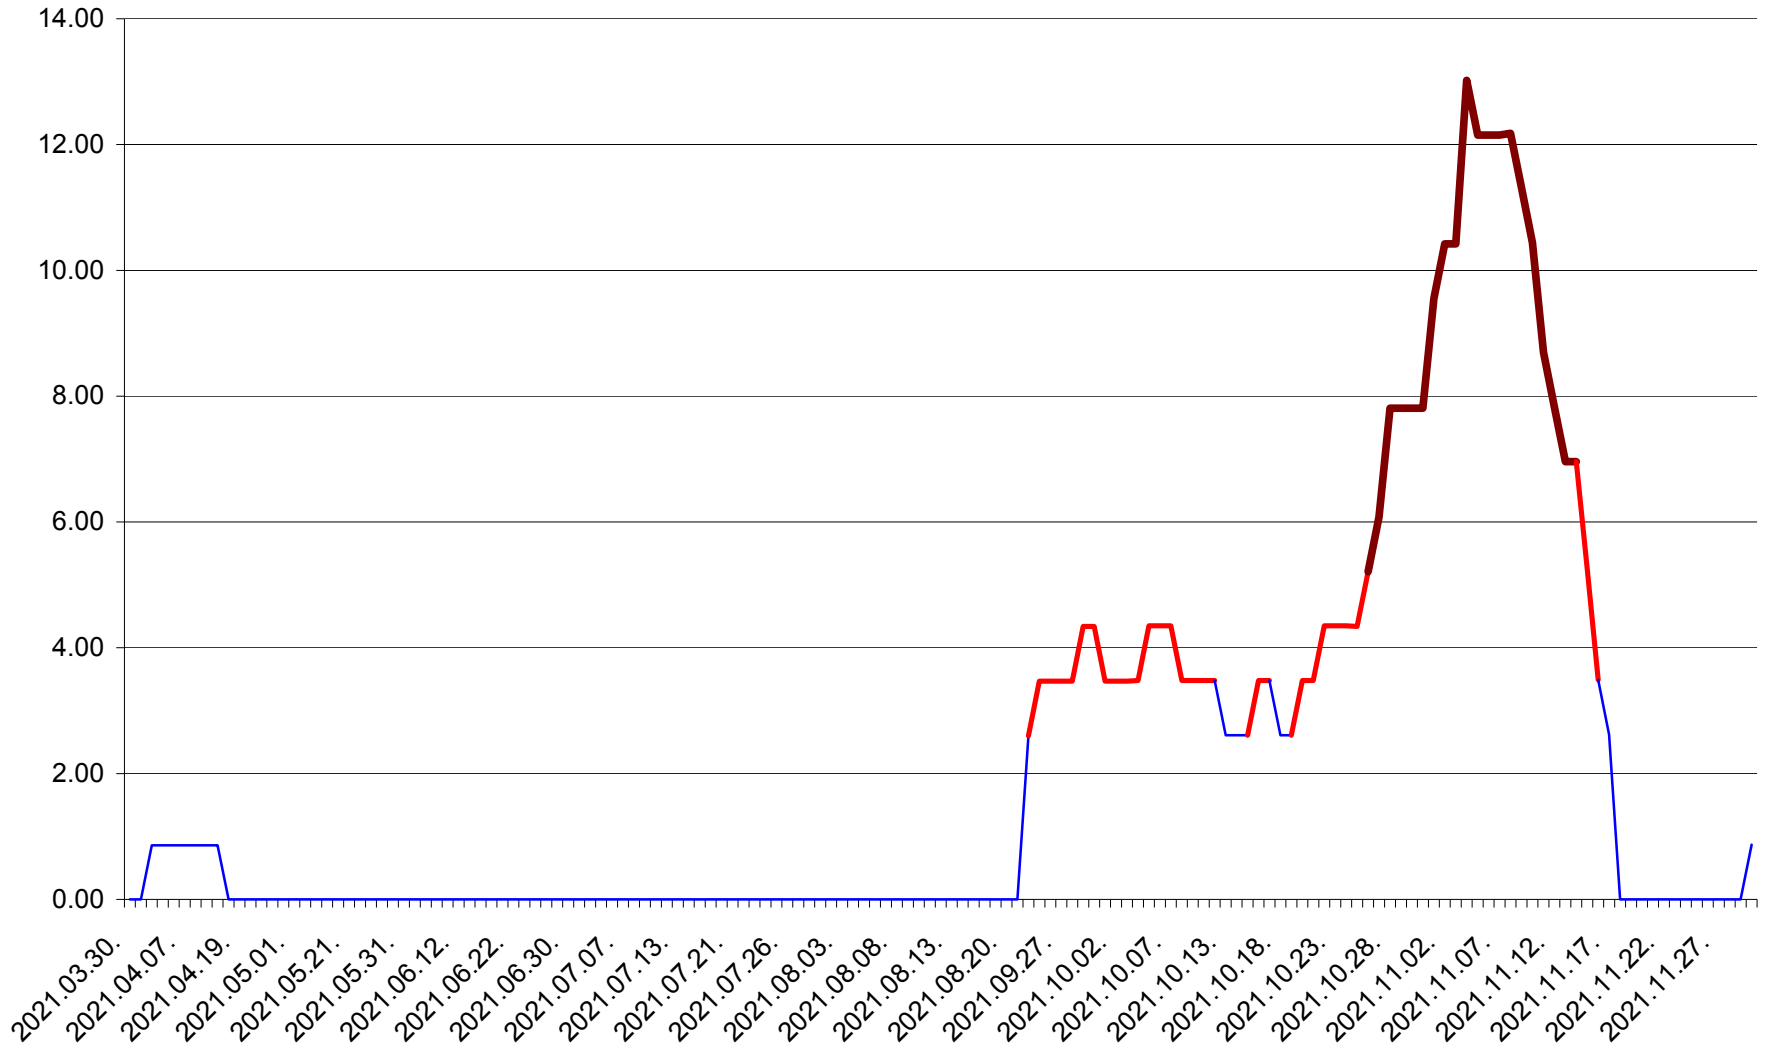

VĂRȘAG - Evolutia incidentei cumulate pe 14 zile la ‰ de locuitori
2021.03.30. - 2021.11.30.