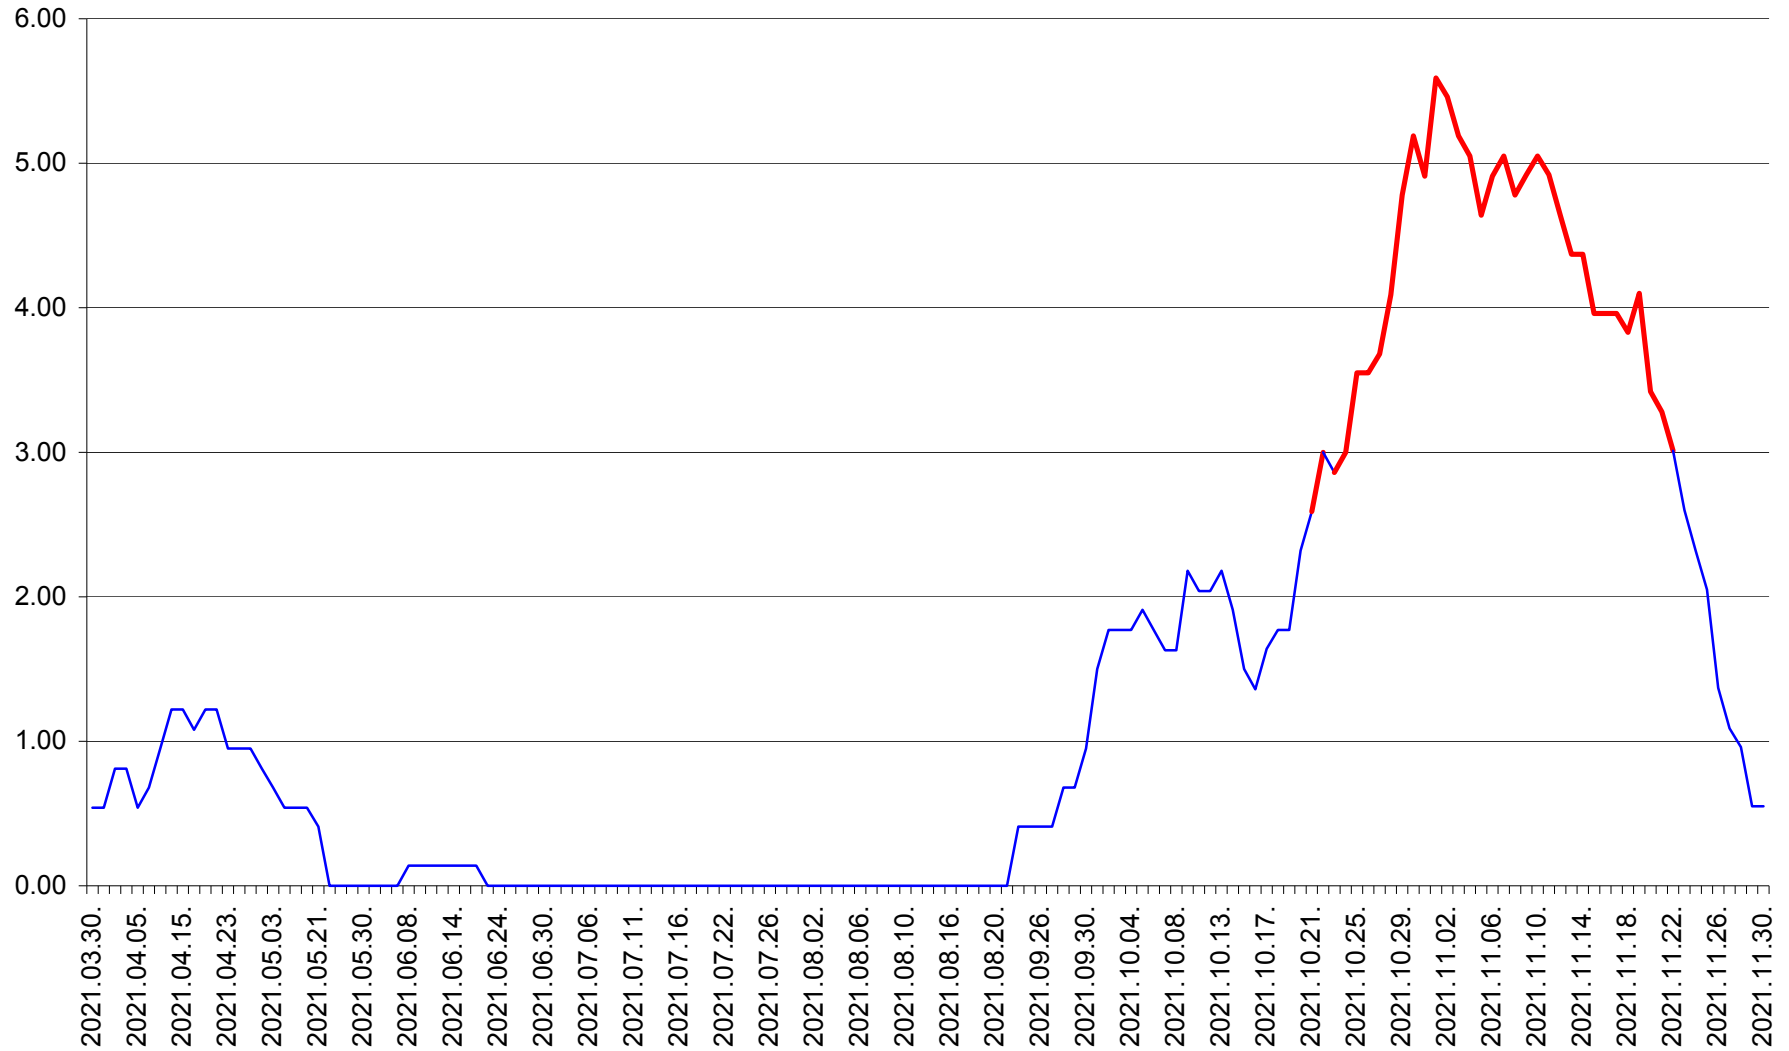

ATID - Evolutia incidentei cumulate pe 14 zile la ‰ de locuitori
2021.03.30. - 2021.11.30.

AVRĂMEȘTI - Evolutia incidentei cumulate pe 14 zile la ‰ de locuitori
2021.03.30. - 2021.11.30.

ORAȘ BĂILE TUȘNAD - Evolutia incidentei cumulate pe 14 zile la ‰ de locuitori
2021.03.30. - 2021.11.30.

ORAȘ BĂLAN - Evolutia incidentei cumulate pe 14 zile la ‰ de locuitori
2021.03.30. - 2021.11.30.

BILBOR - Evolutia incidentei cumulate pe 14 zile la ‰ de locuitori
2021.03.30. - 2021.11.30.

ORAȘ BORSEC - Evolutia incidentei cumulate pe 14 zile la ‰ de locuitori
2021.03.30. - 2021.11.30.

BRĂDEȘTI - Evolutia incidentei cumulate pe 14 zile la ‰ de locuitori
2021.03.30. - 2021.11.30.

CĂPÂLNIȚA - Evolutia incidentei cumulate pe 14 zile la ‰ de locuitori
2021.03.30. - 2021.11.30.

CÂRȚA - Evolutia incidentei cumulate pe 14 zile la ‰ de locuitori
2021.03.30. - 2021.11.30.