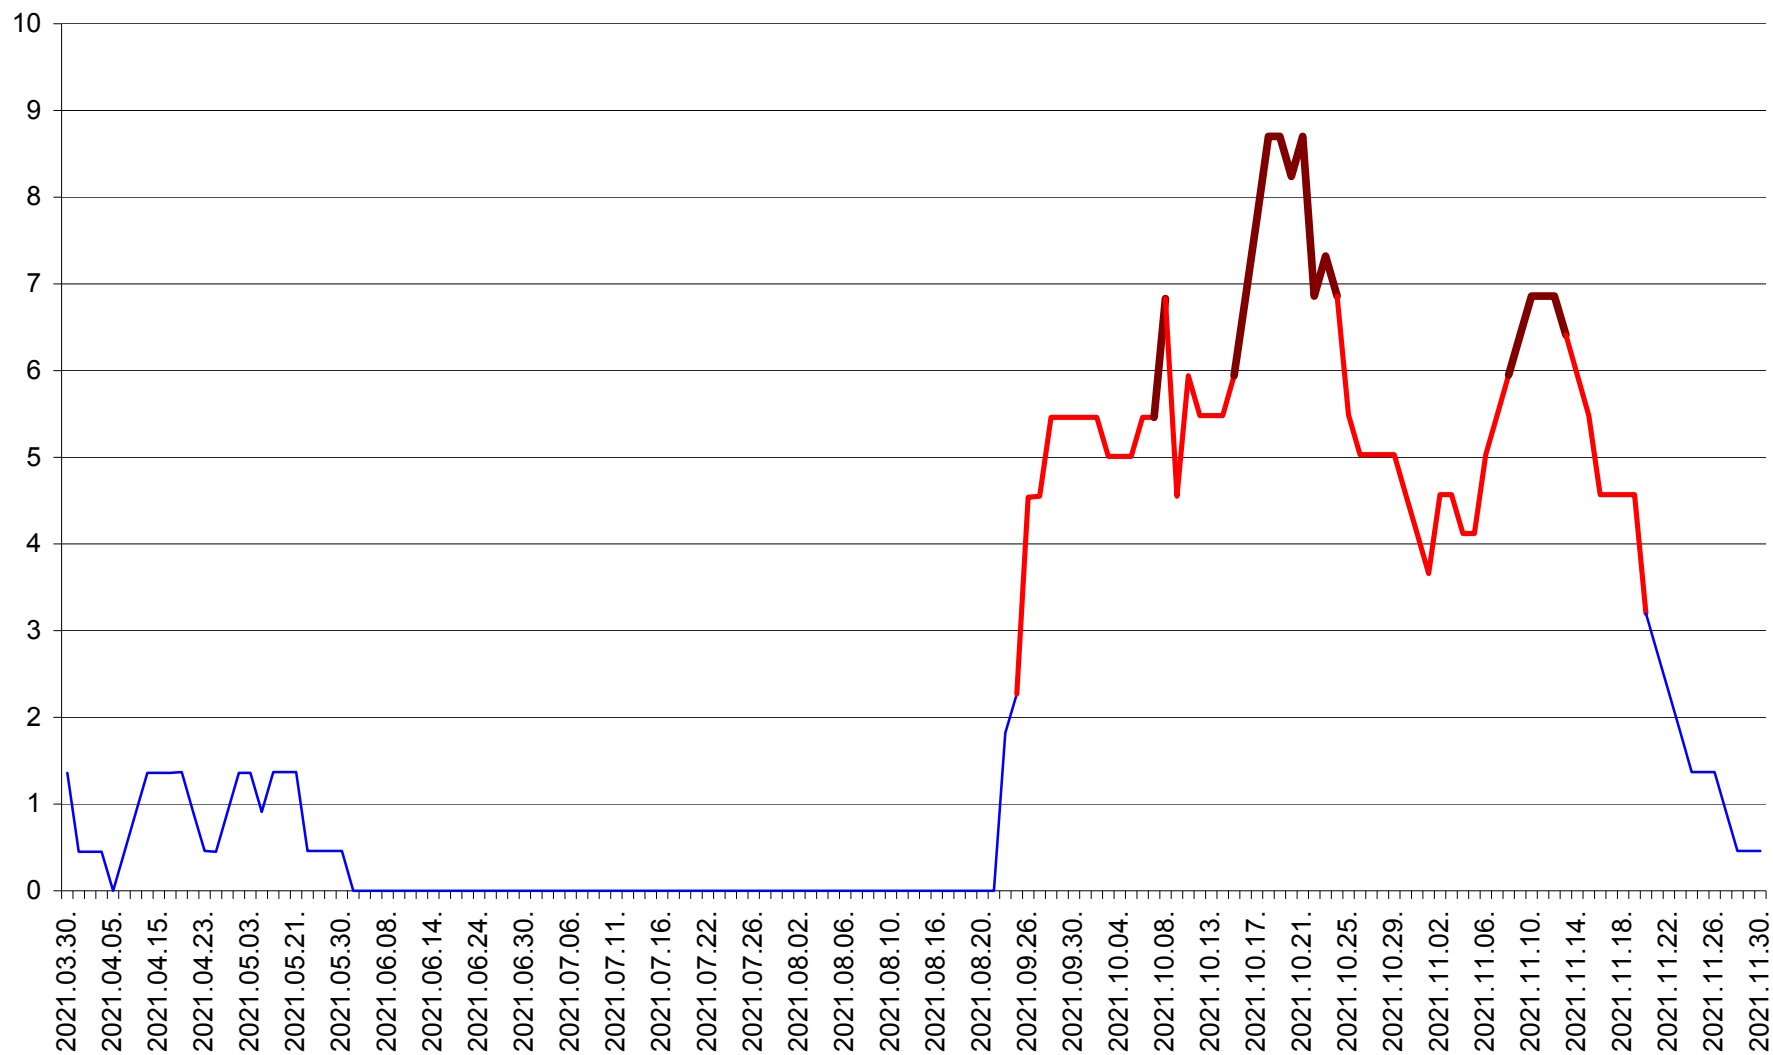

LELICENI - Evolutia incidentei cumulate pe 14 zile la ‰ de locuitori
2021.03.30. - 2021.11.30.

LUETA - Evolutia incidentei cumulate pe 14 zile la ‰ de locuitori
2021.03.30. - 2021.11.30.

LUNCA DE JOS - Evolutia incidentei cumulate pe 14 zile la ‰ de locuitori
2021.03.30. - 2021.11.30.

LUNCA DE SUS - Evolutia incidentei cumulate pe 14 zile la ‰ de locuitori
2021.03.30. - 2021.11.30.

LUPENI - Evolutia incidentei cumulate pe 14 zile la ‰ de locuitori
2021.03.30. - 2021.11.30.

MĂDĂRAȘ - Evolutia incidentei cumulate pe 14 zile la ‰ de locuitori
2021.03.30. - 2021.11.30.