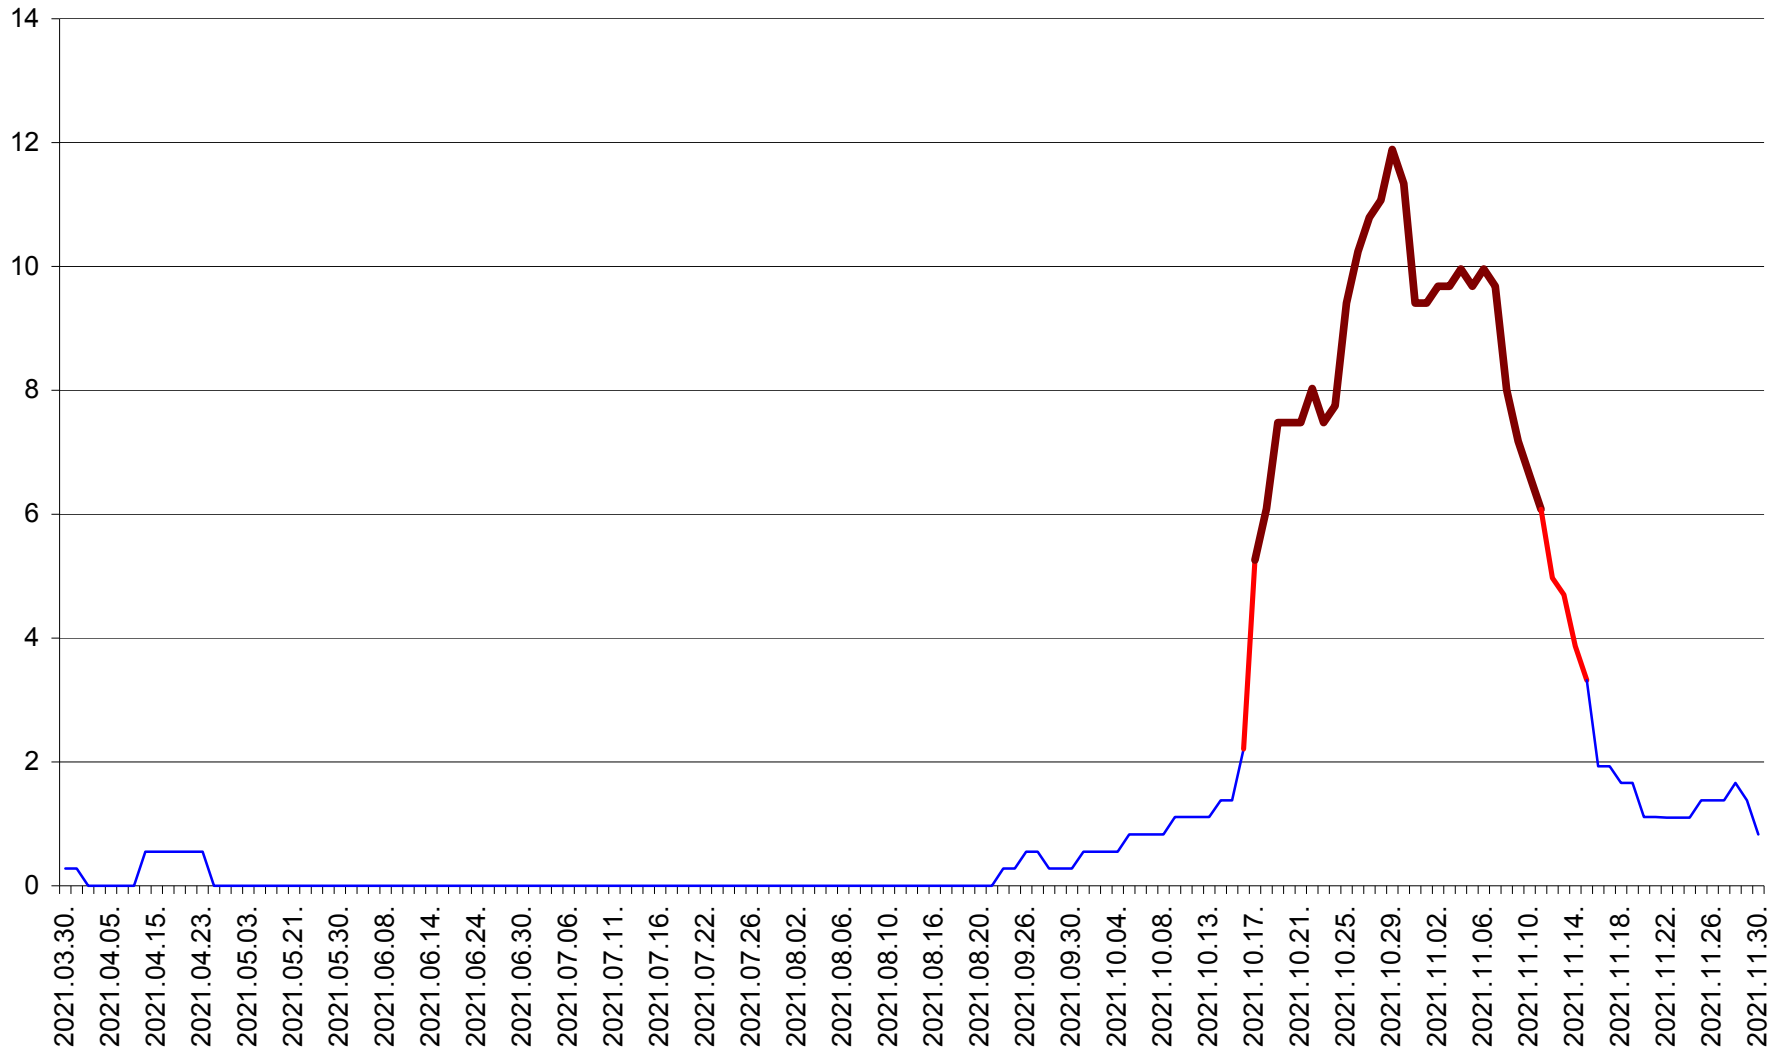

DÂRJIU - Evolutia incidentei cumulate pe 14 zile la ‰ de locuitori
2021.03.30. - 2021.11.30.

DEALU - Evolutia incidentei cumulate pe 14 zile la ‰ de locuitori
2021.03.30. - 2021.11.30.

DITRĂU - Evolutia incidentei cumulate pe 14 zile la ‰ de locuitori
2021.03.30. - 2021.11.30.

FELICENI - Evolutia incidentei cumulate pe 14 zile la ‰ de locuitori
2021.03.30. - 2021.11.30.

FRUMOASA - Evolutia incidentei cumulate pe 14 zile la ‰ de locuitori
2021.03.30. - 2021.11.30.

GĂLĂUȚAȘ - Evolutia incidentei cumulate pe 14 zile la ‰ de locuitori
2021.03.30. - 2021.11.30.

MUNICIPIUL GHEORGHENI - Evolutia incidentei cumulate pe 14 zile la % de locuitori
2021.03.30. - 2021.11.30.

JOSENI - Evolutia incidentei cumulate pe 14 zile la ‰ de locuitori
2021.03.30. - 2021.11.30.

LĂZAREA - Evolutia incidentei cumulate pe 14 zile la % de locuitori
2021.03.30. - 2021.11.30.

LELICENI - Evolutia incidentei cumulate pe 14 zile la ‰ de locuitori
2021.03.30. - 2021.11.30.

LUETA - Evolutia incidentei cumulate pe 14 zile la ‰ de locuitori
2021.03.30. - 2021.11.30.

LUNCA DE JOS - Evolutia incidentei cumulate pe 14 zile la ‰ de locuitori
2021.03.30. - 2021.11.30.