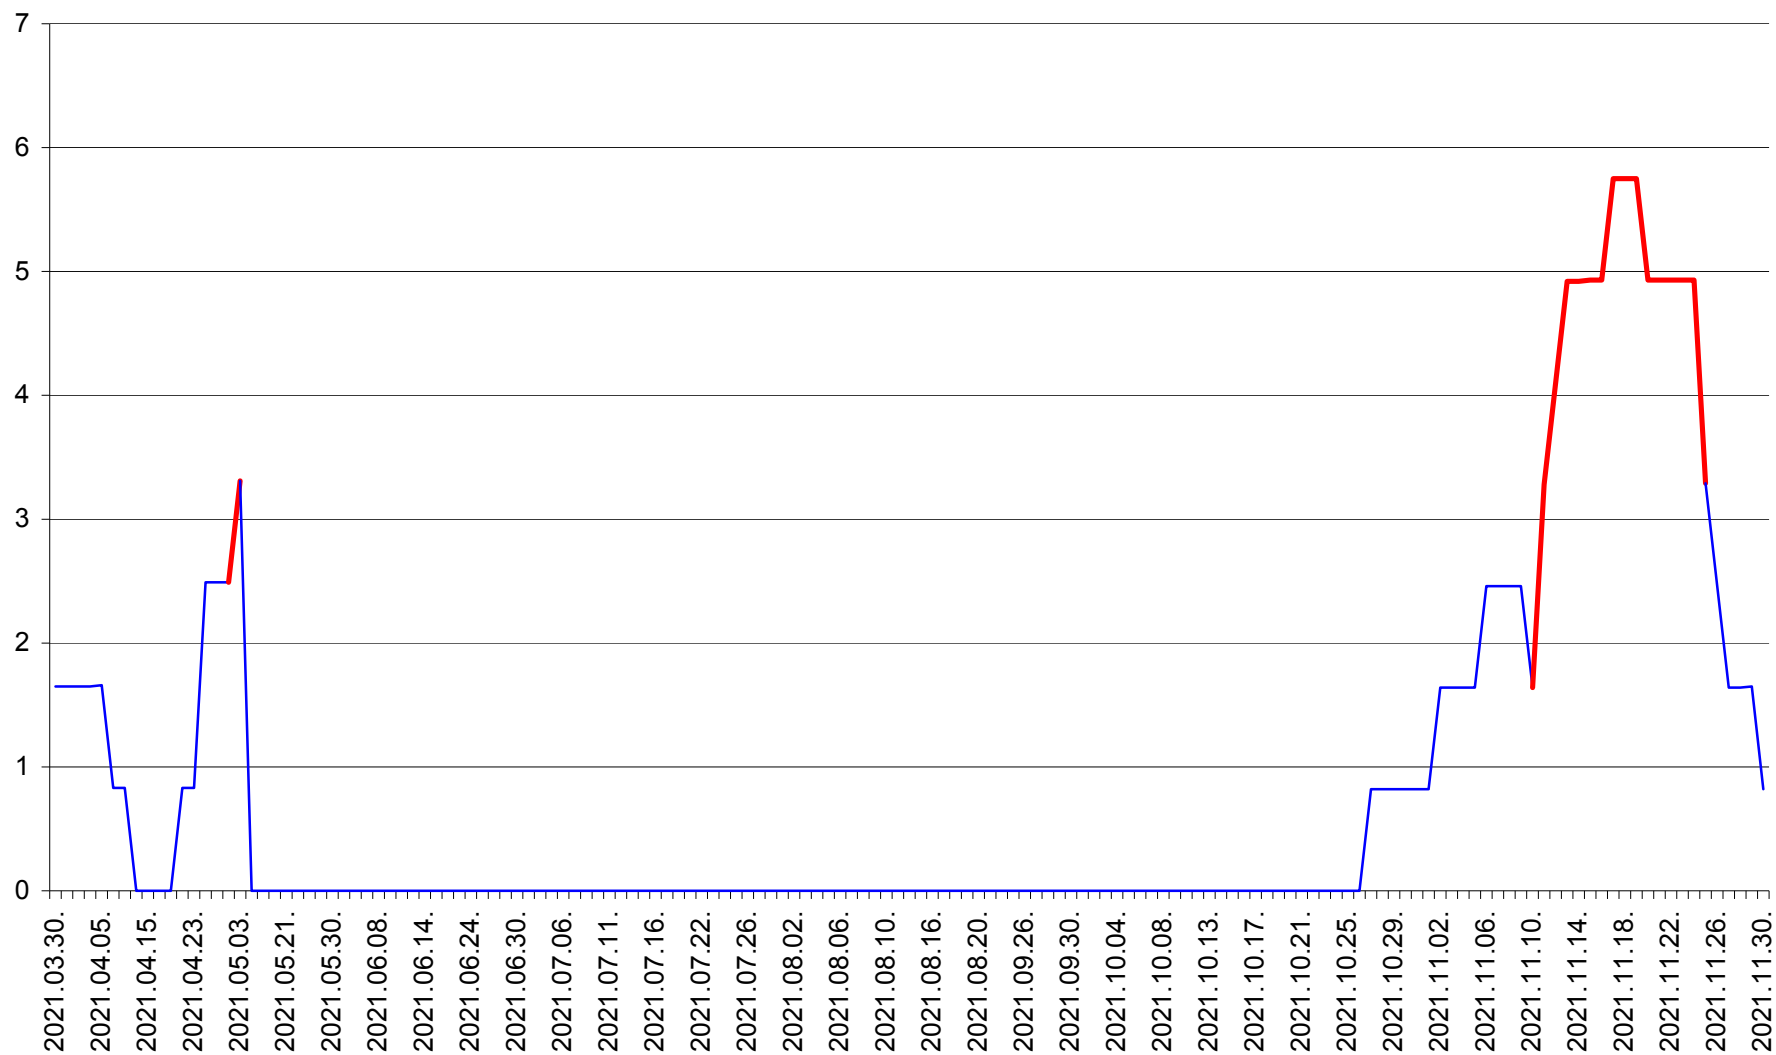

PLĂIEȘII DE JOS - Evolutia incidentei cumulate pe 14 zile la ‰ de locuitori
2021.03.30. - 2021.11.30.

PORUMBENI - Evolutia incidentei cumulate pe 14 zile la ‰ de locuitori
2021.03.30. - 2021.11.30.

PRAID - Evolutia incidentei cumulate pe 14 zile la ‰ de locuitori
2021.03.30. - 2021.11.30.

RACU - Evolutia incidentei cumulate pe 14 zile la ‰ de locuitori
2021.03.30. - 2021.11.30.

REMETEA - Evolutia incidentei cumulate pe 14 zile la % de locuitori
2021.03.30. - 2021.11.30.

SĂCEL - Evolutia incidentei cumulate pe 14 zile la ‰ de locuitori
2021.03.30. - 2021.11.30.