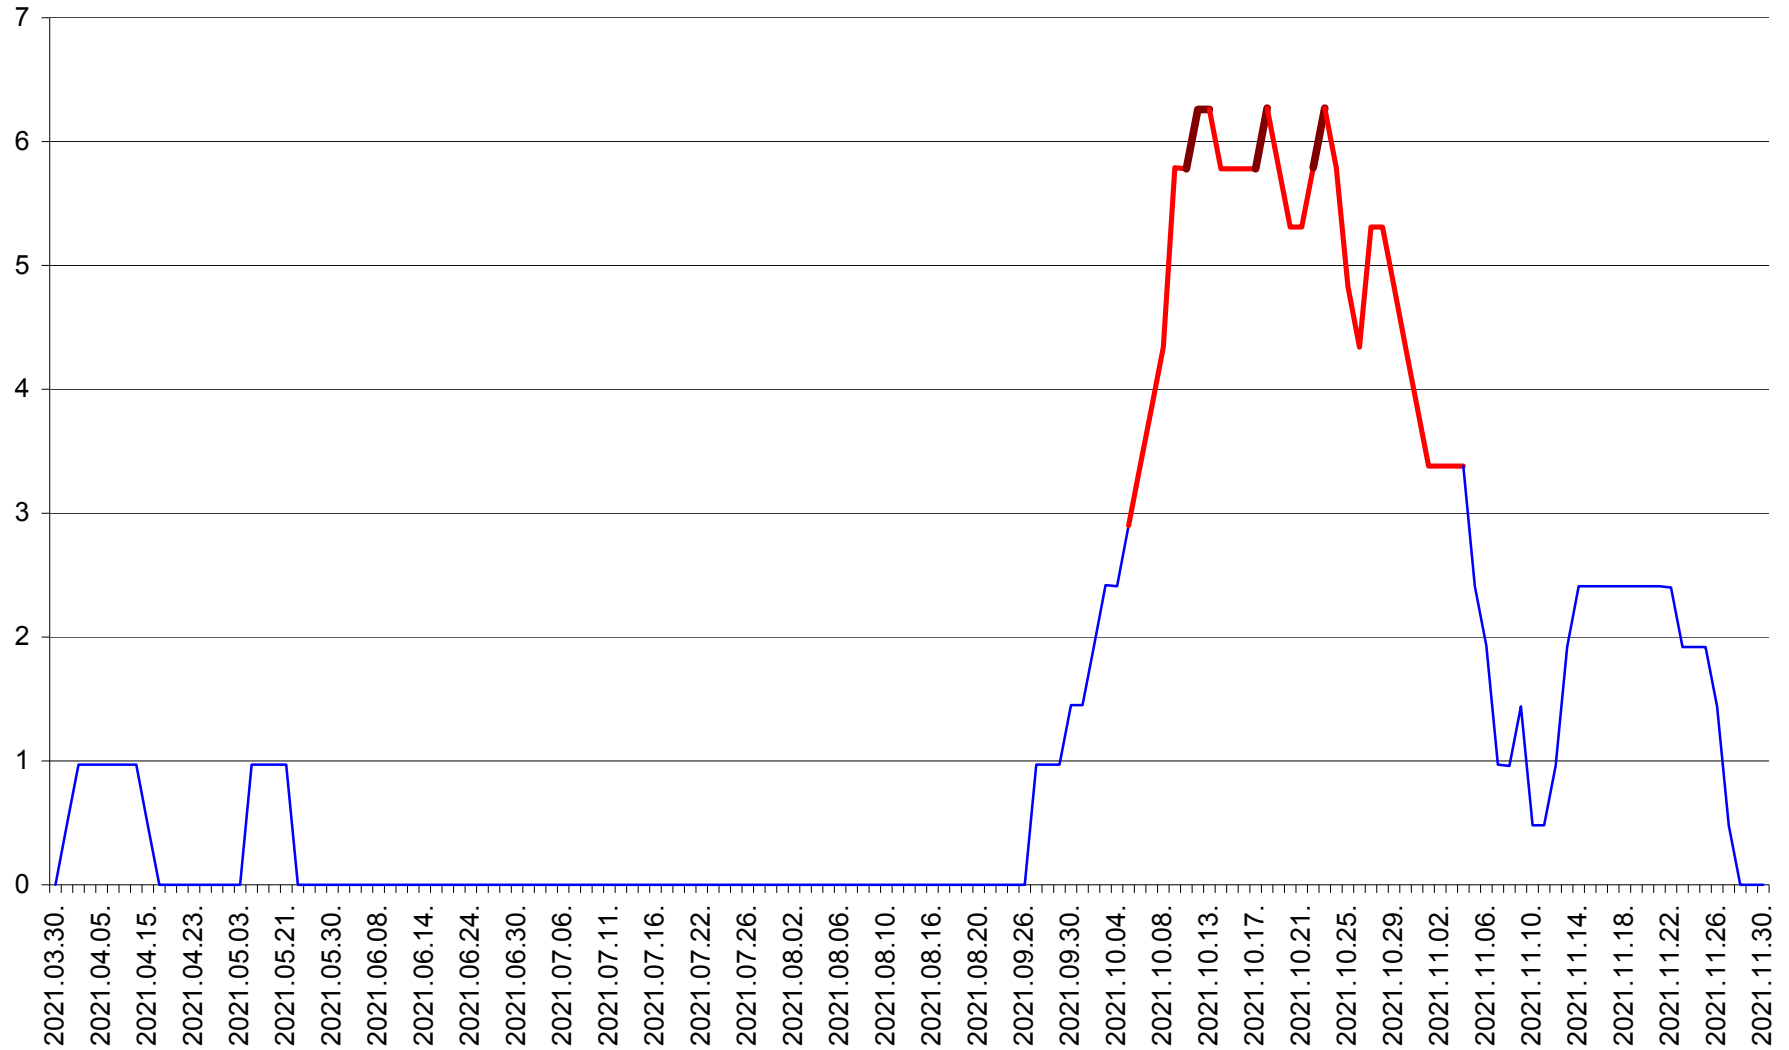

PLĂIEȘII DE JOS - Evolutia incidentei cumulate pe 14 zile la ‰ de locuitori
2021.03.30. - 2021.11.30.