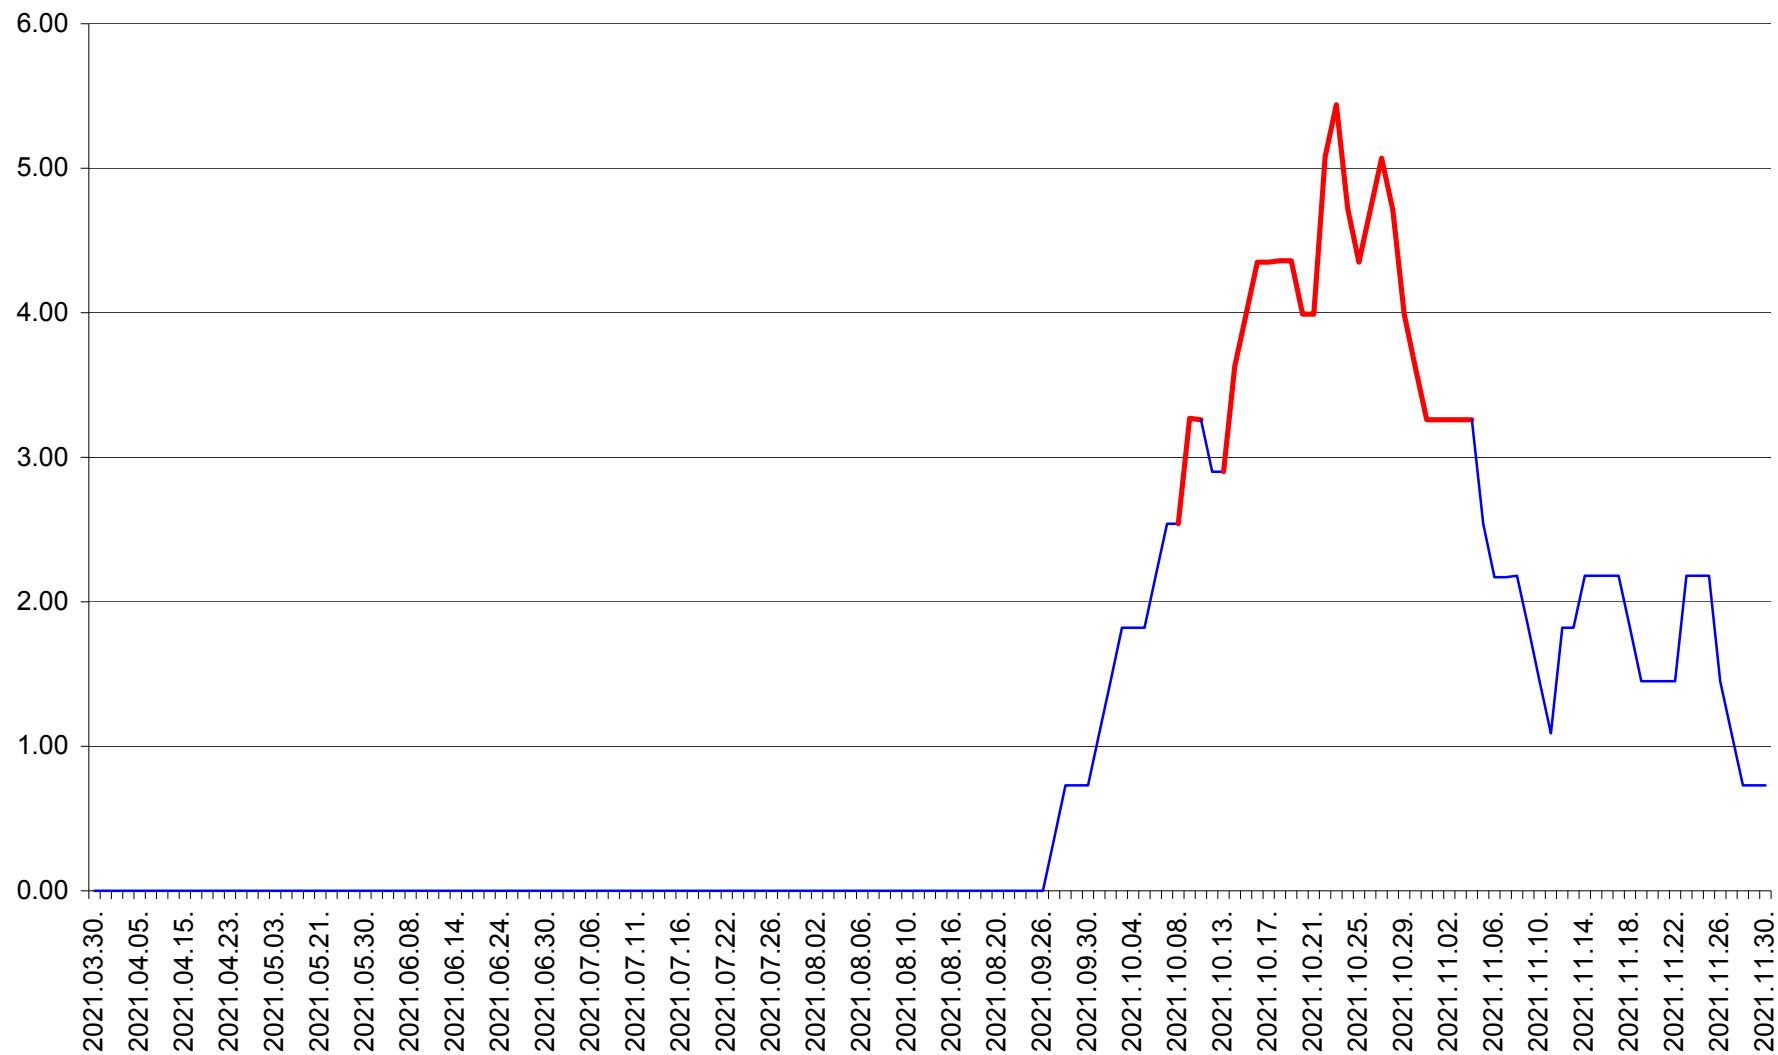

ATID - Evolutia incidentei cumulate pe 14 zile la ‰ de locuitori
2021.03.30. - 2021.11.30.

AVRĂMEȘTI - Evolutia incidentei cumulate pe 14 zile la ‰ de locuitori
2021.03.30. - 2021.11.30.

ORAȘ BĂILE TUȘNAD - Evolutia incidentei cumulate pe 14 zile la ‰ de locuitori
2021.03.30. - 2021.11.30.

ORAȘ BĂLAN - Evolutia incidentei cumulate pe 14 zile la ‰ de locuitori
2021.03.30. - 2021.11.30.

BILBOR - Evolutia incidentei cumulate pe 14 zile la ‰ de locuitori
2021.03.30. - 2021.11.30.

ORAȘ BORSEC - Evolutia incidentei cumulate pe 14 zile la ‰ de locuitori
2021.03.30. - 2021.11.30.

BRĂDEȘTI - Evolutia incidentei cumulate pe 14 zile la ‰ de locuitori
2021.03.30. - 2021.11.30.

CĂPÂLNIȚA - Evolutia incidentei cumulate pe 14 zile la ‰ de locuitori
2021.03.30. - 2021.11.30.

CÂRȚA - Evolutia incidentei cumulate pe 14 zile la ‰ de locuitori
2021.03.30. - 2021.11.30.