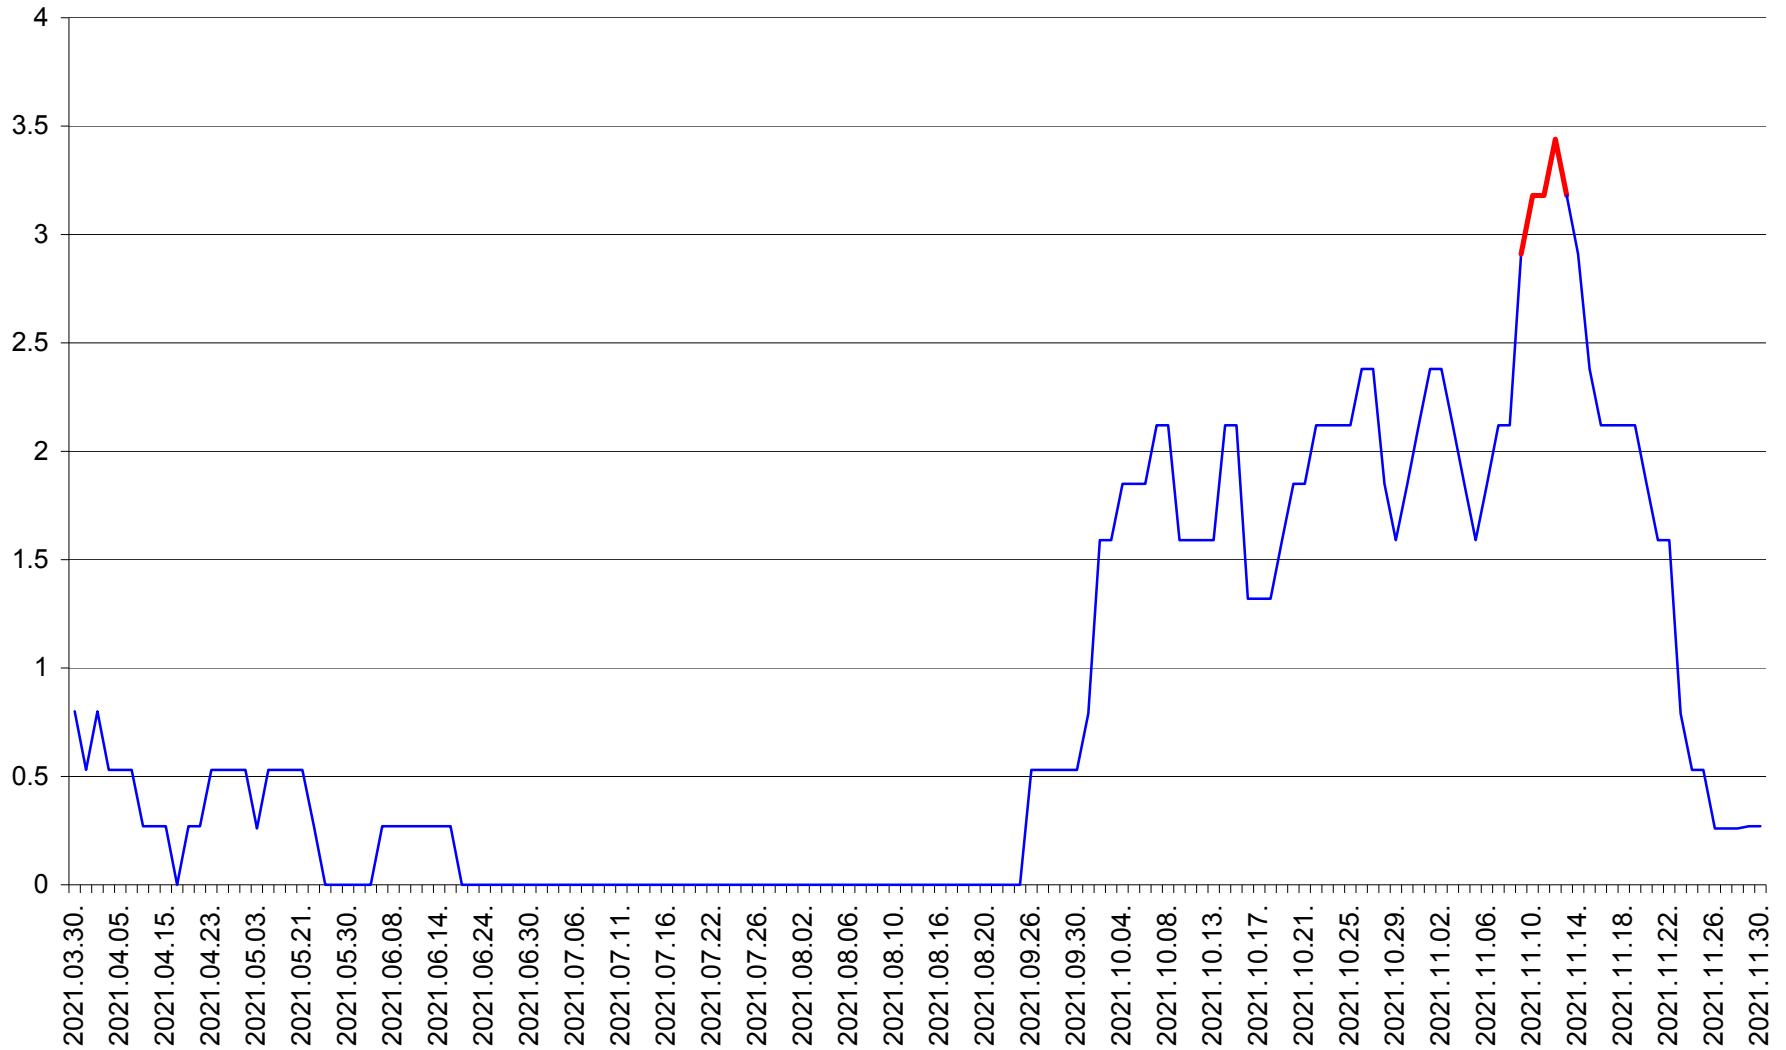

ORAȘ CRISTURU SECUIESC - Evolutia incidentei cumulate pe 14 zile la ‰ de locuitori
2021.03.30. - 2021.11.30.

DĂNEȘTI - Evolutia incidentei cumulate pe 14 zile la ‰ de locuitori
2021.03.30. - 2021.11.30.

DÂRJIU - Evolutia incidentei cumulate pe 14 zile la ‰ de locuitori
2021.03.30. - 2021.11.30.

DEALU - Evolutia incidentei cumulate pe 14 zile la ‰ de locuitori
2021.03.30. - 2021.11.30.

DITRĂU - Evolutia incidentei cumulate pe 14 zile la ‰ de locuitori
2021.03.30. - 2021.11.30.

FELICENI - Evolutia incidentei cumulate pe 14 zile la ‰ de locuitori
2021.03.30. - 2021.11.30.

FRUMOASA - Evolutia incidentei cumulate pe 14 zile la ‰ de locuitori
2021.03.30. - 2021.11.30.

GĂLĂUȚAȘ - Evolutia incidentei cumulate pe 14 zile la ‰ de locuitori
2021.03.30. - 2021.11.30.