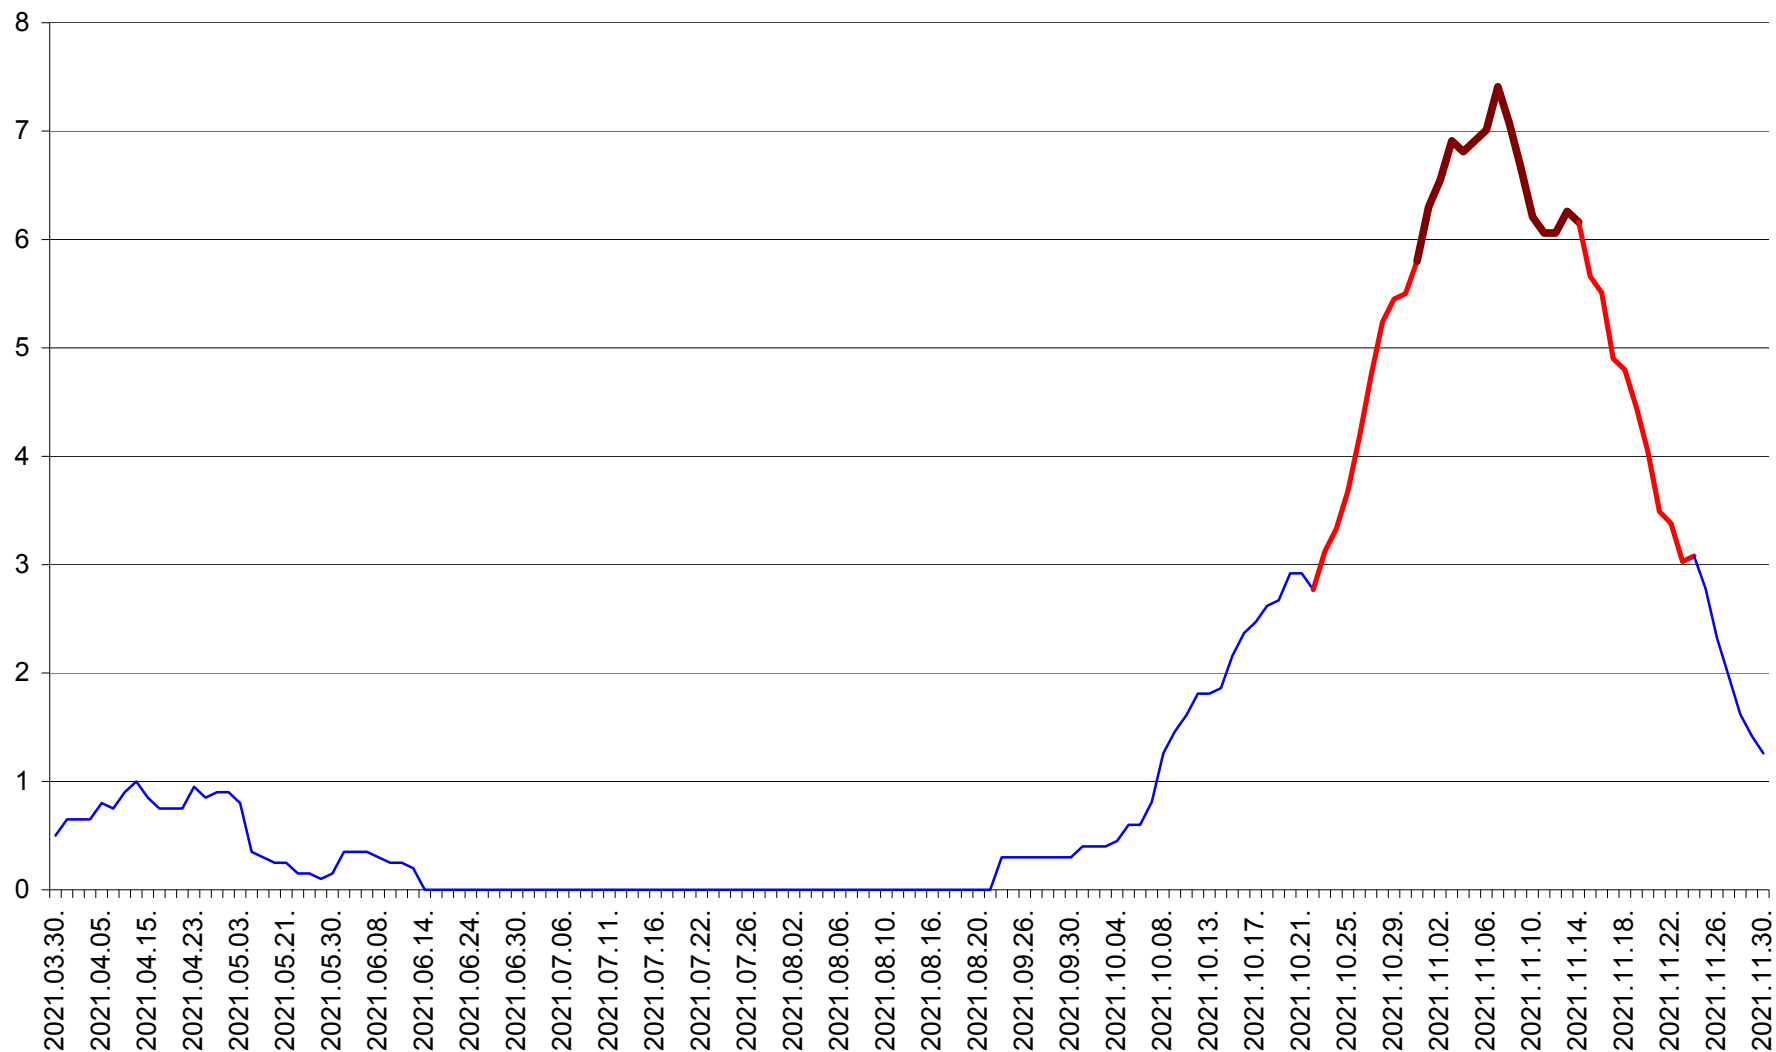

DÂRJIU - Evolutia incidentei cumulate pe 14 zile la ‰ de locuitori
2021.03.30. - 2021.11.30.

DEALU - Evolutia incidentei cumulate pe 14 zile la ‰ de locuitori
2021.03.30. - 2021.11.30.

DITRĂU - Evolutia incidentei cumulate pe 14 zile la ‰ de locuitori
2021.03.30. - 2021.11.30.

FELICENI - Evolutia incidentei cumulate pe 14 zile la ‰ de locuitori
2021.03.30. - 2021.11.30.

FRUMOASA - Evolutia incidentei cumulate pe 14 zile la ‰ de locuitori
2021.03.30. - 2021.11.30.

GĂLĂUȚAȘ - Evolutia incidentei cumulate pe 14 zile la ‰ de locuitori
2021.03.30. - 2021.11.30.

MUNICIPIUL GHEORGHENI - Evolutia incidentei cumulate pe 14 zile la % de locuitori
2021.03.30. - 2021.11.30.

JOSENI - Evolutia incidentei cumulate pe 14 zile la ‰ de locuitori
2021.03.30. - 2021.11.30.

LĂZAREA - Evolutia incidentei cumulate pe 14 zile la % de locuitori
2021.03.30. - 2021.11.30.

LELICENI - Evolutia incidentei cumulate pe 14 zile la ‰ de locuitori
2021.03.30. - 2021.11.30.

LUETA - Evolutia incidentei cumulate pe 14 zile la ‰ de locuitori
2021.03.30. - 2021.11.30.

LUNCA DE JOS - Evolutia incidentei cumulate pe 14 zile la ‰ de locuitori
2021.03.30. - 2021.11.30.