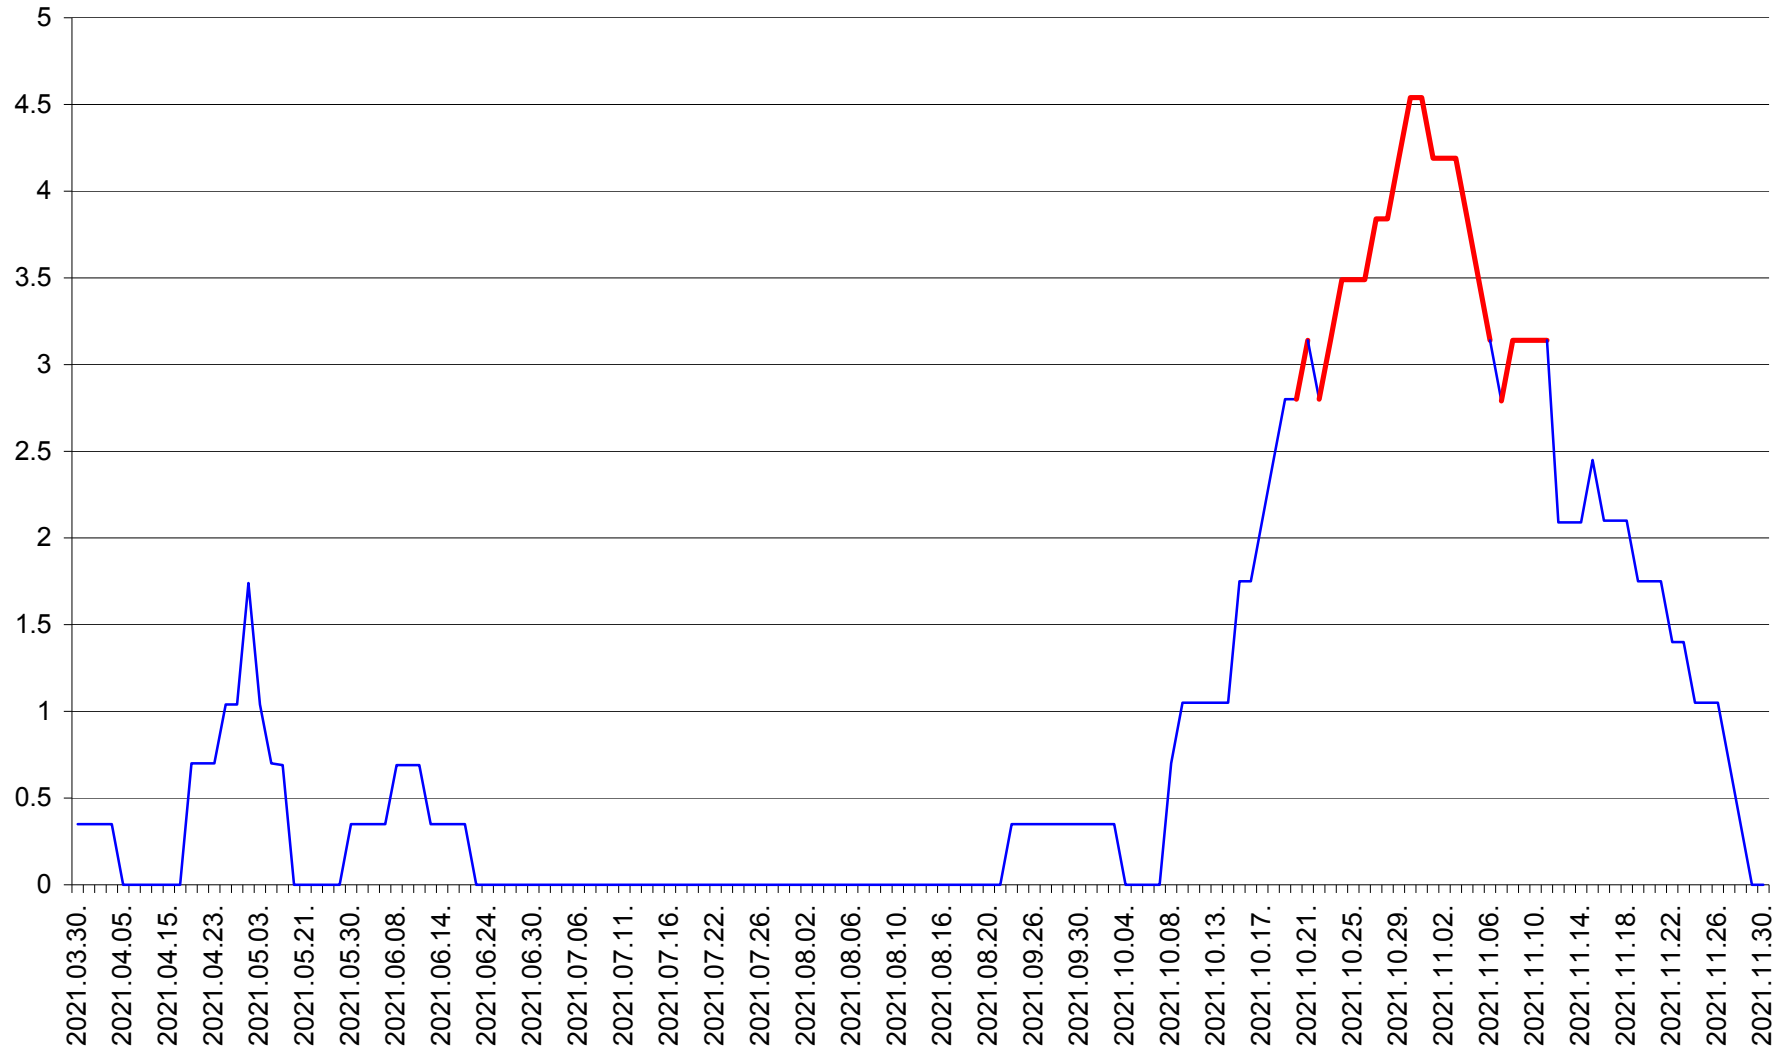

SICULENI - Evolutia incidentei cumulate pe 14 zile la ‰ de locuitori
2021.03.30. - 2021.11.30.