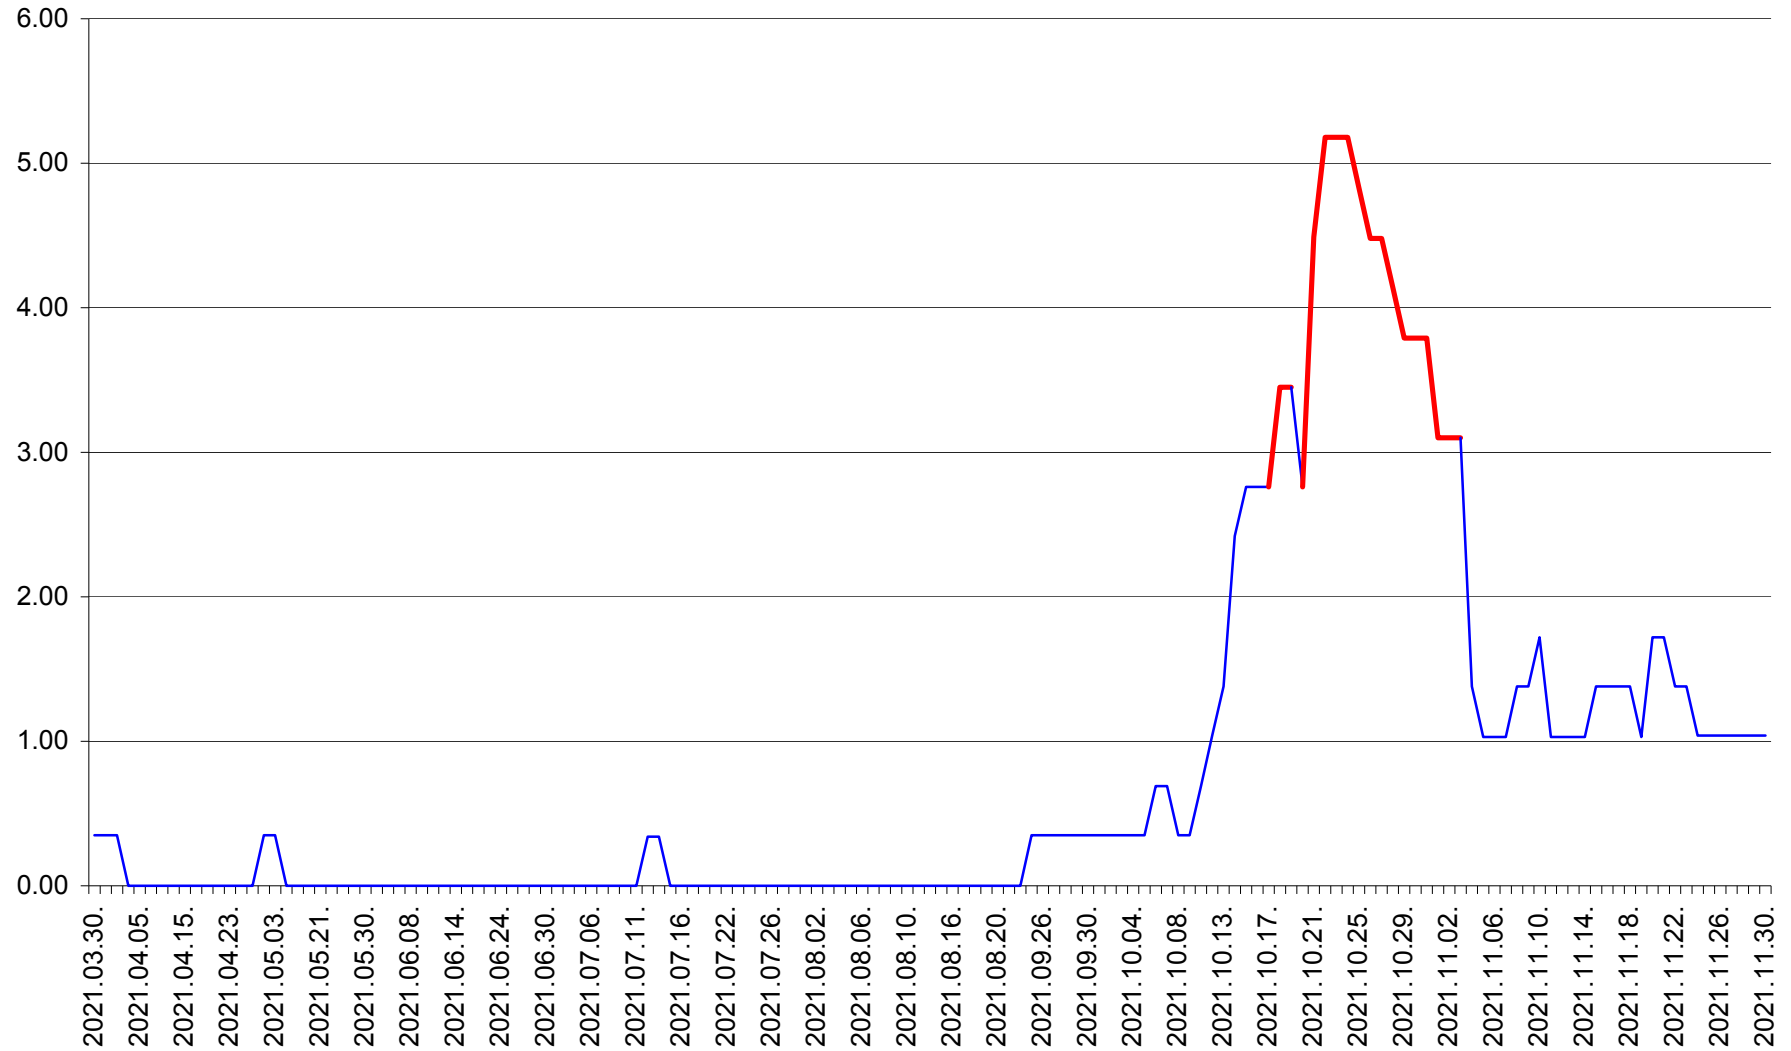

ORAȘ BĂLAN - Evolutia incidentei cumulate pe 14 zile la ‰ de locuitori
2021.03.30. - 2021.11.30.

BILBOR - Evolutia incidentei cumulate pe 14 zile la ‰ de locuitori
2021.03.30. - 2021.11.30.

ORAȘ BORSEC - Evolutia incidentei cumulate pe 14 zile la ‰ de locuitori
2021.03.30. - 2021.11.30.

BRĂDEȘTI - Evolutia incidentei cumulate pe 14 zile la ‰ de locuitori
2021.03.30. - 2021.11.30.

CĂPÂLNIȚA - Evolutia incidentei cumulate pe 14 zile la ‰ de locuitori
2021.03.30. - 2021.11.30.

CÂRȚA - Evolutia incidentei cumulate pe 14 zile la ‰ de locuitori
2021.03.30. - 2021.11.30.

CICEU - Evolutia incidentei cumulate pe 14 zile la ‰ de locuitori
2021.03.30. - 2021.11.30.

CIUCSÂNGEORGIU - Evolutia incidentei cumulate pe 14 zile la % de locuitori
2021.03.30. - 2021.11.30.

CIUMANI - Evolutia incidentei cumulate pe 14 zile la ‰ de locuitori
2021.03.30. - 2021.11.30.

CORBU - Evolutia incidentei cumulate pe 14 zile la ‰ de locuitori
2021.03.30. - 2021.11.30.

CORUND - Evolutia incidentei cumulate pe 14 zile la ‰ de locuitori
2021.03.30. - 2021.11.30.

COZMENI - Evolutia incidentei cumulate pe 14 zile la % de locuitori
2021.03.30. - 2021.11.30.