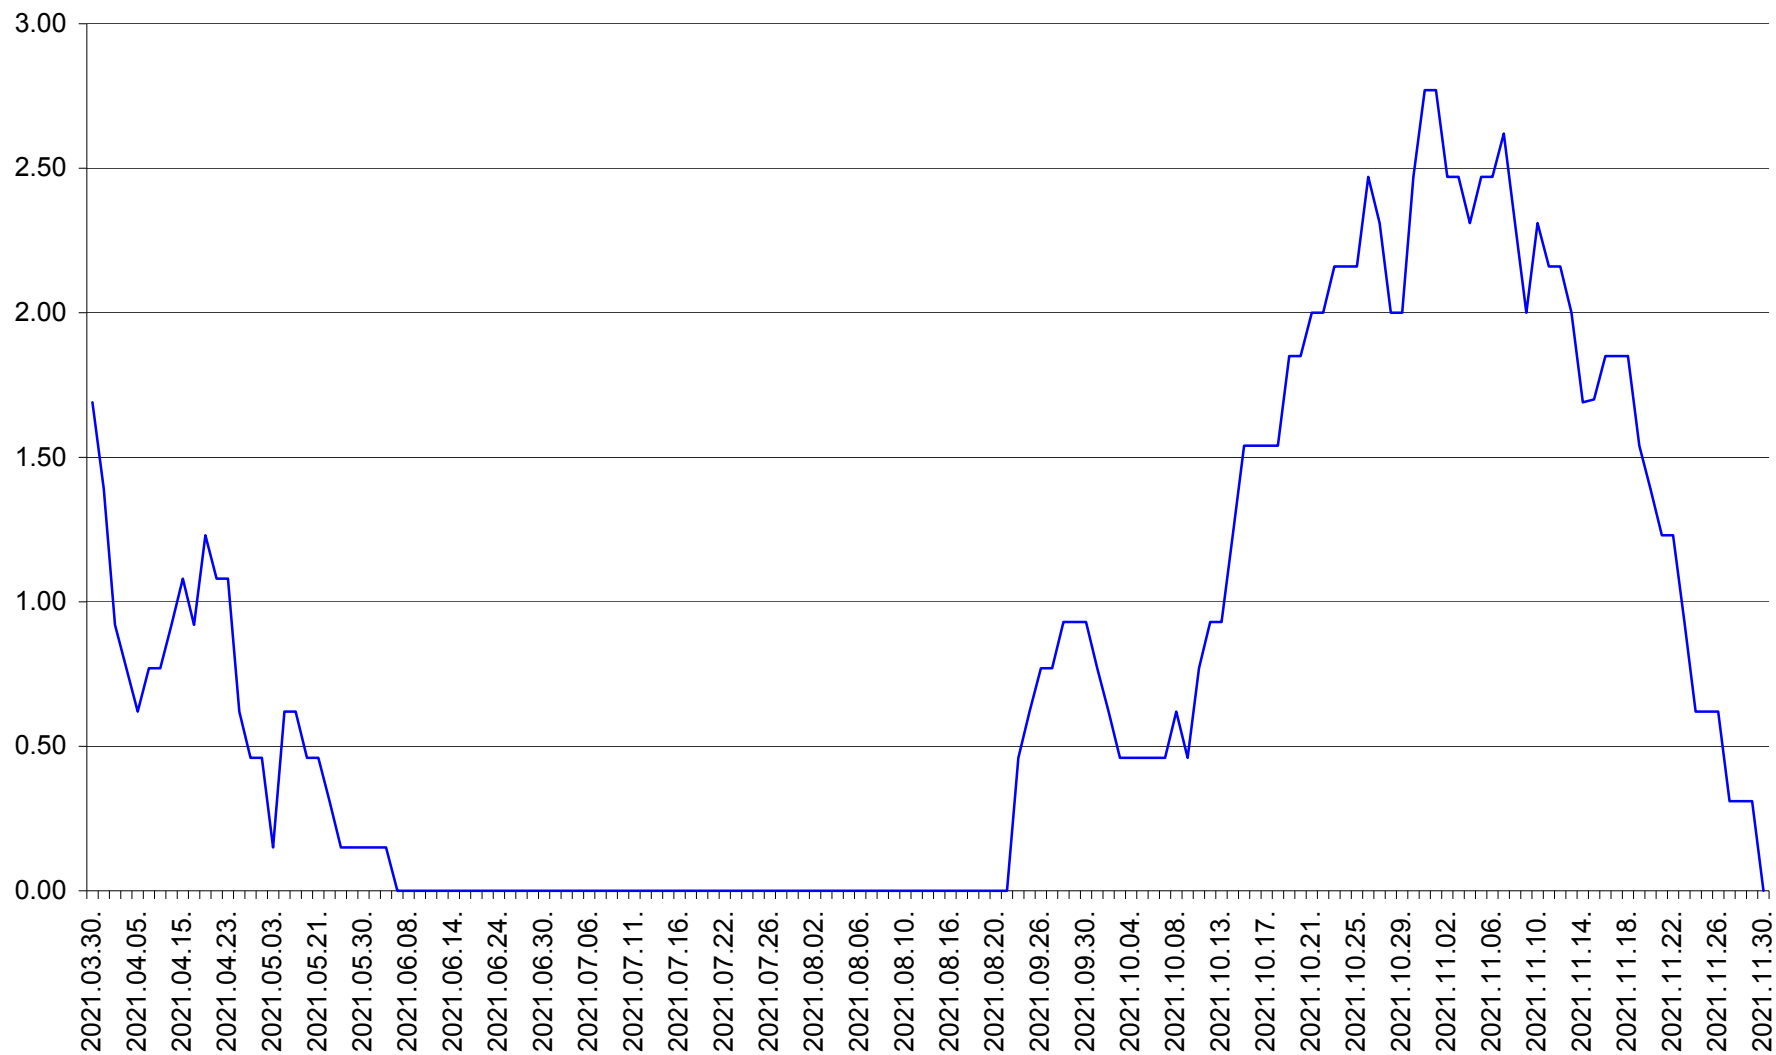

ORAȘ BĂLAN - Evolutia incidentei cumulate pe 14 zile la ‰ de locuitori
2021.03.30. - 2021.11.30.

BILBOR - Evolutia incidentei cumulate pe 14 zile la ‰ de locuitori
2021.03.30. - 2021.11.30.

ORAȘ BORSEC - Evolutia incidentei cumulate pe 14 zile la ‰ de locuitori
2021.03.30. - 2021.11.30.

BRĂDEȘTI - Evolutia incidentei cumulate pe 14 zile la ‰ de locuitori
2021.03.30. - 2021.11.30.

CĂPÂLNIȚA - Evolutia incidentei cumulate pe 14 zile la ‰ de locuitori
2021.03.30. - 2021.11.30.

CÂRȚA - Evolutia incidentei cumulate pe 14 zile la ‰ de locuitori
2021.03.30. - 2021.11.30.

CICEU - Evolutia incidentei cumulate pe 14 zile la ‰ de locuitori
2021.03.30. - 2021.11.30.

CIUCSÂNGEORGIU - Evolutia incidentei cumulate pe 14 zile la % de locuitori
2021.03.30. - 2021.11.30.

CIUMANI - Evolutia incidentei cumulate pe 14 zile la ‰ de locuitori
2021.03.30. - 2021.11.30.

CORBU - Evolutia incidentei cumulate pe 14 zile la ‰ de locuitori
2021.03.30. - 2021.11.30.

CORUND - Evolutia incidentei cumulate pe 14 zile la ‰ de locuitori
2021.03.30. - 2021.11.30.

COZMENI - Evolutia incidentei cumulate pe 14 zile la % de locuitori
2021.03.30. - 2021.11.30.