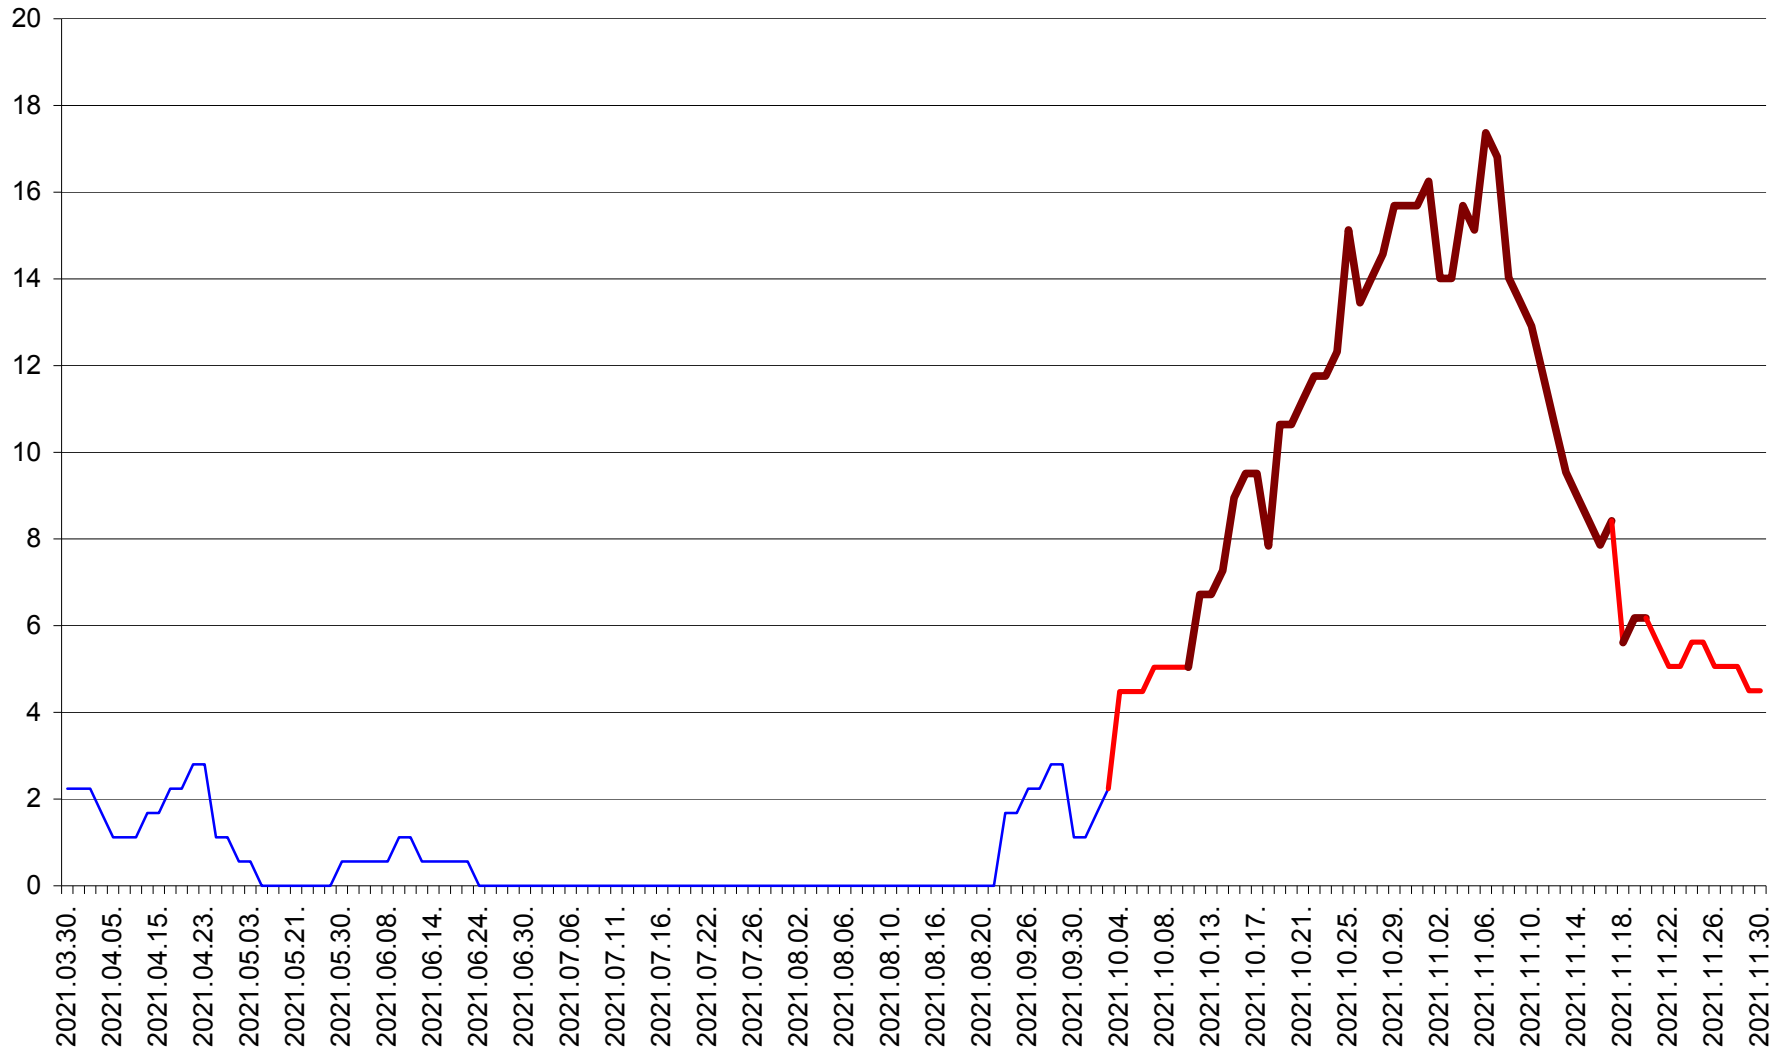

SUSENI - Evolutia incidentei cumulate pe 14 zile la ‰ de locuitori
2021.03.30. - 2021.11.30.