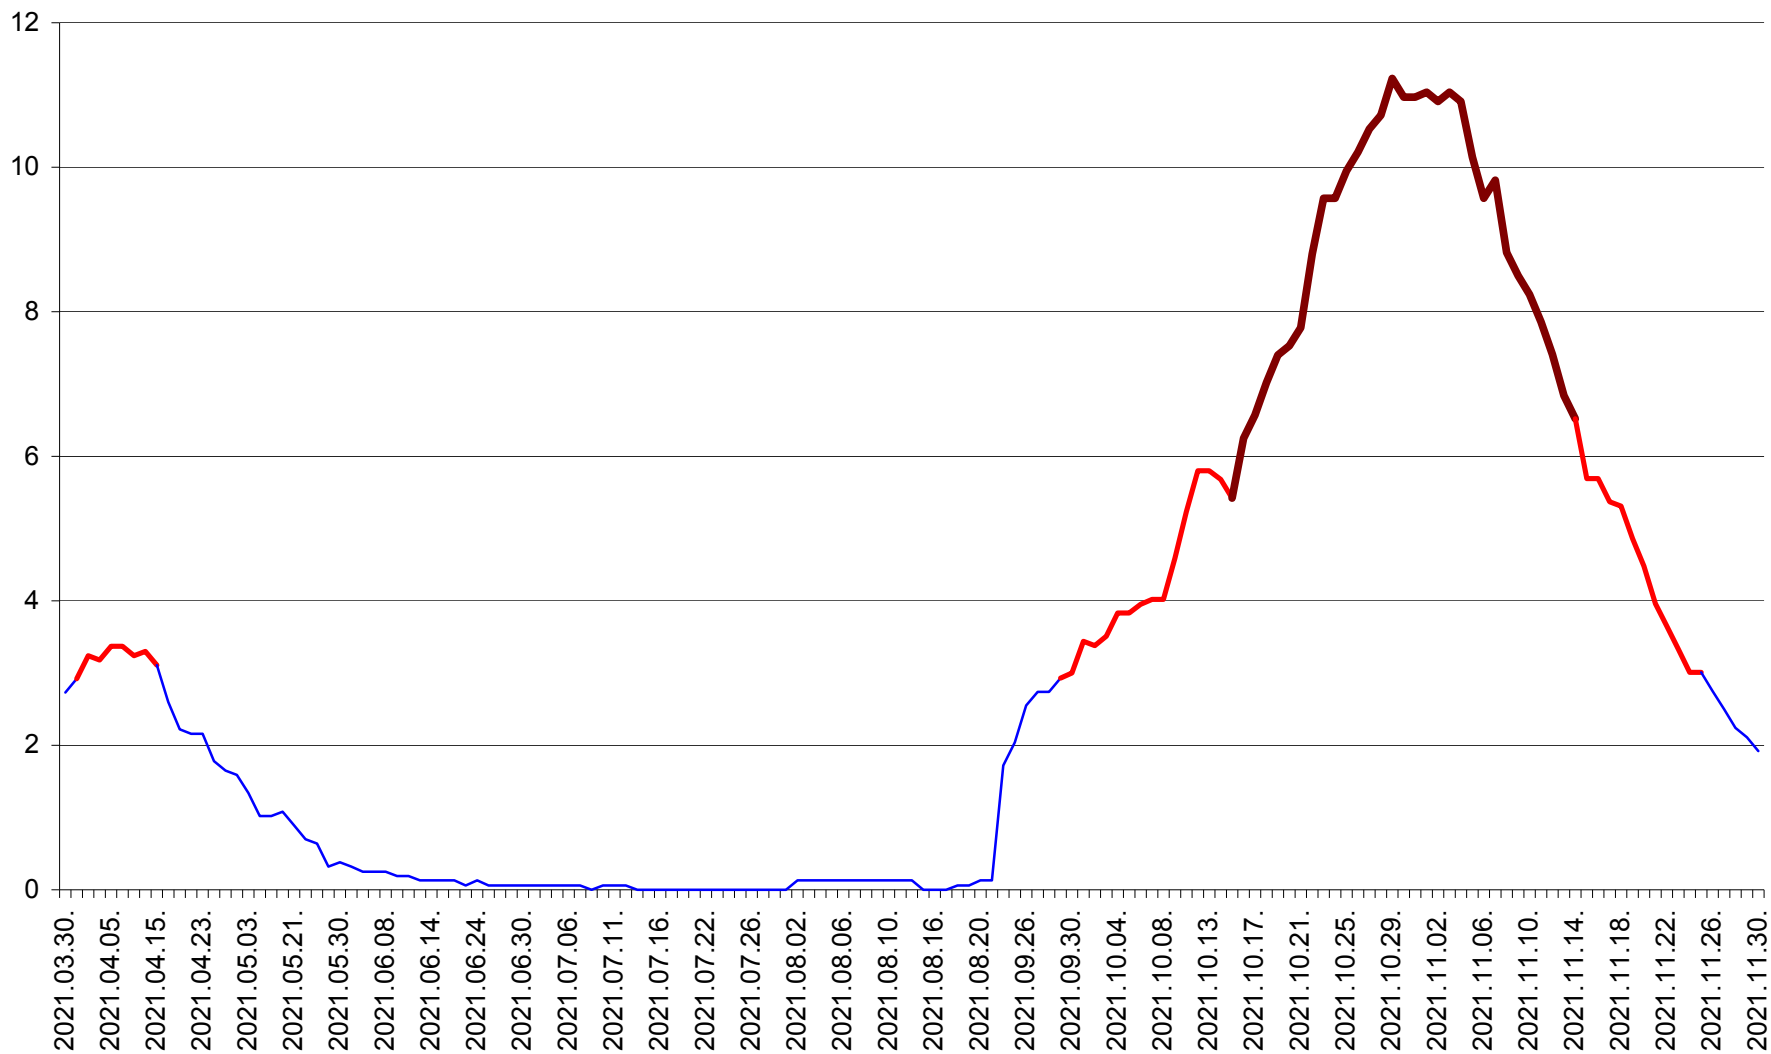

TULGHEȘ - Evolutia incidentei cumulate pe 14 zile la ‰ de locuitori
2021.03.30. - 2021.11.30.