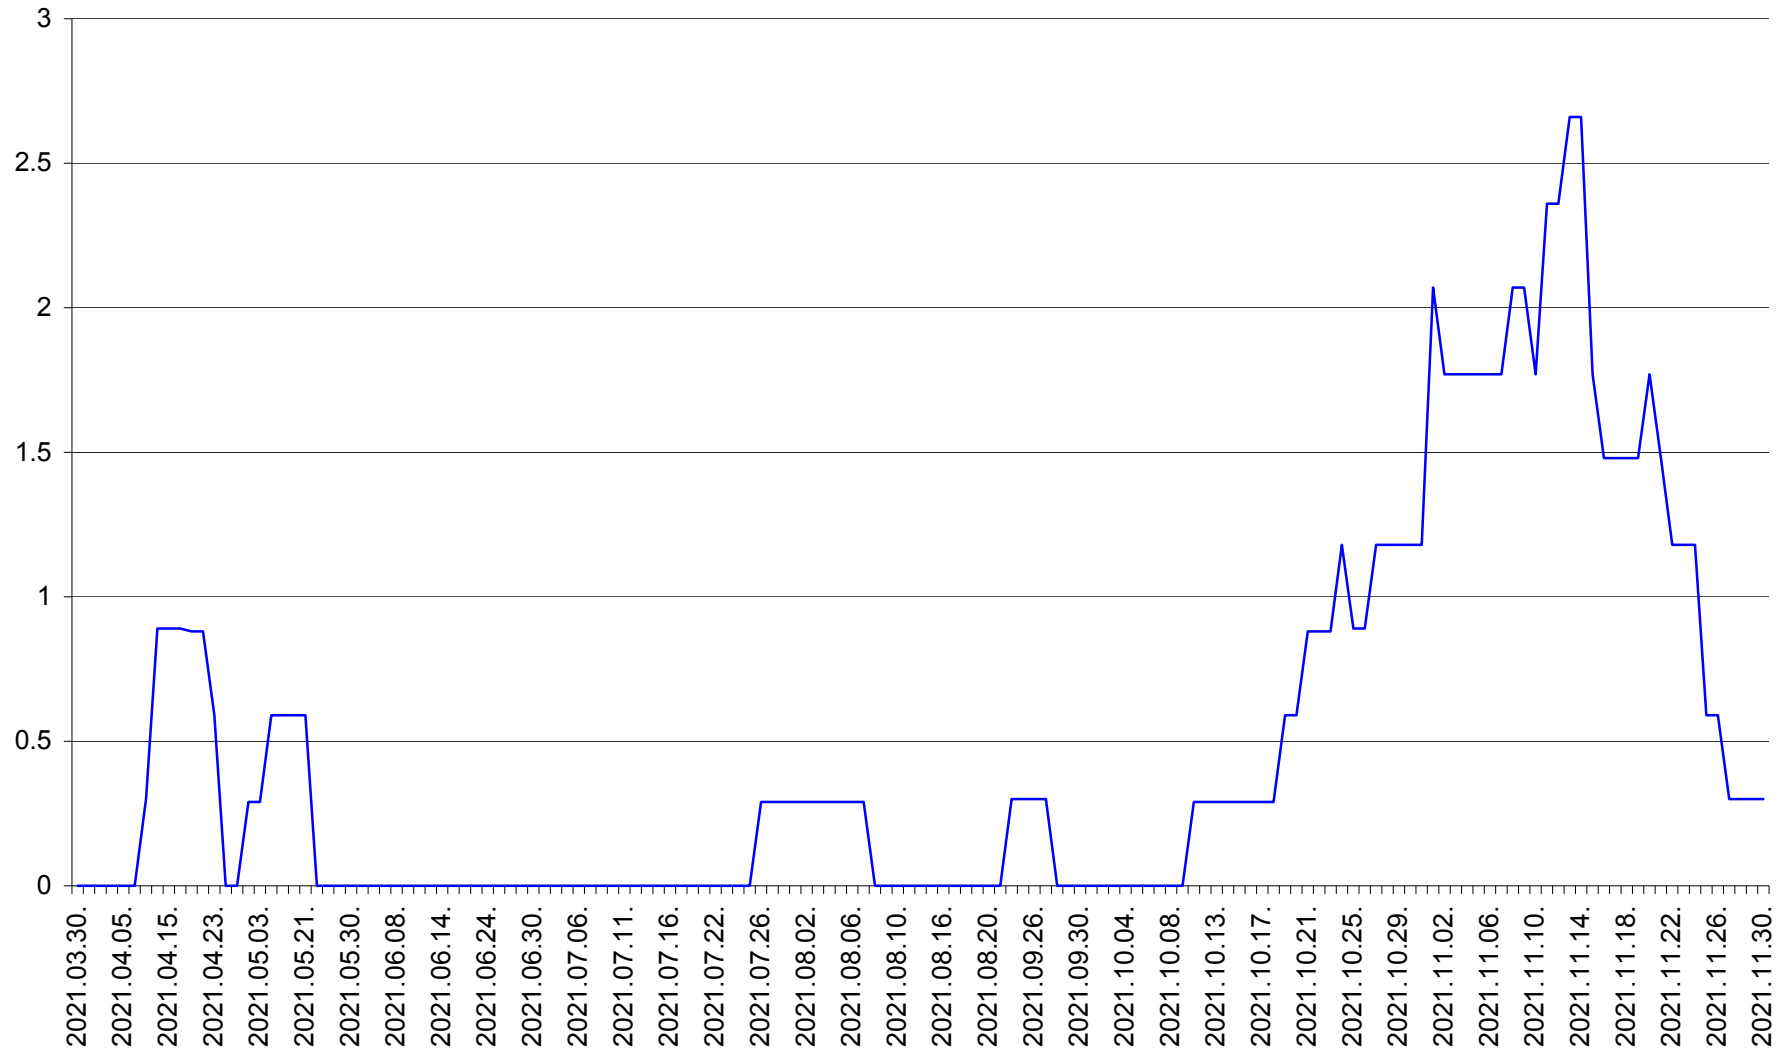

LELICENI - Evolutia incidentei cumulate pe 14 zile la ‰ de locuitori
2021.03.30. - 2021.11.30.

LUETA - Evolutia incidentei cumulate pe 14 zile la ‰ de locuitori
2021.03.30. - 2021.11.30.

LUNCA DE JOS - Evolutia incidentei cumulate pe 14 zile la ‰ de locuitori
2021.03.30. - 2021.11.30.

LUNCA DE SUS - Evolutia incidentei cumulate pe 14 zile la ‰ de locuitori
2021.03.30. - 2021.11.30.

LUPENI - Evolutia incidentei cumulate pe 14 zile la ‰ de locuitori
2021.03.30. - 2021.11.30.

MĂDĂRAȘ - Evolutia incidentei cumulate pe 14 zile la ‰ de locuitori
2021.03.30. - 2021.11.30.