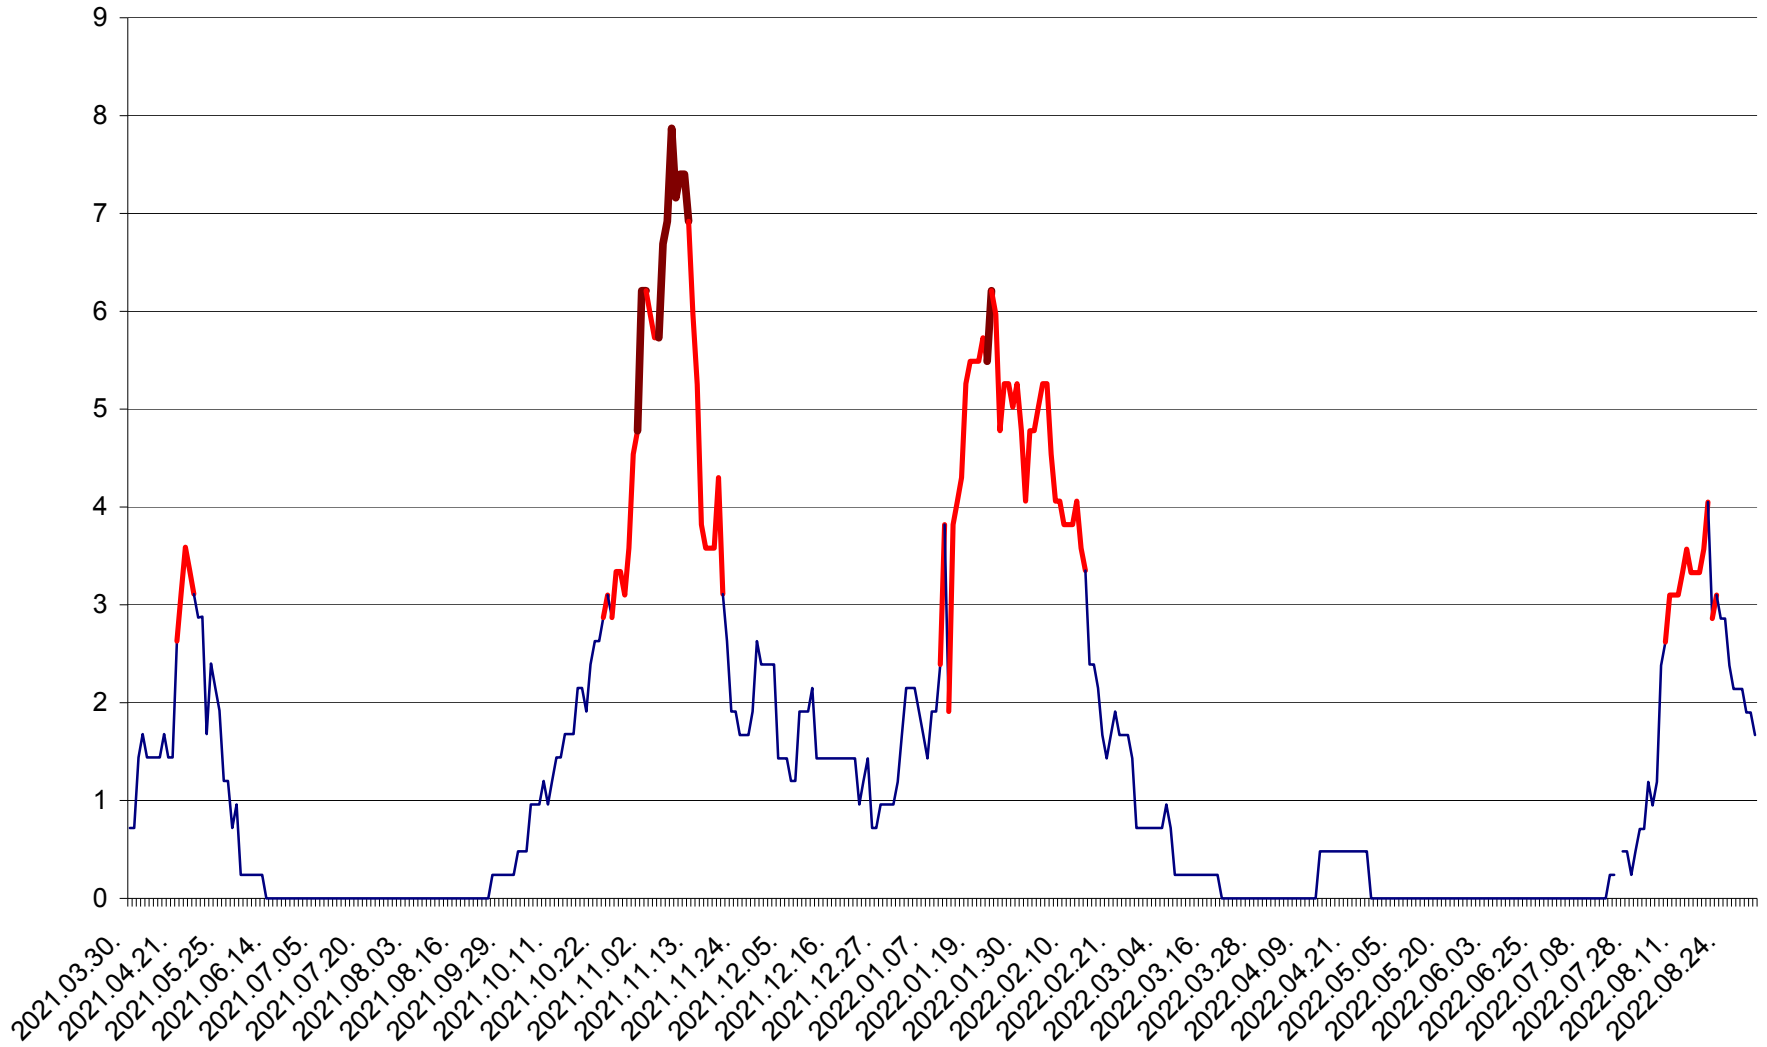

CORBU - Evolutia incidentei cumulate pe 14 zile la ‰ de locuitori
2021.04.01. - 2022.09.02.

CORUND - Evolutia incidentei cumulate pe 14 zile la ‰ de locuitori
2021.04.01. - 2022.09.02.

COZMENI - Evolutia incidentei cumulate pe 14 zile la ‰ de locuitori
2021.04.01. - 2022.09.02.

ORAȘ CRISTURU SECUIESC - Evolutia incidentei cumulate pe 14 zile la ‰ de locuitori
2021.04.01. - 2022.09.02.

DĂNEȘTI - Evolutia incidentei cumulate pe 14 zile la ‰ de locuitori
2021.04.01. - 2022.09.02.

DÂRJIU - Evolutia incidentei cumulate pe 14 zile la ‰ de locuitori
2021.04.01. - 2022.09.02.

DEALU - Evolutia incidentei cumulate pe 14 zile la ‰ de locuitori
2021.04.01. - 2022.09.02.

DITRĂU - Evolutia incidentei cumulate pe 14 zile la ‰ de locuitori
2021.04.01. - 2022.09.02.

FELICENI - Evolutia incidentei cumulate pe 14 zile la % de locuitori
2021.04.01. - 2022.09.02.

FRUMOASA - Evolutia incidentei cumulate pe 14 zile la ‰ de locuitori
2021.04.01. - 2022.09.02.

GĂLĂUȚAȘ - Evoluția incidenței cumulate pe 14 zile la ‰ de locuitori
2021.04.01. - 2022.09.02.