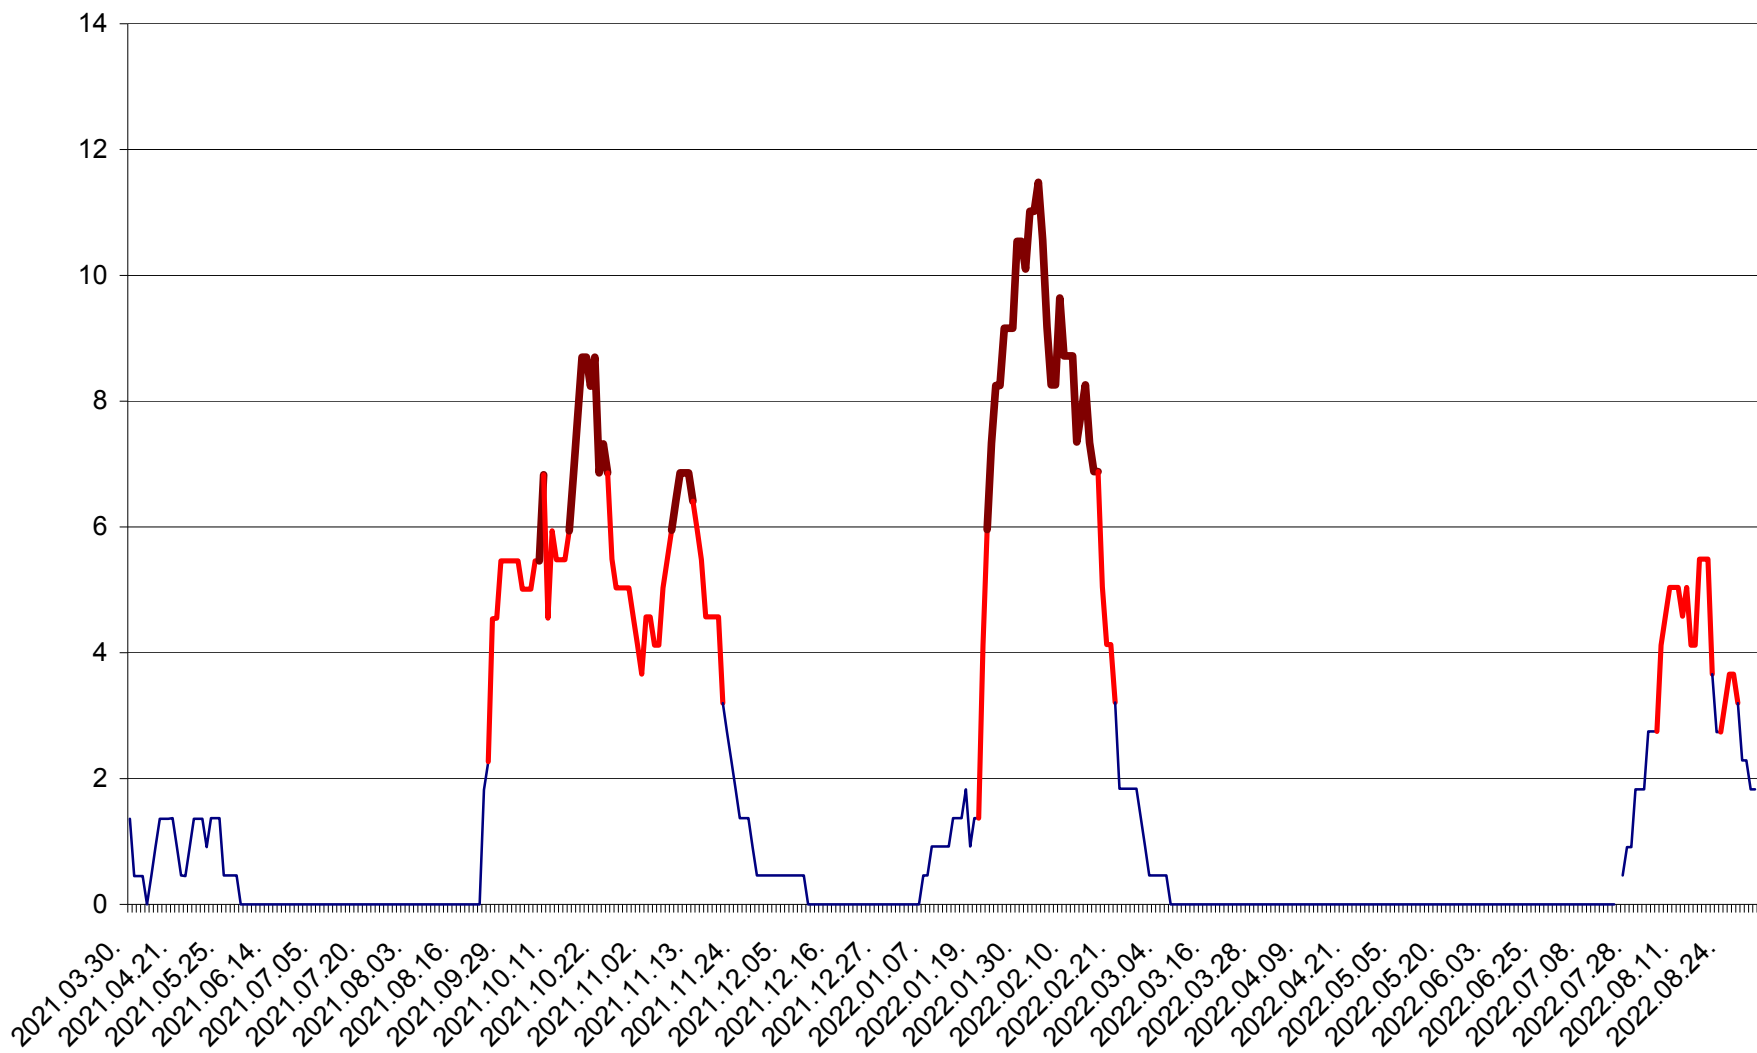

MUNICIPIUL GHEORGHENI - Evolutia incidentei cumulate pe 14 zile la % de locuitori
2021.04.01. - 2022.09.02.

JOSENI - Evolutia incidentei cumulate pe 14 zile la ‰ de locuitori
2021.04.01. - 2022.09.02.

LĂZAREA - Evolutia incidentei cumulate pe 14 zile la % de locuitori
2021.04.01. - 2022.09.02.

LELICENI - Evolutia incidentei cumulate pe 14 zile la % de locuitori
2021.04.01. - 2022.09.02.

LUETA - Evolutia incidentei cumulate pe 14 zile la ‰ de locuitori
2021.04.01. - 2022.09.02.

LUNCA DE JOS - Evolutia incidentei cumulate pe 14 zile la ‰ de locuitori
2021.04.01. - 2022.09.02.

LUNCA DE SUS - Evolutia incidentei cumulate pe 14 zile la ‰ de locuitori
2021.04.01. - 2022.09.02.

LUPENI - Evolutia incidentei cumulate pe 14 zile la ‰ de locuitori
2021.04.01. - 2022.09.02.

MĂDĂRAȘ - Evolutia incidentei cumulate pe 14 zile la ‰ de locuitori
2021.04.01. - 2022.09.02.