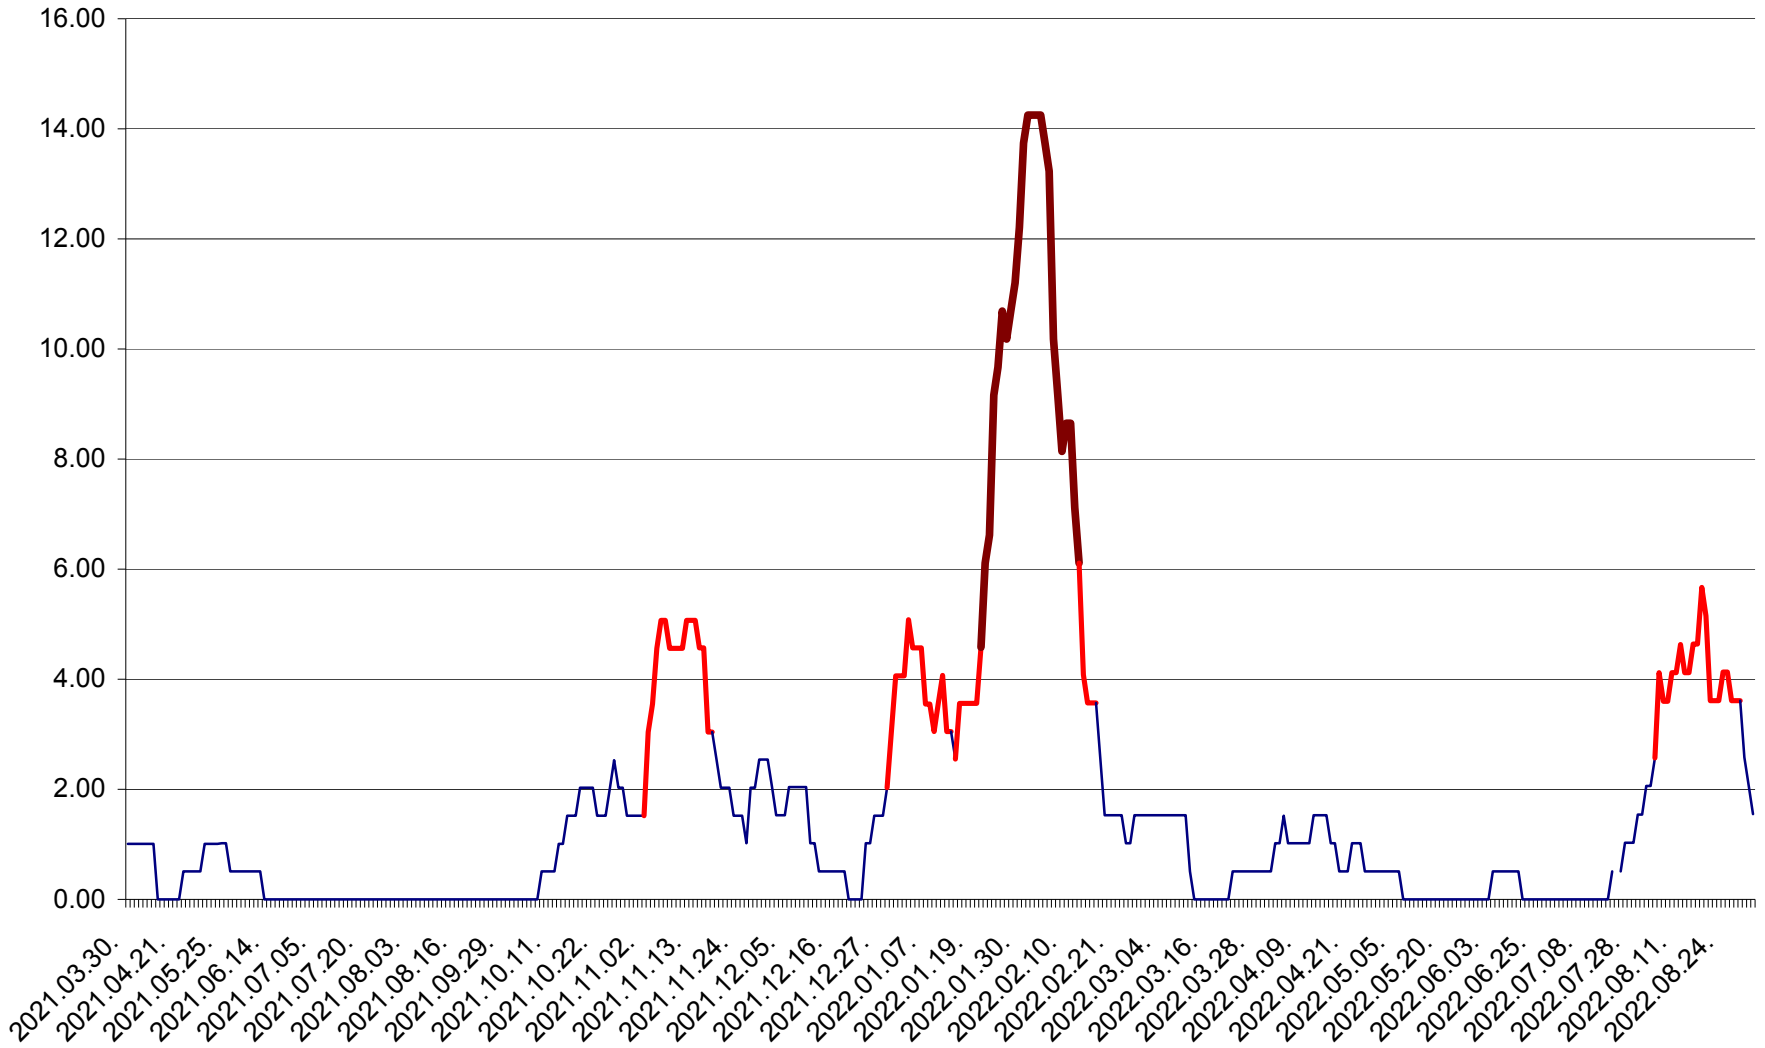

TUȘNAD - Evolutia incidentei cumulate pe 14 zile la ‰ de locuitori
2021.04.01. - 2022.09.02.

ULIEȘ - Evoluția incidenței cumulate pe 14 zile la ‰ de locuitori
2021.04.01. - 2022.09.02.

VĂRȘAG - Evolutia incidentei cumulate pe 14 zile la ‰ de locuitori
2021.04.01. - 2022.09.02.

ORAȘ VLĂHIȚA - Evolutia incidentei cumulate pe 14 zile la ‰ de locuitori
2021.04.01. - 2022.09.02.

VOȘLĂBENI - Evolutia incidentei cumulate pe 14 zile la ‰ de locuitori
2021.04.01. - 2022.09.02.

ZETEA - Evolutia incidentei cumulate pe 14 zile la ‰ de locuitori
2021.04.01. - 2022.09.02.