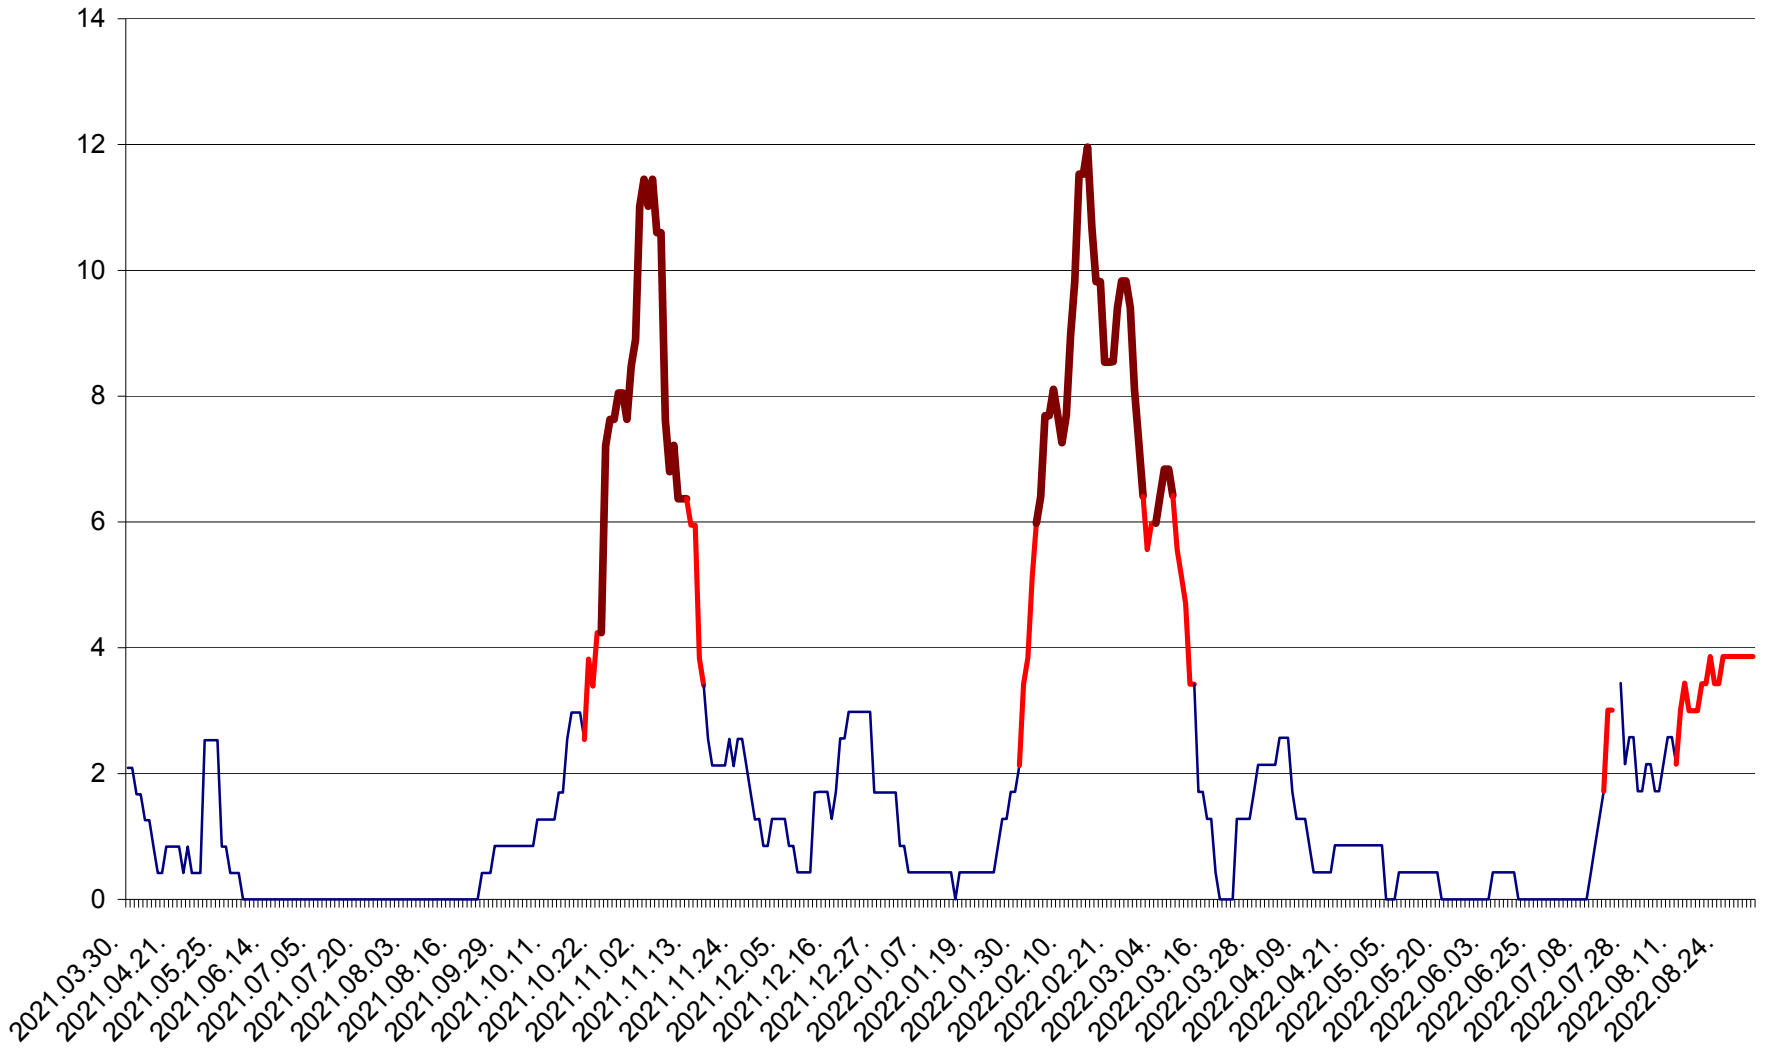

CORBU - Evolutia incidentei cumulate pe 14 zile la ‰ de locuitori
2021.04.01. - 2022.09.02.

CORUND - Evolutia incidentei cumulate pe 14 zile la ‰ de locuitori
2021.04.01. - 2022.09.02.

COZMENI - Evolutia incidentei cumulate pe 14 zile la ‰ de locuitori
2021.04.01. - 2022.09.02.

ORAȘ CRISTURU SECUIESC - Evolutia incidentei cumulate pe 14 zile la ‰ de locuitori
2021.04.01. - 2022.09.02.

DĂNEȘTI - Evolutia incidentei cumulate pe 14 zile la ‰ de locuitori
2021.04.01. - 2022.09.02.

DÂRJIU - Evolutia incidentei cumulate pe 14 zile la ‰ de locuitori
2021.04.01. - 2022.09.02.

DEALU - Evolutia incidentei cumulate pe 14 zile la ‰ de locuitori
2021.04.01. - 2022.09.02.

DITRĂU - Evolutia incidentei cumulate pe 14 zile la ‰ de locuitori
2021.04.01. - 2022.09.02.

FELICENI - Evolutia incidentei cumulate pe 14 zile la % de locuitori
2021.04.01. - 2022.09.02.

FRUMOASA - Evolutia incidentei cumulate pe 14 zile la ‰ de locuitori
2021.04.01. - 2022.09.02.

GĂLĂUȚAȘ - Evoluția incidenței cumulate pe 14 zile la ‰ de locuitori
2021.04.01. - 2022.09.02.