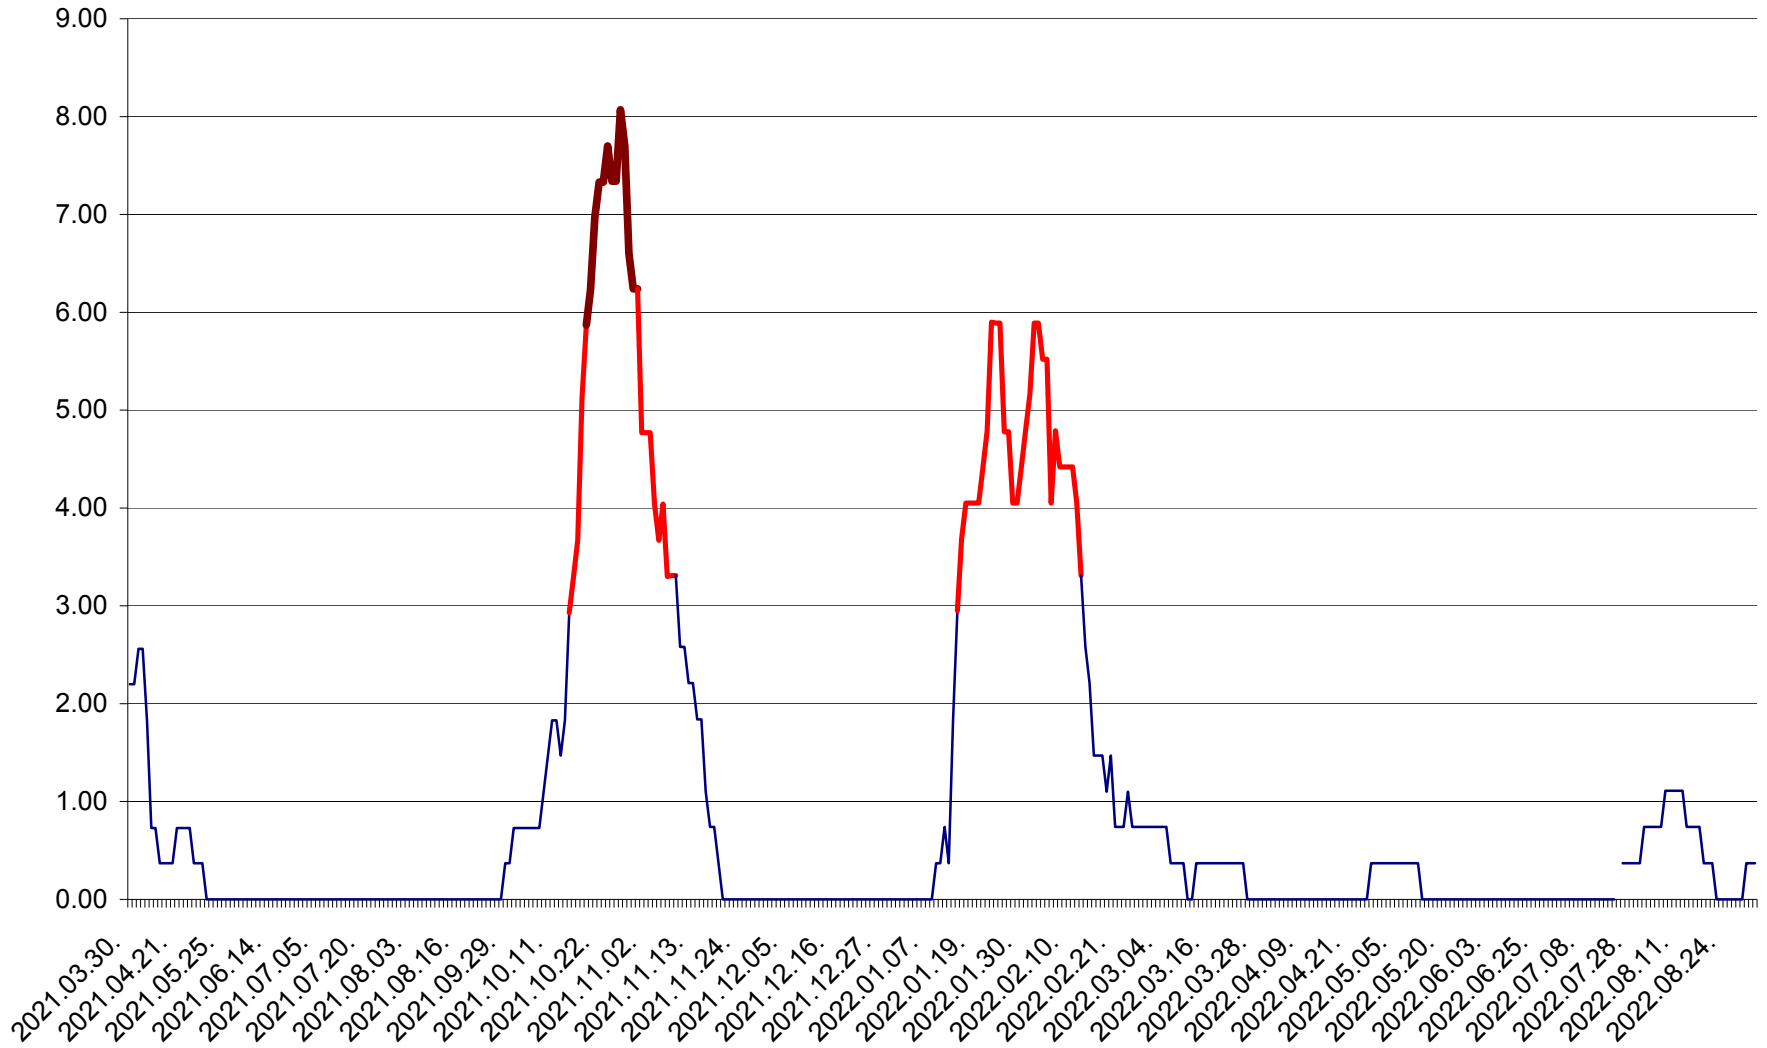

ATID - Evolutia incidentei cumulate pe 14 zile la % de locuitori
2021.04.01. - 2022.09.02.

AVRĂMEȘTI - Evolutia incidentei cumulate pe 14 zile la ‰ de locuitori
2021.04.01. - 2022.09.02.

ORAȘ BĂILE TUȘNAD - Evolutia incidentei cumulate pe 14 zile la ‰ de locuitori
2021.04.01. - 2022.09.02.

ORAȘ BĂLAN - Evoluția incidenței cumulate pe 14 zile la ‰ de locuitori
2021.04.01. - 2022.09.02.

BILBOR - Evolutia incidentei cumulate pe 14 zile la ‰ de locuitori
2021.04.01. - 2022.09.02.

ORAȘ BORSEC - Evolutia incidentei cumulate pe 14 zile la ‰ de locuitori
2021.04.01. - 2022.09.02.

BRĂDEȘTI - Evolutia incidentei cumulate pe 14 zile la ‰ de locuitori
2021.04.01. - 2022.09.02.

CĂPÂLNÎȚA - Evoluția incidenței cumulate pe 14 zile la ‰ de locuitori
2021.04.01. - 2022.09.02.

CÂRȚA - Evolutia incidentei cumulate pe 14 zile la ‰ de locuitori
2021.04.01. - 2022.09.02.

CICEU - Evolutia incidentei cumulate pe 14 zile la ‰ de locuitori
2021.04.01. - 2022.09.02.

CIUCSÂNGEORGIU - Evolutia incidentei cumulate pe 14 zile la ‰ de locuitori
2021.04.01. - 2022.09.02.

CIUMANI - Evolutia incidentei cumulate pe 14 zile la ‰ de locuitori
2021.04.01. - 2022.09.02.