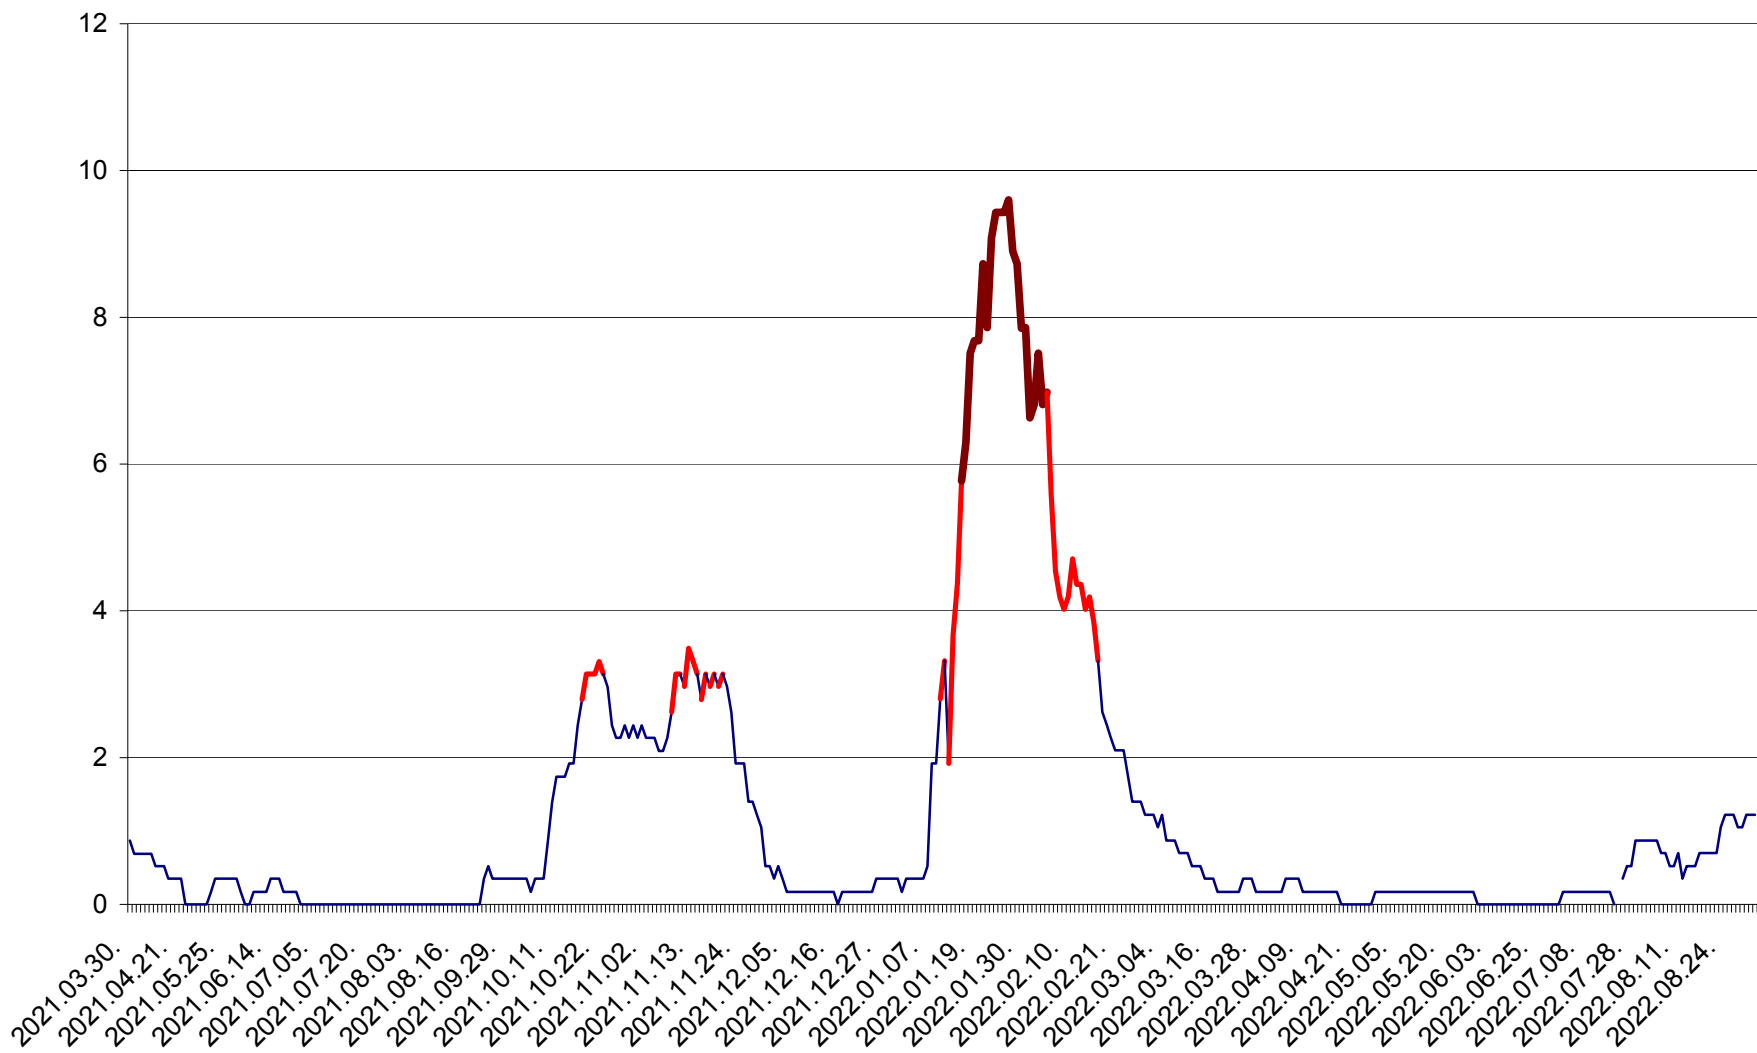

DÂRJIU - Evolutia incidentei cumulate pe 14 zile la ‰ de locuitori
2021.04.01. - 2022.09.02.

DEALU - Evolutia incidentei cumulate pe 14 zile la ‰ de locuitori
2021.04.01. - 2022.09.02.

DITRĂU - Evolutia incidentei cumulate pe 14 zile la ‰ de locuitori
2021.04.01. - 2022.09.02.

FELICENI - Evolutia incidentei cumulate pe 14 zile la % de locuitori
2021.04.01. - 2022.09.02.

FRUMOASA - Evolutia incidentei cumulate pe 14 zile la ‰ de locuitori
2021.04.01. - 2022.09.02.

GĂLĂUȚAȘ - Evoluția incidenței cumulate pe 14 zile la ‰ de locuitori
2021.04.01. - 2022.09.02.

MUNICIPIUL GHEORGHENI - Evolutia incidentei cumulate pe 14 zile la % de locuitori
2021.04.01. - 2022.09.02.

JOSENI - Evolutia incidentei cumulate pe 14 zile la ‰ de locuitori
2021.04.01. - 2022.09.02.

LĂZAREA - Evolutia incidentei cumulate pe 14 zile la % de locuitori
2021.04.01. - 2022.09.02.

LELICENI - Evolutia incidentei cumulate pe 14 zile la % de locuitori
2021.04.01. - 2022.09.02.

LUETA - Evolutia incidentei cumulate pe 14 zile la ‰ de locuitori
2021.04.01. - 2022.09.02.

LUNCA DE JOS - Evolutia incidentei cumulate pe 14 zile la ‰ de locuitori
2021.04.01. - 2022.09.02.