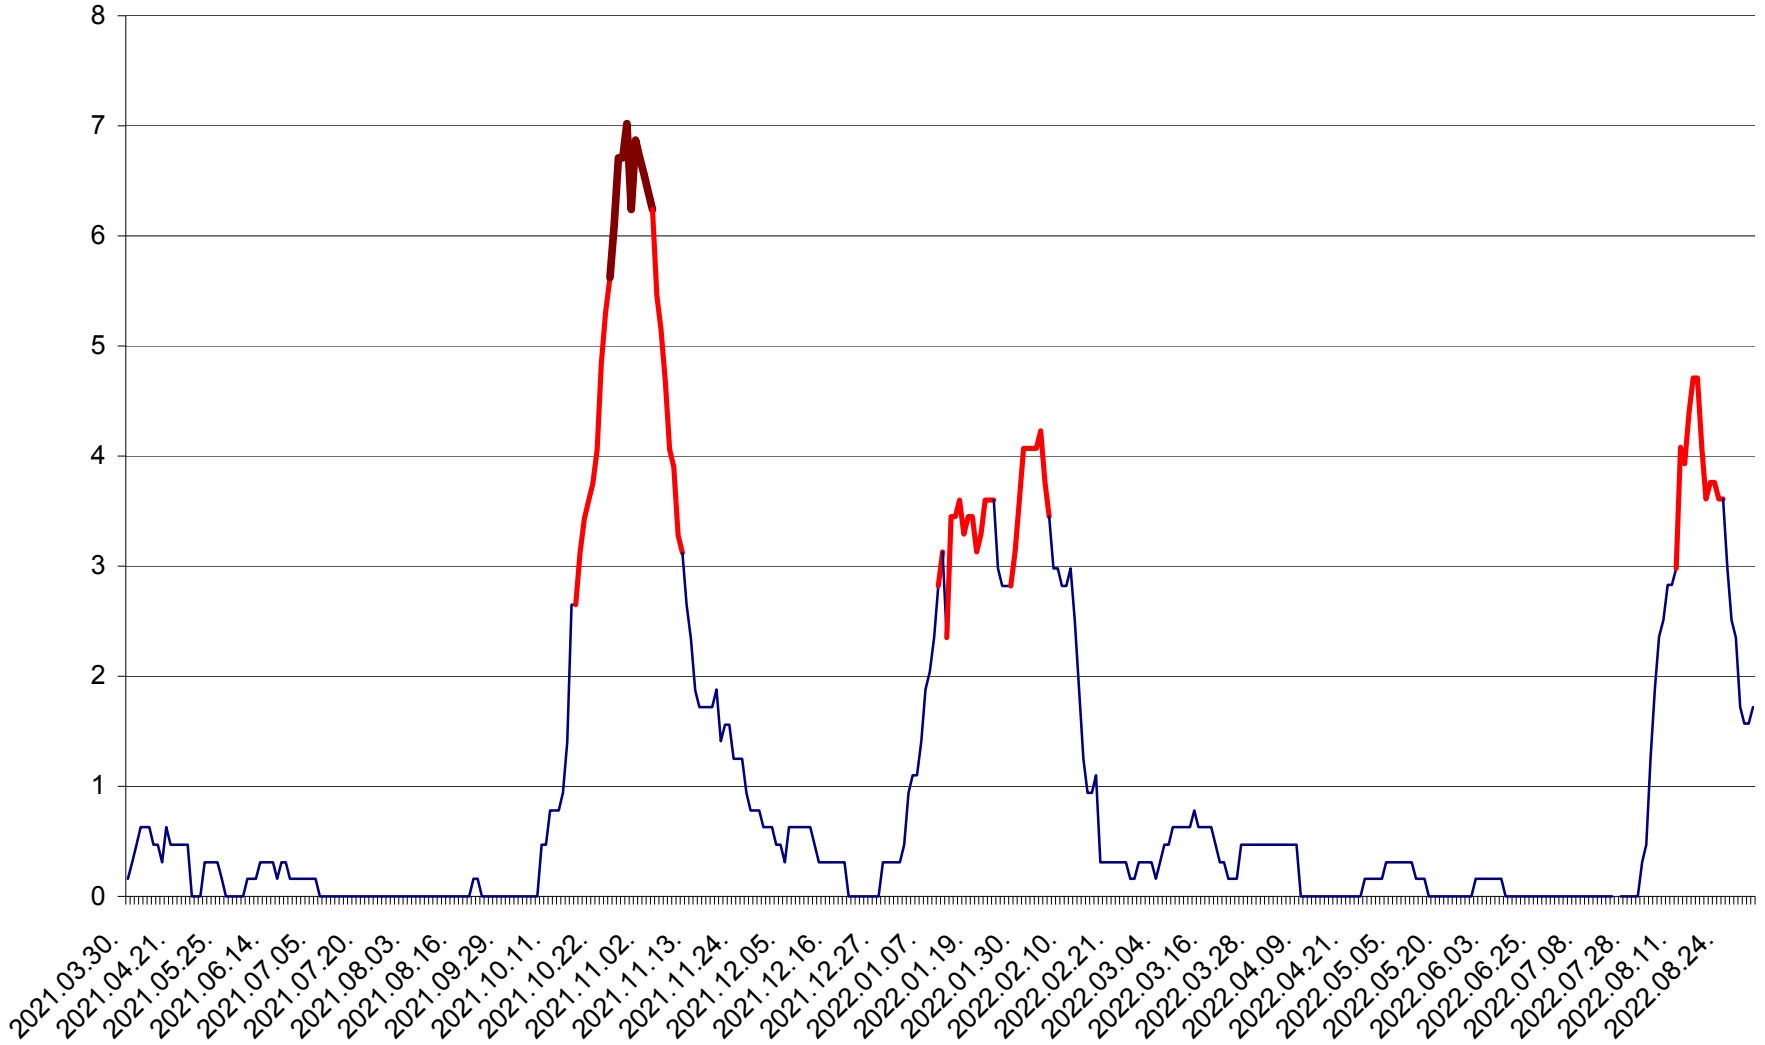

PLĂIEȘII DE JOS - Evolutia incidentei cumulate pe 14 zile la ‰ de locuitori
2021.04.01. - 2022.09.02.

PORUMBENI - Evolutia incidentei cumulate pe 14 zile la ‰ de locuitori
2021.04.01. - 2022.09.02.

PRAID - Evolutia incidentei cumulate pe 14 zile la ‰ de locuitori
2021.04.01. - 2022.09.02.

RACU - Evolutia incidentei cumulate pe 14 zile la ‰ de locuitori
2021.04.01. - 2022.09.02.

REMETEA - Evolutia incidentei cumulate pe 14 zile la ‰ de locuitori
2021.04.01. - 2022.09.02.

SĂCEL - Evolutia incidentei cumulate pe 14 zile la ‰ de locuitori
2021.04.01. - 2022.09.02.