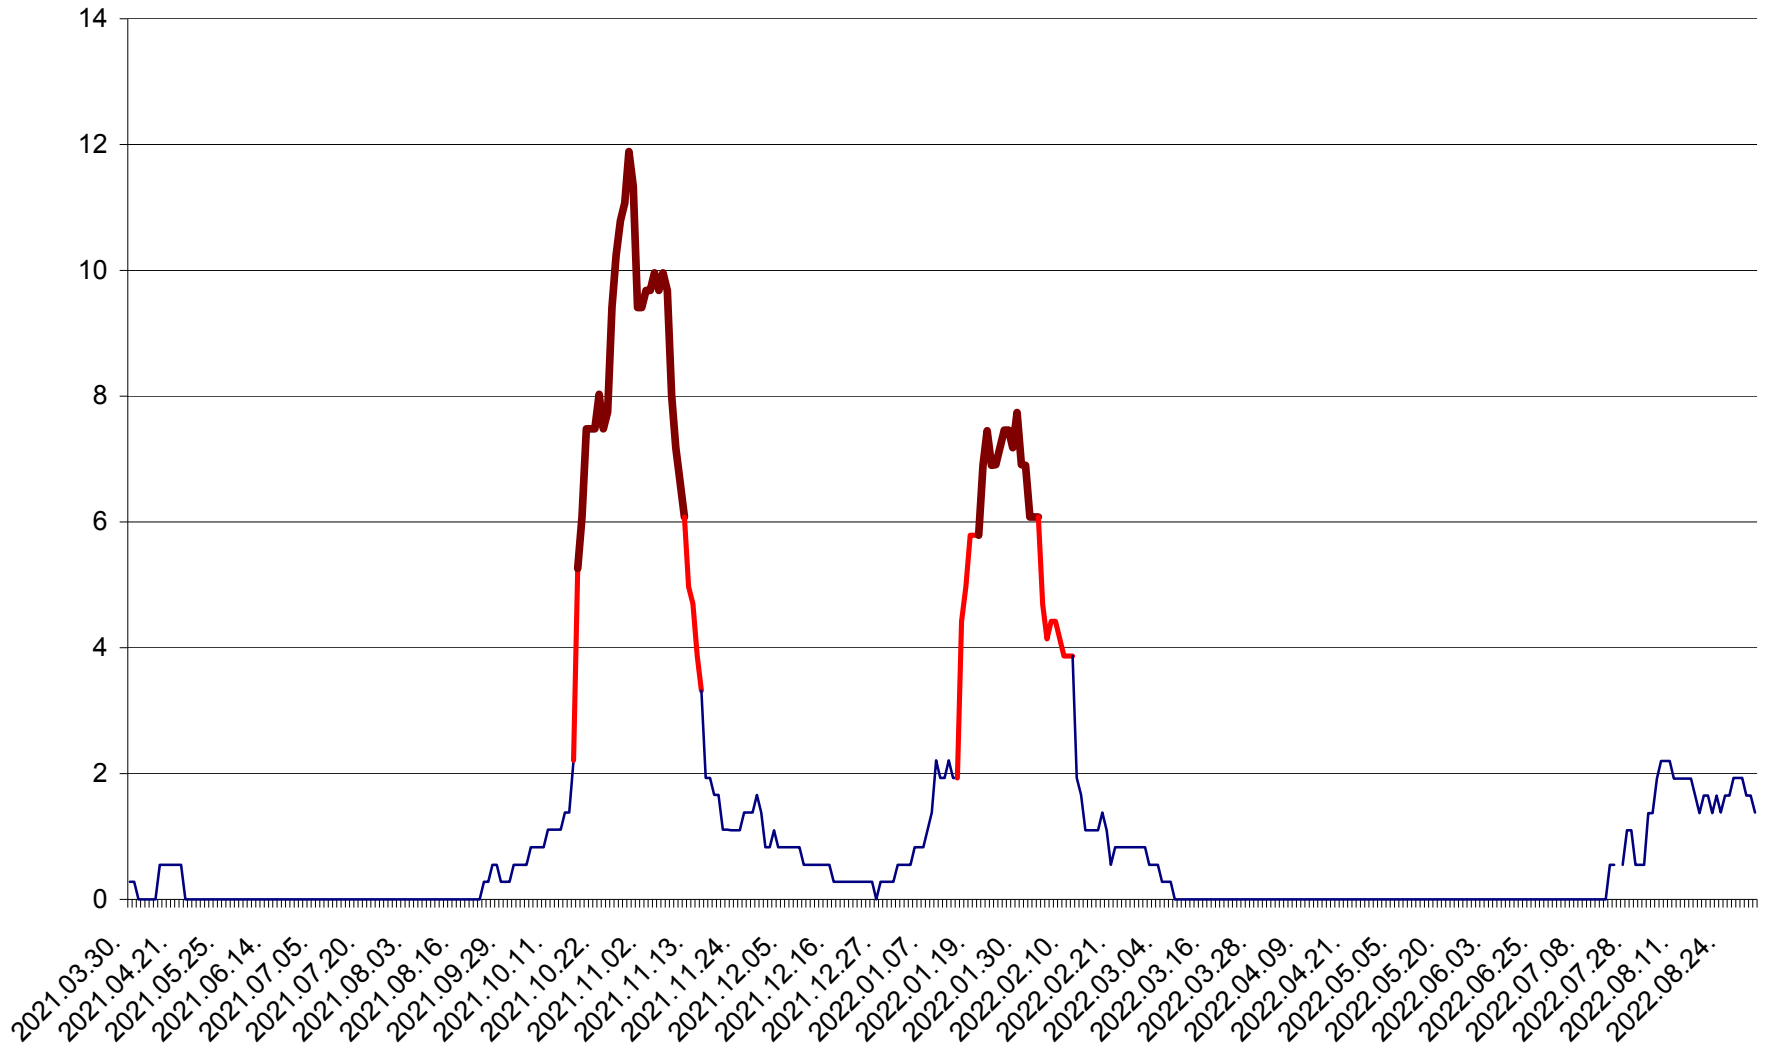

DÂRJIU - Evolutia incidentei cumulate pe 14 zile la ‰ de locuitori
2021.04.01. - 2022.09.02.

DEALU - Evolutia incidentei cumulate pe 14 zile la ‰ de locuitori
2021.04.01. - 2022.09.02.

DITRĂU - Evolutia incidentei cumulate pe 14 zile la ‰ de locuitori
2021.04.01. - 2022.09.02.

FELICENI - Evolutia incidentei cumulate pe 14 zile la % de locuitori
2021.04.01. - 2022.09.02.

FRUMOASA - Evolutia incidentei cumulate pe 14 zile la ‰ de locuitori
2021.04.01. - 2022.09.02.

GĂLĂUȚAȘ - Evoluția incidenței cumulate pe 14 zile la ‰ de locuitori
2021.04.01. - 2022.09.02.

MUNICIPIUL GHEORGHENI - Evolutia incidentei cumulate pe 14 zile la % de locuitori
2021.04.01. - 2022.09.02.

JOSENI - Evolutia incidentei cumulate pe 14 zile la ‰ de locuitori
2021.04.01. - 2022.09.02.

LĂZAREA - Evolutia incidentei cumulate pe 14 zile la % de locuitori
2021.04.01. - 2022.09.02.

LELICENI - Evolutia incidentei cumulate pe 14 zile la % de locuitori
2021.04.01. - 2022.09.02.

LUETA - Evolutia incidentei cumulate pe 14 zile la ‰ de locuitori
2021.04.01. - 2022.09.02.

LUNCA DE JOS - Evolutia incidentei cumulate pe 14 zile la ‰ de locuitori
2021.04.01. - 2022.09.02.