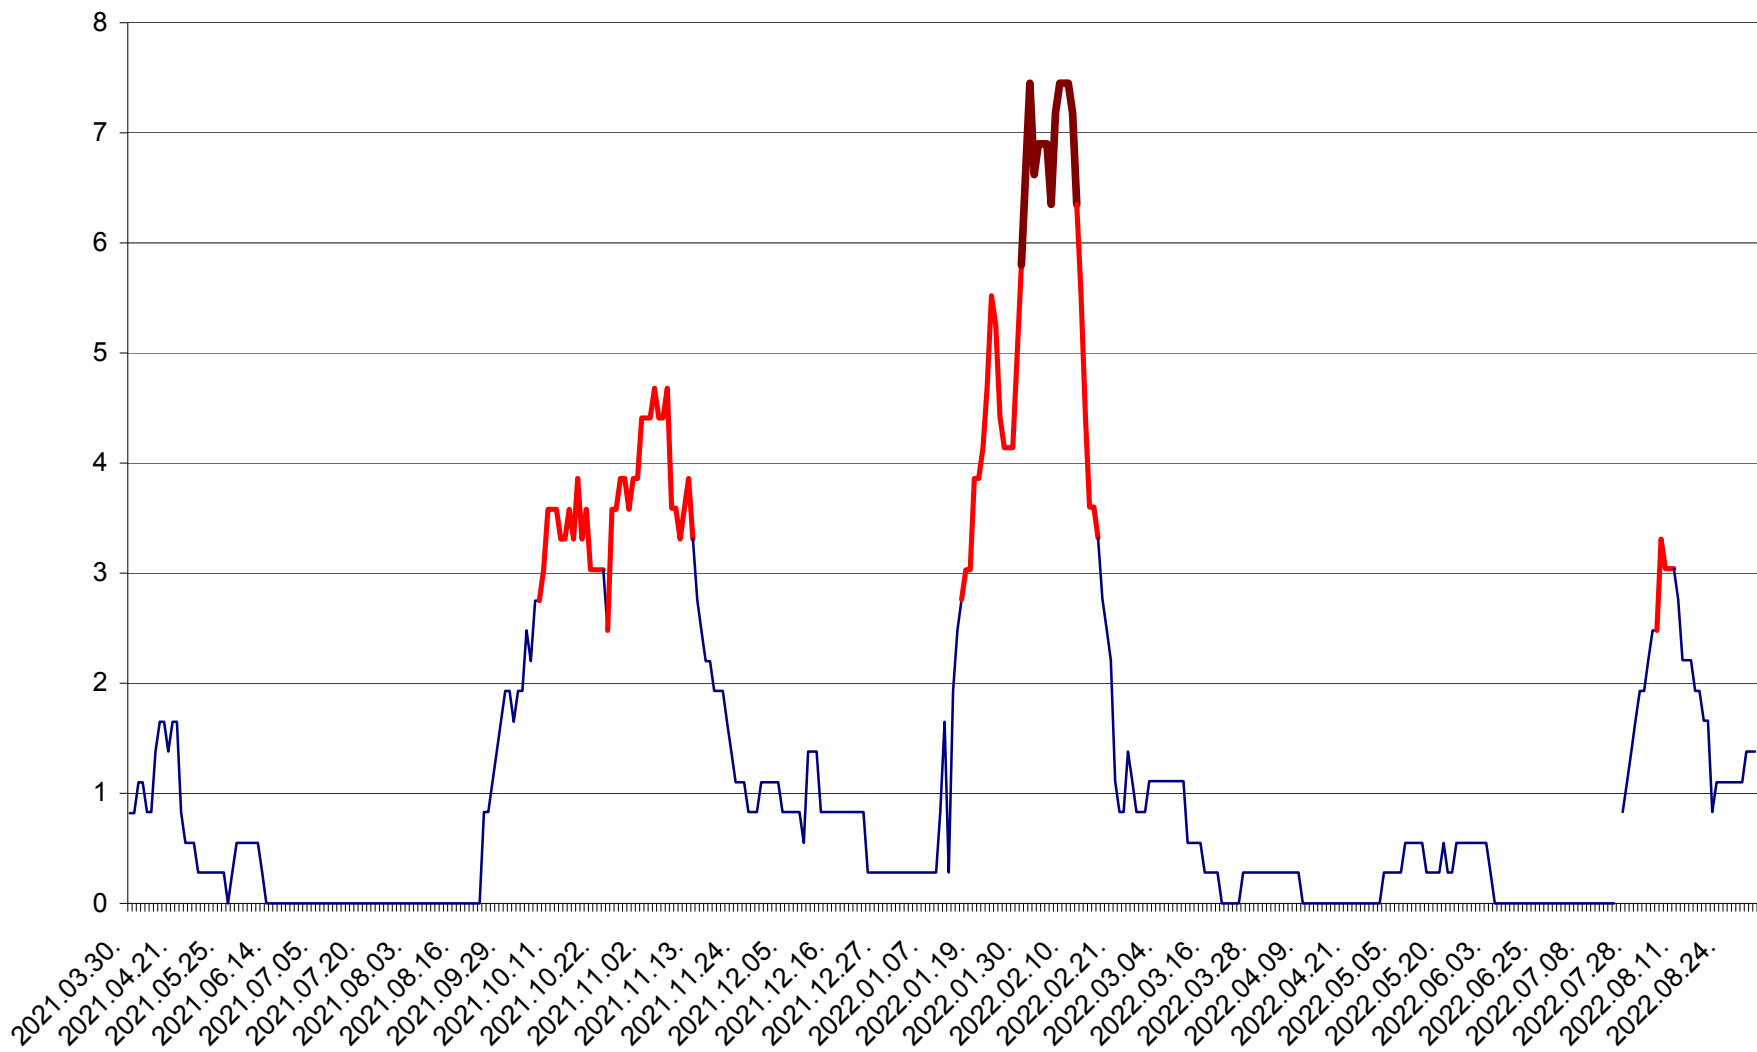

RACU - Evolutia incidentei cumulate pe 14 zile la ‰ de locuitori
2021.04.01. - 2022.09.02.

REMETEA - Evolutia incidentei cumulate pe 14 zile la ‰ de locuitori
2021.04.01. - 2022.09.02.

SĂCEL - Evolutia incidentei cumulate pe 14 zile la ‰ de locuitori
2021.04.01. - 2022.09.02.

SÂNCRĂIENI - Evolutia incidentei cumulate pe 14 zile la ‰ de locuitori
2021.04.01. - 2022.09.02.

SÂNDOMIC - Evolutia incidentei cumulate pe 14 zile la ‰ de locuitori
2021.04.01. - 2022.09.02.

SÂNMARTIN - Evolutia incidentei cumulate pe 14 zile la ‰ de locuitori
2021.04.01. - 2022.09.02.

SÂNSIMION - Evolutia incidentei cumulate pe 14 zile la ‰ de locuitori
2021.04.01. - 2022.09.02.

SÂNTIMBRU - Evolutia incidentei cumulate pe 14 zile la ‰ de locuitori
2021.04.01. - 2022.09.02.

SĂRMAȘ - Evolutia incidentei cumulate pe 14 zile la ‰ de locuitori
2021.04.01. - 2022.09.02.