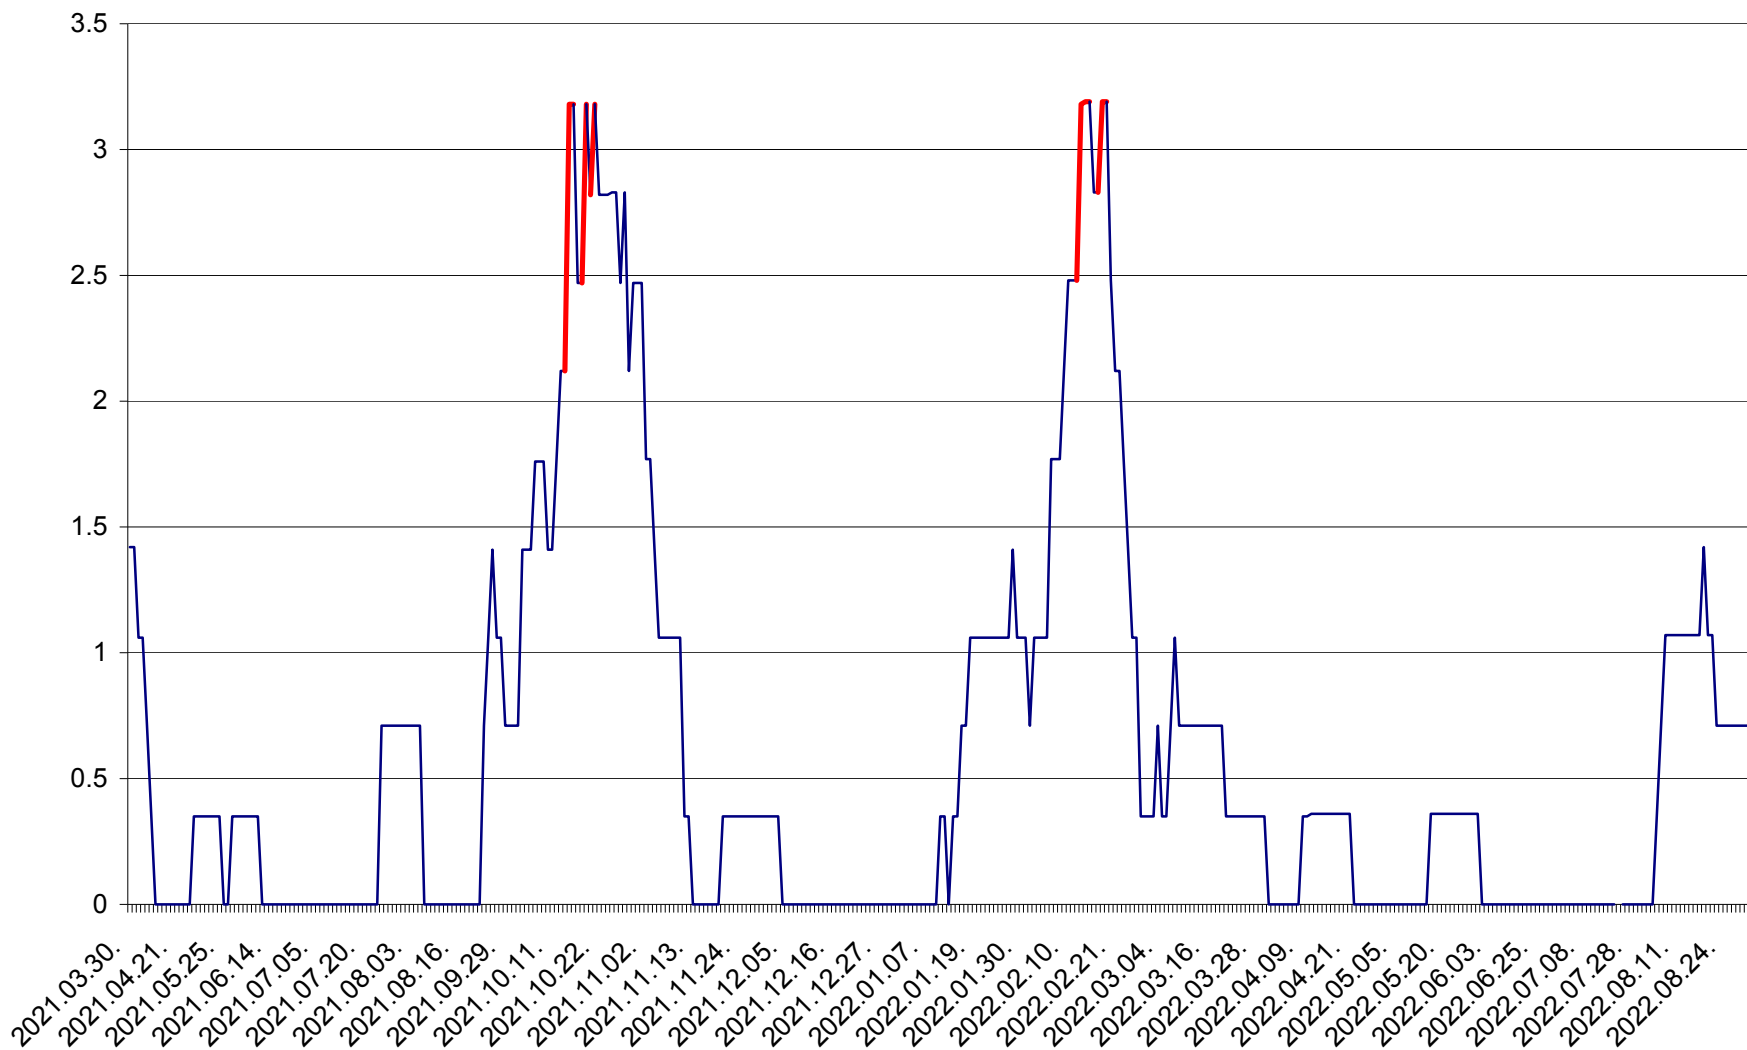

PORUMBENI - Evolutia incidentei cumulate pe 14 zile la ‰ de locuitori
2021.04.01. - 2022.09.02.