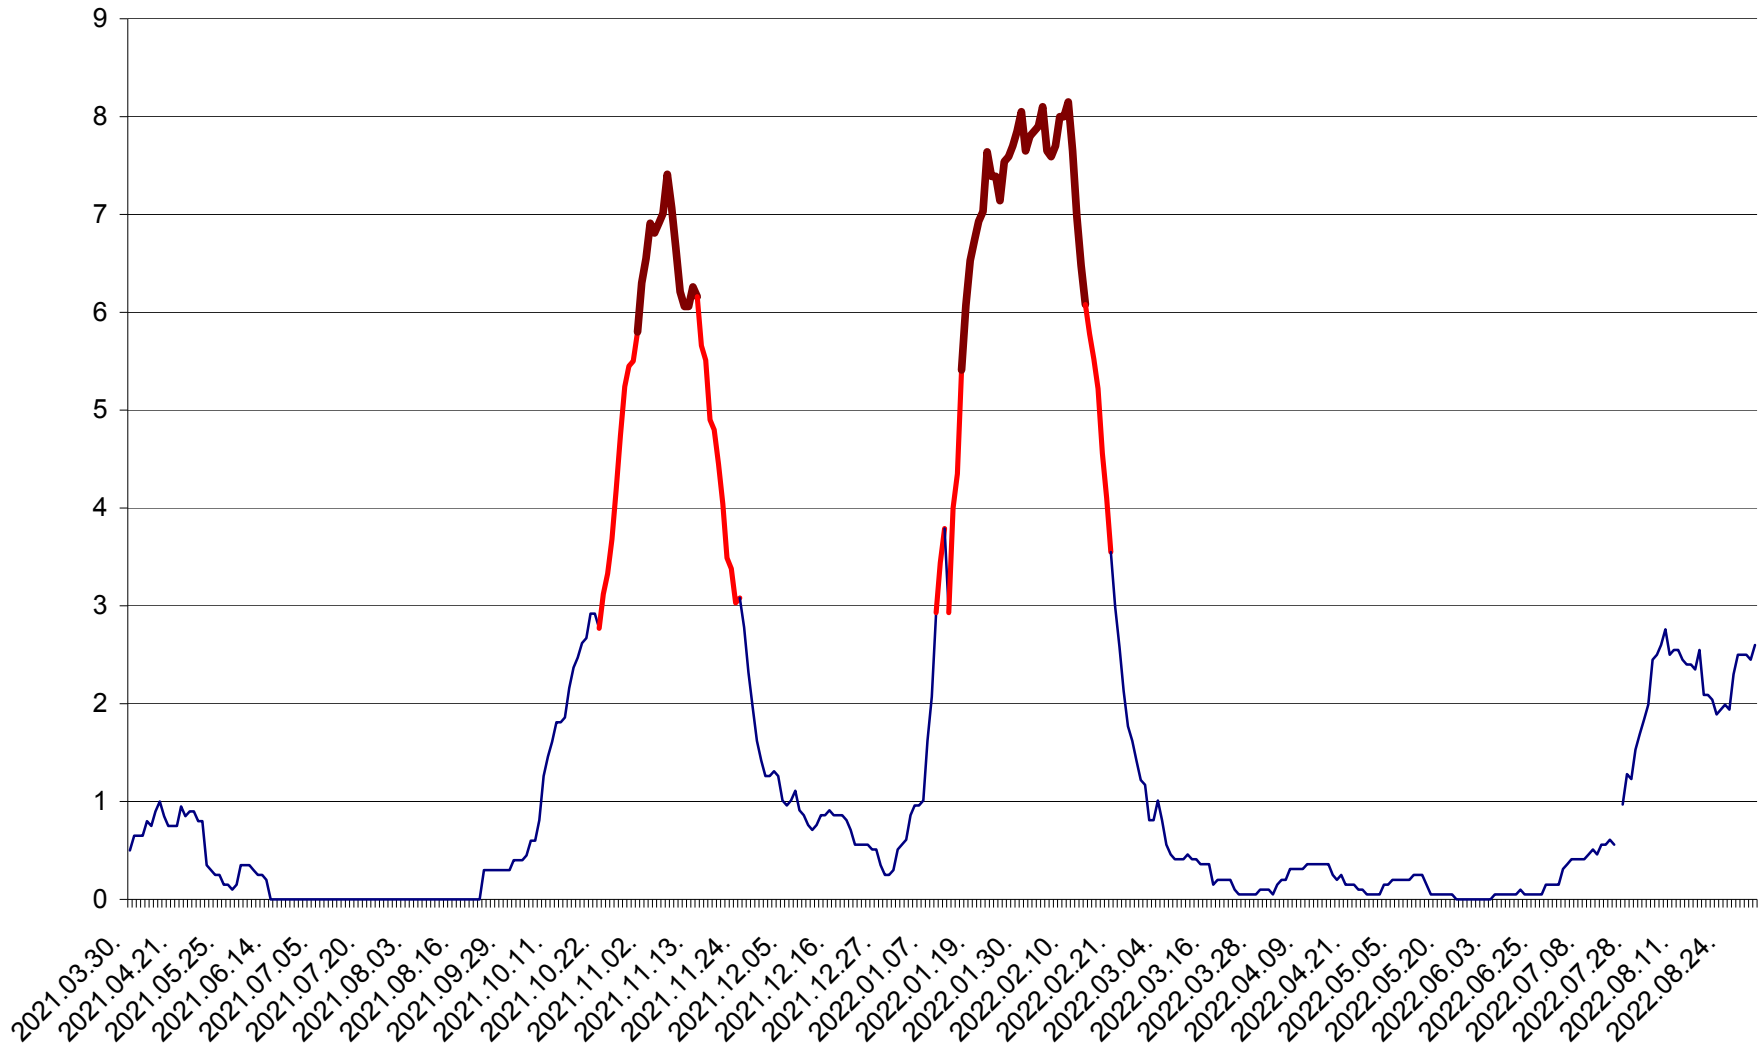

DÂRJIU - Evolutia incidentei cumulate pe 14 zile la ‰ de locuitori
2021.04.01. - 2022.09.02.

DEALU - Evolutia incidentei cumulate pe 14 zile la ‰ de locuitori
2021.04.01. - 2022.09.02.

DITRĂU - Evolutia incidentei cumulate pe 14 zile la ‰ de locuitori
2021.04.01. - 2022.09.02.

FELICENI - Evolutia incidentei cumulate pe 14 zile la % de locuitori
2021.04.01. - 2022.09.02.

FRUMOASA - Evolutia incidentei cumulate pe 14 zile la ‰ de locuitori
2021.04.01. - 2022.09.02.

GĂLĂUȚAȘ - Evoluția incidenței cumulate pe 14 zile la ‰ de locuitori
2021.04.01. - 2022.09.02.

MUNICIPIUL GHEORGHENI - Evolutia incidentei cumulate pe 14 zile la % de locuitori
2021.04.01. - 2022.09.02.

JOSENI - Evolutia incidentei cumulate pe 14 zile la ‰ de locuitori
2021.04.01. - 2022.09.02.

LĂZAREA - Evolutia incidentei cumulate pe 14 zile la % de locuitori
2021.04.01. - 2022.09.02.

LELICENI - Evolutia incidentei cumulate pe 14 zile la % de locuitori
2021.04.01. - 2022.09.02.

LUETA - Evolutia incidentei cumulate pe 14 zile la ‰ de locuitori
2021.04.01. - 2022.09.02.

LUNCA DE JOS - Evolutia incidentei cumulate pe 14 zile la ‰ de locuitori
2021.04.01. - 2022.09.02.