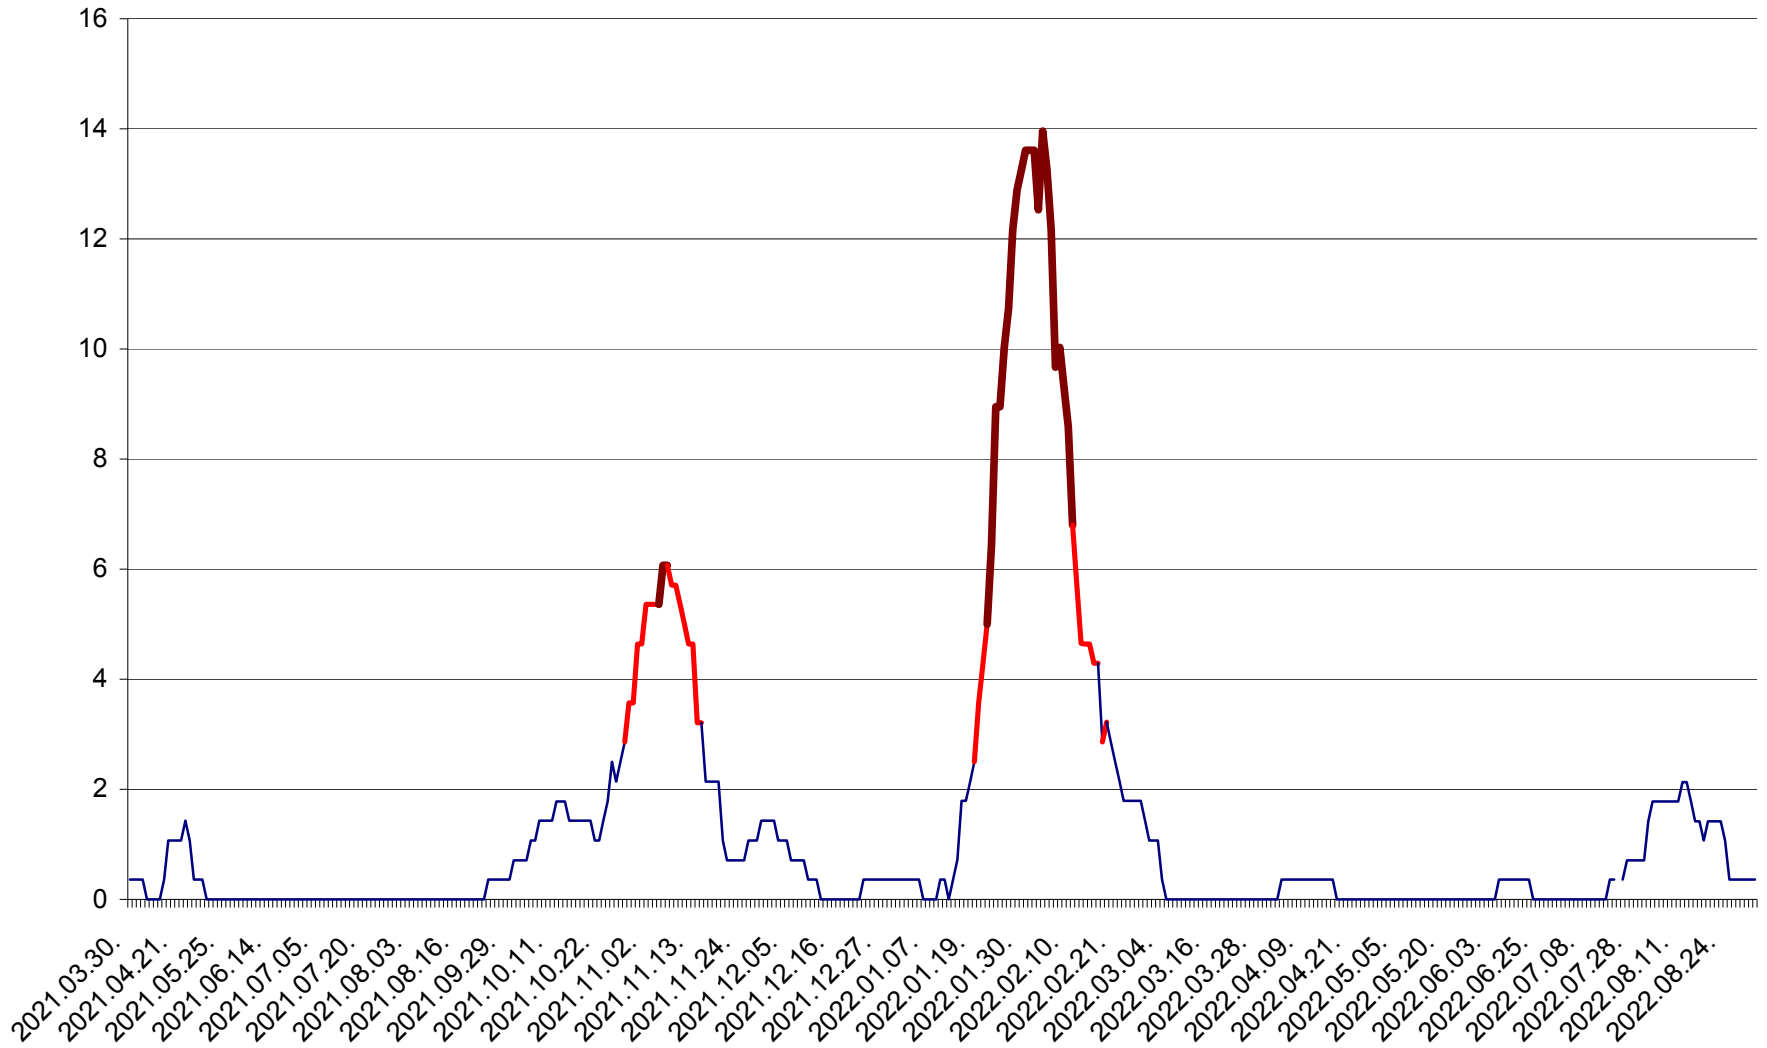

ȘIMONEȘTI - Evolutia incidentei cumulate pe 14 zile la ‰ de locuitori
2021.04.01. - 2022.09.02.