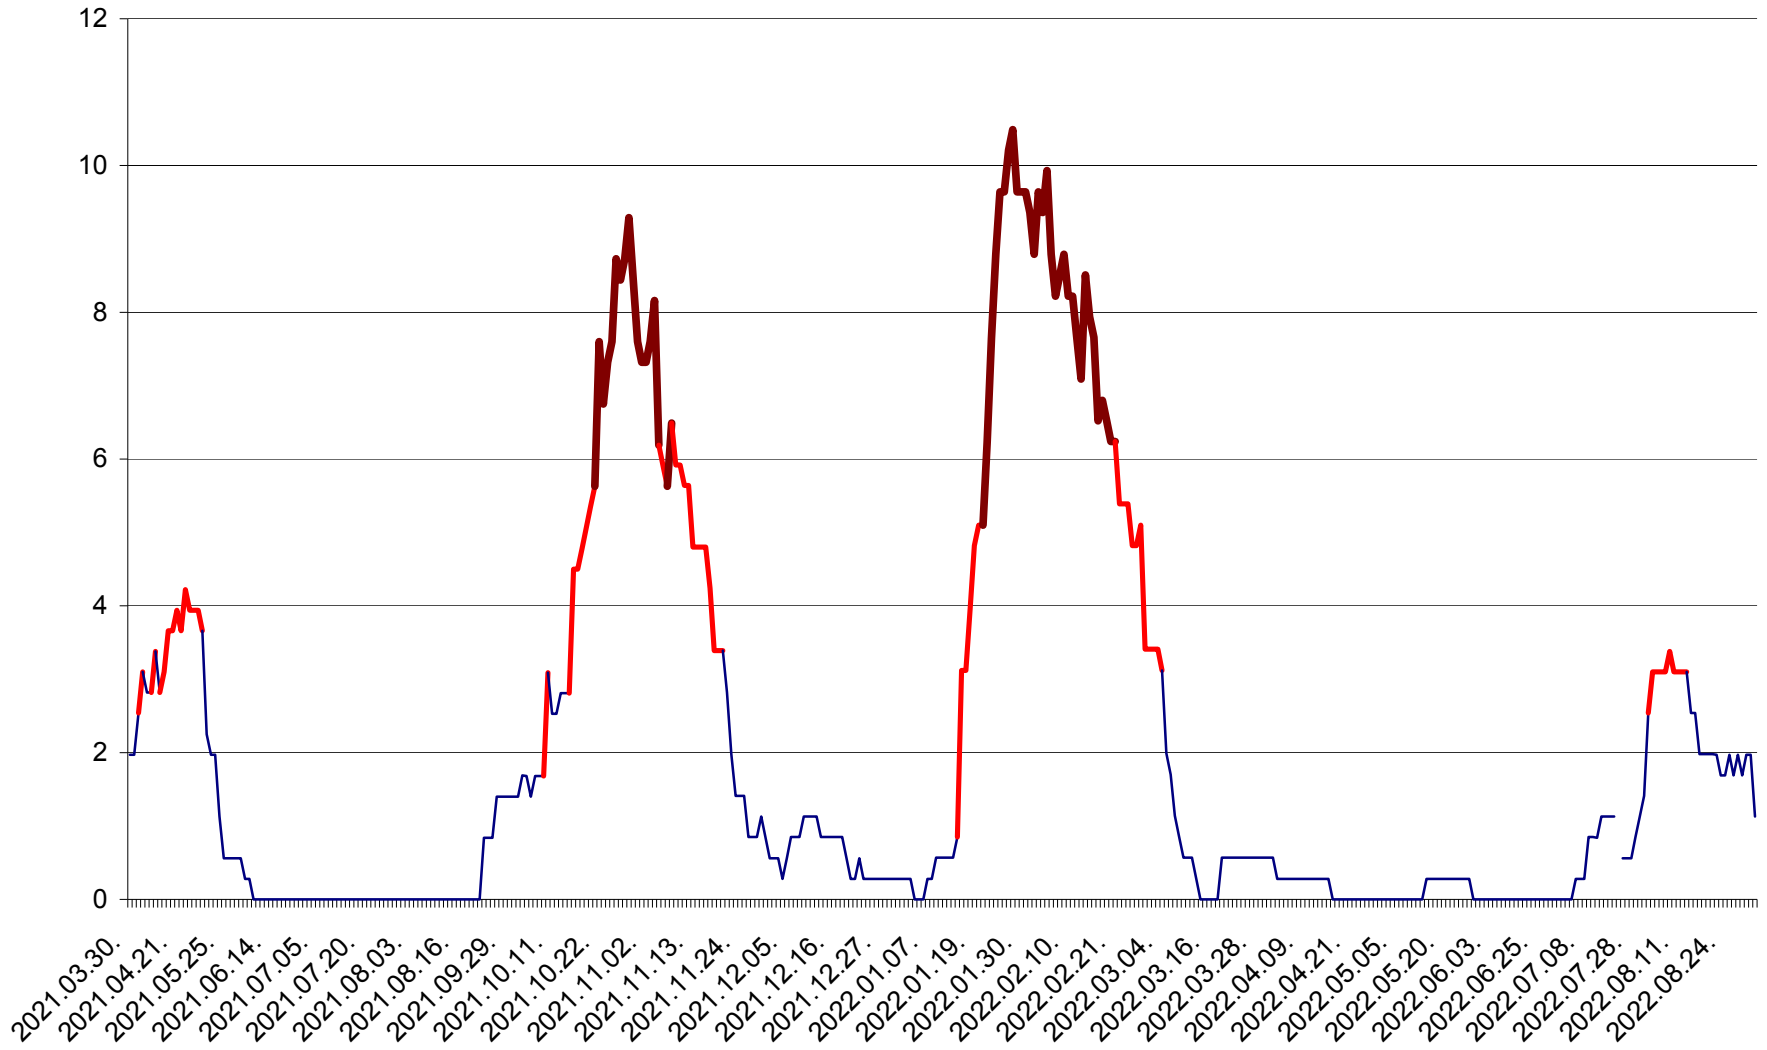

CORBU - Evolutia incidentei cumulate pe 14 zile la ‰ de locuitori
2021.04.01. - 2022.09.02.

CORUND - Evolutia incidentei cumulate pe 14 zile la ‰ de locuitori
2021.04.01. - 2022.09.02.

COZMENI - Evolutia incidentei cumulate pe 14 zile la ‰ de locuitori
2021.04.01. - 2022.09.02.

ORAȘ CRISTURU SECUIESC - Evolutia incidentei cumulate pe 14 zile la ‰ de locuitori
2021.04.01. - 2022.09.02.

DĂNEȘTI - Evolutia incidentei cumulate pe 14 zile la ‰ de locuitori
2021.04.01. - 2022.09.02.

DÂRJIU - Evolutia incidentei cumulate pe 14 zile la ‰ de locuitori
2021.04.01. - 2022.09.02.

DEALU - Evolutia incidentei cumulate pe 14 zile la ‰ de locuitori
2021.04.01. - 2022.09.02.

DITRĂU - Evolutia incidentei cumulate pe 14 zile la ‰ de locuitori
2021.04.01. - 2022.09.02.

FELICENI - Evolutia incidentei cumulate pe 14 zile la % de locuitori
2021.04.01. - 2022.09.02.

FRUMOASA - Evolutia incidentei cumulate pe 14 zile la ‰ de locuitori
2021.04.01. - 2022.09.02.

GĂLĂUȚAȘ - Evoluția incidenței cumulate pe 14 zile la ‰ de locuitori
2021.04.01. - 2022.09.02.