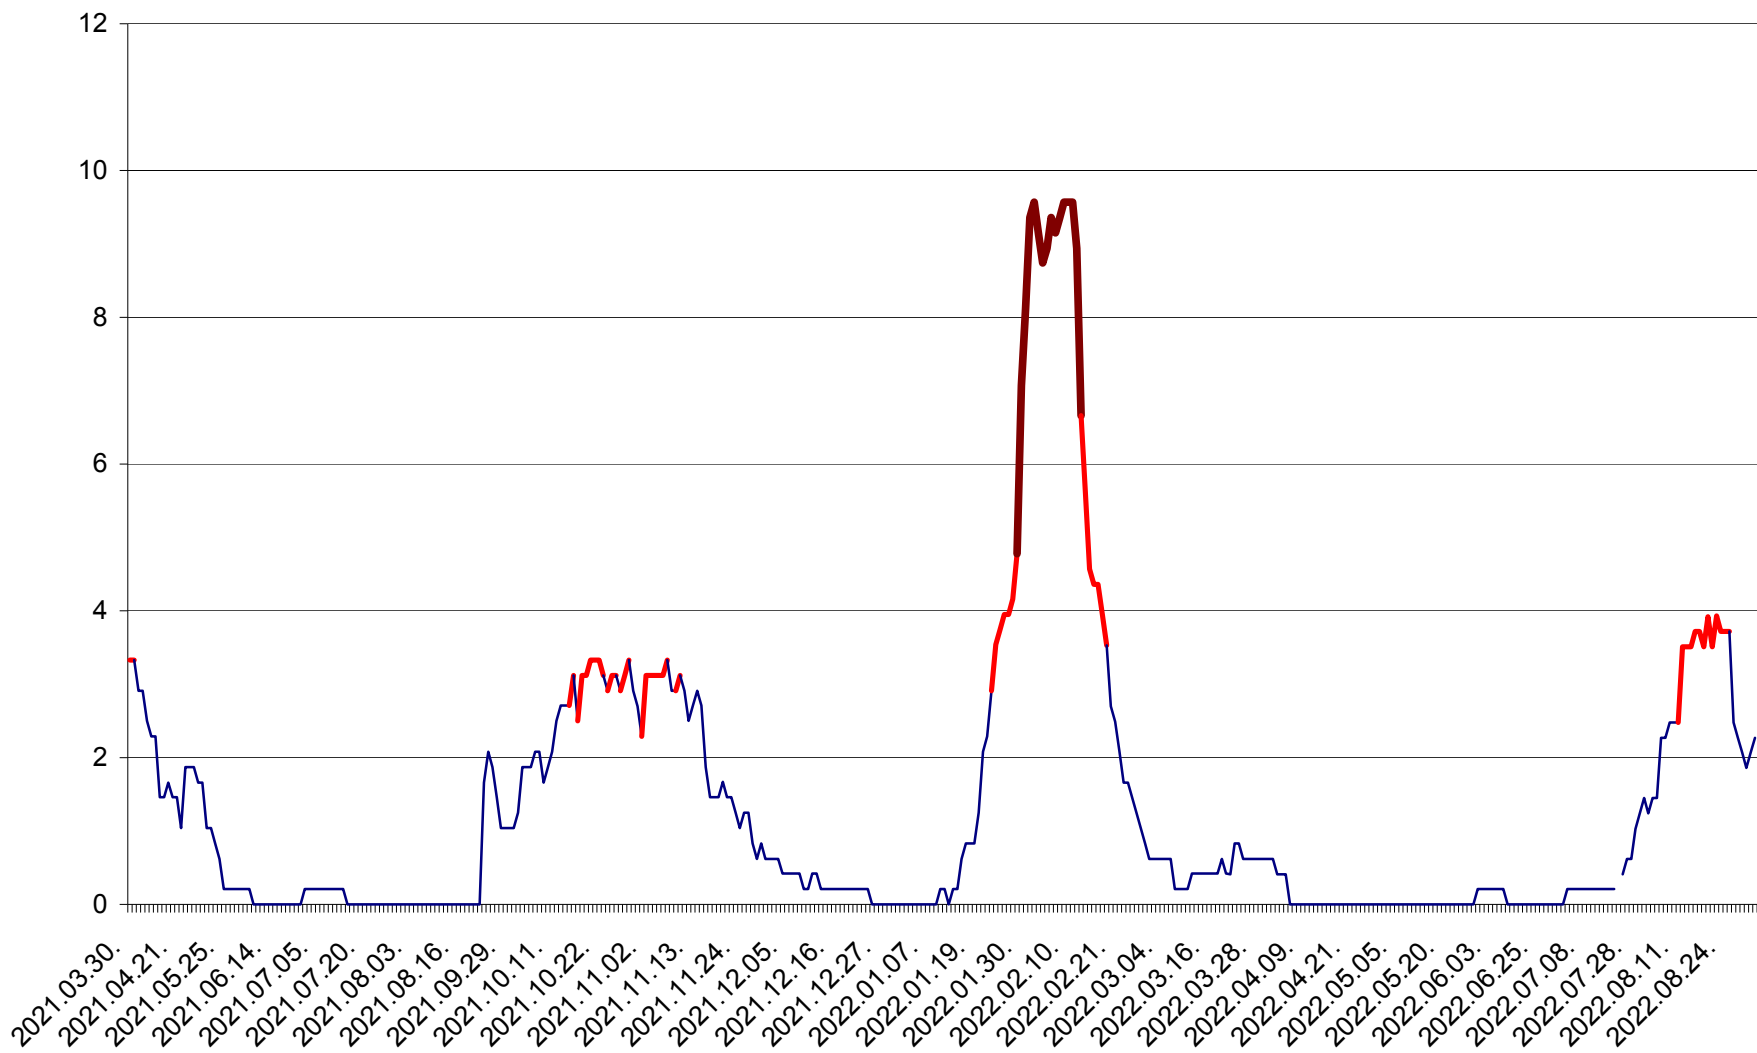

MUNICIPIUL GHEORGHENI - Evolutia incidentei cumulate pe 14 zile la % de locuitori
2021.04.01. - 2022.09.02.

JOSENI - Evolutia incidentei cumulate pe 14 zile la ‰ de locuitori
2021.04.01. - 2022.09.02.

LĂZAREA - Evolutia incidentei cumulate pe 14 zile la % de locuitori
2021.04.01. - 2022.09.02.

LELICENI - Evolutia incidentei cumulate pe 14 zile la % de locuitori
2021.04.01. - 2022.09.02.

LUETA - Evolutia incidentei cumulate pe 14 zile la ‰ de locuitori
2021.04.01. - 2022.09.02.

LUNCA DE JOS - Evolutia incidentei cumulate pe 14 zile la ‰ de locuitori
2021.04.01. - 2022.09.02.

LUNCA DE SUS - Evolutia incidentei cumulate pe 14 zile la ‰ de locuitori
2021.04.01. - 2022.09.02.

LUPENI - Evolutia incidentei cumulate pe 14 zile la ‰ de locuitori
2021.04.01. - 2022.09.02.

MĂDĂRAȘ - Evolutia incidentei cumulate pe 14 zile la ‰ de locuitori
2021.04.01. - 2022.09.02.