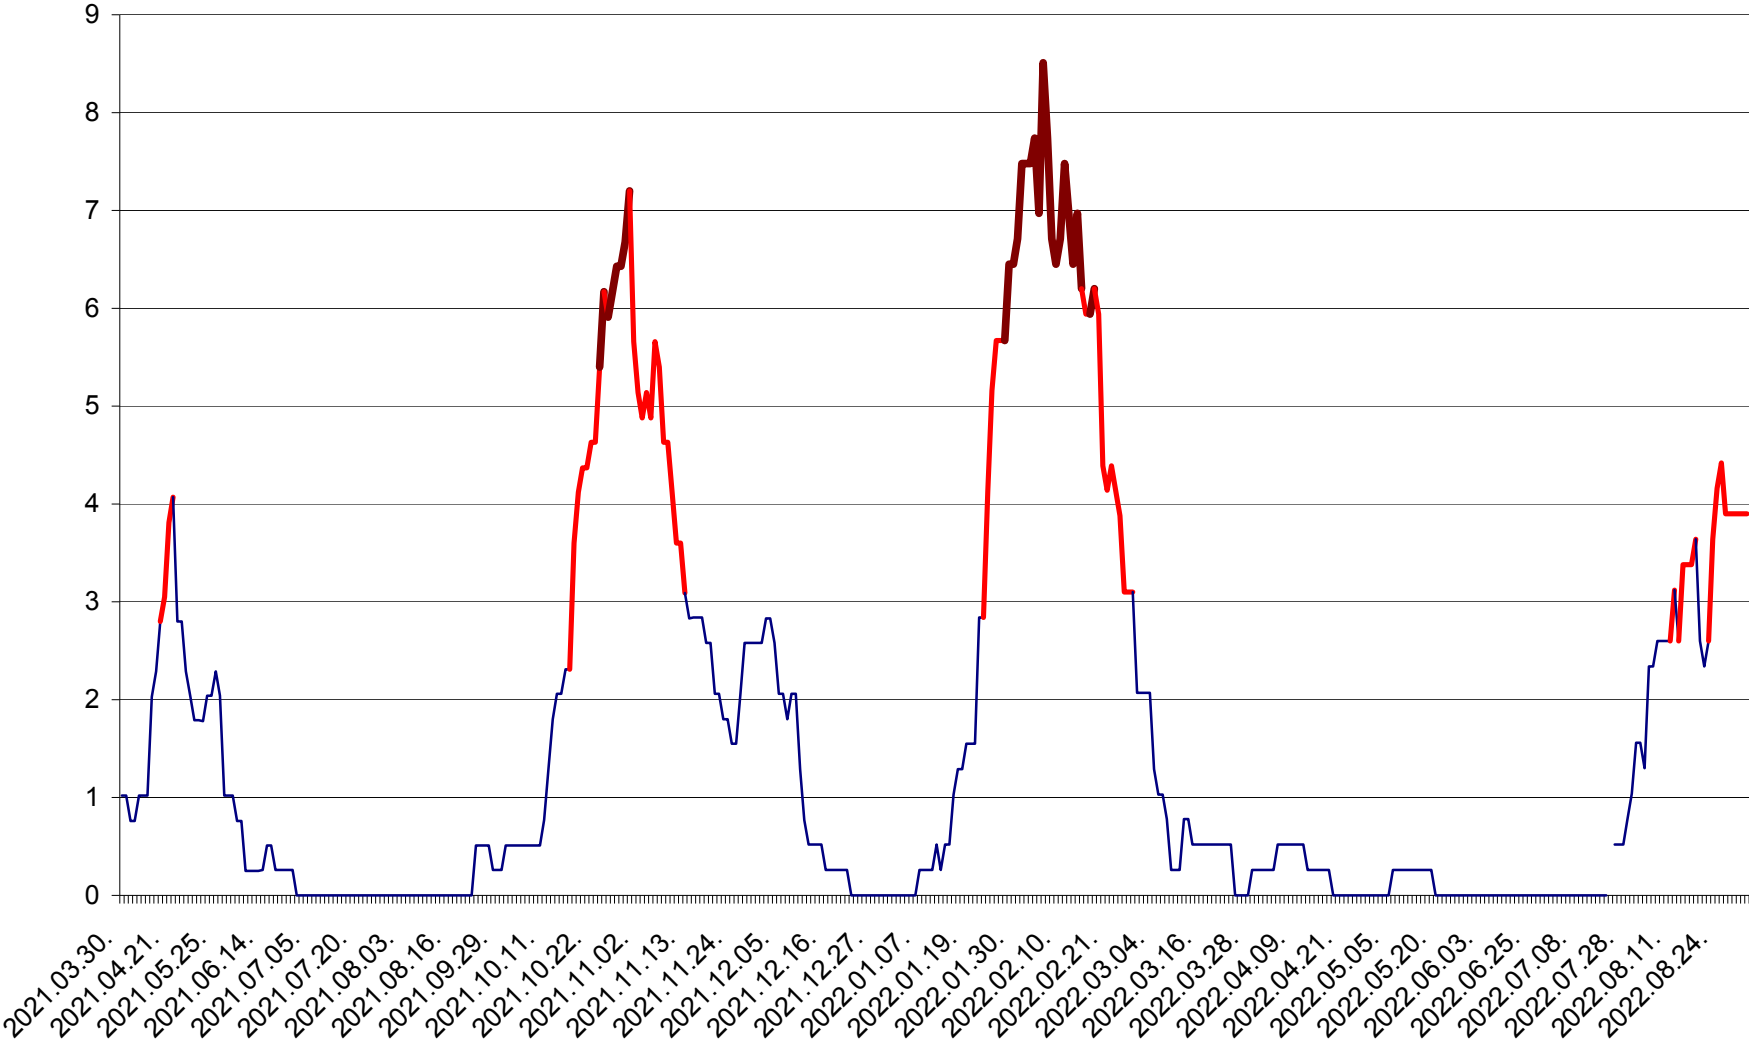

SÂNSIMION - Evolutia incidentei cumulate pe 14 zile la ‰ de locuitori
2021.04.01. - 2022.09.02.

SÂNTIMBRU - Evolutia incidentei cumulate pe 14 zile la ‰ de locuitori
2021.04.01. - 2022.09.02.

SĂRMAȘ - Evolutia incidentei cumulate pe 14 zile la ‰ de locuitori
2021.04.01. - 2022.09.02.

SATU MARE - Evolutia incidentei cumulate pe 14 zile la ‰ de locuitori
2021.04.01. - 2022.09.02.

SECUIENI - Evolutia incidentei cumulate pe 14 zile la % de locuitori
2021.04.01. - 2022.09.02.

SICULENI - Evolutia incidentei cumulate pe 14 zile la % de locuitori
2021.04.01. - 2022.09.02.

ȘIMONEȘTI - Evolutia incidentei cumulate pe 14 zile la ‰ de locuitori
2021.04.01. - 2022.09.02.

SUBCETATE - Evolutia incidentei cumulate pe 14 zile la ‰ de locuitori
2021.04.01. - 2022.09.02.

SUSENI - Evolutia incidentei cumulate pe 14 zile la ‰ de locuitori
2021.04.01. - 2022.09.02.