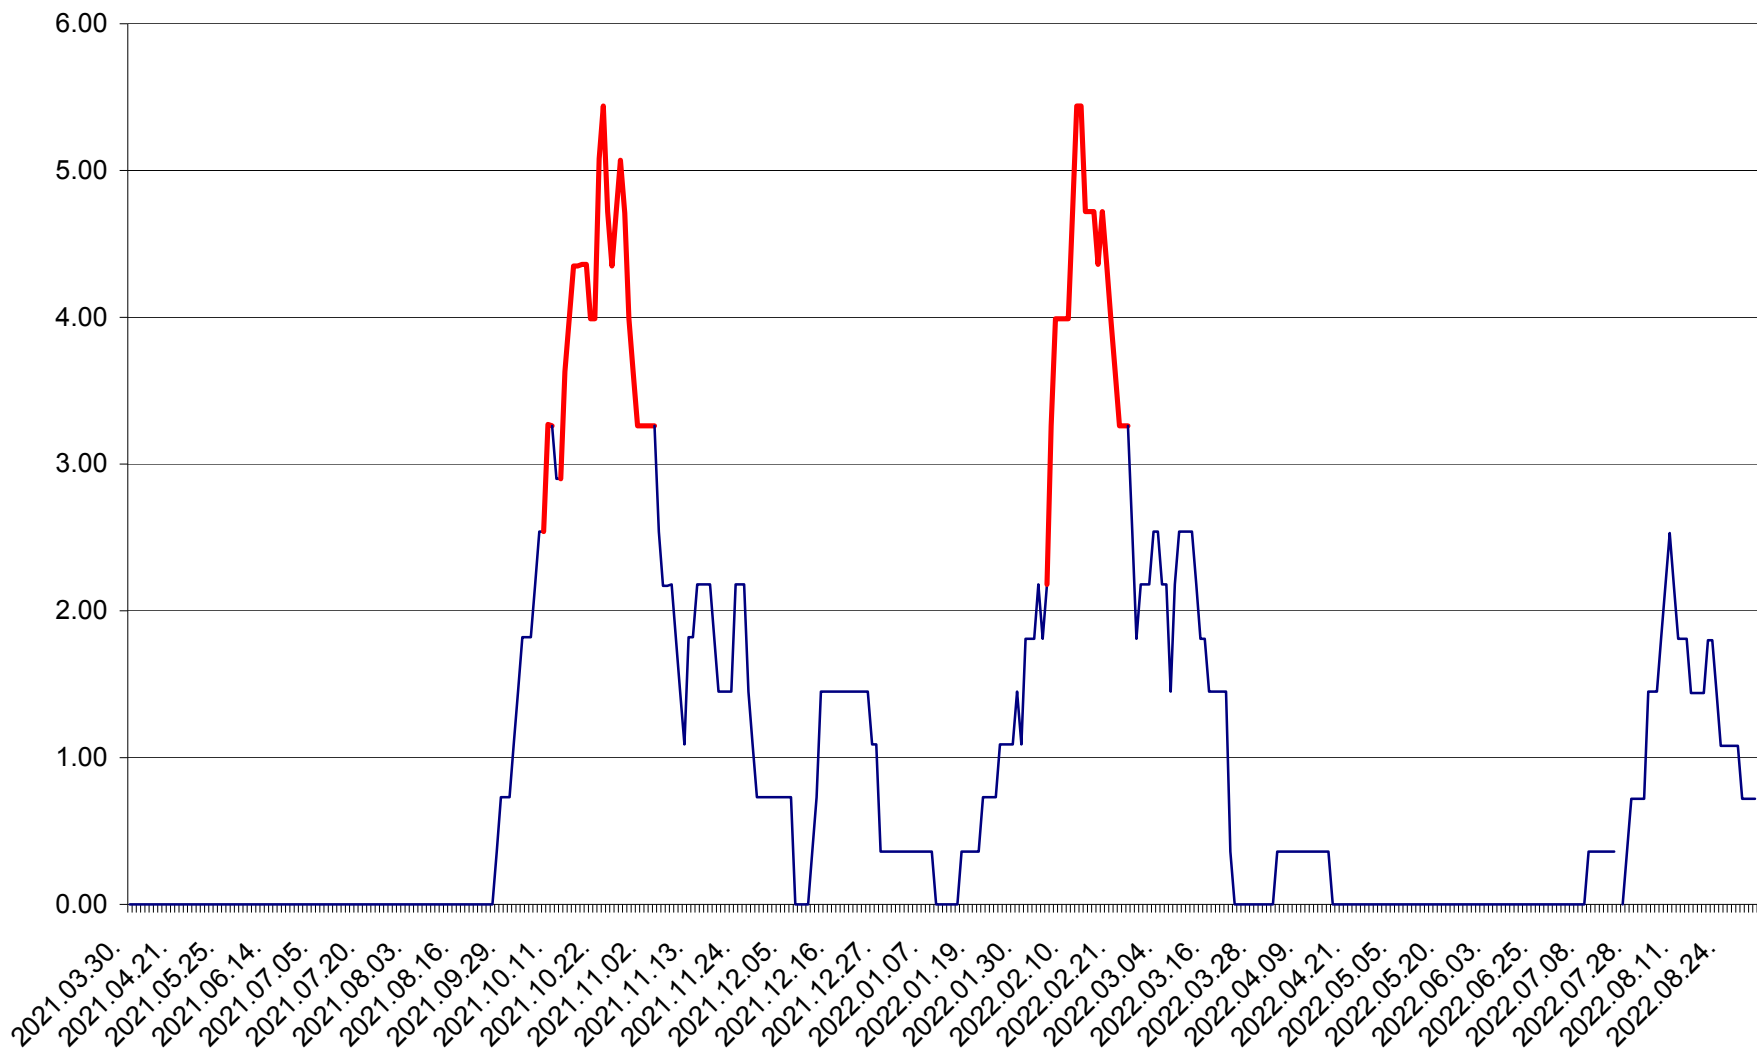

ATID - Evolutia incidentei cumulate pe 14 zile la % de locuitori
2021.04.01. - 2022.09.02.

AVRĂMEȘTI - Evolutia incidentei cumulate pe 14 zile la ‰ de locuitori
2021.04.01. - 2022.09.02.

ORAȘ BĂILE TUȘNAD - Evolutia incidentei cumulate pe 14 zile la ‰ de locuitori
2021.04.01. - 2022.09.02.

ORAȘ BĂLAN - Evoluția incidenței cumulate pe 14 zile la ‰ de locuitori
2021.04.01. - 2022.09.02.

BILBOR - Evolutia incidentei cumulate pe 14 zile la ‰ de locuitori
2021.04.01. - 2022.09.02.

ORAȘ BORSEC - Evolutia incidentei cumulate pe 14 zile la ‰ de locuitori
2021.04.01. - 2022.09.02.

BRĂDEȘTI - Evolutia incidentei cumulate pe 14 zile la ‰ de locuitori
2021.04.01. - 2022.09.02.

CĂPÂLNÎȚA - Evoluția incidenței cumulate pe 14 zile la ‰ de locuitori
2021.04.01. - 2022.09.02.

CÂRȚA - Evolutia incidentei cumulate pe 14 zile la ‰ de locuitori
2021.04.01. - 2022.09.02.