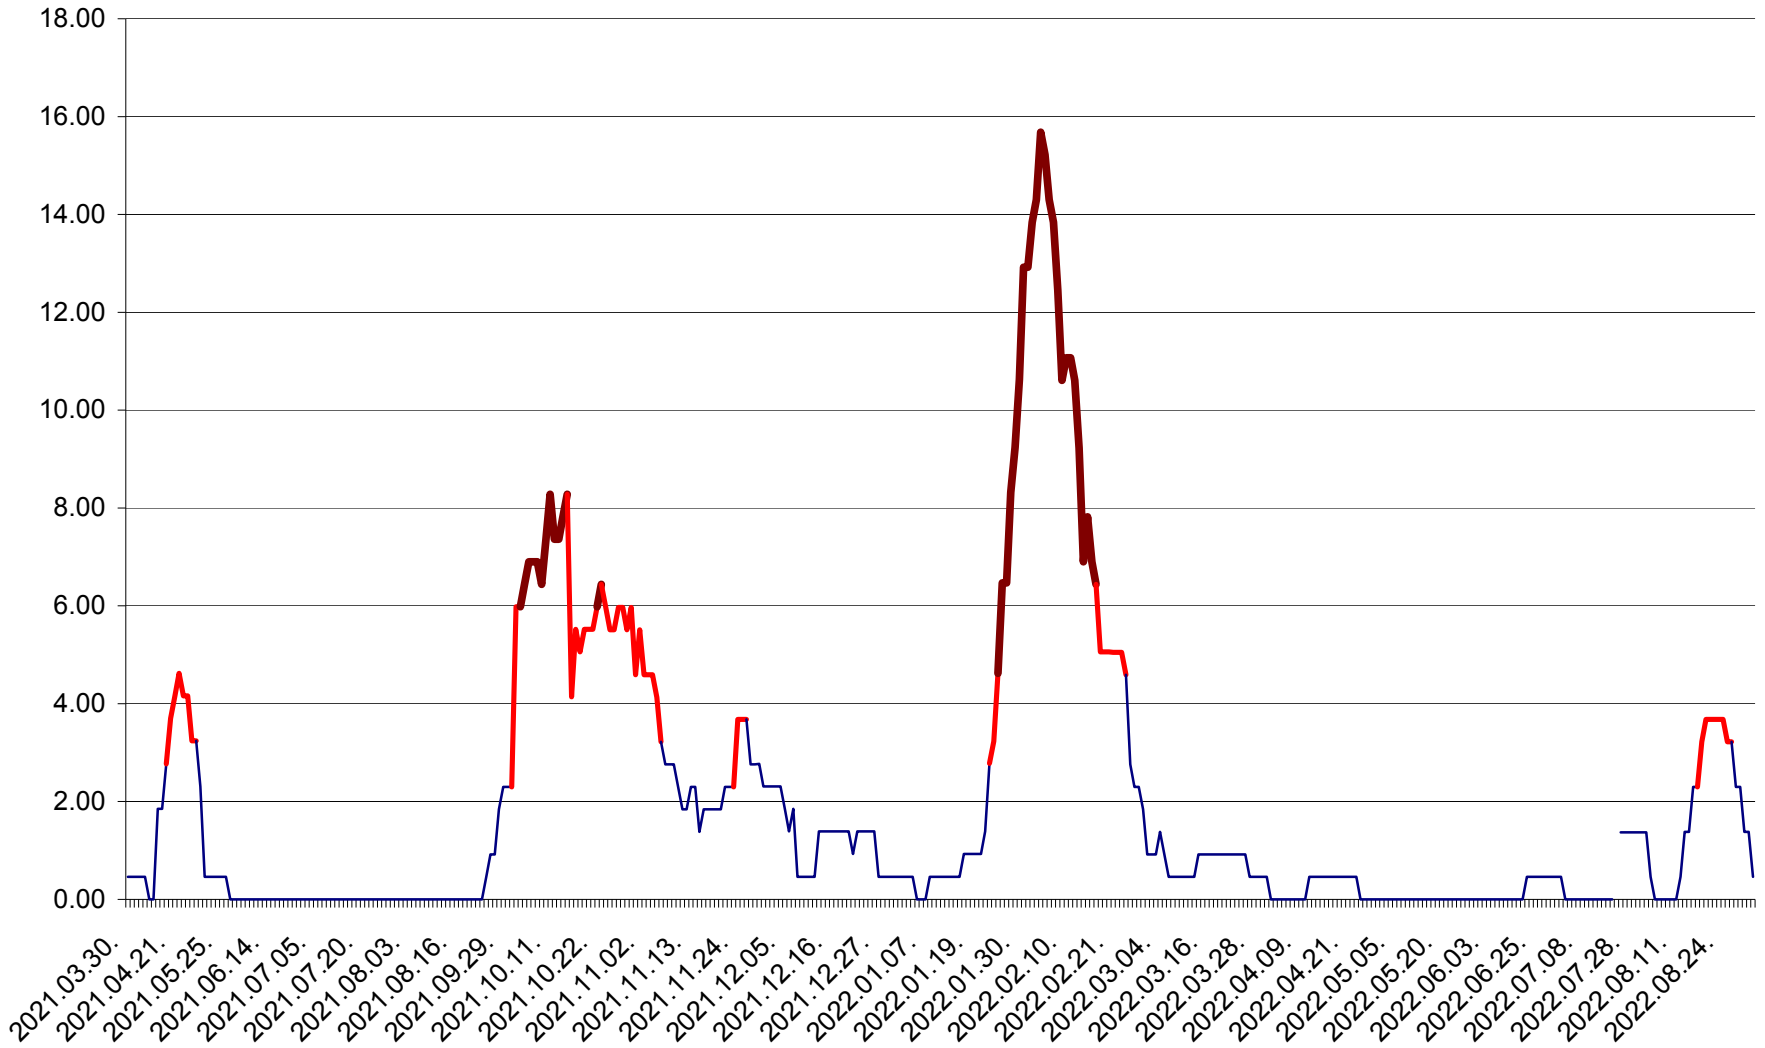

ATID - Evolutia incidentei cumulate pe 14 zile la % de locuitori
2021.04.01. - 2022.09.02.

AVRĂMEȘTI - Evolutia incidentei cumulate pe 14 zile la ‰ de locuitori
2021.04.01. - 2022.09.02.

ORAȘ BĂILE TUȘNAD - Evolutia incidentei cumulate pe 14 zile la ‰ de locuitori
2021.04.01. - 2022.09.02.

ORAȘ BĂLAN - Evoluția incidenței cumulate pe 14 zile la ‰ de locuitori
2021.04.01. - 2022.09.02.

BILBOR - Evolutia incidentei cumulate pe 14 zile la ‰ de locuitori
2021.04.01. - 2022.09.02.

ORAȘ BORSEC - Evolutia incidentei cumulate pe 14 zile la ‰ de locuitori
2021.04.01. - 2022.09.02.

BRĂDEȘTI - Evolutia incidentei cumulate pe 14 zile la ‰ de locuitori
2021.04.01. - 2022.09.02.

CĂPÂLNÎȚA - Evoluția incidenței cumulate pe 14 zile la ‰ de locuitori
2021.04.01. - 2022.09.02.

CÂRȚA - Evolutia incidentei cumulate pe 14 zile la ‰ de locuitori
2021.04.01. - 2022.09.02.

CICEU - Evolutia incidentei cumulate pe 14 zile la ‰ de locuitori
2021.04.01. - 2022.09.02.

CIUCSÂNGEORGIU - Evolutia incidentei cumulate pe 14 zile la ‰ de locuitori
2021.04.01. - 2022.09.02.

CIUMANI - Evolutia incidentei cumulate pe 14 zile la ‰ de locuitori
2021.04.01. - 2022.09.02.