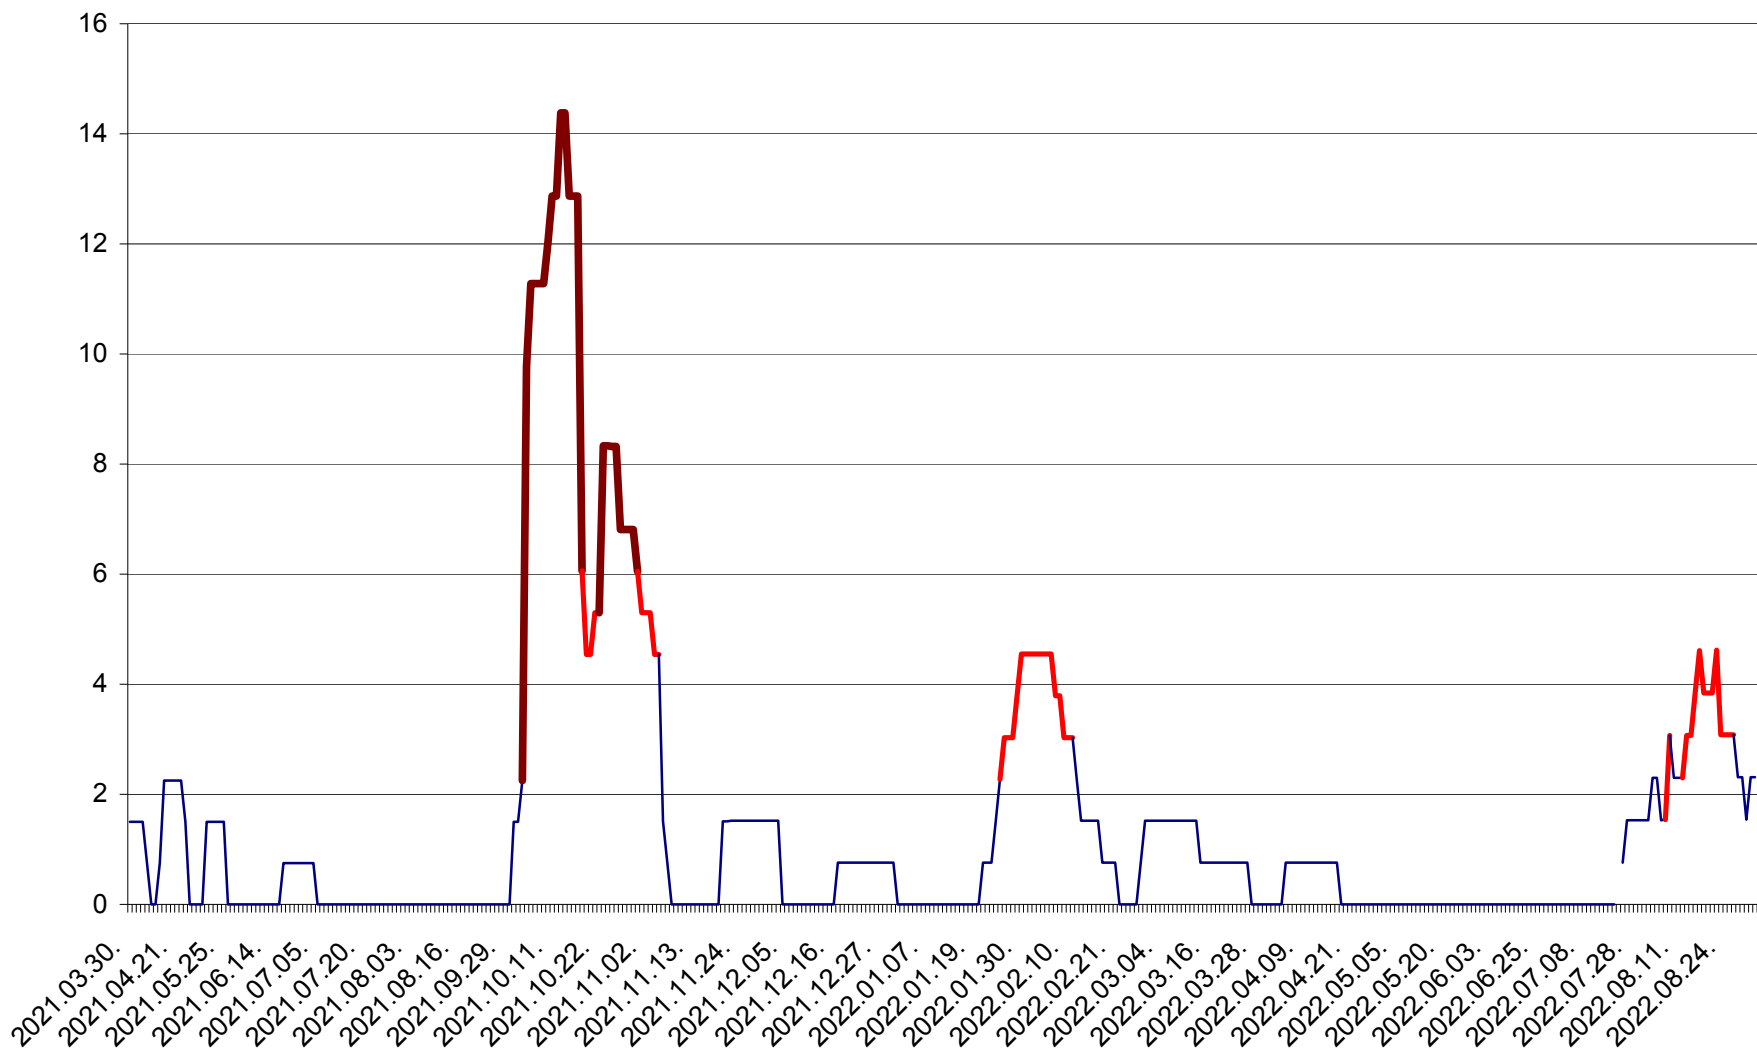

LELICENI - Evolutia incidentei cumulate pe 14 zile la % de locuitori
2021.04.01. - 2022.09.02.

LUETA - Evolutia incidentei cumulate pe 14 zile la ‰ de locuitori
2021.04.01. - 2022.09.02.

LUNCA DE JOS - Evolutia incidentei cumulate pe 14 zile la ‰ de locuitori
2021.04.01. - 2022.09.02.

LUNCA DE SUS - Evolutia incidentei cumulate pe 14 zile la ‰ de locuitori
2021.04.01. - 2022.09.02.

LUPENI - Evolutia incidentei cumulate pe 14 zile la ‰ de locuitori
2021.04.01. - 2022.09.02.

MĂDĂRAȘ - Evolutia incidentei cumulate pe 14 zile la ‰ de locuitori
2021.04.01. - 2022.09.02.

MĂRTINIȘ - Evolutia incidentei cumulate pe 14 zile la ‰ de locuitori
2021.04.01. - 2022.09.02.

MEREȘTI - Evolutia incidentei cumulate pe 14 zile la ‰ de locuitori
2021.04.01. - 2022.09.02.

MUNICIPIUL MIERCUREA-CIUC - Evolutia incidentei cumulate pe 14 zile la ‰ de locuitori
2021.04.01. - 2022.09.02.

MIHĂILENI - Evolutia incidentei cumulate pe 14 zile la ‰ de locuitori
2021.04.01. - 2022.09.02.

MUGENI - Evolutia incidentei cumulate pe 14 zile la ‰ de locuitori
2021.04.01. - 2022.09.02.

OCLAND - Evolutia incidentei cumulate pe 14 zile la ‰ de locuitori
2021.04.01. - 2022.09.02.