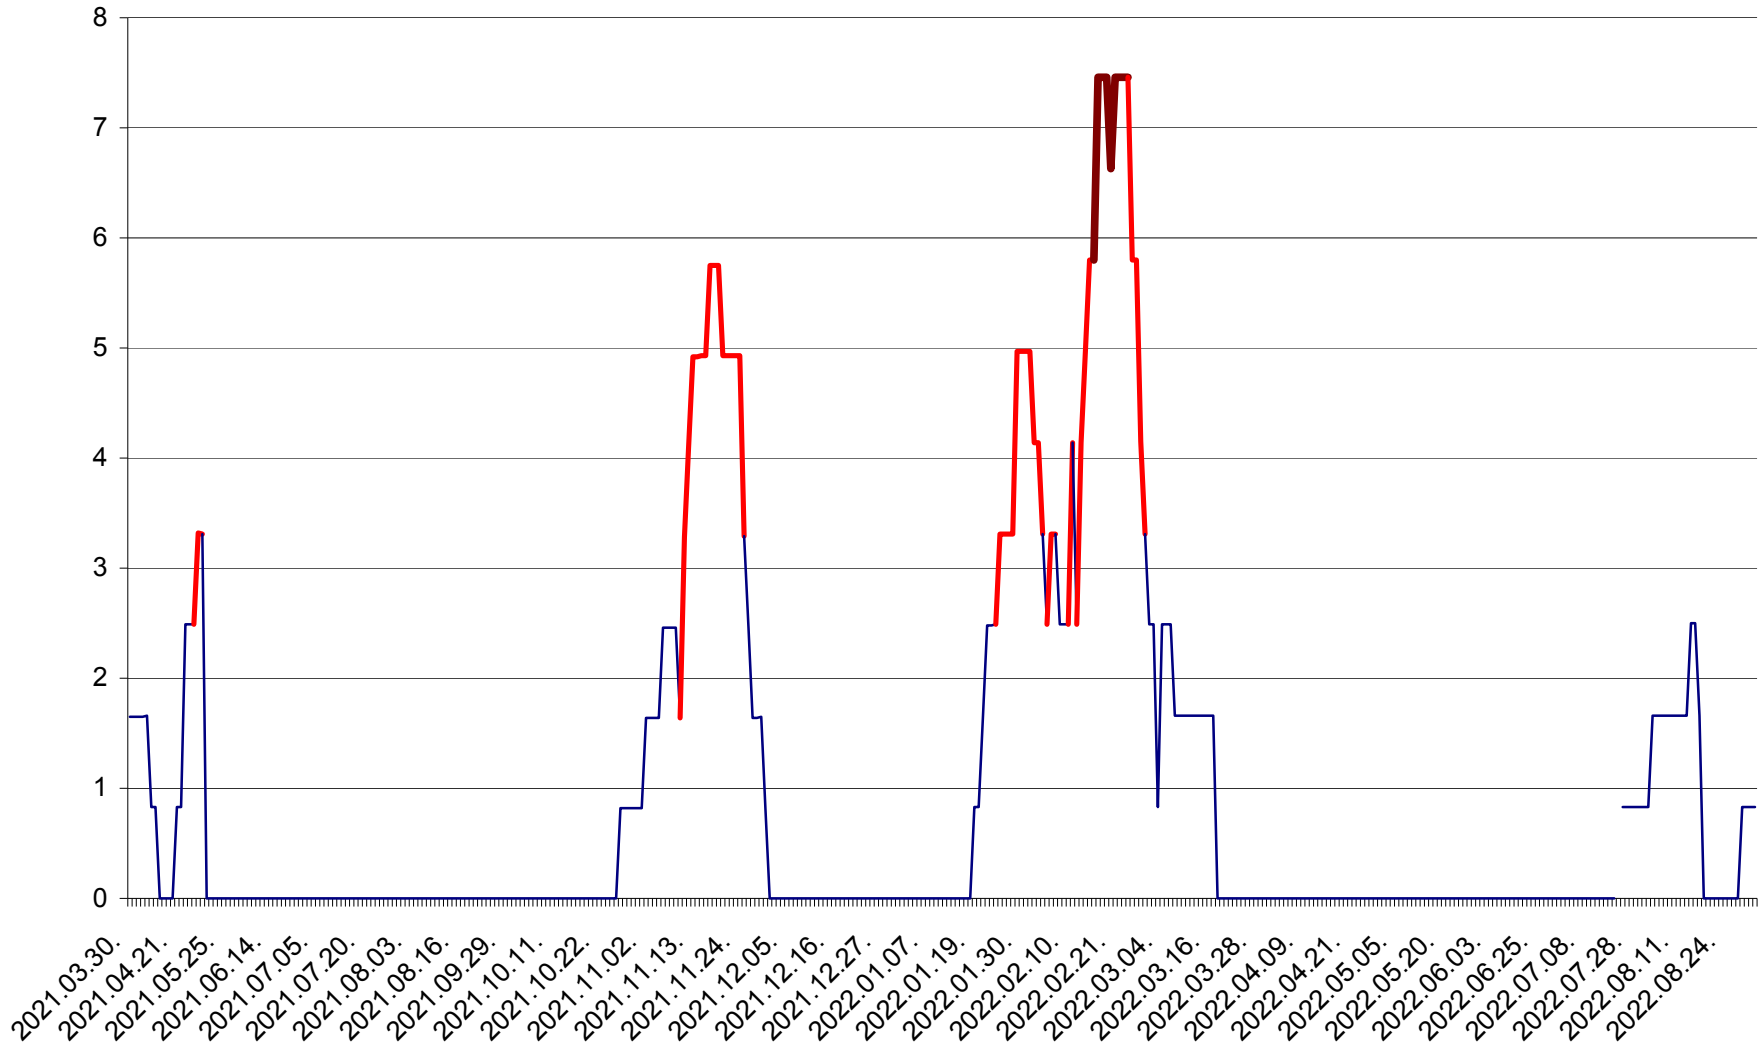

PLĂIEȘII DE JOS - Evolutia incidentei cumulate pe 14 zile la ‰ de locuitori
2021.04.01. - 2022.09.02.

PORUMBENI - Evolutia incidentei cumulate pe 14 zile la ‰ de locuitori
2021.04.01. - 2022.09.02.

PRAID - Evolutia incidentei cumulate pe 14 zile la ‰ de locuitori
2021.04.01. - 2022.09.02.

RACU - Evolutia incidentei cumulate pe 14 zile la ‰ de locuitori
2021.04.01. - 2022.09.02.

REMETEA - Evolutia incidentei cumulate pe 14 zile la ‰ de locuitori
2021.04.01. - 2022.09.02.

SĂCEL - Evolutia incidentei cumulate pe 14 zile la ‰ de locuitori
2021.04.01. - 2022.09.02.