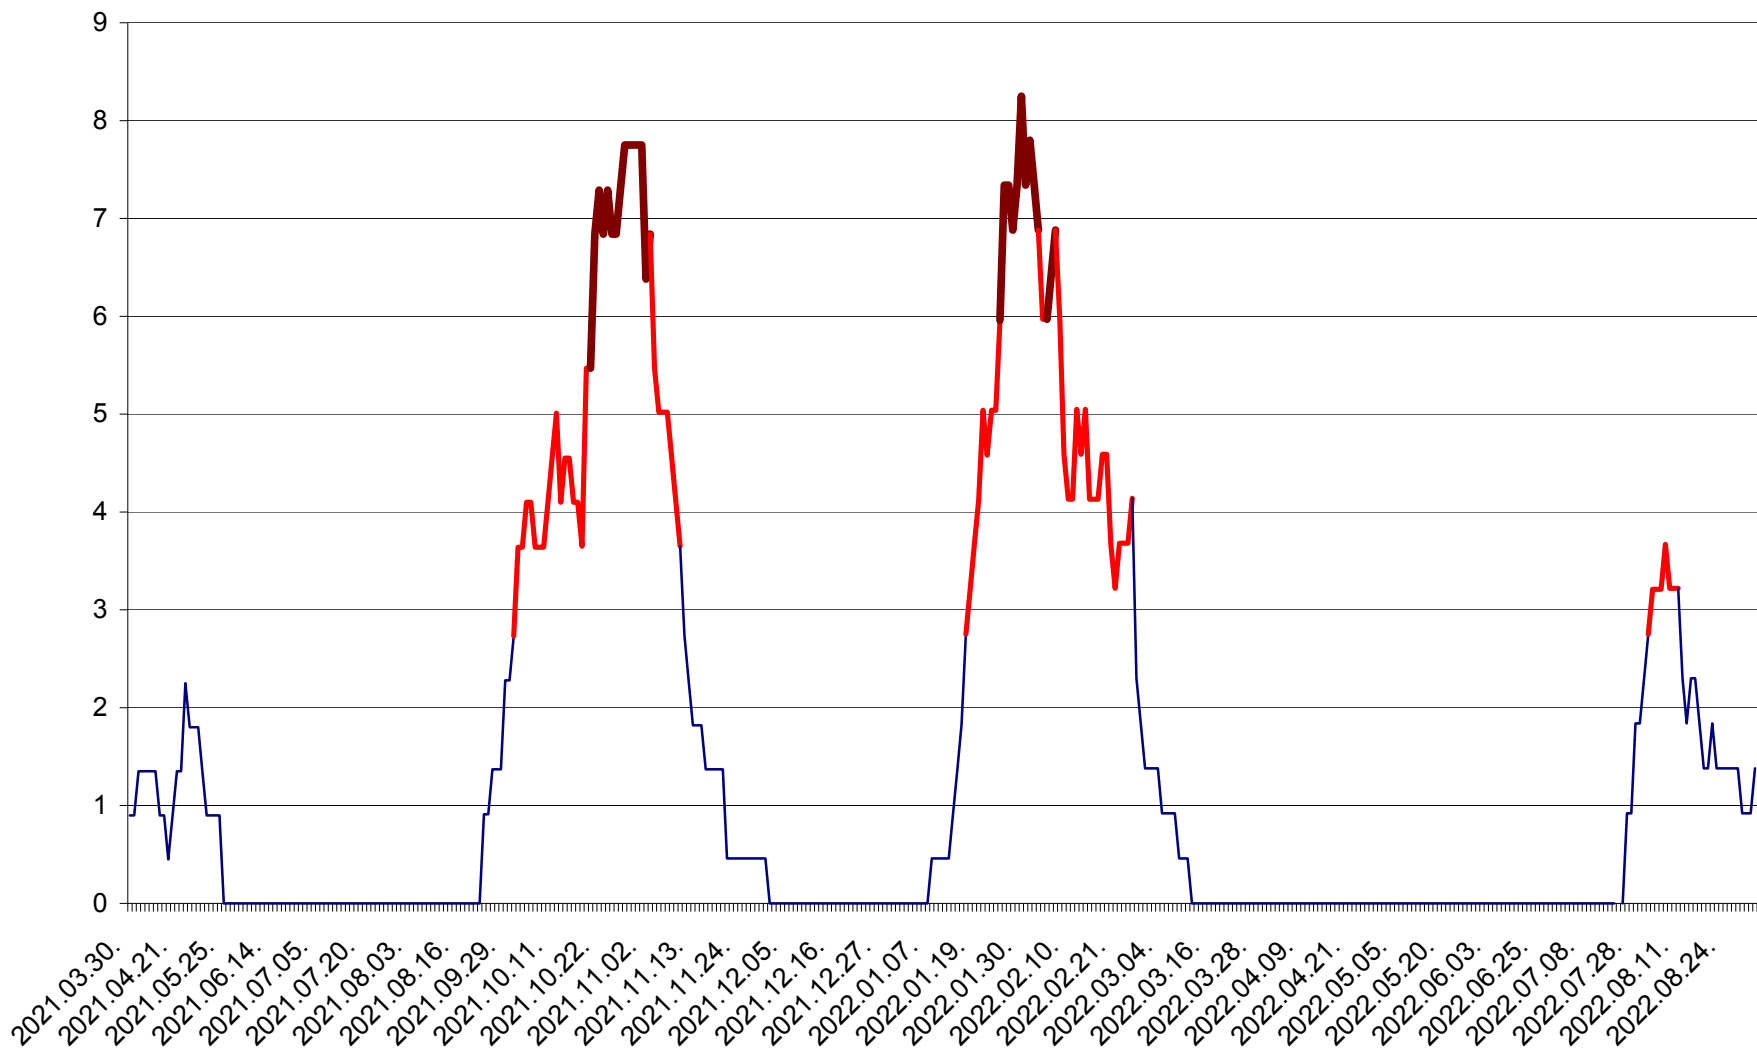

RACU - Evolutia incidentei cumulate pe 14 zile la ‰ de locuitori
2021.04.01. - 2022.09.02.

REMETEA - Evolutia incidentei cumulate pe 14 zile la ‰ de locuitori
2021.04.01. - 2022.09.02.

SĂCEL - Evolutia incidentei cumulate pe 14 zile la ‰ de locuitori
2021.04.01. - 2022.09.02.

SÂNCRĂIENI - Evolutia incidentei cumulate pe 14 zile la ‰ de locuitori
2021.04.01. - 2022.09.02.

SÂNDOMIC - Evolutia incidentei cumulate pe 14 zile la ‰ de locuitori
2021.04.01. - 2022.09.02.

SÂNMARTIN - Evolutia incidentei cumulate pe 14 zile la ‰ de locuitori
2021.04.01. - 2022.09.02.

SÂNSIMION - Evolutia incidentei cumulate pe 14 zile la ‰ de locuitori
2021.04.01. - 2022.09.02.

SÂNTIMBRU - Evolutia incidentei cumulate pe 14 zile la ‰ de locuitori
2021.04.01. - 2022.09.02.

SĂRMAȘ - Evolutia incidentei cumulate pe 14 zile la ‰ de locuitori
2021.04.01. - 2022.09.02.