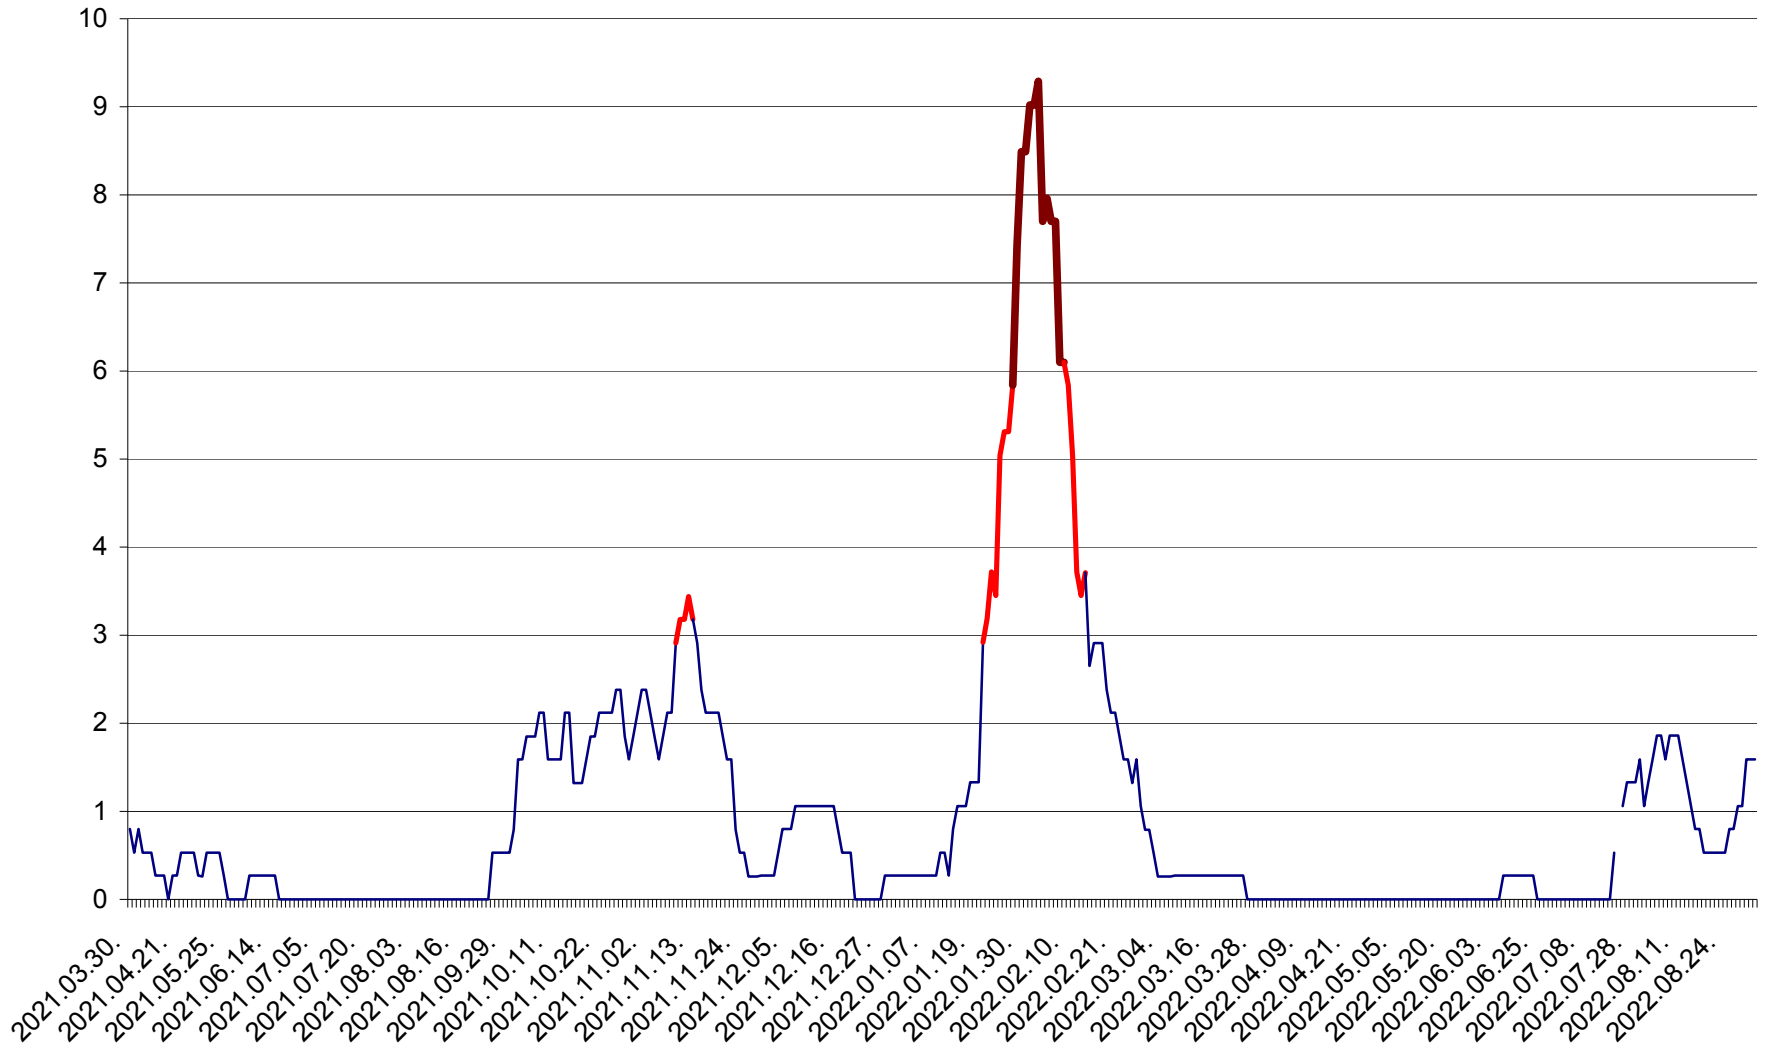

CORBU - Evolutia incidentei cumulate pe 14 zile la ‰ de locuitori
2021.04.01. - 2022.09.02.

CORUND - Evolutia incidentei cumulate pe 14 zile la ‰ de locuitori
2021.04.01. - 2022.09.02.

COZMENI - Evolutia incidentei cumulate pe 14 zile la ‰ de locuitori
2021.04.01. - 2022.09.02.

ORAȘ CRISTURU SECUIESC - Evolutia incidentei cumulate pe 14 zile la ‰ de locuitori
2021.04.01. - 2022.09.02.

DĂNEȘTI - Evolutia incidentei cumulate pe 14 zile la ‰ de locuitori
2021.04.01. - 2022.09.02.

DÂRJIU - Evolutia incidentei cumulate pe 14 zile la ‰ de locuitori
2021.04.01. - 2022.09.02.

DEALU - Evolutia incidentei cumulate pe 14 zile la ‰ de locuitori
2021.04.01. - 2022.09.02.

DITRĂU - Evolutia incidentei cumulate pe 14 zile la ‰ de locuitori
2021.04.01. - 2022.09.02.

FELICENI - Evolutia incidentei cumulate pe 14 zile la % de locuitori
2021.04.01. - 2022.09.02.

FRUMOASA - Evolutia incidentei cumulate pe 14 zile la ‰ de locuitori
2021.04.01. - 2022.09.02.

GĂLĂUȚAȘ - Evoluția incidenței cumulate pe 14 zile la ‰ de locuitori
2021.04.01. - 2022.09.02.