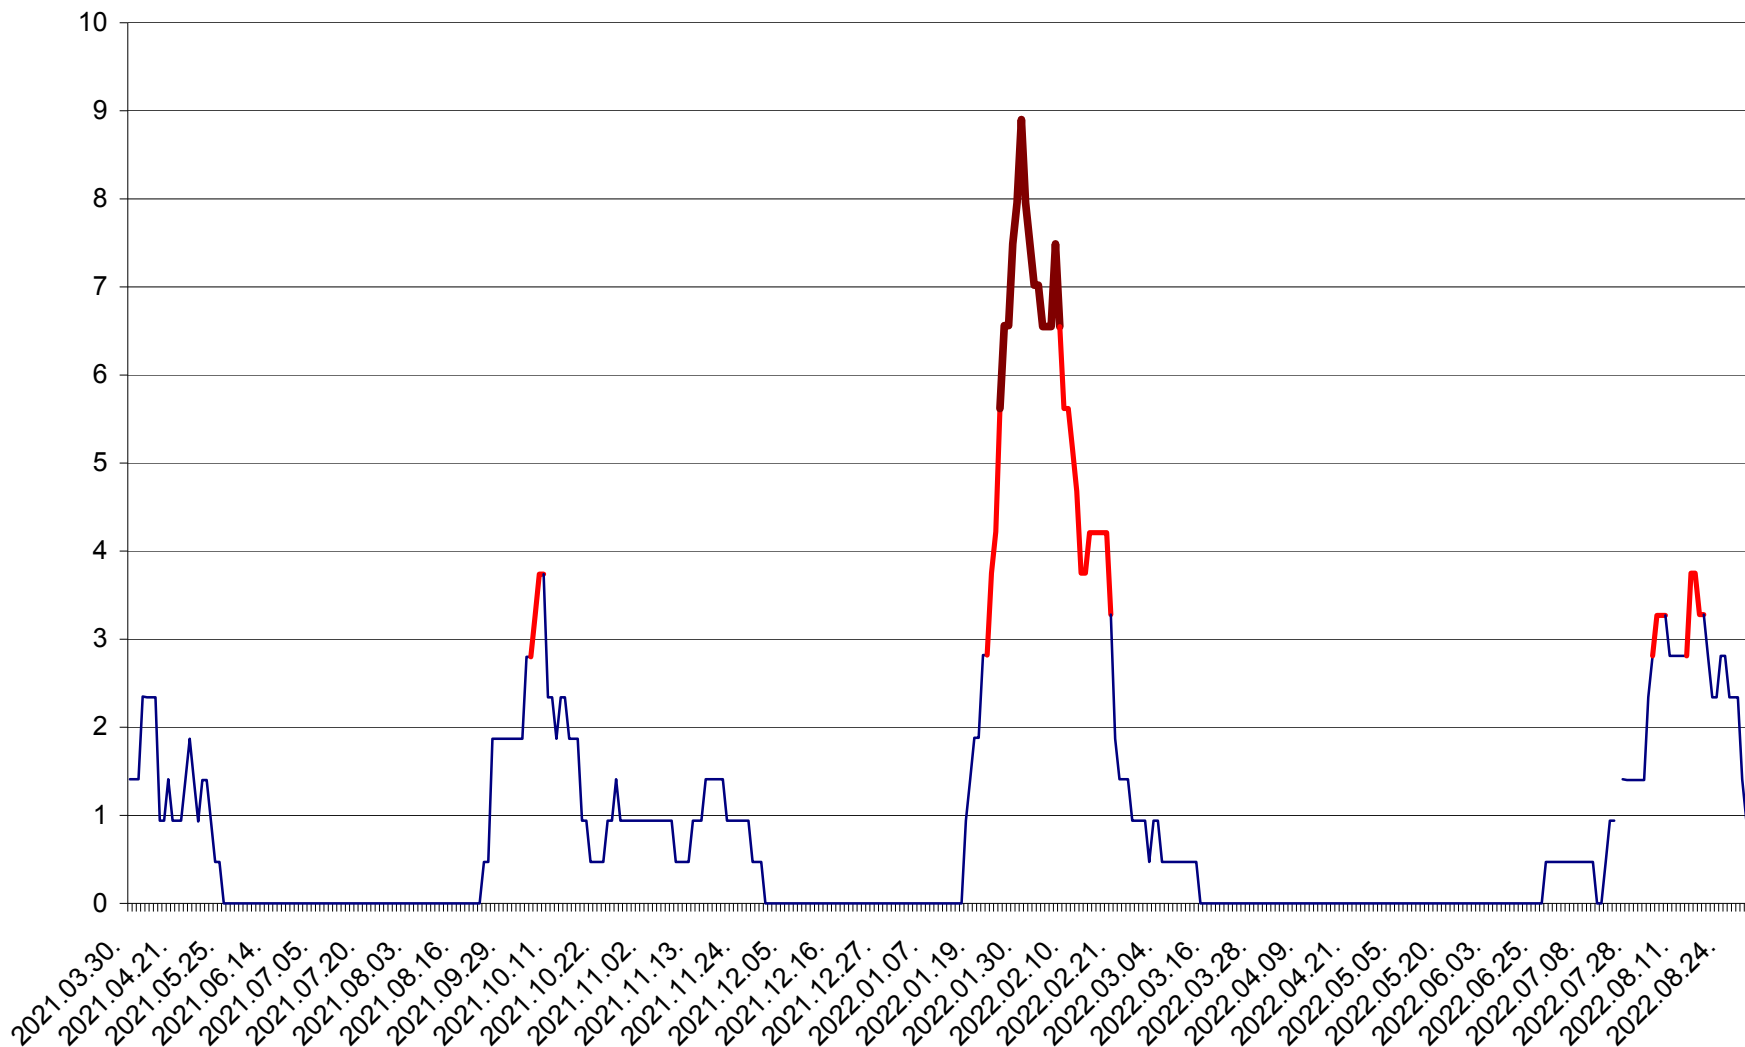

SECUIENI - Evolutia incidentei cumulate pe 14 zile la % de locuitori
2021.04.01. - 2022.09.02.