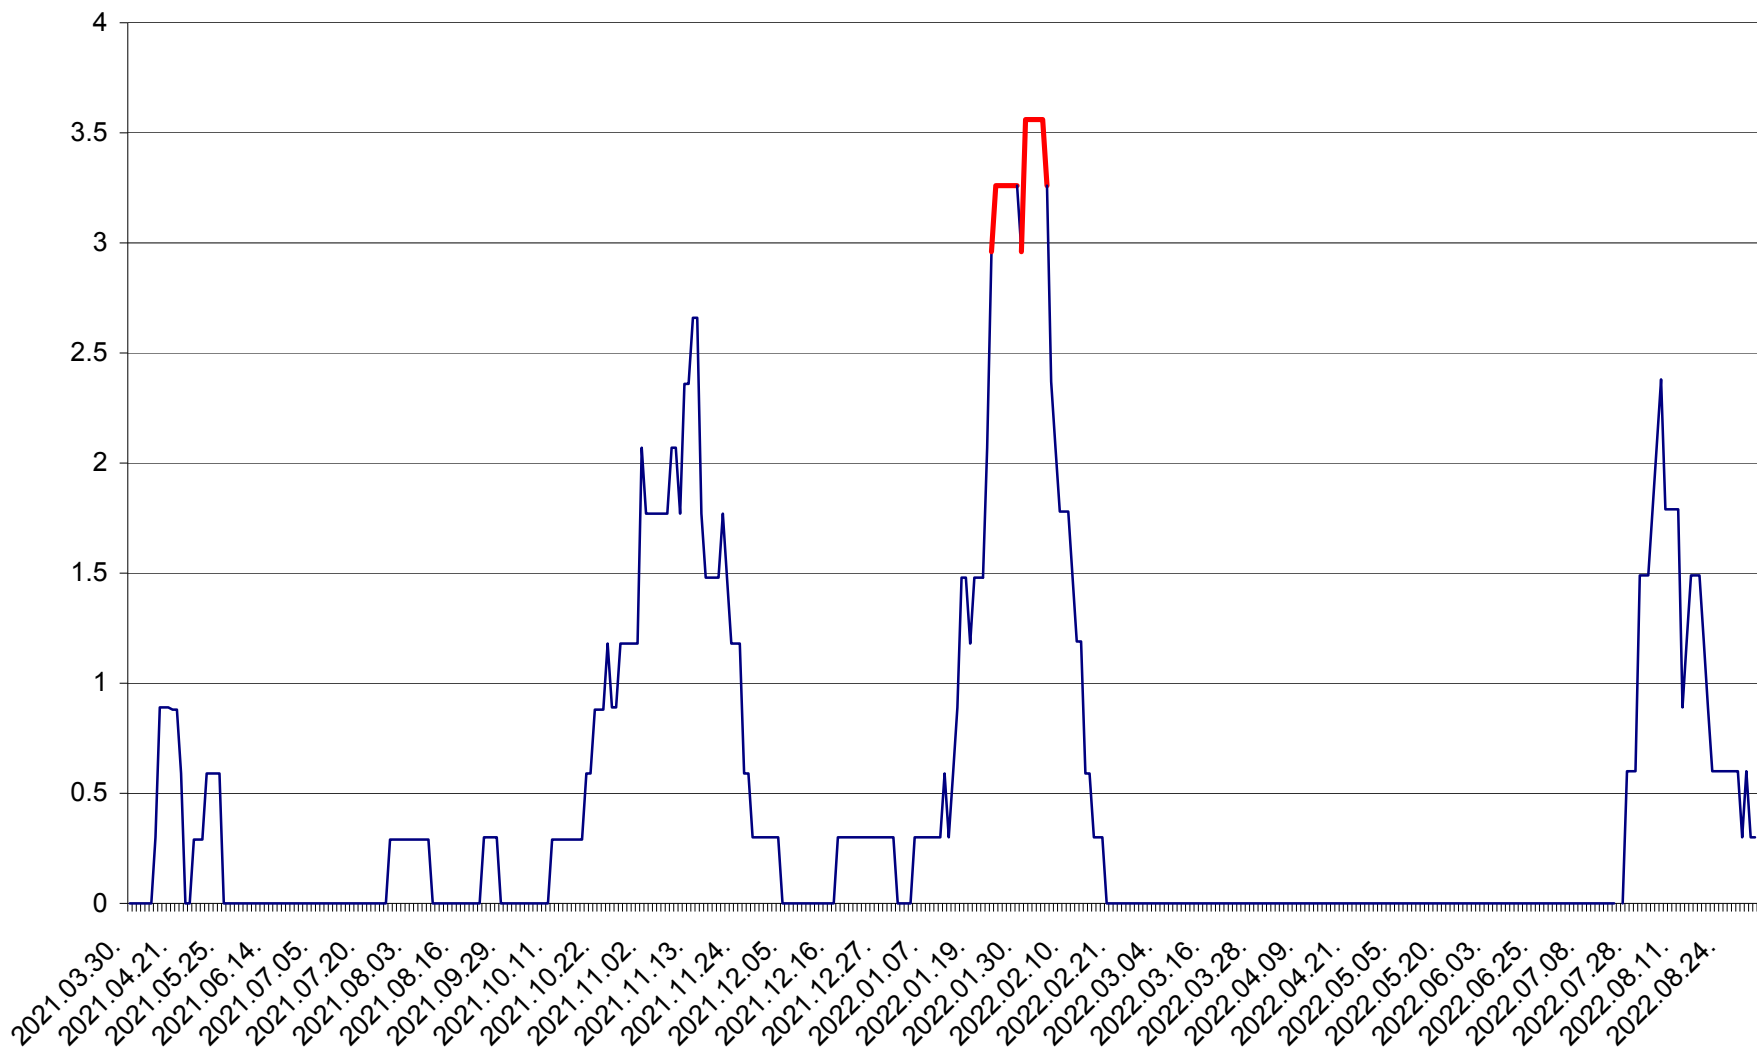

MUNICIPIUL GHEORGHENI - Evolutia incidentei cumulate pe 14 zile la % de locuitori
2021.04.01. - 2022.09.02.

JOSENI - Evolutia incidentei cumulate pe 14 zile la ‰ de locuitori
2021.04.01. - 2022.09.02.

LĂZAREA - Evolutia incidentei cumulate pe 14 zile la % de locuitori
2021.04.01. - 2022.09.02.

LELICENI - Evolutia incidentei cumulate pe 14 zile la % de locuitori
2021.04.01. - 2022.09.02.

LUETA - Evolutia incidentei cumulate pe 14 zile la ‰ de locuitori
2021.04.01. - 2022.09.02.

LUNCA DE JOS - Evolutia incidentei cumulate pe 14 zile la ‰ de locuitori
2021.04.01. - 2022.09.02.

LUNCA DE SUS - Evolutia incidentei cumulate pe 14 zile la ‰ de locuitori
2021.04.01. - 2022.09.02.

LUPENI - Evolutia incidentei cumulate pe 14 zile la ‰ de locuitori
2021.04.01. - 2022.09.02.

MĂDĂRAȘ - Evolutia incidentei cumulate pe 14 zile la ‰ de locuitori
2021.04.01. - 2022.09.02.