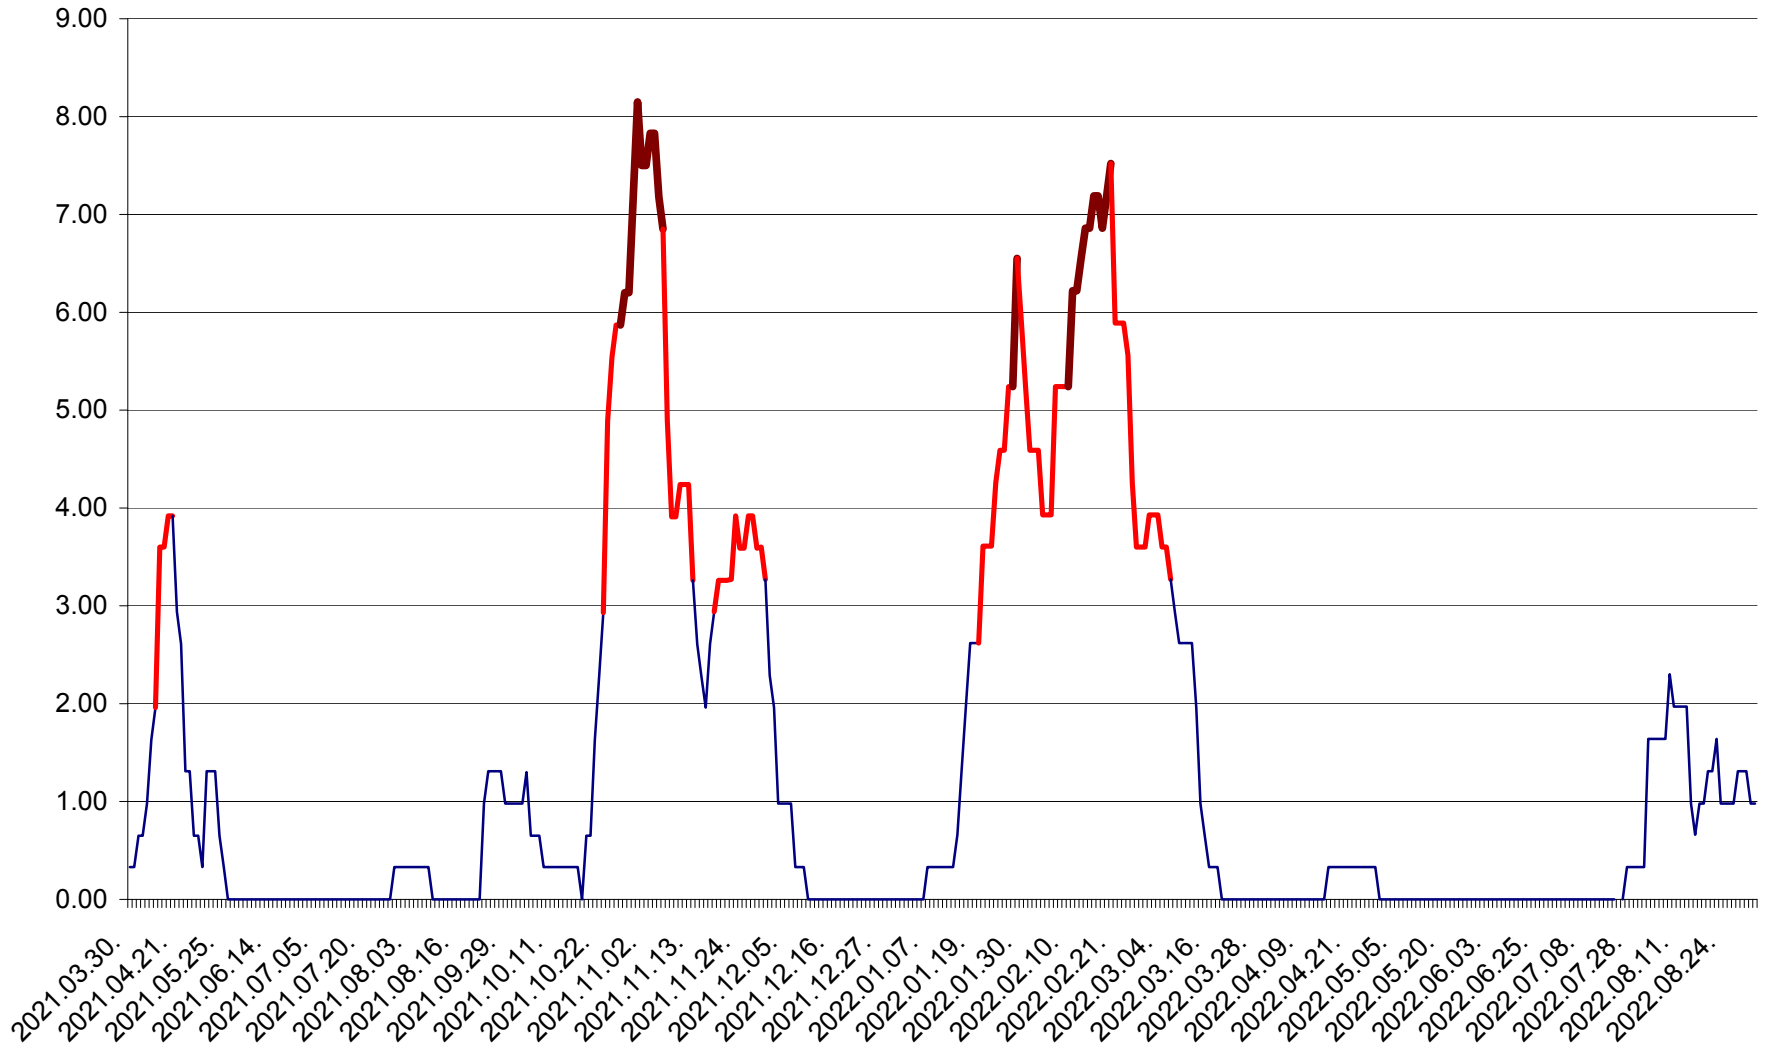

ATID - Evolutia incidentei cumulate pe 14 zile la % de locuitori
2021.04.01. - 2022.09.02.

AVRĂMEȘTI - Evolutia incidentei cumulate pe 14 zile la ‰ de locuitori
2021.04.01. - 2022.09.02.

ORAȘ BĂILE TUȘNAD - Evolutia incidentei cumulate pe 14 zile la ‰ de locuitori
2021.04.01. - 2022.09.02.

ORAȘ BĂLAN - Evoluția incidenței cumulate pe 14 zile la ‰ de locuitori
2021.04.01. - 2022.09.02.

BILBOR - Evolutia incidentei cumulate pe 14 zile la ‰ de locuitori
2021.04.01. - 2022.09.02.

ORAȘ BORSEC - Evolutia incidentei cumulate pe 14 zile la ‰ de locuitori
2021.04.01. - 2022.09.02.

BRĂDEȘTI - Evolutia incidentei cumulate pe 14 zile la ‰ de locuitori
2021.04.01. - 2022.09.02.

CĂPÂLNÎȚA - Evoluția incidenței cumulate pe 14 zile la ‰ de locuitori
2021.04.01. - 2022.09.02.

CÂRȚA - Evolutia incidentei cumulate pe 14 zile la ‰ de locuitori
2021.04.01. - 2022.09.02.