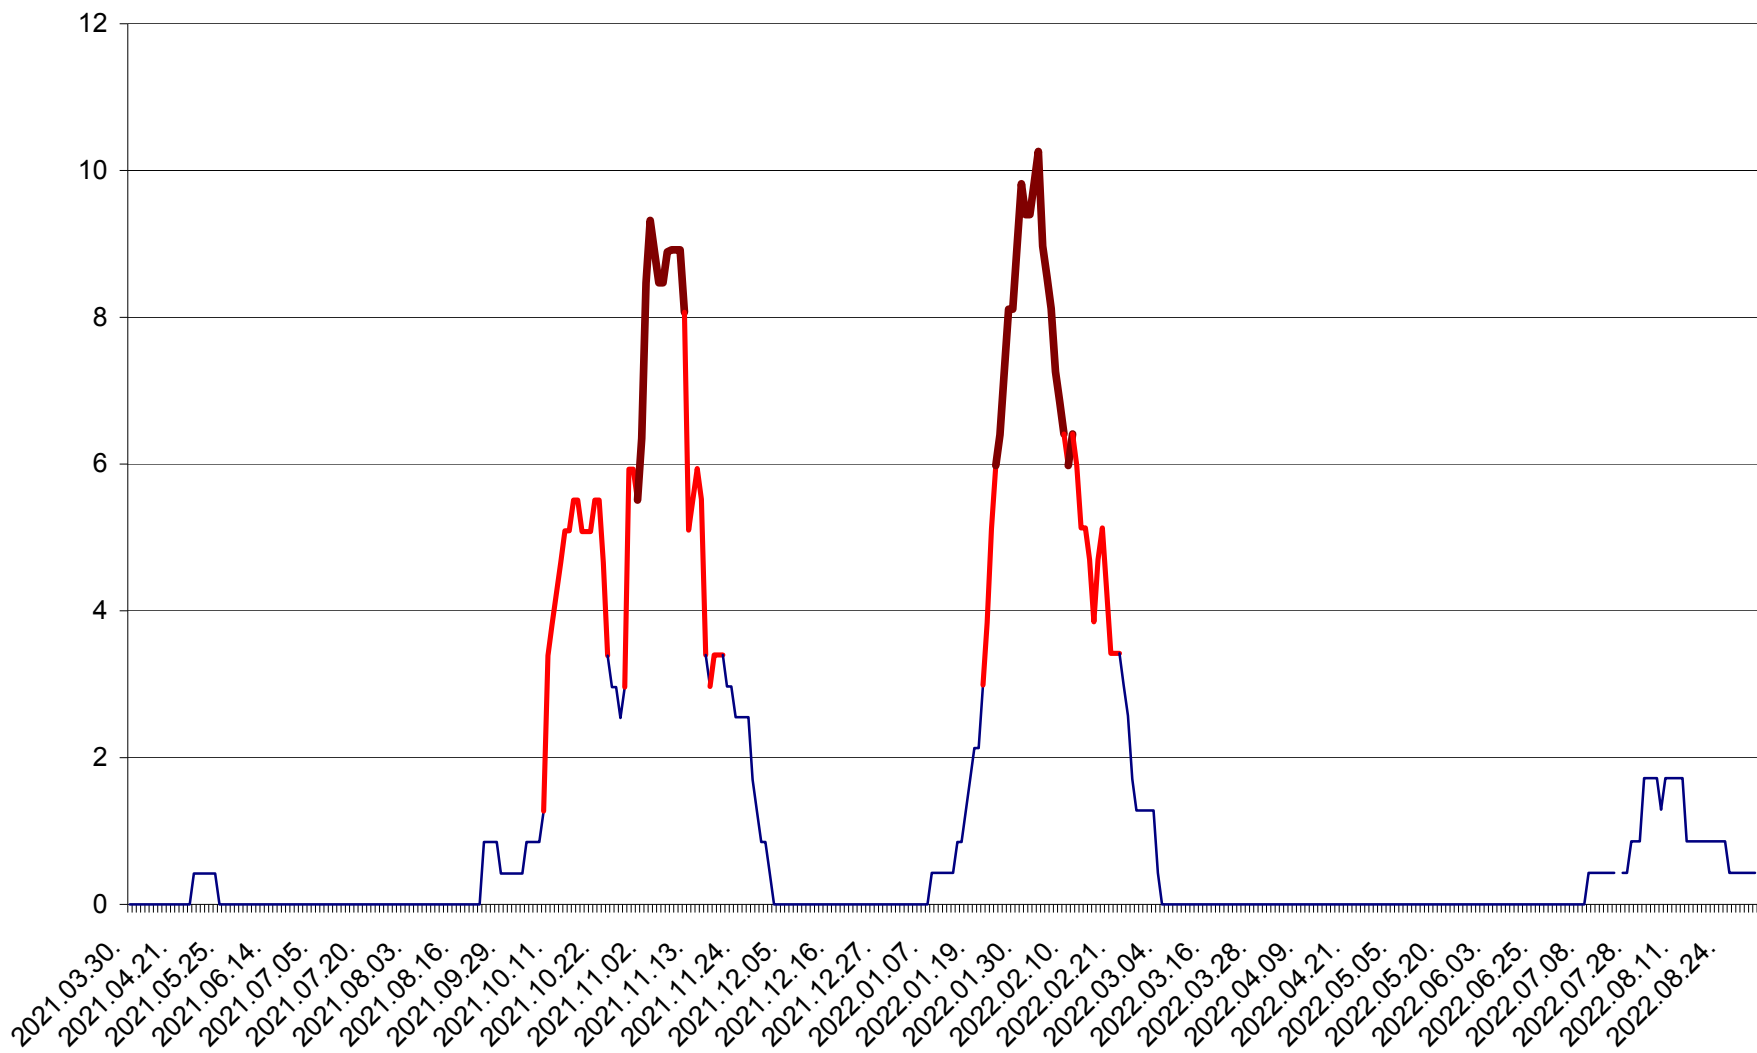

PLĂIEȘII DE JOS - Evolutia incidentei cumulate pe 14 zile la ‰ de locuitori
2021.04.01. - 2022.09.02.

PORUMBENI - Evolutia incidentei cumulate pe 14 zile la ‰ de locuitori
2021.04.01. - 2022.09.02.

PRAID - Evolutia incidentei cumulate pe 14 zile la ‰ de locuitori
2021.04.01. - 2022.09.02.

RACU - Evolutia incidentei cumulate pe 14 zile la ‰ de locuitori
2021.04.01. - 2022.09.02.

REMETEA - Evolutia incidentei cumulate pe 14 zile la ‰ de locuitori
2021.04.01. - 2022.09.02.

SĂCEL - Evolutia incidentei cumulate pe 14 zile la ‰ de locuitori
2021.04.01. - 2022.09.02.

SÂNCRĂIENI - Evolutia incidentei cumulate pe 14 zile la ‰ de locuitori
2021.04.01. - 2022.09.02.

SÂNDOMIC - Evolutia incidentei cumulate pe 14 zile la ‰ de locuitori
2021.04.01. - 2022.09.02.

SÂNMARTIN - Evolutia incidentei cumulate pe 14 zile la ‰ de locuitori
2021.04.01. - 2022.09.02.