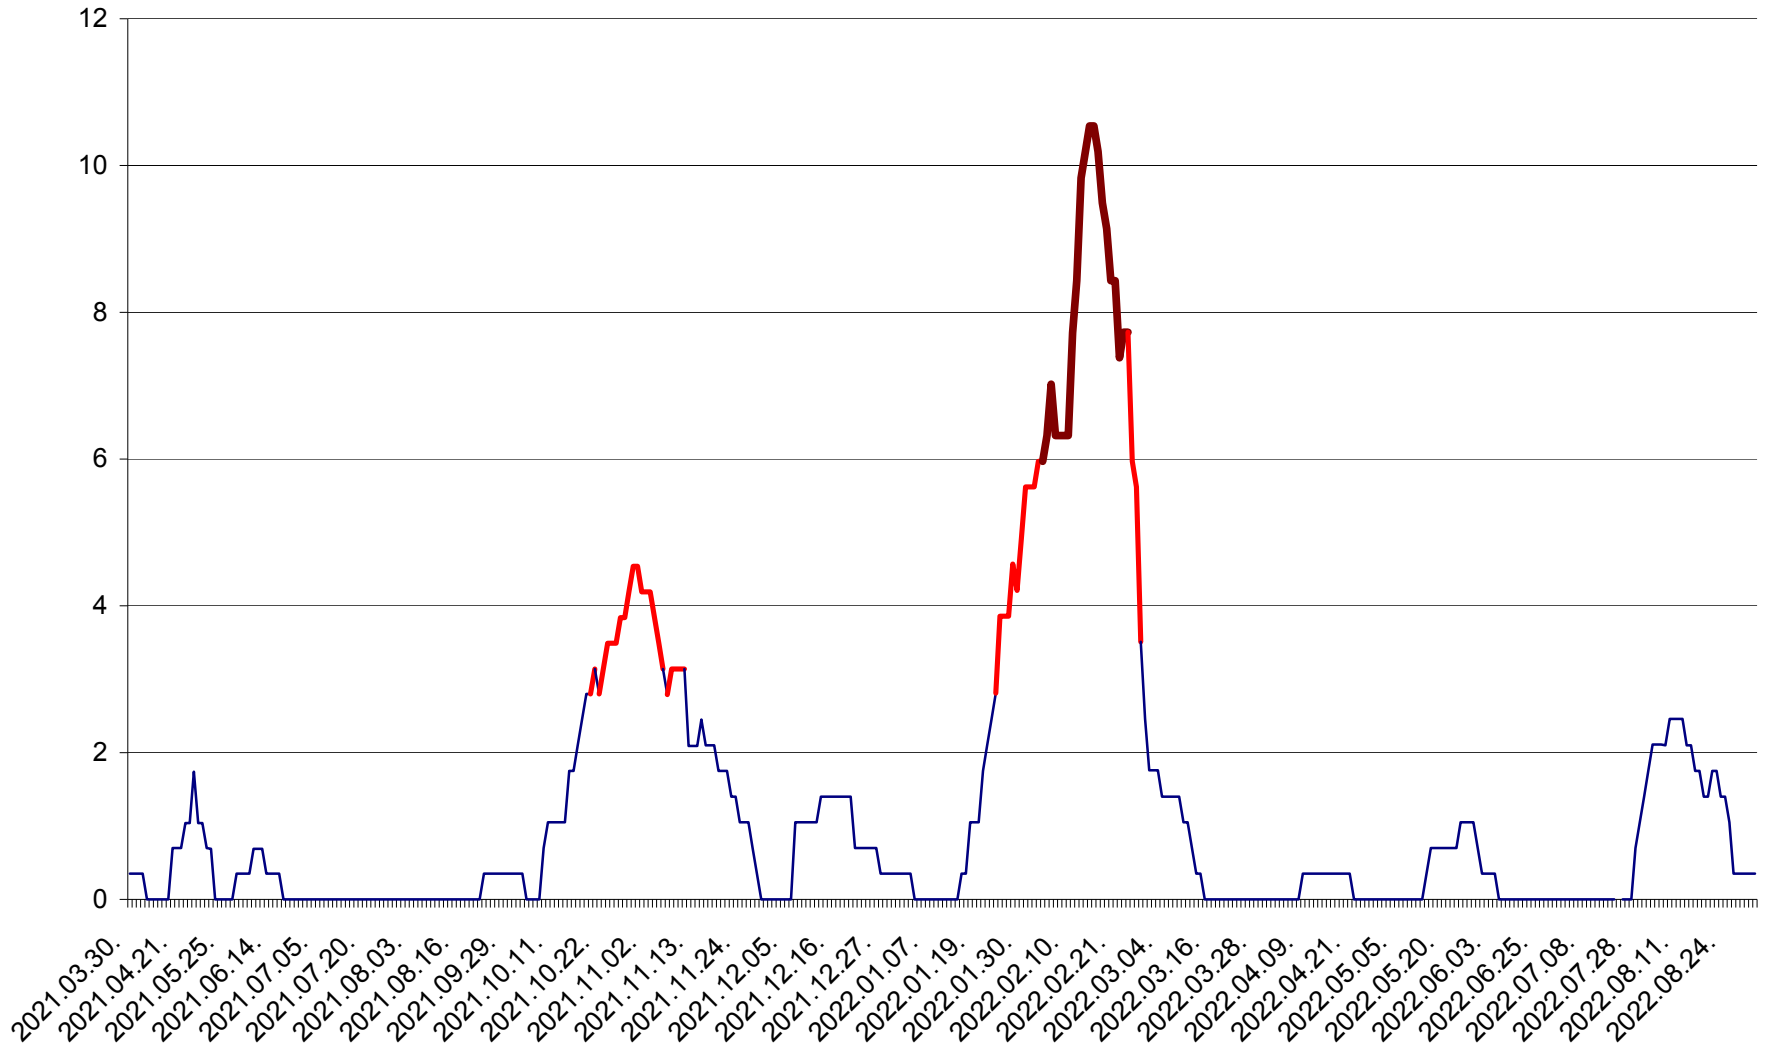

SICULENI - Evolutia incidentei cumulate pe 14 zile la % de locuitori
2021.04.01. - 2022.09.02.