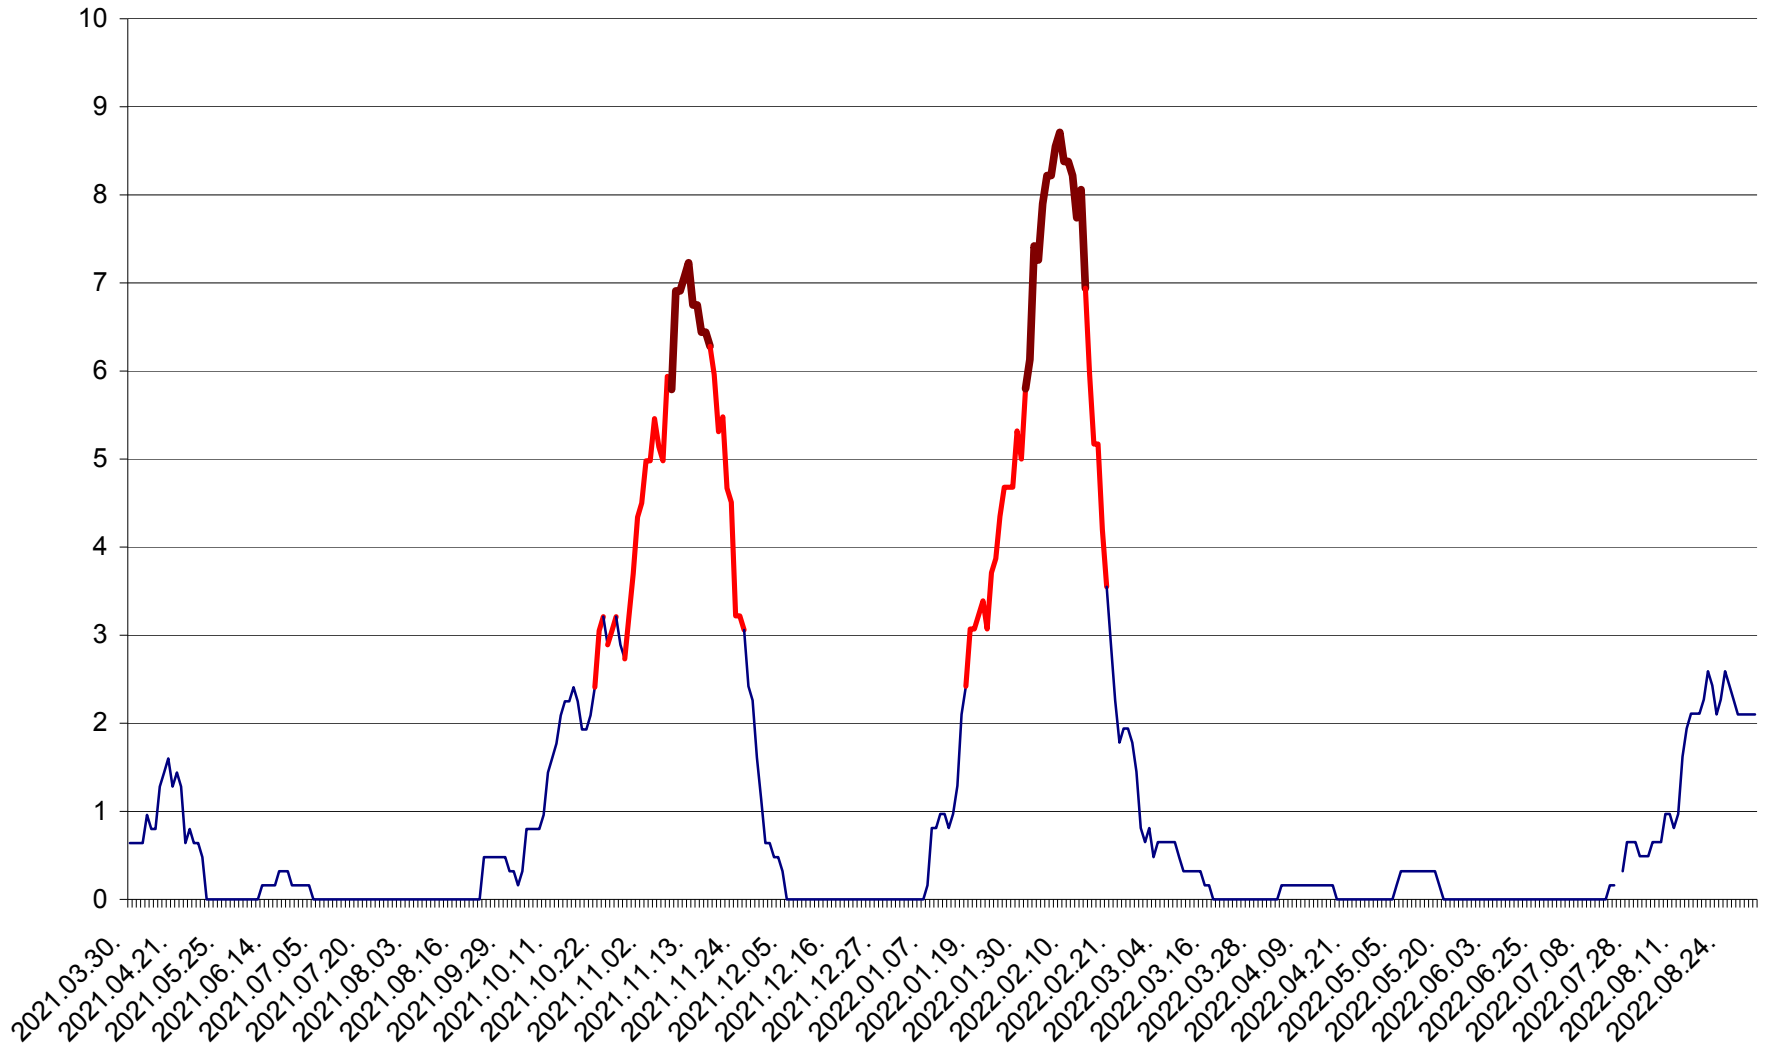

PLĂIEȘII DE JOS - Evolutia incidentei cumulate pe 14 zile la ‰ de locuitori
2021.04.01. - 2022.09.02.

PORUMBENI - Evolutia incidentei cumulate pe 14 zile la ‰ de locuitori
2021.04.01. - 2022.09.02.

PRAID - Evolutia incidentei cumulate pe 14 zile la ‰ de locuitori
2021.04.01. - 2022.09.02.

RACU - Evolutia incidentei cumulate pe 14 zile la ‰ de locuitori
2021.04.01. - 2022.09.02.

REMETEA - Evolutia incidentei cumulate pe 14 zile la ‰ de locuitori
2021.04.01. - 2022.09.02.

SĂCEL - Evolutia incidentei cumulate pe 14 zile la ‰ de locuitori
2021.04.01. - 2022.09.02.

SÂNCRĂIENI - Evolutia incidentei cumulate pe 14 zile la ‰ de locuitori
2021.04.01. - 2022.09.02.

SÂNDOMIC - Evolutia incidentei cumulate pe 14 zile la ‰ de locuitori
2021.04.01. - 2022.09.02.

SÂNMARTIN - Evolutia incidentei cumulate pe 14 zile la ‰ de locuitori
2021.04.01. - 2022.09.02.