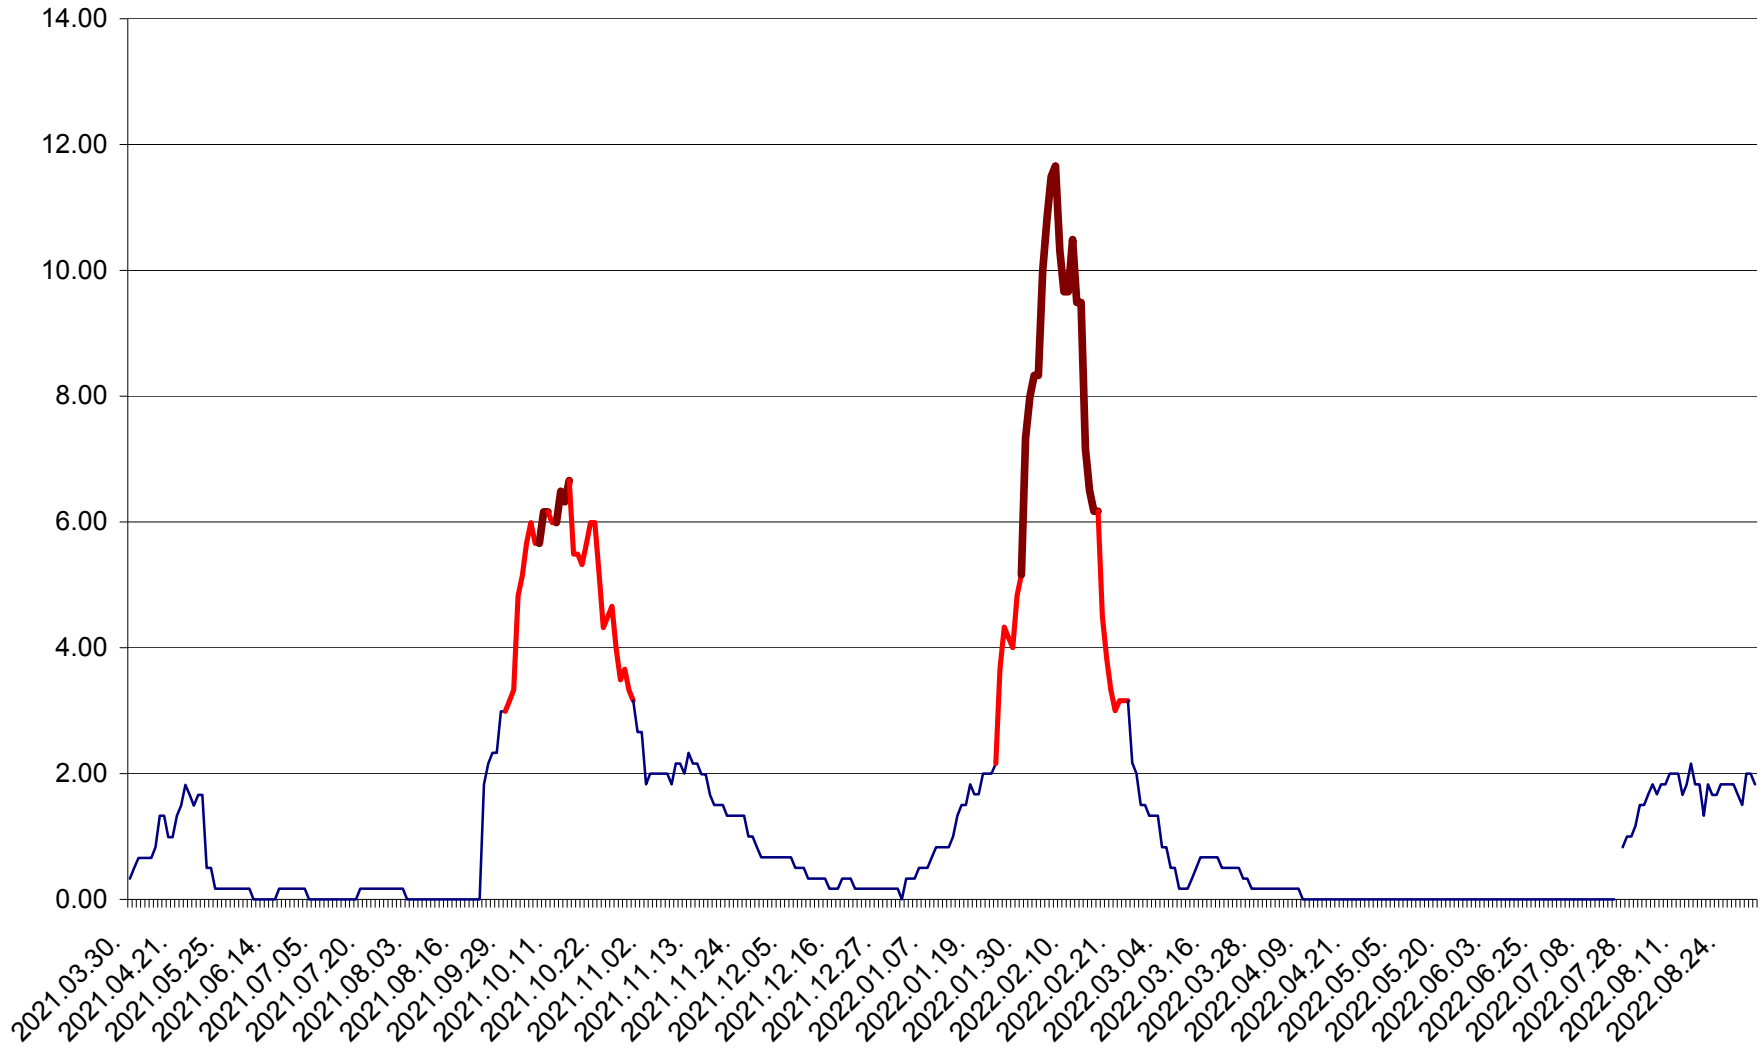

TUȘNAD - Evolutia incidentei cumulate pe 14 zile la ‰ de locuitori
2021.04.01. - 2022.09.02.

ULIEȘ - Evoluția incidenței cumulate pe 14 zile la ‰ de locuitori
2021.04.01. - 2022.09.02.

VĂRȘAG - Evolutia incidentei cumulate pe 14 zile la ‰ de locuitori
2021.04.01. - 2022.09.02.

ORAȘ VLĂHIȚA - Evolutia incidentei cumulate pe 14 zile la ‰ de locuitori
2021.04.01. - 2022.09.02.

VOȘLĂBENI - Evolutia incidentei cumulate pe 14 zile la ‰ de locuitori
2021.04.01. - 2022.09.02.

ZETEA - Evolutia incidentei cumulate pe 14 zile la ‰ de locuitori
2021.04.01. - 2022.09.02.