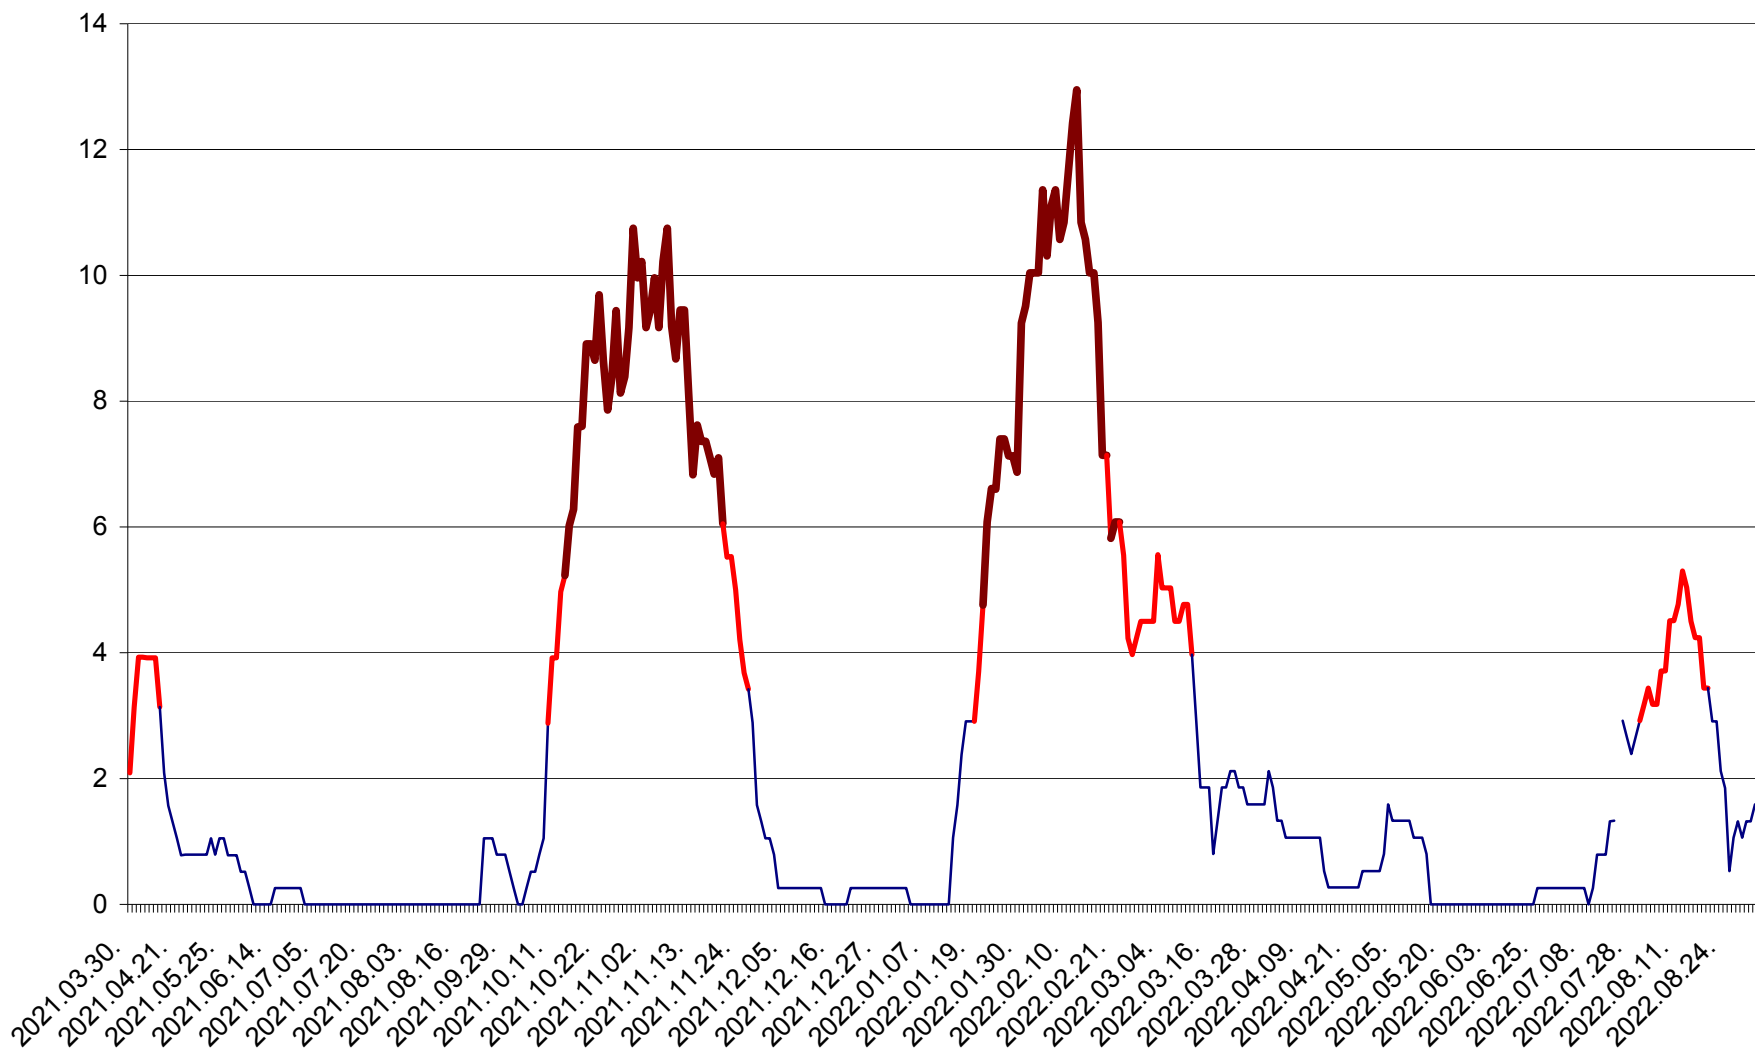

RACU - Evolutia incidentei cumulate pe 14 zile la ‰ de locuitori
2021.04.01. - 2022.09.02.

REMETEA - Evolutia incidentei cumulate pe 14 zile la ‰ de locuitori
2021.04.01. - 2022.09.02.

SĂCEL - Evolutia incidentei cumulate pe 14 zile la ‰ de locuitori
2021.04.01. - 2022.09.02.

SÂNCRĂIENI - Evolutia incidentei cumulate pe 14 zile la ‰ de locuitori
2021.04.01. - 2022.09.02.

SÂNDOMIC - Evolutia incidentei cumulate pe 14 zile la ‰ de locuitori
2021.04.01. - 2022.09.02.

SÂNMARTIN - Evolutia incidentei cumulate pe 14 zile la ‰ de locuitori
2021.04.01. - 2022.09.02.

SÂNSIMION - Evolutia incidentei cumulate pe 14 zile la ‰ de locuitori
2021.04.01. - 2022.09.02.

SÂNTIMBRU - Evolutia incidentei cumulate pe 14 zile la ‰ de locuitori
2021.04.01. - 2022.09.02.

SĂRMAȘ - Evolutia incidentei cumulate pe 14 zile la ‰ de locuitori
2021.04.01. - 2022.09.02.