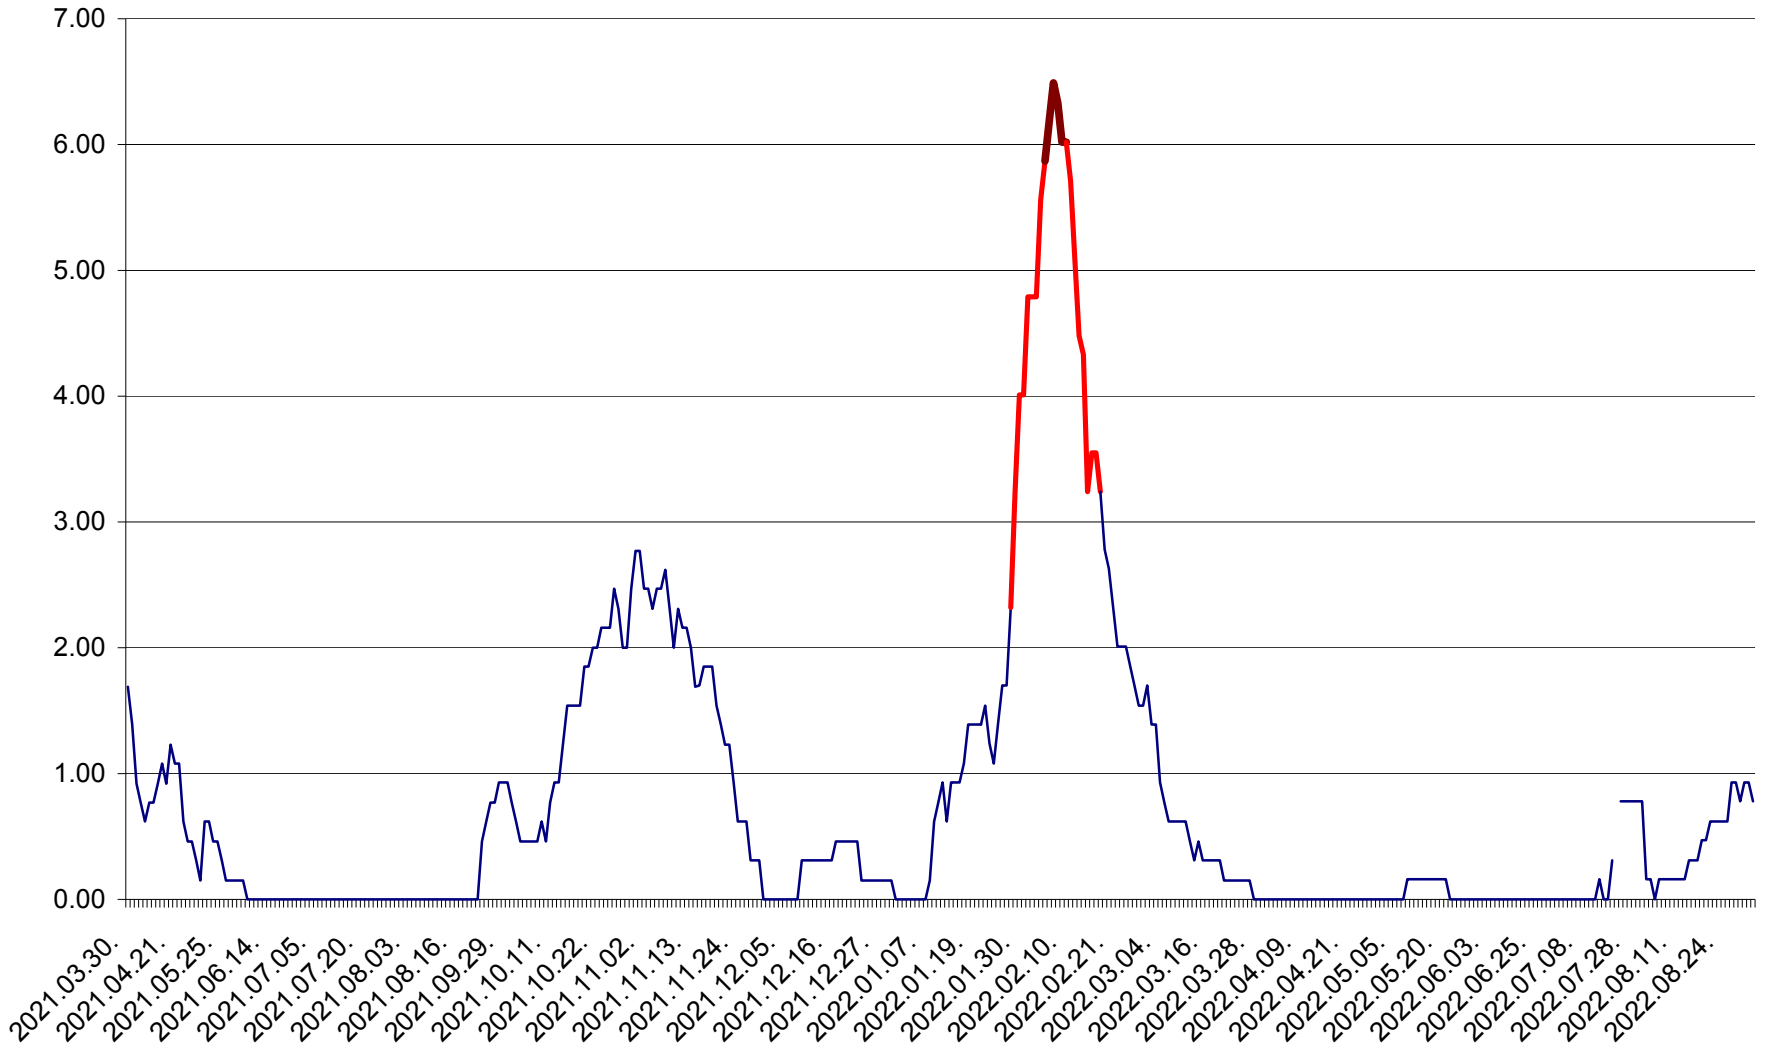

ORAȘ BĂLAN - Evoluția incidenței cumulate pe 14 zile la ‰ de locuitori
2021.04.01. - 2022.09.02.

BILBOR - Evolutia incidentei cumulate pe 14 zile la ‰ de locuitori
2021.04.01. - 2022.09.02.

ORAȘ BORSEC - Evolutia incidentei cumulate pe 14 zile la ‰ de locuitori
2021.04.01. - 2022.09.02.

BRĂDEȘTI - Evolutia incidentei cumulate pe 14 zile la ‰ de locuitori
2021.04.01. - 2022.09.02.

CĂPÂLNÎȚA - Evoluția incidenței cumulate pe 14 zile la ‰ de locuitori
2021.04.01. - 2022.09.02.

CÂRȚA - Evolutia incidentei cumulate pe 14 zile la ‰ de locuitori
2021.04.01. - 2022.09.02.

CICEU - Evolutia incidentei cumulate pe 14 zile la ‰ de locuitori
2021.04.01. - 2022.09.02.

CIUCSÂNGEORGIU - Evolutia incidentei cumulate pe 14 zile la ‰ de locuitori
2021.04.01. - 2022.09.02.

CIUMANI - Evolutia incidentei cumulate pe 14 zile la ‰ de locuitori
2021.04.01. - 2022.09.02.

CORBU - Evolutia incidentei cumulate pe 14 zile la ‰ de locuitori
2021.04.01. - 2022.09.02.

CORUND - Evolutia incidentei cumulate pe 14 zile la ‰ de locuitori
2021.04.01. - 2022.09.02.

COZMENI - Evolutia incidentei cumulate pe 14 zile la ‰ de locuitori
2021.04.01. - 2022.09.02.