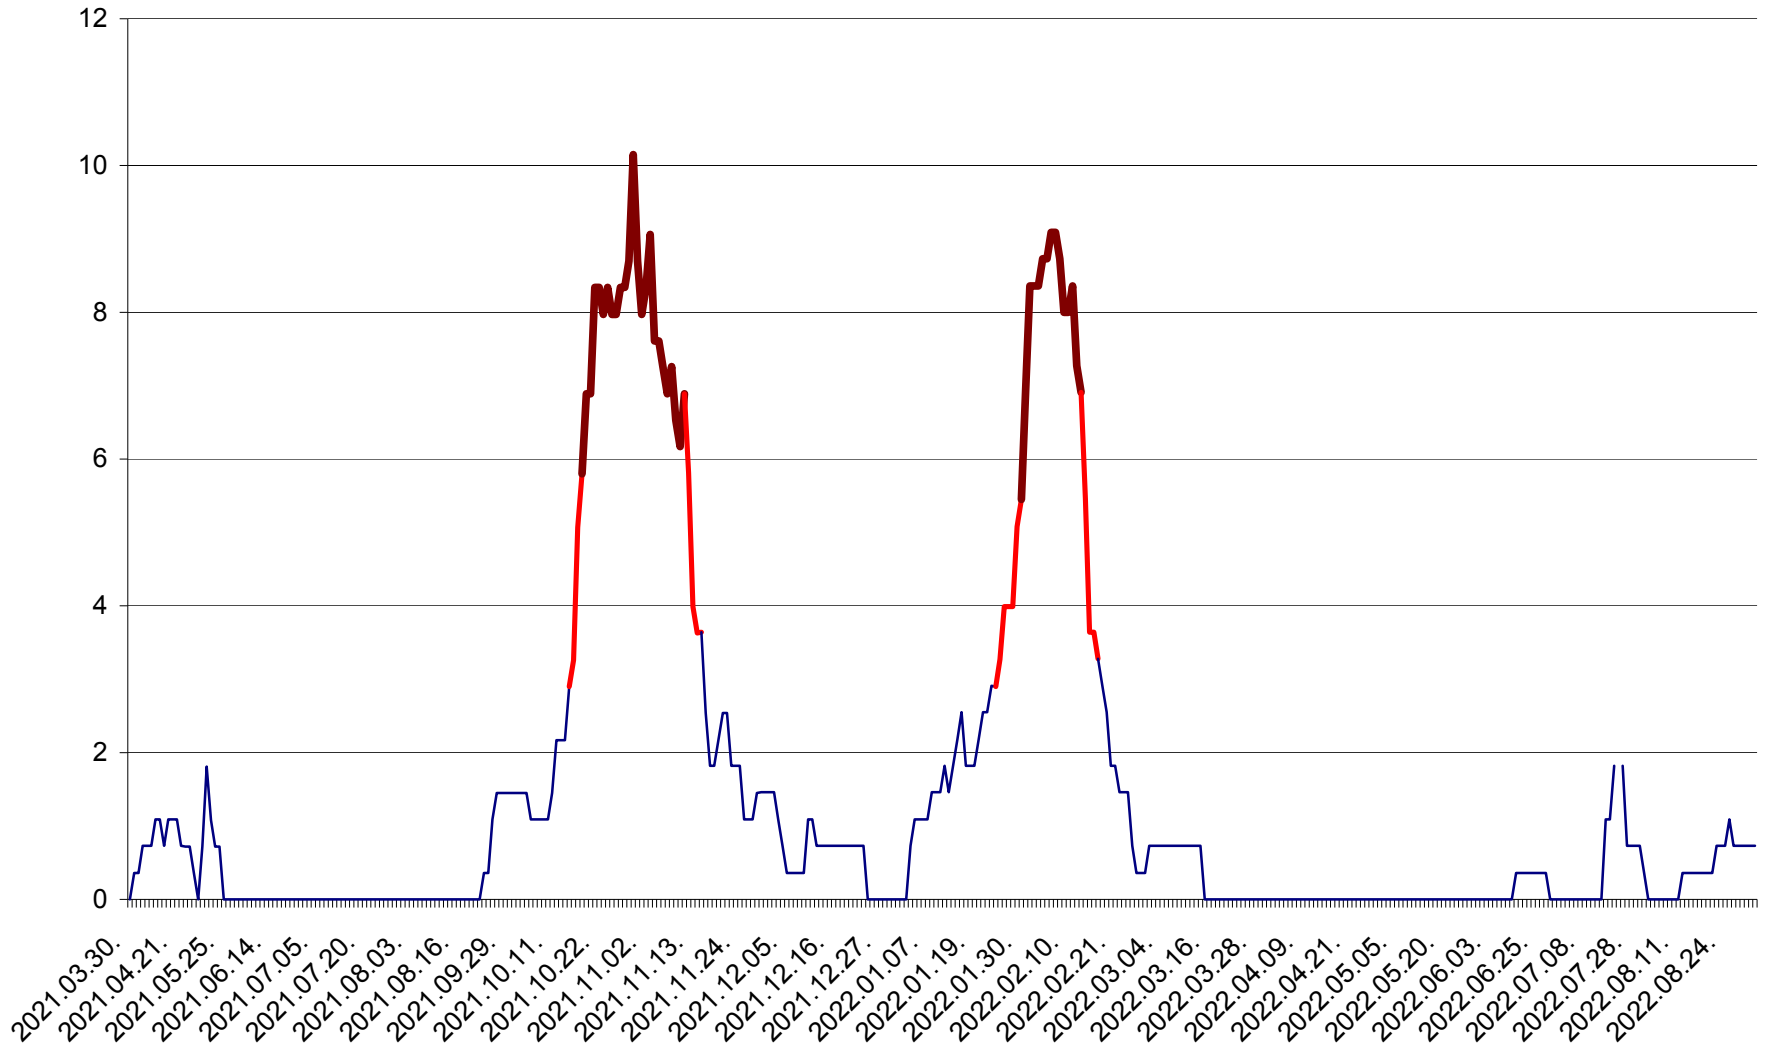

LELICENI - Evolutia incidentei cumulate pe 14 zile la % de locuitori
2021.04.01. - 2022.09.02.

LUETA - Evolutia incidentei cumulate pe 14 zile la ‰ de locuitori
2021.04.01. - 2022.09.02.

LUNCA DE JOS - Evolutia incidentei cumulate pe 14 zile la ‰ de locuitori
2021.04.01. - 2022.09.02.

LUNCA DE SUS - Evolutia incidentei cumulate pe 14 zile la ‰ de locuitori
2021.04.01. - 2022.09.02.

LUPENI - Evolutia incidentei cumulate pe 14 zile la ‰ de locuitori
2021.04.01. - 2022.09.02.

MĂDĂRAȘ - Evolutia incidentei cumulate pe 14 zile la ‰ de locuitori
2021.04.01. - 2022.09.02.

MĂRTINIȘ - Evolutia incidentei cumulate pe 14 zile la ‰ de locuitori
2021.04.01. - 2022.09.02.

MEREȘTI - Evolutia incidentei cumulate pe 14 zile la ‰ de locuitori
2021.04.01. - 2022.09.02.

MUNICIPIUL MIERCUREA-CIUC - Evolutia incidentei cumulate pe 14 zile la ‰ de locuitori
2021.04.01. - 2022.09.02.

MIHĂILENI - Evolutia incidentei cumulate pe 14 zile la ‰ de locuitori
2021.04.01. - 2022.09.02.

MUGENI - Evolutia incidentei cumulate pe 14 zile la ‰ de locuitori
2021.04.01. - 2022.09.02.

OCLAND - Evolutia incidentei cumulate pe 14 zile la ‰ de locuitori
2021.04.01. - 2022.09.02.