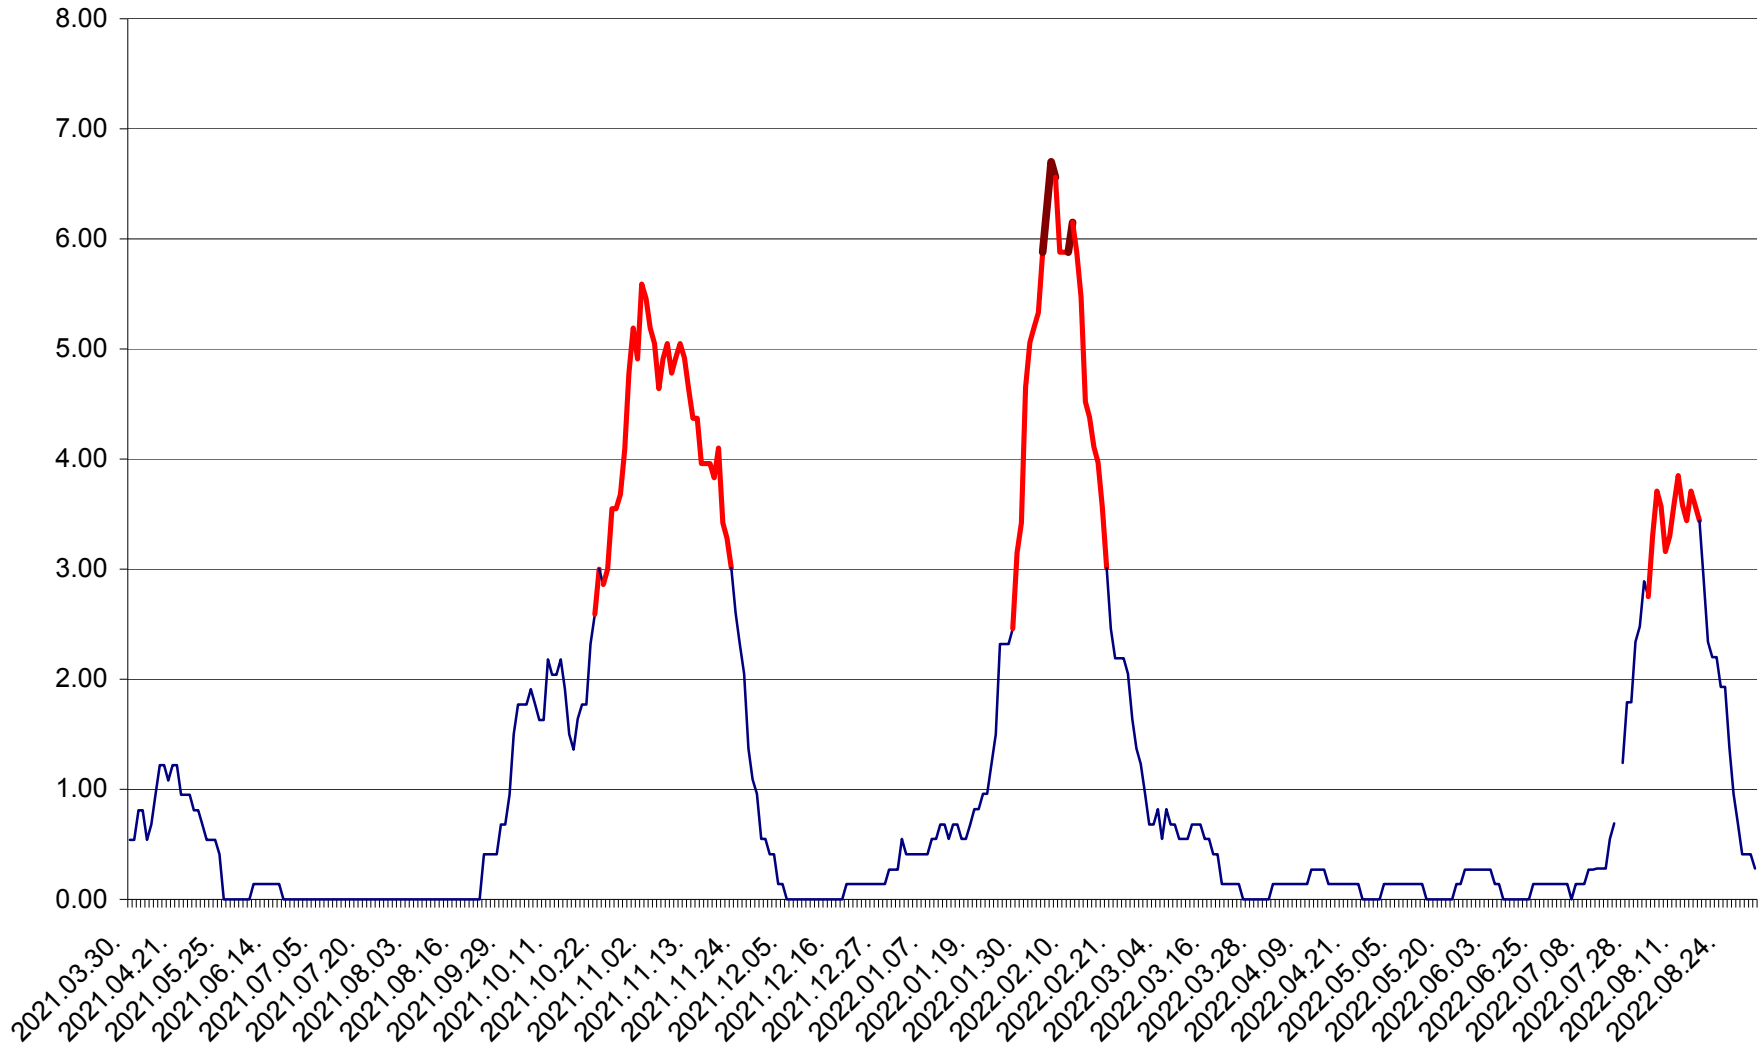

ATID - Evolutia incidentei cumulate pe 14 zile la % de locuitori
2021.04.01. - 2022.09.02.

AVRĂMEȘTI - Evolutia incidentei cumulate pe 14 zile la ‰ de locuitori
2021.04.01. - 2022.09.02.

ORAȘ BĂILE TUȘNAD - Evolutia incidentei cumulate pe 14 zile la ‰ de locuitori
2021.04.01. - 2022.09.02.

ORAȘ BĂLAN - Evoluția incidenței cumulate pe 14 zile la ‰ de locuitori
2021.04.01. - 2022.09.02.

BILBOR - Evolutia incidentei cumulate pe 14 zile la ‰ de locuitori
2021.04.01. - 2022.09.02.

ORAȘ BORSEC - Evolutia incidentei cumulate pe 14 zile la ‰ de locuitori
2021.04.01. - 2022.09.02.

BRĂDEȘTI - Evolutia incidentei cumulate pe 14 zile la ‰ de locuitori
2021.04.01. - 2022.09.02.

CĂPÂLNÎȚA - Evoluția incidenței cumulate pe 14 zile la ‰ de locuitori
2021.04.01. - 2022.09.02.

CÂRȚA - Evolutia incidentei cumulate pe 14 zile la ‰ de locuitori
2021.04.01. - 2022.09.02.