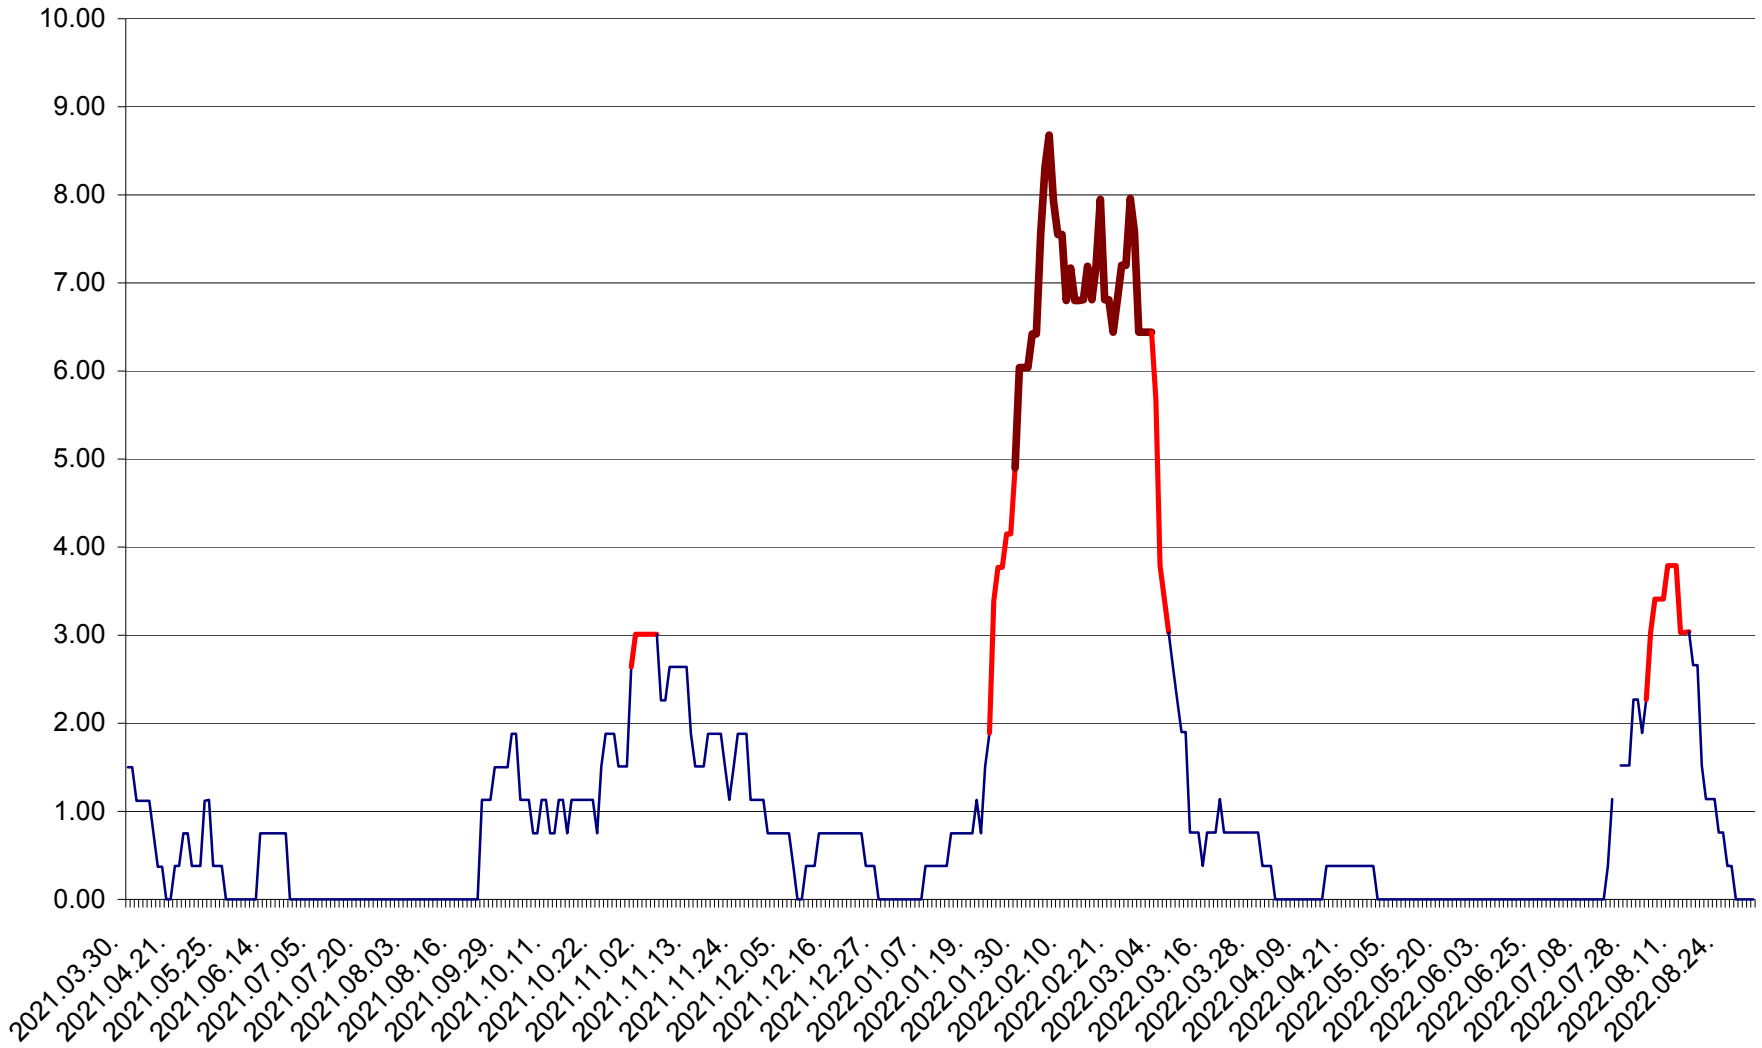

ATID - Evolutia incidentei cumulate pe 14 zile la % de locuitori
2021.04.01. - 2022.09.02.

AVRĂMEȘTI - Evolutia incidentei cumulate pe 14 zile la ‰ de locuitori
2021.04.01. - 2022.09.02.

ORAȘ BĂILE TUȘNAD - Evolutia incidentei cumulate pe 14 zile la ‰ de locuitori
2021.04.01. - 2022.09.02.

ORAȘ BĂLAN - Evoluția incidenței cumulate pe 14 zile la ‰ de locuitori
2021.04.01. - 2022.09.02.

BILBOR - Evolutia incidentei cumulate pe 14 zile la ‰ de locuitori
2021.04.01. - 2022.09.02.

ORAȘ BORSEC - Evolutia incidentei cumulate pe 14 zile la ‰ de locuitori
2021.04.01. - 2022.09.02.

BRĂDEȘTI - Evolutia incidentei cumulate pe 14 zile la ‰ de locuitori
2021.04.01. - 2022.09.02.

CĂPÂLNÎȚA - Evoluția incidenței cumulate pe 14 zile la ‰ de locuitori
2021.04.01. - 2022.09.02.

CÂRȚA - Evolutia incidentei cumulate pe 14 zile la ‰ de locuitori
2021.04.01. - 2022.09.02.