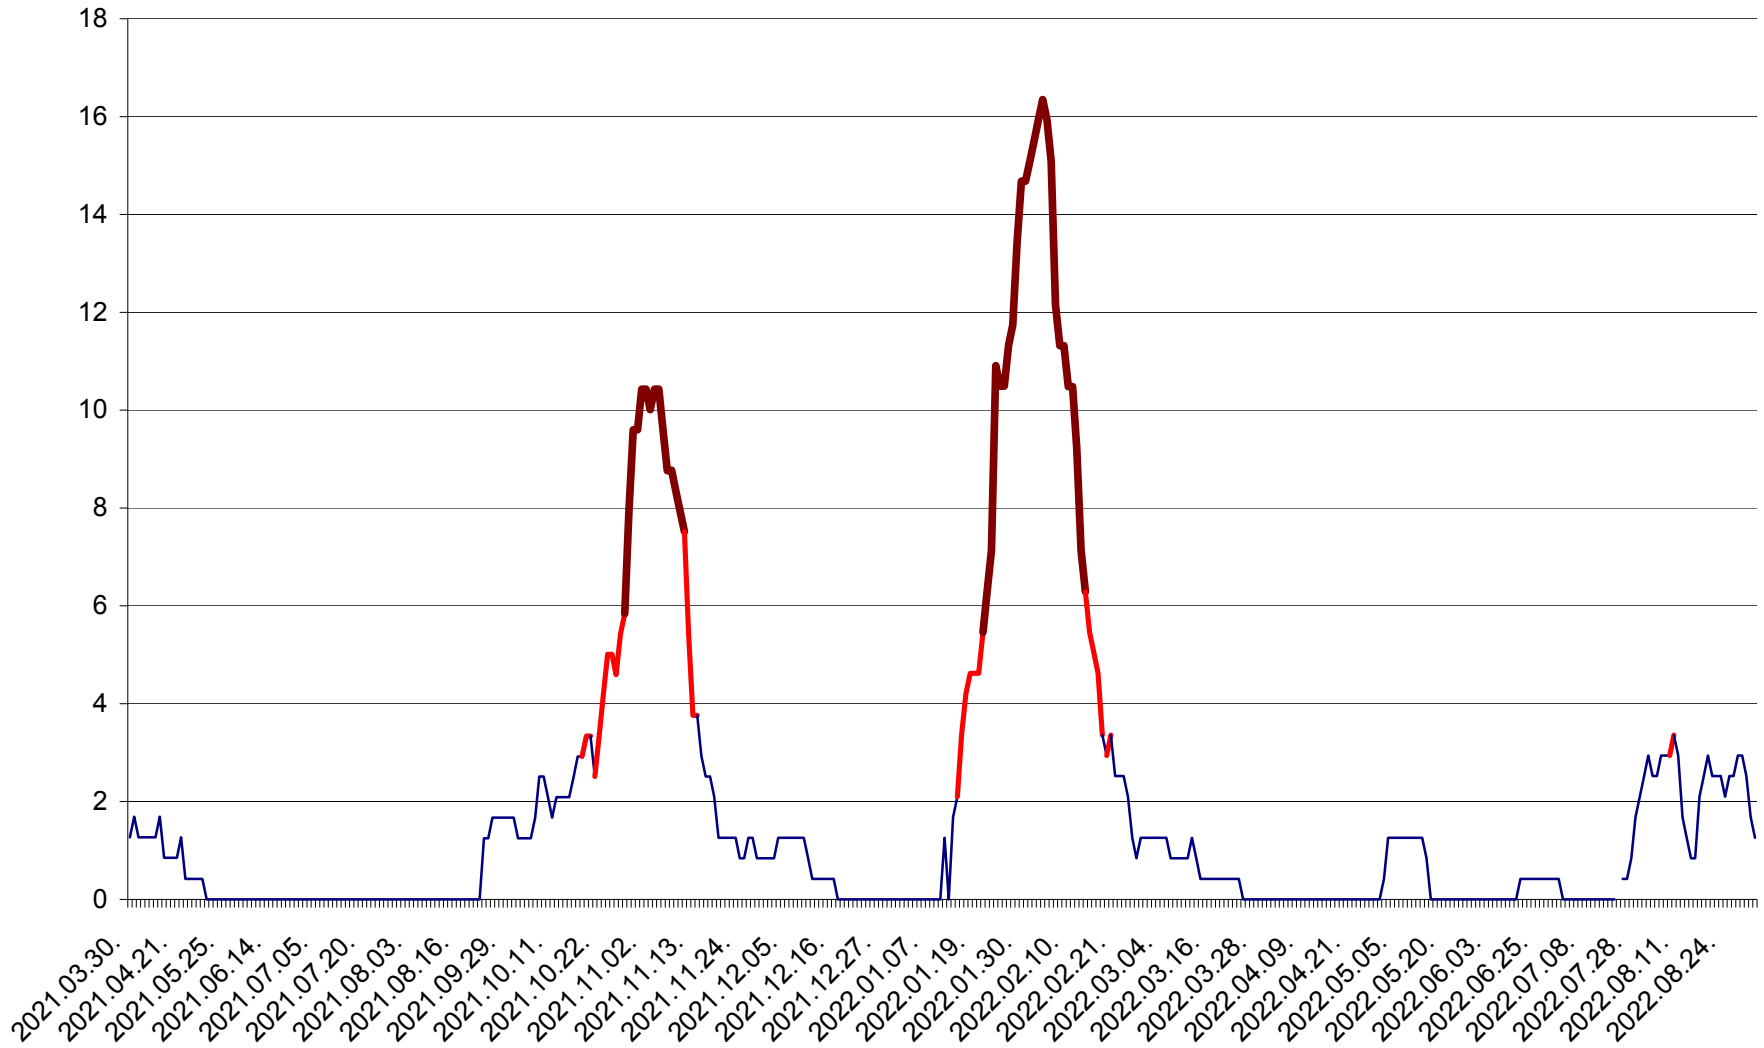

FELICENI - Evolutia incidentei cumulate pe 14 zile la % de locuitori
2021.04.01. - 2022.09.02.

FRUMOASA - Evolutia incidentei cumulate pe 14 zile la ‰ de locuitori
2021.04.01. - 2022.09.02.

GĂLĂUȚAȘ - Evoluția incidenței cumulate pe 14 zile la ‰ de locuitori
2021.04.01. - 2022.09.02.

MUNICIPIUL GHEORGHENI - Evolutia incidentei cumulate pe 14 zile la % de locuitori
2021.04.01. - 2022.09.02.

JOSENI - Evolutia incidentei cumulate pe 14 zile la ‰ de locuitori
2021.04.01. - 2022.09.02.

LĂZAREA - Evolutia incidentei cumulate pe 14 zile la % de locuitori
2021.04.01. - 2022.09.02.

LELICENI - Evolutia incidentei cumulate pe 14 zile la % de locuitori
2021.04.01. - 2022.09.02.

LUETA - Evolutia incidentei cumulate pe 14 zile la ‰ de locuitori
2021.04.01. - 2022.09.02.

LUNCA DE JOS - Evolutia incidentei cumulate pe 14 zile la ‰ de locuitori
2021.04.01. - 2022.09.02.