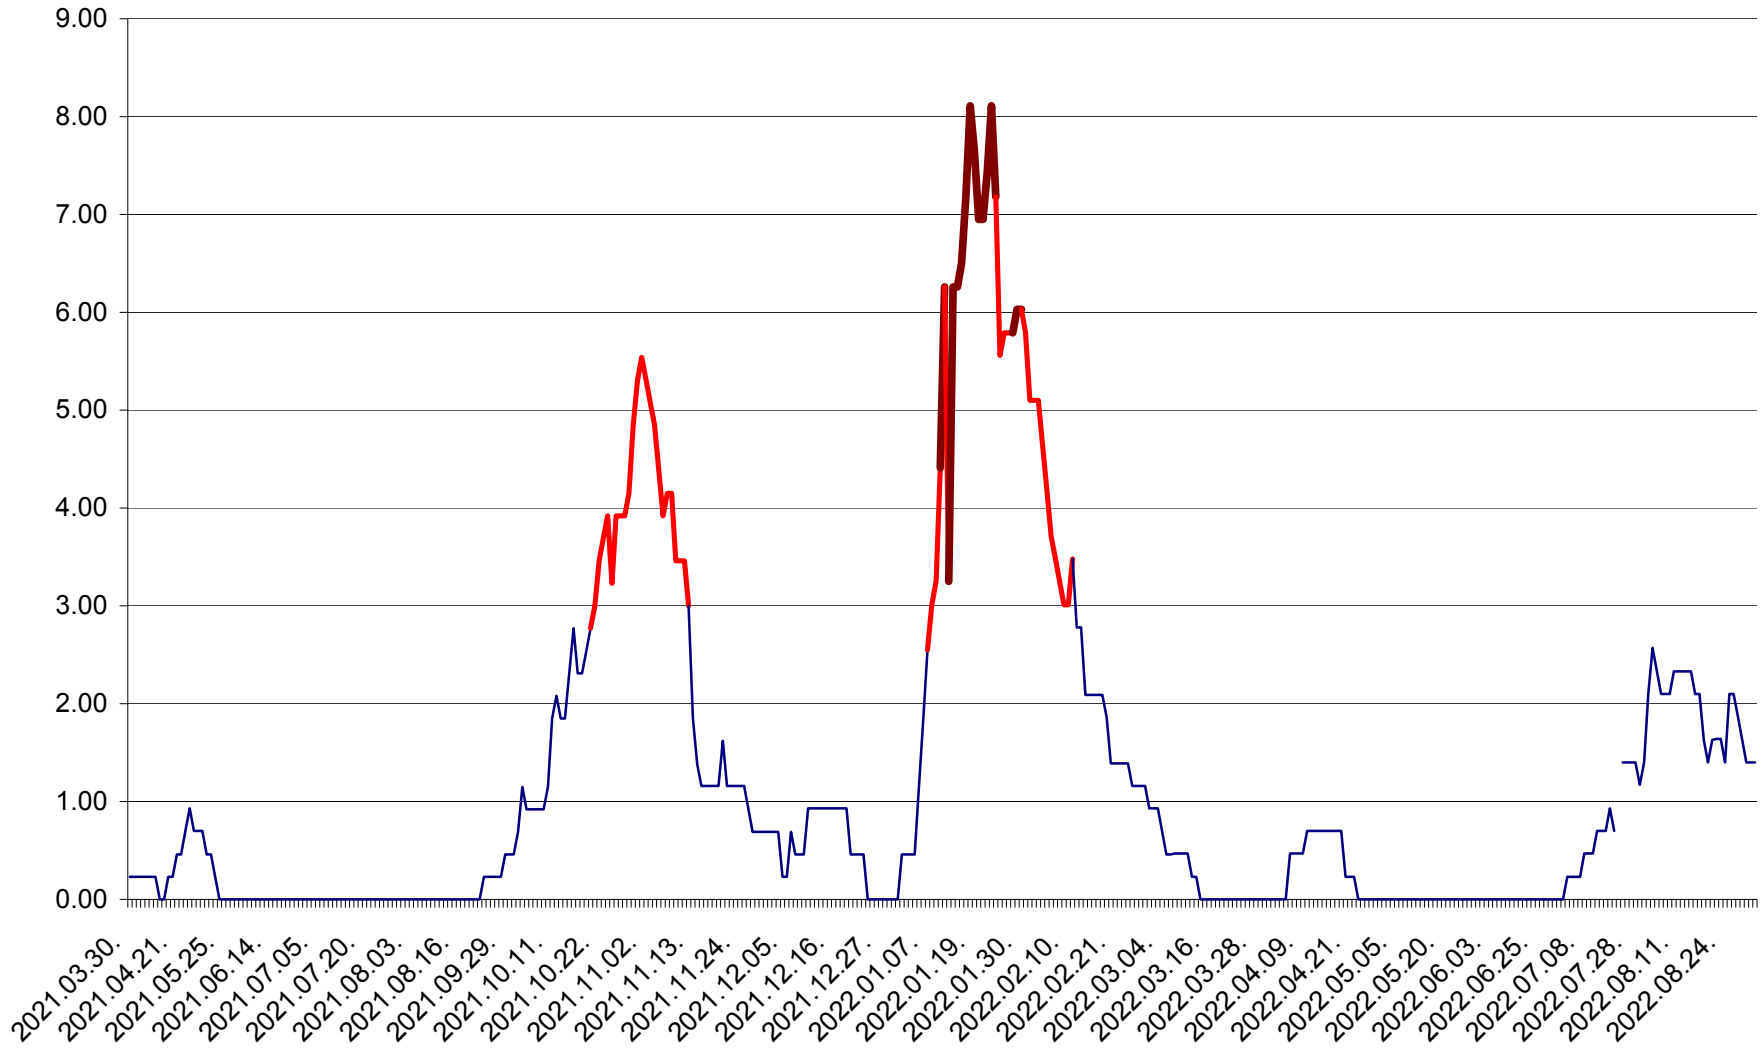

ORAȘ BĂLAN - Evoluția incidenței cumulate pe 14 zile la ‰ de locuitori
2021.04.01. - 2022.09.02.

BILBOR - Evolutia incidentei cumulate pe 14 zile la ‰ de locuitori
2021.04.01. - 2022.09.02.

ORAȘ BORSEC - Evolutia incidentei cumulate pe 14 zile la ‰ de locuitori
2021.04.01. - 2022.09.02.

BRĂDEȘTI - Evolutia incidentei cumulate pe 14 zile la ‰ de locuitori
2021.04.01. - 2022.09.02.

CĂPÂLNÎȚA - Evoluția incidenței cumulate pe 14 zile la ‰ de locuitori
2021.04.01. - 2022.09.02.

CÂRȚA - Evolutia incidentei cumulate pe 14 zile la ‰ de locuitori
2021.04.01. - 2022.09.02.

CICEU - Evolutia incidentei cumulate pe 14 zile la ‰ de locuitori
2021.04.01. - 2022.09.02.

CIUCSÂNGEORGIU - Evolutia incidentei cumulate pe 14 zile la ‰ de locuitori
2021.04.01. - 2022.09.02.

CIUMANI - Evolutia incidentei cumulate pe 14 zile la ‰ de locuitori
2021.04.01. - 2022.09.02.

CORBU - Evolutia incidentei cumulate pe 14 zile la ‰ de locuitori
2021.04.01. - 2022.09.02.

CORUND - Evolutia incidentei cumulate pe 14 zile la ‰ de locuitori
2021.04.01. - 2022.09.02.

COZMENI - Evolutia incidentei cumulate pe 14 zile la ‰ de locuitori
2021.04.01. - 2022.09.02.