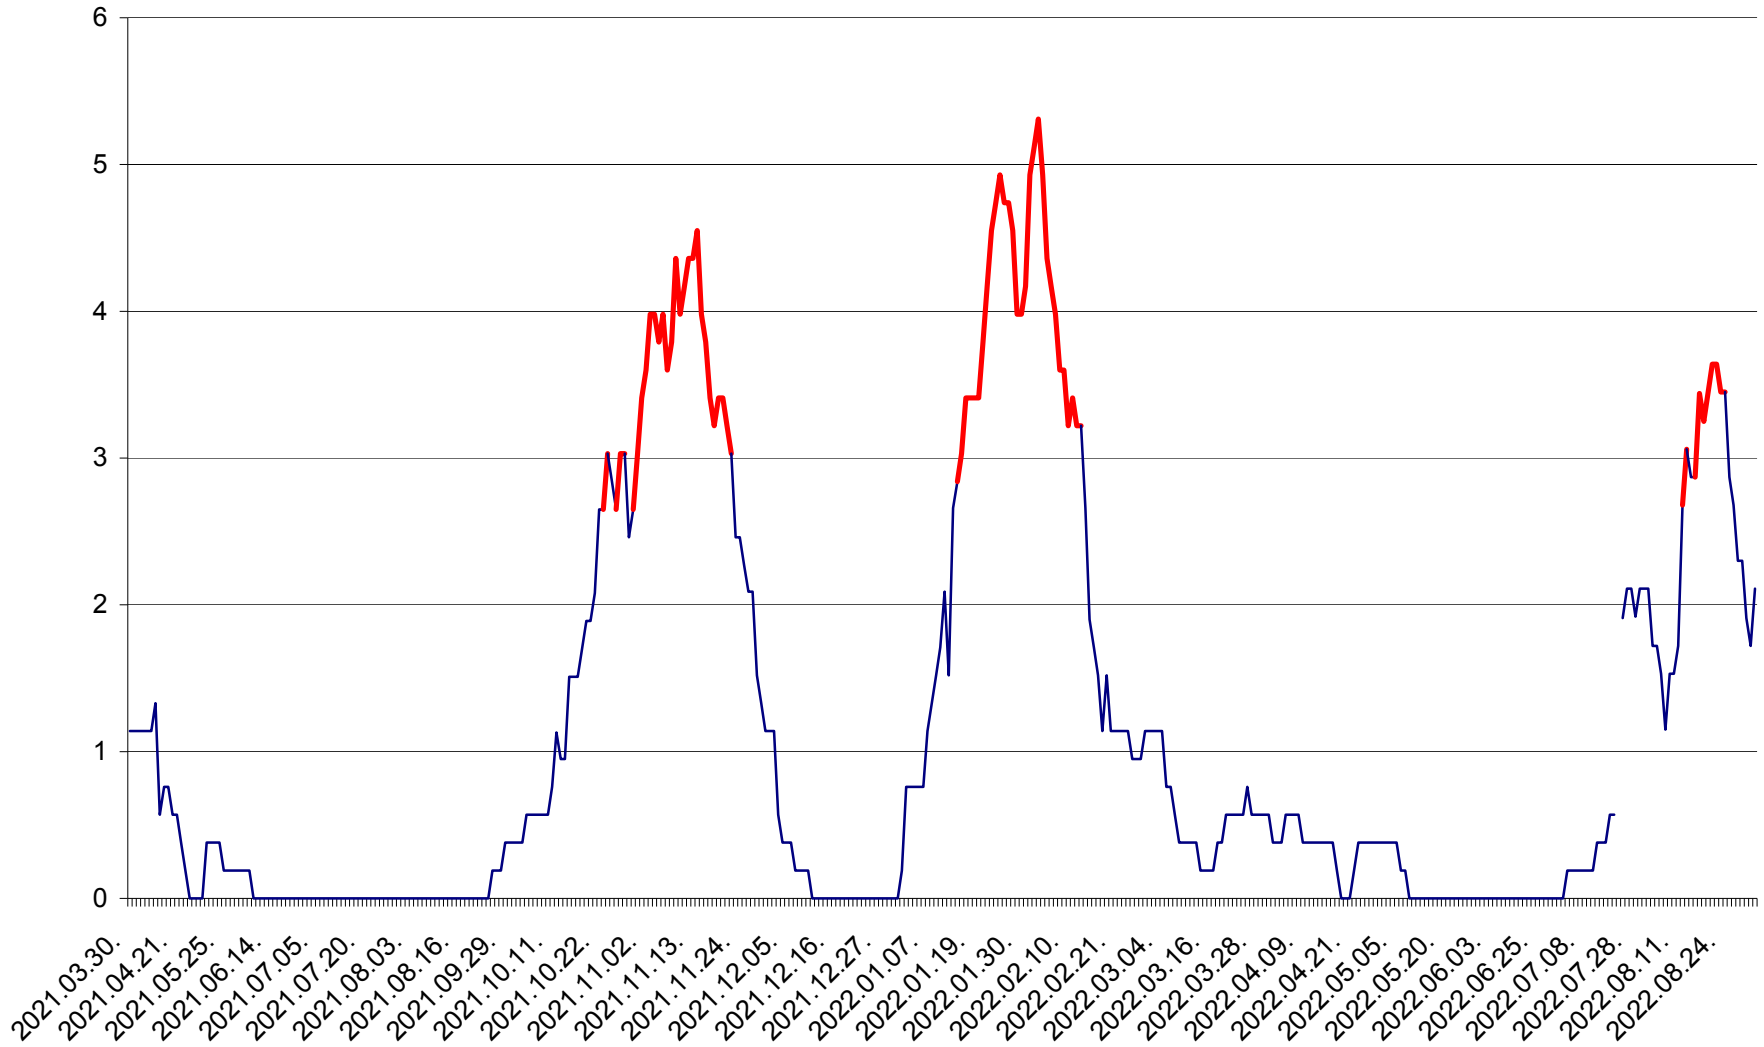

SÂNSIMION - Evolutia incidentei cumulate pe 14 zile la ‰ de locuitori
2021.04.01. - 2022.09.02.

SÂNTIMBRU - Evolutia incidentei cumulate pe 14 zile la ‰ de locuitori
2021.04.01. - 2022.09.02.

SĂRMAȘ - Evolutia incidentei cumulate pe 14 zile la ‰ de locuitori
2021.04.01. - 2022.09.02.

SATU MARE - Evolutia incidentei cumulate pe 14 zile la ‰ de locuitori
2021.04.01. - 2022.09.02.

SECUIENI - Evolutia incidentei cumulate pe 14 zile la % de locuitori
2021.04.01. - 2022.09.02.

SICULENI - Evolutia incidentei cumulate pe 14 zile la % de locuitori
2021.04.01. - 2022.09.02.

ȘIMONEȘTI - Evolutia incidentei cumulate pe 14 zile la ‰ de locuitori
2021.04.01. - 2022.09.02.

SUBCETATE - Evolutia incidentei cumulate pe 14 zile la ‰ de locuitori
2021.04.01. - 2022.09.02.

SUSENI - Evolutia incidentei cumulate pe 14 zile la ‰ de locuitori
2021.04.01. - 2022.09.02.