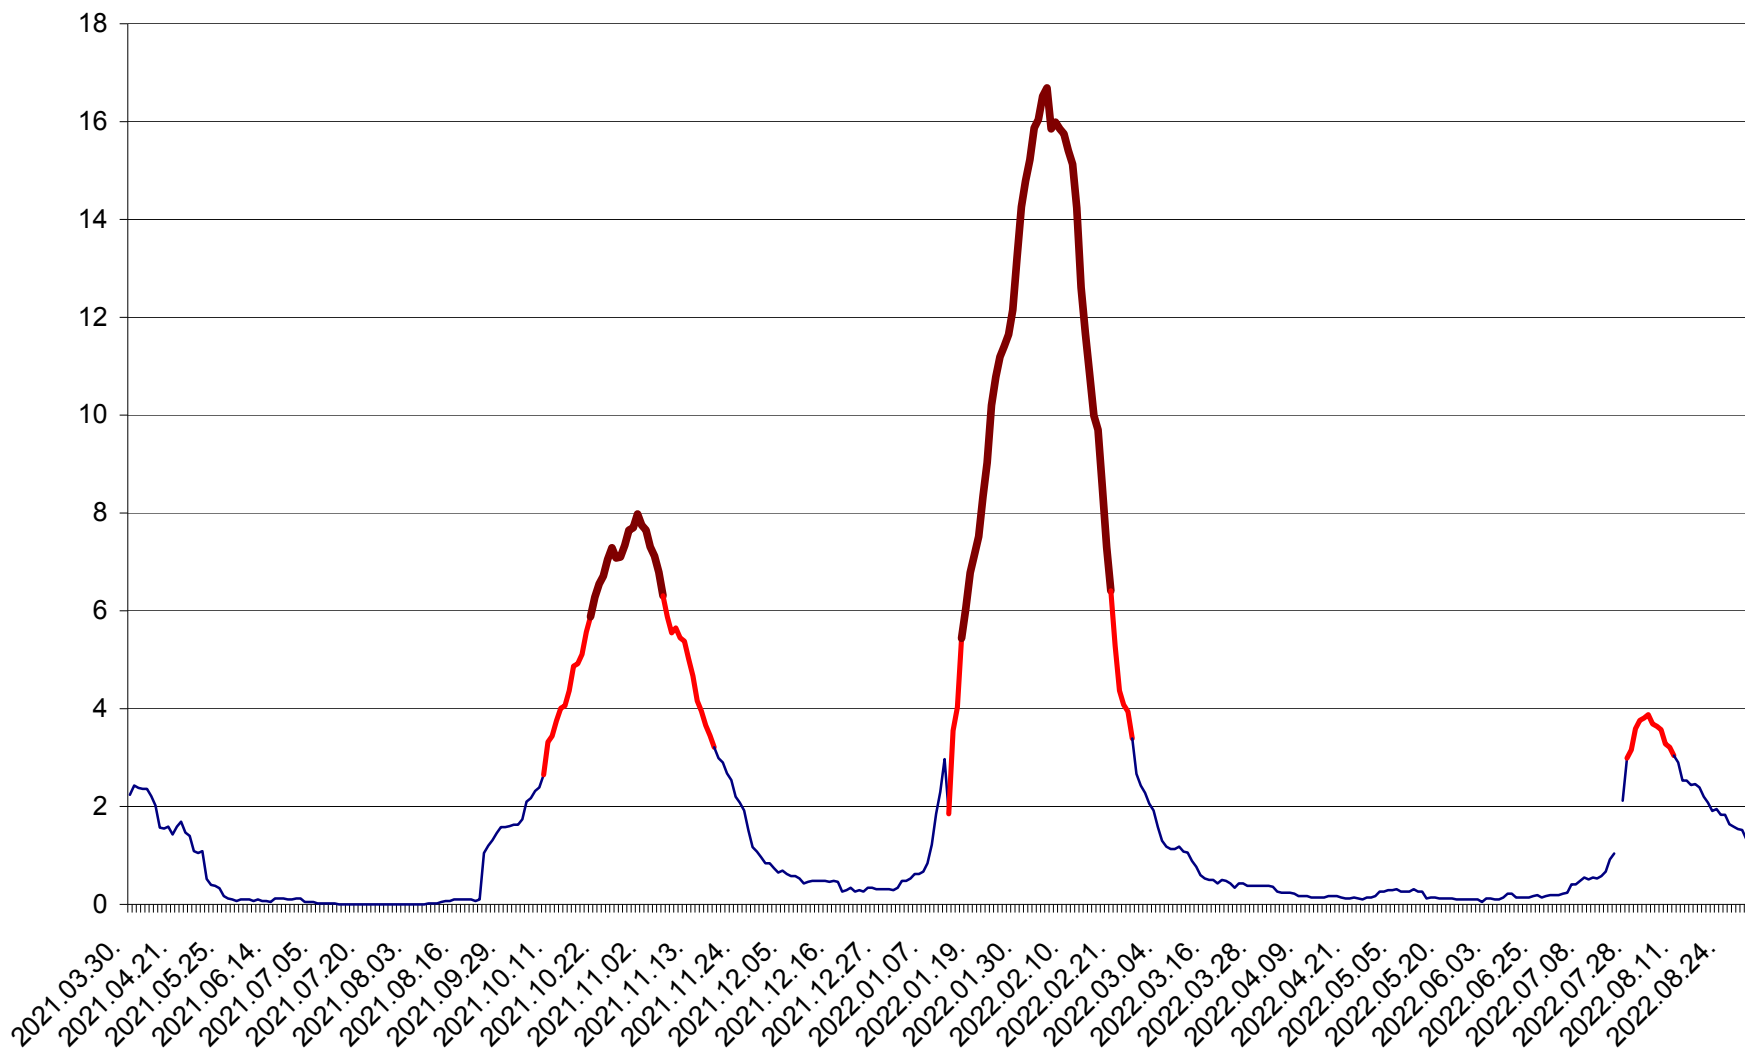

LELICENI - Evolutia incidentei cumulate pe 14 zile la % de locuitori
2021.04.01. - 2022.09.02.

LUETA - Evolutia incidentei cumulate pe 14 zile la ‰ de locuitori
2021.04.01. - 2022.09.02.

LUNCA DE JOS - Evolutia incidentei cumulate pe 14 zile la ‰ de locuitori
2021.04.01. - 2022.09.02.

LUNCA DE SUS - Evolutia incidentei cumulate pe 14 zile la ‰ de locuitori
2021.04.01. - 2022.09.02.

LUPENI - Evolutia incidentei cumulate pe 14 zile la ‰ de locuitori
2021.04.01. - 2022.09.02.

MĂDĂRAȘ - Evolutia incidentei cumulate pe 14 zile la ‰ de locuitori
2021.04.01. - 2022.09.02.

MĂRTINIȘ - Evolutia incidentei cumulate pe 14 zile la ‰ de locuitori
2021.04.01. - 2022.09.02.

MEREȘTI - Evolutia incidentei cumulate pe 14 zile la ‰ de locuitori
2021.04.01. - 2022.09.02.

MUNICIPIUL MIERCUREA-CIUC - Evolutia incidentei cumulate pe 14 zile la ‰ de locuitori
2021.04.01. - 2022.09.02.