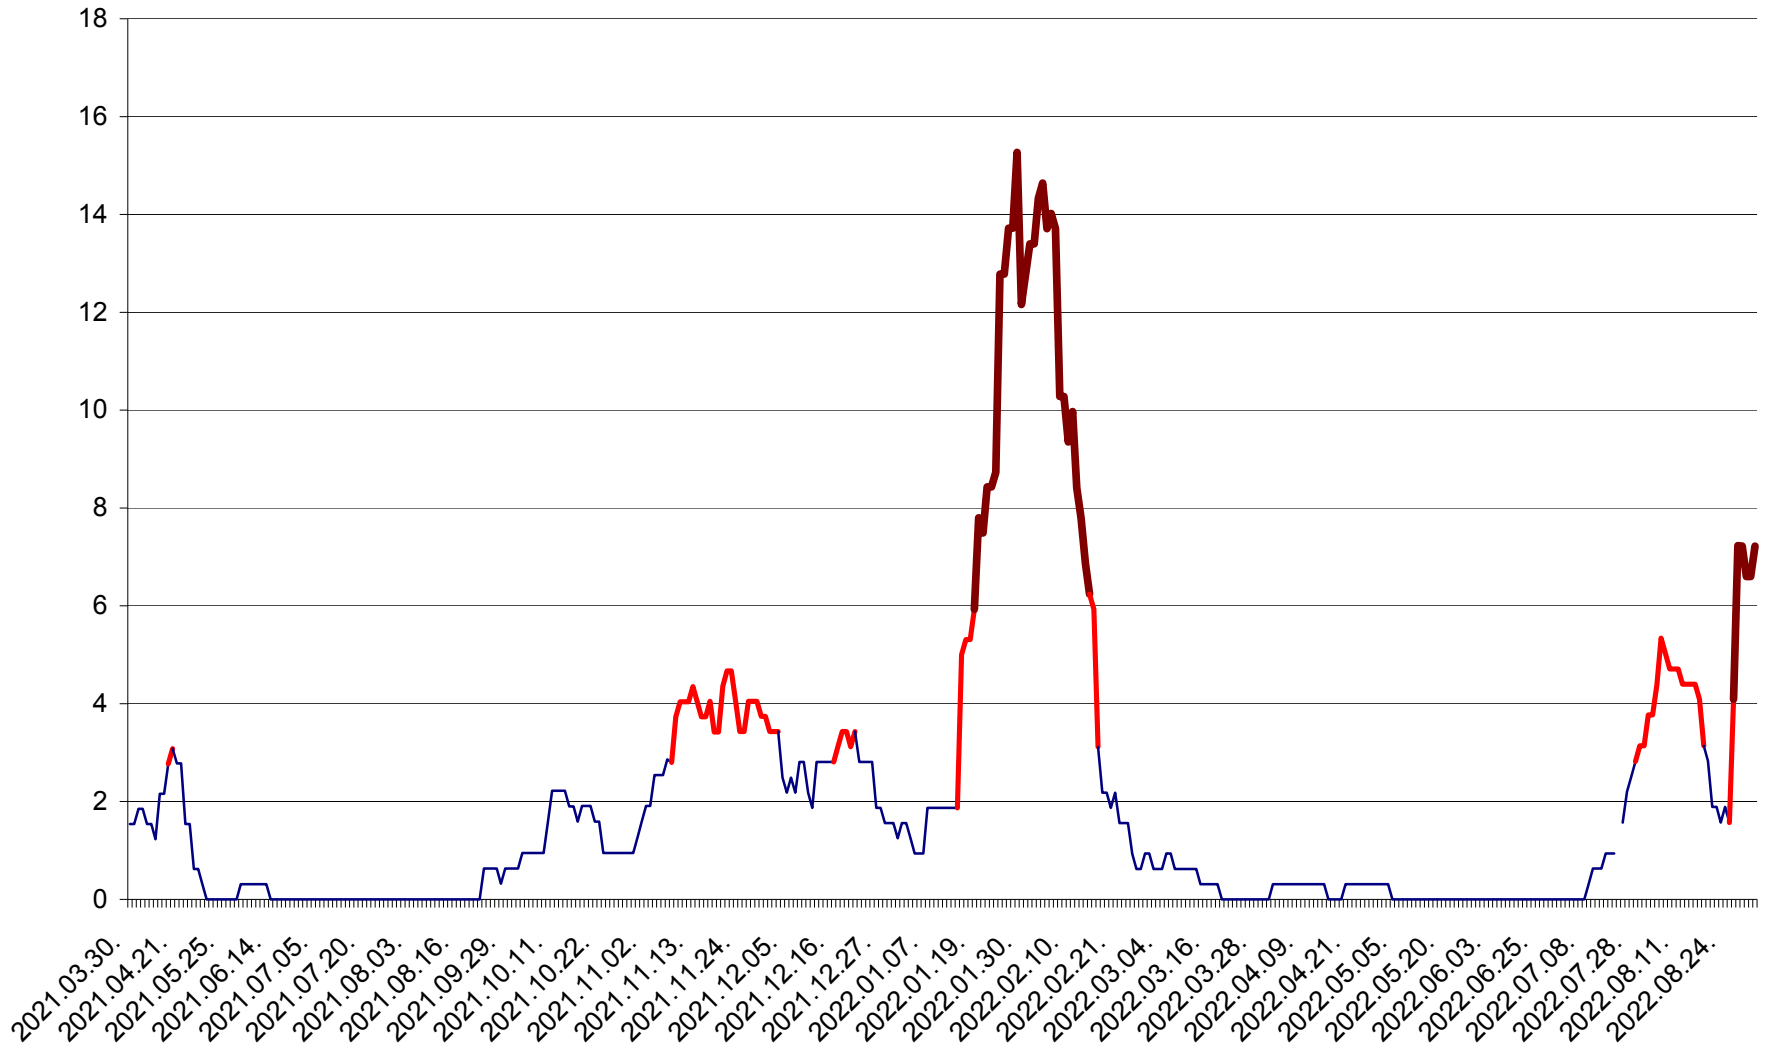

TUȘNAD - Evolutia incidentei cumulate pe 14 zile la ‰ de locuitori
2021.04.01. - 2022.09.02.