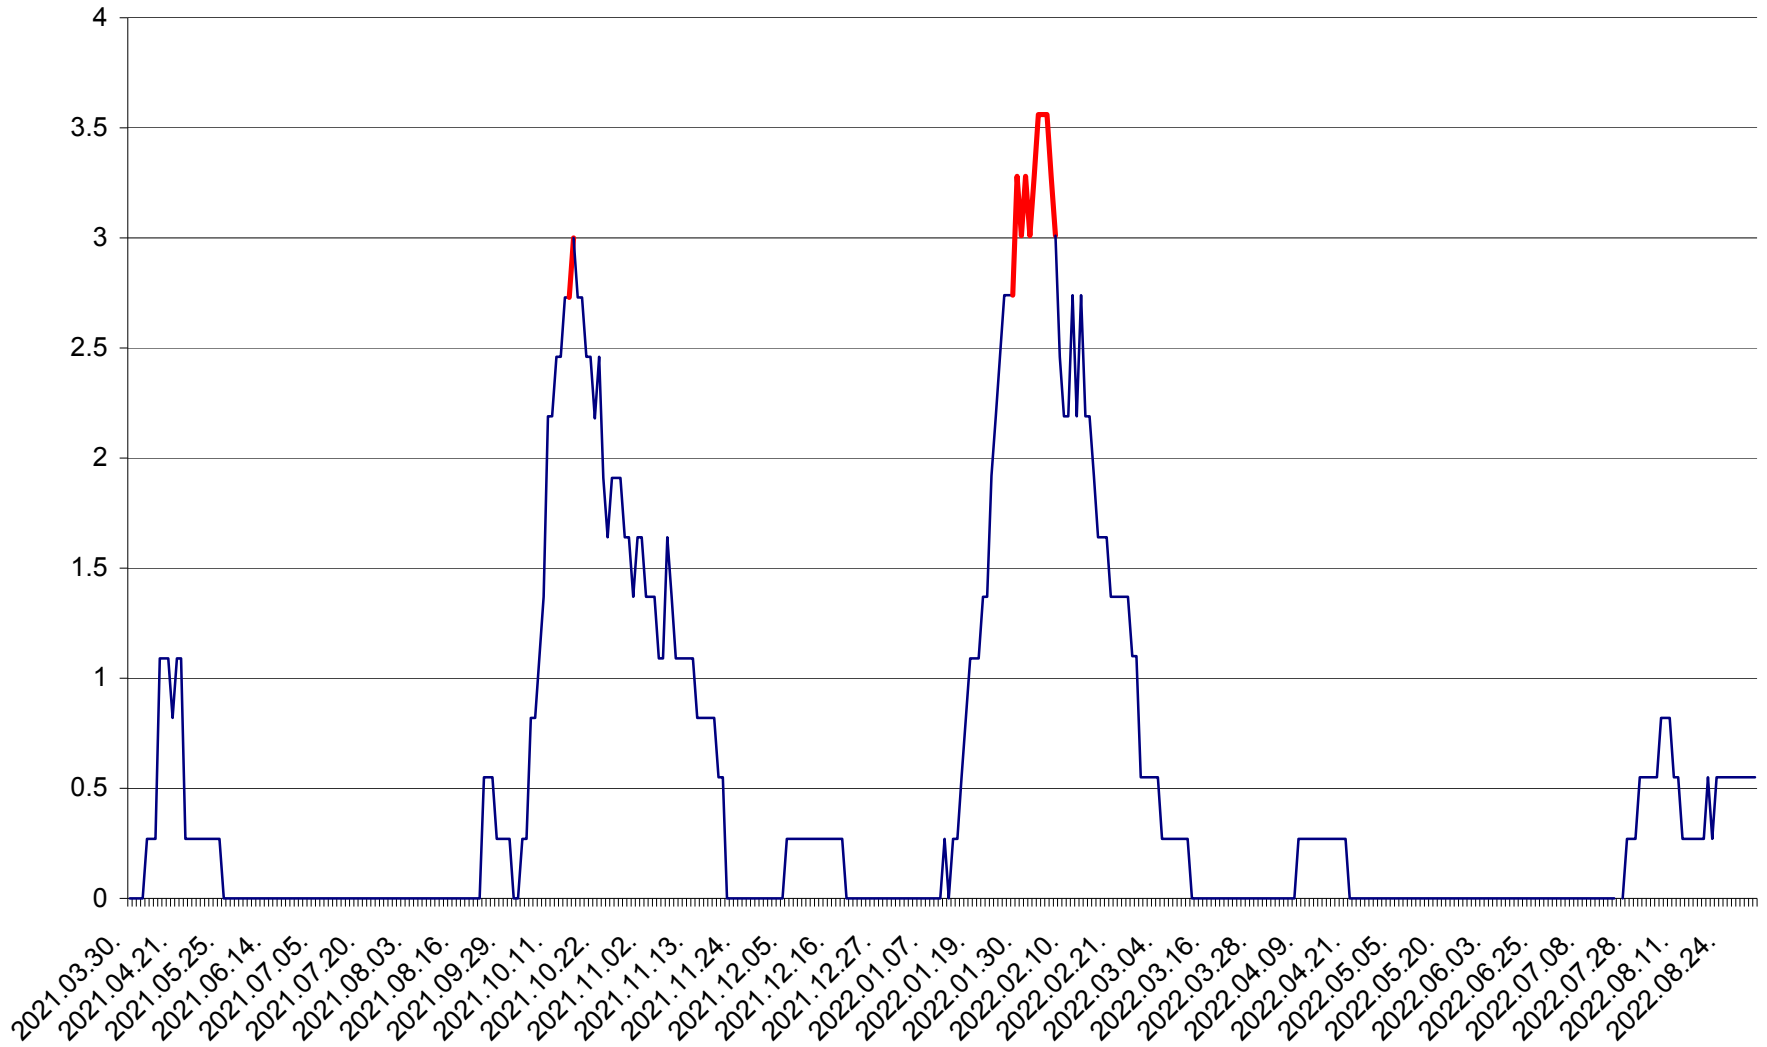

FELICENI - Evolutia incidentei cumulate pe 14 zile la % de locuitori
2021.04.01. - 2022.09.02.

FRUMOASA - Evolutia incidentei cumulate pe 14 zile la ‰ de locuitori
2021.04.01. - 2022.09.02.

GĂLĂUȚAȘ - Evoluția incidenței cumulate pe 14 zile la ‰ de locuitori
2021.04.01. - 2022.09.02.

MUNICIPIUL GHEORGHENI - Evolutia incidentei cumulate pe 14 zile la % de locuitori
2021.04.01. - 2022.09.02.

JOSENI - Evolutia incidentei cumulate pe 14 zile la ‰ de locuitori
2021.04.01. - 2022.09.02.

LĂZAREA - Evolutia incidentei cumulate pe 14 zile la % de locuitori
2021.04.01. - 2022.09.02.

LELICENI - Evolutia incidentei cumulate pe 14 zile la % de locuitori
2021.04.01. - 2022.09.02.

LUETA - Evolutia incidentei cumulate pe 14 zile la ‰ de locuitori
2021.04.01. - 2022.09.02.

LUNCA DE JOS - Evolutia incidentei cumulate pe 14 zile la ‰ de locuitori
2021.04.01. - 2022.09.02.