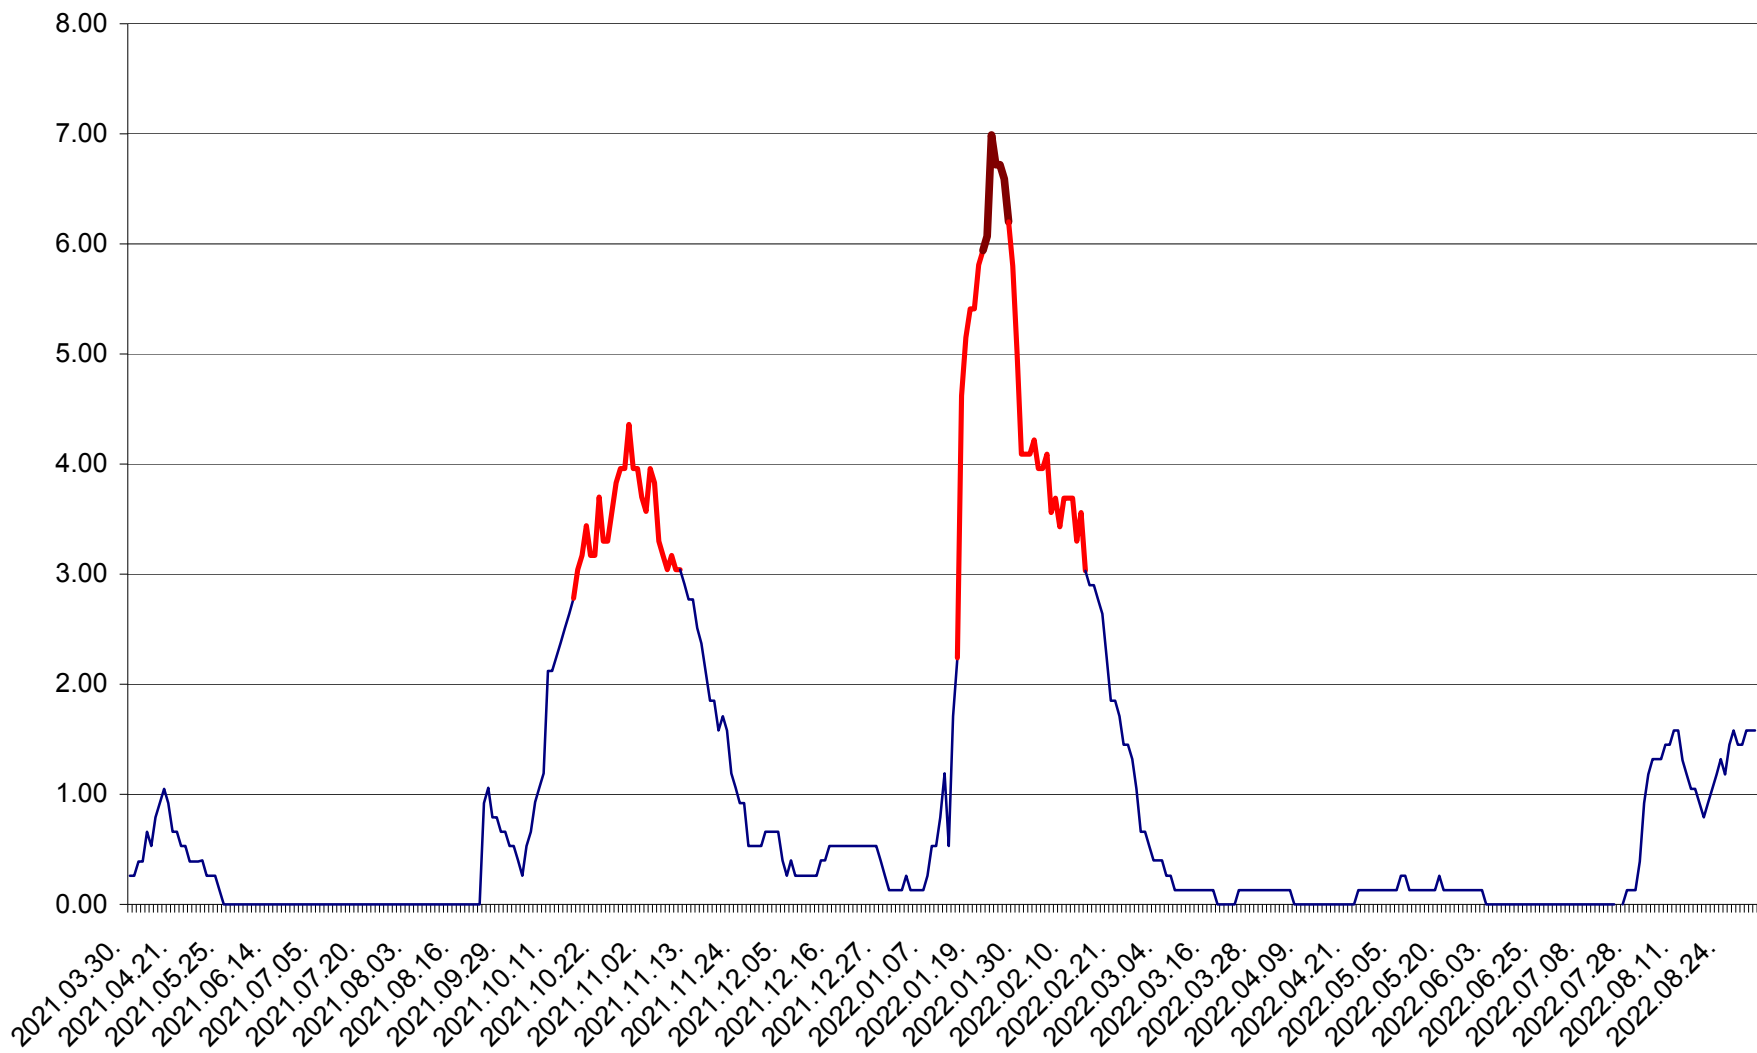

TUȘNAD - Evolutia incidentei cumulate pe 14 zile la ‰ de locuitori
2021.04.01. - 2022.09.02.

ULIEȘ - Evoluția incidenței cumulate pe 14 zile la ‰ de locuitori
2021.04.01. - 2022.09.02.

VĂRȘAG - Evolutia incidentei cumulate pe 14 zile la ‰ de locuitori
2021.04.01. - 2022.09.02.

ORAȘ VLĂHIȚA - Evolutia incidentei cumulate pe 14 zile la ‰ de locuitori
2021.04.01. - 2022.09.02.

VOȘLĂBENI - Evolutia incidentei cumulate pe 14 zile la ‰ de locuitori
2021.04.01. - 2022.09.02.

ZETEA - Evolutia incidentei cumulate pe 14 zile la ‰ de locuitori
2021.04.01. - 2022.09.02.