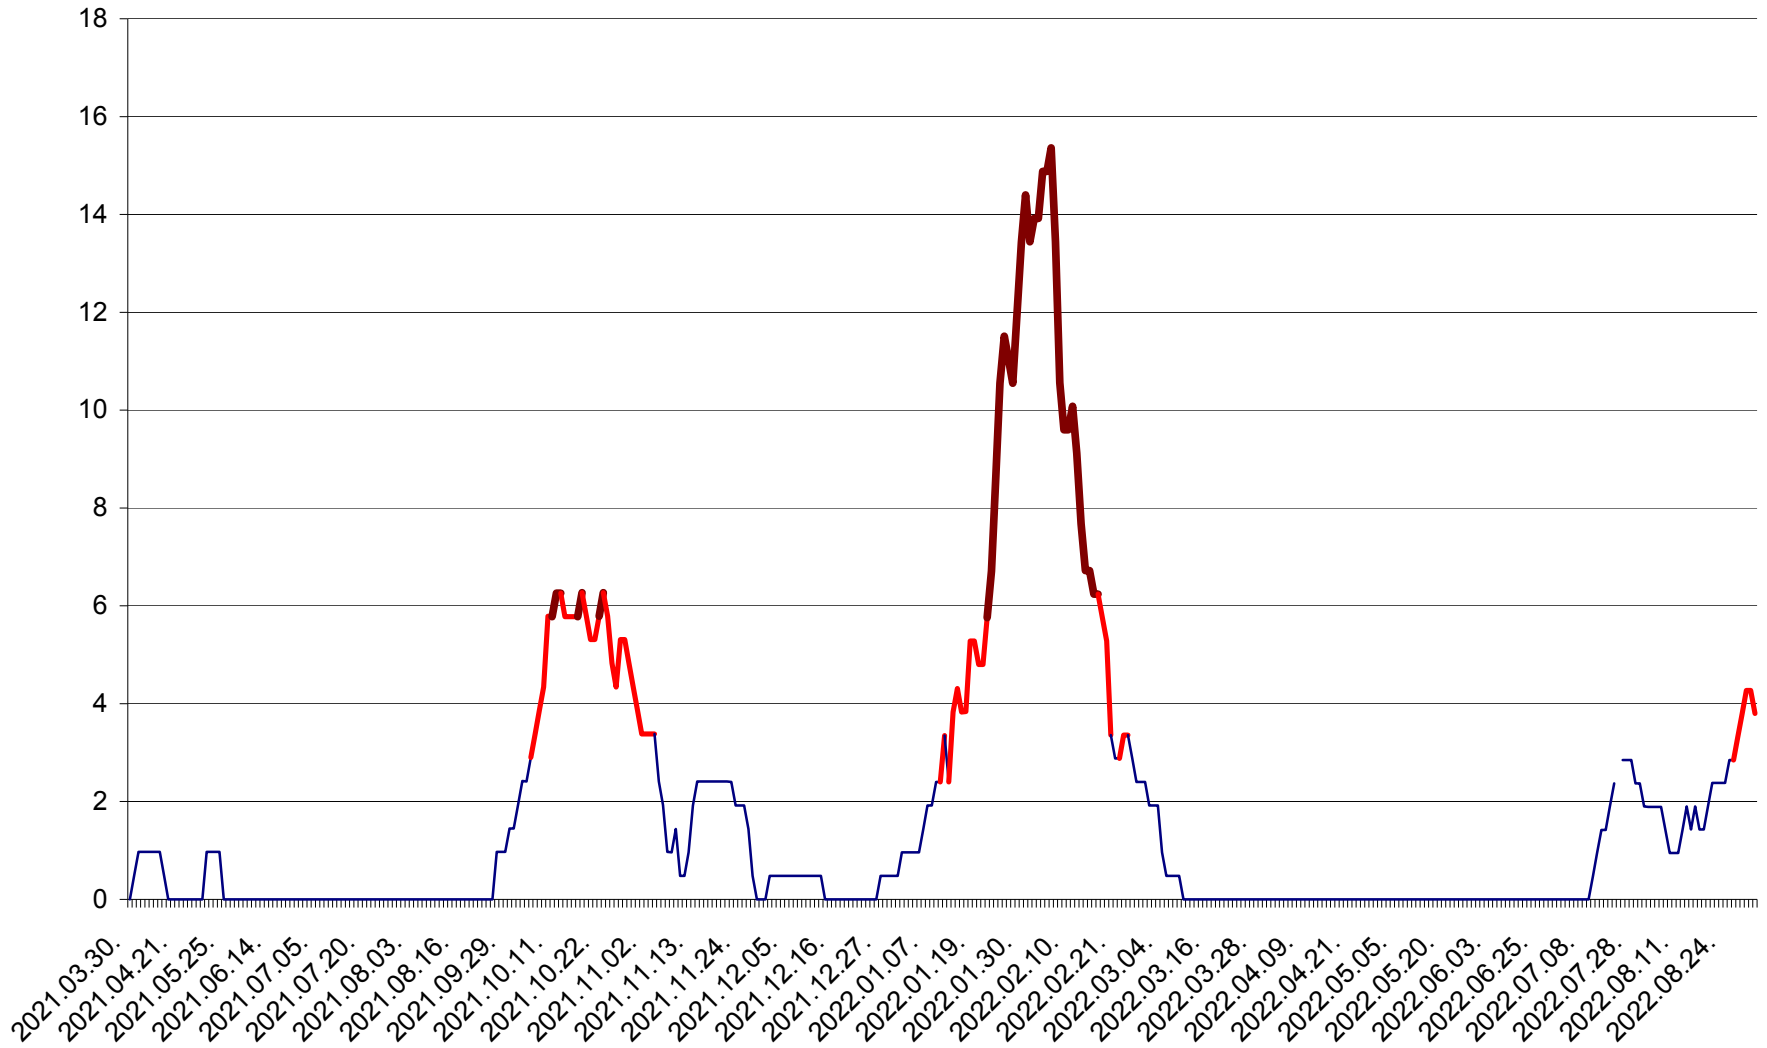

MĂRTINIȘ - Evolutia incidentei cumulate pe 14 zile la ‰ de locuitori
2021.04.01. - 2022.09.02.

MEREȘTI - Evolutia incidentei cumulate pe 14 zile la ‰ de locuitori
2021.04.01. - 2022.09.02.

MUNICIPIUL MIERCUREA-CIUC - Evolutia incidentei cumulate pe 14 zile la ‰ de locuitori
2021.04.01. - 2022.09.02.

MIHĂILENI - Evolutia incidentei cumulate pe 14 zile la ‰ de locuitori
2021.04.01. - 2022.09.02.

MUGENI - Evolutia incidentei cumulate pe 14 zile la ‰ de locuitori
2021.04.01. - 2022.09.02.

OCLAND - Evolutia incidentei cumulate pe 14 zile la ‰ de locuitori
2021.04.01. - 2022.09.02.

MUNICIPIUL ODORHEIU SECUIESC - Evolutia incidentei cumulate pe 14 zile la ‰ de locuitori
2021.04.01. - 2022.09.02.

PĂULENI-CIUC - Evolutia incidentei cumulate pe 14 zile la ‰ de locuitori
2021.04.01. - 2022.09.02.