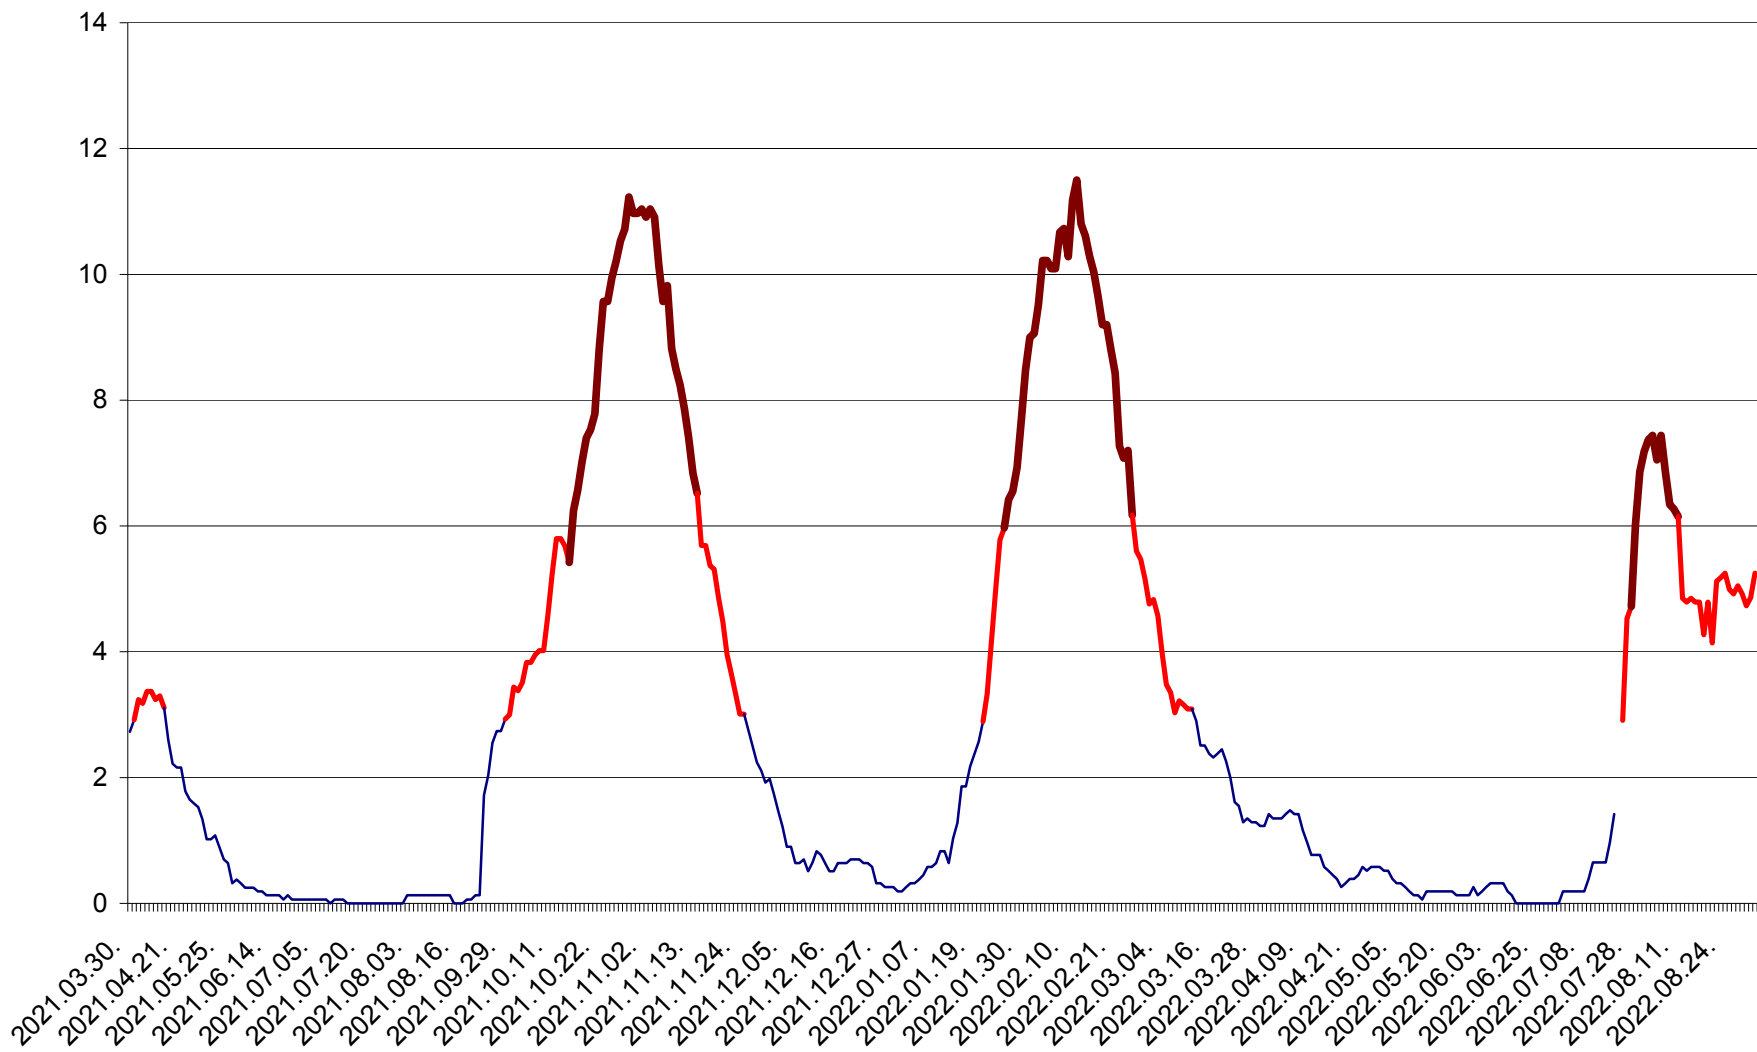

TULGHEȘ - Evolutia incidentei cumulate pe 14 zile la ‰ de locuitori
2021.04.01. - 2022.09.02.