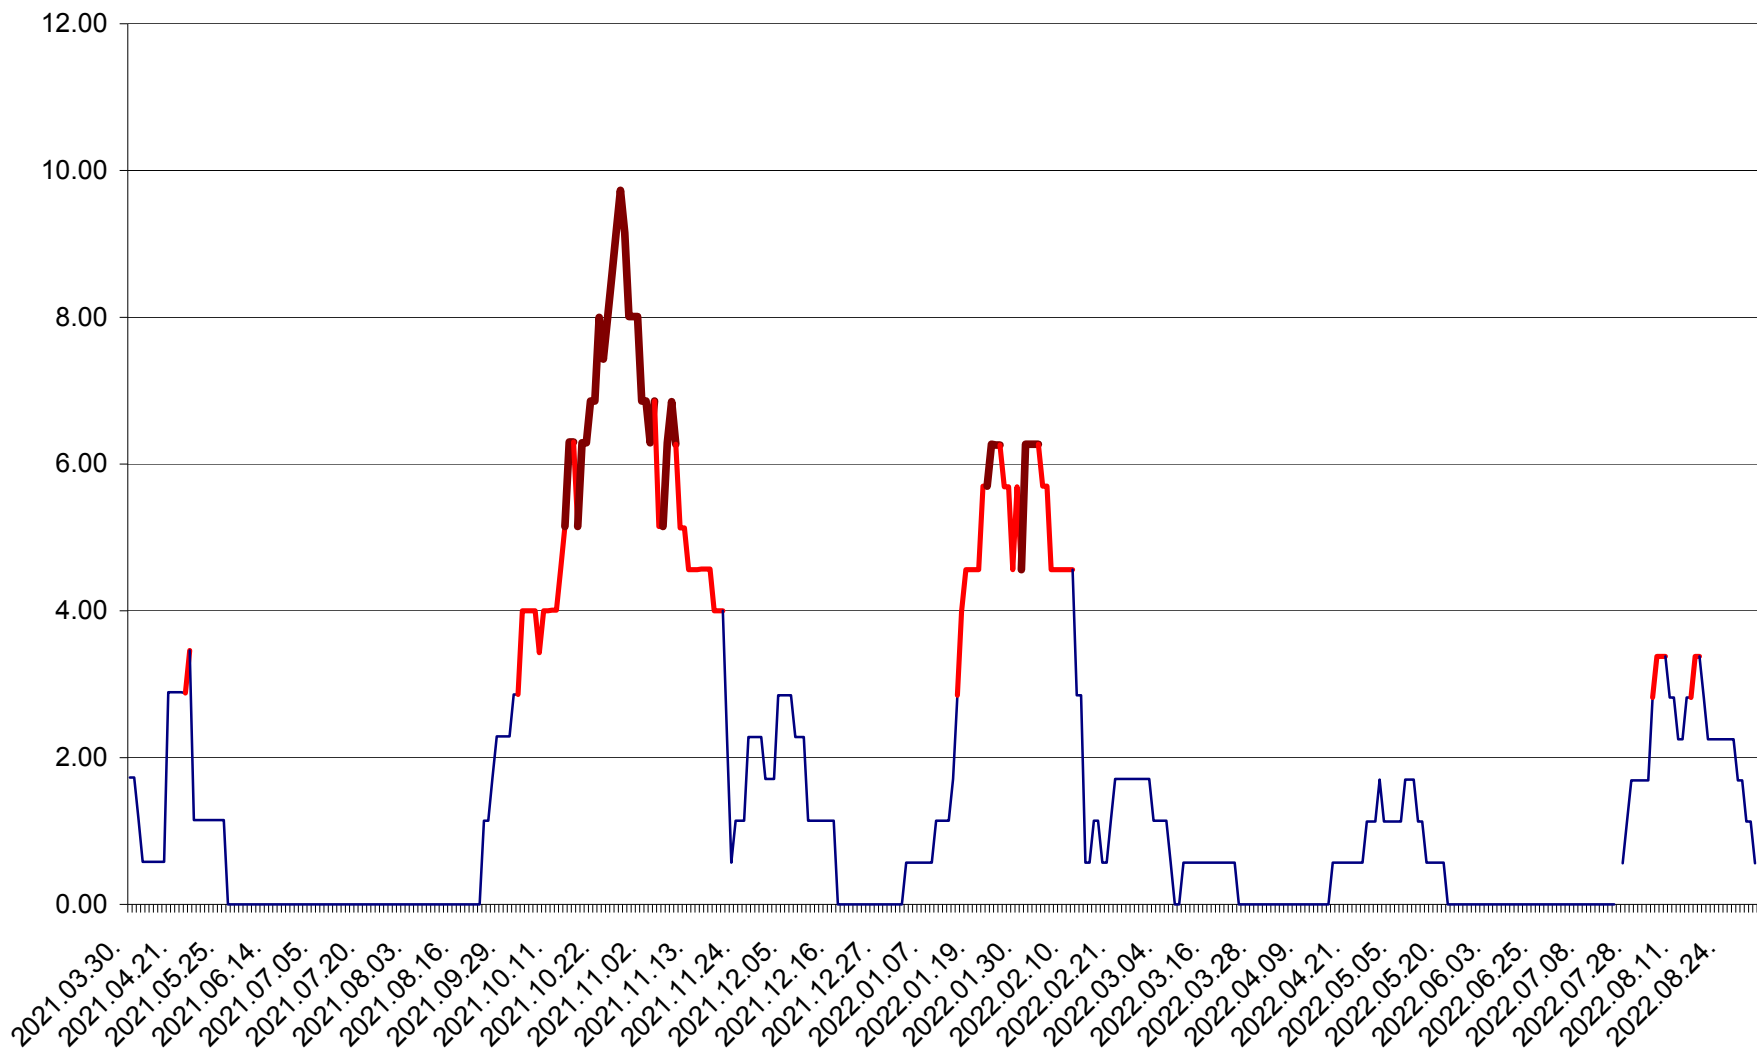

ORAȘ VLĂHIȚA - Evolutia incidentei cumulate pe 14 zile la ‰ de locuitori
2021.04.01. - 2022.09.02.