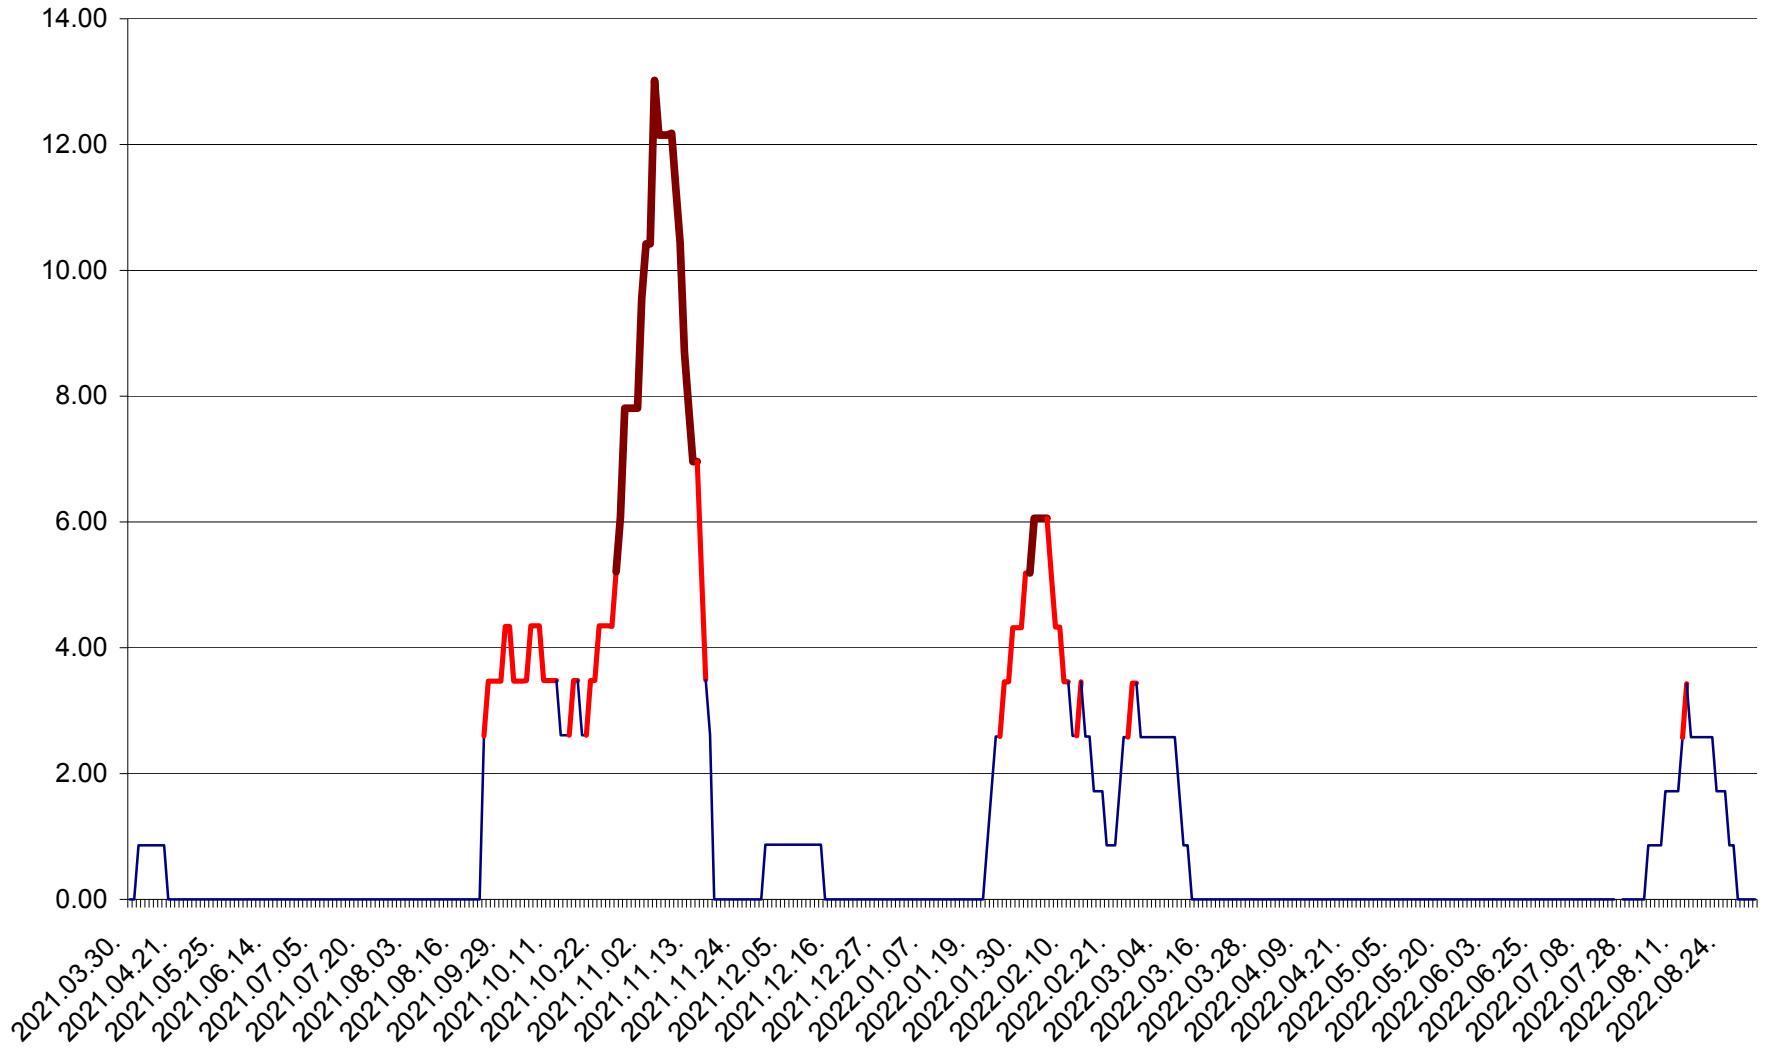

VĂRȘAG - Evolutia incidentei cumulate pe 14 zile la ‰ de locuitori
2021.04.01. - 2022.09.02.