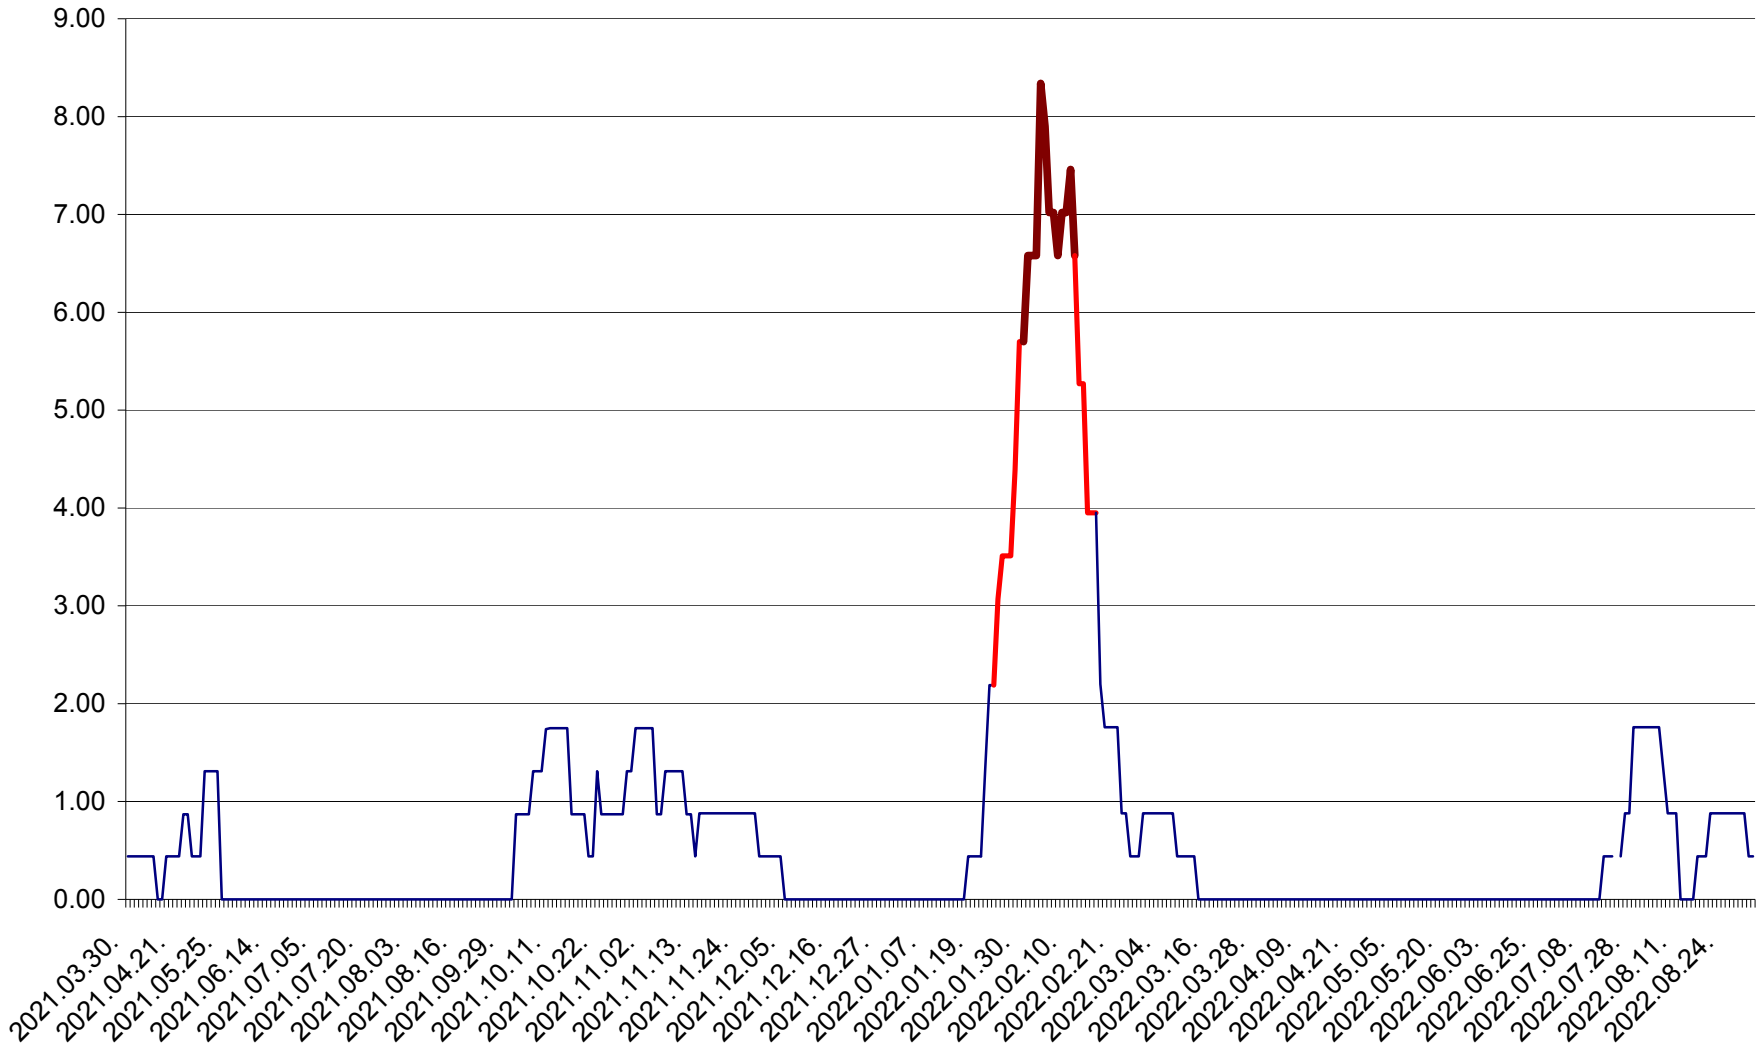

ORAȘ BĂLAN - Evoluția incidenței cumulate pe 14 zile la ‰ de locuitori
2021.04.01. - 2022.09.02.

BILBOR - Evolutia incidentei cumulate pe 14 zile la ‰ de locuitori
2021.04.01. - 2022.09.02.

ORAȘ BORSEC - Evolutia incidentei cumulate pe 14 zile la ‰ de locuitori
2021.04.01. - 2022.09.02.

BRĂDEȘTI - Evolutia incidentei cumulate pe 14 zile la ‰ de locuitori
2021.04.01. - 2022.09.02.

CĂPÂLNÎȚA - Evoluția incidenței cumulate pe 14 zile la ‰ de locuitori
2021.04.01. - 2022.09.02.

CÂRȚA - Evolutia incidentei cumulate pe 14 zile la ‰ de locuitori
2021.04.01. - 2022.09.02.

CICEU - Evolutia incidentei cumulate pe 14 zile la ‰ de locuitori
2021.04.01. - 2022.09.02.

CIUCSÂNGEORGIU - Evolutia incidentei cumulate pe 14 zile la ‰ de locuitori
2021.04.01. - 2022.09.02.

CIUMANI - Evolutia incidentei cumulate pe 14 zile la ‰ de locuitori
2021.04.01. - 2022.09.02.

CORBU - Evolutia incidentei cumulate pe 14 zile la ‰ de locuitori
2021.04.01. - 2022.09.02.

CORUND - Evolutia incidentei cumulate pe 14 zile la ‰ de locuitori
2021.04.01. - 2022.09.02.

COZMENI - Evolutia incidentei cumulate pe 14 zile la ‰ de locuitori
2021.04.01. - 2022.09.02.