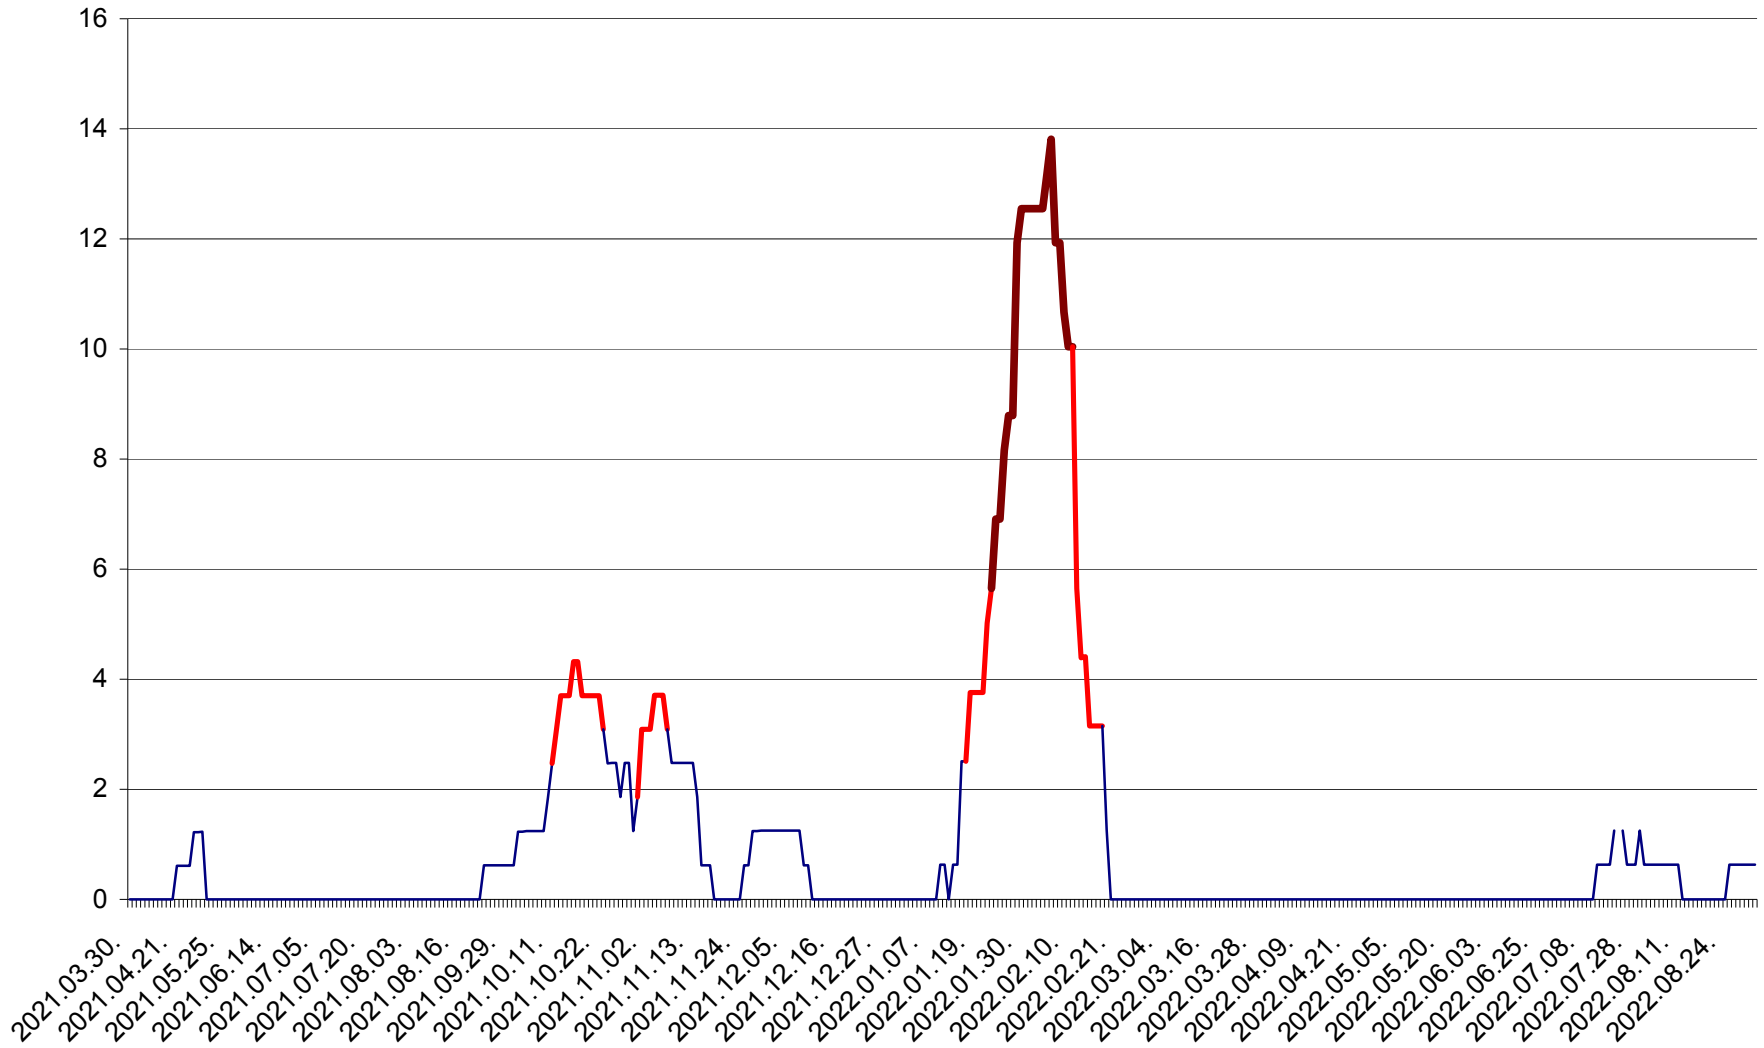

PLĂIEȘII DE JOS - Evolutia incidentei cumulate pe 14 zile la ‰ de locuitori
2021.04.01. - 2022.09.02.

PORUMBENI - Evolutia incidentei cumulate pe 14 zile la ‰ de locuitori
2021.04.01. - 2022.09.02.

PRAID - Evolutia incidentei cumulate pe 14 zile la ‰ de locuitori
2021.04.01. - 2022.09.02.

RACU - Evolutia incidentei cumulate pe 14 zile la ‰ de locuitori
2021.04.01. - 2022.09.02.

REMETEA - Evolutia incidentei cumulate pe 14 zile la ‰ de locuitori
2021.04.01. - 2022.09.02.

SĂCEL - Evolutia incidentei cumulate pe 14 zile la ‰ de locuitori
2021.04.01. - 2022.09.02.