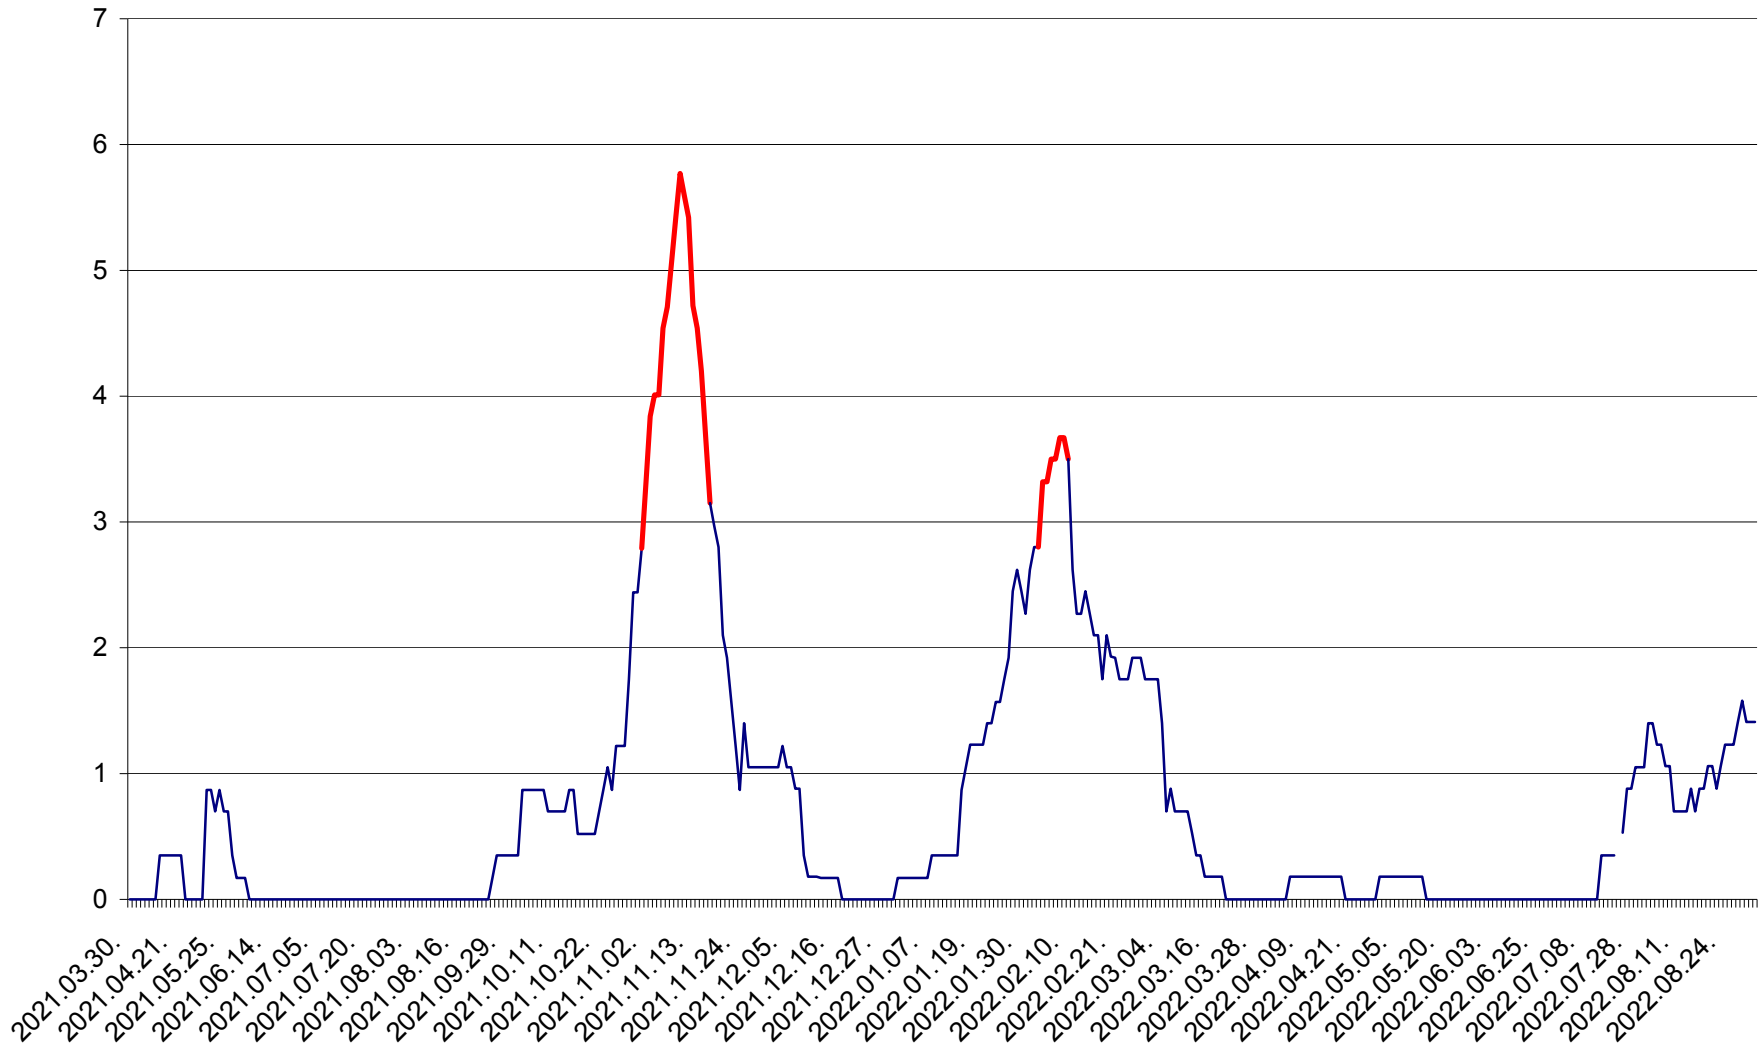

ORAȘ BĂLAN - Evoluția incidenței cumulate pe 14 zile la ‰ de locuitori
2021.04.01. - 2022.09.02.

BILBOR - Evolutia incidentei cumulate pe 14 zile la ‰ de locuitori
2021.04.01. - 2022.09.02.

ORAȘ BORSEC - Evolutia incidentei cumulate pe 14 zile la ‰ de locuitori
2021.04.01. - 2022.09.02.

CORBU - Evolutia incidentei cumulate pe 14 zile la ‰ de locuitori
2021.04.01. - 2022.09.02.

CORUND - Evolutia incidentei cumulate pe 14 zile la ‰ de locuitori
2021.04.01. - 2022.09.02.

COZMENI - Evolutia incidentei cumulate pe 14 zile la ‰ de locuitori
2021.04.01. - 2022.09.02.

ORAȘ CRISTURU SECUIESC - Evolutia incidentei cumulate pe 14 zile la ‰ de locuitori
2021.04.01. - 2022.09.02.

DĂNEȘTI - Evolutia incidentei cumulate pe 14 zile la ‰ de locuitori
2021.04.01. - 2022.09.02.

DÂRJIU - Evolutia incidentei cumulate pe 14 zile la ‰ de locuitori
2021.04.01. - 2022.09.02.

DEALU - Evolutia incidentei cumulate pe 14 zile la ‰ de locuitori
2021.04.01. - 2022.09.02.

DITRĂU - Evolutia incidentei cumulate pe 14 zile la ‰ de locuitori
2021.04.01. - 2022.09.02.