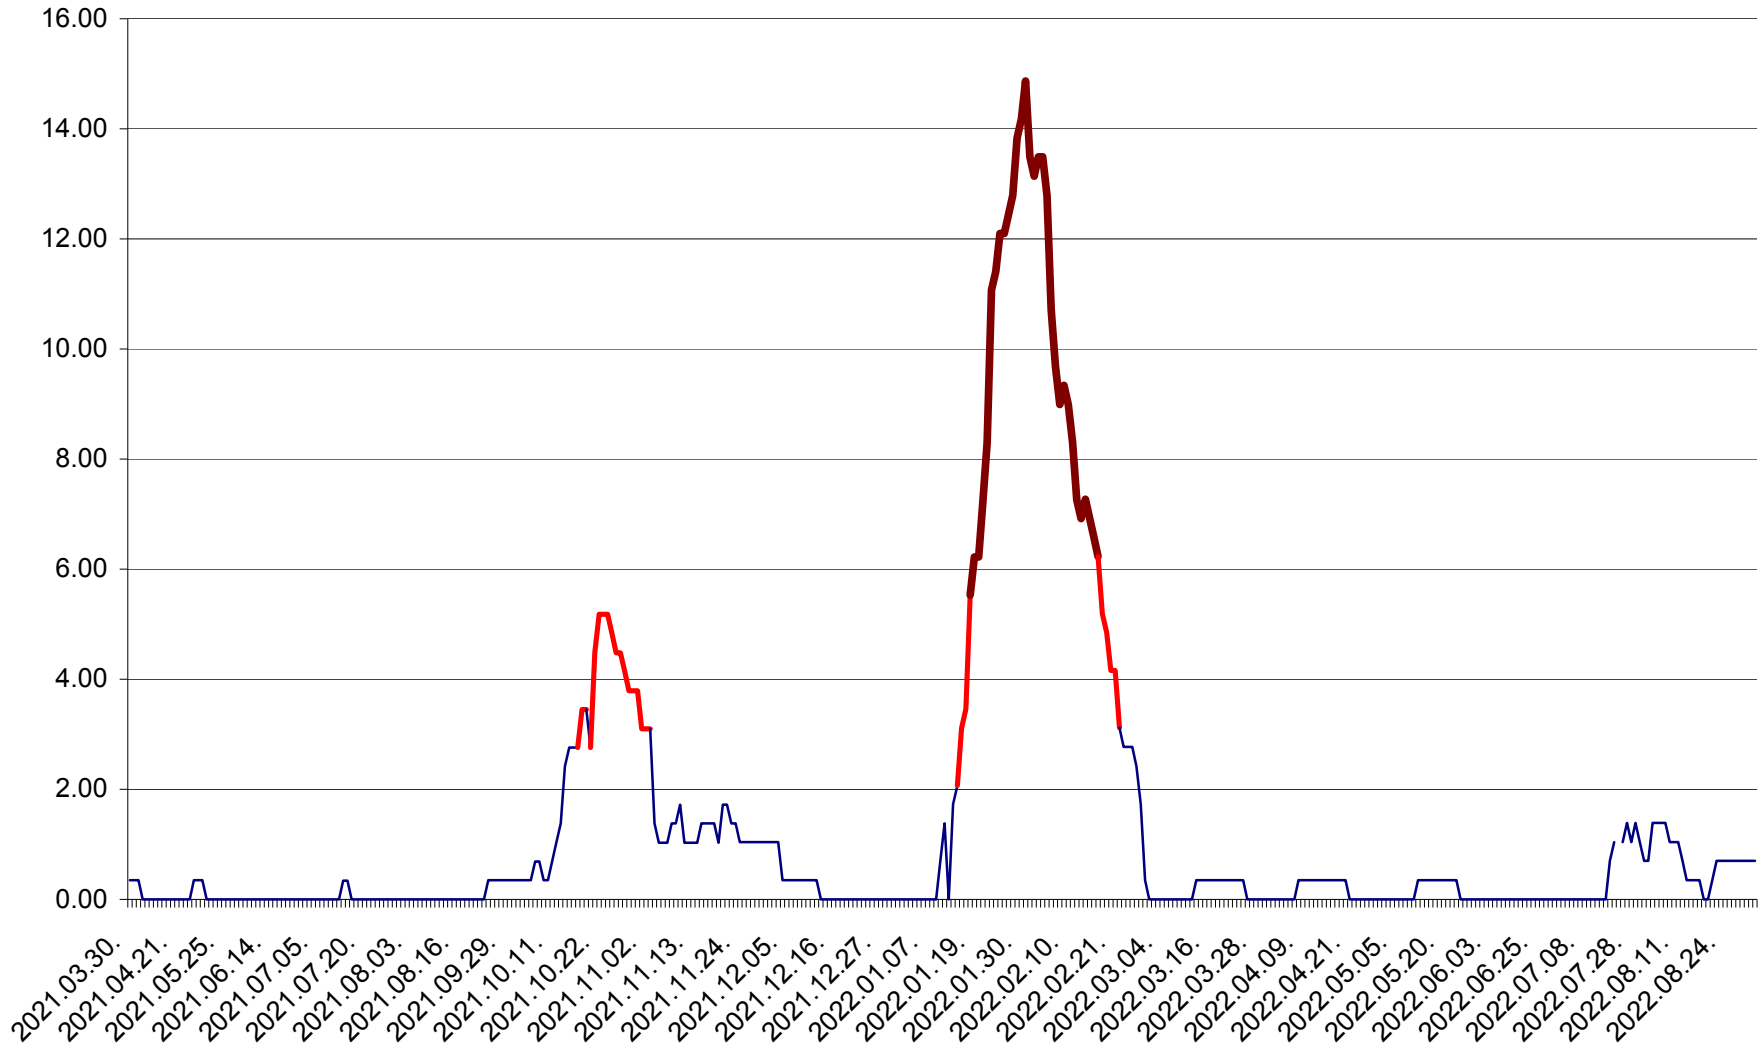

ORAȘ BĂLAN - Evoluția incidenței cumulate pe 14 zile la ‰ de locuitori
2021.04.01. - 2022.09.02.

BILBOR - Evolutia incidentei cumulate pe 14 zile la ‰ de locuitori
2021.04.01. - 2022.09.02.

ORAȘ BORSEC - Evolutia incidentei cumulate pe 14 zile la ‰ de locuitori
2021.04.01. - 2022.09.02.

BRĂDEȘTI - Evolutia incidentei cumulate pe 14 zile la ‰ de locuitori
2021.04.01. - 2022.09.02.

CĂPÂLNÎȚA - Evoluția incidenței cumulate pe 14 zile la ‰ de locuitori
2021.04.01. - 2022.09.02.

CÂRȚA - Evolutia incidentei cumulate pe 14 zile la ‰ de locuitori
2021.04.01. - 2022.09.02.

CICEU - Evolutia incidentei cumulate pe 14 zile la ‰ de locuitori
2021.04.01. - 2022.09.02.

CIUCSÂNGEORGIU - Evolutia incidentei cumulate pe 14 zile la ‰ de locuitori
2021.04.01. - 2022.09.02.

CIUMANI - Evolutia incidentei cumulate pe 14 zile la ‰ de locuitori
2021.04.01. - 2022.09.02.

CORBU - Evolutia incidentei cumulate pe 14 zile la ‰ de locuitori
2021.04.01. - 2022.09.02.

CORUND - Evolutia incidentei cumulate pe 14 zile la ‰ de locuitori
2021.04.01. - 2022.09.02.

COZMENI - Evolutia incidentei cumulate pe 14 zile la ‰ de locuitori
2021.04.01. - 2022.09.02.