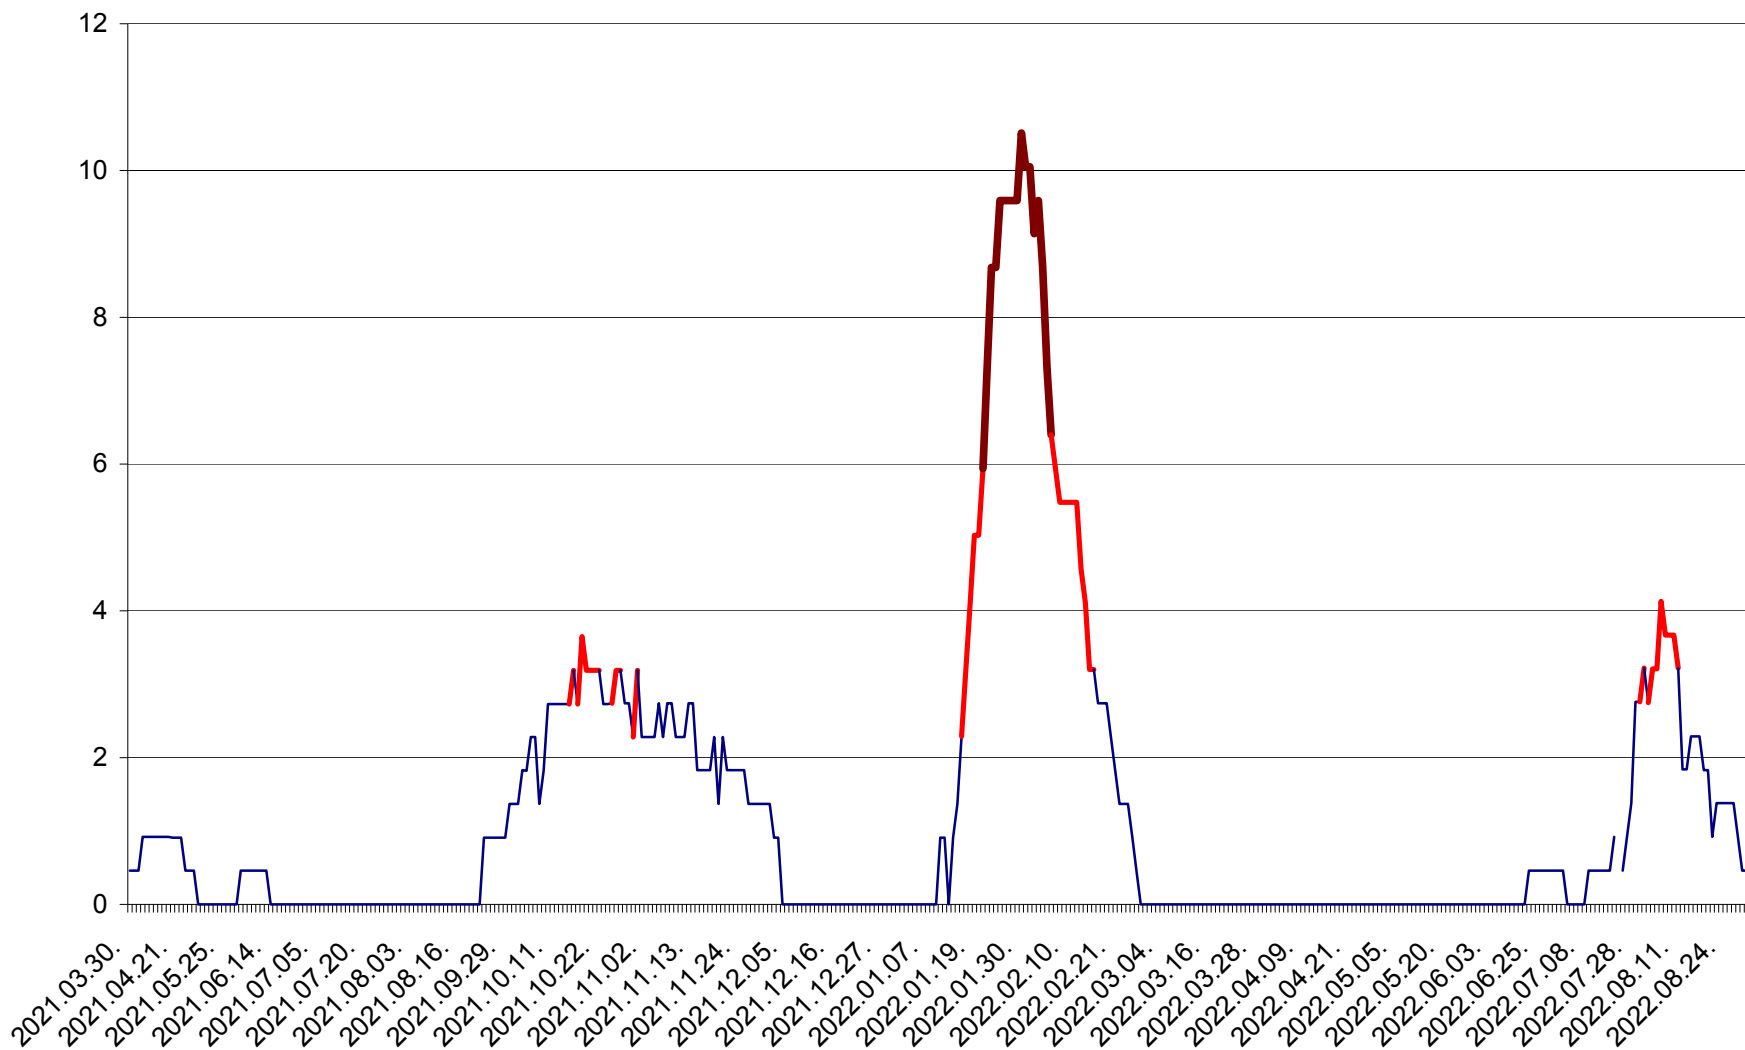

CICEU - Evolutia incidentei cumulate pe 14 zile la ‰ de locuitori
2021.04.01. - 2022.09.02.

CIUCSÂNGEORGIU - Evolutia incidentei cumulate pe 14 zile la ‰ de locuitori
2021.04.01. - 2022.09.02.

CIUMANI - Evolutia incidentei cumulate pe 14 zile la ‰ de locuitori
2021.04.01. - 2022.09.02.

CORBU - Evolutia incidentei cumulate pe 14 zile la ‰ de locuitori
2021.04.01. - 2022.09.02.

CORUND - Evolutia incidentei cumulate pe 14 zile la ‰ de locuitori
2021.04.01. - 2022.09.02.

COZMENI - Evolutia incidentei cumulate pe 14 zile la ‰ de locuitori
2021.04.01. - 2022.09.02.

ORAȘ CRISTURU SECUIESC - Evolutia incidentei cumulate pe 14 zile la ‰ de locuitori
2021.04.01. - 2022.09.02.

DĂNEȘTI - Evolutia incidentei cumulate pe 14 zile la ‰ de locuitori
2021.04.01. - 2022.09.02.

DÂRJIU - Evolutia incidentei cumulate pe 14 zile la ‰ de locuitori
2021.04.01. - 2022.09.02.

DEALU - Evolutia incidentei cumulate pe 14 zile la ‰ de locuitori
2021.04.01. - 2022.09.02.

DITRĂU - Evolutia incidentei cumulate pe 14 zile la ‰ de locuitori
2021.04.01. - 2022.09.02.