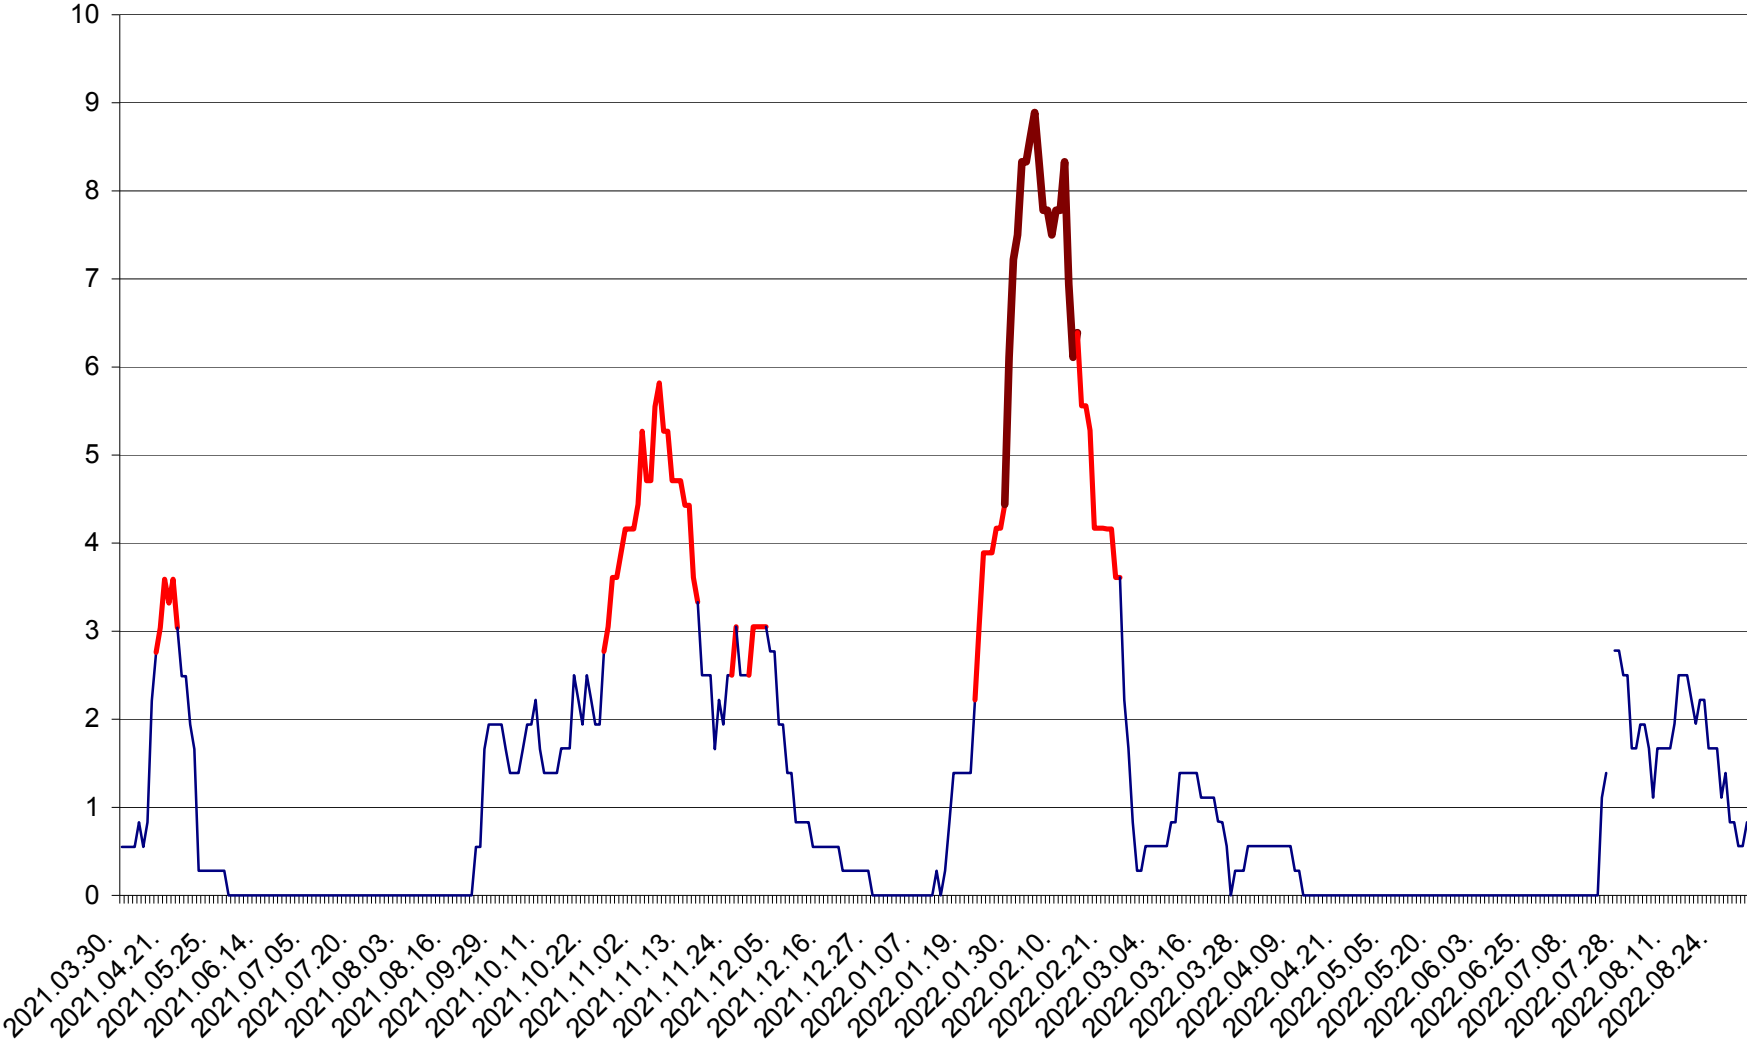

LELICENI - Evolutia incidentei cumulate pe 14 zile la % de locuitori
2021.04.01. - 2022.09.02.

LUETA - Evolutia incidentei cumulate pe 14 zile la ‰ de locuitori
2021.04.01. - 2022.09.02.

LUNCA DE JOS - Evolutia incidentei cumulate pe 14 zile la ‰ de locuitori
2021.04.01. - 2022.09.02.

LUNCA DE SUS - Evolutia incidentei cumulate pe 14 zile la ‰ de locuitori
2021.04.01. - 2022.09.02.

LUPENI - Evolutia incidentei cumulate pe 14 zile la ‰ de locuitori
2021.04.01. - 2022.09.02.

MĂDĂRAȘ - Evolutia incidentei cumulate pe 14 zile la ‰ de locuitori
2021.04.01. - 2022.09.02.

MĂRTINIȘ - Evolutia incidentei cumulate pe 14 zile la ‰ de locuitori
2021.04.01. - 2022.09.02.

MEREȘTI - Evolutia incidentei cumulate pe 14 zile la ‰ de locuitori
2021.04.01. - 2022.09.02.

MUNICIPIUL MIERCUREA-CIUC - Evolutia incidentei cumulate pe 14 zile la ‰ de locuitori
2021.04.01. - 2022.09.02.

MIHĂILENI - Evolutia incidentei cumulate pe 14 zile la ‰ de locuitori
2021.04.01. - 2022.09.02.

MUGENI - Evolutia incidentei cumulate pe 14 zile la ‰ de locuitori
2021.04.01. - 2022.09.02.

OCLAND - Evolutia incidentei cumulate pe 14 zile la ‰ de locuitori
2021.04.01. - 2022.09.02.