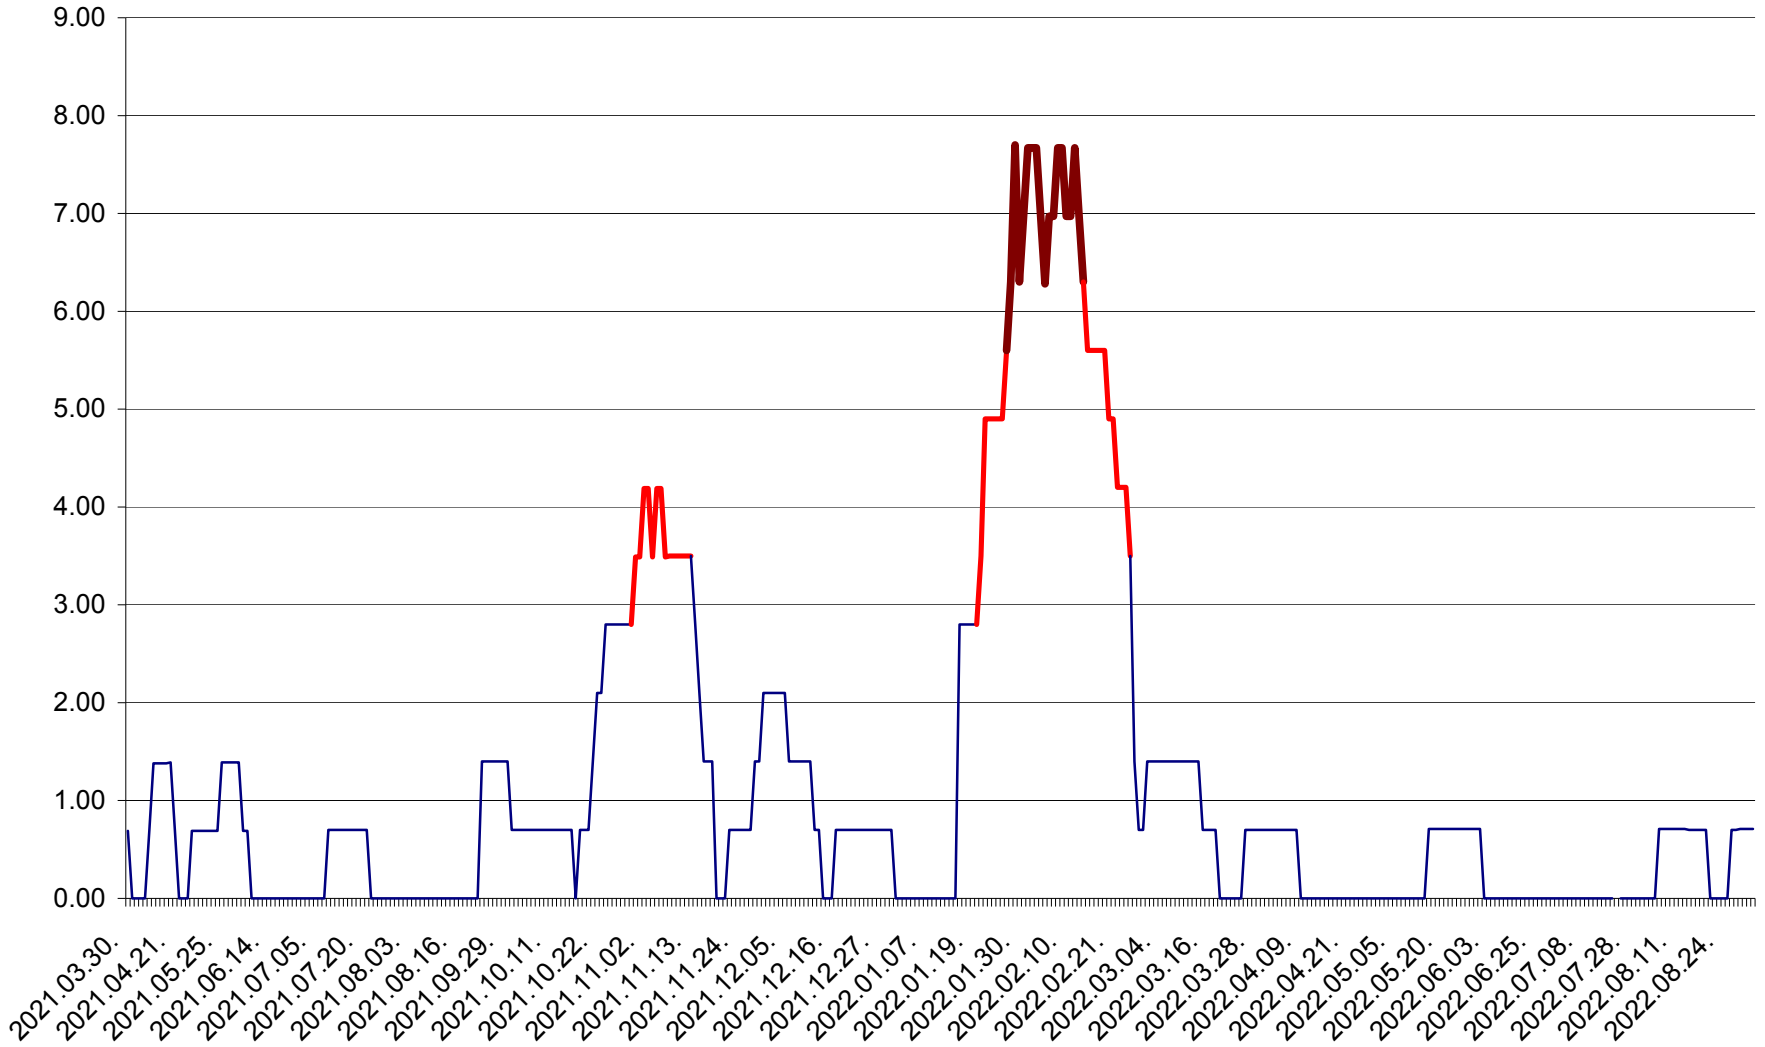

ORAȘ BĂLAN - Evoluția incidenței cumulate pe 14 zile la ‰ de locuitori
2021.04.01. - 2022.09.02.

BILBOR - Evolutia incidentei cumulate pe 14 zile la ‰ de locuitori
2021.04.01. - 2022.09.02.

ORAȘ BORSEC - Evolutia incidentei cumulate pe 14 zile la ‰ de locuitori
2021.04.01. - 2022.09.02.

BRĂDEȘTI - Evolutia incidentei cumulate pe 14 zile la ‰ de locuitori
2021.04.01. - 2022.09.02.

CĂPÂLNÎȚA - Evoluția incidenței cumulate pe 14 zile la ‰ de locuitori
2021.04.01. - 2022.09.02.

CÂRȚA - Evolutia incidentei cumulate pe 14 zile la ‰ de locuitori
2021.04.01. - 2022.09.02.

CICEU - Evolutia incidentei cumulate pe 14 zile la ‰ de locuitori
2021.04.01. - 2022.09.02.

CIUCSÂNGEORGIU - Evolutia incidentei cumulate pe 14 zile la ‰ de locuitori
2021.04.01. - 2022.09.02.

CIUMANI - Evolutia incidentei cumulate pe 14 zile la ‰ de locuitori
2021.04.01. - 2022.09.02.

CORBU - Evolutia incidentei cumulate pe 14 zile la ‰ de locuitori
2021.04.01. - 2022.09.02.

CORUND - Evolutia incidentei cumulate pe 14 zile la ‰ de locuitori
2021.04.01. - 2022.09.02.

COZMENI - Evolutia incidentei cumulate pe 14 zile la ‰ de locuitori
2021.04.01. - 2022.09.02.