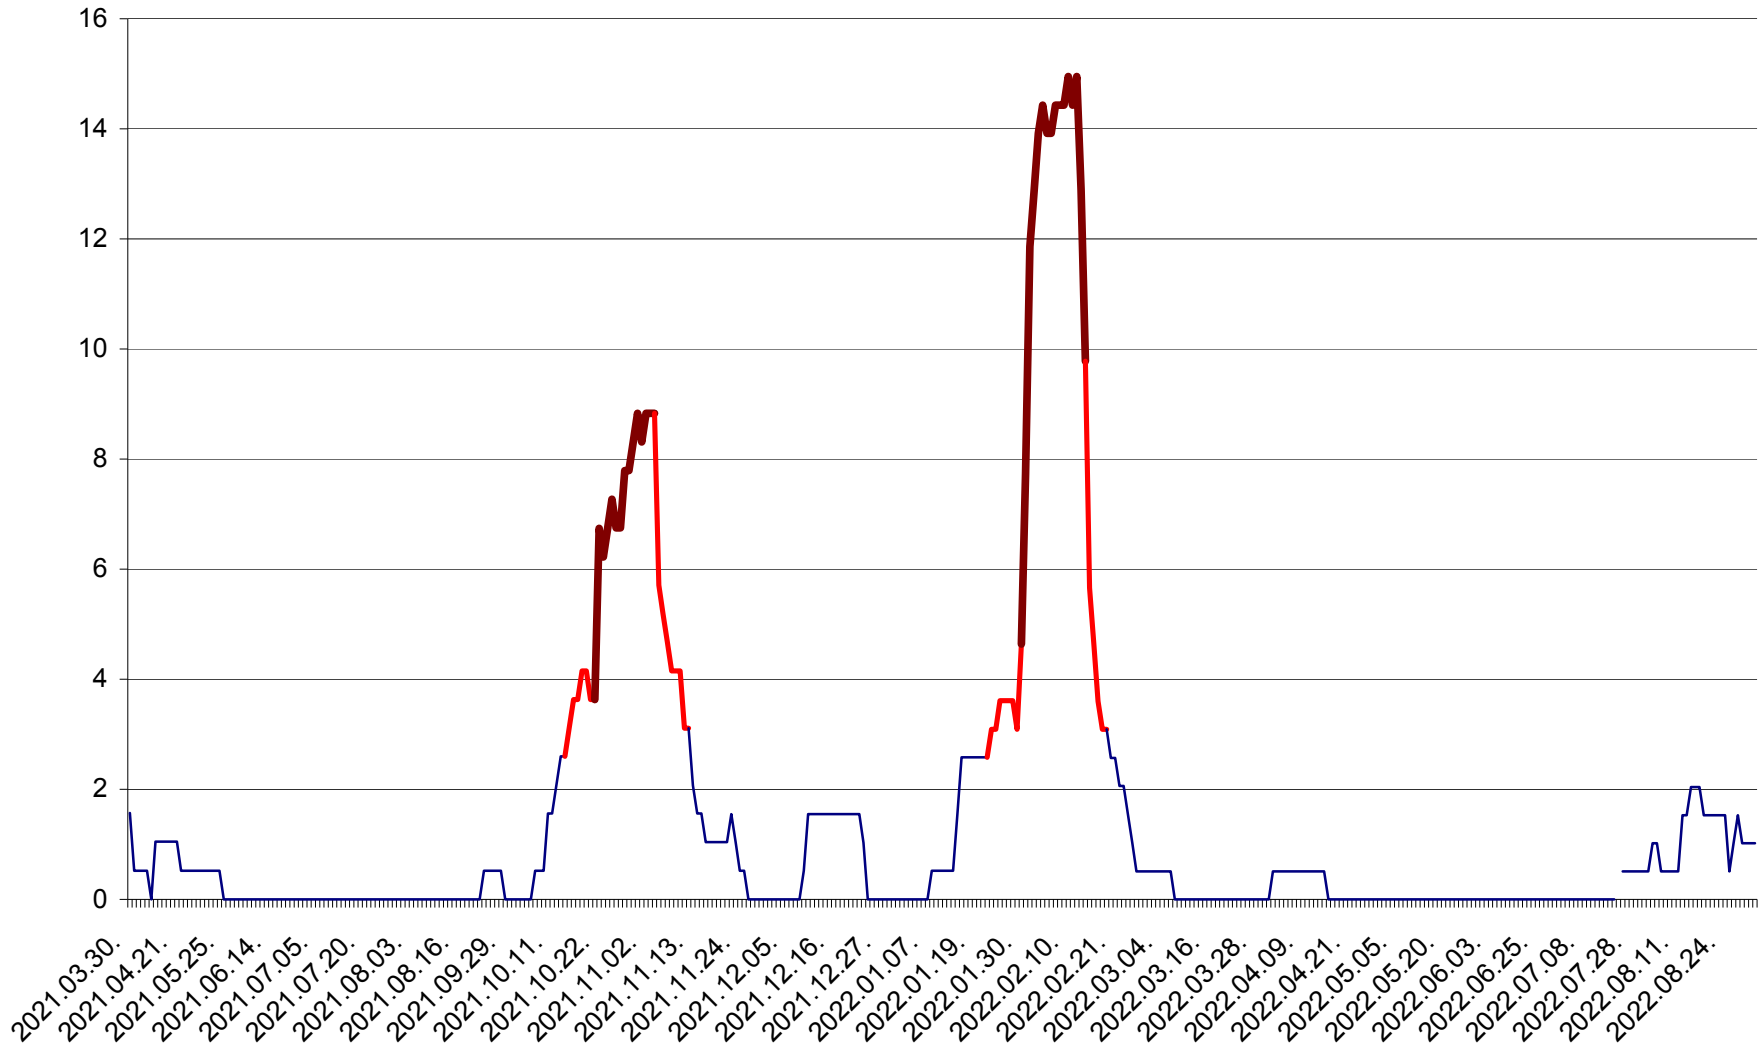

MIHĂILENI - Evolutia incidentei cumulate pe 14 zile la ‰ de locuitori
2021.04.01. - 2022.09.02.

MUGENI - Evolutia incidentei cumulate pe 14 zile la ‰ de locuitori
2021.04.01. - 2022.09.02.

OCLAND - Evolutia incidentei cumulate pe 14 zile la ‰ de locuitori
2021.04.01. - 2022.09.02.

MUNICIPIUL ODORHEIU SECUIESC - Evolutia incidentei cumulate pe 14 zile la ‰ de locuitori
2021.04.01. - 2022.09.02.

PĂULENI-CIUC - Evolutia incidentei cumulate pe 14 zile la ‰ de locuitori
2021.04.01. - 2022.09.02.

PLĂIEȘII DE JOS - Evolutia incidentei cumulate pe 14 zile la ‰ de locuitori
2021.04.01. - 2022.09.02.

PORUMBENI - Evolutia incidentei cumulate pe 14 zile la ‰ de locuitori
2021.04.01. - 2022.09.02.

PRAID - Evolutia incidentei cumulate pe 14 zile la ‰ de locuitori
2021.04.01. - 2022.09.02.