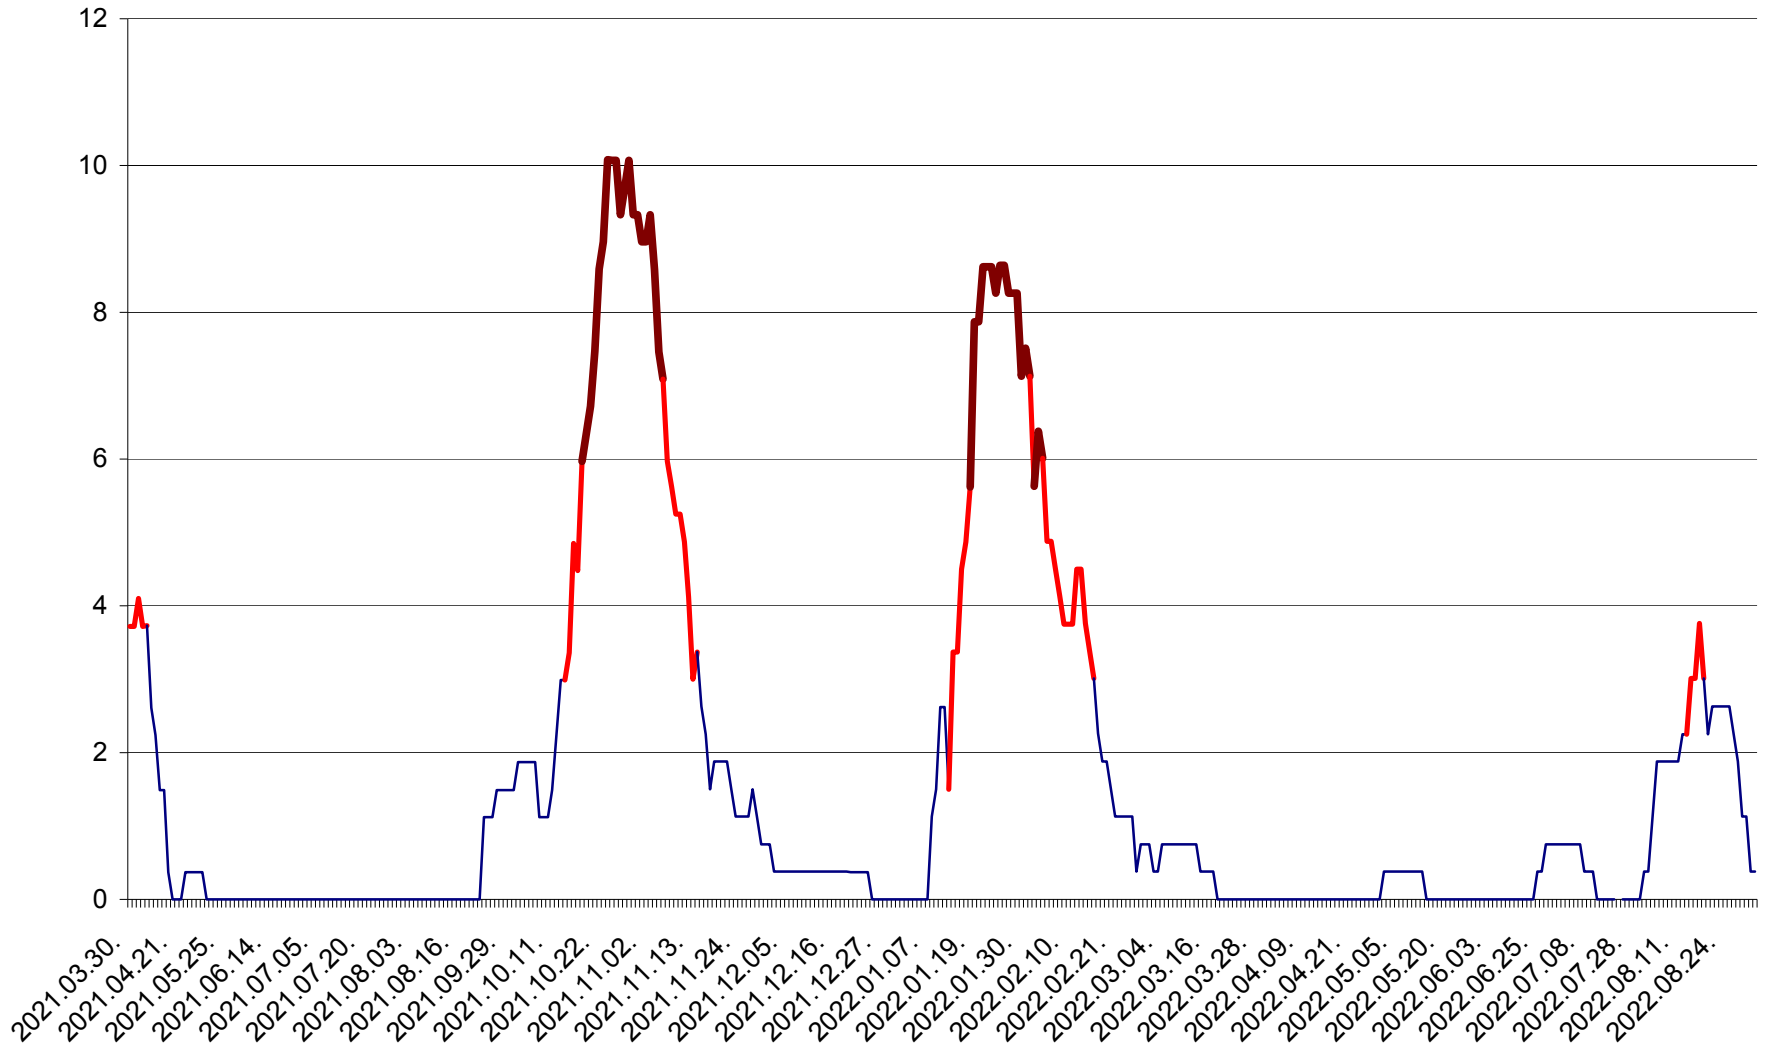

PLĂIEȘII DE JOS - Evolutia incidentei cumulate pe 14 zile la ‰ de locuitori
2021.04.01. - 2022.09.02.

PORUMBENI - Evolutia incidentei cumulate pe 14 zile la ‰ de locuitori
2021.04.01. - 2022.09.02.

PRAID - Evolutia incidentei cumulate pe 14 zile la ‰ de locuitori
2021.04.01. - 2022.09.02.

RACU - Evolutia incidentei cumulate pe 14 zile la ‰ de locuitori
2021.04.01. - 2022.09.02.

REMETEA - Evolutia incidentei cumulate pe 14 zile la ‰ de locuitori
2021.04.01. - 2022.09.02.

SĂCEL - Evolutia incidentei cumulate pe 14 zile la ‰ de locuitori
2021.04.01. - 2022.09.02.

SÂNCRĂIENI - Evolutia incidentei cumulate pe 14 zile la ‰ de locuitori
2021.04.01. - 2022.09.02.

SÂNDOMIC - Evolutia incidentei cumulate pe 14 zile la ‰ de locuitori
2021.04.01. - 2022.09.02.

SÂNMARTIN - Evolutia incidentei cumulate pe 14 zile la ‰ de locuitori
2021.04.01. - 2022.09.02.