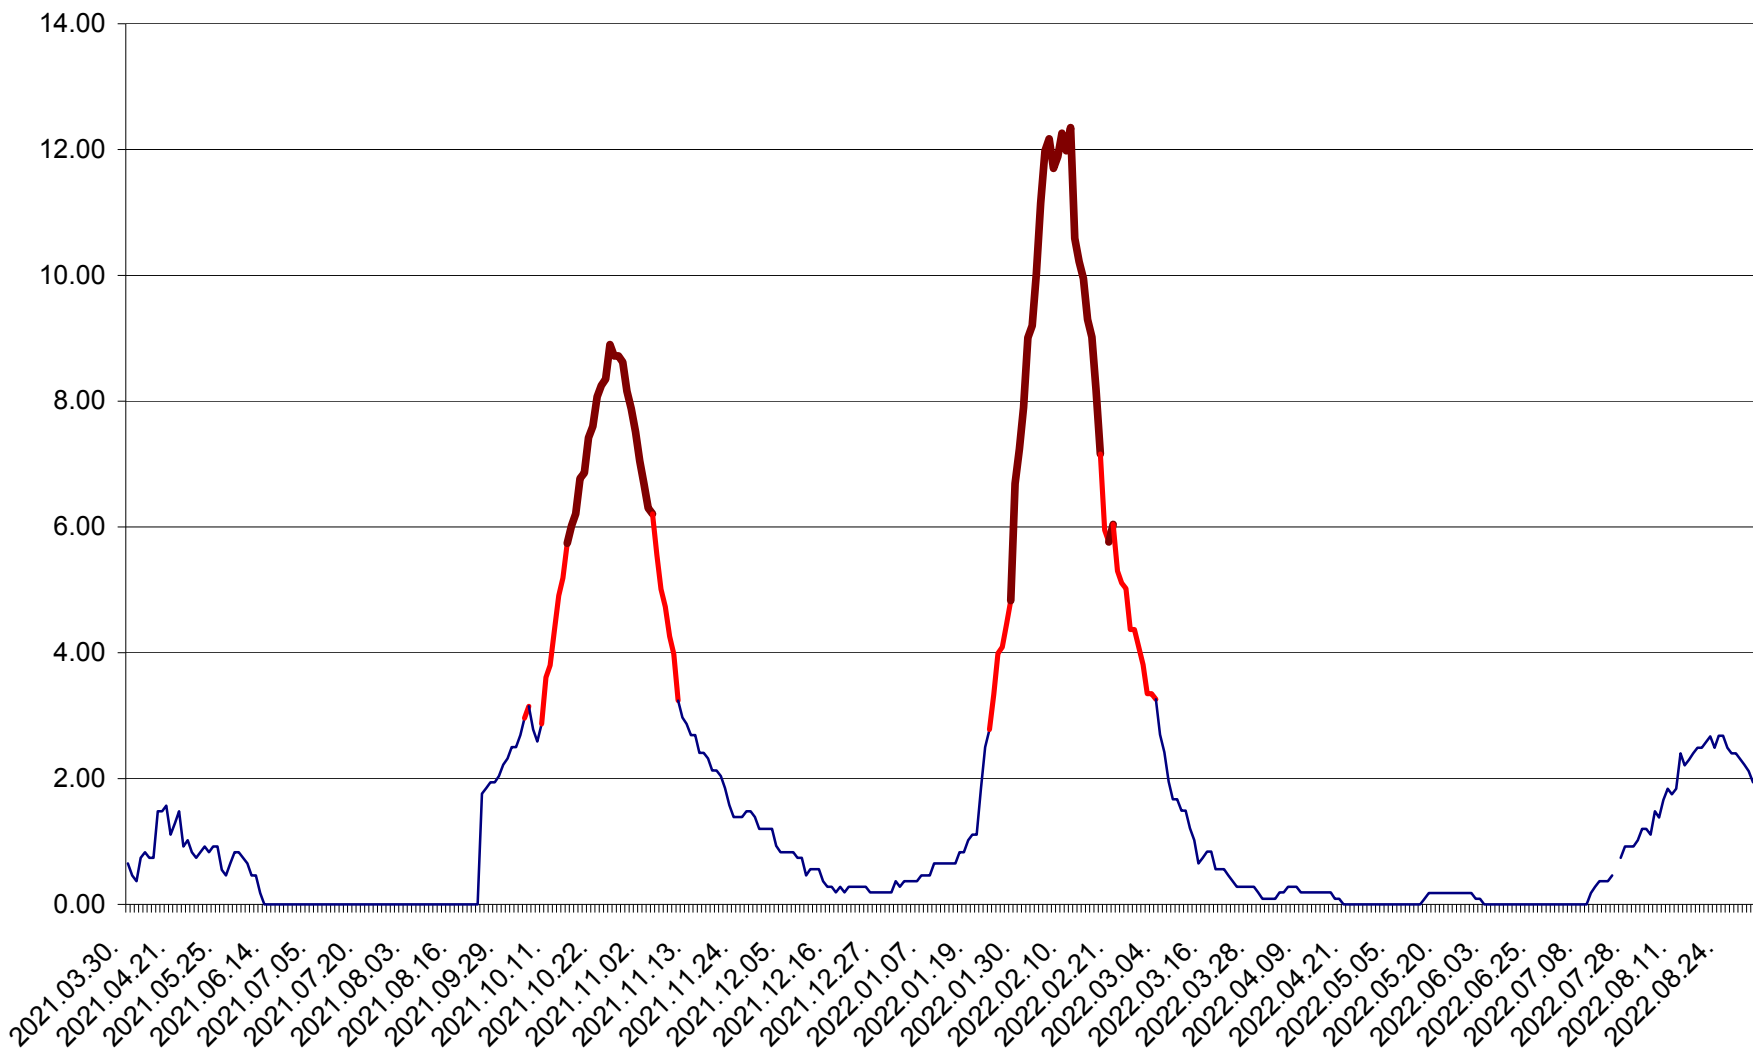

ORAȘ BĂLAN - Evoluția incidenței cumulate pe 14 zile la ‰ de locuitori
2021.04.01. - 2022.09.02.

BILBOR - Evolutia incidentei cumulate pe 14 zile la ‰ de locuitori
2021.04.01. - 2022.09.02.

ORAȘ BORSEC - Evolutia incidentei cumulate pe 14 zile la ‰ de locuitori
2021.04.01. - 2022.09.02.

CICEU - Evolutia incidentei cumulate pe 14 zile la ‰ de locuitori
2021.04.01. - 2022.09.02.

CIUCSÂNGEORGIU - Evolutia incidentei cumulate pe 14 zile la ‰ de locuitori
2021.04.01. - 2022.09.02.

CIUMANI - Evolutia incidentei cumulate pe 14 zile la ‰ de locuitori
2021.04.01. - 2022.09.02.

CORBU - Evolutia incidentei cumulate pe 14 zile la ‰ de locuitori
2021.04.01. - 2022.09.02.

CORUND - Evolutia incidentei cumulate pe 14 zile la ‰ de locuitori
2021.04.01. - 2022.09.02.

COZMENI - Evolutia incidentei cumulate pe 14 zile la ‰ de locuitori
2021.04.01. - 2022.09.02.

ORAȘ CRISTURU SECUIESC - Evolutia incidentei cumulate pe 14 zile la ‰ de locuitori
2021.04.01. - 2022.09.02.

DĂNEȘTI - Evolutia incidentei cumulate pe 14 zile la ‰ de locuitori
2021.04.01. - 2022.09.02.