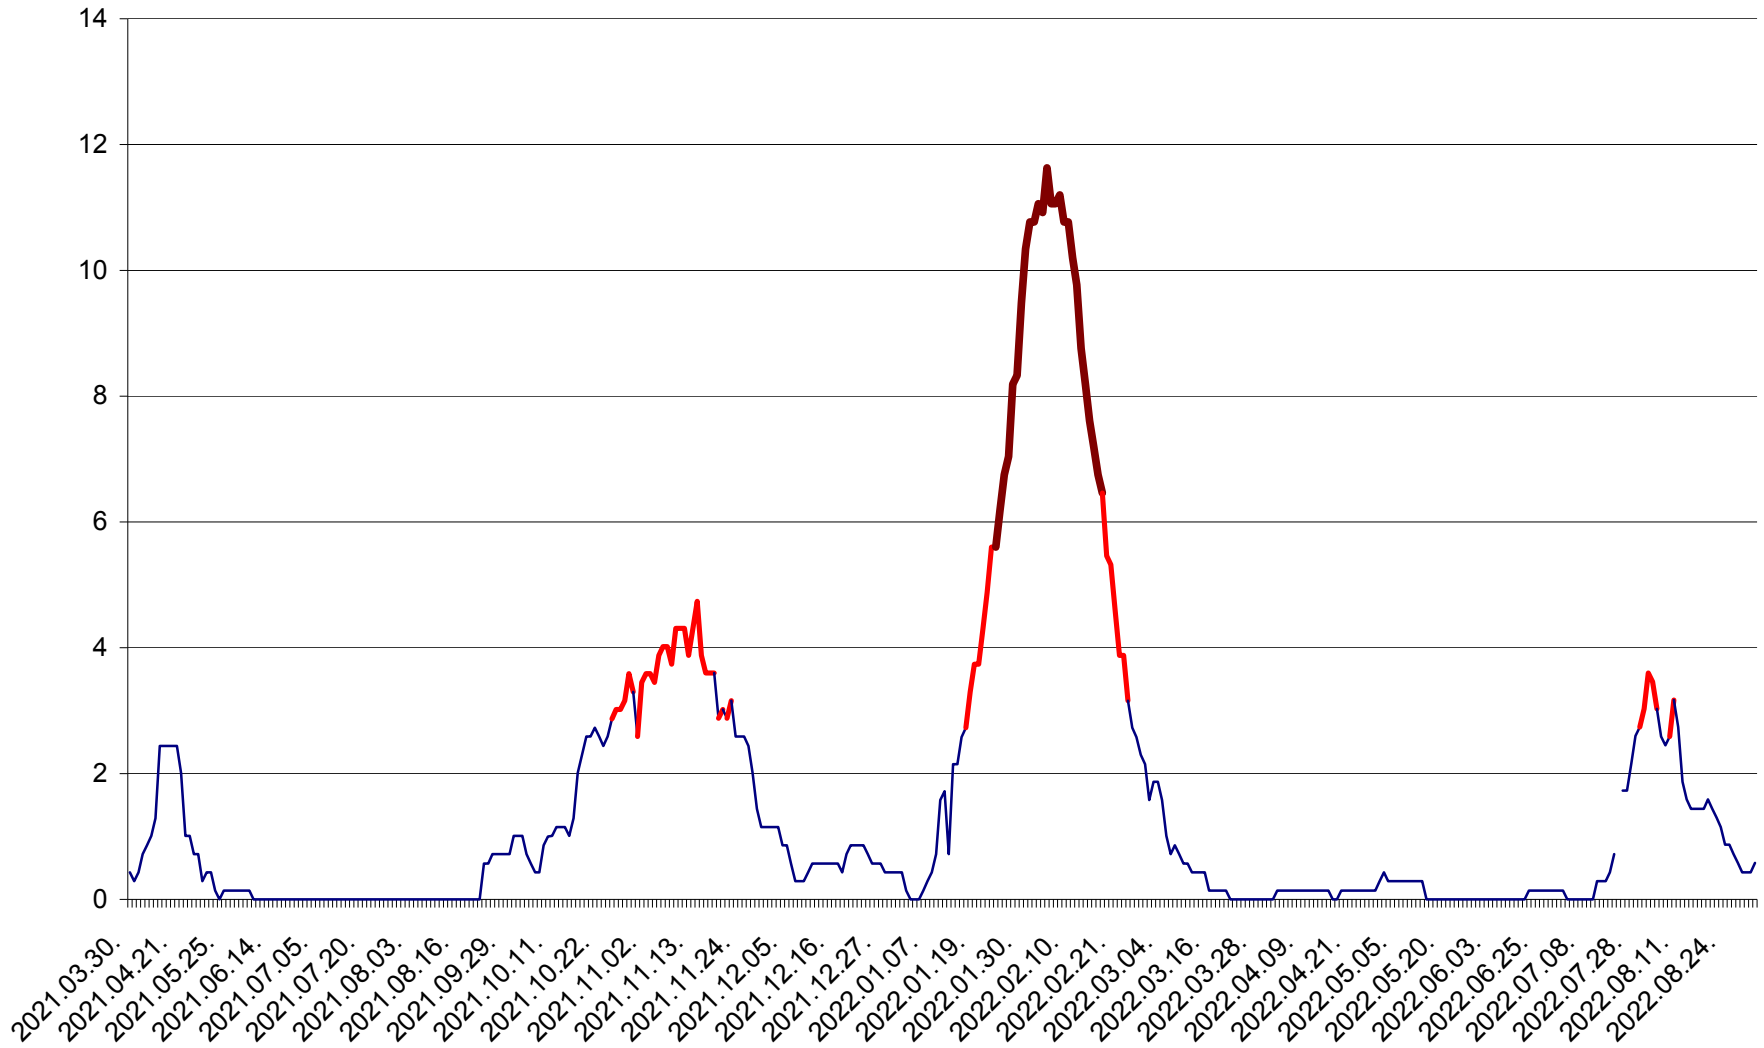

MIHĂILENI - Evolutia incidentei cumulate pe 14 zile la ‰ de locuitori
2021.04.01. - 2022.09.02.

MUGENI - Evolutia incidentei cumulate pe 14 zile la ‰ de locuitori
2021.04.01. - 2022.09.02.

OCLAND - Evolutia incidentei cumulate pe 14 zile la ‰ de locuitori
2021.04.01. - 2022.09.02.

MUNICIPIUL ODORHEIU SECUIESC - Evolutia incidentei cumulate pe 14 zile la ‰ de locuitori
2021.04.01. - 2022.09.02.

PĂULENI-CIUC - Evolutia incidentei cumulate pe 14 zile la ‰ de locuitori
2021.04.01. - 2022.09.02.

PLĂIEȘII DE JOS - Evolutia incidentei cumulate pe 14 zile la ‰ de locuitori
2021.04.01. - 2022.09.02.

PORUMBENI - Evolutia incidentei cumulate pe 14 zile la ‰ de locuitori
2021.04.01. - 2022.09.02.

PRAID - Evolutia incidentei cumulate pe 14 zile la ‰ de locuitori
2021.04.01. - 2022.09.02.