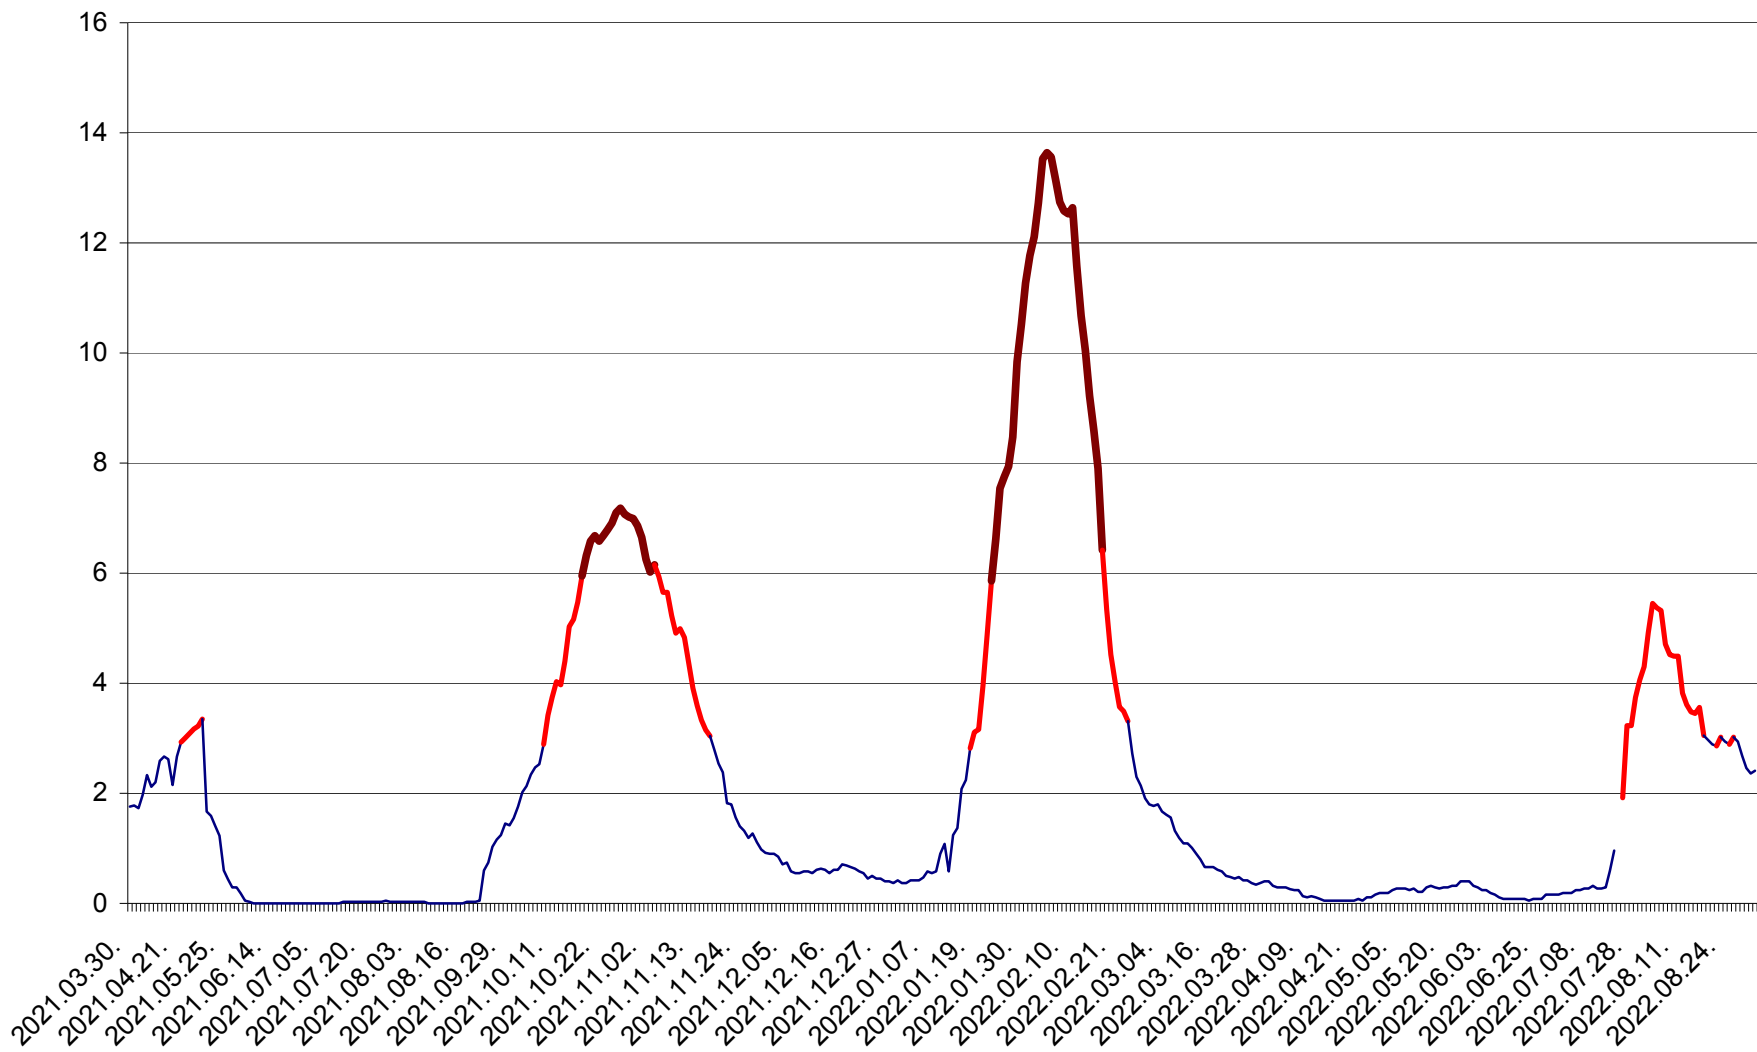

MĂRTINIȘ - Evolutia incidentei cumulate pe 14 zile la ‰ de locuitori
2021.04.01. - 2022.09.02.

MEREȘTI - Evolutia incidentei cumulate pe 14 zile la ‰ de locuitori
2021.04.01. - 2022.09.02.

MUNICIPIUL MIERCUREA-CIUC - Evolutia incidentei cumulate pe 14 zile la ‰ de locuitori
2021.04.01. - 2022.09.02.

MIHĂILENI - Evolutia incidentei cumulate pe 14 zile la ‰ de locuitori
2021.04.01. - 2022.09.02.

MUGENI - Evolutia incidentei cumulate pe 14 zile la ‰ de locuitori
2021.04.01. - 2022.09.02.

OCLAND - Evolutia incidentei cumulate pe 14 zile la ‰ de locuitori
2021.04.01. - 2022.09.02.

MUNICIPIUL ODORHEIU SECUIESC - Evolutia incidentei cumulate pe 14 zile la ‰ de locuitori
2021.04.01. - 2022.09.02.

PĂULENI-CIUC - Evolutia incidentei cumulate pe 14 zile la ‰ de locuitori
2021.04.01. - 2022.09.02.