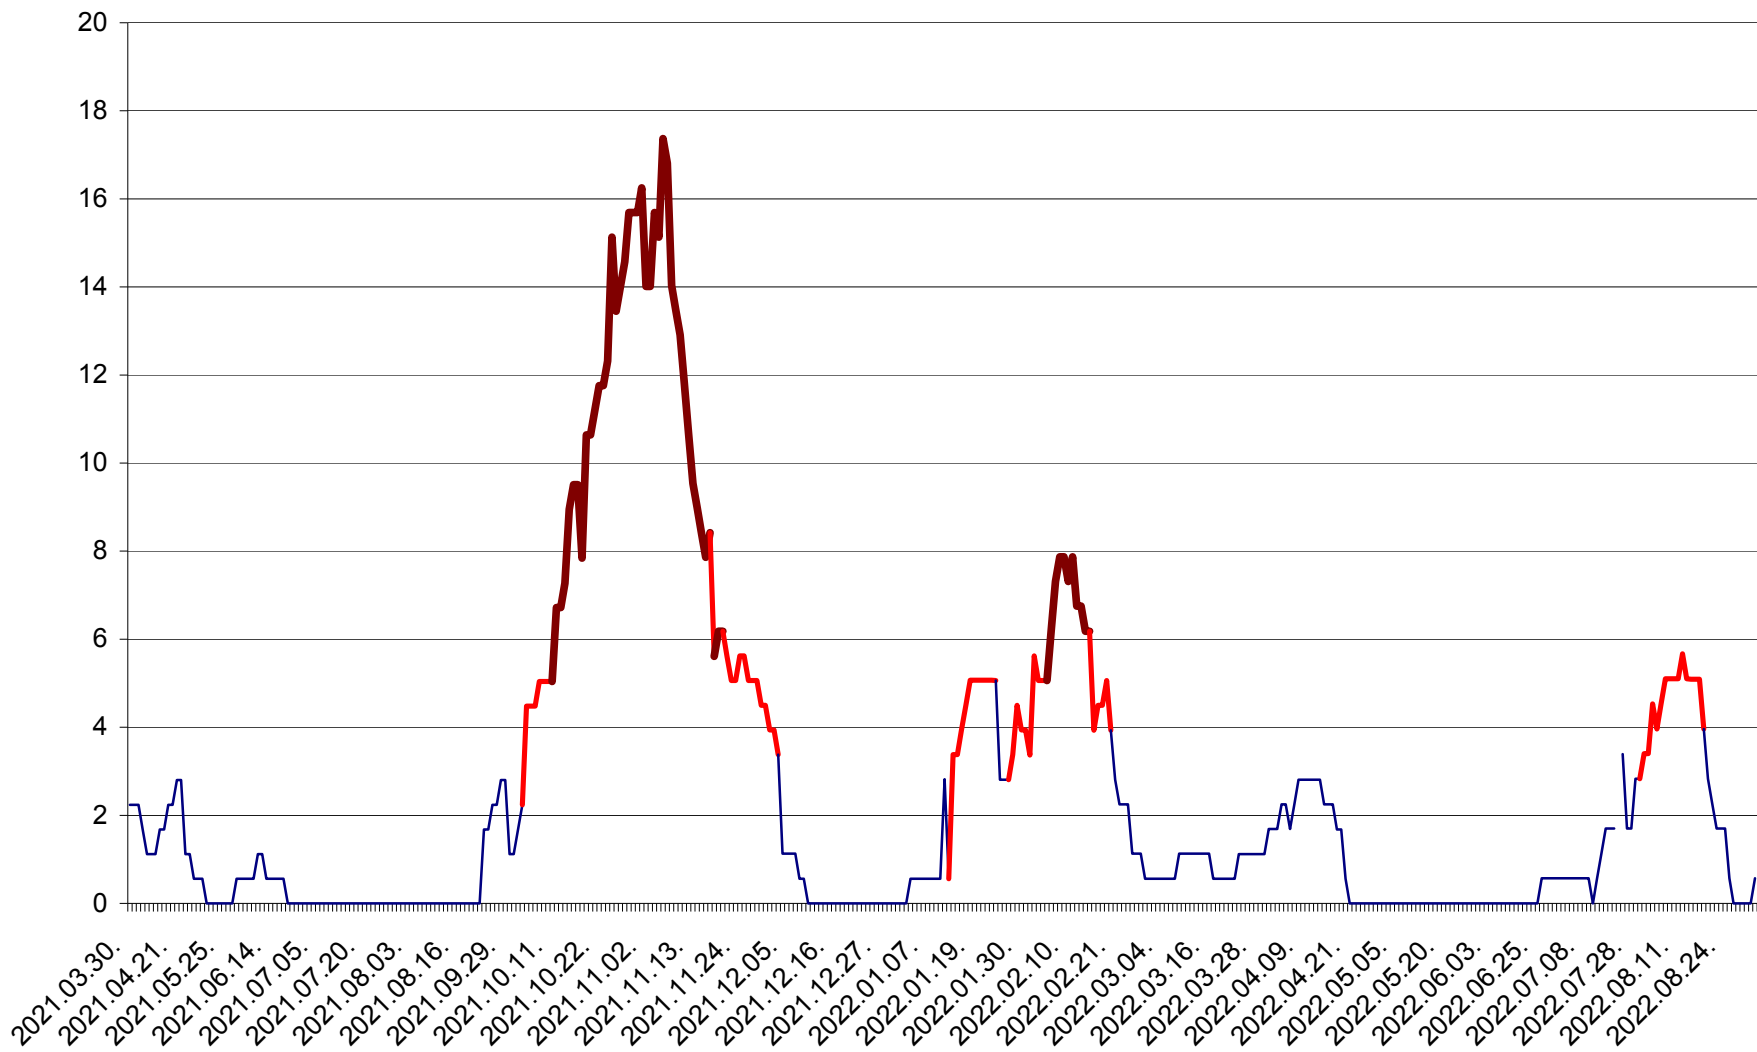

SÂNSIMION - Evolutia incidentei cumulate pe 14 zile la ‰ de locuitori
2021.04.01. - 2022.09.02.

SÂNTIMBRU - Evolutia incidentei cumulate pe 14 zile la ‰ de locuitori
2021.04.01. - 2022.09.02.

SĂRMAȘ - Evolutia incidentei cumulate pe 14 zile la ‰ de locuitori
2021.04.01. - 2022.09.02.

SATU MARE - Evolutia incidentei cumulate pe 14 zile la ‰ de locuitori
2021.04.01. - 2022.09.02.

SECUIENI - Evolutia incidentei cumulate pe 14 zile la % de locuitori
2021.04.01. - 2022.09.02.

SICULENI - Evolutia incidentei cumulate pe 14 zile la % de locuitori
2021.04.01. - 2022.09.02.

ȘIMONEȘTI - Evolutia incidentei cumulate pe 14 zile la ‰ de locuitori
2021.04.01. - 2022.09.02.

SUBCETATE - Evolutia incidentei cumulate pe 14 zile la ‰ de locuitori
2021.04.01. - 2022.09.02.

SUSENI - Evolutia incidentei cumulate pe 14 zile la ‰ de locuitori
2021.04.01. - 2022.09.02.