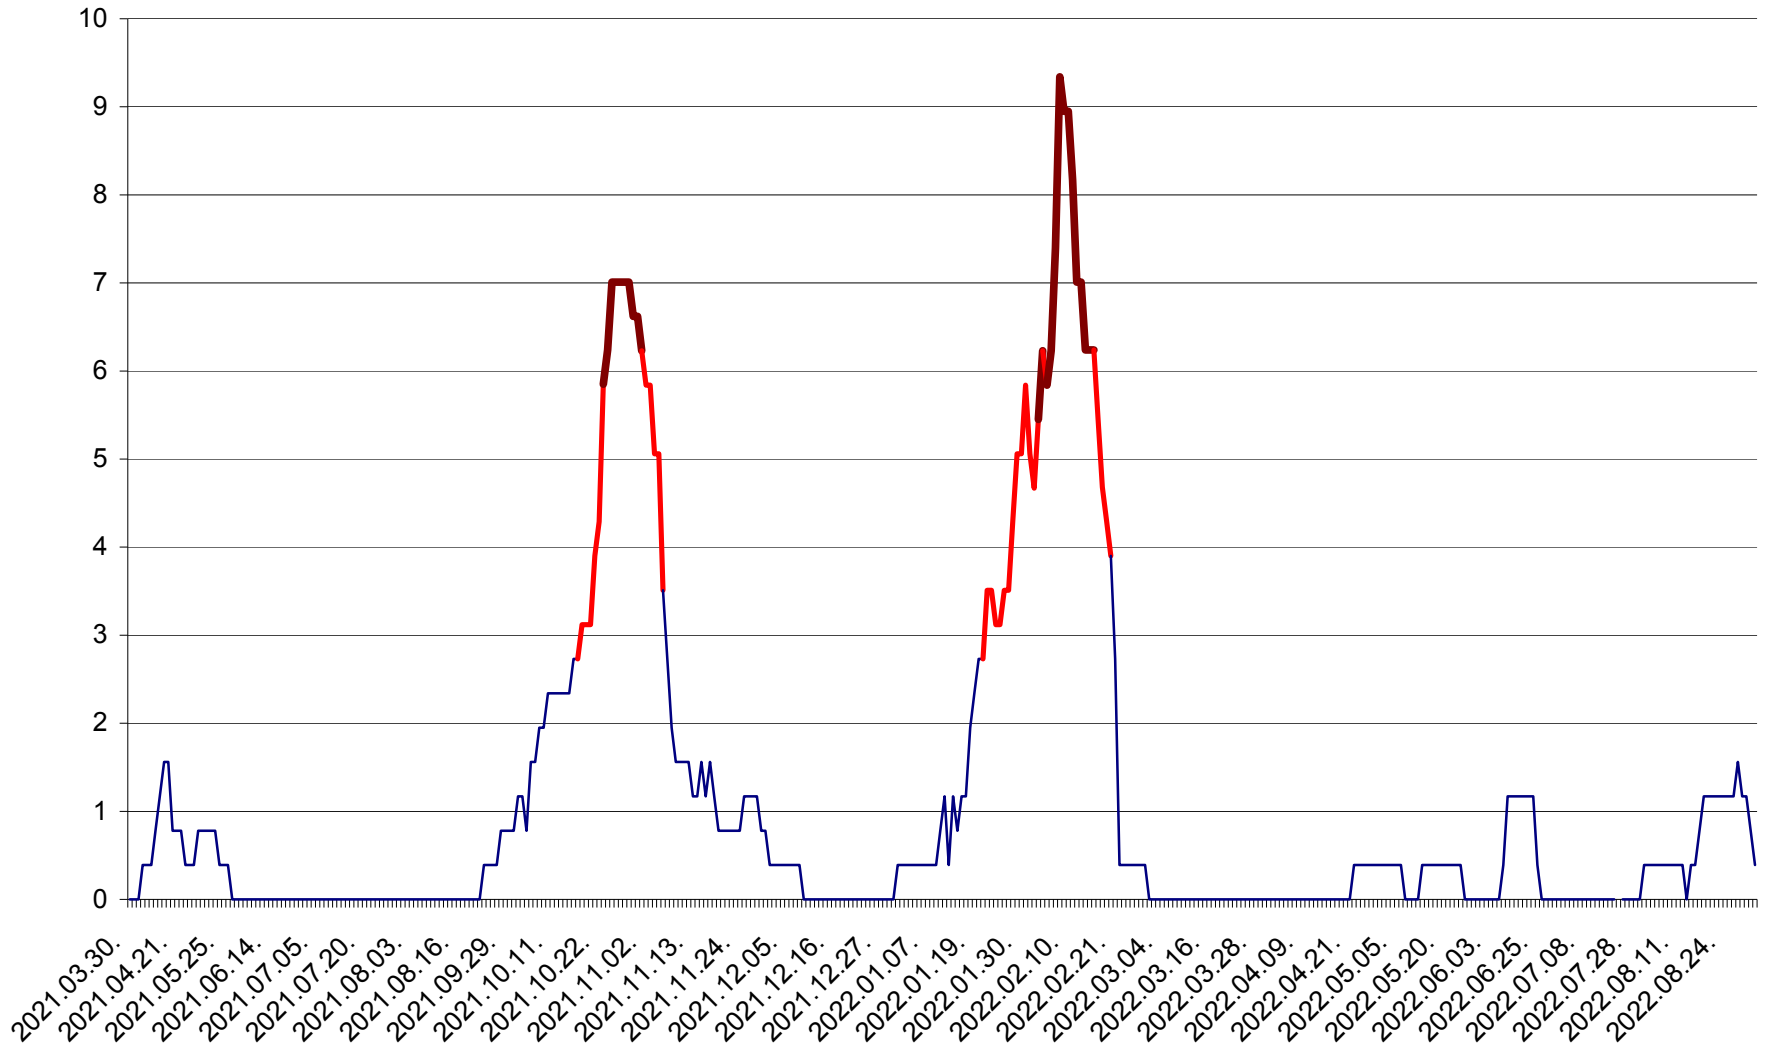

MUNICIPIUL TOPLIȚA - Evolulia incidentei cumulate pe 14 zile la ‰ de locuitori
2021.04.01. - 2022.09.02.