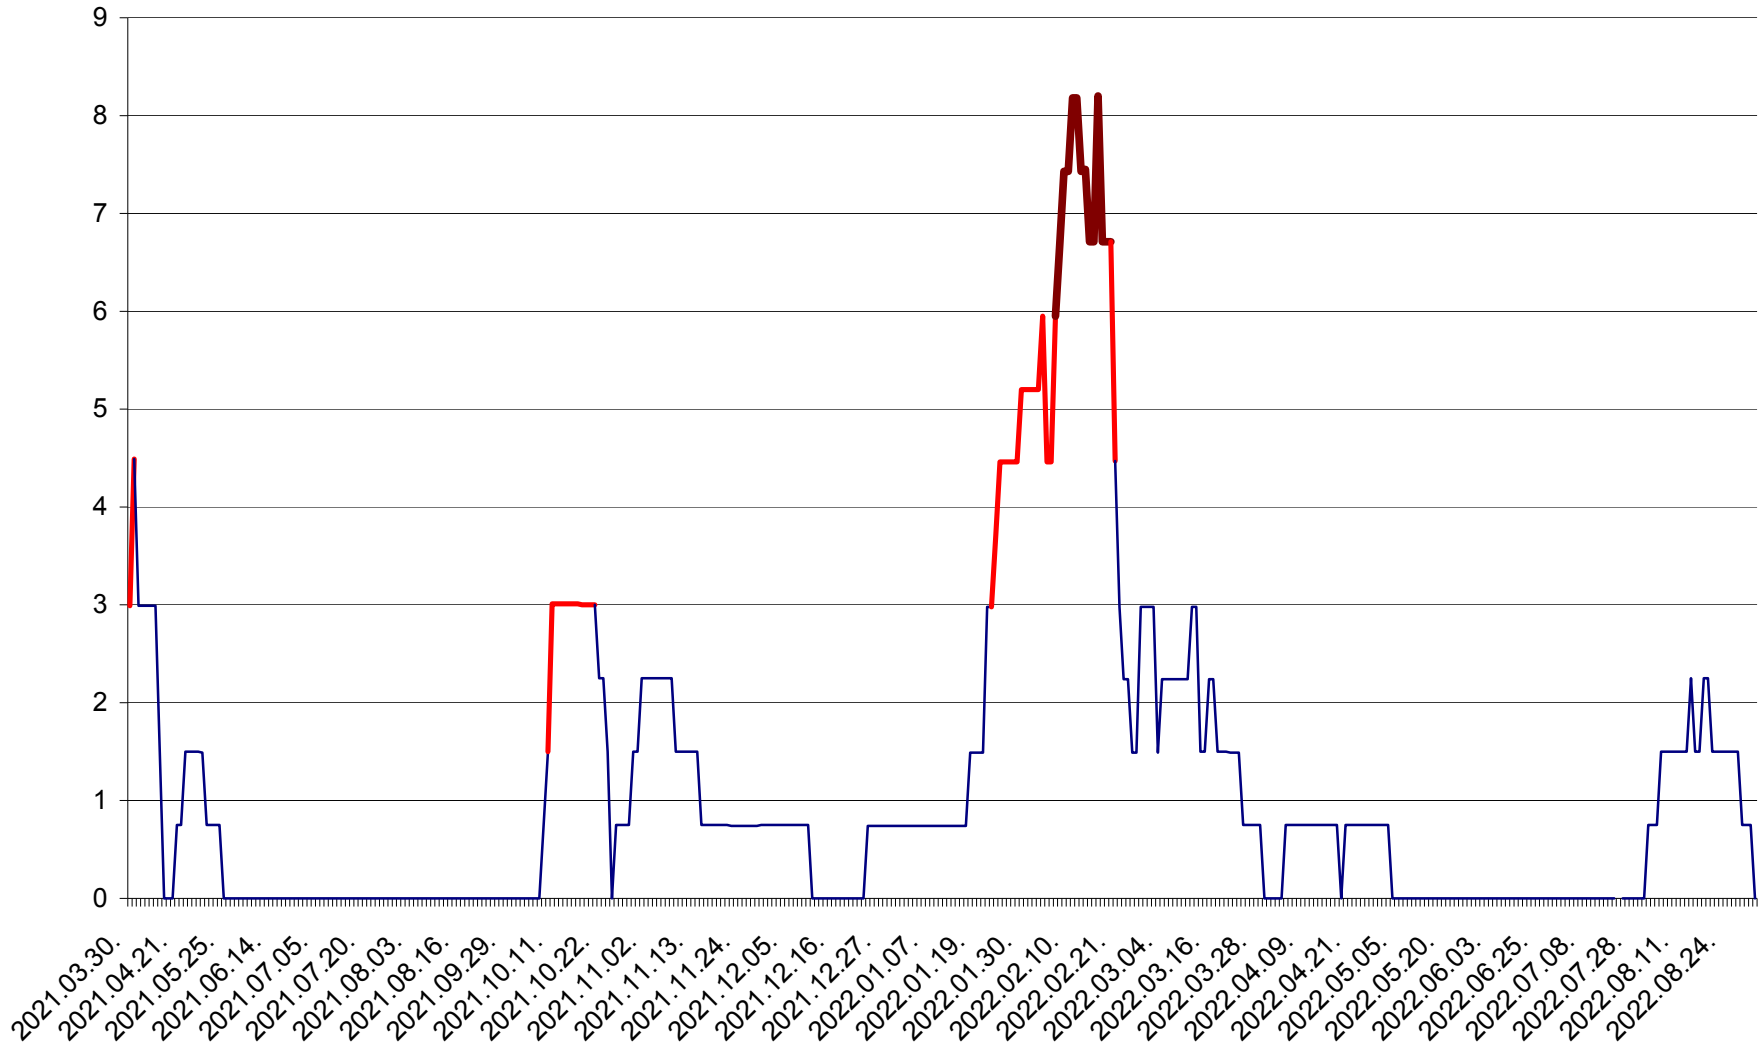

LELICENI - Evolutia incidentei cumulate pe 14 zile la % de locuitori
2021.04.01. - 2022.09.02.

LUETA - Evolutia incidentei cumulate pe 14 zile la ‰ de locuitori
2021.04.01. - 2022.09.02.

LUNCA DE JOS - Evolutia incidentei cumulate pe 14 zile la ‰ de locuitori
2021.04.01. - 2022.09.02.

LUNCA DE SUS - Evolutia incidentei cumulate pe 14 zile la ‰ de locuitori
2021.04.01. - 2022.09.02.

LUPENI - Evolutia incidentei cumulate pe 14 zile la ‰ de locuitori
2021.04.01. - 2022.09.02.

MĂDĂRAȘ - Evolutia incidentei cumulate pe 14 zile la ‰ de locuitori
2021.04.01. - 2022.09.02.

MĂRTINIȘ - Evolutia incidentei cumulate pe 14 zile la ‰ de locuitori
2021.04.01. - 2022.09.02.

MEREȘTI - Evolutia incidentei cumulate pe 14 zile la ‰ de locuitori
2021.04.01. - 2022.09.02.

MUNICIPIUL MIERCUREA-CIUC - Evolutia incidentei cumulate pe 14 zile la ‰ de locuitori
2021.04.01. - 2022.09.02.