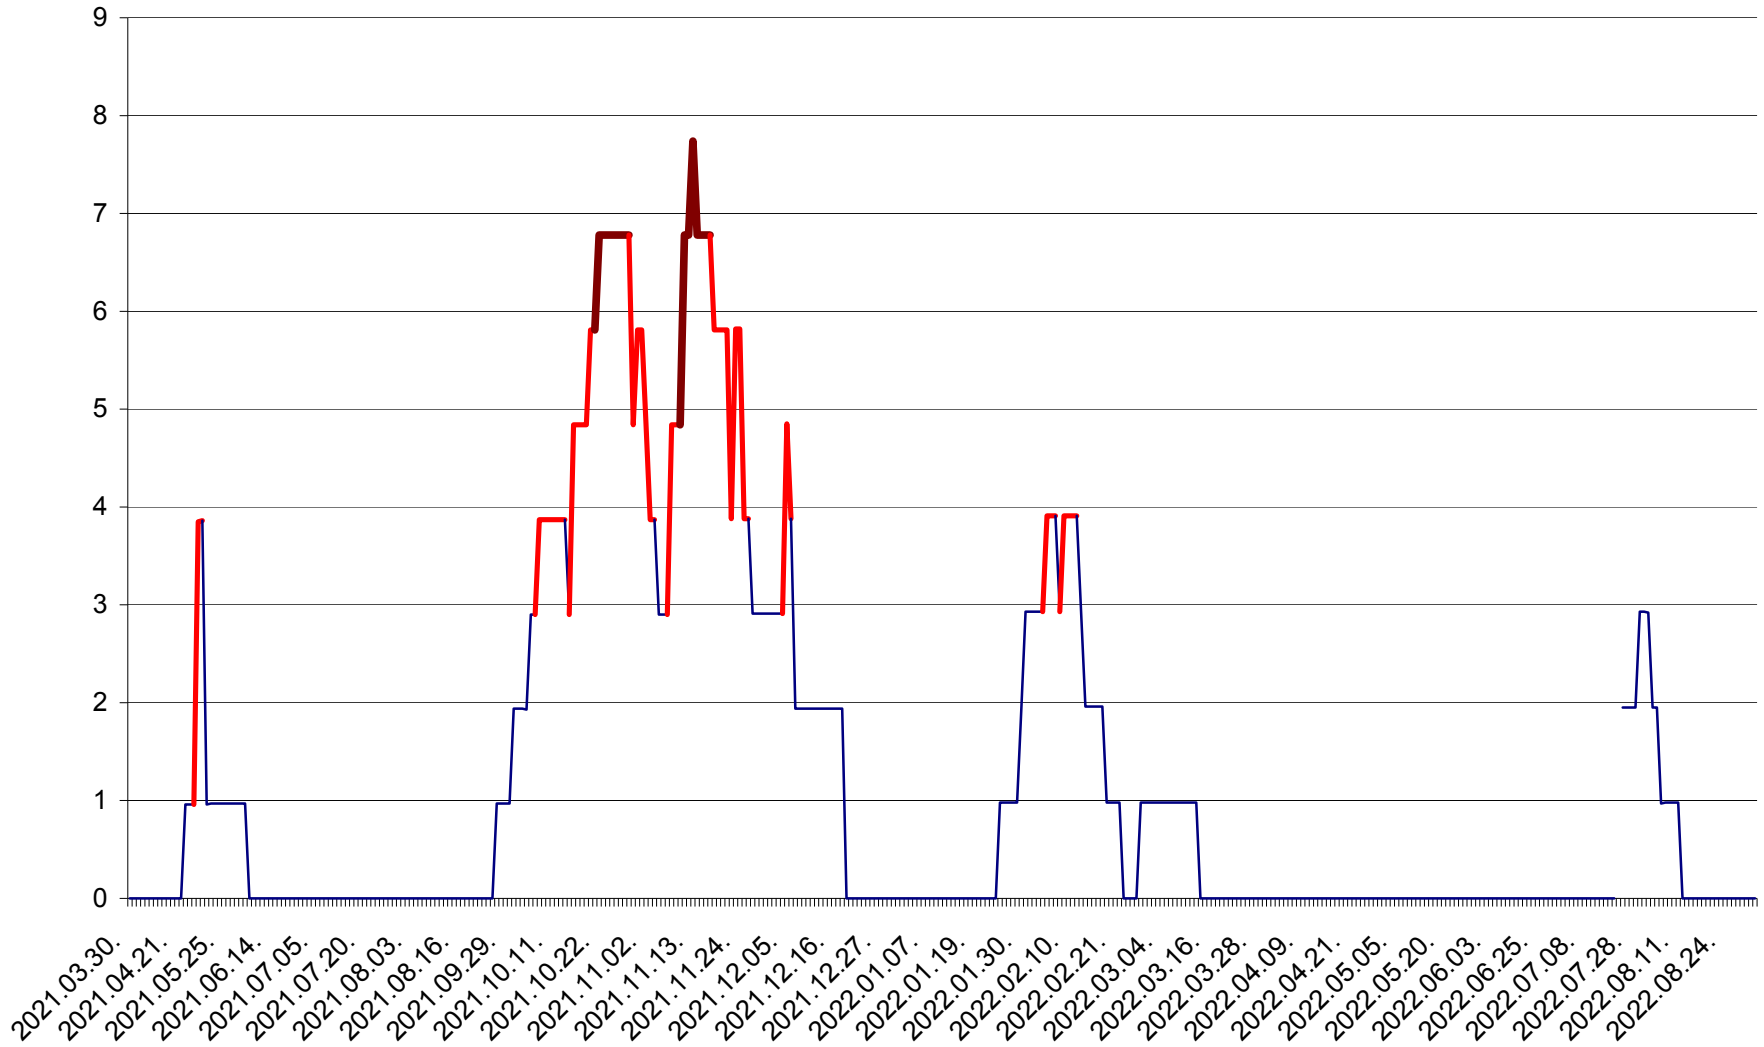

DEALU - Evolutia incidentei cumulate pe 14 zile la ‰ de locuitori
2021.04.01. - 2022.09.02.