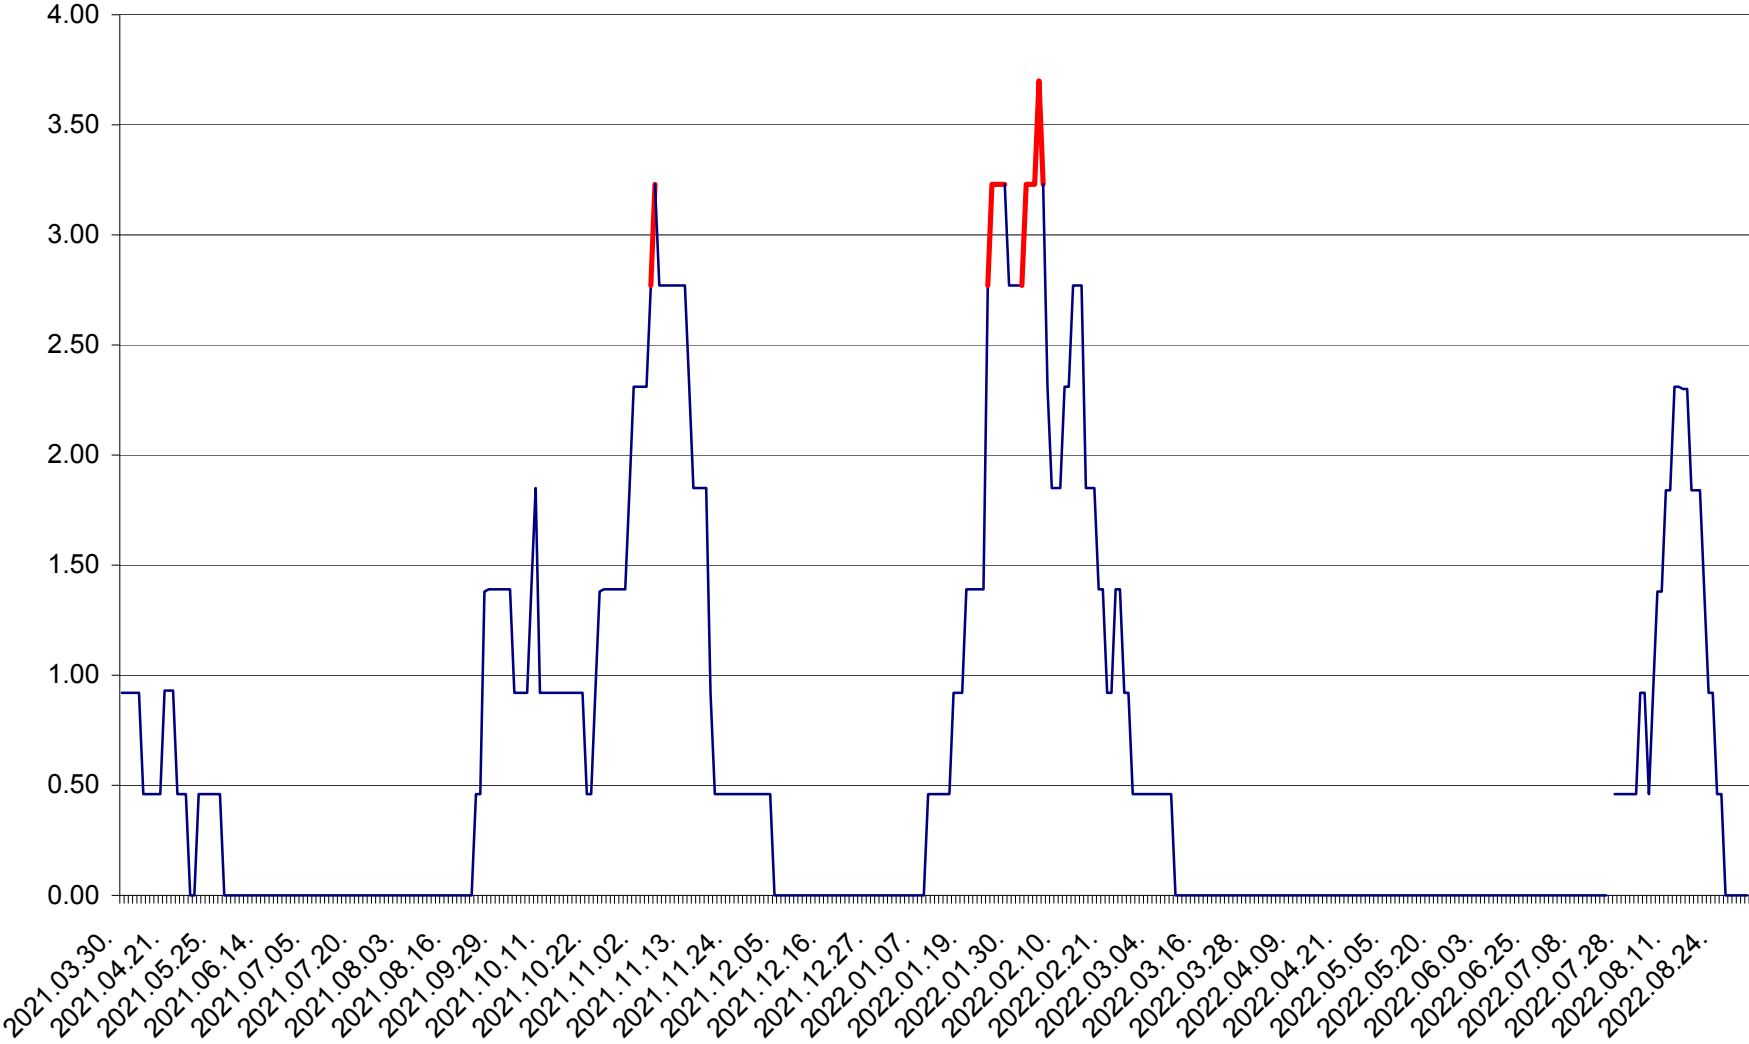

ATID - Evolutia incidentei cumulate pe 14 zile la % de locuitori
2021.04.01. - 2022.09.02.

AVRĂMEȘTI - Evolutia incidentei cumulate pe 14 zile la ‰ de locuitori
2021.04.01. - 2022.09.02.

ORAȘ BĂILE TUȘNAD - Evolutia incidentei cumulate pe 14 zile la ‰ de locuitori
2021.04.01. - 2022.09.02.

ORAȘ BĂLAN - Evoluția incidenței cumulate pe 14 zile la ‰ de locuitori
2021.04.01. - 2022.09.02.

BILBOR - Evolutia incidentei cumulate pe 14 zile la ‰ de locuitori
2021.04.01. - 2022.09.02.

ORAȘ BORSEC - Evolutia incidentei cumulate pe 14 zile la ‰ de locuitori
2021.04.01. - 2022.09.02.

BRĂDEȘTI - Evolutia incidentei cumulate pe 14 zile la ‰ de locuitori
2021.04.01. - 2022.09.02.

CĂPÂLNÎȚA - Evoluția incidenței cumulate pe 14 zile la ‰ de locuitori
2021.04.01. - 2022.09.02.

CÂRȚA - Evolutia incidentei cumulate pe 14 zile la ‰ de locuitori
2021.04.01. - 2022.09.02.

CICEU - Evolutia incidentei cumulate pe 14 zile la ‰ de locuitori
2021.04.01. - 2022.09.02.

CIUCSÂNGEORGIU - Evolutia incidentei cumulate pe 14 zile la ‰ de locuitori
2021.04.01. - 2022.09.02.

CIUMANI - Evolutia incidentei cumulate pe 14 zile la ‰ de locuitori
2021.04.01. - 2022.09.02.