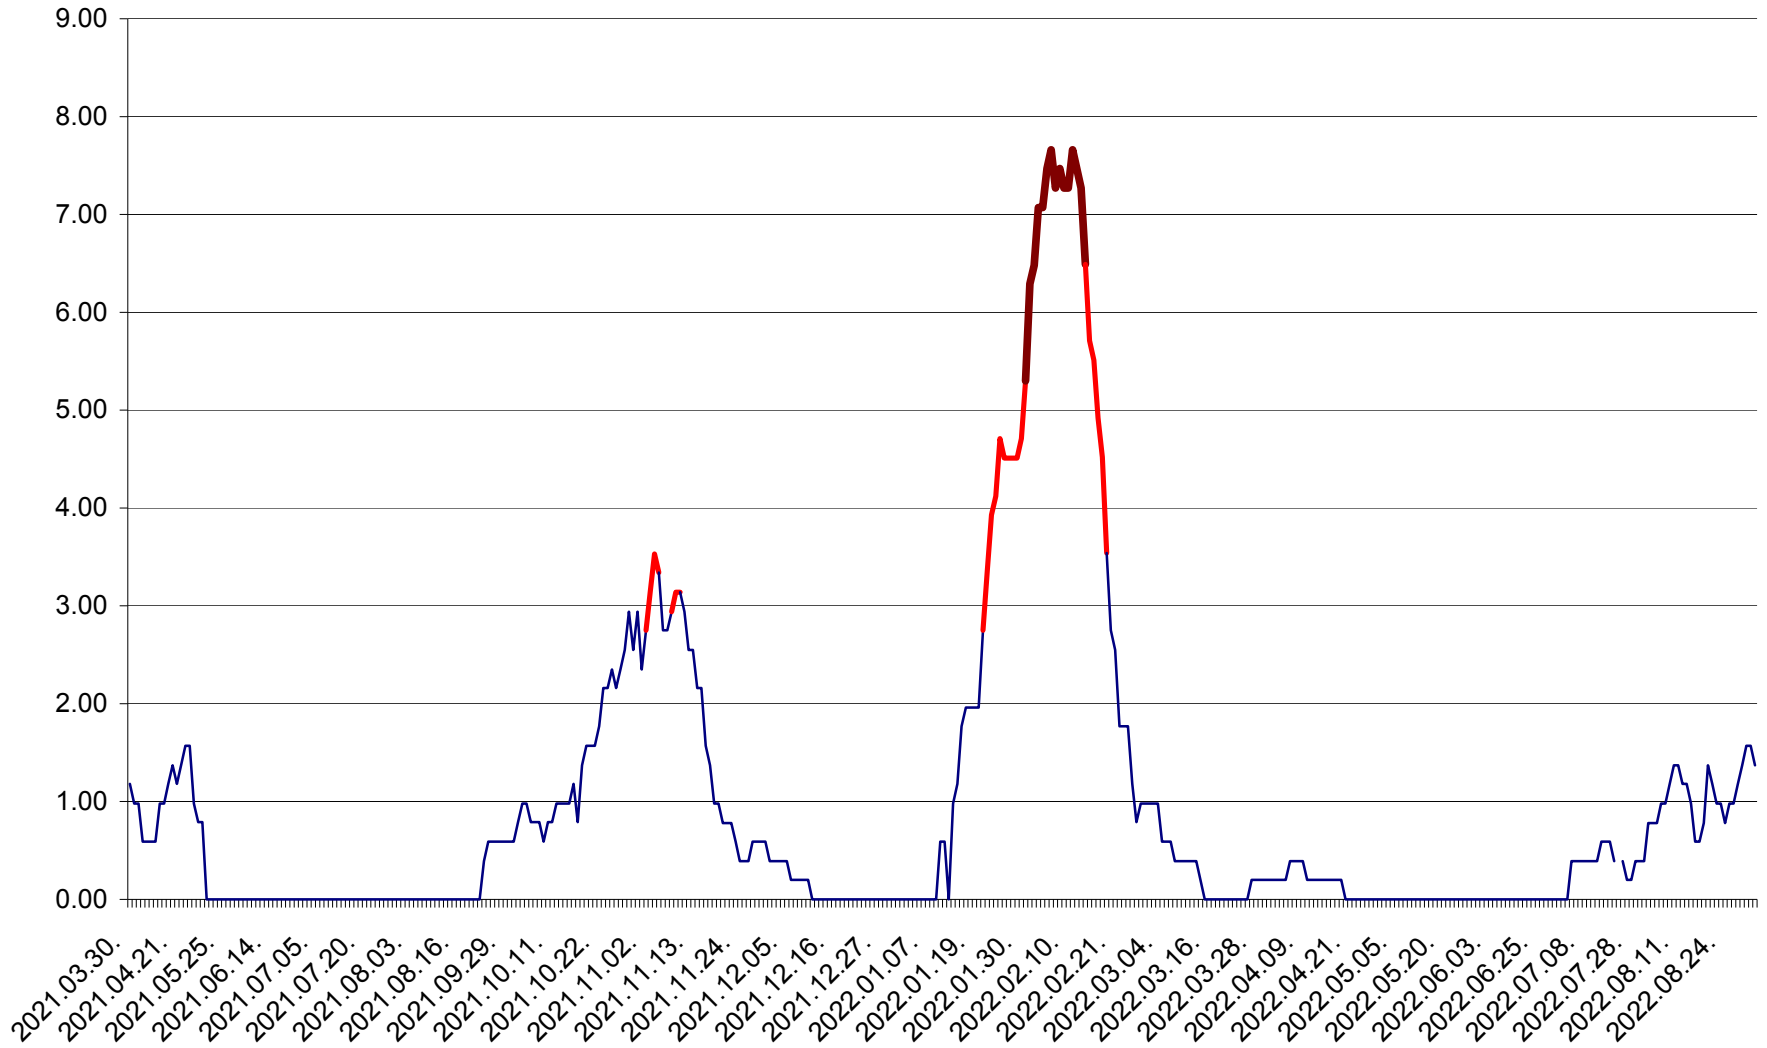

ORAȘ BĂLAN - Evoluția incidenței cumulate pe 14 zile la ‰ de locuitori
2021.04.01. - 2022.09.02.

BILBOR - Evolutia incidentei cumulate pe 14 zile la ‰ de locuitori
2021.04.01. - 2022.09.02.

ORAȘ BORSEC - Evolutia incidentei cumulate pe 14 zile la ‰ de locuitori
2021.04.01. - 2022.09.02.

BRĂDEȘTI - Evolutia incidentei cumulate pe 14 zile la ‰ de locuitori
2021.04.01. - 2022.09.02.

CĂPÂLNÎȚA - Evoluția incidenței cumulate pe 14 zile la ‰ de locuitori
2021.04.01. - 2022.09.02.

CÂRȚA - Evolutia incidentei cumulate pe 14 zile la ‰ de locuitori
2021.04.01. - 2022.09.02.

CICEU - Evolutia incidentei cumulate pe 14 zile la ‰ de locuitori
2021.04.01. - 2022.09.02.

CIUCSÂNGEORGIU - Evolutia incidentei cumulate pe 14 zile la ‰ de locuitori
2021.04.01. - 2022.09.02.

CIUMANI - Evolutia incidentei cumulate pe 14 zile la ‰ de locuitori
2021.04.01. - 2022.09.02.

CORBU - Evolutia incidentei cumulate pe 14 zile la ‰ de locuitori
2021.04.01. - 2022.09.02.

CORUND - Evolutia incidentei cumulate pe 14 zile la ‰ de locuitori
2021.04.01. - 2022.09.02.

COZMENI - Evolutia incidentei cumulate pe 14 zile la ‰ de locuitori
2021.04.01. - 2022.09.02.