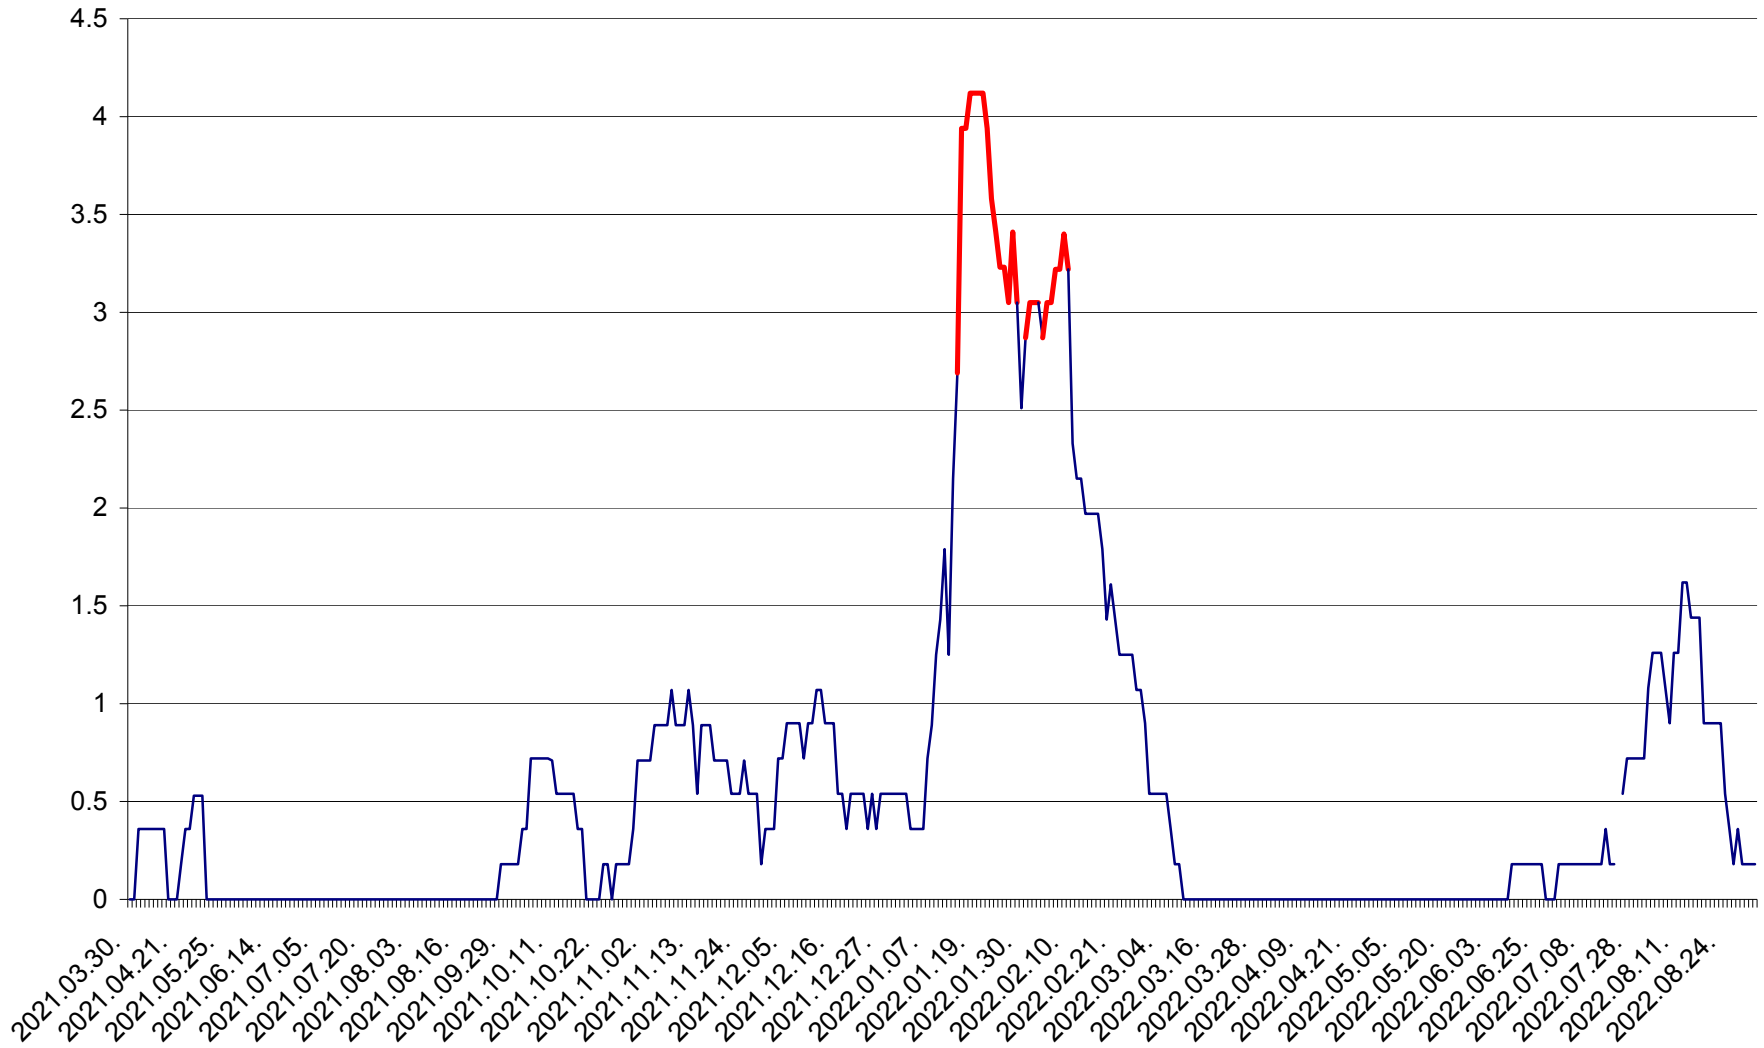

FELICENI - Evolutia incidentei cumulate pe 14 zile la % de locuitori
2021.04.01. - 2022.09.02.

FRUMOASA - Evolutia incidentei cumulate pe 14 zile la ‰ de locuitori
2021.04.01. - 2022.09.02.

GĂLĂUȚAȘ - Evoluția incidenței cumulate pe 14 zile la ‰ de locuitori
2021.04.01. - 2022.09.02.

MUNICIPIUL GHEORGHENI - Evolutia incidentei cumulate pe 14 zile la % de locuitori
2021.04.01. - 2022.09.02.

JOSENI - Evolutia incidentei cumulate pe 14 zile la ‰ de locuitori
2021.04.01. - 2022.09.02.

LĂZAREA - Evolutia incidentei cumulate pe 14 zile la % de locuitori
2021.04.01. - 2022.09.02.

LELICENI - Evolutia incidentei cumulate pe 14 zile la % de locuitori
2021.04.01. - 2022.09.02.

LUETA - Evolutia incidentei cumulate pe 14 zile la ‰ de locuitori
2021.04.01. - 2022.09.02.

LUNCA DE JOS - Evolutia incidentei cumulate pe 14 zile la ‰ de locuitori
2021.04.01. - 2022.09.02.