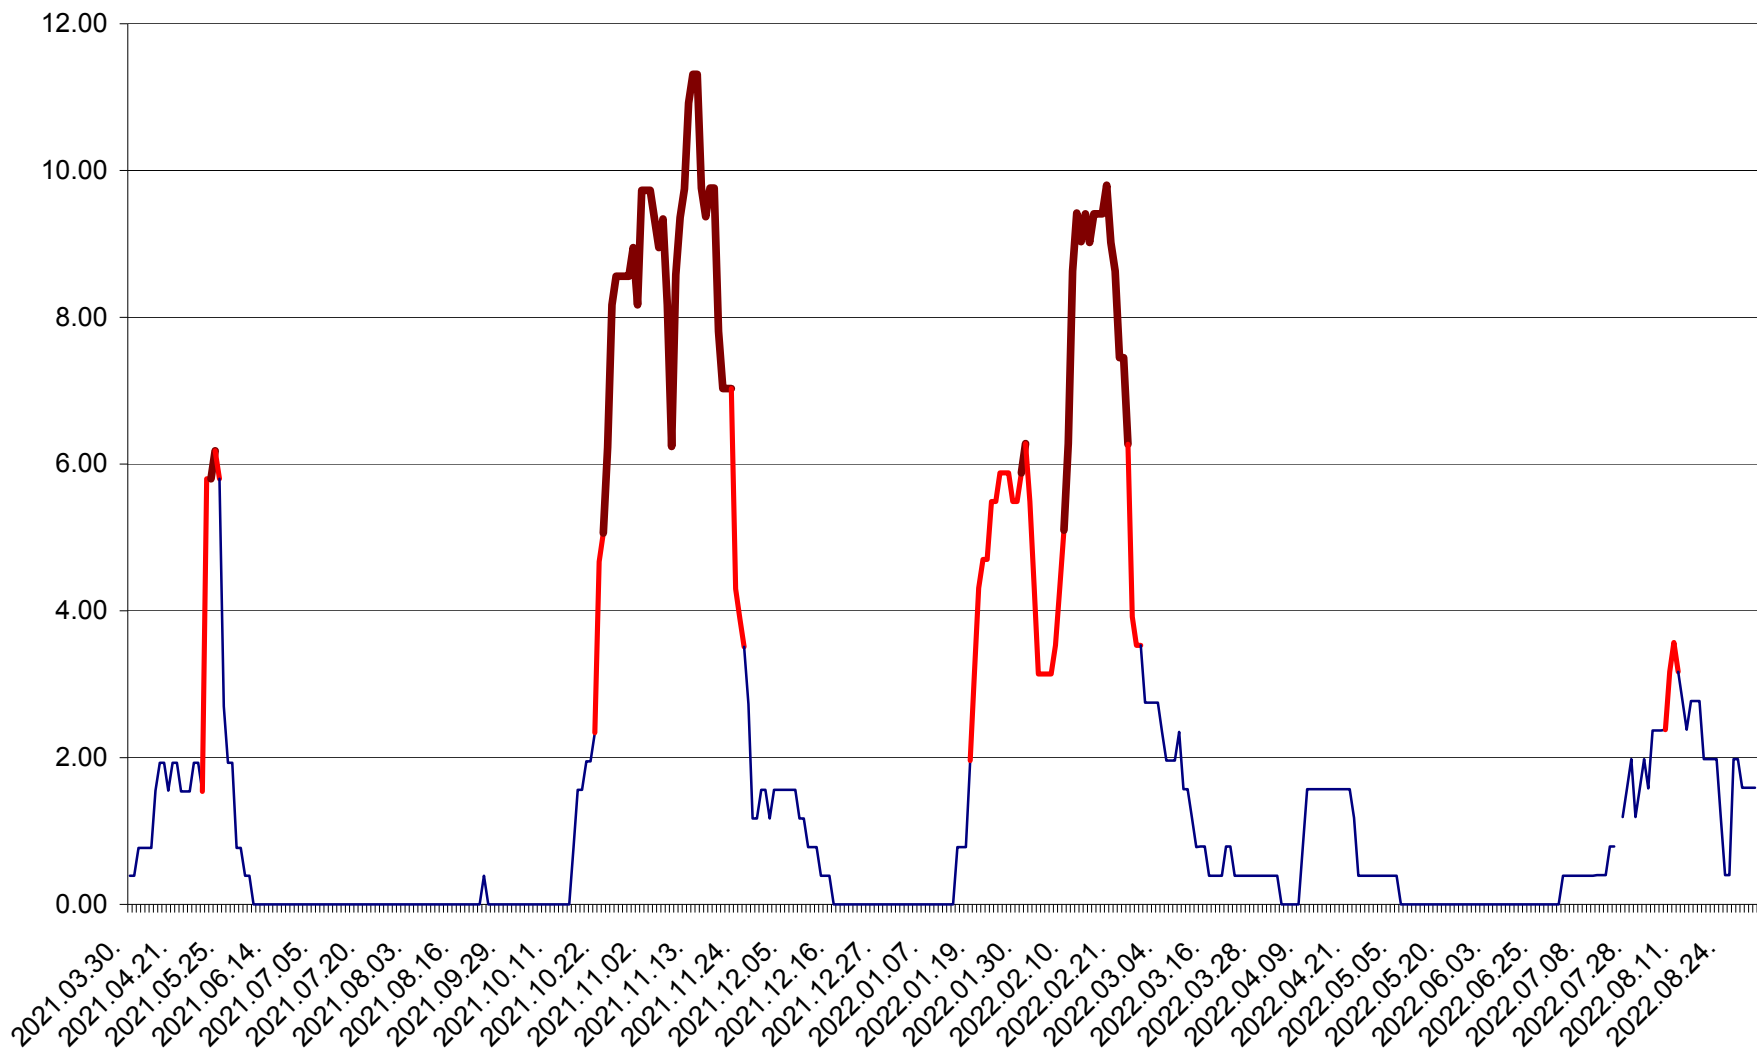

ATID - Evolutia incidentei cumulate pe 14 zile la % de locuitori
2021.04.01. - 2022.09.02.

AVRĂMEȘTI - Evolutia incidentei cumulate pe 14 zile la ‰ de locuitori
2021.04.01. - 2022.09.02.

ORAȘ BĂILE TUȘNAD - Evolutia incidentei cumulate pe 14 zile la ‰ de locuitori
2021.04.01. - 2022.09.02.

ORAȘ BĂLAN - Evoluția incidenței cumulate pe 14 zile la ‰ de locuitori
2021.04.01. - 2022.09.02.

BILBOR - Evolutia incidentei cumulate pe 14 zile la ‰ de locuitori
2021.04.01. - 2022.09.02.

ORAȘ BORSEC - Evolutia incidentei cumulate pe 14 zile la ‰ de locuitori
2021.04.01. - 2022.09.02.

BRĂDEȘTI - Evolutia incidentei cumulate pe 14 zile la ‰ de locuitori
2021.04.01. - 2022.09.02.

CĂPÂLNÎȚA - Evoluția incidenței cumulate pe 14 zile la ‰ de locuitori
2021.04.01. - 2022.09.02.

CÂRȚA - Evolutia incidentei cumulate pe 14 zile la ‰ de locuitori
2021.04.01. - 2022.09.02.