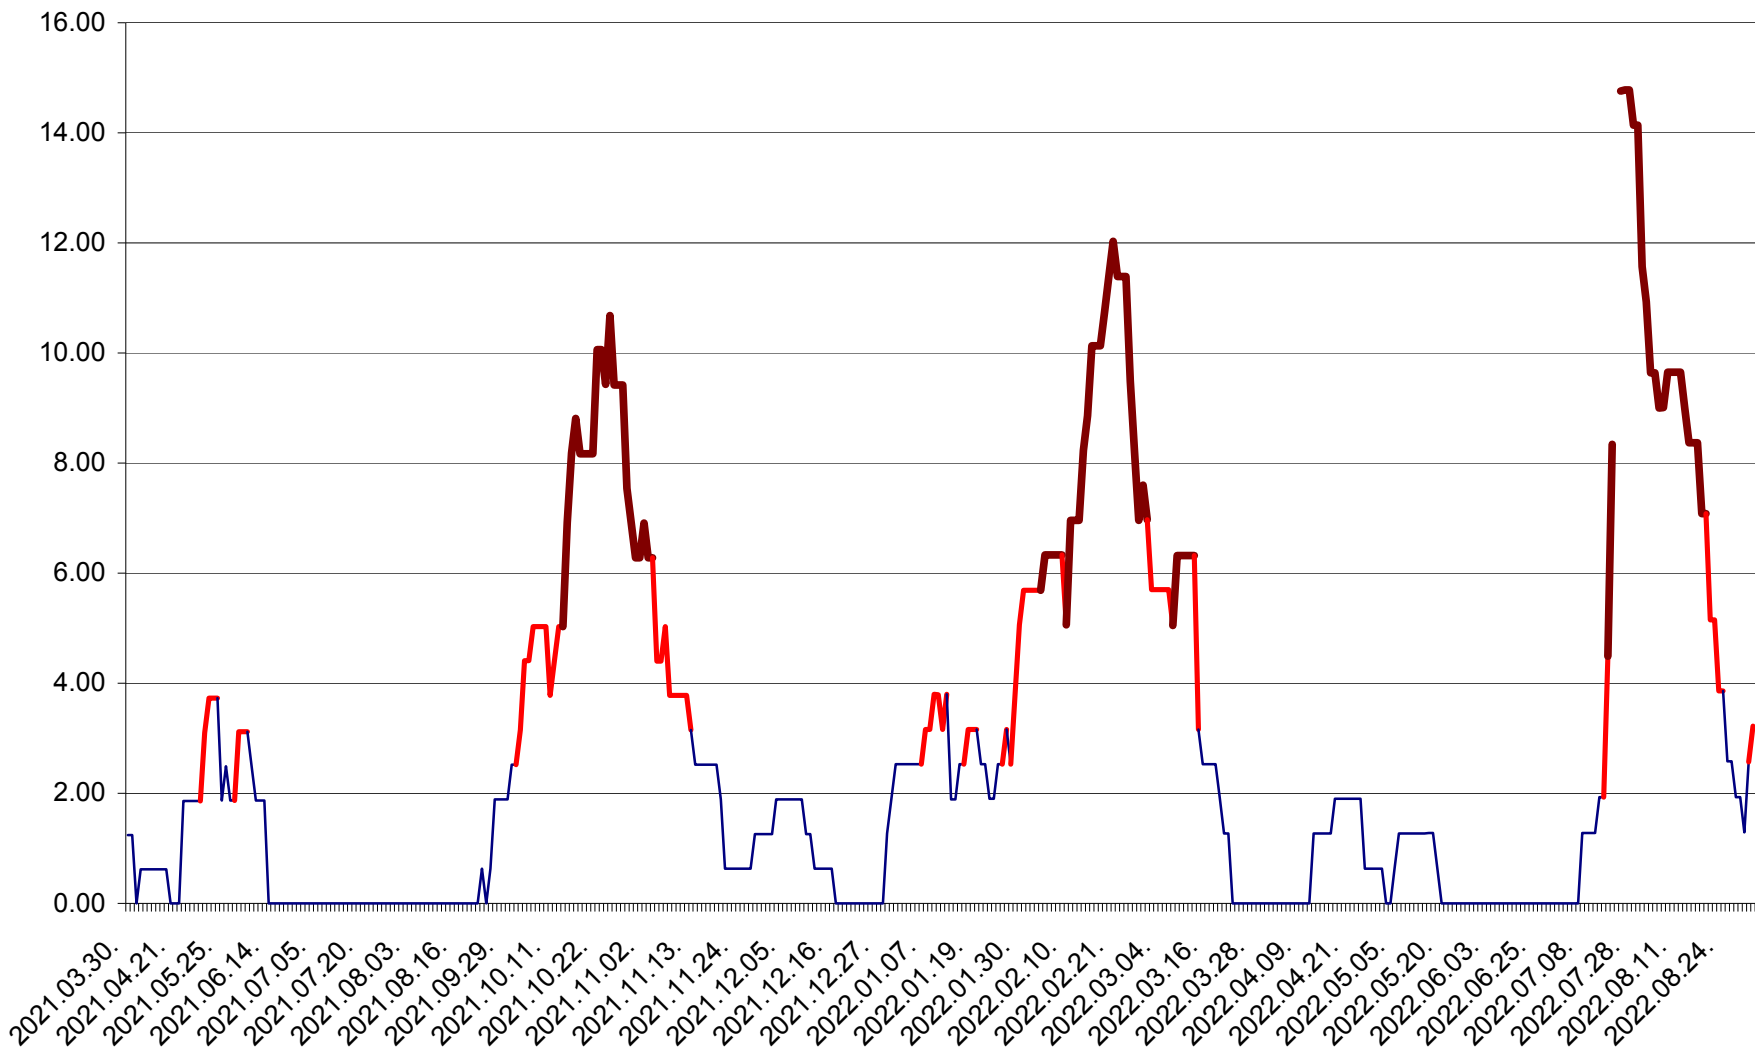

ATID - Evolutia incidentei cumulate pe 14 zile la % de locuitori
2021.04.01. - 2022.09.02.

AVRĂMEȘTI - Evolutia incidentei cumulate pe 14 zile la ‰ de locuitori
2021.04.01. - 2022.09.02.

ORAȘ BĂILE TUȘNAD - Evolutia incidentei cumulate pe 14 zile la ‰ de locuitori
2021.04.01. - 2022.09.02.

ORAȘ BĂLAN - Evoluția incidenței cumulate pe 14 zile la ‰ de locuitori
2021.04.01. - 2022.09.02.

BILBOR - Evolutia incidentei cumulate pe 14 zile la ‰ de locuitori
2021.04.01. - 2022.09.02.

ORAȘ BORSEC - Evolutia incidentei cumulate pe 14 zile la ‰ de locuitori
2021.04.01. - 2022.09.02.

BRĂDEȘTI - Evolutia incidentei cumulate pe 14 zile la ‰ de locuitori
2021.04.01. - 2022.09.02.

CĂPÂLNÎȚA - Evoluția incidenței cumulate pe 14 zile la ‰ de locuitori
2021.04.01. - 2022.09.02.

CÂRȚA - Evolutia incidentei cumulate pe 14 zile la ‰ de locuitori
2021.04.01. - 2022.09.02.