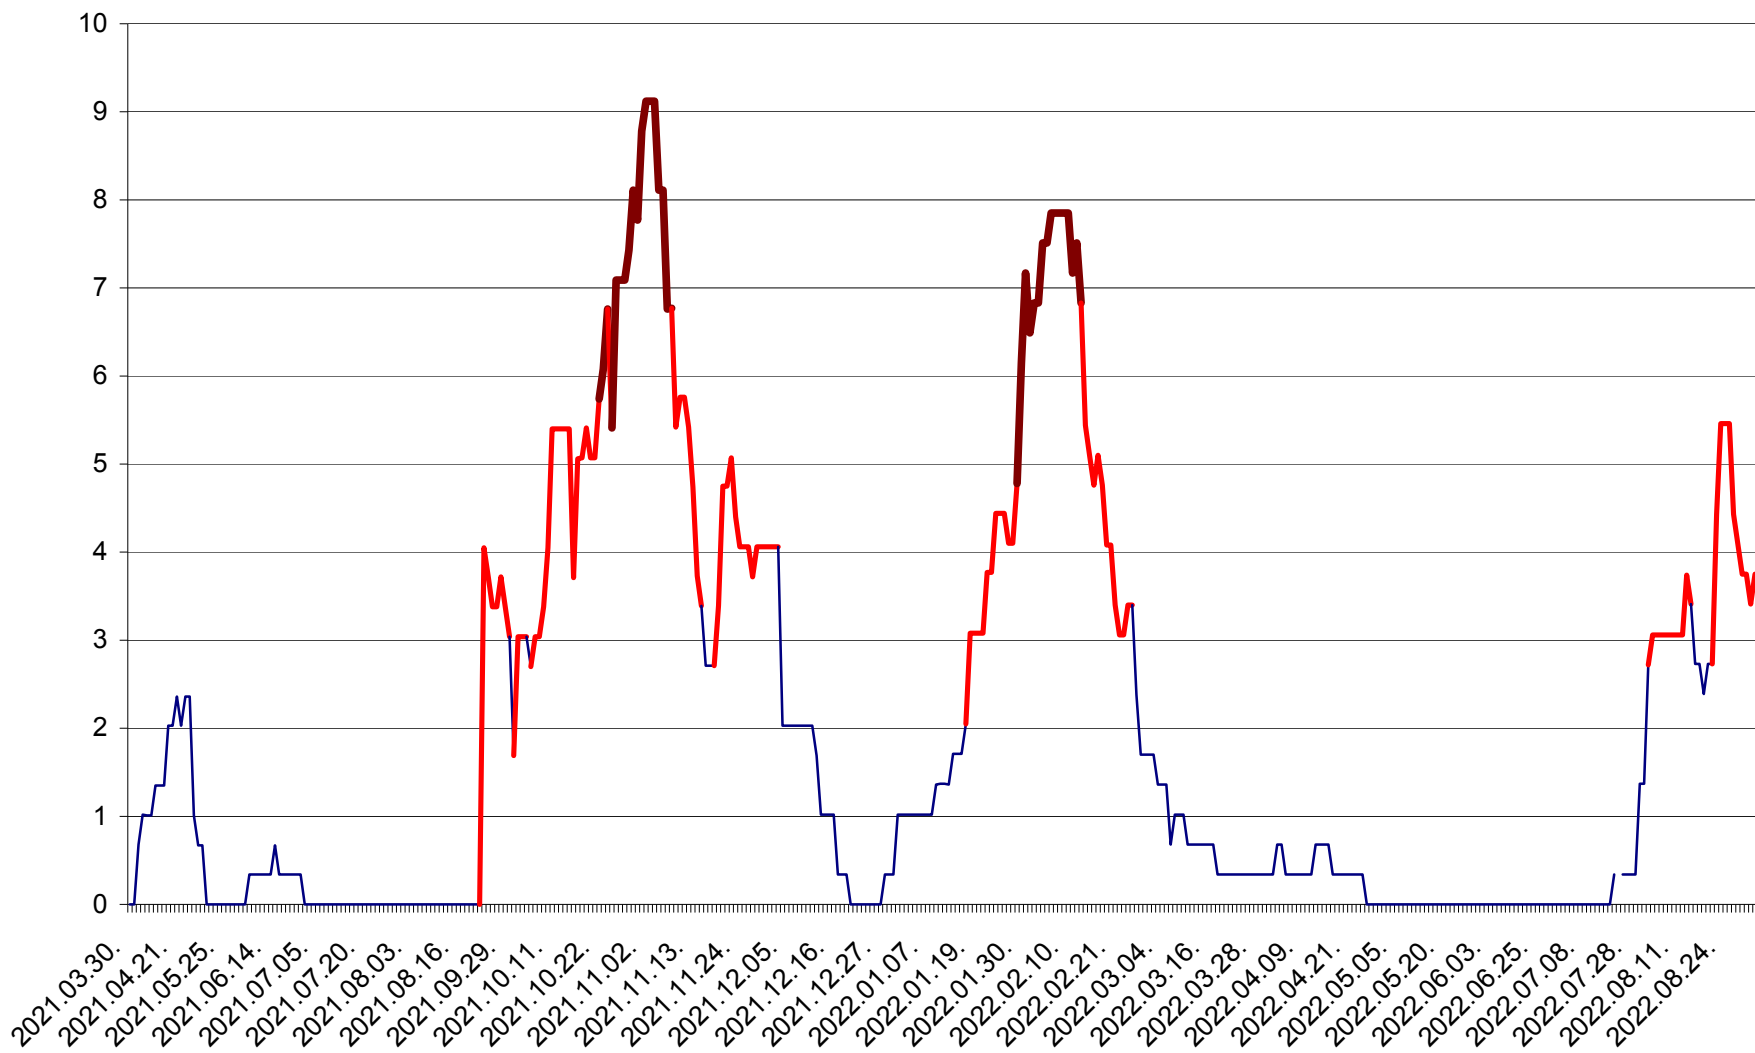

LELICENI - Evolutia incidentei cumulate pe 14 zile la % de locuitori
2021.04.01. - 2022.09.02.

LUETA - Evolutia incidentei cumulate pe 14 zile la ‰ de locuitori
2021.04.01. - 2022.09.02.

LUNCA DE JOS - Evolutia incidentei cumulate pe 14 zile la ‰ de locuitori
2021.04.01. - 2022.09.02.

LUNCA DE SUS - Evolutia incidentei cumulate pe 14 zile la ‰ de locuitori
2021.04.01. - 2022.09.02.

LUPENI - Evolutia incidentei cumulate pe 14 zile la ‰ de locuitori
2021.04.01. - 2022.09.02.

MĂDĂRAȘ - Evolutia incidentei cumulate pe 14 zile la ‰ de locuitori
2021.04.01. - 2022.09.02.

MĂRTINIȘ - Evolutia incidentei cumulate pe 14 zile la ‰ de locuitori
2021.04.01. - 2022.09.02.

MEREȘTI - Evolutia incidentei cumulate pe 14 zile la ‰ de locuitori
2021.04.01. - 2022.09.02.

MUNICIPIUL MIERCUREA-CIUC - Evolutia incidentei cumulate pe 14 zile la ‰ de locuitori
2021.04.01. - 2022.09.02.