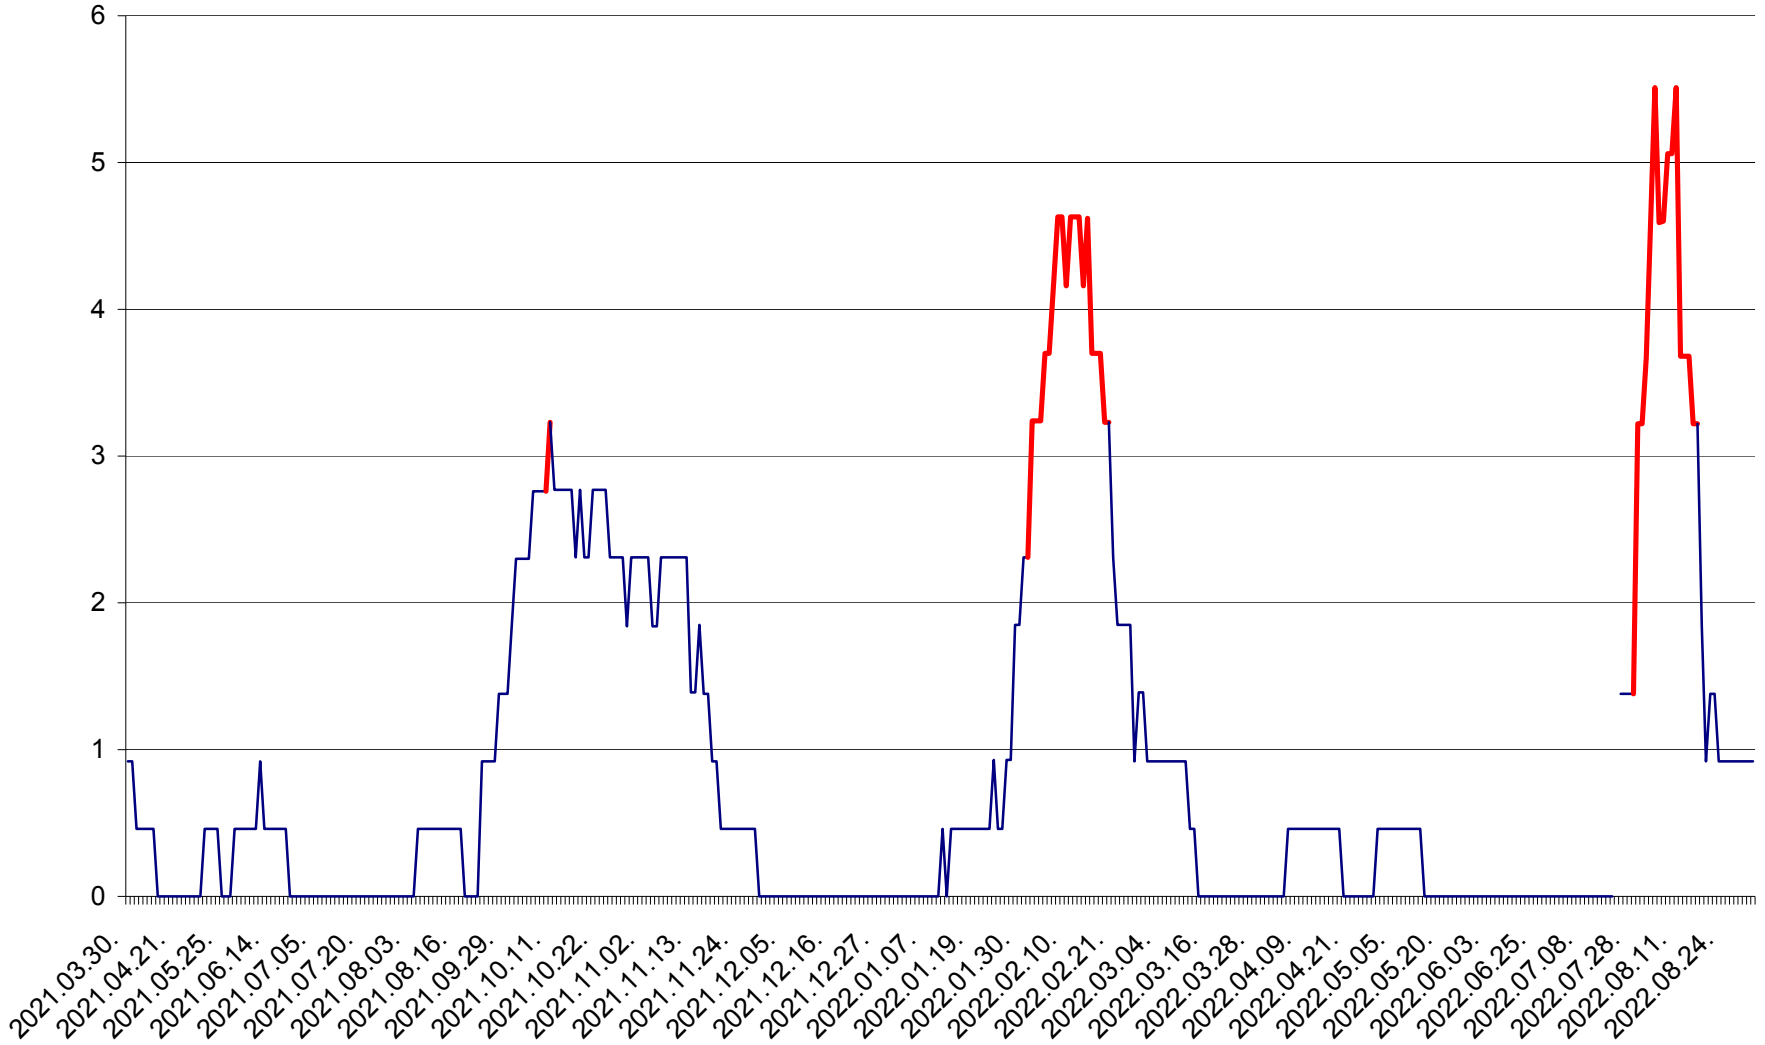

ULIEȘ - Evoluția incidenței cumulate pe 14 zile la ‰ de locuitori
2021.04.01. - 2022.09.02.