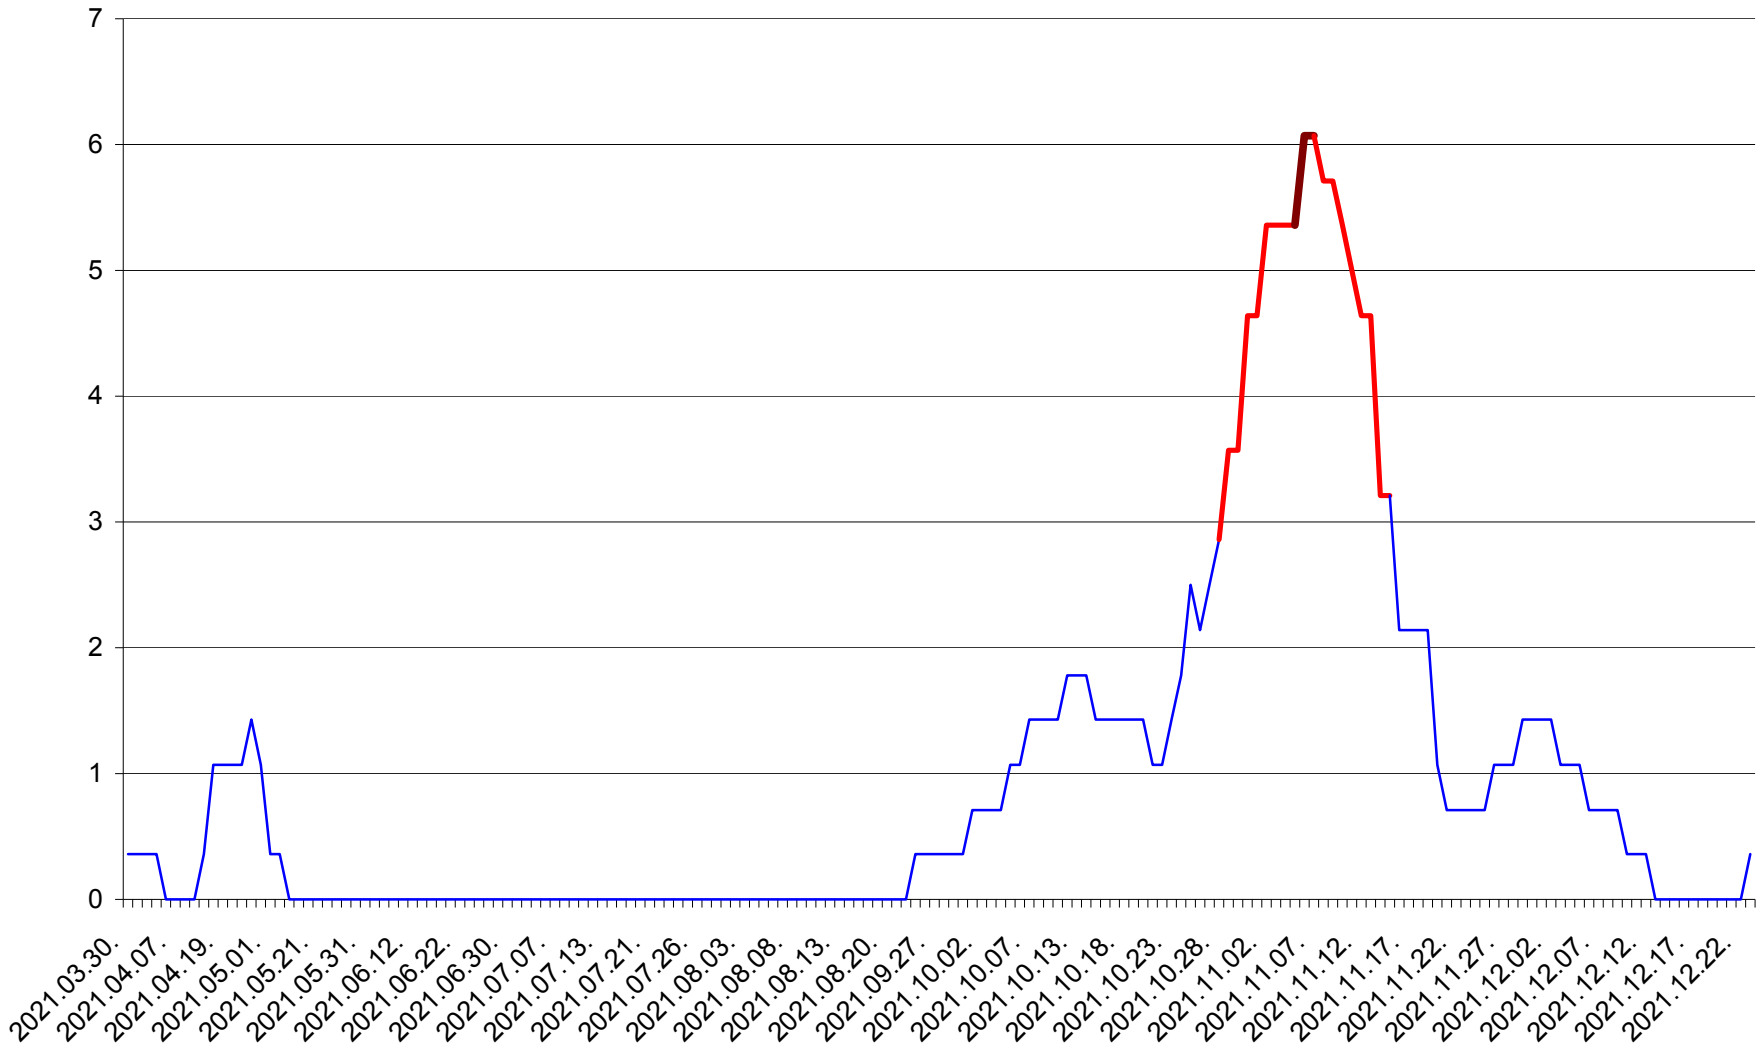

ȘIMONEȘTI - Evolutia incidentei cumulate pe 14 zile la ‰ de locuitori
2021.03.30. - 2021.12.23.