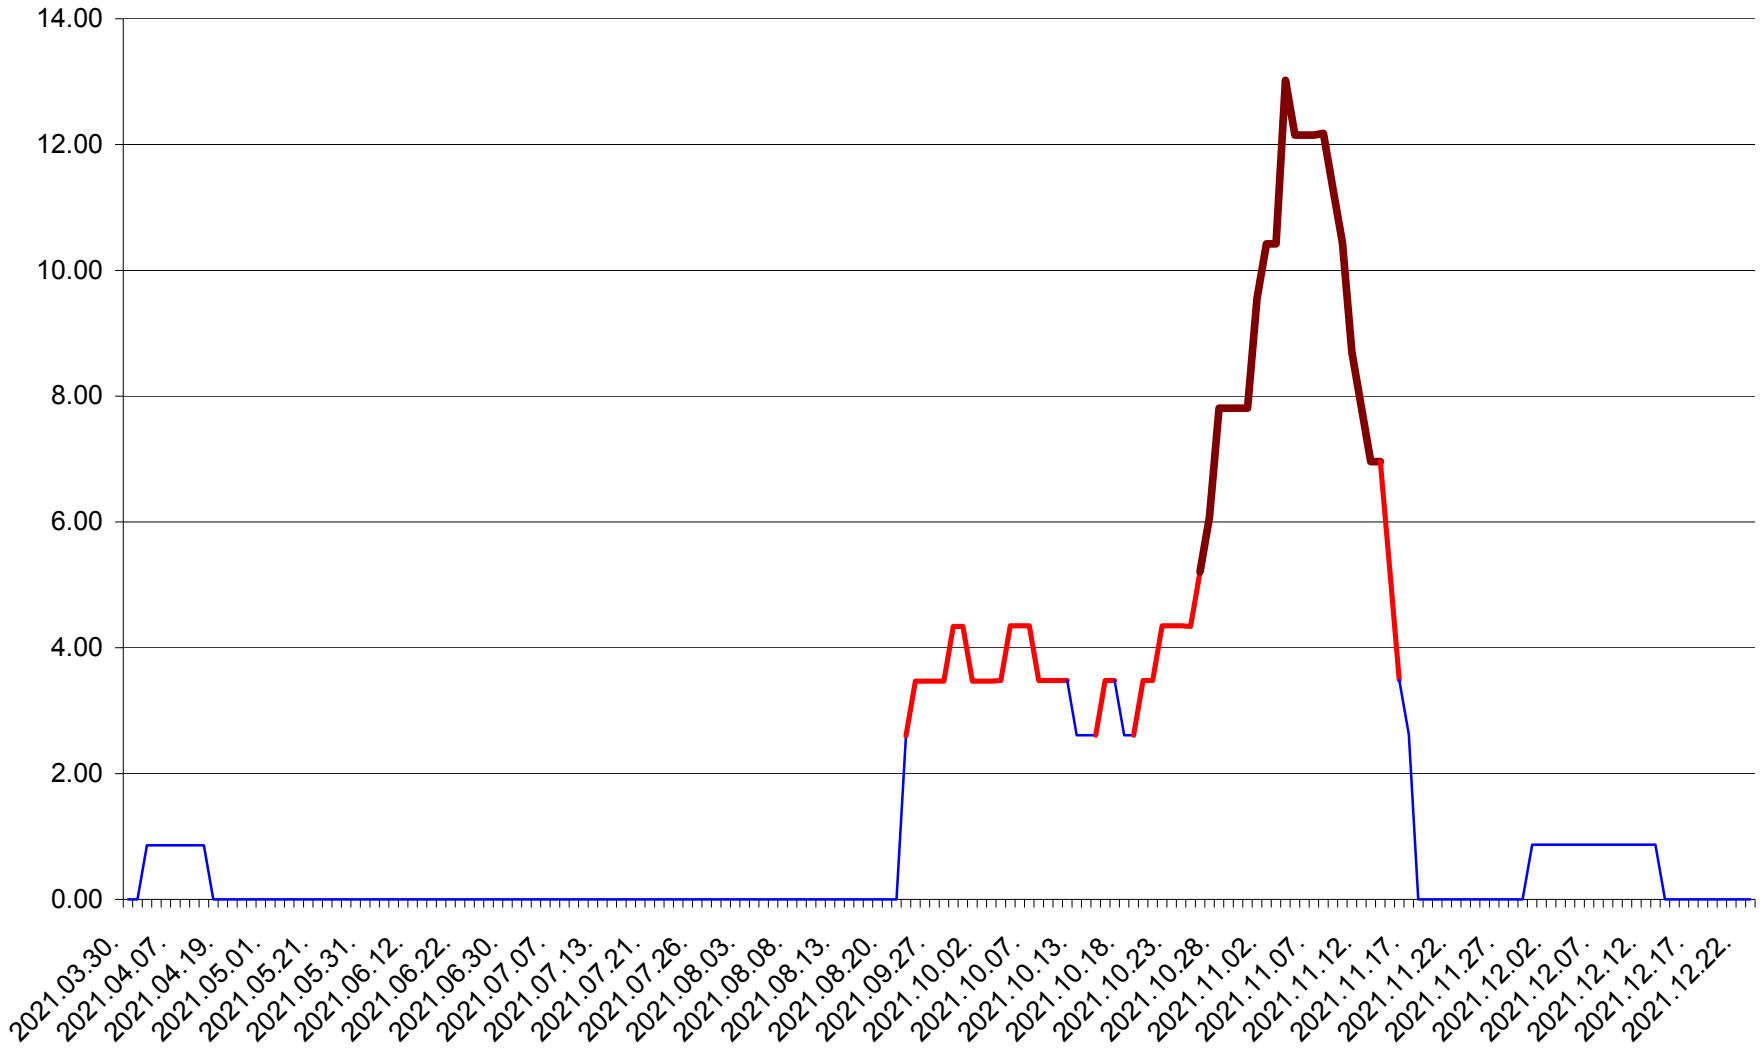

VĂRȘAG - Evolutia incidentei cumulate pe 14 zile la ‰ de locuitori
2021.03.30. - 2021.12.23.