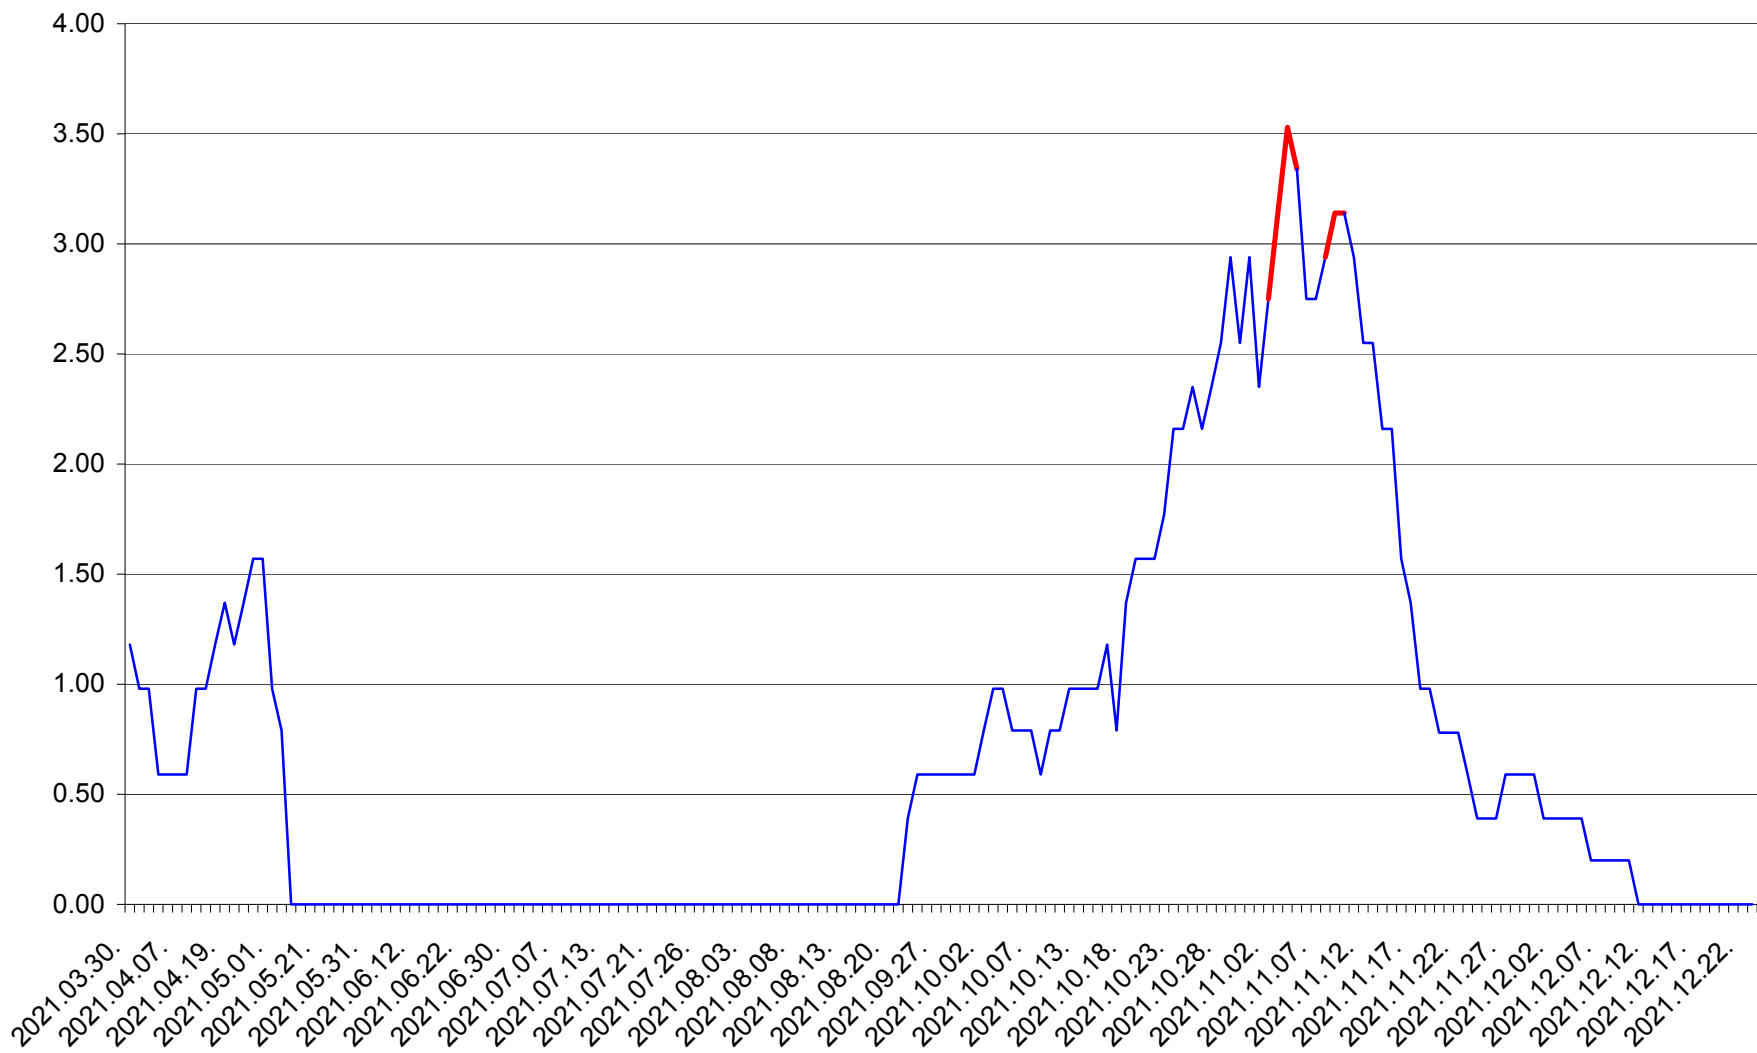

ORAȘ BĂLAN - Evolutia incidentei cumulate pe 14 zile la ‰ de locuitori  
2021.03.30. - 2021.12.23.

BILBOR - Evolutia incidentei cumulate pe 14 zile la ‰ de locuitori  
2021.03.30. - 2021.12.23.

ORAȘ BORSEC - Evolutia incidentei cumulate pe 14 zile la ‰ de locuitori  
2021.03.30. - 2021.12.23.

BRĂDEȘTI - Evolutia incidentei cumulate pe 14 zile la ‰ de locuitori  
2021.03.30. - 2021.12.23.

CĂPÂLNIȚA - Evolutia incidentei cumulate pe 14 zile la ‰ de locuitori  
2021.03.30. - 2021.12.23.

CÂRȚA - Evolutia incidentei cumulate pe 14 zile la ‰ de locuitori  
2021.03.30. - 2021.12.23.

CICEU - Evolutia incidentei cumulate pe 14 zile la ‰ de locuitori  
2021.03.30. - 2021.12.23.

CIUCSÂNGEORGIU - Evolutia incidentei cumulate pe 14 zile la ‰ de locuitori  
2021.03.30. - 2021.12.23.

CIUMANI - Evolutia incidentei cumulate pe 14 zile la ‰ de locuitori  
2021.03.30. - 2021.12.23.

CORBU - Evolutia incidentei cumulate pe 14 zile la ‰ de locuitori  
2021.03.30. - 2021.12.23.

CORUND - Evolutia incidentei cumulate pe 14 zile la ‰ de locuitori  
2021.03.30. - 2021.12.23.

COZMENI - Evolutia incidentei cumulate pe 14 zile la ‰ de locuitori  
2021.03.30. - 2021.12.23.