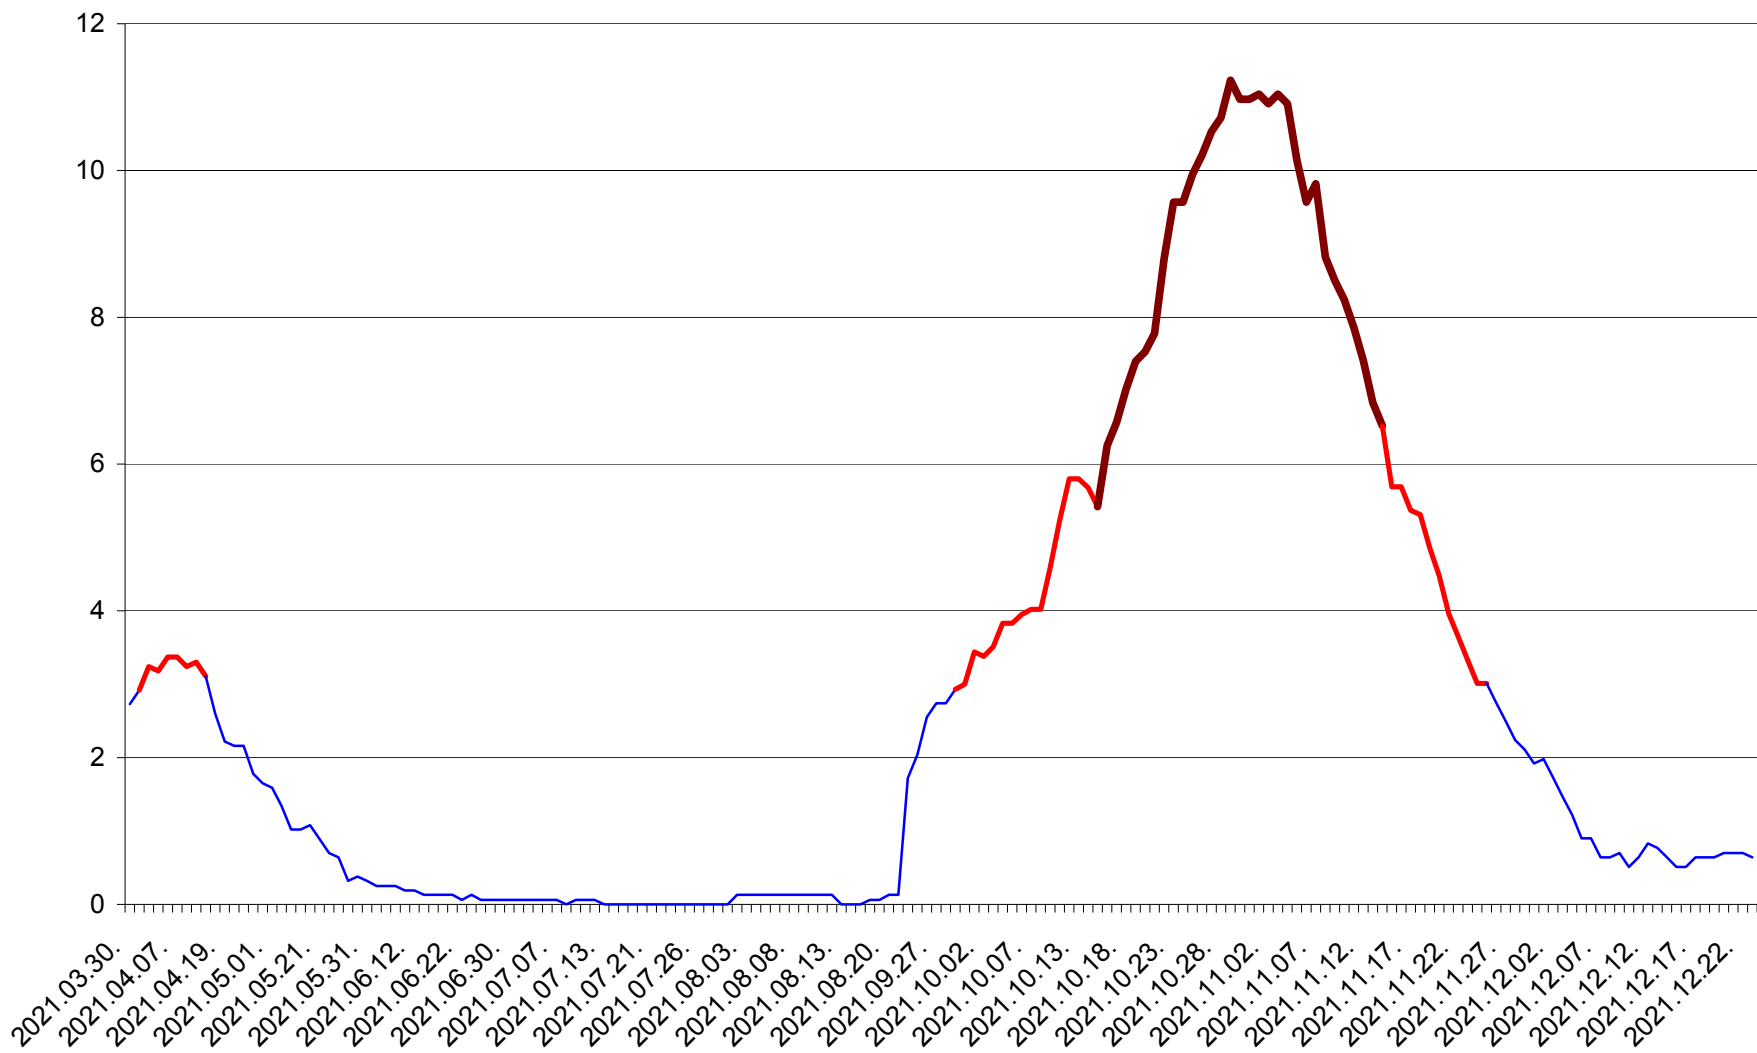

TULGHEȘ - Evolutia incidentei cumulate pe 14 zile la % de locuitori
2021.03.30. - 2021.12.23.