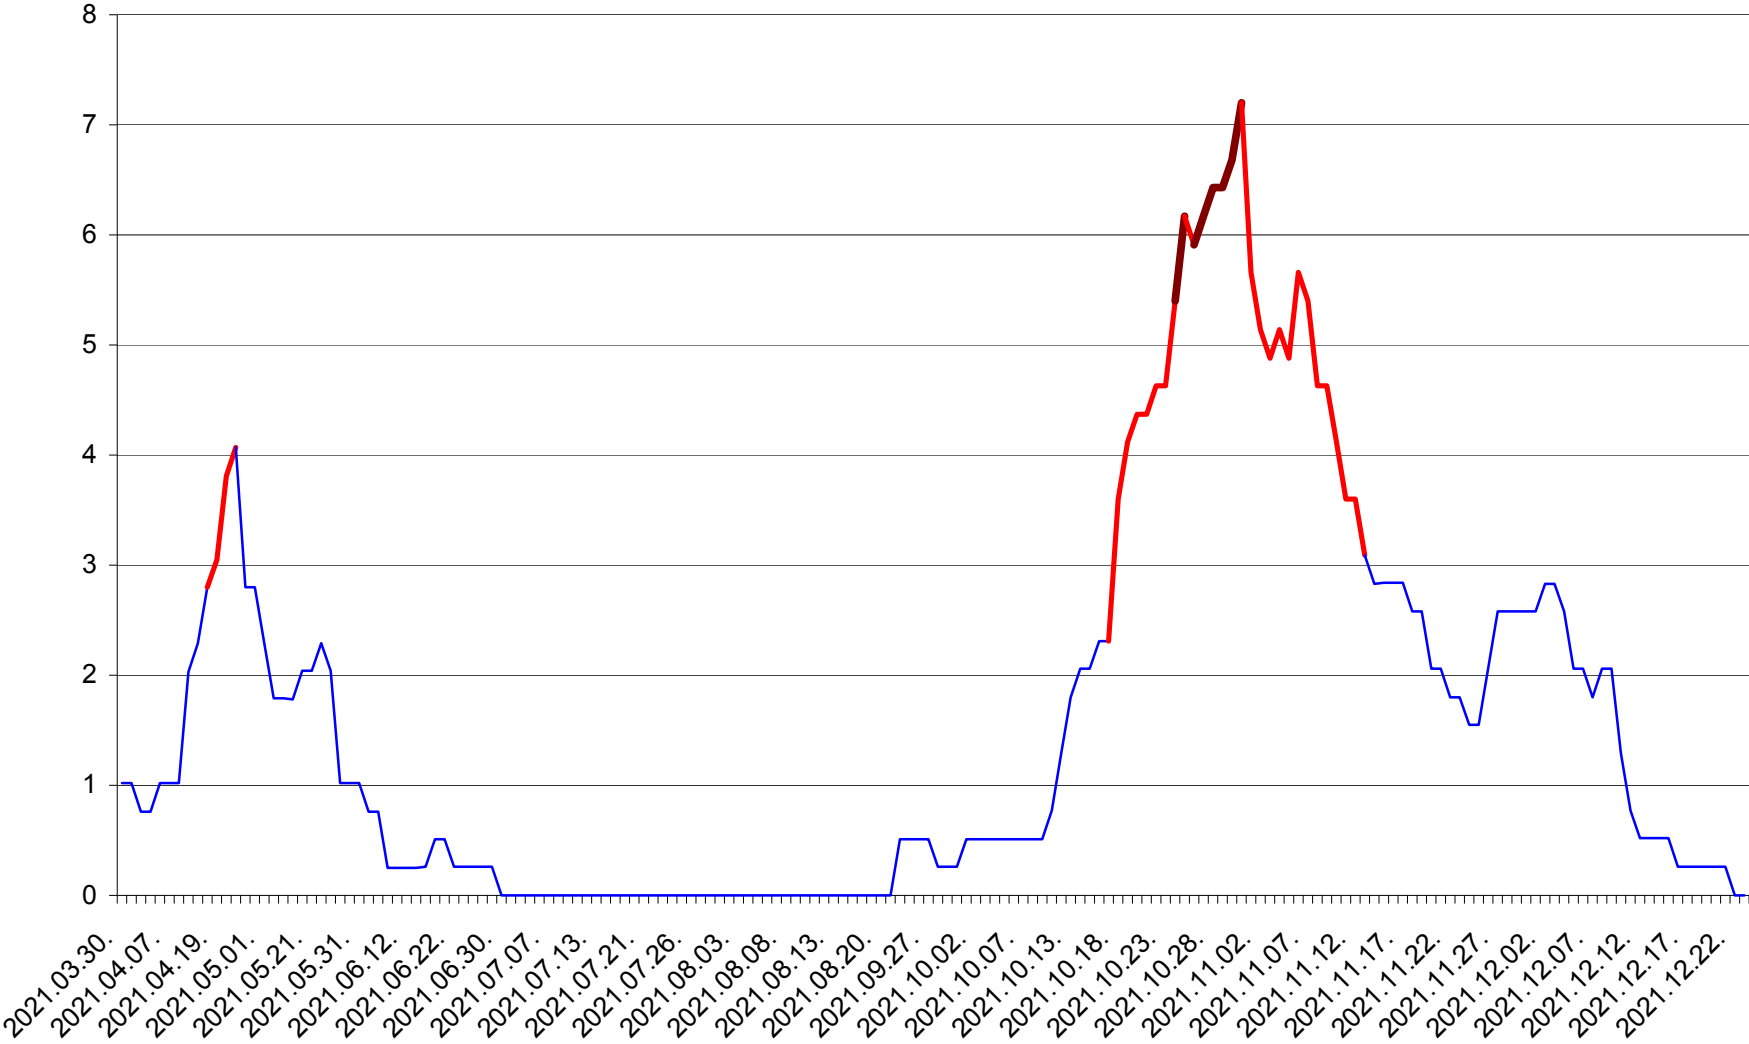

SUBCETATE - Evolutia incidentei cumulate pe 14 zile la ‰ de locuitori
2021.03.30. - 2021.12.23.