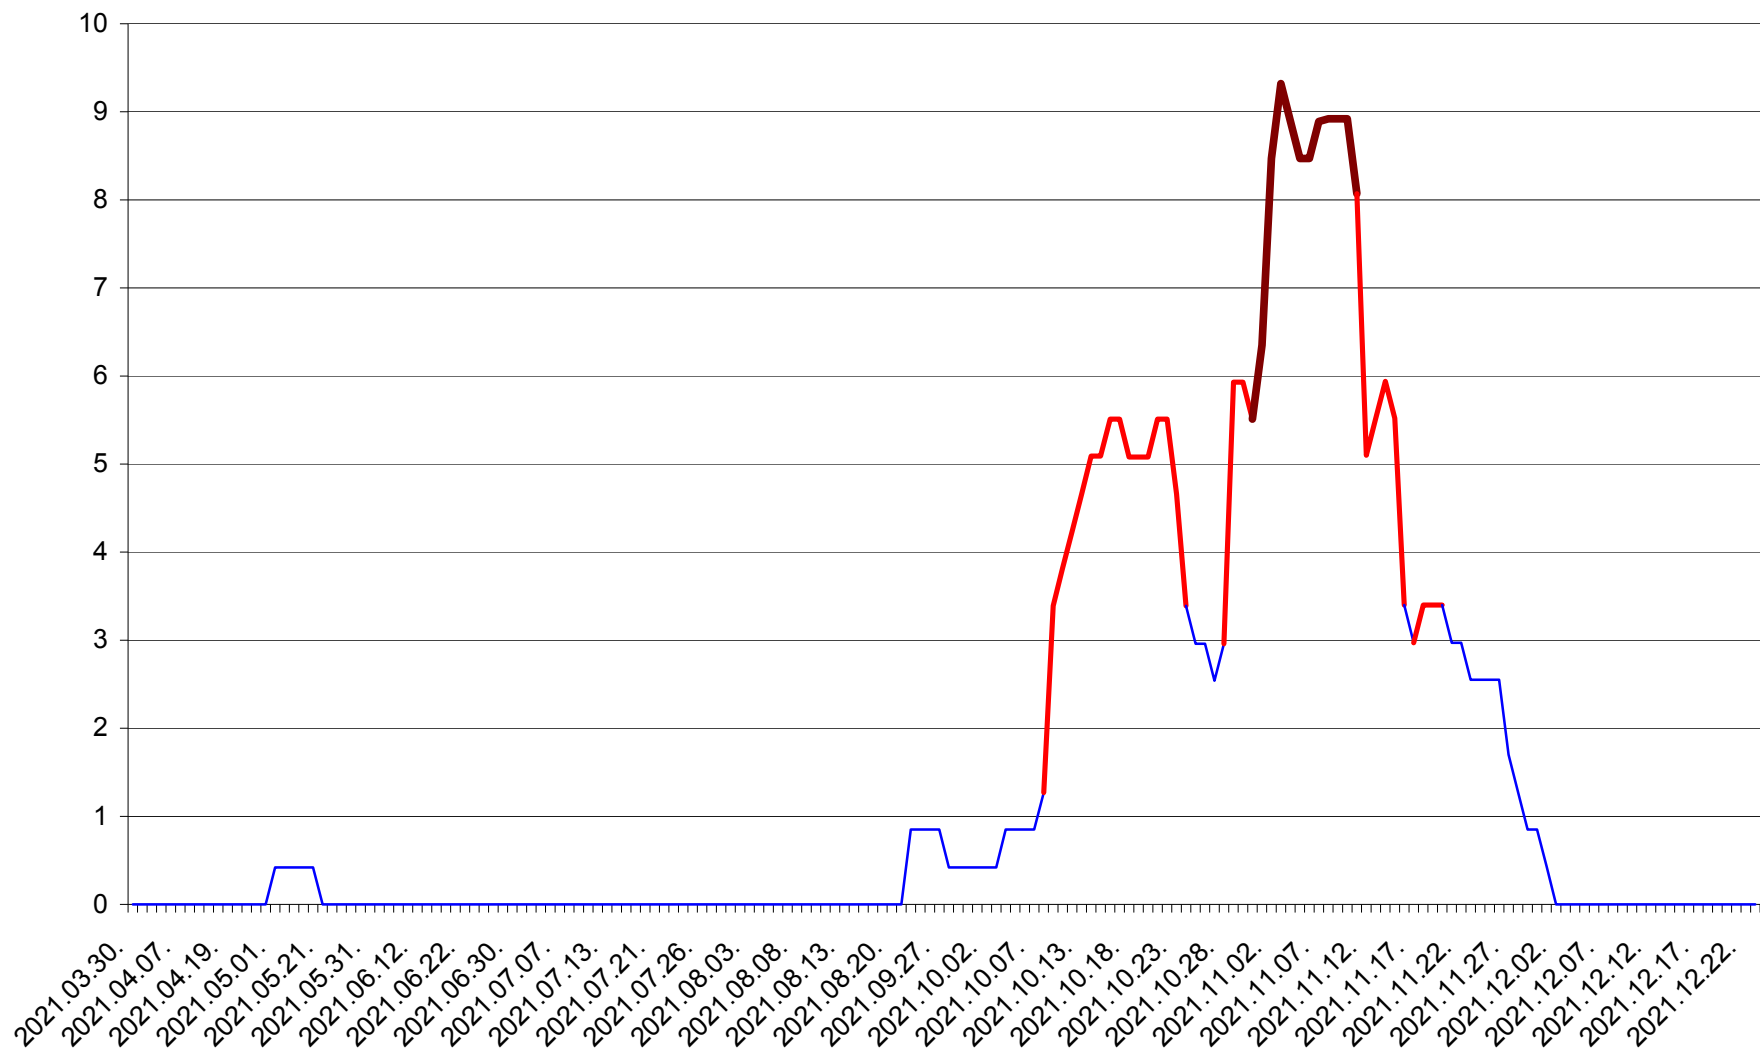

SĂCEL - Evolutia incidentei cumulate pe 14 zile la ‰ de locuitori  
2021.03.30. - 2021.12.23.

SÂNCRĂIENI - Evolutia incidentei cumulate pe 14 zile la ‰ de locuitori  
2021.03.30. - 2021.12.23.

SÂNDOMINIC - Evolutia incidentei cumulate pe 14 zile la ‰ de locuitori  
2021.03.30. - 2021.12.23.

SÂNMARTIN - Evolutia incidentei cumulate pe 14 zile la ‰ de locuitori  
2021.03.30. - 2021.12.23.

SÂNSIMION - Evolutia incidentei cumulate pe 14 zile la ‰ de locuitori  
2021.03.30. - 2021.12.23.

SÂNTIMBRU - Evolutia incidentei cumulate pe 14 zile la ‰ de locuitori  
2021.03.30. - 2021.12.23.