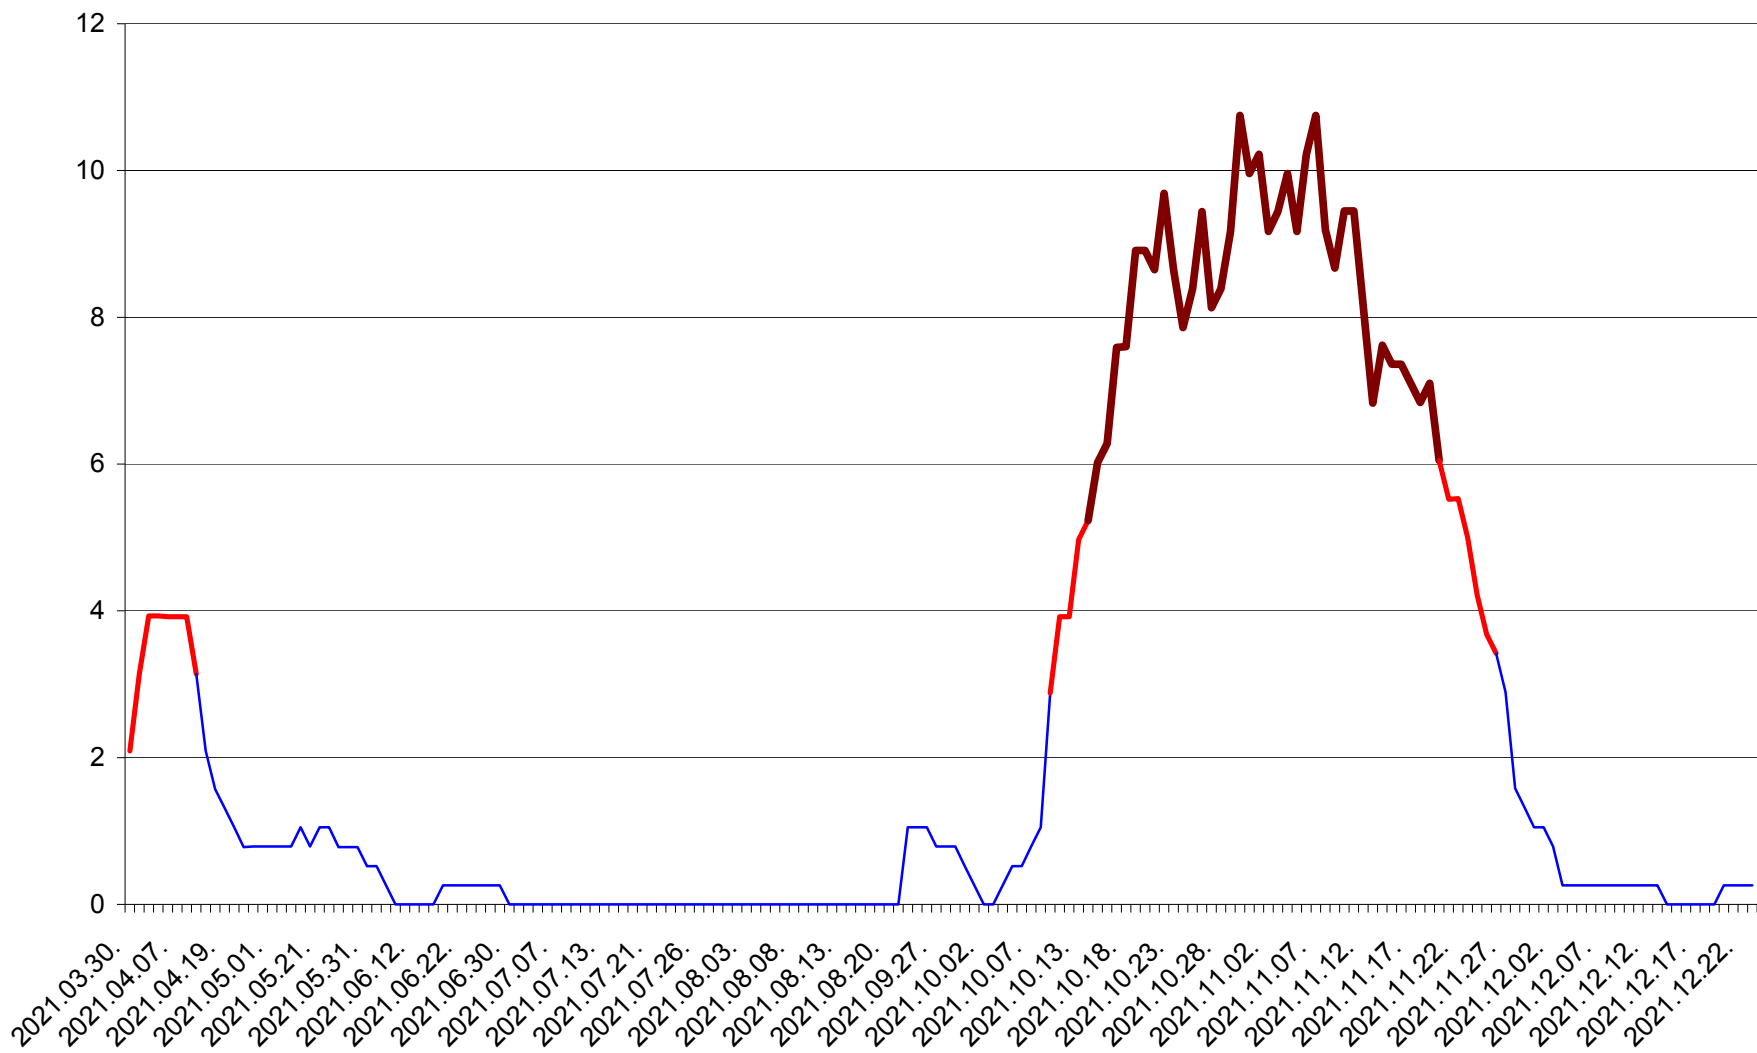

SATU MARE - Evolutia incidentei cumulate pe 14 zile la ‰ de locuitori
2021.03.30. - 2021.12.23.