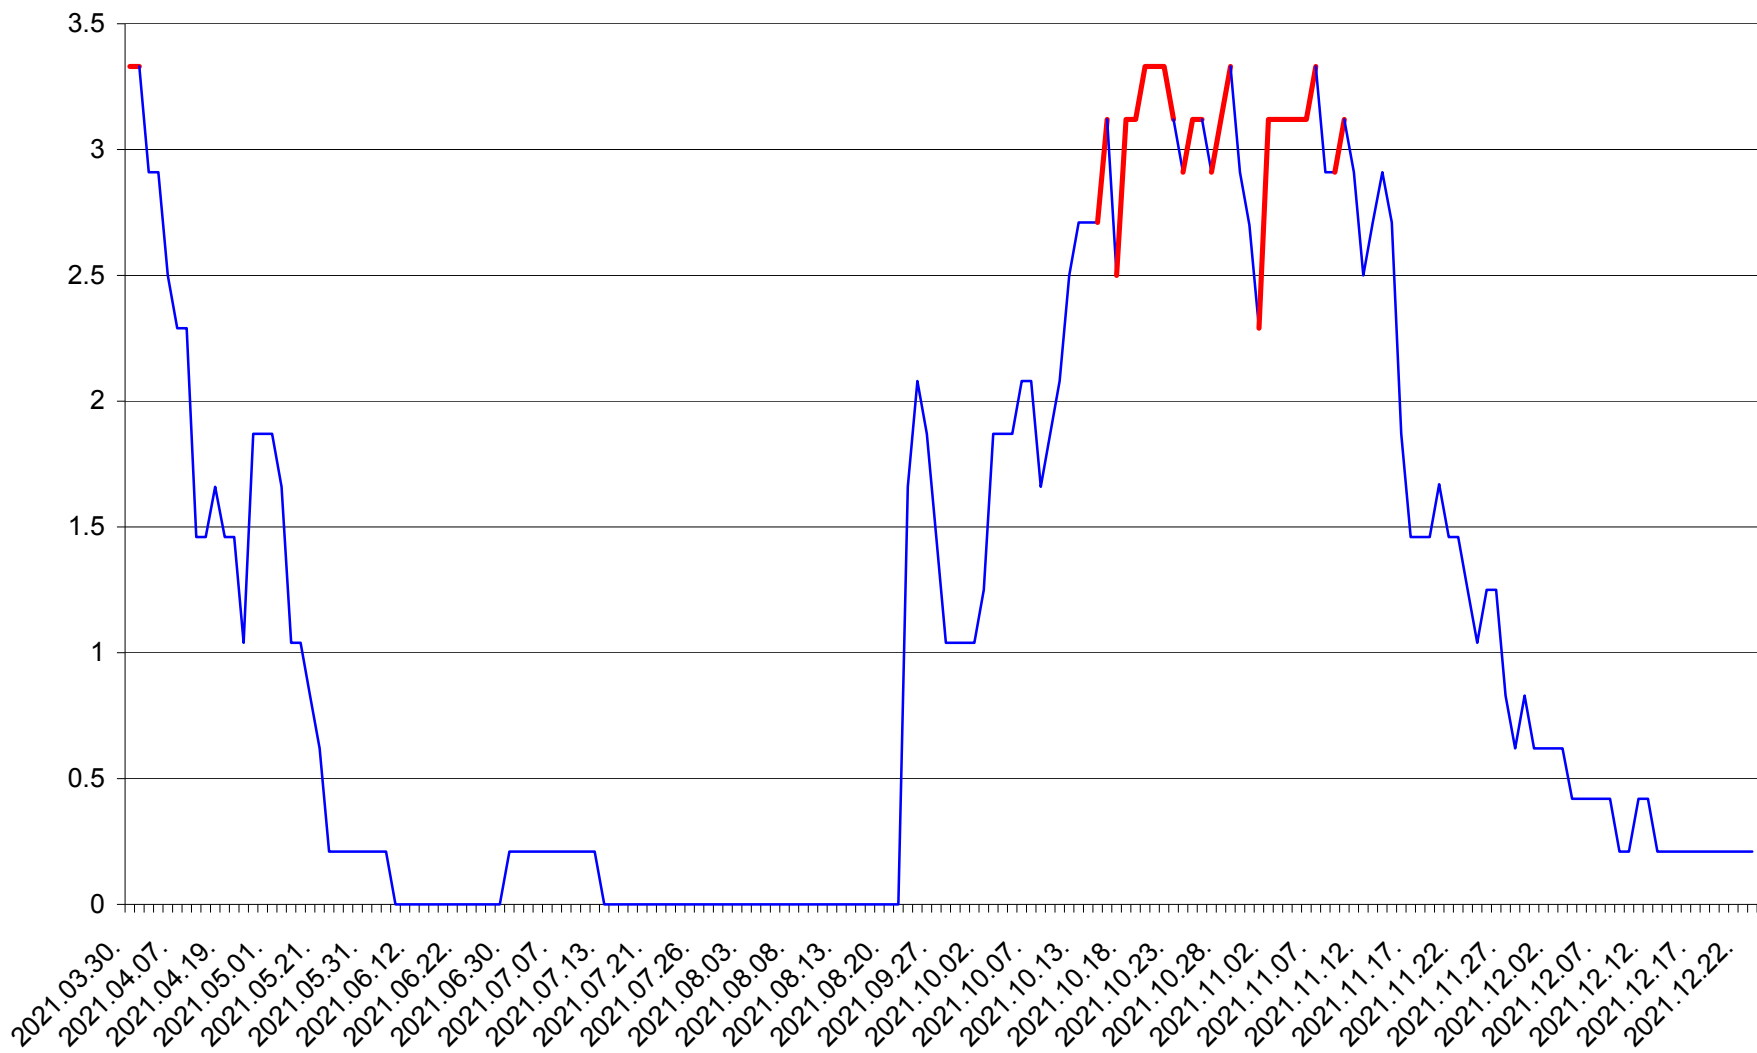

MĂDĂRAȘ - Evolutia incidentei cumulate pe 14 zile la ‰ de locuitori
2021.03.30. - 2021.12.23.