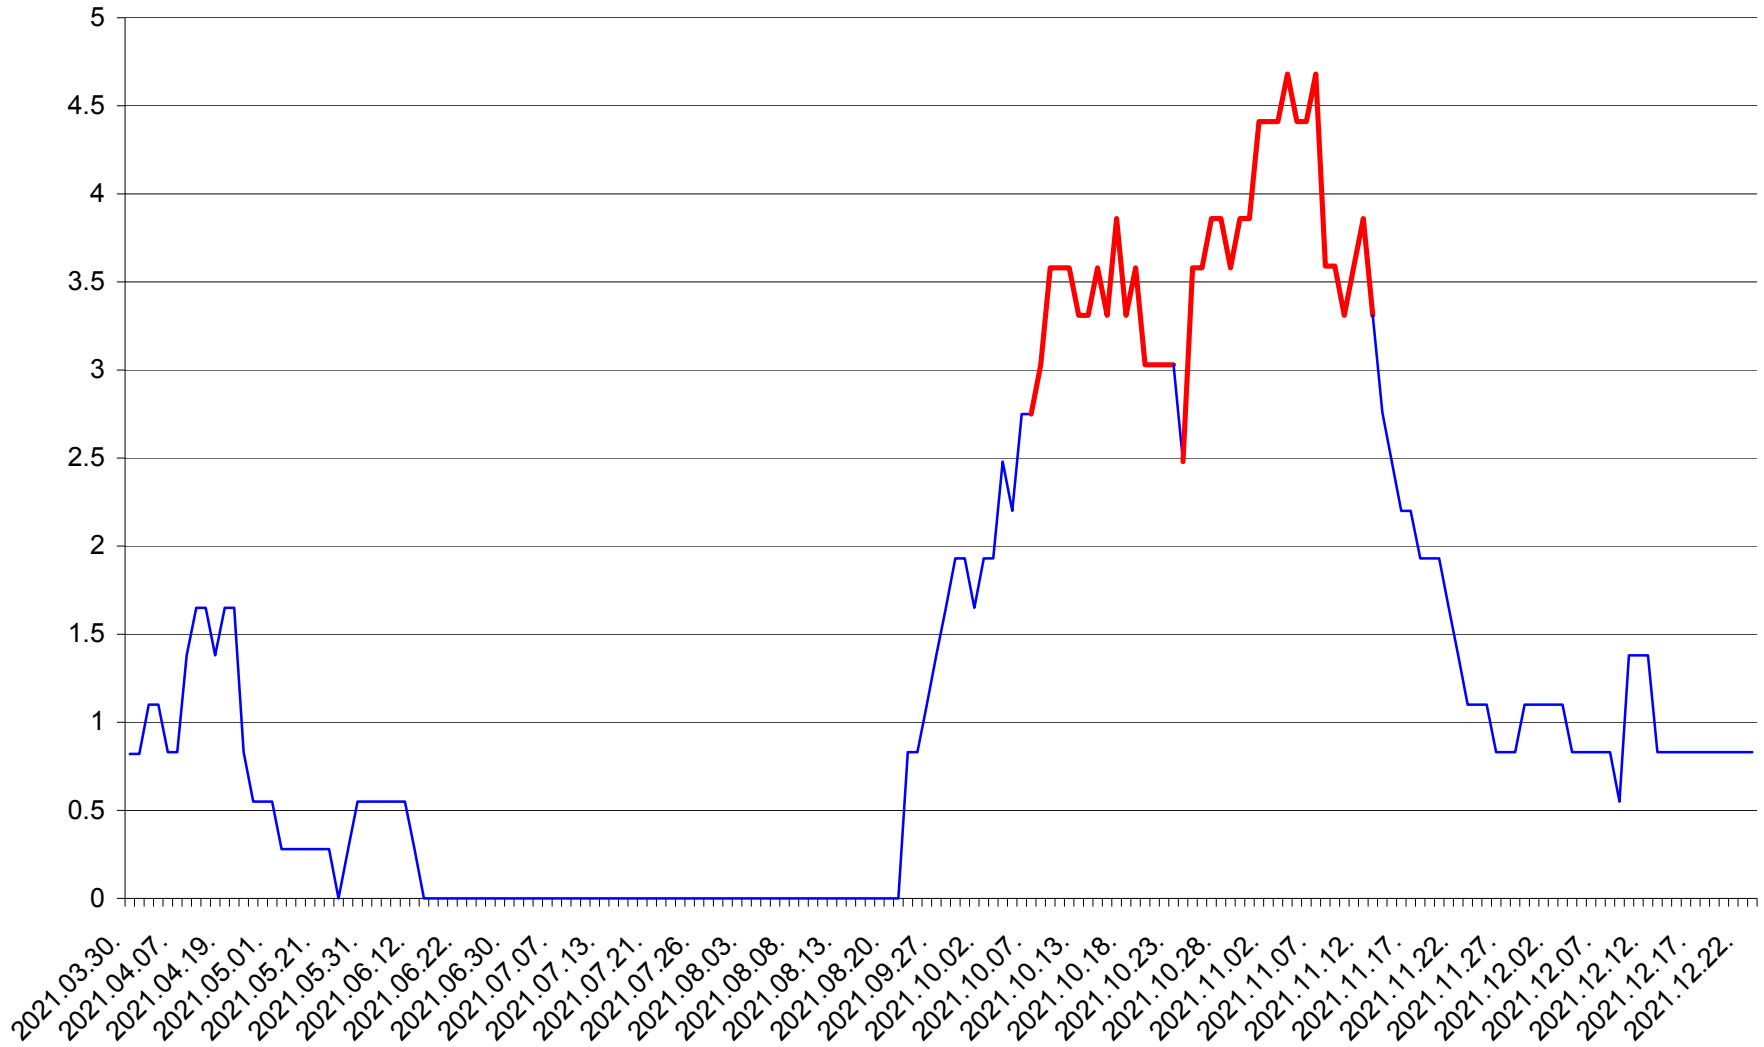

PRAID - Evolutia incidentei cumulate pe 14 zile la ‰ de locuitori  
2021.03.30. - 2021.12.23.

RACU - Evolutia incidentei cumulate pe 14 zile la ‰ de locuitori  
2021.03.30. - 2021.12.23.

REMETEA - Evolutia incidentei cumulate pe 14 zile la ‰ de locuitori  
2021.03.30. - 2021.12.23.

SĂCEL - Evolutia incidentei cumulate pe 14 zile la ‰ de locuitori  
2021.03.30. - 2021.12.23.

SÂNCRĂIENI - Evolutia incidentei cumulate pe 14 zile la ‰ de locuitori  
2021.03.30. - 2021.12.23.

SÂNDOMINIC - Evolutia incidentei cumulate pe 14 zile la ‰ de locuitori  
2021.03.30. - 2021.12.23.

SÂNMARTIN - Evolutia incidentei cumulate pe 14 zile la ‰ de locuitori  
2021.03.30. - 2021.12.23.

SÂNSIMION - Evolutia incidentei cumulate pe 14 zile la ‰ de locuitori  
2021.03.30. - 2021.12.23.

SÂNTIMBRU - Evolutia incidentei cumulate pe 14 zile la ‰ de locuitori  
2021.03.30. - 2021.12.23.