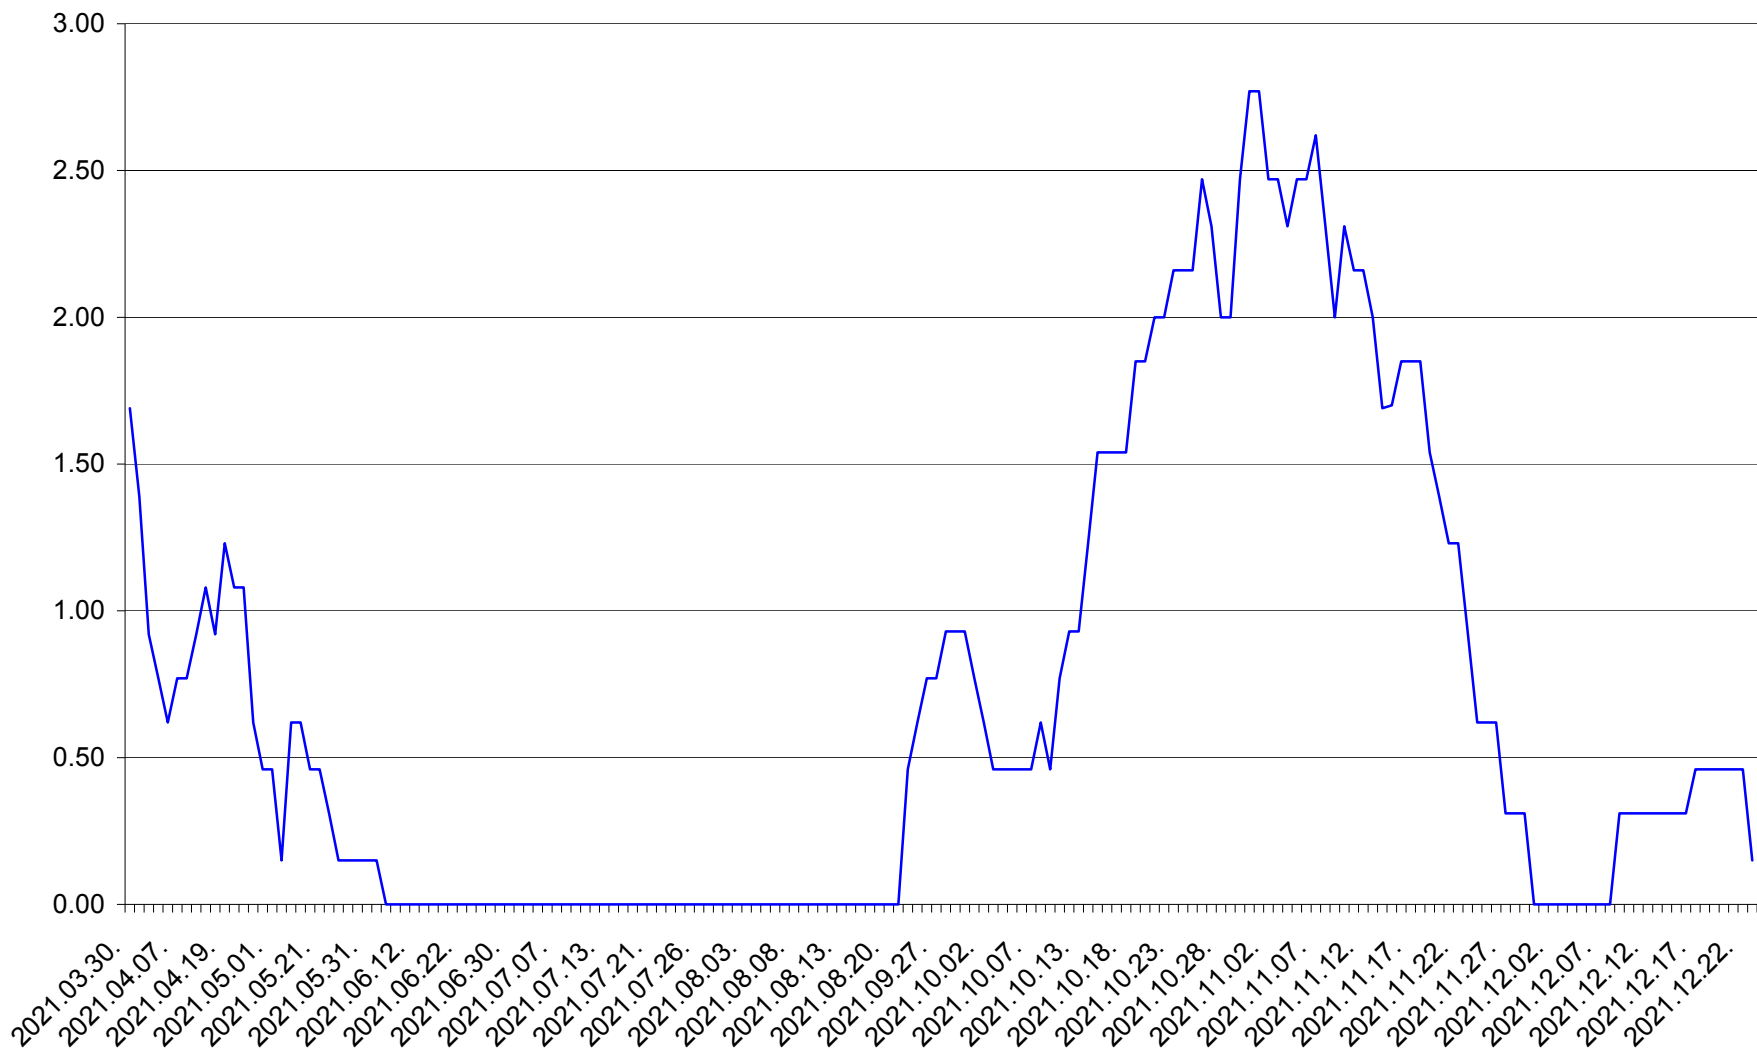

ORAȘ BĂLAN - Evolutia incidentei cumulate pe 14 zile la ‰ de locuitori  
2021.03.30. - 2021.12.23.

BILBOR - Evolutia incidentei cumulate pe 14 zile la ‰ de locuitori  
2021.03.30. - 2021.12.23.

ORAȘ BORSEC - Evolutia incidentei cumulate pe 14 zile la ‰ de locuitori  
2021.03.30. - 2021.12.23.

BRĂDEȘTI - Evolutia incidentei cumulate pe 14 zile la ‰ de locuitori  
2021.03.30. - 2021.12.23.

CĂPÂLNIȚA - Evolutia incidentei cumulate pe 14 zile la ‰ de locuitori  
2021.03.30. - 2021.12.23.

CÂRȚA - Evolutia incidentei cumulate pe 14 zile la ‰ de locuitori  
2021.03.30. - 2021.12.23.

CICEU - Evolutia incidentei cumulate pe 14 zile la ‰ de locuitori  
2021.03.30. - 2021.12.23.

CIUCSÂNGEORGIU - Evolutia incidentei cumulate pe 14 zile la ‰ de locuitori  
2021.03.30. - 2021.12.23.

CIUMANI - Evolutia incidentei cumulate pe 14 zile la ‰ de locuitori  
2021.03.30. - 2021.12.23.

CORBU - Evolutia incidentei cumulate pe 14 zile la ‰ de locuitori  
2021.03.30. - 2021.12.23.

CORUND - Evolutia incidentei cumulate pe 14 zile la ‰ de locuitori  
2021.03.30. - 2021.12.23.

COZMENI - Evolutia incidentei cumulate pe 14 zile la ‰ de locuitori  
2021.03.30. - 2021.12.23.