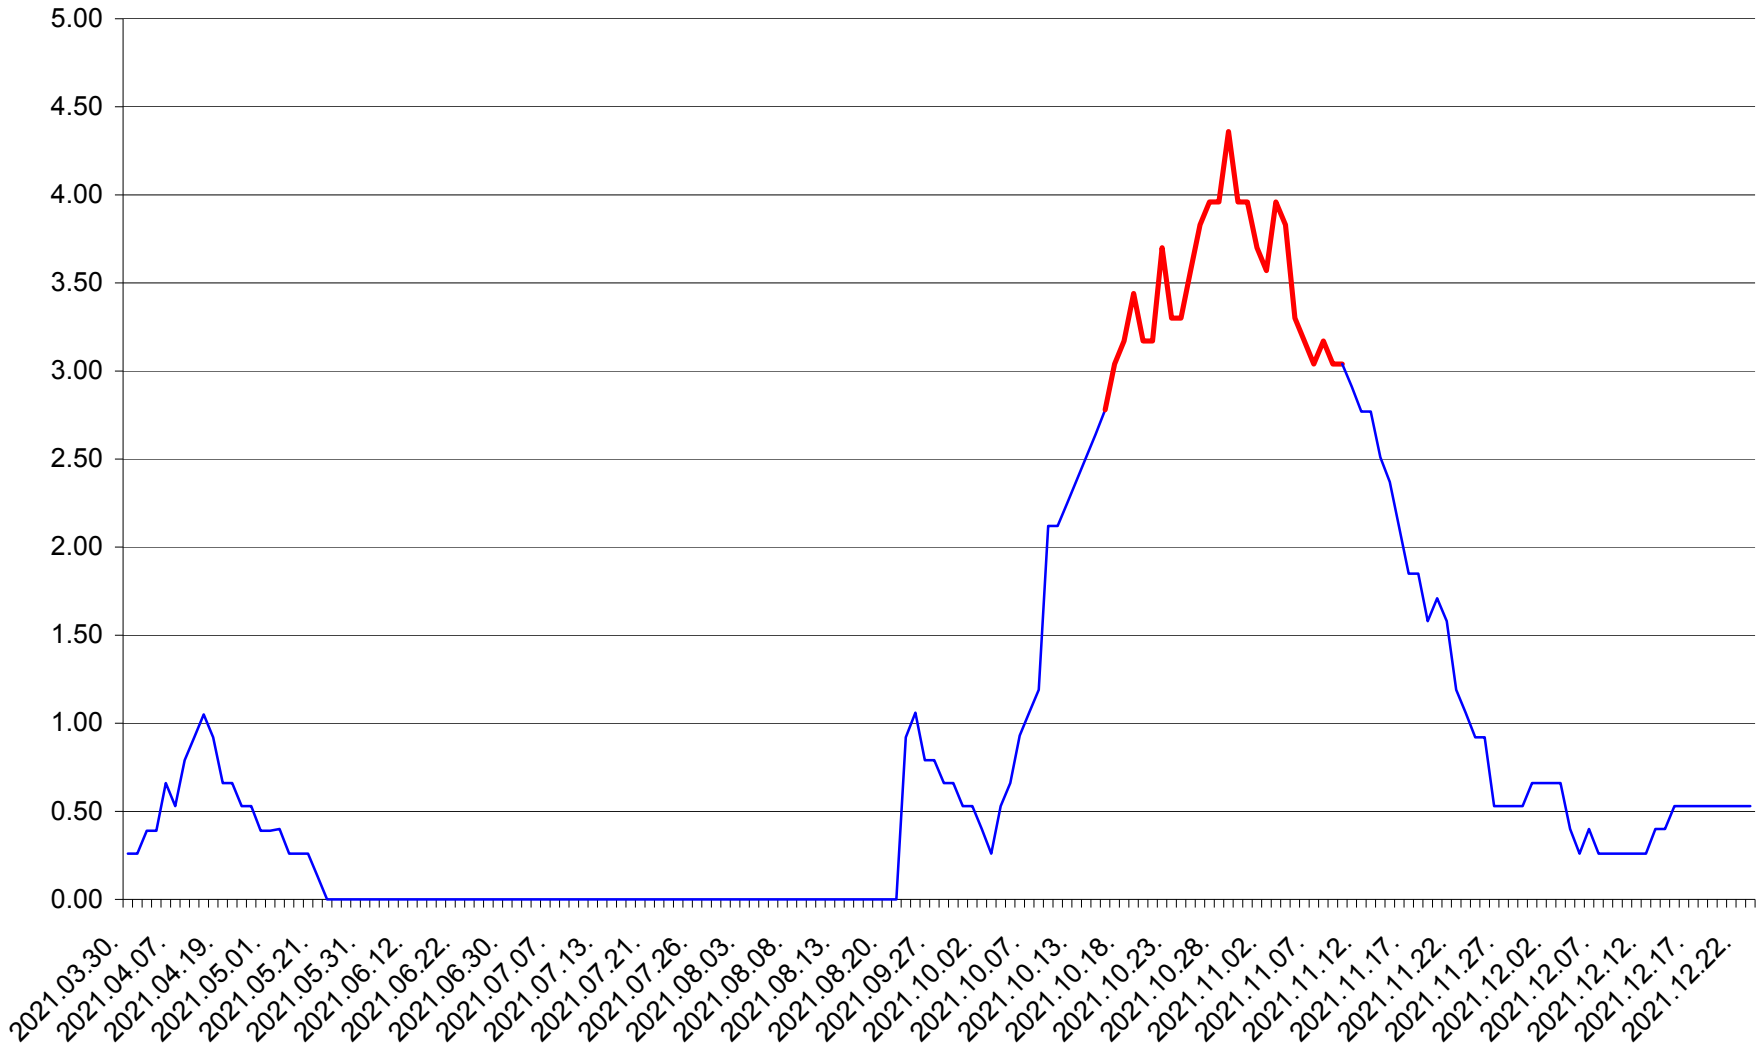

VOȘLĂBENI - Evolutia incidentei cumulate pe 14 zile la ‰ de locuitori
2021.03.30. - 2021.12.23.