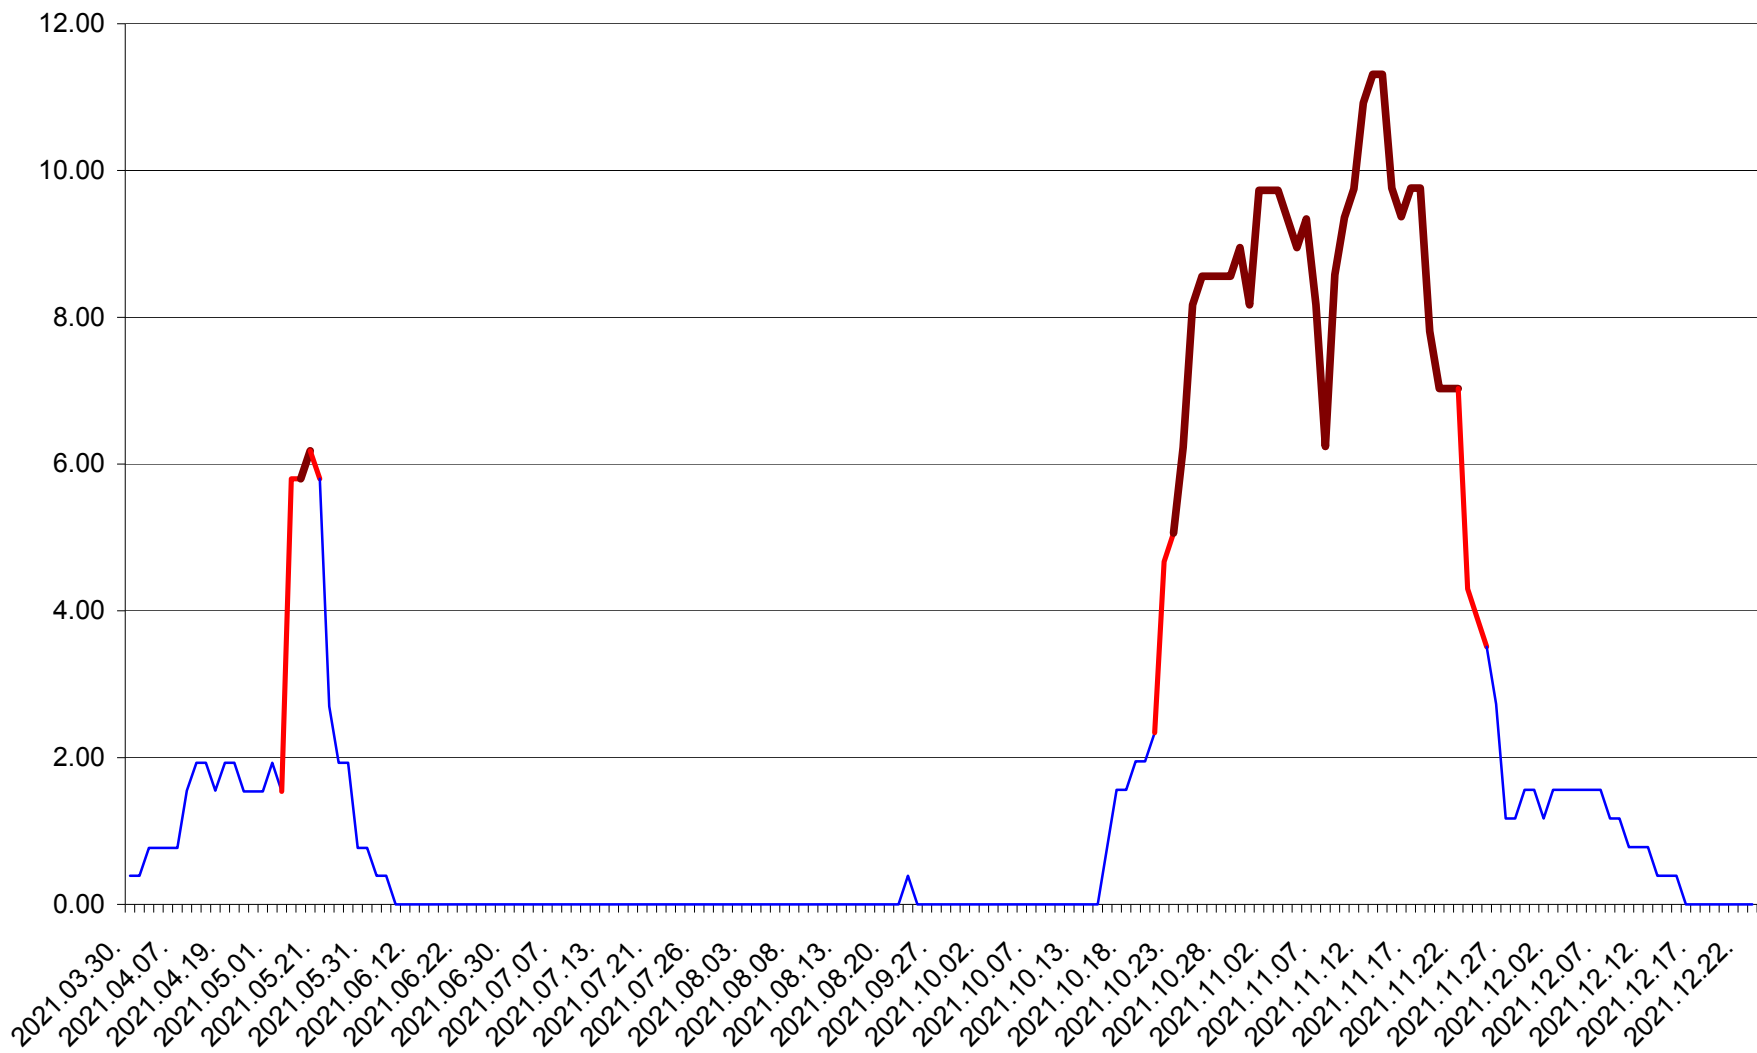

ATID - Evolutia incidentei cumulate pe 14 zile la ‰ de locuitori  
2021.03.30. - 2021.12.23.

AVRĂMEȘTI - Evolutia incidentei cumulate pe 14 zile la ‰ de locuitori  
2021.03.30. - 2021.12.23.

ORAȘ BĂILE TUȘNAD - Evolutia incidentei cumulate pe 14 zile la ‰ de locuitori  
2021.03.30. - 2021.12.23.

ORAȘ BĂLAN - Evolutia incidentei cumulate pe 14 zile la ‰ de locuitori  
2021.03.30. - 2021.12.23.

BILBOR - Evolutia incidentei cumulate pe 14 zile la ‰ de locuitori  
2021.03.30. - 2021.12.23.

ORAȘ BORSEC - Evolutia incidentei cumulate pe 14 zile la ‰ de locuitori  
2021.03.30. - 2021.12.23.

BRĂDEȘTI - Evolutia incidentei cumulate pe 14 zile la ‰ de locuitori  
2021.03.30. - 2021.12.23.

CĂPÂLNIȚA - Evolutia incidentei cumulate pe 14 zile la ‰ de locuitori  
2021.03.30. - 2021.12.23.

CÂRȚA - Evolutia incidentei cumulate pe 14 zile la ‰ de locuitori  
2021.03.30. - 2021.12.23.