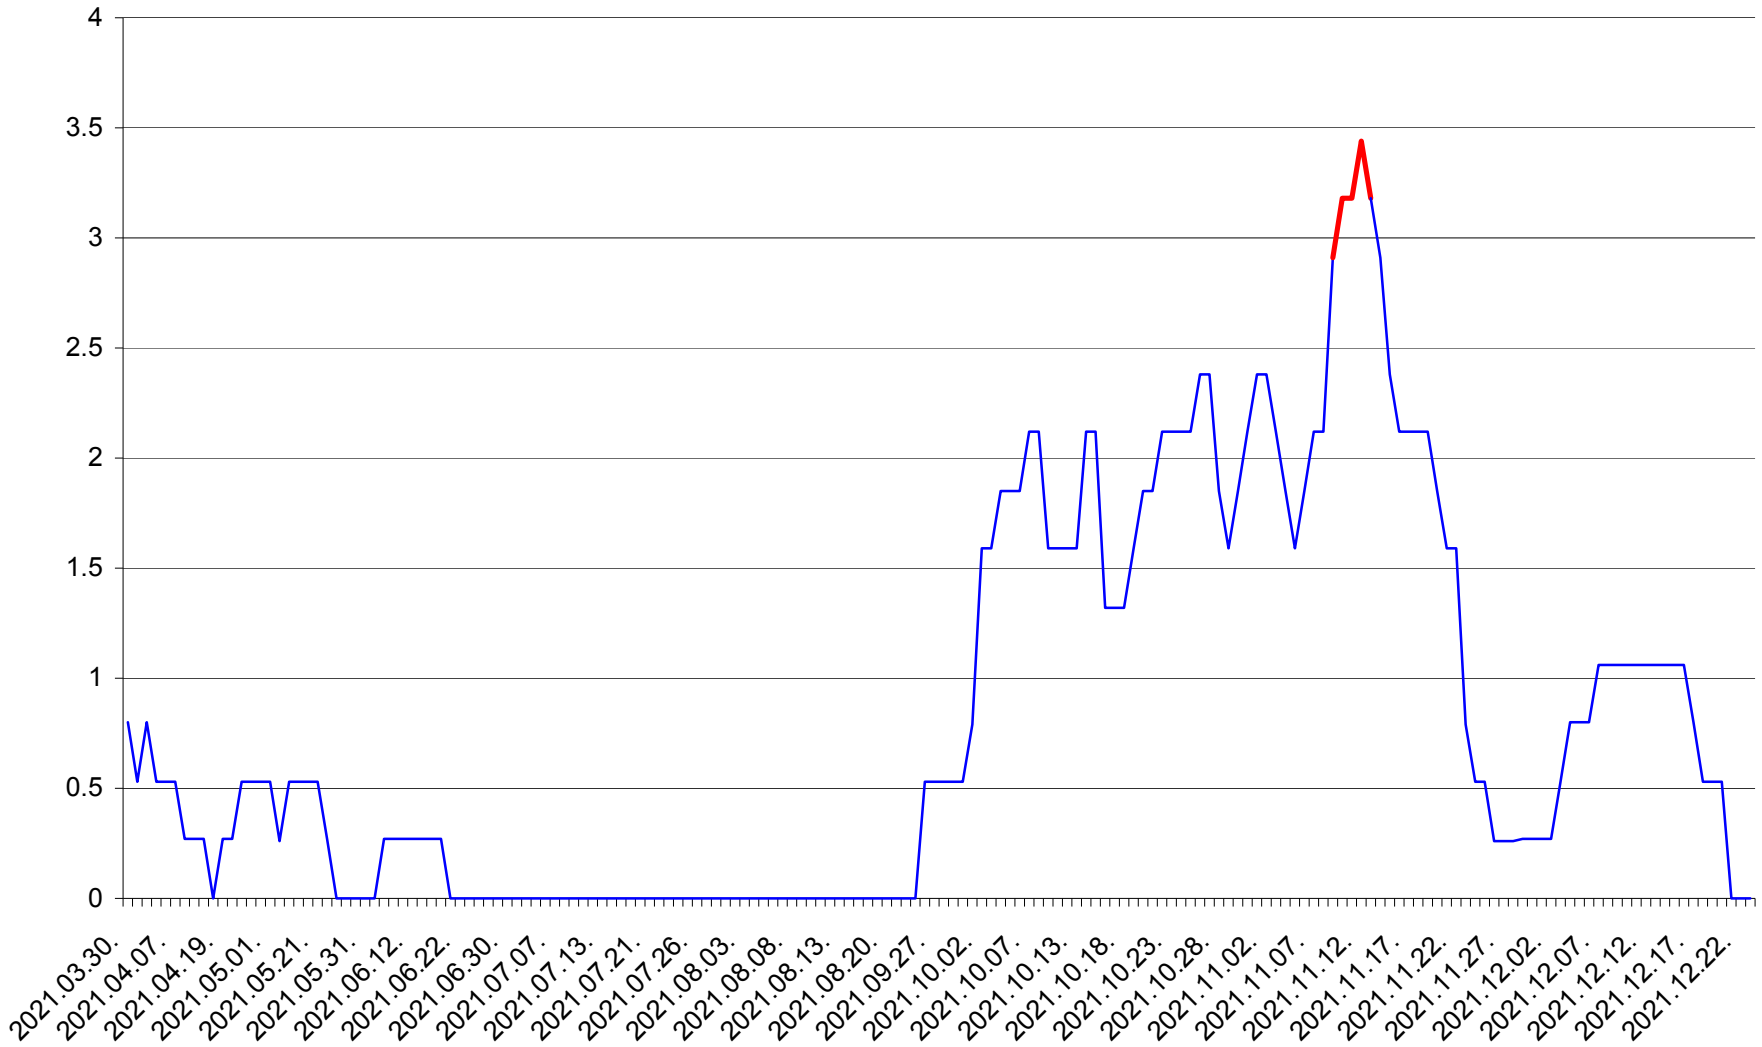

ORAȘ CRISTURU SECUIESC - Evolutia incidentei cumulate pe 14 zile la ‰ de locuitori  
2021.03.30. - 2021.12.23.

DĂNEȘTI - Evolutia incidentei cumulate pe 14 zile la ‰ de locuitori  
2021.03.30. - 2021.12.23.

DÂRJIU - Evolutia incidentei cumulate pe 14 zile la ‰ de locuitori  
2021.03.30. - 2021.12.23.

DEALU - Evolutia incidentei cumulate pe 14 zile la ‰ de locuitori  
2021.03.30. - 2021.12.23.

DITRĂU - Evolutia incidentei cumulate pe 14 zile la ‰ de locuitori  
2021.03.30. - 2021.12.23.

FELICENI - Evolutia incidentei cumulate pe 14 zile la % de locuitori  
2021.03.30. - 2021.12.23.

FRUMOASA - Evolutia incidentei cumulate pe 14 zile la ‰ de locuitori  
2021.03.30. - 2021.12.23.

GĂLĂUȚAȘ - Evolutia incidentei cumulate pe 14 zile la ‰ de locuitori  
2021.03.30. - 2021.12.23.