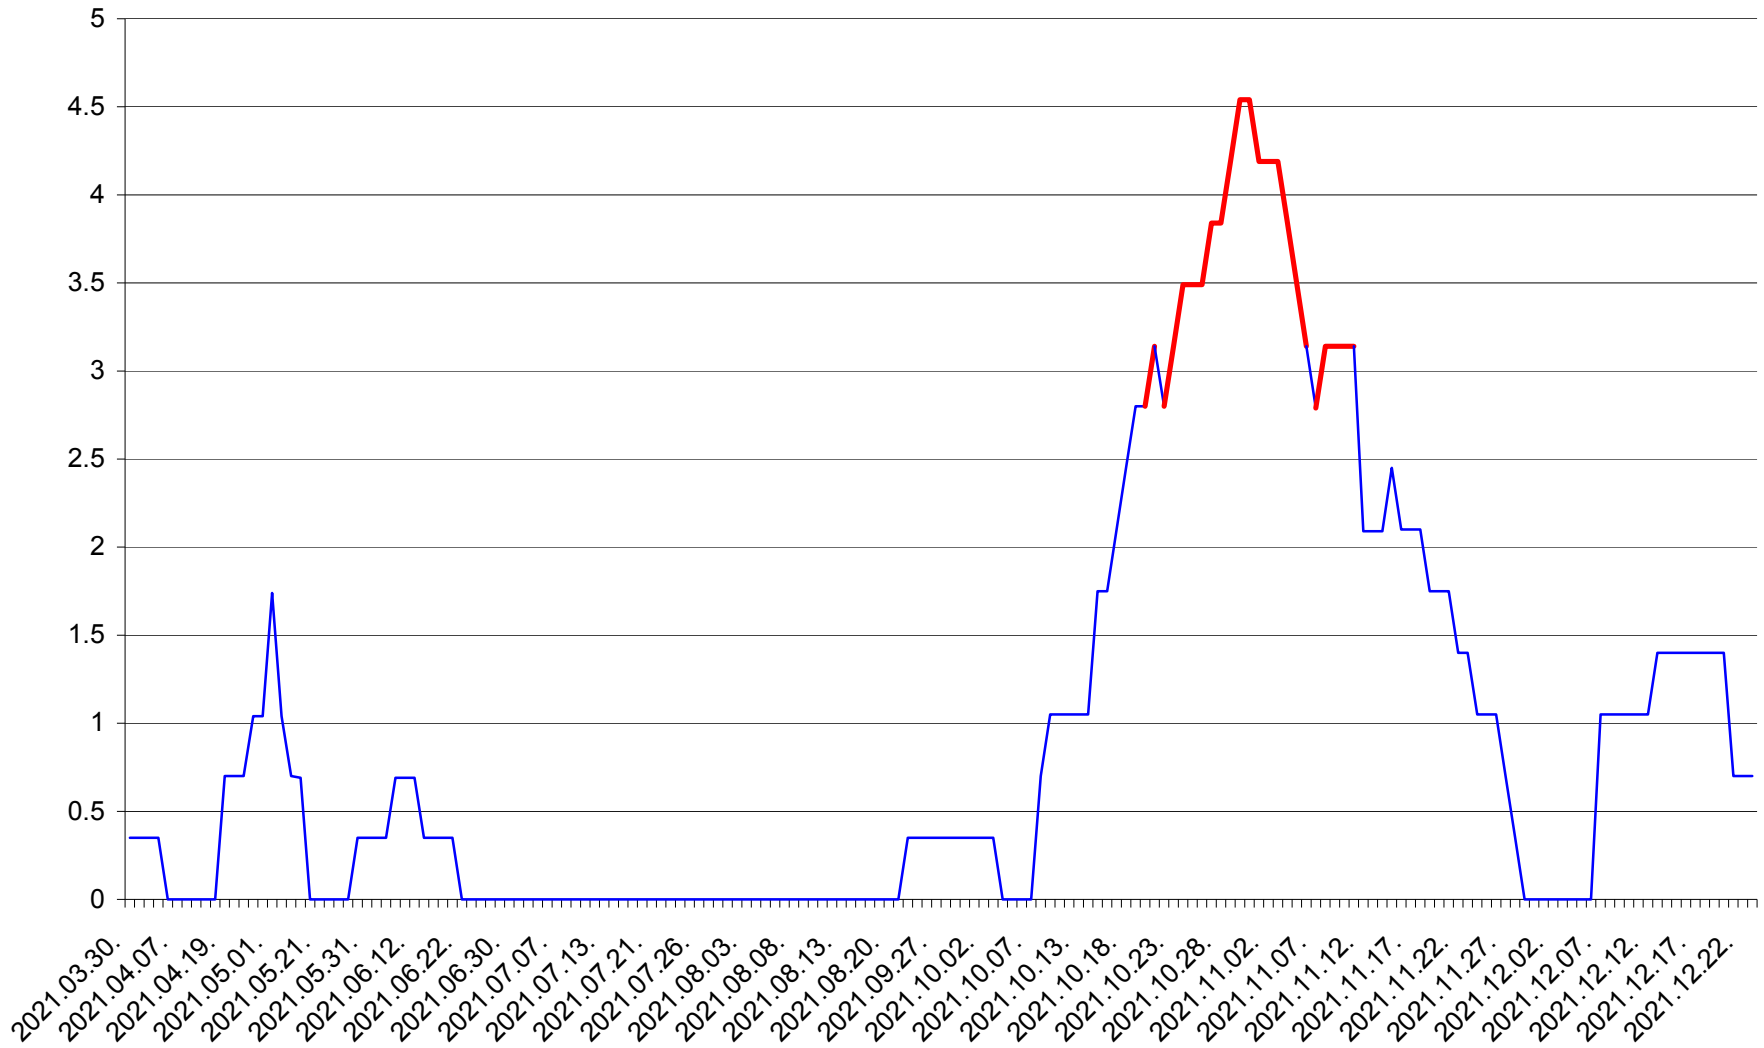

SICULENI - Evolutia incidentei cumulate pe 14 zile la % de locuitori
2021.03.30. - 2021.12.23.