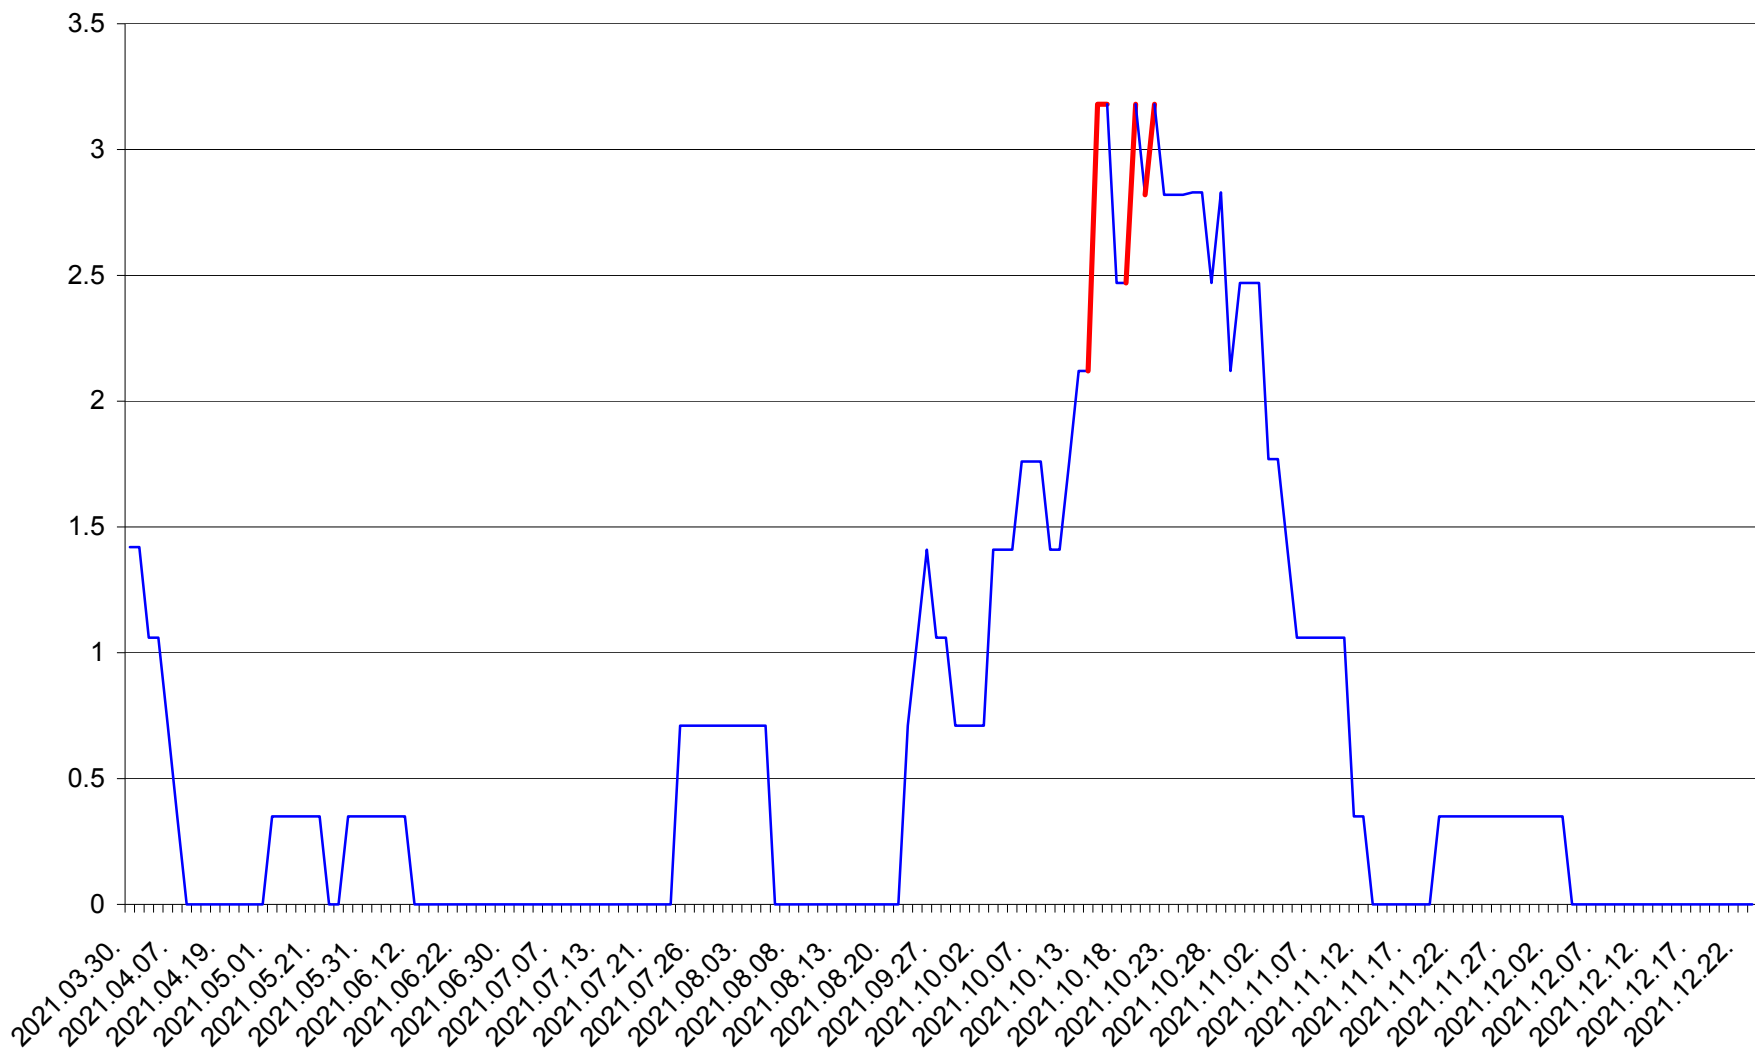

MIHĂILENI - Evolutia incidentei cumulate pe 14 zile la ‰ de locuitori  
2021.03.30. - 2021.12.23.

MUGENI - Evolutia incidentei cumulate pe 14 zile la ‰ de locuitori  
2021.03.30. - 2021.12.23.

OCLAND - Evolutia incidentei cumulate pe 14 zile la ‰ de locuitori  
2021.03.30. - 2021.12.23.

MUNICIPIUL ODORHEIU SECUIESC - Evolutia incidentei cumulate pe 14 zile la % de locuitori  
2021.03.30. - 2021.12.23.

PĂULENI-CIUC - Evolutia incidentei cumulate pe 14 zile la % de locuitori  
2021.03.30. - 2021.12.23.

PLĂIEȘII DE JOS - Evolutia incidentei cumulate pe 14 zile la ‰ de locuitori  
2021.03.30. - 2021.12.23.

PORUMBENI - Evolutia incidentei cumulate pe 14 zile la ‰ de locuitori  
2021.03.30. - 2021.12.23.