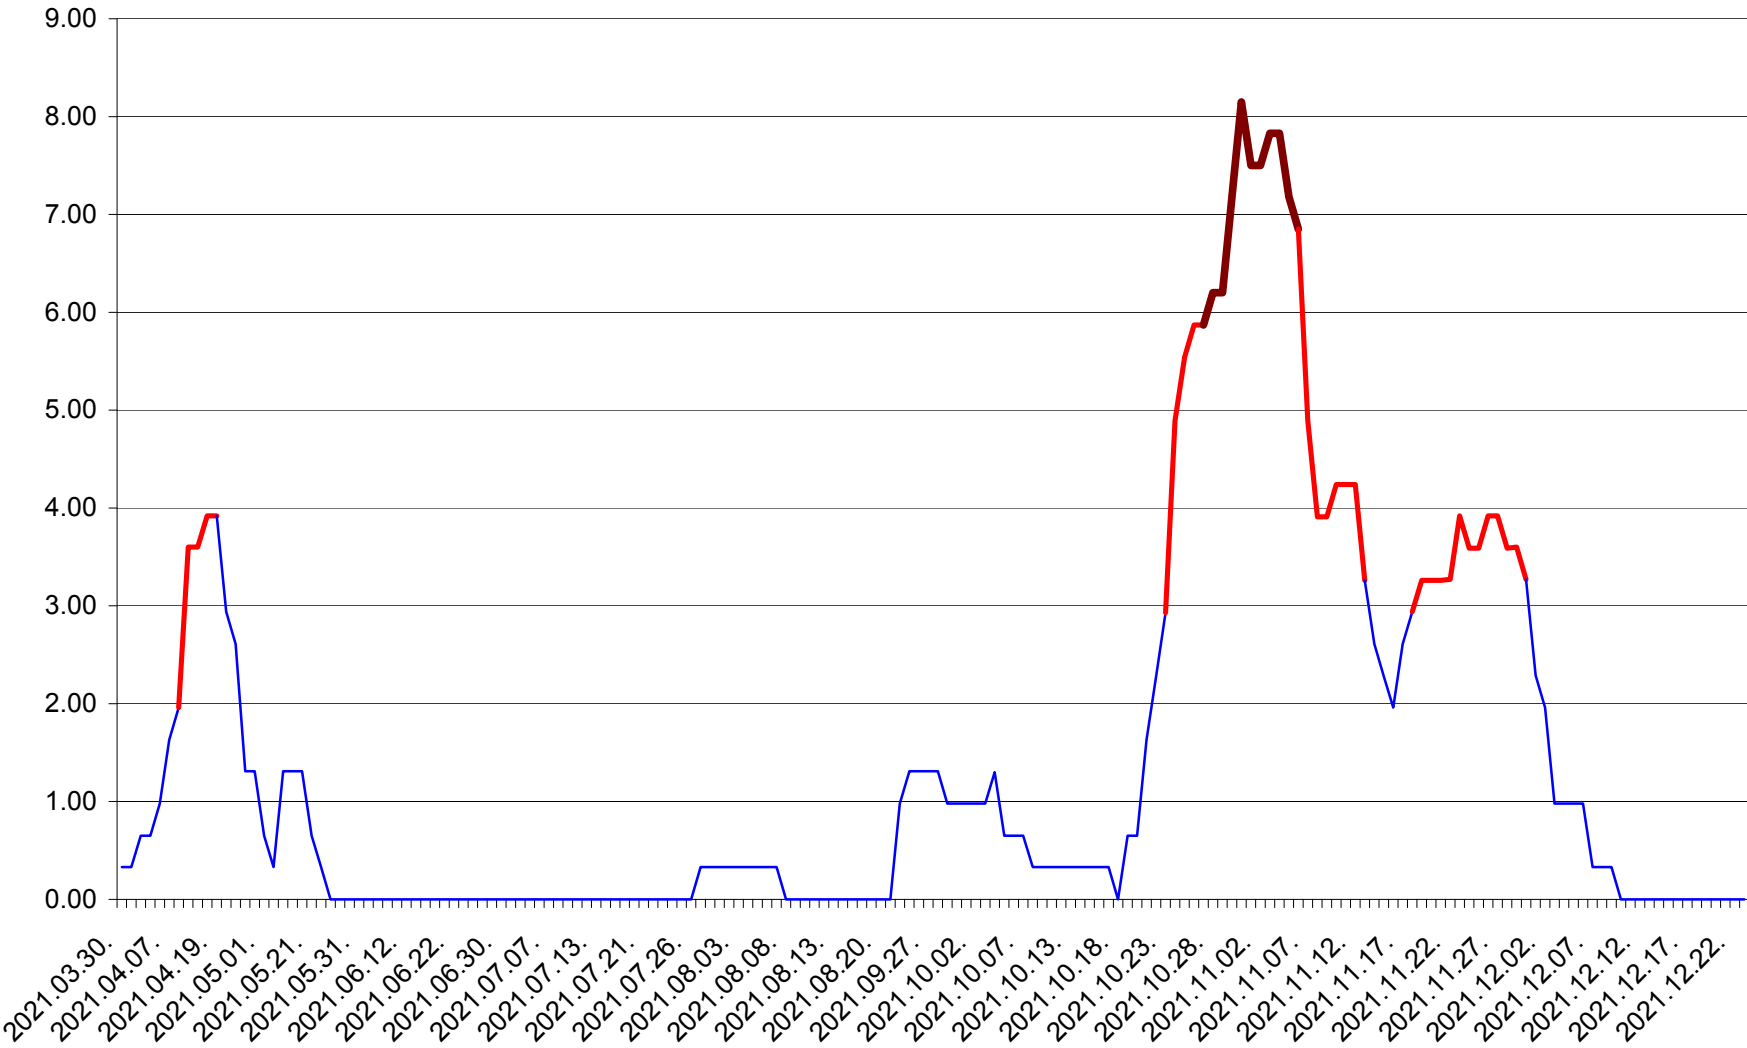

ATID - Evolutia incidentei cumulate pe 14 zile la ‰ de locuitori  
2021.03.30. - 2021.12.23.

AVRĂMEȘTI - Evolutia incidentei cumulate pe 14 zile la ‰ de locuitori  
2021.03.30. - 2021.12.23.

ORAȘ BĂILE TUȘNAD - Evolutia incidentei cumulate pe 14 zile la ‰ de locuitori  
2021.03.30. - 2021.12.23.

ORAȘ BĂLAN - Evolutia incidentei cumulate pe 14 zile la ‰ de locuitori  
2021.03.30. - 2021.12.23.

BILBOR - Evolutia incidentei cumulate pe 14 zile la ‰ de locuitori  
2021.03.30. - 2021.12.23.

ORAȘ BORSEC - Evolutia incidentei cumulate pe 14 zile la ‰ de locuitori  
2021.03.30. - 2021.12.23.

BRĂDEȘTI - Evolutia incidentei cumulate pe 14 zile la ‰ de locuitori  
2021.03.30. - 2021.12.23.

CĂPÂLNIȚA - Evolutia incidentei cumulate pe 14 zile la ‰ de locuitori  
2021.03.30. - 2021.12.23.

CÂRȚA - Evolutia incidentei cumulate pe 14 zile la ‰ de locuitori  
2021.03.30. - 2021.12.23.