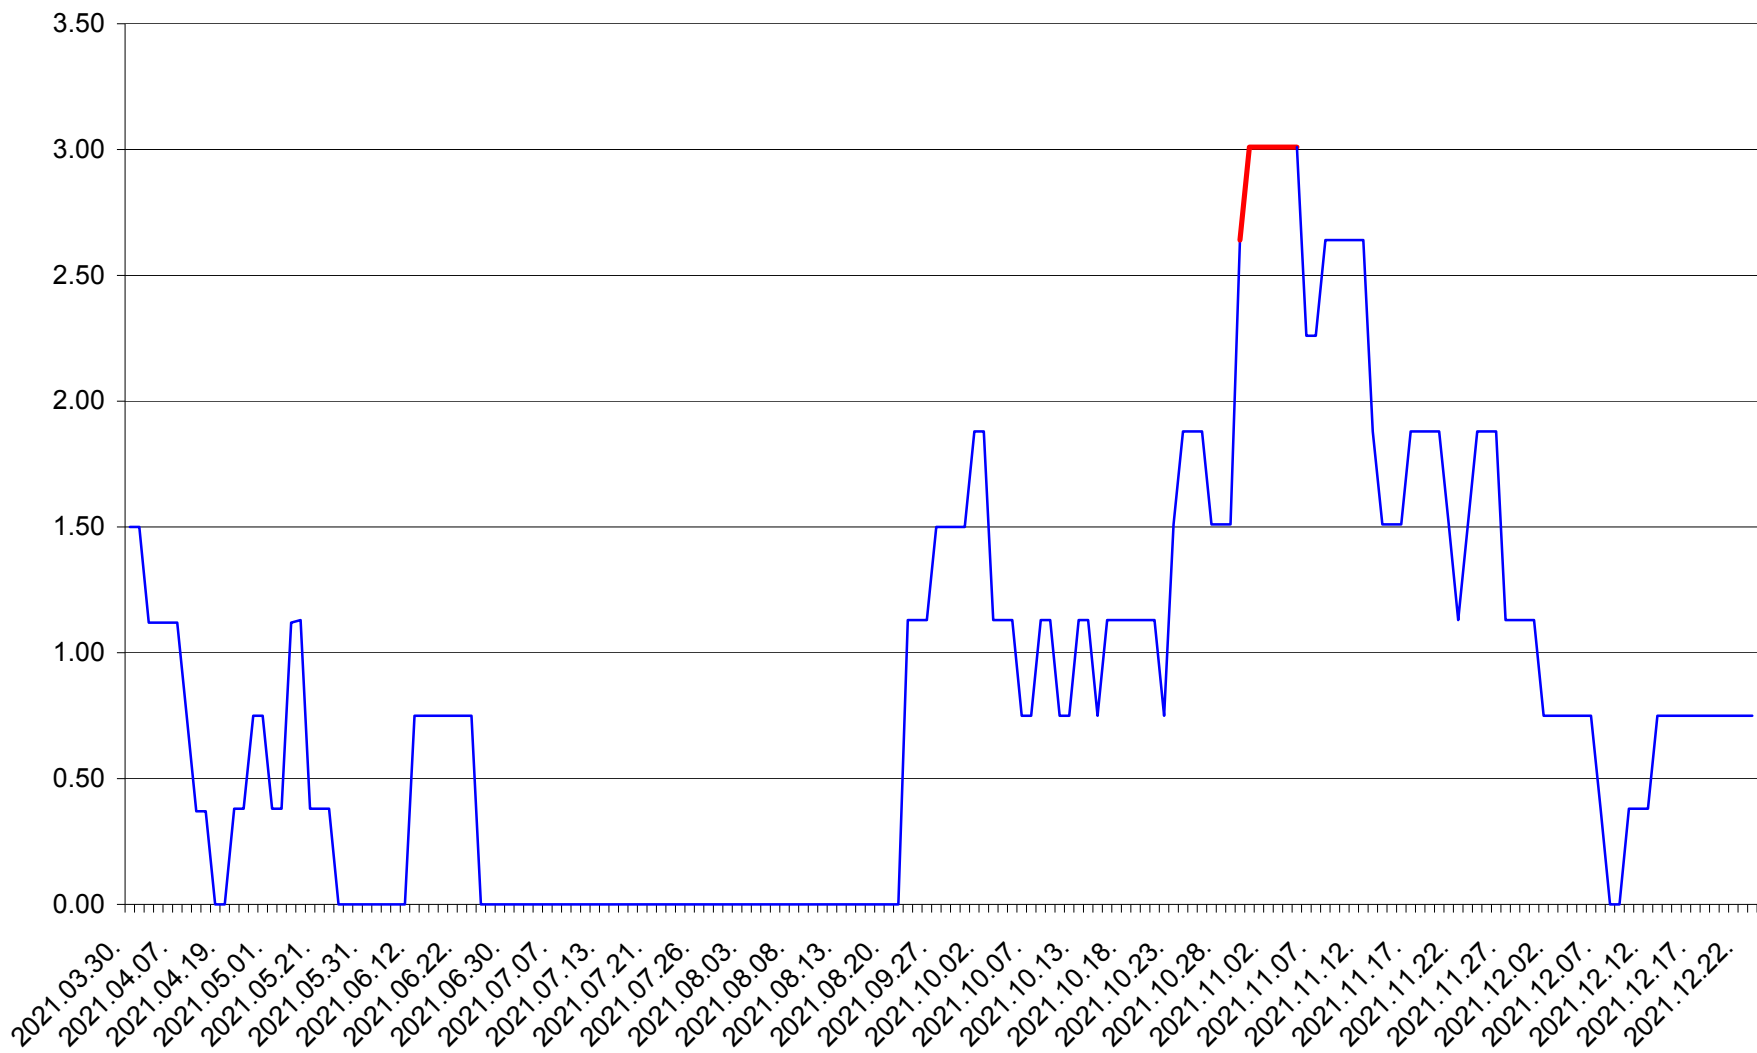

ATID - Evolutia incidentei cumulate pe 14 zile la ‰ de locuitori  
2021.03.30. - 2021.12.23.

AVRĂMEȘTI - Evolutia incidentei cumulate pe 14 zile la ‰ de locuitori  
2021.03.30. - 2021.12.23.

ORAȘ BĂILE TUȘNAD - Evolutia incidentei cumulate pe 14 zile la ‰ de locuitori  
2021.03.30. - 2021.12.23.

ORAȘ BĂLAN - Evolutia incidentei cumulate pe 14 zile la ‰ de locuitori  
2021.03.30. - 2021.12.23.

BILBOR - Evolutia incidentei cumulate pe 14 zile la ‰ de locuitori  
2021.03.30. - 2021.12.23.

ORAȘ BORSEC - Evolutia incidentei cumulate pe 14 zile la ‰ de locuitori  
2021.03.30. - 2021.12.23.

BRĂDEȘTI - Evolutia incidentei cumulate pe 14 zile la ‰ de locuitori  
2021.03.30. - 2021.12.23.

CĂPÂLNIȚA - Evolutia incidentei cumulate pe 14 zile la ‰ de locuitori  
2021.03.30. - 2021.12.23.

CÂRȚA - Evolutia incidentei cumulate pe 14 zile la ‰ de locuitori  
2021.03.30. - 2021.12.23.