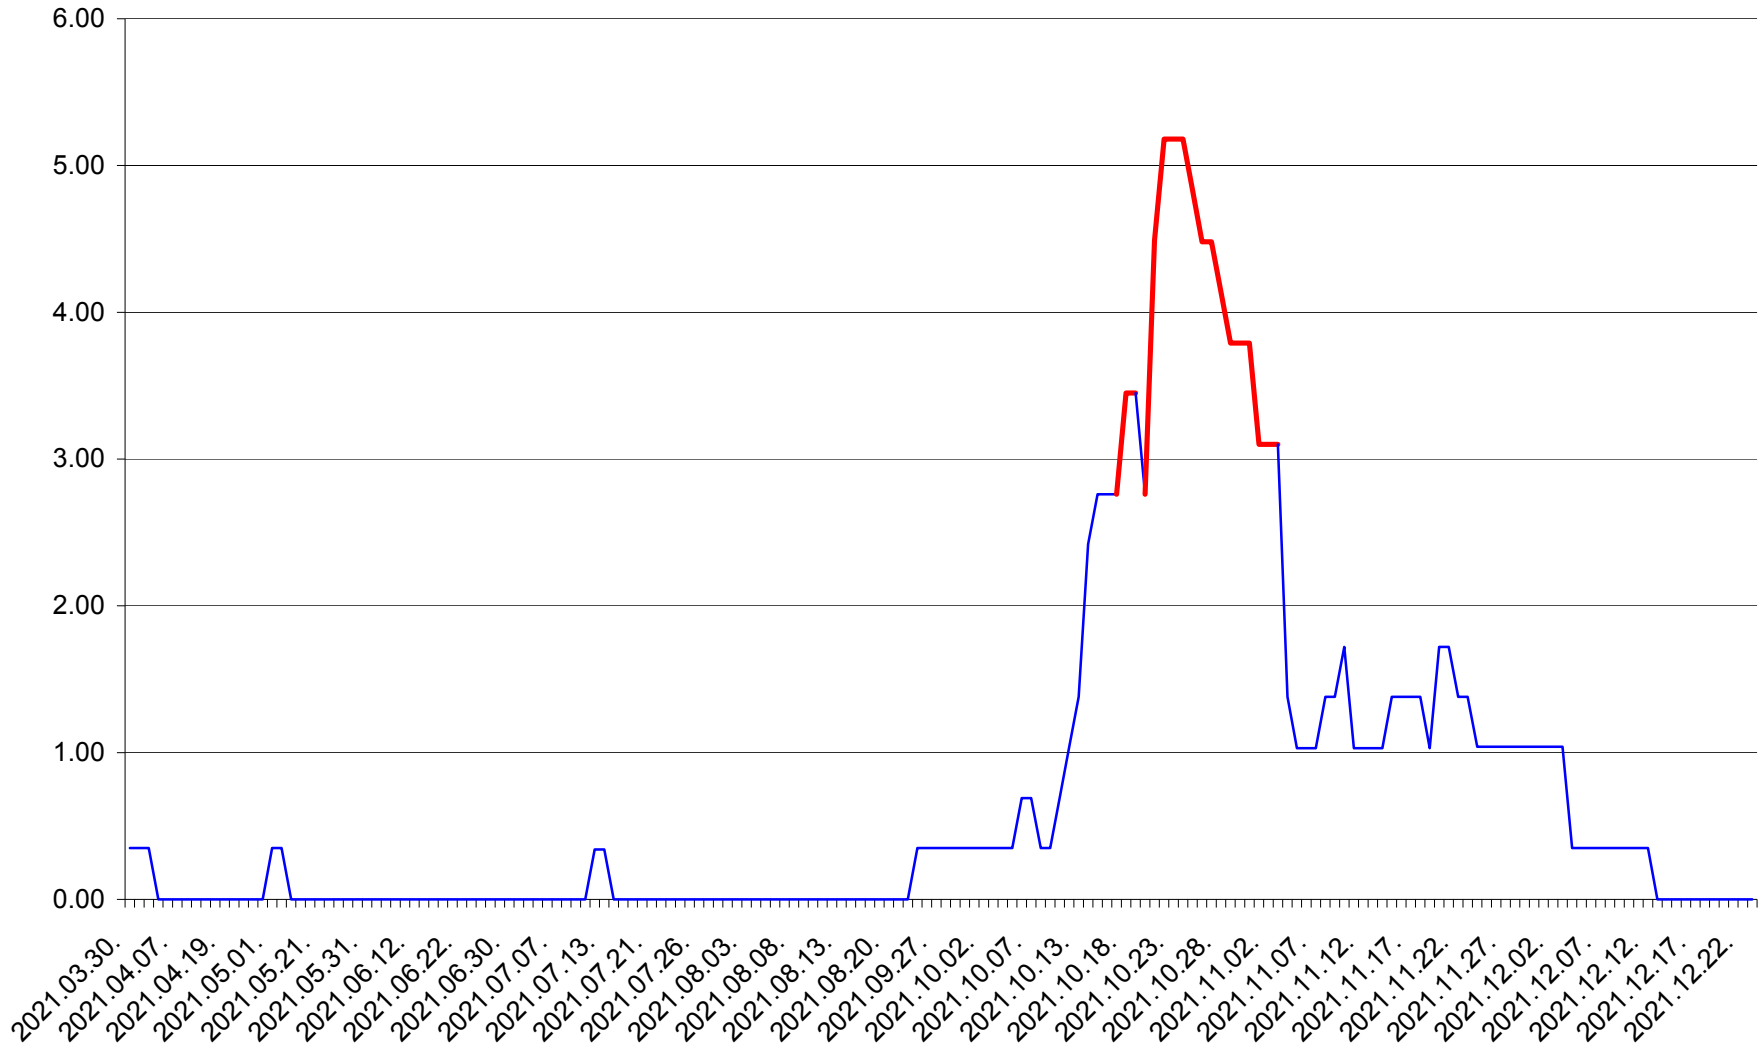

ORAȘ BĂLAN - Evolutia incidentei cumulate pe 14 zile la ‰ de locuitori  
2021.03.30. - 2021.12.23.

BILBOR - Evolutia incidentei cumulate pe 14 zile la ‰ de locuitori  
2021.03.30. - 2021.12.23.

ORAȘ BORSEC - Evolutia incidentei cumulate pe 14 zile la ‰ de locuitori  
2021.03.30. - 2021.12.23.

BRĂDEȘTI - Evolutia incidentei cumulate pe 14 zile la ‰ de locuitori  
2021.03.30. - 2021.12.23.

CĂPÂLNIȚA - Evolutia incidentei cumulate pe 14 zile la ‰ de locuitori  
2021.03.30. - 2021.12.23.

CÂRȚA - Evolutia incidentei cumulate pe 14 zile la ‰ de locuitori  
2021.03.30. - 2021.12.23.

CICEU - Evolutia incidentei cumulate pe 14 zile la ‰ de locuitori  
2021.03.30. - 2021.12.23.

CIUCSÂNGEORGIU - Evolutia incidentei cumulate pe 14 zile la ‰ de locuitori  
2021.03.30. - 2021.12.23.

CIUMANI - Evolutia incidentei cumulate pe 14 zile la ‰ de locuitori  
2021.03.30. - 2021.12.23.

CORBU - Evolutia incidentei cumulate pe 14 zile la ‰ de locuitori  
2021.03.30. - 2021.12.23.

CORUND - Evolutia incidentei cumulate pe 14 zile la ‰ de locuitori  
2021.03.30. - 2021.12.23.

COZMENI - Evolutia incidentei cumulate pe 14 zile la ‰ de locuitori  
2021.03.30. - 2021.12.23.