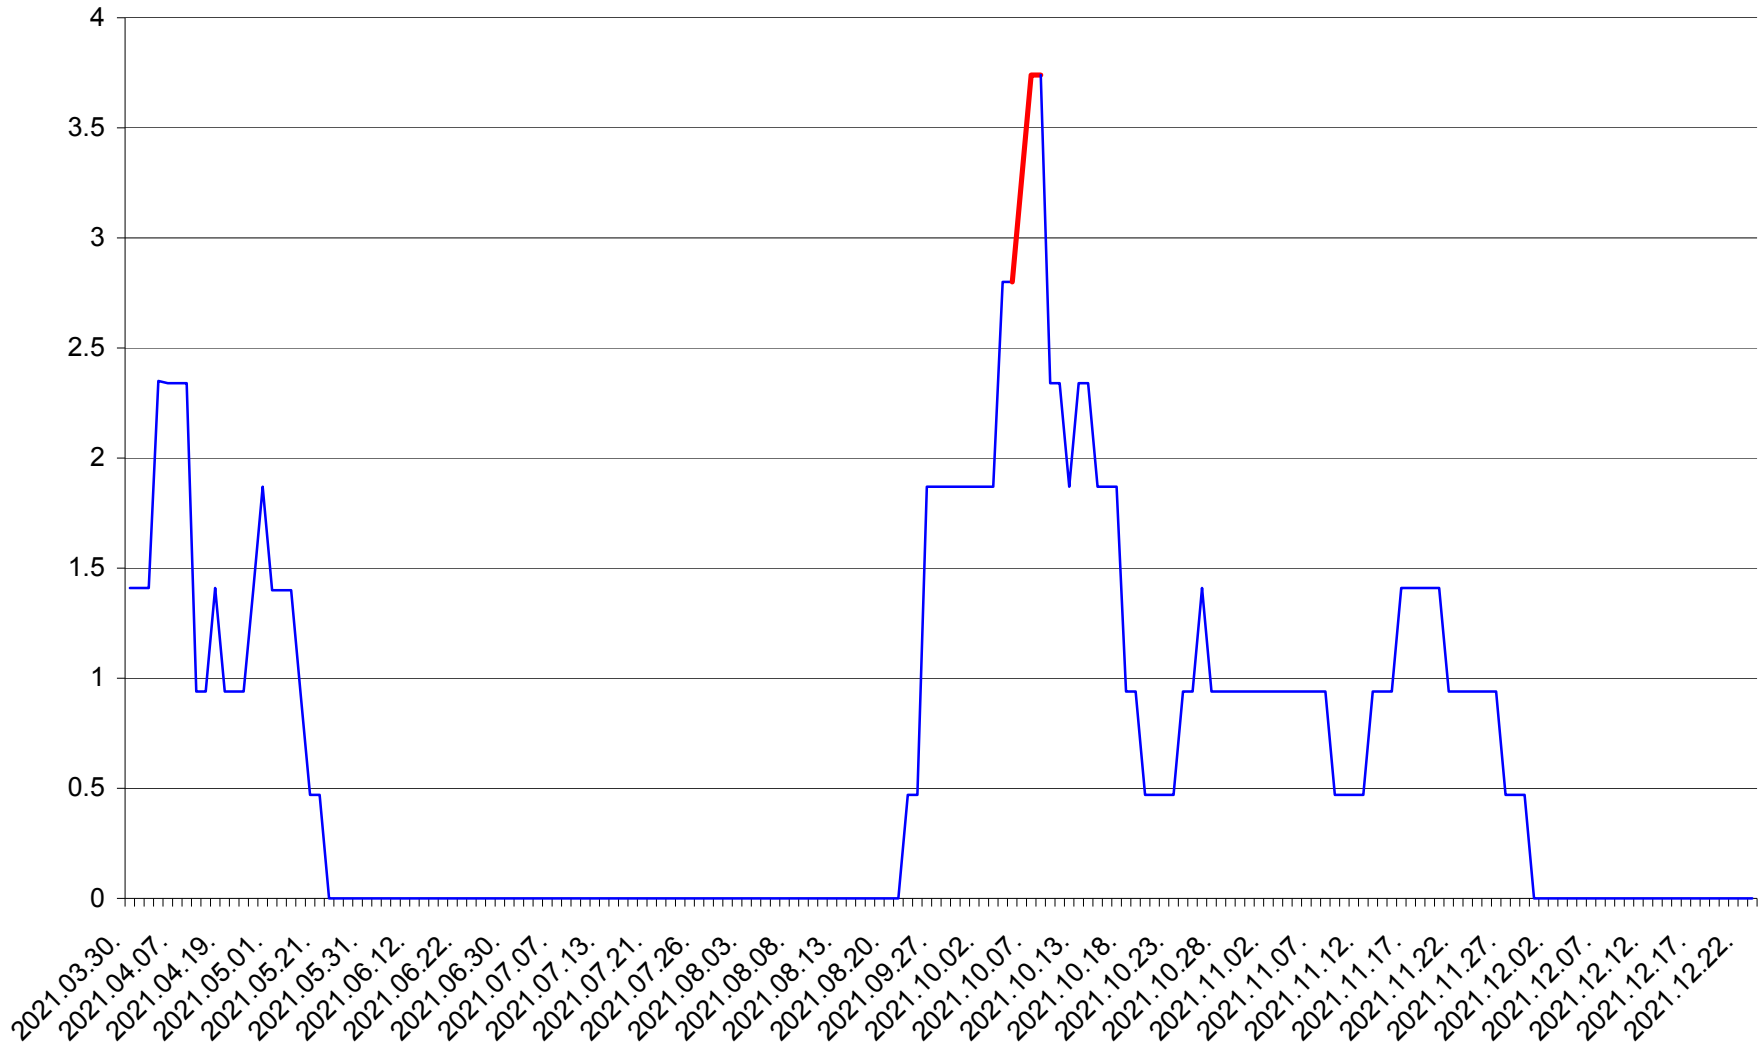

SECUIENI - Evolutia incidentei cumulate pe 14 zile la % de locuitori
2021.03.30. - 2021.12.23.