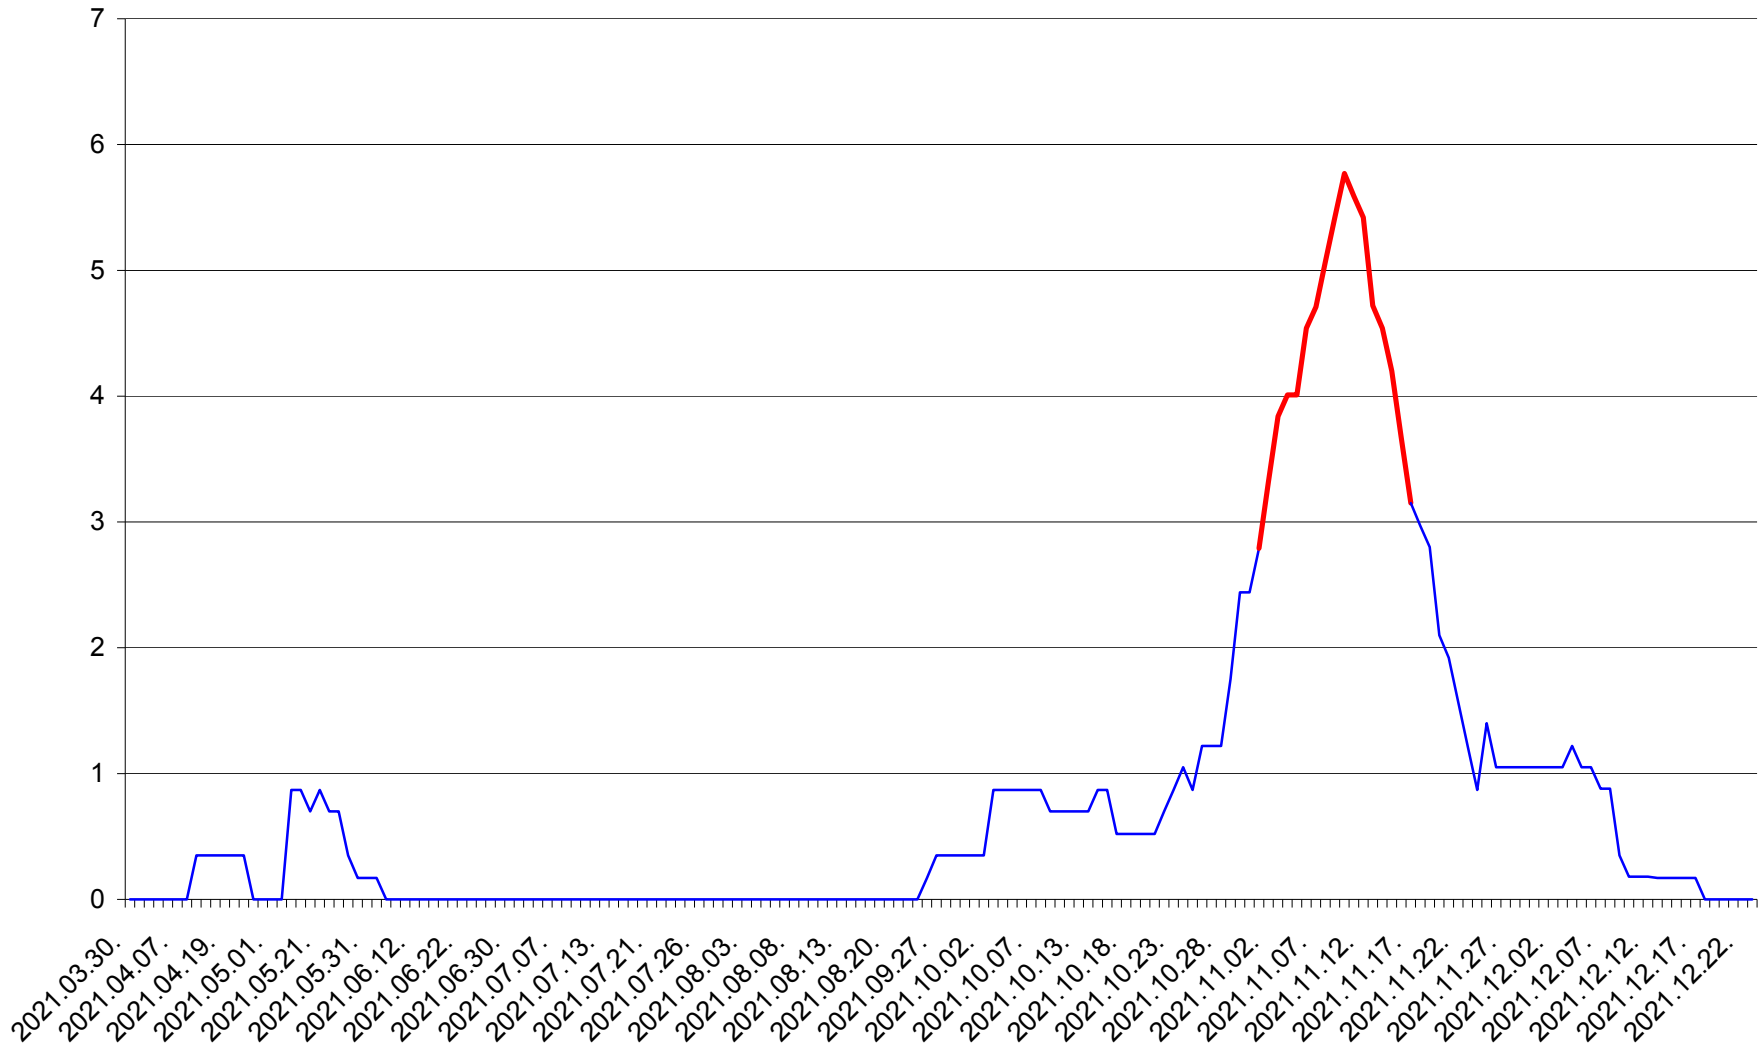

ORAȘ BĂLAN - Evolutia incidentei cumulate pe 14 zile la ‰ de locuitori  
2021.03.30. - 2021.12.23.

BILBOR - Evolutia incidentei cumulate pe 14 zile la ‰ de locuitori  
2021.03.30. - 2021.12.23.

ORAȘ BORSEC - Evolutia incidentei cumulate pe 14 zile la ‰ de locuitori  
2021.03.30. - 2021.12.23.

CORBU - Evolutia incidentei cumulate pe 14 zile la ‰ de locuitori  
2021.03.30. - 2021.12.23.

CORUND - Evolutia incidentei cumulate pe 14 zile la ‰ de locuitori  
2021.03.30. - 2021.12.23.

COZMENI - Evolutia incidentei cumulate pe 14 zile la ‰ de locuitori  
2021.03.30. - 2021.12.23.

ORAȘ CRISTURU SECUIESC - Evolutia incidentei cumulate pe 14 zile la ‰ de locuitori  
2021.03.30. - 2021.12.23.

DĂNEȘTI - Evolutia incidentei cumulate pe 14 zile la ‰ de locuitori  
2021.03.30. - 2021.12.23.

DÂRJIU - Evolutia incidentei cumulate pe 14 zile la ‰ de locuitori  
2021.03.30. - 2021.12.23.

DEALU - Evolutia incidentei cumulate pe 14 zile la ‰ de locuitori  
2021.03.30. - 2021.12.23.

DITRĂU - Evolutia incidentei cumulate pe 14 zile la ‰ de locuitori  
2021.03.30. - 2021.12.23.