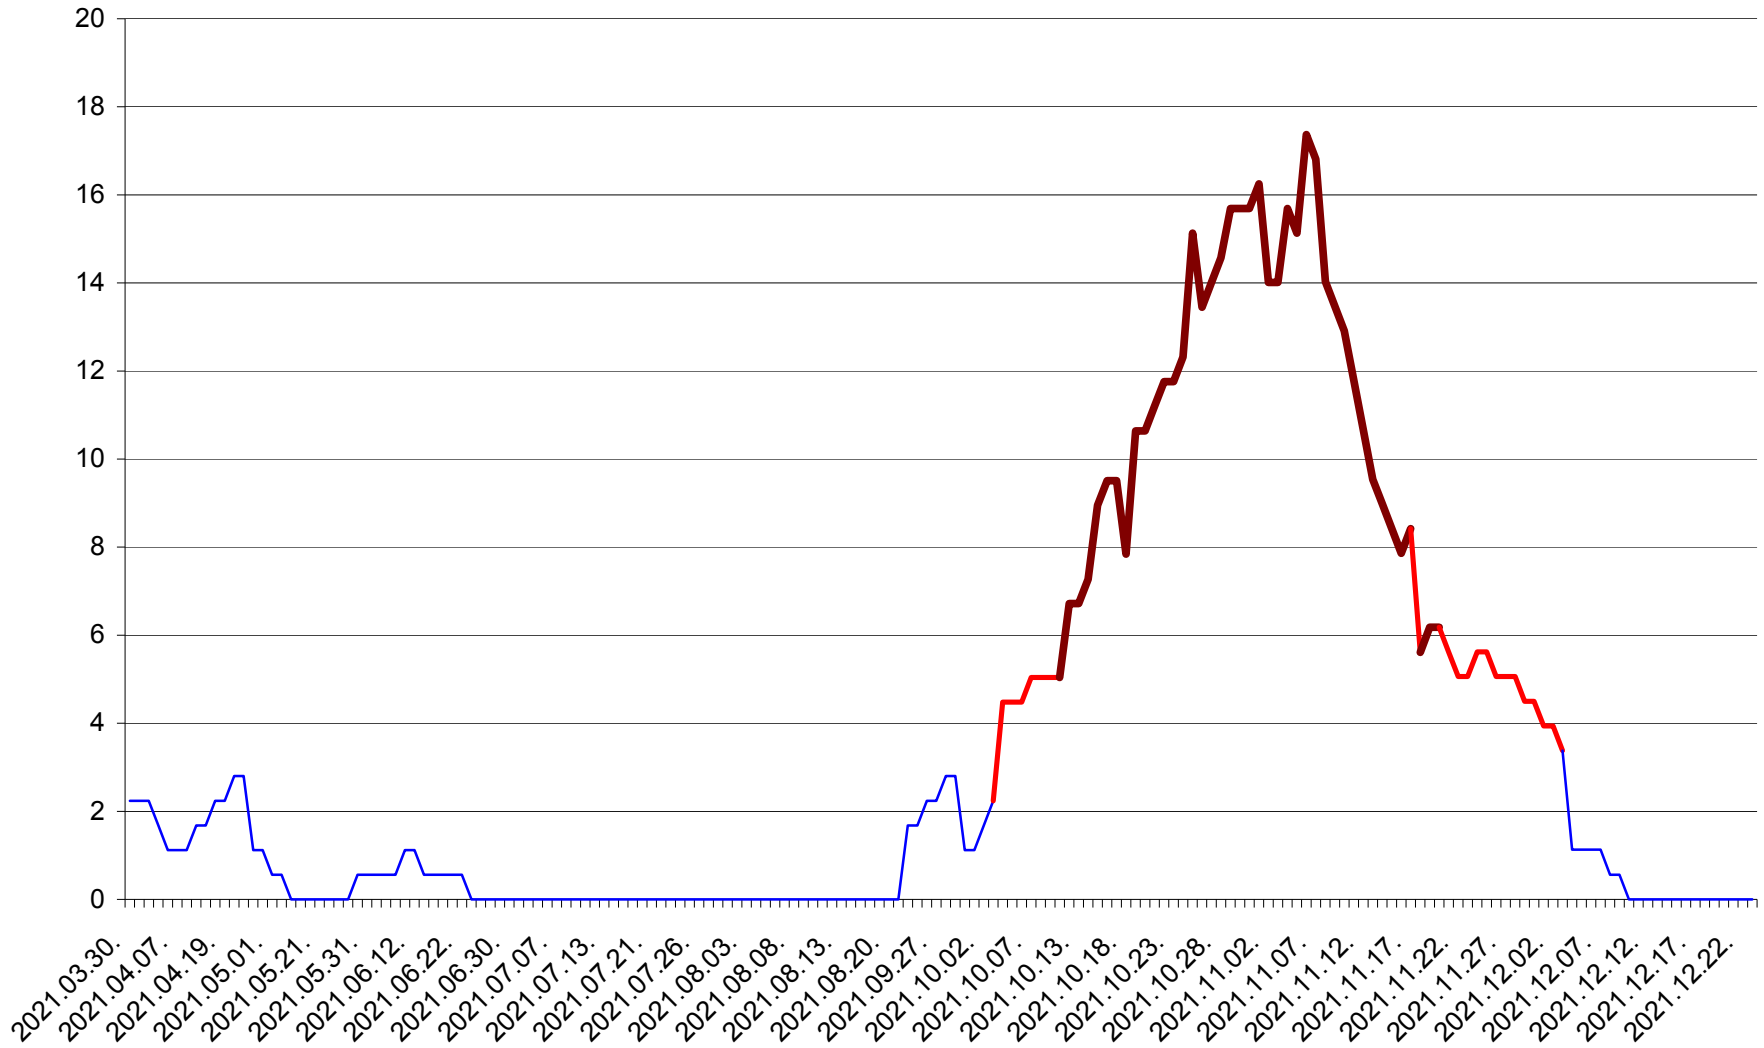

SICULENI - Evolutia incidentei cumulate pe 14 zile la % de locuitori  
2021.03.30. - 2021.12.23.

ȘIMONEȘTI - Evolutia incidentei cumulate pe 14 zile la ‰ de locuitori  
2021.03.30. - 2021.12.23.

SUBCETATE - Evolutia incidentei cumulate pe 14 zile la ‰ de locuitori  
2021.03.30. - 2021.12.23.