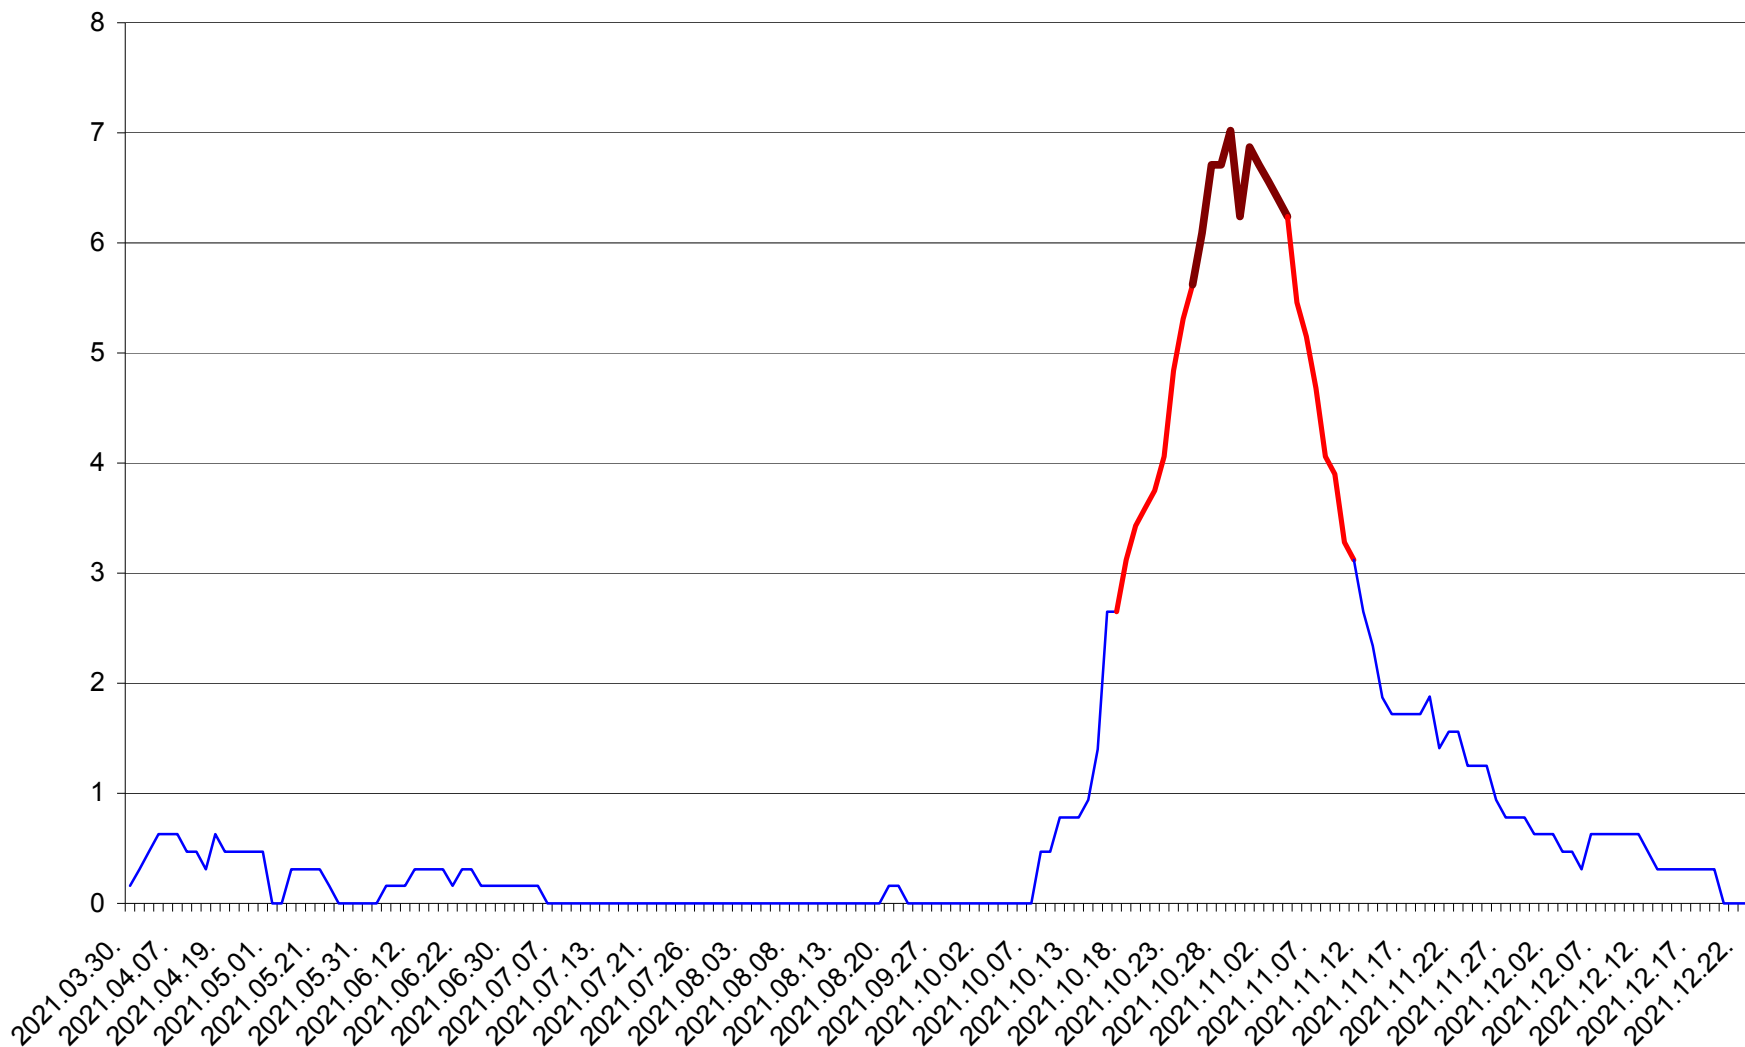

PLĂIEȘII DE JOS - Evolutia incidentei cumulate pe 14 zile la ‰ de locuitori  
2021.03.30. - 2021.12.23.

PORUMBENI - Evolutia incidentei cumulate pe 14 zile la ‰ de locuitori  
2021.03.30. - 2021.12.23.

PRAID - Evolutia incidentei cumulate pe 14 zile la ‰ de locuitori  
2021.03.30. - 2021.12.23.

RACU - Evolutia incidentei cumulate pe 14 zile la ‰ de locuitori  
2021.03.30. - 2021.12.23.

REMETEA - Evolutia incidentei cumulate pe 14 zile la ‰ de locuitori  
2021.03.30. - 2021.12.23.