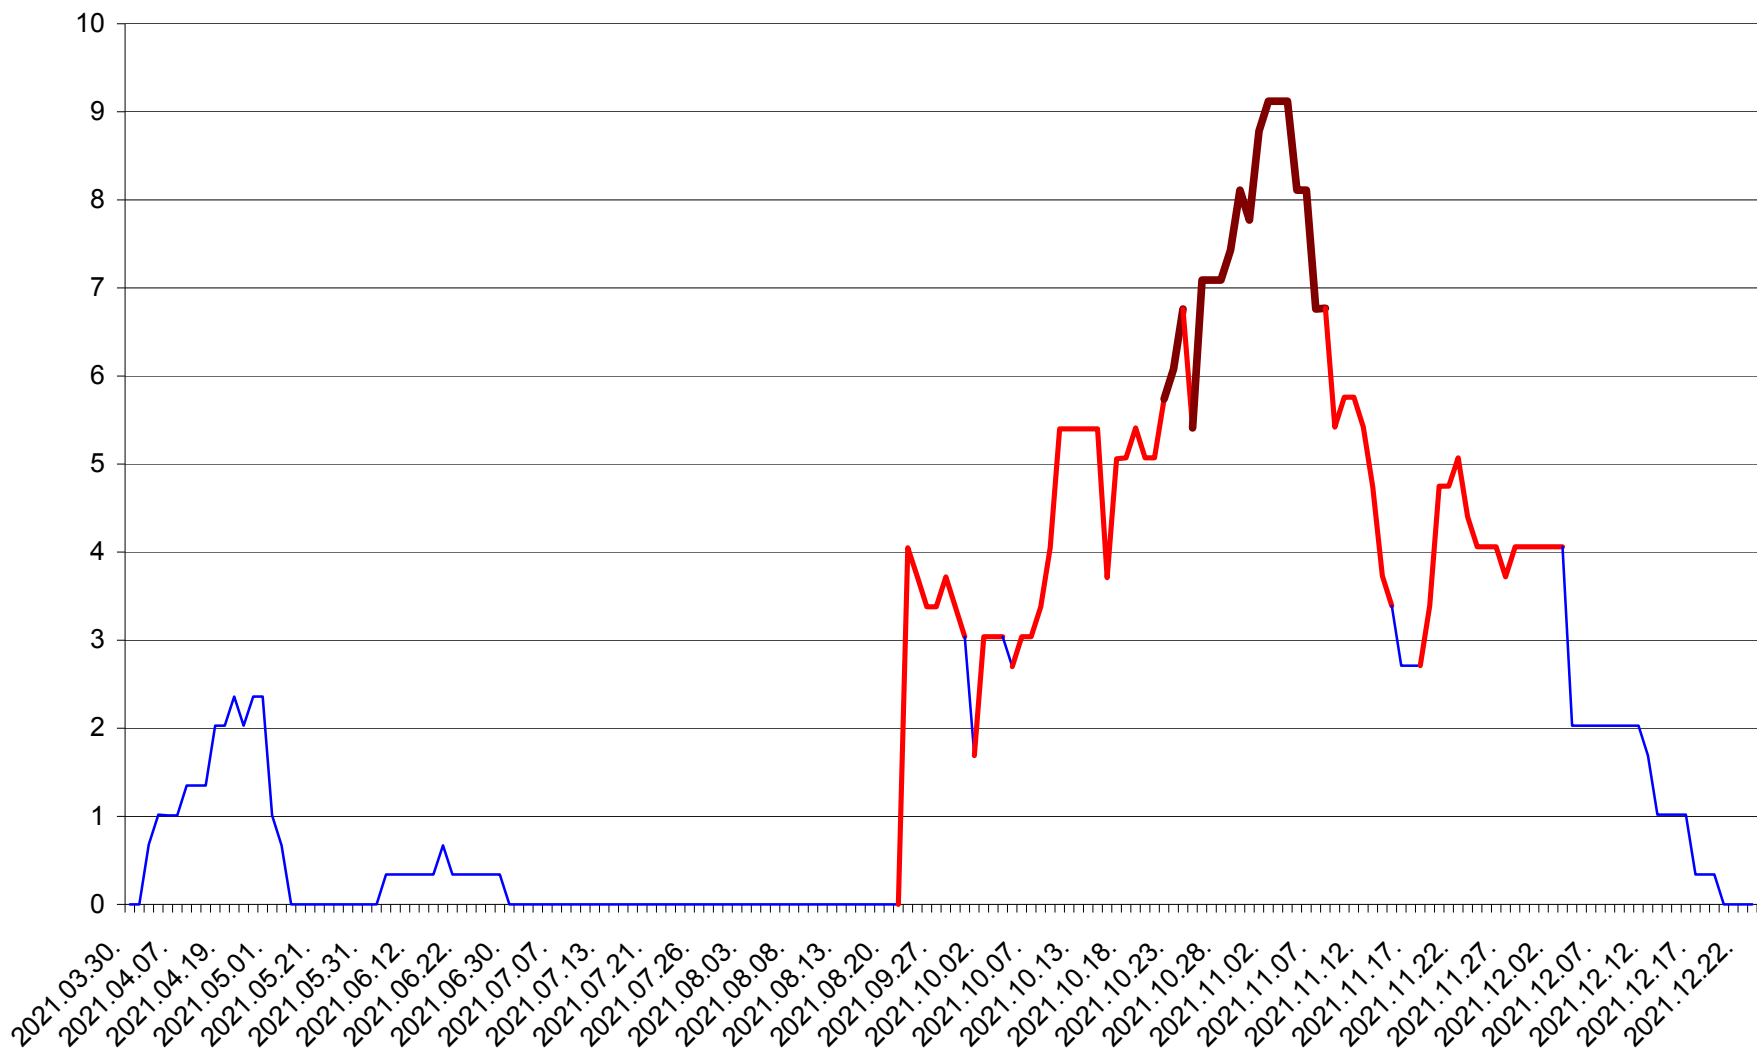

LĂZAREA - Evolutia incidentei cumulate pe 14 zile la ‰ de locuitori  
2021.03.30. - 2021.12.23.

LELICENI - Evolutia incidentei cumulate pe 14 zile la ‰ de locuitori  
2021.03.30. - 2021.12.23.

LUETA - Evolutia incidentei cumulate pe 14 zile la ‰ de locuitori  
2021.03.30. - 2021.12.23.

LUNCA DE JOS - Evolutia incidentei cumulate pe 14 zile la ‰ de locuitori  
2021.03.30. - 2021.12.23.

LUNCA DE SUS - Evolutia incidentei cumulate pe 14 zile la ‰ de locuitori  
2021.03.30. - 2021.12.23.

LUPENI - Evolutia incidentei cumulate pe 14 zile la ‰ de locuitori  
2021.03.30. - 2021.12.23.

MĂDĂRAȘ - Evolutia incidentei cumulate pe 14 zile la ‰ de locuitori  
2021.03.30. - 2021.12.23.

MĂRTINIȘ - Evolutia incidentei cumulate pe 14 zile la ‰ de locuitori  
2021.03.30. - 2021.12.23.

MEREȘTI - Evolutia incidentei cumulate pe 14 zile la ‰ de locuitori  
2021.03.30. - 2021.12.23.

MUNICIPIUL MIERCUREA-CIUC - Evolutia incidentei cumulate pe 14 zile la ‰ de locuitori  
2021.03.30. - 2021.12.23.