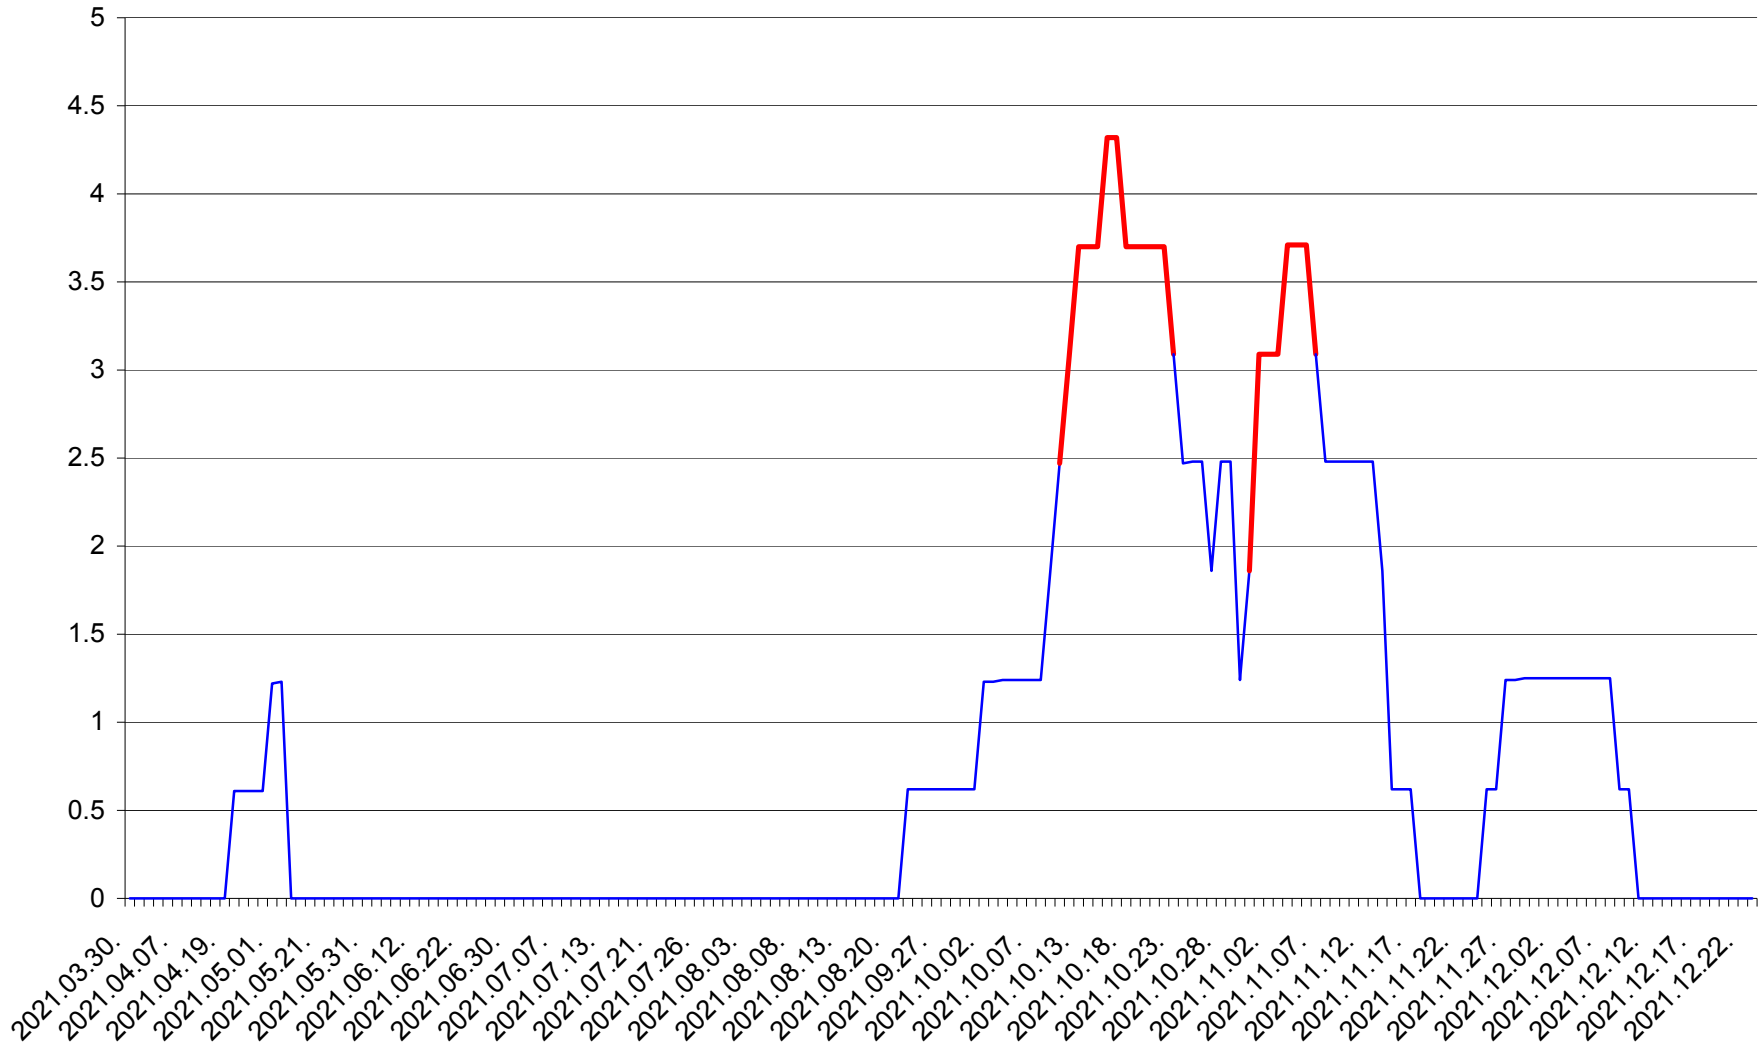

PLĂIEȘII DE JOS - Evolutia incidentei cumulate pe 14 zile la ‰ de locuitori  
2021.03.30. - 2021.12.23.

PORUMBENI - Evolutia incidentei cumulate pe 14 zile la ‰ de locuitori  
2021.03.30. - 2021.12.23.

PRAID - Evolutia incidentei cumulate pe 14 zile la ‰ de locuitori  
2021.03.30. - 2021.12.23.

RACU - Evolutia incidentei cumulate pe 14 zile la ‰ de locuitori  
2021.03.30. - 2021.12.23.

REMETEA - Evolutia incidentei cumulate pe 14 zile la ‰ de locuitori  
2021.03.30. - 2021.12.23.