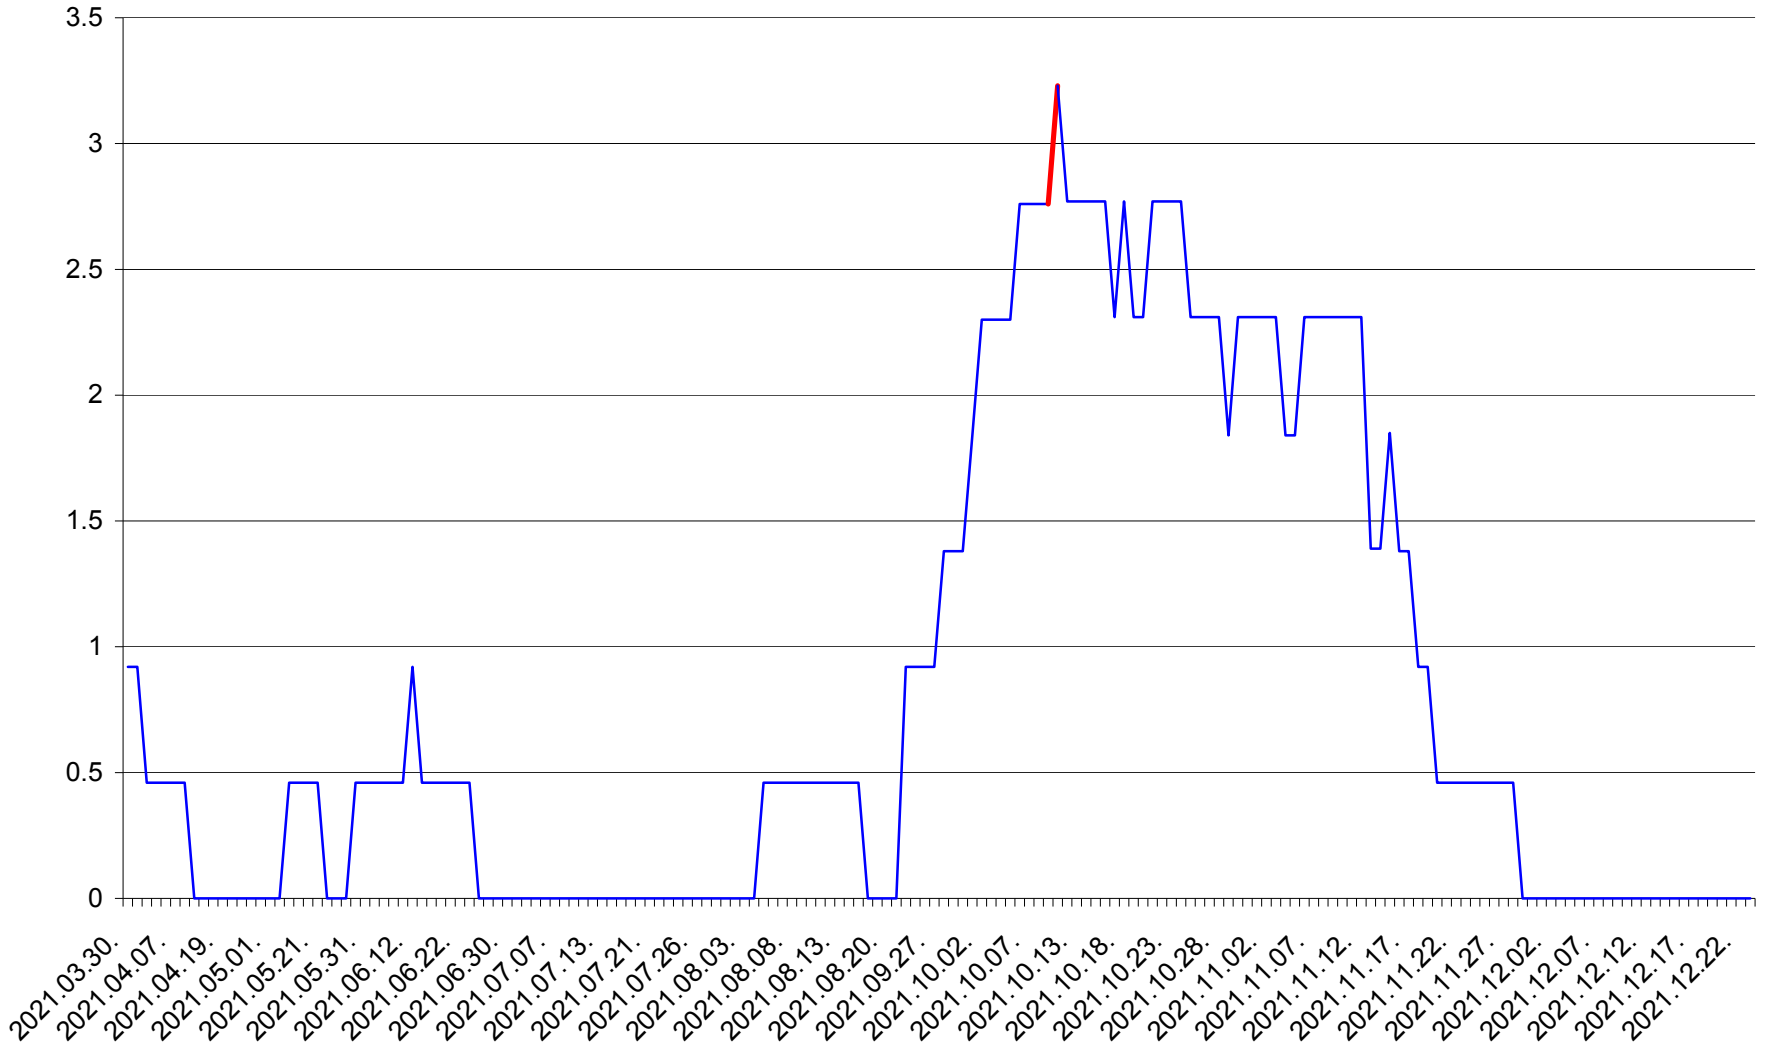

ULIEȘ - Evolutia incidentei cumulate pe 14 zile la ‰ de locuitori
2021.03.30. - 2021.12.23.

TUȘNAD - Evolutia incidentei cumulate pe 14 zile la ‰ de locuitori
2021.03.30. - 2021.12.23.