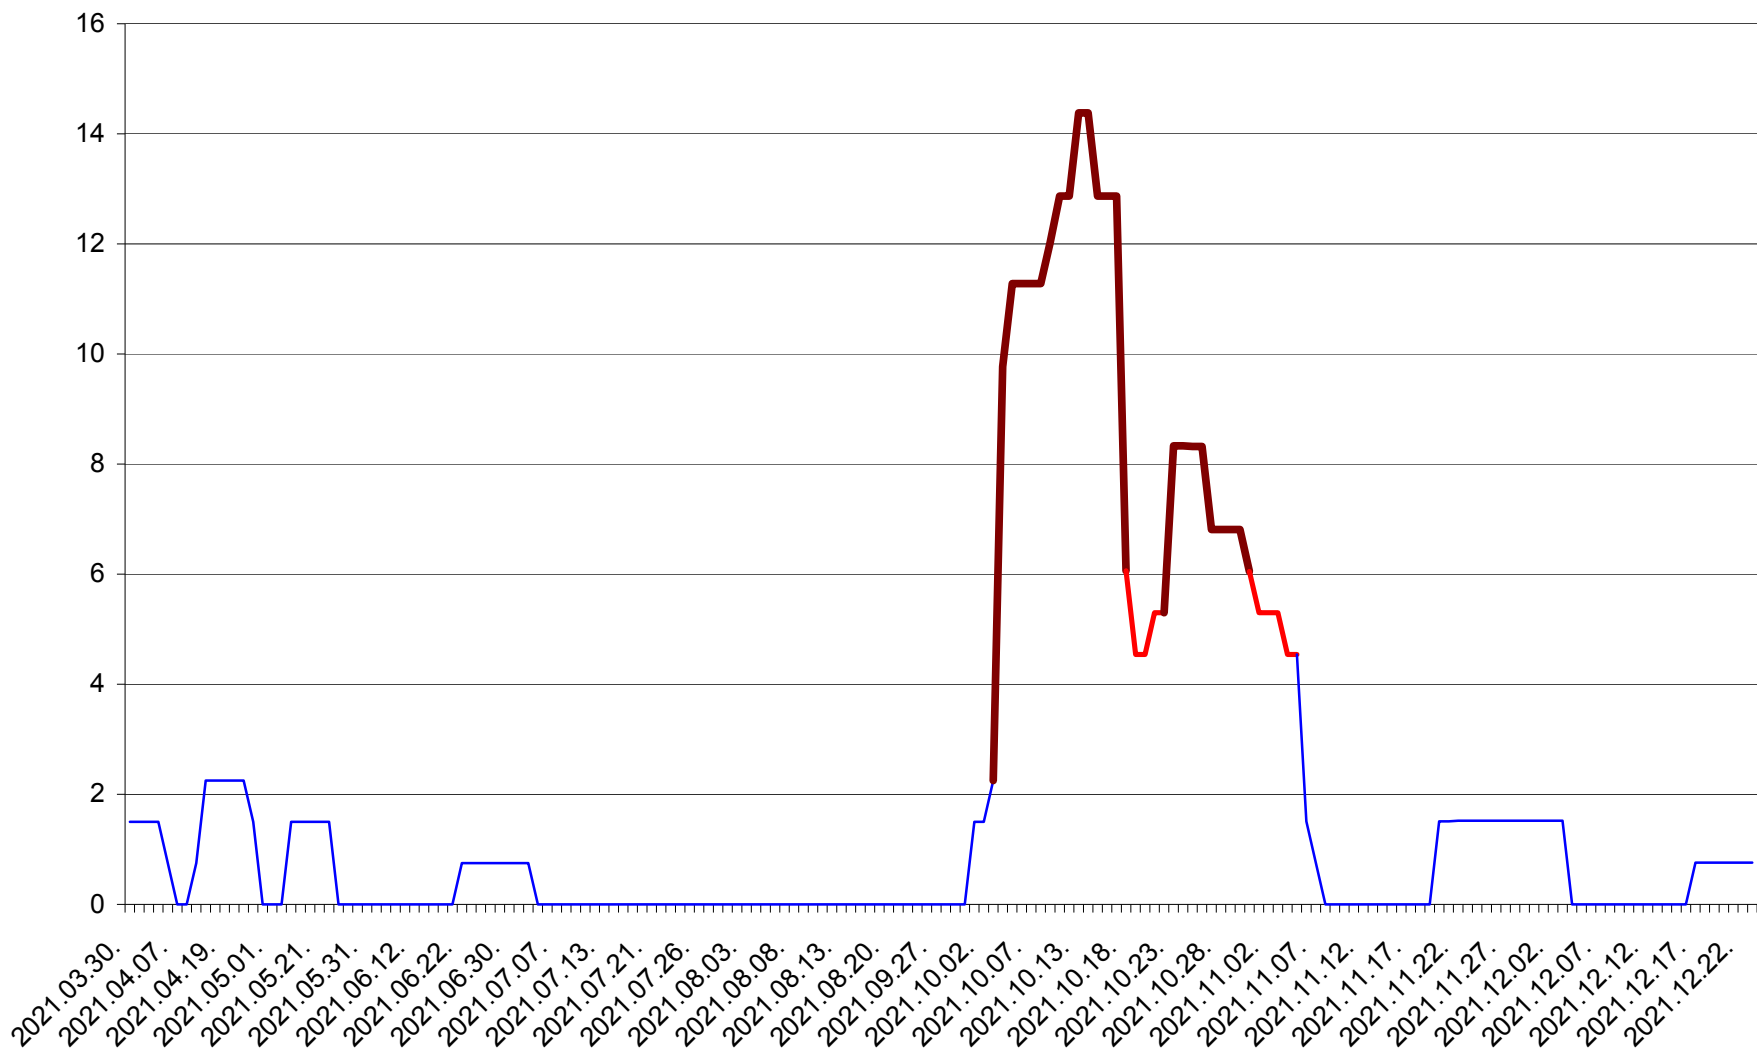

LUPENI - Evolutia incidentei cumulate pe 14 zile la ‰ de locuitori  
2021.03.30. - 2021.12.23.

MĂDĂRAȘ - Evolutia incidentei cumulate pe 14 zile la ‰ de locuitori  
2021.03.30. - 2021.12.23.

MĂRTINIȘ - Evolutia incidentei cumulate pe 14 zile la ‰ de locuitori  
2021.03.30. - 2021.12.23.

MEREȘTI - Evolutia incidentei cumulate pe 14 zile la ‰ de locuitori  
2021.03.30. - 2021.12.23.

MUNICIPIUL MIERCUREA-CIUC - Evolutia incidentei cumulate pe 14 zile la ‰ de locuitori  
2021.03.30. - 2021.12.23.

MIHĂILENI - Evolutia incidentei cumulate pe 14 zile la ‰ de locuitori  
2021.03.30. - 2021.12.23.

MUGENI - Evolutia incidentei cumulate pe 14 zile la ‰ de locuitori  
2021.03.30. - 2021.12.23.

OCLAND - Evolutia incidentei cumulate pe 14 zile la ‰ de locuitori  
2021.03.30. - 2021.12.23.