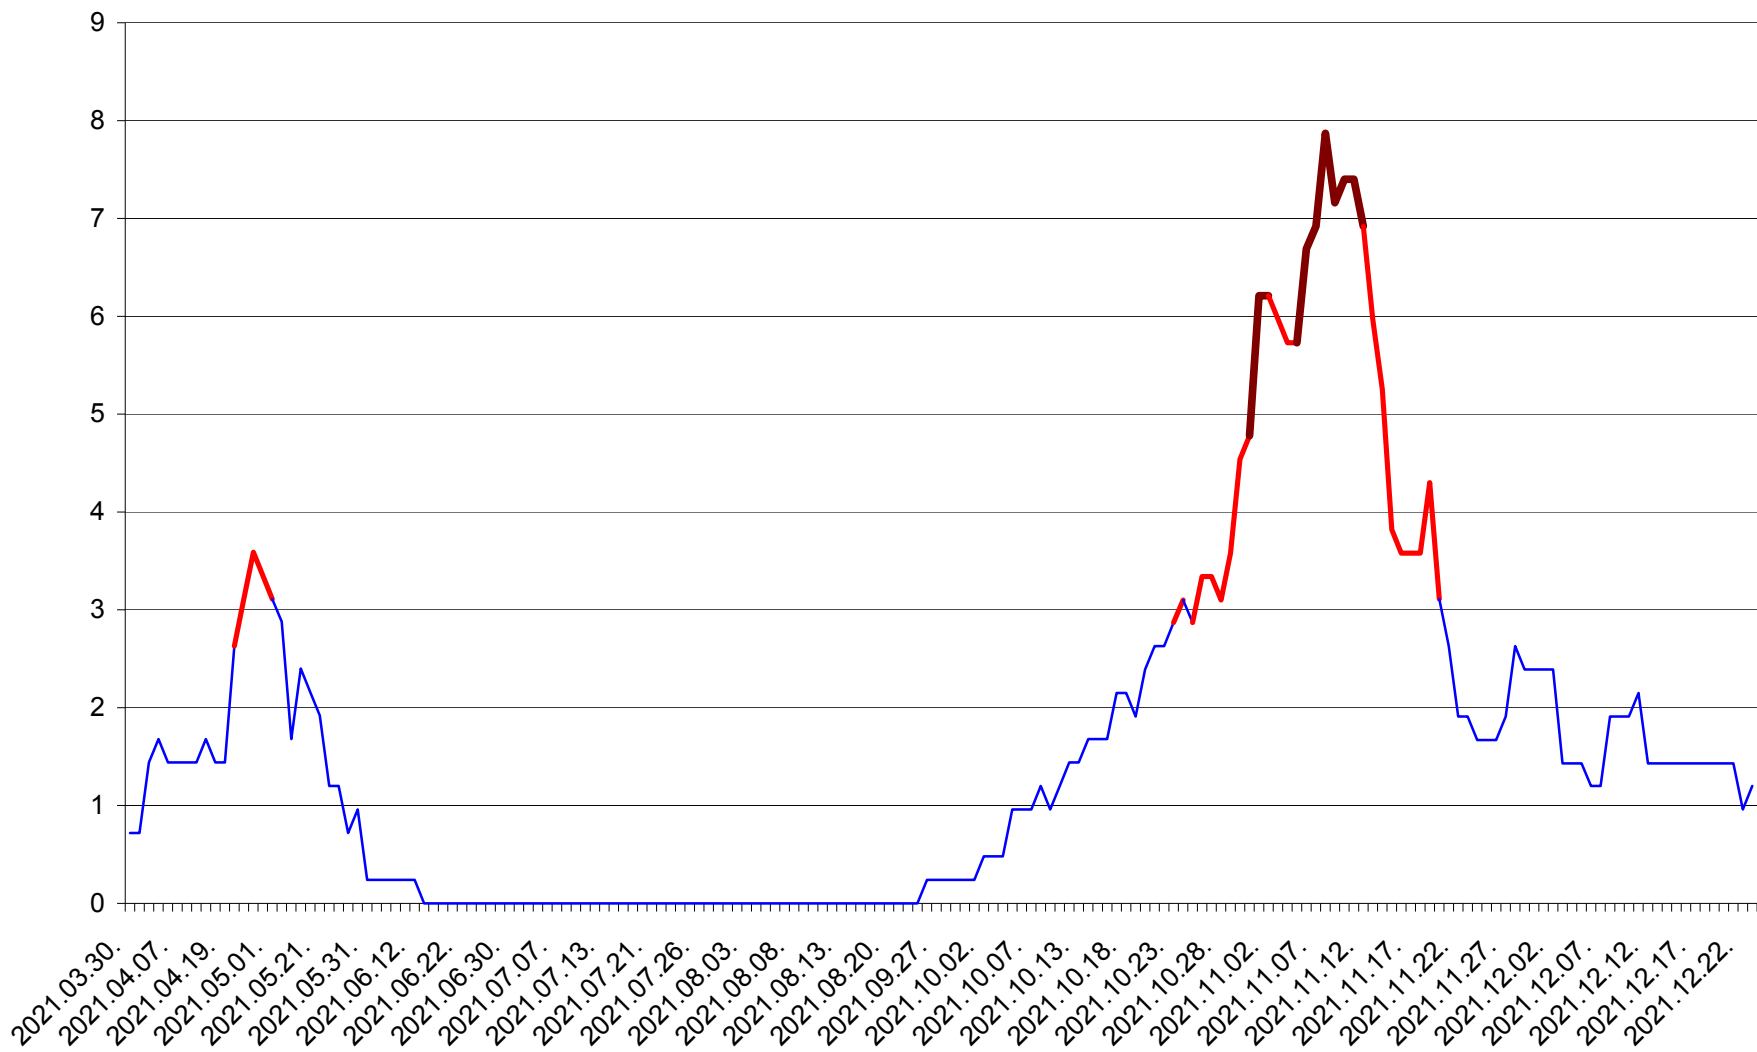

BRĂDEȘTI - Evolutia incidentei cumulate pe 14 zile la ‰ de locuitori  
2021.03.30. - 2021.12.23.

CĂPÂLNIȚA - Evolutia incidentei cumulate pe 14 zile la ‰ de locuitori  
2021.03.30. - 2021.12.23.

CÂRȚA - Evolutia incidentei cumulate pe 14 zile la ‰ de locuitori  
2021.03.30. - 2021.12.23.

CORBU - Evolutia incidentei cumulate pe 14 zile la ‰ de locuitori  
2021.03.30. - 2021.12.23.

CORUND - Evolutia incidentei cumulate pe 14 zile la ‰ de locuitori  
2021.03.30. - 2021.12.23.

COZMENI - Evolutia incidentei cumulate pe 14 zile la ‰ de locuitori  
2021.03.30. - 2021.12.23.

ORAȘ CRISTURU SECUIESC - Evolutia incidentei cumulate pe 14 zile la ‰ de locuitori  
2021.03.30. - 2021.12.23.

DĂNEȘTI - Evolutia incidentei cumulate pe 14 zile la ‰ de locuitori  
2021.03.30. - 2021.12.23.

DÂRJIU - Evolutia incidentei cumulate pe 14 zile la ‰ de locuitori  
2021.03.30. - 2021.12.23.

DEALU - Evolutia incidentei cumulate pe 14 zile la ‰ de locuitori  
2021.03.30. - 2021.12.23.

DITRĂU - Evolutia incidentei cumulate pe 14 zile la ‰ de locuitori  
2021.03.30. - 2021.12.23.