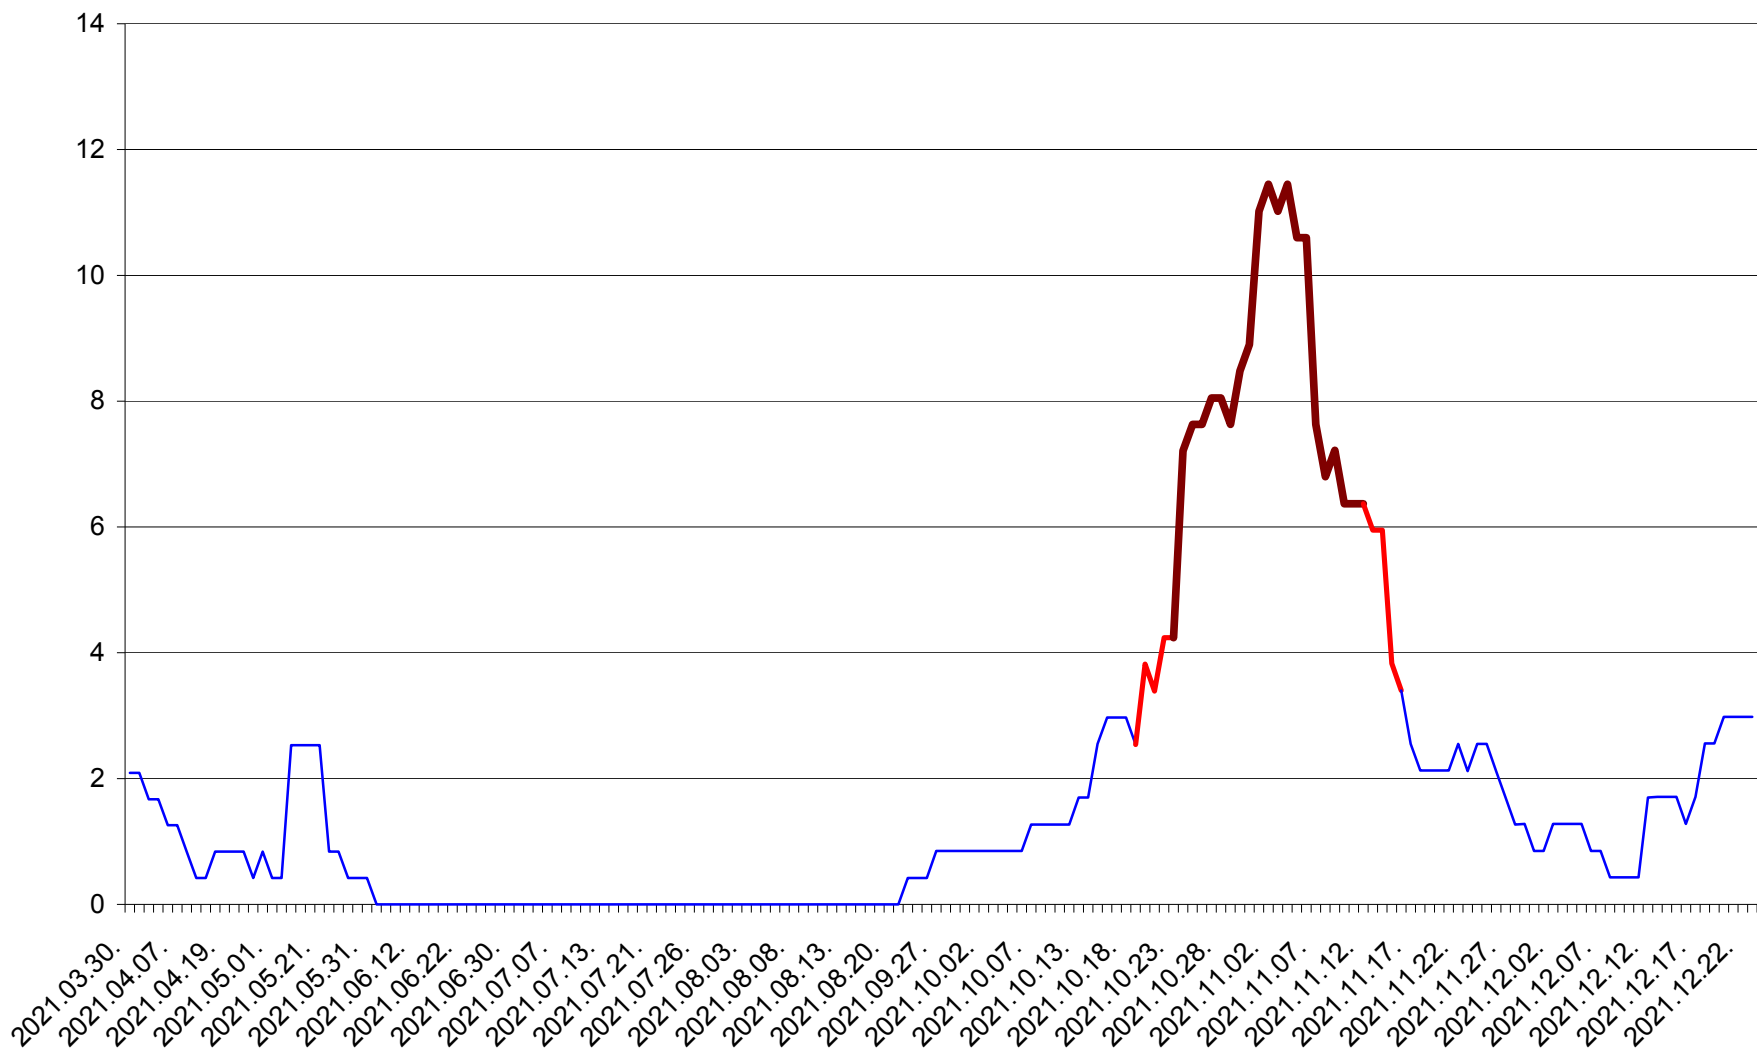

ORAȘ CRISTURU SECUIESC - Evolutia incidentei cumulate pe 14 zile la ‰ de locuitori  
2021.03.30. - 2021.12.23.

DĂNEȘTI - Evolutia incidentei cumulate pe 14 zile la ‰ de locuitori  
2021.03.30. - 2021.12.23.

DÂRJIU - Evolutia incidentei cumulate pe 14 zile la ‰ de locuitori  
2021.03.30. - 2021.12.23.

DEALU - Evolutia incidentei cumulate pe 14 zile la ‰ de locuitori  
2021.03.30. - 2021.12.23.

DITRĂU - Evolutia incidentei cumulate pe 14 zile la ‰ de locuitori  
2021.03.30. - 2021.12.23.

FELICENI - Evolutia incidentei cumulate pe 14 zile la % de locuitori  
2021.03.30. - 2021.12.23.

FRUMOASA - Evolutia incidentei cumulate pe 14 zile la ‰ de locuitori  
2021.03.30. - 2021.12.23.

GĂLĂUȚAȘ - Evolutia incidentei cumulate pe 14 zile la ‰ de locuitori  
2021.03.30. - 2021.12.23.