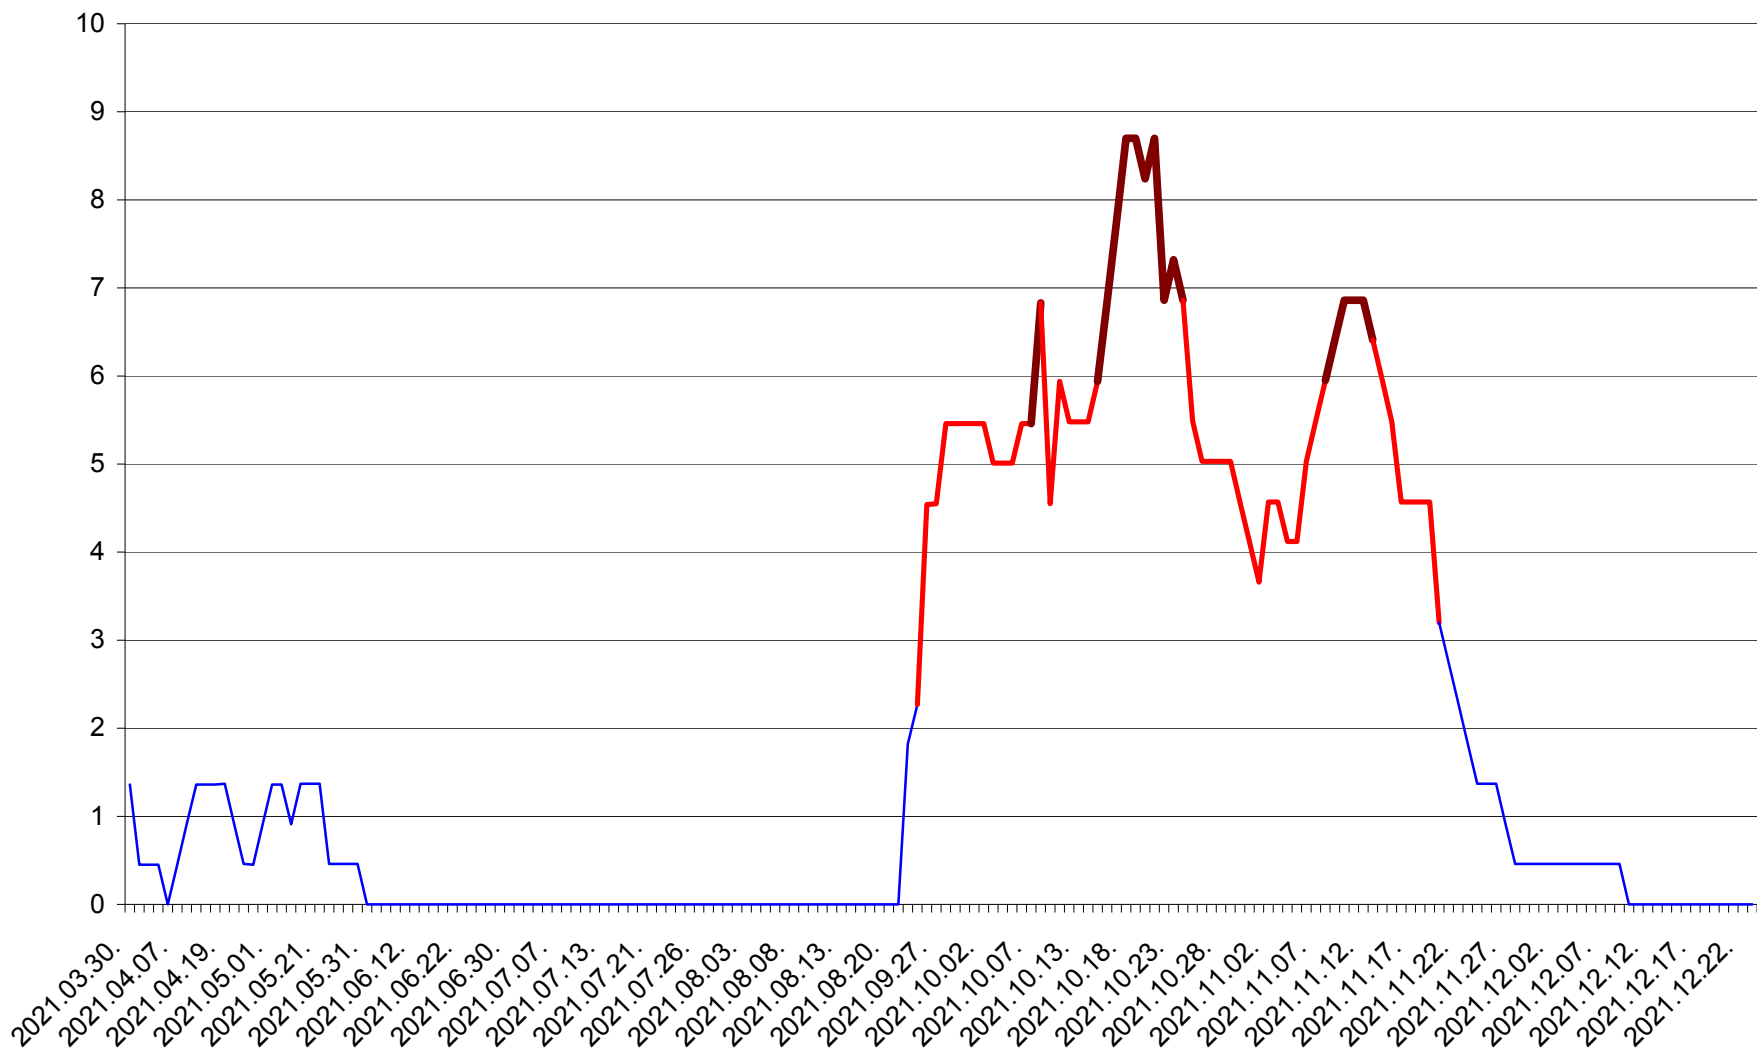

LĂZAREA - Evolutia incidentei cumulate pe 14 zile la ‰ de locuitori  
2021.03.30. - 2021.12.23.

LELICENI - Evolutia incidentei cumulate pe 14 zile la ‰ de locuitori  
2021.03.30. - 2021.12.23.

LUETA - Evolutia incidentei cumulate pe 14 zile la ‰ de locuitori  
2021.03.30. - 2021.12.23.

LUNCA DE JOS - Evolutia incidentei cumulate pe 14 zile la ‰ de locuitori  
2021.03.30. - 2021.12.23.

LUNCA DE SUS - Evolutia incidentei cumulate pe 14 zile la ‰ de locuitori  
2021.03.30. - 2021.12.23.

LUPENI - Evolutia incidentei cumulate pe 14 zile la ‰ de locuitori  
2021.03.30. - 2021.12.23.

MĂDĂRAȘ - Evolutia incidentei cumulate pe 14 zile la ‰ de locuitori  
2021.03.30. - 2021.12.23.

MĂRTINIȘ - Evolutia incidentei cumulate pe 14 zile la ‰ de locuitori  
2021.03.30. - 2021.12.23.

MEREȘTI - Evolutia incidentei cumulate pe 14 zile la ‰ de locuitori  
2021.03.30. - 2021.12.23.

MUNICIPIUL MIERCUREA-CIUC - Evolutia incidentei cumulate pe 14 zile la ‰ de locuitori  
2021.03.30. - 2021.12.23.