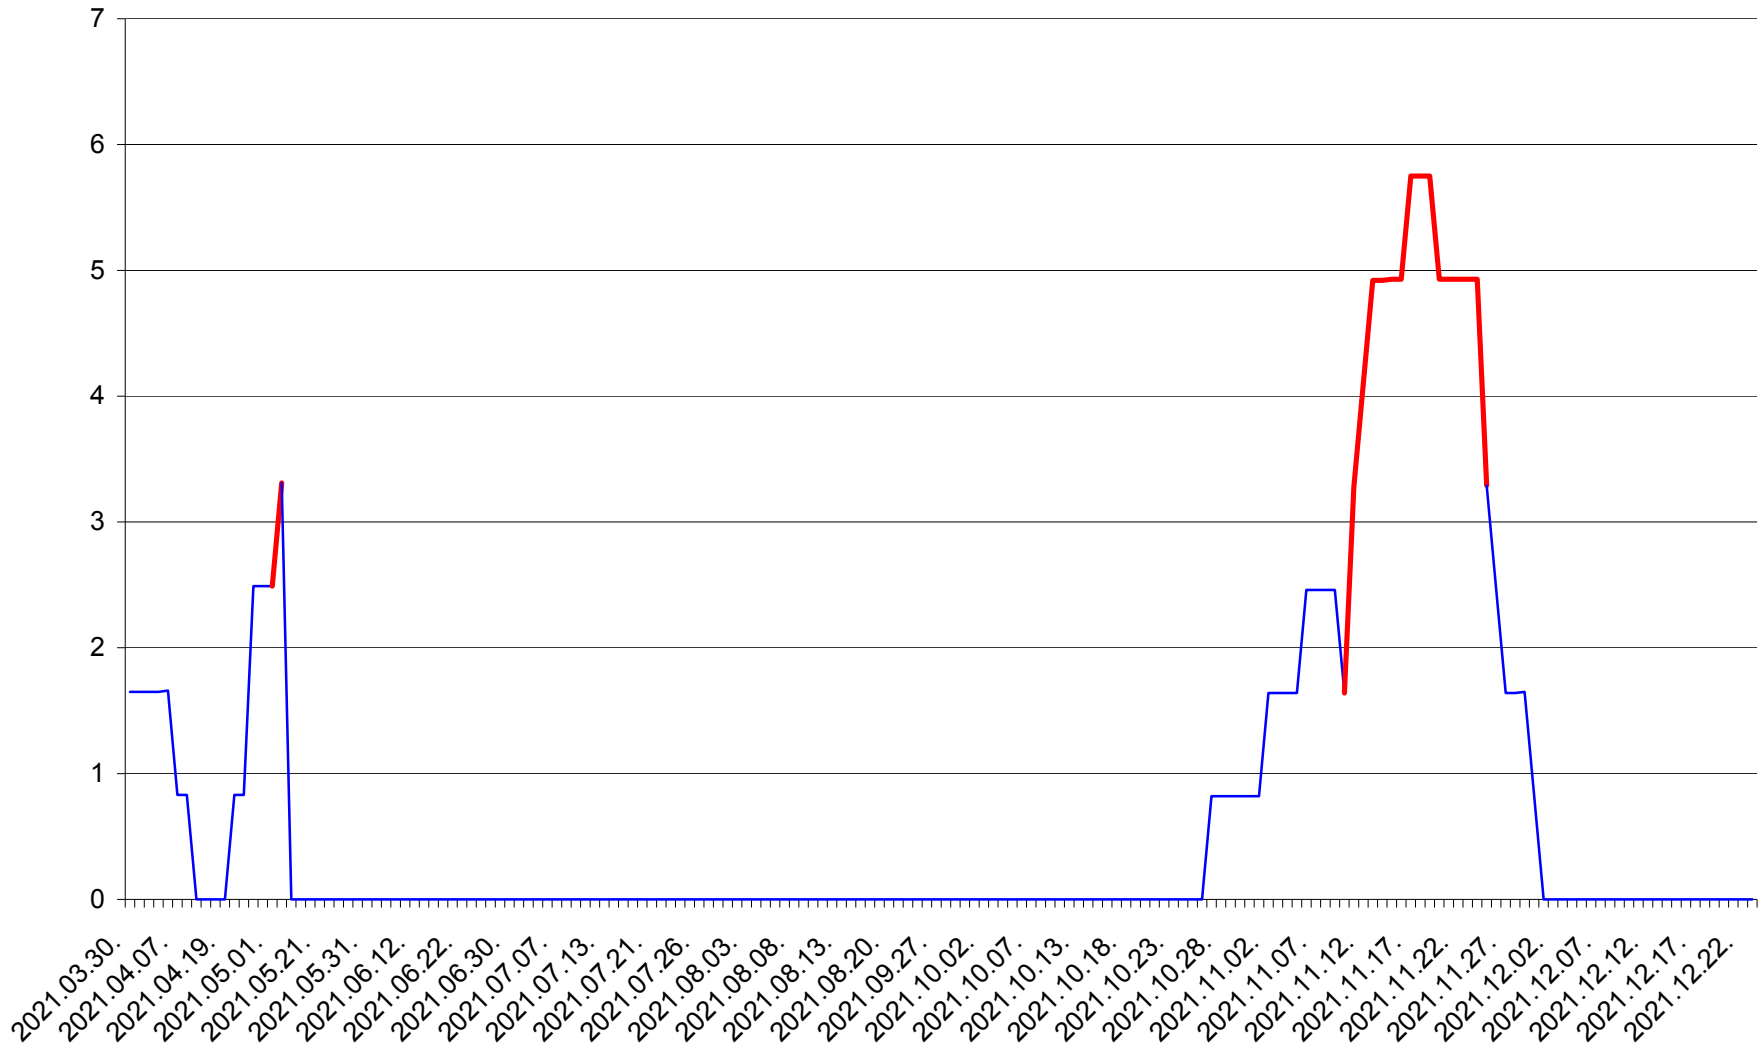

PRAID - Evolutia incidentei cumulate pe 14 zile la ‰ de locuitori  
2021.03.30. - 2021.12.23.

RACU - Evolutia incidentei cumulate pe 14 zile la ‰ de locuitori  
2021.03.30. - 2021.12.23.

REMETEA - Evolutia incidentei cumulate pe 14 zile la ‰ de locuitori  
2021.03.30. - 2021.12.23.

SĂCEL - Evolutia incidentei cumulate pe 14 zile la ‰ de locuitori  
2021.03.30. - 2021.12.23.

SÂNCRĂIENI - Evolutia incidentei cumulate pe 14 zile la ‰ de locuitori  
2021.03.30. - 2021.12.23.

SÂNDOMINIC - Evolutia incidentei cumulate pe 14 zile la ‰ de locuitori  
2021.03.30. - 2021.12.23.