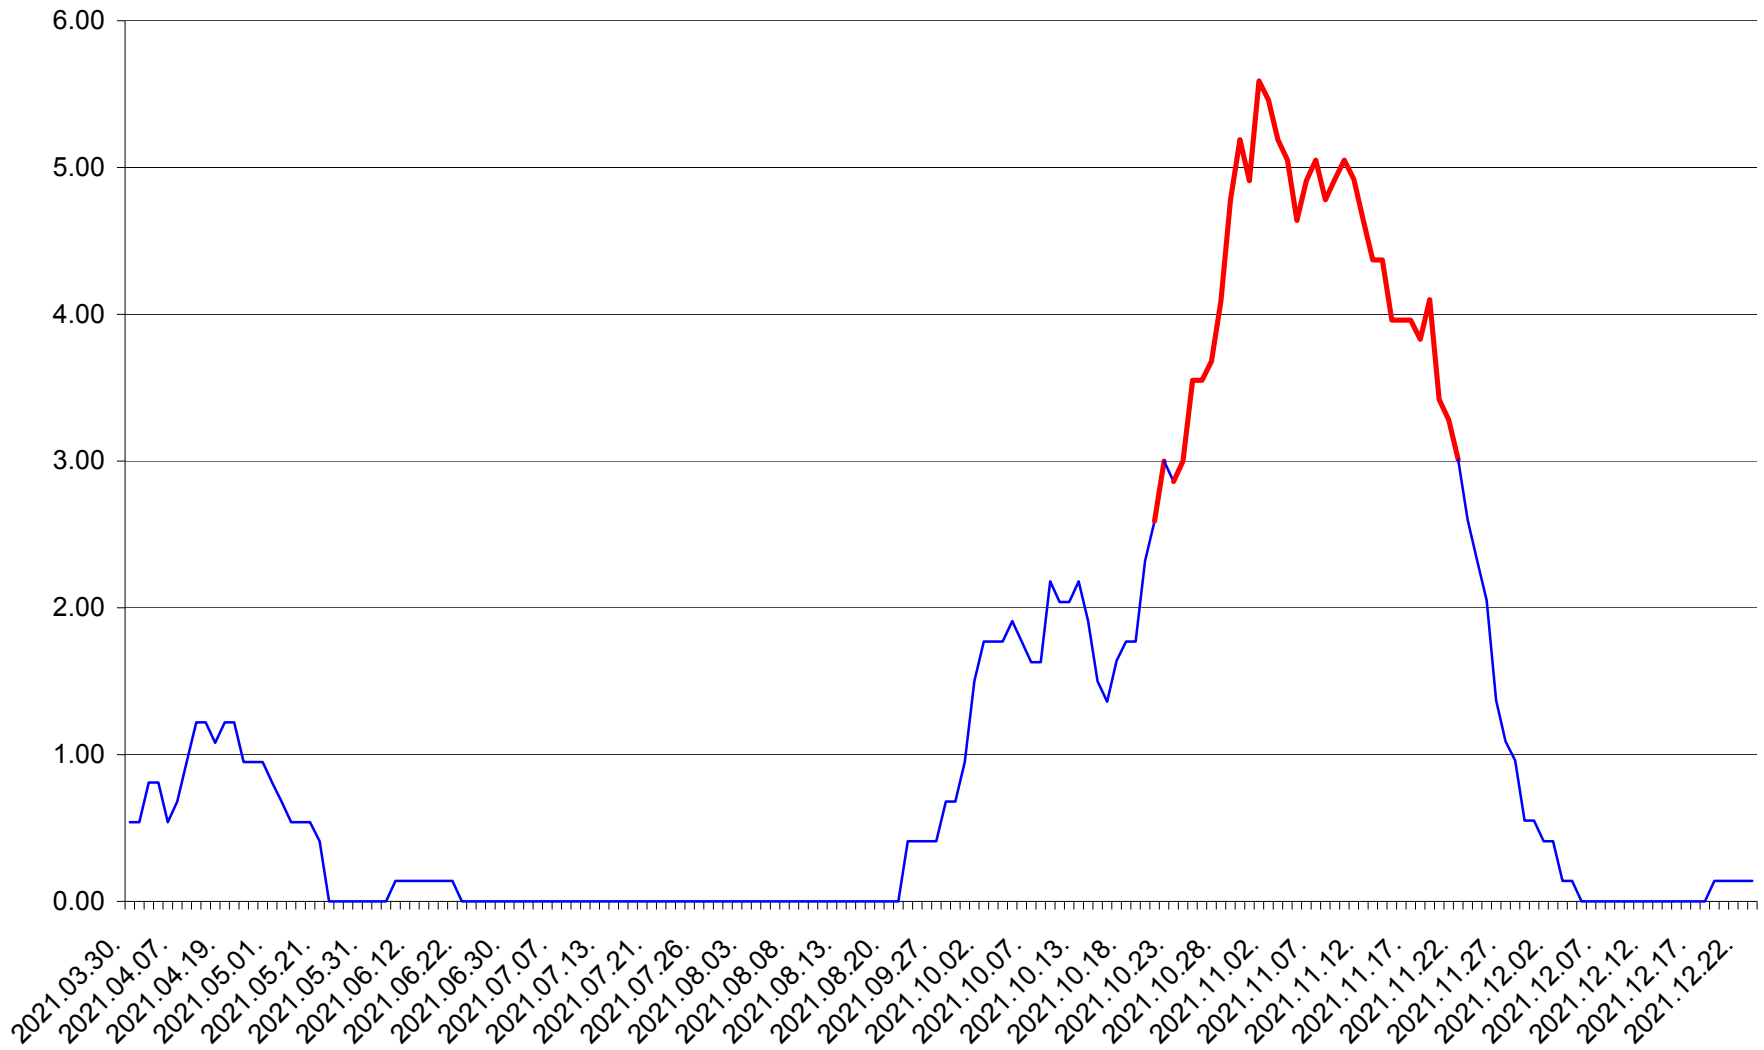

ATID - Evolutia incidentei cumulate pe 14 zile la ‰ de locuitori  
2021.03.30. - 2021.12.23.

AVRĂMEȘTI - Evolutia incidentei cumulate pe 14 zile la ‰ de locuitori  
2021.03.30. - 2021.12.23.

ORAȘ BĂILE TUȘNAD - Evolutia incidentei cumulate pe 14 zile la ‰ de locuitori  
2021.03.30. - 2021.12.23.

ORAȘ BĂLAN - Evolutia incidentei cumulate pe 14 zile la ‰ de locuitori  
2021.03.30. - 2021.12.23.

BILBOR - Evolutia incidentei cumulate pe 14 zile la ‰ de locuitori  
2021.03.30. - 2021.12.23.

ORAȘ BORSEC - Evolutia incidentei cumulate pe 14 zile la ‰ de locuitori  
2021.03.30. - 2021.12.23.

BRĂDEȘTI - Evolutia incidentei cumulate pe 14 zile la ‰ de locuitori  
2021.03.30. - 2021.12.23.

CĂPÂLNIȚA - Evolutia incidentei cumulate pe 14 zile la ‰ de locuitori  
2021.03.30. - 2021.12.23.

CÂRȚA - Evolutia incidentei cumulate pe 14 zile la ‰ de locuitori  
2021.03.30. - 2021.12.23.