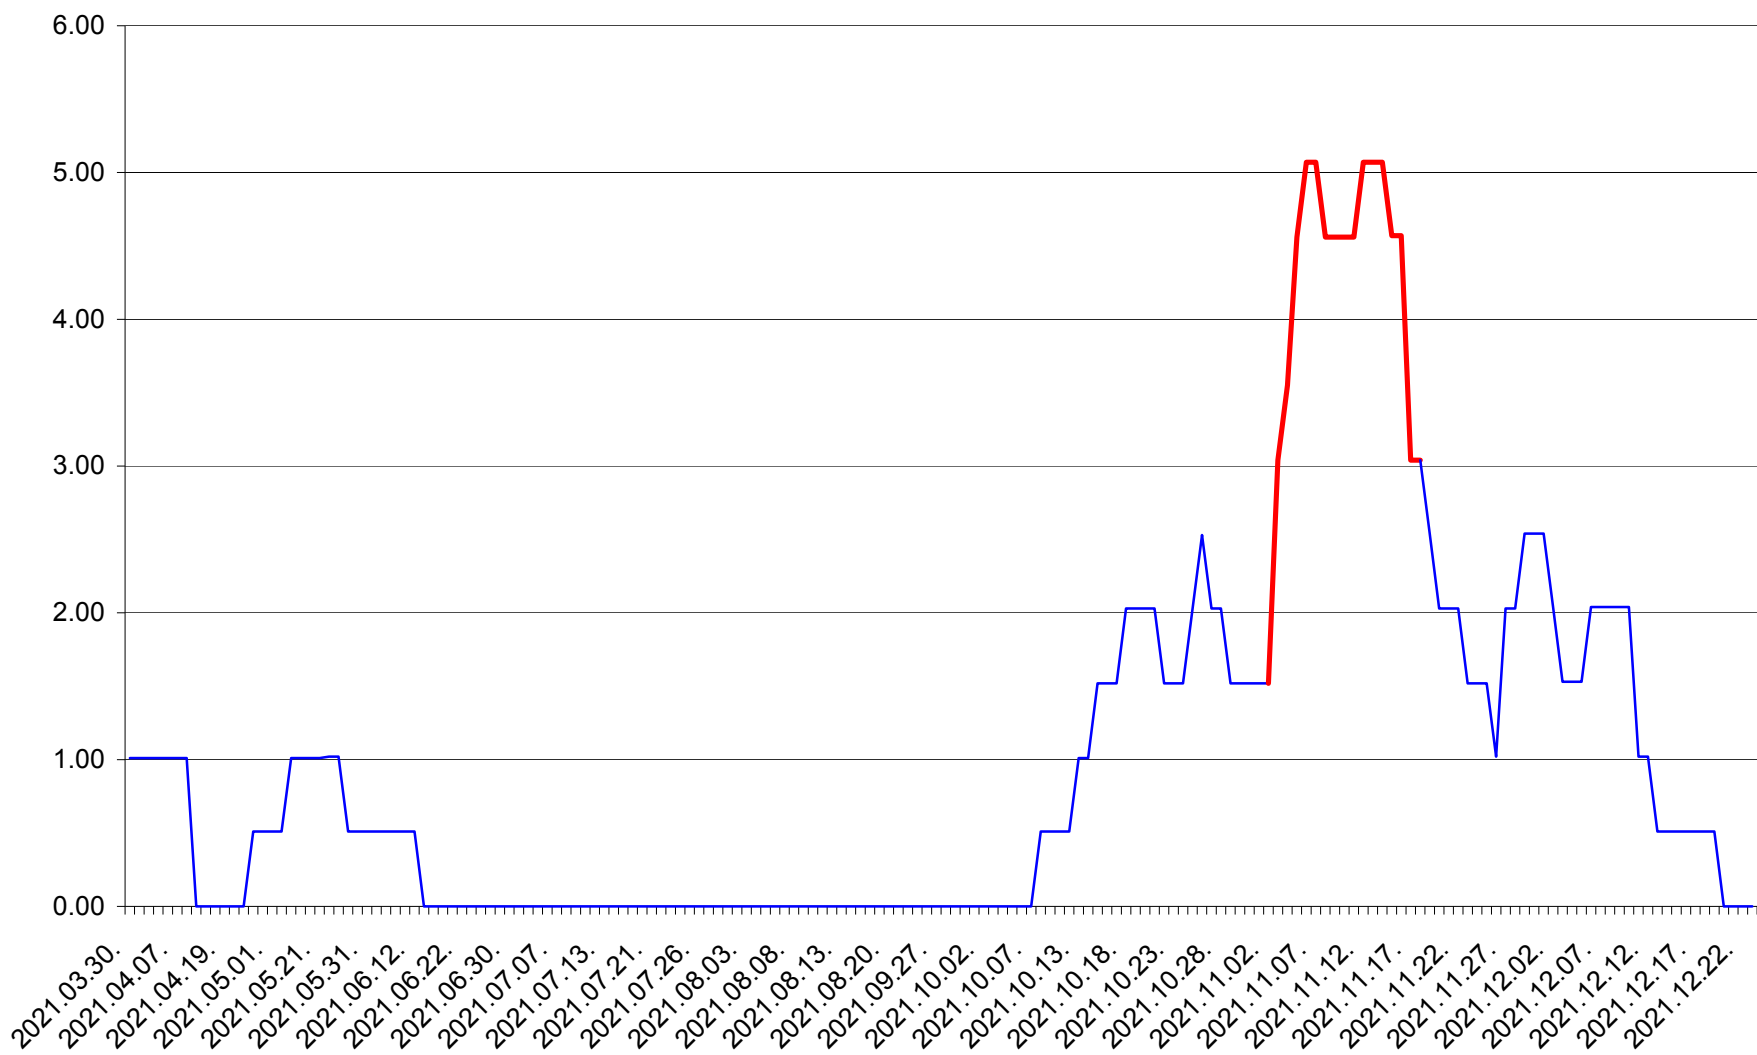

VĂRȘAG - Evolutia incidentei cumulate pe 14 zile la ‰ de locuitori  
2021.03.30. - 2021.12.23.

ORAȘ VLĂHIȚA - Evolutia incidentei cumulate pe 14 zile la ‰ de locuitori  
2021.03.30. - 2021.12.23.

VOȘLĂBENI - Evolutia incidentei cumulate pe 14 zile la ‰ de locuitori  
2021.03.30. - 2021.12.23.

ZETEA - Evolutia incidentei cumulate pe 14 zile la ‰ de locuitori  
2021.03.30. - 2021.12.23.

Total - Evolutia incidentei cumulate pe 14 zile la % de locuitori  
2021.03.30. - 2021.12.23.