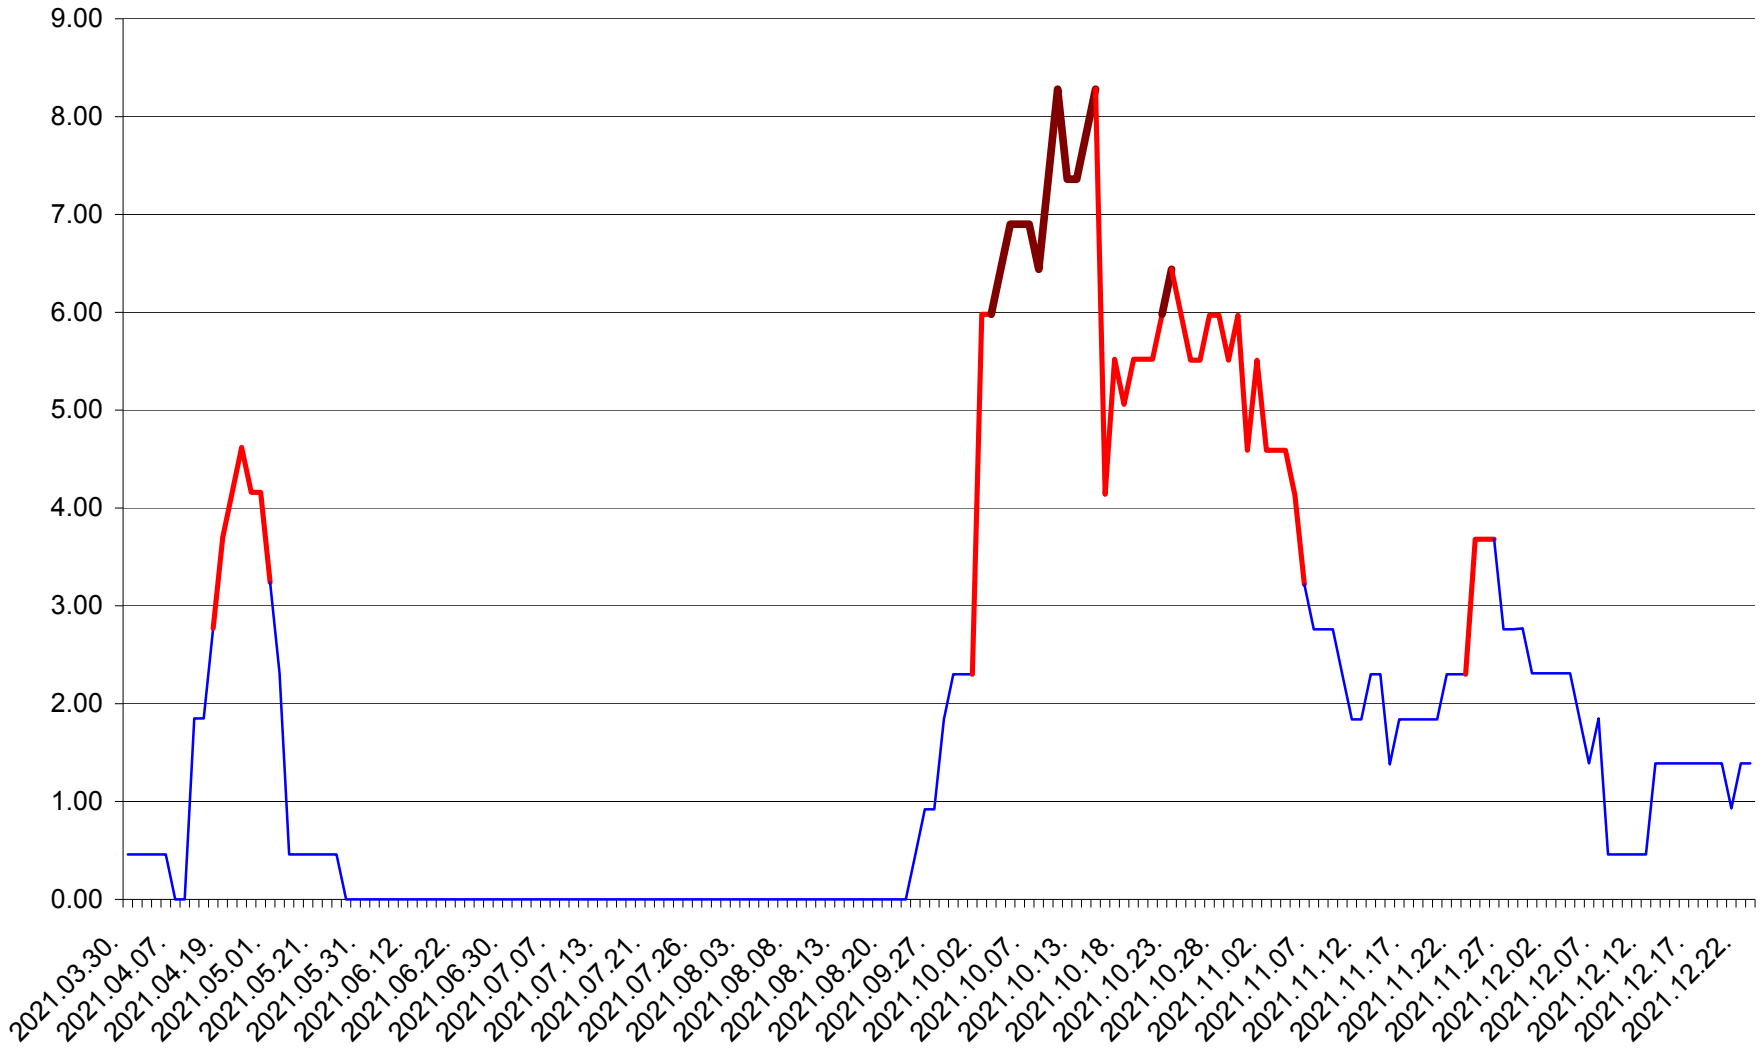

ATID - Evolutia incidentei cumulate pe 14 zile la ‰ de locuitori  
2021.03.30. - 2021.12.23.

AVRĂMEȘTI - Evolutia incidentei cumulate pe 14 zile la ‰ de locuitori  
2021.03.30. - 2021.12.23.

ORAȘ BĂILE TUȘNAD - Evolutia incidentei cumulate pe 14 zile la ‰ de locuitori  
2021.03.30. - 2021.12.23.

ORAȘ BĂLAN - Evolutia incidentei cumulate pe 14 zile la ‰ de locuitori  
2021.03.30. - 2021.12.23.

BILBOR - Evolutia incidentei cumulate pe 14 zile la ‰ de locuitori  
2021.03.30. - 2021.12.23.

ORAȘ BORSEC - Evolutia incidentei cumulate pe 14 zile la ‰ de locuitori  
2021.03.30. - 2021.12.23.

BRĂDEȘTI - Evolutia incidentei cumulate pe 14 zile la ‰ de locuitori  
2021.03.30. - 2021.12.23.

CĂPÂLNIȚA - Evolutia incidentei cumulate pe 14 zile la ‰ de locuitori  
2021.03.30. - 2021.12.23.

CÂRȚA - Evolutia incidentei cumulate pe 14 zile la ‰ de locuitori  
2021.03.30. - 2021.12.23.

CICEU - Evolutia incidentei cumulate pe 14 zile la ‰ de locuitori  
2021.03.30. - 2021.12.23.

CIUCSÂNGEORGIU - Evolutia incidentei cumulate pe 14 zile la ‰ de locuitori  
2021.03.30. - 2021.12.23.

CIUMANI - Evolutia incidentei cumulate pe 14 zile la ‰ de locuitori  
2021.03.30. - 2021.12.23.