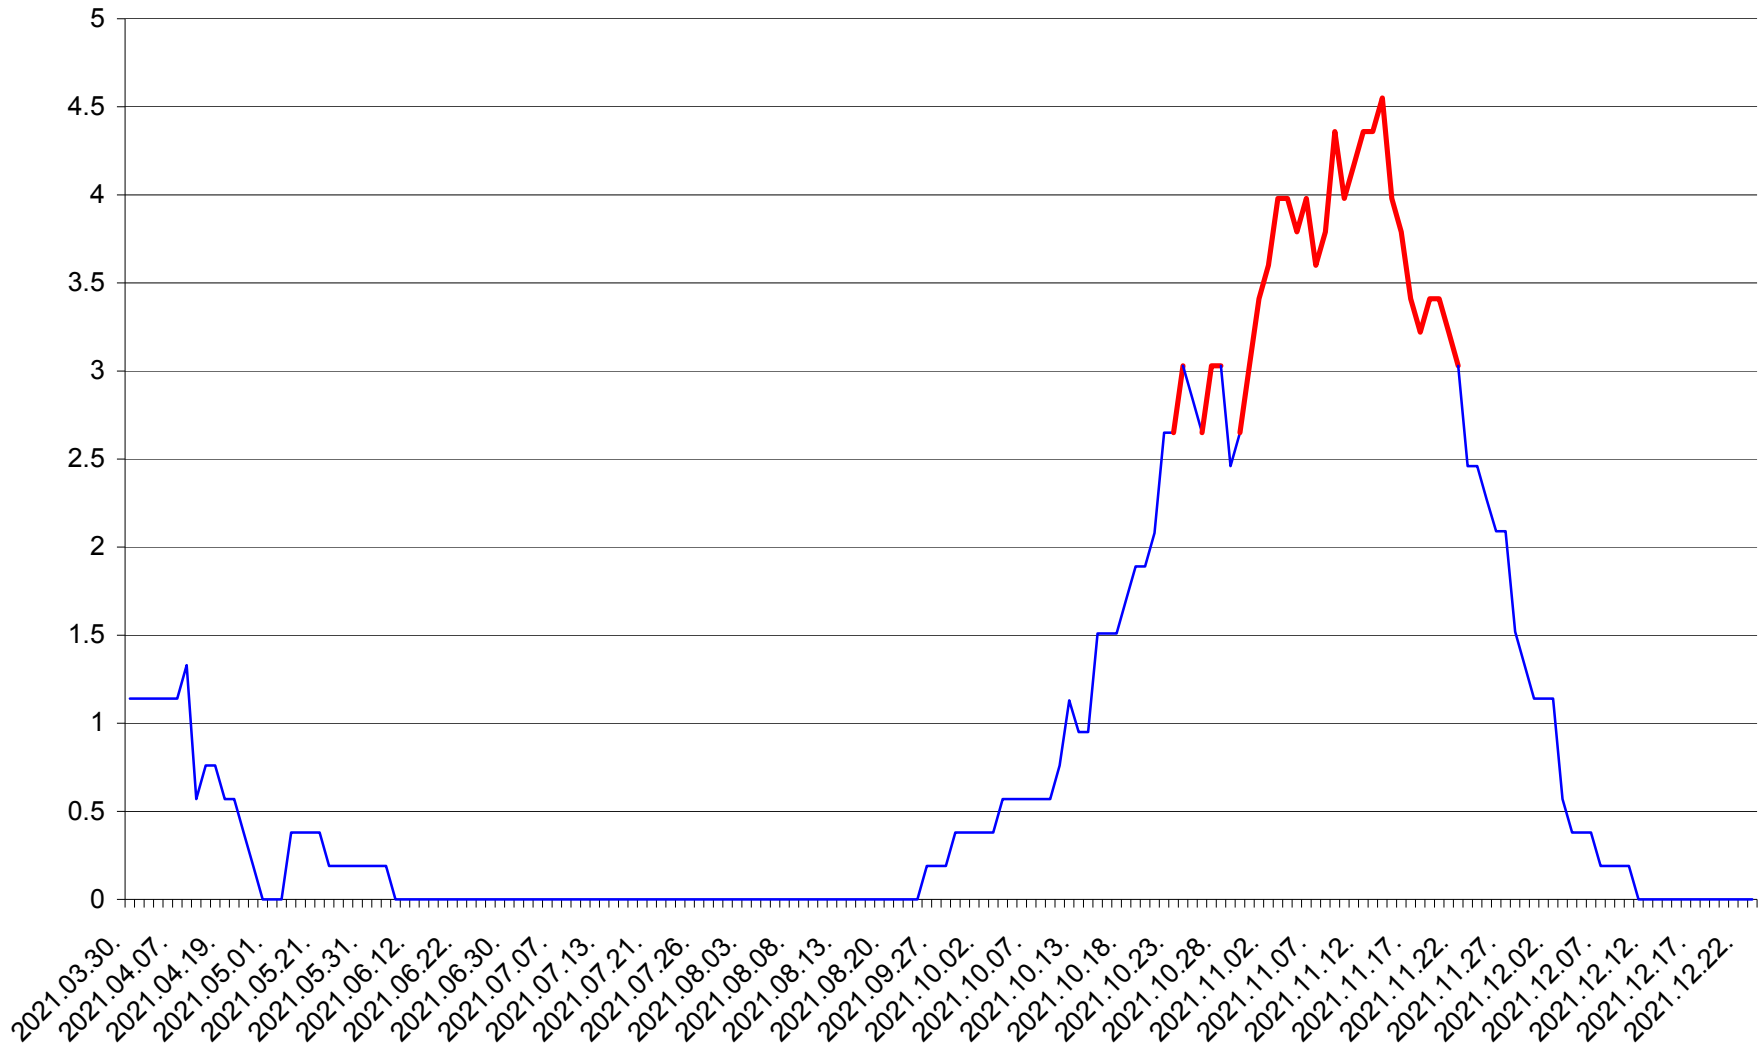

TOMEȘTI - Evolutia incidentei cumulate pe 14 zile la ‰ de locuitori
2021.03.30. - 2021.12.23.