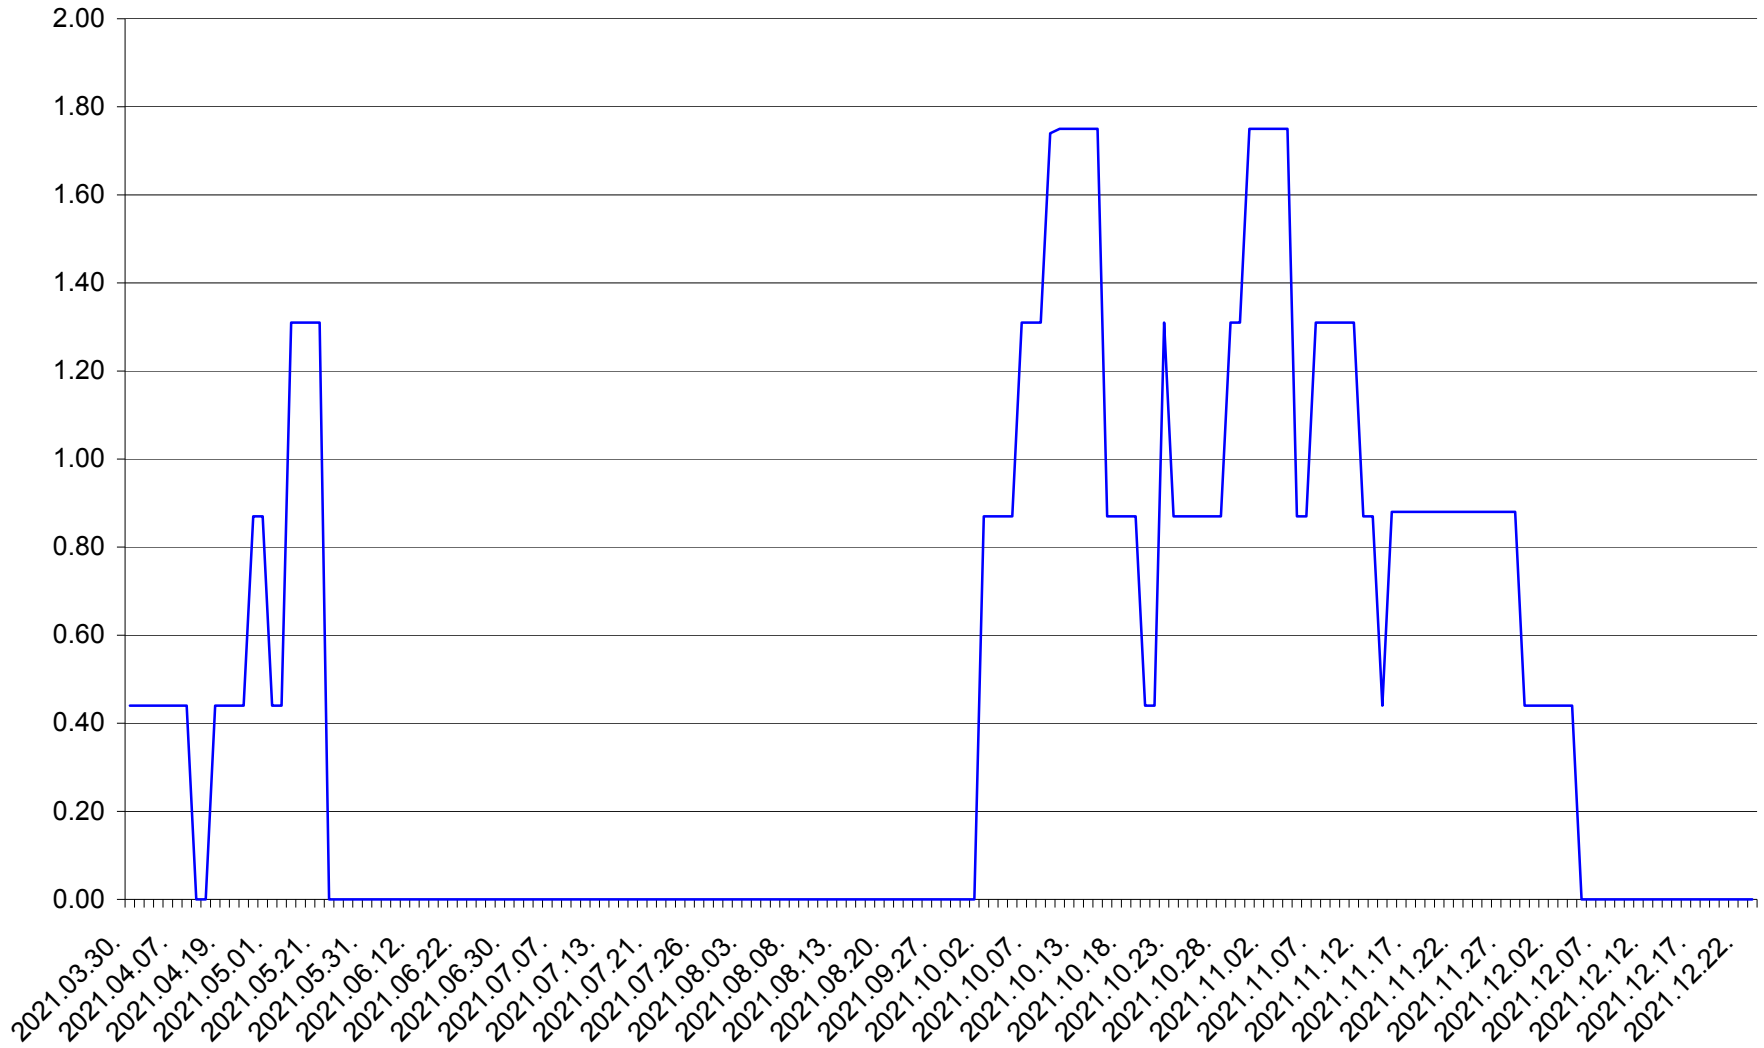

ORAȘ BĂLAN - Evolutia incidentei cumulate pe 14 zile la ‰ de locuitori  
2021.03.30. - 2021.12.23.

BILBOR - Evolutia incidentei cumulate pe 14 zile la ‰ de locuitori  
2021.03.30. - 2021.12.23.

ORAȘ BORSEC - Evolutia incidentei cumulate pe 14 zile la ‰ de locuitori  
2021.03.30. - 2021.12.23.

BRĂDEȘTI - Evolutia incidentei cumulate pe 14 zile la ‰ de locuitori  
2021.03.30. - 2021.12.23.

CĂPÂLNIȚA - Evolutia incidentei cumulate pe 14 zile la ‰ de locuitori  
2021.03.30. - 2021.12.23.

CÂRȚA - Evolutia incidentei cumulate pe 14 zile la ‰ de locuitori  
2021.03.30. - 2021.12.23.

CICEU - Evolutia incidentei cumulate pe 14 zile la ‰ de locuitori  
2021.03.30. - 2021.12.23.

CIUCSÂNGEORGIU - Evolutia incidentei cumulate pe 14 zile la ‰ de locuitori  
2021.03.30. - 2021.12.23.

CIUMANI - Evolutia incidentei cumulate pe 14 zile la ‰ de locuitori  
2021.03.30. - 2021.12.23.

CORBU - Evolutia incidentei cumulate pe 14 zile la ‰ de locuitori  
2021.03.30. - 2021.12.23.

CORUND - Evolutia incidentei cumulate pe 14 zile la ‰ de locuitori  
2021.03.30. - 2021.12.23.

COZMENI - Evolutia incidentei cumulate pe 14 zile la ‰ de locuitori  
2021.03.30. - 2021.12.23.