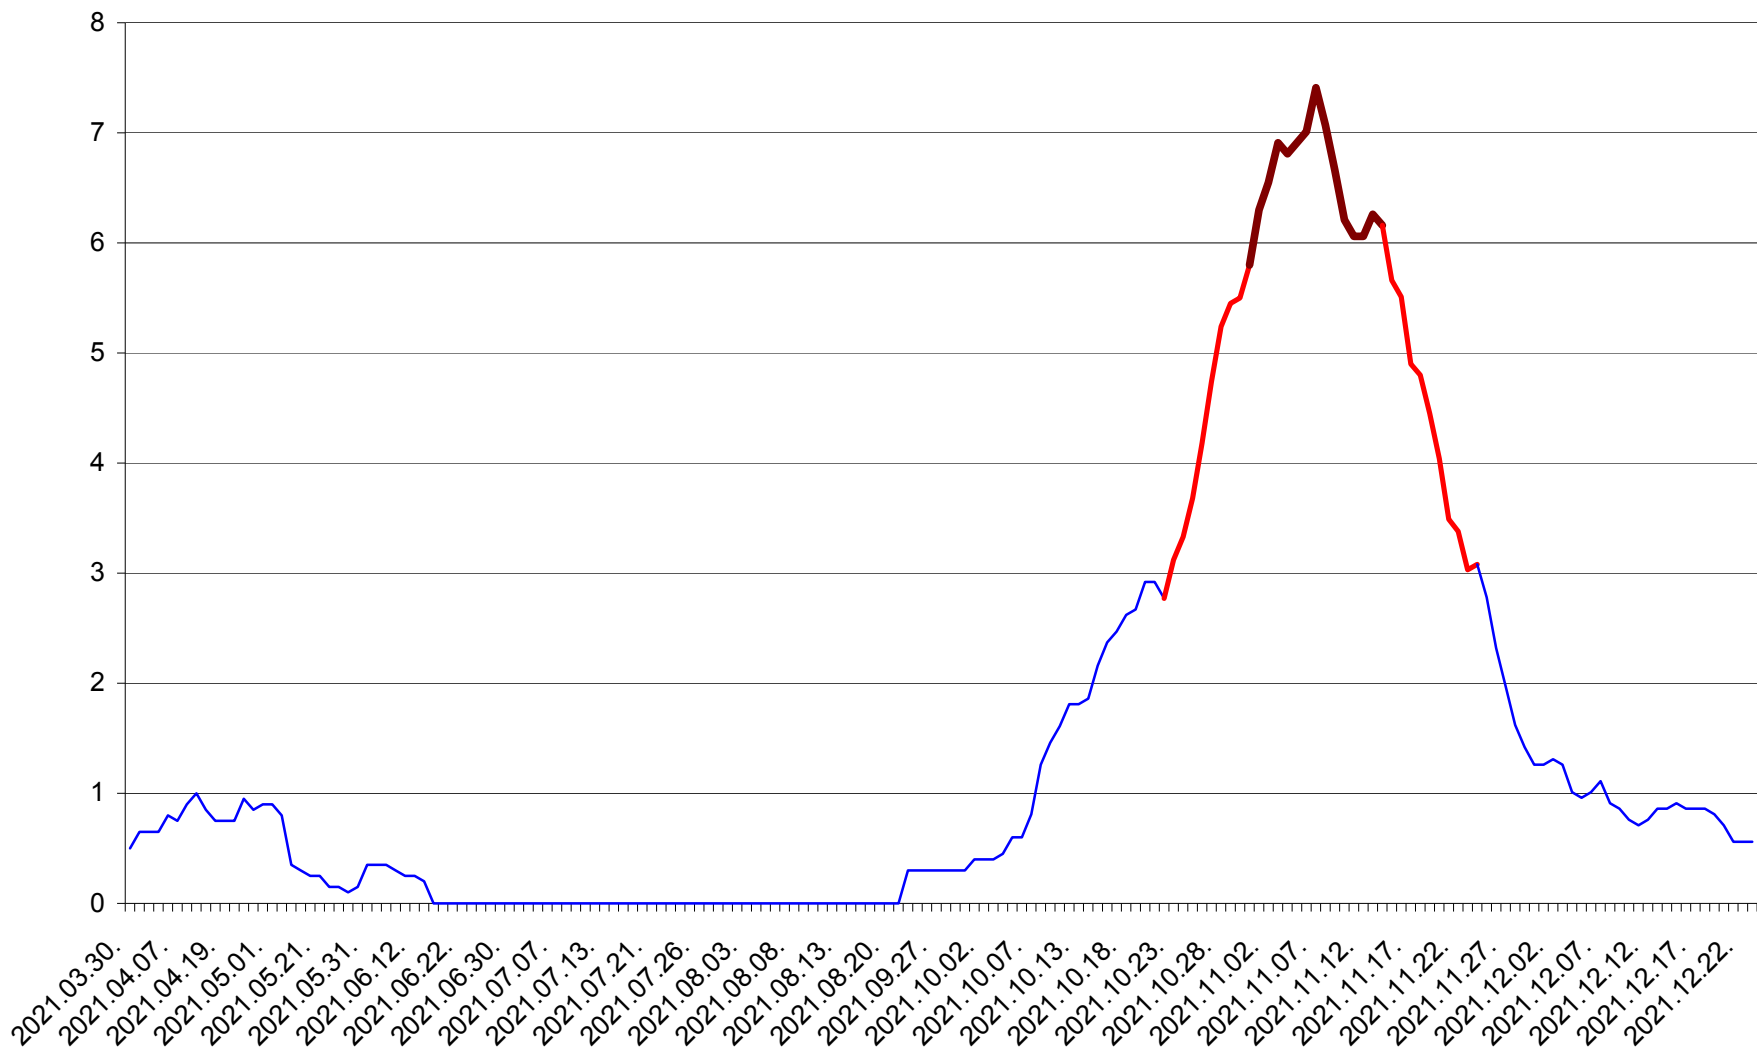

DÂRJIU - Evolutia incidentei cumulate pe 14 zile la ‰ de locuitori  
2021.03.30. - 2021.12.23.

DEALU - Evolutia incidentei cumulate pe 14 zile la ‰ de locuitori  
2021.03.30. - 2021.12.23.

DITRĂU - Evolutia incidentei cumulate pe 14 zile la ‰ de locuitori  
2021.03.30. - 2021.12.23.

FELICENI - Evolutia incidentei cumulate pe 14 zile la % de locuitori  
2021.03.30. - 2021.12.23.

FRUMOASA - Evolutia incidentei cumulate pe 14 zile la ‰ de locuitori  
2021.03.30. - 2021.12.23.

GĂLĂUȚAȘ - Evolutia incidentei cumulate pe 14 zile la ‰ de locuitori  
2021.03.30. - 2021.12.23.

MUNICIPIUL GHEORGHENI - Evolutia incidentei cumulate pe 14 zile la % de locuitori  
2021.03.30. - 2021.12.23.

JOSENI - Evolutia incidentei cumulate pe 14 zile la ‰ de locuitori  
2021.03.30. - 2021.12.23.

LĂZAREA - Evolutia incidentei cumulate pe 14 zile la ‰ de locuitori  
2021.03.30. - 2021.12.23.

LELICENI - Evolutia incidentei cumulate pe 14 zile la ‰ de locuitori  
2021.03.30. - 2021.12.23.

LUETA - Evolutia incidentei cumulate pe 14 zile la ‰ de locuitori  
2021.03.30. - 2021.12.23.