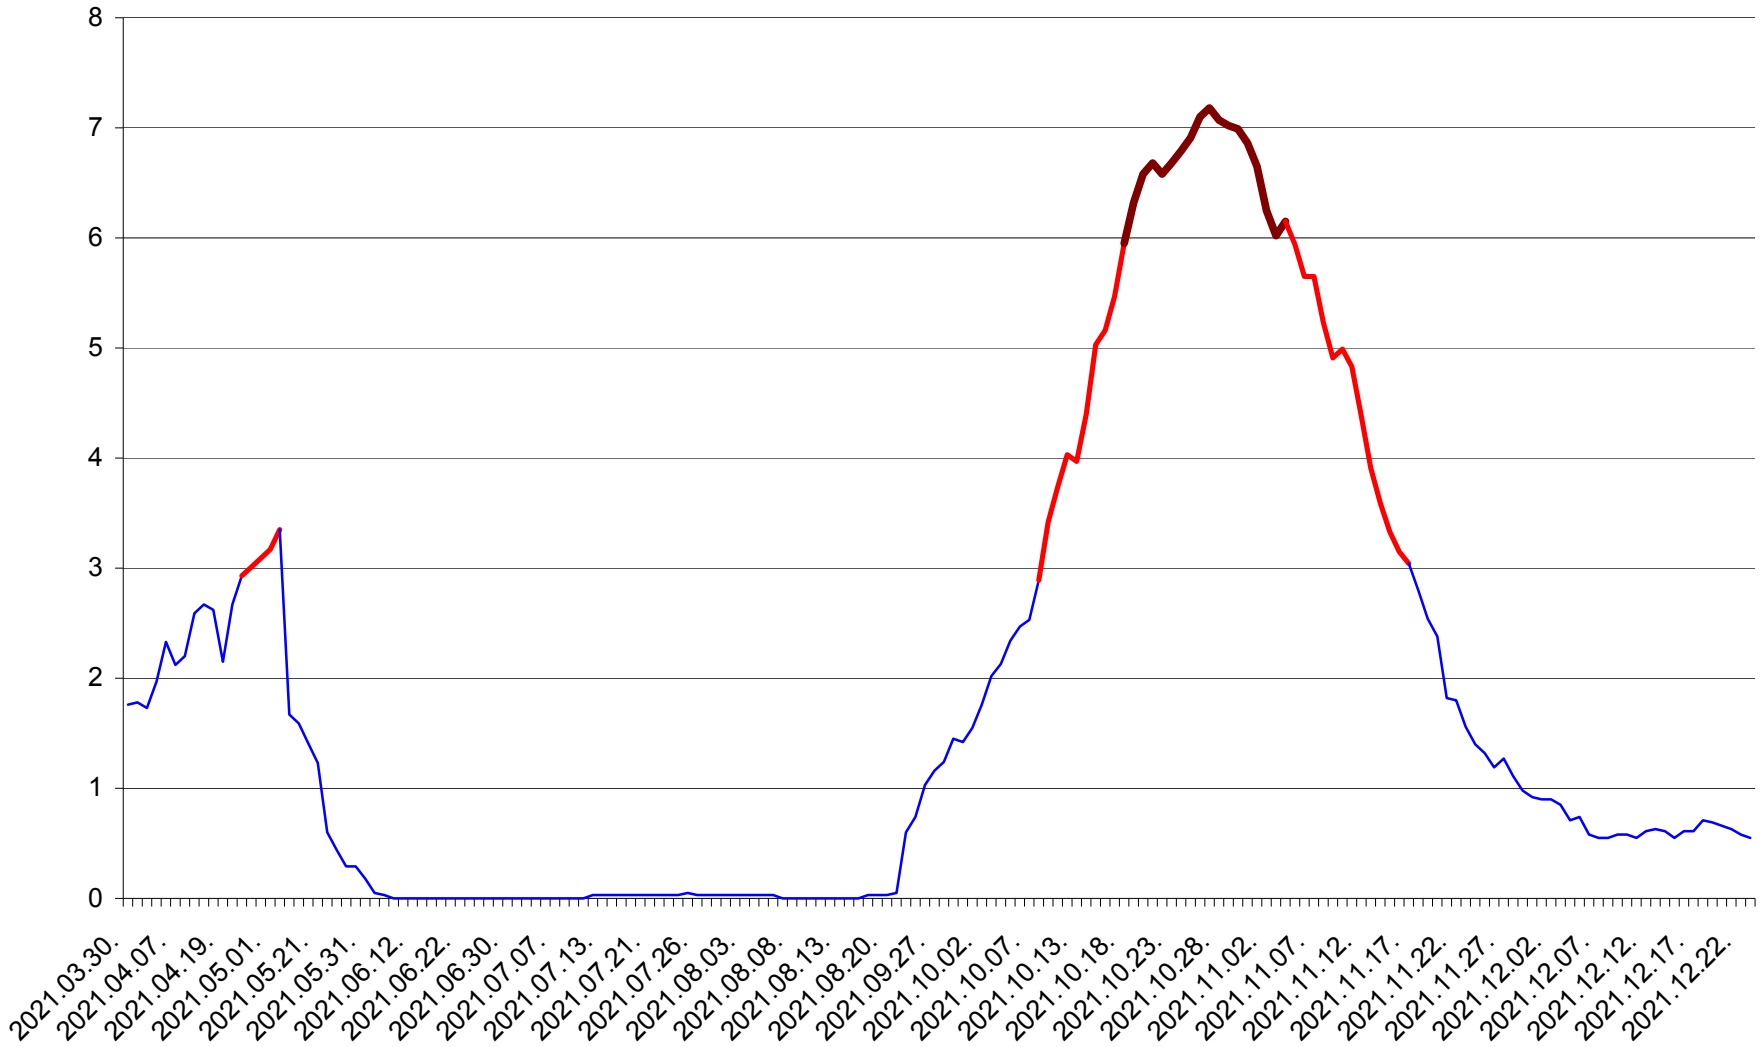

PĂULENI-CIUC - Evolutia incidentei cumulate pe 14 zile la % de locuitori
2021.03.30. - 2021.12.23.