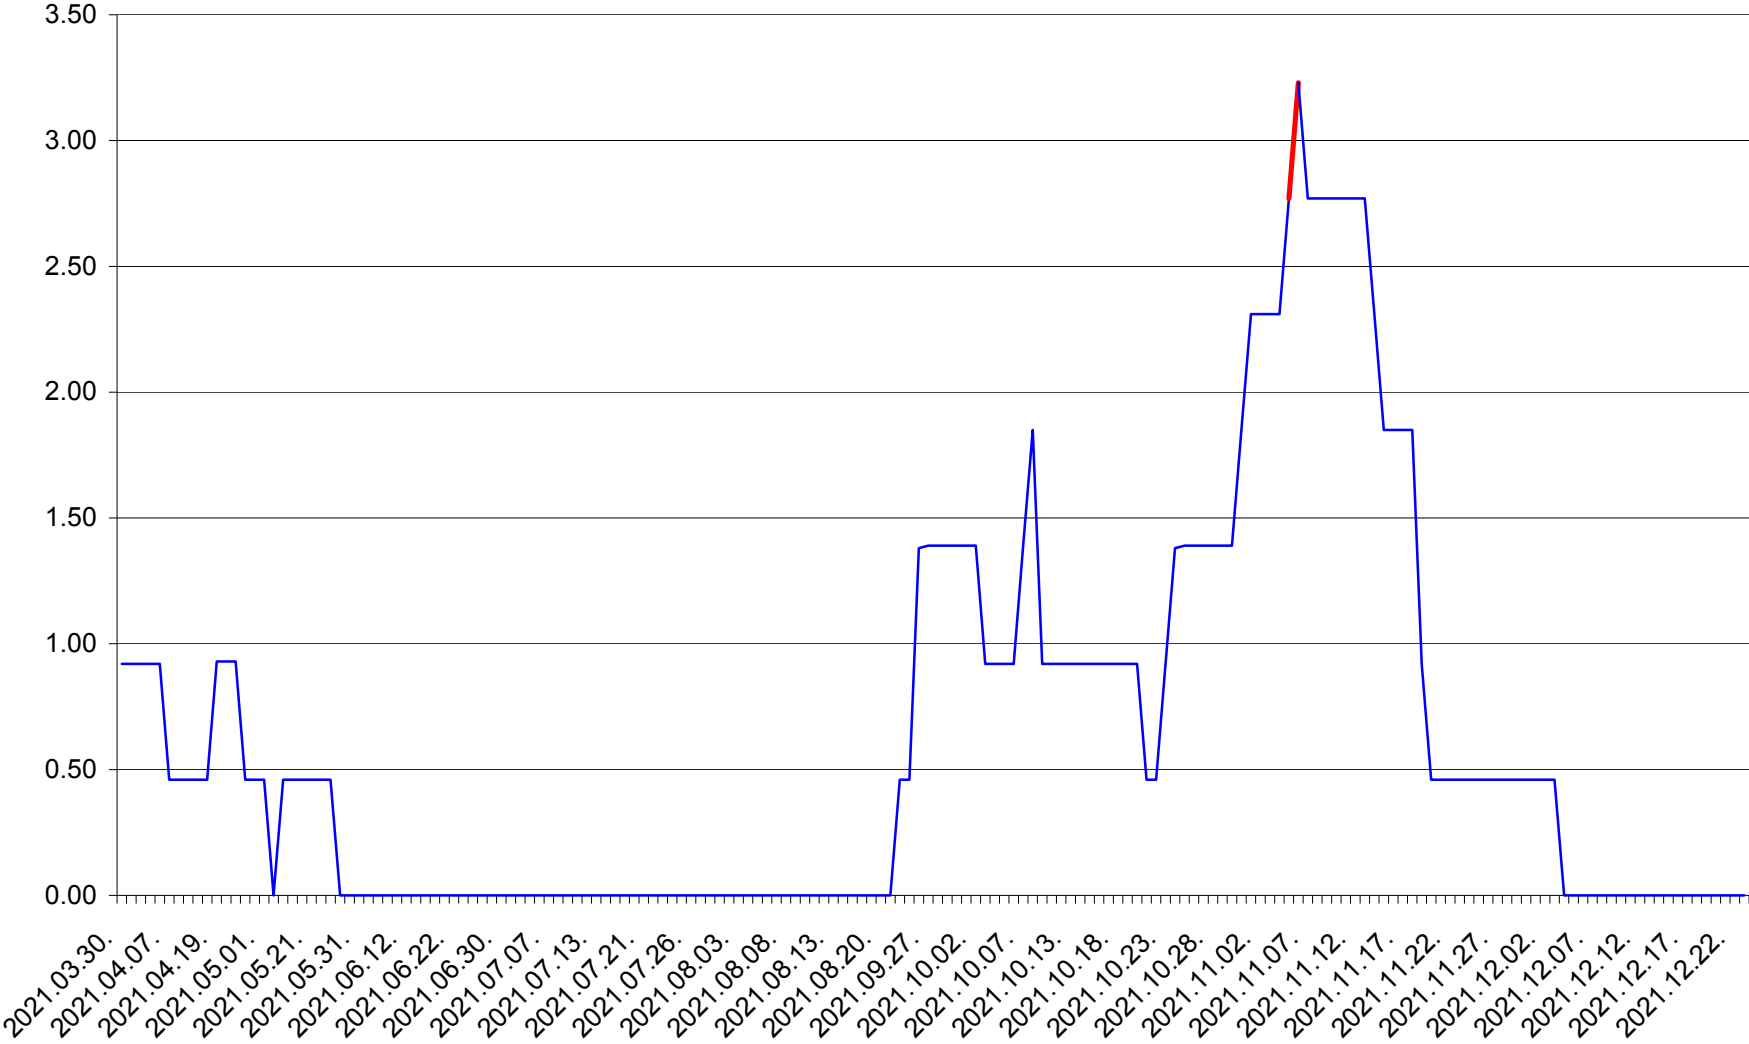

ATID - Evolutia incidentei cumulate pe 14 zile la ‰ de locuitori  
2021.03.30. - 2021.12.23.

AVRĂMEȘTI - Evolutia incidentei cumulate pe 14 zile la ‰ de locuitori  
2021.03.30. - 2021.12.23.

ORAȘ BĂILE TUȘNAD - Evolutia incidentei cumulate pe 14 zile la ‰ de locuitori  
2021.03.30. - 2021.12.23.

ORAȘ BĂLAN - Evolutia incidentei cumulate pe 14 zile la ‰ de locuitori  
2021.03.30. - 2021.12.23.

BILBOR - Evolutia incidentei cumulate pe 14 zile la ‰ de locuitori  
2021.03.30. - 2021.12.23.

ORAȘ BORSEC - Evolutia incidentei cumulate pe 14 zile la ‰ de locuitori  
2021.03.30. - 2021.12.23.

BRĂDEȘTI - Evolutia incidentei cumulate pe 14 zile la ‰ de locuitori  
2021.03.30. - 2021.12.23.

CĂPÂLNIȚA - Evolutia incidentei cumulate pe 14 zile la ‰ de locuitori  
2021.03.30. - 2021.12.23.

CÂRȚA - Evolutia incidentei cumulate pe 14 zile la ‰ de locuitori  
2021.03.30. - 2021.12.23.

CICEU - Evolutia incidentei cumulate pe 14 zile la ‰ de locuitori  
2021.03.30. - 2021.12.23.

CIUCSÂNGEORGIU - Evolutia incidentei cumulate pe 14 zile la ‰ de locuitori  
2021.03.30. - 2021.12.23.

CIUMANI - Evolutia incidentei cumulate pe 14 zile la ‰ de locuitori  
2021.03.30. - 2021.12.23.