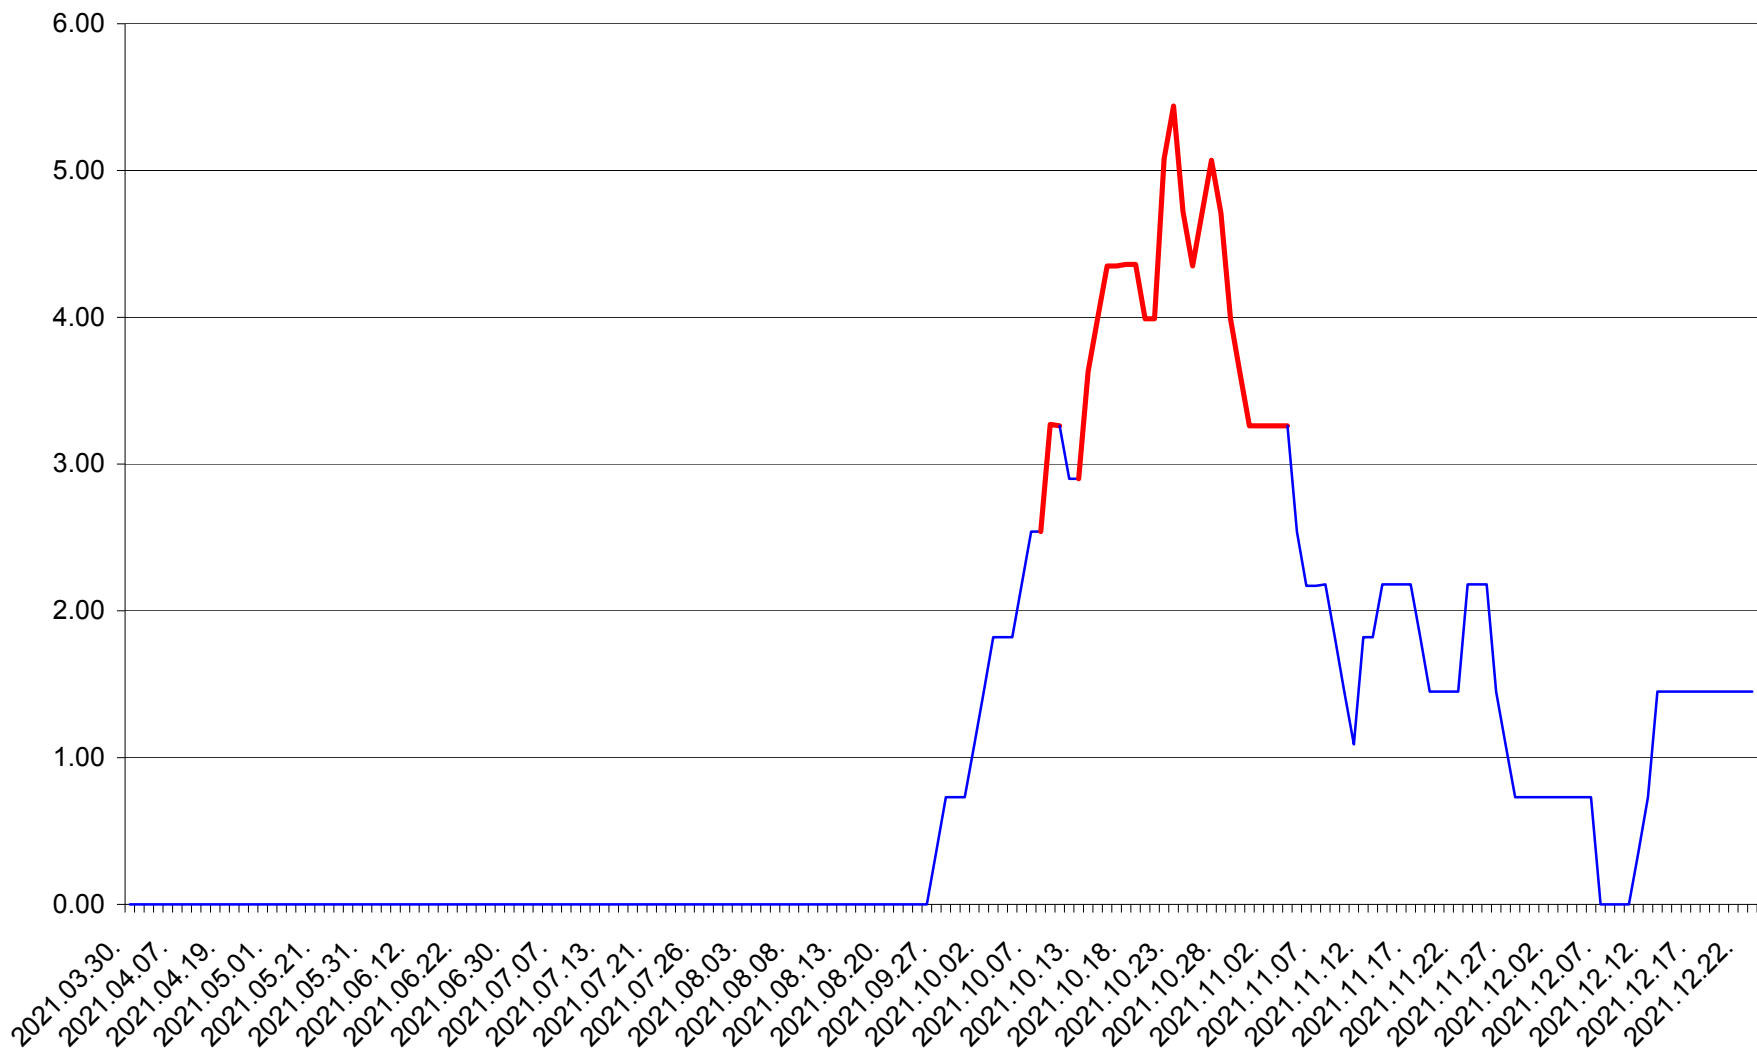

ATID - Evolutia incidentei cumulate pe 14 zile la ‰ de locuitori  
2021.03.30. - 2021.12.23.

AVRĂMEȘTI - Evolutia incidentei cumulate pe 14 zile la ‰ de locuitori  
2021.03.30. - 2021.12.23.

ORAȘ BĂILE TUȘNAD - Evolutia incidentei cumulate pe 14 zile la ‰ de locuitori  
2021.03.30. - 2021.12.23.

ORAȘ BĂLAN - Evolutia incidentei cumulate pe 14 zile la ‰ de locuitori  
2021.03.30. - 2021.12.23.

BILBOR - Evolutia incidentei cumulate pe 14 zile la ‰ de locuitori  
2021.03.30. - 2021.12.23.

ORAȘ BORSEC - Evolutia incidentei cumulate pe 14 zile la ‰ de locuitori  
2021.03.30. - 2021.12.23.

BRĂDEȘTI - Evolutia incidentei cumulate pe 14 zile la ‰ de locuitori  
2021.03.30. - 2021.12.23.

CĂPÂLNIȚA - Evolutia incidentei cumulate pe 14 zile la ‰ de locuitori  
2021.03.30. - 2021.12.23.

CÂRȚA - Evolutia incidentei cumulate pe 14 zile la ‰ de locuitori  
2021.03.30. - 2021.12.23.