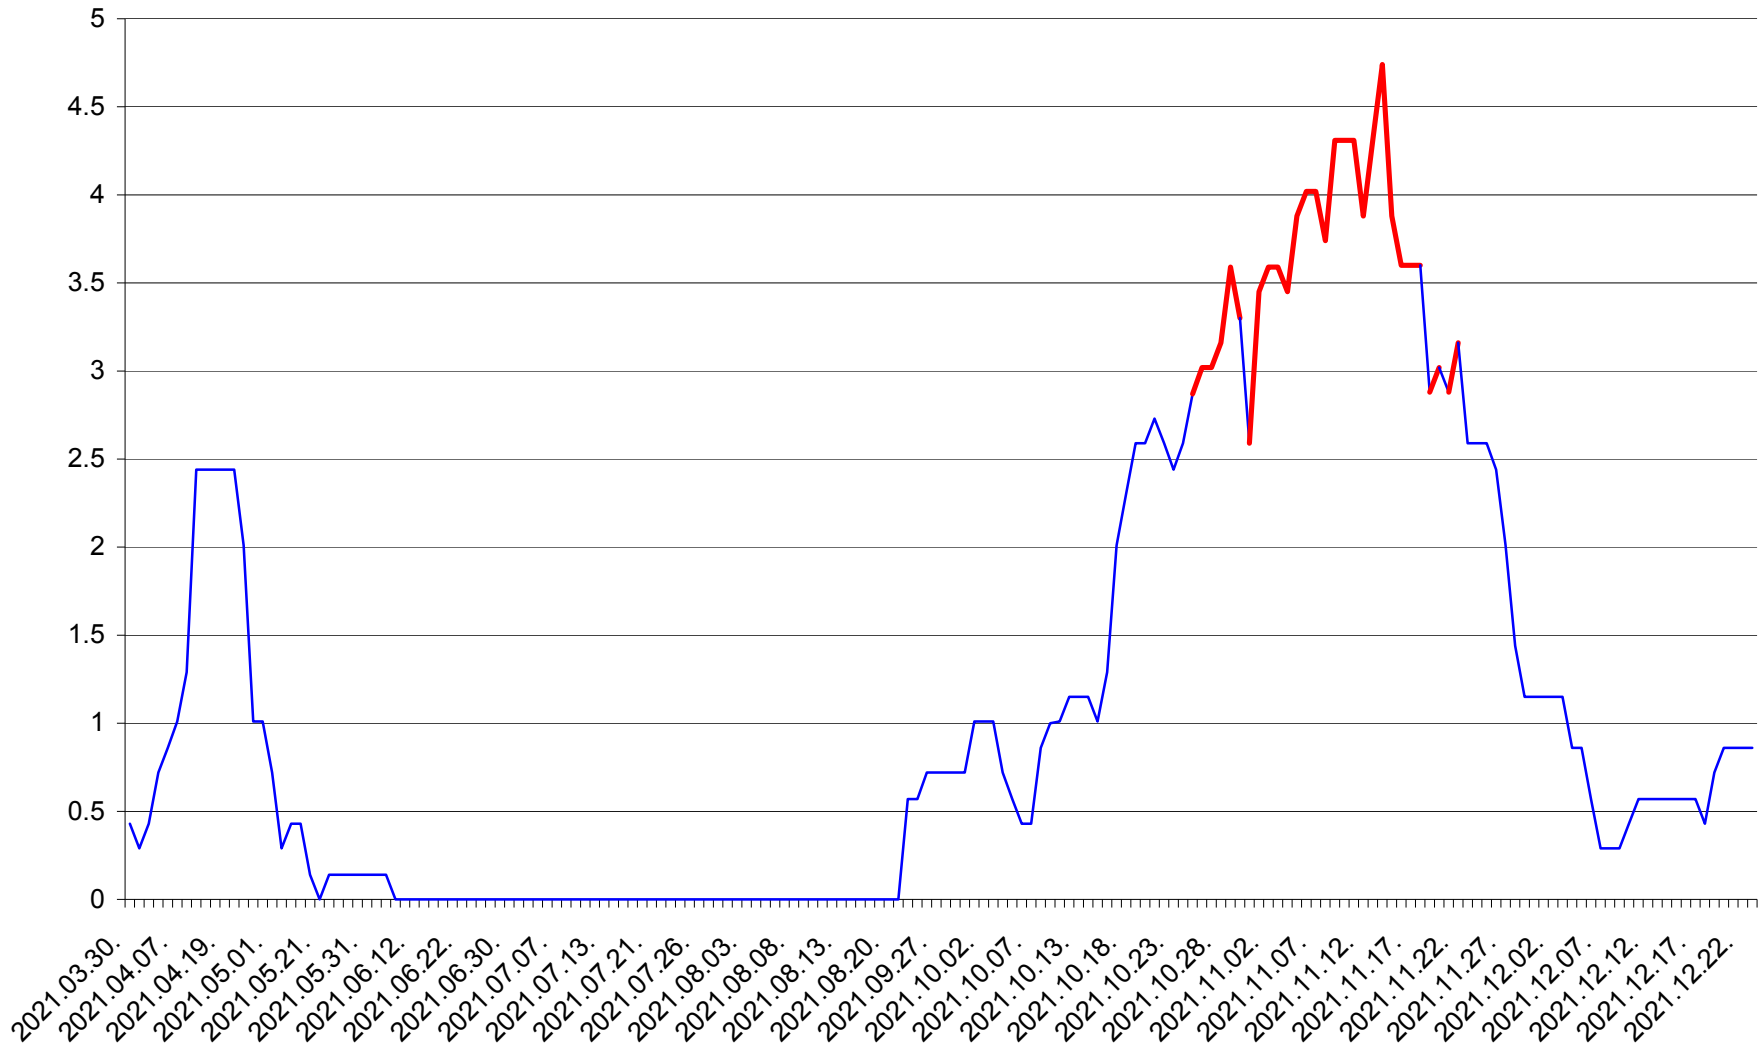

RACU - Evolutia incidentei cumulate pe 14 zile la ‰ de locuitori
2021.03.30. - 2021.12.23.