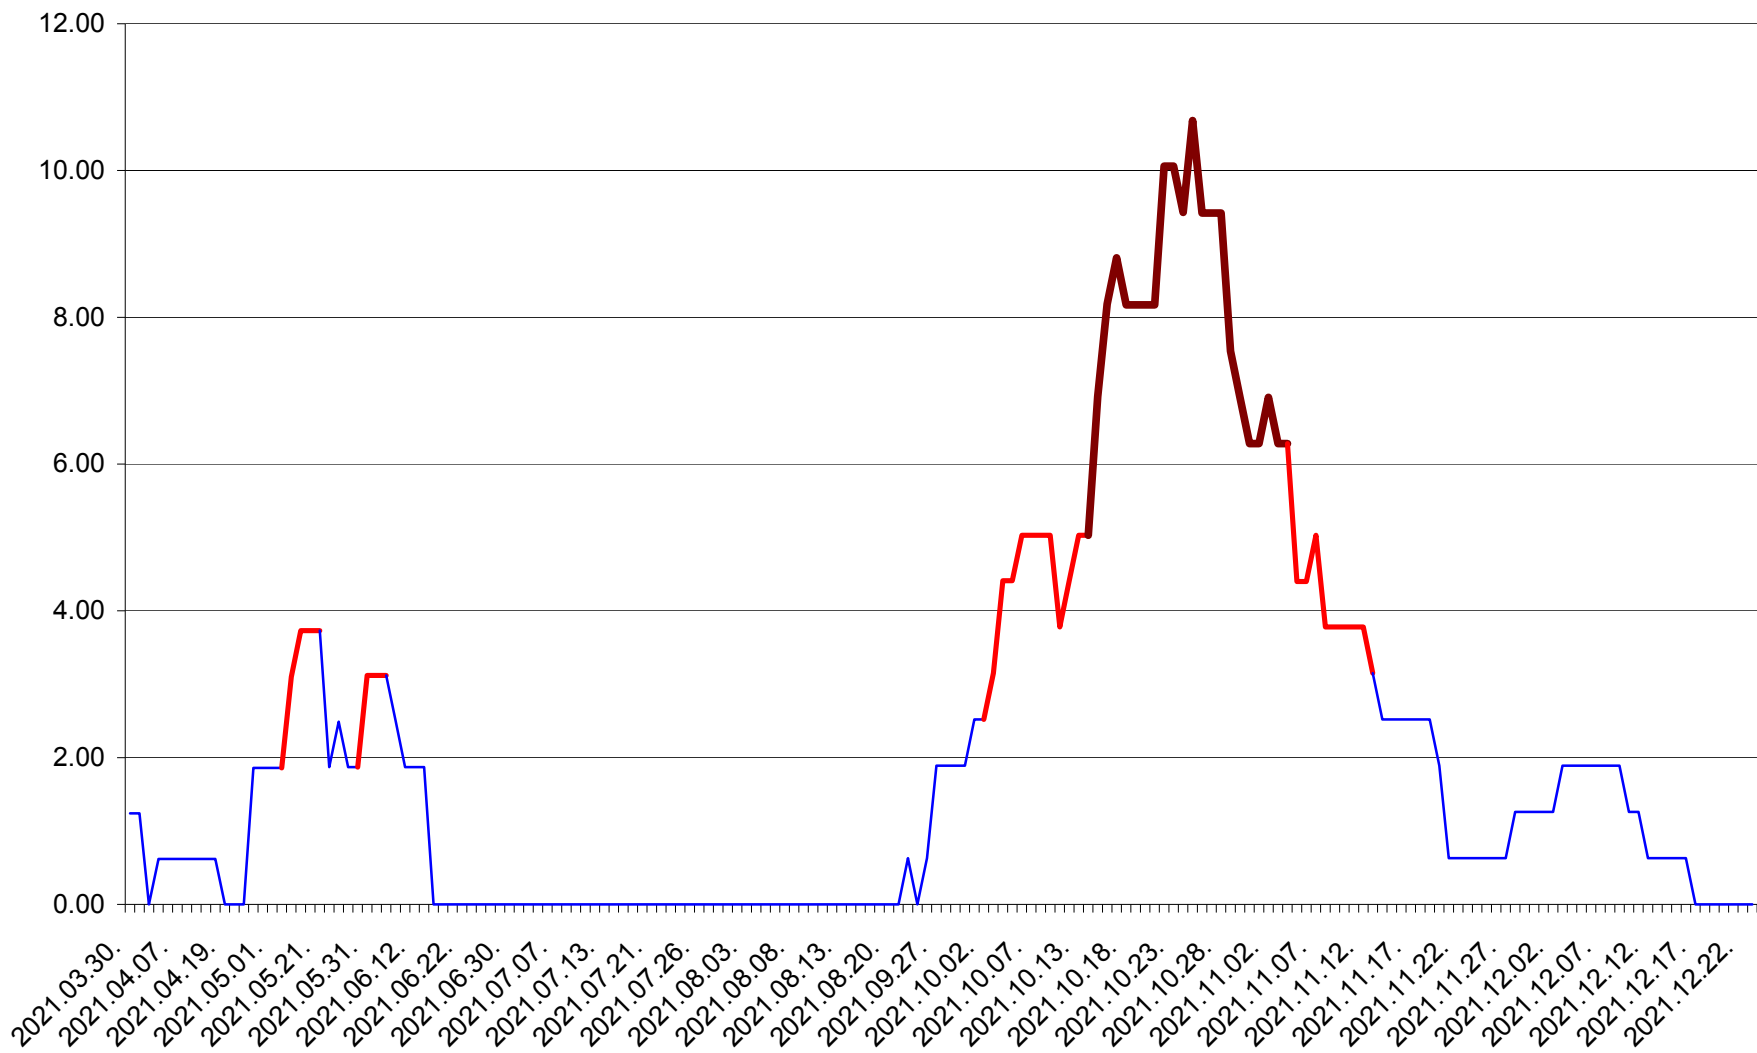

ATID - Evolutia incidentei cumulate pe 14 zile la ‰ de locuitori  
2021.03.30. - 2021.12.23.

AVRĂMEȘTI - Evolutia incidentei cumulate pe 14 zile la ‰ de locuitori  
2021.03.30. - 2021.12.23.

ORAȘ BĂILE TUȘNAD - Evolutia incidentei cumulate pe 14 zile la ‰ de locuitori  
2021.03.30. - 2021.12.23.

ORAȘ BĂLAN - Evolutia incidentei cumulate pe 14 zile la ‰ de locuitori  
2021.03.30. - 2021.12.23.

BILBOR - Evolutia incidentei cumulate pe 14 zile la ‰ de locuitori  
2021.03.30. - 2021.12.23.

ORAȘ BORSEC - Evolutia incidentei cumulate pe 14 zile la ‰ de locuitori  
2021.03.30. - 2021.12.23.

BRĂDEȘTI - Evolutia incidentei cumulate pe 14 zile la ‰ de locuitori  
2021.03.30. - 2021.12.23.

CĂPÂLNIȚA - Evolutia incidentei cumulate pe 14 zile la ‰ de locuitori  
2021.03.30. - 2021.12.23.

CÂRȚA - Evolutia incidentei cumulate pe 14 zile la ‰ de locuitori  
2021.03.30. - 2021.12.23.