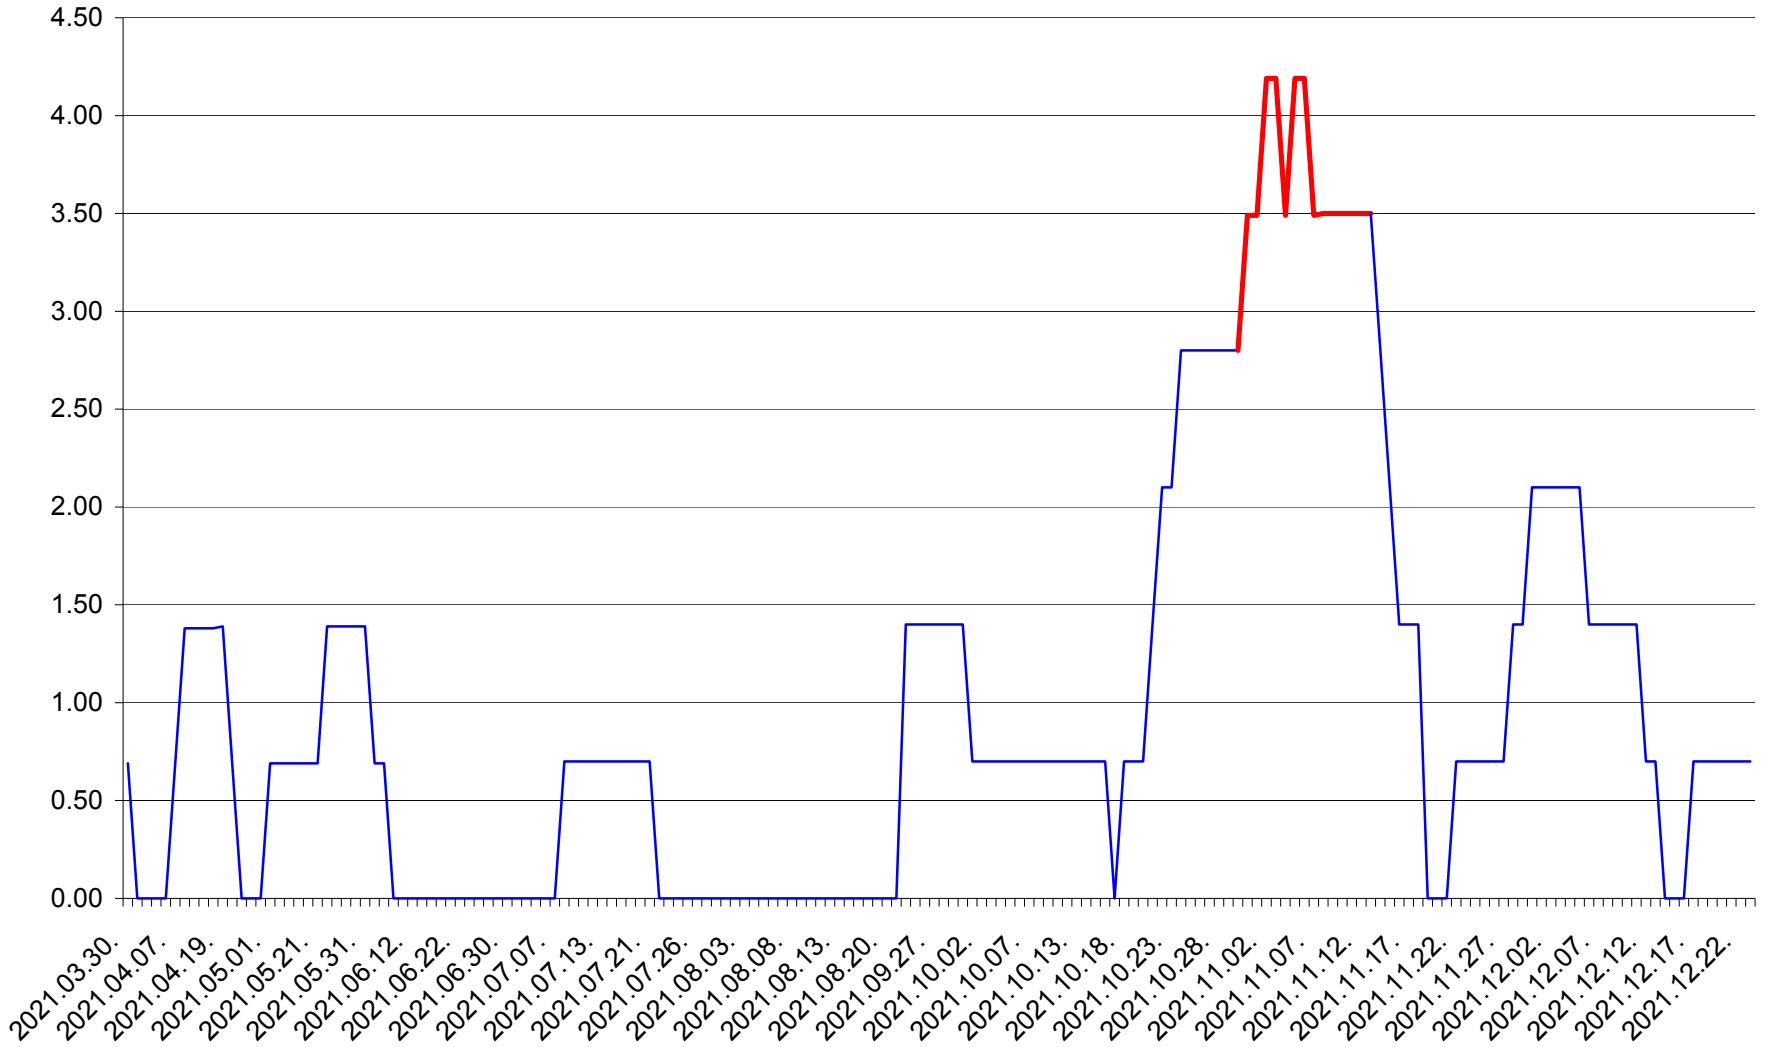

ORAȘ BĂLAN - Evolutia incidentei cumulate pe 14 zile la ‰ de locuitori  
2021.03.30. - 2021.12.23.

BILBOR - Evolutia incidentei cumulate pe 14 zile la ‰ de locuitori  
2021.03.30. - 2021.12.23.

ORAȘ BORSEC - Evolutia incidentei cumulate pe 14 zile la ‰ de locuitori  
2021.03.30. - 2021.12.23.

BRĂDEȘTI - Evolutia incidentei cumulate pe 14 zile la ‰ de locuitori  
2021.03.30. - 2021.12.23.

CĂPÂLNIȚA - Evolutia incidentei cumulate pe 14 zile la ‰ de locuitori  
2021.03.30. - 2021.12.23.

CÂRȚA - Evolutia incidentei cumulate pe 14 zile la ‰ de locuitori  
2021.03.30. - 2021.12.23.

CICEU - Evolutia incidentei cumulate pe 14 zile la ‰ de locuitori  
2021.03.30. - 2021.12.23.

CIUCSÂNGEORGIU - Evolutia incidentei cumulate pe 14 zile la ‰ de locuitori  
2021.03.30. - 2021.12.23.

CIUMANI - Evolutia incidentei cumulate pe 14 zile la ‰ de locuitori  
2021.03.30. - 2021.12.23.

CORBU - Evolutia incidentei cumulate pe 14 zile la ‰ de locuitori  
2021.03.30. - 2021.12.23.

CORUND - Evolutia incidentei cumulate pe 14 zile la ‰ de locuitori  
2021.03.30. - 2021.12.23.

COZMENI - Evolutia incidentei cumulate pe 14 zile la ‰ de locuitori  
2021.03.30. - 2021.12.23.