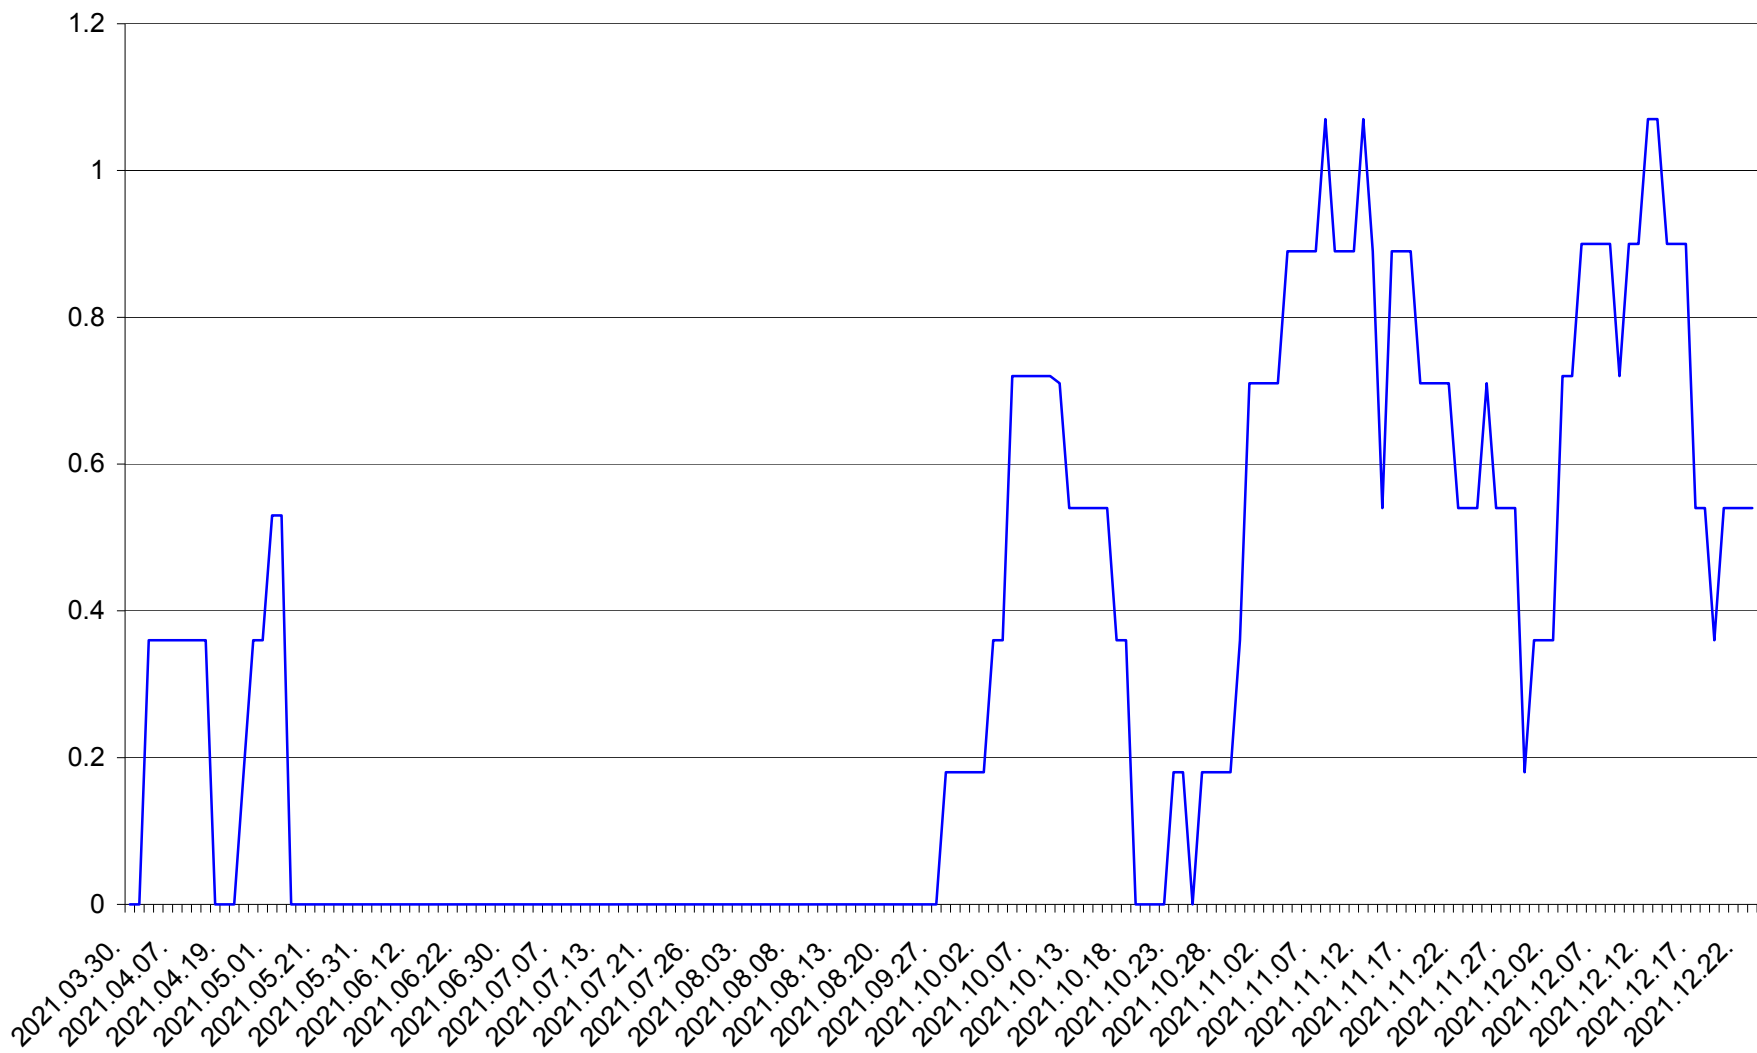

MUNICIPIUL GHEORGHENI - Evolutia incidentei cumulate pe 14 zile la % de locuitori  
2021.03.30. - 2021.12.23.

JOSENI - Evolutia incidentei cumulate pe 14 zile la ‰ de locuitori  
2021.03.30. - 2021.12.23.

LĂZAREA - Evolutia incidentei cumulate pe 14 zile la ‰ de locuitori  
2021.03.30. - 2021.12.23.

LELICENI - Evolutia incidentei cumulate pe 14 zile la ‰ de locuitori  
2021.03.30. - 2021.12.23.

LUETA - Evolutia incidentei cumulate pe 14 zile la ‰ de locuitori  
2021.03.30. - 2021.12.23.

LUNCA DE JOS - Evolutia incidentei cumulate pe 14 zile la ‰ de locuitori  
2021.03.30. - 2021.12.23.

LUNCA DE SUS - Evolutia incidentei cumulate pe 14 zile la ‰ de locuitori  
2021.03.30. - 2021.12.23.