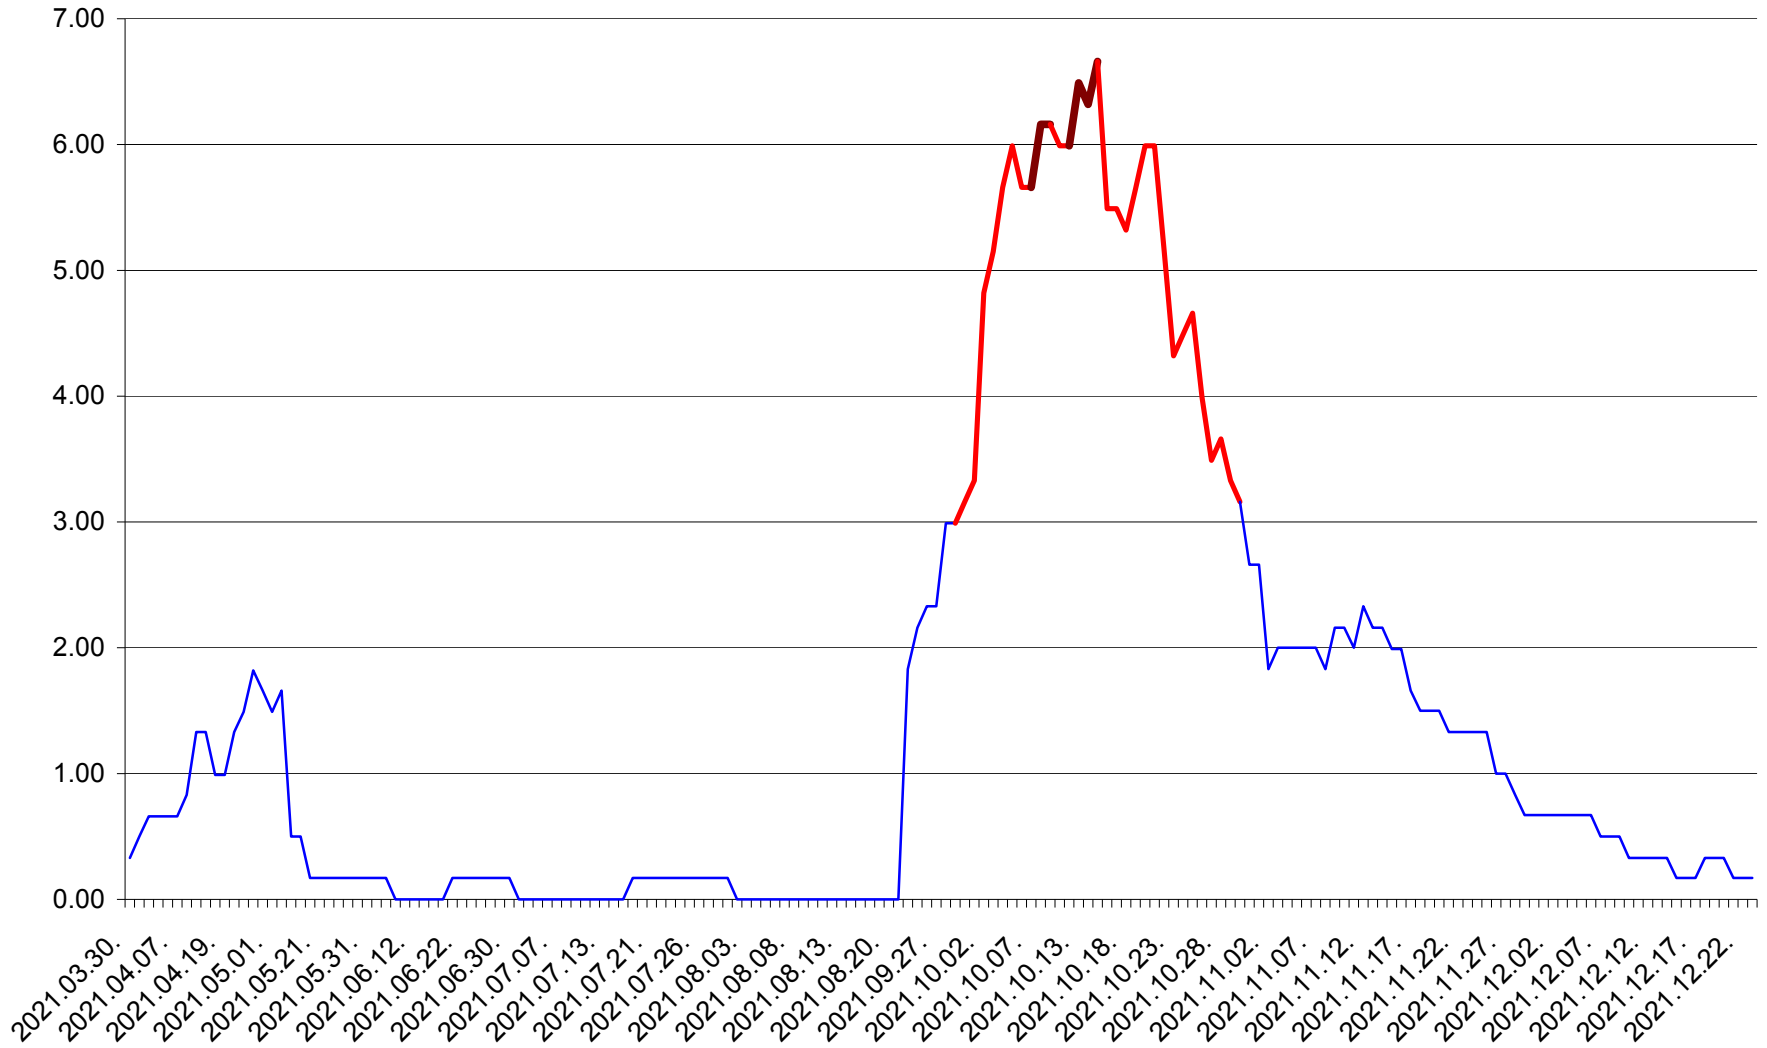

VĂRȘAG - Evolutia incidentei cumulate pe 14 zile la ‰ de locuitori  
2021.03.30. - 2021.12.23.

ORAȘ VLĂHIȚA - Evolutia incidentei cumulate pe 14 zile la ‰ de locuitori  
2021.03.30. - 2021.12.23.

VOȘLĂBENI - Evolutia incidentei cumulate pe 14 zile la ‰ de locuitori  
2021.03.30. - 2021.12.23.

ZETEA - Evolutia incidentei cumulate pe 14 zile la ‰ de locuitori  
2021.03.30. - 2021.12.23.

Total - Evolutia incidentei cumulate pe 14 zile la % de locuitori  
2021.03.30. - 2021.12.23.