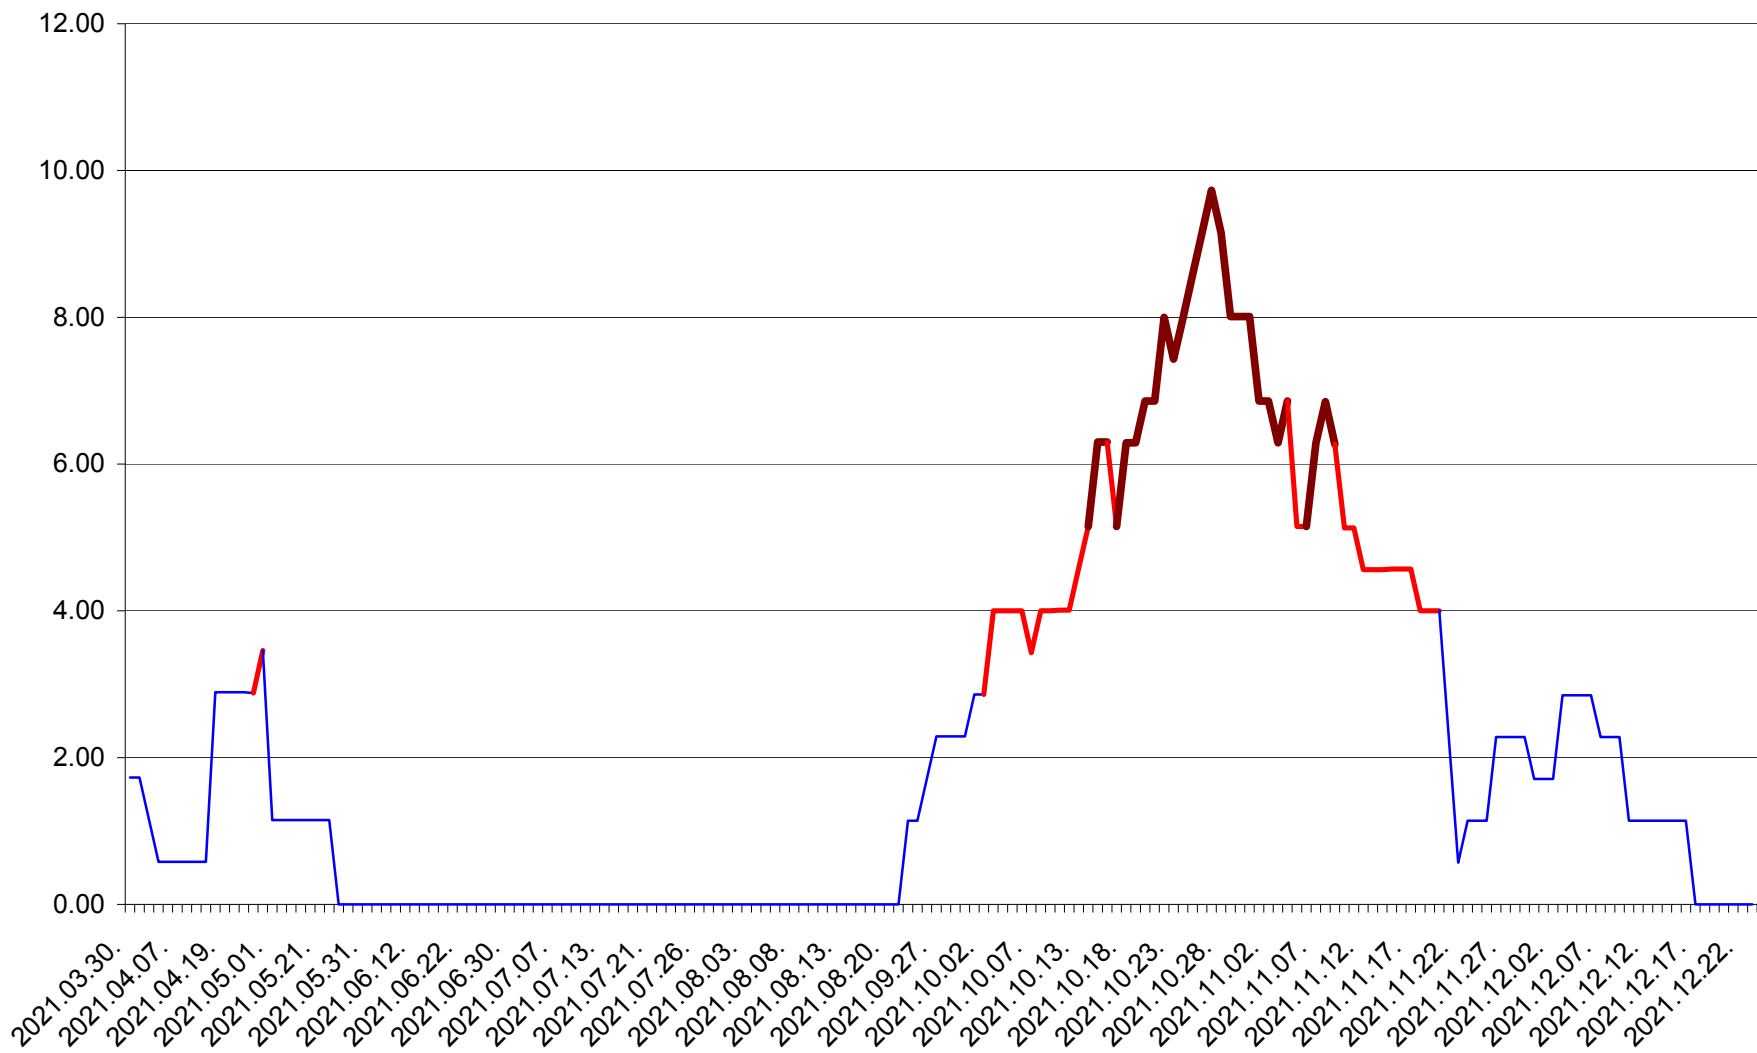

ORAȘ VLĂHIȚA - Evolutia incidentei cumulate pe 14 zile la ‰ de locuitori
2021.03.30. - 2021.12.23.