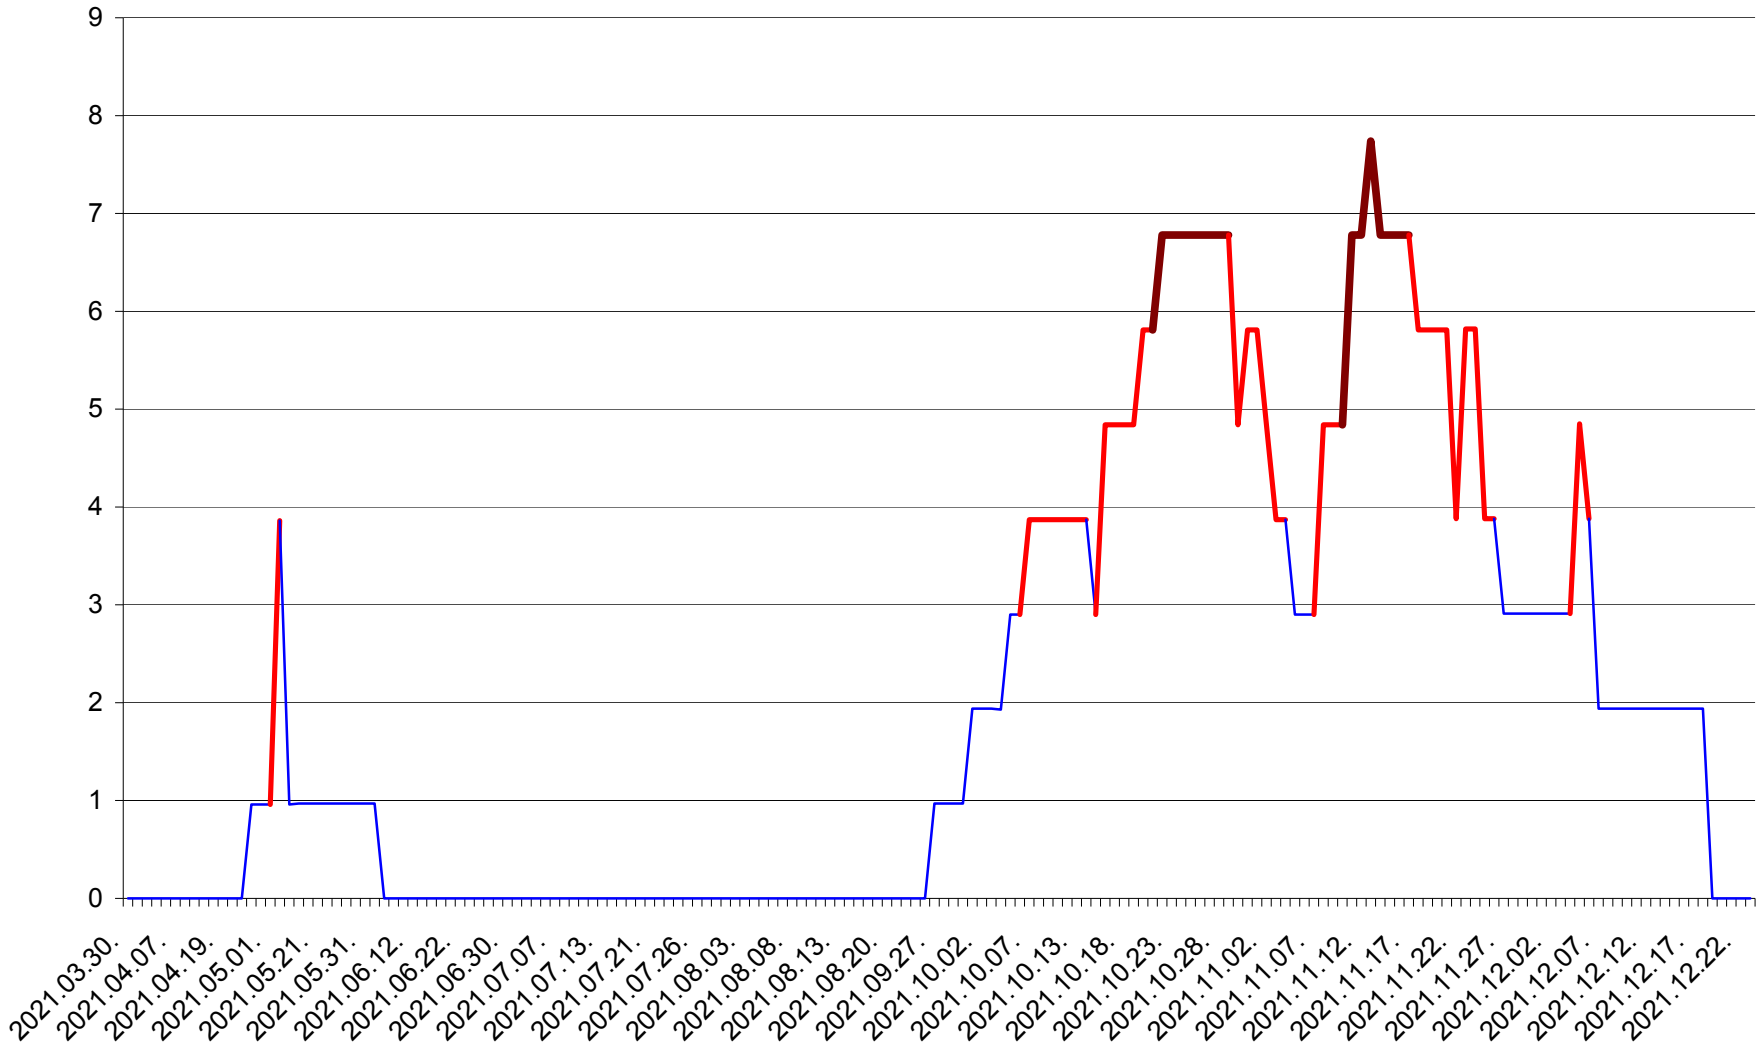

BRĂDEȘTI - Evolutia incidentei cumulate pe 14 zile la ‰ de locuitori  
2021.03.30. - 2021.12.23.

CĂPÂLNIȚA - Evolutia incidentei cumulate pe 14 zile la ‰ de locuitori  
2021.03.30. - 2021.12.23.

CÂRȚA - Evolutia incidentei cumulate pe 14 zile la ‰ de locuitori  
2021.03.30. - 2021.12.23.

CORBU - Evolutia incidentei cumulate pe 14 zile la ‰ de locuitori  
2021.03.30. - 2021.12.23.

CORUND - Evolutia incidentei cumulate pe 14 zile la ‰ de locuitori  
2021.03.30. - 2021.12.23.

COZMENI - Evolutia incidentei cumulate pe 14 zile la ‰ de locuitori  
2021.03.30. - 2021.12.23.

ORAȘ CRISTURU SECUIESC - Evolutia incidentei cumulate pe 14 zile la ‰ de locuitori  
2021.03.30. - 2021.12.23.

DĂNEȘTI - Evolutia incidentei cumulate pe 14 zile la ‰ de locuitori  
2021.03.30. - 2021.12.23.

DÂRJIU - Evolutia incidentei cumulate pe 14 zile la ‰ de locuitori  
2021.03.30. - 2021.12.23.

DEALU - Evolutia incidentei cumulate pe 14 zile la ‰ de locuitori  
2021.03.30. - 2021.12.23.

DITRĂU - Evolutia incidentei cumulate pe 14 zile la ‰ de locuitori  
2021.03.30. - 2021.12.23.