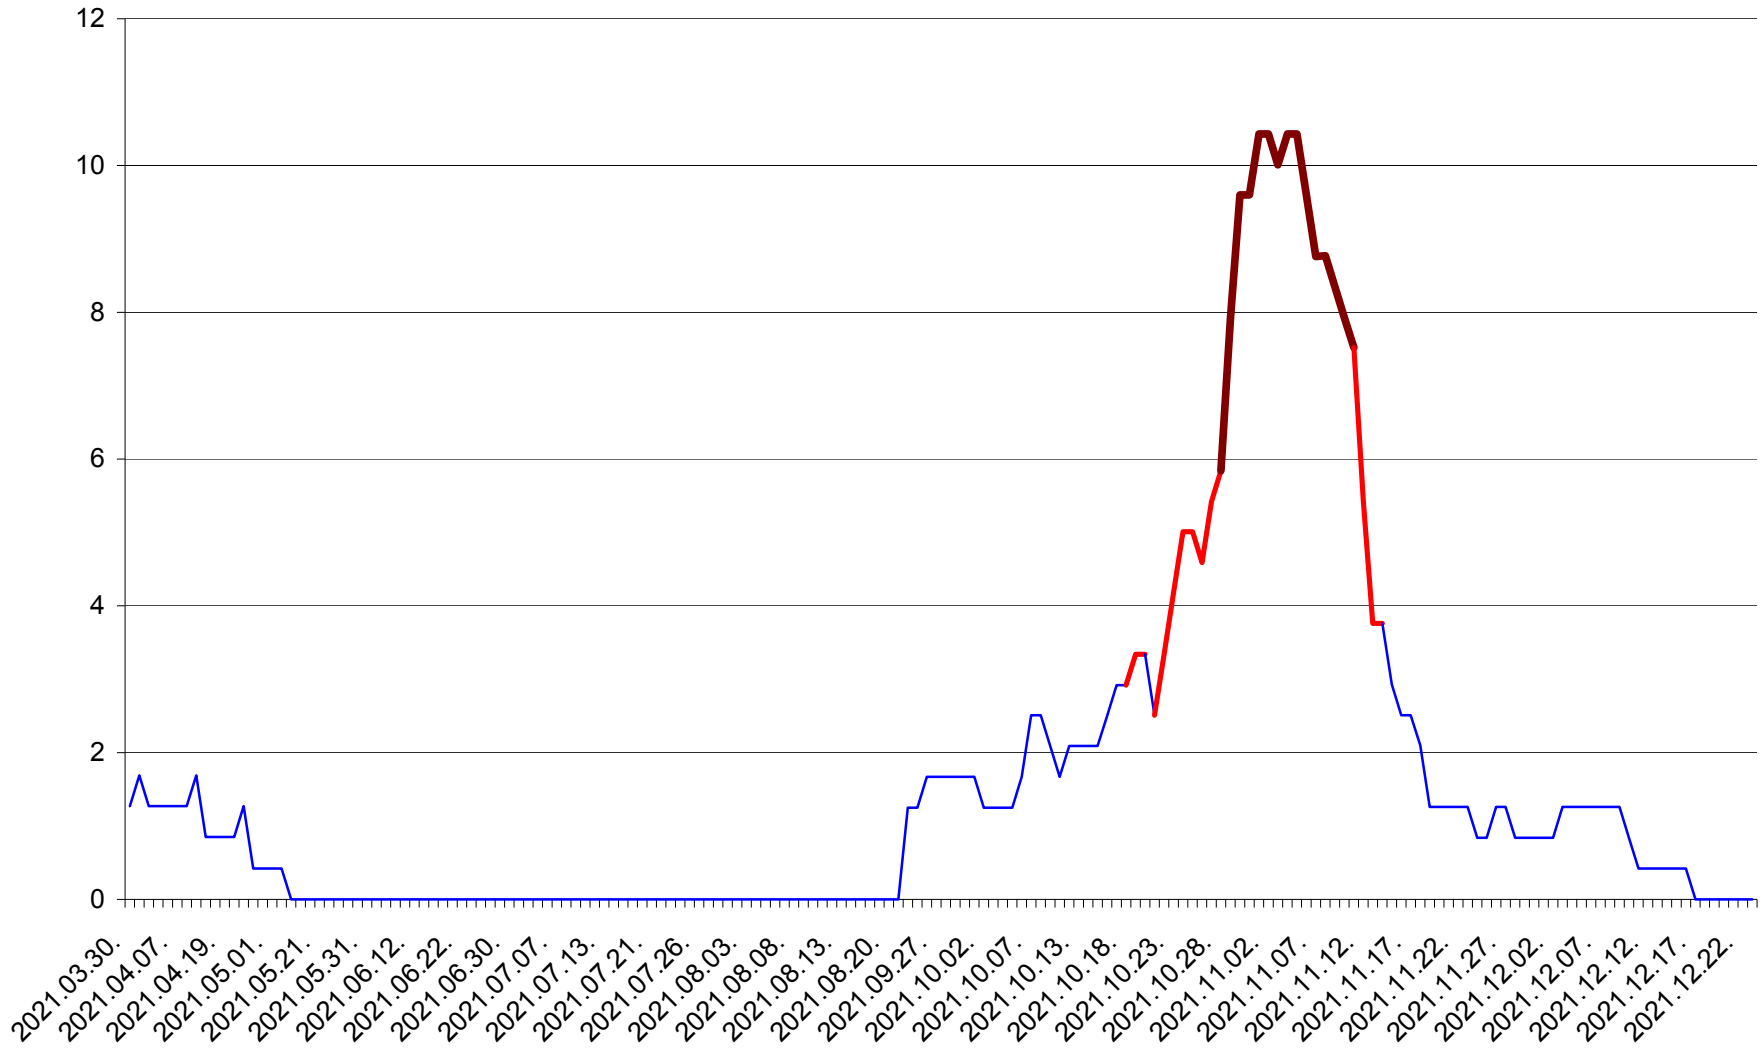

FELICENI - Evolutia incidentei cumulate pe 14 zile la % de locuitori  
2021.03.30. - 2021.12.23.

FRUMOASA - Evolutia incidentei cumulate pe 14 zile la ‰ de locuitori  
2021.03.30. - 2021.12.23.

GĂLĂUȚAȘ - Evolutia incidentei cumulate pe 14 zile la ‰ de locuitori  
2021.03.30. - 2021.12.23.

MUNICIPIUL GHEORGHENI - Evolutia incidentei cumulate pe 14 zile la % de locuitori  
2021.03.30. - 2021.12.23.

JOSENI - Evolutia incidentei cumulate pe 14 zile la ‰ de locuitori  
2021.03.30. - 2021.12.23.

LĂZAREA - Evolutia incidentei cumulate pe 14 zile la ‰ de locuitori  
2021.03.30. - 2021.12.23.

LELICENI - Evolutia incidentei cumulate pe 14 zile la ‰ de locuitori  
2021.03.30. - 2021.12.23.

LUETA - Evolutia incidentei cumulate pe 14 zile la ‰ de locuitori  
2021.03.30. - 2021.12.23.

LUNCA DE JOS - Evolutia incidentei cumulate pe 14 zile la ‰ de locuitori  
2021.03.30. - 2021.12.23.

LUNCA DE SUS - Evolutia incidentei cumulate pe 14 zile la ‰ de locuitori  
2021.03.30. - 2021.12.23.