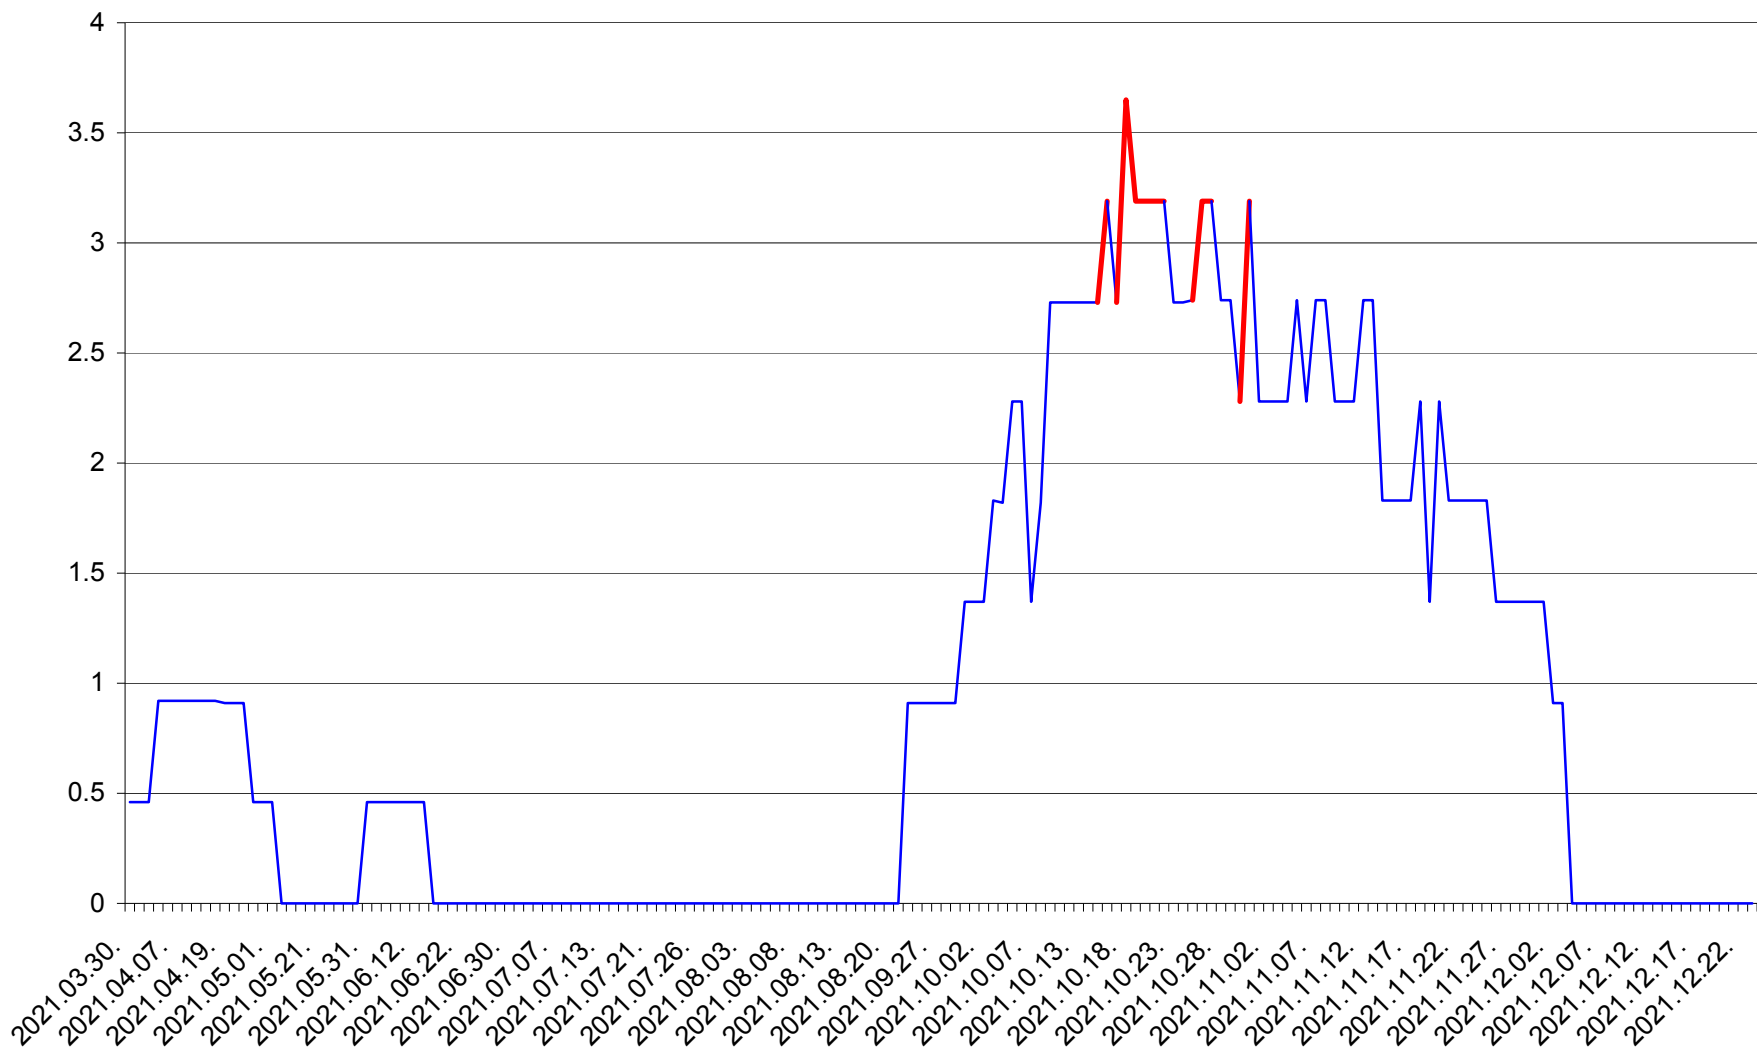

BRĂDEȘTI - Evolutia incidentei cumulate pe 14 zile la ‰ de locuitori  
2021.03.30. - 2021.12.23.

CĂPÂLNIȚA - Evolutia incidentei cumulate pe 14 zile la ‰ de locuitori  
2021.03.30. - 2021.12.23.

CÂRȚA - Evolutia incidentei cumulate pe 14 zile la ‰ de locuitori  
2021.03.30. - 2021.12.23.

CICEU - Evolutia incidentei cumulate pe 14 zile la ‰ de locuitori  
2021.03.30. - 2021.12.23.

CIUCSÂNGEORGIU - Evolutia incidentei cumulate pe 14 zile la ‰ de locuitori  
2021.03.30. - 2021.12.23.

CIUMANI - Evolutia incidentei cumulate pe 14 zile la ‰ de locuitori  
2021.03.30. - 2021.12.23.

CORBU - Evolutia incidentei cumulate pe 14 zile la ‰ de locuitori  
2021.03.30. - 2021.12.23.

CORUND - Evolutia incidentei cumulate pe 14 zile la ‰ de locuitori  
2021.03.30. - 2021.12.23.

COZMENI - Evolutia incidentei cumulate pe 14 zile la ‰ de locuitori  
2021.03.30. - 2021.12.23.

ORAȘ CRISTURU SECUIESC - Evolutia incidentei cumulate pe 14 zile la ‰ de locuitori  
2021.03.30. - 2021.12.23.

DĂNEȘTI - Evolutia incidentei cumulate pe 14 zile la ‰ de locuitori  
2021.03.30. - 2021.12.23.