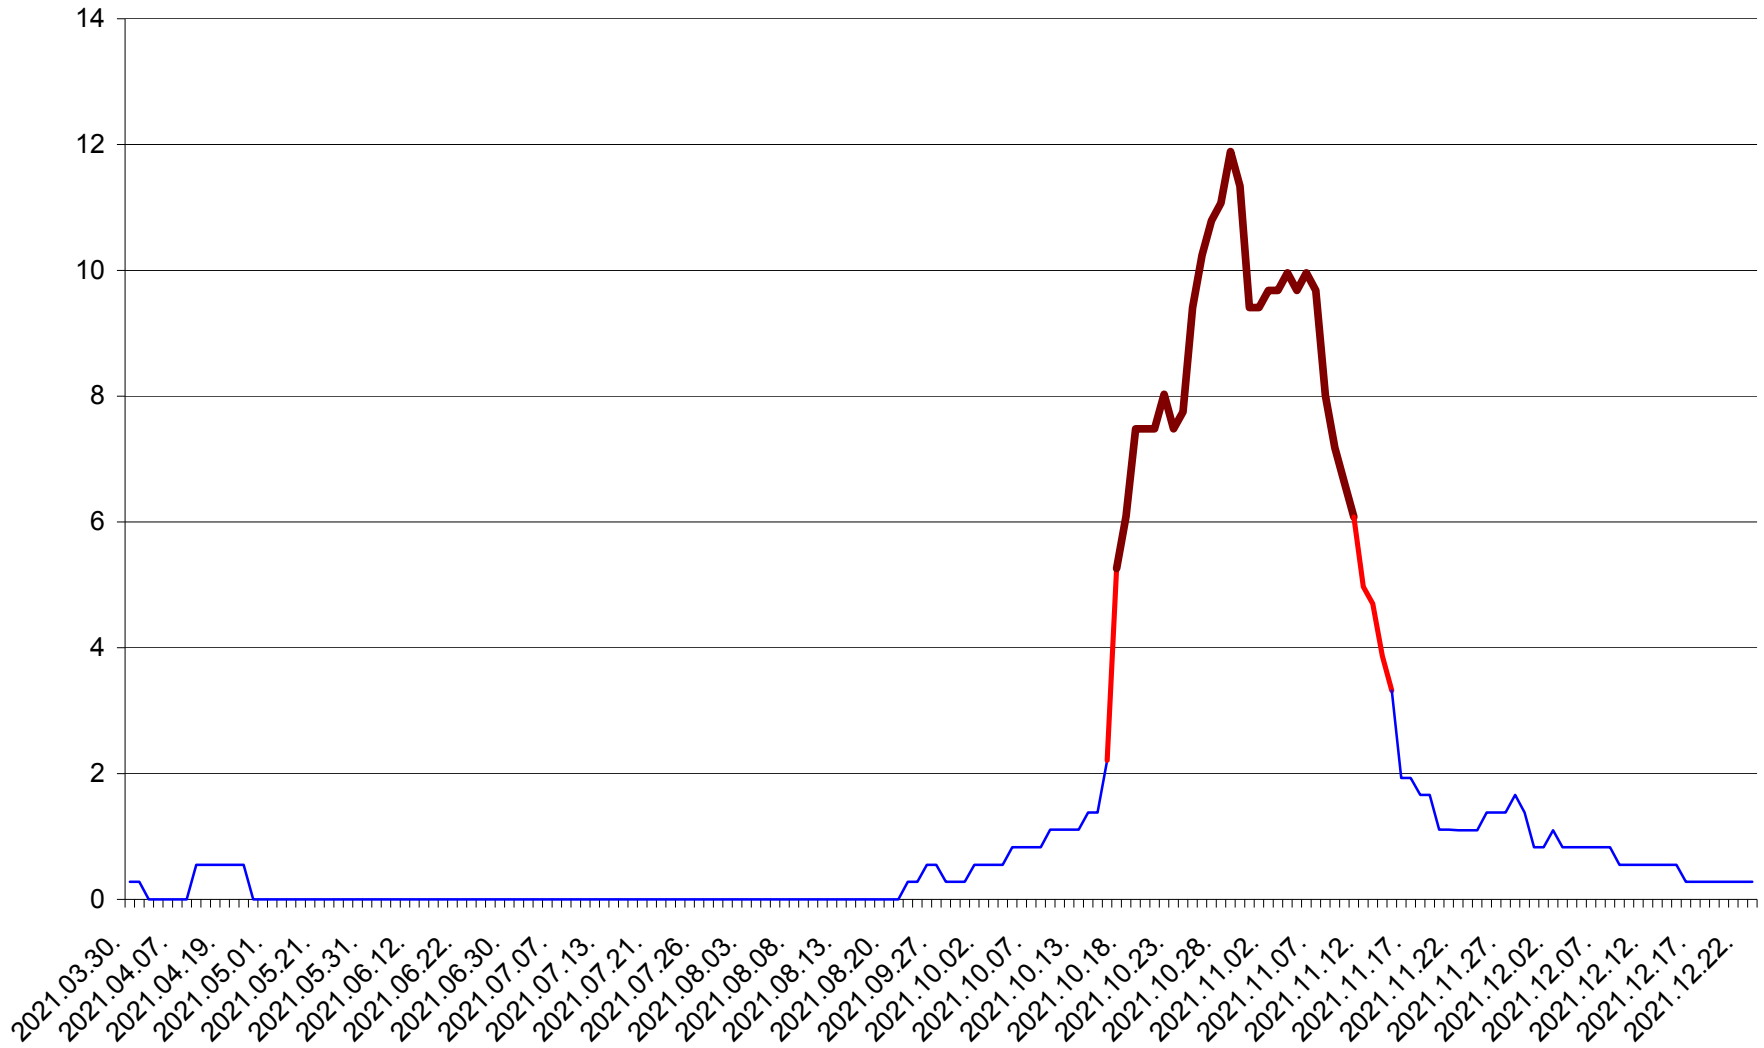

FELICENI - Evolutia incidentei cumulate pe 14 zile la % de locuitori  
2021.03.30. - 2021.12.23.

FRUMOASA - Evolutia incidentei cumulate pe 14 zile la ‰ de locuitori  
2021.03.30. - 2021.12.23.

GĂLĂUȚAȘ - Evolutia incidentei cumulate pe 14 zile la ‰ de locuitori  
2021.03.30. - 2021.12.23.

MUNICIPIUL GHEORGHENI - Evolutia incidentei cumulate pe 14 zile la % de locuitori  
2021.03.30. - 2021.12.23.

JOSENI - Evolutia incidentei cumulate pe 14 zile la ‰ de locuitori  
2021.03.30. - 2021.12.23.

LĂZAREA - Evolutia incidentei cumulate pe 14 zile la ‰ de locuitori  
2021.03.30. - 2021.12.23.

LELICENI - Evolutia incidentei cumulate pe 14 zile la ‰ de locuitori  
2021.03.30. - 2021.12.23.

LUETA - Evolutia incidentei cumulate pe 14 zile la ‰ de locuitori  
2021.03.30. - 2021.12.23.

LUNCA DE JOS - Evolutia incidentei cumulate pe 14 zile la ‰ de locuitori  
2021.03.30. - 2021.12.23.

LUNCA DE SUS - Evolutia incidentei cumulate pe 14 zile la ‰ de locuitori  
2021.03.30. - 2021.12.23.