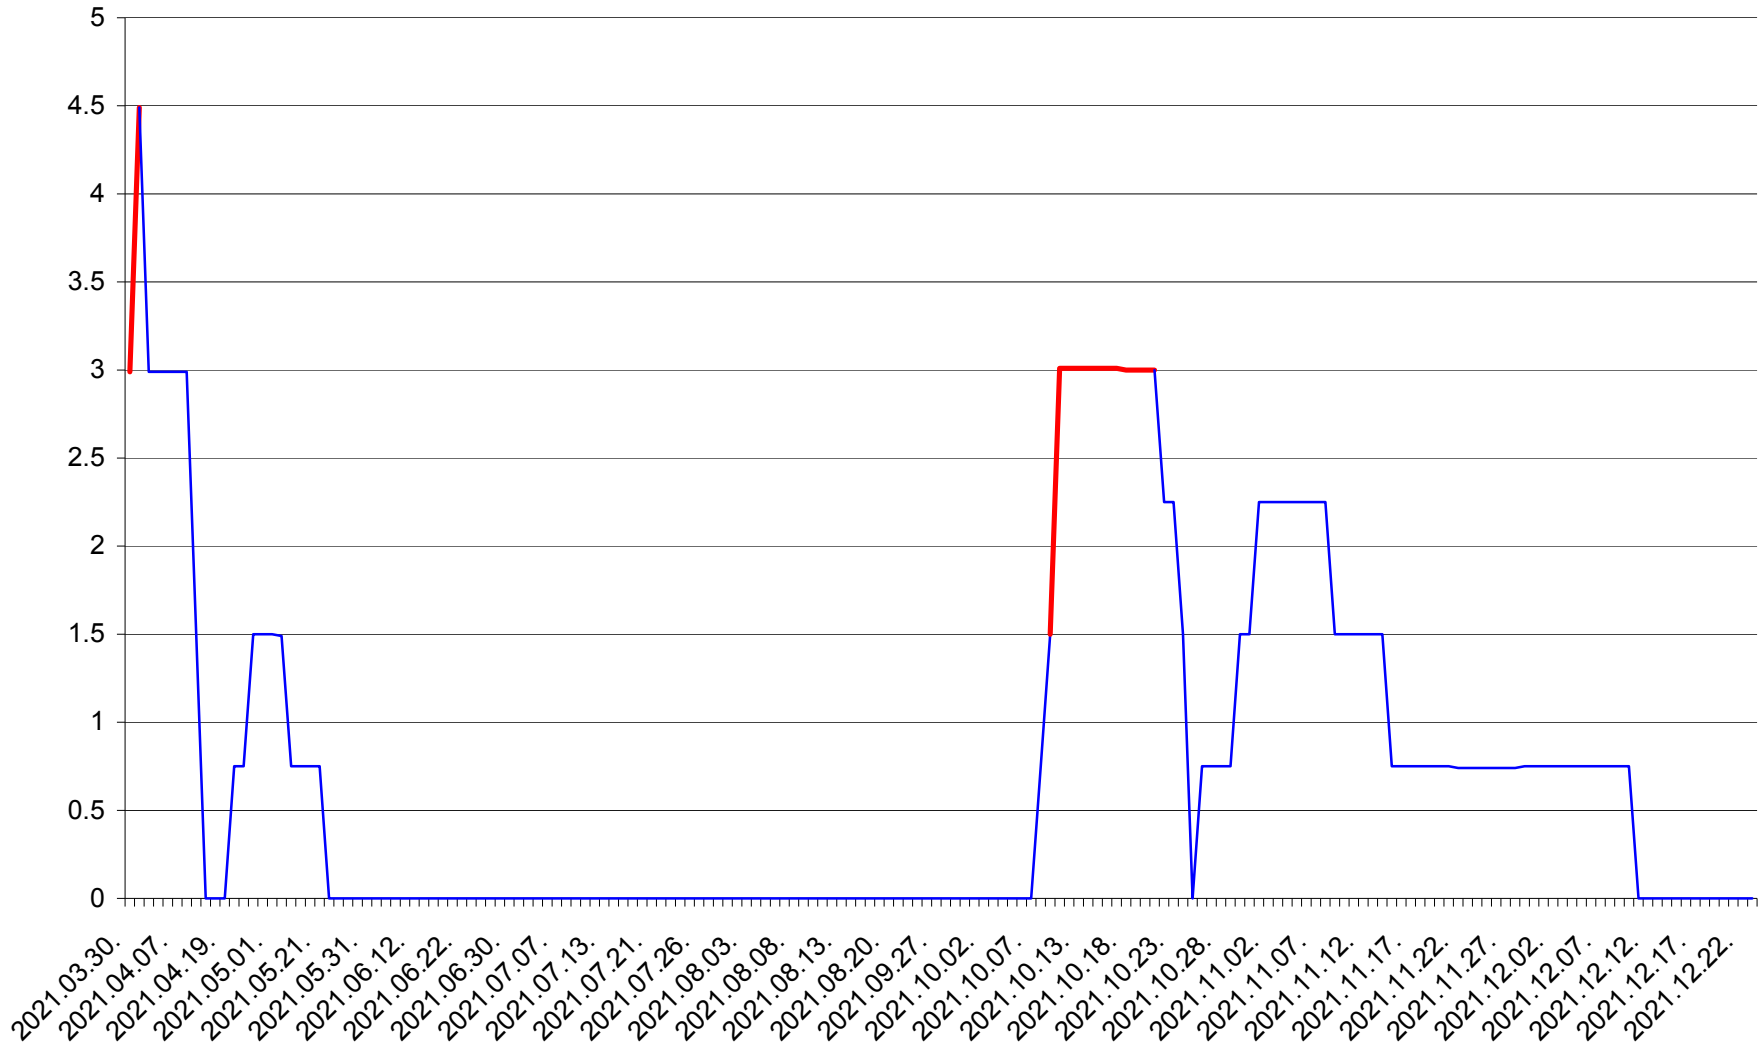

LĂZAREA - Evolutia incidentei cumulate pe 14 zile la ‰ de locuitori  
2021.03.30. - 2021.12.23.

LELICENI - Evolutia incidentei cumulate pe 14 zile la ‰ de locuitori  
2021.03.30. - 2021.12.23.

LUETA - Evolutia incidentei cumulate pe 14 zile la ‰ de locuitori  
2021.03.30. - 2021.12.23.

LUNCA DE JOS - Evolutia incidentei cumulate pe 14 zile la ‰ de locuitori  
2021.03.30. - 2021.12.23.

LUNCA DE SUS - Evolutia incidentei cumulate pe 14 zile la ‰ de locuitori  
2021.03.30. - 2021.12.23.

LUPENI - Evolutia incidentei cumulate pe 14 zile la ‰ de locuitori  
2021.03.30. - 2021.12.23.

MĂDĂRAȘ - Evolutia incidentei cumulate pe 14 zile la ‰ de locuitori  
2021.03.30. - 2021.12.23.

MĂRTINIȘ - Evolutia incidentei cumulate pe 14 zile la ‰ de locuitori  
2021.03.30. - 2021.12.23.

MEREȘTI - Evolutia incidentei cumulate pe 14 zile la ‰ de locuitori  
2021.03.30. - 2021.12.23.

MUNICIPIUL MIERCUREA-CIUC - Evolutia incidentei cumulate pe 14 zile la ‰ de locuitori  
2021.03.30. - 2021.12.23.