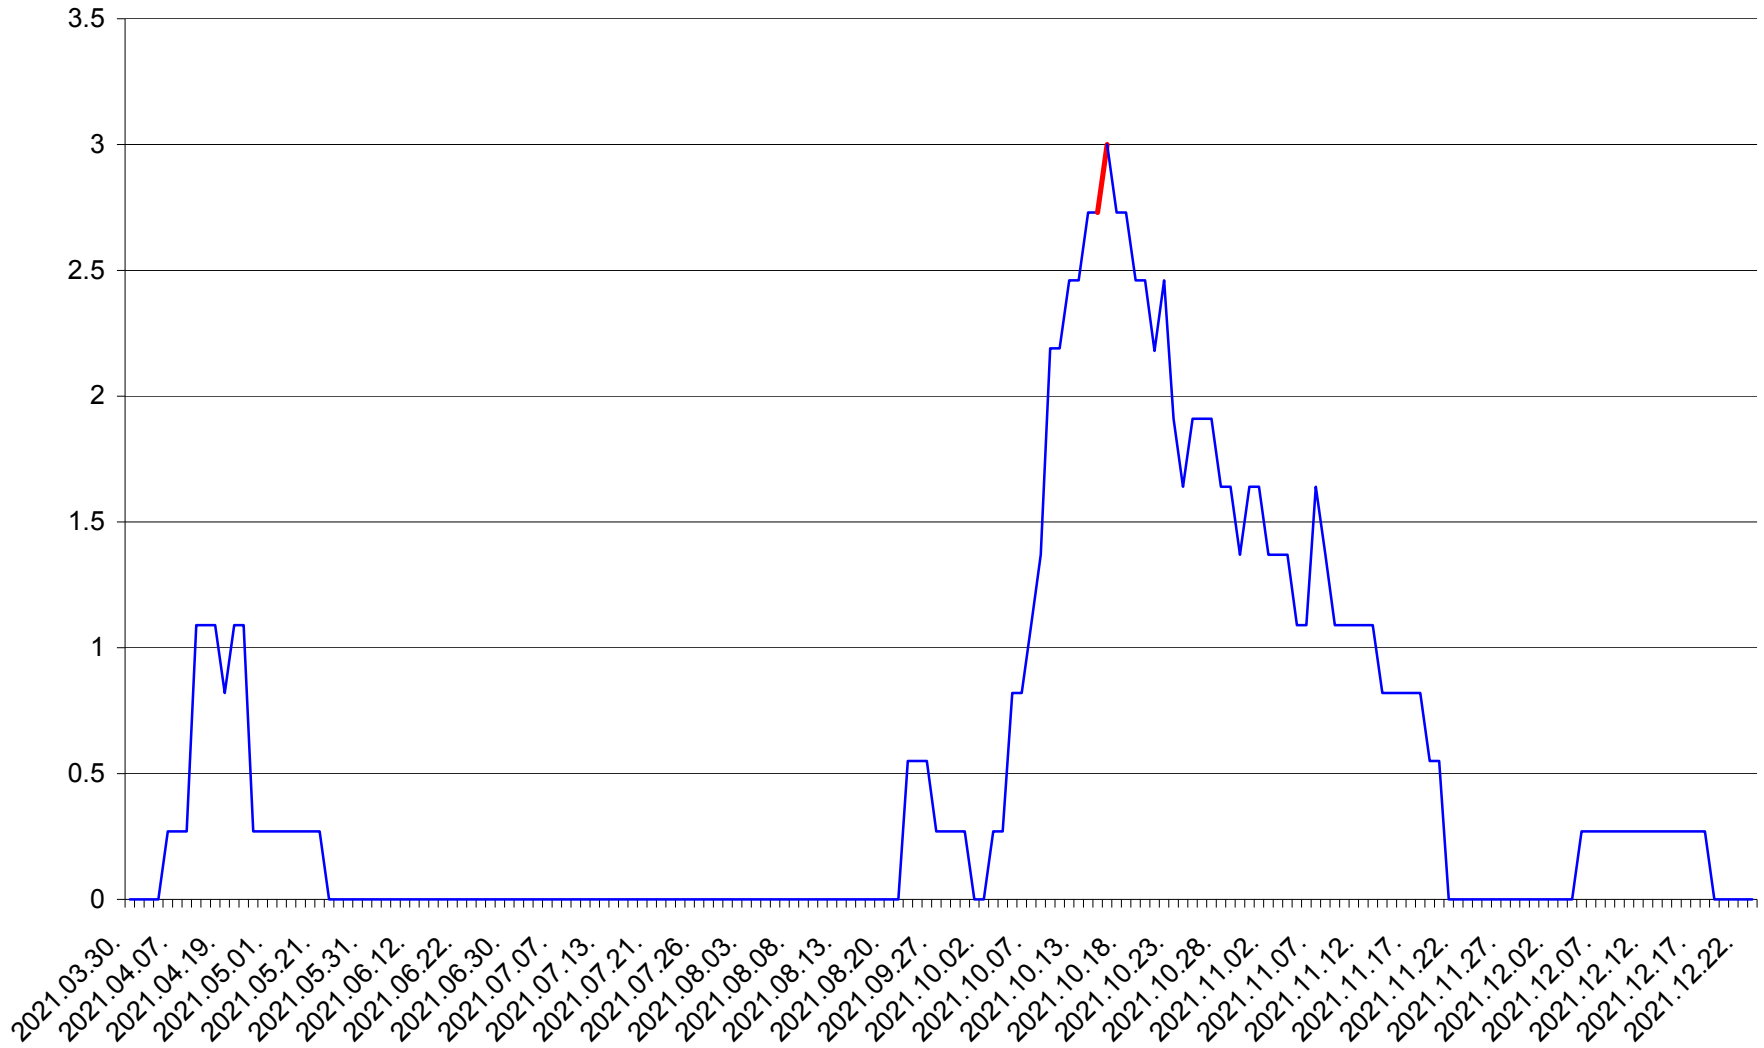

FELICENI - Evolutia incidentei cumulate pe 14 zile la % de locuitori  
2021.03.30. - 2021.12.23.

FRUMOASA - Evolutia incidentei cumulate pe 14 zile la ‰ de locuitori  
2021.03.30. - 2021.12.23.

GĂLĂUȚAȘ - Evolutia incidentei cumulate pe 14 zile la ‰ de locuitori  
2021.03.30. - 2021.12.23.

MUNICIPIUL GHEORGHENI - Evolutia incidentei cumulate pe 14 zile la % de locuitori  
2021.03.30. - 2021.12.23.

JOSENI - Evolutia incidentei cumulate pe 14 zile la ‰ de locuitori  
2021.03.30. - 2021.12.23.

LĂZAREA - Evolutia incidentei cumulate pe 14 zile la ‰ de locuitori  
2021.03.30. - 2021.12.23.

LELICENI - Evolutia incidentei cumulate pe 14 zile la ‰ de locuitori  
2021.03.30. - 2021.12.23.

LUETA - Evolutia incidentei cumulate pe 14 zile la ‰ de locuitori  
2021.03.30. - 2021.12.23.

LUNCA DE JOS - Evolutia incidentei cumulate pe 14 zile la ‰ de locuitori  
2021.03.30. - 2021.12.23.

LUNCA DE SUS - Evolutia incidentei cumulate pe 14 zile la ‰ de locuitori  
2021.03.30. - 2021.12.23.