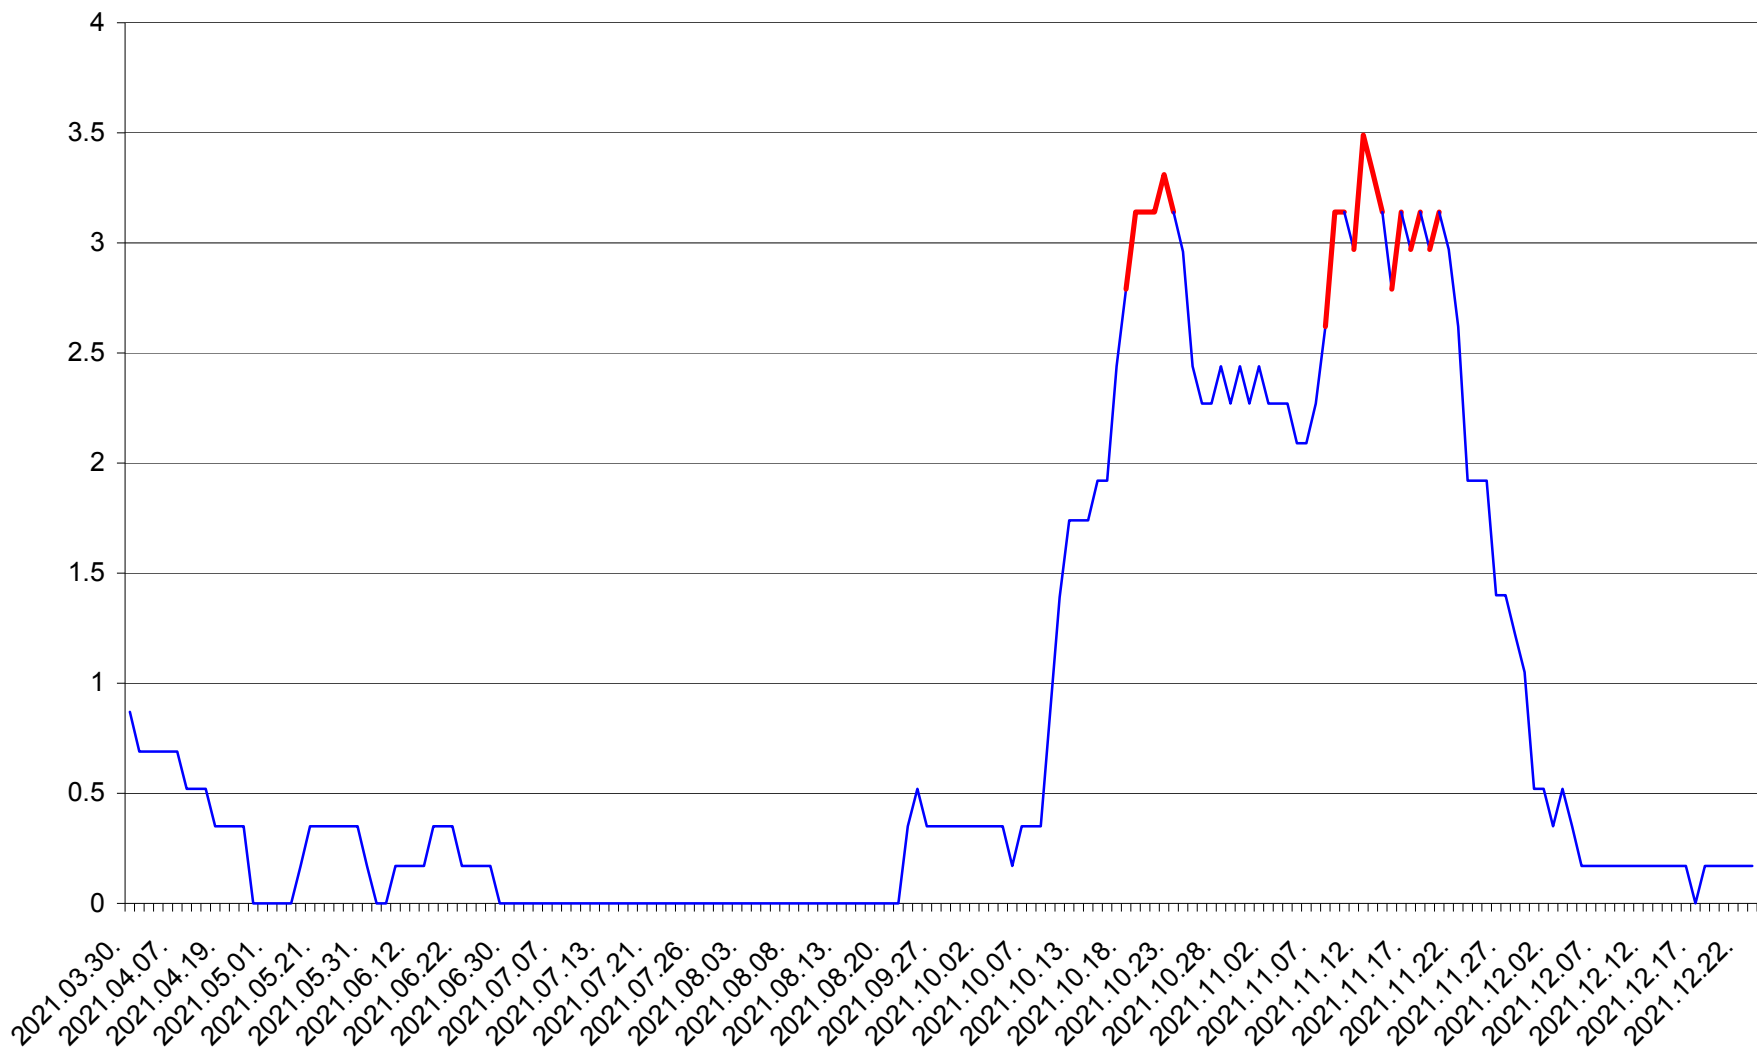

DÂRJIU - Evolutia incidentei cumulate pe 14 zile la ‰ de locuitori  
2021.03.30. - 2021.12.23.

DEALU - Evolutia incidentei cumulate pe 14 zile la ‰ de locuitori  
2021.03.30. - 2021.12.23.

DITRĂU - Evolutia incidentei cumulate pe 14 zile la ‰ de locuitori  
2021.03.30. - 2021.12.23.

FELICENI - Evolutia incidentei cumulate pe 14 zile la % de locuitori  
2021.03.30. - 2021.12.23.

FRUMOASA - Evolutia incidentei cumulate pe 14 zile la ‰ de locuitori  
2021.03.30. - 2021.12.23.

GĂLĂUȚAȘ - Evolutia incidentei cumulate pe 14 zile la ‰ de locuitori  
2021.03.30. - 2021.12.23.

MUNICIPIUL GHEORGHENI - Evolutia incidentei cumulate pe 14 zile la % de locuitori  
2021.03.30. - 2021.12.23.

JOSENI - Evolutia incidentei cumulate pe 14 zile la ‰ de locuitori  
2021.03.30. - 2021.12.23.

LĂZAREA - Evolutia incidentei cumulate pe 14 zile la ‰ de locuitori  
2021.03.30. - 2021.12.23.

LELICENI - Evolutia incidentei cumulate pe 14 zile la ‰ de locuitori  
2021.03.30. - 2021.12.23.

LUETA - Evolutia incidentei cumulate pe 14 zile la ‰ de locuitori  
2021.03.30. - 2021.12.23.