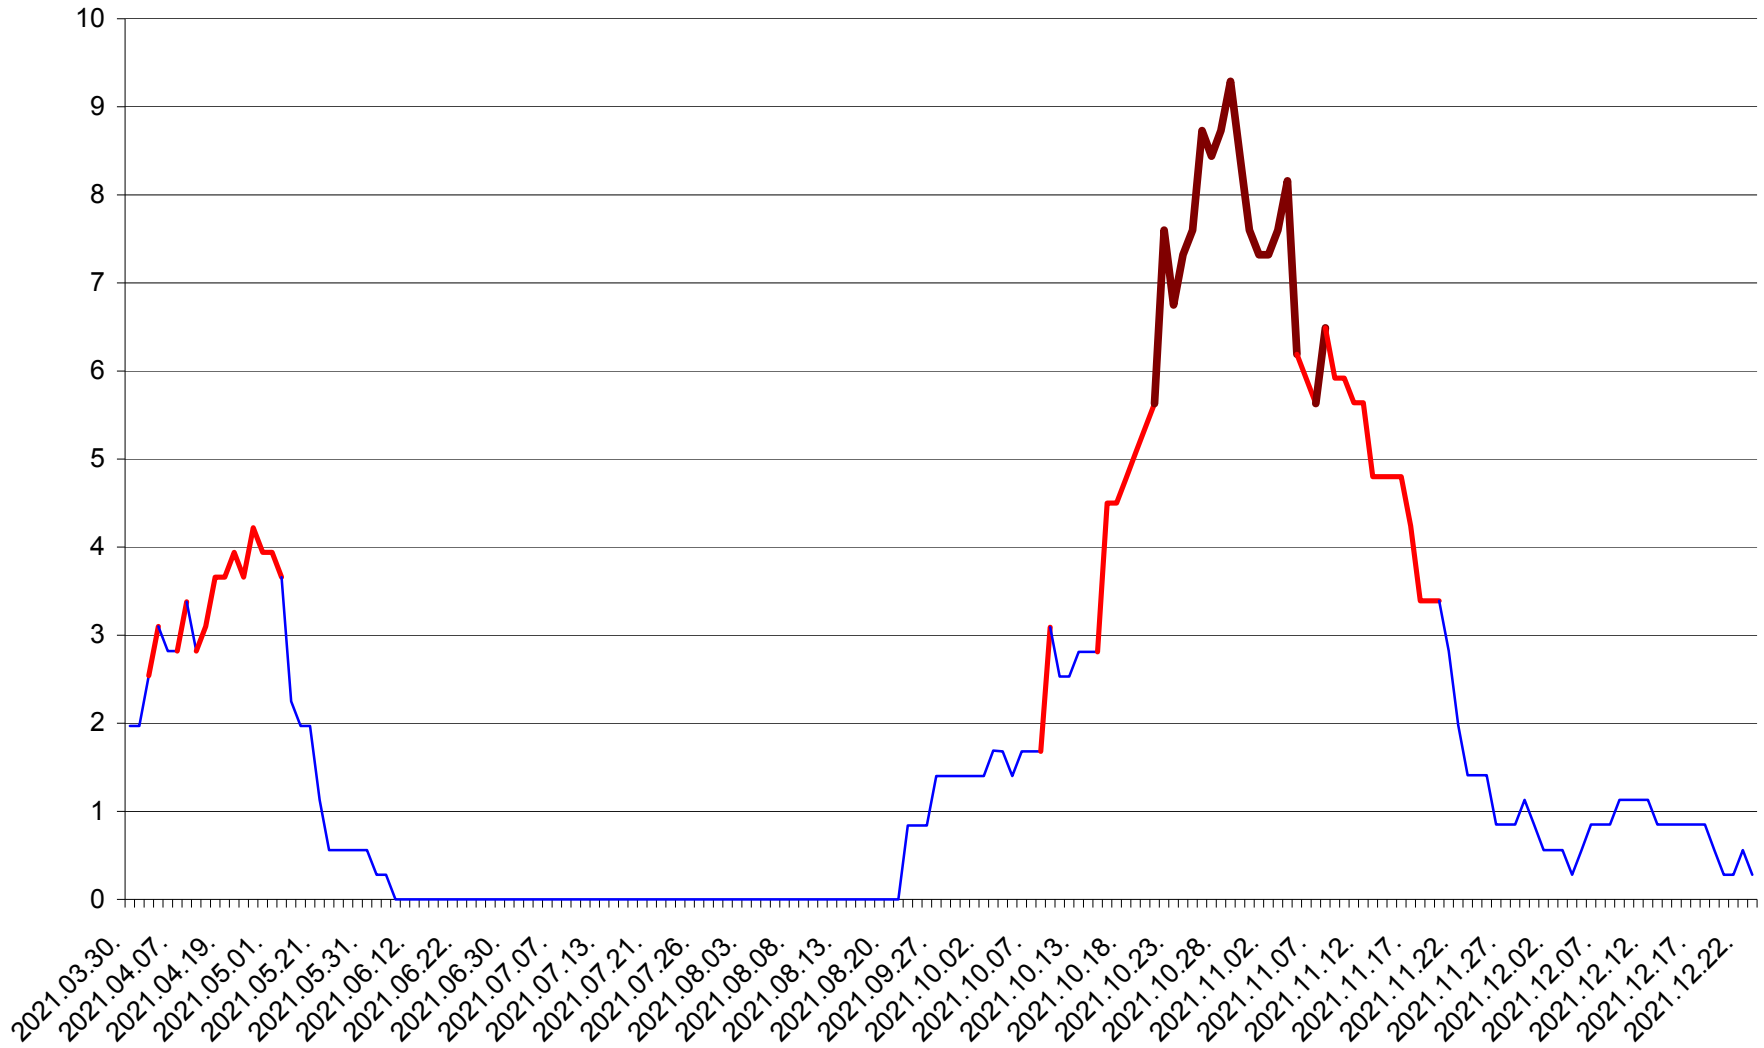

CORBU - Evolutia incidentei cumulate pe 14 zile la ‰ de locuitori  
2021.03.30. - 2021.12.23.

CORUND - Evolutia incidentei cumulate pe 14 zile la ‰ de locuitori  
2021.03.30. - 2021.12.23.

COZMENI - Evolutia incidentei cumulate pe 14 zile la ‰ de locuitori  
2021.03.30. - 2021.12.23.

ORAȘ CRISTURU SECUIESC - Evolutia incidentei cumulate pe 14 zile la ‰ de locuitori  
2021.03.30. - 2021.12.23.

DĂNEȘTI - Evolutia incidentei cumulate pe 14 zile la ‰ de locuitori  
2021.03.30. - 2021.12.23.

DÂRJIU - Evolutia incidentei cumulate pe 14 zile la ‰ de locuitori  
2021.03.30. - 2021.12.23.

DEALU - Evolutia incidentei cumulate pe 14 zile la ‰ de locuitori  
2021.03.30. - 2021.12.23.

DITRĂU - Evolutia incidentei cumulate pe 14 zile la ‰ de locuitori  
2021.03.30. - 2021.12.23.

FELICENI - Evolutia incidentei cumulate pe 14 zile la % de locuitori  
2021.03.30. - 2021.12.23.

FRUMOASA - Evolutia incidentei cumulate pe 14 zile la ‰ de locuitori  
2021.03.30. - 2021.12.23.

GĂLĂUȚAȘ - Evolutia incidentei cumulate pe 14 zile la ‰ de locuitori  
2021.03.30. - 2021.12.23.