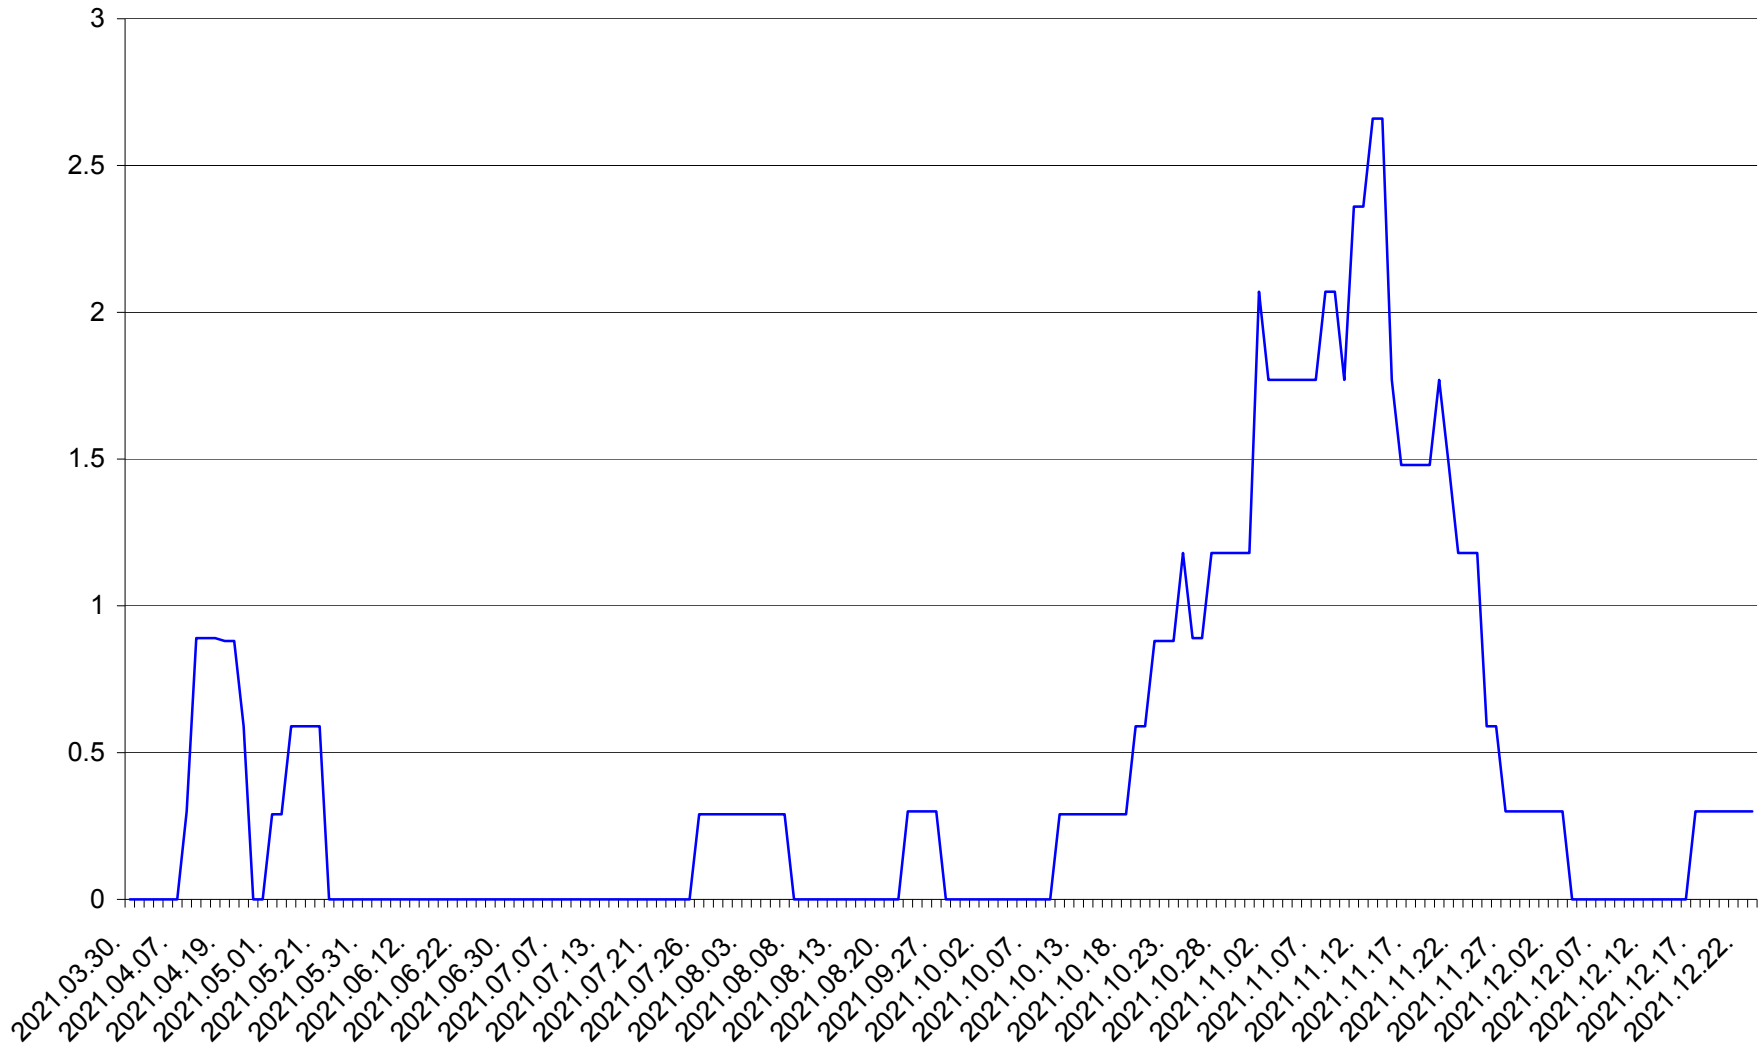

MUNICIPIUL GHEORGHENI - Evolutia incidentei cumulate pe 14 zile la % de locuitori  
2021.03.30. - 2021.12.23.

JOSENI - Evolutia incidentei cumulate pe 14 zile la ‰ de locuitori  
2021.03.30. - 2021.12.23.

LĂZAREA - Evolutia incidentei cumulate pe 14 zile la ‰ de locuitori  
2021.03.30. - 2021.12.23.

LELICENI - Evolutia incidentei cumulate pe 14 zile la ‰ de locuitori  
2021.03.30. - 2021.12.23.

LUETA - Evolutia incidentei cumulate pe 14 zile la ‰ de locuitori  
2021.03.30. - 2021.12.23.

LUNCA DE JOS - Evolutia incidentei cumulate pe 14 zile la ‰ de locuitori  
2021.03.30. - 2021.12.23.

LUNCA DE SUS - Evolutia incidentei cumulate pe 14 zile la ‰ de locuitori  
2021.03.30. - 2021.12.23.