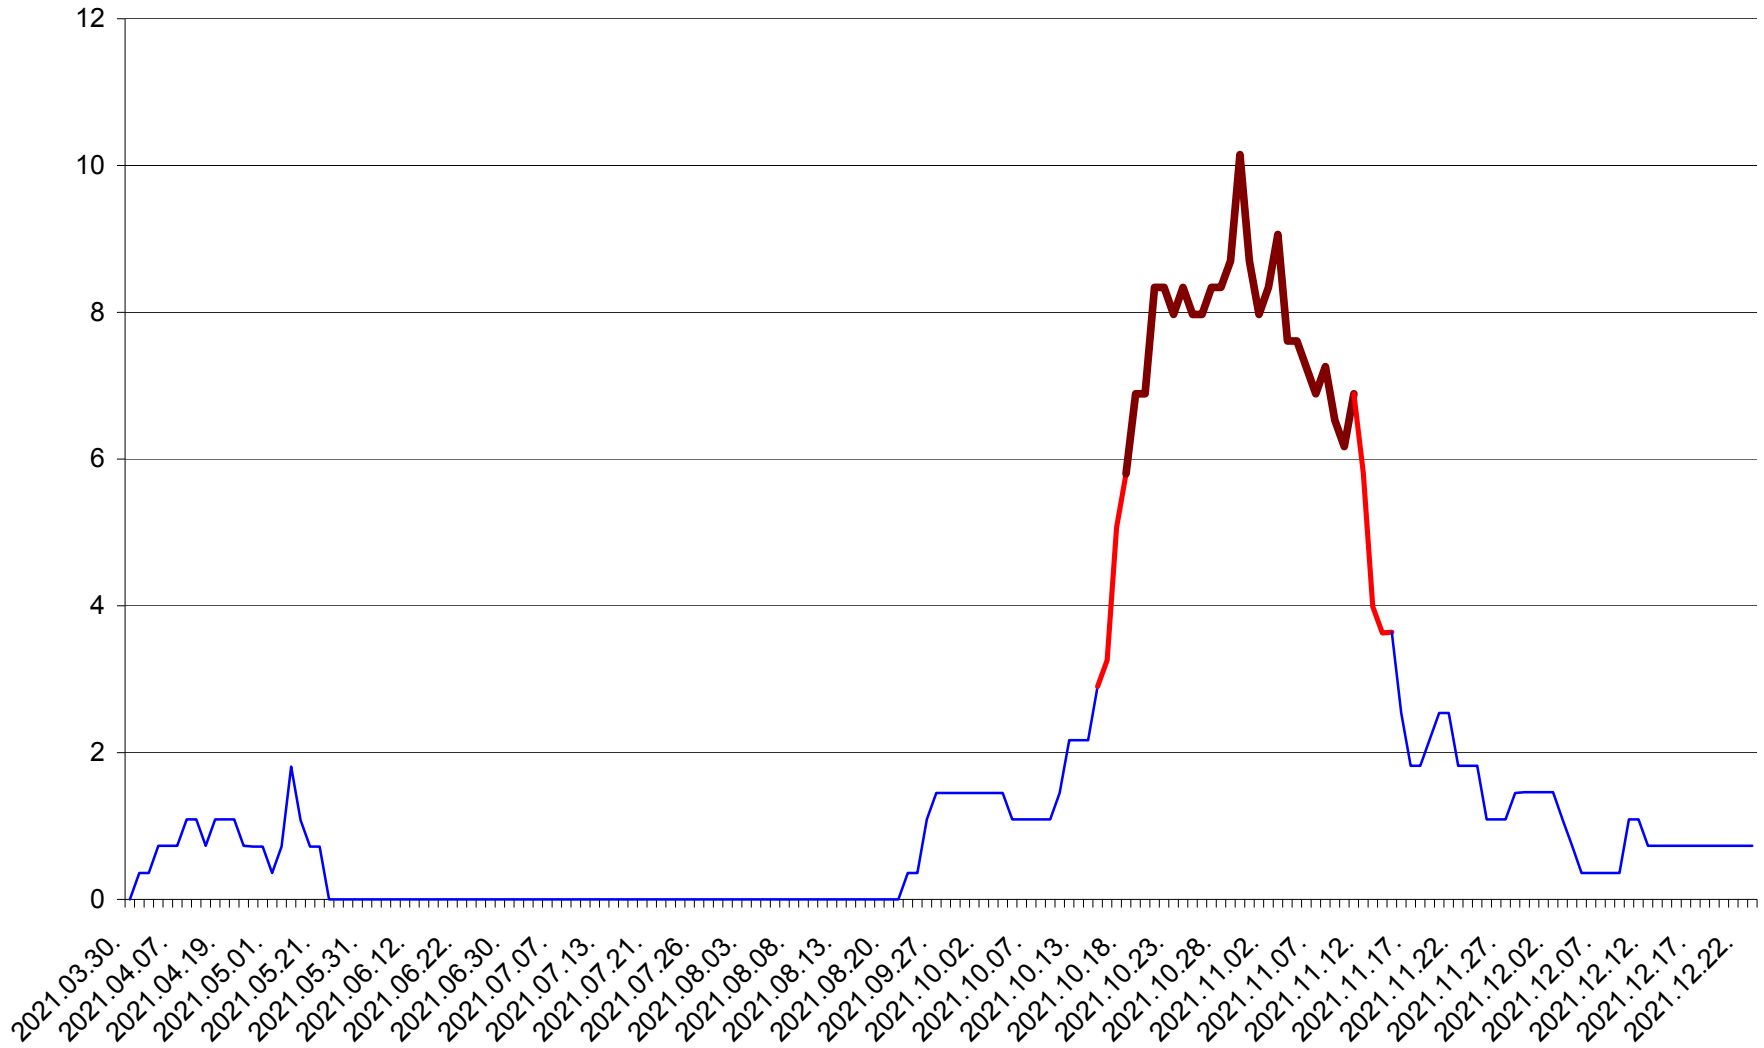

MUGENI - Evolutia incidentei cumulate pe 14 zile la ‰ de locuitori
2021.03.30. - 2021.12.23.