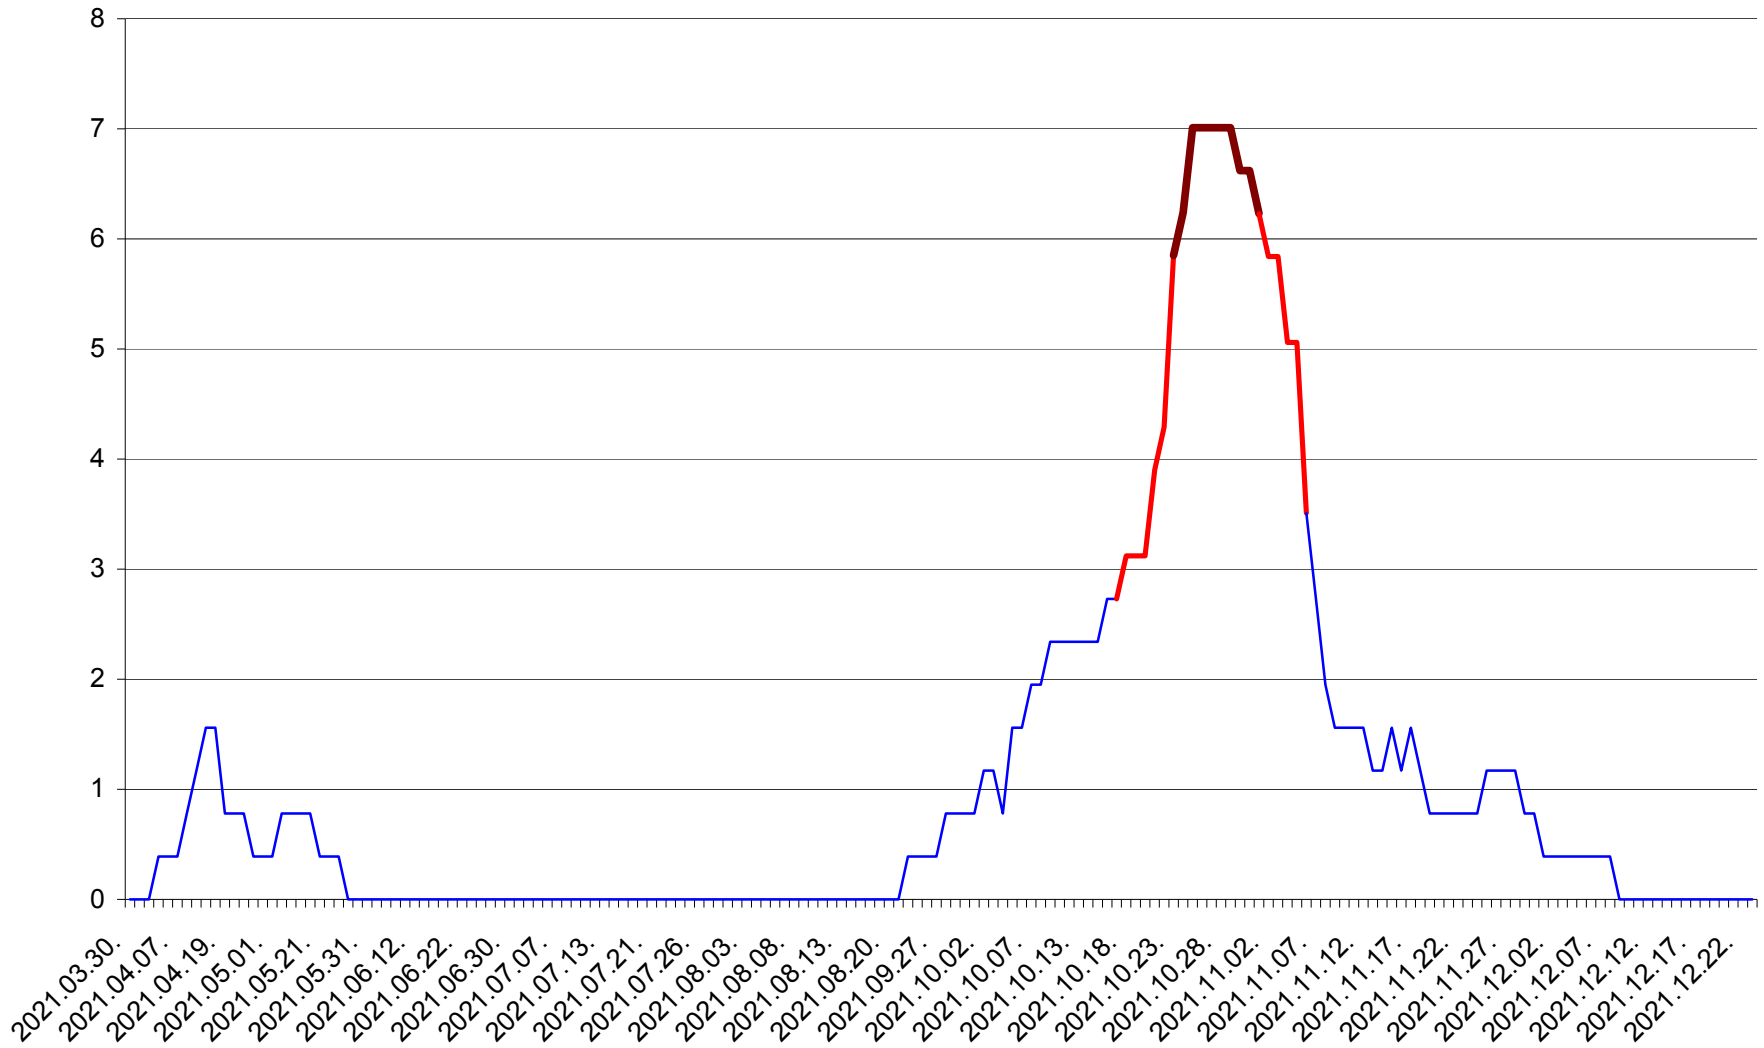

MUNICIPIUL TOPLIȚA - Evolutia incidentei cumulate pe 14 zile la ‰ de locuitori
2021.03.30. - 2021.12.23.