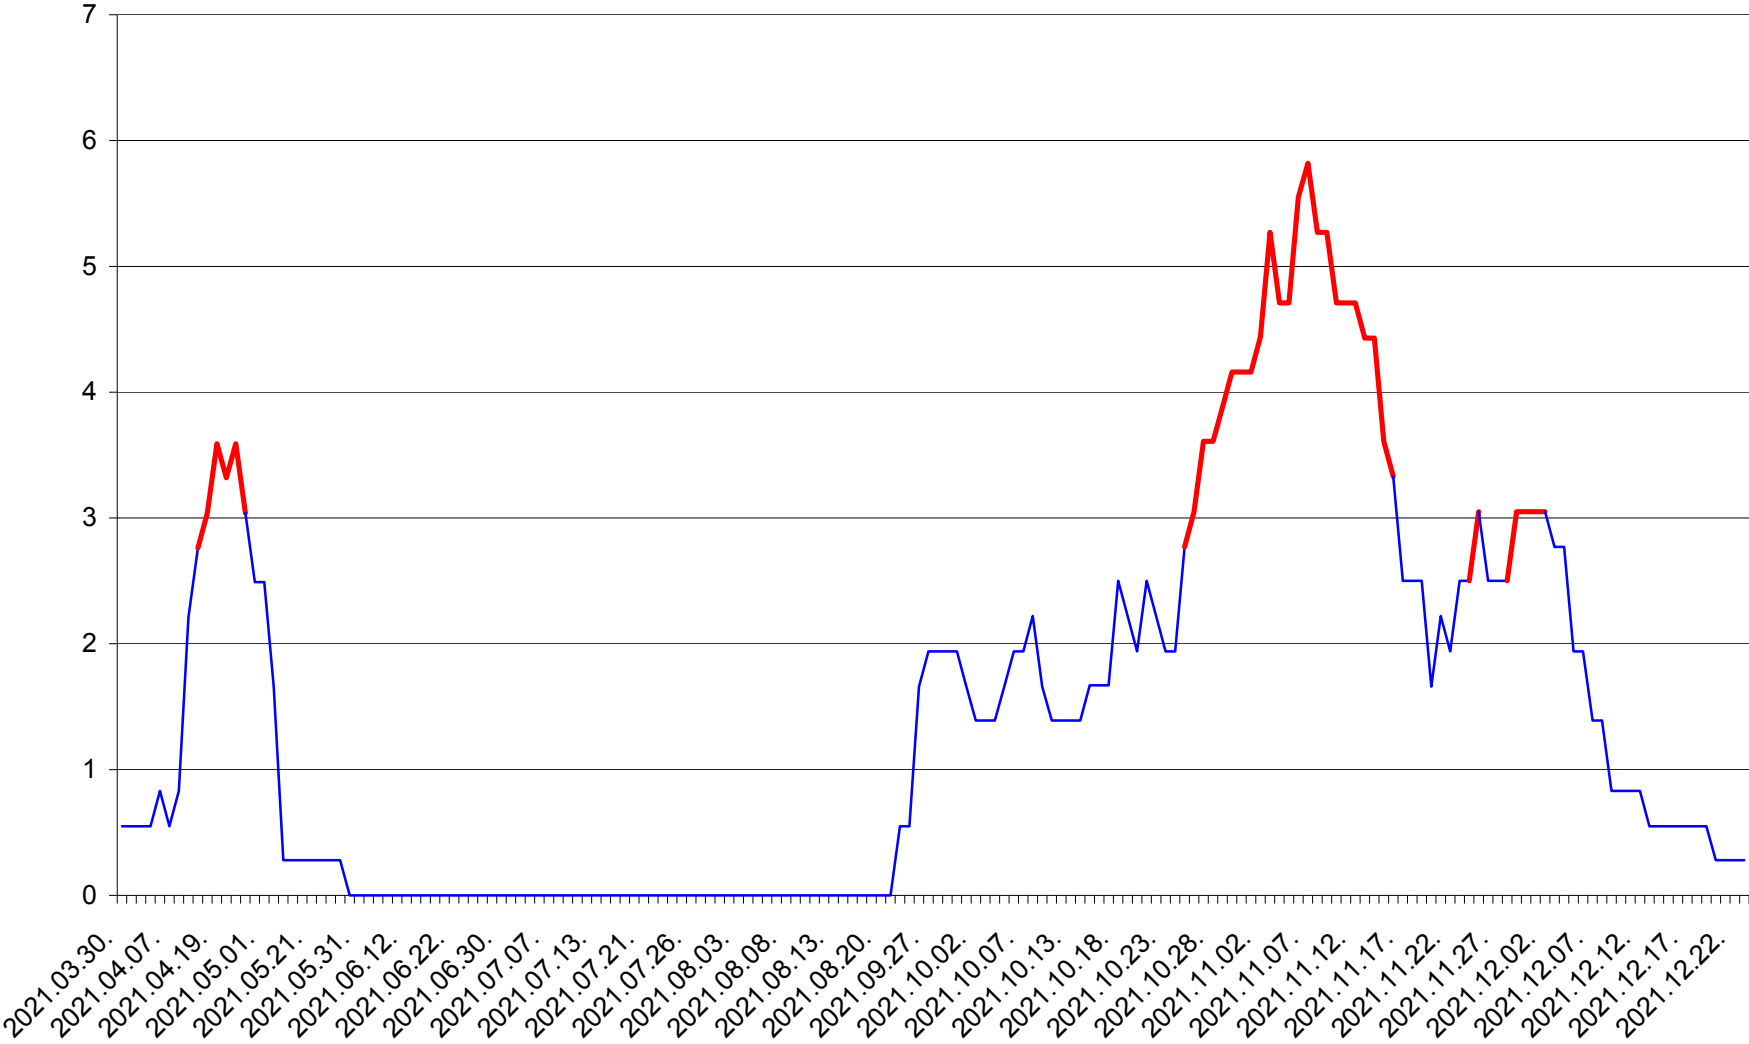

LUPENI - Evolutia incidentei cumulate pe 14 zile la ‰ de locuitori  
2021.03.30. - 2021.12.23.

MĂDĂRAȘ - Evolutia incidentei cumulate pe 14 zile la ‰ de locuitori  
2021.03.30. - 2021.12.23.

MĂRTINIȘ - Evolutia incidentei cumulate pe 14 zile la ‰ de locuitori  
2021.03.30. - 2021.12.23.

MEREȘTI - Evolutia incidentei cumulate pe 14 zile la ‰ de locuitori  
2021.03.30. - 2021.12.23.

MUNICIPIUL MIERCUREA-CIUC - Evolutia incidentei cumulate pe 14 zile la ‰ de locuitori  
2021.03.30. - 2021.12.23.

MIHĂILENI - Evolutia incidentei cumulate pe 14 zile la ‰ de locuitori  
2021.03.30. - 2021.12.23.

MUGENI - Evolutia incidentei cumulate pe 14 zile la ‰ de locuitori  
2021.03.30. - 2021.12.23.

OCLAND - Evolutia incidentei cumulate pe 14 zile la ‰ de locuitori  
2021.03.30. - 2021.12.23.