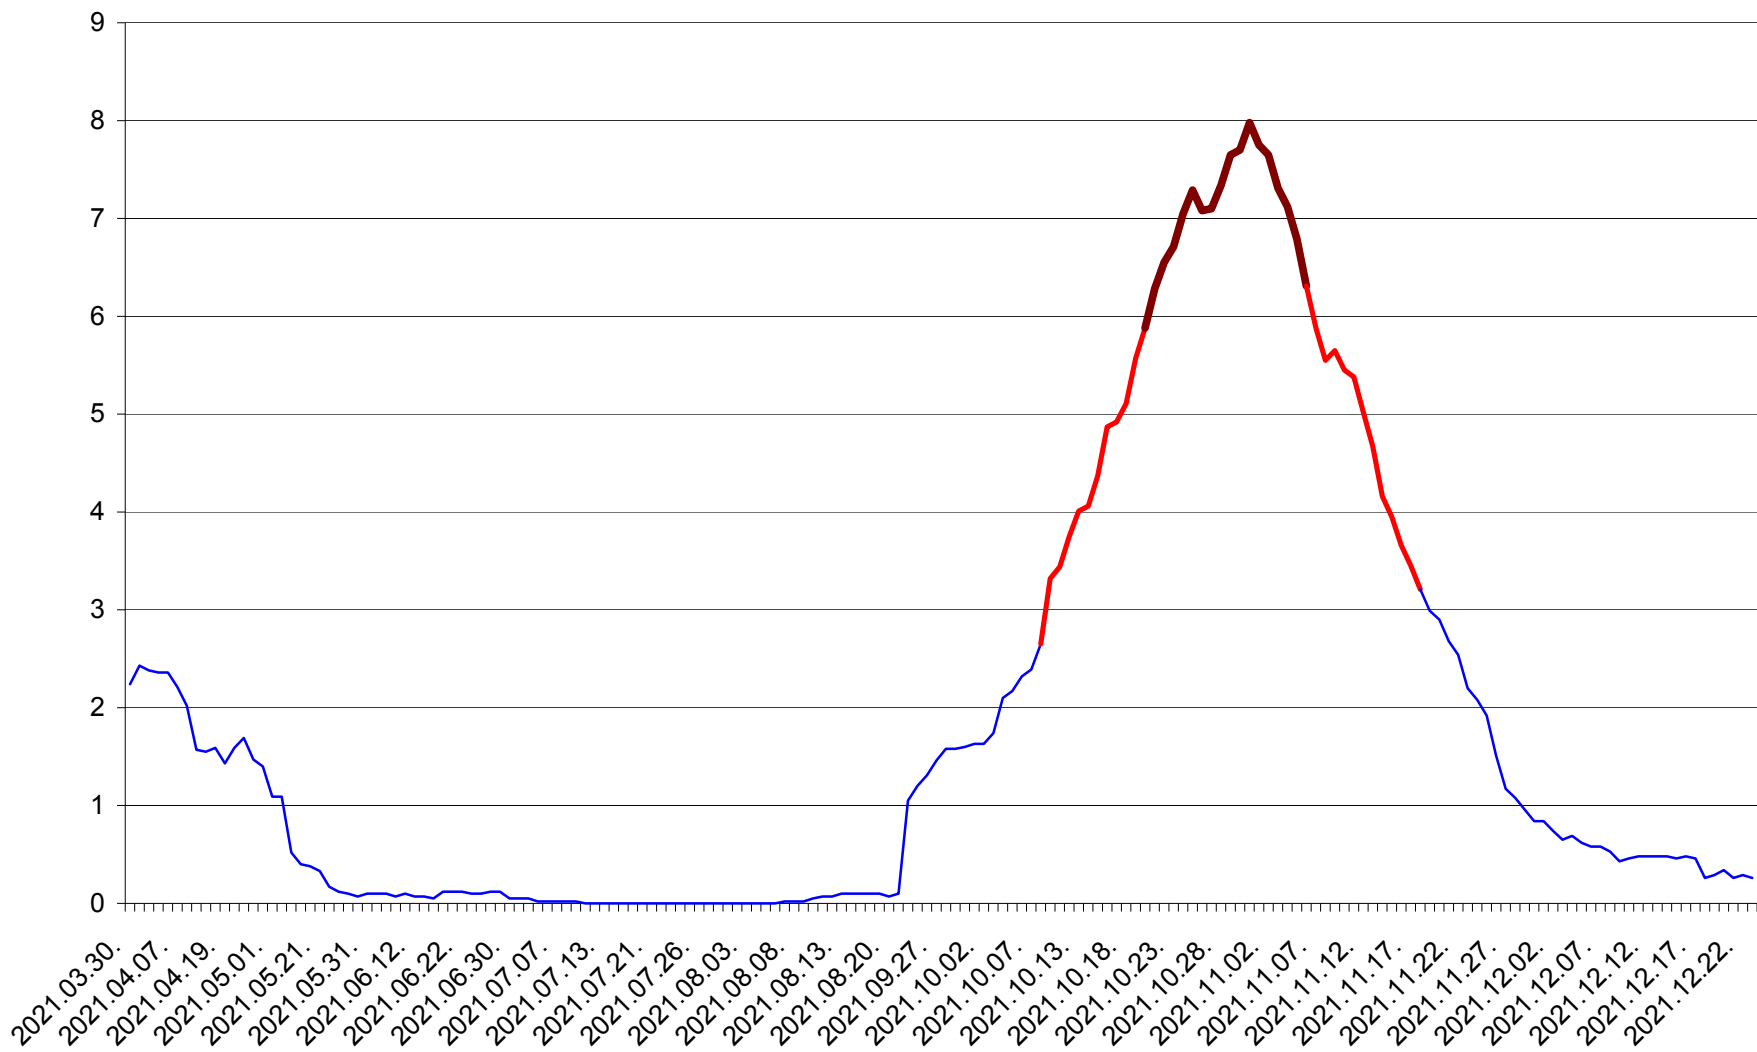

LĂZAREA - Evolutia incidentei cumulate pe 14 zile la ‰ de locuitori  
2021.03.30. - 2021.12.23.

LELICENI - Evolutia incidentei cumulate pe 14 zile la ‰ de locuitori  
2021.03.30. - 2021.12.23.

LUETA - Evolutia incidentei cumulate pe 14 zile la ‰ de locuitori  
2021.03.30. - 2021.12.23.

LUNCA DE JOS - Evolutia incidentei cumulate pe 14 zile la ‰ de locuitori  
2021.03.30. - 2021.12.23.

LUNCA DE SUS - Evolutia incidentei cumulate pe 14 zile la ‰ de locuitori  
2021.03.30. - 2021.12.23.

LUPENI - Evolutia incidentei cumulate pe 14 zile la ‰ de locuitori  
2021.03.30. - 2021.12.23.

MĂDĂRAȘ - Evolutia incidentei cumulate pe 14 zile la ‰ de locuitori  
2021.03.30. - 2021.12.23.

MĂRTINIȘ - Evolutia incidentei cumulate pe 14 zile la ‰ de locuitori  
2021.03.30. - 2021.12.23.

MEREȘTI - Evolutia incidentei cumulate pe 14 zile la ‰ de locuitori  
2021.03.30. - 2021.12.23.

MUNICIPIUL MIERCUREA-CIUC - Evolutia incidentei cumulate pe 14 zile la ‰ de locuitori  
2021.03.30. - 2021.12.23.