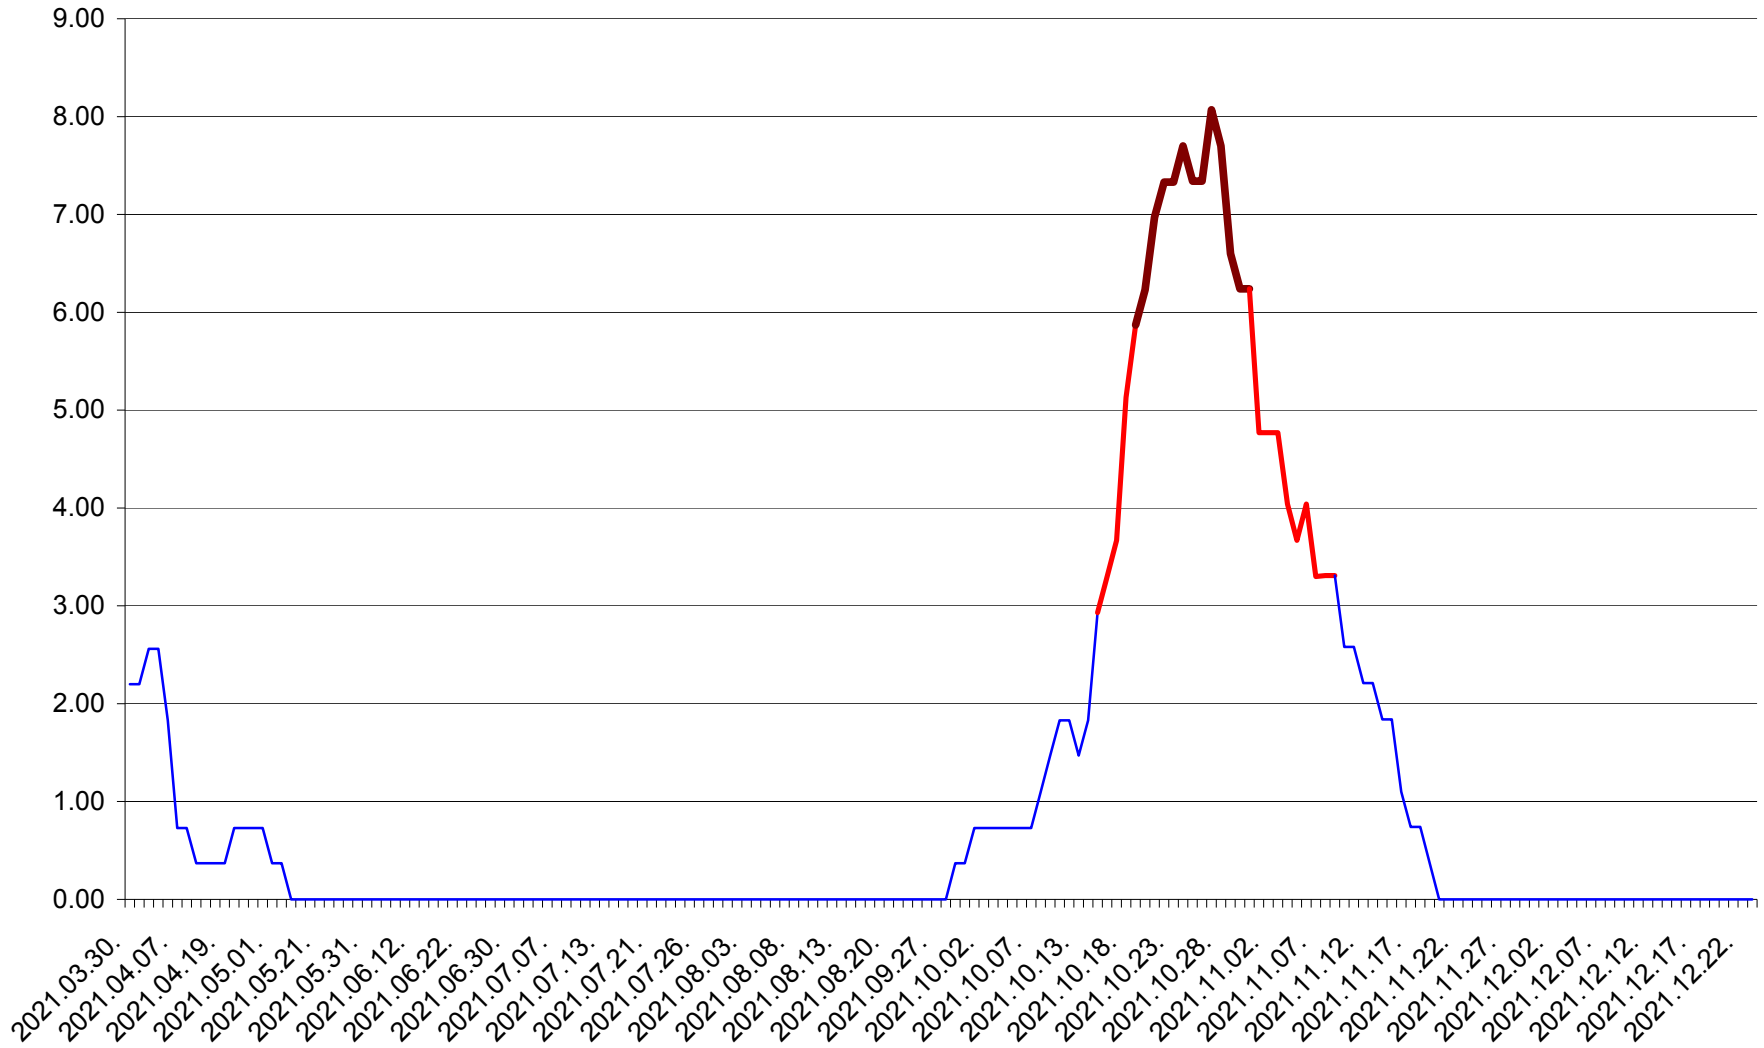

ORAȘ BĂLAN - Evolutia incidentei cumulate pe 14 zile la ‰ de locuitori  
2021.03.30. - 2021.12.23.

BILBOR - Evolutia incidentei cumulate pe 14 zile la ‰ de locuitori  
2021.03.30. - 2021.12.23.

ORAȘ BORSEC - Evolutia incidentei cumulate pe 14 zile la ‰ de locuitori  
2021.03.30. - 2021.12.23.

BRĂDEȘTI - Evolutia incidentei cumulate pe 14 zile la ‰ de locuitori  
2021.03.30. - 2021.12.23.

CĂPÂLNIȚA - Evolutia incidentei cumulate pe 14 zile la ‰ de locuitori  
2021.03.30. - 2021.12.23.

CÂRȚA - Evolutia incidentei cumulate pe 14 zile la ‰ de locuitori  
2021.03.30. - 2021.12.23.

CICEU - Evolutia incidentei cumulate pe 14 zile la ‰ de locuitori  
2021.03.30. - 2021.12.23.

CIUCSÂNGEORGIU - Evolutia incidentei cumulate pe 14 zile la ‰ de locuitori  
2021.03.30. - 2021.12.23.

CIUMANI - Evolutia incidentei cumulate pe 14 zile la ‰ de locuitori  
2021.03.30. - 2021.12.23.

CORBU - Evolutia incidentei cumulate pe 14 zile la ‰ de locuitori  
2021.03.30. - 2021.12.23.

CORUND - Evolutia incidentei cumulate pe 14 zile la ‰ de locuitori  
2021.03.30. - 2021.12.23.

COZMENI - Evolutia incidentei cumulate pe 14 zile la ‰ de locuitori  
2021.03.30. - 2021.12.23.