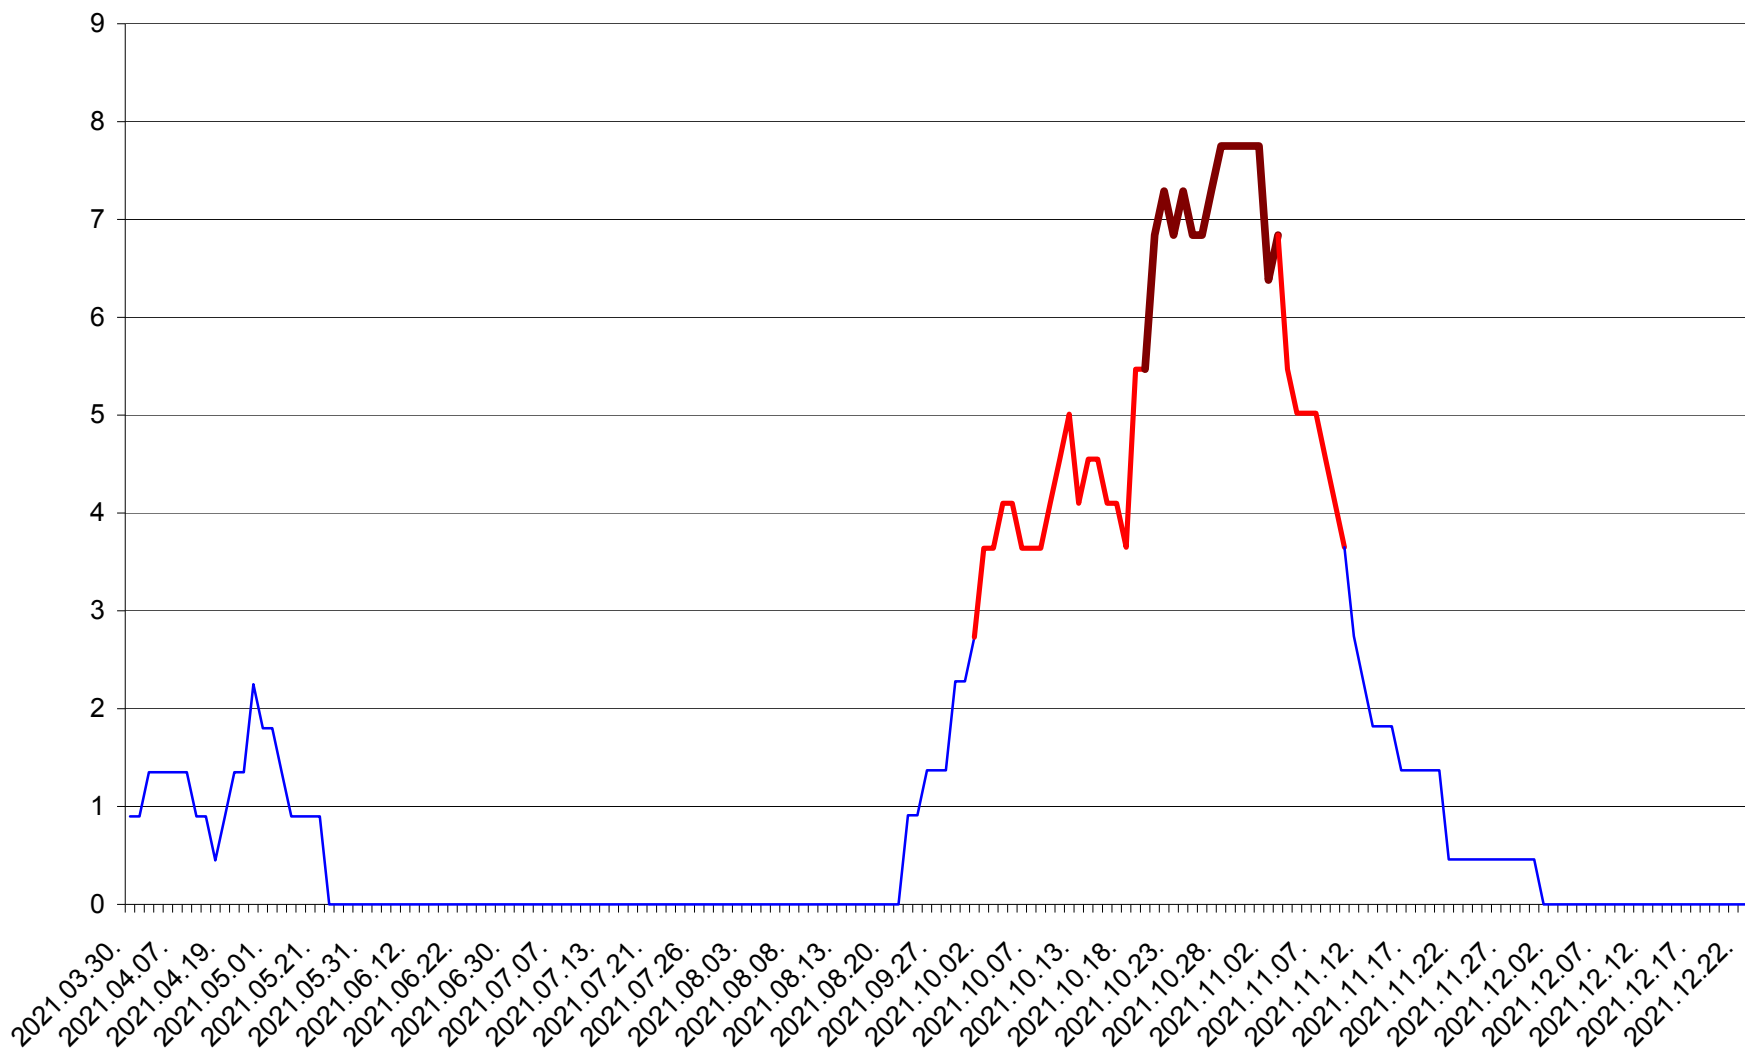

PRAID - Evolutia incidentei cumulate pe 14 zile la ‰ de locuitori  
2021.03.30. - 2021.12.23.

RACU - Evolutia incidentei cumulate pe 14 zile la ‰ de locuitori  
2021.03.30. - 2021.12.23.

REMETEA - Evolutia incidentei cumulate pe 14 zile la ‰ de locuitori  
2021.03.30. - 2021.12.23.

SĂCEL - Evolutia incidentei cumulate pe 14 zile la ‰ de locuitori  
2021.03.30. - 2021.12.23.

SÂNCRĂIENI - Evolutia incidentei cumulate pe 14 zile la ‰ de locuitori  
2021.03.30. - 2021.12.23.

SÂNDOMINIC - Evolutia incidentei cumulate pe 14 zile la ‰ de locuitori  
2021.03.30. - 2021.12.23.

SÂNMARTIN - Evolutia incidentei cumulate pe 14 zile la ‰ de locuitori  
2021.03.30. - 2021.12.23.

SÂNSIMION - Evolutia incidentei cumulate pe 14 zile la ‰ de locuitori  
2021.03.30. - 2021.12.23.

SÂNTIMBRU - Evolutia incidentei cumulate pe 14 zile la ‰ de locuitori  
2021.03.30. - 2021.12.23.