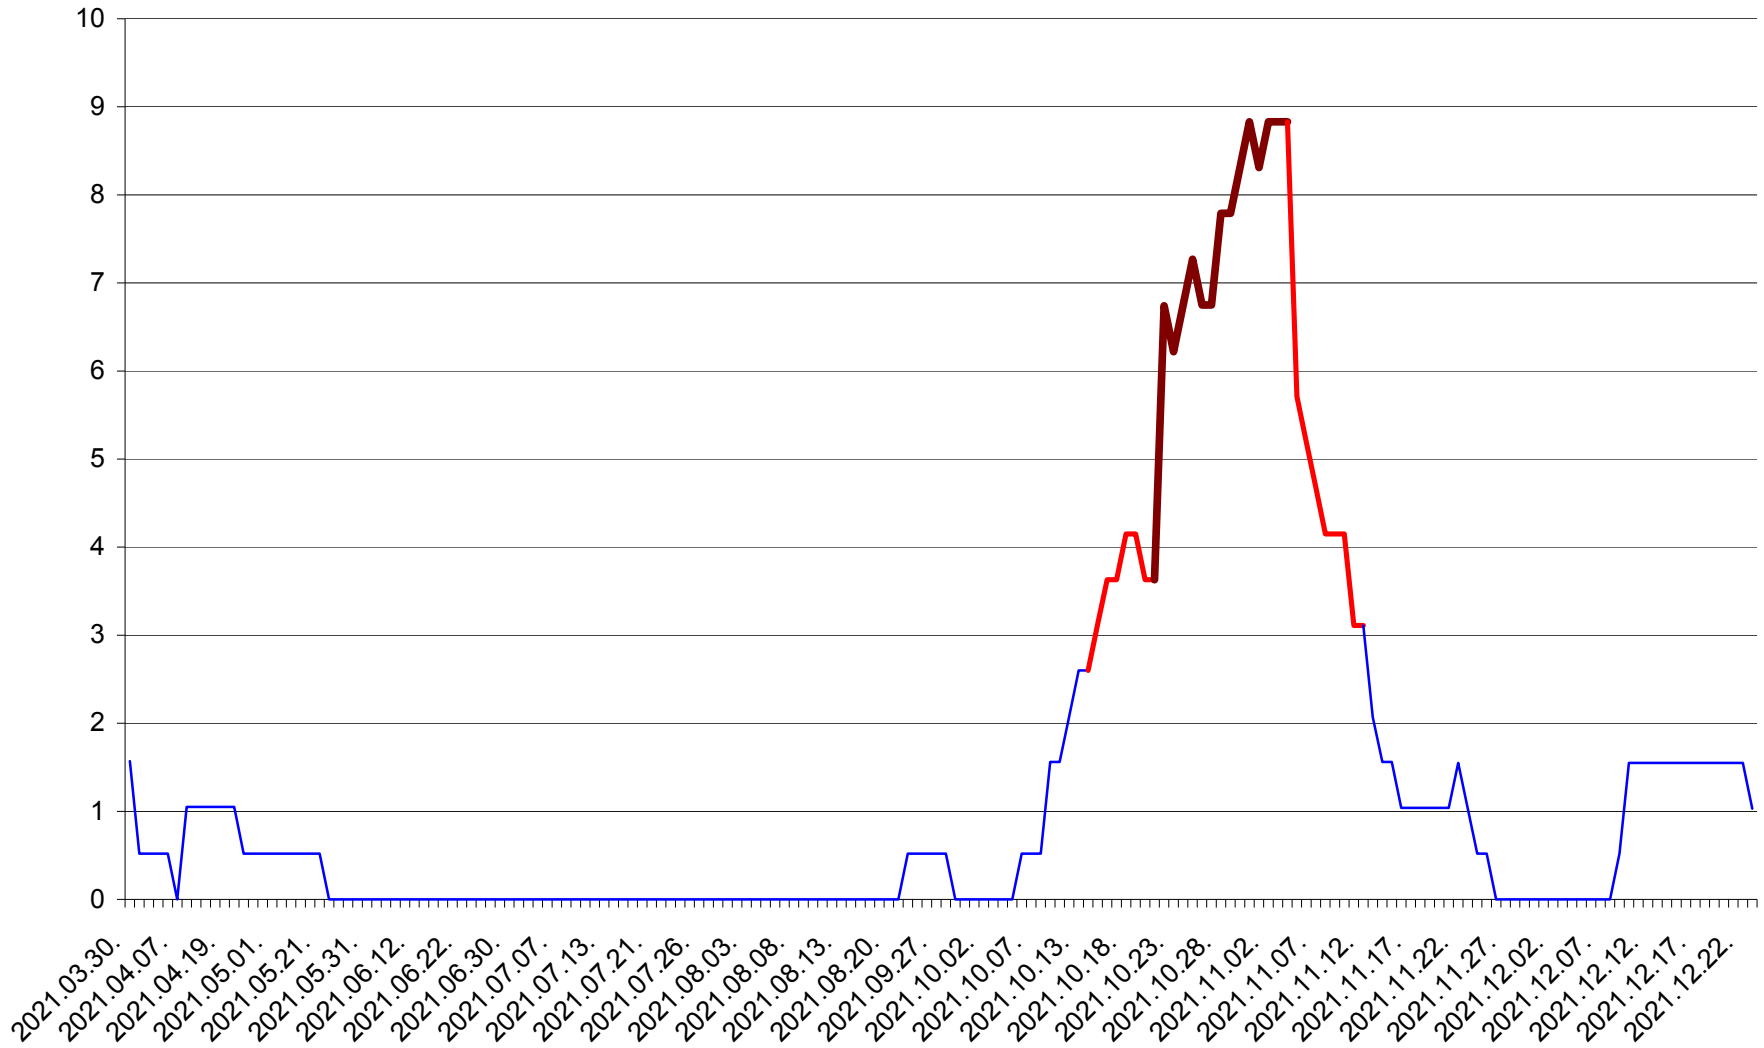

MIHĂILENI - Evolutia incidentei cumulate pe 14 zile la ‰ de locuitori  
2021.03.30. - 2021.12.23.

MUGENI - Evolutia incidentei cumulate pe 14 zile la ‰ de locuitori  
2021.03.30. - 2021.12.23.

OCLAND - Evolutia incidentei cumulate pe 14 zile la ‰ de locuitori  
2021.03.30. - 2021.12.23.

MUNICIPIUL ODORHEIU SECUIESC - Evolutia incidentei cumulate pe 14 zile la % de locuitori  
2021.03.30. - 2021.12.23.

PĂULENI-CIUC - Evolutia incidentei cumulate pe 14 zile la % de locuitori  
2021.03.30. - 2021.12.23.

PLĂIEȘII DE JOS - Evolutia incidentei cumulate pe 14 zile la ‰ de locuitori  
2021.03.30. - 2021.12.23.

PORUMBENI - Evolutia incidentei cumulate pe 14 zile la ‰ de locuitori  
2021.03.30. - 2021.12.23.