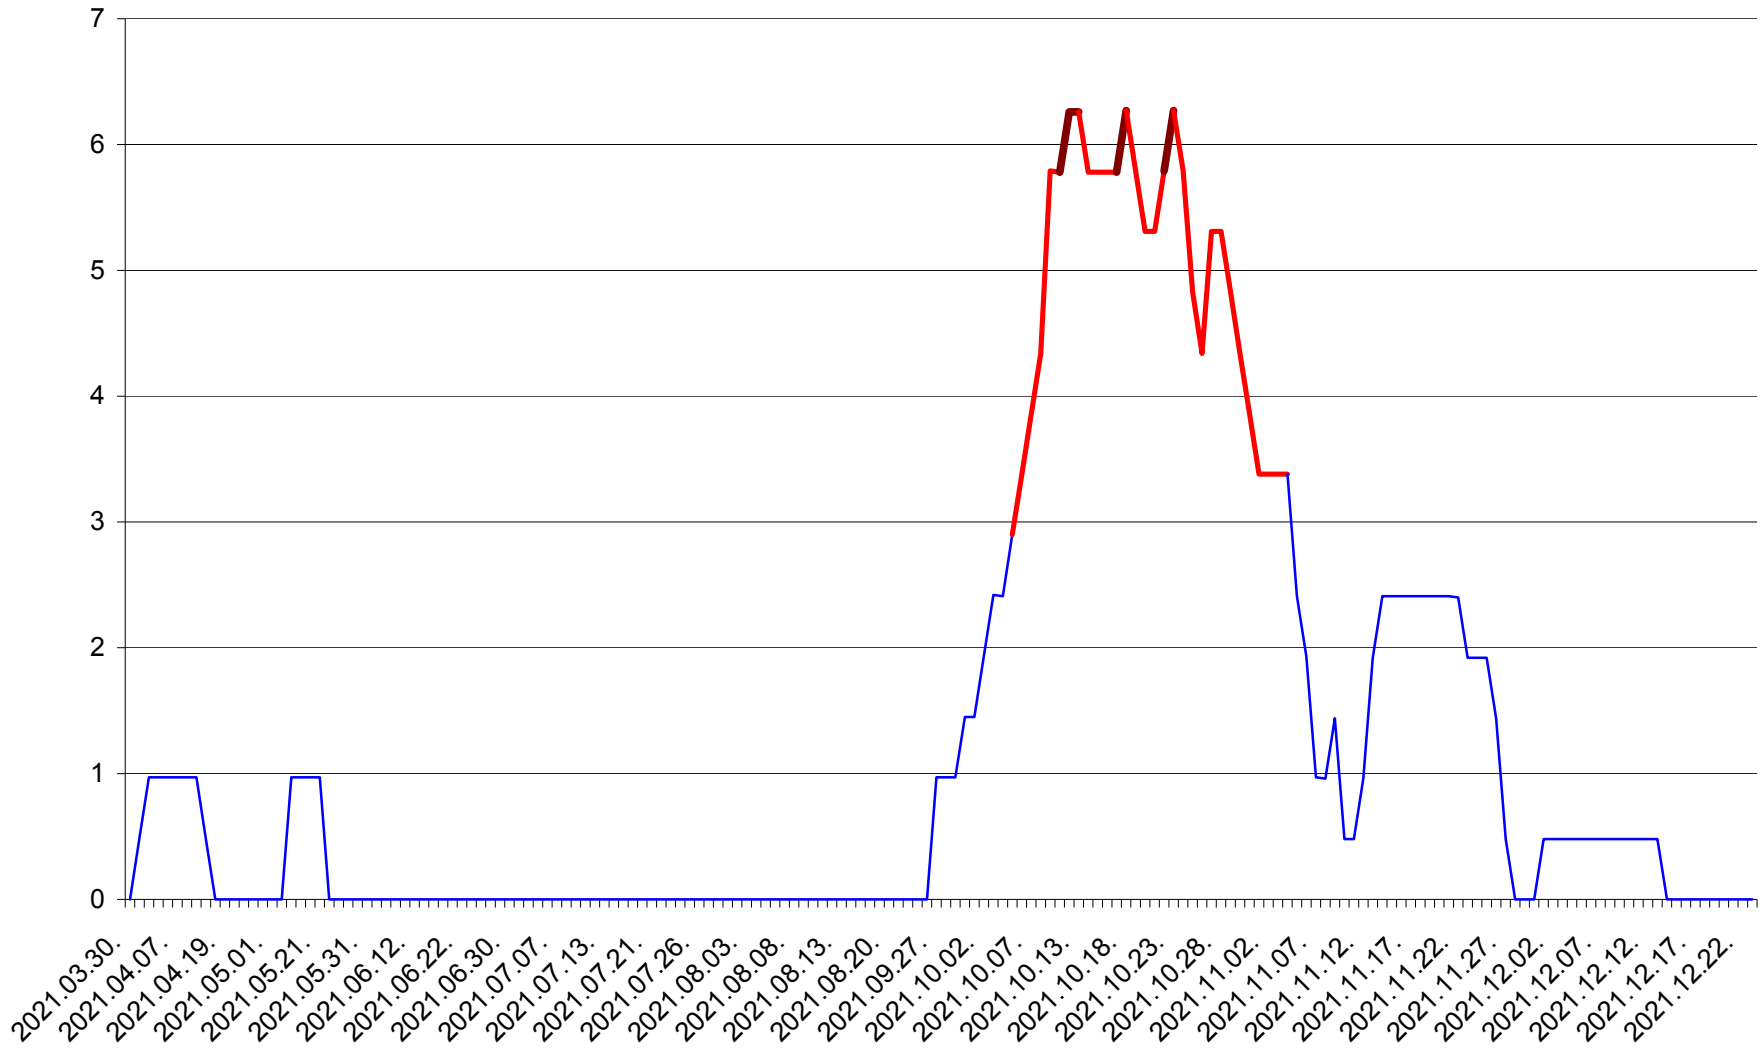

PLĂIEȘII DE JOS - Evolutia incidentei cumulate pe 14 zile la ‰ de locuitori
2021.03.30. - 2021.12.23.