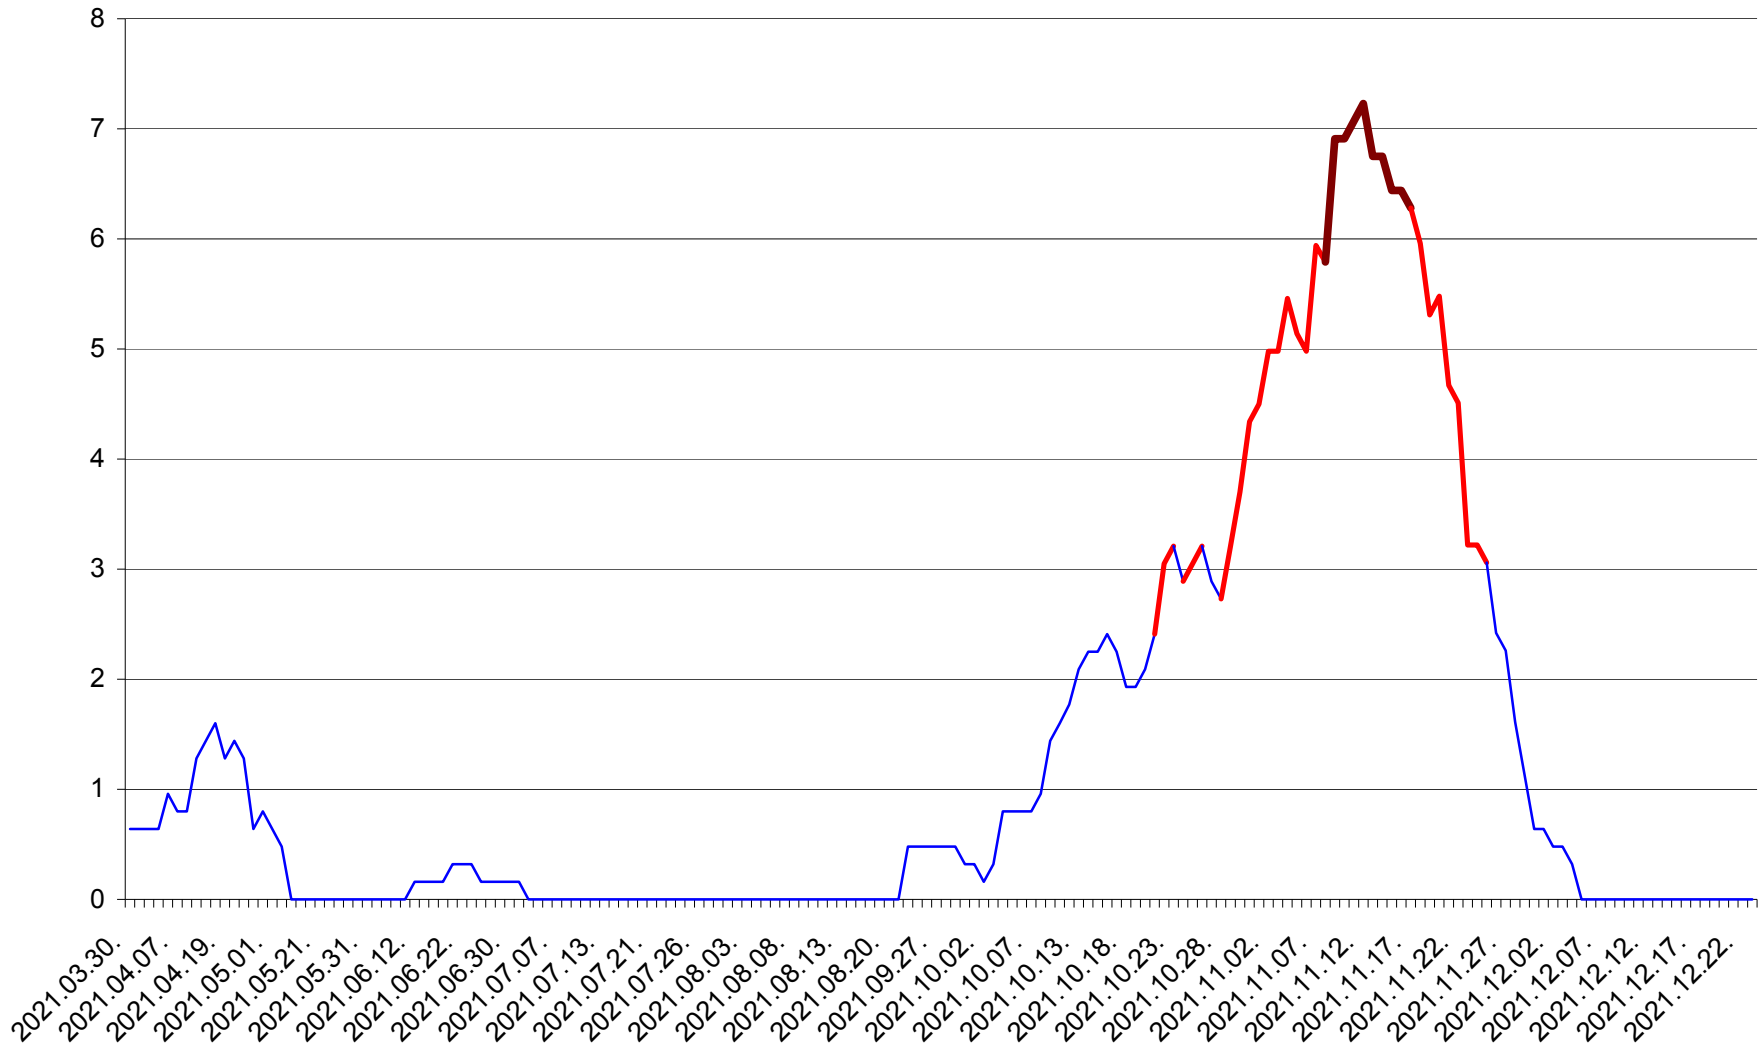

PRAID - Evolutia incidentei cumulate pe 14 zile la ‰ de locuitori  
2021.03.30. - 2021.12.23.

RACU - Evolutia incidentei cumulate pe 14 zile la ‰ de locuitori  
2021.03.30. - 2021.12.23.

REMETEA - Evolutia incidentei cumulate pe 14 zile la ‰ de locuitori  
2021.03.30. - 2021.12.23.

SĂCEL - Evolutia incidentei cumulate pe 14 zile la ‰ de locuitori  
2021.03.30. - 2021.12.23.

SÂNCRĂIENI - Evolutia incidentei cumulate pe 14 zile la ‰ de locuitori  
2021.03.30. - 2021.12.23.

SÂNDOMINIC - Evolutia incidentei cumulate pe 14 zile la ‰ de locuitori  
2021.03.30. - 2021.12.23.