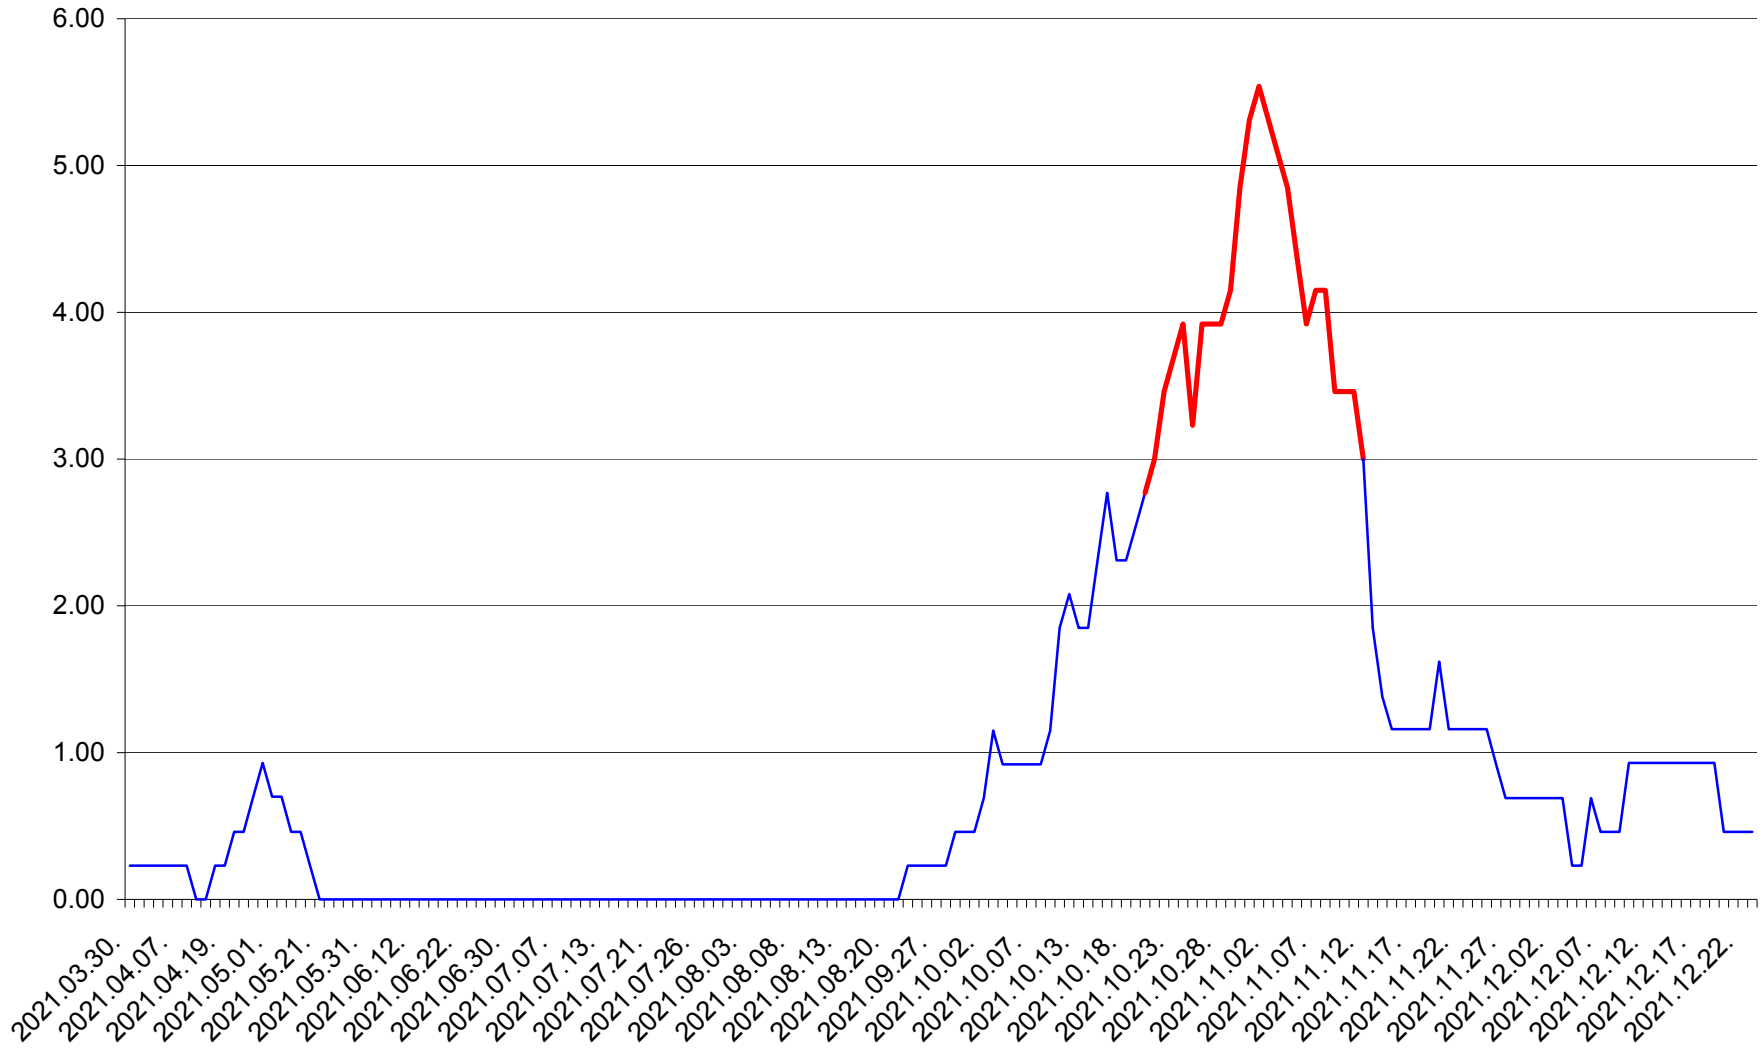

ORAȘ BĂLAN - Evolutia incidentei cumulate pe 14 zile la ‰ de locuitori  
2021.03.30. - 2021.12.23.

BILBOR - Evolutia incidentei cumulate pe 14 zile la ‰ de locuitori  
2021.03.30. - 2021.12.23.

ORAȘ BORSEC - Evolutia incidentei cumulate pe 14 zile la ‰ de locuitori  
2021.03.30. - 2021.12.23.

BRĂDEȘTI - Evolutia incidentei cumulate pe 14 zile la ‰ de locuitori  
2021.03.30. - 2021.12.23.

CĂPÂLNIȚA - Evolutia incidentei cumulate pe 14 zile la ‰ de locuitori  
2021.03.30. - 2021.12.23.

CÂRȚA - Evolutia incidentei cumulate pe 14 zile la ‰ de locuitori  
2021.03.30. - 2021.12.23.

CICEU - Evolutia incidentei cumulate pe 14 zile la ‰ de locuitori  
2021.03.30. - 2021.12.23.

CIUCSÂNGEORGIU - Evolutia incidentei cumulate pe 14 zile la ‰ de locuitori  
2021.03.30. - 2021.12.23.

CIUMANI - Evolutia incidentei cumulate pe 14 zile la ‰ de locuitori  
2021.03.30. - 2021.12.23.

CORBU - Evolutia incidentei cumulate pe 14 zile la ‰ de locuitori  
2021.03.30. - 2021.12.23.

CORUND - Evolutia incidentei cumulate pe 14 zile la ‰ de locuitori  
2021.03.30. - 2021.12.23.

COZMENI - Evolutia incidentei cumulate pe 14 zile la ‰ de locuitori  
2021.03.30. - 2021.12.23.