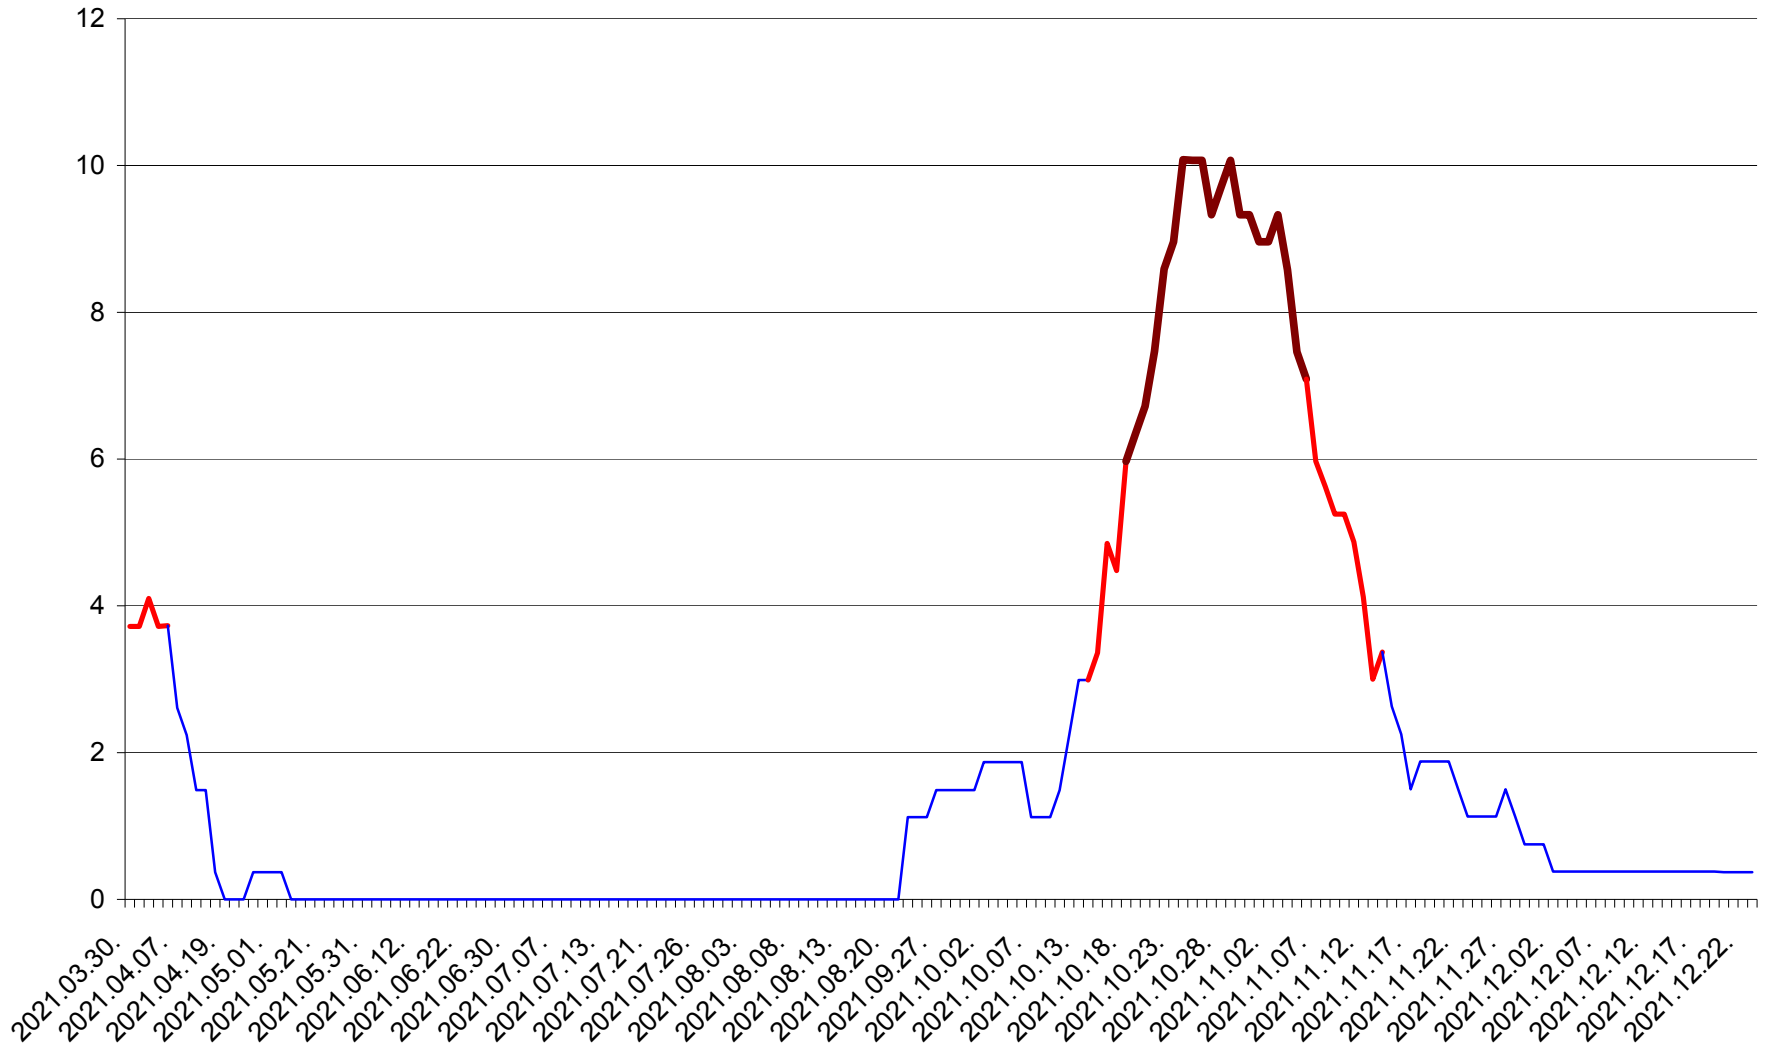

PRAID - Evolutia incidentei cumulate pe 14 zile la ‰ de locuitori  
2021.03.30. - 2021.12.23.

RACU - Evolutia incidentei cumulate pe 14 zile la ‰ de locuitori  
2021.03.30. - 2021.12.23.

REMETEA - Evolutia incidentei cumulate pe 14 zile la ‰ de locuitori  
2021.03.30. - 2021.12.23.

SĂCEL - Evolutia incidentei cumulate pe 14 zile la ‰ de locuitori  
2021.03.30. - 2021.12.23.

SÂNCRĂIENI - Evolutia incidentei cumulate pe 14 zile la ‰ de locuitori  
2021.03.30. - 2021.12.23.

SÂNDOMINIC - Evolutia incidentei cumulate pe 14 zile la ‰ de locuitori  
2021.03.30. - 2021.12.23.