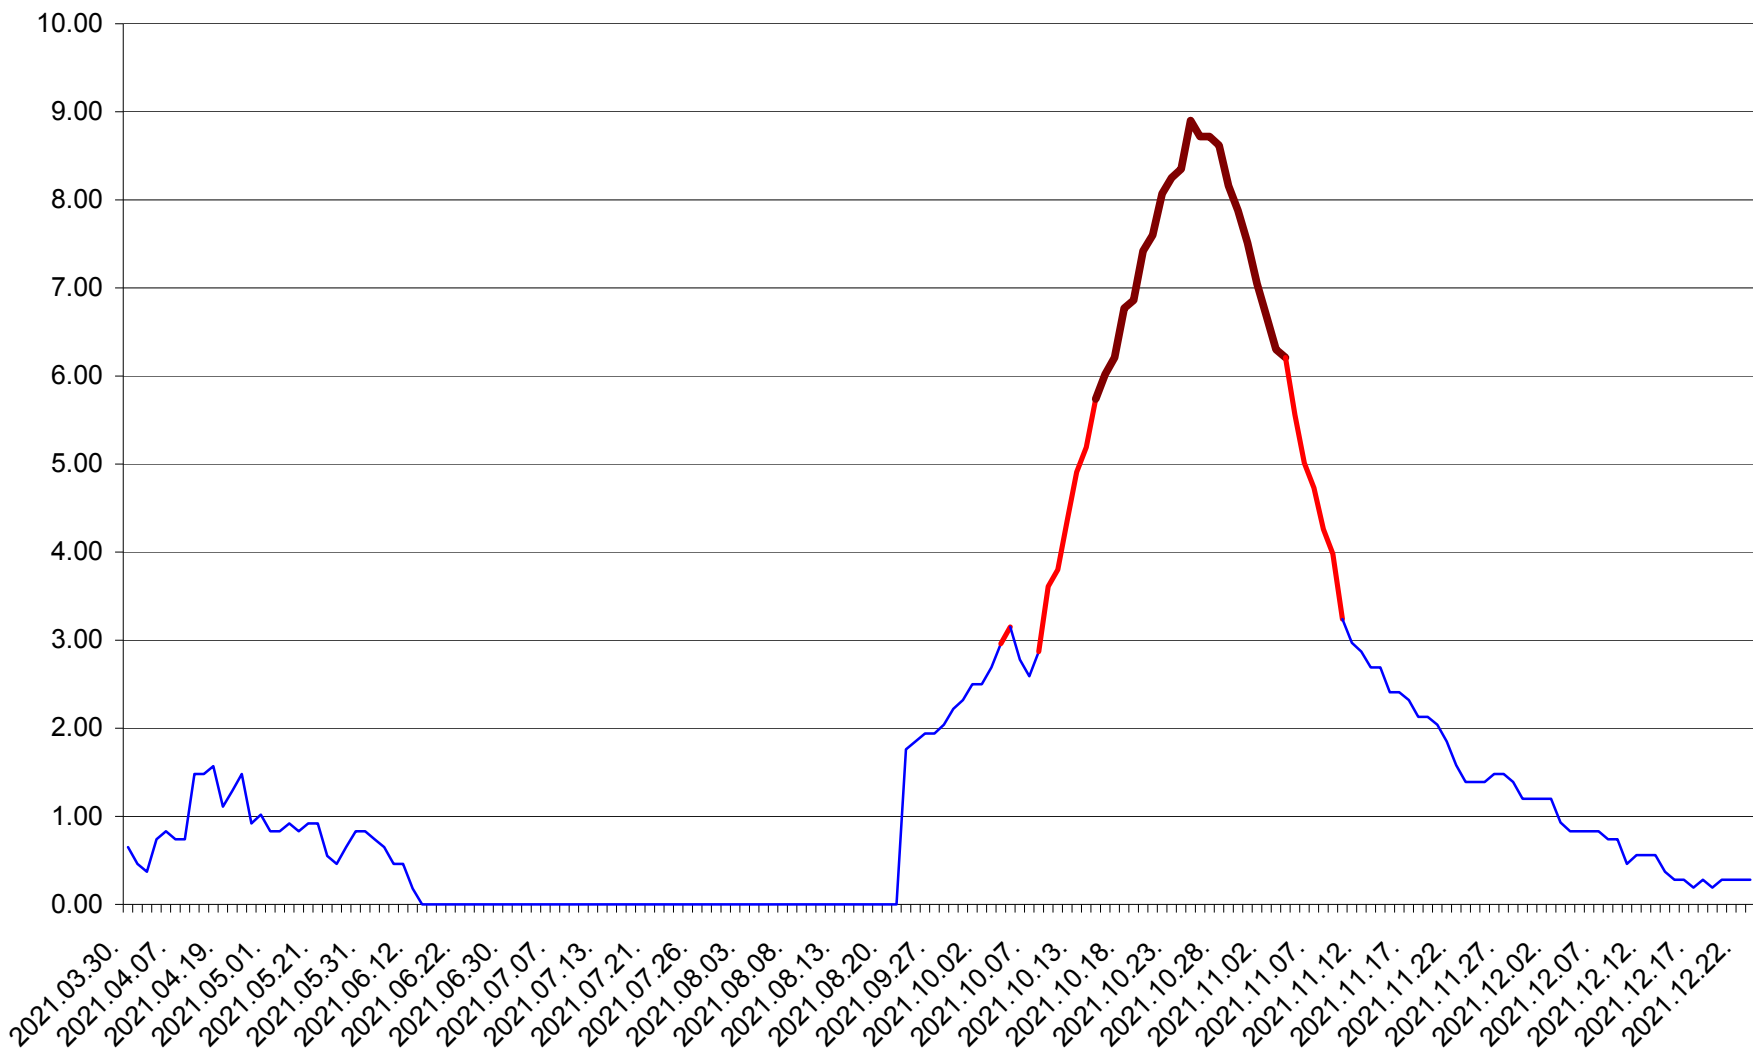

BRĂDEȘTI - Evolutia incidentei cumulate pe 14 zile la ‰ de locuitori  
2021.03.30. - 2021.12.23.

CĂPÂLNIȚA - Evolutia incidentei cumulate pe 14 zile la ‰ de locuitori  
2021.03.30. - 2021.12.23.

CÂRȚA - Evolutia incidentei cumulate pe 14 zile la ‰ de locuitori  
2021.03.30. - 2021.12.23.

CICEU - Evolutia incidentei cumulate pe 14 zile la ‰ de locuitori  
2021.03.30. - 2021.12.23.

CIUCSÂNGEORGIU - Evolutia incidentei cumulate pe 14 zile la ‰ de locuitori  
2021.03.30. - 2021.12.23.

CIUMANI - Evolutia incidentei cumulate pe 14 zile la ‰ de locuitori  
2021.03.30. - 2021.12.23.

CORBU - Evolutia incidentei cumulate pe 14 zile la ‰ de locuitori  
2021.03.30. - 2021.12.23.

CORUND - Evolutia incidentei cumulate pe 14 zile la ‰ de locuitori  
2021.03.30. - 2021.12.23.

COZMENI - Evolutia incidentei cumulate pe 14 zile la ‰ de locuitori  
2021.03.30. - 2021.12.23.

ORAȘ CRISTURU SECUIESC - Evolutia incidentei cumulate pe 14 zile la ‰ de locuitori  
2021.03.30. - 2021.12.23.

DĂNEȘTI - Evolutia incidentei cumulate pe 14 zile la ‰ de locuitori  
2021.03.30. - 2021.12.23.