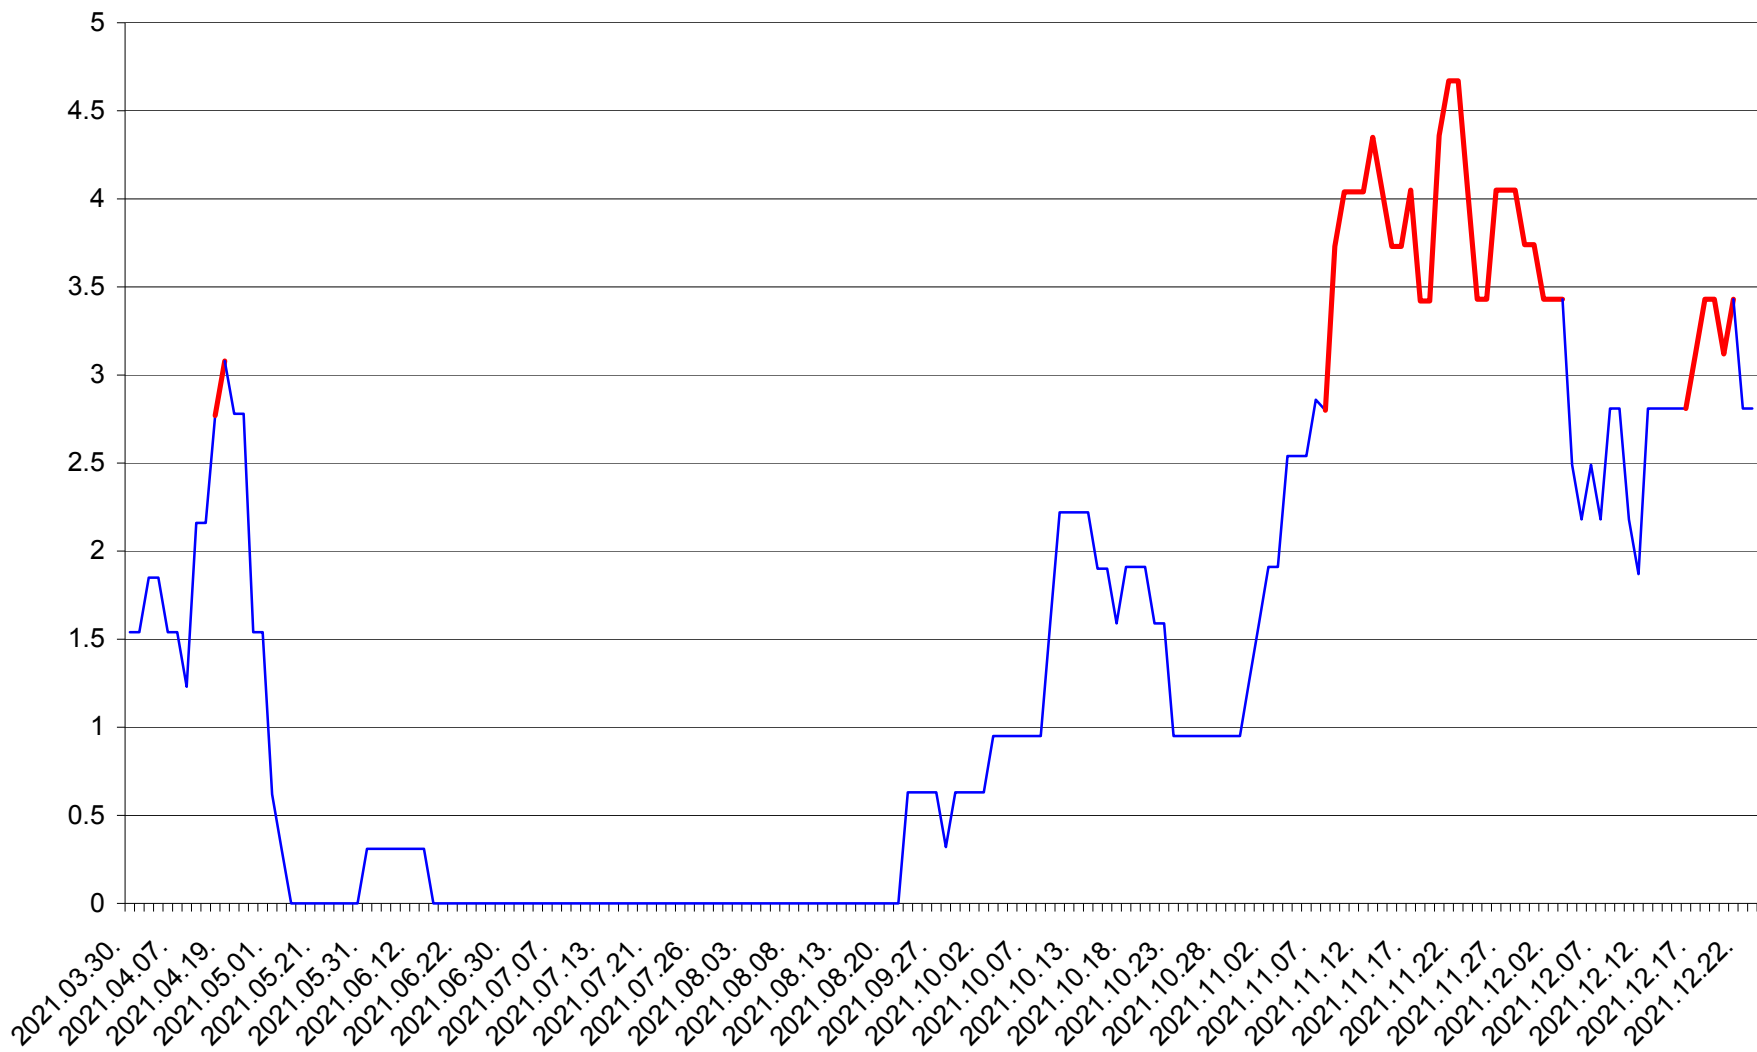

TUȘNAD - Evolutia incidentei cumulate pe 14 zile la ‰ de locuitori
2021.03.30. - 2021.12.23.