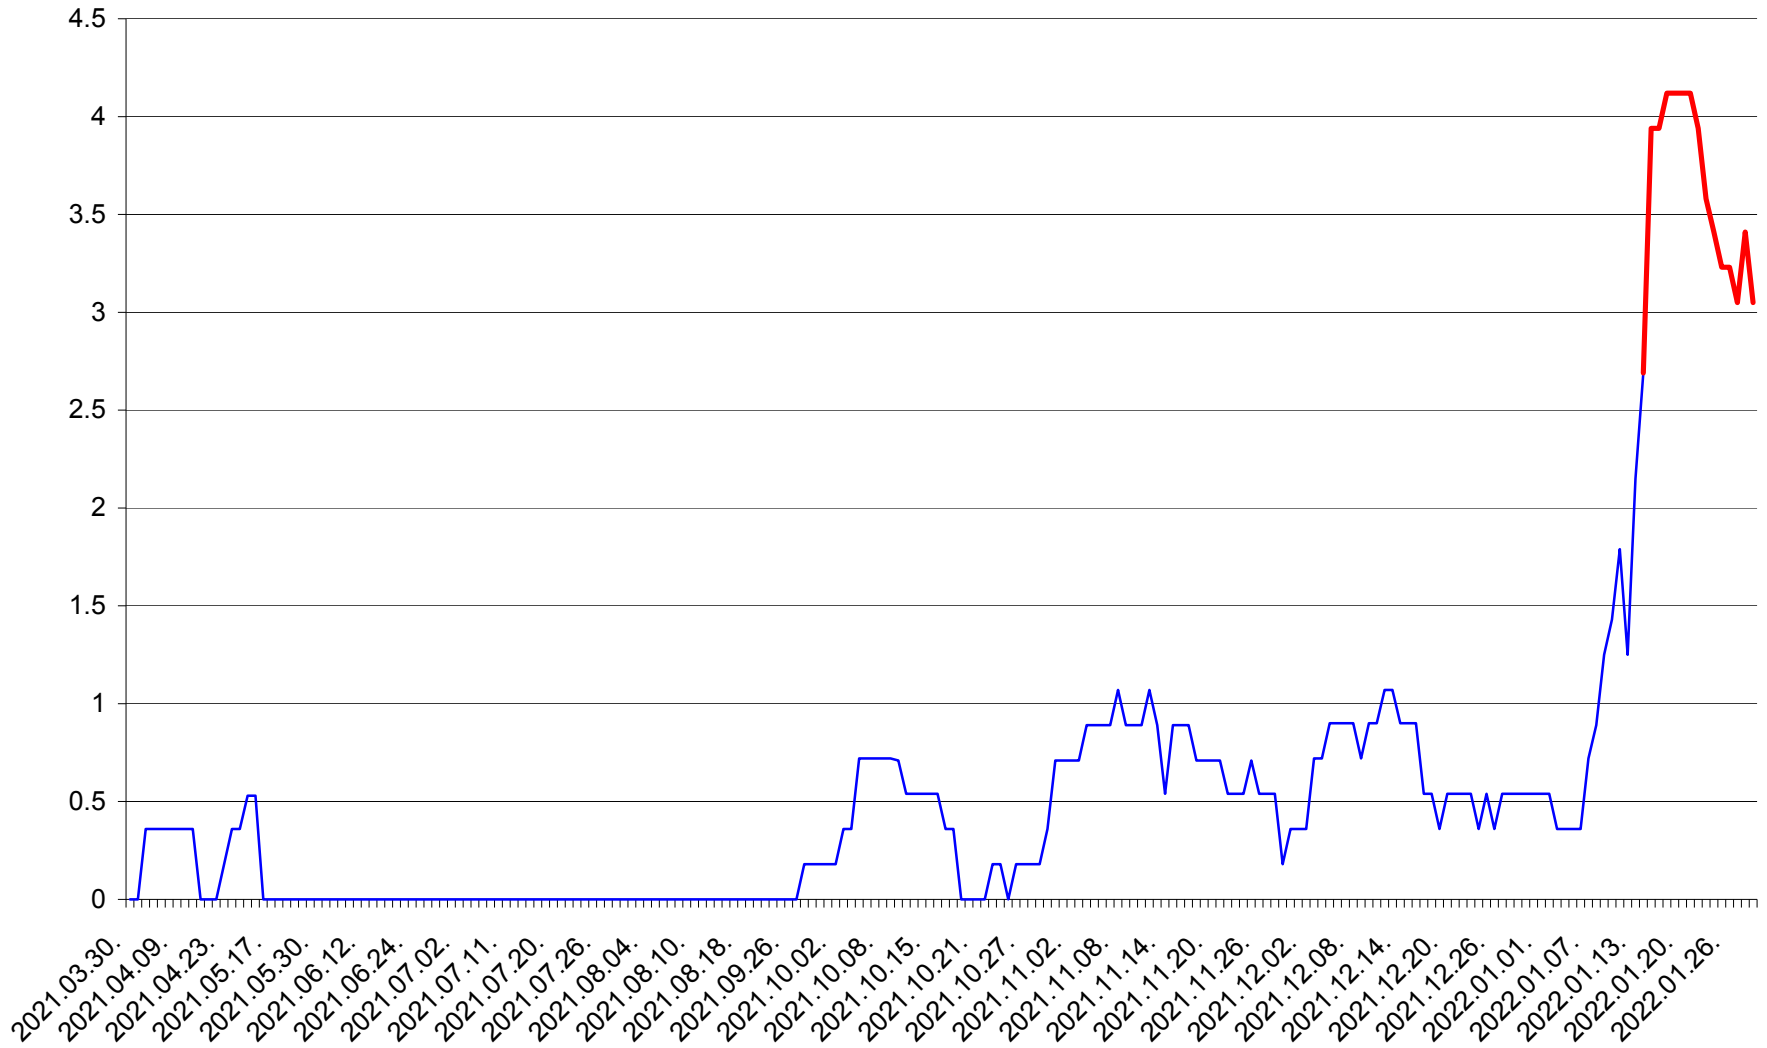

FELICENI - Evolutia incidentei cumulate pe 14 zile la % de locuitori
2021.04.01. - 2022.01.30.

FRUMOASA - Evolutia incidentei cumulate pe 14 zile la ‰ de locuitori
2021.04.01. - 2022.01.30.

GĂLĂUȚAȘ - Evolutia incidentei cumulate pe 14 zile la ‰ de locuitori
2021.04.01. - 2022.01.30.

MUNICIPIUL GHEORGHENI - Evolutia incidentei cumulate pe 14 zile la % de locuitori
2021.04.01. - 2022.01.30.

JOSENI - Evolutia incidentei cumulate pe 14 zile la ‰ de locuitori
2021.04.01. - 2022.01.30.

LĂZAREA - Evolutia incidentei cumulate pe 14 zile la % de locuitori
2021.04.01. - 2022.01.30.

LELICENI - Evolutia incidentei cumulate pe 14 zile la % de locuitori
2021.04.01. - 2022.01.30.

LUETA - Evolutia incidentei cumulate pe 14 zile la ‰ de locuitori
2021.04.01. - 2022.01.30.

LUNCA DE JOS - Evolutia incidentei cumulate pe 14 zile la ‰ de locuitori
2021.04.01. - 2022.01.30.