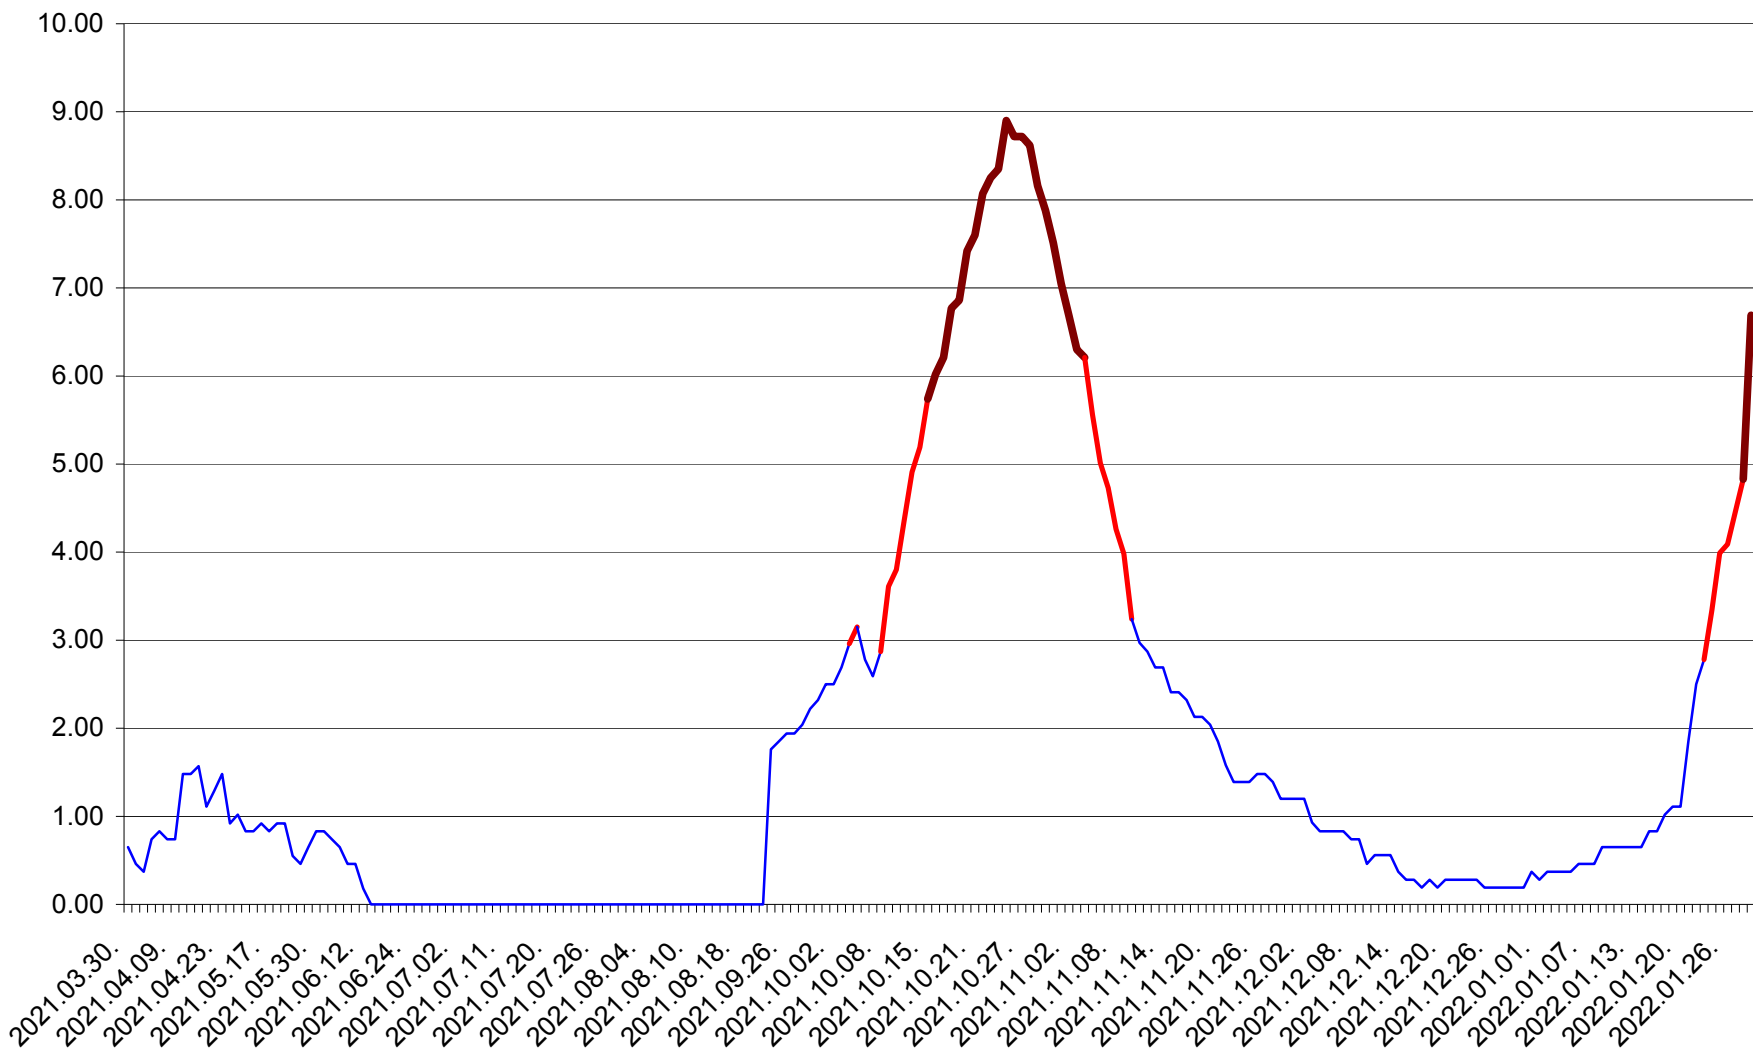

BRĂDEȘTI - Evolutia incidentei cumulate pe 14 zile la ‰ de locuitori
2021.04.01. - 2022.01.30.

CĂPÂLNIȚA - Evolutia incidentei cumulate pe 14 zile la ‰ de locuitori
2021.04.01. - 2022.01.30.

CÂRȚA - Evolutia incidentei cumulate pe 14 zile la ‰ de locuitori
2021.04.01. - 2022.01.30.

CICEU - Evolutia incidentei cumulate pe 14 zile la ‰ de locuitori
2021.04.01. - 2022.01.30.

CIUCSÂNGEORGIU - Evolutia incidentei cumulate pe 14 zile la ‰ de locuitori
2021.04.01. - 2022.01.30.

CIUMANI - Evolutia incidentei cumulate pe 14 zile la ‰ de locuitori
2021.04.01. - 2022.01.30.

CORBU - Evolutia incidentei cumulate pe 14 zile la ‰ de locuitori
2021.04.01. - 2022.01.30.

CORUND - Evolutia incidentei cumulate pe 14 zile la ‰ de locuitori
2021.04.01. - 2022.01.30.

COZMENI - Evolutia incidentei cumulate pe 14 zile la ‰ de locuitori
2021.04.01. - 2022.01.30.

ORAȘ CRISTURU SECUIESC - Evolutia incidentei cumulate pe 14 zile la ‰ de locuitori
2021.04.01. - 2022.01.30.

DĂNEȘTI - Evolutia incidentei cumulate pe 14 zile la ‰ de locuitori
2021.04.01. - 2022.01.30.