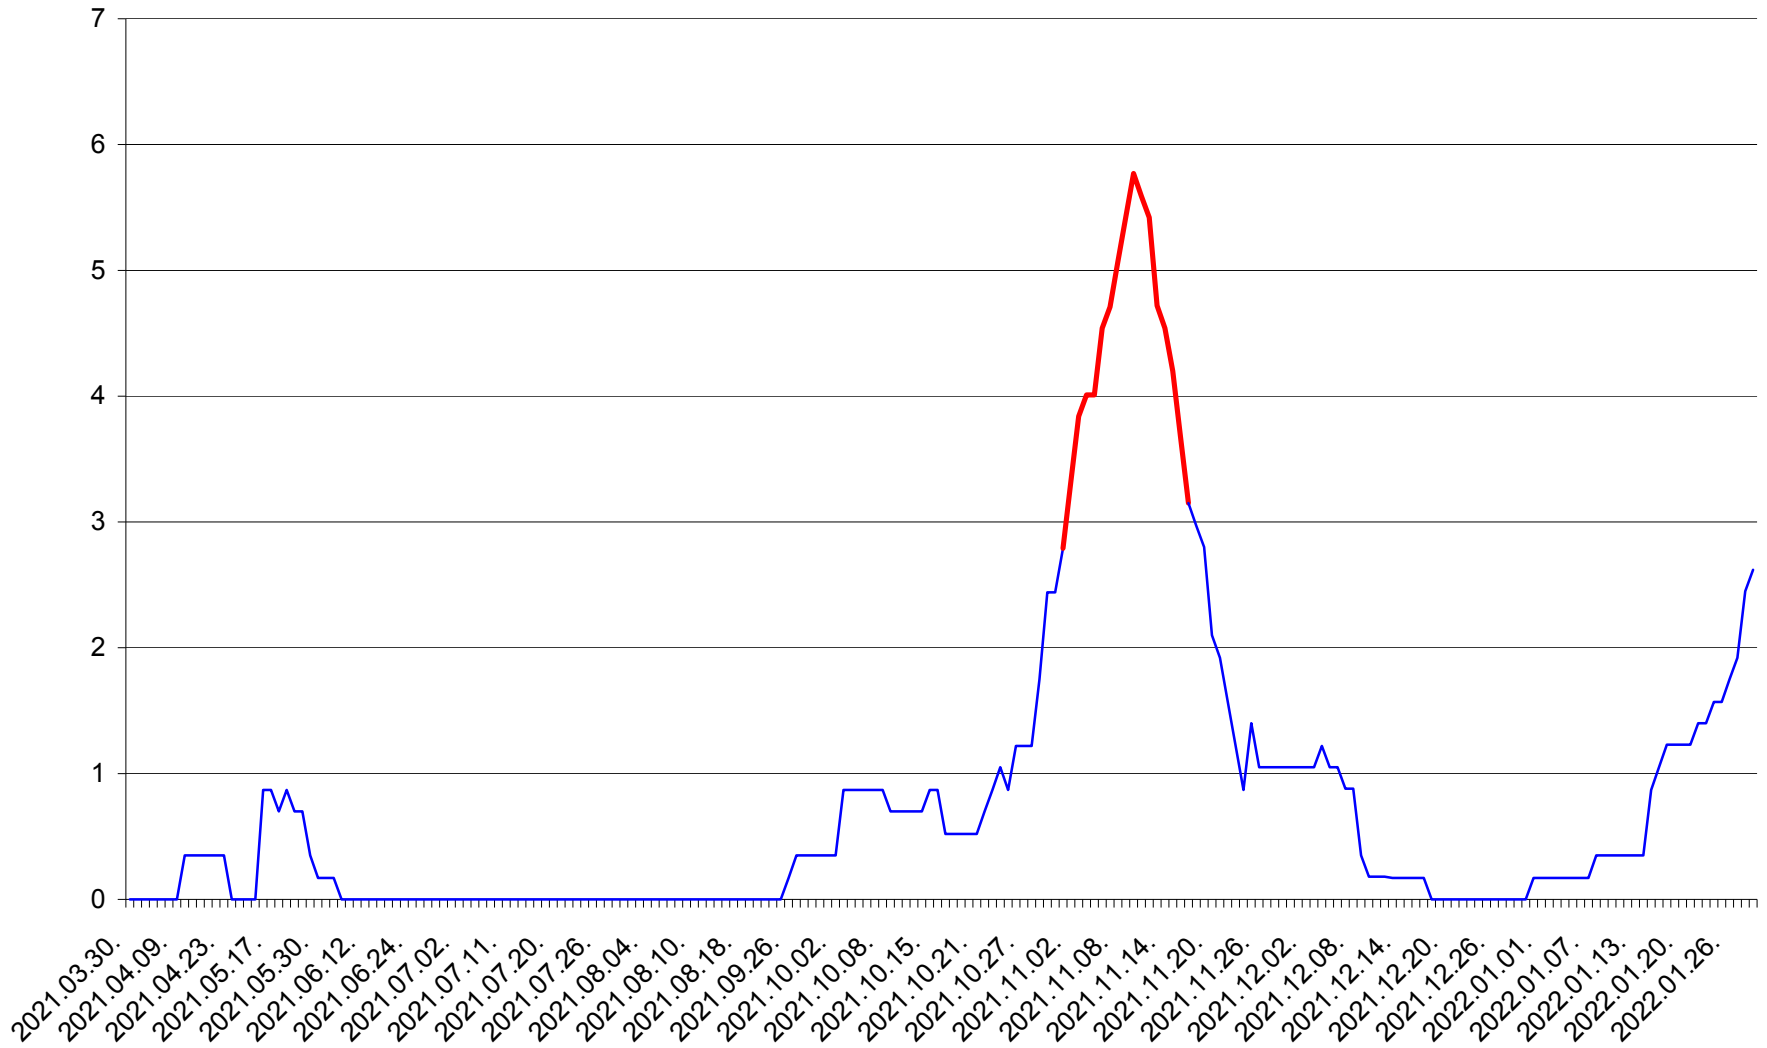

ORAȘ BĂLAN - Evolutia incidentei cumulate pe 14 zile la ‰ de locuitori
2021.04.01. - 2022.01.30.

BILBOR - Evolutia incidentei cumulate pe 14 zile la ‰ de locuitori
2021.04.01. - 2022.01.30.

ORAȘ BORSEC - Evolutia incidentei cumulate pe 14 zile la ‰ de locuitori
2021.04.01. - 2022.01.30.

CORBU - Evolutia incidentei cumulate pe 14 zile la ‰ de locuitori
2021.04.01. - 2022.01.30.

CORUND - Evolutia incidentei cumulate pe 14 zile la ‰ de locuitori
2021.04.01. - 2022.01.30.

COZMENI - Evolutia incidentei cumulate pe 14 zile la ‰ de locuitori
2021.04.01. - 2022.01.30.

ORAȘ CRISTURU SECUIESC - Evolutia incidentei cumulate pe 14 zile la ‰ de locuitori
2021.04.01. - 2022.01.30.

DĂNEȘTI - Evolutia incidentei cumulate pe 14 zile la ‰ de locuitori
2021.04.01. - 2022.01.30.

DÂRJIU - Evolutia incidentei cumulate pe 14 zile la ‰ de locuitori
2021.04.01. - 2022.01.30.

DEALU - Evolutia incidentei cumulate pe 14 zile la ‰ de locuitori
2021.04.01. - 2022.01.30.

DITRĂU - Evolutia incidentei cumulate pe 14 zile la ‰ de locuitori
2021.04.01. - 2022.01.30.