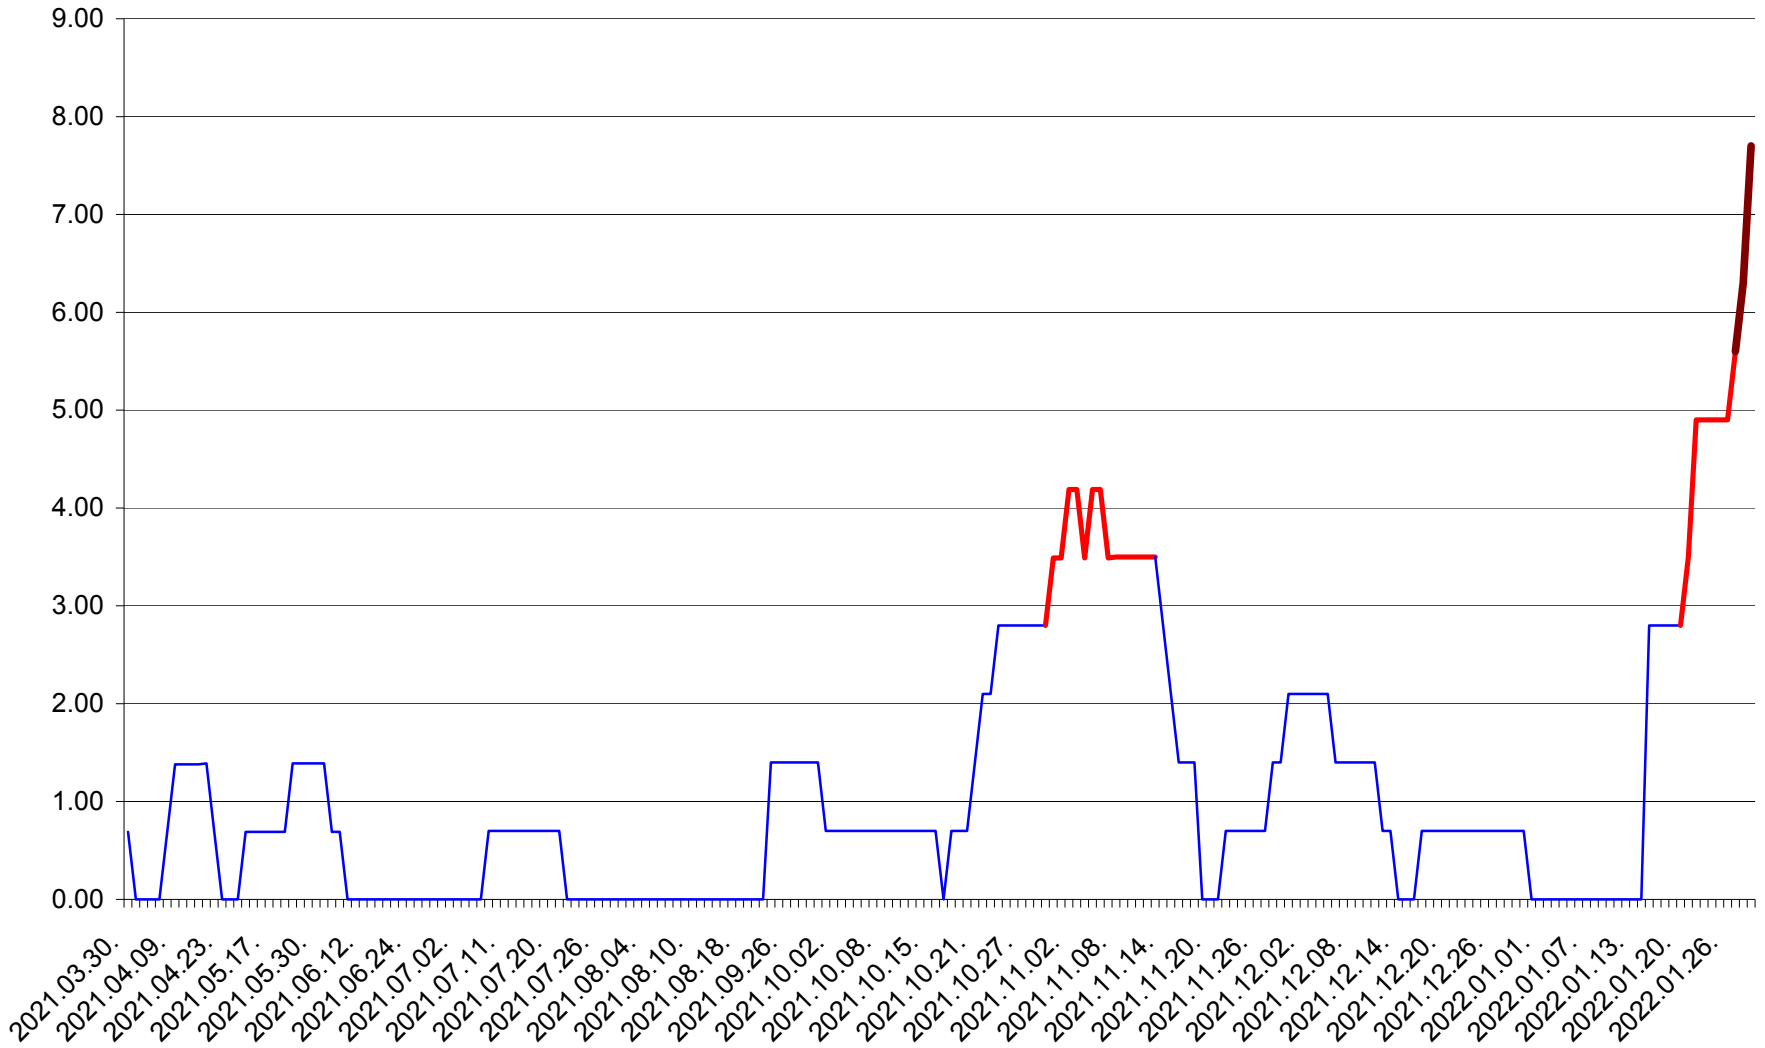

ORAȘ BĂLAN - Evolutia incidentei cumulate pe 14 zile la ‰ de locuitori
2021.04.01. - 2022.01.30.

BILBOR - Evolutia incidentei cumulate pe 14 zile la ‰ de locuitori
2021.04.01. - 2022.01.30.

ORAȘ BORSEC - Evolutia incidentei cumulate pe 14 zile la ‰ de locuitori
2021.04.01. - 2022.01.30.

BRĂDEȘTI - Evolutia incidentei cumulate pe 14 zile la ‰ de locuitori
2021.04.01. - 2022.01.30.

CĂPÂLNIȚA - Evolutia incidentei cumulate pe 14 zile la ‰ de locuitori
2021.04.01. - 2022.01.30.

CÂRȚA - Evolutia incidentei cumulate pe 14 zile la ‰ de locuitori
2021.04.01. - 2022.01.30.

CICEU - Evolutia incidentei cumulate pe 14 zile la ‰ de locuitori
2021.04.01. - 2022.01.30.

CIUCSÂNGEORGIU - Evolutia incidentei cumulate pe 14 zile la ‰ de locuitori
2021.04.01. - 2022.01.30.

CIUMANI - Evolutia incidentei cumulate pe 14 zile la ‰ de locuitori
2021.04.01. - 2022.01.30.

CORBU - Evolutia incidentei cumulate pe 14 zile la ‰ de locuitori
2021.04.01. - 2022.01.30.

CORUND - Evolutia incidentei cumulate pe 14 zile la ‰ de locuitori
2021.04.01. - 2022.01.30.

COZMENI - Evolutia incidentei cumulate pe 14 zile la ‰ de locuitori
2021.04.01. - 2022.01.30.