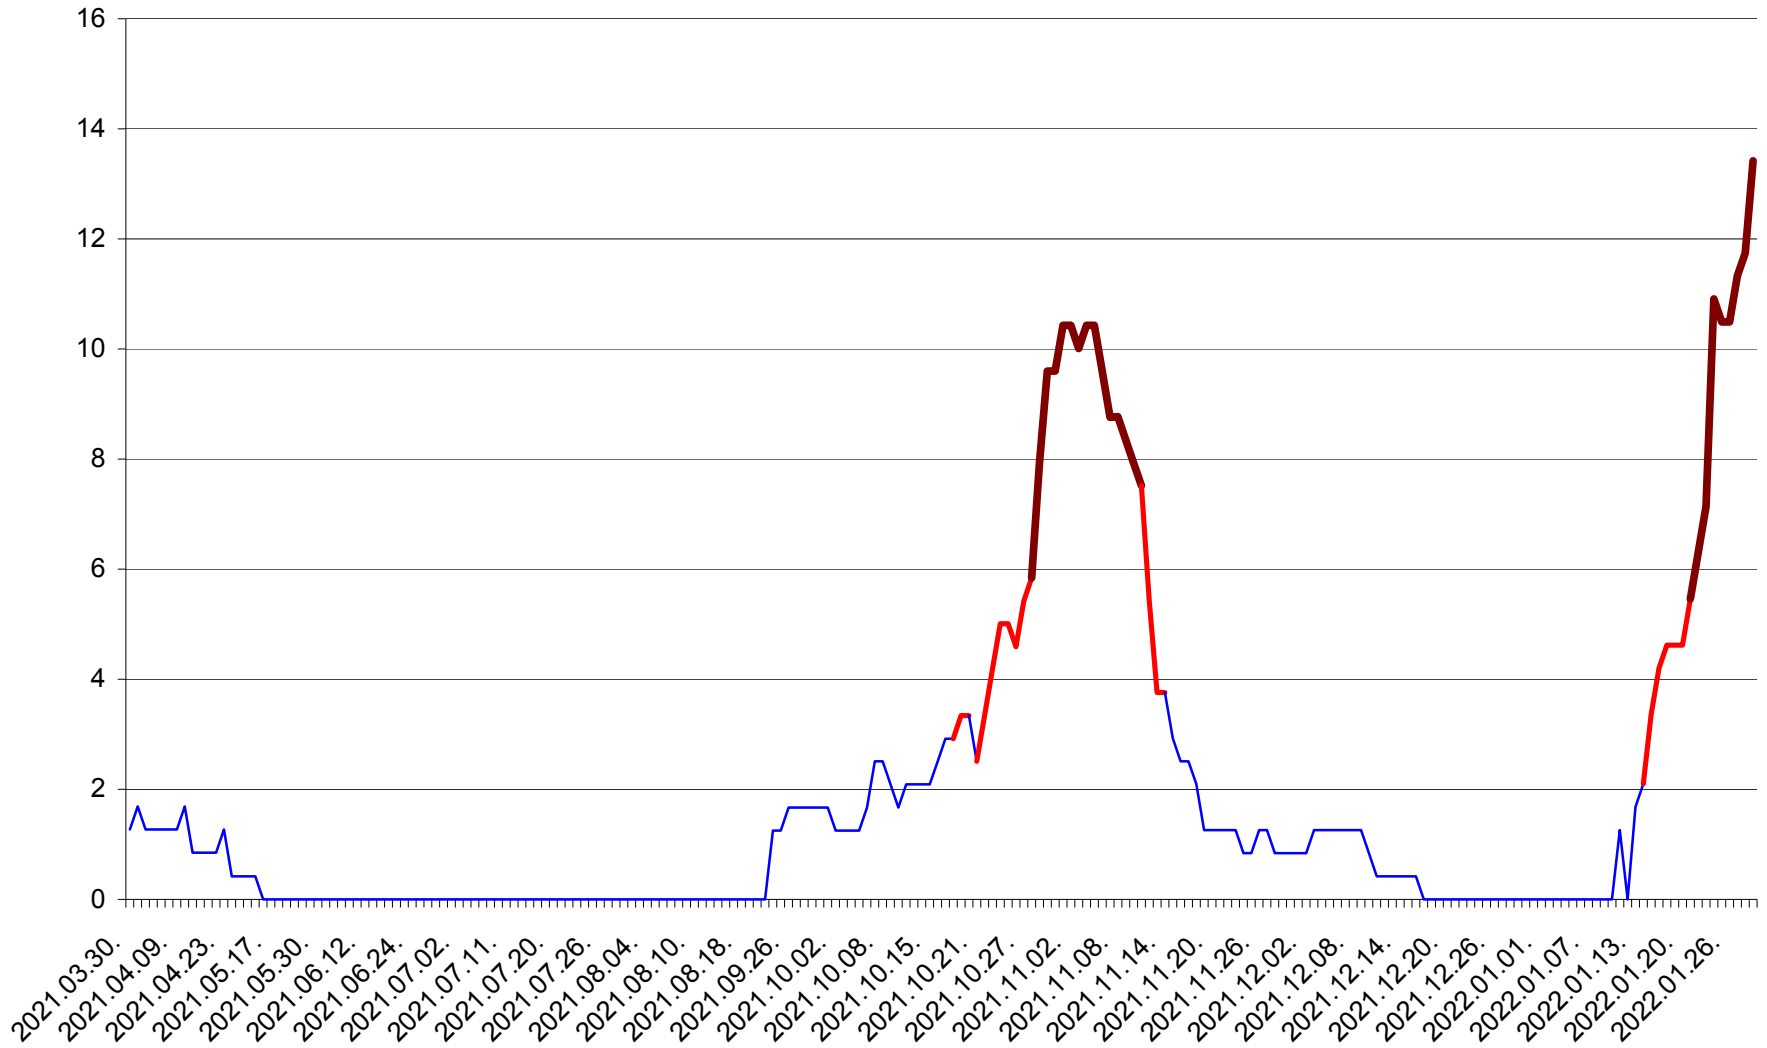

FELICENI - Evolutia incidentei cumulate pe 14 zile la % de locuitori
2021.04.01. - 2022.01.30.

FRUMOASA - Evolutia incidentei cumulate pe 14 zile la ‰ de locuitori
2021.04.01. - 2022.01.30.

GĂLĂUȚAȘ - Evolutia incidentei cumulate pe 14 zile la ‰ de locuitori
2021.04.01. - 2022.01.30.

MUNICIPIUL GHEORGHENI - Evolutia incidentei cumulate pe 14 zile la % de locuitori
2021.04.01. - 2022.01.30.

JOSENI - Evolutia incidentei cumulate pe 14 zile la ‰ de locuitori
2021.04.01. - 2022.01.30.

LĂZAREA - Evolutia incidentei cumulate pe 14 zile la % de locuitori
2021.04.01. - 2022.01.30.

LELICENI - Evolutia incidentei cumulate pe 14 zile la % de locuitori
2021.04.01. - 2022.01.30.

LUETA - Evolutia incidentei cumulate pe 14 zile la ‰ de locuitori
2021.04.01. - 2022.01.30.

LUNCA DE JOS - Evolutia incidentei cumulate pe 14 zile la ‰ de locuitori
2021.04.01. - 2022.01.30.