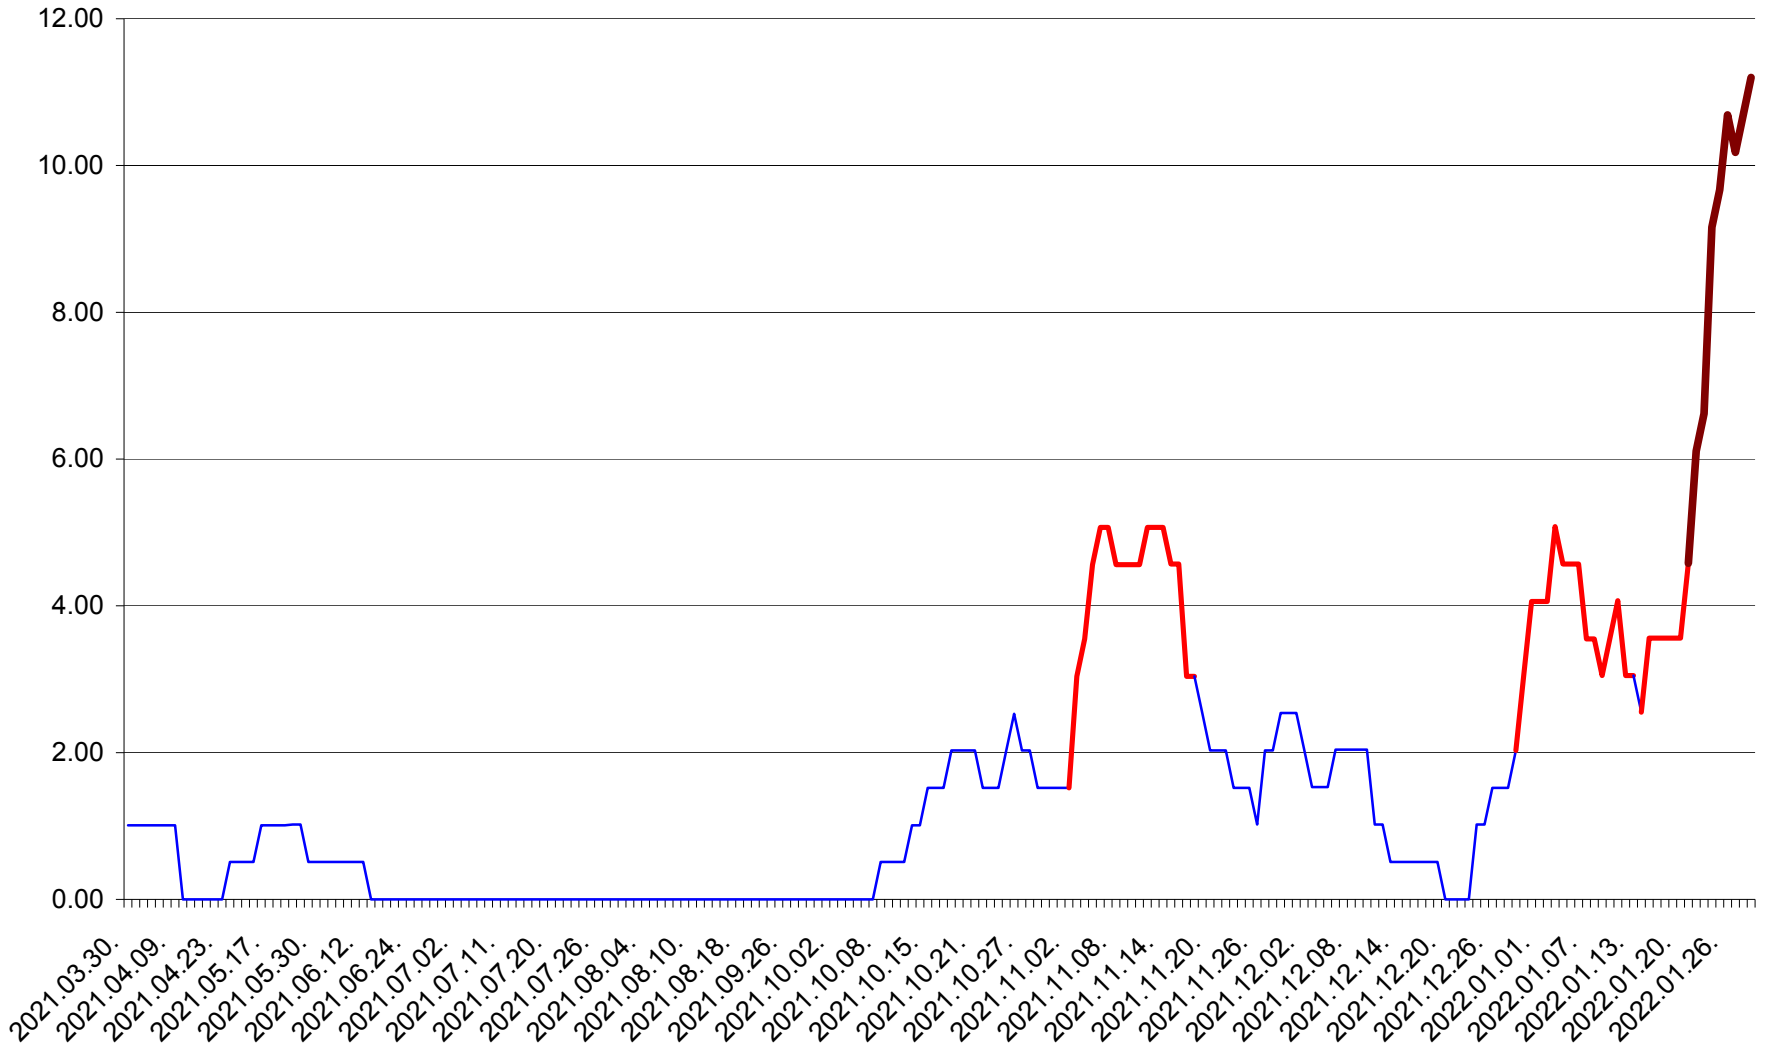

TUȘNAD - Evolutia incidentei cumulate pe 14 zile la ‰ de locuitori
2021.04.01. - 2022.01.30.

ULIEȘ - Evoluția incidenței cumulate pe 14 zile la ‰ de locuitori
2021.04.01. - 2022.01.30.

VĂRȘAG - Evolutia incidentei cumulate pe 14 zile la ‰ de locuitori
2021.04.01. - 2022.01.30.

ORAȘ VLĂHIȚA - Evolutia incidentei cumulate pe 14 zile la ‰ de locuitori
2021.04.01. - 2022.01.30.

VOȘLĂBENI - Evolutia incidentei cumulate pe 14 zile la ‰ de locuitori
2021.04.01. - 2022.01.30.

ZETEA - Evolutia incidentei cumulate pe 14 zile la ‰ de locuitori
2021.04.01. - 2022.01.30.