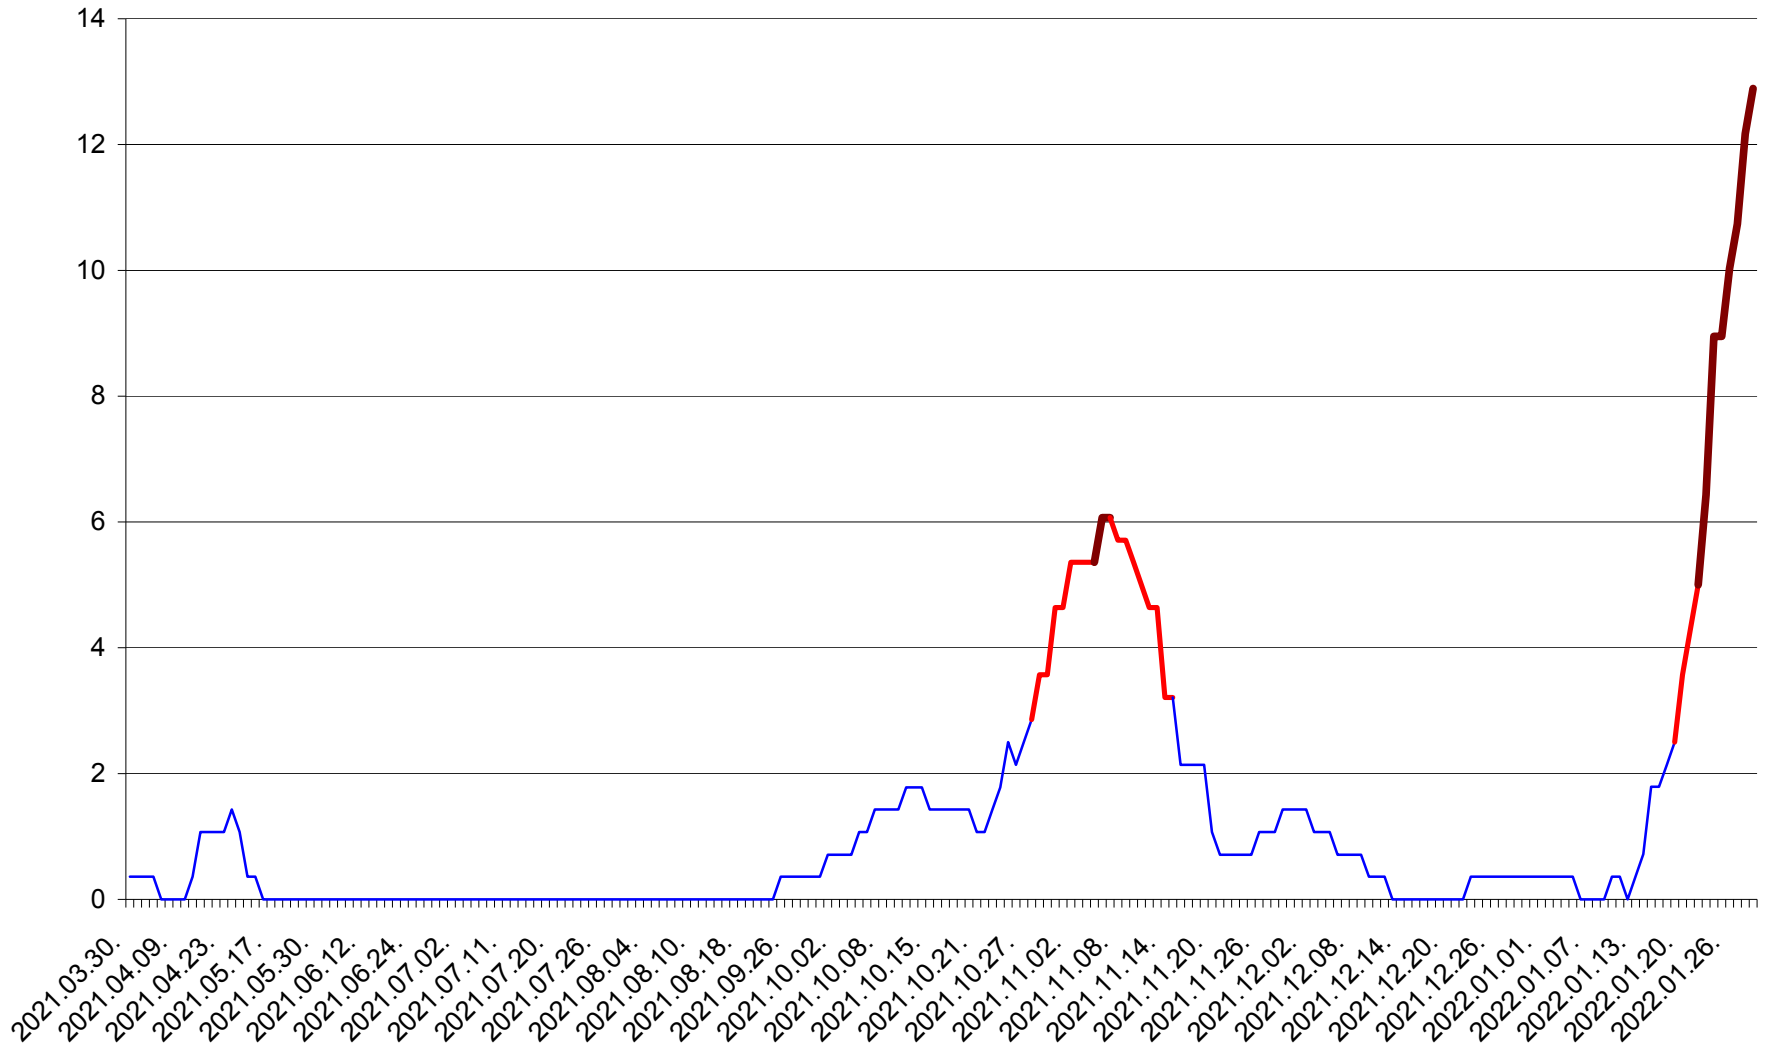

ȘIMONEȘTI - Evolutia incidentei cumulate pe 14 zile la ‰ de locuitori
2021.04.01. - 2022.01.30.