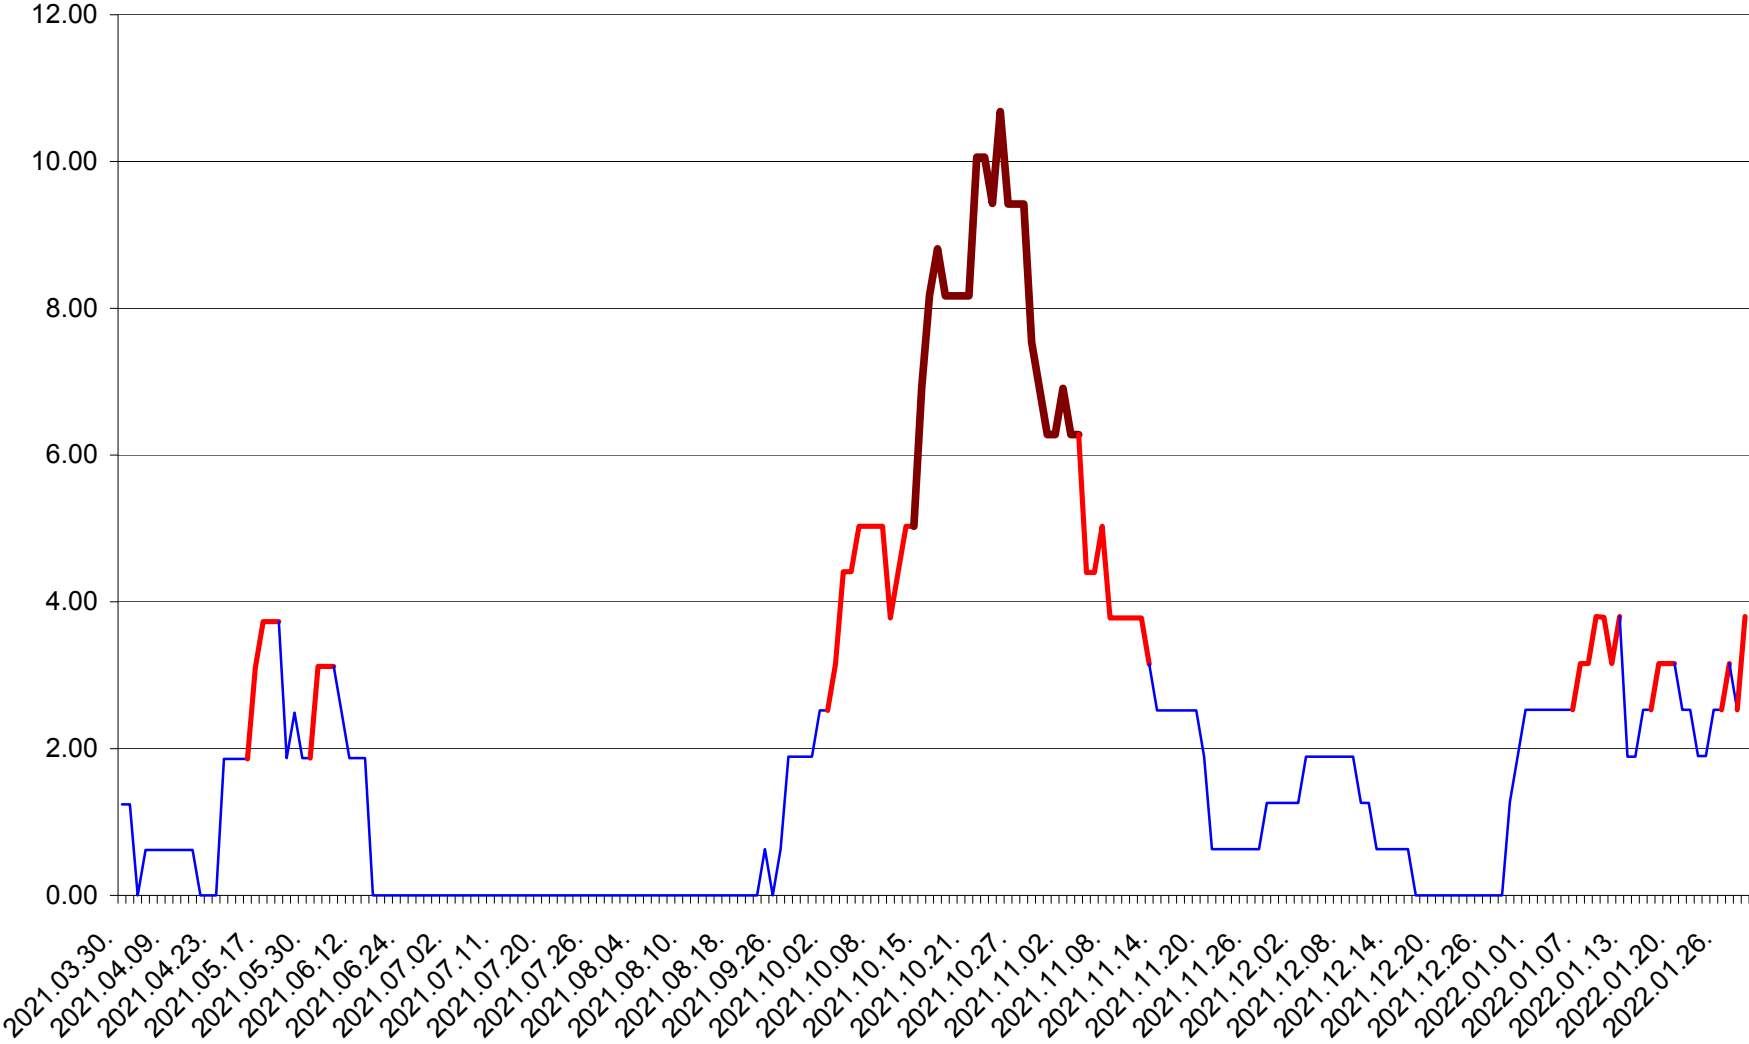

ATID - Evolutia incidentei cumulate pe 14 zile la % de locuitori
2021.04.01. - 2022.01.30.

AVRĂMEȘTI - Evolutia incidentei cumulate pe 14 zile la ‰ de locuitori
2021.04.01. - 2022.01.30.

ORAȘ BĂILE TUȘNAD - Evolutia incidentei cumulate pe 14 zile la ‰ de locuitori
2021.04.01. - 2022.01.30.

ORAȘ BĂLAN - Evolutia incidentei cumulate pe 14 zile la ‰ de locuitori
2021.04.01. - 2022.01.30.

BILBOR - Evolutia incidentei cumulate pe 14 zile la ‰ de locuitori
2021.04.01. - 2022.01.30.

ORAȘ BORSEC - Evolutia incidentei cumulate pe 14 zile la ‰ de locuitori
2021.04.01. - 2022.01.30.

BRĂDEȘTI - Evolutia incidentei cumulate pe 14 zile la ‰ de locuitori
2021.04.01. - 2022.01.30.

CĂPÂLNIȚA - Evolutia incidentei cumulate pe 14 zile la ‰ de locuitori
2021.04.01. - 2022.01.30.

CÂRȚA - Evolutia incidentei cumulate pe 14 zile la ‰ de locuitori
2021.04.01. - 2022.01.30.