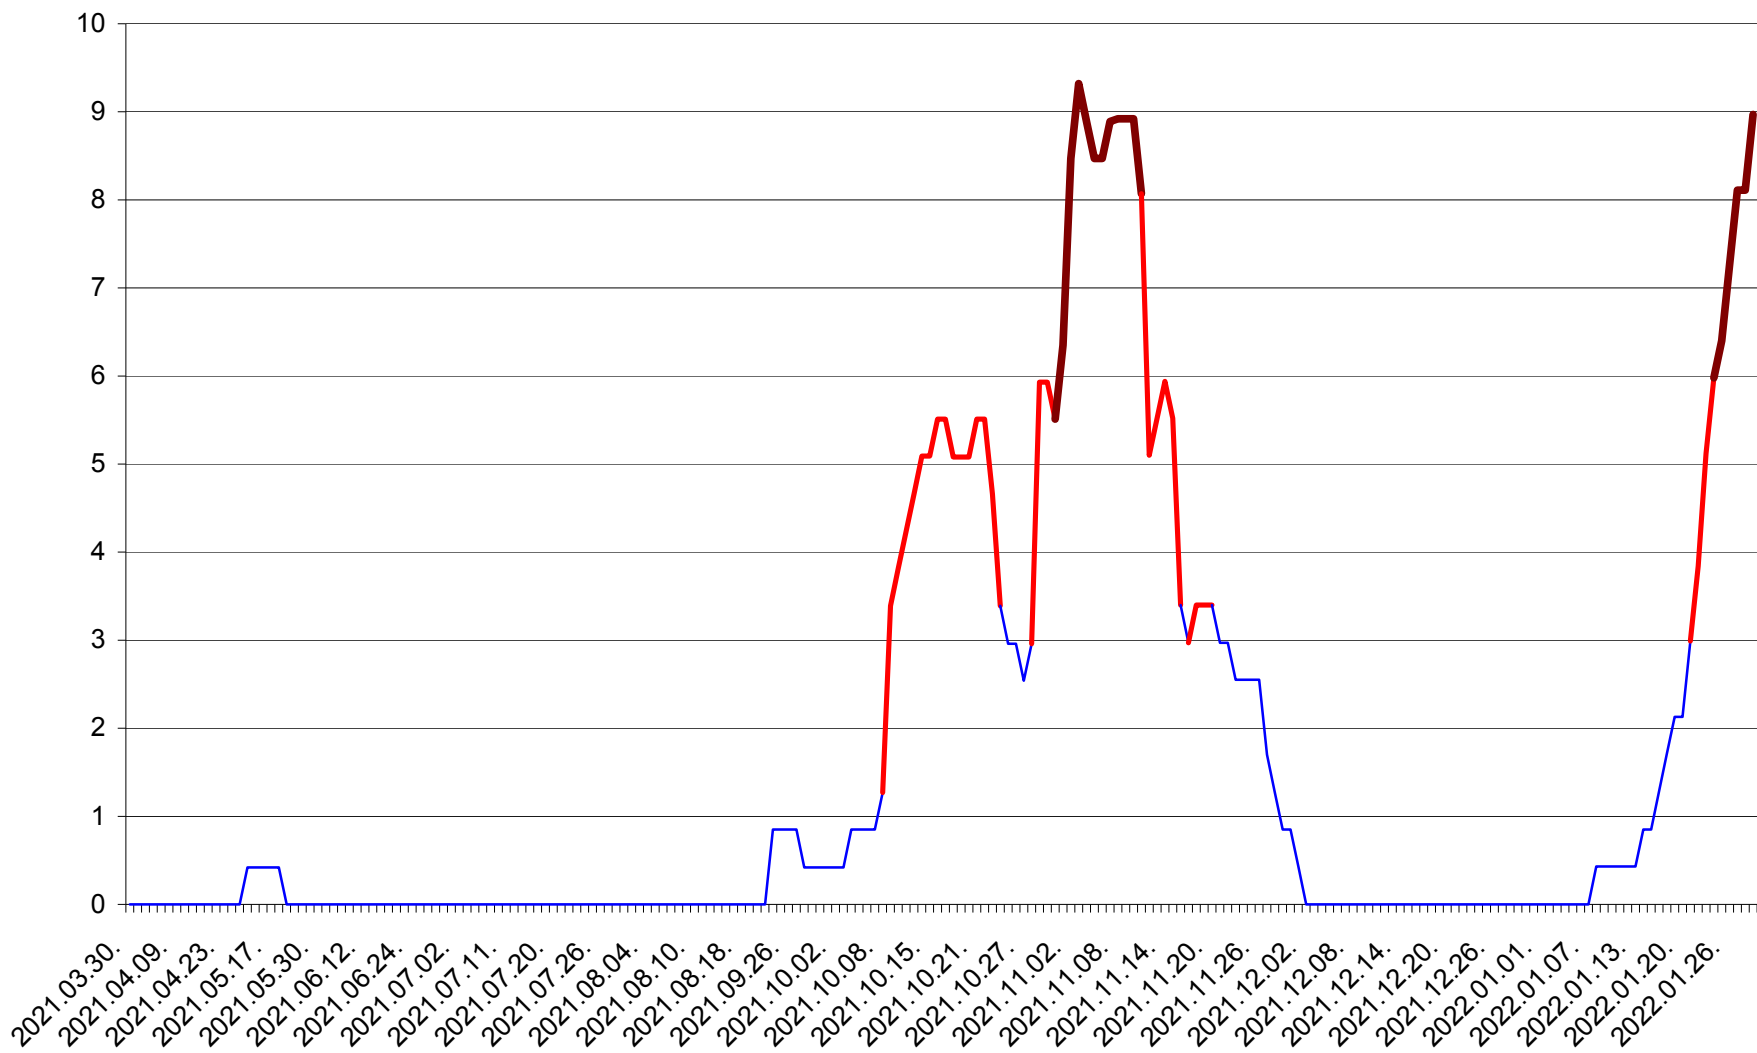

PLĂIEȘII DE JOS - Evolutia incidentei cumulate pe 14 zile la ‰ de locuitori
2021.04.01. - 2022.01.30.

PORUMBENI - Evolutia incidentei cumulate pe 14 zile la ‰ de locuitori
2021.04.01. - 2022.01.30.

PRAID - Evolutia incidentei cumulate pe 14 zile la ‰ de locuitori
2021.04.01. - 2022.01.30.

RACU - Evolutia incidentei cumulate pe 14 zile la ‰ de locuitori
2021.04.01. - 2022.01.30.

REMETEA - Evolutia incidentei cumulate pe 14 zile la % de locuitori
2021.04.01. - 2022.01.30.

SĂCEL - Evolutia incidentei cumulate pe 14 zile la ‰ de locuitori
2021.04.01. - 2022.01.30.

SÂNCRĂIENI - Evolutia incidentei cumulate pe 14 zile la ‰ de locuitori
2021.04.01. - 2022.01.30.

SÂNDOMIC - Evolutia incidentei cumulate pe 14 zile la ‰ de locuitori
2021.04.01. - 2022.01.30.

SÂNMARTIN - Evolutia incidentei cumulate pe 14 zile la ‰ de locuitori
2021.04.01. - 2022.01.30.