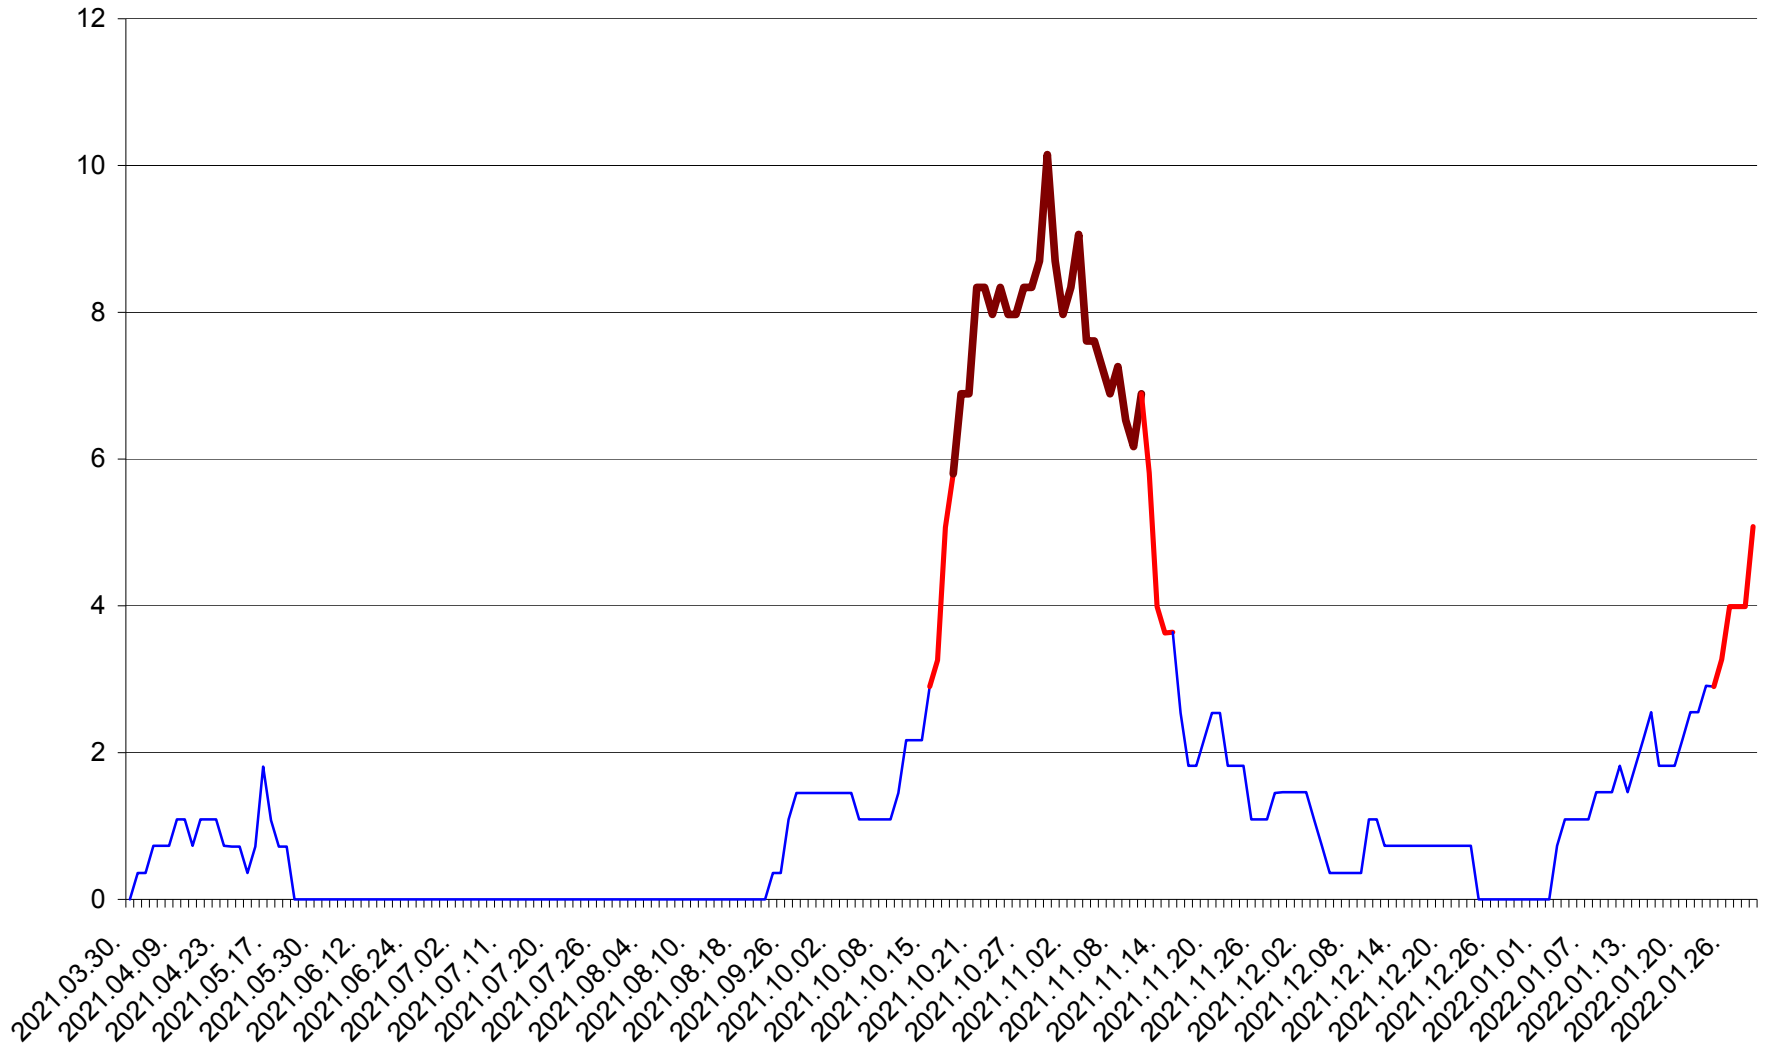

LELICENI - Evolutia incidentei cumulate pe 14 zile la % de locuitori
2021.04.01. - 2022.01.30.

LUETA - Evolutia incidentei cumulate pe 14 zile la ‰ de locuitori
2021.04.01. - 2022.01.30.

LUNCA DE JOS - Evolutia incidentei cumulate pe 14 zile la ‰ de locuitori
2021.04.01. - 2022.01.30.

LUNCA DE SUS - Evolutia incidentei cumulate pe 14 zile la ‰ de locuitori
2021.04.01. - 2022.01.30.

LUPENI - Evolutia incidentei cumulate pe 14 zile la ‰ de locuitori
2021.04.01. - 2022.01.30.

MĂDĂRAȘ - Evolutia incidentei cumulate pe 14 zile la ‰ de locuitori
2021.04.01. - 2022.01.30.

MĂRTINIȘ - Evolutia incidentei cumulate pe 14 zile la % de locuitori
2021.04.01. - 2022.01.30.

MEREȘTI - Evolutia incidentei cumulate pe 14 zile la ‰ de locuitori
2021.04.01. - 2022.01.30.

MUNICIPIUL MIERCUREA-CIUC - Evolutia incidentei cumulate pe 14 zile la ‰ de locuitori
2021.04.01. - 2022.01.30.

MIHĂILENI - Evolutia incidentei cumulate pe 14 zile la ‰ de locuitori
2021.04.01. - 2022.01.30.

MUGENI - Evolutia incidentei cumulate pe 14 zile la ‰ de locuitori
2021.04.01. - 2022.01.30.

OCLAND - Evolutia incidentei cumulate pe 14 zile la ‰ de locuitori
2021.04.01. - 2022.01.30.