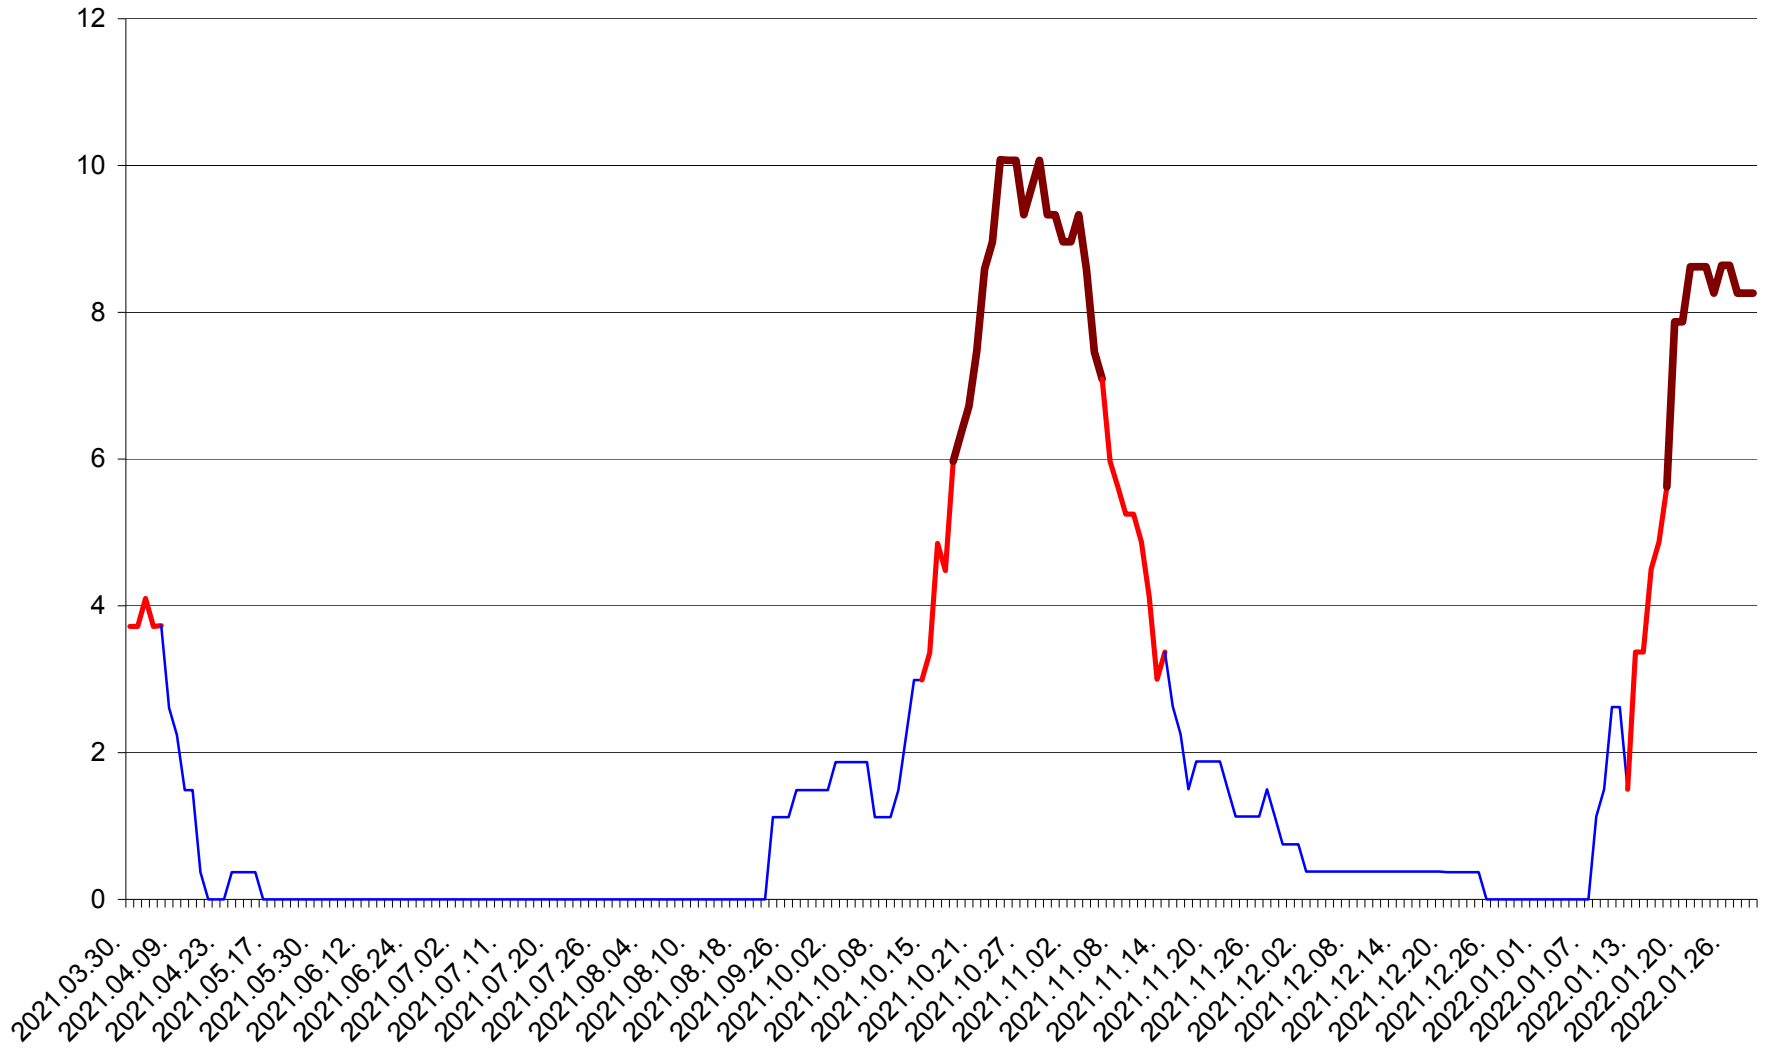

PLĂIEȘII DE JOS - Evolutia incidentei cumulate pe 14 zile la ‰ de locuitori
2021.04.01. - 2022.01.30.

PORUMBENI - Evolutia incidentei cumulate pe 14 zile la ‰ de locuitori
2021.04.01. - 2022.01.30.

PRAID - Evolutia incidentei cumulate pe 14 zile la ‰ de locuitori
2021.04.01. - 2022.01.30.

RACU - Evolutia incidentei cumulate pe 14 zile la ‰ de locuitori
2021.04.01. - 2022.01.30.

REMETEA - Evolutia incidentei cumulate pe 14 zile la % de locuitori
2021.04.01. - 2022.01.30.

SĂCEL - Evolutia incidentei cumulate pe 14 zile la ‰ de locuitori
2021.04.01. - 2022.01.30.

SÂNCRĂIENI - Evolutia incidentei cumulate pe 14 zile la ‰ de locuitori
2021.04.01. - 2022.01.30.

SÂNDOMIC - Evolutia incidentei cumulate pe 14 zile la ‰ de locuitori
2021.04.01. - 2022.01.30.

SÂNMARTIN - Evolutia incidentei cumulate pe 14 zile la ‰ de locuitori
2021.04.01. - 2022.01.30.