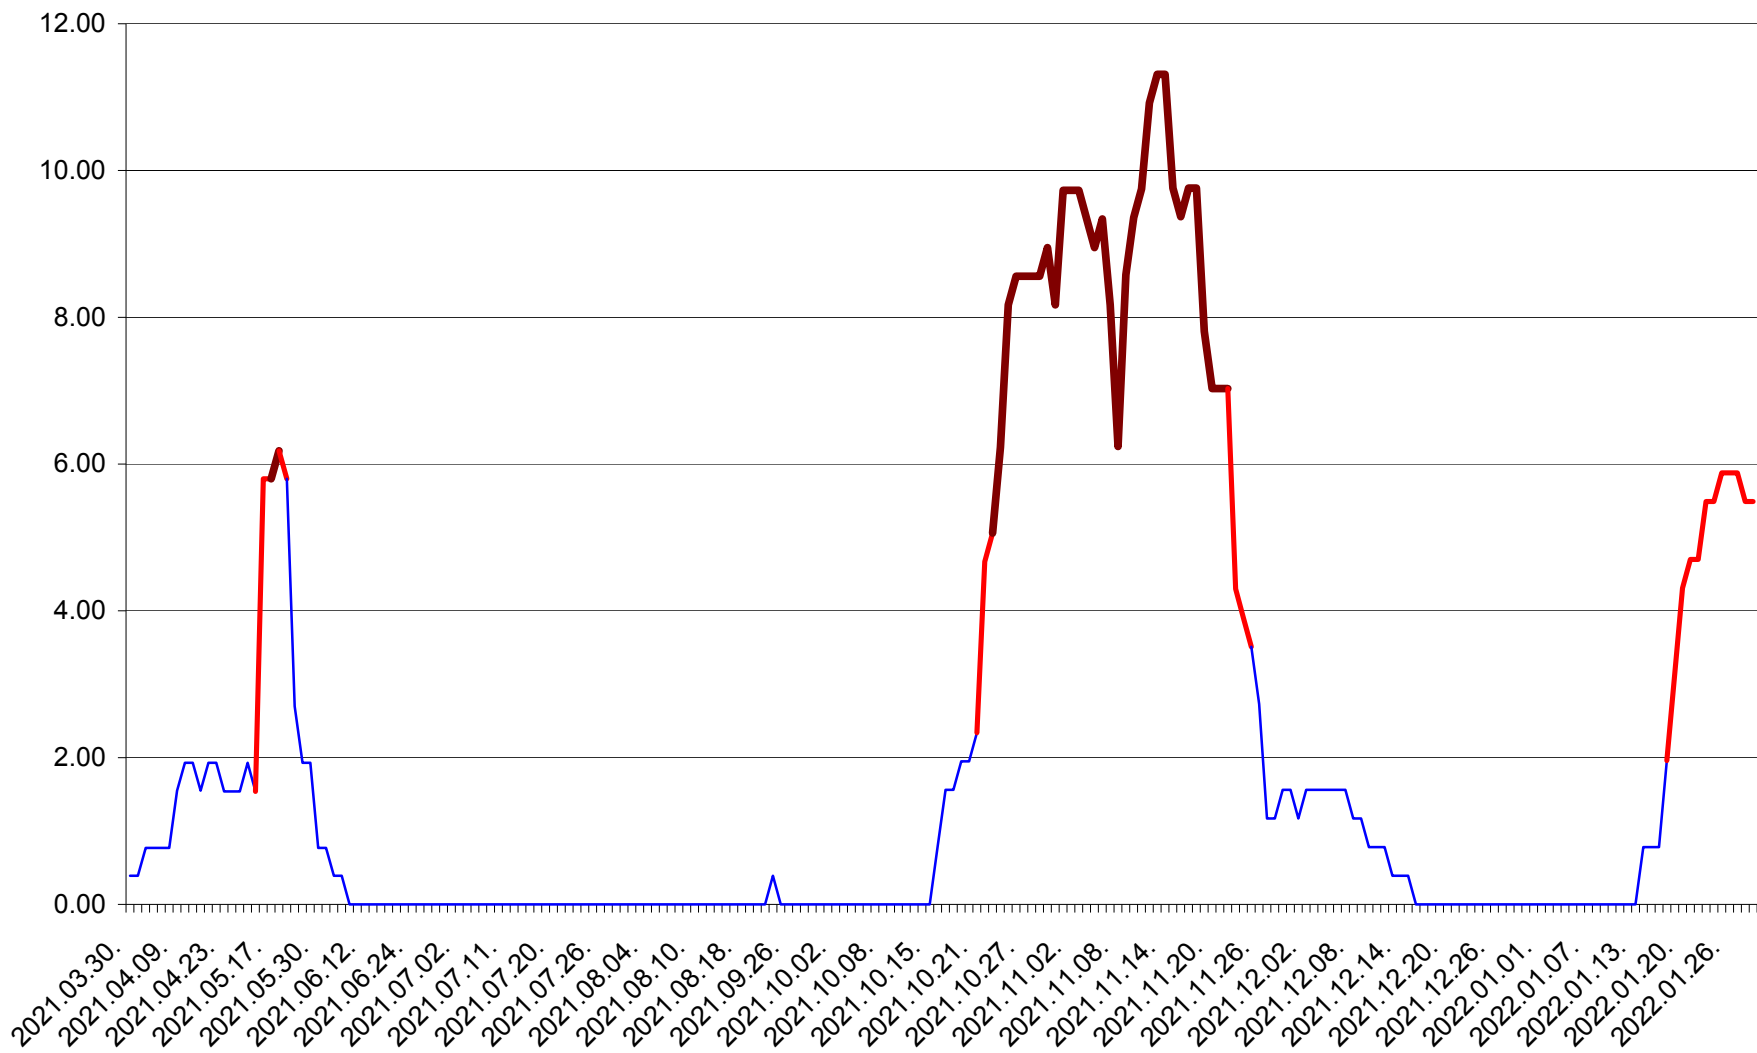

ATID - Evolutia incidentei cumulate pe 14 zile la % de locuitori
2021.04.01. - 2022.01.30.

AVRĂMEȘTI - Evolutia incidentei cumulate pe 14 zile la ‰ de locuitori
2021.04.01. - 2022.01.30.

ORAȘ BĂILE TUȘNAD - Evolutia incidentei cumulate pe 14 zile la ‰ de locuitori
2021.04.01. - 2022.01.30.

ORAȘ BĂLAN - Evolutia incidentei cumulate pe 14 zile la ‰ de locuitori
2021.04.01. - 2022.01.30.

BILBOR - Evolutia incidentei cumulate pe 14 zile la ‰ de locuitori
2021.04.01. - 2022.01.30.

ORAȘ BORSEC - Evolutia incidentei cumulate pe 14 zile la ‰ de locuitori
2021.04.01. - 2022.01.30.

BRĂDEȘTI - Evolutia incidentei cumulate pe 14 zile la ‰ de locuitori
2021.04.01. - 2022.01.30.

CĂPÂLNIȚA - Evolutia incidentei cumulate pe 14 zile la ‰ de locuitori
2021.04.01. - 2022.01.30.

CÂRȚA - Evolutia incidentei cumulate pe 14 zile la ‰ de locuitori
2021.04.01. - 2022.01.30.