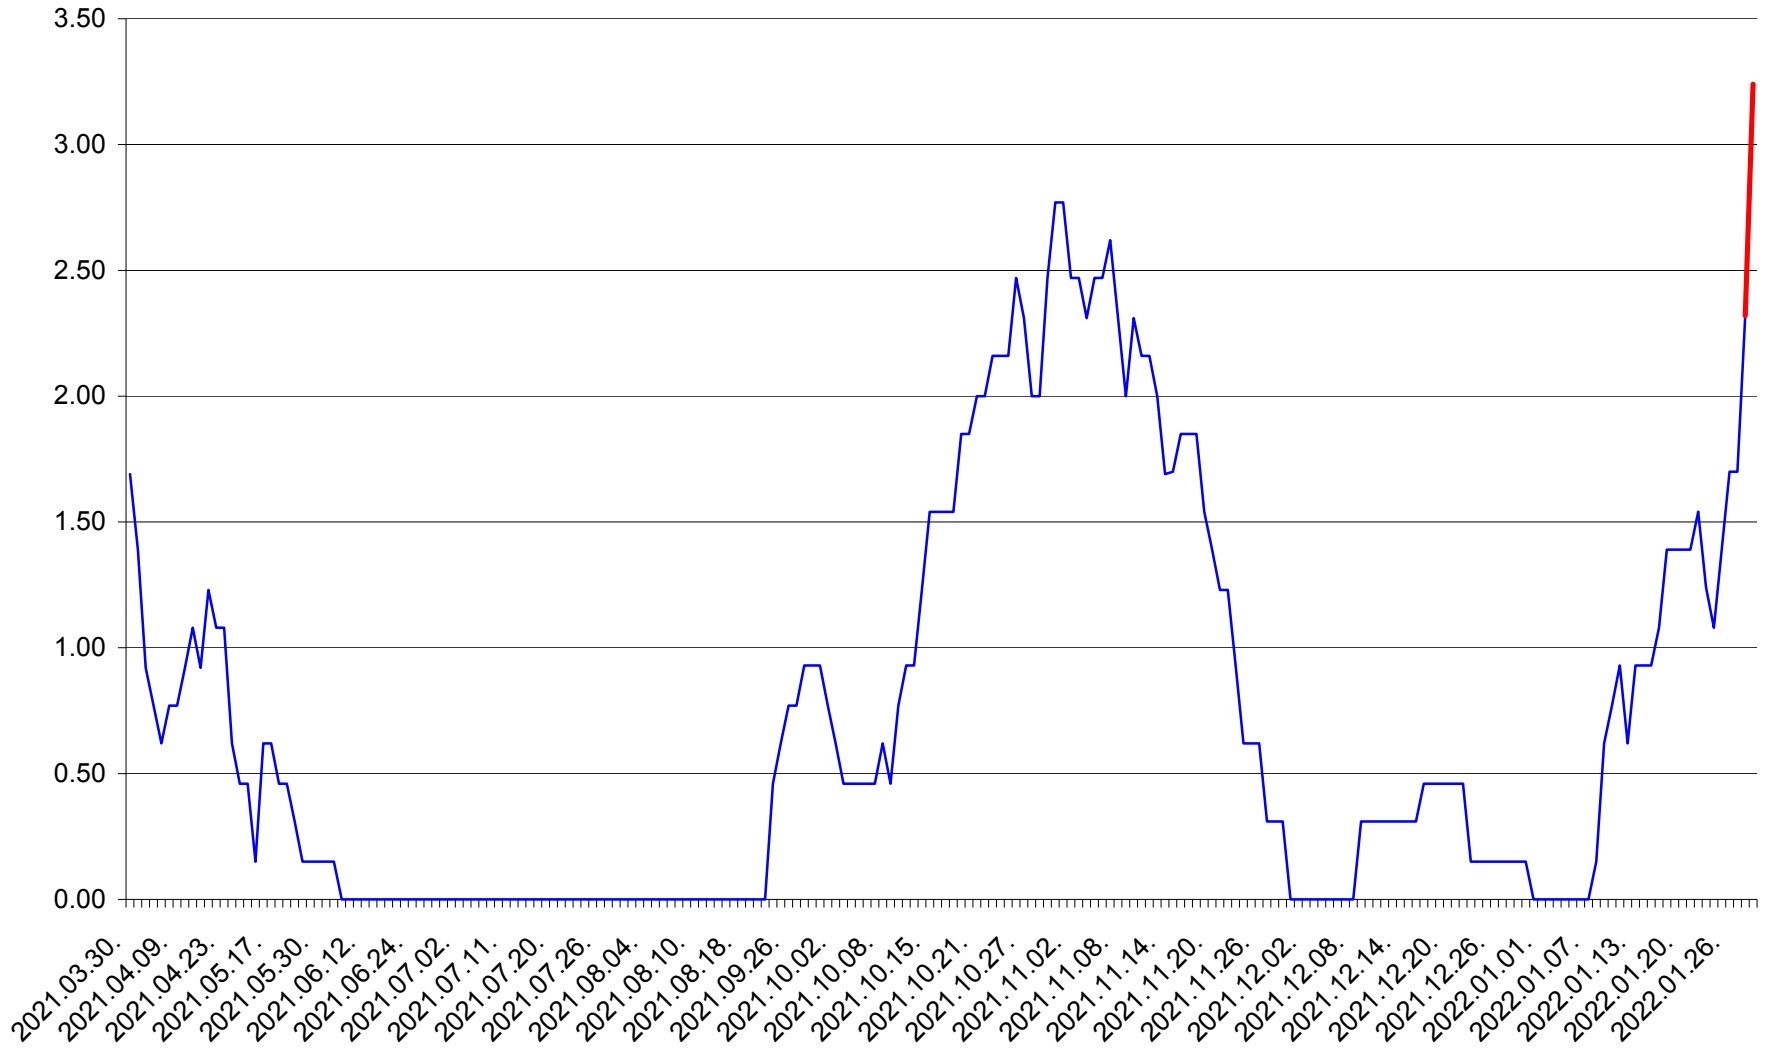

ORAȘ BĂLAN - Evolutia incidentei cumulate pe 14 zile la ‰ de locuitori
2021.04.01. - 2022.01.30.

BILBOR - Evolutia incidentei cumulate pe 14 zile la ‰ de locuitori
2021.04.01. - 2022.01.30.

ORAȘ BORSEC - Evolutia incidentei cumulate pe 14 zile la ‰ de locuitori
2021.04.01. - 2022.01.30.

BRĂDEȘTI - Evolutia incidentei cumulate pe 14 zile la ‰ de locuitori
2021.04.01. - 2022.01.30.

CĂPÂLNIȚA - Evolutia incidentei cumulate pe 14 zile la ‰ de locuitori
2021.04.01. - 2022.01.30.

CÂRȚA - Evolutia incidentei cumulate pe 14 zile la ‰ de locuitori
2021.04.01. - 2022.01.30.

CICEU - Evolutia incidentei cumulate pe 14 zile la ‰ de locuitori
2021.04.01. - 2022.01.30.

CIUCSÂNGEORGIU - Evolutia incidentei cumulate pe 14 zile la ‰ de locuitori
2021.04.01. - 2022.01.30.

CIUMANI - Evolutia incidentei cumulate pe 14 zile la ‰ de locuitori
2021.04.01. - 2022.01.30.

CORBU - Evolutia incidentei cumulate pe 14 zile la ‰ de locuitori
2021.04.01. - 2022.01.30.

CORUND - Evolutia incidentei cumulate pe 14 zile la ‰ de locuitori
2021.04.01. - 2022.01.30.

COZMENI - Evolutia incidentei cumulate pe 14 zile la ‰ de locuitori
2021.04.01. - 2022.01.30.