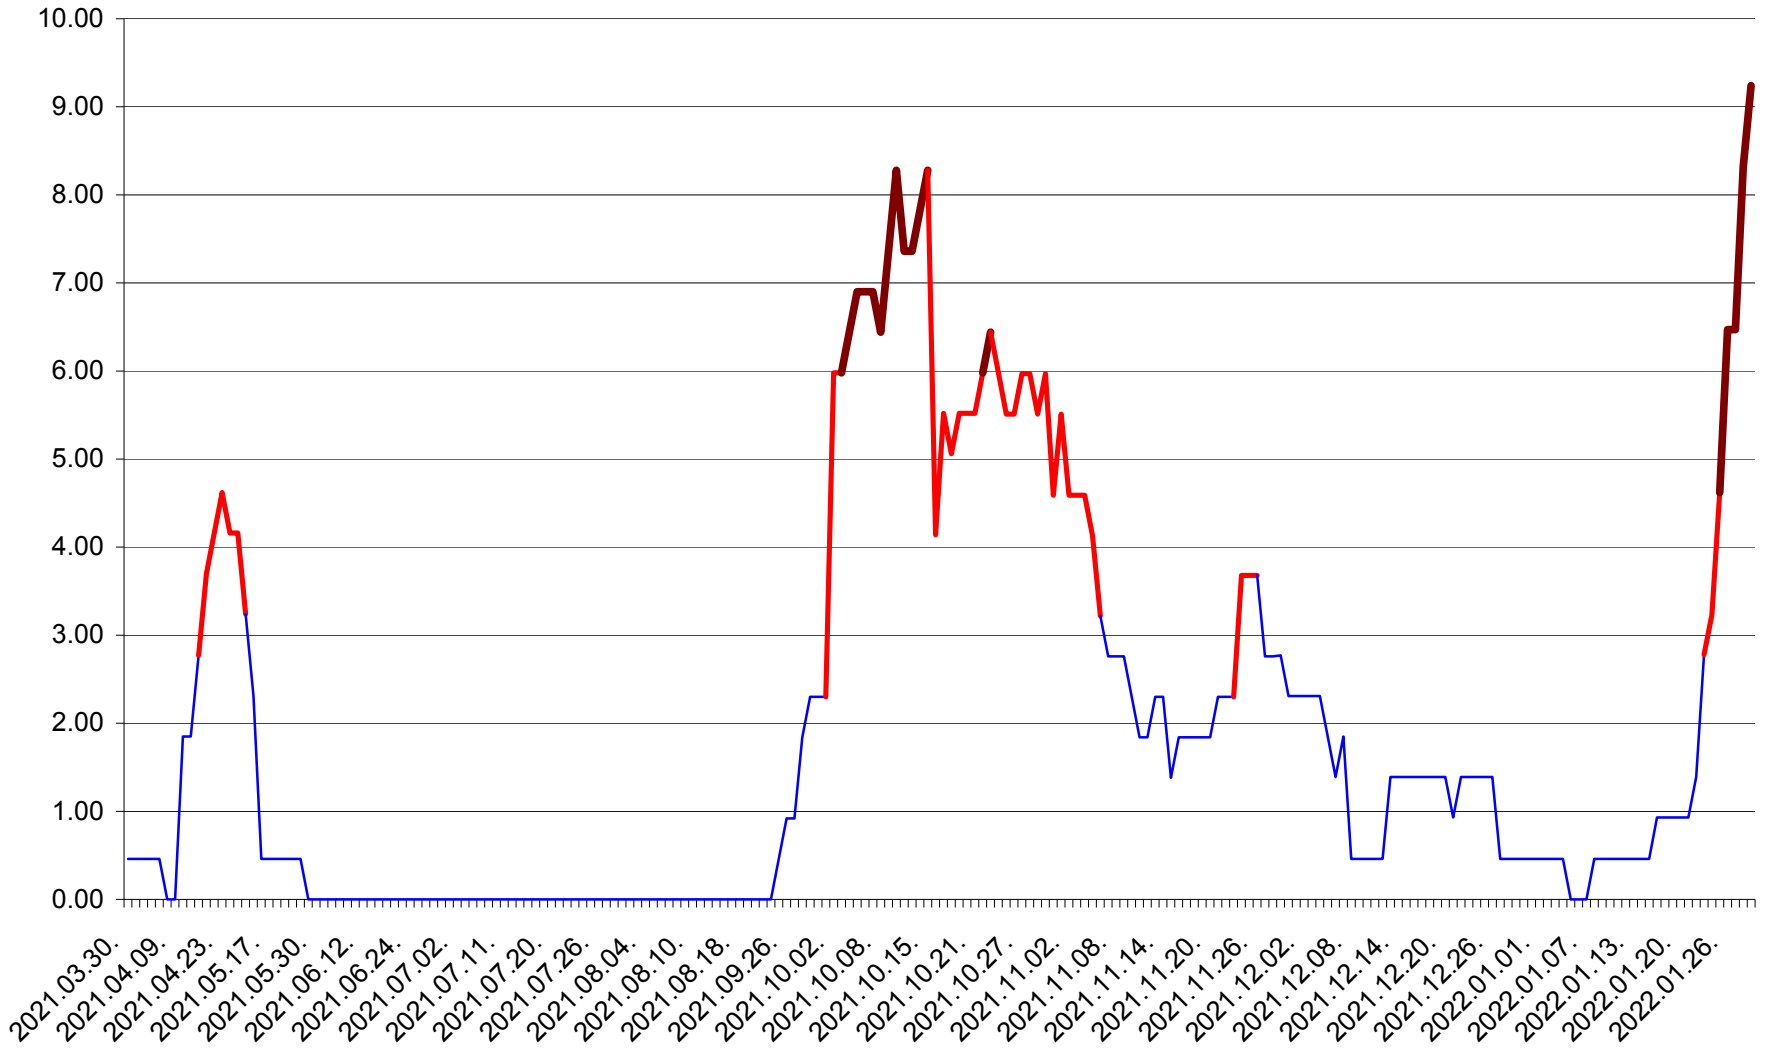

ATID - Evolutia incidentei cumulate pe 14 zile la % de locuitori
2021.04.01. - 2022.01.30.

AVRĂMEȘTI - Evolutia incidentei cumulate pe 14 zile la ‰ de locuitori
2021.04.01. - 2022.01.30.

ORAȘ BĂILE TUȘNAD - Evolutia incidentei cumulate pe 14 zile la ‰ de locuitori
2021.04.01. - 2022.01.30.

ORAȘ BĂLAN - Evolutia incidentei cumulate pe 14 zile la ‰ de locuitori
2021.04.01. - 2022.01.30.

BILBOR - Evolutia incidentei cumulate pe 14 zile la ‰ de locuitori
2021.04.01. - 2022.01.30.

ORAȘ BORSEC - Evolutia incidentei cumulate pe 14 zile la ‰ de locuitori
2021.04.01. - 2022.01.30.

BRĂDEȘTI - Evolutia incidentei cumulate pe 14 zile la ‰ de locuitori
2021.04.01. - 2022.01.30.

CĂPÂLNIȚA - Evolutia incidentei cumulate pe 14 zile la ‰ de locuitori
2021.04.01. - 2022.01.30.

CÂRȚA - Evolutia incidentei cumulate pe 14 zile la ‰ de locuitori
2021.04.01. - 2022.01.30.

CICEU - Evolutia incidentei cumulate pe 14 zile la ‰ de locuitori
2021.04.01. - 2022.01.30.

CIUCSÂNGEORGIU - Evolutia incidentei cumulate pe 14 zile la ‰ de locuitori
2021.04.01. - 2022.01.30.

CIUMANI - Evolutia incidentei cumulate pe 14 zile la ‰ de locuitori
2021.04.01. - 2022.01.30.