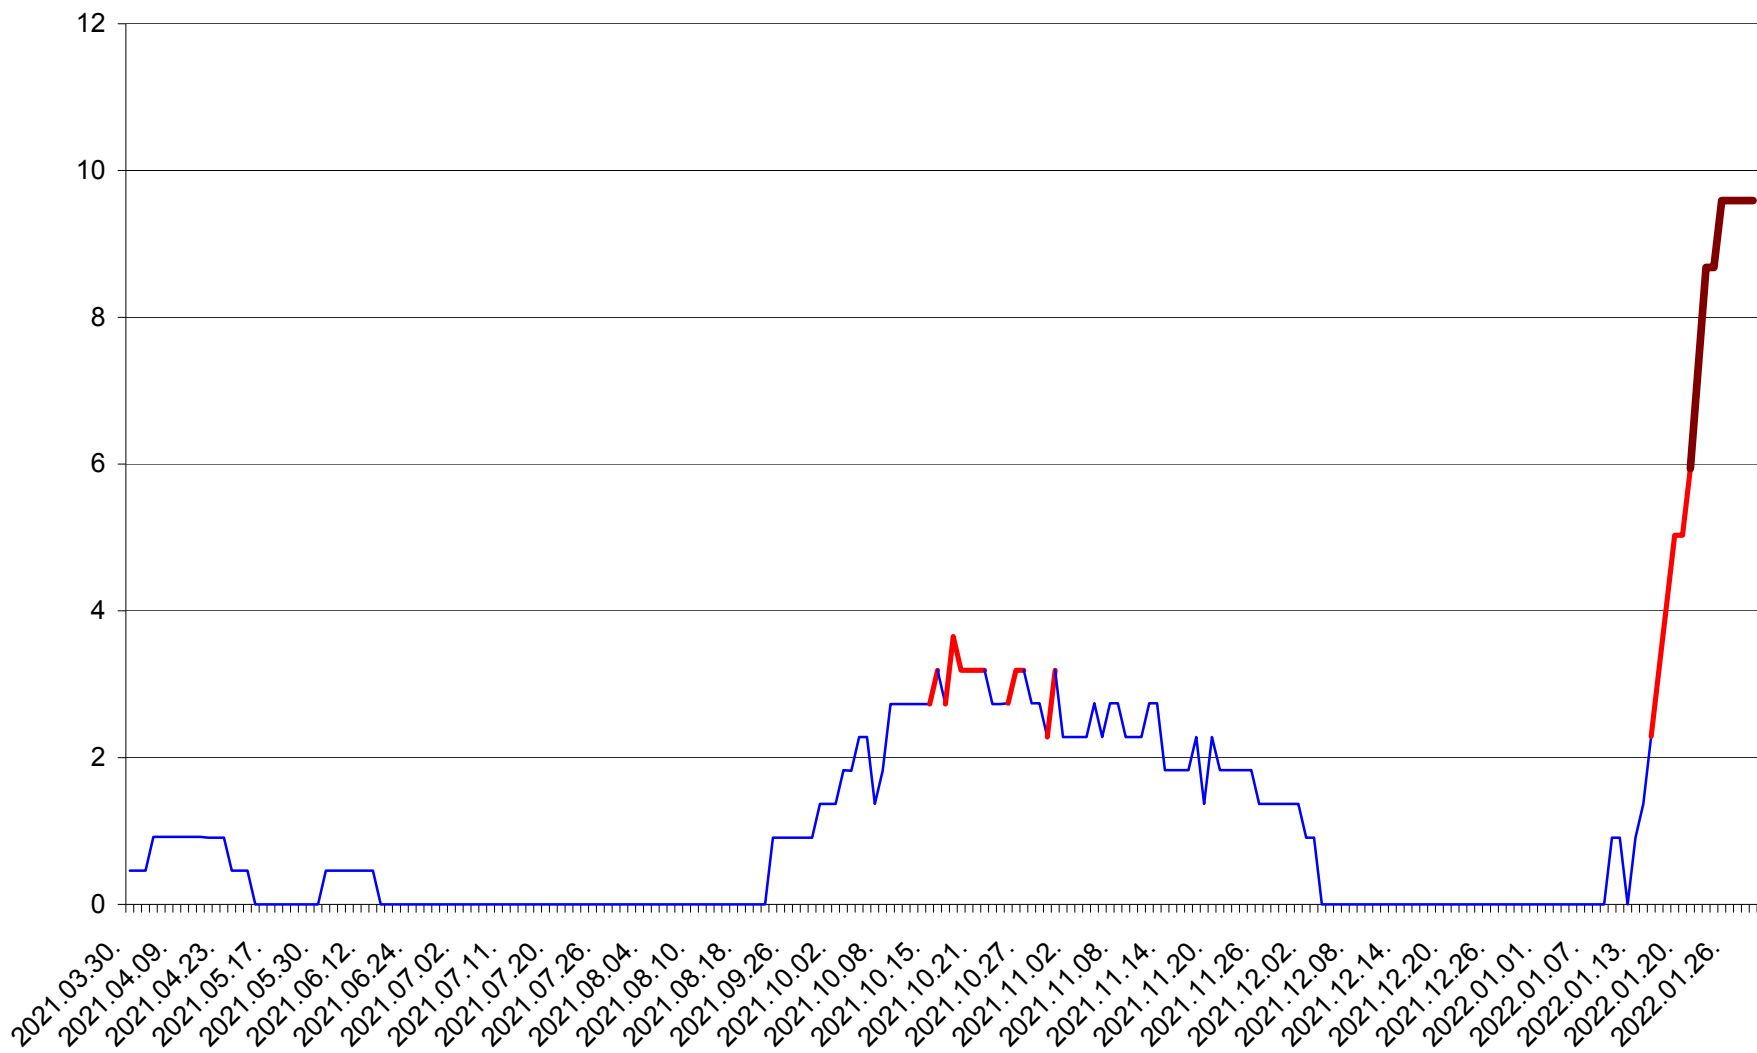

BRĂDEȘTI - Evolutia incidentei cumulate pe 14 zile la ‰ de locuitori
2021.04.01. - 2022.01.30.

CĂPÂLNIȚA - Evolutia incidentei cumulate pe 14 zile la ‰ de locuitori
2021.04.01. - 2022.01.30.

CÂRȚA - Evolutia incidentei cumulate pe 14 zile la ‰ de locuitori
2021.04.01. - 2022.01.30.

CICEU - Evolutia incidentei cumulate pe 14 zile la ‰ de locuitori
2021.04.01. - 2022.01.30.

CIUCSÂNGEORGIU - Evolutia incidentei cumulate pe 14 zile la ‰ de locuitori
2021.04.01. - 2022.01.30.

CIUMANI - Evolutia incidentei cumulate pe 14 zile la ‰ de locuitori
2021.04.01. - 2022.01.30.

CORBU - Evolutia incidentei cumulate pe 14 zile la ‰ de locuitori
2021.04.01. - 2022.01.30.

CORUND - Evolutia incidentei cumulate pe 14 zile la ‰ de locuitori
2021.04.01. - 2022.01.30.

COZMENI - Evolutia incidentei cumulate pe 14 zile la ‰ de locuitori
2021.04.01. - 2022.01.30.

ORAȘ CRISTURU SECUIESC - Evolutia incidentei cumulate pe 14 zile la ‰ de locuitori
2021.04.01. - 2022.01.30.

DĂNEȘTI - Evolutia incidentei cumulate pe 14 zile la ‰ de locuitori
2021.04.01. - 2022.01.30.