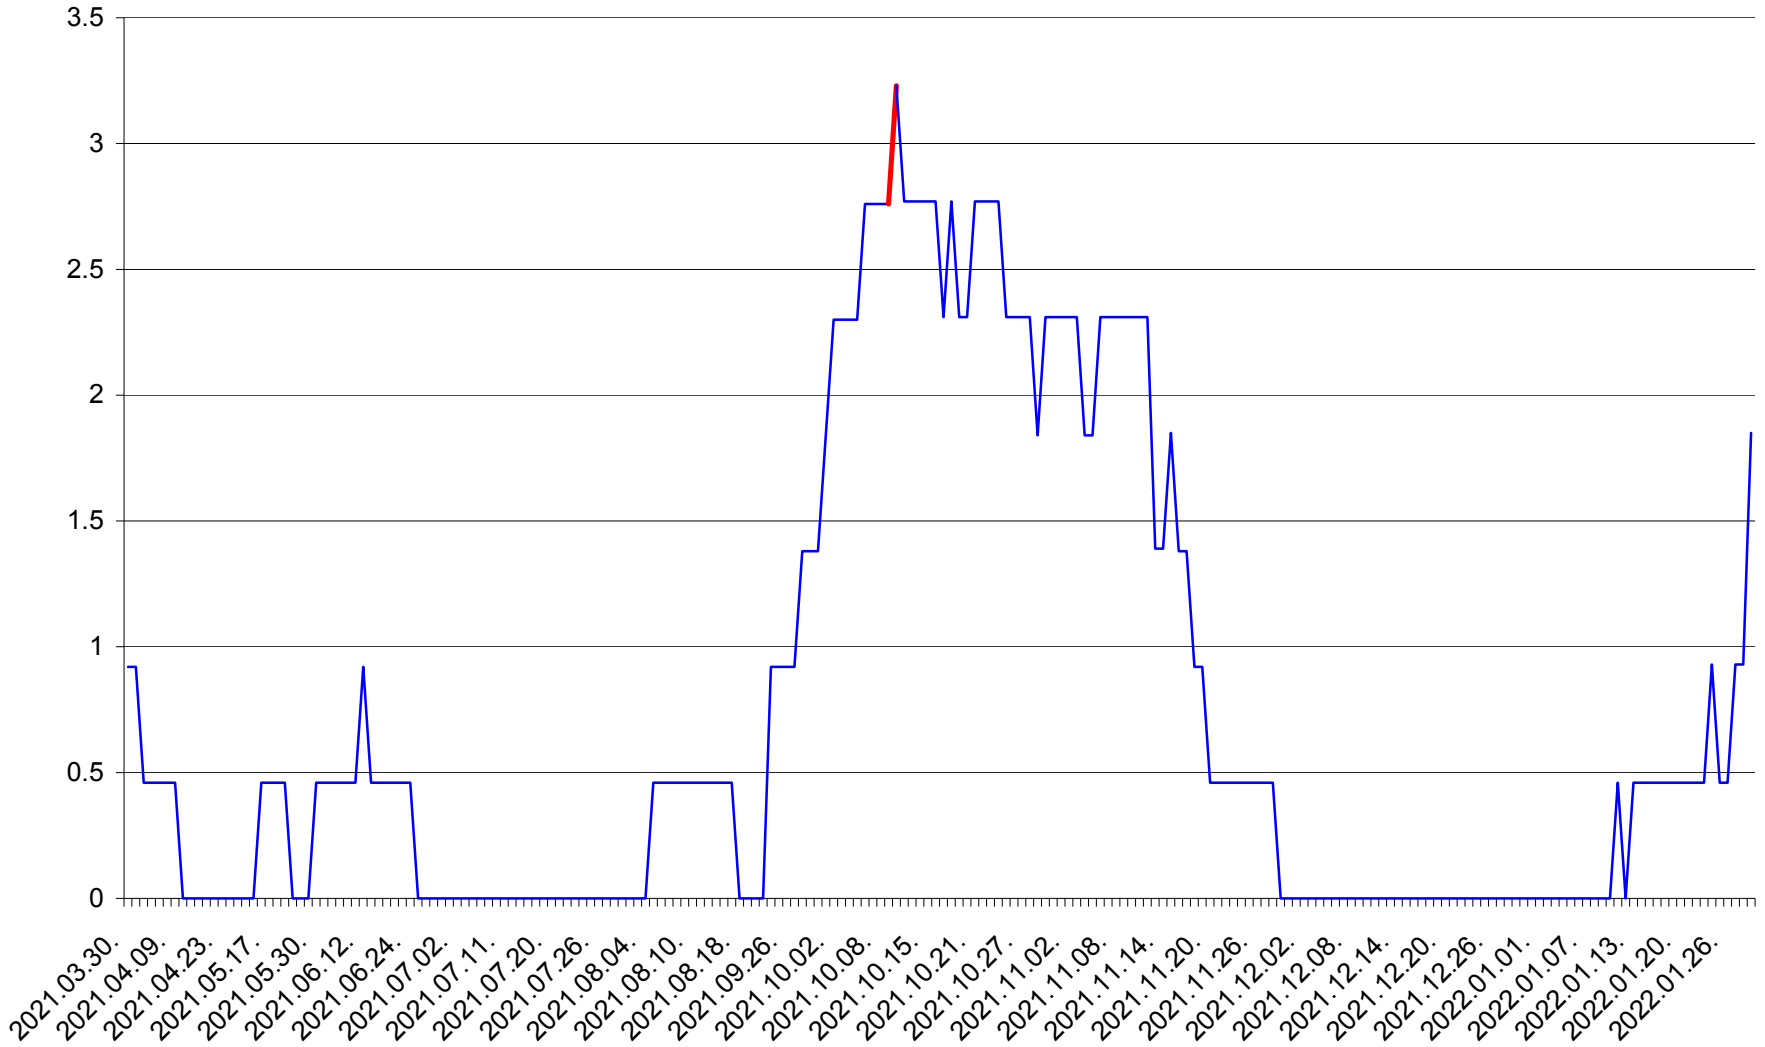

ULIEȘ - Evoluția incidenței cumulate pe 14 zile la ‰ de locuitori
2021.04.01. - 2022.01.30.

TUȘNAD - Evolutia incidentei cumulate pe 14 zile la ‰ de locuitori
2021.04.01. - 2022.01.30.