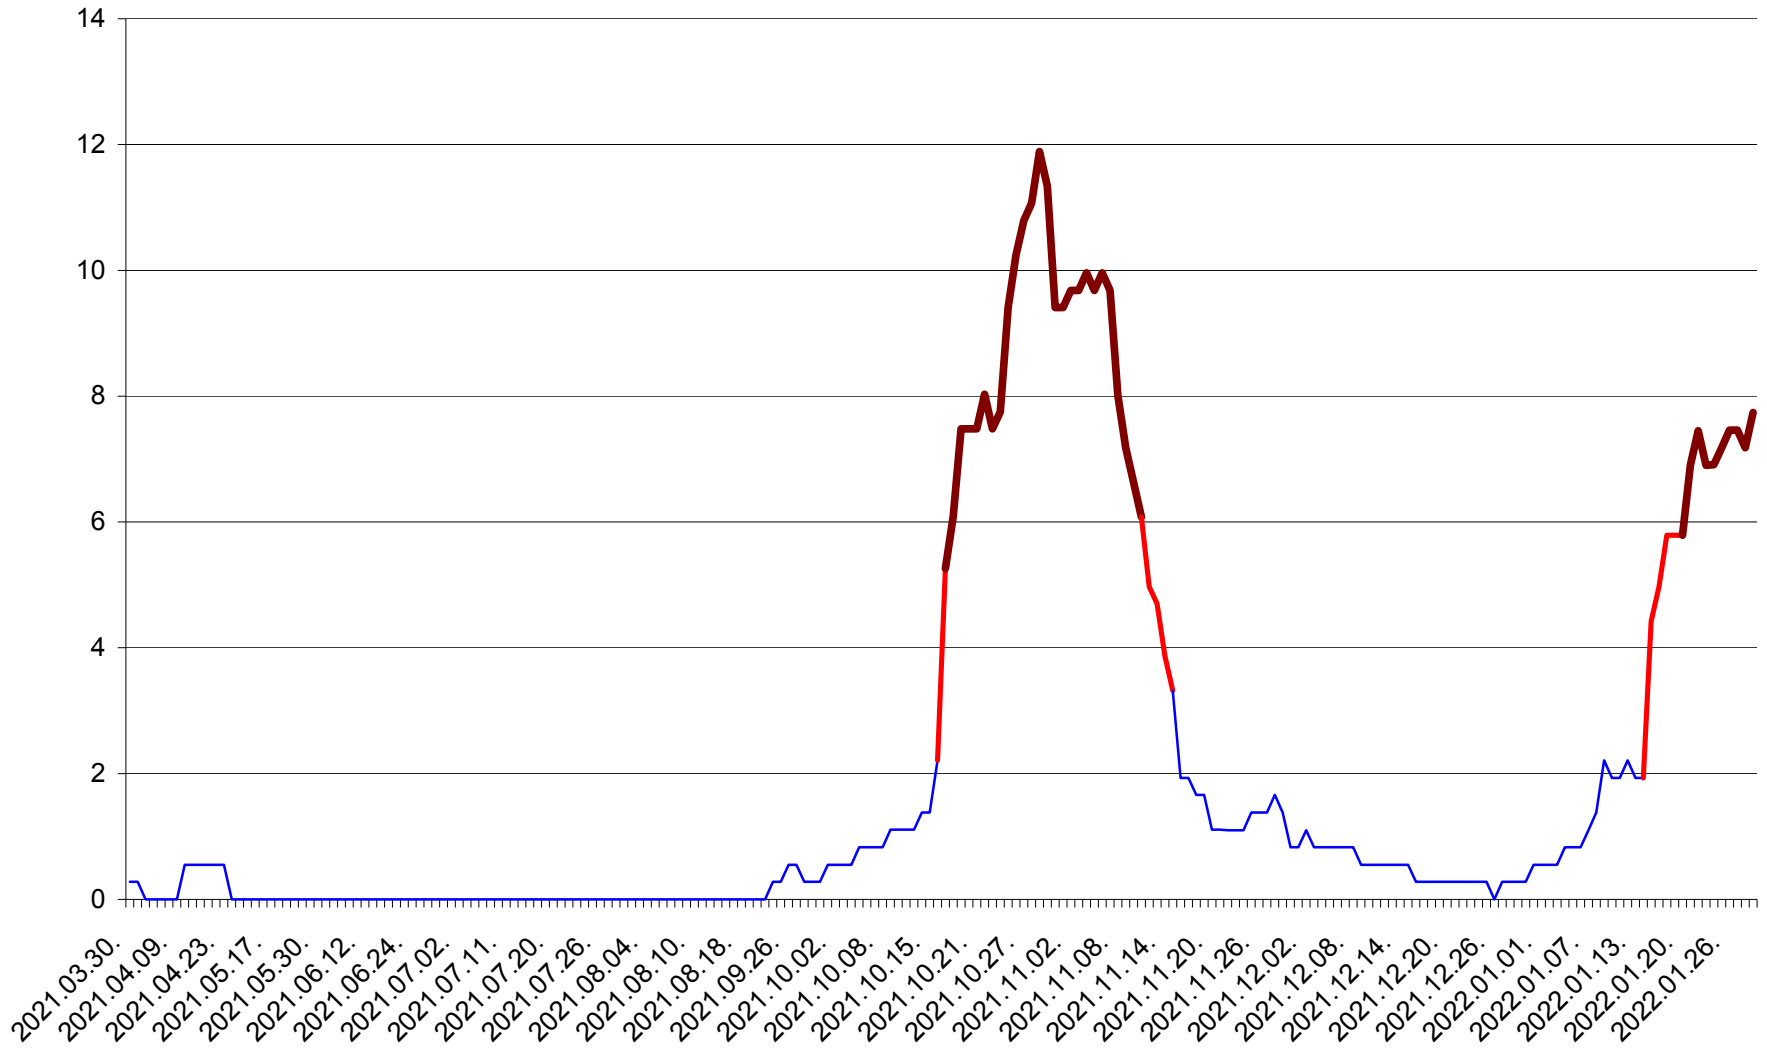

DÂRJIU - Evolutia incidentei cumulate pe 14 zile la ‰ de locuitori
2021.04.01. - 2022.01.30.

DEALU - Evolutia incidentei cumulate pe 14 zile la ‰ de locuitori
2021.04.01. - 2022.01.30.

DITRĂU - Evolutia incidentei cumulate pe 14 zile la ‰ de locuitori
2021.04.01. - 2022.01.30.

FELICENI - Evolutia incidentei cumulate pe 14 zile la % de locuitori
2021.04.01. - 2022.01.30.

FRUMOASA - Evolutia incidentei cumulate pe 14 zile la ‰ de locuitori
2021.04.01. - 2022.01.30.

GĂLĂUȚAȘ - Evolutia incidentei cumulate pe 14 zile la ‰ de locuitori
2021.04.01. - 2022.01.30.

MUNICIPIUL GHEORGHENI - Evolutia incidentei cumulate pe 14 zile la % de locuitori
2021.04.01. - 2022.01.30.

JOSENI - Evolutia incidentei cumulate pe 14 zile la ‰ de locuitori
2021.04.01. - 2022.01.30.

LĂZAREA - Evolutia incidentei cumulate pe 14 zile la % de locuitori
2021.04.01. - 2022.01.30.

LELICENI - Evolutia incidentei cumulate pe 14 zile la % de locuitori
2021.04.01. - 2022.01.30.

LUETA - Evolutia incidentei cumulate pe 14 zile la ‰ de locuitori
2021.04.01. - 2022.01.30.

LUNCA DE JOS - Evolutia incidentei cumulate pe 14 zile la ‰ de locuitori
2021.04.01. - 2022.01.30.