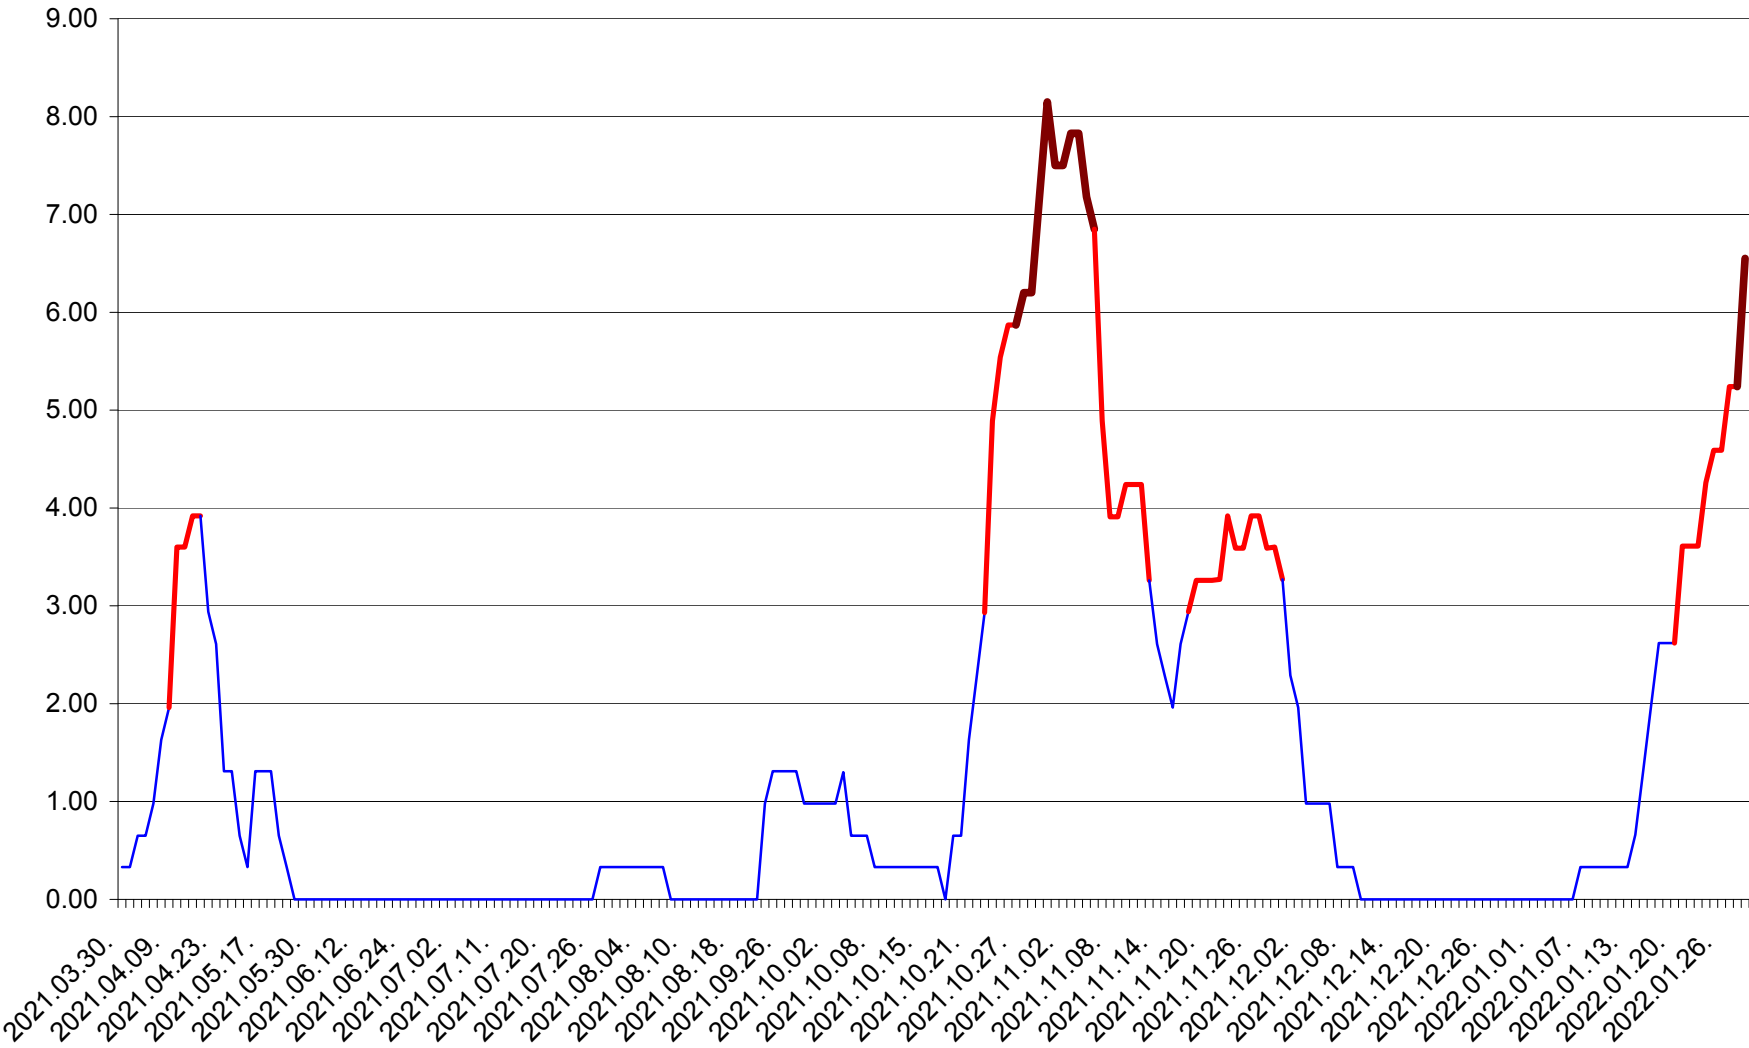

ATID - Evolutia incidentei cumulate pe 14 zile la % de locuitori
2021.04.01. - 2022.01.30.

AVRĂMEȘTI - Evolutia incidentei cumulate pe 14 zile la ‰ de locuitori
2021.04.01. - 2022.01.30.

ORAȘ BĂILE TUȘNAD - Evolutia incidentei cumulate pe 14 zile la ‰ de locuitori
2021.04.01. - 2022.01.30.

ORAȘ BĂLAN - Evolutia incidentei cumulate pe 14 zile la ‰ de locuitori
2021.04.01. - 2022.01.30.

BILBOR - Evolutia incidentei cumulate pe 14 zile la ‰ de locuitori
2021.04.01. - 2022.01.30.

ORAȘ BORSEC - Evolutia incidentei cumulate pe 14 zile la ‰ de locuitori
2021.04.01. - 2022.01.30.

BRĂDEȘTI - Evolutia incidentei cumulate pe 14 zile la ‰ de locuitori
2021.04.01. - 2022.01.30.

CĂPÂLNIȚA - Evolutia incidentei cumulate pe 14 zile la ‰ de locuitori
2021.04.01. - 2022.01.30.

CÂRȚA - Evolutia incidentei cumulate pe 14 zile la ‰ de locuitori
2021.04.01. - 2022.01.30.