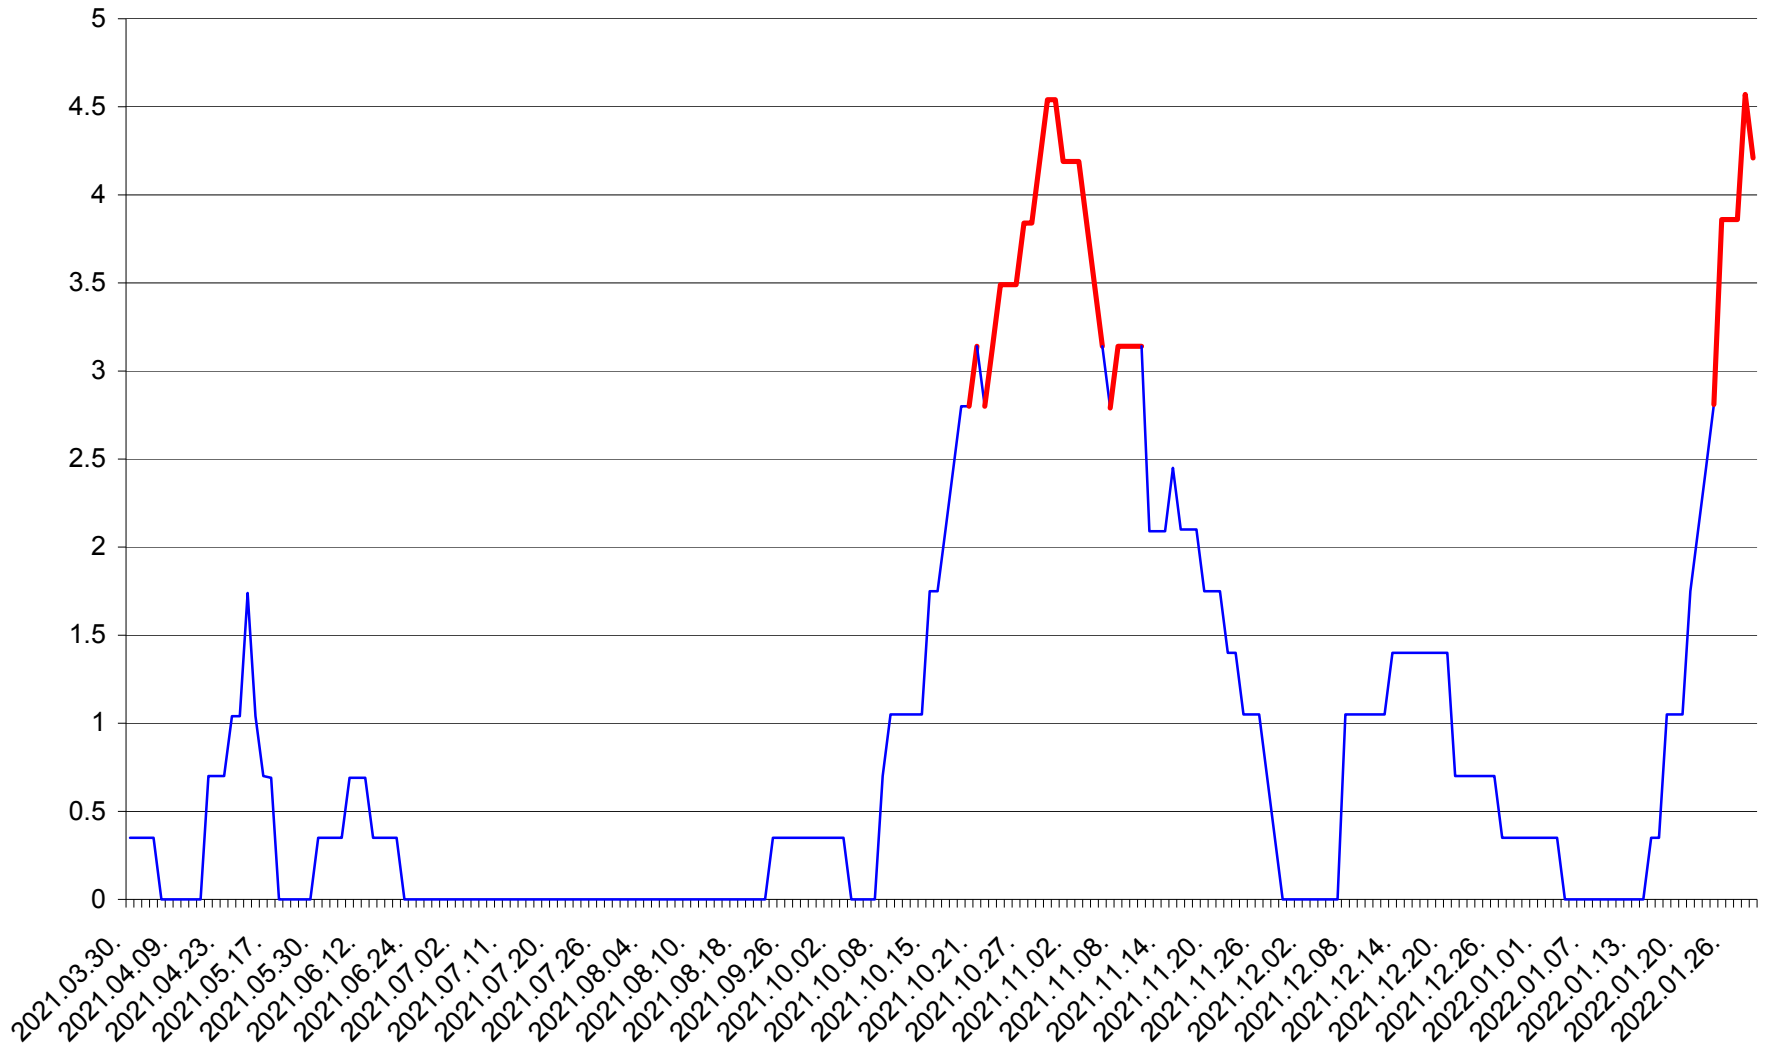

SICULENI - Evolutia incidentei cumulate pe 14 zile la ‰ de locuitori
2021.04.01. - 2022.01.30.