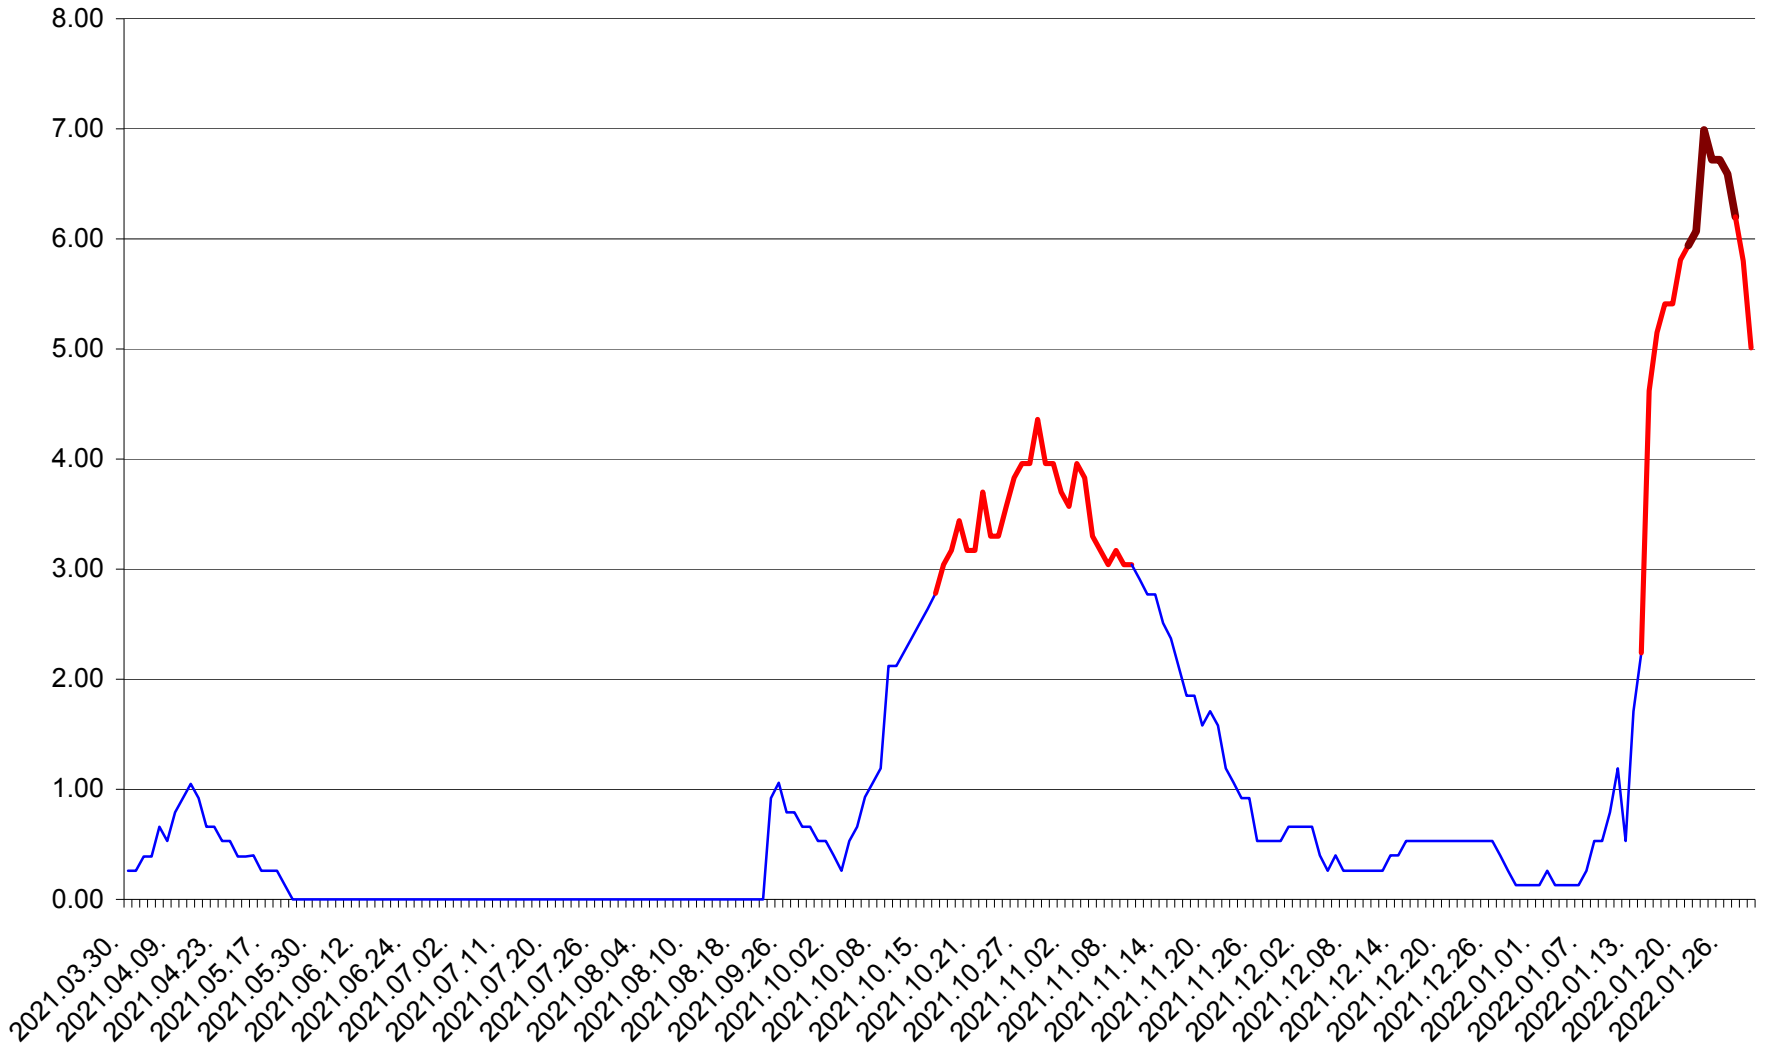

TUȘNAD - Evolutia incidentei cumulate pe 14 zile la ‰ de locuitori
2021.04.01. - 2022.01.30.

ULIEȘ - Evoluția incidenței cumulate pe 14 zile la ‰ de locuitori
2021.04.01. - 2022.01.30.

VĂRȘAG - Evolutia incidentei cumulate pe 14 zile la ‰ de locuitori
2021.04.01. - 2022.01.30.

ORAȘ VLĂHIȚA - Evolutia incidentei cumulate pe 14 zile la ‰ de locuitori
2021.04.01. - 2022.01.30.

VOȘLĂBENI - Evolutia incidentei cumulate pe 14 zile la ‰ de locuitori
2021.04.01. - 2022.01.30.

ZETEA - Evolutia incidentei cumulate pe 14 zile la ‰ de locuitori
2021.04.01. - 2022.01.30.