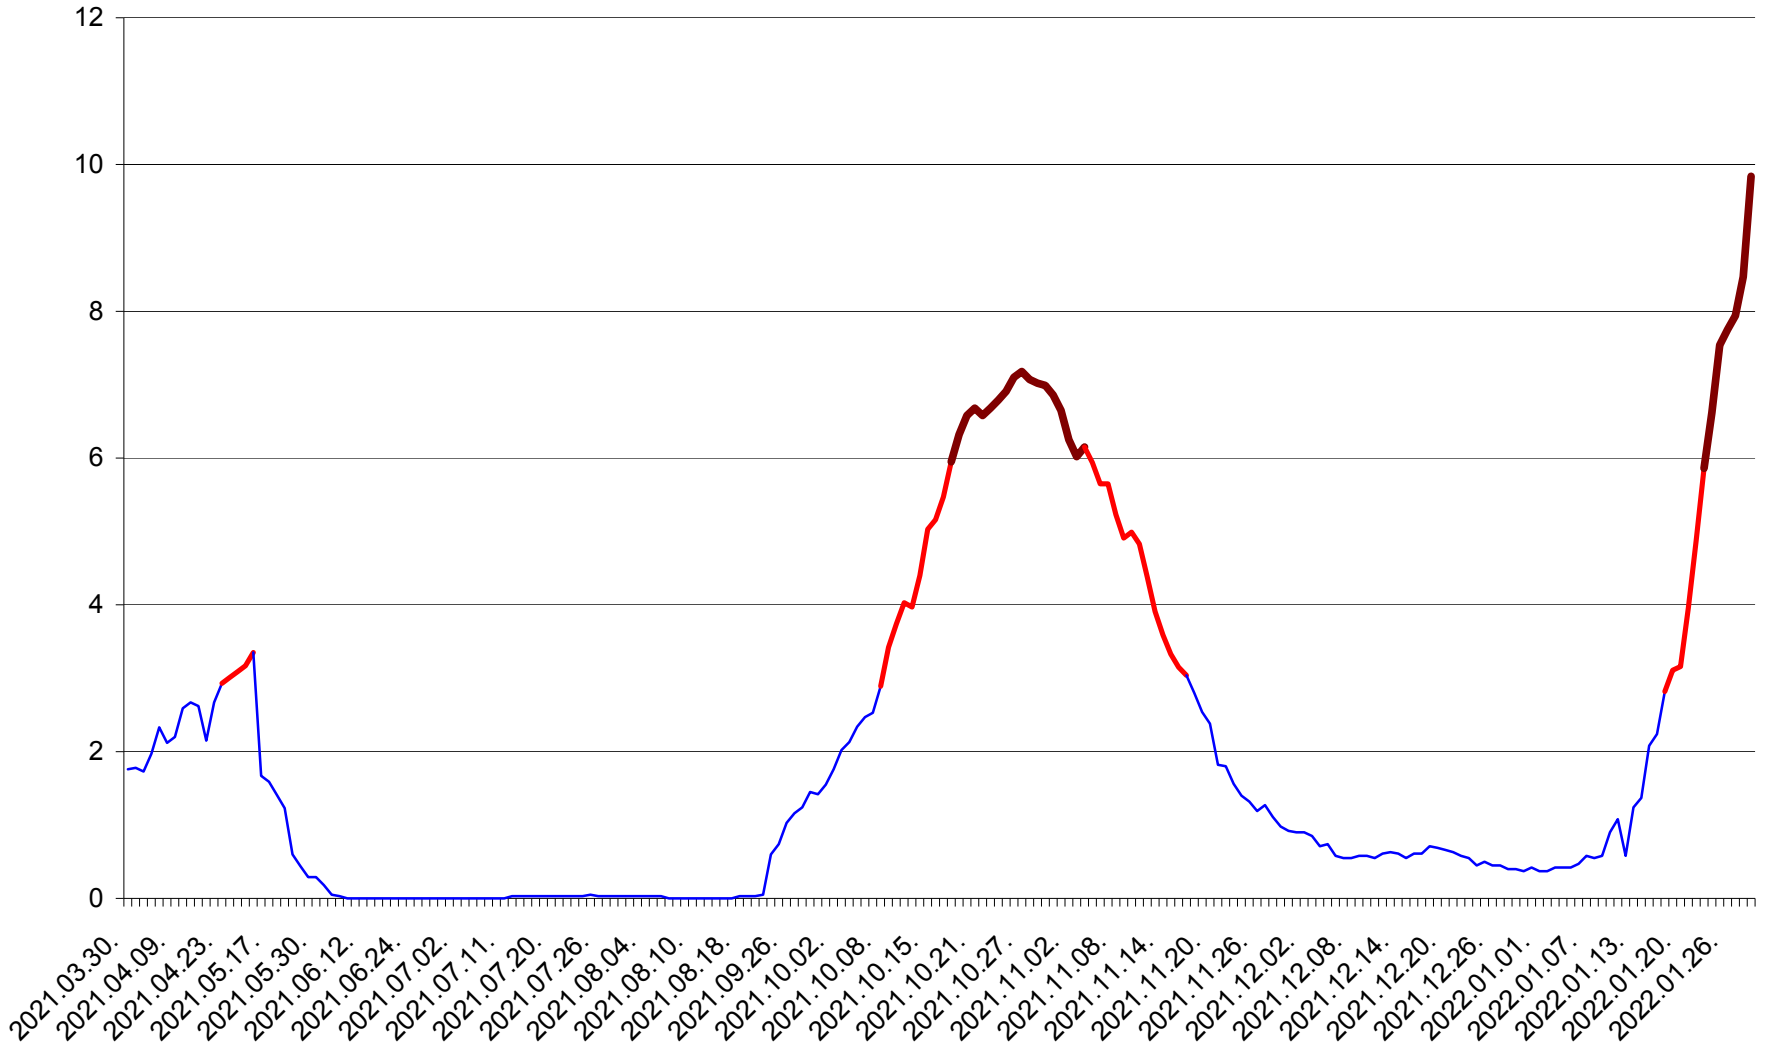

PĂULENI-CIUC - Evolutia incidentei cumulate pe 14 zile la % de locuitori
2021.04.01. - 2022.01.30.

MUNICIPIUL ODORHEIU SECUIESC - Evolutia incidentei cumulate pe 14 zile la ‰ de locuitori
2021.04.01. - 2022.01.30.