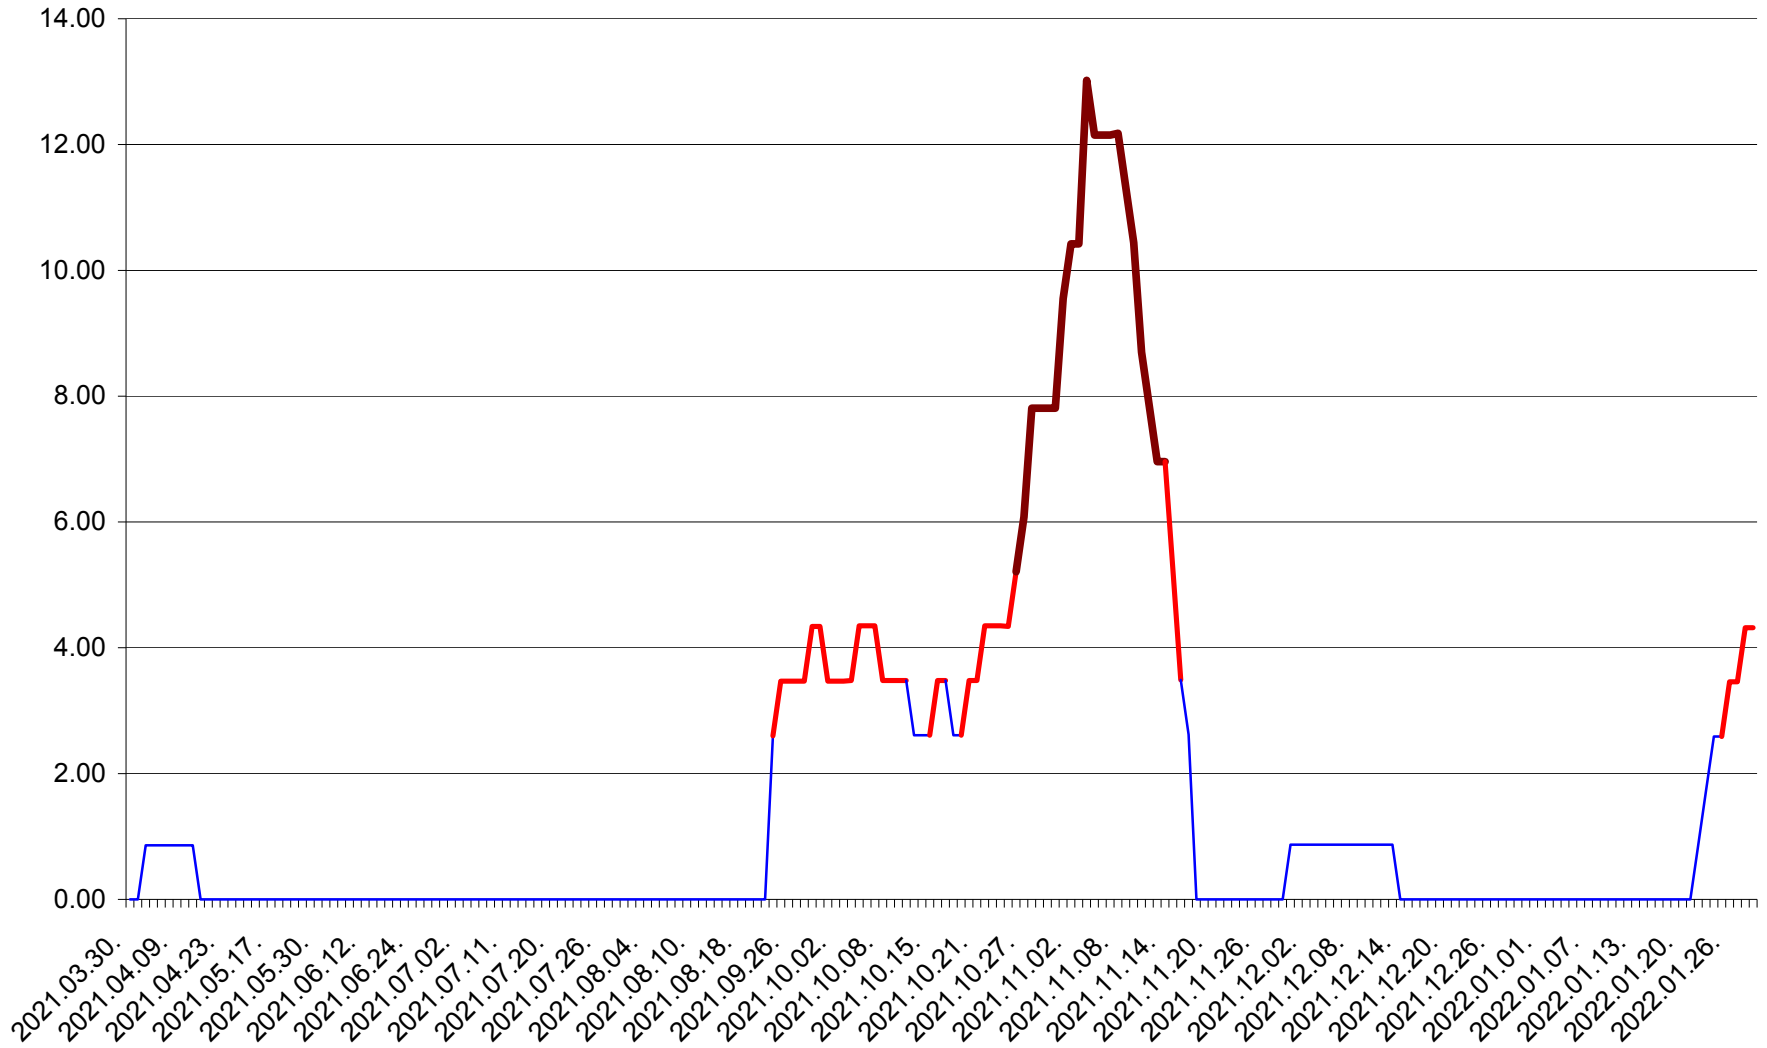

VĂRȘAG - Evolutia incidentei cumulate pe 14 zile la ‰ de locuitori
2021.04.01. - 2022.01.30.