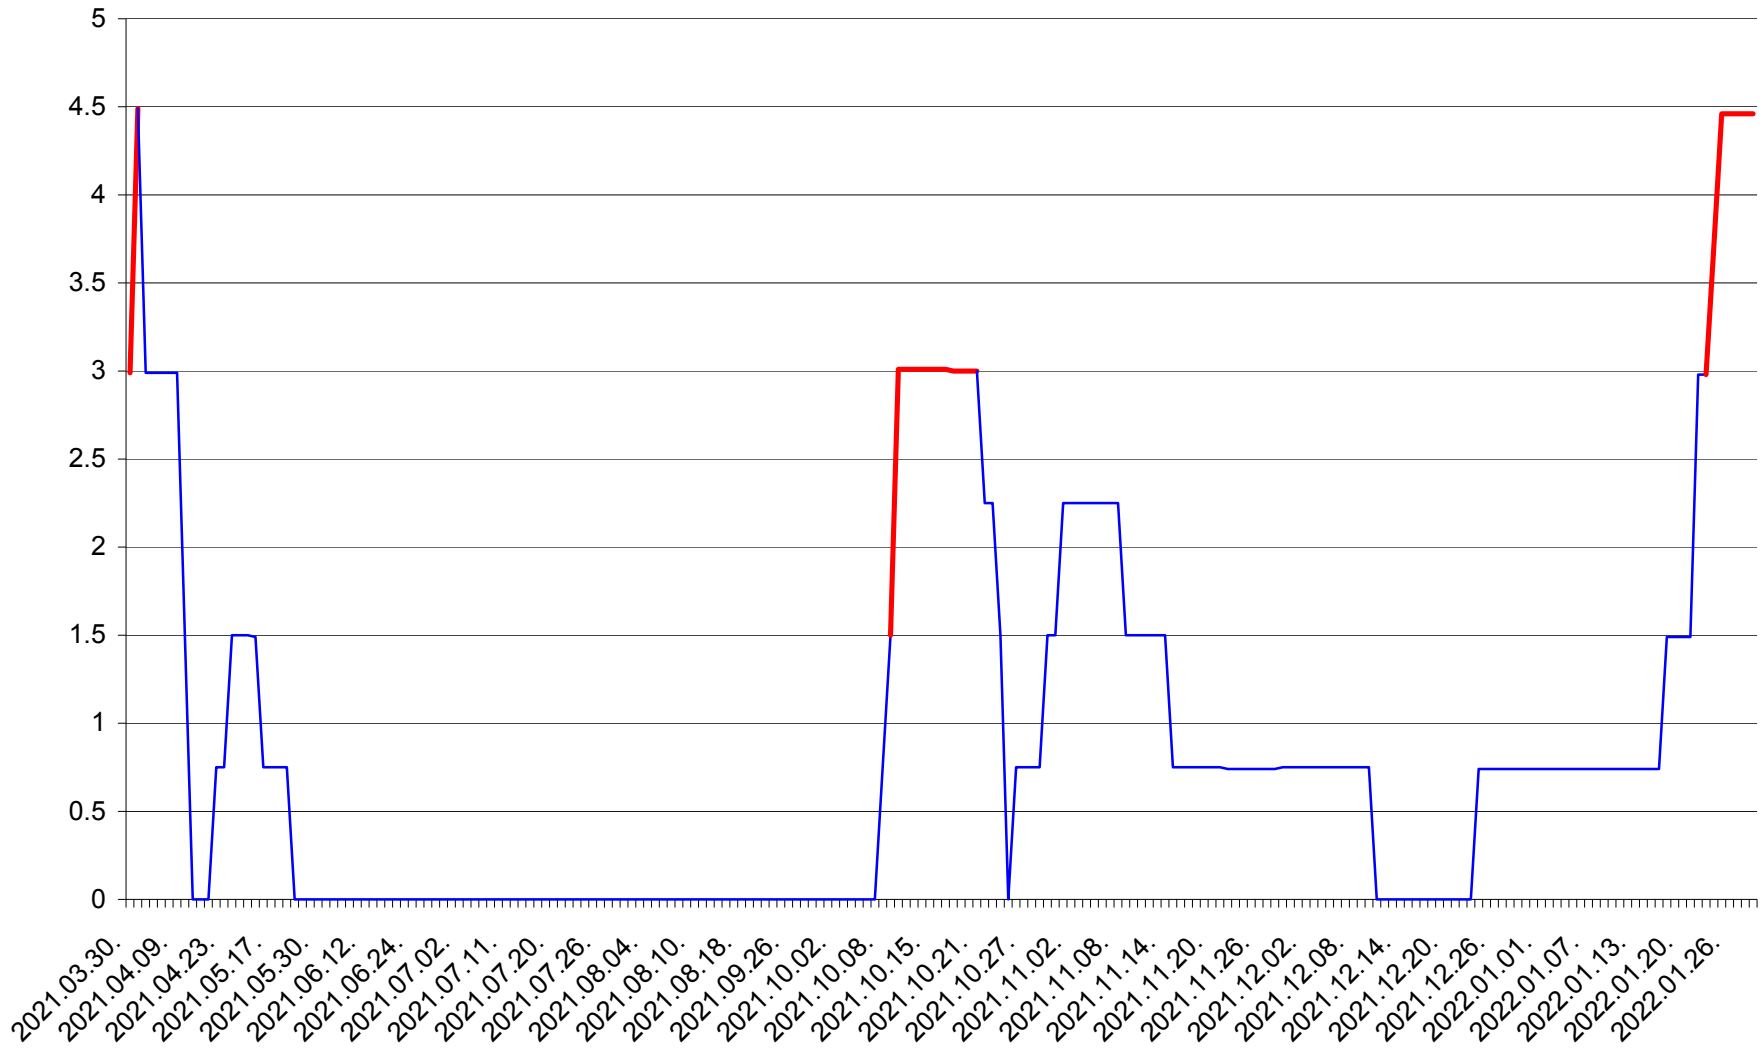

LELICENI - Evolutia incidentei cumulate pe 14 zile la % de locuitori
2021.04.01. - 2022.01.30.

LUETA - Evolutia incidentei cumulate pe 14 zile la ‰ de locuitori
2021.04.01. - 2022.01.30.

LUNCA DE JOS - Evolutia incidentei cumulate pe 14 zile la ‰ de locuitori
2021.04.01. - 2022.01.30.

LUNCA DE SUS - Evolutia incidentei cumulate pe 14 zile la ‰ de locuitori
2021.04.01. - 2022.01.30.

LUPENI - Evolutia incidentei cumulate pe 14 zile la ‰ de locuitori
2021.04.01. - 2022.01.30.

MĂDĂRAȘ - Evolutia incidentei cumulate pe 14 zile la ‰ de locuitori
2021.04.01. - 2022.01.30.

MĂRTINIȘ - Evolutia incidentei cumulate pe 14 zile la % de locuitori
2021.04.01. - 2022.01.30.

MEREȘTI - Evolutia incidentei cumulate pe 14 zile la ‰ de locuitori
2021.04.01. - 2022.01.30.

MUNICIPIUL MIERCUREA-CIUC - Evolutia incidentei cumulate pe 14 zile la ‰ de locuitori
2021.04.01. - 2022.01.30.