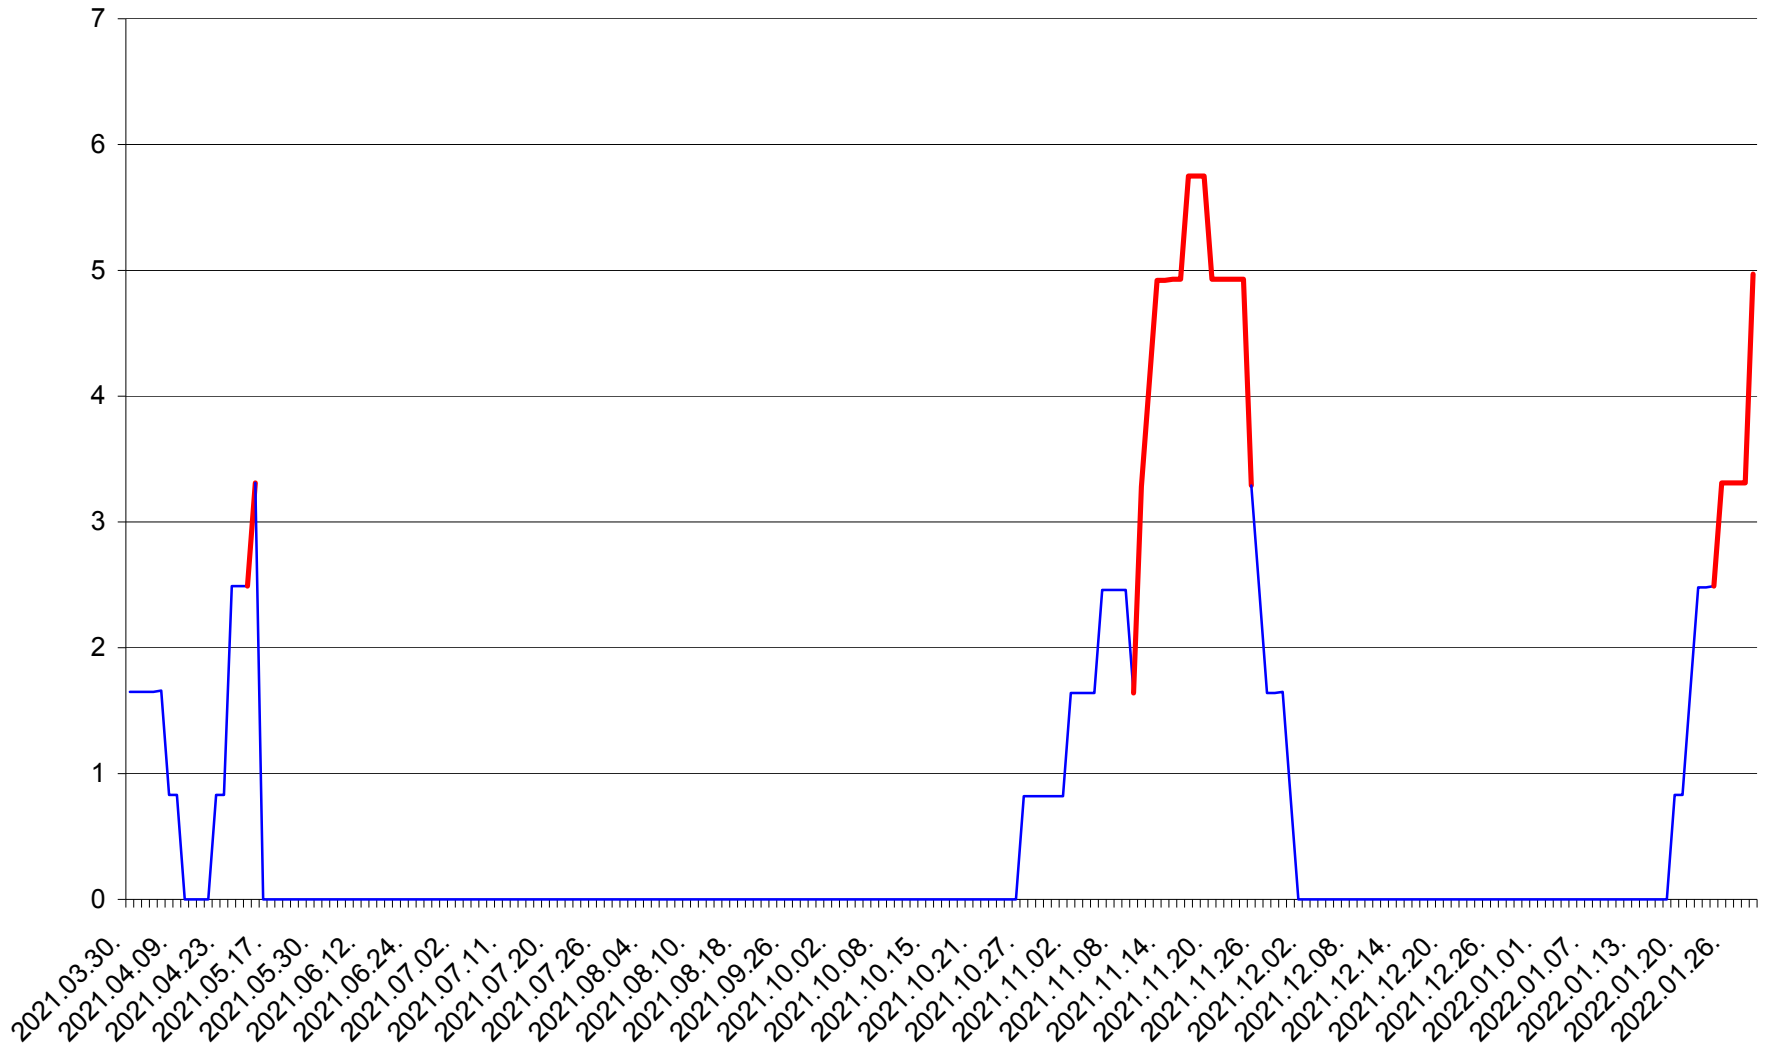

PLĂIEȘII DE JOS - Evolutia incidentei cumulate pe 14 zile la ‰ de locuitori
2021.04.01. - 2022.01.30.

PORUMBENI - Evolutia incidentei cumulate pe 14 zile la ‰ de locuitori
2021.04.01. - 2022.01.30.

PRAID - Evolutia incidentei cumulate pe 14 zile la ‰ de locuitori
2021.04.01. - 2022.01.30.

RACU - Evolutia incidentei cumulate pe 14 zile la ‰ de locuitori
2021.04.01. - 2022.01.30.

REMETEA - Evolutia incidentei cumulate pe 14 zile la % de locuitori
2021.04.01. - 2022.01.30.

SĂCEL - Evolutia incidentei cumulate pe 14 zile la ‰ de locuitori
2021.04.01. - 2022.01.30.