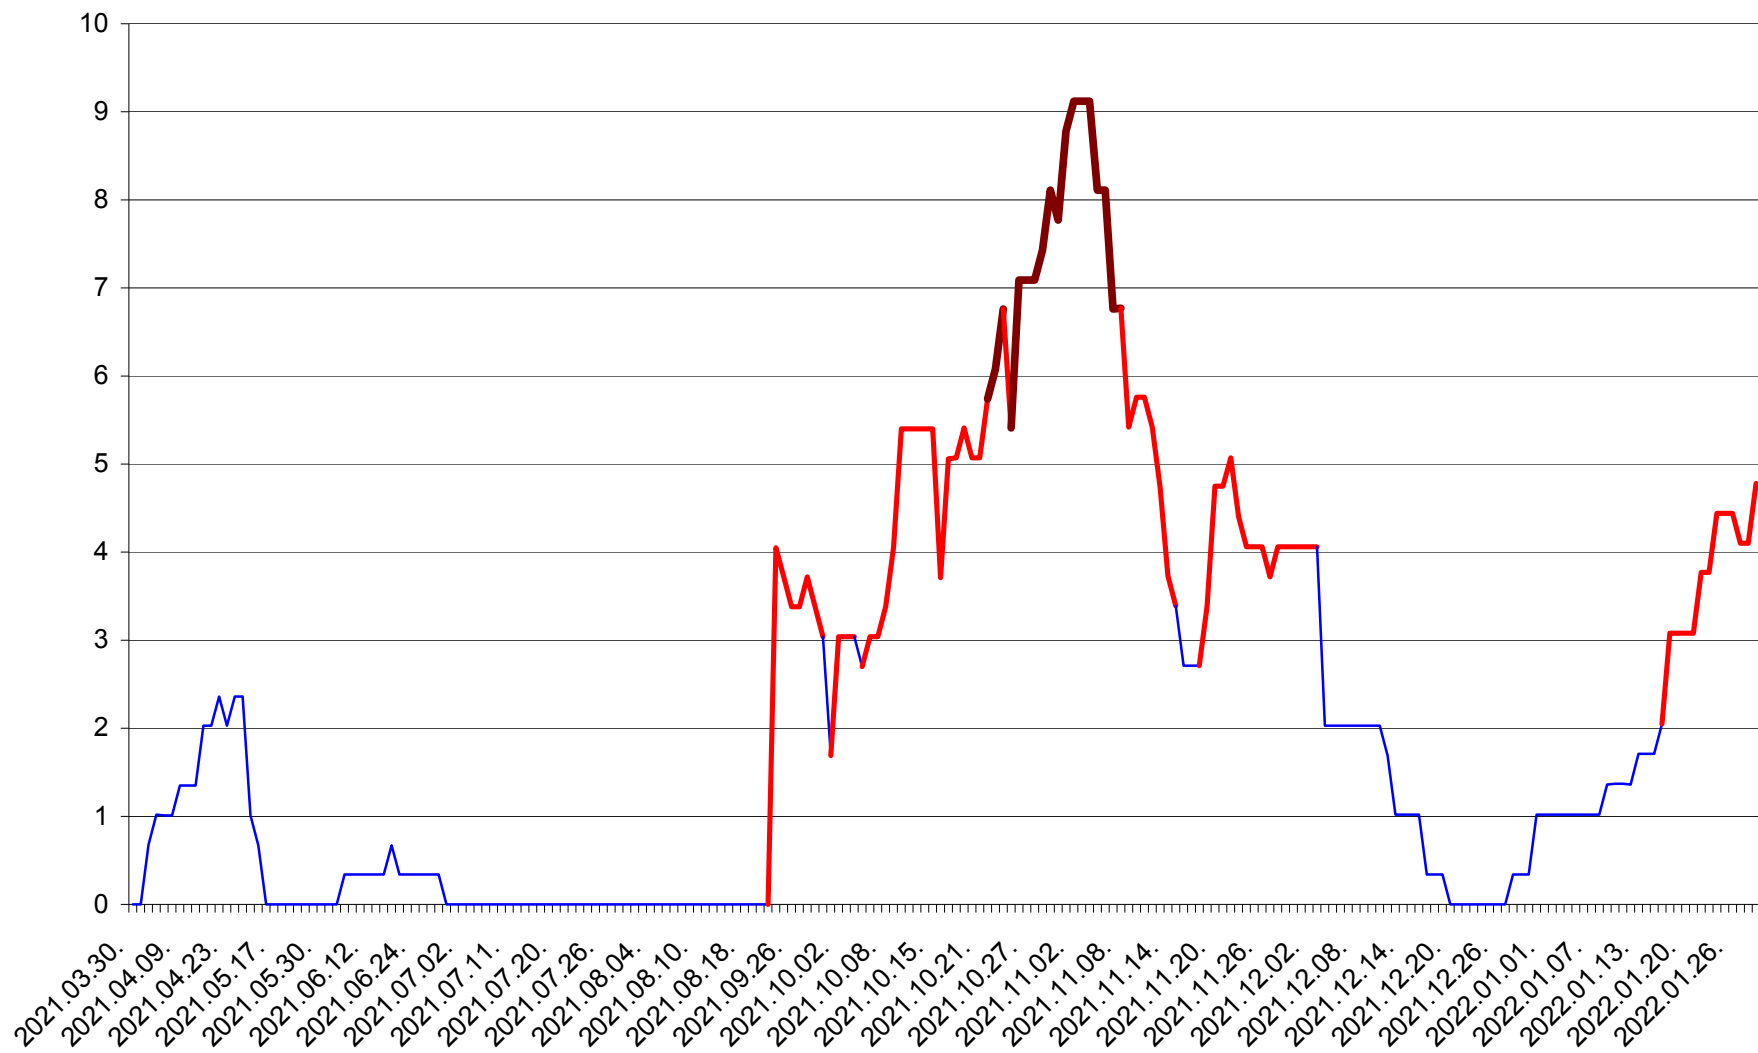

LELICENI - Evolutia incidentei cumulate pe 14 zile la % de locuitori
2021.04.01. - 2022.01.30.

LUETA - Evolutia incidentei cumulate pe 14 zile la ‰ de locuitori
2021.04.01. - 2022.01.30.

LUNCA DE JOS - Evolutia incidentei cumulate pe 14 zile la ‰ de locuitori
2021.04.01. - 2022.01.30.

LUNCA DE SUS - Evolutia incidentei cumulate pe 14 zile la ‰ de locuitori
2021.04.01. - 2022.01.30.

LUPENI - Evolutia incidentei cumulate pe 14 zile la ‰ de locuitori
2021.04.01. - 2022.01.30.

MĂDĂRAȘ - Evolutia incidentei cumulate pe 14 zile la ‰ de locuitori
2021.04.01. - 2022.01.30.

MĂRTINIȘ - Evolutia incidentei cumulate pe 14 zile la % de locuitori
2021.04.01. - 2022.01.30.

MEREȘTI - Evolutia incidentei cumulate pe 14 zile la ‰ de locuitori
2021.04.01. - 2022.01.30.

MUNICIPIUL MIERCUREA-CIUC - Evolutia incidentei cumulate pe 14 zile la ‰ de locuitori
2021.04.01. - 2022.01.30.