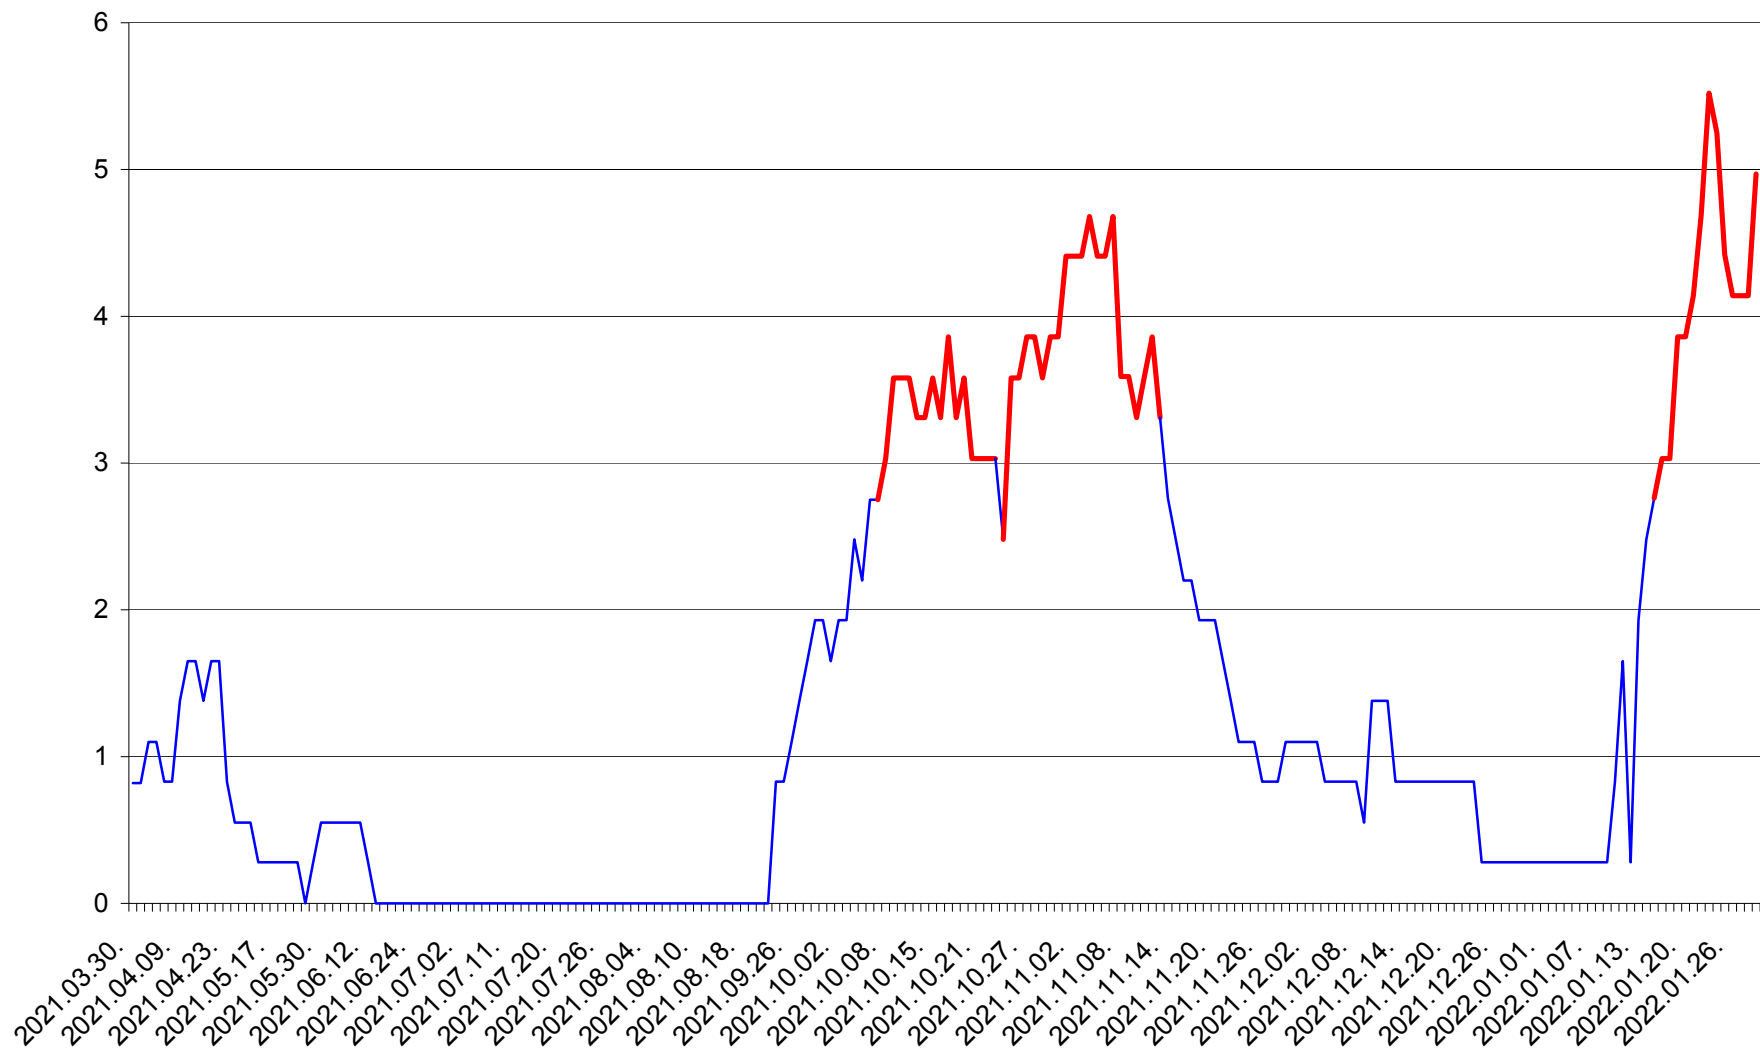

RACU - Evolutia incidentei cumulate pe 14 zile la ‰ de locuitori
2021.04.01. - 2022.01.30.

REMETEA - Evolutia incidentei cumulate pe 14 zile la % de locuitori
2021.04.01. - 2022.01.30.

SĂCEL - Evolutia incidentei cumulate pe 14 zile la ‰ de locuitori
2021.04.01. - 2022.01.30.

SÂNCRĂIENI - Evolutia incidentei cumulate pe 14 zile la ‰ de locuitori
2021.04.01. - 2022.01.30.

SÂNDOMIC - Evolutia incidentei cumulate pe 14 zile la ‰ de locuitori
2021.04.01. - 2022.01.30.

SÂNMARTIN - Evolutia incidentei cumulate pe 14 zile la ‰ de locuitori
2021.04.01. - 2022.01.30.

SÂNSIMION - Evolutia incidentei cumulate pe 14 zile la ‰ de locuitori
2021.04.01. - 2022.01.30.

SÂNTIMBRU - Evolutia incidentei cumulate pe 14 zile la ‰ de locuitori
2021.04.01. - 2022.01.30.

SĂRMAȘ - Evolutia incidentei cumulate pe 14 zile la ‰ de locuitori
2021.04.01. - 2022.01.30.