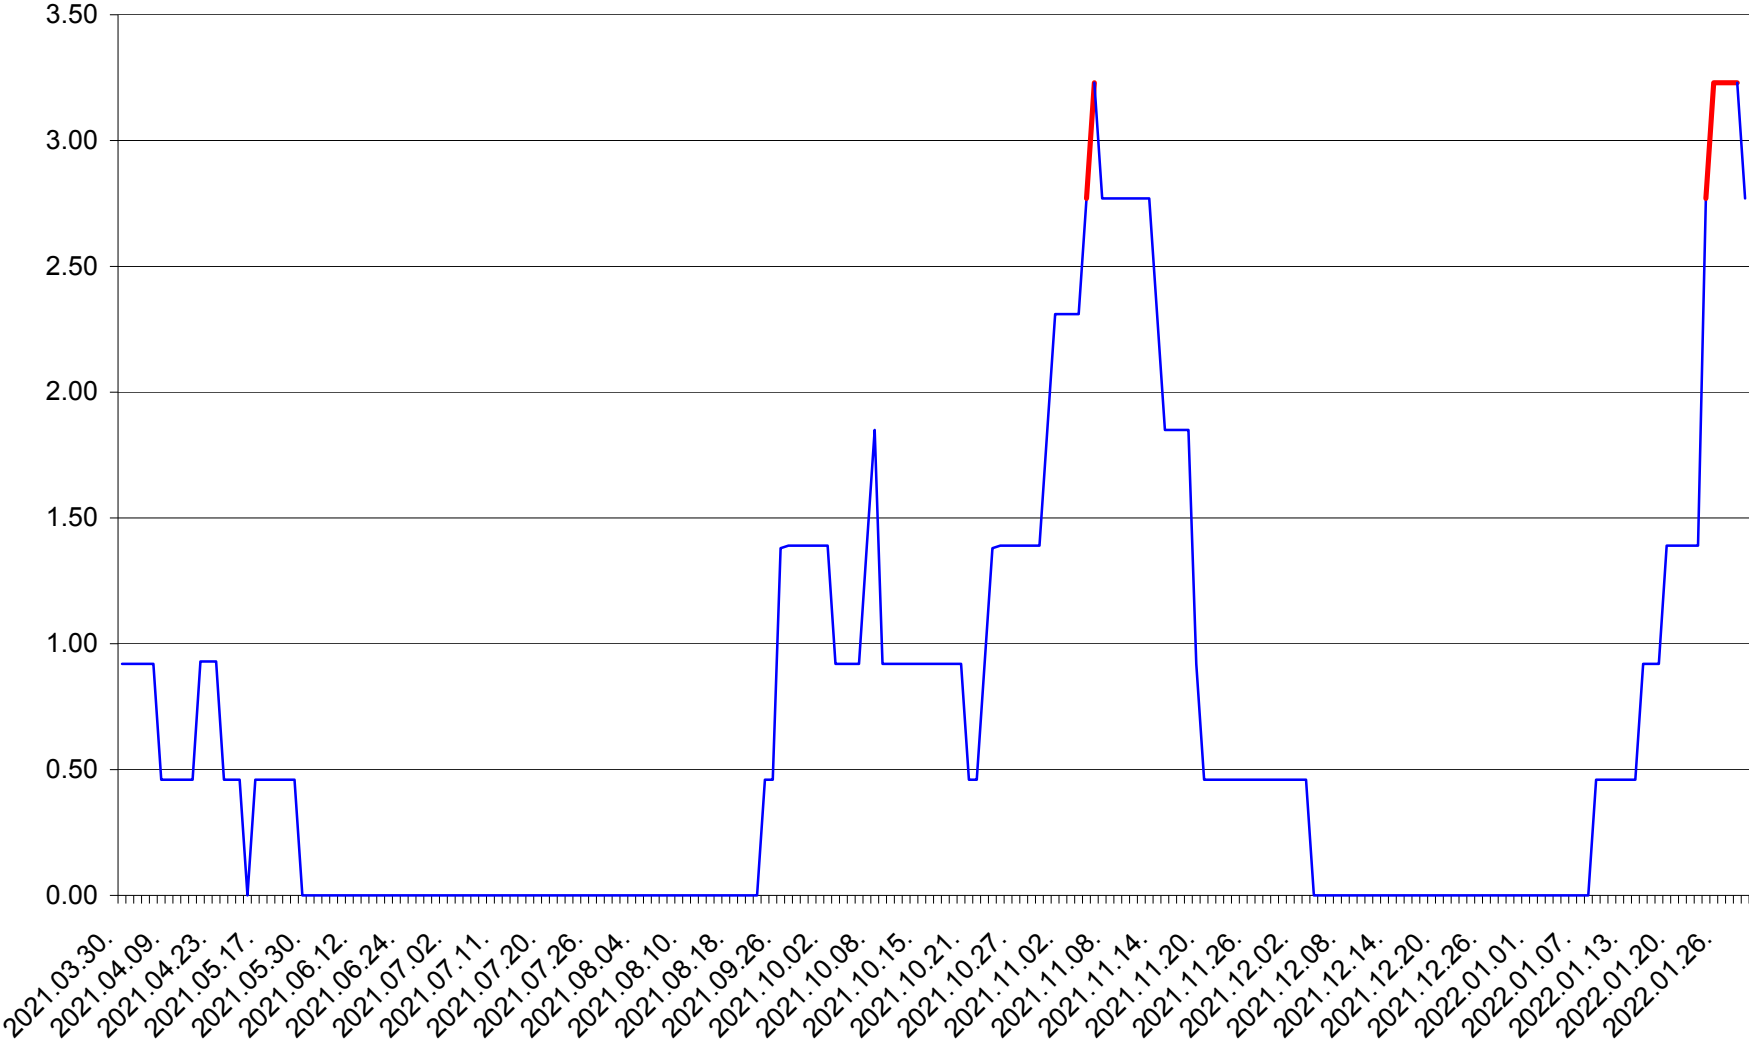

ATID - Evolutia incidentei cumulate pe 14 zile la % de locuitori
2021.04.01. - 2022.01.30.

AVRĂMEȘTI - Evolutia incidentei cumulate pe 14 zile la ‰ de locuitori
2021.04.01. - 2022.01.30.

ORAȘ BĂILE TUȘNAD - Evolutia incidentei cumulate pe 14 zile la ‰ de locuitori
2021.04.01. - 2022.01.30.

ORAȘ BĂLAN - Evolutia incidentei cumulate pe 14 zile la ‰ de locuitori
2021.04.01. - 2022.01.30.

BILBOR - Evolutia incidentei cumulate pe 14 zile la ‰ de locuitori
2021.04.01. - 2022.01.30.

ORAȘ BORSEC - Evolutia incidentei cumulate pe 14 zile la ‰ de locuitori
2021.04.01. - 2022.01.30.

BRĂDEȘTI - Evolutia incidentei cumulate pe 14 zile la ‰ de locuitori
2021.04.01. - 2022.01.30.

CĂPÂLNIȚA - Evolutia incidentei cumulate pe 14 zile la ‰ de locuitori
2021.04.01. - 2022.01.30.

CÂRȚA - Evolutia incidentei cumulate pe 14 zile la ‰ de locuitori
2021.04.01. - 2022.01.30.

CICEU - Evolutia incidentei cumulate pe 14 zile la ‰ de locuitori
2021.04.01. - 2022.01.30.

CIUCSÂNGEORGIU - Evolutia incidentei cumulate pe 14 zile la ‰ de locuitori
2021.04.01. - 2022.01.30.

CIUMANI - Evolutia incidentei cumulate pe 14 zile la ‰ de locuitori
2021.04.01. - 2022.01.30.