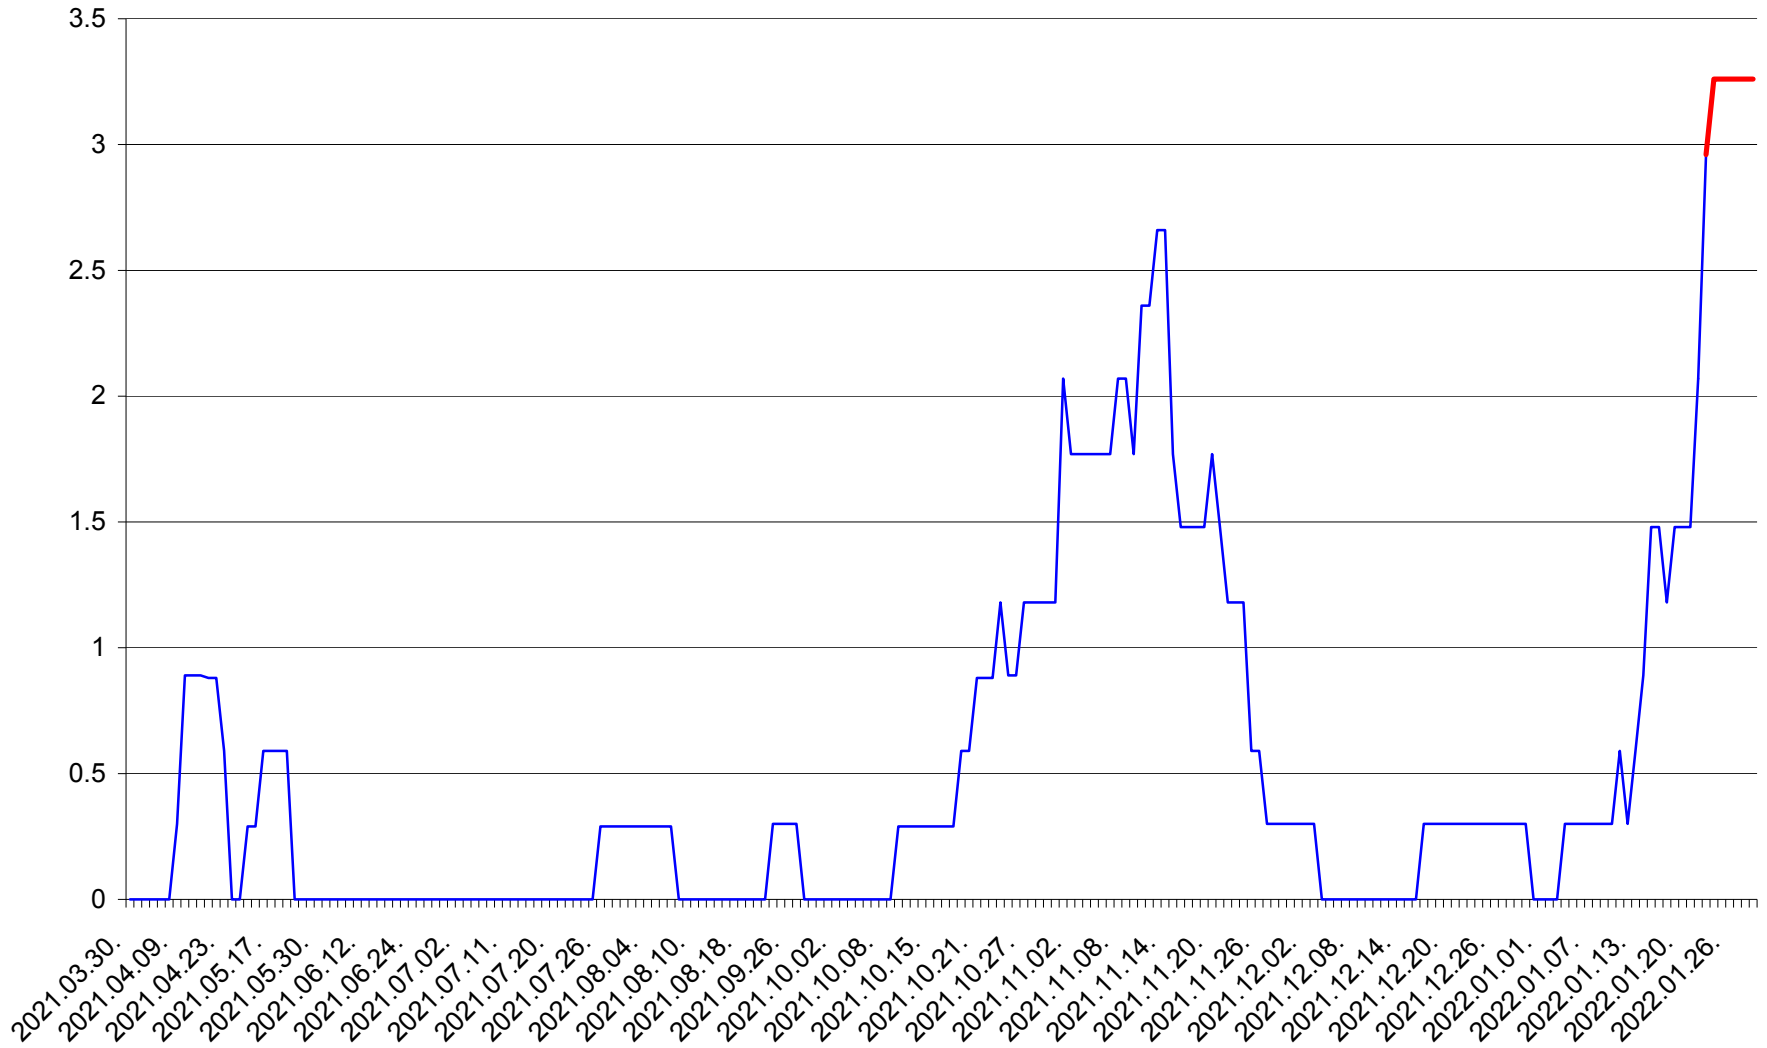

MUNICIPIUL GHEORGHENI - Evolutia incidentei cumulate pe 14 zile la % de locuitori
2021.04.01. - 2022.01.30.

JOSENI - Evolutia incidentei cumulate pe 14 zile la ‰ de locuitori
2021.04.01. - 2022.01.30.

LĂZAREA - Evolutia incidentei cumulate pe 14 zile la % de locuitori
2021.04.01. - 2022.01.30.

LELICENI - Evolutia incidentei cumulate pe 14 zile la % de locuitori
2021.04.01. - 2022.01.30.

LUETA - Evolutia incidentei cumulate pe 14 zile la ‰ de locuitori
2021.04.01. - 2022.01.30.

LUNCA DE JOS - Evolutia incidentei cumulate pe 14 zile la ‰ de locuitori
2021.04.01. - 2022.01.30.

LUNCA DE SUS - Evolutia incidentei cumulate pe 14 zile la ‰ de locuitori
2021.04.01. - 2022.01.30.

LUPENI - Evolutia incidentei cumulate pe 14 zile la ‰ de locuitori
2021.04.01. - 2022.01.30.

MĂDĂRAȘ - Evolutia incidentei cumulate pe 14 zile la ‰ de locuitori
2021.04.01. - 2022.01.30.