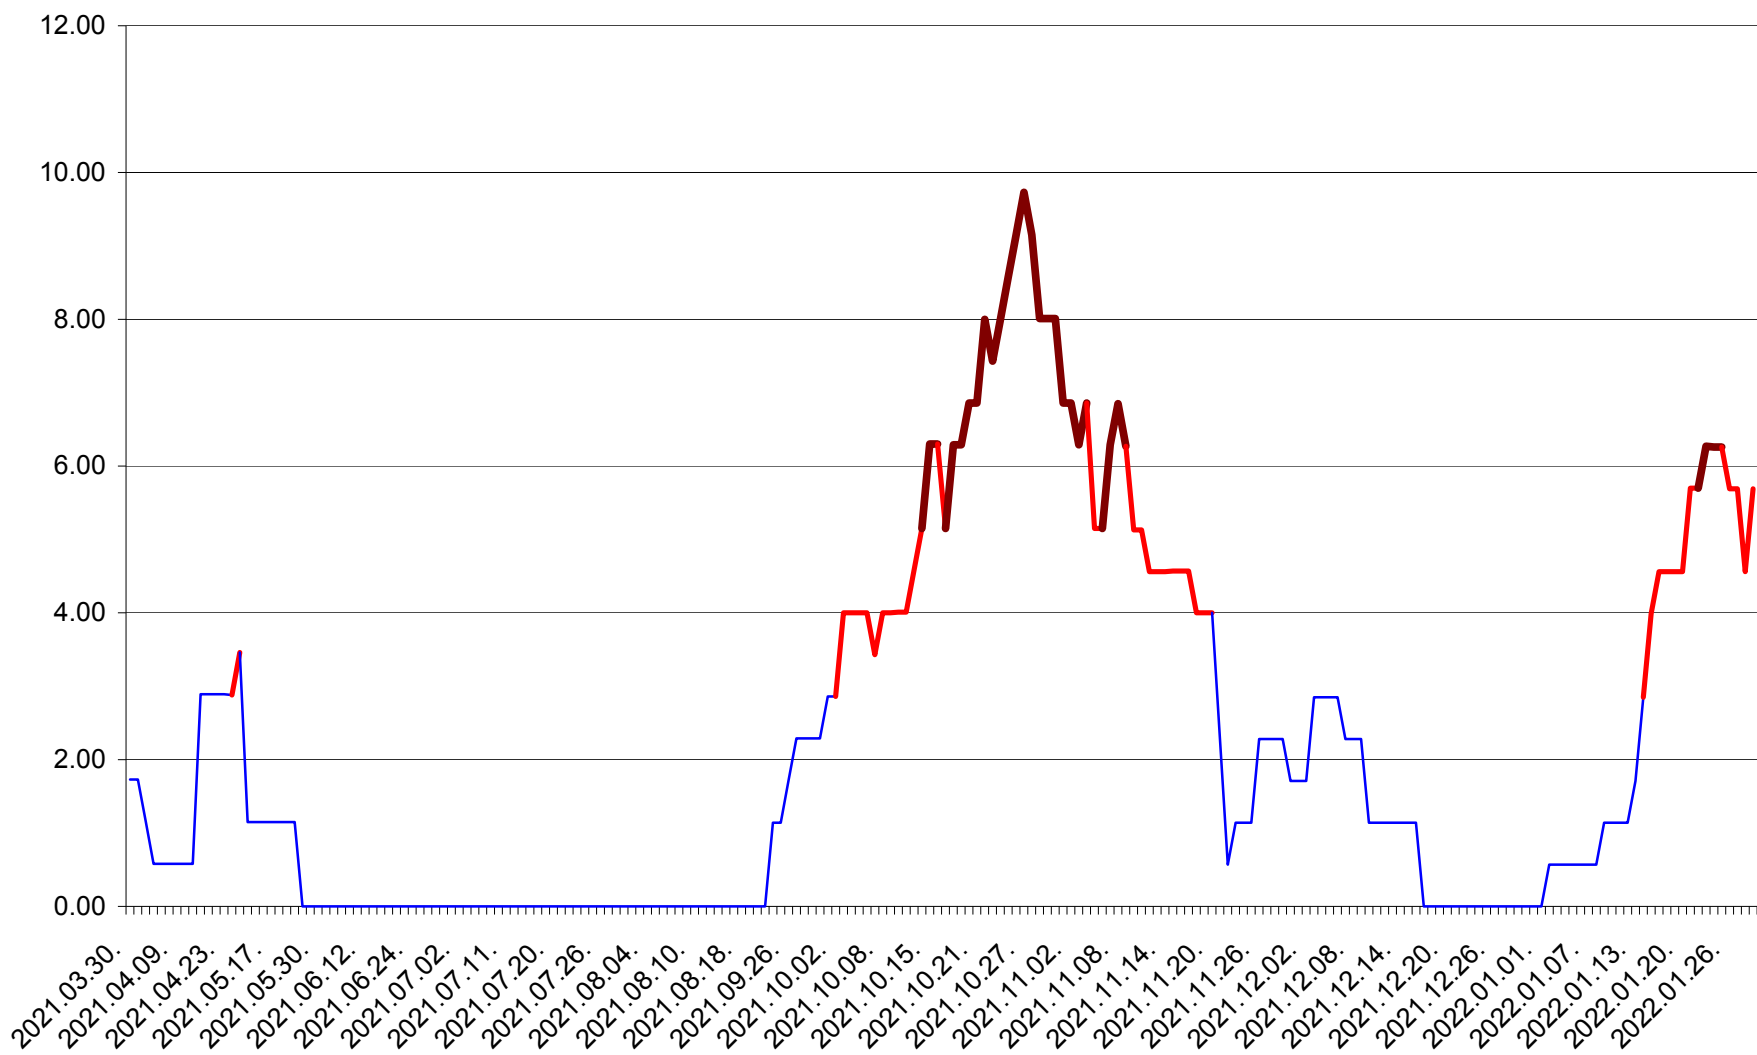

ORAȘ VLĂHIȚA - Evolutia incidentei cumulate pe 14 zile la ‰ de locuitori
2021.04.01. - 2022.01.30.

VĂRȘAG - Evolutia incidentei cumulate pe 14 zile la ‰ de locuitori
2021.04.01. - 2022.01.30.