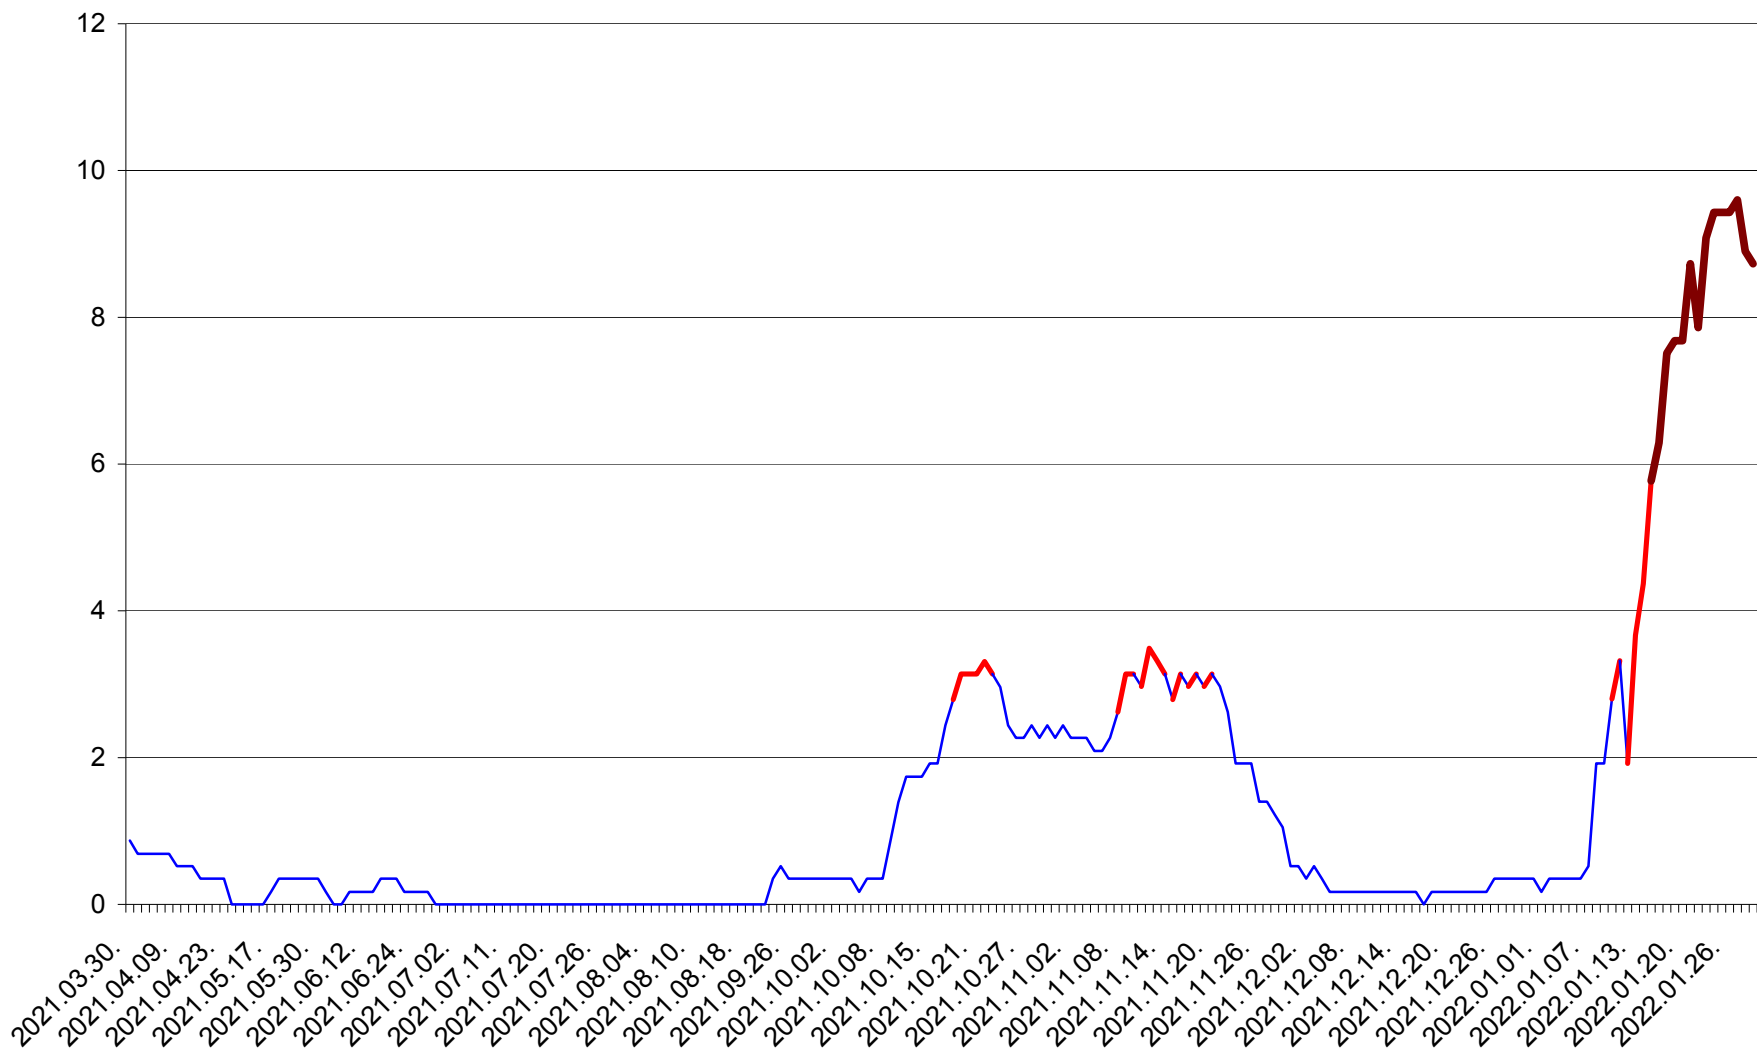

DÂRJIU - Evolutia incidentei cumulate pe 14 zile la ‰ de locuitori
2021.04.01. - 2022.01.30.

DEALU - Evolutia incidentei cumulate pe 14 zile la ‰ de locuitori
2021.04.01. - 2022.01.30.

DITRĂU - Evolutia incidentei cumulate pe 14 zile la ‰ de locuitori
2021.04.01. - 2022.01.30.

FELICENI - Evolutia incidentei cumulate pe 14 zile la % de locuitori
2021.04.01. - 2022.01.30.

FRUMOASA - Evolutia incidentei cumulate pe 14 zile la ‰ de locuitori
2021.04.01. - 2022.01.30.

GĂLĂUȚAȘ - Evolutia incidentei cumulate pe 14 zile la ‰ de locuitori
2021.04.01. - 2022.01.30.

MUNICIPIUL GHEORGHENI - Evolutia incidentei cumulate pe 14 zile la % de locuitori
2021.04.01. - 2022.01.30.

JOSENI - Evolutia incidentei cumulate pe 14 zile la ‰ de locuitori
2021.04.01. - 2022.01.30.

LĂZAREA - Evolutia incidentei cumulate pe 14 zile la % de locuitori
2021.04.01. - 2022.01.30.

LELICENI - Evolutia incidentei cumulate pe 14 zile la % de locuitori
2021.04.01. - 2022.01.30.

LUETA - Evolutia incidentei cumulate pe 14 zile la ‰ de locuitori
2021.04.01. - 2022.01.30.

LUNCA DE JOS - Evolutia incidentei cumulate pe 14 zile la ‰ de locuitori
2021.04.01. - 2022.01.30.