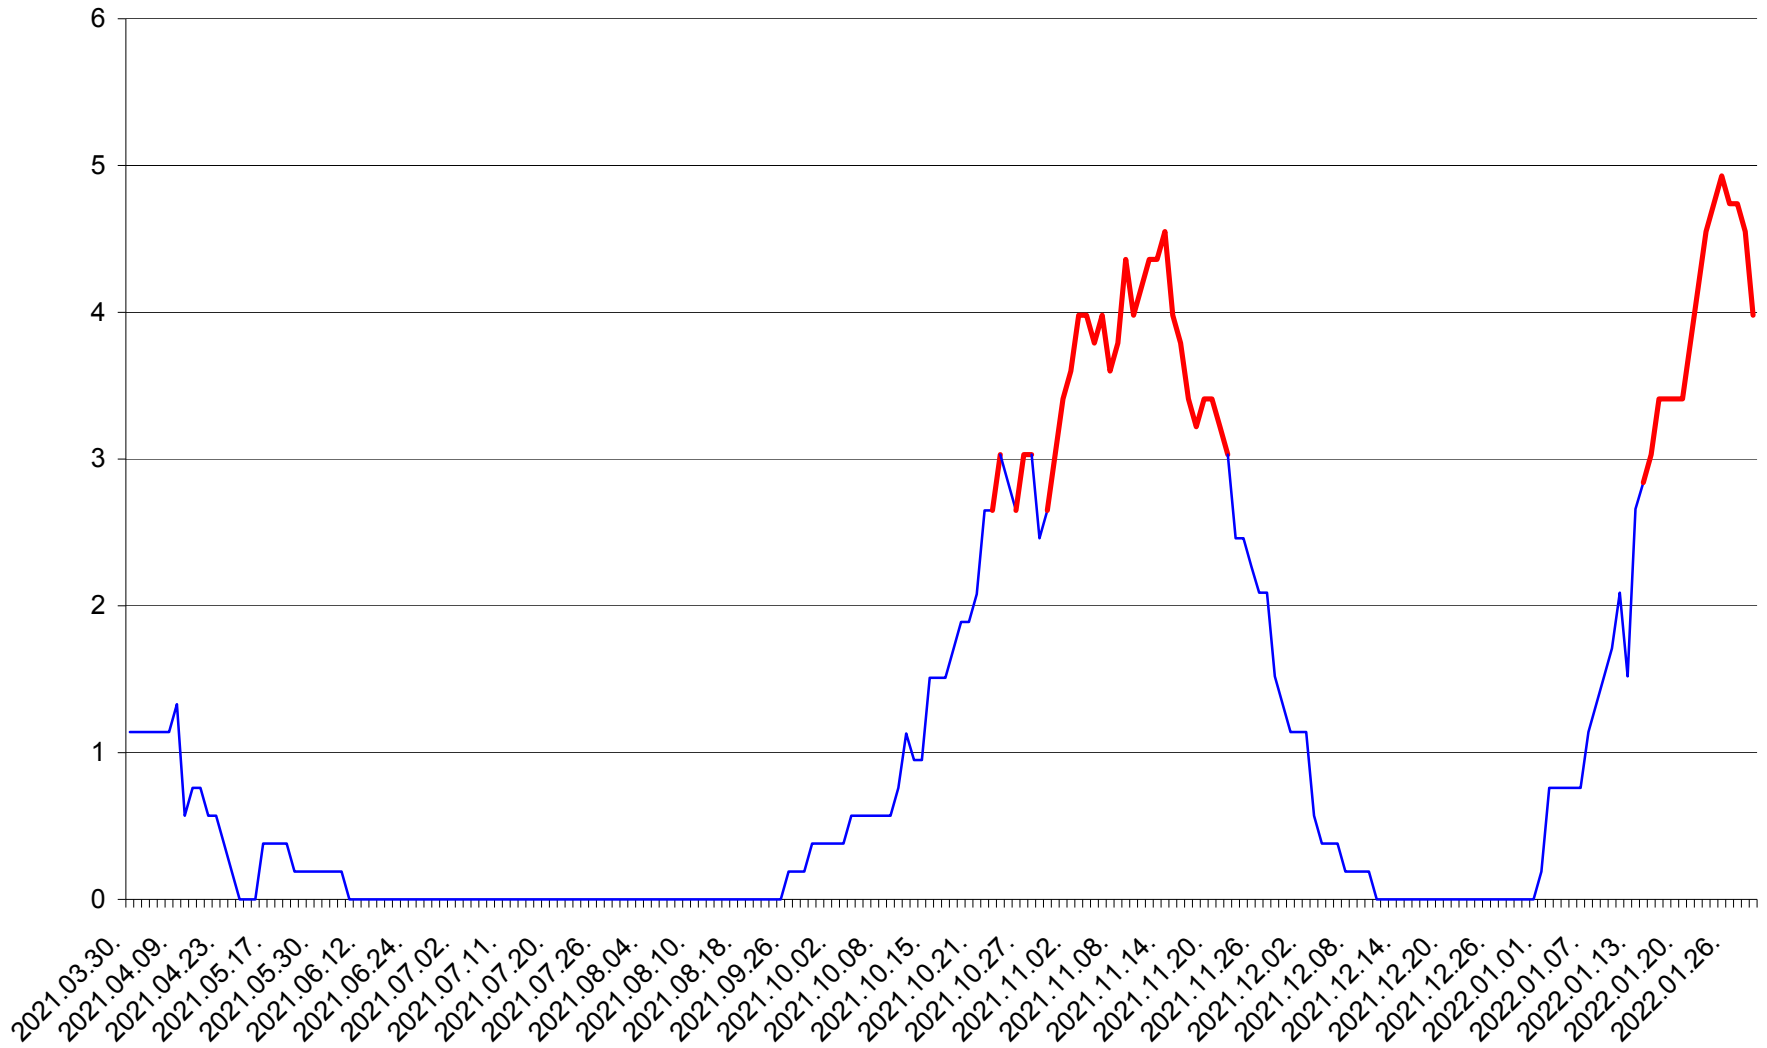

SÂNSIMION - Evolutia incidentei cumulate pe 14 zile la ‰ de locuitori
2021.04.01. - 2022.01.30.

SÂNTIMBRU - Evolutia incidentei cumulate pe 14 zile la ‰ de locuitori
2021.04.01. - 2022.01.30.

SĂRMAȘ - Evolutia incidentei cumulate pe 14 zile la ‰ de locuitori
2021.04.01. - 2022.01.30.

SATU MARE - Evolutia incidentei cumulate pe 14 zile la ‰ de locuitori
2021.04.01. - 2022.01.30.

SECUIENI - Evolutia incidentei cumulate pe 14 zile la % de locuitori
2021.04.01. - 2022.01.30.

SICULENI - Evolutia incidentei cumulate pe 14 zile la ‰ de locuitori
2021.04.01. - 2022.01.30.

ȘIMONEȘTI - Evolutia incidentei cumulate pe 14 zile la ‰ de locuitori
2021.04.01. - 2022.01.30.

SUBCETATE - Evolutia incidentei cumulate pe 14 zile la ‰ de locuitori
2021.04.01. - 2022.01.30.

SUSENI - Evolutia incidentei cumulate pe 14 zile la ‰ de locuitori
2021.04.01. - 2022.01.30.