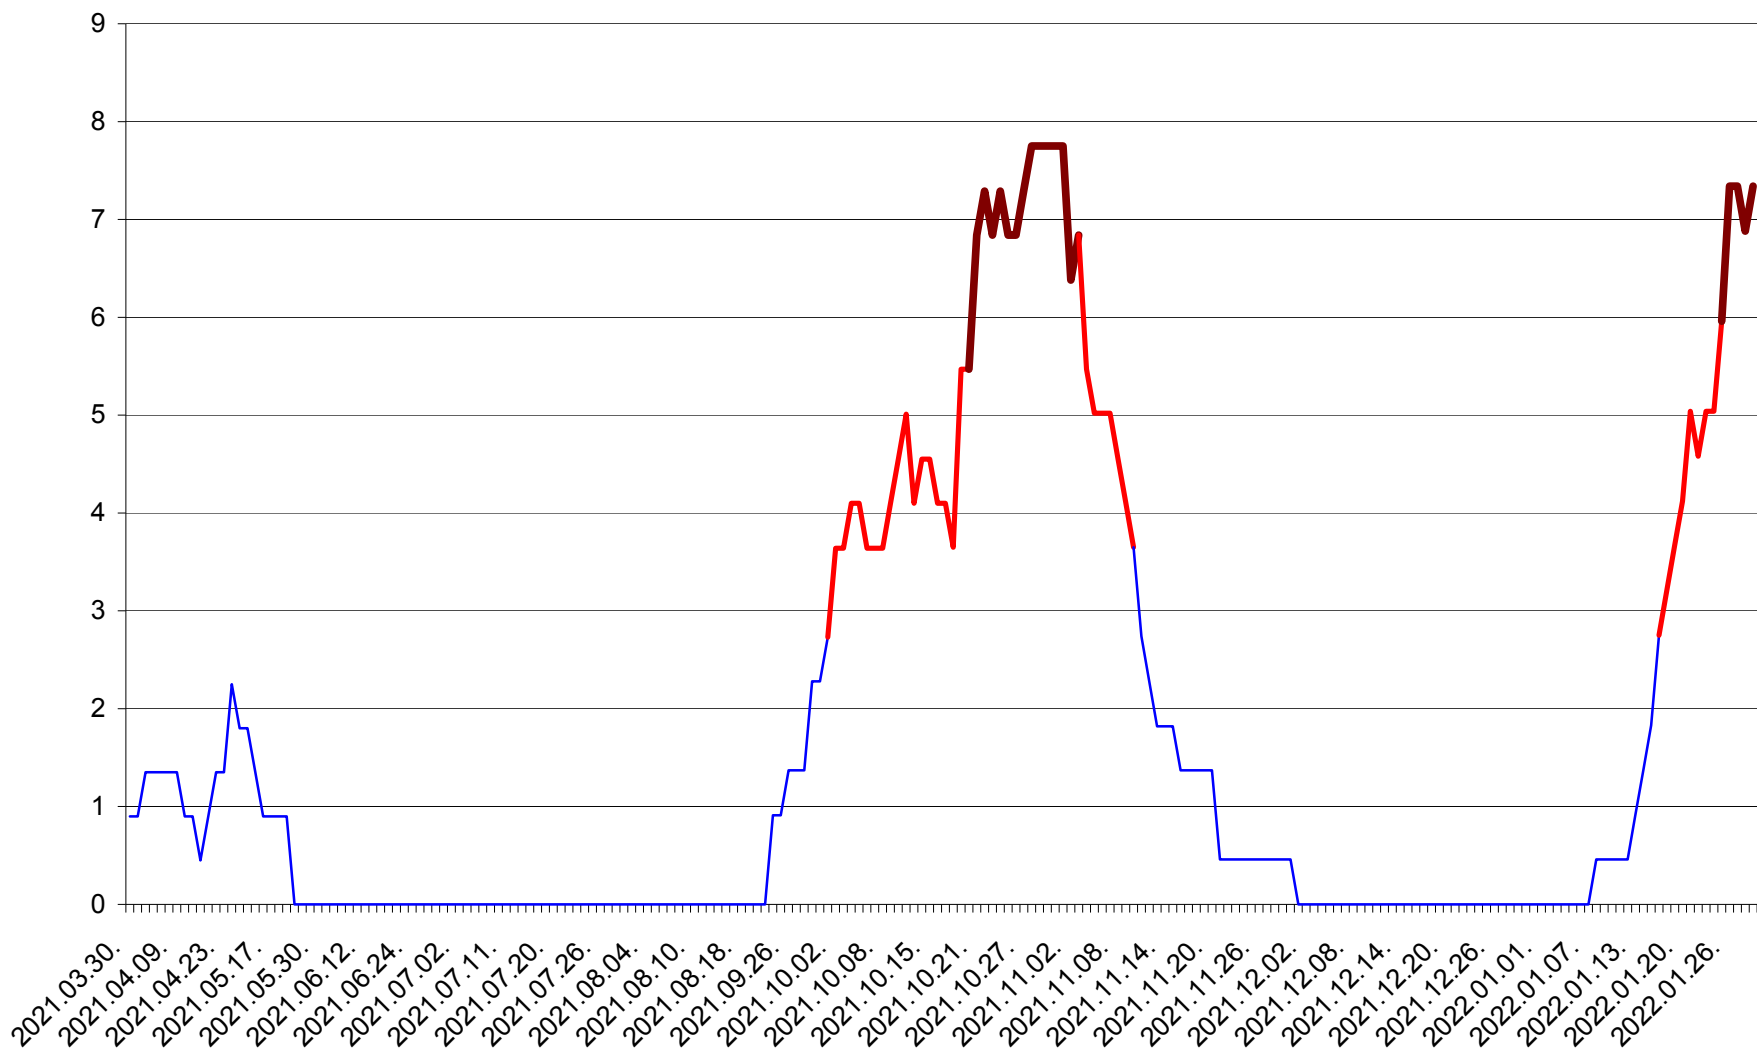

RACU - Evolutia incidentei cumulate pe 14 zile la ‰ de locuitori
2021.04.01. - 2022.01.30.

REMETEA - Evolutia incidentei cumulate pe 14 zile la % de locuitori
2021.04.01. - 2022.01.30.

SĂCEL - Evolutia incidentei cumulate pe 14 zile la ‰ de locuitori
2021.04.01. - 2022.01.30.

SÂNCRĂIENI - Evolutia incidentei cumulate pe 14 zile la ‰ de locuitori
2021.04.01. - 2022.01.30.

SÂNDOMIC - Evolutia incidentei cumulate pe 14 zile la ‰ de locuitori
2021.04.01. - 2022.01.30.

SÂNMARTIN - Evolutia incidentei cumulate pe 14 zile la ‰ de locuitori
2021.04.01. - 2022.01.30.

SÂNSIMION - Evolutia incidentei cumulate pe 14 zile la ‰ de locuitori
2021.04.01. - 2022.01.30.

SÂNTIMBRU - Evolutia incidentei cumulate pe 14 zile la ‰ de locuitori
2021.04.01. - 2022.01.30.

SĂRMAȘ - Evolutia incidentei cumulate pe 14 zile la ‰ de locuitori
2021.04.01. - 2022.01.30.