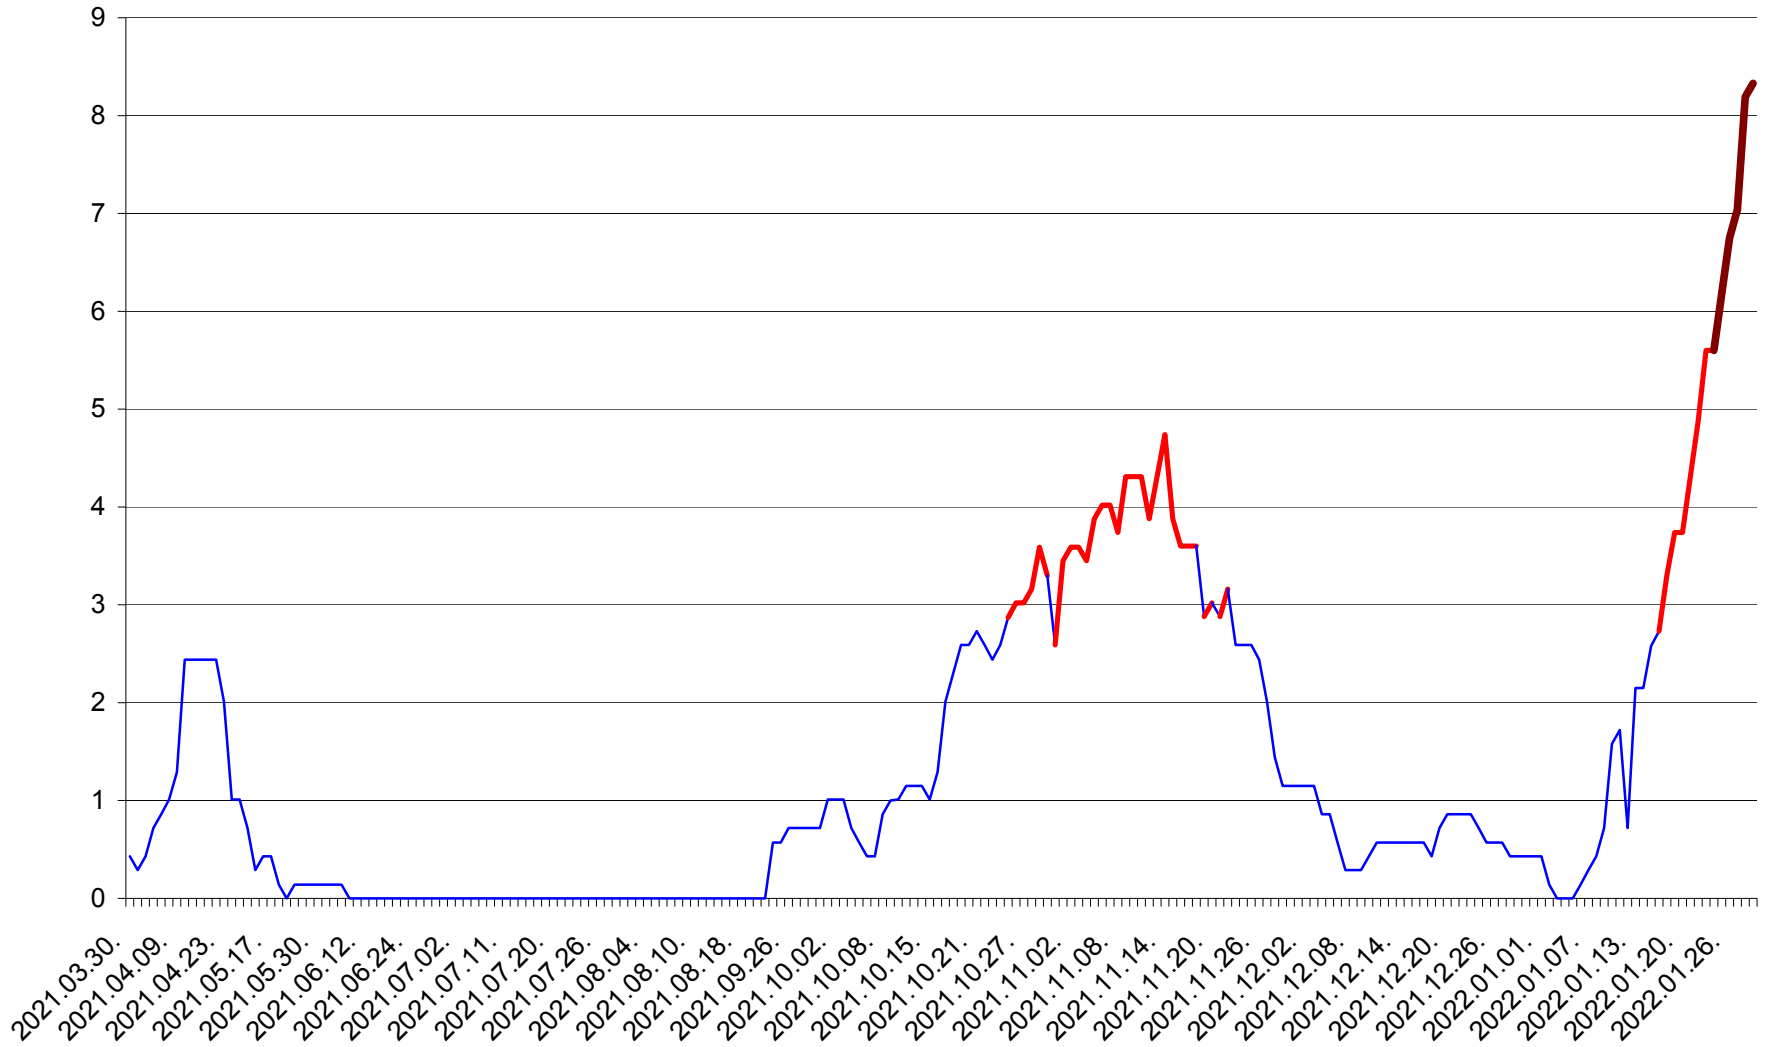

MIHĂILENI - Evolutia incidentei cumulate pe 14 zile la ‰ de locuitori
2021.04.01. - 2022.01.30.

MUGENI - Evolutia incidentei cumulate pe 14 zile la ‰ de locuitori
2021.04.01. - 2022.01.30.

OCLAND - Evolutia incidentei cumulate pe 14 zile la ‰ de locuitori
2021.04.01. - 2022.01.30.

MUNICIPIUL ODORHEIU SECUIESC - Evolutia incidentei cumulate pe 14 zile la ‰ de locuitori
2021.04.01. - 2022.01.30.

PĂULENI-CIUC - Evolutia incidentei cumulate pe 14 zile la % de locuitori
2021.04.01. - 2022.01.30.

PLĂIEȘII DE JOS - Evolutia incidentei cumulate pe 14 zile la ‰ de locuitori
2021.04.01. - 2022.01.30.

PORUMBENI - Evolutia incidentei cumulate pe 14 zile la ‰ de locuitori
2021.04.01. - 2022.01.30.

PRAID - Evolutia incidentei cumulate pe 14 zile la ‰ de locuitori
2021.04.01. - 2022.01.30.