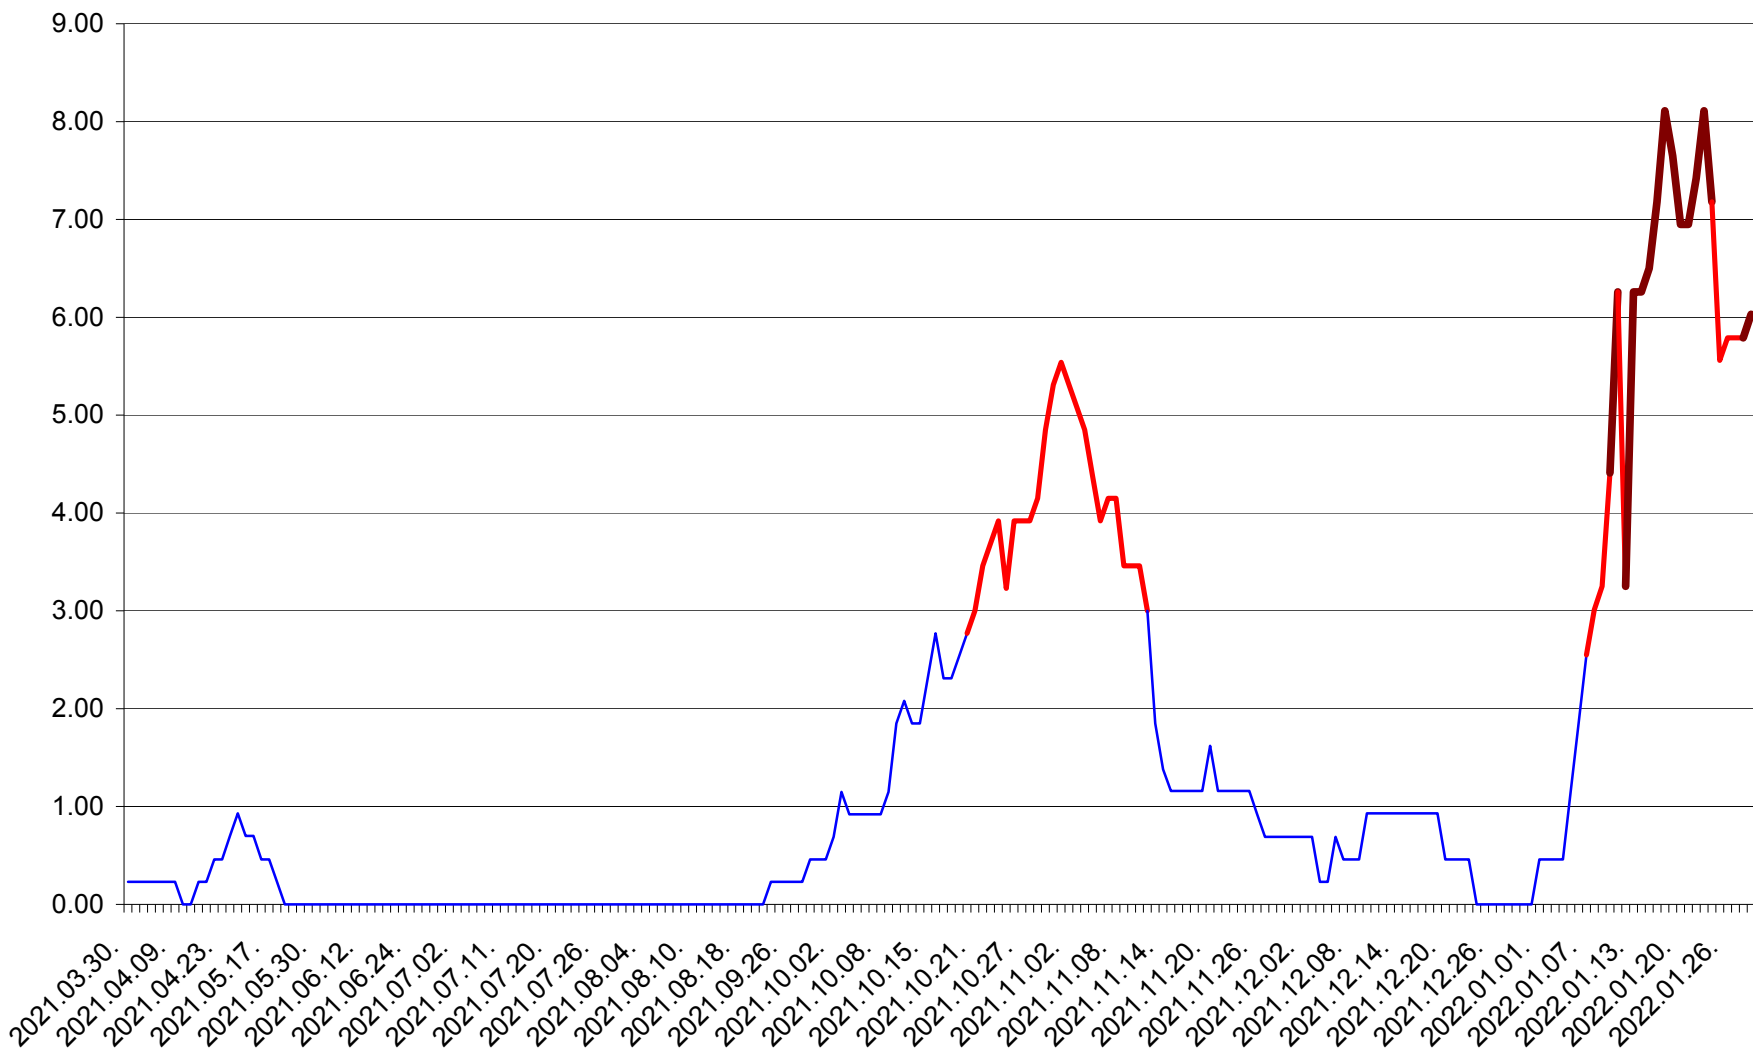

ORAȘ BĂLAN - Evolutia incidentei cumulate pe 14 zile la ‰ de locuitori
2021.04.01. - 2022.01.30.

BILBOR - Evolutia incidentei cumulate pe 14 zile la ‰ de locuitori
2021.04.01. - 2022.01.30.

ORAȘ BORSEC - Evolutia incidentei cumulate pe 14 zile la ‰ de locuitori
2021.04.01. - 2022.01.30.

BRĂDEȘTI - Evolutia incidentei cumulate pe 14 zile la ‰ de locuitori
2021.04.01. - 2022.01.30.

CĂPÂLNIȚA - Evolutia incidentei cumulate pe 14 zile la ‰ de locuitori
2021.04.01. - 2022.01.30.

CÂRȚA - Evolutia incidentei cumulate pe 14 zile la ‰ de locuitori
2021.04.01. - 2022.01.30.

CICEU - Evolutia incidentei cumulate pe 14 zile la ‰ de locuitori
2021.04.01. - 2022.01.30.

CIUCSÂNGEORGIU - Evolutia incidentei cumulate pe 14 zile la ‰ de locuitori
2021.04.01. - 2022.01.30.

CIUMANI - Evolutia incidentei cumulate pe 14 zile la ‰ de locuitori
2021.04.01. - 2022.01.30.

CORBU - Evolutia incidentei cumulate pe 14 zile la ‰ de locuitori
2021.04.01. - 2022.01.30.

CORUND - Evolutia incidentei cumulate pe 14 zile la ‰ de locuitori
2021.04.01. - 2022.01.30.

COZMENI - Evolutia incidentei cumulate pe 14 zile la ‰ de locuitori
2021.04.01. - 2022.01.30.