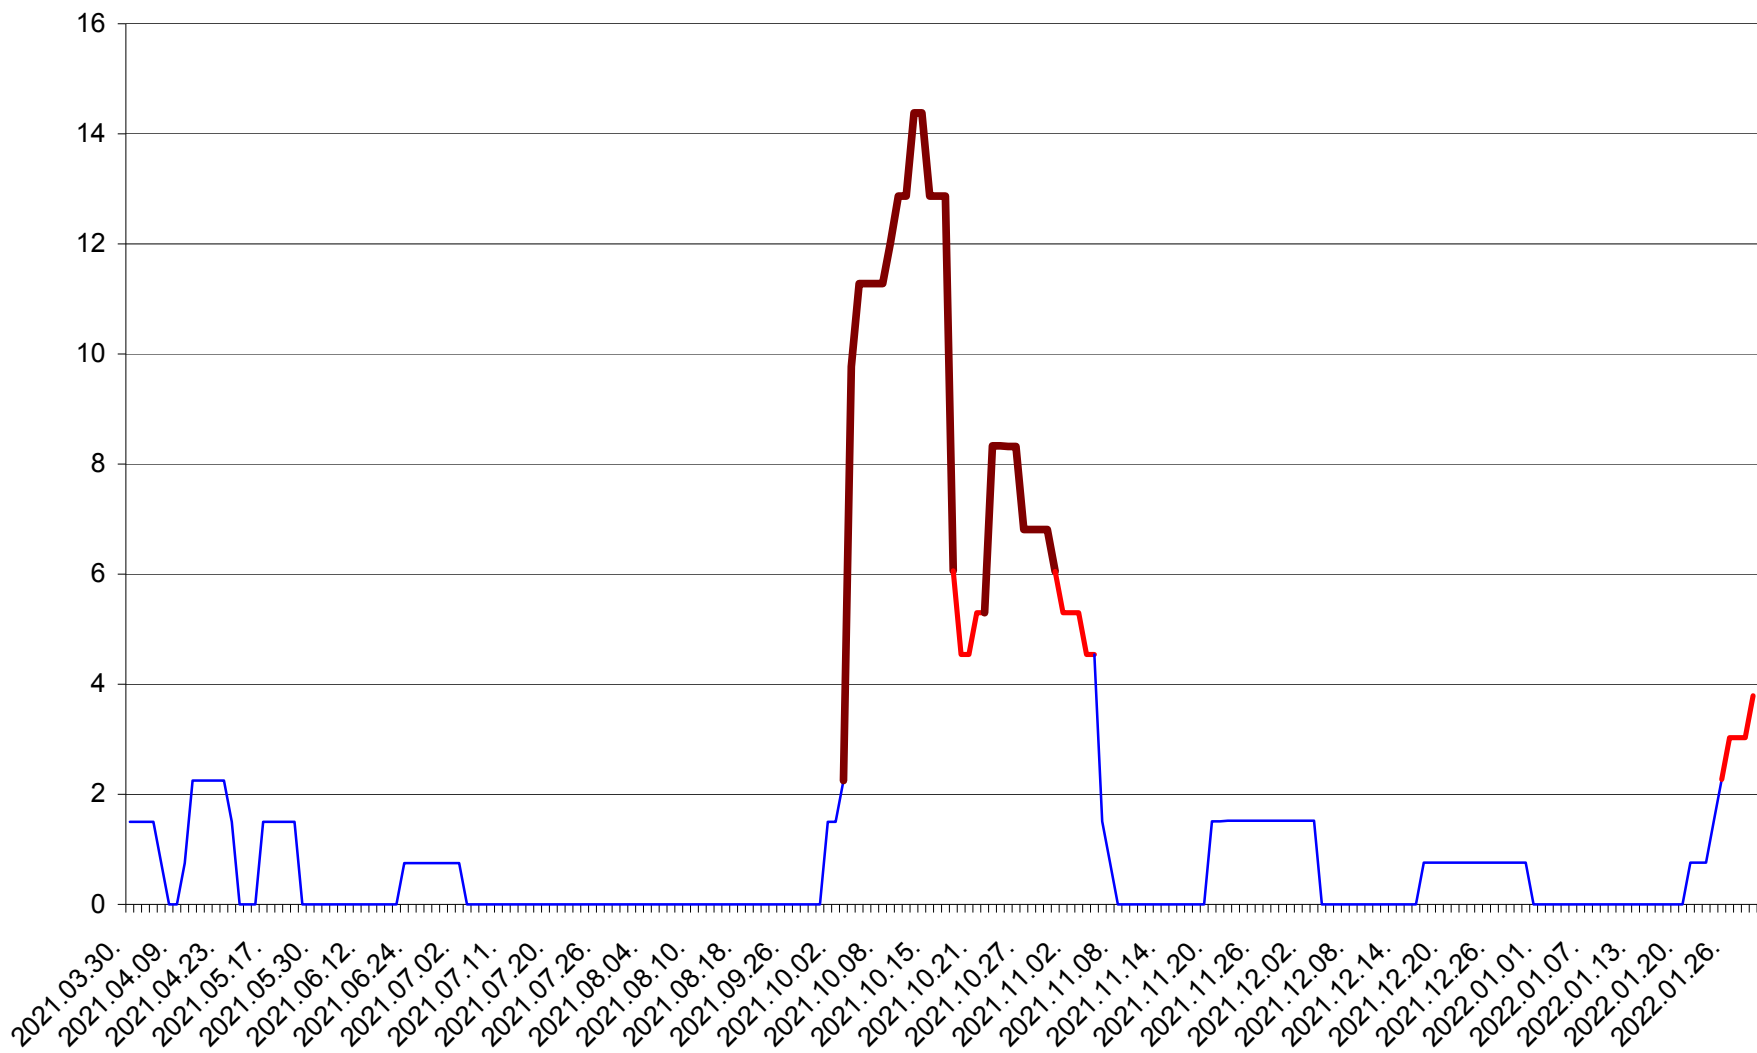

LELICENI - Evolutia incidentei cumulate pe 14 zile la % de locuitori
2021.04.01. - 2022.01.30.

LUETA - Evolutia incidentei cumulate pe 14 zile la ‰ de locuitori
2021.04.01. - 2022.01.30.

LUNCA DE JOS - Evolutia incidentei cumulate pe 14 zile la ‰ de locuitori
2021.04.01. - 2022.01.30.

LUNCA DE SUS - Evolutia incidentei cumulate pe 14 zile la ‰ de locuitori
2021.04.01. - 2022.01.30.

LUPENI - Evolutia incidentei cumulate pe 14 zile la ‰ de locuitori
2021.04.01. - 2022.01.30.

MĂDĂRAȘ - Evolutia incidentei cumulate pe 14 zile la ‰ de locuitori
2021.04.01. - 2022.01.30.

MĂRTINIȘ - Evolutia incidentei cumulate pe 14 zile la % de locuitori
2021.04.01. - 2022.01.30.

MEREȘTI - Evolutia incidentei cumulate pe 14 zile la ‰ de locuitori
2021.04.01. - 2022.01.30.

MUNICIPIUL MIERCUREA-CIUC - Evolutia incidentei cumulate pe 14 zile la ‰ de locuitori
2021.04.01. - 2022.01.30.

MIHĂILENI - Evolutia incidentei cumulate pe 14 zile la ‰ de locuitori
2021.04.01. - 2022.01.30.

MUGENI - Evolutia incidentei cumulate pe 14 zile la ‰ de locuitori
2021.04.01. - 2022.01.30.

OCLAND - Evolutia incidentei cumulate pe 14 zile la ‰ de locuitori
2021.04.01. - 2022.01.30.