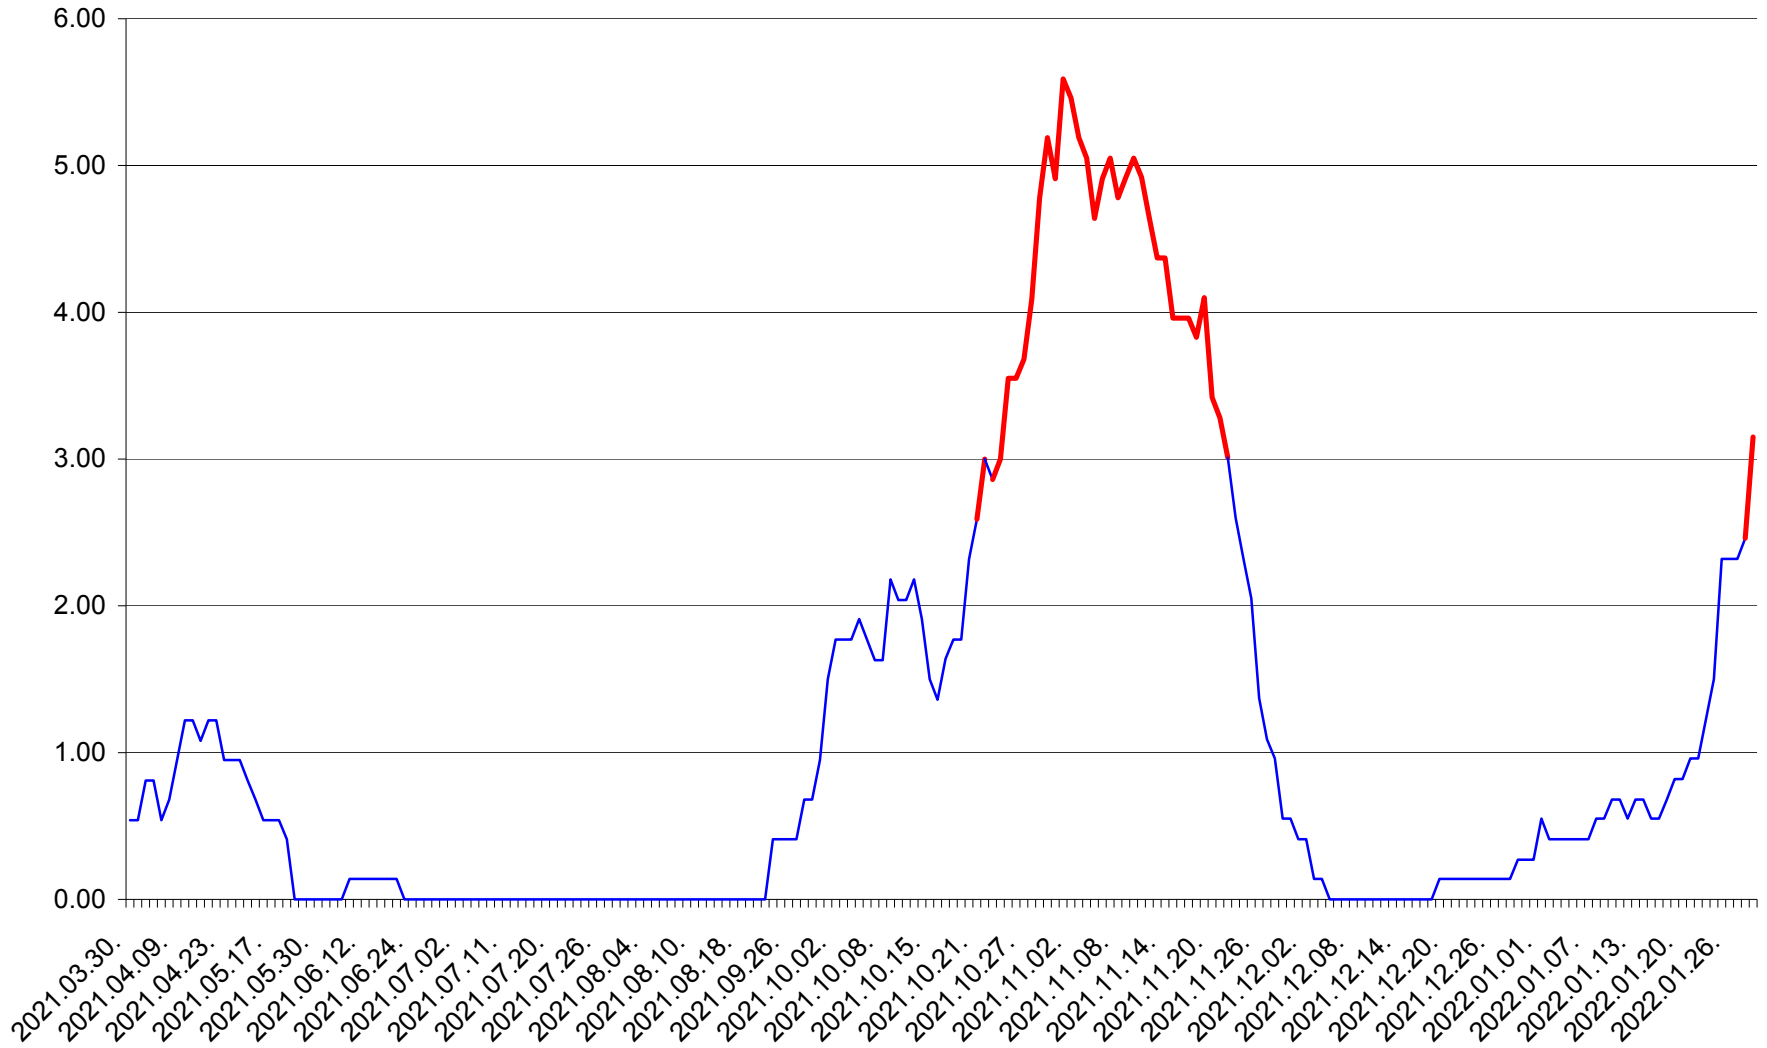

ATID - Evolutia incidentei cumulate pe 14 zile la % de locuitori
2021.04.01. - 2022.01.30.

AVRĂMEȘTI - Evolutia incidentei cumulate pe 14 zile la ‰ de locuitori
2021.04.01. - 2022.01.30.

ORAȘ BĂILE TUȘNAD - Evolutia incidentei cumulate pe 14 zile la ‰ de locuitori
2021.04.01. - 2022.01.30.

ORAȘ BĂLAN - Evolutia incidentei cumulate pe 14 zile la ‰ de locuitori
2021.04.01. - 2022.01.30.

BILBOR - Evolutia incidentei cumulate pe 14 zile la ‰ de locuitori
2021.04.01. - 2022.01.30.

ORAȘ BORSEC - Evolutia incidentei cumulate pe 14 zile la ‰ de locuitori
2021.04.01. - 2022.01.30.

BRĂDEȘTI - Evolutia incidentei cumulate pe 14 zile la ‰ de locuitori
2021.04.01. - 2022.01.30.

CĂPÂLNIȚA - Evolutia incidentei cumulate pe 14 zile la ‰ de locuitori
2021.04.01. - 2022.01.30.

CÂRȚA - Evolutia incidentei cumulate pe 14 zile la ‰ de locuitori
2021.04.01. - 2022.01.30.