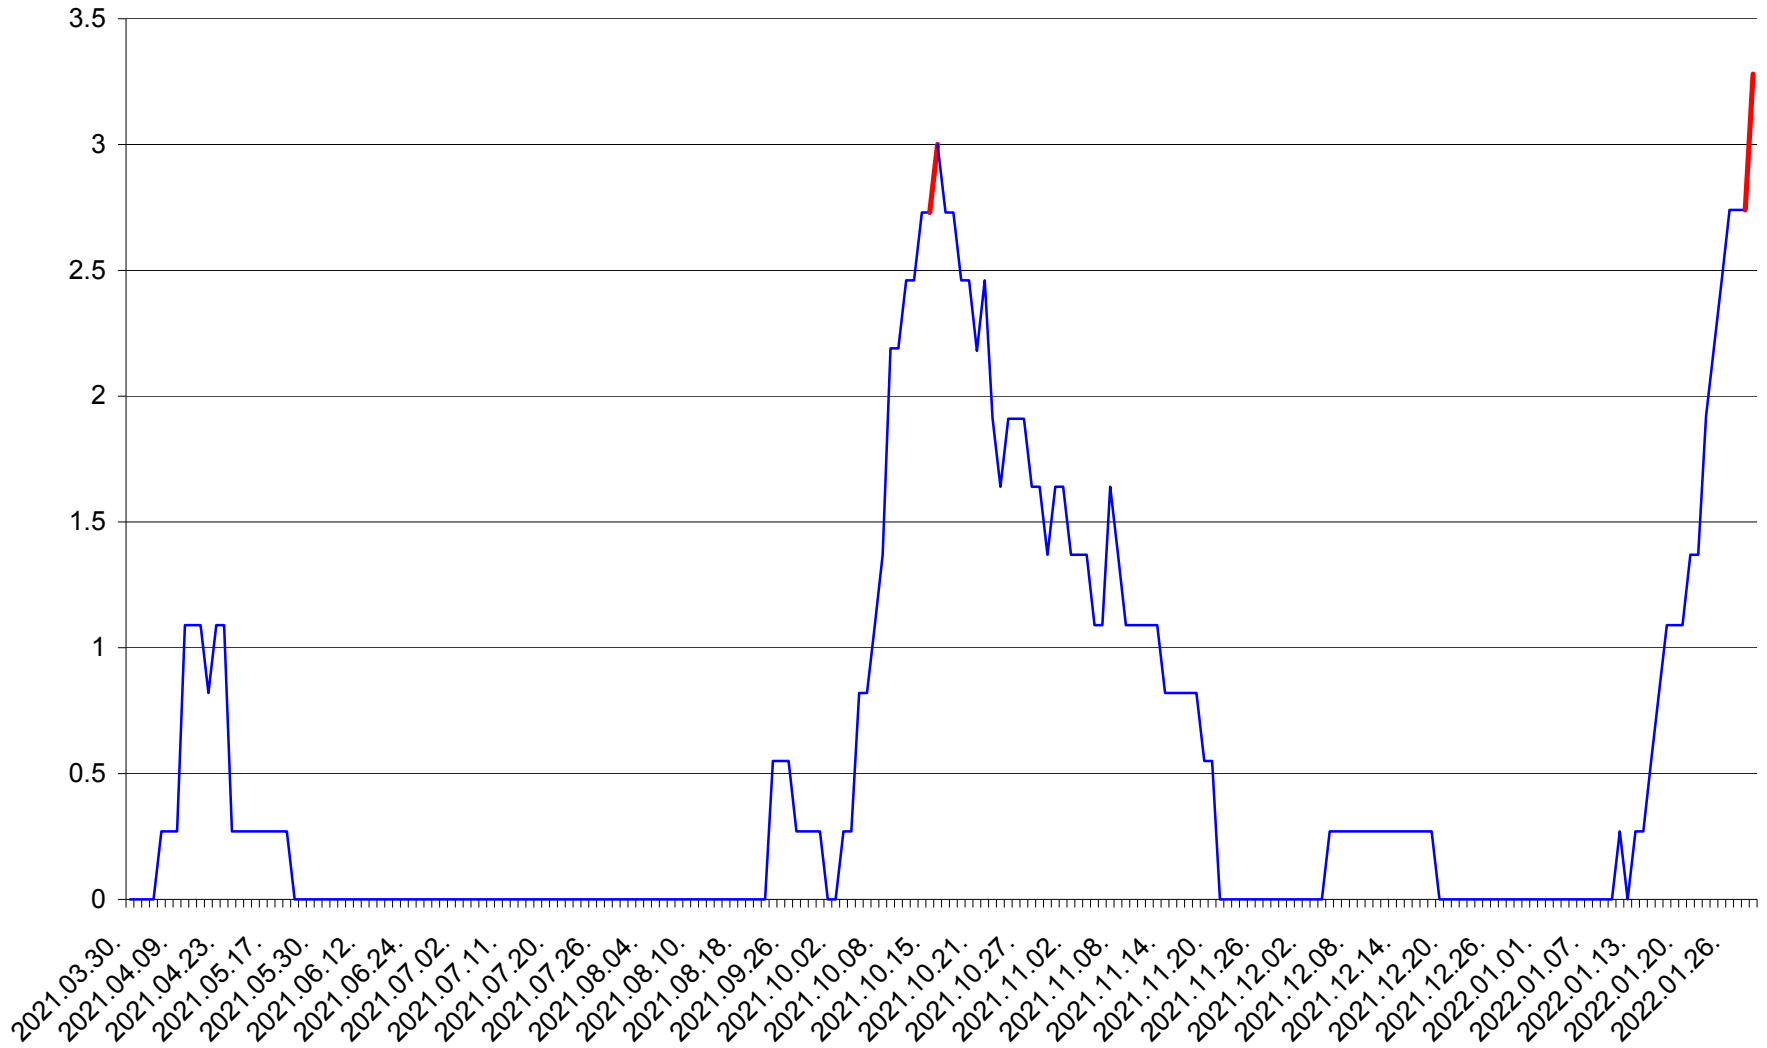

FELICENI - Evolutia incidentei cumulate pe 14 zile la % de locuitori
2021.04.01. - 2022.01.30.

FRUMOASA - Evolutia incidentei cumulate pe 14 zile la ‰ de locuitori
2021.04.01. - 2022.01.30.

GĂLĂUȚAȘ - Evolutia incidentei cumulate pe 14 zile la ‰ de locuitori
2021.04.01. - 2022.01.30.

MUNICIPIUL GHEORGHENI - Evolutia incidentei cumulate pe 14 zile la % de locuitori
2021.04.01. - 2022.01.30.

JOSENI - Evolutia incidentei cumulate pe 14 zile la ‰ de locuitori
2021.04.01. - 2022.01.30.

LĂZAREA - Evolutia incidentei cumulate pe 14 zile la % de locuitori
2021.04.01. - 2022.01.30.

LELICENI - Evolutia incidentei cumulate pe 14 zile la % de locuitori
2021.04.01. - 2022.01.30.

LUETA - Evolutia incidentei cumulate pe 14 zile la ‰ de locuitori
2021.04.01. - 2022.01.30.

LUNCA DE JOS - Evolutia incidentei cumulate pe 14 zile la ‰ de locuitori
2021.04.01. - 2022.01.30.