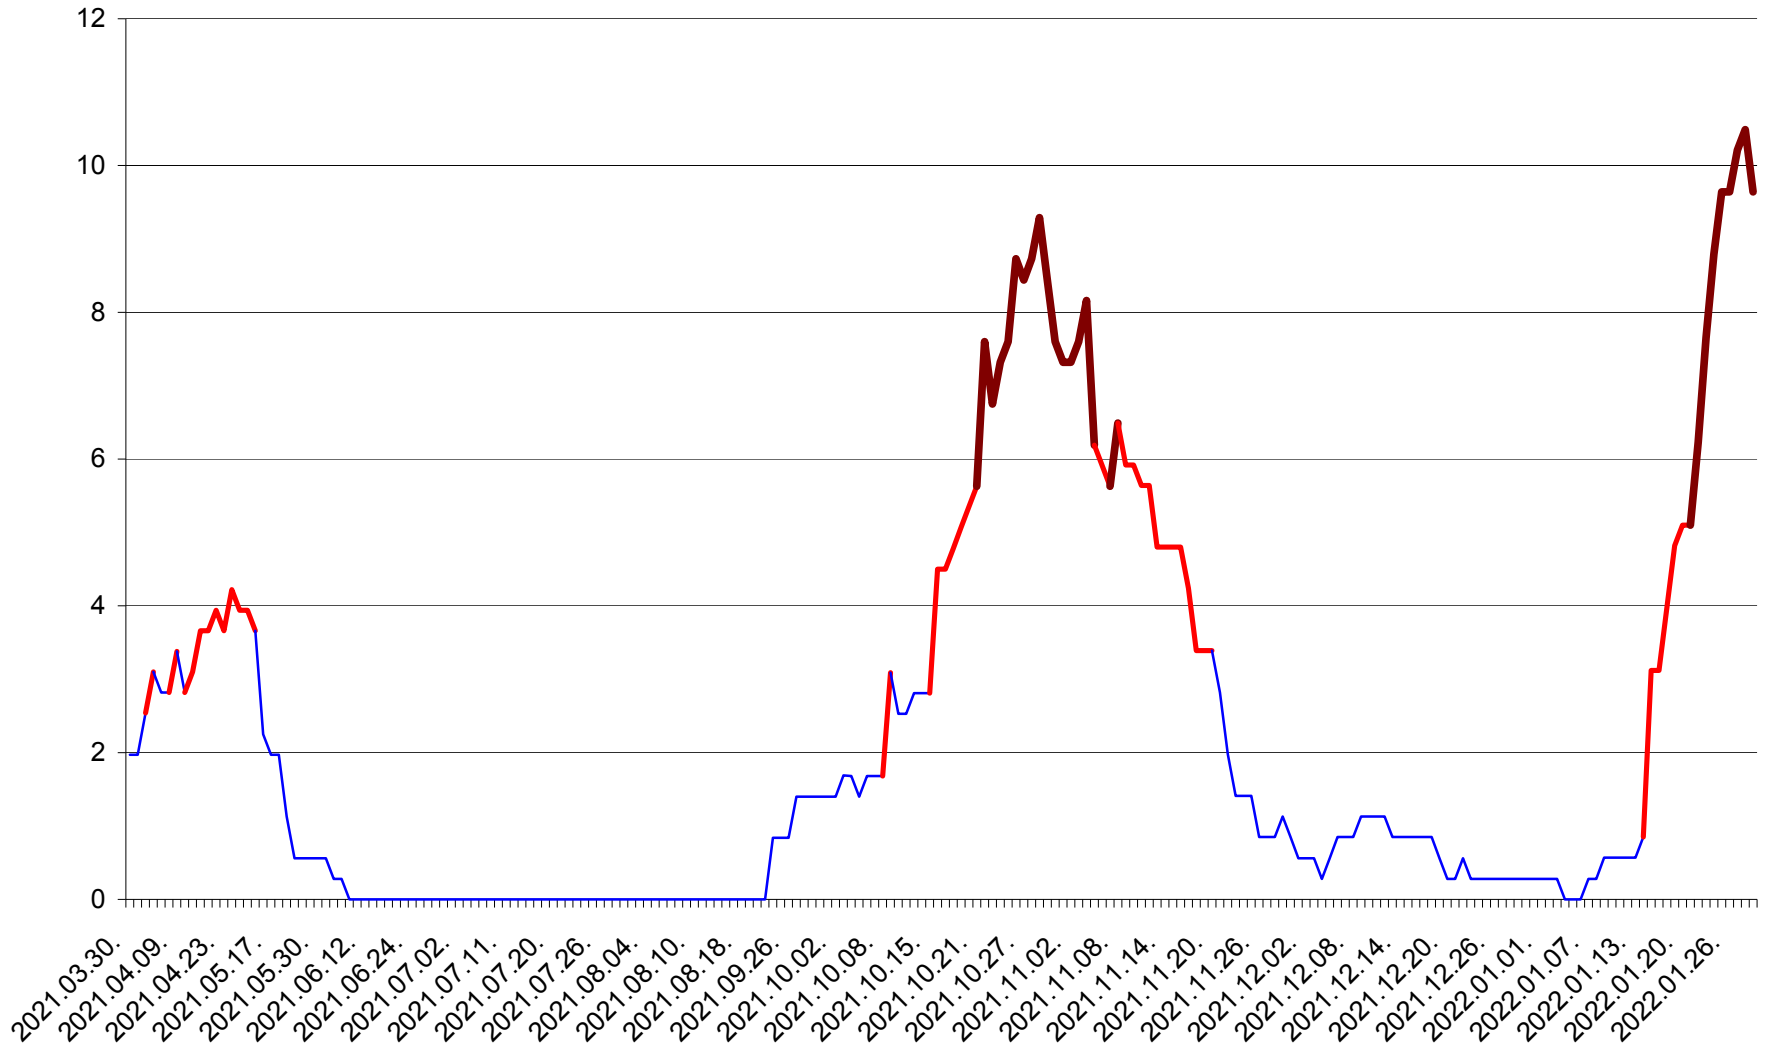

CORBU - Evolutia incidentei cumulate pe 14 zile la ‰ de locuitori
2021.04.01. - 2022.01.30.

CORUND - Evolutia incidentei cumulate pe 14 zile la ‰ de locuitori
2021.04.01. - 2022.01.30.

COZMENI - Evolutia incidentei cumulate pe 14 zile la ‰ de locuitori
2021.04.01. - 2022.01.30.

ORAȘ CRISTURU SECUIESC - Evolutia incidentei cumulate pe 14 zile la ‰ de locuitori
2021.04.01. - 2022.01.30.

DĂNEȘTI - Evolutia incidentei cumulate pe 14 zile la ‰ de locuitori
2021.04.01. - 2022.01.30.

DÂRJIU - Evolutia incidentei cumulate pe 14 zile la ‰ de locuitori
2021.04.01. - 2022.01.30.

DEALU - Evolutia incidentei cumulate pe 14 zile la ‰ de locuitori
2021.04.01. - 2022.01.30.

DITRĂU - Evolutia incidentei cumulate pe 14 zile la ‰ de locuitori
2021.04.01. - 2022.01.30.

FELICENI - Evolutia incidentei cumulate pe 14 zile la % de locuitori
2021.04.01. - 2022.01.30.

FRUMOASA - Evolutia incidentei cumulate pe 14 zile la ‰ de locuitori
2021.04.01. - 2022.01.30.

GĂLĂUȚAȘ - Evolutia incidentei cumulate pe 14 zile la ‰ de locuitori
2021.04.01. - 2022.01.30.