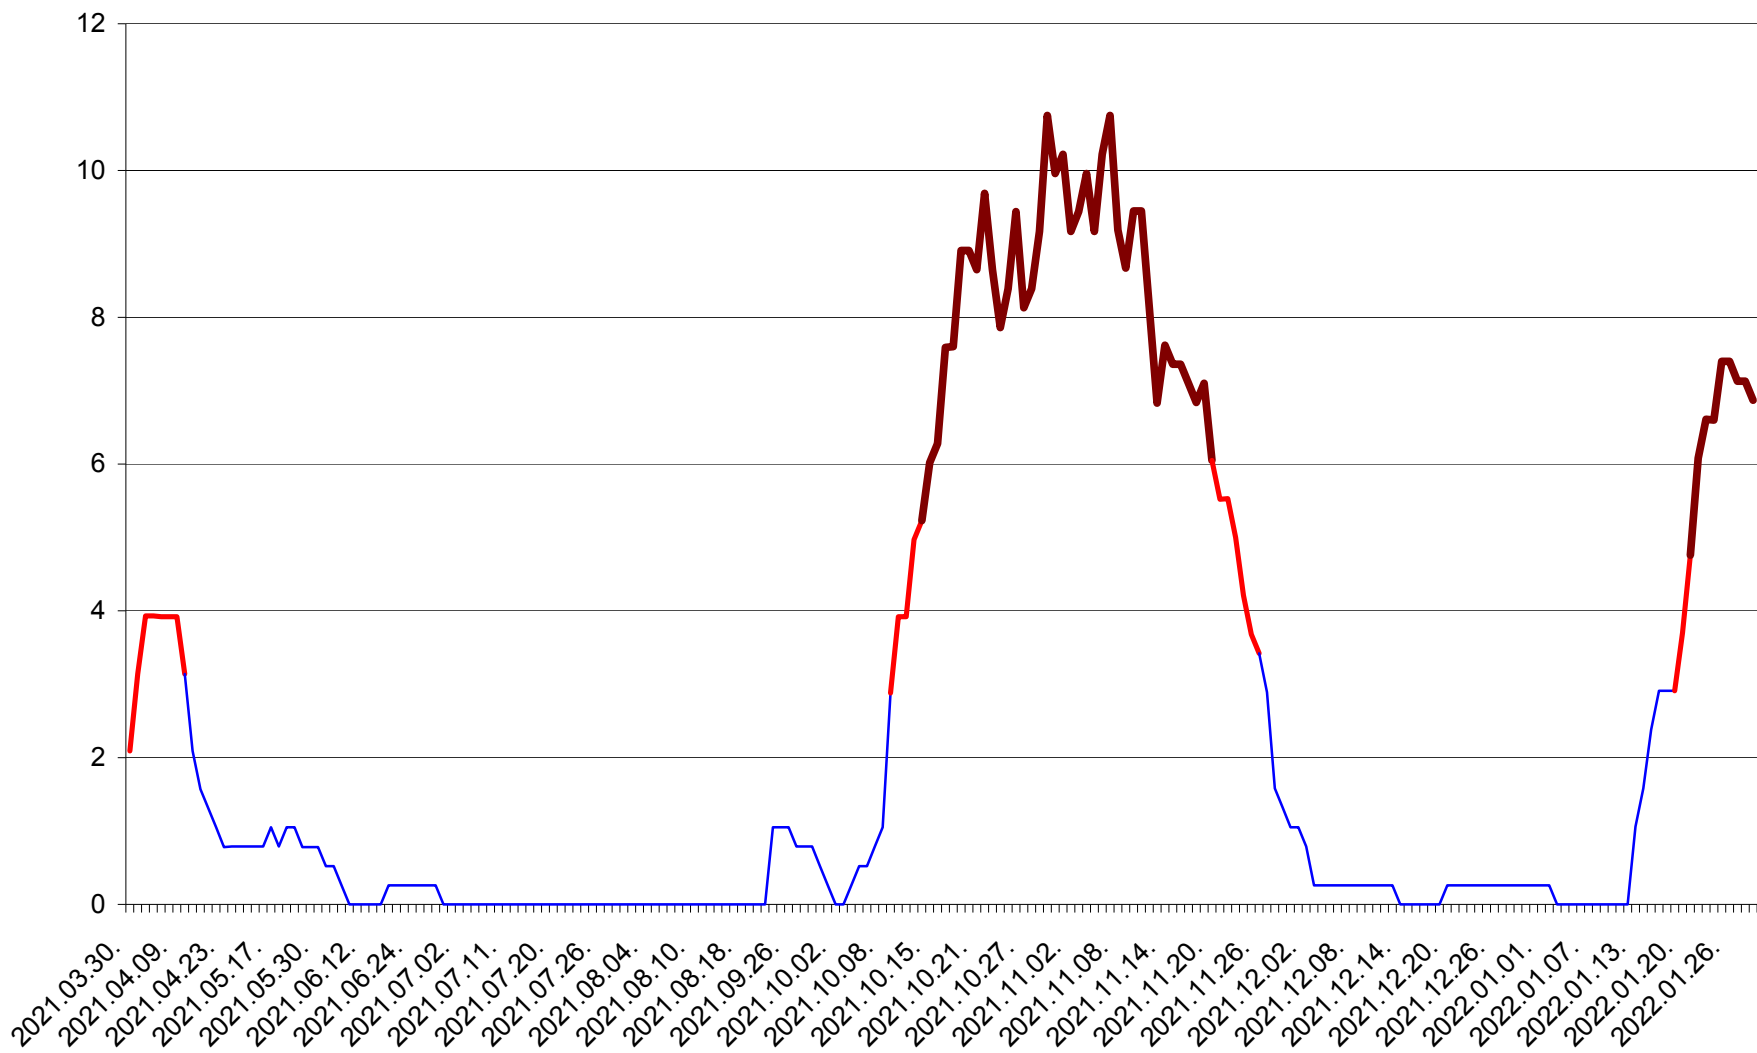

RACU - Evolutia incidentei cumulate pe 14 zile la ‰ de locuitori
2021.04.01. - 2022.01.30.

REMETEA - Evolutia incidentei cumulate pe 14 zile la % de locuitori
2021.04.01. - 2022.01.30.

SĂCEL - Evolutia incidentei cumulate pe 14 zile la ‰ de locuitori
2021.04.01. - 2022.01.30.

SÂNCRĂIENI - Evolutia incidentei cumulate pe 14 zile la ‰ de locuitori
2021.04.01. - 2022.01.30.

SÂNDOMIC - Evolutia incidentei cumulate pe 14 zile la ‰ de locuitori
2021.04.01. - 2022.01.30.

SÂNMARTIN - Evolutia incidentei cumulate pe 14 zile la ‰ de locuitori
2021.04.01. - 2022.01.30.

SÂNSIMION - Evolutia incidentei cumulate pe 14 zile la ‰ de locuitori
2021.04.01. - 2022.01.30.

SÂNTIMBRU - Evolutia incidentei cumulate pe 14 zile la ‰ de locuitori
2021.04.01. - 2022.01.30.

SĂRMAȘ - Evolutia incidentei cumulate pe 14 zile la ‰ de locuitori
2021.04.01. - 2022.01.30.