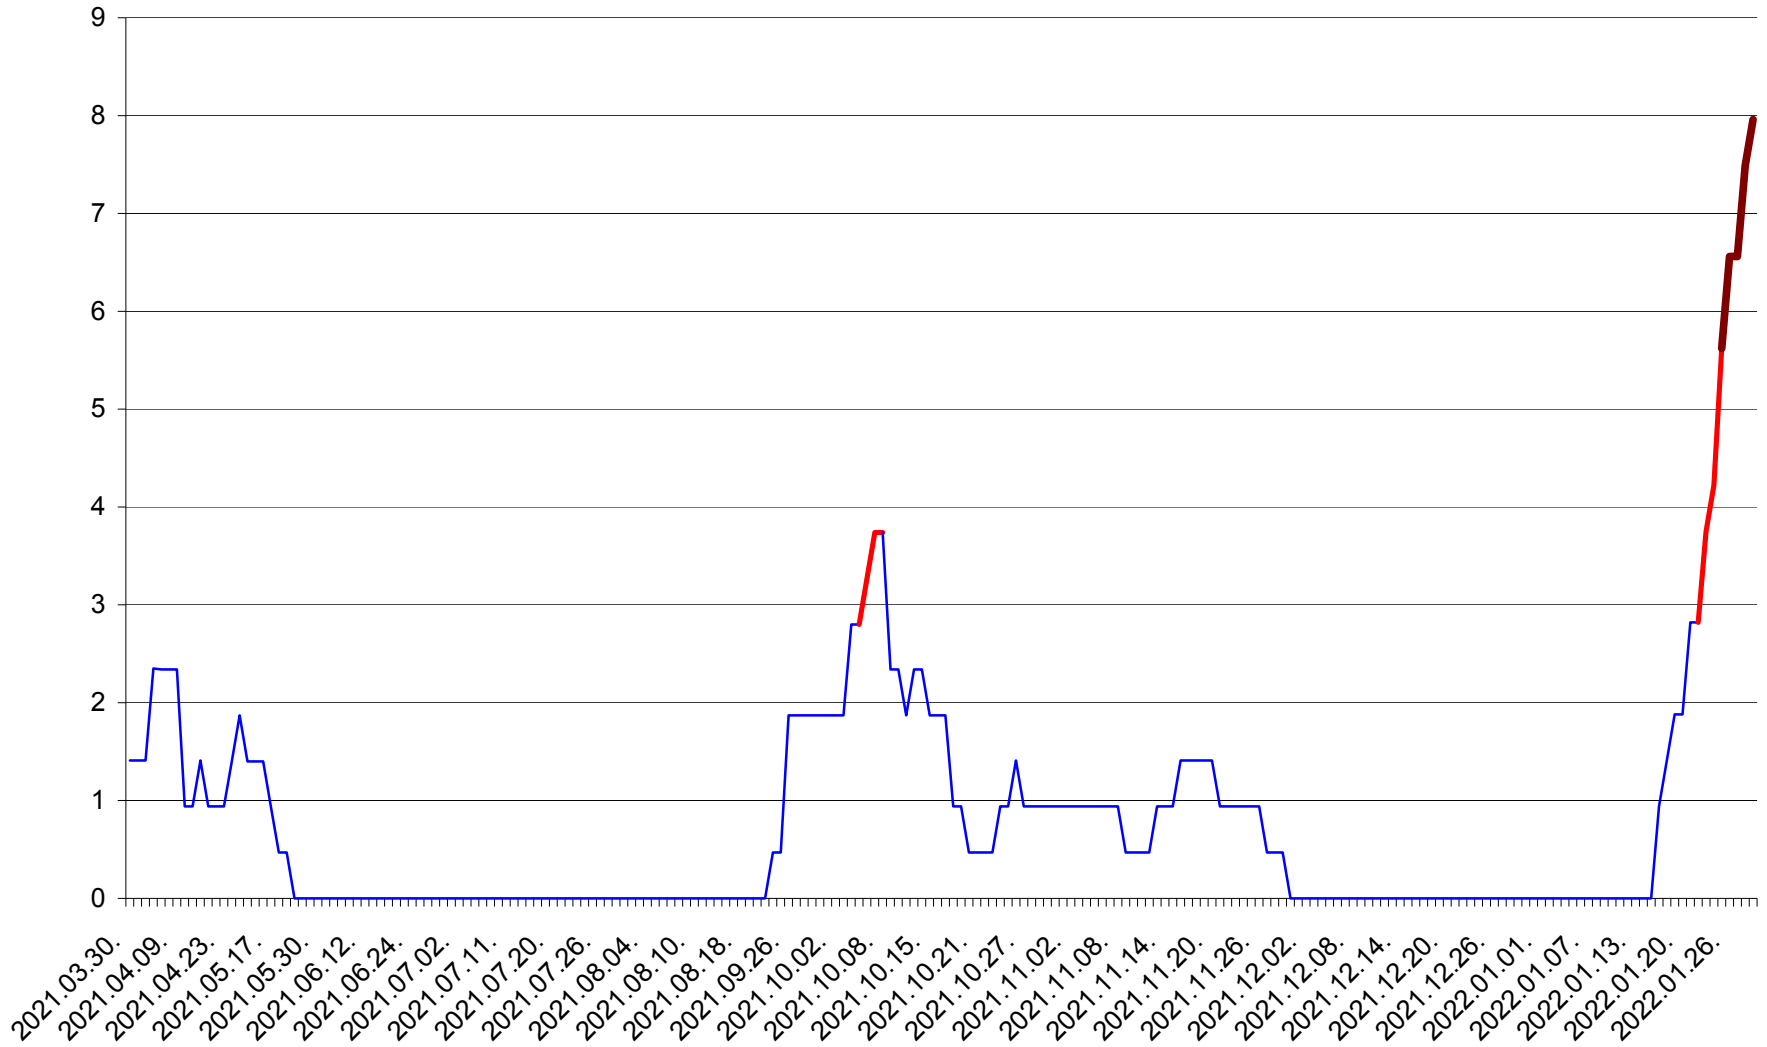

SECUIENI - Evolutia incidentei cumulate pe 14 zile la % de locuitori
2021.04.01. - 2022.01.30.