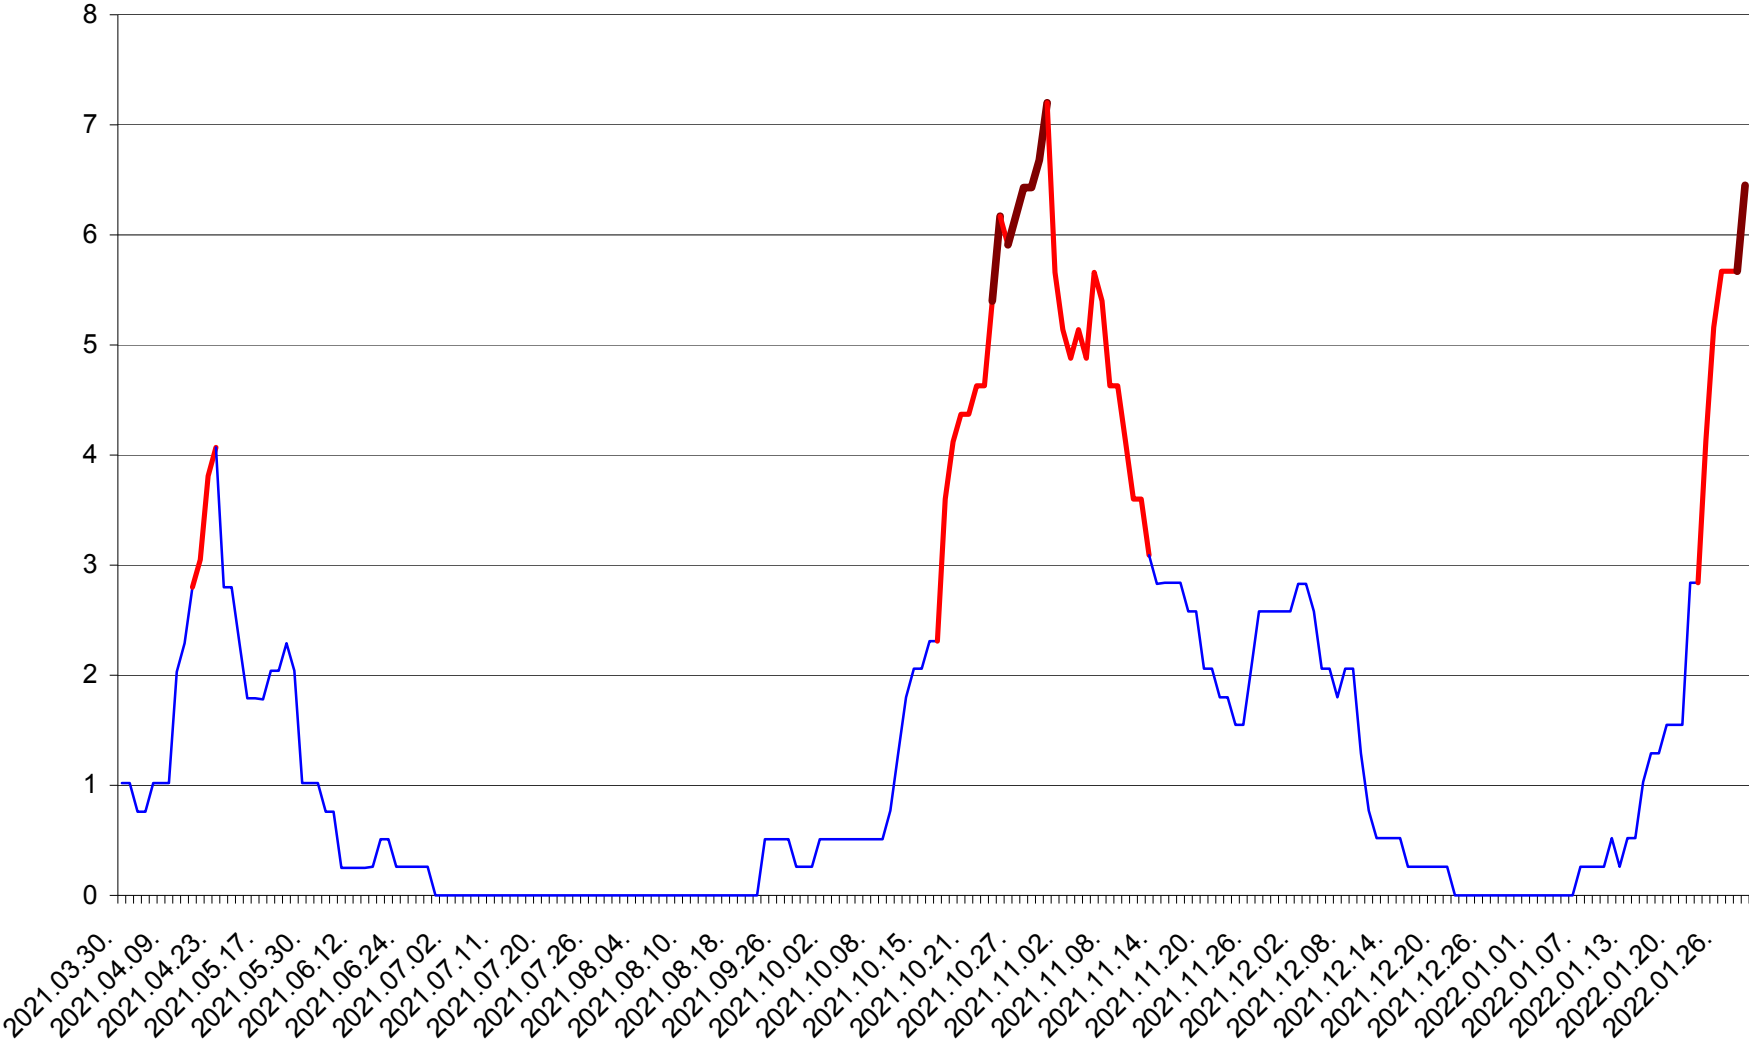

SÂNSIMION - Evolutia incidentei cumulate pe 14 zile la ‰ de locuitori
2021.04.01. - 2022.01.30.

SÂNTIMBRU - Evolutia incidentei cumulate pe 14 zile la ‰ de locuitori
2021.04.01. - 2022.01.30.

SĂRMAȘ - Evolutia incidentei cumulate pe 14 zile la ‰ de locuitori
2021.04.01. - 2022.01.30.

SATU MARE - Evolutia incidentei cumulate pe 14 zile la ‰ de locuitori
2021.04.01. - 2022.01.30.

SECUIENI - Evolutia incidentei cumulate pe 14 zile la % de locuitori
2021.04.01. - 2022.01.30.

SICULENI - Evolutia incidentei cumulate pe 14 zile la ‰ de locuitori
2021.04.01. - 2022.01.30.

ȘIMONEȘTI - Evolutia incidentei cumulate pe 14 zile la ‰ de locuitori
2021.04.01. - 2022.01.30.

SUBCETATE - Evolutia incidentei cumulate pe 14 zile la ‰ de locuitori
2021.04.01. - 2022.01.30.

SUSENI - Evolutia incidentei cumulate pe 14 zile la ‰ de locuitori
2021.04.01. - 2022.01.30.