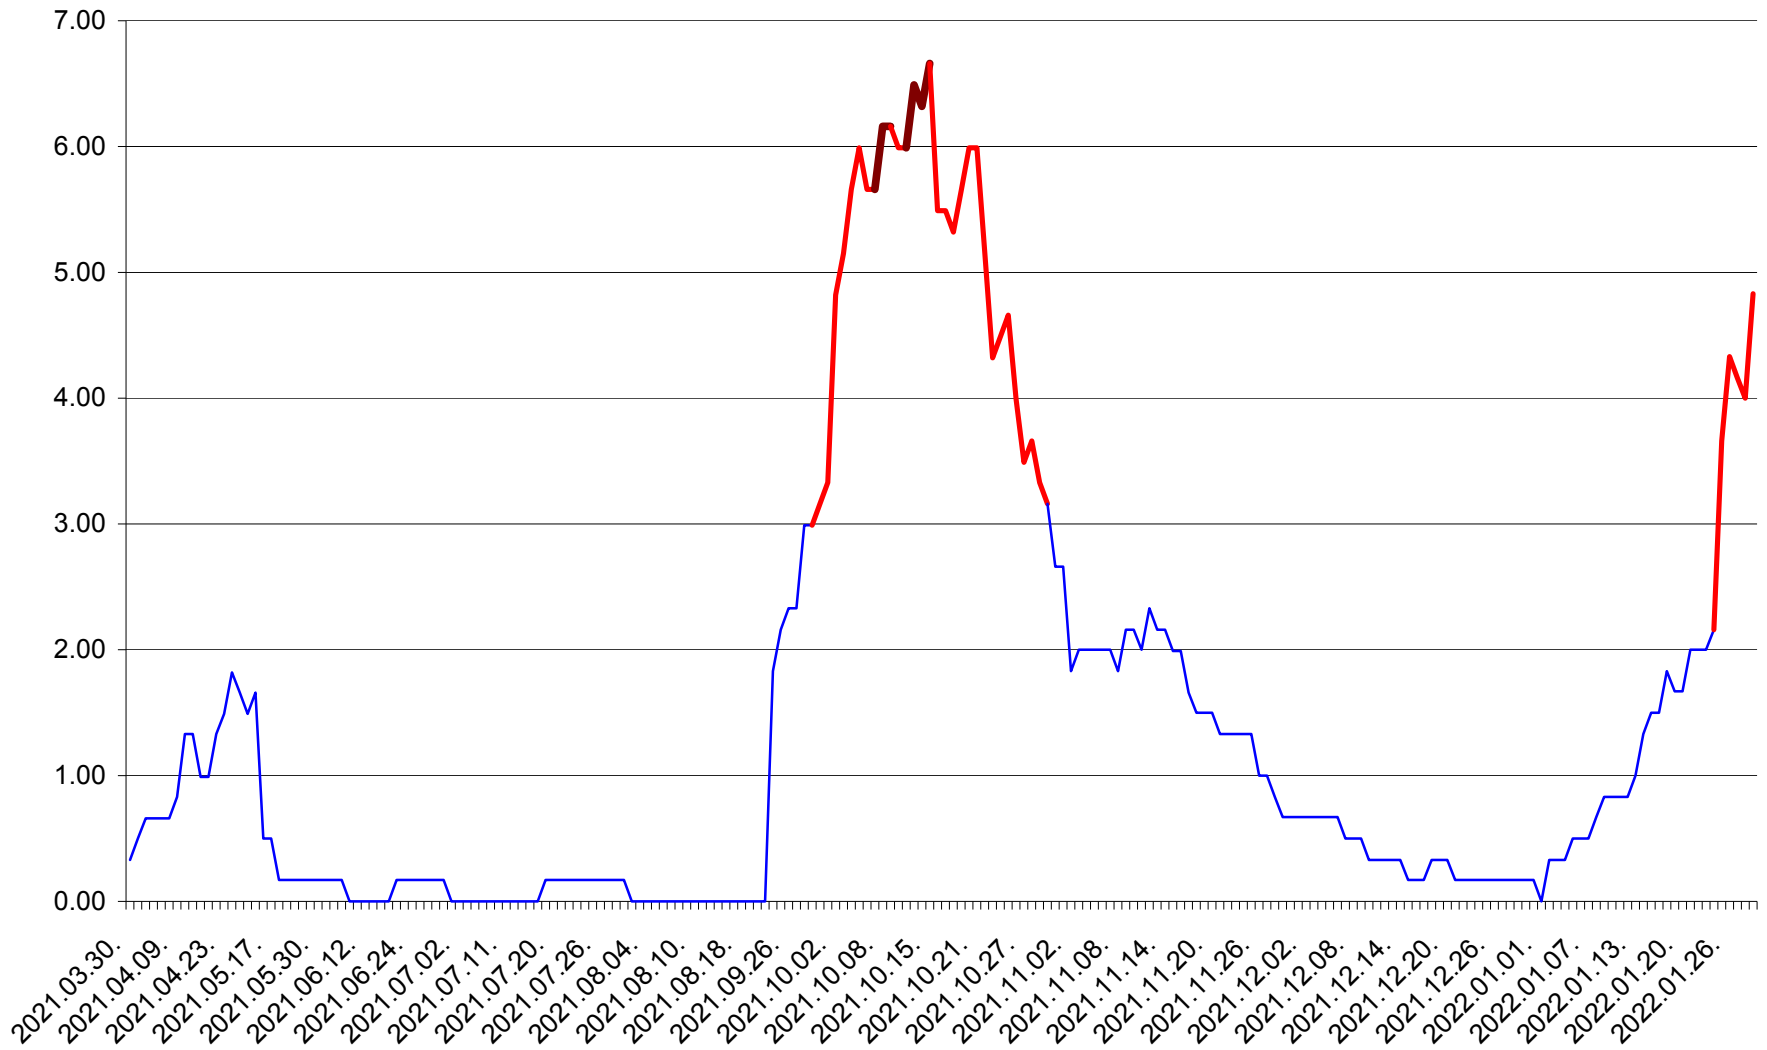

TUȘNAD - Evolutia incidentei cumulate pe 14 zile la ‰ de locuitori
2021.04.01. - 2022.01.30.

ULIEȘ - Evoluția incidenței cumulate pe 14 zile la ‰ de locuitori
2021.04.01. - 2022.01.30.

VĂRȘAG - Evolutia incidentei cumulate pe 14 zile la ‰ de locuitori
2021.04.01. - 2022.01.30.

ORAȘ VLĂHIȚA - Evolutia incidentei cumulate pe 14 zile la ‰ de locuitori
2021.04.01. - 2022.01.30.

VOȘLĂBENI - Evolutia incidentei cumulate pe 14 zile la ‰ de locuitori
2021.04.01. - 2022.01.30.

ZETEA - Evolutia incidentei cumulate pe 14 zile la ‰ de locuitori
2021.04.01. - 2022.01.30.