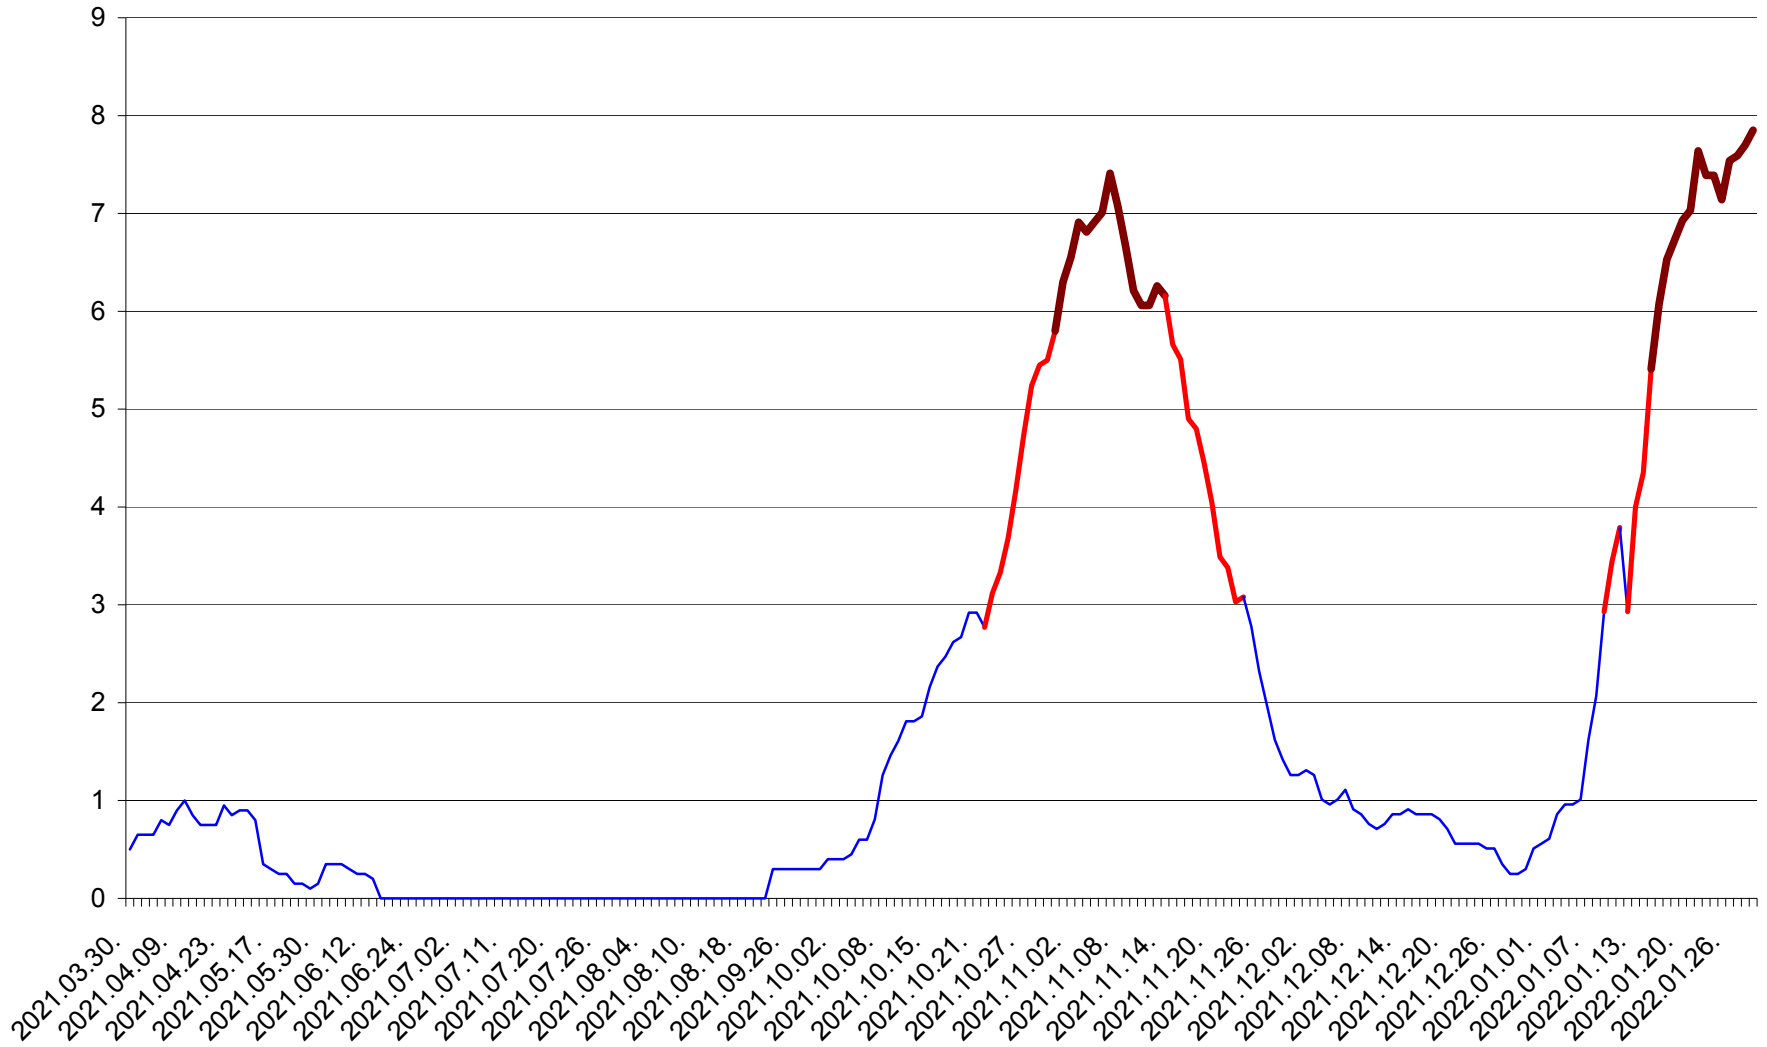

DÂRJIU - Evolutia incidentei cumulate pe 14 zile la ‰ de locuitori
2021.04.01. - 2022.01.30.

DEALU - Evolutia incidentei cumulate pe 14 zile la ‰ de locuitori
2021.04.01. - 2022.01.30.

DITRĂU - Evolutia incidentei cumulate pe 14 zile la ‰ de locuitori
2021.04.01. - 2022.01.30.

FELICENI - Evolutia incidentei cumulate pe 14 zile la % de locuitori
2021.04.01. - 2022.01.30.

FRUMOASA - Evolutia incidentei cumulate pe 14 zile la ‰ de locuitori
2021.04.01. - 2022.01.30.

GĂLĂUȚAȘ - Evolutia incidentei cumulate pe 14 zile la ‰ de locuitori
2021.04.01. - 2022.01.30.

MUNICIPIUL GHEORGHENI - Evolutia incidentei cumulate pe 14 zile la % de locuitori
2021.04.01. - 2022.01.30.

JOSENI - Evolutia incidentei cumulate pe 14 zile la ‰ de locuitori
2021.04.01. - 2022.01.30.

LĂZAREA - Evolutia incidentei cumulate pe 14 zile la % de locuitori
2021.04.01. - 2022.01.30.

LELICENI - Evolutia incidentei cumulate pe 14 zile la % de locuitori
2021.04.01. - 2022.01.30.

LUETA - Evolutia incidentei cumulate pe 14 zile la ‰ de locuitori
2021.04.01. - 2022.01.30.

LUNCA DE JOS - Evolutia incidentei cumulate pe 14 zile la ‰ de locuitori
2021.04.01. - 2022.01.30.