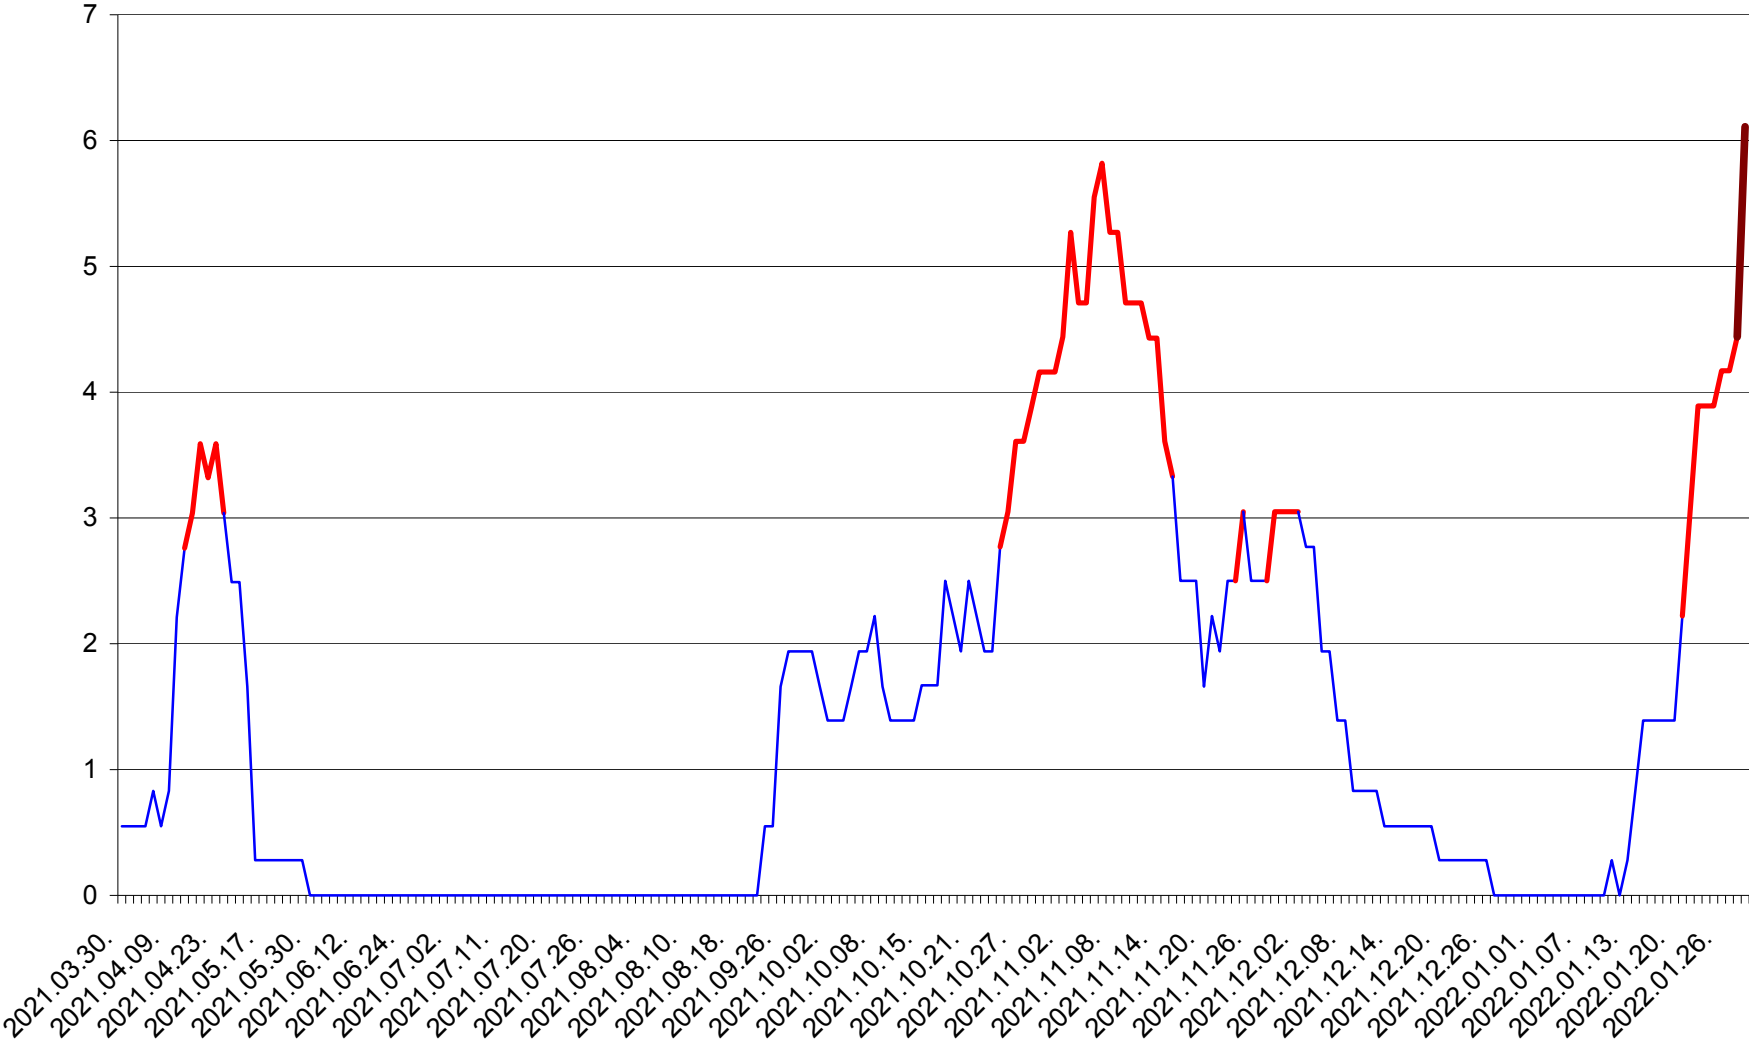

LELICENI - Evolutia incidentei cumulate pe 14 zile la % de locuitori
2021.04.01. - 2022.01.30.

LUETA - Evolutia incidentei cumulate pe 14 zile la ‰ de locuitori
2021.04.01. - 2022.01.30.

LUNCA DE JOS - Evolutia incidentei cumulate pe 14 zile la ‰ de locuitori
2021.04.01. - 2022.01.30.

LUNCA DE SUS - Evolutia incidentei cumulate pe 14 zile la ‰ de locuitori
2021.04.01. - 2022.01.30.

LUPENI - Evolutia incidentei cumulate pe 14 zile la ‰ de locuitori
2021.04.01. - 2022.01.30.

MĂDĂRAȘ - Evolutia incidentei cumulate pe 14 zile la ‰ de locuitori
2021.04.01. - 2022.01.30.

MĂRTINIȘ - Evolutia incidentei cumulate pe 14 zile la % de locuitori
2021.04.01. - 2022.01.30.

MEREȘTI - Evolutia incidentei cumulate pe 14 zile la ‰ de locuitori
2021.04.01. - 2022.01.30.

MUNICIPIUL MIERCUREA-CIUC - Evolutia incidentei cumulate pe 14 zile la ‰ de locuitori
2021.04.01. - 2022.01.30.

MIHĂILENI - Evolutia incidentei cumulate pe 14 zile la ‰ de locuitori
2021.04.01. - 2022.01.30.

MUGENI - Evolutia incidentei cumulate pe 14 zile la ‰ de locuitori
2021.04.01. - 2022.01.30.

OCLAND - Evolutia incidentei cumulate pe 14 zile la ‰ de locuitori
2021.04.01. - 2022.01.30.