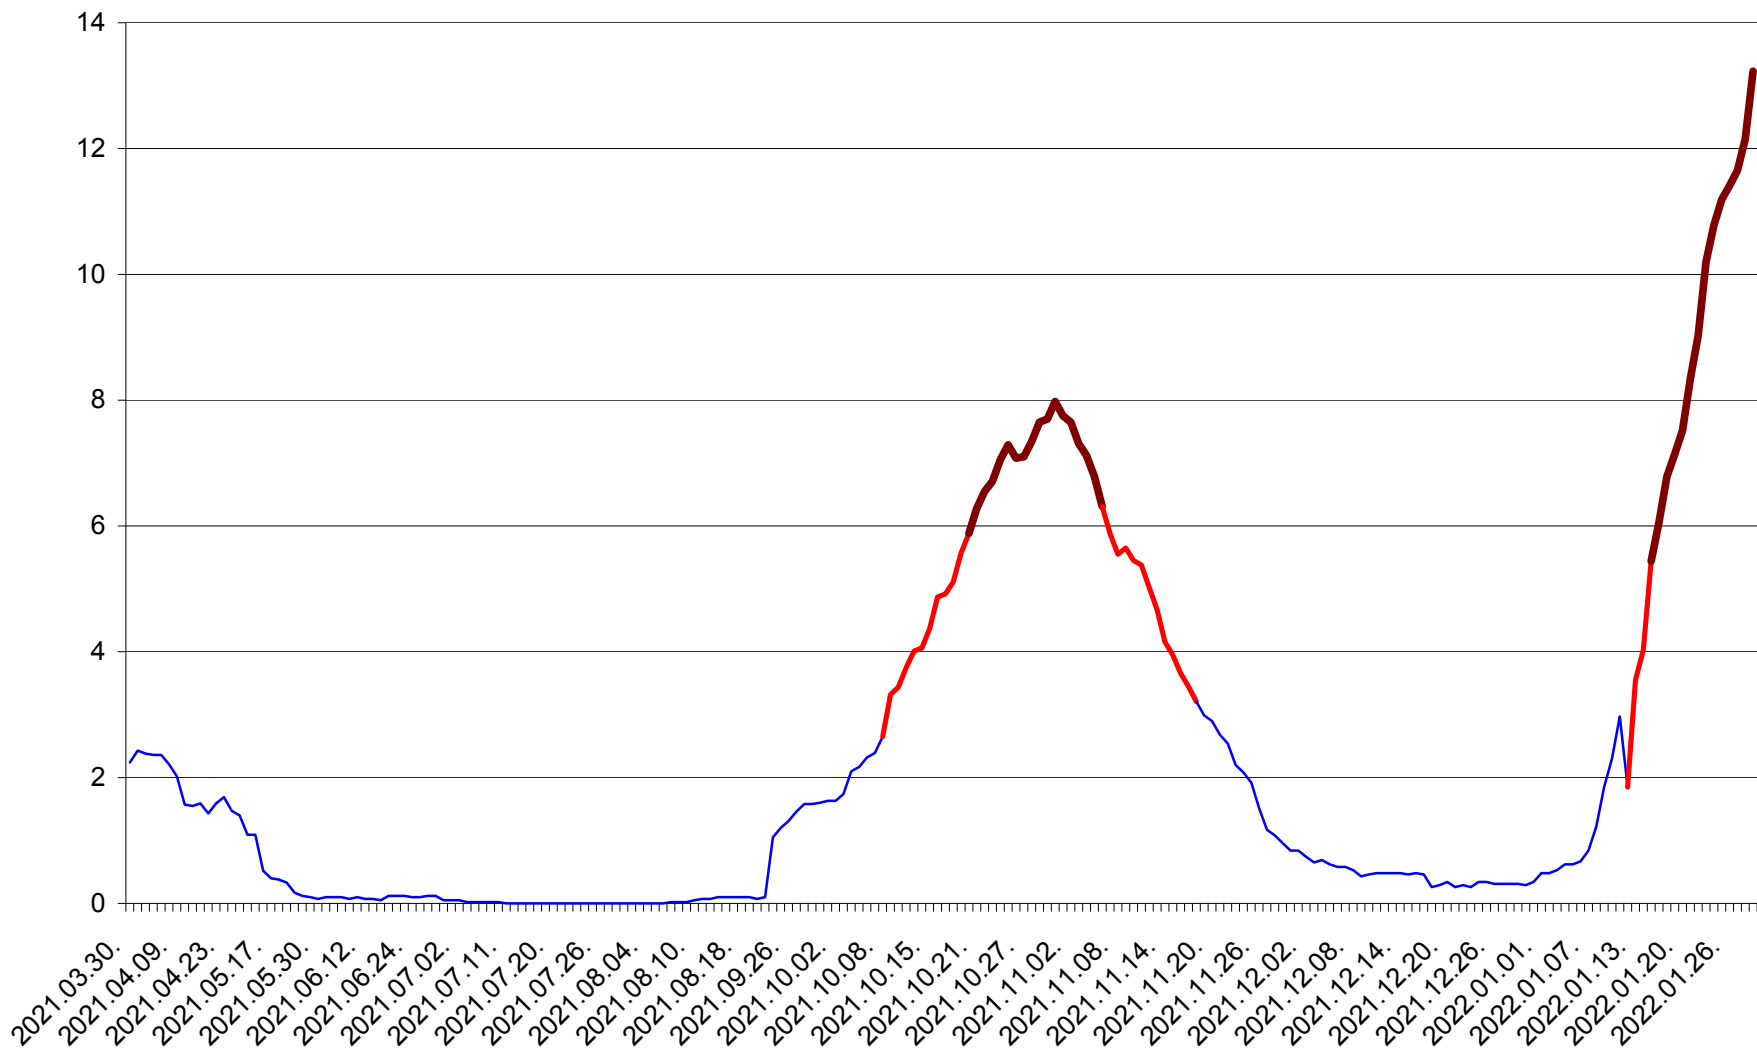

LELICENI - Evolutia incidentei cumulate pe 14 zile la % de locuitori
2021.04.01. - 2022.01.30.

LUETA - Evolutia incidentei cumulate pe 14 zile la ‰ de locuitori
2021.04.01. - 2022.01.30.

LUNCA DE JOS - Evolutia incidentei cumulate pe 14 zile la ‰ de locuitori
2021.04.01. - 2022.01.30.

LUNCA DE SUS - Evolutia incidentei cumulate pe 14 zile la ‰ de locuitori
2021.04.01. - 2022.01.30.

LUPENI - Evolutia incidentei cumulate pe 14 zile la ‰ de locuitori
2021.04.01. - 2022.01.30.

MĂDĂRAȘ - Evolutia incidentei cumulate pe 14 zile la ‰ de locuitori
2021.04.01. - 2022.01.30.

MĂRTINIȘ - Evolutia incidentei cumulate pe 14 zile la % de locuitori
2021.04.01. - 2022.01.30.

MEREȘTI - Evolutia incidentei cumulate pe 14 zile la ‰ de locuitori
2021.04.01. - 2022.01.30.

MUNICIPIUL MIERCUREA-CIUC - Evolutia incidentei cumulate pe 14 zile la ‰ de locuitori
2021.04.01. - 2022.01.30.