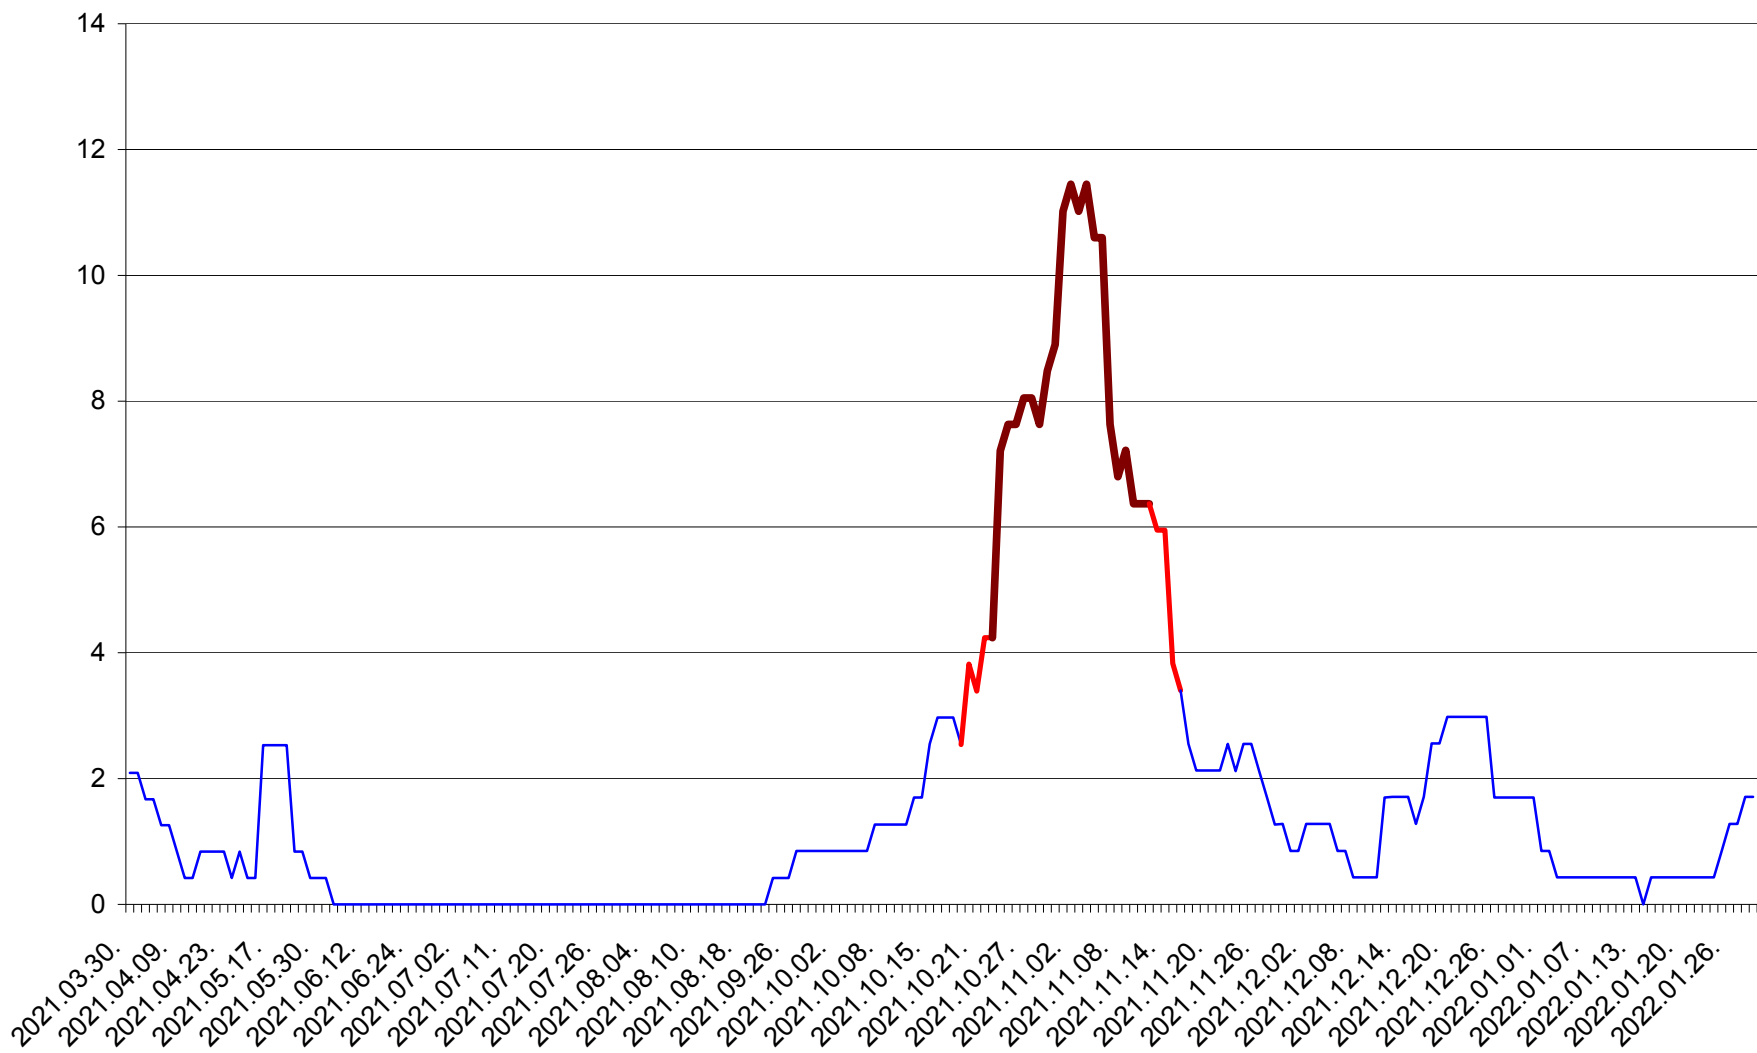

CORBU - Evolutia incidentei cumulate pe 14 zile la ‰ de locuitori
2021.04.01. - 2022.01.30.

CORUND - Evolutia incidentei cumulate pe 14 zile la ‰ de locuitori
2021.04.01. - 2022.01.30.

COZMENI - Evolutia incidentei cumulate pe 14 zile la ‰ de locuitori
2021.04.01. - 2022.01.30.

ORAȘ CRISTURU SECUIESC - Evolutia incidentei cumulate pe 14 zile la ‰ de locuitori
2021.04.01. - 2022.01.30.

DĂNEȘTI - Evolutia incidentei cumulate pe 14 zile la ‰ de locuitori
2021.04.01. - 2022.01.30.

DÂRJIU - Evolutia incidentei cumulate pe 14 zile la ‰ de locuitori
2021.04.01. - 2022.01.30.

DEALU - Evolutia incidentei cumulate pe 14 zile la ‰ de locuitori
2021.04.01. - 2022.01.30.

DITRĂU - Evolutia incidentei cumulate pe 14 zile la ‰ de locuitori
2021.04.01. - 2022.01.30.

FELICENI - Evolutia incidentei cumulate pe 14 zile la % de locuitori
2021.04.01. - 2022.01.30.

FRUMOASA - Evolutia incidentei cumulate pe 14 zile la ‰ de locuitori
2021.04.01. - 2022.01.30.

GĂLĂUȚAȘ - Evolutia incidentei cumulate pe 14 zile la ‰ de locuitori
2021.04.01. - 2022.01.30.