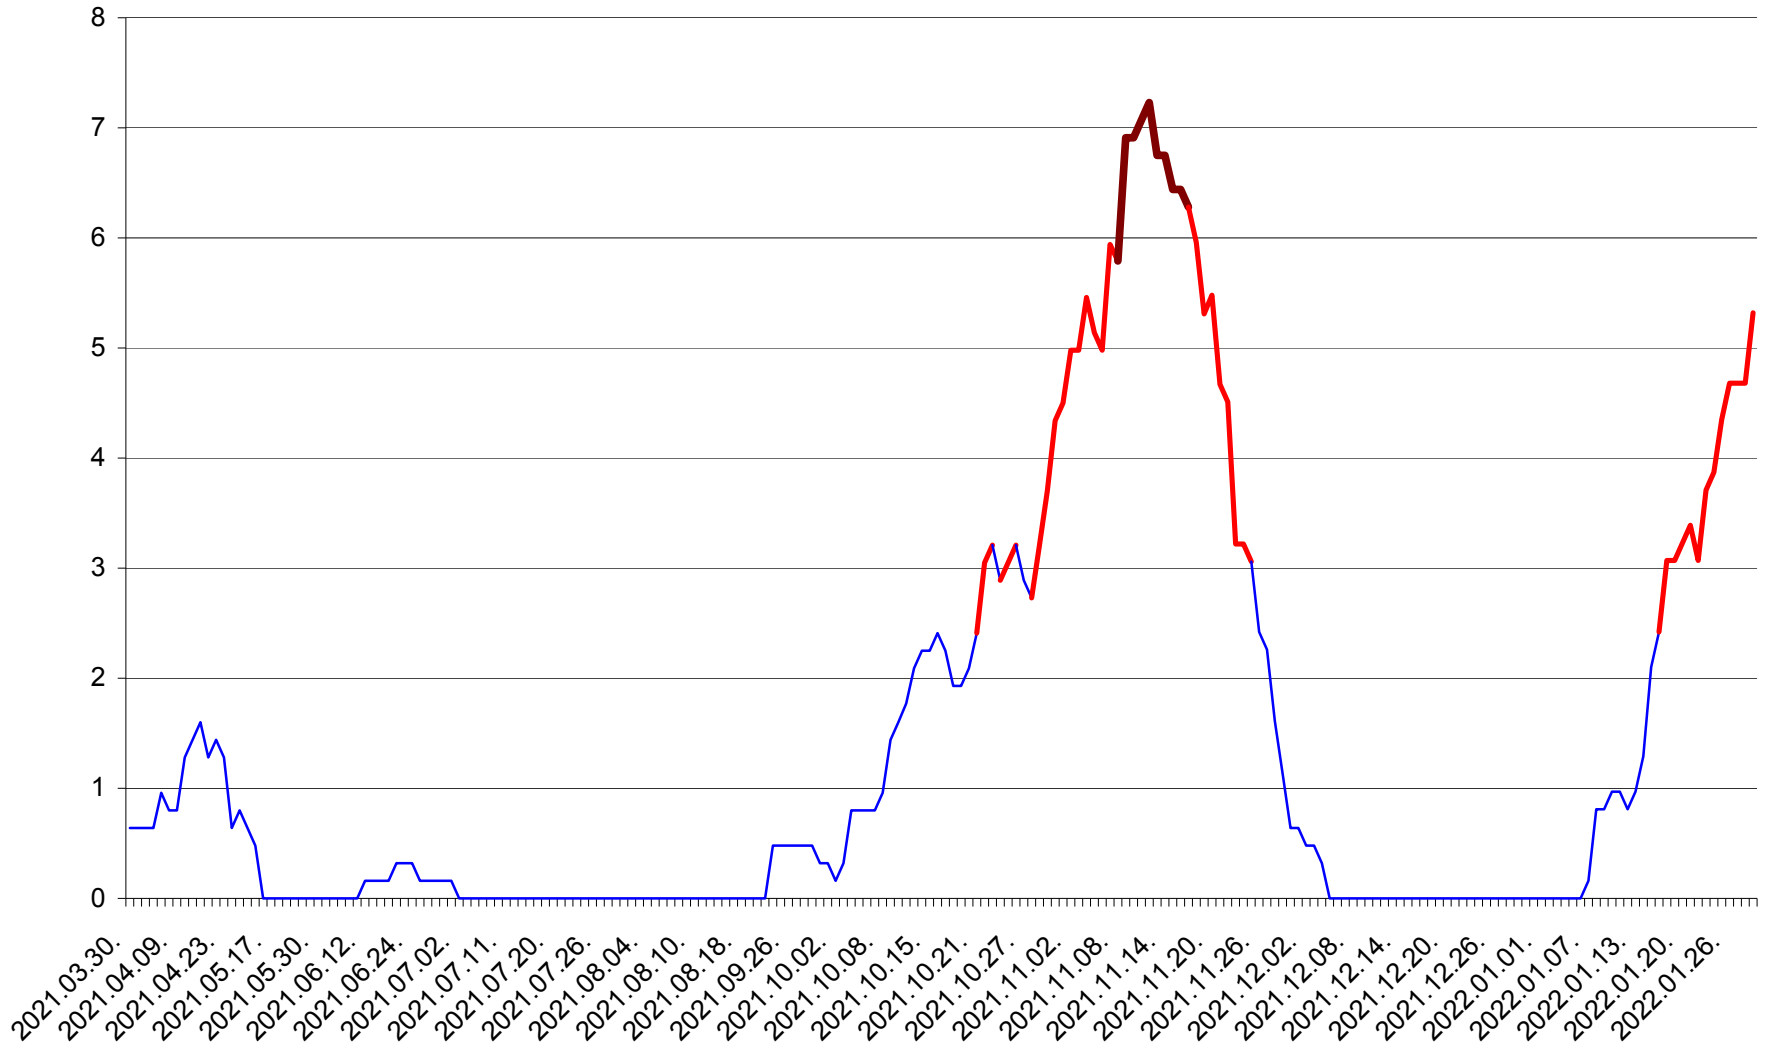

PLĂIEȘII DE JOS - Evolutia incidentei cumulate pe 14 zile la ‰ de locuitori
2021.04.01. - 2022.01.30.

PORUMBENI - Evolutia incidentei cumulate pe 14 zile la ‰ de locuitori
2021.04.01. - 2022.01.30.

PRAID - Evolutia incidentei cumulate pe 14 zile la ‰ de locuitori
2021.04.01. - 2022.01.30.

RACU - Evolutia incidentei cumulate pe 14 zile la ‰ de locuitori
2021.04.01. - 2022.01.30.

REMETEA - Evolutia incidentei cumulate pe 14 zile la % de locuitori
2021.04.01. - 2022.01.30.

SĂCEL - Evolutia incidentei cumulate pe 14 zile la ‰ de locuitori
2021.04.01. - 2022.01.30.

SÂNCRĂIENI - Evolutia incidentei cumulate pe 14 zile la ‰ de locuitori
2021.04.01. - 2022.01.30.

SÂNDOMIC - Evolutia incidentei cumulate pe 14 zile la ‰ de locuitori
2021.04.01. - 2022.01.30.

SÂNMARTIN - Evolutia incidentei cumulate pe 14 zile la ‰ de locuitori
2021.04.01. - 2022.01.30.