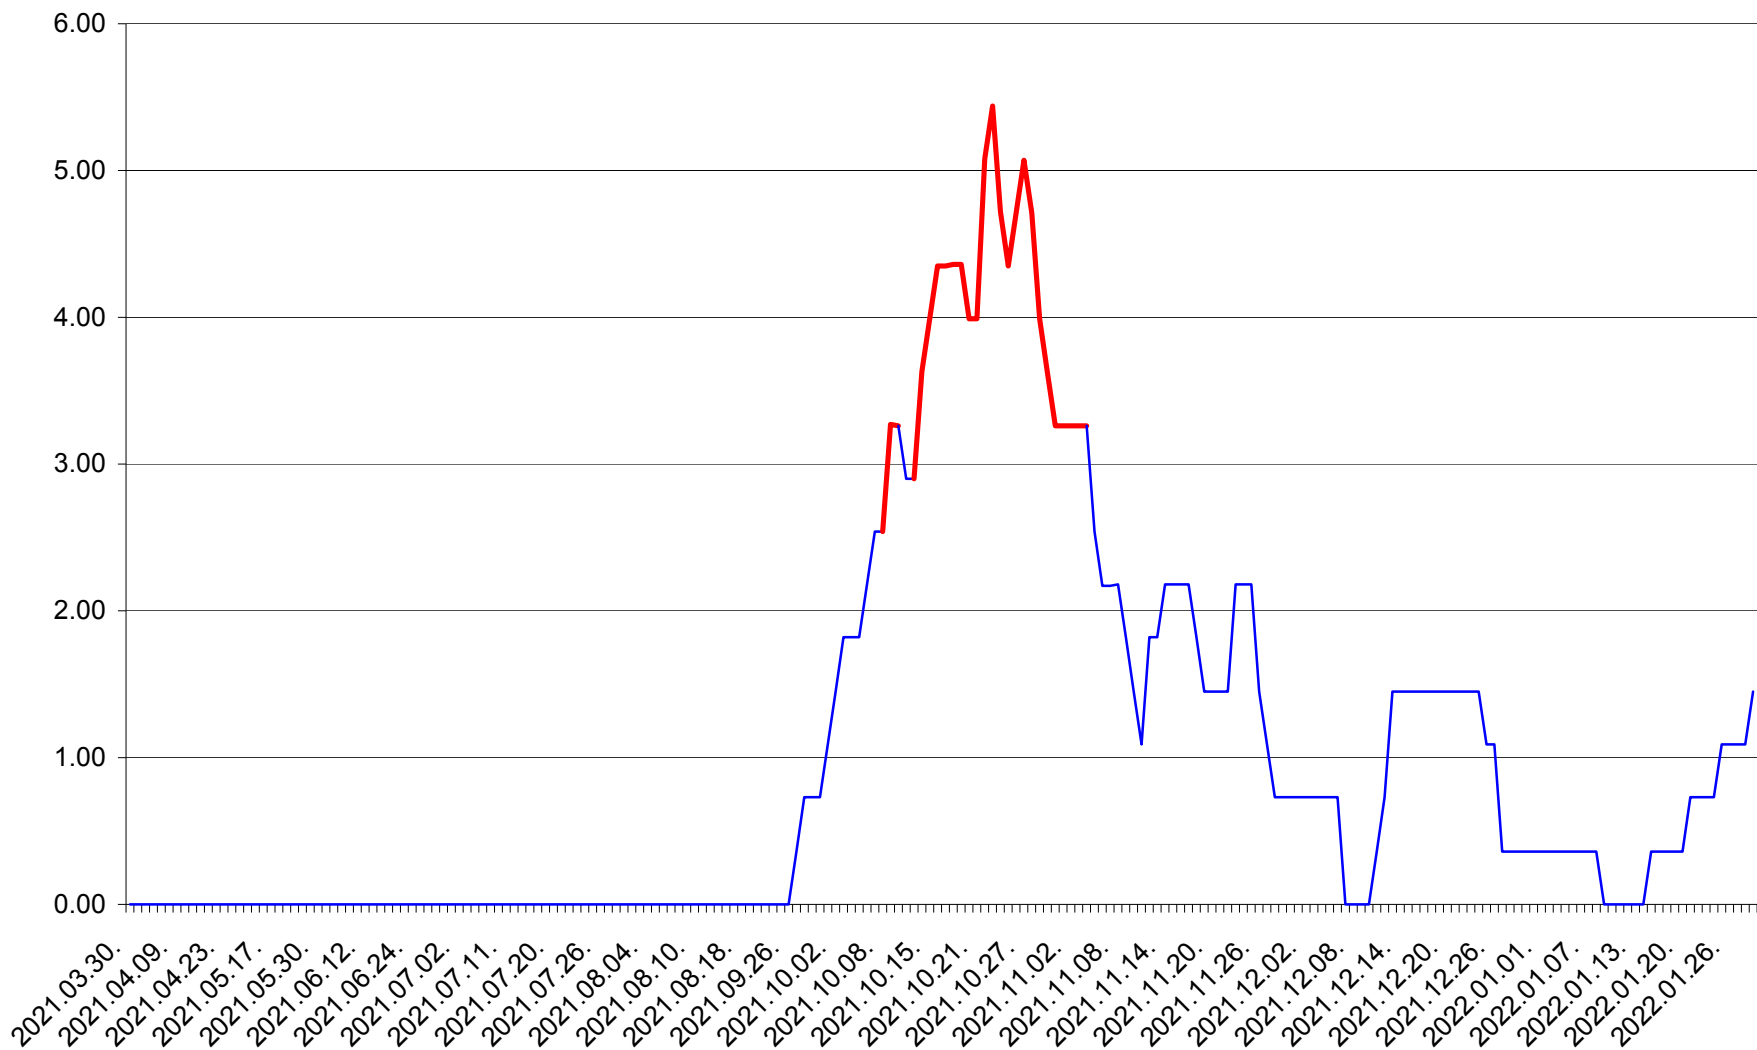

ATID - Evolutia incidentei cumulate pe 14 zile la % de locuitori
2021.04.01. - 2022.01.30.

AVRĂMEȘTI - Evolutia incidentei cumulate pe 14 zile la ‰ de locuitori
2021.04.01. - 2022.01.30.

ORAȘ BĂILE TUȘNAD - Evolutia incidentei cumulate pe 14 zile la ‰ de locuitori
2021.04.01. - 2022.01.30.

ORAȘ BĂLAN - Evolutia incidentei cumulate pe 14 zile la ‰ de locuitori
2021.04.01. - 2022.01.30.

BILBOR - Evolutia incidentei cumulate pe 14 zile la ‰ de locuitori
2021.04.01. - 2022.01.30.

ORAȘ BORSEC - Evolutia incidentei cumulate pe 14 zile la ‰ de locuitori
2021.04.01. - 2022.01.30.

BRĂDEȘTI - Evolutia incidentei cumulate pe 14 zile la ‰ de locuitori
2021.04.01. - 2022.01.30.

CĂPÂLNIȚA - Evolutia incidentei cumulate pe 14 zile la ‰ de locuitori
2021.04.01. - 2022.01.30.

CÂRȚA - Evolutia incidentei cumulate pe 14 zile la ‰ de locuitori
2021.04.01. - 2022.01.30.