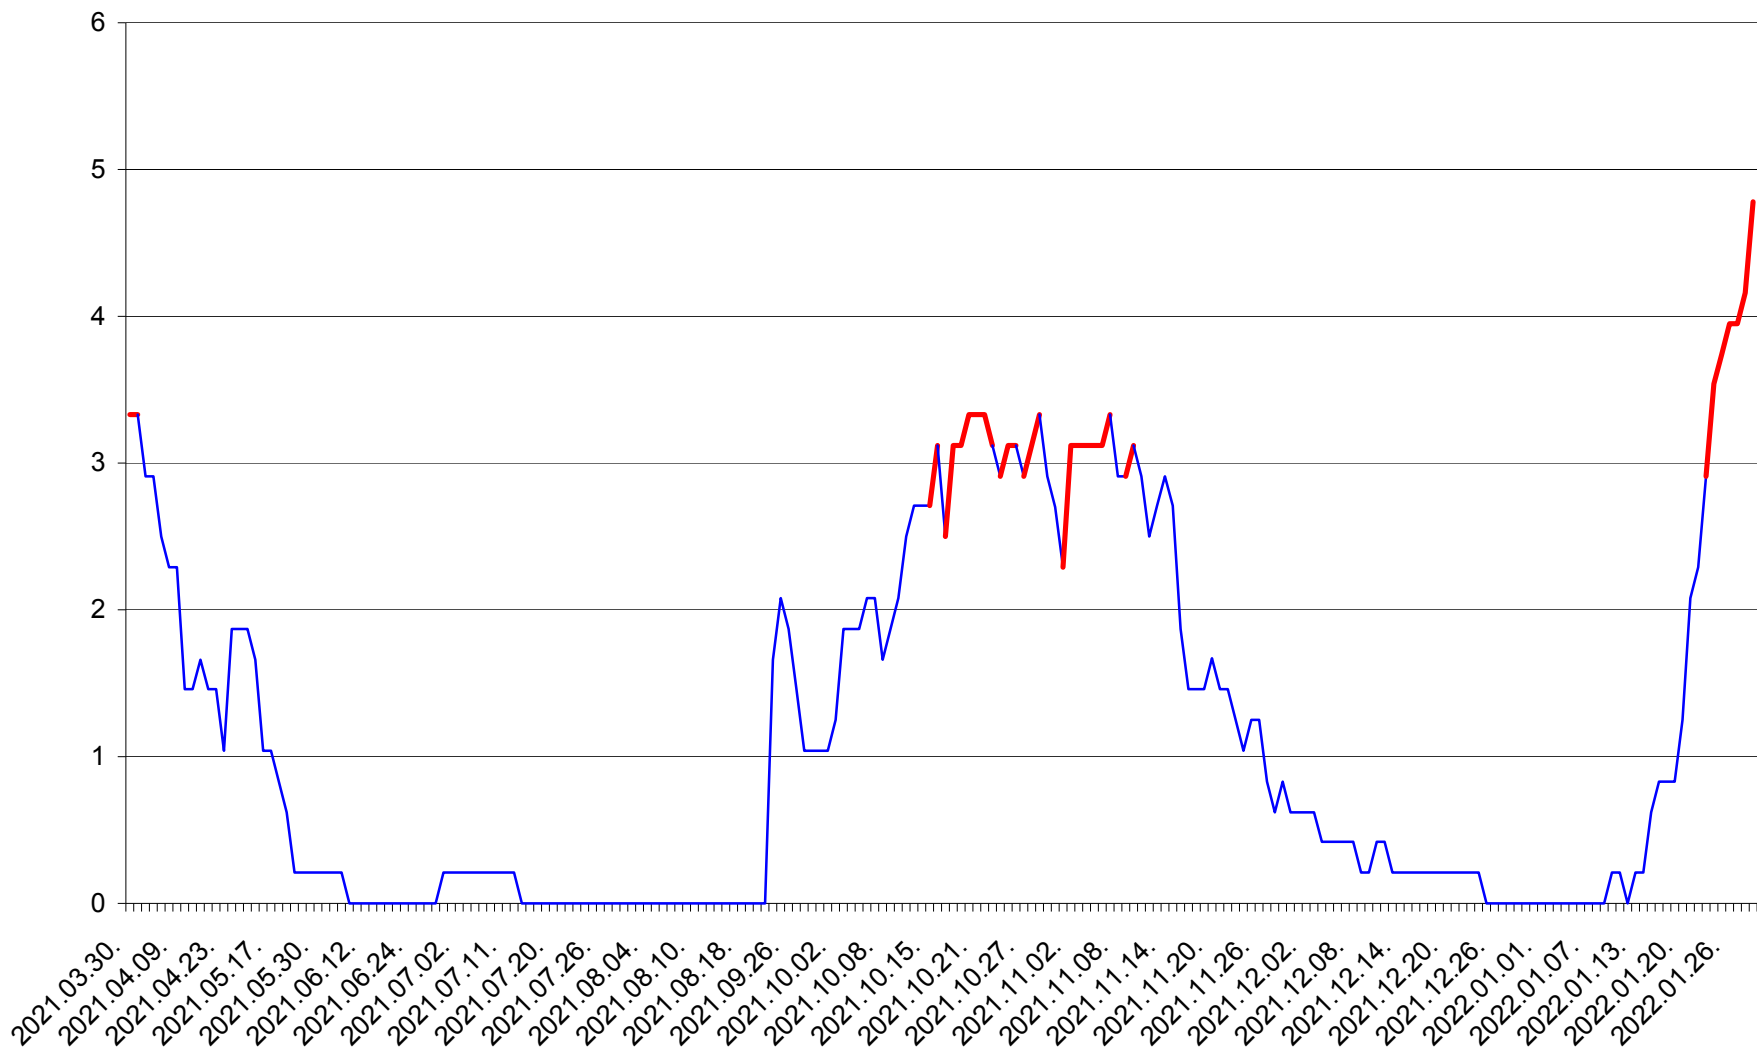

MUNICIPIUL GHEORGHENI - Evolutia incidentei cumulate pe 14 zile la % de locuitori
2021.04.01. - 2022.01.30.

JOSENI - Evolutia incidentei cumulate pe 14 zile la ‰ de locuitori
2021.04.01. - 2022.01.30.

LĂZAREA - Evolutia incidentei cumulate pe 14 zile la % de locuitori
2021.04.01. - 2022.01.30.

LELICENI - Evolutia incidentei cumulate pe 14 zile la % de locuitori
2021.04.01. - 2022.01.30.

LUETA - Evolutia incidentei cumulate pe 14 zile la ‰ de locuitori
2021.04.01. - 2022.01.30.

LUNCA DE JOS - Evolutia incidentei cumulate pe 14 zile la ‰ de locuitori
2021.04.01. - 2022.01.30.

LUNCA DE SUS - Evolutia incidentei cumulate pe 14 zile la ‰ de locuitori
2021.04.01. - 2022.01.30.

LUPENI - Evolutia incidentei cumulate pe 14 zile la ‰ de locuitori
2021.04.01. - 2022.01.30.

MĂDĂRAȘ - Evolutia incidentei cumulate pe 14 zile la ‰ de locuitori
2021.04.01. - 2022.01.30.