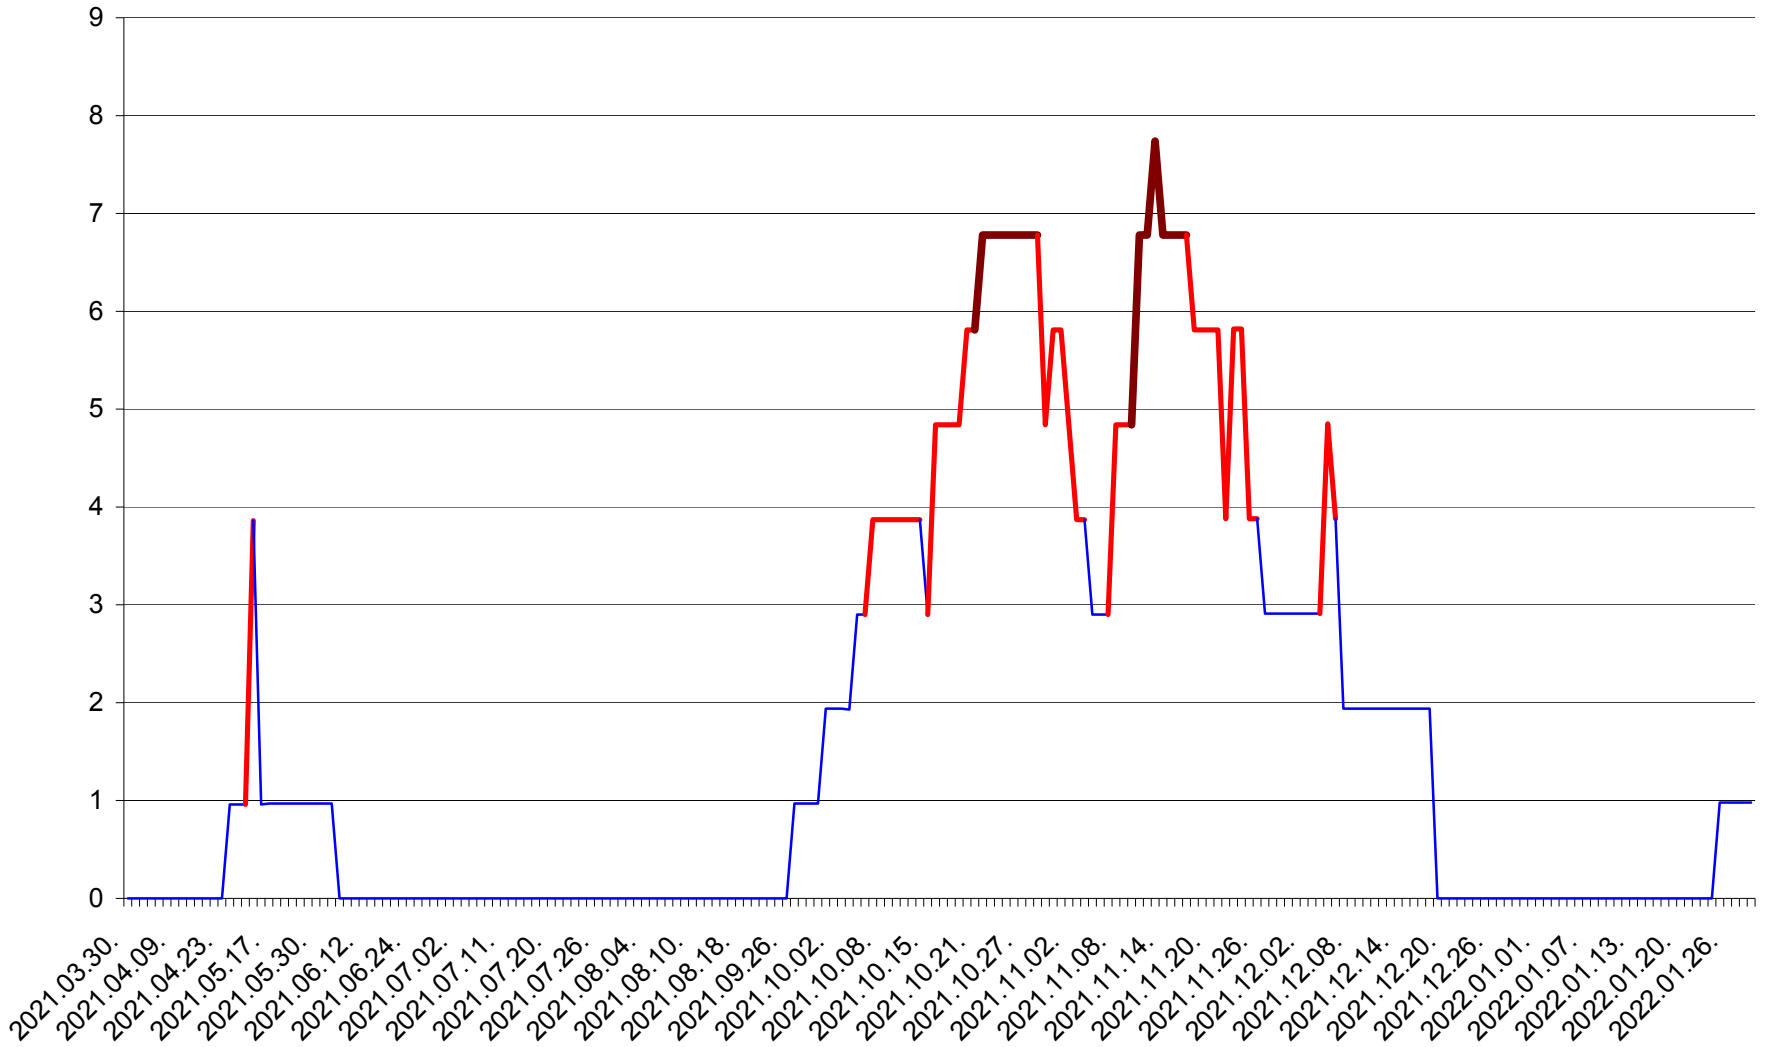

DEALU - Evolutia incidentei cumulate pe 14 zile la ‰ de locuitori
2021.04.01. - 2022.01.30.