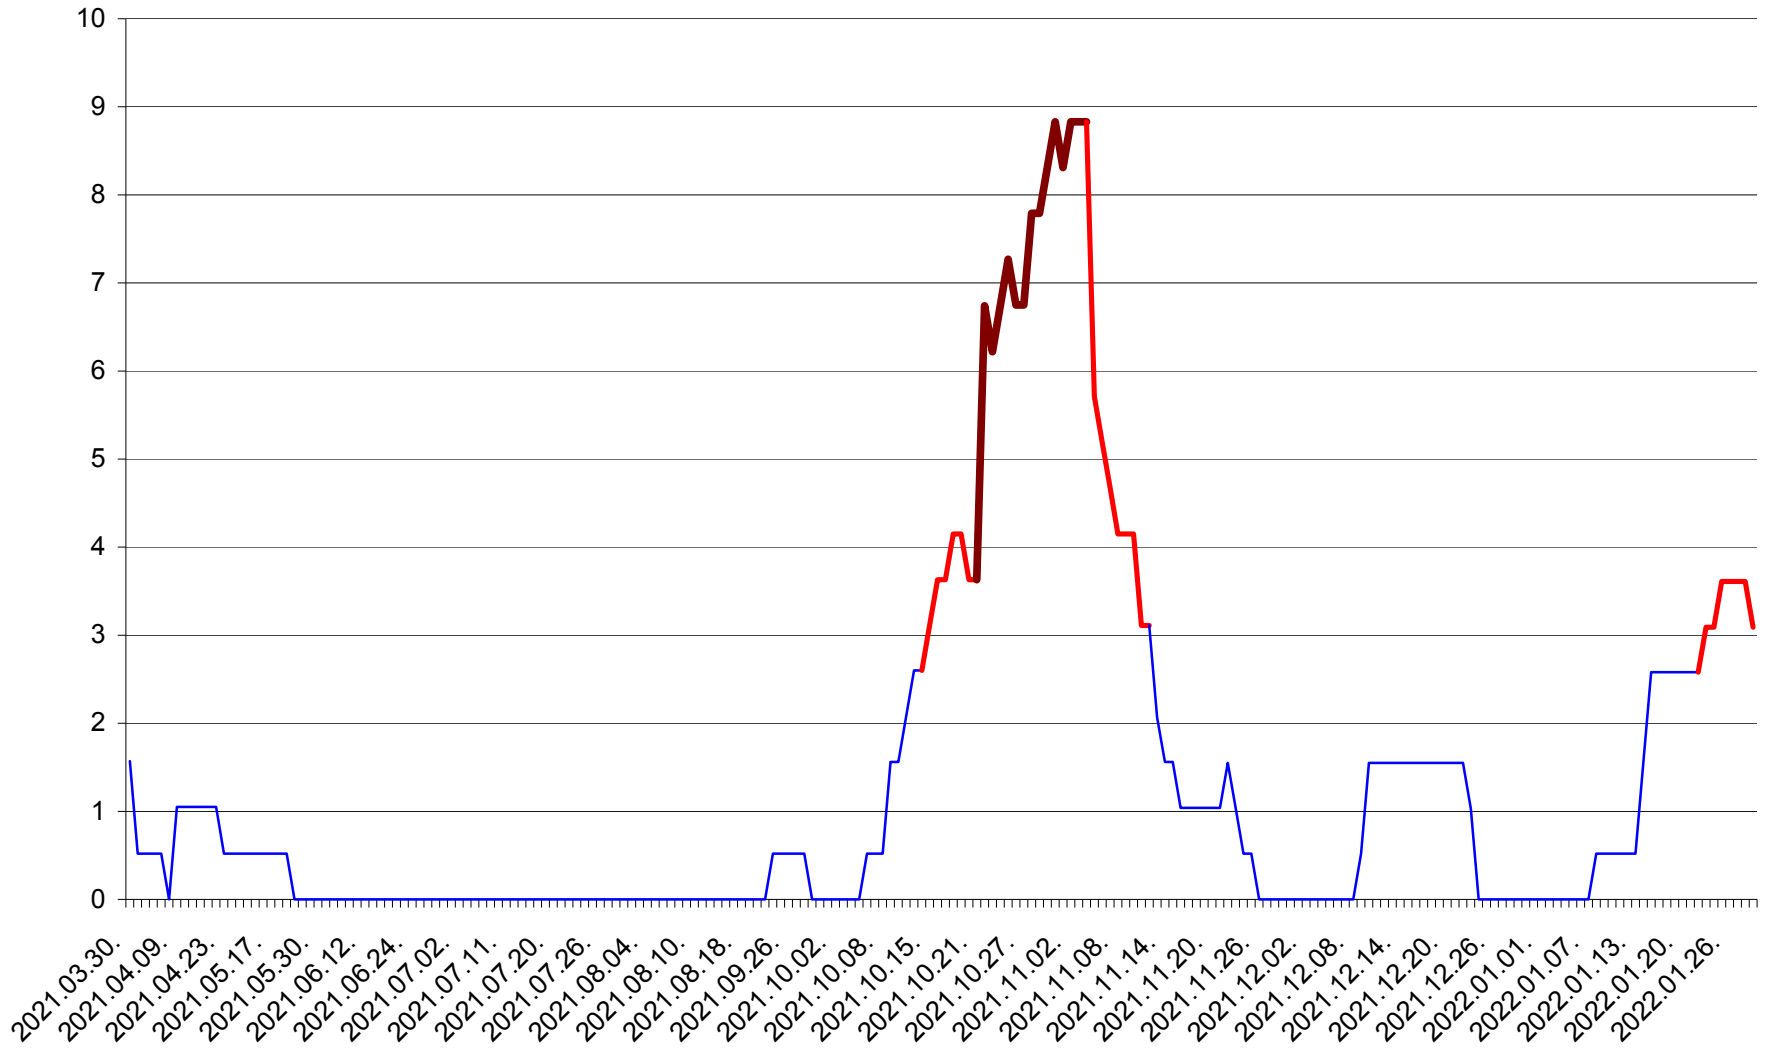

MIHĂILENI - Evolutia incidentei cumulate pe 14 zile la ‰ de locuitori
2021.04.01. - 2022.01.30.

MUGENI - Evolutia incidentei cumulate pe 14 zile la ‰ de locuitori
2021.04.01. - 2022.01.30.

OCLAND - Evolutia incidentei cumulate pe 14 zile la ‰ de locuitori
2021.04.01. - 2022.01.30.

MUNICIPIUL ODORHEIU SECUIESC - Evolutia incidentei cumulate pe 14 zile la ‰ de locuitori
2021.04.01. - 2022.01.30.

PĂULENI-CIUC - Evolutia incidentei cumulate pe 14 zile la % de locuitori
2021.04.01. - 2022.01.30.

PLĂIEȘII DE JOS - Evolutia incidentei cumulate pe 14 zile la ‰ de locuitori
2021.04.01. - 2022.01.30.

PORUMBENI - Evolutia incidentei cumulate pe 14 zile la ‰ de locuitori
2021.04.01. - 2022.01.30.

PRAID - Evolutia incidentei cumulate pe 14 zile la ‰ de locuitori
2021.04.01. - 2022.01.30.