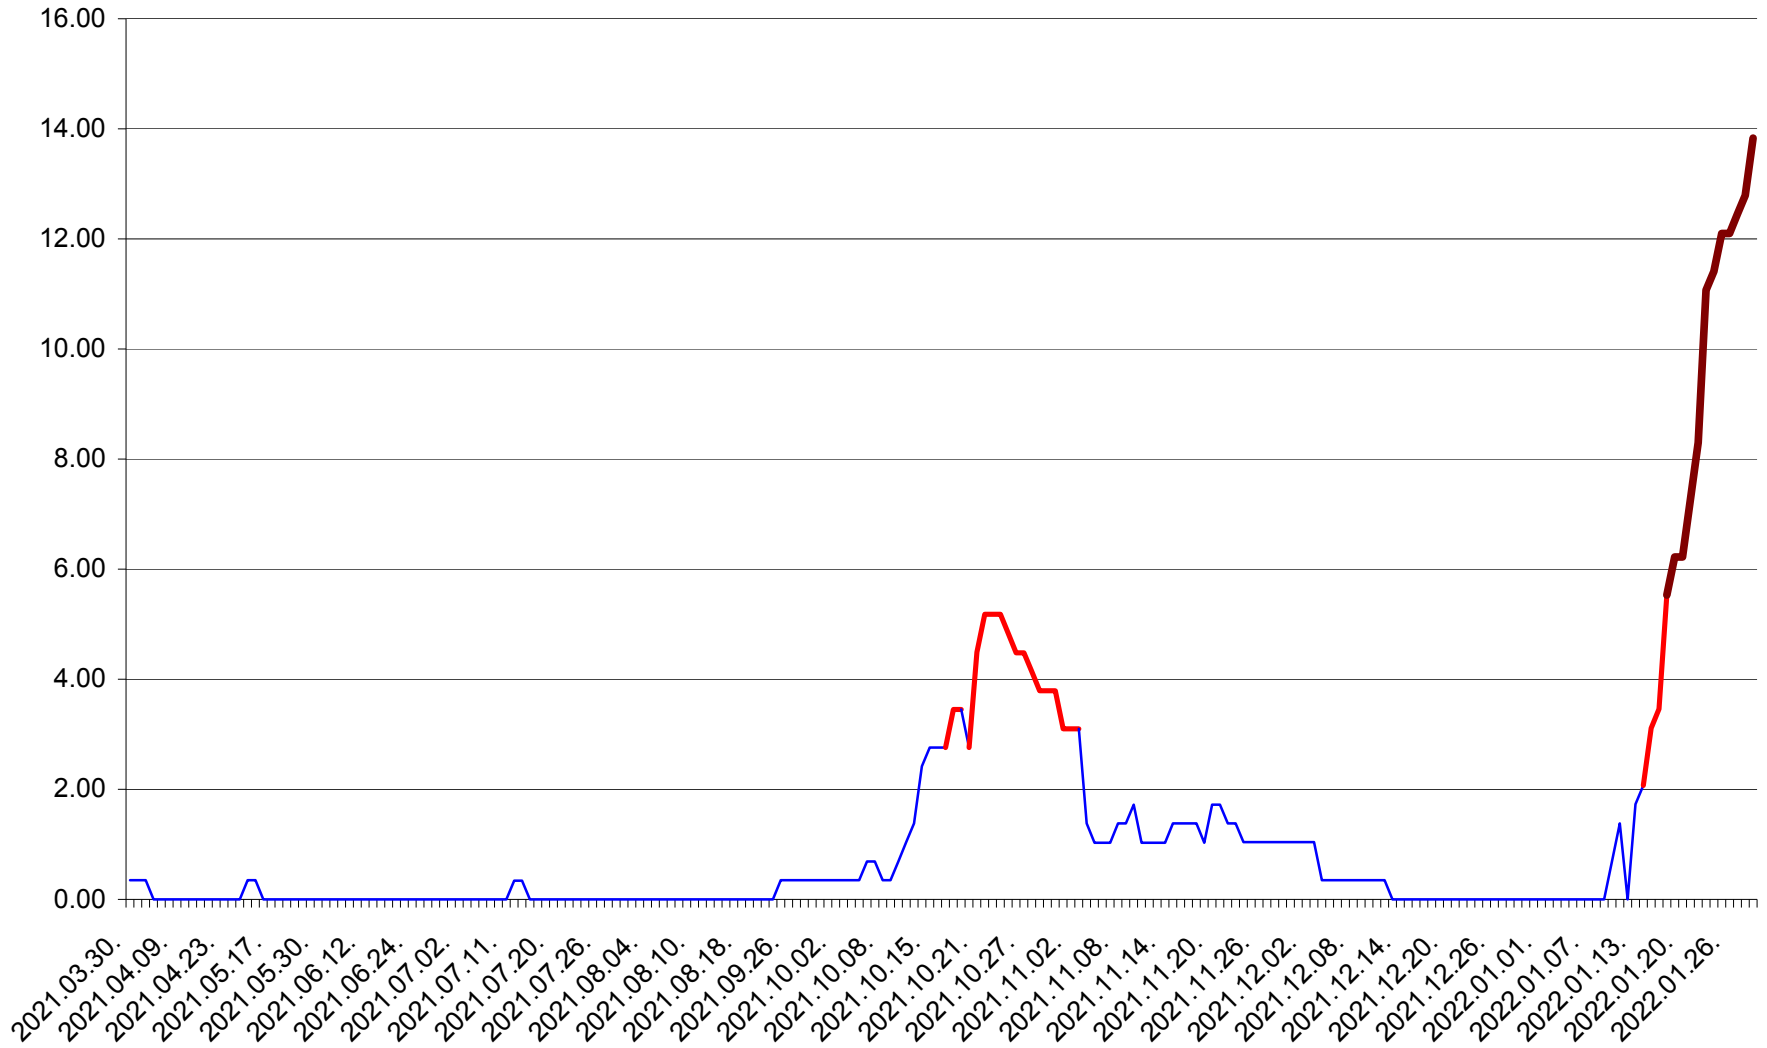

ORAȘ BĂLAN - Evolutia incidentei cumulate pe 14 zile la ‰ de locuitori
2021.04.01. - 2022.01.30.

BILBOR - Evolutia incidentei cumulate pe 14 zile la ‰ de locuitori
2021.04.01. - 2022.01.30.

ORAȘ BORSEC - Evolutia incidentei cumulate pe 14 zile la ‰ de locuitori
2021.04.01. - 2022.01.30.

BRĂDEȘTI - Evolutia incidentei cumulate pe 14 zile la ‰ de locuitori
2021.04.01. - 2022.01.30.

CĂPÂLNIȚA - Evolutia incidentei cumulate pe 14 zile la ‰ de locuitori
2021.04.01. - 2022.01.30.

CÂRȚA - Evolutia incidentei cumulate pe 14 zile la ‰ de locuitori
2021.04.01. - 2022.01.30.

CICEU - Evolutia incidentei cumulate pe 14 zile la ‰ de locuitori
2021.04.01. - 2022.01.30.

CIUCSÂNGEORGIU - Evolutia incidentei cumulate pe 14 zile la ‰ de locuitori
2021.04.01. - 2022.01.30.

CIUMANI - Evolutia incidentei cumulate pe 14 zile la ‰ de locuitori
2021.04.01. - 2022.01.30.

CORBU - Evolutia incidentei cumulate pe 14 zile la ‰ de locuitori
2021.04.01. - 2022.01.30.

CORUND - Evolutia incidentei cumulate pe 14 zile la ‰ de locuitori
2021.04.01. - 2022.01.30.

COZMENI - Evolutia incidentei cumulate pe 14 zile la ‰ de locuitori
2021.04.01. - 2022.01.30.