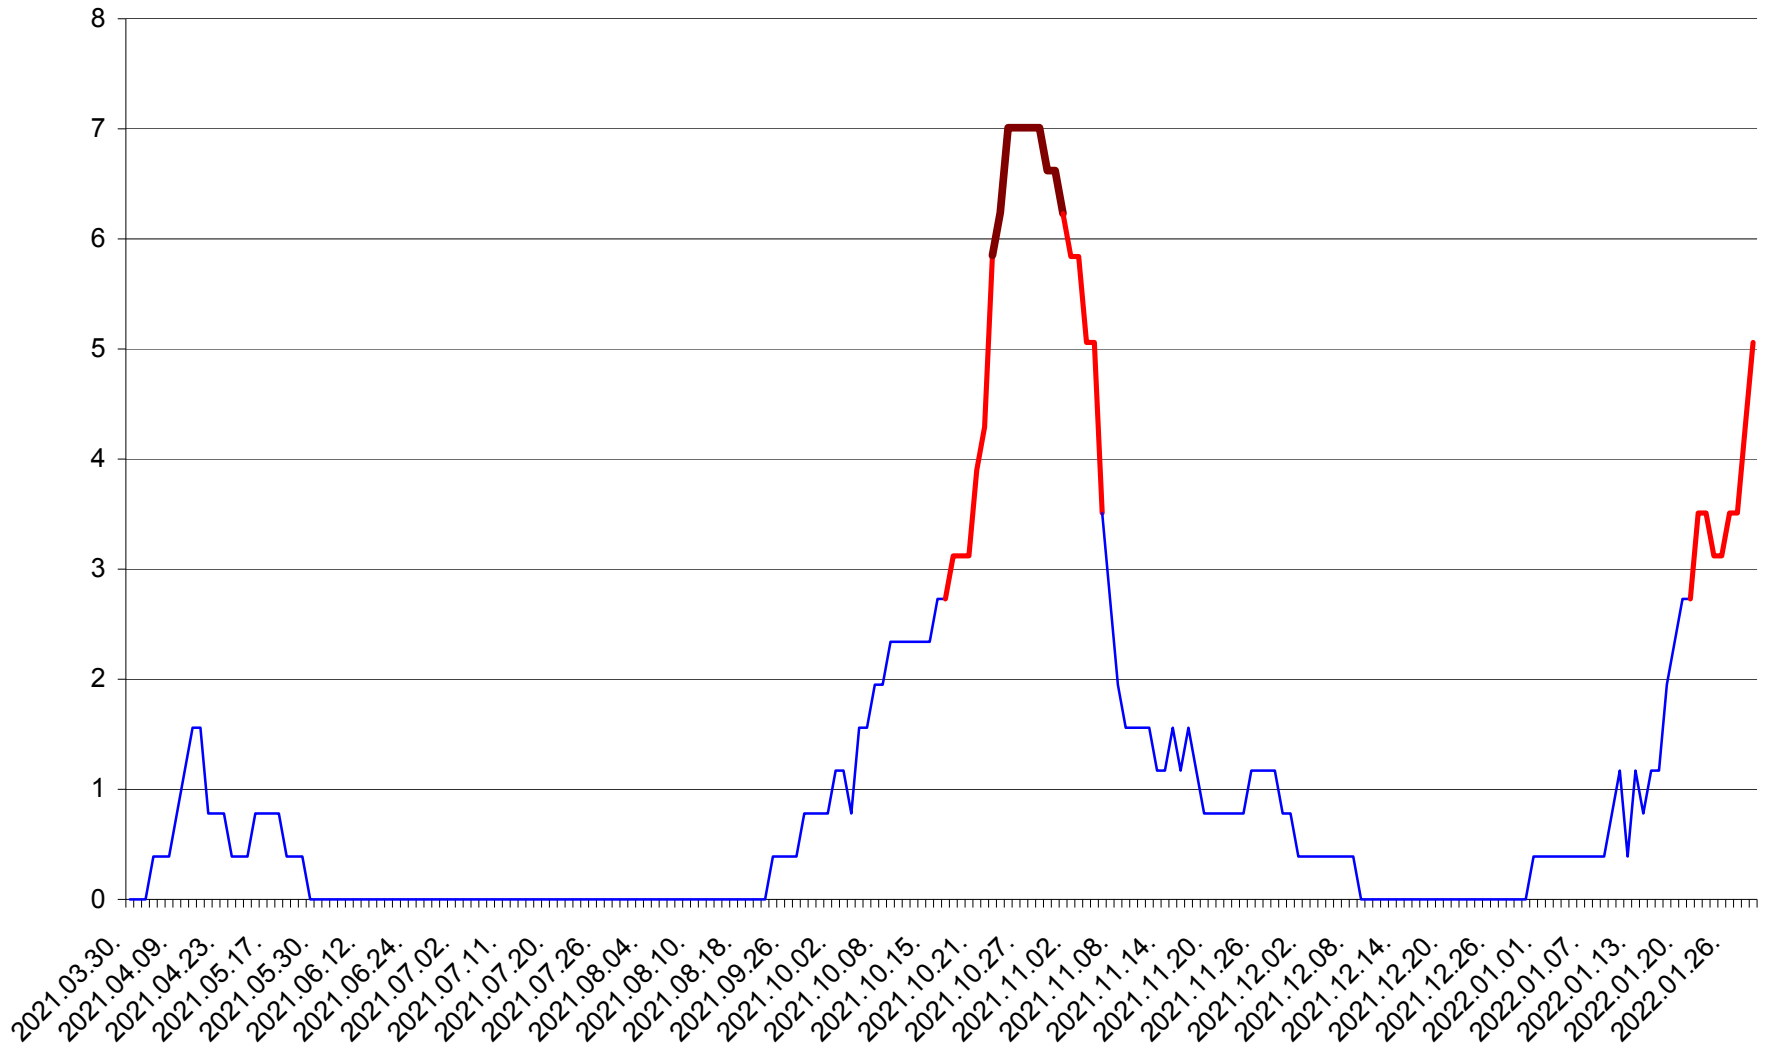

MUNICIPIUL TOPLIȚA - Evolutia incidentei cumulate pe 14 zile la ‰ de locuitori
2021.04.01. - 2022.01.30.