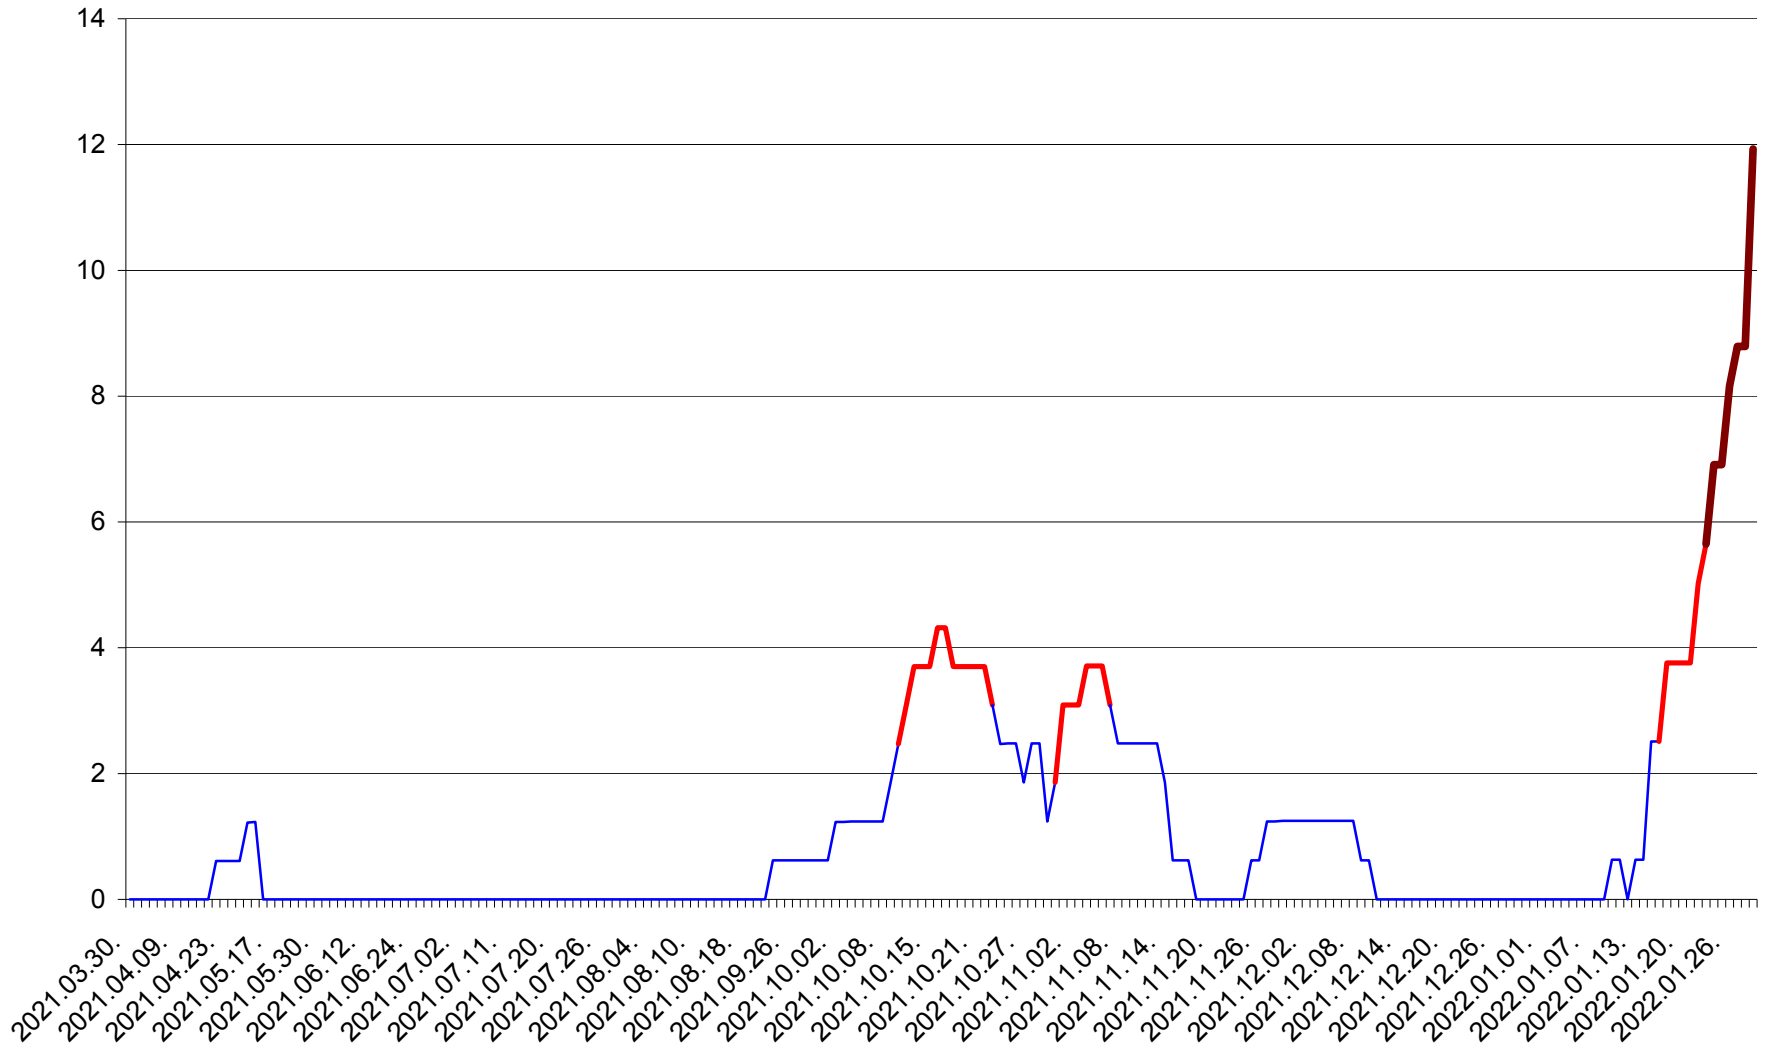

PLĂIEȘII DE JOS - Evolutia incidentei cumulate pe 14 zile la ‰ de locuitori
2021.04.01. - 2022.01.30.

PORUMBENI - Evolutia incidentei cumulate pe 14 zile la ‰ de locuitori
2021.04.01. - 2022.01.30.

PRAID - Evolutia incidentei cumulate pe 14 zile la ‰ de locuitori
2021.04.01. - 2022.01.30.

RACU - Evolutia incidentei cumulate pe 14 zile la ‰ de locuitori
2021.04.01. - 2022.01.30.

REMETEA - Evolutia incidentei cumulate pe 14 zile la % de locuitori
2021.04.01. - 2022.01.30.

SĂCEL - Evolutia incidentei cumulate pe 14 zile la ‰ de locuitori
2021.04.01. - 2022.01.30.