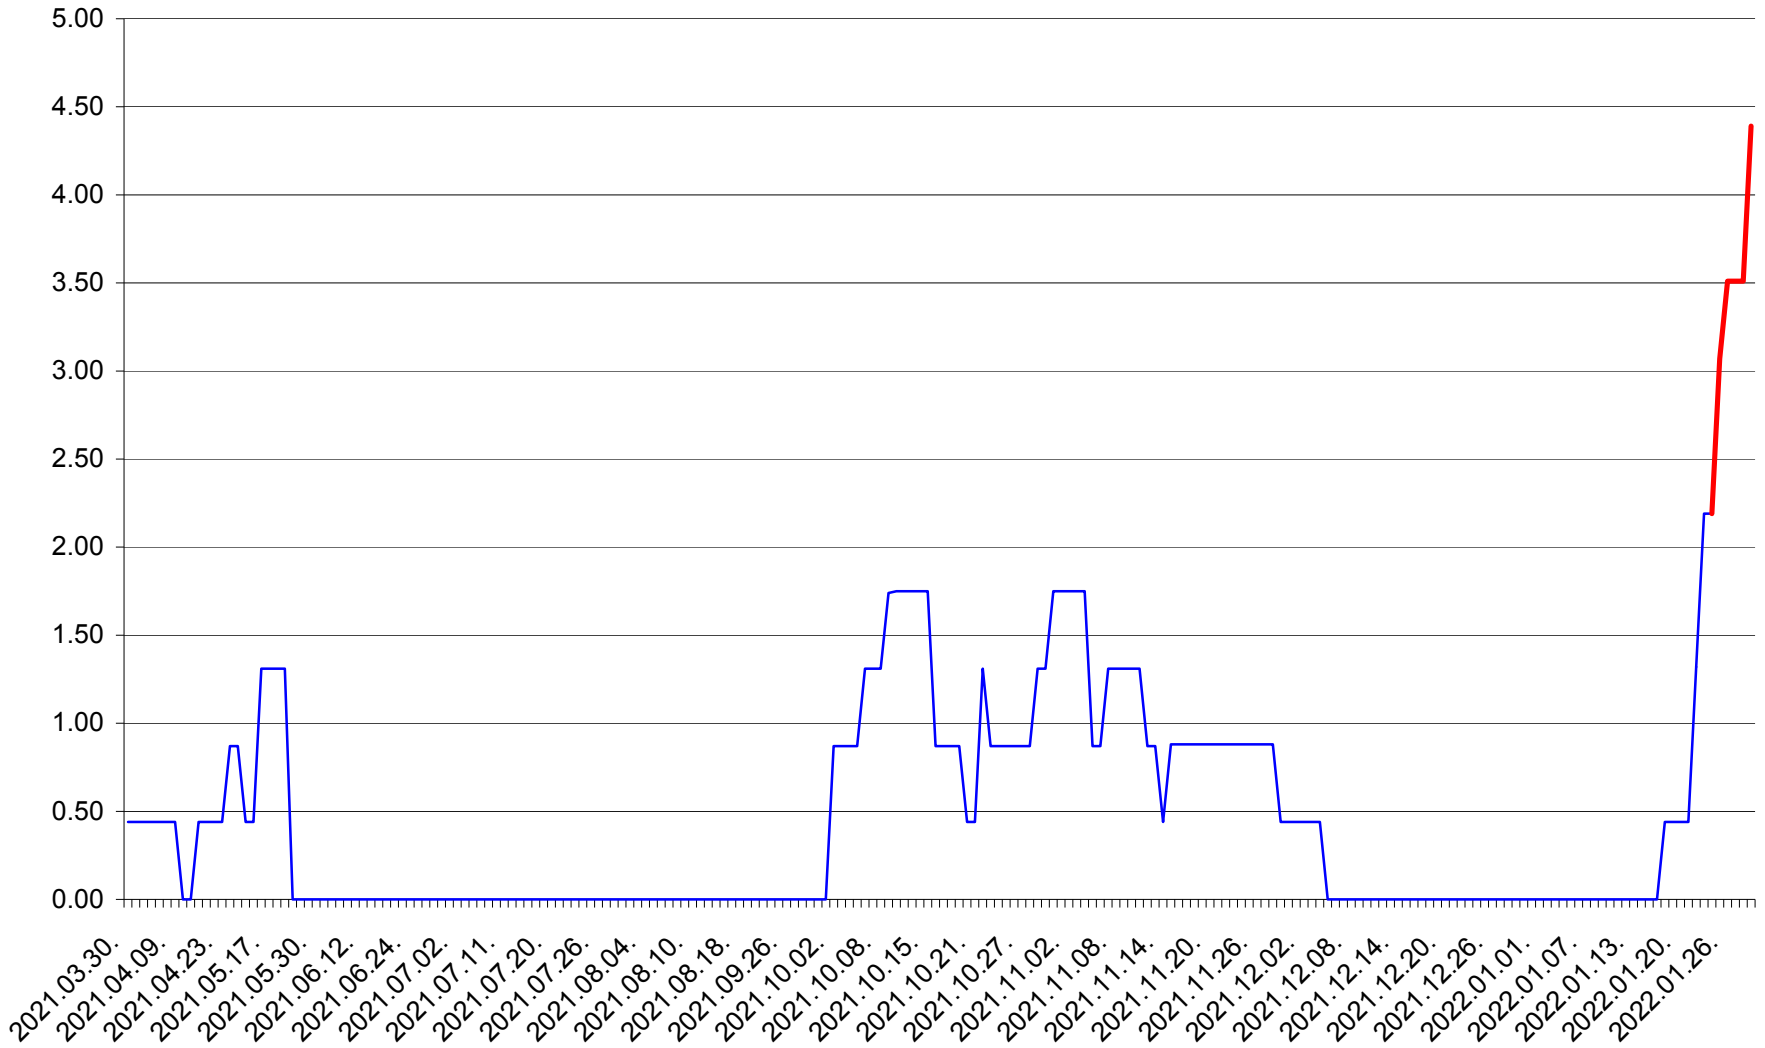

ORAȘ BĂLAN - Evolutia incidentei cumulate pe 14 zile la ‰ de locuitori
2021.04.01. - 2022.01.30.

BILBOR - Evolutia incidentei cumulate pe 14 zile la ‰ de locuitori
2021.04.01. - 2022.01.30.

ORAȘ BORSEC - Evolutia incidentei cumulate pe 14 zile la ‰ de locuitori
2021.04.01. - 2022.01.30.

BRĂDEȘTI - Evolutia incidentei cumulate pe 14 zile la ‰ de locuitori
2021.04.01. - 2022.01.30.

CĂPÂLNIȚA - Evolutia incidentei cumulate pe 14 zile la ‰ de locuitori
2021.04.01. - 2022.01.30.

CÂRȚA - Evolutia incidentei cumulate pe 14 zile la ‰ de locuitori
2021.04.01. - 2022.01.30.

CICEU - Evolutia incidentei cumulate pe 14 zile la ‰ de locuitori
2021.04.01. - 2022.01.30.

CIUCSÂNGEORGIU - Evolutia incidentei cumulate pe 14 zile la ‰ de locuitori
2021.04.01. - 2022.01.30.

CIUMANI - Evolutia incidentei cumulate pe 14 zile la ‰ de locuitori
2021.04.01. - 2022.01.30.

CORBU - Evolutia incidentei cumulate pe 14 zile la ‰ de locuitori
2021.04.01. - 2022.01.30.

CORUND - Evolutia incidentei cumulate pe 14 zile la ‰ de locuitori
2021.04.01. - 2022.01.30.

COZMENI - Evolutia incidentei cumulate pe 14 zile la ‰ de locuitori
2021.04.01. - 2022.01.30.