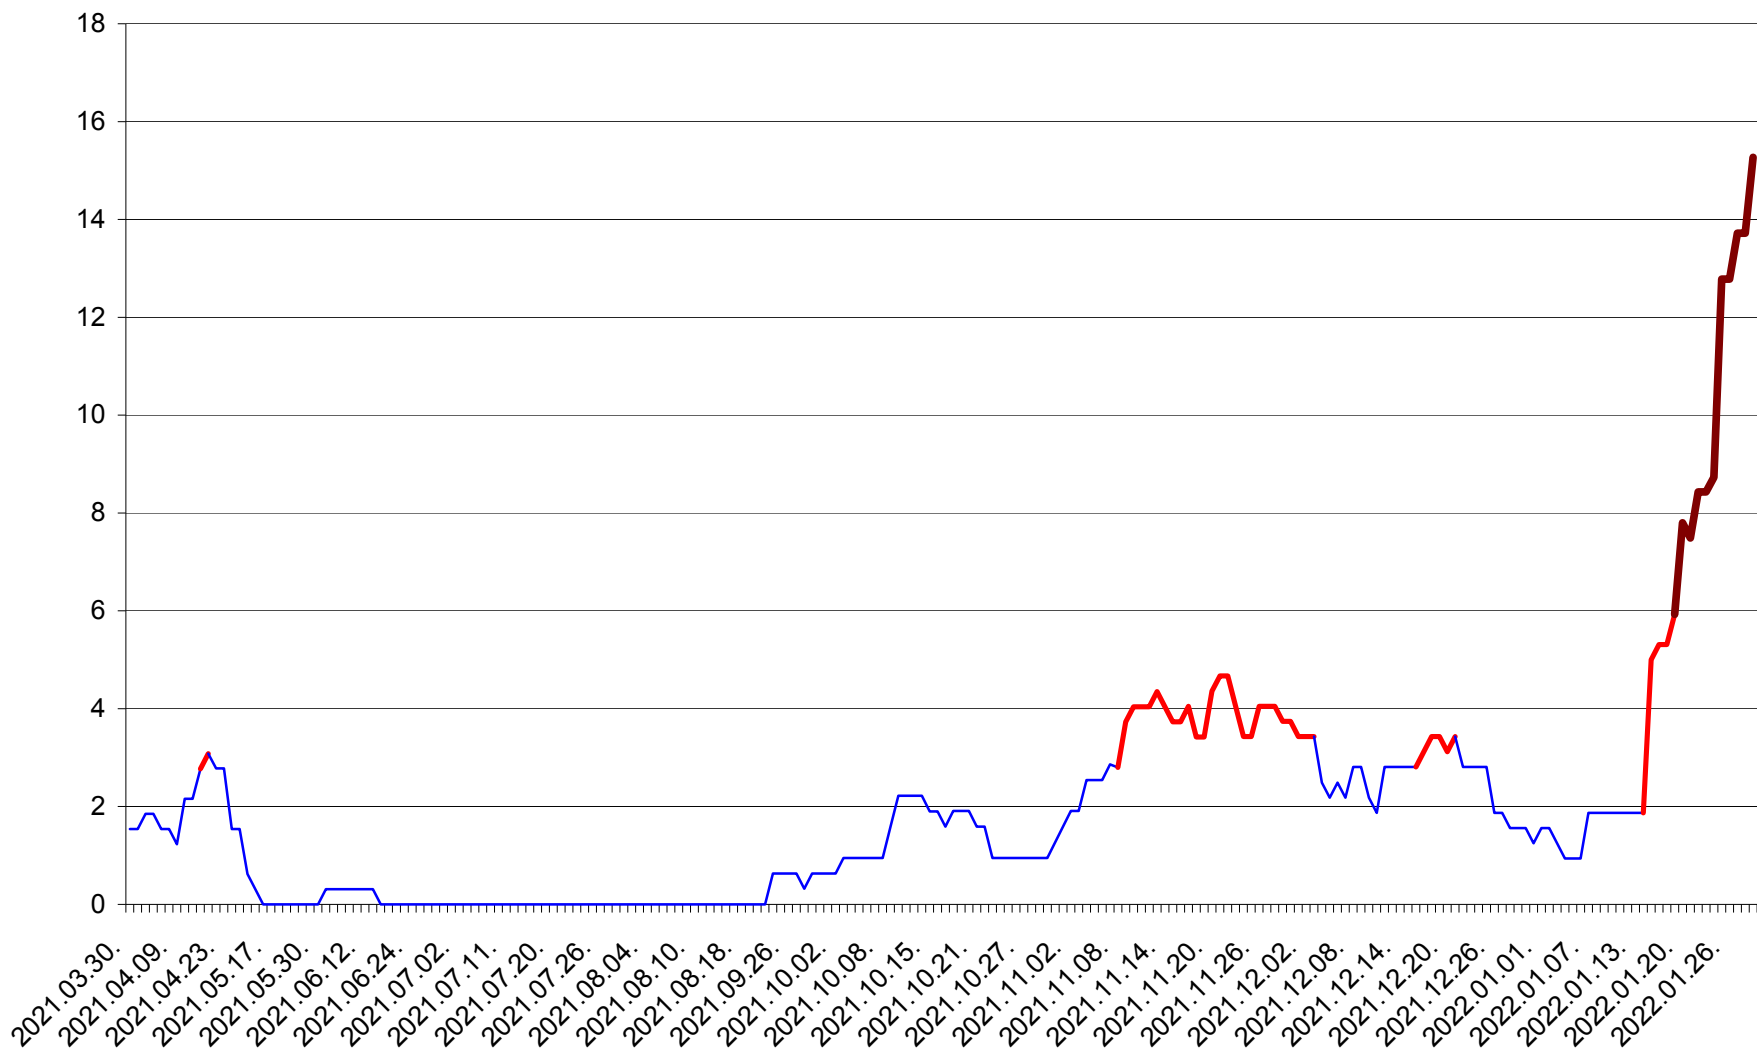

TUȘNAD - Evolutia incidentei cumulate pe 14 zile la ‰ de locuitori
2021.04.01. - 2022.01.30.