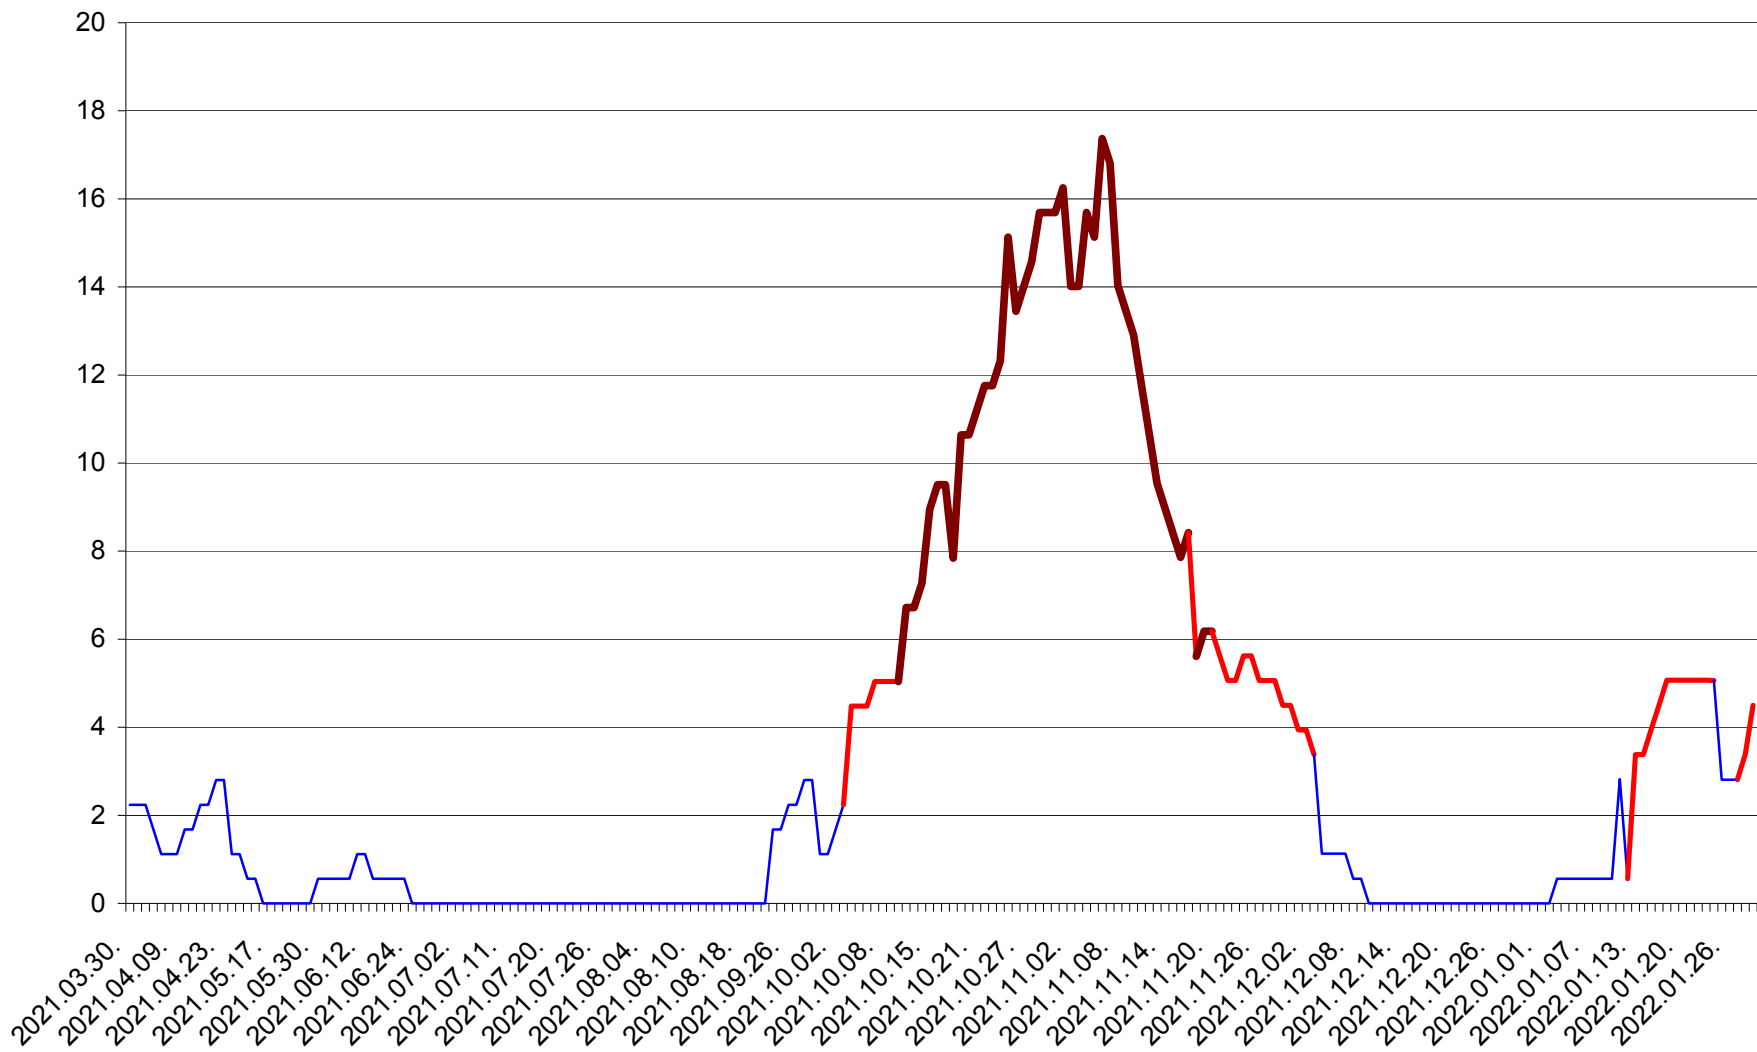

SUSENI - Evolutia incidentei cumulate pe 14 zile la ‰ de locuitori
2021.04.01. - 2022.01.30.