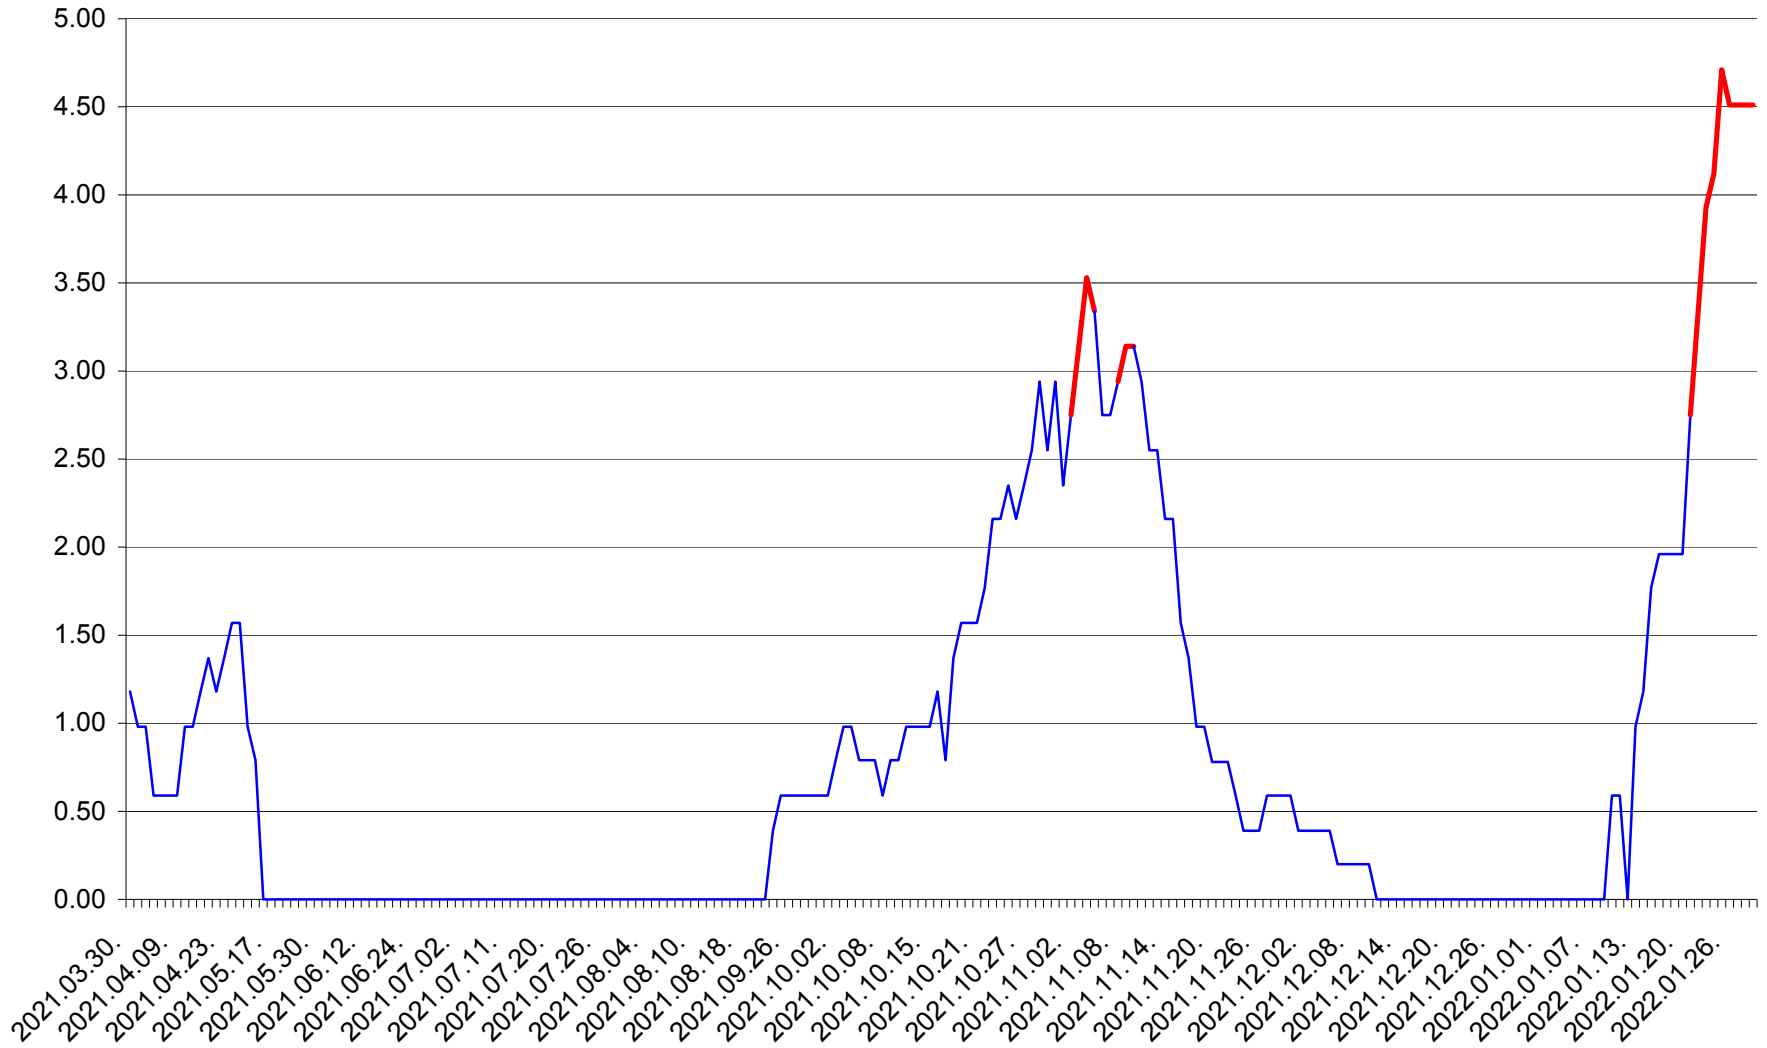

ORAȘ BĂLAN - Evolutia incidentei cumulate pe 14 zile la ‰ de locuitori
2021.04.01. - 2022.01.30.

BILBOR - Evolutia incidentei cumulate pe 14 zile la ‰ de locuitori
2021.04.01. - 2022.01.30.

ORAȘ BORSEC - Evolutia incidentei cumulate pe 14 zile la ‰ de locuitori
2021.04.01. - 2022.01.30.

BRĂDEȘTI - Evolutia incidentei cumulate pe 14 zile la ‰ de locuitori
2021.04.01. - 2022.01.30.

CĂPÂLNIȚA - Evolutia incidentei cumulate pe 14 zile la ‰ de locuitori
2021.04.01. - 2022.01.30.

CÂRȚA - Evolutia incidentei cumulate pe 14 zile la ‰ de locuitori
2021.04.01. - 2022.01.30.

CICEU - Evolutia incidentei cumulate pe 14 zile la ‰ de locuitori
2021.04.01. - 2022.01.30.

CIUCSÂNGEORGIU - Evolutia incidentei cumulate pe 14 zile la ‰ de locuitori
2021.04.01. - 2022.01.30.

CIUMANI - Evolutia incidentei cumulate pe 14 zile la ‰ de locuitori
2021.04.01. - 2022.01.30.

CORBU - Evolutia incidentei cumulate pe 14 zile la ‰ de locuitori
2021.04.01. - 2022.01.30.

CORUND - Evolutia incidentei cumulate pe 14 zile la ‰ de locuitori
2021.04.01. - 2022.01.30.

COZMENI - Evolutia incidentei cumulate pe 14 zile la ‰ de locuitori
2021.04.01. - 2022.01.30.