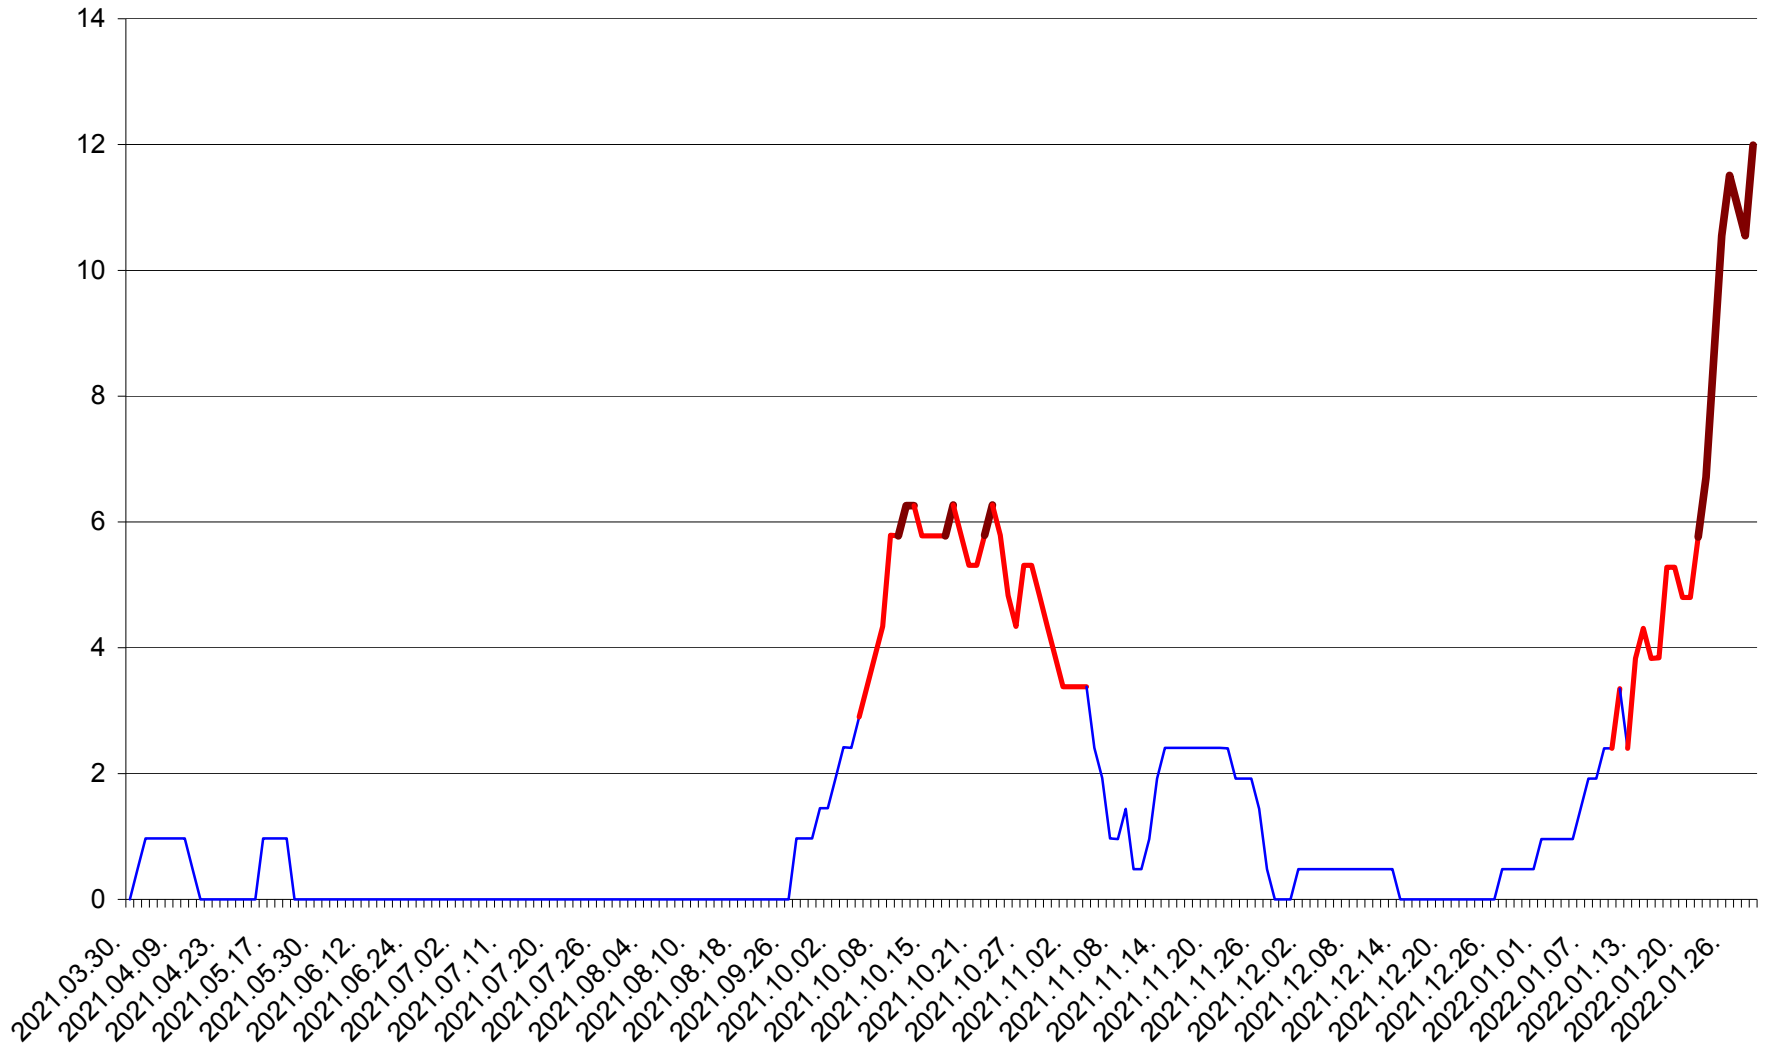

PLĂIEȘII DE JOS - Evolutia incidentei cumulate pe 14 zile la ‰ de locuitori
2021.04.01. - 2022.01.30.