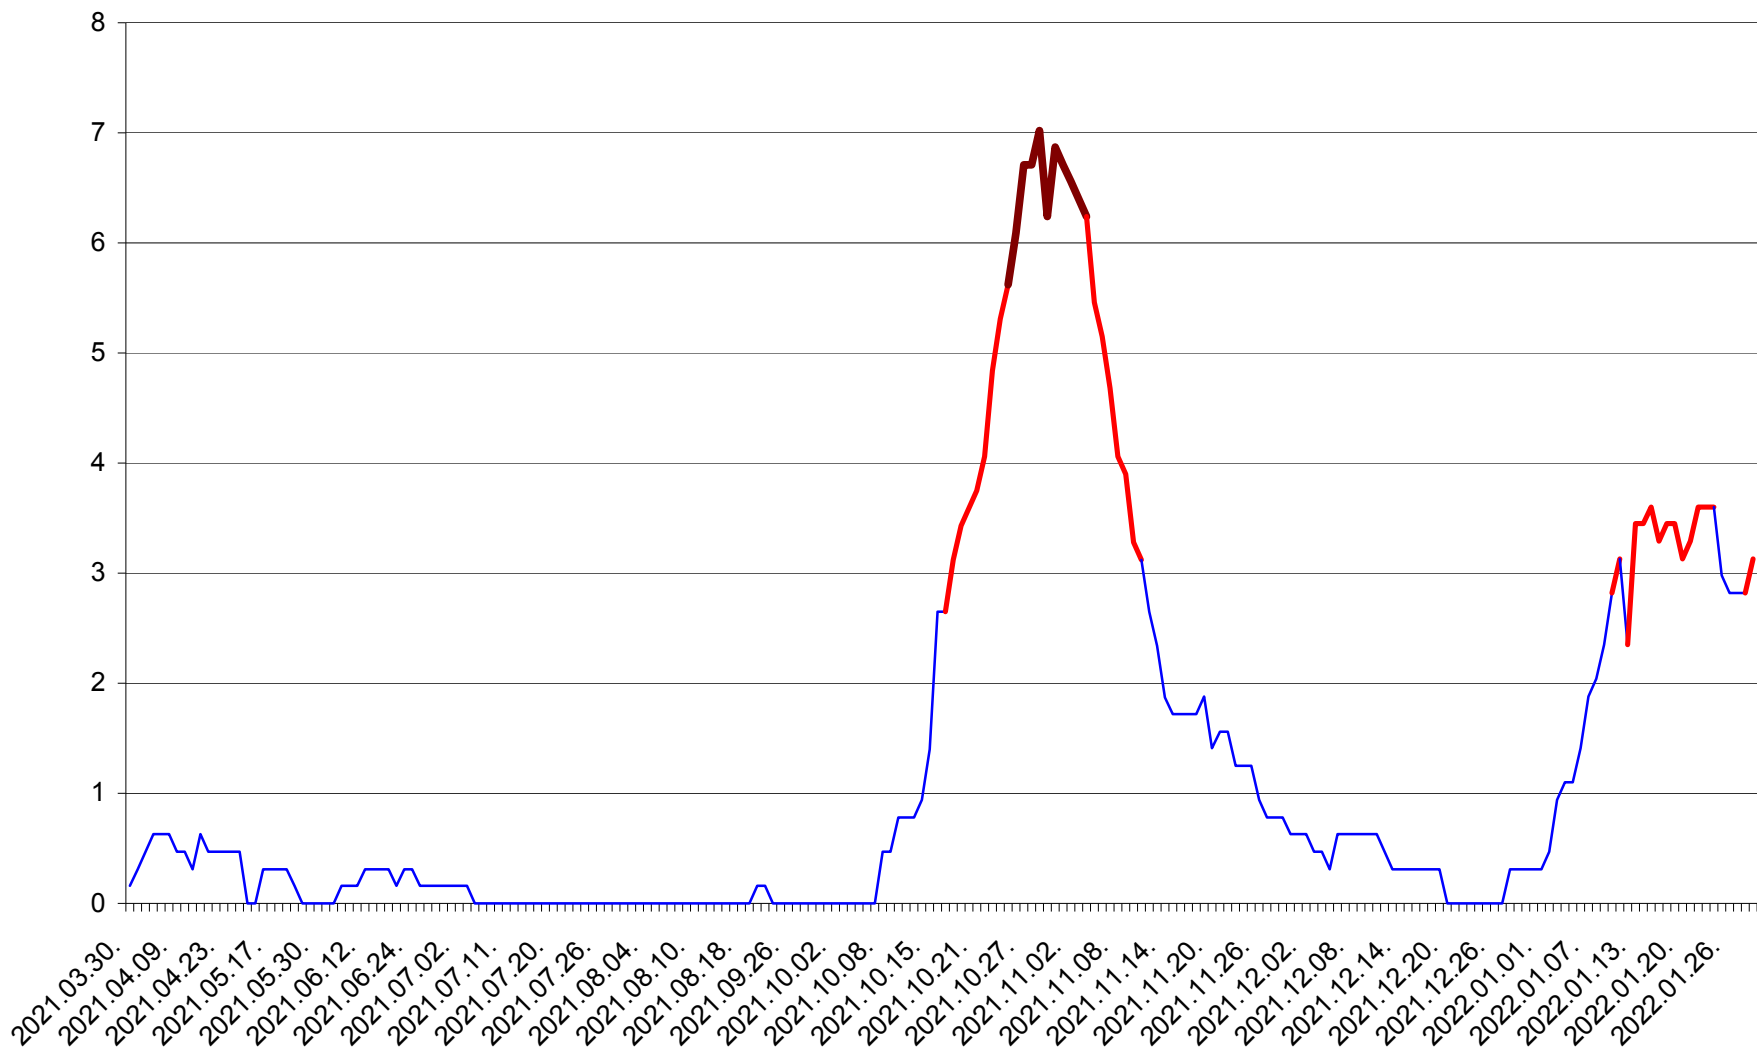

PLĂIEȘII DE JOS - Evolutia incidentei cumulate pe 14 zile la ‰ de locuitori
2021.04.01. - 2022.01.30.

PORUMBENI - Evolutia incidentei cumulate pe 14 zile la ‰ de locuitori
2021.04.01. - 2022.01.30.

PRAID - Evolutia incidentei cumulate pe 14 zile la ‰ de locuitori
2021.04.01. - 2022.01.30.

RACU - Evolutia incidentei cumulate pe 14 zile la ‰ de locuitori
2021.04.01. - 2022.01.30.

REMETEA - Evolutia incidentei cumulate pe 14 zile la % de locuitori
2021.04.01. - 2022.01.30.

SĂCEL - Evolutia incidentei cumulate pe 14 zile la ‰ de locuitori
2021.04.01. - 2022.01.30.