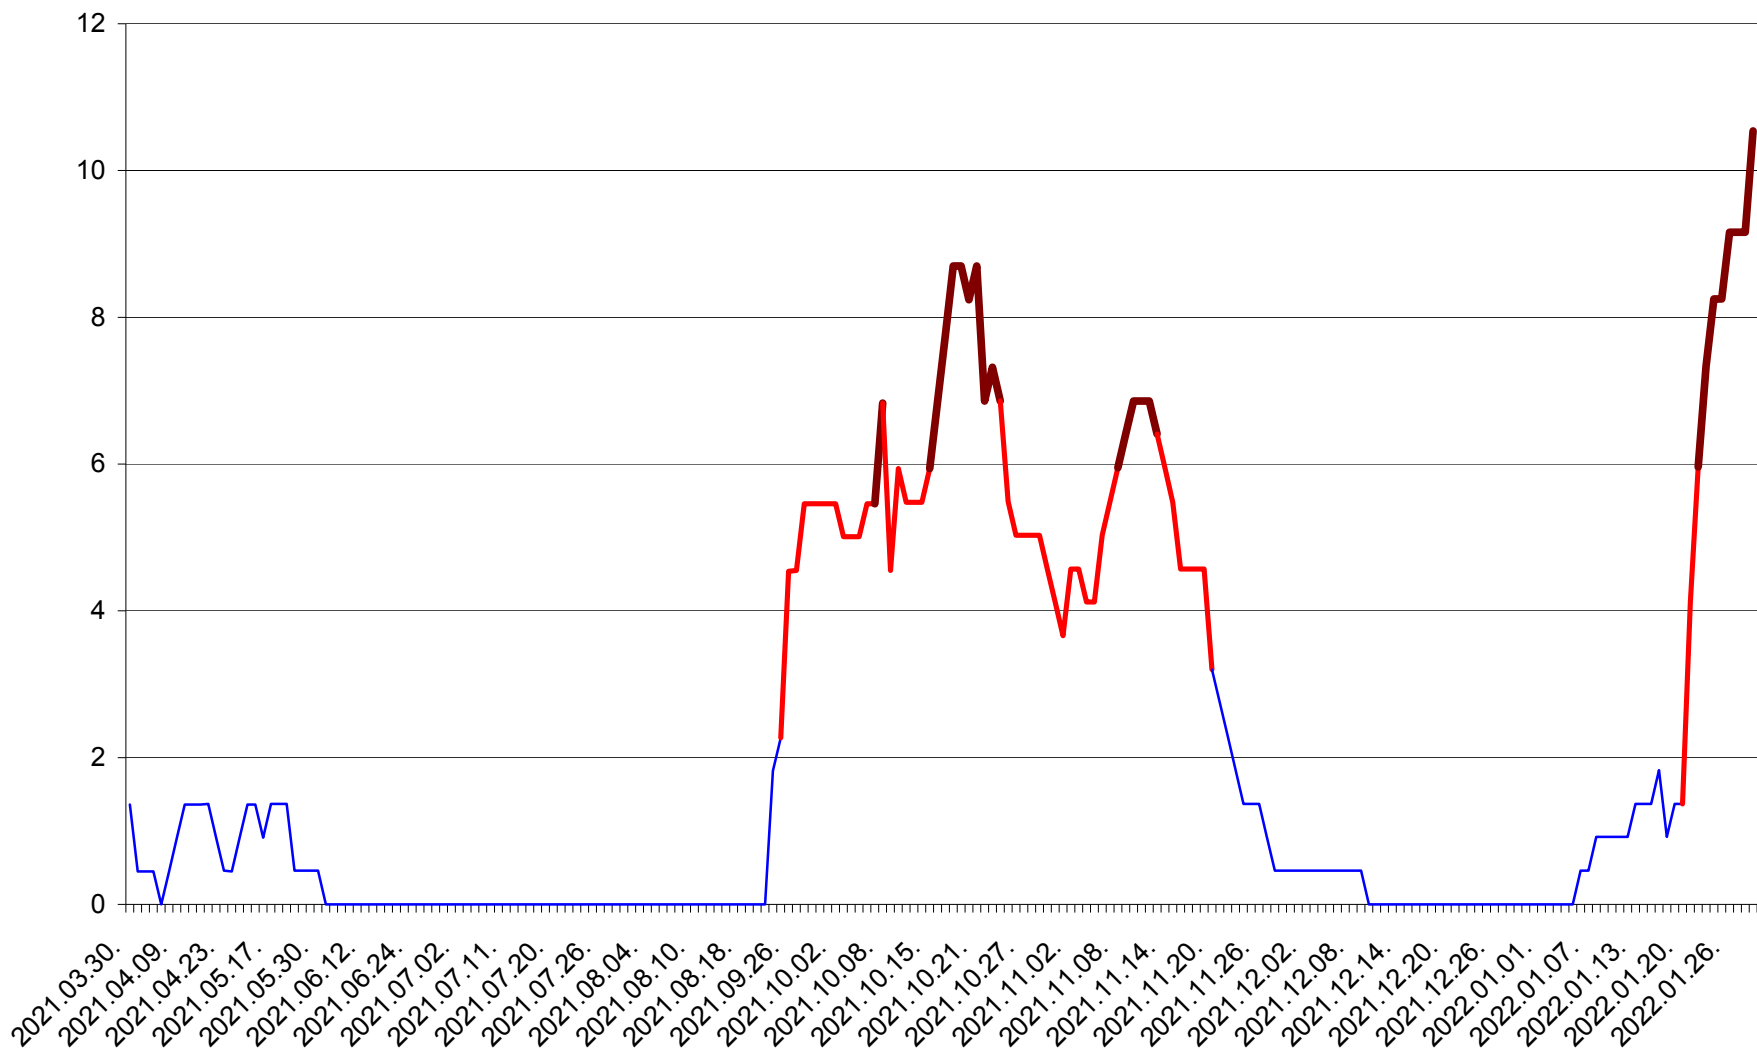

MUNICIPIUL GHEORGHENI - Evolutia incidentei cumulate pe 14 zile la % de locuitori
2021.04.01. - 2022.01.30.

JOSENI - Evolutia incidentei cumulate pe 14 zile la ‰ de locuitori
2021.04.01. - 2022.01.30.

LĂZAREA - Evolutia incidentei cumulate pe 14 zile la % de locuitori
2021.04.01. - 2022.01.30.

LELICENI - Evolutia incidentei cumulate pe 14 zile la % de locuitori
2021.04.01. - 2022.01.30.

LUETA - Evolutia incidentei cumulate pe 14 zile la ‰ de locuitori
2021.04.01. - 2022.01.30.

LUNCA DE JOS - Evolutia incidentei cumulate pe 14 zile la ‰ de locuitori
2021.04.01. - 2022.01.30.

LUNCA DE SUS - Evolutia incidentei cumulate pe 14 zile la ‰ de locuitori
2021.04.01. - 2022.01.30.

LUPENI - Evolutia incidentei cumulate pe 14 zile la ‰ de locuitori
2021.04.01. - 2022.01.30.

MĂDĂRAȘ - Evolutia incidentei cumulate pe 14 zile la ‰ de locuitori
2021.04.01. - 2022.01.30.