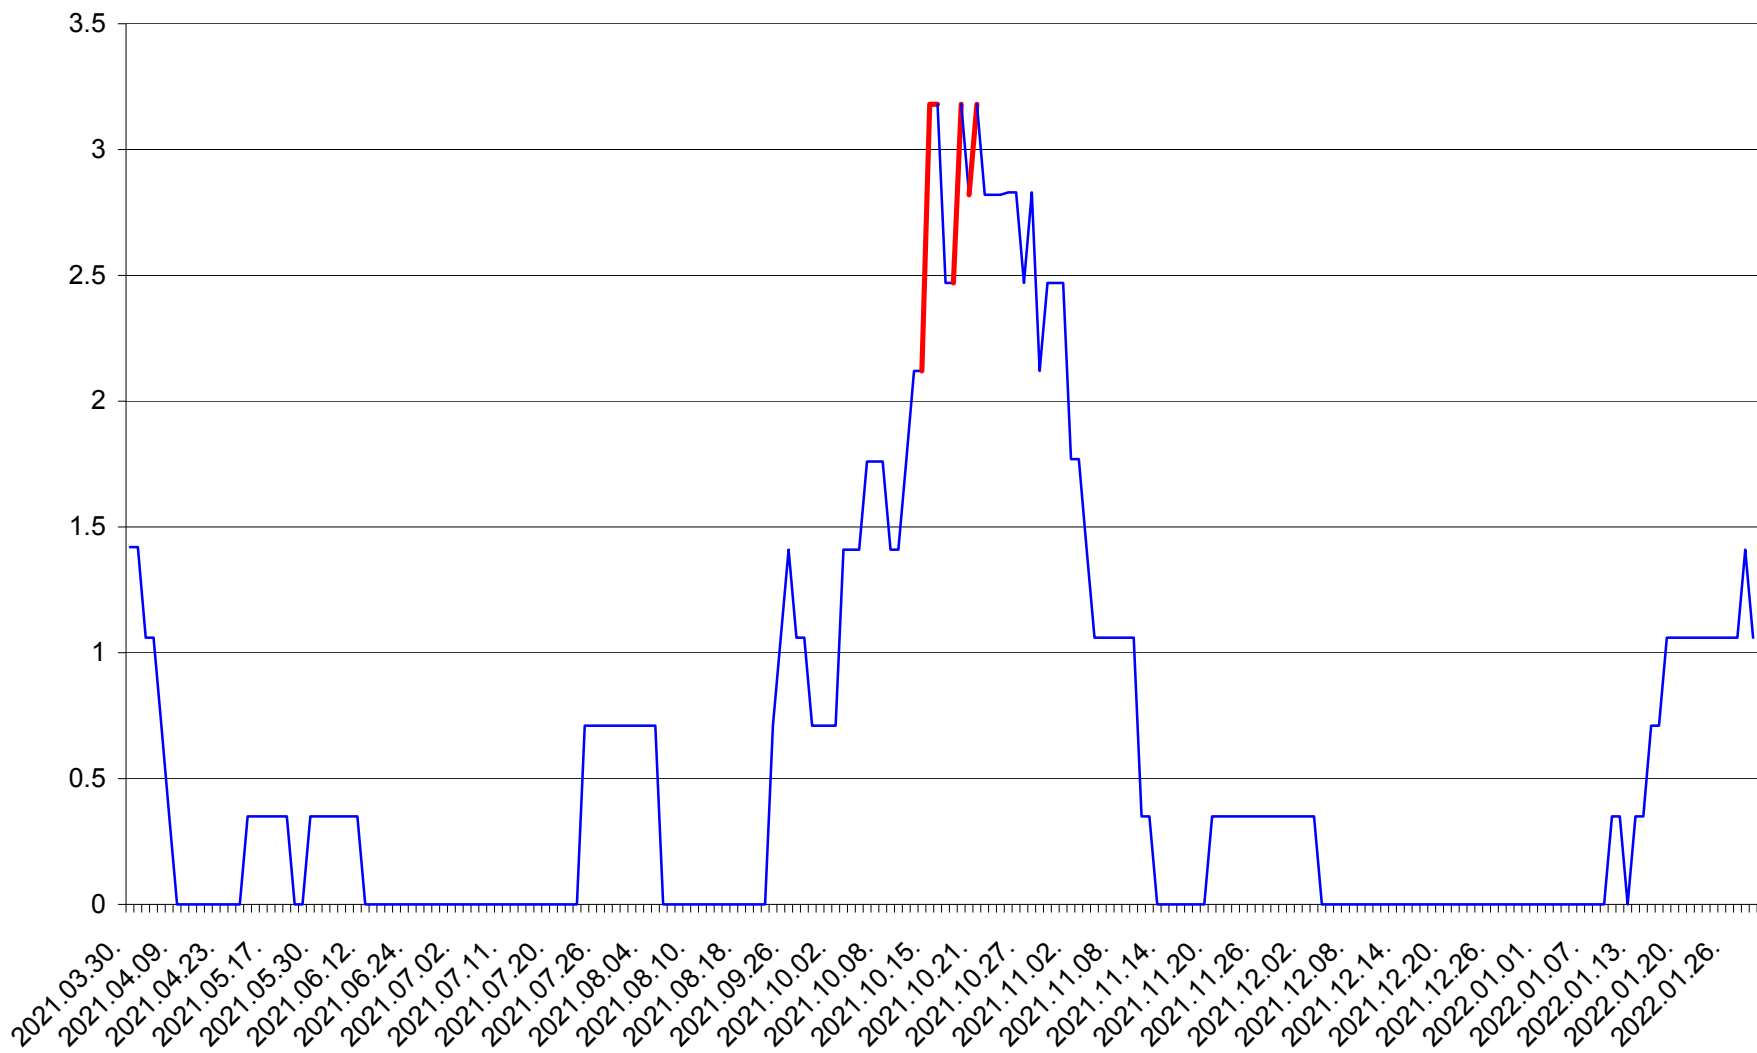

PORUMBENI - Evolutia incidentei cumulate pe 14 zile la ‰ de locuitori
2021.04.01. - 2022.01.30.