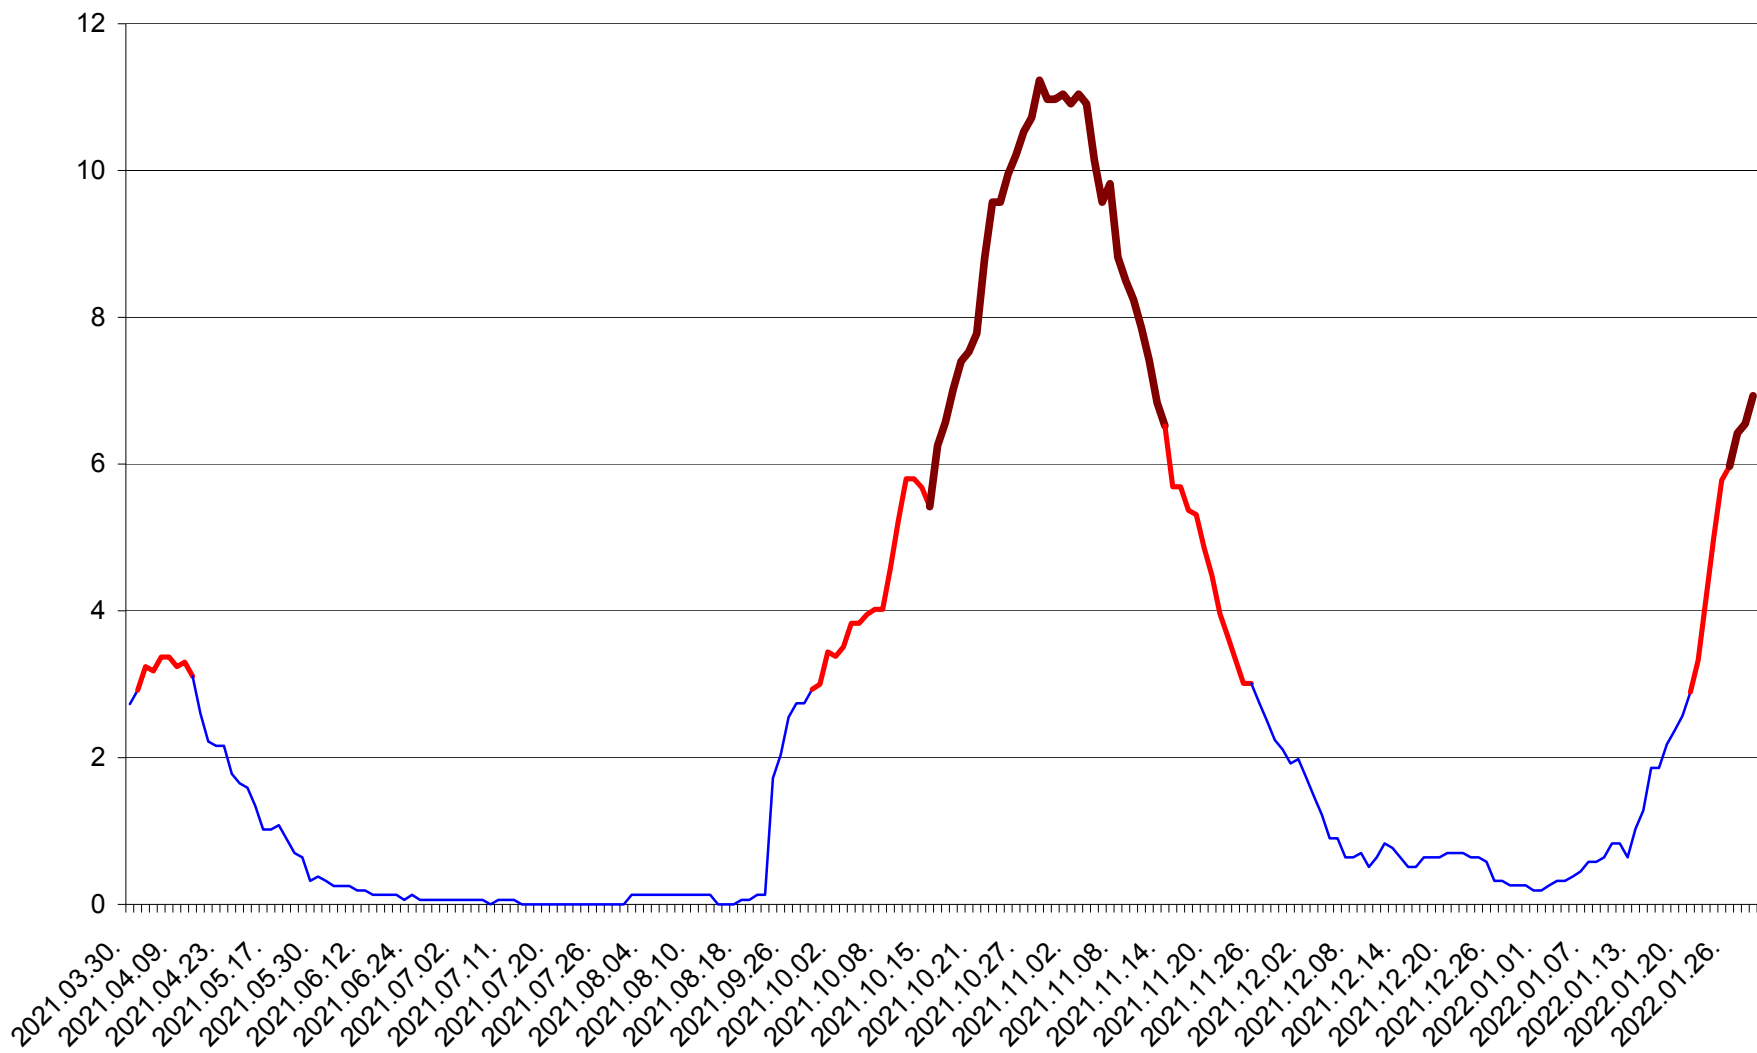

TULGHEȘ - Evolutia incidentei cumulate pe 14 zile la ‰ de locuitori
2021.04.01. - 2022.01.30.