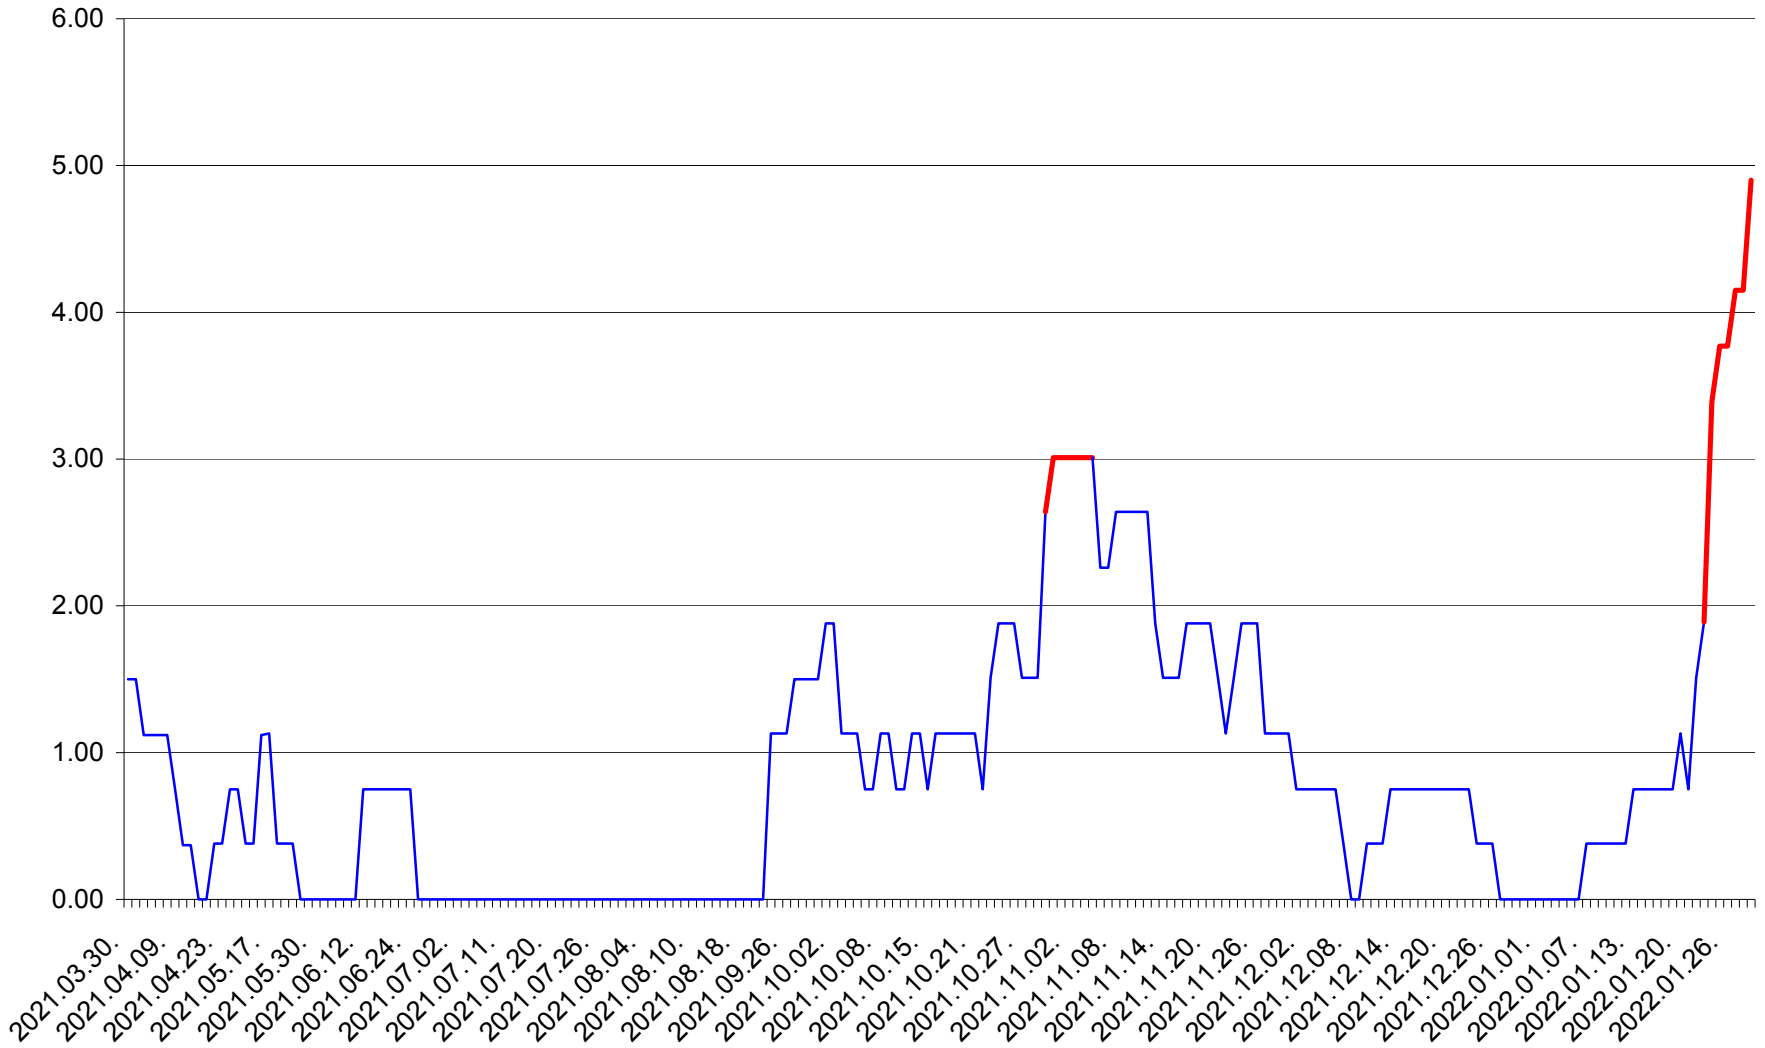

ATID - Evolutia incidentei cumulate pe 14 zile la % de locuitori
2021.04.01. - 2022.01.30.

AVRĂMEȘTI - Evolutia incidentei cumulate pe 14 zile la ‰ de locuitori
2021.04.01. - 2022.01.30.

ORAȘ BĂILE TUȘNAD - Evolutia incidentei cumulate pe 14 zile la ‰ de locuitori
2021.04.01. - 2022.01.30.

ORAȘ BĂLAN - Evolutia incidentei cumulate pe 14 zile la ‰ de locuitori
2021.04.01. - 2022.01.30.

BILBOR - Evolutia incidentei cumulate pe 14 zile la ‰ de locuitori
2021.04.01. - 2022.01.30.

ORAȘ BORSEC - Evolutia incidentei cumulate pe 14 zile la ‰ de locuitori
2021.04.01. - 2022.01.30.

BRĂDEȘTI - Evolutia incidentei cumulate pe 14 zile la ‰ de locuitori
2021.04.01. - 2022.01.30.

CĂPÂLNIȚA - Evolutia incidentei cumulate pe 14 zile la ‰ de locuitori
2021.04.01. - 2022.01.30.

CÂRȚA - Evolutia incidentei cumulate pe 14 zile la ‰ de locuitori
2021.04.01. - 2022.01.30.