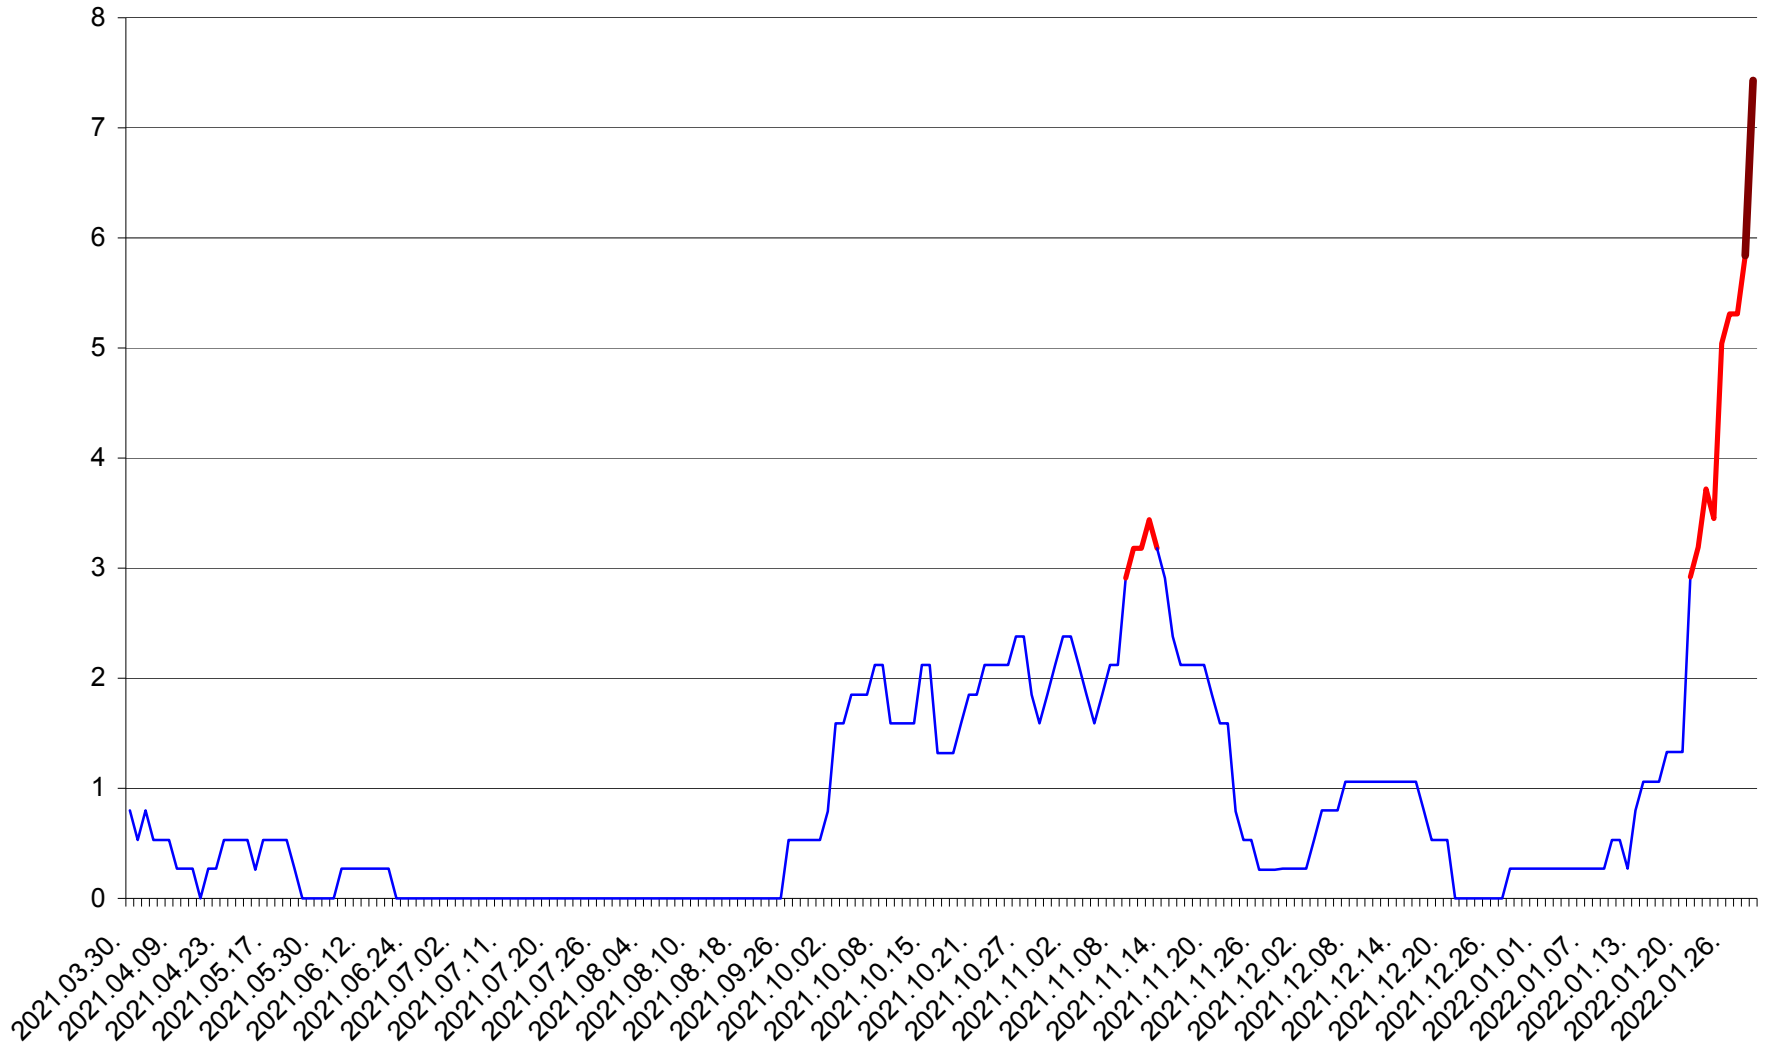

CORBU - Evolutia incidentei cumulate pe 14 zile la ‰ de locuitori
2021.04.01. - 2022.01.30.

CORUND - Evolutia incidentei cumulate pe 14 zile la ‰ de locuitori
2021.04.01. - 2022.01.30.

COZMENI - Evolutia incidentei cumulate pe 14 zile la ‰ de locuitori
2021.04.01. - 2022.01.30.

ORAȘ CRISTURU SECUIESC - Evolutia incidentei cumulate pe 14 zile la ‰ de locuitori
2021.04.01. - 2022.01.30.

DĂNEȘTI - Evolutia incidentei cumulate pe 14 zile la ‰ de locuitori
2021.04.01. - 2022.01.30.

DÂRJIU - Evolutia incidentei cumulate pe 14 zile la ‰ de locuitori
2021.04.01. - 2022.01.30.

DEALU - Evolutia incidentei cumulate pe 14 zile la ‰ de locuitori
2021.04.01. - 2022.01.30.

DITRĂU - Evolutia incidentei cumulate pe 14 zile la ‰ de locuitori
2021.04.01. - 2022.01.30.

FELICENI - Evolutia incidentei cumulate pe 14 zile la % de locuitori
2021.04.01. - 2022.01.30.

FRUMOASA - Evolutia incidentei cumulate pe 14 zile la ‰ de locuitori
2021.04.01. - 2022.01.30.

GĂLĂUȚAȘ - Evolutia incidentei cumulate pe 14 zile la ‰ de locuitori
2021.04.01. - 2022.01.30.