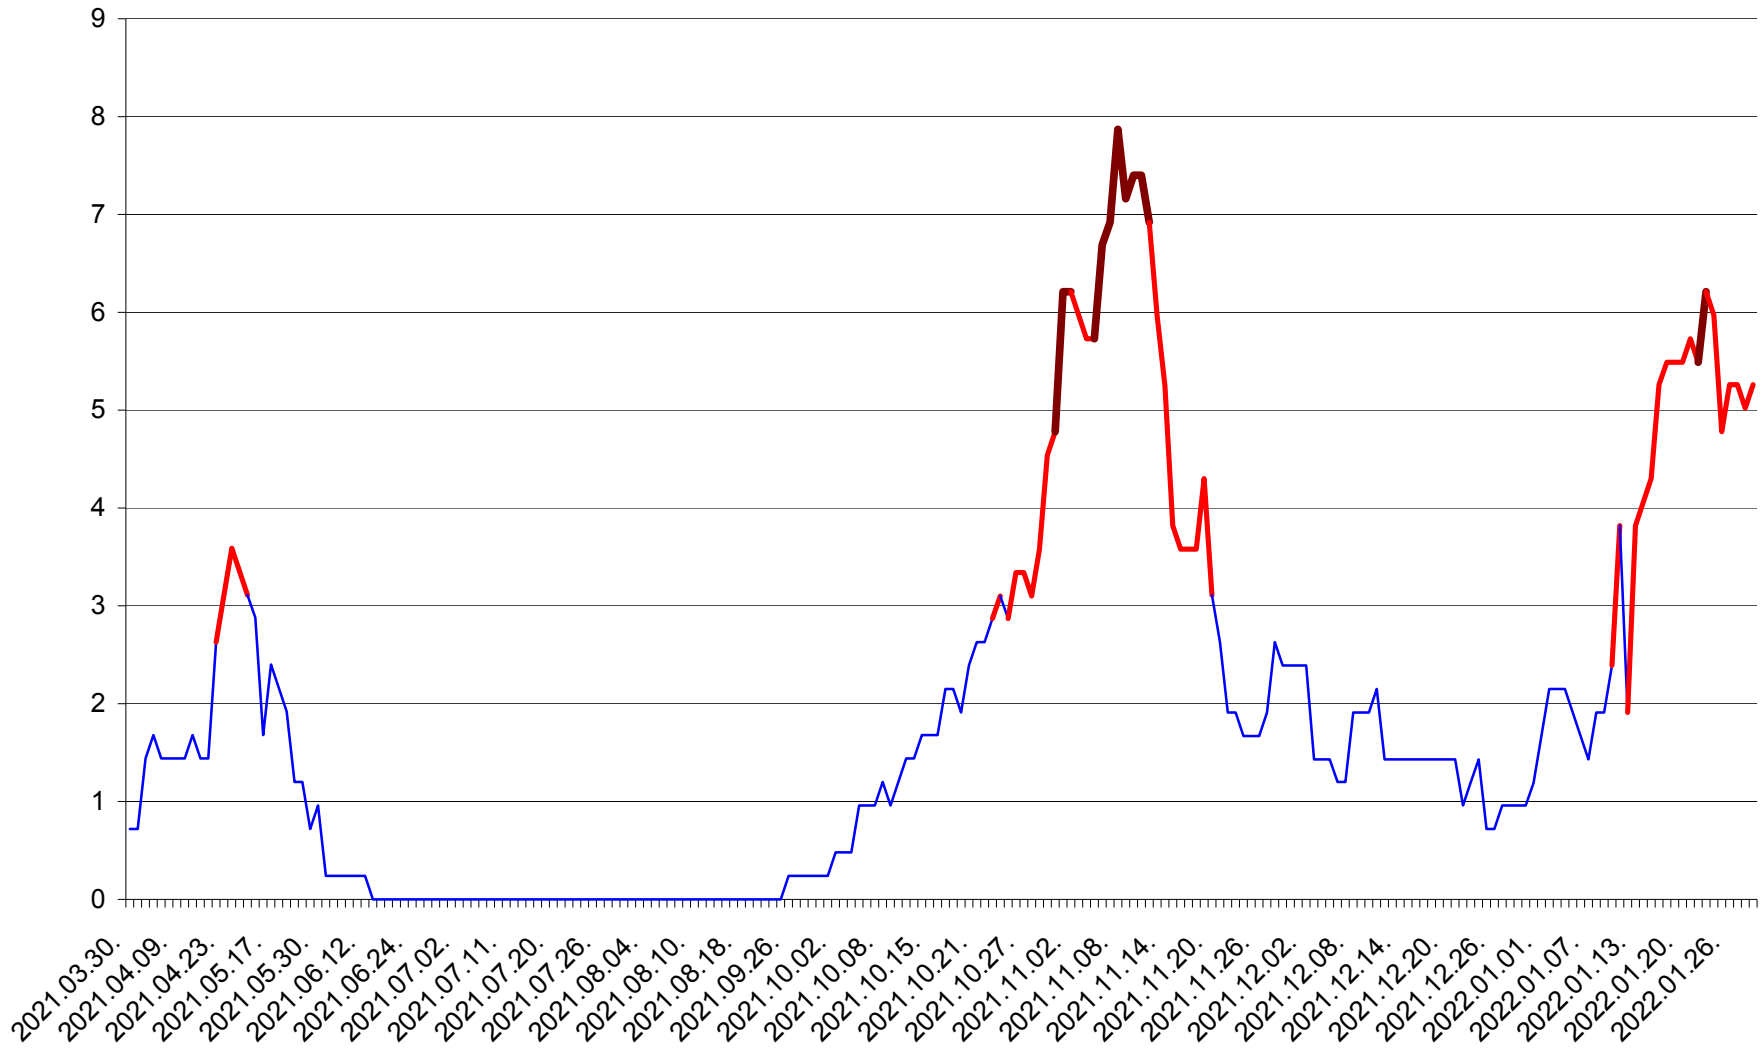

CORBU - Evolutia incidentei cumulate pe 14 zile la ‰ de locuitori
2021.04.01. - 2022.01.30.

CORUND - Evolutia incidentei cumulate pe 14 zile la ‰ de locuitori
2021.04.01. - 2022.01.30.

COZMENI - Evolutia incidentei cumulate pe 14 zile la ‰ de locuitori
2021.04.01. - 2022.01.30.

ORAȘ CRISTURU SECUIESC - Evolutia incidentei cumulate pe 14 zile la ‰ de locuitori
2021.04.01. - 2022.01.30.

DĂNEȘTI - Evolutia incidentei cumulate pe 14 zile la ‰ de locuitori
2021.04.01. - 2022.01.30.

DÂRJIU - Evolutia incidentei cumulate pe 14 zile la ‰ de locuitori
2021.04.01. - 2022.01.30.

DEALU - Evolutia incidentei cumulate pe 14 zile la ‰ de locuitori
2021.04.01. - 2022.01.30.

DITRĂU - Evolutia incidentei cumulate pe 14 zile la ‰ de locuitori
2021.04.01. - 2022.01.30.

FELICENI - Evolutia incidentei cumulate pe 14 zile la % de locuitori
2021.04.01. - 2022.01.30.

FRUMOASA - Evolutia incidentei cumulate pe 14 zile la ‰ de locuitori
2021.04.01. - 2022.01.30.

GĂLĂUȚAȘ - Evolutia incidentei cumulate pe 14 zile la ‰ de locuitori
2021.04.01. - 2022.01.30.