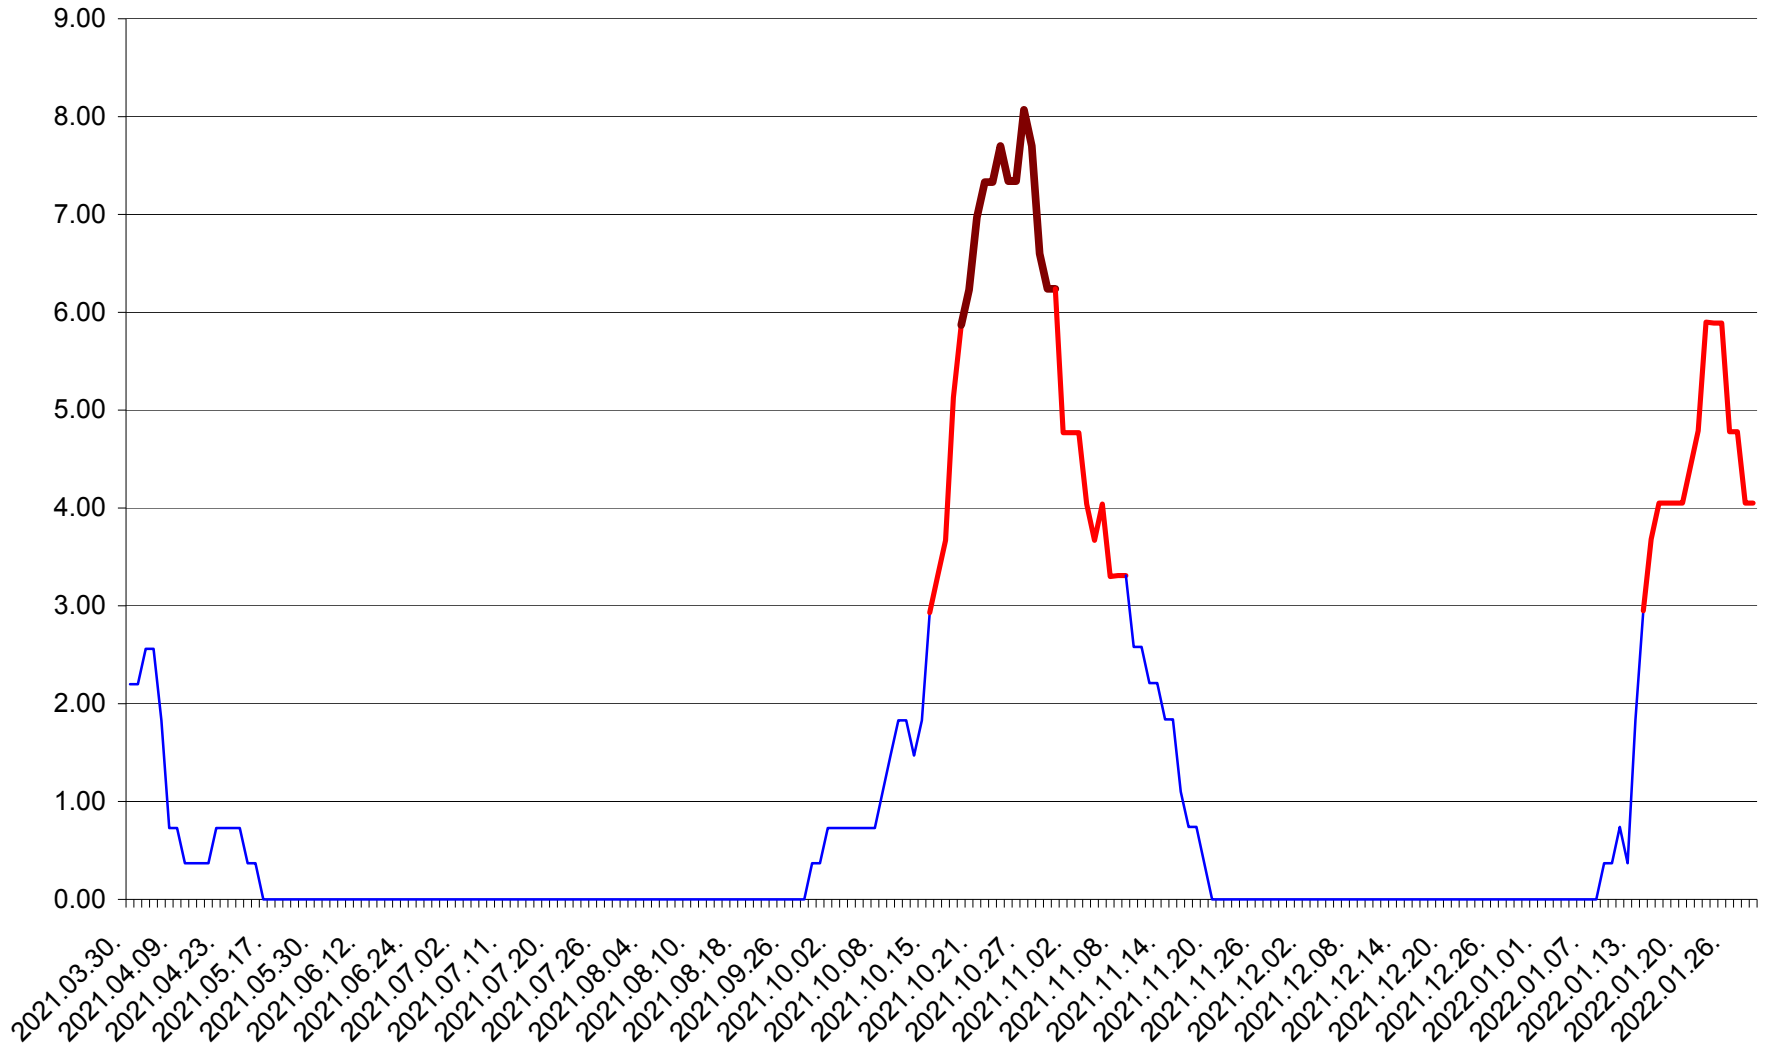

ATID - Evolutia incidentei cumulate pe 14 zile la % de locuitori
2021.04.01. - 2022.01.30.

AVRĂMEȘTI - Evolutia incidentei cumulate pe 14 zile la ‰ de locuitori
2021.04.01. - 2022.01.30.

ORAȘ BĂILE TUȘNAD - Evolutia incidentei cumulate pe 14 zile la ‰ de locuitori
2021.04.01. - 2022.01.30.

ORAȘ BĂLAN - Evolutia incidentei cumulate pe 14 zile la ‰ de locuitori
2021.04.01. - 2022.01.30.

BILBOR - Evolutia incidentei cumulate pe 14 zile la ‰ de locuitori
2021.04.01. - 2022.01.30.

ORAȘ BORSEC - Evolutia incidentei cumulate pe 14 zile la ‰ de locuitori
2021.04.01. - 2022.01.30.

BRĂDEȘTI - Evolutia incidentei cumulate pe 14 zile la ‰ de locuitori
2021.04.01. - 2022.01.30.

CĂPÂLNIȚA - Evolutia incidentei cumulate pe 14 zile la ‰ de locuitori
2021.04.01. - 2022.01.30.

CÂRȚA - Evolutia incidentei cumulate pe 14 zile la ‰ de locuitori
2021.04.01. - 2022.01.30.

CICEU - Evolutia incidentei cumulate pe 14 zile la ‰ de locuitori
2021.04.01. - 2022.01.30.

CIUCSÂNGEORGIU - Evolutia incidentei cumulate pe 14 zile la ‰ de locuitori
2021.04.01. - 2022.01.30.

CIUMANI - Evolutia incidentei cumulate pe 14 zile la ‰ de locuitori
2021.04.01. - 2022.01.30.