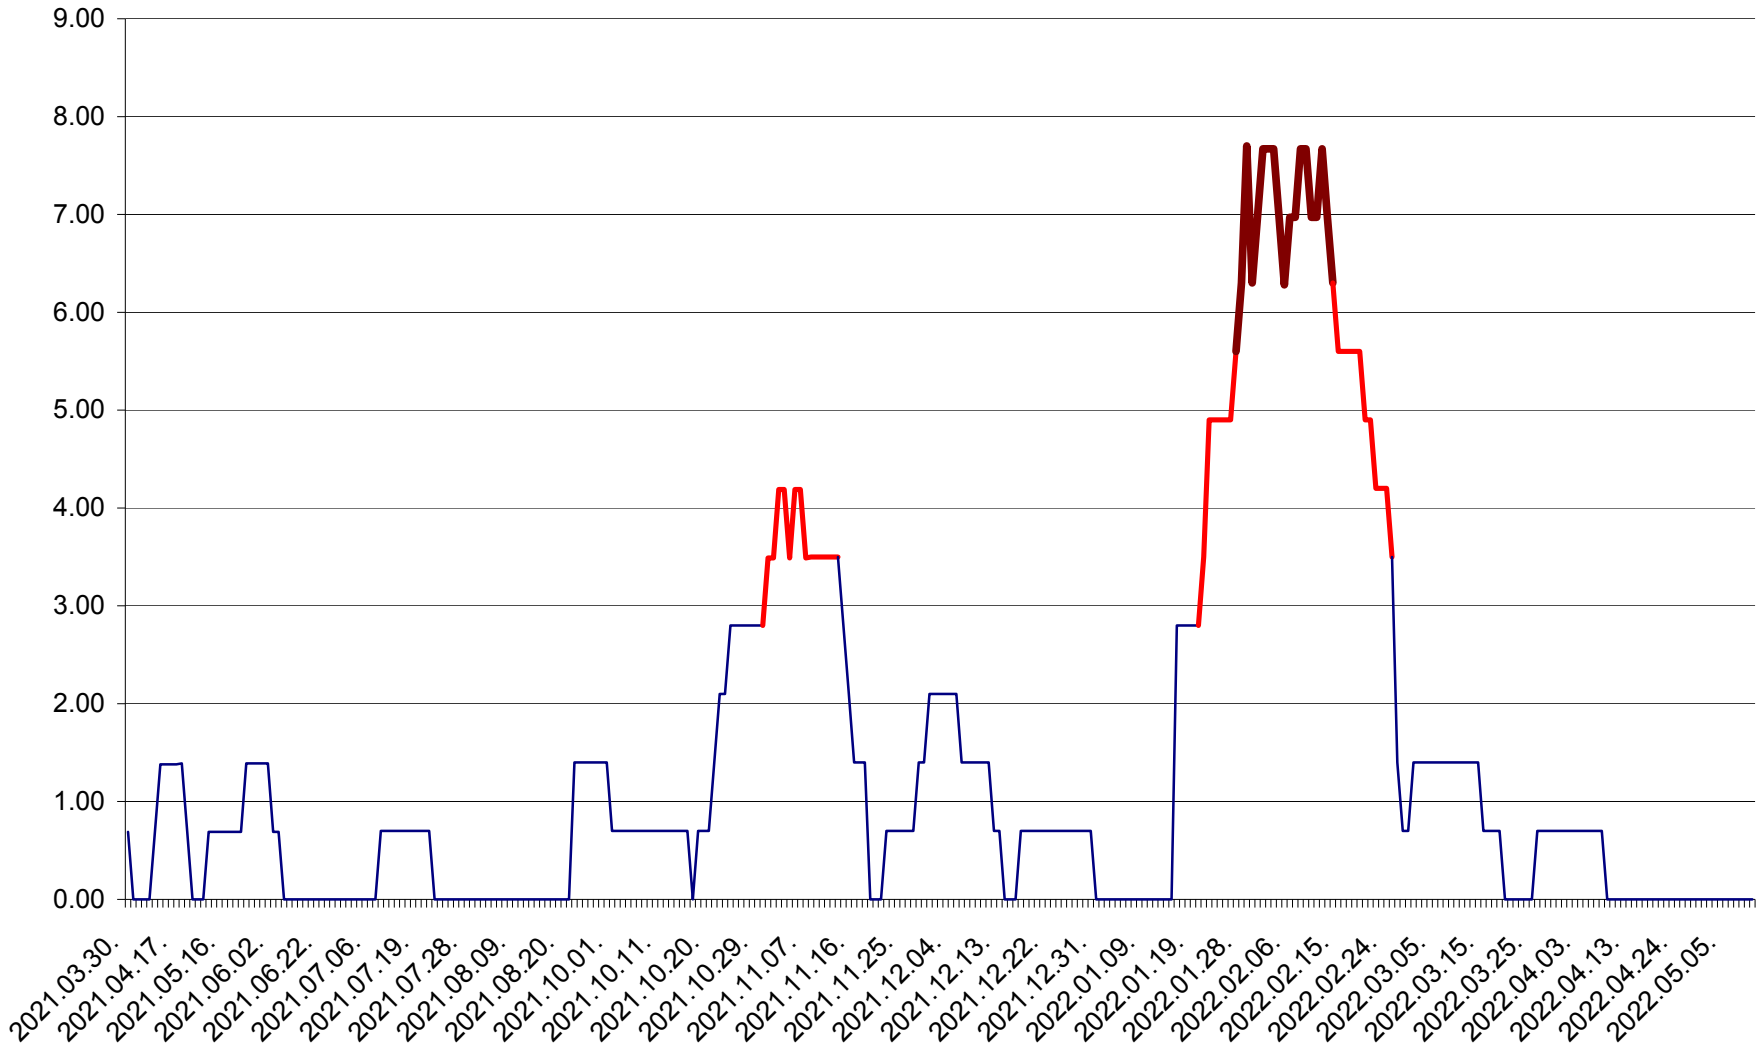

ORAȘ BĂLAN - Evolutia incidentei cumulate pe 14 zile la ‰ de locuitori
2021.04.01. - 2022.05.10.

BILBOR - Evolutia incidentei cumulate pe 14 zile la ‰ de locuitori
2021.04.01. - 2022.05.10.

ORAȘ BORSEC - Evolutia incidentei cumulate pe 14 zile la ‰ de locuitori
2021.04.01. - 2022.05.10.

BRĂDEȘTI - Evolutia incidentei cumulate pe 14 zile la ‰ de locuitori
2021.04.01. - 2022.05.10.

CĂPÂLNIȚA - Evolutia incidentei cumulate pe 14 zile la ‰ de locuitori
2021.04.01. - 2022.05.10.

CÂRȚA - Evolutia incidentei cumulate pe 14 zile la ‰ de locuitori
2021.04.01. - 2022.05.10.

CICEU - Evolutia incidentei cumulate pe 14 zile la ‰ de locuitori
2021.04.01. - 2022.05.10.

CIUCSÂNGEORGIU - Evolutia incidentei cumulate pe 14 zile la ‰ de locuitori
2021.04.01. - 2022.05.10.

CIUMANI - Evolutia incidentei cumulate pe 14 zile la ‰ de locuitori
2021.04.01. - 2022.05.10.

CORBU - Evolutia incidentei cumulate pe 14 zile la ‰ de locuitori
2021.04.01. - 2022.05.10.

CORUND - Evolutia incidentei cumulate pe 14 zile la ‰ de locuitori
2021.04.01. - 2022.05.10.

COZMENI - Evolutia incidentei cumulate pe 14 zile la ‰ de locuitori
2021.04.01. - 2022.05.10.