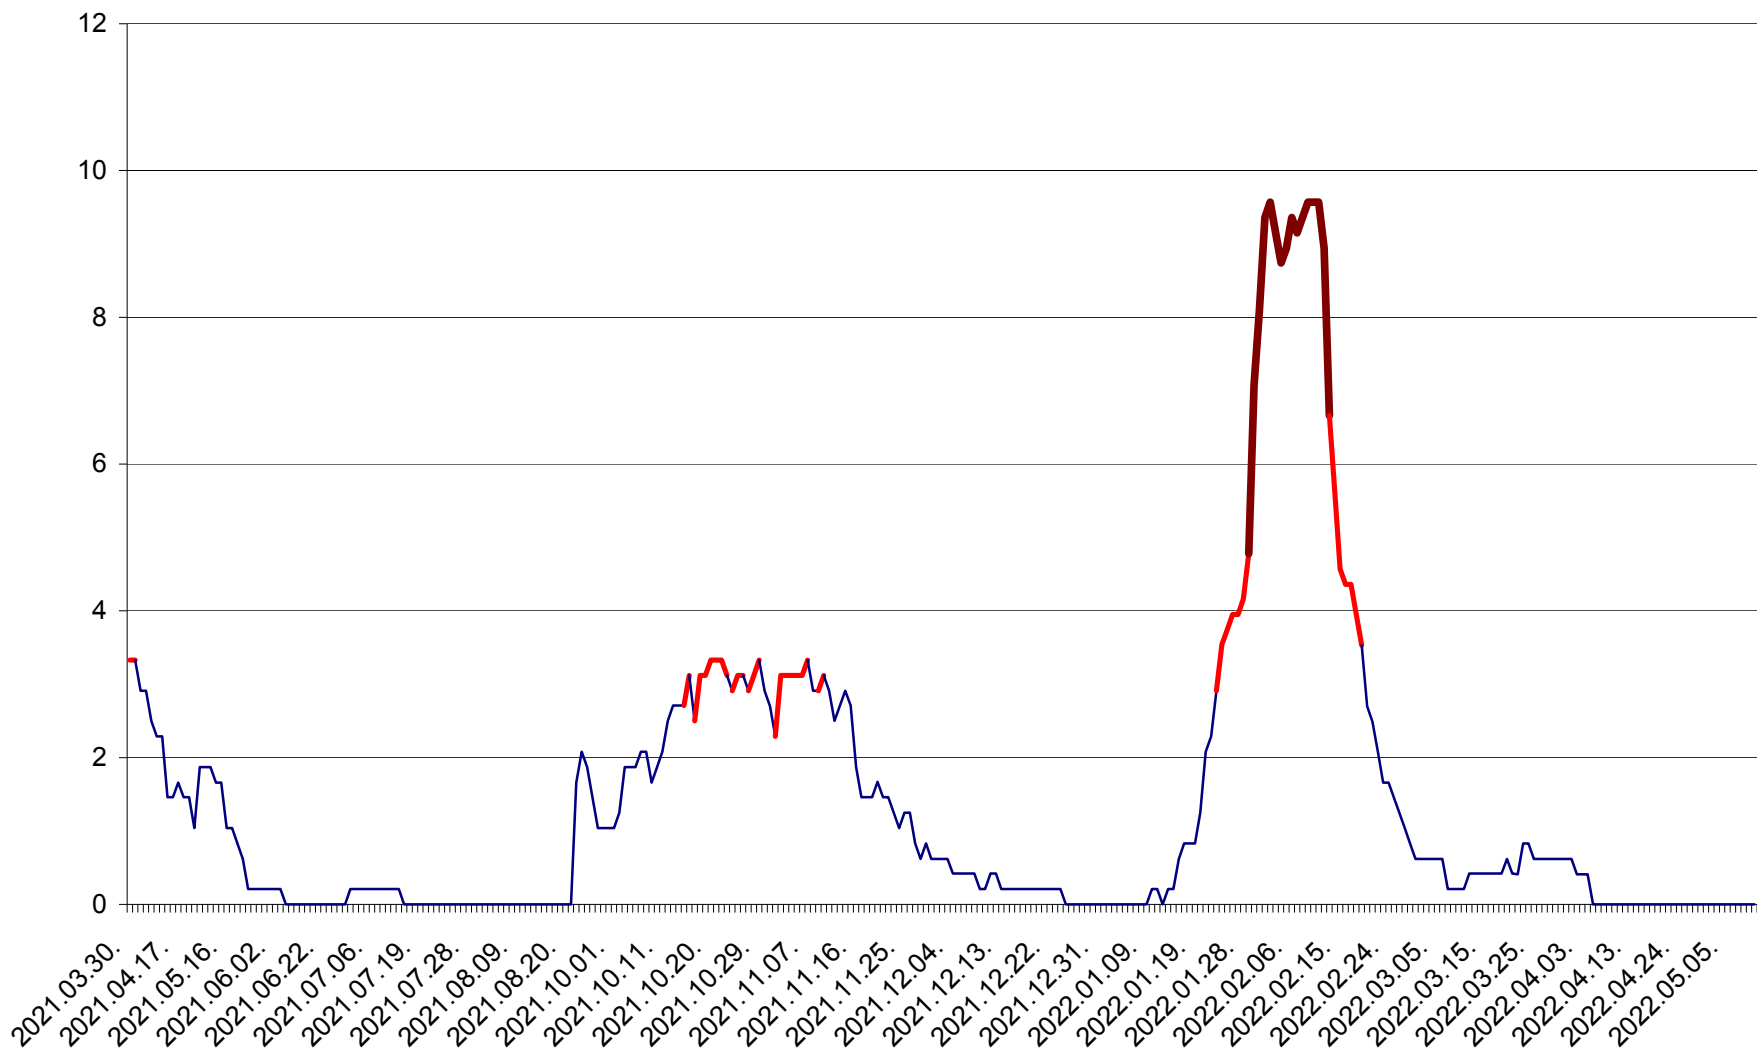

MUNICIPIUL GHEORGHENI - Evolutia incidentei cumulate pe 14 zile la % de locuitori
2021.04.01. - 2022.05.10.

JOSENI - Evolutia incidentei cumulate pe 14 zile la ‰ de locuitori
2021.04.01. - 2022.05.10.

LĂZAREA - Evolutia incidentei cumulate pe 14 zile la % de locuitori
2021.04.01. - 2022.05.10.

LELICENI - Evolutia incidentei cumulate pe 14 zile la ‰ de locuitori
2021.04.01. - 2022.05.10.

LUETA - Evolutia incidentei cumulate pe 14 zile la ‰ de locuitori
2021.04.01. - 2022.05.10.

LUNCA DE JOS - Evolutia incidentei cumulate pe 14 zile la ‰ de locuitori
2021.04.01. - 2022.05.10.

LUNCA DE SUS - Evolutia incidentei cumulate pe 14 zile la ‰ de locuitori
2021.04.01. - 2022.05.10.

LUPENI - Evolutia incidentei cumulate pe 14 zile la ‰ de locuitori
2021.04.01. - 2022.05.10.

MĂDĂRAȘ - Evolutia incidentei cumulate pe 14 zile la ‰ de locuitori
2021.04.01. - 2022.05.10.