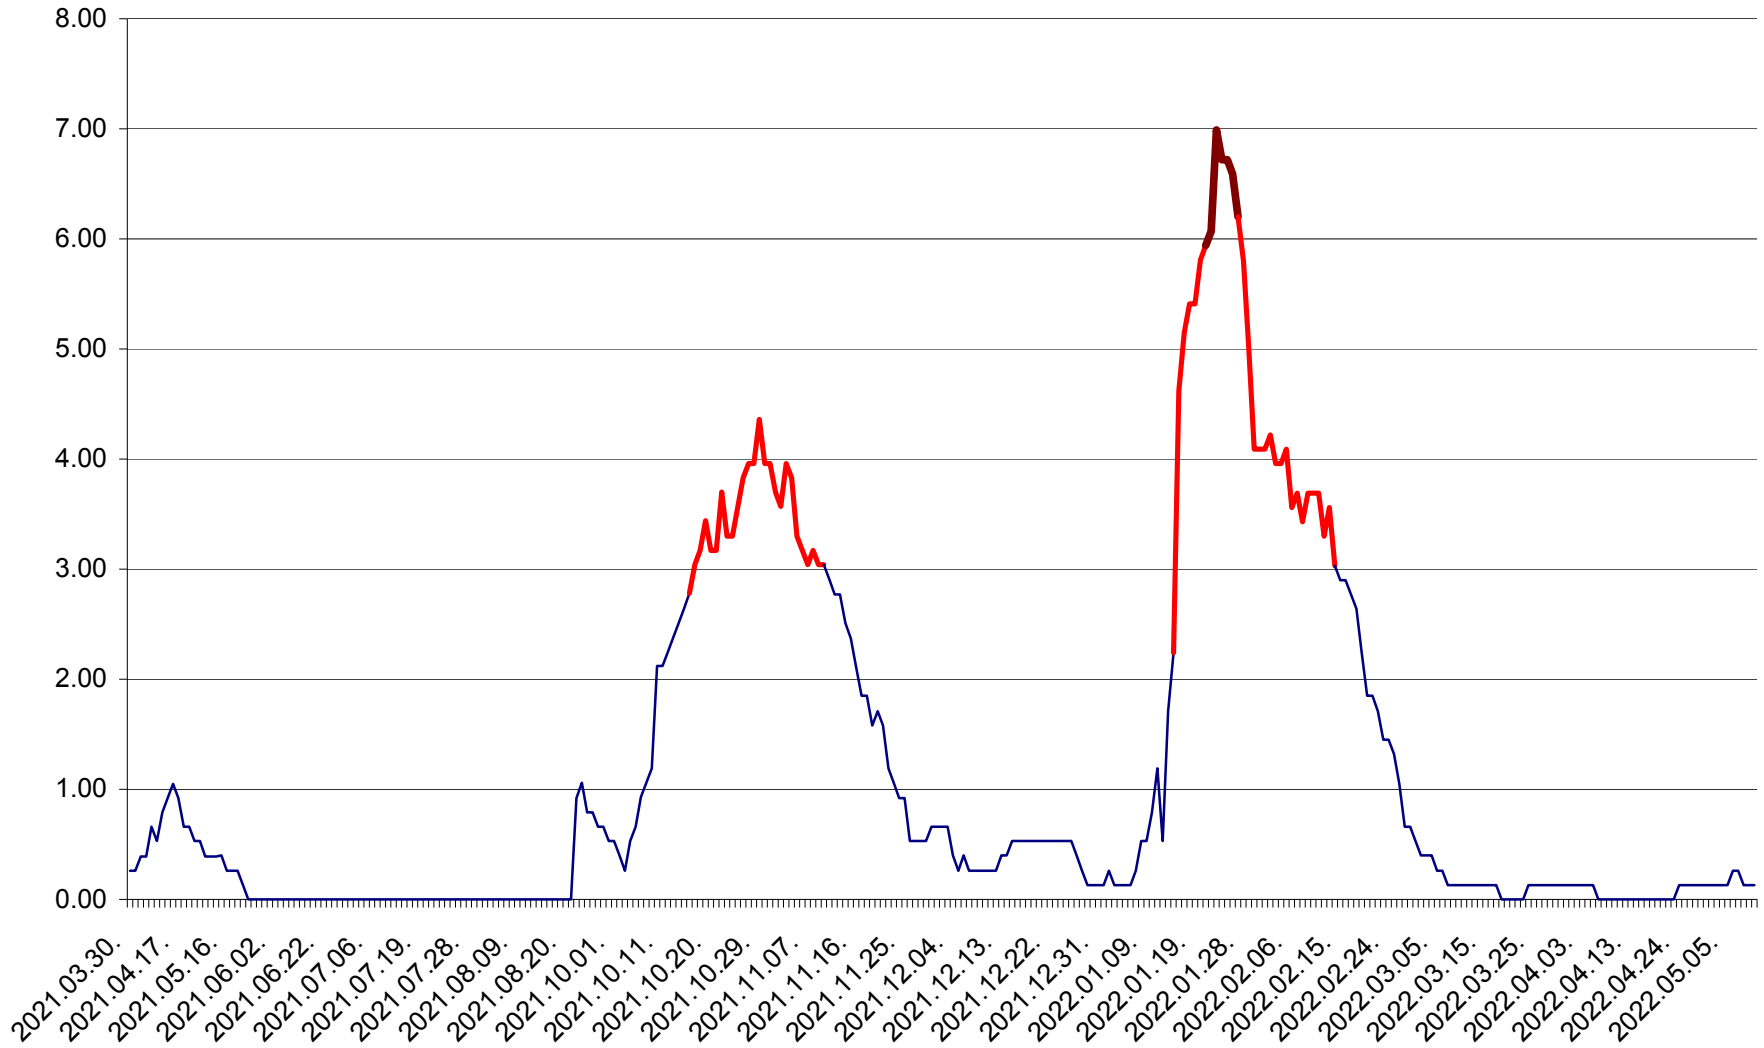

TUȘNAD - Evolutia incidentei cumulate pe 14 zile la ‰ de locuitori
2021.04.01. - 2022.05.10.

ULIEȘ - Evoluția incidentei cumulate pe 14 zile la ‰ de locuitori
2021.04.01. - 2022.05.10.

VĂRȘAG - Evolutia incidentei cumulate pe 14 zile la ‰ de locuitori
2021.04.01. - 2022.05.10.

ORAȘ VLĂHIȚA - Evolutia incidentei cumulate pe 14 zile la ‰ de locuitori
2021.04.01. - 2022.05.10.

VOȘLĂBENI - Evolutia incidentei cumulate pe 14 zile la ‰ de locuitori
2021.04.01. - 2022.05.10.

ZETEA - Evolutia incidentei cumulate pe 14 zile la ‰ de locuitori
2021.04.01. - 2022.05.10.