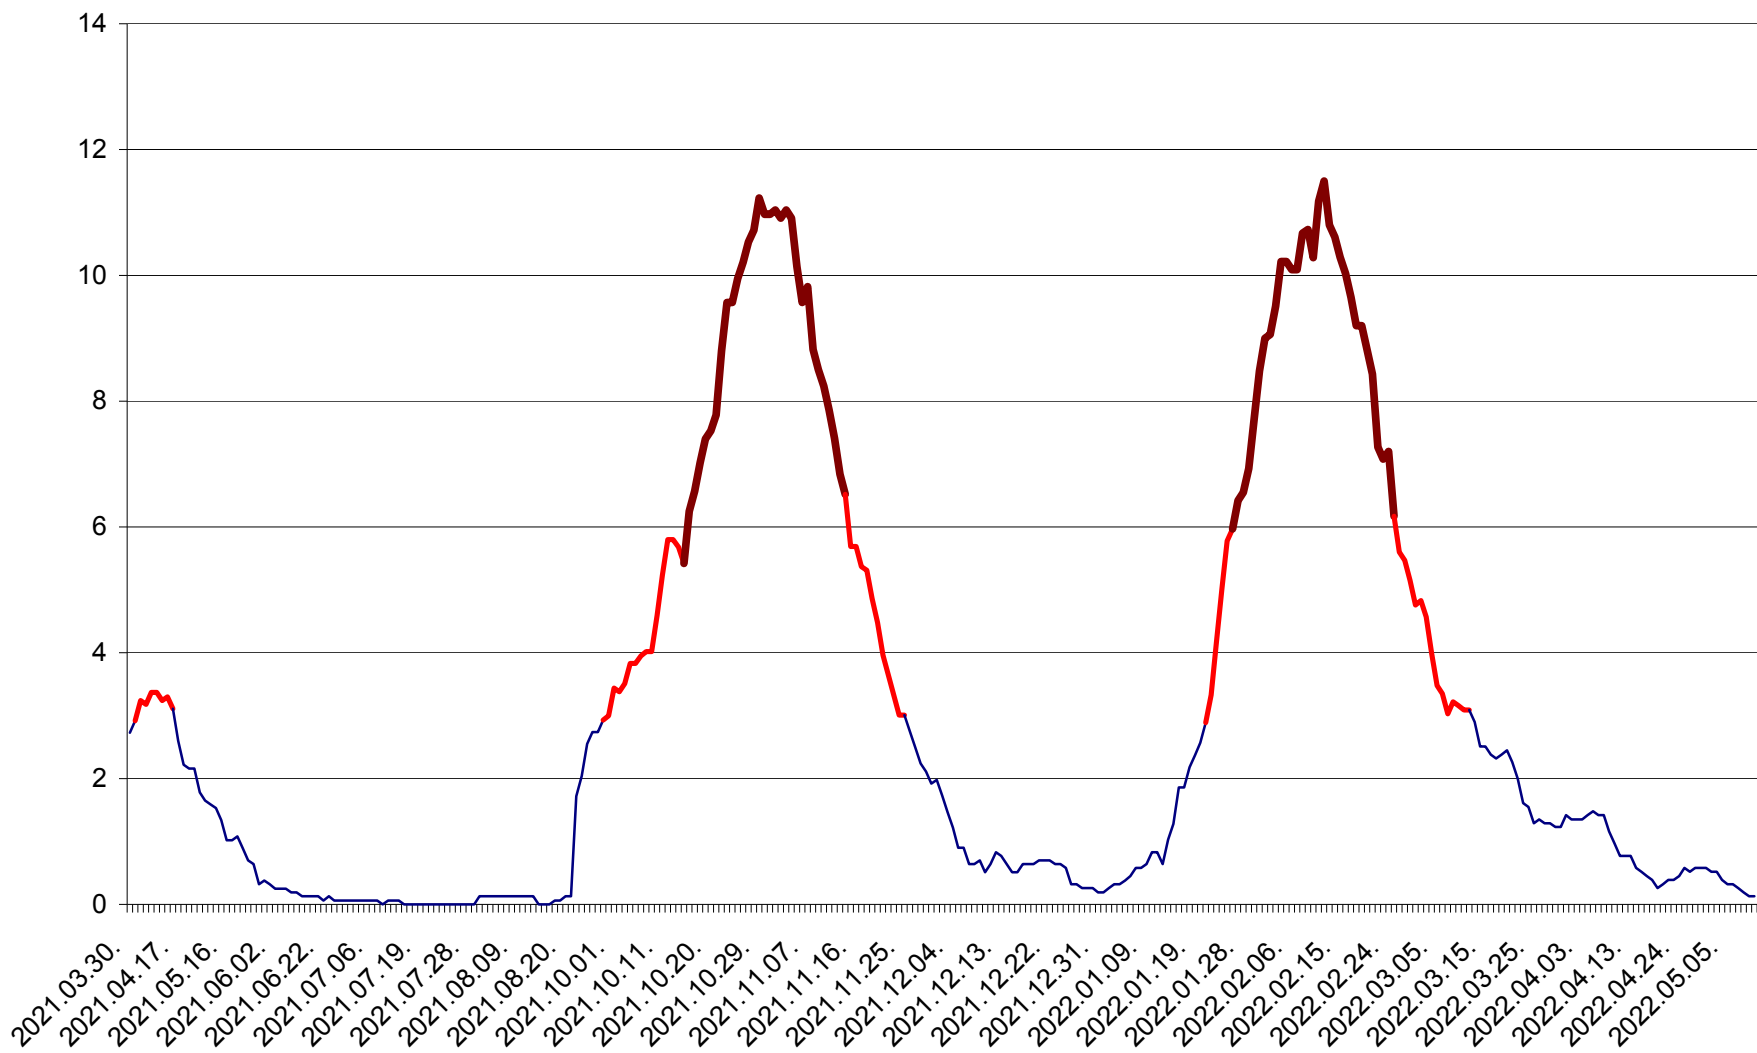

TULGHEȘ - Evolutia incidentei cumulate pe 14 zile la ‰ de locuitori
2021.04.01. - 2022.05.10.