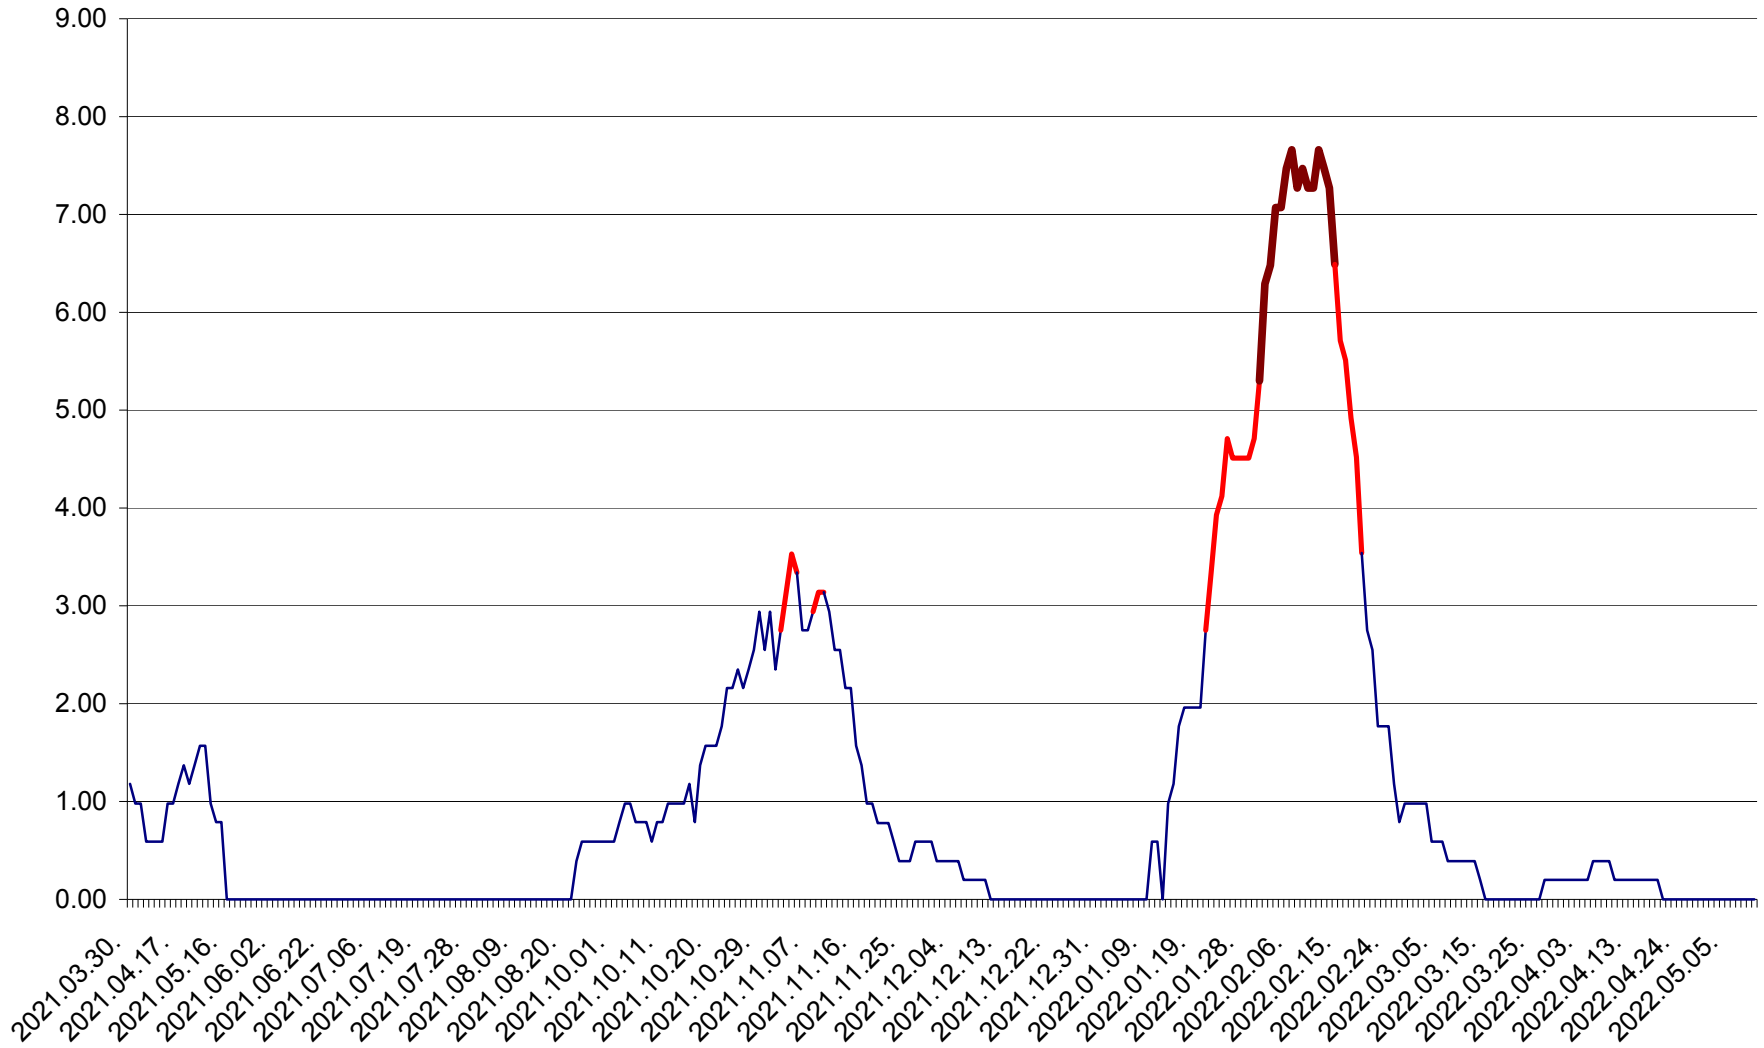

ORAȘ BĂLAN - Evolutia incidentei cumulate pe 14 zile la ‰ de locuitori
2021.04.01. - 2022.05.10.

BILBOR - Evolutia incidentei cumulate pe 14 zile la ‰ de locuitori
2021.04.01. - 2022.05.10.

ORAȘ BORSEC - Evolutia incidentei cumulate pe 14 zile la ‰ de locuitori
2021.04.01. - 2022.05.10.

BRĂDEȘTI - Evolutia incidentei cumulate pe 14 zile la ‰ de locuitori
2021.04.01. - 2022.05.10.

CĂPÂLNIȚA - Evolutia incidentei cumulate pe 14 zile la ‰ de locuitori
2021.04.01. - 2022.05.10.

CÂRȚA - Evolutia incidentei cumulate pe 14 zile la ‰ de locuitori
2021.04.01. - 2022.05.10.

CICEU - Evolutia incidentei cumulate pe 14 zile la ‰ de locuitori
2021.04.01. - 2022.05.10.

CIUCSÂNGEORGIU - Evolutia incidentei cumulate pe 14 zile la ‰ de locuitori
2021.04.01. - 2022.05.10.

CIUMANI - Evolutia incidentei cumulate pe 14 zile la ‰ de locuitori
2021.04.01. - 2022.05.10.

CORBU - Evolutia incidentei cumulate pe 14 zile la ‰ de locuitori
2021.04.01. - 2022.05.10.

CORUND - Evolutia incidentei cumulate pe 14 zile la ‰ de locuitori
2021.04.01. - 2022.05.10.

COZMENI - Evolutia incidentei cumulate pe 14 zile la ‰ de locuitori
2021.04.01. - 2022.05.10.