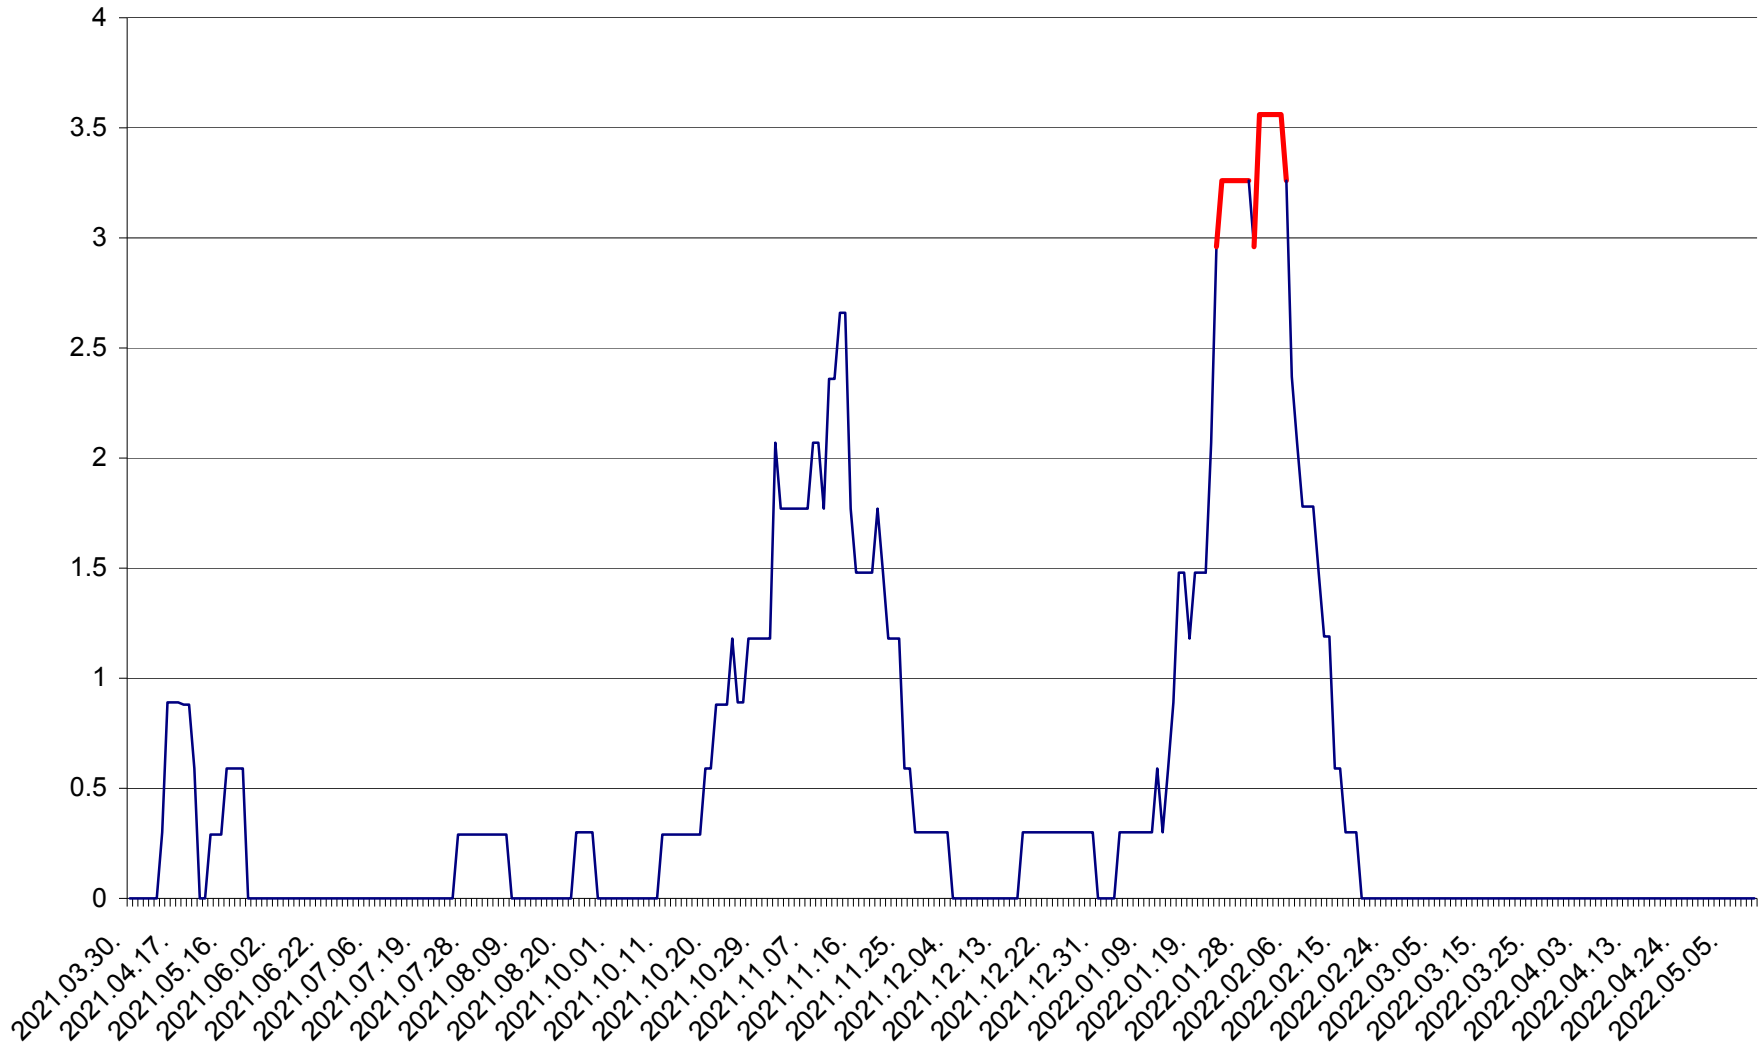

MUNICIPIUL GHEORGHENI - Evolutia incidentei cumulate pe 14 zile la % de locuitori
2021.04.01. - 2022.05.10.

JOSENI - Evolutia incidentei cumulate pe 14 zile la ‰ de locuitori
2021.04.01. - 2022.05.10.

LĂZAREA - Evolutia incidentei cumulate pe 14 zile la % de locuitori
2021.04.01. - 2022.05.10.

LELICENI - Evolutia incidentei cumulate pe 14 zile la ‰ de locuitori
2021.04.01. - 2022.05.10.

LUETA - Evolutia incidentei cumulate pe 14 zile la ‰ de locuitori
2021.04.01. - 2022.05.10.

LUNCA DE JOS - Evolutia incidentei cumulate pe 14 zile la ‰ de locuitori
2021.04.01. - 2022.05.10.

LUNCA DE SUS - Evolutia incidentei cumulate pe 14 zile la ‰ de locuitori
2021.04.01. - 2022.05.10.

LUPENI - Evolutia incidentei cumulate pe 14 zile la ‰ de locuitori
2021.04.01. - 2022.05.10.

MĂDĂRAȘ - Evolutia incidentei cumulate pe 14 zile la ‰ de locuitori
2021.04.01. - 2022.05.10.