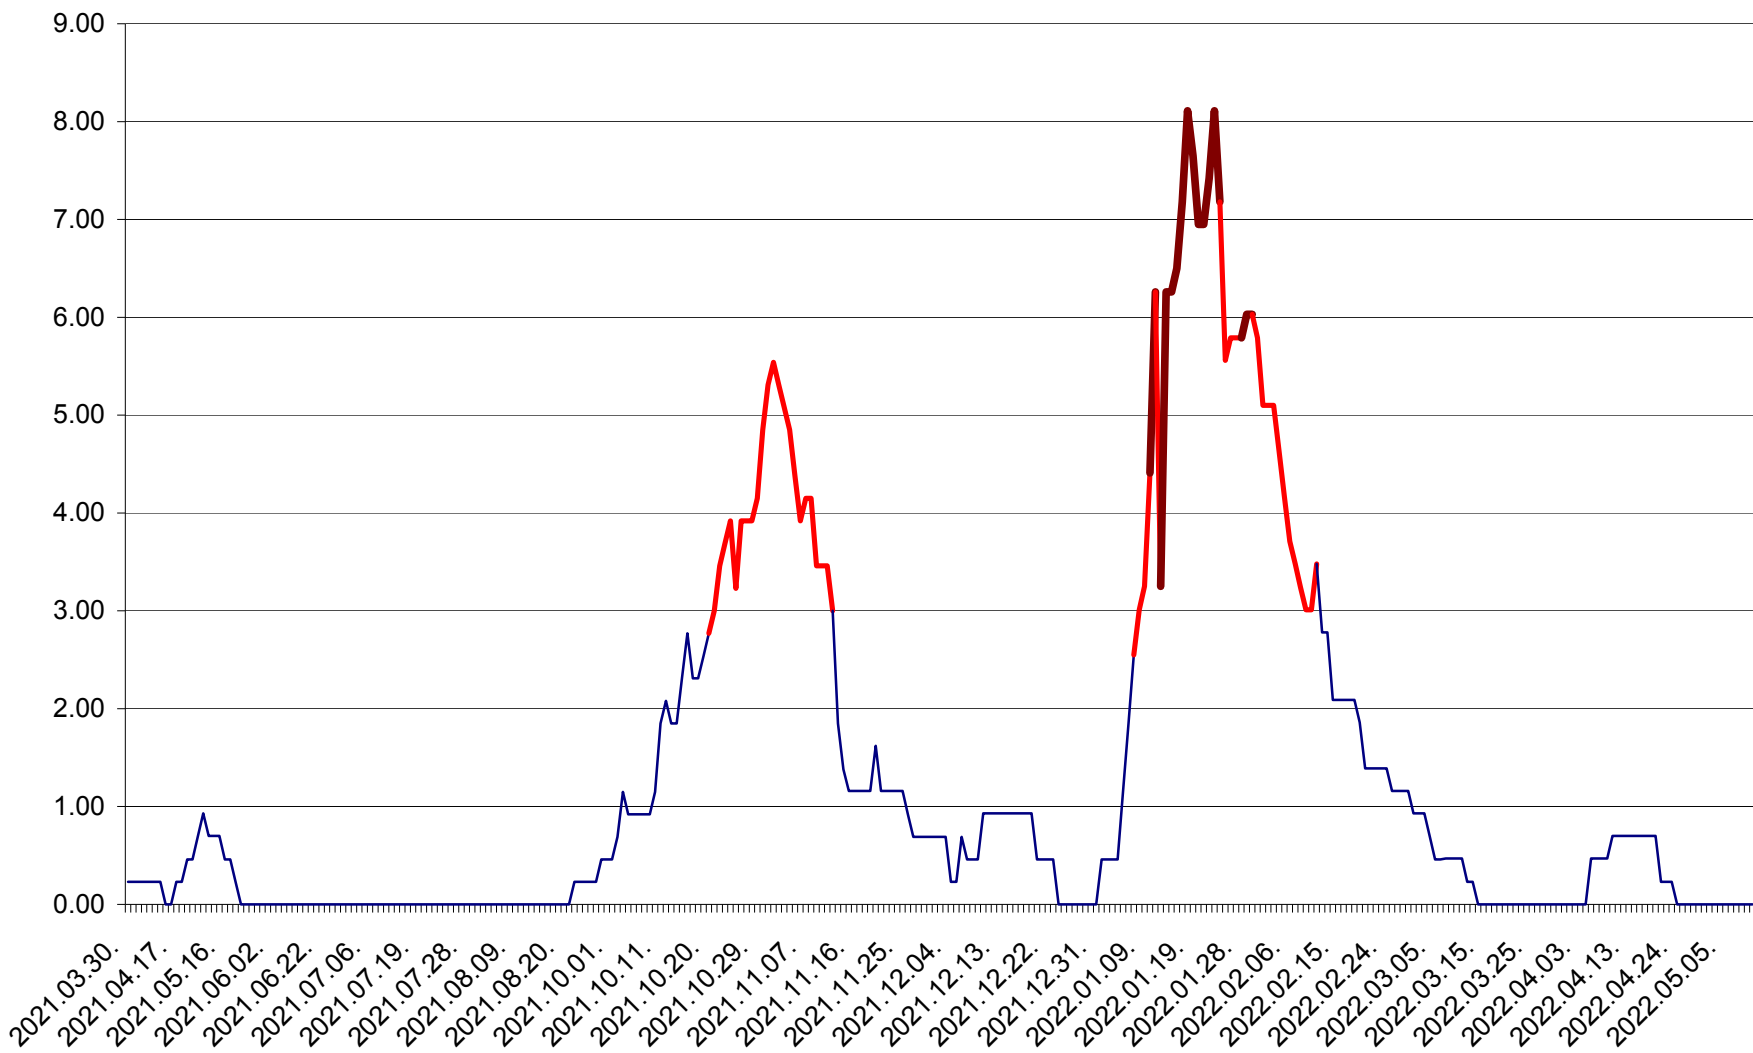

ORAȘ BĂLAN - Evolutia incidentei cumulate pe 14 zile la ‰ de locuitori
2021.04.01. - 2022.05.10.

BILBOR - Evolutia incidentei cumulate pe 14 zile la ‰ de locuitori
2021.04.01. - 2022.05.10.

ORAȘ BORSEC - Evolutia incidentei cumulate pe 14 zile la ‰ de locuitori
2021.04.01. - 2022.05.10.

BRĂDEȘTI - Evolutia incidentei cumulate pe 14 zile la ‰ de locuitori
2021.04.01. - 2022.05.10.

CĂPÂLNIȚA - Evolutia incidentei cumulate pe 14 zile la ‰ de locuitori
2021.04.01. - 2022.05.10.

CÂRȚA - Evolutia incidentei cumulate pe 14 zile la ‰ de locuitori
2021.04.01. - 2022.05.10.

CICEU - Evolutia incidentei cumulate pe 14 zile la ‰ de locuitori
2021.04.01. - 2022.05.10.

CIUCSÂNGEORGIU - Evolutia incidentei cumulate pe 14 zile la ‰ de locuitori
2021.04.01. - 2022.05.10.

CIUMANI - Evolutia incidentei cumulate pe 14 zile la ‰ de locuitori
2021.04.01. - 2022.05.10.

CORBU - Evolutia incidentei cumulate pe 14 zile la ‰ de locuitori
2021.04.01. - 2022.05.10.

CORUND - Evolutia incidentei cumulate pe 14 zile la ‰ de locuitori
2021.04.01. - 2022.05.10.

COZMENI - Evolutia incidentei cumulate pe 14 zile la ‰ de locuitori
2021.04.01. - 2022.05.10.