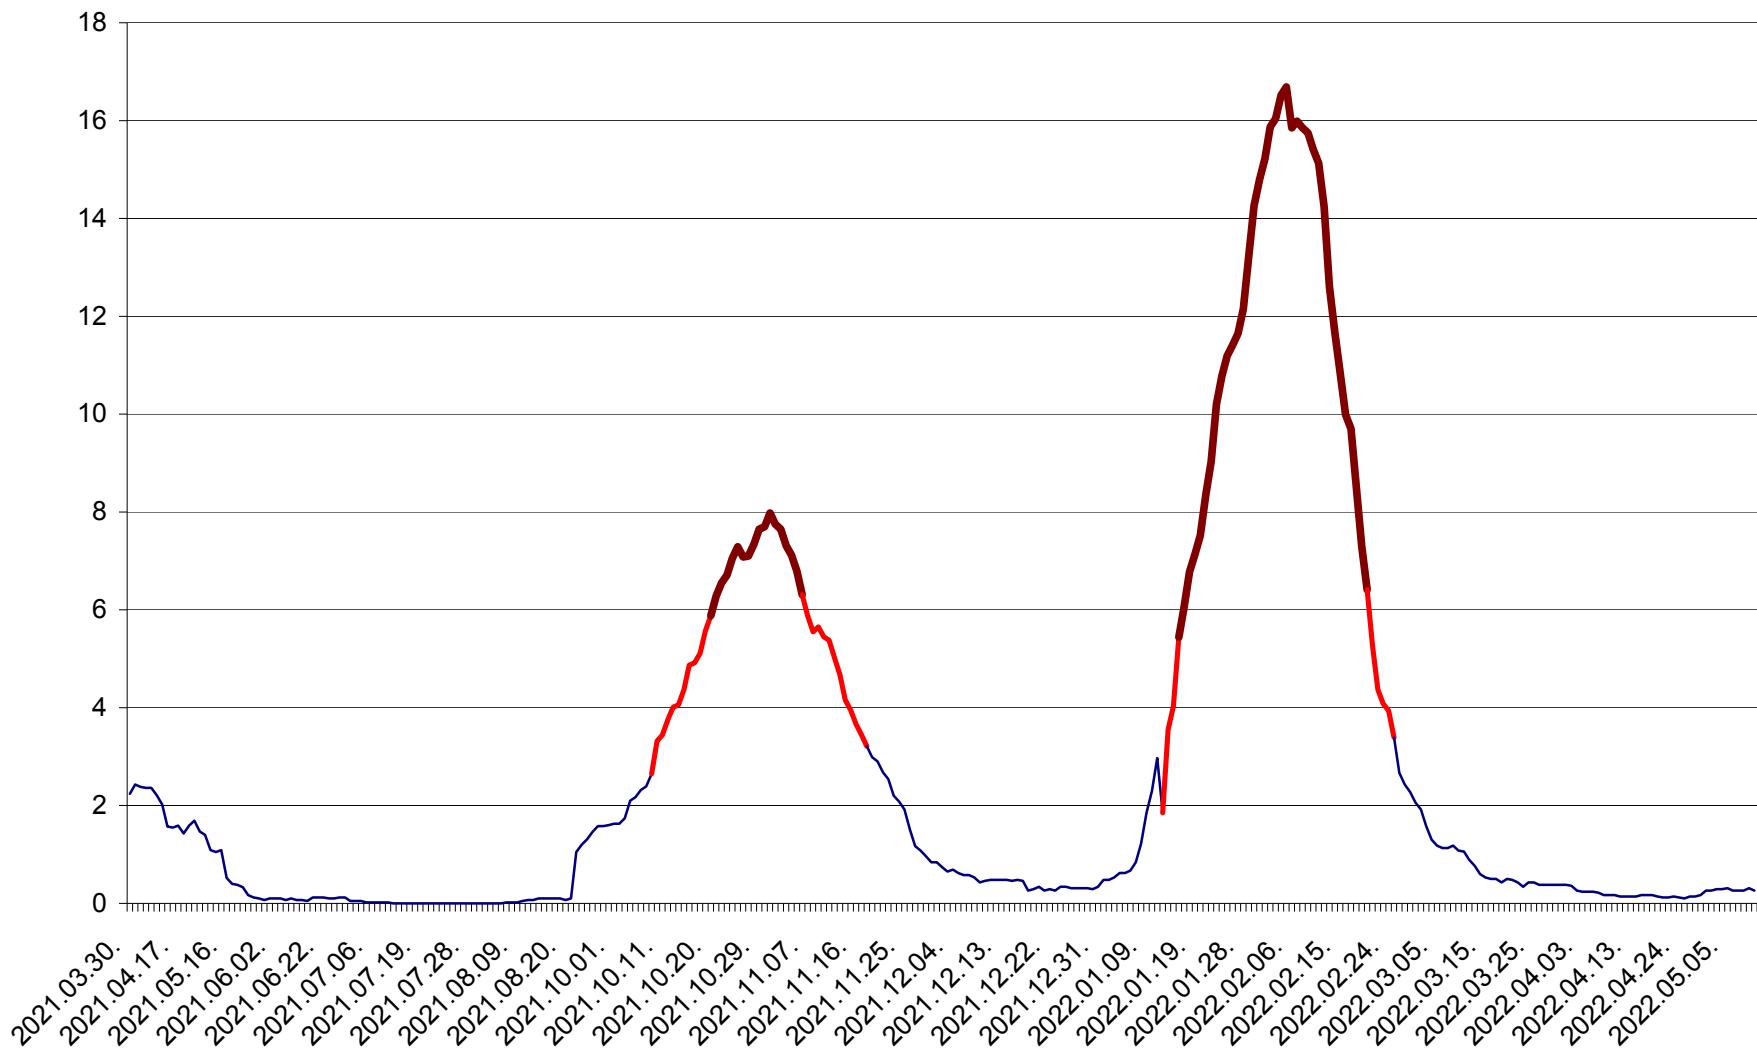

LELICENI - Evolutia incidentei cumulate pe 14 zile la ‰ de locuitori
2021.04.01. - 2022.05.10.

LUETA - Evolutia incidentei cumulate pe 14 zile la ‰ de locuitori
2021.04.01. - 2022.05.10.

LUNCA DE JOS - Evolutia incidentei cumulate pe 14 zile la ‰ de locuitori
2021.04.01. - 2022.05.10.

LUNCA DE SUS - Evolutia incidentei cumulate pe 14 zile la ‰ de locuitori
2021.04.01. - 2022.05.10.

LUPENI - Evolutia incidentei cumulate pe 14 zile la ‰ de locuitori
2021.04.01. - 2022.05.10.

MĂDĂRAȘ - Evolutia incidentei cumulate pe 14 zile la ‰ de locuitori
2021.04.01. - 2022.05.10.

MĂRTINIȘ - Evolutia incidentei cumulate pe 14 zile la ‰ de locuitori
2021.04.01. - 2022.05.10.

MEREȘTI - Evolutia incidentei cumulate pe 14 zile la ‰ de locuitori
2021.04.01. - 2022.05.10.

MUNICIPIUL MIERCUREA-CIUC - Evolutia incidentei cumulate pe 14 zile la ‰ de locuitori
2021.04.01. - 2022.05.10.