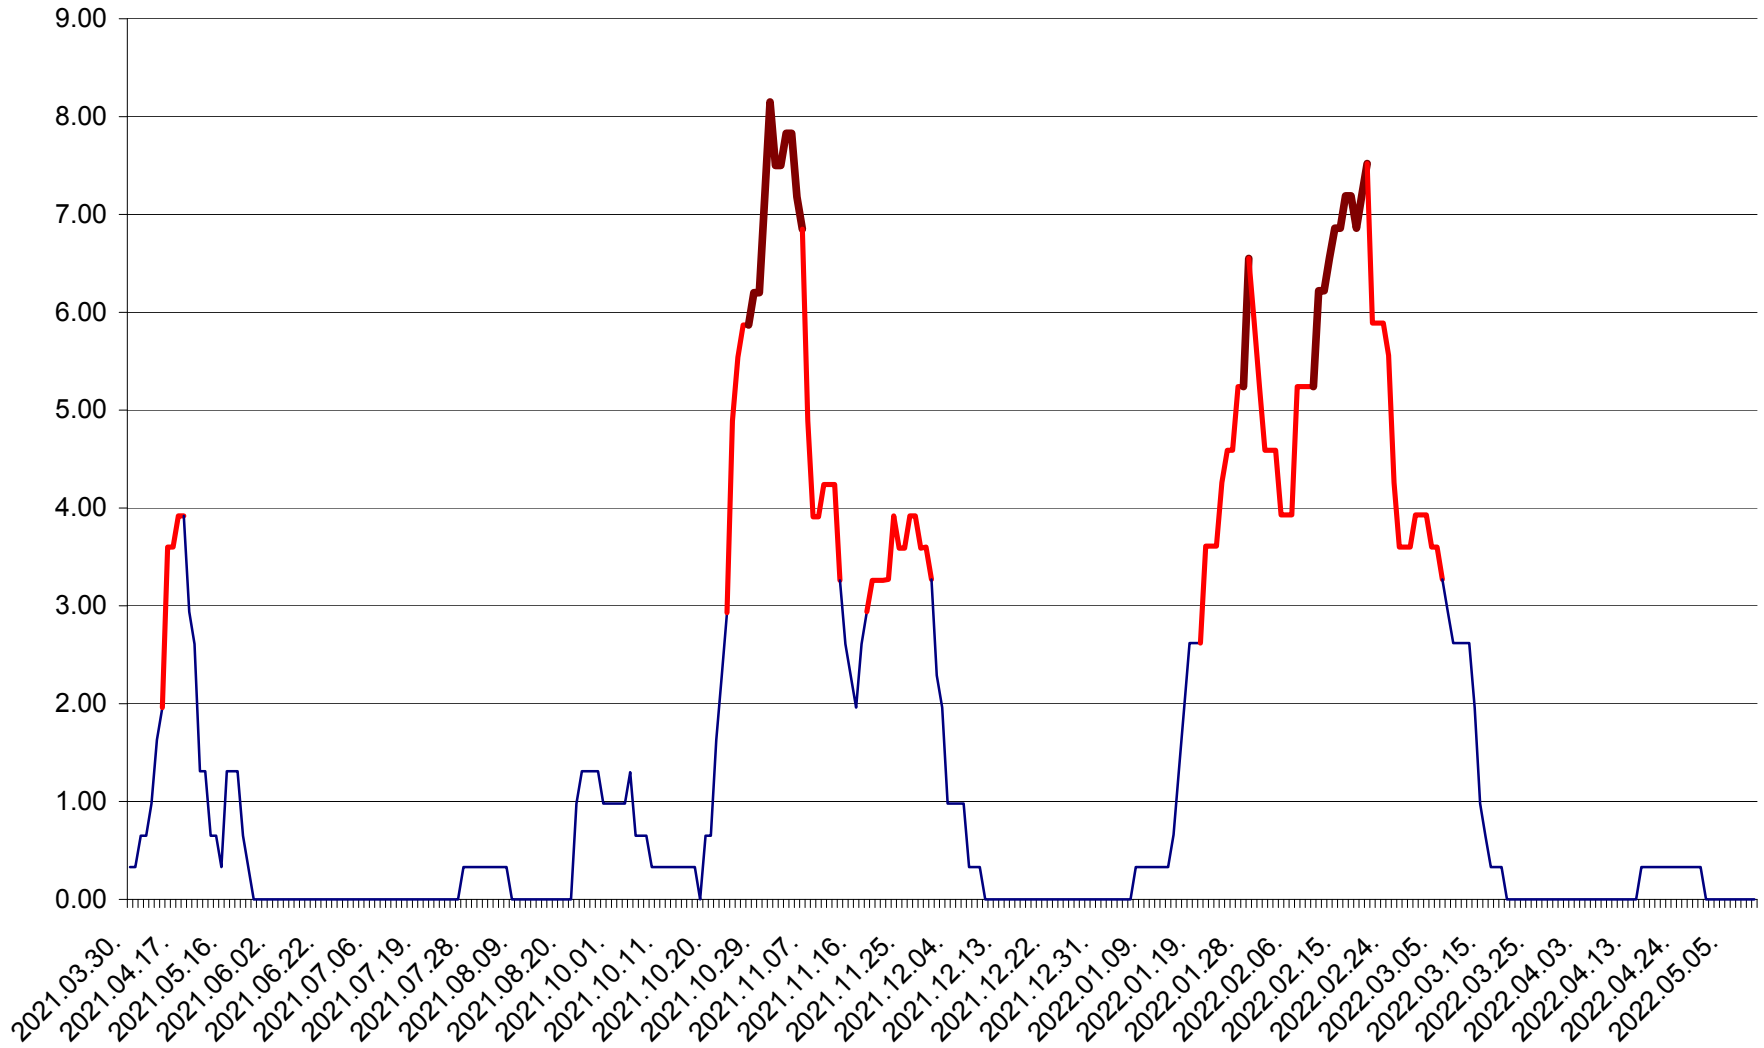

ATID - Evolutia incidentei cumulate pe 14 zile la ‰ de locuitori
2021.04.01. - 2022.05.10.

AVRĂMEȘTI - Evolutia incidentei cumulate pe 14 zile la ‰ de locuitori
2021.04.01. - 2022.05.10.

ORAȘ BĂILE TUȘNAD - Evoluția incidenței cumulate pe 14 zile la ‰ de locuitori
2021.04.01. - 2022.05.10.

ORAȘ BĂLAN - Evolutia incidentei cumulate pe 14 zile la ‰ de locuitori
2021.04.01. - 2022.05.10.

BILBOR - Evolutia incidentei cumulate pe 14 zile la ‰ de locuitori
2021.04.01. - 2022.05.10.

ORAȘ BORSEC - Evolutia incidentei cumulate pe 14 zile la ‰ de locuitori
2021.04.01. - 2022.05.10.

BRĂDEȘTI - Evolutia incidentei cumulate pe 14 zile la ‰ de locuitori
2021.04.01. - 2022.05.10.

CĂPÂLNIȚA - Evolutia incidentei cumulate pe 14 zile la ‰ de locuitori
2021.04.01. - 2022.05.10.

CÂRȚA - Evolutia incidentei cumulate pe 14 zile la ‰ de locuitori
2021.04.01. - 2022.05.10.