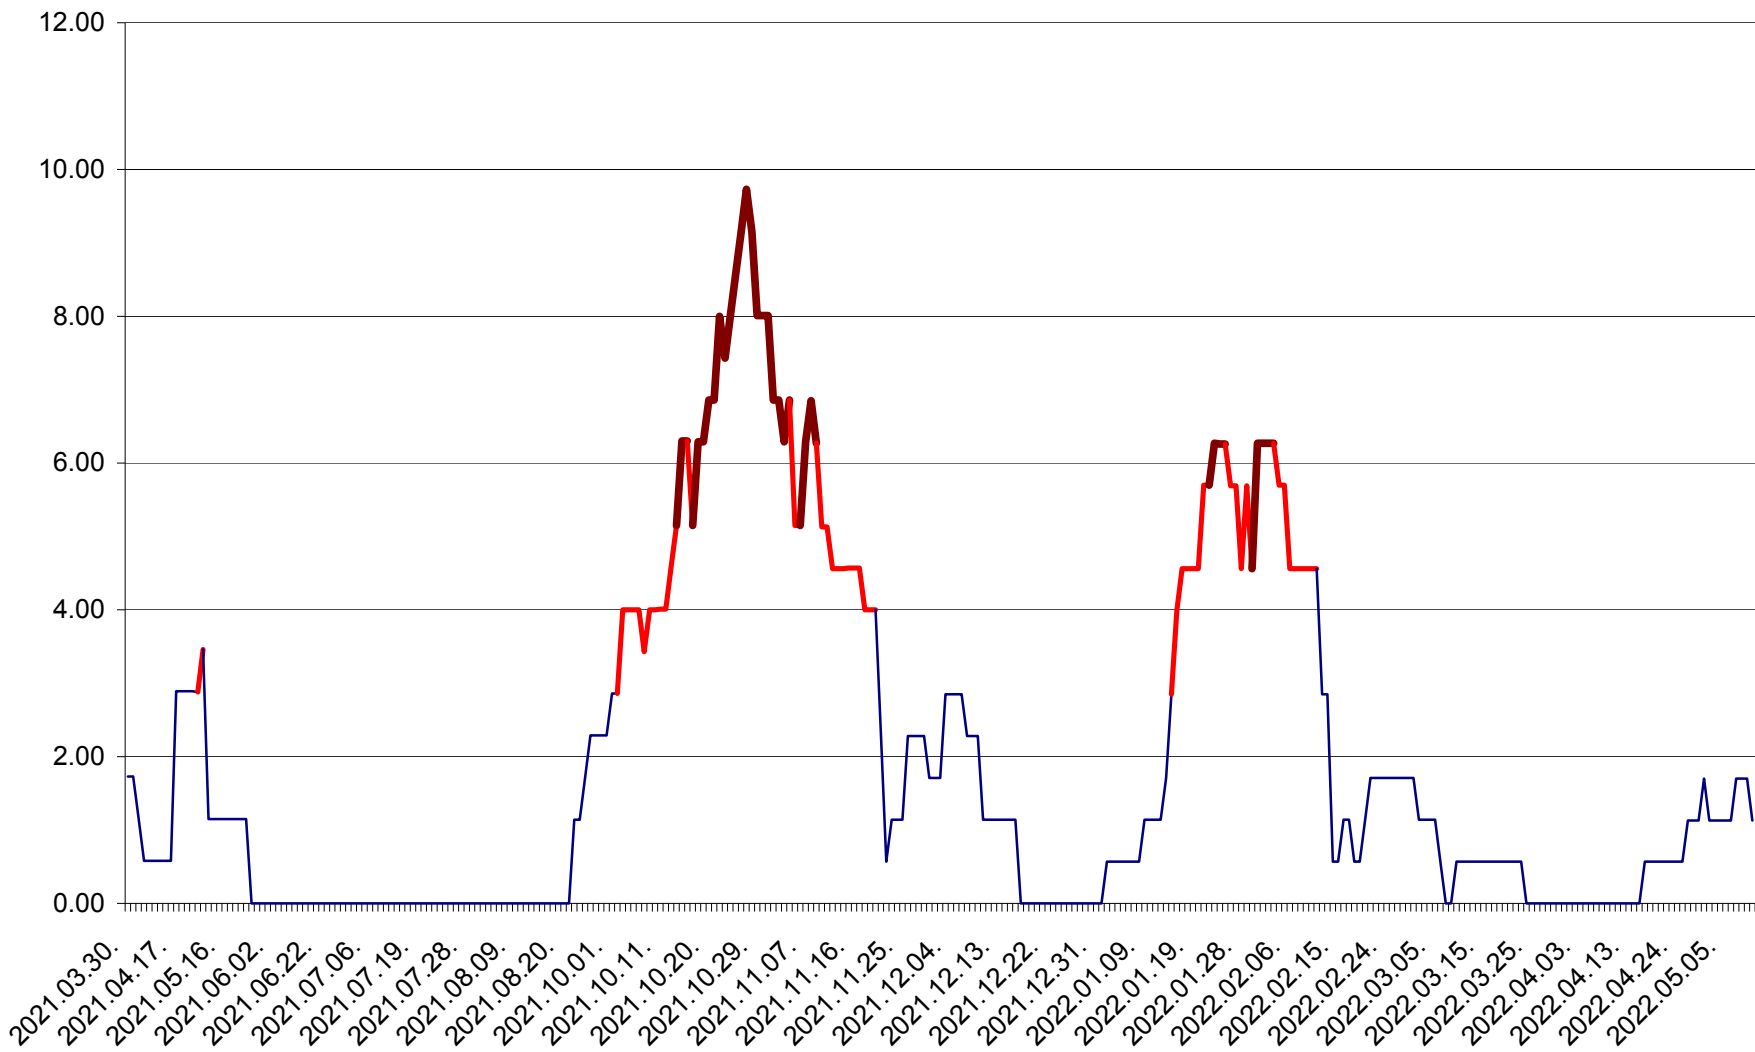

ȘIMONEȘTI - Evoluția incidenței cumulate pe 14 zile la ‰ de locuitori
2021.04.01. - 2022.05.10.

SUBCETATE - Evolutia incidentei cumulate pe 14 zile la ‰ de locuitori
2021.04.01. - 2022.05.10.

SUSENI - Evolutia incidentei cumulate pe 14 zile la ‰ de locuitori
2021.04.01. - 2022.05.10.

TOMEȘTI - Evolutia incidentei cumulate pe 14 zile la ‰ de locuitori
2021.04.01. - 2022.05.10.

MUNICIPIUL TOPLIȚA - Evolutia incidentei cumulate pe 14 zile la ‰ de locuitori
2021.04.01. - 2022.05.10.

TULGHEȘ - Evolutia incidentei cumulate pe 14 zile la ‰ de locuitori
2021.04.01. - 2022.05.10.

TUȘNAD - Evolutia incidentei cumulate pe 14 zile la ‰ de locuitori
2021.04.01. - 2022.05.10.

ULIEȘ - Evoluția incidentei cumulate pe 14 zile la ‰ de locuitori
2021.04.01. - 2022.05.10.

VĂRȘAG - Evolutia incidentei cumulate pe 14 zile la ‰ de locuitori
2021.04.01. - 2022.05.10.