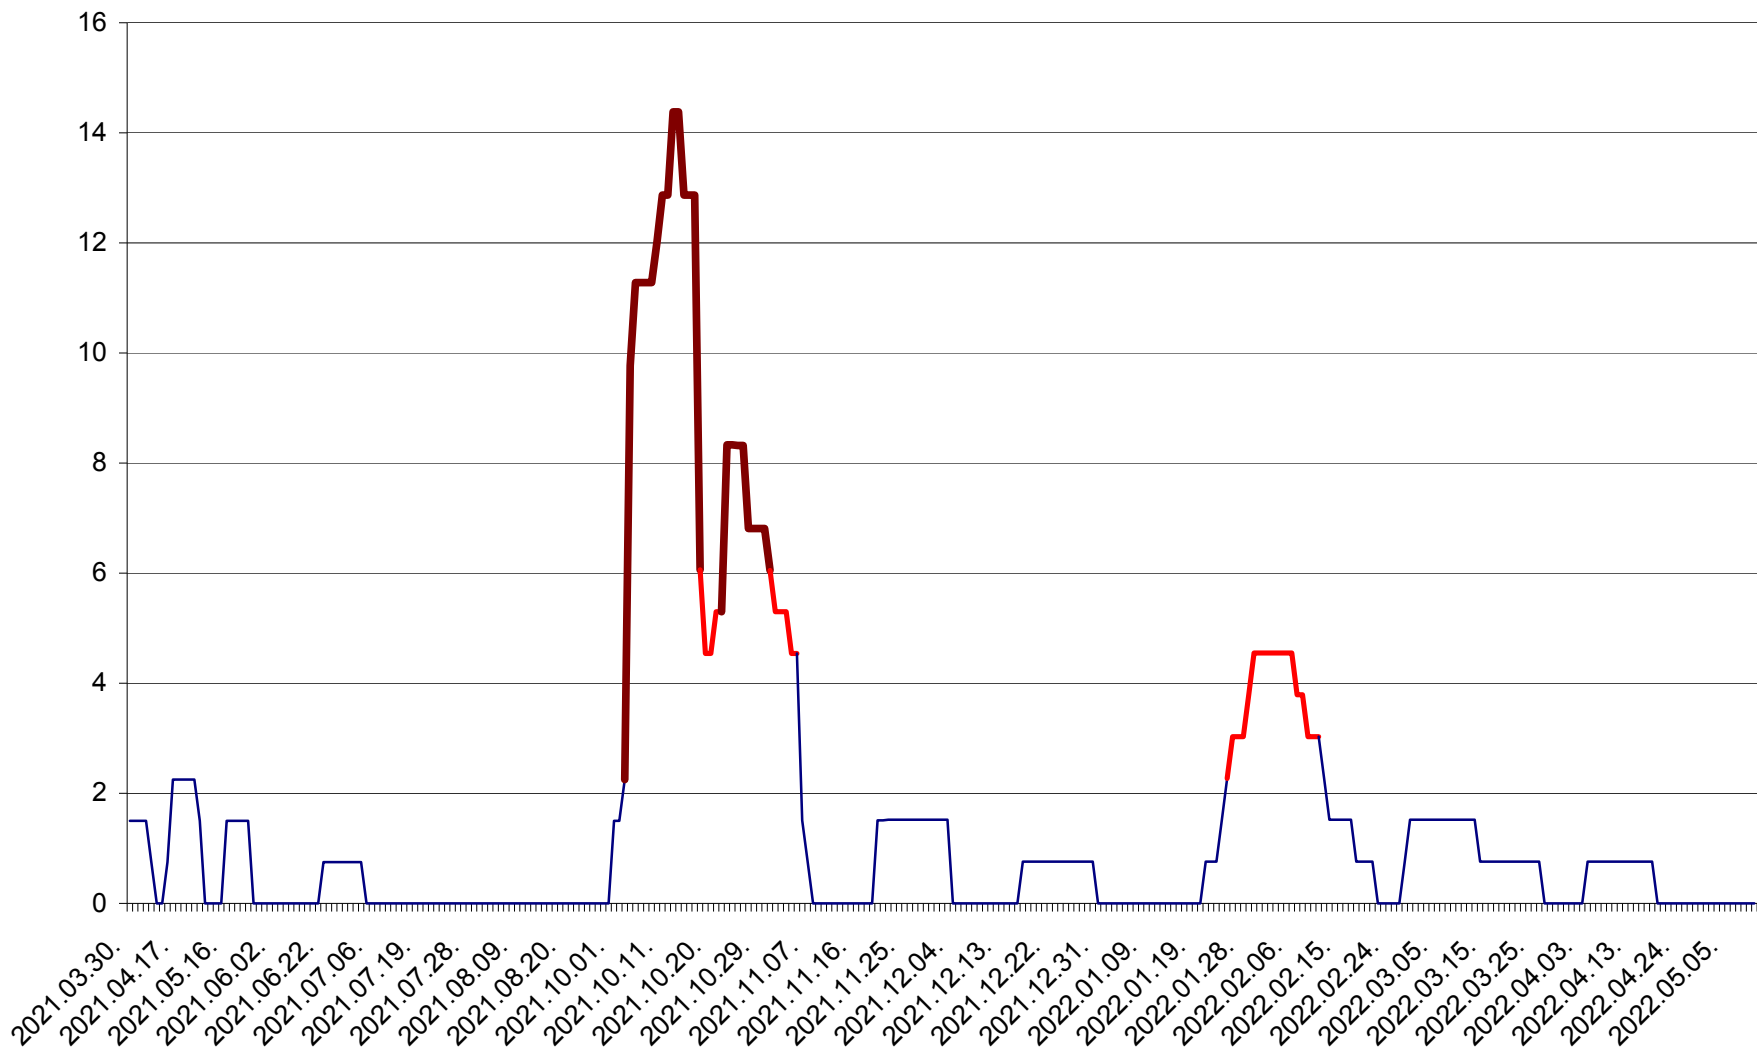

LELICENI - Evolutia incidentei cumulate pe 14 zile la ‰ de locuitori
2021.04.01. - 2022.05.10.

LUETA - Evolutia incidentei cumulate pe 14 zile la ‰ de locuitori
2021.04.01. - 2022.05.10.

LUNCA DE JOS - Evolutia incidentei cumulate pe 14 zile la ‰ de locuitori
2021.04.01. - 2022.05.10.

LUNCA DE SUS - Evolutia incidentei cumulate pe 14 zile la ‰ de locuitori
2021.04.01. - 2022.05.10.

LUPENI - Evolutia incidentei cumulate pe 14 zile la ‰ de locuitori
2021.04.01. - 2022.05.10.

MĂDĂRAȘ - Evolutia incidentei cumulate pe 14 zile la ‰ de locuitori
2021.04.01. - 2022.05.10.

MĂRTINIȘ - Evolutia incidentei cumulate pe 14 zile la ‰ de locuitori
2021.04.01. - 2022.05.10.

MEREȘTI - Evolutia incidentei cumulate pe 14 zile la ‰ de locuitori
2021.04.01. - 2022.05.10.

MUNICIPIUL MIERCUREA-CIUC - Evolutia incidentei cumulate pe 14 zile la ‰ de locuitori
2021.04.01. - 2022.05.10.

MIHĂILENI - Evolutia incidentei cumulate pe 14 zile la ‰ de locuitori
2021.04.01. - 2022.05.10.

MUGENI - Evolutia incidentei cumulate pe 14 zile la ‰ de locuitori
2021.04.01. - 2022.05.10.

OCLAND - Evolutia incidentei cumulate pe 14 zile la ‰ de locuitori
2021.04.01. - 2022.05.10.