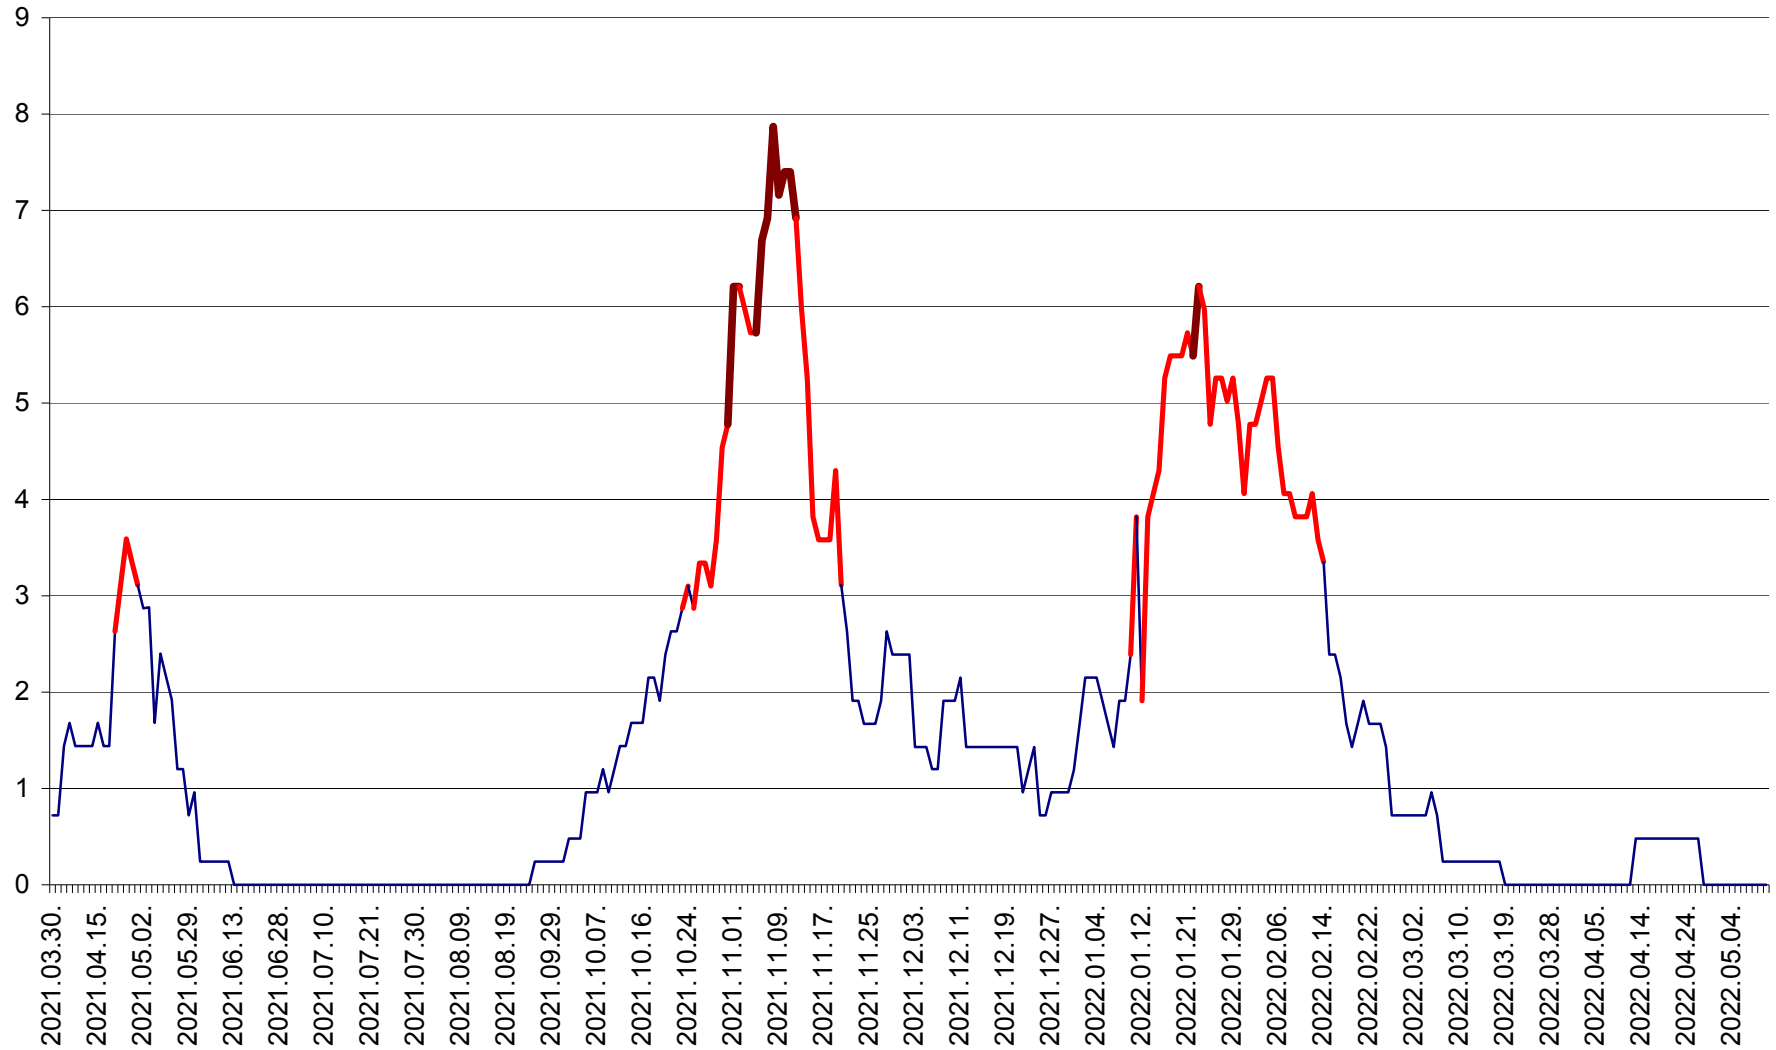

CORBU - Evolutia incidentei cumulate pe 14 zile la ‰ de locuitori
2021.04.01. - 2022.05.10.

CORUND - Evolutia incidentei cumulate pe 14 zile la ‰ de locuitori
2021.04.01. - 2022.05.10.

COZMENI - Evolutia incidentei cumulate pe 14 zile la ‰ de locuitori
2021.04.01. - 2022.05.10.

ORAȘ CRISTURU SECUIESC - Evolutia incidentei cumulate pe 14 zile la ‰ de locuitori
2021.04.01. - 2022.05.10.

DĂNEȘTI - Evolutia incidentei cumulate pe 14 zile la ‰ de locuitori
2021.04.01. - 2022.05.10.

DÂRJIU - Evolutia incidentei cumulate pe 14 zile la ‰ de locuitori
2021.04.01. - 2022.05.10.

DEALU - Evolutia incidentei cumulate pe 14 zile la ‰ de locuitori
2021.04.01. - 2022.05.10.

DITRĂU - Evolutia incidentei cumulate pe 14 zile la ‰ de locuitori
2021.04.01. - 2022.05.10.

FELICENI - Evolutia incidentei cumulate pe 14 zile la ‰ de locuitori
2021.04.01. - 2022.05.10.

FRUMOASA - Evolutia incidentei cumulate pe 14 zile la ‰ de locuitori
2021.04.01. - 2022.05.10.

GĂLĂUȚAȘ - Evolutia incidentei cumulate pe 14 zile la ‰ de locuitori
2021.04.01. - 2022.05.10.