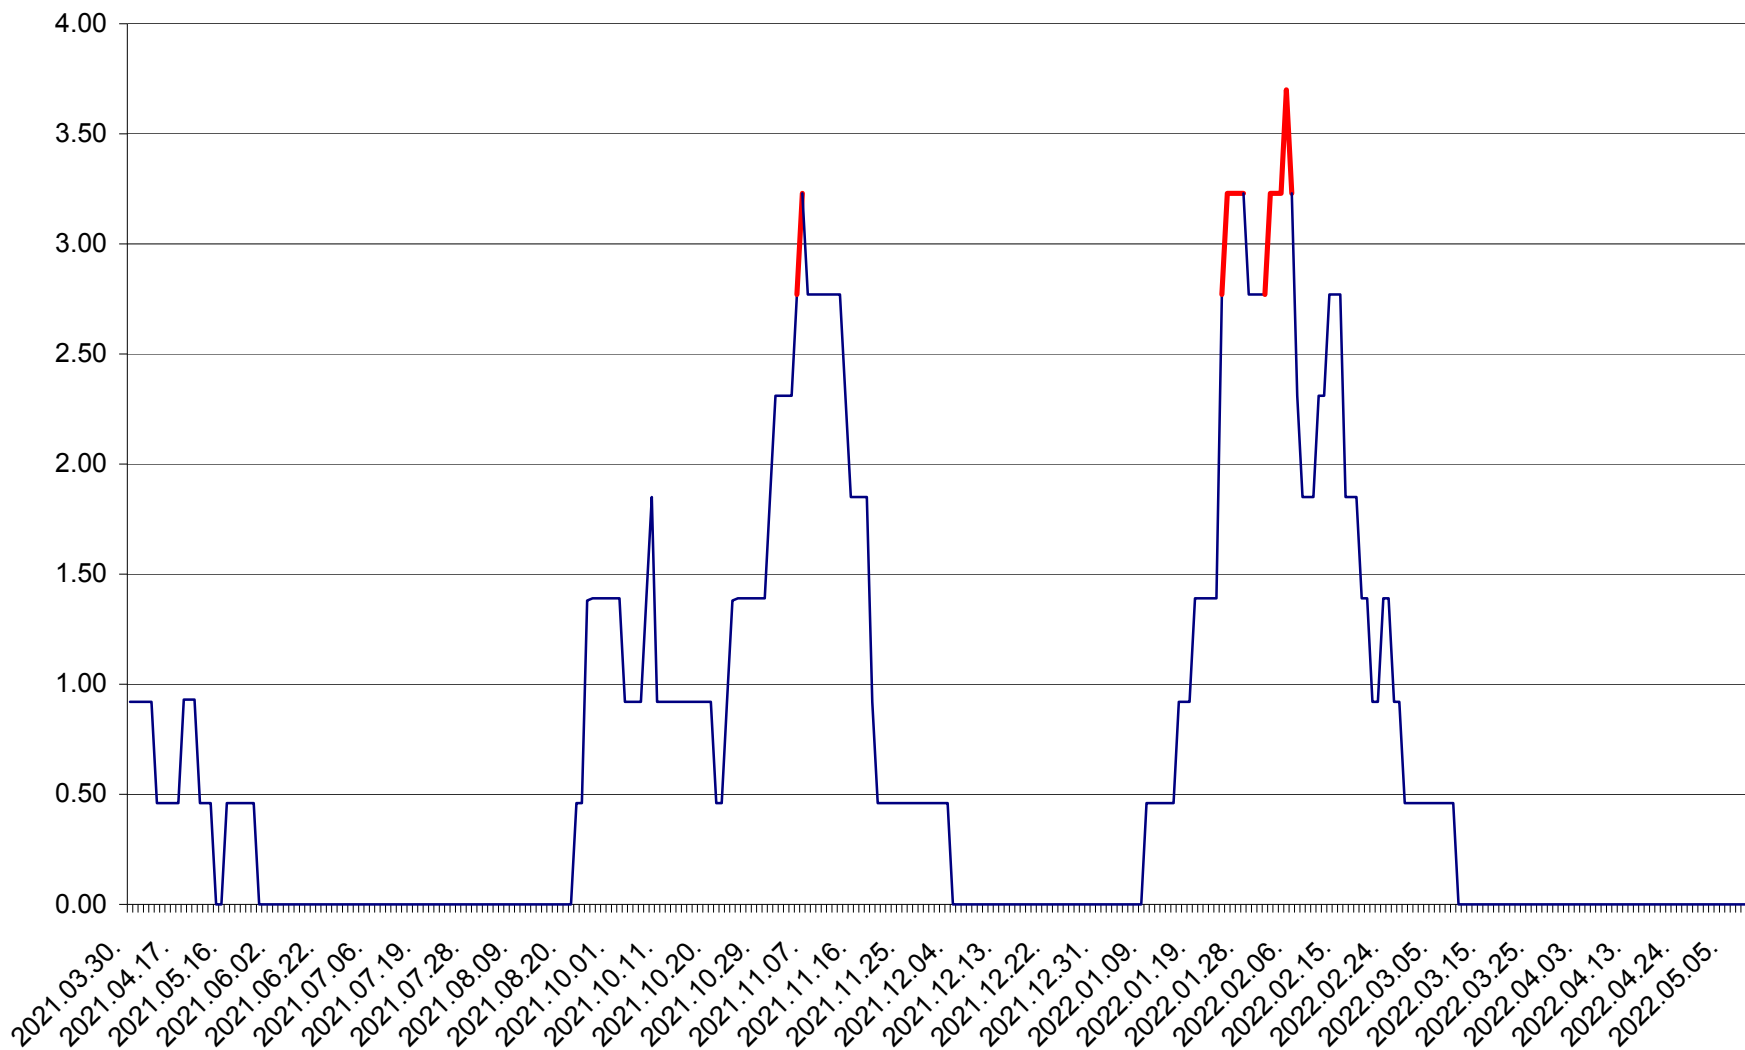

ATID - Evolutia incidentei cumulate pe 14 zile la ‰ de locuitori
2021.04.01. - 2022.05.10.

AVRĂMEȘTI - Evolutia incidentei cumulate pe 14 zile la ‰ de locuitori
2021.04.01. - 2022.05.10.

ORAȘ BĂILE TUȘNAD - Evoluția incidenței cumulate pe 14 zile la ‰ de locuitori
2021.04.01. - 2022.05.10.

ORAȘ BĂLAN - Evolutia incidentei cumulate pe 14 zile la ‰ de locuitori
2021.04.01. - 2022.05.10.

BILBOR - Evolutia incidentei cumulate pe 14 zile la ‰ de locuitori
2021.04.01. - 2022.05.10.

ORAȘ BORSEC - Evolutia incidentei cumulate pe 14 zile la ‰ de locuitori
2021.04.01. - 2022.05.10.

BRĂDEȘTI - Evolutia incidentei cumulate pe 14 zile la ‰ de locuitori
2021.04.01. - 2022.05.10.

CĂPÂLNIȚA - Evolutia incidentei cumulate pe 14 zile la ‰ de locuitori
2021.04.01. - 2022.05.10.

CÂRȚA - Evolutia incidentei cumulate pe 14 zile la ‰ de locuitori
2021.04.01. - 2022.05.10.

CICEU - Evolutia incidentei cumulate pe 14 zile la ‰ de locuitori
2021.04.01. - 2022.05.10.

CIUCSÂNGEORGIU - Evolutia incidentei cumulate pe 14 zile la ‰ de locuitori
2021.04.01. - 2022.05.10.

CIUMANI - Evolutia incidentei cumulate pe 14 zile la ‰ de locuitori
2021.04.01. - 2022.05.10.