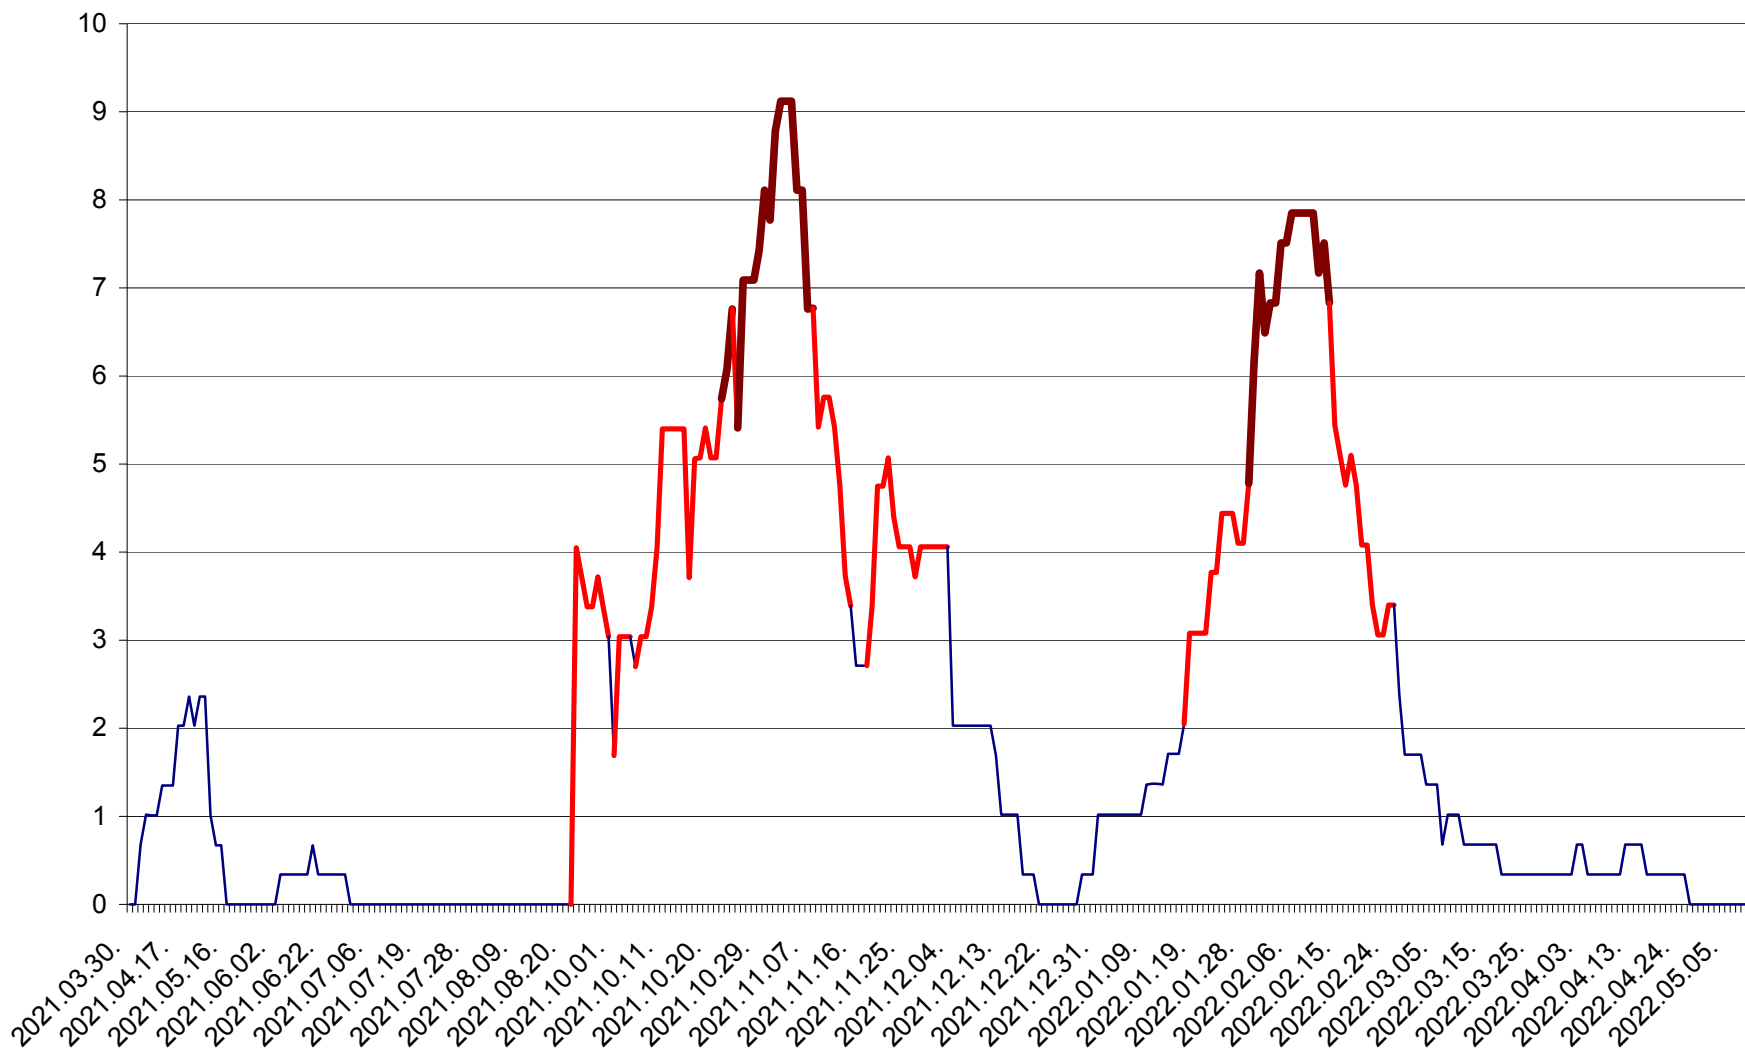

LELICENI - Evolutia incidentei cumulate pe 14 zile la ‰ de locuitori
2021.04.01. - 2022.05.10.

LUETA - Evolutia incidentei cumulate pe 14 zile la ‰ de locuitori
2021.04.01. - 2022.05.10.

LUNCA DE JOS - Evolutia incidentei cumulate pe 14 zile la ‰ de locuitori
2021.04.01. - 2022.05.10.

LUNCA DE SUS - Evolutia incidentei cumulate pe 14 zile la ‰ de locuitori
2021.04.01. - 2022.05.10.

LUPENI - Evolutia incidentei cumulate pe 14 zile la ‰ de locuitori
2021.04.01. - 2022.05.10.

MĂDĂRAȘ - Evolutia incidentei cumulate pe 14 zile la ‰ de locuitori
2021.04.01. - 2022.05.10.

MĂRTINIȘ - Evolutia incidentei cumulate pe 14 zile la ‰ de locuitori
2021.04.01. - 2022.05.10.

MEREȘTI - Evolutia incidentei cumulate pe 14 zile la ‰ de locuitori
2021.04.01. - 2022.05.10.

MUNICIPIUL MIERCUREA-CIUC - Evolutia incidentei cumulate pe 14 zile la ‰ de locuitori
2021.04.01. - 2022.05.10.