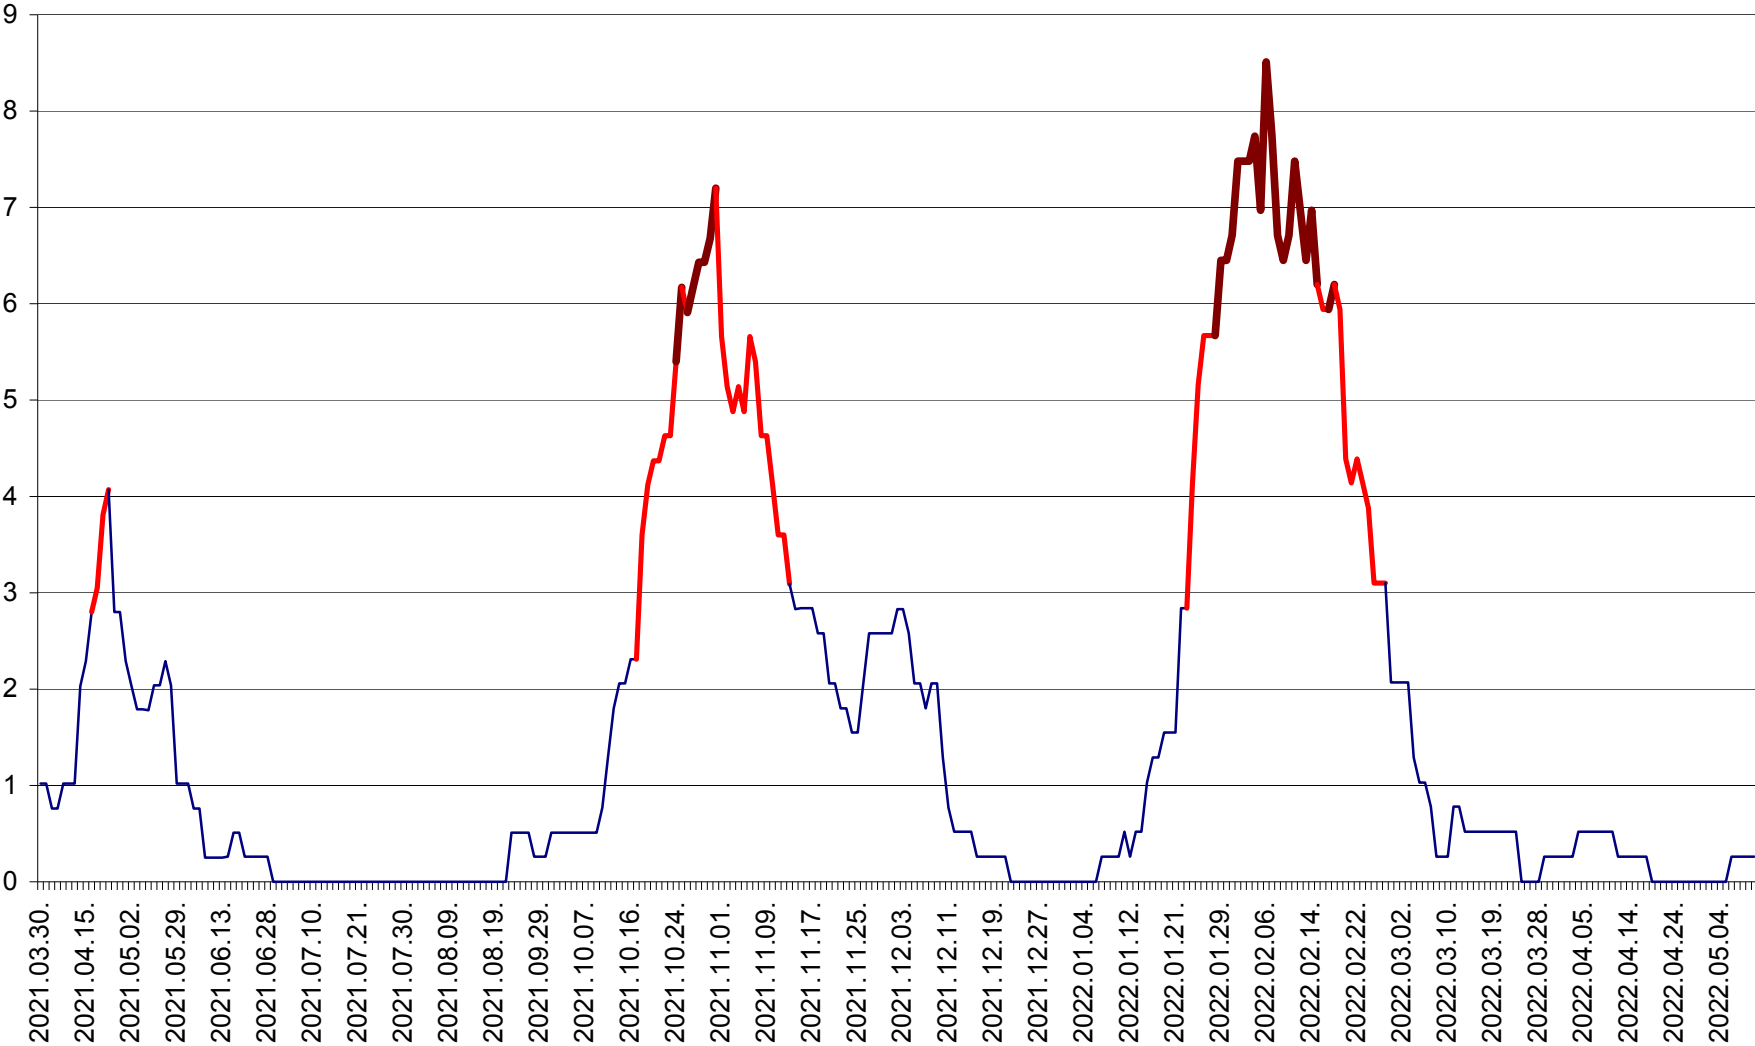

SÂNSIMION - Evolutia incidentei cumulate pe 14 zile la ‰ de locuitori
2021.04.01. - 2022.05.10.

SÂNTIMBRU - Evolutia incidentei cumulate pe 14 zile la ‰ de locuitori
2021.04.01. - 2022.05.10.

SĂRMAȘ - Evolutia incidentei cumulate pe 14 zile la ‰ de locuitori
2021.04.01. - 2022.05.10.

SATU MARE - Evolutia incidentei cumulate pe 14 zile la ‰ de locuitori
2021.04.01. - 2022.05.10.

SECUIENI - Evolutia incidentei cumulate pe 14 zile la ‰ de locuitori
2021.04.01. - 2022.05.10.

SICULENI - Evolutia incidentei cumulate pe 14 zile la ‰ de locuitori
2021.04.01. - 2022.05.10.

ȘIMONEȘTI - Evoluția incidenței cumulate pe 14 zile la ‰ de locuitori
2021.04.01. - 2022.05.10.

SUBCETATE - Evolutia incidentei cumulate pe 14 zile la ‰ de locuitori
2021.04.01. - 2022.05.10.

SUSENI - Evolutia incidentei cumulate pe 14 zile la ‰ de locuitori
2021.04.01. - 2022.05.10.