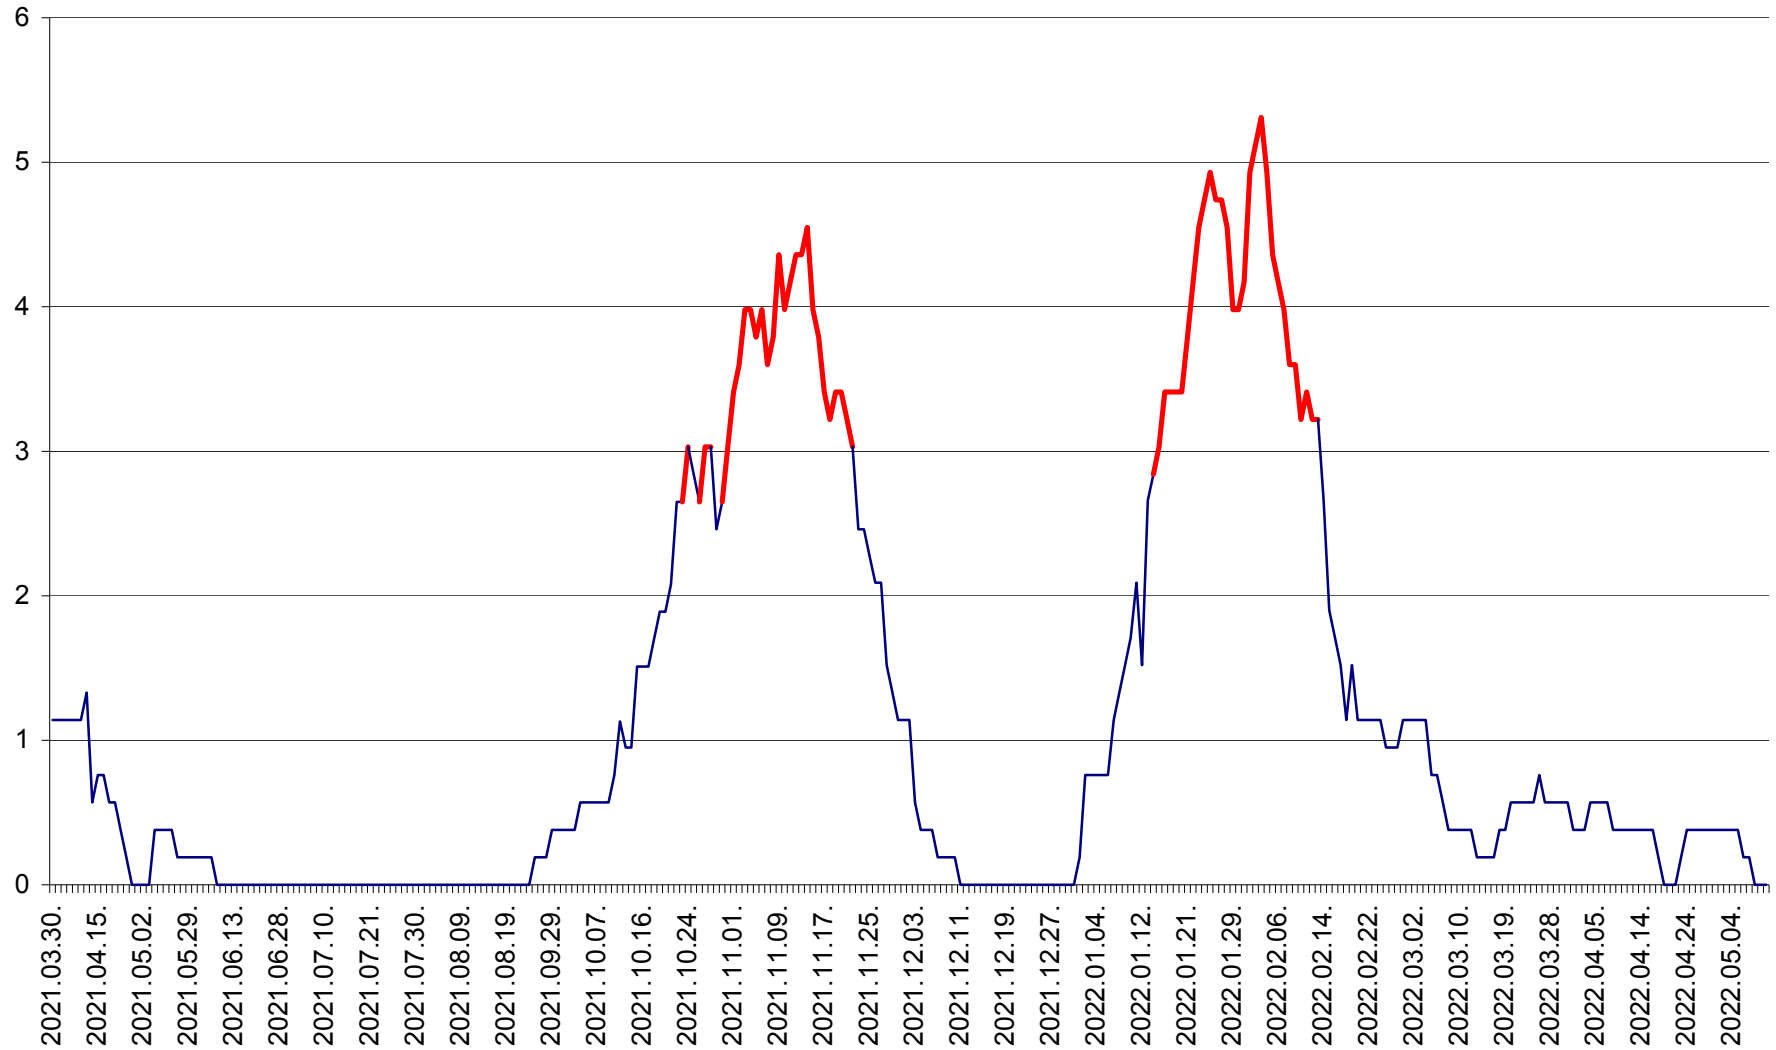

SÂNSIMION - Evolutia incidentei cumulate pe 14 zile la ‰ de locuitori
2021.04.01. - 2022.05.10.

SÂNTIMBRU - Evolutia incidentei cumulate pe 14 zile la ‰ de locuitori
2021.04.01. - 2022.05.10.

SĂRMAȘ - Evolutia incidentei cumulate pe 14 zile la ‰ de locuitori
2021.04.01. - 2022.05.10.

SATU MARE - Evolutia incidentei cumulate pe 14 zile la ‰ de locuitori
2021.04.01. - 2022.05.10.

SECUIENI - Evolutia incidentei cumulate pe 14 zile la ‰ de locuitori
2021.04.01. - 2022.05.10.

SICULENI - Evolutia incidentei cumulate pe 14 zile la ‰ de locuitori
2021.04.01. - 2022.05.10.

ȘIMONEȘTI - Evoluția incidenței cumulate pe 14 zile la ‰ de locuitori
2021.04.01. - 2022.05.10.

SUBCETATE - Evolutia incidentei cumulate pe 14 zile la ‰ de locuitori
2021.04.01. - 2022.05.10.

SUSENI - Evolutia incidentei cumulate pe 14 zile la ‰ de locuitori
2021.04.01. - 2022.05.10.