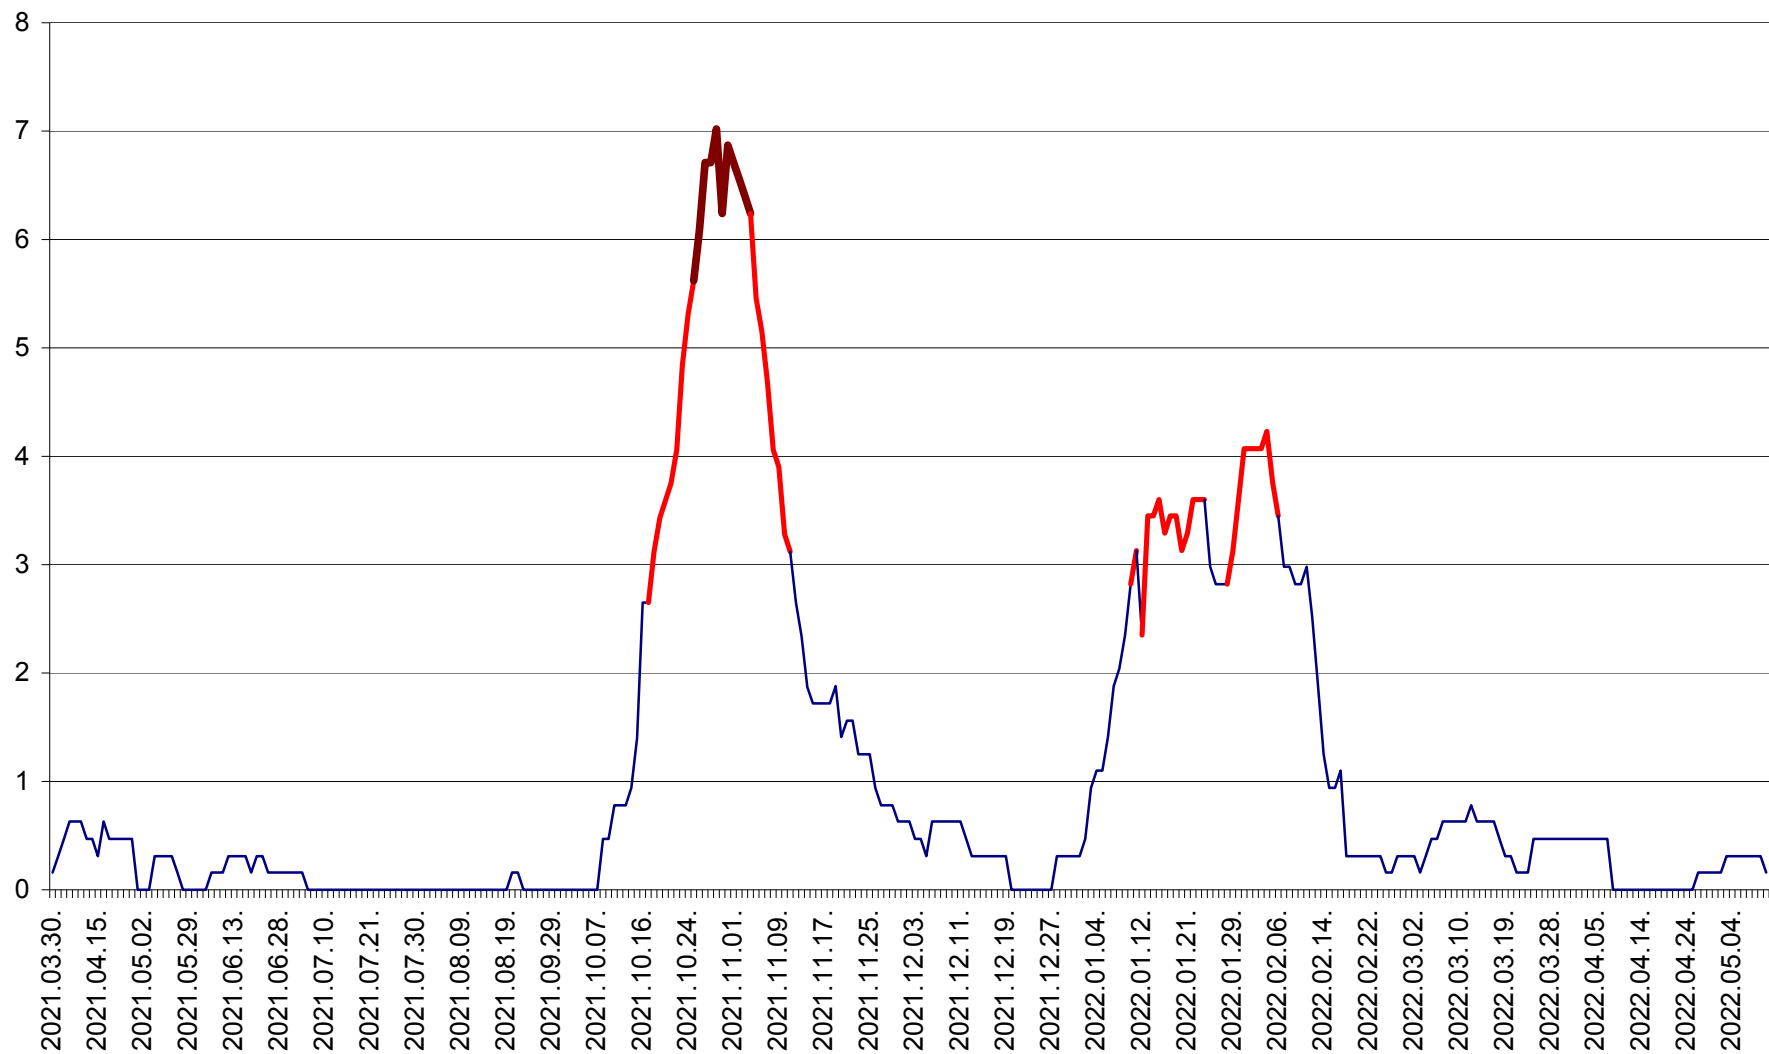

PLĂIEȘII DE JOS - Evolutia incidentei cumulate pe 14 zile la ‰ de locuitori
2021.04.01. - 2022.05.10.

PORUMBENI - Evolutia incidentei cumulate pe 14 zile la ‰ de locuitori
2021.04.01. - 2022.05.10.

PRAID - Evolutia incidentei cumulate pe 14 zile la ‰ de locuitori
2021.04.01. - 2022.05.10.

RACU - Evolutia incidentei cumulate pe 14 zile la ‰ de locuitori
2021.04.01. - 2022.05.10.

REMETEA - Evolutia incidentei cumulate pe 14 zile la % de locuitori
2021.04.01. - 2022.05.10.

SĂCEL - Evolutia incidentei cumulate pe 14 zile la ‰ de locuitori
2021.04.01. - 2022.05.10.