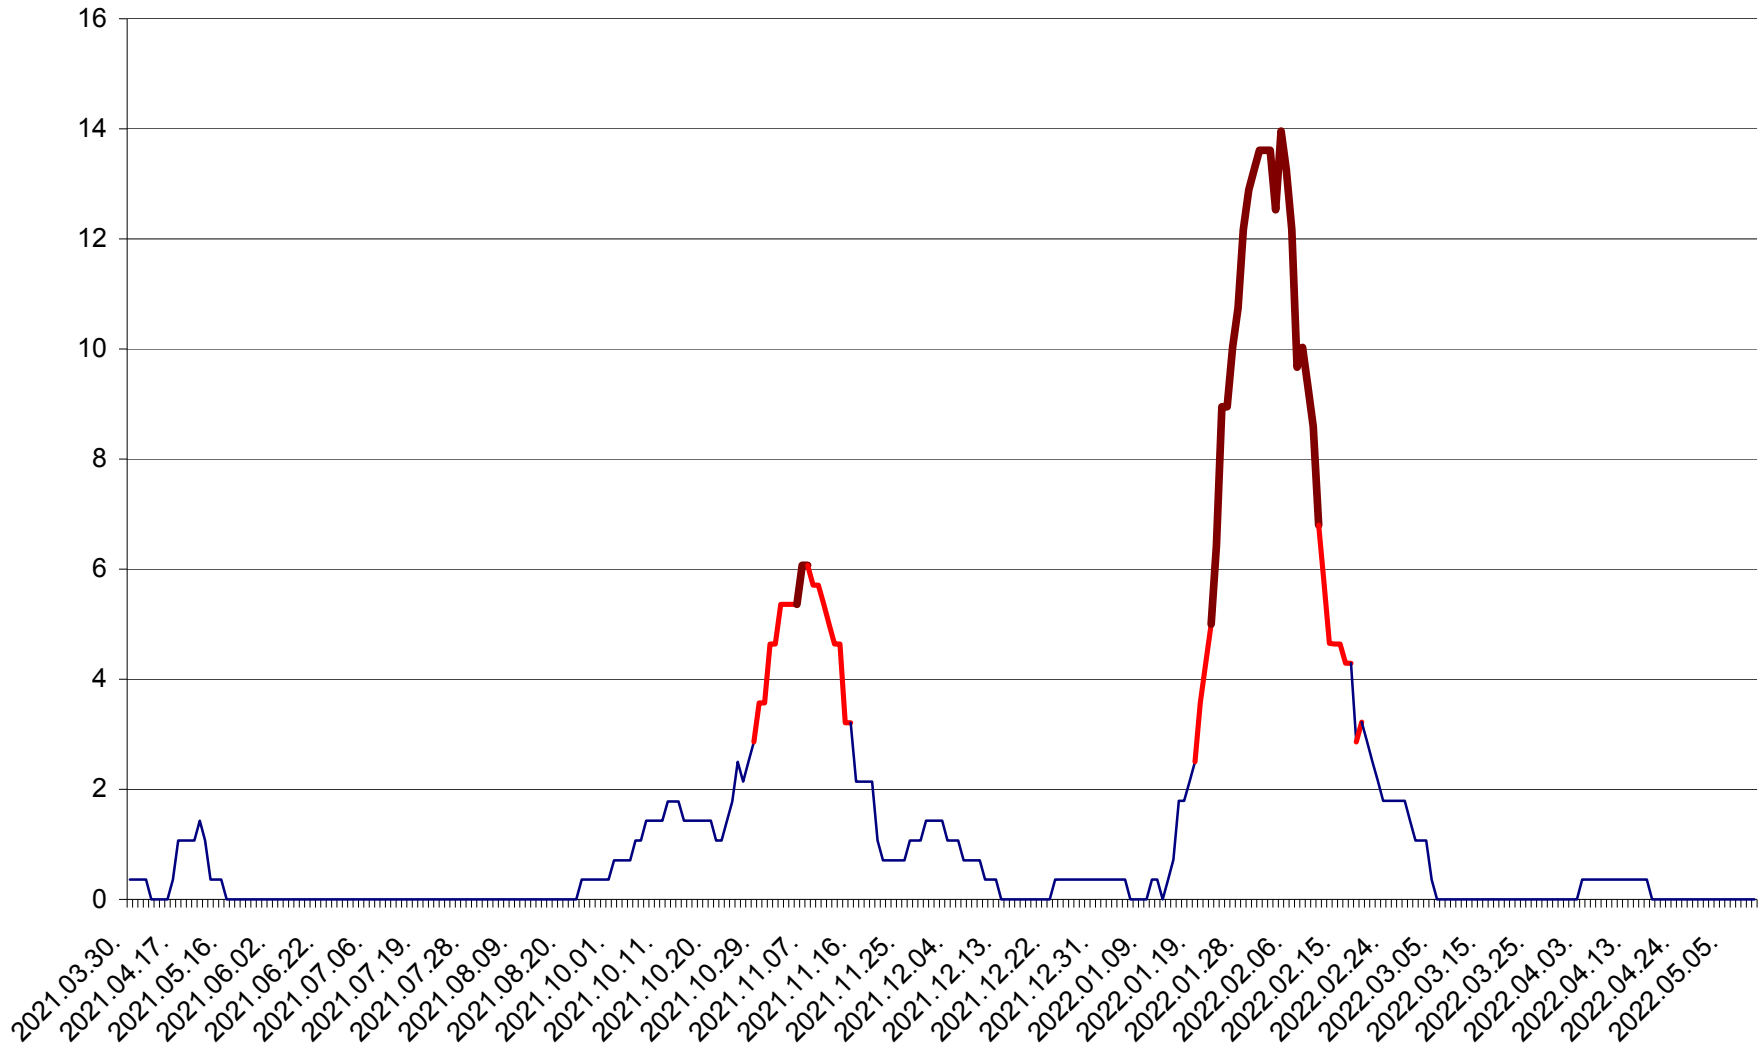

SÂNCRĂIENI - Evolutia incidentei cumulate pe 14 zile la ‰ de locuitori
2021.04.01. - 2022.05.10.

SÂNDOMIC - Evolutia incidentei cumulate pe 14 zile la ‰ de locuitori
2021.04.01. - 2022.05.10.

SÂNMARTIN - Evolutia incidentei cumulate pe 14 zile la ‰ de locuitori
2021.04.01. - 2022.05.10.

SÂNSIMION - Evolutia incidentei cumulate pe 14 zile la ‰ de locuitori
2021.04.01. - 2022.05.10.

SÂNTIMBRU - Evolutia incidentei cumulate pe 14 zile la ‰ de locuitori
2021.04.01. - 2022.05.10.

SĂRMAȘ - Evolutia incidentei cumulate pe 14 zile la ‰ de locuitori
2021.04.01. - 2022.05.10.

SATU MARE - Evolutia incidentei cumulate pe 14 zile la ‰ de locuitori
2021.04.01. - 2022.05.10.

SECUIENI - Evolutia incidentei cumulate pe 14 zile la ‰ de locuitori
2021.04.01. - 2022.05.10.

SICULENI - Evolutia incidentei cumulate pe 14 zile la ‰ de locuitori
2021.04.01. - 2022.05.10.