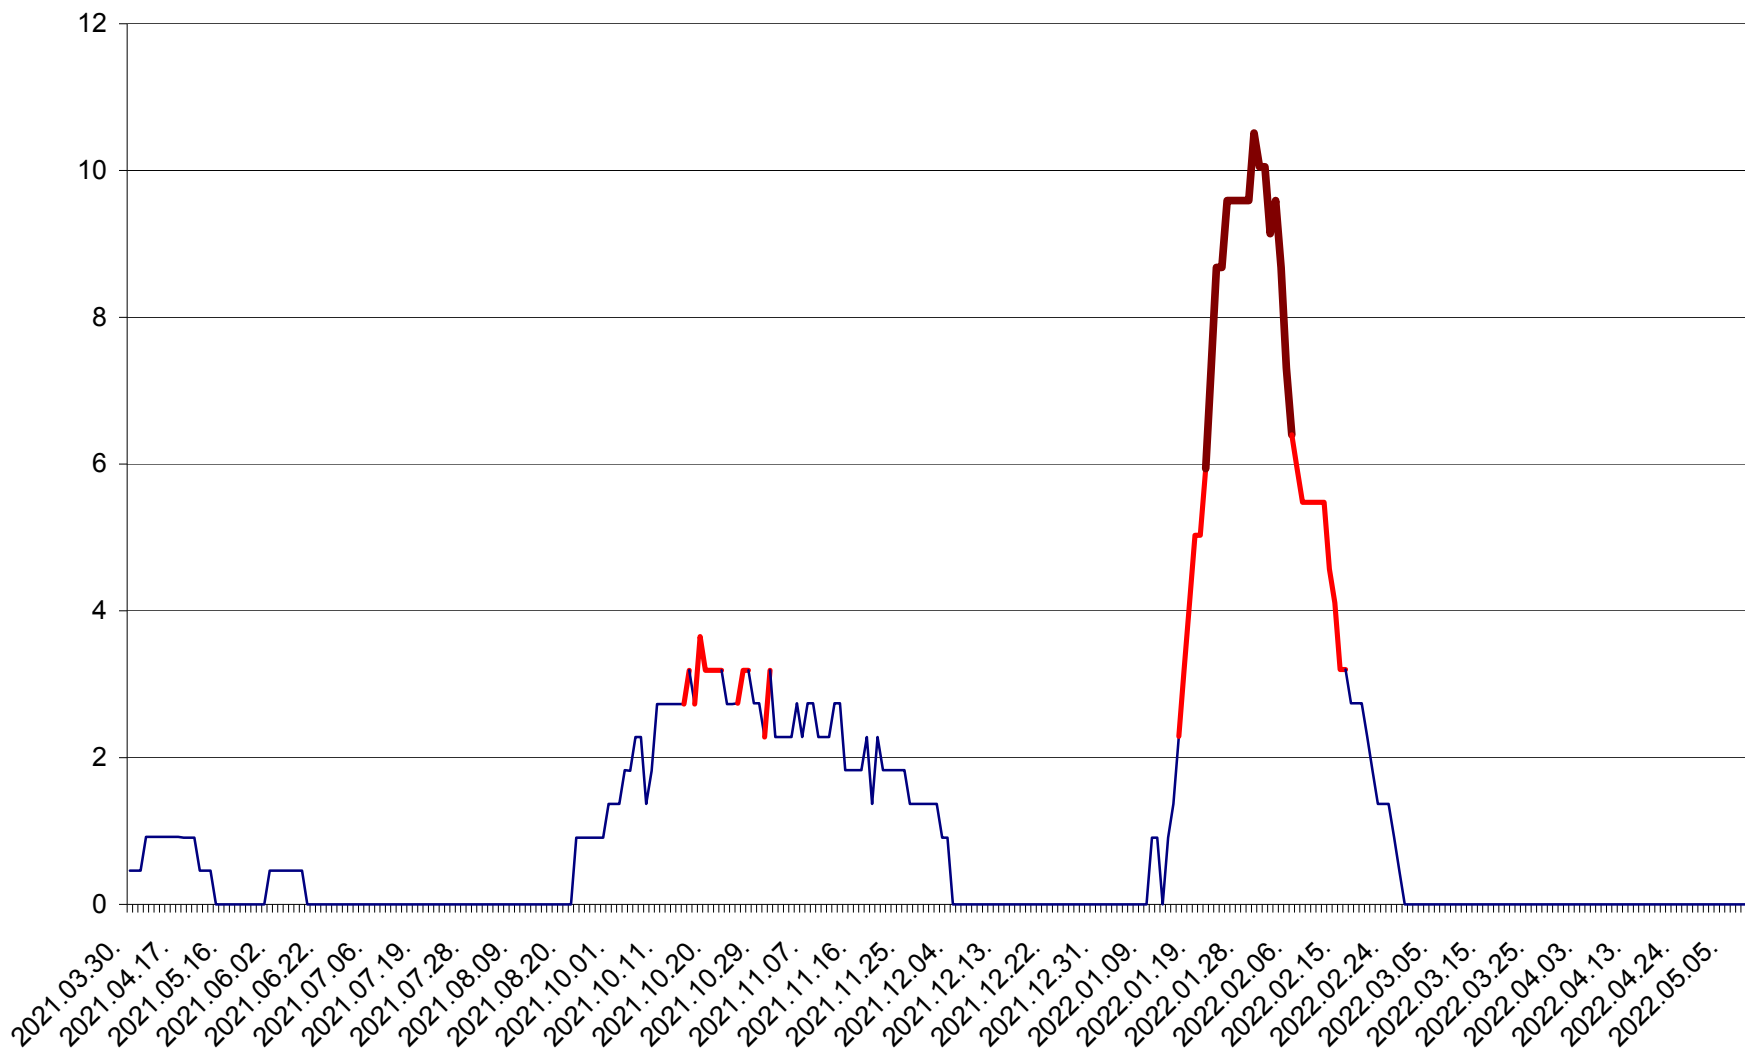

BRĂDEȘTI - Evolutia incidentei cumulate pe 14 zile la ‰ de locuitori
2021.04.01. - 2022.05.10.

CĂPÂLNIȚA - Evolutia incidentei cumulate pe 14 zile la ‰ de locuitori
2021.04.01. - 2022.05.10.

CÂRȚA - Evolutia incidentei cumulate pe 14 zile la ‰ de locuitori
2021.04.01. - 2022.05.10.

CICEU - Evolutia incidentei cumulate pe 14 zile la ‰ de locuitori
2021.04.01. - 2022.05.10.

CIUCSÂNGEORGIU - Evolutia incidentei cumulate pe 14 zile la ‰ de locuitori
2021.04.01. - 2022.05.10.

CIUMANI - Evolutia incidentei cumulate pe 14 zile la ‰ de locuitori
2021.04.01. - 2022.05.10.

CORBU - Evolutia incidentei cumulate pe 14 zile la ‰ de locuitori
2021.04.01. - 2022.05.10.

CORUND - Evolutia incidentei cumulate pe 14 zile la ‰ de locuitori
2021.04.01. - 2022.05.10.

COZMENI - Evolutia incidentei cumulate pe 14 zile la ‰ de locuitori
2021.04.01. - 2022.05.10.

ORAȘ CRISTURU SECUIESC - Evolutia incidentei cumulate pe 14 zile la ‰ de locuitori
2021.04.01. - 2022.05.10.

DĂNEȘTI - Evolutia incidentei cumulate pe 14 zile la ‰ de locuitori
2021.04.01. - 2022.05.10.