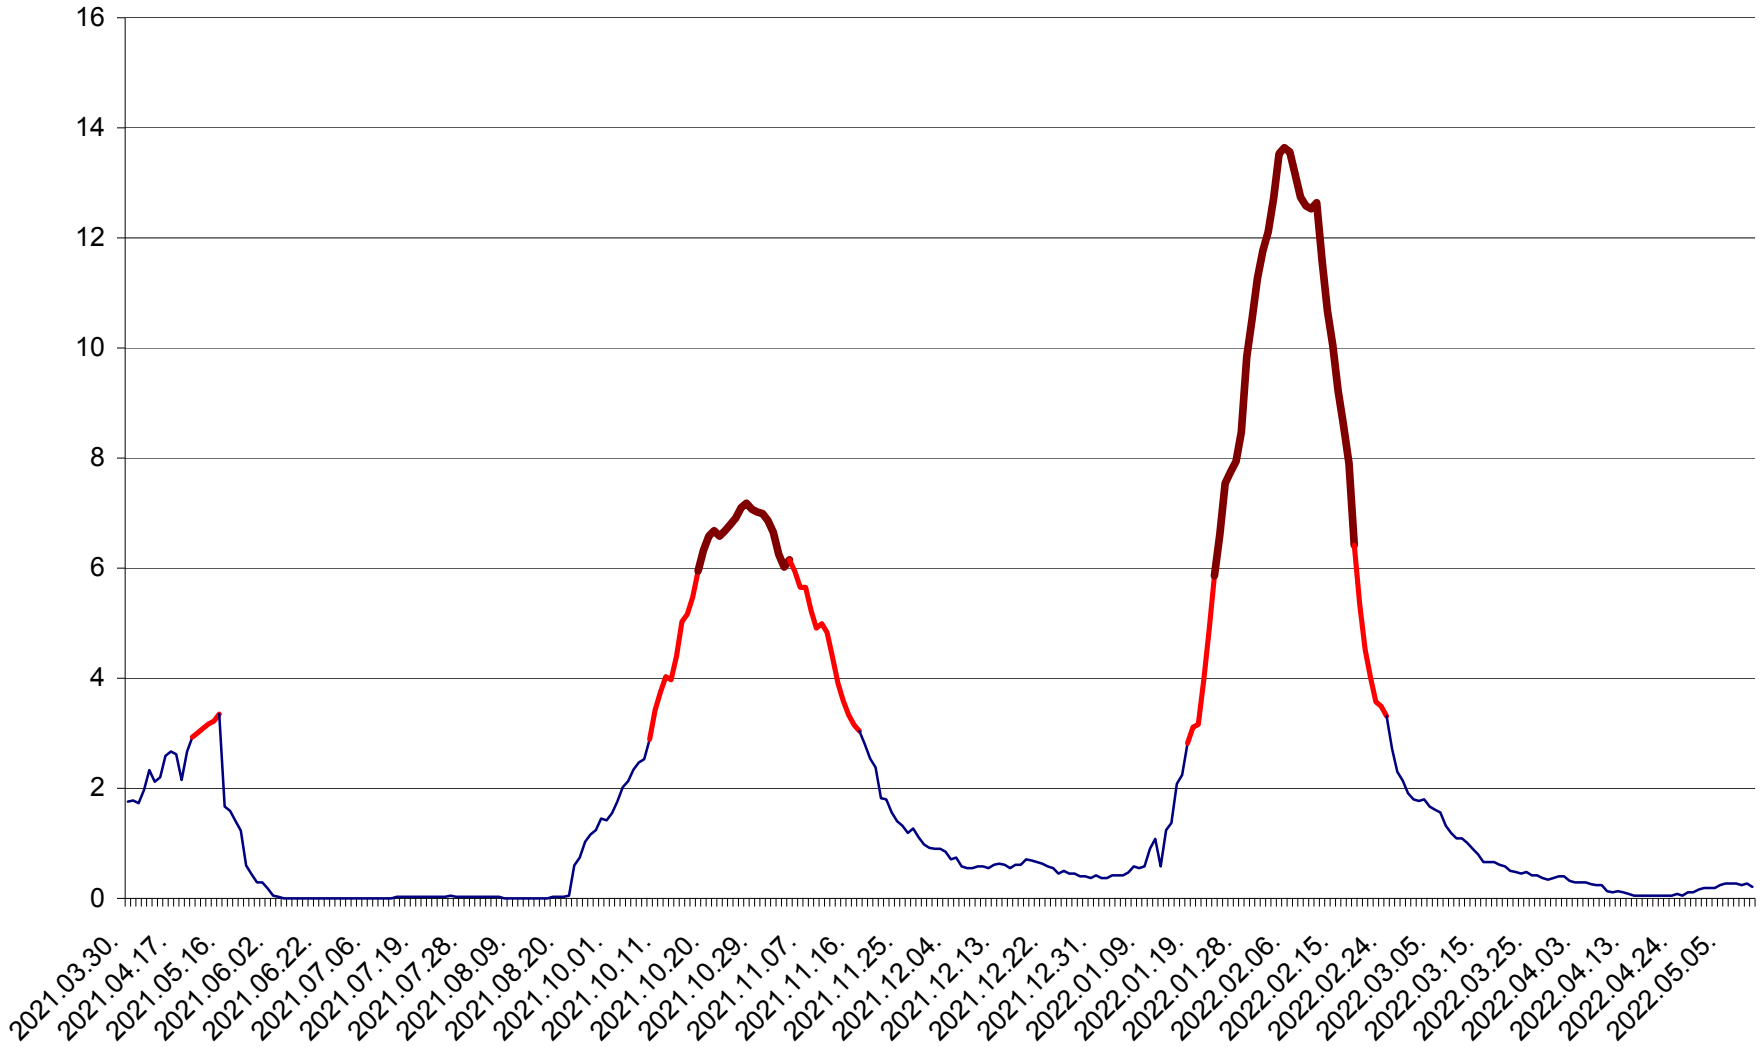

MĂRTINIȘ - Evolutia incidentei cumulate pe 14 zile la ‰ de locuitori
2021.04.01. - 2022.05.10.

MEREȘTI - Evolutia incidentei cumulate pe 14 zile la ‰ de locuitori
2021.04.01. - 2022.05.10.

MUNICIPIUL MIERCUREA-CIUC - Evolutia incidentei cumulate pe 14 zile la ‰ de locuitori
2021.04.01. - 2022.05.10.

MIHĂILENI - Evolutia incidentei cumulate pe 14 zile la ‰ de locuitori
2021.04.01. - 2022.05.10.

MUGENI - Evolutia incidentei cumulate pe 14 zile la ‰ de locuitori
2021.04.01. - 2022.05.10.

OCLAND - Evolutia incidentei cumulate pe 14 zile la ‰ de locuitori
2021.04.01. - 2022.05.10.

MUNICIPIUL ODORHEIU SECUIESC - Evolutia incidentei cumulate pe 14 zile la % de locuitori
2021.04.01. - 2022.05.10.

PĂULENI-CIUC - Evolutia incidentei cumulate pe 14 zile la % de locuitori
2021.04.01. - 2022.05.10.