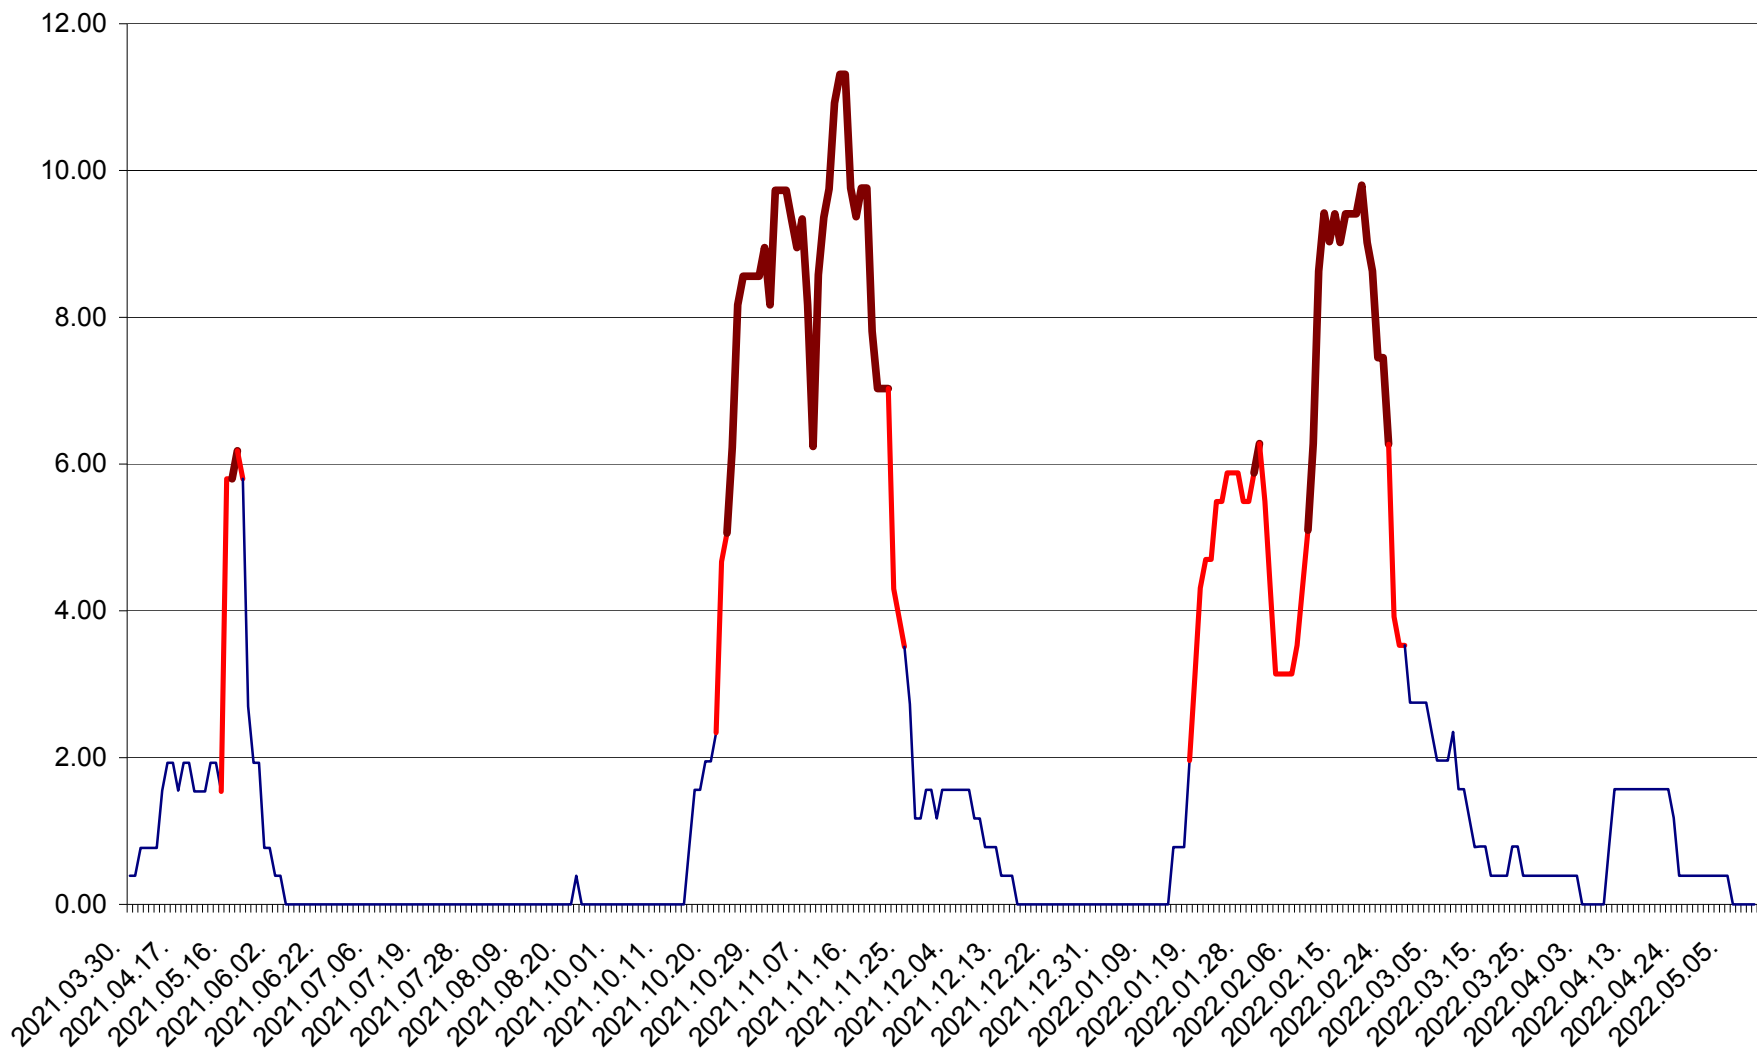

ATID - Evolutia incidentei cumulate pe 14 zile la ‰ de locuitori
2021.04.01. - 2022.05.10.

AVRĂMEȘTI - Evolutia incidentei cumulate pe 14 zile la ‰ de locuitori
2021.04.01. - 2022.05.10.

ORAȘ BĂILE TUȘNAD - Evoluția incidenței cumulate pe 14 zile la ‰ de locuitori
2021.04.01. - 2022.05.10.

ORAȘ BĂLAN - Evolutia incidentei cumulate pe 14 zile la ‰ de locuitori
2021.04.01. - 2022.05.10.

BILBOR - Evolutia incidentei cumulate pe 14 zile la ‰ de locuitori
2021.04.01. - 2022.05.10.

ORAȘ BORSEC - Evolutia incidentei cumulate pe 14 zile la ‰ de locuitori
2021.04.01. - 2022.05.10.

BRĂDEȘTI - Evolutia incidentei cumulate pe 14 zile la ‰ de locuitori
2021.04.01. - 2022.05.10.

CĂPÂLNIȚA - Evolutia incidentei cumulate pe 14 zile la ‰ de locuitori
2021.04.01. - 2022.05.10.

CÂRȚA - Evolutia incidentei cumulate pe 14 zile la ‰ de locuitori
2021.04.01. - 2022.05.10.