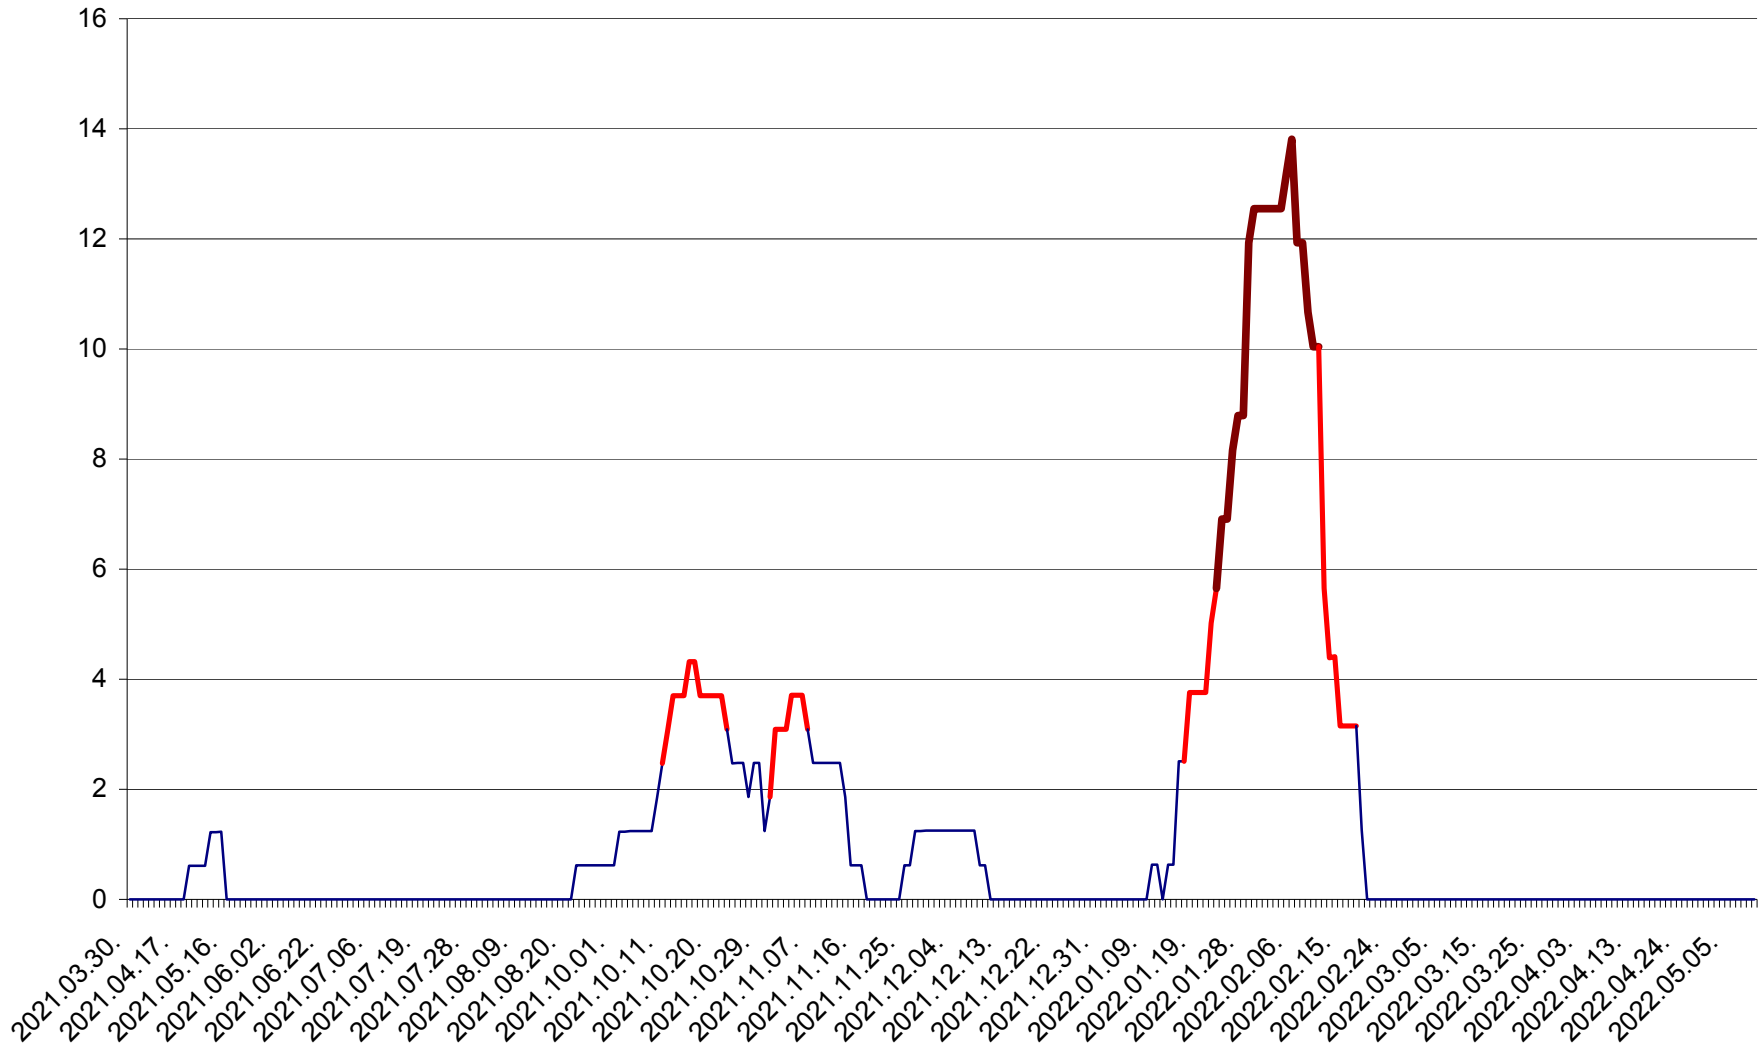

MUNICIPIUL ODORHEIU SECUIESC - Evolutia incidentei cumulate pe 14 zile la % de locuitori
2021.04.01. - 2022.05.10.

PĂULENI-CIUC - Evolutia incidentei cumulate pe 14 zile la % de locuitori
2021.04.01. - 2022.05.10.

PLĂIEȘII DE JOS - Evolutia incidentei cumulate pe 14 zile la ‰ de locuitori
2021.04.01. - 2022.05.10.

PORUMBENI - Evolutia incidentei cumulate pe 14 zile la ‰ de locuitori
2021.04.01. - 2022.05.10.

PRAID - Evolutia incidentei cumulate pe 14 zile la ‰ de locuitori
2021.04.01. - 2022.05.10.

RACU - Evolutia incidentei cumulate pe 14 zile la ‰ de locuitori
2021.04.01. - 2022.05.10.

REMETEA - Evolutia incidentei cumulate pe 14 zile la % de locuitori
2021.04.01. - 2022.05.10.

SĂCEL - Evolutia incidentei cumulate pe 14 zile la ‰ de locuitori
2021.04.01. - 2022.05.10.