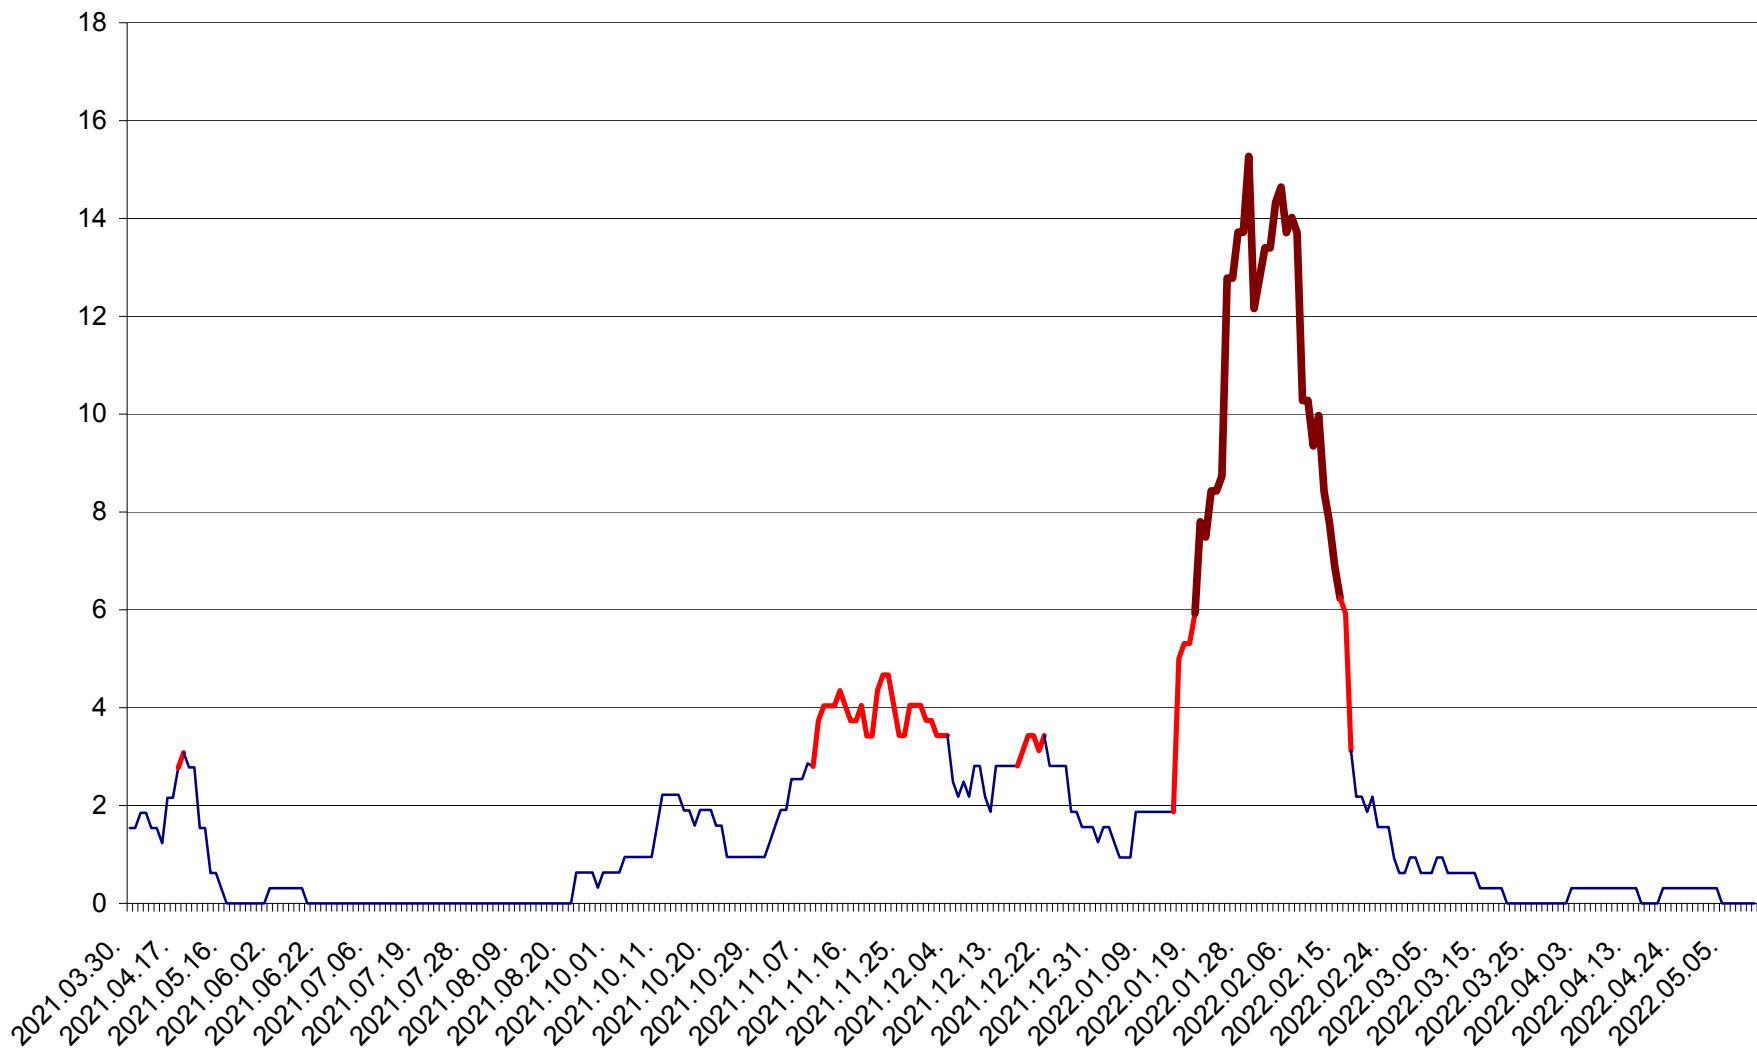

TUȘNAD - Evolutia incidentei cumulate pe 14 zile la ‰ de locuitori
2021.04.01. - 2022.05.10.