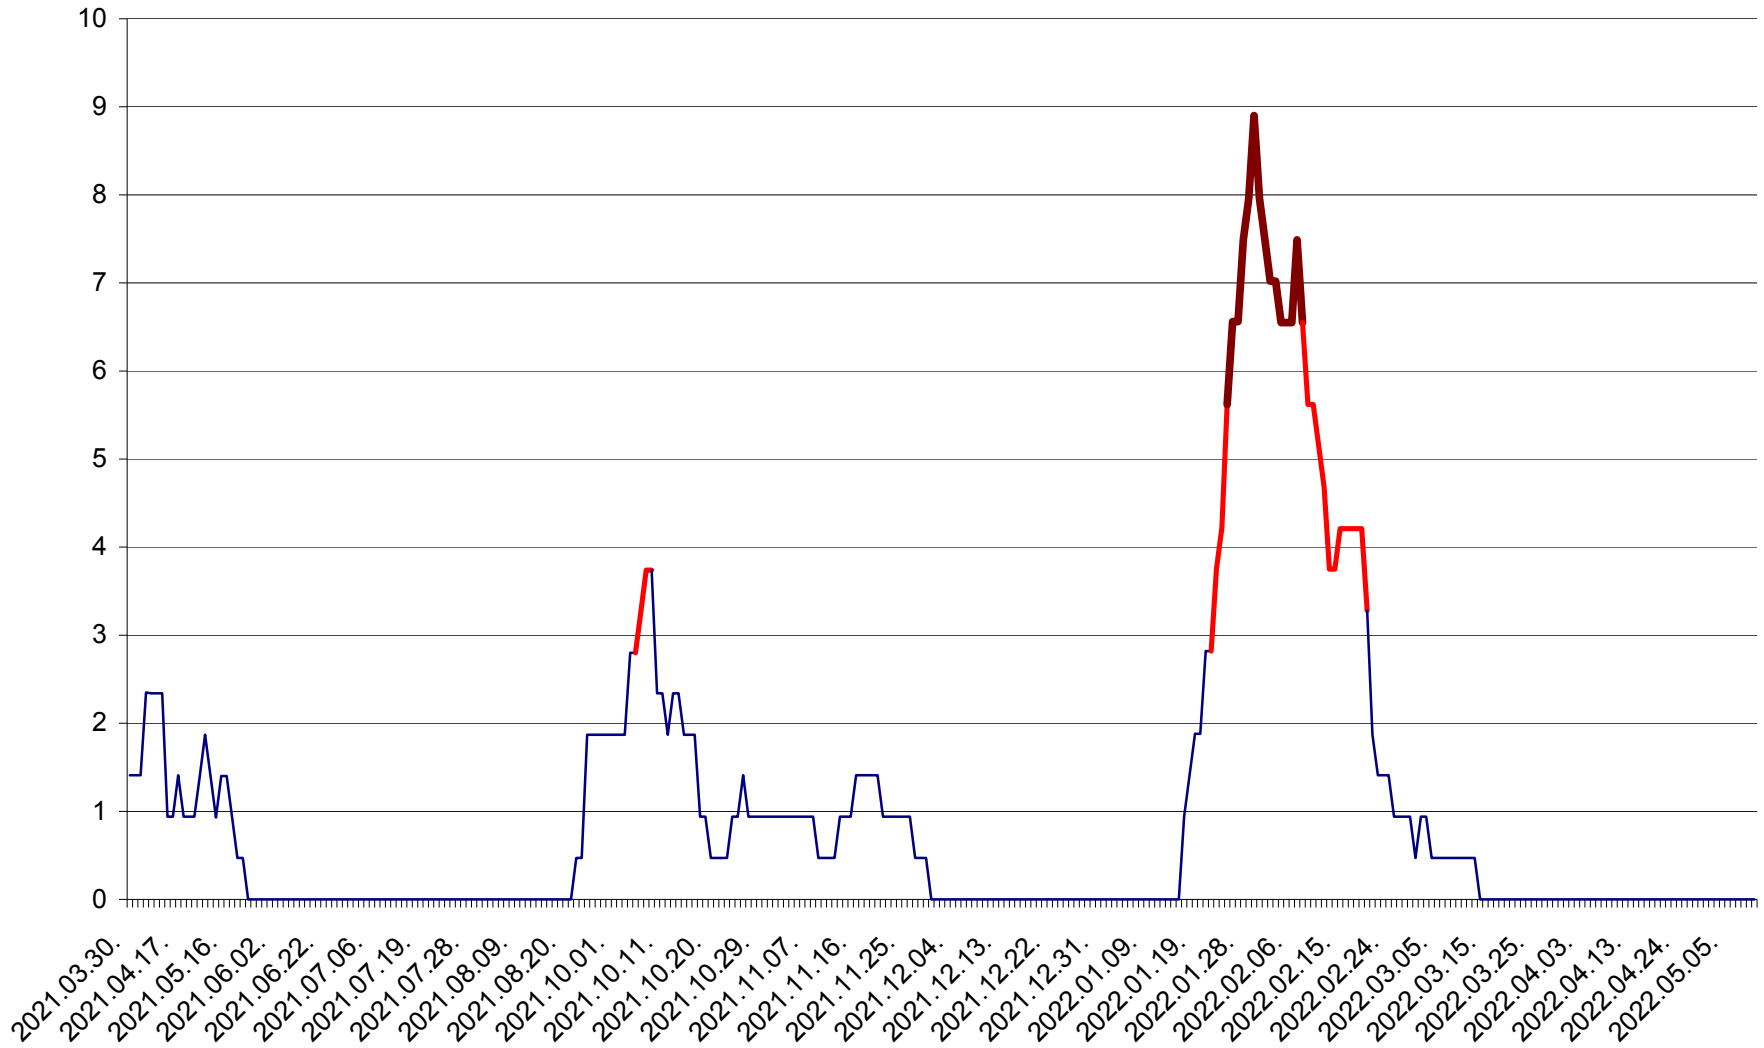

SÂNCRĂIENI - Evolutia incidentei cumulate pe 14 zile la ‰ de locuitori
2021.04.01. - 2022.05.10.

SÂNDOMIC - Evolutia incidentei cumulate pe 14 zile la ‰ de locuitori
2021.04.01. - 2022.05.10.

SÂNMARTIN - Evolutia incidentei cumulate pe 14 zile la ‰ de locuitori
2021.04.01. - 2022.05.10.

SÂNSIMION - Evolutia incidentei cumulate pe 14 zile la ‰ de locuitori
2021.04.01. - 2022.05.10.

SÂNTIMBRU - Evolutia incidentei cumulate pe 14 zile la ‰ de locuitori
2021.04.01. - 2022.05.10.

SĂRMAȘ - Evolutia incidentei cumulate pe 14 zile la ‰ de locuitori
2021.04.01. - 2022.05.10.

SATU MARE - Evolutia incidentei cumulate pe 14 zile la ‰ de locuitori
2021.04.01. - 2022.05.10.

SECUIENI - Evolutia incidentei cumulate pe 14 zile la ‰ de locuitori
2021.04.01. - 2022.05.10.

SICULENI - Evolutia incidentei cumulate pe 14 zile la ‰ de locuitori
2021.04.01. - 2022.05.10.