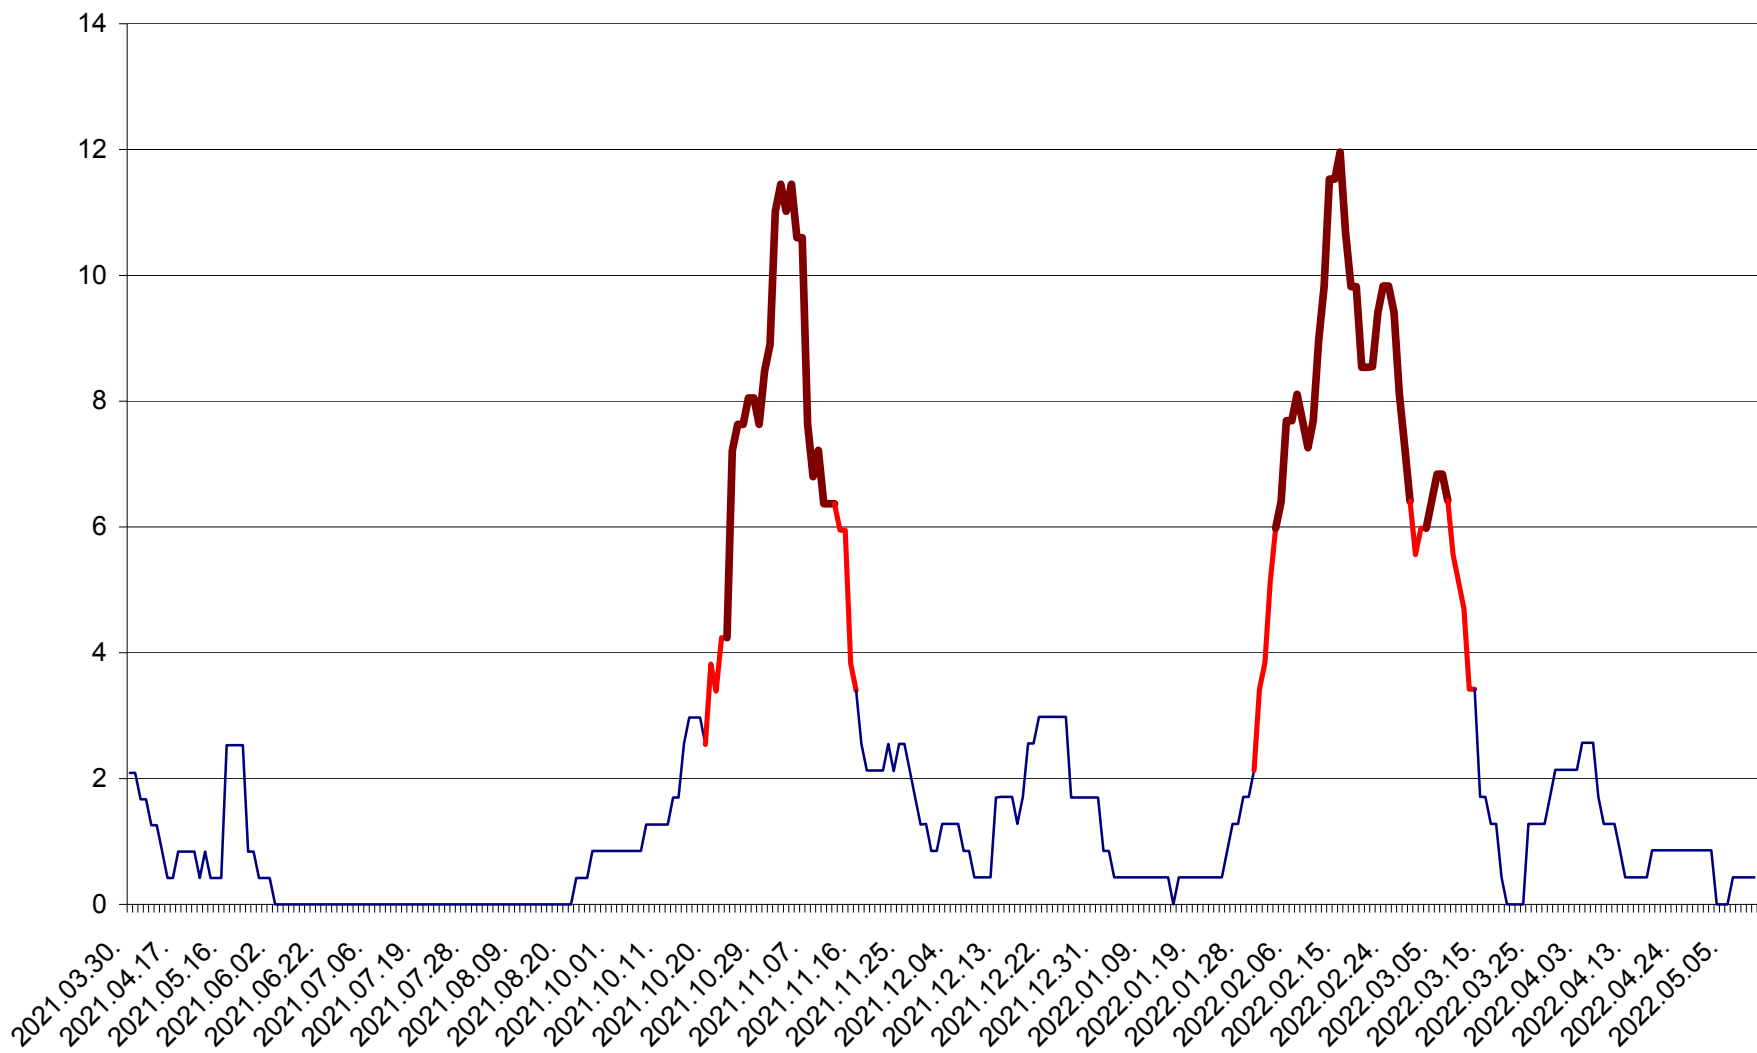

CORBU - Evolutia incidentei cumulate pe 14 zile la ‰ de locuitori
2021.04.01. - 2022.05.10.

CORUND - Evolutia incidentei cumulate pe 14 zile la ‰ de locuitori
2021.04.01. - 2022.05.10.

COZMENI - Evolutia incidentei cumulate pe 14 zile la ‰ de locuitori
2021.04.01. - 2022.05.10.

ORAȘ CRISTURU SECUIESC - Evolutia incidentei cumulate pe 14 zile la ‰ de locuitori
2021.04.01. - 2022.05.10.

DĂNEȘTI - Evolutia incidentei cumulate pe 14 zile la ‰ de locuitori
2021.04.01. - 2022.05.10.

DÂRJIU - Evolutia incidentei cumulate pe 14 zile la ‰ de locuitori
2021.04.01. - 2022.05.10.

DEALU - Evolutia incidentei cumulate pe 14 zile la ‰ de locuitori
2021.04.01. - 2022.05.10.

DITRĂU - Evolutia incidentei cumulate pe 14 zile la ‰ de locuitori
2021.04.01. - 2022.05.10.

FELICENI - Evolutia incidentei cumulate pe 14 zile la ‰ de locuitori
2021.04.01. - 2022.05.10.

FRUMOASA - Evolutia incidentei cumulate pe 14 zile la ‰ de locuitori
2021.04.01. - 2022.05.10.

GĂLĂUȚAȘ - Evolutia incidentei cumulate pe 14 zile la ‰ de locuitori
2021.04.01. - 2022.05.10.