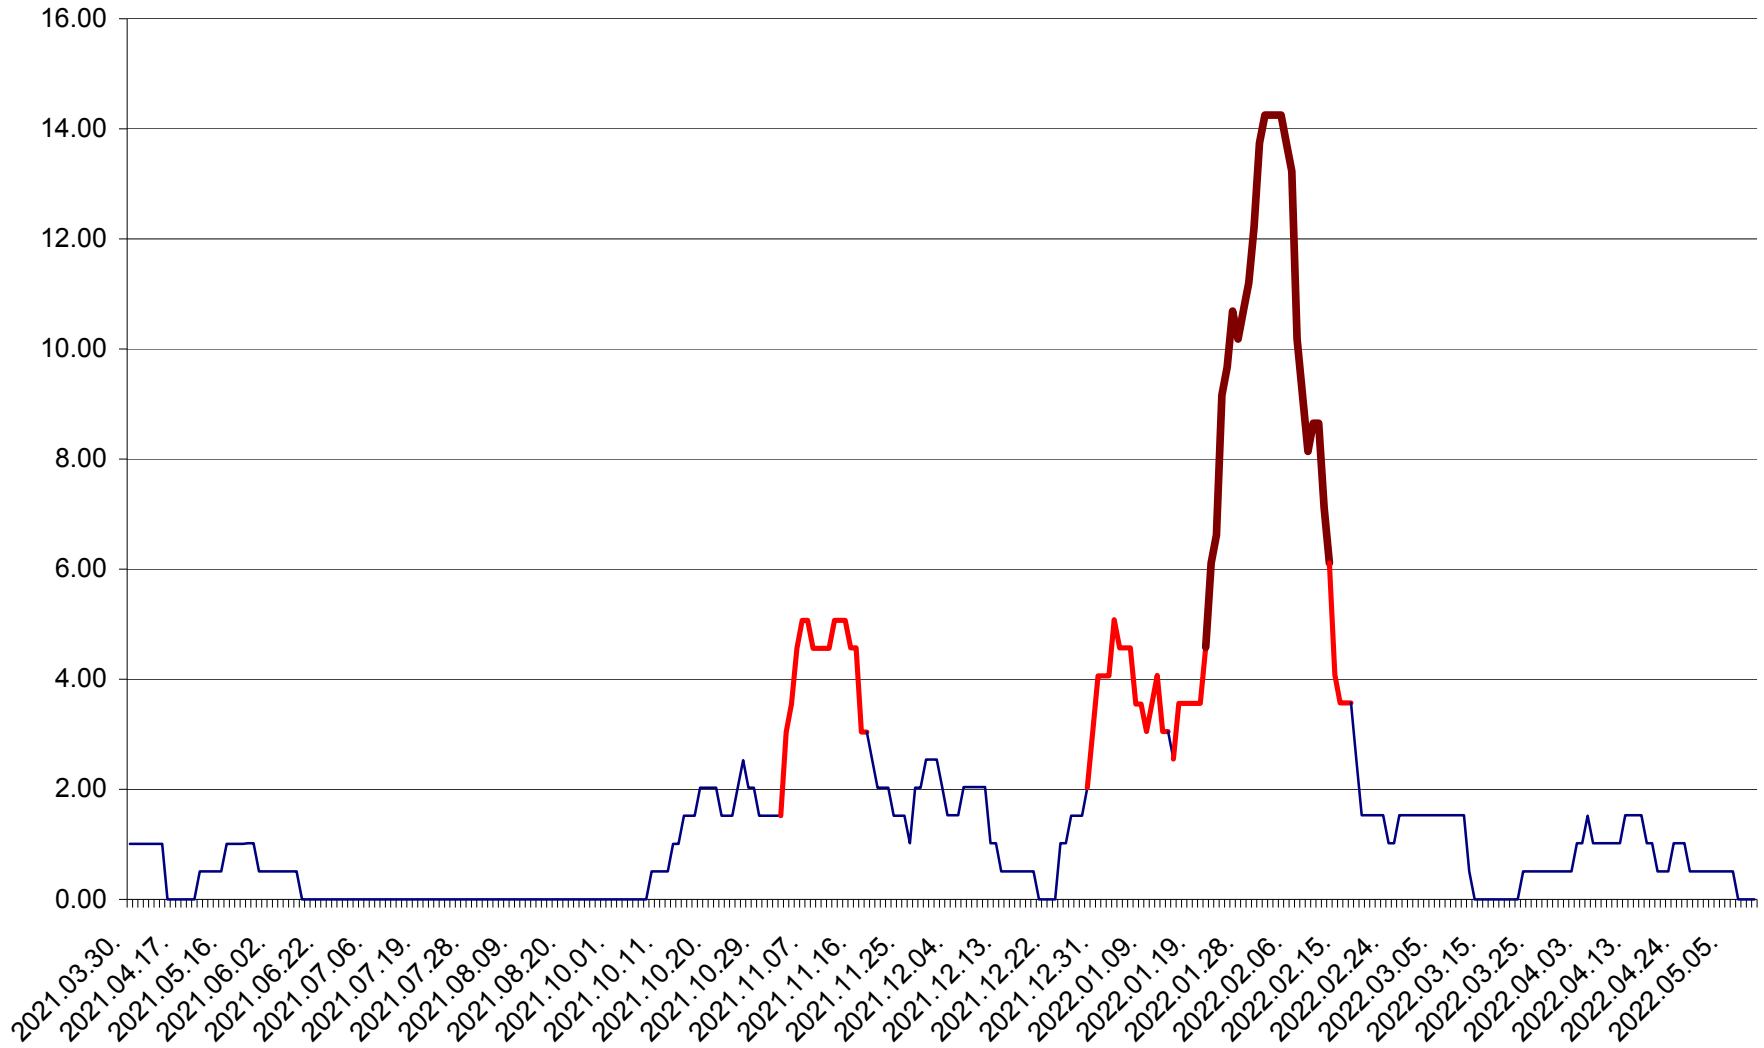

TOMEȘTI - Evolutia incidentei cumulate pe 14 zile la ‰ de locuitori
2021.04.01. - 2022.05.10.

MUNICIPIUL TOPLIȚA - Evolutia incidentei cumulate pe 14 zile la ‰ de locuitori
2021.04.01. - 2022.05.10.

TULGHEȘ - Evolutia incidentei cumulate pe 14 zile la ‰ de locuitori
2021.04.01. - 2022.05.10.

TUȘNAD - Evolutia incidentei cumulate pe 14 zile la ‰ de locuitori
2021.04.01. - 2022.05.10.

ULIEȘ - Evoluția incidentei cumulate pe 14 zile la ‰ de locuitori
2021.04.01. - 2022.05.10.

VĂRȘAG - Evolutia incidentei cumulate pe 14 zile la ‰ de locuitori
2021.04.01. - 2022.05.10.

ORAȘ VLĂHIȚA - Evolutia incidentei cumulate pe 14 zile la ‰ de locuitori
2021.04.01. - 2022.05.10.

VOȘLĂBENI - Evolutia incidentei cumulate pe 14 zile la ‰ de locuitori
2021.04.01. - 2022.05.10.

ZETEA - Evolutia incidentei cumulate pe 14 zile la ‰ de locuitori
2021.04.01. - 2022.05.10.