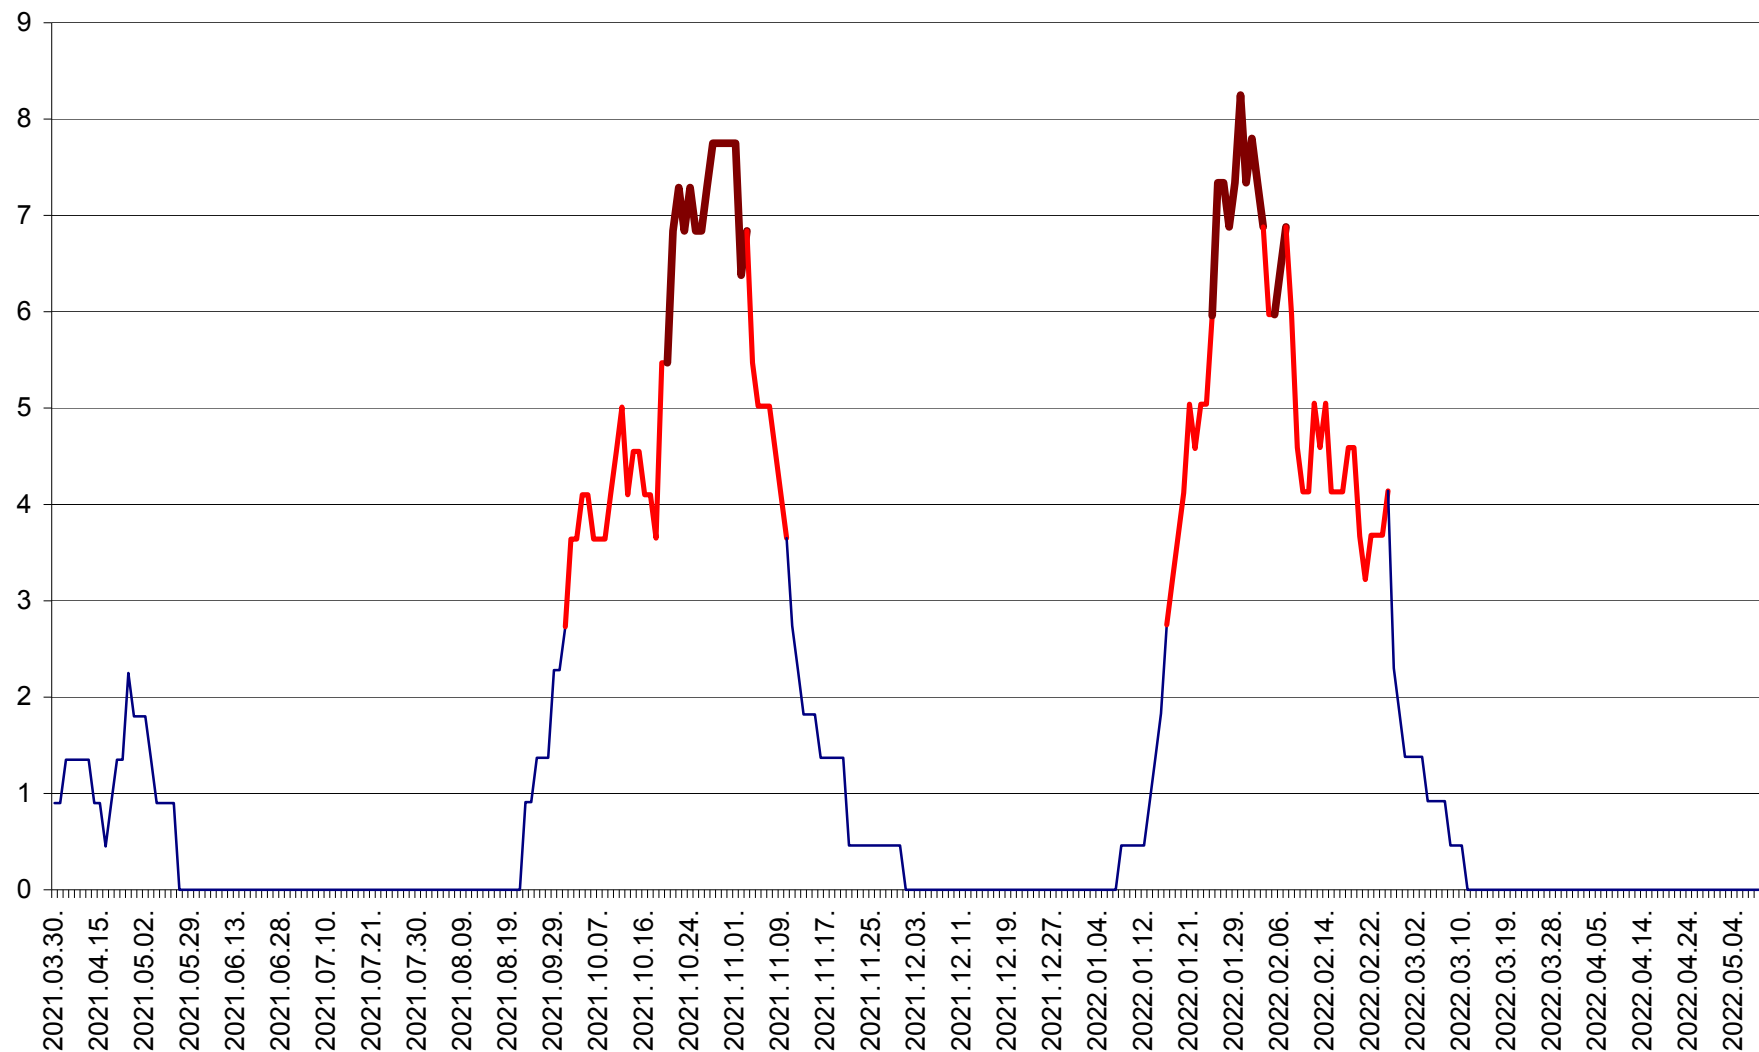

RACU - Evolutia incidentei cumulate pe 14 zile la ‰ de locuitori
2021.04.01. - 2022.05.10.

REMETEA - Evolutia incidentei cumulate pe 14 zile la % de locuitori
2021.04.01. - 2022.05.10.

SĂCEL - Evolutia incidentei cumulate pe 14 zile la ‰ de locuitori
2021.04.01. - 2022.05.10.

SÂNCRĂIENI - Evolutia incidentei cumulate pe 14 zile la ‰ de locuitori
2021.04.01. - 2022.05.10.

SÂNDOMIC - Evolutia incidentei cumulate pe 14 zile la ‰ de locuitori
2021.04.01. - 2022.05.10.

SÂNMARTIN - Evolutia incidentei cumulate pe 14 zile la ‰ de locuitori
2021.04.01. - 2022.05.10.

SÂNSIMION - Evolutia incidentei cumulate pe 14 zile la ‰ de locuitori
2021.04.01. - 2022.05.10.

SÂNTIMBRU - Evolutia incidentei cumulate pe 14 zile la ‰ de locuitori
2021.04.01. - 2022.05.10.

SĂRMAȘ - Evolutia incidentei cumulate pe 14 zile la ‰ de locuitori
2021.04.01. - 2022.05.10.