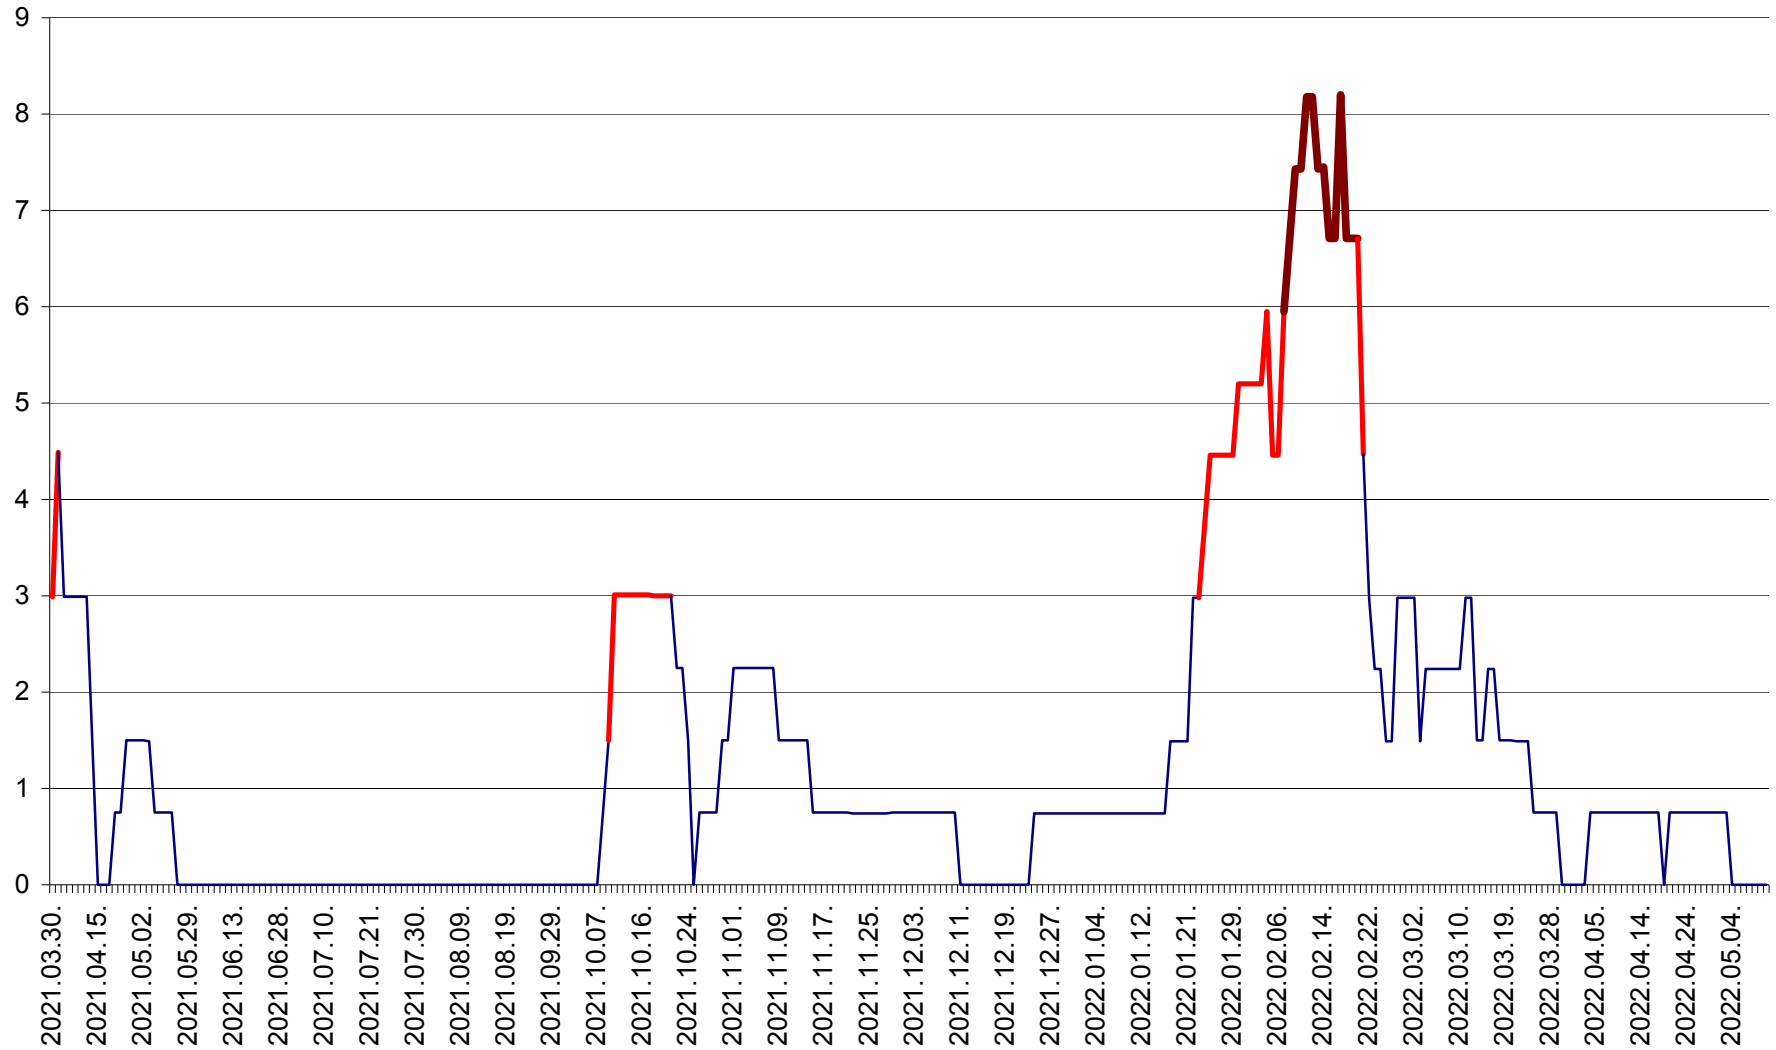

LELICENI - Evolutia incidentei cumulate pe 14 zile la ‰ de locuitori
2021.04.01. - 2022.05.10.

LUETA - Evolutia incidentei cumulate pe 14 zile la ‰ de locuitori
2021.04.01. - 2022.05.10.

LUNCA DE JOS - Evolutia incidentei cumulate pe 14 zile la ‰ de locuitori
2021.04.01. - 2022.05.10.

LUNCA DE SUS - Evolutia incidentei cumulate pe 14 zile la ‰ de locuitori
2021.04.01. - 2022.05.10.

LUPENI - Evolutia incidentei cumulate pe 14 zile la ‰ de locuitori
2021.04.01. - 2022.05.10.

MĂDĂRAȘ - Evolutia incidentei cumulate pe 14 zile la ‰ de locuitori
2021.04.01. - 2022.05.10.

MĂRTINIȘ - Evolutia incidentei cumulate pe 14 zile la ‰ de locuitori
2021.04.01. - 2022.05.10.

MEREȘTI - Evolutia incidentei cumulate pe 14 zile la ‰ de locuitori
2021.04.01. - 2022.05.10.

MUNICIPIUL MIERCUREA-CIUC - Evolutia incidentei cumulate pe 14 zile la ‰ de locuitori
2021.04.01. - 2022.05.10.