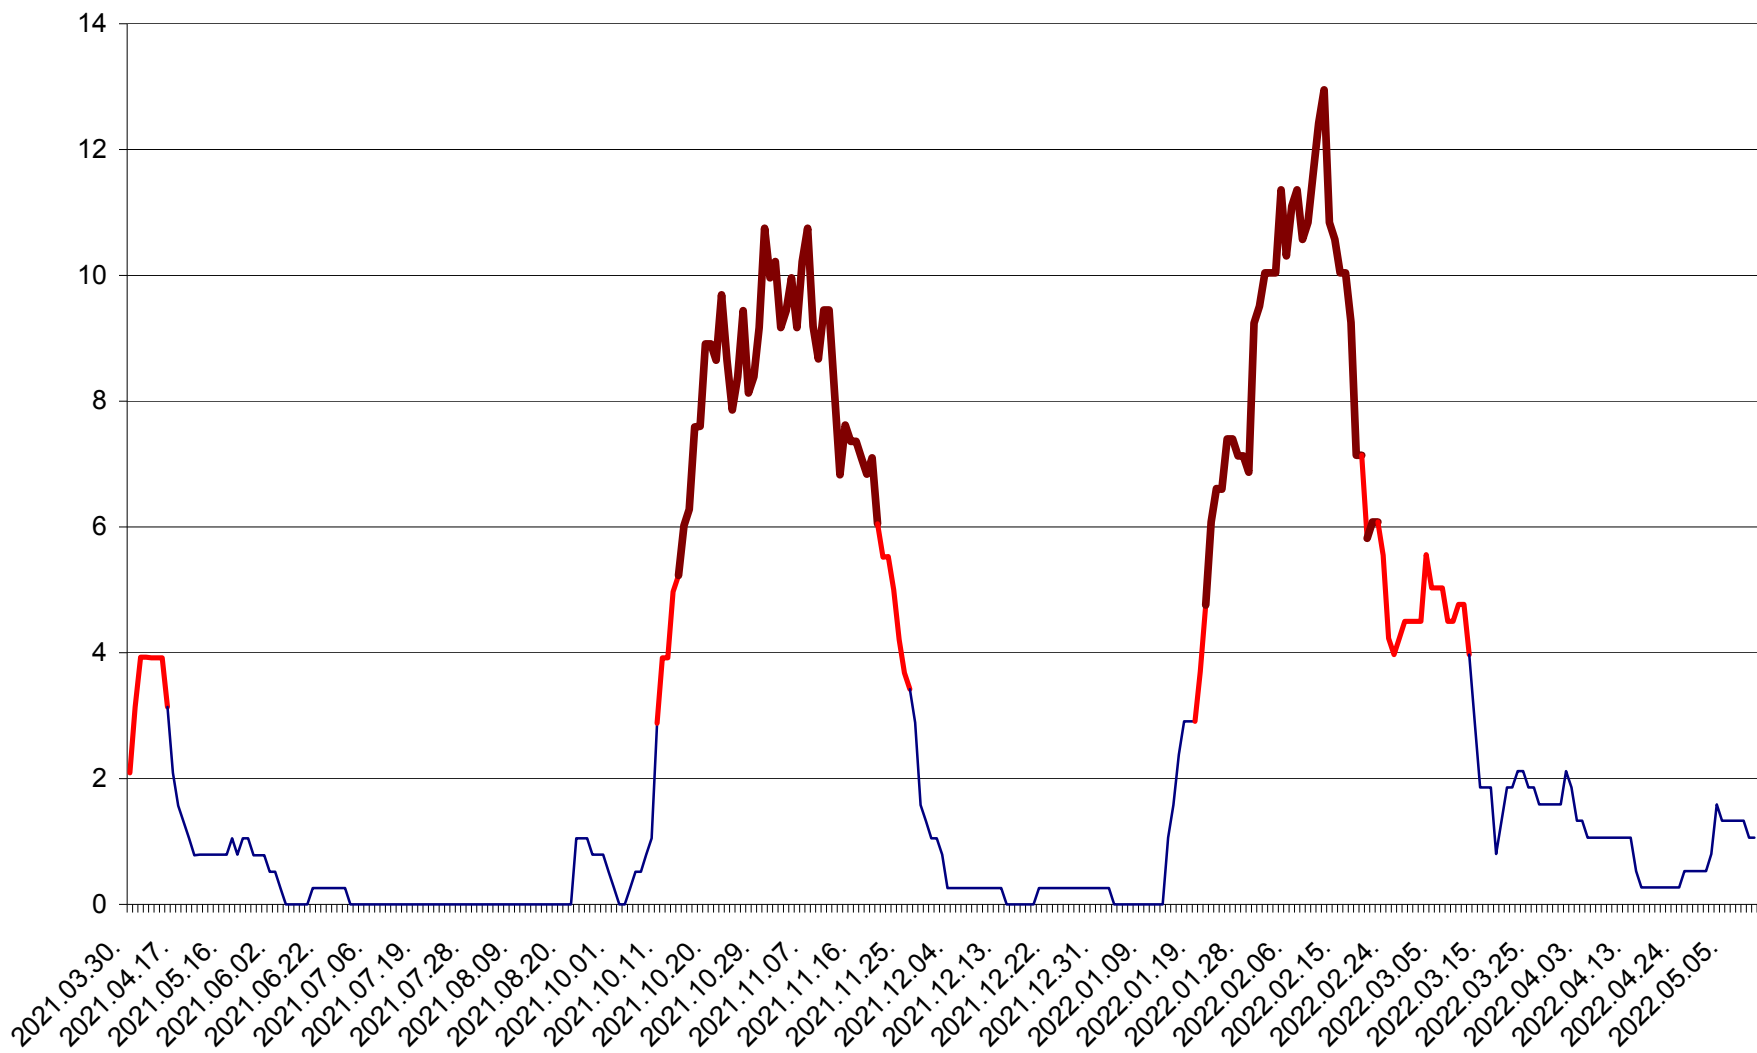

RACU - Evolutia incidentei cumulate pe 14 zile la ‰ de locuitori
2021.04.01. - 2022.05.10.

REMETEA - Evolutia incidentei cumulate pe 14 zile la % de locuitori
2021.04.01. - 2022.05.10.

SĂCEL - Evolutia incidentei cumulate pe 14 zile la ‰ de locuitori
2021.04.01. - 2022.05.10.

SÂNCRĂIENI - Evolutia incidentei cumulate pe 14 zile la ‰ de locuitori
2021.04.01. - 2022.05.10.

SÂNDOMIC - Evolutia incidentei cumulate pe 14 zile la ‰ de locuitori
2021.04.01. - 2022.05.10.

SÂNMARTIN - Evolutia incidentei cumulate pe 14 zile la ‰ de locuitori
2021.04.01. - 2022.05.10.

SÂNSIMION - Evolutia incidentei cumulate pe 14 zile la ‰ de locuitori
2021.04.01. - 2022.05.10.

SÂNTIMBRU - Evolutia incidentei cumulate pe 14 zile la ‰ de locuitori
2021.04.01. - 2022.05.10.

SĂRMAȘ - Evolutia incidentei cumulate pe 14 zile la ‰ de locuitori
2021.04.01. - 2022.05.10.