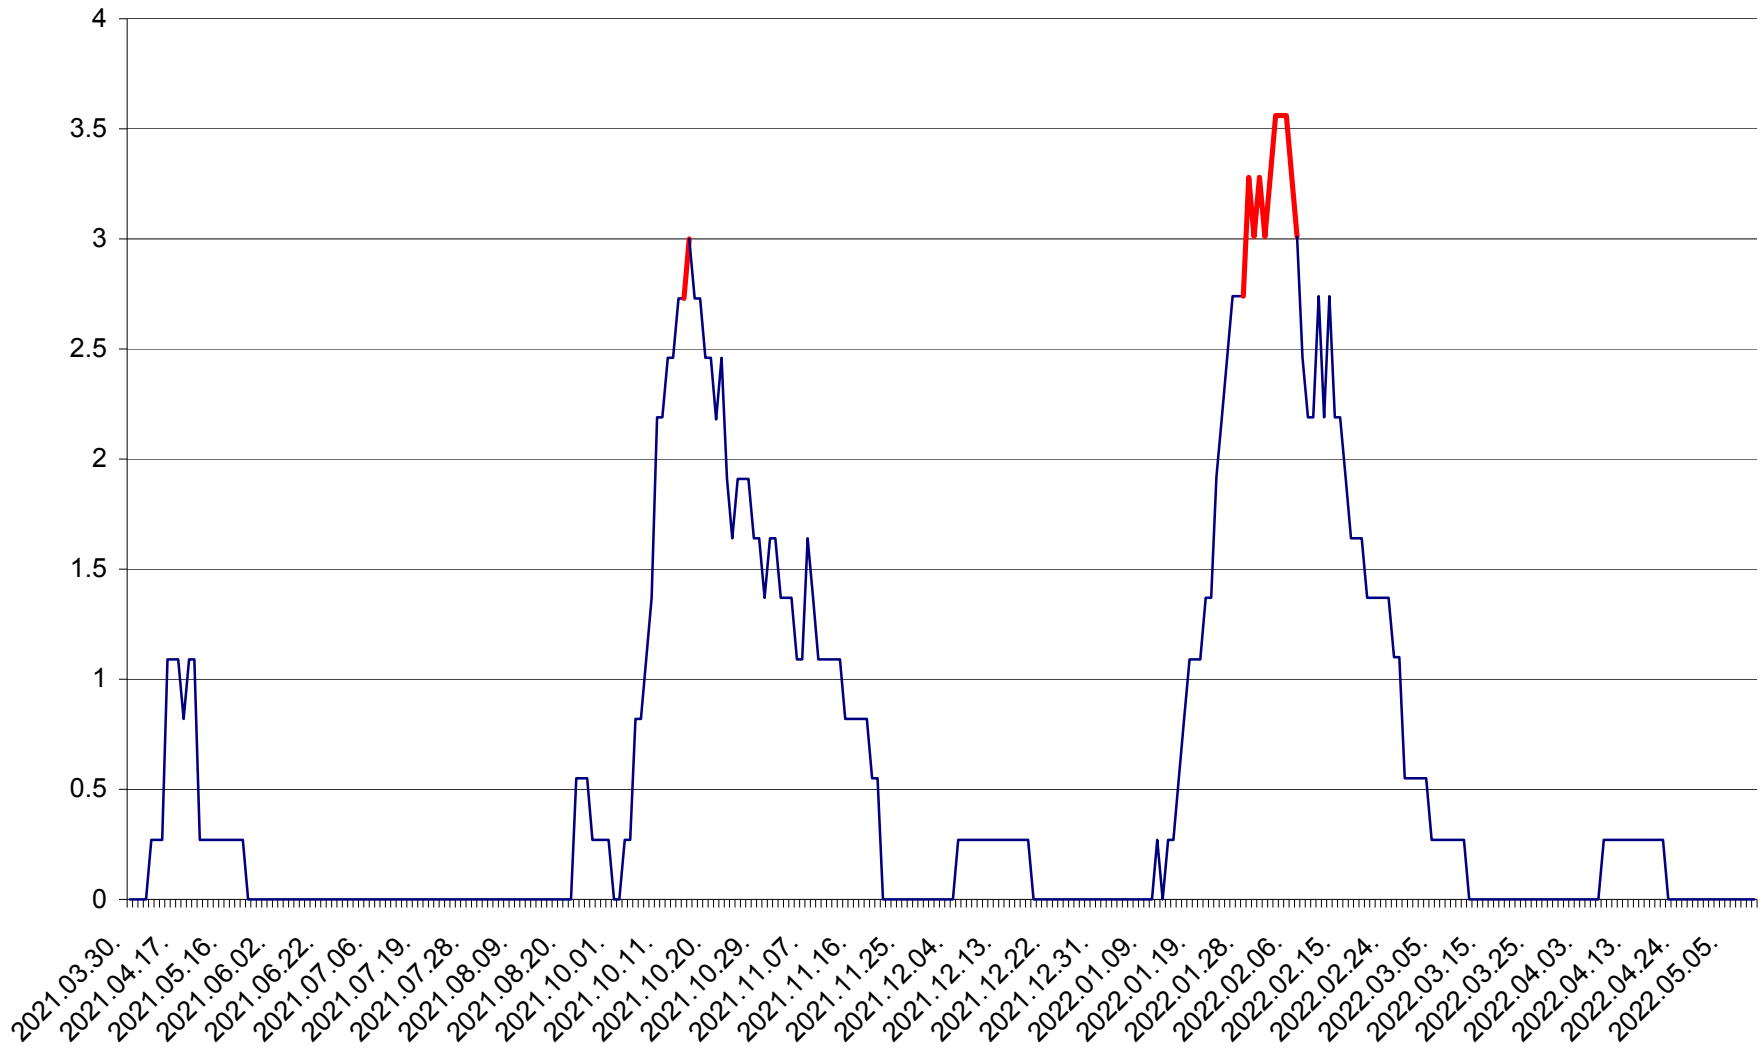

FELICENI - Evolutia incidentei cumulate pe 14 zile la ‰ de locuitori
2021.04.01. - 2022.05.10.

FRUMOASA - Evolutia incidentei cumulate pe 14 zile la ‰ de locuitori
2021.04.01. - 2022.05.10.

GĂLĂUȚAȘ - Evolutia incidentei cumulate pe 14 zile la ‰ de locuitori
2021.04.01. - 2022.05.10.

MUNICIPIUL GHEORGHENI - Evolutia incidentei cumulate pe 14 zile la % de locuitori
2021.04.01. - 2022.05.10.

JOSENI - Evolutia incidentei cumulate pe 14 zile la ‰ de locuitori
2021.04.01. - 2022.05.10.

LĂZAREA - Evolutia incidentei cumulate pe 14 zile la % de locuitori
2021.04.01. - 2022.05.10.

LELICENI - Evolutia incidentei cumulate pe 14 zile la ‰ de locuitori
2021.04.01. - 2022.05.10.

LUETA - Evolutia incidentei cumulate pe 14 zile la ‰ de locuitori
2021.04.01. - 2022.05.10.

LUNCA DE JOS - Evolutia incidentei cumulate pe 14 zile la ‰ de locuitori
2021.04.01. - 2022.05.10.