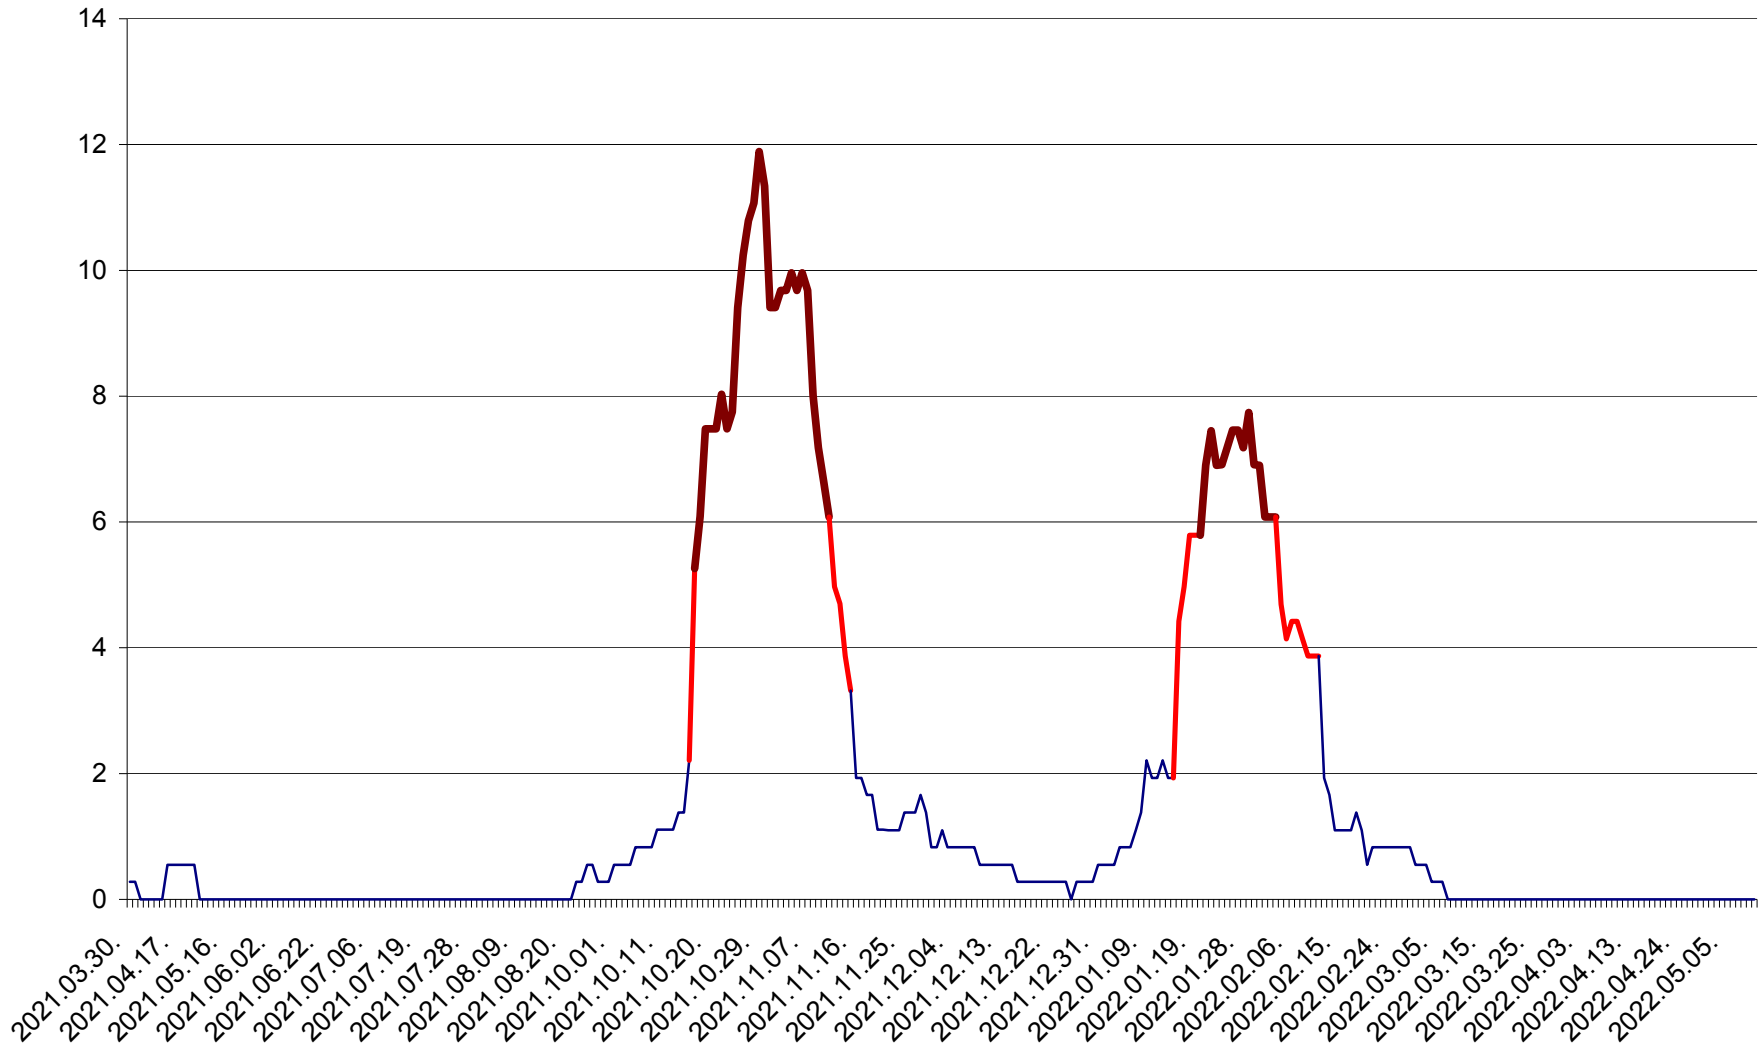

DÂRJIU - Evolutia incidentei cumulate pe 14 zile la ‰ de locuitori
2021.04.01. - 2022.05.10.

DEALU - Evolutia incidentei cumulate pe 14 zile la ‰ de locuitori
2021.04.01. - 2022.05.10.

DITRĂU - Evolutia incidentei cumulate pe 14 zile la ‰ de locuitori
2021.04.01. - 2022.05.10.

FELICENI - Evolutia incidentei cumulate pe 14 zile la ‰ de locuitori
2021.04.01. - 2022.05.10.

FRUMOASA - Evolutia incidentei cumulate pe 14 zile la ‰ de locuitori
2021.04.01. - 2022.05.10.

GĂLĂUȚAȘ - Evolutia incidentei cumulate pe 14 zile la ‰ de locuitori
2021.04.01. - 2022.05.10.

MUNICIPIUL GHEORGHENI - Evolutia incidentei cumulate pe 14 zile la % de locuitori
2021.04.01. - 2022.05.10.

JOSENI - Evolutia incidentei cumulate pe 14 zile la ‰ de locuitori
2021.04.01. - 2022.05.10.

LĂZAREA - Evolutia incidentei cumulate pe 14 zile la % de locuitori
2021.04.01. - 2022.05.10.

LELICENI - Evolutia incidentei cumulate pe 14 zile la ‰ de locuitori
2021.04.01. - 2022.05.10.

LUETA - Evolutia incidentei cumulate pe 14 zile la ‰ de locuitori
2021.04.01. - 2022.05.10.

LUNCA DE JOS - Evolutia incidentei cumulate pe 14 zile la ‰ de locuitori
2021.04.01. - 2022.05.10.