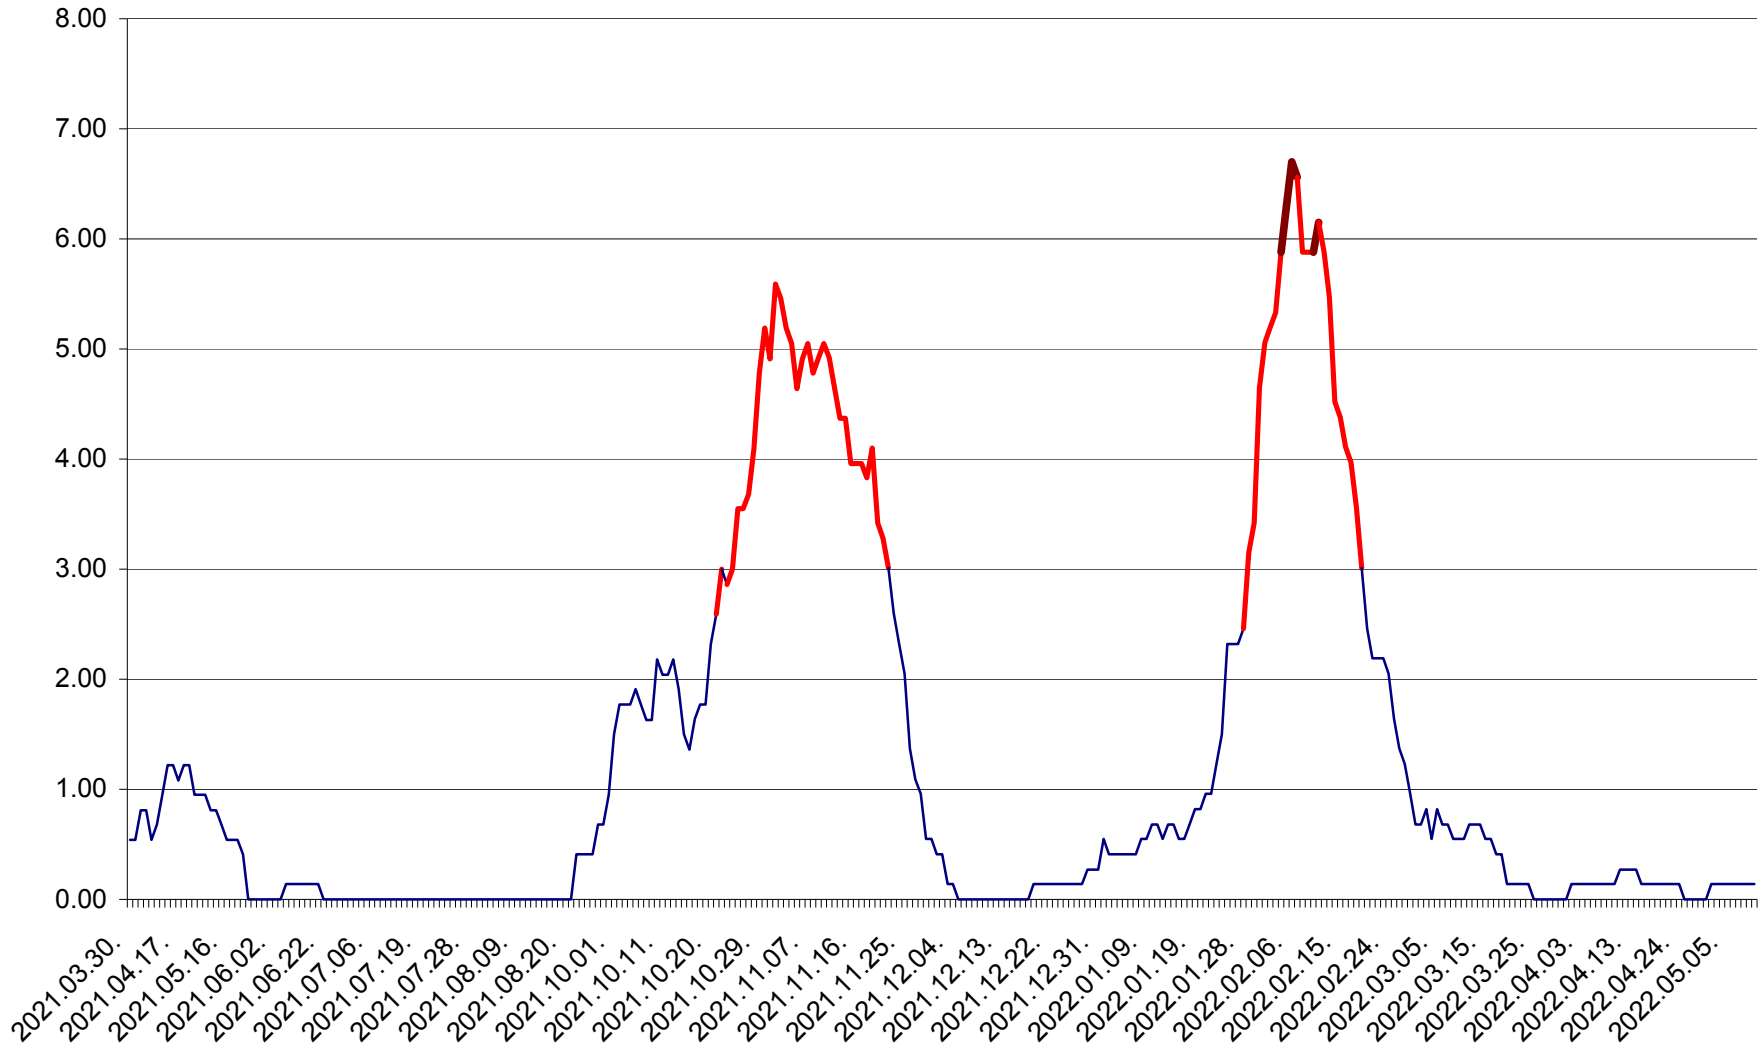

ATID - Evolutia incidentei cumulate pe 14 zile la ‰ de locuitori
2021.04.01. - 2022.05.10.

AVRĂMEȘTI - Evolutia incidentei cumulate pe 14 zile la ‰ de locuitori
2021.04.01. - 2022.05.10.

ORAȘ BĂILE TUȘNAD - Evoluția incidenței cumulate pe 14 zile la ‰ de locuitori
2021.04.01. - 2022.05.10.

ORAȘ BĂLAN - Evolutia incidentei cumulate pe 14 zile la ‰ de locuitori
2021.04.01. - 2022.05.10.

BILBOR - Evolutia incidentei cumulate pe 14 zile la ‰ de locuitori
2021.04.01. - 2022.05.10.

ORAȘ BORSEC - Evolutia incidentei cumulate pe 14 zile la ‰ de locuitori
2021.04.01. - 2022.05.10.

BRĂDEȘTI - Evolutia incidentei cumulate pe 14 zile la ‰ de locuitori
2021.04.01. - 2022.05.10.

CĂPÂLNIȚA - Evolutia incidentei cumulate pe 14 zile la ‰ de locuitori
2021.04.01. - 2022.05.10.

CÂRȚA - Evolutia incidentei cumulate pe 14 zile la ‰ de locuitori
2021.04.01. - 2022.05.10.