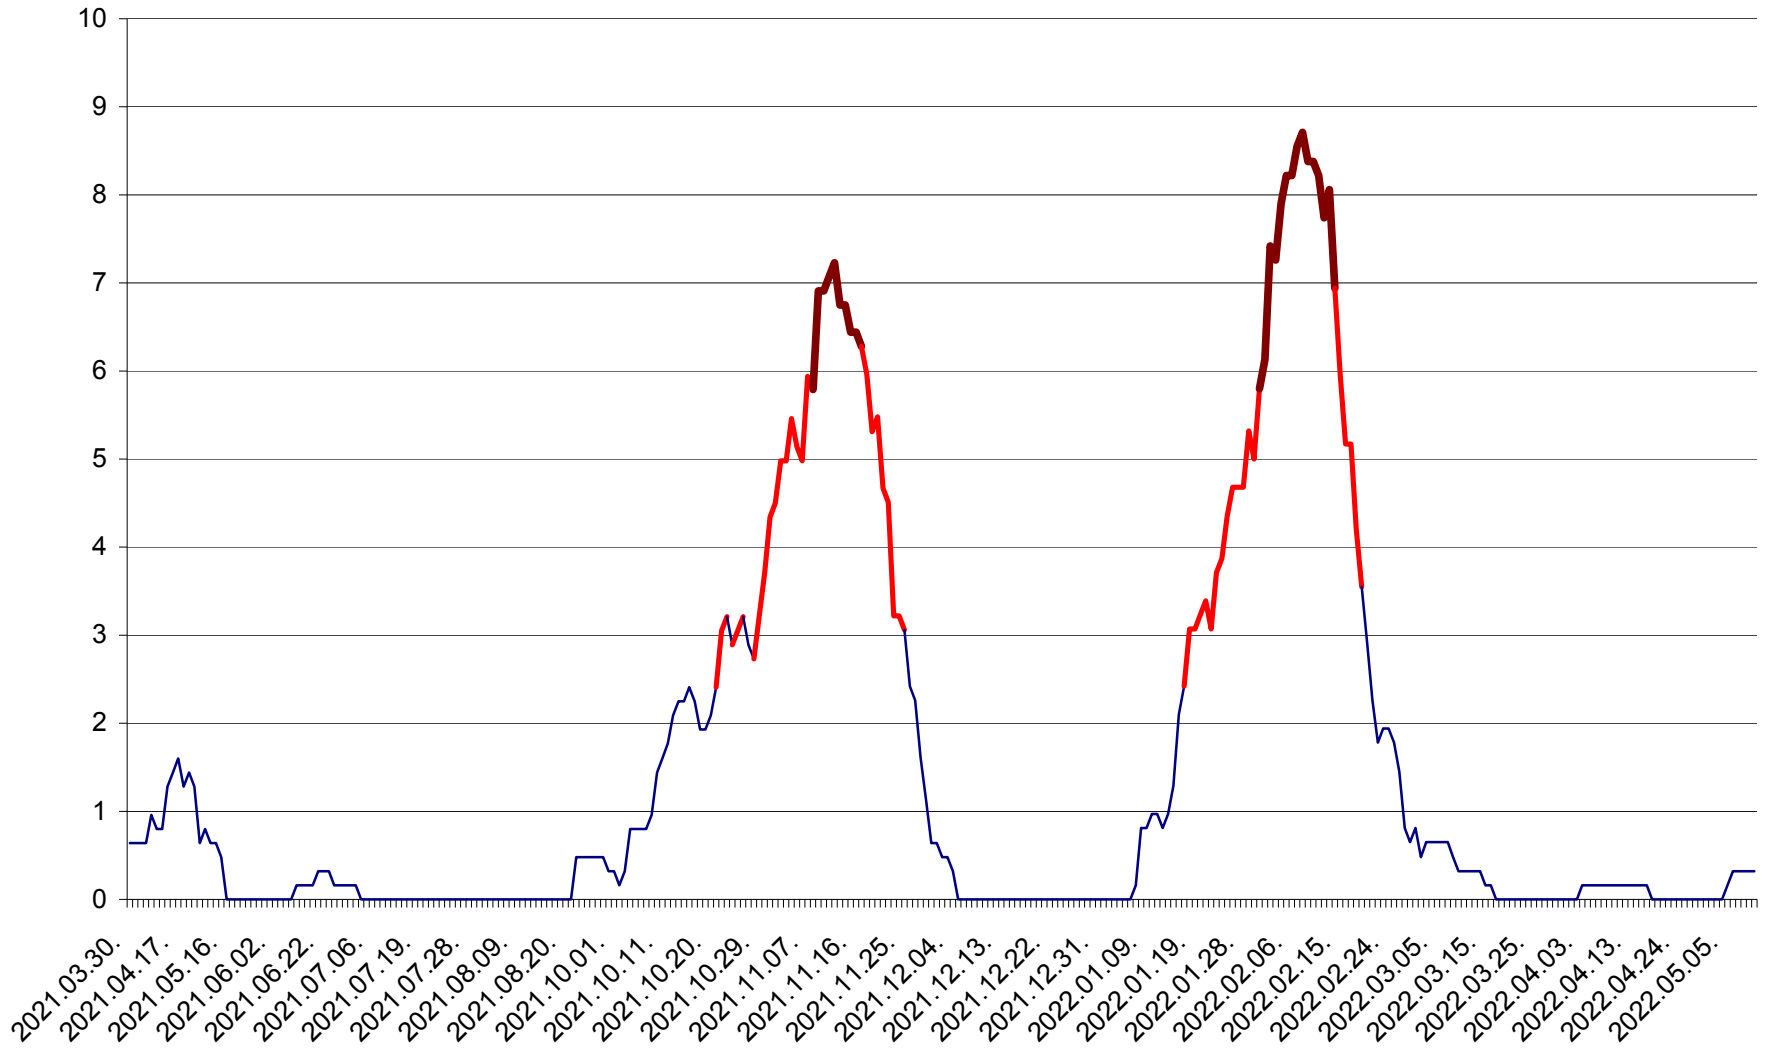

PLĂIEȘII DE JOS - Evolutia incidentei cumulate pe 14 zile la ‰ de locuitori
2021.04.01. - 2022.05.10.

PORUMBENI - Evolutia incidentei cumulate pe 14 zile la ‰ de locuitori
2021.04.01. - 2022.05.10.

PRAID - Evolutia incidentei cumulate pe 14 zile la ‰ de locuitori
2021.04.01. - 2022.05.10.

RACU - Evolutia incidentei cumulate pe 14 zile la ‰ de locuitori
2021.04.01. - 2022.05.10.

REMETEA - Evolutia incidentei cumulate pe 14 zile la % de locuitori
2021.04.01. - 2022.05.10.

SĂCEL - Evolutia incidentei cumulate pe 14 zile la ‰ de locuitori
2021.04.01. - 2022.05.10.

SÂNCRĂIENI - Evolutia incidentei cumulate pe 14 zile la ‰ de locuitori
2021.04.01. - 2022.05.10.

SÂNDOMIC - Evolutia incidentei cumulate pe 14 zile la ‰ de locuitori
2021.04.01. - 2022.05.10.

SÂNMARTIN - Evolutia incidentei cumulate pe 14 zile la ‰ de locuitori
2021.04.01. - 2022.05.10.