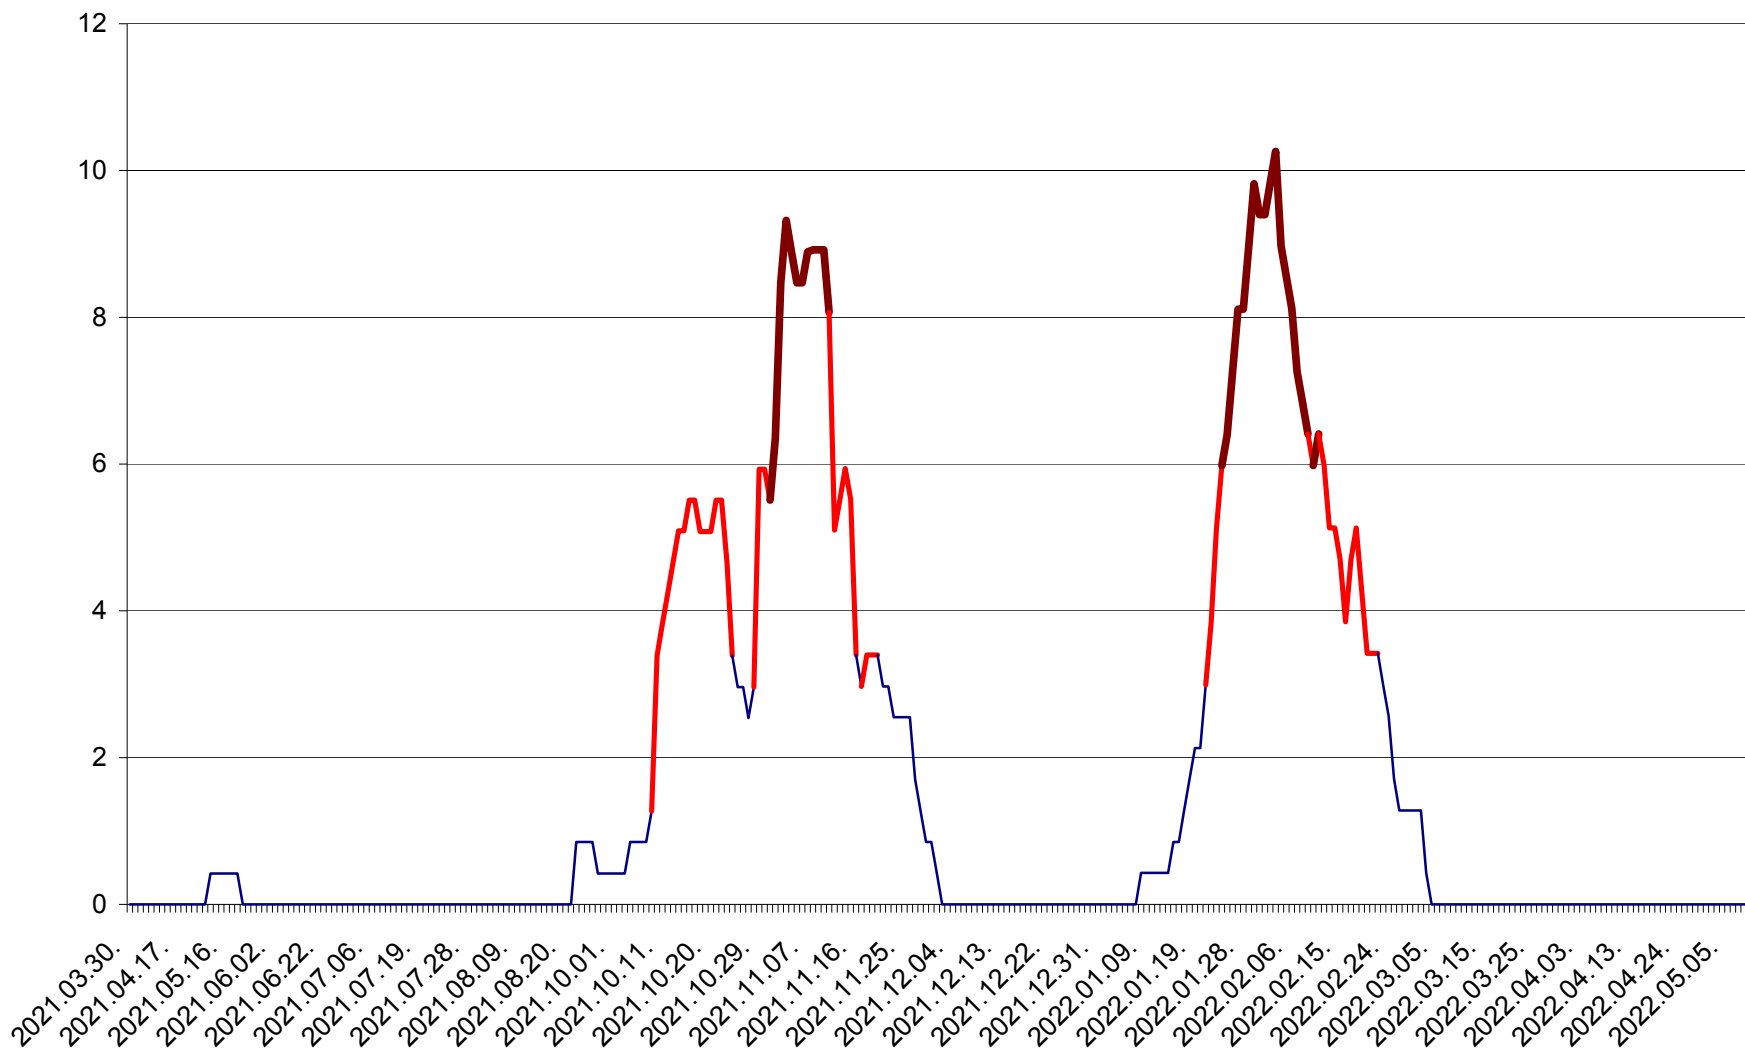

PLĂIEȘII DE JOS - Evolutia incidentei cumulate pe 14 zile la ‰ de locuitori
2021.04.01. - 2022.05.10.

PORUMBENI - Evolutia incidentei cumulate pe 14 zile la ‰ de locuitori
2021.04.01. - 2022.05.10.

PRAID - Evolutia incidentei cumulate pe 14 zile la ‰ de locuitori
2021.04.01. - 2022.05.10.

RACU - Evolutia incidentei cumulate pe 14 zile la ‰ de locuitori
2021.04.01. - 2022.05.10.

REMETEA - Evolutia incidentei cumulate pe 14 zile la % de locuitori
2021.04.01. - 2022.05.10.

SĂCEL - Evolutia incidentei cumulate pe 14 zile la ‰ de locuitori
2021.04.01. - 2022.05.10.

SÂNCRĂIENI - Evolutia incidentei cumulate pe 14 zile la ‰ de locuitori
2021.04.01. - 2022.05.10.

SÂNDOMIC - Evolutia incidentei cumulate pe 14 zile la ‰ de locuitori
2021.04.01. - 2022.05.10.

SÂNMARTIN - Evolutia incidentei cumulate pe 14 zile la ‰ de locuitori
2021.04.01. - 2022.05.10.