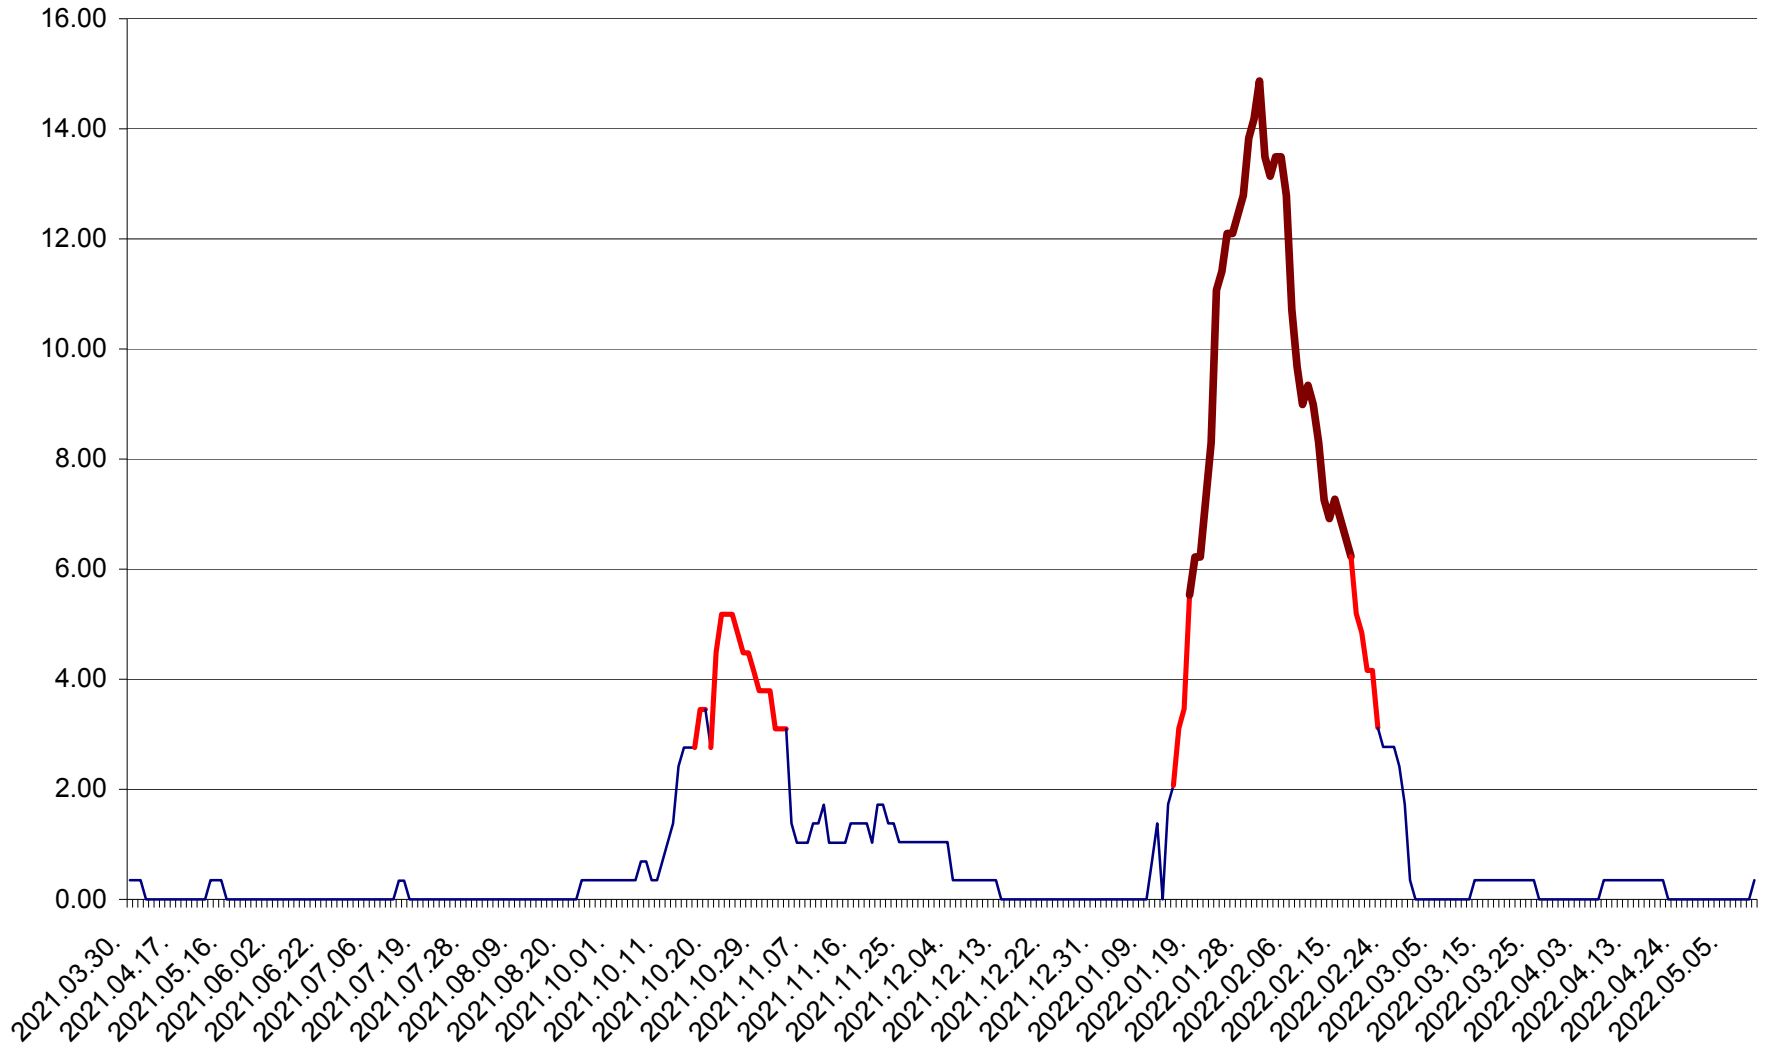

ORAȘ BĂLAN - Evolutia incidentei cumulate pe 14 zile la ‰ de locuitori
2021.04.01. - 2022.05.10.

BILBOR - Evolutia incidentei cumulate pe 14 zile la ‰ de locuitori
2021.04.01. - 2022.05.10.

ORAȘ BORSEC - Evolutia incidentei cumulate pe 14 zile la ‰ de locuitori
2021.04.01. - 2022.05.10.

BRĂDEȘTI - Evolutia incidentei cumulate pe 14 zile la ‰ de locuitori
2021.04.01. - 2022.05.10.

CĂPÂLNIȚA - Evolutia incidentei cumulate pe 14 zile la ‰ de locuitori
2021.04.01. - 2022.05.10.

CÂRȚA - Evolutia incidentei cumulate pe 14 zile la ‰ de locuitori
2021.04.01. - 2022.05.10.

CICEU - Evolutia incidentei cumulate pe 14 zile la ‰ de locuitori
2021.04.01. - 2022.05.10.

CIUCSÂNGEORGIU - Evolutia incidentei cumulate pe 14 zile la ‰ de locuitori
2021.04.01. - 2022.05.10.

CIUMANI - Evolutia incidentei cumulate pe 14 zile la ‰ de locuitori
2021.04.01. - 2022.05.10.

CORBU - Evolutia incidentei cumulate pe 14 zile la ‰ de locuitori
2021.04.01. - 2022.05.10.

CORUND - Evolutia incidentei cumulate pe 14 zile la ‰ de locuitori
2021.04.01. - 2022.05.10.

COZMENI - Evolutia incidentei cumulate pe 14 zile la ‰ de locuitori
2021.04.01. - 2022.05.10.