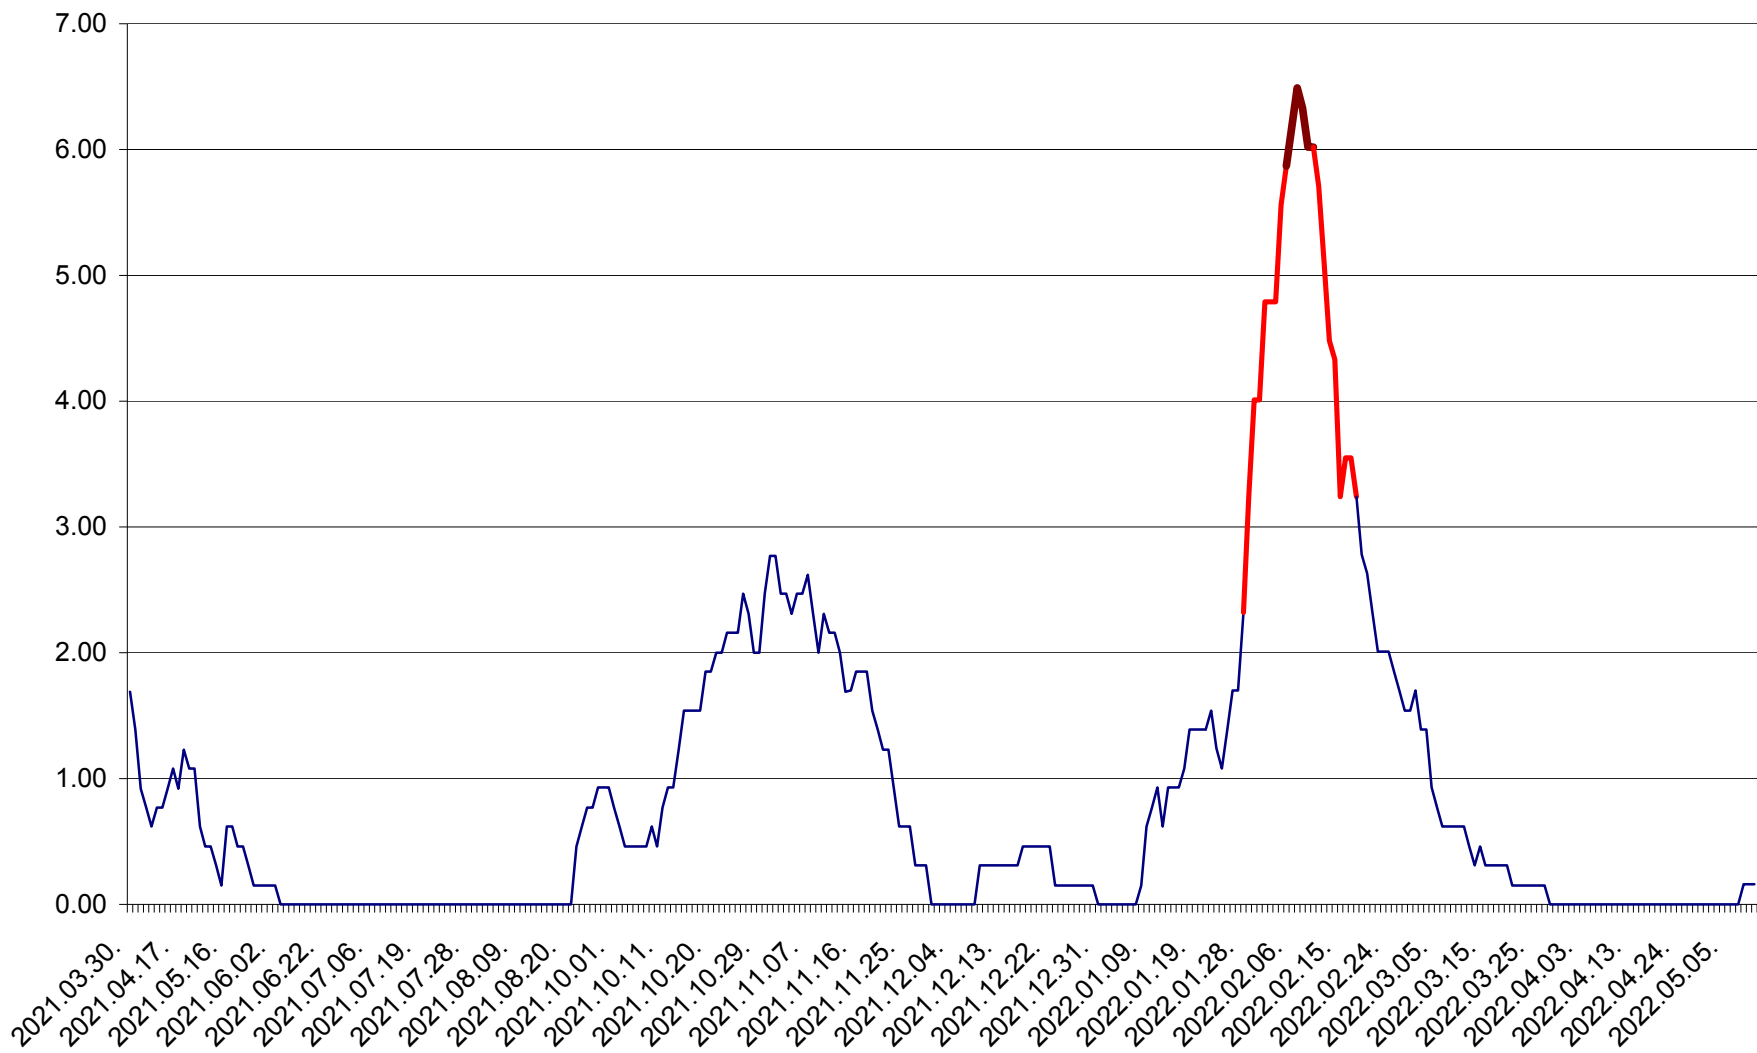

ORAȘ BĂLAN - Evolutia incidentei cumulate pe 14 zile la ‰ de locuitori
2021.04.01. - 2022.05.10.

BILBOR - Evolutia incidentei cumulate pe 14 zile la ‰ de locuitori
2021.04.01. - 2022.05.10.

ORAȘ BORSEC - Evolutia incidentei cumulate pe 14 zile la ‰ de locuitori
2021.04.01. - 2022.05.10.

BRĂDEȘTI - Evolutia incidentei cumulate pe 14 zile la ‰ de locuitori
2021.04.01. - 2022.05.10.

CĂPÂLNIȚA - Evolutia incidentei cumulate pe 14 zile la ‰ de locuitori
2021.04.01. - 2022.05.10.

CÂRȚA - Evolutia incidentei cumulate pe 14 zile la ‰ de locuitori
2021.04.01. - 2022.05.10.

CICEU - Evolutia incidentei cumulate pe 14 zile la ‰ de locuitori
2021.04.01. - 2022.05.10.

CIUCSÂNGEORGIU - Evolutia incidentei cumulate pe 14 zile la ‰ de locuitori
2021.04.01. - 2022.05.10.

CIUMANI - Evolutia incidentei cumulate pe 14 zile la ‰ de locuitori
2021.04.01. - 2022.05.10.

CORBU - Evolutia incidentei cumulate pe 14 zile la ‰ de locuitori
2021.04.01. - 2022.05.10.

CORUND - Evolutia incidentei cumulate pe 14 zile la ‰ de locuitori
2021.04.01. - 2022.05.10.

COZMENI - Evolutia incidentei cumulate pe 14 zile la ‰ de locuitori
2021.04.01. - 2022.05.10.