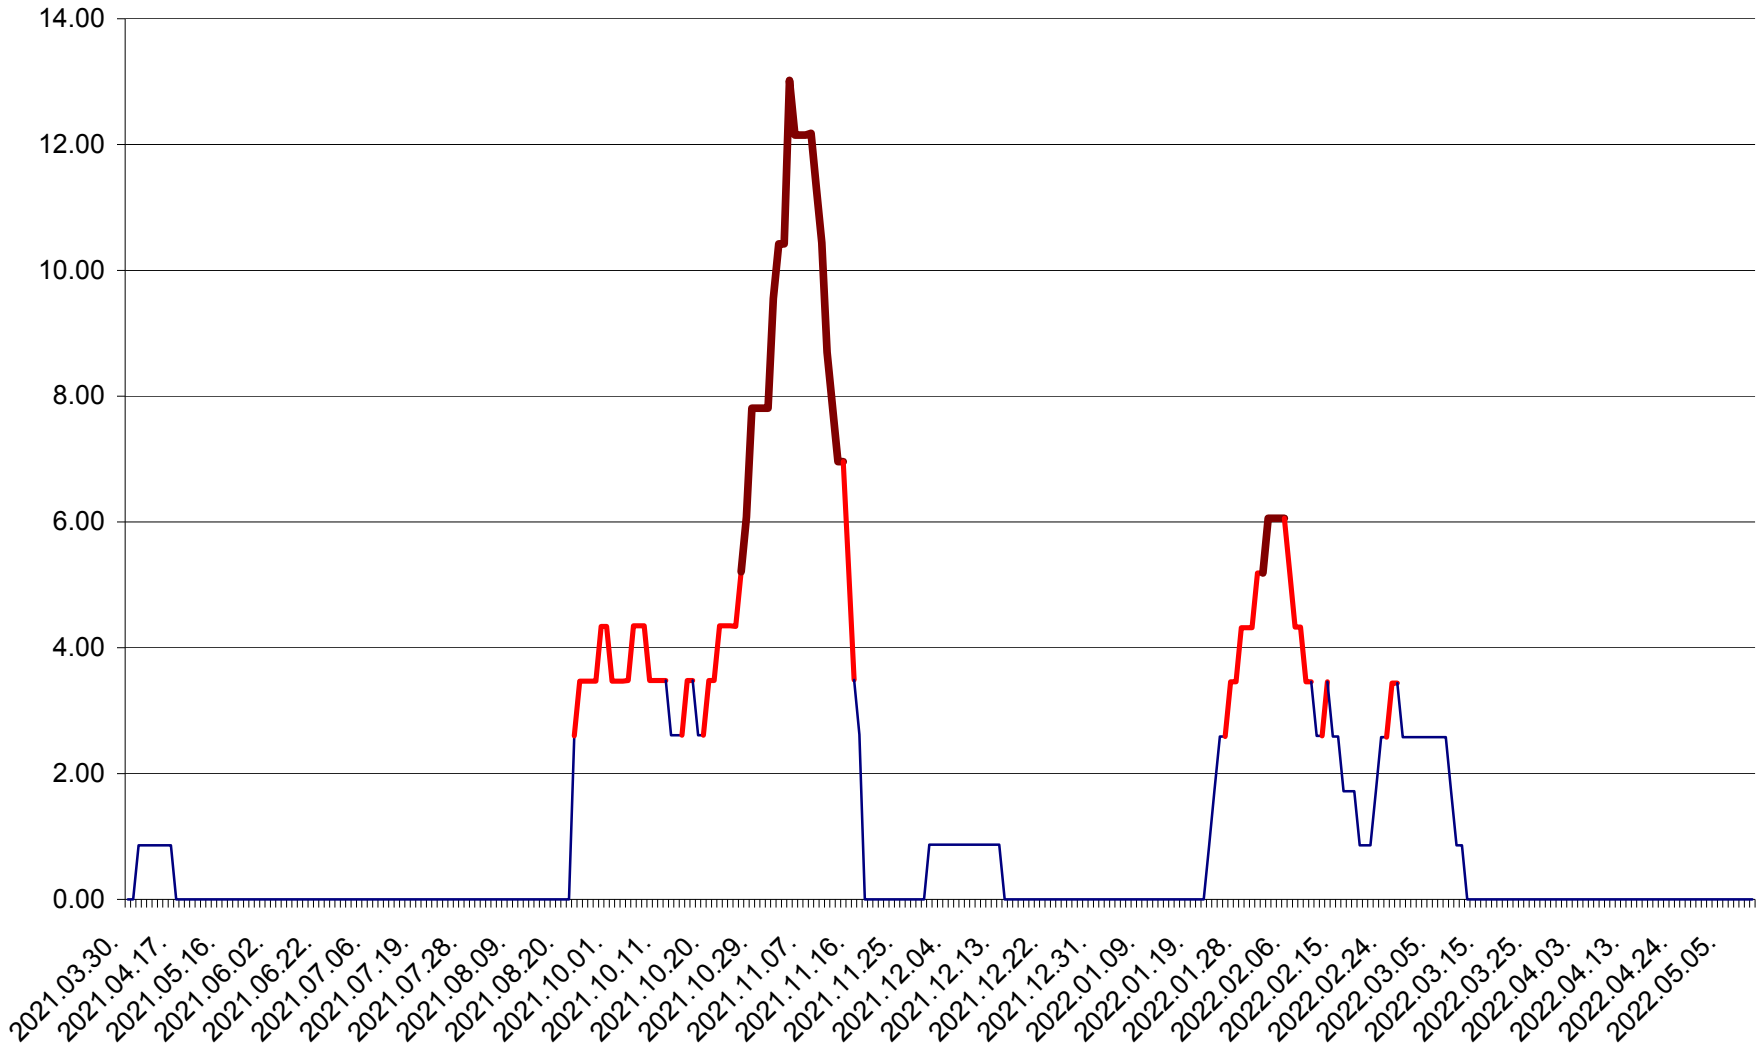

ȘIMONEȘTI - Evoluția incidenței cumulate pe 14 zile la ‰ de locuitori
2021.04.01. - 2022.05.10.

SUBCETATE - Evolutia incidentei cumulate pe 14 zile la ‰ de locuitori
2021.04.01. - 2022.05.10.

SUSENI - Evolutia incidentei cumulate pe 14 zile la ‰ de locuitori
2021.04.01. - 2022.05.10.

TOMEȘTI - Evolutia incidentei cumulate pe 14 zile la ‰ de locuitori
2021.04.01. - 2022.05.10.

MUNICIPIUL TOPLIȚA - Evolutia incidentei cumulate pe 14 zile la ‰ de locuitori
2021.04.01. - 2022.05.10.

TULGHEȘ - Evolutia incidentei cumulate pe 14 zile la ‰ de locuitori
2021.04.01. - 2022.05.10.

TUȘNAD - Evolutia incidentei cumulate pe 14 zile la ‰ de locuitori
2021.04.01. - 2022.05.10.

ULIEȘ - Evoluția incidentei cumulate pe 14 zile la ‰ de locuitori
2021.04.01. - 2022.05.10.

VĂRȘAG - Evolutia incidentei cumulate pe 14 zile la ‰ de locuitori
2021.04.01. - 2022.05.10.