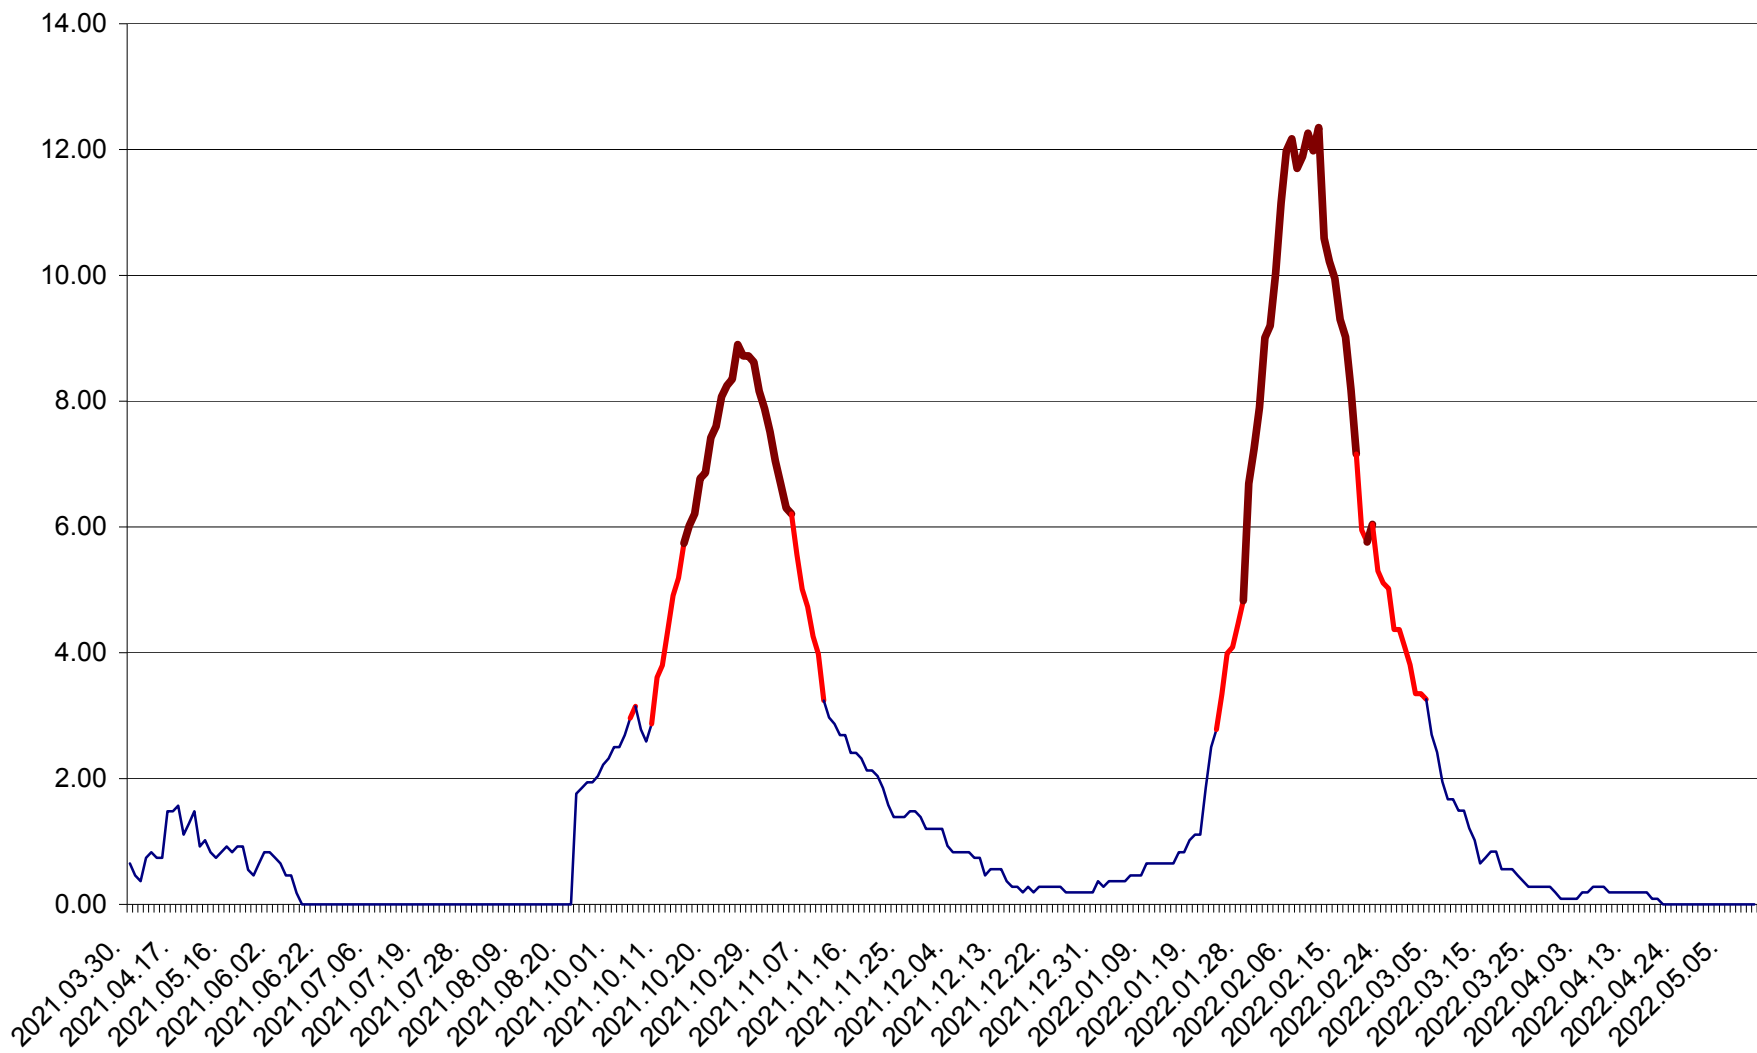

BRĂDEȘTI - Evolutia incidentei cumulate pe 14 zile la ‰ de locuitori
2021.04.01. - 2022.05.10.

CĂPÂLNIȚA - Evolutia incidentei cumulate pe 14 zile la ‰ de locuitori
2021.04.01. - 2022.05.10.

CÂRȚA - Evolutia incidentei cumulate pe 14 zile la ‰ de locuitori
2021.04.01. - 2022.05.10.

CICEU - Evolutia incidentei cumulate pe 14 zile la ‰ de locuitori
2021.04.01. - 2022.05.10.

CIUCSÂNGEORGIU - Evolutia incidentei cumulate pe 14 zile la ‰ de locuitori
2021.04.01. - 2022.05.10.

CIUMANI - Evolutia incidentei cumulate pe 14 zile la ‰ de locuitori
2021.04.01. - 2022.05.10.

CORBU - Evolutia incidentei cumulate pe 14 zile la ‰ de locuitori
2021.04.01. - 2022.05.10.

CORUND - Evolutia incidentei cumulate pe 14 zile la ‰ de locuitori
2021.04.01. - 2022.05.10.

COZMENI - Evolutia incidentei cumulate pe 14 zile la ‰ de locuitori
2021.04.01. - 2022.05.10.

ORAȘ CRISTURU SECUIESC - Evolutia incidentei cumulate pe 14 zile la ‰ de locuitori
2021.04.01. - 2022.05.10.

DĂNEȘTI - Evolutia incidentei cumulate pe 14 zile la ‰ de locuitori
2021.04.01. - 2022.05.10.