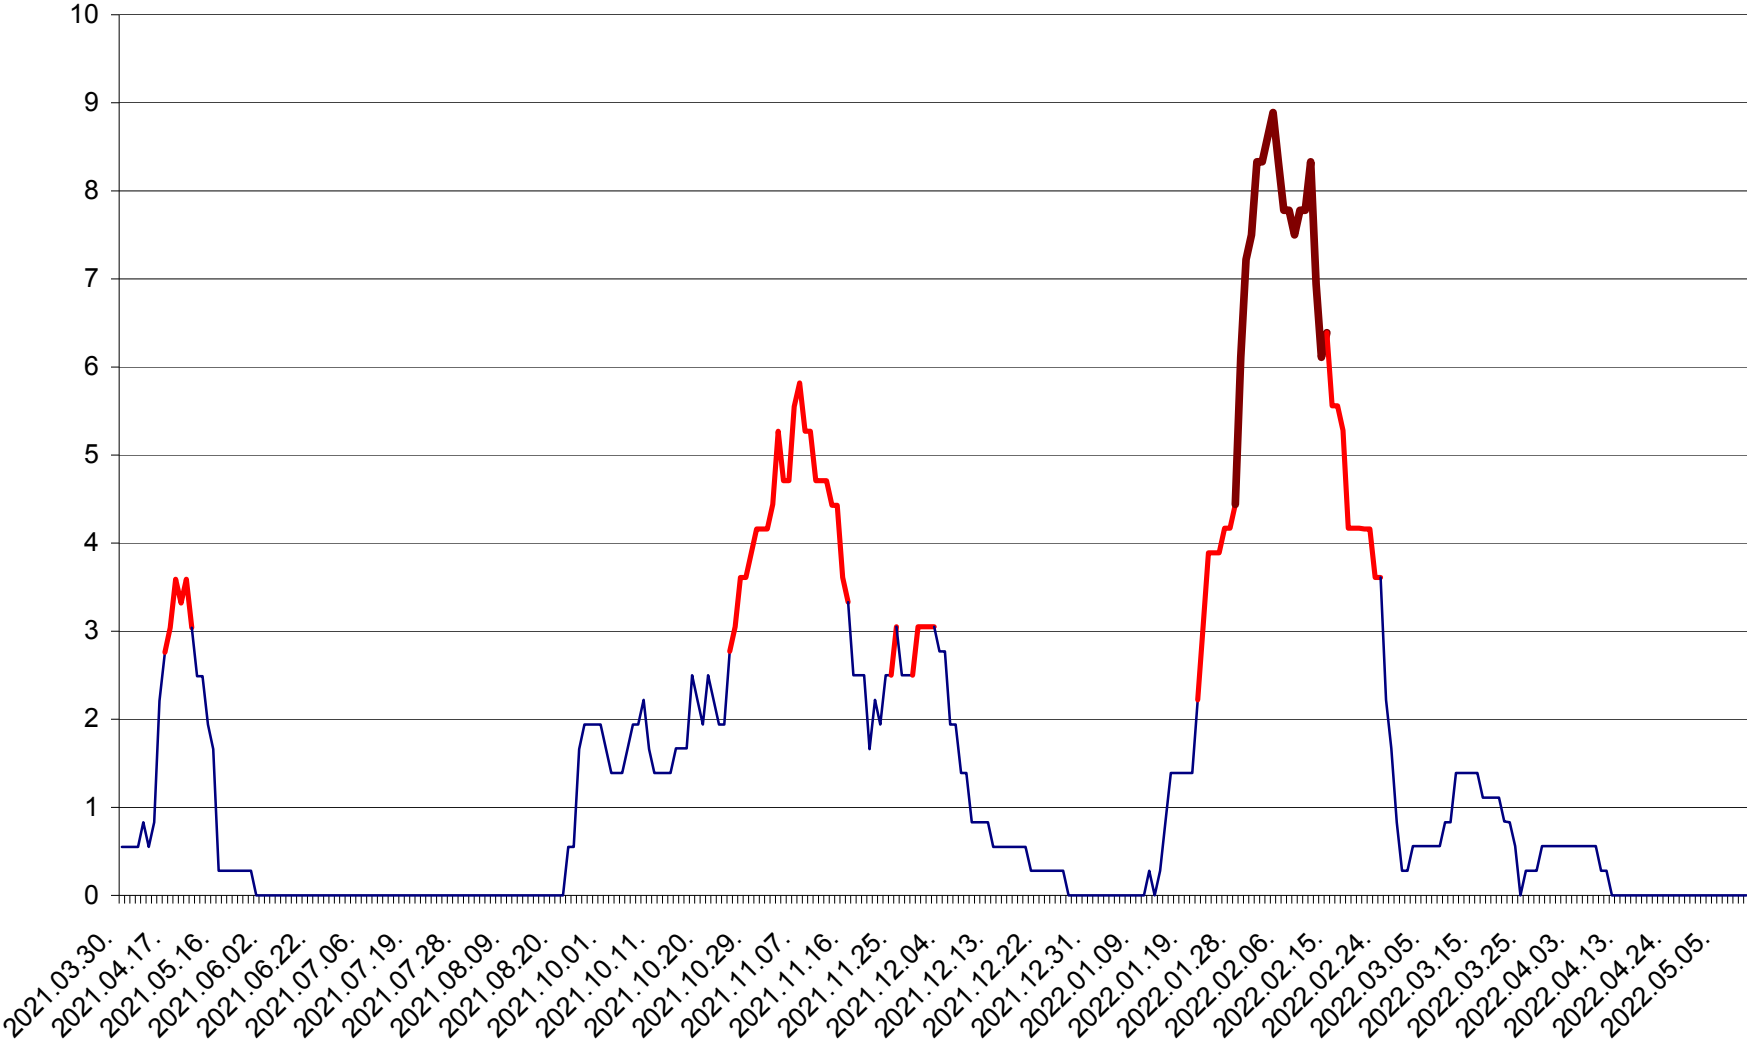

LELICENI - Evolutia incidentei cumulate pe 14 zile la ‰ de locuitori
2021.04.01. - 2022.05.10.

LUETA - Evolutia incidentei cumulate pe 14 zile la ‰ de locuitori
2021.04.01. - 2022.05.10.

LUNCA DE JOS - Evolutia incidentei cumulate pe 14 zile la ‰ de locuitori
2021.04.01. - 2022.05.10.

LUNCA DE SUS - Evolutia incidentei cumulate pe 14 zile la ‰ de locuitori
2021.04.01. - 2022.05.10.

LUPENI - Evolutia incidentei cumulate pe 14 zile la ‰ de locuitori
2021.04.01. - 2022.05.10.

MĂDĂRAȘ - Evolutia incidentei cumulate pe 14 zile la ‰ de locuitori
2021.04.01. - 2022.05.10.

MĂRTINIȘ - Evolutia incidentei cumulate pe 14 zile la ‰ de locuitori
2021.04.01. - 2022.05.10.

MEREȘTI - Evolutia incidentei cumulate pe 14 zile la ‰ de locuitori
2021.04.01. - 2022.05.10.

MUNICIPIUL MIERCUREA-CIUC - Evolutia incidentei cumulate pe 14 zile la ‰ de locuitori
2021.04.01. - 2022.05.10.

MIHĂILENI - Evolutia incidentei cumulate pe 14 zile la ‰ de locuitori
2021.04.01. - 2022.05.10.

MUGENI - Evolutia incidentei cumulate pe 14 zile la ‰ de locuitori
2021.04.01. - 2022.05.10.

OCLAND - Evolutia incidentei cumulate pe 14 zile la ‰ de locuitori
2021.04.01. - 2022.05.10.