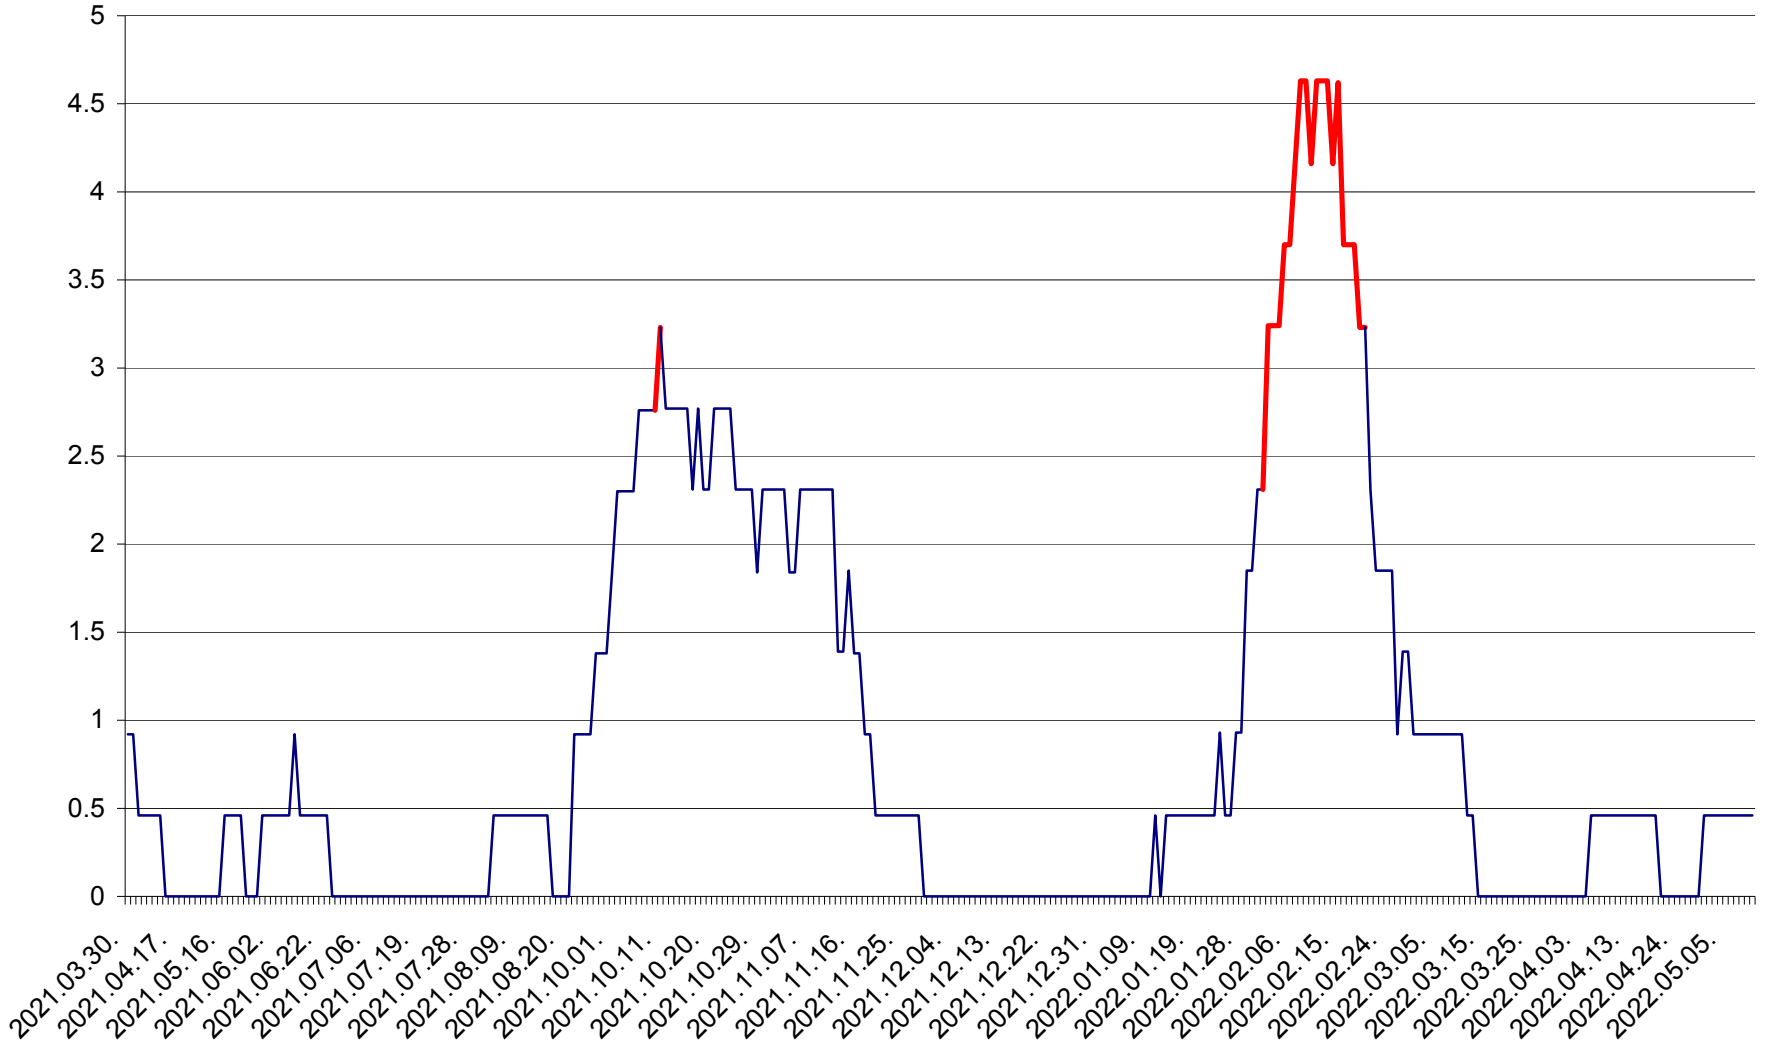

ULIEȘ - Evoluția incidentei cumulate pe 14 zile la ‰ de locuitori
2021.04.01. - 2022.05.10.