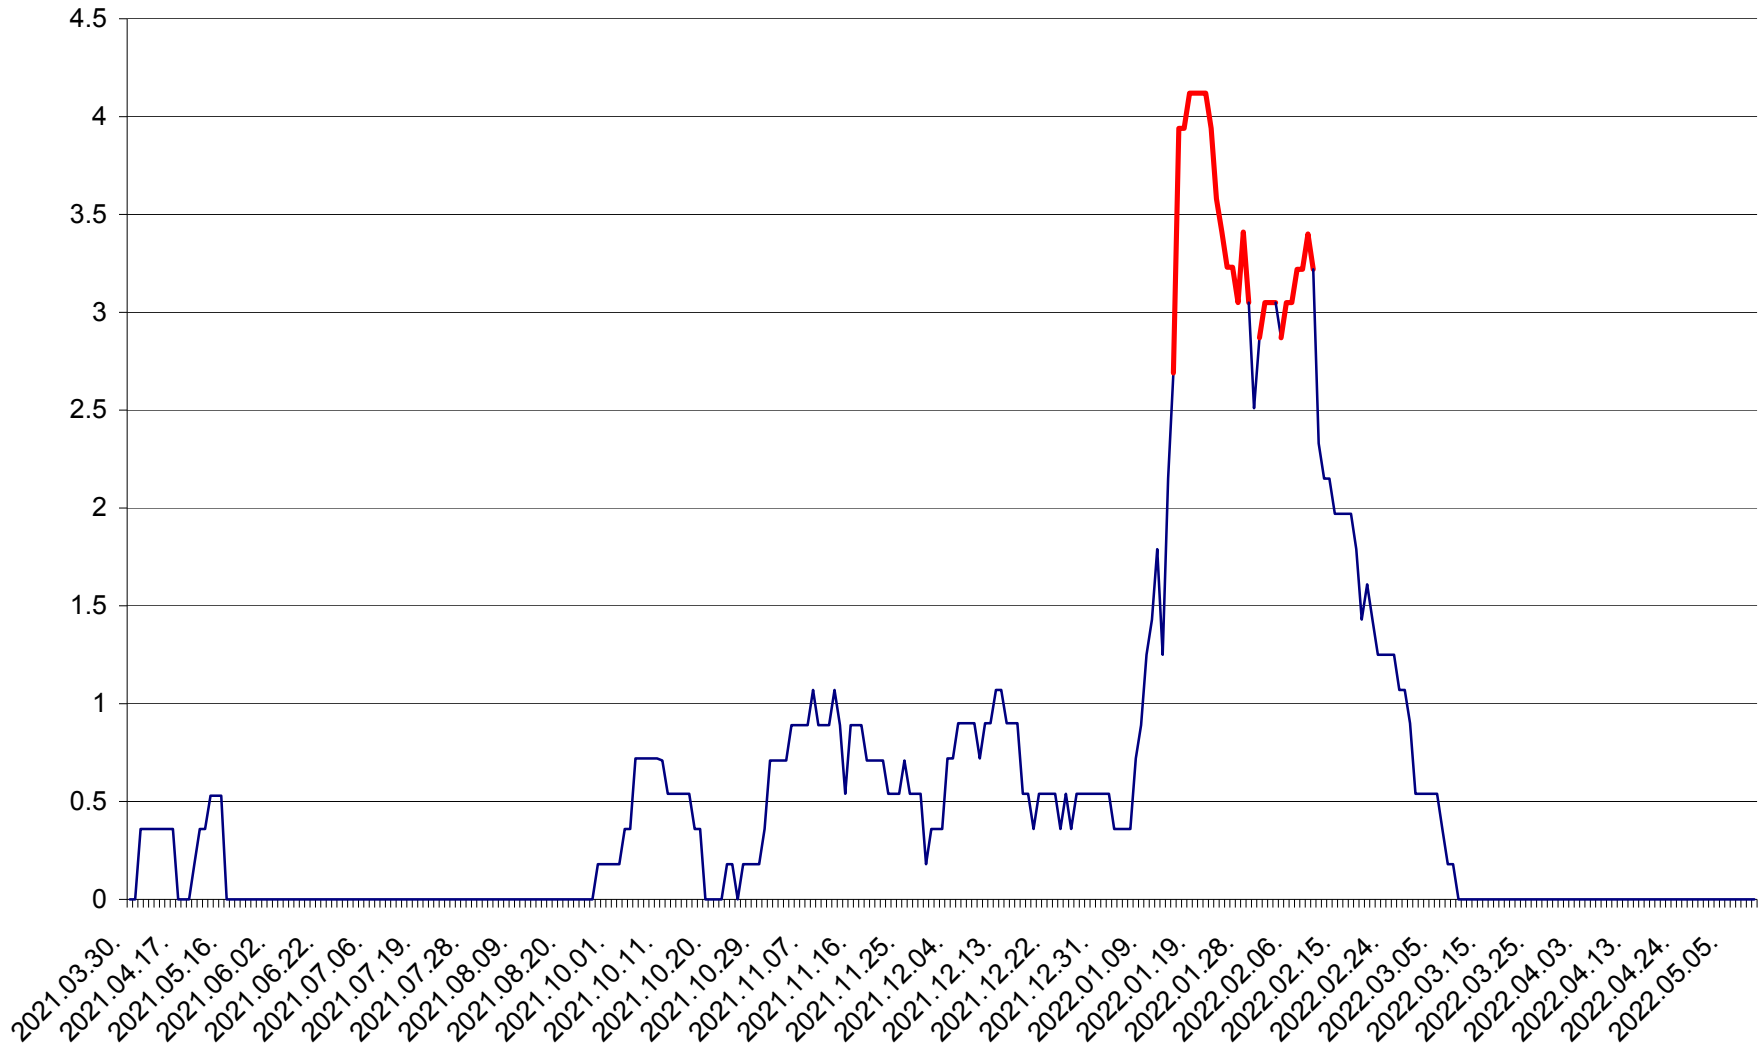

FELICENI - Evolutia incidentei cumulate pe 14 zile la ‰ de locuitori
2021.04.01. - 2022.05.10.

FRUMOASA - Evolutia incidentei cumulate pe 14 zile la ‰ de locuitori
2021.04.01. - 2022.05.10.

GĂLĂUȚAȘ - Evolutia incidentei cumulate pe 14 zile la ‰ de locuitori
2021.04.01. - 2022.05.10.

MUNICIPIUL GHEORGHENI - Evolutia incidentei cumulate pe 14 zile la % de locuitori
2021.04.01. - 2022.05.10.

JOSENI - Evolutia incidentei cumulate pe 14 zile la ‰ de locuitori
2021.04.01. - 2022.05.10.

LĂZAREA - Evolutia incidentei cumulate pe 14 zile la % de locuitori
2021.04.01. - 2022.05.10.

LELICENI - Evolutia incidentei cumulate pe 14 zile la ‰ de locuitori
2021.04.01. - 2022.05.10.

LUETA - Evolutia incidentei cumulate pe 14 zile la ‰ de locuitori
2021.04.01. - 2022.05.10.

LUNCA DE JOS - Evolutia incidentei cumulate pe 14 zile la ‰ de locuitori
2021.04.01. - 2022.05.10.