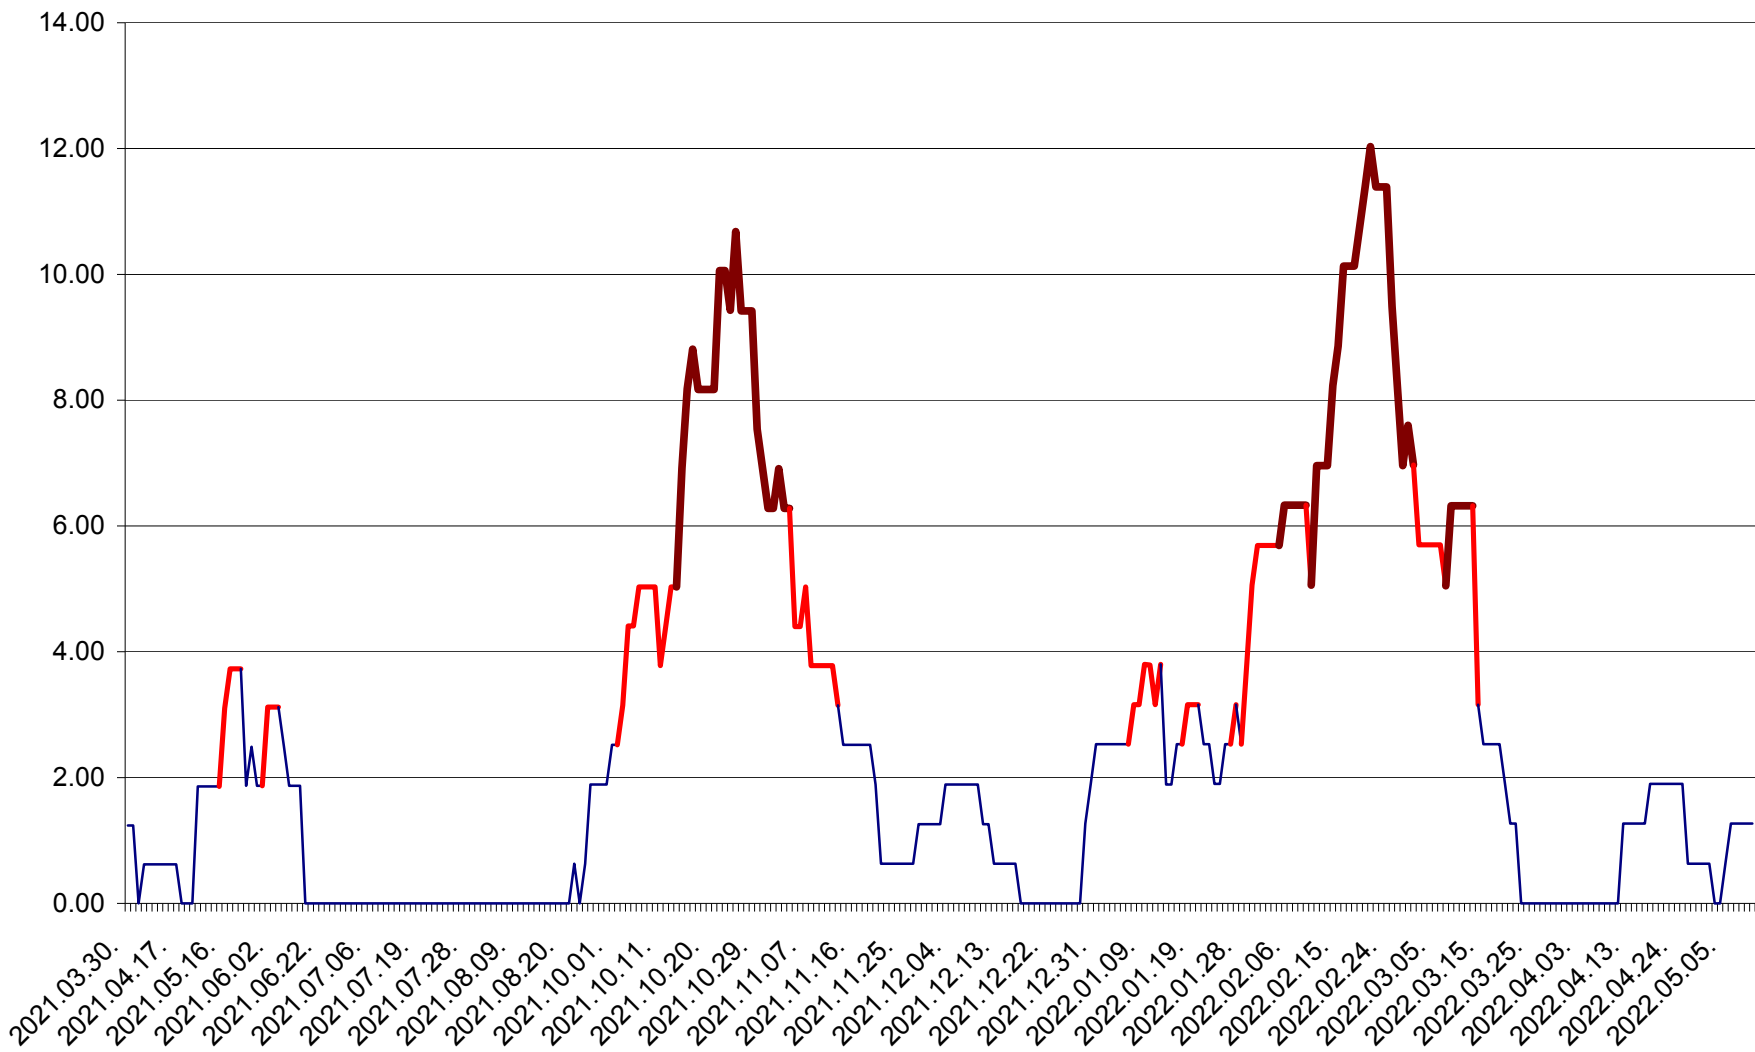

ATID - Evolutia incidentei cumulate pe 14 zile la ‰ de locuitori
2021.04.01. - 2022.05.10.

AVRĂMEȘTI - Evolutia incidentei cumulate pe 14 zile la ‰ de locuitori
2021.04.01. - 2022.05.10.

ORAȘ BĂILE TUȘNAD - Evoluția incidenței cumulate pe 14 zile la ‰ de locuitori
2021.04.01. - 2022.05.10.

ORAȘ BĂLAN - Evolutia incidentei cumulate pe 14 zile la ‰ de locuitori
2021.04.01. - 2022.05.10.

BILBOR - Evolutia incidentei cumulate pe 14 zile la ‰ de locuitori
2021.04.01. - 2022.05.10.

ORAȘ BORSEC - Evolutia incidentei cumulate pe 14 zile la ‰ de locuitori
2021.04.01. - 2022.05.10.

BRĂDEȘTI - Evolutia incidentei cumulate pe 14 zile la ‰ de locuitori
2021.04.01. - 2022.05.10.

CĂPÂLNIȚA - Evolutia incidentei cumulate pe 14 zile la ‰ de locuitori
2021.04.01. - 2022.05.10.

CÂRȚA - Evolutia incidentei cumulate pe 14 zile la ‰ de locuitori
2021.04.01. - 2022.05.10.

CICEU - Evolutia incidentei cumulate pe 14 zile la ‰ de locuitori
2021.04.01. - 2022.05.10.

CIUCSÂNGEORGIU - Evolutia incidentei cumulate pe 14 zile la ‰ de locuitori
2021.04.01. - 2022.05.10.

CIUMANI - Evolutia incidentei cumulate pe 14 zile la ‰ de locuitori
2021.04.01. - 2022.05.10.