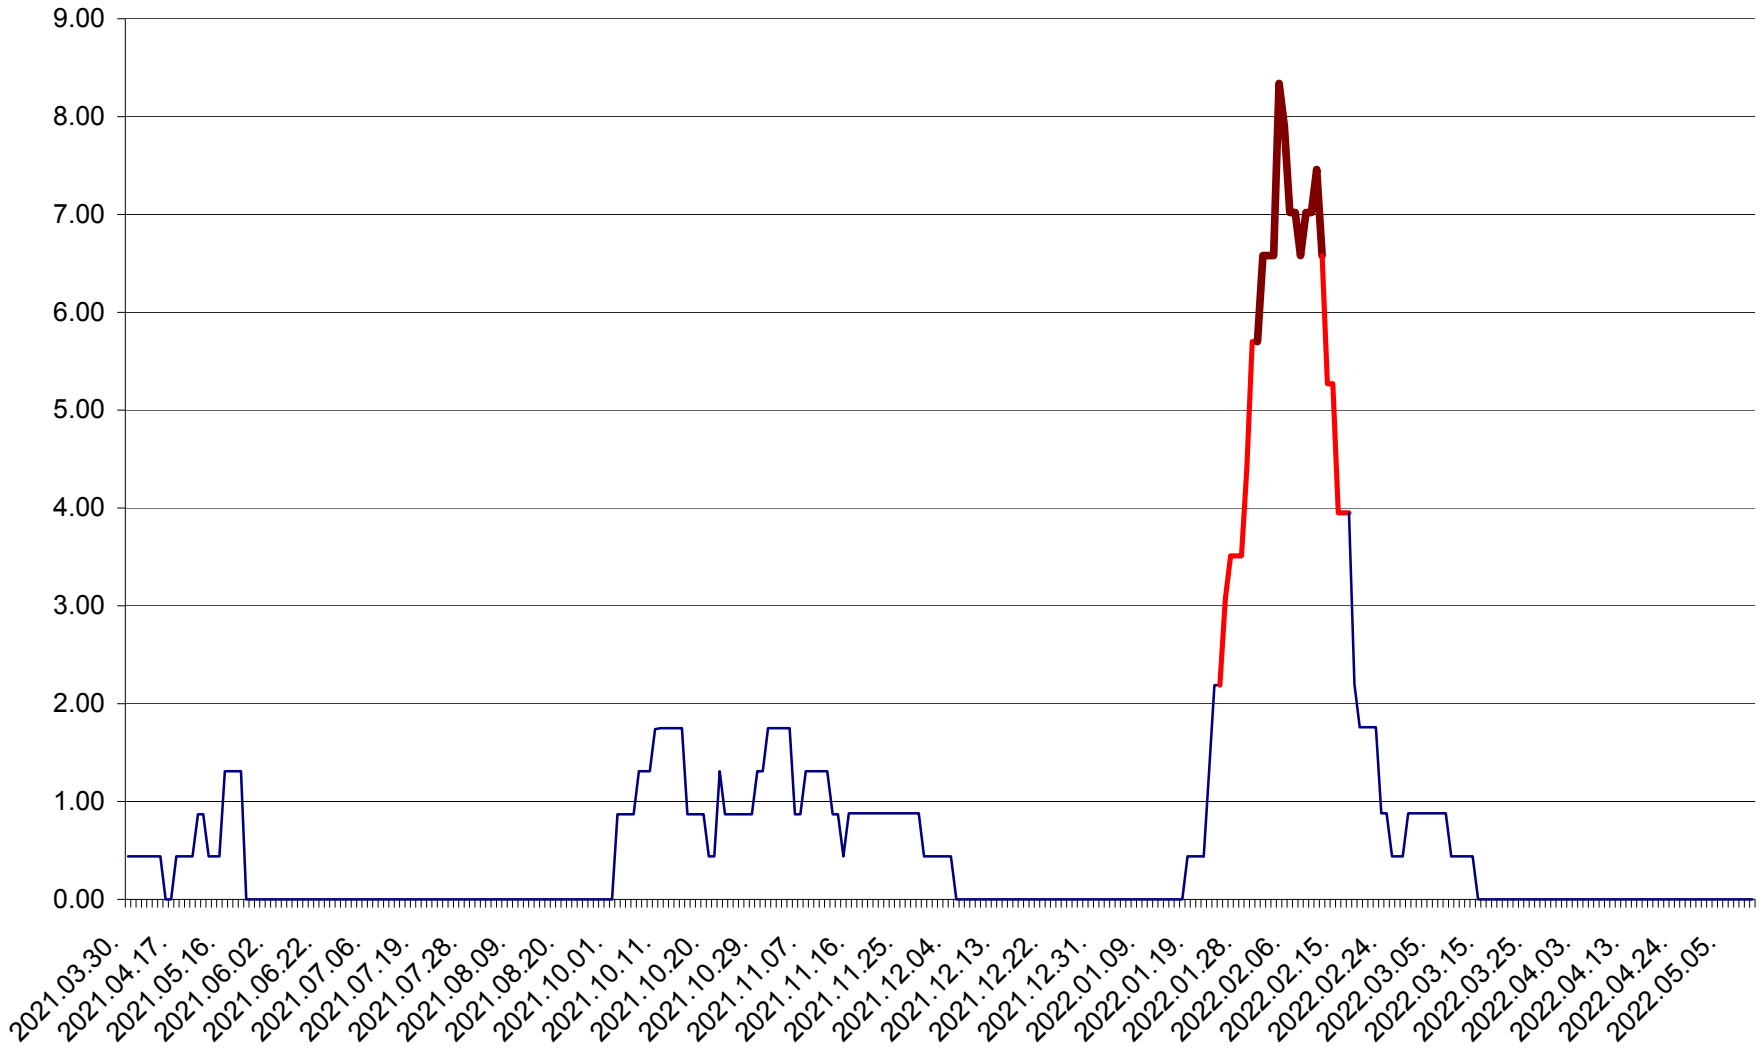

ORAȘ BĂLAN - Evolutia incidentei cumulate pe 14 zile la ‰ de locuitori
2021.04.01. - 2022.05.10.

BILBOR - Evolutia incidentei cumulate pe 14 zile la ‰ de locuitori
2021.04.01. - 2022.05.10.

ORAȘ BORSEC - Evolutia incidentei cumulate pe 14 zile la ‰ de locuitori
2021.04.01. - 2022.05.10.

BRĂDEȘTI - Evolutia incidentei cumulate pe 14 zile la ‰ de locuitori
2021.04.01. - 2022.05.10.

CĂPÂLNIȚA - Evolutia incidentei cumulate pe 14 zile la ‰ de locuitori
2021.04.01. - 2022.05.10.

CÂRȚA - Evolutia incidentei cumulate pe 14 zile la ‰ de locuitori
2021.04.01. - 2022.05.10.

CICEU - Evolutia incidentei cumulate pe 14 zile la ‰ de locuitori
2021.04.01. - 2022.05.10.

CIUCSÂNGEORGIU - Evolutia incidentei cumulate pe 14 zile la ‰ de locuitori
2021.04.01. - 2022.05.10.

CIUMANI - Evolutia incidentei cumulate pe 14 zile la ‰ de locuitori
2021.04.01. - 2022.05.10.

CORBU - Evolutia incidentei cumulate pe 14 zile la ‰ de locuitori
2021.04.01. - 2022.05.10.

CORUND - Evolutia incidentei cumulate pe 14 zile la ‰ de locuitori
2021.04.01. - 2022.05.10.

COZMENI - Evolutia incidentei cumulate pe 14 zile la ‰ de locuitori
2021.04.01. - 2022.05.10.