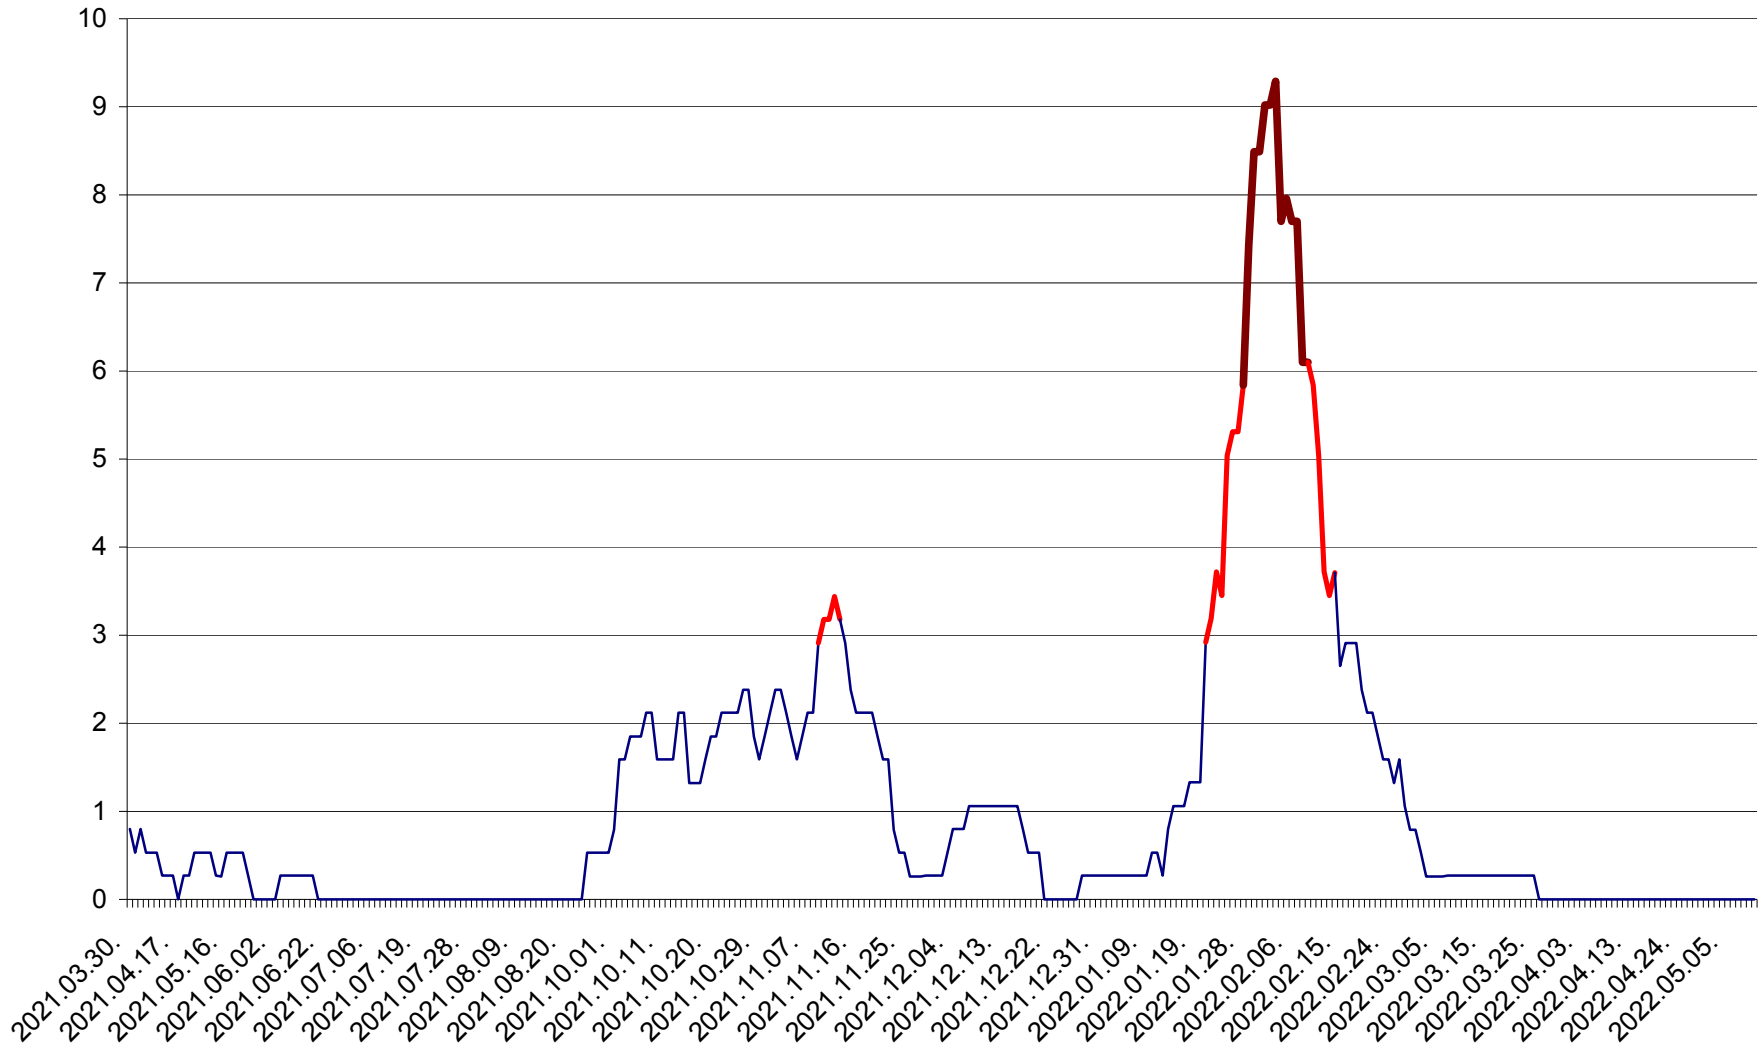

CORBU - Evolutia incidentei cumulate pe 14 zile la ‰ de locuitori
2021.04.01. - 2022.05.10.

CORUND - Evolutia incidentei cumulate pe 14 zile la ‰ de locuitori
2021.04.01. - 2022.05.10.

COZMENI - Evolutia incidentei cumulate pe 14 zile la ‰ de locuitori
2021.04.01. - 2022.05.10.

ORAȘ CRISTURU SECUIESC - Evolutia incidentei cumulate pe 14 zile la ‰ de locuitori
2021.04.01. - 2022.05.10.

DĂNEȘTI - Evolutia incidentei cumulate pe 14 zile la ‰ de locuitori
2021.04.01. - 2022.05.10.

DÂRJIU - Evolutia incidentei cumulate pe 14 zile la ‰ de locuitori
2021.04.01. - 2022.05.10.

DEALU - Evolutia incidentei cumulate pe 14 zile la ‰ de locuitori
2021.04.01. - 2022.05.10.

DITRĂU - Evolutia incidentei cumulate pe 14 zile la ‰ de locuitori
2021.04.01. - 2022.05.10.

FELICENI - Evolutia incidentei cumulate pe 14 zile la ‰ de locuitori
2021.04.01. - 2022.05.10.

FRUMOASA - Evolutia incidentei cumulate pe 14 zile la ‰ de locuitori
2021.04.01. - 2022.05.10.

GĂLĂUȚAȘ - Evolutia incidentei cumulate pe 14 zile la ‰ de locuitori
2021.04.01. - 2022.05.10.