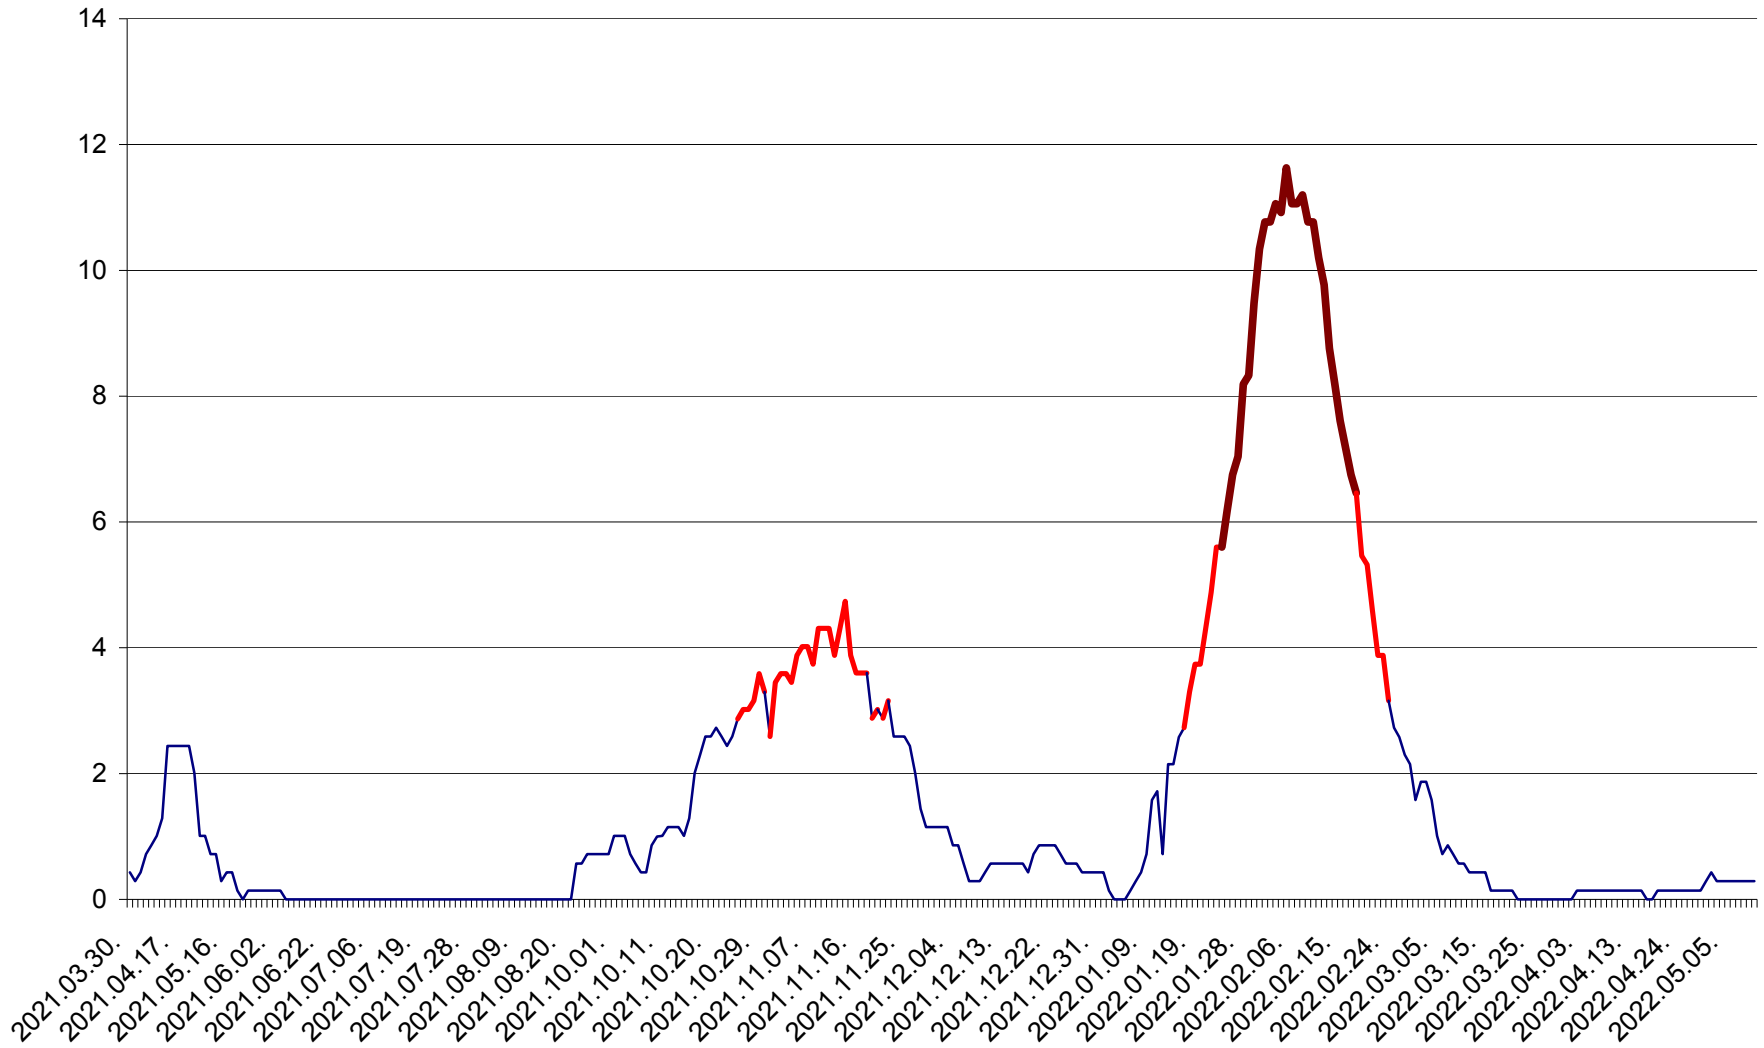

MIHĂILENI - Evolutia incidentei cumulate pe 14 zile la ‰ de locuitori
2021.04.01. - 2022.05.10.

MUGENI - Evolutia incidentei cumulate pe 14 zile la ‰ de locuitori
2021.04.01. - 2022.05.10.

OCLAND - Evolutia incidentei cumulate pe 14 zile la ‰ de locuitori
2021.04.01. - 2022.05.10.

MUNICIPIUL ODORHEIU SECUIESC - Evolutia incidentei cumulate pe 14 zile la % de locuitori
2021.04.01. - 2022.05.10.

PĂULENI-CIUC - Evolutia incidentei cumulate pe 14 zile la % de locuitori
2021.04.01. - 2022.05.10.

PLĂIEȘII DE JOS - Evolutia incidentei cumulate pe 14 zile la ‰ de locuitori
2021.04.01. - 2022.05.10.

PORUMBENI - Evolutia incidentei cumulate pe 14 zile la ‰ de locuitori
2021.04.01. - 2022.05.10.

PRAID - Evolutia incidentei cumulate pe 14 zile la ‰ de locuitori
2021.04.01. - 2022.05.10.

RACU - Evolutia incidentei cumulate pe 14 zile la ‰ de locuitori
2021.04.01. - 2022.05.10.

REMETEA - Evolutia incidentei cumulate pe 14 zile la % de locuitori
2021.04.01. - 2022.05.10.

SĂCEL - Evolutia incidentei cumulate pe 14 zile la ‰ de locuitori
2021.04.01. - 2022.05.10.