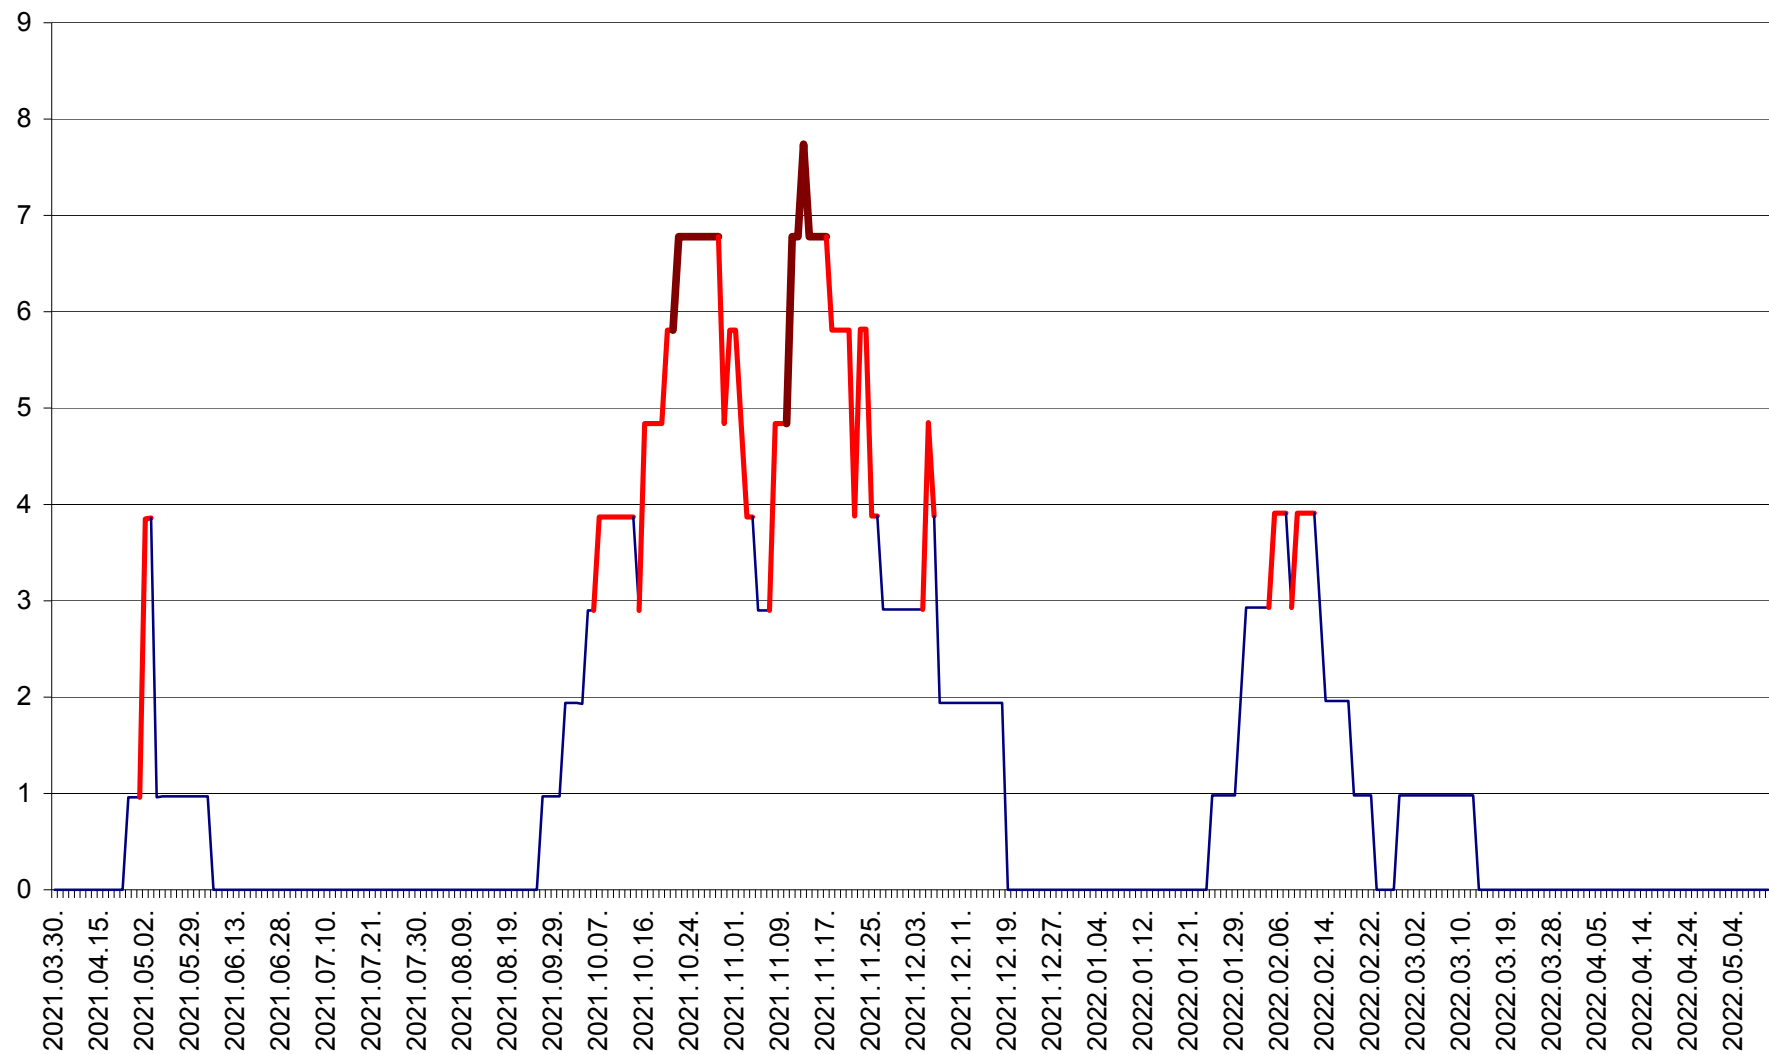

DEALU - Evolutia incidentei cumulate pe 14 zile la ‰ de locuitori
2021.04.01. - 2022.05.10.