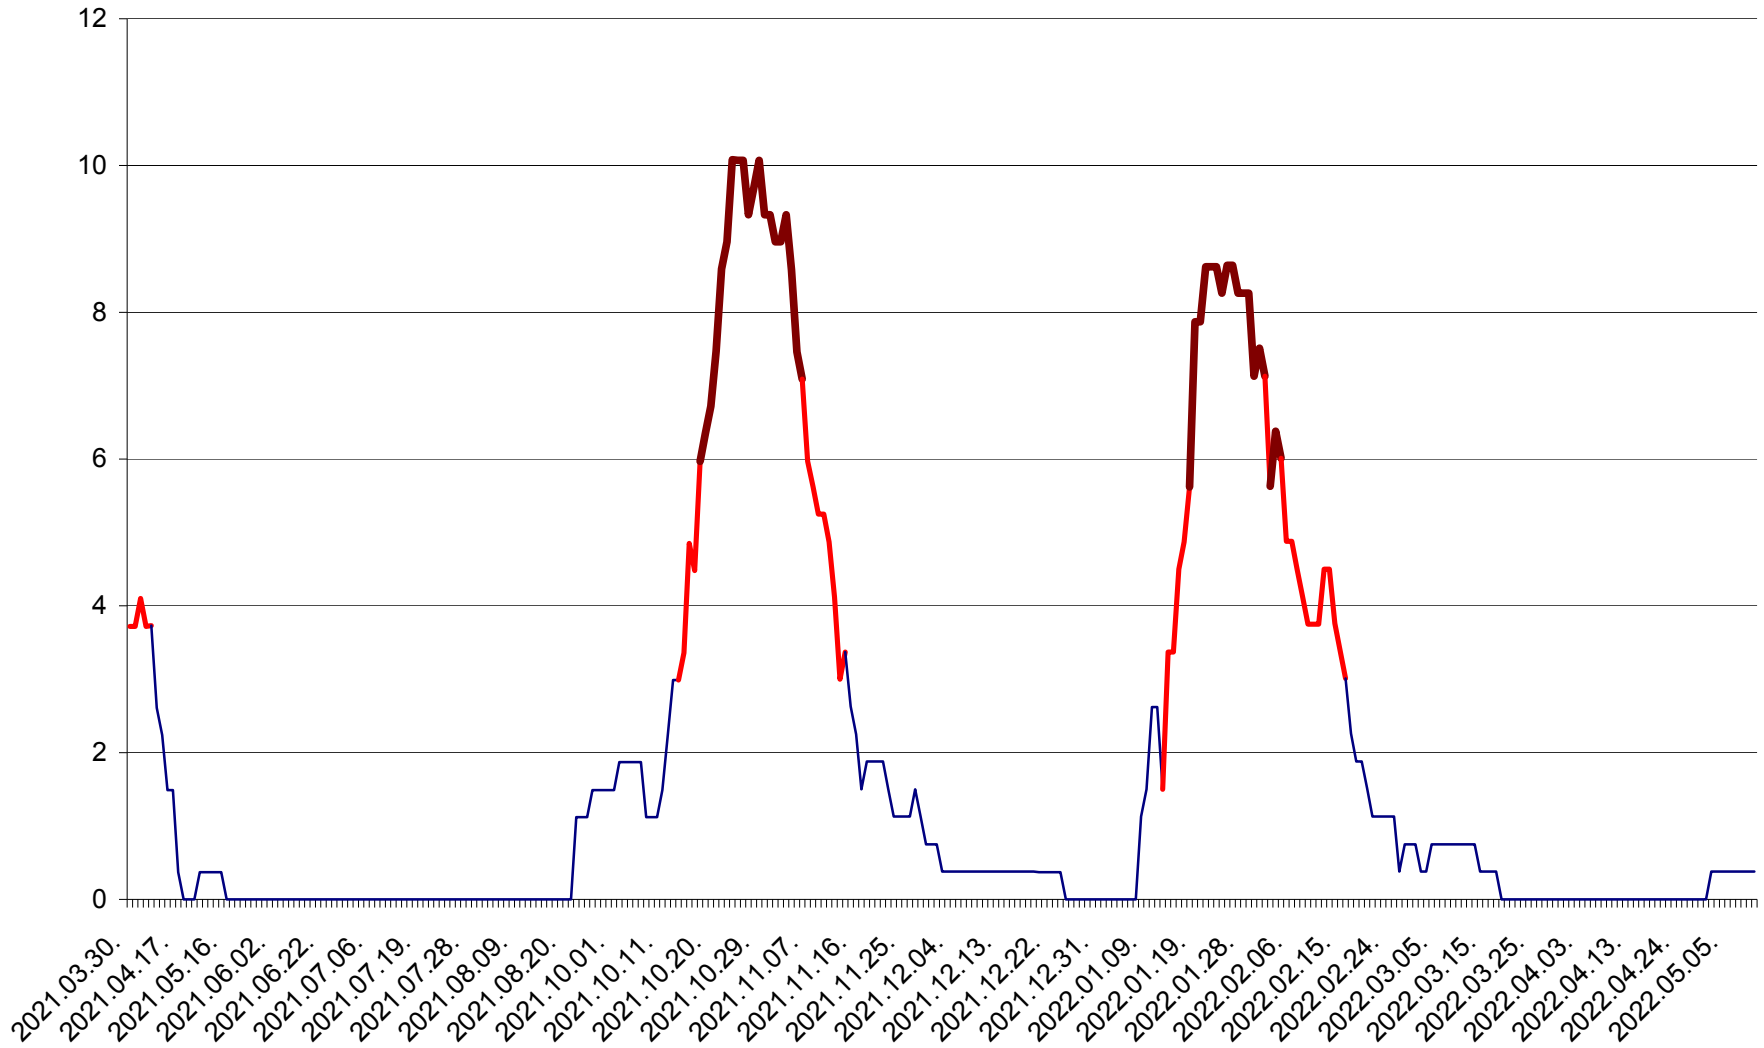

PLĂIEȘII DE JOS - Evolutia incidentei cumulate pe 14 zile la ‰ de locuitori
2021.04.01. - 2022.05.10.

PORUMBENI - Evolutia incidentei cumulate pe 14 zile la ‰ de locuitori
2021.04.01. - 2022.05.10.

PRAID - Evolutia incidentei cumulate pe 14 zile la ‰ de locuitori
2021.04.01. - 2022.05.10.

RACU - Evolutia incidentei cumulate pe 14 zile la ‰ de locuitori
2021.04.01. - 2022.05.10.

REMETEA - Evolutia incidentei cumulate pe 14 zile la % de locuitori
2021.04.01. - 2022.05.10.

SĂCEL - Evolutia incidentei cumulate pe 14 zile la ‰ de locuitori
2021.04.01. - 2022.05.10.

SÂNCRĂIENI - Evolutia incidentei cumulate pe 14 zile la ‰ de locuitori
2021.04.01. - 2022.05.10.

SÂNDOMIC - Evolutia incidentei cumulate pe 14 zile la ‰ de locuitori
2021.04.01. - 2022.05.10.

SÂNMARTIN - Evolutia incidentei cumulate pe 14 zile la ‰ de locuitori
2021.04.01. - 2022.05.10.