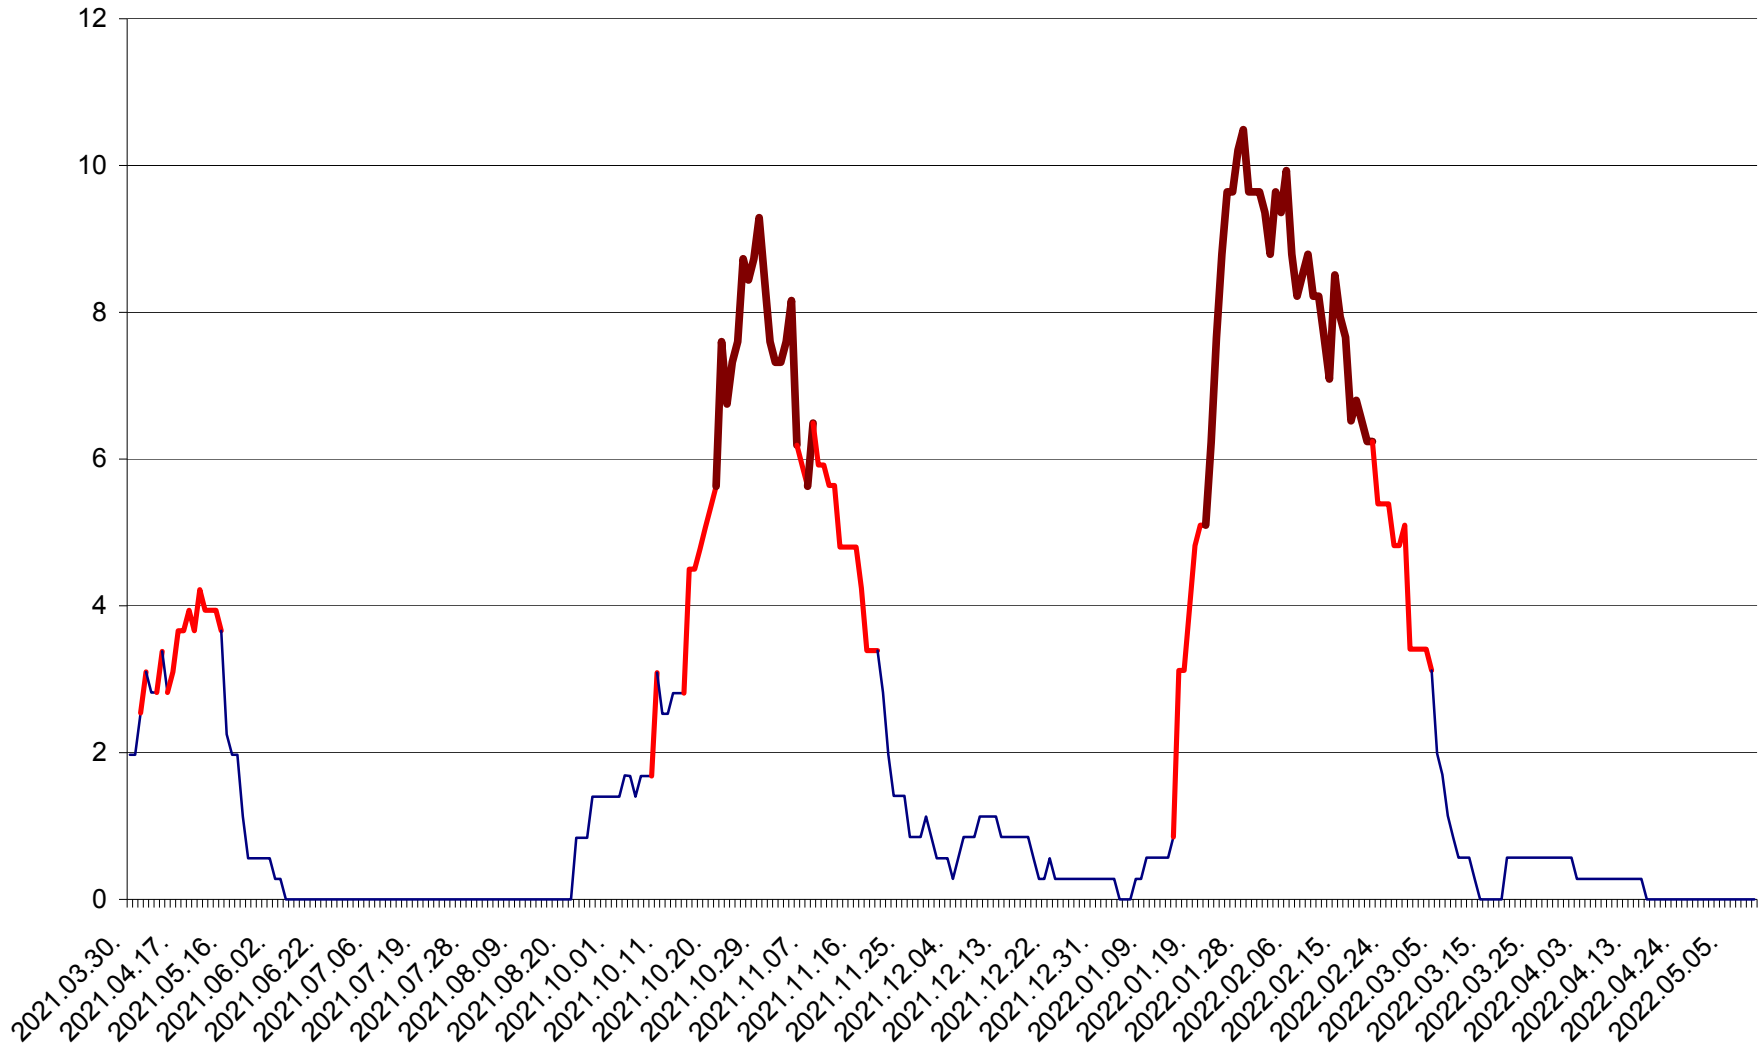

CORBU - Evolutia incidentei cumulate pe 14 zile la ‰ de locuitori
2021.04.01. - 2022.05.10.

CORUND - Evolutia incidentei cumulate pe 14 zile la ‰ de locuitori
2021.04.01. - 2022.05.10.

COZMENI - Evolutia incidentei cumulate pe 14 zile la ‰ de locuitori
2021.04.01. - 2022.05.10.

ORAȘ CRISTURU SECUIESC - Evolutia incidentei cumulate pe 14 zile la ‰ de locuitori
2021.04.01. - 2022.05.10.

DĂNEȘTI - Evolutia incidentei cumulate pe 14 zile la ‰ de locuitori
2021.04.01. - 2022.05.10.

DÂRJIU - Evolutia incidentei cumulate pe 14 zile la ‰ de locuitori
2021.04.01. - 2022.05.10.

DEALU - Evolutia incidentei cumulate pe 14 zile la ‰ de locuitori
2021.04.01. - 2022.05.10.

DITRĂU - Evolutia incidentei cumulate pe 14 zile la ‰ de locuitori
2021.04.01. - 2022.05.10.

FELICENI - Evolutia incidentei cumulate pe 14 zile la ‰ de locuitori
2021.04.01. - 2022.05.10.

FRUMOASA - Evolutia incidentei cumulate pe 14 zile la ‰ de locuitori
2021.04.01. - 2022.05.10.

GĂLĂUȚAȘ - Evolutia incidentei cumulate pe 14 zile la ‰ de locuitori
2021.04.01. - 2022.05.10.