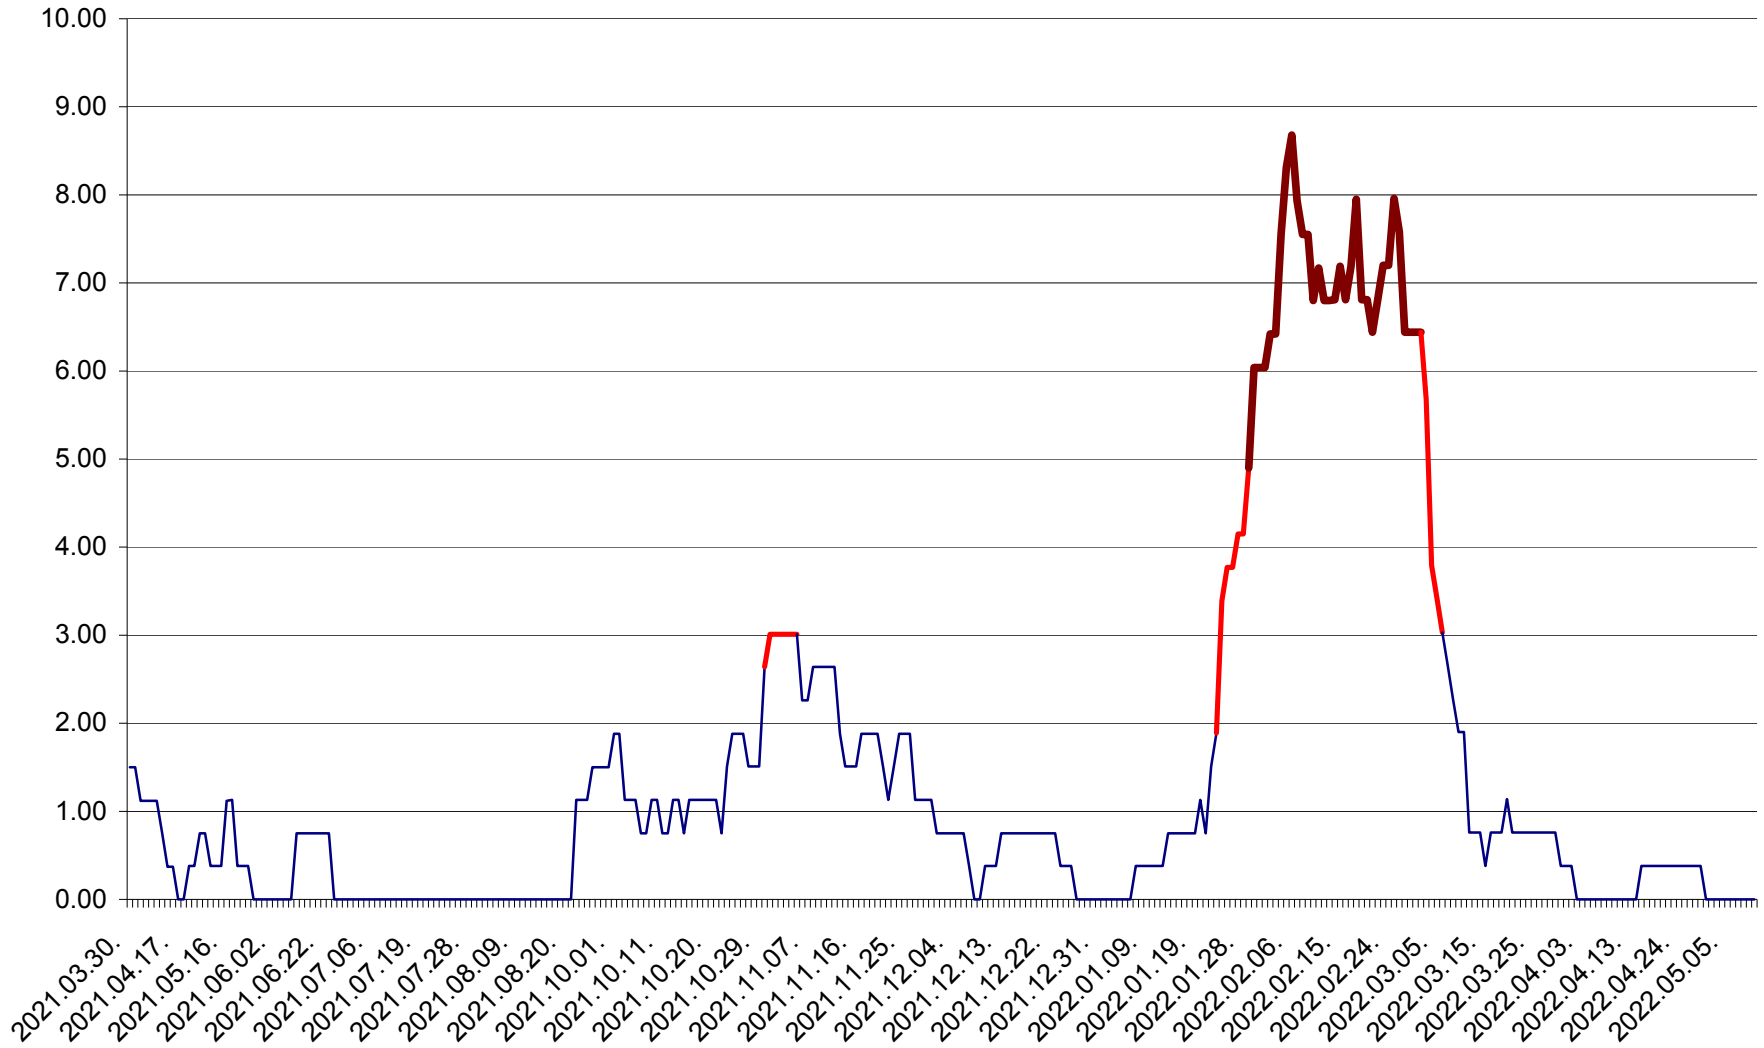

ATID - Evolutia incidentei cumulate pe 14 zile la ‰ de locuitori
2021.04.01. - 2022.05.10.

AVRĂMEȘTI - Evolutia incidentei cumulate pe 14 zile la ‰ de locuitori
2021.04.01. - 2022.05.10.

ORAȘ BĂILE TUȘNAD - Evoluția incidenței cumulate pe 14 zile la ‰ de locuitori
2021.04.01. - 2022.05.10.

ORAȘ BĂLAN - Evolutia incidentei cumulate pe 14 zile la ‰ de locuitori
2021.04.01. - 2022.05.10.

BILBOR - Evolutia incidentei cumulate pe 14 zile la ‰ de locuitori
2021.04.01. - 2022.05.10.

ORAȘ BORSEC - Evolutia incidentei cumulate pe 14 zile la ‰ de locuitori
2021.04.01. - 2022.05.10.

BRĂDEȘTI - Evolutia incidentei cumulate pe 14 zile la ‰ de locuitori
2021.04.01. - 2022.05.10.

CĂPÂLNIȚA - Evolutia incidentei cumulate pe 14 zile la ‰ de locuitori
2021.04.01. - 2022.05.10.

CÂRȚA - Evolutia incidentei cumulate pe 14 zile la ‰ de locuitori
2021.04.01. - 2022.05.10.