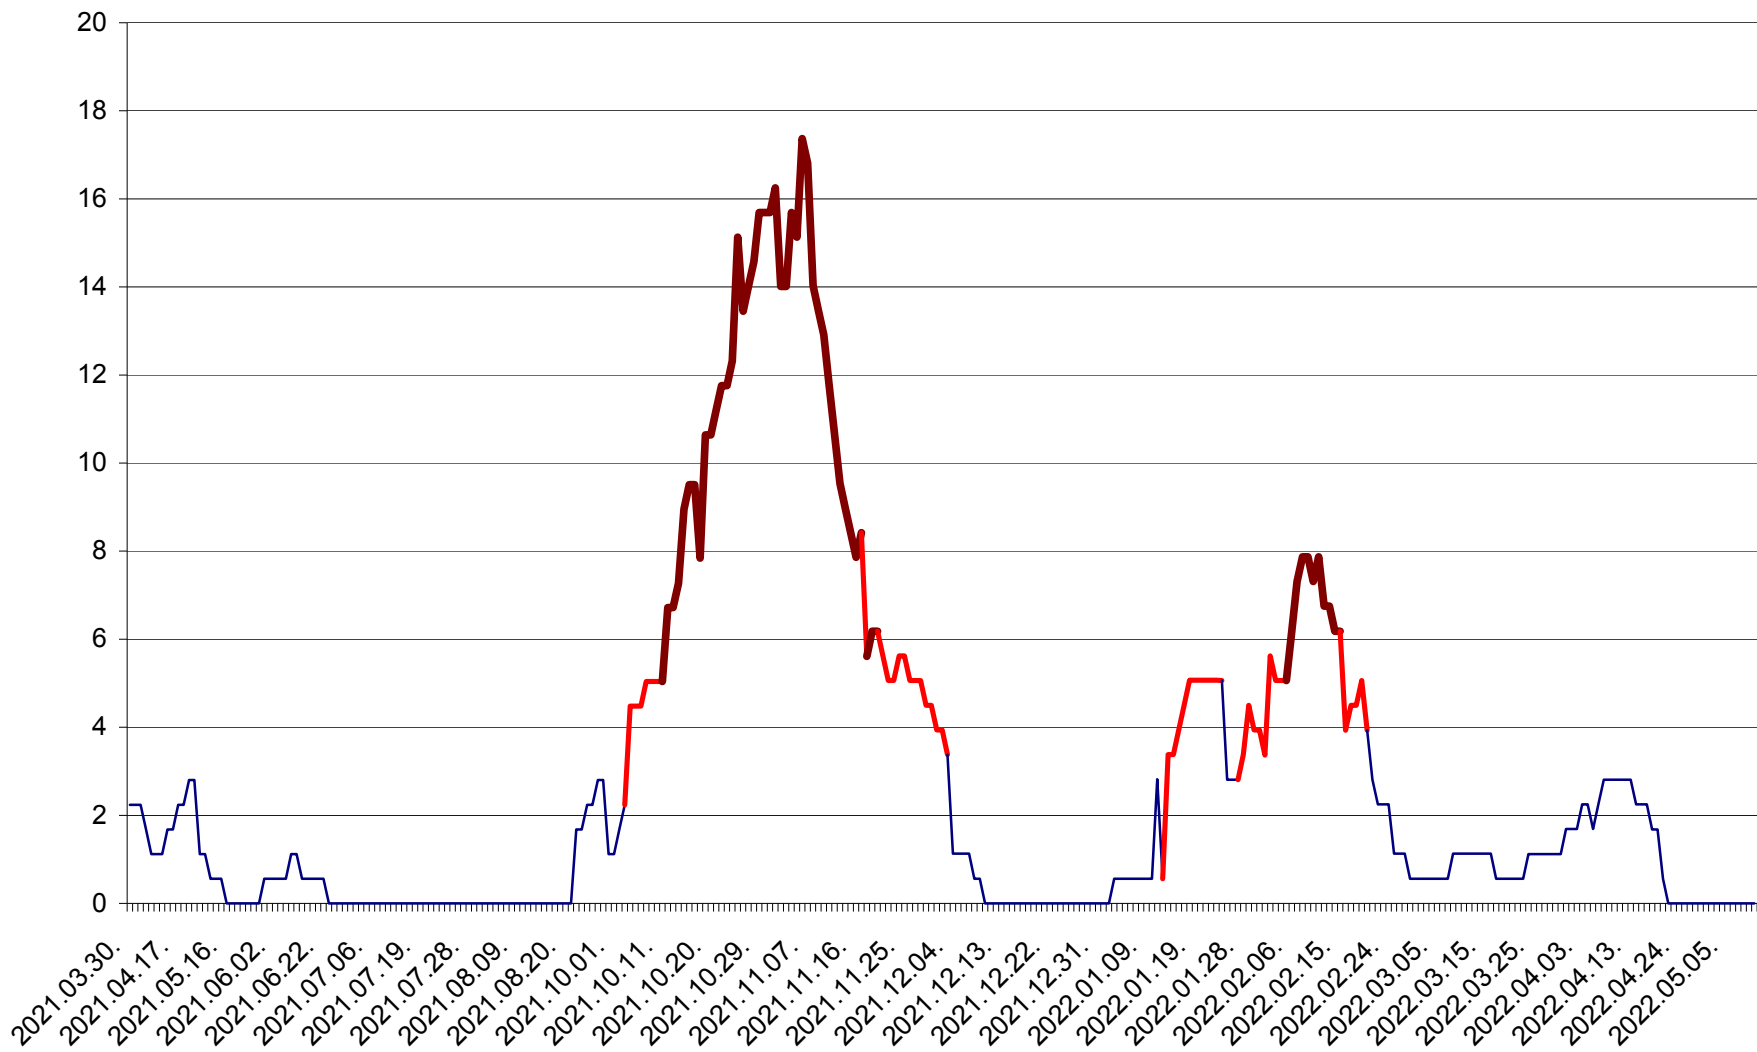

SÂNSIMION - Evolutia incidentei cumulate pe 14 zile la ‰ de locuitori
2021.04.01. - 2022.05.10.

SÂNTIMBRU - Evolutia incidentei cumulate pe 14 zile la ‰ de locuitori
2021.04.01. - 2022.05.10.

SĂRMAȘ - Evolutia incidentei cumulate pe 14 zile la ‰ de locuitori
2021.04.01. - 2022.05.10.

SATU MARE - Evolutia incidentei cumulate pe 14 zile la ‰ de locuitori
2021.04.01. - 2022.05.10.

SECUIENI - Evolutia incidentei cumulate pe 14 zile la ‰ de locuitori
2021.04.01. - 2022.05.10.

SICULENI - Evolutia incidentei cumulate pe 14 zile la ‰ de locuitori
2021.04.01. - 2022.05.10.

ȘIMONEȘTI - Evoluția incidenței cumulate pe 14 zile la ‰ de locuitori
2021.04.01. - 2022.05.10.

SUBCETATE - Evolutia incidentei cumulate pe 14 zile la ‰ de locuitori
2021.04.01. - 2022.05.10.

SUSENI - Evolutia incidentei cumulate pe 14 zile la ‰ de locuitori
2021.04.01. - 2022.05.10.