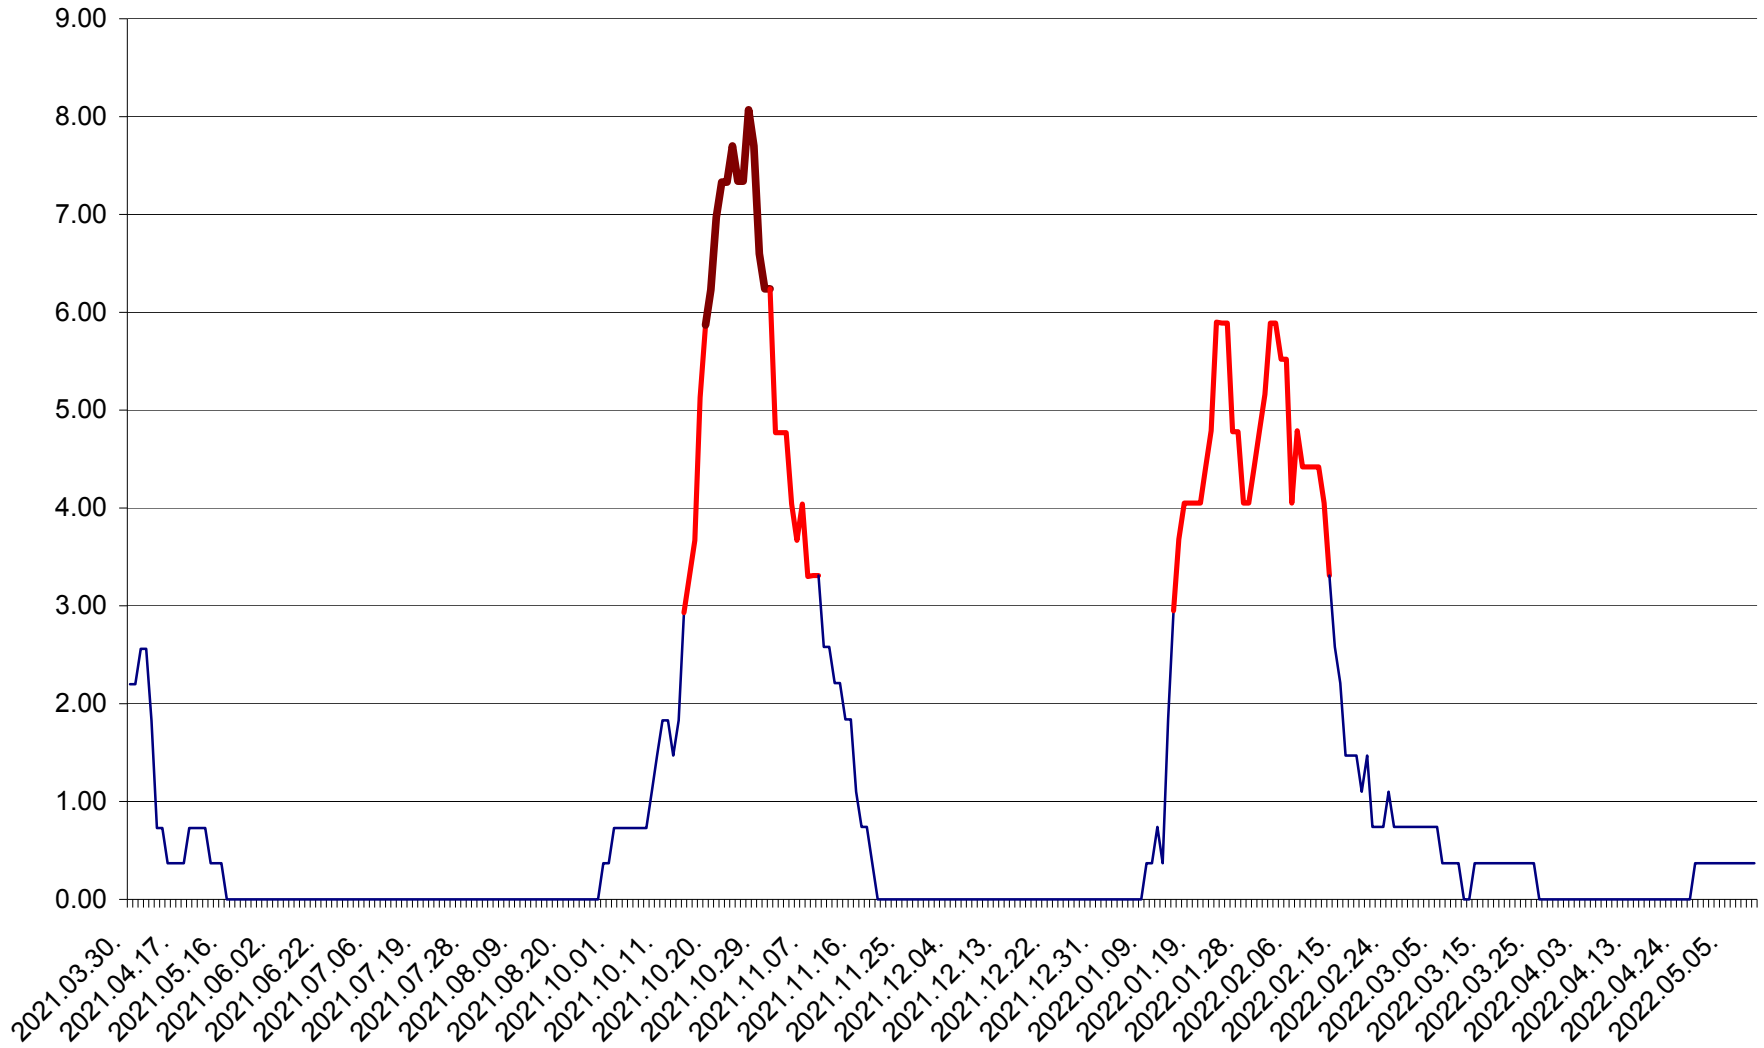

ATID - Evolutia incidentei cumulate pe 14 zile la ‰ de locuitori
2021.04.01. - 2022.05.10.

AVRĂMEȘTI - Evolutia incidentei cumulate pe 14 zile la ‰ de locuitori
2021.04.01. - 2022.05.10.

ORAȘ BĂILE TUȘNAD - Evoluția incidenței cumulate pe 14 zile la ‰ de locuitori
2021.04.01. - 2022.05.10.

ORAȘ BĂLAN - Evolutia incidentei cumulate pe 14 zile la ‰ de locuitori
2021.04.01. - 2022.05.10.

BILBOR - Evolutia incidentei cumulate pe 14 zile la ‰ de locuitori
2021.04.01. - 2022.05.10.

ORAȘ BORSEC - Evolutia incidentei cumulate pe 14 zile la ‰ de locuitori
2021.04.01. - 2022.05.10.

BRĂDEȘTI - Evolutia incidentei cumulate pe 14 zile la ‰ de locuitori
2021.04.01. - 2022.05.10.

CĂPÂLNIȚA - Evolutia incidentei cumulate pe 14 zile la ‰ de locuitori
2021.04.01. - 2022.05.10.

CÂRȚA - Evolutia incidentei cumulate pe 14 zile la ‰ de locuitori
2021.04.01. - 2022.05.10.

CICEU - Evolutia incidentei cumulate pe 14 zile la ‰ de locuitori
2021.04.01. - 2022.05.10.

CIUCSÂNGEORGIU - Evolutia incidentei cumulate pe 14 zile la ‰ de locuitori
2021.04.01. - 2022.05.10.

CIUMANI - Evolutia incidentei cumulate pe 14 zile la ‰ de locuitori
2021.04.01. - 2022.05.10.