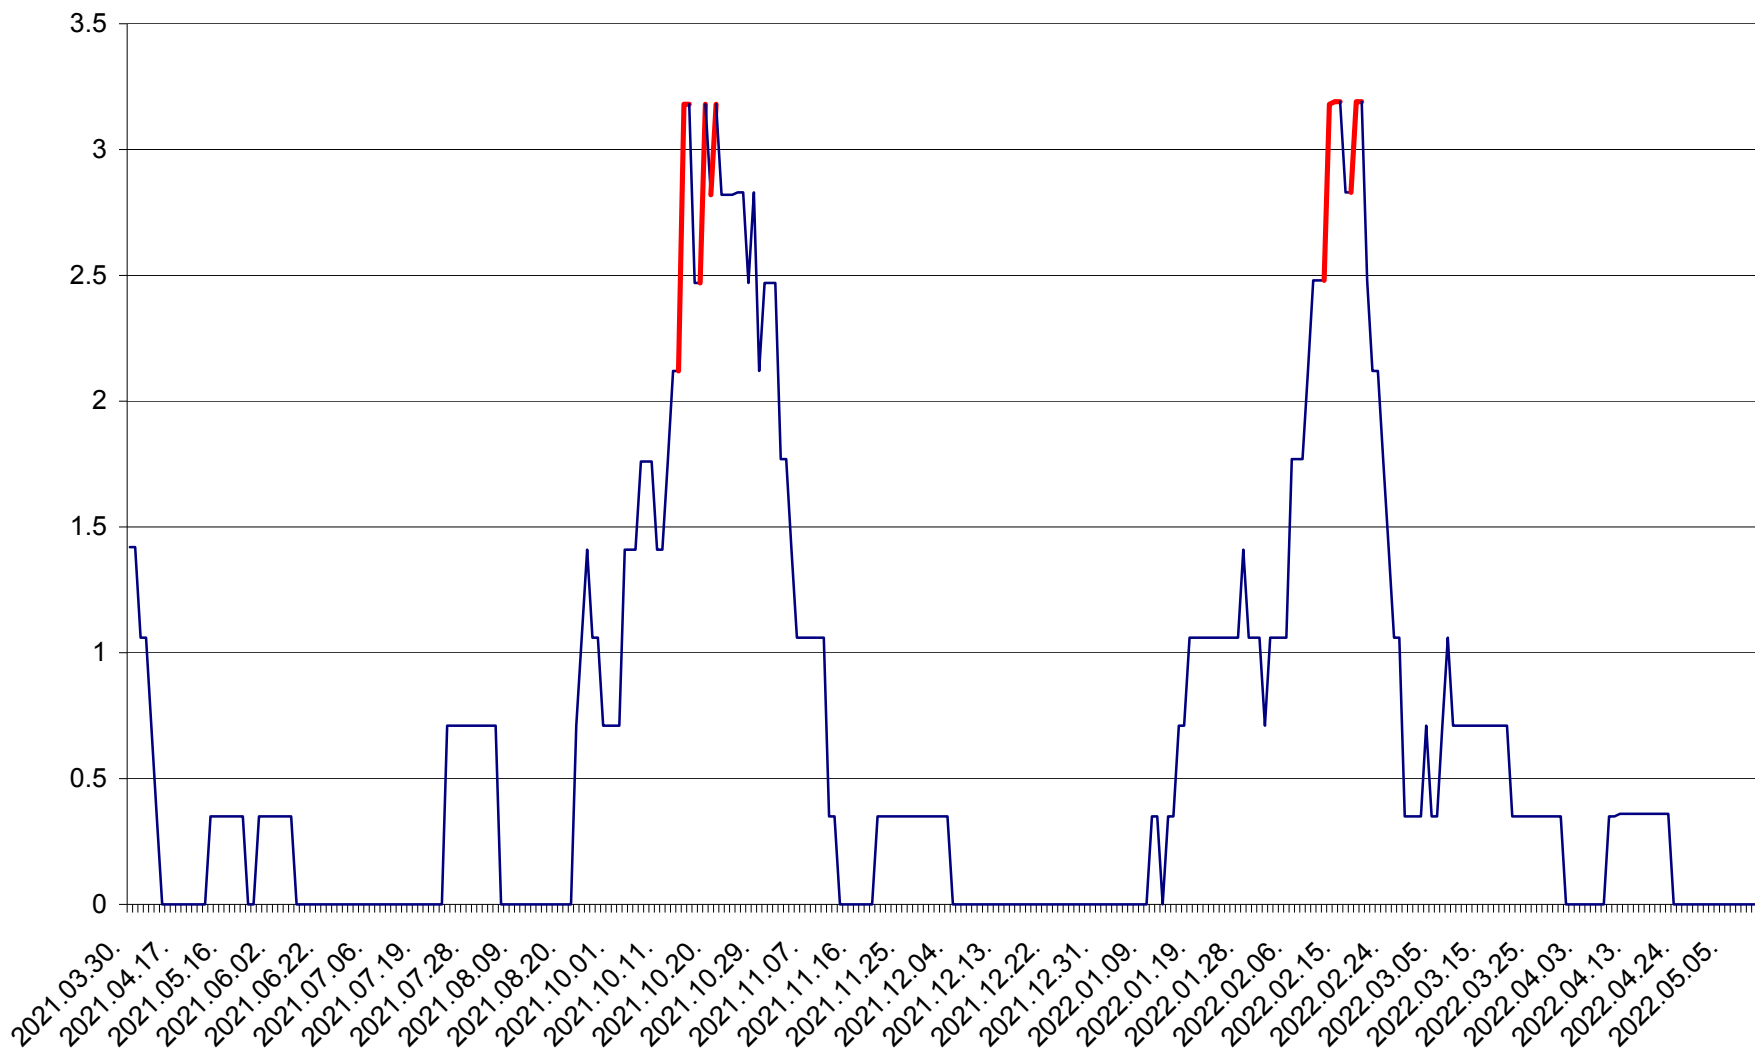

PORUMBENI - Evolutia incidentei cumulate pe 14 zile la ‰ de locuitori
2021.04.01. - 2022.05.10.