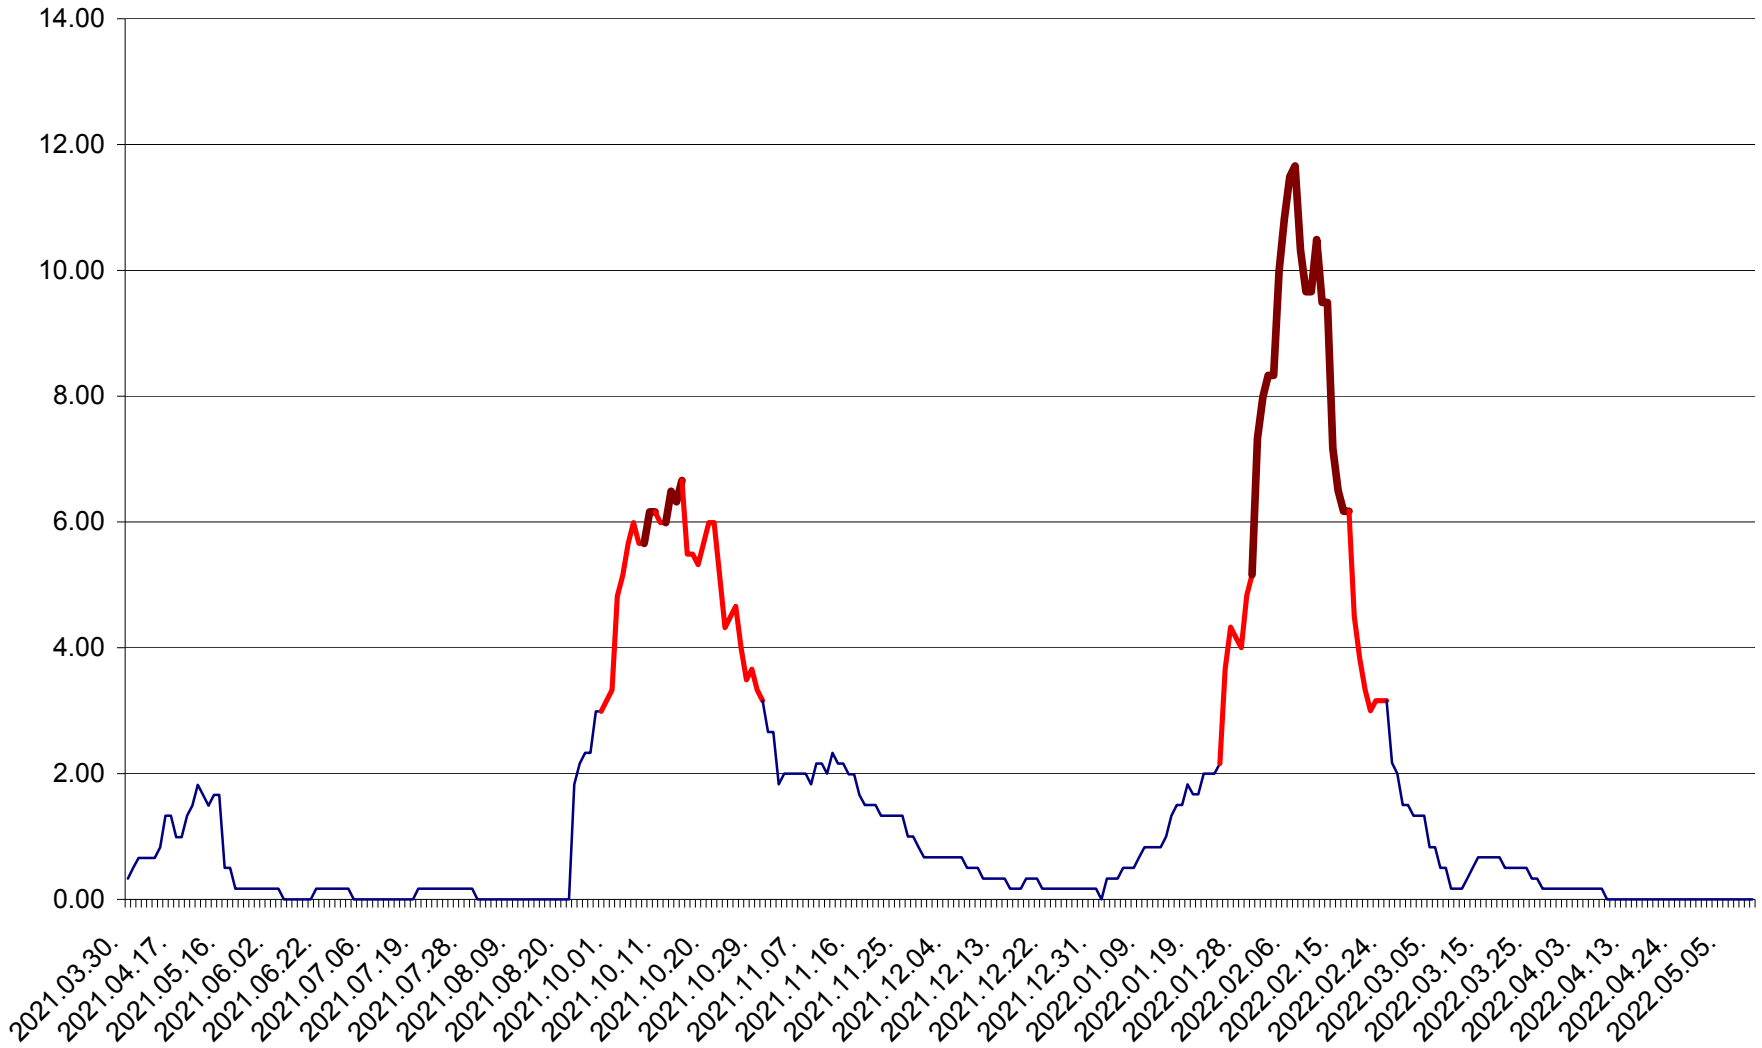

TUȘNAD - Evolutia incidentei cumulate pe 14 zile la ‰ de locuitori
2021.04.01. - 2022.05.10.

ULIEȘ - Evoluția incidentei cumulate pe 14 zile la ‰ de locuitori
2021.04.01. - 2022.05.10.

VĂRȘAG - Evolutia incidentei cumulate pe 14 zile la ‰ de locuitori
2021.04.01. - 2022.05.10.

ORAȘ VLĂHIȚA - Evolutia incidentei cumulate pe 14 zile la ‰ de locuitori
2021.04.01. - 2022.05.10.

VOȘLĂBENI - Evolutia incidentei cumulate pe 14 zile la ‰ de locuitori
2021.04.01. - 2022.05.10.

ZETEA - Evolutia incidentei cumulate pe 14 zile la ‰ de locuitori
2021.04.01. - 2022.05.10.