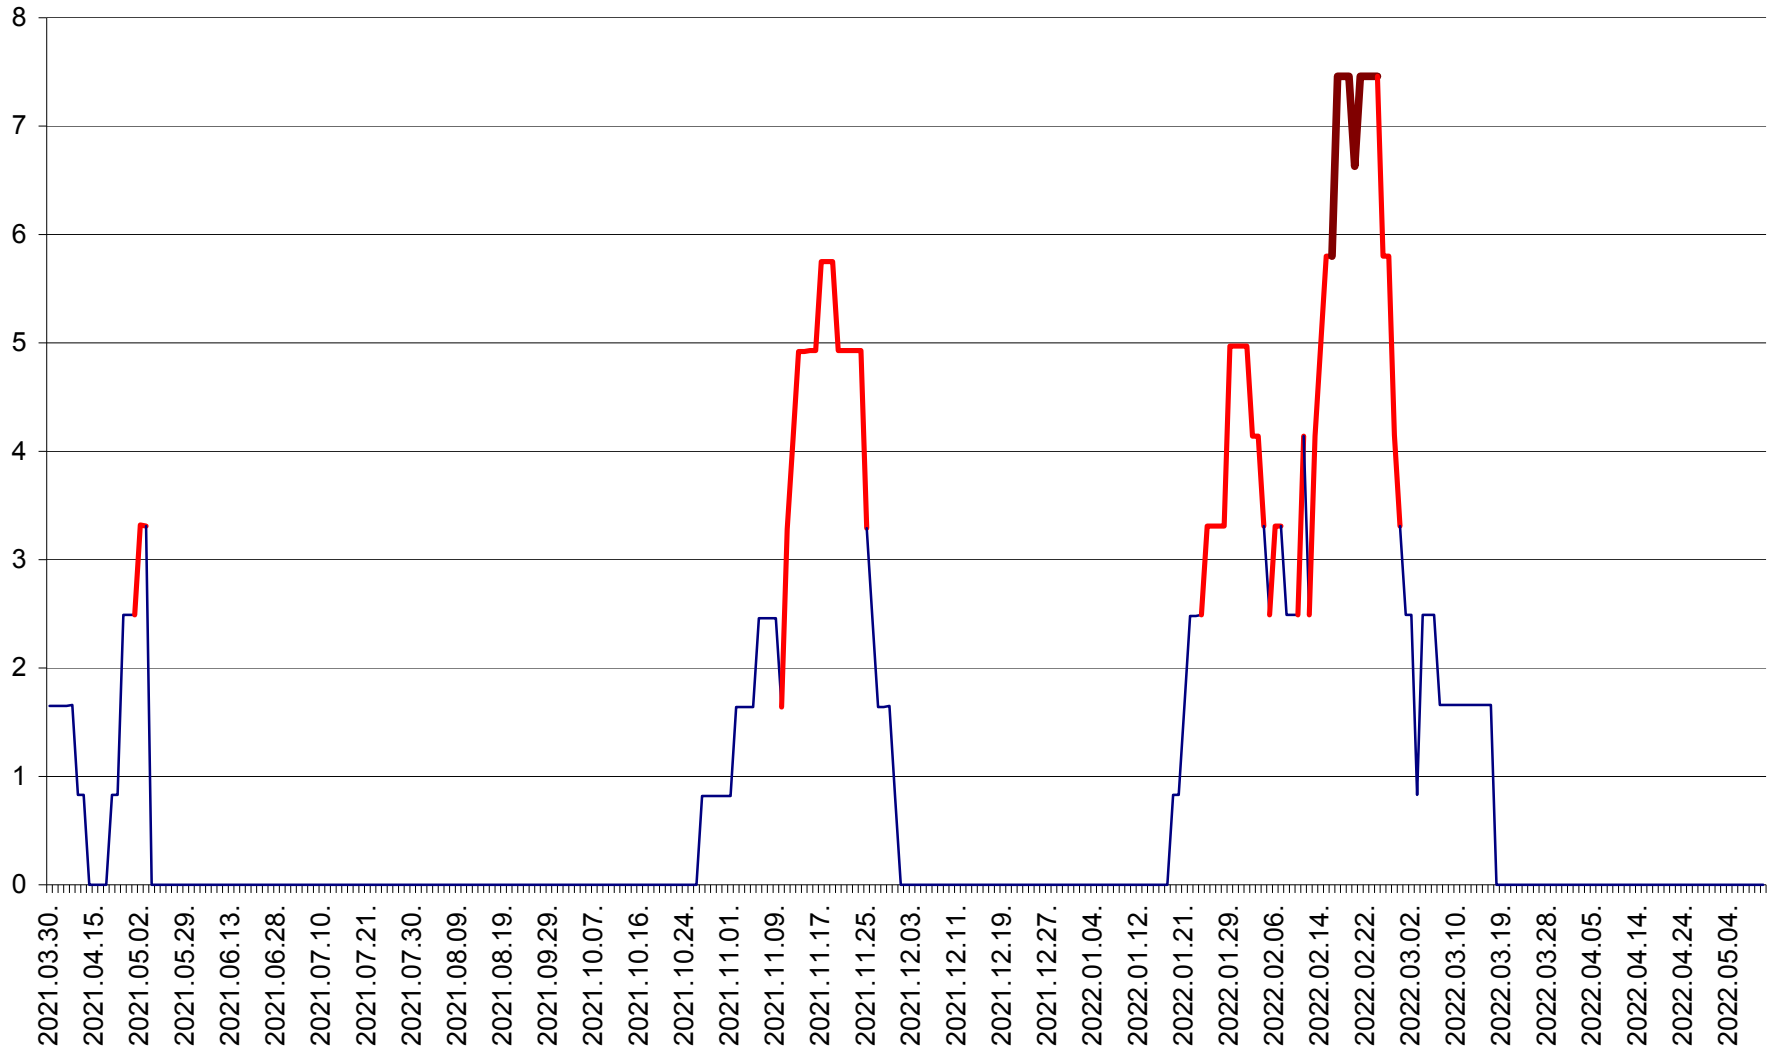

PLĂIEȘII DE JOS - Evolutia incidentei cumulate pe 14 zile la ‰ de locuitori
2021.04.01. - 2022.05.10.

PORUMBENI - Evolutia incidentei cumulate pe 14 zile la ‰ de locuitori
2021.04.01. - 2022.05.10.

PRAID - Evolutia incidentei cumulate pe 14 zile la ‰ de locuitori
2021.04.01. - 2022.05.10.

RACU - Evolutia incidentei cumulate pe 14 zile la ‰ de locuitori
2021.04.01. - 2022.05.10.

REMETEA - Evolutia incidentei cumulate pe 14 zile la % de locuitori
2021.04.01. - 2022.05.10.

SĂCEL - Evolutia incidentei cumulate pe 14 zile la ‰ de locuitori
2021.04.01. - 2022.05.10.