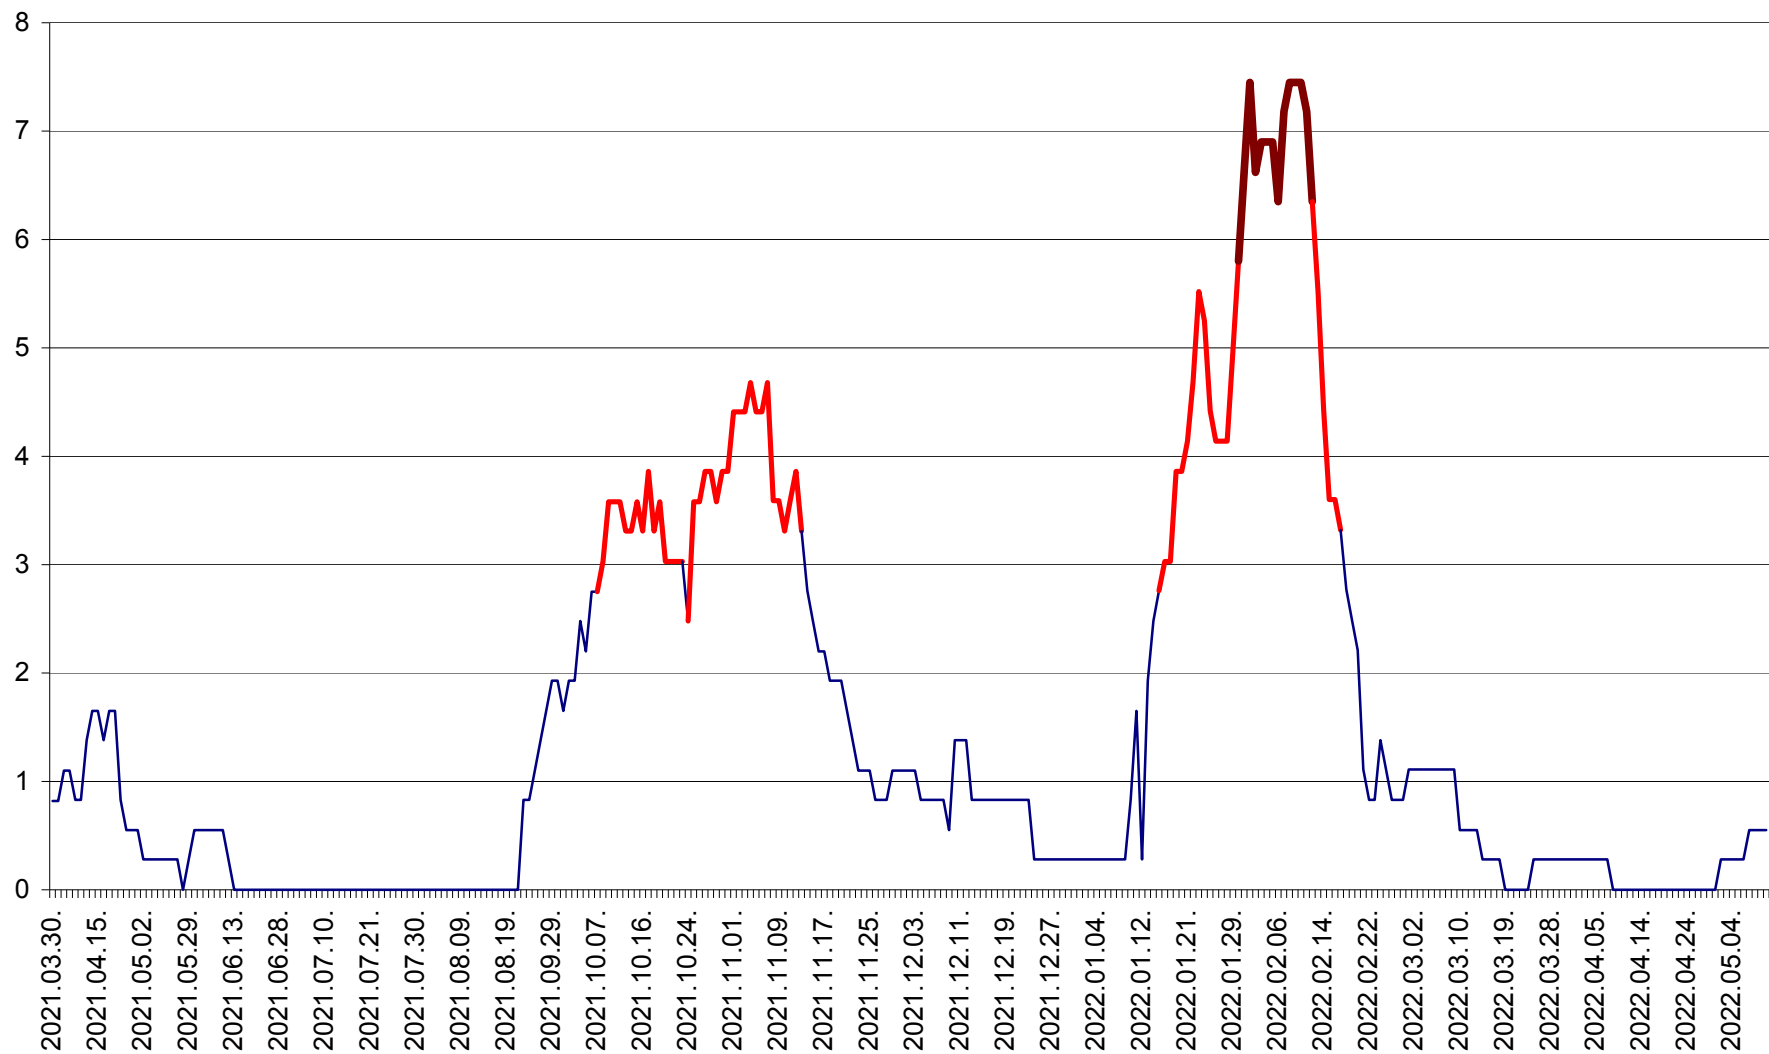

RACU - Evolutia incidentei cumulate pe 14 zile la ‰ de locuitori
2021.04.01. - 2022.05.10.

REMETEA - Evolutia incidentei cumulate pe 14 zile la % de locuitori
2021.04.01. - 2022.05.10.

SĂCEL - Evolutia incidentei cumulate pe 14 zile la ‰ de locuitori
2021.04.01. - 2022.05.10.

SÂNCRĂIENI - Evolutia incidentei cumulate pe 14 zile la ‰ de locuitori
2021.04.01. - 2022.05.10.

SÂNDOMIC - Evolutia incidentei cumulate pe 14 zile la ‰ de locuitori
2021.04.01. - 2022.05.10.

SÂNMARTIN - Evolutia incidentei cumulate pe 14 zile la ‰ de locuitori
2021.04.01. - 2022.05.10.

SÂNSIMION - Evolutia incidentei cumulate pe 14 zile la ‰ de locuitori
2021.04.01. - 2022.05.10.

SÂNTIMBRU - Evolutia incidentei cumulate pe 14 zile la ‰ de locuitori
2021.04.01. - 2022.05.10.

SĂRMAȘ - Evolutia incidentei cumulate pe 14 zile la ‰ de locuitori
2021.04.01. - 2022.05.10.