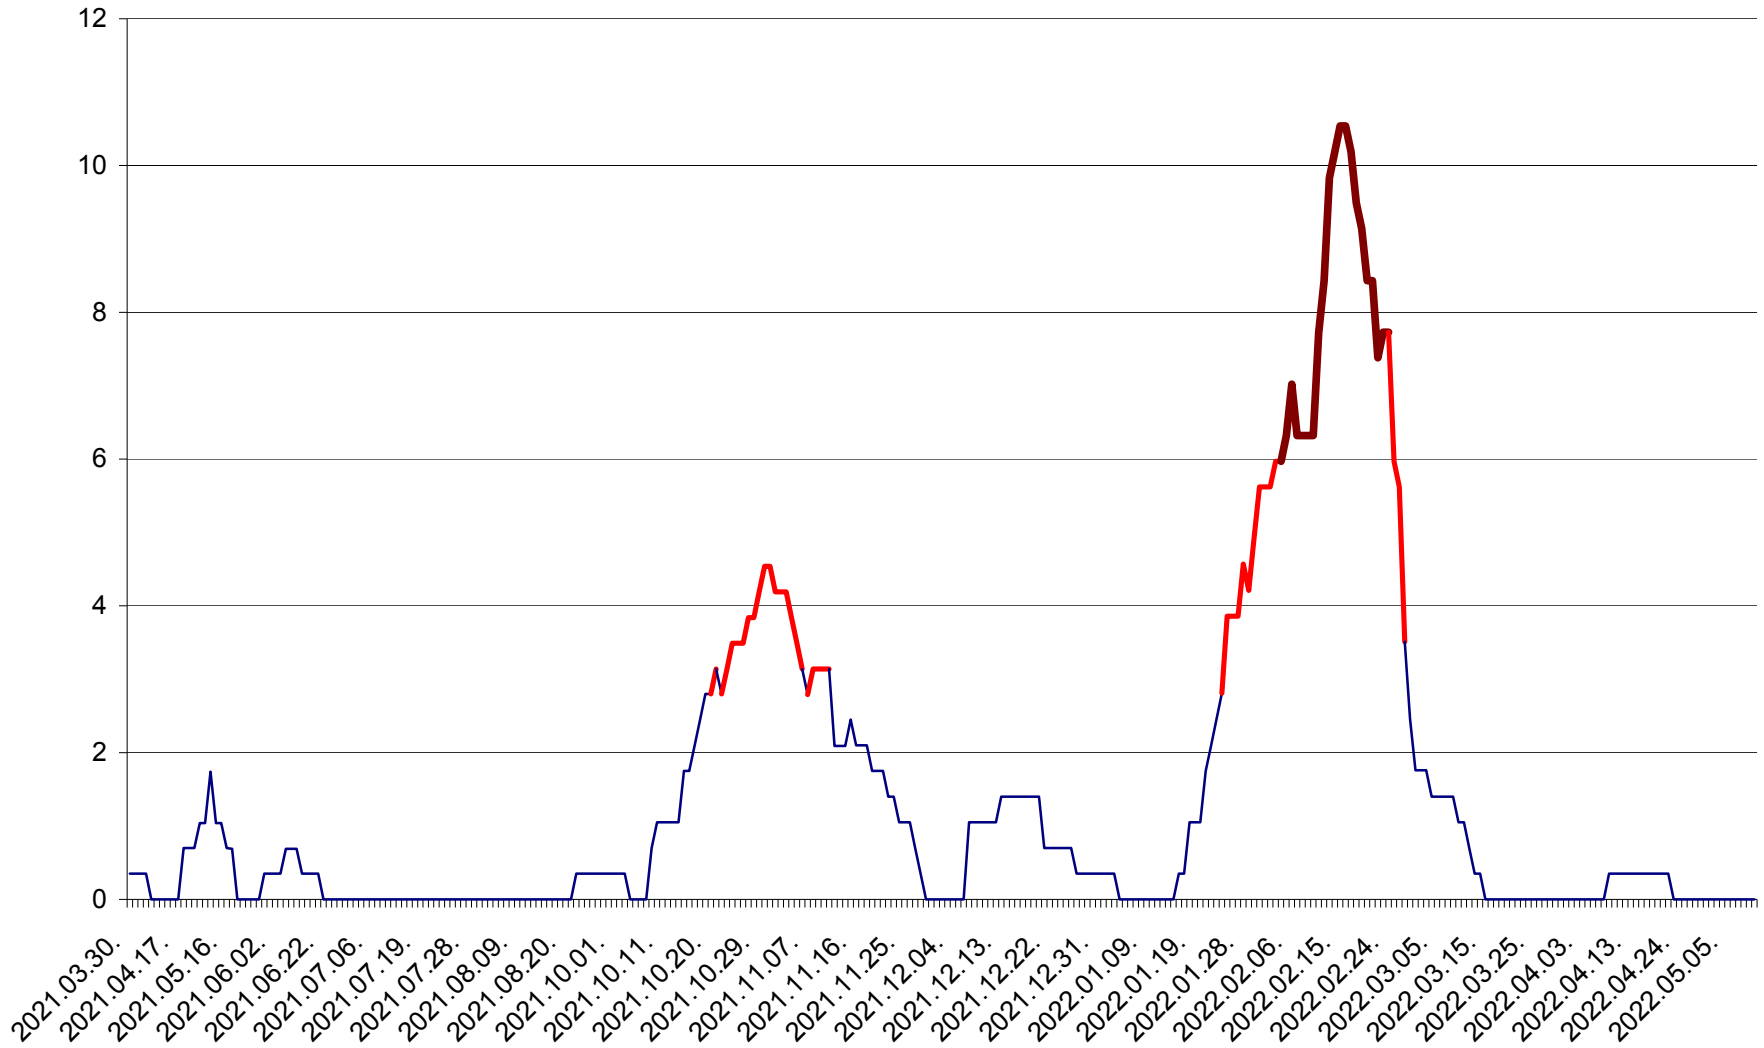

SÂNCRĂIENI - Evolutia incidentei cumulate pe 14 zile la ‰ de locuitori
2021.04.01. - 2022.05.10.

SÂNDOMIC - Evolutia incidentei cumulate pe 14 zile la ‰ de locuitori
2021.04.01. - 2022.05.10.

SÂNMARTIN - Evolutia incidentei cumulate pe 14 zile la ‰ de locuitori
2021.04.01. - 2022.05.10.

SÂNSIMION - Evolutia incidentei cumulate pe 14 zile la ‰ de locuitori
2021.04.01. - 2022.05.10.

SÂNTIMBRU - Evolutia incidentei cumulate pe 14 zile la ‰ de locuitori
2021.04.01. - 2022.05.10.

SĂRMAȘ - Evolutia incidentei cumulate pe 14 zile la ‰ de locuitori
2021.04.01. - 2022.05.10.

SATU MARE - Evolutia incidentei cumulate pe 14 zile la ‰ de locuitori
2021.04.01. - 2022.05.10.

SECUIENI - Evolutia incidentei cumulate pe 14 zile la ‰ de locuitori
2021.04.01. - 2022.05.10.

SICULENI - Evolutia incidentei cumulate pe 14 zile la ‰ de locuitori
2021.04.01. - 2022.05.10.