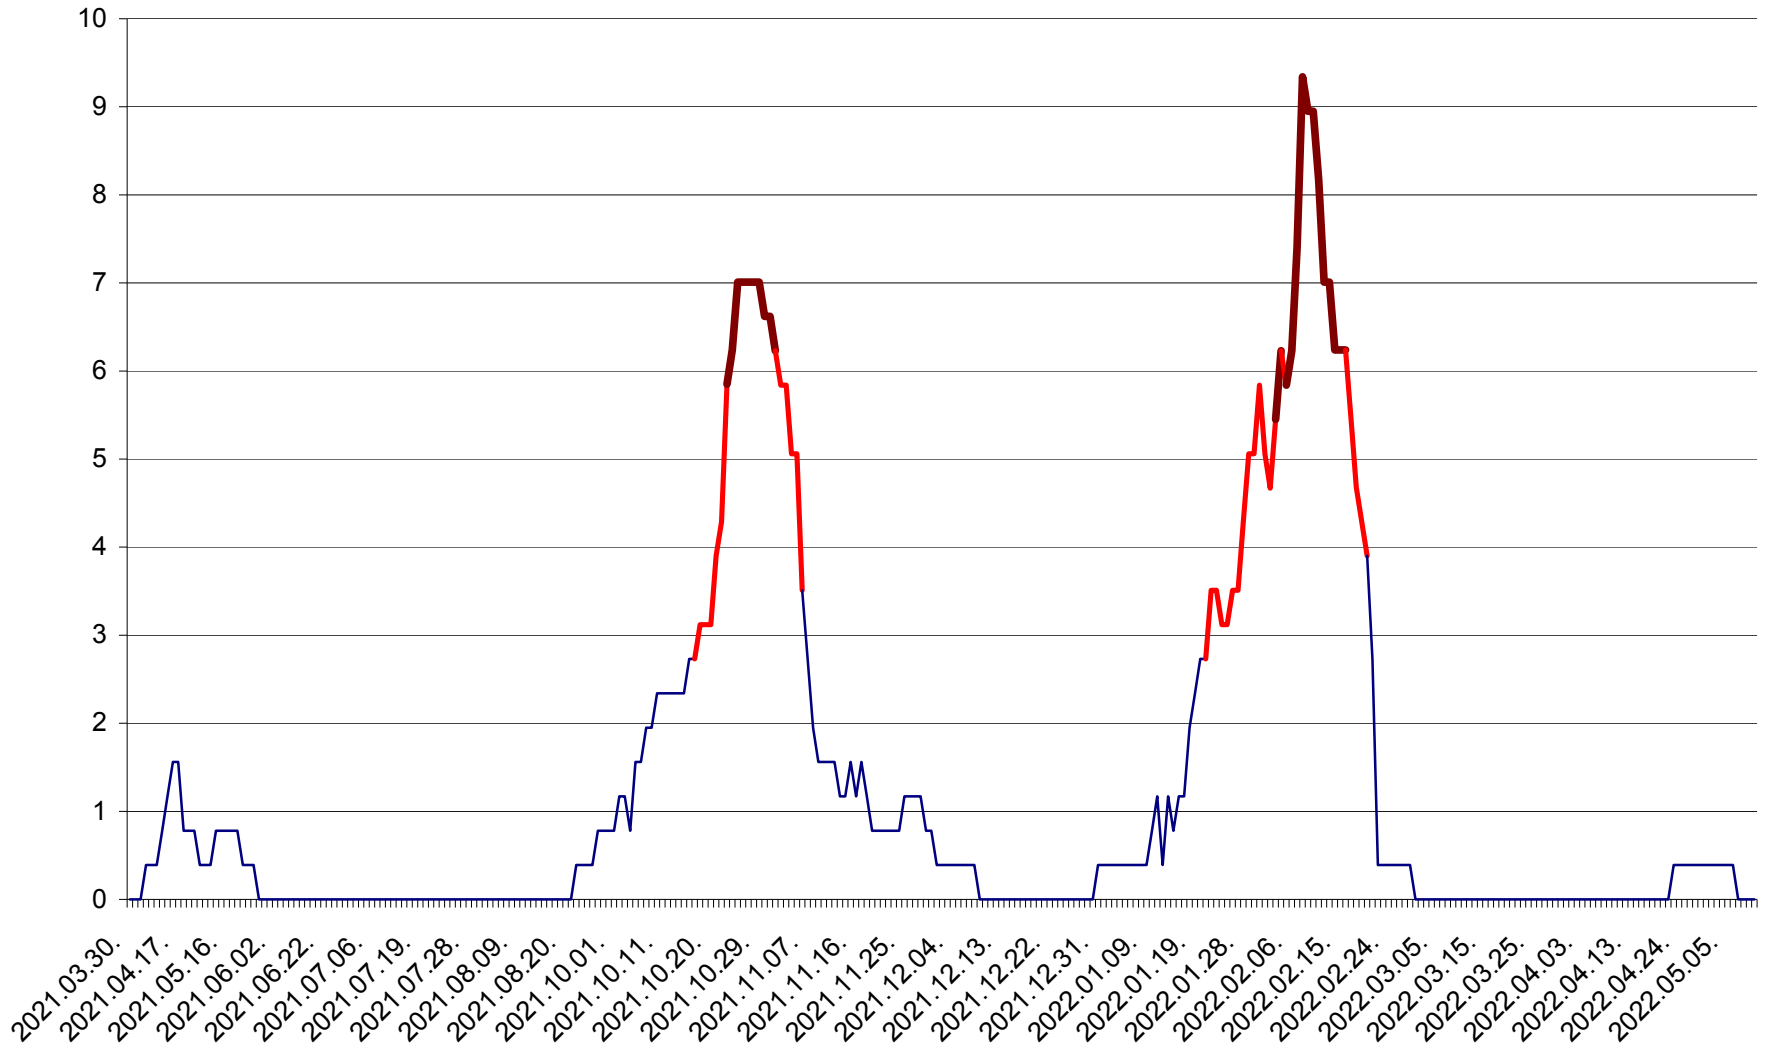

ȘIMONEȘTI - Evoluția incidenței cumulate pe 14 zile la ‰ de locuitori
2021.04.01. - 2022.05.10.

SUBCETATE - Evolutia incidentei cumulate pe 14 zile la ‰ de locuitori
2021.04.01. - 2022.05.10.

SUSENI - Evolutia incidentei cumulate pe 14 zile la ‰ de locuitori
2021.04.01. - 2022.05.10.

TOMEȘTI - Evolutia incidentei cumulate pe 14 zile la ‰ de locuitori
2021.04.01. - 2022.05.10.

MUNICIPIUL TOPLIȚA - Evolutia incidentei cumulate pe 14 zile la ‰ de locuitori
2021.04.01. - 2022.05.10.

TULGHEȘ - Evolutia incidentei cumulate pe 14 zile la ‰ de locuitori
2021.04.01. - 2022.05.10.