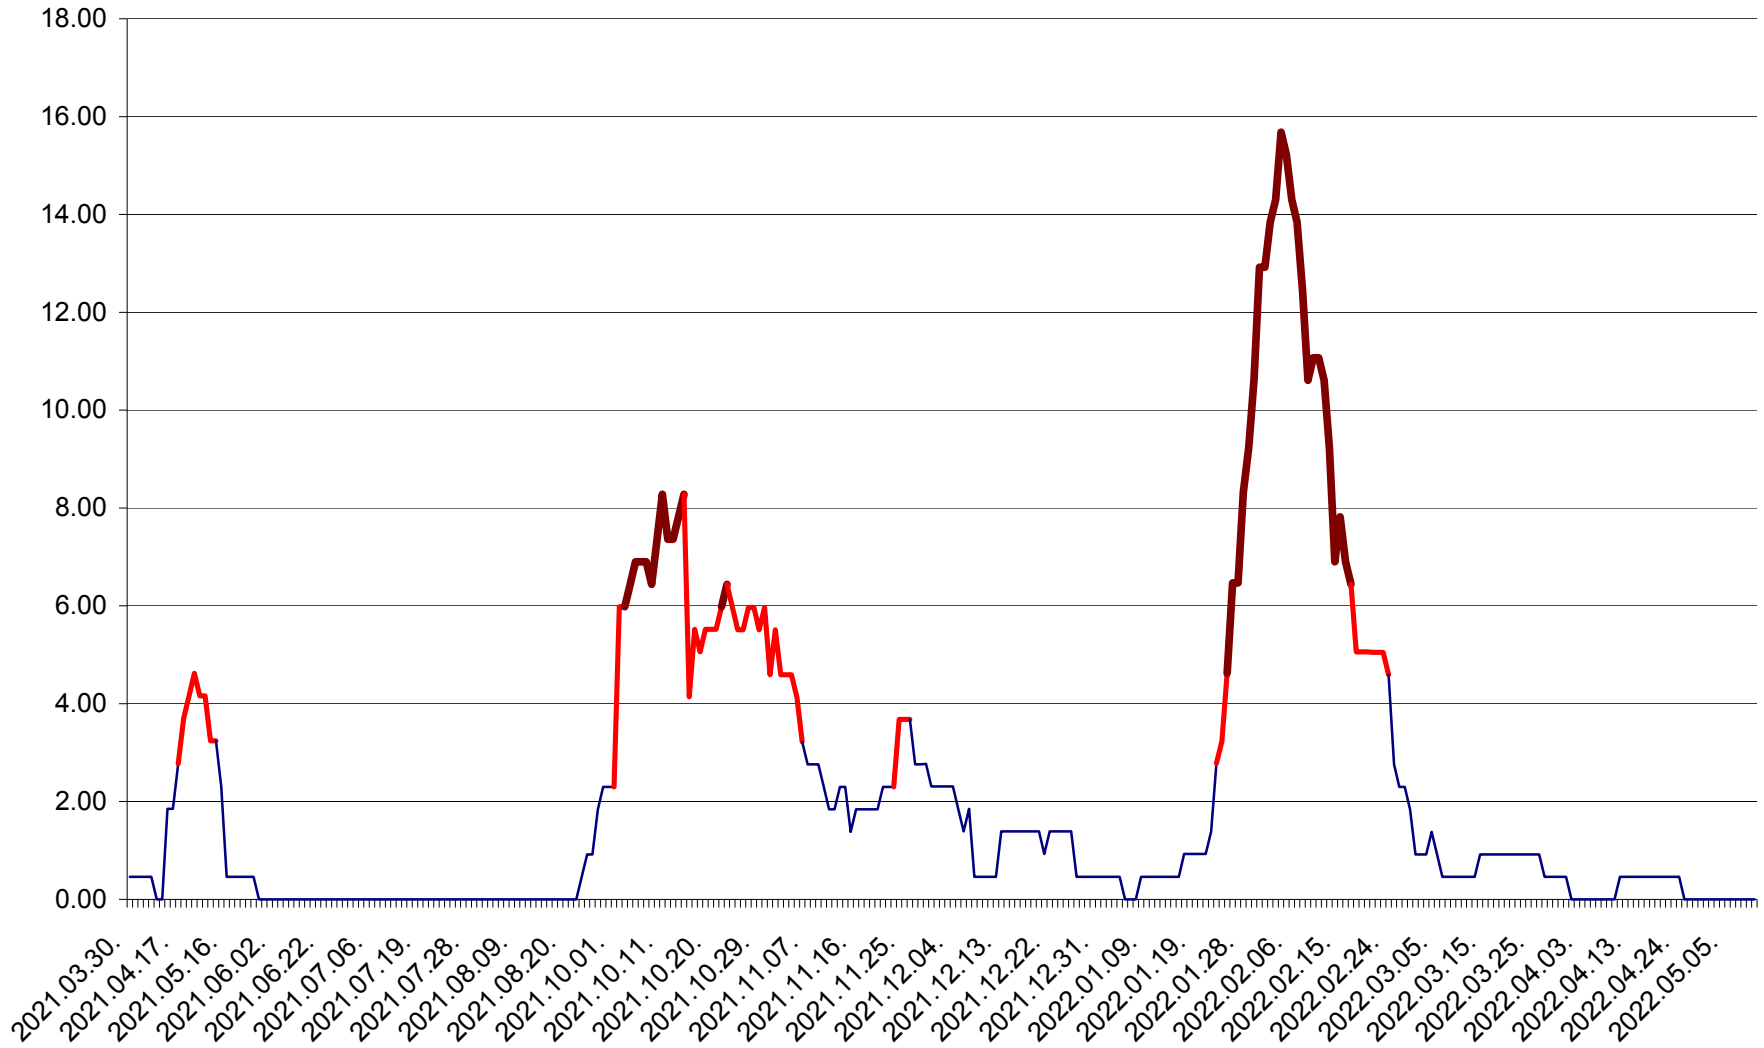

ATID - Evolutia incidentei cumulate pe 14 zile la ‰ de locuitori
2021.04.01. - 2022.05.10.

AVRĂMEȘTI - Evolutia incidentei cumulate pe 14 zile la ‰ de locuitori
2021.04.01. - 2022.05.10.

ORAȘ BĂILE TUȘNAD - Evoluția incidenței cumulate pe 14 zile la ‰ de locuitori
2021.04.01. - 2022.05.10.

ORAȘ BĂLAN - Evolutia incidentei cumulate pe 14 zile la ‰ de locuitori
2021.04.01. - 2022.05.10.

BILBOR - Evolutia incidentei cumulate pe 14 zile la ‰ de locuitori
2021.04.01. - 2022.05.10.

ORAȘ BORSEC - Evolutia incidentei cumulate pe 14 zile la ‰ de locuitori
2021.04.01. - 2022.05.10.

BRĂDEȘTI - Evolutia incidentei cumulate pe 14 zile la ‰ de locuitori
2021.04.01. - 2022.05.10.

CĂPÂLNIȚA - Evolutia incidentei cumulate pe 14 zile la ‰ de locuitori
2021.04.01. - 2022.05.10.

CÂRȚA - Evolutia incidentei cumulate pe 14 zile la ‰ de locuitori
2021.04.01. - 2022.05.10.

CICEU - Evolutia incidentei cumulate pe 14 zile la ‰ de locuitori
2021.04.01. - 2022.05.10.

CIUCSÂNGEORGIU - Evolutia incidentei cumulate pe 14 zile la ‰ de locuitori
2021.04.01. - 2022.05.10.

CIUMANI - Evolutia incidentei cumulate pe 14 zile la ‰ de locuitori
2021.04.01. - 2022.05.10.