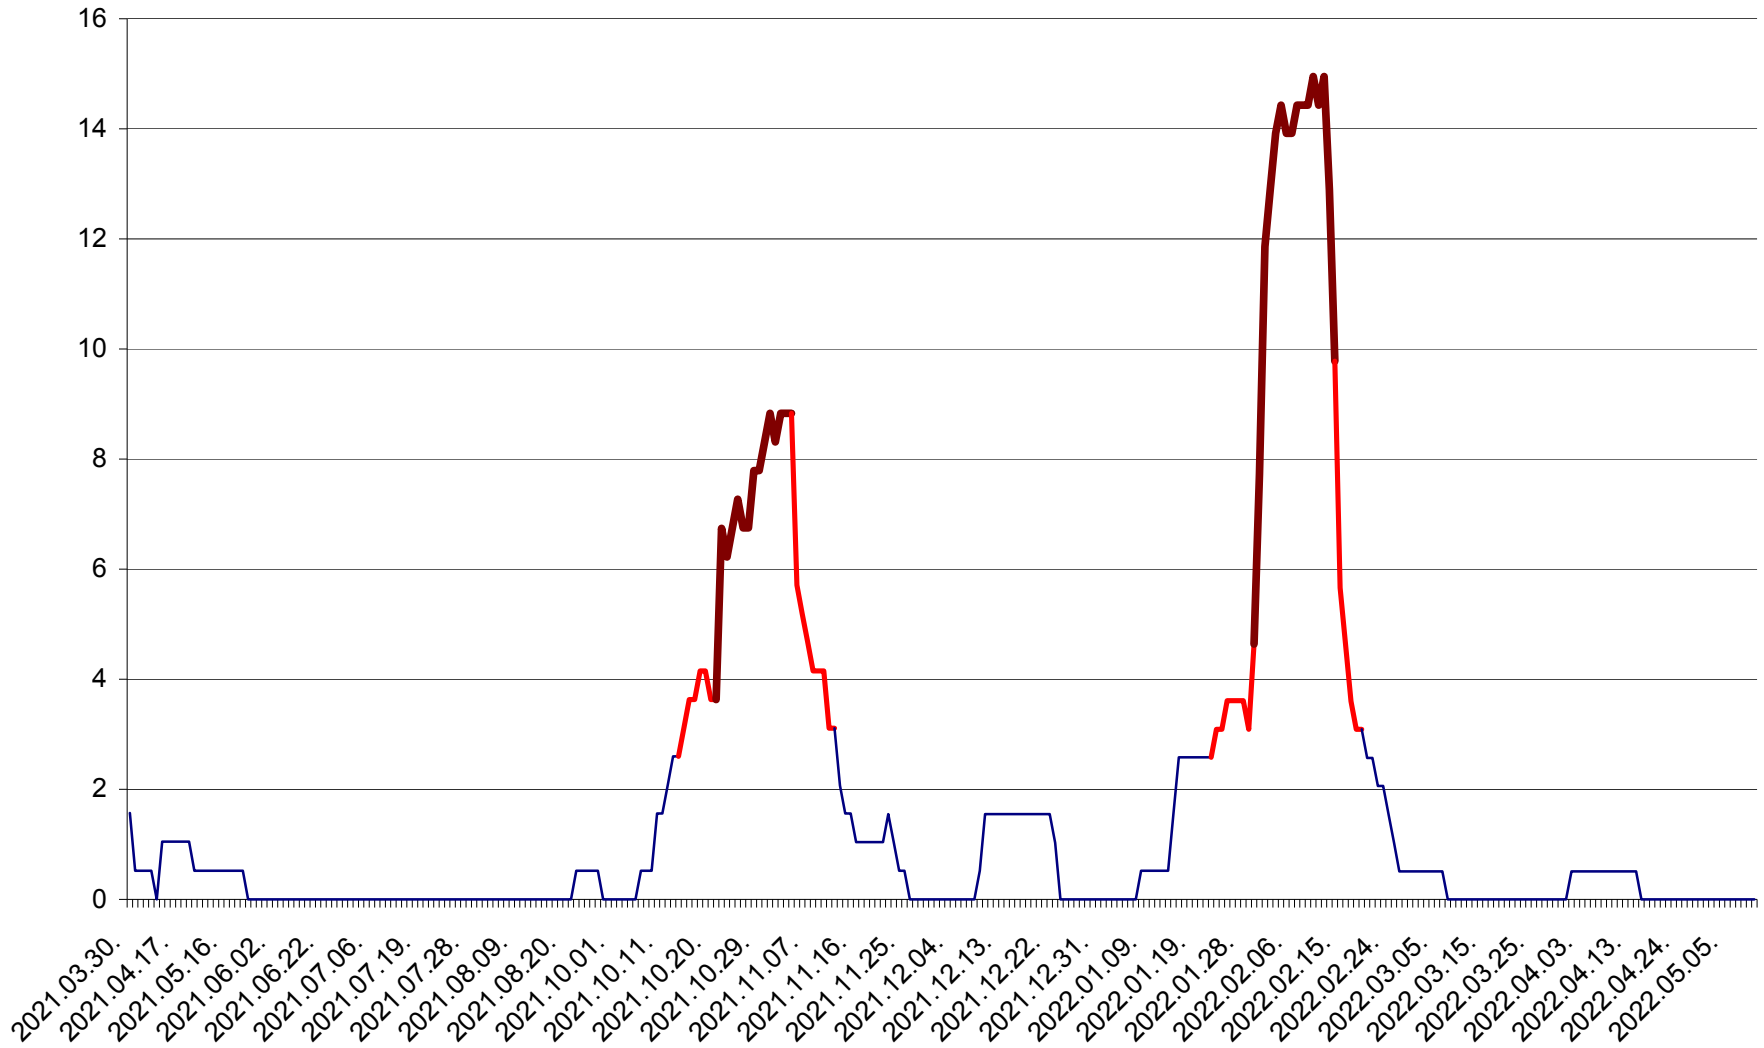

MIHĂILENI - Evolutia incidentei cumulate pe 14 zile la ‰ de locuitori
2021.04.01. - 2022.05.10.

MUGENI - Evolutia incidentei cumulate pe 14 zile la ‰ de locuitori
2021.04.01. - 2022.05.10.

OCLAND - Evolutia incidentei cumulate pe 14 zile la ‰ de locuitori
2021.04.01. - 2022.05.10.

MUNICIPIUL ODORHEIU SECUIESC - Evolutia incidentei cumulate pe 14 zile la % de locuitori
2021.04.01. - 2022.05.10.

PĂULENI-CIUC - Evolutia incidentei cumulate pe 14 zile la % de locuitori
2021.04.01. - 2022.05.10.

PLĂIEȘII DE JOS - Evolutia incidentei cumulate pe 14 zile la ‰ de locuitori
2021.04.01. - 2022.05.10.

PORUMBENI - Evolutia incidentei cumulate pe 14 zile la ‰ de locuitori
2021.04.01. - 2022.05.10.

PRAID - Evolutia incidentei cumulate pe 14 zile la ‰ de locuitori
2021.04.01. - 2022.05.10.

RACU - Evolutia incidentei cumulate pe 14 zile la ‰ de locuitori
2021.04.01. - 2022.05.10.

REMETEA - Evolutia incidentei cumulate pe 14 zile la % de locuitori
2021.04.01. - 2022.05.10.

SĂCEL - Evolutia incidentei cumulate pe 14 zile la ‰ de locuitori
2021.04.01. - 2022.05.10.