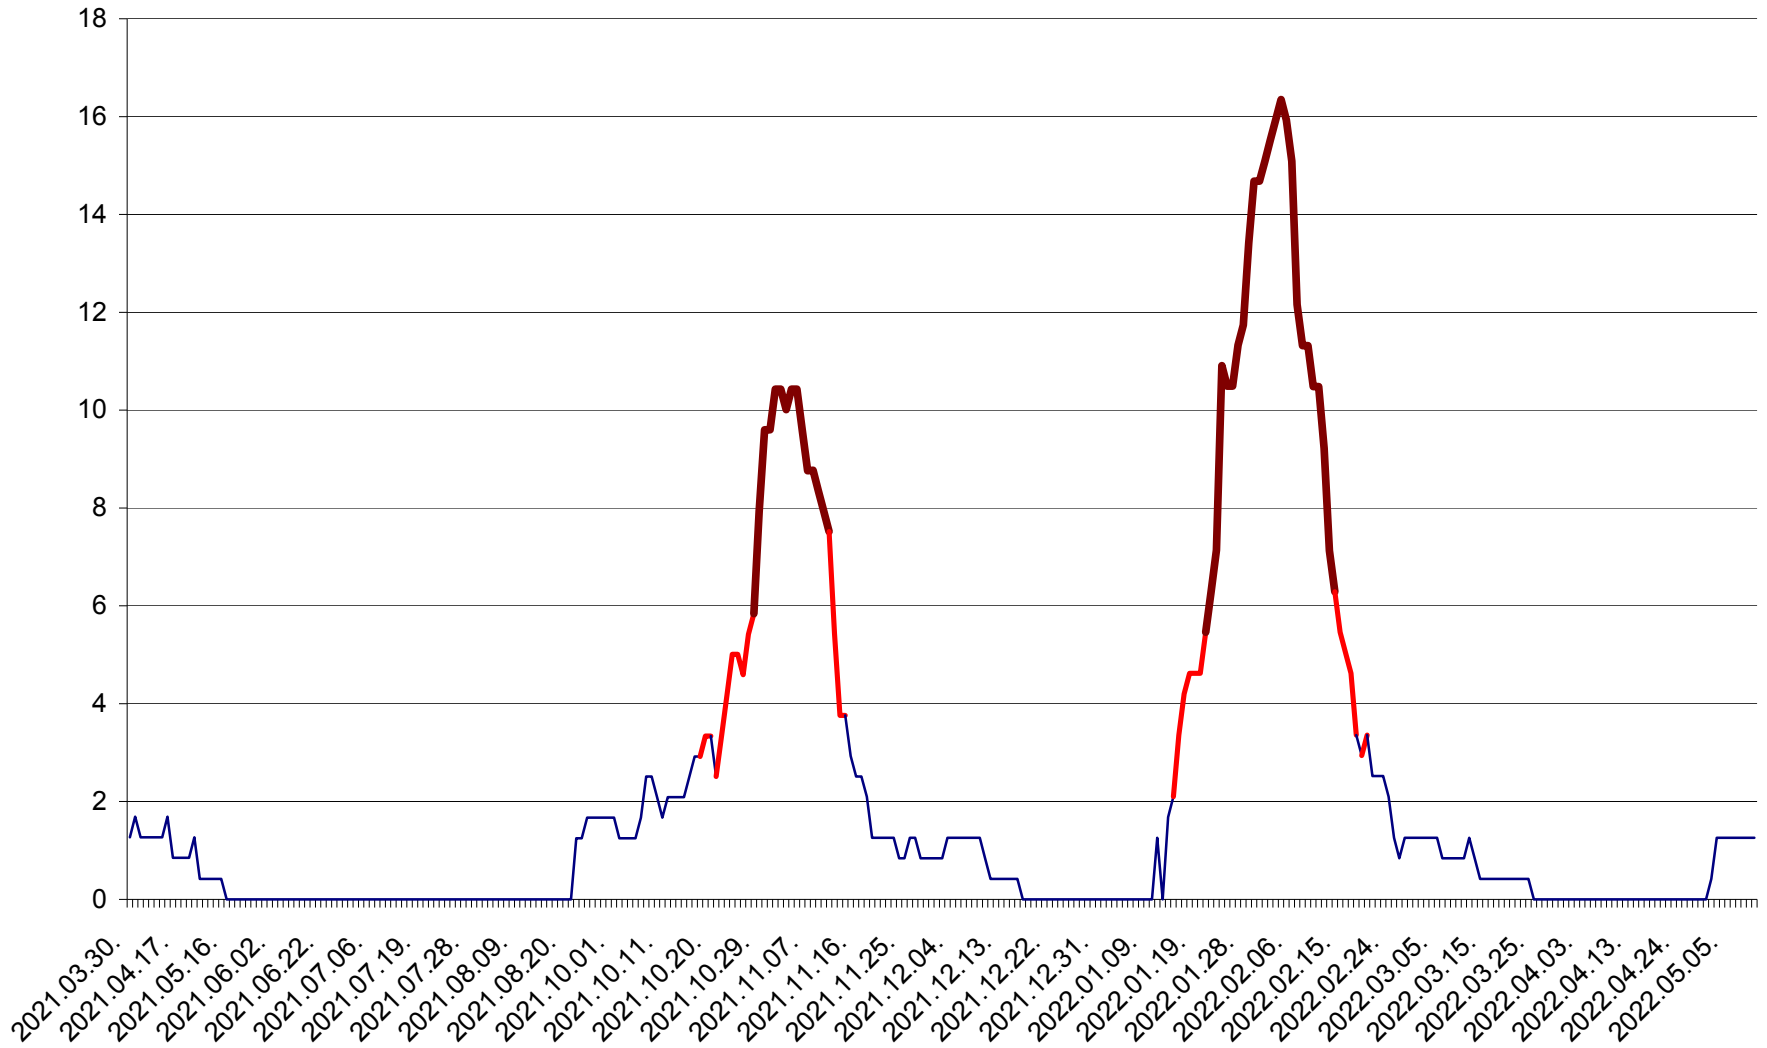

FELICENI - Evolutia incidentei cumulate pe 14 zile la ‰ de locuitori
2021.04.01. - 2022.05.10.

FRUMOASA - Evolutia incidentei cumulate pe 14 zile la ‰ de locuitori
2021.04.01. - 2022.05.10.

GĂLĂUȚAȘ - Evolutia incidentei cumulate pe 14 zile la ‰ de locuitori
2021.04.01. - 2022.05.10.

MUNICIPIUL GHEORGHENI - Evolutia incidentei cumulate pe 14 zile la % de locuitori
2021.04.01. - 2022.05.10.

JOSENI - Evolutia incidentei cumulate pe 14 zile la ‰ de locuitori
2021.04.01. - 2022.05.10.

LĂZAREA - Evolutia incidentei cumulate pe 14 zile la % de locuitori
2021.04.01. - 2022.05.10.

LELICENI - Evolutia incidentei cumulate pe 14 zile la ‰ de locuitori
2021.04.01. - 2022.05.10.

LUETA - Evolutia incidentei cumulate pe 14 zile la ‰ de locuitori
2021.04.01. - 2022.05.10.

LUNCA DE JOS - Evolutia incidentei cumulate pe 14 zile la ‰ de locuitori
2021.04.01. - 2022.05.10.