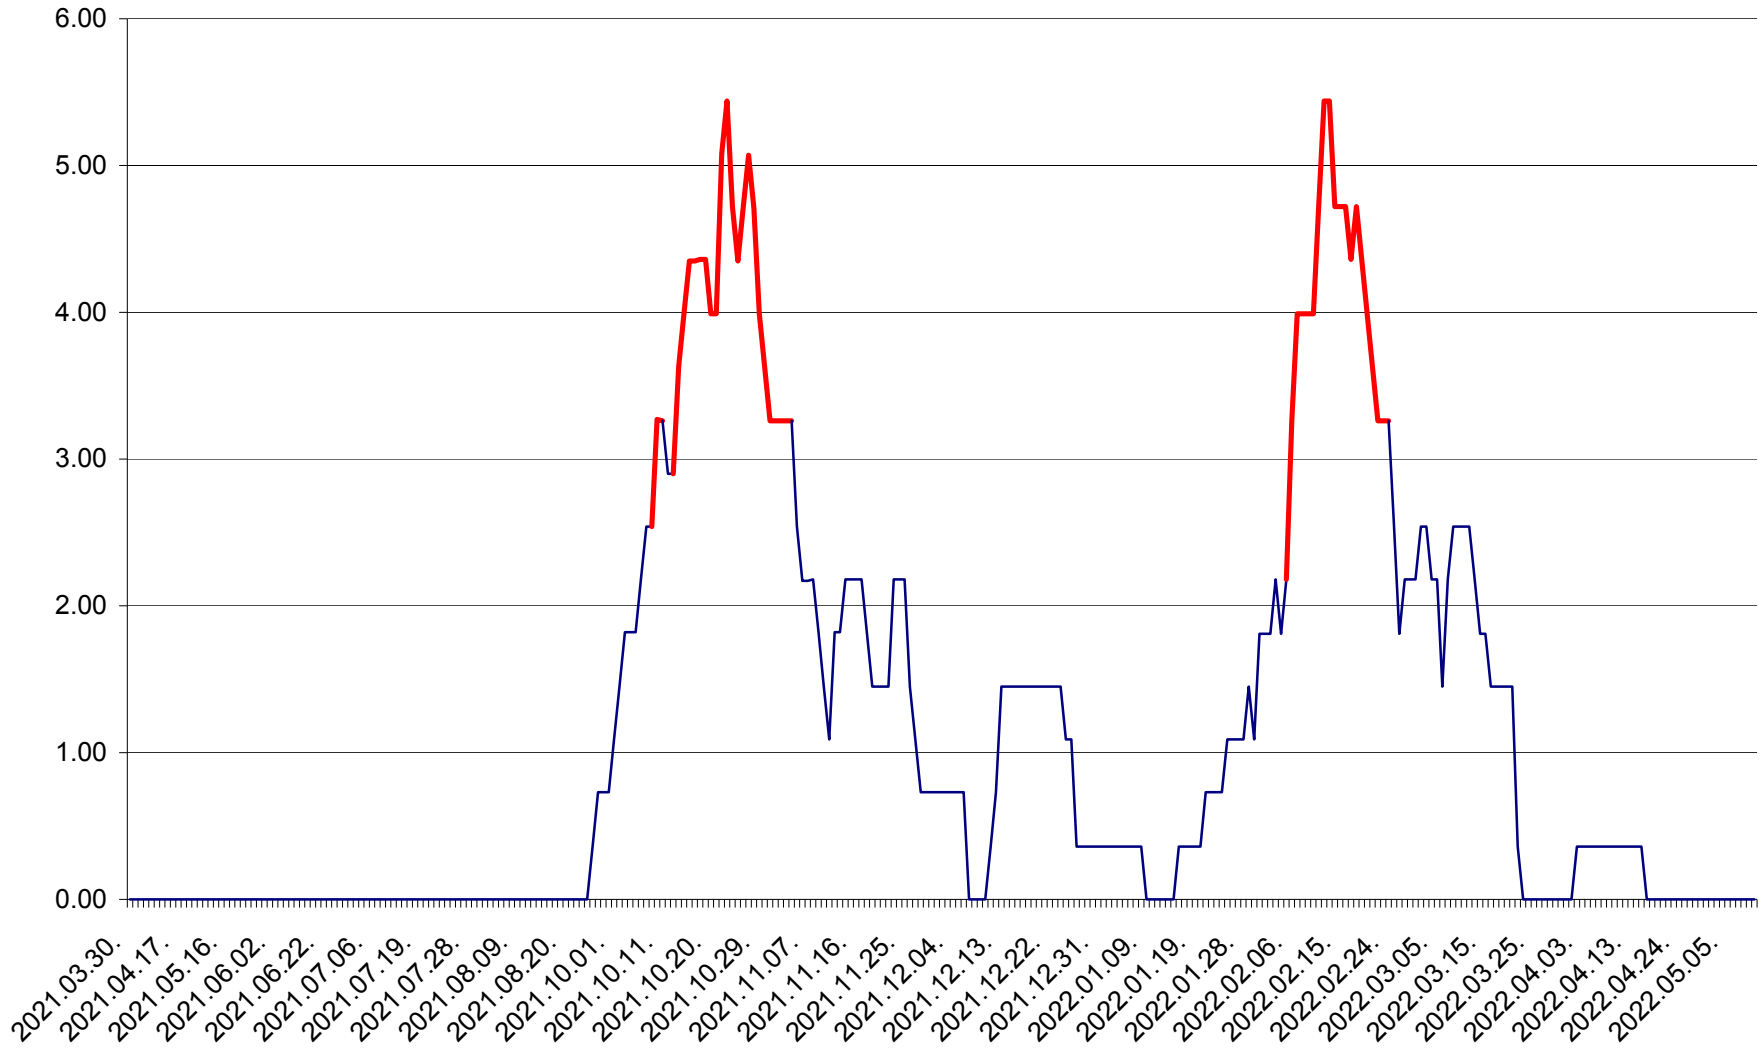

ATID - Evolutia incidentei cumulate pe 14 zile la ‰ de locuitori
2021.04.01. - 2022.05.10.

AVRĂMEȘTI - Evolutia incidentei cumulate pe 14 zile la ‰ de locuitori
2021.04.01. - 2022.05.10.

ORAȘ BĂILE TUȘNAD - Evoluția incidenței cumulate pe 14 zile la ‰ de locuitori
2021.04.01. - 2022.05.10.

ORAȘ BĂLAN - Evolutia incidentei cumulate pe 14 zile la ‰ de locuitori
2021.04.01. - 2022.05.10.

BILBOR - Evolutia incidentei cumulate pe 14 zile la ‰ de locuitori
2021.04.01. - 2022.05.10.

ORAȘ BORSEC - Evolutia incidentei cumulate pe 14 zile la ‰ de locuitori
2021.04.01. - 2022.05.10.

BRĂDEȘTI - Evolutia incidentei cumulate pe 14 zile la ‰ de locuitori
2021.04.01. - 2022.05.10.

CĂPÂLNIȚA - Evolutia incidentei cumulate pe 14 zile la ‰ de locuitori
2021.04.01. - 2022.05.10.

CÂRȚA - Evolutia incidentei cumulate pe 14 zile la ‰ de locuitori
2021.04.01. - 2022.05.10.