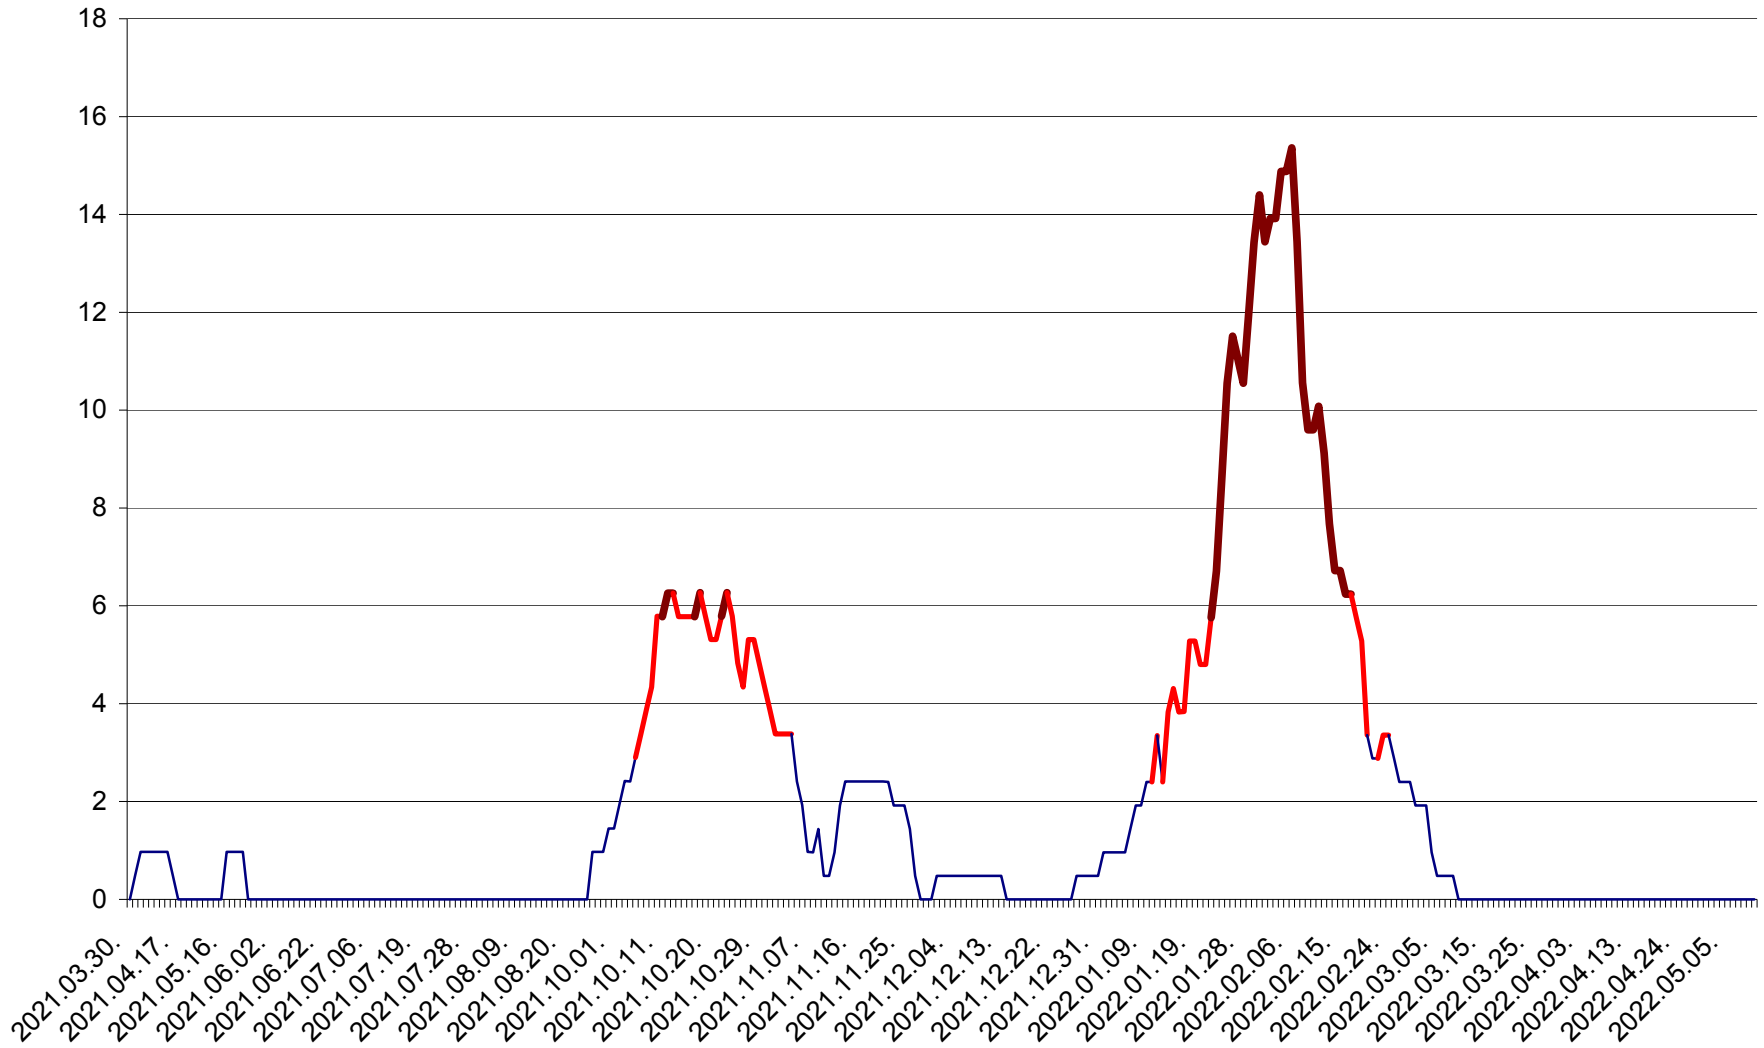

MĂRTINIȘ - Evolutia incidentei cumulate pe 14 zile la ‰ de locuitori
2021.04.01. - 2022.05.10.

MEREȘTI - Evolutia incidentei cumulate pe 14 zile la ‰ de locuitori
2021.04.01. - 2022.05.10.

MUNICIPIUL MIERCUREA-CIUC - Evolutia incidentei cumulate pe 14 zile la ‰ de locuitori
2021.04.01. - 2022.05.10.

MIHĂILENI - Evolutia incidentei cumulate pe 14 zile la ‰ de locuitori
2021.04.01. - 2022.05.10.

MUGENI - Evolutia incidentei cumulate pe 14 zile la ‰ de locuitori
2021.04.01. - 2022.05.10.

OCLAND - Evolutia incidentei cumulate pe 14 zile la ‰ de locuitori
2021.04.01. - 2022.05.10.

MUNICIPIUL ODORHEIU SECUIESC - Evolutia incidentei cumulate pe 14 zile la % de locuitori
2021.04.01. - 2022.05.10.

PĂULENI-CIUC - Evolutia incidentei cumulate pe 14 zile la % de locuitori
2021.04.01. - 2022.05.10.