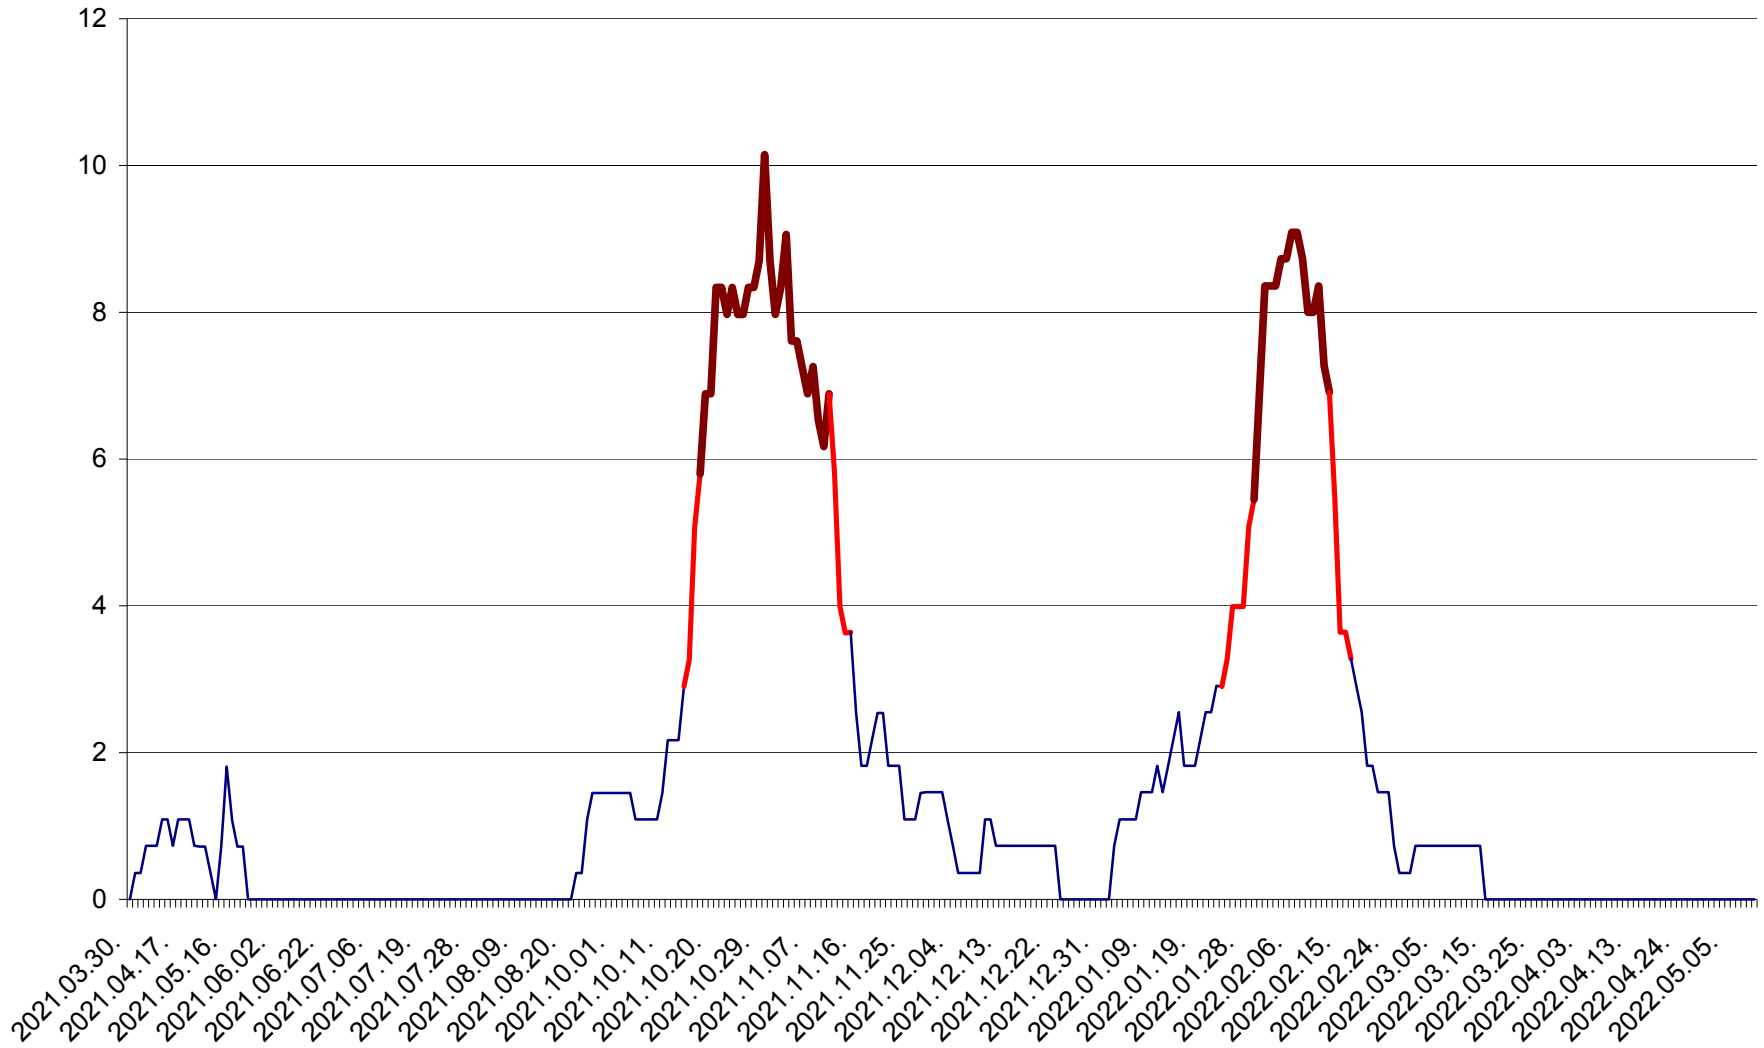

LELICENI - Evolutia incidentei cumulate pe 14 zile la ‰ de locuitori
2021.04.01. - 2022.05.10.

LUETA - Evolutia incidentei cumulate pe 14 zile la ‰ de locuitori
2021.04.01. - 2022.05.10.

LUNCA DE JOS - Evolutia incidentei cumulate pe 14 zile la ‰ de locuitori
2021.04.01. - 2022.05.10.

LUNCA DE SUS - Evolutia incidentei cumulate pe 14 zile la ‰ de locuitori
2021.04.01. - 2022.05.10.

LUPENI - Evolutia incidentei cumulate pe 14 zile la ‰ de locuitori
2021.04.01. - 2022.05.10.

MĂDĂRAȘ - Evolutia incidentei cumulate pe 14 zile la ‰ de locuitori
2021.04.01. - 2022.05.10.

MĂRTINIȘ - Evolutia incidentei cumulate pe 14 zile la ‰ de locuitori
2021.04.01. - 2022.05.10.

MEREȘTI - Evolutia incidentei cumulate pe 14 zile la ‰ de locuitori
2021.04.01. - 2022.05.10.

MUNICIPIUL MIERCUREA-CIUC - Evolutia incidentei cumulate pe 14 zile la ‰ de locuitori
2021.04.01. - 2022.05.10.

MIHĂILENI - Evolutia incidentei cumulate pe 14 zile la ‰ de locuitori
2021.04.01. - 2022.05.10.

MUGENI - Evolutia incidentei cumulate pe 14 zile la ‰ de locuitori
2021.04.01. - 2022.05.10.

OCLAND - Evolutia incidentei cumulate pe 14 zile la ‰ de locuitori
2021.04.01. - 2022.05.10.