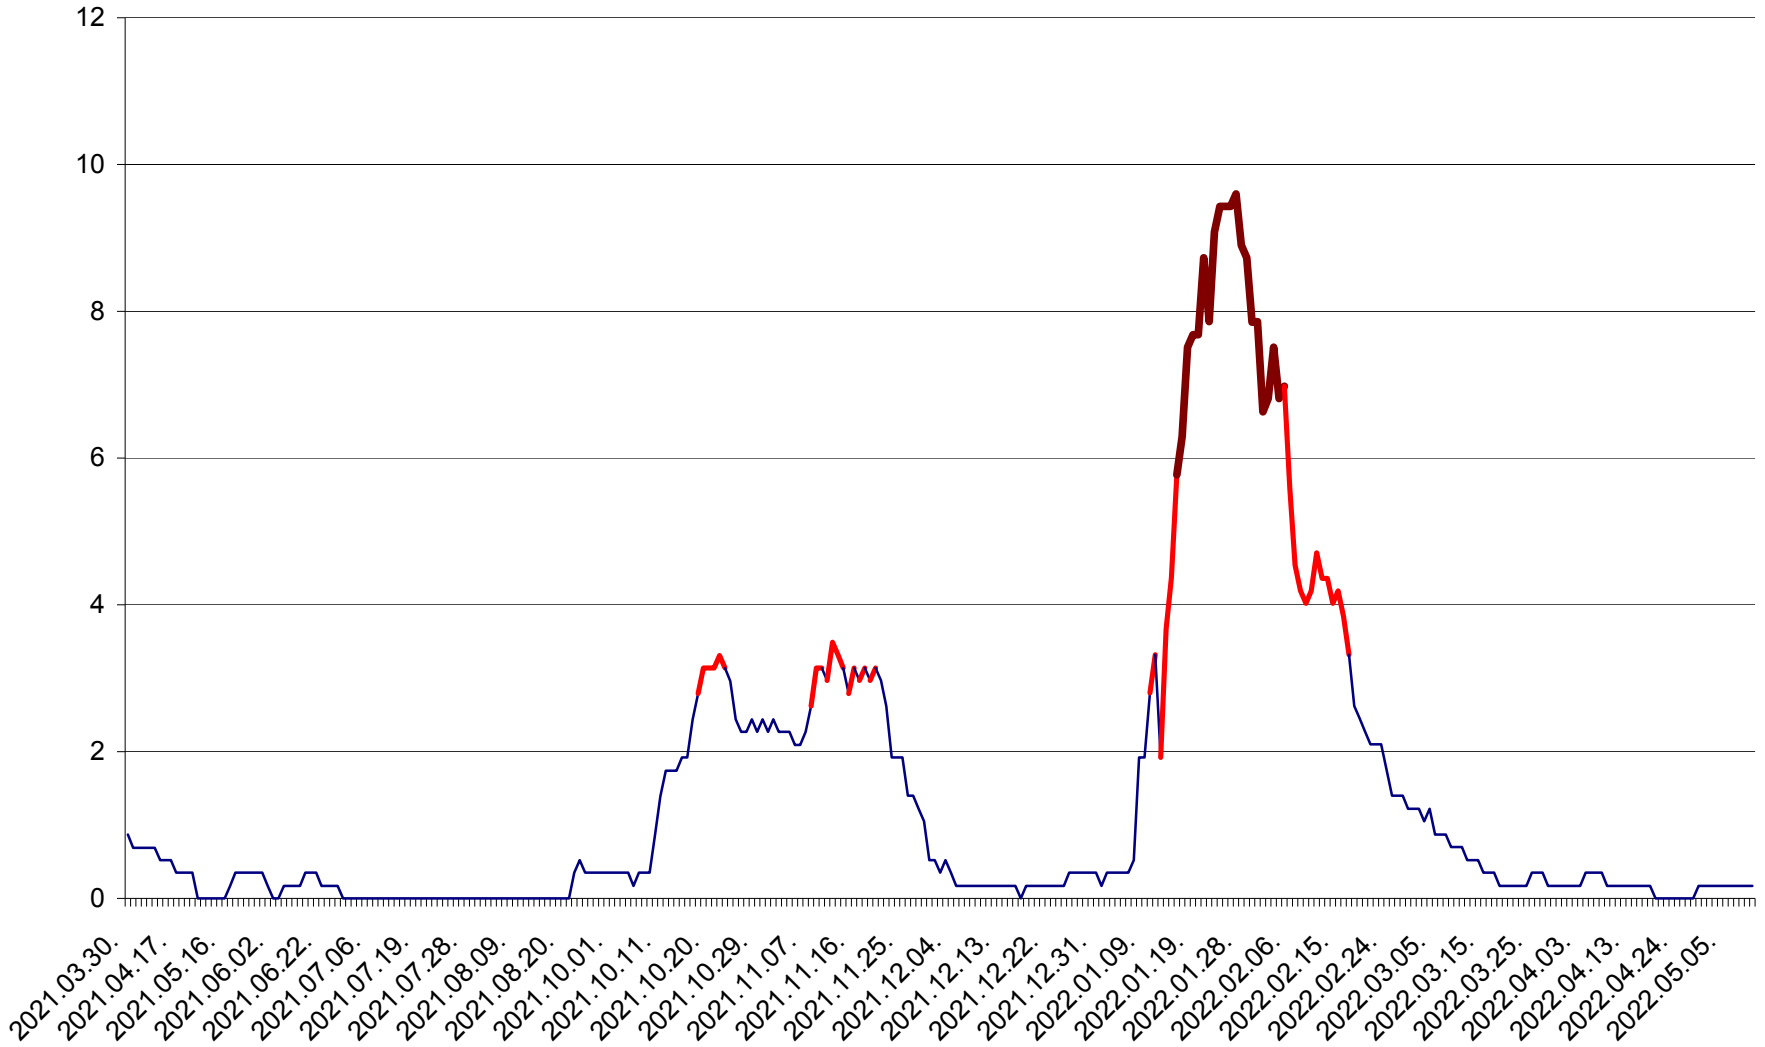

DÂRJIU - Evolutia incidentei cumulate pe 14 zile la ‰ de locuitori
2021.04.01. - 2022.05.10.

DEALU - Evolutia incidentei cumulate pe 14 zile la ‰ de locuitori
2021.04.01. - 2022.05.10.

DITRĂU - Evolutia incidentei cumulate pe 14 zile la ‰ de locuitori
2021.04.01. - 2022.05.10.

FELICENI - Evolutia incidentei cumulate pe 14 zile la ‰ de locuitori
2021.04.01. - 2022.05.10.

FRUMOASA - Evolutia incidentei cumulate pe 14 zile la ‰ de locuitori
2021.04.01. - 2022.05.10.

GĂLĂUȚAȘ - Evolutia incidentei cumulate pe 14 zile la ‰ de locuitori
2021.04.01. - 2022.05.10.

MUNICIPIUL GHEORGHENI - Evolutia incidentei cumulate pe 14 zile la % de locuitori
2021.04.01. - 2022.05.10.

JOSENI - Evolutia incidentei cumulate pe 14 zile la ‰ de locuitori
2021.04.01. - 2022.05.10.

LĂZAREA - Evolutia incidentei cumulate pe 14 zile la % de locuitori
2021.04.01. - 2022.05.10.

LELICENI - Evolutia incidentei cumulate pe 14 zile la ‰ de locuitori
2021.04.01. - 2022.05.10.

LUETA - Evolutia incidentei cumulate pe 14 zile la ‰ de locuitori
2021.04.01. - 2022.05.10.

LUNCA DE JOS - Evolutia incidentei cumulate pe 14 zile la ‰ de locuitori
2021.04.01. - 2022.05.10.