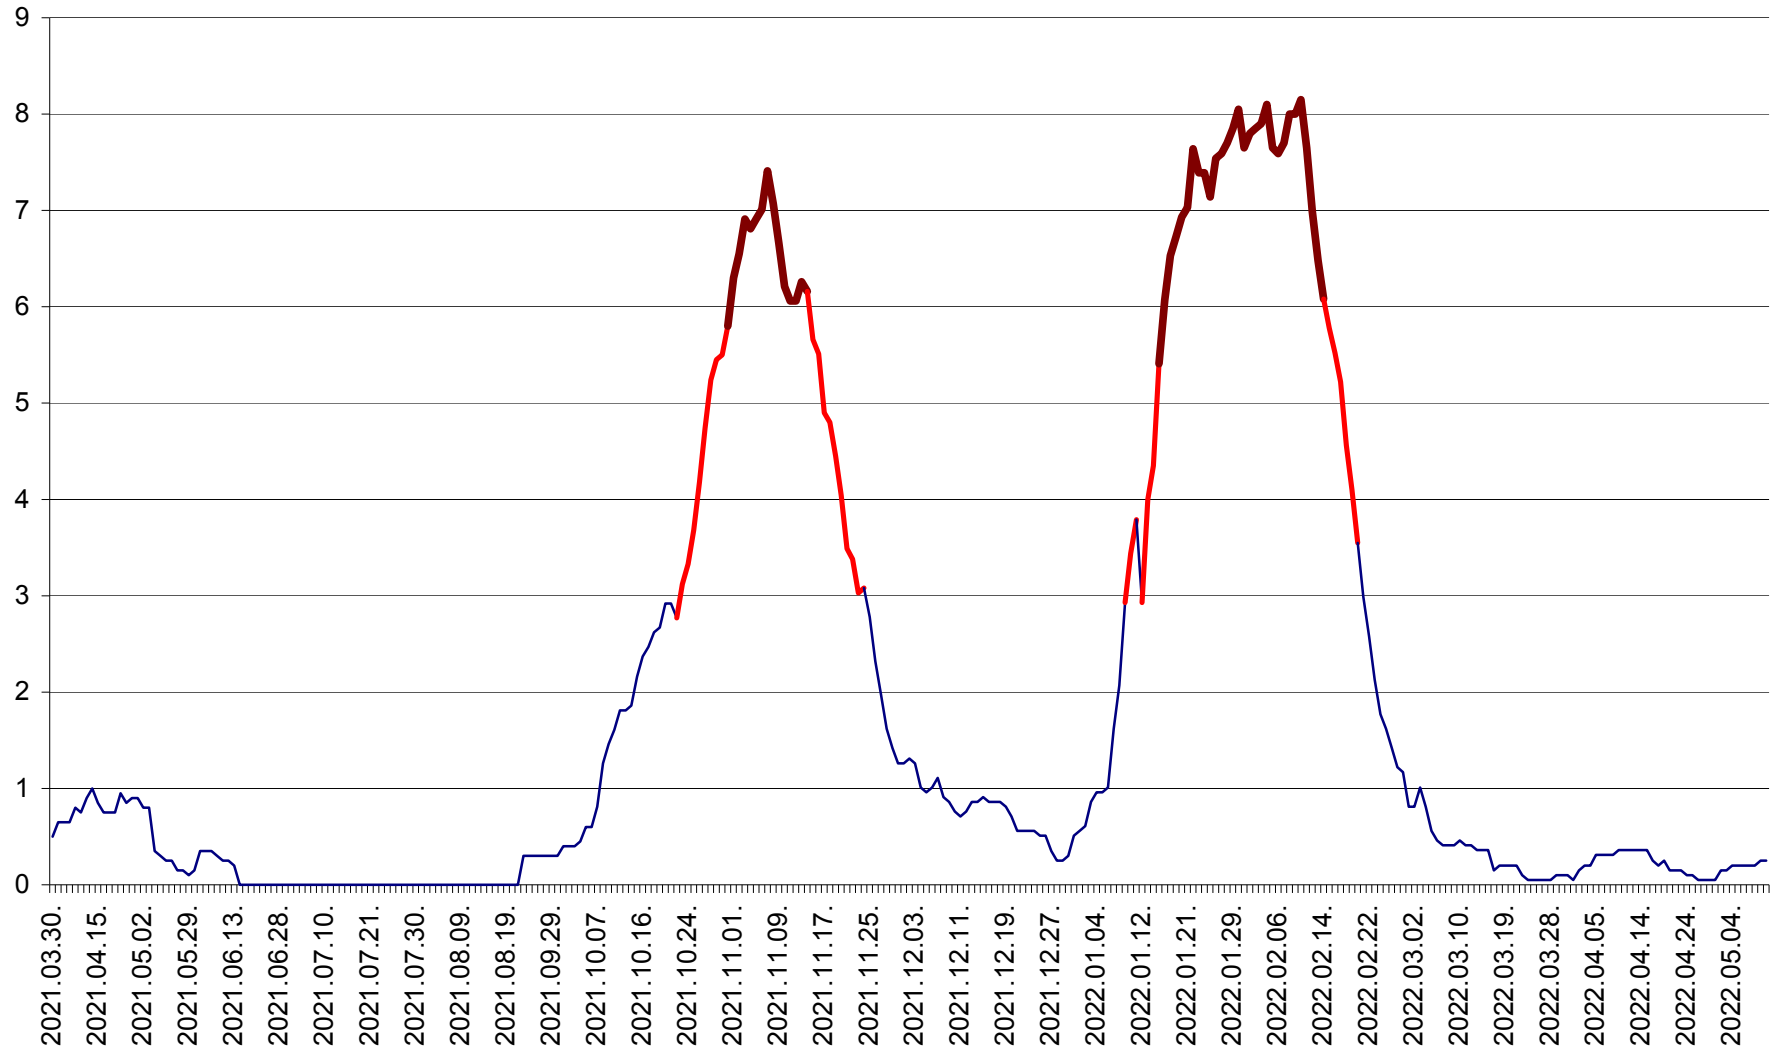

DÂRJIU - Evolutia incidentei cumulate pe 14 zile la ‰ de locuitori
2021.04.01. - 2022.05.10.

DEALU - Evolutia incidentei cumulate pe 14 zile la ‰ de locuitori
2021.04.01. - 2022.05.10.

DITRĂU - Evolutia incidentei cumulate pe 14 zile la ‰ de locuitori
2021.04.01. - 2022.05.10.

FELICENI - Evolutia incidentei cumulate pe 14 zile la ‰ de locuitori
2021.04.01. - 2022.05.10.

FRUMOASA - Evolutia incidentei cumulate pe 14 zile la ‰ de locuitori
2021.04.01. - 2022.05.10.

GĂLĂUȚAȘ - Evolutia incidentei cumulate pe 14 zile la ‰ de locuitori
2021.04.01. - 2022.05.10.

MUNICIPIUL GHEORGHENI - Evolutia incidentei cumulate pe 14 zile la % de locuitori
2021.04.01. - 2022.05.10.

JOSENI - Evolutia incidentei cumulate pe 14 zile la ‰ de locuitori
2021.04.01. - 2022.05.10.

LĂZAREA - Evolutia incidentei cumulate pe 14 zile la % de locuitori
2021.04.01. - 2022.05.10.

LELICENI - Evolutia incidentei cumulate pe 14 zile la ‰ de locuitori
2021.04.01. - 2022.05.10.

LUETA - Evolutia incidentei cumulate pe 14 zile la ‰ de locuitori
2021.04.01. - 2022.05.10.

LUNCA DE JOS - Evolutia incidentei cumulate pe 14 zile la ‰ de locuitori
2021.04.01. - 2022.05.10.