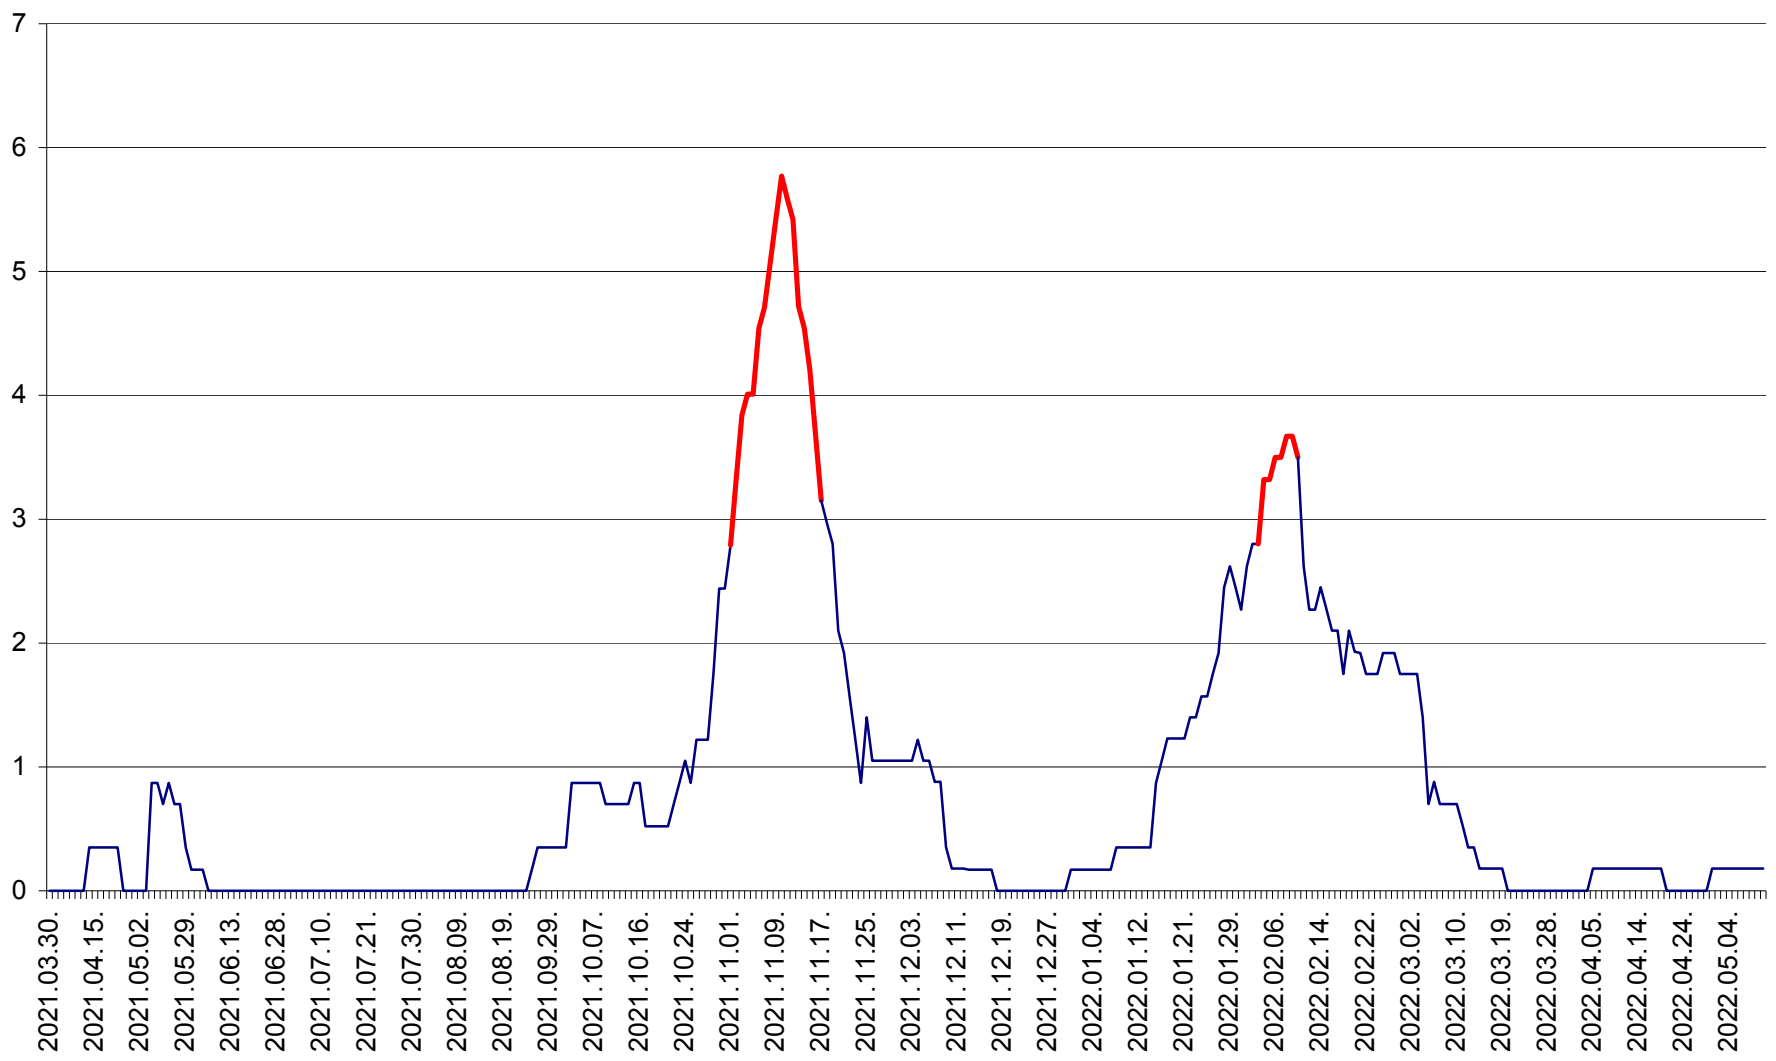

CORBU - Evolutia incidentei cumulate pe 14 zile la ‰ de locuitori
2021.04.01. - 2022.05.10.

CORUND - Evolutia incidentei cumulate pe 14 zile la ‰ de locuitori
2021.04.01. - 2022.05.10.

COZMENI - Evolutia incidentei cumulate pe 14 zile la ‰ de locuitori
2021.04.01. - 2022.05.10.

ORAȘ CRISTURU SECUIESC - Evolutia incidentei cumulate pe 14 zile la ‰ de locuitori
2021.04.01. - 2022.05.10.

DĂNEȘTI - Evolutia incidentei cumulate pe 14 zile la ‰ de locuitori
2021.04.01. - 2022.05.10.

DÂRJIU - Evolutia incidentei cumulate pe 14 zile la ‰ de locuitori
2021.04.01. - 2022.05.10.

DEALU - Evolutia incidentei cumulate pe 14 zile la ‰ de locuitori
2021.04.01. - 2022.05.10.

DITRĂU - Evolutia incidentei cumulate pe 14 zile la ‰ de locuitori
2021.04.01. - 2022.05.10.

FELICENI - Evolutia incidentei cumulate pe 14 zile la ‰ de locuitori
2021.04.01. - 2022.05.10.

FRUMOASA - Evolutia incidentei cumulate pe 14 zile la ‰ de locuitori
2021.04.01. - 2022.05.10.

GĂLĂUȚAȘ - Evolutia incidentei cumulate pe 14 zile la ‰ de locuitori
2021.04.01. - 2022.05.10.