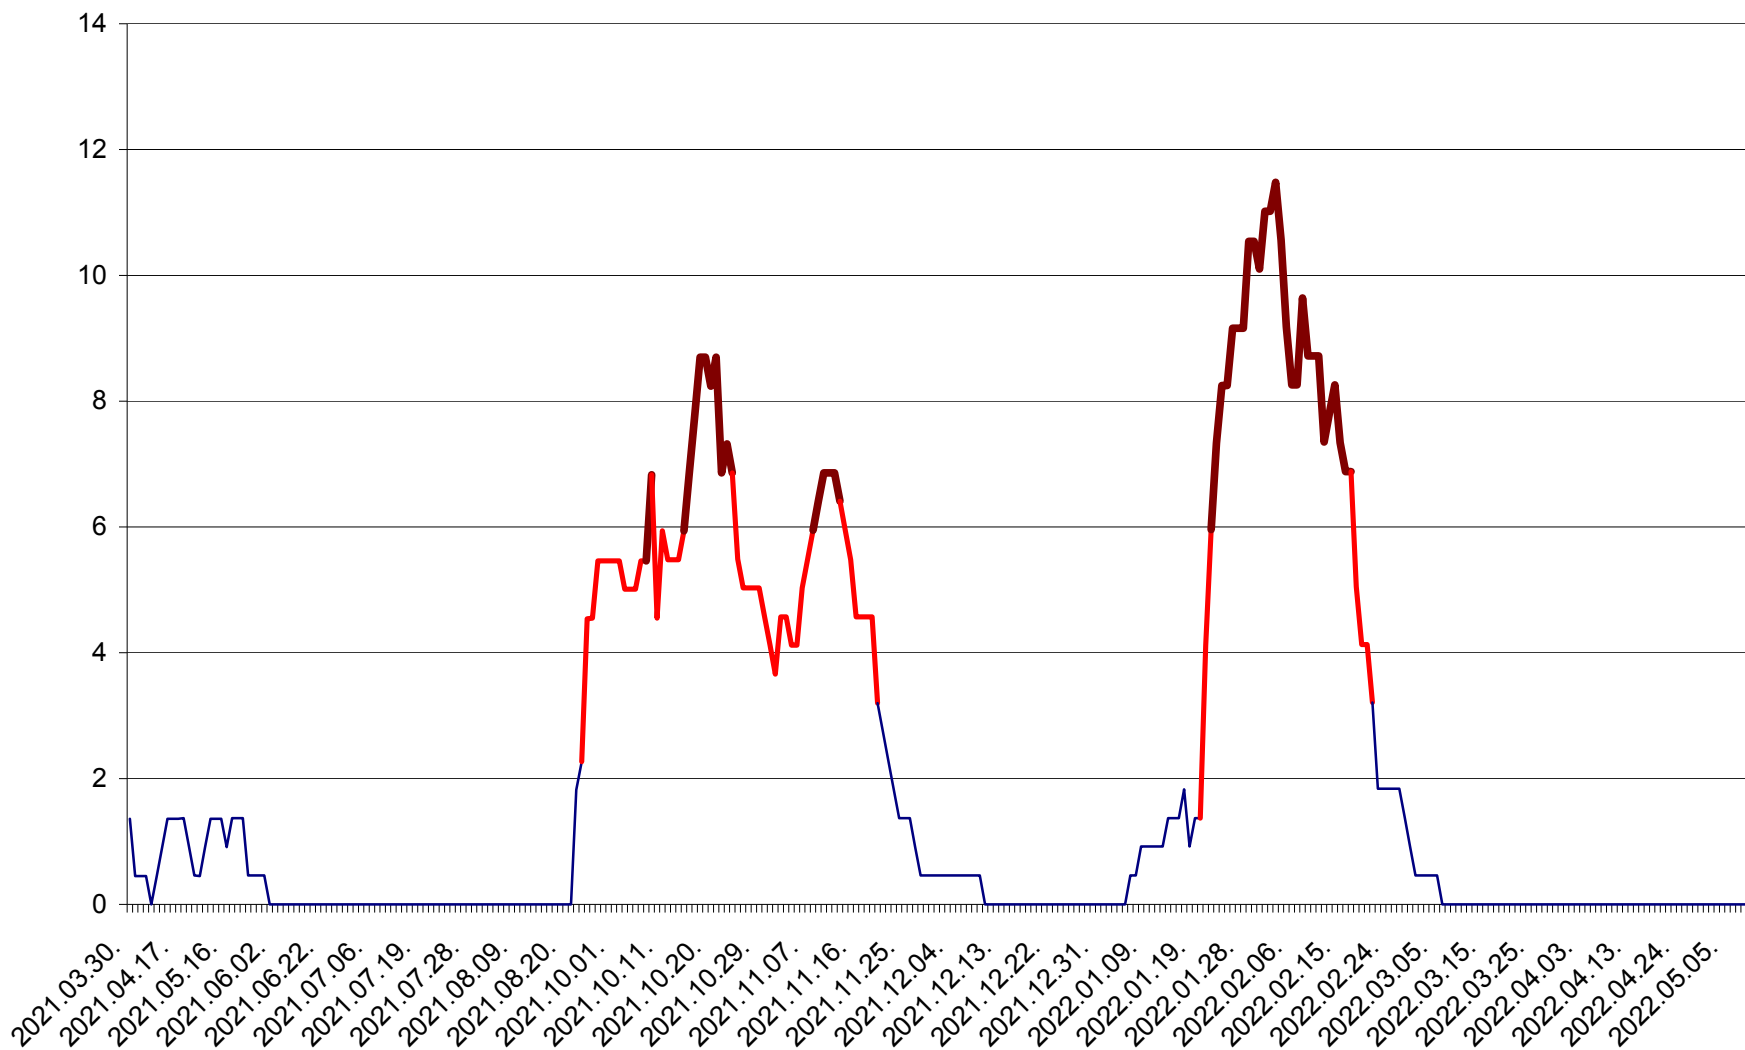

MUNICIPIUL GHEORGHENI - Evolutia incidentei cumulate pe 14 zile la % de locuitori
2021.04.01. - 2022.05.10.

JOSENI - Evolutia incidentei cumulate pe 14 zile la ‰ de locuitori
2021.04.01. - 2022.05.10.

LĂZAREA - Evolutia incidentei cumulate pe 14 zile la % de locuitori
2021.04.01. - 2022.05.10.

LELICENI - Evolutia incidentei cumulate pe 14 zile la ‰ de locuitori
2021.04.01. - 2022.05.10.

LUETA - Evolutia incidentei cumulate pe 14 zile la ‰ de locuitori
2021.04.01. - 2022.05.10.

LUNCA DE JOS - Evolutia incidentei cumulate pe 14 zile la ‰ de locuitori
2021.04.01. - 2022.05.10.

LUNCA DE SUS - Evolutia incidentei cumulate pe 14 zile la ‰ de locuitori
2021.04.01. - 2022.05.10.

LUPENI - Evolutia incidentei cumulate pe 14 zile la ‰ de locuitori
2021.04.01. - 2022.05.10.

MĂDĂRAȘ - Evolutia incidentei cumulate pe 14 zile la ‰ de locuitori
2021.04.01. - 2022.05.10.