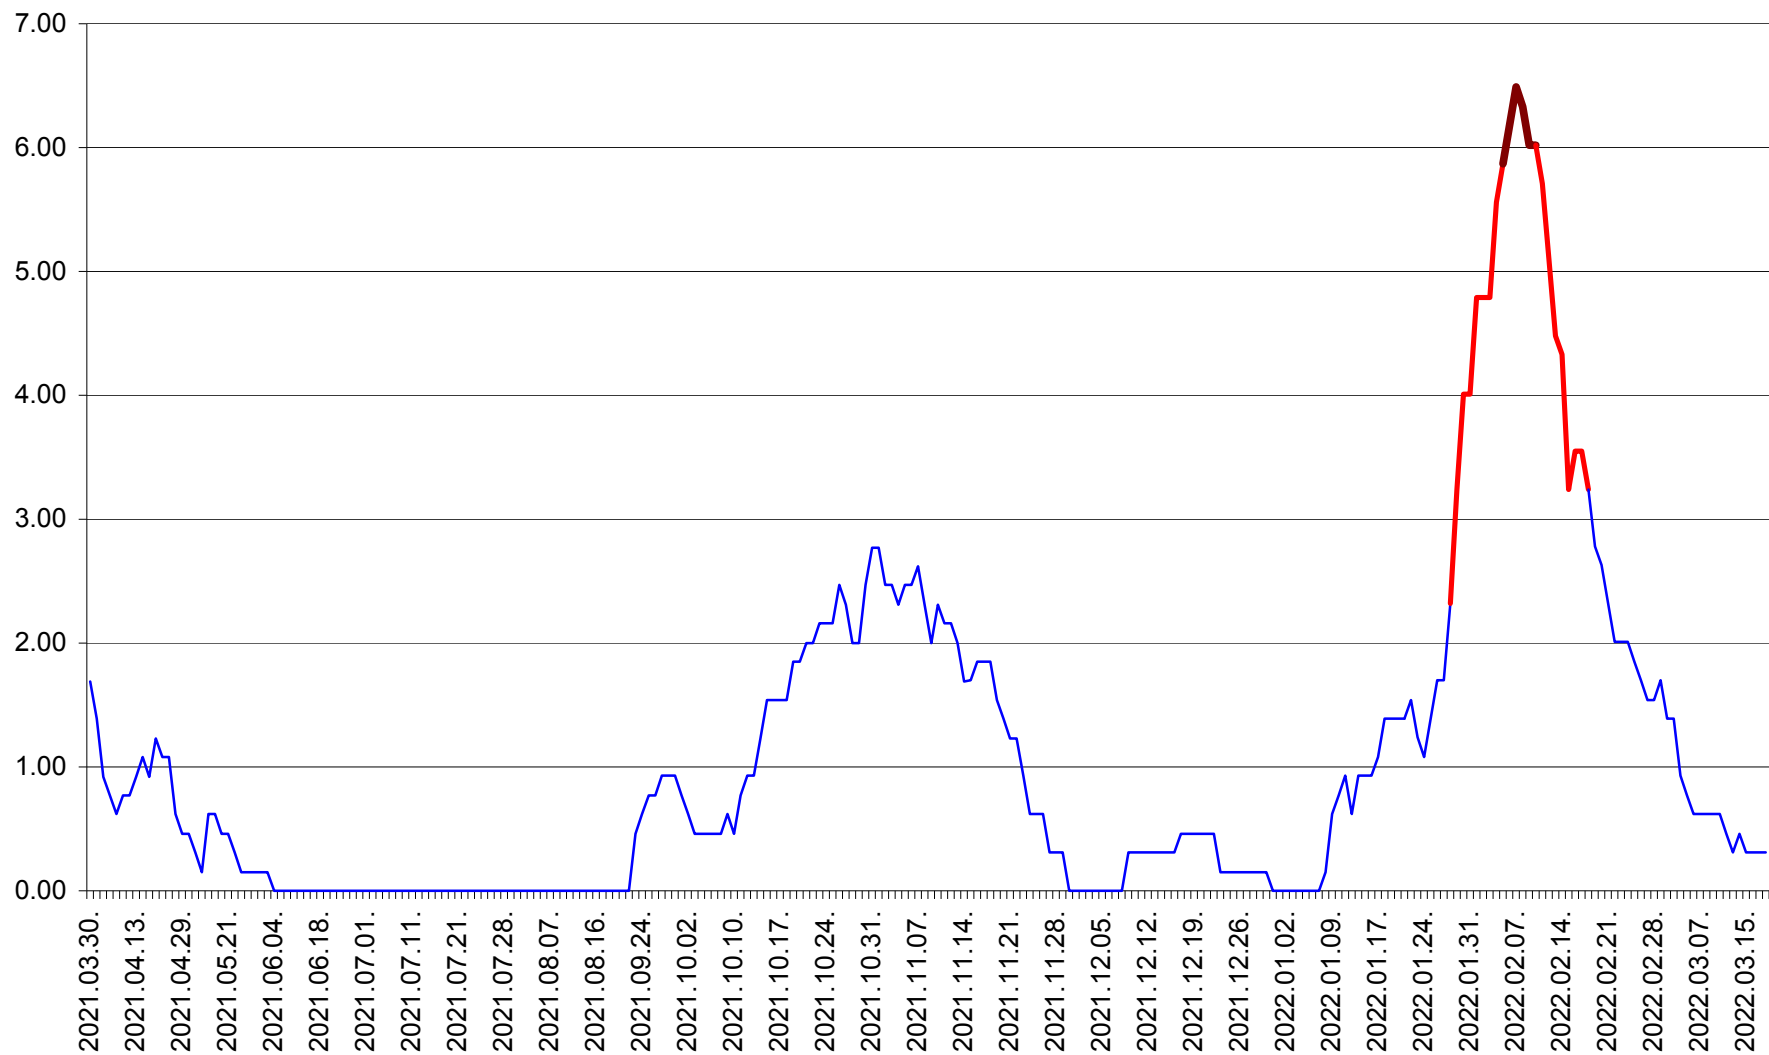

ORAȘ BĂLAN - Evoluția incidenței cumulate pe 14 zile la ‰ de locuitori
2021.04.01. - 2022.03.18.

BILBOR - Evolutia incidentei cumulate pe 14 zile la ‰ de locuitori
2021.04.01. - 2022.03.18.

ORAȘ BORSEC - Evolutia incidentei cumulate pe 14 zile la ‰ de locuitori
2021.04.01. - 2022.03.18.

BRĂDEȘTI - Evoluția incidenței cumulate pe 14 zile la ‰ de locuitori
2021.04.01. - 2022.03.18.

CĂPÂLNIȚA - Evolutia incidentei cumulate pe 14 zile la ‰ de locuitori
2021.04.01. - 2022.03.18.

CÂRȚA - Evolutia incidentei cumulate pe 14 zile la ‰ de locuitori
2021.04.01. - 2022.03.18.

CICEU - Evolutia incidentei cumulate pe 14 zile la ‰ de locuitori
2021.04.01. - 2022.03.18.

CIUCSÂNGEORGIU - Evolutia incidentei cumulate pe 14 zile la ‰ de locuitori
2021.04.01. - 2022.03.18.

CIUMANI - Evolutia incidentei cumulate pe 14 zile la ‰ de locuitori
2021.04.01. - 2022.03.18.

CORBU - Evolutia incidentei cumulate pe 14 zile la ‰ de locuitori
2021.04.01. - 2022.03.18.

CORUND - Evolutia incidentei cumulate pe 14 zile la ‰ de locuitori
2021.04.01. - 2022.03.18.

COZMENI - Evolutia incidentei cumulate pe 14 zile la ‰ de locuitori
2021.04.01. - 2022.03.18.