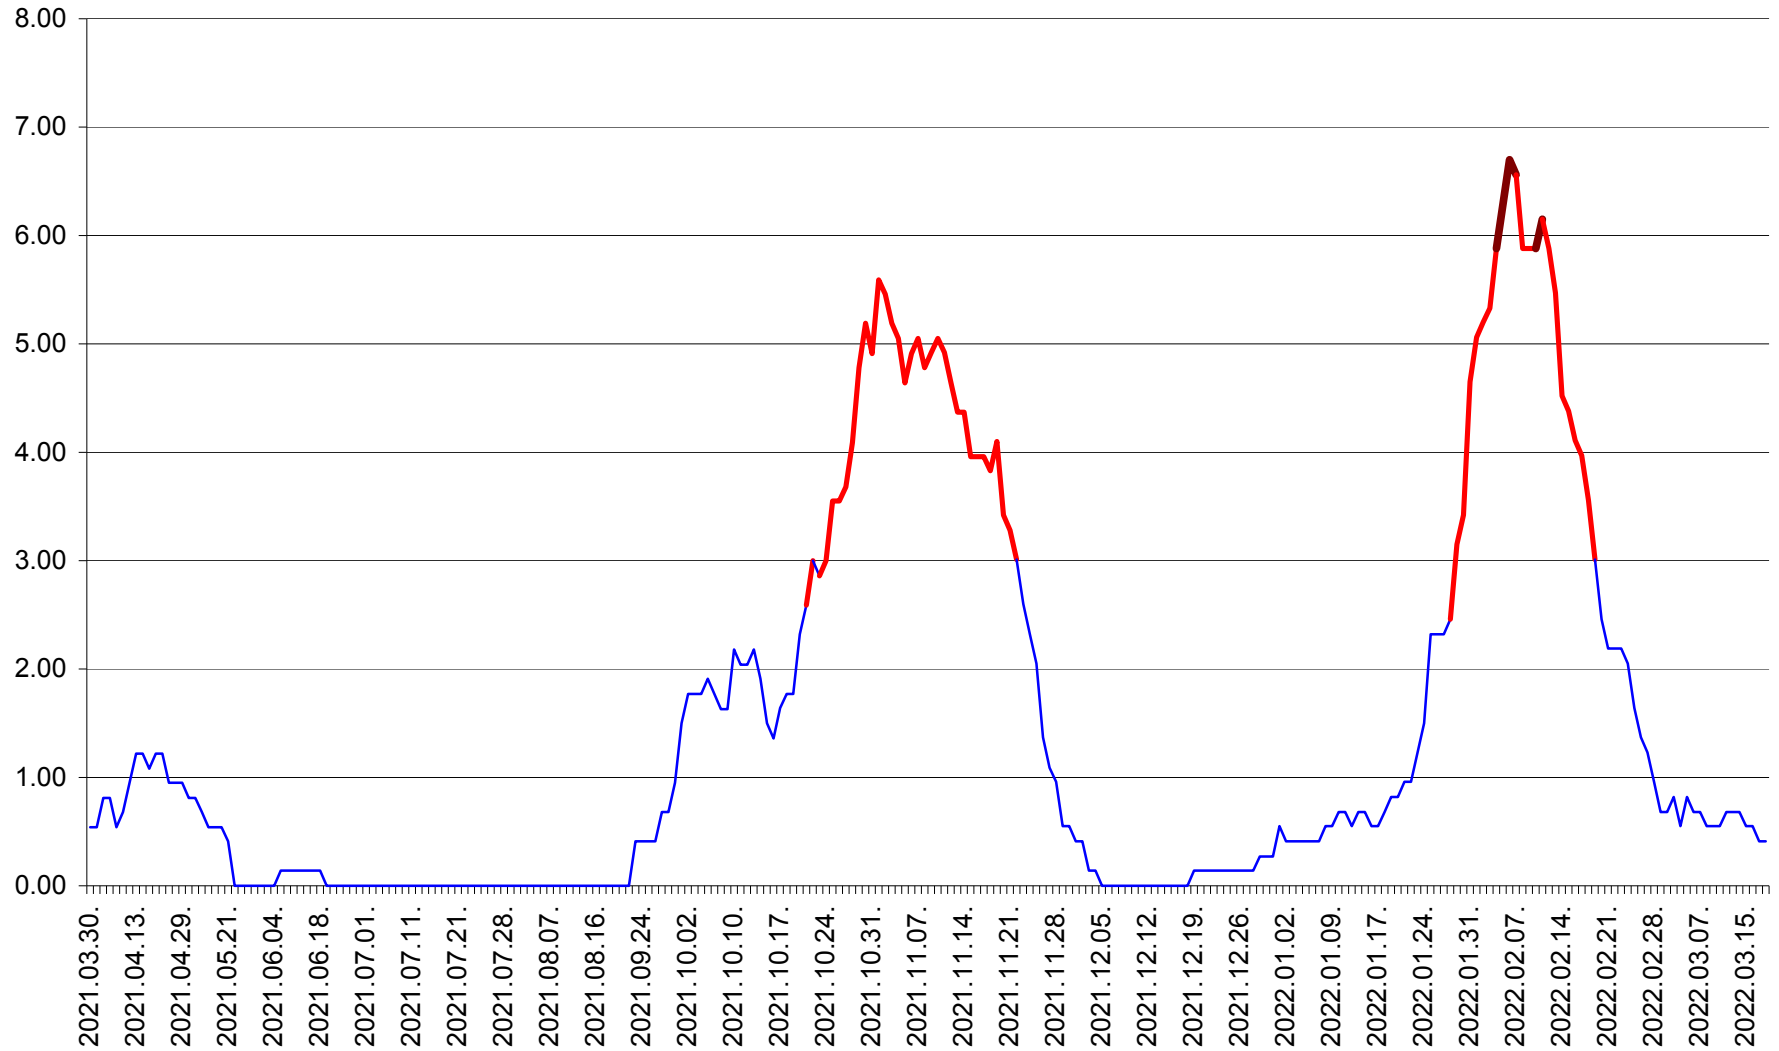

ATID - Evolutia incidentei cumulate pe 14 zile la ‰ de locuitori
2021.04.01. - 2022.03.18.

AVRĂMEȘTI - Evolutia incidentei cumulate pe 14 zile la ‰ de locuitori
2021.04.01. - 2022.03.18.

ORAȘ BĂILE TUȘNAD - Evolutia incidentei cumulate pe 14 zile la ‰ de locuitori
2021.04.01. - 2022.03.18.

ORAȘ BĂLAN - Evoluția incidenței cumulate pe 14 zile la ‰ de locuitori
2021.04.01. - 2022.03.18.

BILBOR - Evolutia incidentei cumulate pe 14 zile la ‰ de locuitori
2021.04.01. - 2022.03.18.

ORAȘ BORSEC - Evolutia incidentei cumulate pe 14 zile la ‰ de locuitori
2021.04.01. - 2022.03.18.

BRĂDEȘTI - Evoluția incidenței cumulate pe 14 zile la ‰ de locuitori
2021.04.01. - 2022.03.18.

CĂPÂLNIȚA - Evolutia incidentei cumulate pe 14 zile la ‰ de locuitori
2021.04.01. - 2022.03.18.

CÂRȚA - Evolutia incidentei cumulate pe 14 zile la ‰ de locuitori
2021.04.01. - 2022.03.18.