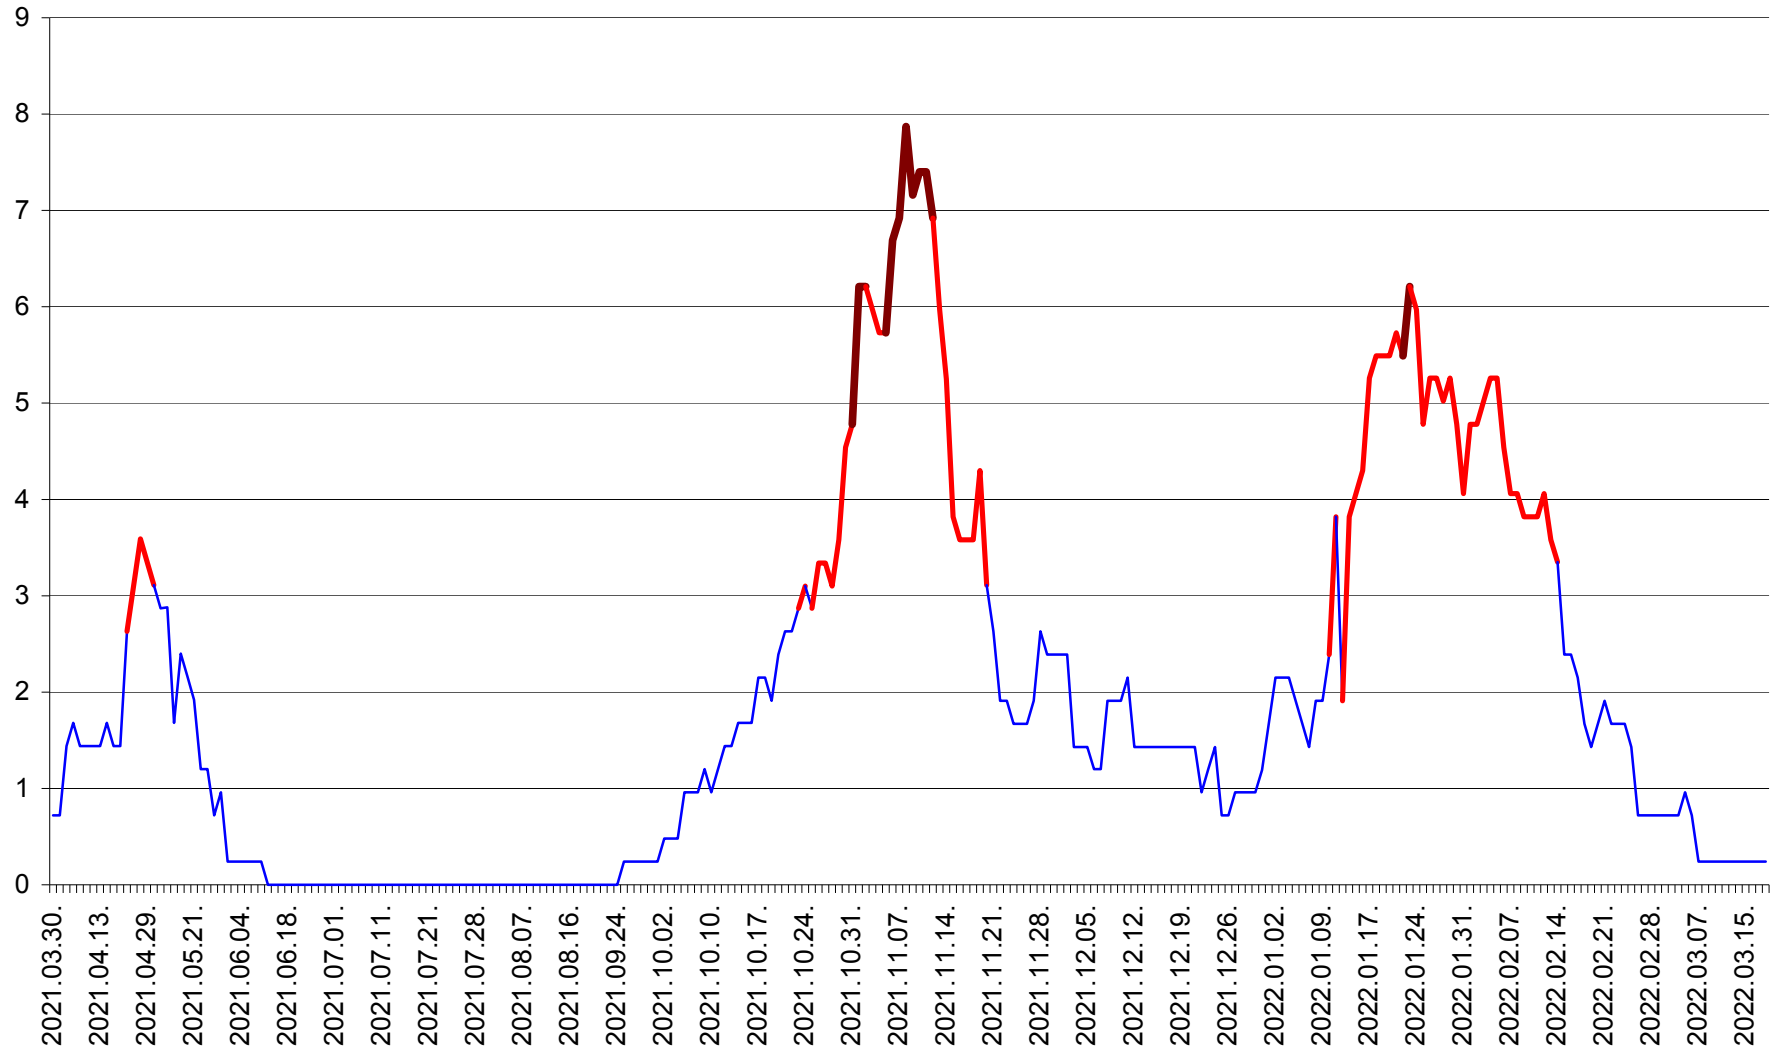

CORBU - Evolutia incidentei cumulate pe 14 zile la ‰ de locuitori
2021.04.01. - 2022.03.18.

CORUND - Evolutia incidentei cumulate pe 14 zile la ‰ de locuitori
2021.04.01. - 2022.03.18.

COZMENI - Evolutia incidentei cumulate pe 14 zile la ‰ de locuitori
2021.04.01. - 2022.03.18.

ORAȘ CRISTURU SECUIESC - Evolutia incidentei cumulate pe 14 zile la ‰ de locuitori
2021.04.01. - 2022.03.18.

DĂNEȘTI - Evolutia incidentei cumulate pe 14 zile la ‰ de locuitori
2021.04.01. - 2022.03.18.

DÂRJIU - Evolutia incidentei cumulate pe 14 zile la ‰ de locuitori
2021.04.01. - 2022.03.18.

DEALU - Evolutia incidentei cumulate pe 14 zile la ‰ de locuitori
2021.04.01. - 2022.03.18.

DITRĂU - Evolutia incidentei cumulate pe 14 zile la ‰ de locuitori
2021.04.01. - 2022.03.18.

FELICENI - Evolutia incidentei cumulate pe 14 zile la ‰ de locuitori
2021.04.01. - 2022.03.18.

FRUMOASA - Evolutia incidentei cumulate pe 14 zile la ‰ de locuitori
2021.04.01. - 2022.03.18.

GĂLĂUȚAȘ - Evolutia incidentei cumulate pe 14 zile la ‰ de locuitori
2021.04.01. - 2022.03.18.