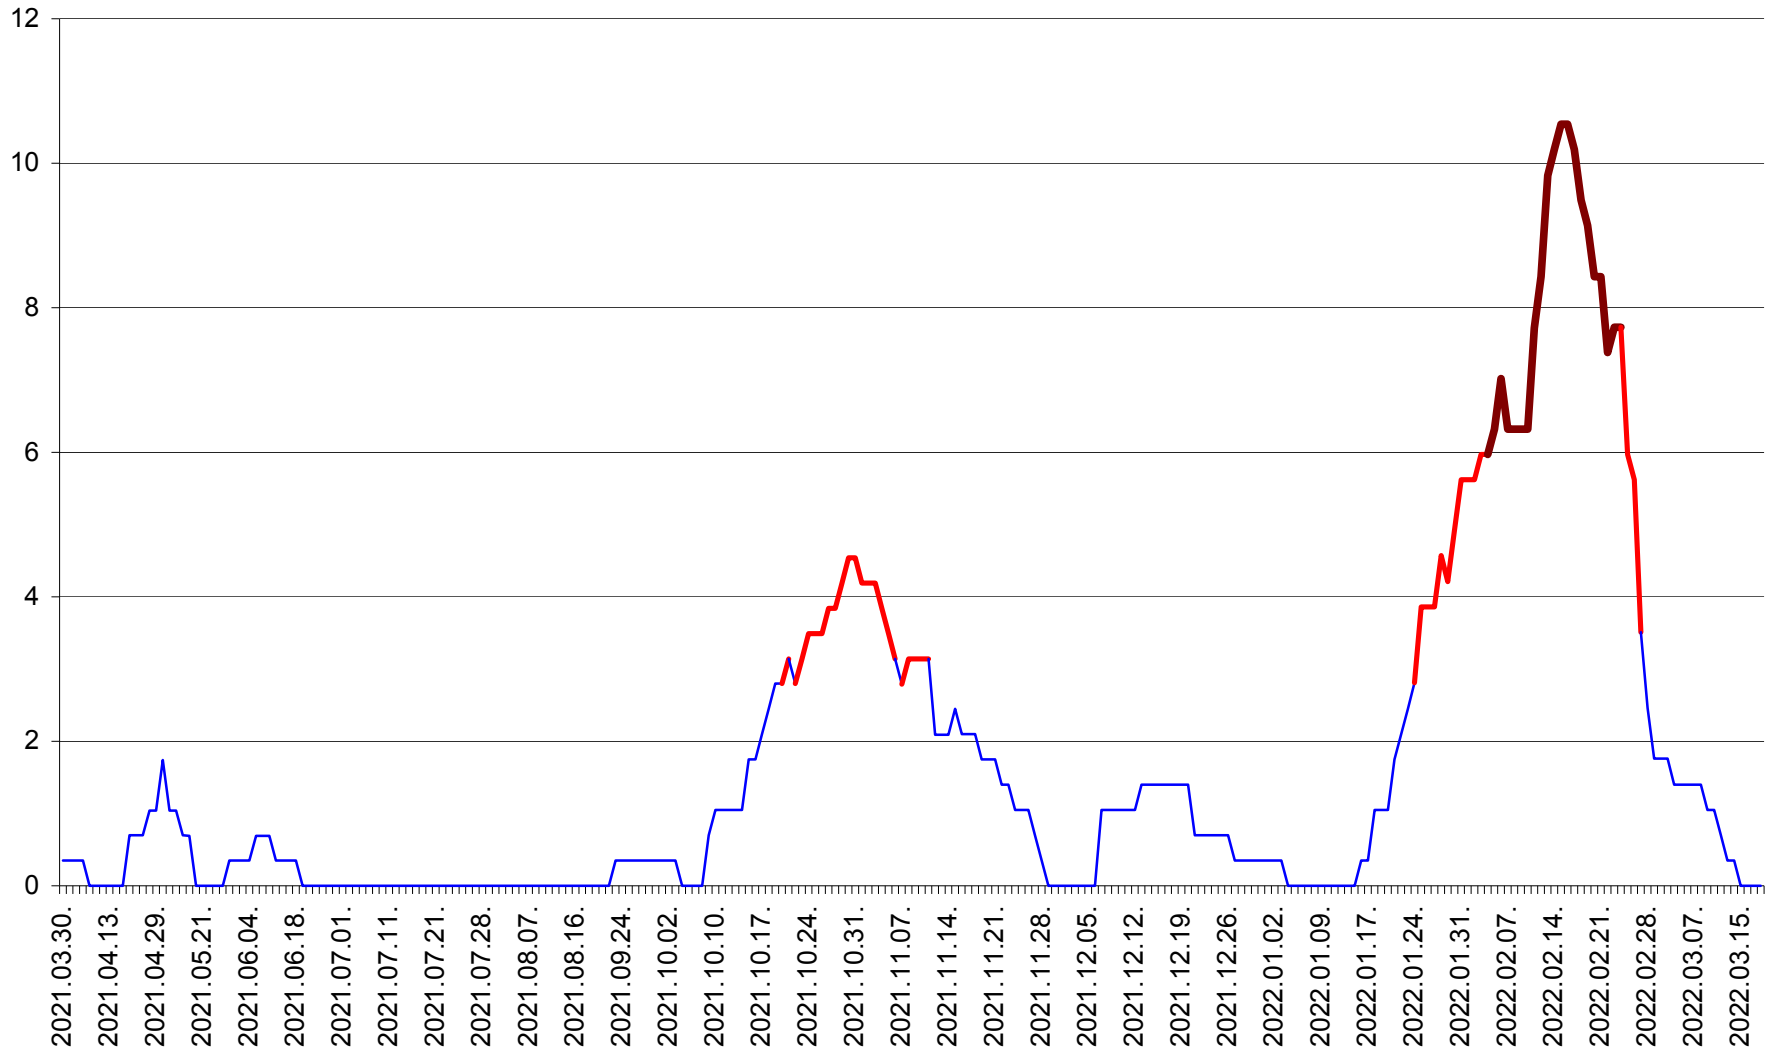

SICULENI - Evolutia incidentei cumulate pe 14 zile la ‰ de locuitori
2021.04.01. - 2022.03.18.