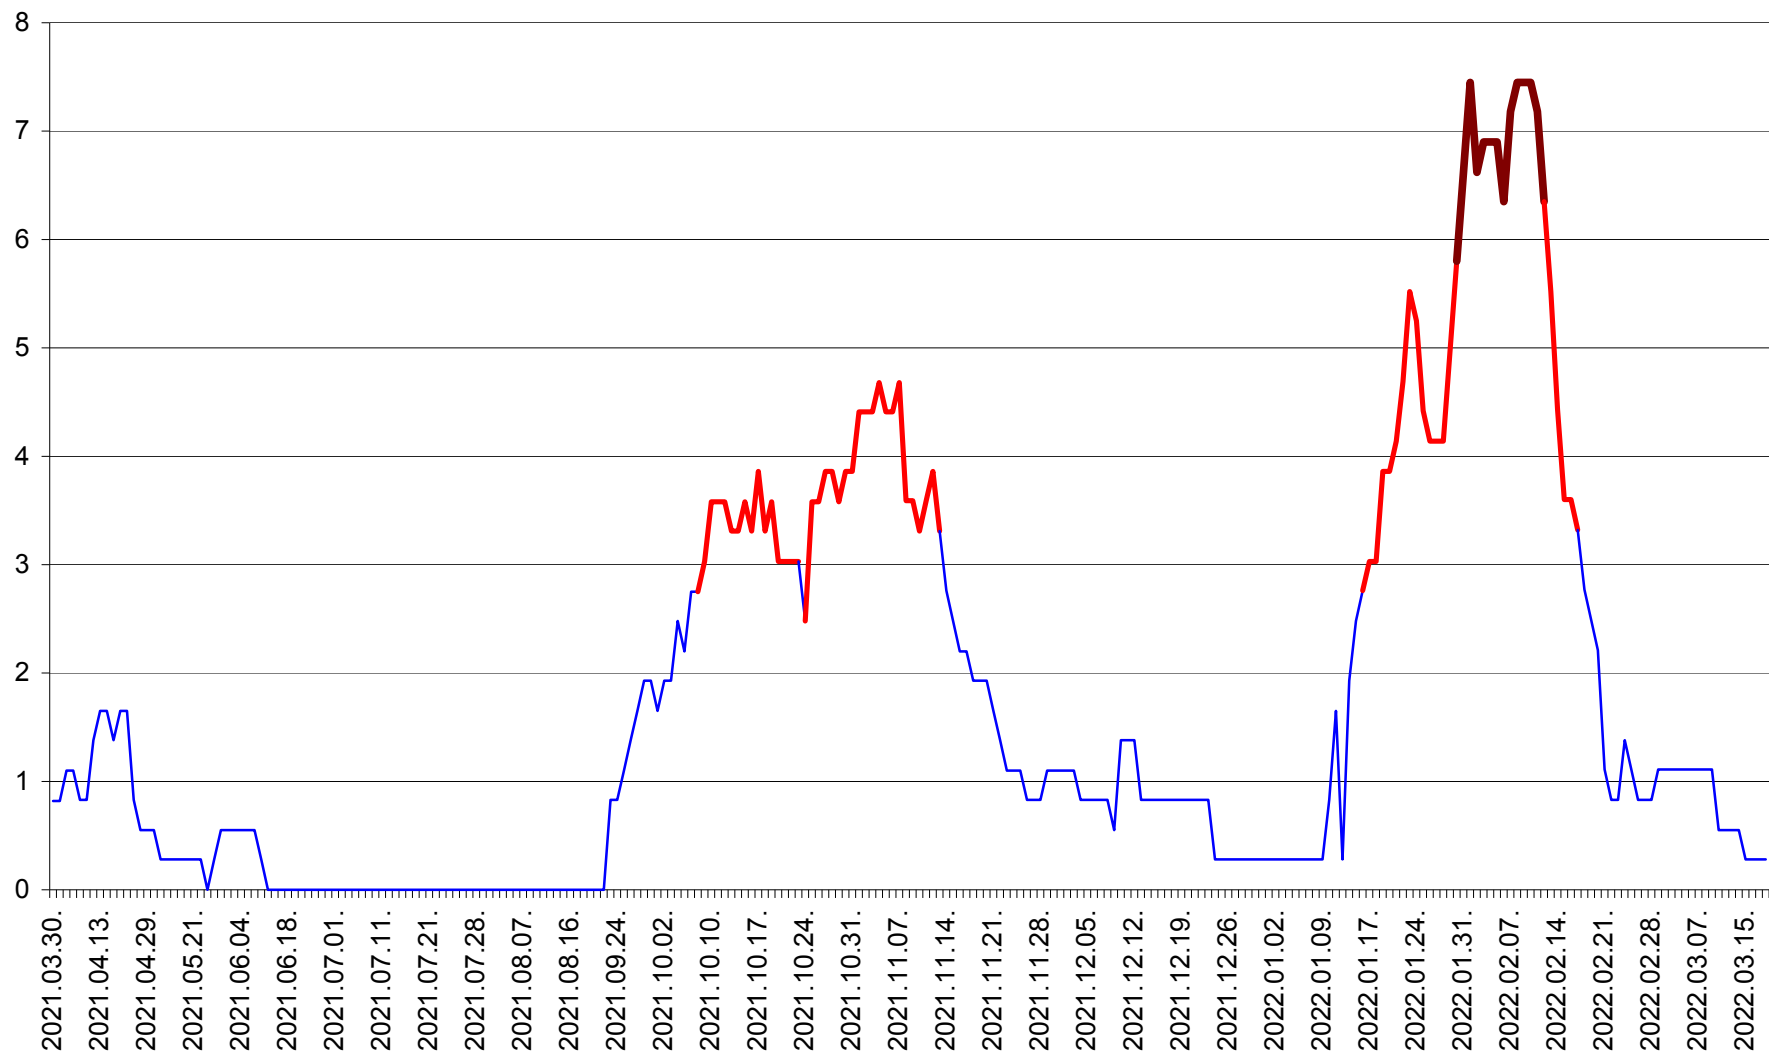

RACU - Evolutia incidentei cumulate pe 14 zile la ‰ de locuitori
2021.04.01. - 2022.03.18.

REMETEA - Evolutia incidentei cumulate pe 14 zile la % de locuitori
2021.04.01. - 2022.03.18.

SĂCEL - Evolutia incidentei cumulate pe 14 zile la ‰ de locuitori
2021.04.01. - 2022.03.18.

SÂNCRĂIENI - Evolutia incidentei cumulate pe 14 zile la ‰ de locuitori
2021.04.01. - 2022.03.18.

SÂNDOMINIC - Evolutia incidentei cumulate pe 14 zile la ‰ de locuitori
2021.04.01. - 2022.03.18.

SÂNMARTIN - Evolutia incidentei cumulate pe 14 zile la ‰ de locuitori
2021.04.01. - 2022.03.18.

SÂNSIMION - Evolutia incidentei cumulate pe 14 zile la ‰ de locuitori
2021.04.01. - 2022.03.18.

SÂNTIMBRU - Evolutia incidentei cumulate pe 14 zile la ‰ de locuitori
2021.04.01. - 2022.03.18.

SĂRMAȘ - Evolutia incidentei cumulate pe 14 zile la ‰ de locuitori
2021.04.01. - 2022.03.18.