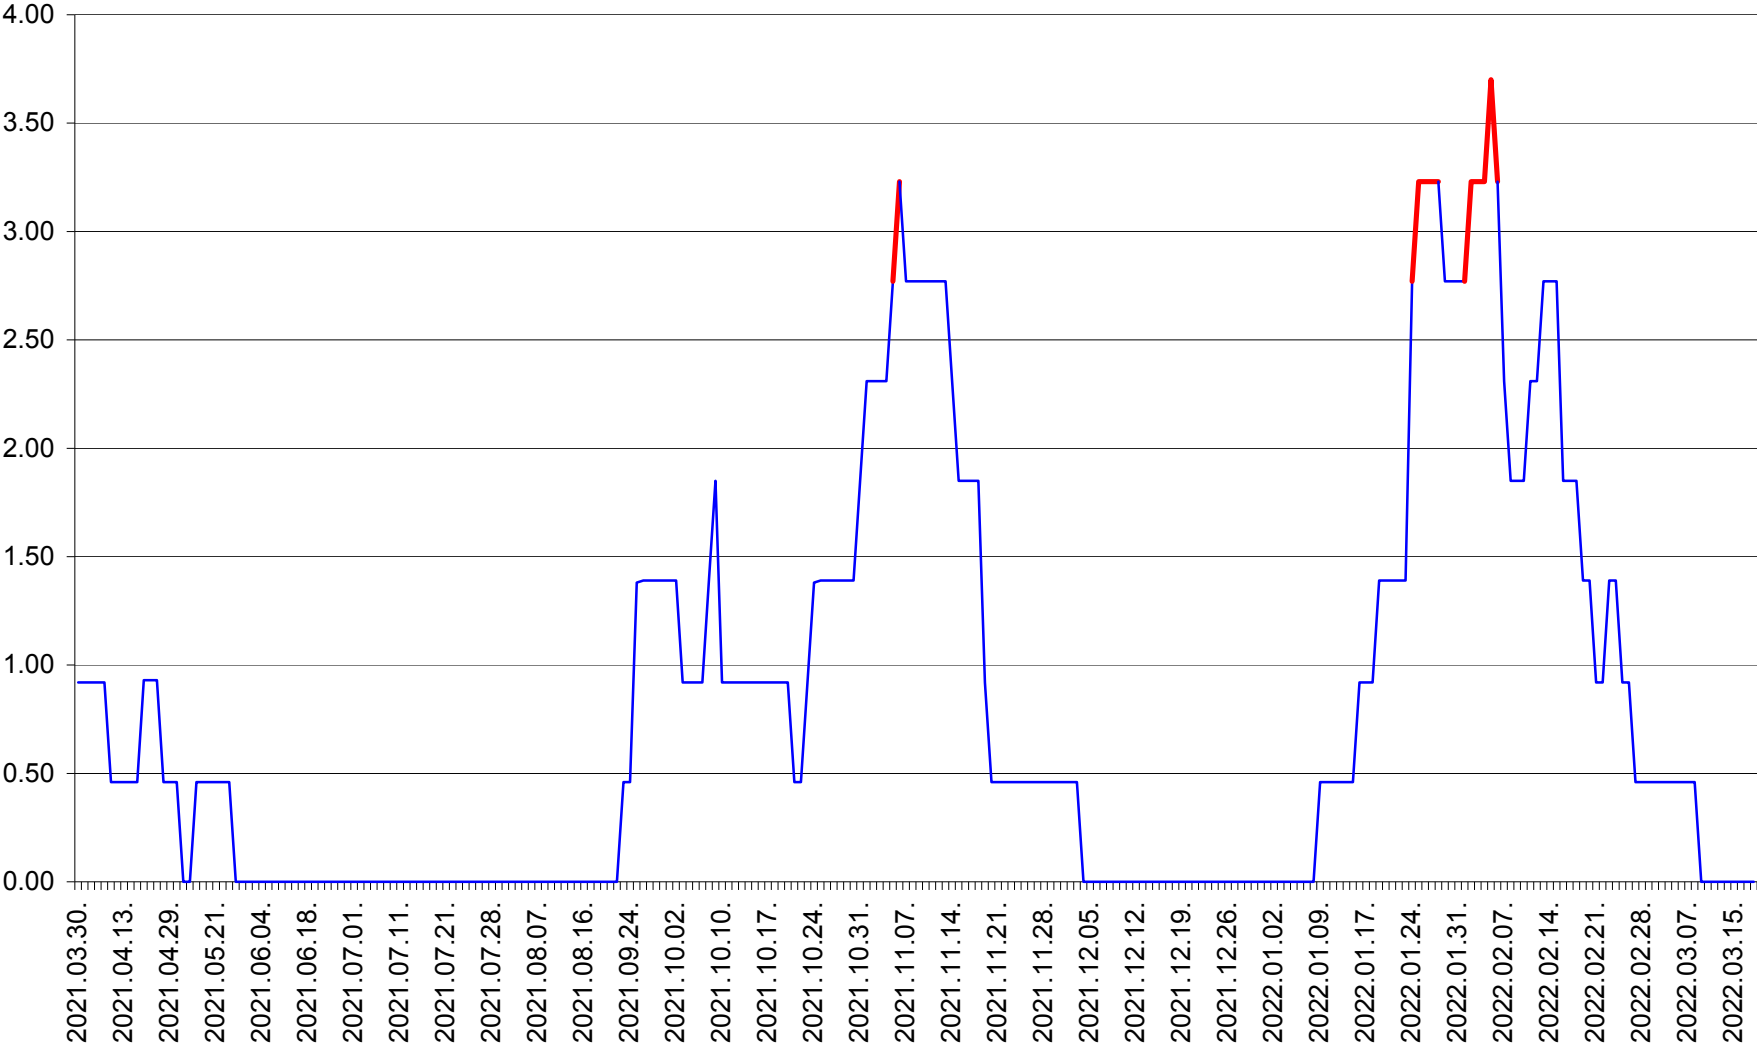

ATID - Evolutia incidentei cumulate pe 14 zile la ‰ de locuitori
2021.04.01. - 2022.03.18.

AVRĂMEȘTI - Evolutia incidentei cumulate pe 14 zile la ‰ de locuitori
2021.04.01. - 2022.03.18.

ORAȘ BĂILE TUȘNAD - Evolutia incidentei cumulate pe 14 zile la ‰ de locuitori
2021.04.01. - 2022.03.18.

ORAȘ BĂLAN - Evoluția incidenței cumulate pe 14 zile la ‰ de locuitori
2021.04.01. - 2022.03.18.

BILBOR - Evolutia incidentei cumulate pe 14 zile la ‰ de locuitori
2021.04.01. - 2022.03.18.

ORAȘ BORSEC - Evolutia incidentei cumulate pe 14 zile la ‰ de locuitori
2021.04.01. - 2022.03.18.

BRĂDEȘTI - Evoluția incidenței cumulate pe 14 zile la ‰ de locuitori
2021.04.01. - 2022.03.18.

CĂPÂLNIȚA - Evolutia incidentei cumulate pe 14 zile la ‰ de locuitori
2021.04.01. - 2022.03.18.

CÂRȚA - Evolutia incidentei cumulate pe 14 zile la ‰ de locuitori
2021.04.01. - 2022.03.18.