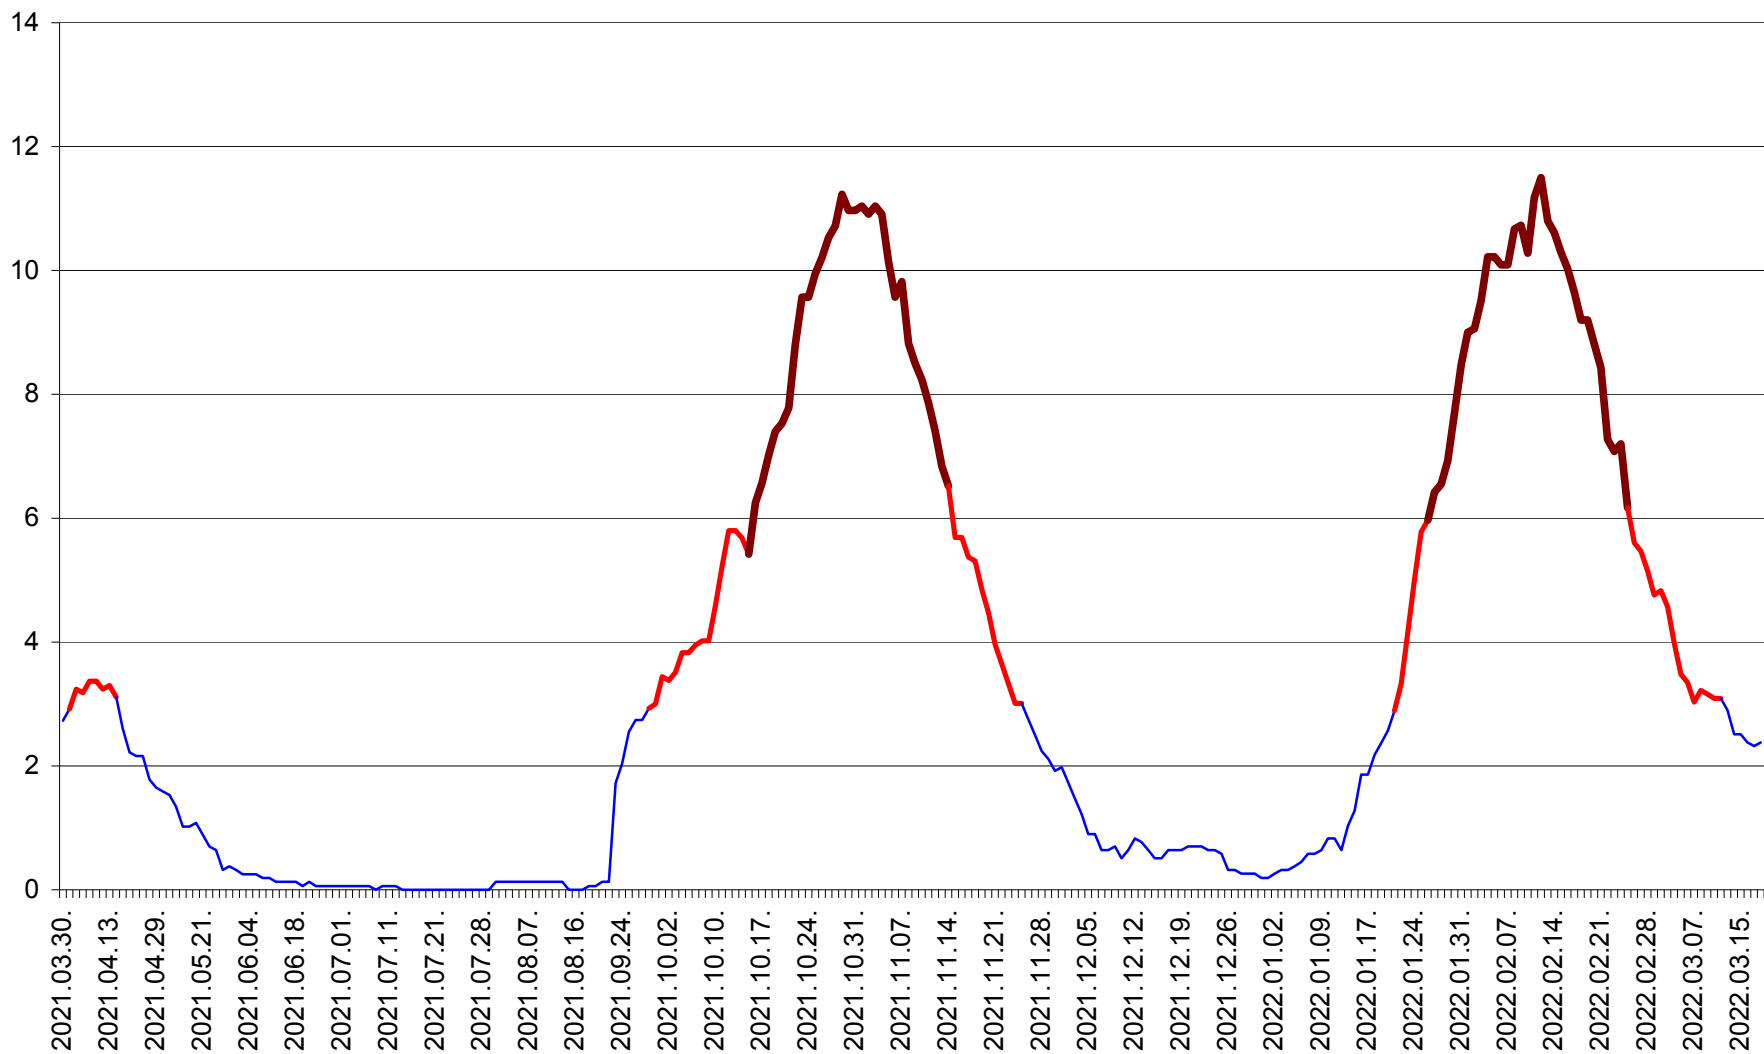

TULGHEȘ - Evolutia incidentei cumulate pe 14 zile la ‰ de locuitori
2021.04.01. - 2022.03.18.