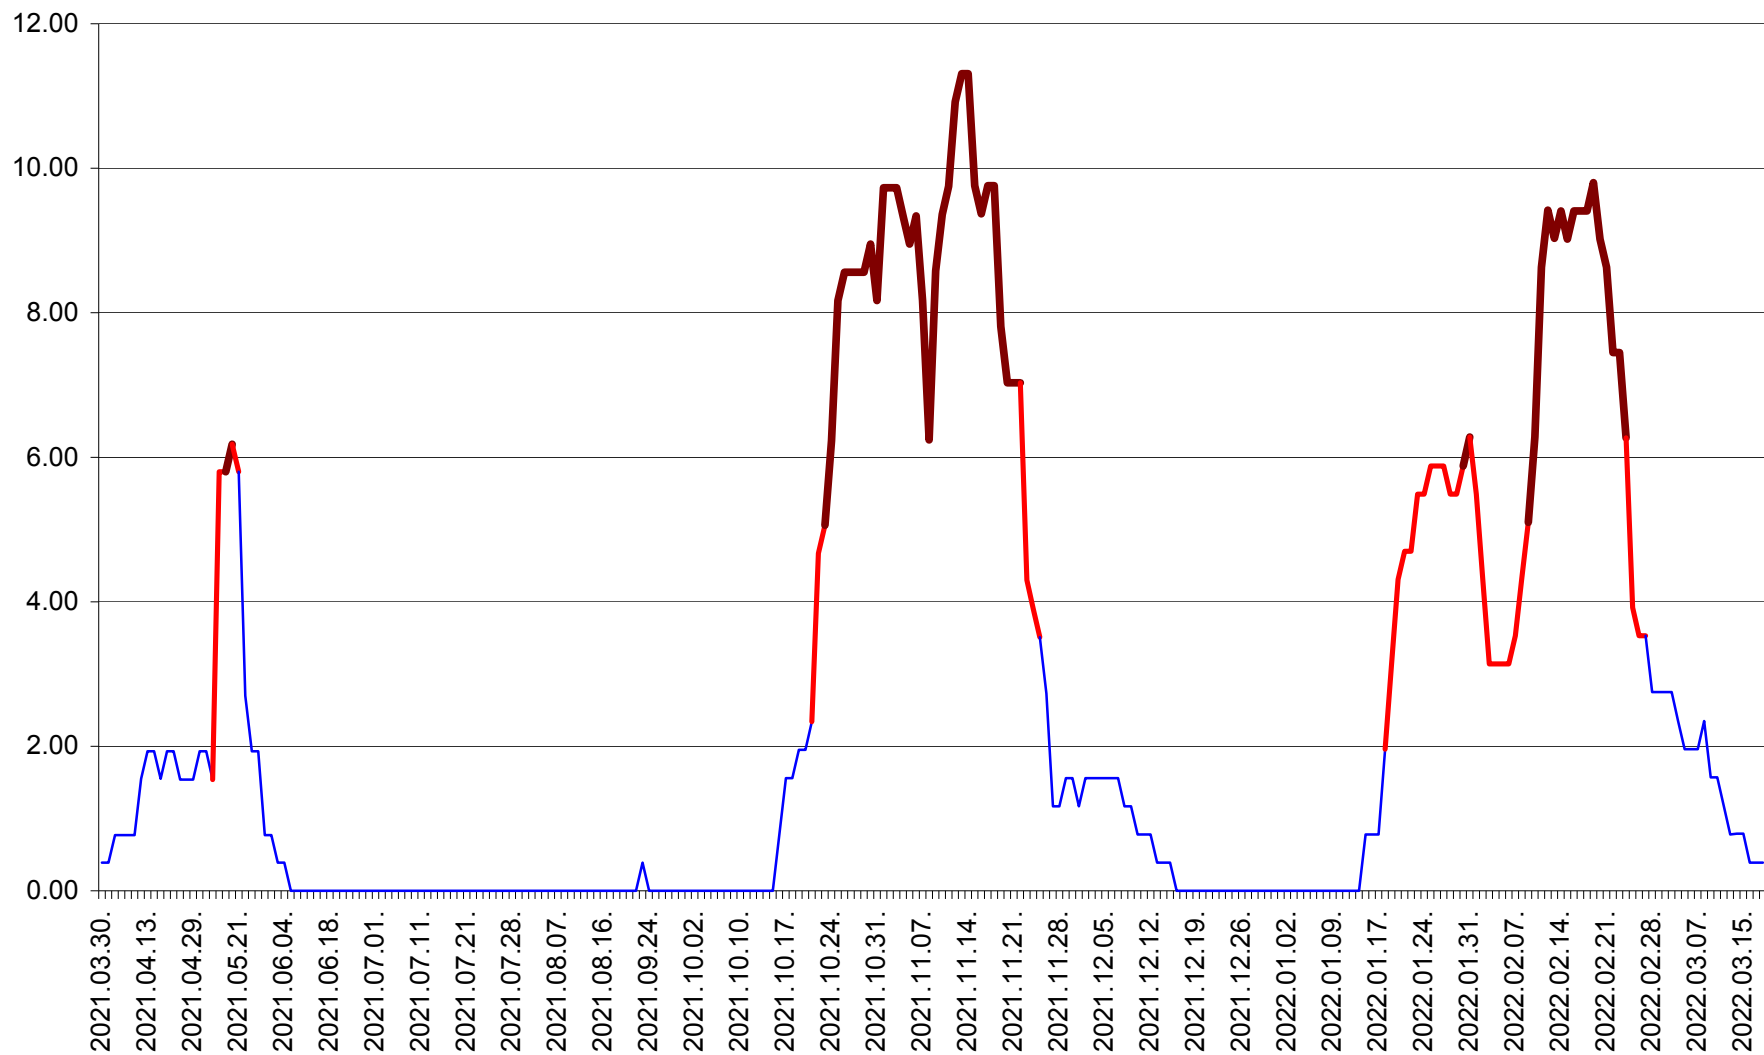

ATID - Evolutia incidentei cumulate pe 14 zile la ‰ de locuitori
2021.04.01. - 2022.03.18.

AVRĂMEȘTI - Evolutia incidentei cumulate pe 14 zile la ‰ de locuitori
2021.04.01. - 2022.03.18.

ORAȘ BĂILE TUȘNAD - Evolutia incidentei cumulate pe 14 zile la ‰ de locuitori
2021.04.01. - 2022.03.18.

ORAȘ BĂLAN - Evoluția incidenței cumulate pe 14 zile la ‰ de locuitori
2021.04.01. - 2022.03.18.

BILBOR - Evolutia incidentei cumulate pe 14 zile la ‰ de locuitori
2021.04.01. - 2022.03.18.

ORAȘ BORSEC - Evolutia incidentei cumulate pe 14 zile la ‰ de locuitori
2021.04.01. - 2022.03.18.

BRĂDEȘTI - Evoluția incidenței cumulate pe 14 zile la ‰ de locuitori
2021.04.01. - 2022.03.18.

CĂPÂLNIȚA - Evolutia incidentei cumulate pe 14 zile la ‰ de locuitori
2021.04.01. - 2022.03.18.

CÂRȚA - Evolutia incidentei cumulate pe 14 zile la ‰ de locuitori
2021.04.01. - 2022.03.18.