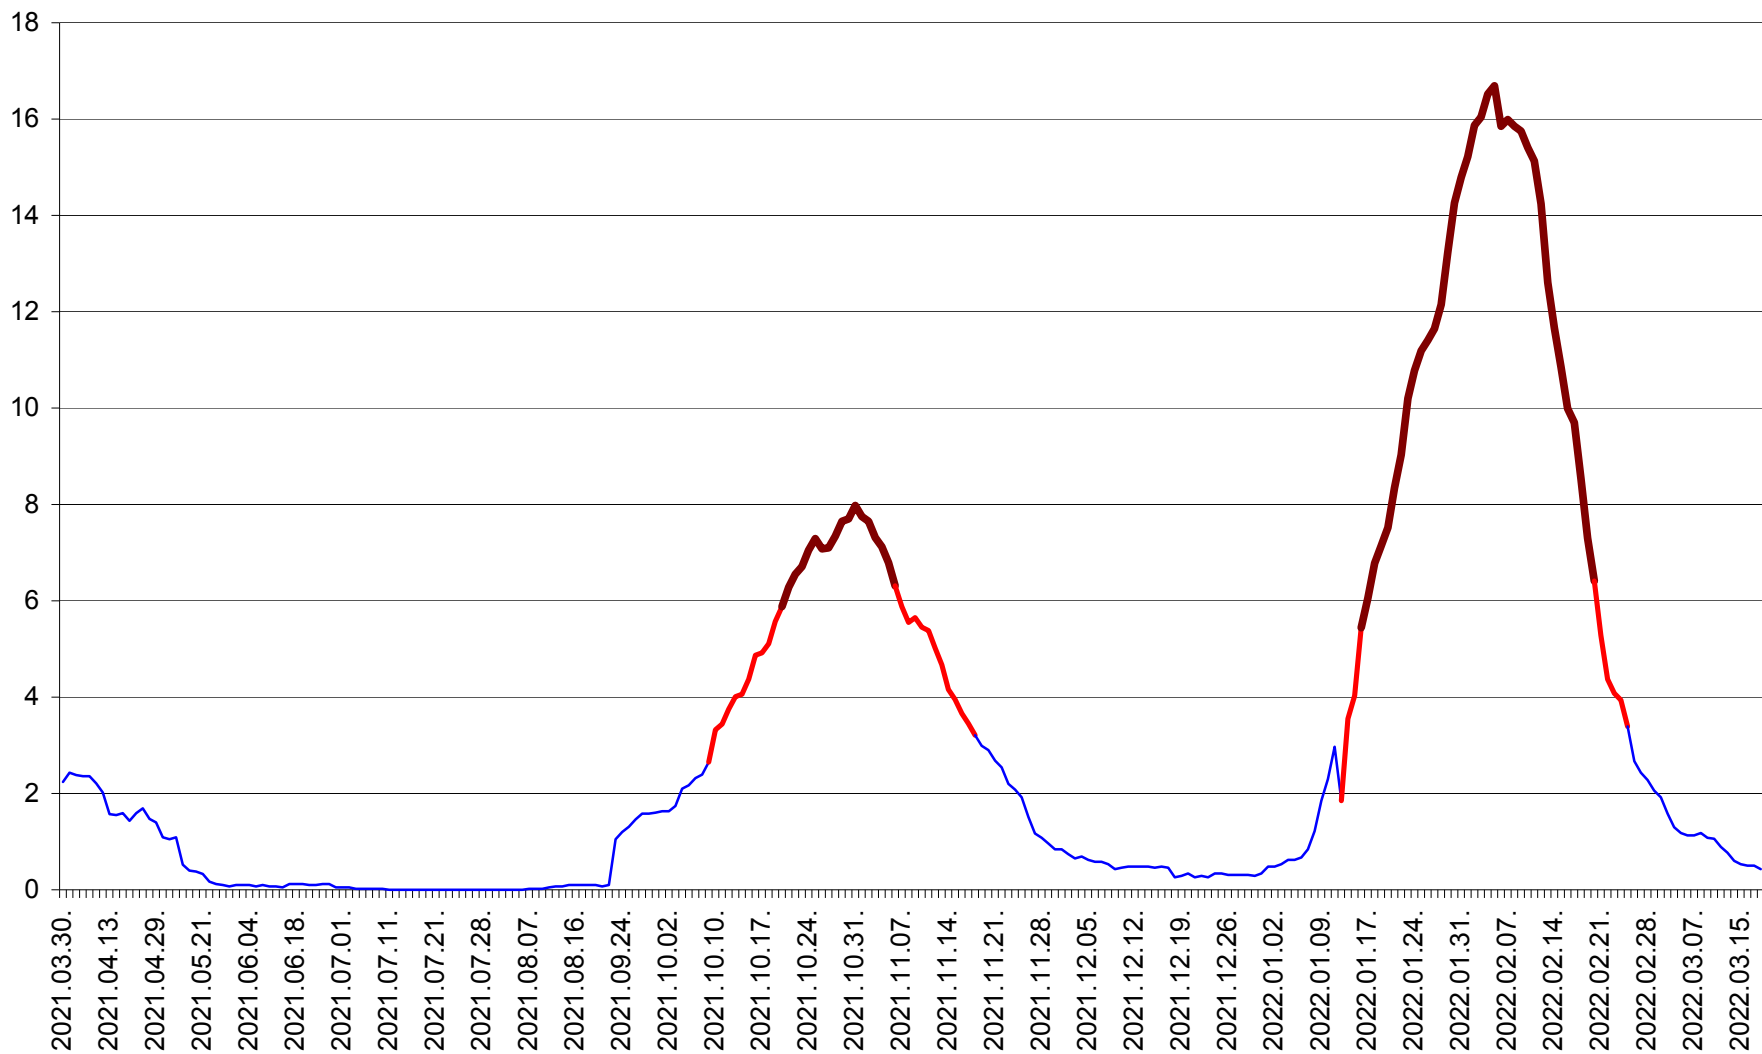

LELICENI - Evolutia incidentei cumulate pe 14 zile la ‰ de locuitori
2021.04.01. - 2022.03.18.

LUETA - Evolutia incidentei cumulate pe 14 zile la ‰ de locuitori
2021.04.01. - 2022.03.18.

LUNCA DE JOS - Evolutia incidentei cumulate pe 14 zile la ‰ de locuitori
2021.04.01. - 2022.03.18.

LUNCA DE SUS - Evolutia incidentei cumulate pe 14 zile la ‰ de locuitori
2021.04.01. - 2022.03.18.

LUPENI - Evolutia incidentei cumulate pe 14 zile la ‰ de locuitori
2021.04.01. - 2022.03.18.

MĂDĂRAȘ - Evolutia incidentei cumulate pe 14 zile la ‰ de locuitori
2021.04.01. - 2022.03.18.

MĂRTINIȘ - Evolutia incidentei cumulate pe 14 zile la ‰ de locuitori
2021.04.01. - 2022.03.18.

MEREȘTI - Evolutia incidentei cumulate pe 14 zile la ‰ de locuitori
2021.04.01. - 2022.03.18.

MUNICIPIUL MIERCUREA-CIUC - Evolutia incidentei cumulate pe 14 zile la ‰ de locuitori
2021.04.01. - 2022.03.18.