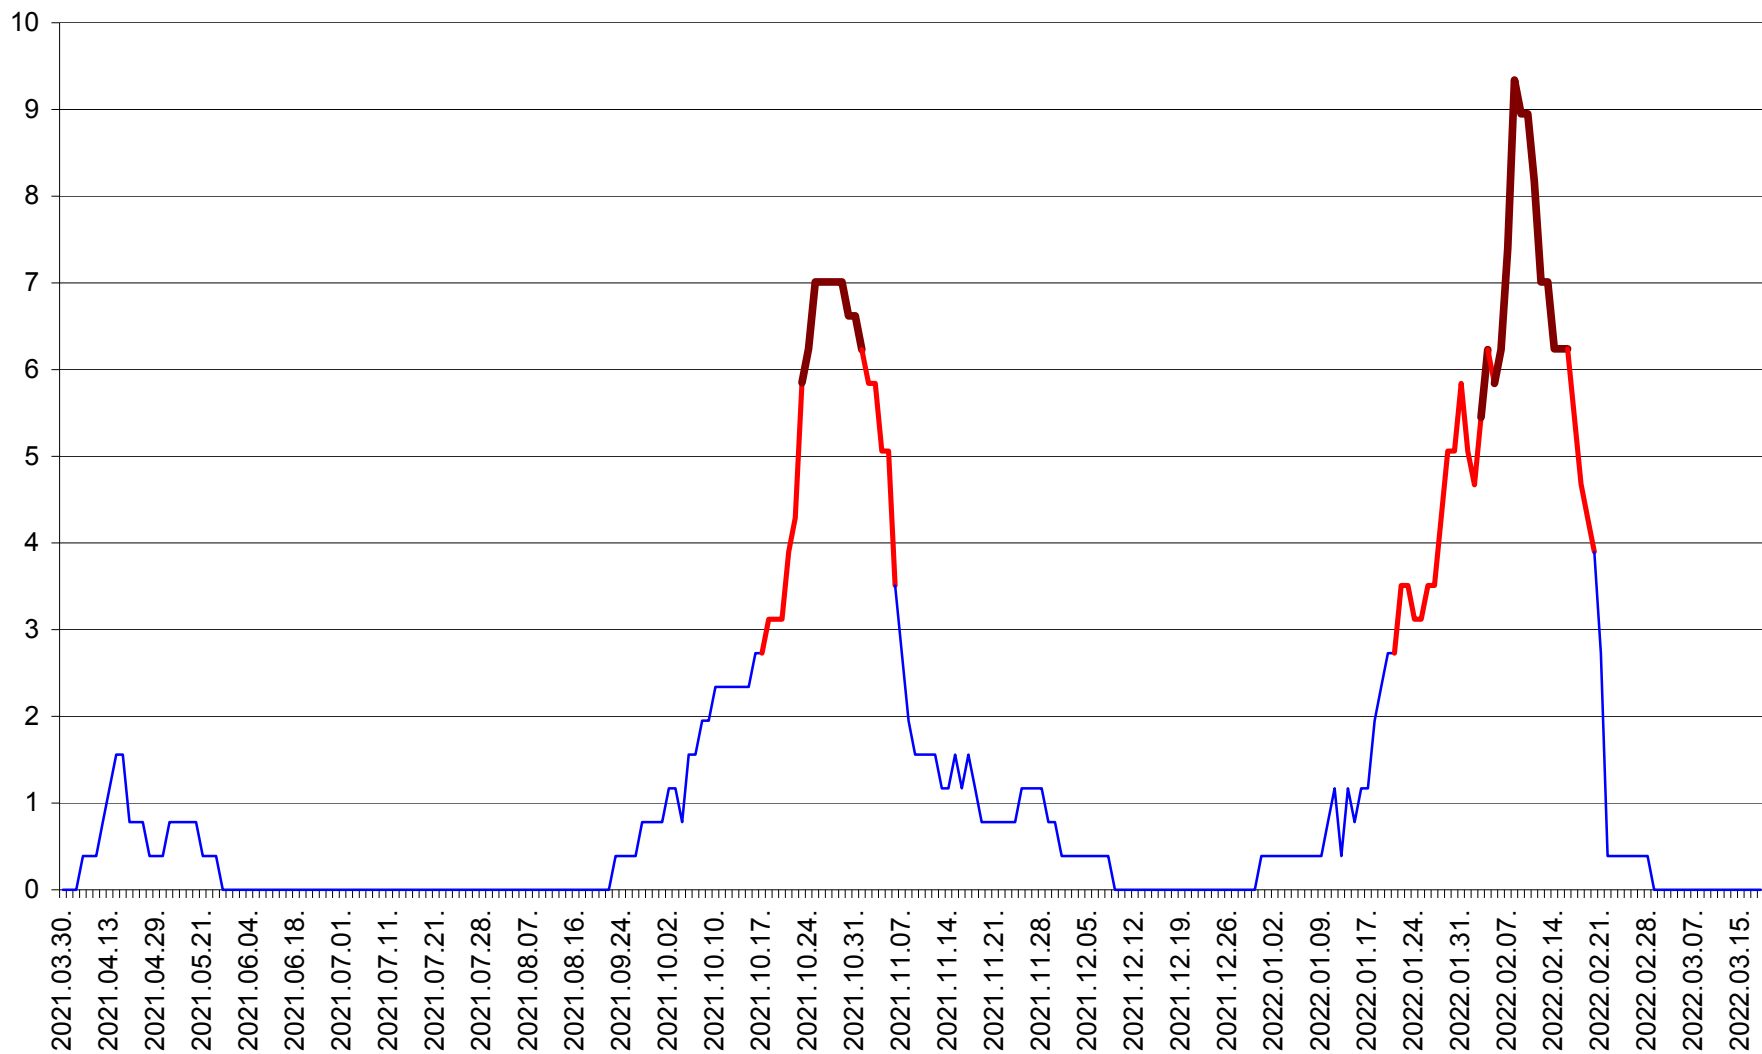

MUNICIPIUL TOPLIȚA - Evolutia incidentei cumulate pe 14 zile la ‰ de locuitori
2021.04.01. - 2022.03.18.