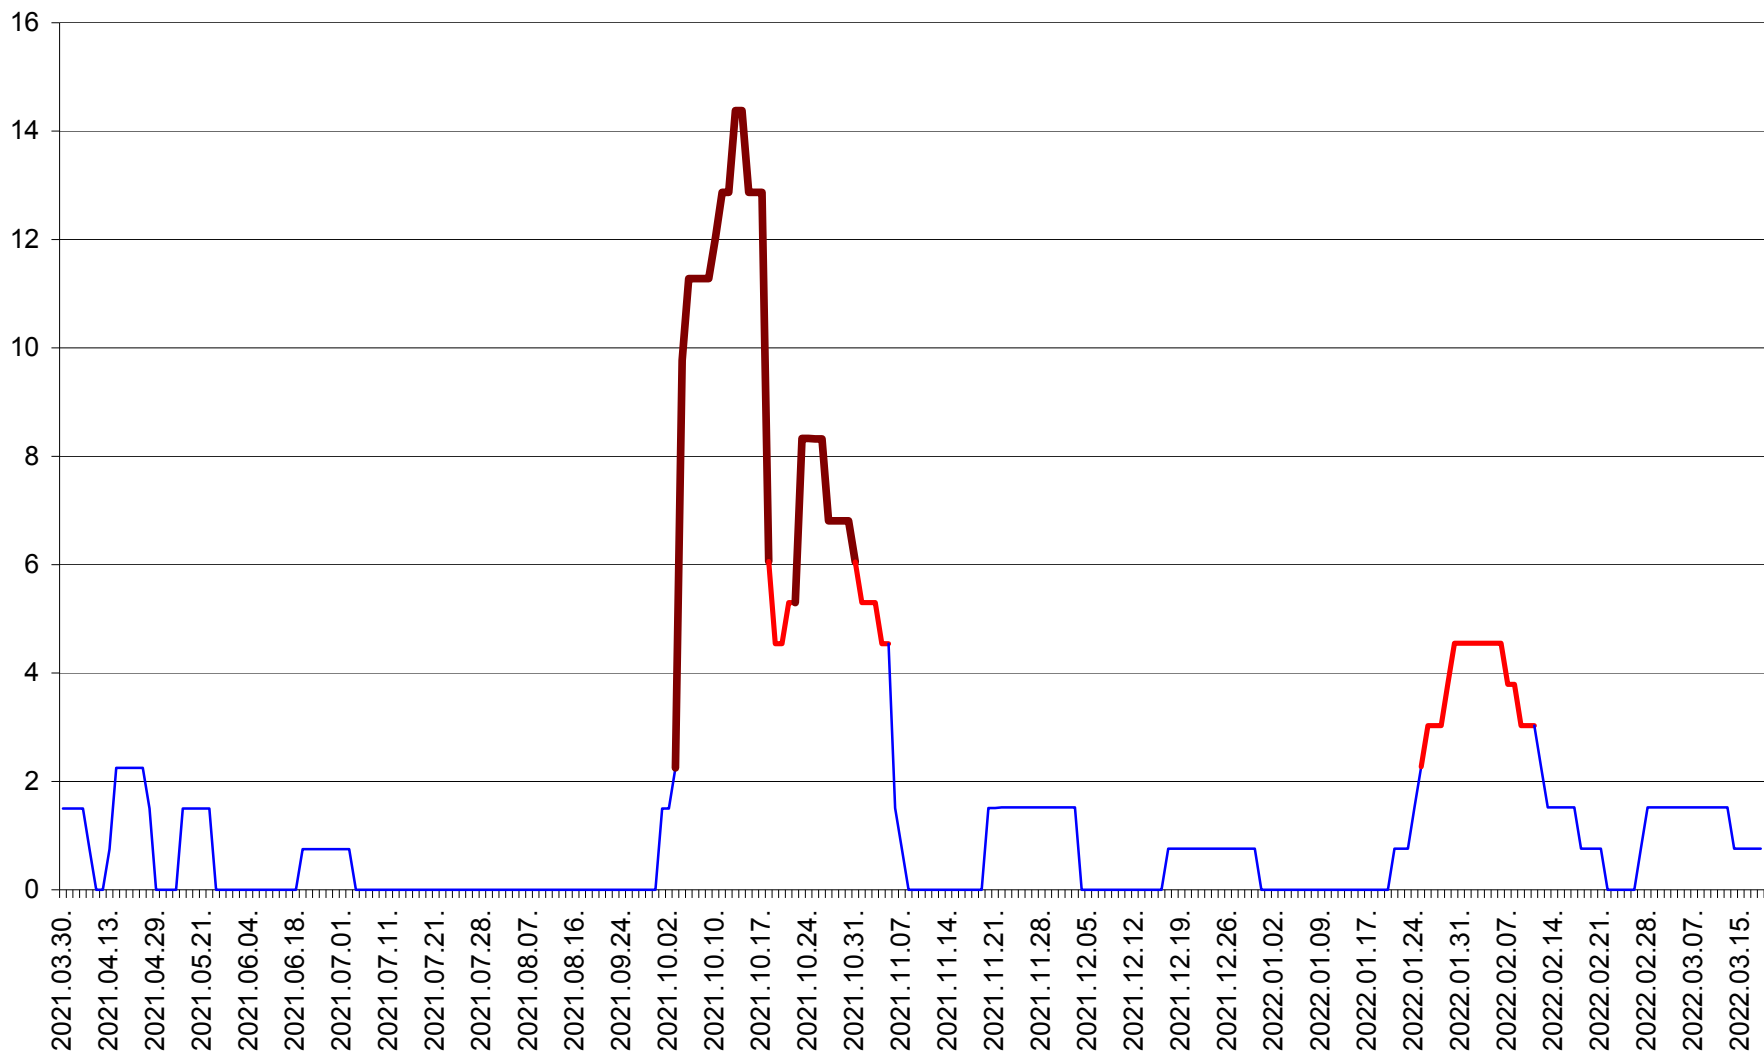

LUNCA DE SUS - Evolutia incidentei cumulate pe 14 zile la ‰ de locuitori
2021.04.01. - 2022.03.18.

LUPENI - Evolutia incidentei cumulate pe 14 zile la ‰ de locuitori
2021.04.01. - 2022.03.18.

MĂDĂRAȘ - Evolutia incidentei cumulate pe 14 zile la ‰ de locuitori
2021.04.01. - 2022.03.18.

MĂRTINIȘ - Evolutia incidentei cumulate pe 14 zile la ‰ de locuitori
2021.04.01. - 2022.03.18.

MEREȘTI - Evolutia incidentei cumulate pe 14 zile la ‰ de locuitori
2021.04.01. - 2022.03.18.

MUNICIPIUL MIERCUREA-CIUC - Evolutia incidentei cumulate pe 14 zile la ‰ de locuitori
2021.04.01. - 2022.03.18.

MIHĂILENI - Evolutia incidentei cumulate pe 14 zile la ‰ de locuitori
2021.04.01. - 2022.03.18.

MUGENI - Evolutia incidentei cumulate pe 14 zile la ‰ de locuitori
2021.04.01. - 2022.03.18.

OCLAND - Evolutia incidentei cumulate pe 14 zile la ‰ de locuitori
2021.04.01. - 2022.03.18.