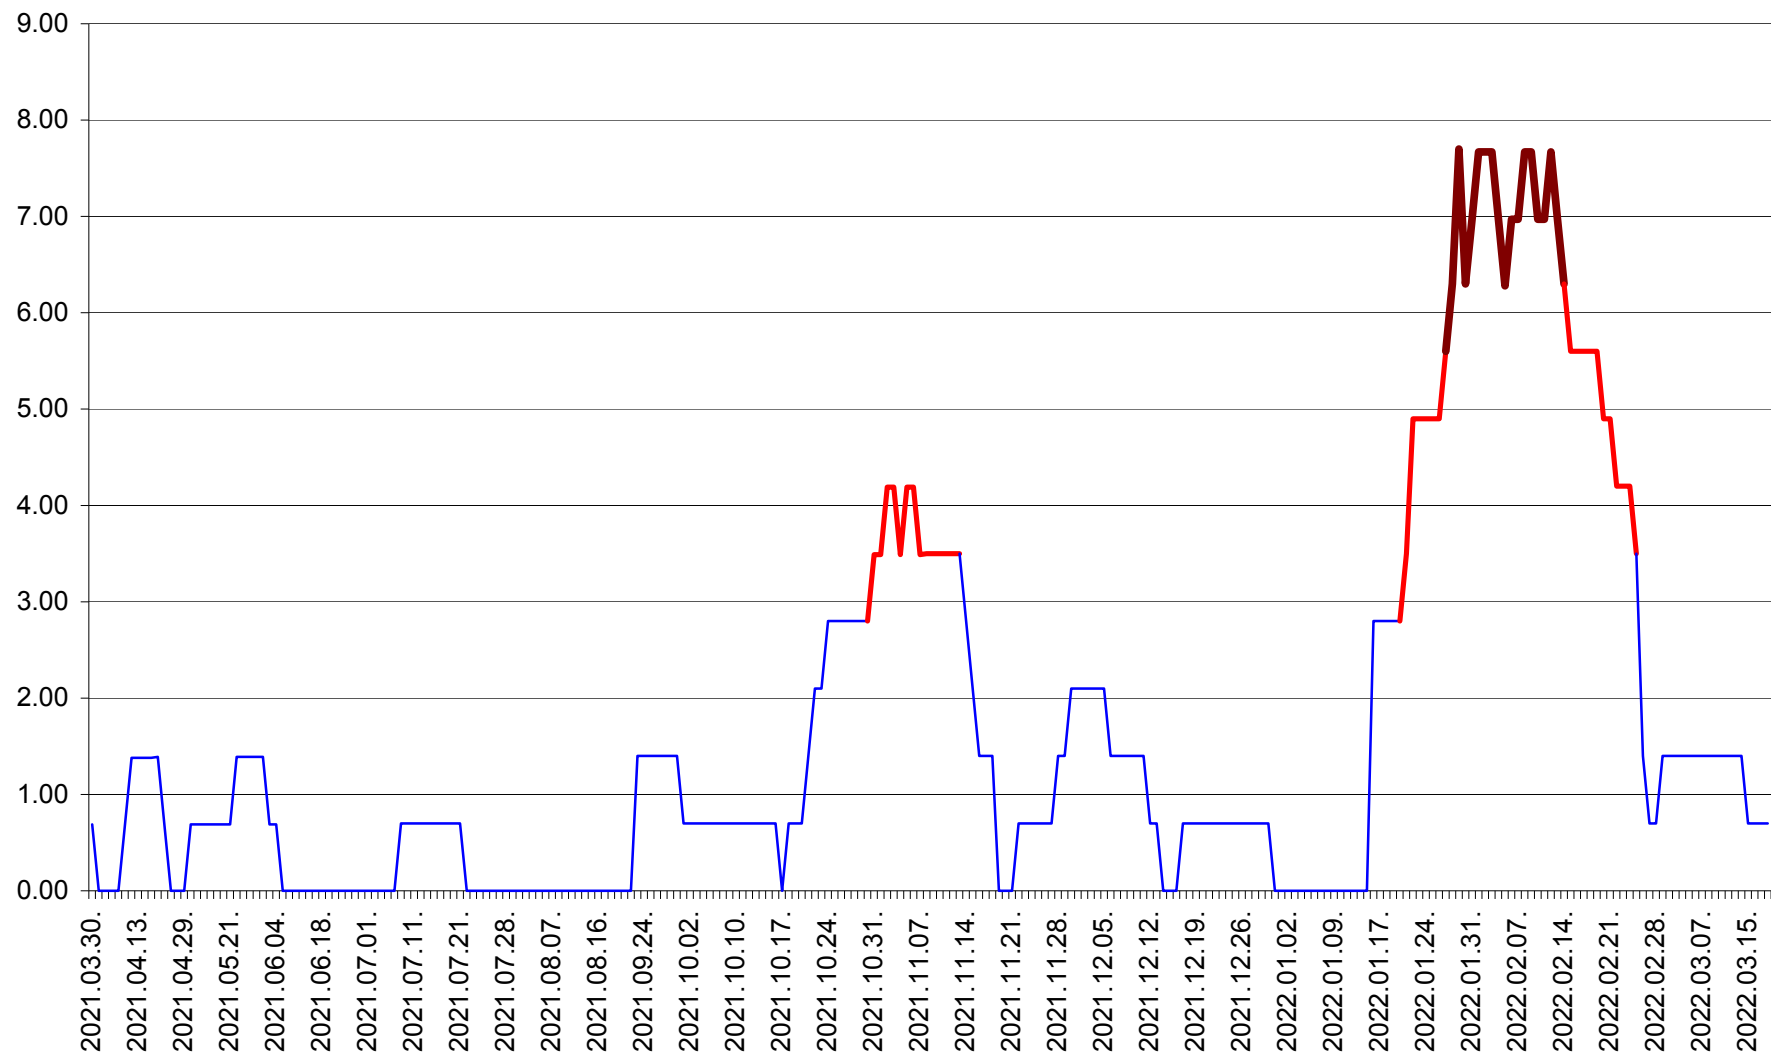

ORAȘ BĂLAN - Evoluția incidenței cumulate pe 14 zile la ‰ de locuitori
2021.04.01. - 2022.03.18.

BILBOR - Evolutia incidentei cumulate pe 14 zile la ‰ de locuitori
2021.04.01. - 2022.03.18.

ORAȘ BORSEC - Evolutia incidentei cumulate pe 14 zile la ‰ de locuitori
2021.04.01. - 2022.03.18.

BRĂDEȘTI - Evoluția incidenței cumulate pe 14 zile la ‰ de locuitori
2021.04.01. - 2022.03.18.

CĂPÂLNIȚA - Evolutia incidentei cumulate pe 14 zile la ‰ de locuitori
2021.04.01. - 2022.03.18.

CÂRȚA - Evolutia incidentei cumulate pe 14 zile la ‰ de locuitori
2021.04.01. - 2022.03.18.

CICEU - Evolutia incidentei cumulate pe 14 zile la ‰ de locuitori
2021.04.01. - 2022.03.18.

CIUCSÂNGEORGIU - Evolutia incidentei cumulate pe 14 zile la ‰ de locuitori
2021.04.01. - 2022.03.18.

CIUMANI - Evolutia incidentei cumulate pe 14 zile la ‰ de locuitori
2021.04.01. - 2022.03.18.

CORBU - Evolutia incidentei cumulate pe 14 zile la ‰ de locuitori
2021.04.01. - 2022.03.18.

CORUND - Evolutia incidentei cumulate pe 14 zile la ‰ de locuitori
2021.04.01. - 2022.03.18.

COZMENI - Evolutia incidentei cumulate pe 14 zile la ‰ de locuitori
2021.04.01. - 2022.03.18.