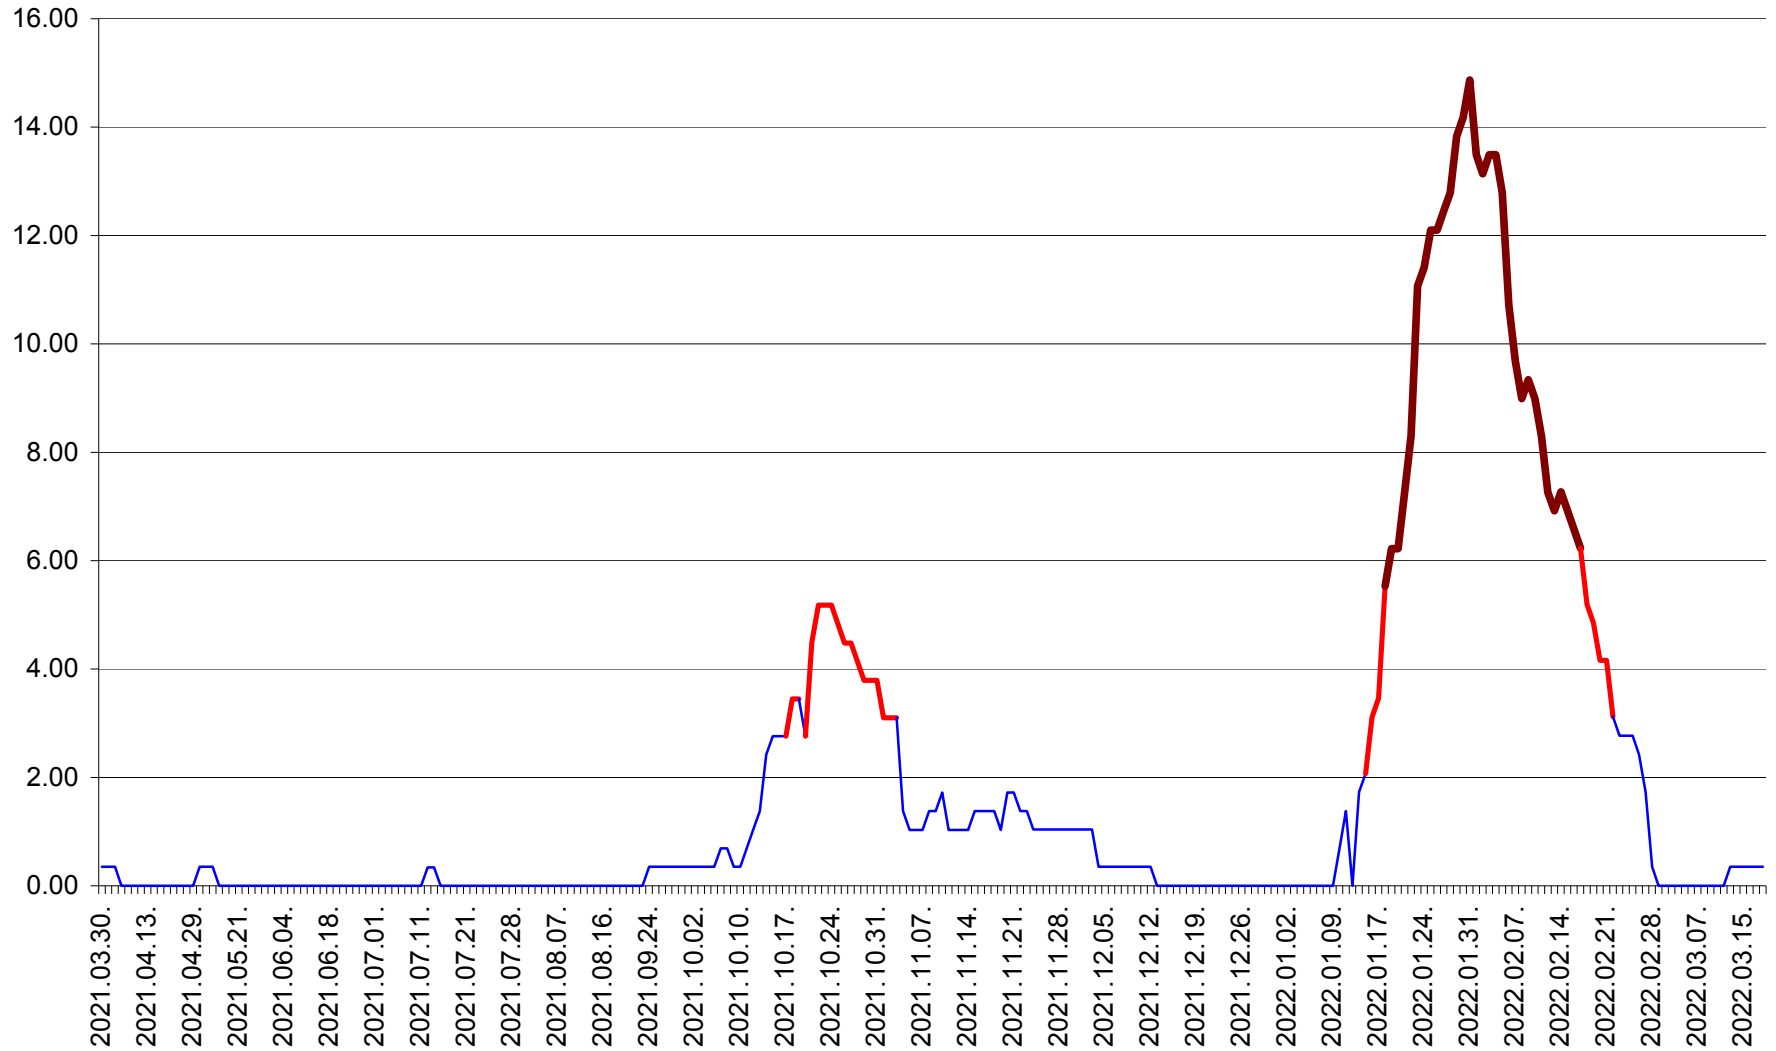

ORAȘ BĂLAN - Evoluția incidenței cumulate pe 14 zile la ‰ de locuitori
2021.04.01. - 2022.03.18.

BILBOR - Evolutia incidentei cumulate pe 14 zile la ‰ de locuitori
2021.04.01. - 2022.03.18.

ORAȘ BORSEC - Evolutia incidentei cumulate pe 14 zile la ‰ de locuitori
2021.04.01. - 2022.03.18.

BRĂDEȘTI - Evoluția incidenței cumulate pe 14 zile la ‰ de locuitori
2021.04.01. - 2022.03.18.

CĂPÂLNIȚA - Evolutia incidentei cumulate pe 14 zile la ‰ de locuitori
2021.04.01. - 2022.03.18.

CÂRȚA - Evolutia incidentei cumulate pe 14 zile la ‰ de locuitori
2021.04.01. - 2022.03.18.

CICEU - Evolutia incidentei cumulate pe 14 zile la ‰ de locuitori
2021.04.01. - 2022.03.18.

CIUCSÂNGEORGIU - Evolutia incidentei cumulate pe 14 zile la ‰ de locuitori
2021.04.01. - 2022.03.18.

CIUMANI - Evolutia incidentei cumulate pe 14 zile la ‰ de locuitori
2021.04.01. - 2022.03.18.

CORBU - Evolutia incidentei cumulate pe 14 zile la ‰ de locuitori
2021.04.01. - 2022.03.18.

CORUND - Evolutia incidentei cumulate pe 14 zile la ‰ de locuitori
2021.04.01. - 2022.03.18.

COZMENI - Evolutia incidentei cumulate pe 14 zile la ‰ de locuitori
2021.04.01. - 2022.03.18.