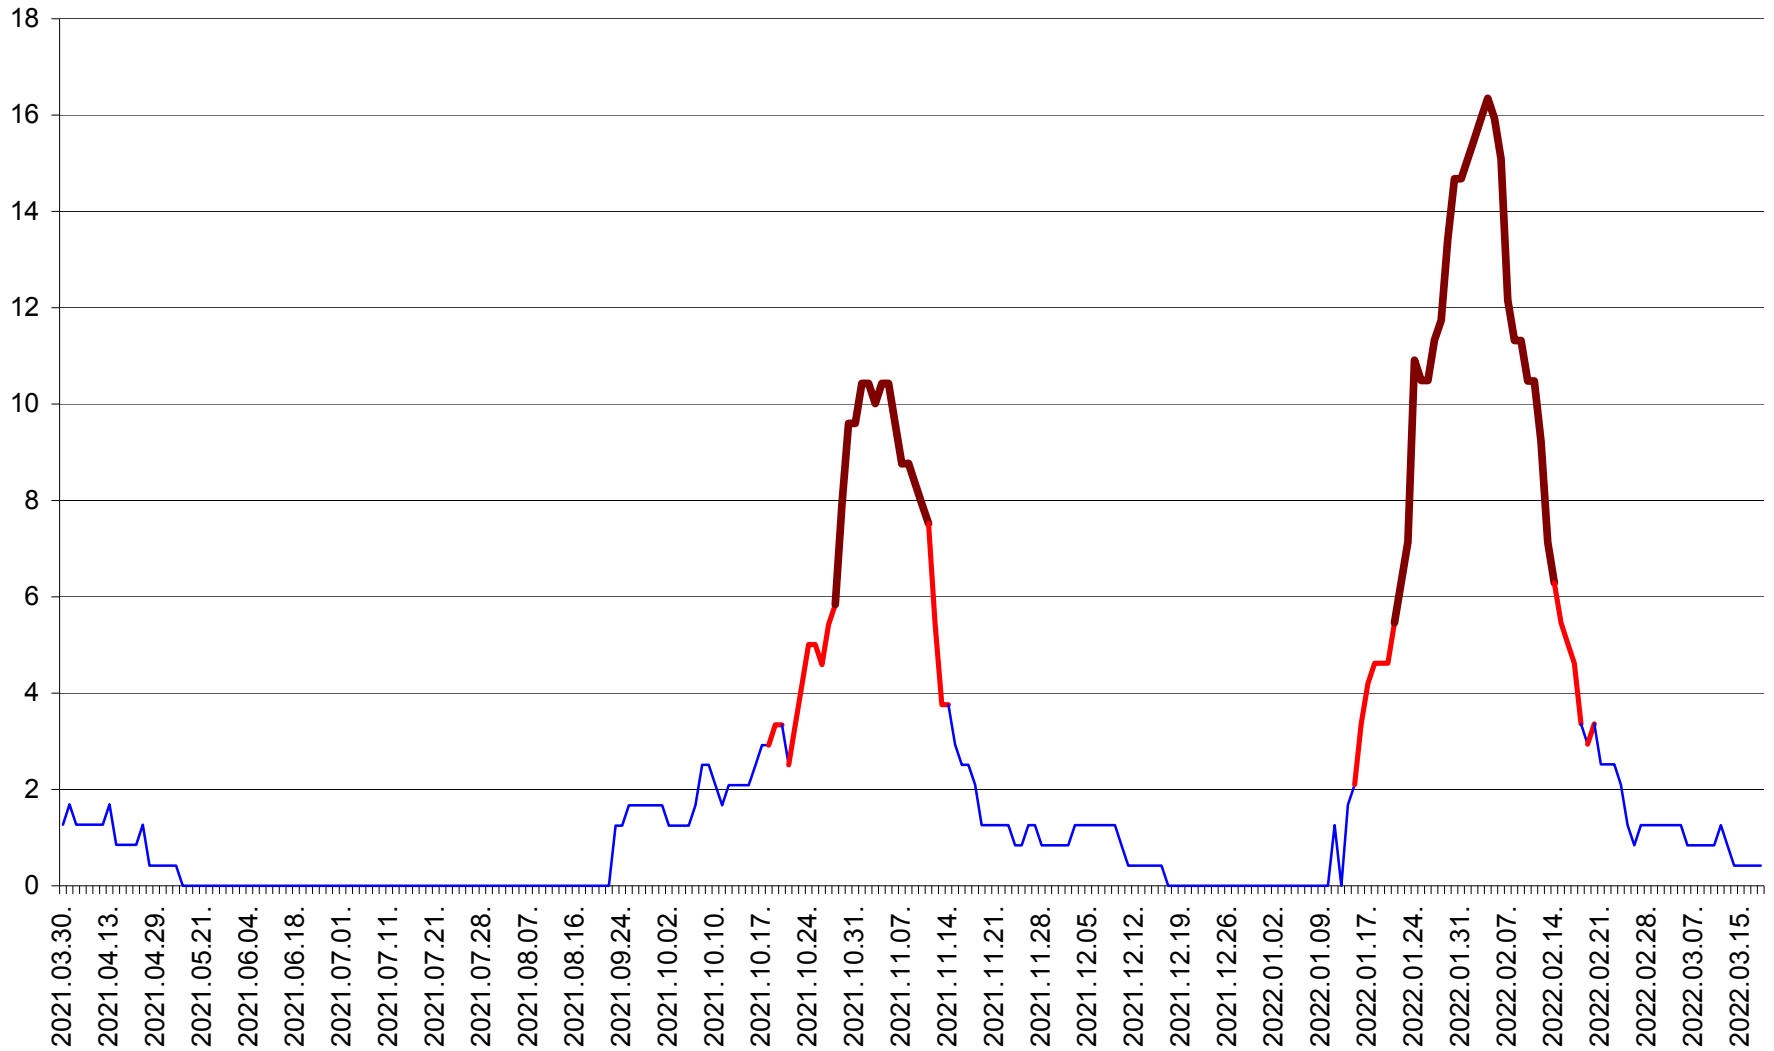

FELICENI - Evolutia incidentei cumulate pe 14 zile la ‰ de locuitori
2021.04.01. - 2022.03.18.

FRUMOASA - Evolutia incidentei cumulate pe 14 zile la ‰ de locuitori
2021.04.01. - 2022.03.18.

GĂLĂUȚAȘ - Evolutia incidentei cumulate pe 14 zile la ‰ de locuitori
2021.04.01. - 2022.03.18.

MUNICIPIUL GHEORGHENI - Evolutia incidentei cumulate pe 14 zile la % de locuitori
2021.04.01. - 2022.03.18.

JOSENI - Evolutia incidentei cumulate pe 14 zile la ‰ de locuitori
2021.04.01. - 2022.03.18.

LĂZAREA - Evolutia incidentei cumulate pe 14 zile la % de locuitori
2021.04.01. - 2022.03.18.

LELICENI - Evolutia incidentei cumulate pe 14 zile la ‰ de locuitori
2021.04.01. - 2022.03.18.

LUETA - Evolutia incidentei cumulate pe 14 zile la ‰ de locuitori
2021.04.01. - 2022.03.18.

LUNCA DE JOS - Evolutia incidentei cumulate pe 14 zile la ‰ de locuitori
2021.04.01. - 2022.03.18.