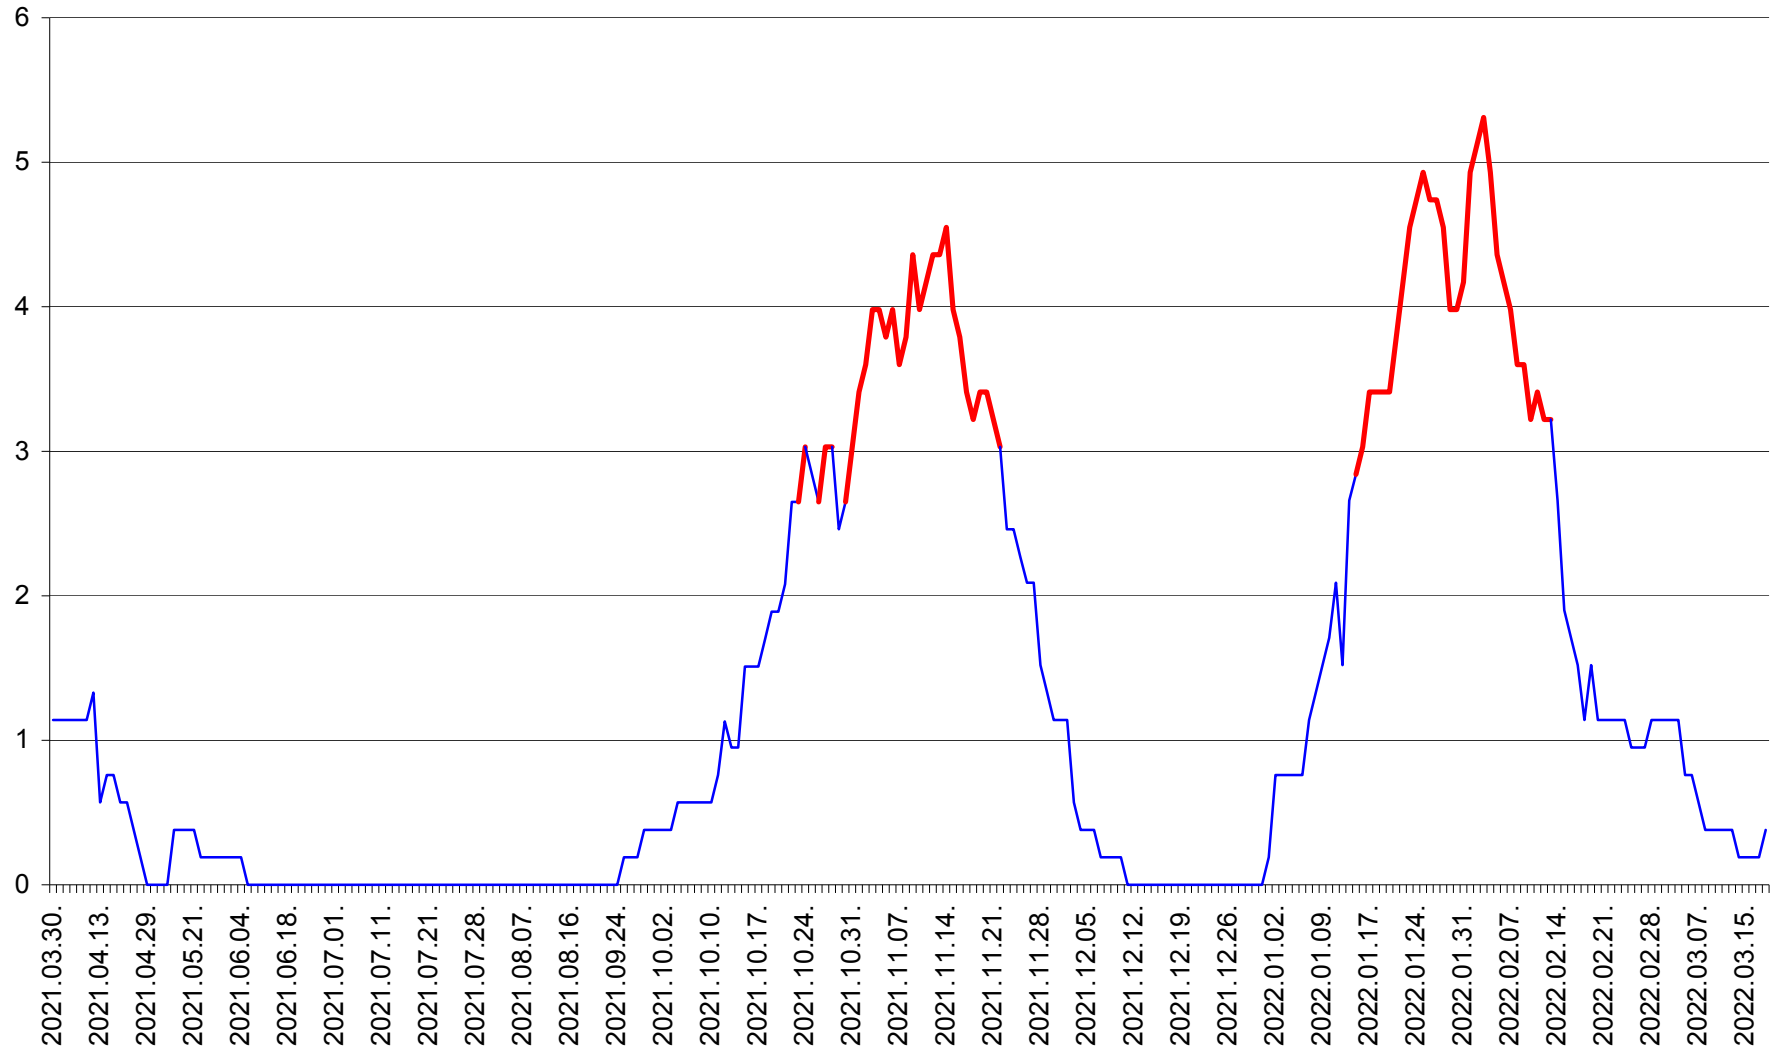

SÂNSIMION - Evolutia incidentei cumulate pe 14 zile la ‰ de locuitori
2021.04.01. - 2022.03.18.

SÂNTIMBRU - Evolutia incidentei cumulate pe 14 zile la ‰ de locuitori
2021.04.01. - 2022.03.18.

SĂRMAȘ - Evolutia incidentei cumulate pe 14 zile la ‰ de locuitori
2021.04.01. - 2022.03.18.

SATU MARE - Evolutia incidentei cumulate pe 14 zile la ‰ de locuitori
2021.04.01. - 2022.03.18.

SECUIENI - Evolutia incidentei cumulate pe 14 zile la ‰ de locuitori
2021.04.01. - 2022.03.18.

SICULENI - Evolutia incidentei cumulate pe 14 zile la ‰ de locuitori
2021.04.01. - 2022.03.18.

ȘIMONEȘTI - Evolutia incidentei cumulate pe 14 zile la ‰ de locuitori
2021.04.01. - 2022.03.18.

SUBCETATE - Evolutia incidentei cumulate pe 14 zile la ‰ de locuitori
2021.04.01. - 2022.03.18.

SUSENI - Evolutia incidentei cumulate pe 14 zile la ‰ de locuitori
2021.04.01. - 2022.03.18.