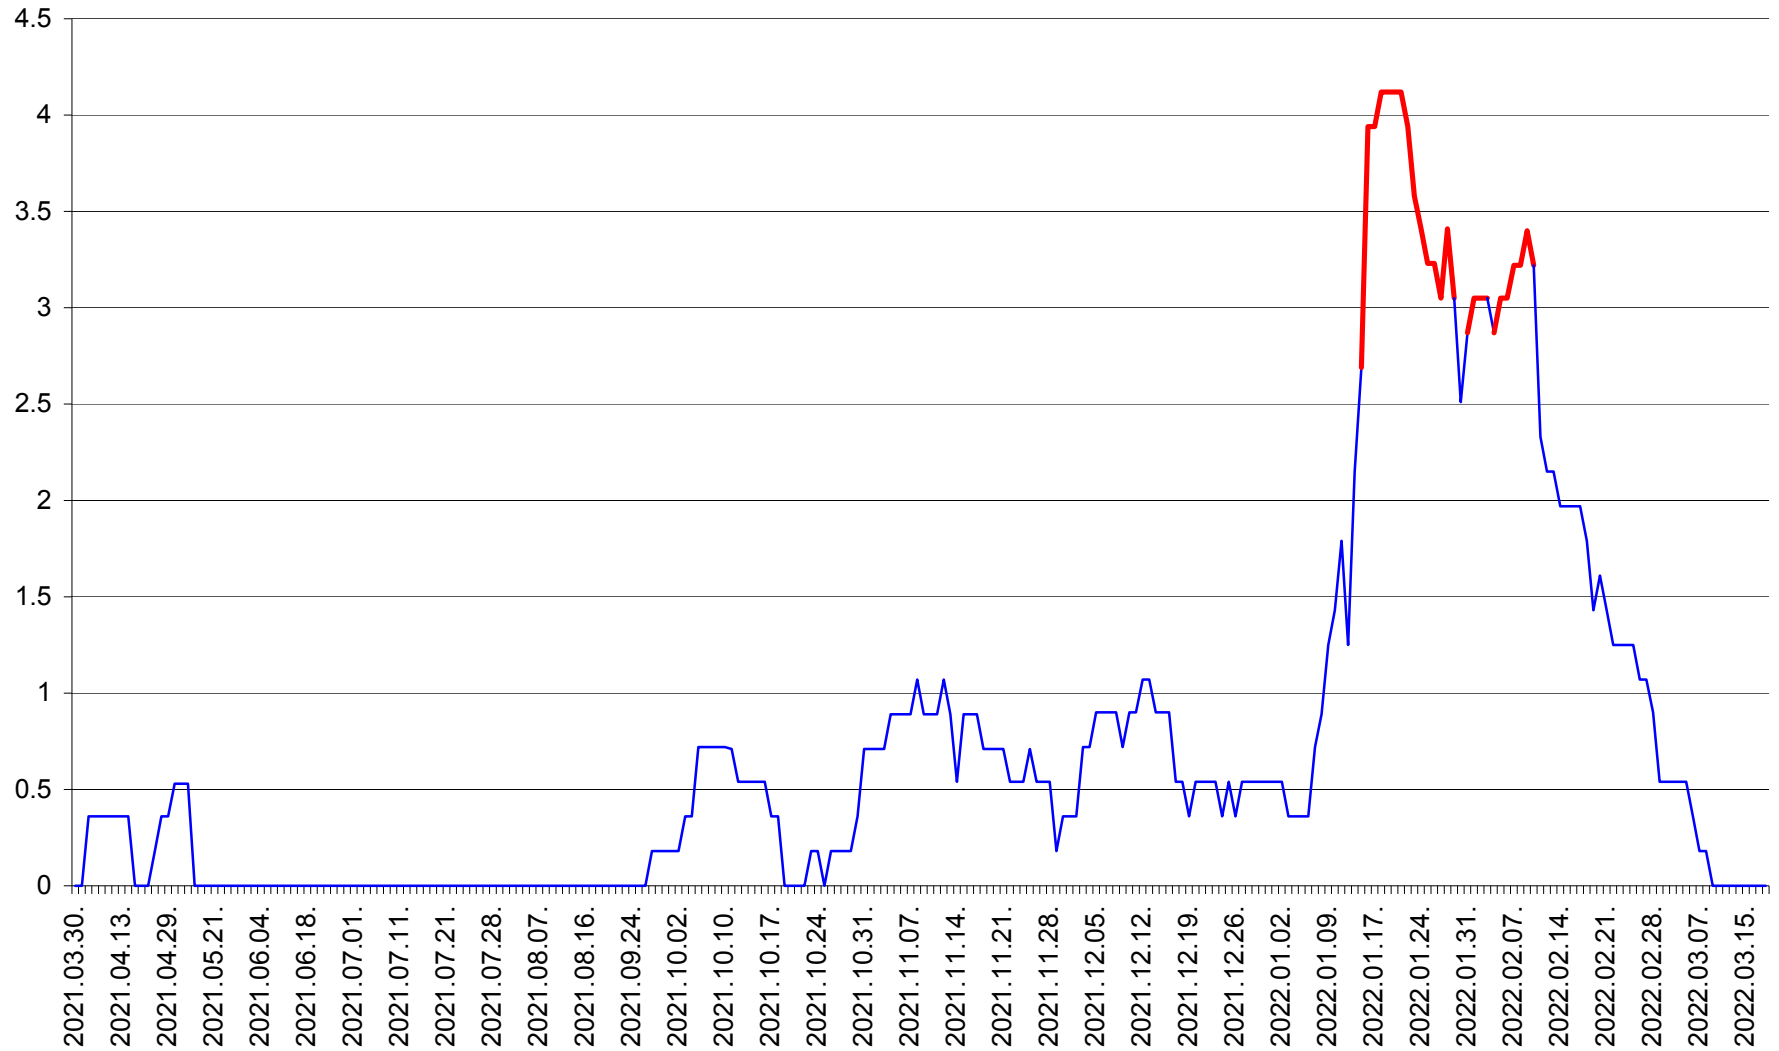

FELICENI - Evolutia incidentei cumulate pe 14 zile la ‰ de locuitori
2021.04.01. - 2022.03.18.

FRUMOASA - Evolutia incidentei cumulate pe 14 zile la ‰ de locuitori
2021.04.01. - 2022.03.18.

GĂLĂUȚAȘ - Evolutia incidentei cumulate pe 14 zile la ‰ de locuitori
2021.04.01. - 2022.03.18.

MUNICIPIUL GHEORGHENI - Evolutia incidentei cumulate pe 14 zile la % de locuitori
2021.04.01. - 2022.03.18.

JOSENI - Evolutia incidentei cumulate pe 14 zile la ‰ de locuitori
2021.04.01. - 2022.03.18.

LĂZAREA - Evolutia incidentei cumulate pe 14 zile la % de locuitori
2021.04.01. - 2022.03.18.

LELICENI - Evolutia incidentei cumulate pe 14 zile la ‰ de locuitori
2021.04.01. - 2022.03.18.

LUETA - Evolutia incidentei cumulate pe 14 zile la ‰ de locuitori
2021.04.01. - 2022.03.18.

LUNCA DE JOS - Evolutia incidentei cumulate pe 14 zile la ‰ de locuitori
2021.04.01. - 2022.03.18.