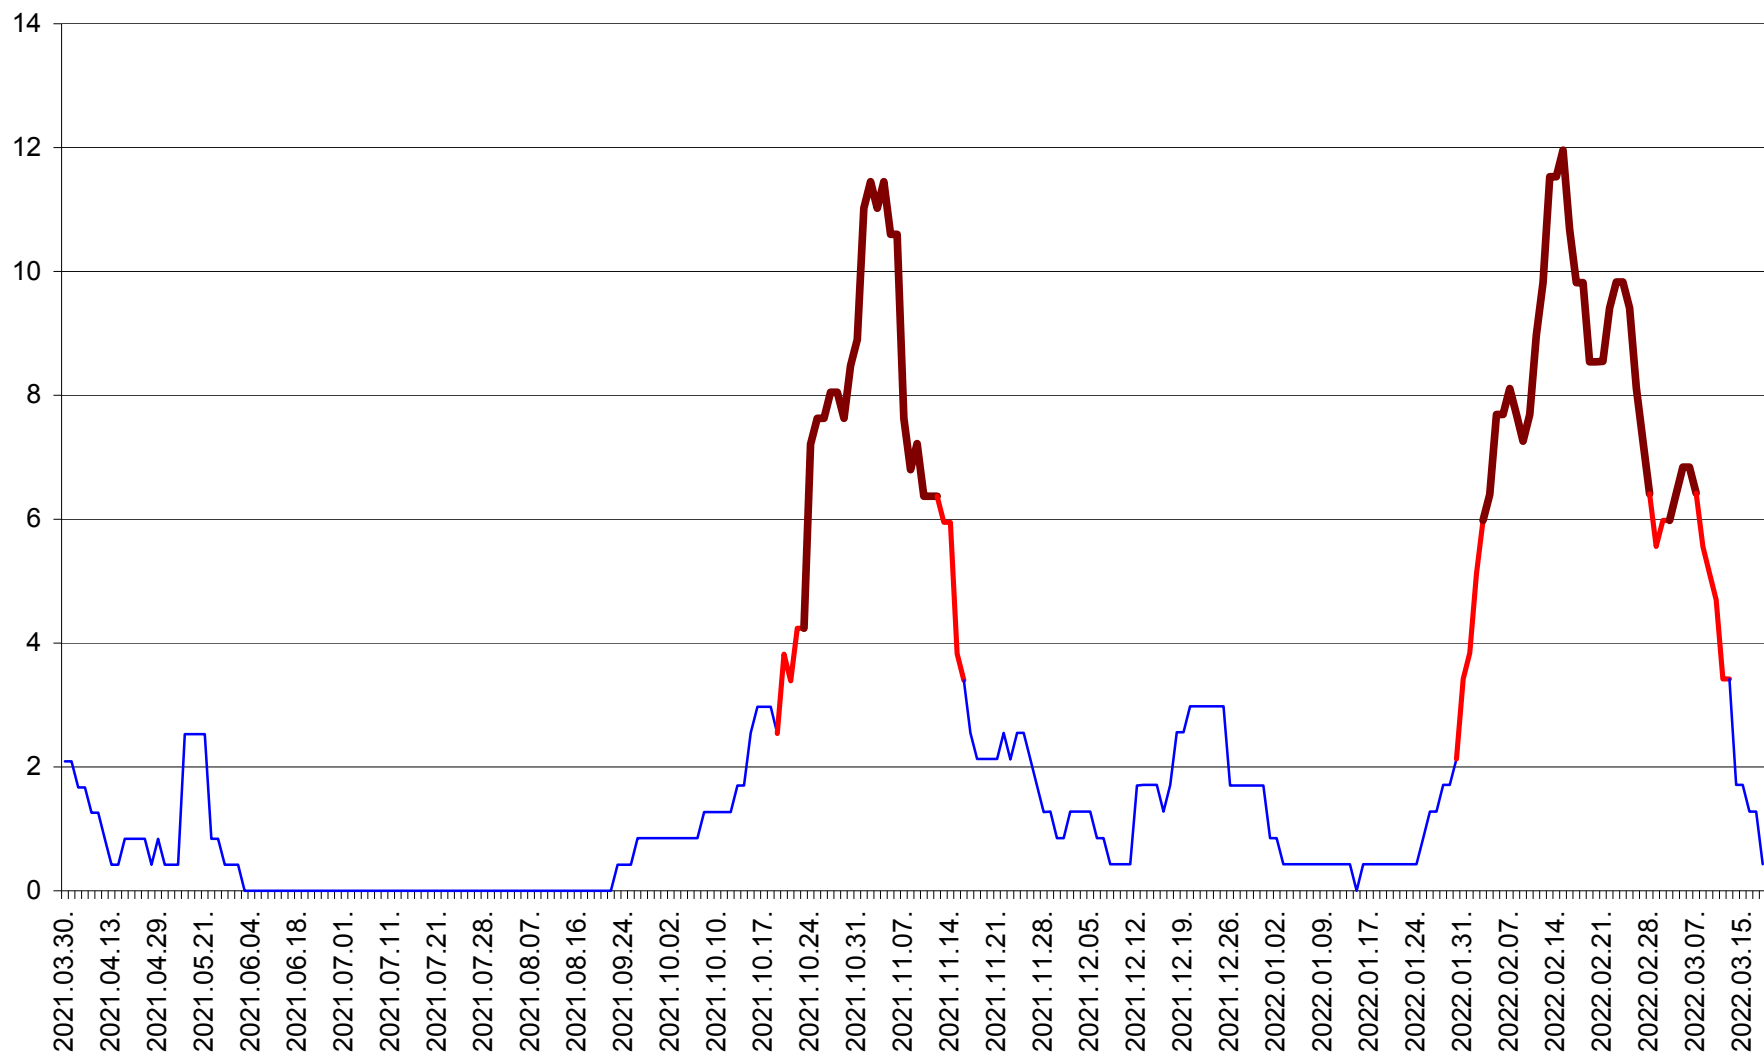

CORBU - Evolutia incidentei cumulate pe 14 zile la ‰ de locuitori
2021.04.01. - 2022.03.18.

CORUND - Evolutia incidentei cumulate pe 14 zile la ‰ de locuitori
2021.04.01. - 2022.03.18.

COZMENI - Evolutia incidentei cumulate pe 14 zile la ‰ de locuitori
2021.04.01. - 2022.03.18.

ORAȘ CRISTURU SECUIESC - Evolutia incidentei cumulate pe 14 zile la ‰ de locuitori
2021.04.01. - 2022.03.18.

DĂNEȘTI - Evolutia incidentei cumulate pe 14 zile la ‰ de locuitori
2021.04.01. - 2022.03.18.

DÂRJIU - Evolutia incidentei cumulate pe 14 zile la ‰ de locuitori
2021.04.01. - 2022.03.18.

DEALU - Evolutia incidentei cumulate pe 14 zile la ‰ de locuitori
2021.04.01. - 2022.03.18.

DITRĂU - Evolutia incidentei cumulate pe 14 zile la ‰ de locuitori
2021.04.01. - 2022.03.18.

FELICENI - Evolutia incidentei cumulate pe 14 zile la ‰ de locuitori
2021.04.01. - 2022.03.18.

FRUMOASA - Evolutia incidentei cumulate pe 14 zile la ‰ de locuitori
2021.04.01. - 2022.03.18.

GĂLĂUȚAȘ - Evolutia incidentei cumulate pe 14 zile la ‰ de locuitori
2021.04.01. - 2022.03.18.