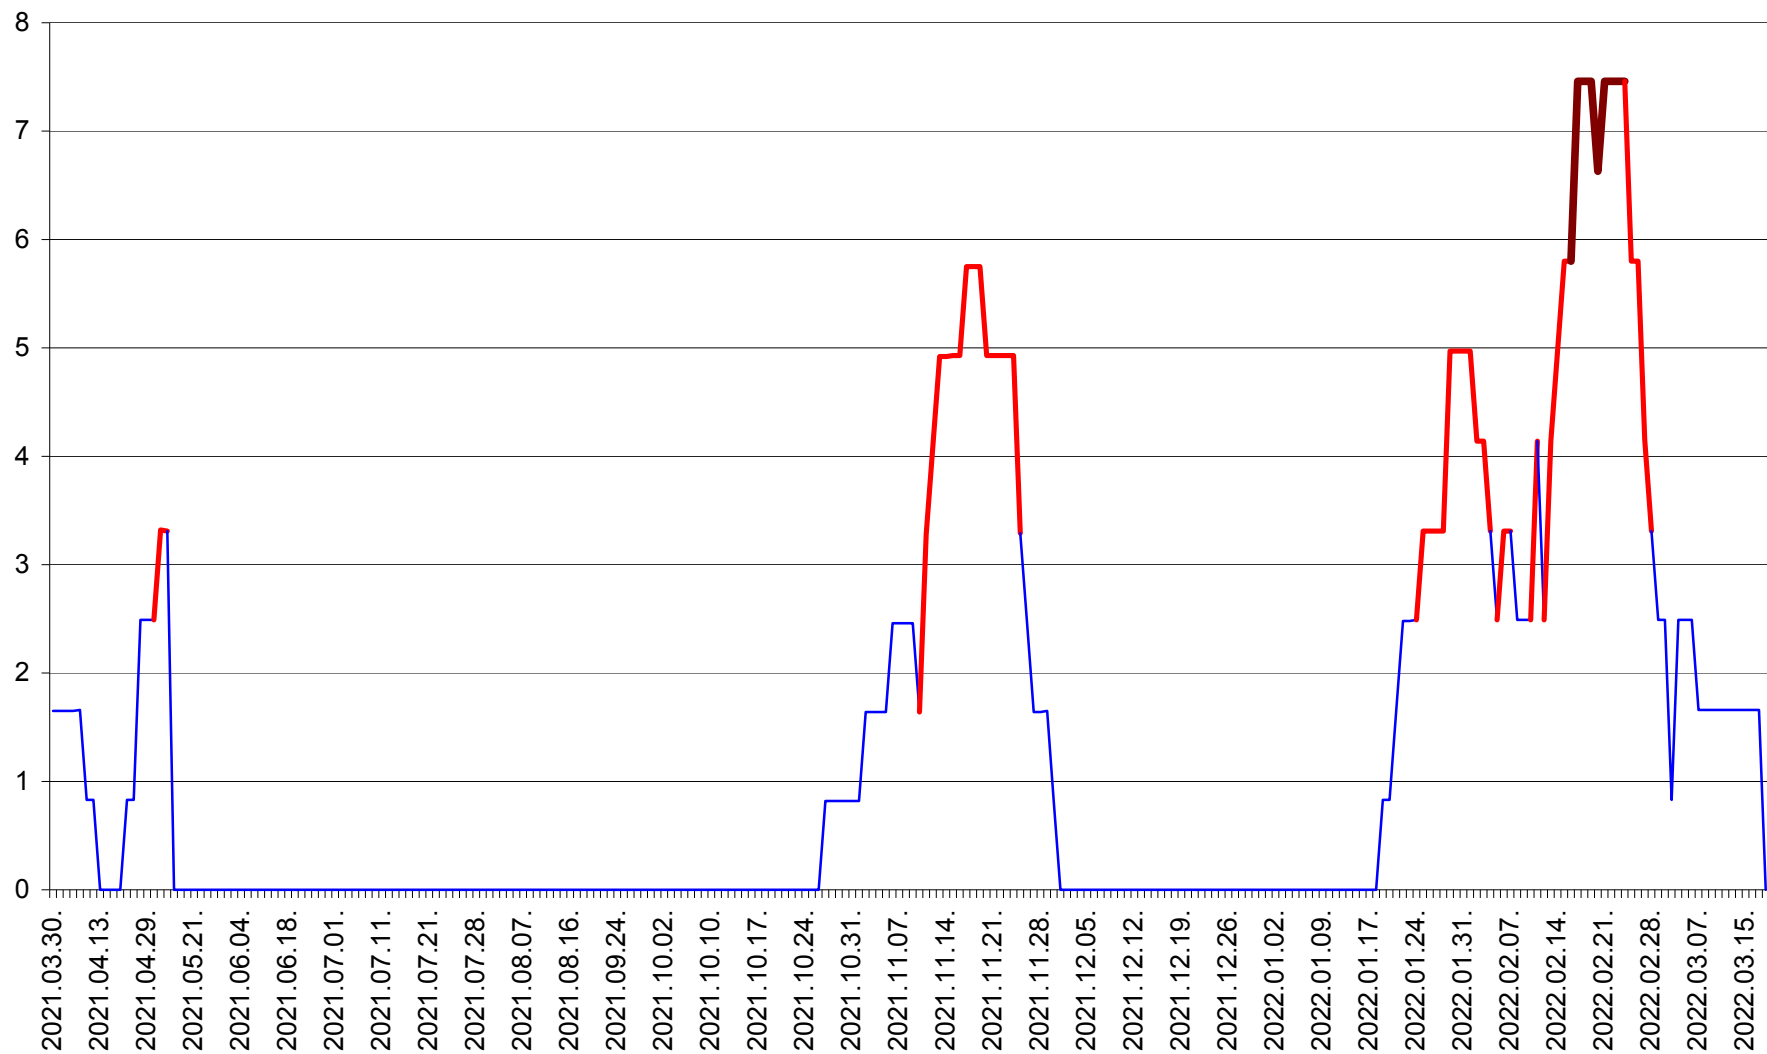

PLĂIEȘII DE JOS - Evoluția incidenței cumulate pe 14 zile la ‰ de locuitori
2021.04.01. - 2022.03.18.

PORUMBENI - Evolutia incidentei cumulate pe 14 zile la ‰ de locuitori
2021.04.01. - 2022.03.18.

PRAID - Evolutia incidentei cumulate pe 14 zile la ‰ de locuitori
2021.04.01. - 2022.03.18.

RACU - Evolutia incidentei cumulate pe 14 zile la ‰ de locuitori
2021.04.01. - 2022.03.18.

REMETEA - Evolutia incidentei cumulate pe 14 zile la % de locuitori
2021.04.01. - 2022.03.18.

SĂCEL - Evolutia incidentei cumulate pe 14 zile la ‰ de locuitori
2021.04.01. - 2022.03.18.