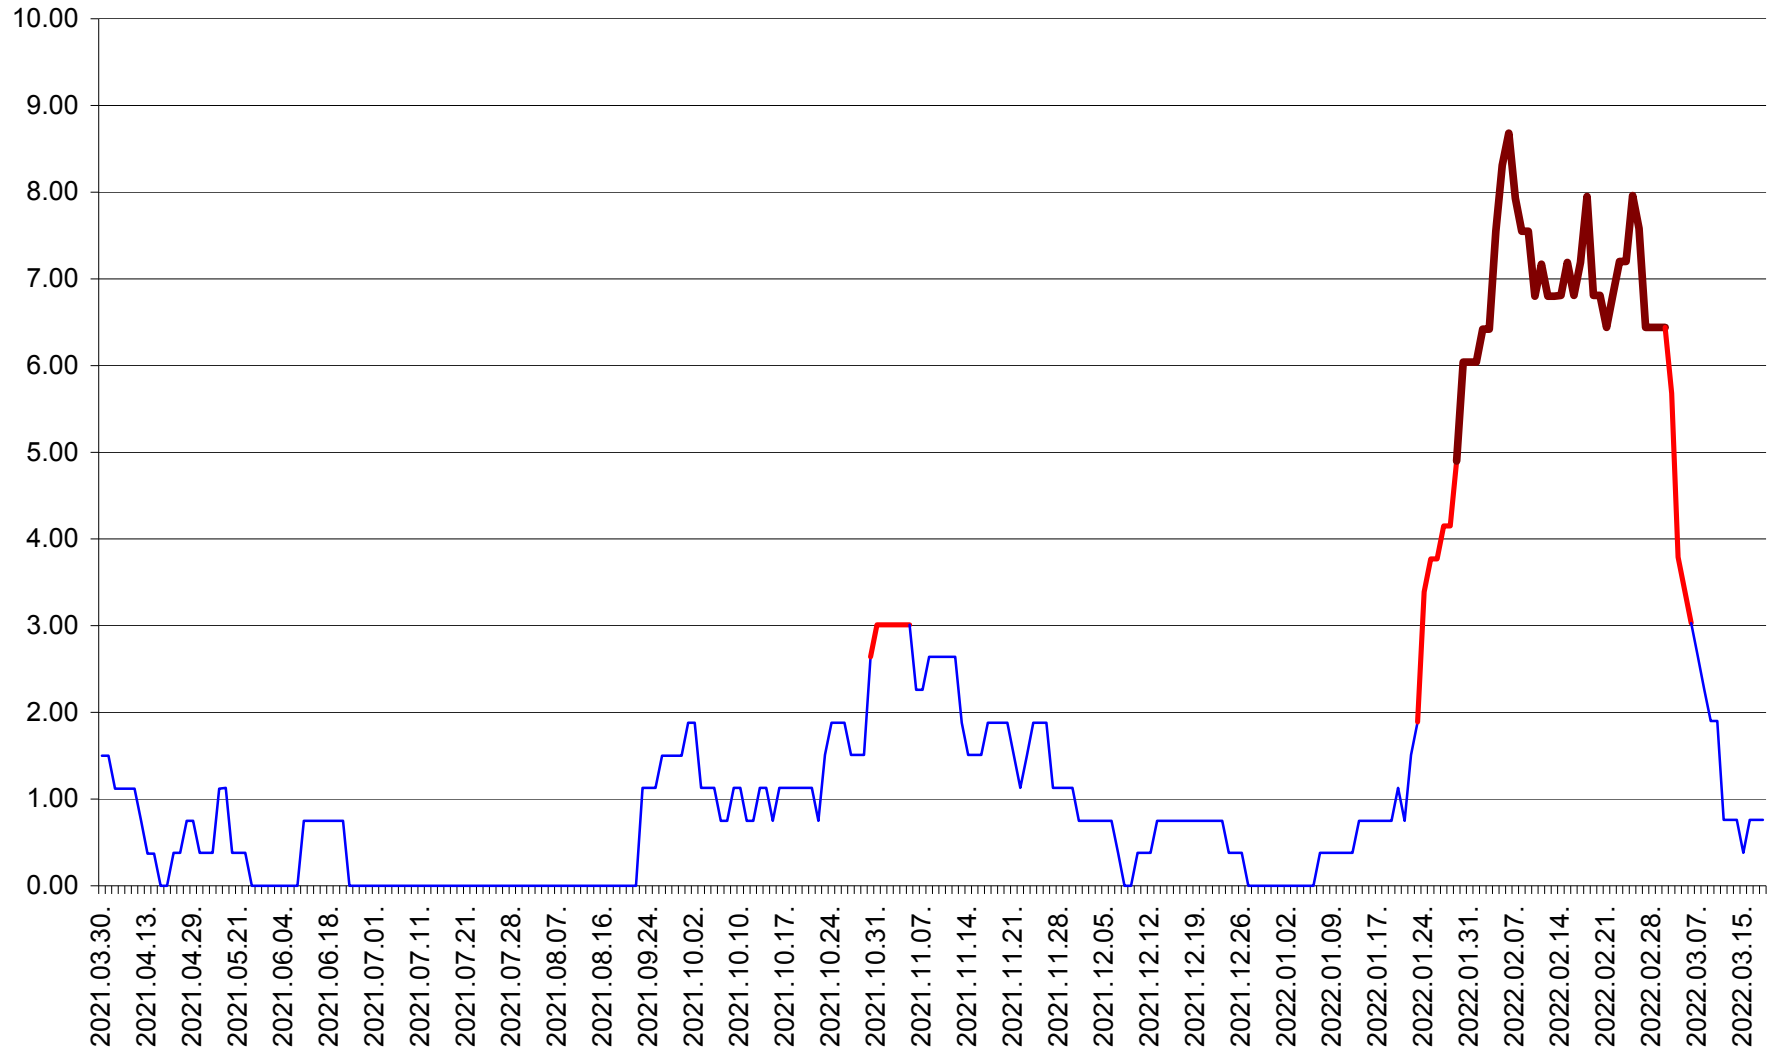

ATID - Evolutia incidentei cumulate pe 14 zile la ‰ de locuitori
2021.04.01. - 2022.03.18.

AVRĂMEȘTI - Evolutia incidentei cumulate pe 14 zile la ‰ de locuitori
2021.04.01. - 2022.03.18.

ORAȘ BĂILE TUȘNAD - Evolutia incidentei cumulate pe 14 zile la ‰ de locuitori
2021.04.01. - 2022.03.18.

ORAȘ BĂLAN - Evoluția incidenței cumulate pe 14 zile la ‰ de locuitori
2021.04.01. - 2022.03.18.

BILBOR - Evolutia incidentei cumulate pe 14 zile la ‰ de locuitori
2021.04.01. - 2022.03.18.

ORAȘ BORSEC - Evolutia incidentei cumulate pe 14 zile la ‰ de locuitori
2021.04.01. - 2022.03.18.

BRĂDEȘTI - Evoluția incidenței cumulate pe 14 zile la ‰ de locuitori
2021.04.01. - 2022.03.18.

CĂPÂLNIȚA - Evolutia incidentei cumulate pe 14 zile la ‰ de locuitori
2021.04.01. - 2022.03.18.

CÂRȚA - Evolutia incidentei cumulate pe 14 zile la ‰ de locuitori
2021.04.01. - 2022.03.18.