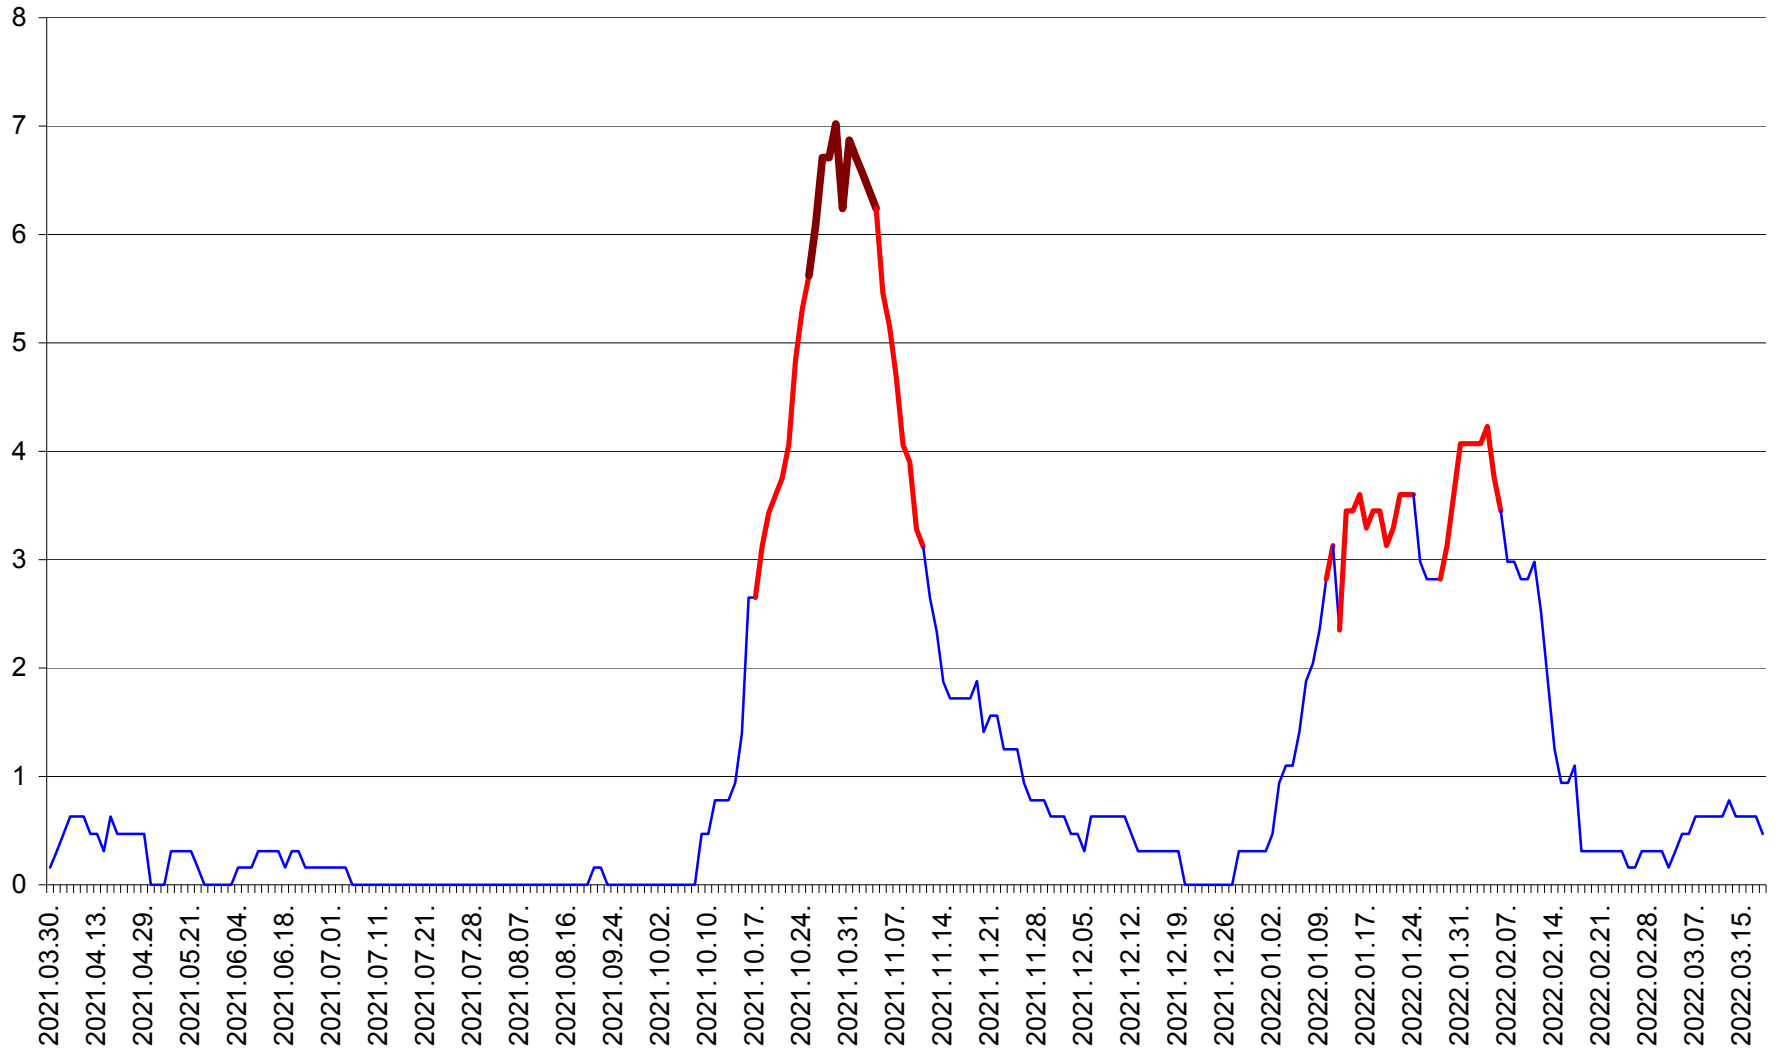

PLĂIEȘII DE JOS - Evoluția incidenței cumulate pe 14 zile la ‰ de locuitori
2021.04.01. - 2022.03.18.

PORUMBENI - Evolutia incidentei cumulate pe 14 zile la ‰ de locuitori
2021.04.01. - 2022.03.18.

PRAID - Evolutia incidentei cumulate pe 14 zile la ‰ de locuitori
2021.04.01. - 2022.03.18.

RACU - Evolutia incidentei cumulate pe 14 zile la ‰ de locuitori
2021.04.01. - 2022.03.18.

REMETEA - Evolutia incidentei cumulate pe 14 zile la % de locuitori
2021.04.01. - 2022.03.18.

SĂCEL - Evolutia incidentei cumulate pe 14 zile la ‰ de locuitori
2021.04.01. - 2022.03.18.