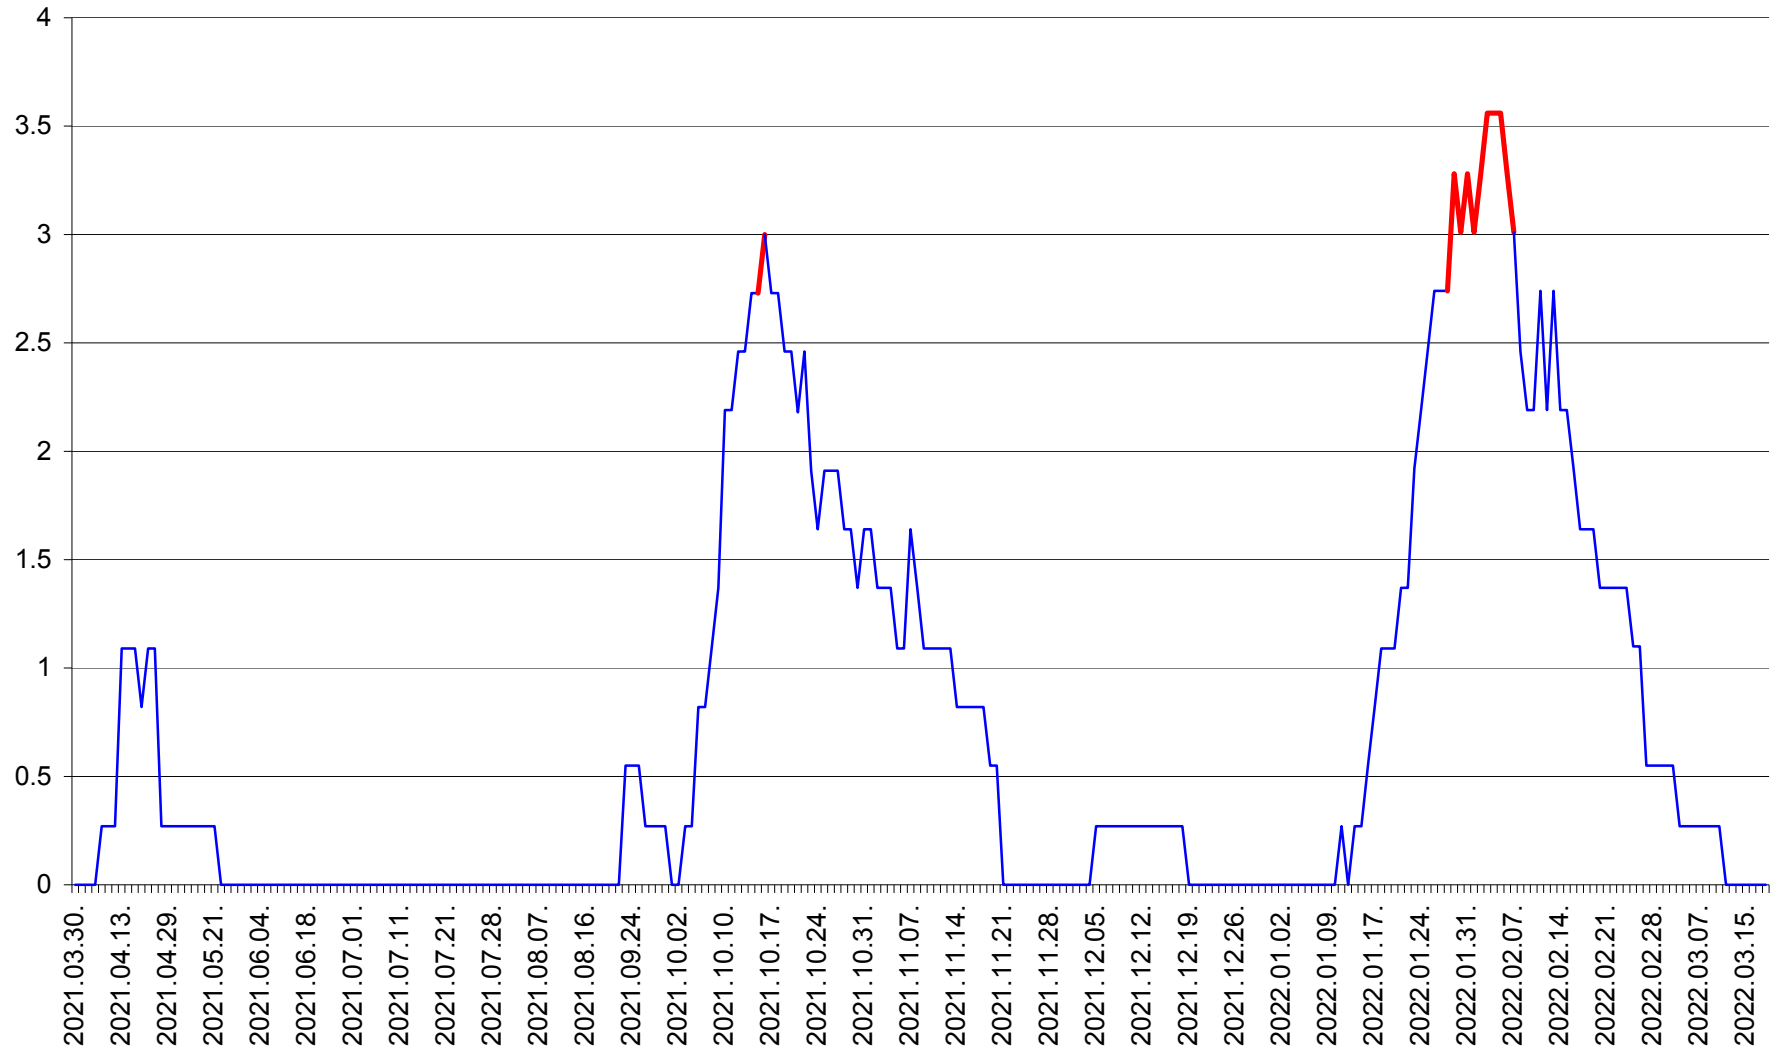

FELICENI - Evolutia incidentei cumulate pe 14 zile la ‰ de locuitori
2021.04.01. - 2022.03.18.

FRUMOASA - Evolutia incidentei cumulate pe 14 zile la ‰ de locuitori
2021.04.01. - 2022.03.18.

GĂLĂUȚAȘ - Evolutia incidentei cumulate pe 14 zile la ‰ de locuitori
2021.04.01. - 2022.03.18.

MUNICIPIUL GHEORGHENI - Evolutia incidentei cumulate pe 14 zile la % de locuitori
2021.04.01. - 2022.03.18.

JOSENI - Evolutia incidentei cumulate pe 14 zile la ‰ de locuitori
2021.04.01. - 2022.03.18.

LĂZAREA - Evolutia incidentei cumulate pe 14 zile la % de locuitori
2021.04.01. - 2022.03.18.

LELICENI - Evolutia incidentei cumulate pe 14 zile la ‰ de locuitori
2021.04.01. - 2022.03.18.

LUETA - Evolutia incidentei cumulate pe 14 zile la ‰ de locuitori
2021.04.01. - 2022.03.18.

LUNCA DE JOS - Evolutia incidentei cumulate pe 14 zile la ‰ de locuitori
2021.04.01. - 2022.03.18.