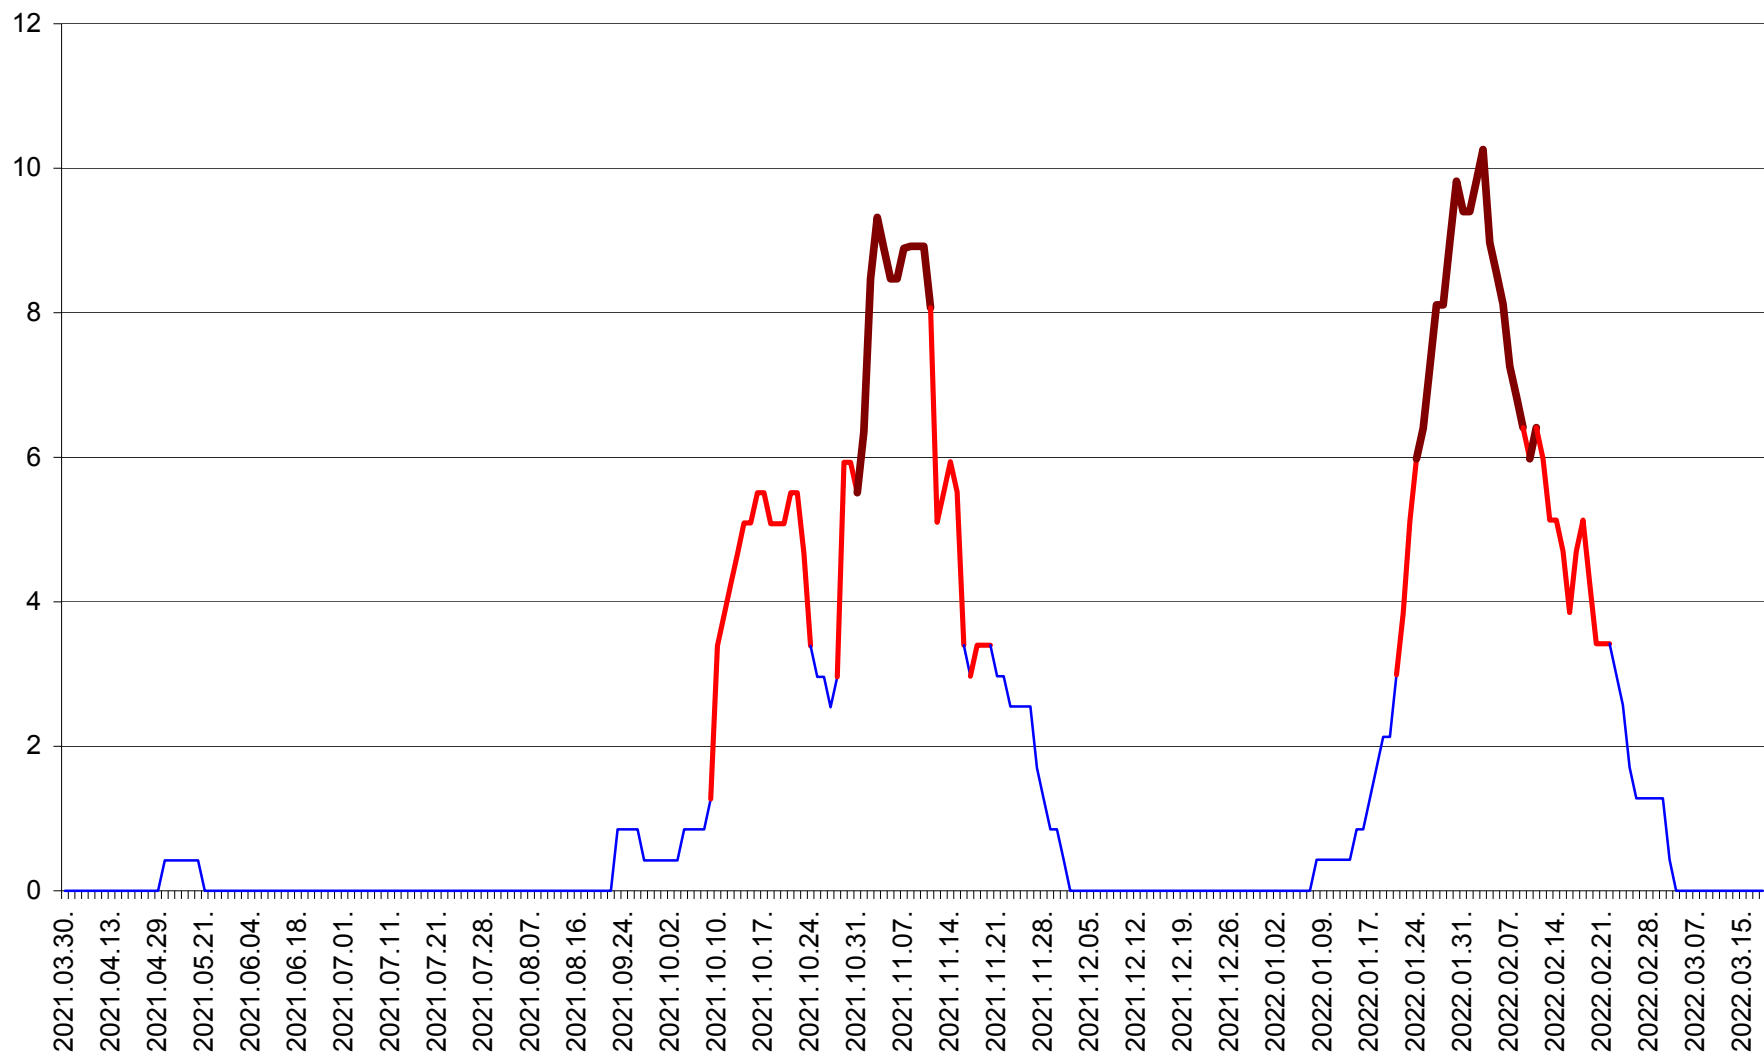

PLĂIEȘII DE JOS - Evoluția incidenței cumulate pe 14 zile la ‰ de locuitori
2021.04.01. - 2022.03.18.

PORUMBENI - Evolutia incidentei cumulate pe 14 zile la ‰ de locuitori
2021.04.01. - 2022.03.18.

PRAID - Evolutia incidentei cumulate pe 14 zile la ‰ de locuitori
2021.04.01. - 2022.03.18.

RACU - Evolutia incidentei cumulate pe 14 zile la ‰ de locuitori
2021.04.01. - 2022.03.18.

REMETEA - Evolutia incidentei cumulate pe 14 zile la % de locuitori
2021.04.01. - 2022.03.18.

SĂCEL - Evolutia incidentei cumulate pe 14 zile la ‰ de locuitori
2021.04.01. - 2022.03.18.

SÂNCRĂIENI - Evolutia incidentei cumulate pe 14 zile la ‰ de locuitori
2021.04.01. - 2022.03.18.

SÂNDOMINIC - Evolutia incidentei cumulate pe 14 zile la ‰ de locuitori
2021.04.01. - 2022.03.18.

SÂNMARTIN - Evolutia incidentei cumulate pe 14 zile la ‰ de locuitori
2021.04.01. - 2022.03.18.