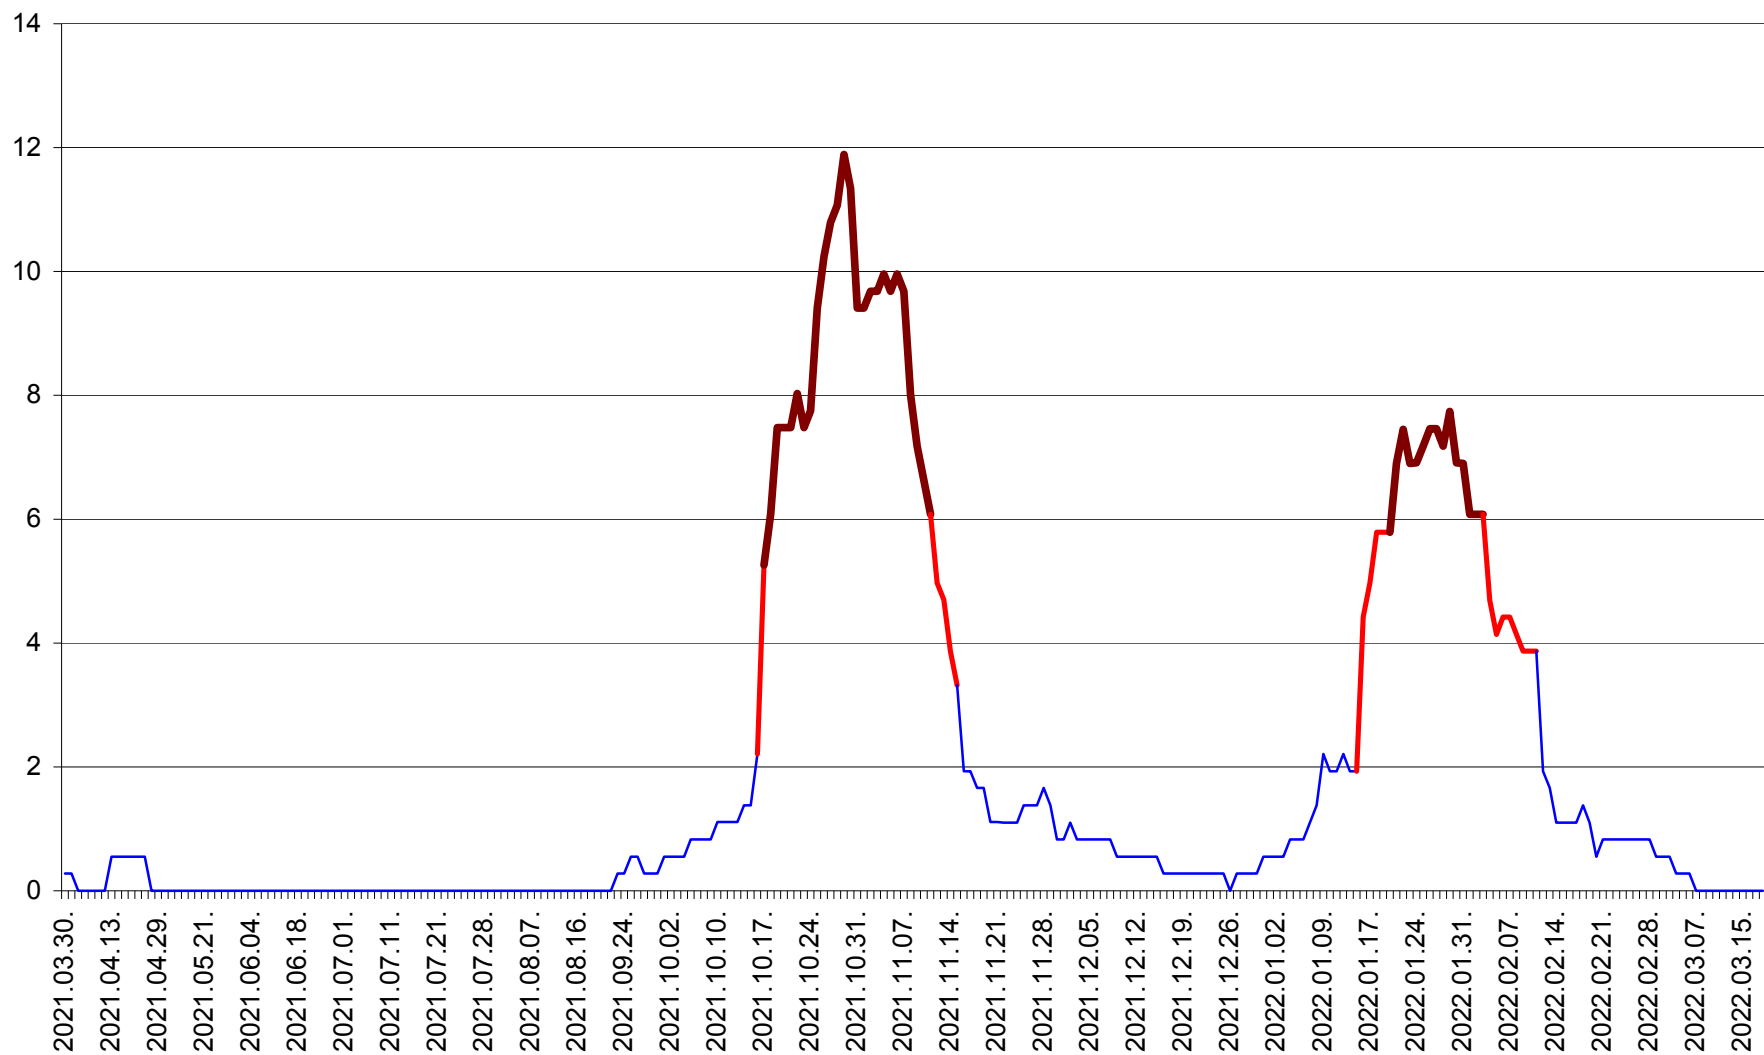

DÂRJIU - Evolutia incidentei cumulate pe 14 zile la ‰ de locuitori
2021.04.01. - 2022.03.18.

DEALU - Evolutia incidentei cumulate pe 14 zile la ‰ de locuitori
2021.04.01. - 2022.03.18.

DITRĂU - Evolutia incidentei cumulate pe 14 zile la ‰ de locuitori
2021.04.01. - 2022.03.18.

FELICENI - Evolutia incidentei cumulate pe 14 zile la ‰ de locuitori
2021.04.01. - 2022.03.18.

FRUMOASA - Evolutia incidentei cumulate pe 14 zile la ‰ de locuitori
2021.04.01. - 2022.03.18.

GĂLĂUȚAȘ - Evolutia incidentei cumulate pe 14 zile la ‰ de locuitori
2021.04.01. - 2022.03.18.

MUNICIPIUL GHEORGHENI - Evolutia incidentei cumulate pe 14 zile la % de locuitori
2021.04.01. - 2022.03.18.

JOSENI - Evolutia incidentei cumulate pe 14 zile la ‰ de locuitori
2021.04.01. - 2022.03.18.

LĂZAREA - Evolutia incidentei cumulate pe 14 zile la % de locuitori
2021.04.01. - 2022.03.18.

LELICENI - Evolutia incidentei cumulate pe 14 zile la ‰ de locuitori
2021.04.01. - 2022.03.18.

LUETA - Evolutia incidentei cumulate pe 14 zile la ‰ de locuitori
2021.04.01. - 2022.03.18.

LUNCA DE JOS - Evolutia incidentei cumulate pe 14 zile la ‰ de locuitori
2021.04.01. - 2022.03.18.