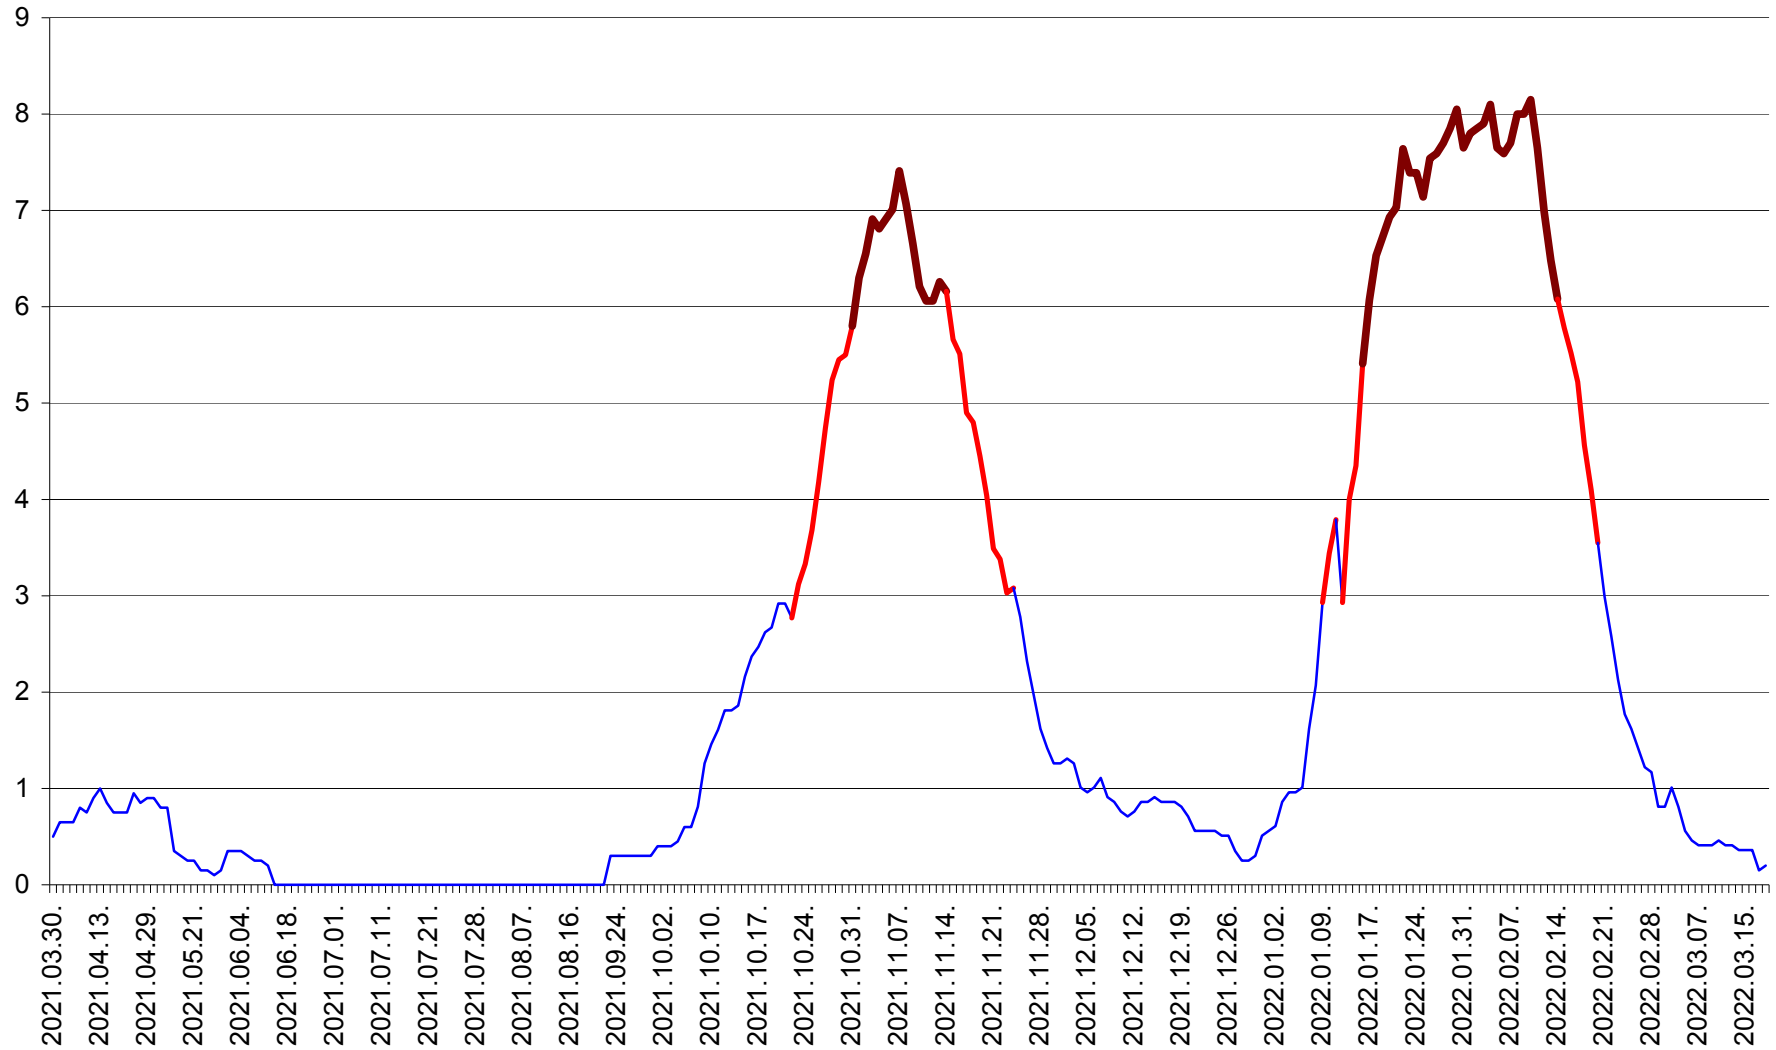

DÂRJIU - Evolutia incidentei cumulate pe 14 zile la ‰ de locuitori
2021.04.01. - 2022.03.18.

DEALU - Evolutia incidentei cumulate pe 14 zile la ‰ de locuitori
2021.04.01. - 2022.03.18.

DITRĂU - Evolutia incidentei cumulate pe 14 zile la ‰ de locuitori
2021.04.01. - 2022.03.18.

FELICENI - Evolutia incidentei cumulate pe 14 zile la ‰ de locuitori
2021.04.01. - 2022.03.18.

FRUMOASA - Evolutia incidentei cumulate pe 14 zile la ‰ de locuitori
2021.04.01. - 2022.03.18.

GĂLĂUȚAȘ - Evolutia incidentei cumulate pe 14 zile la ‰ de locuitori
2021.04.01. - 2022.03.18.

MUNICIPIUL GHEORGHENI - Evolutia incidentei cumulate pe 14 zile la % de locuitori
2021.04.01. - 2022.03.18.

JOSENI - Evolutia incidentei cumulate pe 14 zile la ‰ de locuitori
2021.04.01. - 2022.03.18.

LĂZAREA - Evolutia incidentei cumulate pe 14 zile la % de locuitori
2021.04.01. - 2022.03.18.

LELICENI - Evolutia incidentei cumulate pe 14 zile la ‰ de locuitori
2021.04.01. - 2022.03.18.

LUETA - Evolutia incidentei cumulate pe 14 zile la ‰ de locuitori
2021.04.01. - 2022.03.18.

LUNCA DE JOS - Evolutia incidentei cumulate pe 14 zile la ‰ de locuitori
2021.04.01. - 2022.03.18.