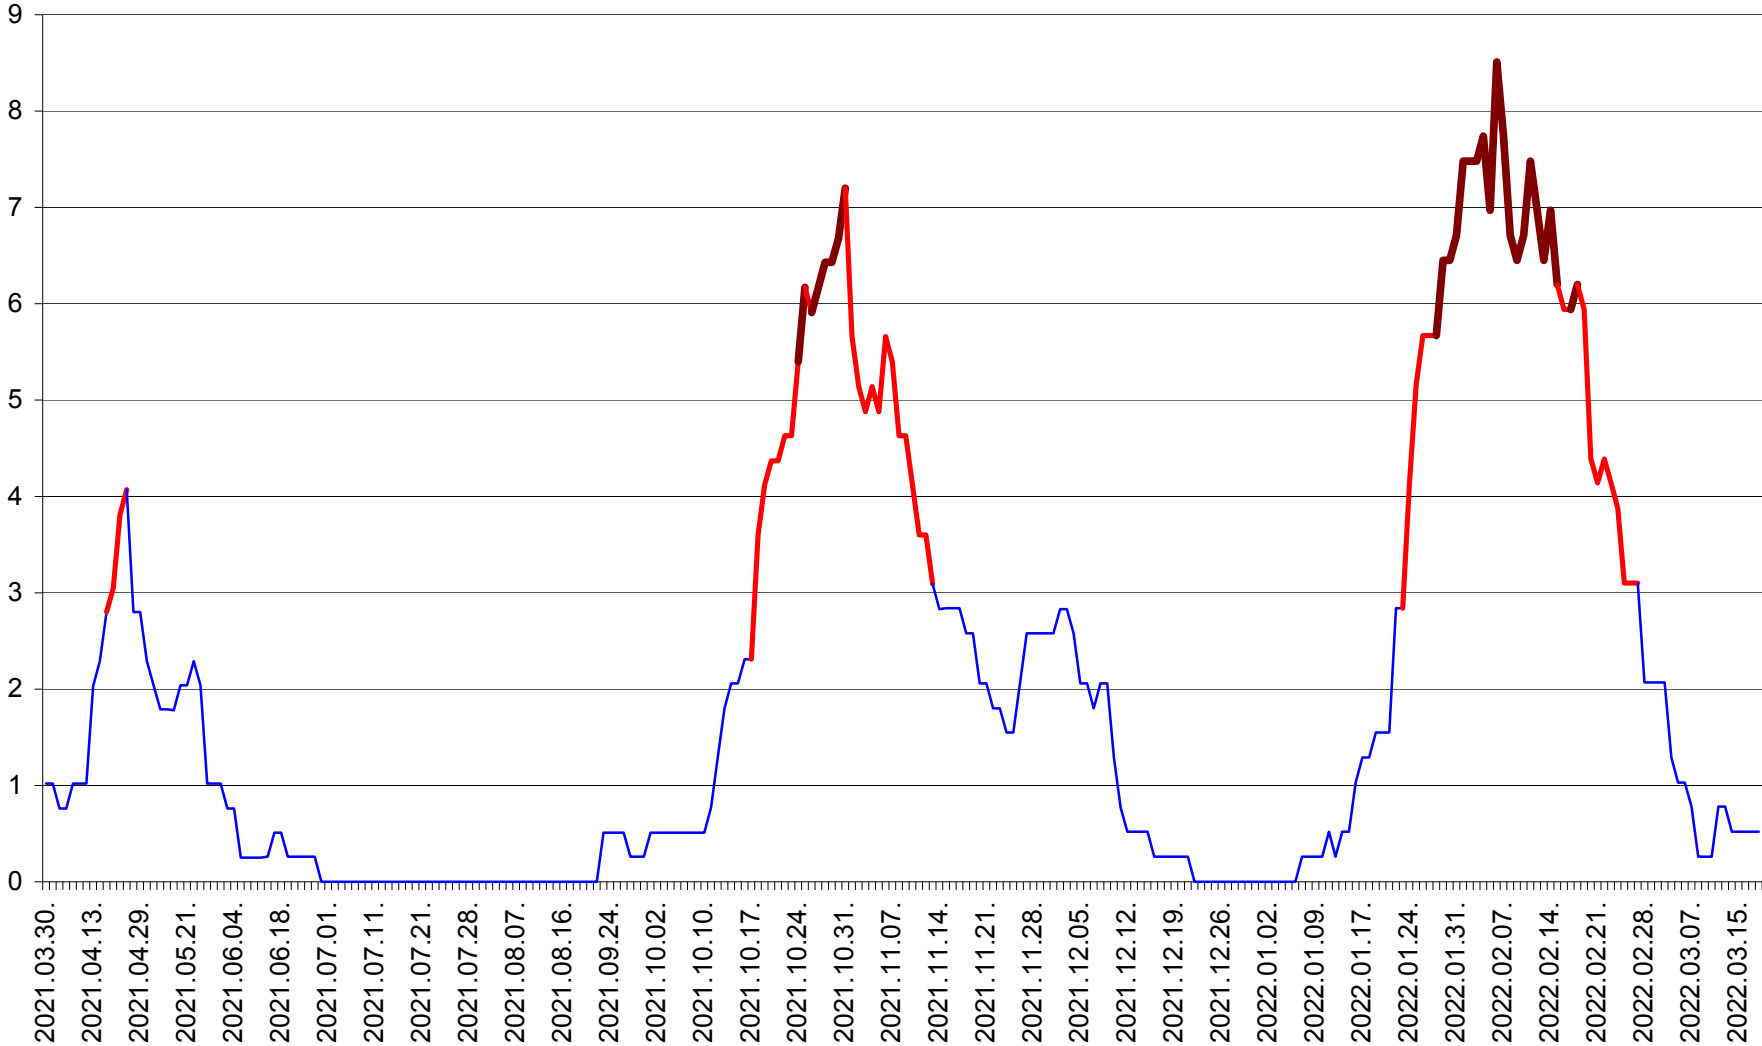

SÂNSIMION - Evolutia incidentei cumulate pe 14 zile la ‰ de locuitori
2021.04.01. - 2022.03.18.

SÂNTIMBRU - Evolutia incidentei cumulate pe 14 zile la ‰ de locuitori
2021.04.01. - 2022.03.18.

SĂRMAȘ - Evolutia incidentei cumulate pe 14 zile la ‰ de locuitori
2021.04.01. - 2022.03.18.

SATU MARE - Evolutia incidentei cumulate pe 14 zile la ‰ de locuitori
2021.04.01. - 2022.03.18.

SECUIENI - Evolutia incidentei cumulate pe 14 zile la ‰ de locuitori
2021.04.01. - 2022.03.18.

SICULENI - Evolutia incidentei cumulate pe 14 zile la ‰ de locuitori
2021.04.01. - 2022.03.18.

ȘIMONEȘTI - Evolutia incidentei cumulate pe 14 zile la ‰ de locuitori
2021.04.01. - 2022.03.18.

SUBCETATE - Evolutia incidentei cumulate pe 14 zile la ‰ de locuitori
2021.04.01. - 2022.03.18.

SUSENI - Evolutia incidentei cumulate pe 14 zile la ‰ de locuitori
2021.04.01. - 2022.03.18.