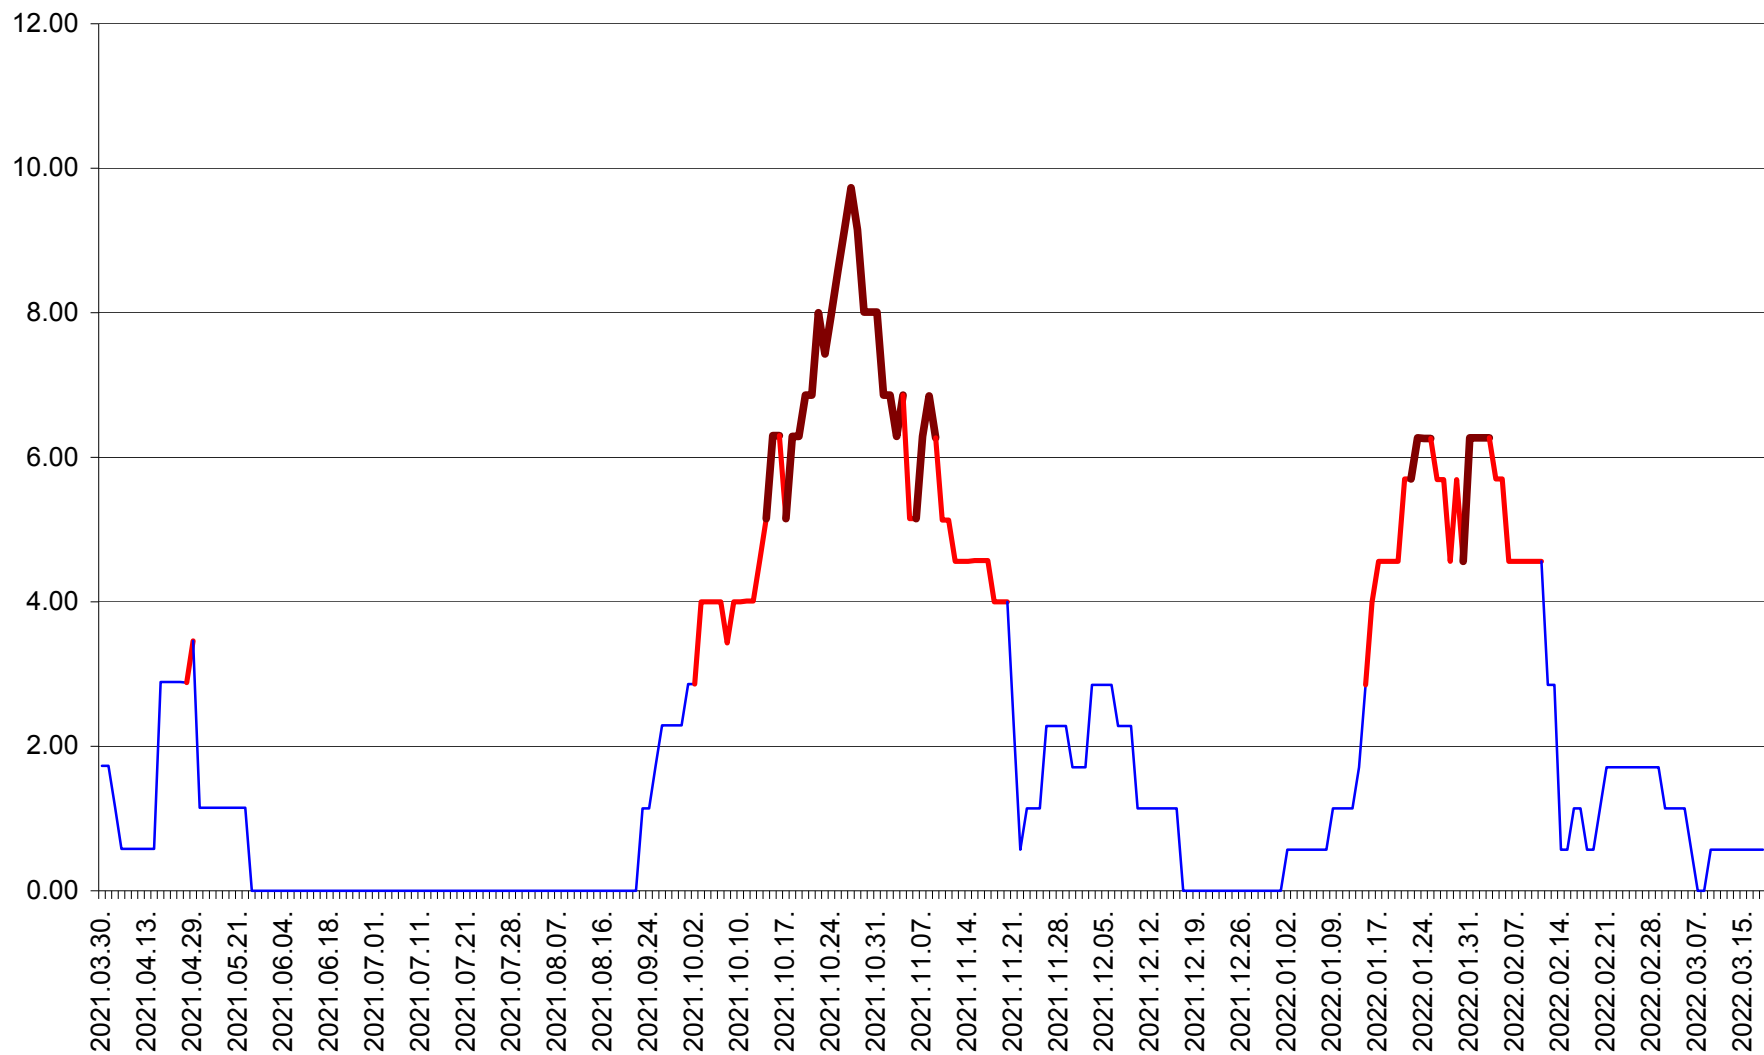

ORAȘ VLĂHIȚA - Evolutia incidentei cumulate pe 14 zile la ‰ de locuitori
2021.04.01. - 2022.03.18.