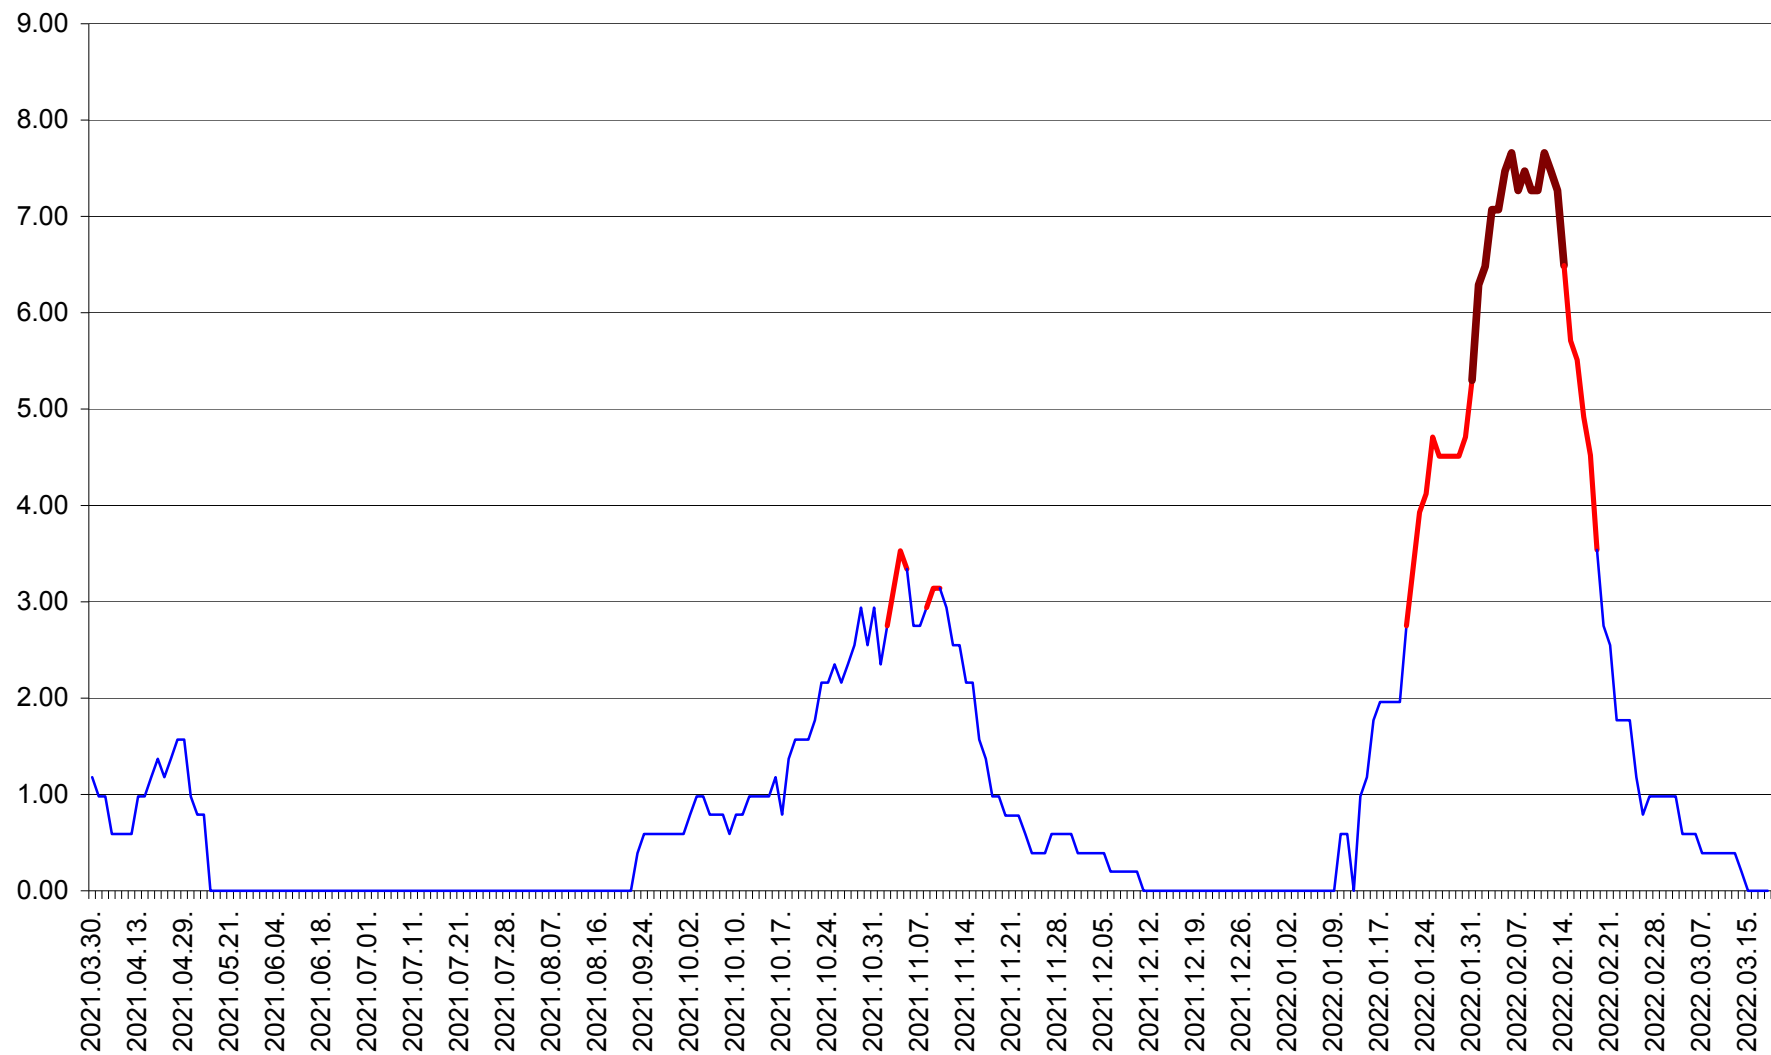

ORAȘ BĂLAN - Evoluția incidenței cumulate pe 14 zile la ‰ de locuitori
2021.04.01. - 2022.03.18.

BILBOR - Evolutia incidentei cumulate pe 14 zile la ‰ de locuitori
2021.04.01. - 2022.03.18.

ORAȘ BORSEC - Evolutia incidentei cumulate pe 14 zile la ‰ de locuitori
2021.04.01. - 2022.03.18.

BRĂDEȘTI - Evoluția incidenței cumulate pe 14 zile la ‰ de locuitori
2021.04.01. - 2022.03.18.

CĂPÂLNIȚA - Evolutia incidentei cumulate pe 14 zile la ‰ de locuitori
2021.04.01. - 2022.03.18.

CÂRȚA - Evolutia incidentei cumulate pe 14 zile la ‰ de locuitori
2021.04.01. - 2022.03.18.

CICEU - Evolutia incidentei cumulate pe 14 zile la ‰ de locuitori
2021.04.01. - 2022.03.18.

CIUCSÂNGEORGIU - Evolutia incidentei cumulate pe 14 zile la ‰ de locuitori
2021.04.01. - 2022.03.18.

CIUMANI - Evolutia incidentei cumulate pe 14 zile la ‰ de locuitori
2021.04.01. - 2022.03.18.

CORBU - Evolutia incidentei cumulate pe 14 zile la ‰ de locuitori
2021.04.01. - 2022.03.18.

CORUND - Evolutia incidentei cumulate pe 14 zile la ‰ de locuitori
2021.04.01. - 2022.03.18.

COZMENI - Evolutia incidentei cumulate pe 14 zile la ‰ de locuitori
2021.04.01. - 2022.03.18.