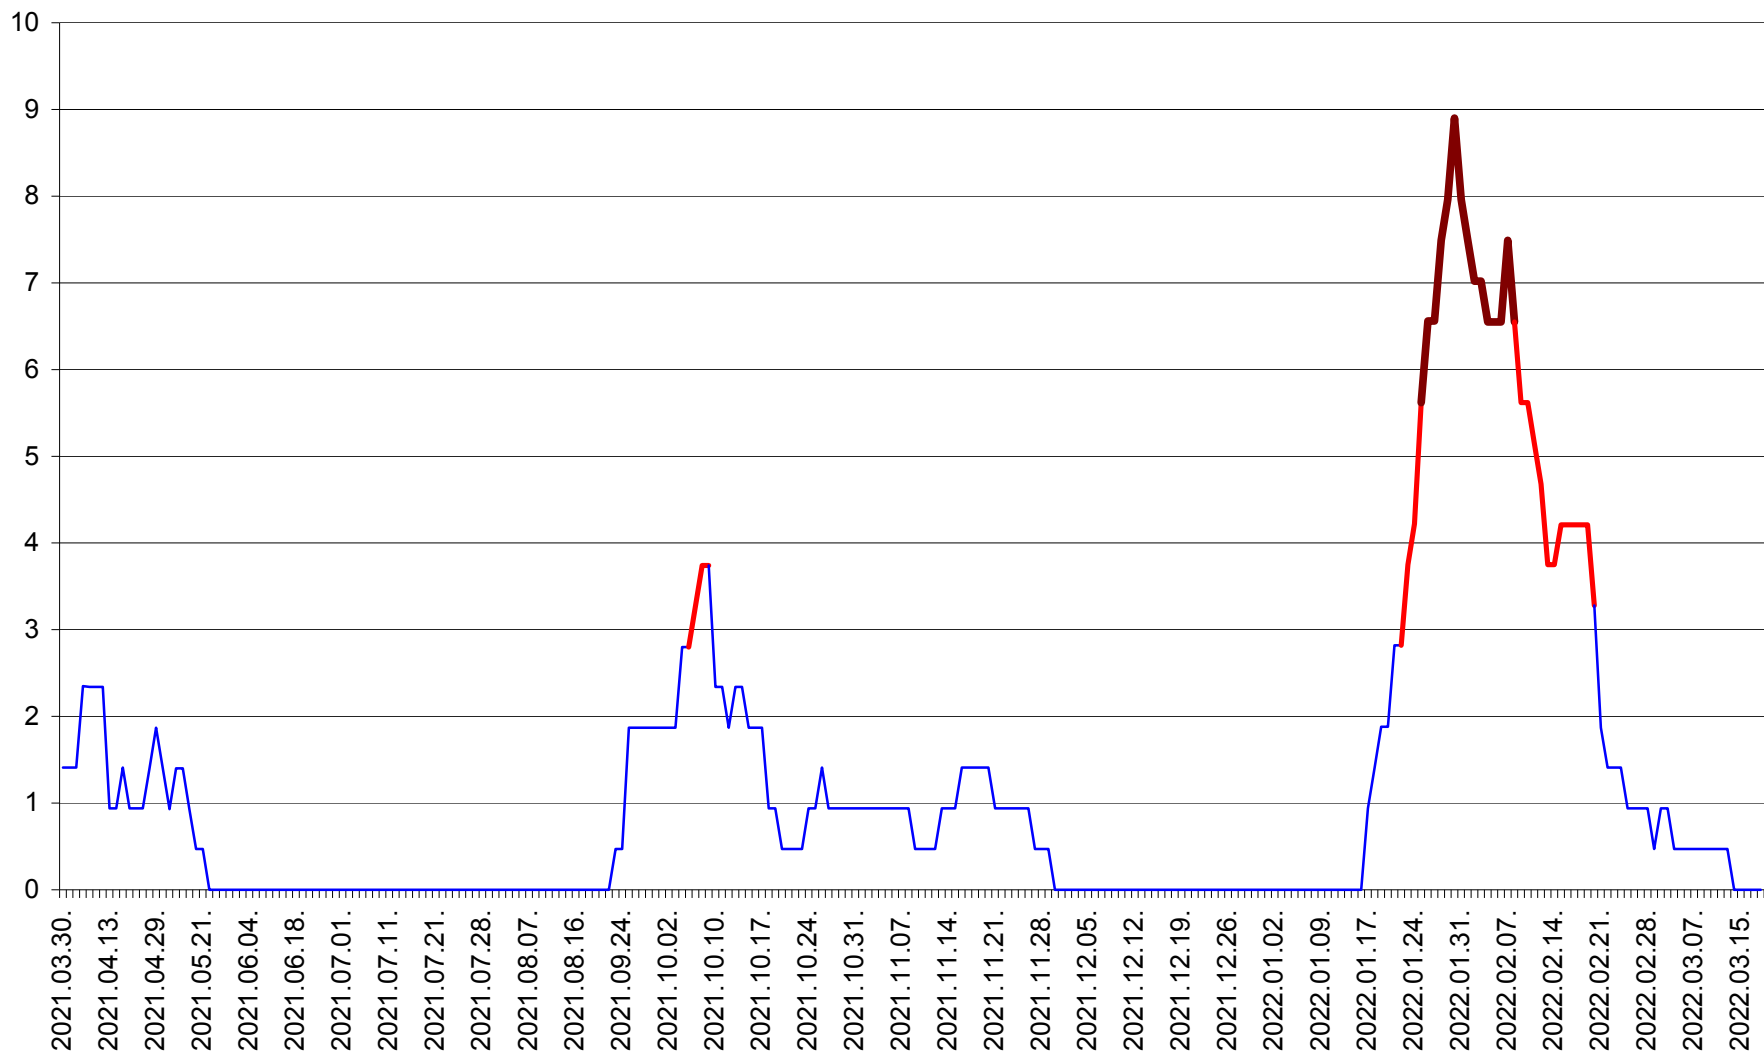

SECUIENI - Evolutia incidentei cumulate pe 14 zile la ‰ de locuitori
2021.04.01. - 2022.03.18.