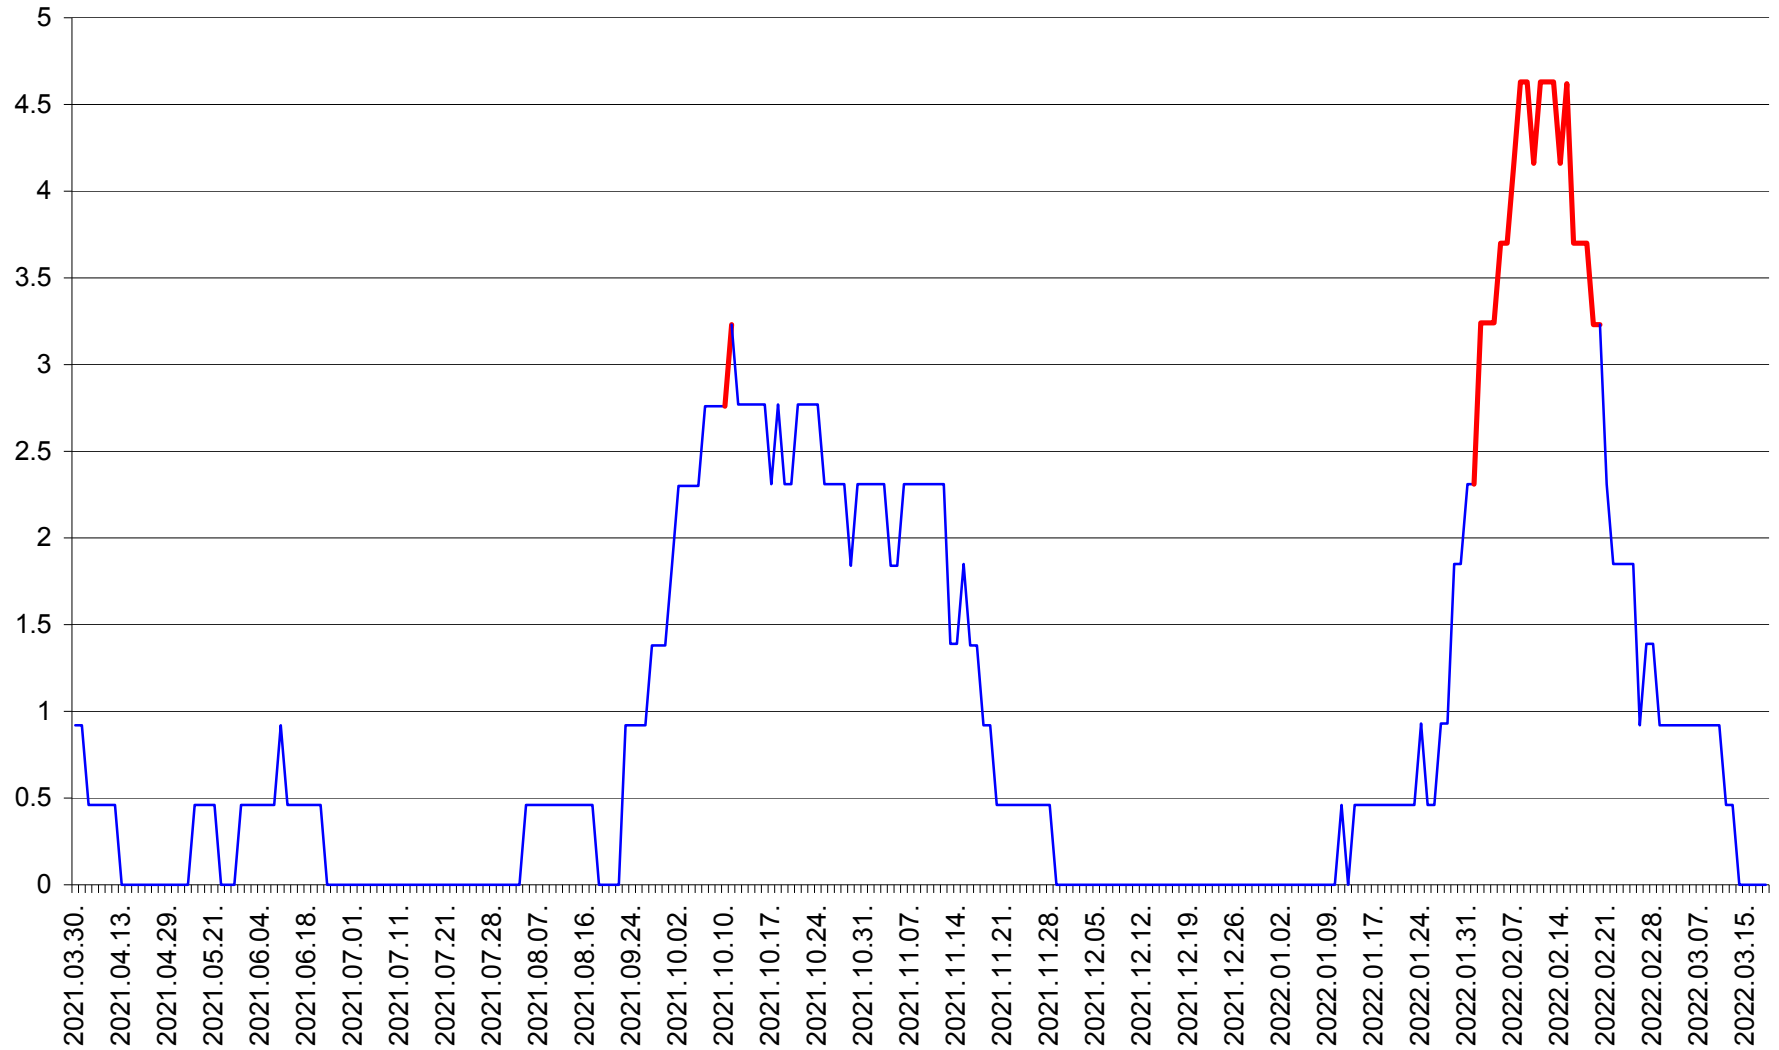

ULIEȘ - Evoluția incidentei cumulate pe 14 zile la ‰ de locuitori
2021.04.01. - 2022.03.18.