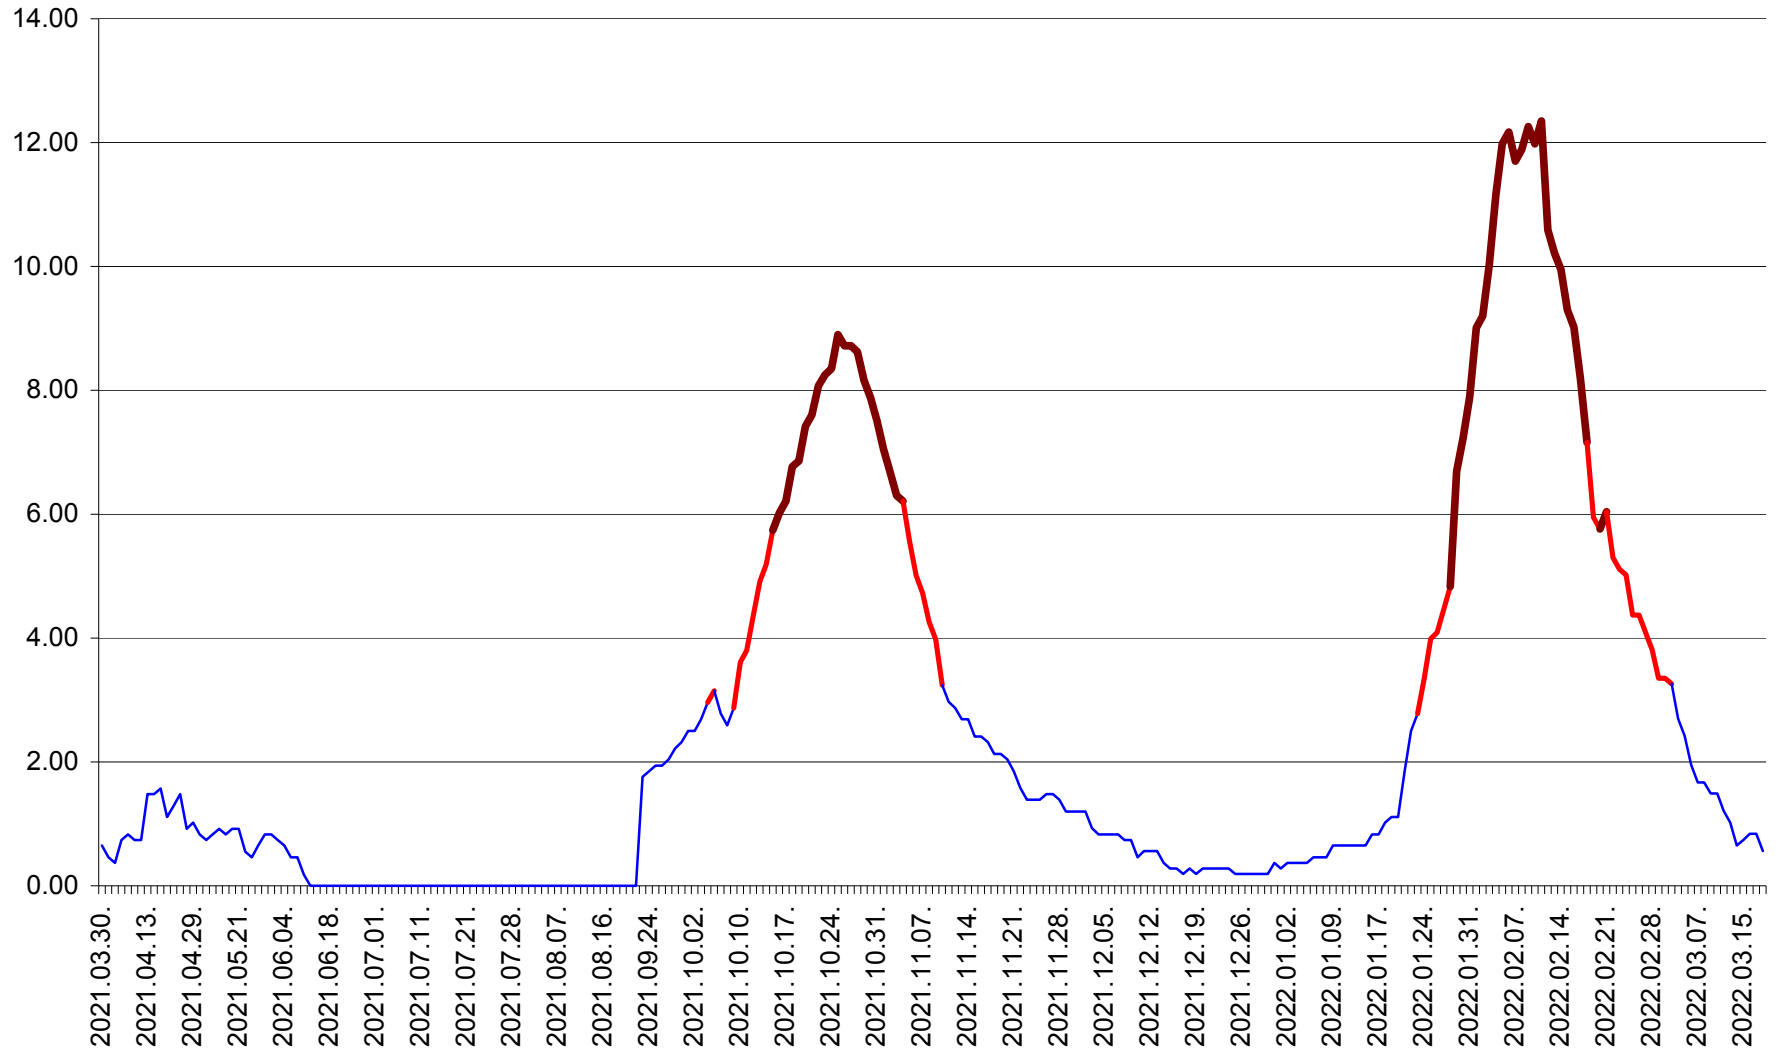

CICEU - Evolutia incidentei cumulate pe 14 zile la ‰ de locuitori
2021.04.01. - 2022.03.18.

CIUCSÂNGEORGIU - Evolutia incidentei cumulate pe 14 zile la ‰ de locuitori
2021.04.01. - 2022.03.18.

CIUMANI - Evolutia incidentei cumulate pe 14 zile la ‰ de locuitori
2021.04.01. - 2022.03.18.

CORBU - Evolutia incidentei cumulate pe 14 zile la ‰ de locuitori
2021.04.01. - 2022.03.18.

CORUND - Evolutia incidentei cumulate pe 14 zile la ‰ de locuitori
2021.04.01. - 2022.03.18.

COZMENI - Evolutia incidentei cumulate pe 14 zile la ‰ de locuitori
2021.04.01. - 2022.03.18.

ORAȘ CRISTURU SECUIESC - Evolutia incidentei cumulate pe 14 zile la ‰ de locuitori
2021.04.01. - 2022.03.18.

DĂNEȘTI - Evolutia incidentei cumulate pe 14 zile la ‰ de locuitori
2021.04.01. - 2022.03.18.

DÂRJIU - Evolutia incidentei cumulate pe 14 zile la ‰ de locuitori
2021.04.01. - 2022.03.18.

DEALU - Evolutia incidentei cumulate pe 14 zile la ‰ de locuitori
2021.04.01. - 2022.03.18.

DITRĂU - Evolutia incidentei cumulate pe 14 zile la ‰ de locuitori
2021.04.01. - 2022.03.18.