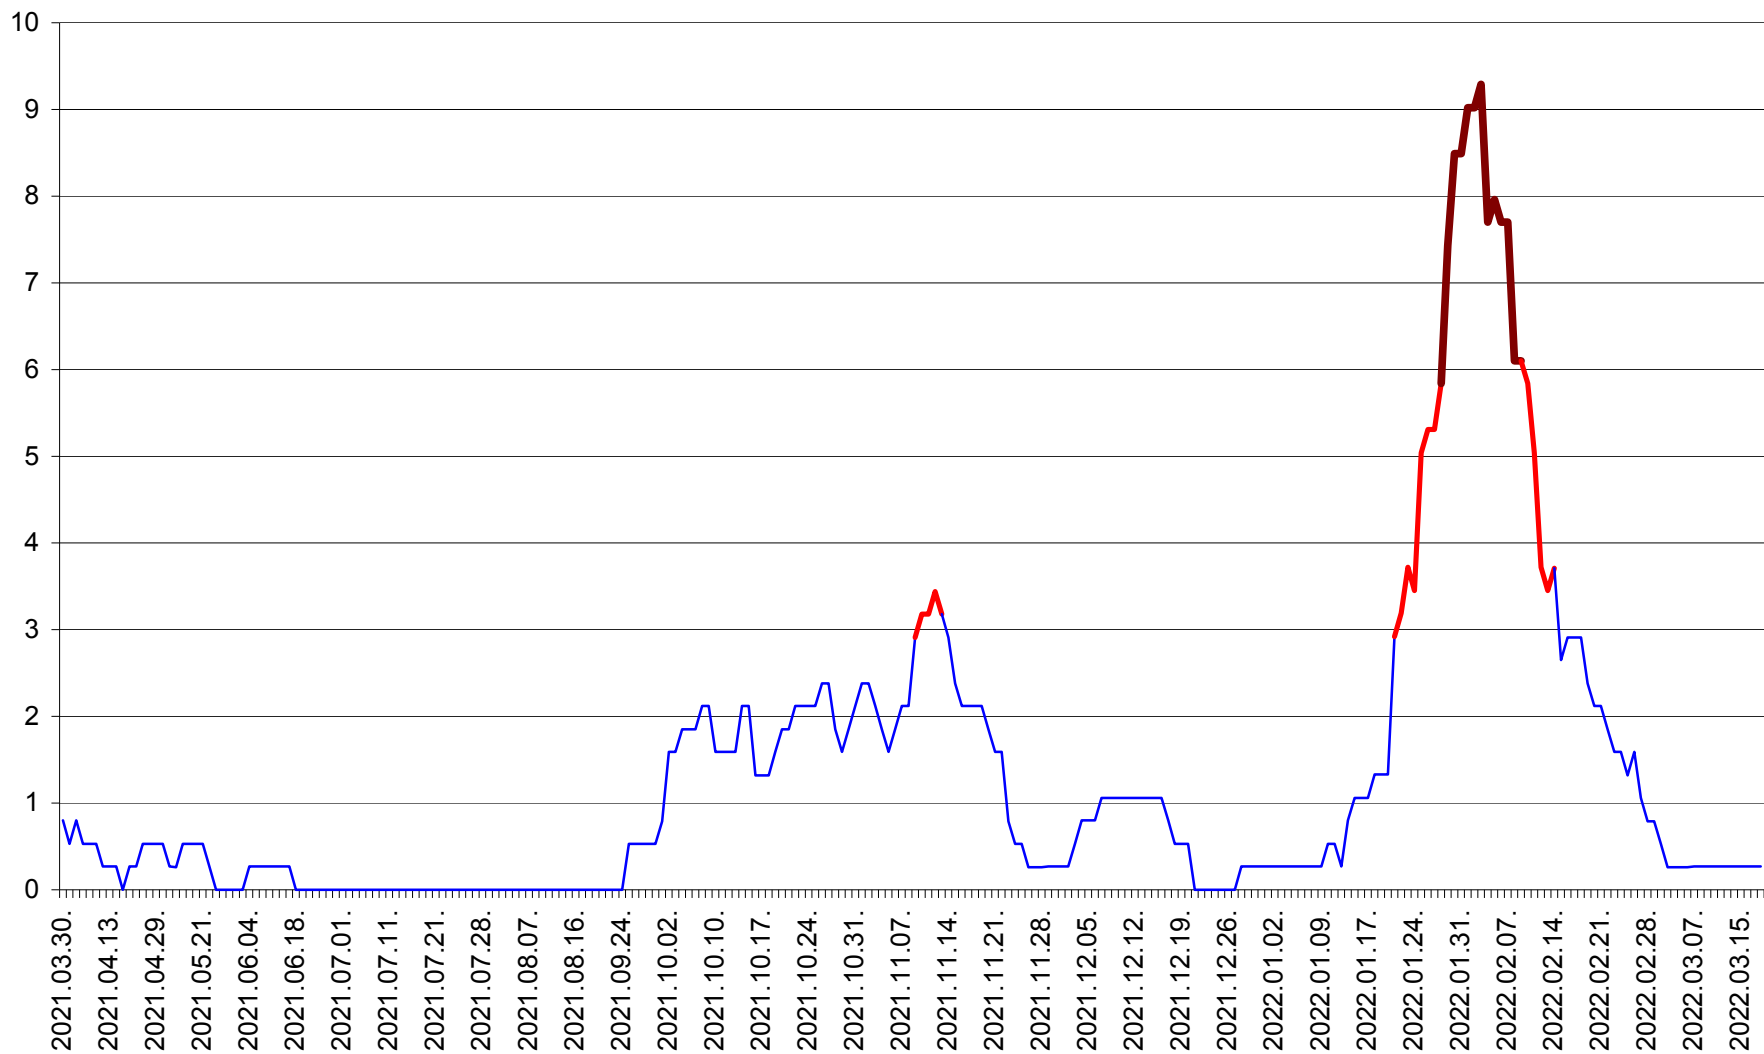

ORAȘ CRISTURU SECUIESC - Evolutia incidentei cumulate pe 14 zile la ‰ de locuitori
2021.04.01. - 2022.03.18.

DĂNEȘTI - Evolutia incidentei cumulate pe 14 zile la ‰ de locuitori
2021.04.01. - 2022.03.18.

DÂRJIU - Evolutia incidentei cumulate pe 14 zile la ‰ de locuitori
2021.04.01. - 2022.03.18.

DEALU - Evolutia incidentei cumulate pe 14 zile la ‰ de locuitori
2021.04.01. - 2022.03.18.

DITRĂU - Evolutia incidentei cumulate pe 14 zile la ‰ de locuitori
2021.04.01. - 2022.03.18.

FELICENI - Evolutia incidentei cumulate pe 14 zile la ‰ de locuitori
2021.04.01. - 2022.03.18.

FRUMOASA - Evolutia incidentei cumulate pe 14 zile la ‰ de locuitori
2021.04.01. - 2022.03.18.

GĂLĂUȚAȘ - Evolutia incidentei cumulate pe 14 zile la ‰ de locuitori
2021.04.01. - 2022.03.18.