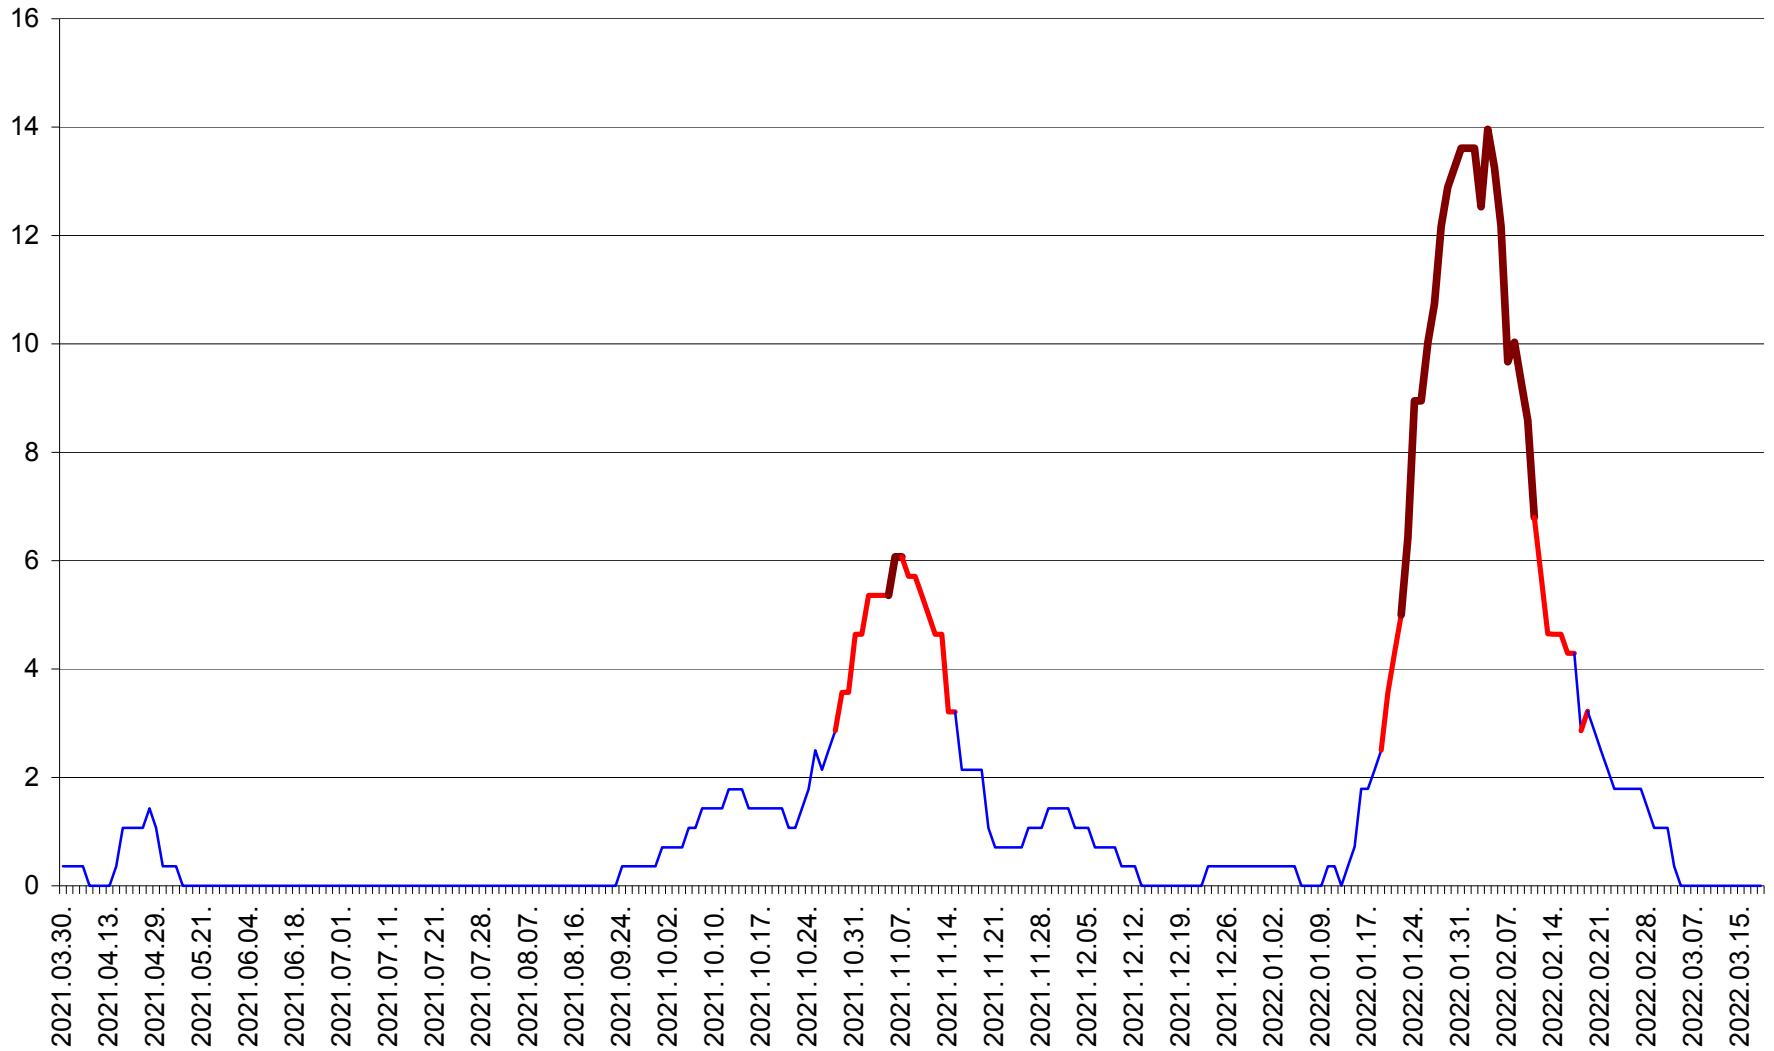

ȘIMONEȘTI - Evolutia incidentei cumulate pe 14 zile la ‰ de locuitori
2021.04.01. - 2022.03.18.