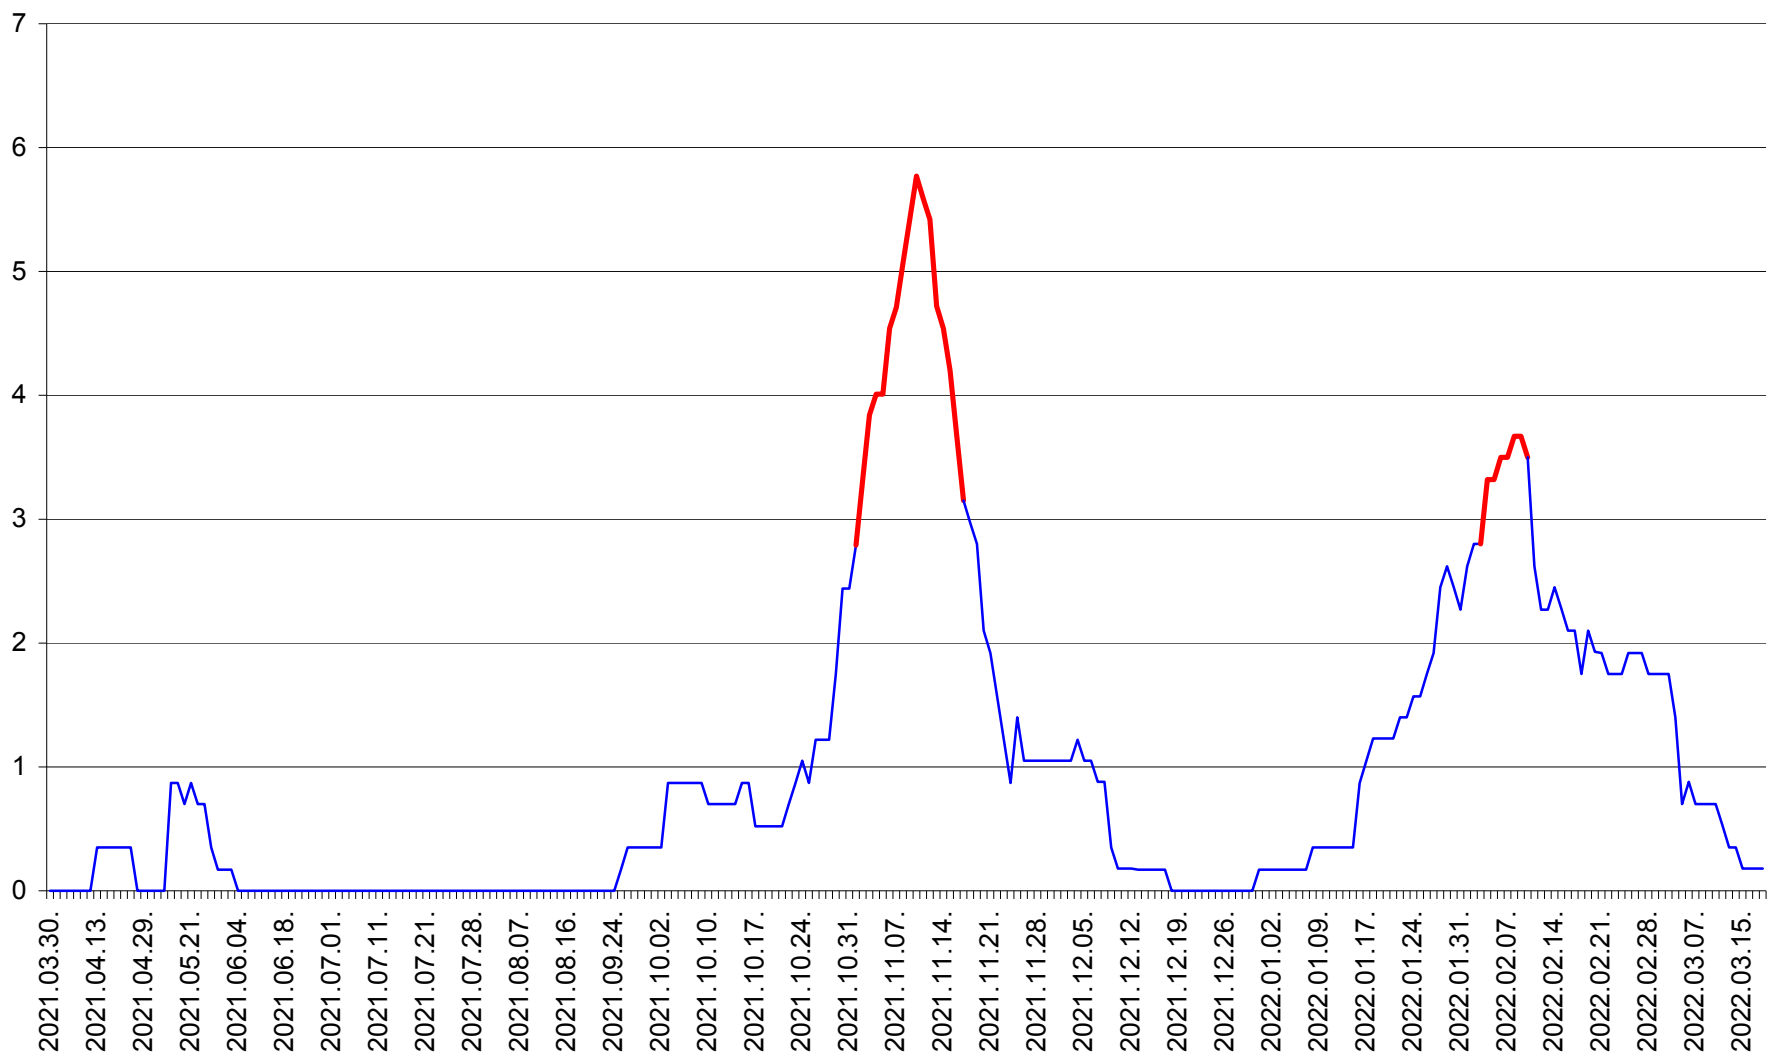

ORAȘ BĂLAN - Evoluția incidenței cumulate pe 14 zile la ‰ de locuitori
2021.04.01. - 2022.03.18.

BILBOR - Evolutia incidentei cumulate pe 14 zile la ‰ de locuitori
2021.04.01. - 2022.03.18.

ORAȘ BORSEC - Evolutia incidentei cumulate pe 14 zile la ‰ de locuitori
2021.04.01. - 2022.03.18.

CORBU - Evolutia incidentei cumulate pe 14 zile la ‰ de locuitori
2021.04.01. - 2022.03.18.

CORUND - Evolutia incidentei cumulate pe 14 zile la ‰ de locuitori
2021.04.01. - 2022.03.18.

COZMENI - Evolutia incidentei cumulate pe 14 zile la ‰ de locuitori
2021.04.01. - 2022.03.18.

ORAȘ CRISTURU SECUIESC - Evolutia incidentei cumulate pe 14 zile la ‰ de locuitori
2021.04.01. - 2022.03.18.

DĂNEȘTI - Evolutia incidentei cumulate pe 14 zile la ‰ de locuitori
2021.04.01. - 2022.03.18.

DÂRJIU - Evolutia incidentei cumulate pe 14 zile la ‰ de locuitori
2021.04.01. - 2022.03.18.

DEALU - Evolutia incidentei cumulate pe 14 zile la ‰ de locuitori
2021.04.01. - 2022.03.18.

DITRĂU - Evolutia incidentei cumulate pe 14 zile la ‰ de locuitori
2021.04.01. - 2022.03.18.