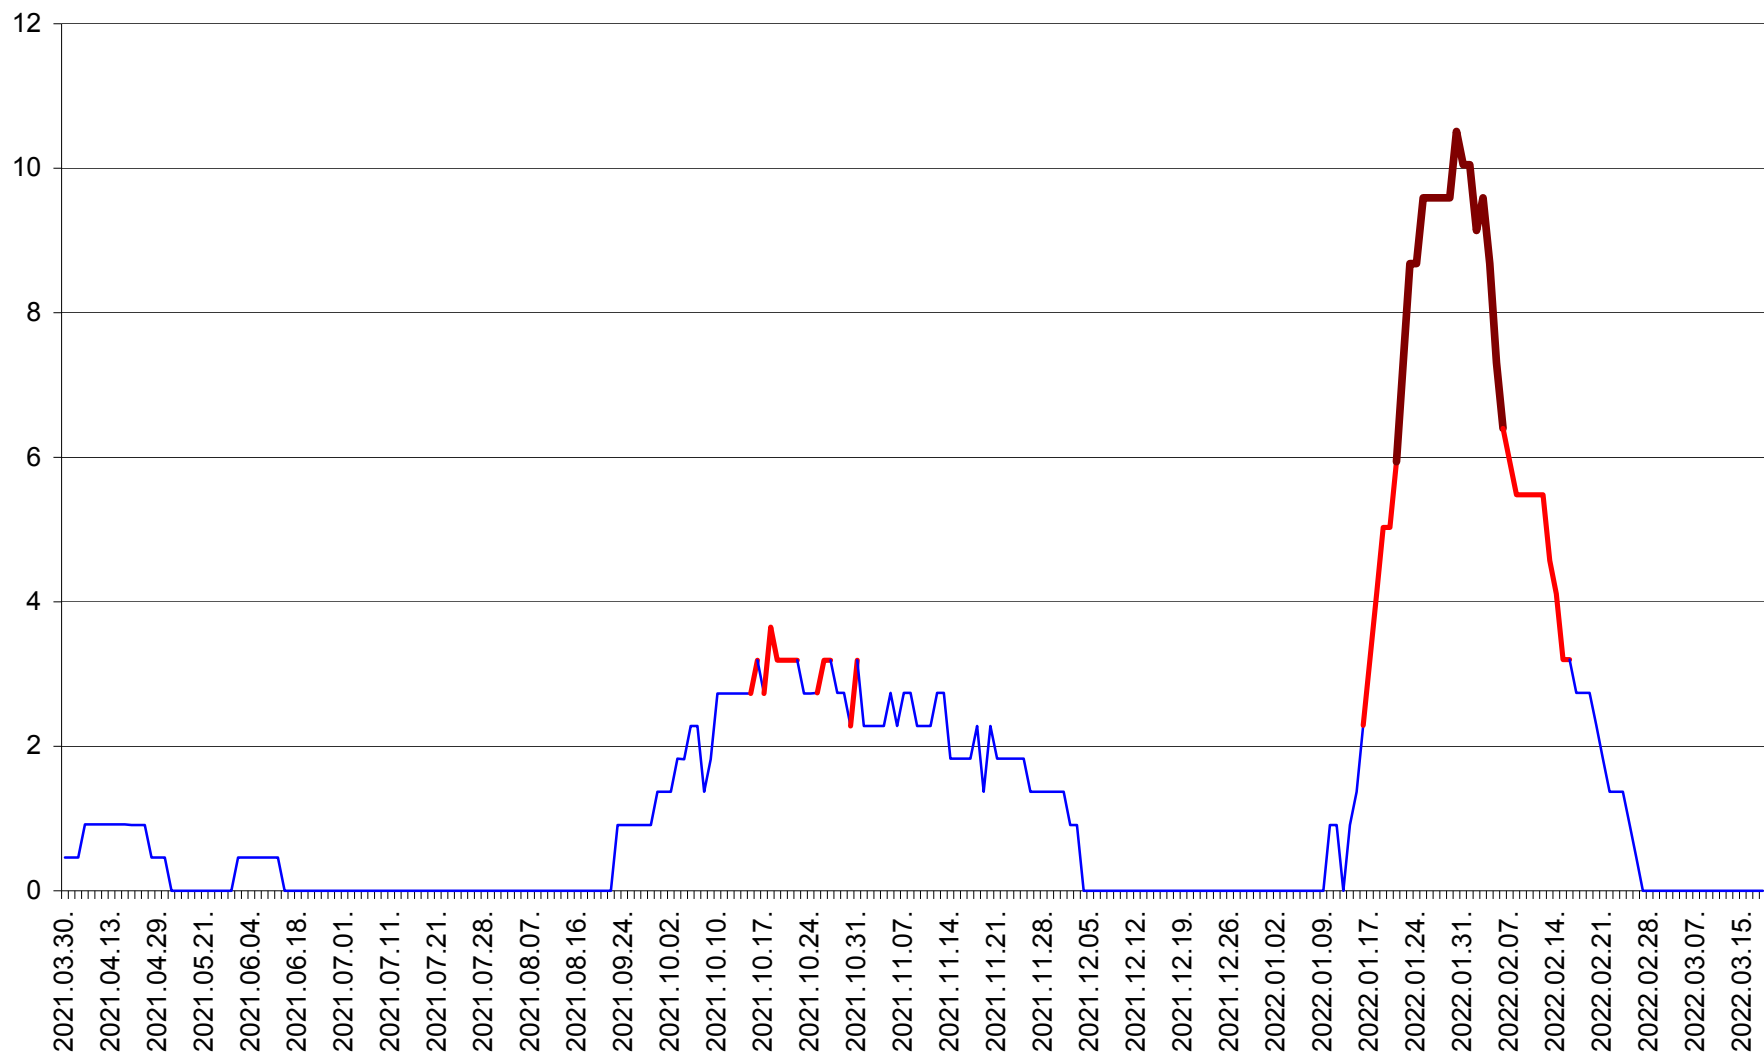

CICEU - Evolutia incidentei cumulate pe 14 zile la ‰ de locuitori
2021.04.01. - 2022.03.18.

CIUCSÂNGEORGIU - Evolutia incidentei cumulate pe 14 zile la ‰ de locuitori
2021.04.01. - 2022.03.18.

CIUMANI - Evolutia incidentei cumulate pe 14 zile la ‰ de locuitori
2021.04.01. - 2022.03.18.

CORBU - Evolutia incidentei cumulate pe 14 zile la ‰ de locuitori
2021.04.01. - 2022.03.18.

CORUND - Evolutia incidentei cumulate pe 14 zile la ‰ de locuitori
2021.04.01. - 2022.03.18.

COZMENI - Evolutia incidentei cumulate pe 14 zile la ‰ de locuitori
2021.04.01. - 2022.03.18.

ORAȘ CRISTURU SECUIESC - Evolutia incidentei cumulate pe 14 zile la ‰ de locuitori
2021.04.01. - 2022.03.18.

DĂNEȘTI - Evolutia incidentei cumulate pe 14 zile la ‰ de locuitori
2021.04.01. - 2022.03.18.