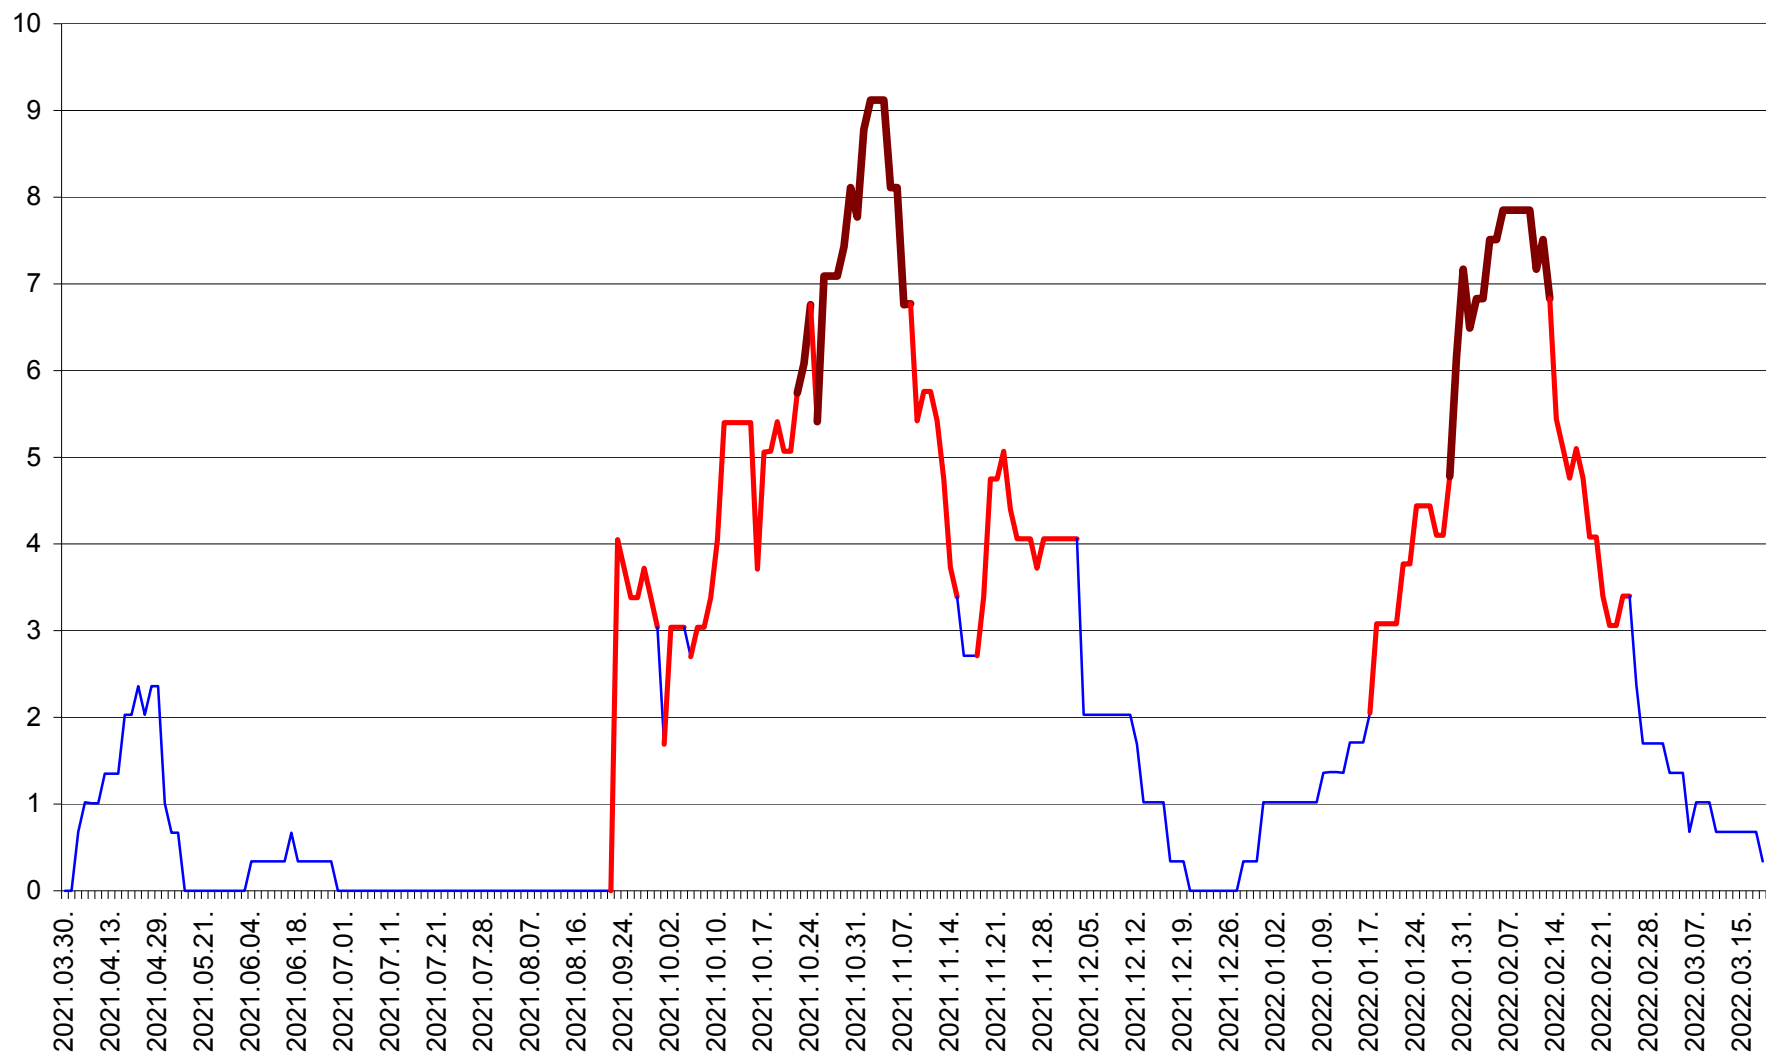

LELICENI - Evolutia incidentei cumulate pe 14 zile la ‰ de locuitori
2021.04.01. - 2022.03.18.

LUETA - Evolutia incidentei cumulate pe 14 zile la ‰ de locuitori
2021.04.01. - 2022.03.18.

LUNCA DE JOS - Evolutia incidentei cumulate pe 14 zile la ‰ de locuitori
2021.04.01. - 2022.03.18.

LUNCA DE SUS - Evolutia incidentei cumulate pe 14 zile la ‰ de locuitori
2021.04.01. - 2022.03.18.

LUPENI - Evolutia incidentei cumulate pe 14 zile la ‰ de locuitori
2021.04.01. - 2022.03.18.

MĂDĂRAȘ - Evolutia incidentei cumulate pe 14 zile la ‰ de locuitori
2021.04.01. - 2022.03.18.

MĂRTINIȘ - Evolutia incidentei cumulate pe 14 zile la ‰ de locuitori
2021.04.01. - 2022.03.18.

MEREȘTI - Evolutia incidentei cumulate pe 14 zile la ‰ de locuitori
2021.04.01. - 2022.03.18.

MUNICIPIUL MIERCUREA-CIUC - Evolutia incidentei cumulate pe 14 zile la ‰ de locuitori
2021.04.01. - 2022.03.18.