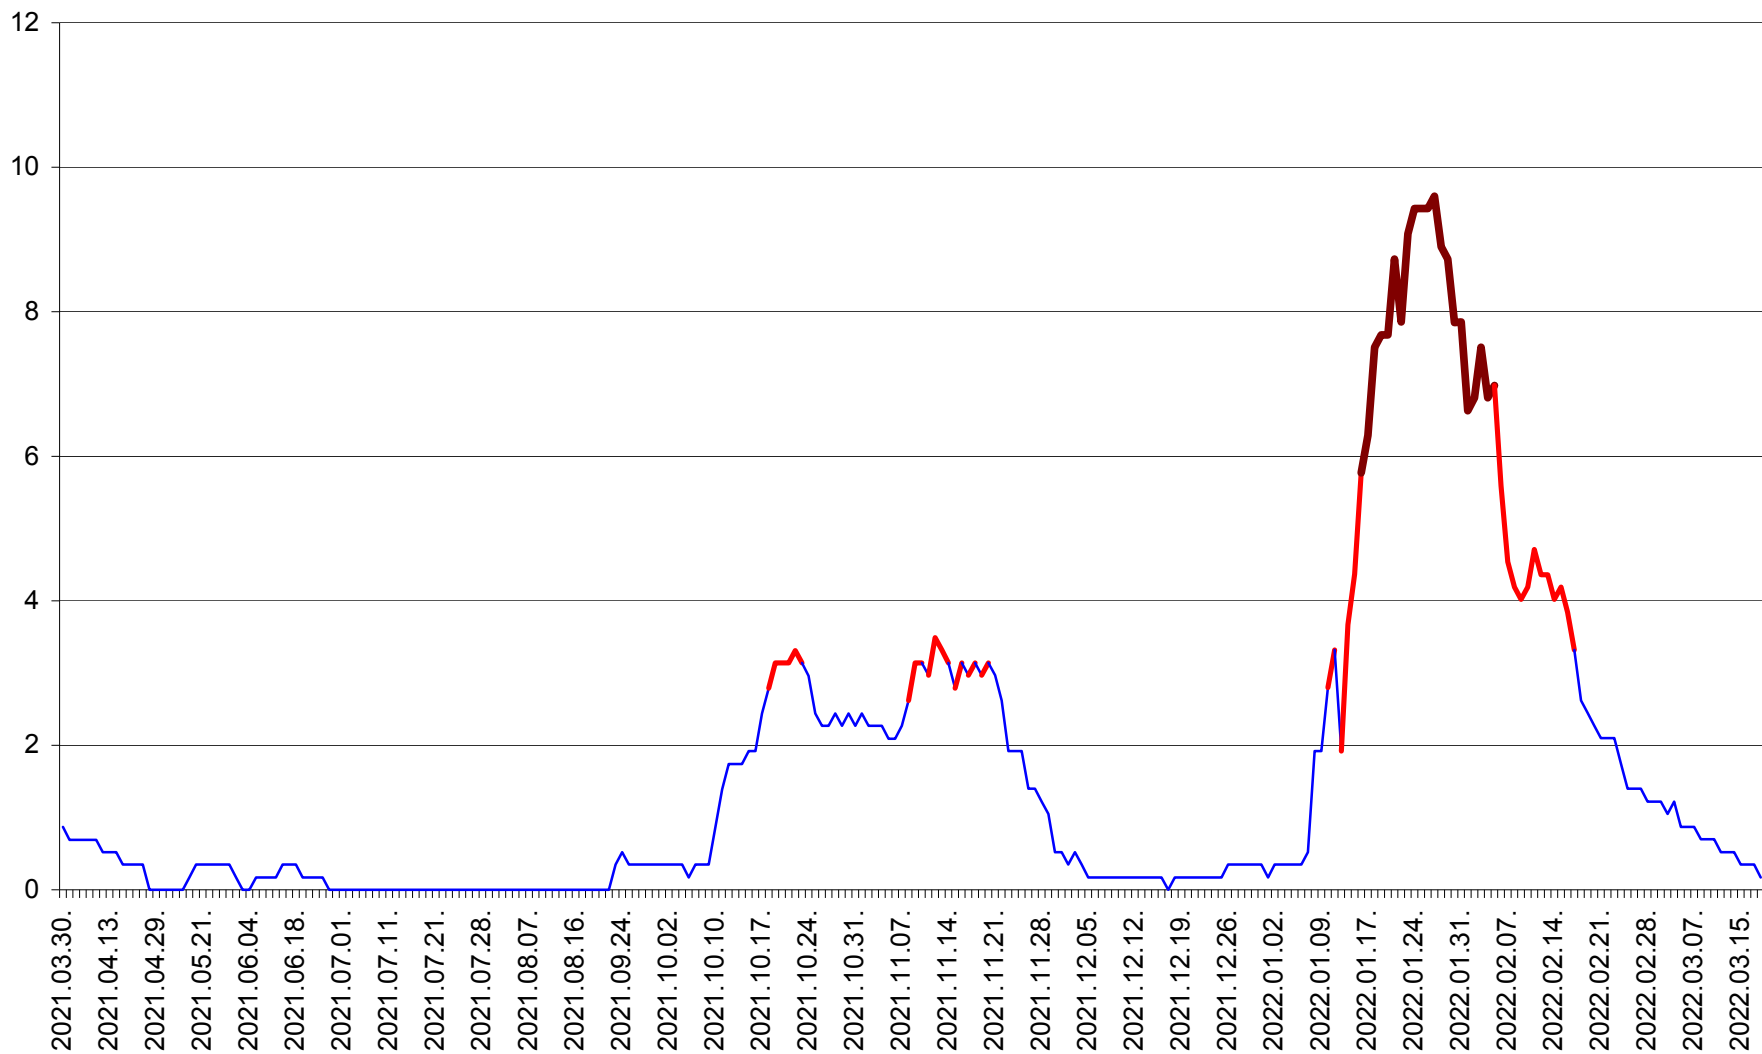

DÂRJIU - Evolutia incidentei cumulate pe 14 zile la ‰ de locuitori
2021.04.01. - 2022.03.18.

DEALU - Evolutia incidentei cumulate pe 14 zile la ‰ de locuitori
2021.04.01. - 2022.03.18.

DITRĂU - Evolutia incidentei cumulate pe 14 zile la ‰ de locuitori
2021.04.01. - 2022.03.18.

FELICENI - Evolutia incidentei cumulate pe 14 zile la ‰ de locuitori
2021.04.01. - 2022.03.18.

FRUMOASA - Evolutia incidentei cumulate pe 14 zile la ‰ de locuitori
2021.04.01. - 2022.03.18.

GĂLĂUȚAȘ - Evolutia incidentei cumulate pe 14 zile la ‰ de locuitori
2021.04.01. - 2022.03.18.

MUNICIPIUL GHEORGHENI - Evolutia incidentei cumulate pe 14 zile la % de locuitori
2021.04.01. - 2022.03.18.

JOSENI - Evolutia incidentei cumulate pe 14 zile la ‰ de locuitori
2021.04.01. - 2022.03.18.

LĂZAREA - Evolutia incidentei cumulate pe 14 zile la % de locuitori
2021.04.01. - 2022.03.18.

LELICENI - Evolutia incidentei cumulate pe 14 zile la ‰ de locuitori
2021.04.01. - 2022.03.18.

LUETA - Evolutia incidentei cumulate pe 14 zile la ‰ de locuitori
2021.04.01. - 2022.03.18.

LUNCA DE JOS - Evolutia incidentei cumulate pe 14 zile la ‰ de locuitori
2021.04.01. - 2022.03.18.