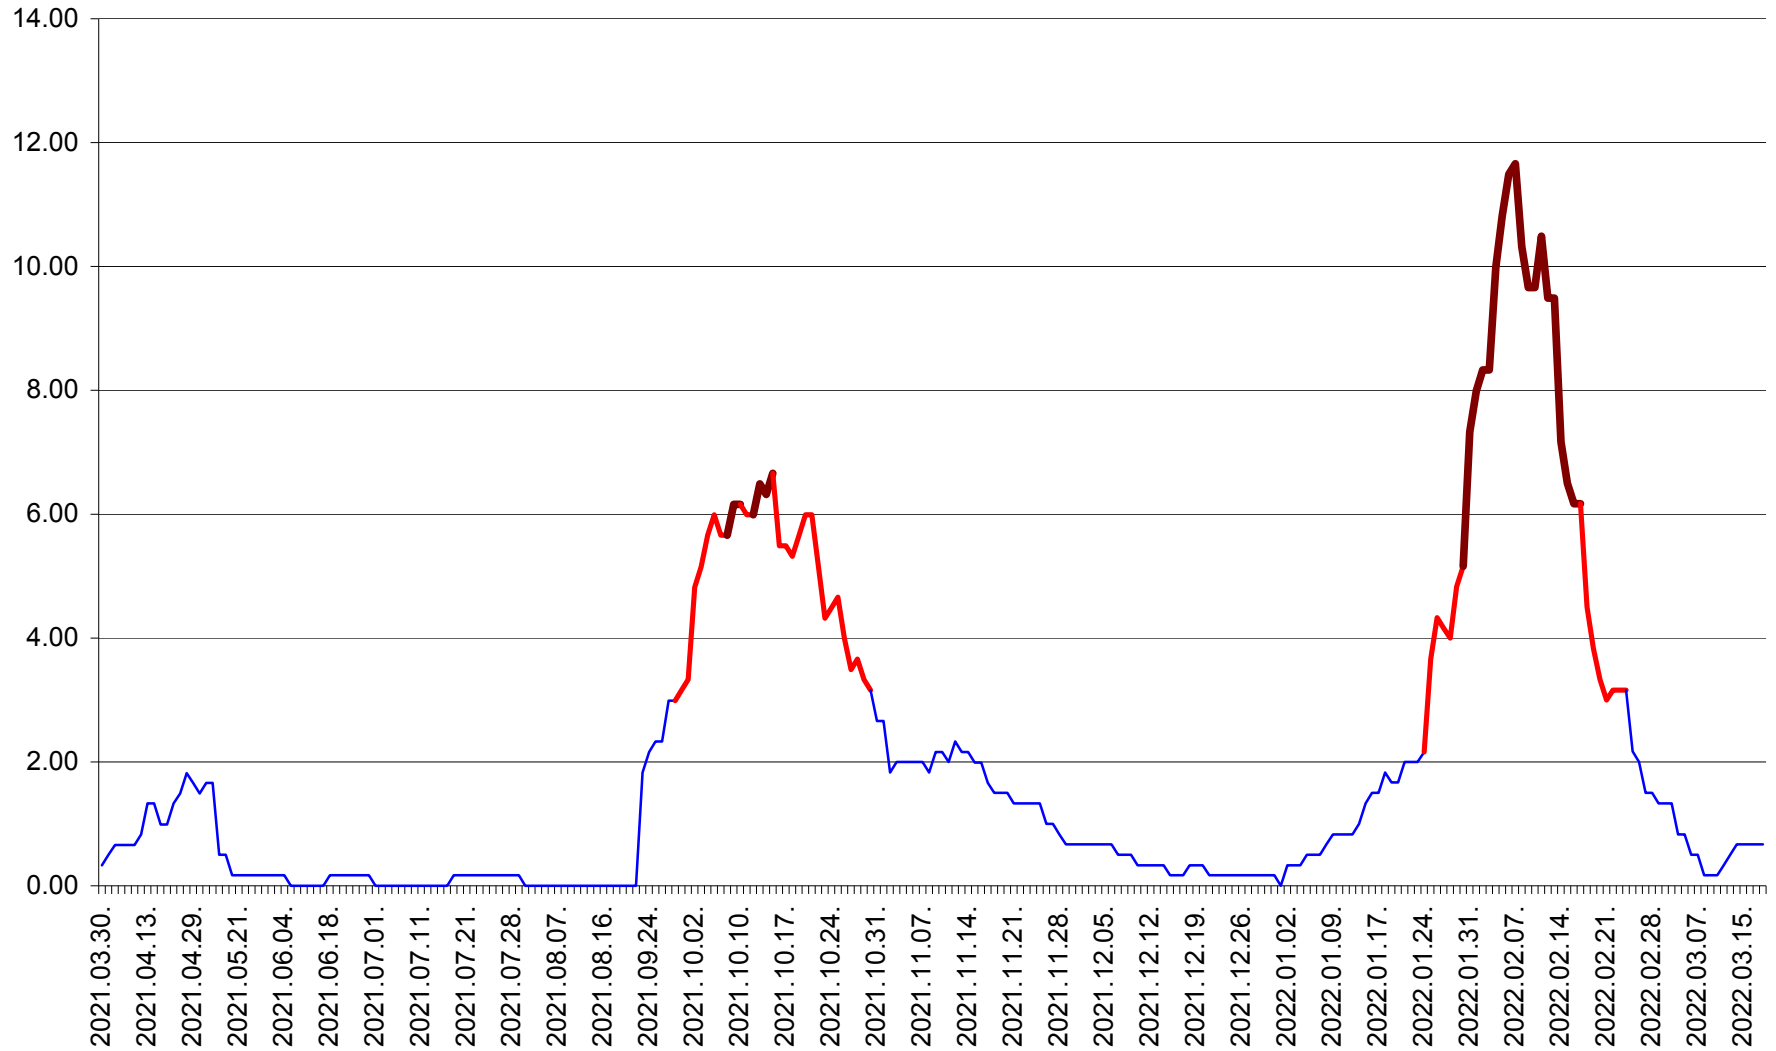

TUȘNAD - Evolutia incidentei cumulate pe 14 zile la ‰ de locuitori
2021.04.01. - 2022.03.18.

ULIEȘ - Evoluția incidentei cumulate pe 14 zile la ‰ de locuitori
2021.04.01. - 2022.03.18.

VĂRȘAG - Evolutia incidentei cumulate pe 14 zile la ‰ de locuitori
2021.04.01. - 2022.03.18.

ORAȘ VLĂHIȚA - Evolutia incidentei cumulate pe 14 zile la ‰ de locuitori
2021.04.01. - 2022.03.18.

VOȘLĂBENI - Evolutia incidentei cumulate pe 14 zile la ‰ de locuitori
2021.04.01. - 2022.03.18.

ZETEA - Evolutia incidentei cumulate pe 14 zile la ‰ de locuitori
2021.04.01. - 2022.03.18.