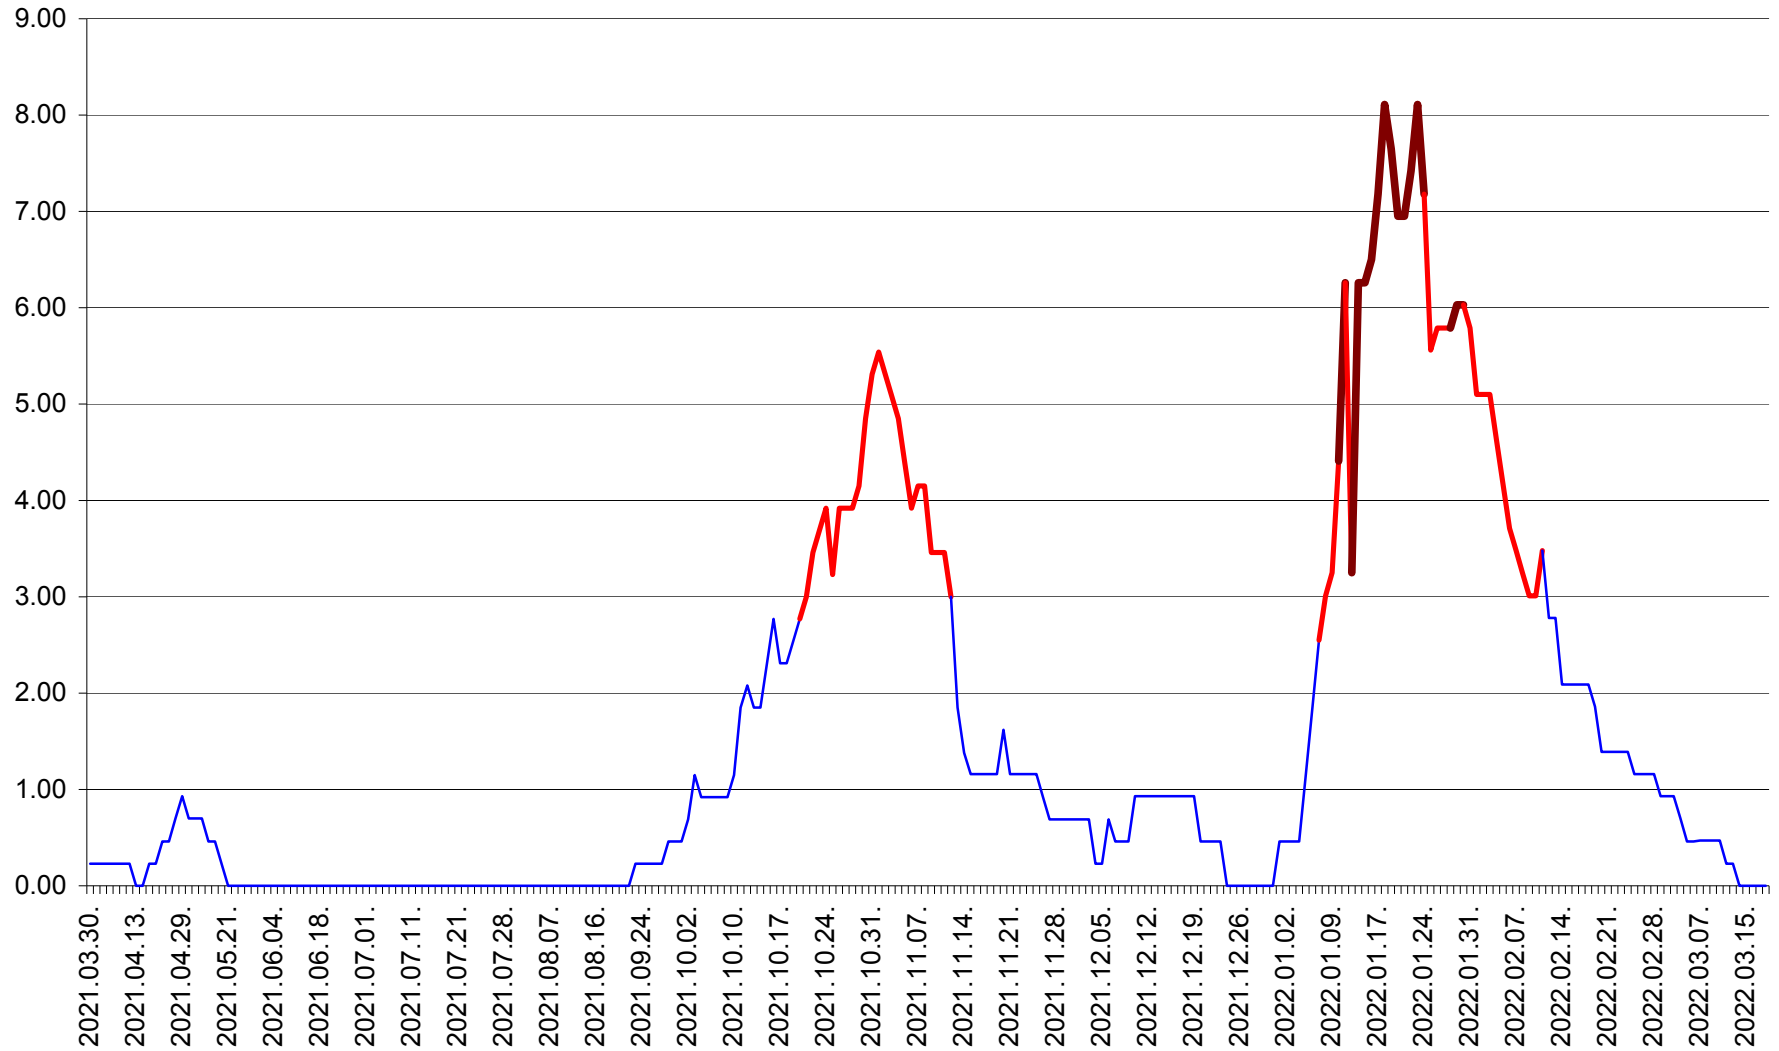

ORAȘ BĂLAN - Evoluția incidenței cumulate pe 14 zile la ‰ de locuitori
2021.04.01. - 2022.03.18.

BILBOR - Evolutia incidentei cumulate pe 14 zile la ‰ de locuitori
2021.04.01. - 2022.03.18.

ORAȘ BORSEC - Evolutia incidentei cumulate pe 14 zile la ‰ de locuitori
2021.04.01. - 2022.03.18.

BRĂDEȘTI - Evoluția incidenței cumulate pe 14 zile la ‰ de locuitori
2021.04.01. - 2022.03.18.

CĂPÂLNIȚA - Evolutia incidentei cumulate pe 14 zile la ‰ de locuitori
2021.04.01. - 2022.03.18.

CÂRȚA - Evolutia incidentei cumulate pe 14 zile la ‰ de locuitori
2021.04.01. - 2022.03.18.

CICEU - Evolutia incidentei cumulate pe 14 zile la ‰ de locuitori
2021.04.01. - 2022.03.18.

CIUCSÂNGEORGIU - Evolutia incidentei cumulate pe 14 zile la ‰ de locuitori
2021.04.01. - 2022.03.18.

CIUMANI - Evolutia incidentei cumulate pe 14 zile la ‰ de locuitori
2021.04.01. - 2022.03.18.

CORBU - Evolutia incidentei cumulate pe 14 zile la ‰ de locuitori
2021.04.01. - 2022.03.18.

CORUND - Evolutia incidentei cumulate pe 14 zile la ‰ de locuitori
2021.04.01. - 2022.03.18.

COZMENI - Evolutia incidentei cumulate pe 14 zile la ‰ de locuitori
2021.04.01. - 2022.03.18.