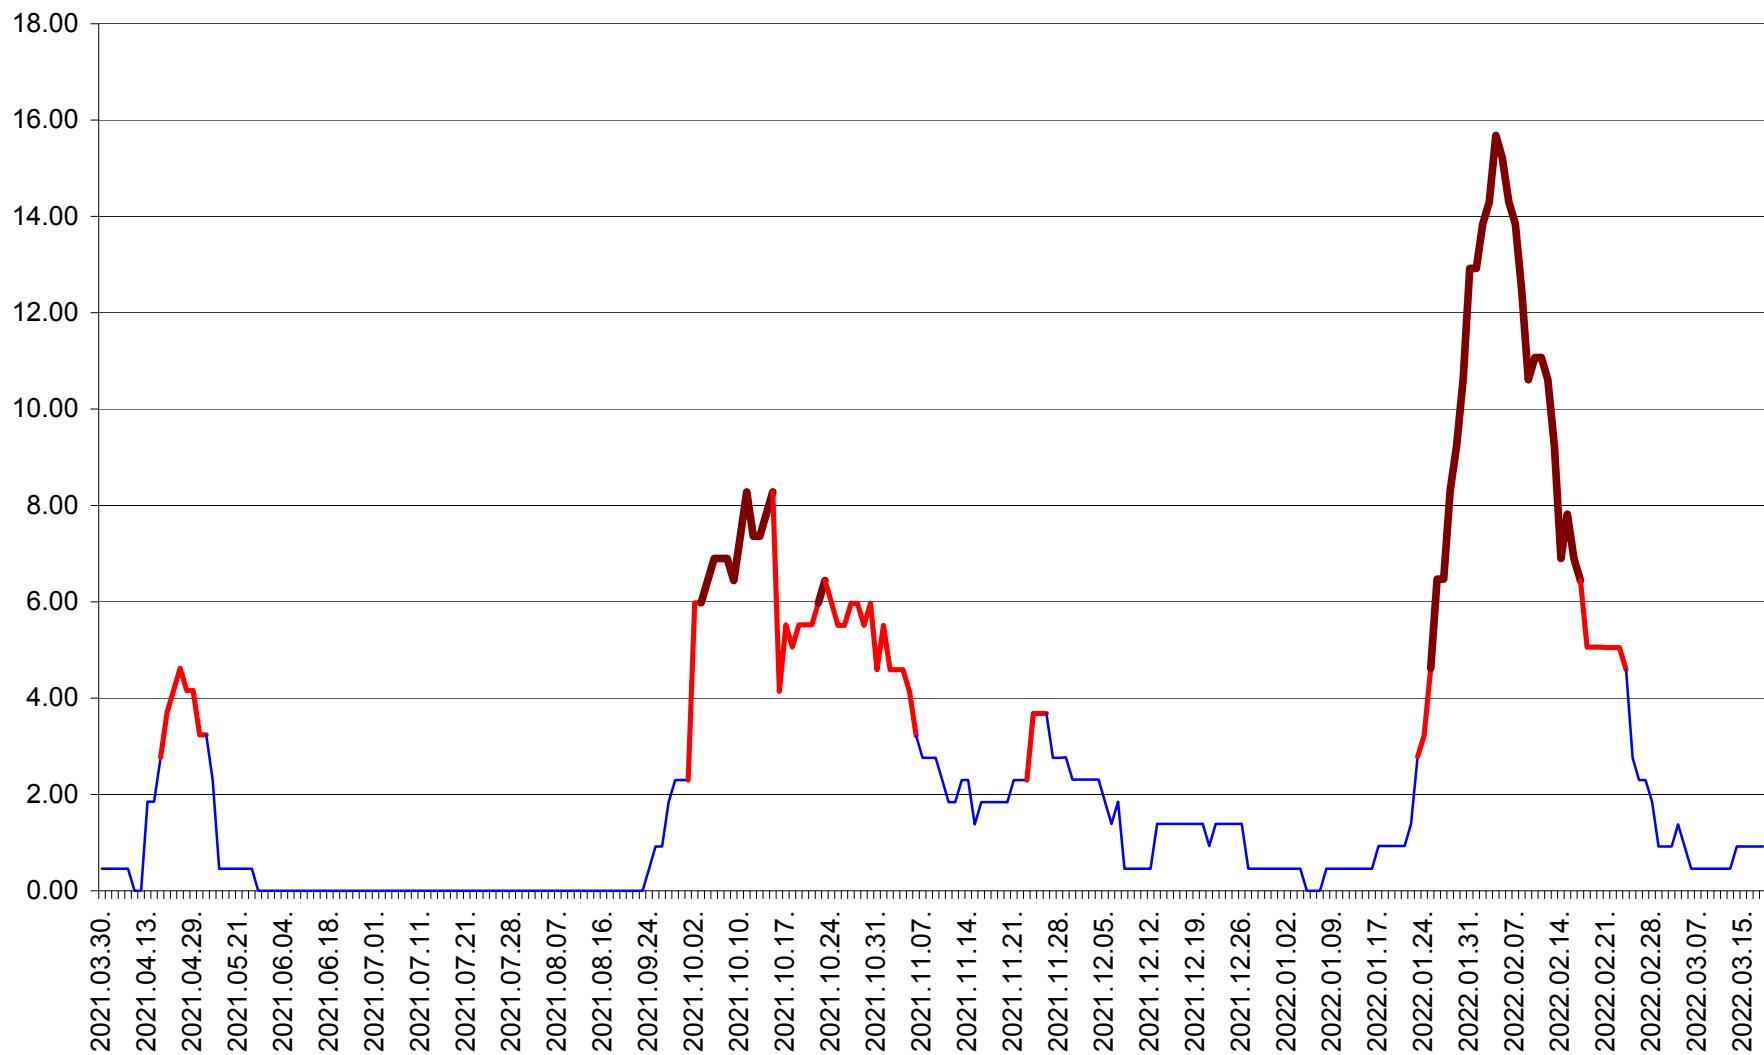

ATID - Evolutia incidentei cumulate pe 14 zile la ‰ de locuitori
2021.04.01. - 2022.03.18.

AVRĂMEȘTI - Evolutia incidentei cumulate pe 14 zile la ‰ de locuitori
2021.04.01. - 2022.03.18.

ORAȘ BĂILE TUȘNAD - Evolutia incidentei cumulate pe 14 zile la ‰ de locuitori
2021.04.01. - 2022.03.18.

ORAȘ BĂLAN - Evoluția incidenței cumulate pe 14 zile la ‰ de locuitori
2021.04.01. - 2022.03.18.

BILBOR - Evolutia incidentei cumulate pe 14 zile la ‰ de locuitori
2021.04.01. - 2022.03.18.

ORAȘ BORSEC - Evolutia incidentei cumulate pe 14 zile la ‰ de locuitori
2021.04.01. - 2022.03.18.

BRĂDEȘTI - Evoluția incidenței cumulate pe 14 zile la ‰ de locuitori
2021.04.01. - 2022.03.18.

CĂPÂLNIȚA - Evolutia incidentei cumulate pe 14 zile la ‰ de locuitori
2021.04.01. - 2022.03.18.

CÂRȚA - Evolutia incidentei cumulate pe 14 zile la ‰ de locuitori
2021.04.01. - 2022.03.18.

CICEU - Evolutia incidentei cumulate pe 14 zile la ‰ de locuitori
2021.04.01. - 2022.03.18.

CIUCSÂNGEORGIU - Evolutia incidentei cumulate pe 14 zile la ‰ de locuitori
2021.04.01. - 2022.03.18.

CIUMANI - Evolutia incidentei cumulate pe 14 zile la ‰ de locuitori
2021.04.01. - 2022.03.18.