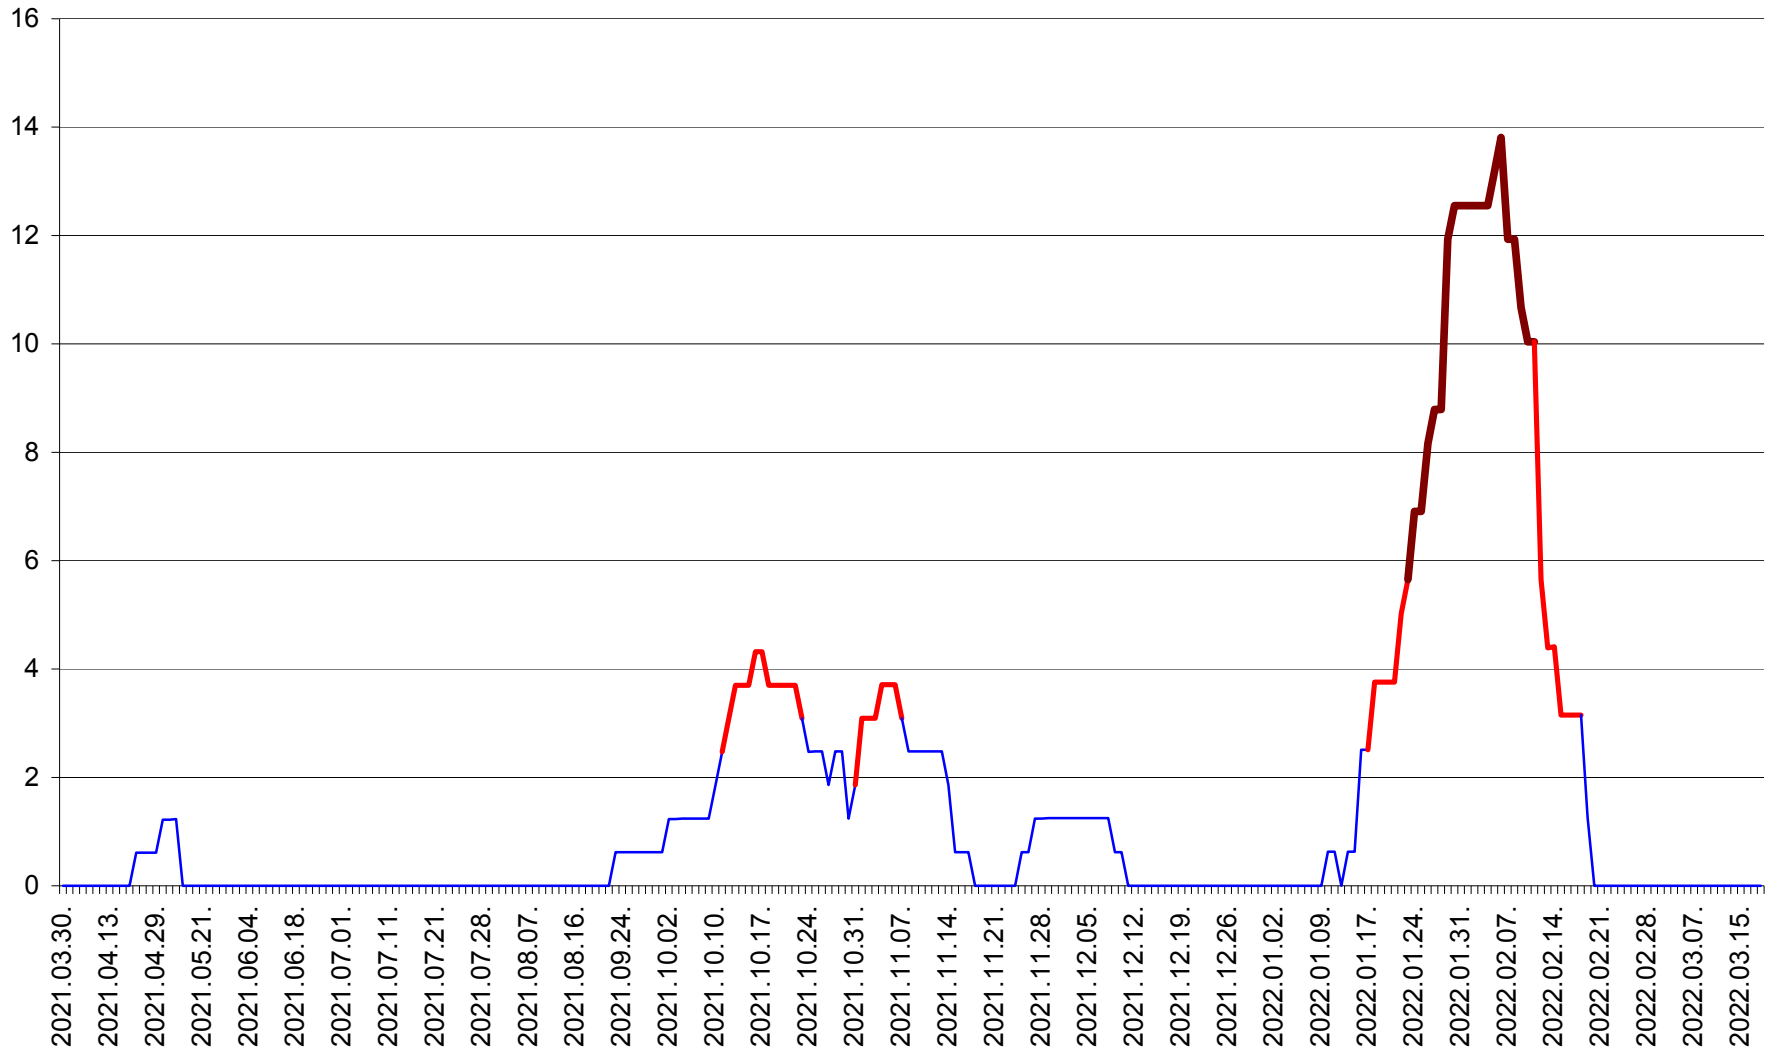

PLĂIEȘII DE JOS - Evoluția incidenței cumulate pe 14 zile la ‰ de locuitori
2021.04.01. - 2022.03.18.

PORUMBENI - Evolutia incidentei cumulate pe 14 zile la ‰ de locuitori
2021.04.01. - 2022.03.18.

PRAID - Evolutia incidentei cumulate pe 14 zile la ‰ de locuitori
2021.04.01. - 2022.03.18.

RACU - Evolutia incidentei cumulate pe 14 zile la ‰ de locuitori
2021.04.01. - 2022.03.18.

REMETEA - Evolutia incidentei cumulate pe 14 zile la % de locuitori
2021.04.01. - 2022.03.18.

SĂCEL - Evolutia incidentei cumulate pe 14 zile la ‰ de locuitori
2021.04.01. - 2022.03.18.