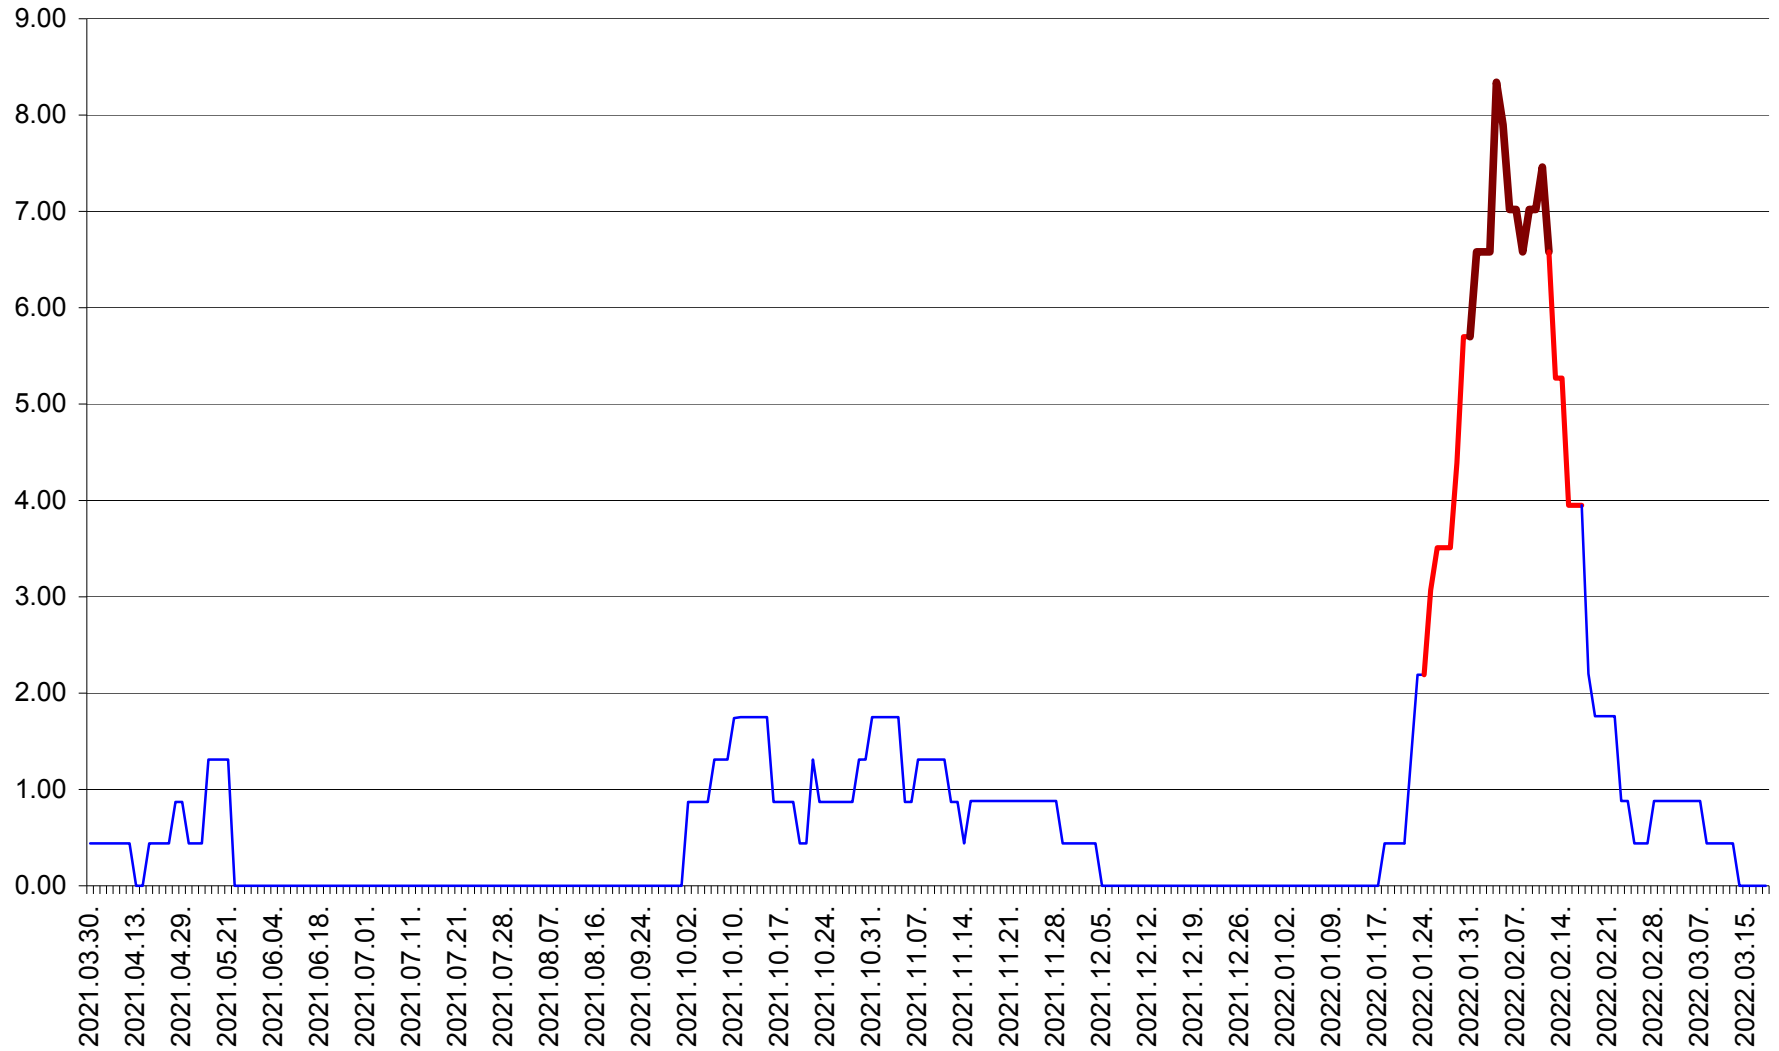

ORAȘ BĂLAN - Evoluția incidenței cumulate pe 14 zile la ‰ de locuitori
2021.04.01. - 2022.03.18.

BILBOR - Evolutia incidentei cumulate pe 14 zile la ‰ de locuitori
2021.04.01. - 2022.03.18.

ORAȘ BORSEC - Evolutia incidentei cumulate pe 14 zile la ‰ de locuitori
2021.04.01. - 2022.03.18.

BRĂDEȘTI - Evoluția incidenței cumulate pe 14 zile la ‰ de locuitori
2021.04.01. - 2022.03.18.

CĂPÂLNIȚA - Evolutia incidentei cumulate pe 14 zile la ‰ de locuitori
2021.04.01. - 2022.03.18.

CÂRȚA - Evolutia incidentei cumulate pe 14 zile la ‰ de locuitori
2021.04.01. - 2022.03.18.

CICEU - Evolutia incidentei cumulate pe 14 zile la ‰ de locuitori
2021.04.01. - 2022.03.18.

CIUCSÂNGEORGIU - Evolutia incidentei cumulate pe 14 zile la ‰ de locuitori
2021.04.01. - 2022.03.18.

CIUMANI - Evolutia incidentei cumulate pe 14 zile la ‰ de locuitori
2021.04.01. - 2022.03.18.

CORBU - Evolutia incidentei cumulate pe 14 zile la ‰ de locuitori
2021.04.01. - 2022.03.18.

CORUND - Evolutia incidentei cumulate pe 14 zile la ‰ de locuitori
2021.04.01. - 2022.03.18.

COZMENI - Evolutia incidentei cumulate pe 14 zile la ‰ de locuitori
2021.04.01. - 2022.03.18.