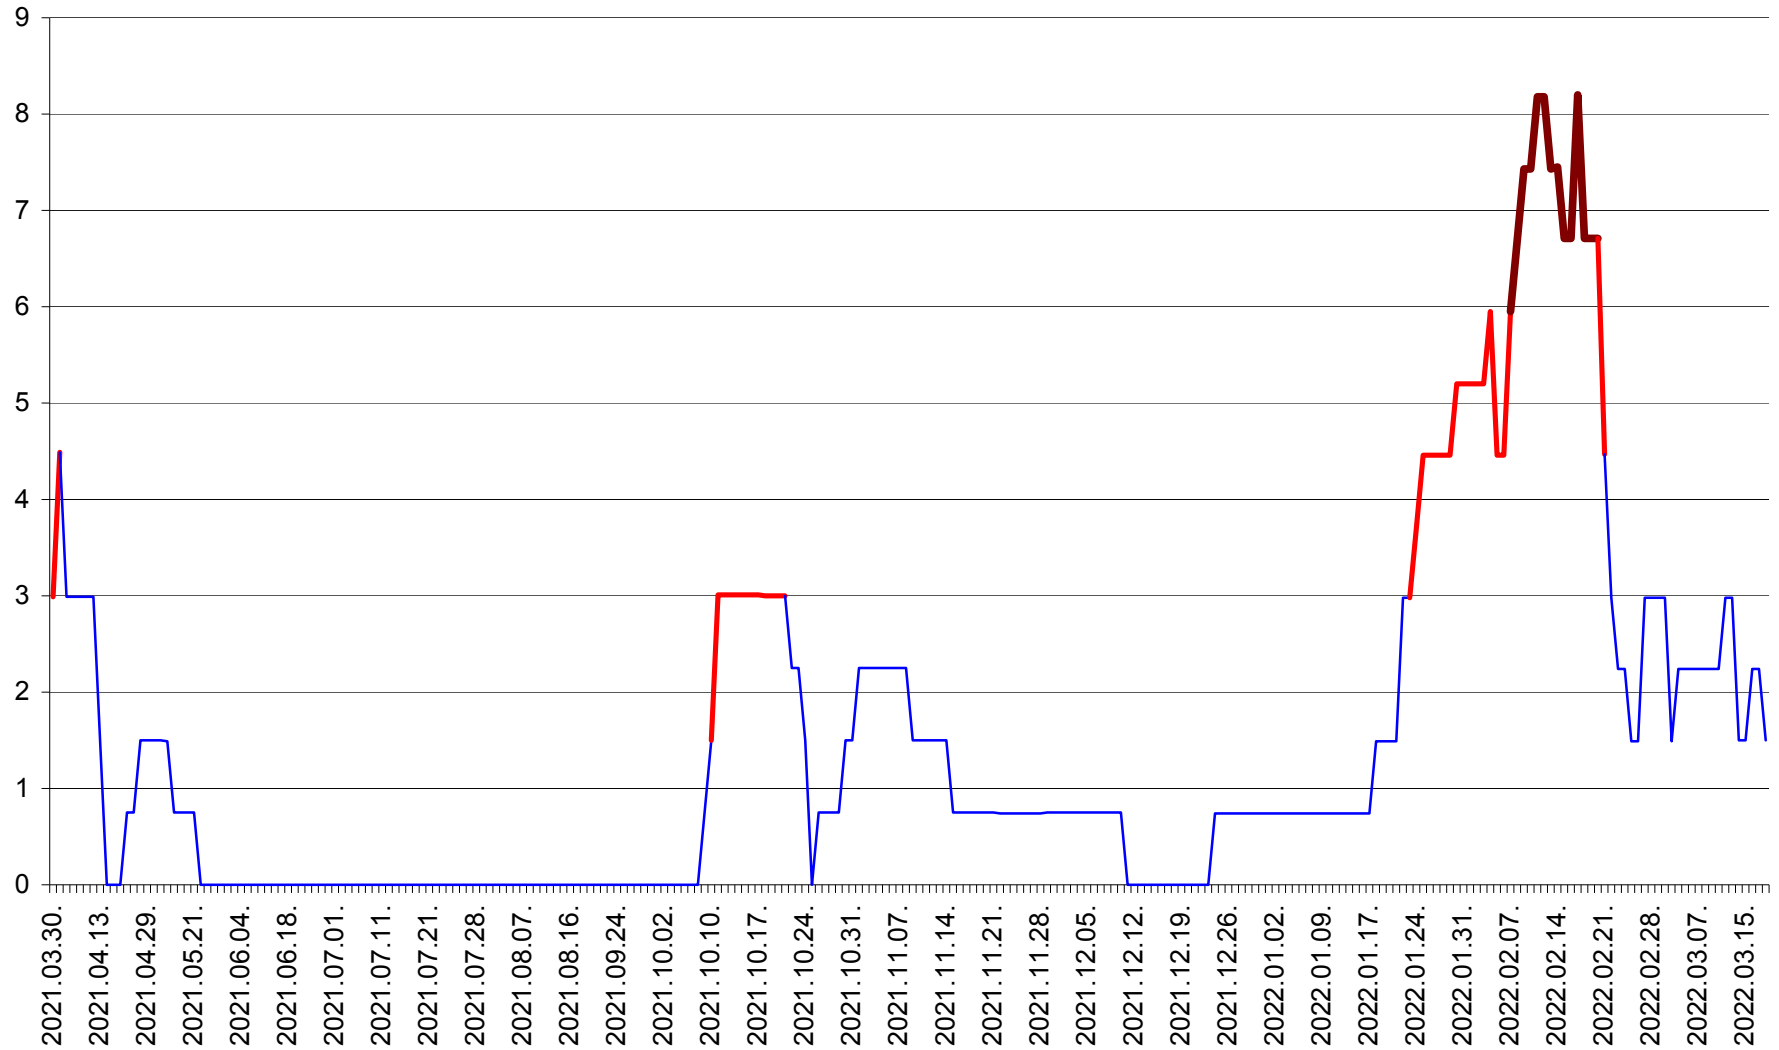

LELICENI - Evolutia incidentei cumulate pe 14 zile la ‰ de locuitori
2021.04.01. - 2022.03.18.

LUETA - Evolutia incidentei cumulate pe 14 zile la ‰ de locuitori
2021.04.01. - 2022.03.18.

LUNCA DE JOS - Evolutia incidentei cumulate pe 14 zile la ‰ de locuitori
2021.04.01. - 2022.03.18.

LUNCA DE SUS - Evolutia incidentei cumulate pe 14 zile la ‰ de locuitori
2021.04.01. - 2022.03.18.

LUPENI - Evolutia incidentei cumulate pe 14 zile la ‰ de locuitori
2021.04.01. - 2022.03.18.

MĂDĂRAȘ - Evolutia incidentei cumulate pe 14 zile la ‰ de locuitori
2021.04.01. - 2022.03.18.

MĂRTINIȘ - Evolutia incidentei cumulate pe 14 zile la ‰ de locuitori
2021.04.01. - 2022.03.18.

MEREȘTI - Evolutia incidentei cumulate pe 14 zile la ‰ de locuitori
2021.04.01. - 2022.03.18.

MUNICIPIUL MIERCUREA-CIUC - Evolutia incidentei cumulate pe 14 zile la ‰ de locuitori
2021.04.01. - 2022.03.18.