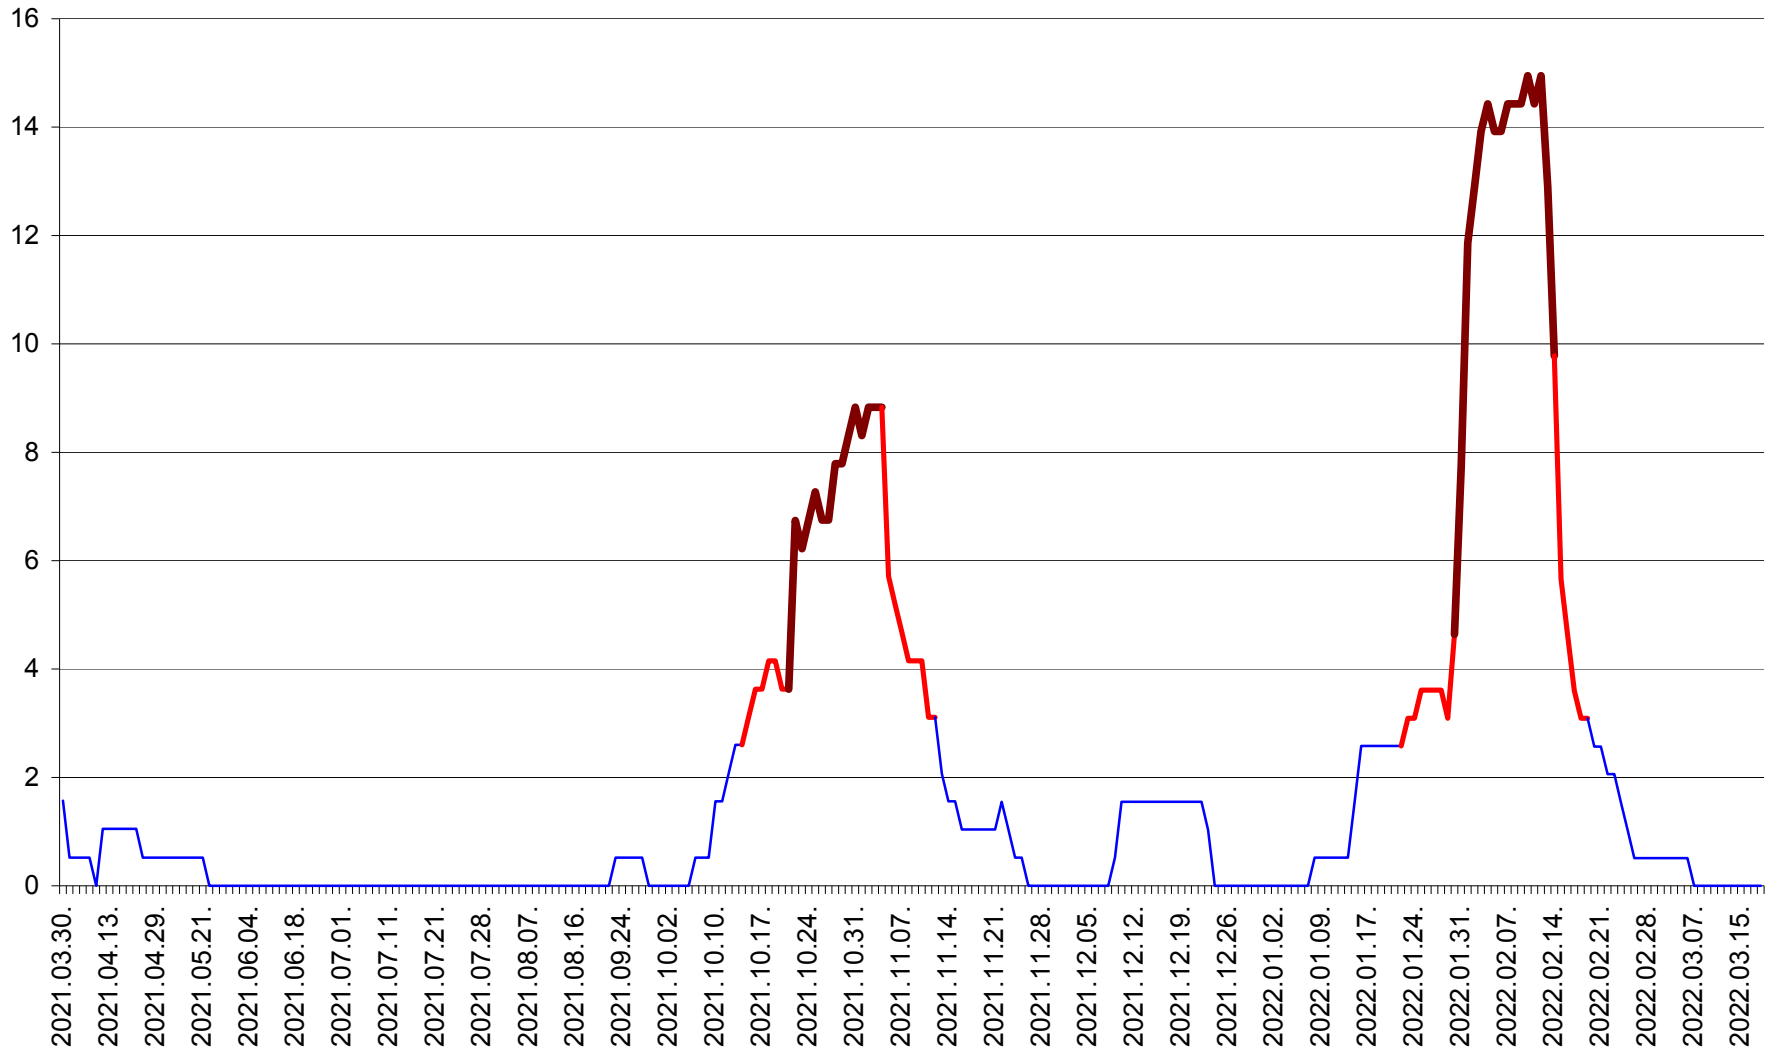

MIHĂILENI - Evolutia incidentei cumulate pe 14 zile la ‰ de locuitori
2021.04.01. - 2022.03.18.

MUGENI - Evolutia incidentei cumulate pe 14 zile la ‰ de locuitori
2021.04.01. - 2022.03.18.

OCLAND - Evolutia incidentei cumulate pe 14 zile la ‰ de locuitori
2021.04.01. - 2022.03.18.

MUNICIPIUL ODORHEIU SECUIESC - Evolutia incidentei cumulate pe 14 zile la % de locuitori
2021.04.01. - 2022.03.18.

PĂULENI-CIUC - Evolutia incidentei cumulate pe 14 zile la ‰ de locuitori
2021.04.01. - 2022.03.18.

PLĂIEȘII DE JOS - Evoluția incidenței cumulate pe 14 zile la ‰ de locuitori
2021.04.01. - 2022.03.18.

PORUMBENI - Evolutia incidentei cumulate pe 14 zile la ‰ de locuitori
2021.04.01. - 2022.03.18.

PRAID - Evolutia incidentei cumulate pe 14 zile la ‰ de locuitori
2021.04.01. - 2022.03.18.