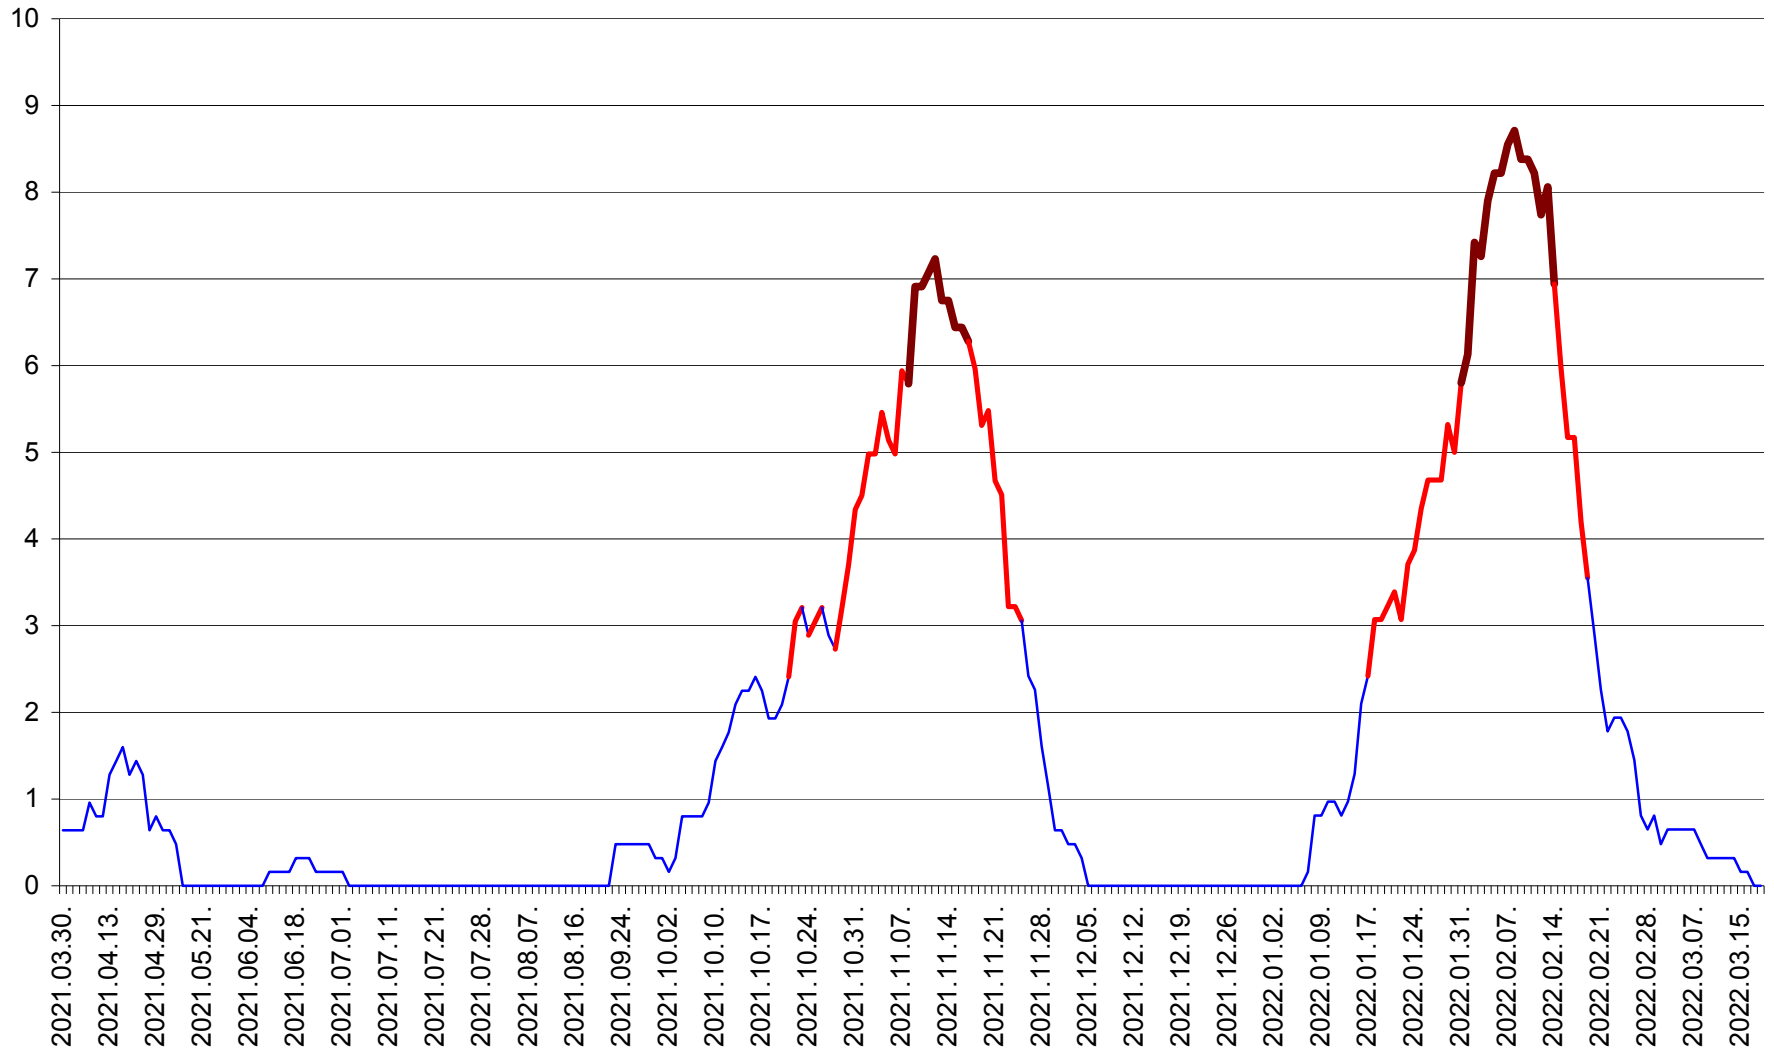

PLĂIEȘII DE JOS - Evoluția incidenței cumulate pe 14 zile la ‰ de locuitori
2021.04.01. - 2022.03.18.

PORUMBENI - Evolutia incidentei cumulate pe 14 zile la ‰ de locuitori
2021.04.01. - 2022.03.18.

PRAID - Evolutia incidentei cumulate pe 14 zile la ‰ de locuitori
2021.04.01. - 2022.03.18.

RACU - Evolutia incidentei cumulate pe 14 zile la ‰ de locuitori
2021.04.01. - 2022.03.18.

REMETEA - Evolutia incidentei cumulate pe 14 zile la % de locuitori
2021.04.01. - 2022.03.18.

SĂCEL - Evolutia incidentei cumulate pe 14 zile la ‰ de locuitori
2021.04.01. - 2022.03.18.

SÂNCRĂIENI - Evolutia incidentei cumulate pe 14 zile la ‰ de locuitori
2021.04.01. - 2022.03.18.

SÂNDOMINIC - Evolutia incidentei cumulate pe 14 zile la ‰ de locuitori
2021.04.01. - 2022.03.18.

SÂNMARTIN - Evolutia incidentei cumulate pe 14 zile la ‰ de locuitori
2021.04.01. - 2022.03.18.