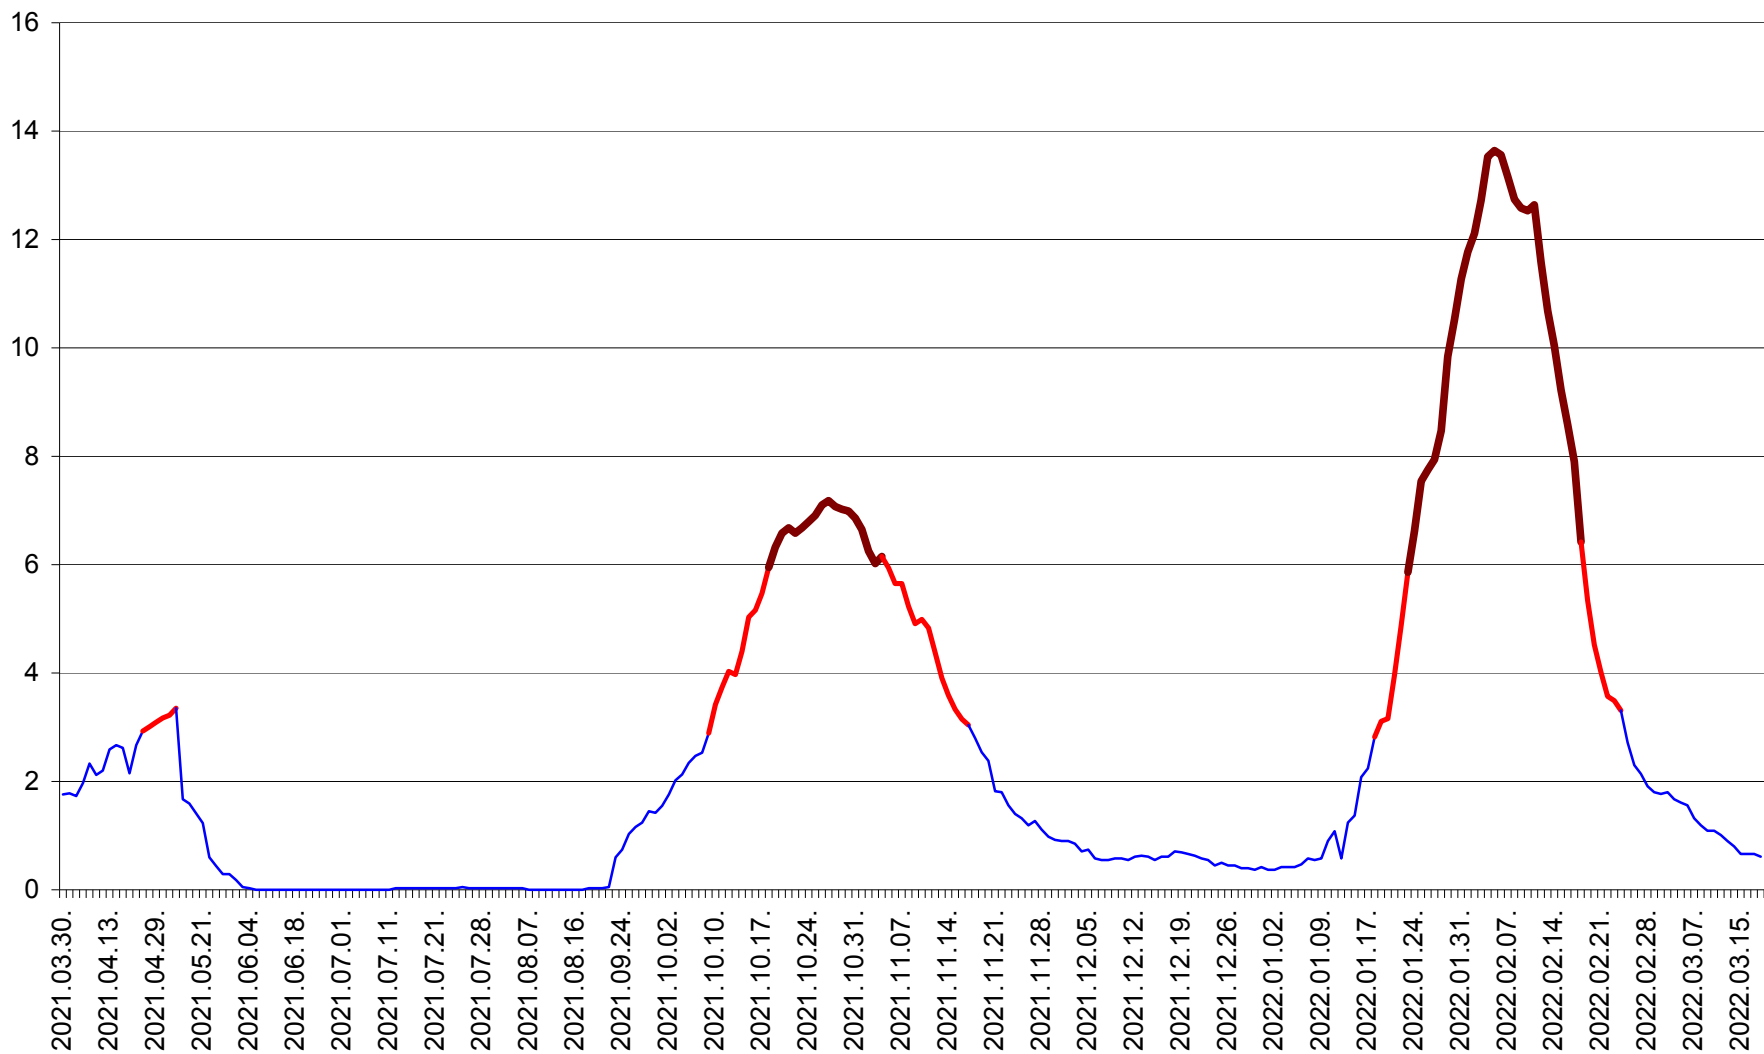

PĂULENI-CIUC - Evolutia incidentei cumulate pe 14 zile la ‰ de locuitori
2021.04.01. - 2022.03.18.