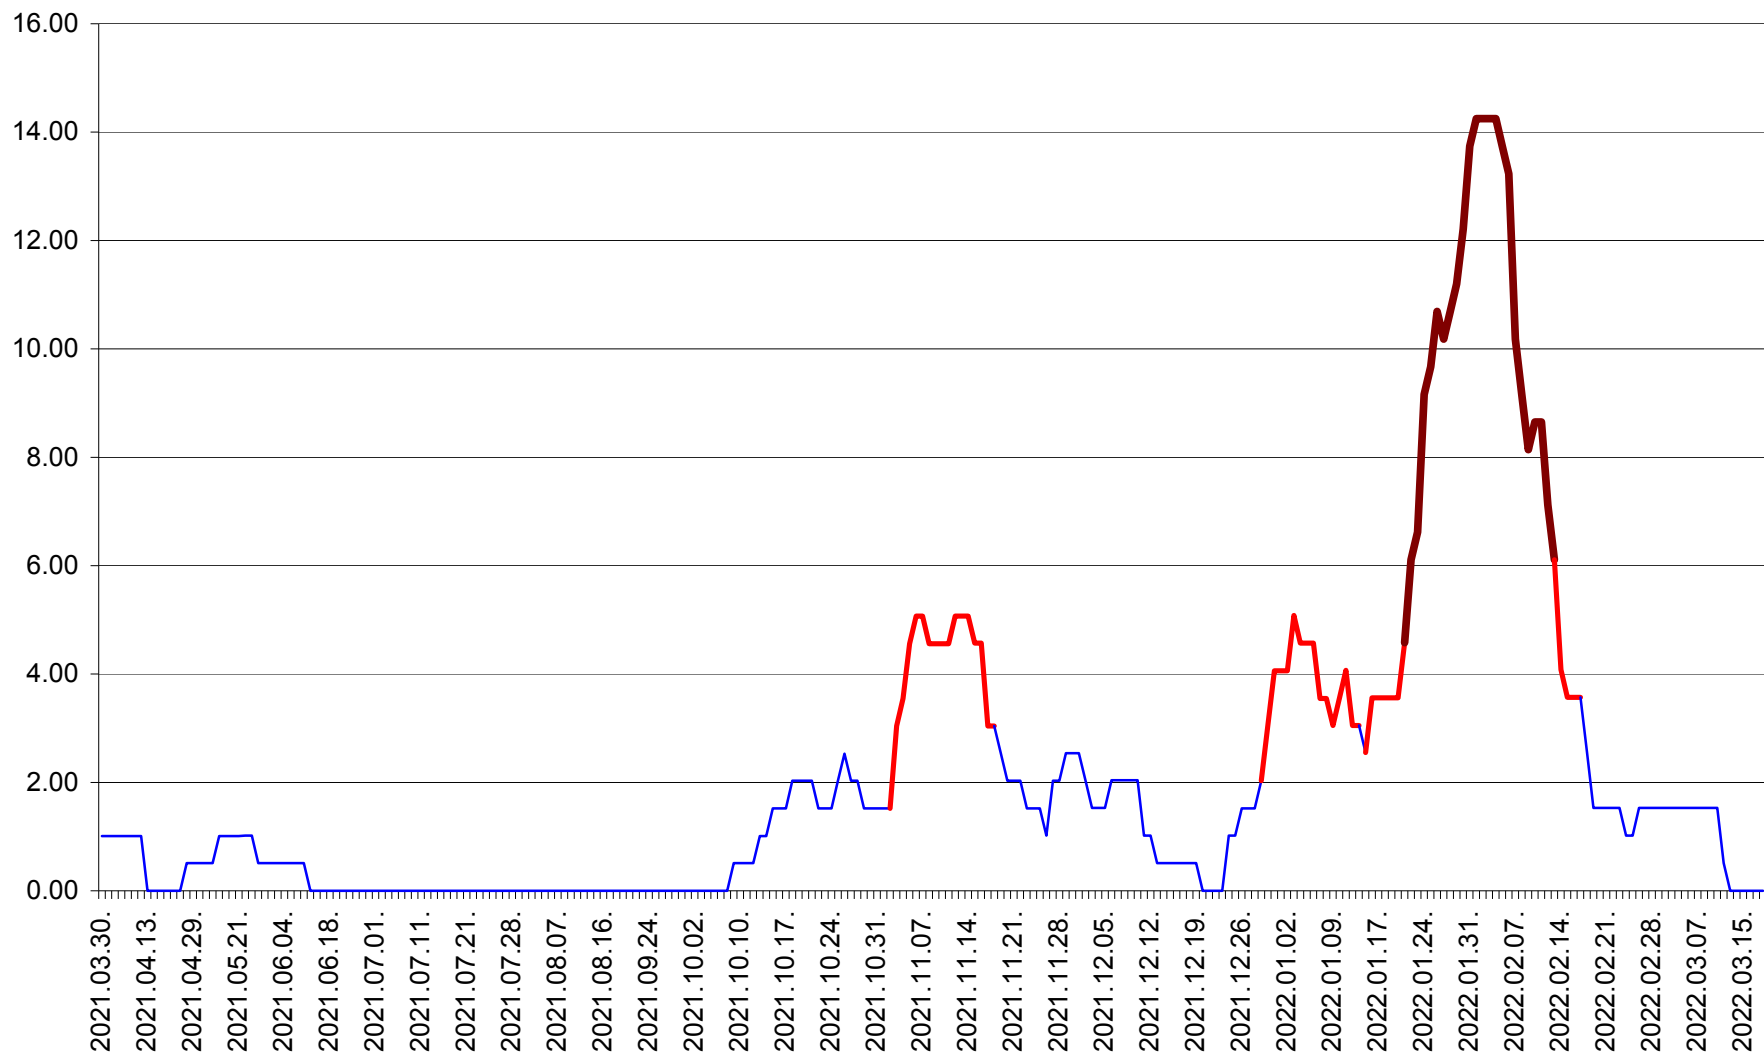

TUȘNAD - Evolutia incidentei cumulate pe 14 zile la ‰ de locuitori
2021.04.01. - 2022.03.18.

ULIEȘ - Evoluția incidentei cumulate pe 14 zile la ‰ de locuitori
2021.04.01. - 2022.03.18.

VĂRȘAG - Evolutia incidentei cumulate pe 14 zile la ‰ de locuitori
2021.04.01. - 2022.03.18.

ORAȘ VLĂHIȚA - Evolutia incidentei cumulate pe 14 zile la ‰ de locuitori
2021.04.01. - 2022.03.18.

VOȘLĂBENI - Evolutia incidentei cumulate pe 14 zile la ‰ de locuitori
2021.04.01. - 2022.03.18.

ZETEA - Evolutia incidentei cumulate pe 14 zile la ‰ de locuitori
2021.04.01. - 2022.03.18.