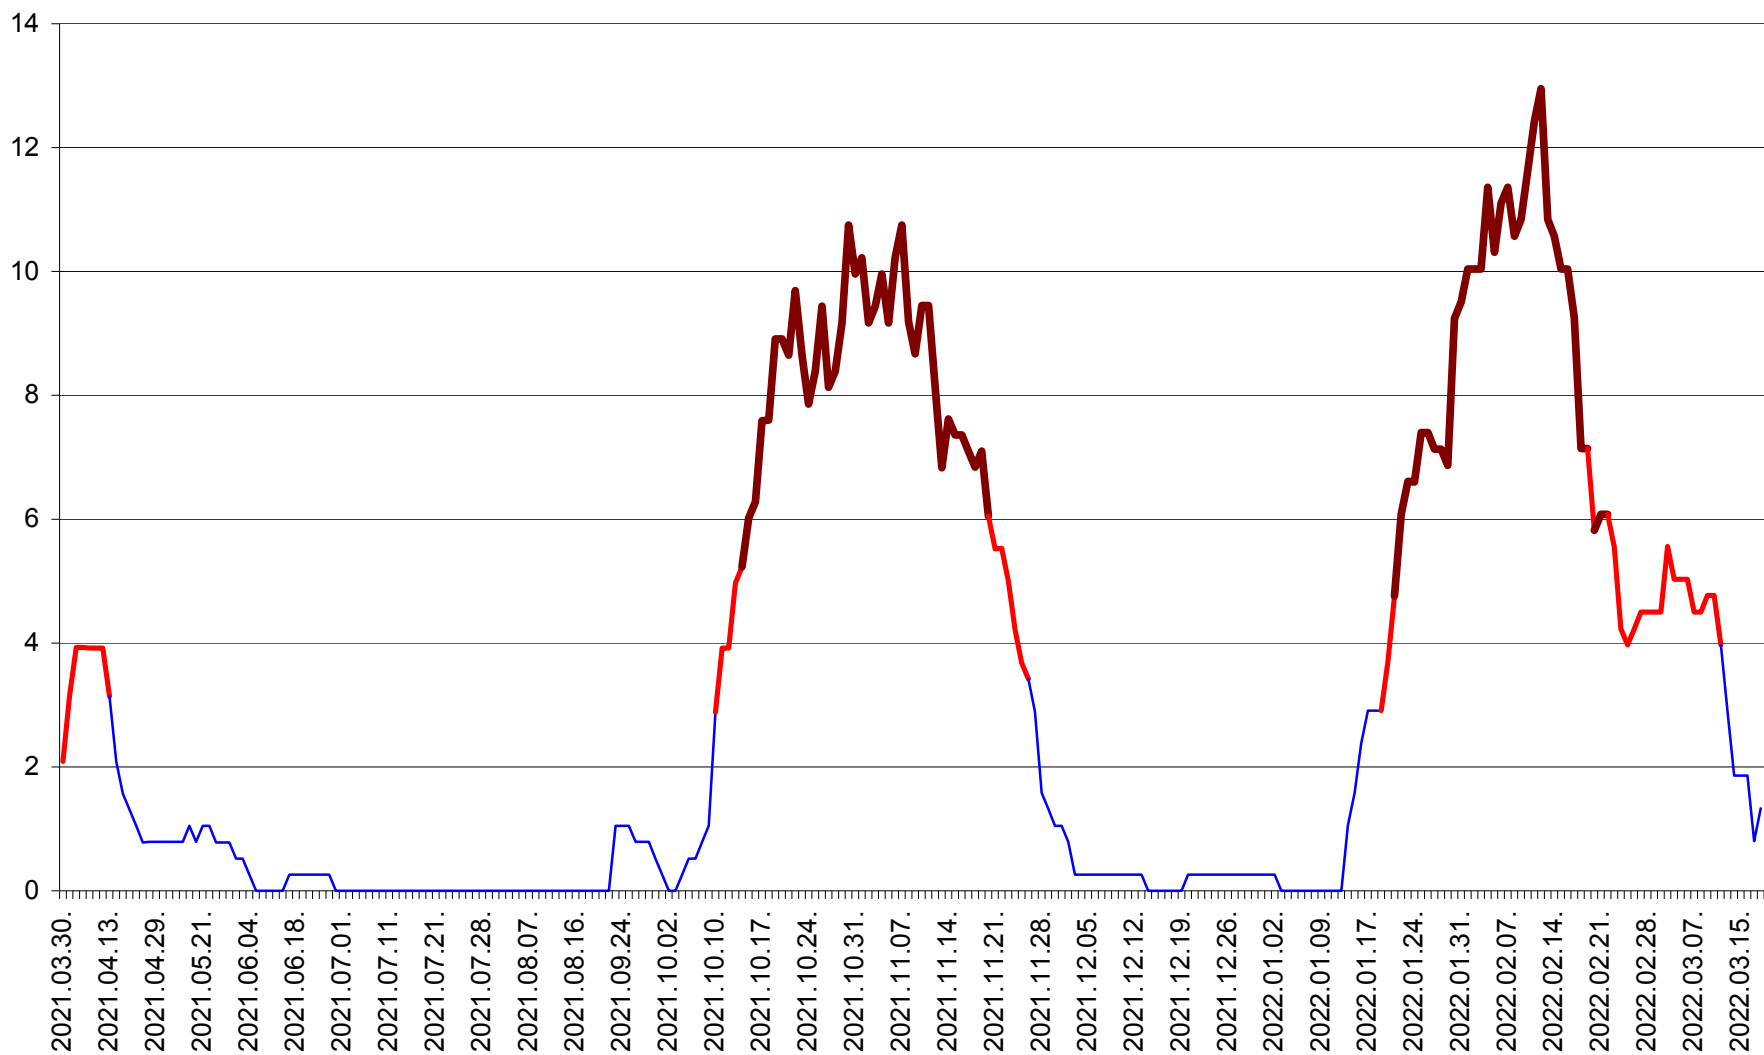

RACU - Evolutia incidentei cumulate pe 14 zile la ‰ de locuitori
2021.04.01. - 2022.03.18.

REMETEA - Evolutia incidentei cumulate pe 14 zile la % de locuitori
2021.04.01. - 2022.03.18.

SĂCEL - Evolutia incidentei cumulate pe 14 zile la ‰ de locuitori
2021.04.01. - 2022.03.18.

SÂNCRĂIENI - Evolutia incidentei cumulate pe 14 zile la ‰ de locuitori
2021.04.01. - 2022.03.18.

SÂNDOMINIC - Evolutia incidentei cumulate pe 14 zile la ‰ de locuitori
2021.04.01. - 2022.03.18.

SÂNMARTIN - Evolutia incidentei cumulate pe 14 zile la ‰ de locuitori
2021.04.01. - 2022.03.18.

SÂNSIMION - Evolutia incidentei cumulate pe 14 zile la ‰ de locuitori
2021.04.01. - 2022.03.18.

SÂNTIMBRU - Evolutia incidentei cumulate pe 14 zile la ‰ de locuitori
2021.04.01. - 2022.03.18.

SĂRMAȘ - Evolutia incidentei cumulate pe 14 zile la ‰ de locuitori
2021.04.01. - 2022.03.18.