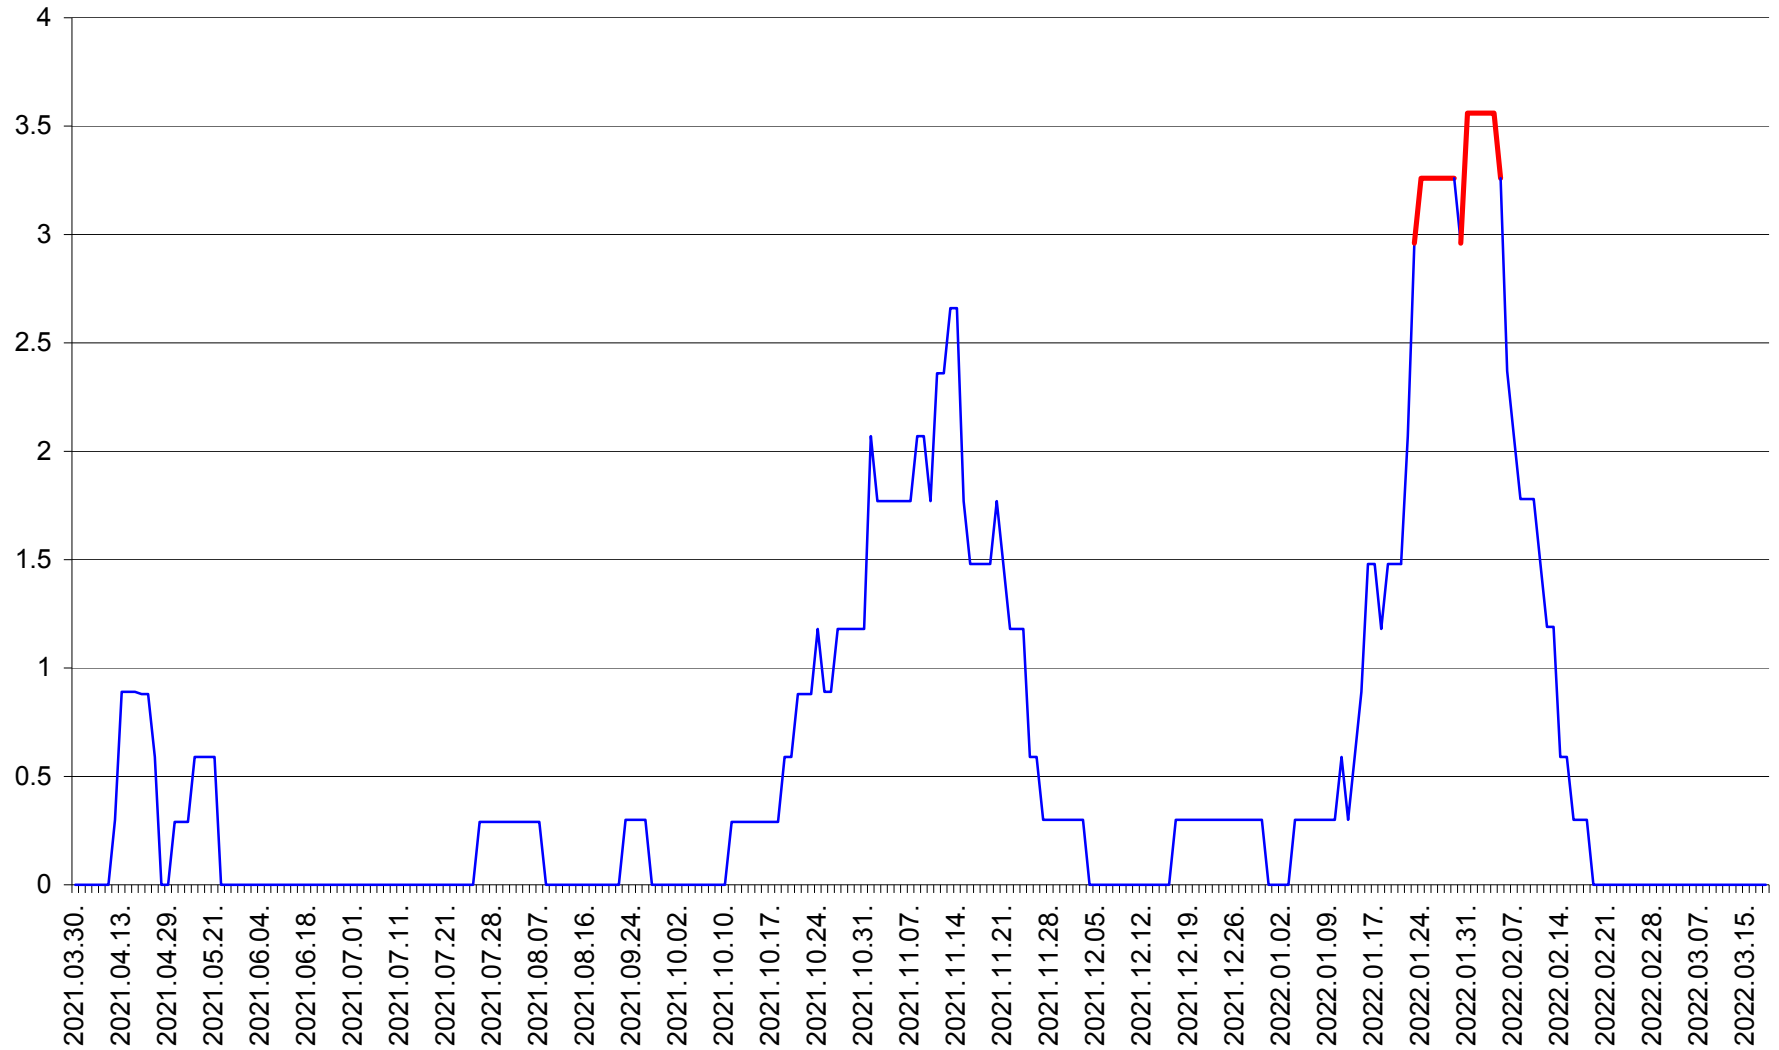

LELICENI - Evolutia incidentei cumulate pe 14 zile la ‰ de locuitori
2021.04.01. - 2022.03.18.

LUETA - Evolutia incidentei cumulate pe 14 zile la ‰ de locuitori
2021.04.01. - 2022.03.18.

LUNCA DE JOS - Evolutia incidentei cumulate pe 14 zile la ‰ de locuitori
2021.04.01. - 2022.03.18.

LUNCA DE SUS - Evolutia incidentei cumulate pe 14 zile la ‰ de locuitori
2021.04.01. - 2022.03.18.

LUPENI - Evolutia incidentei cumulate pe 14 zile la ‰ de locuitori
2021.04.01. - 2022.03.18.

MĂDĂRAȘ - Evolutia incidentei cumulate pe 14 zile la ‰ de locuitori
2021.04.01. - 2022.03.18.