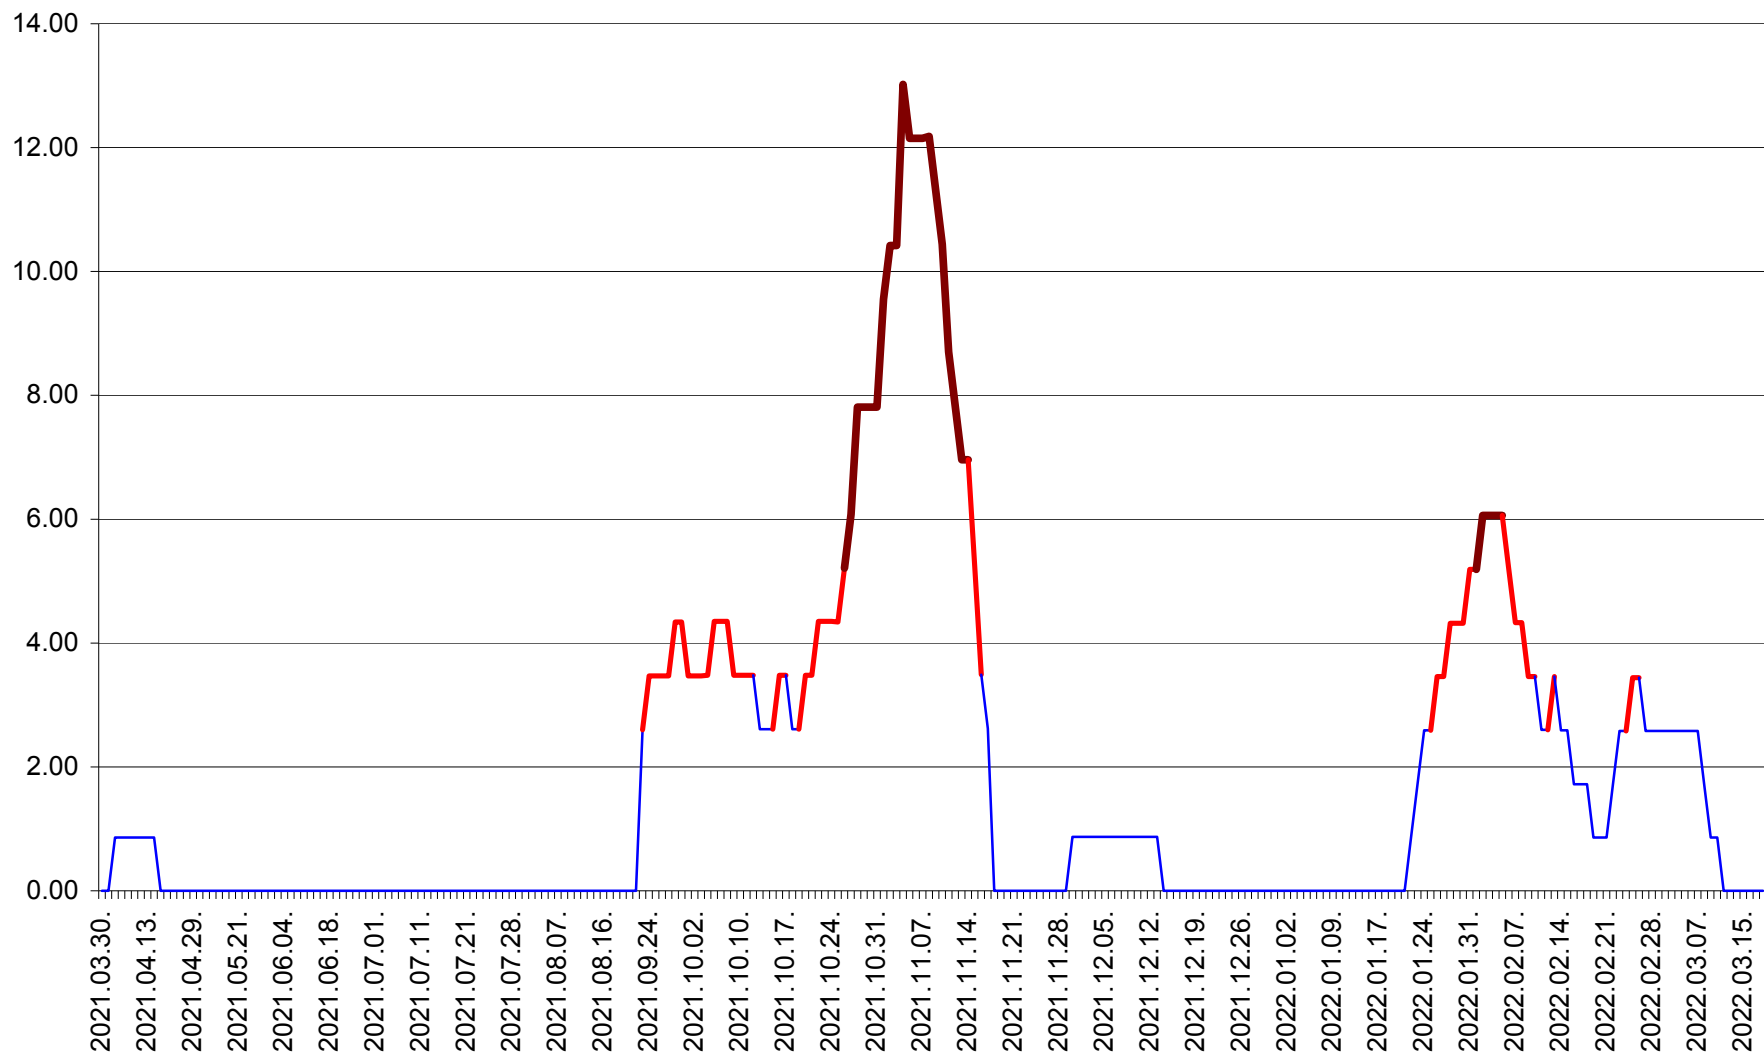

VĂRȘAG - Evolutia incidentei cumulate pe 14 zile la ‰ de locuitori
2021.04.01. - 2022.03.18.