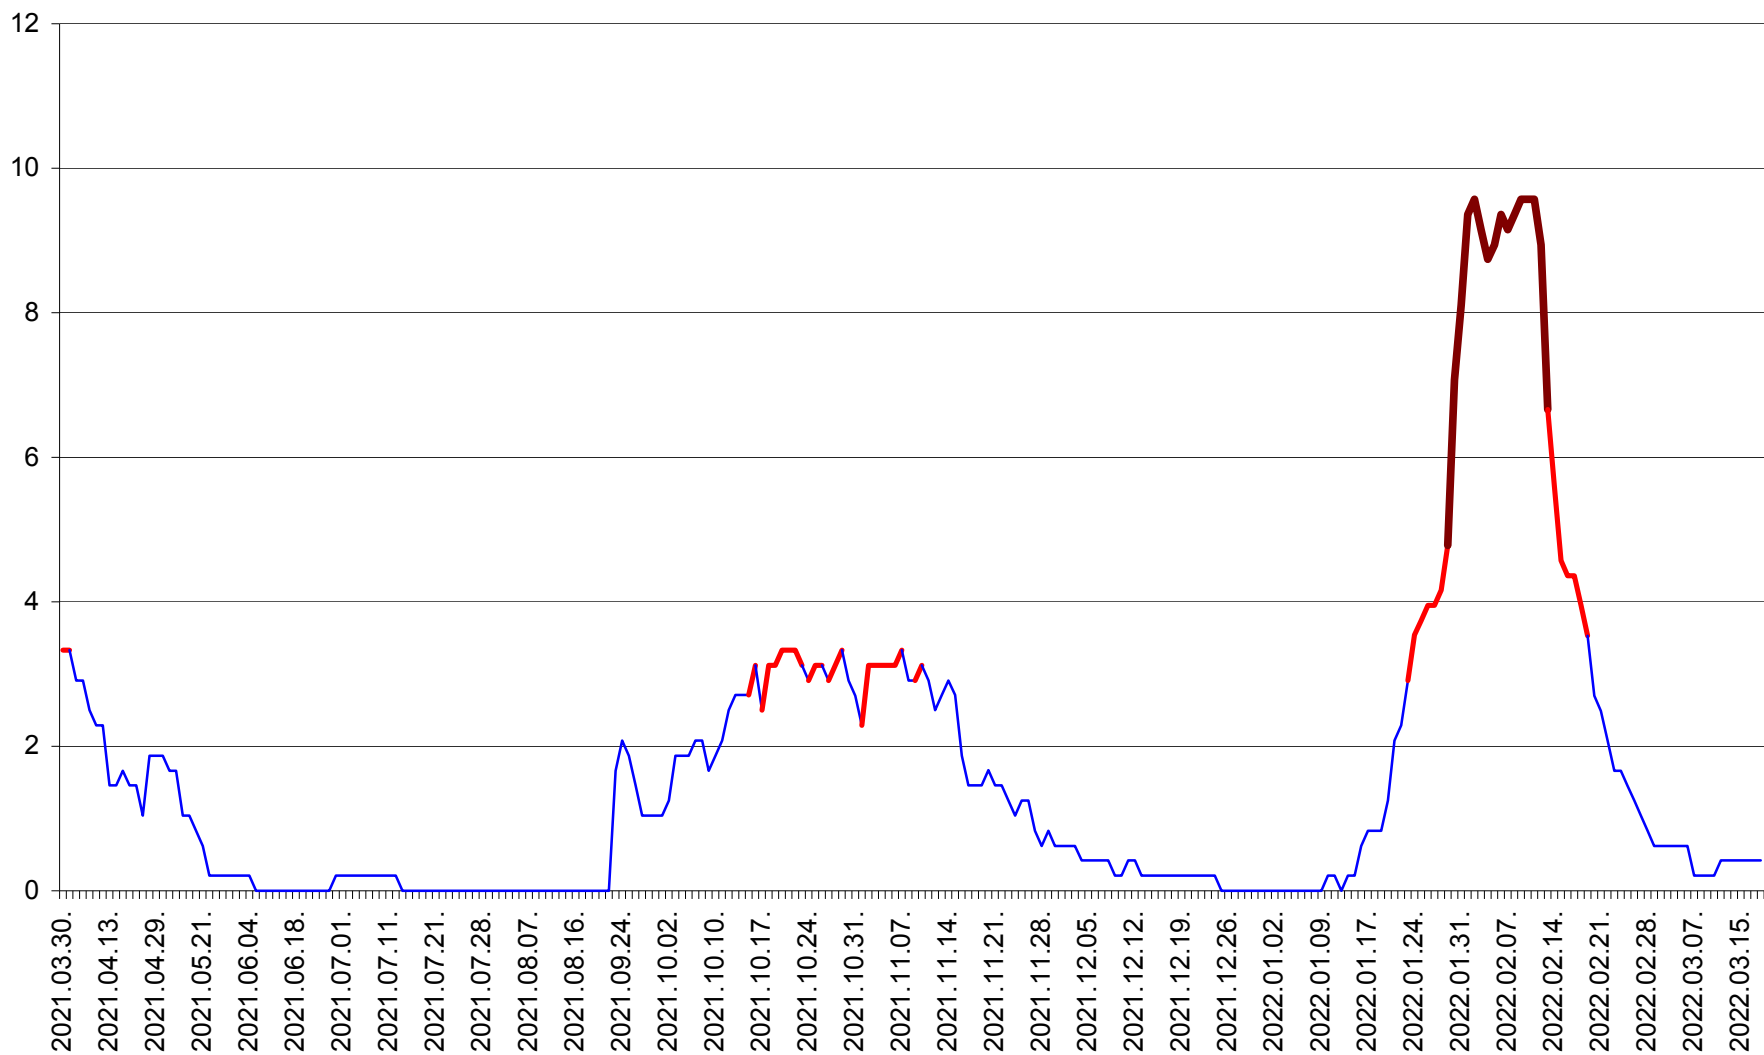

MUNICIPIUL GHEORGHENI - Evolutia incidentei cumulate pe 14 zile la % de locuitori
2021.04.01. - 2022.03.18.

JOSENI - Evolutia incidentei cumulate pe 14 zile la ‰ de locuitori
2021.04.01. - 2022.03.18.

LĂZAREA - Evolutia incidentei cumulate pe 14 zile la % de locuitori
2021.04.01. - 2022.03.18.

LELICENI - Evolutia incidentei cumulate pe 14 zile la ‰ de locuitori
2021.04.01. - 2022.03.18.

LUETA - Evolutia incidentei cumulate pe 14 zile la ‰ de locuitori
2021.04.01. - 2022.03.18.

LUNCA DE JOS - Evolutia incidentei cumulate pe 14 zile la ‰ de locuitori
2021.04.01. - 2022.03.18.

LUNCA DE SUS - Evolutia incidentei cumulate pe 14 zile la ‰ de locuitori
2021.04.01. - 2022.03.18.

LUPENI - Evolutia incidentei cumulate pe 14 zile la ‰ de locuitori
2021.04.01. - 2022.03.18.

MĂDĂRAȘ - Evolutia incidentei cumulate pe 14 zile la ‰ de locuitori
2021.04.01. - 2022.03.18.