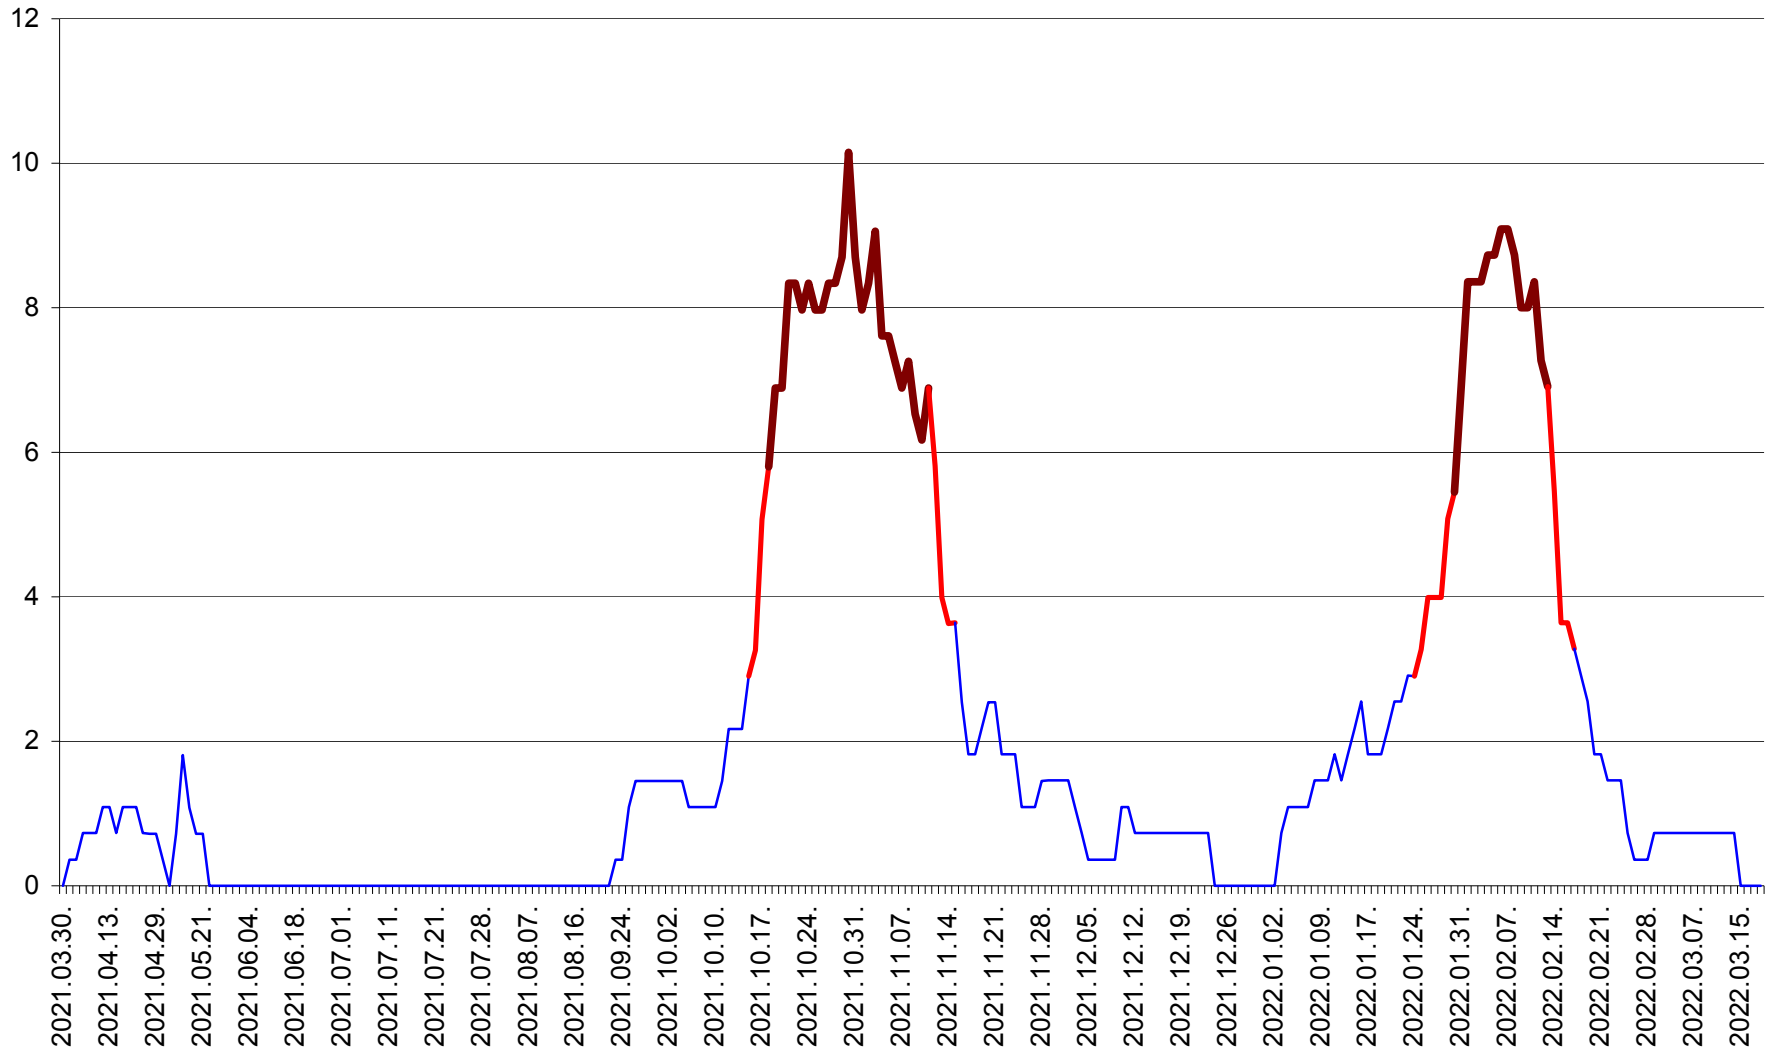

LUNCA DE SUS - Evolutia incidentei cumulate pe 14 zile la ‰ de locuitori
2021.04.01. - 2022.03.18.

LUPENI - Evolutia incidentei cumulate pe 14 zile la ‰ de locuitori
2021.04.01. - 2022.03.18.

MĂDĂRAȘ - Evolutia incidentei cumulate pe 14 zile la ‰ de locuitori
2021.04.01. - 2022.03.18.

MĂRTINIȘ - Evolutia incidentei cumulate pe 14 zile la ‰ de locuitori
2021.04.01. - 2022.03.18.

MEREȘTI - Evolutia incidentei cumulate pe 14 zile la ‰ de locuitori
2021.04.01. - 2022.03.18.

MUNICIPIUL MIERCUREA-CIUC - Evolutia incidentei cumulate pe 14 zile la ‰ de locuitori
2021.04.01. - 2022.03.18.

MIHĂILENI - Evolutia incidentei cumulate pe 14 zile la ‰ de locuitori
2021.04.01. - 2022.03.18.

MUGENI - Evolutia incidentei cumulate pe 14 zile la ‰ de locuitori
2021.04.01. - 2022.03.18.

OCLAND - Evolutia incidentei cumulate pe 14 zile la ‰ de locuitori
2021.04.01. - 2022.03.18.