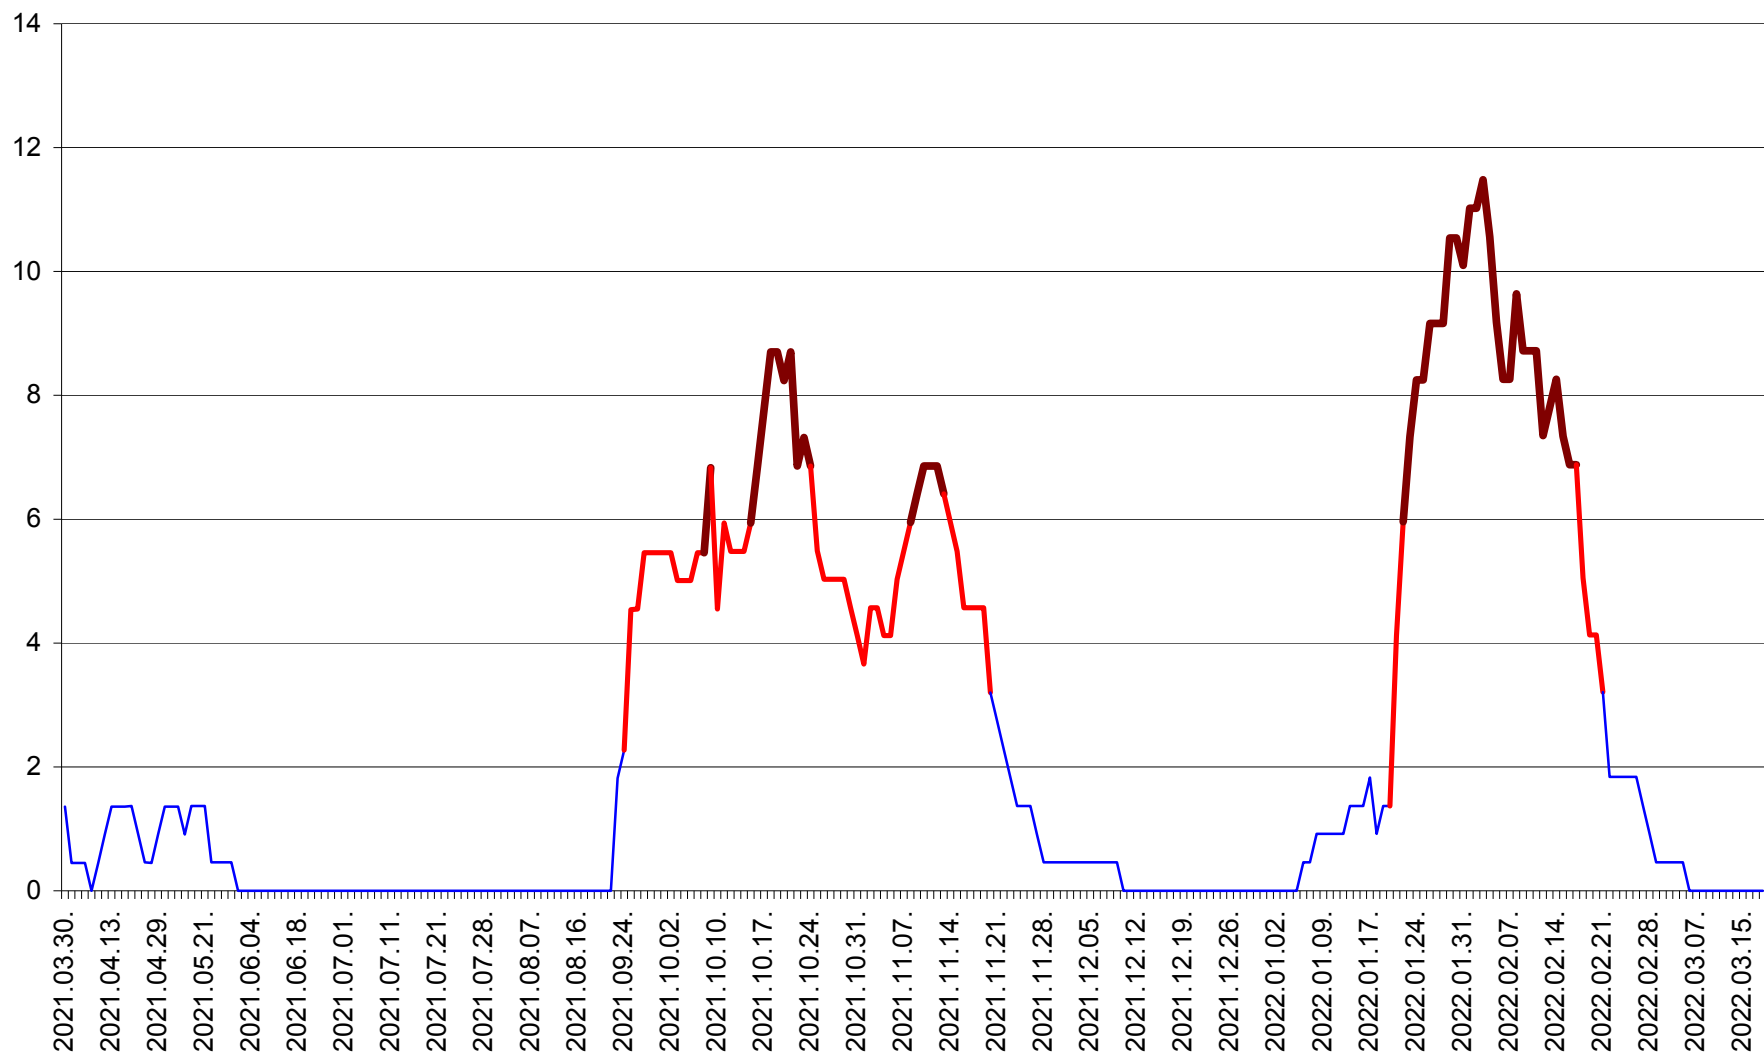

MUNICIPIUL GHEORGHENI - Evolutia incidentei cumulate pe 14 zile la % de locuitori
2021.04.01. - 2022.03.18.

JOSENI - Evolutia incidentei cumulate pe 14 zile la ‰ de locuitori
2021.04.01. - 2022.03.18.

LĂZAREA - Evolutia incidentei cumulate pe 14 zile la % de locuitori
2021.04.01. - 2022.03.18.

LELICENI - Evolutia incidentei cumulate pe 14 zile la ‰ de locuitori
2021.04.01. - 2022.03.18.

LUETA - Evolutia incidentei cumulate pe 14 zile la ‰ de locuitori
2021.04.01. - 2022.03.18.

LUNCA DE JOS - Evolutia incidentei cumulate pe 14 zile la ‰ de locuitori
2021.04.01. - 2022.03.18.

LUNCA DE SUS - Evolutia incidentei cumulate pe 14 zile la ‰ de locuitori
2021.04.01. - 2022.03.18.

LUPENI - Evolutia incidentei cumulate pe 14 zile la ‰ de locuitori
2021.04.01. - 2022.03.18.

MĂDĂRAȘ - Evolutia incidentei cumulate pe 14 zile la ‰ de locuitori
2021.04.01. - 2022.03.18.