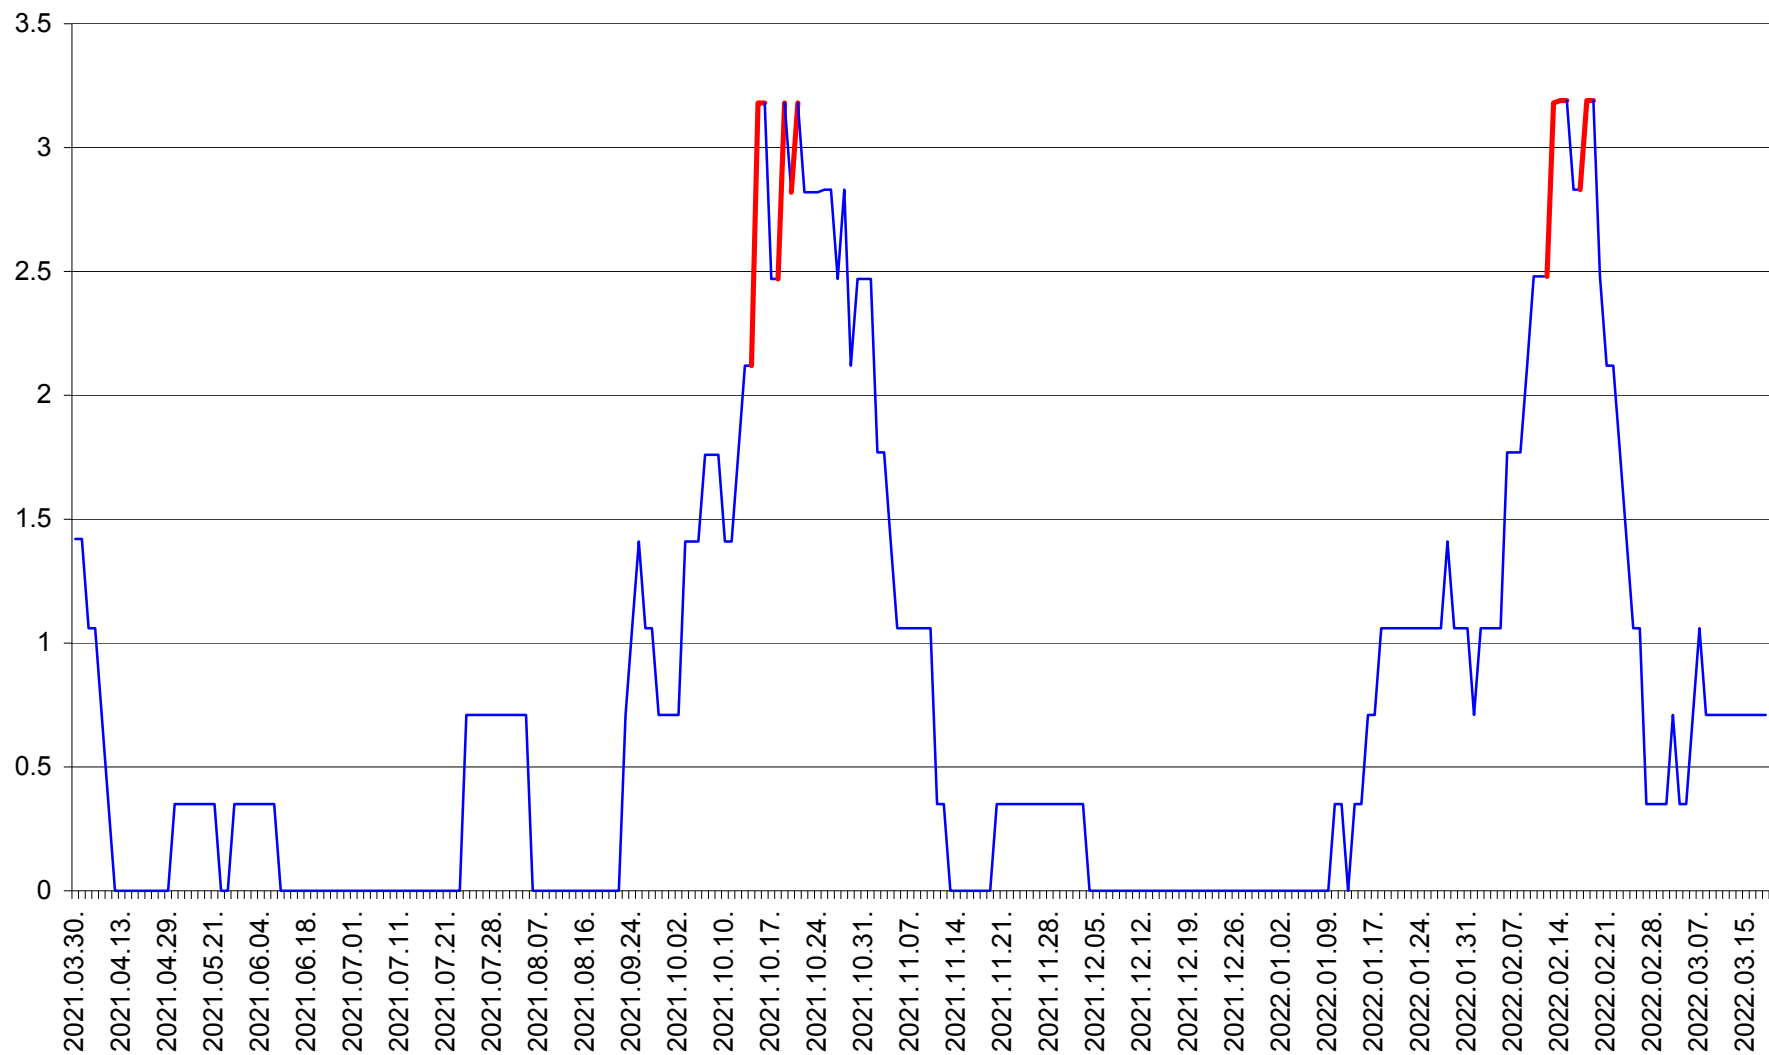

PORUMBENI - Evolutia incidentei cumulate pe 14 zile la ‰ de locuitori
2021.04.01. - 2022.03.18.