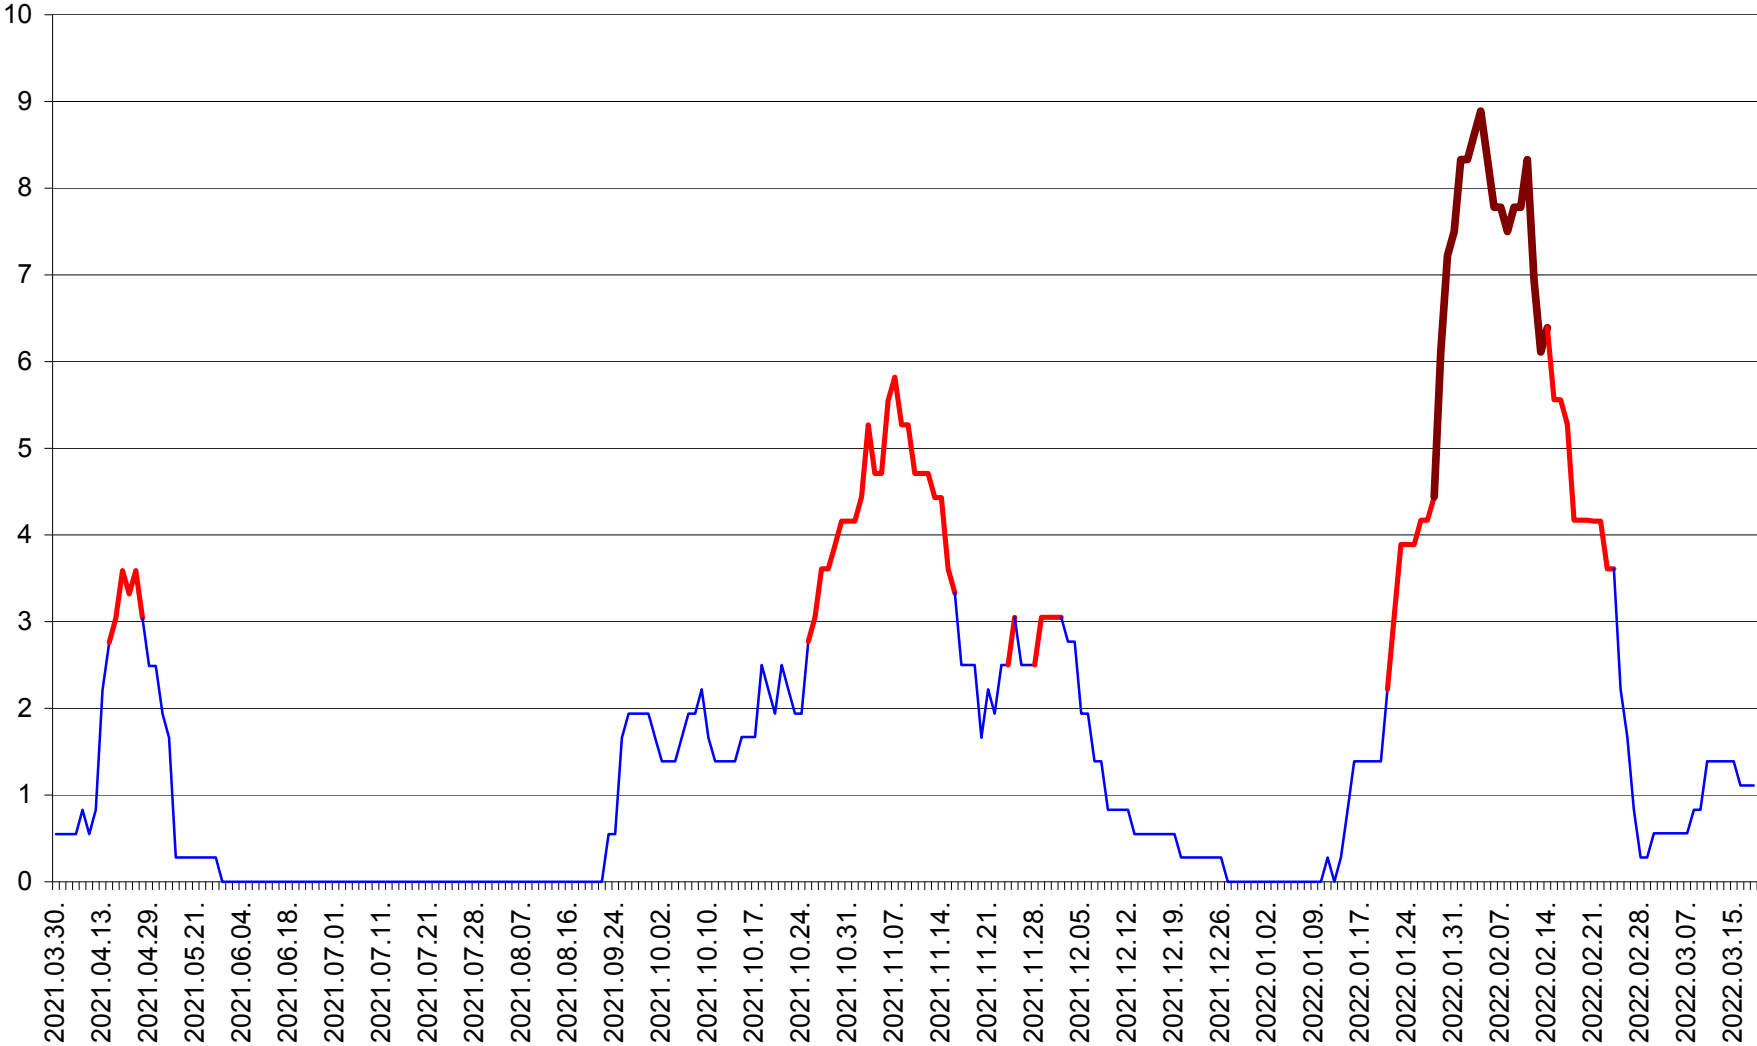

LELICENI - Evolutia incidentei cumulate pe 14 zile la ‰ de locuitori
2021.04.01. - 2022.03.18.

LUETA - Evolutia incidentei cumulate pe 14 zile la ‰ de locuitori
2021.04.01. - 2022.03.18.

LUNCA DE JOS - Evolutia incidentei cumulate pe 14 zile la ‰ de locuitori
2021.04.01. - 2022.03.18.

LUNCA DE SUS - Evolutia incidentei cumulate pe 14 zile la ‰ de locuitori
2021.04.01. - 2022.03.18.

LUPENI - Evolutia incidentei cumulate pe 14 zile la ‰ de locuitori
2021.04.01. - 2022.03.18.

MĂDĂRAȘ - Evolutia incidentei cumulate pe 14 zile la ‰ de locuitori
2021.04.01. - 2022.03.18.

MĂRTINIȘ - Evolutia incidentei cumulate pe 14 zile la ‰ de locuitori
2021.04.01. - 2022.03.18.

MEREȘTI - Evolutia incidentei cumulate pe 14 zile la ‰ de locuitori
2021.04.01. - 2022.03.18.

MUNICIPIUL MIERCUREA-CIUC - Evolutia incidentei cumulate pe 14 zile la ‰ de locuitori
2021.04.01. - 2022.03.18.

MIHĂILENI - Evolutia incidentei cumulate pe 14 zile la ‰ de locuitori
2021.04.01. - 2022.03.18.

MUGENI - Evolutia incidentei cumulate pe 14 zile la ‰ de locuitori
2021.04.01. - 2022.03.18.

OCLAND - Evolutia incidentei cumulate pe 14 zile la ‰ de locuitori
2021.04.01. - 2022.03.18.