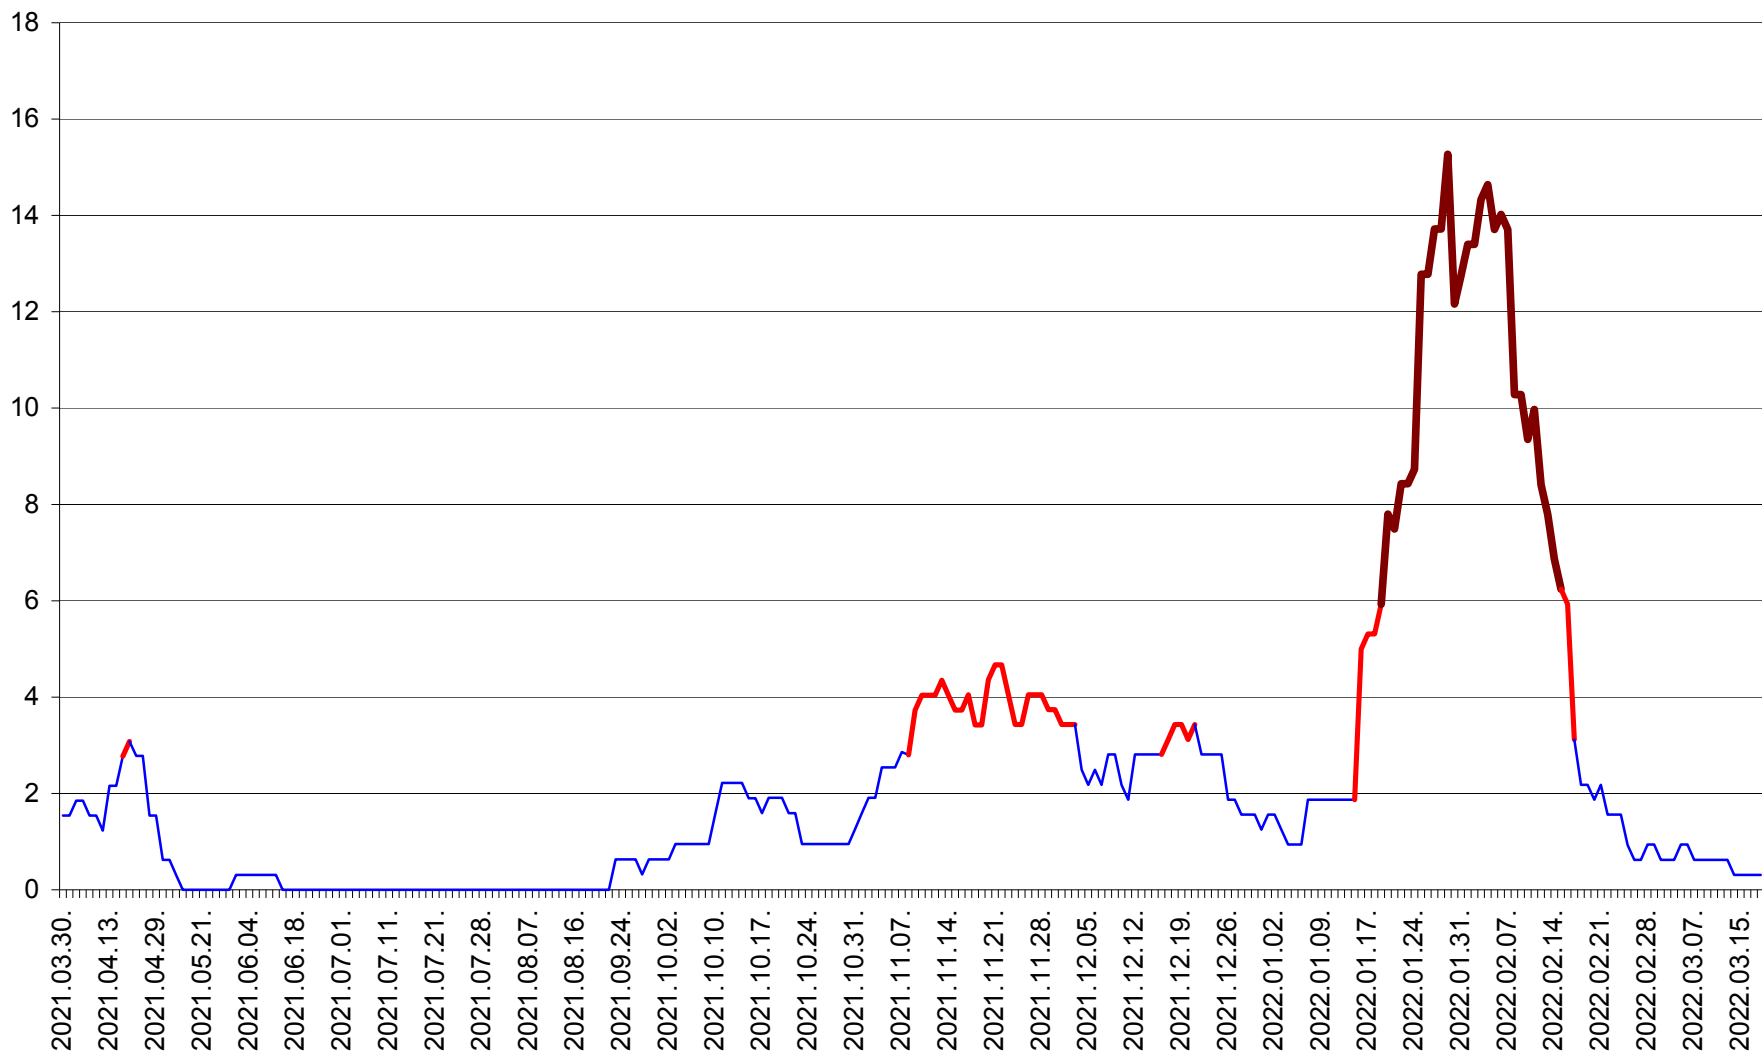

TUȘNAD - Evolutia incidentei cumulate pe 14 zile la ‰ de locuitori
2021.04.01. - 2022.03.18.