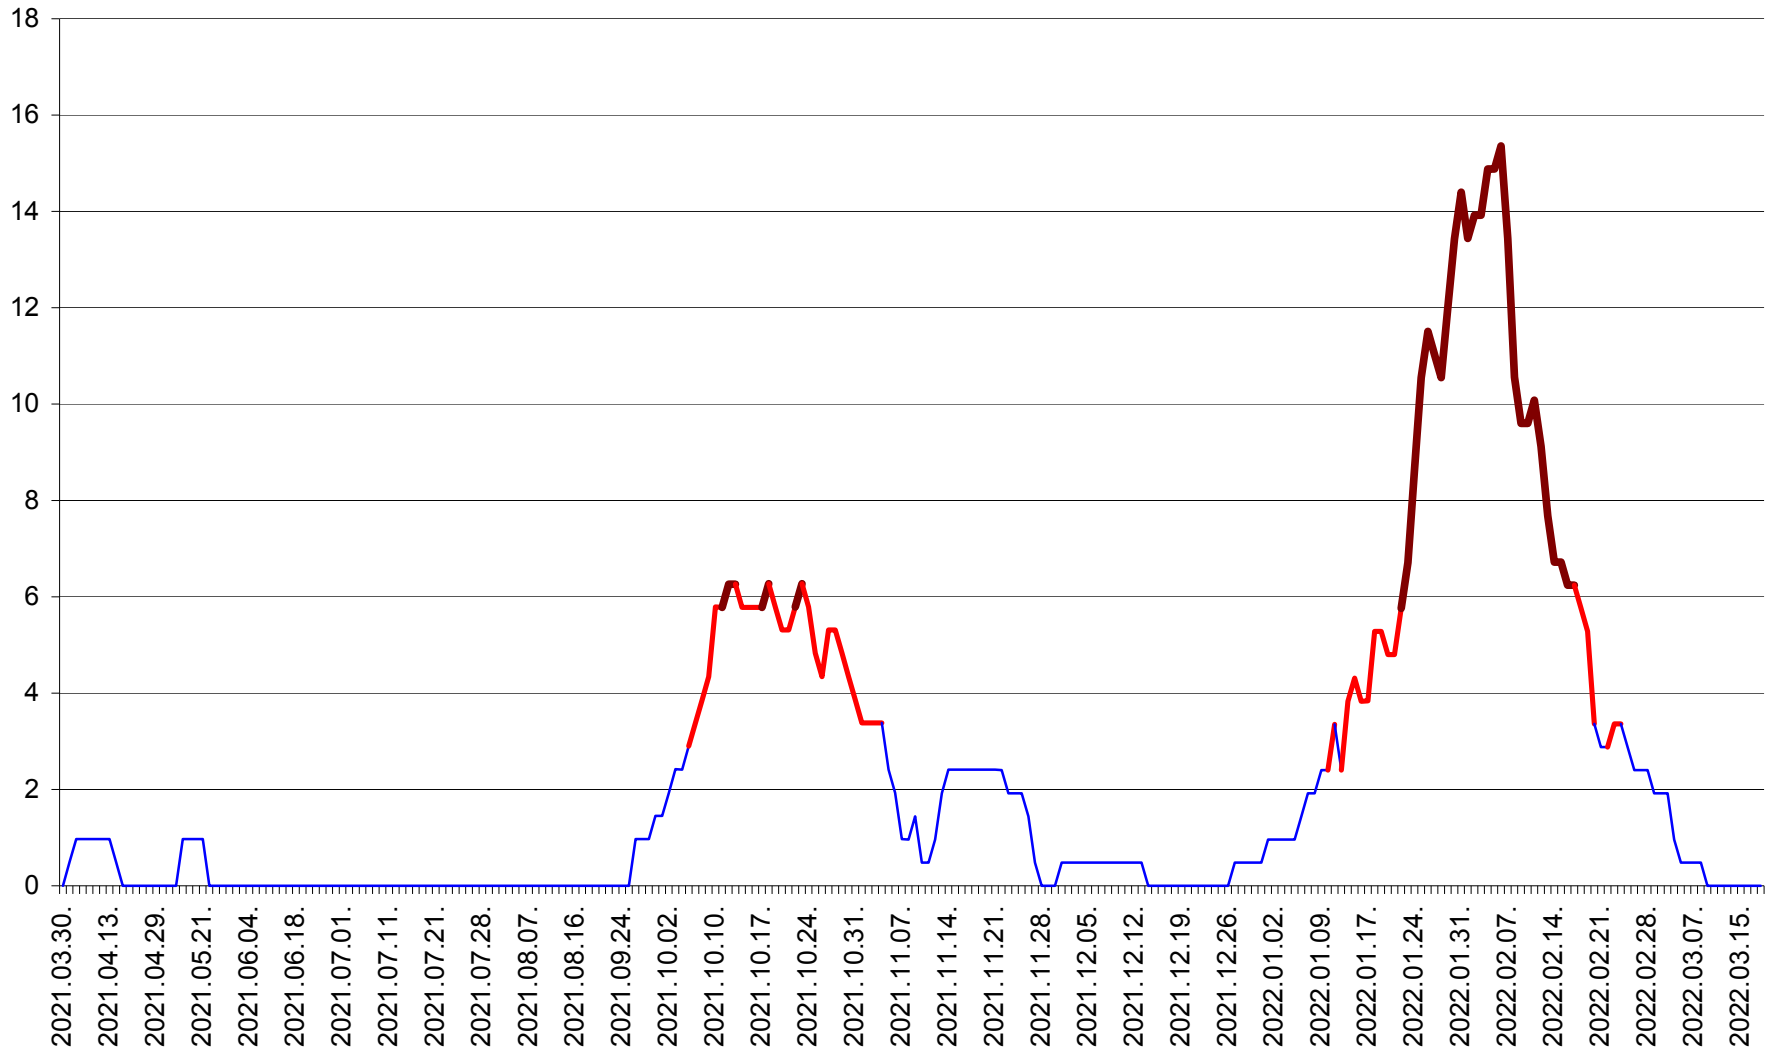

PLĂIEȘII DE JOS - Evoluția incidenței cumulate pe 14 zile la ‰ de locuitori
2021.04.01. - 2022.03.18.