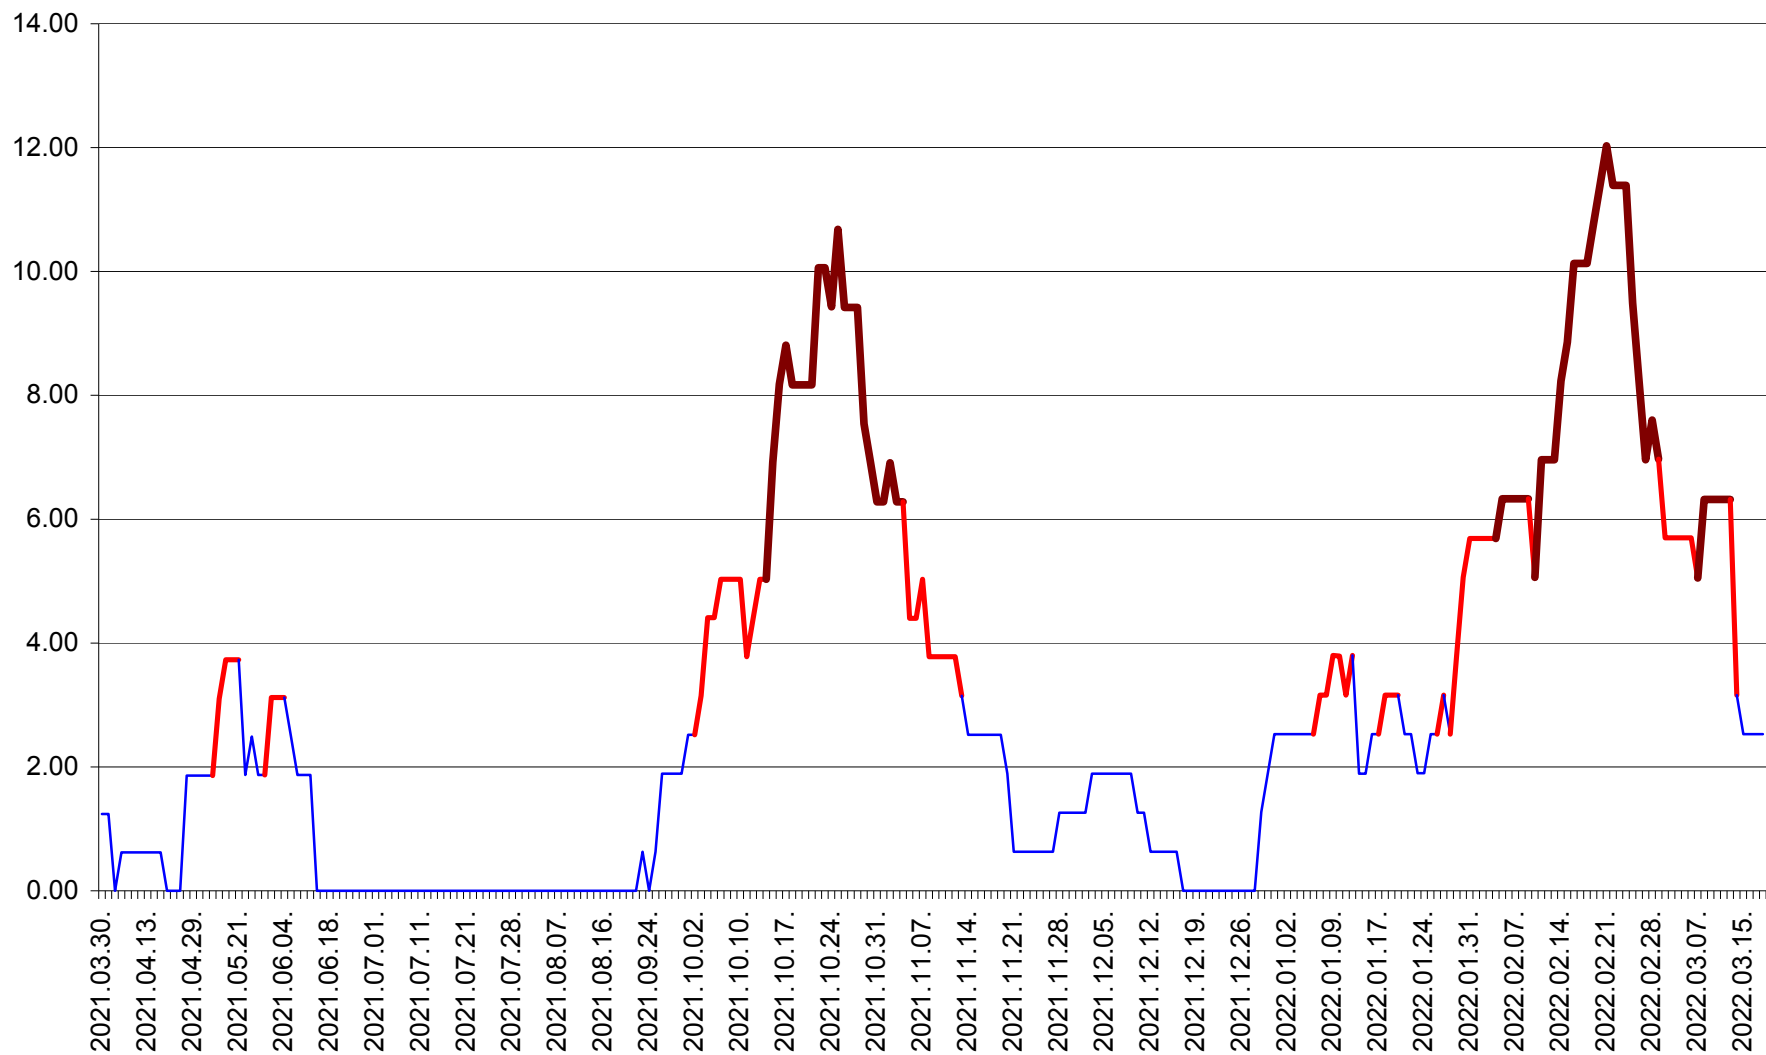

ATID - Evolutia incidentei cumulate pe 14 zile la ‰ de locuitori
2021.04.01. - 2022.03.18.

AVRĂMEȘTI - Evolutia incidentei cumulate pe 14 zile la ‰ de locuitori
2021.04.01. - 2022.03.18.

ORAȘ BĂILE TUȘNAD - Evolutia incidentei cumulate pe 14 zile la ‰ de locuitori
2021.04.01. - 2022.03.18.

ORAȘ BĂLAN - Evoluția incidenței cumulate pe 14 zile la ‰ de locuitori
2021.04.01. - 2022.03.18.

BILBOR - Evolutia incidentei cumulate pe 14 zile la ‰ de locuitori
2021.04.01. - 2022.03.18.

ORAȘ BORSEC - Evolutia incidentei cumulate pe 14 zile la ‰ de locuitori
2021.04.01. - 2022.03.18.

BRĂDEȘTI - Evoluția incidenței cumulate pe 14 zile la ‰ de locuitori
2021.04.01. - 2022.03.18.

CĂPÂLNIȚA - Evolutia incidentei cumulate pe 14 zile la ‰ de locuitori
2021.04.01. - 2022.03.18.

CÂRȚA - Evolutia incidentei cumulate pe 14 zile la ‰ de locuitori
2021.04.01. - 2022.03.18.