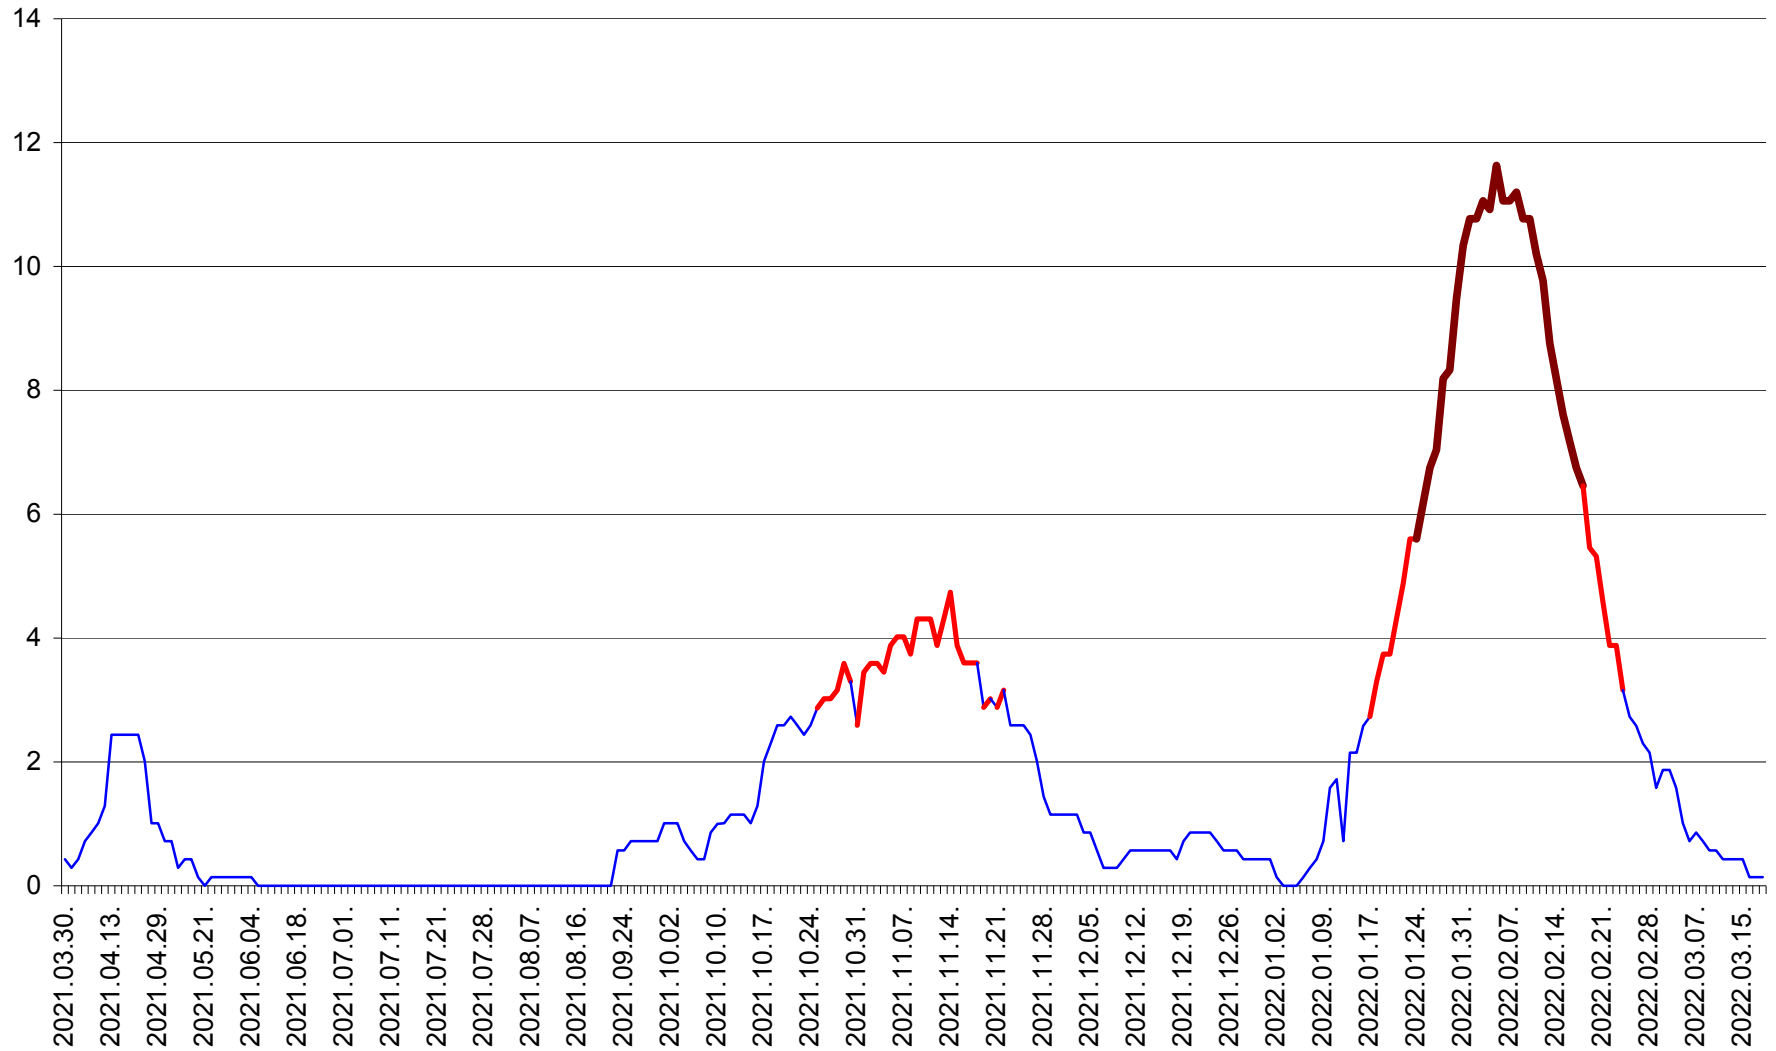

MIHĂILENI - Evolutia incidentei cumulate pe 14 zile la ‰ de locuitori
2021.04.01. - 2022.03.18.

MUGENI - Evolutia incidentei cumulate pe 14 zile la ‰ de locuitori
2021.04.01. - 2022.03.18.

OCLAND - Evolutia incidentei cumulate pe 14 zile la ‰ de locuitori
2021.04.01. - 2022.03.18.

MUNICIPIUL ODORHEIU SECUIESC - Evolutia incidentei cumulate pe 14 zile la % de locuitori
2021.04.01. - 2022.03.18.

PĂULENI-CIUC - Evolutia incidentei cumulate pe 14 zile la ‰ de locuitori
2021.04.01. - 2022.03.18.

PLĂIEȘII DE JOS - Evoluția incidenței cumulate pe 14 zile la ‰ de locuitori
2021.04.01. - 2022.03.18.

PORUMBENI - Evolutia incidentei cumulate pe 14 zile la ‰ de locuitori
2021.04.01. - 2022.03.18.

PRAID - Evolutia incidentei cumulate pe 14 zile la ‰ de locuitori
2021.04.01. - 2022.03.18.