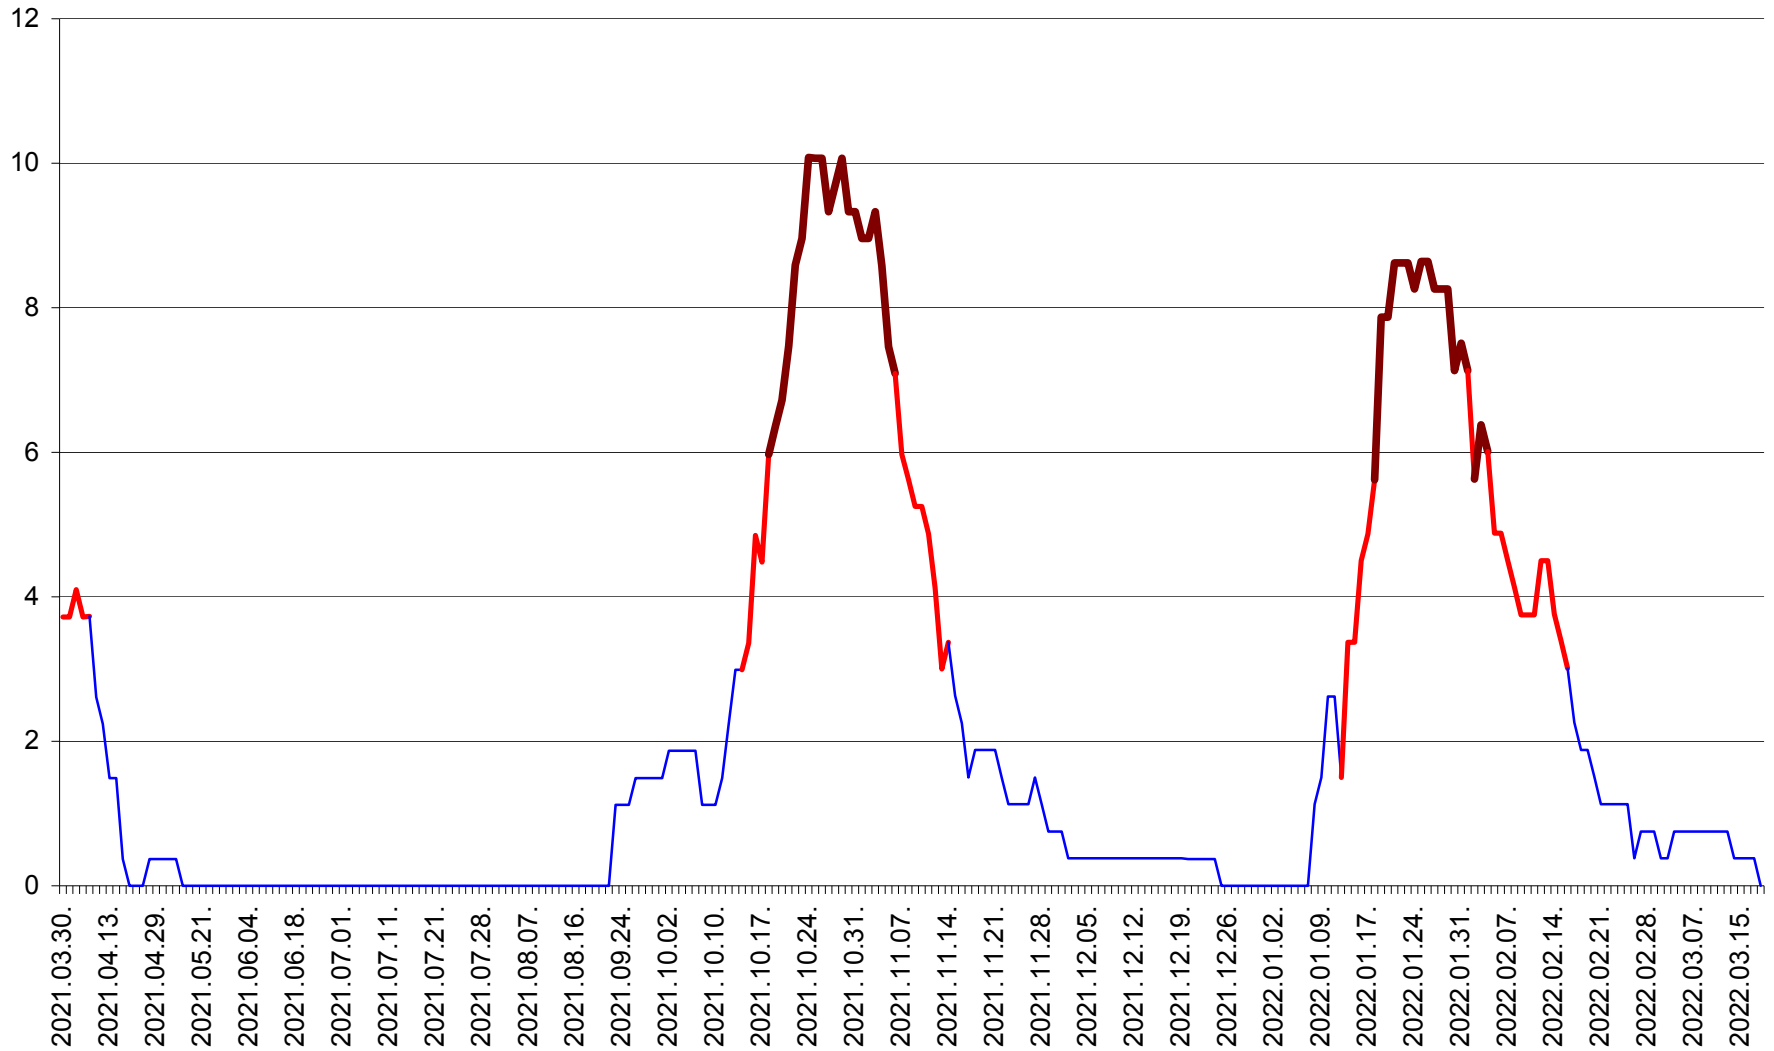

PLĂIEȘII DE JOS - Evoluția incidenței cumulate pe 14 zile la ‰ de locuitori
2021.04.01. - 2022.03.18.

PORUMBENI - Evolutia incidentei cumulate pe 14 zile la ‰ de locuitori
2021.04.01. - 2022.03.18.

PRAID - Evolutia incidentei cumulate pe 14 zile la ‰ de locuitori
2021.04.01. - 2022.03.18.

RACU - Evolutia incidentei cumulate pe 14 zile la ‰ de locuitori
2021.04.01. - 2022.03.18.

REMETEA - Evolutia incidentei cumulate pe 14 zile la % de locuitori
2021.04.01. - 2022.03.18.

SĂCEL - Evolutia incidentei cumulate pe 14 zile la ‰ de locuitori
2021.04.01. - 2022.03.18.

SÂNCRĂIENI - Evolutia incidentei cumulate pe 14 zile la ‰ de locuitori
2021.04.01. - 2022.03.18.

SÂNDOMINIC - Evolutia incidentei cumulate pe 14 zile la ‰ de locuitori
2021.04.01. - 2022.03.18.

SÂNMARTIN - Evolutia incidentei cumulate pe 14 zile la ‰ de locuitori
2021.04.01. - 2022.03.18.