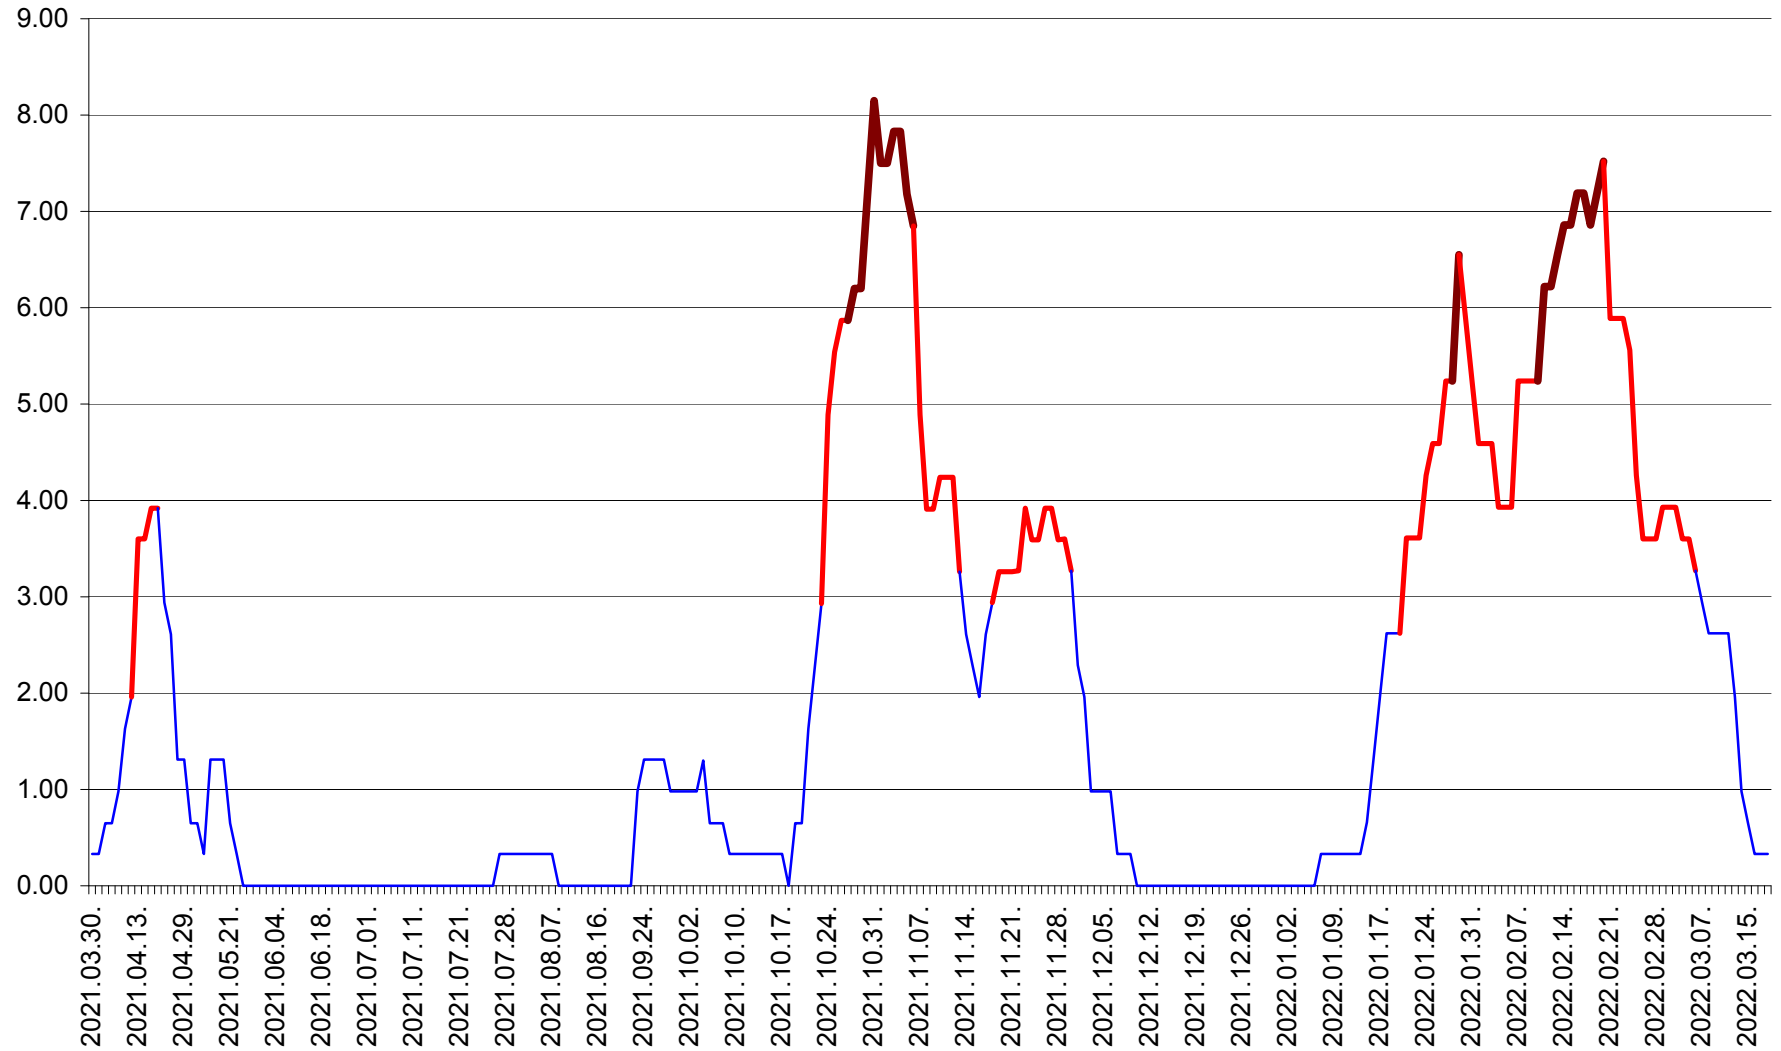

ATID - Evolutia incidentei cumulate pe 14 zile la ‰ de locuitori
2021.04.01. - 2022.03.18.

AVRĂMEȘTI - Evolutia incidentei cumulate pe 14 zile la ‰ de locuitori
2021.04.01. - 2022.03.18.

ORAȘ BĂILE TUȘNAD - Evolutia incidentei cumulate pe 14 zile la ‰ de locuitori
2021.04.01. - 2022.03.18.

ORAȘ BĂLAN - Evoluția incidenței cumulate pe 14 zile la ‰ de locuitori
2021.04.01. - 2022.03.18.

BILBOR - Evolutia incidentei cumulate pe 14 zile la ‰ de locuitori
2021.04.01. - 2022.03.18.

ORAȘ BORSEC - Evolutia incidentei cumulate pe 14 zile la ‰ de locuitori
2021.04.01. - 2022.03.18.

BRĂDEȘTI - Evoluția incidenței cumulate pe 14 zile la ‰ de locuitori
2021.04.01. - 2022.03.18.

CĂPÂLNIȚA - Evolutia incidentei cumulate pe 14 zile la ‰ de locuitori
2021.04.01. - 2022.03.18.

CÂRȚA - Evolutia incidentei cumulate pe 14 zile la ‰ de locuitori
2021.04.01. - 2022.03.18.