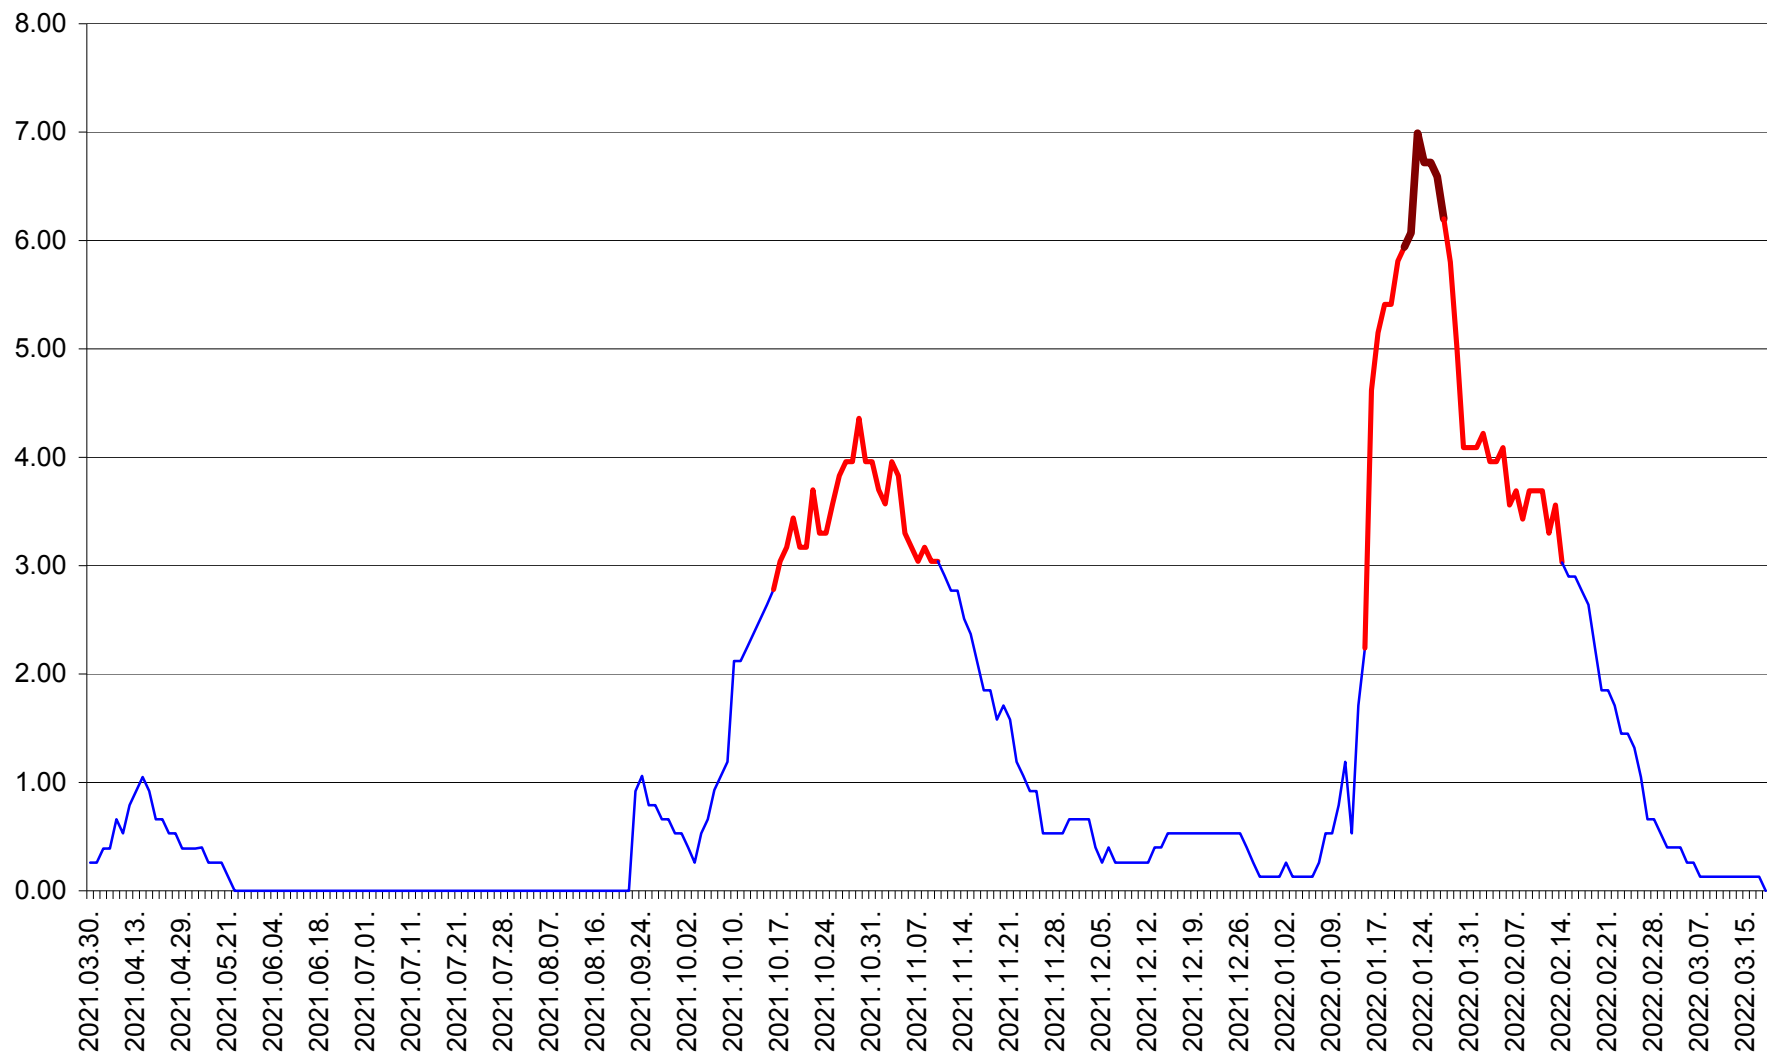

TUȘNAD - Evolutia incidentei cumulate pe 14 zile la ‰ de locuitori
2021.04.01. - 2022.03.18.

ULIEȘ - Evoluția incidentei cumulate pe 14 zile la ‰ de locuitori
2021.04.01. - 2022.03.18.

VĂRȘAG - Evolutia incidentei cumulate pe 14 zile la ‰ de locuitori
2021.04.01. - 2022.03.18.

ORAȘ VLĂHIȚA - Evolutia incidentei cumulate pe 14 zile la ‰ de locuitori
2021.04.01. - 2022.03.18.

VOȘLĂBENI - Evolutia incidentei cumulate pe 14 zile la ‰ de locuitori
2021.04.01. - 2022.03.18.

ZETEA - Evolutia incidentei cumulate pe 14 zile la ‰ de locuitori
2021.04.01. - 2022.03.18.