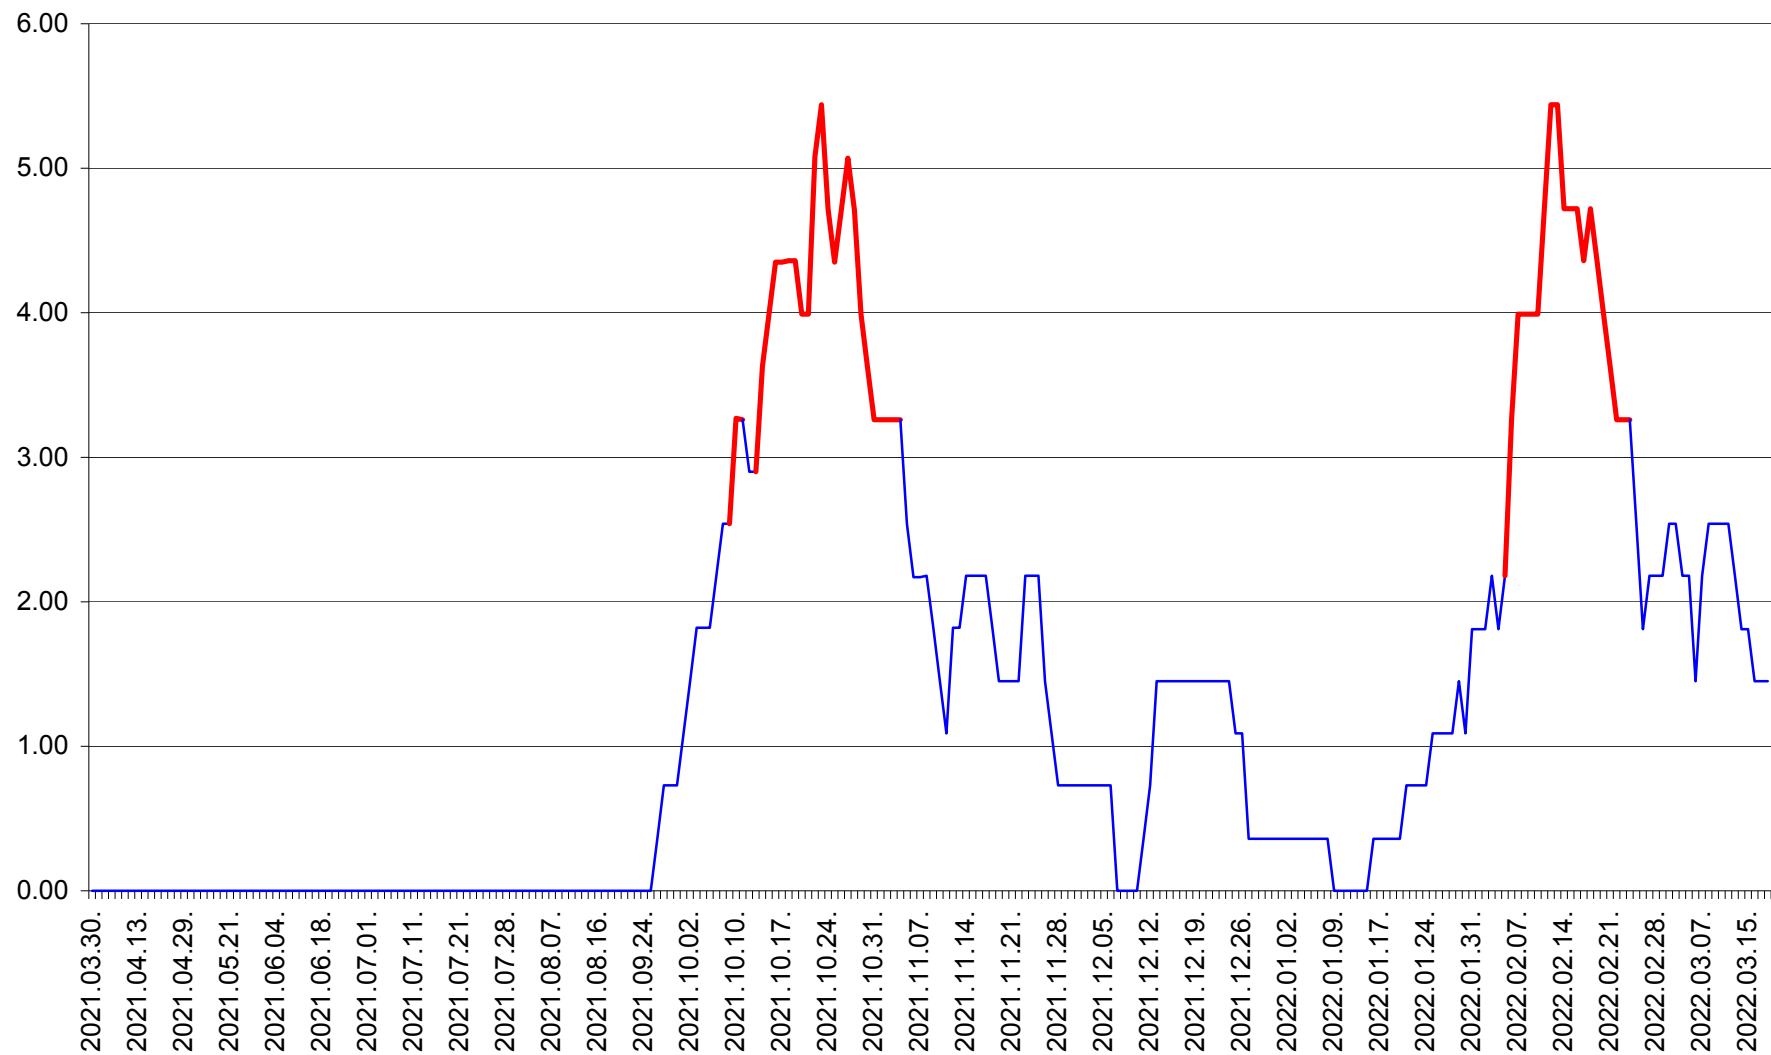

ATID - Evolutia incidentei cumulate pe 14 zile la ‰ de locuitori
2021.04.01. - 2022.03.18.

AVRĂMEȘTI - Evolutia incidentei cumulate pe 14 zile la ‰ de locuitori
2021.04.01. - 2022.03.18.

ORAȘ BĂILE TUȘNAD - Evolutia incidentei cumulate pe 14 zile la ‰ de locuitori
2021.04.01. - 2022.03.18.

ORAȘ BĂLAN - Evoluția incidenței cumulate pe 14 zile la ‰ de locuitori
2021.04.01. - 2022.03.18.

BILBOR - Evolutia incidentei cumulate pe 14 zile la ‰ de locuitori
2021.04.01. - 2022.03.18.

ORAȘ BORSEC - Evolutia incidentei cumulate pe 14 zile la ‰ de locuitori
2021.04.01. - 2022.03.18.

BRĂDEȘTI - Evoluția incidenței cumulate pe 14 zile la ‰ de locuitori
2021.04.01. - 2022.03.18.

CĂPÂLNIȚA - Evolutia incidentei cumulate pe 14 zile la ‰ de locuitori
2021.04.01. - 2022.03.18.

CÂRȚA - Evolutia incidentei cumulate pe 14 zile la ‰ de locuitori
2021.04.01. - 2022.03.18.