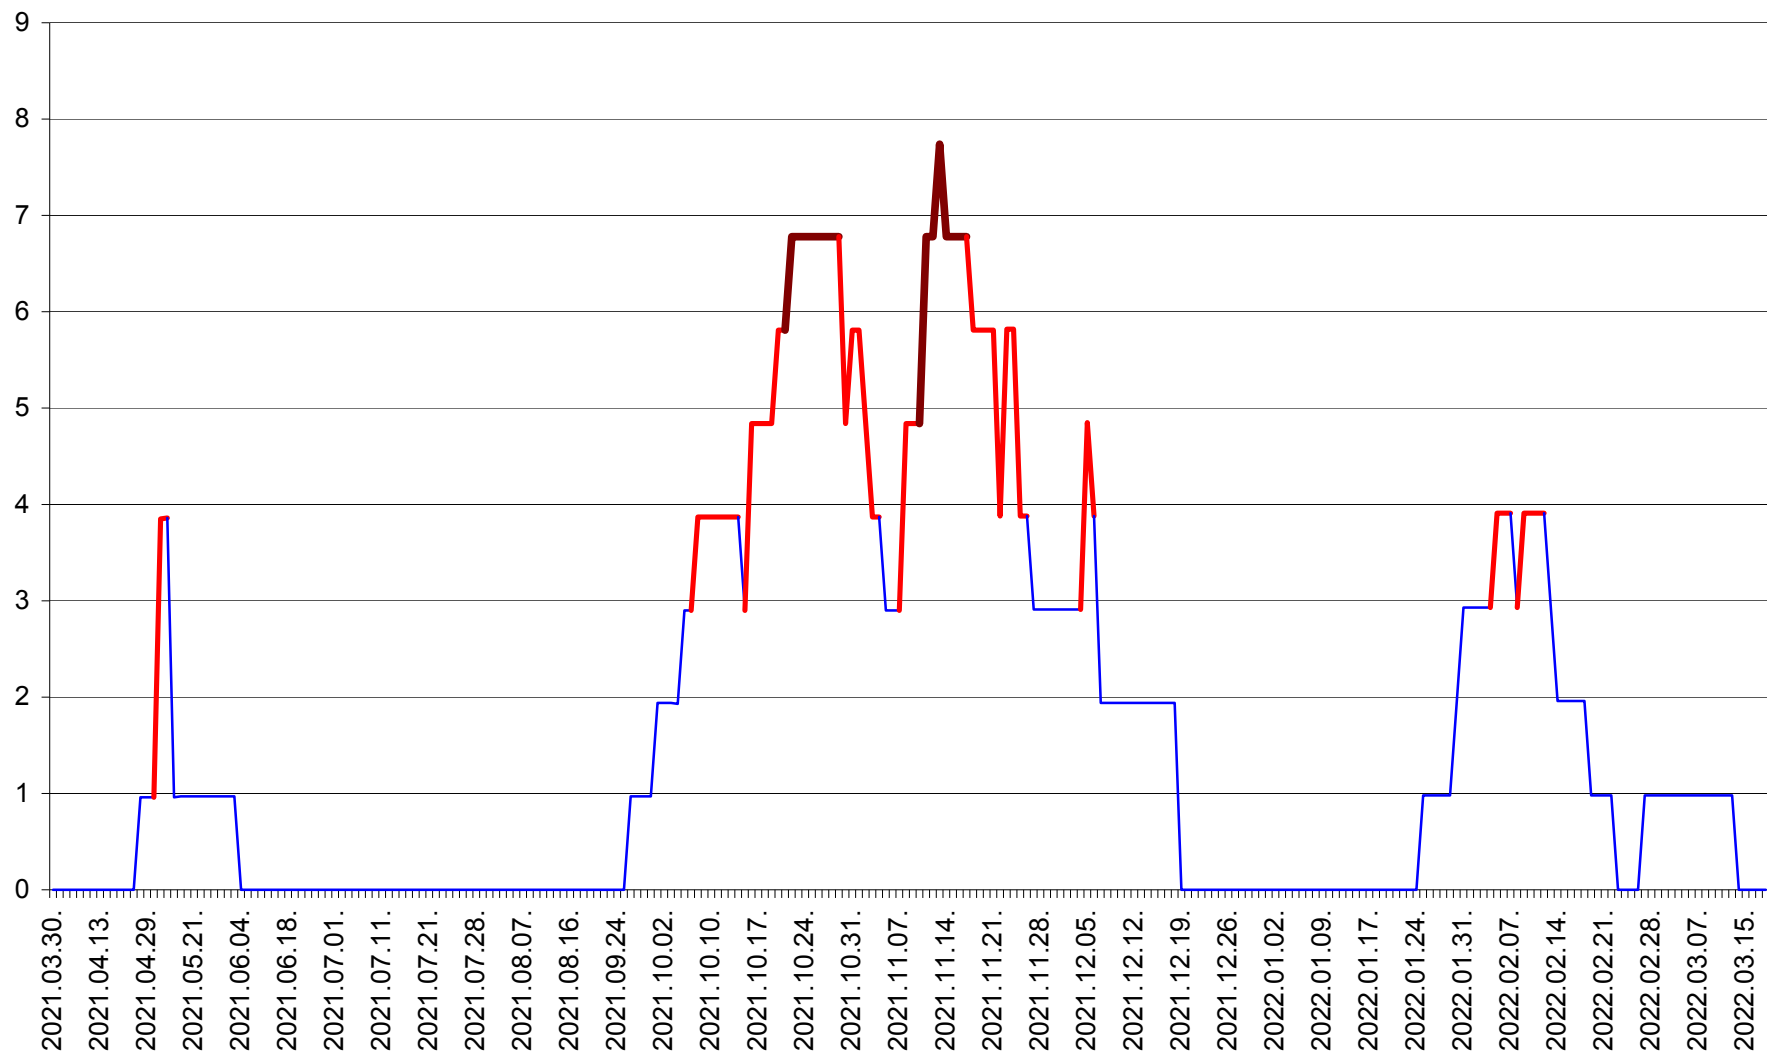

DEALU - Evolutia incidentei cumulate pe 14 zile la ‰ de locuitori
2021.04.01. - 2022.03.18.