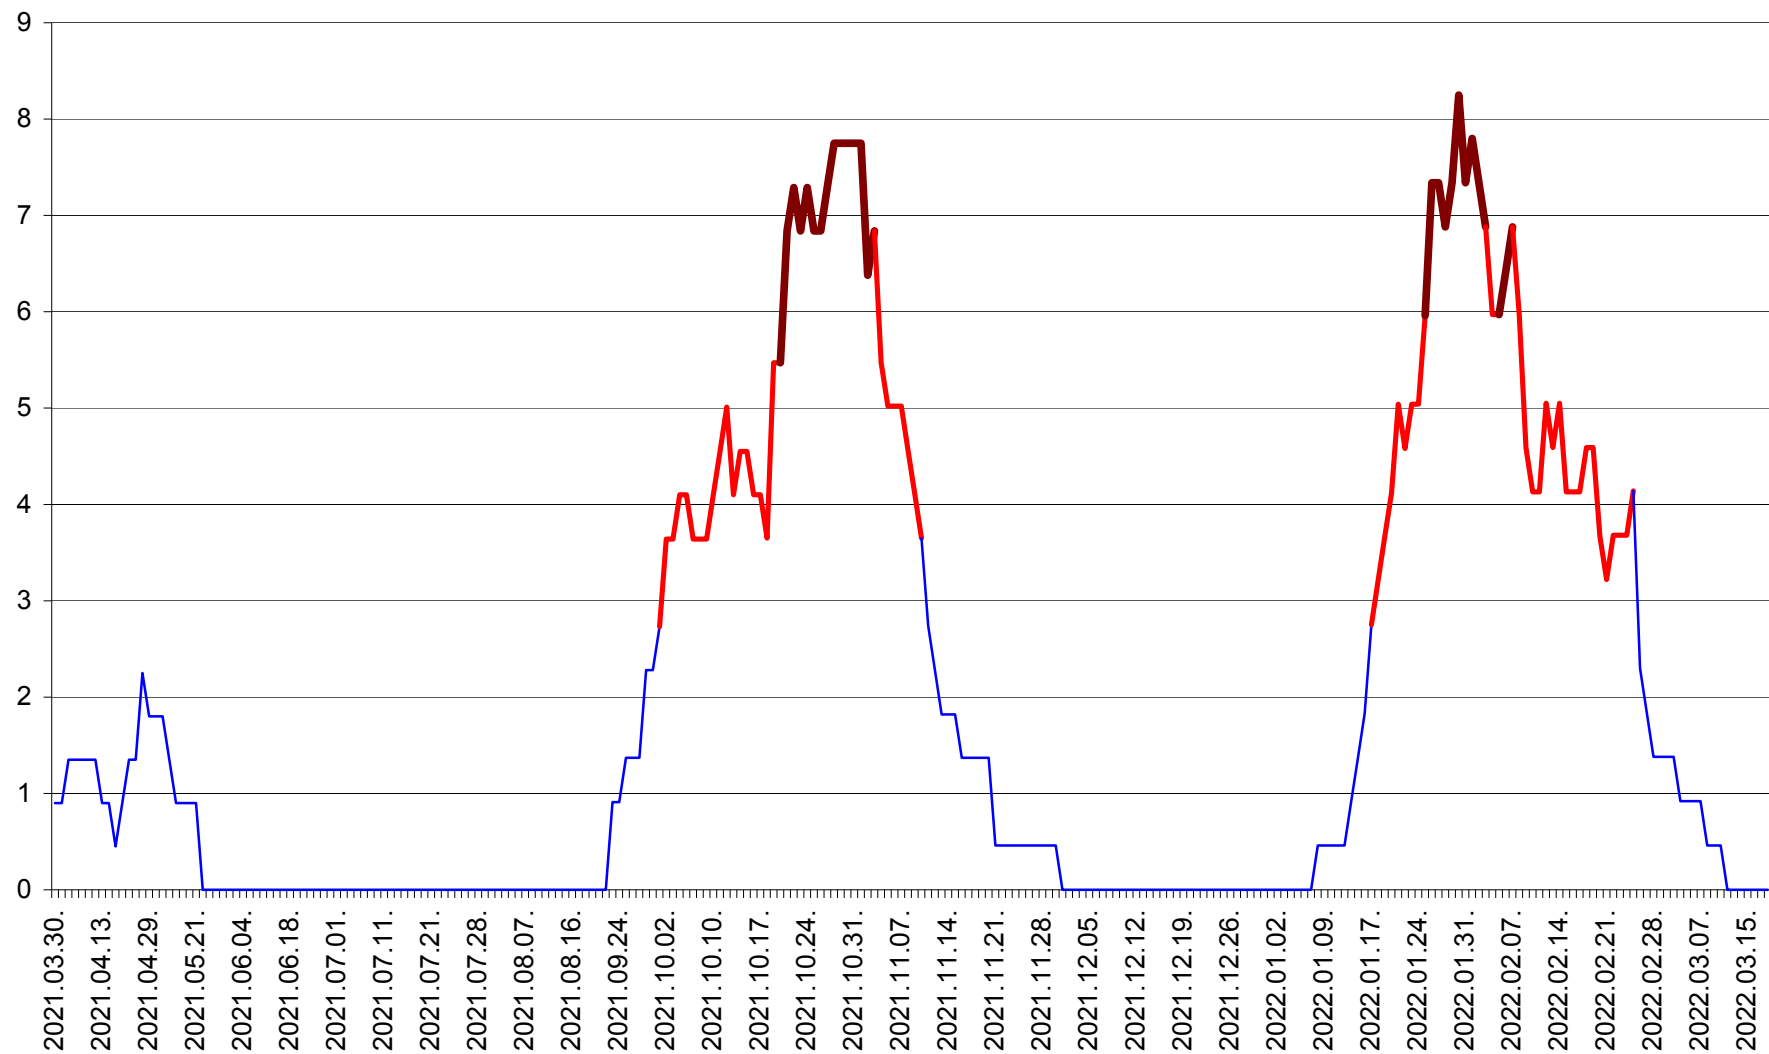

RACU - Evolutia incidentei cumulate pe 14 zile la ‰ de locuitori
2021.04.01. - 2022.03.18.

REMETEA - Evolutia incidentei cumulate pe 14 zile la % de locuitori
2021.04.01. - 2022.03.18.

SĂCEL - Evolutia incidentei cumulate pe 14 zile la ‰ de locuitori
2021.04.01. - 2022.03.18.

SÂNCRĂIENI - Evolutia incidentei cumulate pe 14 zile la ‰ de locuitori
2021.04.01. - 2022.03.18.

SÂNDOMINIC - Evolutia incidentei cumulate pe 14 zile la ‰ de locuitori
2021.04.01. - 2022.03.18.

SÂNMARTIN - Evolutia incidentei cumulate pe 14 zile la ‰ de locuitori
2021.04.01. - 2022.03.18.

SÂNSIMION - Evolutia incidentei cumulate pe 14 zile la ‰ de locuitori
2021.04.01. - 2022.03.18.

SÂNTIMBRU - Evolutia incidentei cumulate pe 14 zile la ‰ de locuitori
2021.04.01. - 2022.03.18.

SĂRMAȘ - Evolutia incidentei cumulate pe 14 zile la ‰ de locuitori
2021.04.01. - 2022.03.18.