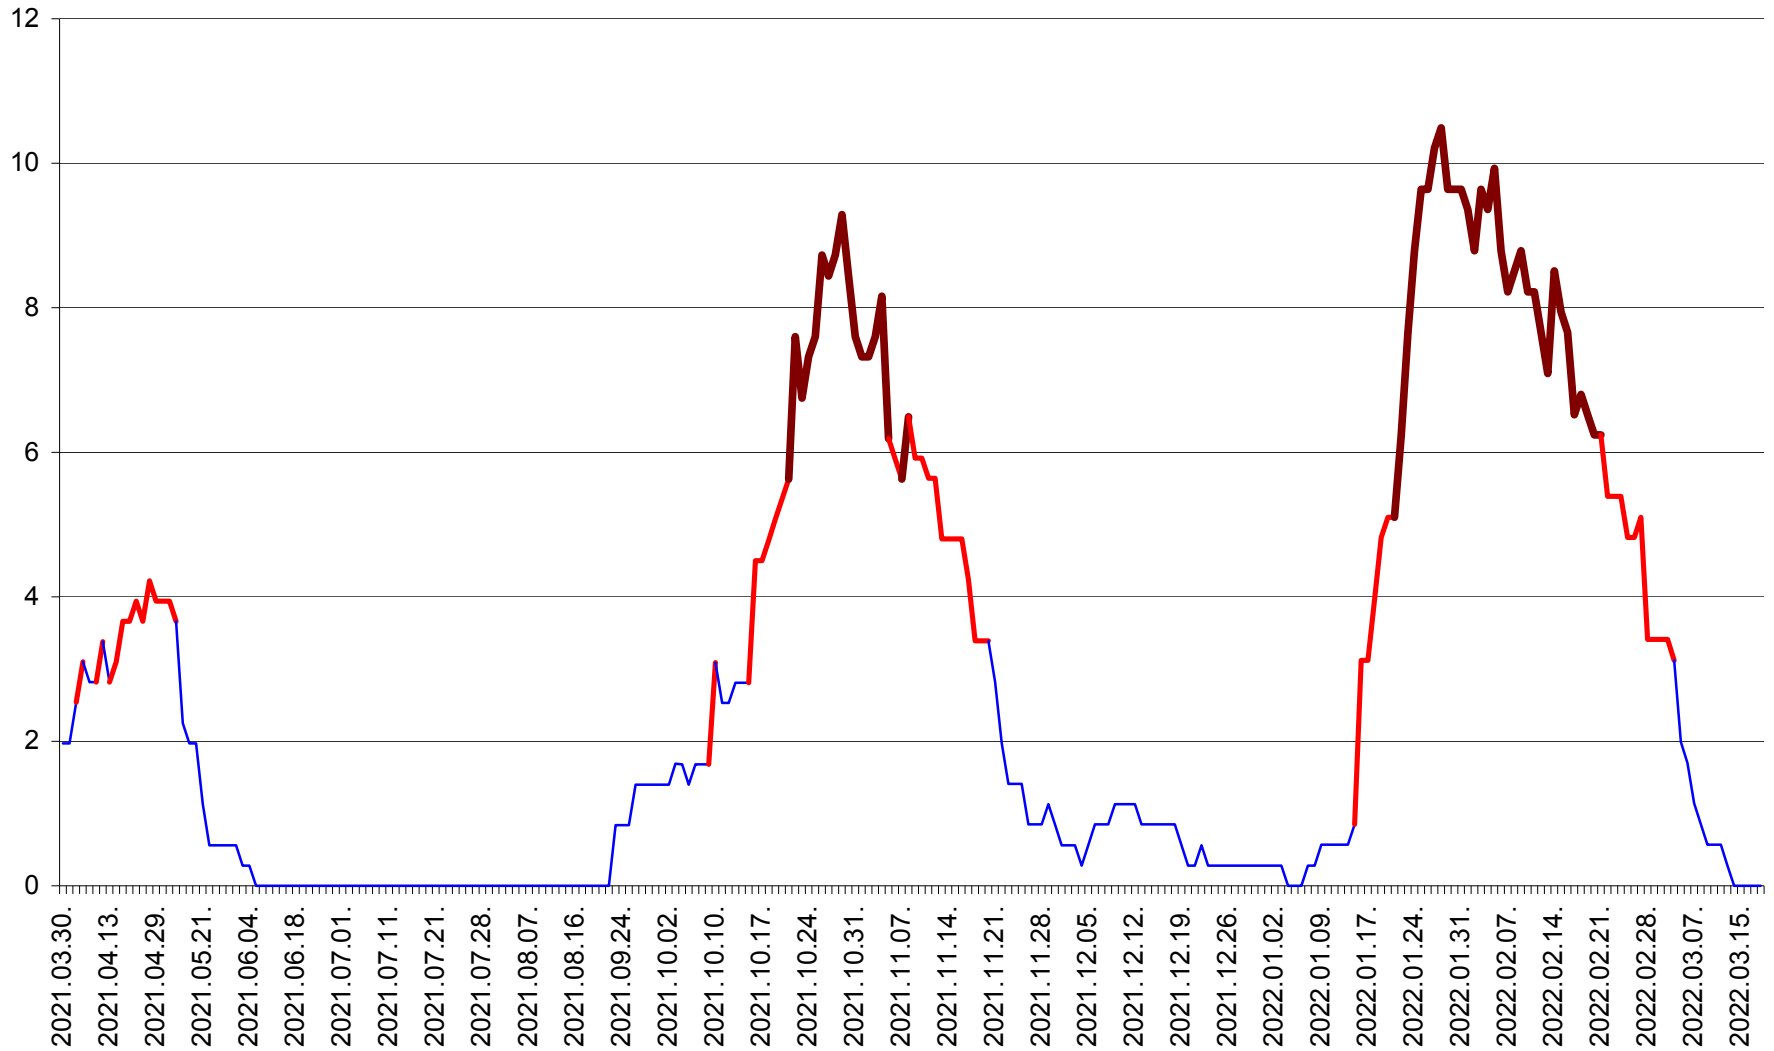

ORAȘ CRISTURU SECUIESC - Evolutia incidentei cumulate pe 14 zile la ‰ de locuitori
2021.04.01. - 2022.03.18.

DĂNEȘTI - Evolutia incidentei cumulate pe 14 zile la ‰ de locuitori
2021.04.01. - 2022.03.18.

DÂRJIU - Evolutia incidentei cumulate pe 14 zile la ‰ de locuitori
2021.04.01. - 2022.03.18.

DEALU - Evolutia incidentei cumulate pe 14 zile la ‰ de locuitori
2021.04.01. - 2022.03.18.

DITRĂU - Evolutia incidentei cumulate pe 14 zile la ‰ de locuitori
2021.04.01. - 2022.03.18.

FELICENI - Evolutia incidentei cumulate pe 14 zile la ‰ de locuitori
2021.04.01. - 2022.03.18.

FRUMOASA - Evolutia incidentei cumulate pe 14 zile la ‰ de locuitori
2021.04.01. - 2022.03.18.

GĂLĂUȚAȘ - Evolutia incidentei cumulate pe 14 zile la ‰ de locuitori
2021.04.01. - 2022.03.18.