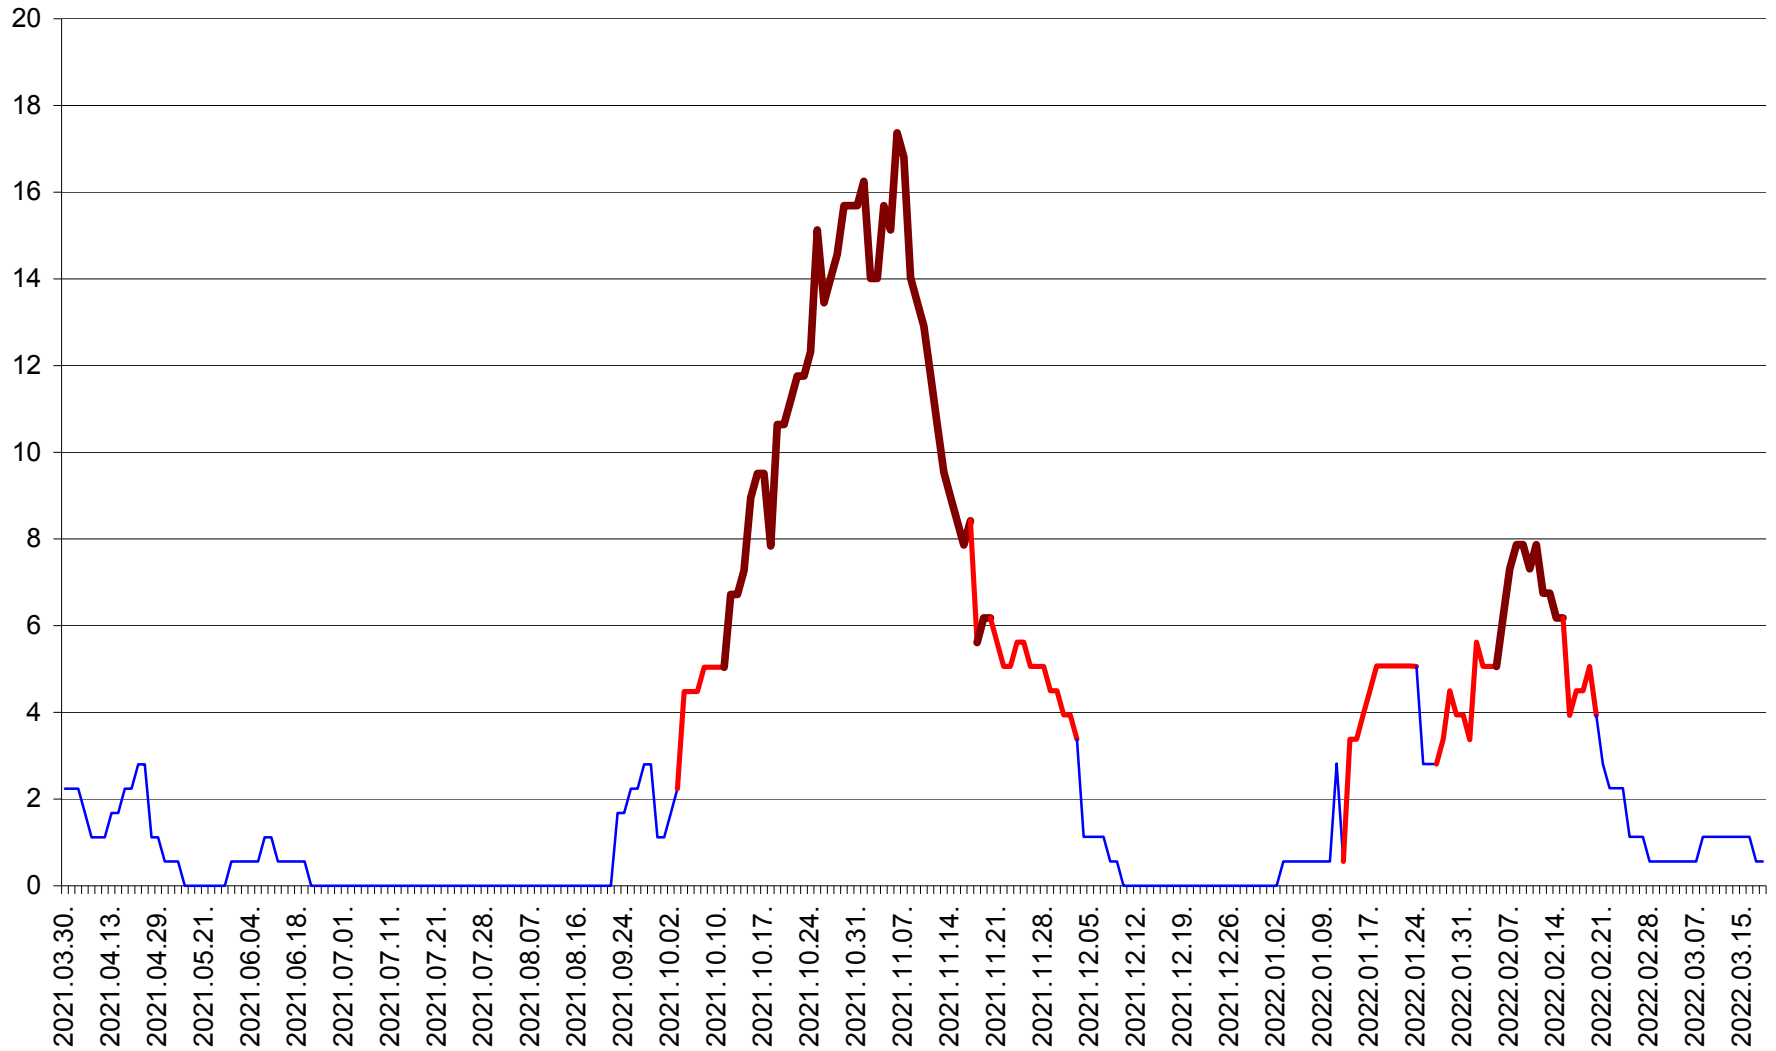

SÂNSIMION - Evolutia incidentei cumulate pe 14 zile la ‰ de locuitori
2021.04.01. - 2022.03.18.

SÂNTIMBRU - Evolutia incidentei cumulate pe 14 zile la ‰ de locuitori
2021.04.01. - 2022.03.18.

SĂRMAȘ - Evolutia incidentei cumulate pe 14 zile la ‰ de locuitori
2021.04.01. - 2022.03.18.

SATU MARE - Evolutia incidentei cumulate pe 14 zile la ‰ de locuitori
2021.04.01. - 2022.03.18.

SECUIENI - Evolutia incidentei cumulate pe 14 zile la ‰ de locuitori
2021.04.01. - 2022.03.18.

SICULENI - Evolutia incidentei cumulate pe 14 zile la ‰ de locuitori
2021.04.01. - 2022.03.18.

ȘIMONEȘTI - Evolutia incidentei cumulate pe 14 zile la ‰ de locuitori
2021.04.01. - 2022.03.18.

SUBCETATE - Evolutia incidentei cumulate pe 14 zile la ‰ de locuitori
2021.04.01. - 2022.03.18.

SUSENI - Evolutia incidentei cumulate pe 14 zile la ‰ de locuitori
2021.04.01. - 2022.03.18.