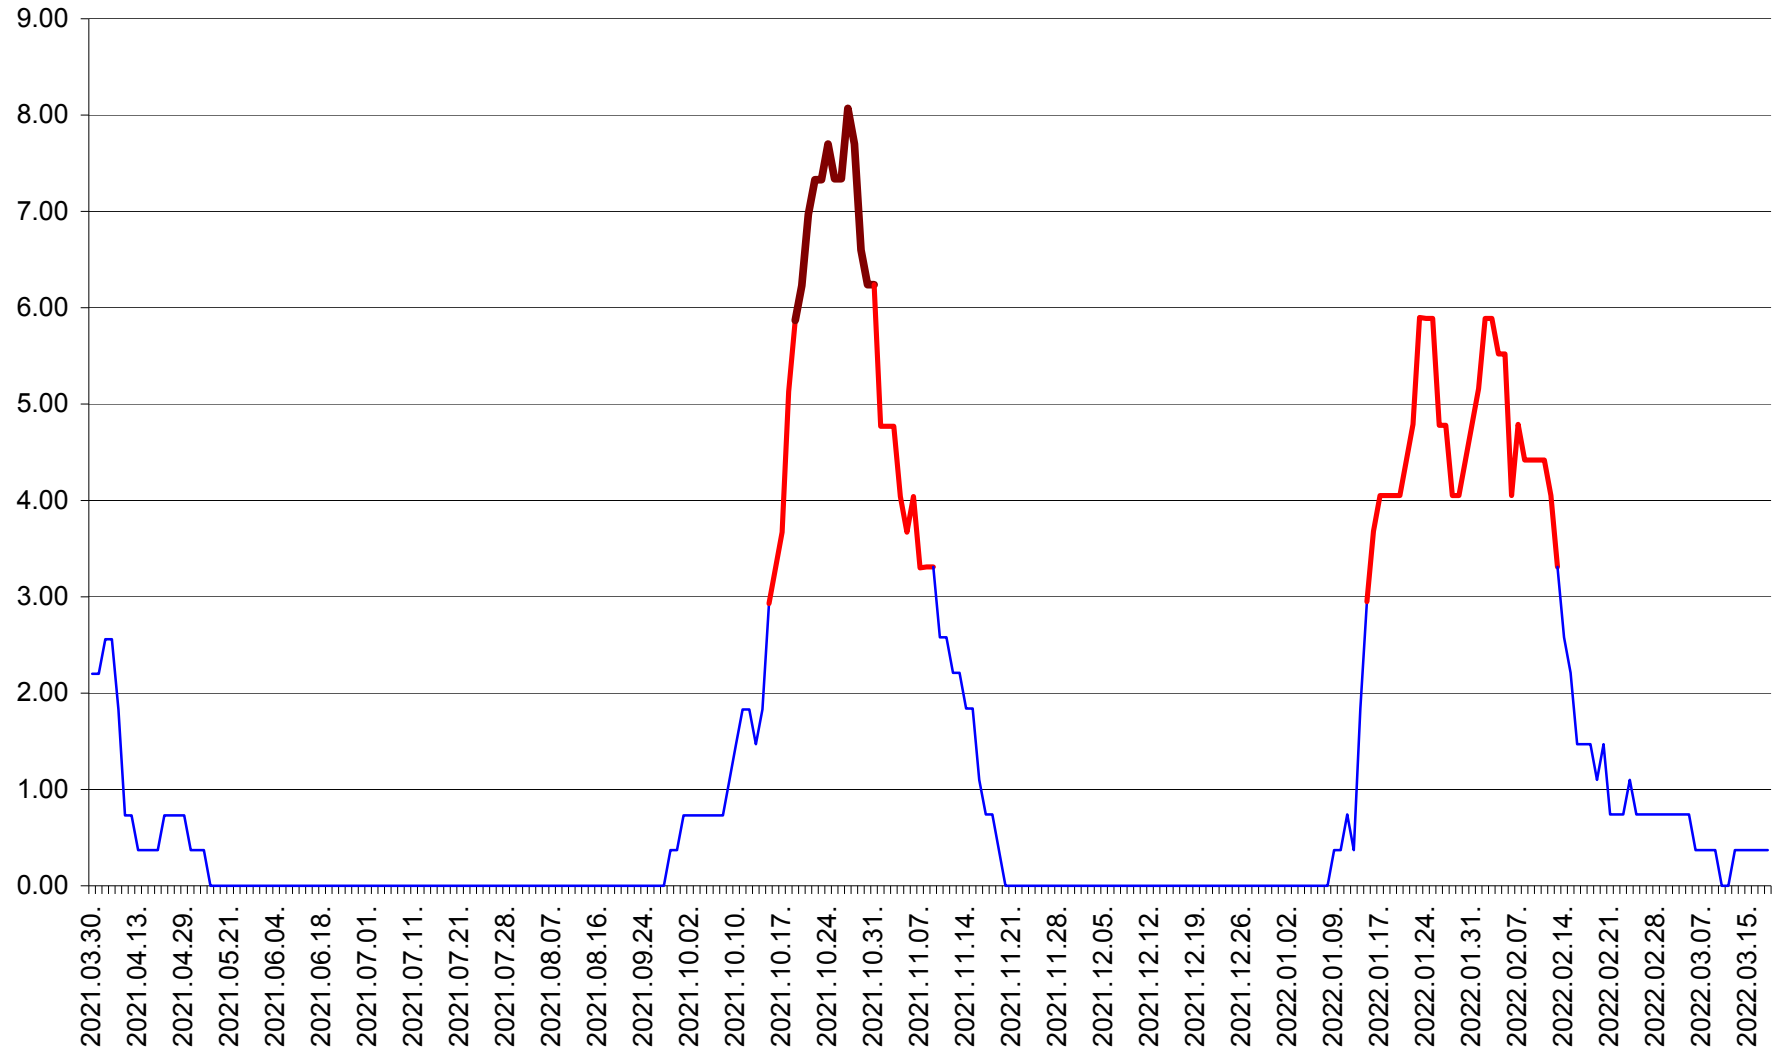

ATID - Evolutia incidentei cumulate pe 14 zile la ‰ de locuitori
2021.04.01. - 2022.03.18.

AVRĂMEȘTI - Evolutia incidentei cumulate pe 14 zile la ‰ de locuitori
2021.04.01. - 2022.03.18.

ORAȘ BĂILE TUȘNAD - Evolutia incidentei cumulate pe 14 zile la ‰ de locuitori
2021.04.01. - 2022.03.18.

ORAȘ BĂLAN - Evoluția incidenței cumulate pe 14 zile la ‰ de locuitori
2021.04.01. - 2022.03.18.

BILBOR - Evolutia incidentei cumulate pe 14 zile la ‰ de locuitori
2021.04.01. - 2022.03.18.

ORAȘ BORSEC - Evolutia incidentei cumulate pe 14 zile la ‰ de locuitori
2021.04.01. - 2022.03.18.

BRĂDEȘTI - Evoluția incidenței cumulate pe 14 zile la ‰ de locuitori
2021.04.01. - 2022.03.18.

CĂPÂLNIȚA - Evolutia incidentei cumulate pe 14 zile la ‰ de locuitori
2021.04.01. - 2022.03.18.

CÂRȚA - Evolutia incidentei cumulate pe 14 zile la ‰ de locuitori
2021.04.01. - 2022.03.18.

CICEU - Evolutia incidentei cumulate pe 14 zile la ‰ de locuitori
2021.04.01. - 2022.03.18.

CIUCSÂNGEORGIU - Evolutia incidentei cumulate pe 14 zile la ‰ de locuitori
2021.04.01. - 2022.03.18.

CIUMANI - Evolutia incidentei cumulate pe 14 zile la ‰ de locuitori
2021.04.01. - 2022.03.18.