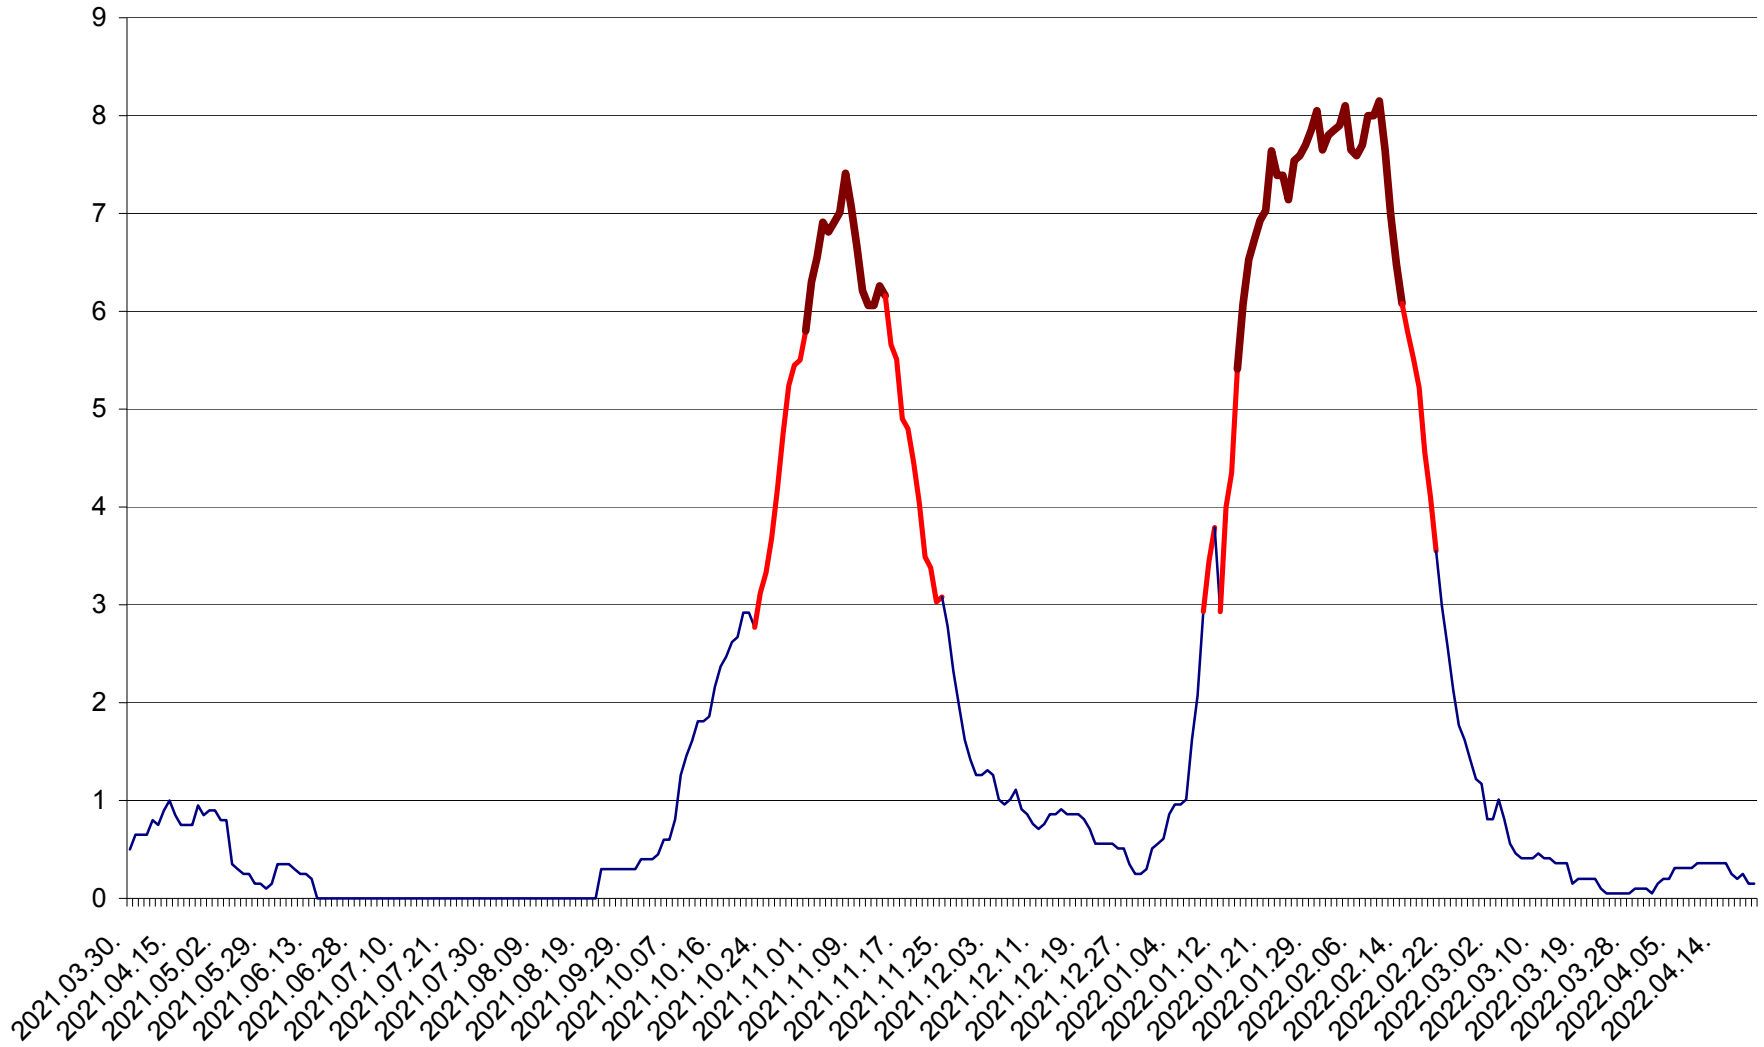

DÂRJIU - Evolutia incidentei cumulate pe 14 zile la ‰ de locuitori
2021.04.01. - 2022.04.21.

DEALU - Evolutia incidentei cumulate pe 14 zile la ‰ de locuitori
2021.04.01. - 2022.04.21.

DITRĂU - Evolutia incidentei cumulate pe 14 zile la ‰ de locuitori
2021.04.01. - 2022.04.21.

FELICENI - Evolutia incidentei cumulate pe 14 zile la ‰ de locuitori
2021.04.01. - 2022.04.21.

FRUMOASA - Evolutia incidentei cumulate pe 14 zile la ‰ de locuitori
2021.04.01. - 2022.04.21.

GĂLĂUȚAȘ - Evolutia incidentei cumulate pe 14 zile la ‰ de locuitori
2021.04.01. - 2022.04.21.

MUNICIPIUL GHEORGHENI - Evolutia incidentei cumulate pe 14 zile la ‰ de locuitori
2021.04.01. - 2022.04.21.

JOSENI - Evolutia incidentei cumulate pe 14 zile la ‰ de locuitori
2021.04.01. - 2022.04.21.

LĂZAREA - Evolutia incidentei cumulate pe 14 zile la % de locuitori
2021.04.01. - 2022.04.21.

LELICENI - Evolutia incidentei cumulate pe 14 zile la % de locuitori
2021.04.01. - 2022.04.21.

LUETA - Evolutia incidentei cumulate pe 14 zile la ‰ de locuitori
2021.04.01. - 2022.04.21.

LUNCA DE JOS - Evolutia incidentei cumulate pe 14 zile la ‰ de locuitori
2021.04.01. - 2022.04.21.