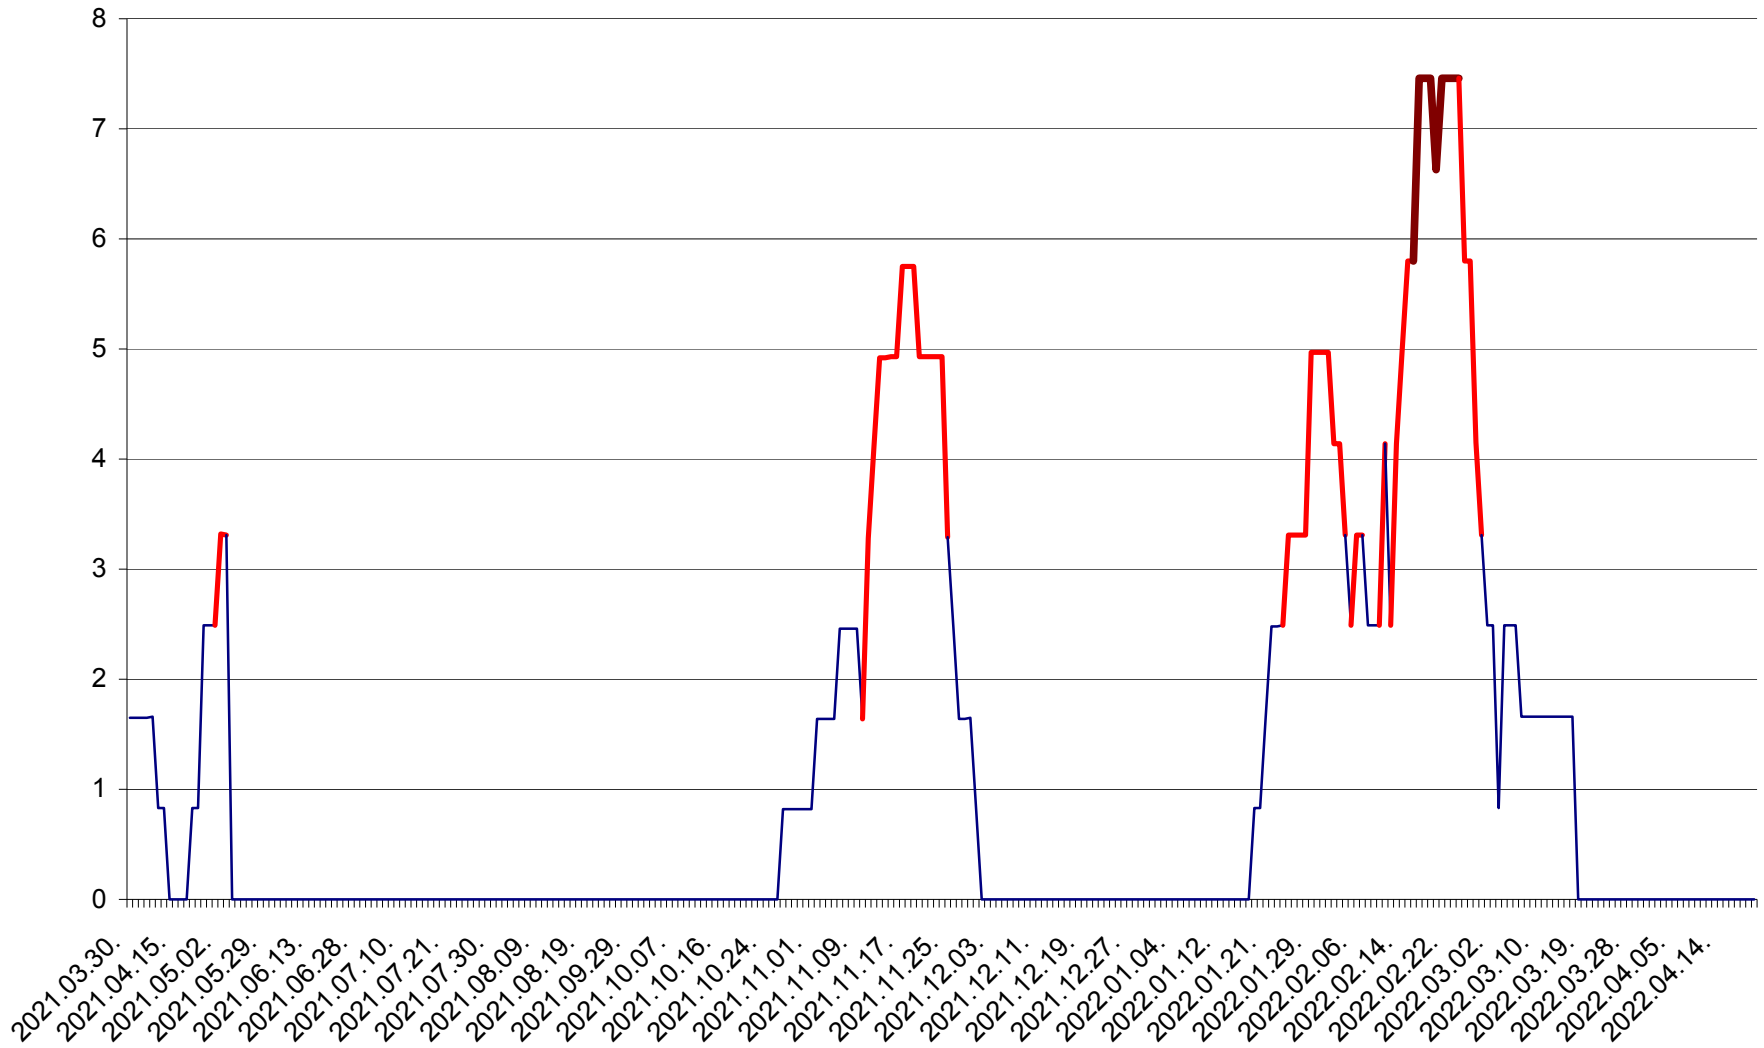

PLĂIEȘII DE JOS - Evoluția incidenței cumulate pe 14 zile la ‰ de locuitori
2021.04.01. - 2022.04.21.

PORUMBENI - Evolutia incidentei cumulate pe 14 zile la ‰ de locuitori
2021.04.01. - 2022.04.21.

PRAID - Evolutia incidentei cumulate pe 14 zile la ‰ de locuitori
2021.04.01. - 2022.04.21.

RACU - Evolutia incidentei cumulate pe 14 zile la ‰ de locuitori
2021.04.01. - 2022.04.21.

REMETEA - Evolutia incidentei cumulate pe 14 zile la ‰ de locuitori
2021.04.01. - 2022.04.21.

SĂCEL - Evolutia incidentei cumulate pe 14 zile la ‰ de locuitori
2021.04.01. - 2022.04.21.