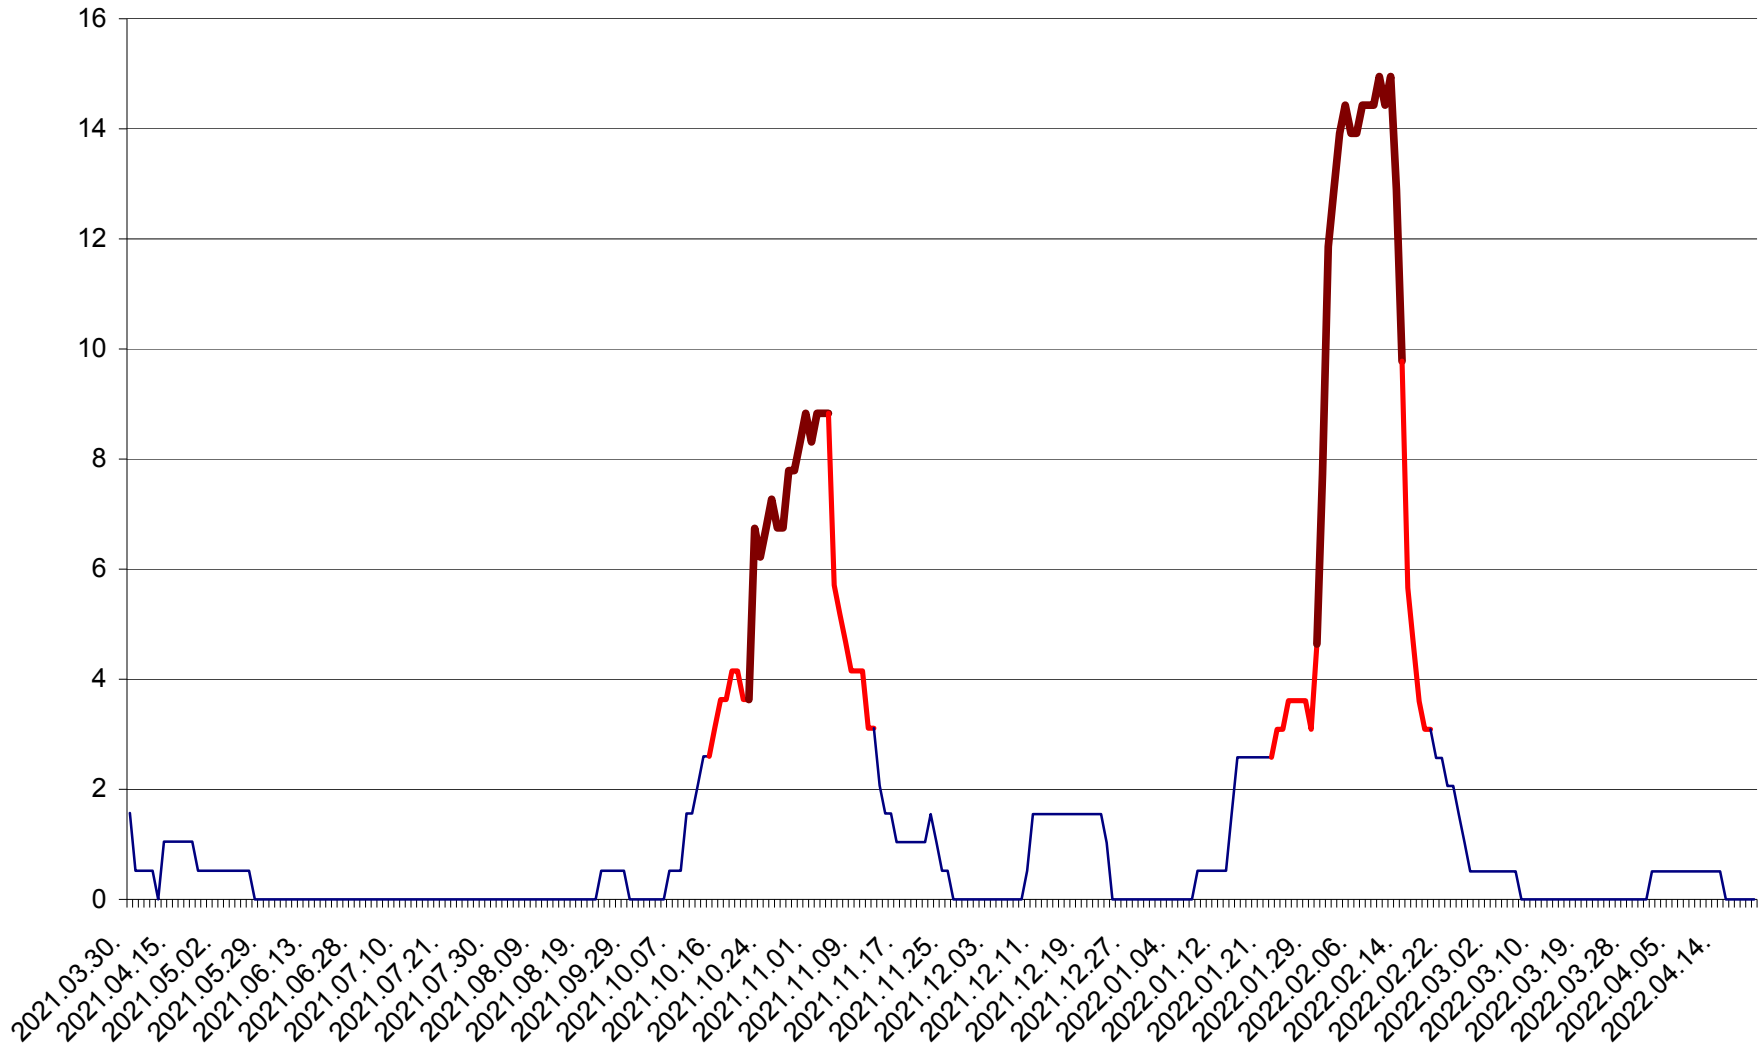

MIHĂILENI - Evolutia incidentei cumulate pe 14 zile la ‰ de locuitori
2021.04.01. - 2022.04.21.

MUGENI - Evolutia incidentei cumulate pe 14 zile la ‰ de locuitori
2021.04.01. - 2022.04.21.

OCLAND - Evolutia incidentei cumulate pe 14 zile la ‰ de locuitori
2021.04.01. - 2022.04.21.

MUNICIPIUL ODORHEIU SECUIESC - Evolutia incidentei cumulate pe 14 zile la % de locuitori
2021.04.01. - 2022.04.21.

PĂULENI-CIUC - Evolutia incidentei cumulate pe 14 zile la % de locuitori
2021.04.01. - 2022.04.21.

PLĂIEȘII DE JOS - Evoluția incidenței cumulate pe 14 zile la ‰ de locuitori
2021.04.01. - 2022.04.21.

PORUMBENI - Evolutia incidentei cumulate pe 14 zile la ‰ de locuitori
2021.04.01. - 2022.04.21.

PRAID - Evolutia incidentei cumulate pe 14 zile la ‰ de locuitori
2021.04.01. - 2022.04.21.

RACU - Evolutia incidentei cumulate pe 14 zile la ‰ de locuitori
2021.04.01. - 2022.04.21.

REMETEA - Evolutia incidentei cumulate pe 14 zile la ‰ de locuitori
2021.04.01. - 2022.04.21.

SĂCEL - Evolutia incidentei cumulate pe 14 zile la ‰ de locuitori
2021.04.01. - 2022.04.21.