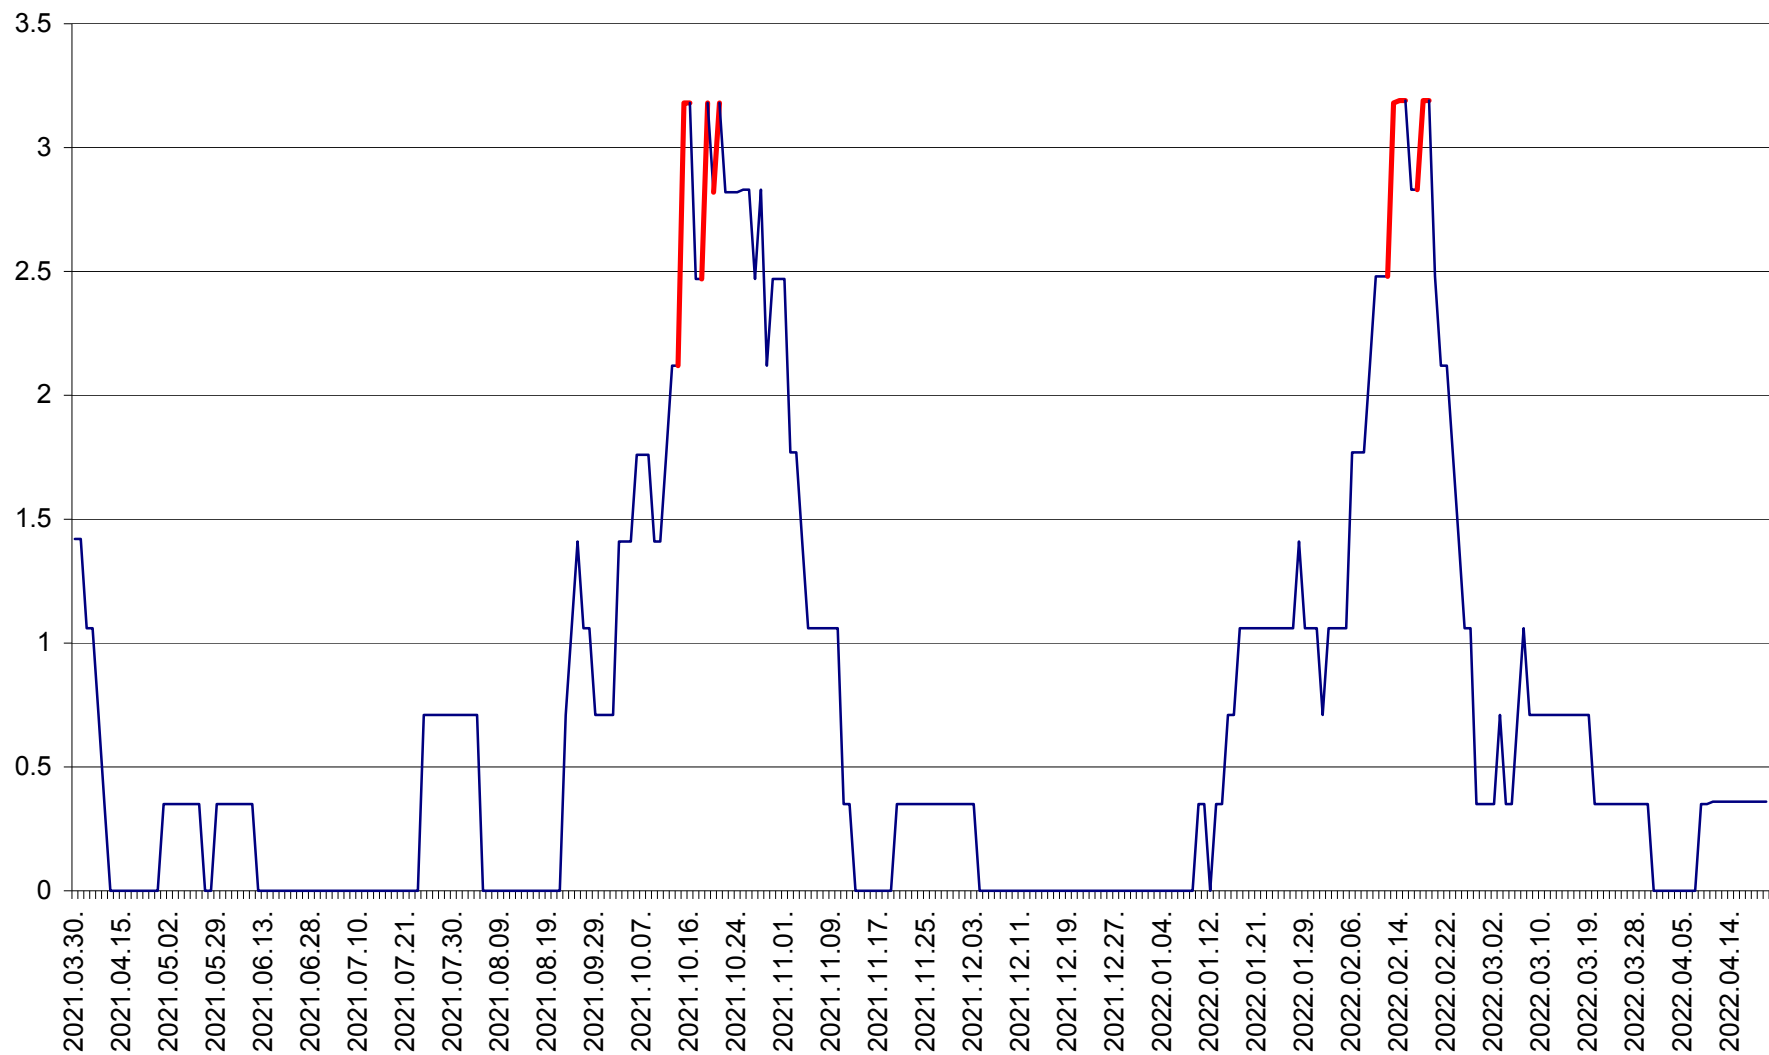

PORUMBENI - Evolutia incidentei cumulate pe 14 zile la ‰ de locuitori
2021.04.01. - 2022.04.21.