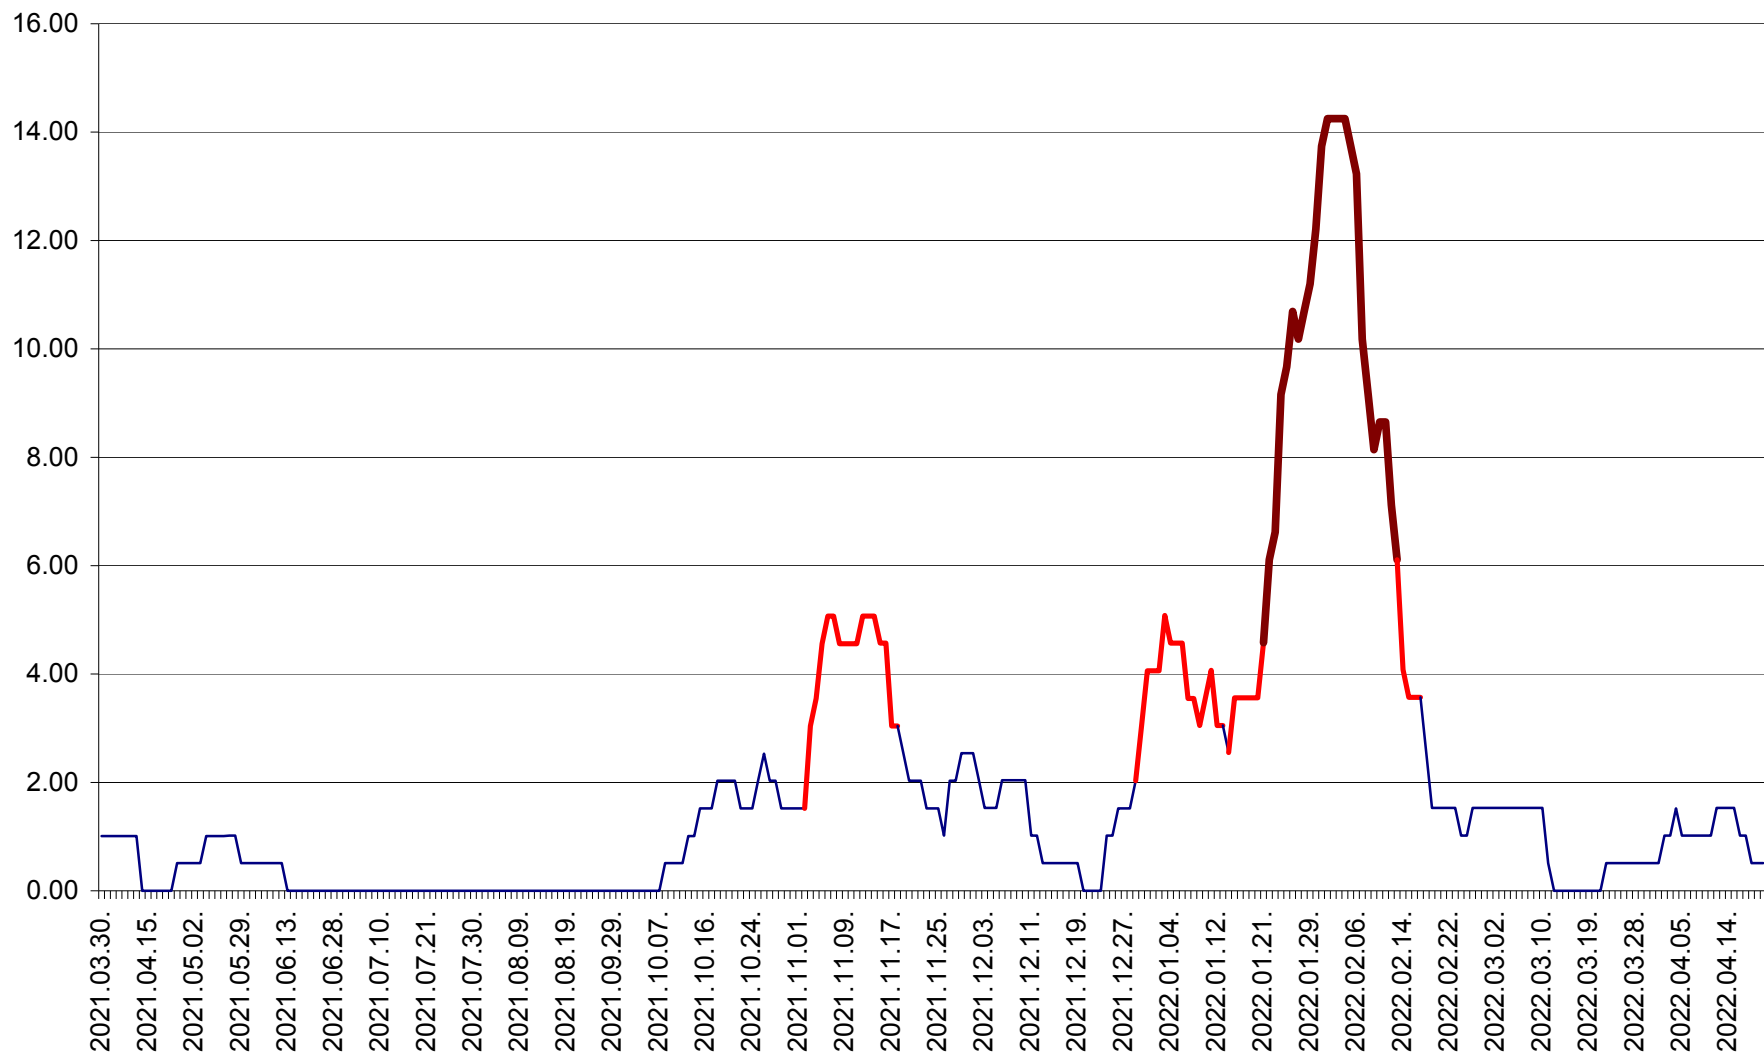

TUȘNAD - Evolutia incidentei cumulate pe 14 zile la ‰ de locuitori
2021.04.01. - 2022.04.21.

ULIEȘ - Evoluția incidentei cumulate pe 14 zile la ‰ de locuitori
2021.04.01. - 2022.04.21.

VĂRȘAG - Evolutia incidentei cumulate pe 14 zile la ‰ de locuitori
2021.04.01. - 2022.04.21.

ORAȘ VLĂHIȚA - Evolutia incidentei cumulate pe 14 zile la ‰ de locuitori
2021.04.01. - 2022.04.21.

VOȘLĂBENI - Evolutia incidentei cumulate pe 14 zile la ‰ de locuitori
2021.04.01. - 2022.04.21.

ZETEA - Evolutia incidentei cumulate pe 14 zile la ‰ de locuitori
2021.04.01. - 2022.04.21.