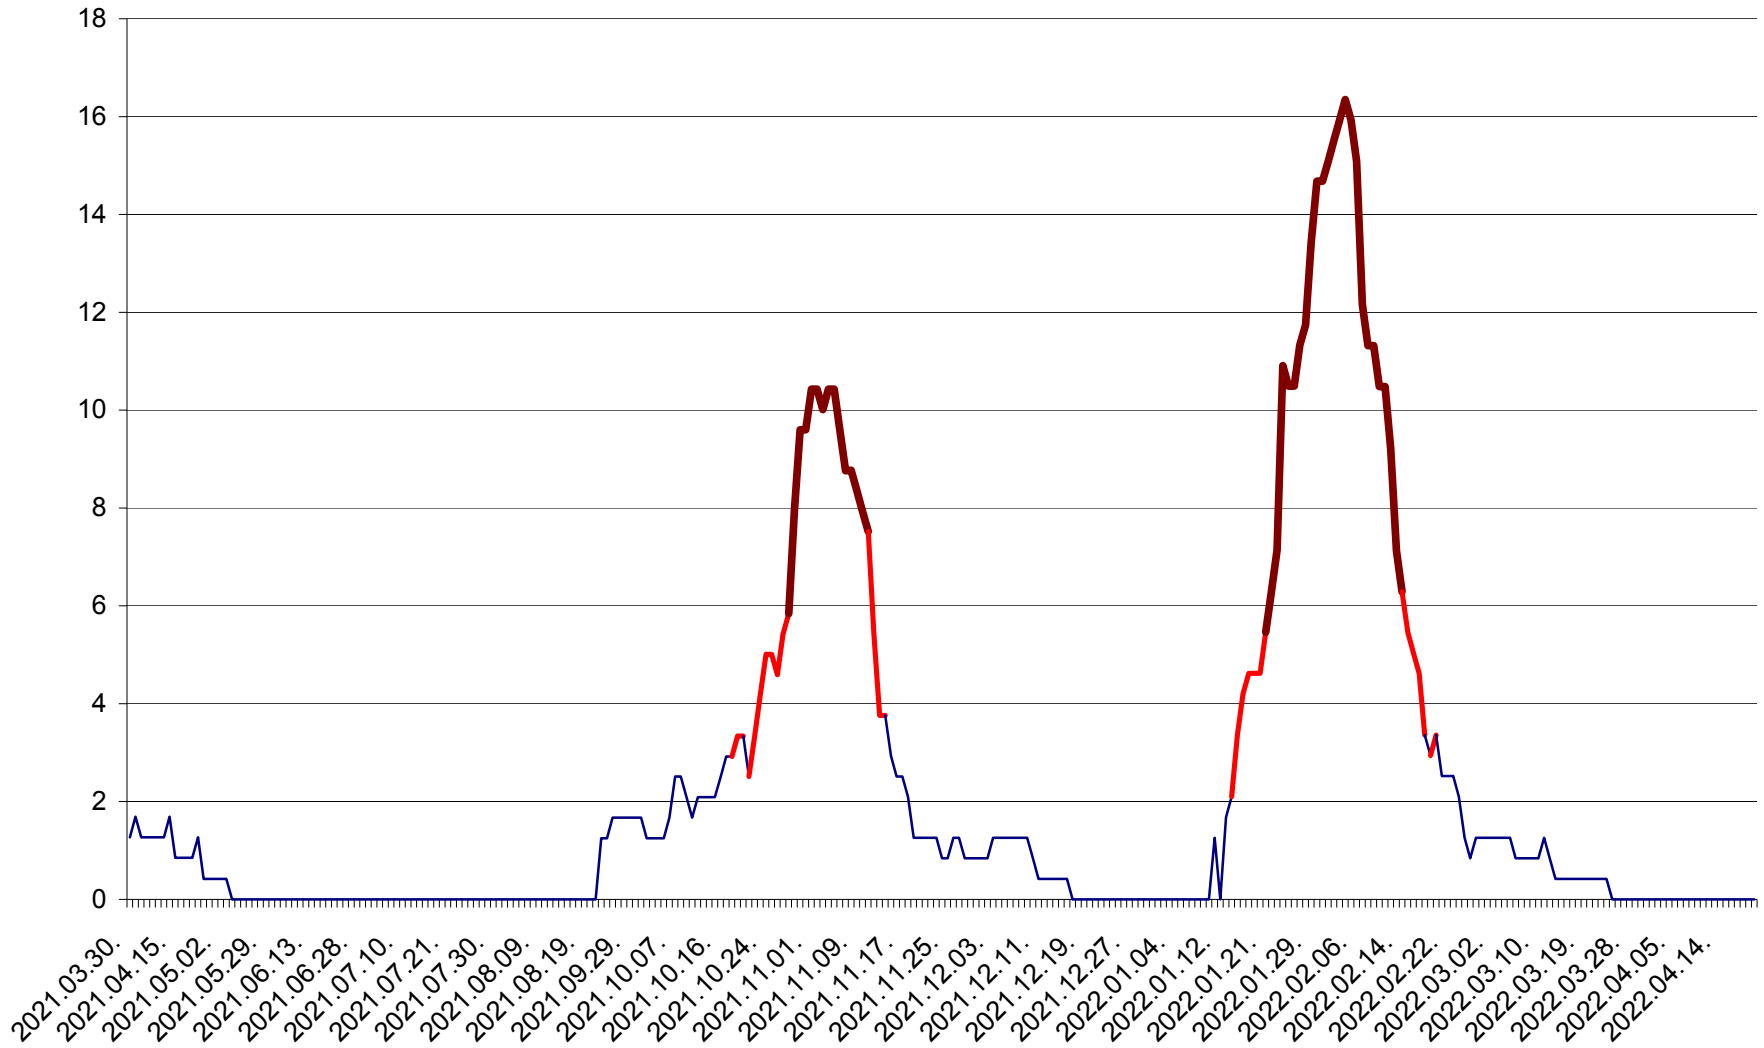

FELICENI - Evolutia incidentei cumulate pe 14 zile la ‰ de locuitori
2021.04.01. - 2022.04.21.

FRUMOASA - Evolutia incidentei cumulate pe 14 zile la ‰ de locuitori
2021.04.01. - 2022.04.21.

GĂLĂUȚAȘ - Evolutia incidentei cumulate pe 14 zile la ‰ de locuitori
2021.04.01. - 2022.04.21.

MUNICIPIUL GHEORGHENI - Evolutia incidentei cumulate pe 14 zile la ‰ de locuitori
2021.04.01. - 2022.04.21.

JOSENI - Evolutia incidentei cumulate pe 14 zile la ‰ de locuitori
2021.04.01. - 2022.04.21.

LĂZAREA - Evolutia incidentei cumulate pe 14 zile la % de locuitori
2021.04.01. - 2022.04.21.

LELICENI - Evolutia incidentei cumulate pe 14 zile la % de locuitori
2021.04.01. - 2022.04.21.

LUETA - Evolutia incidentei cumulate pe 14 zile la ‰ de locuitori
2021.04.01. - 2022.04.21.

LUNCA DE JOS - Evolutia incidentei cumulate pe 14 zile la ‰ de locuitori
2021.04.01. - 2022.04.21.