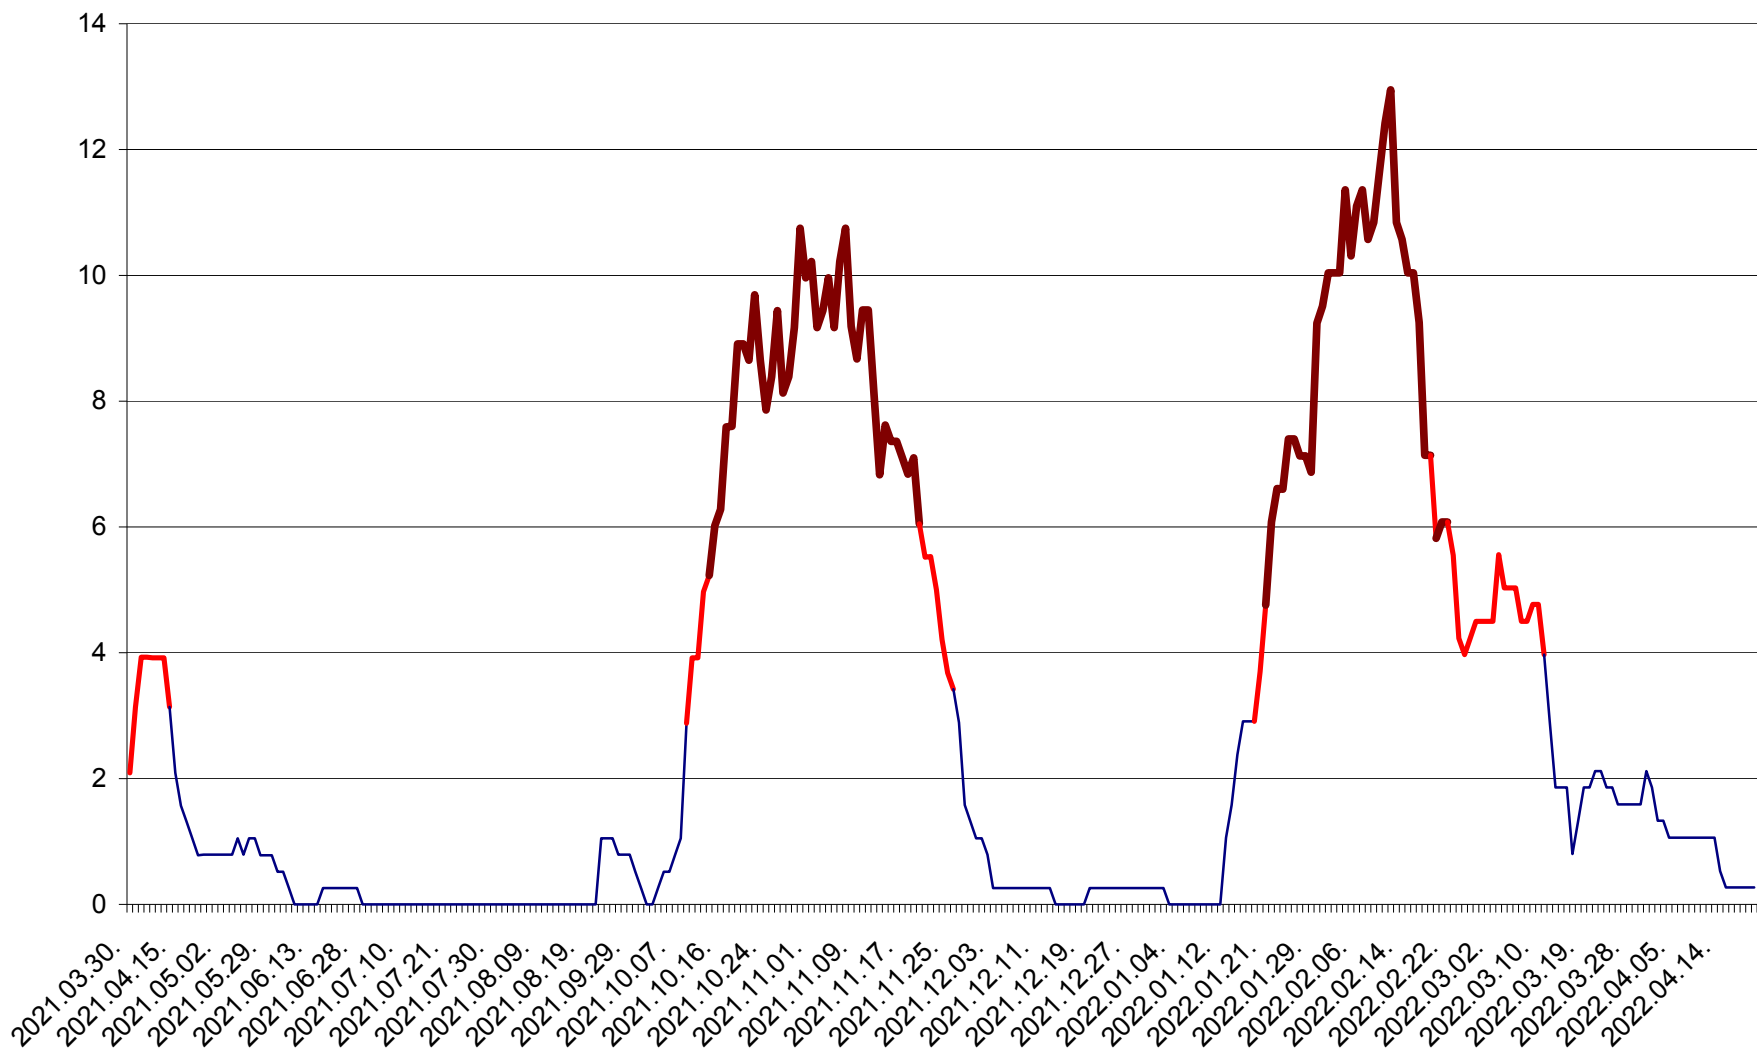

RACU - Evolutia incidentei cumulate pe 14 zile la ‰ de locuitori
2021.04.01. - 2022.04.21.

REMETEA - Evolutia incidentei cumulate pe 14 zile la ‰ de locuitori
2021.04.01. - 2022.04.21.

SĂCEL - Evolutia incidentei cumulate pe 14 zile la ‰ de locuitori
2021.04.01. - 2022.04.21.

SÂNCRĂIENI - Evolutia incidentei cumulate pe 14 zile la ‰ de locuitori
2021.04.01. - 2022.04.21.

SÂNDOMINIC - Evolutia incidentei cumulate pe 14 zile la ‰ de locuitori
2021.04.01. - 2022.04.21.

SÂNMARTIN - Evolutia incidentei cumulate pe 14 zile la ‰ de locuitori
2021.04.01. - 2022.04.21.

SÂNSIMION - Evolutia incidentei cumulate pe 14 zile la ‰ de locuitori
2021.04.01. - 2022.04.21.

SÂNTIMBRU - Evolutia incidentei cumulate pe 14 zile la ‰ de locuitori
2021.04.01. - 2022.04.21.

SĂRMAȘ - Evolutia incidentei cumulate pe 14 zile la ‰ de locuitori
2021.04.01. - 2022.04.21.