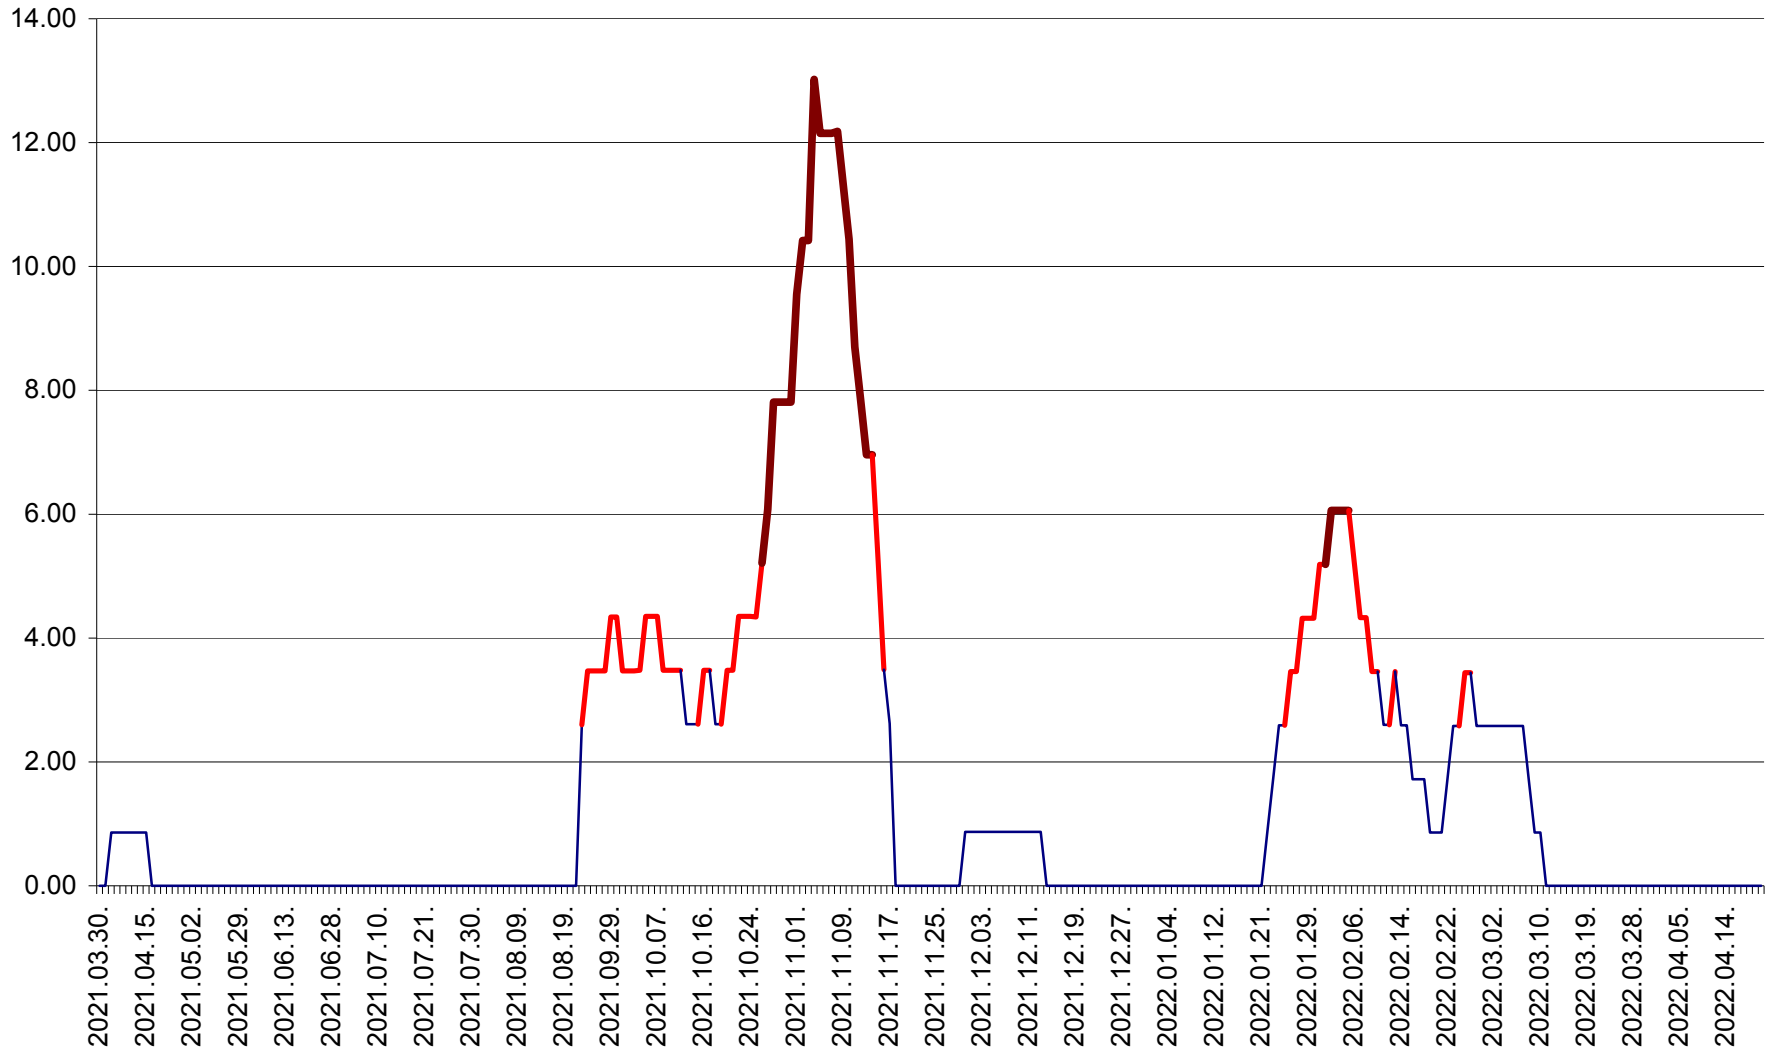

VĂRȘAG - Evolutia incidentei cumulate pe 14 zile la ‰ de locuitori
2021.04.01. - 2022.04.21.

ULIEȘ - Evoluția incidentei cumulate pe 14 zile la ‰ de locuitori
2021.04.01. - 2022.04.21.