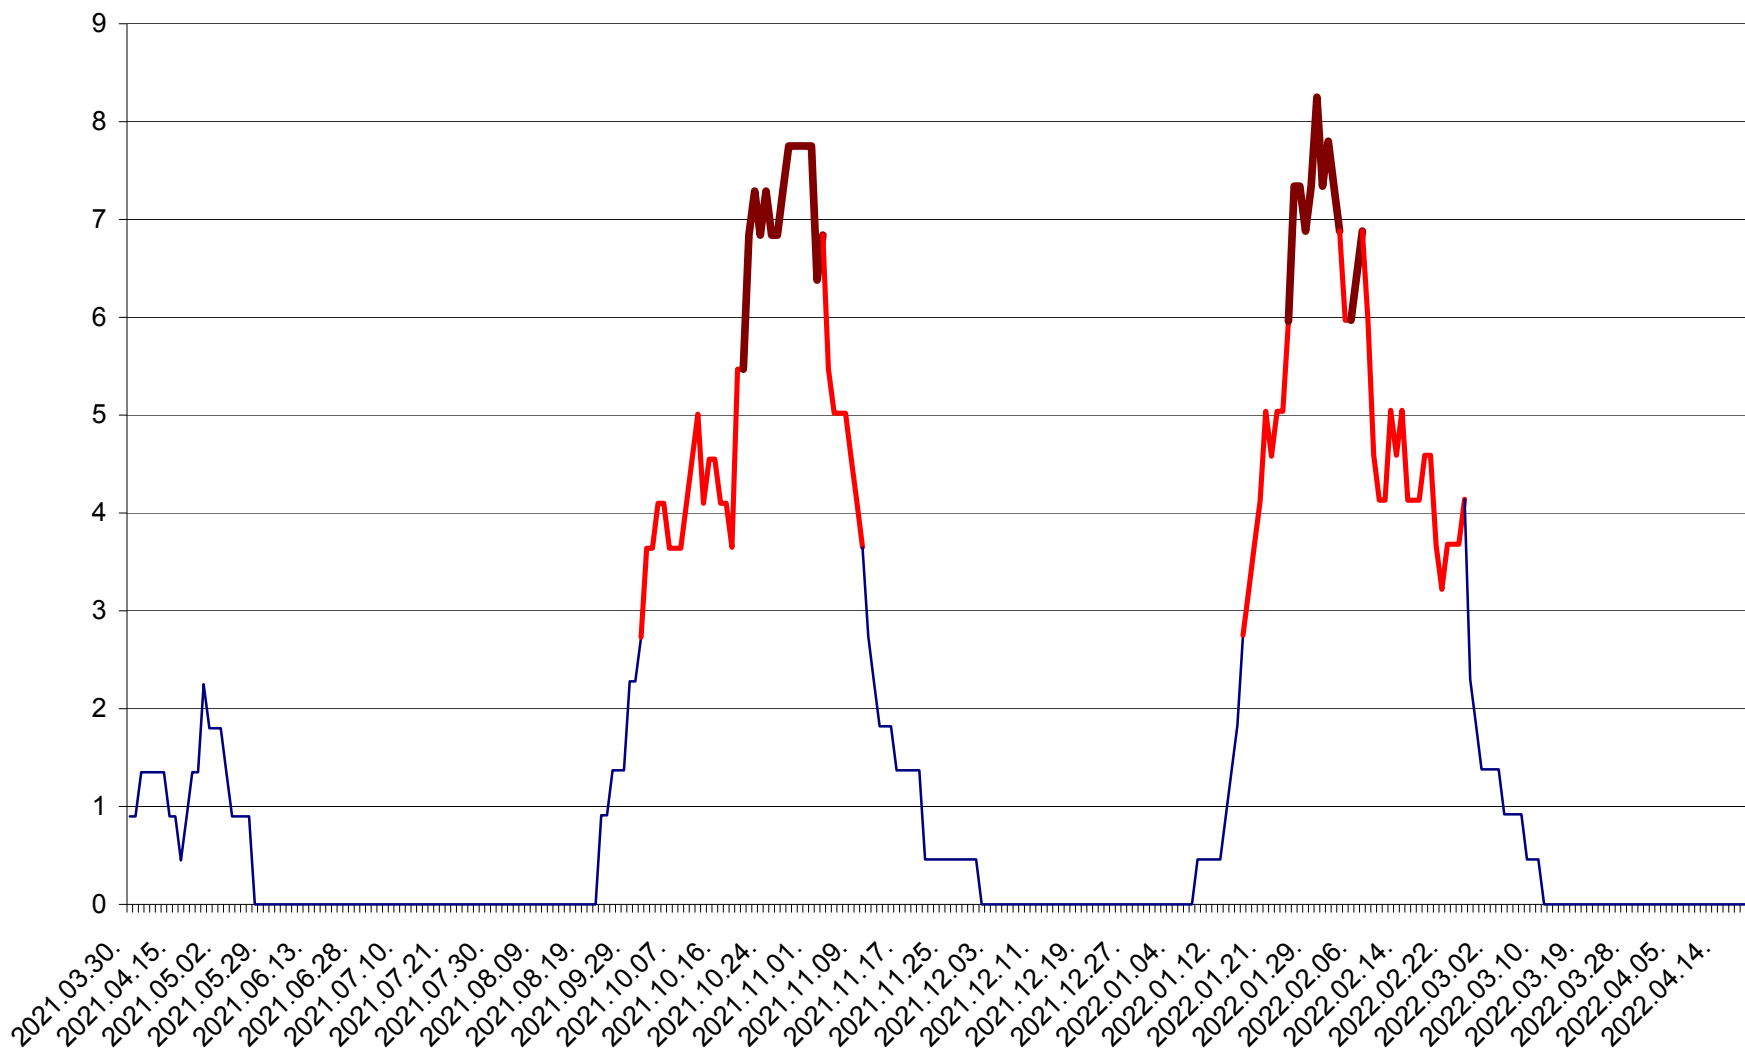

RACU - Evolutia incidentei cumulate pe 14 zile la ‰ de locuitori
2021.04.01. - 2022.04.21.

REMETEA - Evolutia incidentei cumulate pe 14 zile la ‰ de locuitori
2021.04.01. - 2022.04.21.

SĂCEL - Evolutia incidentei cumulate pe 14 zile la ‰ de locuitori
2021.04.01. - 2022.04.21.

SÂNCRĂIENI - Evolutia incidentei cumulate pe 14 zile la ‰ de locuitori
2021.04.01. - 2022.04.21.

SÂNDOMINIC - Evolutia incidentei cumulate pe 14 zile la ‰ de locuitori
2021.04.01. - 2022.04.21.

SÂNMARTIN - Evolutia incidentei cumulate pe 14 zile la ‰ de locuitori
2021.04.01. - 2022.04.21.

SÂNSIMION - Evolutia incidentei cumulate pe 14 zile la ‰ de locuitori
2021.04.01. - 2022.04.21.

SÂNTIMBRU - Evolutia incidentei cumulate pe 14 zile la ‰ de locuitori
2021.04.01. - 2022.04.21.

SĂRMAȘ - Evolutia incidentei cumulate pe 14 zile la ‰ de locuitori
2021.04.01. - 2022.04.21.