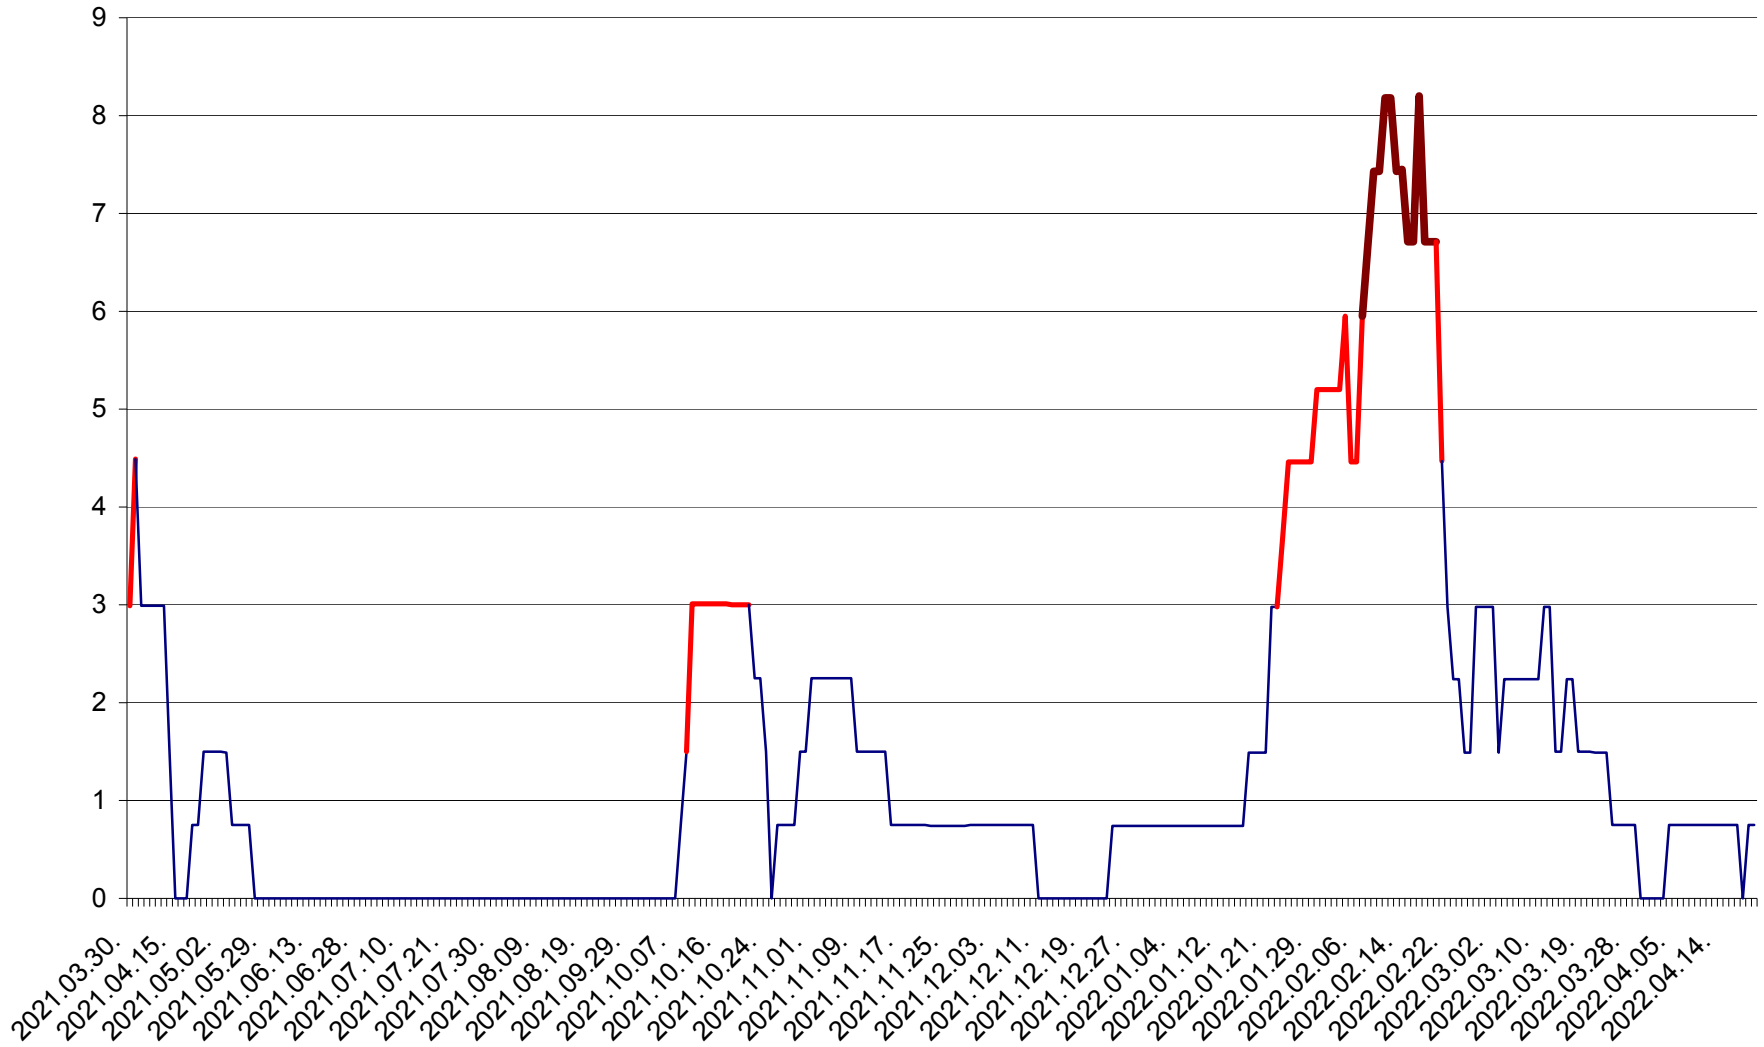

LELICENI - Evolutia incidentei cumulate pe 14 zile la % de locuitori
2021.04.01. - 2022.04.21.

LUETA - Evolutia incidentei cumulate pe 14 zile la ‰ de locuitori
2021.04.01. - 2022.04.21.

LUNCA DE JOS - Evolutia incidentei cumulate pe 14 zile la ‰ de locuitori
2021.04.01. - 2022.04.21.

LUNCA DE SUS - Evolutia incidentei cumulate pe 14 zile la ‰ de locuitori
2021.04.01. - 2022.04.21.

LUPENI - Evolutia incidentei cumulate pe 14 zile la ‰ de locuitori
2021.04.01. - 2022.04.21.

MĂDĂRAȘ - Evolutia incidentei cumulate pe 14 zile la ‰ de locuitori
2021.04.01. - 2022.04.21.

MĂRTINIȘ - Evolutia incidentei cumulate pe 14 zile la ‰ de locuitori
2021.04.01. - 2022.04.21.

MEREȘTI - Evolutia incidentei cumulate pe 14 zile la ‰ de locuitori
2021.04.01. - 2022.04.21.

MUNICIPIUL MIERCUREA-CIUC - Evolutia incidentei cumulate pe 14 zile la ‰ de locuitori
2021.04.01. - 2022.04.21.