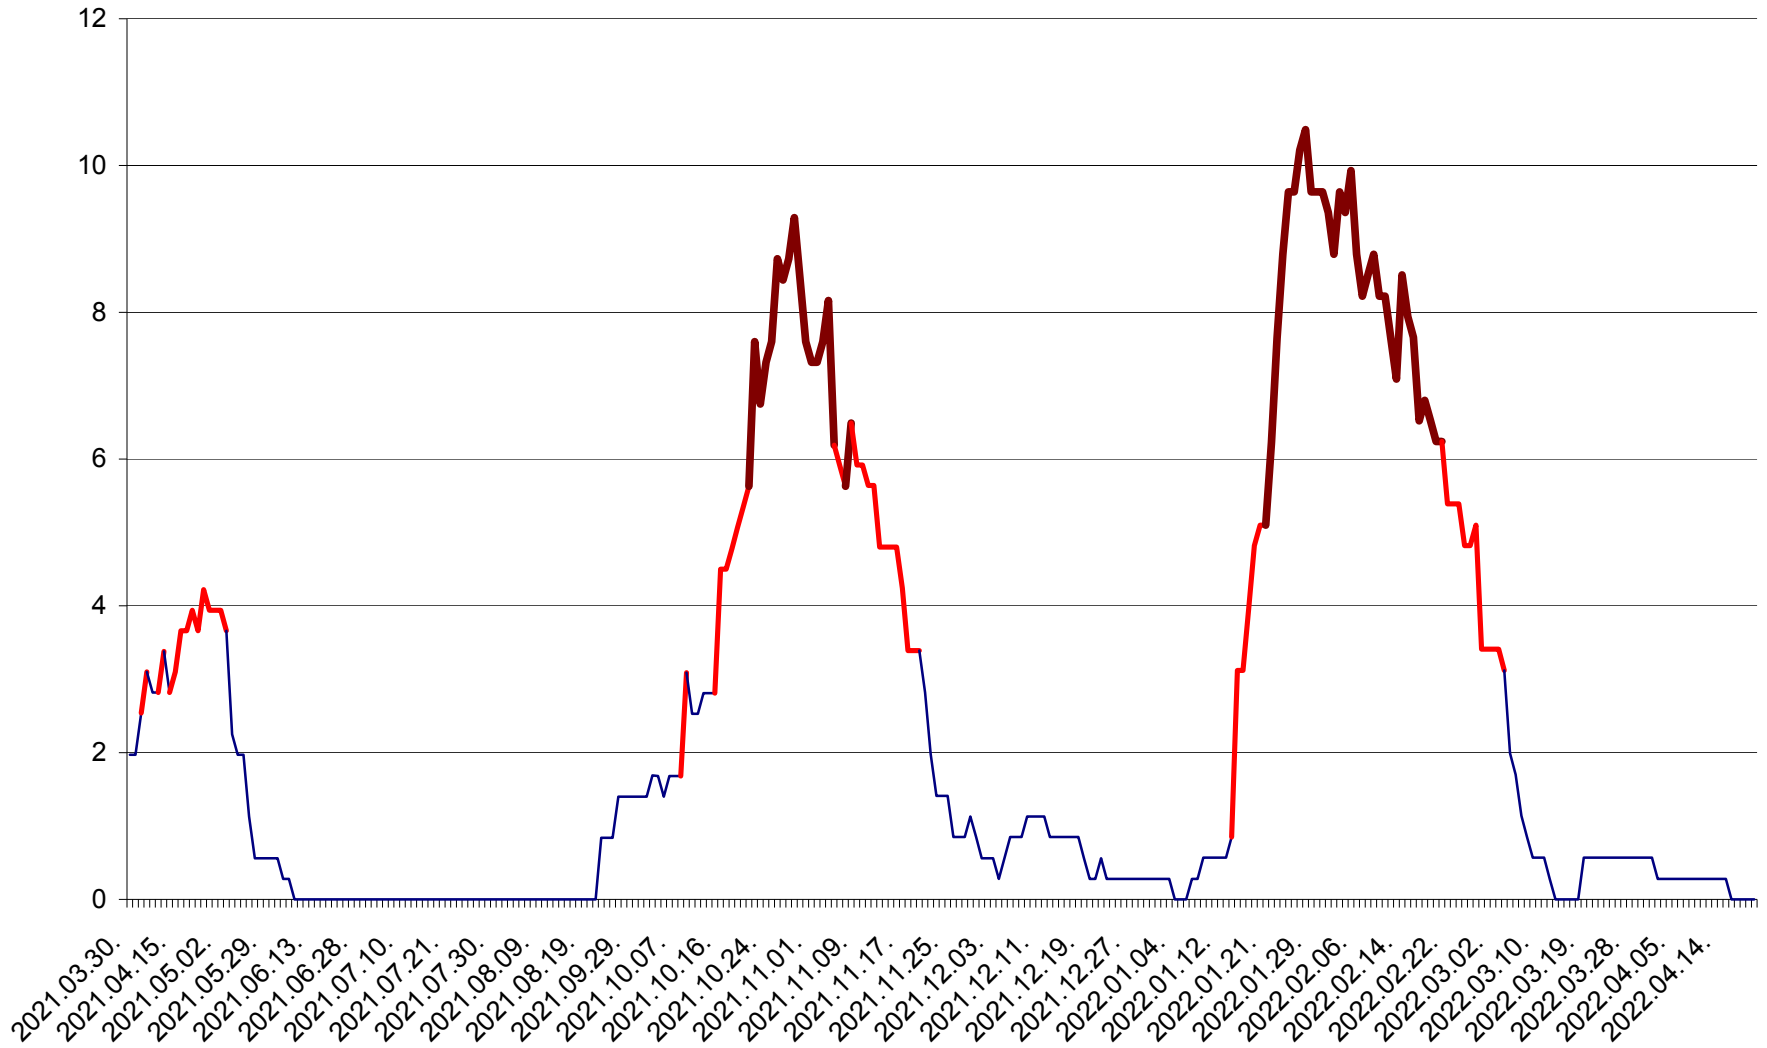

CORBU - Evolutia incidentei cumulate pe 14 zile la ‰ de locuitori
2021.04.01. - 2022.04.21.

CORUND - Evolutia incidentei cumulate pe 14 zile la ‰ de locuitori
2021.04.01. - 2022.04.21.

COZMENI - Evolutia incidentei cumulate pe 14 zile la ‰ de locuitori
2021.04.01. - 2022.04.21.

ORAȘ CRISTURU SECUIESC - Evolutia incidentei cumulate pe 14 zile la ‰ de locuitori
2021.04.01. - 2022.04.21.

DĂNEȘTI - Evolutia incidentei cumulate pe 14 zile la ‰ de locuitori
2021.04.01. - 2022.04.21.

DÂRJIU - Evolutia incidentei cumulate pe 14 zile la ‰ de locuitori
2021.04.01. - 2022.04.21.

DEALU - Evolutia incidentei cumulate pe 14 zile la ‰ de locuitori
2021.04.01. - 2022.04.21.

DITRĂU - Evolutia incidentei cumulate pe 14 zile la ‰ de locuitori
2021.04.01. - 2022.04.21.

FELICENI - Evolutia incidentei cumulate pe 14 zile la ‰ de locuitori
2021.04.01. - 2022.04.21.

FRUMOASA - Evolutia incidentei cumulate pe 14 zile la ‰ de locuitori
2021.04.01. - 2022.04.21.

GĂLĂUȚAȘ - Evolutia incidentei cumulate pe 14 zile la ‰ de locuitori
2021.04.01. - 2022.04.21.