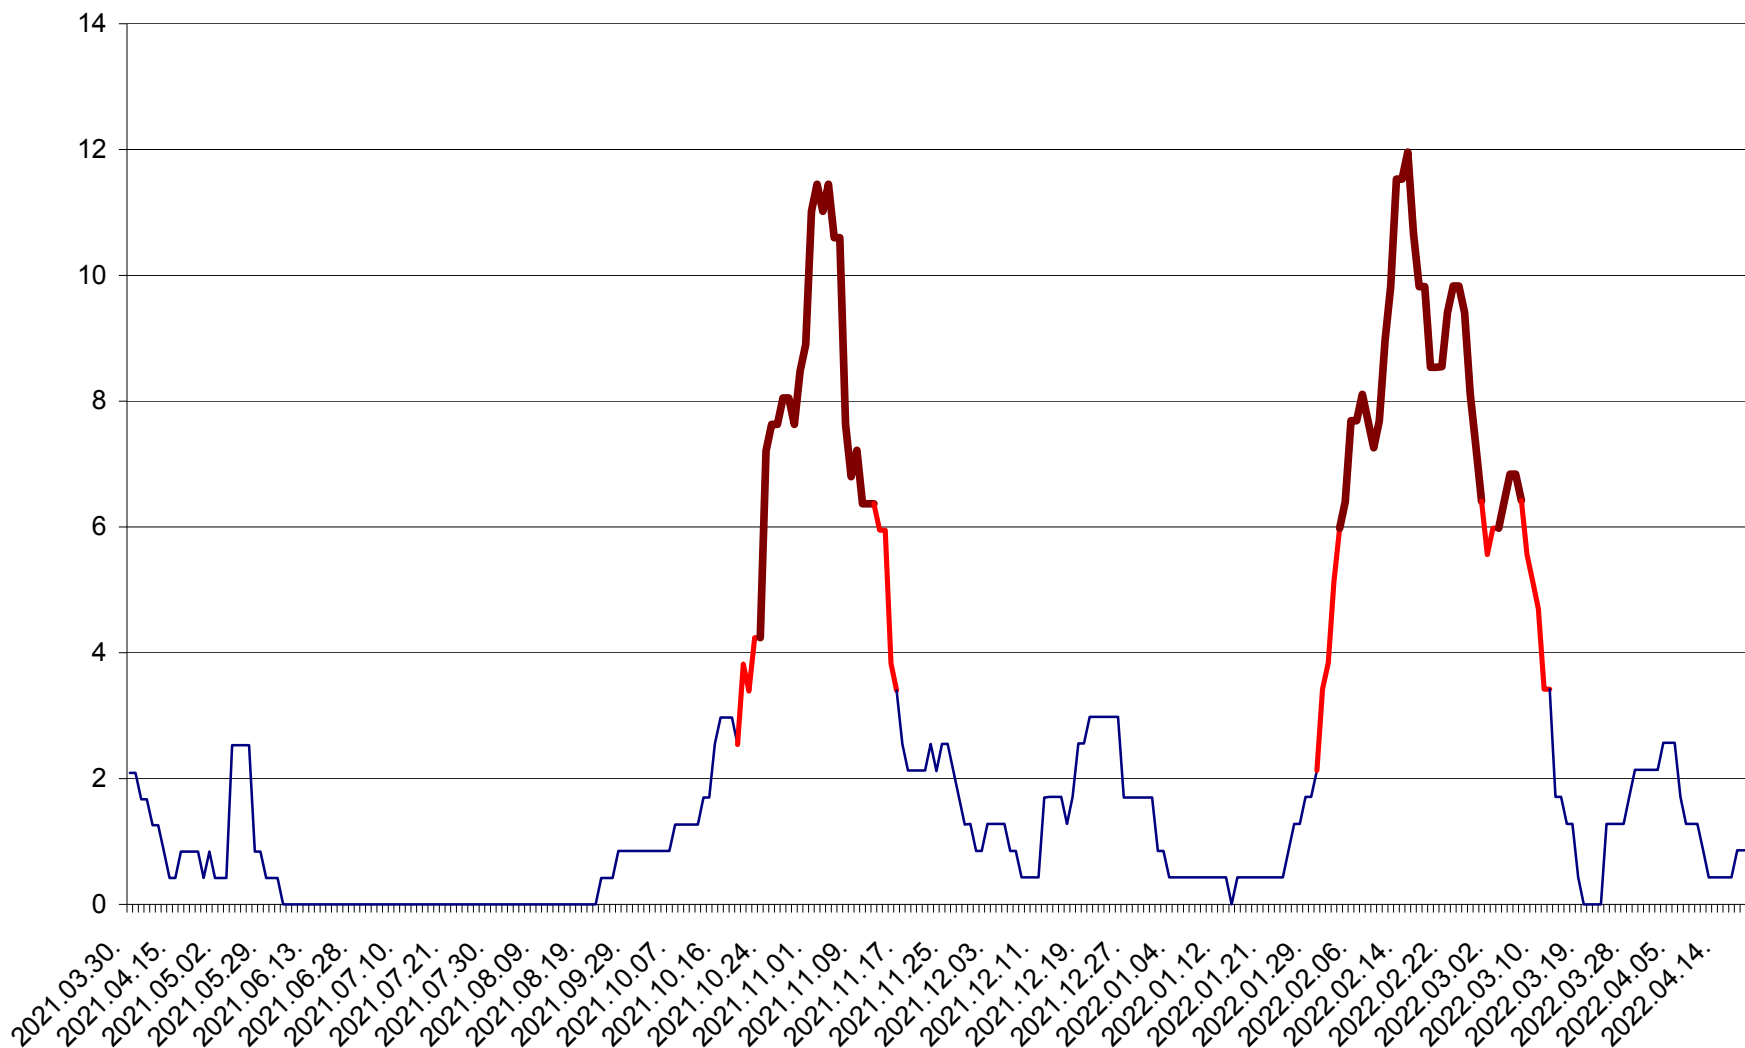

CORBU - Evolutia incidentei cumulate pe 14 zile la ‰ de locuitori
2021.04.01. - 2022.04.21.

CORUND - Evolutia incidentei cumulate pe 14 zile la ‰ de locuitori
2021.04.01. - 2022.04.21.

COZMENI - Evolutia incidentei cumulate pe 14 zile la ‰ de locuitori
2021.04.01. - 2022.04.21.

ORAȘ CRISTURU SECUIESC - Evolutia incidentei cumulate pe 14 zile la ‰ de locuitori
2021.04.01. - 2022.04.21.

DĂNEȘTI - Evolutia incidentei cumulate pe 14 zile la ‰ de locuitori
2021.04.01. - 2022.04.21.

DÂRJIU - Evolutia incidentei cumulate pe 14 zile la ‰ de locuitori
2021.04.01. - 2022.04.21.

DEALU - Evolutia incidentei cumulate pe 14 zile la ‰ de locuitori
2021.04.01. - 2022.04.21.

DITRĂU - Evolutia incidentei cumulate pe 14 zile la ‰ de locuitori
2021.04.01. - 2022.04.21.

FELICENI - Evolutia incidentei cumulate pe 14 zile la ‰ de locuitori
2021.04.01. - 2022.04.21.

FRUMOASA - Evolutia incidentei cumulate pe 14 zile la ‰ de locuitori
2021.04.01. - 2022.04.21.

GĂLĂUȚAȘ - Evolutia incidentei cumulate pe 14 zile la ‰ de locuitori
2021.04.01. - 2022.04.21.