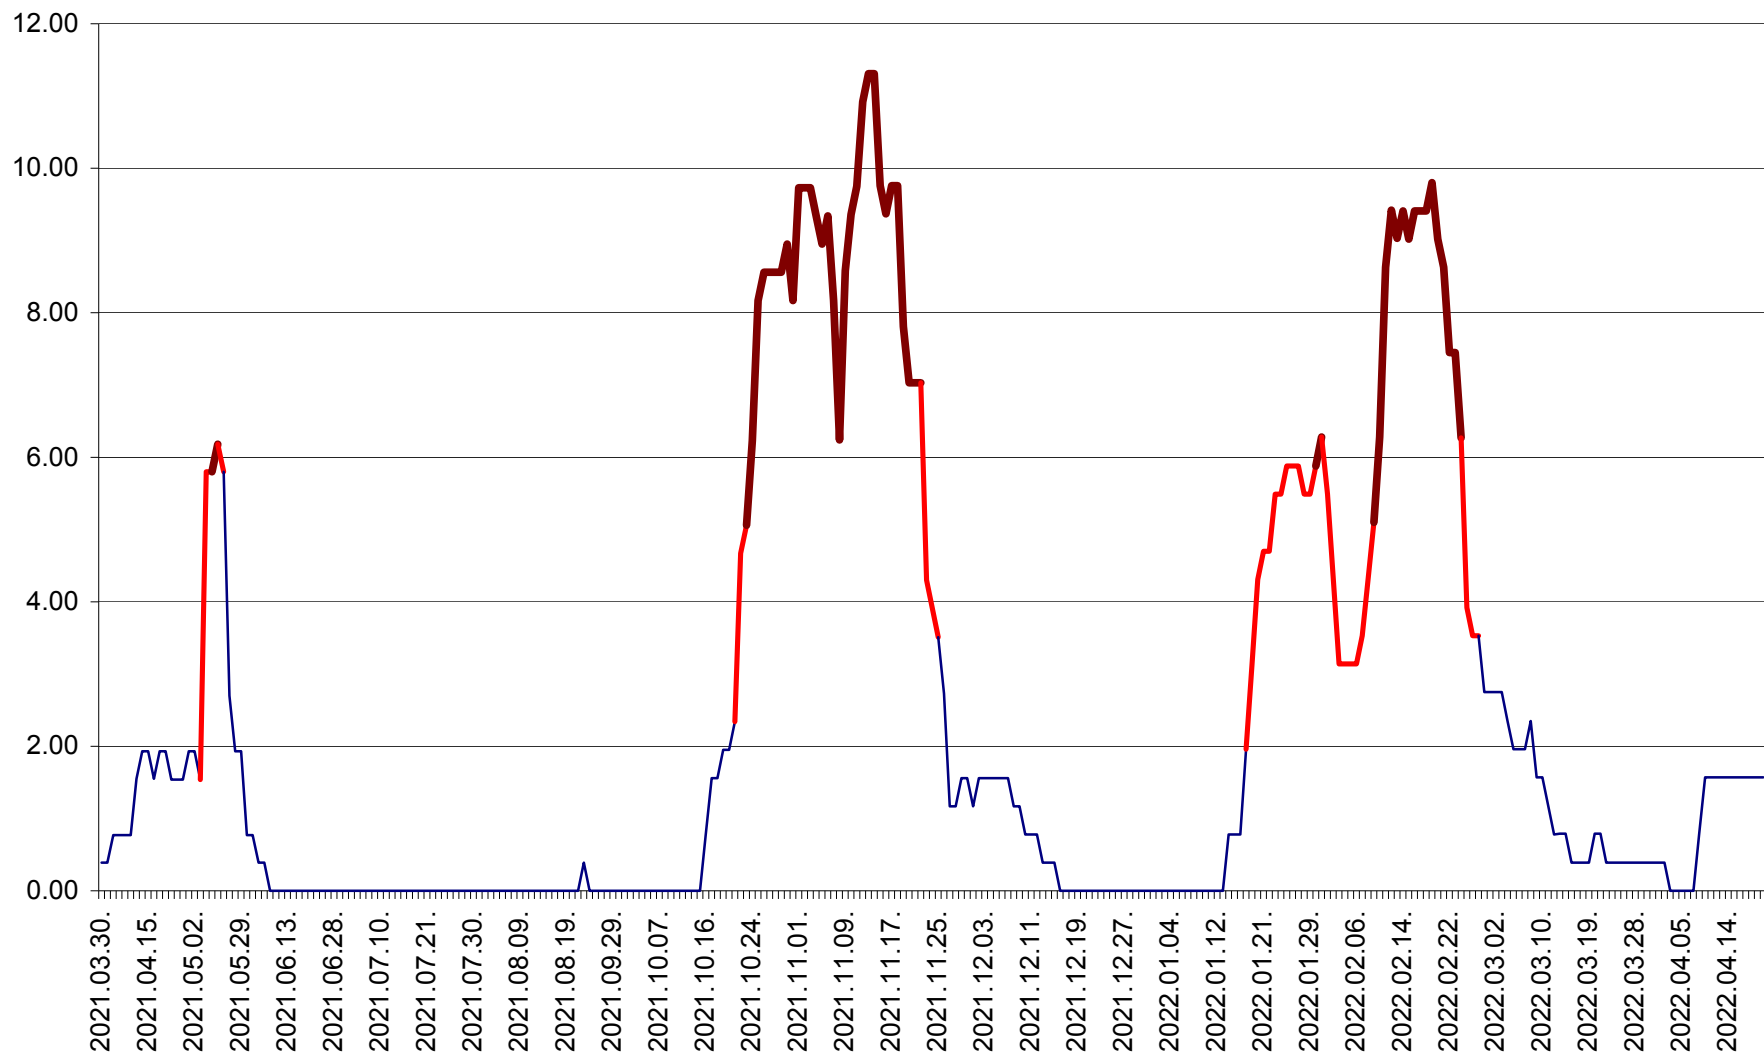

ATID - Evolutia incidentei cumulate pe 14 zile la ‰ de locuitori
2021.04.01. - 2022.04.21.

AVRĂMEȘTI - Evolutia incidentei cumulate pe 14 zile la ‰ de locuitori
2021.04.01. - 2022.04.21.

ORAȘ BĂILE TUȘNAD - Evoluția incidenței cumulate pe 14 zile la ‰ de locuitori
2021.04.01. - 2022.04.21.

ORAȘ BĂLAN - Evoluția incidenței cumulate pe 14 zile la ‰ de locuitori
2021.04.01. - 2022.04.21.

BILBOR - Evolutia incidentei cumulate pe 14 zile la ‰ de locuitori
2021.04.01. - 2022.04.21.

ORAȘ BORSEC - Evolutia incidentei cumulate pe 14 zile la ‰ de locuitori
2021.04.01. - 2022.04.21.

BRĂDEȘTI - Evolutia incidentei cumulate pe 14 zile la ‰ de locuitori
2021.04.01. - 2022.04.21.

CĂPÂLNIȚA - Evolutia incidentei cumulate pe 14 zile la ‰ de locuitori
2021.04.01. - 2022.04.21.

CÂRȚA - Evolutia incidentei cumulate pe 14 zile la ‰ de locuitori
2021.04.01. - 2022.04.21.