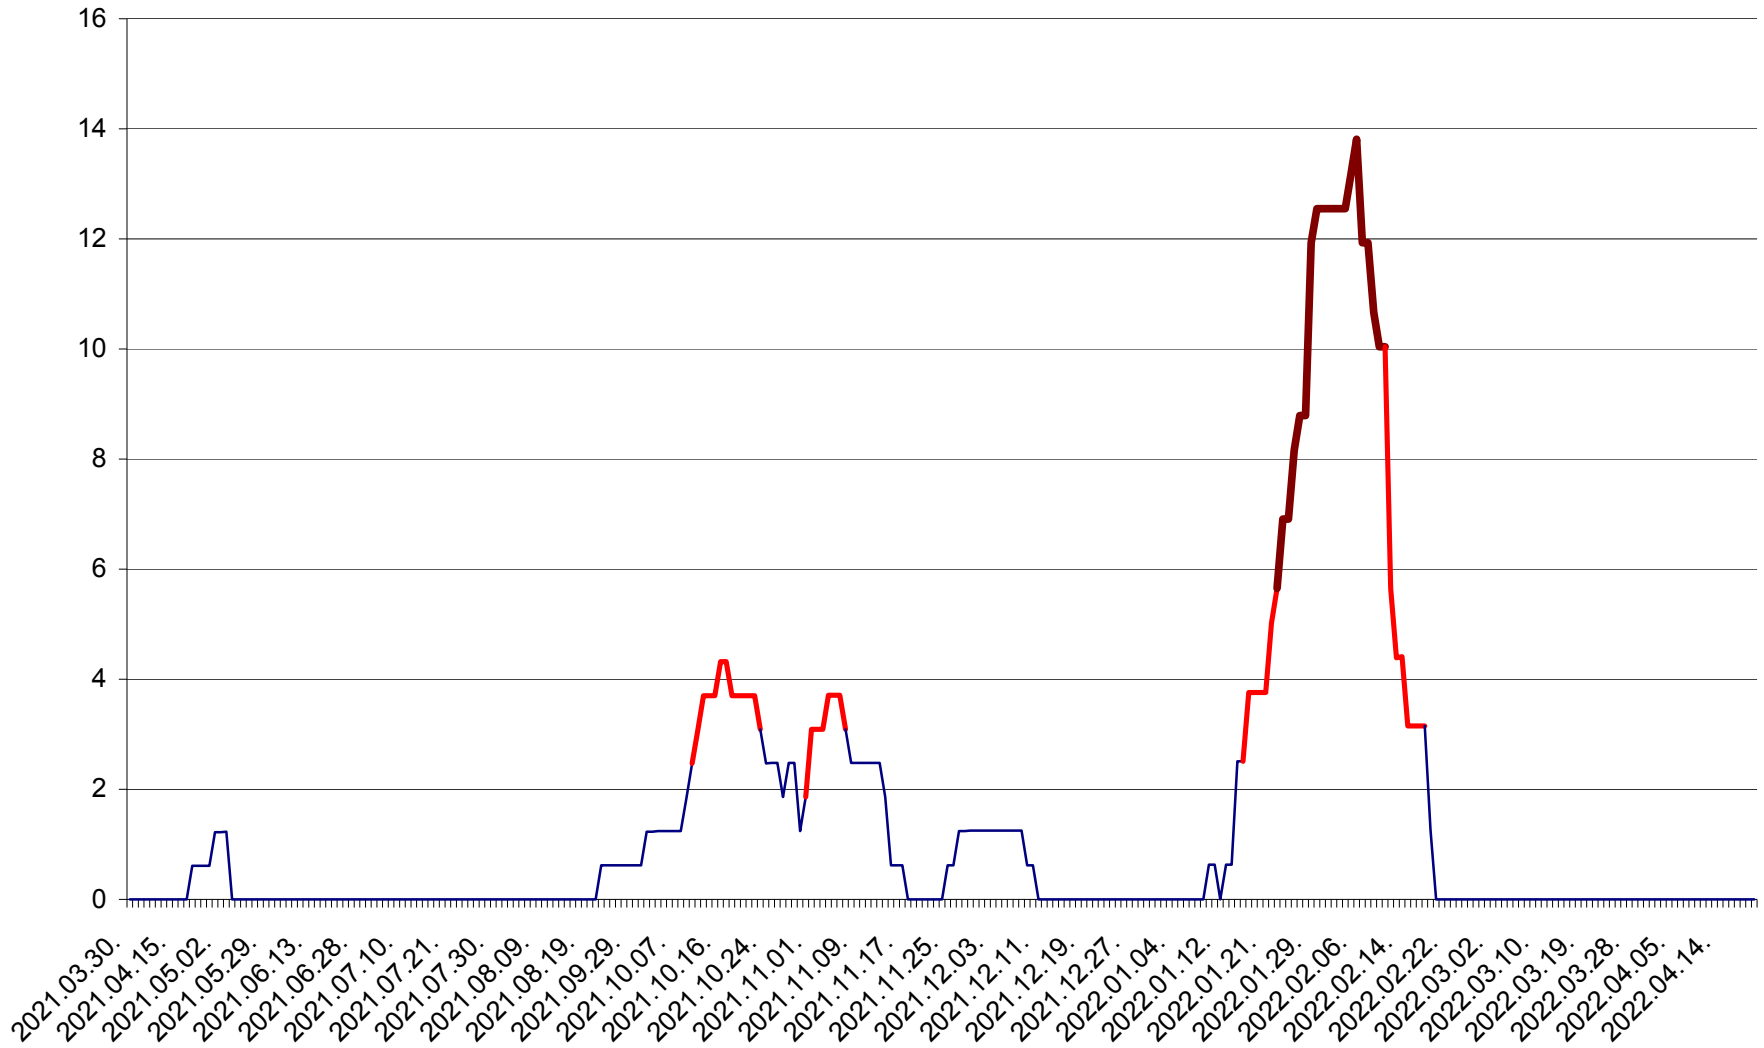

PLĂIEȘII DE JOS - Evoluția incidenței cumulate pe 14 zile la ‰ de locuitori
2021.04.01. - 2022.04.21.

PORUMBENI - Evolutia incidentei cumulate pe 14 zile la ‰ de locuitori
2021.04.01. - 2022.04.21.

PRAID - Evolutia incidentei cumulate pe 14 zile la ‰ de locuitori
2021.04.01. - 2022.04.21.

RACU - Evolutia incidentei cumulate pe 14 zile la ‰ de locuitori
2021.04.01. - 2022.04.21.

REMETEA - Evolutia incidentei cumulate pe 14 zile la ‰ de locuitori
2021.04.01. - 2022.04.21.

SĂCEL - Evolutia incidentei cumulate pe 14 zile la ‰ de locuitori
2021.04.01. - 2022.04.21.