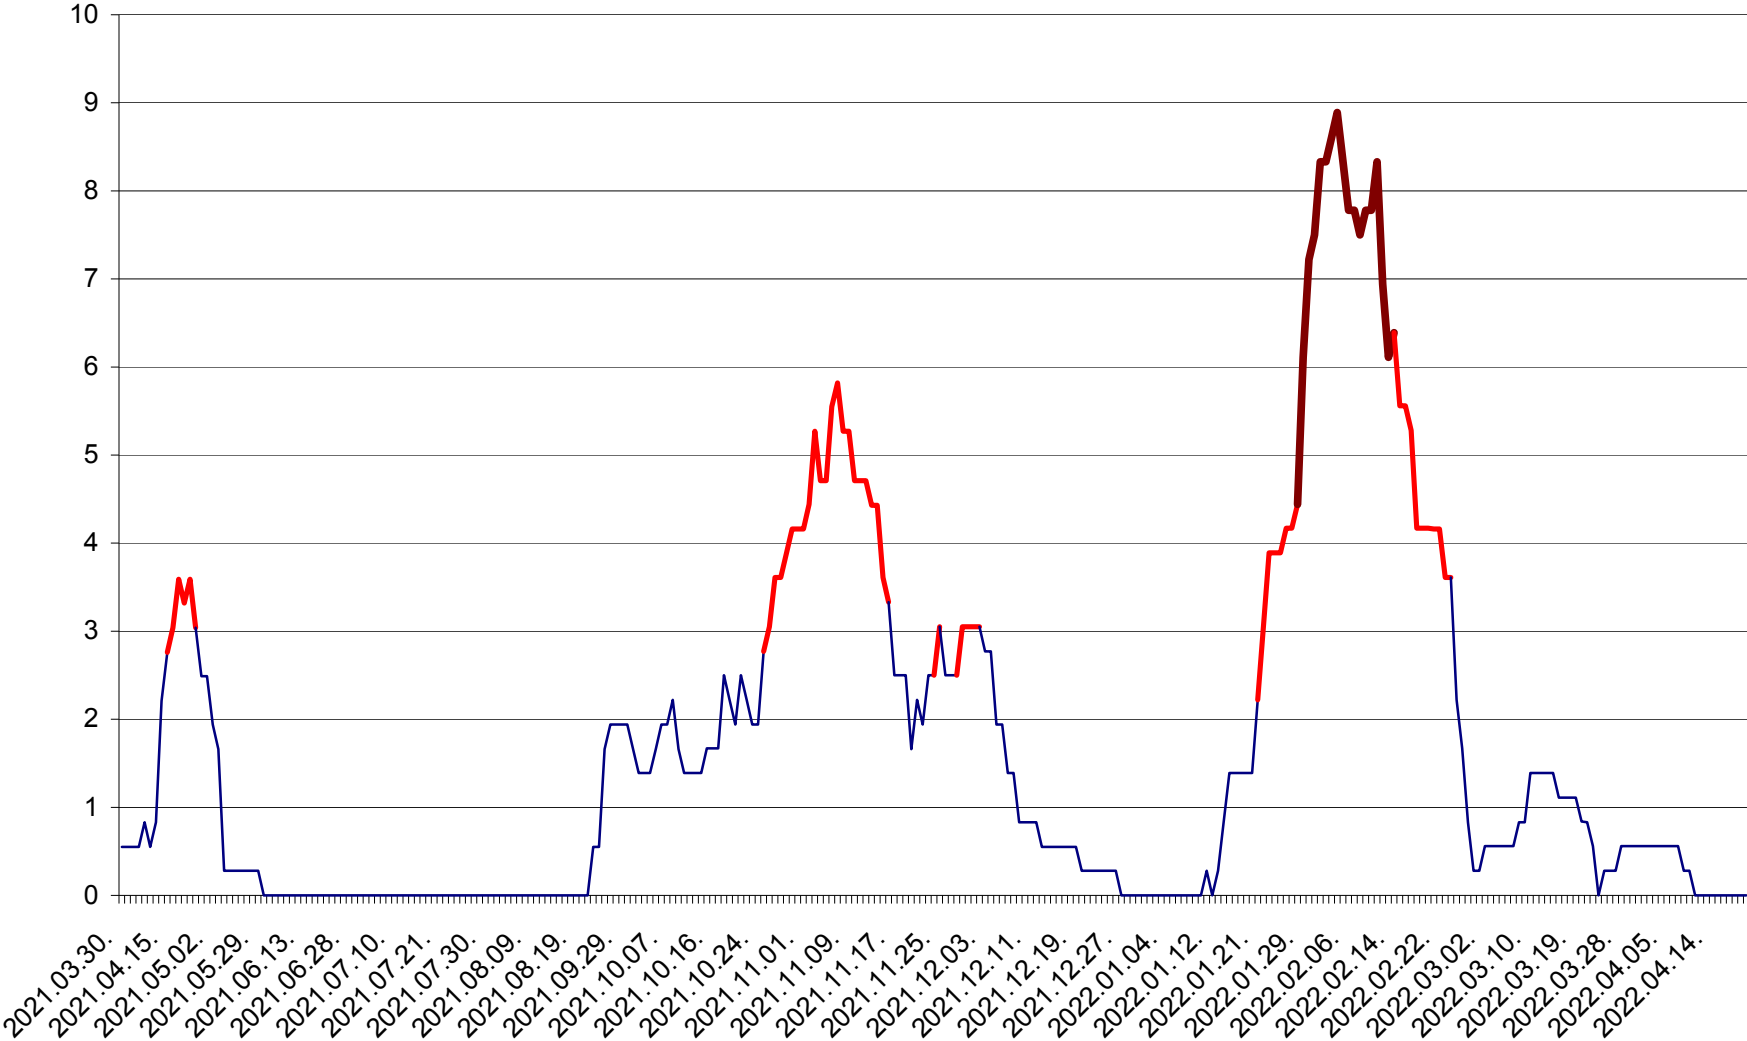

LELICENI - Evolutia incidentei cumulate pe 14 zile la % de locuitori
2021.04.01. - 2022.04.21.

LUETA - Evolutia incidentei cumulate pe 14 zile la ‰ de locuitori
2021.04.01. - 2022.04.21.

LUNCA DE JOS - Evolutia incidentei cumulate pe 14 zile la ‰ de locuitori
2021.04.01. - 2022.04.21.

LUNCA DE SUS - Evolutia incidentei cumulate pe 14 zile la ‰ de locuitori
2021.04.01. - 2022.04.21.

LUPENI - Evolutia incidentei cumulate pe 14 zile la ‰ de locuitori
2021.04.01. - 2022.04.21.

MĂDĂRAȘ - Evolutia incidentei cumulate pe 14 zile la ‰ de locuitori
2021.04.01. - 2022.04.21.

MĂRTINIȘ - Evolutia incidentei cumulate pe 14 zile la ‰ de locuitori
2021.04.01. - 2022.04.21.

MEREȘTI - Evolutia incidentei cumulate pe 14 zile la ‰ de locuitori
2021.04.01. - 2022.04.21.

MUNICIPIUL MIERCUREA-CIUC - Evolutia incidentei cumulate pe 14 zile la ‰ de locuitori
2021.04.01. - 2022.04.21.

MIHĂILENI - Evolutia incidentei cumulate pe 14 zile la ‰ de locuitori
2021.04.01. - 2022.04.21.

MUGENI - Evolutia incidentei cumulate pe 14 zile la ‰ de locuitori
2021.04.01. - 2022.04.21.

OCLAND - Evolutia incidentei cumulate pe 14 zile la ‰ de locuitori
2021.04.01. - 2022.04.21.