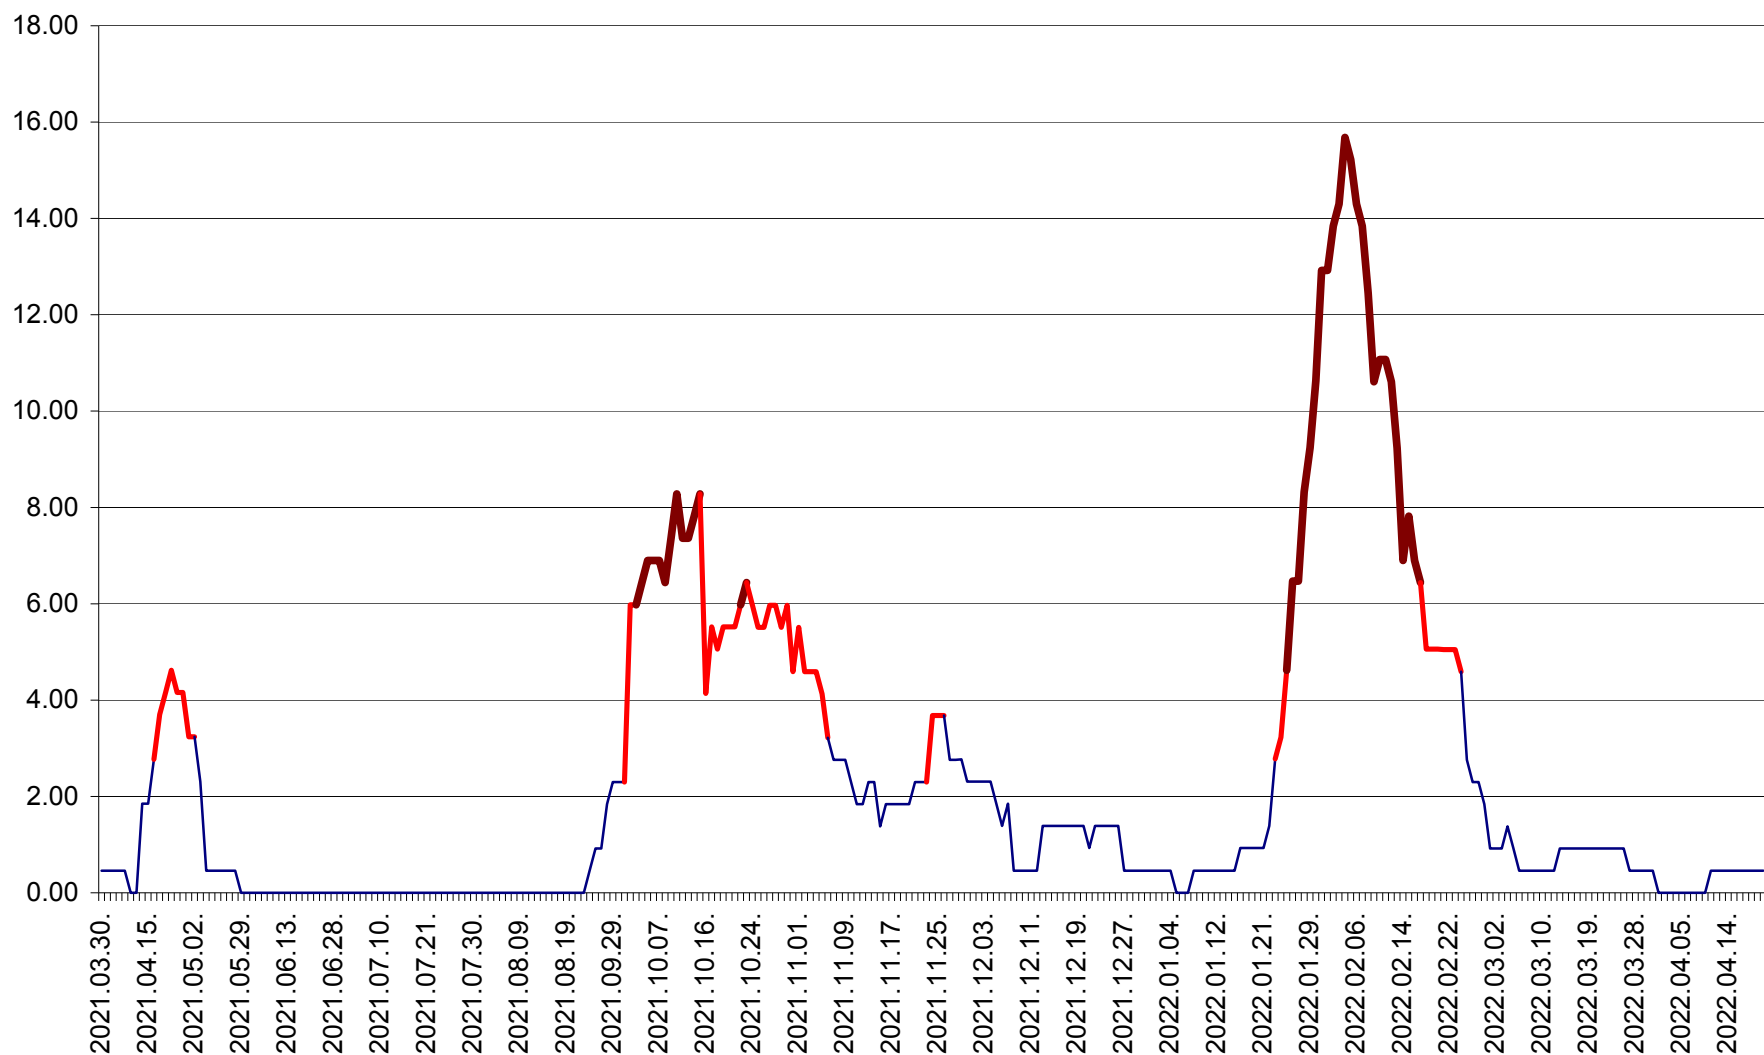

ATID - Evolutia incidentei cumulate pe 14 zile la ‰ de locuitori
2021.04.01. - 2022.04.21.

AVRĂMEȘTI - Evolutia incidentei cumulate pe 14 zile la ‰ de locuitori
2021.04.01. - 2022.04.21.

ORAȘ BĂILE TUȘNAD - Evoluția incidenței cumulate pe 14 zile la ‰ de locuitori
2021.04.01. - 2022.04.21.

ORAȘ BĂLAN - Evoluția incidenței cumulate pe 14 zile la ‰ de locuitori
2021.04.01. - 2022.04.21.

BILBOR - Evolutia incidentei cumulate pe 14 zile la ‰ de locuitori
2021.04.01. - 2022.04.21.

ORAȘ BORSEC - Evolutia incidentei cumulate pe 14 zile la ‰ de locuitori
2021.04.01. - 2022.04.21.

BRĂDEȘTI - Evolutia incidentei cumulate pe 14 zile la ‰ de locuitori
2021.04.01. - 2022.04.21.

CĂPÂLNIȚA - Evolutia incidentei cumulate pe 14 zile la ‰ de locuitori
2021.04.01. - 2022.04.21.

CÂRȚA - Evolutia incidentei cumulate pe 14 zile la ‰ de locuitori
2021.04.01. - 2022.04.21.

CICEU - Evolutia incidentei cumulate pe 14 zile la ‰ de locuitori
2021.04.01. - 2022.04.21.

CIUCSÂNGEORGIU - Evolutia incidentei cumulate pe 14 zile la ‰ de locuitori
2021.04.01. - 2022.04.21.

CIUMANI - Evolutia incidentei cumulate pe 14 zile la ‰ de locuitori
2021.04.01. - 2022.04.21.