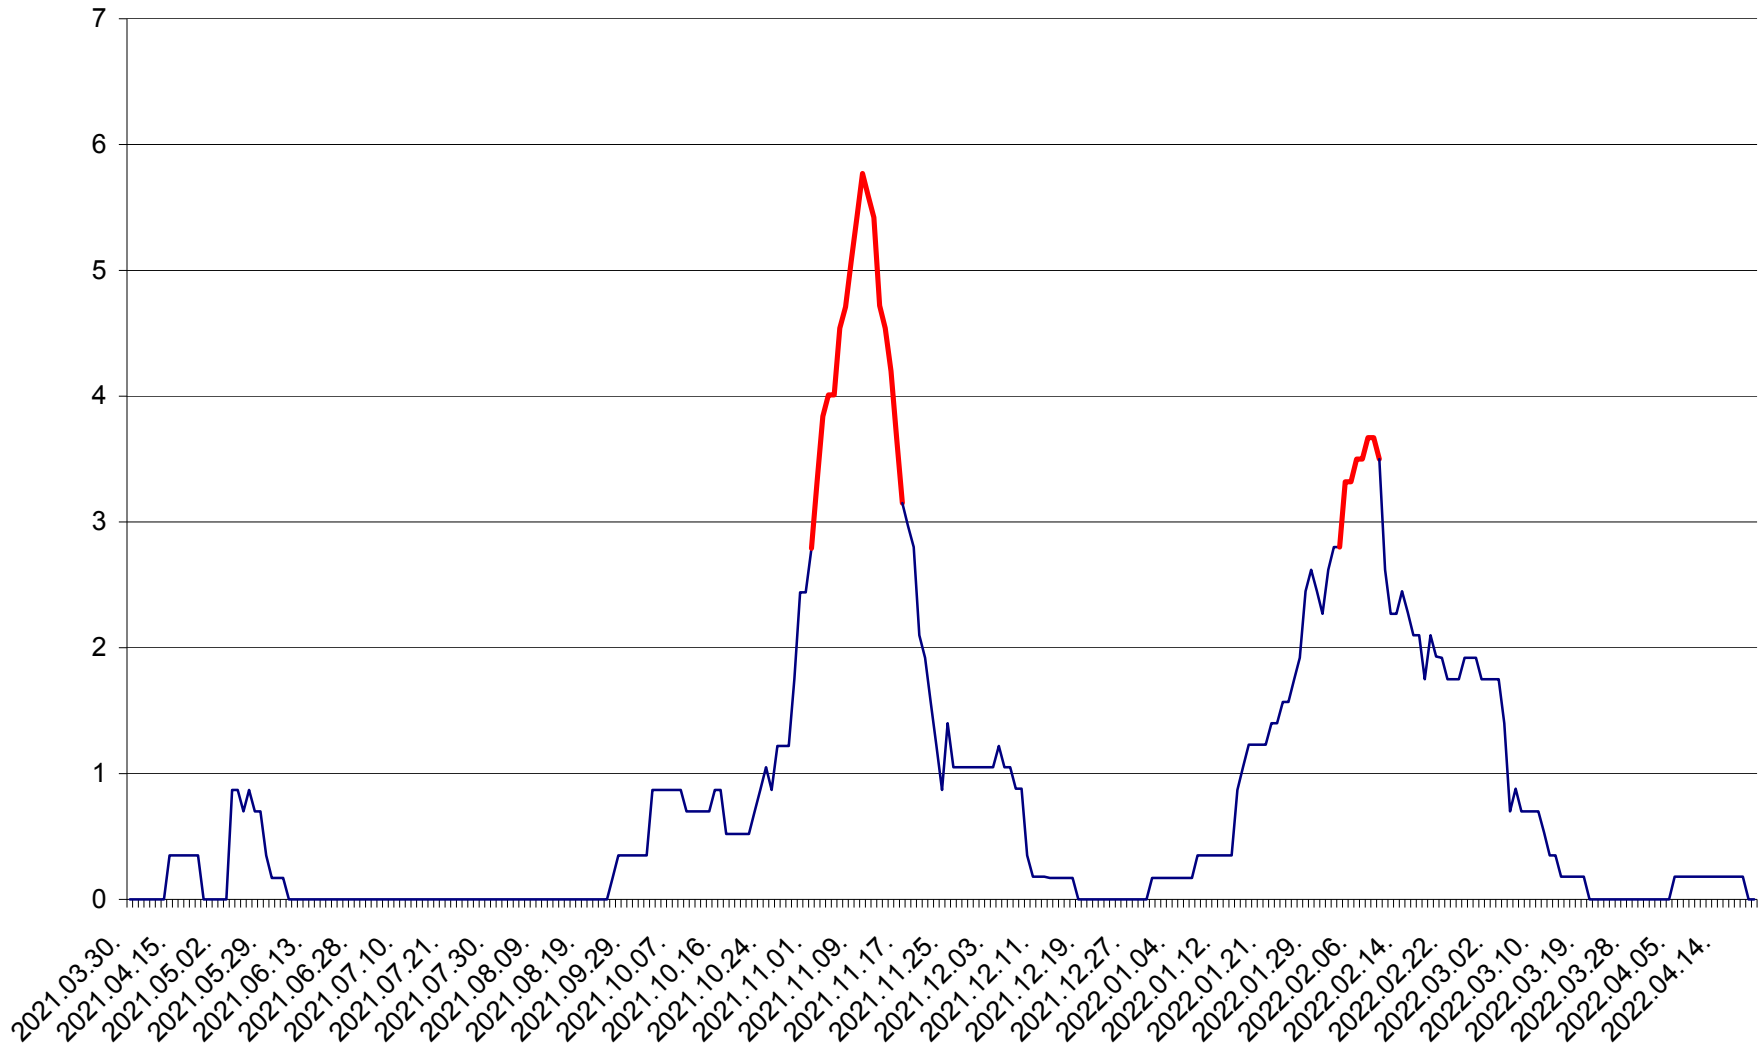

BRĂDEȘTI - Evolutia incidentei cumulate pe 14 zile la ‰ de locuitori
2021.04.01. - 2022.04.21.

CĂPÂLNIȚA - Evolutia incidentei cumulate pe 14 zile la ‰ de locuitori
2021.04.01. - 2022.04.21.

CÂRȚA - Evolutia incidentei cumulate pe 14 zile la ‰ de locuitori
2021.04.01. - 2022.04.21.

CORBU - Evolutia incidentei cumulate pe 14 zile la ‰ de locuitori
2021.04.01. - 2022.04.21.

CORUND - Evolutia incidentei cumulate pe 14 zile la ‰ de locuitori
2021.04.01. - 2022.04.21.

COZMENI - Evolutia incidentei cumulate pe 14 zile la ‰ de locuitori
2021.04.01. - 2022.04.21.

ORAȘ CRISTURU SECUIESC - Evolutia incidentei cumulate pe 14 zile la ‰ de locuitori
2021.04.01. - 2022.04.21.

DĂNEȘTI - Evolutia incidentei cumulate pe 14 zile la ‰ de locuitori
2021.04.01. - 2022.04.21.

DÂRJIU - Evolutia incidentei cumulate pe 14 zile la ‰ de locuitori
2021.04.01. - 2022.04.21.

DEALU - Evolutia incidentei cumulate pe 14 zile la ‰ de locuitori
2021.04.01. - 2022.04.21.

DITRĂU - Evolutia incidentei cumulate pe 14 zile la ‰ de locuitori
2021.04.01. - 2022.04.21.