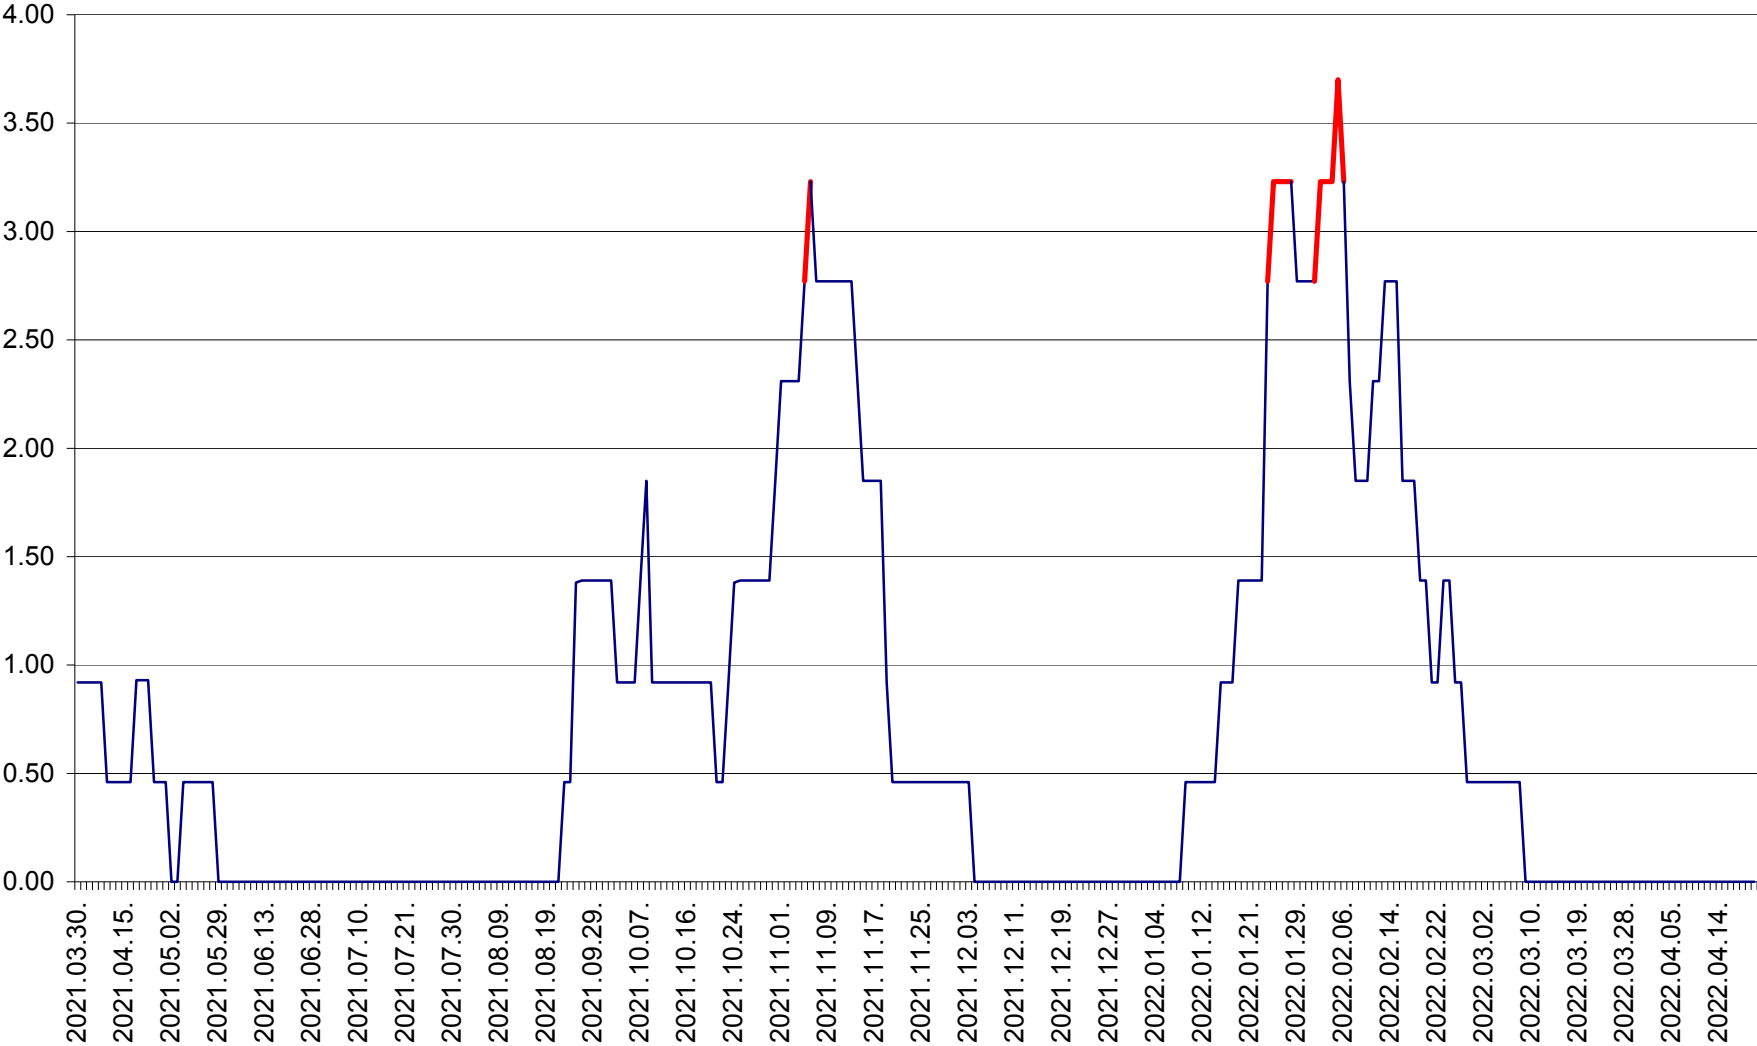

ATID - Evolutia incidentei cumulate pe 14 zile la ‰ de locuitori
2021.04.01. - 2022.04.21.

AVRĂMEȘTI - Evolutia incidentei cumulate pe 14 zile la ‰ de locuitori
2021.04.01. - 2022.04.21.

ORAȘ BĂILE TUȘNAD - Evoluția incidenței cumulate pe 14 zile la ‰ de locuitori
2021.04.01. - 2022.04.21.

ORAȘ BĂLAN - Evoluția incidenței cumulate pe 14 zile la ‰ de locuitori
2021.04.01. - 2022.04.21.

BILBOR - Evolutia incidentei cumulate pe 14 zile la ‰ de locuitori
2021.04.01. - 2022.04.21.

ORAȘ BORSEC - Evolutia incidentei cumulate pe 14 zile la ‰ de locuitori
2021.04.01. - 2022.04.21.

BRĂDEȘTI - Evolutia incidentei cumulate pe 14 zile la ‰ de locuitori
2021.04.01. - 2022.04.21.

CĂPÂLNIȚA - Evolutia incidentei cumulate pe 14 zile la ‰ de locuitori
2021.04.01. - 2022.04.21.

CÂRȚA - Evolutia incidentei cumulate pe 14 zile la ‰ de locuitori
2021.04.01. - 2022.04.21.