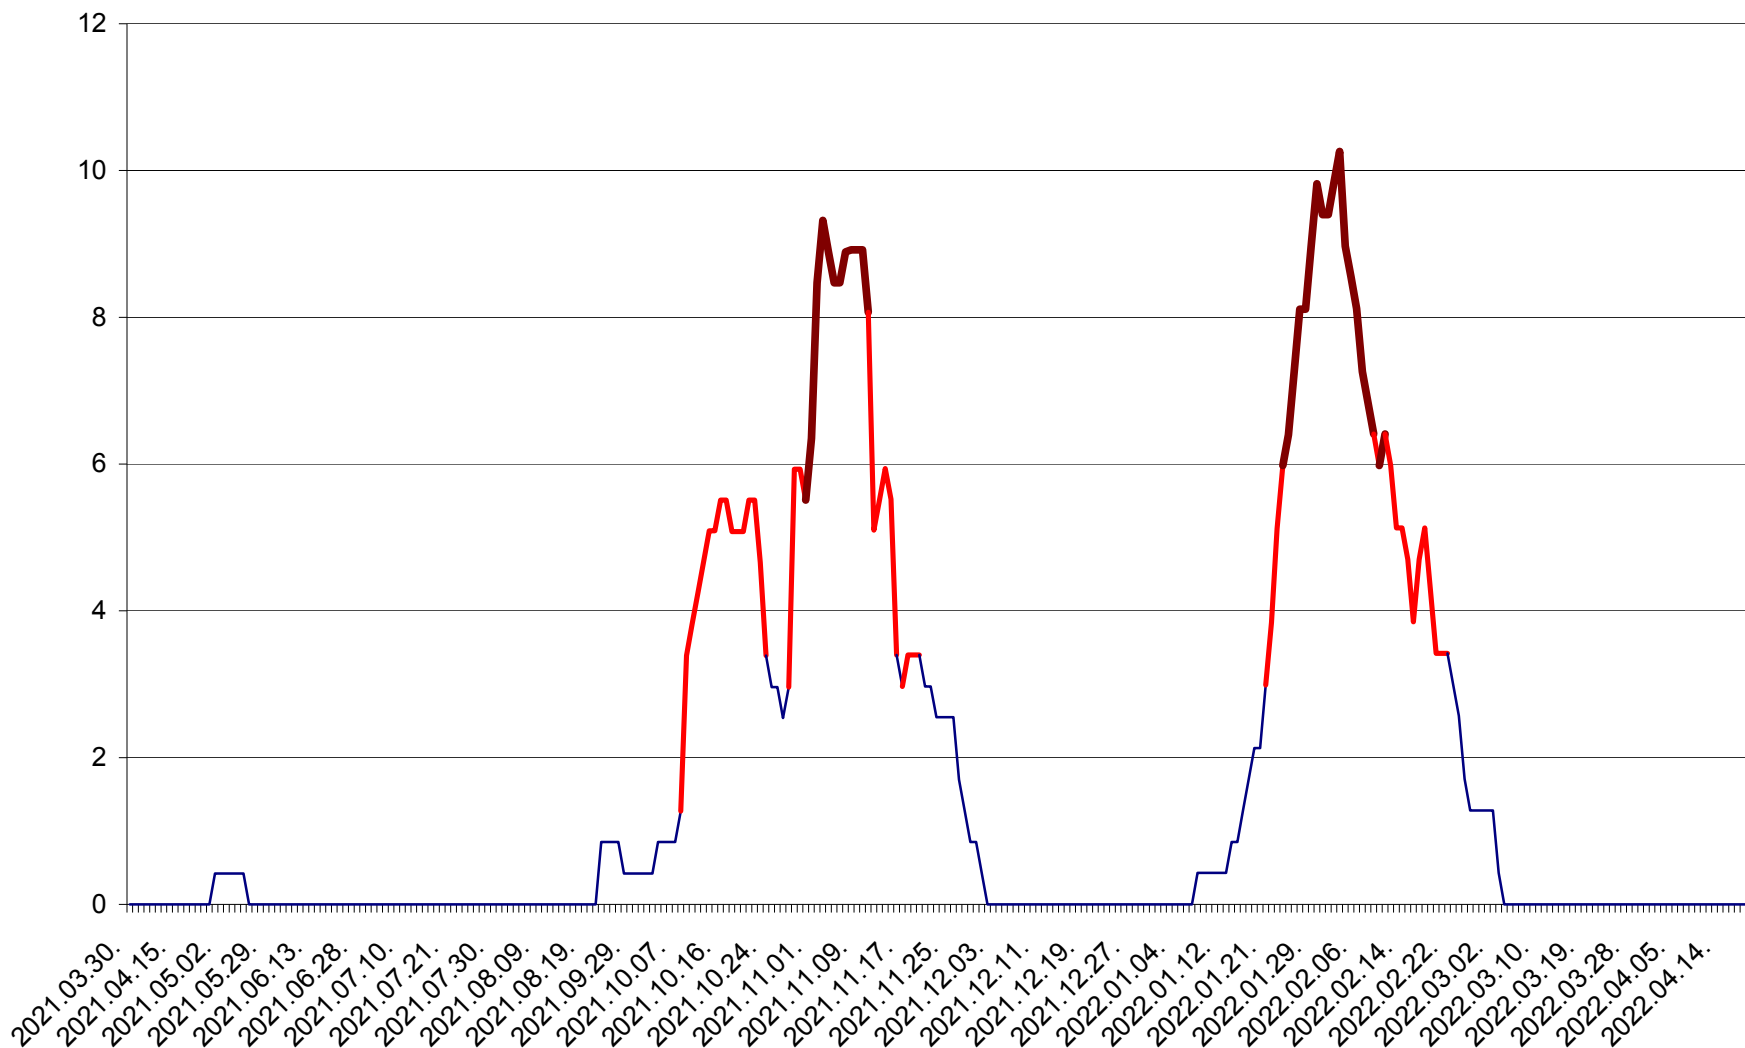

PLĂIEȘII DE JOS - Evoluția incidenței cumulate pe 14 zile la ‰ de locuitori
2021.04.01. - 2022.04.21.

PORUMBENI - Evolutia incidentei cumulate pe 14 zile la ‰ de locuitori
2021.04.01. - 2022.04.21.

PRAID - Evolutia incidentei cumulate pe 14 zile la ‰ de locuitori
2021.04.01. - 2022.04.21.

RACU - Evolutia incidentei cumulate pe 14 zile la ‰ de locuitori
2021.04.01. - 2022.04.21.

REMETEA - Evolutia incidentei cumulate pe 14 zile la ‰ de locuitori
2021.04.01. - 2022.04.21.

SĂCEL - Evolutia incidentei cumulate pe 14 zile la ‰ de locuitori
2021.04.01. - 2022.04.21.

SÂNCRĂIENI - Evolutia incidentei cumulate pe 14 zile la ‰ de locuitori
2021.04.01. - 2022.04.21.

SÂNDOMINIC - Evolutia incidentei cumulate pe 14 zile la ‰ de locuitori
2021.04.01. - 2022.04.21.

SÂNMARTIN - Evolutia incidentei cumulate pe 14 zile la ‰ de locuitori
2021.04.01. - 2022.04.21.