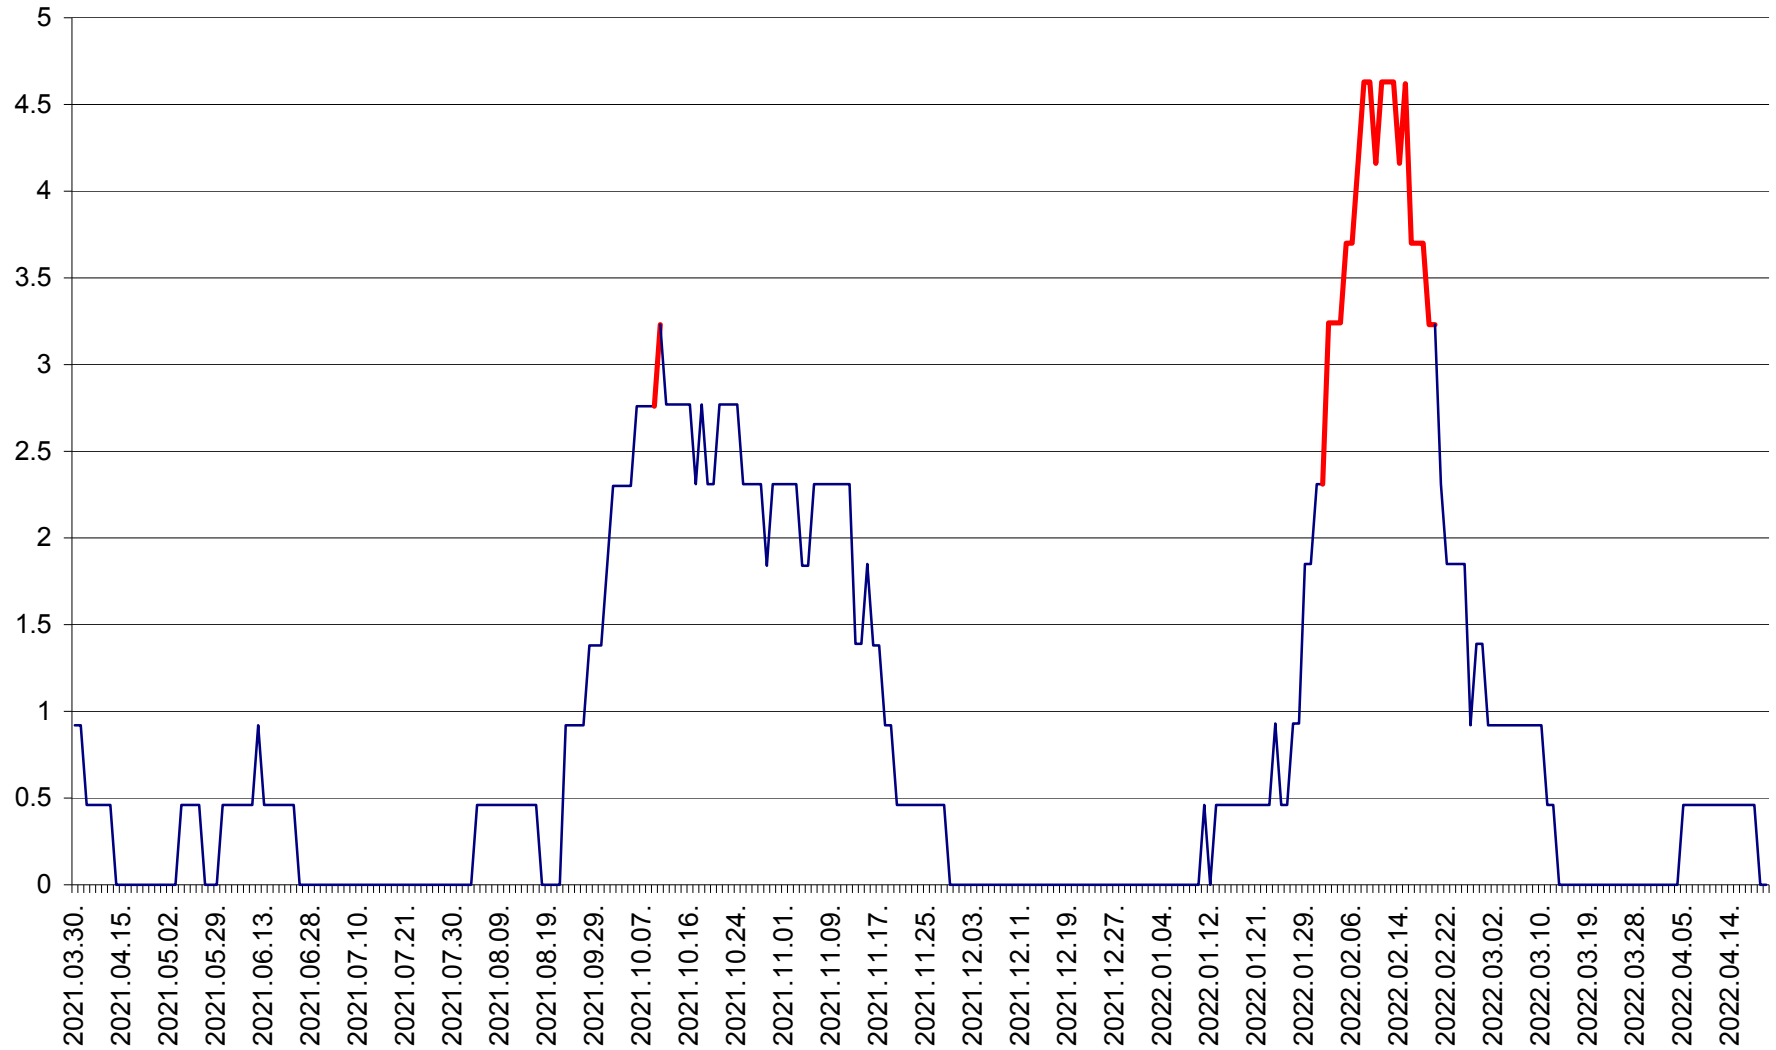

ULIEȘ - Evoluția incidentei cumulate pe 14 zile la ‰ de locuitori
2021.04.01. - 2022.04.21.