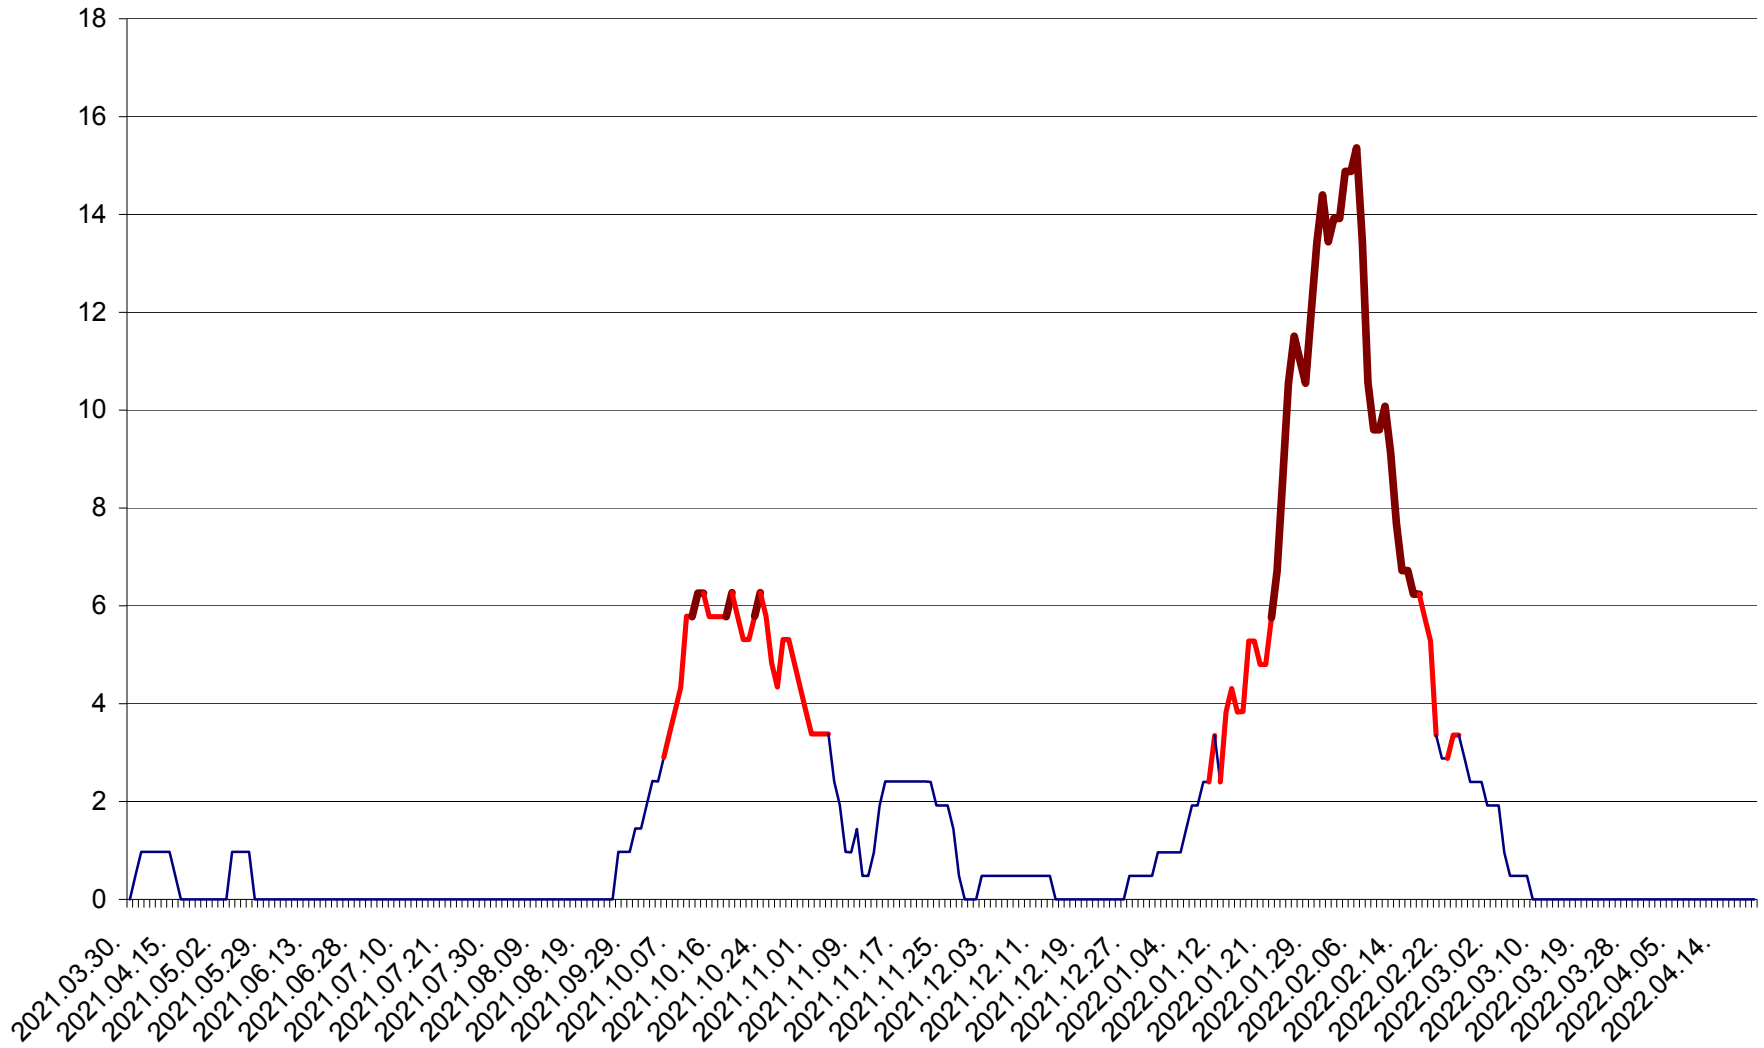

PLĂIEȘII DE JOS - Evoluția incidenței cumulate pe 14 zile la ‰ de locuitori
2021.04.01. - 2022.04.21.