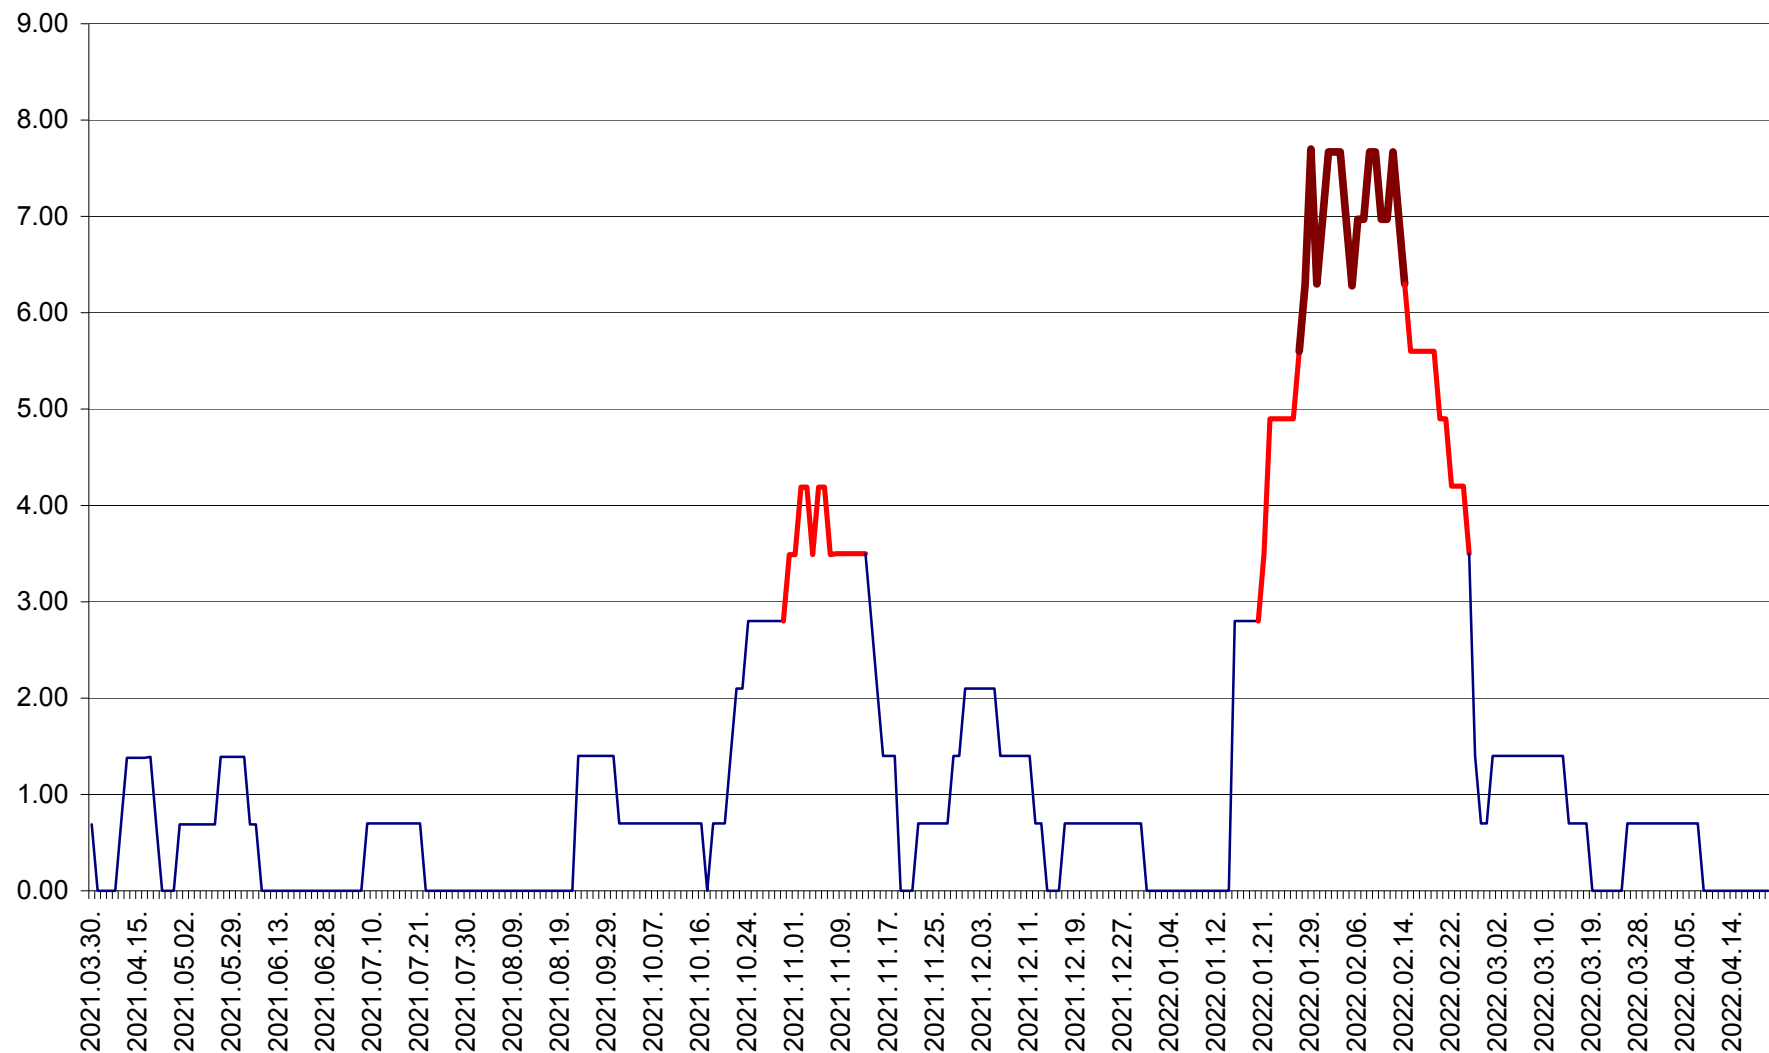

ORAȘ BĂLAN - Evoluția incidenței cumulate pe 14 zile la ‰ de locuitori
2021.04.01. - 2022.04.21.

BILBOR - Evolutia incidentei cumulate pe 14 zile la ‰ de locuitori
2021.04.01. - 2022.04.21.

ORAȘ BORSEC - Evolutia incidentei cumulate pe 14 zile la ‰ de locuitori
2021.04.01. - 2022.04.21.

BRĂDEȘTI - Evolutia incidentei cumulate pe 14 zile la ‰ de locuitori
2021.04.01. - 2022.04.21.

CĂPÂLNIȚA - Evolutia incidentei cumulate pe 14 zile la ‰ de locuitori
2021.04.01. - 2022.04.21.

CÂRȚA - Evolutia incidentei cumulate pe 14 zile la ‰ de locuitori
2021.04.01. - 2022.04.21.

CICEU - Evolutia incidentei cumulate pe 14 zile la ‰ de locuitori
2021.04.01. - 2022.04.21.

CIUCSÂNGEORGIU - Evolutia incidentei cumulate pe 14 zile la ‰ de locuitori
2021.04.01. - 2022.04.21.

CIUMANI - Evolutia incidentei cumulate pe 14 zile la ‰ de locuitori
2021.04.01. - 2022.04.21.

CORBU - Evolutia incidentei cumulate pe 14 zile la ‰ de locuitori
2021.04.01. - 2022.04.21.

CORUND - Evolutia incidentei cumulate pe 14 zile la ‰ de locuitori
2021.04.01. - 2022.04.21.

COZMENI - Evolutia incidentei cumulate pe 14 zile la ‰ de locuitori
2021.04.01. - 2022.04.21.