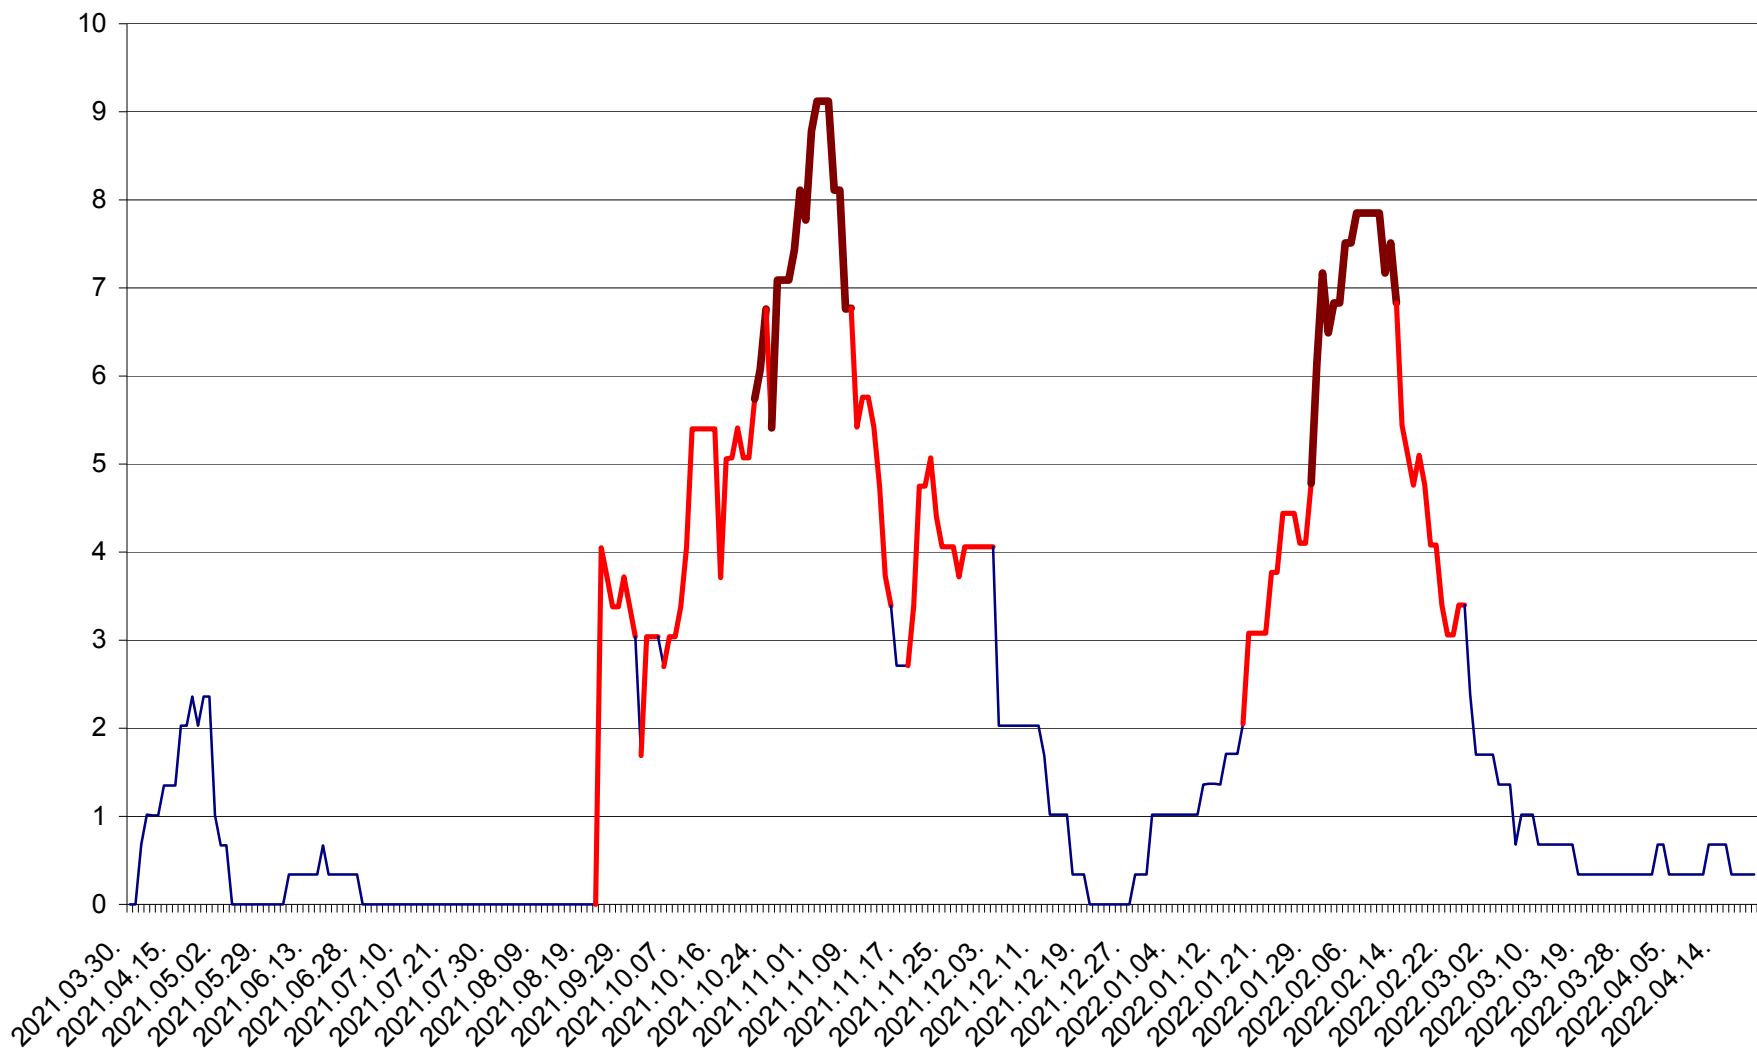

LELICENI - Evolutia incidentei cumulate pe 14 zile la % de locuitori
2021.04.01. - 2022.04.21.

LUETA - Evolutia incidentei cumulate pe 14 zile la ‰ de locuitori
2021.04.01. - 2022.04.21.

LUNCA DE JOS - Evolutia incidentei cumulate pe 14 zile la ‰ de locuitori
2021.04.01. - 2022.04.21.

LUNCA DE SUS - Evolutia incidentei cumulate pe 14 zile la ‰ de locuitori
2021.04.01. - 2022.04.21.

LUPENI - Evolutia incidentei cumulate pe 14 zile la ‰ de locuitori
2021.04.01. - 2022.04.21.

MĂDĂRAȘ - Evolutia incidentei cumulate pe 14 zile la ‰ de locuitori
2021.04.01. - 2022.04.21.

MĂRTINIȘ - Evolutia incidentei cumulate pe 14 zile la ‰ de locuitori
2021.04.01. - 2022.04.21.

MEREȘTI - Evolutia incidentei cumulate pe 14 zile la ‰ de locuitori
2021.04.01. - 2022.04.21.

MUNICIPIUL MIERCUREA-CIUC - Evolutia incidentei cumulate pe 14 zile la ‰ de locuitori
2021.04.01. - 2022.04.21.