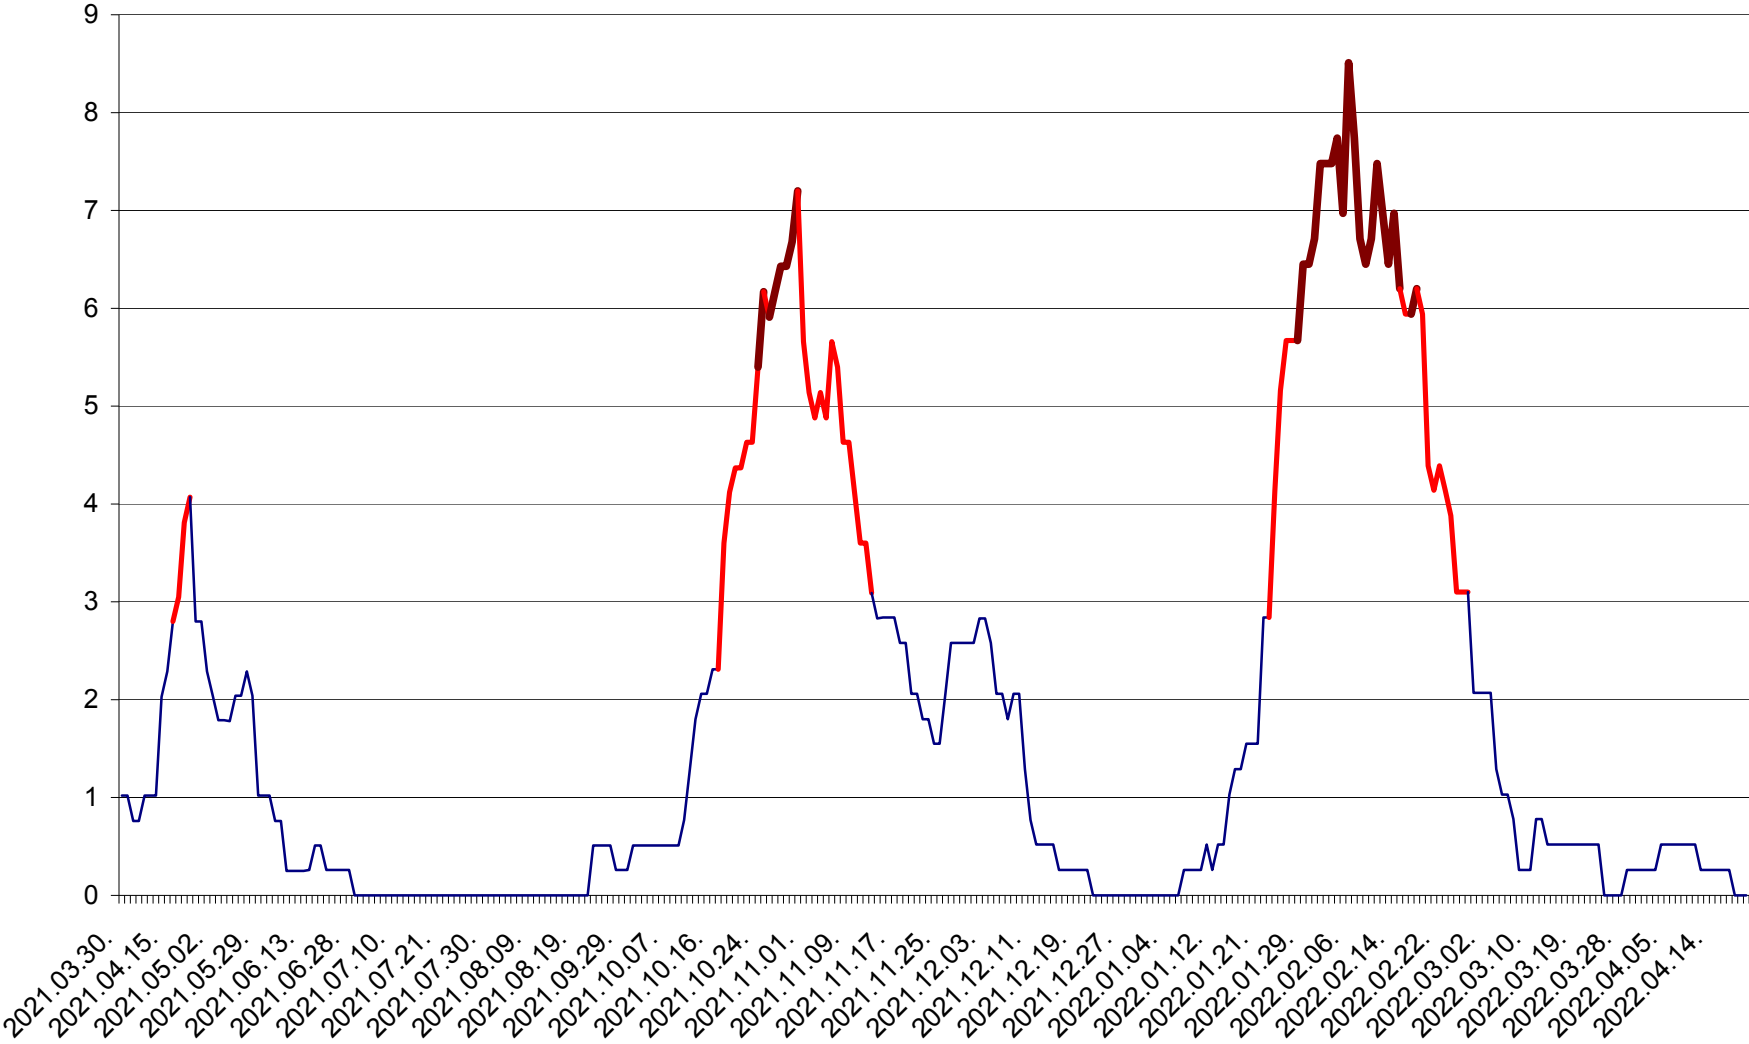

SÂNSIMION - Evolutia incidentei cumulate pe 14 zile la ‰ de locuitori
2021.04.01. - 2022.04.21.

SÂNTIMBRU - Evolutia incidentei cumulate pe 14 zile la ‰ de locuitori
2021.04.01. - 2022.04.21.

SĂRMAȘ - Evolutia incidentei cumulate pe 14 zile la ‰ de locuitori
2021.04.01. - 2022.04.21.

SATU MARE - Evolutia incidentei cumulate pe 14 zile la ‰ de locuitori
2021.04.01. - 2022.04.21.

SECUIENI - Evolutia incidentei cumulate pe 14 zile la ‰ de locuitori
2021.04.01. - 2022.04.21.

SICULENI - Evolutia incidentei cumulate pe 14 zile la ‰ de locuitori
2021.04.01. - 2022.04.21.

ȘIMONEȘTI - Evolutia incidentei cumulate pe 14 zile la ‰ de locuitori
2021.04.01. - 2022.04.21.

SUBCETATE - Evolutia incidentei cumulate pe 14 zile la ‰ de locuitori
2021.04.01. - 2022.04.21.

SUSENI - Evolutia incidentei cumulate pe 14 zile la ‰ de locuitori
2021.04.01. - 2022.04.21.