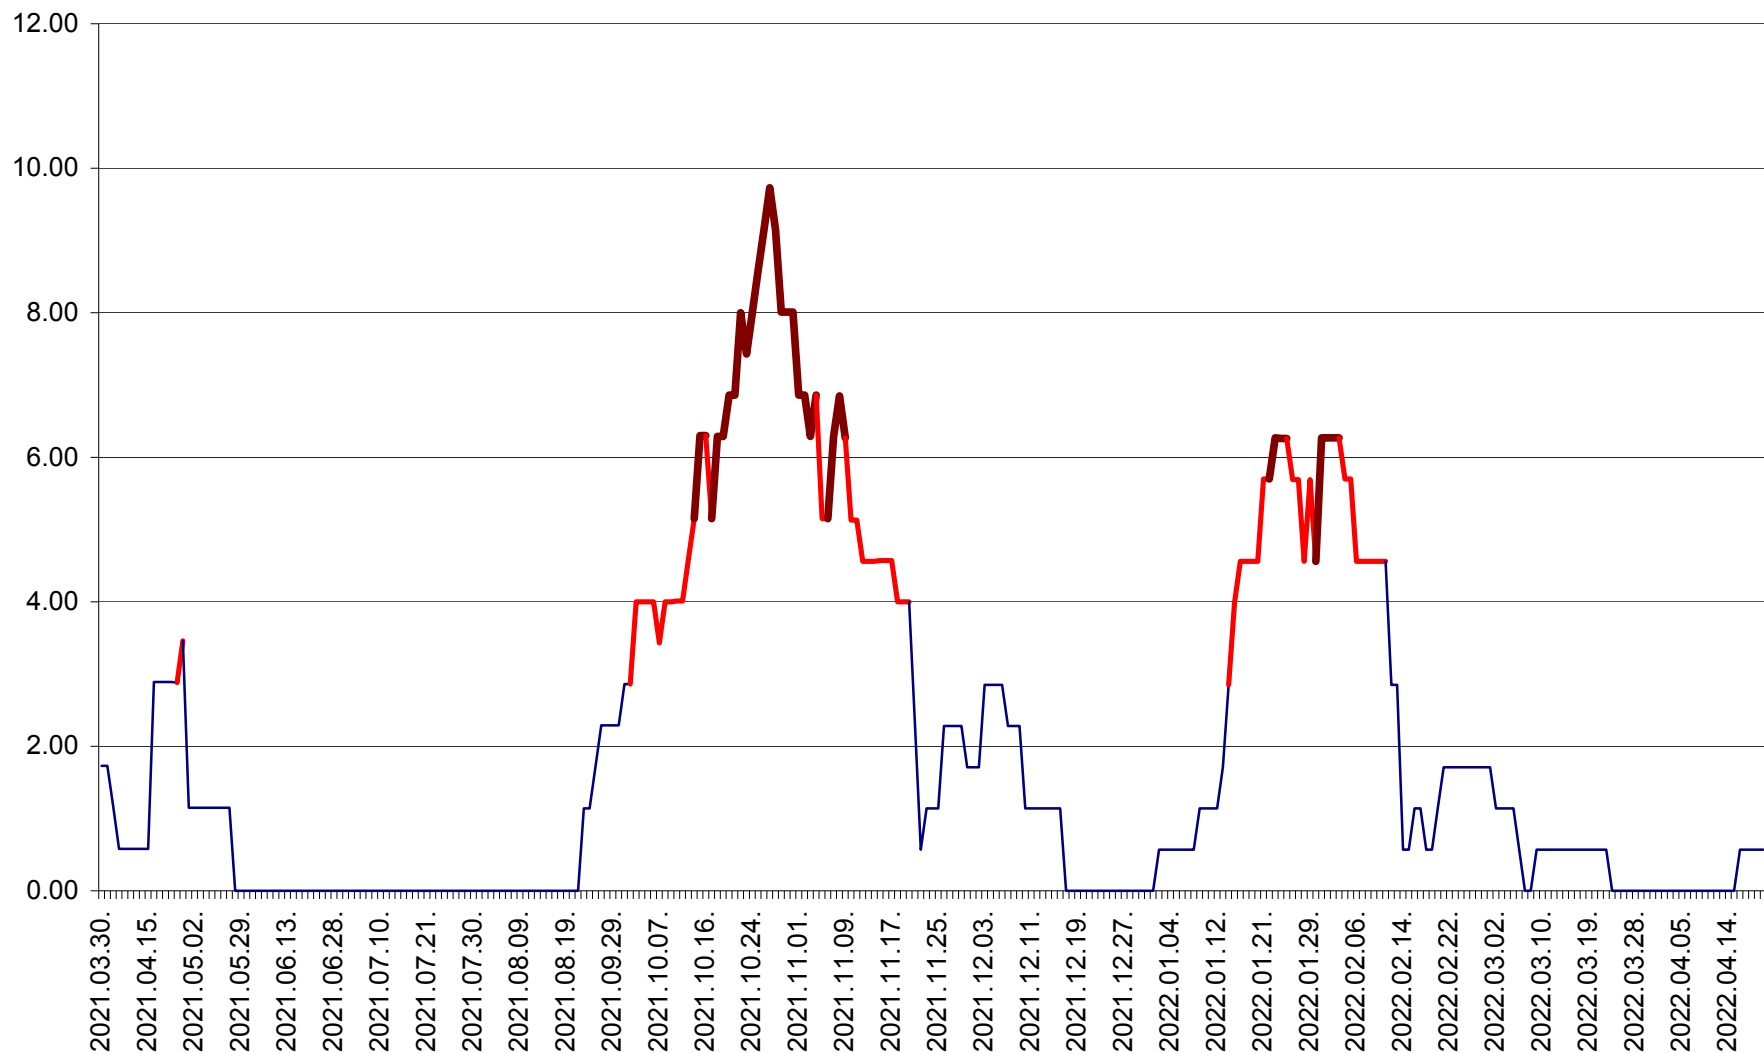

ORAȘ VLĂHIȚA - Evolutia incidentei cumulate pe 14 zile la ‰ de locuitori
2021.04.01. - 2022.04.21.