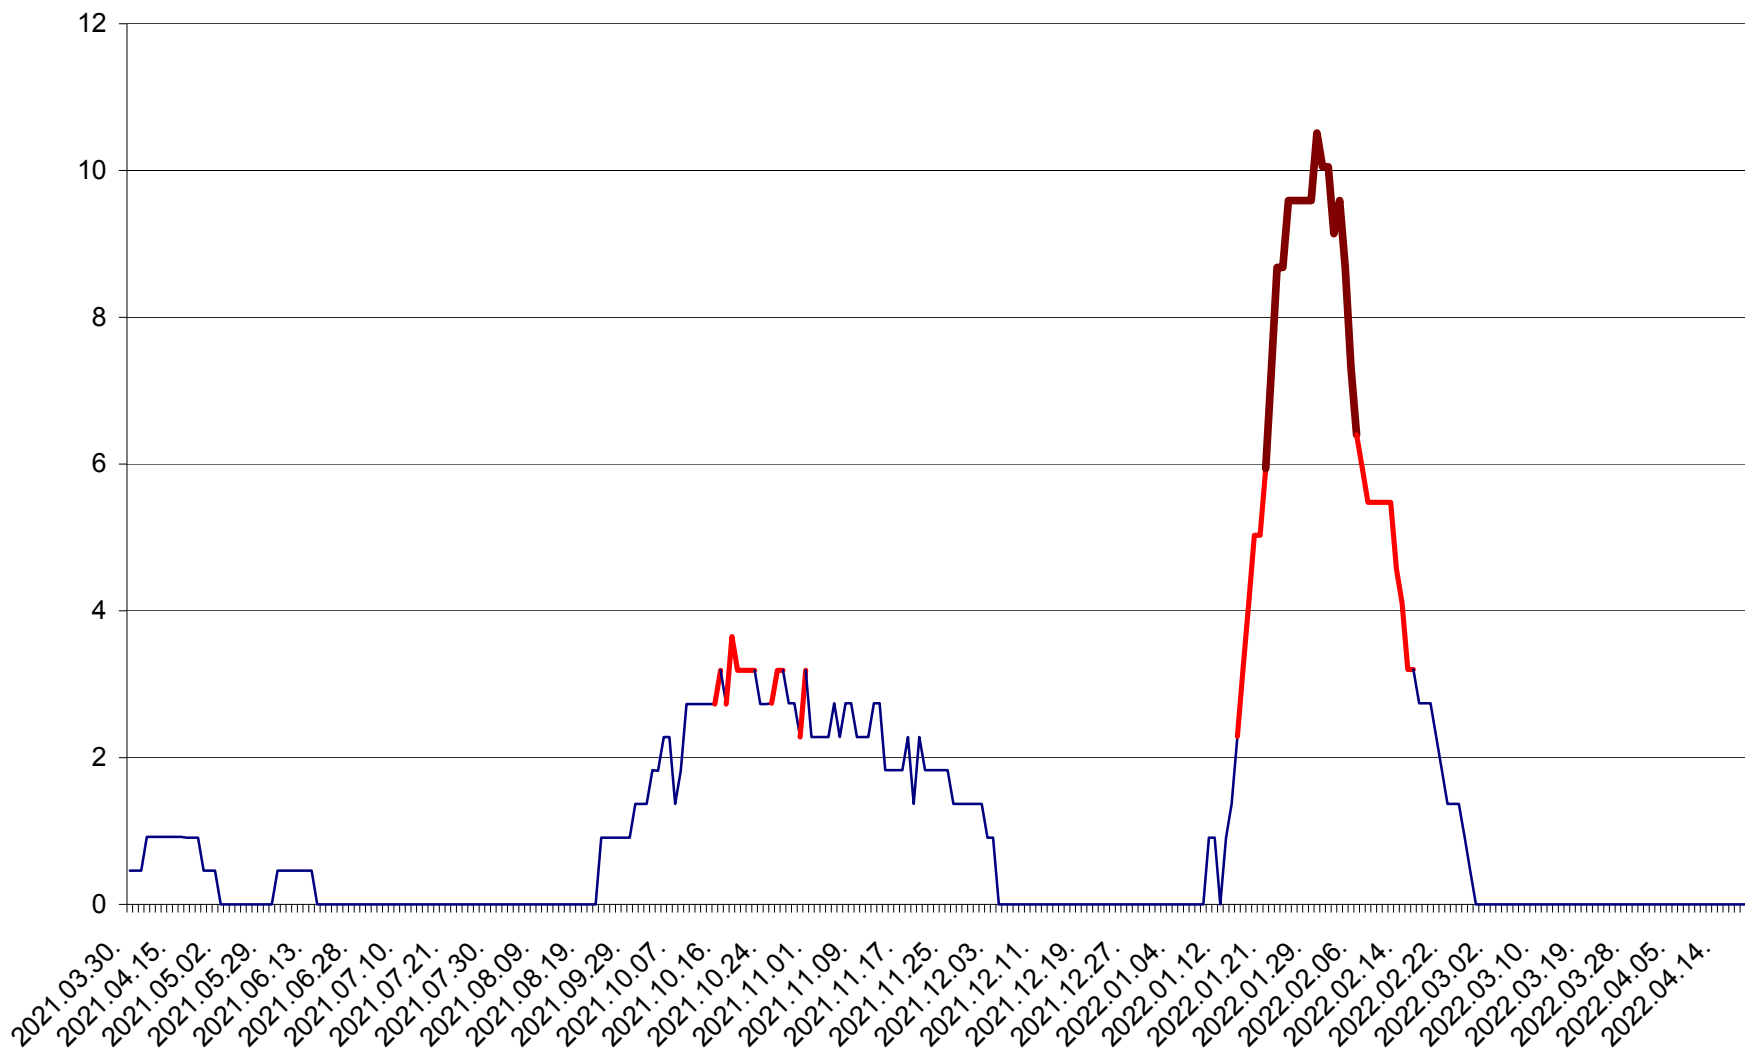

BRĂDEȘTI - Evolutia incidentei cumulate pe 14 zile la ‰ de locuitori
2021.04.01. - 2022.04.21.

CĂPÂLNIȚA - Evolutia incidentei cumulate pe 14 zile la ‰ de locuitori
2021.04.01. - 2022.04.21.

CÂRȚA - Evolutia incidentei cumulate pe 14 zile la ‰ de locuitori
2021.04.01. - 2022.04.21.

CICEU - Evolutia incidentei cumulate pe 14 zile la ‰ de locuitori
2021.04.01. - 2022.04.21.

CIUCSÂNGEORGIU - Evolutia incidentei cumulate pe 14 zile la ‰ de locuitori
2021.04.01. - 2022.04.21.

CIUMANI - Evolutia incidentei cumulate pe 14 zile la ‰ de locuitori
2021.04.01. - 2022.04.21.

CORBU - Evolutia incidentei cumulate pe 14 zile la ‰ de locuitori
2021.04.01. - 2022.04.21.

CORUND - Evolutia incidentei cumulate pe 14 zile la ‰ de locuitori
2021.04.01. - 2022.04.21.

COZMENI - Evolutia incidentei cumulate pe 14 zile la ‰ de locuitori
2021.04.01. - 2022.04.21.

ORAȘ CRISTURU SECUIESC - Evolutia incidentei cumulate pe 14 zile la ‰ de locuitori
2021.04.01. - 2022.04.21.

DĂNEȘTI - Evolutia incidentei cumulate pe 14 zile la ‰ de locuitori
2021.04.01. - 2022.04.21.