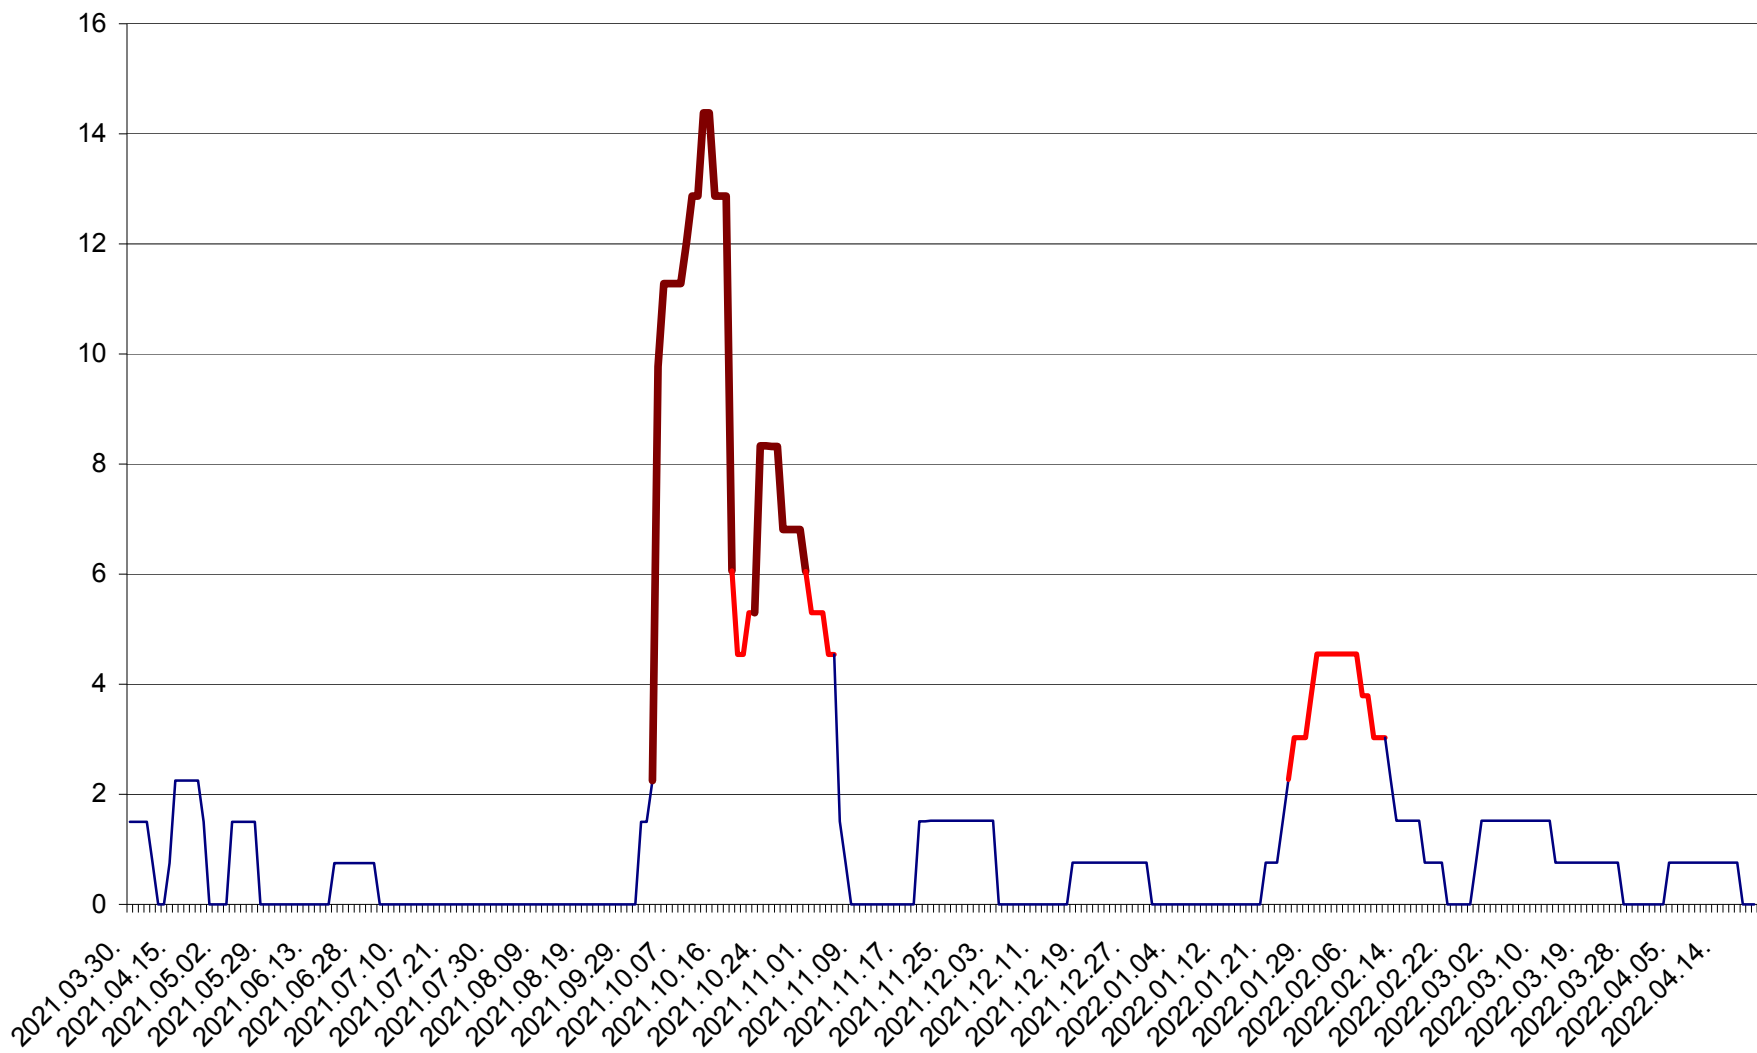

LELICENI - Evolutia incidentei cumulate pe 14 zile la % de locuitori
2021.04.01. - 2022.04.21.

LUETA - Evolutia incidentei cumulate pe 14 zile la ‰ de locuitori
2021.04.01. - 2022.04.21.

LUNCA DE JOS - Evolutia incidentei cumulate pe 14 zile la ‰ de locuitori
2021.04.01. - 2022.04.21.

LUNCA DE SUS - Evolutia incidentei cumulate pe 14 zile la ‰ de locuitori
2021.04.01. - 2022.04.21.

LUPENI - Evolutia incidentei cumulate pe 14 zile la ‰ de locuitori
2021.04.01. - 2022.04.21.

MĂDĂRAȘ - Evolutia incidentei cumulate pe 14 zile la ‰ de locuitori
2021.04.01. - 2022.04.21.

MĂRTINIȘ - Evolutia incidentei cumulate pe 14 zile la ‰ de locuitori
2021.04.01. - 2022.04.21.

MEREȘTI - Evolutia incidentei cumulate pe 14 zile la ‰ de locuitori
2021.04.01. - 2022.04.21.

MUNICIPIUL MIERCUREA-CIUC - Evolutia incidentei cumulate pe 14 zile la ‰ de locuitori
2021.04.01. - 2022.04.21.

MIHĂILENI - Evolutia incidentei cumulate pe 14 zile la ‰ de locuitori
2021.04.01. - 2022.04.21.

MUGENI - Evolutia incidentei cumulate pe 14 zile la ‰ de locuitori
2021.04.01. - 2022.04.21.

OCLAND - Evolutia incidentei cumulate pe 14 zile la ‰ de locuitori
2021.04.01. - 2022.04.21.