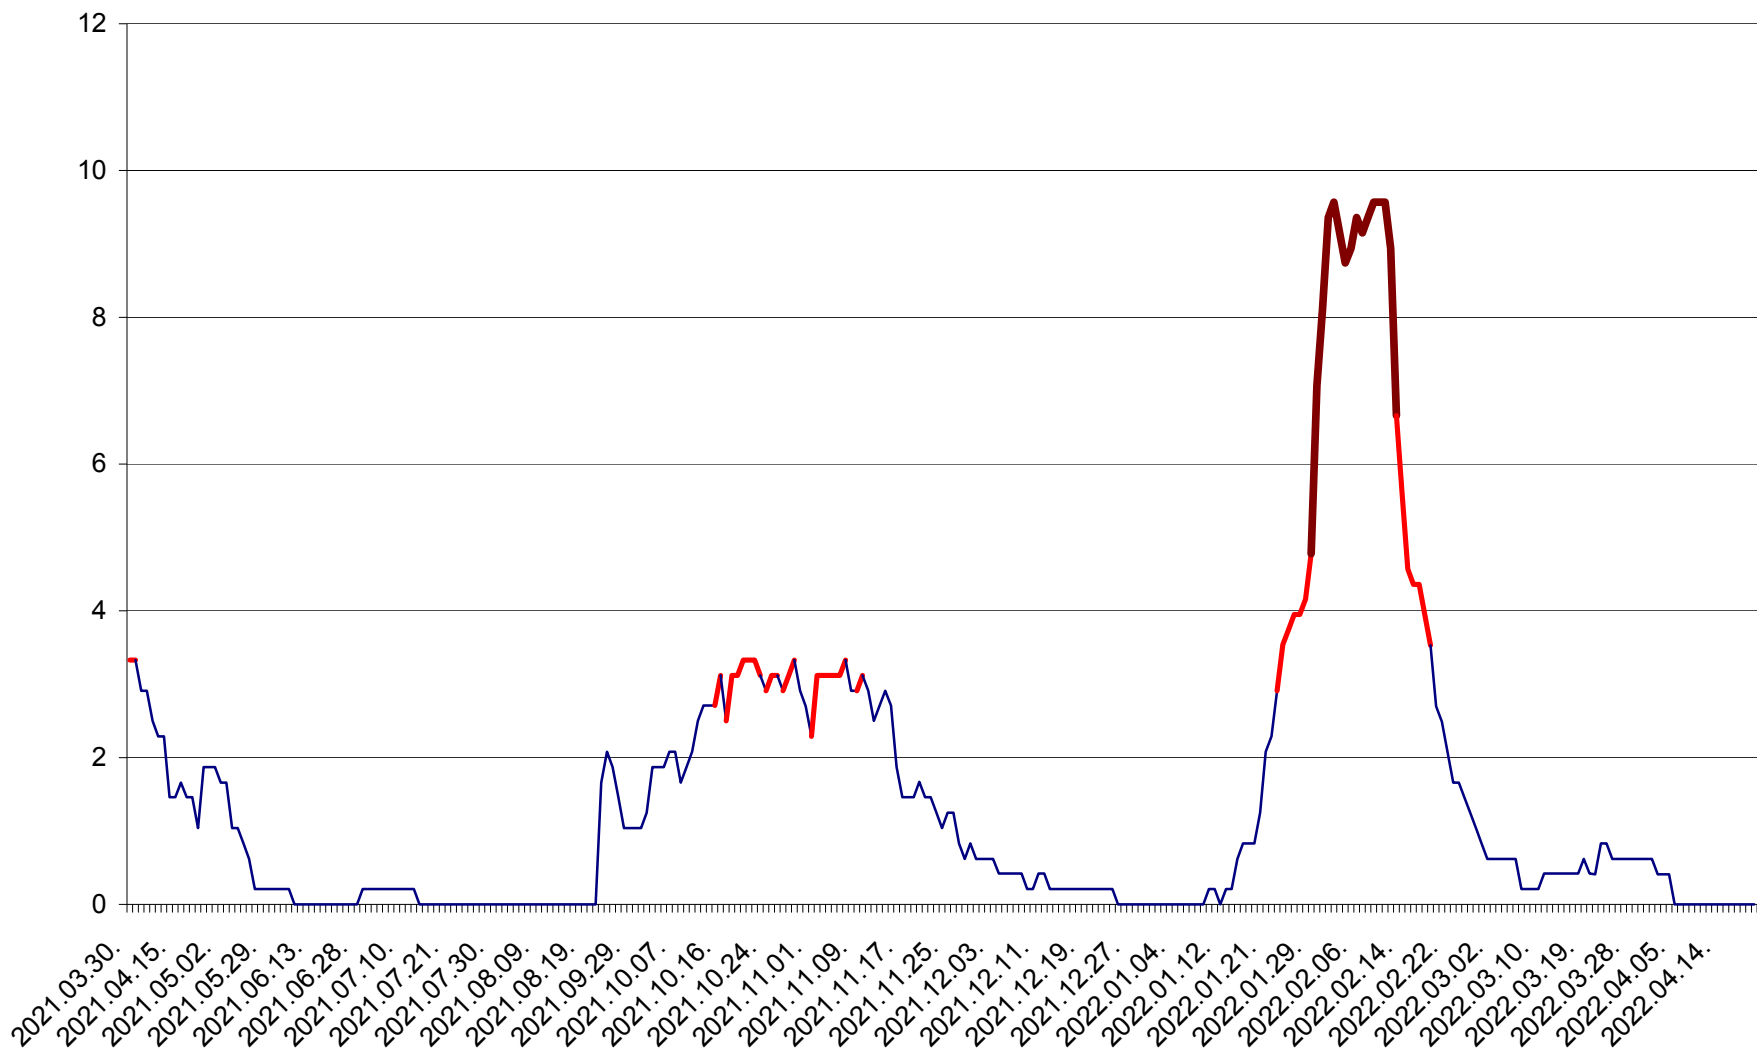

MUNICIPIUL GHEORGHENI - Evolutia incidentei cumulate pe 14 zile la ‰ de locuitori
2021.04.01. - 2022.04.21.

JOSENI - Evolutia incidentei cumulate pe 14 zile la ‰ de locuitori
2021.04.01. - 2022.04.21.

LĂZAREA - Evolutia incidentei cumulate pe 14 zile la % de locuitori
2021.04.01. - 2022.04.21.

LELICENI - Evolutia incidentei cumulate pe 14 zile la % de locuitori
2021.04.01. - 2022.04.21.

LUETA - Evolutia incidentei cumulate pe 14 zile la ‰ de locuitori
2021.04.01. - 2022.04.21.

LUNCA DE JOS - Evolutia incidentei cumulate pe 14 zile la ‰ de locuitori
2021.04.01. - 2022.04.21.

LUNCA DE SUS - Evolutia incidentei cumulate pe 14 zile la ‰ de locuitori
2021.04.01. - 2022.04.21.

LUPENI - Evolutia incidentei cumulate pe 14 zile la ‰ de locuitori
2021.04.01. - 2022.04.21.

MĂDĂRAȘ - Evolutia incidentei cumulate pe 14 zile la ‰ de locuitori
2021.04.01. - 2022.04.21.