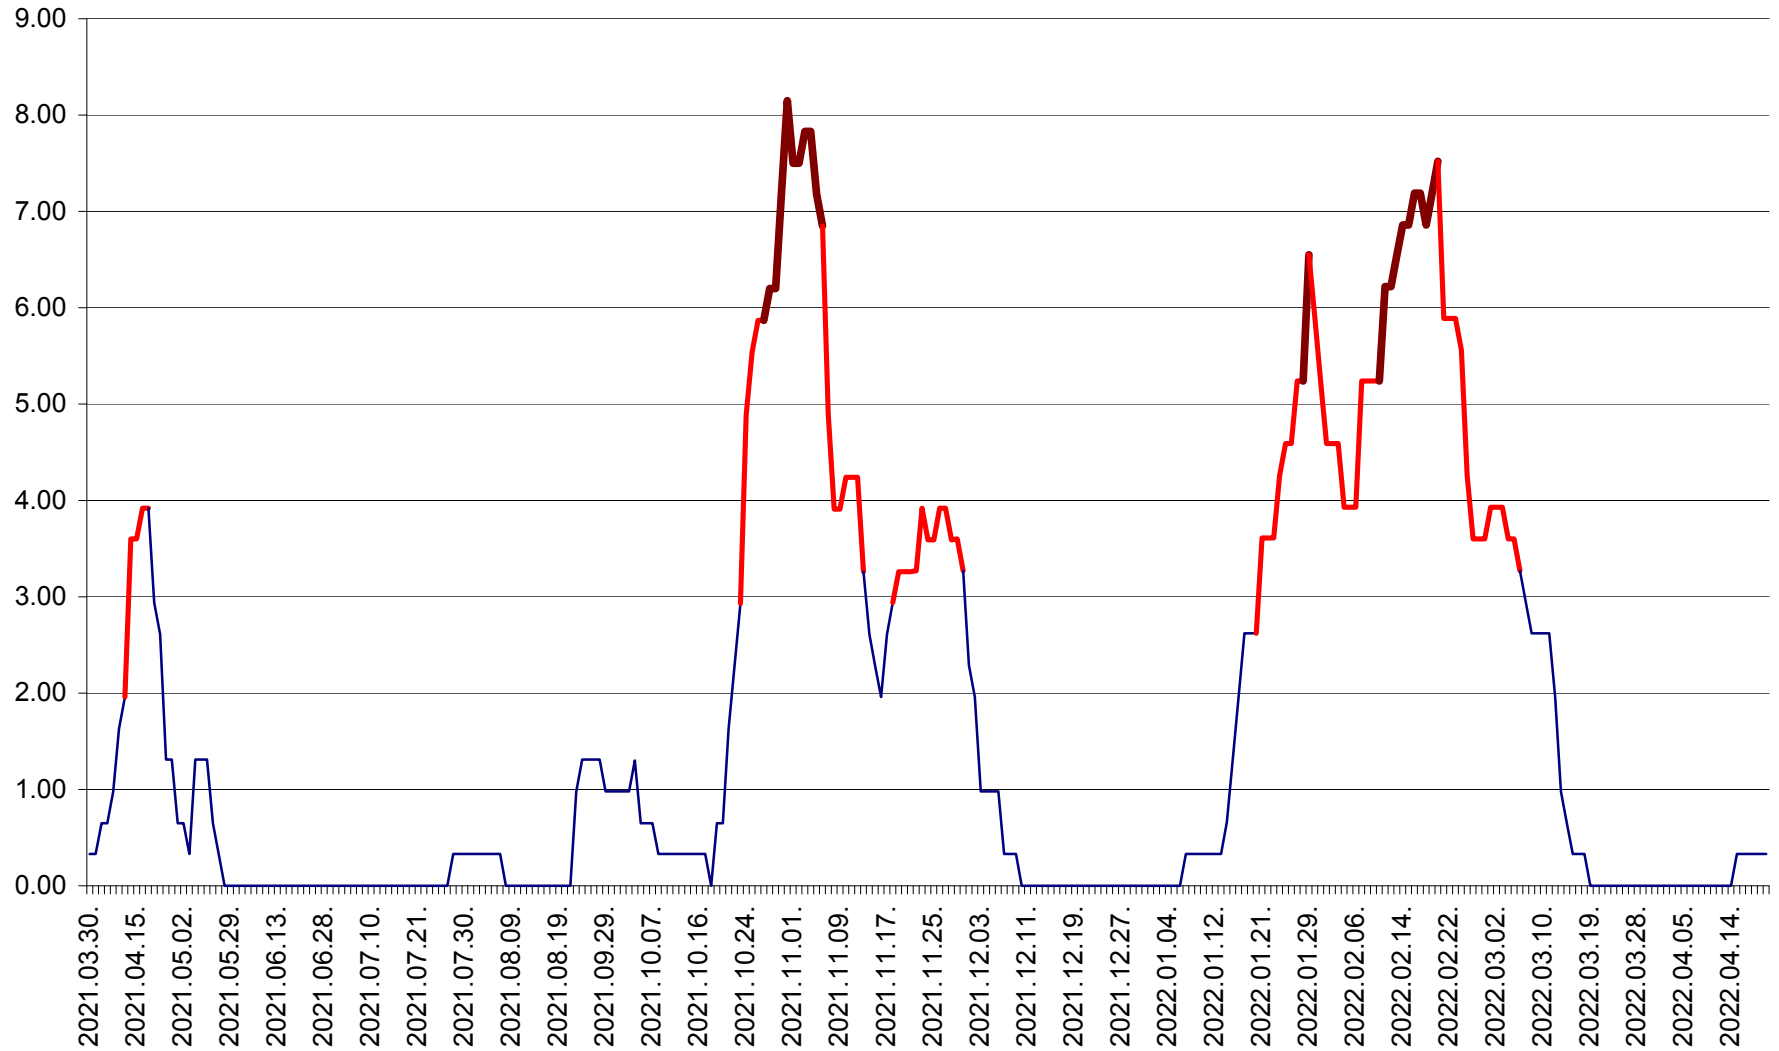

ATID - Evolutia incidentei cumulate pe 14 zile la ‰ de locuitori
2021.04.01. - 2022.04.21.

AVRĂMEȘTI - Evolutia incidentei cumulate pe 14 zile la ‰ de locuitori
2021.04.01. - 2022.04.21.

ORAȘ BĂILE TUȘNAD - Evoluția incidenței cumulate pe 14 zile la ‰ de locuitori
2021.04.01. - 2022.04.21.

ORAȘ BĂLAN - Evoluția incidenței cumulate pe 14 zile la ‰ de locuitori
2021.04.01. - 2022.04.21.

BILBOR - Evolutia incidentei cumulate pe 14 zile la ‰ de locuitori
2021.04.01. - 2022.04.21.

ORAȘ BORSEC - Evolutia incidentei cumulate pe 14 zile la ‰ de locuitori
2021.04.01. - 2022.04.21.

BRĂDEȘTI - Evolutia incidentei cumulate pe 14 zile la ‰ de locuitori
2021.04.01. - 2022.04.21.

CĂPÂLNIȚA - Evolutia incidentei cumulate pe 14 zile la ‰ de locuitori
2021.04.01. - 2022.04.21.

CÂRȚA - Evolutia incidentei cumulate pe 14 zile la ‰ de locuitori
2021.04.01. - 2022.04.21.