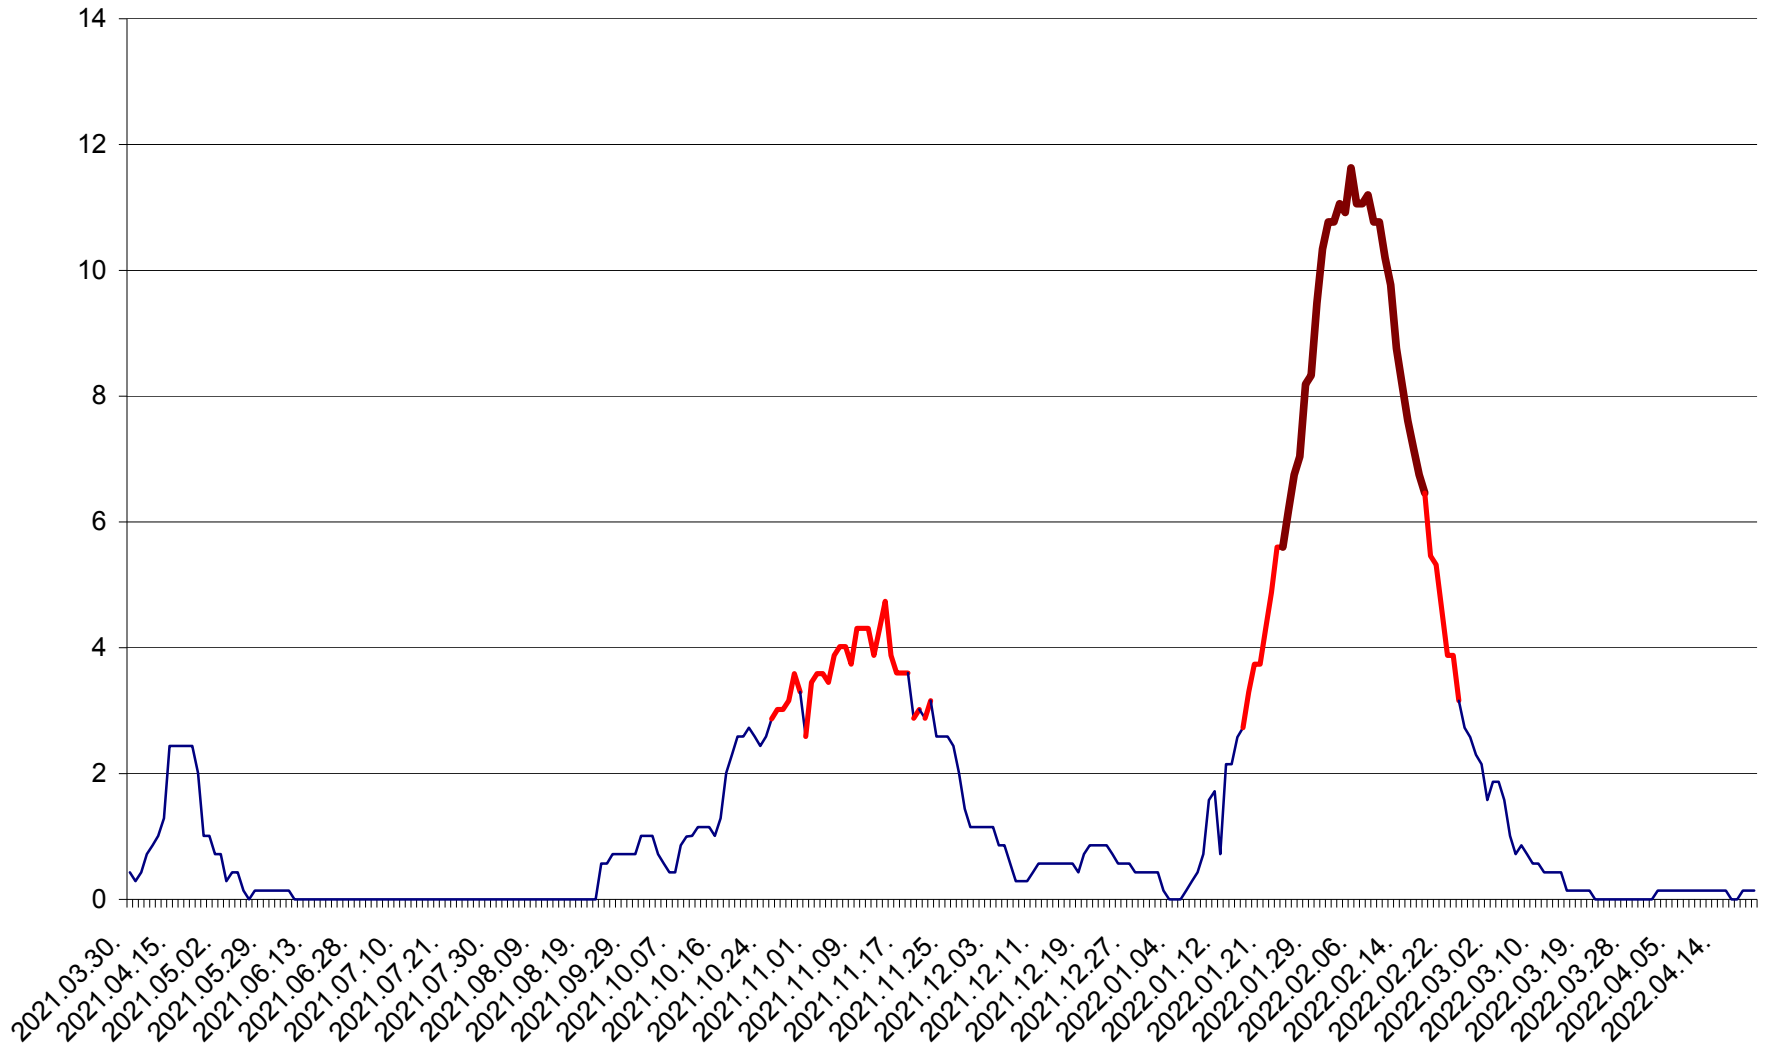

MIHĂILENI - Evolutia incidentei cumulate pe 14 zile la ‰ de locuitori
2021.04.01. - 2022.04.21.

MUGENI - Evolutia incidentei cumulate pe 14 zile la ‰ de locuitori
2021.04.01. - 2022.04.21.

OCLAND - Evolutia incidentei cumulate pe 14 zile la ‰ de locuitori
2021.04.01. - 2022.04.21.

MUNICIPIUL ODORHEIU SECUIESC - Evolutia incidentei cumulate pe 14 zile la % de locuitori
2021.04.01. - 2022.04.21.

PĂULENI-CIUC - Evolutia incidentei cumulate pe 14 zile la % de locuitori
2021.04.01. - 2022.04.21.

PLĂIEȘII DE JOS - Evoluția incidenței cumulate pe 14 zile la ‰ de locuitori
2021.04.01. - 2022.04.21.

PORUMBENI - Evolutia incidentei cumulate pe 14 zile la ‰ de locuitori
2021.04.01. - 2022.04.21.

PRAID - Evolutia incidentei cumulate pe 14 zile la ‰ de locuitori
2021.04.01. - 2022.04.21.

RACU - Evolutia incidentei cumulate pe 14 zile la ‰ de locuitori
2021.04.01. - 2022.04.21.

REMETEA - Evolutia incidentei cumulate pe 14 zile la ‰ de locuitori
2021.04.01. - 2022.04.21.

SĂCEL - Evolutia incidentei cumulate pe 14 zile la ‰ de locuitori
2021.04.01. - 2022.04.21.