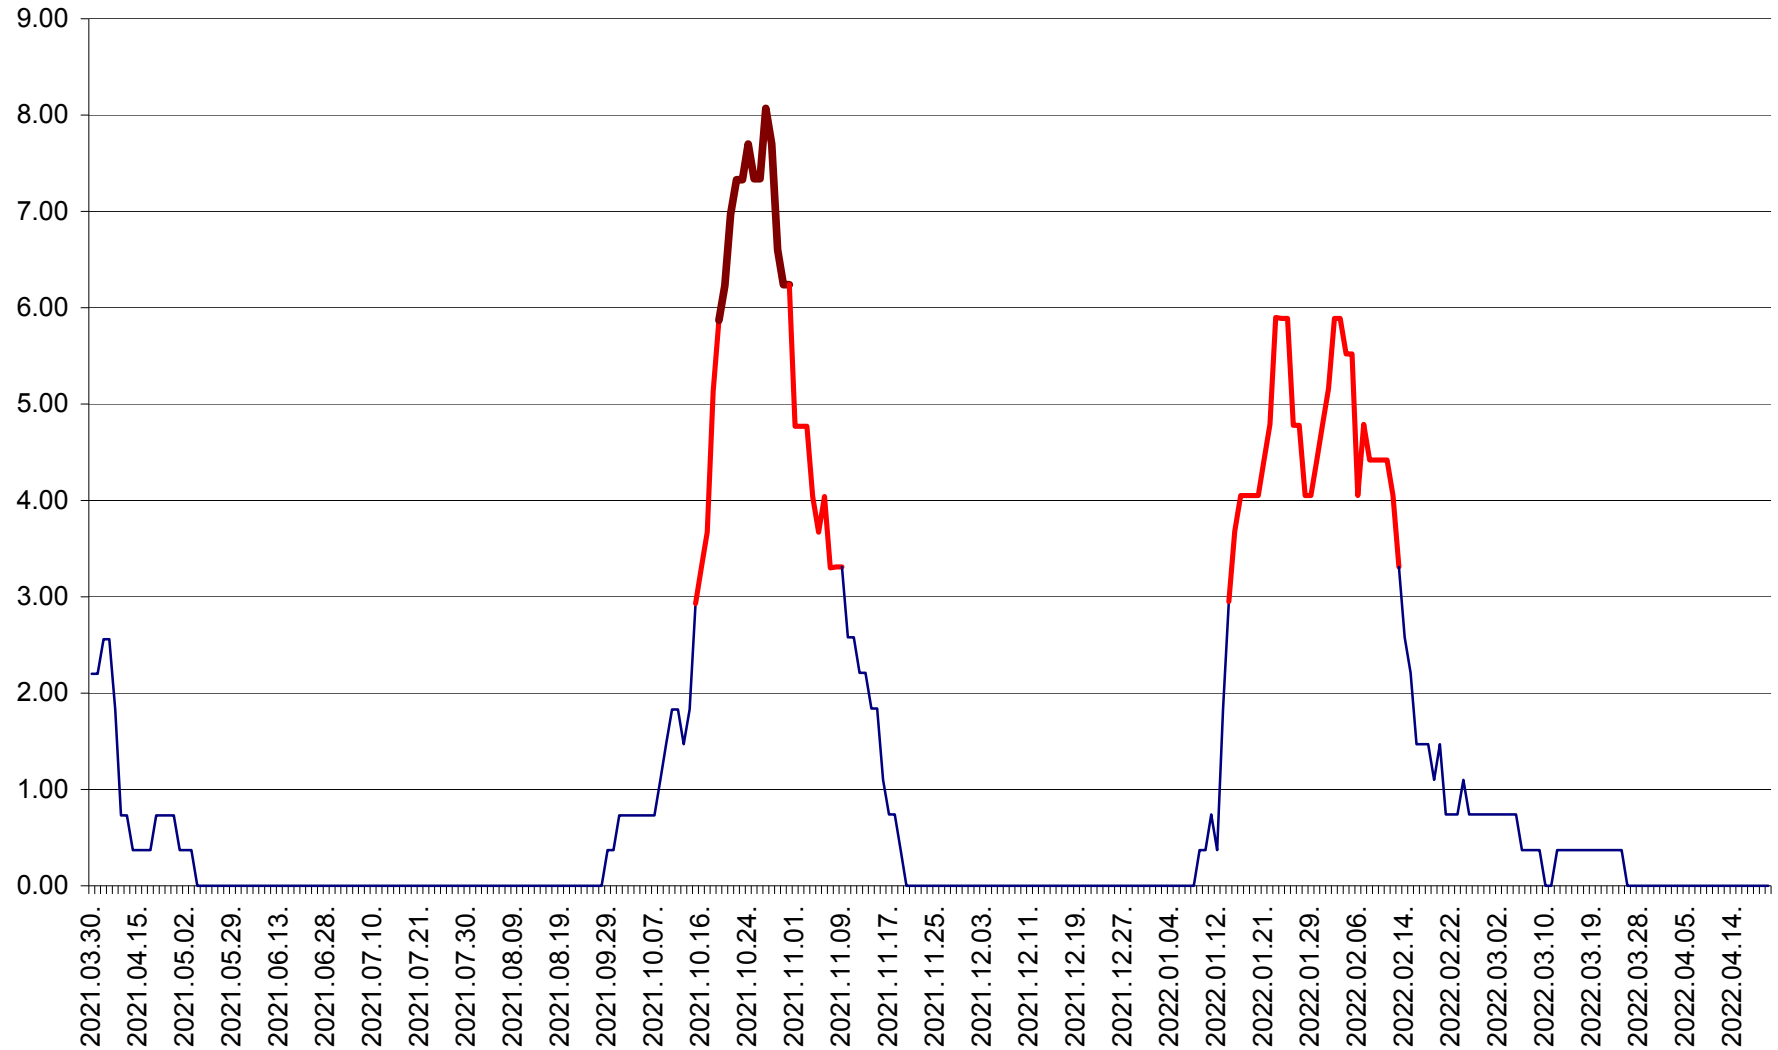

ATID - Evolutia incidentei cumulate pe 14 zile la ‰ de locuitori
2021.04.01. - 2022.04.21.

AVRĂMEȘTI - Evolutia incidentei cumulate pe 14 zile la ‰ de locuitori
2021.04.01. - 2022.04.21.

ORAȘ BĂILE TUȘNAD - Evoluția incidenței cumulate pe 14 zile la ‰ de locuitori
2021.04.01. - 2022.04.21.

ORAȘ BĂLAN - Evoluția incidenței cumulate pe 14 zile la ‰ de locuitori
2021.04.01. - 2022.04.21.

BILBOR - Evolutia incidentei cumulate pe 14 zile la ‰ de locuitori
2021.04.01. - 2022.04.21.

ORAȘ BORSEC - Evolutia incidentei cumulate pe 14 zile la ‰ de locuitori
2021.04.01. - 2022.04.21.

BRĂDEȘTI - Evolutia incidentei cumulate pe 14 zile la ‰ de locuitori
2021.04.01. - 2022.04.21.

CĂPÂLNIȚA - Evolutia incidentei cumulate pe 14 zile la ‰ de locuitori
2021.04.01. - 2022.04.21.

CÂRȚA - Evolutia incidentei cumulate pe 14 zile la ‰ de locuitori
2021.04.01. - 2022.04.21.

CICEU - Evolutia incidentei cumulate pe 14 zile la ‰ de locuitori
2021.04.01. - 2022.04.21.

CIUCSÂNGEORGIU - Evolutia incidentei cumulate pe 14 zile la ‰ de locuitori
2021.04.01. - 2022.04.21.

CIUMANI - Evolutia incidentei cumulate pe 14 zile la ‰ de locuitori
2021.04.01. - 2022.04.21.