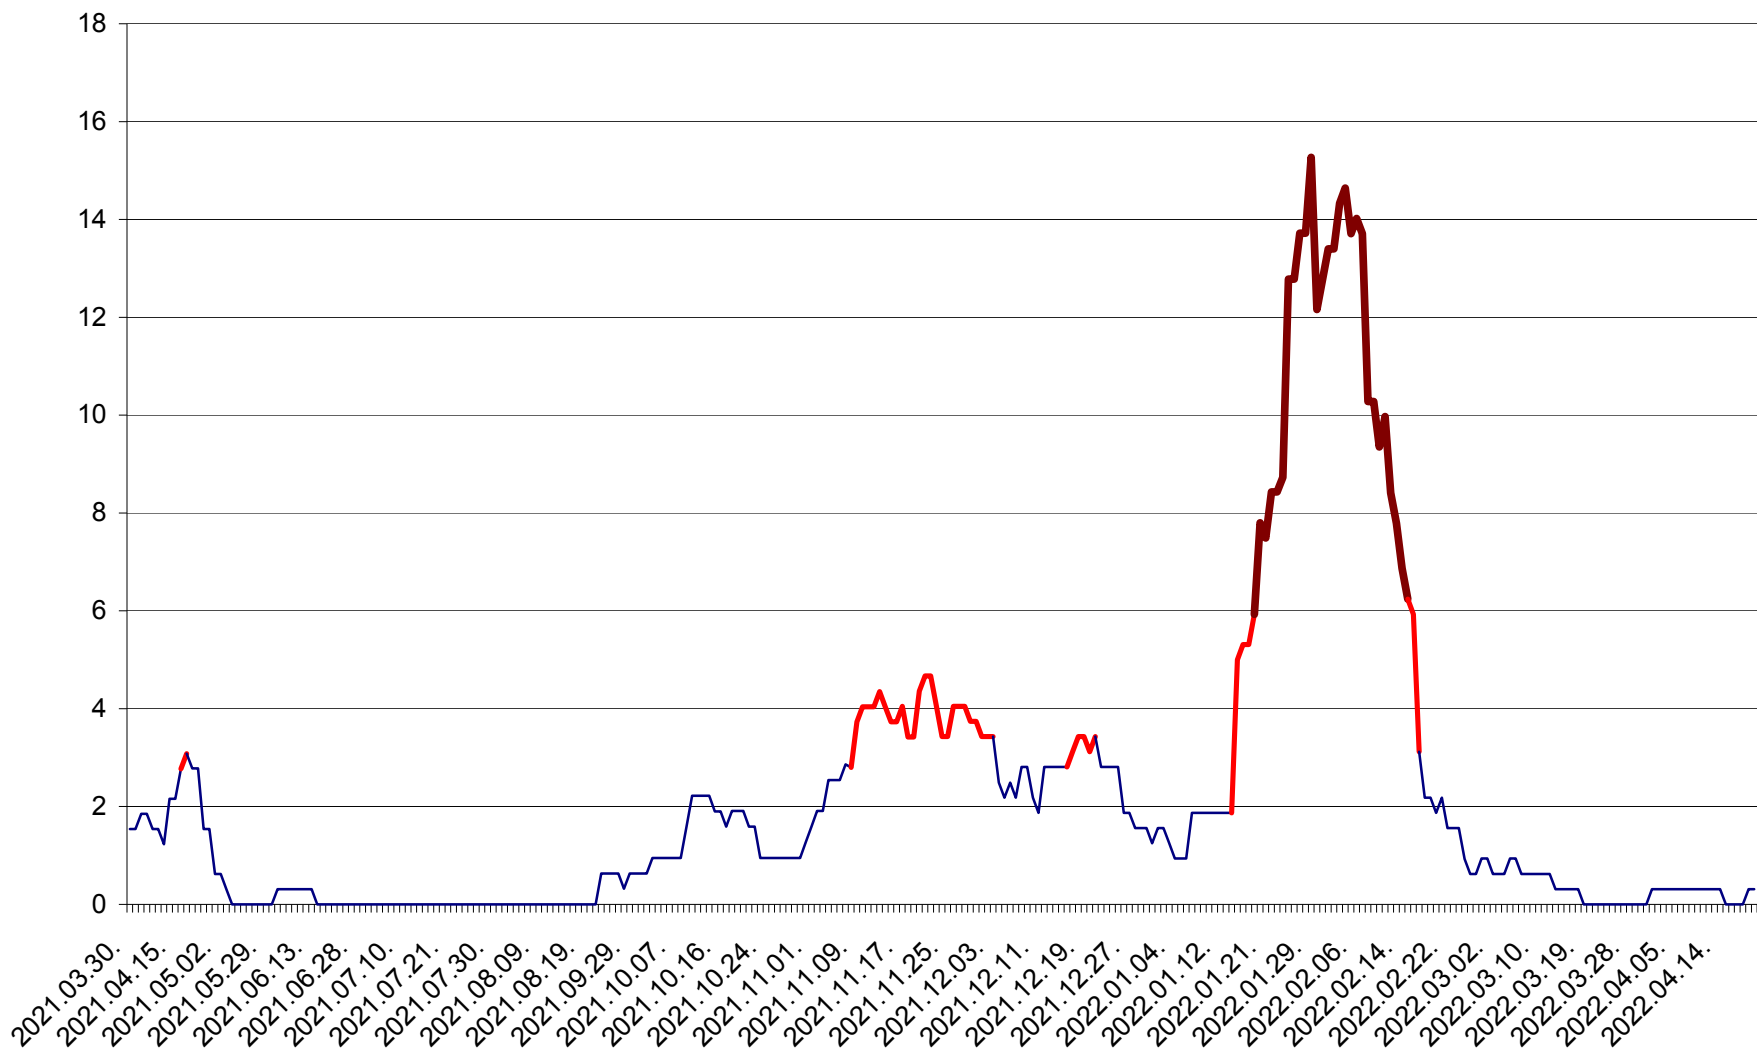

TUȘNAD - Evolutia incidentei cumulate pe 14 zile la ‰ de locuitori
2021.04.01. - 2022.04.21.