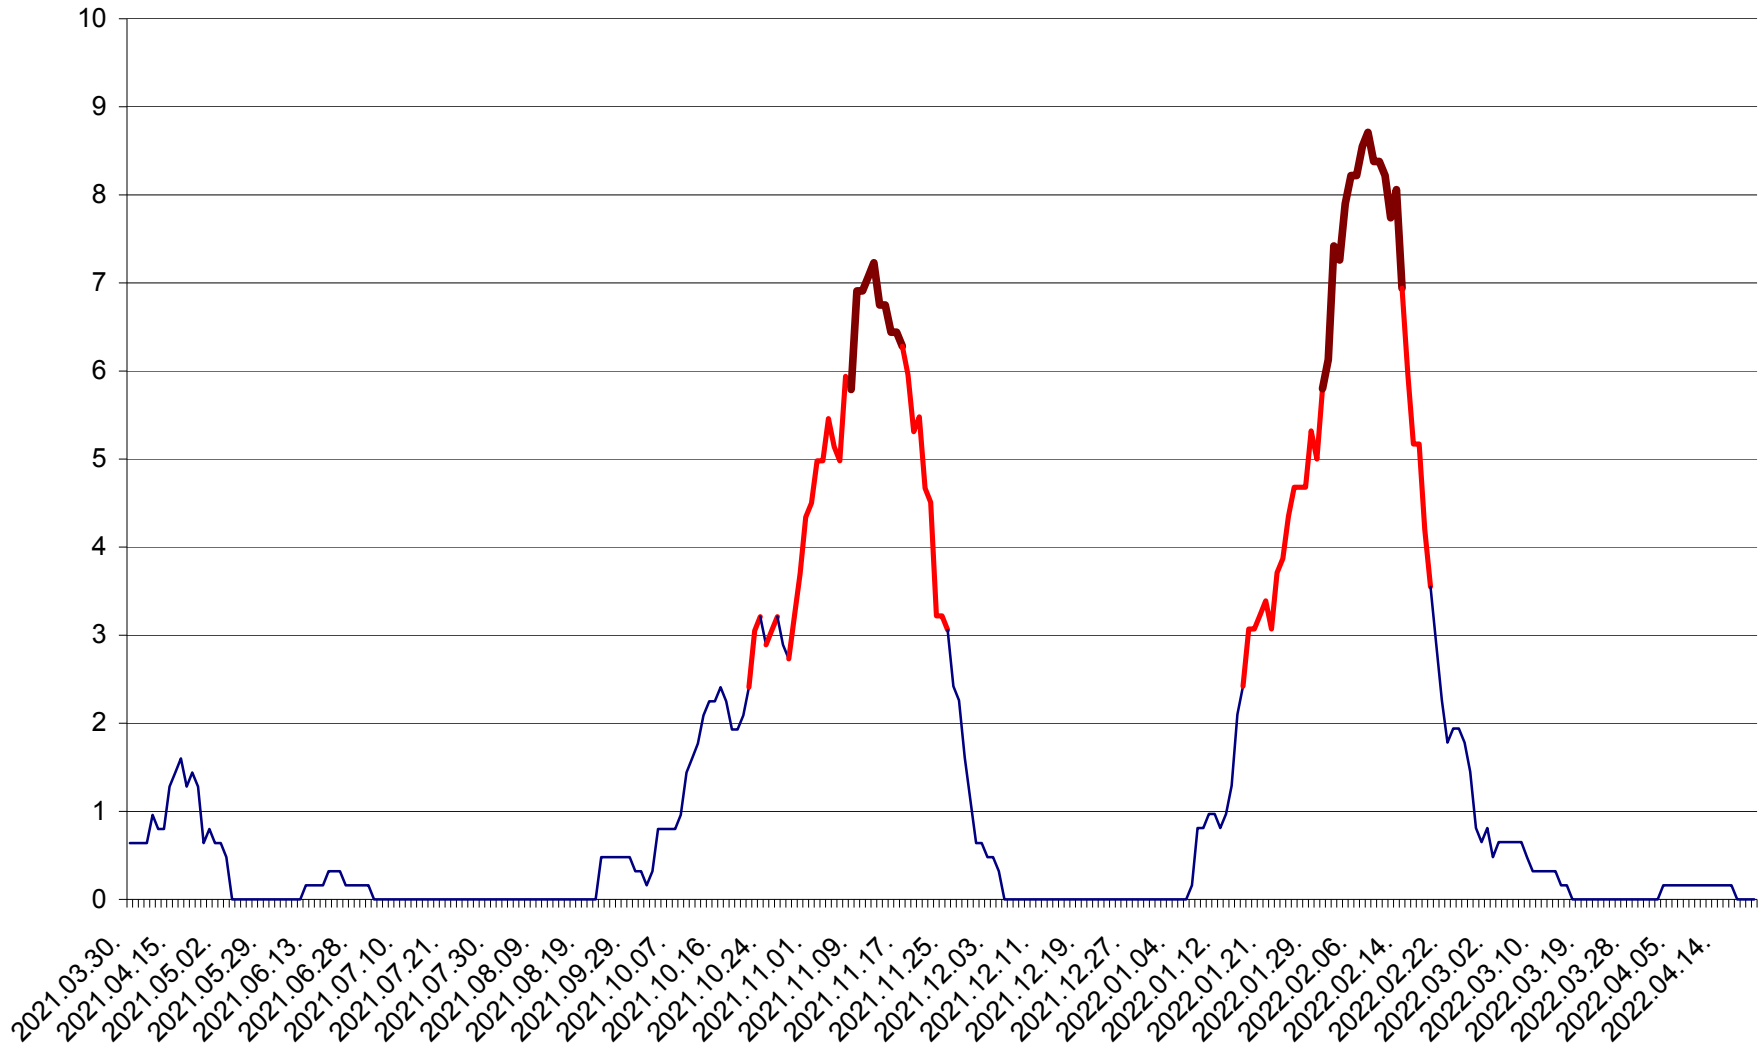

PLĂIEȘII DE JOS - Evoluția incidenței cumulate pe 14 zile la ‰ de locuitori
2021.04.01. - 2022.04.21.

PORUMBENI - Evolutia incidentei cumulate pe 14 zile la ‰ de locuitori
2021.04.01. - 2022.04.21.

PRAID - Evolutia incidentei cumulate pe 14 zile la ‰ de locuitori
2021.04.01. - 2022.04.21.

RACU - Evolutia incidentei cumulate pe 14 zile la ‰ de locuitori
2021.04.01. - 2022.04.21.

REMETEA - Evolutia incidentei cumulate pe 14 zile la ‰ de locuitori
2021.04.01. - 2022.04.21.

SĂCEL - Evolutia incidentei cumulate pe 14 zile la ‰ de locuitori
2021.04.01. - 2022.04.21.

SÂNCRĂIENI - Evolutia incidentei cumulate pe 14 zile la ‰ de locuitori
2021.04.01. - 2022.04.21.

SÂNDOMINIC - Evolutia incidentei cumulate pe 14 zile la ‰ de locuitori
2021.04.01. - 2022.04.21.

SÂNMARTIN - Evolutia incidentei cumulate pe 14 zile la ‰ de locuitori
2021.04.01. - 2022.04.21.