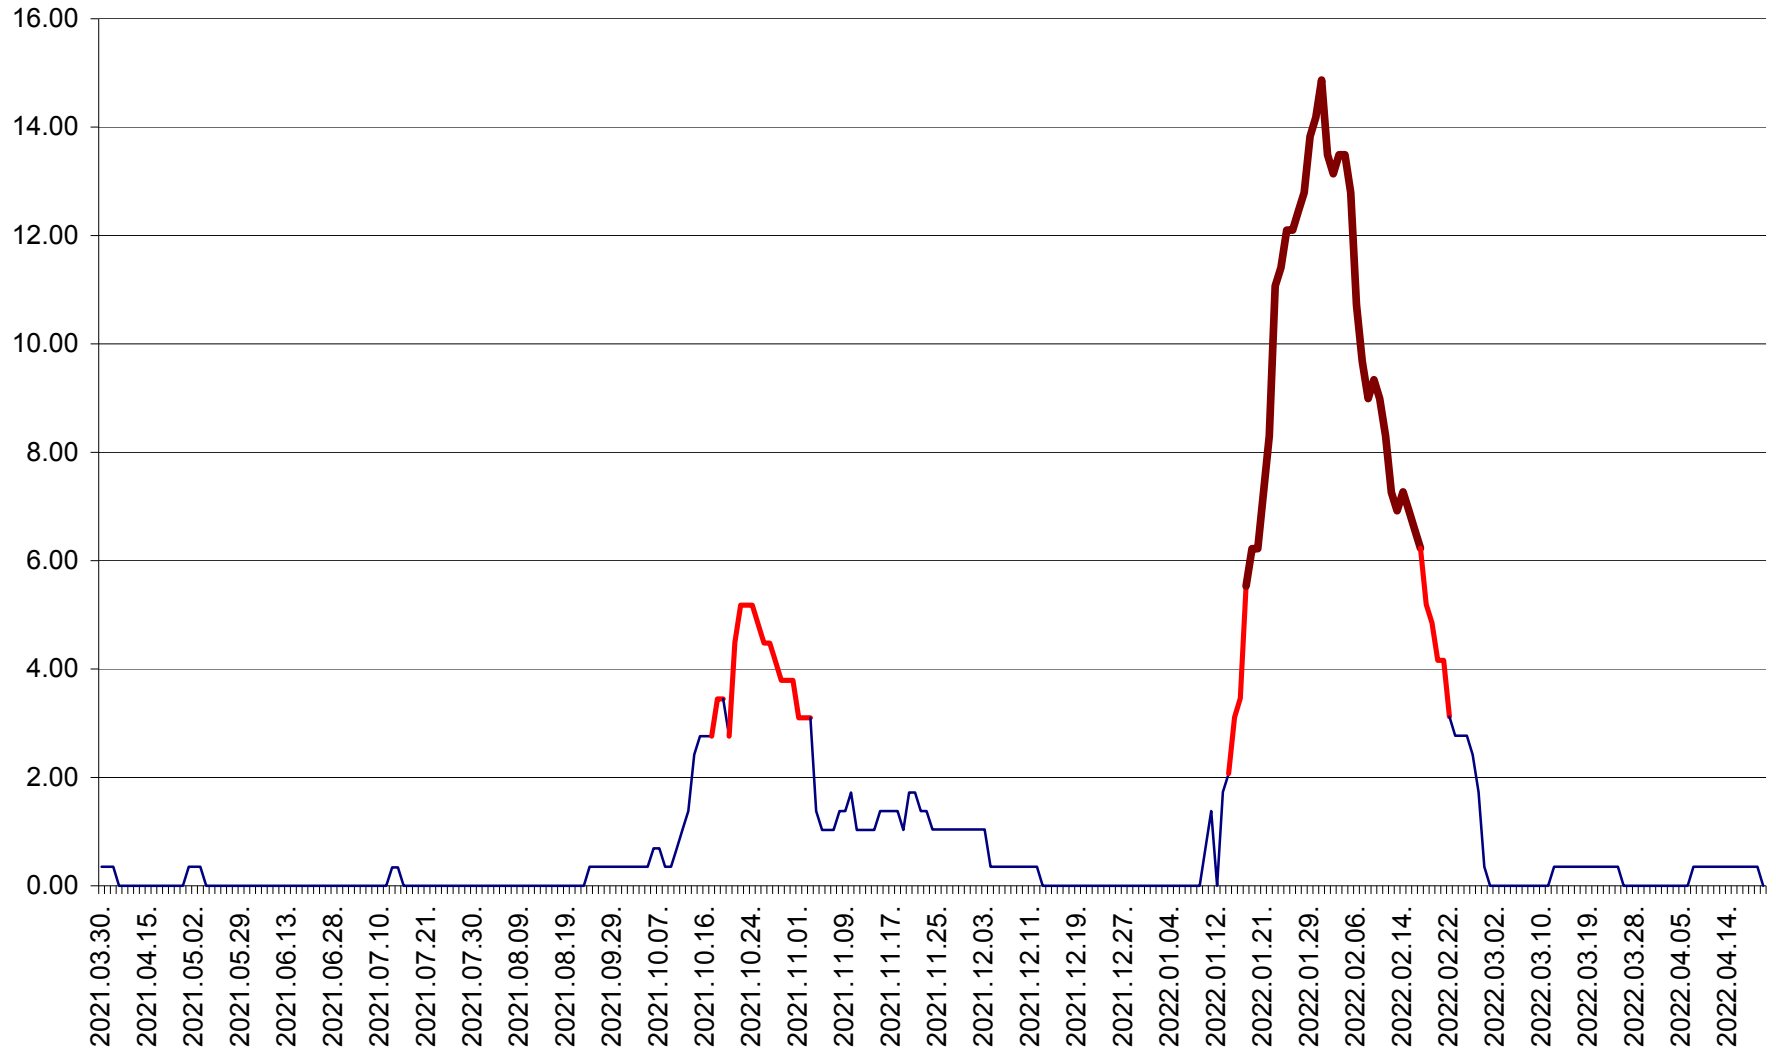

ORAȘ BĂLAN - Evoluția incidenței cumulate pe 14 zile la ‰ de locuitori
2021.04.01. - 2022.04.21.

BILBOR - Evolutia incidentei cumulate pe 14 zile la ‰ de locuitori
2021.04.01. - 2022.04.21.

ORAȘ BORSEC - Evolutia incidentei cumulate pe 14 zile la ‰ de locuitori
2021.04.01. - 2022.04.21.

BRĂDEȘTI - Evolutia incidentei cumulate pe 14 zile la ‰ de locuitori
2021.04.01. - 2022.04.21.

CĂPÂLNIȚA - Evolutia incidentei cumulate pe 14 zile la ‰ de locuitori
2021.04.01. - 2022.04.21.

CÂRȚA - Evolutia incidentei cumulate pe 14 zile la ‰ de locuitori
2021.04.01. - 2022.04.21.

CICEU - Evolutia incidentei cumulate pe 14 zile la ‰ de locuitori
2021.04.01. - 2022.04.21.

CIUCSÂNGEORGIU - Evolutia incidentei cumulate pe 14 zile la ‰ de locuitori
2021.04.01. - 2022.04.21.

CIUMANI - Evolutia incidentei cumulate pe 14 zile la ‰ de locuitori
2021.04.01. - 2022.04.21.

CORBU - Evolutia incidentei cumulate pe 14 zile la ‰ de locuitori
2021.04.01. - 2022.04.21.

CORUND - Evolutia incidentei cumulate pe 14 zile la ‰ de locuitori
2021.04.01. - 2022.04.21.

COZMENI - Evolutia incidentei cumulate pe 14 zile la ‰ de locuitori
2021.04.01. - 2022.04.21.