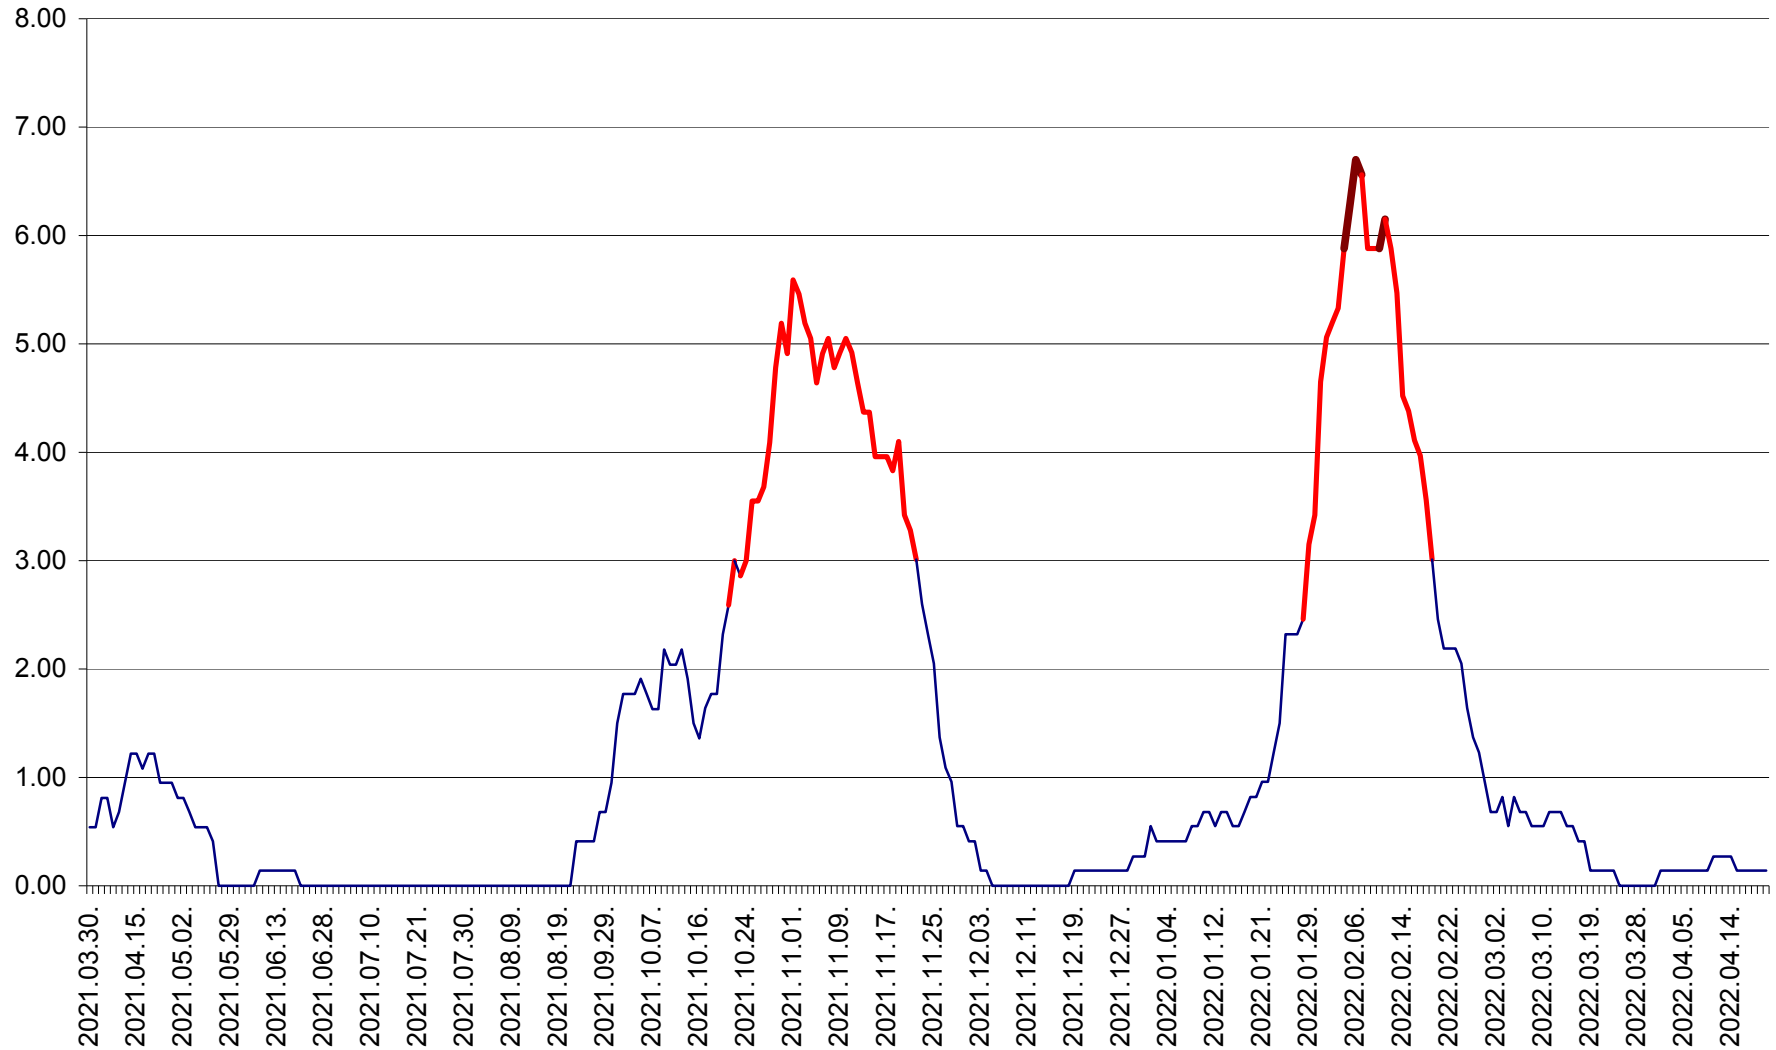

ATID - Evolutia incidentei cumulate pe 14 zile la ‰ de locuitori
2021.04.01. - 2022.04.21.

AVRĂMEȘTI - Evolutia incidentei cumulate pe 14 zile la ‰ de locuitori
2021.04.01. - 2022.04.21.

ORAȘ BĂILE TUȘNAD - Evoluția incidenței cumulate pe 14 zile la ‰ de locuitori
2021.04.01. - 2022.04.21.

ORAȘ BĂLAN - Evoluția incidenței cumulate pe 14 zile la ‰ de locuitori
2021.04.01. - 2022.04.21.

BILBOR - Evolutia incidentei cumulate pe 14 zile la ‰ de locuitori
2021.04.01. - 2022.04.21.

ORAȘ BORSEC - Evolutia incidentei cumulate pe 14 zile la ‰ de locuitori
2021.04.01. - 2022.04.21.

BRĂDEȘTI - Evolutia incidentei cumulate pe 14 zile la ‰ de locuitori
2021.04.01. - 2022.04.21.

CĂPÂLNIȚA - Evolutia incidentei cumulate pe 14 zile la ‰ de locuitori
2021.04.01. - 2022.04.21.

CÂRȚA - Evolutia incidentei cumulate pe 14 zile la ‰ de locuitori
2021.04.01. - 2022.04.21.