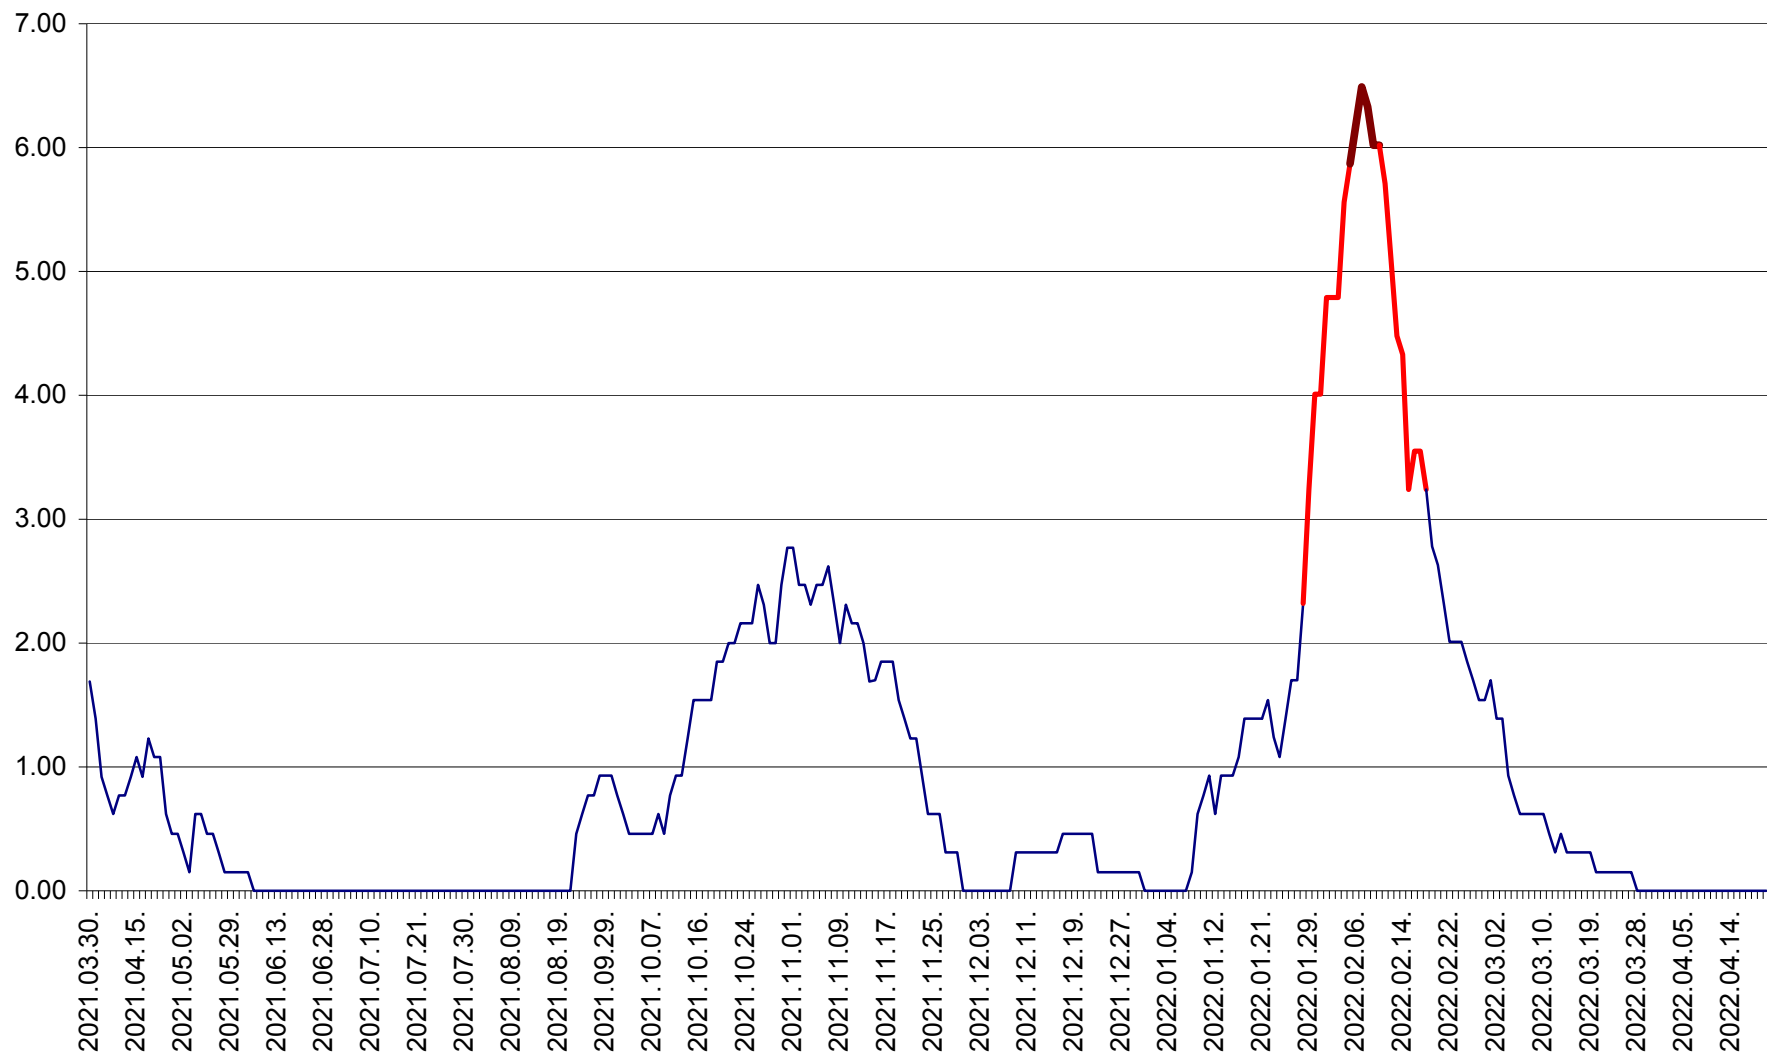

ORAȘ BĂLAN - Evoluția incidenței cumulate pe 14 zile la ‰ de locuitori
2021.04.01. - 2022.04.21.

BILBOR - Evolutia incidentei cumulate pe 14 zile la ‰ de locuitori
2021.04.01. - 2022.04.21.

ORAȘ BORSEC - Evolutia incidentei cumulate pe 14 zile la ‰ de locuitori
2021.04.01. - 2022.04.21.

BRĂDEȘTI - Evolutia incidentei cumulate pe 14 zile la ‰ de locuitori
2021.04.01. - 2022.04.21.

CĂPÂLNIȚA - Evolutia incidentei cumulate pe 14 zile la ‰ de locuitori
2021.04.01. - 2022.04.21.

CÂRȚA - Evolutia incidentei cumulate pe 14 zile la ‰ de locuitori
2021.04.01. - 2022.04.21.

CICEU - Evolutia incidentei cumulate pe 14 zile la ‰ de locuitori
2021.04.01. - 2022.04.21.

CIUCSÂNGEORGIU - Evolutia incidentei cumulate pe 14 zile la ‰ de locuitori
2021.04.01. - 2022.04.21.

CIUMANI - Evolutia incidentei cumulate pe 14 zile la ‰ de locuitori
2021.04.01. - 2022.04.21.

CORBU - Evolutia incidentei cumulate pe 14 zile la ‰ de locuitori
2021.04.01. - 2022.04.21.

CORUND - Evolutia incidentei cumulate pe 14 zile la ‰ de locuitori
2021.04.01. - 2022.04.21.

COZMENI - Evolutia incidentei cumulate pe 14 zile la ‰ de locuitori
2021.04.01. - 2022.04.21.