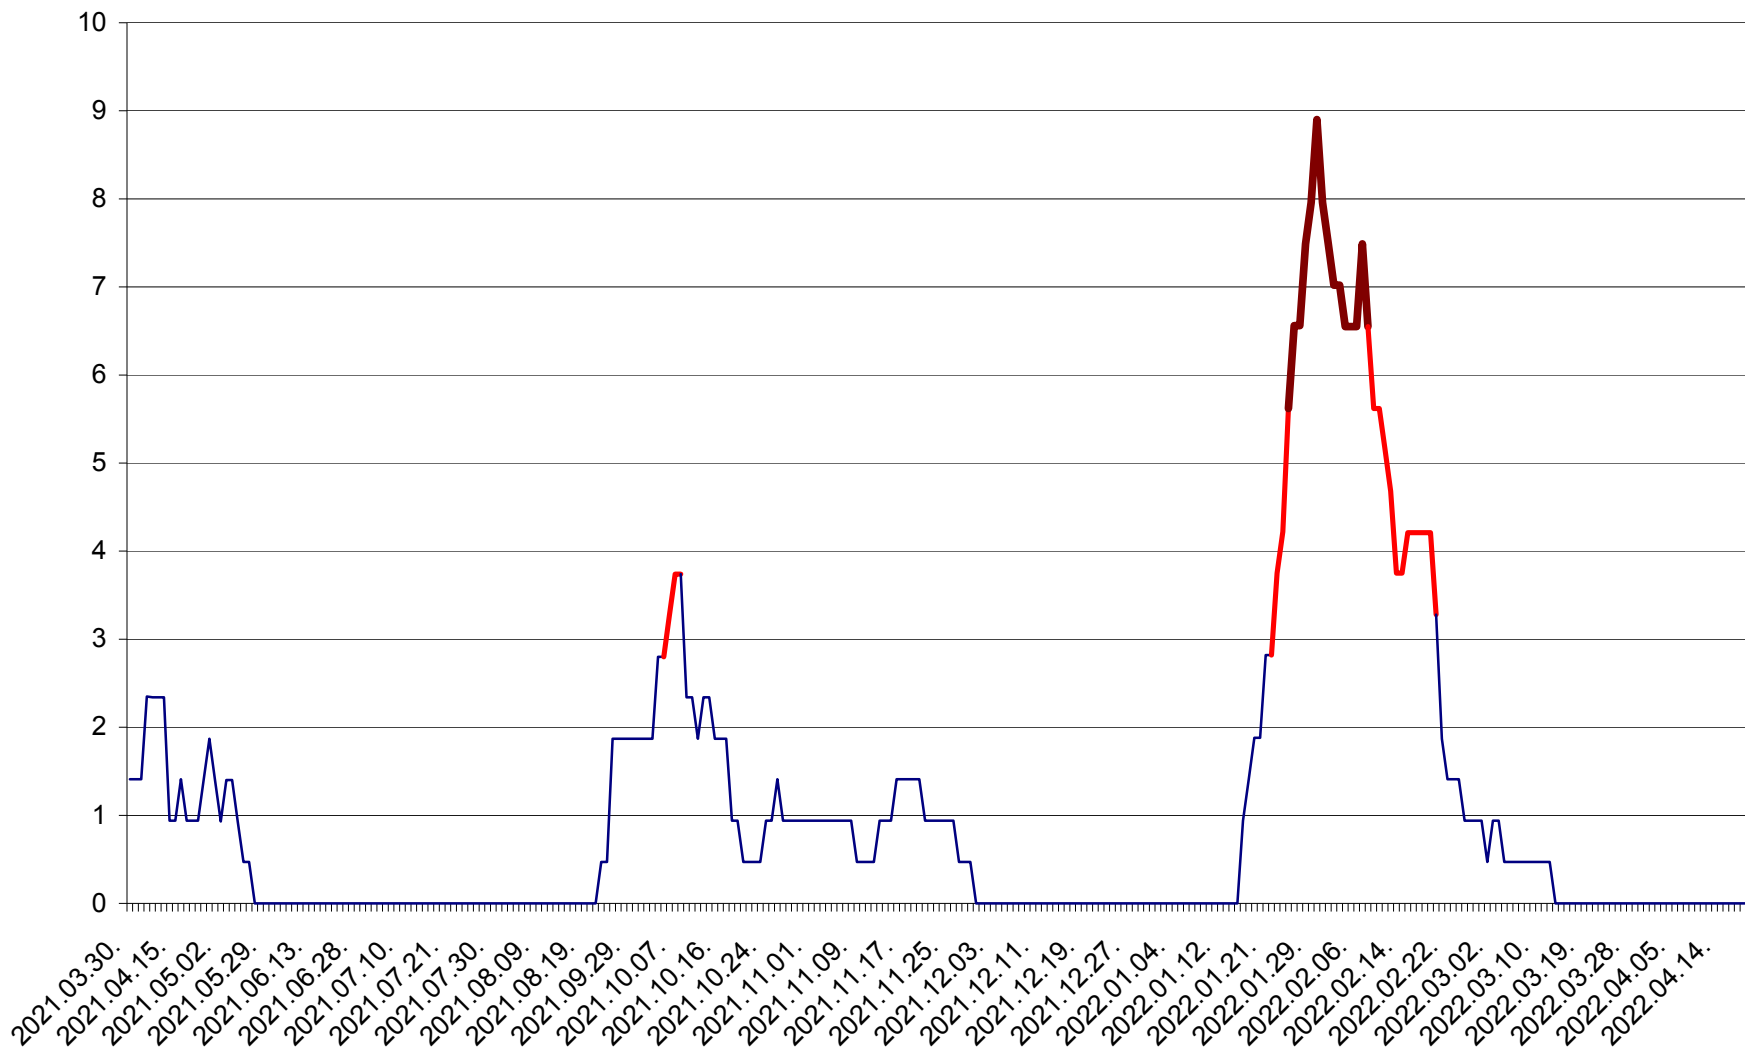

SECUIENI - Evolutia incidentei cumulate pe 14 zile la ‰ de locuitori
2021.04.01. - 2022.04.21.