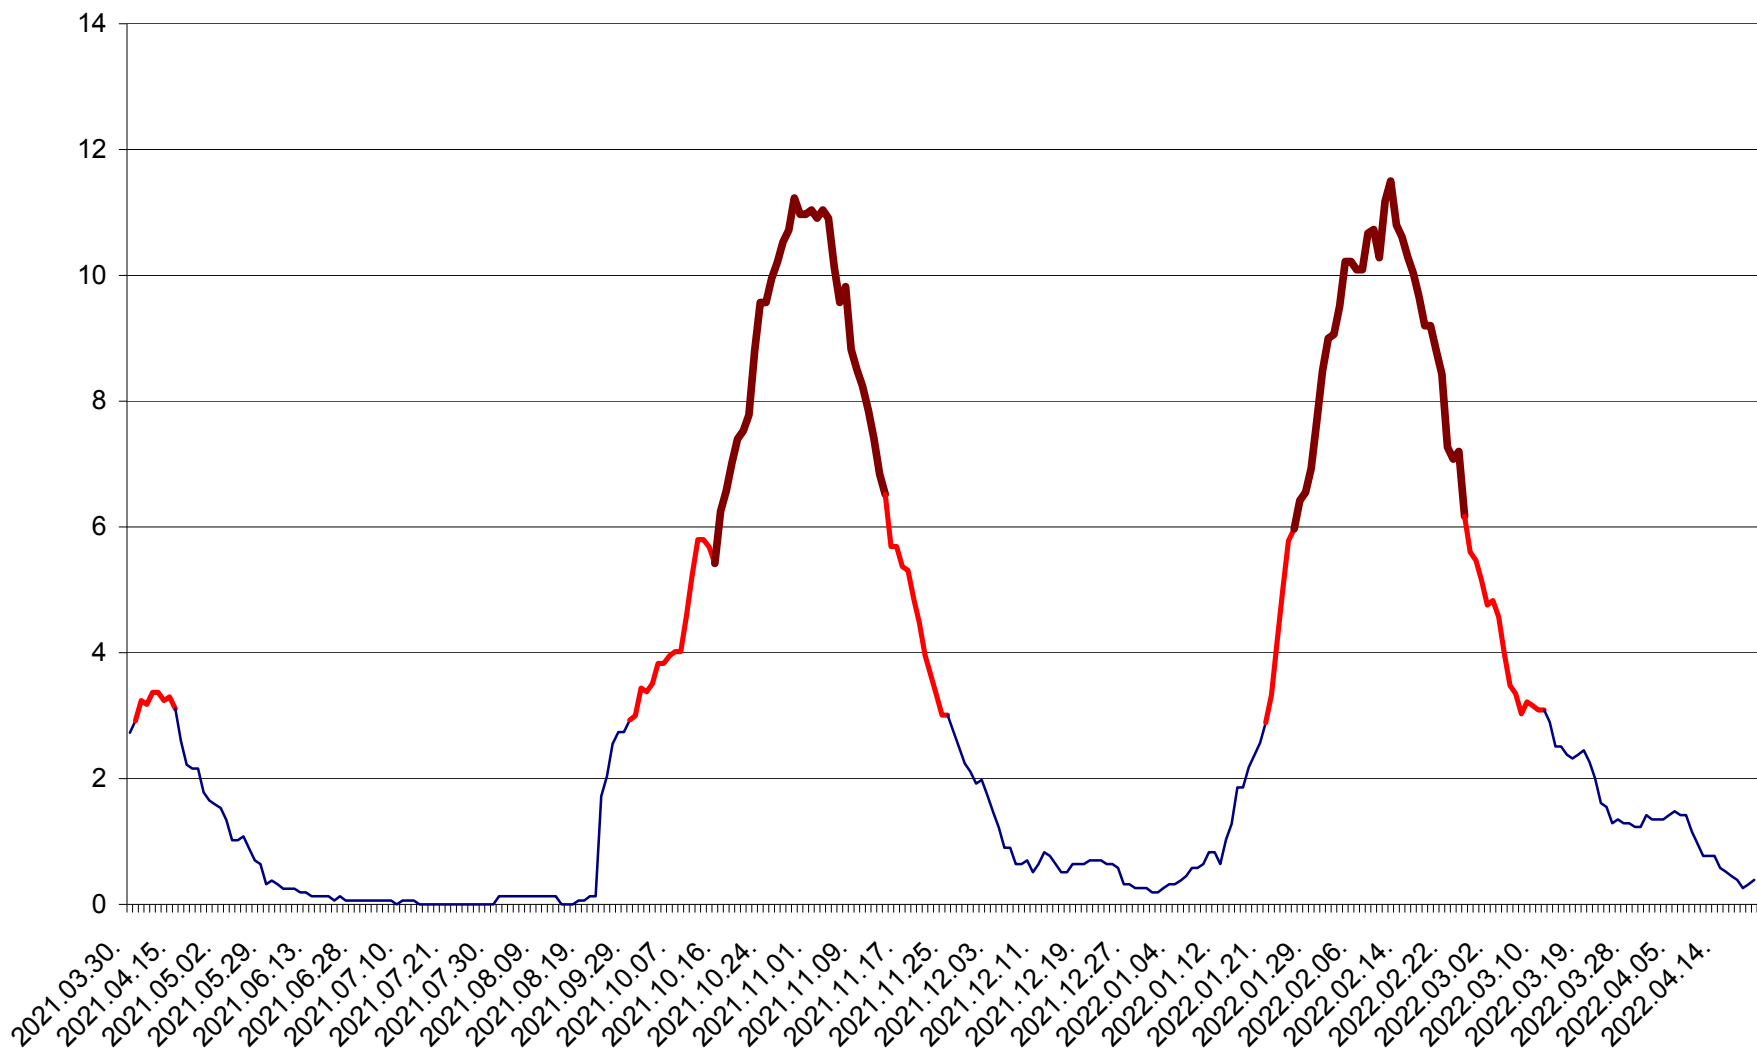

TULGHEȘ - Evolutia incidentei cumulate pe 14 zile la ‰ de locuitori
2021.04.01. - 2022.04.21.