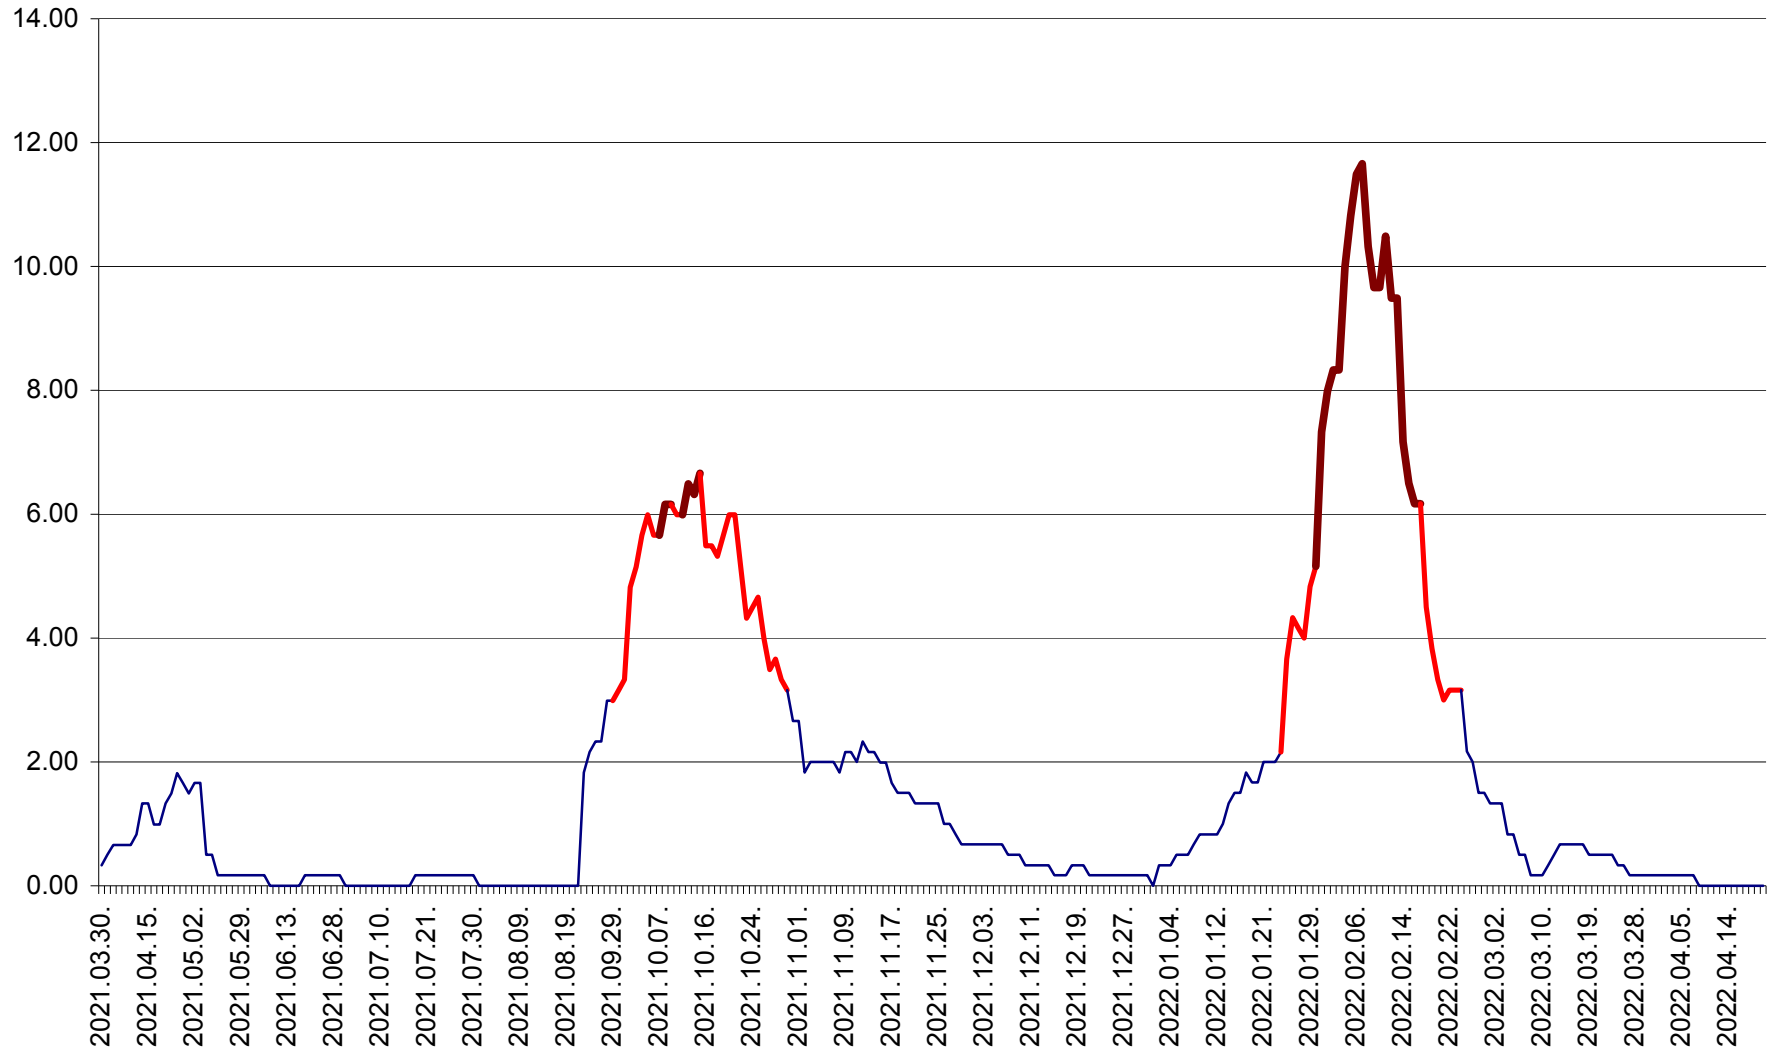

TUȘNAD - Evolutia incidentei cumulate pe 14 zile la ‰ de locuitori
2021.04.01. - 2022.04.21.

ULIEȘ - Evoluția incidentei cumulate pe 14 zile la ‰ de locuitori
2021.04.01. - 2022.04.21.

VĂRȘAG - Evolutia incidentei cumulate pe 14 zile la ‰ de locuitori
2021.04.01. - 2022.04.21.

ORAȘ VLĂHIȚA - Evolutia incidentei cumulate pe 14 zile la ‰ de locuitori
2021.04.01. - 2022.04.21.

VOȘLĂBENI - Evolutia incidentei cumulate pe 14 zile la ‰ de locuitori
2021.04.01. - 2022.04.21.

ZETEA - Evolutia incidentei cumulate pe 14 zile la ‰ de locuitori
2021.04.01. - 2022.04.21.