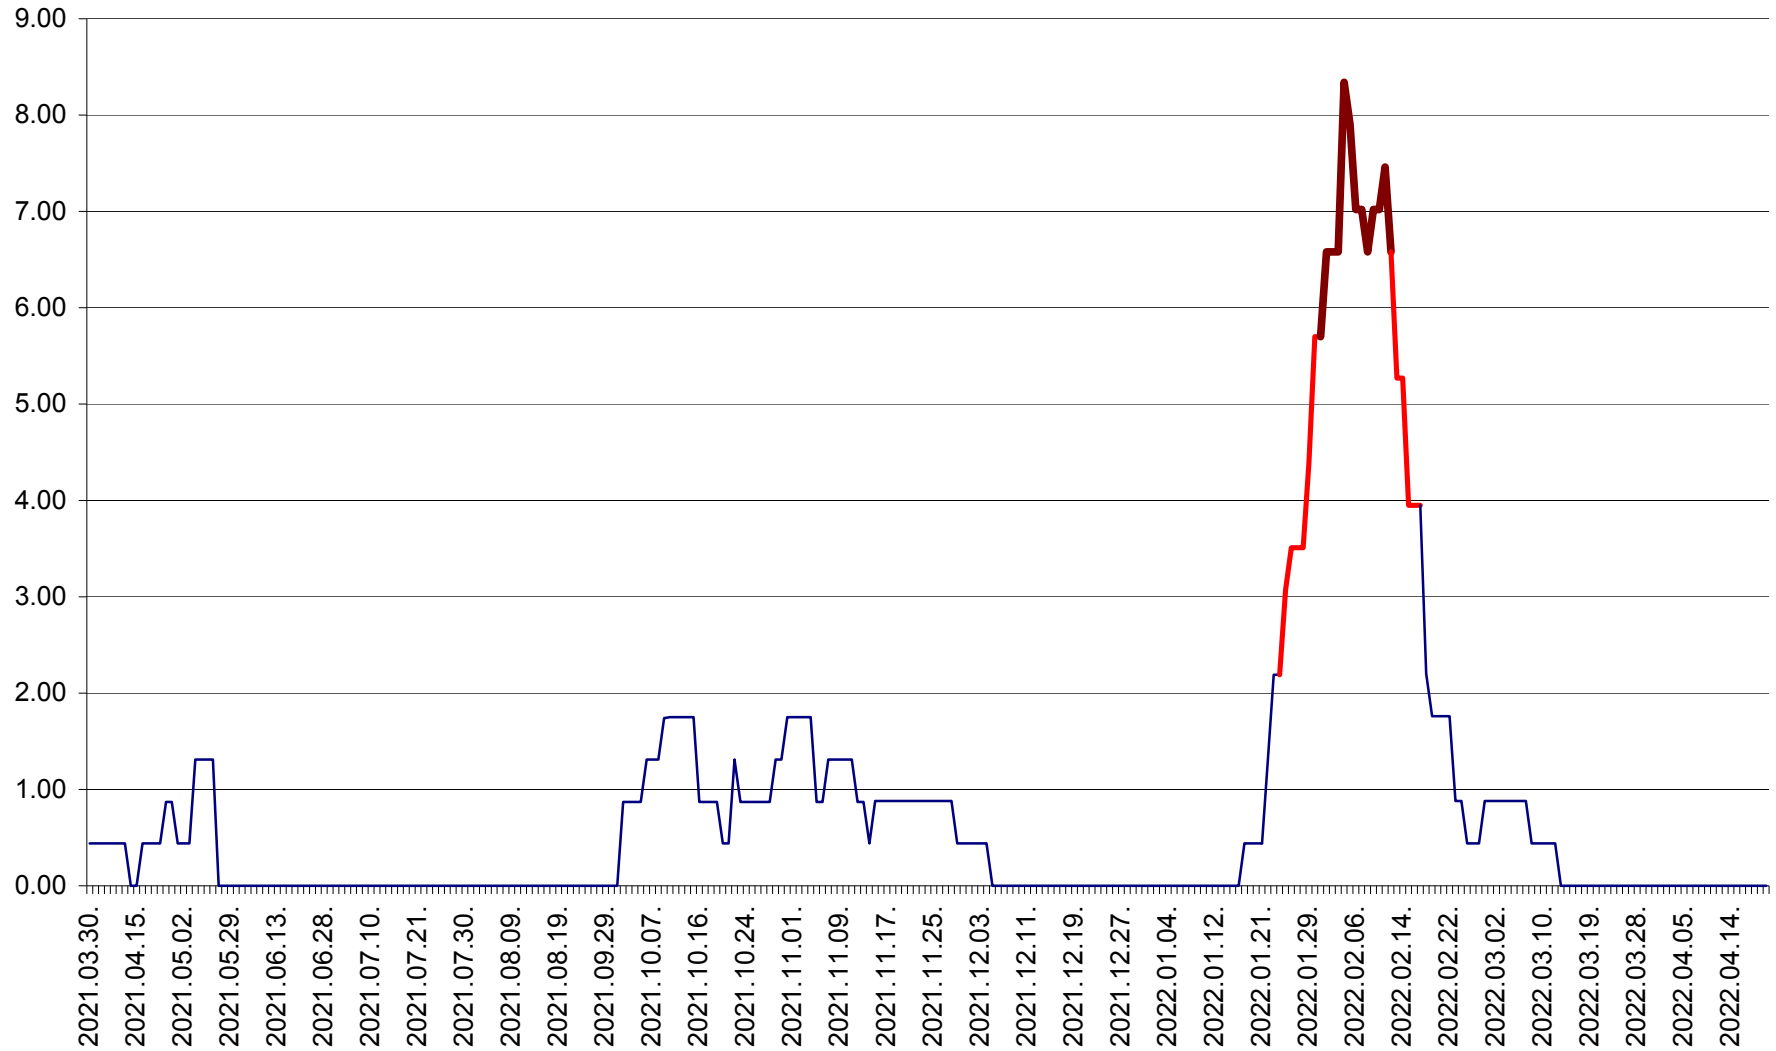

ORAȘ BĂLAN - Evoluția incidenței cumulate pe 14 zile la ‰ de locuitori
2021.04.01. - 2022.04.21.

BILBOR - Evolutia incidentei cumulate pe 14 zile la ‰ de locuitori
2021.04.01. - 2022.04.21.

ORAȘ BORSEC - Evolutia incidentei cumulate pe 14 zile la ‰ de locuitori
2021.04.01. - 2022.04.21.

BRĂDEȘTI - Evolutia incidentei cumulate pe 14 zile la ‰ de locuitori
2021.04.01. - 2022.04.21.

CĂPÂLNIȚA - Evolutia incidentei cumulate pe 14 zile la ‰ de locuitori
2021.04.01. - 2022.04.21.

CÂRȚA - Evolutia incidentei cumulate pe 14 zile la ‰ de locuitori
2021.04.01. - 2022.04.21.

CICEU - Evolutia incidentei cumulate pe 14 zile la ‰ de locuitori
2021.04.01. - 2022.04.21.

CIUCSÂNGEORGIU - Evolutia incidentei cumulate pe 14 zile la ‰ de locuitori
2021.04.01. - 2022.04.21.

CIUMANI - Evolutia incidentei cumulate pe 14 zile la ‰ de locuitori
2021.04.01. - 2022.04.21.

CORBU - Evolutia incidentei cumulate pe 14 zile la ‰ de locuitori
2021.04.01. - 2022.04.21.

CORUND - Evolutia incidentei cumulate pe 14 zile la ‰ de locuitori
2021.04.01. - 2022.04.21.

COZMENI - Evolutia incidentei cumulate pe 14 zile la ‰ de locuitori
2021.04.01. - 2022.04.21.