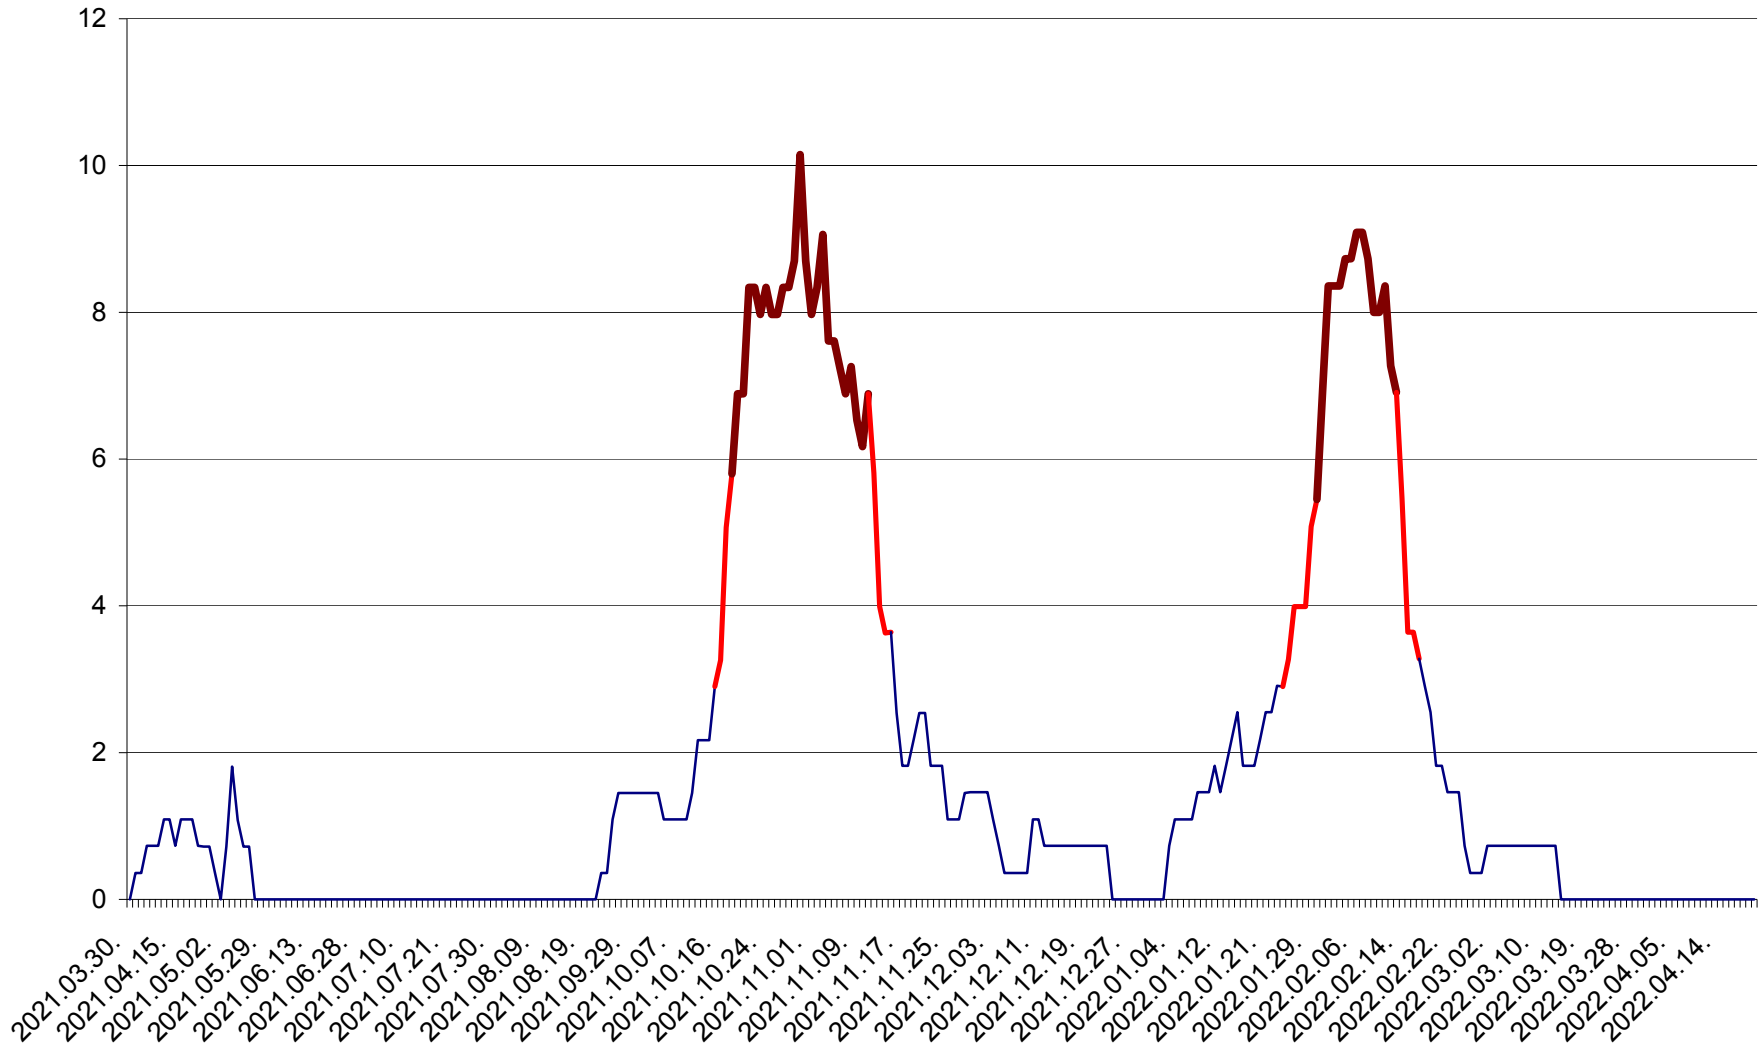

LELICENI - Evolutia incidentei cumulate pe 14 zile la % de locuitori
2021.04.01. - 2022.04.21.

LUETA - Evolutia incidentei cumulate pe 14 zile la ‰ de locuitori
2021.04.01. - 2022.04.21.

LUNCA DE JOS - Evolutia incidentei cumulate pe 14 zile la ‰ de locuitori
2021.04.01. - 2022.04.21.

LUNCA DE SUS - Evolutia incidentei cumulate pe 14 zile la ‰ de locuitori
2021.04.01. - 2022.04.21.

LUPENI - Evolutia incidentei cumulate pe 14 zile la ‰ de locuitori
2021.04.01. - 2022.04.21.

MĂDĂRAȘ - Evolutia incidentei cumulate pe 14 zile la ‰ de locuitori
2021.04.01. - 2022.04.21.

MĂRTINIȘ - Evolutia incidentei cumulate pe 14 zile la ‰ de locuitori
2021.04.01. - 2022.04.21.

MEREȘTI - Evolutia incidentei cumulate pe 14 zile la ‰ de locuitori
2021.04.01. - 2022.04.21.

MUNICIPIUL MIERCUREA-CIUC - Evolutia incidentei cumulate pe 14 zile la ‰ de locuitori
2021.04.01. - 2022.04.21.

MIHĂILENI - Evolutia incidentei cumulate pe 14 zile la ‰ de locuitori
2021.04.01. - 2022.04.21.

MUGENI - Evolutia incidentei cumulate pe 14 zile la ‰ de locuitori
2021.04.01. - 2022.04.21.

OCLAND - Evolutia incidentei cumulate pe 14 zile la ‰ de locuitori
2021.04.01. - 2022.04.21.