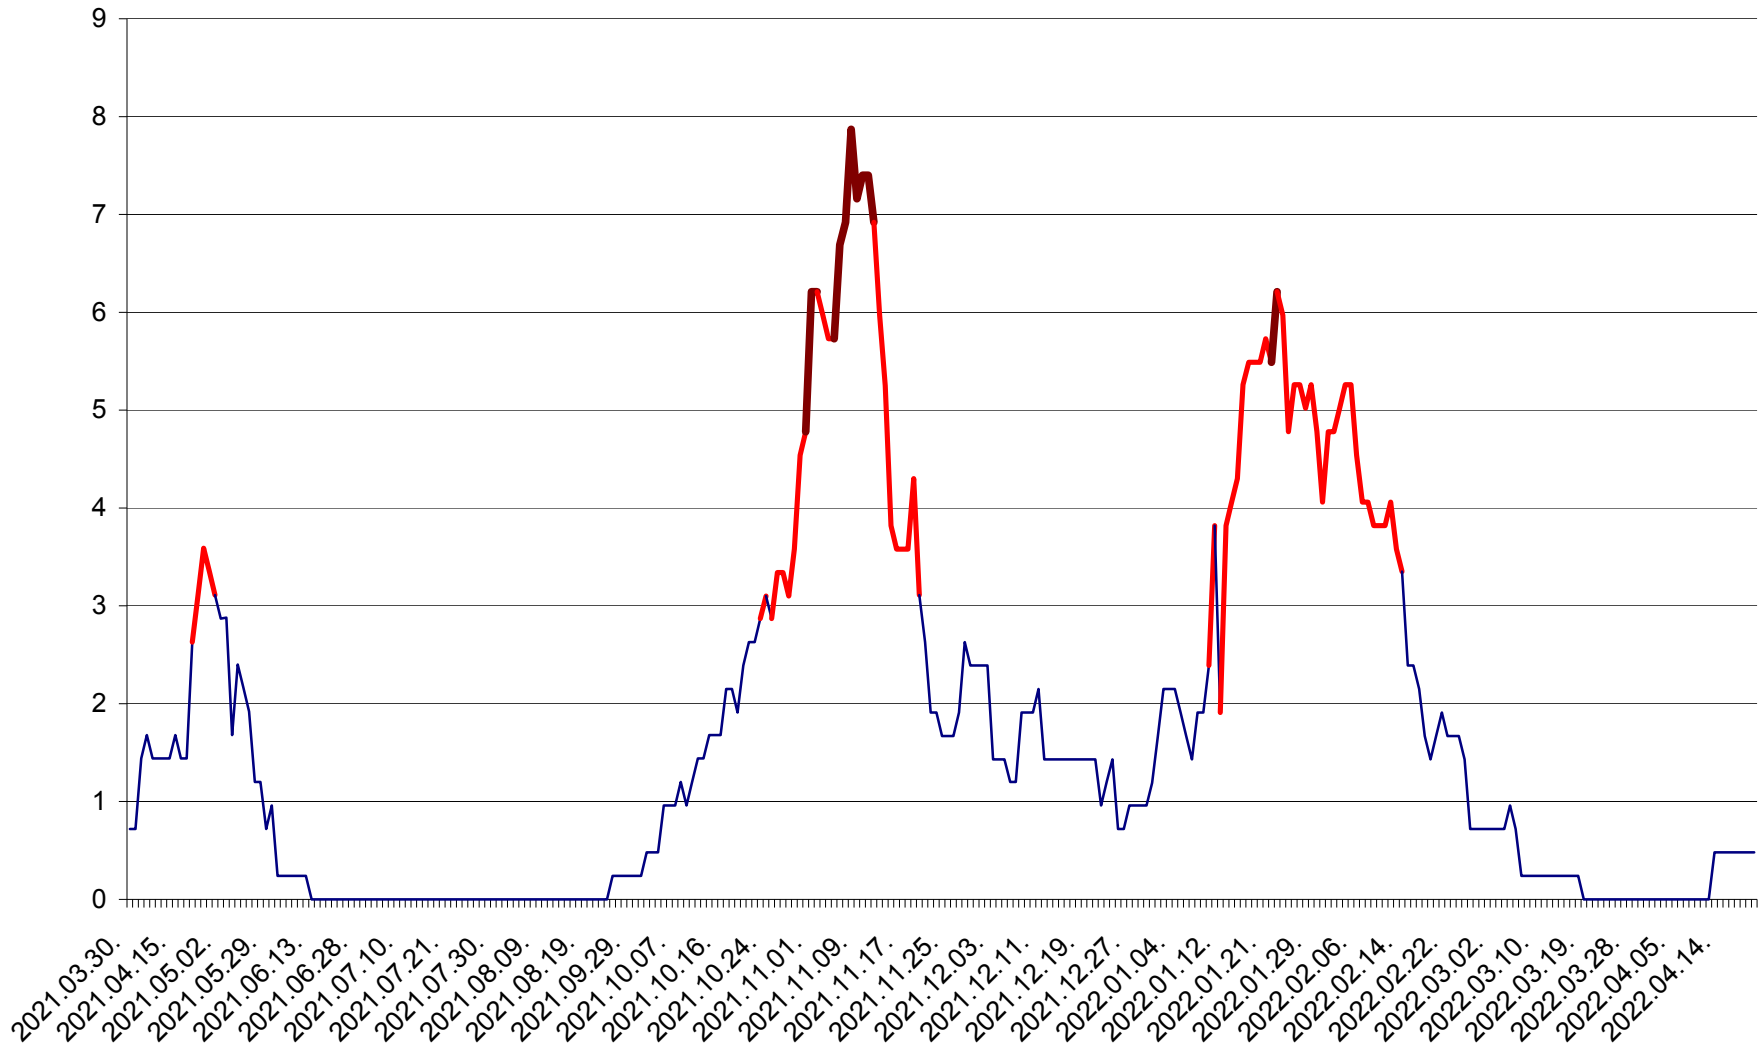

CORBU - Evolutia incidentei cumulate pe 14 zile la ‰ de locuitori
2021.04.01. - 2022.04.21.

CORUND - Evolutia incidentei cumulate pe 14 zile la ‰ de locuitori
2021.04.01. - 2022.04.21.

COZMENI - Evolutia incidentei cumulate pe 14 zile la ‰ de locuitori
2021.04.01. - 2022.04.21.

ORAȘ CRISTURU SECUIESC - Evolutia incidentei cumulate pe 14 zile la ‰ de locuitori
2021.04.01. - 2022.04.21.

DĂNEȘTI - Evolutia incidentei cumulate pe 14 zile la ‰ de locuitori
2021.04.01. - 2022.04.21.

DÂRJIU - Evolutia incidentei cumulate pe 14 zile la ‰ de locuitori
2021.04.01. - 2022.04.21.

DEALU - Evolutia incidentei cumulate pe 14 zile la ‰ de locuitori
2021.04.01. - 2022.04.21.

DITRĂU - Evolutia incidentei cumulate pe 14 zile la ‰ de locuitori
2021.04.01. - 2022.04.21.

FELICENI - Evolutia incidentei cumulate pe 14 zile la ‰ de locuitori
2021.04.01. - 2022.04.21.

FRUMOASA - Evolutia incidentei cumulate pe 14 zile la ‰ de locuitori
2021.04.01. - 2022.04.21.

GĂLĂUȚAȘ - Evolutia incidentei cumulate pe 14 zile la ‰ de locuitori
2021.04.01. - 2022.04.21.