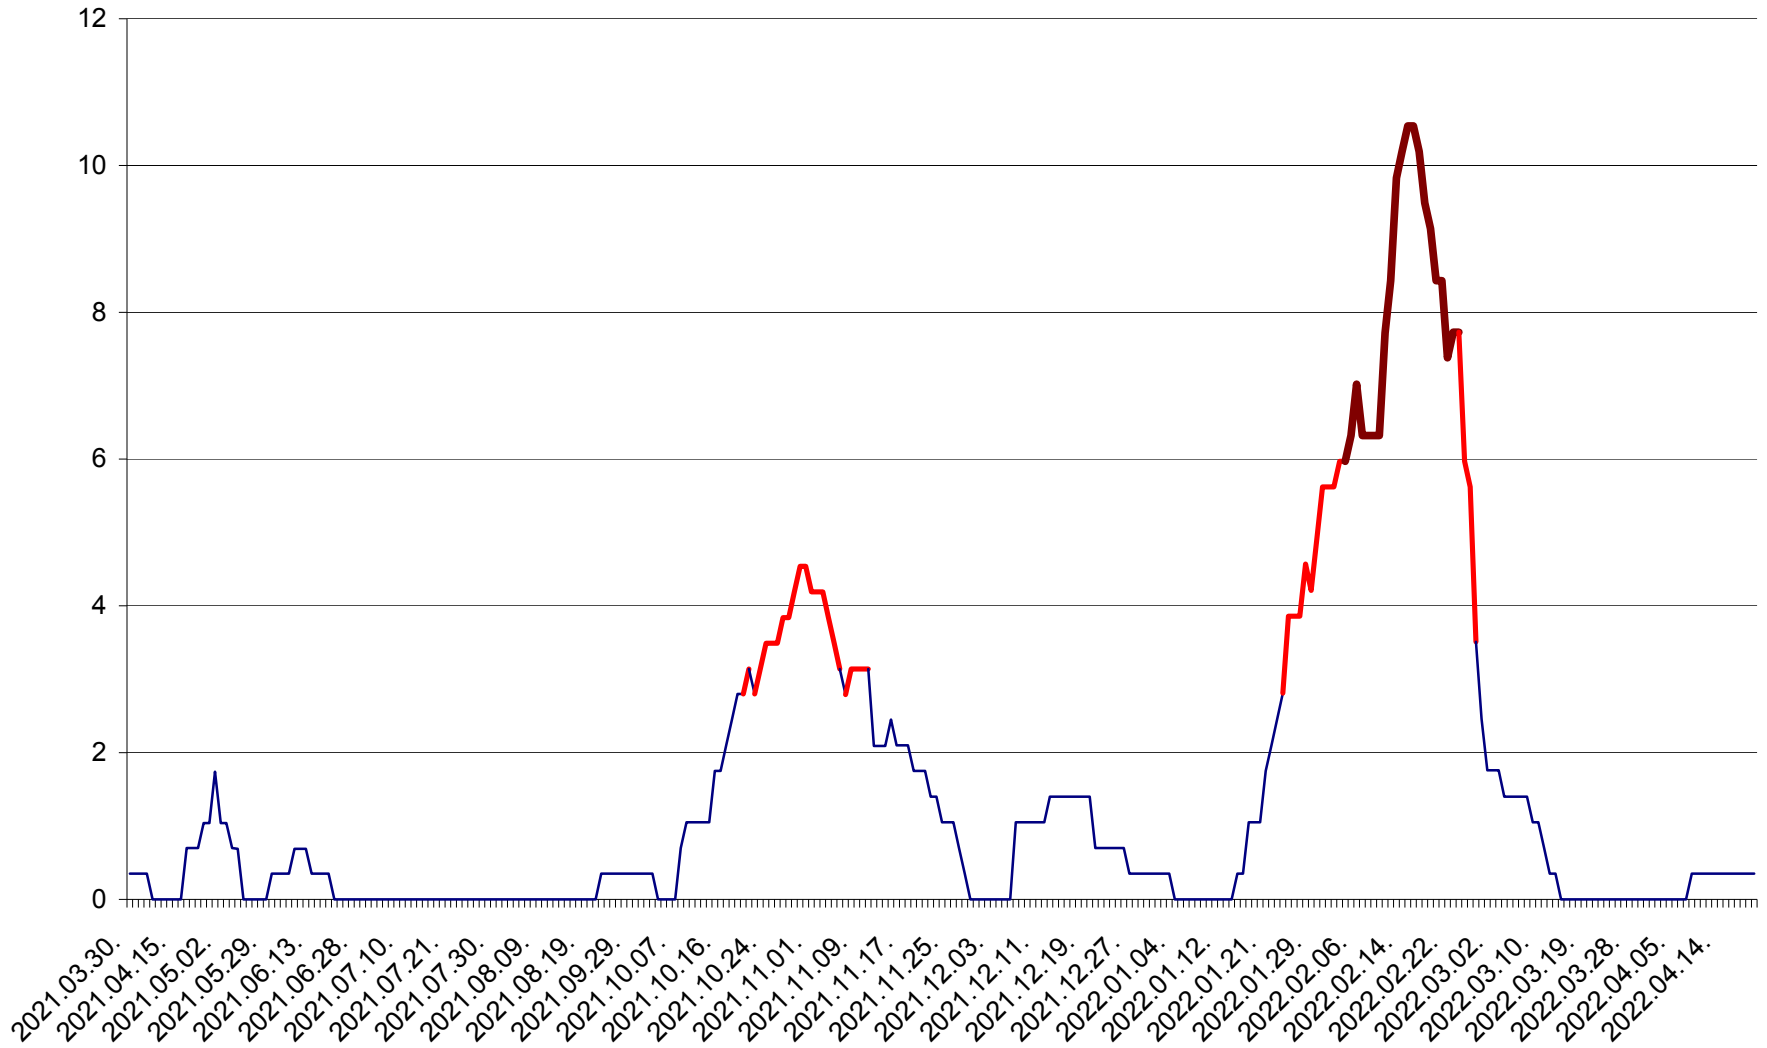

SÂNCRĂIENI - Evolutia incidentei cumulate pe 14 zile la ‰ de locuitori
2021.04.01. - 2022.04.21.

SÂNDOMINIC - Evolutia incidentei cumulate pe 14 zile la ‰ de locuitori
2021.04.01. - 2022.04.21.

SÂNMARTIN - Evolutia incidentei cumulate pe 14 zile la ‰ de locuitori
2021.04.01. - 2022.04.21.

SÂNSIMION - Evolutia incidentei cumulate pe 14 zile la ‰ de locuitori
2021.04.01. - 2022.04.21.

SÂNTIMBRU - Evolutia incidentei cumulate pe 14 zile la ‰ de locuitori
2021.04.01. - 2022.04.21.

SĂRMAȘ - Evolutia incidentei cumulate pe 14 zile la ‰ de locuitori
2021.04.01. - 2022.04.21.

SATU MARE - Evolutia incidentei cumulate pe 14 zile la ‰ de locuitori
2021.04.01. - 2022.04.21.

SECUIENI - Evolutia incidentei cumulate pe 14 zile la ‰ de locuitori
2021.04.01. - 2022.04.21.

SICULENI - Evolutia incidentei cumulate pe 14 zile la ‰ de locuitori
2021.04.01. - 2022.04.21.