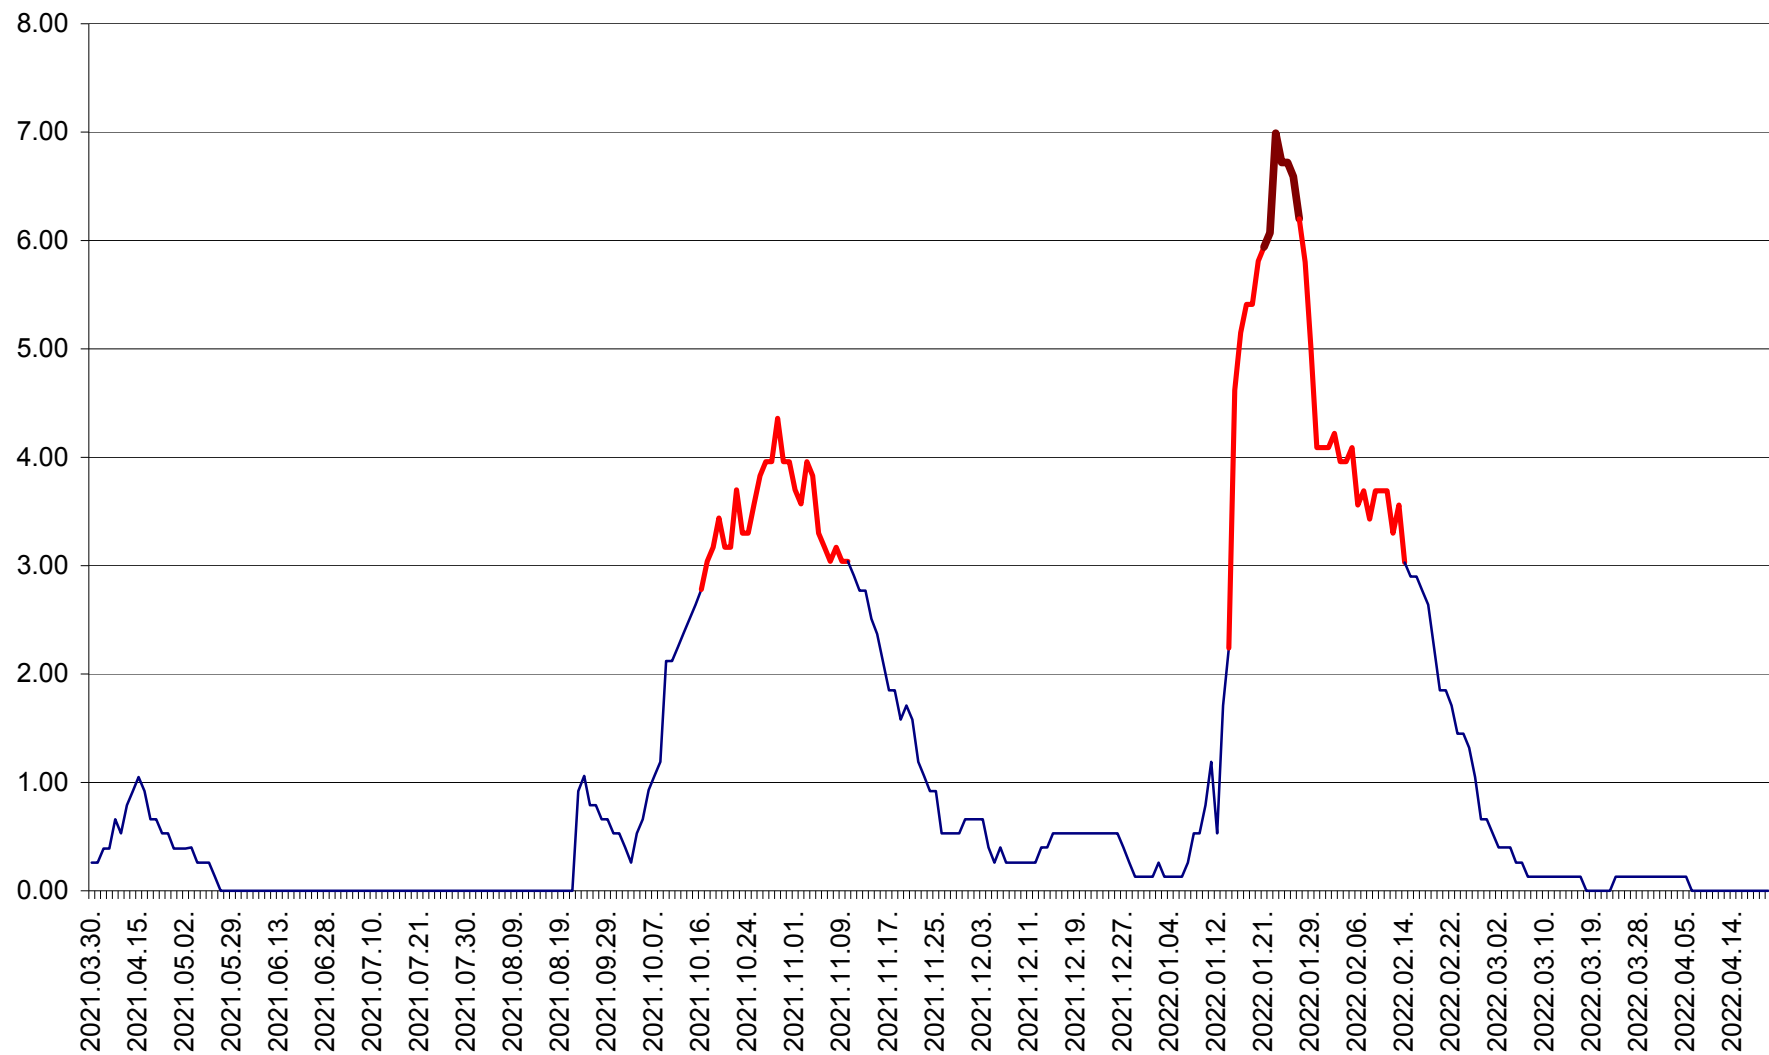

TUȘNAD - Evolutia incidentei cumulate pe 14 zile la ‰ de locuitori
2021.04.01. - 2022.04.21.

ULIEȘ - Evoluția incidentei cumulate pe 14 zile la ‰ de locuitori
2021.04.01. - 2022.04.21.

VĂRȘAG - Evolutia incidentei cumulate pe 14 zile la ‰ de locuitori
2021.04.01. - 2022.04.21.

ORAȘ VLĂHIȚA - Evolutia incidentei cumulate pe 14 zile la ‰ de locuitori
2021.04.01. - 2022.04.21.

VOȘLĂBENI - Evolutia incidentei cumulate pe 14 zile la ‰ de locuitori
2021.04.01. - 2022.04.21.

ZETEA - Evolutia incidentei cumulate pe 14 zile la ‰ de locuitori
2021.04.01. - 2022.04.21.