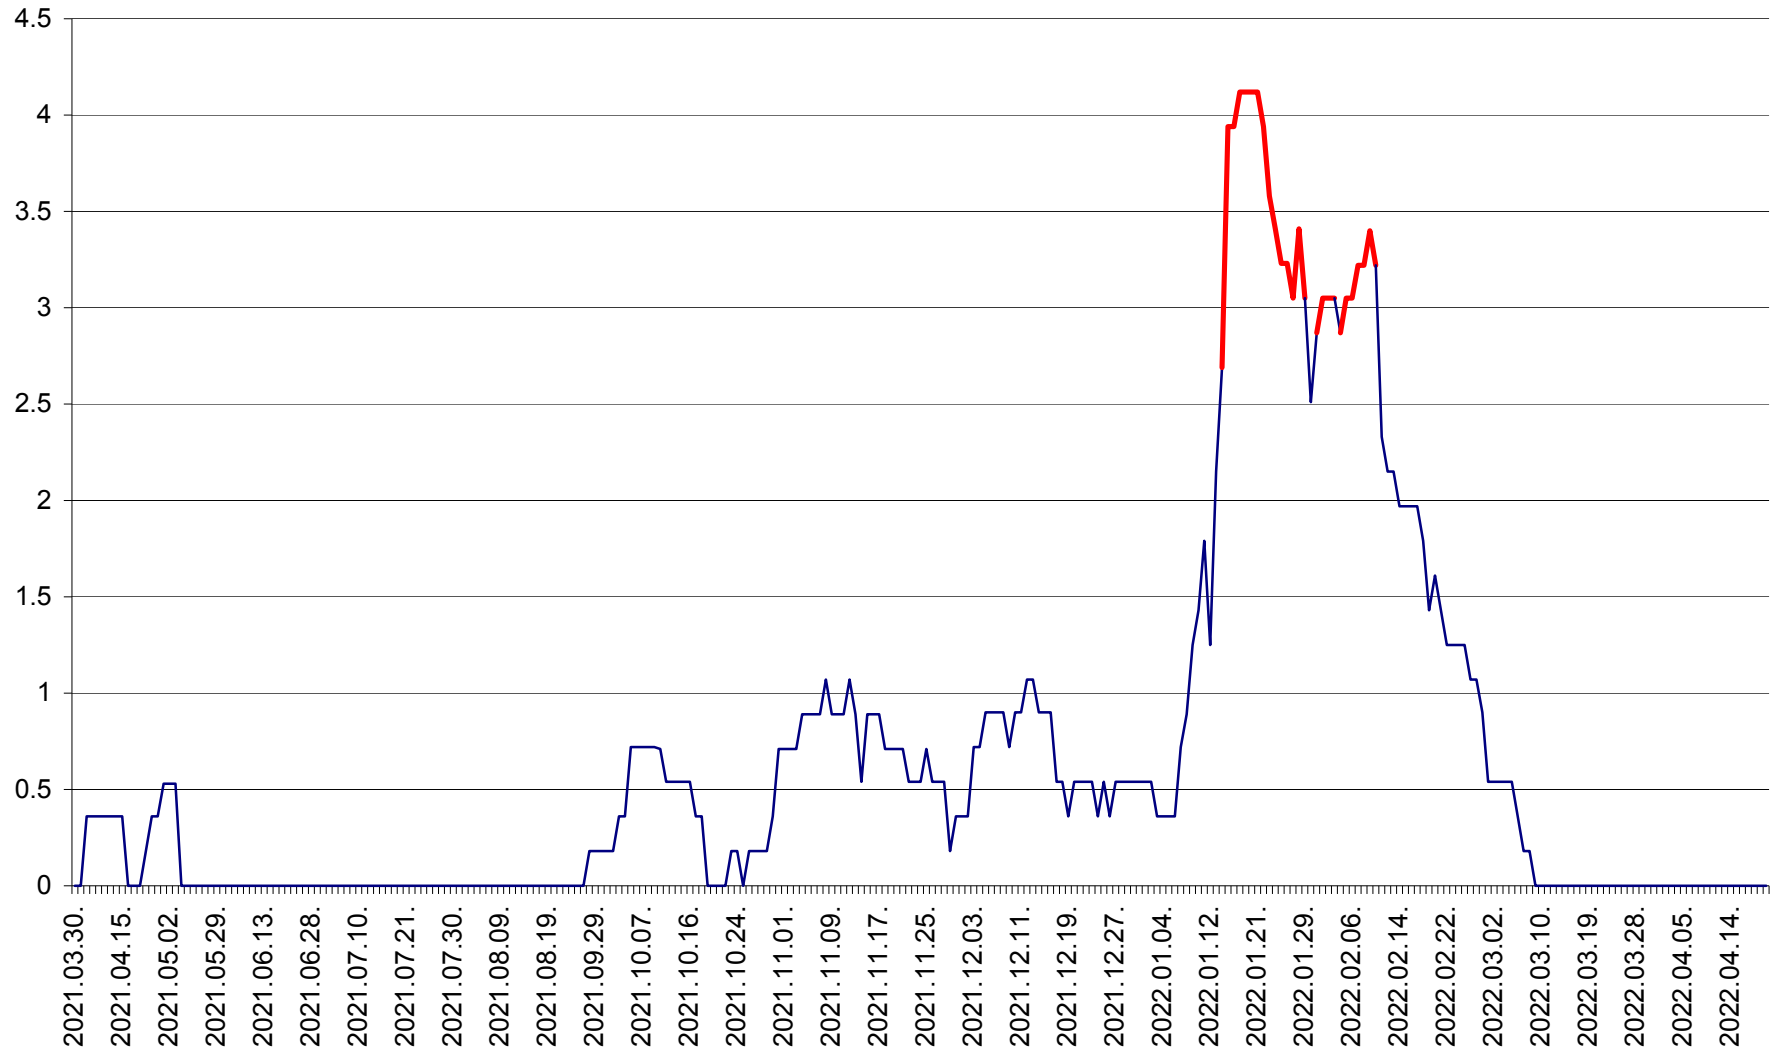

FELICENI - Evolutia incidentei cumulate pe 14 zile la ‰ de locuitori
2021.04.01. - 2022.04.21.

FRUMOASA - Evolutia incidentei cumulate pe 14 zile la ‰ de locuitori
2021.04.01. - 2022.04.21.

GĂLĂUȚAȘ - Evolutia incidentei cumulate pe 14 zile la ‰ de locuitori
2021.04.01. - 2022.04.21.

MUNICIPIUL GHEORGHENI - Evolutia incidentei cumulate pe 14 zile la ‰ de locuitori
2021.04.01. - 2022.04.21.

JOSENI - Evolutia incidentei cumulate pe 14 zile la ‰ de locuitori
2021.04.01. - 2022.04.21.

LĂZAREA - Evolutia incidentei cumulate pe 14 zile la % de locuitori
2021.04.01. - 2022.04.21.

LELICENI - Evolutia incidentei cumulate pe 14 zile la % de locuitori
2021.04.01. - 2022.04.21.

LUETA - Evolutia incidentei cumulate pe 14 zile la ‰ de locuitori
2021.04.01. - 2022.04.21.

LUNCA DE JOS - Evolutia incidentei cumulate pe 14 zile la ‰ de locuitori
2021.04.01. - 2022.04.21.