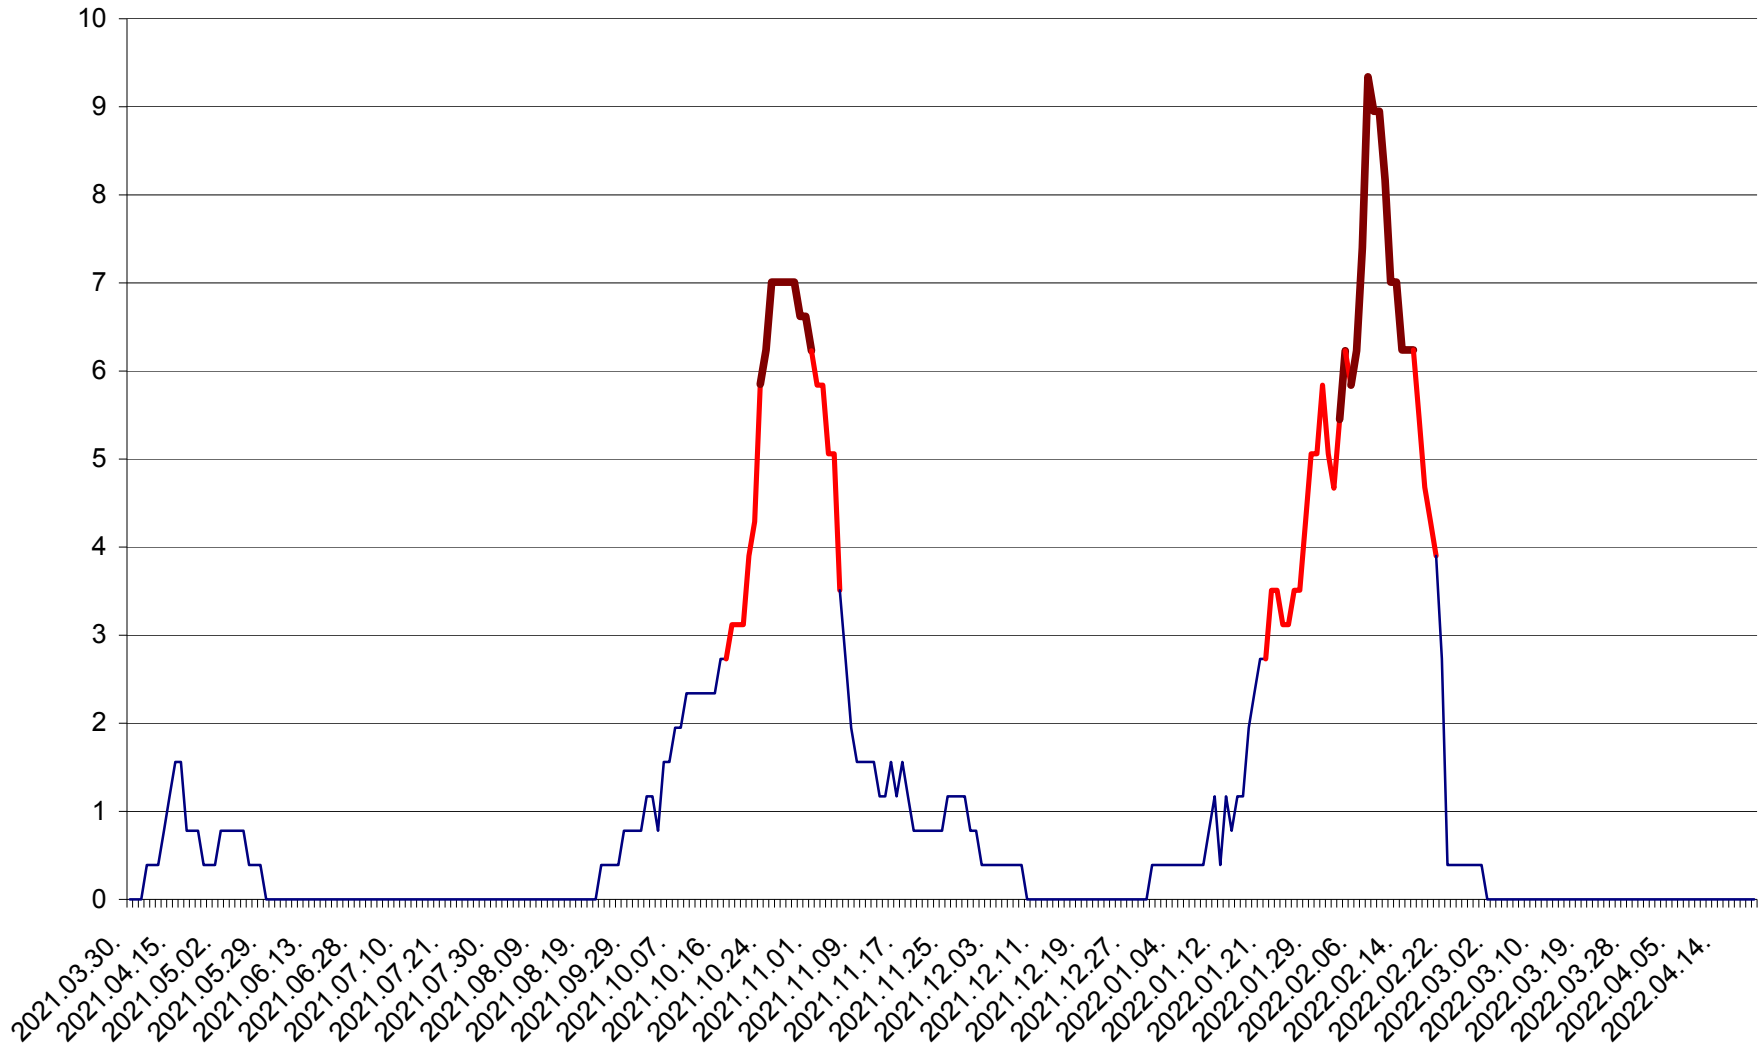

MUNICIPIUL TOPLIȚA - Evolutia incidentei cumulate pe 14 zile la ‰ de locuitori
2021.04.01. - 2022.04.21.