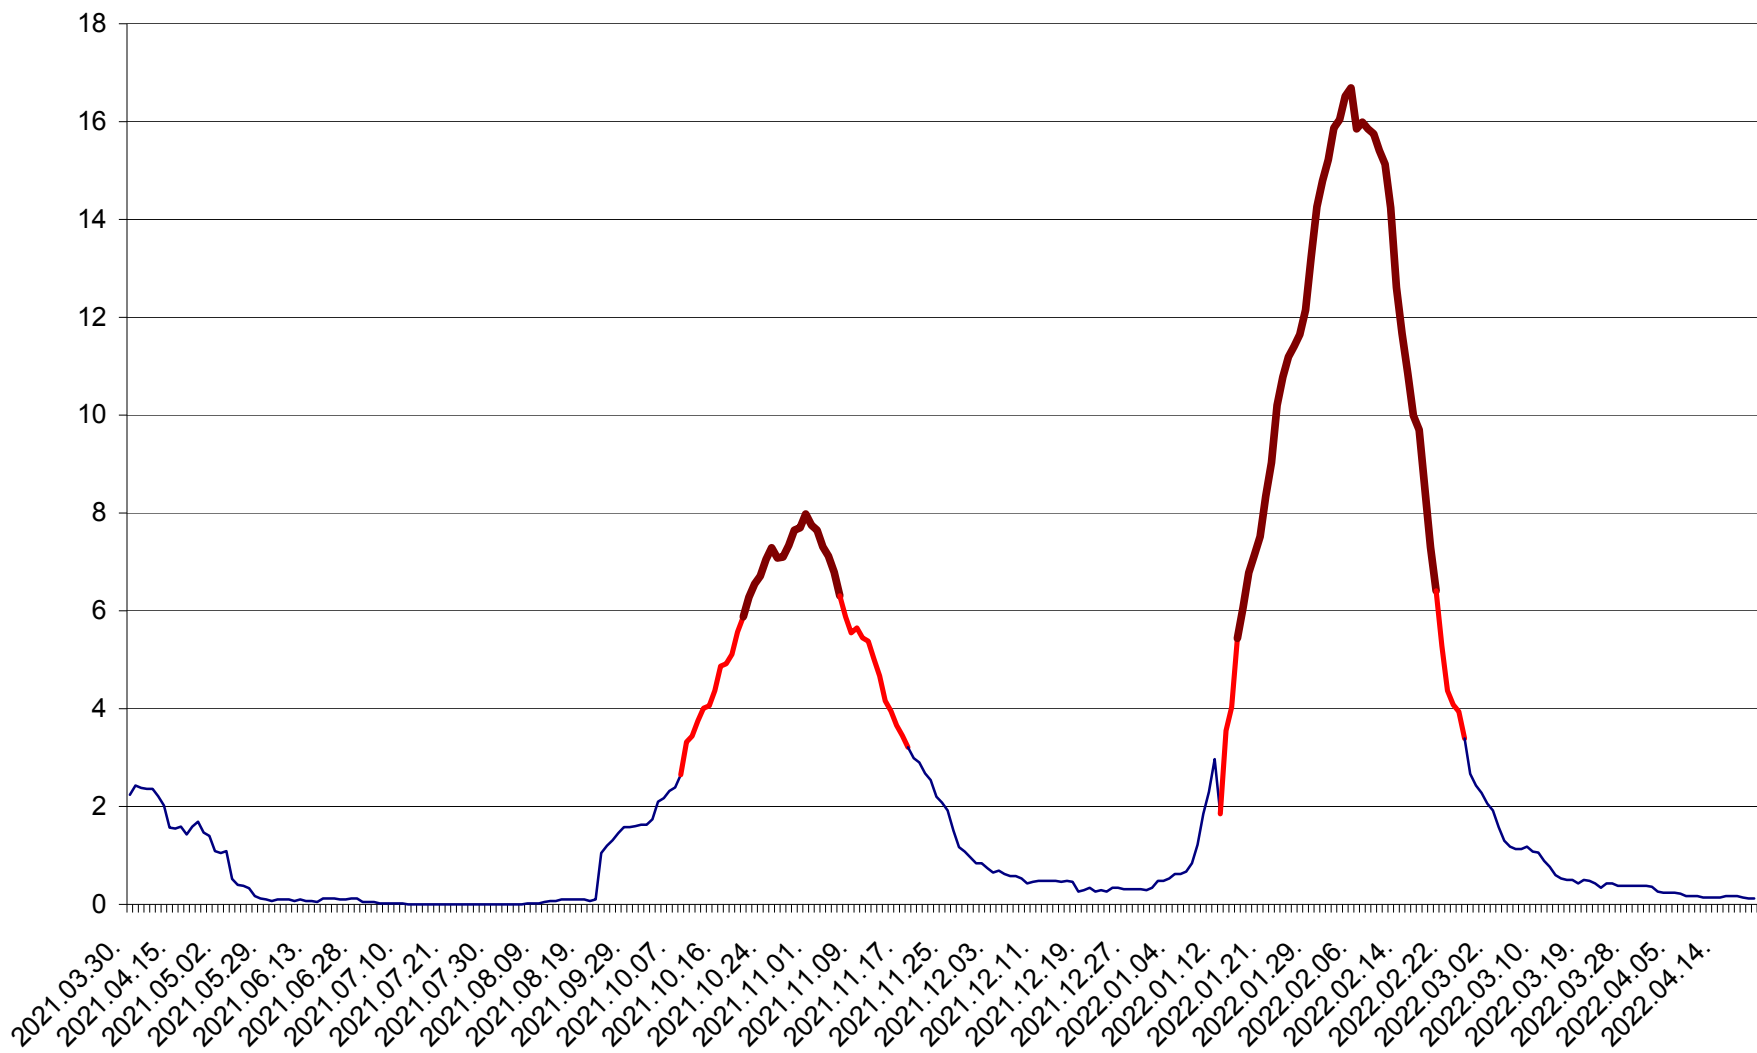

LELICENI - Evolutia incidentei cumulate pe 14 zile la % de locuitori
2021.04.01. - 2022.04.21.

LUETA - Evolutia incidentei cumulate pe 14 zile la ‰ de locuitori
2021.04.01. - 2022.04.21.

LUNCA DE JOS - Evolutia incidentei cumulate pe 14 zile la ‰ de locuitori
2021.04.01. - 2022.04.21.

LUNCA DE SUS - Evolutia incidentei cumulate pe 14 zile la ‰ de locuitori
2021.04.01. - 2022.04.21.

LUPENI - Evolutia incidentei cumulate pe 14 zile la ‰ de locuitori
2021.04.01. - 2022.04.21.

MĂDĂRAȘ - Evolutia incidentei cumulate pe 14 zile la ‰ de locuitori
2021.04.01. - 2022.04.21.

MĂRTINIȘ - Evolutia incidentei cumulate pe 14 zile la ‰ de locuitori
2021.04.01. - 2022.04.21.

MEREȘTI - Evolutia incidentei cumulate pe 14 zile la ‰ de locuitori
2021.04.01. - 2022.04.21.

MUNICIPIUL MIERCUREA-CIUC - Evolutia incidentei cumulate pe 14 zile la ‰ de locuitori
2021.04.01. - 2022.04.21.