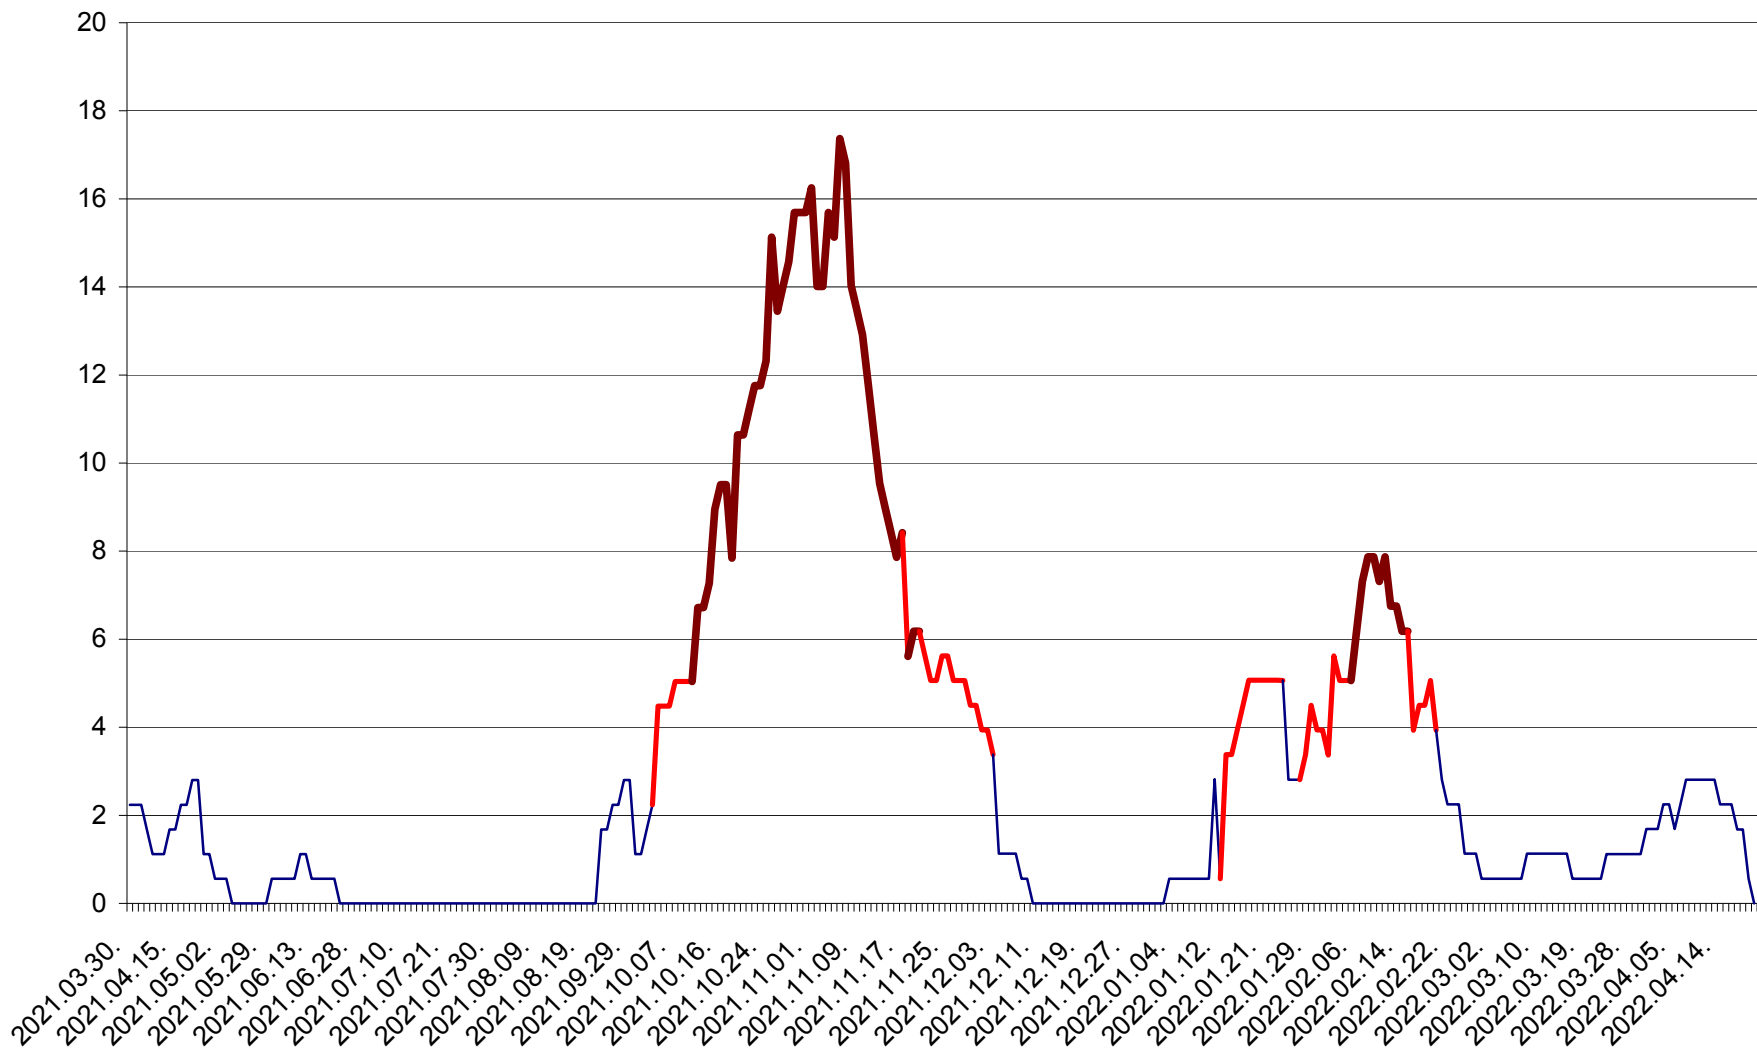

SÂNSIMION - Evolutia incidentei cumulate pe 14 zile la ‰ de locuitori
2021.04.01. - 2022.04.21.

SÂNTIMBRU - Evolutia incidentei cumulate pe 14 zile la ‰ de locuitori
2021.04.01. - 2022.04.21.

SĂRMAȘ - Evolutia incidentei cumulate pe 14 zile la ‰ de locuitori
2021.04.01. - 2022.04.21.

SATU MARE - Evolutia incidentei cumulate pe 14 zile la ‰ de locuitori
2021.04.01. - 2022.04.21.

SECUIENI - Evolutia incidentei cumulate pe 14 zile la ‰ de locuitori
2021.04.01. - 2022.04.21.

SICULENI - Evolutia incidentei cumulate pe 14 zile la ‰ de locuitori
2021.04.01. - 2022.04.21.

ȘIMONEȘTI - Evolutia incidentei cumulate pe 14 zile la ‰ de locuitori
2021.04.01. - 2022.04.21.

SUBCETATE - Evolutia incidentei cumulate pe 14 zile la ‰ de locuitori
2021.04.01. - 2022.04.21.

SUSENI - Evolutia incidentei cumulate pe 14 zile la ‰ de locuitori
2021.04.01. - 2022.04.21.