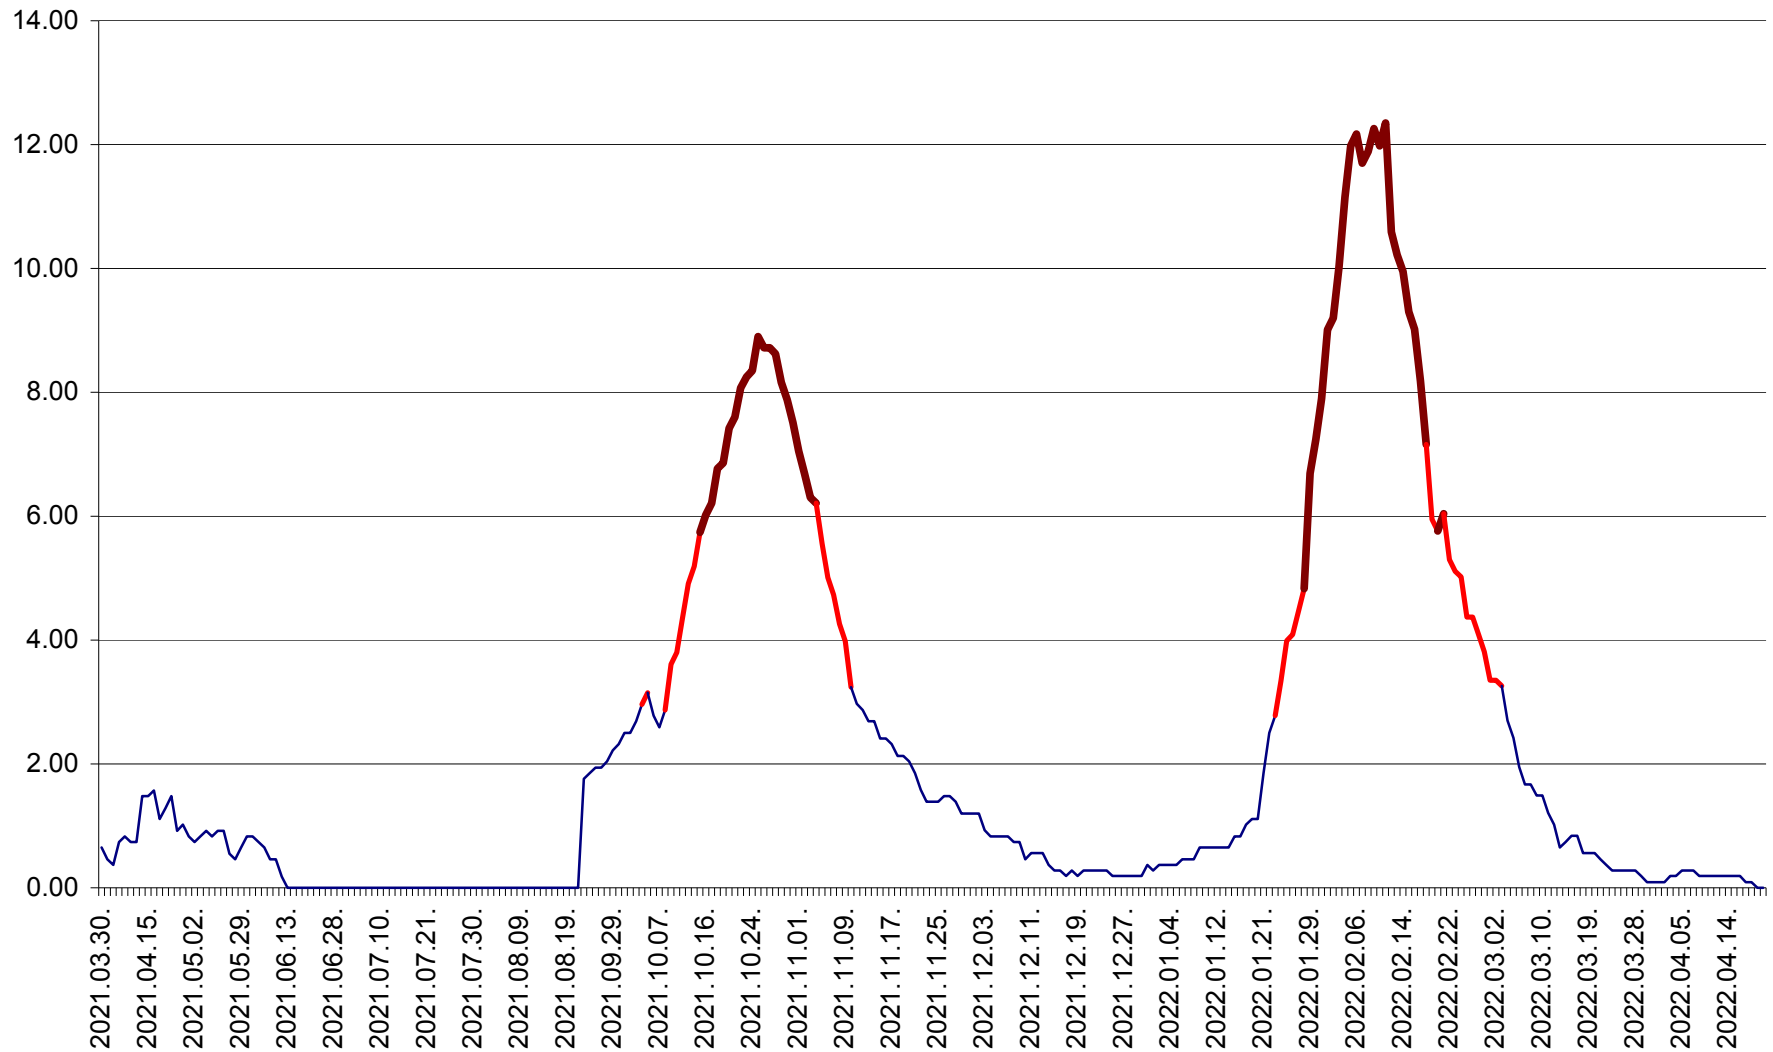

BRĂDEȘTI - Evolutia incidentei cumulate pe 14 zile la ‰ de locuitori
2021.04.01. - 2022.04.21.

CĂPÂLNIȚA - Evolutia incidentei cumulate pe 14 zile la ‰ de locuitori
2021.04.01. - 2022.04.21.

CÂRȚA - Evolutia incidentei cumulate pe 14 zile la ‰ de locuitori
2021.04.01. - 2022.04.21.

CICEU - Evolutia incidentei cumulate pe 14 zile la ‰ de locuitori
2021.04.01. - 2022.04.21.

CIUCSÂNGEORGIU - Evolutia incidentei cumulate pe 14 zile la ‰ de locuitori
2021.04.01. - 2022.04.21.

CIUMANI - Evolutia incidentei cumulate pe 14 zile la ‰ de locuitori
2021.04.01. - 2022.04.21.

CORBU - Evolutia incidentei cumulate pe 14 zile la ‰ de locuitori
2021.04.01. - 2022.04.21.

CORUND - Evolutia incidentei cumulate pe 14 zile la ‰ de locuitori
2021.04.01. - 2022.04.21.

COZMENI - Evolutia incidentei cumulate pe 14 zile la ‰ de locuitori
2021.04.01. - 2022.04.21.

ORAȘ CRISTURU SECUIESC - Evolutia incidentei cumulate pe 14 zile la ‰ de locuitori
2021.04.01. - 2022.04.21.

DĂNEȘTI - Evolutia incidentei cumulate pe 14 zile la ‰ de locuitori
2021.04.01. - 2022.04.21.