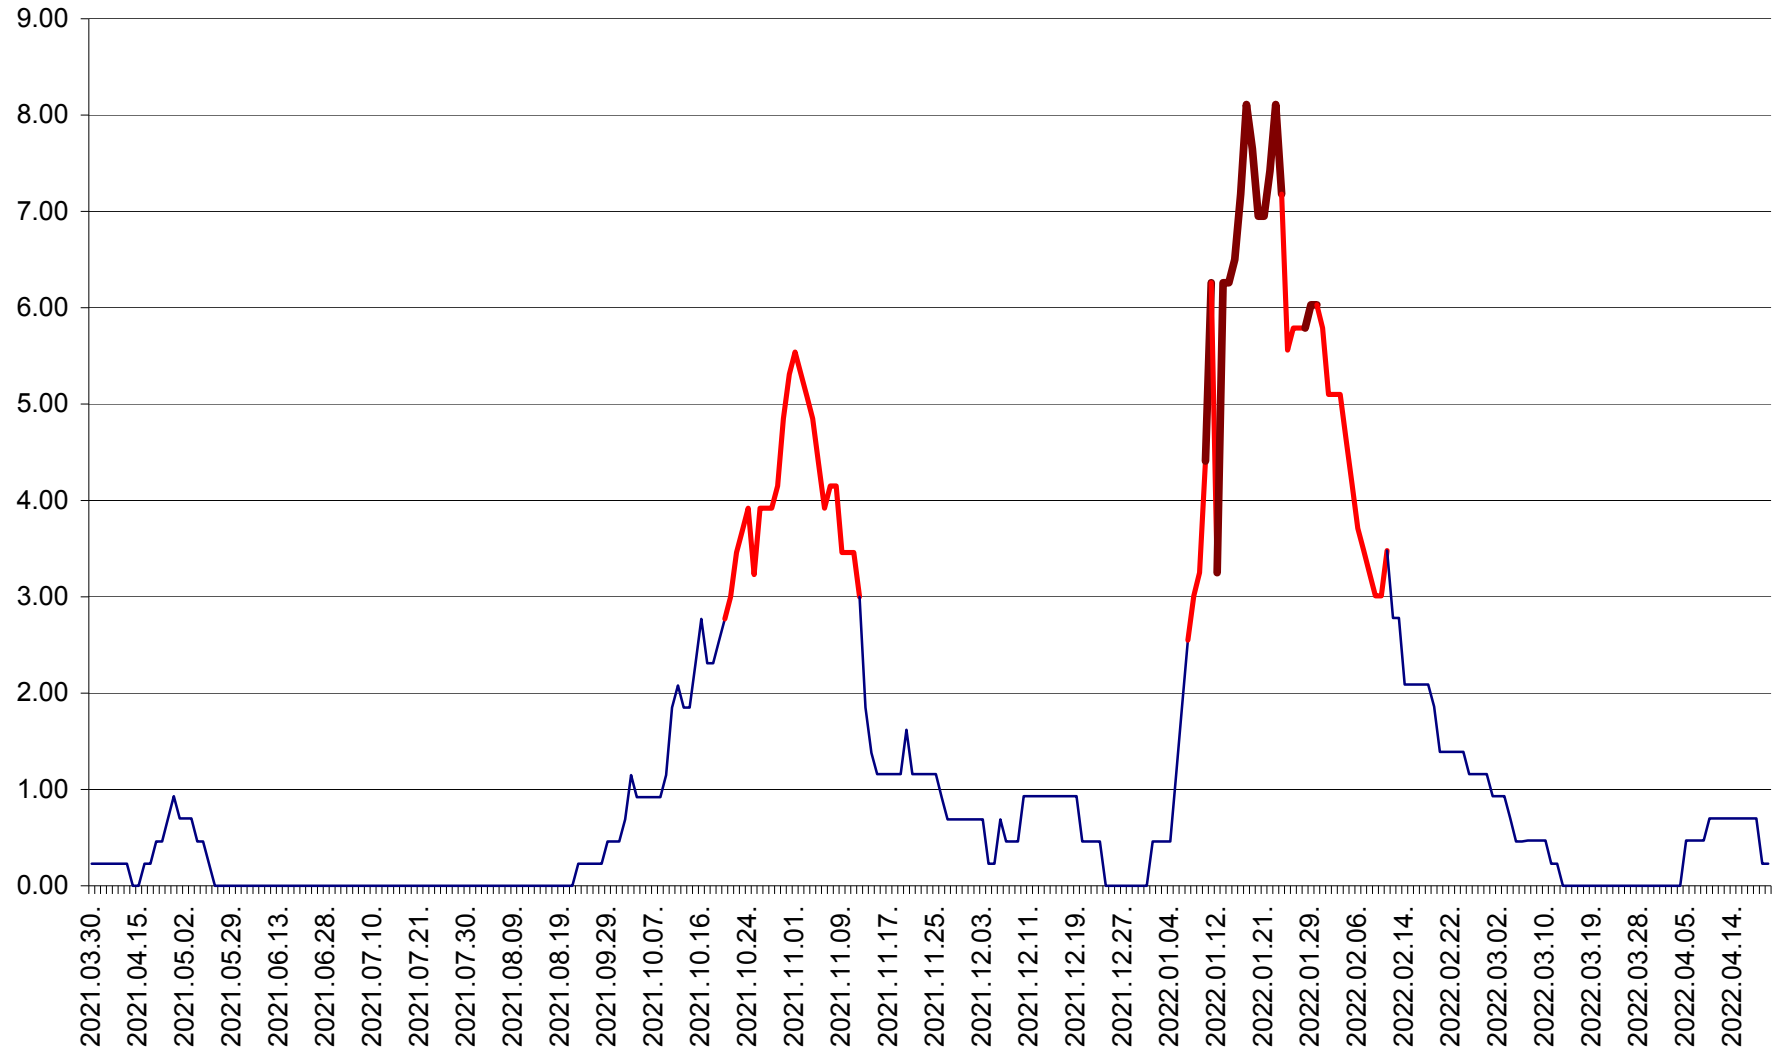

ORAȘ BĂLAN - Evoluția incidenței cumulate pe 14 zile la ‰ de locuitori
2021.04.01. - 2022.04.21.

BILBOR - Evolutia incidentei cumulate pe 14 zile la ‰ de locuitori
2021.04.01. - 2022.04.21.

ORAȘ BORSEC - Evolutia incidentei cumulate pe 14 zile la ‰ de locuitori
2021.04.01. - 2022.04.21.

BRĂDEȘTI - Evolutia incidentei cumulate pe 14 zile la ‰ de locuitori
2021.04.01. - 2022.04.21.

CĂPÂLNIȚA - Evolutia incidentei cumulate pe 14 zile la ‰ de locuitori
2021.04.01. - 2022.04.21.

CÂRȚA - Evolutia incidentei cumulate pe 14 zile la ‰ de locuitori
2021.04.01. - 2022.04.21.

CICEU - Evolutia incidentei cumulate pe 14 zile la ‰ de locuitori
2021.04.01. - 2022.04.21.

CIUCSÂNGEORGIU - Evolutia incidentei cumulate pe 14 zile la ‰ de locuitori
2021.04.01. - 2022.04.21.

CIUMANI - Evolutia incidentei cumulate pe 14 zile la ‰ de locuitori
2021.04.01. - 2022.04.21.

CORBU - Evolutia incidentei cumulate pe 14 zile la ‰ de locuitori
2021.04.01. - 2022.04.21.

CORUND - Evolutia incidentei cumulate pe 14 zile la ‰ de locuitori
2021.04.01. - 2022.04.21.

COZMENI - Evolutia incidentei cumulate pe 14 zile la ‰ de locuitori
2021.04.01. - 2022.04.21.