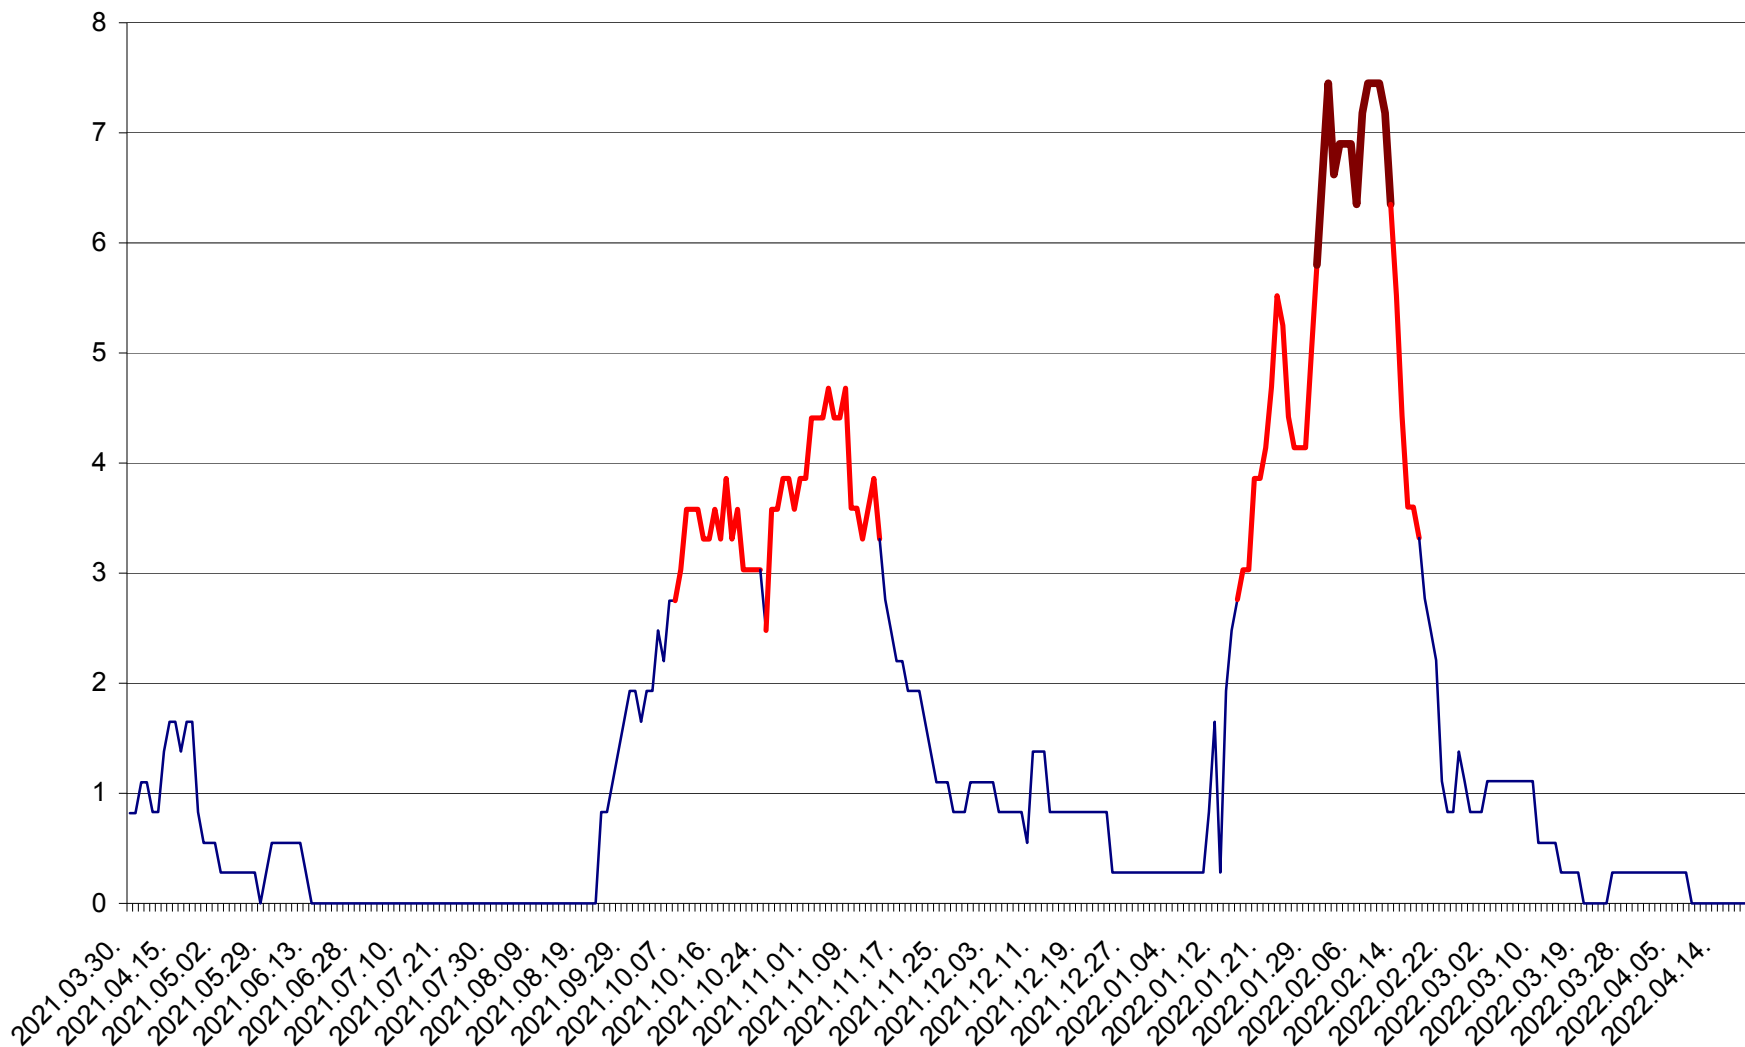

RACU - Evolutia incidentei cumulate pe 14 zile la ‰ de locuitori
2021.04.01. - 2022.04.21.

REMETEA - Evolutia incidentei cumulate pe 14 zile la ‰ de locuitori
2021.04.01. - 2022.04.21.

SĂCEL - Evolutia incidentei cumulate pe 14 zile la ‰ de locuitori
2021.04.01. - 2022.04.21.

SÂNCRĂIENI - Evolutia incidentei cumulate pe 14 zile la ‰ de locuitori
2021.04.01. - 2022.04.21.

SÂNDOMINIC - Evolutia incidentei cumulate pe 14 zile la ‰ de locuitori
2021.04.01. - 2022.04.21.

SÂNMARTIN - Evolutia incidentei cumulate pe 14 zile la ‰ de locuitori
2021.04.01. - 2022.04.21.

SÂNSIMION - Evolutia incidentei cumulate pe 14 zile la ‰ de locuitori
2021.04.01. - 2022.04.21.

SÂNTIMBRU - Evolutia incidentei cumulate pe 14 zile la ‰ de locuitori
2021.04.01. - 2022.04.21.

SĂRMAȘ - Evolutia incidentei cumulate pe 14 zile la ‰ de locuitori
2021.04.01. - 2022.04.21.