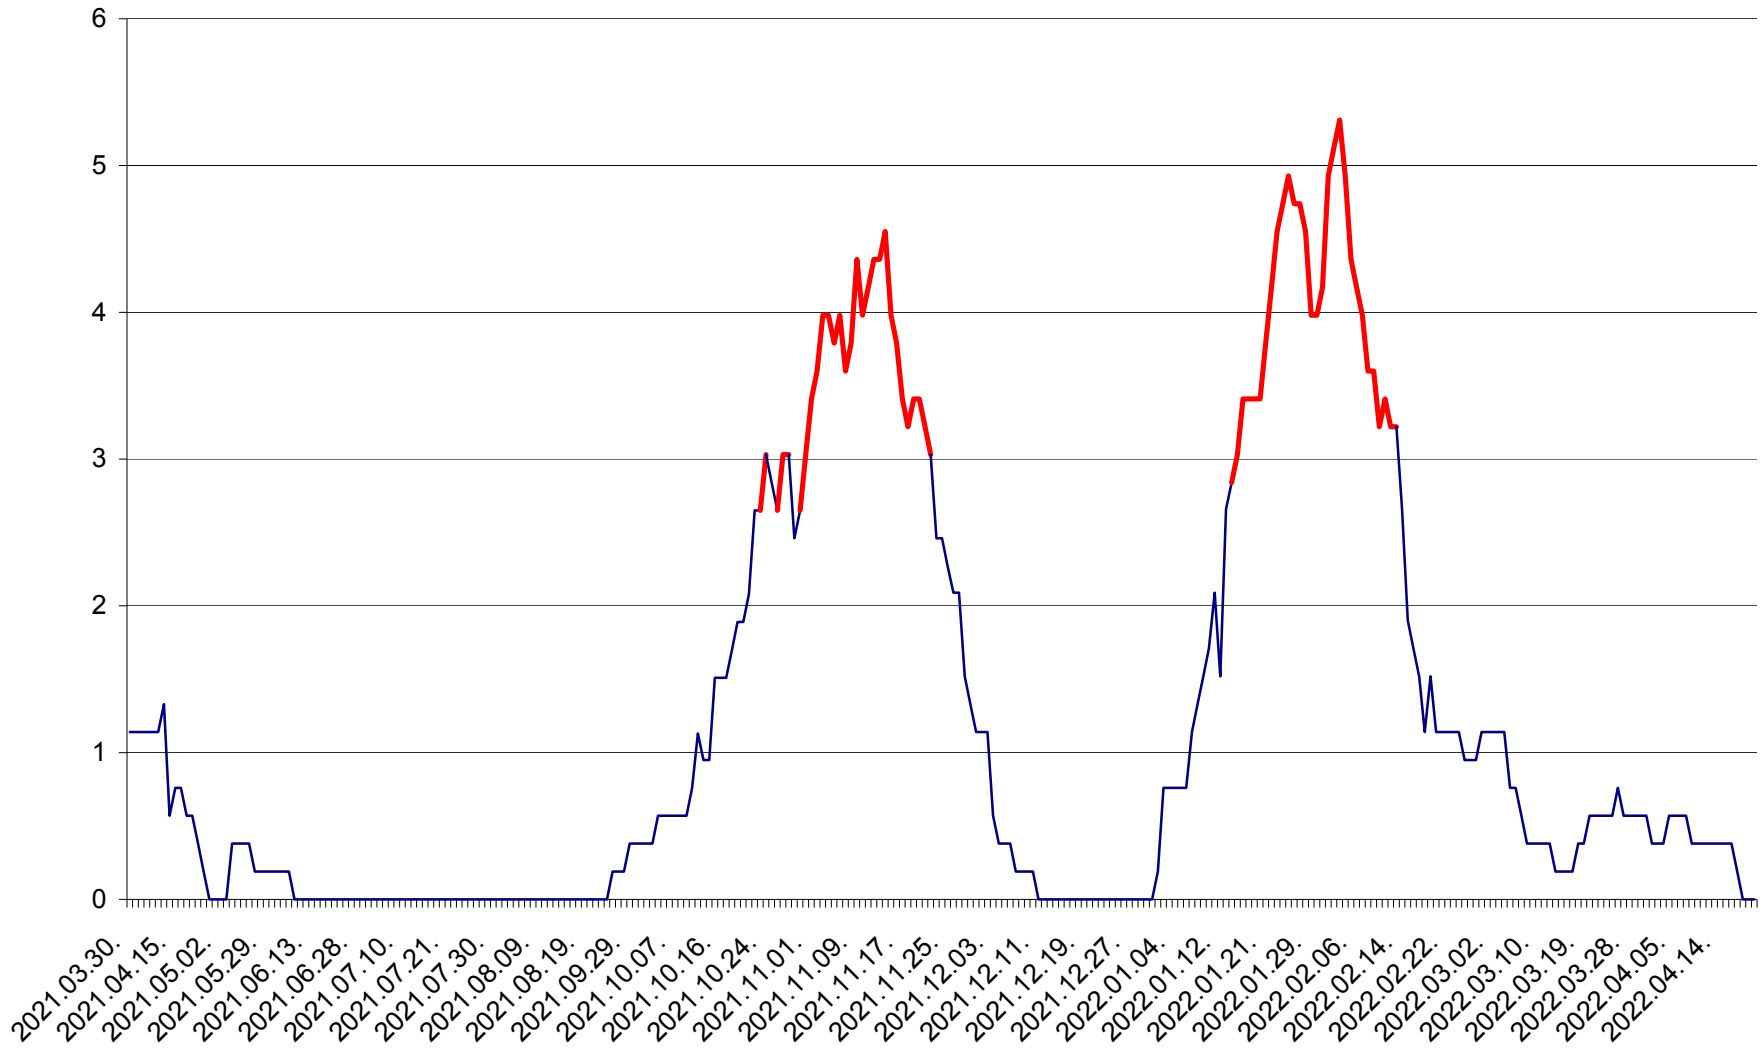

SÂNSIMION - Evolutia incidentei cumulate pe 14 zile la ‰ de locuitori
2021.04.01. - 2022.04.21.

SÂNTIMBRU - Evolutia incidentei cumulate pe 14 zile la ‰ de locuitori
2021.04.01. - 2022.04.21.

SĂRMAȘ - Evolutia incidentei cumulate pe 14 zile la ‰ de locuitori
2021.04.01. - 2022.04.21.

SATU MARE - Evolutia incidentei cumulate pe 14 zile la ‰ de locuitori
2021.04.01. - 2022.04.21.

SECUIENI - Evolutia incidentei cumulate pe 14 zile la ‰ de locuitori
2021.04.01. - 2022.04.21.

SICULENI - Evolutia incidentei cumulate pe 14 zile la ‰ de locuitori
2021.04.01. - 2022.04.21.

ȘIMONEȘTI - Evolutia incidentei cumulate pe 14 zile la ‰ de locuitori
2021.04.01. - 2022.04.21.

SUBCETATE - Evolutia incidentei cumulate pe 14 zile la ‰ de locuitori
2021.04.01. - 2022.04.21.

SUSENI - Evolutia incidentei cumulate pe 14 zile la ‰ de locuitori
2021.04.01. - 2022.04.21.