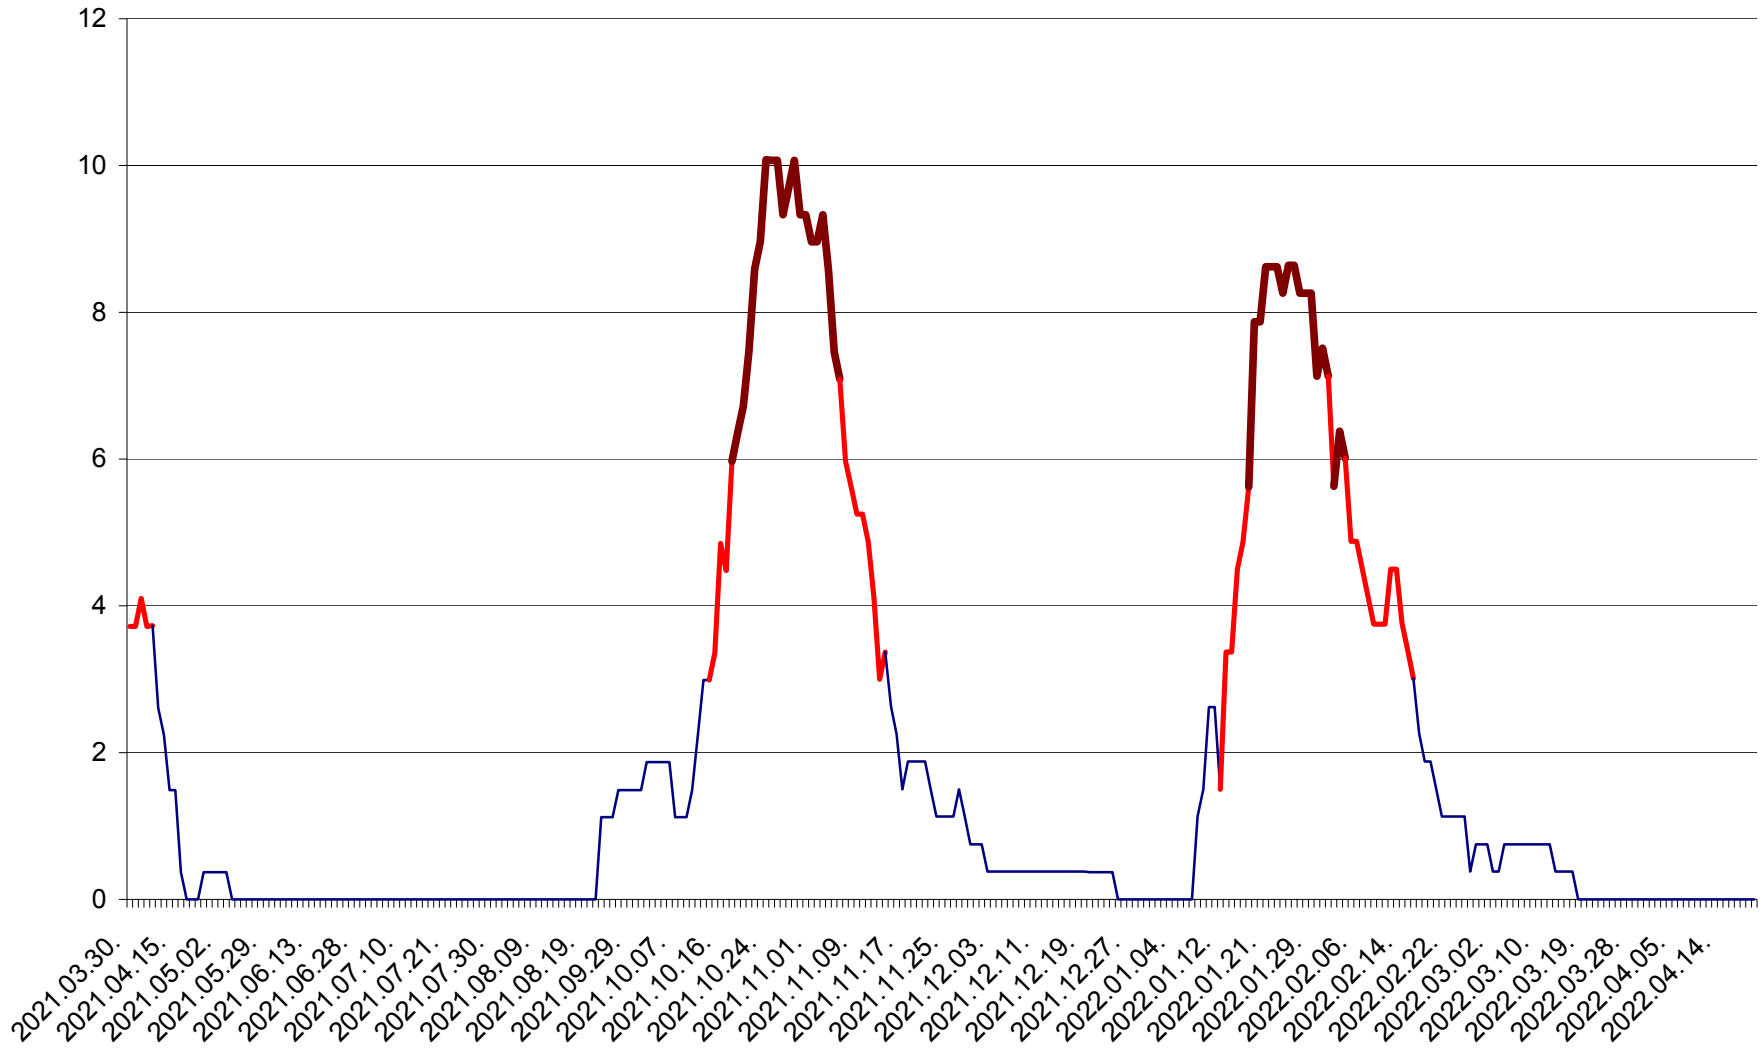

PLĂIEȘII DE JOS - Evoluția incidenței cumulate pe 14 zile la ‰ de locuitori
2021.04.01. - 2022.04.21.

PORUMBENI - Evolutia incidentei cumulate pe 14 zile la ‰ de locuitori
2021.04.01. - 2022.04.21.

PRAID - Evolutia incidentei cumulate pe 14 zile la ‰ de locuitori
2021.04.01. - 2022.04.21.

RACU - Evolutia incidentei cumulate pe 14 zile la ‰ de locuitori
2021.04.01. - 2022.04.21.

REMETEA - Evolutia incidentei cumulate pe 14 zile la ‰ de locuitori
2021.04.01. - 2022.04.21.

SĂCEL - Evolutia incidentei cumulate pe 14 zile la ‰ de locuitori
2021.04.01. - 2022.04.21.

SÂNCRĂIENI - Evolutia incidentei cumulate pe 14 zile la ‰ de locuitori
2021.04.01. - 2022.04.21.

SÂNDOMINIC - Evolutia incidentei cumulate pe 14 zile la ‰ de locuitori
2021.04.01. - 2022.04.21.

SÂNMARTIN - Evolutia incidentei cumulate pe 14 zile la ‰ de locuitori
2021.04.01. - 2022.04.21.