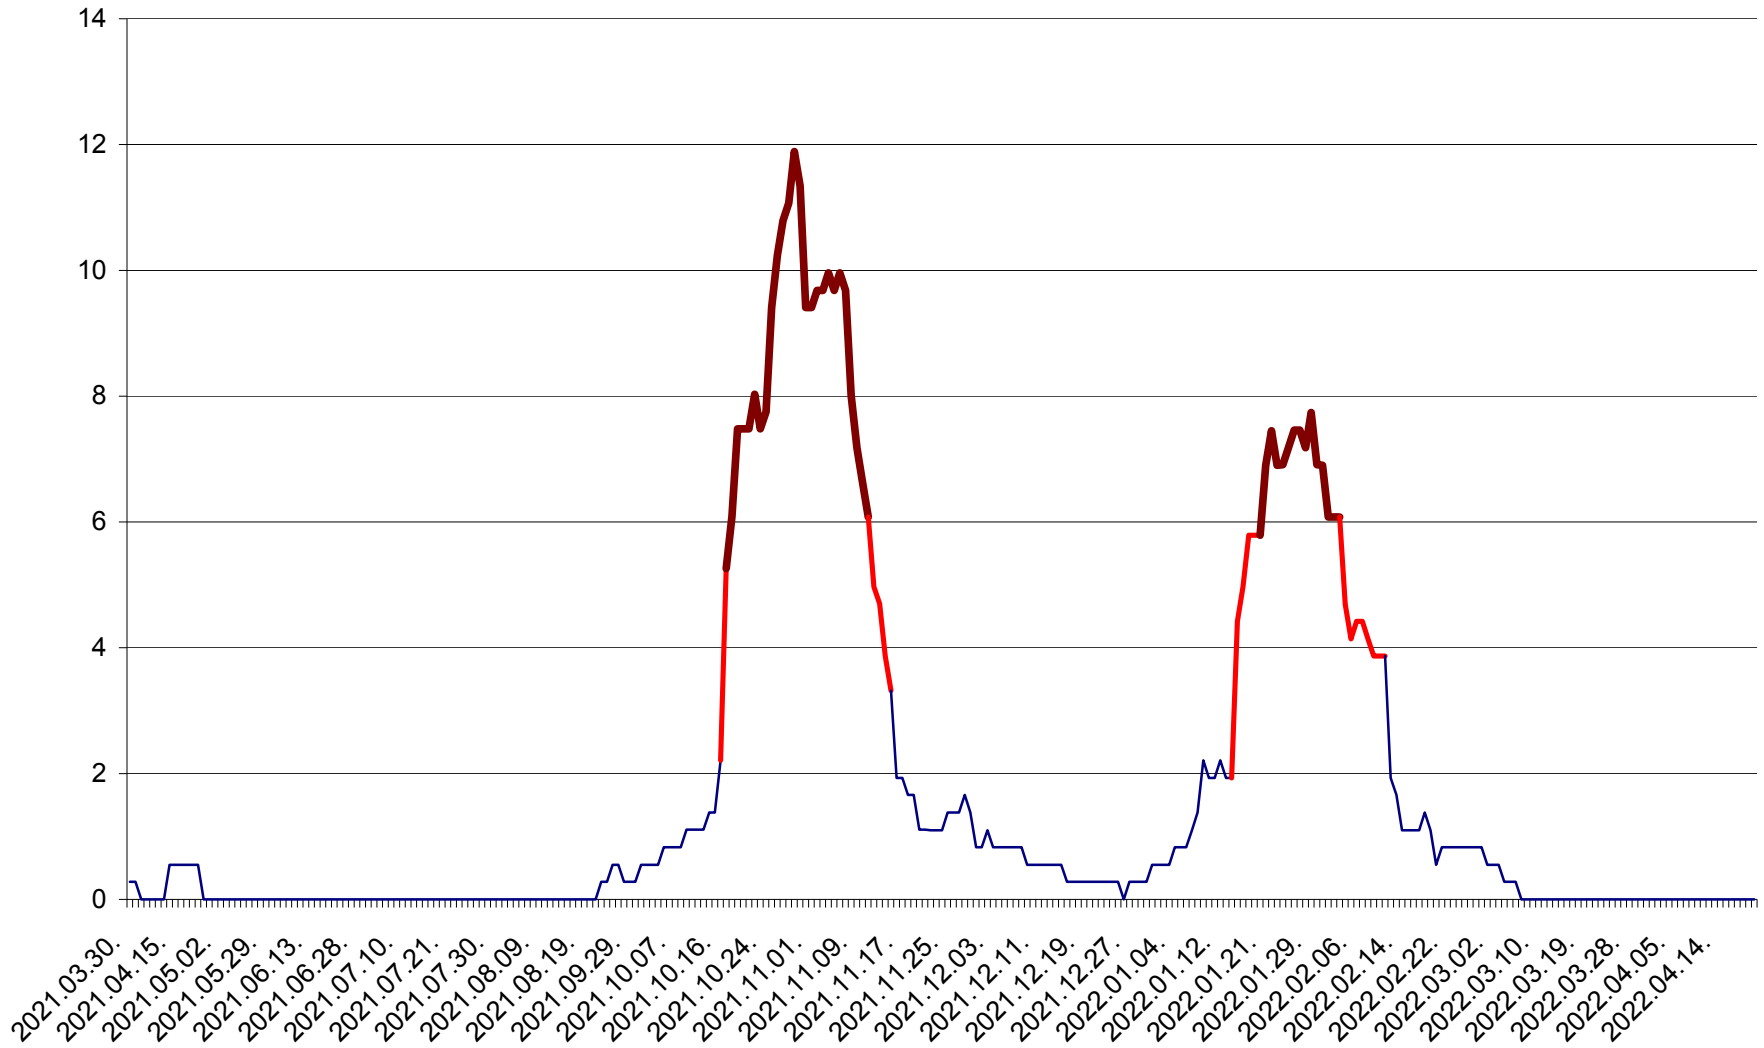

DÂRJIU - Evolutia incidentei cumulate pe 14 zile la ‰ de locuitori
2021.04.01. - 2022.04.21.

DEALU - Evolutia incidentei cumulate pe 14 zile la ‰ de locuitori
2021.04.01. - 2022.04.21.

DITRĂU - Evolutia incidentei cumulate pe 14 zile la ‰ de locuitori
2021.04.01. - 2022.04.21.

FELICENI - Evolutia incidentei cumulate pe 14 zile la ‰ de locuitori
2021.04.01. - 2022.04.21.

FRUMOASA - Evolutia incidentei cumulate pe 14 zile la ‰ de locuitori
2021.04.01. - 2022.04.21.

GĂLĂUȚAȘ - Evolutia incidentei cumulate pe 14 zile la ‰ de locuitori
2021.04.01. - 2022.04.21.

MUNICIPIUL GHEORGHENI - Evolutia incidentei cumulate pe 14 zile la ‰ de locuitori
2021.04.01. - 2022.04.21.

JOSENI - Evolutia incidentei cumulate pe 14 zile la ‰ de locuitori
2021.04.01. - 2022.04.21.

LĂZAREA - Evolutia incidentei cumulate pe 14 zile la % de locuitori
2021.04.01. - 2022.04.21.

LELICENI - Evolutia incidentei cumulate pe 14 zile la % de locuitori
2021.04.01. - 2022.04.21.

LUETA - Evolutia incidentei cumulate pe 14 zile la ‰ de locuitori
2021.04.01. - 2022.04.21.

LUNCA DE JOS - Evolutia incidentei cumulate pe 14 zile la ‰ de locuitori
2021.04.01. - 2022.04.21.