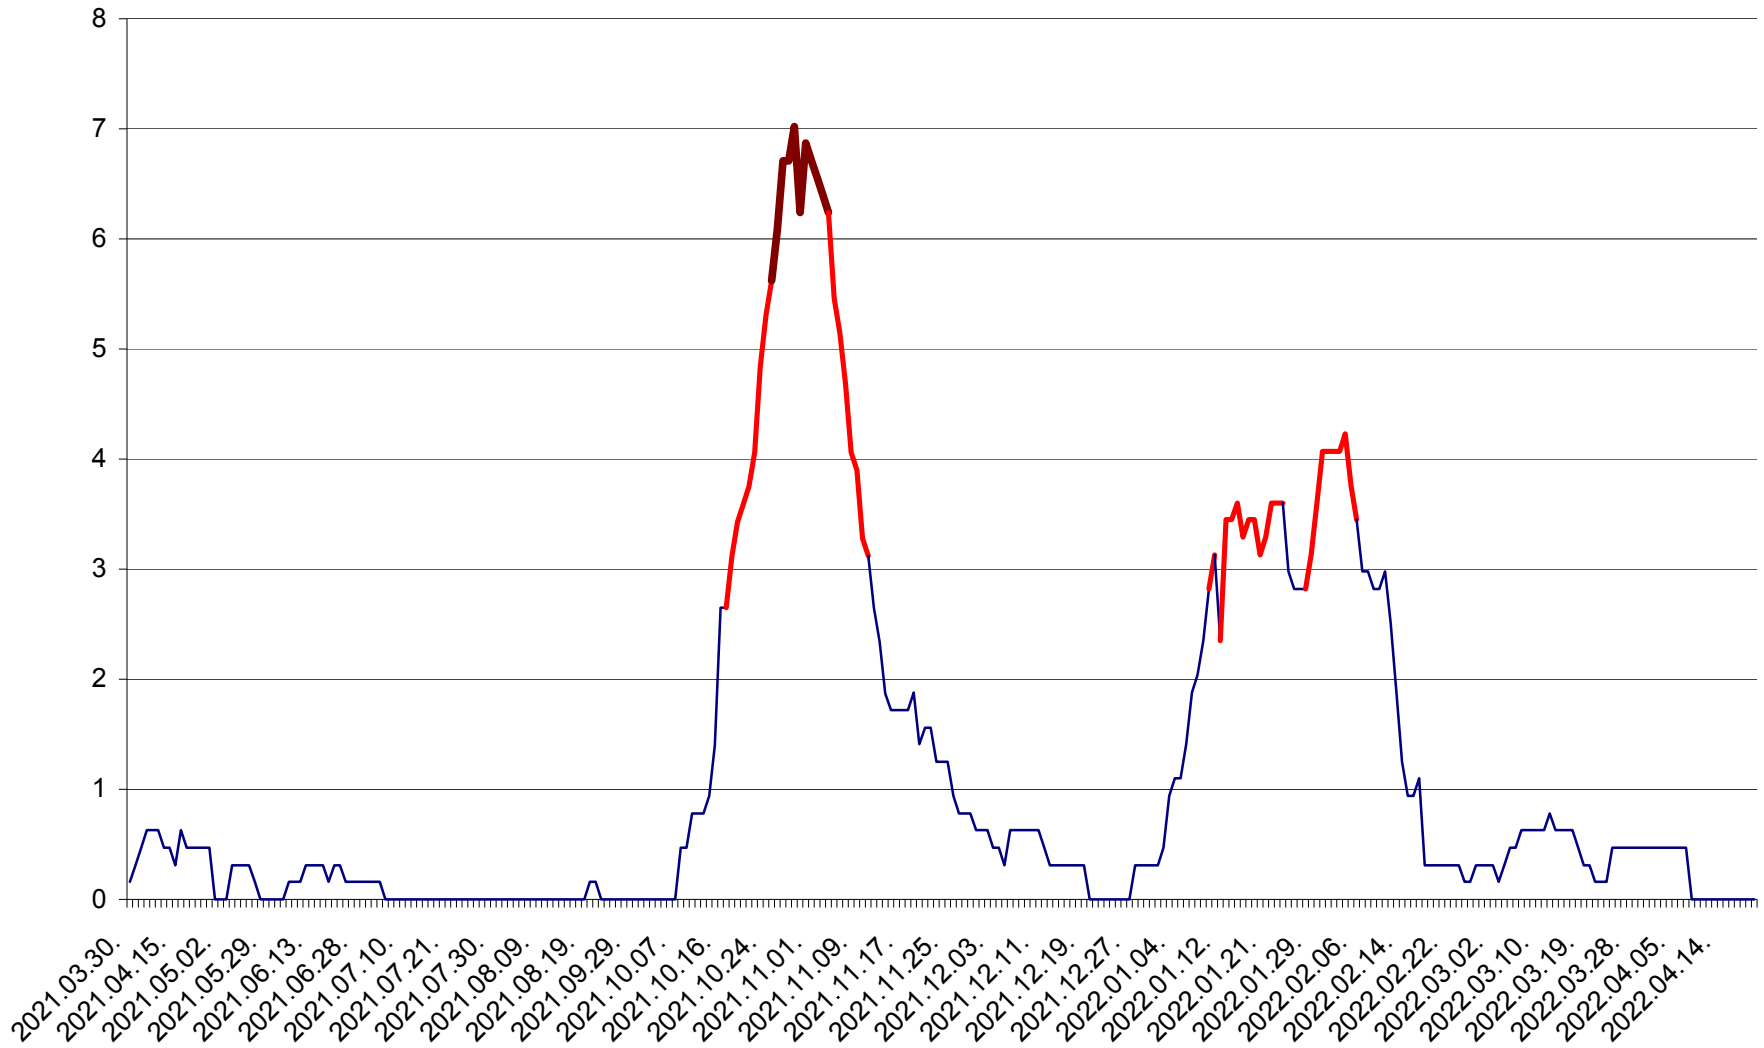

PLĂIEȘII DE JOS - Evoluția incidenței cumulate pe 14 zile la ‰ de locuitori
2021.04.01. - 2022.04.21.

PORUMBENI - Evolutia incidentei cumulate pe 14 zile la ‰ de locuitori
2021.04.01. - 2022.04.21.

PRAID - Evolutia incidentei cumulate pe 14 zile la ‰ de locuitori
2021.04.01. - 2022.04.21.

RACU - Evolutia incidentei cumulate pe 14 zile la ‰ de locuitori
2021.04.01. - 2022.04.21.

REMETEA - Evolutia incidentei cumulate pe 14 zile la ‰ de locuitori
2021.04.01. - 2022.04.21.

SĂCEL - Evolutia incidentei cumulate pe 14 zile la ‰ de locuitori
2021.04.01. - 2022.04.21.