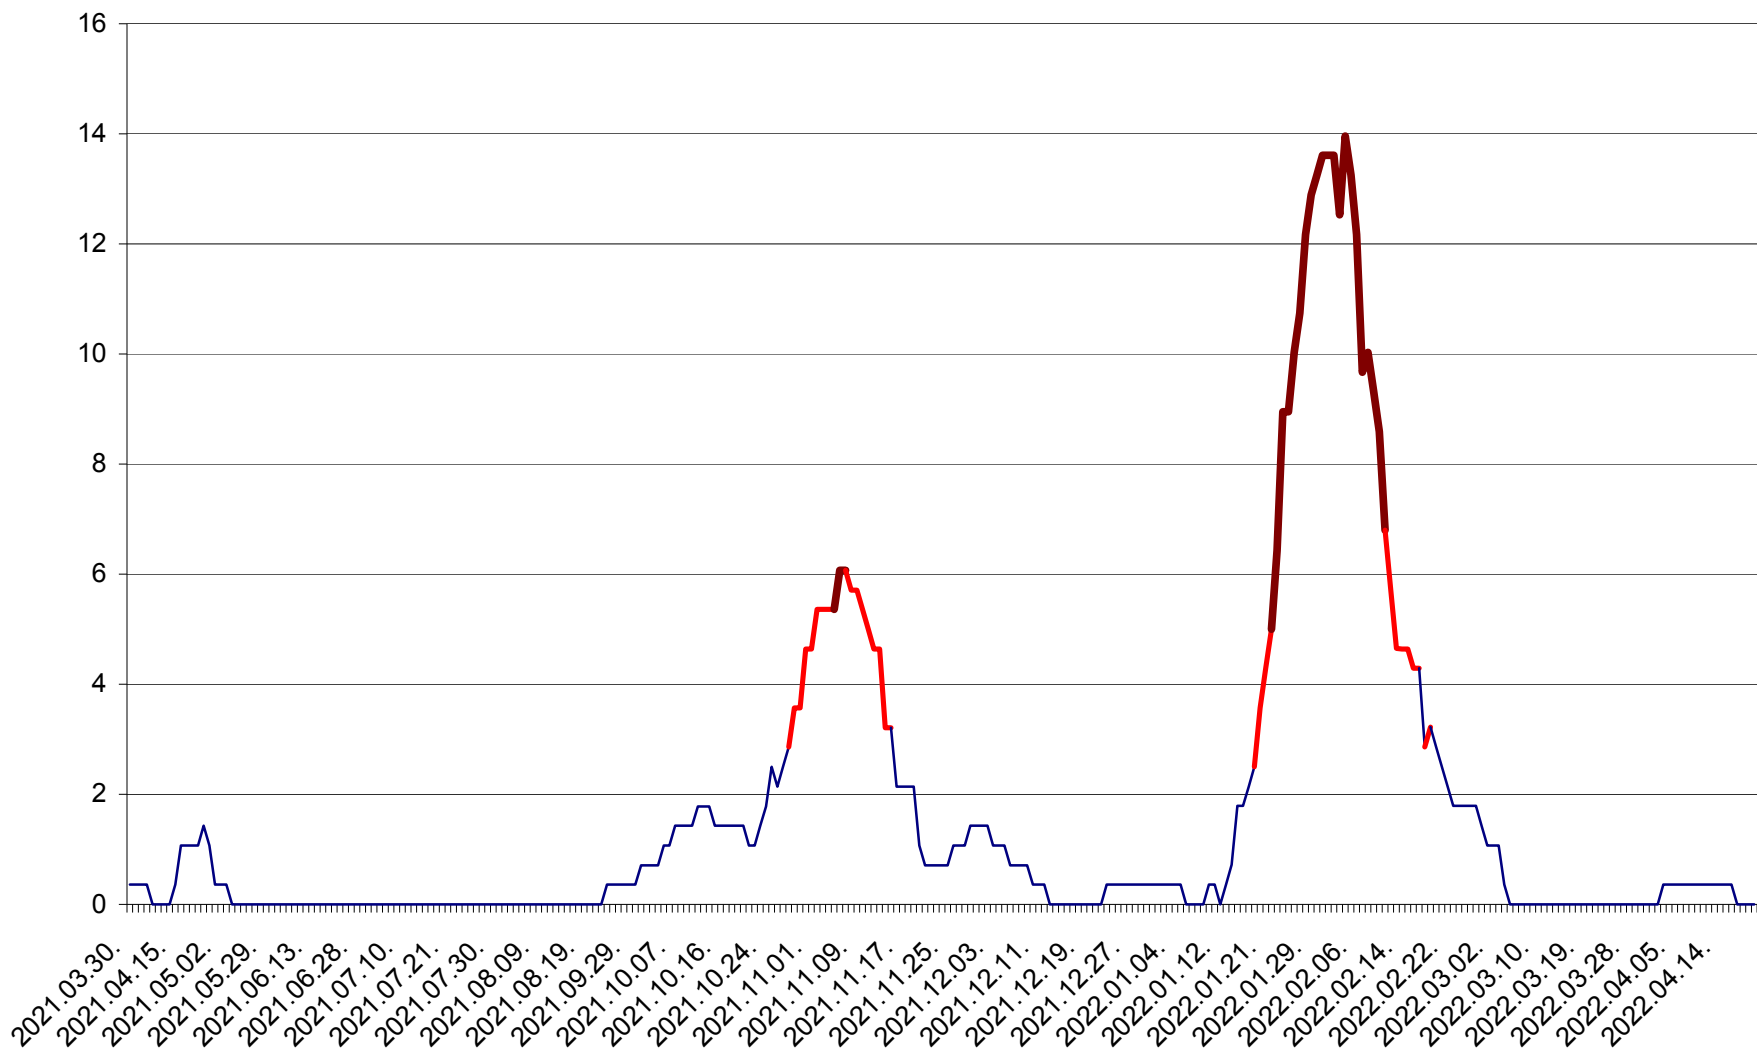

ȘIMONEȘTI - Evolutia incidentei cumulate pe 14 zile la ‰ de locuitori
2021.04.01. - 2022.04.21.