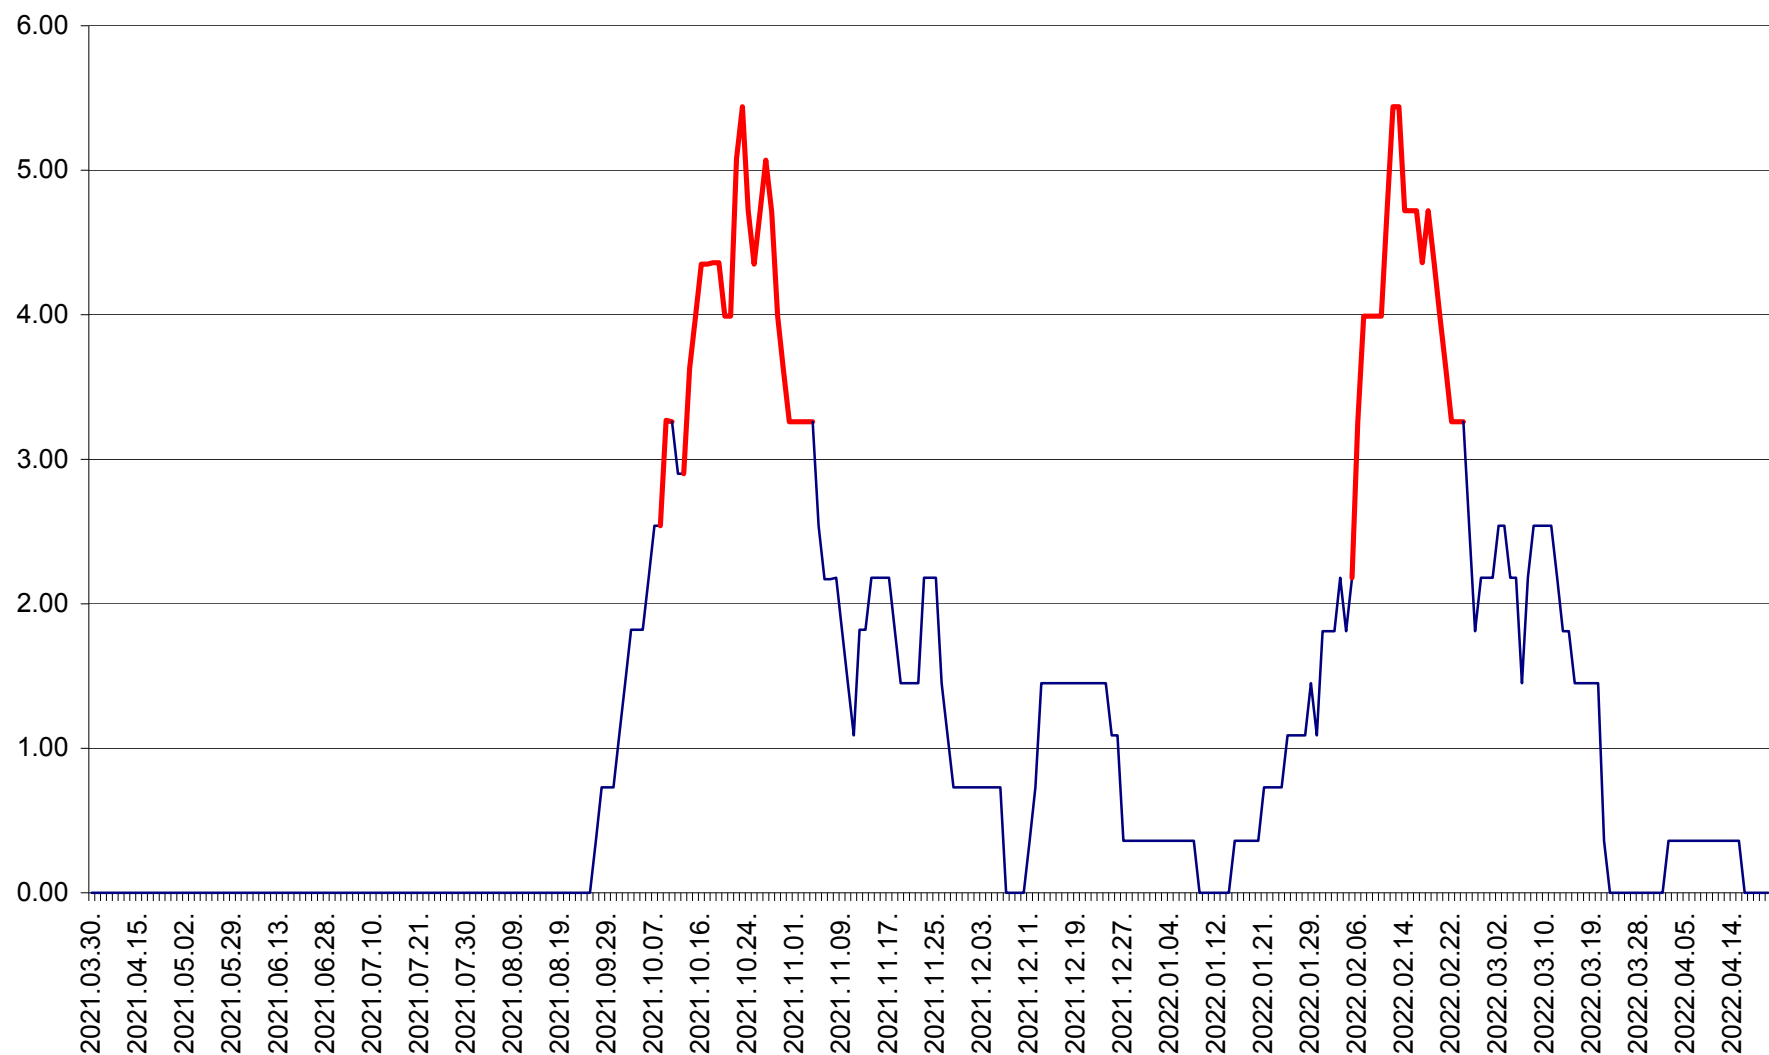

ATID - Evolutia incidentei cumulate pe 14 zile la ‰ de locuitori
2021.04.01. - 2022.04.21.

AVRĂMEȘTI - Evolutia incidentei cumulate pe 14 zile la ‰ de locuitori
2021.04.01. - 2022.04.21.

ORAȘ BĂILE TUȘNAD - Evoluția incidenței cumulate pe 14 zile la ‰ de locuitori
2021.04.01. - 2022.04.21.

ORAȘ BĂLAN - Evoluția incidenței cumulate pe 14 zile la ‰ de locuitori
2021.04.01. - 2022.04.21.

BILBOR - Evolutia incidentei cumulate pe 14 zile la ‰ de locuitori
2021.04.01. - 2022.04.21.

ORAȘ BORSEC - Evolutia incidentei cumulate pe 14 zile la ‰ de locuitori
2021.04.01. - 2022.04.21.

BRĂDEȘTI - Evolutia incidentei cumulate pe 14 zile la ‰ de locuitori
2021.04.01. - 2022.04.21.

CĂPÂLNIȚA - Evolutia incidentei cumulate pe 14 zile la ‰ de locuitori
2021.04.01. - 2022.04.21.

CÂRȚA - Evolutia incidentei cumulate pe 14 zile la ‰ de locuitori
2021.04.01. - 2022.04.21.