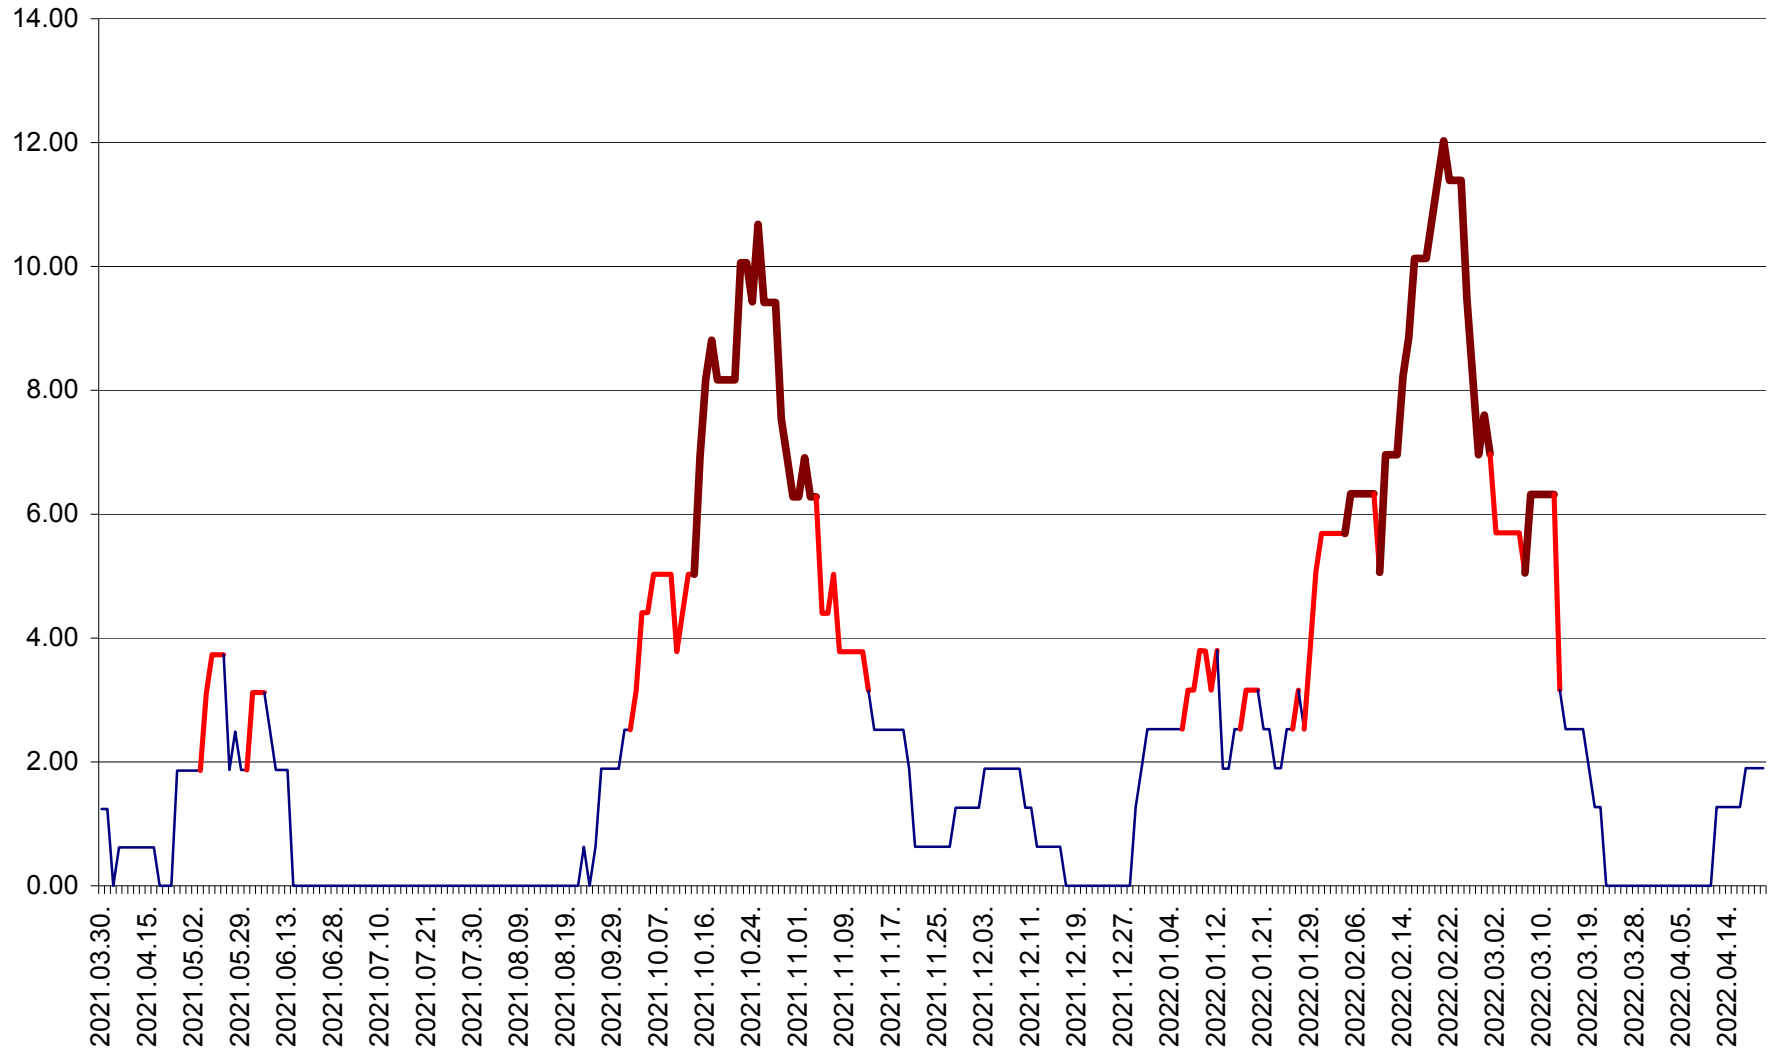

ATID - Evolutia incidentei cumulate pe 14 zile la ‰ de locuitori
2021.04.01. - 2022.04.21.

AVRĂMEȘTI - Evolutia incidentei cumulate pe 14 zile la ‰ de locuitori
2021.04.01. - 2022.04.21.

ORAȘ BĂILE TUȘNAD - Evoluția incidenței cumulate pe 14 zile la ‰ de locuitori
2021.04.01. - 2022.04.21.

ORAȘ BĂLAN - Evoluția incidenței cumulate pe 14 zile la ‰ de locuitori
2021.04.01. - 2022.04.21.

BILBOR - Evolutia incidentei cumulate pe 14 zile la ‰ de locuitori
2021.04.01. - 2022.04.21.

ORAȘ BORSEC - Evolutia incidentei cumulate pe 14 zile la ‰ de locuitori
2021.04.01. - 2022.04.21.

BRĂDEȘTI - Evolutia incidentei cumulate pe 14 zile la ‰ de locuitori
2021.04.01. - 2022.04.21.

CĂPÂLNIȚA - Evolutia incidentei cumulate pe 14 zile la ‰ de locuitori
2021.04.01. - 2022.04.21.

CÂRȚA - Evolutia incidentei cumulate pe 14 zile la ‰ de locuitori
2021.04.01. - 2022.04.21.