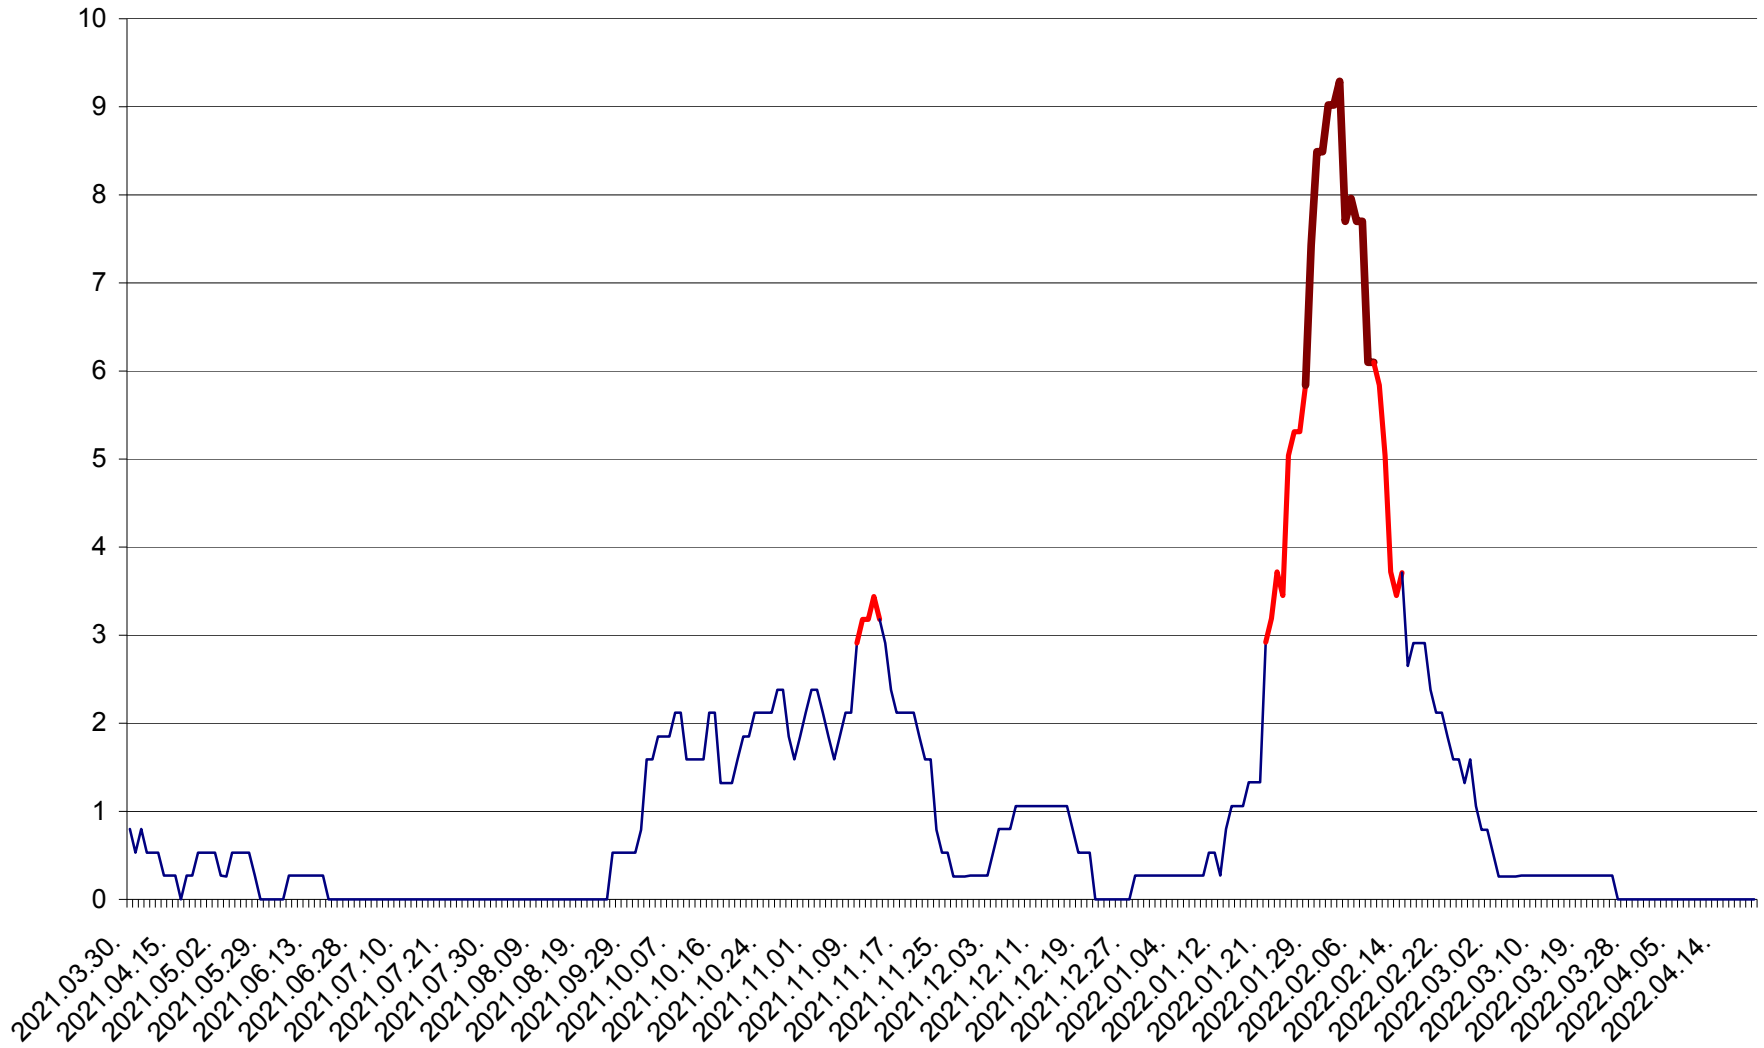

CORBU - Evolutia incidentei cumulate pe 14 zile la ‰ de locuitori
2021.04.01. - 2022.04.21.

CORUND - Evolutia incidentei cumulate pe 14 zile la ‰ de locuitori
2021.04.01. - 2022.04.21.

COZMENI - Evolutia incidentei cumulate pe 14 zile la ‰ de locuitori
2021.04.01. - 2022.04.21.

ORAȘ CRISTURU SECUIESC - Evolutia incidentei cumulate pe 14 zile la ‰ de locuitori
2021.04.01. - 2022.04.21.

DĂNEȘTI - Evolutia incidentei cumulate pe 14 zile la ‰ de locuitori
2021.04.01. - 2022.04.21.

DÂRJIU - Evolutia incidentei cumulate pe 14 zile la ‰ de locuitori
2021.04.01. - 2022.04.21.

DEALU - Evolutia incidentei cumulate pe 14 zile la ‰ de locuitori
2021.04.01. - 2022.04.21.

DITRĂU - Evolutia incidentei cumulate pe 14 zile la ‰ de locuitori
2021.04.01. - 2022.04.21.

FELICENI - Evolutia incidentei cumulate pe 14 zile la ‰ de locuitori
2021.04.01. - 2022.04.21.

FRUMOASA - Evolutia incidentei cumulate pe 14 zile la ‰ de locuitori
2021.04.01. - 2022.04.21.

GĂLĂUȚAȘ - Evolutia incidentei cumulate pe 14 zile la ‰ de locuitori
2021.04.01. - 2022.04.21.