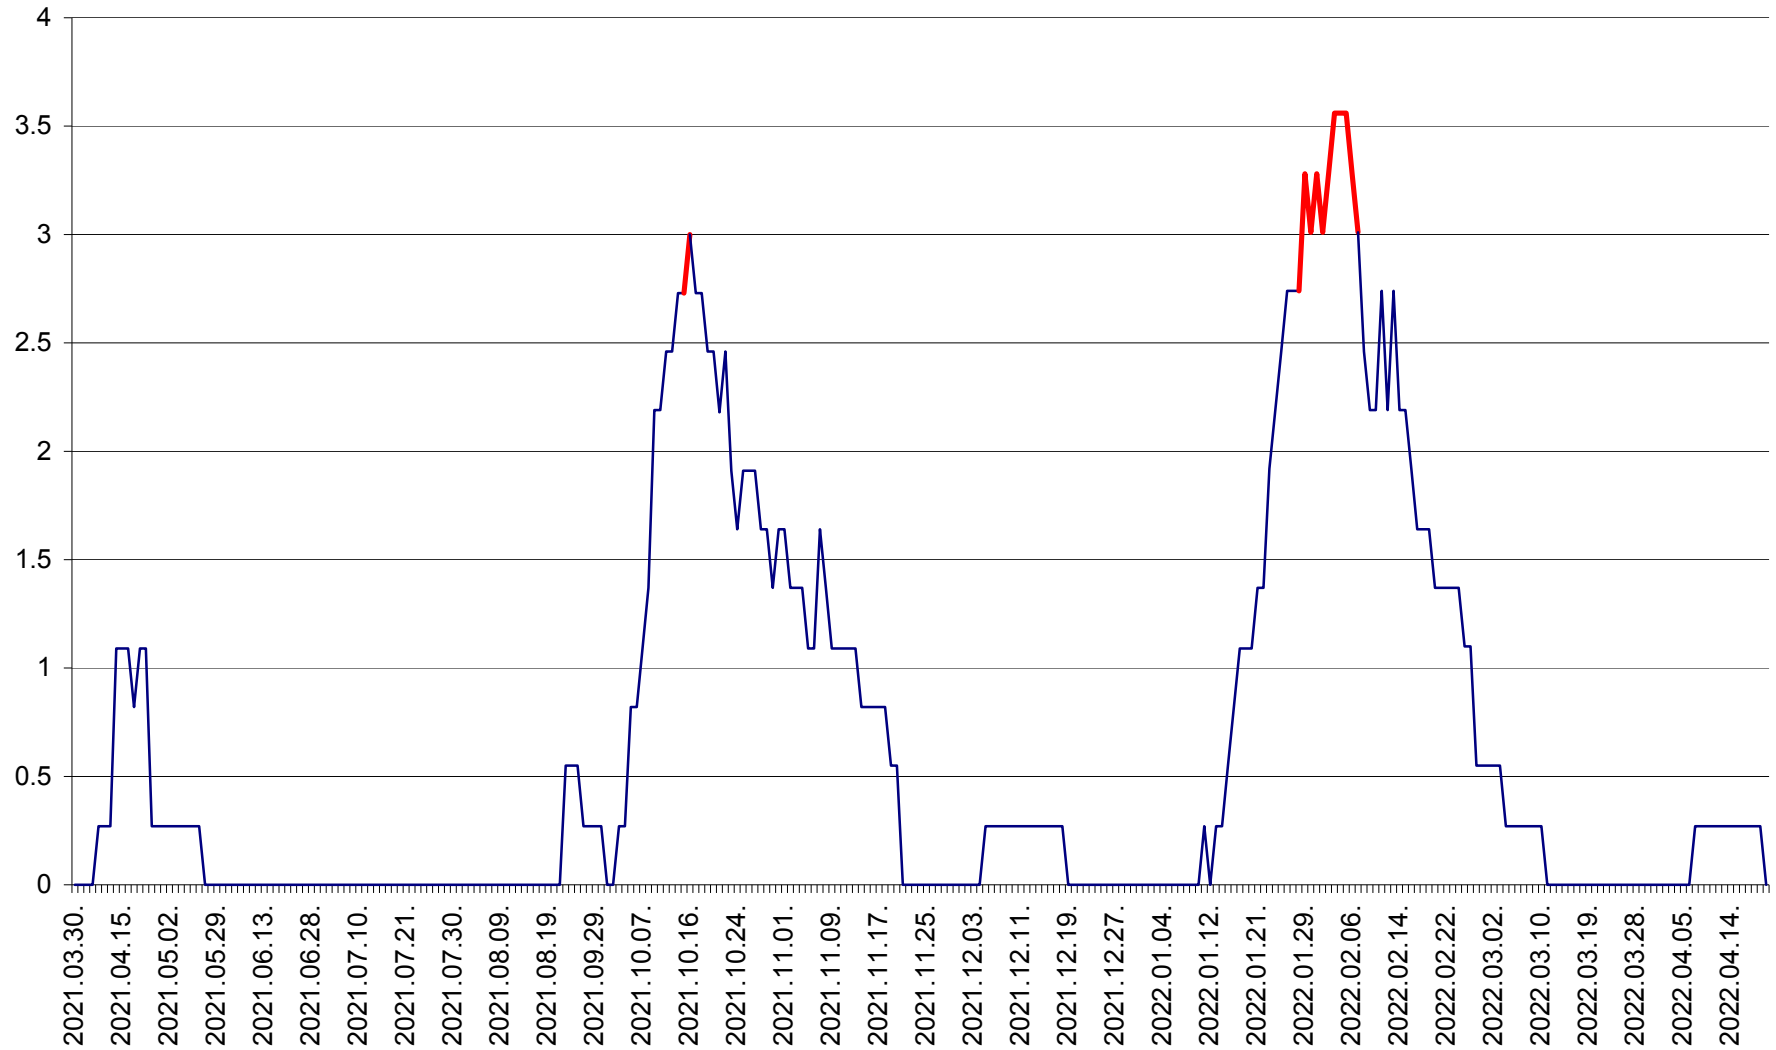

FELICENI - Evolutia incidentei cumulate pe 14 zile la ‰ de locuitori
2021.04.01. - 2022.04.21.

FRUMOASA - Evolutia incidentei cumulate pe 14 zile la ‰ de locuitori
2021.04.01. - 2022.04.21.

GĂLĂUȚAȘ - Evolutia incidentei cumulate pe 14 zile la ‰ de locuitori
2021.04.01. - 2022.04.21.

MUNICIPIUL GHEORGHENI - Evolutia incidentei cumulate pe 14 zile la ‰ de locuitori
2021.04.01. - 2022.04.21.

JOSENI - Evolutia incidentei cumulate pe 14 zile la ‰ de locuitori
2021.04.01. - 2022.04.21.

LĂZAREA - Evolutia incidentei cumulate pe 14 zile la % de locuitori
2021.04.01. - 2022.04.21.

LELICENI - Evolutia incidentei cumulate pe 14 zile la % de locuitori
2021.04.01. - 2022.04.21.

LUETA - Evolutia incidentei cumulate pe 14 zile la ‰ de locuitori
2021.04.01. - 2022.04.21.

LUNCA DE JOS - Evolutia incidentei cumulate pe 14 zile la ‰ de locuitori
2021.04.01. - 2022.04.21.