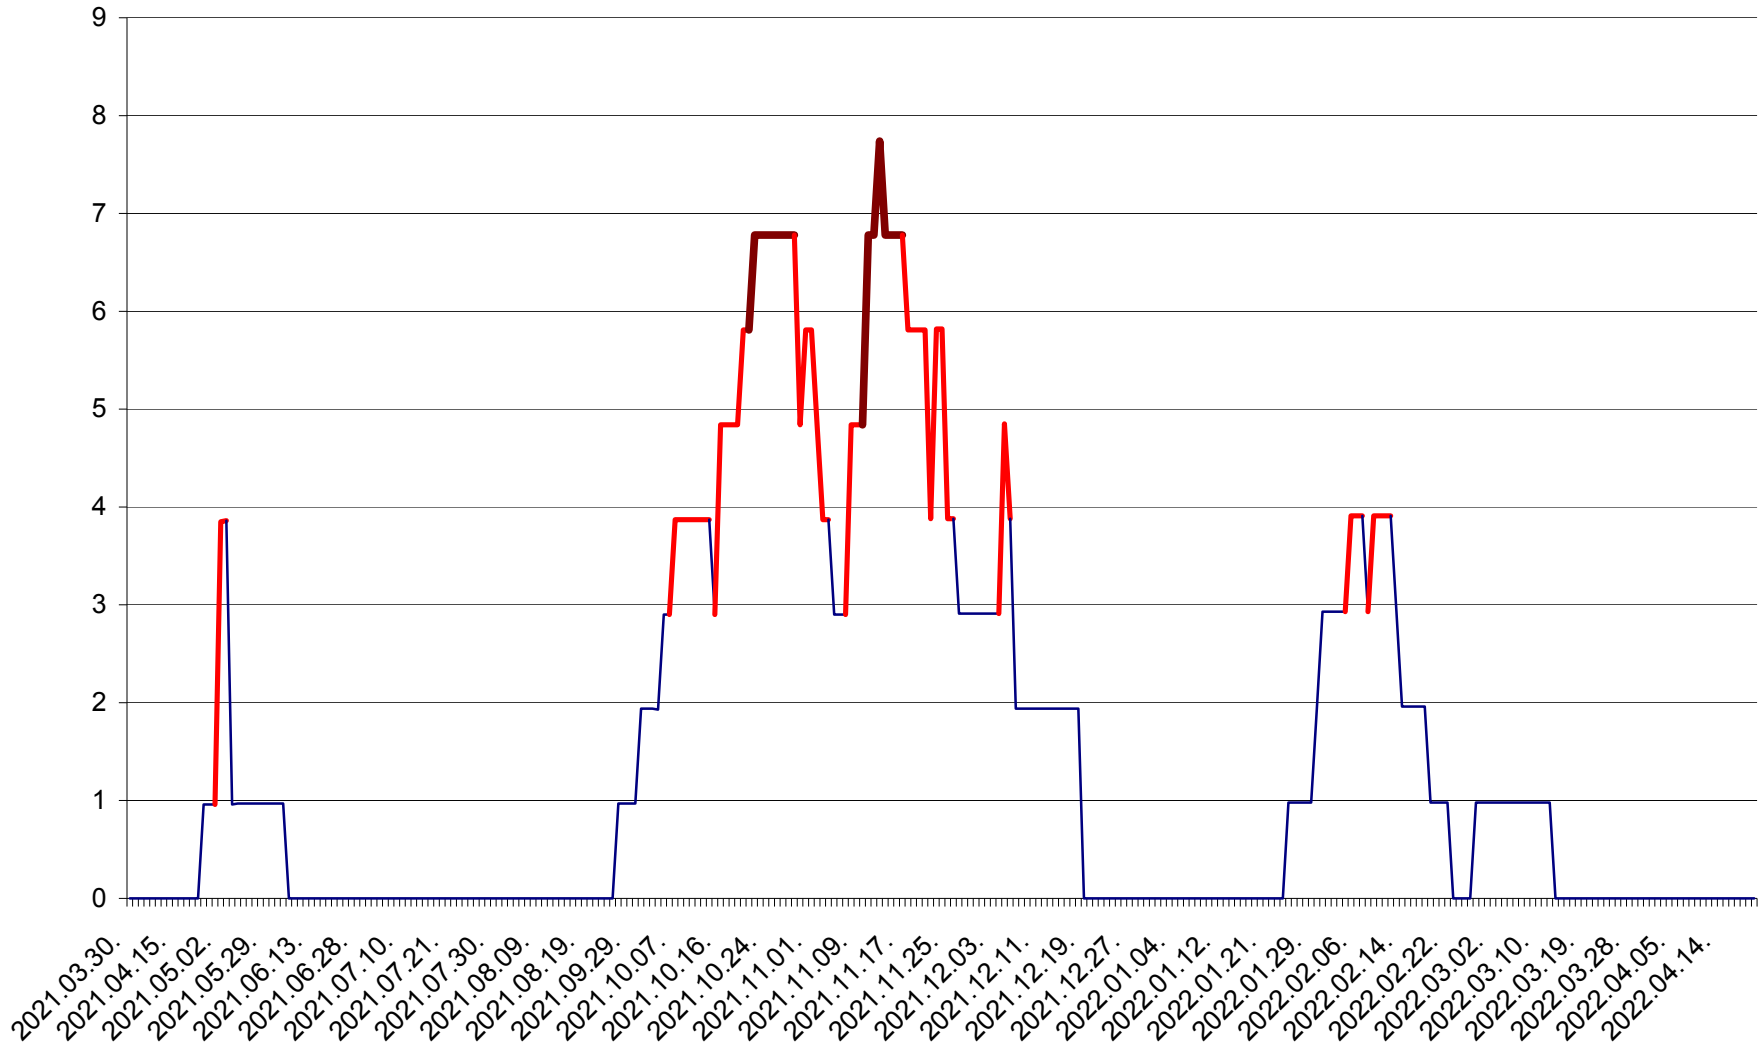

DEALU - Evolutia incidentei cumulate pe 14 zile la ‰ de locuitori
2021.04.01. - 2022.04.21.