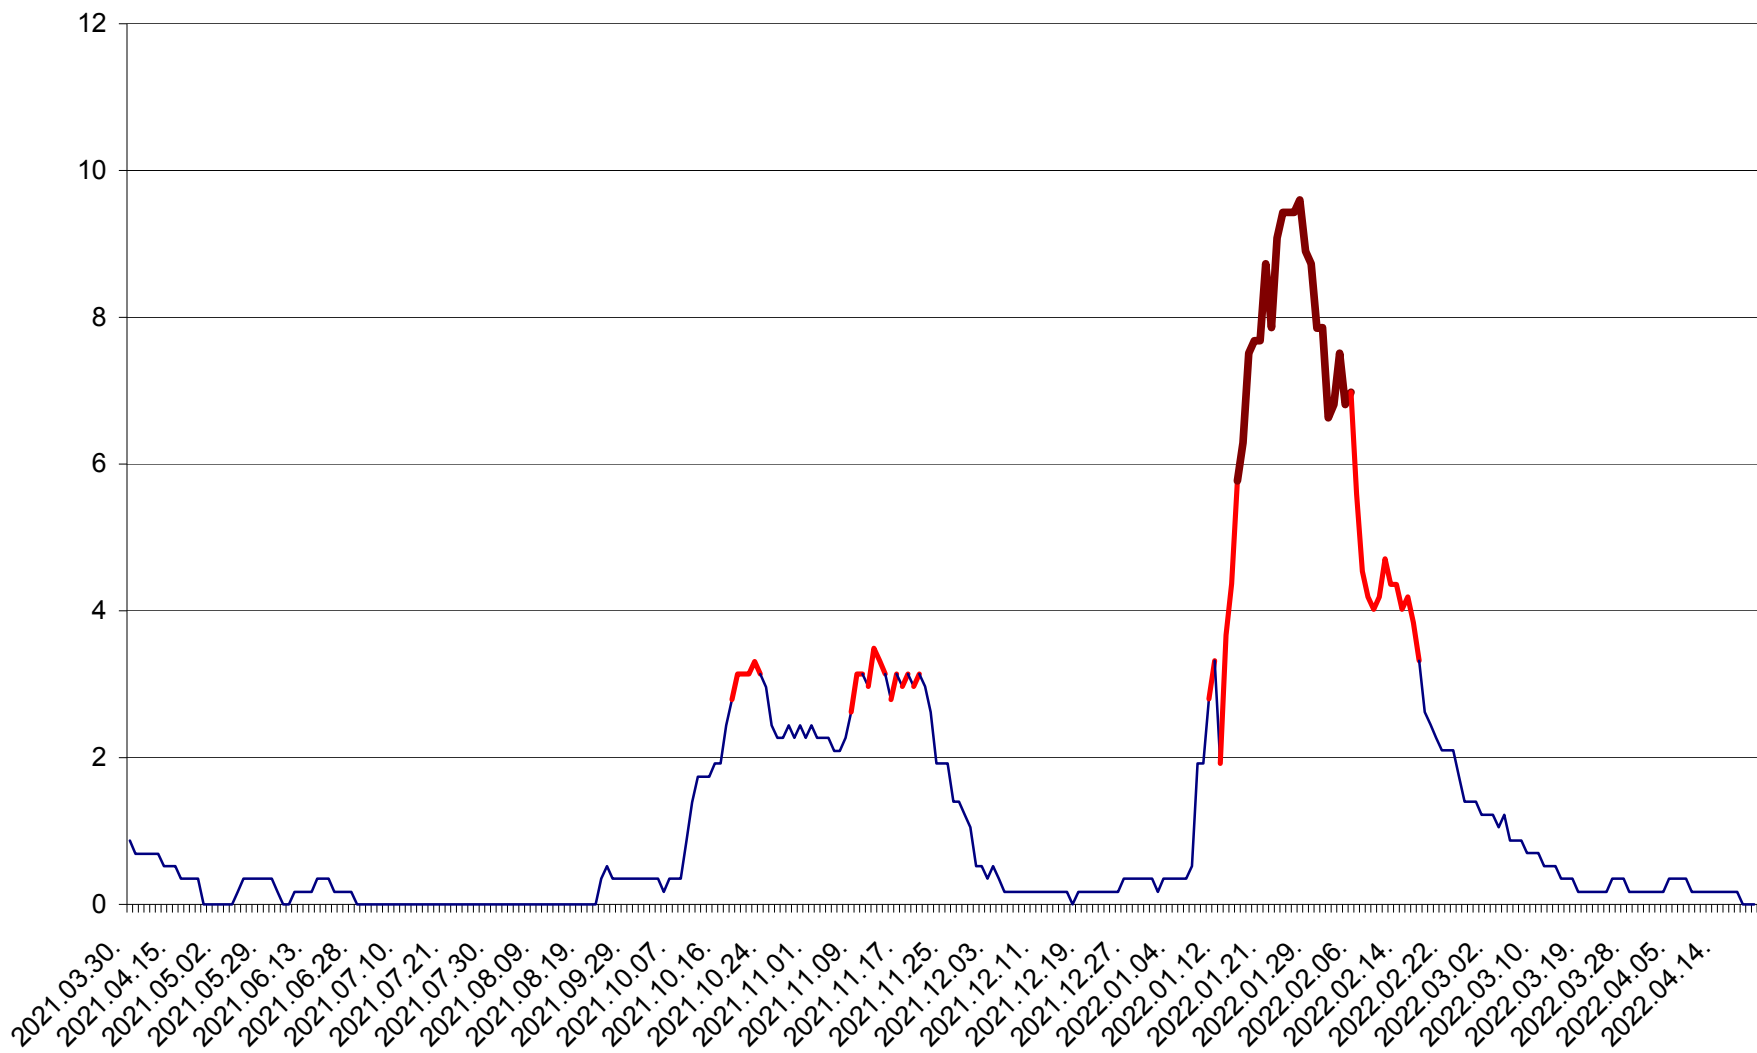

DÂRJIU - Evolutia incidentei cumulate pe 14 zile la ‰ de locuitori
2021.04.01. - 2022.04.21.

DEALU - Evolutia incidentei cumulate pe 14 zile la ‰ de locuitori
2021.04.01. - 2022.04.21.

DITRĂU - Evolutia incidentei cumulate pe 14 zile la ‰ de locuitori
2021.04.01. - 2022.04.21.

FELICENI - Evolutia incidentei cumulate pe 14 zile la ‰ de locuitori
2021.04.01. - 2022.04.21.

FRUMOASA - Evolutia incidentei cumulate pe 14 zile la ‰ de locuitori
2021.04.01. - 2022.04.21.

GĂLĂUȚAȘ - Evolutia incidentei cumulate pe 14 zile la ‰ de locuitori
2021.04.01. - 2022.04.21.

MUNICIPIUL GHEORGHENI - Evolutia incidentei cumulate pe 14 zile la ‰ de locuitori
2021.04.01. - 2022.04.21.

JOSENI - Evolutia incidentei cumulate pe 14 zile la ‰ de locuitori
2021.04.01. - 2022.04.21.

LĂZAREA - Evolutia incidentei cumulate pe 14 zile la % de locuitori
2021.04.01. - 2022.04.21.

LELICENI - Evolutia incidentei cumulate pe 14 zile la % de locuitori
2021.04.01. - 2022.04.21.

LUETA - Evolutia incidentei cumulate pe 14 zile la ‰ de locuitori
2021.04.01. - 2022.04.21.

LUNCA DE JOS - Evolutia incidentei cumulate pe 14 zile la ‰ de locuitori
2021.04.01. - 2022.04.21.