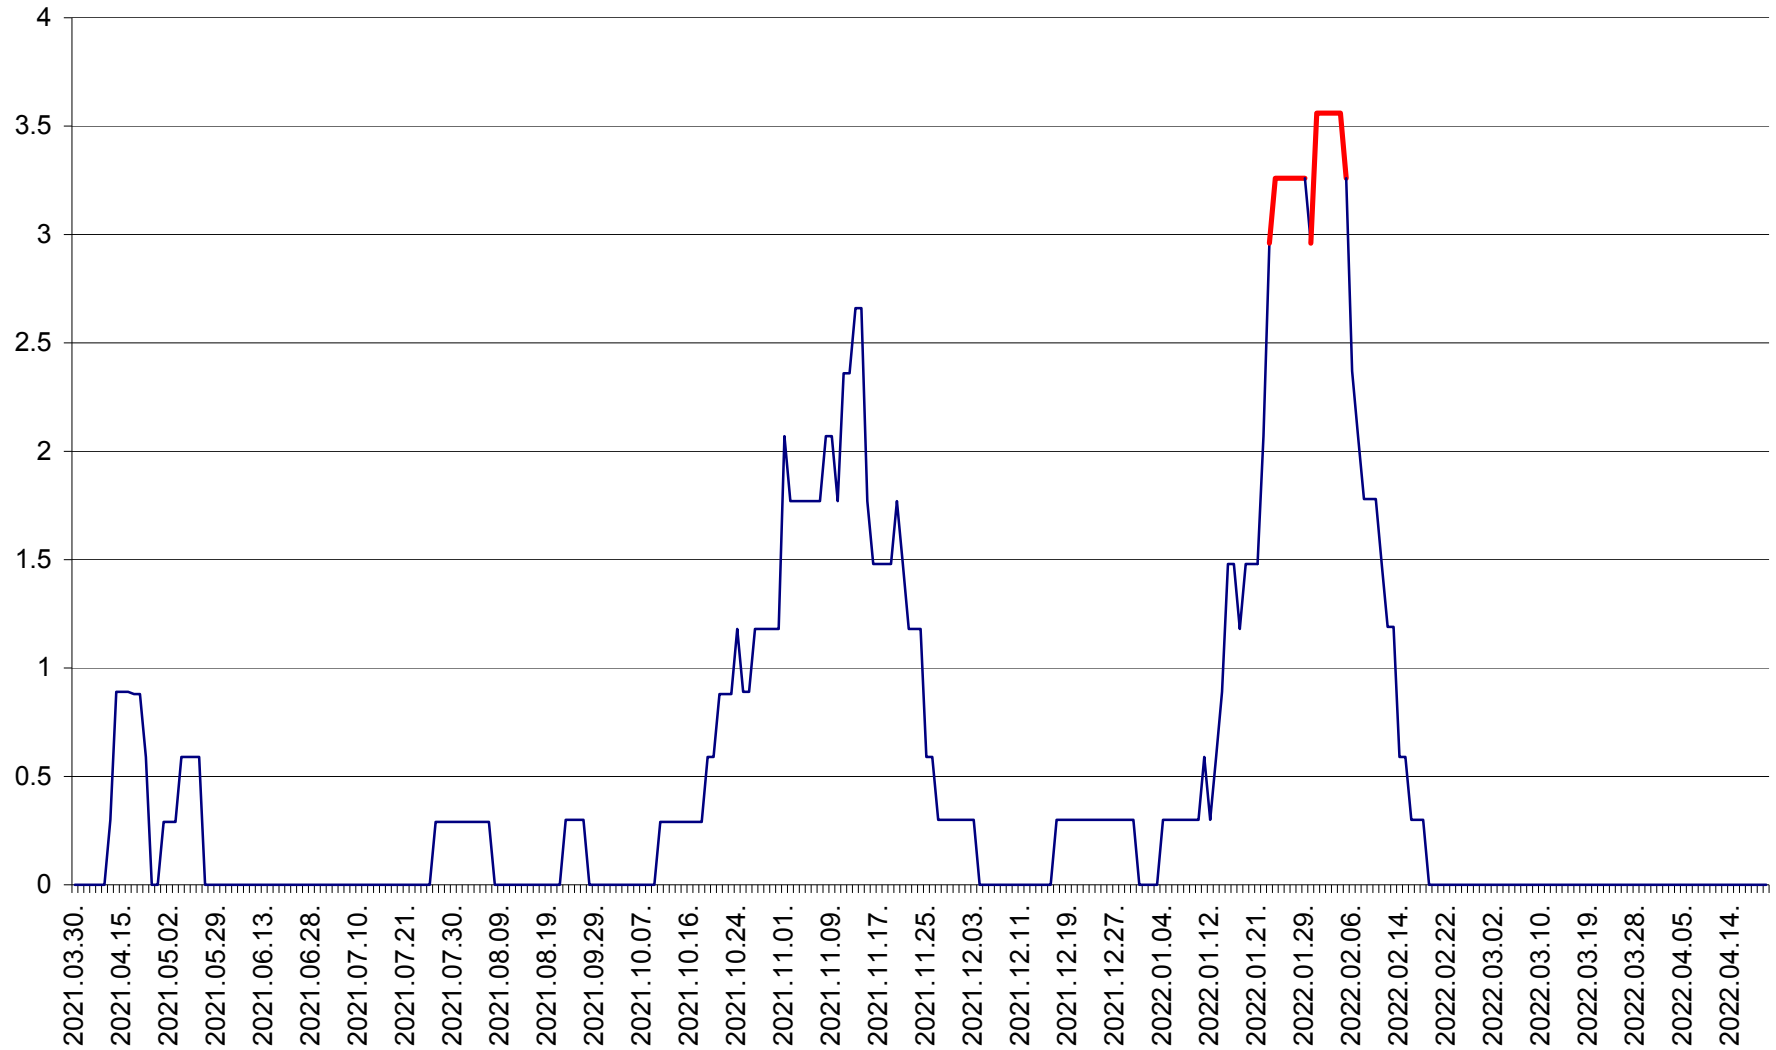

MUNICIPIUL GHEORGHENI - Evolutia incidentei cumulate pe 14 zile la ‰ de locuitori
2021.04.01. - 2022.04.21.

JOSENI - Evolutia incidentei cumulate pe 14 zile la ‰ de locuitori
2021.04.01. - 2022.04.21.

LĂZAREA - Evolutia incidentei cumulate pe 14 zile la % de locuitori
2021.04.01. - 2022.04.21.

LELICENI - Evolutia incidentei cumulate pe 14 zile la % de locuitori
2021.04.01. - 2022.04.21.

LUETA - Evolutia incidentei cumulate pe 14 zile la ‰ de locuitori
2021.04.01. - 2022.04.21.

LUNCA DE JOS - Evolutia incidentei cumulate pe 14 zile la ‰ de locuitori
2021.04.01. - 2022.04.21.

LUNCA DE SUS - Evolutia incidentei cumulate pe 14 zile la ‰ de locuitori
2021.04.01. - 2022.04.21.

LUPENI - Evolutia incidentei cumulate pe 14 zile la ‰ de locuitori
2021.04.01. - 2022.04.21.

MĂDĂRAȘ - Evolutia incidentei cumulate pe 14 zile la ‰ de locuitori
2021.04.01. - 2022.04.21.