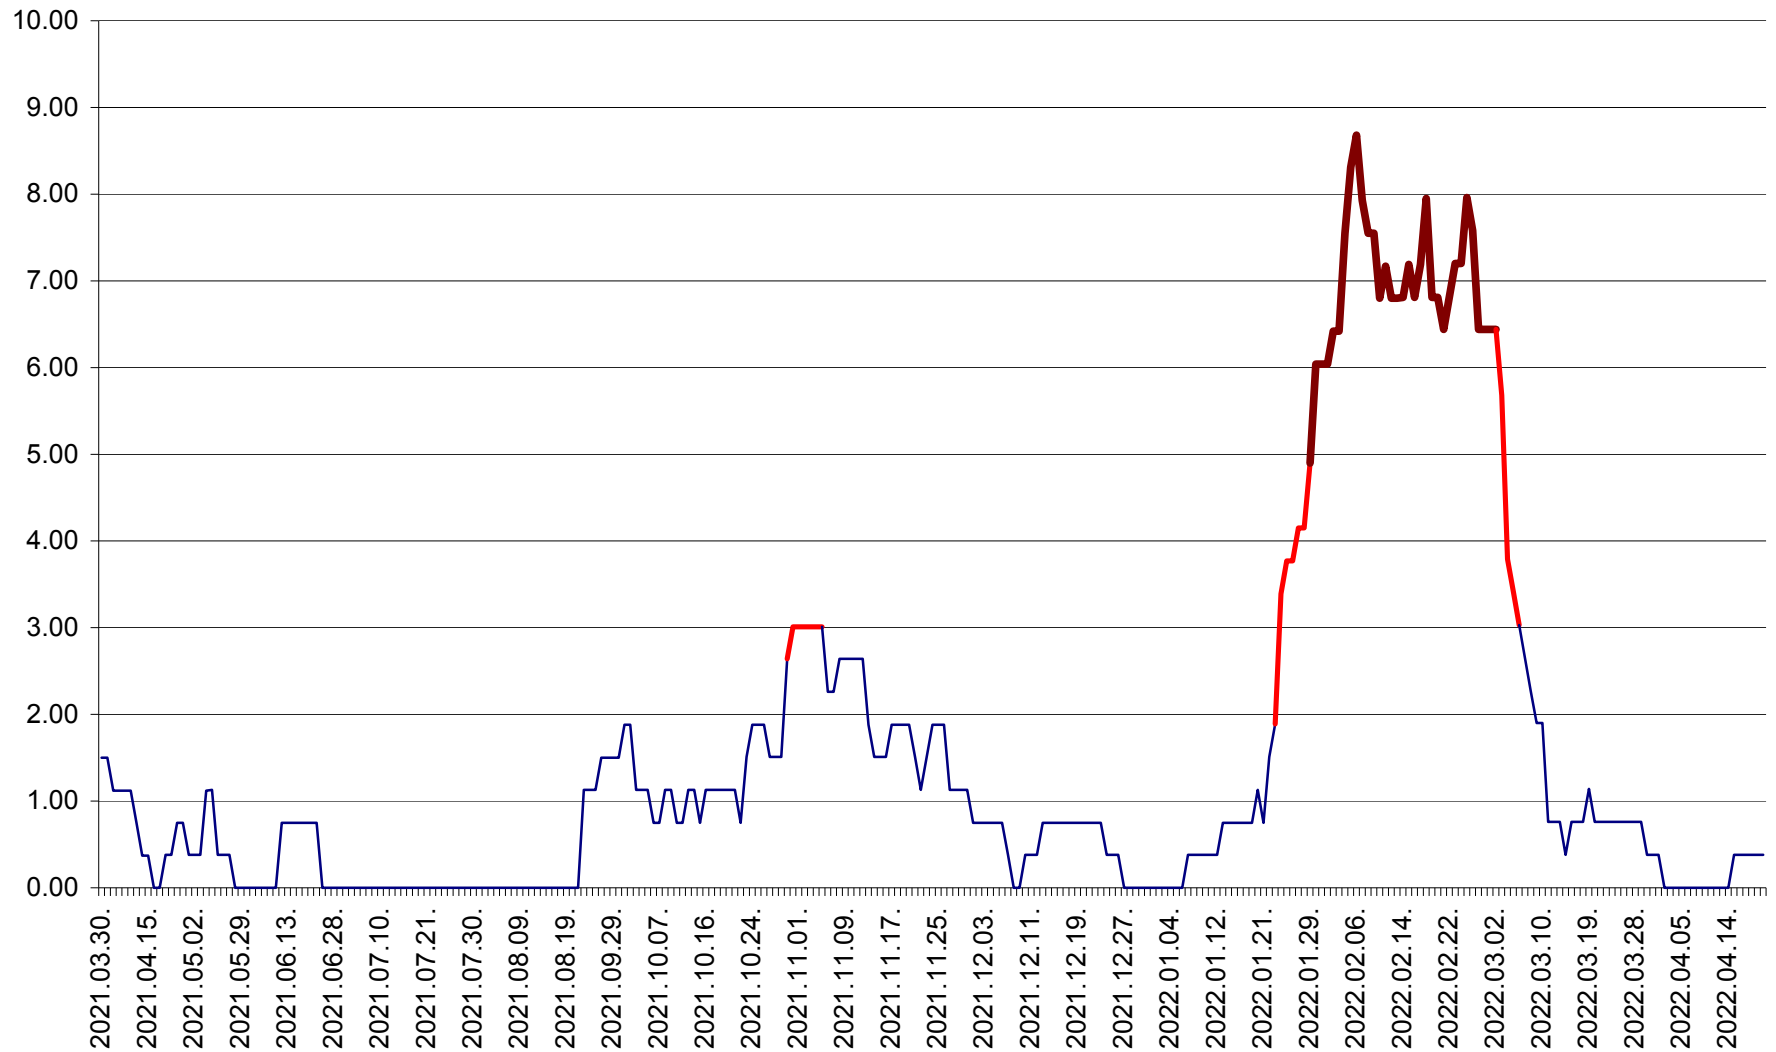

ATID - Evolutia incidentei cumulate pe 14 zile la ‰ de locuitori
2021.04.01. - 2022.04.21.

AVRĂMEȘTI - Evolutia incidentei cumulate pe 14 zile la ‰ de locuitori
2021.04.01. - 2022.04.21.

ORAȘ BĂILE TUȘNAD - Evoluția incidenței cumulate pe 14 zile la ‰ de locuitori
2021.04.01. - 2022.04.21.

ORAȘ BĂLAN - Evoluția incidenței cumulate pe 14 zile la ‰ de locuitori
2021.04.01. - 2022.04.21.

BILBOR - Evolutia incidentei cumulate pe 14 zile la ‰ de locuitori
2021.04.01. - 2022.04.21.

ORAȘ BORSEC - Evolutia incidentei cumulate pe 14 zile la ‰ de locuitori
2021.04.01. - 2022.04.21.

BRĂDEȘTI - Evolutia incidentei cumulate pe 14 zile la ‰ de locuitori
2021.04.01. - 2022.04.21.

CĂPÂLNIȚA - Evolutia incidentei cumulate pe 14 zile la ‰ de locuitori
2021.04.01. - 2022.04.21.

CÂRȚA - Evolutia incidentei cumulate pe 14 zile la ‰ de locuitori
2021.04.01. - 2022.04.21.