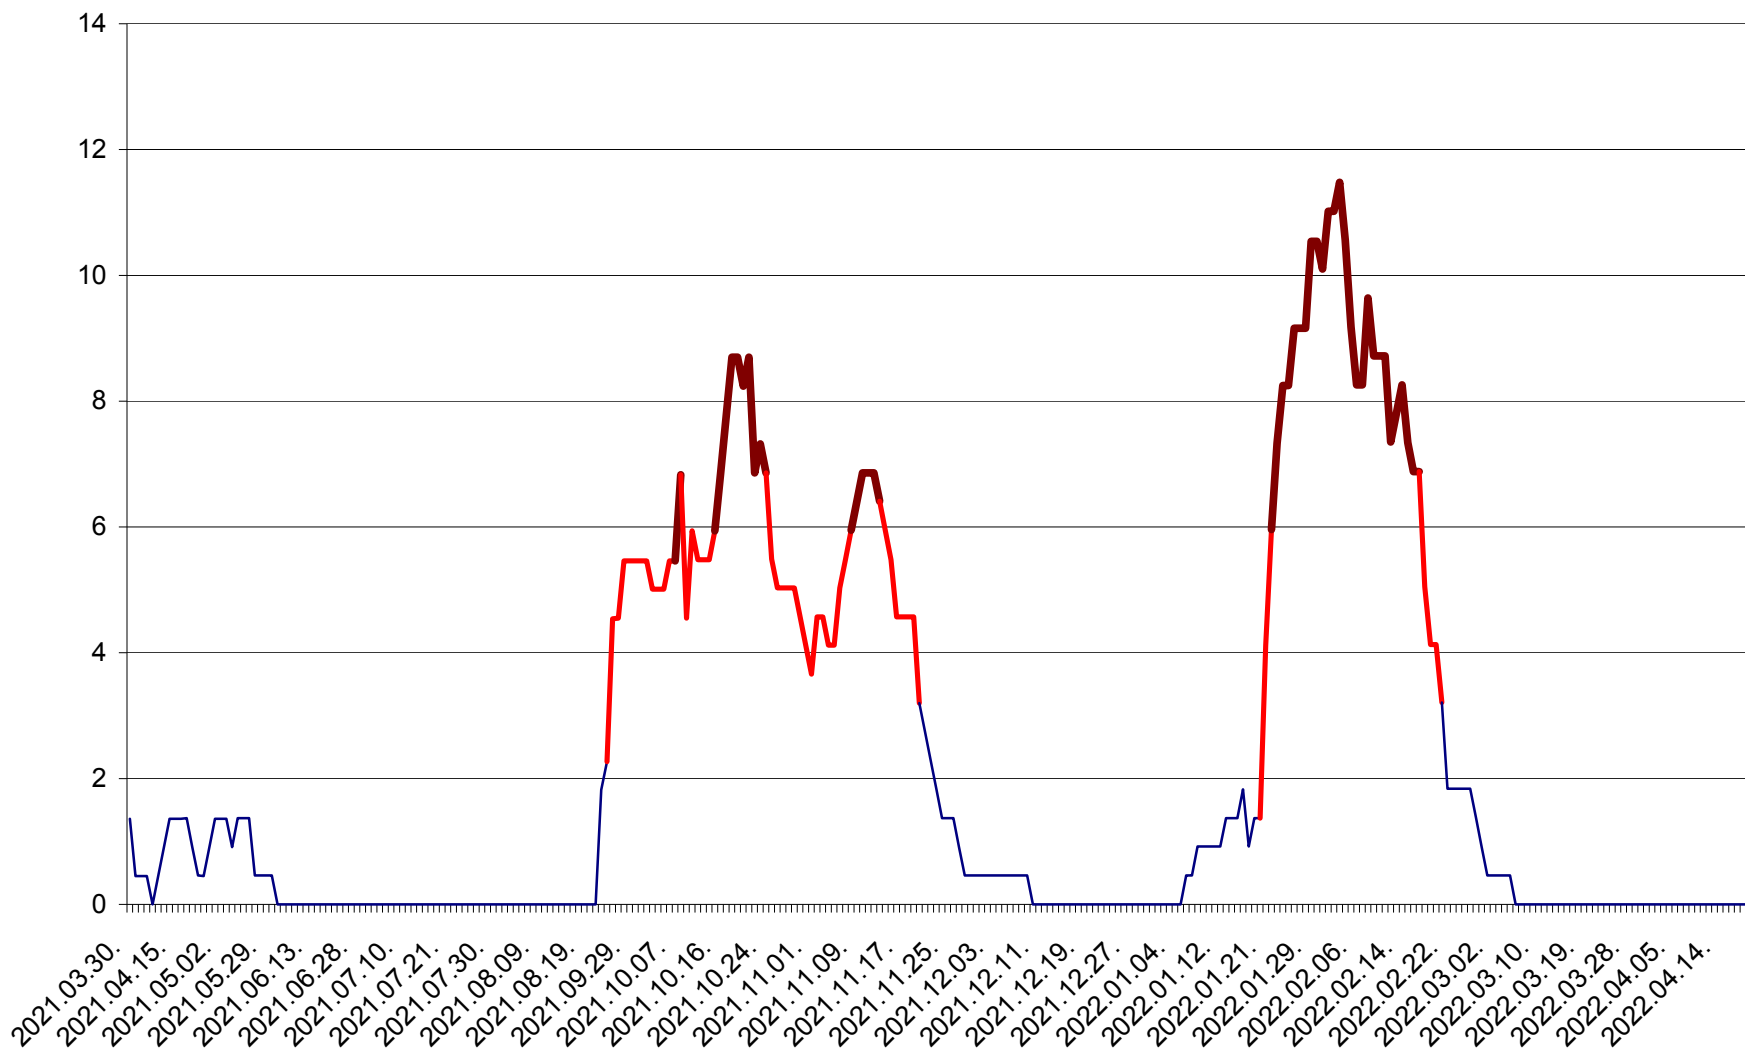

MUNICIPIUL GHEORGHENI - Evolutia incidentei cumulate pe 14 zile la ‰ de locuitori
2021.04.01. - 2022.04.21.

JOSENI - Evolutia incidentei cumulate pe 14 zile la ‰ de locuitori
2021.04.01. - 2022.04.21.

LĂZAREA - Evolutia incidentei cumulate pe 14 zile la % de locuitori
2021.04.01. - 2022.04.21.

LELICENI - Evolutia incidentei cumulate pe 14 zile la % de locuitori
2021.04.01. - 2022.04.21.

LUETA - Evolutia incidentei cumulate pe 14 zile la ‰ de locuitori
2021.04.01. - 2022.04.21.

LUNCA DE JOS - Evolutia incidentei cumulate pe 14 zile la ‰ de locuitori
2021.04.01. - 2022.04.21.

LUNCA DE SUS - Evolutia incidentei cumulate pe 14 zile la ‰ de locuitori
2021.04.01. - 2022.04.21.

LUPENI - Evolutia incidentei cumulate pe 14 zile la ‰ de locuitori
2021.04.01. - 2022.04.21.

MĂDĂRAȘ - Evolutia incidentei cumulate pe 14 zile la ‰ de locuitori
2021.04.01. - 2022.04.21.