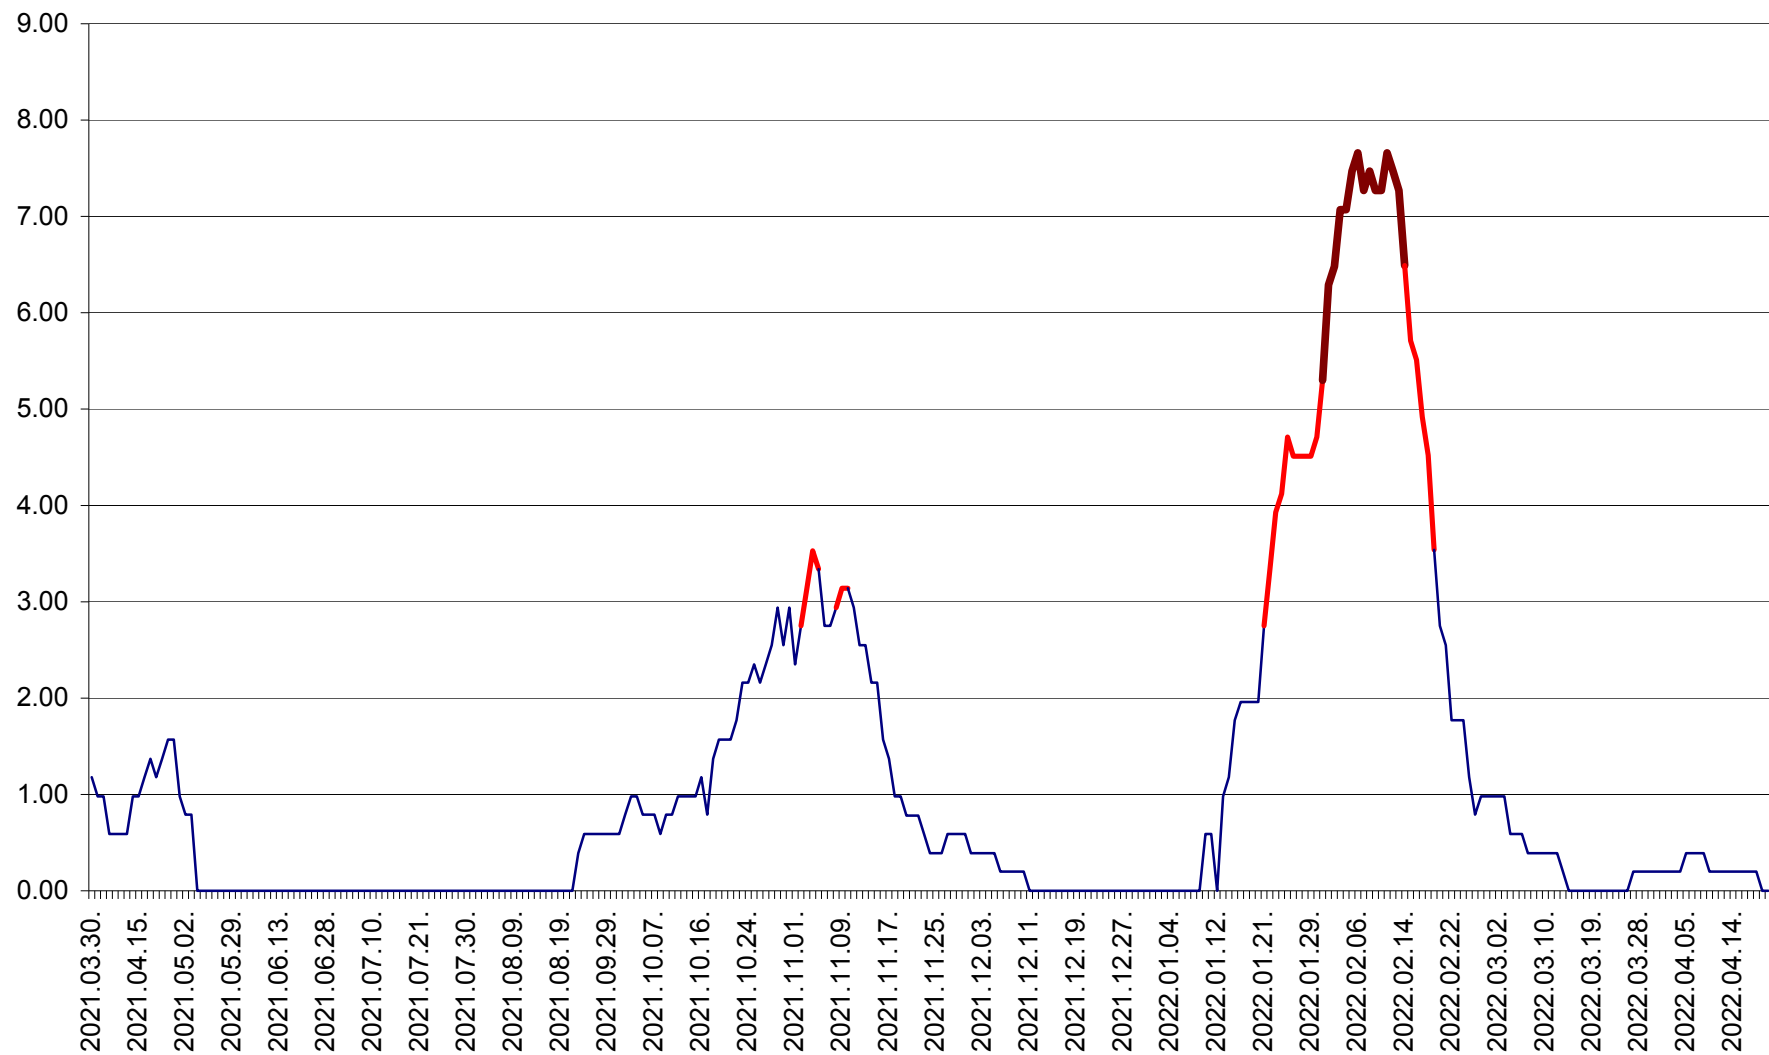

ORAȘ BĂLAN - Evoluția incidenței cumulate pe 14 zile la ‰ de locuitori
2021.04.01. - 2022.04.21.

BILBOR - Evolutia incidentei cumulate pe 14 zile la ‰ de locuitori
2021.04.01. - 2022.04.21.

ORAȘ BORSEC - Evolutia incidentei cumulate pe 14 zile la ‰ de locuitori
2021.04.01. - 2022.04.21.

BRĂDEȘTI - Evolutia incidentei cumulate pe 14 zile la ‰ de locuitori
2021.04.01. - 2022.04.21.

CĂPÂLNIȚA - Evolutia incidentei cumulate pe 14 zile la ‰ de locuitori
2021.04.01. - 2022.04.21.

CÂRȚA - Evolutia incidentei cumulate pe 14 zile la ‰ de locuitori
2021.04.01. - 2022.04.21.

CICEU - Evolutia incidentei cumulate pe 14 zile la ‰ de locuitori
2021.04.01. - 2022.04.21.

CIUCSÂNGEORGIU - Evolutia incidentei cumulate pe 14 zile la ‰ de locuitori
2021.04.01. - 2022.04.21.

CIUMANI - Evolutia incidentei cumulate pe 14 zile la ‰ de locuitori
2021.04.01. - 2022.04.21.

CORBU - Evolutia incidentei cumulate pe 14 zile la ‰ de locuitori
2021.04.01. - 2022.04.21.

CORUND - Evolutia incidentei cumulate pe 14 zile la ‰ de locuitori
2021.04.01. - 2022.04.21.

COZMENI - Evolutia incidentei cumulate pe 14 zile la ‰ de locuitori
2021.04.01. - 2022.04.21.