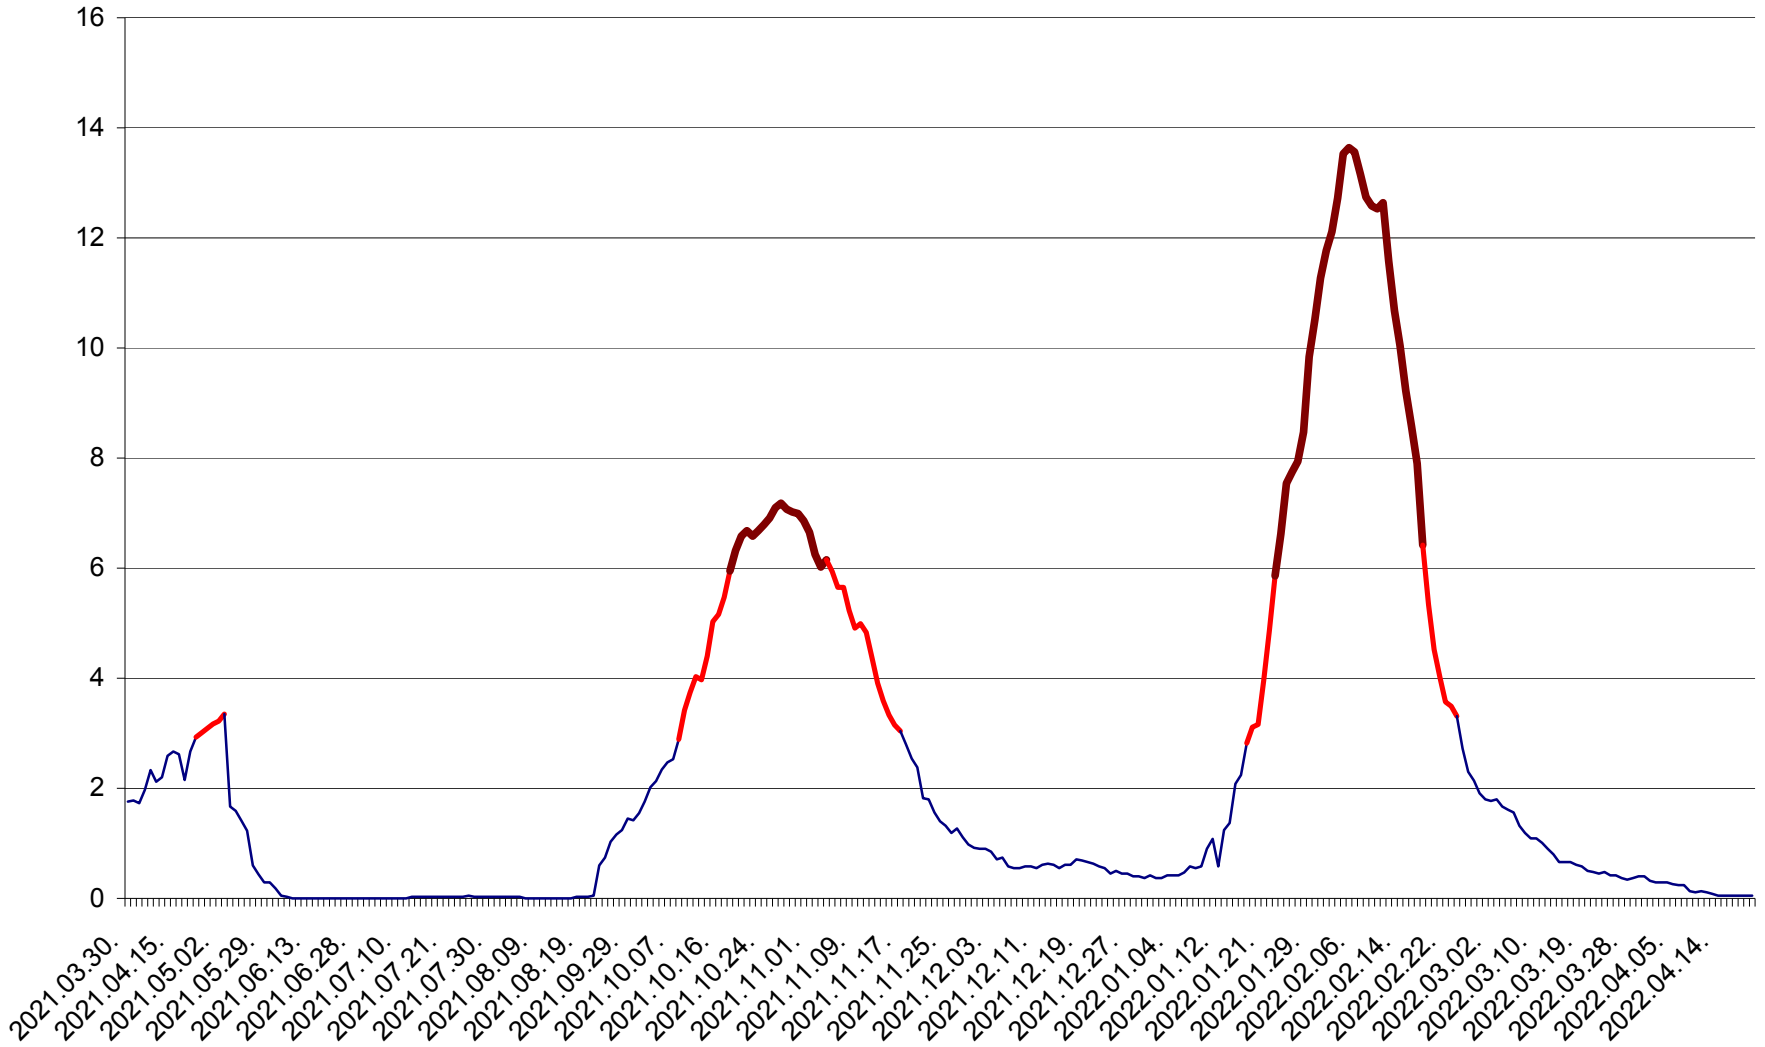

PĂULENI-CIUC - Evolutia incidentei cumulate pe 14 zile la % de locuitori
2021.04.01. - 2022.04.21.

MUNICIPIUL ODORHEIU SECUIESC - Evolutia incidentei cumulate pe 14 zile la % de locuitori
2021.04.01. - 2022.04.21.