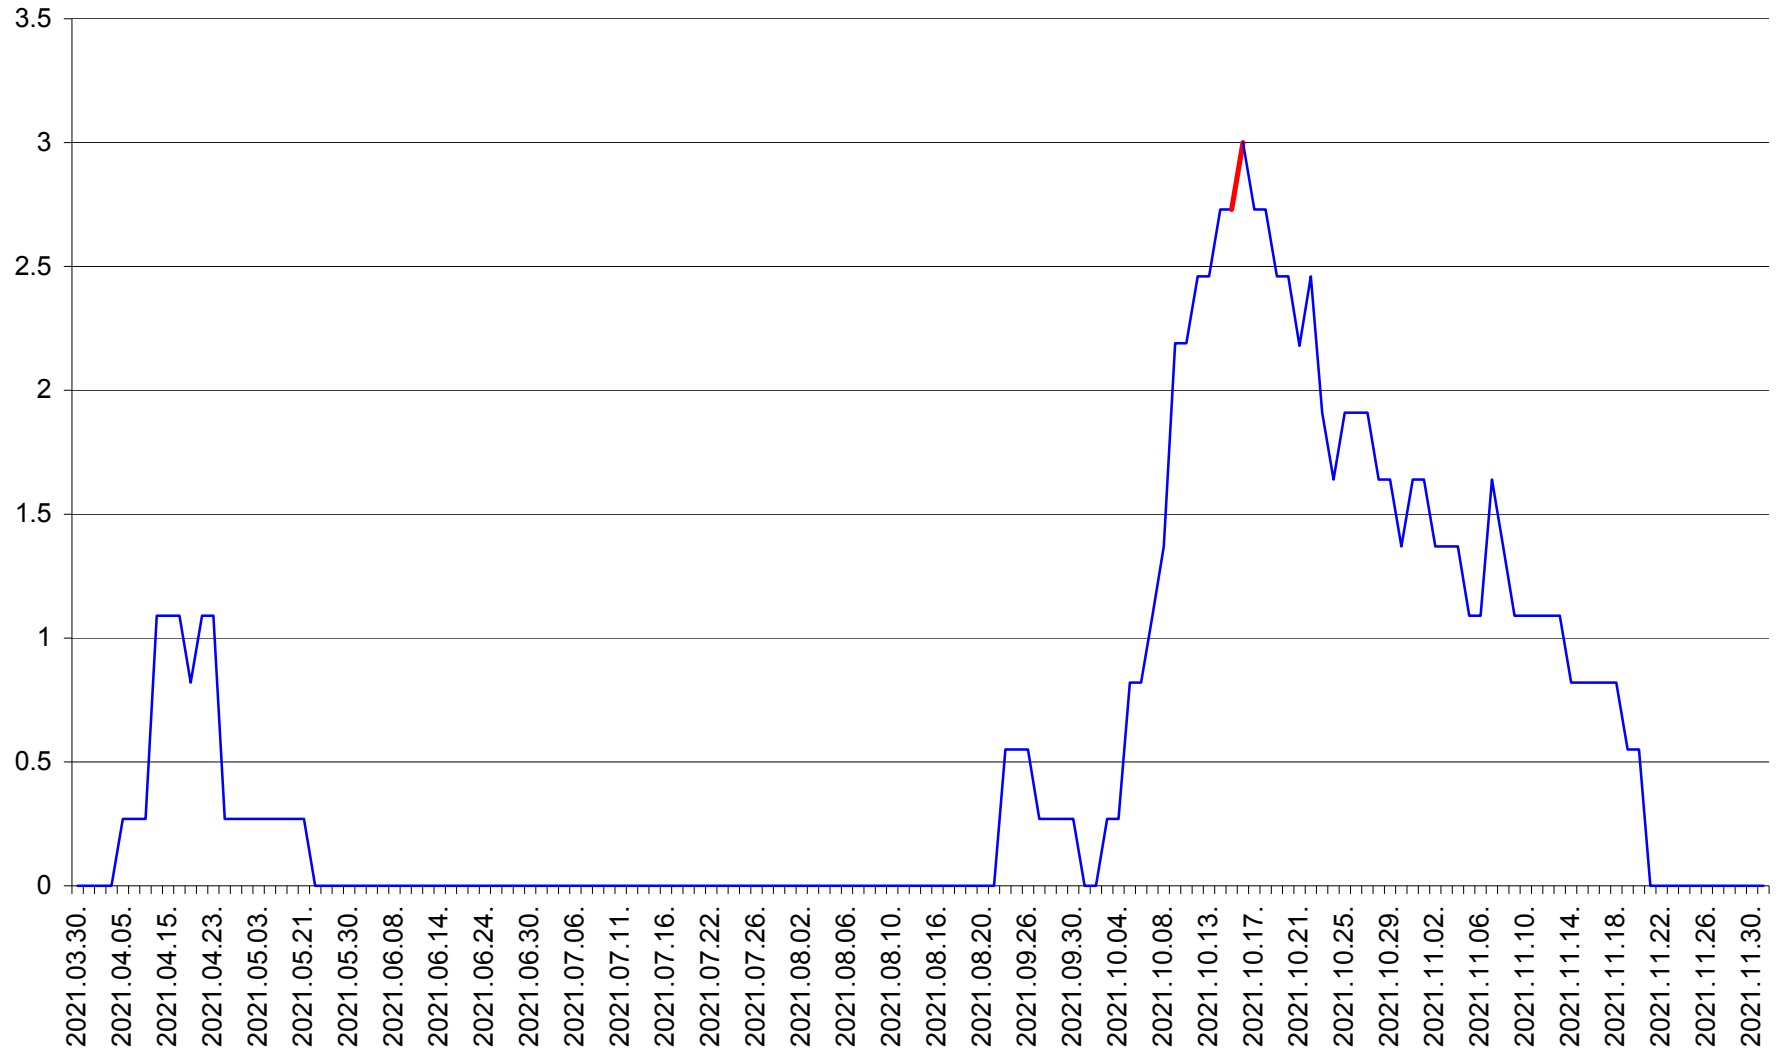

MUNICIPIUL GHEORGHENI - Evolutia incidentei cumulate pe 14 zile la % de locuitori
2021.03.30. - 2021.12.01.

JOSENI - Evolutia incidentei cumulate pe 14 zile la ‰ de locuitori
2021.03.30. - 2021.12.01.

LĂZAREA - Evolutia incidentei cumulate pe 14 zile la % de locuitori
2021.03.30. - 2021.12.01.

LELICENI - Evolutia incidentei cumulate pe 14 zile la % de locuitori
2021.03.30. - 2021.12.01.

LUETA - Evolutia incidentei cumulate pe 14 zile la ‰ de locuitori
2021.03.30. - 2021.12.01.

LUNCA DE JOS - Evolutia incidentei cumulate pe 14 zile la % de locuitori
2021.03.30. - 2021.12.01.