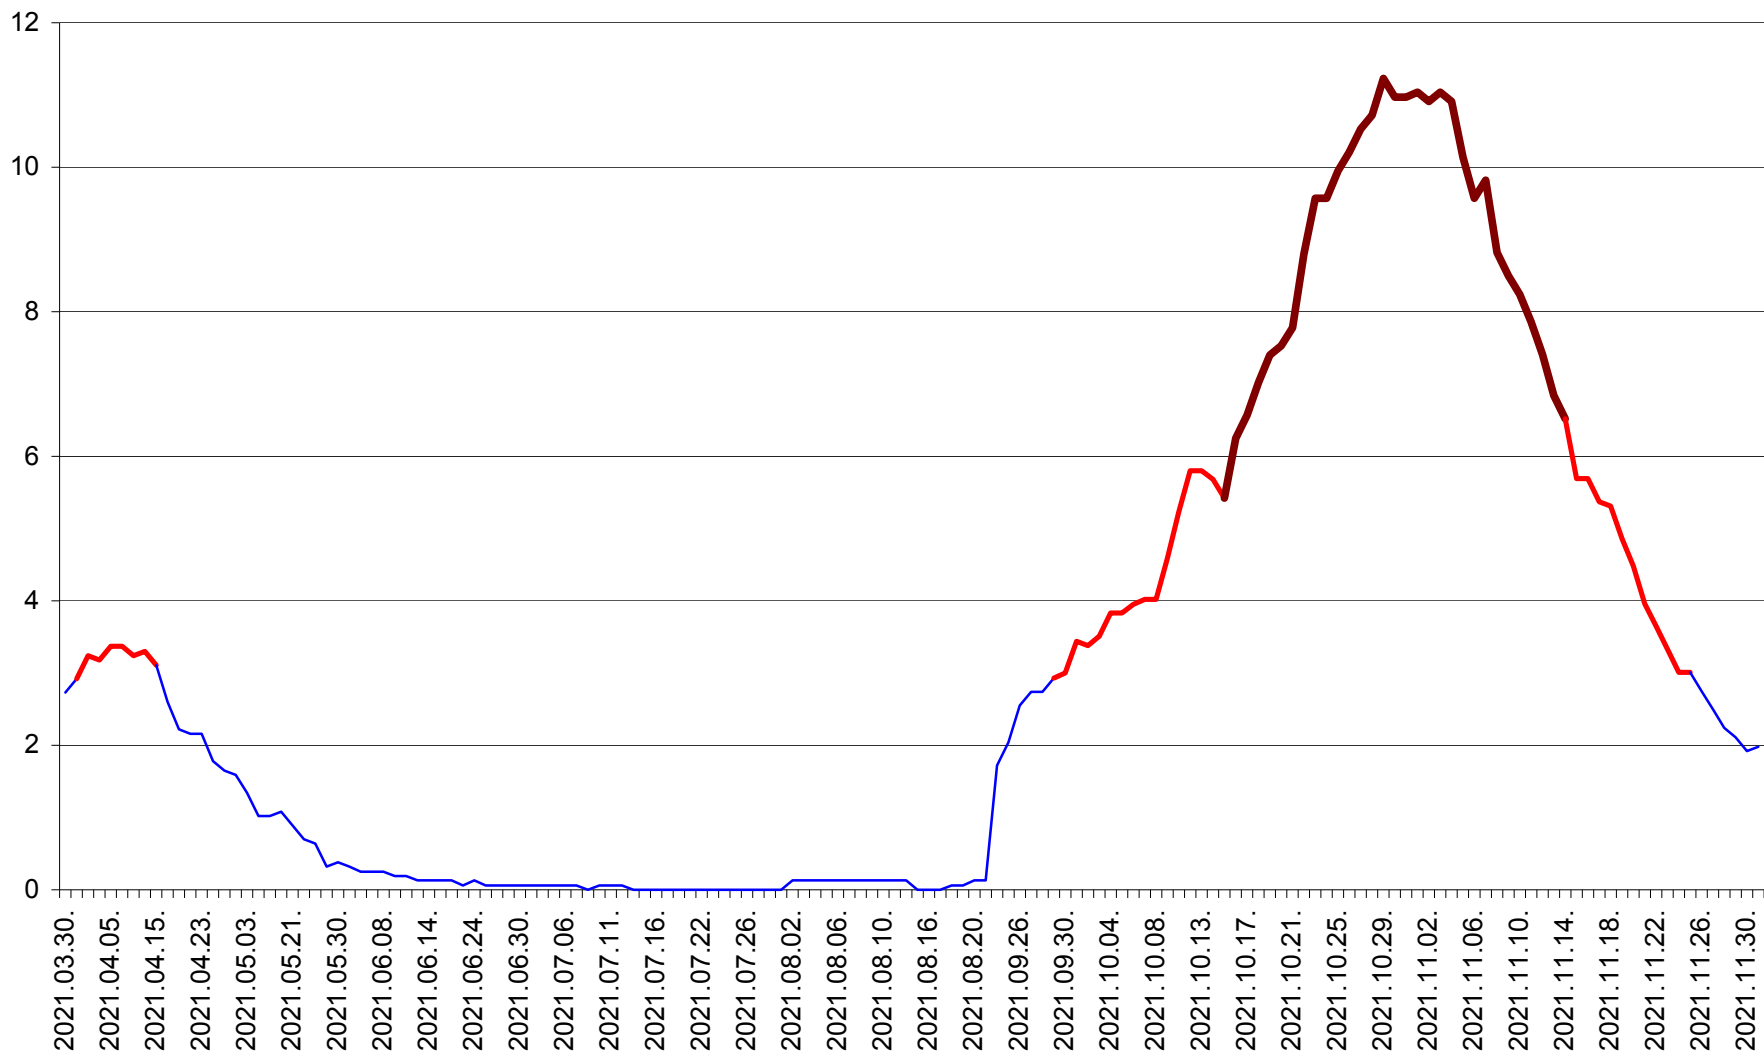

TULGHEȘ - Evolutia incidentei cumulate pe 14 zile la ‰ de locuitori
2021.03.30. - 2021.12.01.