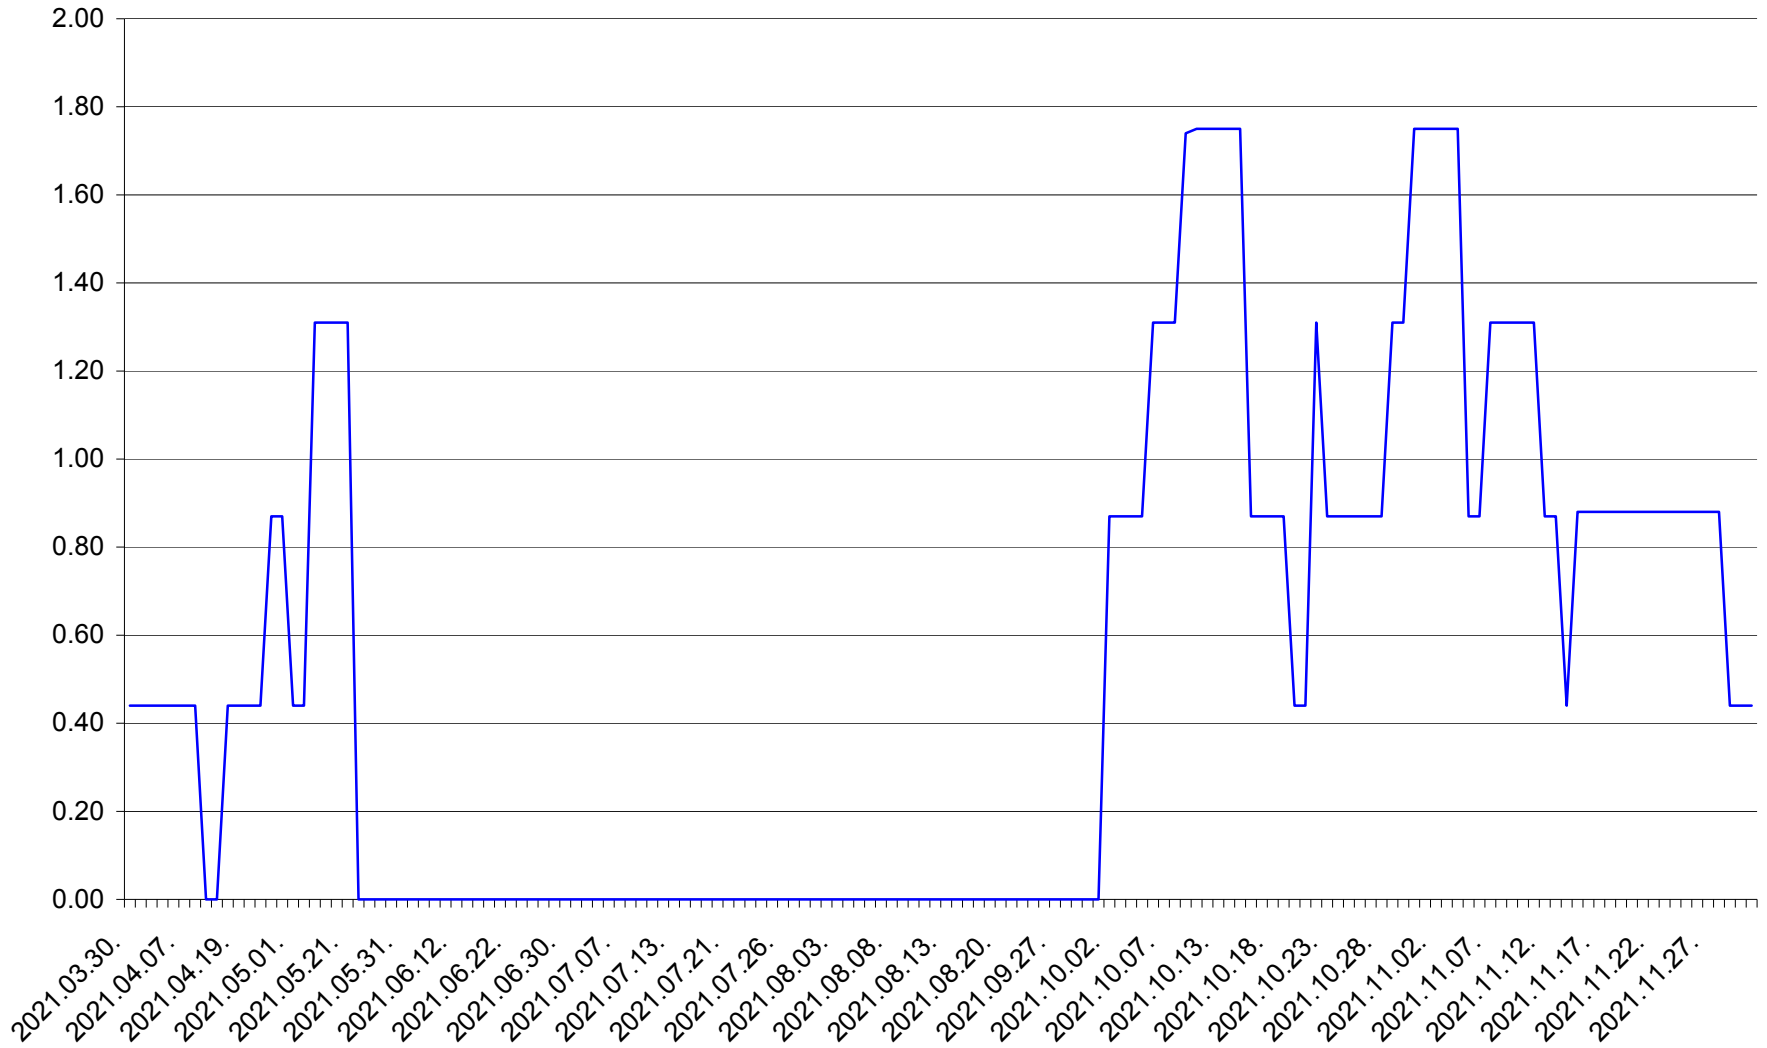

ORAȘ BĂLAN - Evolutia incidentei cumulate pe 14 zile la ‰ de locuitori
2021.03.30. - 2021.12.01.

BILBOR - Evolutia incidentei cumulate pe 14 zile la ‰ de locuitori
2021.03.30. - 2021.12.01.

ORAȘ BORSEC - Evolutia incidentei cumulate pe 14 zile la ‰ de locuitori
2021.03.30. - 2021.12.01.

BRĂDEȘTI - Evolutia incidentei cumulate pe 14 zile la ‰ de locuitori
2021.03.30. - 2021.12.01.

CĂPÂLNIȚA - Evolutia incidentei cumulate pe 14 zile la ‰ de locuitori
2021.03.30. - 2021.12.01.

CÂRȚA - Evolutia incidentei cumulate pe 14 zile la ‰ de locuitori
2021.03.30. - 2021.12.01.

CICEU - Evolutia incidentei cumulate pe 14 zile la ‰ de locuitori
2021.03.30. - 2021.12.01.

CIUCSÂNGEORGIU - Evolutia incidentei cumulate pe 14 zile la % de locuitori
2021.03.30. - 2021.12.01.

CIUMANI - Evolutia incidentei cumulate pe 14 zile la ‰ de locuitori
2021.03.30. - 2021.12.01.

CORBU - Evolutia incidentei cumulate pe 14 zile la ‰ de locuitori
2021.03.30. - 2021.12.01.

CORUND - Evolutia incidentei cumulate pe 14 zile la ‰ de locuitori
2021.03.30. - 2021.12.01.

COZMENI - Evolutia incidentei cumulate pe 14 zile la ‰ de locuitori
2021.03.30. - 2021.12.01.