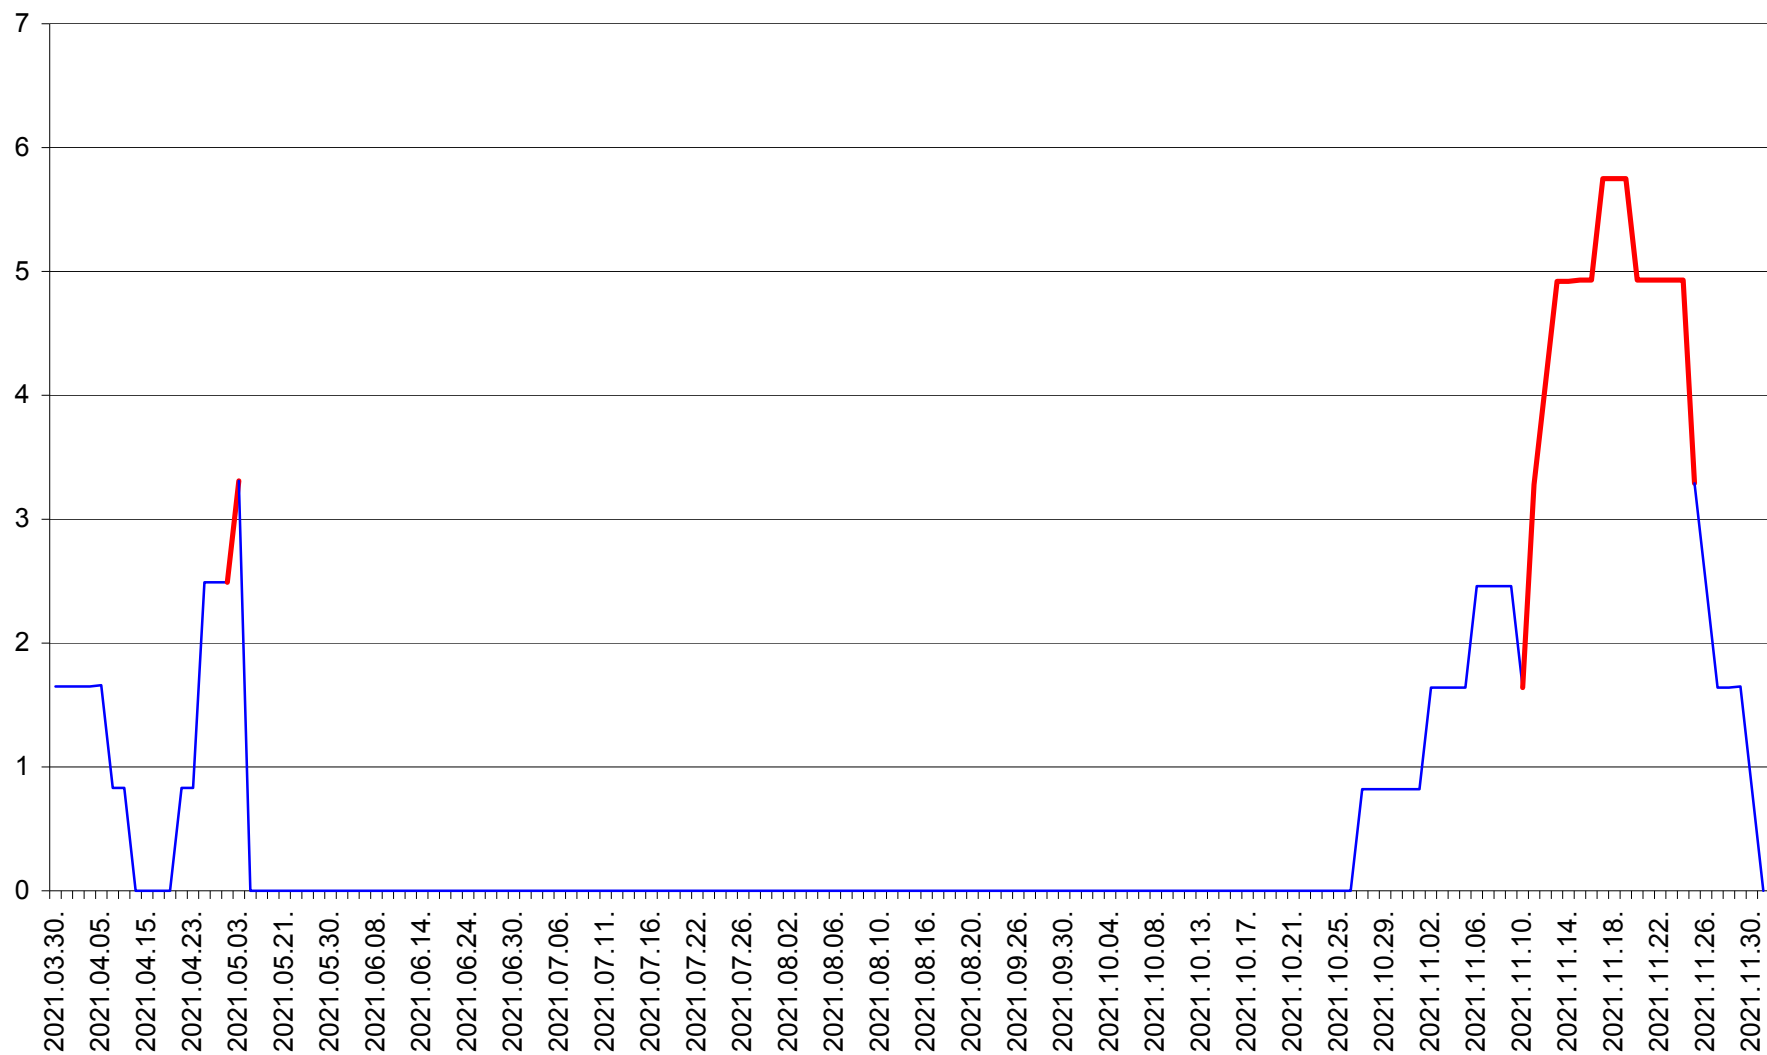

PLĂIEȘII DE JOS - Evolutia incidentei cumulate pe 14 zile la ‰ de locuitori
2021.03.30. - 2021.12.01.

PORUMBENI - Evolutia incidentei cumulate pe 14 zile la ‰ de locuitori
2021.03.30. - 2021.12.01.

PRAID - Evolutia incidentei cumulate pe 14 zile la ‰ de locuitori
2021.03.30. - 2021.12.01.

RACU - Evolutia incidentei cumulate pe 14 zile la ‰ de locuitori
2021.03.30. - 2021.12.01.

REMETEA - Evolutia incidentei cumulate pe 14 zile la % de locuitori
2021.03.30. - 2021.12.01.

SĂCEL - Evolutia incidentei cumulate pe 14 zile la ‰ de locuitori
2021.03.30. - 2021.12.01.