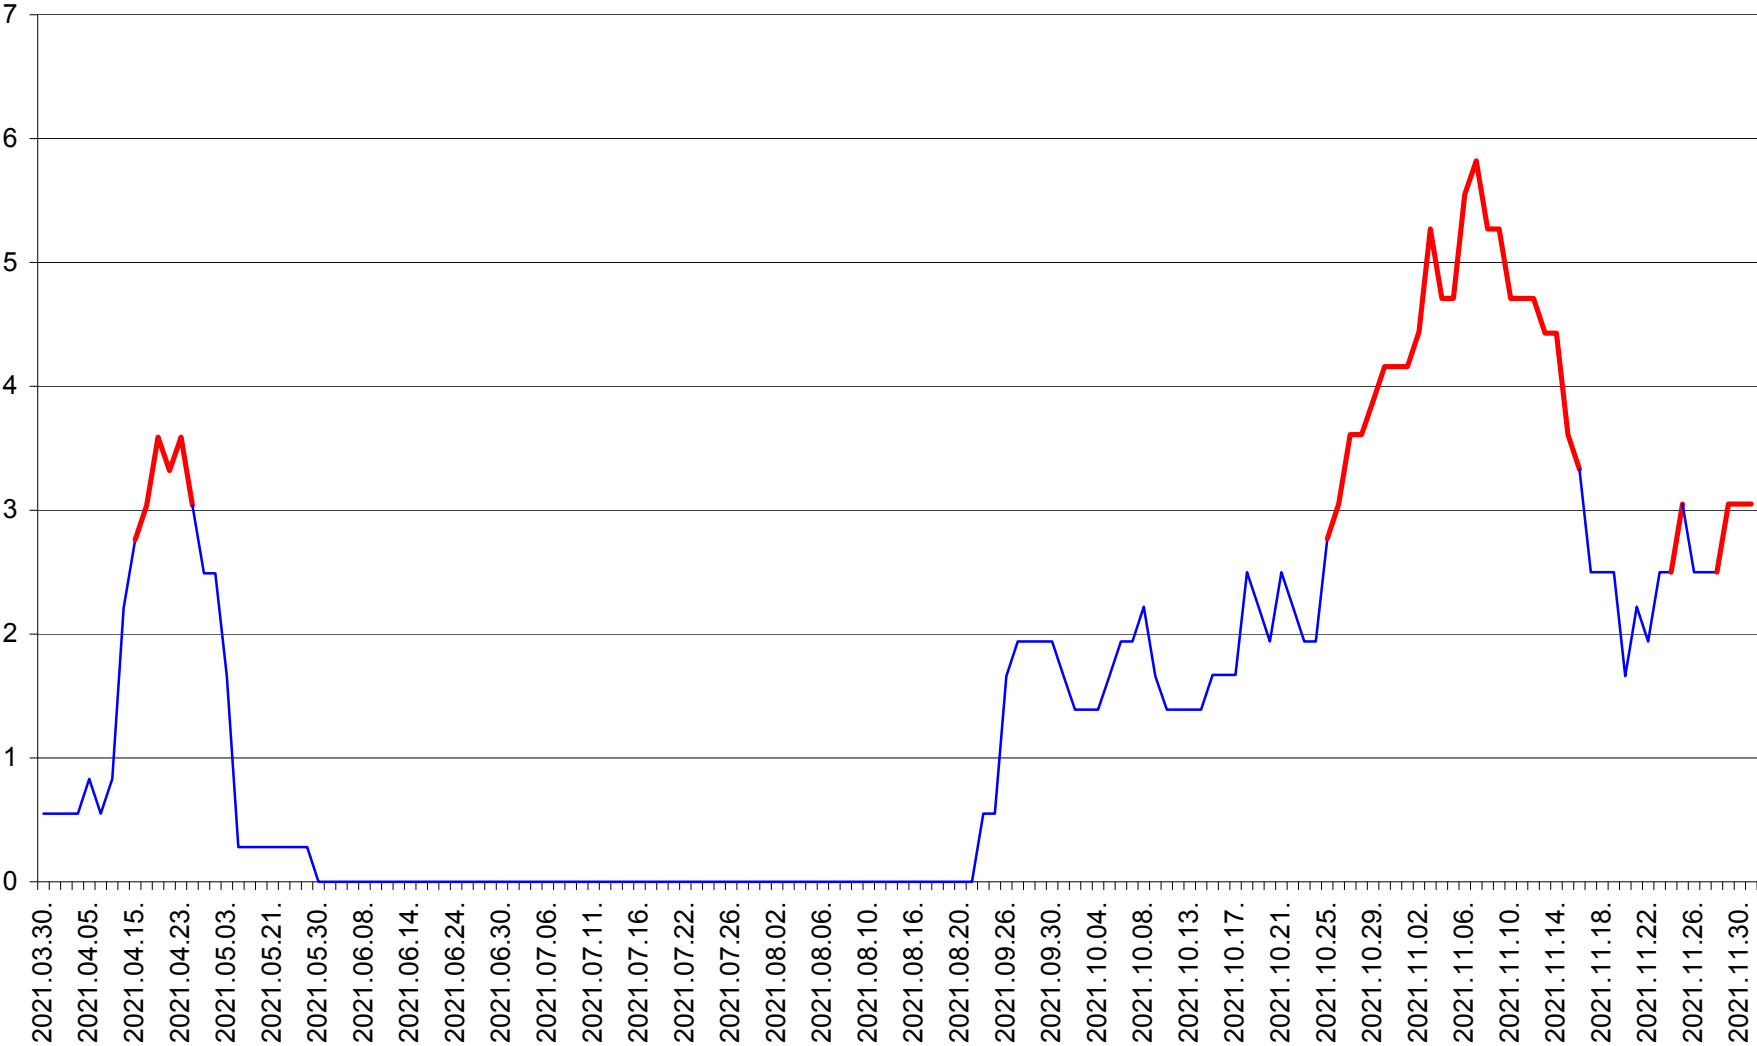

MĂRTINIȘ - Evolutia incidentei cumulate pe 14 zile la % de locuitori
2021.03.30. - 2021.12.01.

MEREȘTI - Evolutia incidentei cumulate pe 14 zile la ‰ de locuitori
2021.03.30. - 2021.12.01.

MUNICIPIUL MIERCUREA-CIUC - Evolutia incidentei cumulate pe 14 zile la ‰ de locuitori
2021.03.30. - 2021.12.01.

MIHĂILENI - Evolutia incidentei cumulate pe 14 zile la ‰ de locuitori
2021.03.30. - 2021.12.01.

MUGENI - Evolutia incidentei cumulate pe 14 zile la ‰ de locuitori
2021.03.30. - 2021.12.01.

OCLAND - Evolutia incidentei cumulate pe 14 zile la ‰ de locuitori
2021.03.30. - 2021.12.01.