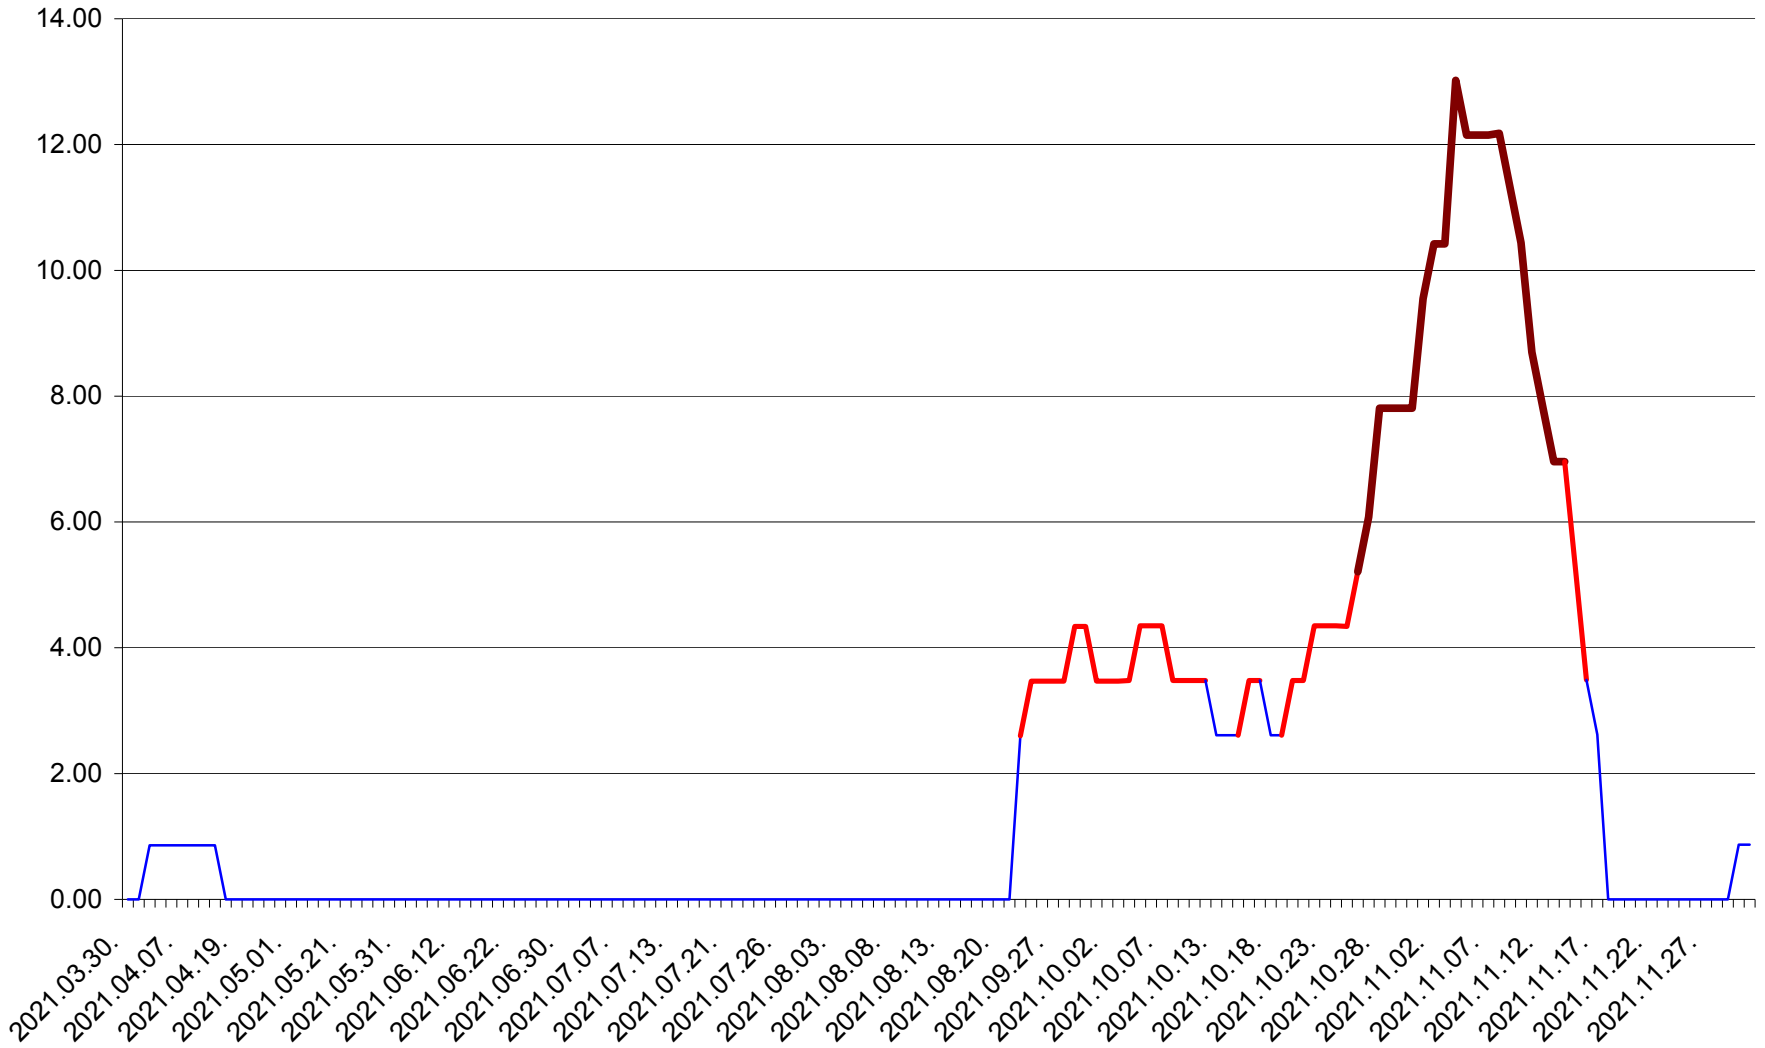

VĂRȘAG - Evolutia incidentei cumulate pe 14 zile la ‰ de locuitori
2021.03.30. - 2021.12.01.