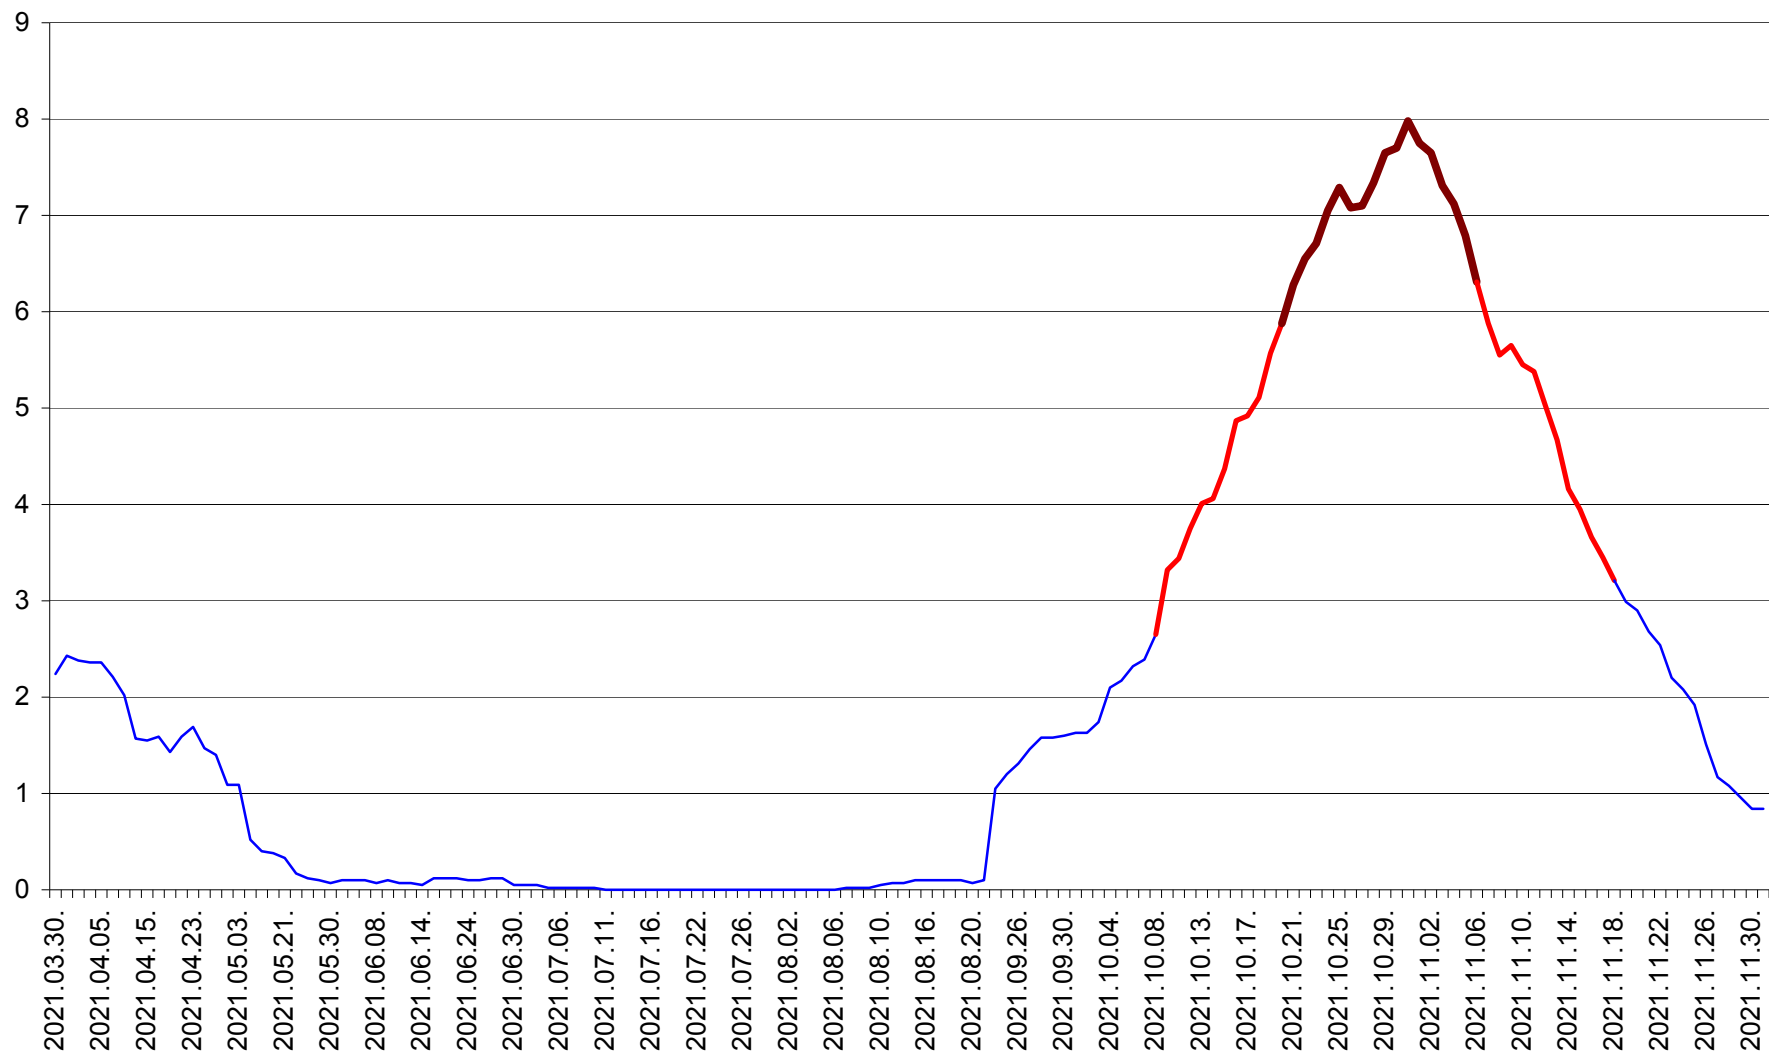

LELICENI - Evolutia incidentei cumulate pe 14 zile la % de locuitori
2021.03.30. - 2021.12.01.

LUETA - Evolutia incidentei cumulate pe 14 zile la ‰ de locuitori
2021.03.30. - 2021.12.01.

LUNCA DE JOS - Evolutia incidentei cumulate pe 14 zile la % de locuitori
2021.03.30. - 2021.12.01.

LUNCA DE SUS - Evolutia incidentei cumulate pe 14 zile la ‰ de locuitori
2021.03.30. - 2021.12.01.

LUPENI - Evolutia incidentei cumulate pe 14 zile la ‰ de locuitori
2021.03.30. - 2021.12.01.

MĂDĂRAȘ - Evolutia incidentei cumulate pe 14 zile la ‰ de locuitori
2021.03.30. - 2021.12.01.

MĂRTINIȘ - Evolutia incidentei cumulate pe 14 zile la % de locuitori
2021.03.30. - 2021.12.01.

MEREȘTI - Evolutia incidentei cumulate pe 14 zile la ‰ de locuitori
2021.03.30. - 2021.12.01.

MUNICIPIUL MIERCUREA-CIUC - Evolutia incidentei cumulate pe 14 zile la ‰ de locuitori
2021.03.30. - 2021.12.01.