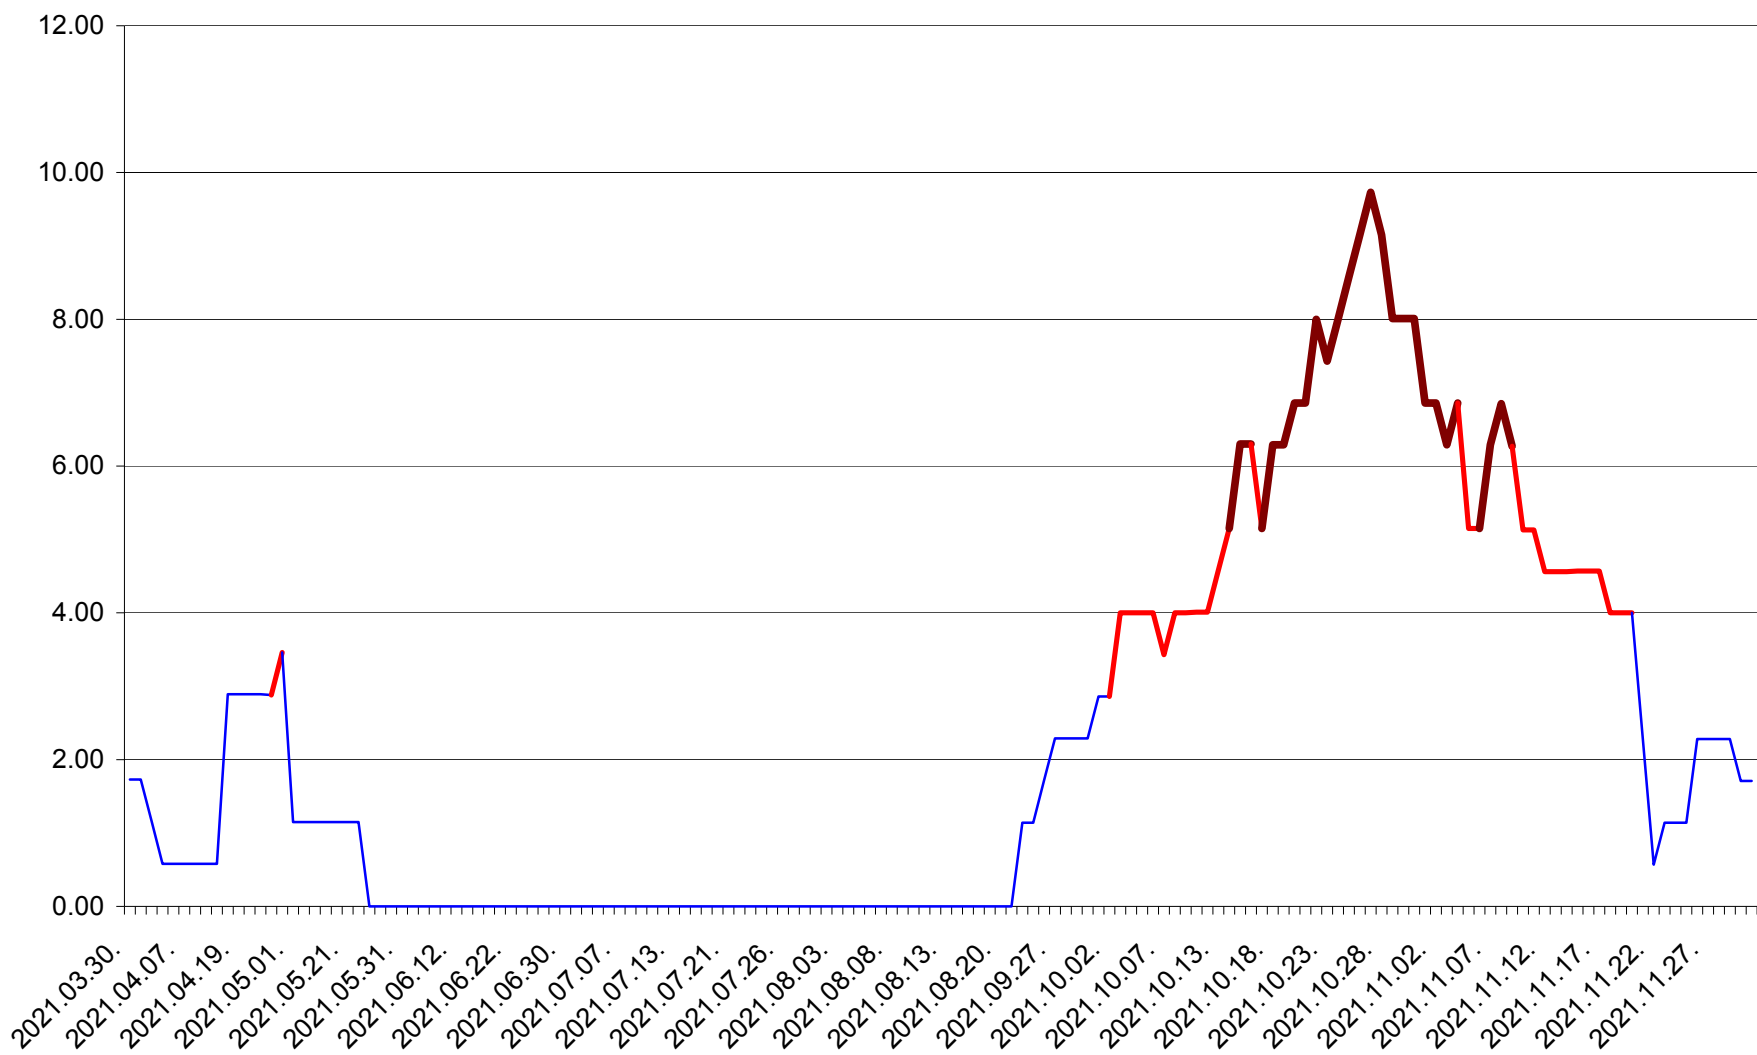

ORAȘ VLĂHIȚA - Evolutia incidentei cumulate pe 14 zile la ‰ de locuitori
2021.03.30. - 2021.12.01.

VĂRȘAG - Evolutia incidentei cumulate pe 14 zile la ‰ de locuitori
2021.03.30. - 2021.12.01.