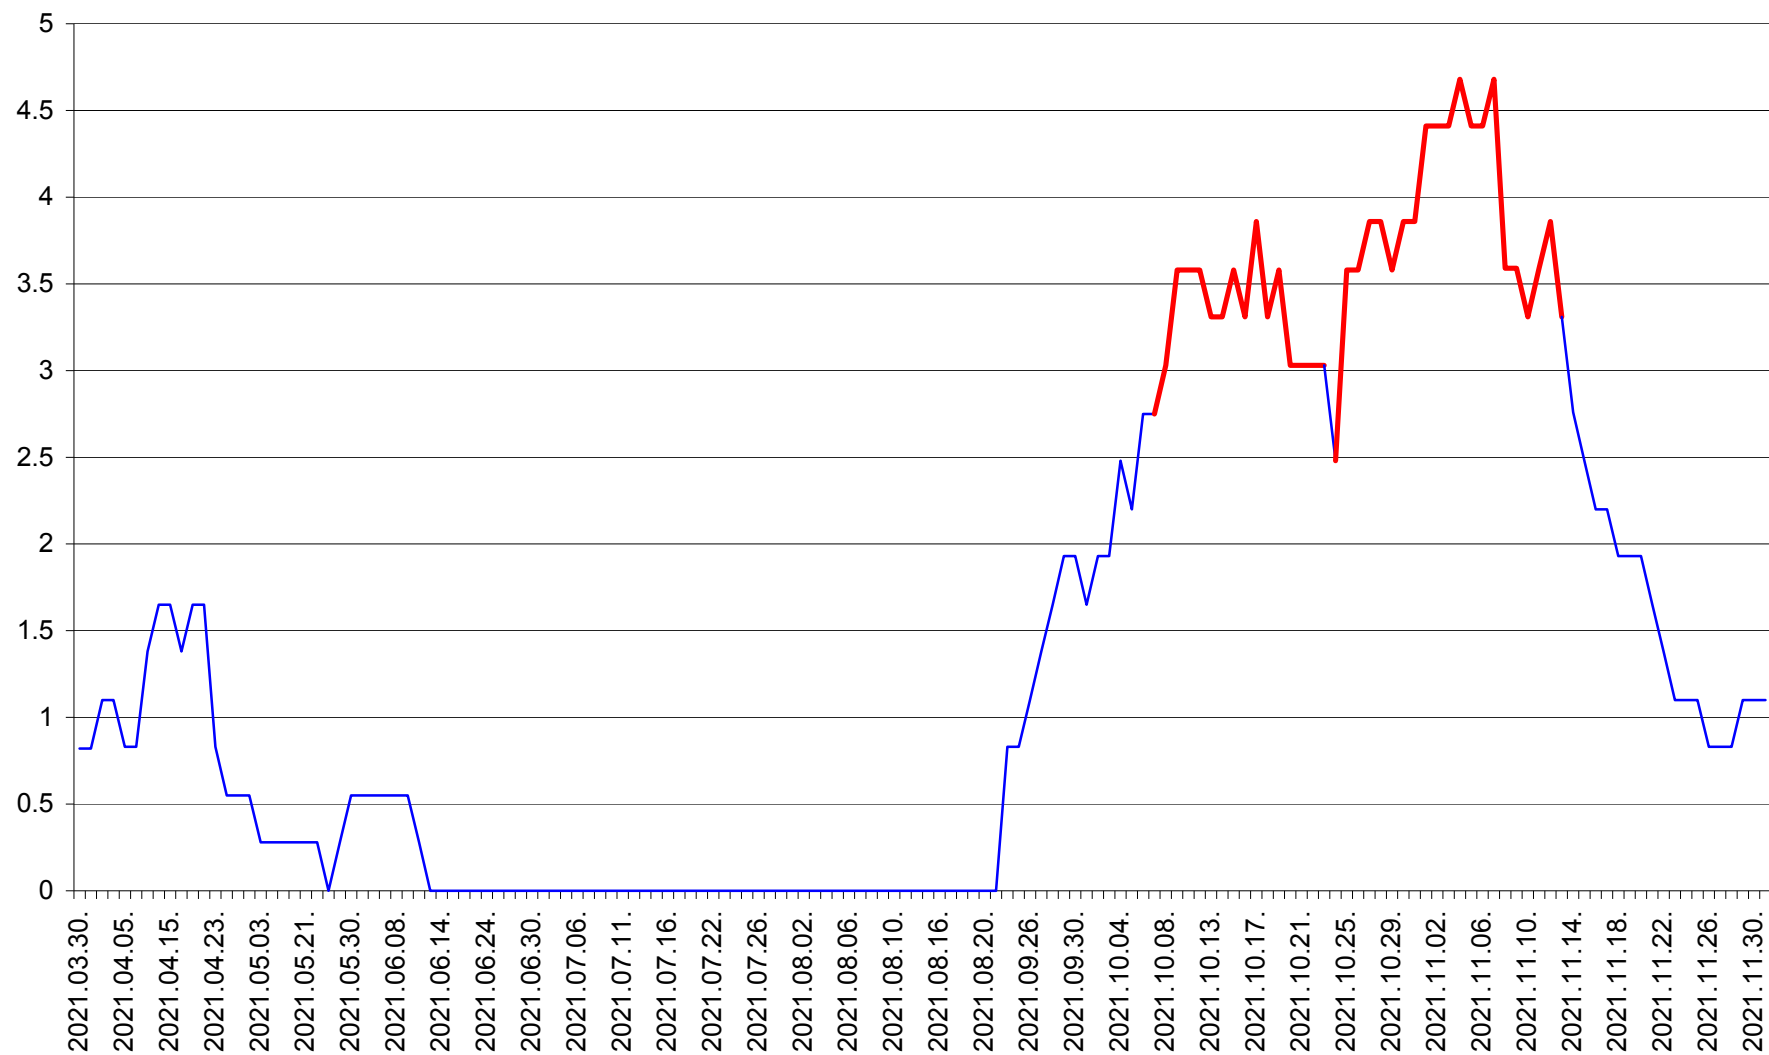

SÂNCRĂIENI - Evolutia incidentei cumulate pe 14 zile la ‰ de locuitori
2021.03.30. - 2021.12.01.

SÂNDOMINIC - Evolutia incidentei cumulate pe 14 zile la ‰ de locuitori
2021.03.30. - 2021.12.01.

SÂNMARTIN - Evolutia incidentei cumulate pe 14 zile la ‰ de locuitori
2021.03.30. - 2021.12.01.

SÂNSIMION - Evolutia incidentei cumulate pe 14 zile la ‰ de locuitori
2021.03.30. - 2021.12.01.

SÂNTIMBRU - Evolutia incidentei cumulate pe 14 zile la ‰ de locuitori
2021.03.30. - 2021.12.01.

SĂRMAȘ - Evolutia incidentei cumulate pe 14 zile la ‰ de locuitori
2021.03.30. - 2021.12.01.