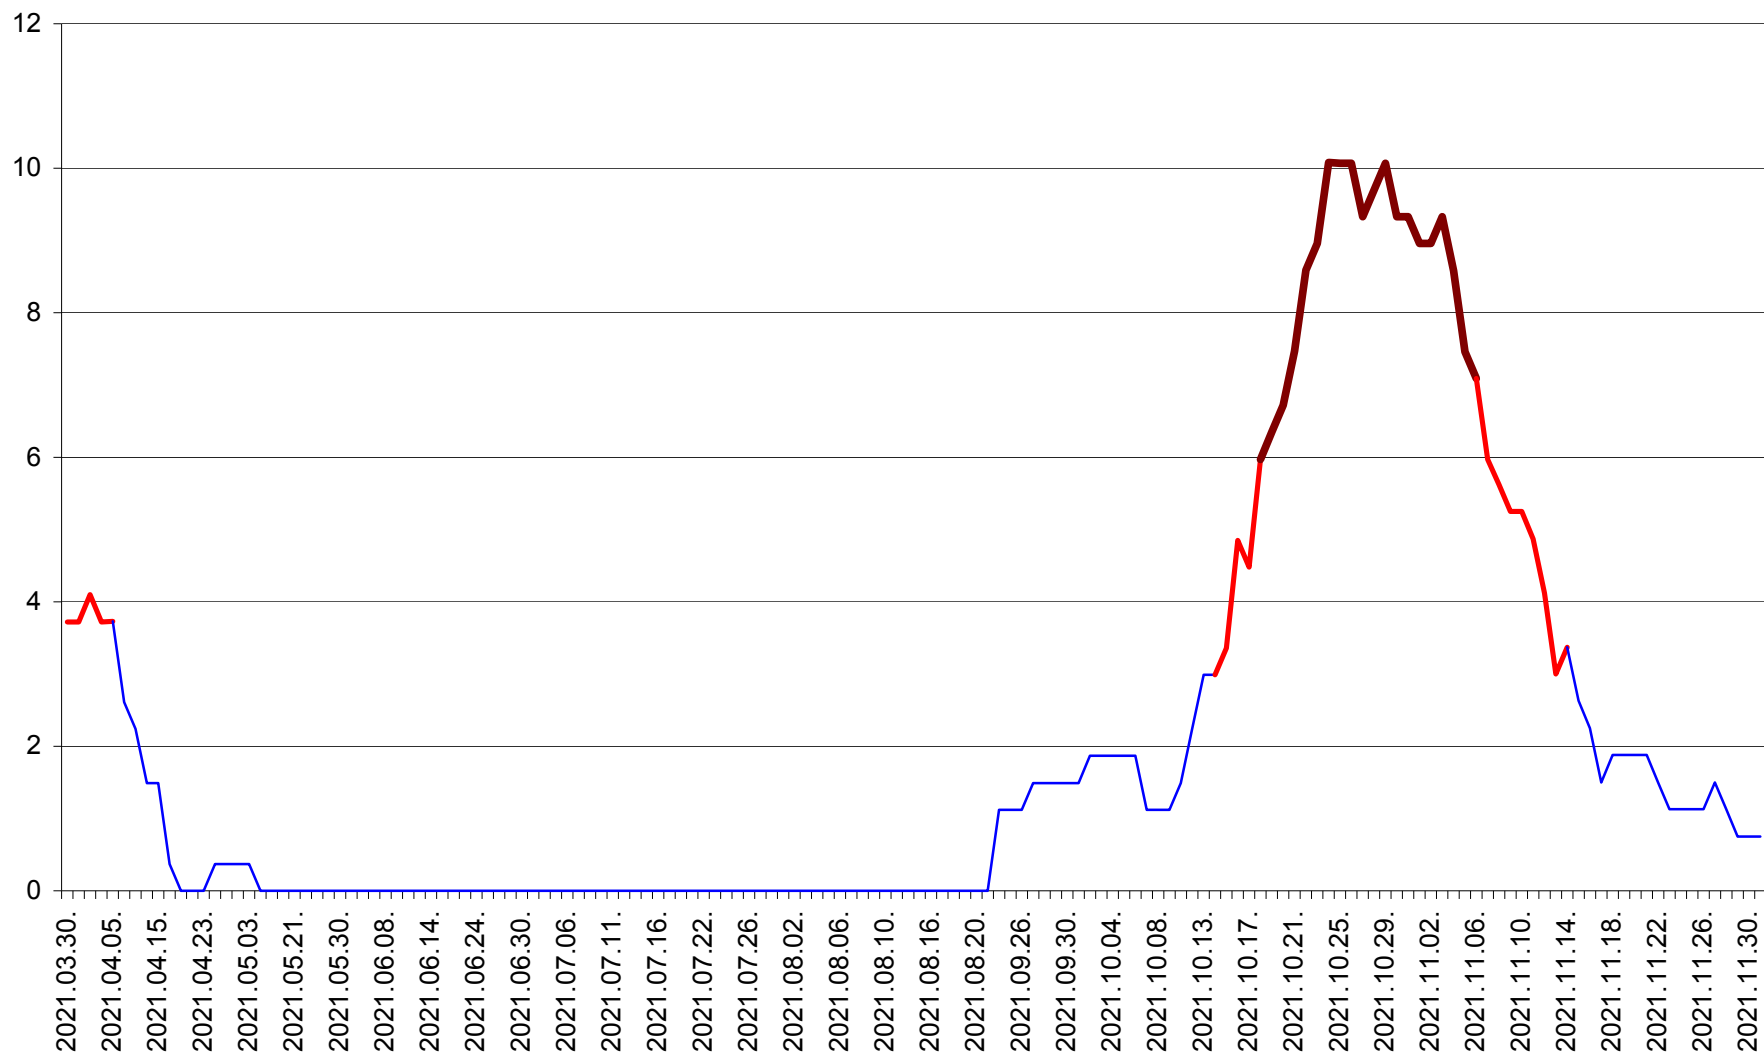

SÂNDOMINIC - Evolutia incidentei cumulate pe 14 zile la ‰ de locuitori
2021.03.30. - 2021.12.01.