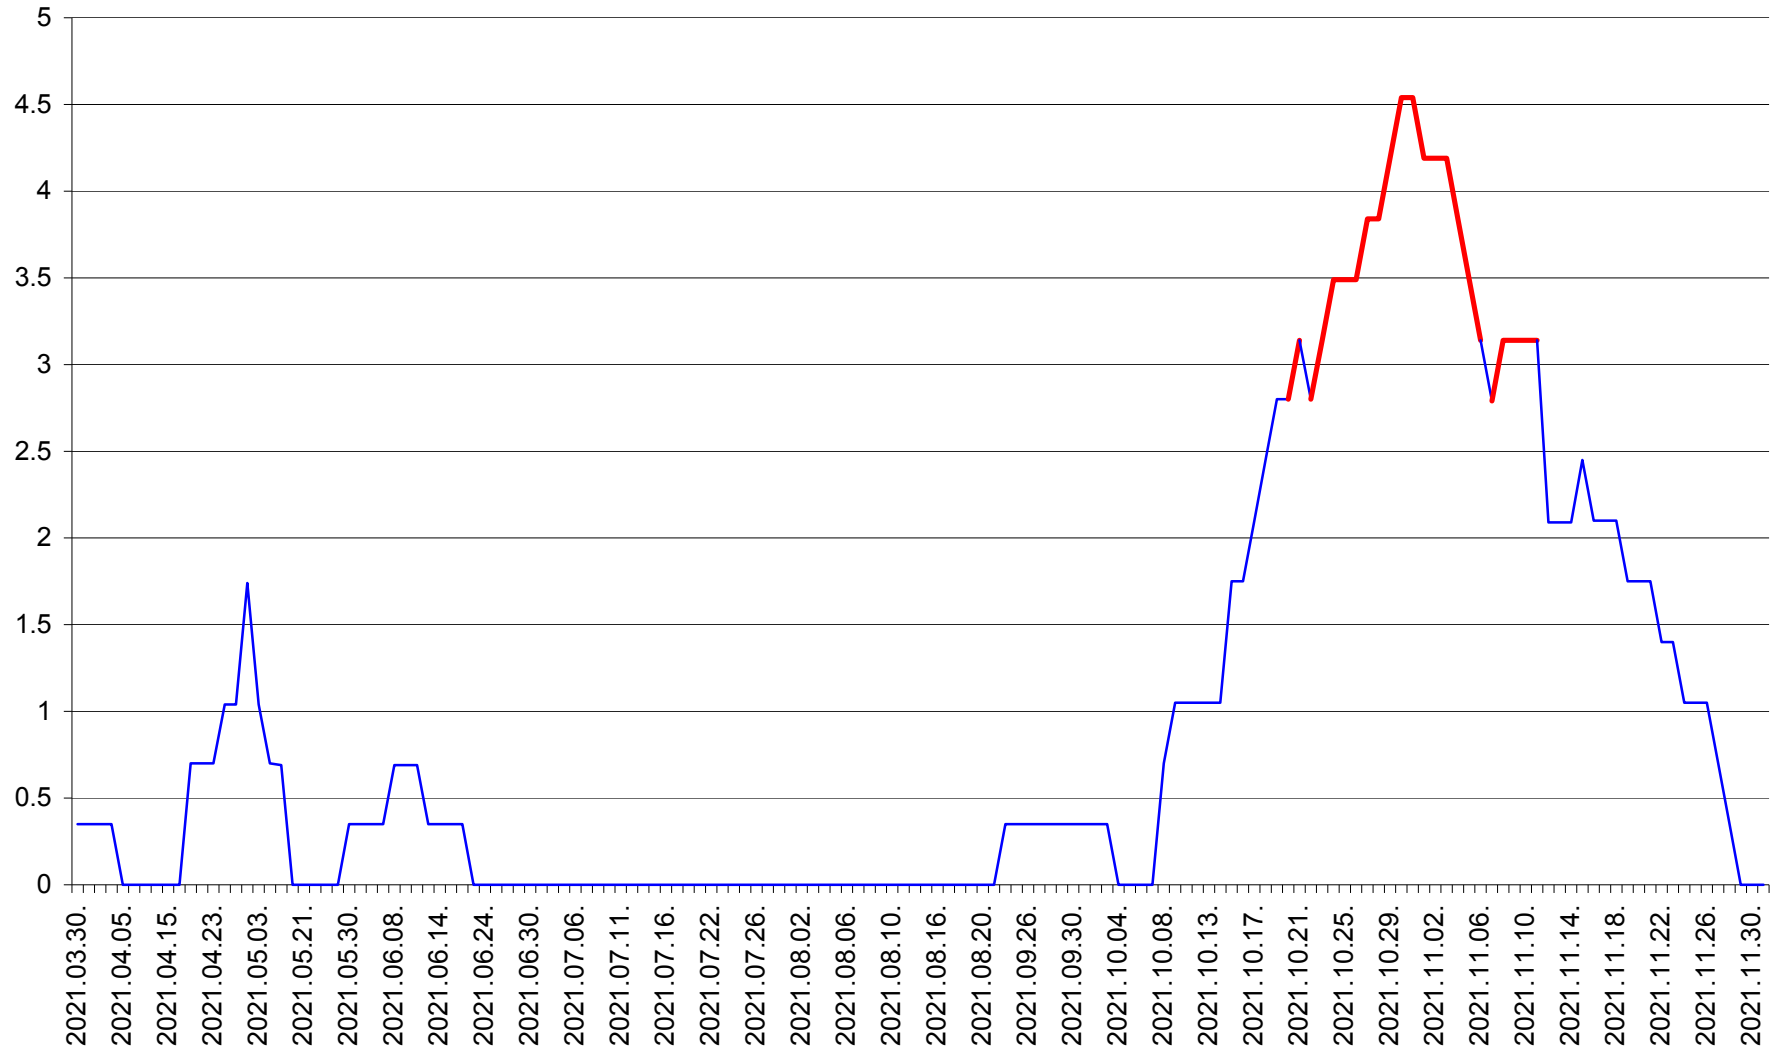

SICULENI - Evolutia incidentei cumulate pe 14 zile la ‰ de locuitori
2021.03.30. - 2021.12.01.