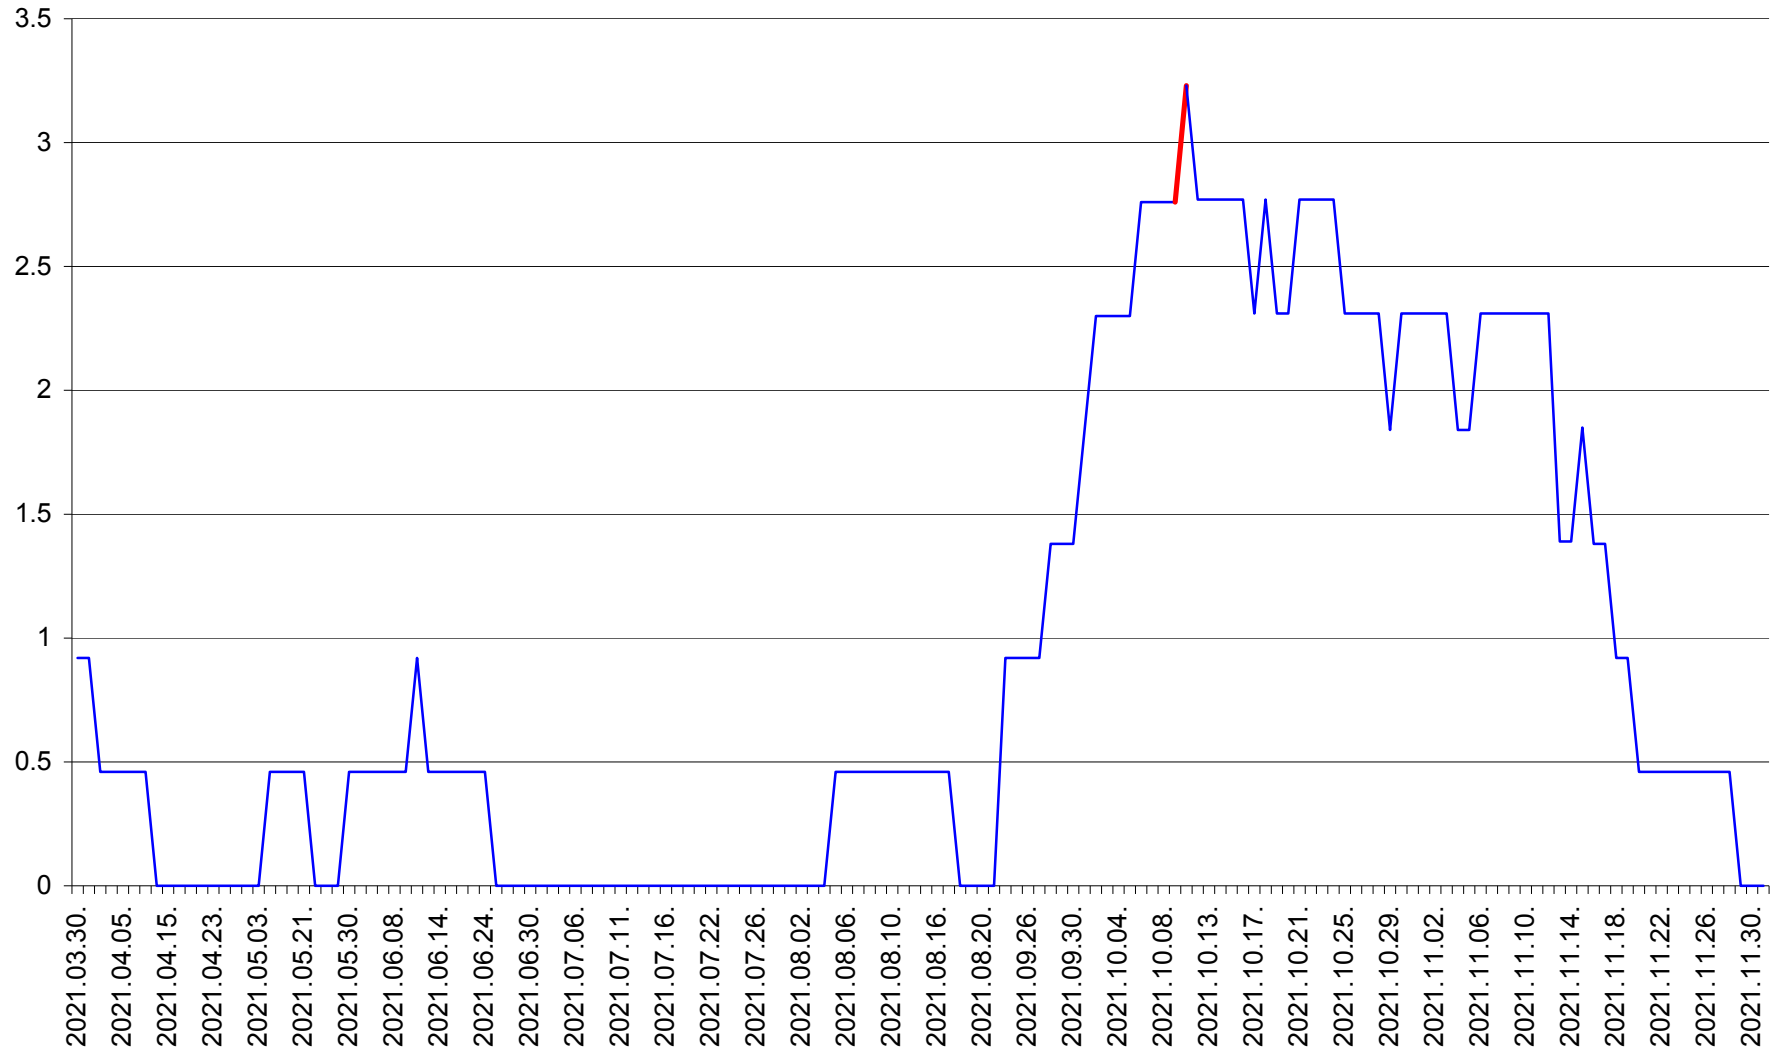

ULIEȘ - Evoluția incidenței cumulate pe 14 zile la ‰ de locuitori
2021.03.30. - 2021.12.01.