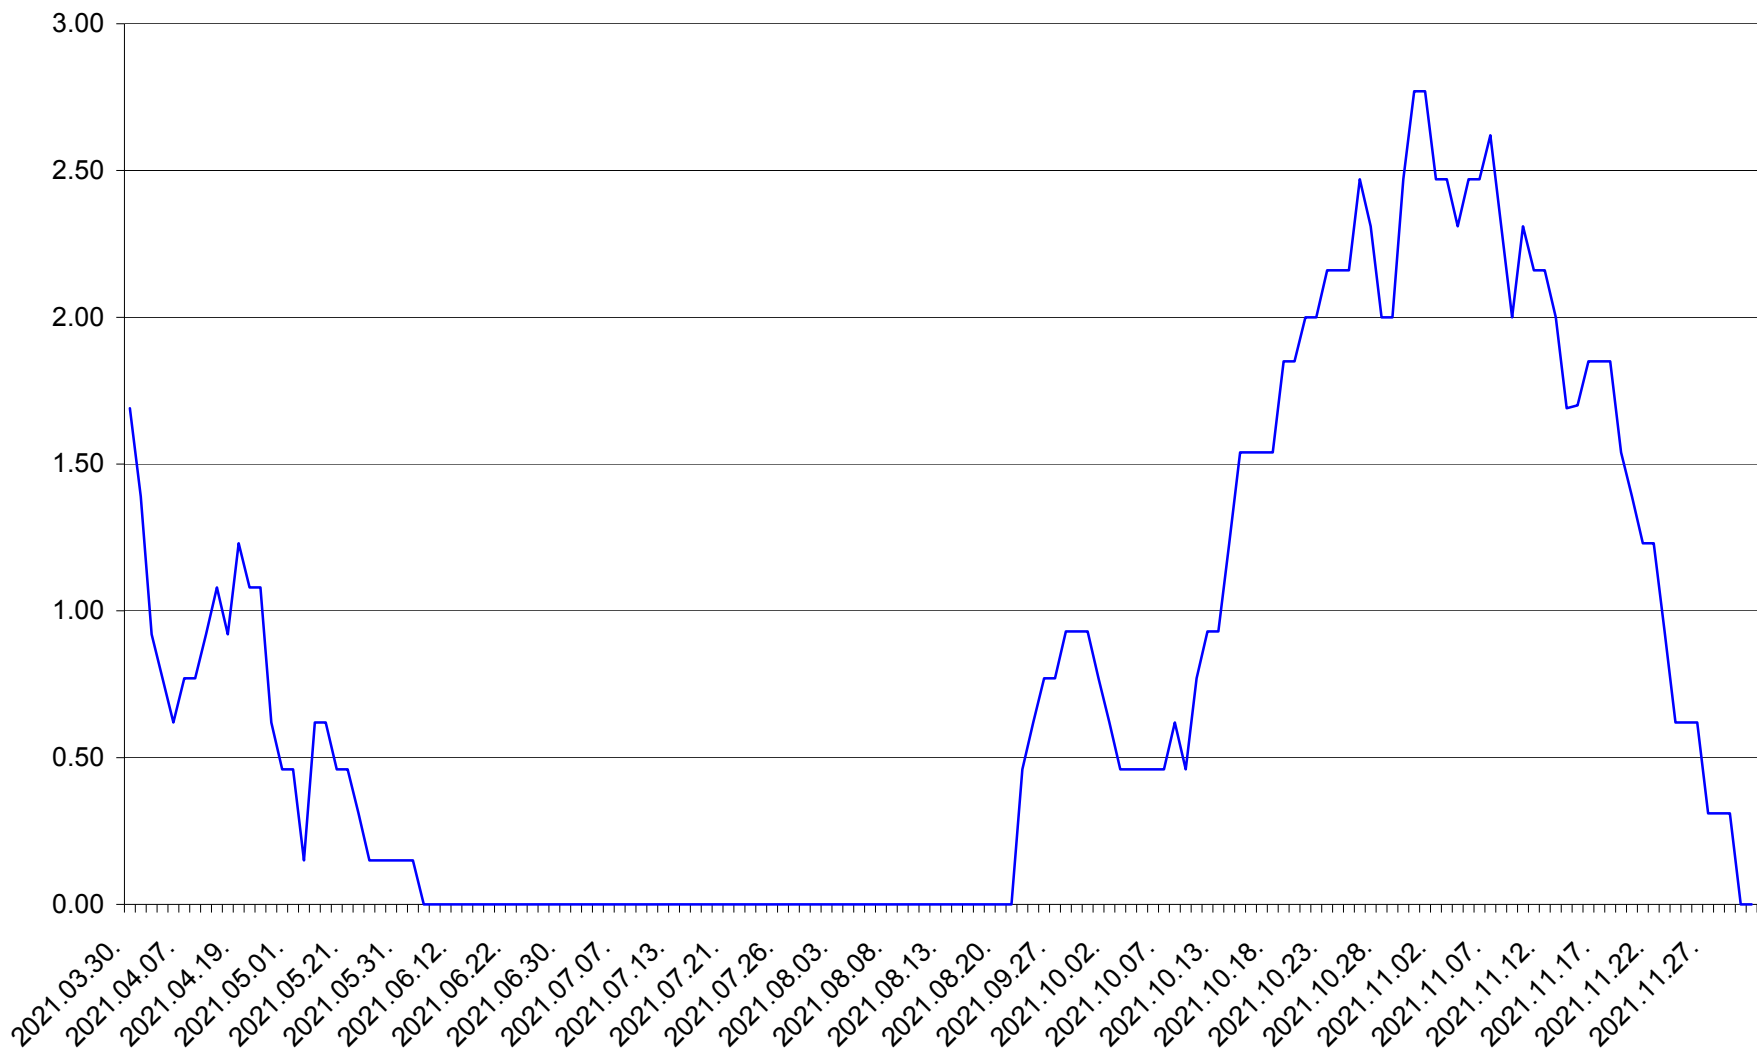

ORAȘ BĂLAN - Evolutia incidentei cumulate pe 14 zile la ‰ de locuitori
2021.03.30. - 2021.12.01.

BILBOR - Evolutia incidentei cumulate pe 14 zile la ‰ de locuitori
2021.03.30. - 2021.12.01.

ORAȘ BORSEC - Evolutia incidentei cumulate pe 14 zile la ‰ de locuitori
2021.03.30. - 2021.12.01.

BRĂDEȘTI - Evolutia incidentei cumulate pe 14 zile la ‰ de locuitori
2021.03.30. - 2021.12.01.

CĂPÂLNIȚA - Evolutia incidentei cumulate pe 14 zile la ‰ de locuitori
2021.03.30. - 2021.12.01.

CÂRȚA - Evolutia incidentei cumulate pe 14 zile la ‰ de locuitori
2021.03.30. - 2021.12.01.

CICEU - Evolutia incidentei cumulate pe 14 zile la ‰ de locuitori
2021.03.30. - 2021.12.01.

CIUCSÂNGEORGIU - Evolutia incidentei cumulate pe 14 zile la % de locuitori
2021.03.30. - 2021.12.01.

CIUMANI - Evolutia incidentei cumulate pe 14 zile la ‰ de locuitori
2021.03.30. - 2021.12.01.

CORBU - Evolutia incidentei cumulate pe 14 zile la ‰ de locuitori
2021.03.30. - 2021.12.01.

CORUND - Evolutia incidentei cumulate pe 14 zile la ‰ de locuitori
2021.03.30. - 2021.12.01.

COZMENI - Evolutia incidentei cumulate pe 14 zile la ‰ de locuitori
2021.03.30. - 2021.12.01.