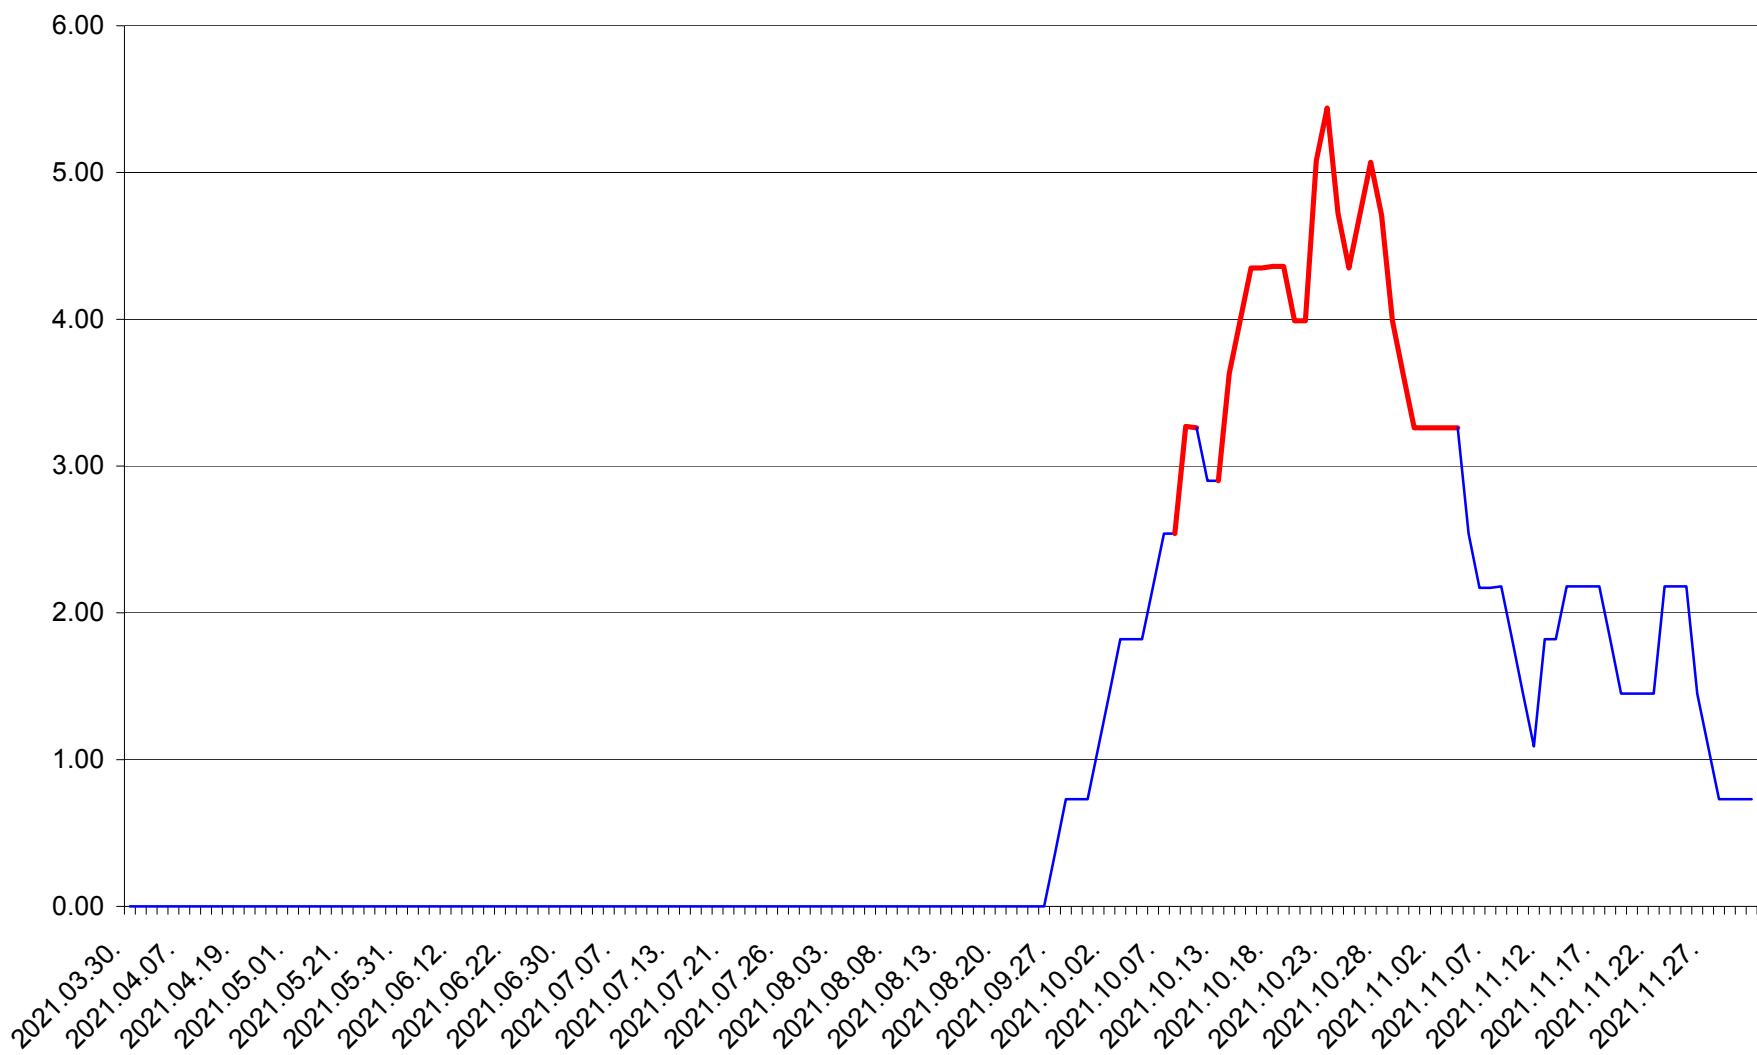

ATID - Evolutia incidentei cumulate pe 14 zile la ‰ de locuitori
2021.03.30. - 2021.12.01.

AVRĂMEȘTI - Evolutia incidentei cumulate pe 14 zile la ‰ de locuitori
2021.03.30. - 2021.12.01.

ORAȘ BĂILE TUȘNAD - Evolutia incidentei cumulate pe 14 zile la ‰ de locuitori
2021.03.30. - 2021.12.01.

ORAȘ BĂLAN - Evolutia incidentei cumulate pe 14 zile la ‰ de locuitori
2021.03.30. - 2021.12.01.

BILBOR - Evolutia incidentei cumulate pe 14 zile la ‰ de locuitori
2021.03.30. - 2021.12.01.

ORAȘ BORSEC - Evolutia incidentei cumulate pe 14 zile la ‰ de locuitori
2021.03.30. - 2021.12.01.

BRĂDEȘTI - Evolutia incidentei cumulate pe 14 zile la ‰ de locuitori
2021.03.30. - 2021.12.01.

CĂPÂLNIȚA - Evolutia incidentei cumulate pe 14 zile la ‰ de locuitori
2021.03.30. - 2021.12.01.

CÂRȚA - Evolutia incidentei cumulate pe 14 zile la ‰ de locuitori
2021.03.30. - 2021.12.01.