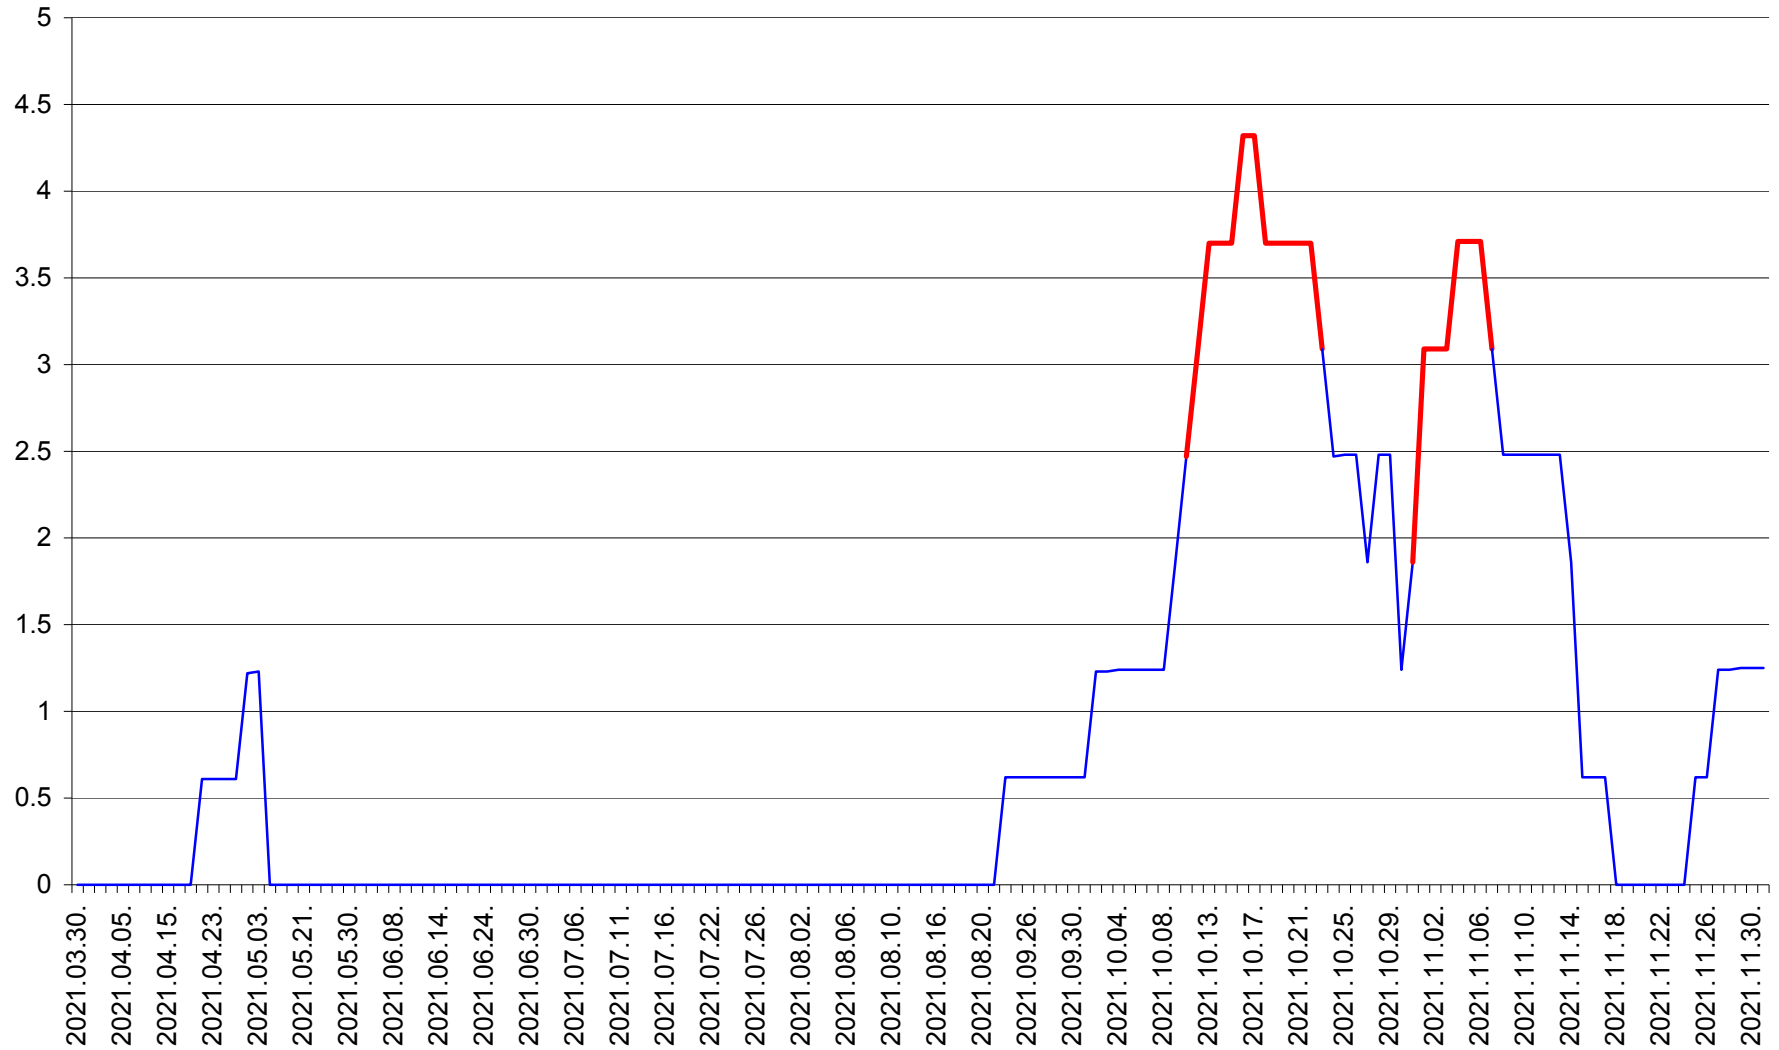

PLĂIEȘII DE JOS - Evolutia incidentei cumulate pe 14 zile la ‰ de locuitori
2021.03.30. - 2021.12.01.

PORUMBENI - Evolutia incidentei cumulate pe 14 zile la ‰ de locuitori
2021.03.30. - 2021.12.01.

PRAID - Evolutia incidentei cumulate pe 14 zile la ‰ de locuitori
2021.03.30. - 2021.12.01.

RACU - Evolutia incidentei cumulate pe 14 zile la ‰ de locuitori
2021.03.30. - 2021.12.01.

REMETEA - Evolutia incidentei cumulate pe 14 zile la % de locuitori
2021.03.30. - 2021.12.01.

SĂCEL - Evolutia incidentei cumulate pe 14 zile la ‰ de locuitori
2021.03.30. - 2021.12.01.