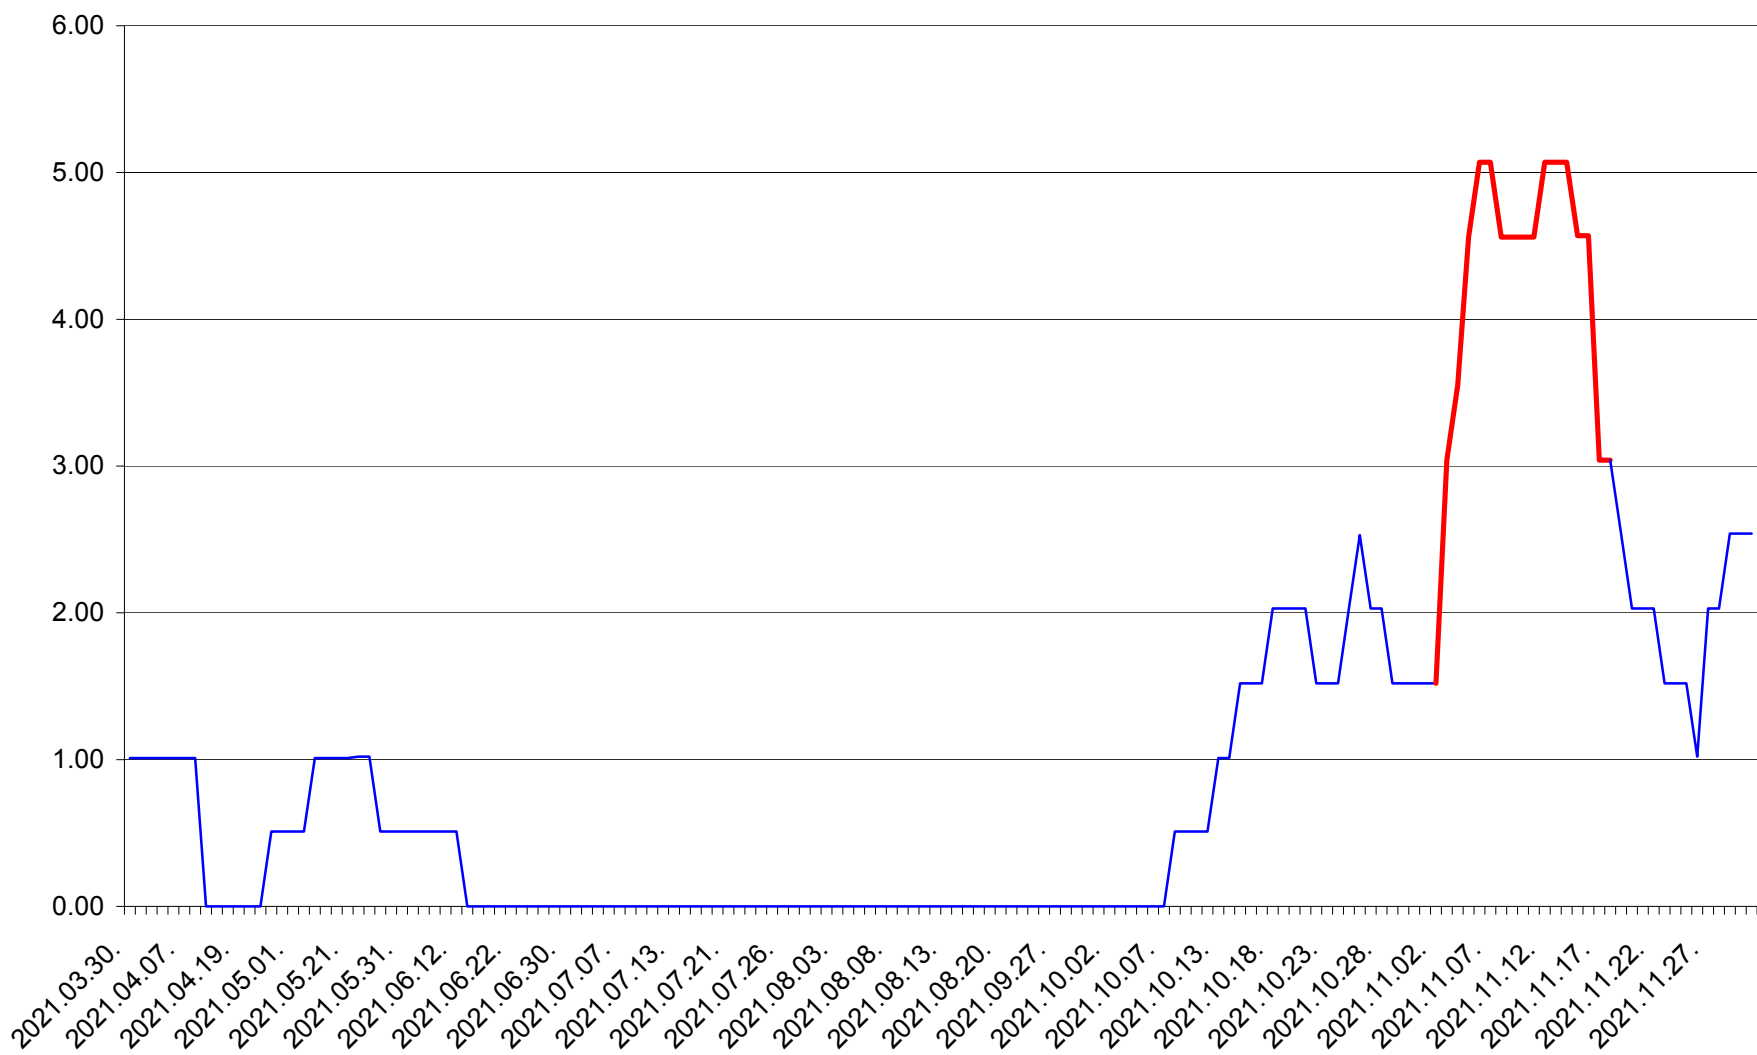

ZETEA - Evolutia incidentei cumulate pe 14 zile la ‰ de locuitori
2021.03.30. - 2021.12.01.

VOȘLĂBENI - Evolutia incidentei cumulate pe 14 zile la ‰ de locuitori
2021.03.30. - 2021.12.01.