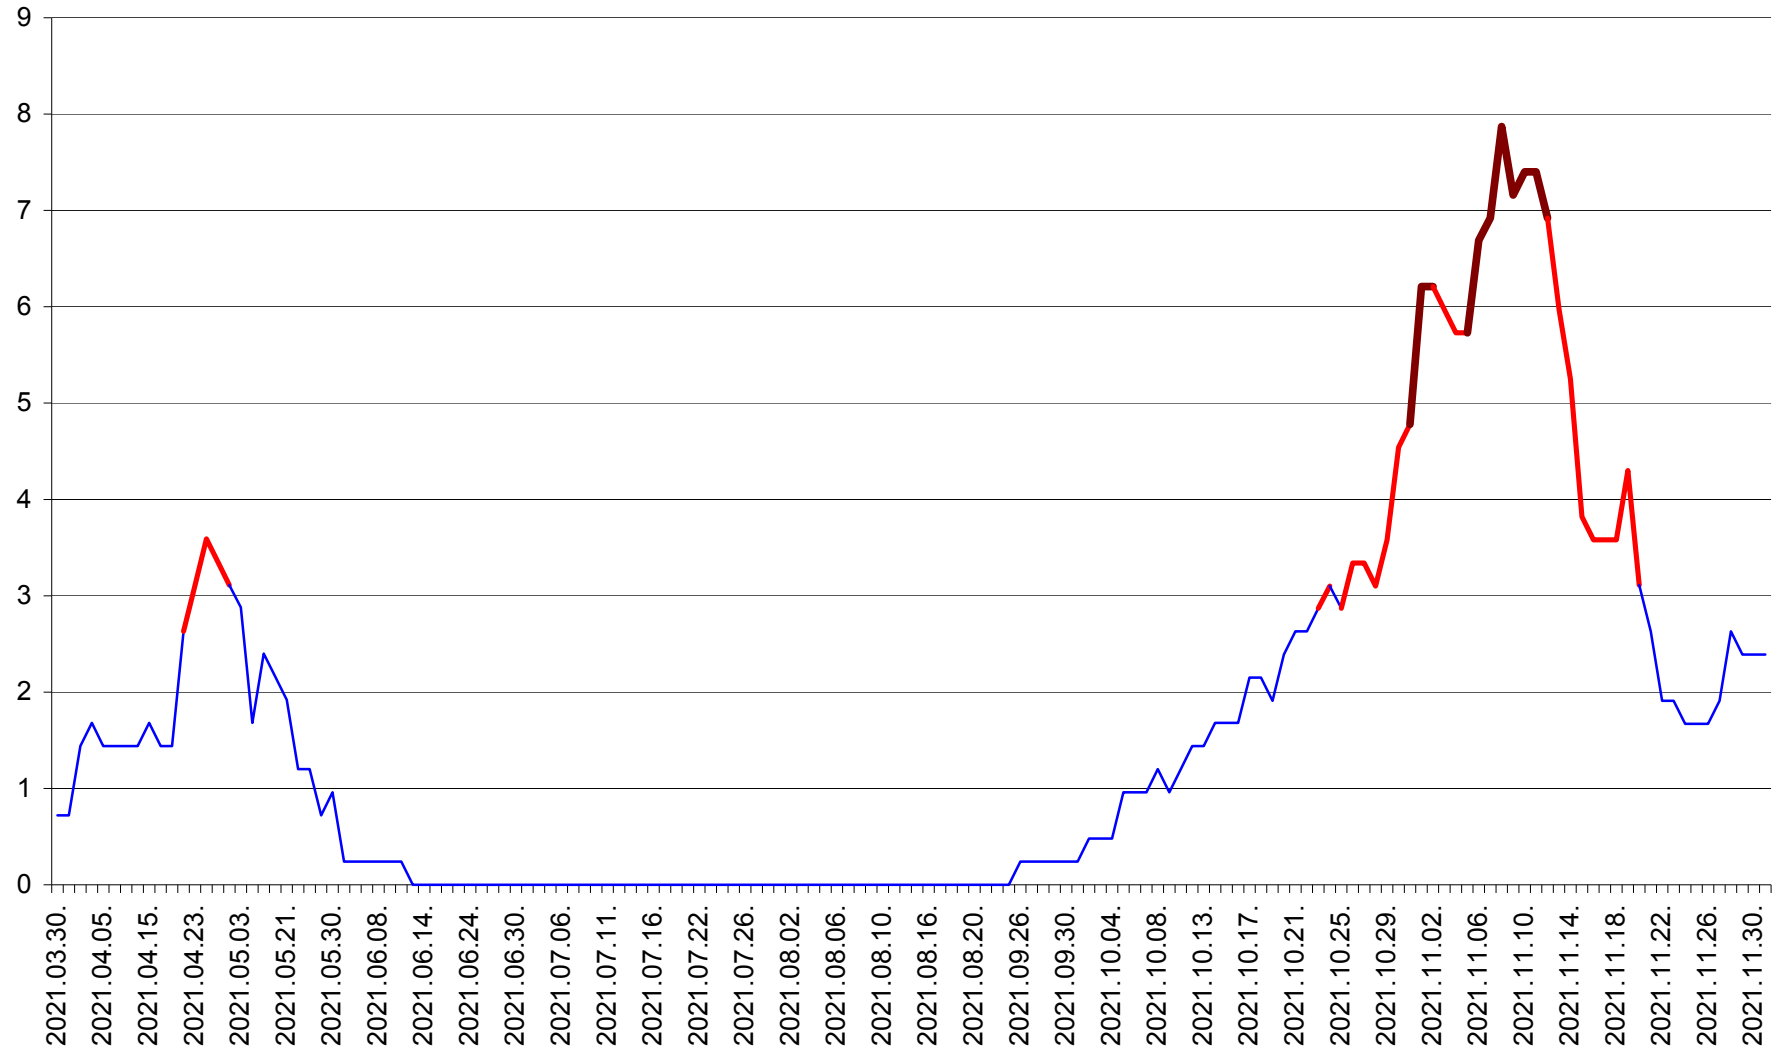

CORBU - Evolutia incidentei cumulate pe 14 zile la ‰ de locuitori
2021.03.30. - 2021.12.01.

CORUND - Evolutia incidentei cumulate pe 14 zile la ‰ de locuitori
2021.03.30. - 2021.12.01.

COZMENI - Evolutia incidentei cumulate pe 14 zile la ‰ de locuitori
2021.03.30. - 2021.12.01.

ORAȘ CRISTURU SECUIESC - Evolutia incidentei cumulate pe 14 zile la ‰ de locuitori
2021.03.30. - 2021.12.01.

DĂNEȘTI - Evolutia incidentei cumulate pe 14 zile la ‰ de locuitori
2021.03.30. - 2021.12.01.

DÂRJIU - Evolutia incidentei cumulate pe 14 zile la ‰ de locuitori
2021.03.30. - 2021.12.01.

DEALU - Evolutia incidentei cumulate pe 14 zile la ‰ de locuitori
2021.03.30. - 2021.12.01.

DITRĂU - Evolutia incidentei cumulate pe 14 zile la ‰ de locuitori
2021.03.30. - 2021.12.01.