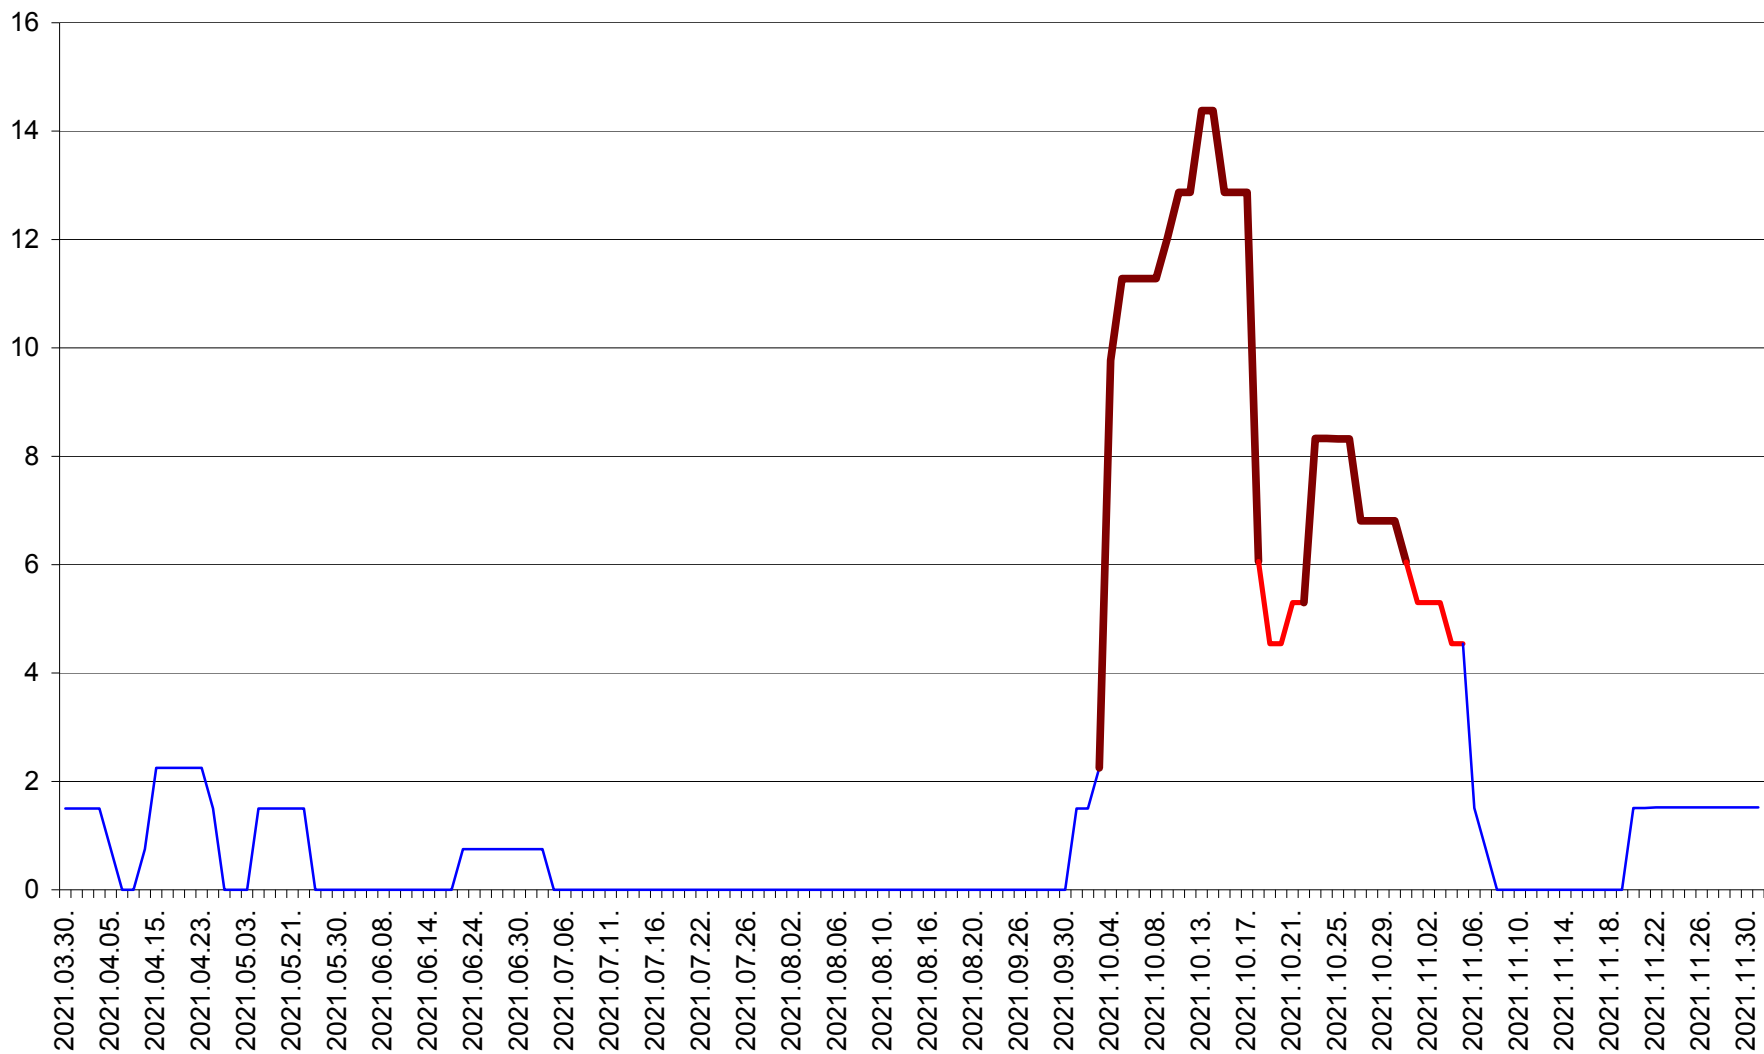

MUNICIPIUL ODORHEIU SECUIESC - Evolutia incidentei cumulate pe 14 zile la % de locuitori
2021.03.30. - 2021.12.01.