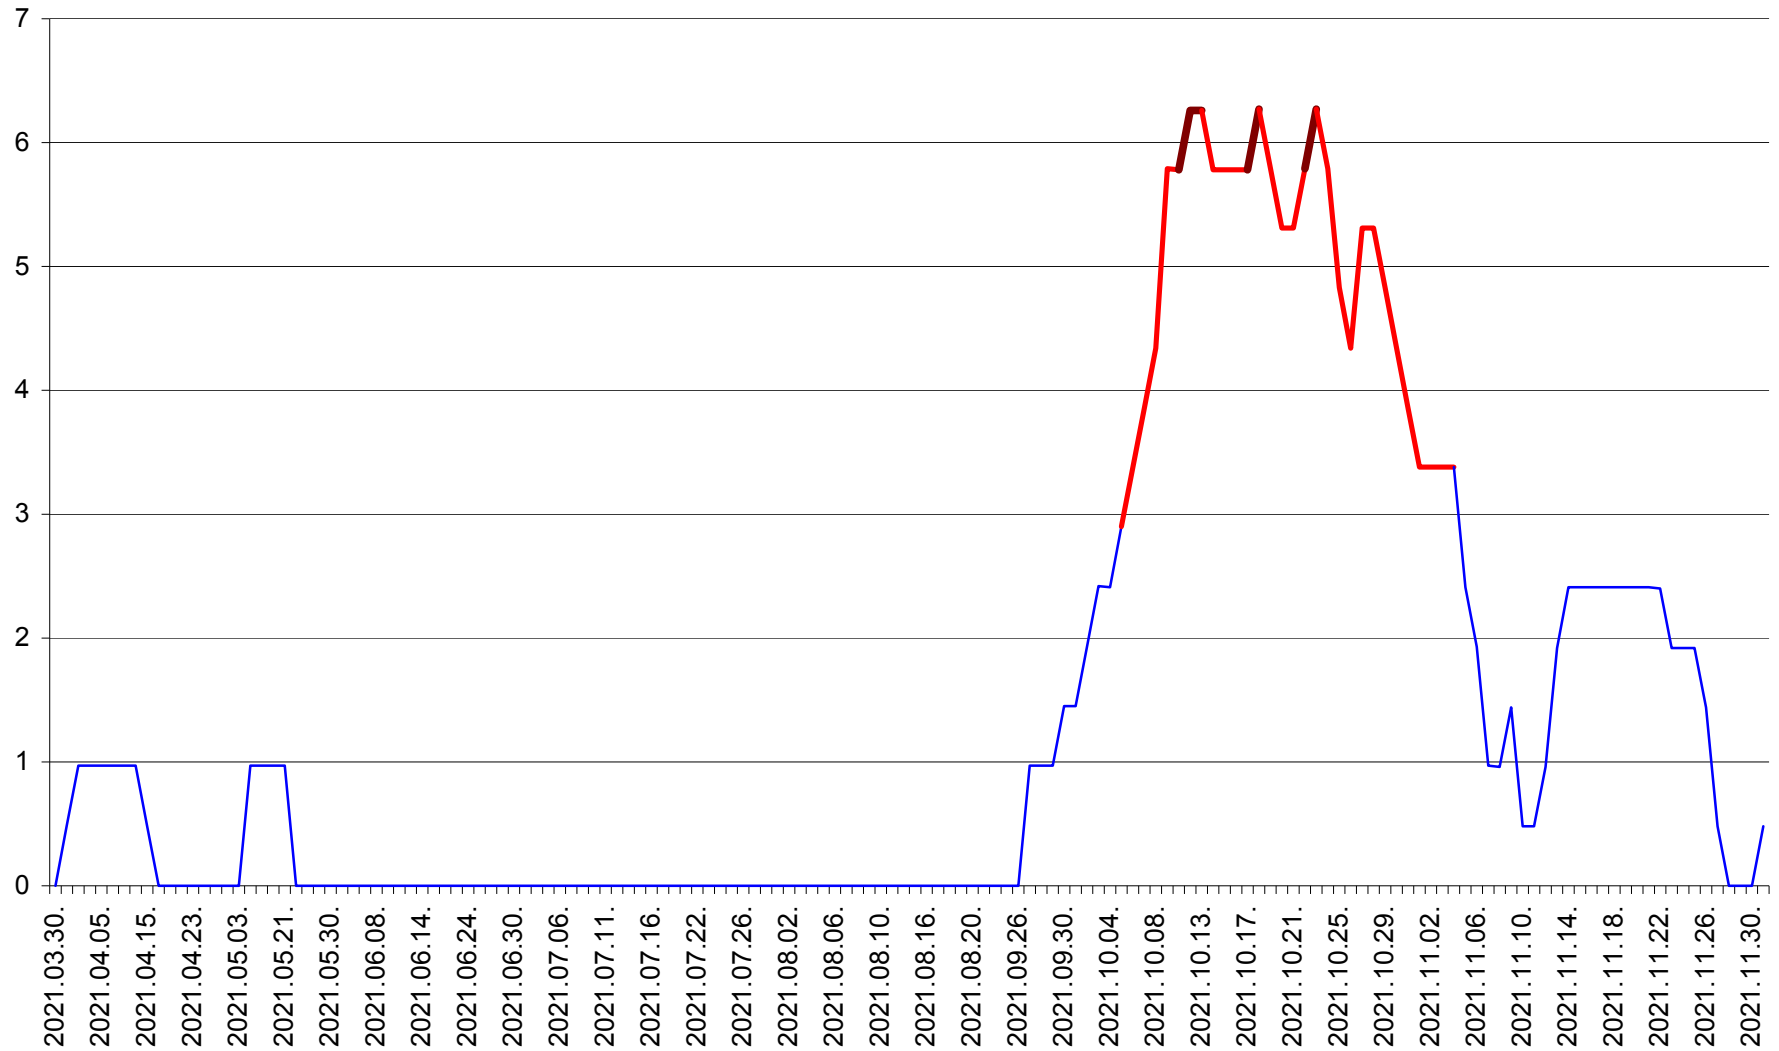

PLĂIEȘII DE JOS - Evolutia incidentei cumulate pe 14 zile la ‰ de locuitori
2021.03.30. - 2021.12.01.