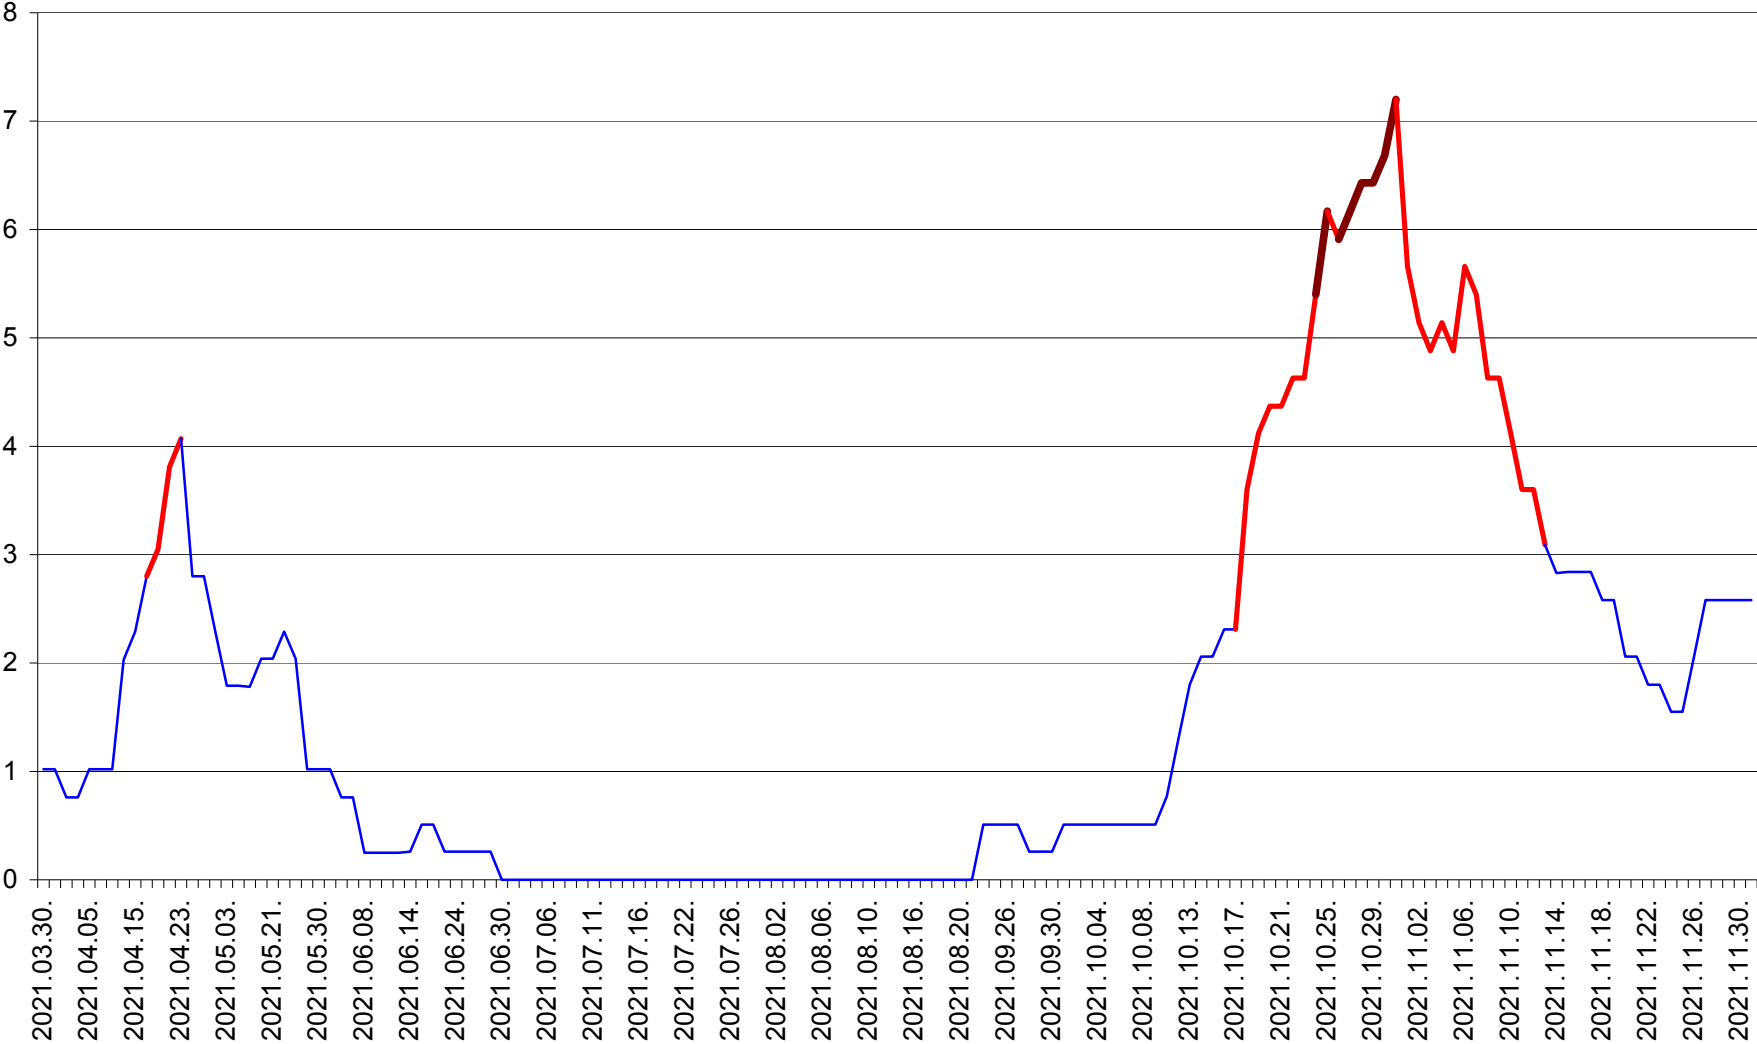

SUBCETATE - Evolutia incidentei cumulate pe 14 zile la ‰ de locuitori
2021.03.30. - 2021.12.01.