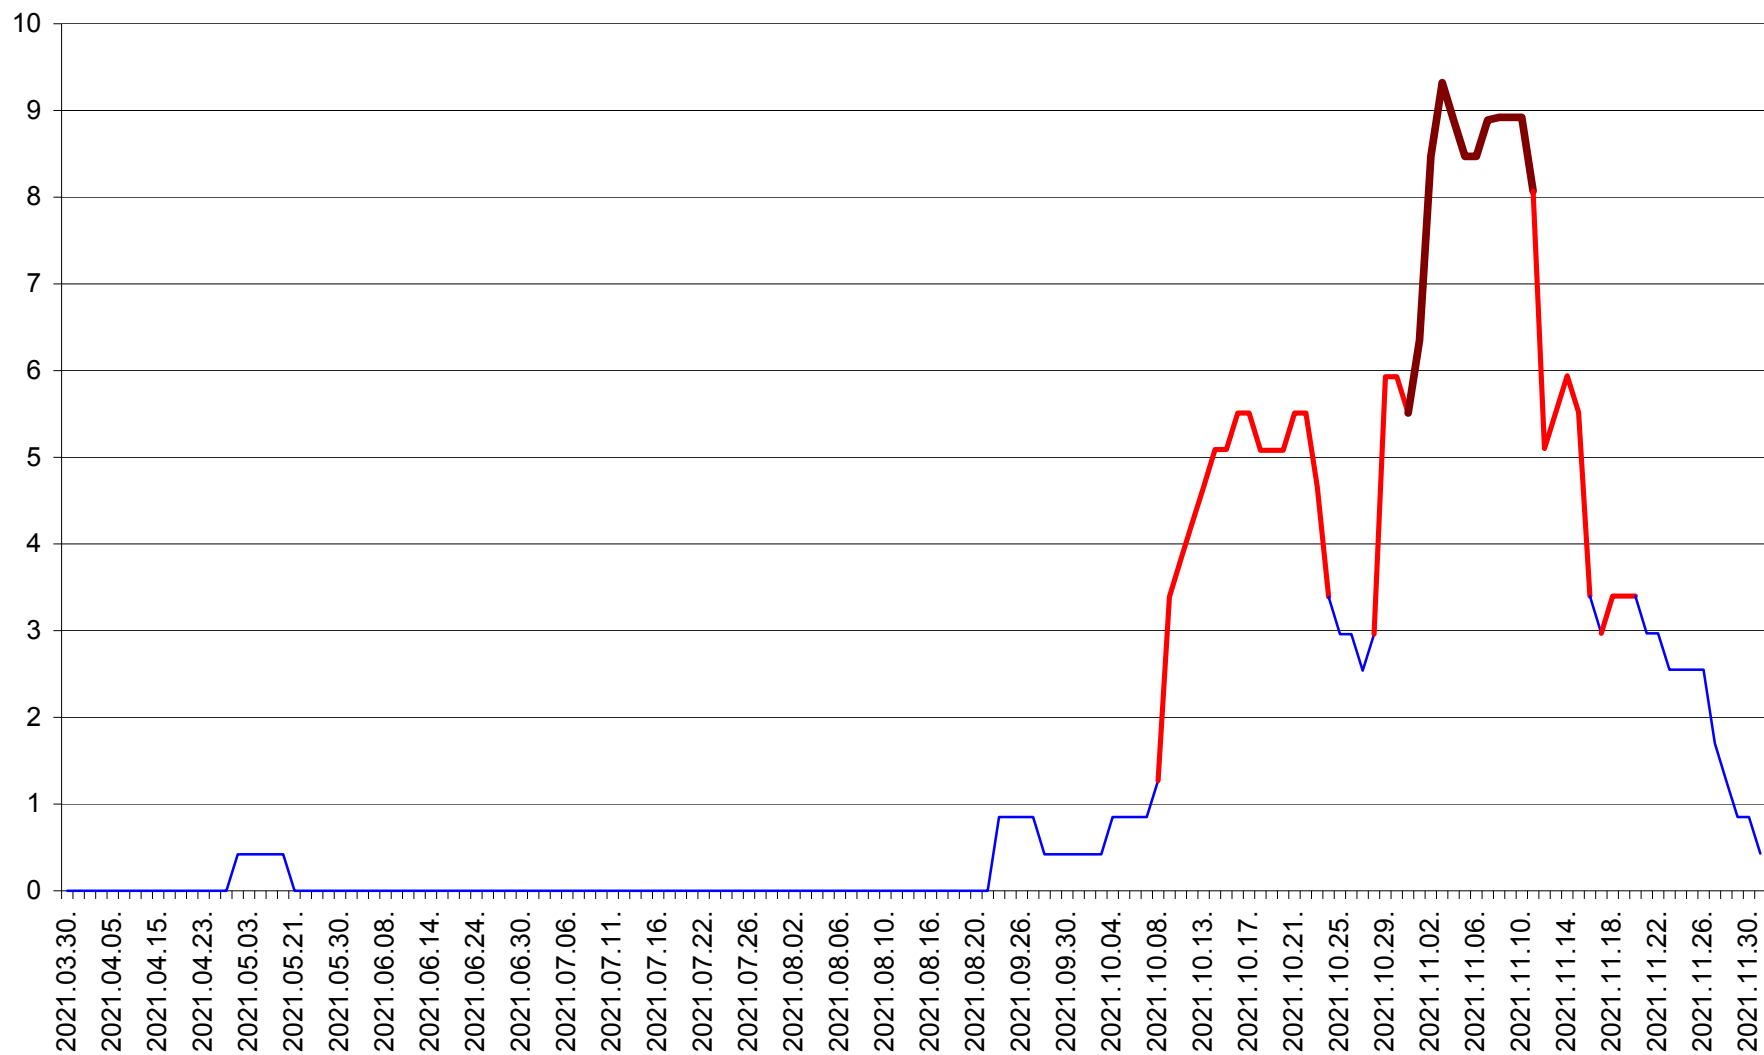

SÂNSIMION - Evolutia incidentei cumulate pe 14 zile la ‰ de locuitori
2021.03.30. - 2021.12.01.