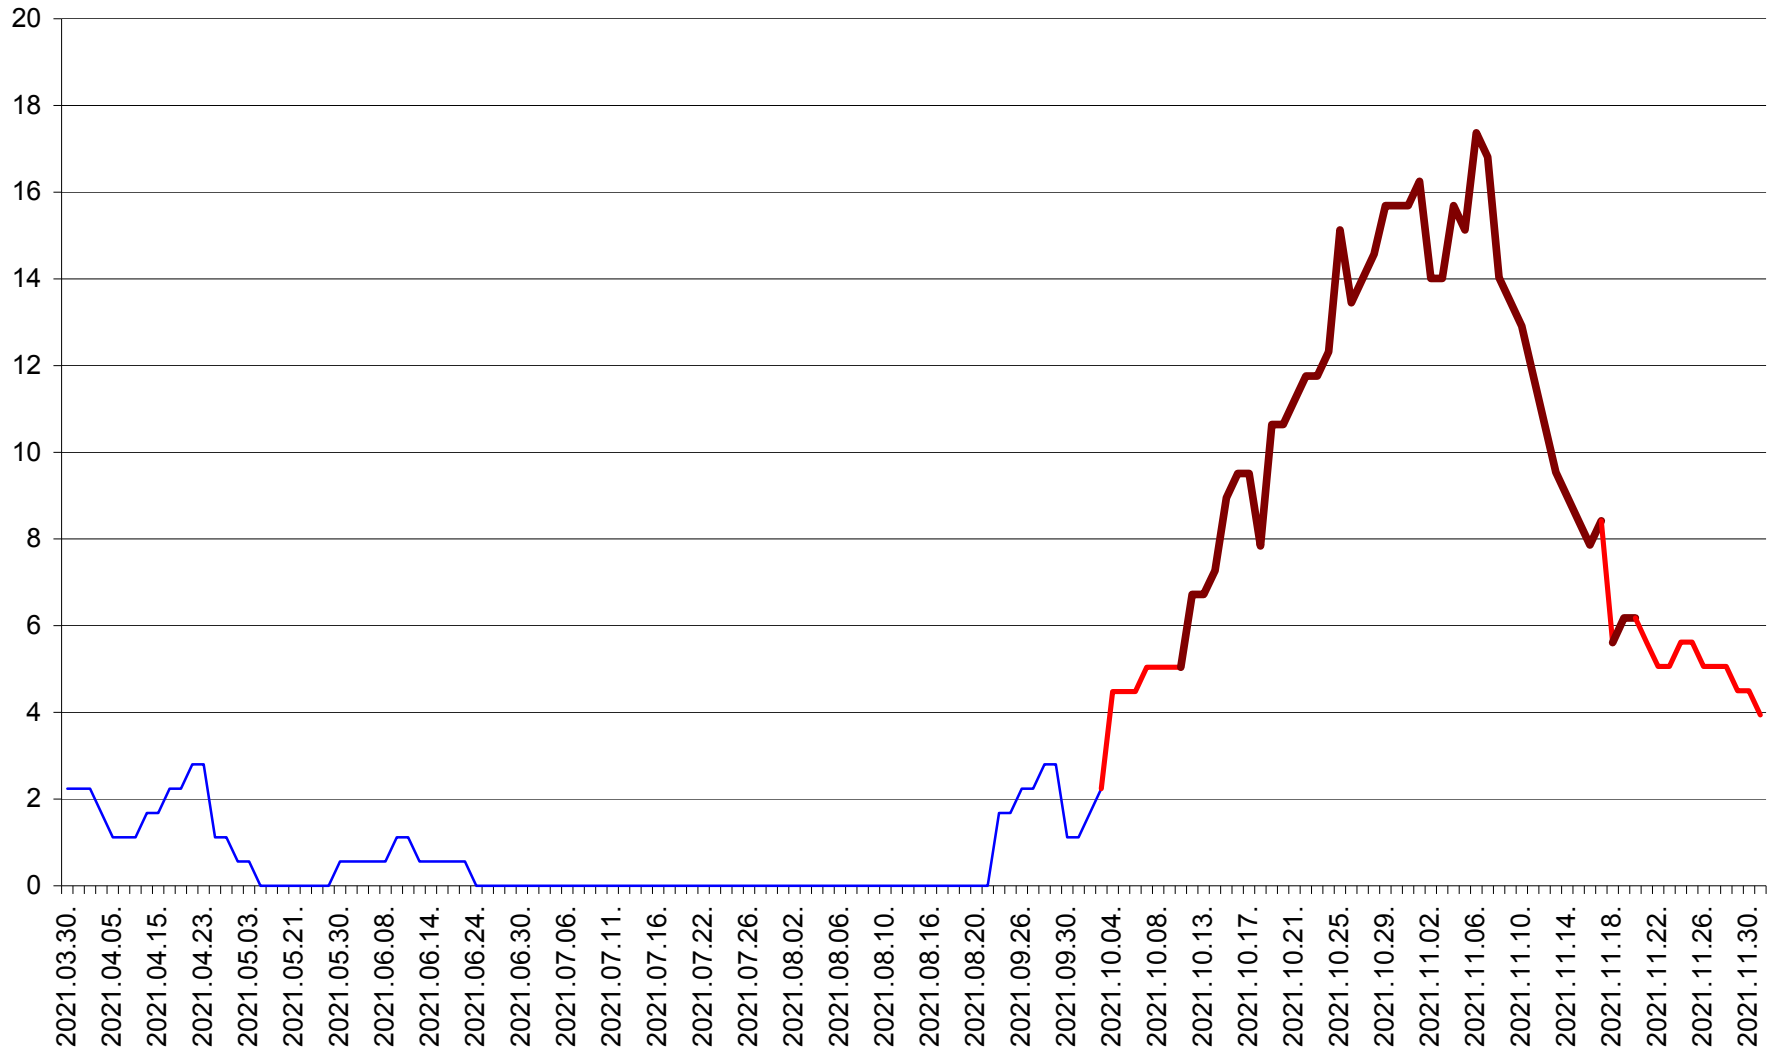

SUSENI - Evolutia incidentei cumulate pe 14 zile la ‰ de locuitori
2021.03.30. - 2021.12.01.