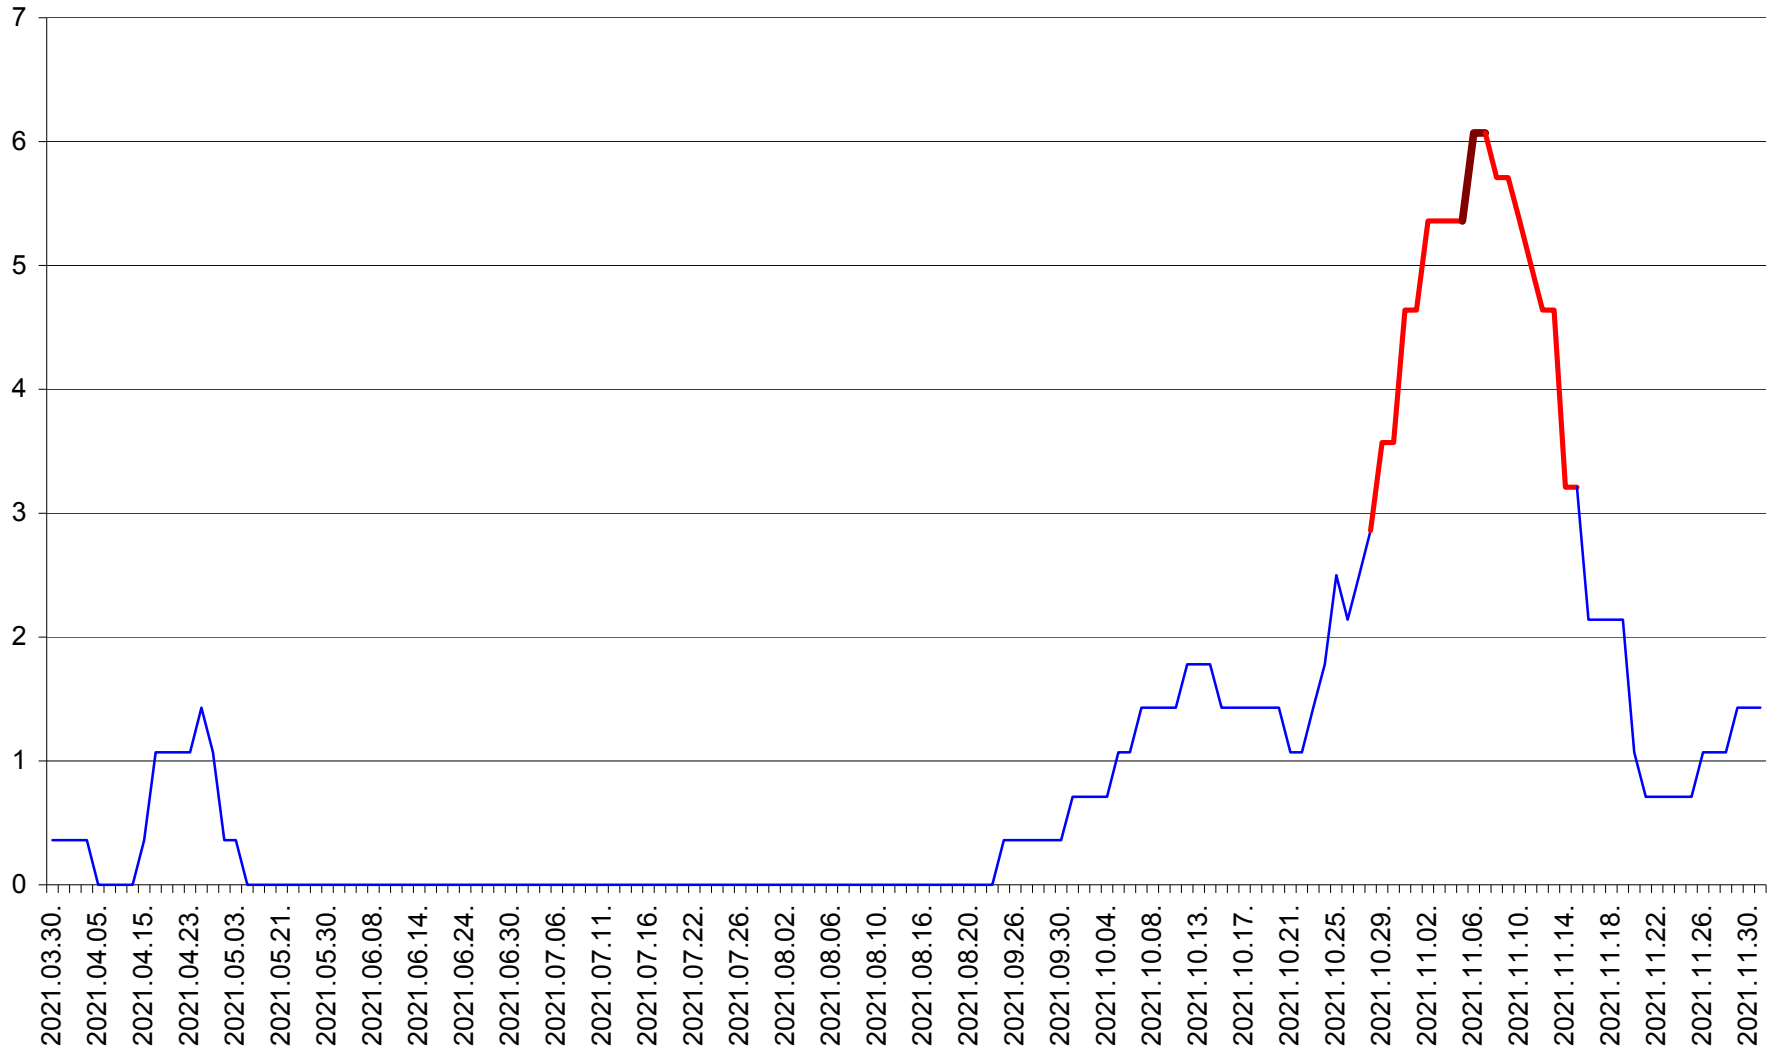

ȘIMONEȘTI - Evolutia incidentei cumulate pe 14 zile la ‰ de locuitori
2021.03.30. - 2021.12.01.

SICULENI - Evolutia incidentei cumulate pe 14 zile la ‰ de locuitori
2021.03.30. - 2021.12.01.