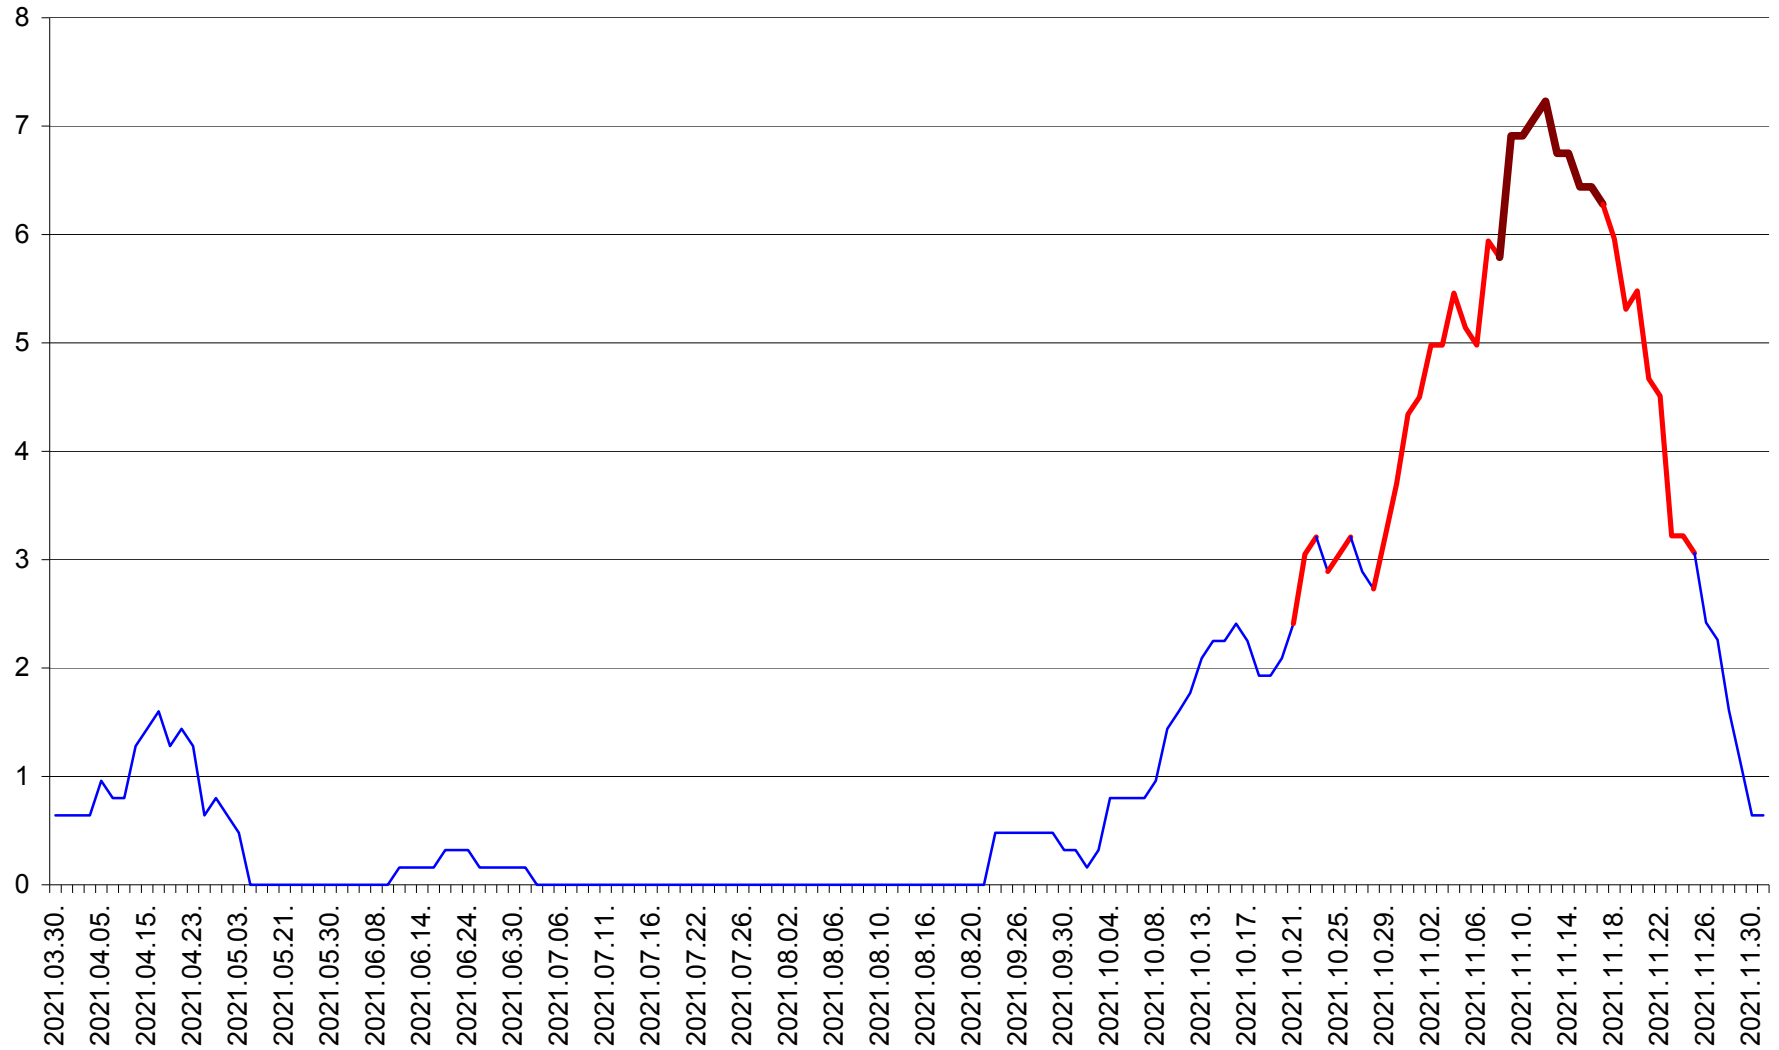

SÂNMARTIN - Evolutia incidentei cumulate pe 14 zile la ‰ de locuitori
2021.03.30. - 2021.12.01.