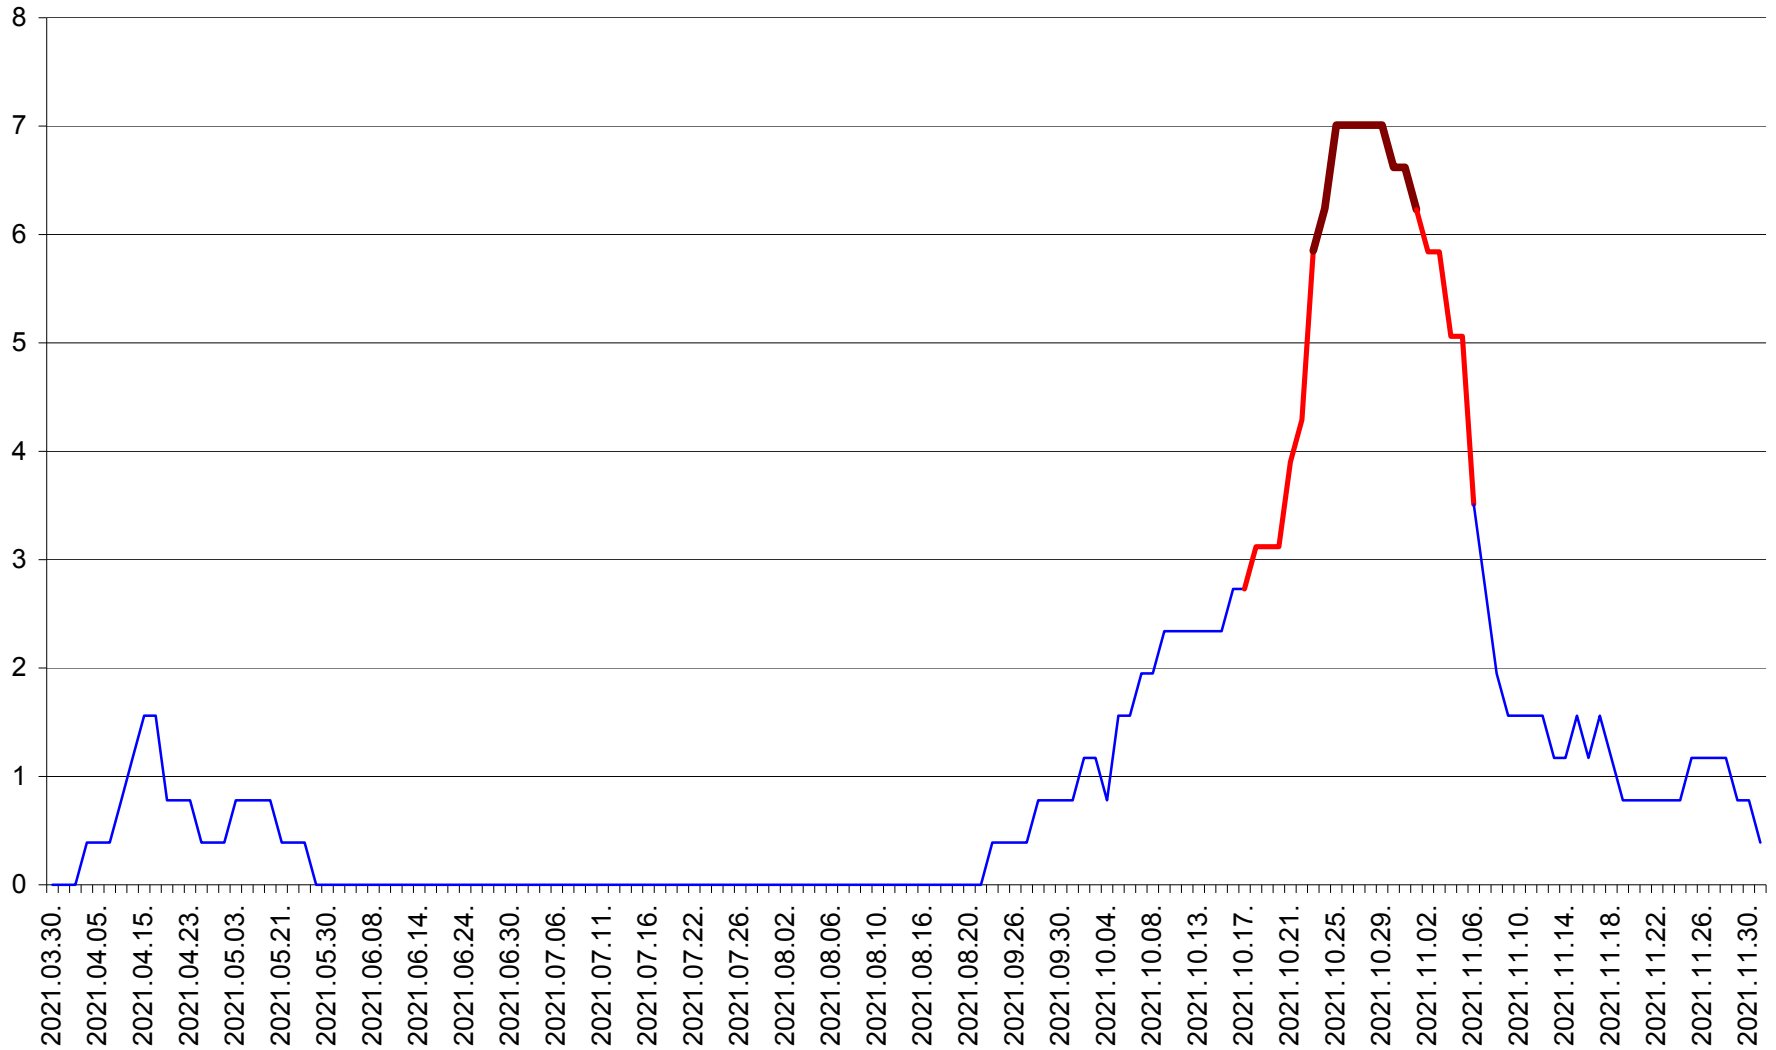

MUNICIPIUL TOPLIȚA - Evolutia incidentei cumulate pe 14 zile la ‰ de locuitori
2021.03.30. - 2021.12.01.

TOMEȘTI - Evolutia incidentei cumulate pe 14 zile la ‰ de locuitori
2021.03.30. - 2021.12.01.