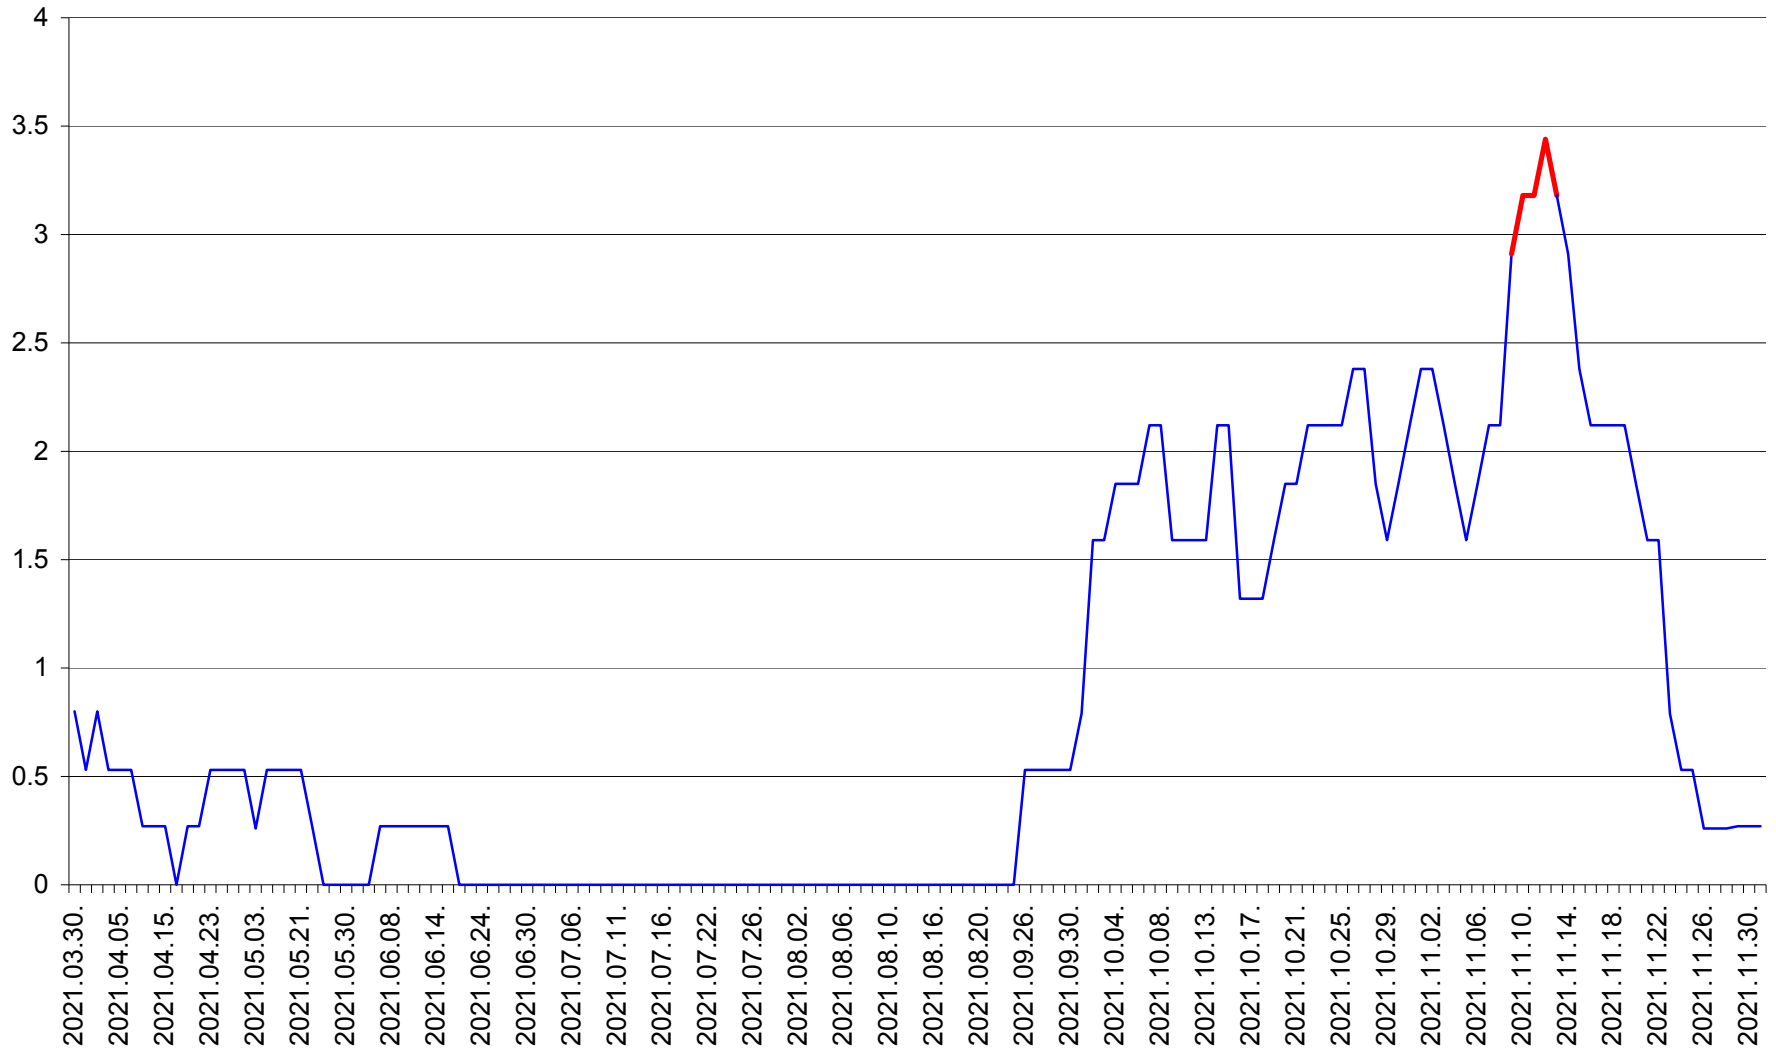

ORAȘ CRISTURU SECUIESC - Evolutia incidentei cumulate pe 14 zile la ‰ de locuitori
2021.03.30. - 2021.12.01.

DĂNEȘTI - Evolutia incidentei cumulate pe 14 zile la ‰ de locuitori
2021.03.30. - 2021.12.01.

DÂRJIU - Evolutia incidentei cumulate pe 14 zile la ‰ de locuitori
2021.03.30. - 2021.12.01.

DEALU - Evolutia incidentei cumulate pe 14 zile la ‰ de locuitori
2021.03.30. - 2021.12.01.

DITRĂU - Evolutia incidentei cumulate pe 14 zile la ‰ de locuitori
2021.03.30. - 2021.12.01.

FELICENI - Evolutia incidentei cumulate pe 14 zile la % de locuitori
2021.03.30. - 2021.12.01.

FRUMOASA - Evolutia incidentei cumulate pe 14 zile la ‰ de locuitori
2021.03.30. - 2021.12.01.

GĂLĂUȚAȘ - Evolutia incidentei cumulate pe 14 zile la ‰ de locuitori
2021.03.30. - 2021.12.01.