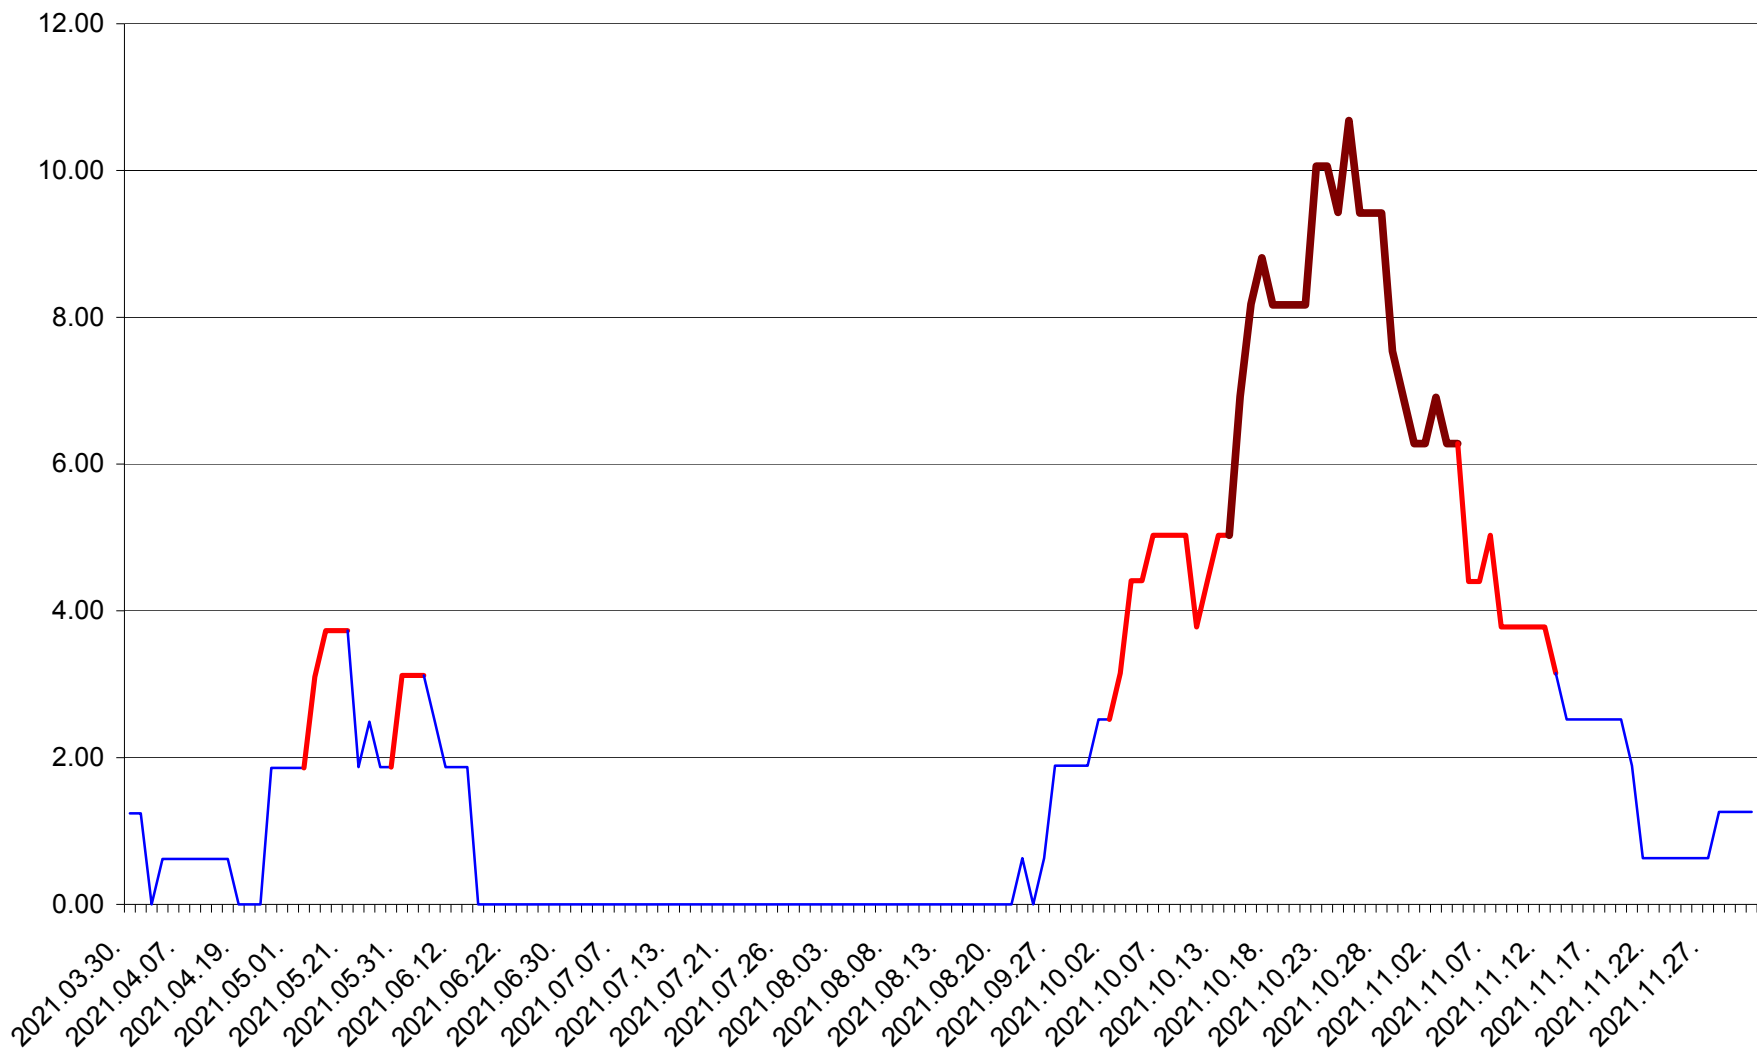

ATID - Evolutia incidentei cumulate pe 14 zile la ‰ de locuitori
2021.03.30. - 2021.12.01.

AVRĂMEȘTI - Evolutia incidentei cumulate pe 14 zile la ‰ de locuitori
2021.03.30. - 2021.12.01.

ORAȘ BĂILE TUȘNAD - Evolutia incidentei cumulate pe 14 zile la ‰ de locuitori
2021.03.30. - 2021.12.01.

ORAȘ BĂLAN - Evolutia incidentei cumulate pe 14 zile la ‰ de locuitori
2021.03.30. - 2021.12.01.

BILBOR - Evolutia incidentei cumulate pe 14 zile la ‰ de locuitori
2021.03.30. - 2021.12.01.

ORAȘ BORSEC - Evolutia incidentei cumulate pe 14 zile la ‰ de locuitori
2021.03.30. - 2021.12.01.

BRĂDEȘTI - Evolutia incidentei cumulate pe 14 zile la ‰ de locuitori
2021.03.30. - 2021.12.01.

CĂPÂLNIȚA - Evolutia incidentei cumulate pe 14 zile la ‰ de locuitori
2021.03.30. - 2021.12.01.

CÂRȚA - Evolutia incidentei cumulate pe 14 zile la ‰ de locuitori
2021.03.30. - 2021.12.01.