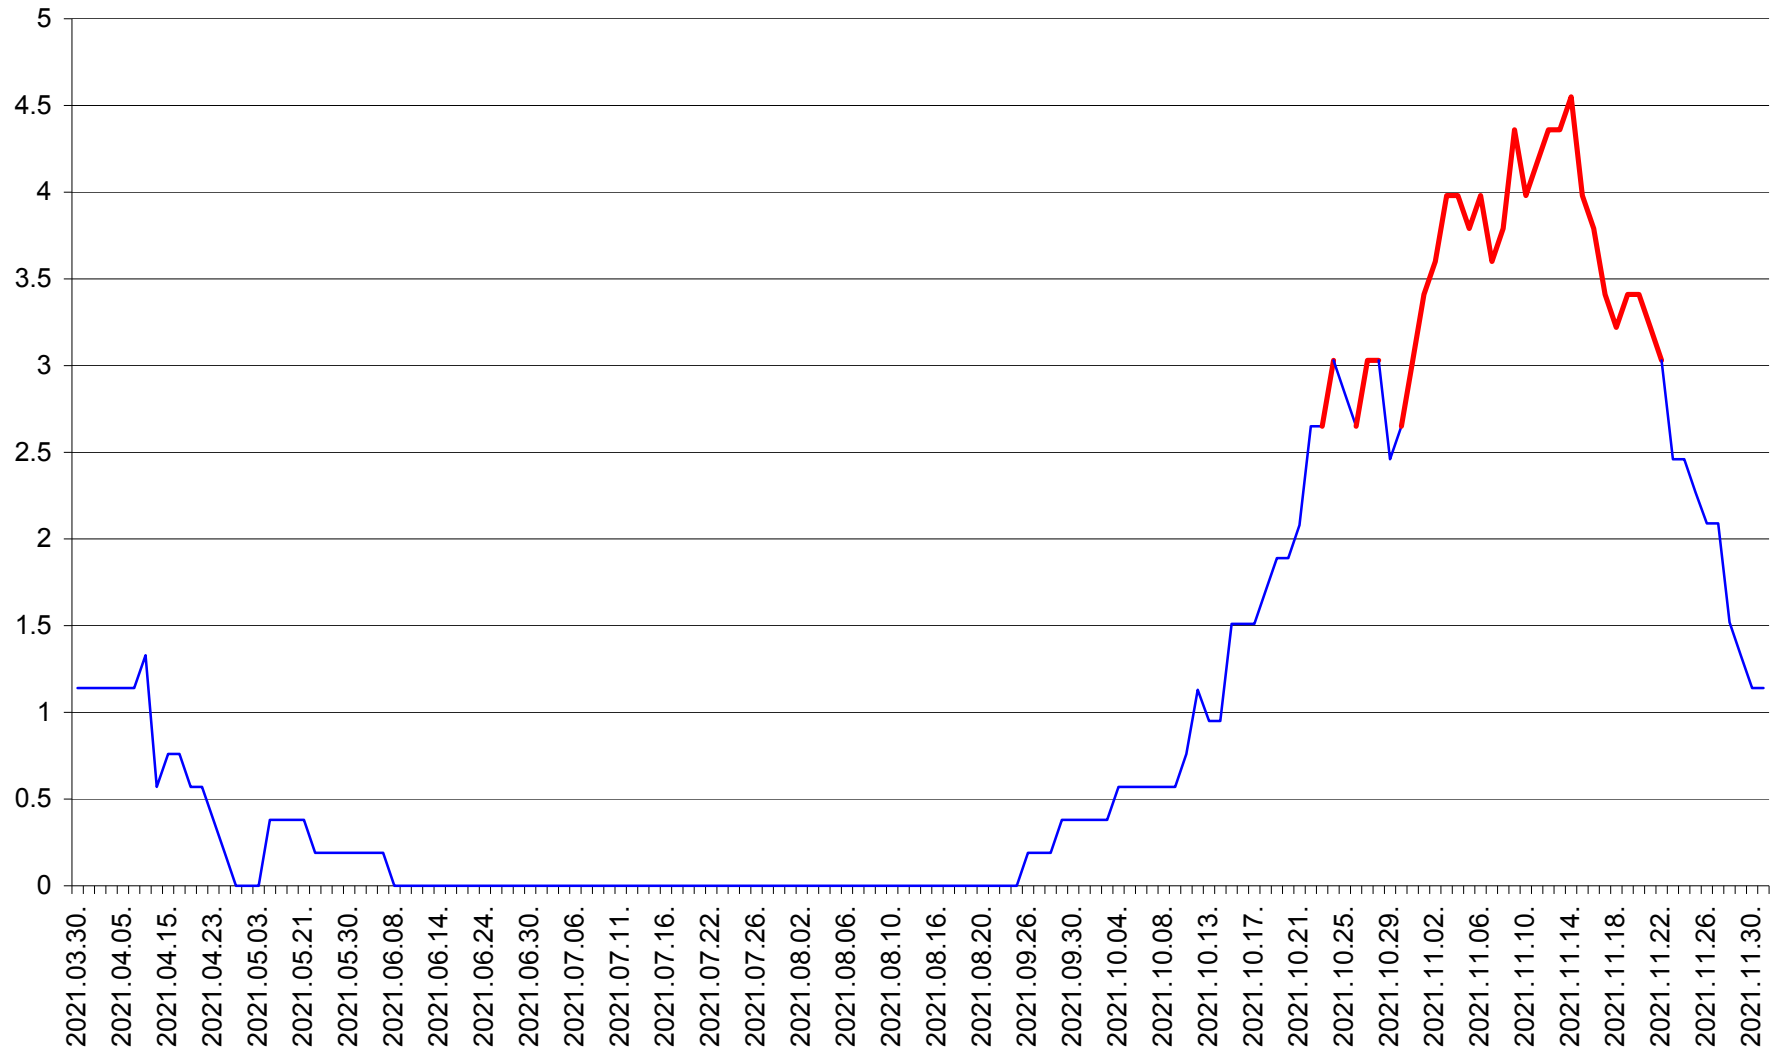

TOMEȘTI - Evolutia incidentei cumulate pe 14 zile la ‰ de locuitori
2021.03.30. - 2021.12.01.