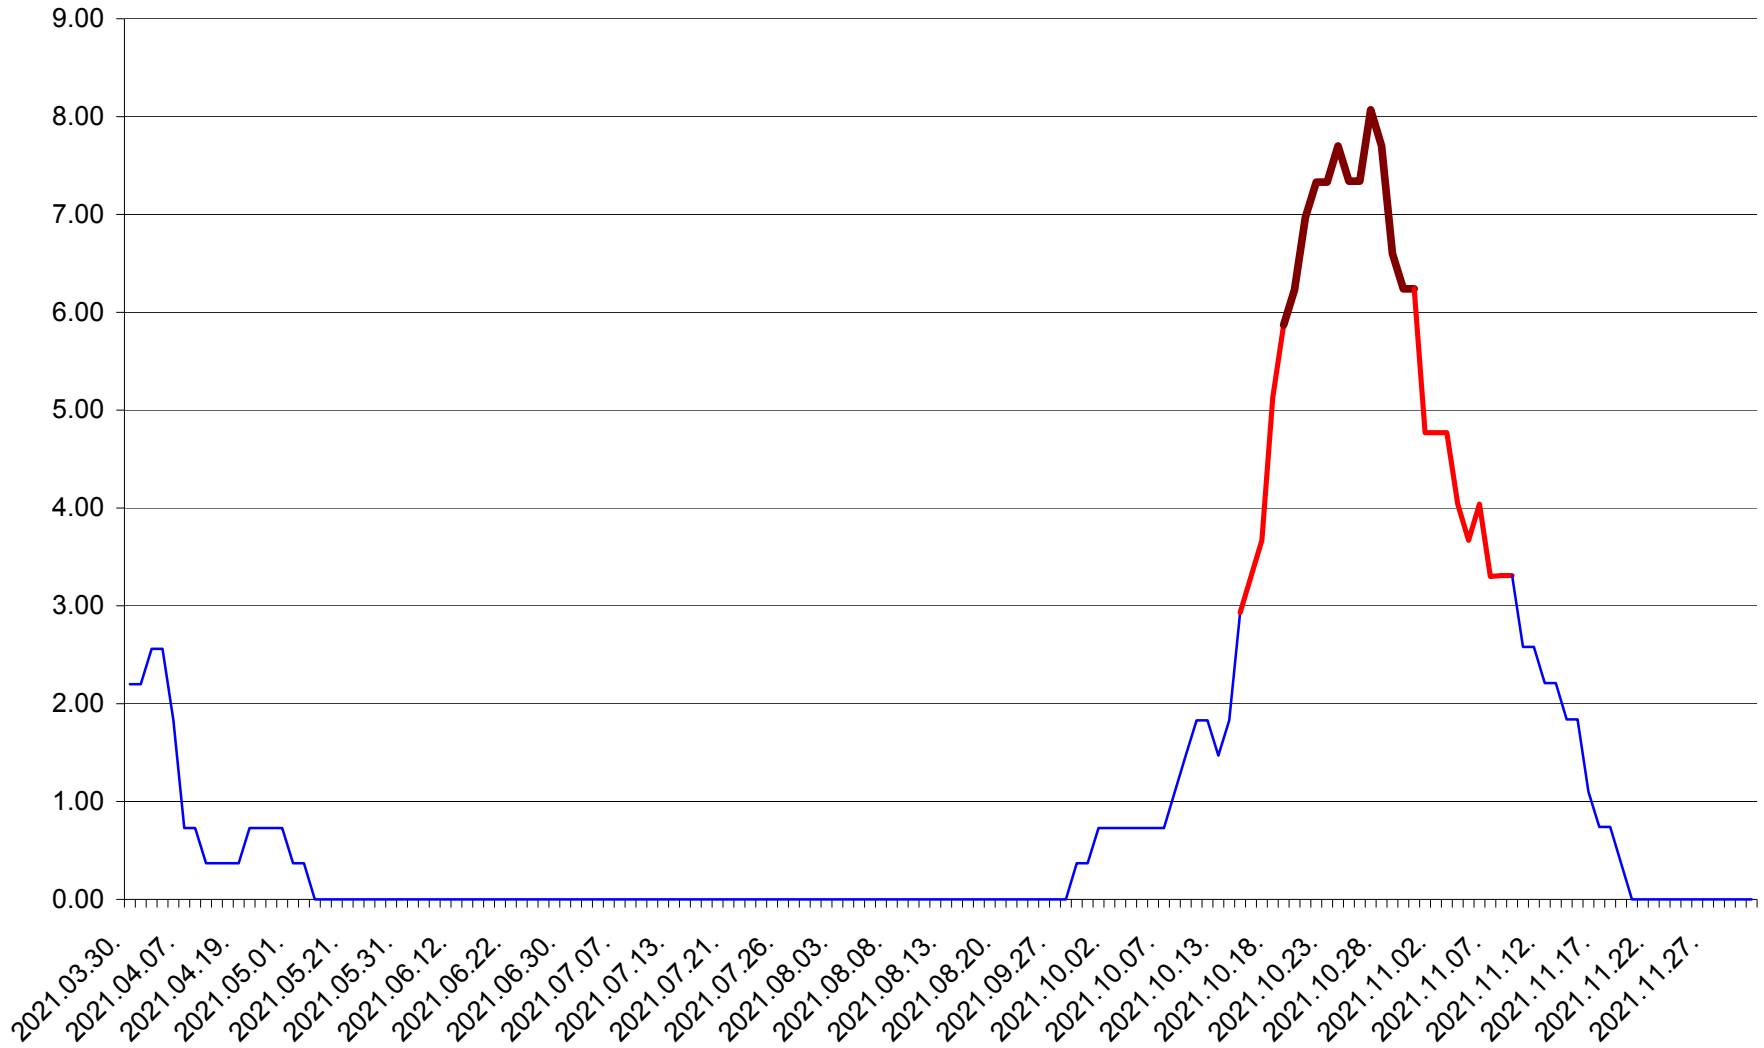

ATID - Evolutia incidentei cumulate pe 14 zile la ‰ de locuitori
2021.03.30. - 2021.12.01.

AVRĂMEȘTI - Evolutia incidentei cumulate pe 14 zile la ‰ de locuitori
2021.03.30. - 2021.12.01.

ORAȘ BĂILE TUȘNAD - Evolutia incidentei cumulate pe 14 zile la ‰ de locuitori
2021.03.30. - 2021.12.01.

ORAȘ BĂLAN - Evolutia incidentei cumulate pe 14 zile la ‰ de locuitori
2021.03.30. - 2021.12.01.

BILBOR - Evolutia incidentei cumulate pe 14 zile la ‰ de locuitori
2021.03.30. - 2021.12.01.

ORAȘ BORSEC - Evolutia incidentei cumulate pe 14 zile la ‰ de locuitori
2021.03.30. - 2021.12.01.

BRĂDEȘTI - Evolutia incidentei cumulate pe 14 zile la ‰ de locuitori
2021.03.30. - 2021.12.01.

CĂPÂLNIȚA - Evolutia incidentei cumulate pe 14 zile la ‰ de locuitori
2021.03.30. - 2021.12.01.

CÂRȚA - Evolutia incidentei cumulate pe 14 zile la ‰ de locuitori
2021.03.30. - 2021.12.01.