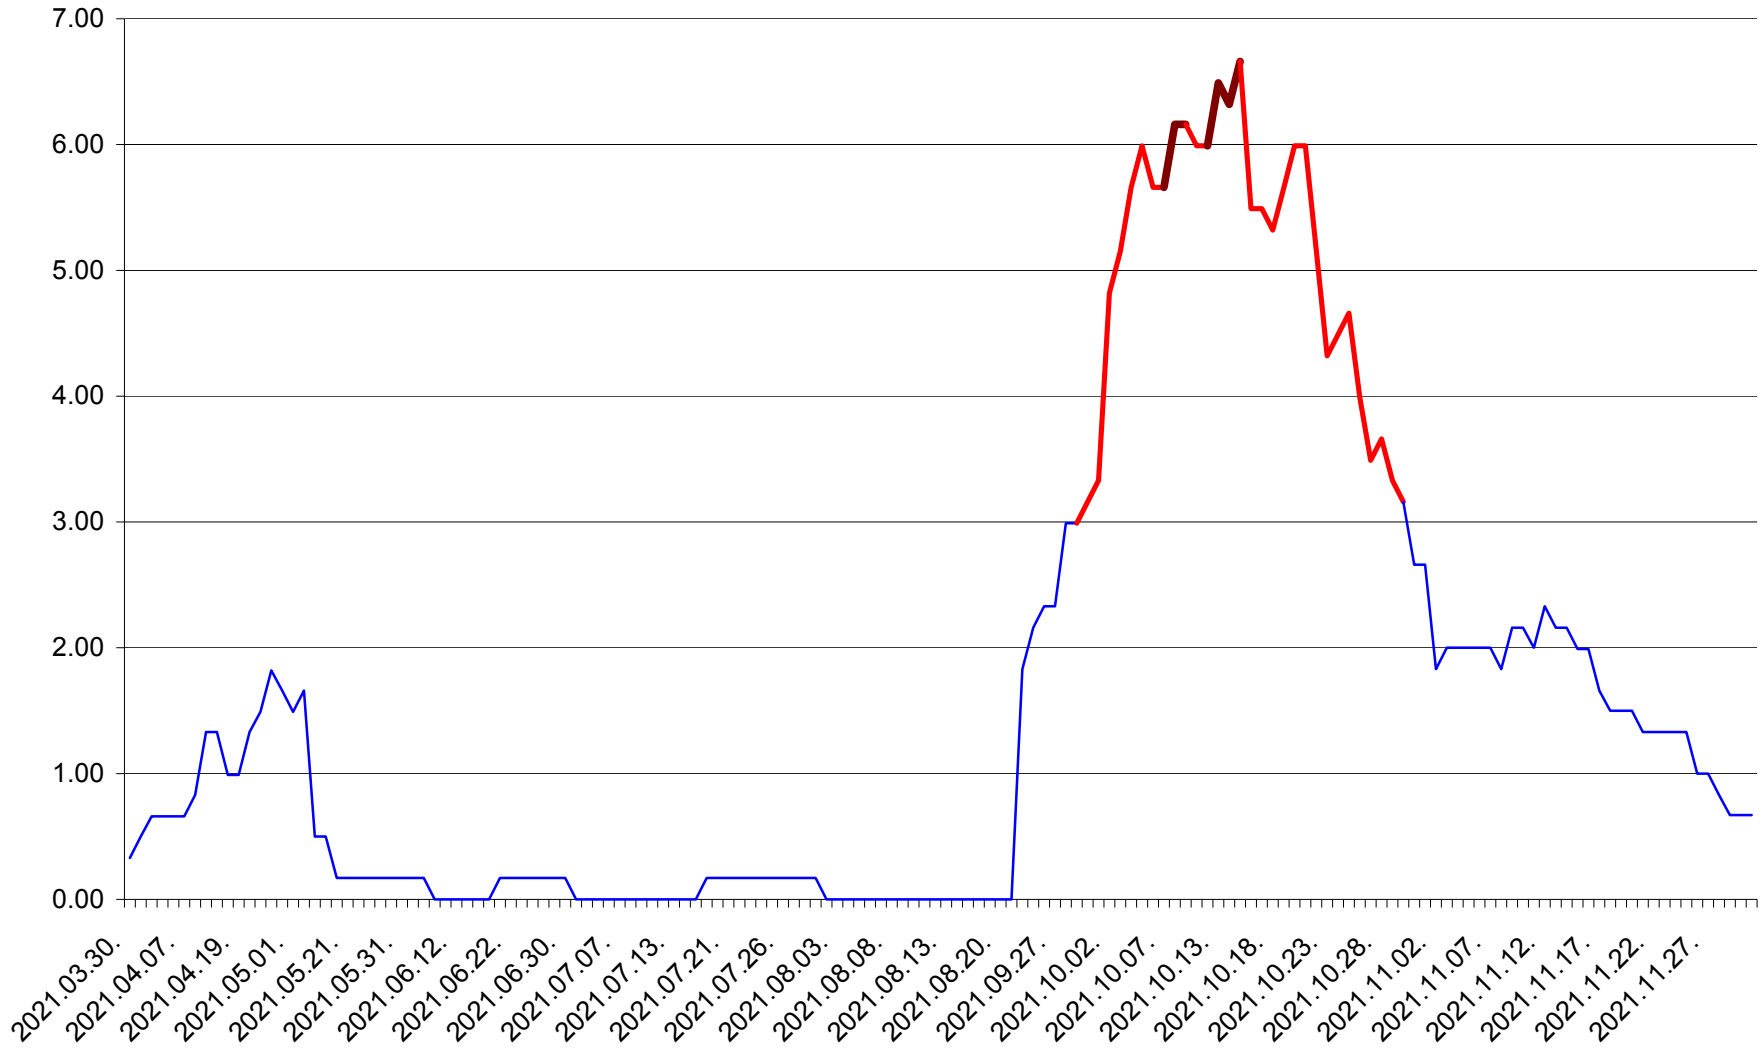

Total - Evolutia incidentei cumulate pe 14 zile la % de locuitori
2021.03.30. - 2021.12.01.