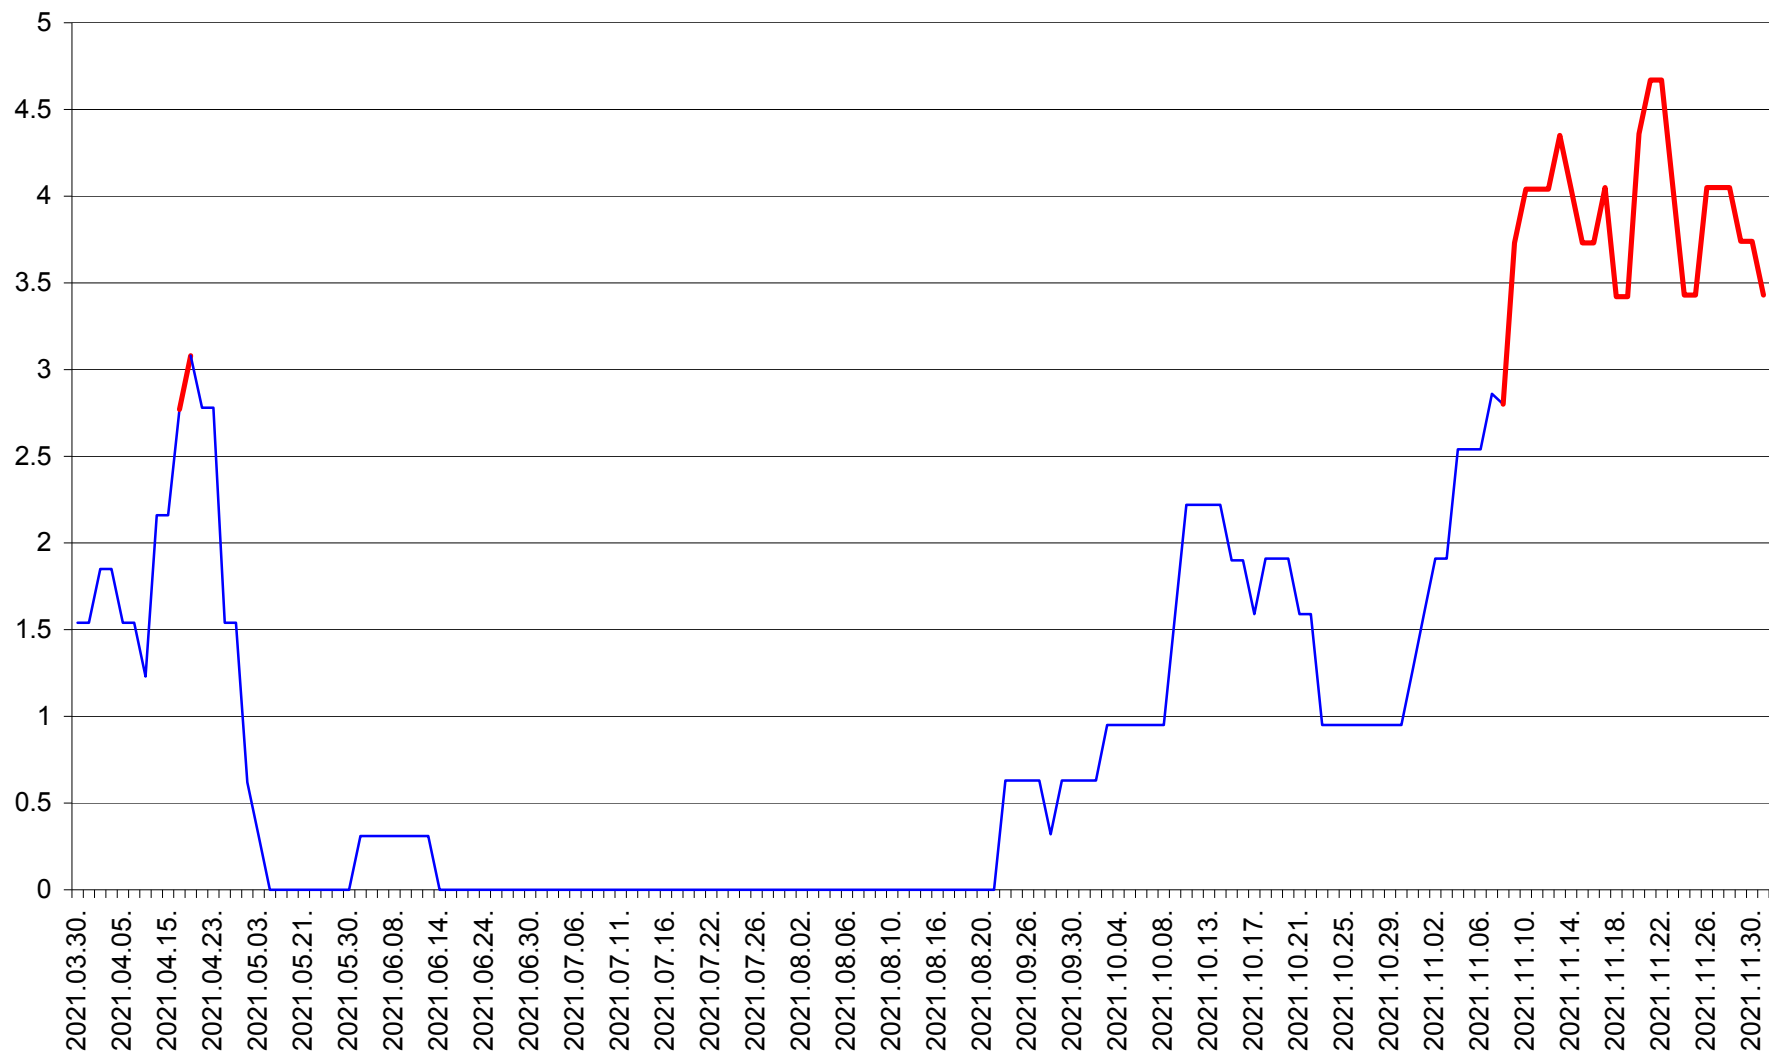

TUȘNAD - Evolutia incidentei cumulate pe 14 zile la ‰ de locuitori
2021.03.30. - 2021.12.01.