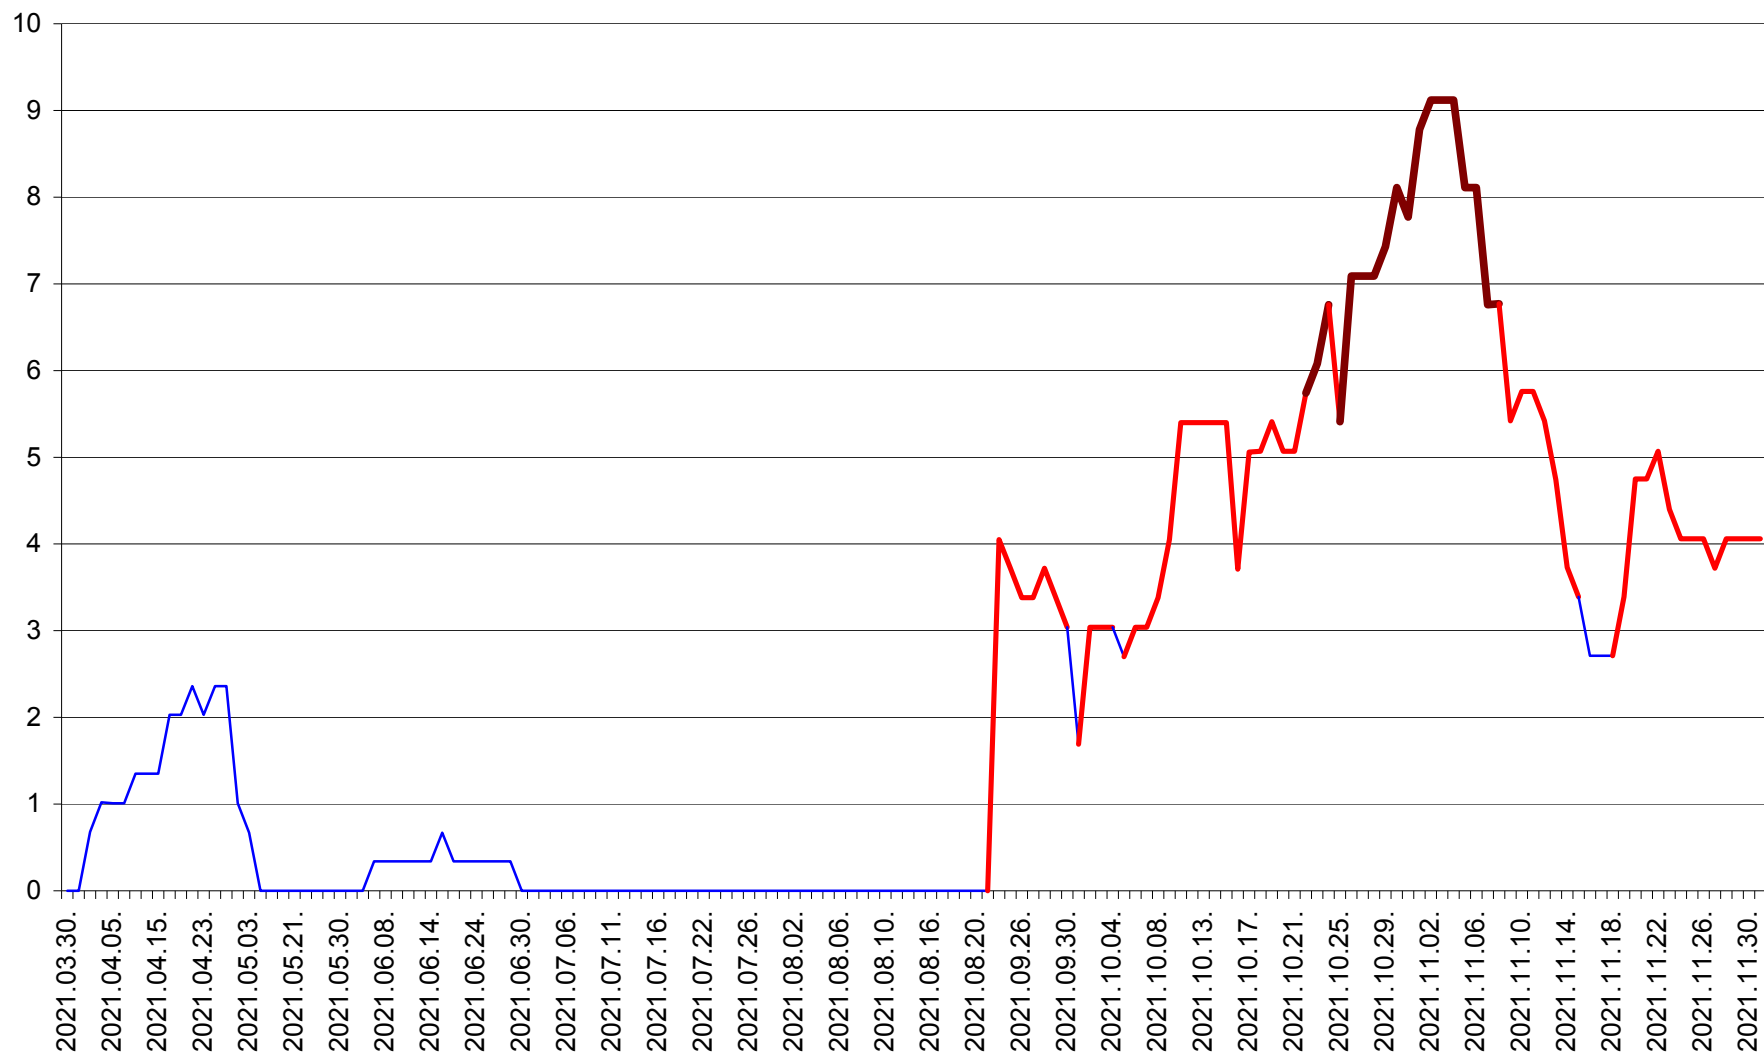

MEREȘTI - Evolutia incidentei cumulate pe 14 zile la ‰ de locuitori
2021.03.30. - 2021.12.01.