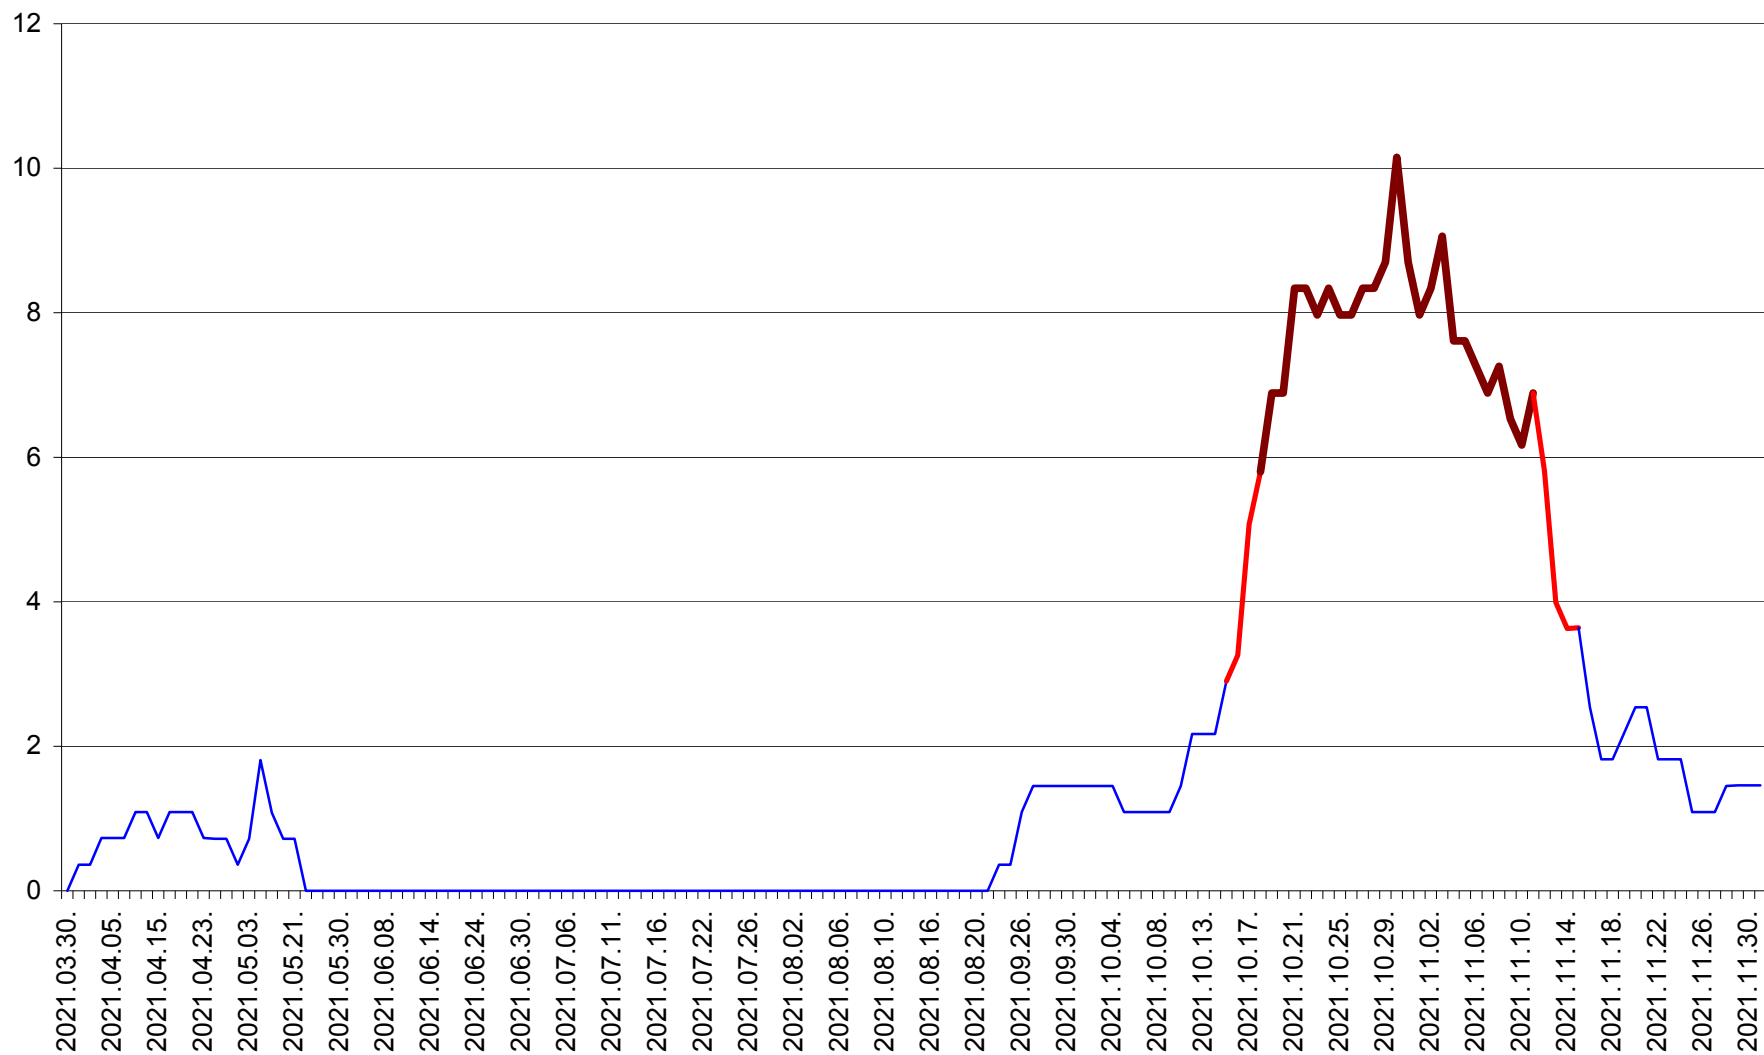

MĂRTINIȘ - Evolutia incidentei cumulate pe 14 zile la % de locuitori
2021.03.30. - 2021.12.01.

MEREȘTI - Evolutia incidentei cumulate pe 14 zile la ‰ de locuitori
2021.03.30. - 2021.12.01.

MUNICIPIUL MIERCUREA-CIUC - Evolutia incidentei cumulate pe 14 zile la ‰ de locuitori
2021.03.30. - 2021.12.01.

MIHĂILENI - Evolutia incidentei cumulate pe 14 zile la ‰ de locuitori
2021.03.30. - 2021.12.01.

MUGENI - Evolutia incidentei cumulate pe 14 zile la ‰ de locuitori
2021.03.30. - 2021.12.01.

OCLAND - Evolutia incidentei cumulate pe 14 zile la ‰ de locuitori
2021.03.30. - 2021.12.01.