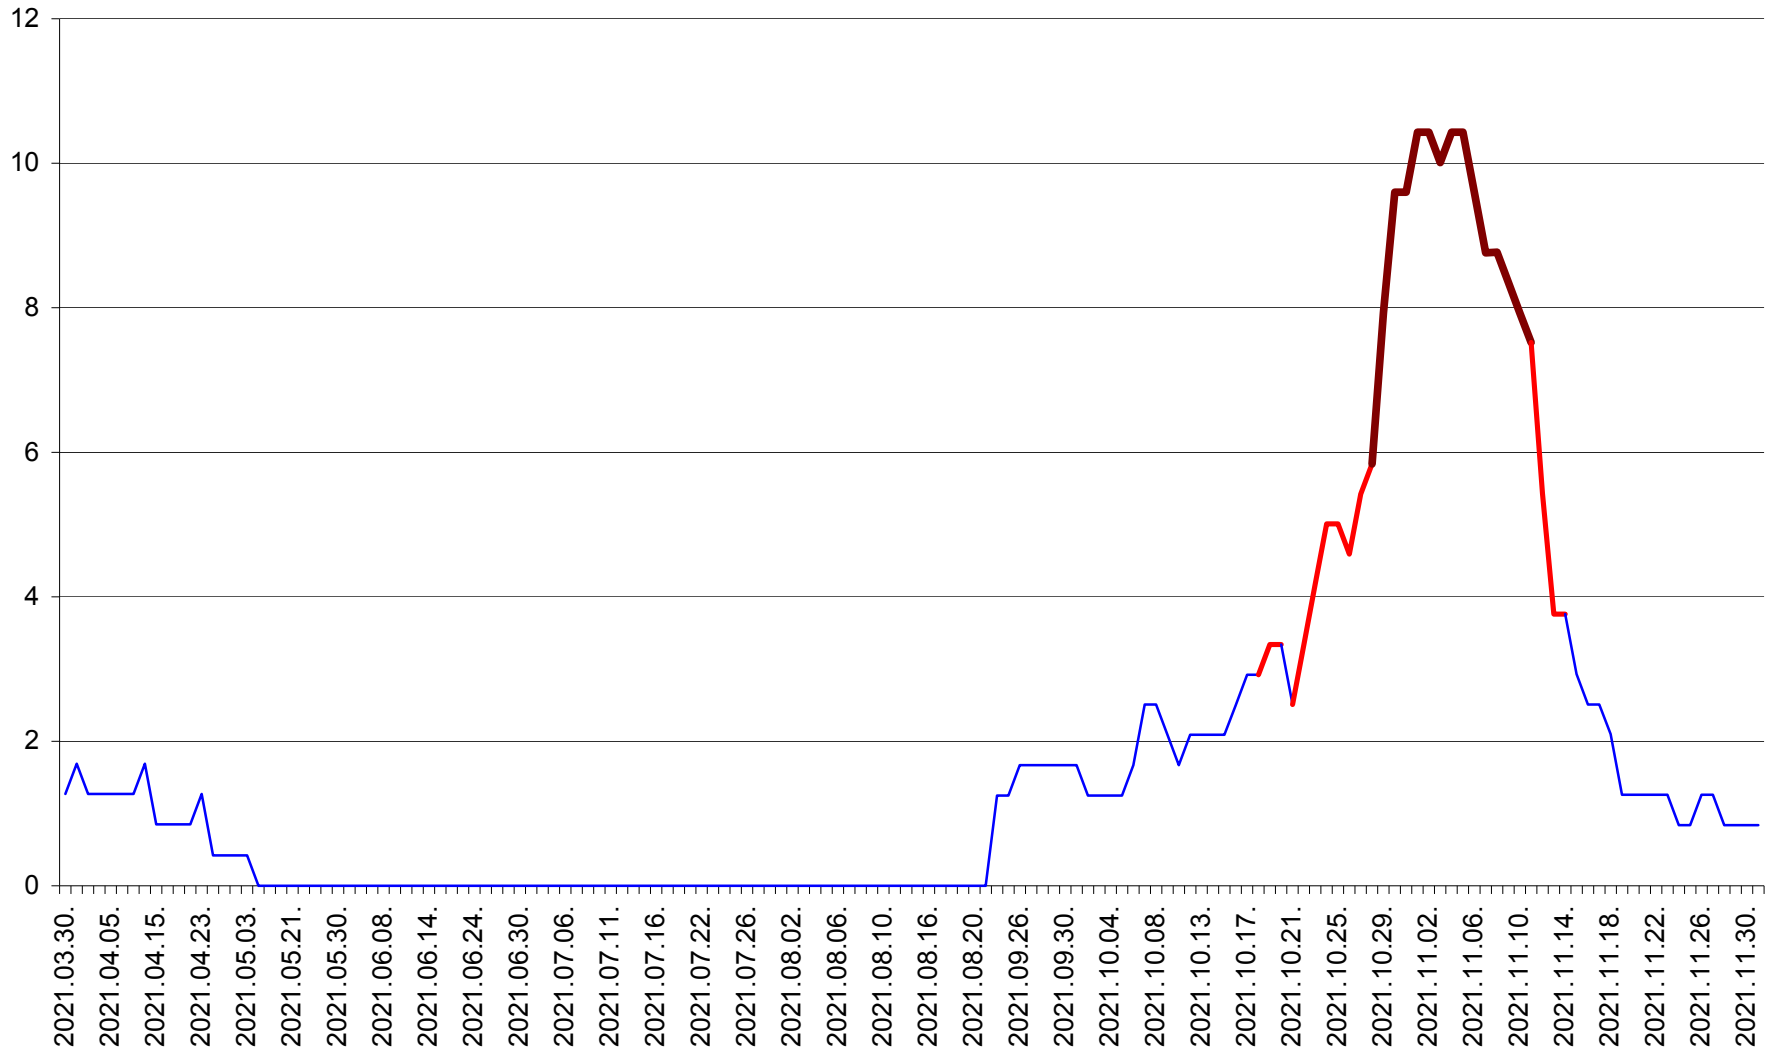

MUNICIPIUL GHEORGHENI - Evolutia incidentei cumulate pe 14 zile la % de locuitori
2021.03.30. - 2021.12.01.

JOSENI - Evolutia incidentei cumulate pe 14 zile la ‰ de locuitori
2021.03.30. - 2021.12.01.

LĂZAREA - Evolutia incidentei cumulate pe 14 zile la % de locuitori
2021.03.30. - 2021.12.01.

LELICENI - Evolutia incidentei cumulate pe 14 zile la % de locuitori
2021.03.30. - 2021.12.01.

LUETA - Evolutia incidentei cumulate pe 14 zile la ‰ de locuitori
2021.03.30. - 2021.12.01.

LUNCA DE JOS - Evolutia incidentei cumulate pe 14 zile la % de locuitori
2021.03.30. - 2021.12.01.