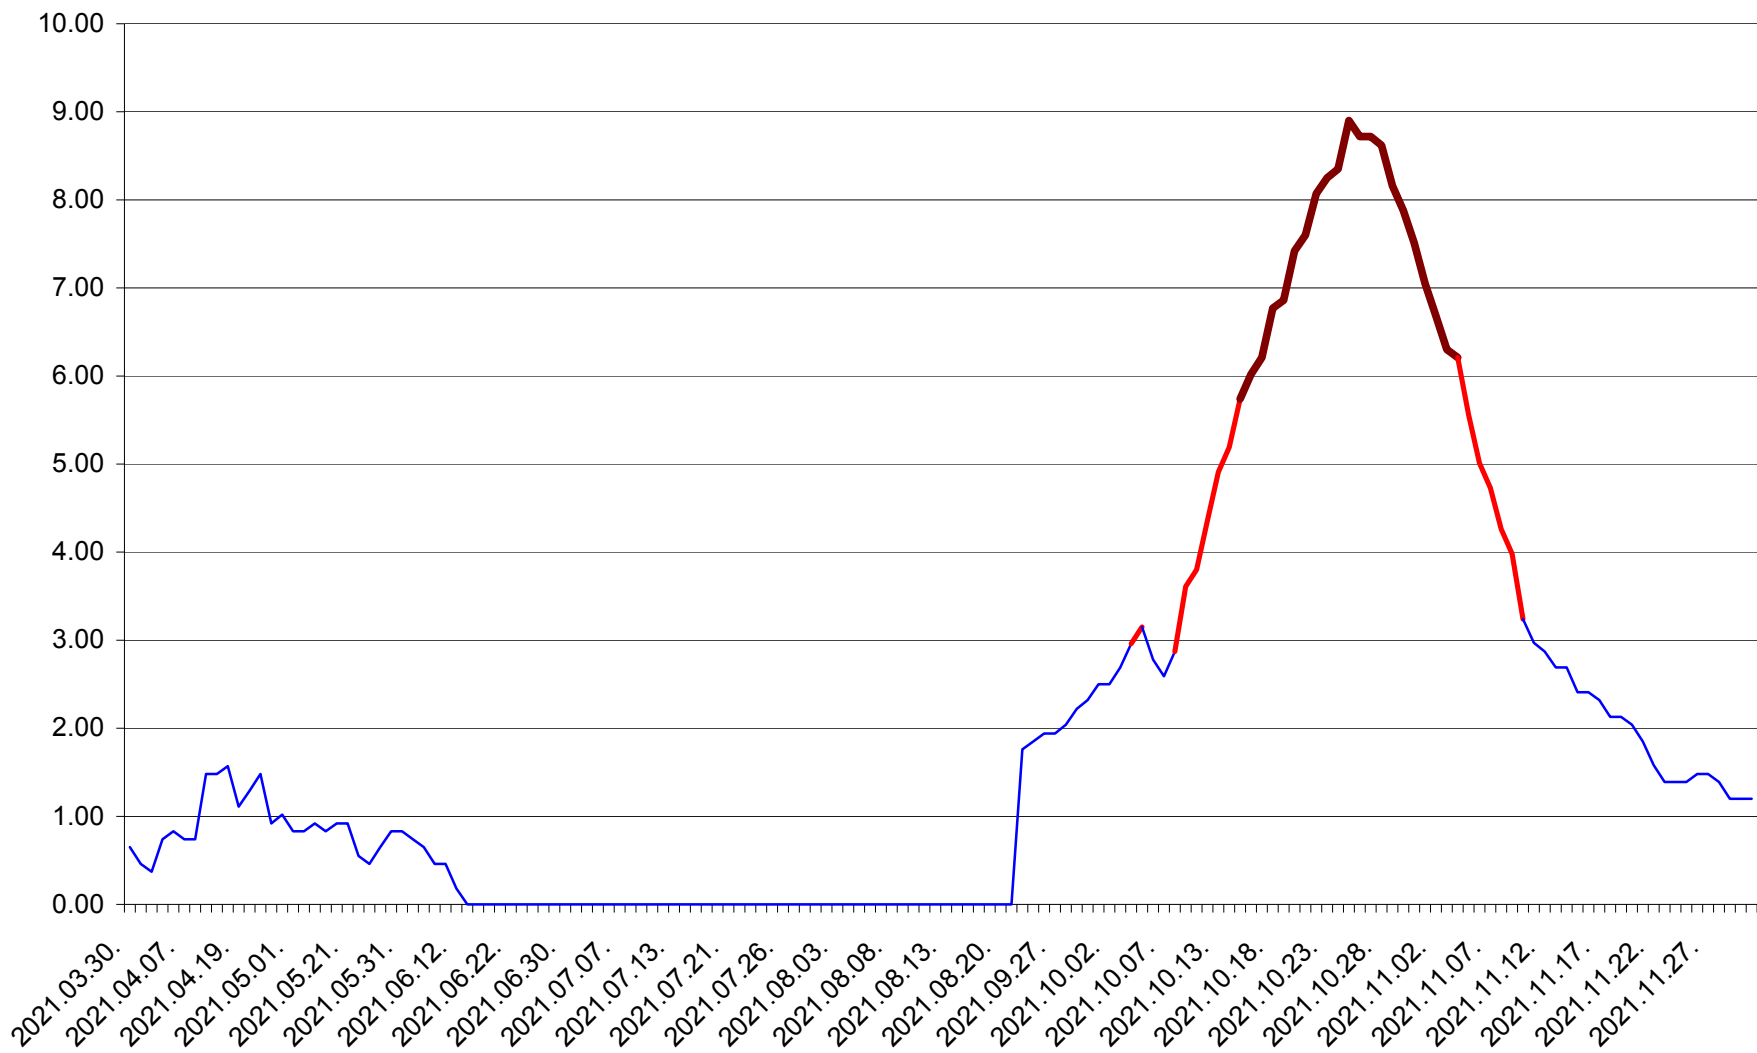

BRĂDEȘTI - Evolutia incidentei cumulate pe 14 zile la ‰ de locuitori
2021.03.30. - 2021.12.01.

CĂPÂLNIȚA - Evolutia incidentei cumulate pe 14 zile la ‰ de locuitori
2021.03.30. - 2021.12.01.

CÂRȚA - Evolutia incidentei cumulate pe 14 zile la ‰ de locuitori
2021.03.30. - 2021.12.01.

CICEU - Evolutia incidentei cumulate pe 14 zile la ‰ de locuitori
2021.03.30. - 2021.12.01.

CIUCSÂNGEORGIU - Evolutia incidentei cumulate pe 14 zile la % de locuitori
2021.03.30. - 2021.12.01.

CIUMANI - Evolutia incidentei cumulate pe 14 zile la ‰ de locuitori
2021.03.30. - 2021.12.01.

CORBU - Evolutia incidentei cumulate pe 14 zile la ‰ de locuitori
2021.03.30. - 2021.12.01.

CORUND - Evolutia incidentei cumulate pe 14 zile la ‰ de locuitori
2021.03.30. - 2021.12.01.

COZMENI - Evolutia incidentei cumulate pe 14 zile la ‰ de locuitori
2021.03.30. - 2021.12.01.

ORAȘ CRISTURU SECUIESC - Evolutia incidentei cumulate pe 14 zile la ‰ de locuitori
2021.03.30. - 2021.12.01.

DĂNEȘTI - Evolutia incidentei cumulate pe 14 zile la ‰ de locuitori
2021.03.30. - 2021.12.01.