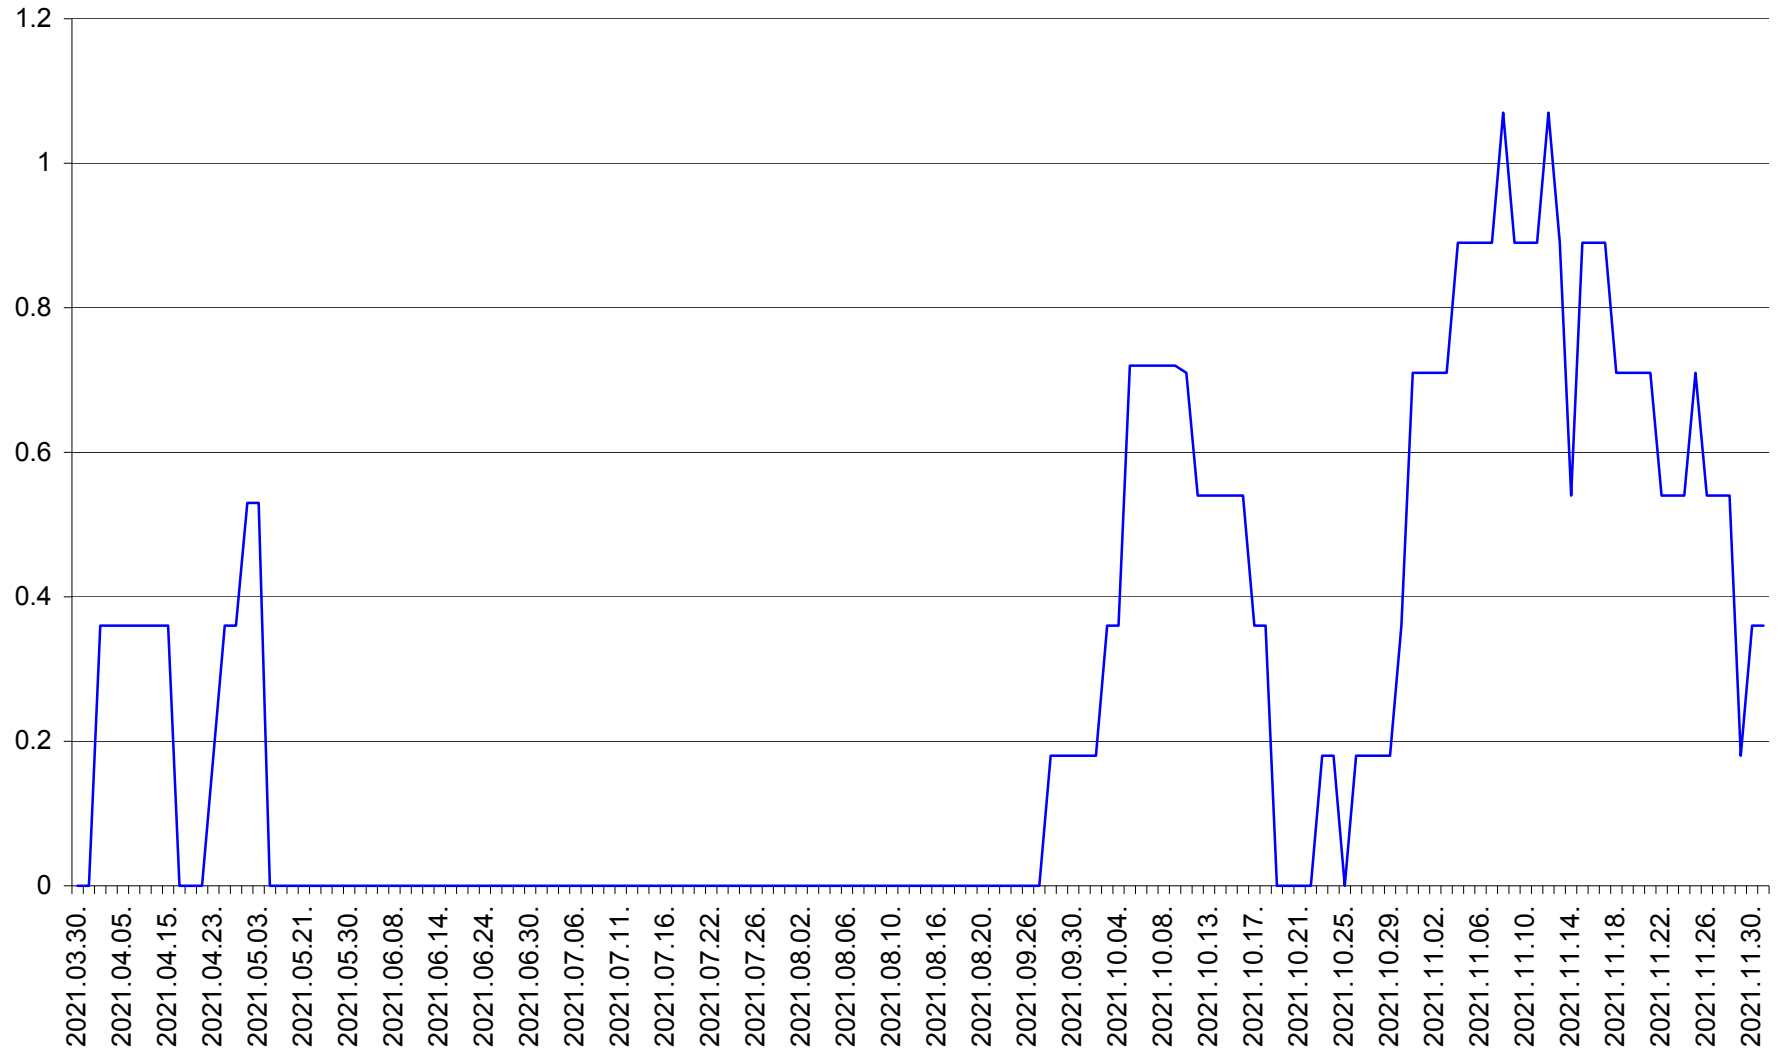

MUNICIPIUL GHEORGHENI - Evolutia incidentei cumulate pe 14 zile la % de locuitori
2021.03.30. - 2021.12.01.

JOSENI - Evolutia incidentei cumulate pe 14 zile la ‰ de locuitori
2021.03.30. - 2021.12.01.

LĂZAREA - Evolutia incidentei cumulate pe 14 zile la % de locuitori
2021.03.30. - 2021.12.01.

LELICENI - Evolutia incidentei cumulate pe 14 zile la % de locuitori
2021.03.30. - 2021.12.01.

LUETA - Evolutia incidentei cumulate pe 14 zile la ‰ de locuitori
2021.03.30. - 2021.12.01.

LUNCA DE JOS - Evolutia incidentei cumulate pe 14 zile la % de locuitori
2021.03.30. - 2021.12.01.