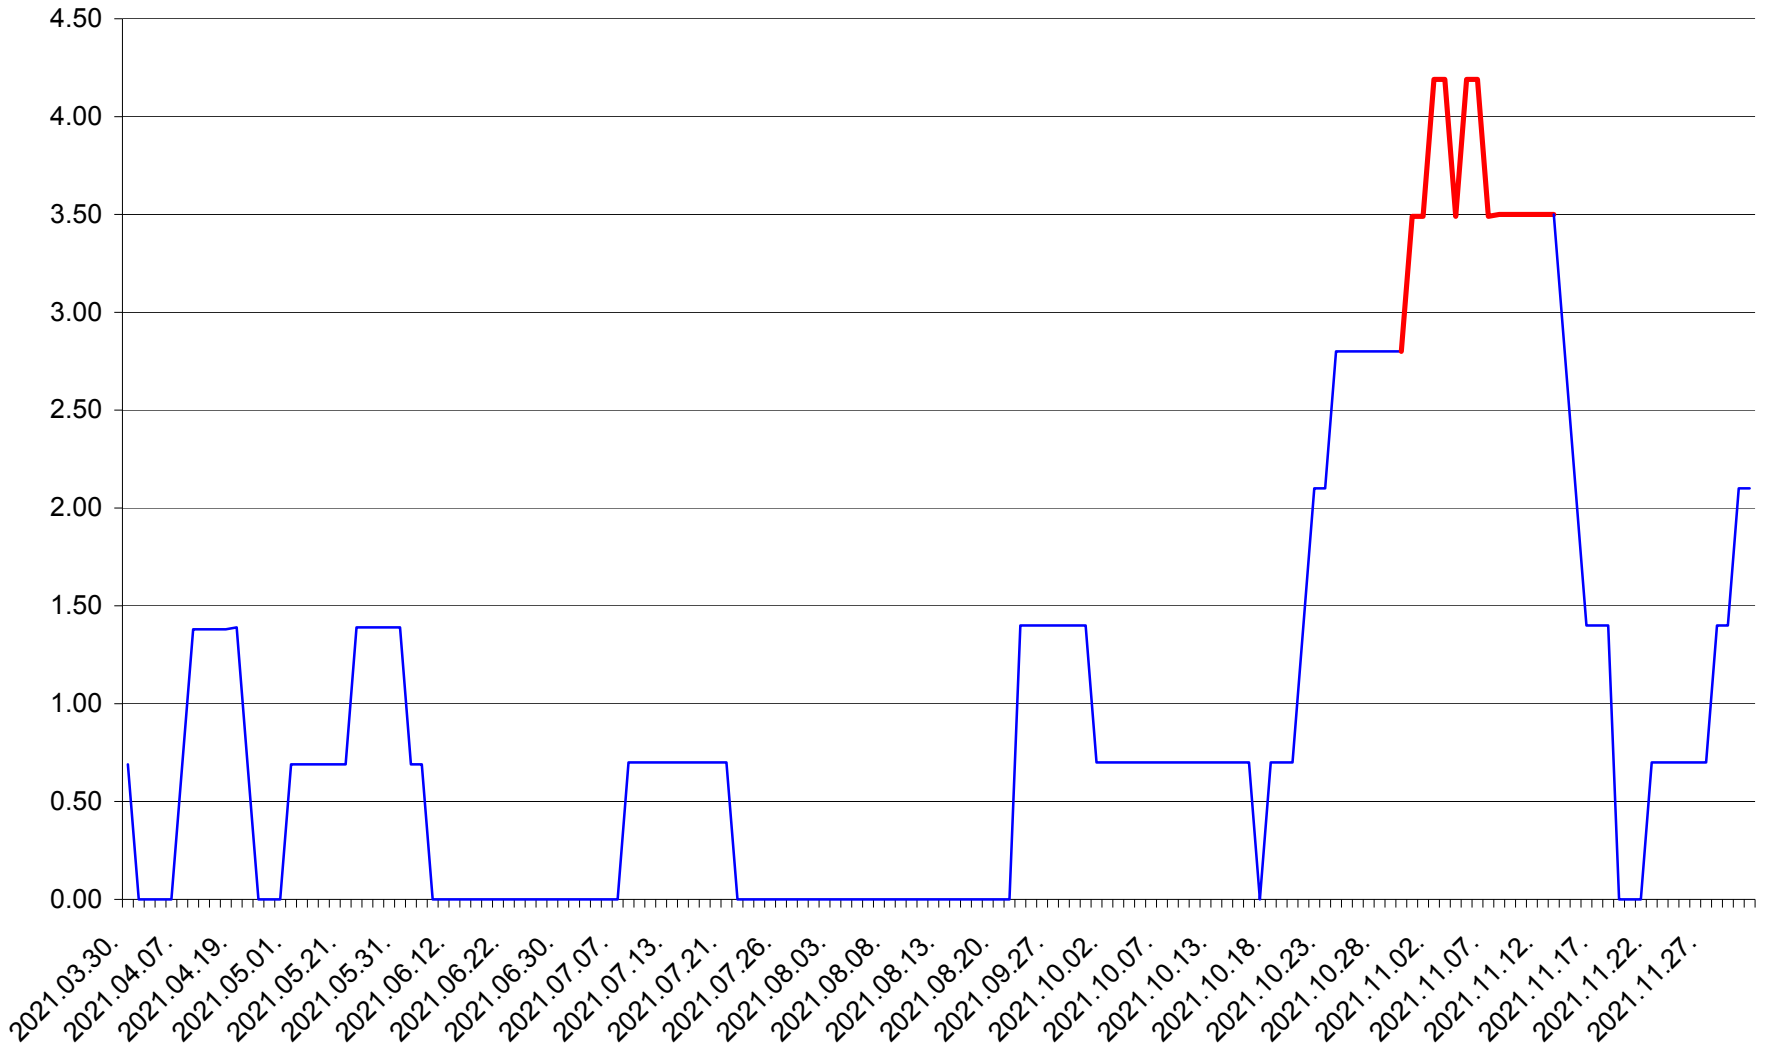

ORAȘ BĂLAN - Evolutia incidentei cumulate pe 14 zile la ‰ de locuitori
2021.03.30. - 2021.12.01.

BILBOR - Evolutia incidentei cumulate pe 14 zile la ‰ de locuitori
2021.03.30. - 2021.12.01.

ORAȘ BORSEC - Evolutia incidentei cumulate pe 14 zile la ‰ de locuitori
2021.03.30. - 2021.12.01.

BRĂDEȘTI - Evolutia incidentei cumulate pe 14 zile la ‰ de locuitori
2021.03.30. - 2021.12.01.

CĂPÂLNIȚA - Evolutia incidentei cumulate pe 14 zile la ‰ de locuitori
2021.03.30. - 2021.12.01.

CÂRȚA - Evolutia incidentei cumulate pe 14 zile la ‰ de locuitori
2021.03.30. - 2021.12.01.

CICEU - Evolutia incidentei cumulate pe 14 zile la ‰ de locuitori
2021.03.30. - 2021.12.01.

CIUCSÂNGEORGIU - Evolutia incidentei cumulate pe 14 zile la % de locuitori
2021.03.30. - 2021.12.01.

CIUMANI - Evolutia incidentei cumulate pe 14 zile la ‰ de locuitori
2021.03.30. - 2021.12.01.

CORBU - Evolutia incidentei cumulate pe 14 zile la ‰ de locuitori
2021.03.30. - 2021.12.01.

CORUND - Evolutia incidentei cumulate pe 14 zile la ‰ de locuitori
2021.03.30. - 2021.12.01.

COZMENI - Evolutia incidentei cumulate pe 14 zile la ‰ de locuitori
2021.03.30. - 2021.12.01.