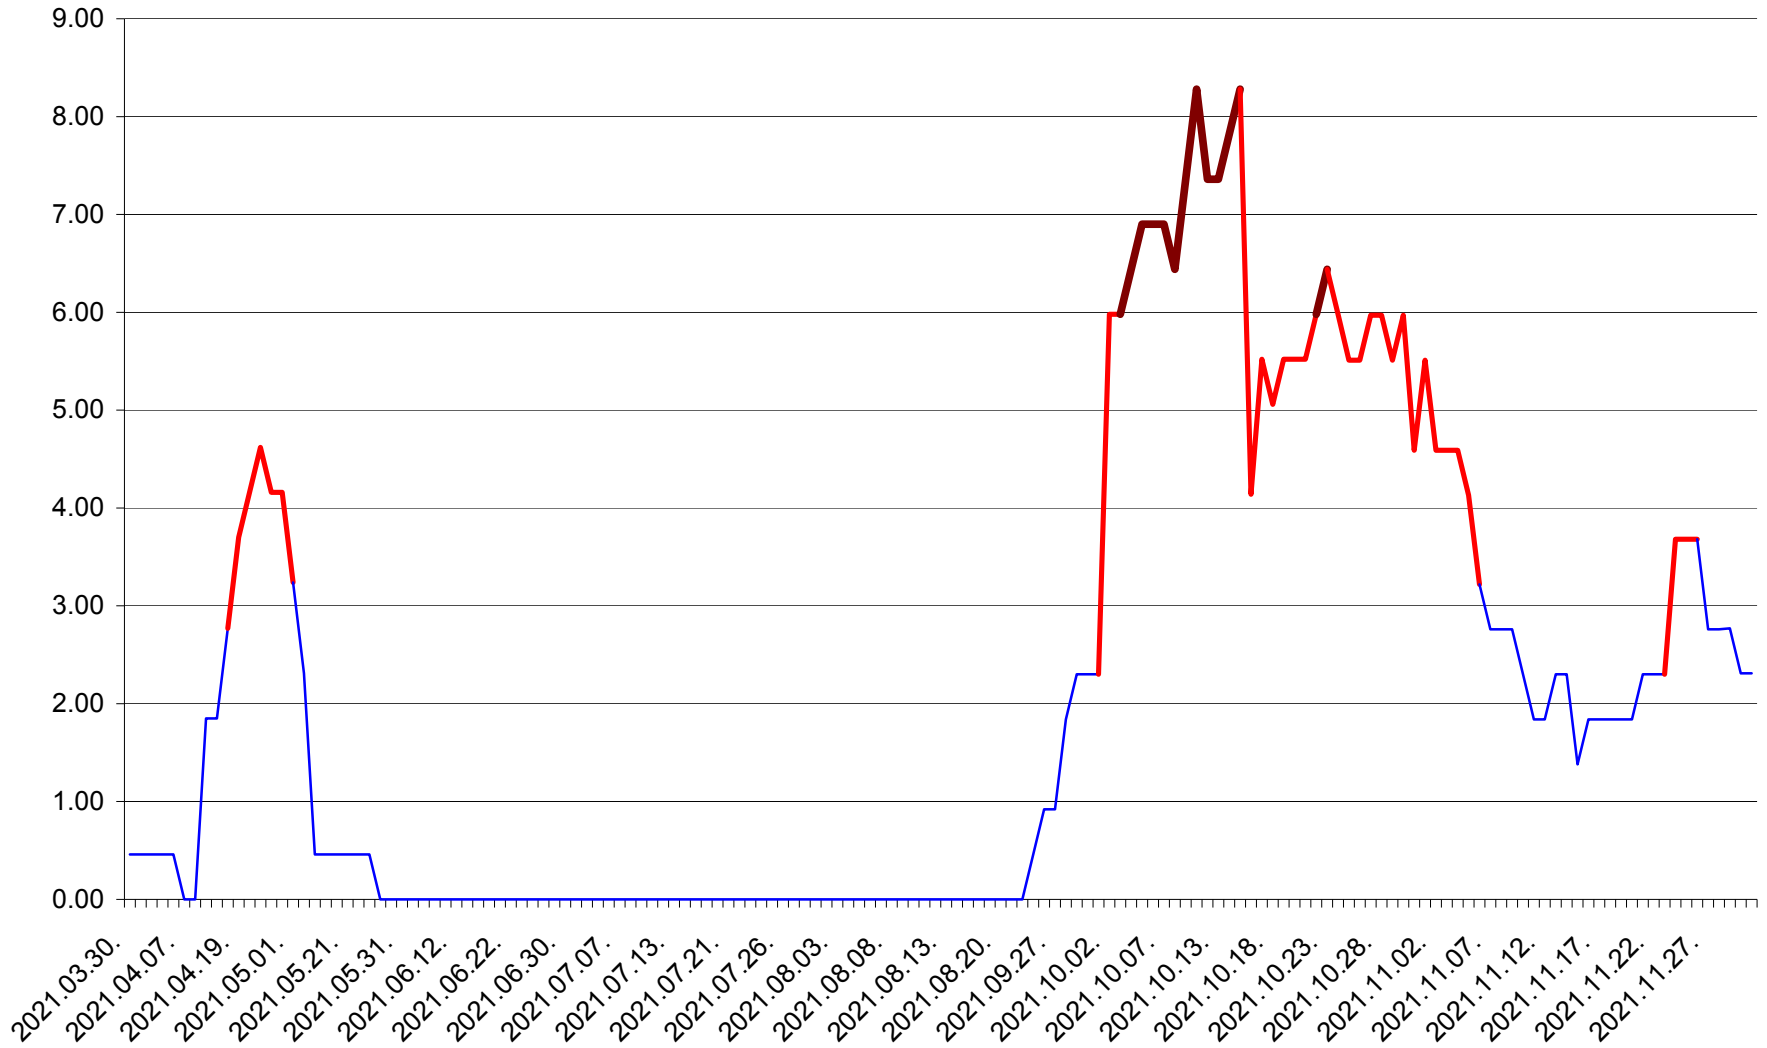

ATID - Evolutia incidentei cumulate pe 14 zile la ‰ de locuitori
2021.03.30. - 2021.12.01.

AVRĂMEȘTI - Evolutia incidentei cumulate pe 14 zile la ‰ de locuitori
2021.03.30. - 2021.12.01.

ORAȘ BĂILE TUȘNAD - Evolutia incidentei cumulate pe 14 zile la ‰ de locuitori
2021.03.30. - 2021.12.01.

ORAȘ BĂLAN - Evolutia incidentei cumulate pe 14 zile la ‰ de locuitori
2021.03.30. - 2021.12.01.

BILBOR - Evolutia incidentei cumulate pe 14 zile la ‰ de locuitori
2021.03.30. - 2021.12.01.

ORAȘ BORSEC - Evolutia incidentei cumulate pe 14 zile la ‰ de locuitori
2021.03.30. - 2021.12.01.

BRĂDEȘTI - Evolutia incidentei cumulate pe 14 zile la ‰ de locuitori
2021.03.30. - 2021.12.01.

CĂPÂLNIȚA - Evolutia incidentei cumulate pe 14 zile la ‰ de locuitori
2021.03.30. - 2021.12.01.

CÂRȚA - Evolutia incidentei cumulate pe 14 zile la ‰ de locuitori
2021.03.30. - 2021.12.01.

CICEU - Evolutia incidentei cumulate pe 14 zile la ‰ de locuitori
2021.03.30. - 2021.12.01.

CIUCSÂNGEORGIU - Evolutia incidentei cumulate pe 14 zile la % de locuitori
2021.03.30. - 2021.12.01.

CIUMANI - Evolutia incidentei cumulate pe 14 zile la ‰ de locuitori
2021.03.30. - 2021.12.01.