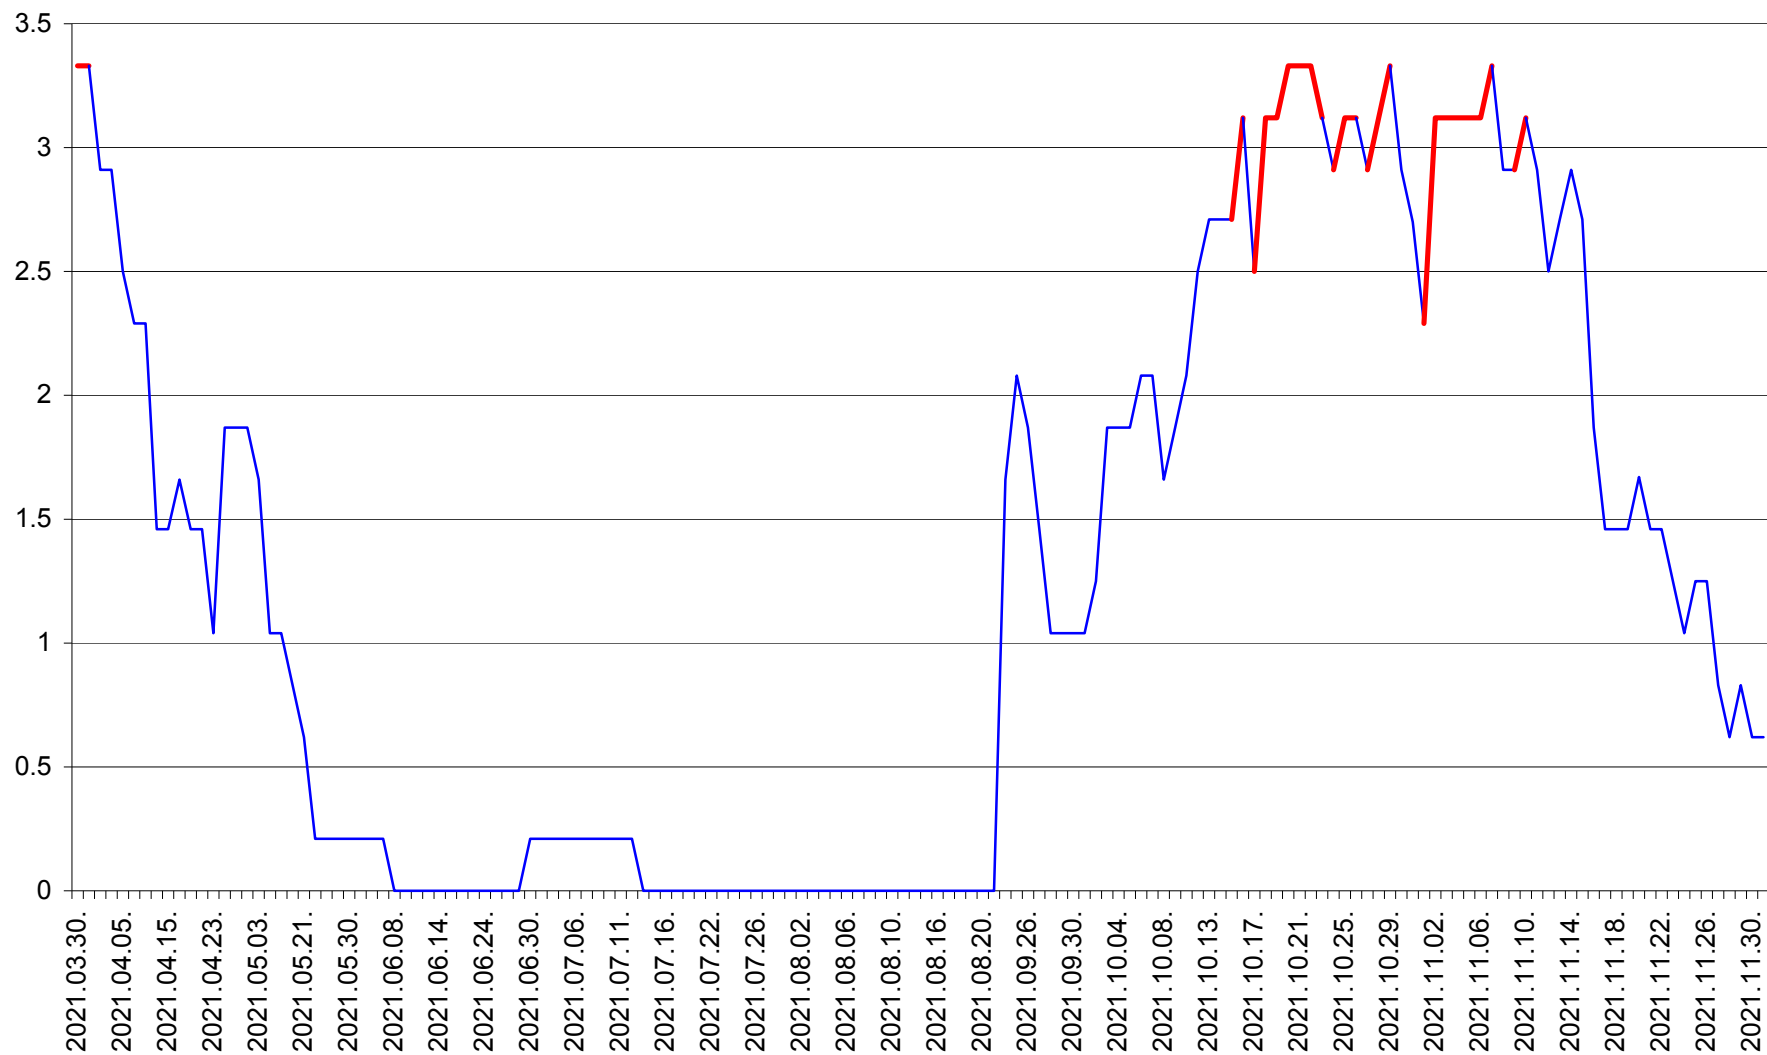

LELICENI - Evolutia incidentei cumulate pe 14 zile la % de locuitori
2021.03.30. - 2021.12.01.

LUETA - Evolutia incidentei cumulate pe 14 zile la ‰ de locuitori
2021.03.30. - 2021.12.01.

LUNCA DE JOS - Evolutia incidentei cumulate pe 14 zile la % de locuitori
2021.03.30. - 2021.12.01.

LUNCA DE SUS - Evolutia incidentei cumulate pe 14 zile la ‰ de locuitori
2021.03.30. - 2021.12.01.

LUPENI - Evolutia incidentei cumulate pe 14 zile la ‰ de locuitori
2021.03.30. - 2021.12.01.

MĂDĂRAȘ - Evolutia incidentei cumulate pe 14 zile la ‰ de locuitori
2021.03.30. - 2021.12.01.