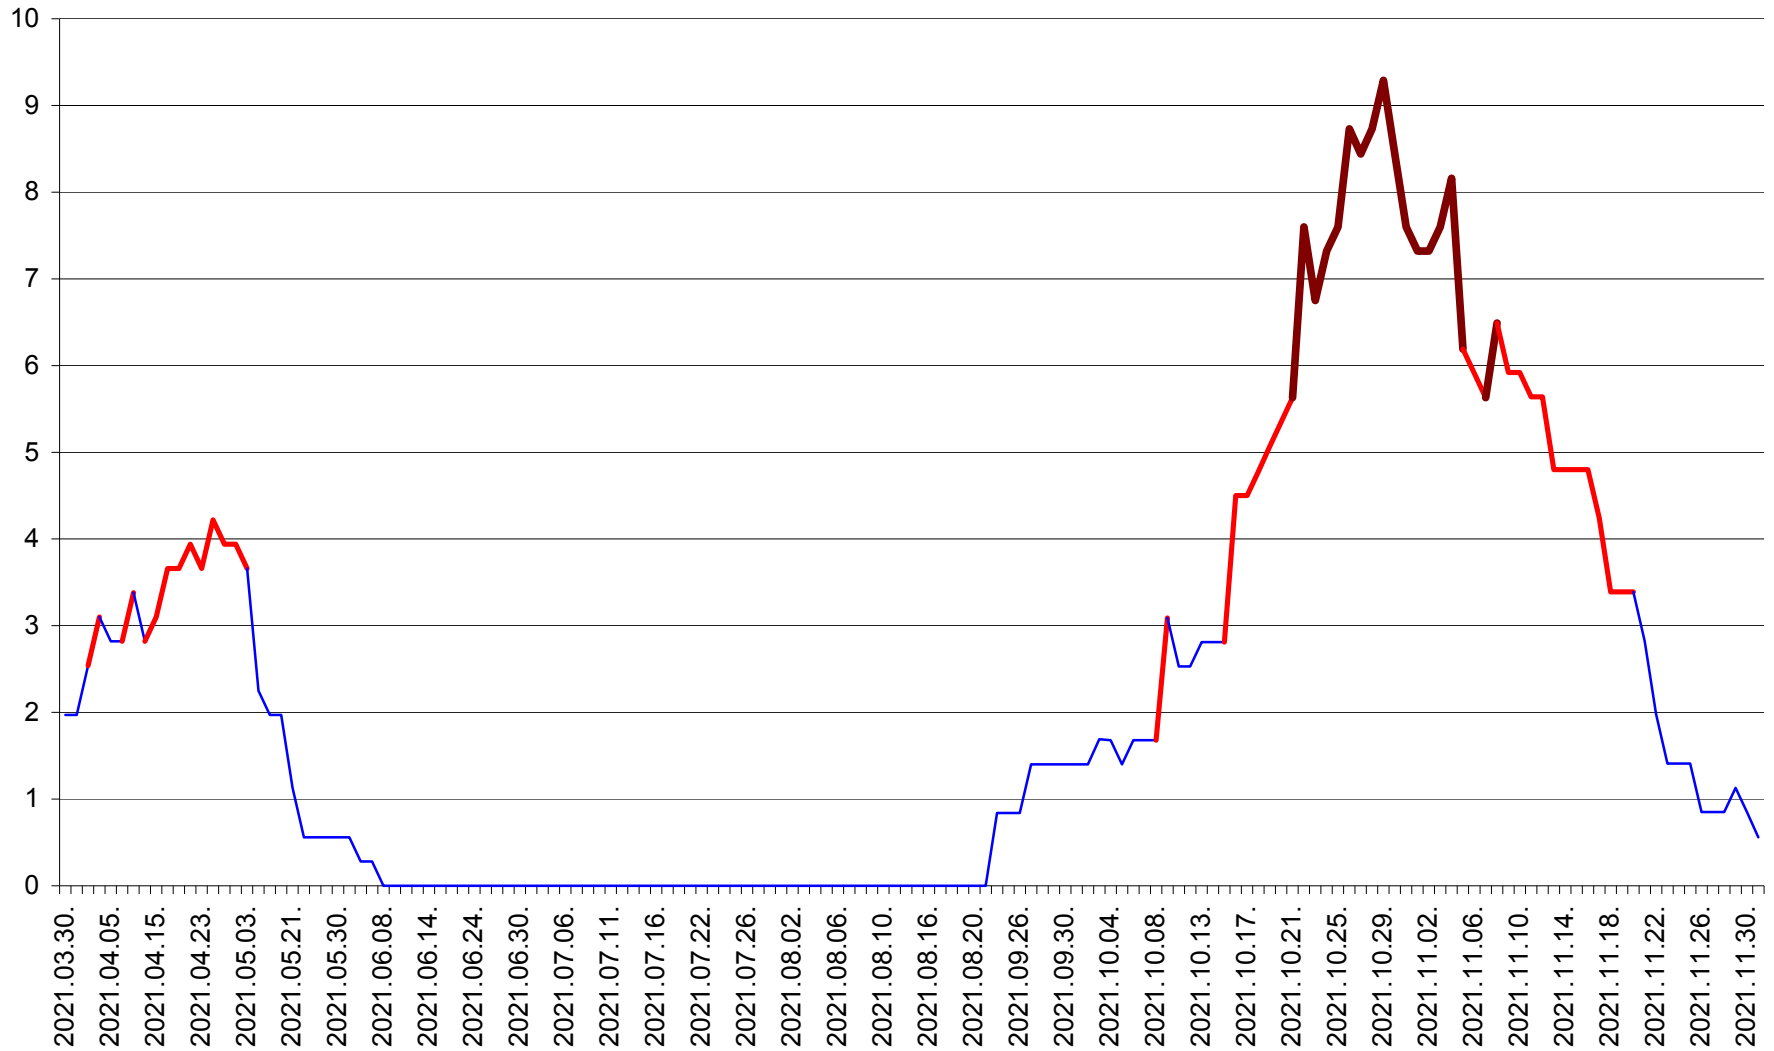

ORAȘ CRISTURU SECUIESC - Evolutia incidentei cumulate pe 14 zile la ‰ de locuitori
2021.03.30. - 2021.12.01.

DĂNEȘTI - Evolutia incidentei cumulate pe 14 zile la ‰ de locuitori
2021.03.30. - 2021.12.01.

DÂRJIU - Evolutia incidentei cumulate pe 14 zile la ‰ de locuitori
2021.03.30. - 2021.12.01.

DEALU - Evolutia incidentei cumulate pe 14 zile la ‰ de locuitori
2021.03.30. - 2021.12.01.

DITRĂU - Evolutia incidentei cumulate pe 14 zile la ‰ de locuitori
2021.03.30. - 2021.12.01.

FELICENI - Evolutia incidentei cumulate pe 14 zile la % de locuitori
2021.03.30. - 2021.12.01.

FRUMOASA - Evolutia incidentei cumulate pe 14 zile la ‰ de locuitori
2021.03.30. - 2021.12.01.

GĂLĂUȚAȘ - Evolutia incidentei cumulate pe 14 zile la ‰ de locuitori
2021.03.30. - 2021.12.01.