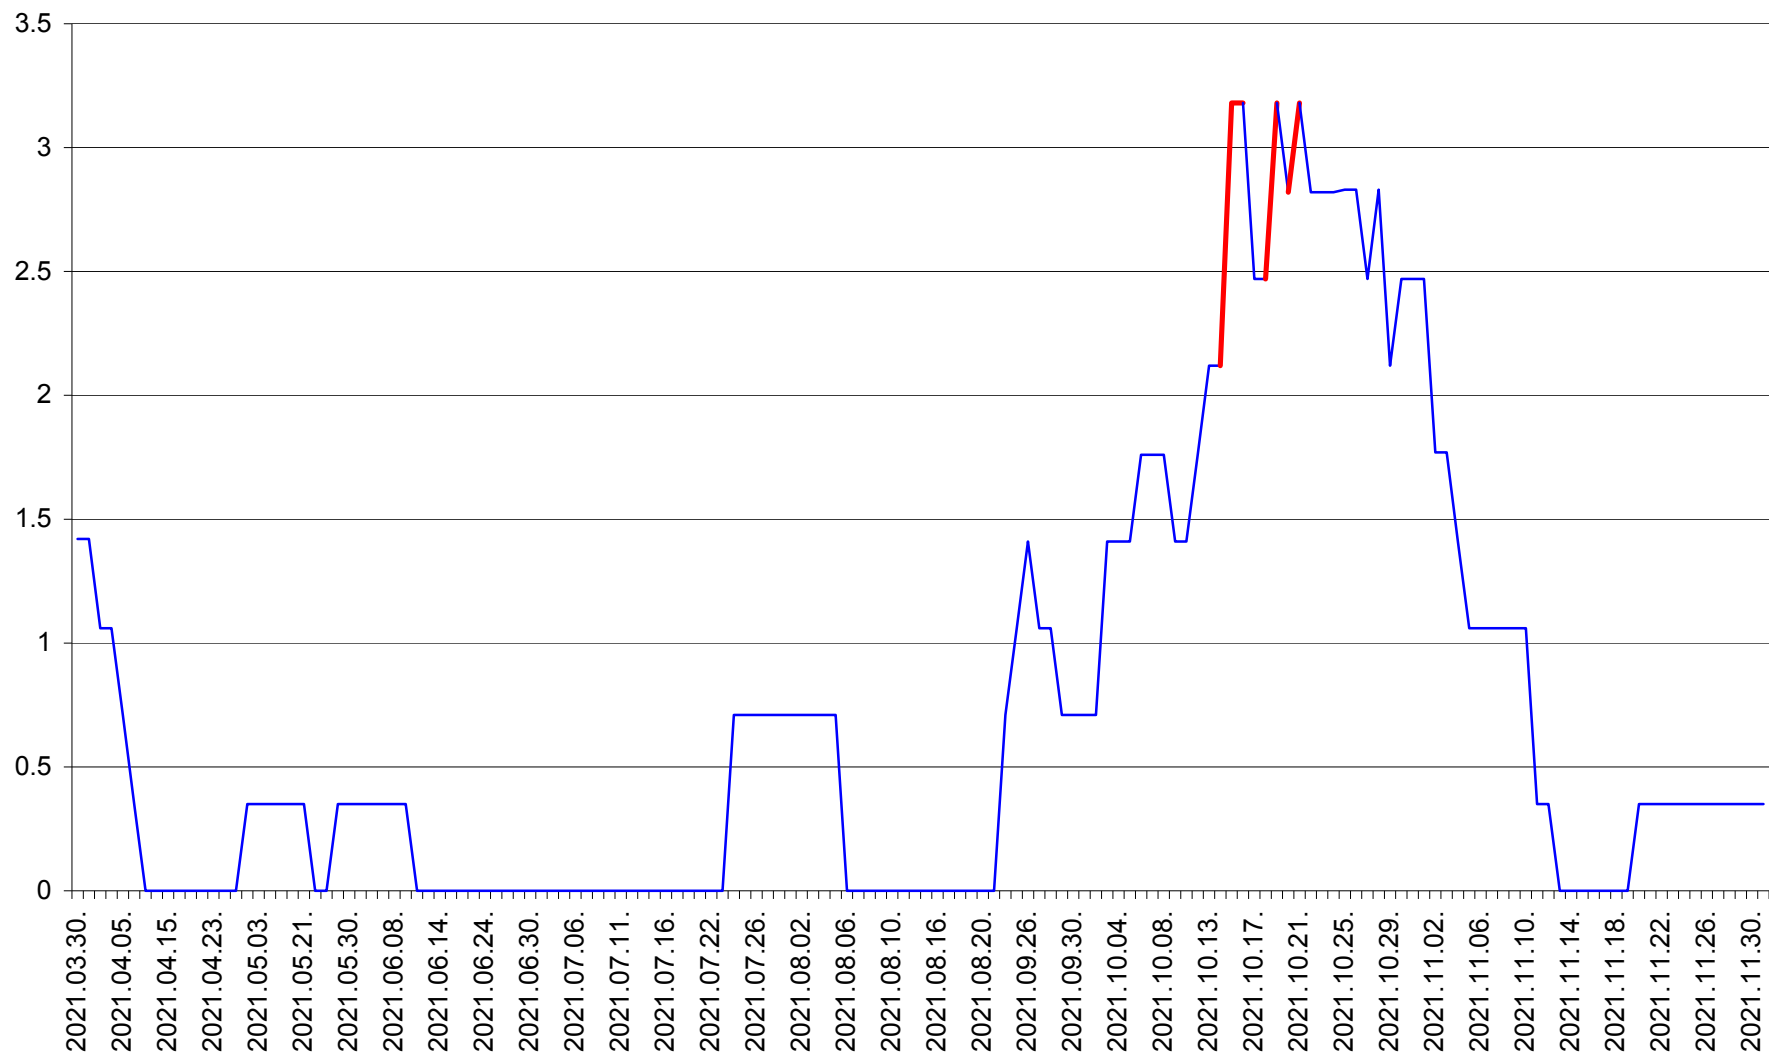

PORUMBENI - Evolutia incidentei cumulate pe 14 zile la ‰ de locuitori
2021.03.30. - 2021.12.01.