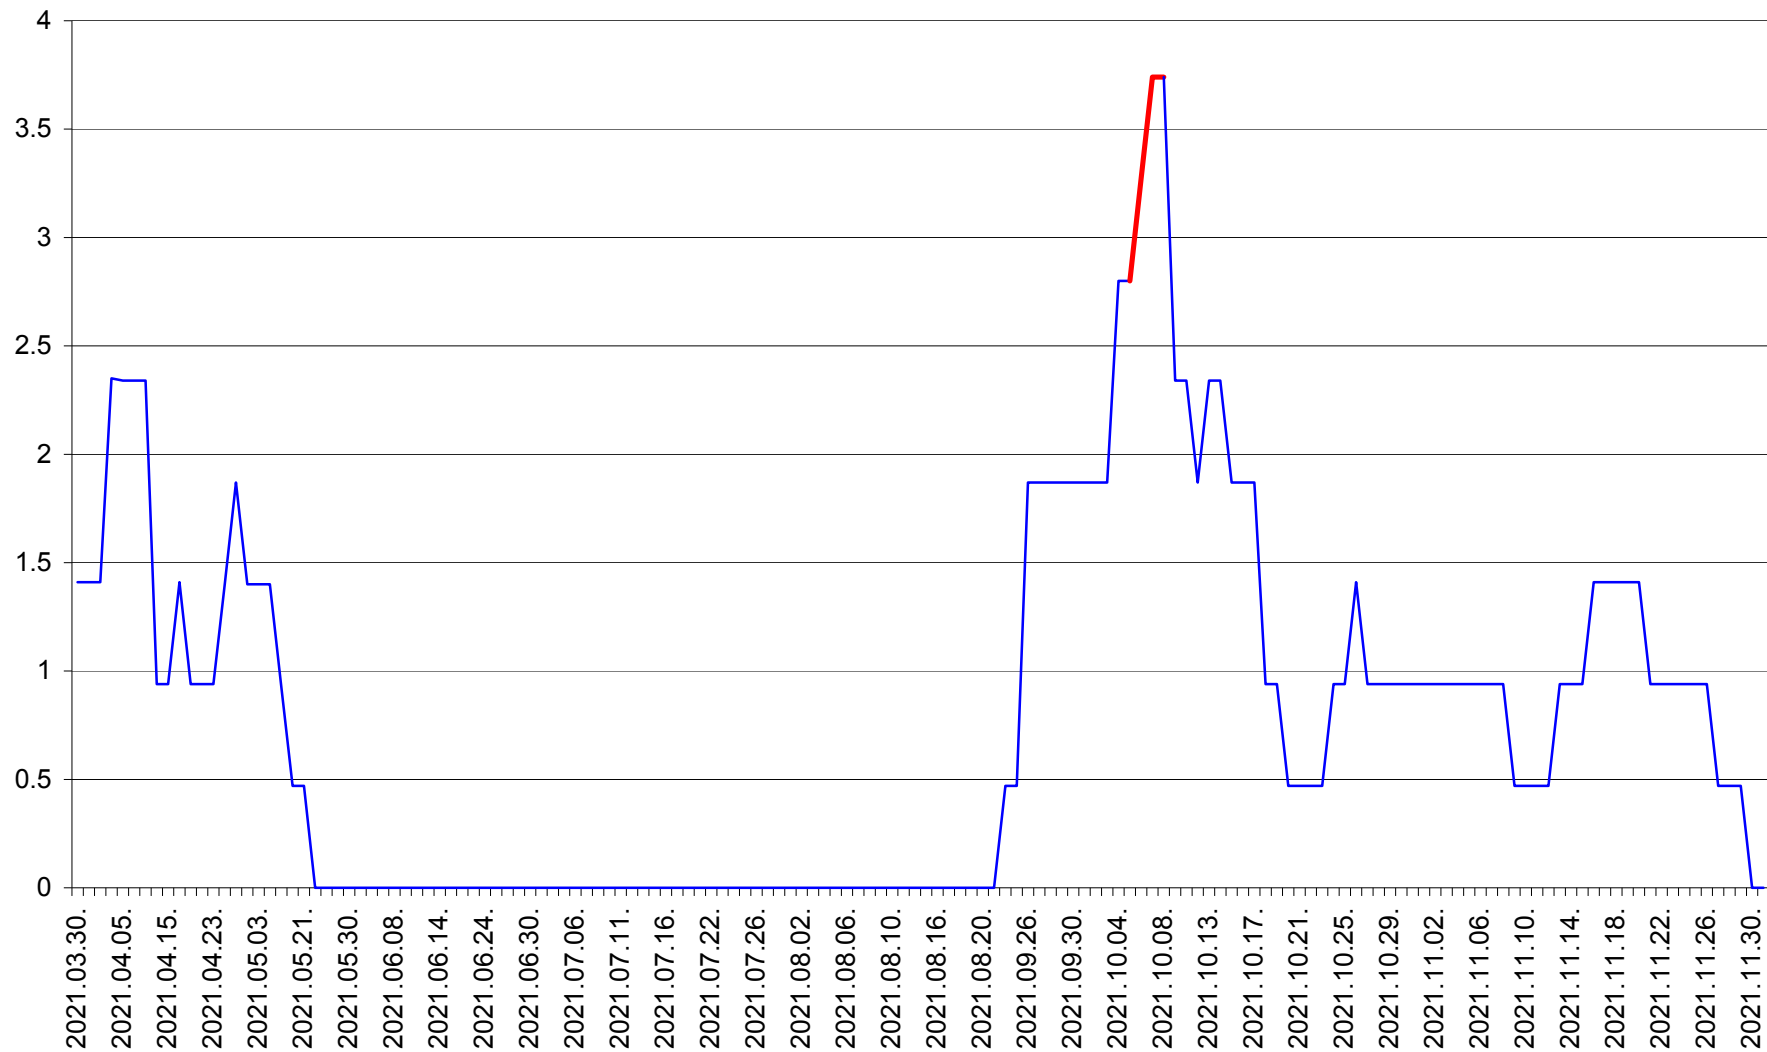

SECUIENI - Evolutia incidentei cumulate pe 14 zile la % de locuitori
2021.03.30. - 2021.12.01.