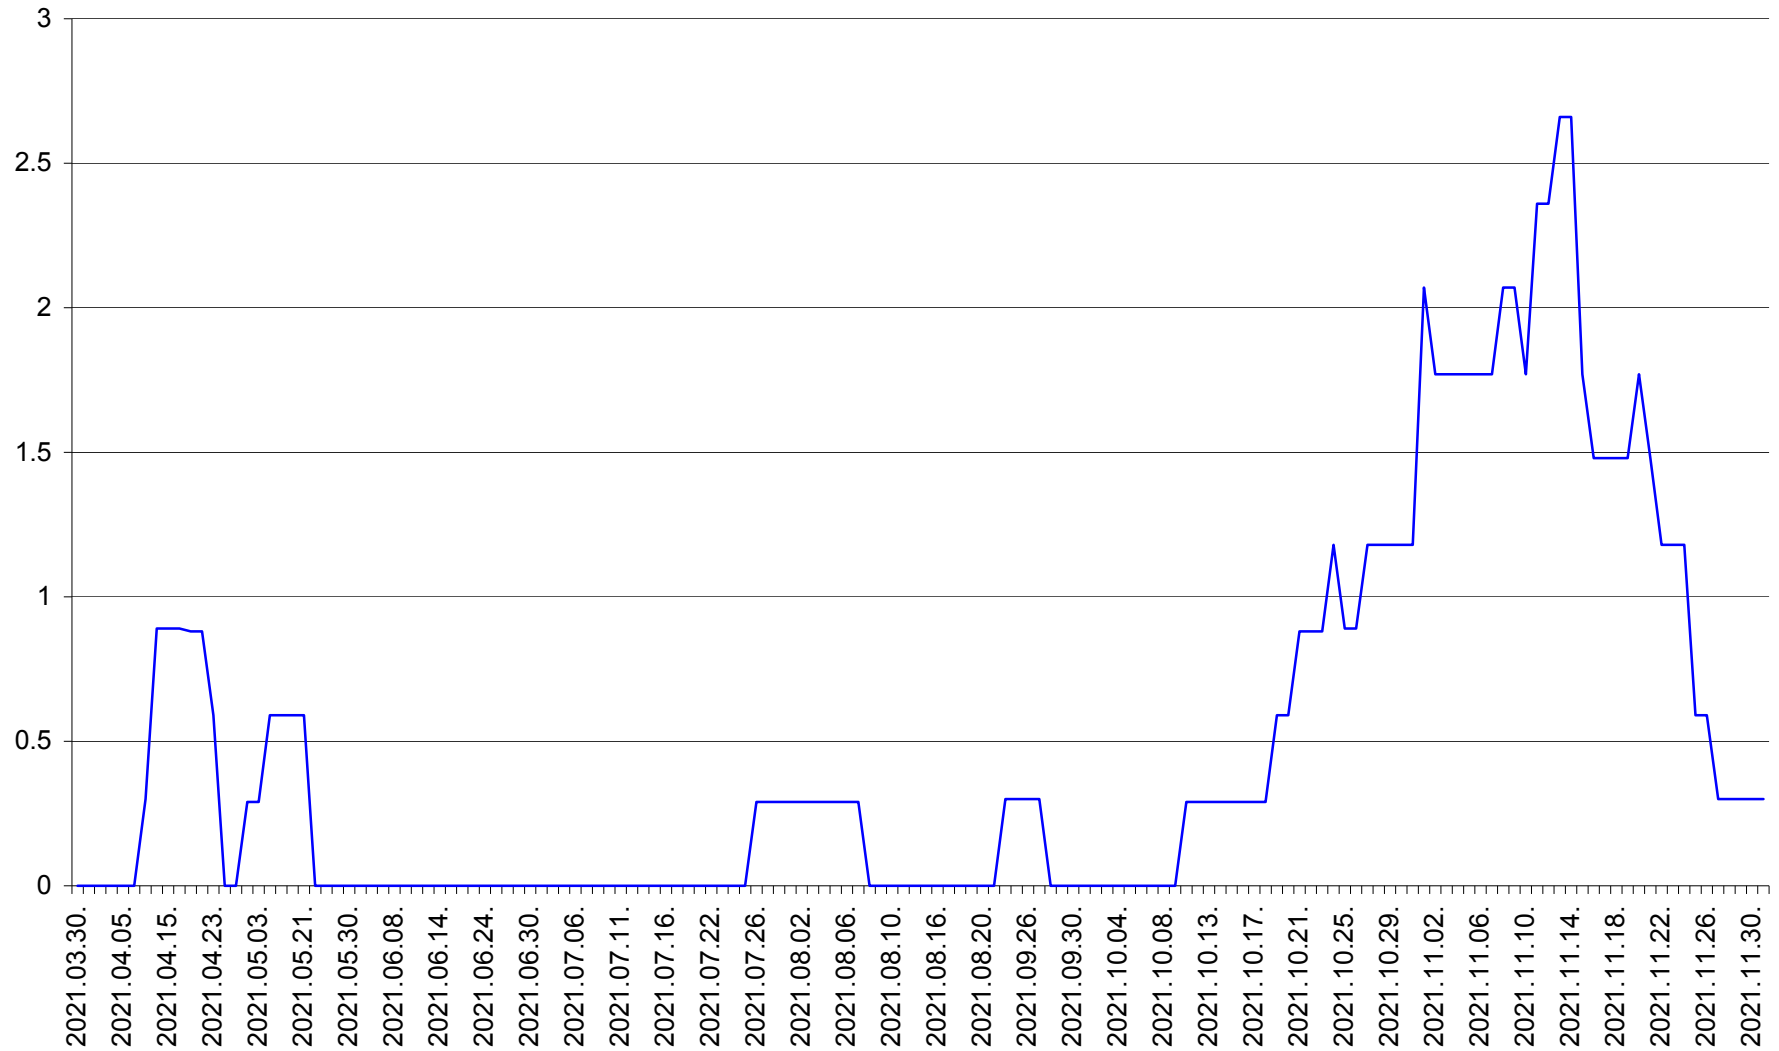

LELICENI - Evolutia incidentei cumulate pe 14 zile la % de locuitori
2021.03.30. - 2021.12.01.

LUETA - Evolutia incidentei cumulate pe 14 zile la ‰ de locuitori
2021.03.30. - 2021.12.01.

LUNCA DE JOS - Evolutia incidentei cumulate pe 14 zile la % de locuitori
2021.03.30. - 2021.12.01.

LUNCA DE SUS - Evolutia incidentei cumulate pe 14 zile la ‰ de locuitori
2021.03.30. - 2021.12.01.

LUPENI - Evolutia incidentei cumulate pe 14 zile la ‰ de locuitori
2021.03.30. - 2021.12.01.

MĂDĂRAȘ - Evolutia incidentei cumulate pe 14 zile la ‰ de locuitori
2021.03.30. - 2021.12.01.