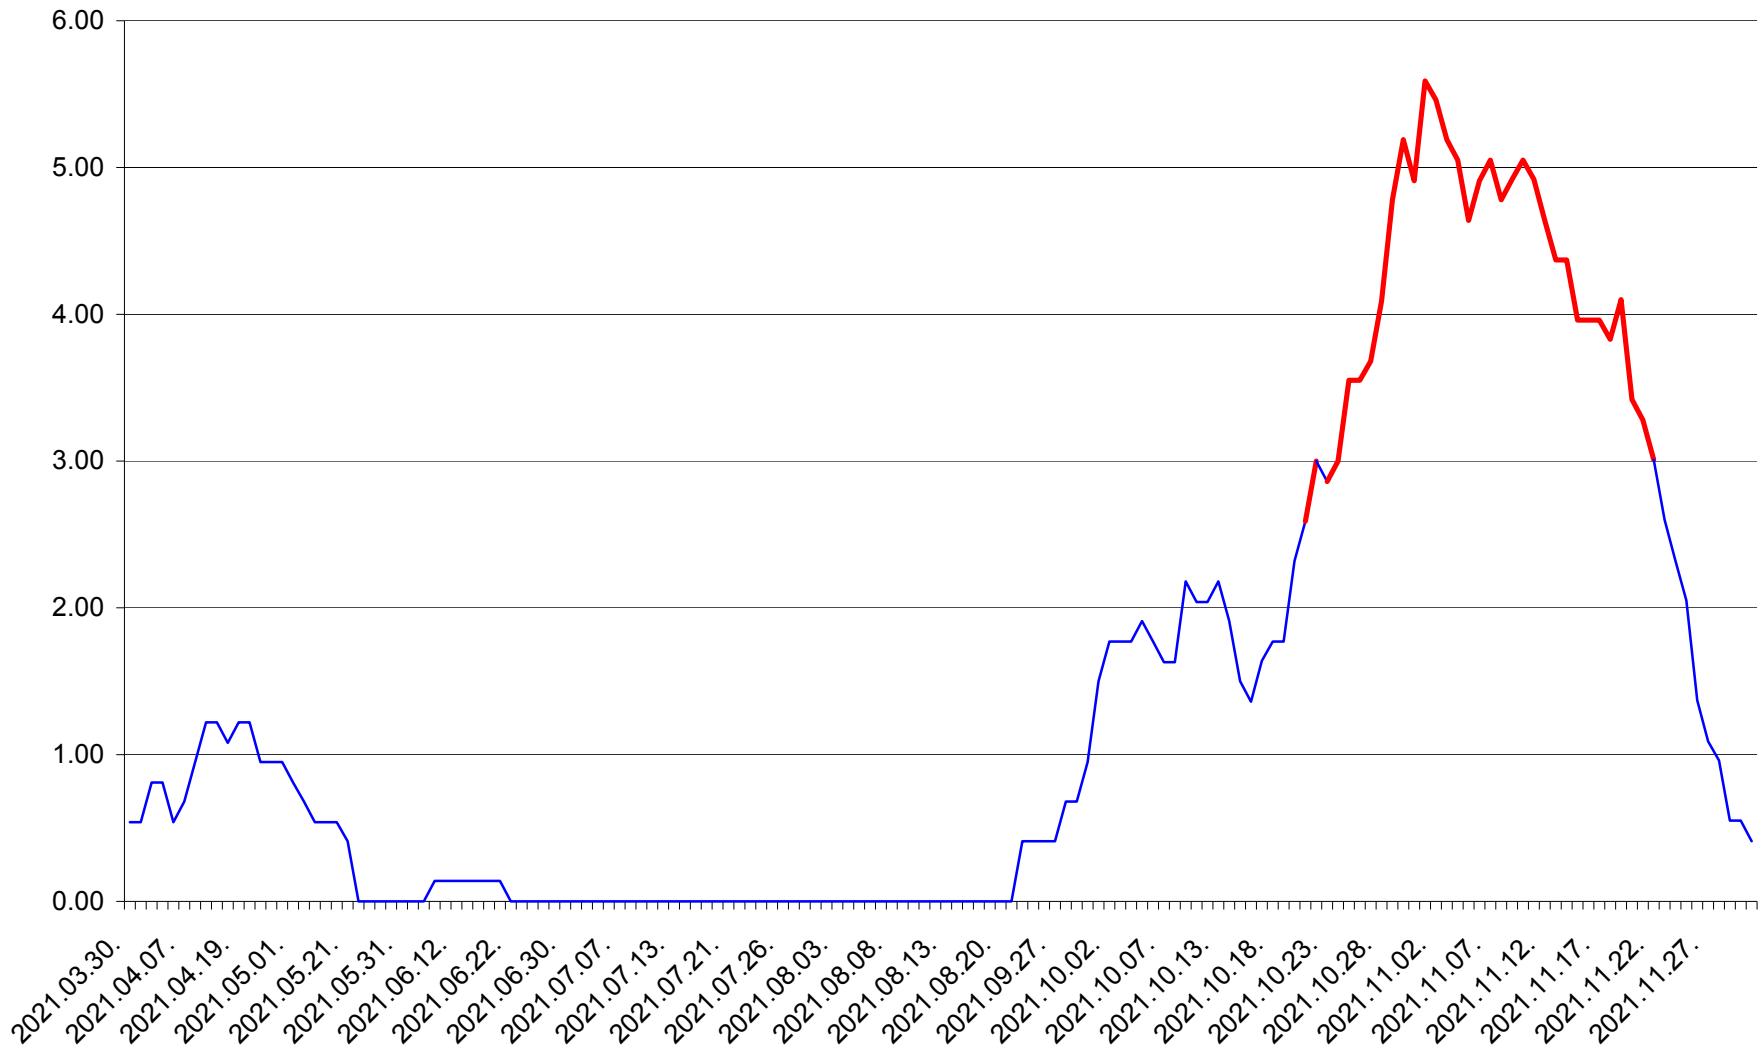

ATID - Evolutia incidentei cumulate pe 14 zile la ‰ de locuitori
2021.03.30. - 2021.12.01.

AVRĂMEȘTI - Evolutia incidentei cumulate pe 14 zile la ‰ de locuitori
2021.03.30. - 2021.12.01.

ORAȘ BĂILE TUȘNAD - Evolutia incidentei cumulate pe 14 zile la ‰ de locuitori
2021.03.30. - 2021.12.01.

ORAȘ BĂLAN - Evolutia incidentei cumulate pe 14 zile la ‰ de locuitori
2021.03.30. - 2021.12.01.

BILBOR - Evolutia incidentei cumulate pe 14 zile la ‰ de locuitori
2021.03.30. - 2021.12.01.

ORAȘ BORSEC - Evolutia incidentei cumulate pe 14 zile la ‰ de locuitori
2021.03.30. - 2021.12.01.

BRĂDEȘTI - Evolutia incidentei cumulate pe 14 zile la ‰ de locuitori
2021.03.30. - 2021.12.01.

CĂPÂLNIȚA - Evolutia incidentei cumulate pe 14 zile la ‰ de locuitori
2021.03.30. - 2021.12.01.

CÂRȚA - Evolutia incidentei cumulate pe 14 zile la ‰ de locuitori
2021.03.30. - 2021.12.01.