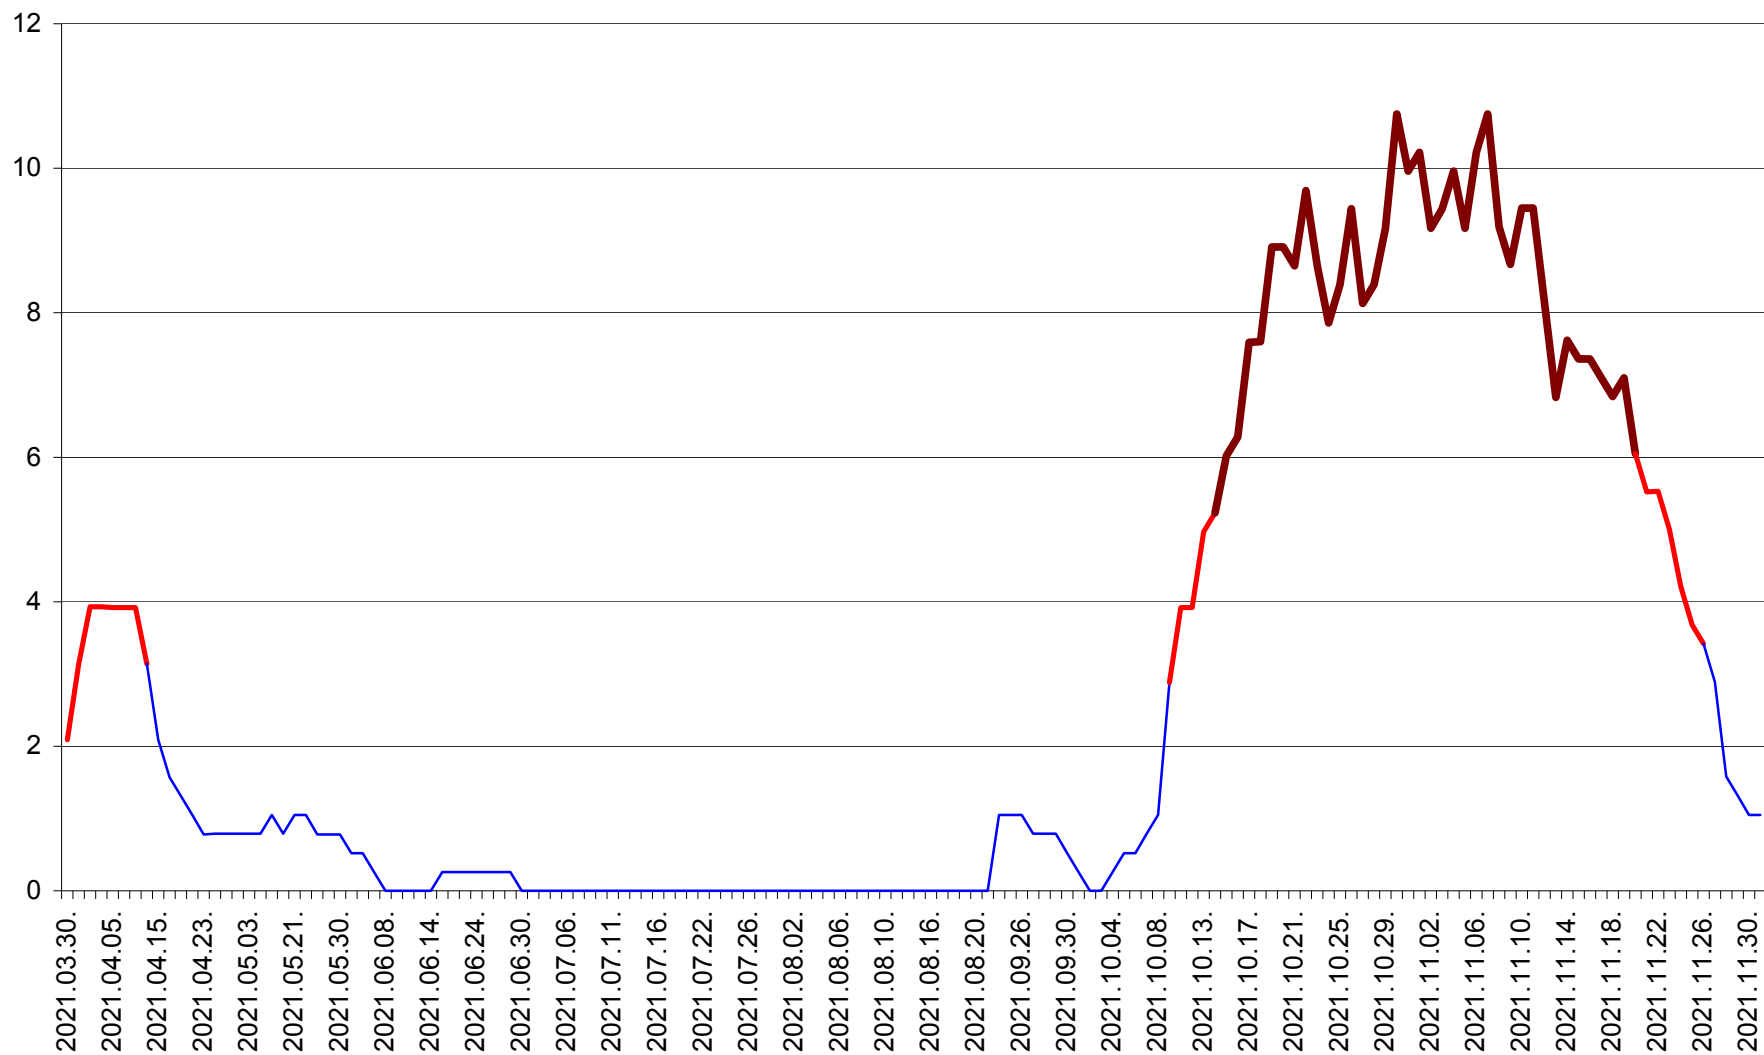

SÂNCRĂIENI - Evolutia incidentei cumulate pe 14 zile la ‰ de locuitori
2021.03.30. - 2021.12.01.

SÂNDOMINIC - Evolutia incidentei cumulate pe 14 zile la ‰ de locuitori
2021.03.30. - 2021.12.01.

SÂNMARTIN - Evolutia incidentei cumulate pe 14 zile la ‰ de locuitori
2021.03.30. - 2021.12.01.

SÂNSIMION - Evolutia incidentei cumulate pe 14 zile la ‰ de locuitori
2021.03.30. - 2021.12.01.

SÂNTIMBRU - Evolutia incidentei cumulate pe 14 zile la ‰ de locuitori
2021.03.30. - 2021.12.01.

SĂRMAȘ - Evolutia incidentei cumulate pe 14 zile la ‰ de locuitori
2021.03.30. - 2021.12.01.