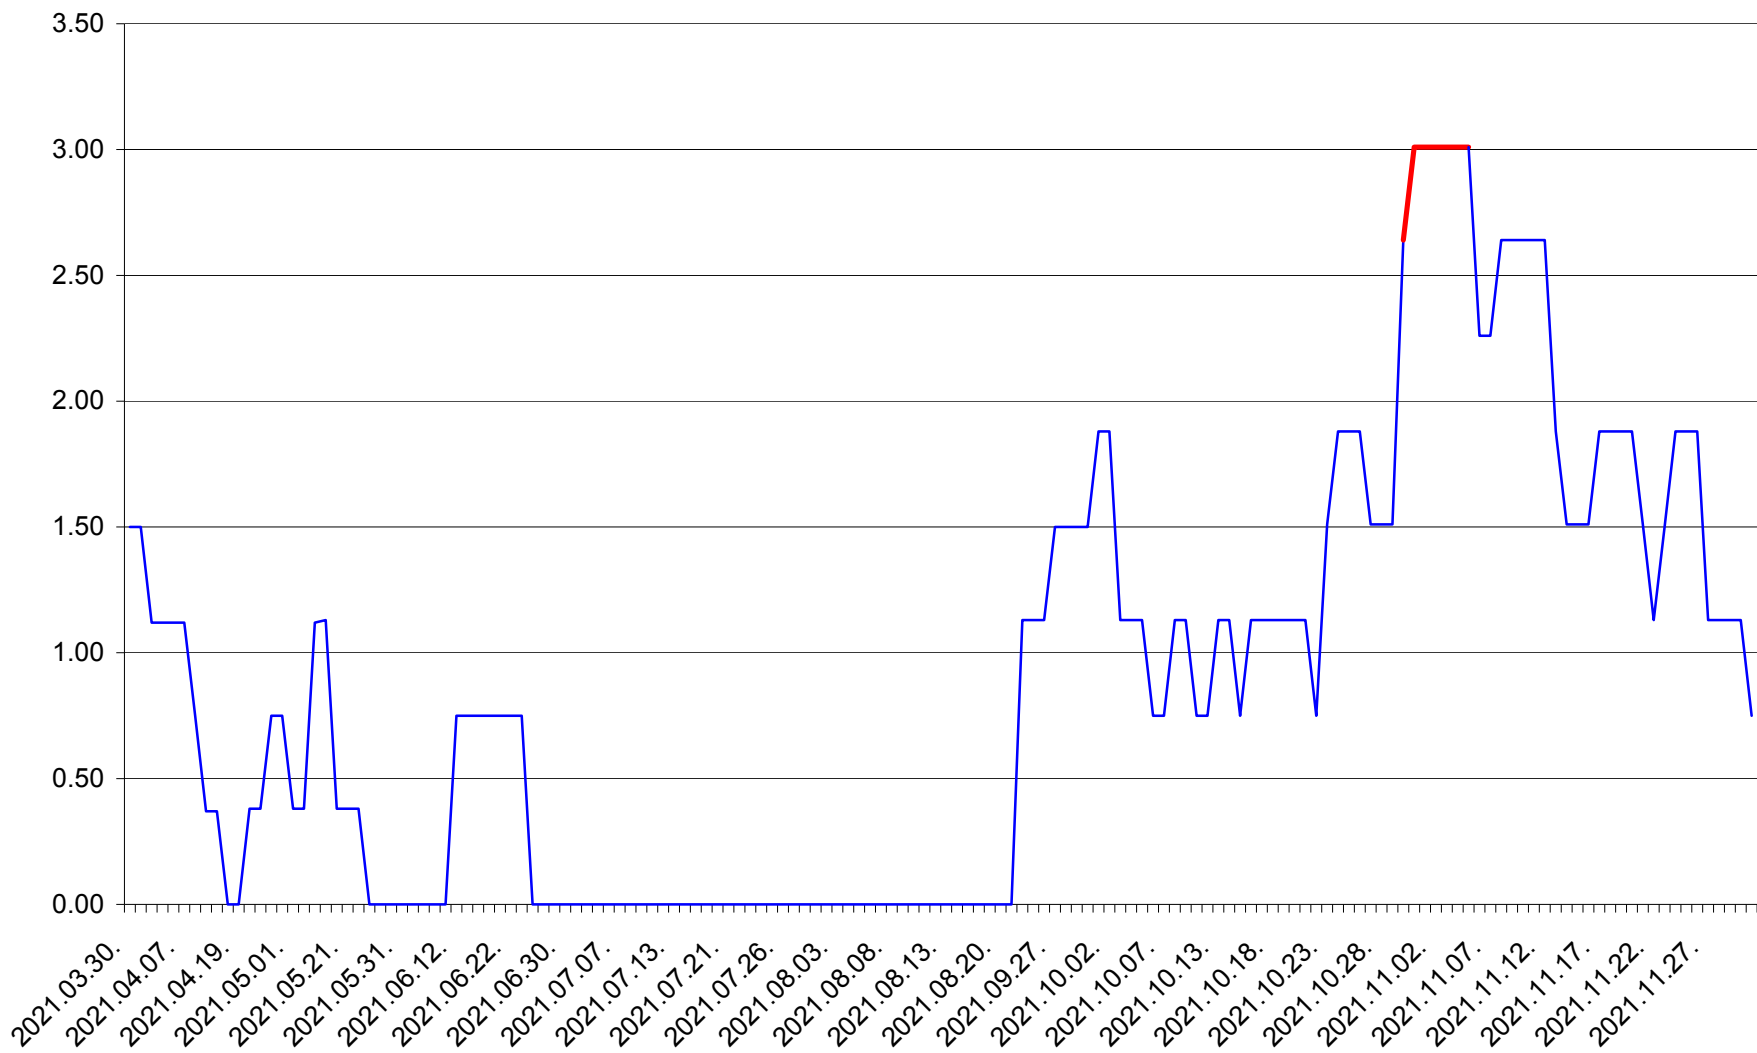

ATID - Evolutia incidentei cumulate pe 14 zile la ‰ de locuitori
2021.03.30. - 2021.12.01.

AVRĂMEȘTI - Evolutia incidentei cumulate pe 14 zile la ‰ de locuitori
2021.03.30. - 2021.12.01.

ORAȘ BĂILE TUȘNAD - Evolutia incidentei cumulate pe 14 zile la ‰ de locuitori
2021.03.30. - 2021.12.01.

ORAȘ BĂLAN - Evolutia incidentei cumulate pe 14 zile la ‰ de locuitori
2021.03.30. - 2021.12.01.

BILBOR - Evolutia incidentei cumulate pe 14 zile la ‰ de locuitori
2021.03.30. - 2021.12.01.

ORAȘ BORSEC - Evolutia incidentei cumulate pe 14 zile la ‰ de locuitori
2021.03.30. - 2021.12.01.

BRĂDEȘTI - Evolutia incidentei cumulate pe 14 zile la ‰ de locuitori
2021.03.30. - 2021.12.01.

CĂPÂLNIȚA - Evolutia incidentei cumulate pe 14 zile la ‰ de locuitori
2021.03.30. - 2021.12.01.

CÂRȚA - Evolutia incidentei cumulate pe 14 zile la ‰ de locuitori
2021.03.30. - 2021.12.01.