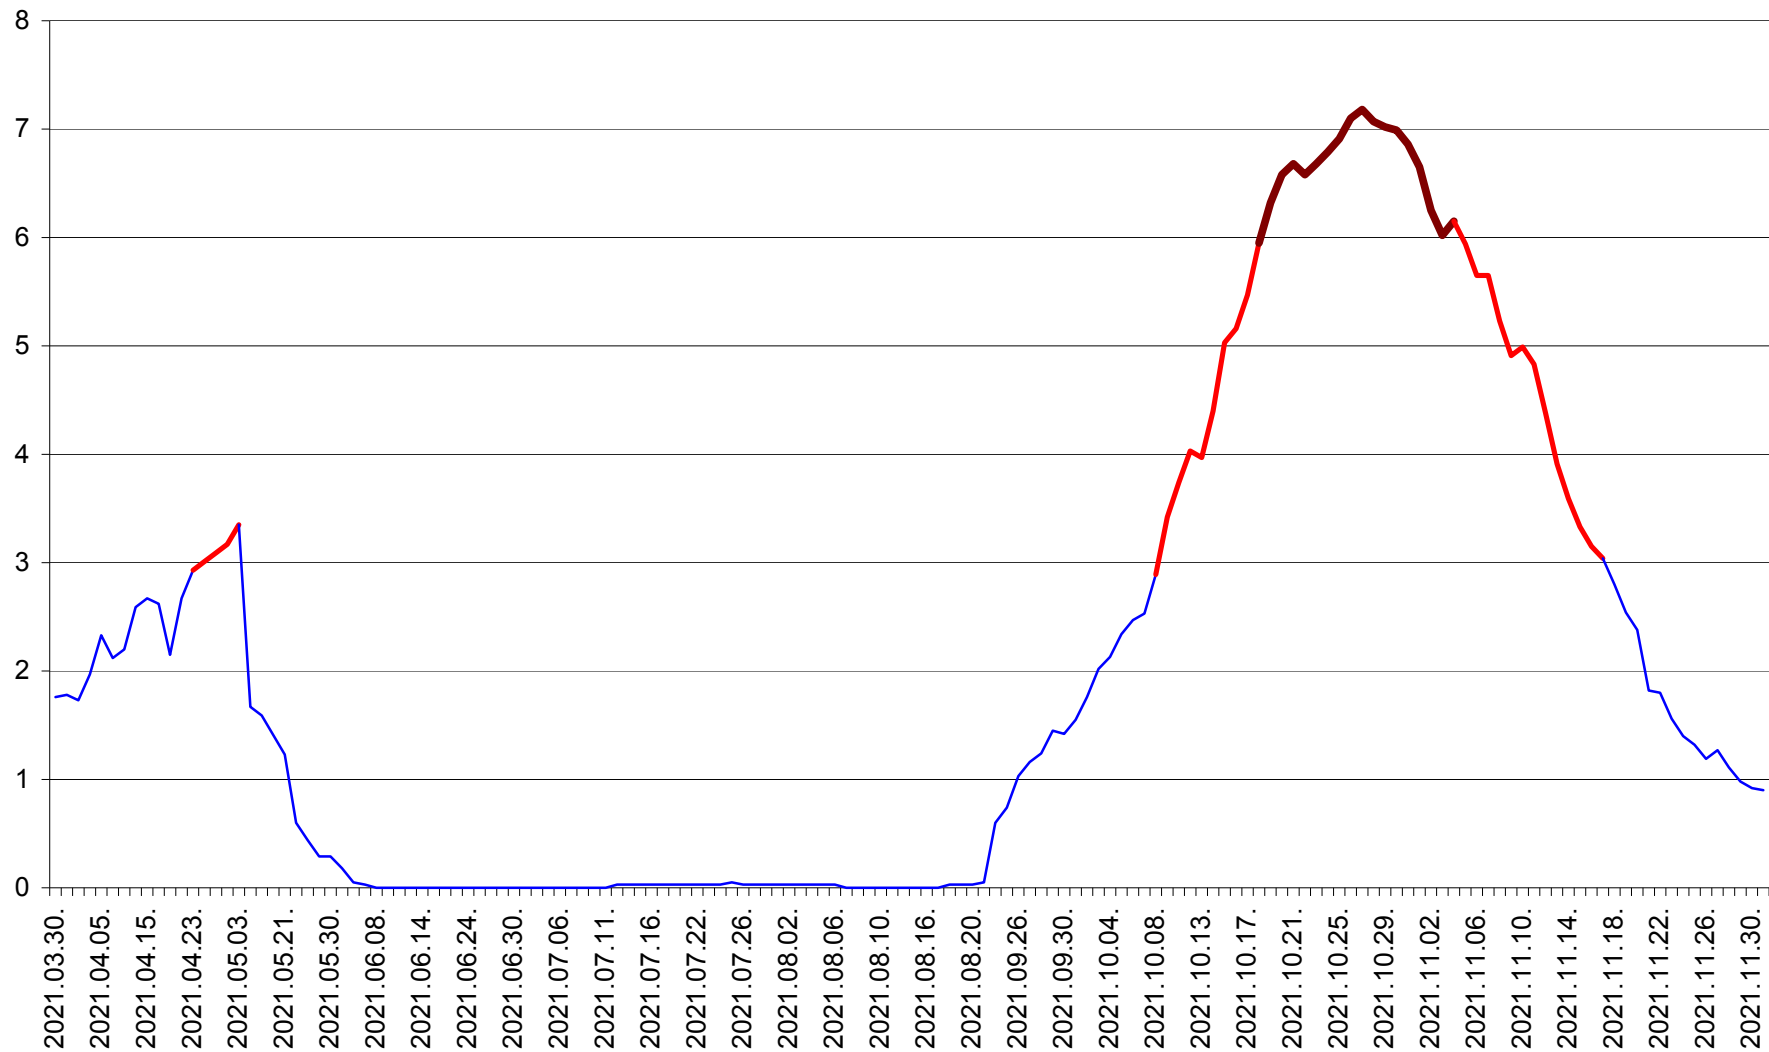

PĂULENI-CIUC - Evolutia incidentei cumulate pe 14 zile la % de locuitori
2021.03.30. - 2021.12.01.