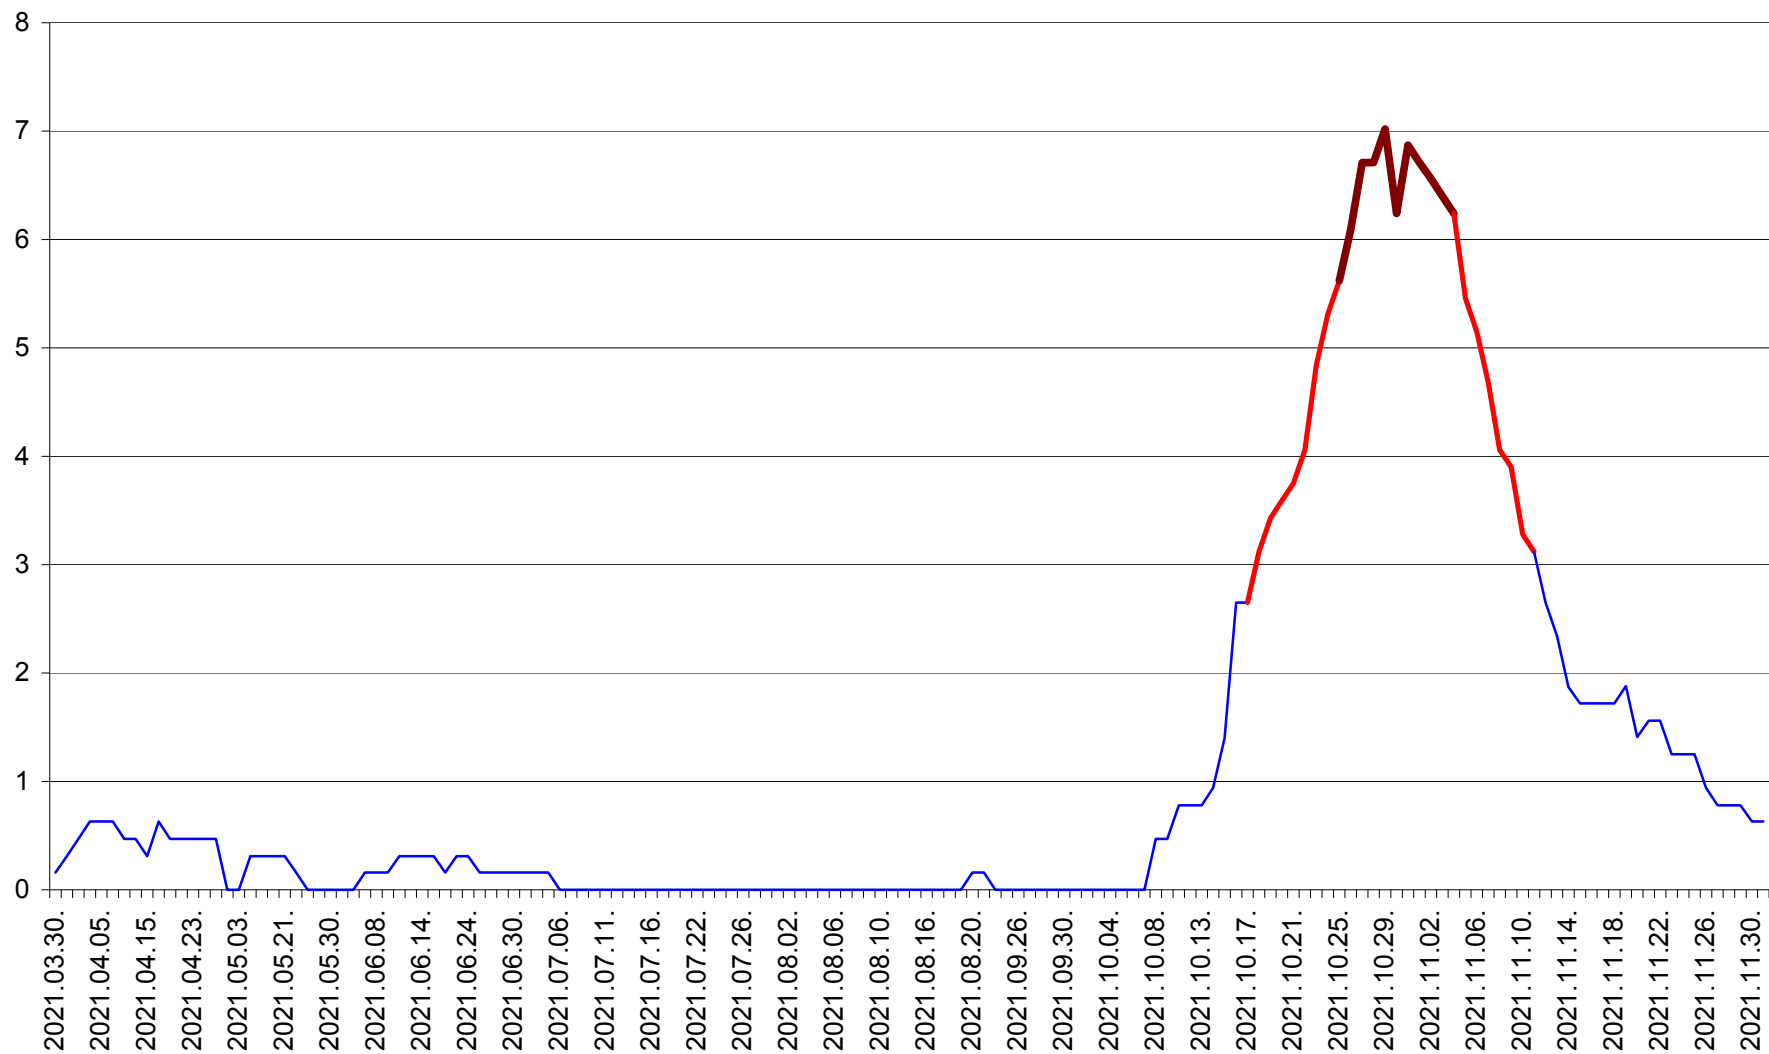

SĂCEL - Evolutia incidentei cumulate pe 14 zile la ‰ de locuitori
2021.03.30. - 2021.12.01.