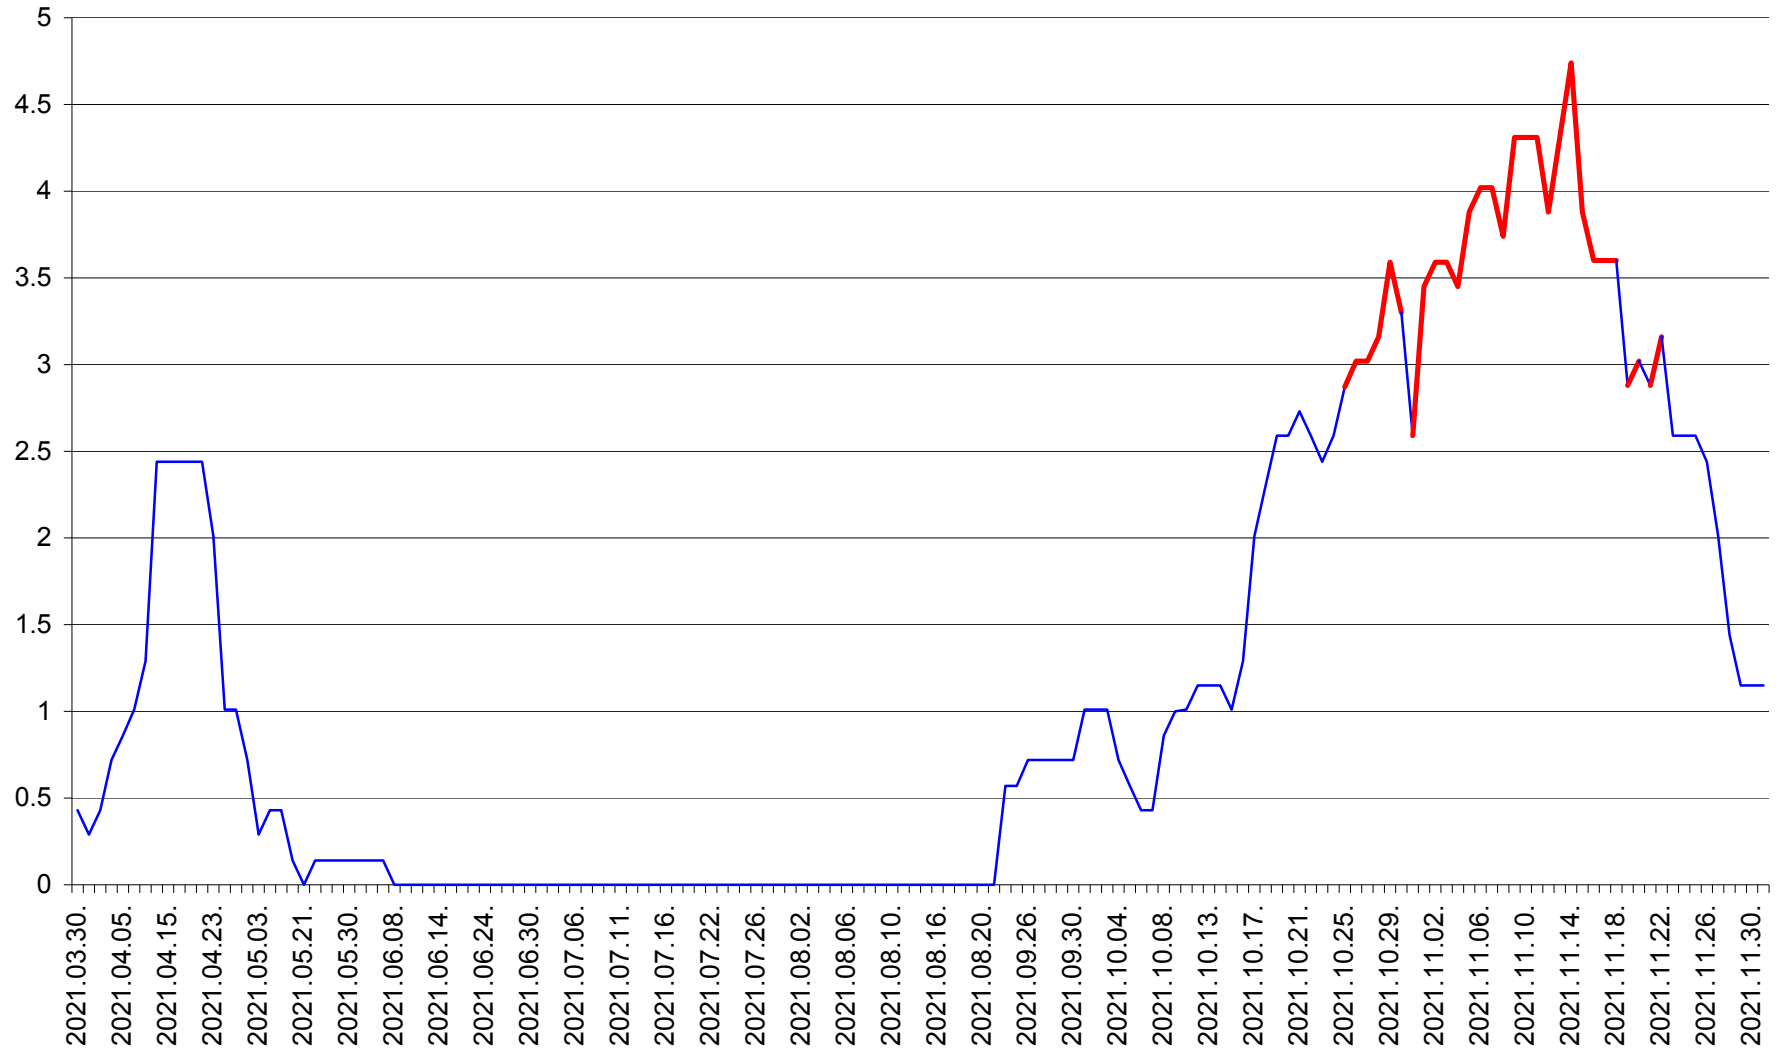

MUNICIPIUL ODORHEIU SECUIESC - Evolutia incidentei cumulate pe 14 zile la % de locuitori
2021.03.30. - 2021.12.01.

PĂULENI-CIUC - Evolutia incidentei cumulate pe 14 zile la % de locuitori
2021.03.30. - 2021.12.01.

PLĂIEȘII DE JOS - Evolutia incidentei cumulate pe 14 zile la ‰ de locuitori
2021.03.30. - 2021.12.01.

PORUMBENI - Evolutia incidentei cumulate pe 14 zile la ‰ de locuitori
2021.03.30. - 2021.12.01.

PRAID - Evolutia incidentei cumulate pe 14 zile la ‰ de locuitori
2021.03.30. - 2021.12.01.