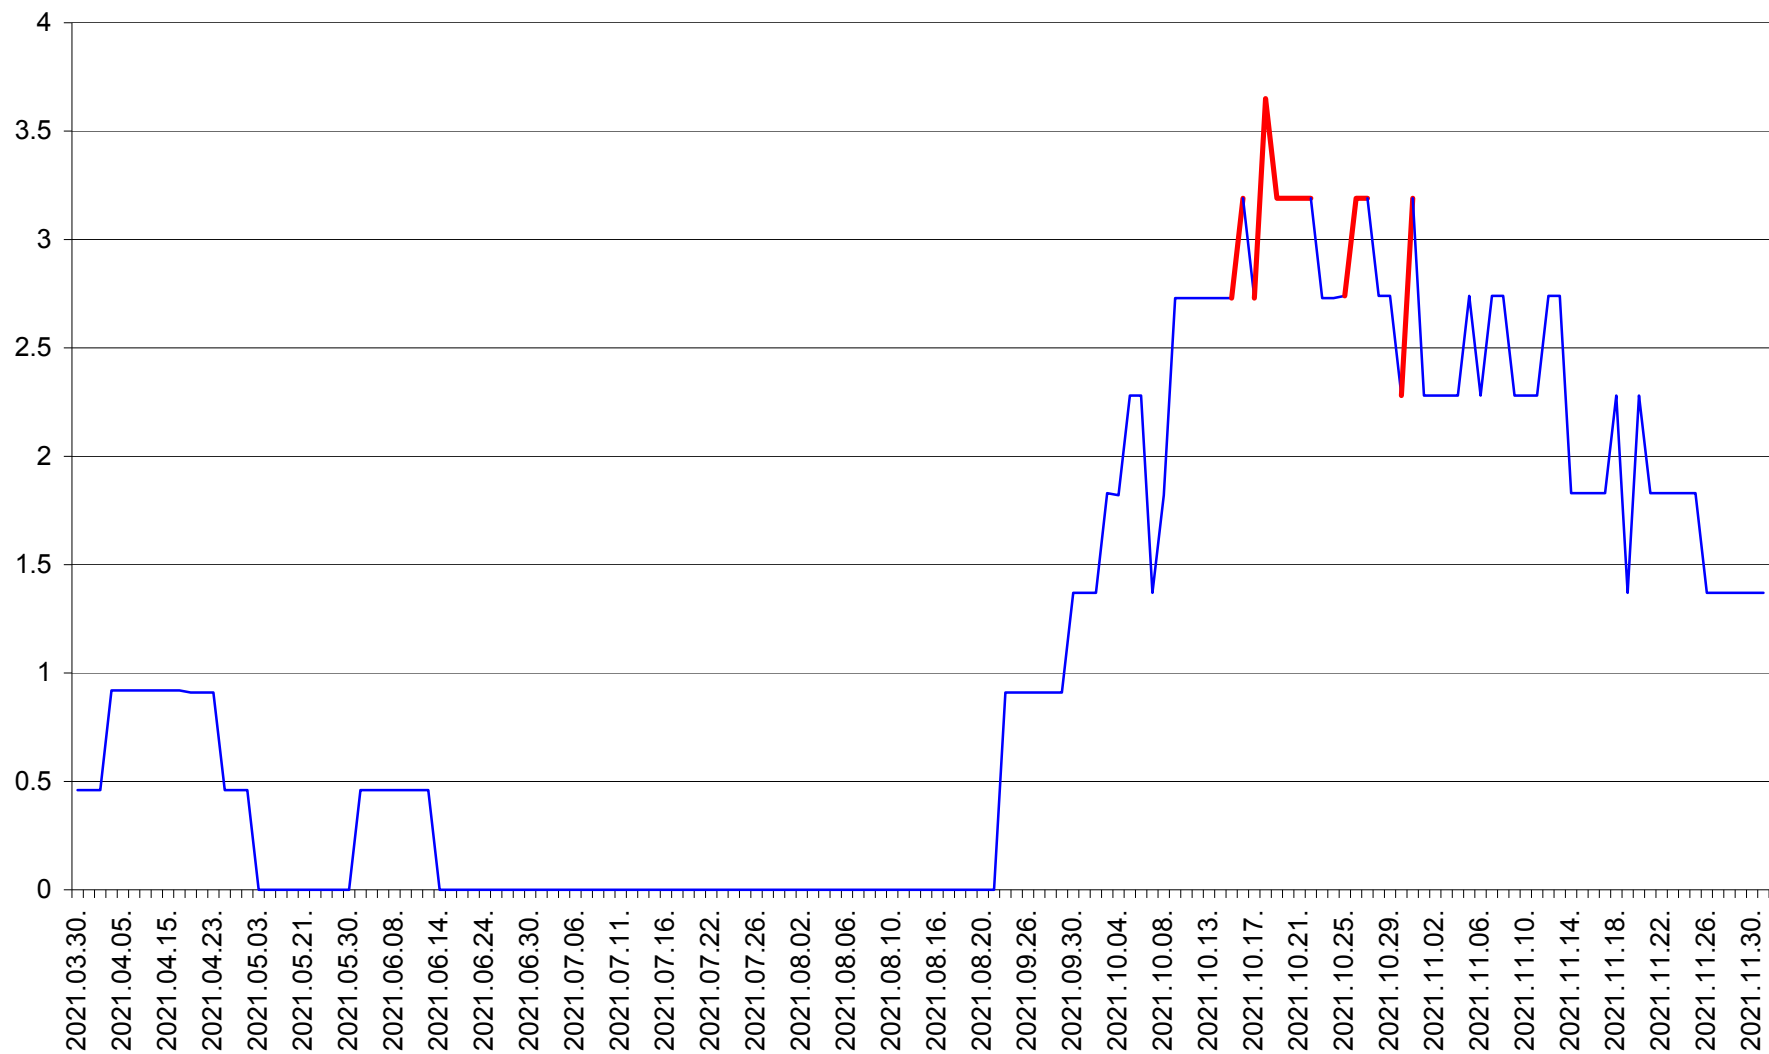

CICEU - Evolutia incidentei cumulate pe 14 zile la ‰ de locuitori
2021.03.30. - 2021.12.01.

CIUCSÂNGEORGIU - Evolutia incidentei cumulate pe 14 zile la % de locuitori
2021.03.30. - 2021.12.01.

CIUMANI - Evolutia incidentei cumulate pe 14 zile la ‰ de locuitori
2021.03.30. - 2021.12.01.

CORBU - Evolutia incidentei cumulate pe 14 zile la ‰ de locuitori
2021.03.30. - 2021.12.01.

CORUND - Evolutia incidentei cumulate pe 14 zile la ‰ de locuitori
2021.03.30. - 2021.12.01.

COZMENI - Evolutia incidentei cumulate pe 14 zile la ‰ de locuitori
2021.03.30. - 2021.12.01.

ORAȘ CRISTURU SECUIESC - Evolutia incidentei cumulate pe 14 zile la ‰ de locuitori
2021.03.30. - 2021.12.01.

DĂNEȘTI - Evolutia incidentei cumulate pe 14 zile la ‰ de locuitori
2021.03.30. - 2021.12.01.