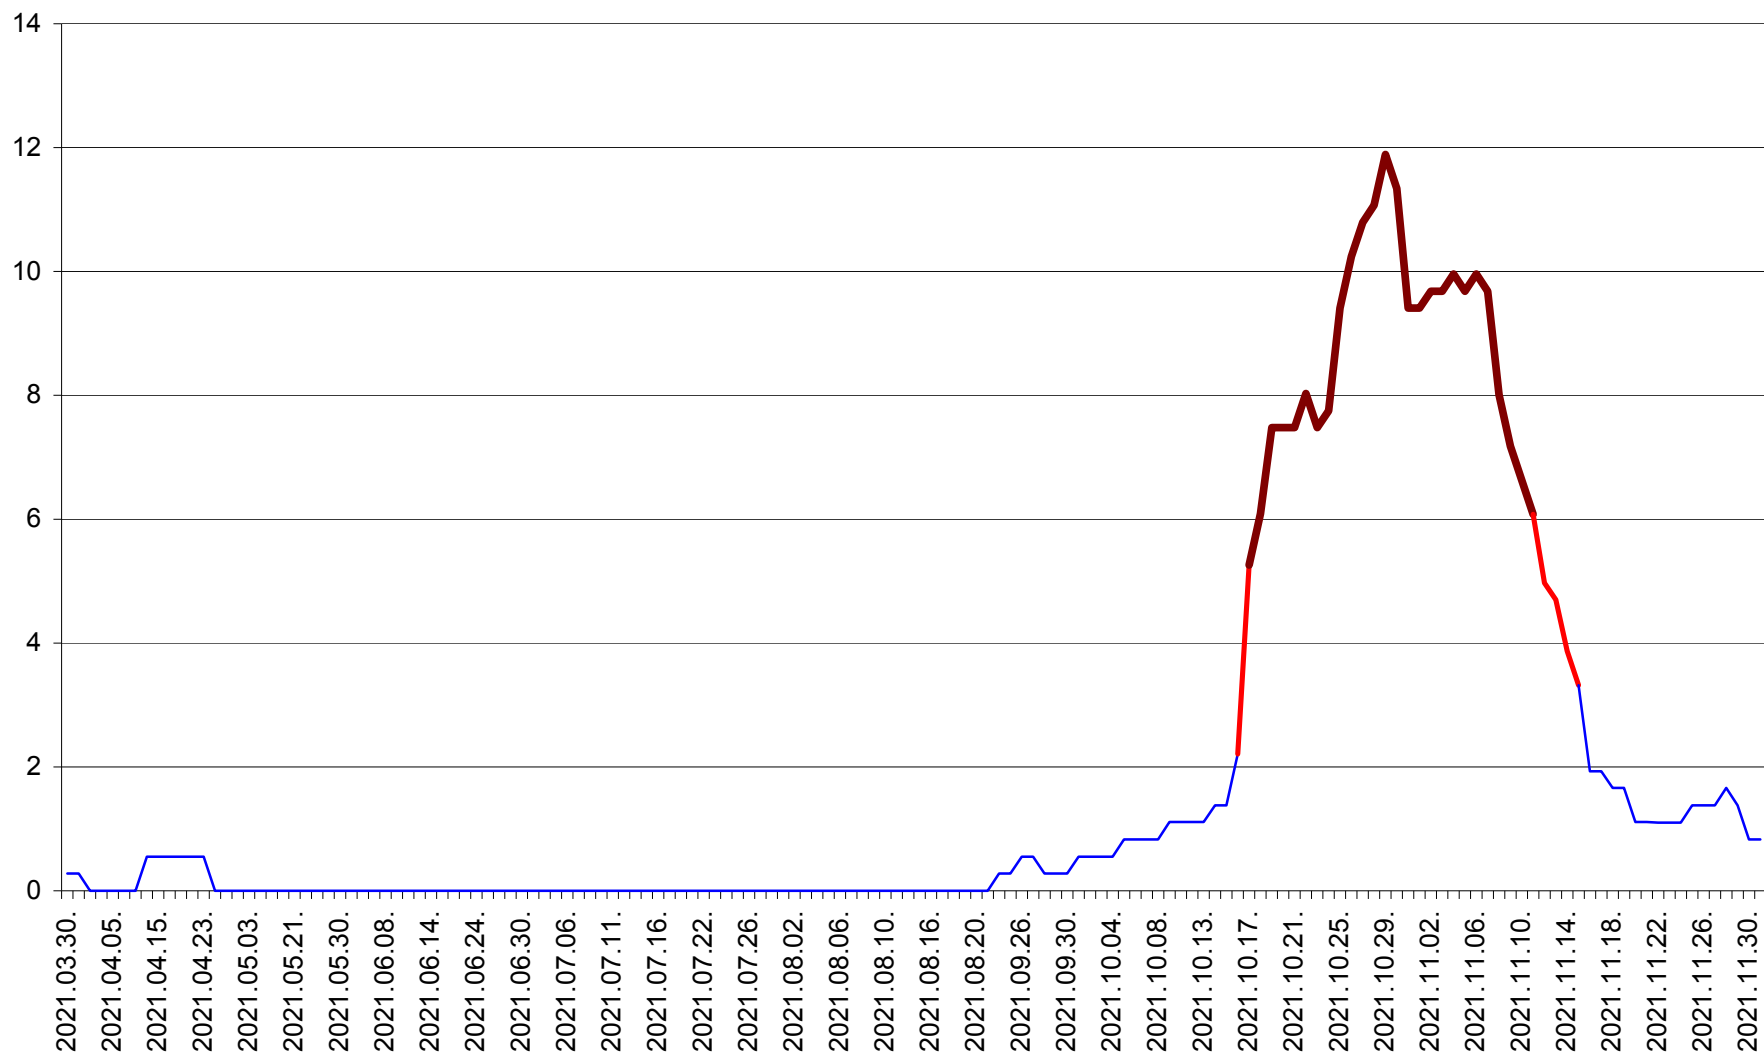

LELICENI - Evolutia incidentei cumulate pe 14 zile la % de locuitori
2021.03.30. - 2021.12.01.