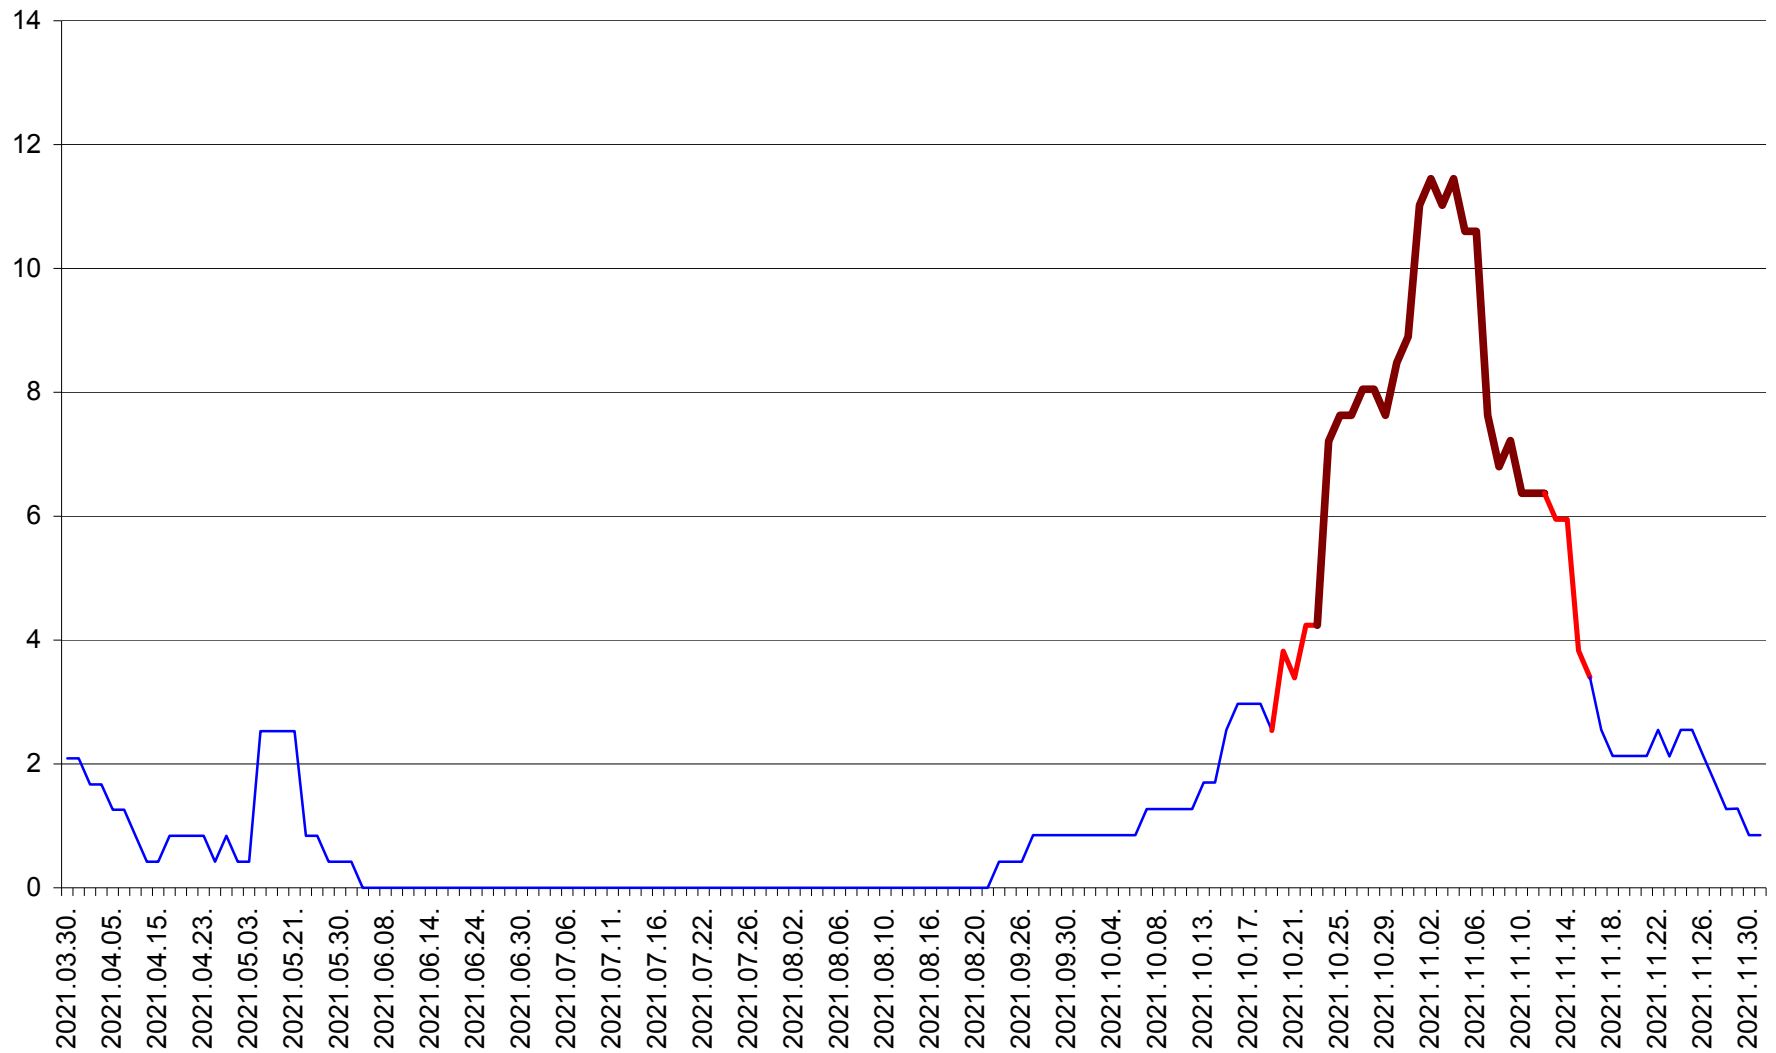

ORAȘ CRISTURU SECUIESC - Evolutia incidentei cumulate pe 14 zile la ‰ de locuitori
2021.03.30. - 2021.12.01.

DĂNEȘTI - Evolutia incidentei cumulate pe 14 zile la ‰ de locuitori
2021.03.30. - 2021.12.01.

DÂRJIU - Evolutia incidentei cumulate pe 14 zile la ‰ de locuitori
2021.03.30. - 2021.12.01.

DEALU - Evolutia incidentei cumulate pe 14 zile la ‰ de locuitori
2021.03.30. - 2021.12.01.

DITRĂU - Evolutia incidentei cumulate pe 14 zile la ‰ de locuitori
2021.03.30. - 2021.12.01.

FELICENI - Evolutia incidentei cumulate pe 14 zile la % de locuitori
2021.03.30. - 2021.12.01.

FRUMOASA - Evolutia incidentei cumulate pe 14 zile la ‰ de locuitori
2021.03.30. - 2021.12.01.

GĂLĂUȚAȘ - Evolutia incidentei cumulate pe 14 zile la ‰ de locuitori
2021.03.30. - 2021.12.01.