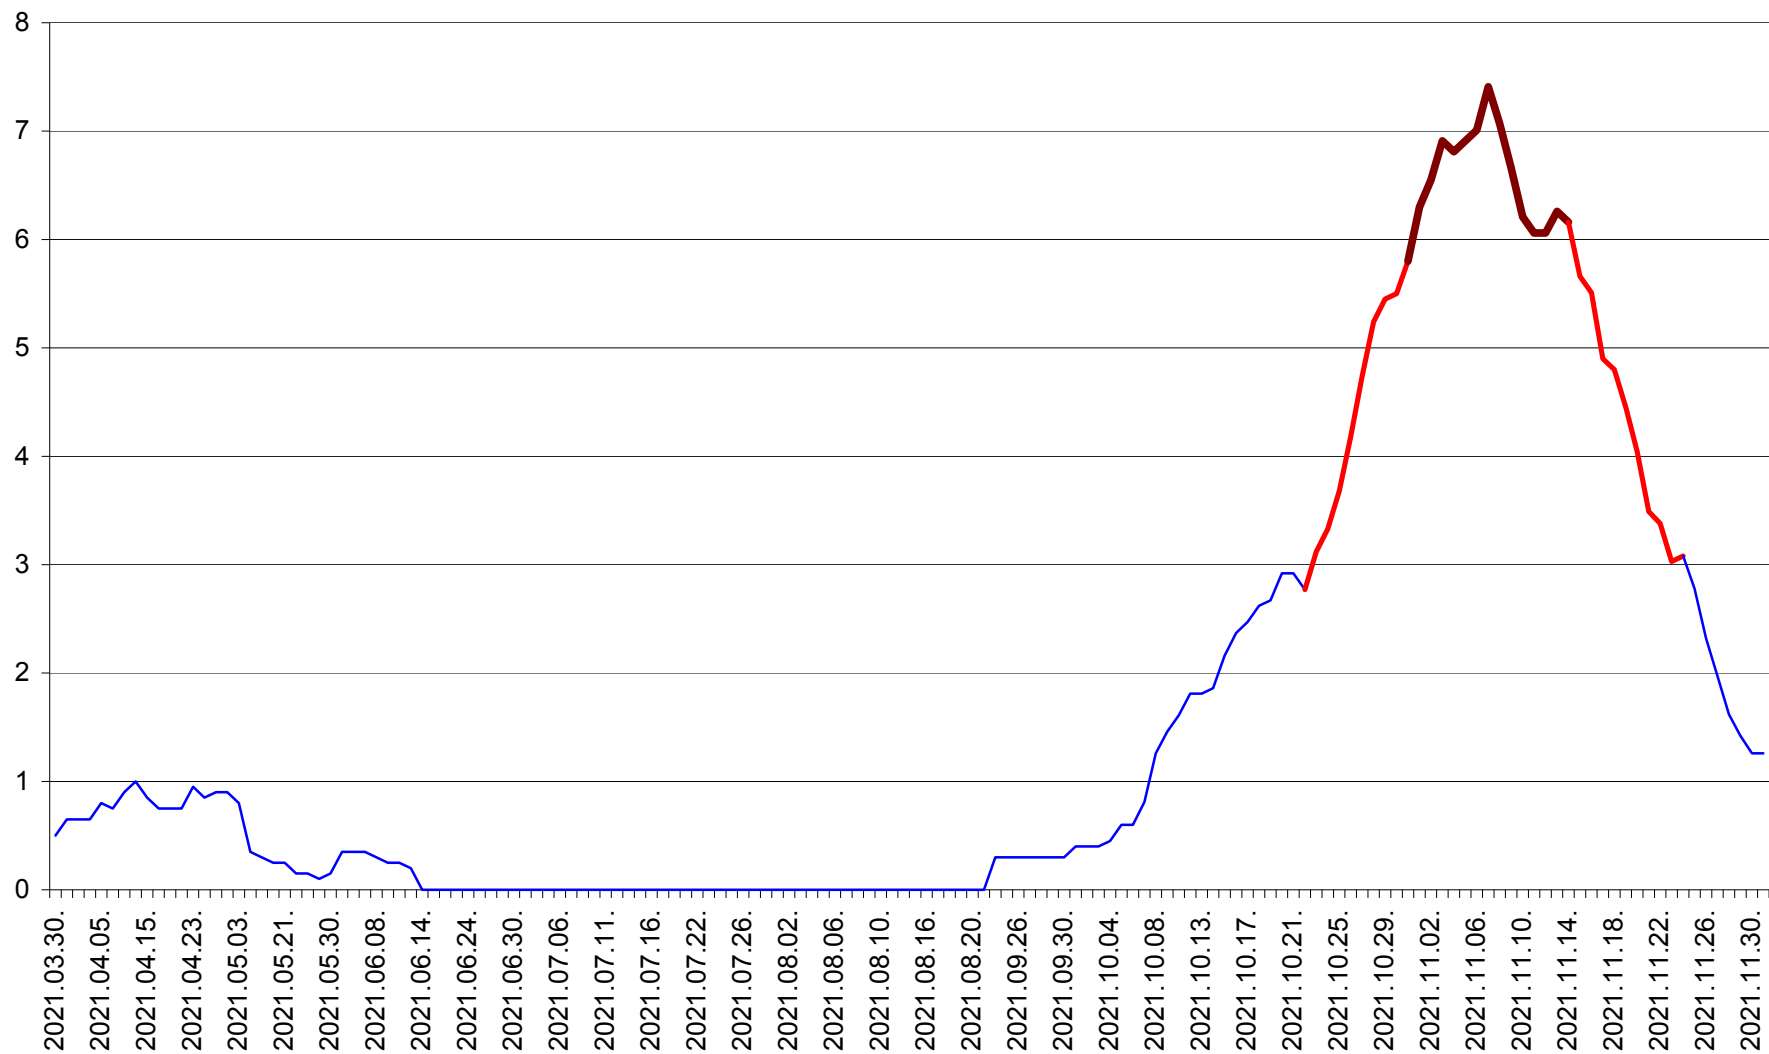

DÂRJIU - Evolutia incidentei cumulate pe 14 zile la ‰ de locuitori
2021.03.30. - 2021.12.01.

DEALU - Evolutia incidentei cumulate pe 14 zile la ‰ de locuitori
2021.03.30. - 2021.12.01.

DITRĂU - Evolutia incidentei cumulate pe 14 zile la ‰ de locuitori
2021.03.30. - 2021.12.01.

FELICENI - Evolutia incidentei cumulate pe 14 zile la % de locuitori
2021.03.30. - 2021.12.01.

FRUMOASA - Evolutia incidentei cumulate pe 14 zile la ‰ de locuitori
2021.03.30. - 2021.12.01.

GĂLĂUȚAȘ - Evolutia incidentei cumulate pe 14 zile la ‰ de locuitori
2021.03.30. - 2021.12.01.

MUNICIPIUL GHEORGHENI - Evolutia incidentei cumulate pe 14 zile la % de locuitori
2021.03.30. - 2021.12.01.

JOSENI - Evolutia incidentei cumulate pe 14 zile la ‰ de locuitori
2021.03.30. - 2021.12.01.

LĂZAREA - Evolutia incidentei cumulate pe 14 zile la % de locuitori
2021.03.30. - 2021.12.01.

LELICENI - Evolutia incidentei cumulate pe 14 zile la % de locuitori
2021.03.30. - 2021.12.01.

LUETA - Evolutia incidentei cumulate pe 14 zile la ‰ de locuitori
2021.03.30. - 2021.12.01.

LUNCA DE JOS - Evolutia incidentei cumulate pe 14 zile la % de locuitori
2021.03.30. - 2021.12.01.