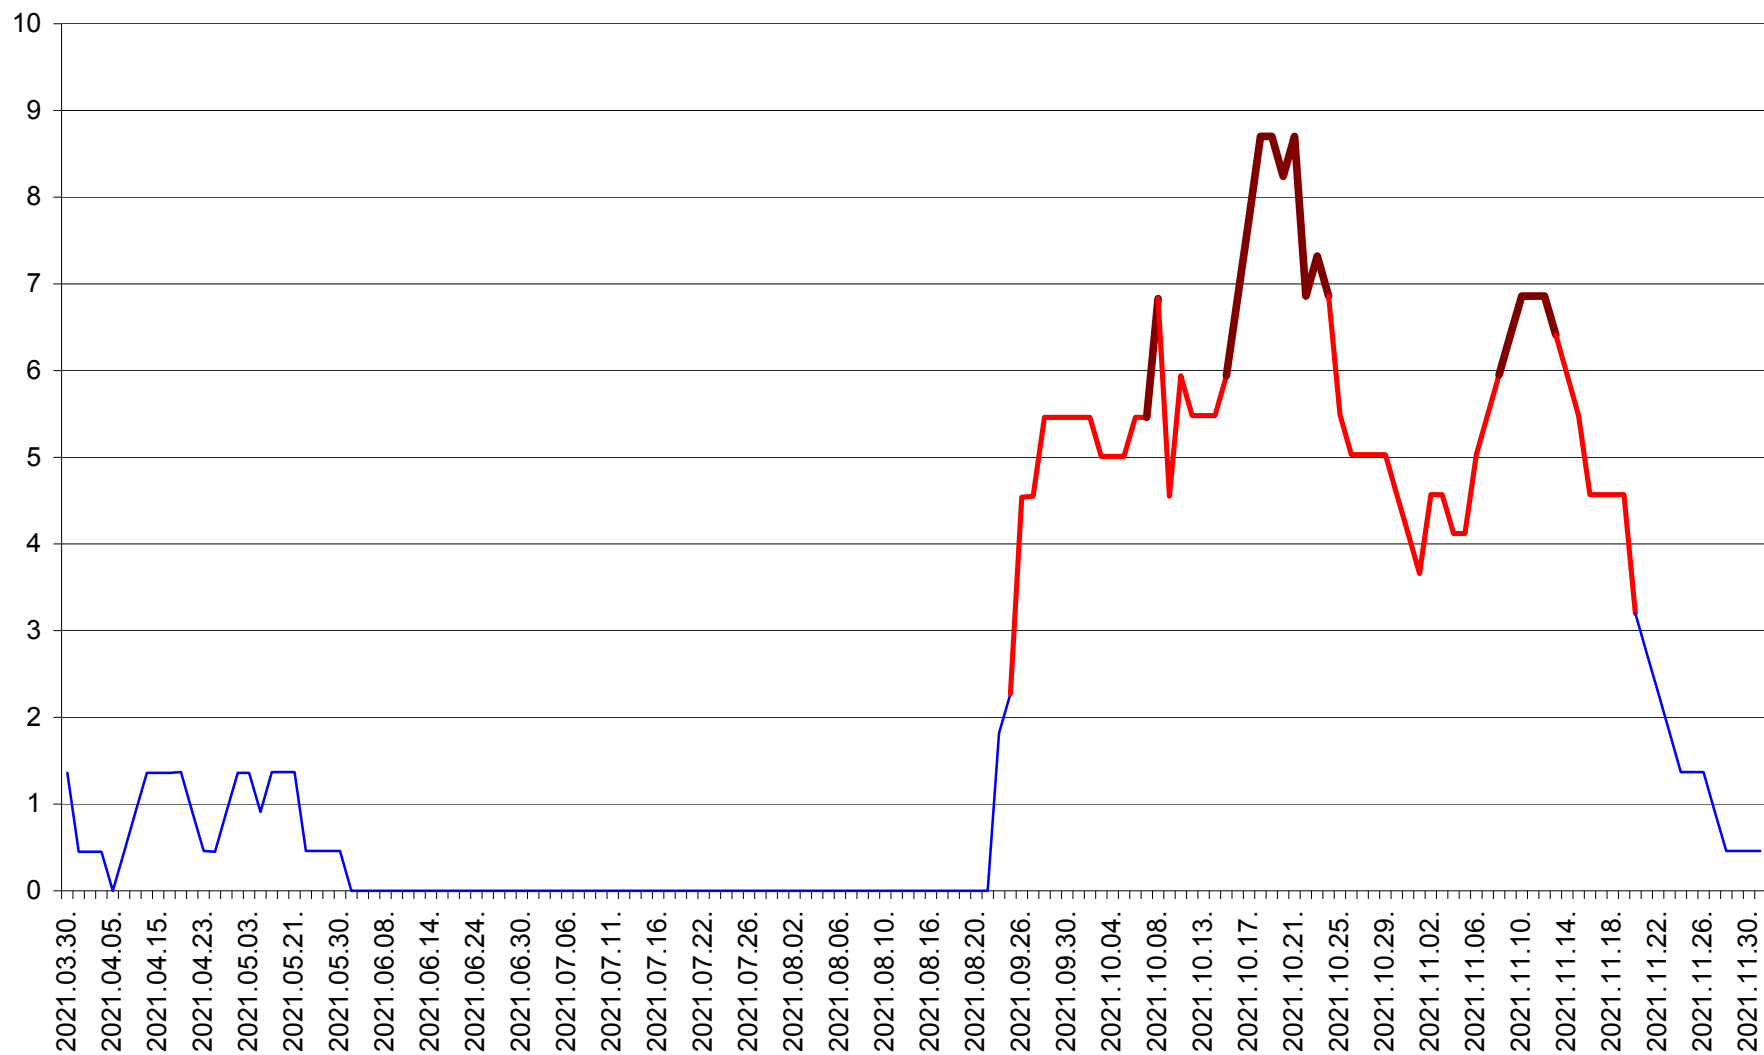

LELICENI - Evolutia incidentei cumulate pe 14 zile la % de locuitori
2021.03.30. - 2021.12.01.

LUETA - Evolutia incidentei cumulate pe 14 zile la ‰ de locuitori
2021.03.30. - 2021.12.01.

LUNCA DE JOS - Evolutia incidentei cumulate pe 14 zile la % de locuitori
2021.03.30. - 2021.12.01.

LUNCA DE SUS - Evolutia incidentei cumulate pe 14 zile la ‰ de locuitori
2021.03.30. - 2021.12.01.

LUPENI - Evolutia incidentei cumulate pe 14 zile la ‰ de locuitori
2021.03.30. - 2021.12.01.

MĂDĂRAȘ - Evolutia incidentei cumulate pe 14 zile la ‰ de locuitori
2021.03.30. - 2021.12.01.