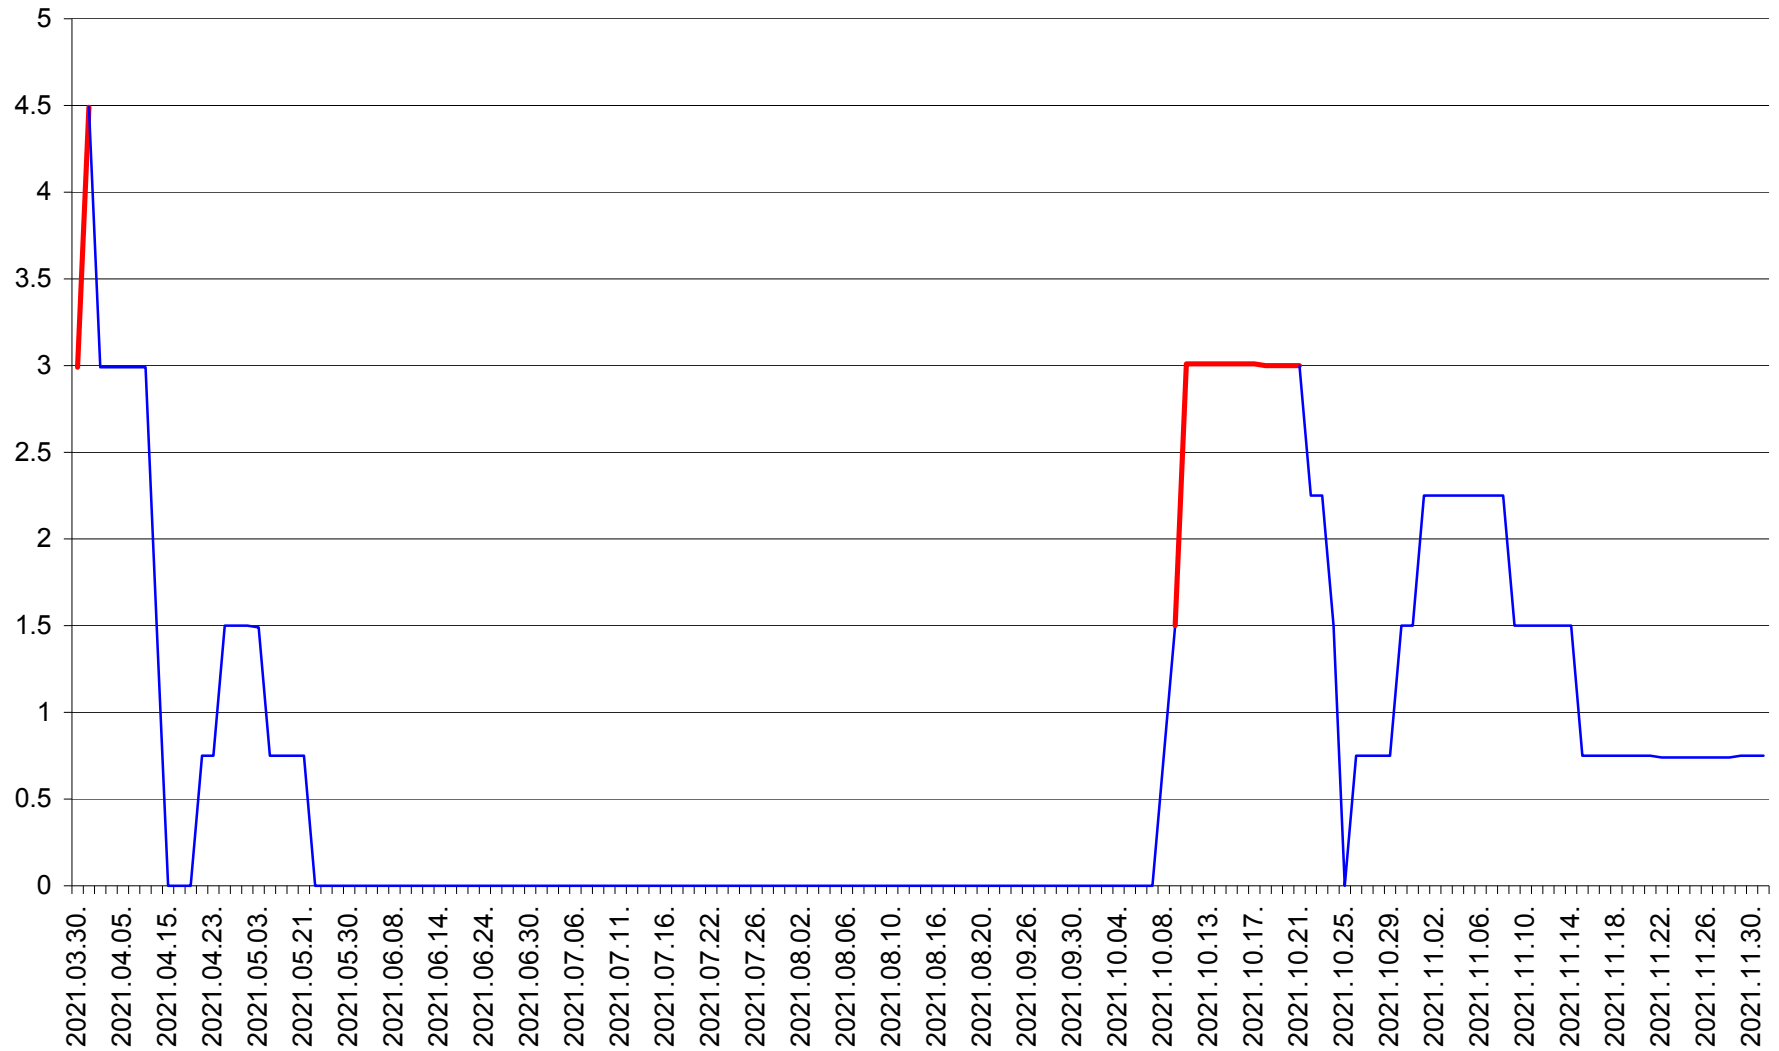

MUNICIPIUL MIERCUREA-CIUC - Evolutia incidentei cumulate pe 14 zile la ‰ de locuitori
2021.03.30. - 2021.12.01.