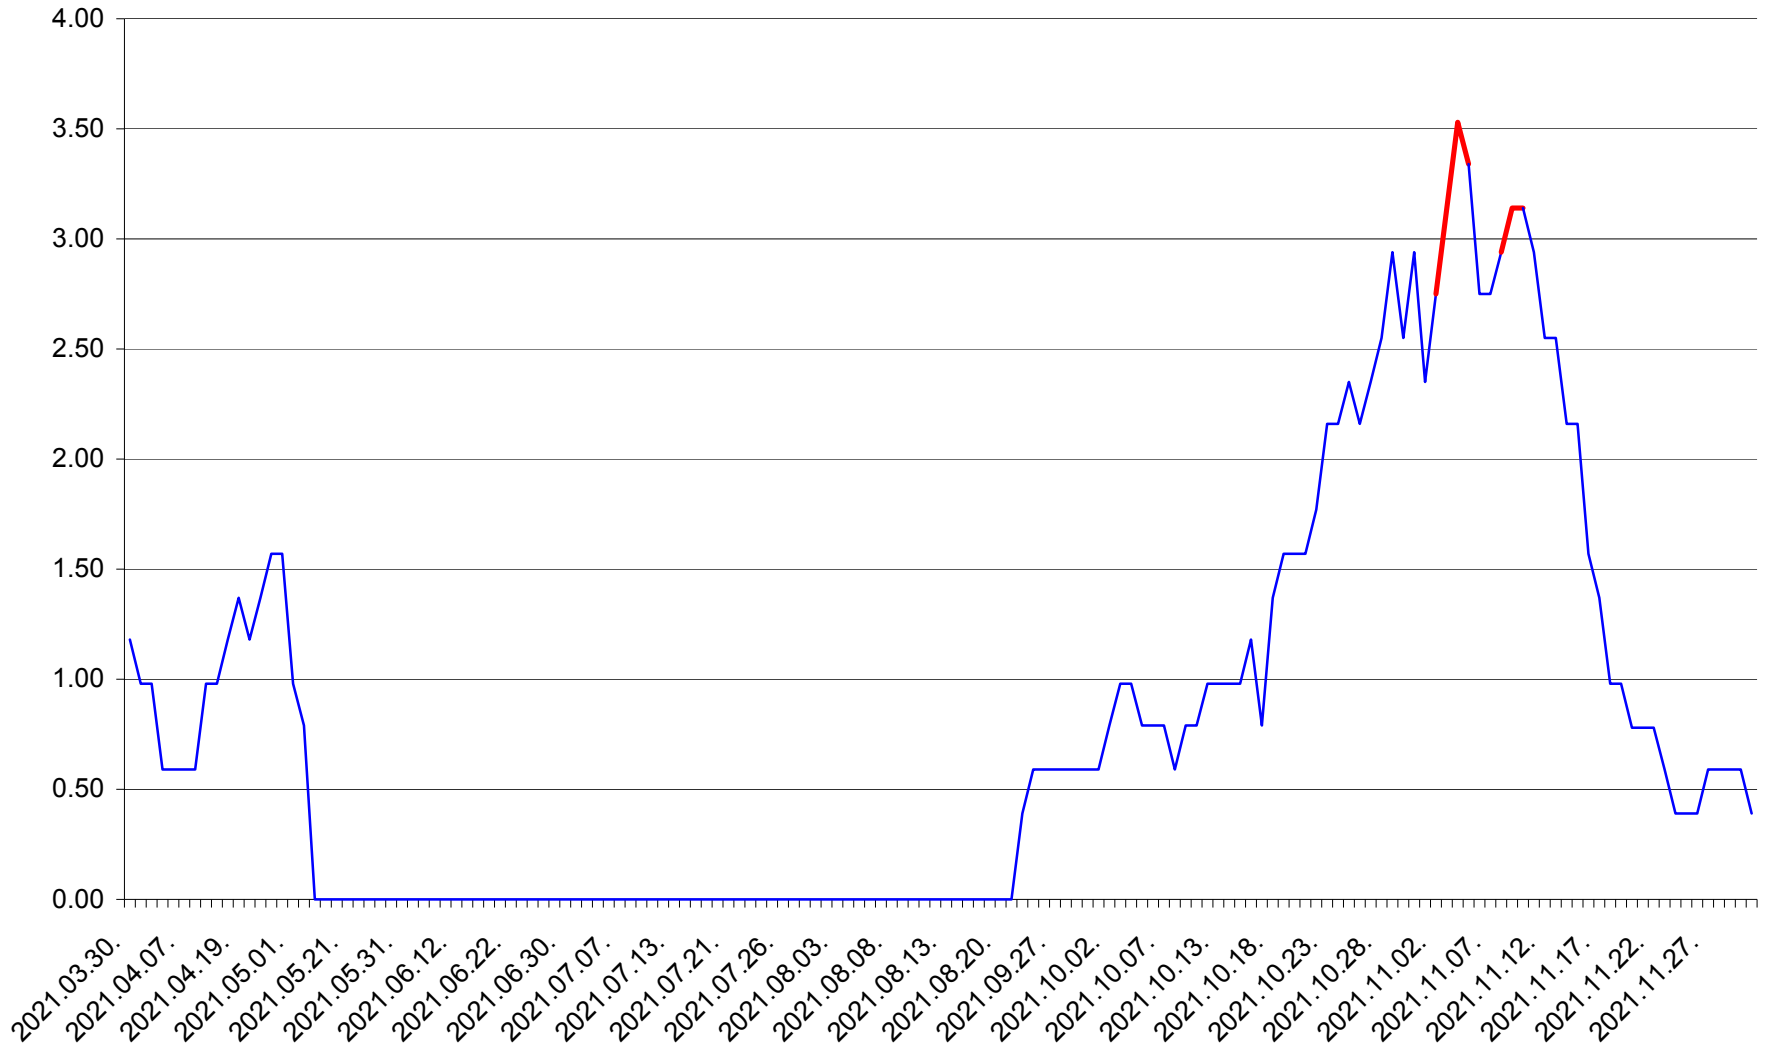

ORAȘ BĂLAN - Evolutia incidentei cumulate pe 14 zile la ‰ de locuitori
2021.03.30. - 2021.12.01.

BILBOR - Evolutia incidentei cumulate pe 14 zile la ‰ de locuitori
2021.03.30. - 2021.12.01.

ORAȘ BORSEC - Evolutia incidentei cumulate pe 14 zile la ‰ de locuitori
2021.03.30. - 2021.12.01.

BRĂDEȘTI - Evolutia incidentei cumulate pe 14 zile la ‰ de locuitori
2021.03.30. - 2021.12.01.

CĂPÂLNIȚA - Evolutia incidentei cumulate pe 14 zile la ‰ de locuitori
2021.03.30. - 2021.12.01.

CÂRȚA - Evolutia incidentei cumulate pe 14 zile la ‰ de locuitori
2021.03.30. - 2021.12.01.

CICEU - Evolutia incidentei cumulate pe 14 zile la ‰ de locuitori
2021.03.30. - 2021.12.01.

CIUCSÂNGEORGIU - Evolutia incidentei cumulate pe 14 zile la % de locuitori
2021.03.30. - 2021.12.01.

CIUMANI - Evolutia incidentei cumulate pe 14 zile la ‰ de locuitori
2021.03.30. - 2021.12.01.

CORBU - Evolutia incidentei cumulate pe 14 zile la ‰ de locuitori
2021.03.30. - 2021.12.01.

CORUND - Evolutia incidentei cumulate pe 14 zile la ‰ de locuitori
2021.03.30. - 2021.12.01.

COZMENI - Evolutia incidentei cumulate pe 14 zile la ‰ de locuitori
2021.03.30. - 2021.12.01.