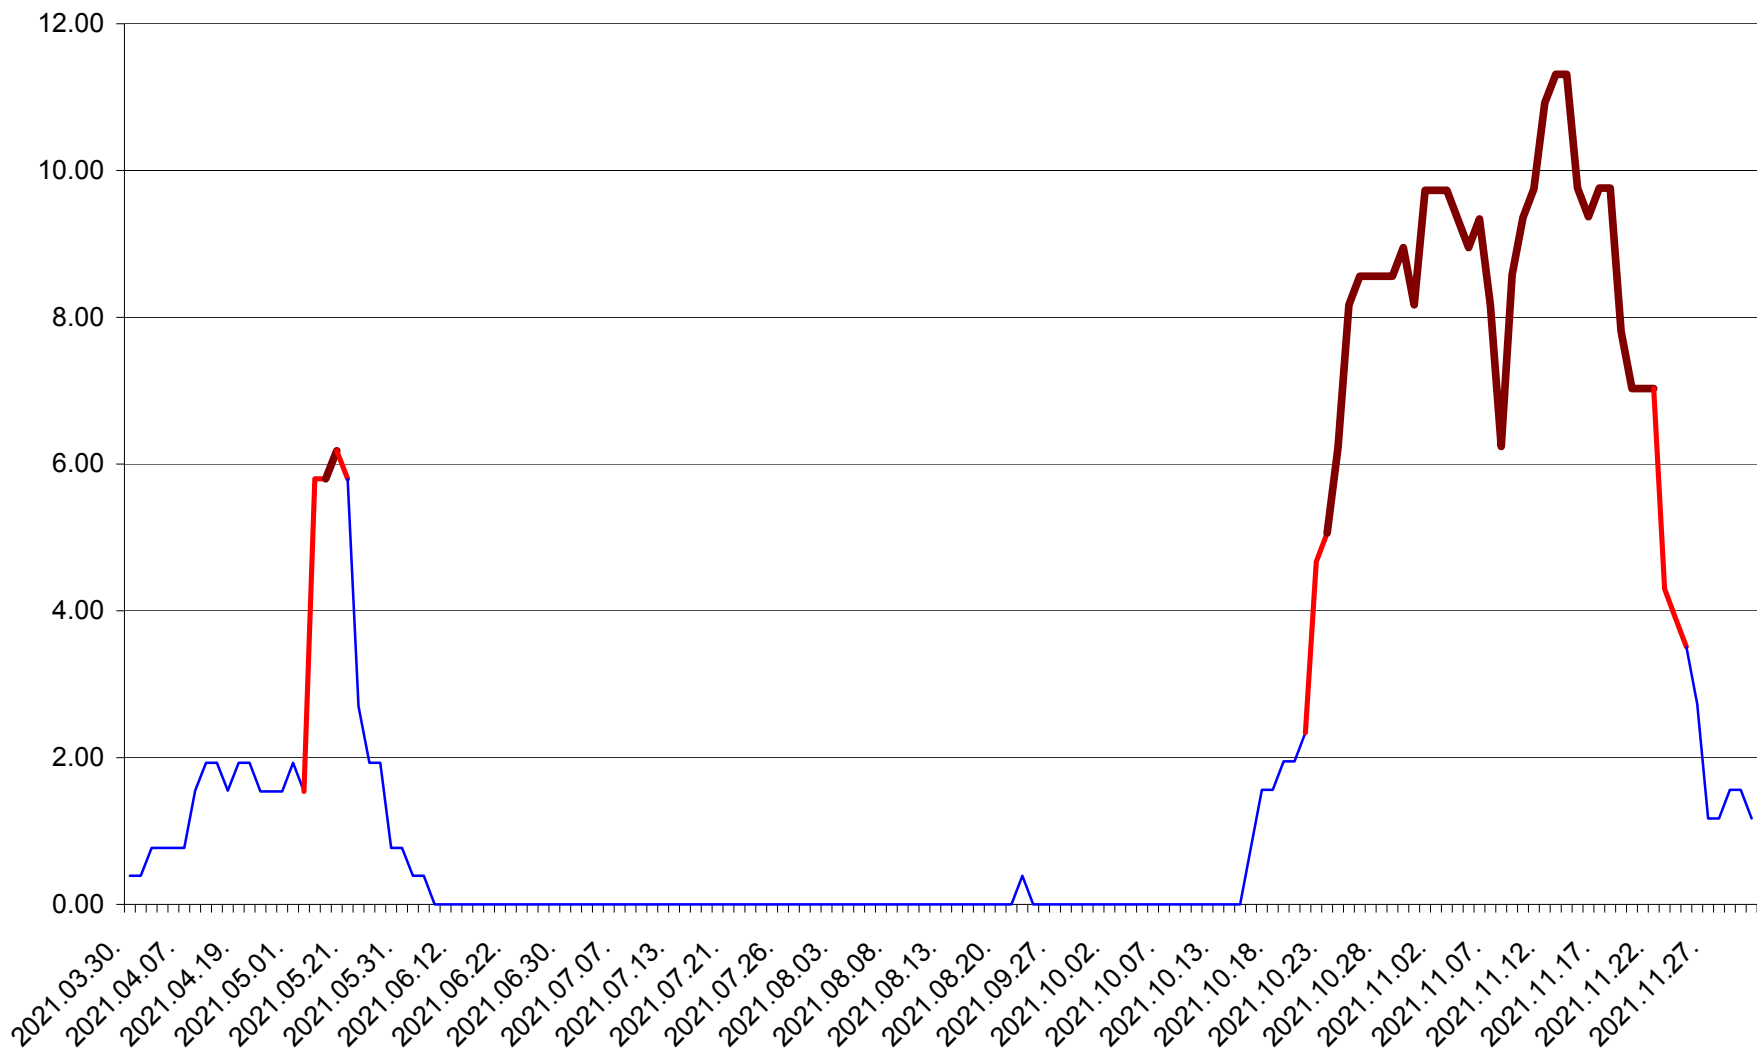

ATID - Evolutia incidentei cumulate pe 14 zile la ‰ de locuitori
2021.03.30. - 2021.12.01.

AVRĂMEȘTI - Evolutia incidentei cumulate pe 14 zile la ‰ de locuitori
2021.03.30. - 2021.12.01.

ORAȘ BĂILE TUȘNAD - Evolutia incidentei cumulate pe 14 zile la ‰ de locuitori
2021.03.30. - 2021.12.01.

ORAȘ BĂLAN - Evolutia incidentei cumulate pe 14 zile la ‰ de locuitori
2021.03.30. - 2021.12.01.

BILBOR - Evolutia incidentei cumulate pe 14 zile la ‰ de locuitori
2021.03.30. - 2021.12.01.

ORAȘ BORSEC - Evolutia incidentei cumulate pe 14 zile la ‰ de locuitori
2021.03.30. - 2021.12.01.

BRĂDEȘTI - Evolutia incidentei cumulate pe 14 zile la ‰ de locuitori
2021.03.30. - 2021.12.01.

CĂPÂLNIȚA - Evolutia incidentei cumulate pe 14 zile la ‰ de locuitori
2021.03.30. - 2021.12.01.

CÂRȚA - Evolutia incidentei cumulate pe 14 zile la ‰ de locuitori
2021.03.30. - 2021.12.01.