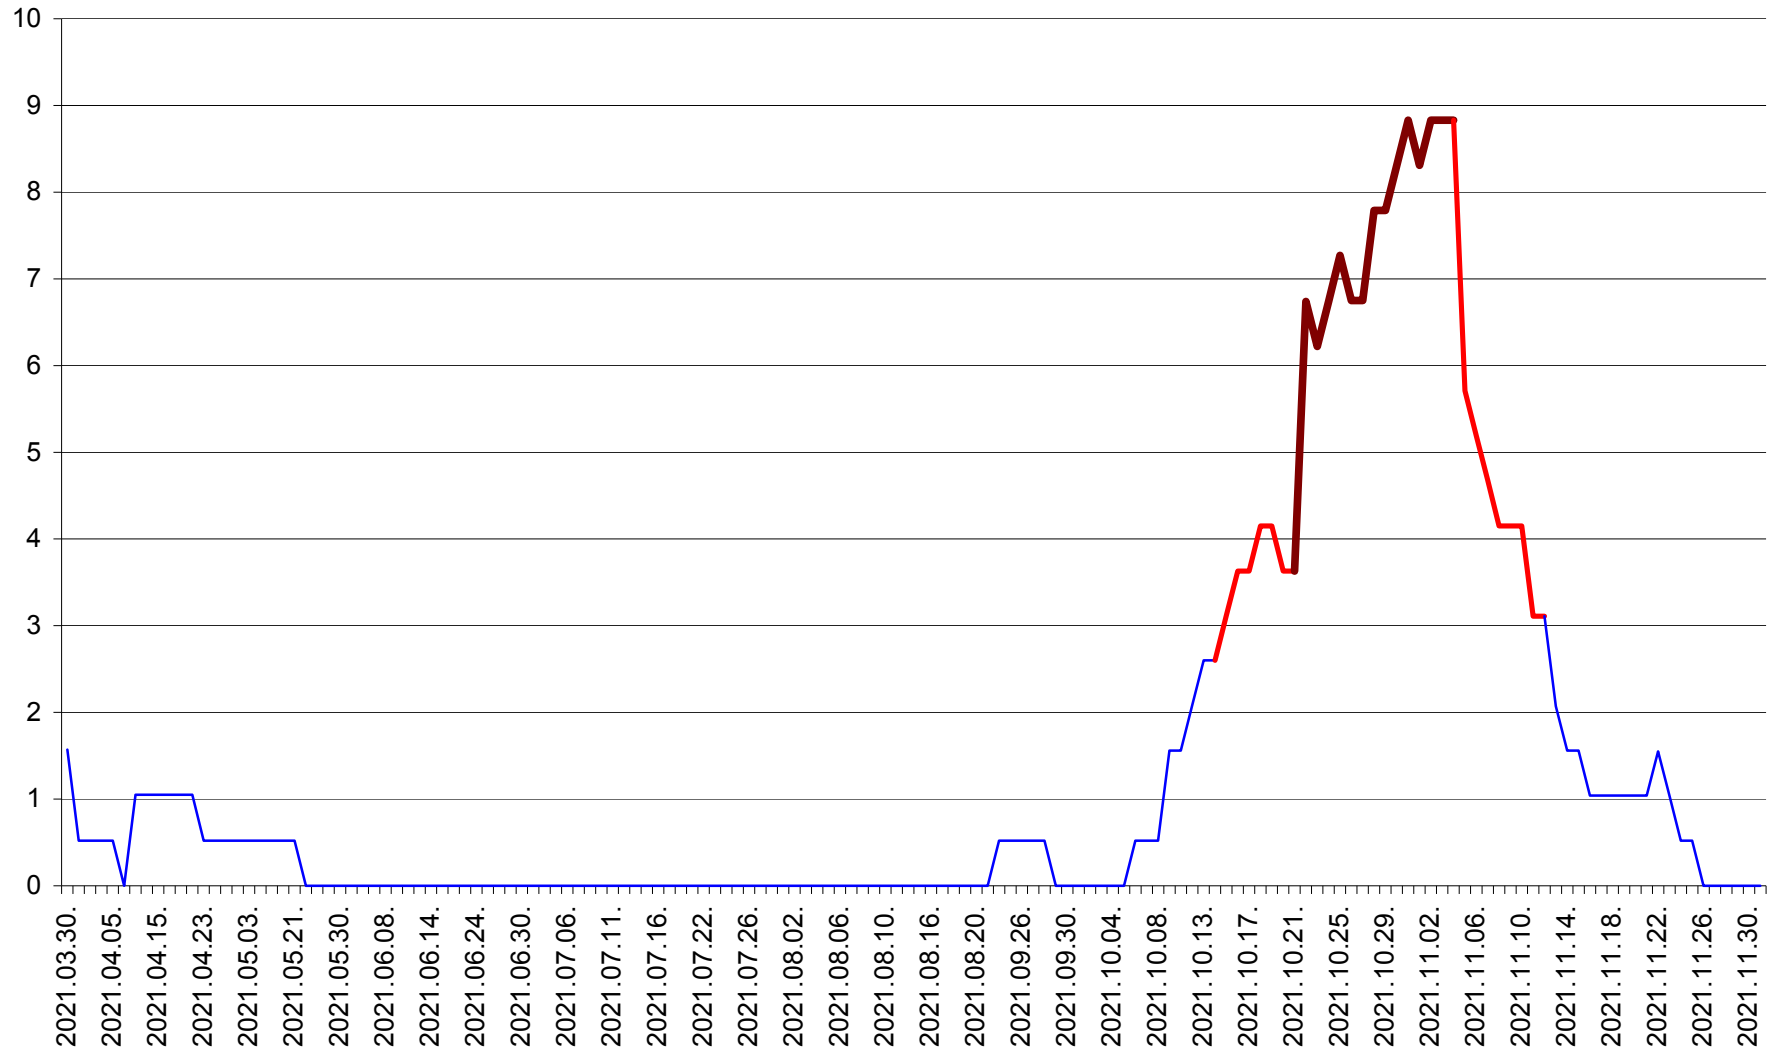

PRAID - Evolutia incidentei cumulate pe 14 zile la ‰ de locuitori
2021.03.30. - 2021.12.01.