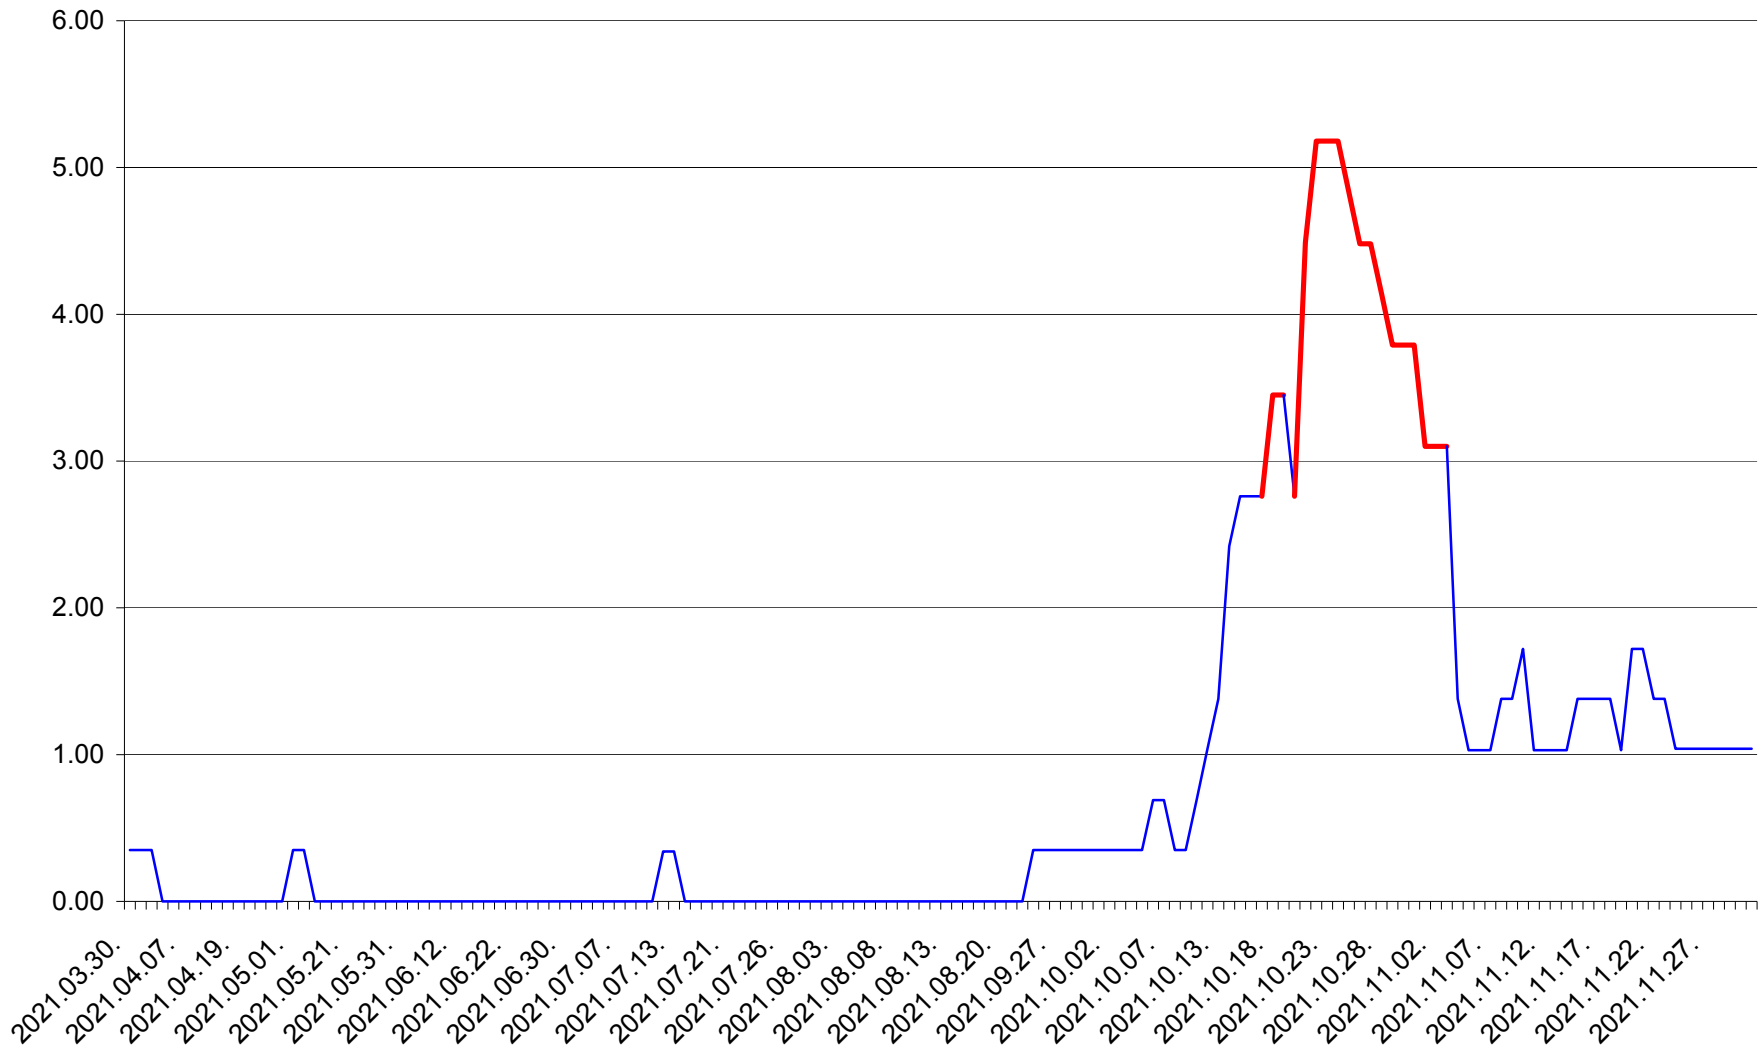

ORAȘ BĂLAN - Evolutia incidentei cumulate pe 14 zile la ‰ de locuitori
2021.03.30. - 2021.12.01.

BILBOR - Evolutia incidentei cumulate pe 14 zile la ‰ de locuitori
2021.03.30. - 2021.12.01.

ORAȘ BORSEC - Evolutia incidentei cumulate pe 14 zile la ‰ de locuitori
2021.03.30. - 2021.12.01.

BRĂDEȘTI - Evolutia incidentei cumulate pe 14 zile la ‰ de locuitori
2021.03.30. - 2021.12.01.

CĂPÂLNIȚA - Evolutia incidentei cumulate pe 14 zile la ‰ de locuitori
2021.03.30. - 2021.12.01.

CÂRȚA - Evolutia incidentei cumulate pe 14 zile la ‰ de locuitori
2021.03.30. - 2021.12.01.

CICEU - Evolutia incidentei cumulate pe 14 zile la ‰ de locuitori
2021.03.30. - 2021.12.01.

CIUCSÂNGEORGIU - Evolutia incidentei cumulate pe 14 zile la % de locuitori
2021.03.30. - 2021.12.01.

CIUMANI - Evolutia incidentei cumulate pe 14 zile la ‰ de locuitori
2021.03.30. - 2021.12.01.

CORBU - Evolutia incidentei cumulate pe 14 zile la ‰ de locuitori
2021.03.30. - 2021.12.01.

CORUND - Evolutia incidentei cumulate pe 14 zile la ‰ de locuitori
2021.03.30. - 2021.12.01.

COZMENI - Evolutia incidentei cumulate pe 14 zile la ‰ de locuitori
2021.03.30. - 2021.12.01.