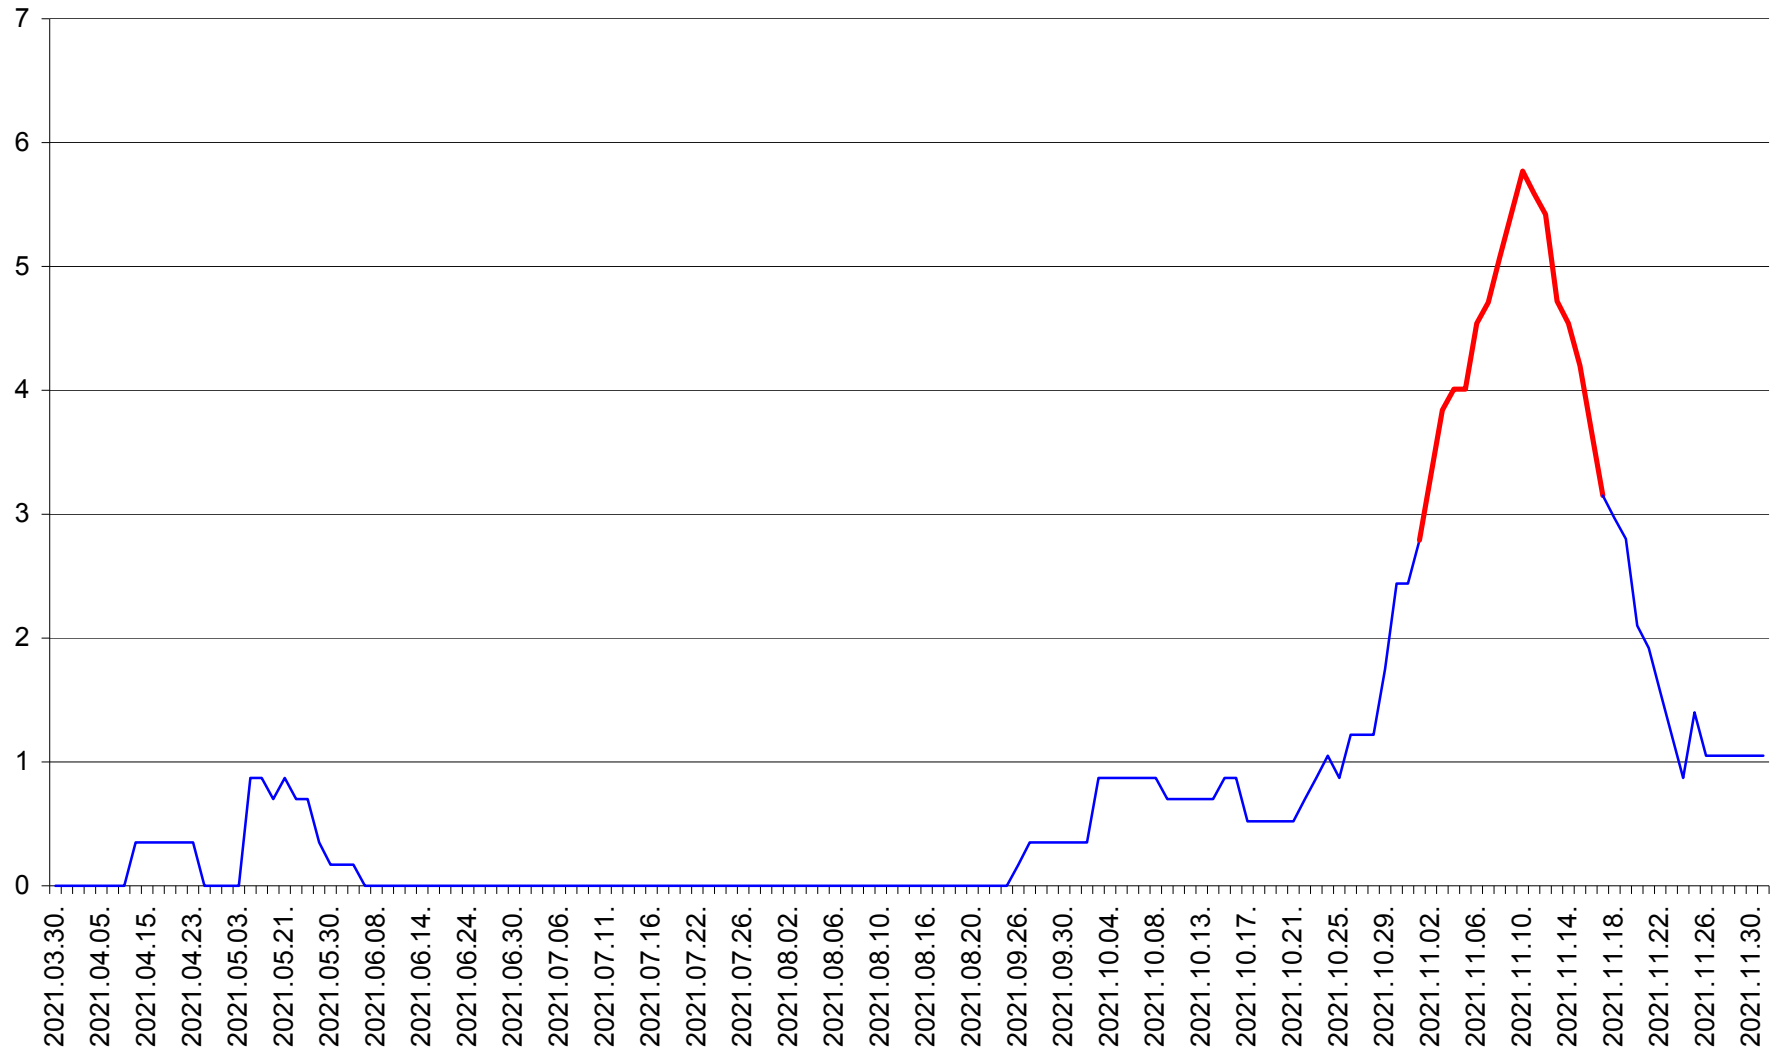

CORBU - Evolutia incidentei cumulate pe 14 zile la ‰ de locuitori
2021.03.30. - 2021.12.01.

CORUND - Evolutia incidentei cumulate pe 14 zile la ‰ de locuitori
2021.03.30. - 2021.12.01.

COZMENI - Evolutia incidentei cumulate pe 14 zile la ‰ de locuitori
2021.03.30. - 2021.12.01.

ORAȘ CRISTURU SECUIESC - Evolutia incidentei cumulate pe 14 zile la ‰ de locuitori
2021.03.30. - 2021.12.01.

DĂNEȘTI - Evolutia incidentei cumulate pe 14 zile la ‰ de locuitori
2021.03.30. - 2021.12.01.

DÂRJIU - Evolutia incidentei cumulate pe 14 zile la ‰ de locuitori
2021.03.30. - 2021.12.01.

DEALU - Evolutia incidentei cumulate pe 14 zile la ‰ de locuitori
2021.03.30. - 2021.12.01.

DITRĂU - Evolutia incidentei cumulate pe 14 zile la ‰ de locuitori
2021.03.30. - 2021.12.01.