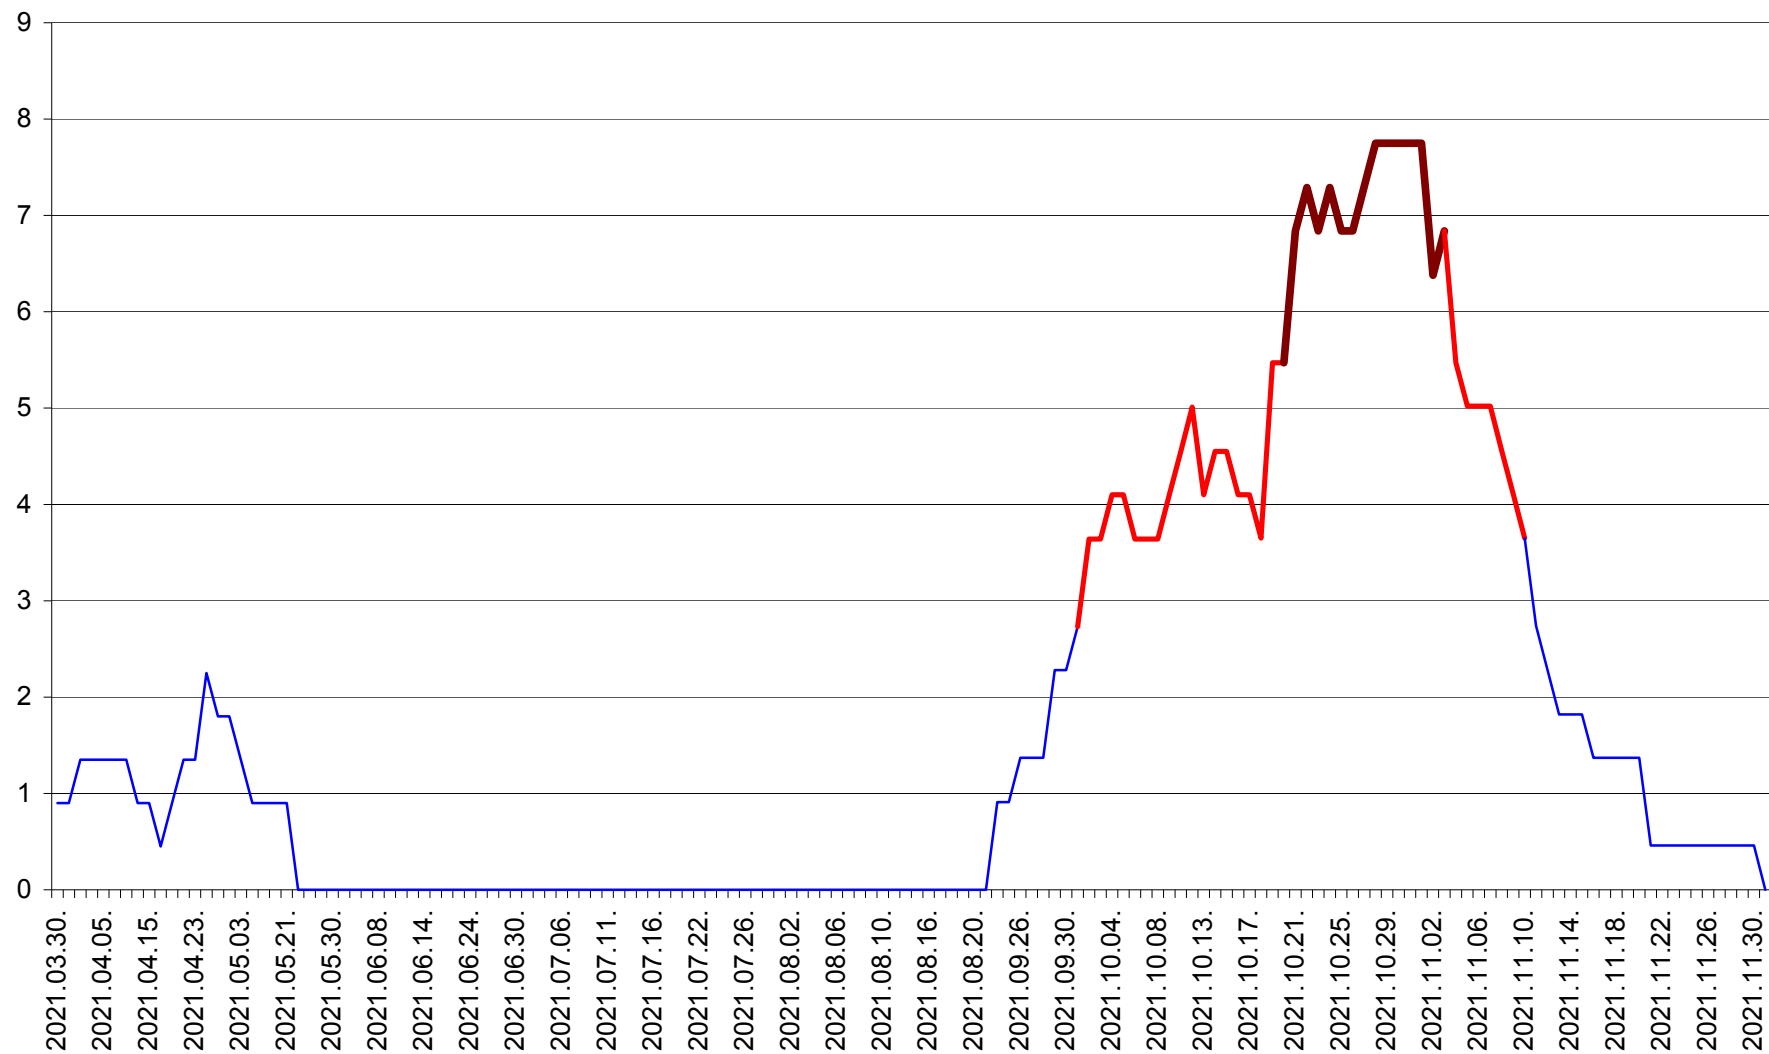

SÂNCRĂIENI - Evolutia incidentei cumulate pe 14 zile la ‰ de locuitori
2021.03.30. - 2021.12.01.

SÂNDOMINIC - Evolutia incidentei cumulate pe 14 zile la ‰ de locuitori
2021.03.30. - 2021.12.01.

SÂNMARTIN - Evolutia incidentei cumulate pe 14 zile la ‰ de locuitori
2021.03.30. - 2021.12.01.

SÂNSIMION - Evolutia incidentei cumulate pe 14 zile la ‰ de locuitori
2021.03.30. - 2021.12.01.

SÂNTIMBRU - Evolutia incidentei cumulate pe 14 zile la ‰ de locuitori
2021.03.30. - 2021.12.01.

SĂRMAȘ - Evolutia incidentei cumulate pe 14 zile la ‰ de locuitori
2021.03.30. - 2021.12.01.