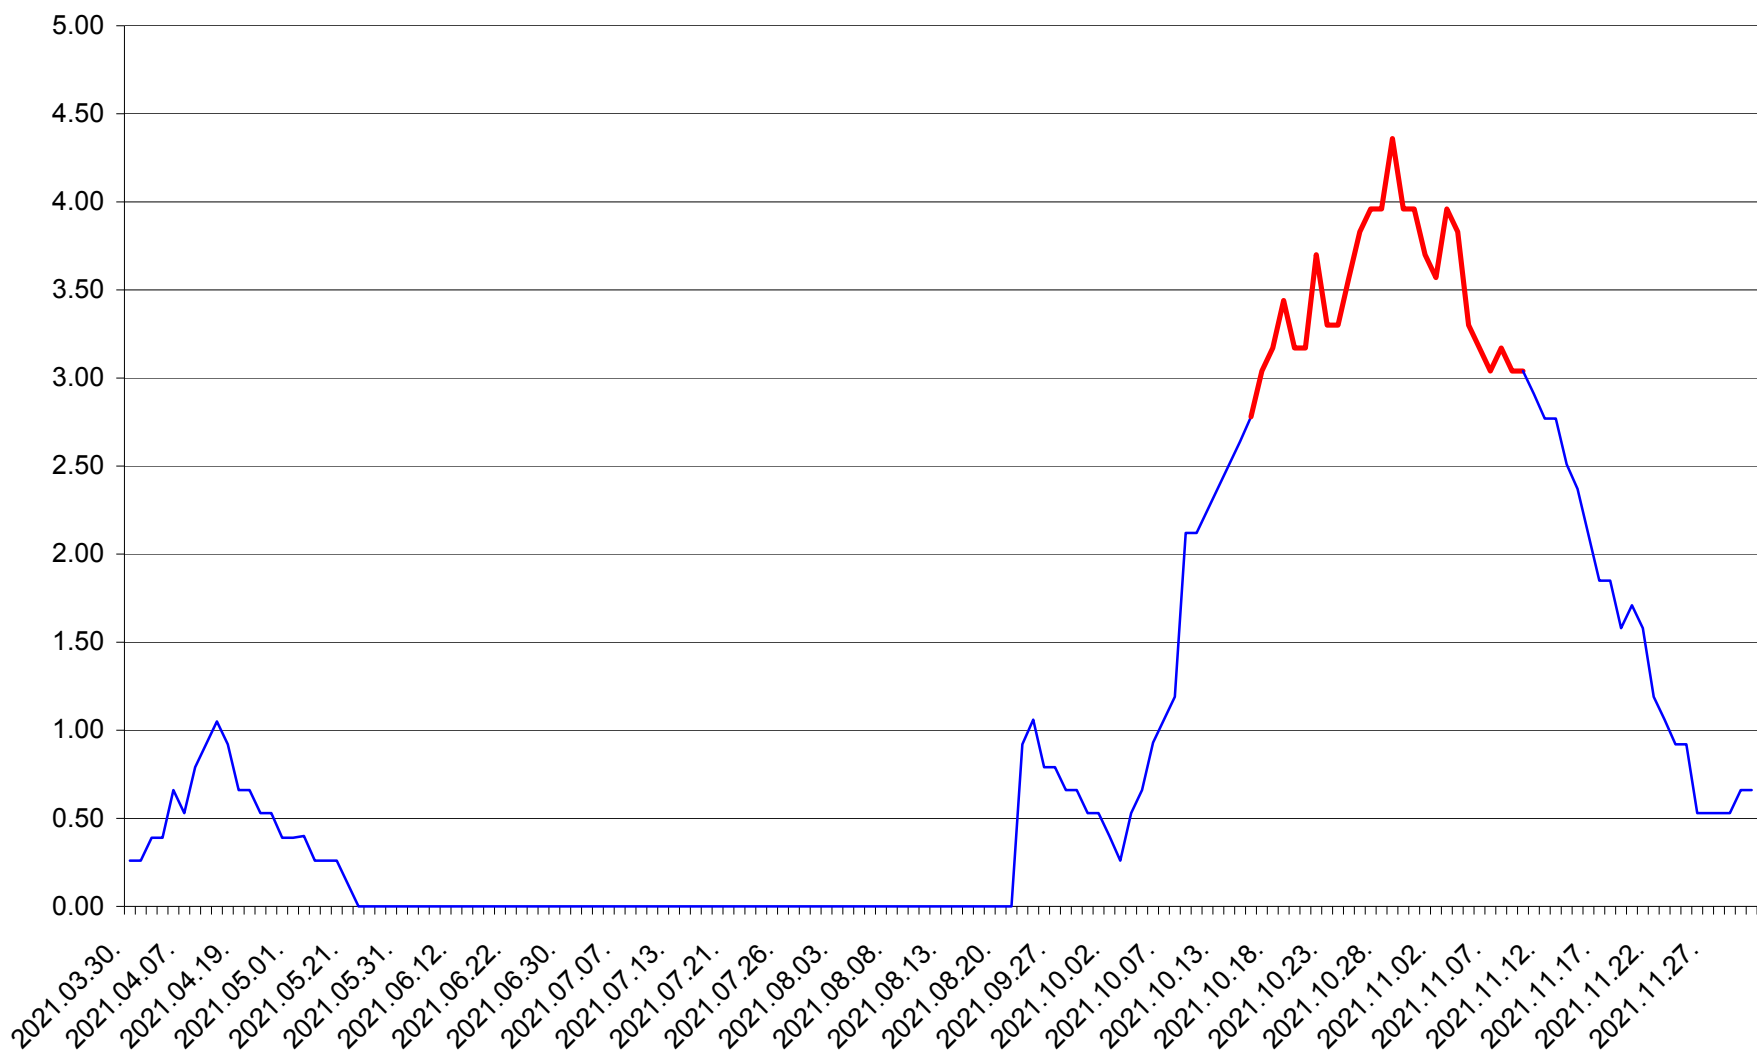

VOȘLĂBENI - Evolutia incidentei cumulate pe 14 zile la ‰ de locuitori
2021.03.30. - 2021.12.01.

ORAȘ VLĂHIȚA - Evolutia incidentei cumulate pe 14 zile la ‰ de locuitori
2021.03.30. - 2021.12.01.