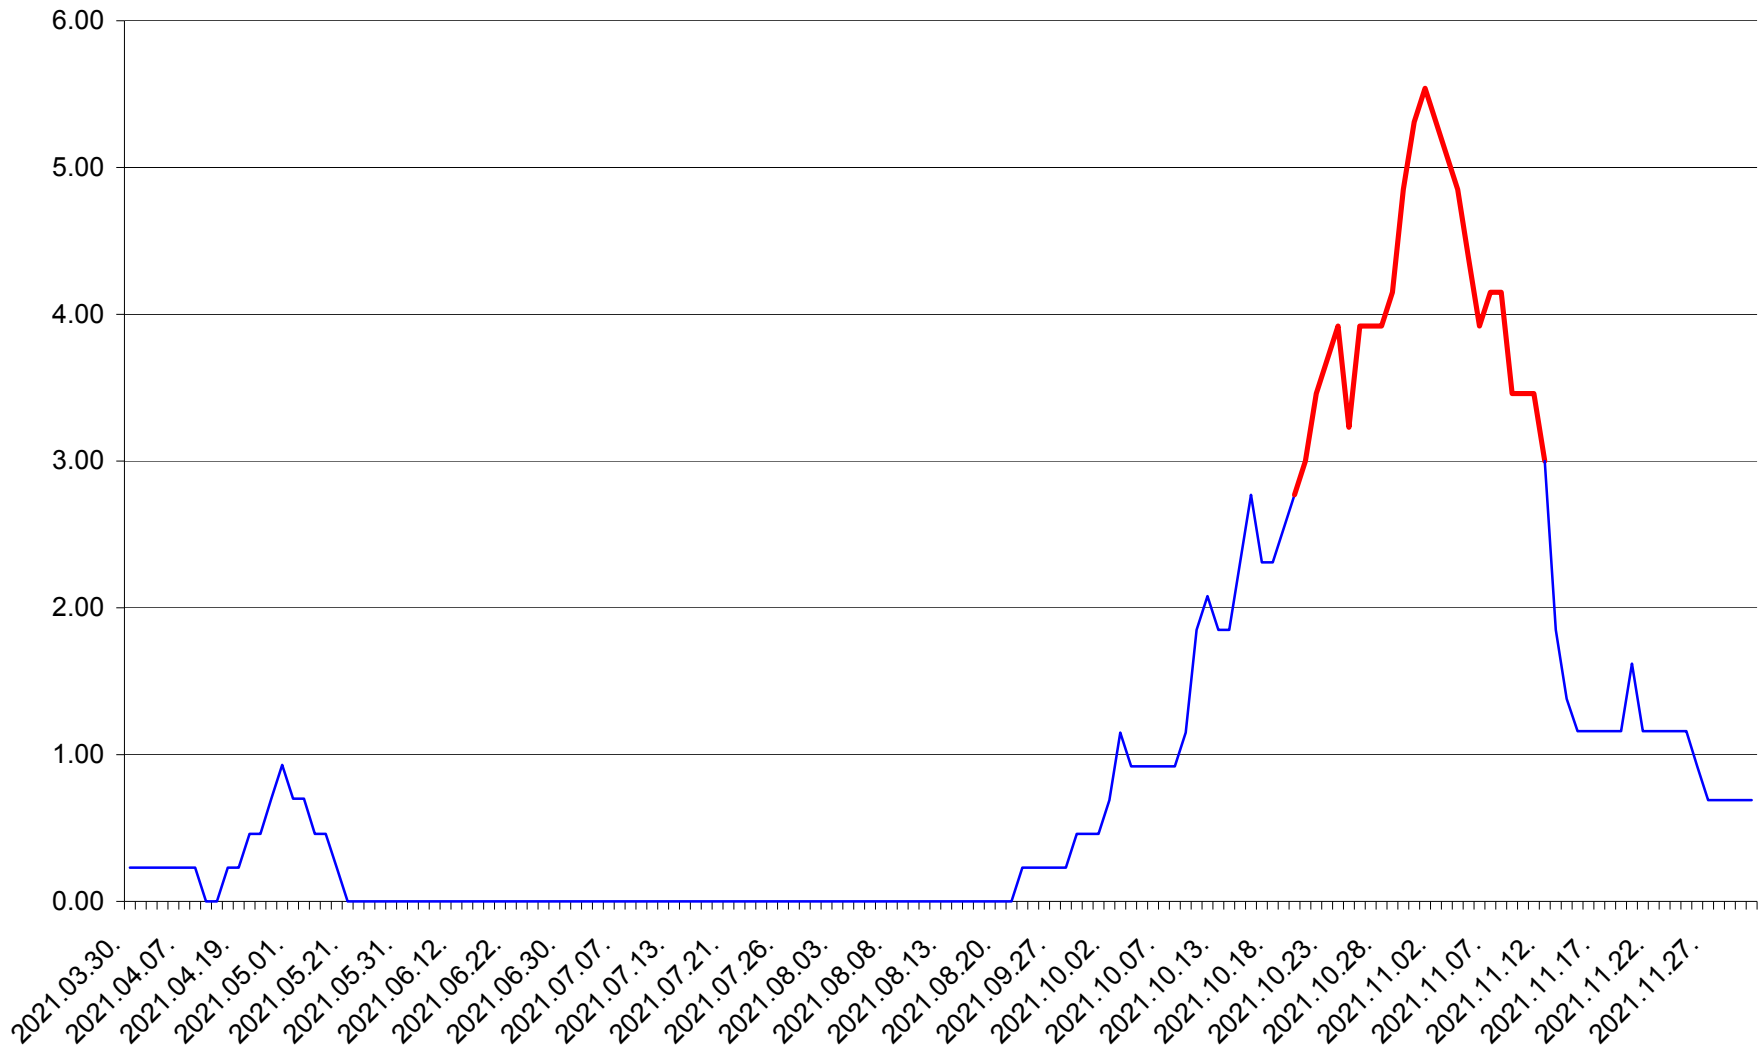

ORAȘ BĂLAN - Evolutia incidentei cumulate pe 14 zile la ‰ de locuitori
2021.03.30. - 2021.12.01.

BILBOR - Evolutia incidentei cumulate pe 14 zile la ‰ de locuitori
2021.03.30. - 2021.12.01.

ORAȘ BORSEC - Evolutia incidentei cumulate pe 14 zile la ‰ de locuitori
2021.03.30. - 2021.12.01.

BRĂDEȘTI - Evolutia incidentei cumulate pe 14 zile la ‰ de locuitori
2021.03.30. - 2021.12.01.

CĂPÂLNIȚA - Evolutia incidentei cumulate pe 14 zile la ‰ de locuitori
2021.03.30. - 2021.12.01.

CÂRȚA - Evolutia incidentei cumulate pe 14 zile la ‰ de locuitori
2021.03.30. - 2021.12.01.

CICEU - Evolutia incidentei cumulate pe 14 zile la ‰ de locuitori
2021.03.30. - 2021.12.01.

CIUCSÂNGEORGIU - Evolutia incidentei cumulate pe 14 zile la % de locuitori
2021.03.30. - 2021.12.01.

CIUMANI - Evolutia incidentei cumulate pe 14 zile la ‰ de locuitori
2021.03.30. - 2021.12.01.

CORBU - Evolutia incidentei cumulate pe 14 zile la ‰ de locuitori
2021.03.30. - 2021.12.01.

CORUND - Evolutia incidentei cumulate pe 14 zile la ‰ de locuitori
2021.03.30. - 2021.12.01.

COZMENI - Evolutia incidentei cumulate pe 14 zile la ‰ de locuitori
2021.03.30. - 2021.12.01.