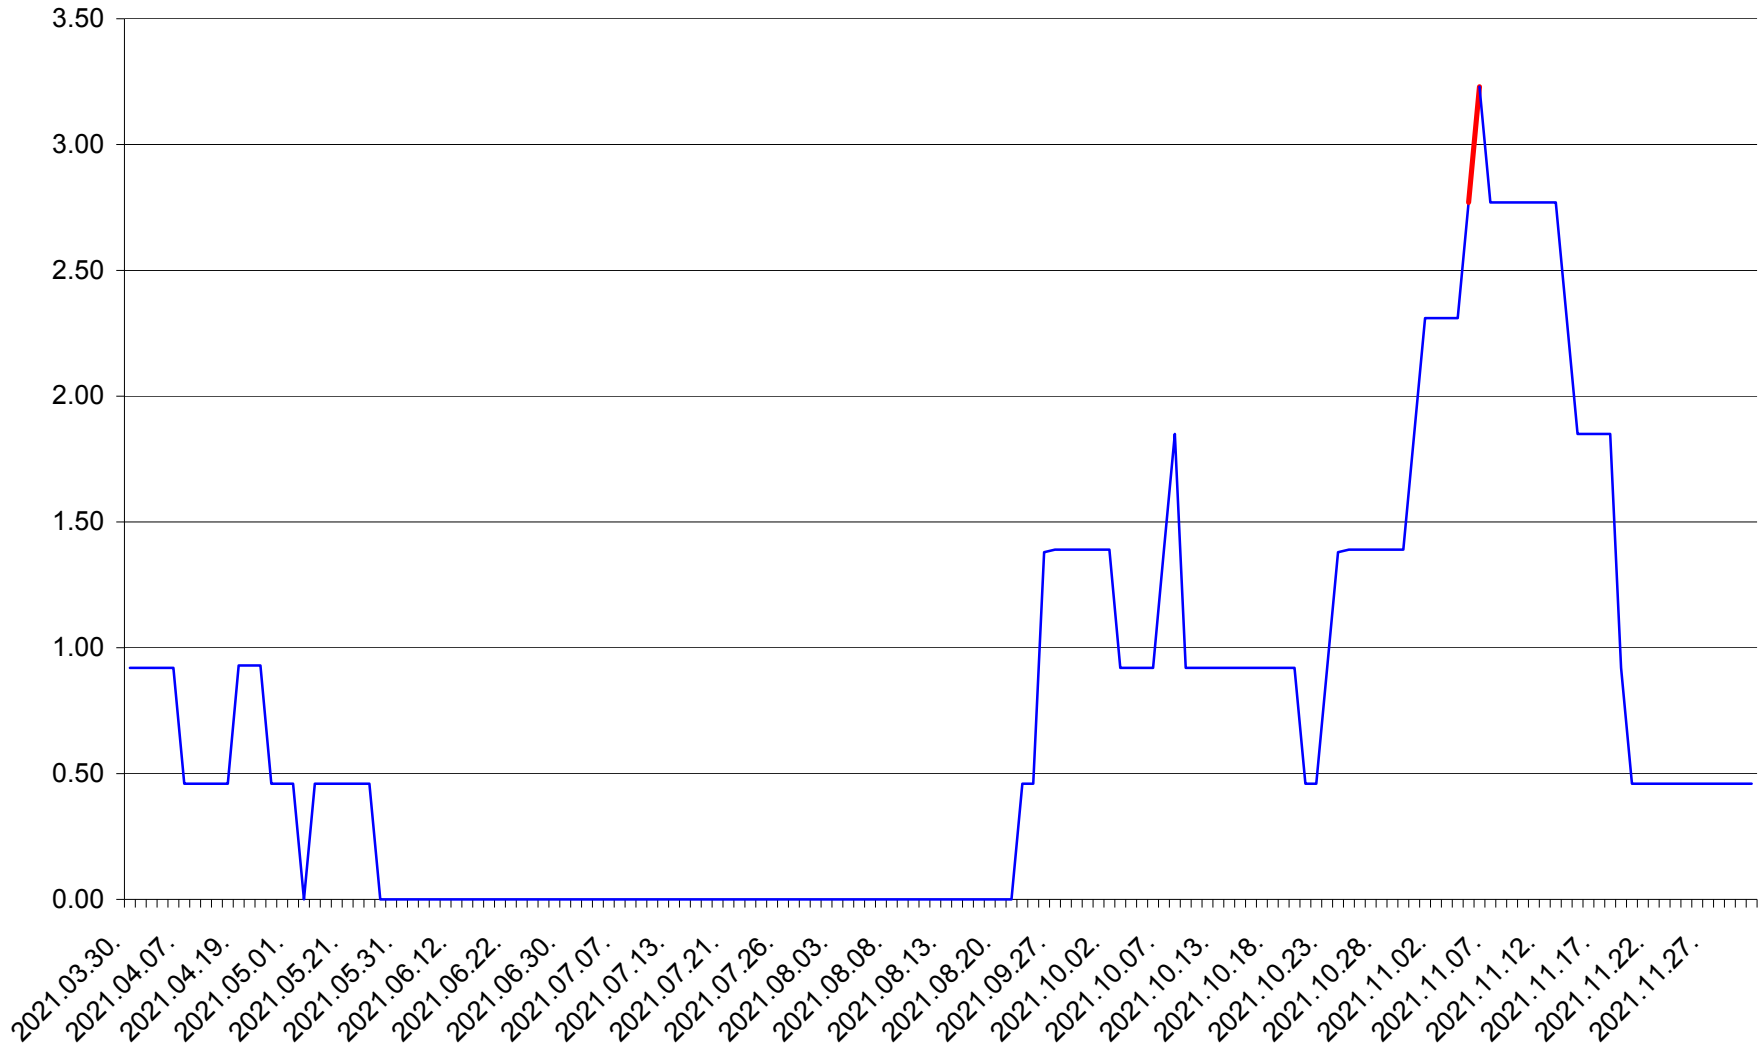

ATID - Evolutia incidentei cumulate pe 14 zile la ‰ de locuitori
2021.03.30. - 2021.12.01.

AVRĂMEȘTI - Evolutia incidentei cumulate pe 14 zile la ‰ de locuitori
2021.03.30. - 2021.12.01.

ORAȘ BĂILE TUȘNAD - Evolutia incidentei cumulate pe 14 zile la ‰ de locuitori
2021.03.30. - 2021.12.01.

ORAȘ BĂLAN - Evolutia incidentei cumulate pe 14 zile la ‰ de locuitori
2021.03.30. - 2021.12.01.

BILBOR - Evolutia incidentei cumulate pe 14 zile la ‰ de locuitori
2021.03.30. - 2021.12.01.

ORAȘ BORSEC - Evolutia incidentei cumulate pe 14 zile la ‰ de locuitori
2021.03.30. - 2021.12.01.

BRĂDEȘTI - Evolutia incidentei cumulate pe 14 zile la ‰ de locuitori
2021.03.30. - 2021.12.01.

CĂPÂLNIȚA - Evolutia incidentei cumulate pe 14 zile la ‰ de locuitori
2021.03.30. - 2021.12.01.

CÂRȚA - Evolutia incidentei cumulate pe 14 zile la ‰ de locuitori
2021.03.30. - 2021.12.01.