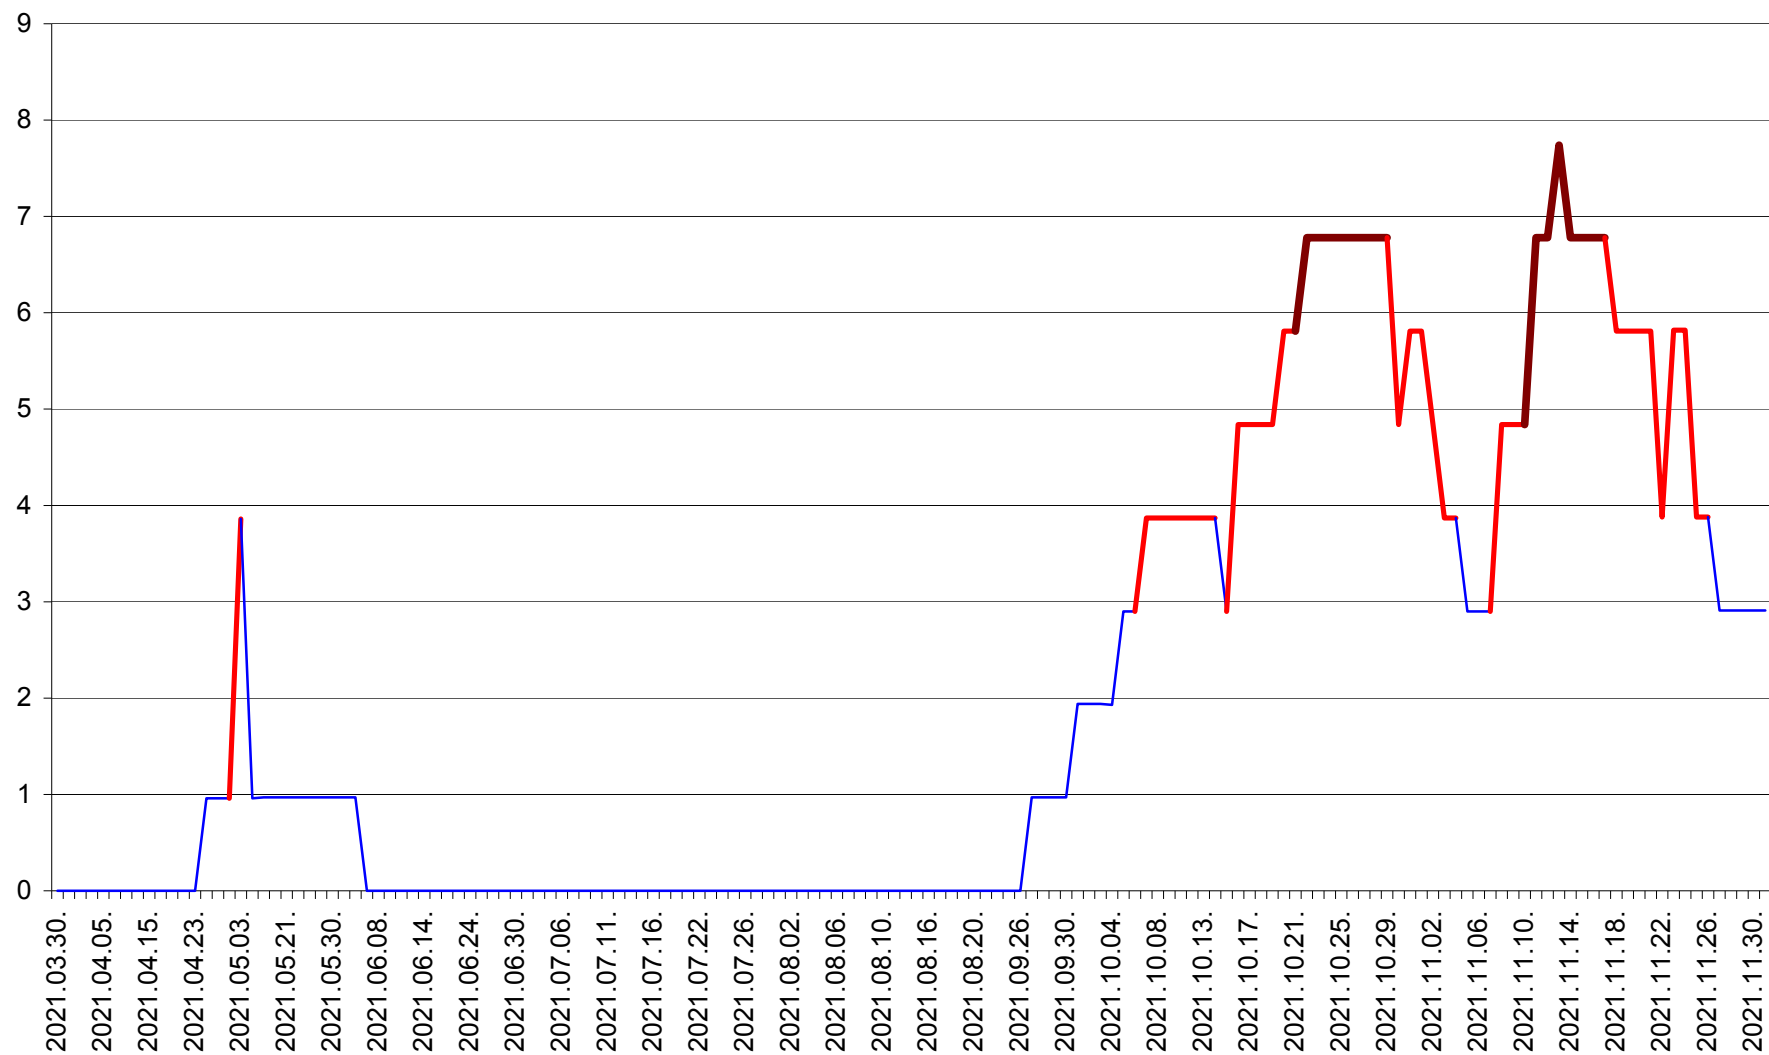

DEALU - Evolutia incidentei cumulate pe 14 zile la ‰ de locuitori
2021.03.30. - 2021.12.01.