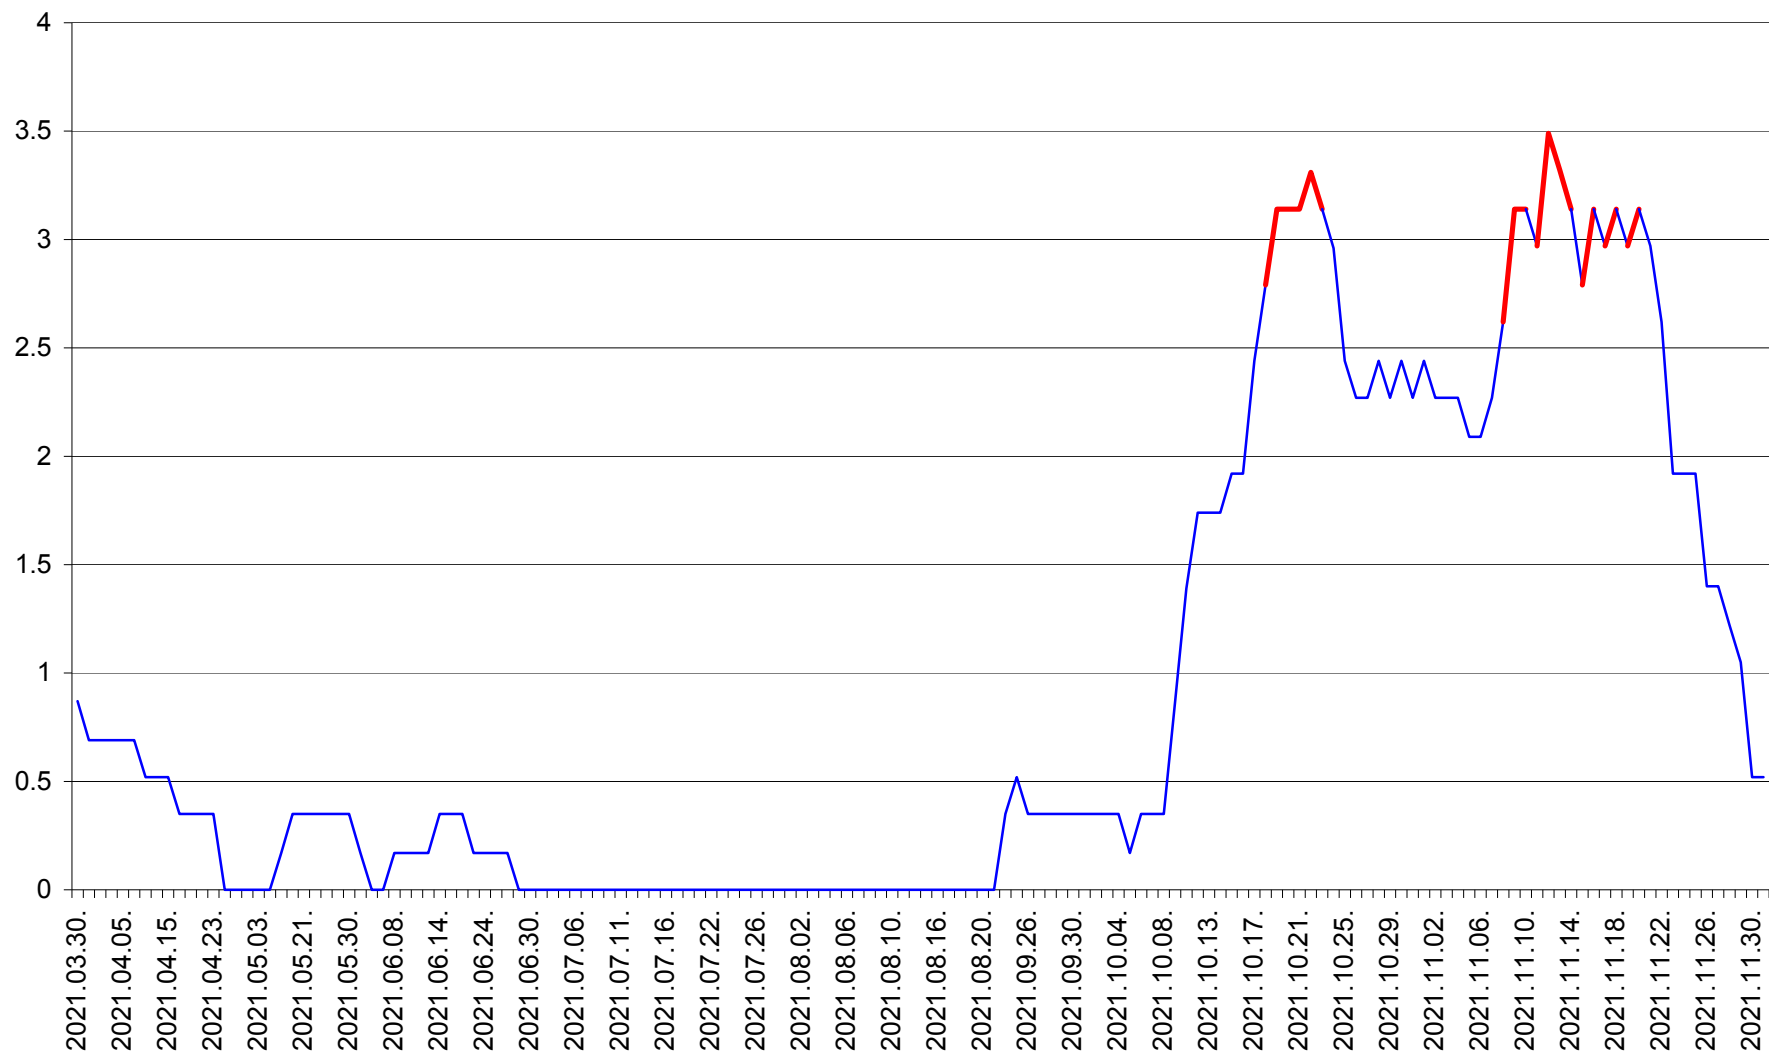

LĂZAREA - Evolutia incidentei cumulate pe 14 zile la % de locuitori
2021.03.30. - 2021.12.01.