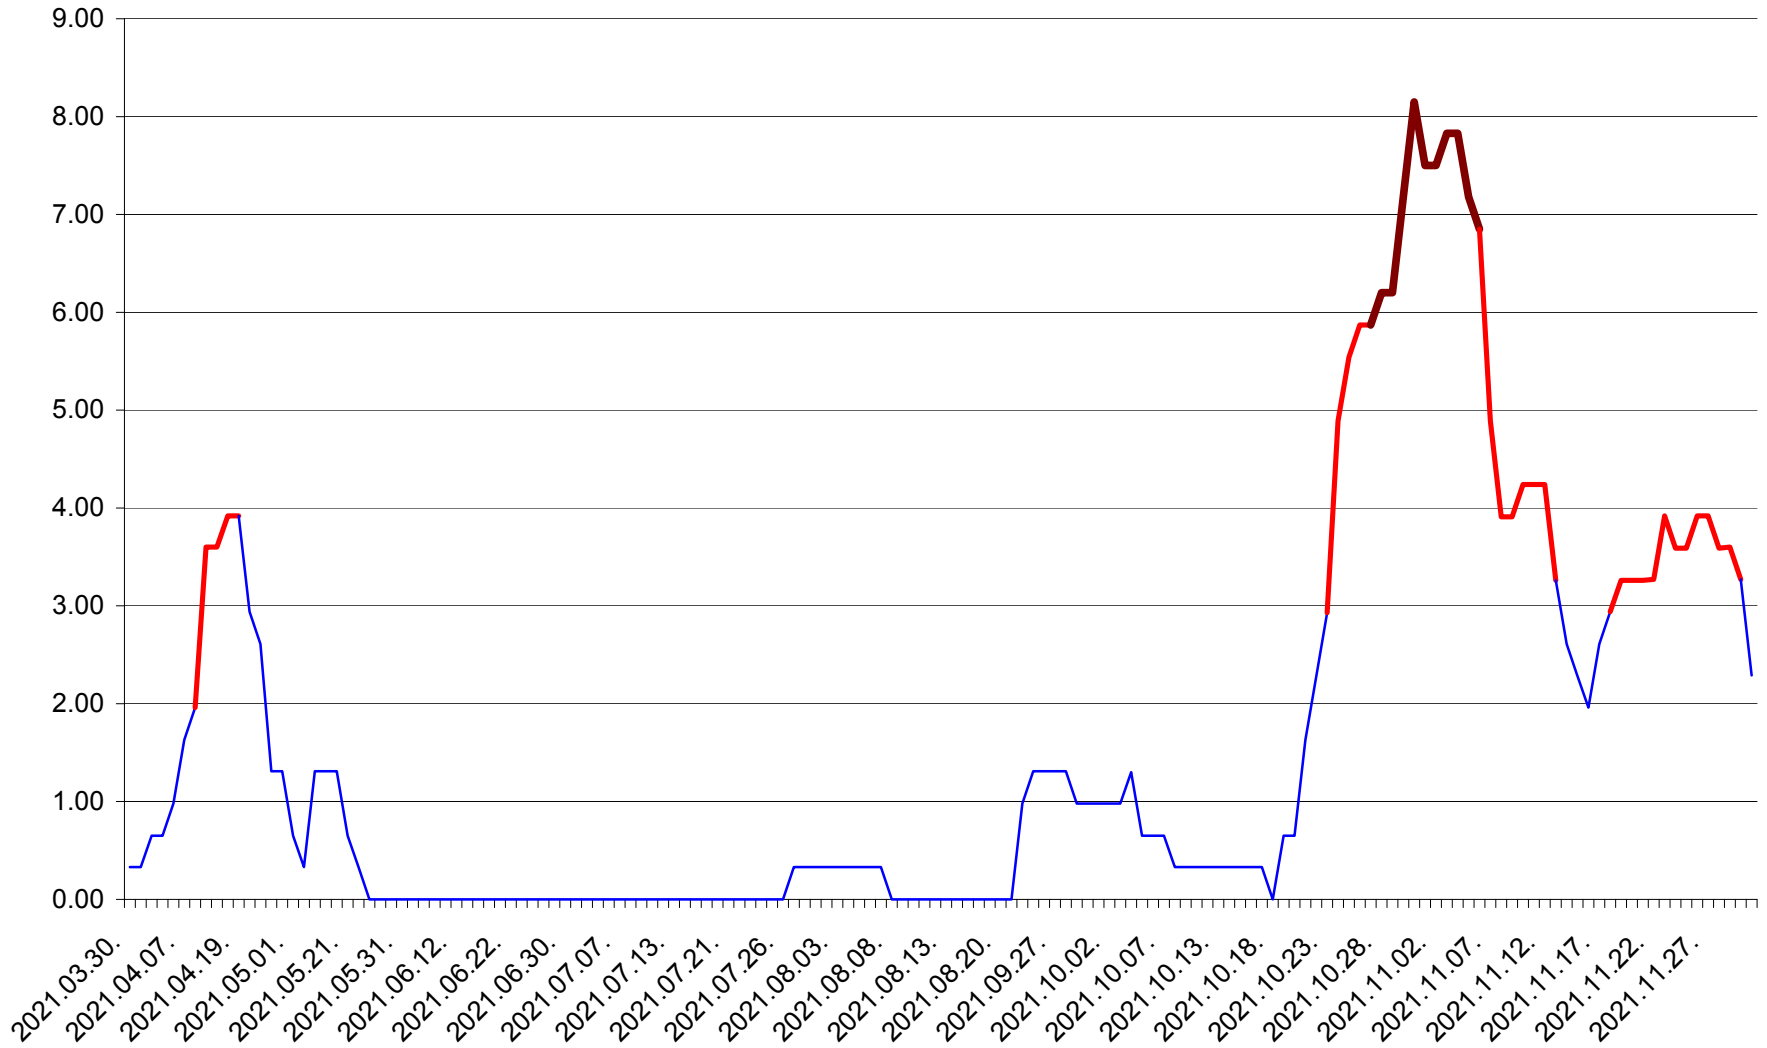

ATID - Evolutia incidentei cumulate pe 14 zile la ‰ de locuitori
2021.03.30. - 2021.12.01.

AVRĂMEȘTI - Evolutia incidentei cumulate pe 14 zile la ‰ de locuitori
2021.03.30. - 2021.12.01.

ORAȘ BĂILE TUȘNAD - Evolutia incidentei cumulate pe 14 zile la ‰ de locuitori
2021.03.30. - 2021.12.01.

ORAȘ BĂLAN - Evolutia incidentei cumulate pe 14 zile la ‰ de locuitori
2021.03.30. - 2021.12.01.

BILBOR - Evolutia incidentei cumulate pe 14 zile la ‰ de locuitori
2021.03.30. - 2021.12.01.

ORAȘ BORSEC - Evolutia incidentei cumulate pe 14 zile la ‰ de locuitori
2021.03.30. - 2021.12.01.

BRĂDEȘTI - Evolutia incidentei cumulate pe 14 zile la ‰ de locuitori
2021.03.30. - 2021.12.01.

CĂPÂLNIȚA - Evolutia incidentei cumulate pe 14 zile la ‰ de locuitori
2021.03.30. - 2021.12.01.

CÂRȚA - Evolutia incidentei cumulate pe 14 zile la ‰ de locuitori
2021.03.30. - 2021.12.01.