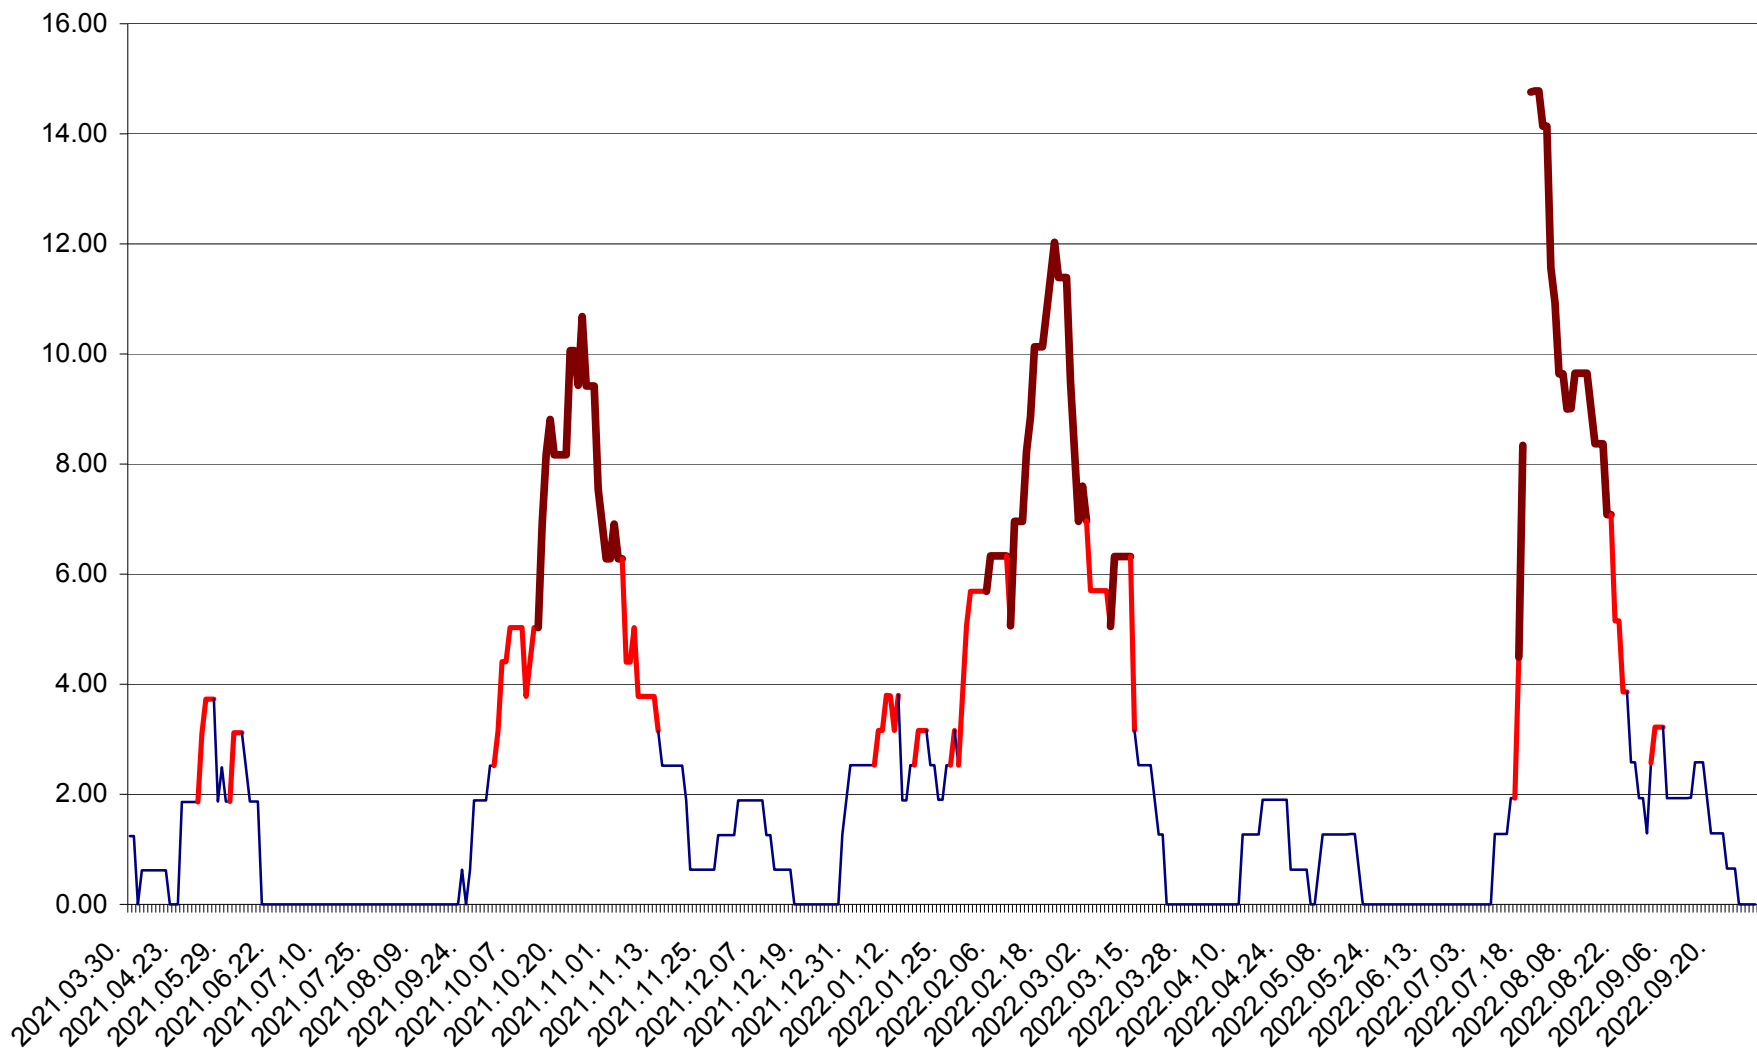

ATID - Evolutia incidentei cumulate pe 14 zile la % de locuitori
2021.04.01. - 2022.10.03.

AVRĂMEȘTI - Evolutia incidentei cumulate pe 14 zile la ‰ de locuitori
2021.04.01. - 2022.10.03.

ORAȘ BĂILE TUȘNAD - Evolutia incidentei cumulate pe 14 zile la ‰ de locuitori
2021.04.01. - 2022.10.03.

ORAȘ BĂLAN - Evoluția incidenței cumulate pe 14 zile la ‰ de locuitori
2021.04.01. - 2022.10.03.

BILBOR - Evolutia incidentei cumulate pe 14 zile la ‰ de locuitori
2021.04.01. - 2022.10.03.

ORAȘ BORSEC - Evolutia incidentei cumulate pe 14 zile la ‰ de locuitori
2021.04.01. - 2022.10.03.

BRĂDEȘTI - Evolutia incidentei cumulate pe 14 zile la ‰ de locuitori
2021.04.01. - 2022.10.03.

CĂPÂLNIȚA - Evolutia incidentei cumulate pe 14 zile la ‰ de locuitori
2021.04.01. - 2022.10.03.

CÂRȚA - Evolutia incidentei cumulate pe 14 zile la ‰ de locuitori
2021.04.01. - 2022.10.03.