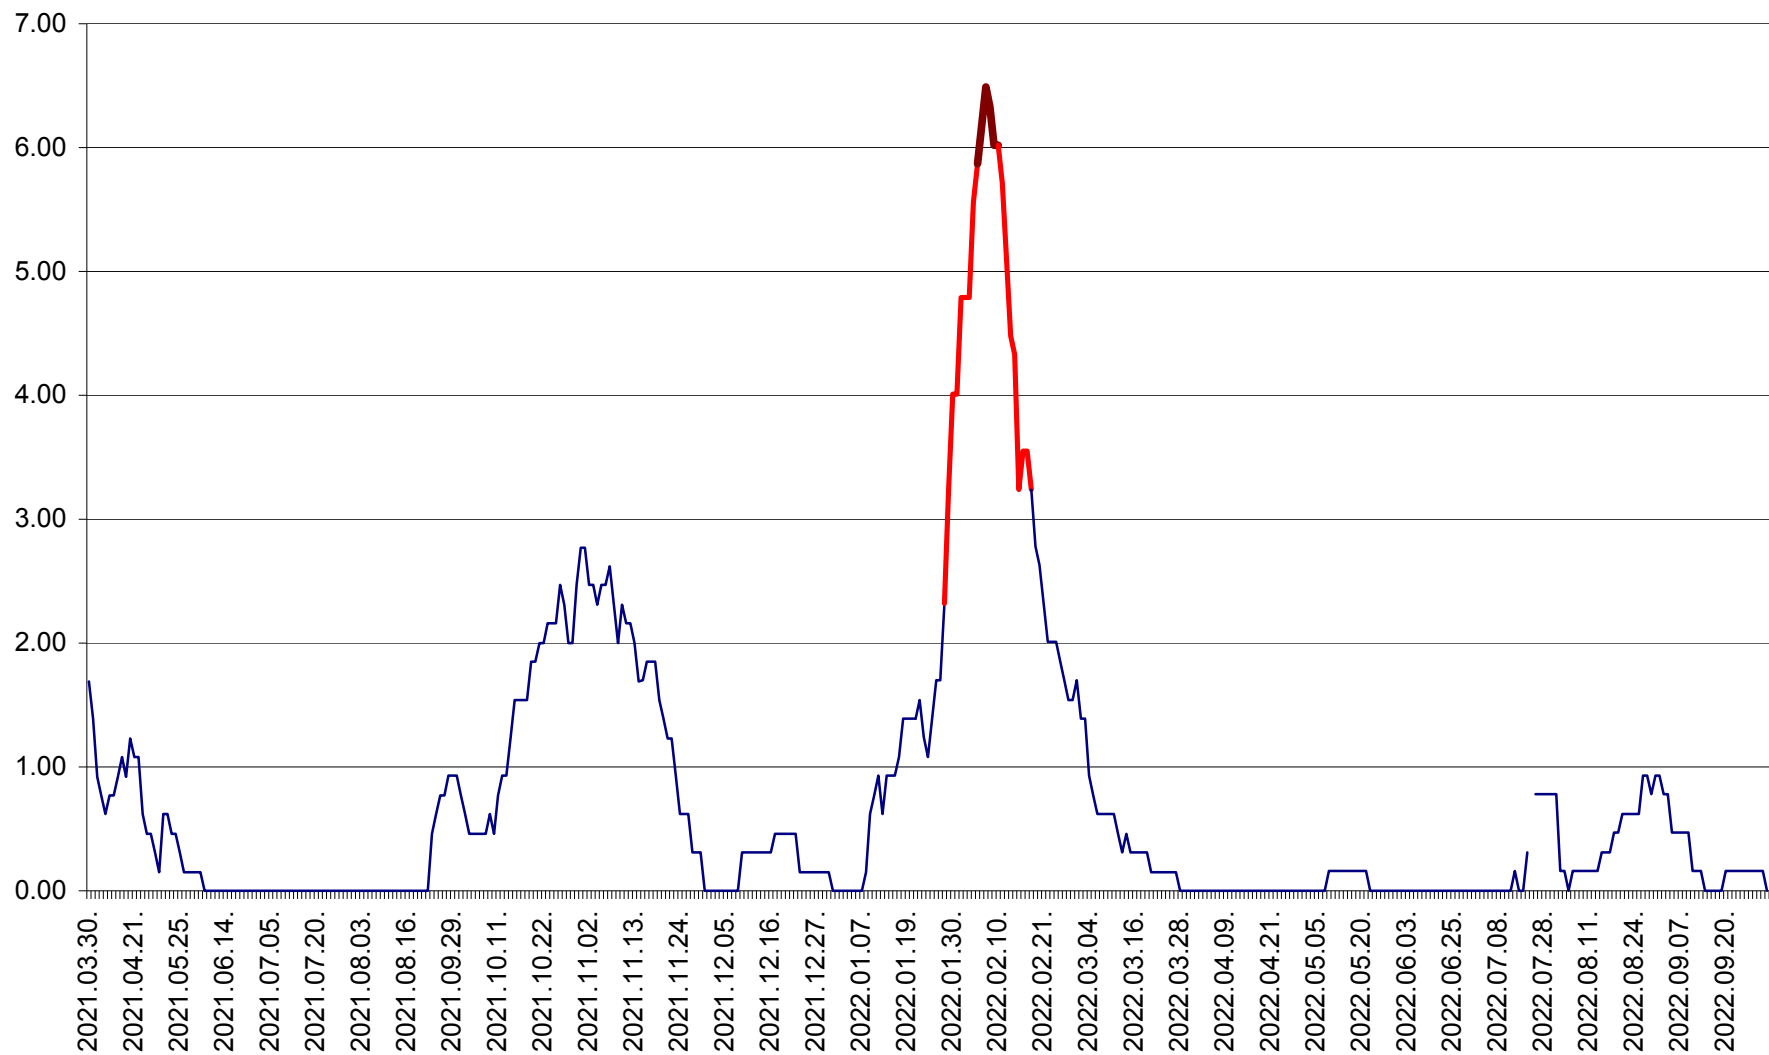

ORAȘ BĂLAN - Evoluția incidenței cumulate pe 14 zile la ‰ de locuitori
2021.04.01. - 2022.10.03.

BILBOR - Evolutia incidentei cumulate pe 14 zile la ‰ de locuitori
2021.04.01. - 2022.10.03.

ORAȘ BORSEC - Evolutia incidentei cumulate pe 14 zile la ‰ de locuitori
2021.04.01. - 2022.10.03.

BRĂDEȘTI - Evolutia incidentei cumulate pe 14 zile la ‰ de locuitori
2021.04.01. - 2022.10.03.

CĂPÂLNIȚA - Evolutia incidentei cumulate pe 14 zile la ‰ de locuitori
2021.04.01. - 2022.10.03.

CÂRȚA - Evolutia incidentei cumulate pe 14 zile la ‰ de locuitori
2021.04.01. - 2022.10.03.

CICEU - Evolutia incidentei cumulate pe 14 zile la ‰ de locuitori
2021.04.01. - 2022.10.03.

CIUCSÂNGEORGIU - Evolutia incidentei cumulate pe 14 zile la ‰ de locuitori
2021.04.01. - 2022.10.03.

CIUMANI - Evolutia incidentei cumulate pe 14 zile la ‰ de locuitori
2021.04.01. - 2022.10.03.

CORBU - Evolutia incidentei cumulate pe 14 zile la ‰ de locuitori
2021.04.01. - 2022.10.03.

CORUND - Evolutia incidentei cumulate pe 14 zile la ‰ de locuitori
2021.04.01. - 2022.10.03.

COZMENI - Evolutia incidentei cumulate pe 14 zile la ‰ de locuitori
2021.04.01. - 2022.10.03.