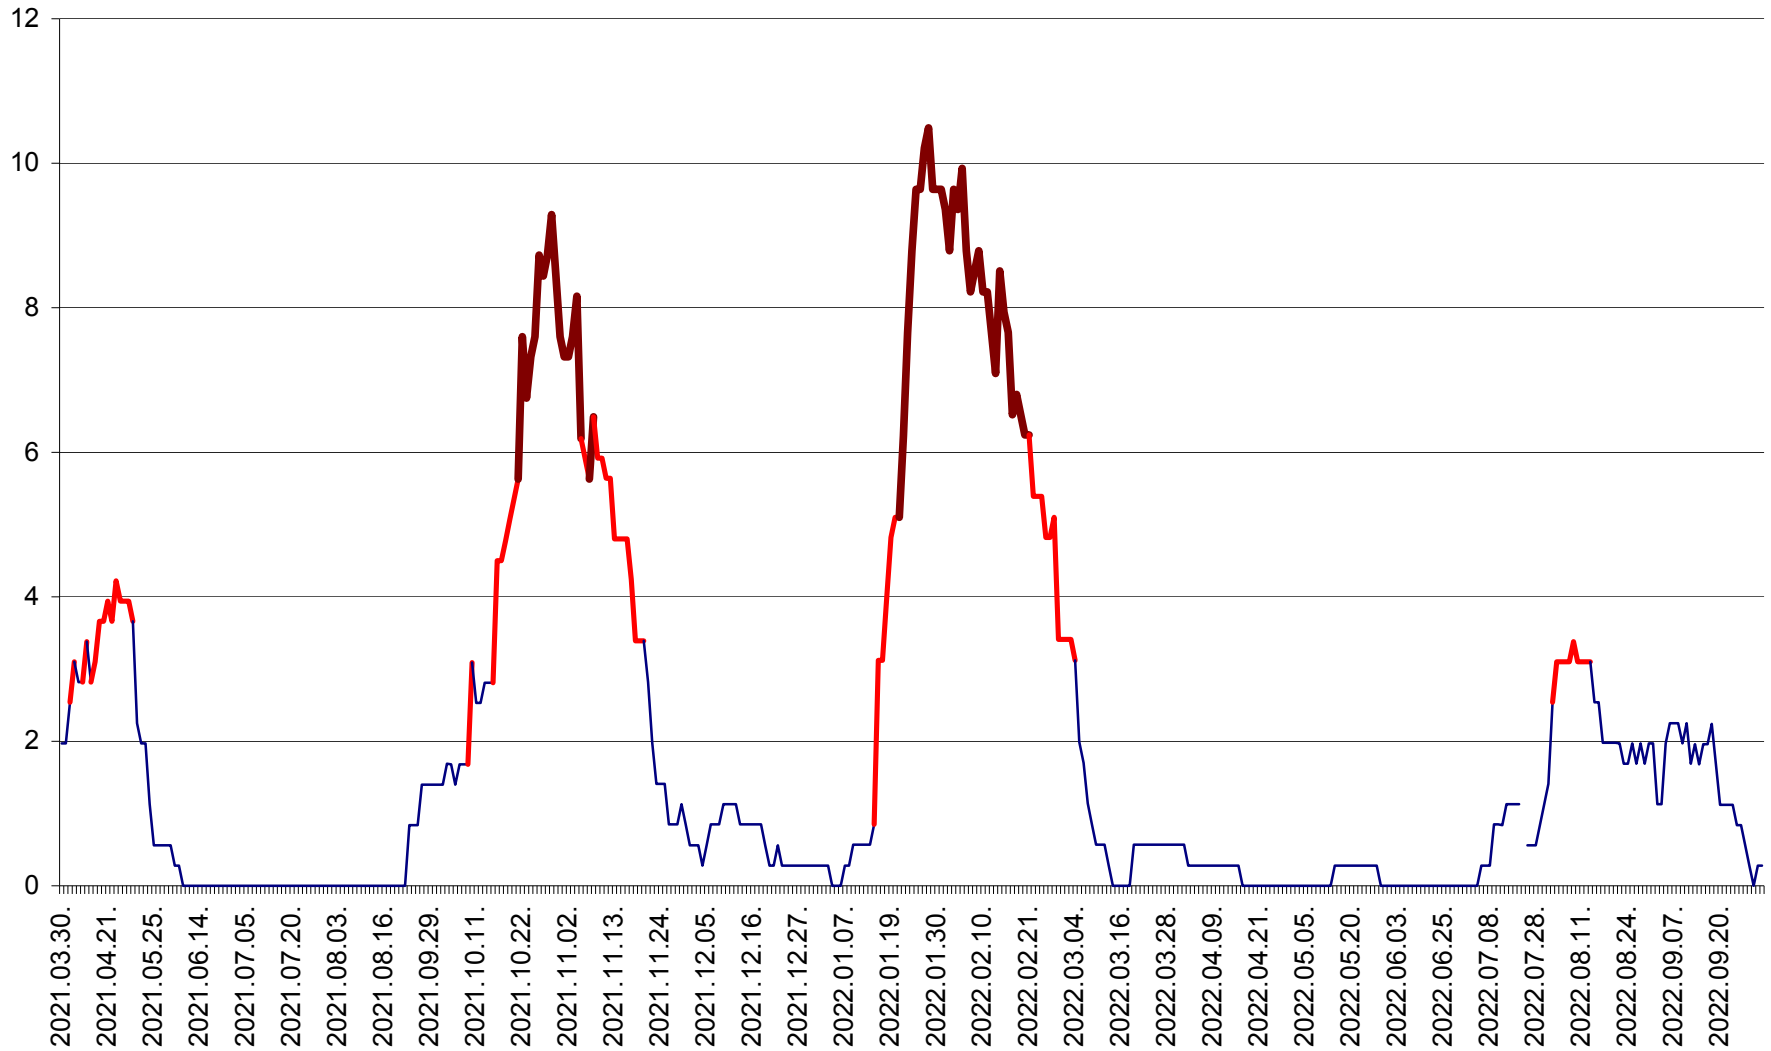

ORAȘ CRISTURU SECUIESC - Evolutia incidentei cumulate pe 14 zile la ‰ de locuitori
2021.04.01. - 2022.10.03.

DĂNEȘTI - Evolutia incidentei cumulate pe 14 zile la ‰ de locuitori
2021.04.01. - 2022.10.03.

DÂRJIU - Evolutia incidentei cumulate pe 14 zile la ‰ de locuitori
2021.04.01. - 2022.10.03.

DEALU - Evolutia incidentei cumulate pe 14 zile la ‰ de locuitori
2021.04.01. - 2022.10.03.

DITRĂU - Evolutia incidentei cumulate pe 14 zile la ‰ de locuitori
2021.04.01. - 2022.10.03.

FELICENI - Evolutia incidentei cumulate pe 14 zile la % de locuitori
2021.04.01. - 2022.10.03.

FRUMOASA - Evolutia incidentei cumulate pe 14 zile la ‰ de locuitori
2021.04.01. - 2022.10.03.

GĂLĂUȚAȘ - Evoluția incidenței cumulate pe 14 zile la ‰ de locuitori
2021.04.01. - 2022.10.03.