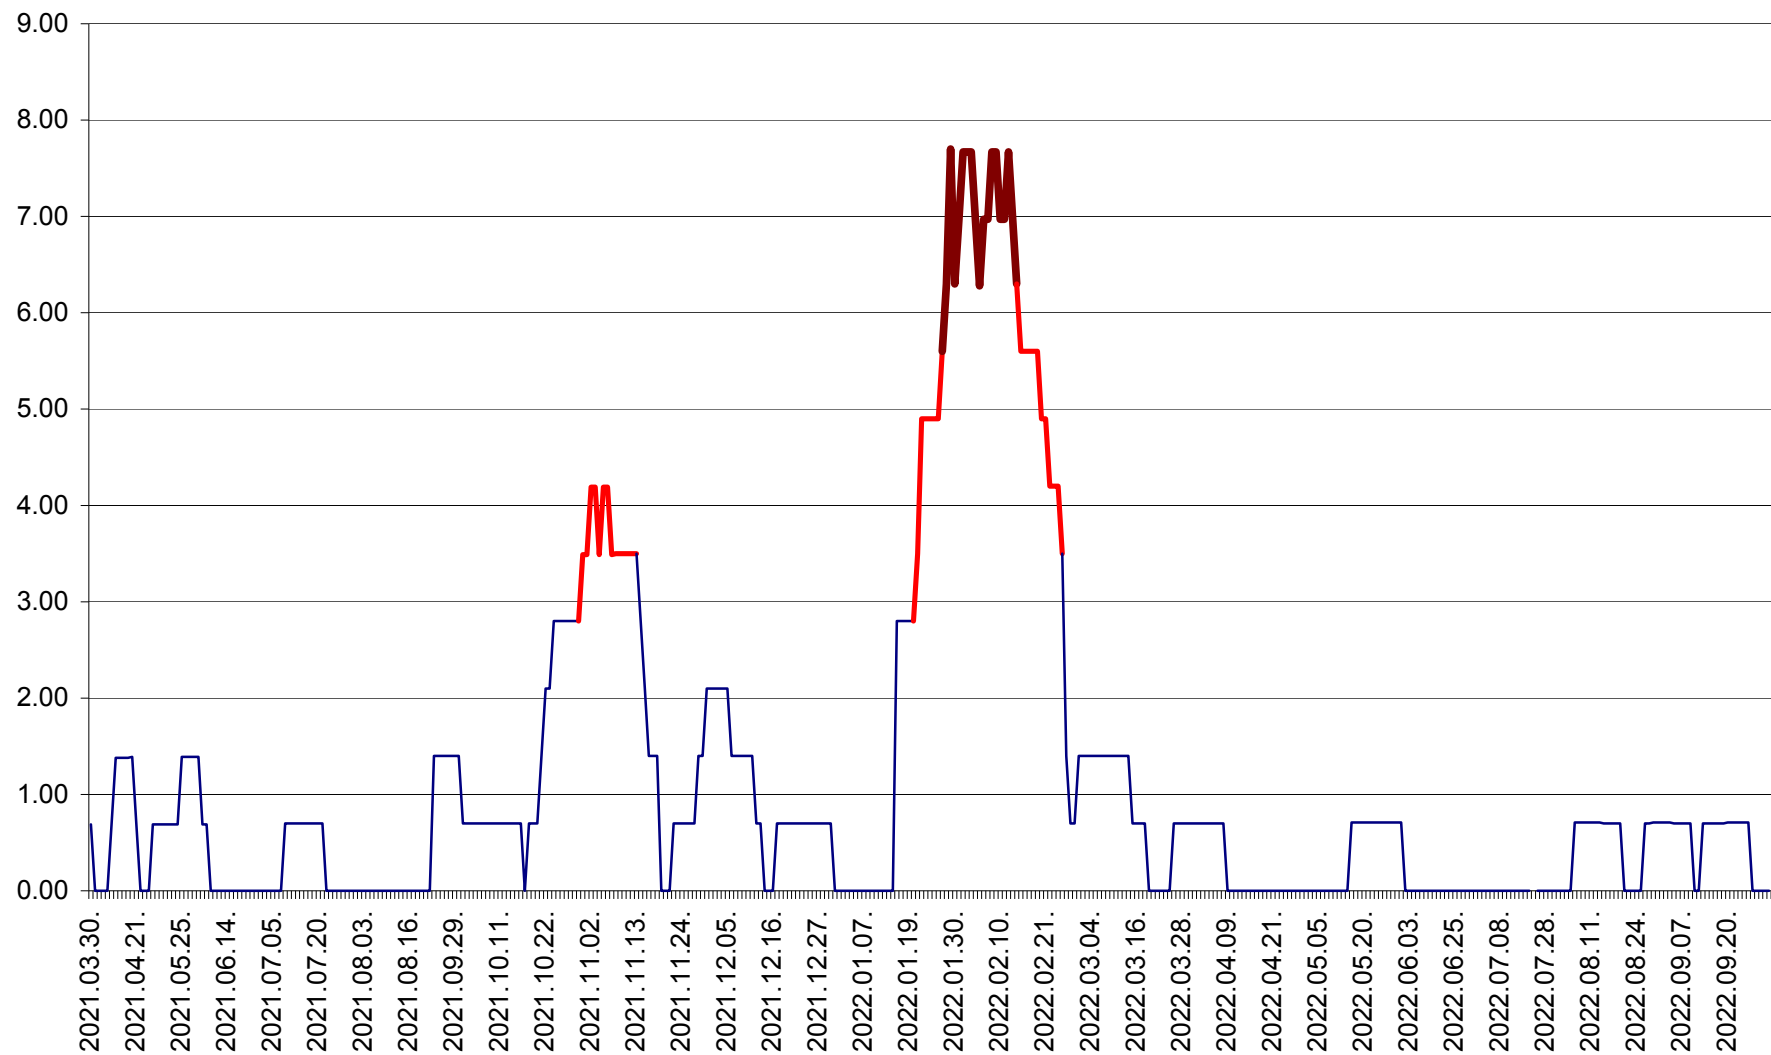

ORAȘ BĂLAN - Evoluția incidenței cumulate pe 14 zile la ‰ de locuitori
2021.04.01. - 2022.10.03.

BILBOR - Evolutia incidentei cumulate pe 14 zile la ‰ de locuitori
2021.04.01. - 2022.10.03.

ORAȘ BORSEC - Evolutia incidentei cumulate pe 14 zile la ‰ de locuitori
2021.04.01. - 2022.10.03.

BRĂDEȘTI - Evolutia incidentei cumulate pe 14 zile la ‰ de locuitori
2021.04.01. - 2022.10.03.

CĂPÂLNIȚA - Evolutia incidentei cumulate pe 14 zile la ‰ de locuitori
2021.04.01. - 2022.10.03.

CÂRȚA - Evolutia incidentei cumulate pe 14 zile la ‰ de locuitori
2021.04.01. - 2022.10.03.

CICEU - Evolutia incidentei cumulate pe 14 zile la ‰ de locuitori
2021.04.01. - 2022.10.03.

CIUCSÂNGEORGIU - Evolutia incidentei cumulate pe 14 zile la ‰ de locuitori
2021.04.01. - 2022.10.03.

CIUMANI - Evolutia incidentei cumulate pe 14 zile la ‰ de locuitori
2021.04.01. - 2022.10.03.

CORBU - Evolutia incidentei cumulate pe 14 zile la ‰ de locuitori
2021.04.01. - 2022.10.03.

CORUND - Evolutia incidentei cumulate pe 14 zile la ‰ de locuitori
2021.04.01. - 2022.10.03.

COZMENI - Evolutia incidentei cumulate pe 14 zile la ‰ de locuitori
2021.04.01. - 2022.10.03.