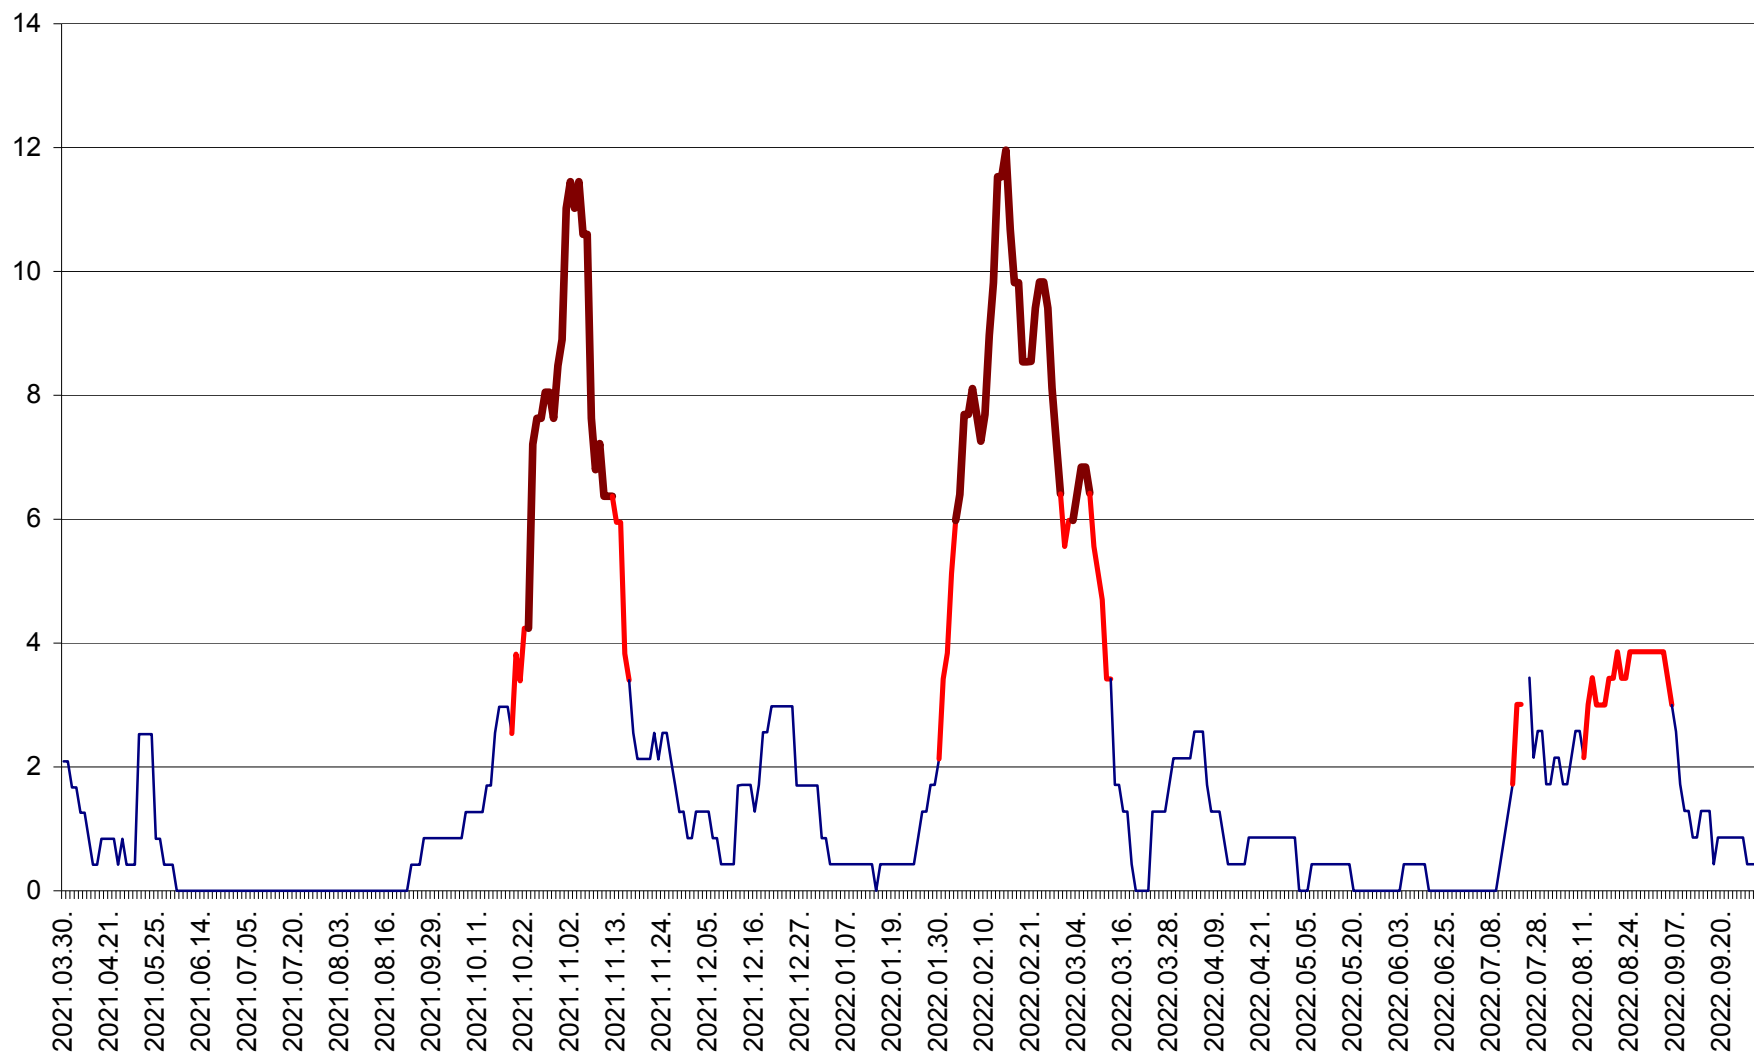

CORBU - Evolutia incidentei cumulate pe 14 zile la ‰ de locuitori
2021.04.01. - 2022.10.03.

CORUND - Evolutia incidentei cumulate pe 14 zile la ‰ de locuitori
2021.04.01. - 2022.10.03.

COZMENI - Evolutia incidentei cumulate pe 14 zile la ‰ de locuitori
2021.04.01. - 2022.10.03.

ORAȘ CRISTURU SECUIESC - Evolutia incidentei cumulate pe 14 zile la ‰ de locuitori
2021.04.01. - 2022.10.03.

DĂNEȘTI - Evolutia incidentei cumulate pe 14 zile la ‰ de locuitori
2021.04.01. - 2022.10.03.

DÂRJIU - Evolutia incidentei cumulate pe 14 zile la ‰ de locuitori
2021.04.01. - 2022.10.03.

DEALU - Evolutia incidentei cumulate pe 14 zile la ‰ de locuitori
2021.04.01. - 2022.10.03.

DITRĂU - Evolutia incidentei cumulate pe 14 zile la ‰ de locuitori
2021.04.01. - 2022.10.03.

FELICENI - Evolutia incidentei cumulate pe 14 zile la % de locuitori
2021.04.01. - 2022.10.03.

FRUMOASA - Evolutia incidentei cumulate pe 14 zile la ‰ de locuitori
2021.04.01. - 2022.10.03.

GĂLĂUȚAȘ - Evoluția incidenței cumulate pe 14 zile la ‰ de locuitori
2021.04.01. - 2022.10.03.