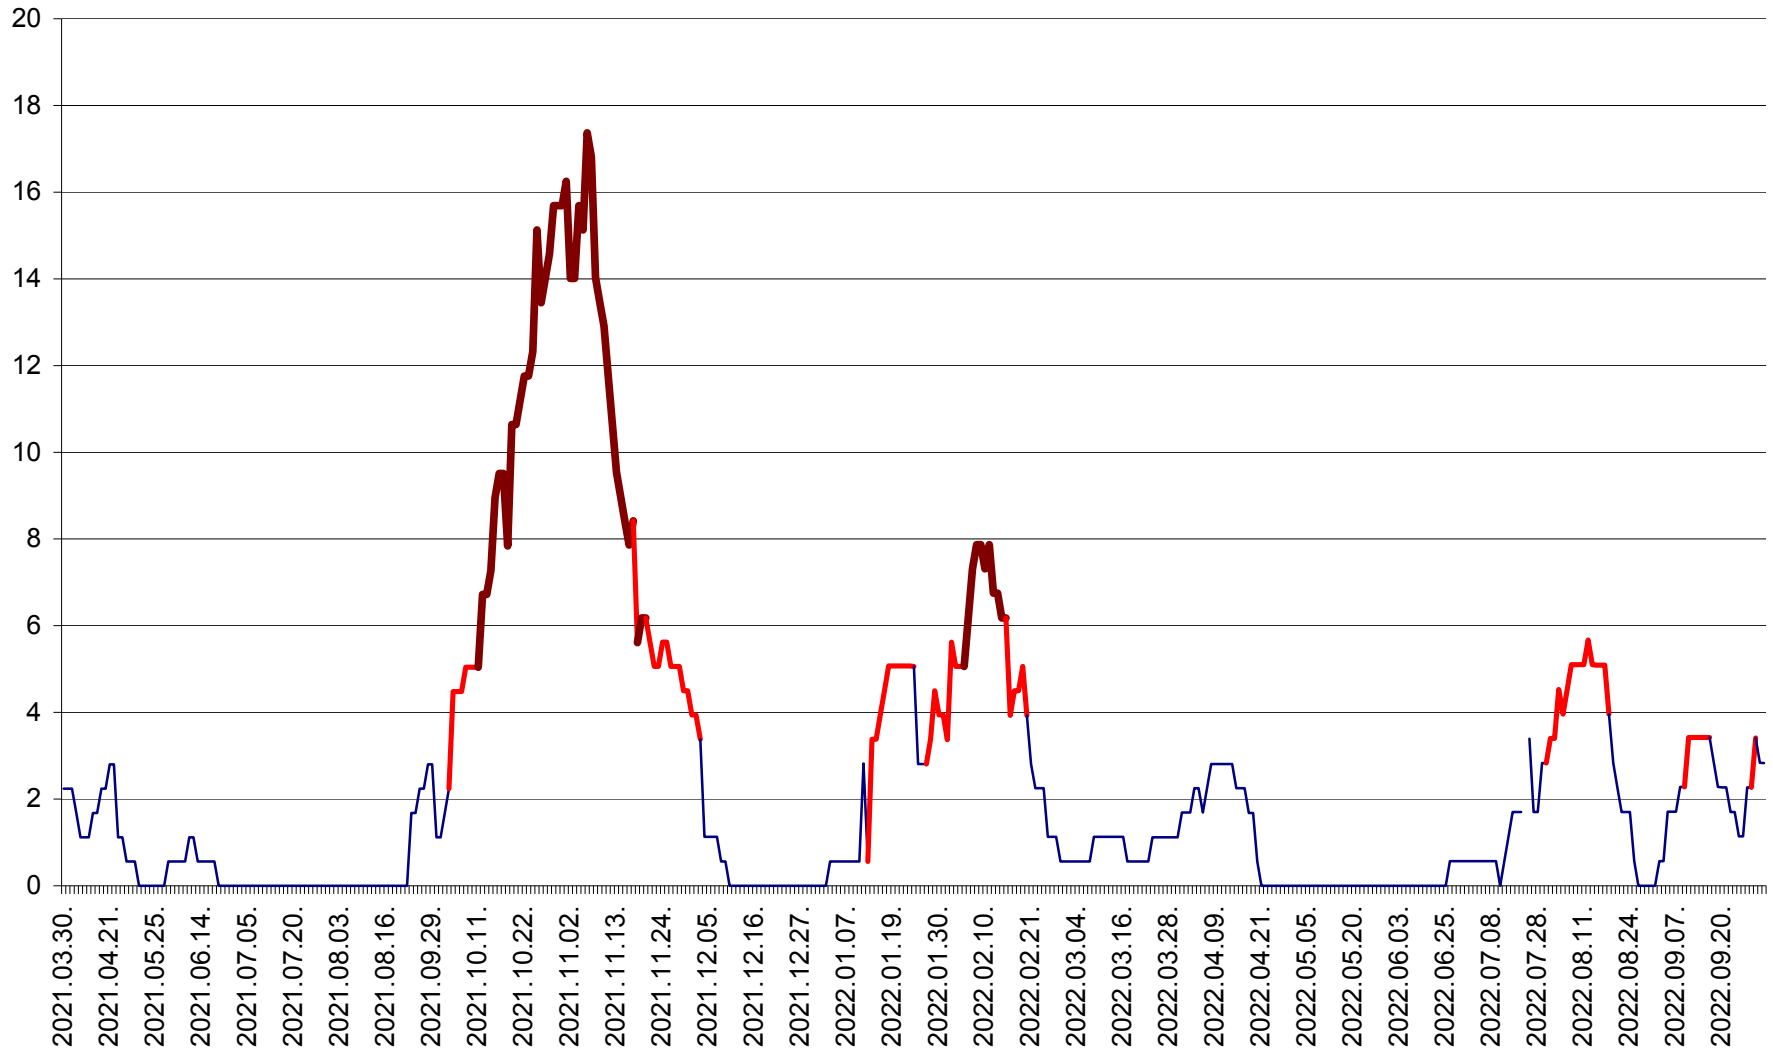

SÂNSIMION - Evolutia incidentei cumulate pe 14 zile la ‰ de locuitori
2021.04.01. - 2022.10.03.

SÂNTIMBRU - Evolutia incidentei cumulate pe 14 zile la ‰ de locuitori
2021.04.01. - 2022.10.03.

SĂRMAȘ - Evolutia incidentei cumulate pe 14 zile la ‰ de locuitori
2021.04.01. - 2022.10.03.

SATU MARE - Evolutia incidentei cumulate pe 14 zile la ‰ de locuitori
2021.04.01. - 2022.10.03.

SECUIENI - Evolutia incidentei cumulate pe 14 zile la ‰ de locuitori
2021.04.01. - 2022.10.03.

SICULENI - Evolutia incidentei cumulate pe 14 zile la ‰ de locuitori
2021.04.01. - 2022.10.03.

ȘIMONEȘTI - Evolutia incidentei cumulate pe 14 zile la ‰ de locuitori
2021.04.01. - 2022.10.03.

SUBCETATE - Evolutia incidentei cumulate pe 14 zile la ‰ de locuitori
2021.04.01. - 2022.10.03.

SUSENI - Evolutia incidentei cumulate pe 14 zile la ‰ de locuitori
2021.04.01. - 2022.10.03.