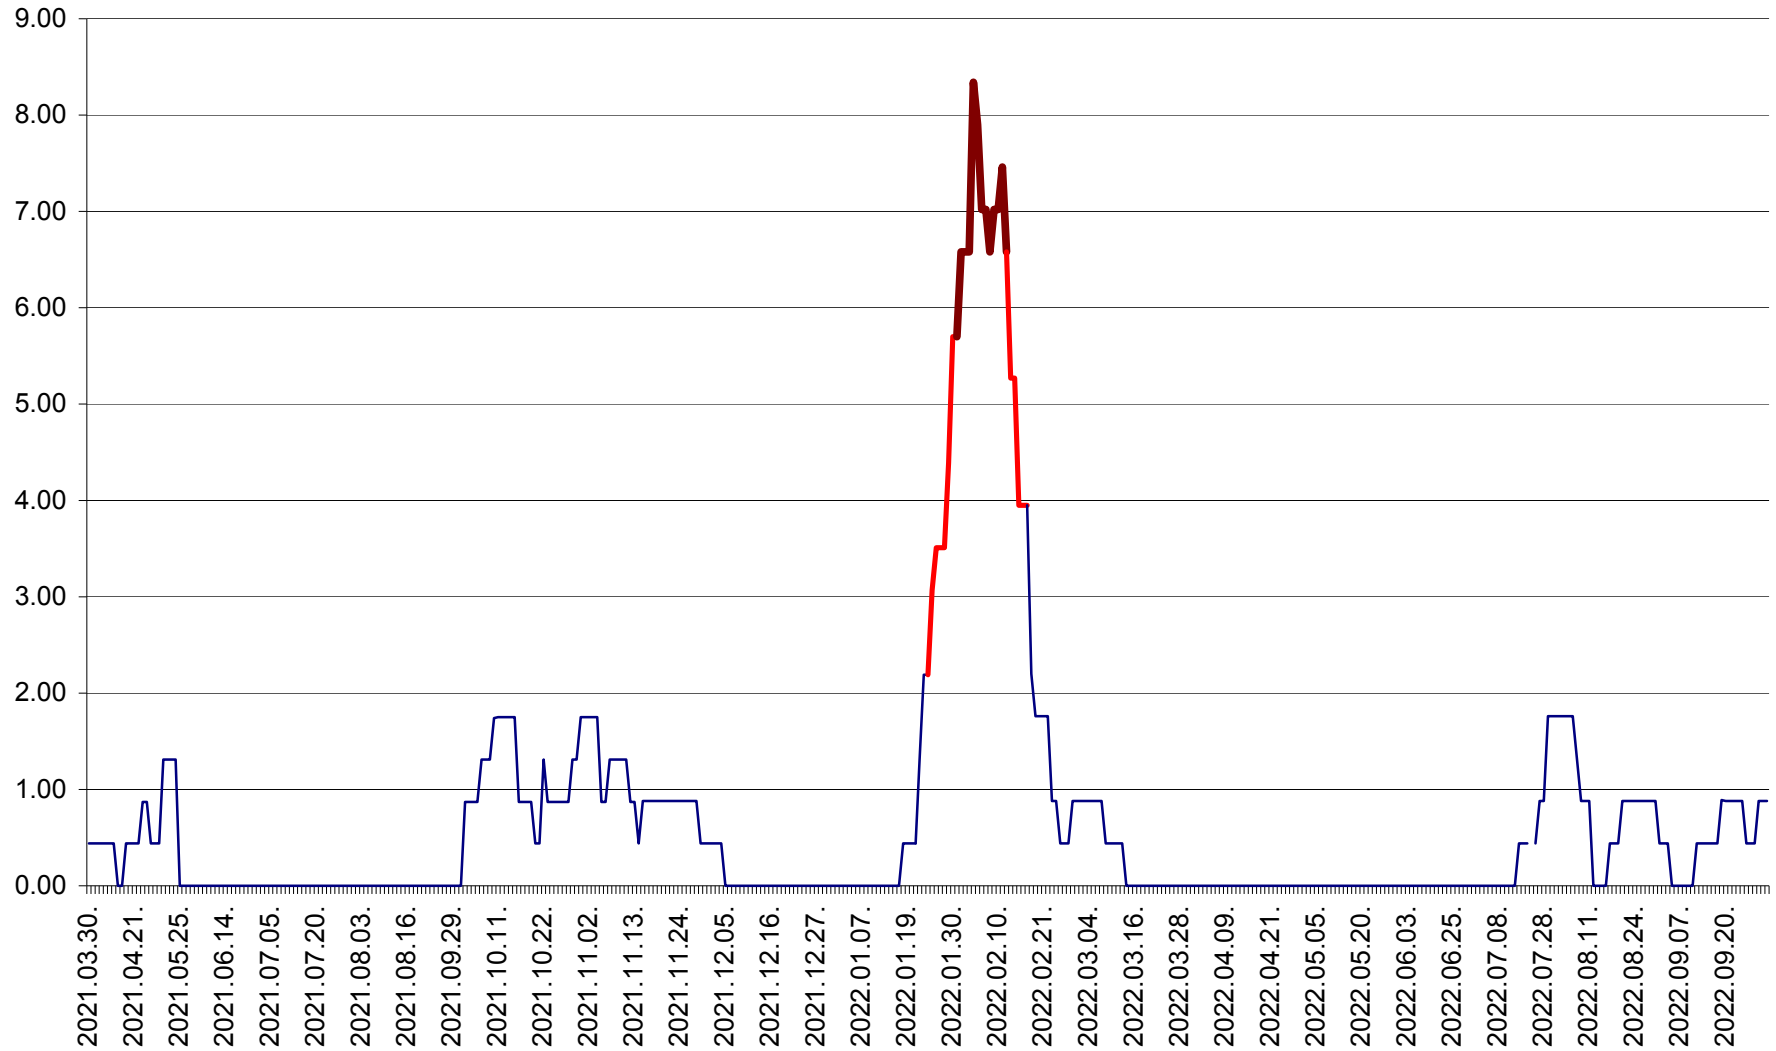

ORAȘ BĂLAN - Evoluția incidenței cumulate pe 14 zile la ‰ de locuitori
2021.04.01. - 2022.10.03.

BILBOR - Evolutia incidentei cumulate pe 14 zile la ‰ de locuitori
2021.04.01. - 2022.10.03.

ORAȘ BORSEC - Evolutia incidentei cumulate pe 14 zile la ‰ de locuitori
2021.04.01. - 2022.10.03.

BRĂDEȘTI - Evolutia incidentei cumulate pe 14 zile la ‰ de locuitori
2021.04.01. - 2022.10.03.

CĂPÂLNIȚA - Evolutia incidentei cumulate pe 14 zile la ‰ de locuitori
2021.04.01. - 2022.10.03.

CÂRȚA - Evolutia incidentei cumulate pe 14 zile la ‰ de locuitori
2021.04.01. - 2022.10.03.

CICEU - Evolutia incidentei cumulate pe 14 zile la ‰ de locuitori
2021.04.01. - 2022.10.03.

CIUCSÂNGEORGIU - Evolutia incidentei cumulate pe 14 zile la ‰ de locuitori
2021.04.01. - 2022.10.03.

CIUMANI - Evolutia incidentei cumulate pe 14 zile la ‰ de locuitori
2021.04.01. - 2022.10.03.

CORBU - Evolutia incidentei cumulate pe 14 zile la ‰ de locuitori
2021.04.01. - 2022.10.03.

CORUND - Evolutia incidentei cumulate pe 14 zile la ‰ de locuitori
2021.04.01. - 2022.10.03.

COZMENI - Evolutia incidentei cumulate pe 14 zile la ‰ de locuitori
2021.04.01. - 2022.10.03.