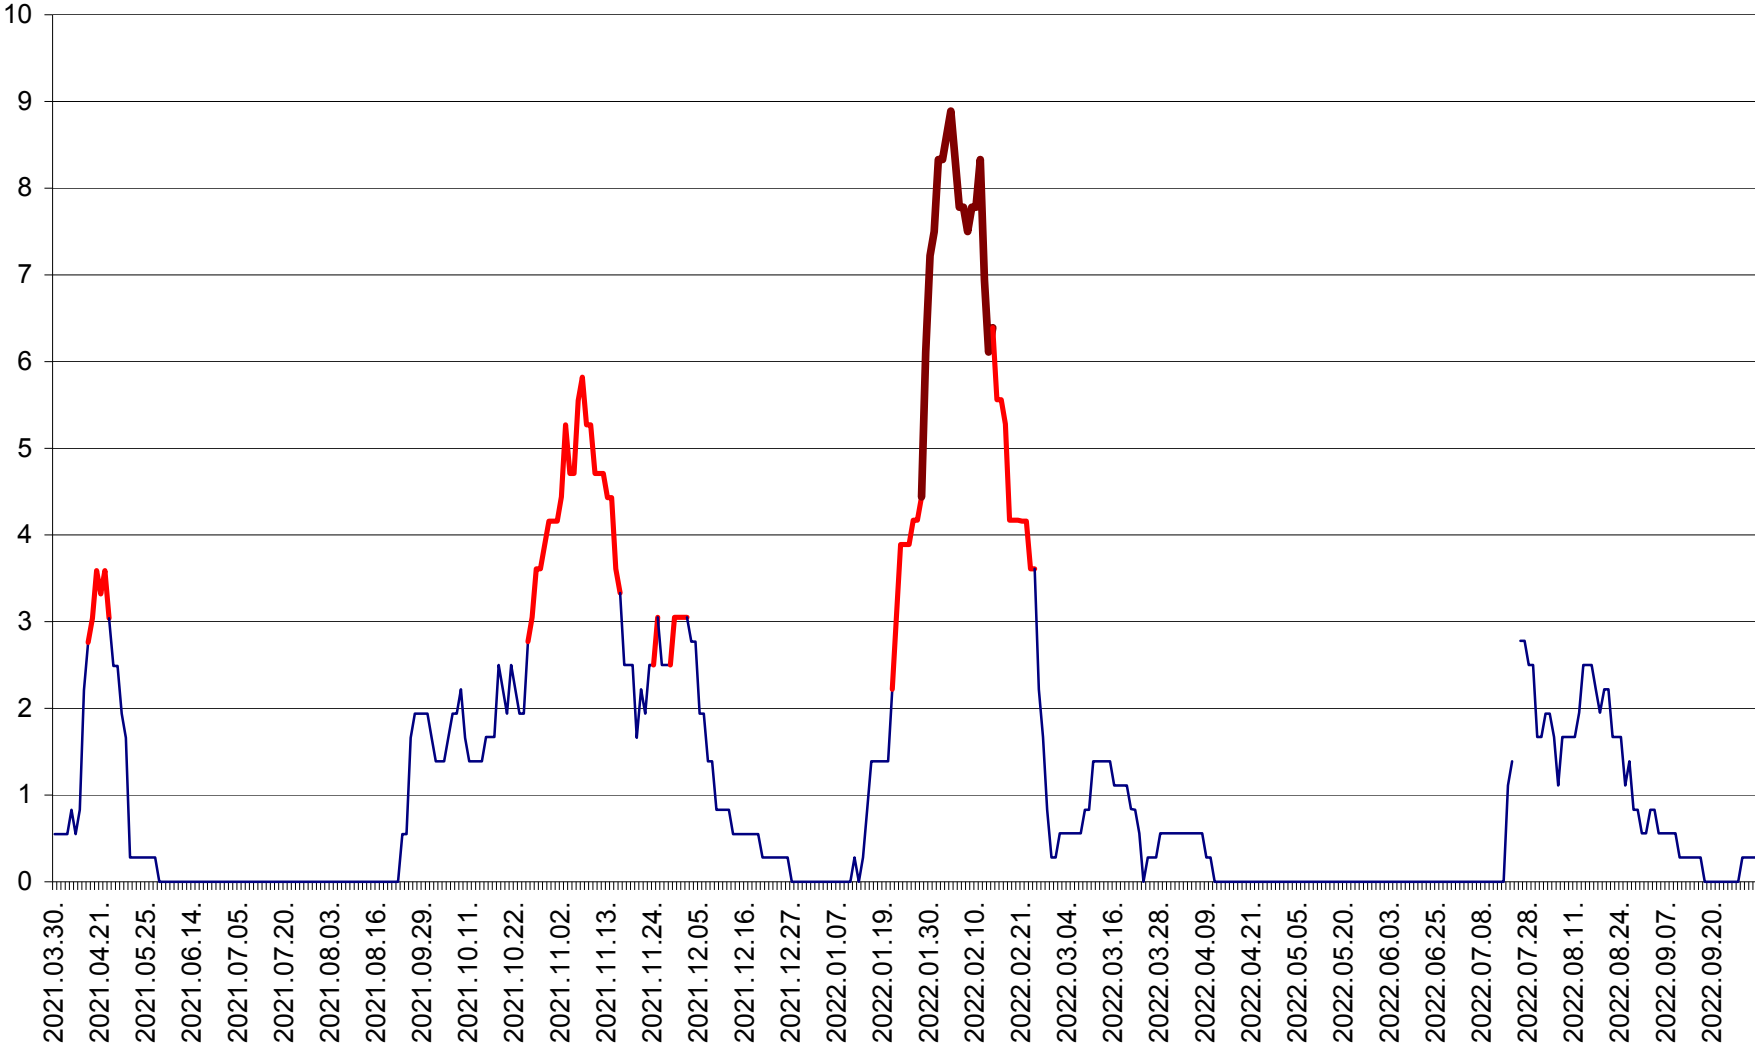

LELICENI - Evolutia incidentei cumulate pe 14 zile la ‰ de locuitori
2021.04.01. - 2022.10.03.

LUETA - Evolutia incidentei cumulate pe 14 zile la ‰ de locuitori
2021.04.01. - 2022.10.03.

LUNCA DE JOS - Evolutia incidentei cumulate pe 14 zile la ‰ de locuitori
2021.04.01. - 2022.10.03.

LUNCA DE SUS - Evolutia incidentei cumulate pe 14 zile la ‰ de locuitori
2021.04.01. - 2022.10.03.

LUPENI - Evolutia incidentei cumulate pe 14 zile la ‰ de locuitori
2021.04.01. - 2022.10.03.

MĂDĂRAȘ - Evolutia incidentei cumulate pe 14 zile la % de locuitori
2021.04.01. - 2022.10.03.

MĂRTINIȘ - Evolutia incidentei cumulate pe 14 zile la ‰ de locuitori
2021.04.01. - 2022.10.03.

MEREȘTI - Evolutia incidentei cumulate pe 14 zile la ‰ de locuitori
2021.04.01. - 2022.10.03.

MUNICIPIUL MIERCUREA-CIUC - Evolutia incidentei cumulate pe 14 zile la ‰ de locuitori
2021.04.01. - 2022.10.03.

MIHĂILENI - Evolutia incidentei cumulate pe 14 zile la ‰ de locuitori
2021.04.01. - 2022.10.03.

MUGENI - Evolutia incidentei cumulate pe 14 zile la ‰ de locuitori
2021.04.01. - 2022.10.03.

OCLAND - Evolutia incidentei cumulate pe 14 zile la ‰ de locuitori
2021.04.01. - 2022.10.03.