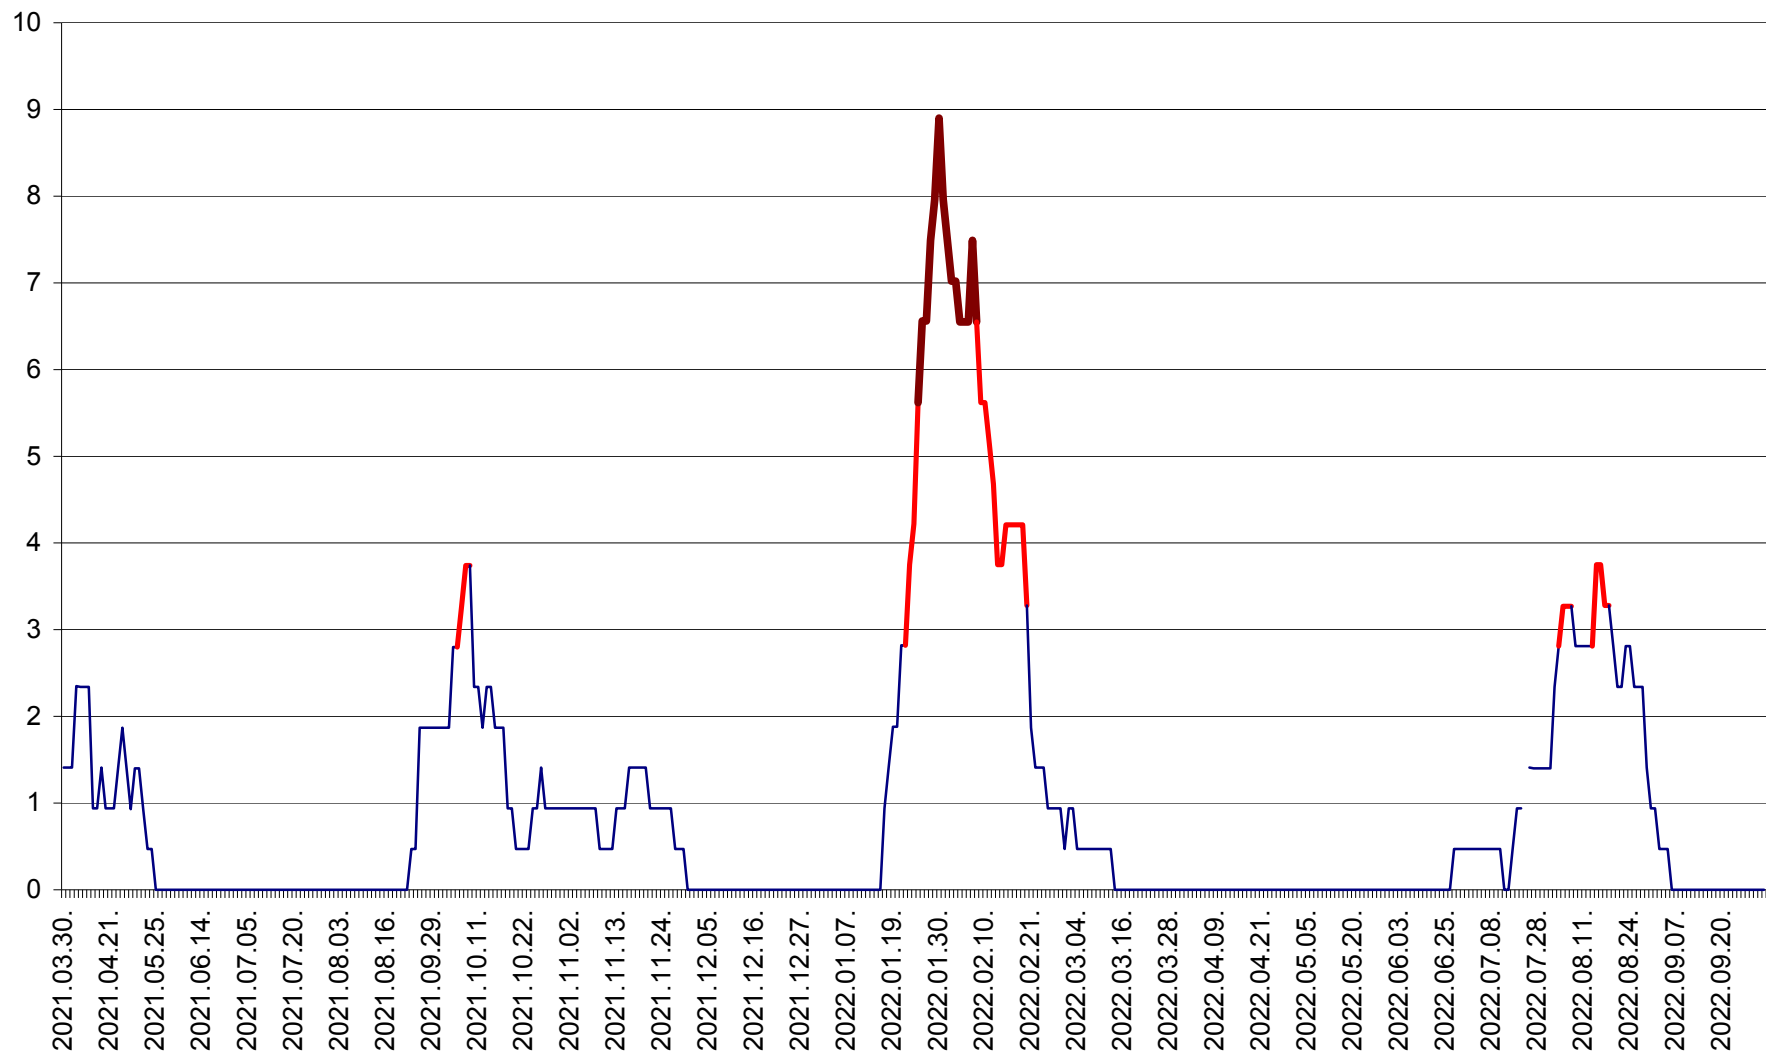

SECUIENI - Evolutia incidentei cumulate pe 14 zile la ‰ de locuitori
2021.04.01. - 2022.10.03.