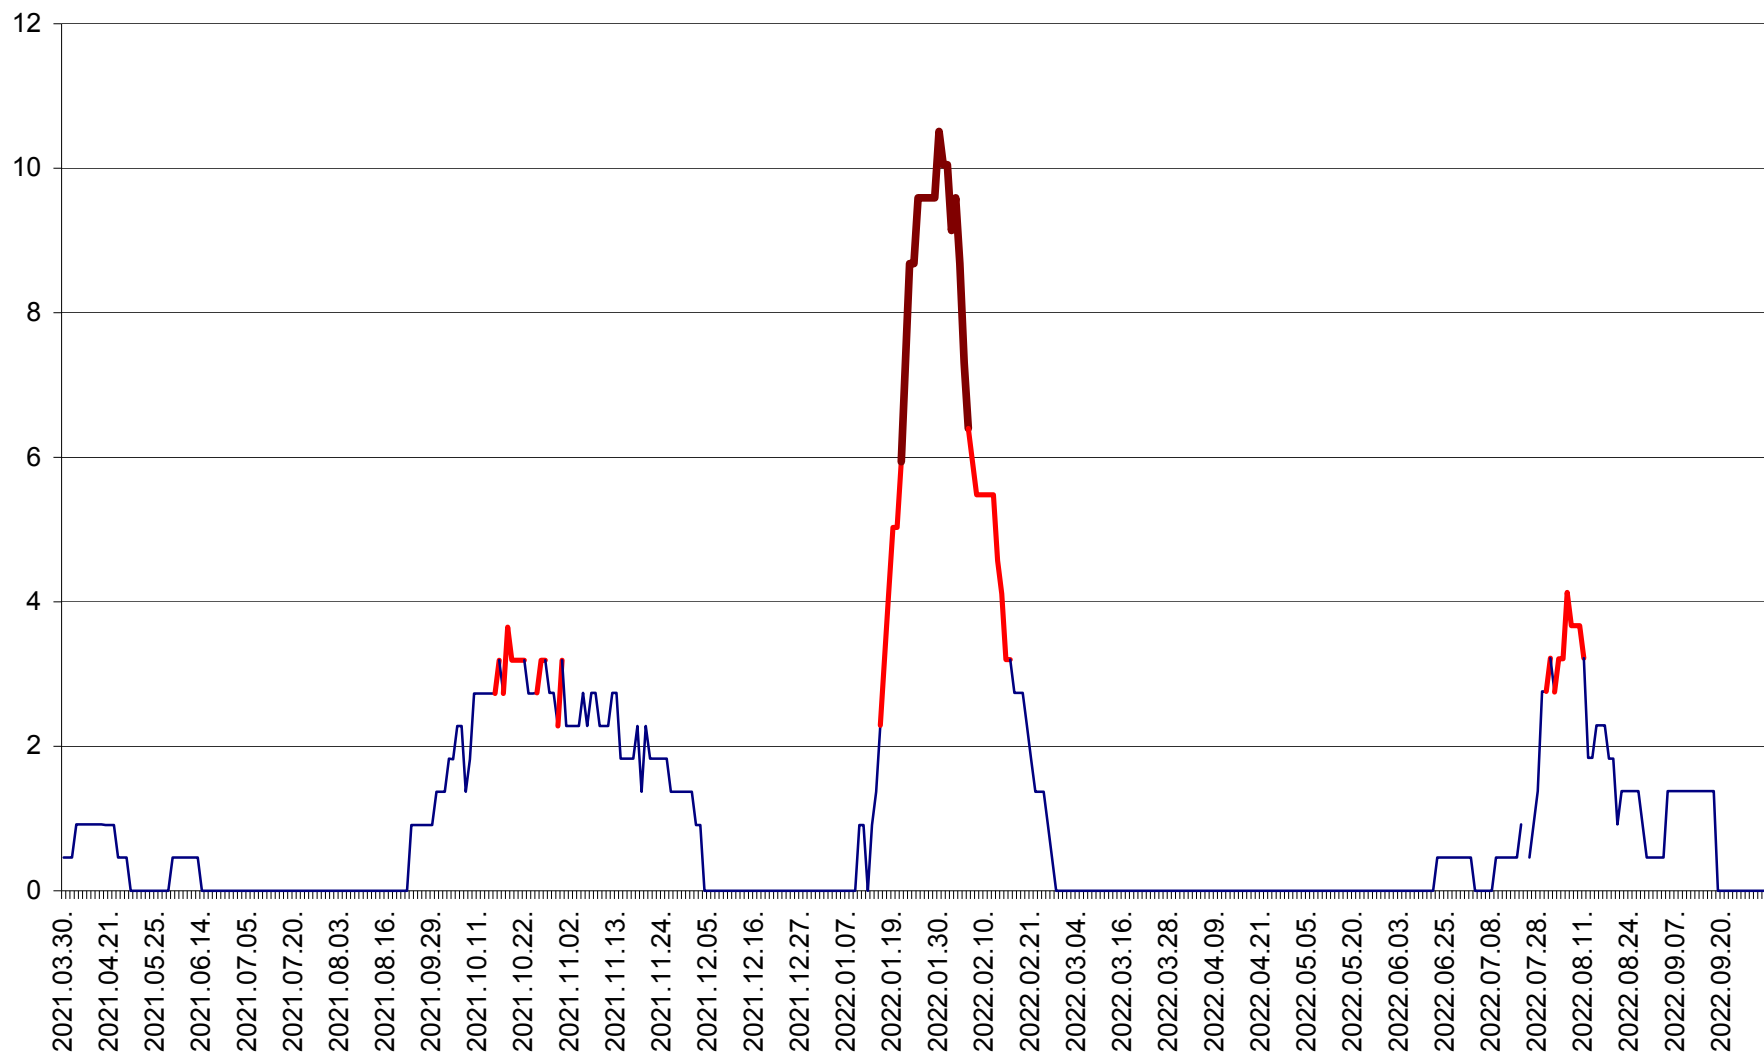

CICEU - Evolutia incidentei cumulate pe 14 zile la ‰ de locuitori
2021.04.01. - 2022.10.03.

CIUCSÂNGEORGIU - Evolutia incidentei cumulate pe 14 zile la ‰ de locuitori
2021.04.01. - 2022.10.03.

CIUMANI - Evolutia incidentei cumulate pe 14 zile la ‰ de locuitori
2021.04.01. - 2022.10.03.

CORBU - Evolutia incidentei cumulate pe 14 zile la ‰ de locuitori
2021.04.01. - 2022.10.03.

CORUND - Evolutia incidentei cumulate pe 14 zile la ‰ de locuitori
2021.04.01. - 2022.10.03.

COZMENI - Evolutia incidentei cumulate pe 14 zile la ‰ de locuitori
2021.04.01. - 2022.10.03.

ORAȘ CRISTURU SECUIESC - Evolutia incidentei cumulate pe 14 zile la ‰ de locuitori
2021.04.01. - 2022.10.03.

DĂNEȘTI - Evolutia incidentei cumulate pe 14 zile la ‰ de locuitori
2021.04.01. - 2022.10.03.

DÂRJIU - Evolutia incidentei cumulate pe 14 zile la ‰ de locuitori
2021.04.01. - 2022.10.03.

DEALU - Evolutia incidentei cumulate pe 14 zile la ‰ de locuitori
2021.04.01. - 2022.10.03.

DITRĂU - Evolutia incidentei cumulate pe 14 zile la ‰ de locuitori
2021.04.01. - 2022.10.03.