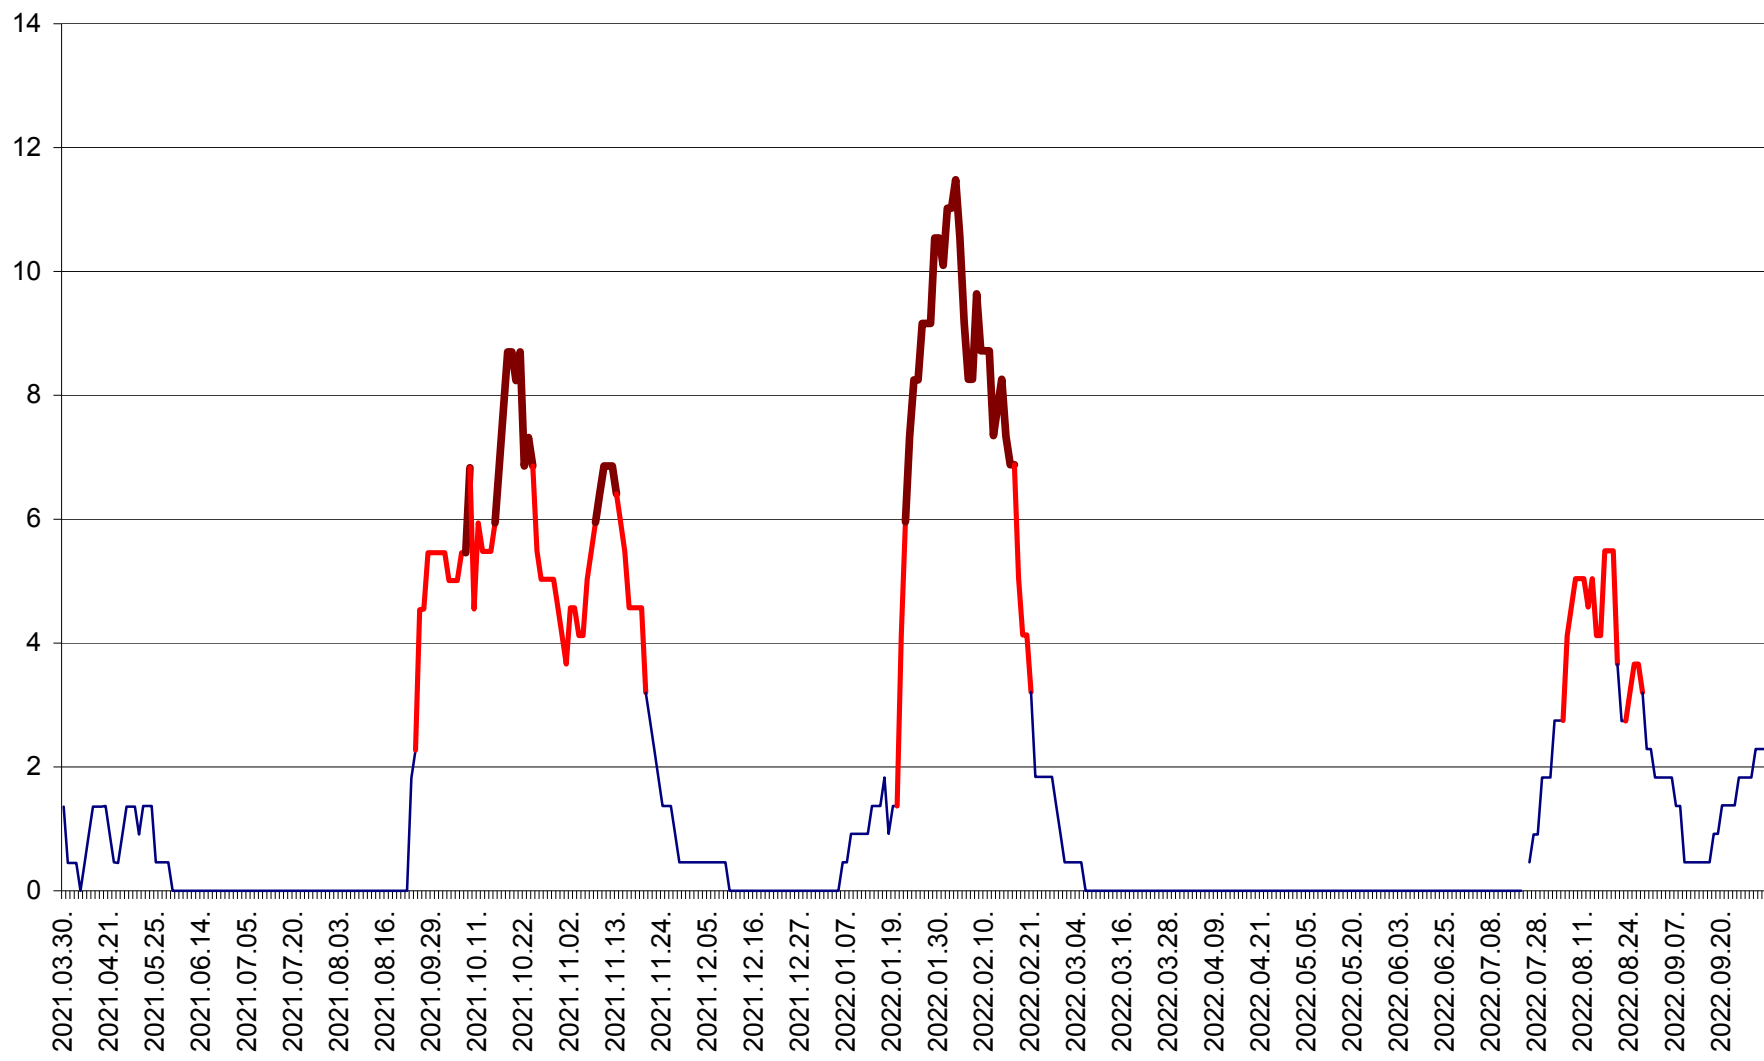

MUNICIPIUL GHEORGHENI - Evolutia incidentei cumulate pe 14 zile la % de locuitori
2021.04.01. - 2022.10.03.

JOSENI - Evolutia incidentei cumulate pe 14 zile la ‰ de locuitori
2021.04.01. - 2022.10.03.

LĂZAREA - Evolutia incidentei cumulate pe 14 zile la % de locuitori
2021.04.01. - 2022.10.03.

LELICENI - Evolutia incidentei cumulate pe 14 zile la ‰ de locuitori
2021.04.01. - 2022.10.03.

LUETA - Evolutia incidentei cumulate pe 14 zile la ‰ de locuitori
2021.04.01. - 2022.10.03.

LUNCA DE JOS - Evolutia incidentei cumulate pe 14 zile la ‰ de locuitori
2021.04.01. - 2022.10.03.

LUNCA DE SUS - Evolutia incidentei cumulate pe 14 zile la ‰ de locuitori
2021.04.01. - 2022.10.03.

LUPENI - Evolutia incidentei cumulate pe 14 zile la ‰ de locuitori
2021.04.01. - 2022.10.03.

MĂDĂRAȘ - Evolutia incidentei cumulate pe 14 zile la % de locuitori
2021.04.01. - 2022.10.03.