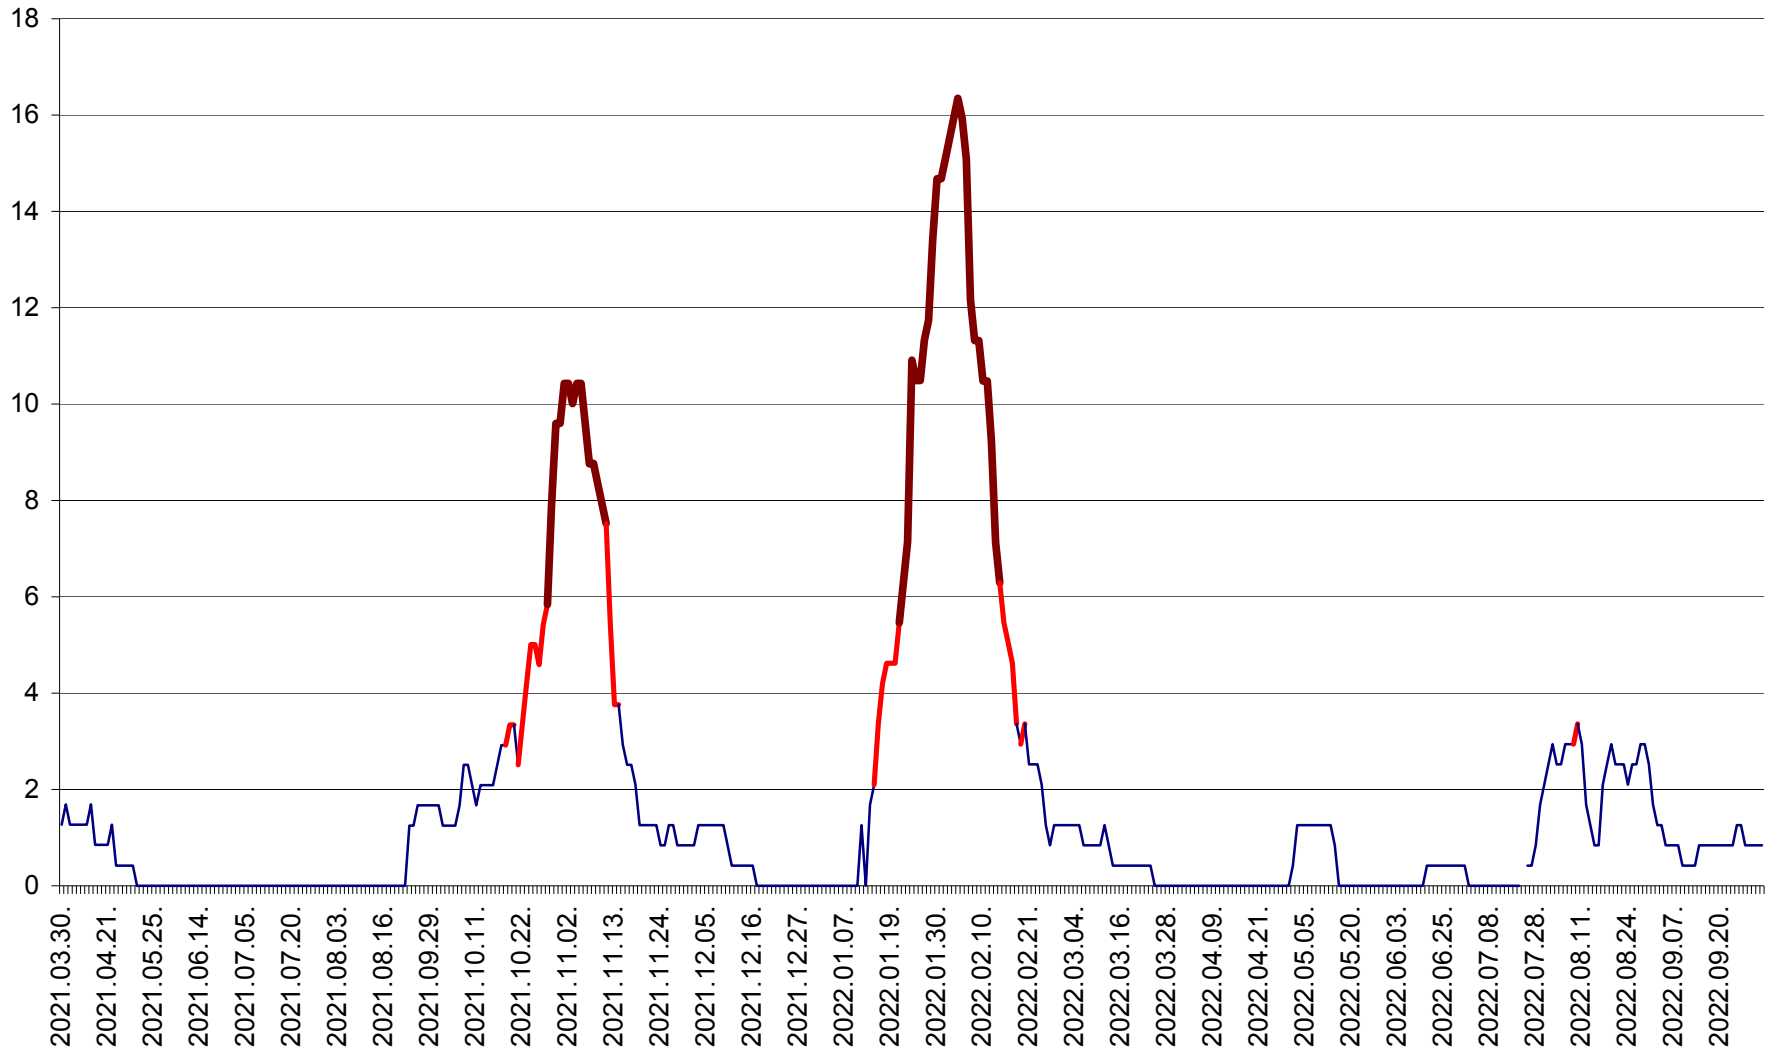

FELICENI - Evolutia incidentei cumulate pe 14 zile la % de locuitori
2021.04.01. - 2022.10.03.

FRUMOASA - Evolutia incidentei cumulate pe 14 zile la ‰ de locuitori
2021.04.01. - 2022.10.03.

GĂLĂUȚAȘ - Evoluția incidenței cumulate pe 14 zile la ‰ de locuitori
2021.04.01. - 2022.10.03.

MUNICIPIUL GHEORGHENI - Evolutia incidentei cumulate pe 14 zile la % de locuitori
2021.04.01. - 2022.10.03.

JOSENI - Evolutia incidentei cumulate pe 14 zile la ‰ de locuitori
2021.04.01. - 2022.10.03.

LĂZAREA - Evolutia incidentei cumulate pe 14 zile la % de locuitori
2021.04.01. - 2022.10.03.

LELICENI - Evolutia incidentei cumulate pe 14 zile la ‰ de locuitori
2021.04.01. - 2022.10.03.

LUETA - Evolutia incidentei cumulate pe 14 zile la ‰ de locuitori
2021.04.01. - 2022.10.03.

LUNCA DE JOS - Evolutia incidentei cumulate pe 14 zile la ‰ de locuitori
2021.04.01. - 2022.10.03.