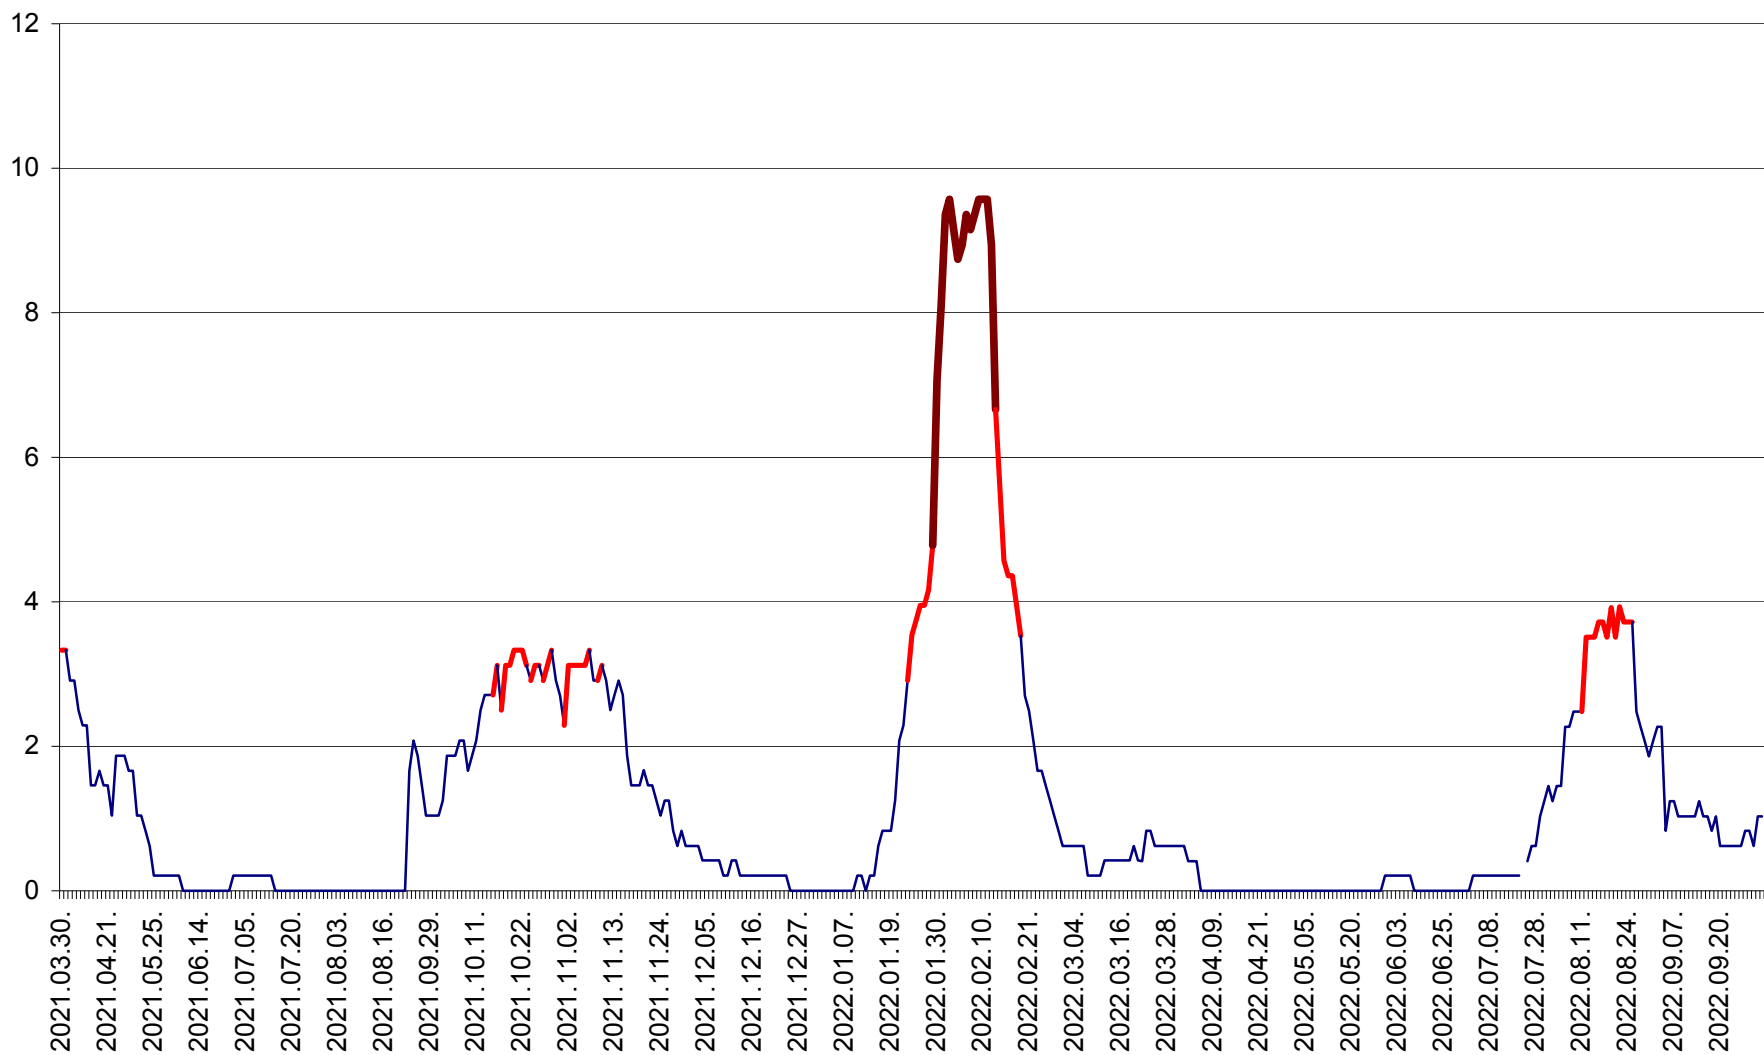

MUNICIPIUL GHEORGHENI - Evolutia incidentei cumulate pe 14 zile la % de locuitori
2021.04.01. - 2022.10.03.

JOSENI - Evolutia incidentei cumulate pe 14 zile la ‰ de locuitori
2021.04.01. - 2022.10.03.

LĂZAREA - Evolutia incidentei cumulate pe 14 zile la % de locuitori
2021.04.01. - 2022.10.03.

LELICENI - Evolutia incidentei cumulate pe 14 zile la ‰ de locuitori
2021.04.01. - 2022.10.03.

LUETA - Evolutia incidentei cumulate pe 14 zile la ‰ de locuitori
2021.04.01. - 2022.10.03.

LUNCA DE JOS - Evolutia incidentei cumulate pe 14 zile la ‰ de locuitori
2021.04.01. - 2022.10.03.

LUNCA DE SUS - Evolutia incidentei cumulate pe 14 zile la ‰ de locuitori
2021.04.01. - 2022.10.03.

LUPENI - Evolutia incidentei cumulate pe 14 zile la ‰ de locuitori
2021.04.01. - 2022.10.03.

MĂDĂRAȘ - Evolutia incidentei cumulate pe 14 zile la % de locuitori
2021.04.01. - 2022.10.03.