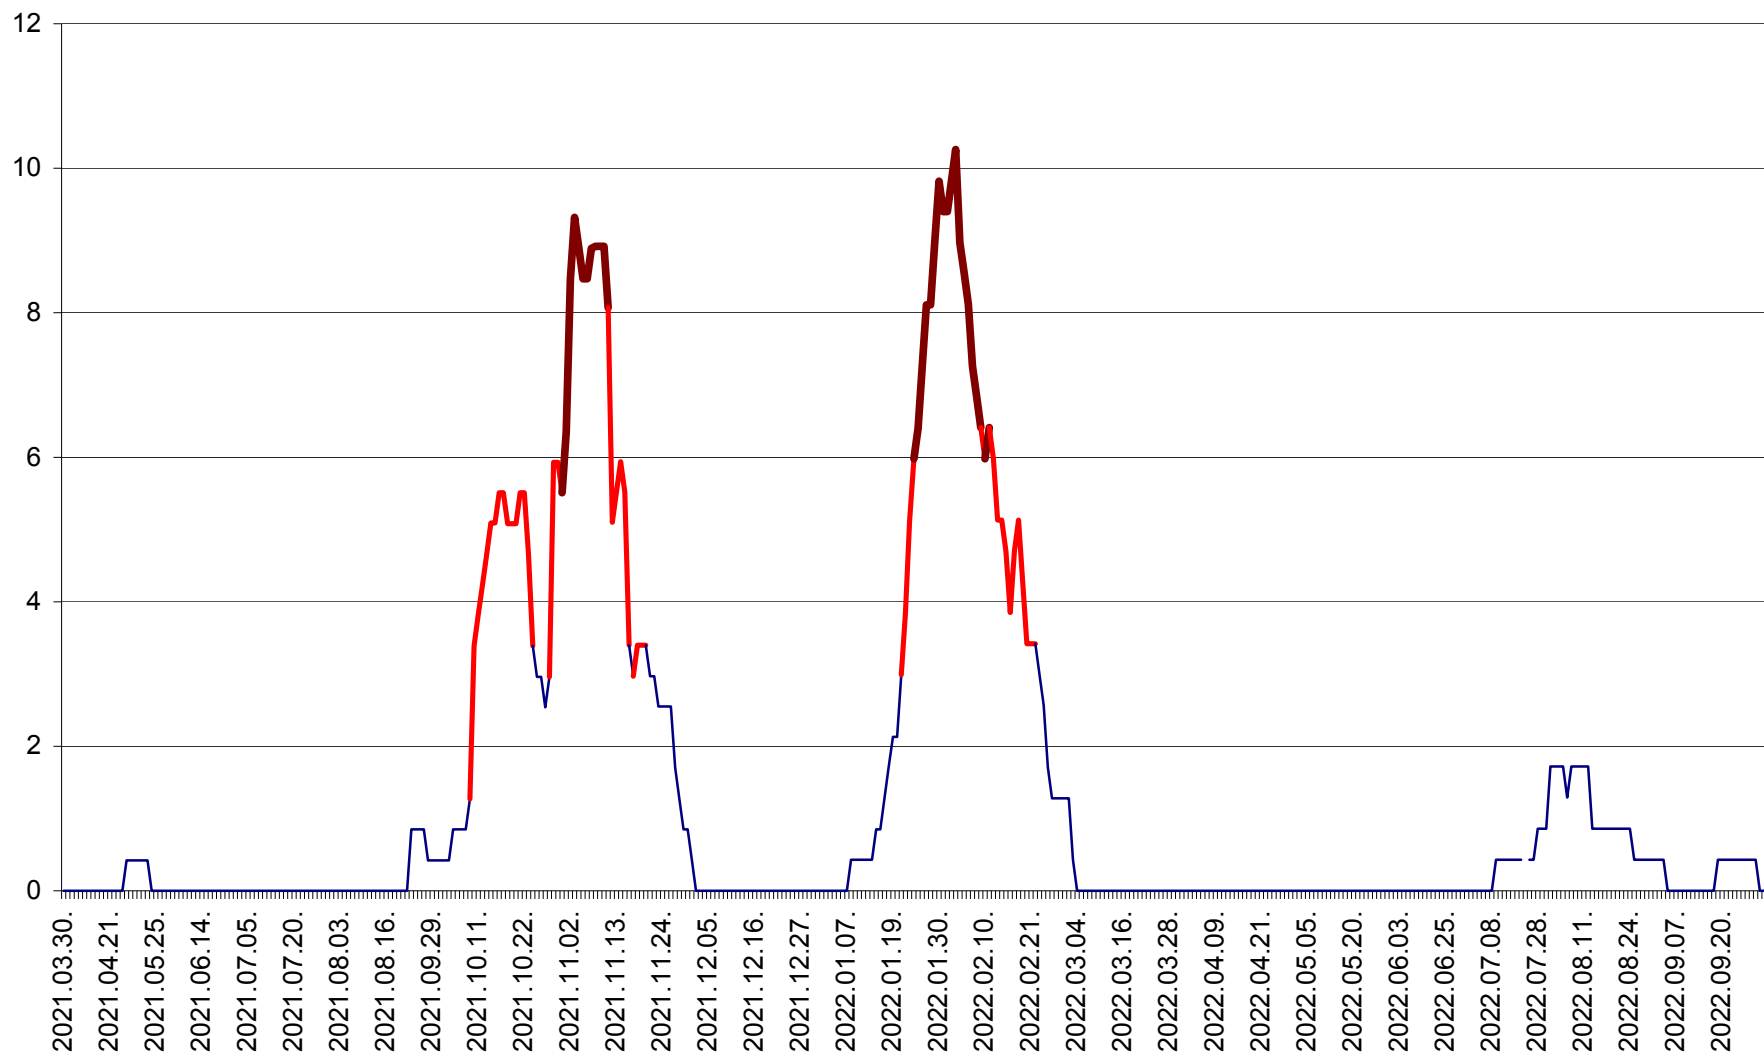

PLĂIEȘII DE JOS - Evoluția incidentei cumulate pe 14 zile la ‰ de locuitori
2021.04.01. - 2022.10.03.

PORUMBENI - Evolutia incidentei cumulate pe 14 zile la ‰ de locuitori
2021.04.01. - 2022.10.03.

PRAID - Evolutia incidentei cumulate pe 14 zile la ‰ de locuitori
2021.04.01. - 2022.10.03.

RACU - Evolutia incidentei cumulate pe 14 zile la ‰ de locuitori
2021.04.01. - 2022.10.03.

REMETEA - Evolutia incidentei cumulate pe 14 zile la % de locuitori
2021.04.01. - 2022.10.03.

SĂCEL - Evolutia incidentei cumulate pe 14 zile la ‰ de locuitori
2021.04.01. - 2022.10.03.

SÂNCRĂIENI - Evolutia incidentei cumulate pe 14 zile la ‰ de locuitori
2021.04.01. - 2022.10.03.

SÂNDOMIC - Evolutia incidentei cumulate pe 14 zile la ‰ de locuitori
2021.04.01. - 2022.10.03.

SÂNMARTIN - Evolutia incidentei cumulate pe 14 zile la ‰ de locuitori
2021.04.01. - 2022.10.03.