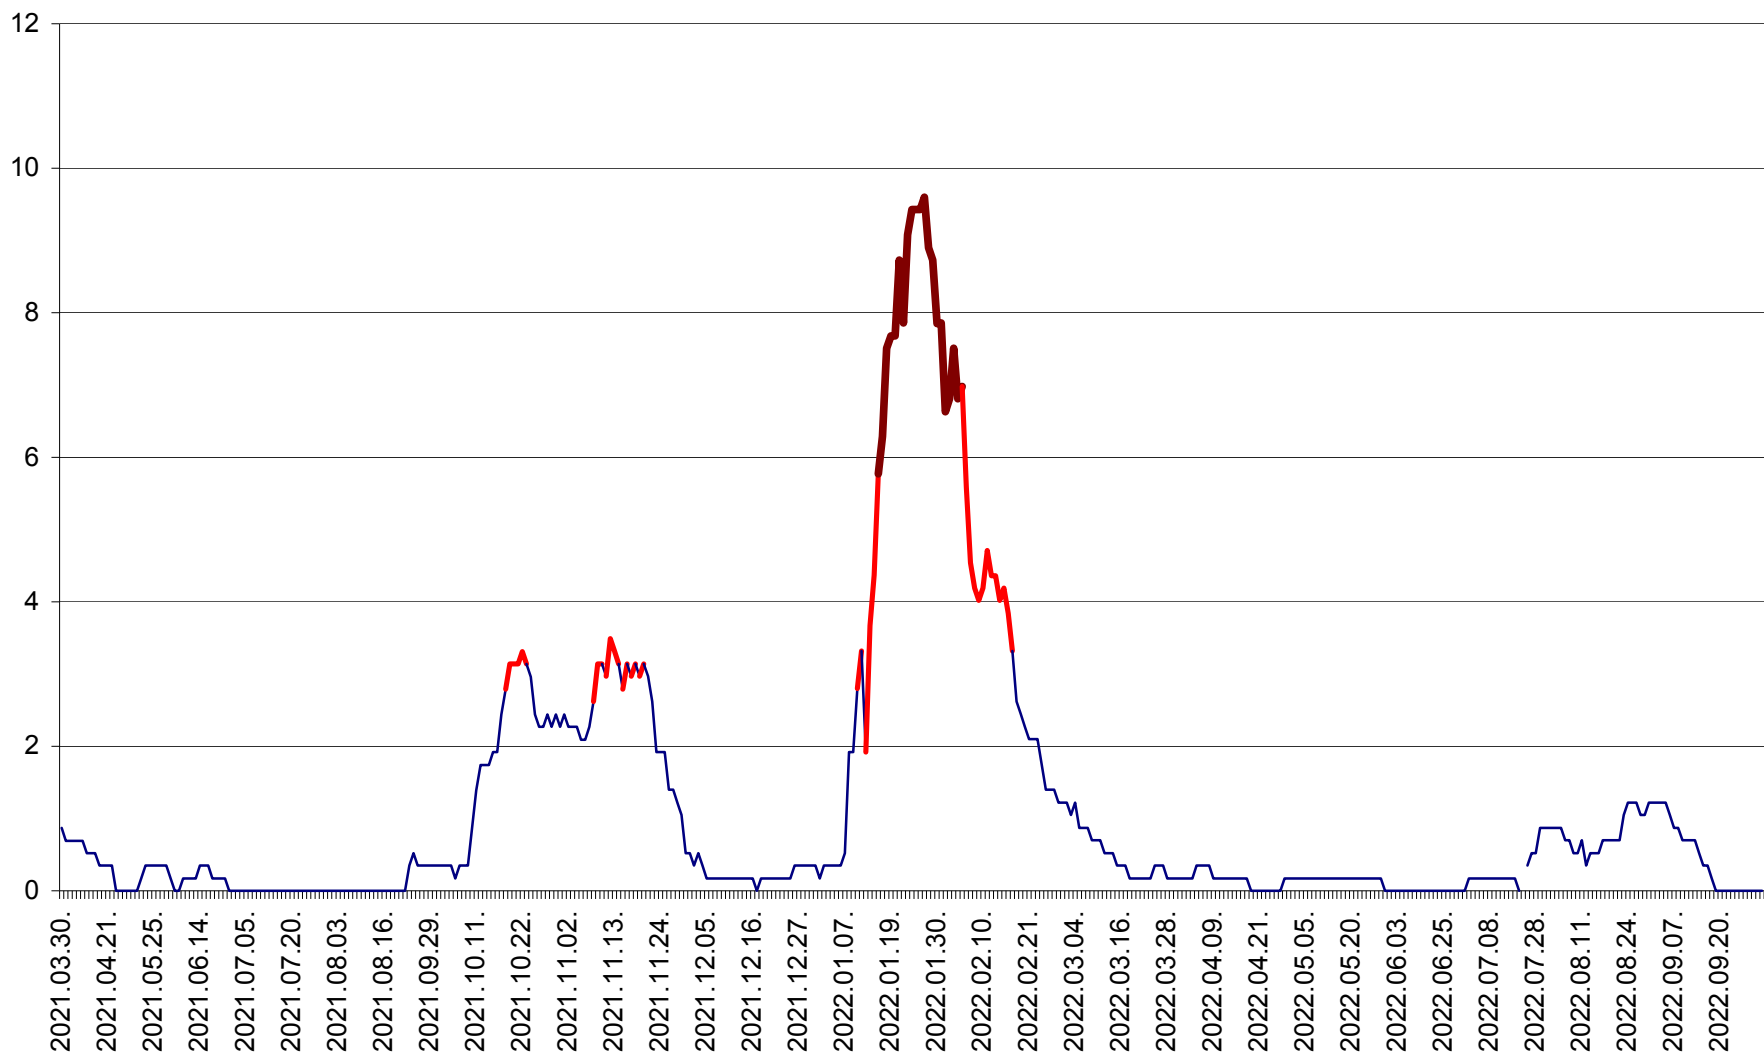

DÂRJIU - Evolutia incidentei cumulate pe 14 zile la ‰ de locuitori
2021.04.01. - 2022.10.03.

DEALU - Evolutia incidentei cumulate pe 14 zile la ‰ de locuitori
2021.04.01. - 2022.10.03.

DITRĂU - Evolutia incidentei cumulate pe 14 zile la ‰ de locuitori
2021.04.01. - 2022.10.03.

FELICENI - Evolutia incidentei cumulate pe 14 zile la % de locuitori
2021.04.01. - 2022.10.03.

FRUMOASA - Evolutia incidentei cumulate pe 14 zile la ‰ de locuitori
2021.04.01. - 2022.10.03.

GĂLĂUȚAȘ - Evoluția incidenței cumulate pe 14 zile la ‰ de locuitori
2021.04.01. - 2022.10.03.

MUNICIPIUL GHEORGHENI - Evolutia incidentei cumulate pe 14 zile la % de locuitori
2021.04.01. - 2022.10.03.

JOSENI - Evolutia incidentei cumulate pe 14 zile la ‰ de locuitori
2021.04.01. - 2022.10.03.

LĂZAREA - Evolutia incidentei cumulate pe 14 zile la % de locuitori
2021.04.01. - 2022.10.03.

LELICENI - Evolutia incidentei cumulate pe 14 zile la ‰ de locuitori
2021.04.01. - 2022.10.03.

LUETA - Evolutia incidentei cumulate pe 14 zile la ‰ de locuitori
2021.04.01. - 2022.10.03.

LUNCA DE JOS - Evolutia incidentei cumulate pe 14 zile la ‰ de locuitori
2021.04.01. - 2022.10.03.