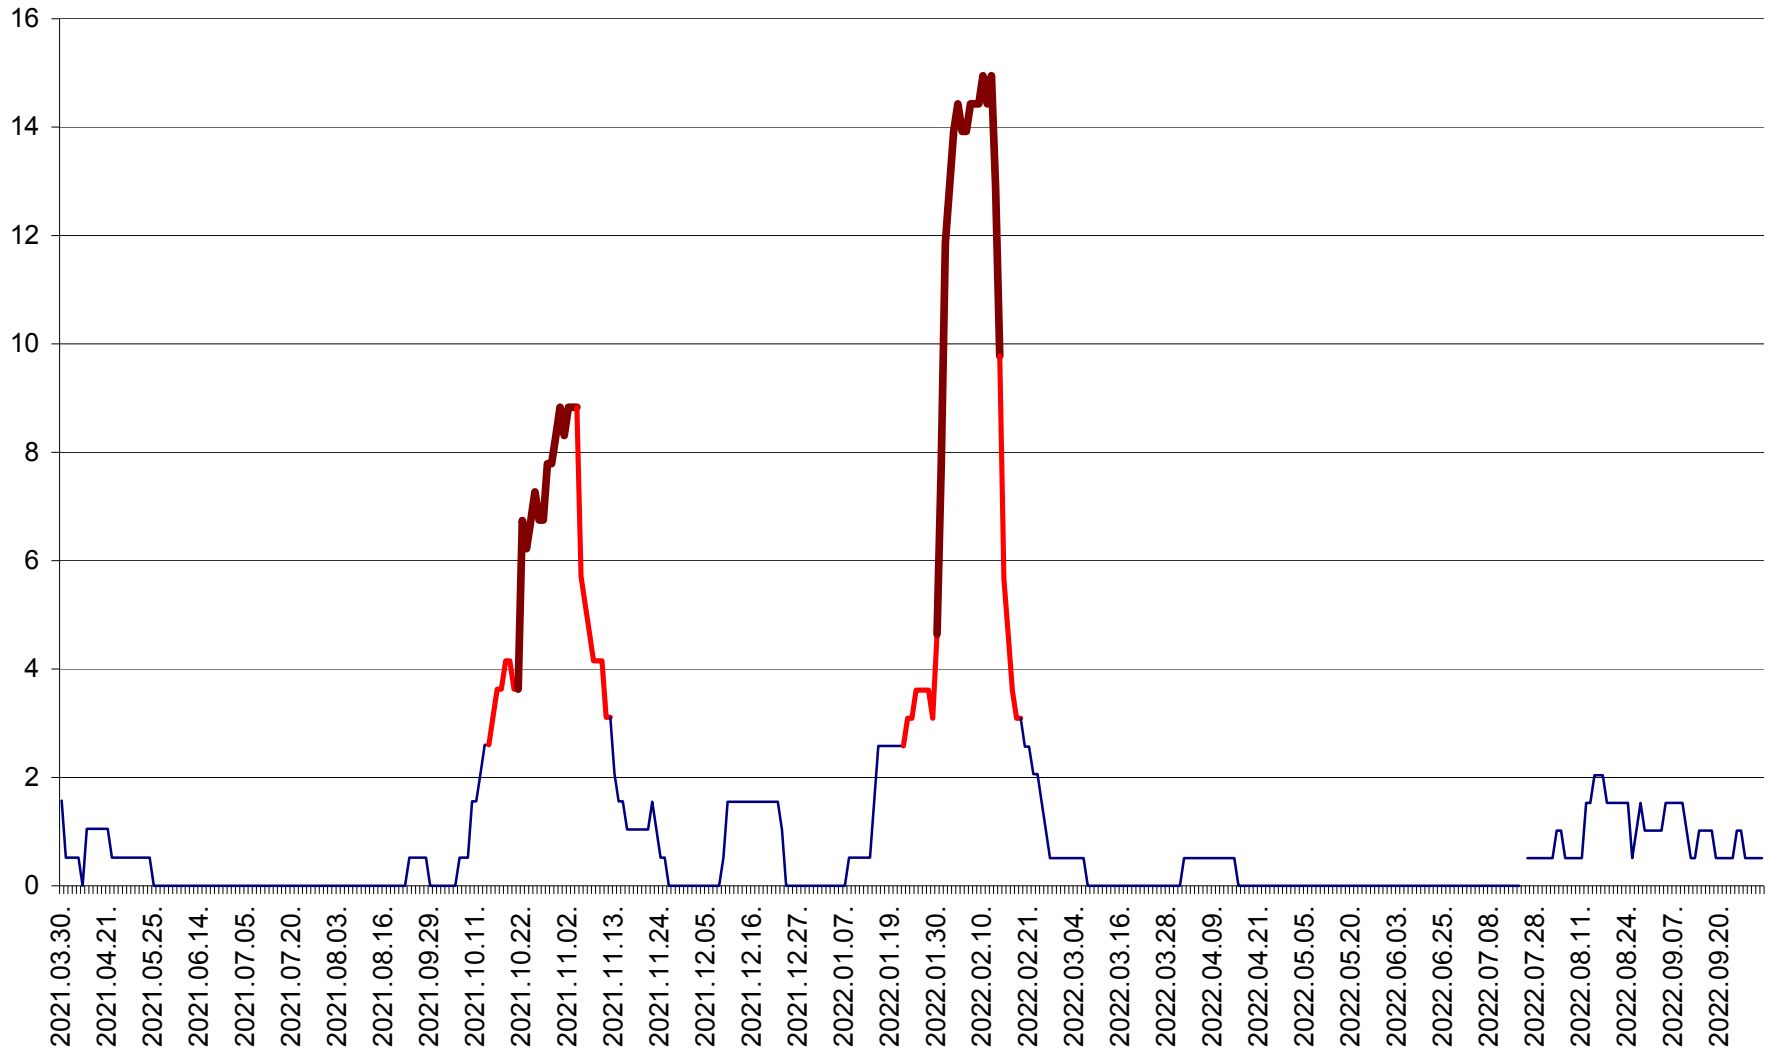

MIHĂILENI - Evolutia incidentei cumulate pe 14 zile la ‰ de locuitori
2021.04.01. - 2022.10.03.

MUGENI - Evolutia incidentei cumulate pe 14 zile la ‰ de locuitori
2021.04.01. - 2022.10.03.

OCLAND - Evolutia incidentei cumulate pe 14 zile la ‰ de locuitori
2021.04.01. - 2022.10.03.

MUNICIPIUL ODORHEIU SECUIESC - Evolutia incidentei cumulate pe 14 zile la ‰ de locuitori
2021.04.01. - 2022.10.03.

PĂULENI-CIUC - Evolutia incidentei cumulate pe 14 zile la ‰ de locuitori
2021.04.01. - 2022.10.03.

PLĂIEȘII DE JOS - Evoluția incidentei cumulate pe 14 zile la ‰ de locuitori
2021.04.01. - 2022.10.03.

PORUMBENI - Evolutia incidentei cumulate pe 14 zile la ‰ de locuitori
2021.04.01. - 2022.10.03.

PRAID - Evolutia incidentei cumulate pe 14 zile la ‰ de locuitori
2021.04.01. - 2022.10.03.