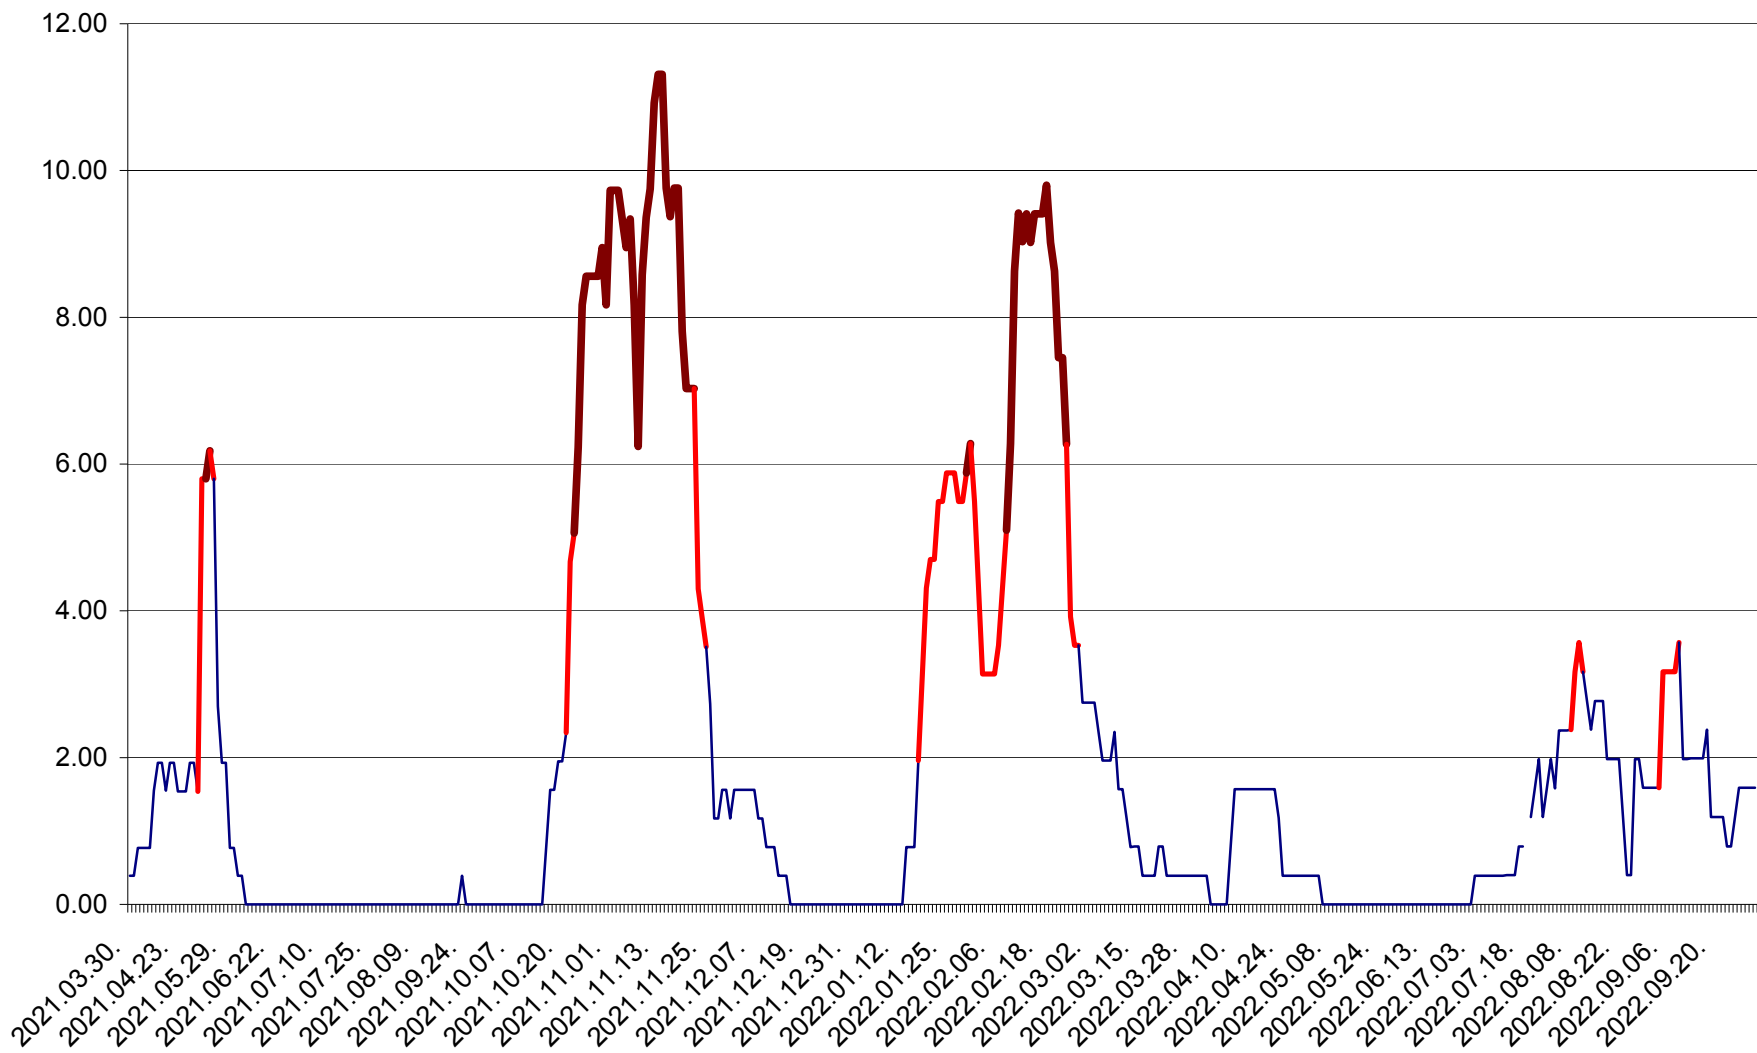

ATID - Evolutia incidentei cumulate pe 14 zile la % de locuitori
2021.04.01. - 2022.10.03.

AVRĂMEȘTI - Evolutia incidentei cumulate pe 14 zile la ‰ de locuitori
2021.04.01. - 2022.10.03.

ORAȘ BĂILE TUȘNAD - Evolutia incidentei cumulate pe 14 zile la ‰ de locuitori
2021.04.01. - 2022.10.03.

ORAȘ BĂLAN - Evoluția incidenței cumulate pe 14 zile la ‰ de locuitori
2021.04.01. - 2022.10.03.

BILBOR - Evolutia incidentei cumulate pe 14 zile la ‰ de locuitori
2021.04.01. - 2022.10.03.

ORAȘ BORSEC - Evolutia incidentei cumulate pe 14 zile la ‰ de locuitori
2021.04.01. - 2022.10.03.

BRĂDEȘTI - Evolutia incidentei cumulate pe 14 zile la ‰ de locuitori
2021.04.01. - 2022.10.03.

CĂPÂLNIȚA - Evolutia incidentei cumulate pe 14 zile la ‰ de locuitori
2021.04.01. - 2022.10.03.

CÂRȚA - Evolutia incidentei cumulate pe 14 zile la ‰ de locuitori
2021.04.01. - 2022.10.03.

CICEU - Evolutia incidentei cumulate pe 14 zile la ‰ de locuitori
2021.04.01. - 2022.10.03.

CIUCSÂNGEORGIU - Evolutia incidentei cumulate pe 14 zile la ‰ de locuitori
2021.04.01. - 2022.10.03.

CIUMANI - Evolutia incidentei cumulate pe 14 zile la ‰ de locuitori
2021.04.01. - 2022.10.03.