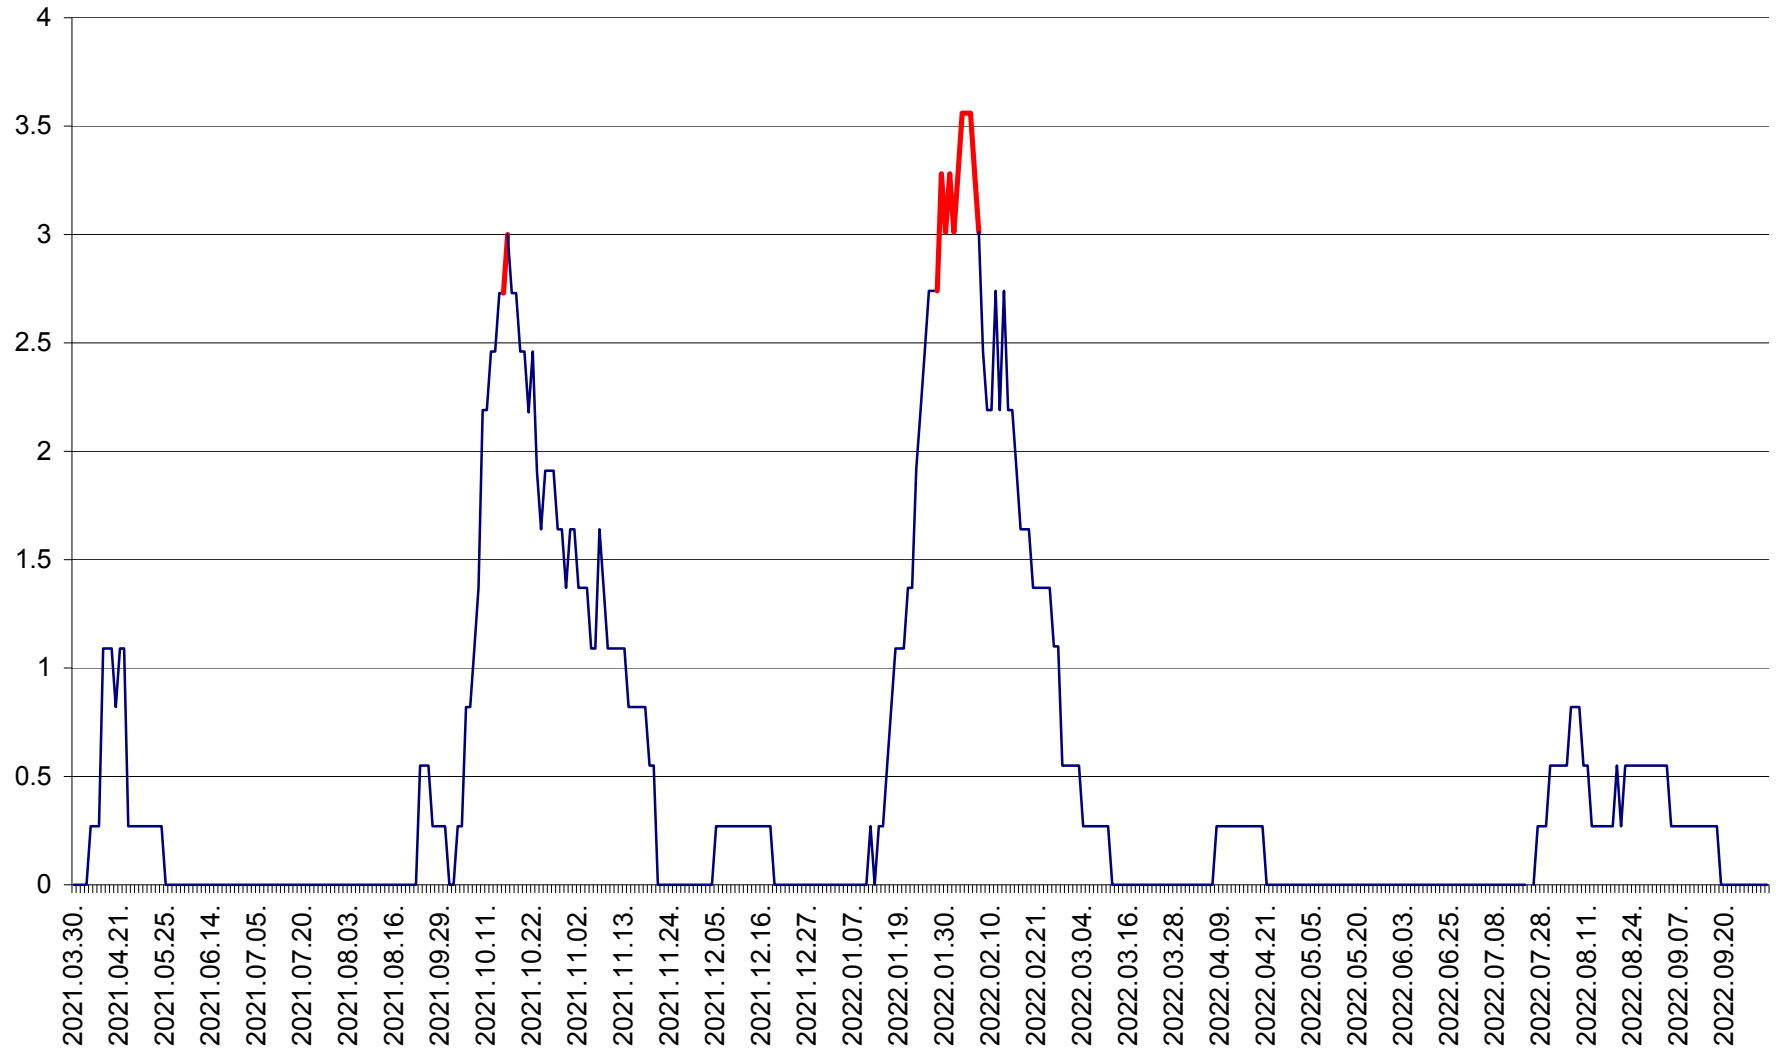

FELICENI - Evolutia incidentei cumulate pe 14 zile la % de locuitori
2021.04.01. - 2022.10.03.

FRUMOASA - Evolutia incidentei cumulate pe 14 zile la ‰ de locuitori
2021.04.01. - 2022.10.03.

GĂLĂUȚAȘ - Evoluția incidenței cumulate pe 14 zile la ‰ de locuitori
2021.04.01. - 2022.10.03.

MUNICIPIUL GHEORGHENI - Evolutia incidentei cumulate pe 14 zile la % de locuitori
2021.04.01. - 2022.10.03.

JOSENI - Evolutia incidentei cumulate pe 14 zile la ‰ de locuitori
2021.04.01. - 2022.10.03.

LĂZAREA - Evolutia incidentei cumulate pe 14 zile la % de locuitori
2021.04.01. - 2022.10.03.

LELICENI - Evolutia incidentei cumulate pe 14 zile la ‰ de locuitori
2021.04.01. - 2022.10.03.

LUETA - Evolutia incidentei cumulate pe 14 zile la ‰ de locuitori
2021.04.01. - 2022.10.03.

LUNCA DE JOS - Evolutia incidentei cumulate pe 14 zile la ‰ de locuitori
2021.04.01. - 2022.10.03.