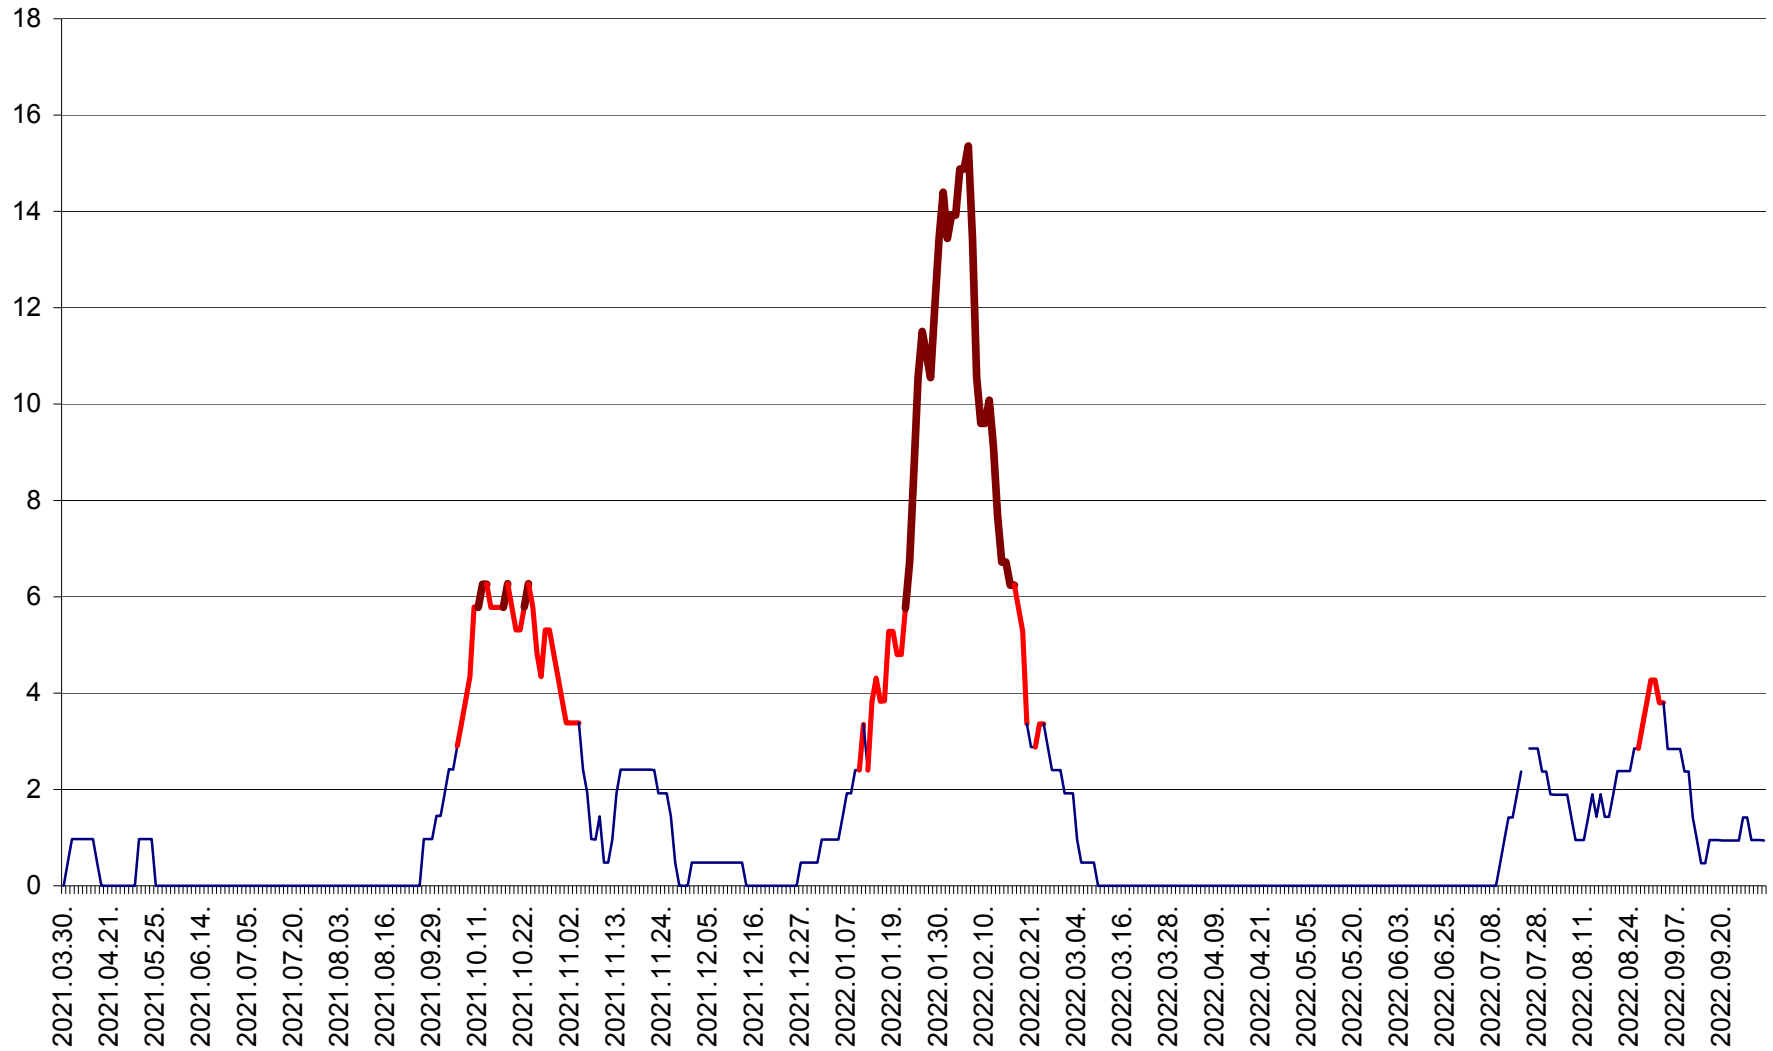

MĂRTINIȘ - Evolutia incidentei cumulate pe 14 zile la ‰ de locuitori
2021.04.01. - 2022.10.03.

MEREȘTI - Evolutia incidentei cumulate pe 14 zile la ‰ de locuitori
2021.04.01. - 2022.10.03.

MUNICIPIUL MIERCUREA-CIUC - Evolutia incidentei cumulate pe 14 zile la ‰ de locuitori
2021.04.01. - 2022.10.03.

MIHĂILENI - Evolutia incidentei cumulate pe 14 zile la ‰ de locuitori
2021.04.01. - 2022.10.03.

MUGENI - Evolutia incidentei cumulate pe 14 zile la ‰ de locuitori
2021.04.01. - 2022.10.03.

OCLAND - Evolutia incidentei cumulate pe 14 zile la ‰ de locuitori
2021.04.01. - 2022.10.03.

MUNICIPIUL ODORHEIU SECUIESC - Evolutia incidentei cumulate pe 14 zile la ‰ de locuitori
2021.04.01. - 2022.10.03.

PĂULENI-CIUC - Evolutia incidentei cumulate pe 14 zile la ‰ de locuitori
2021.04.01. - 2022.10.03.