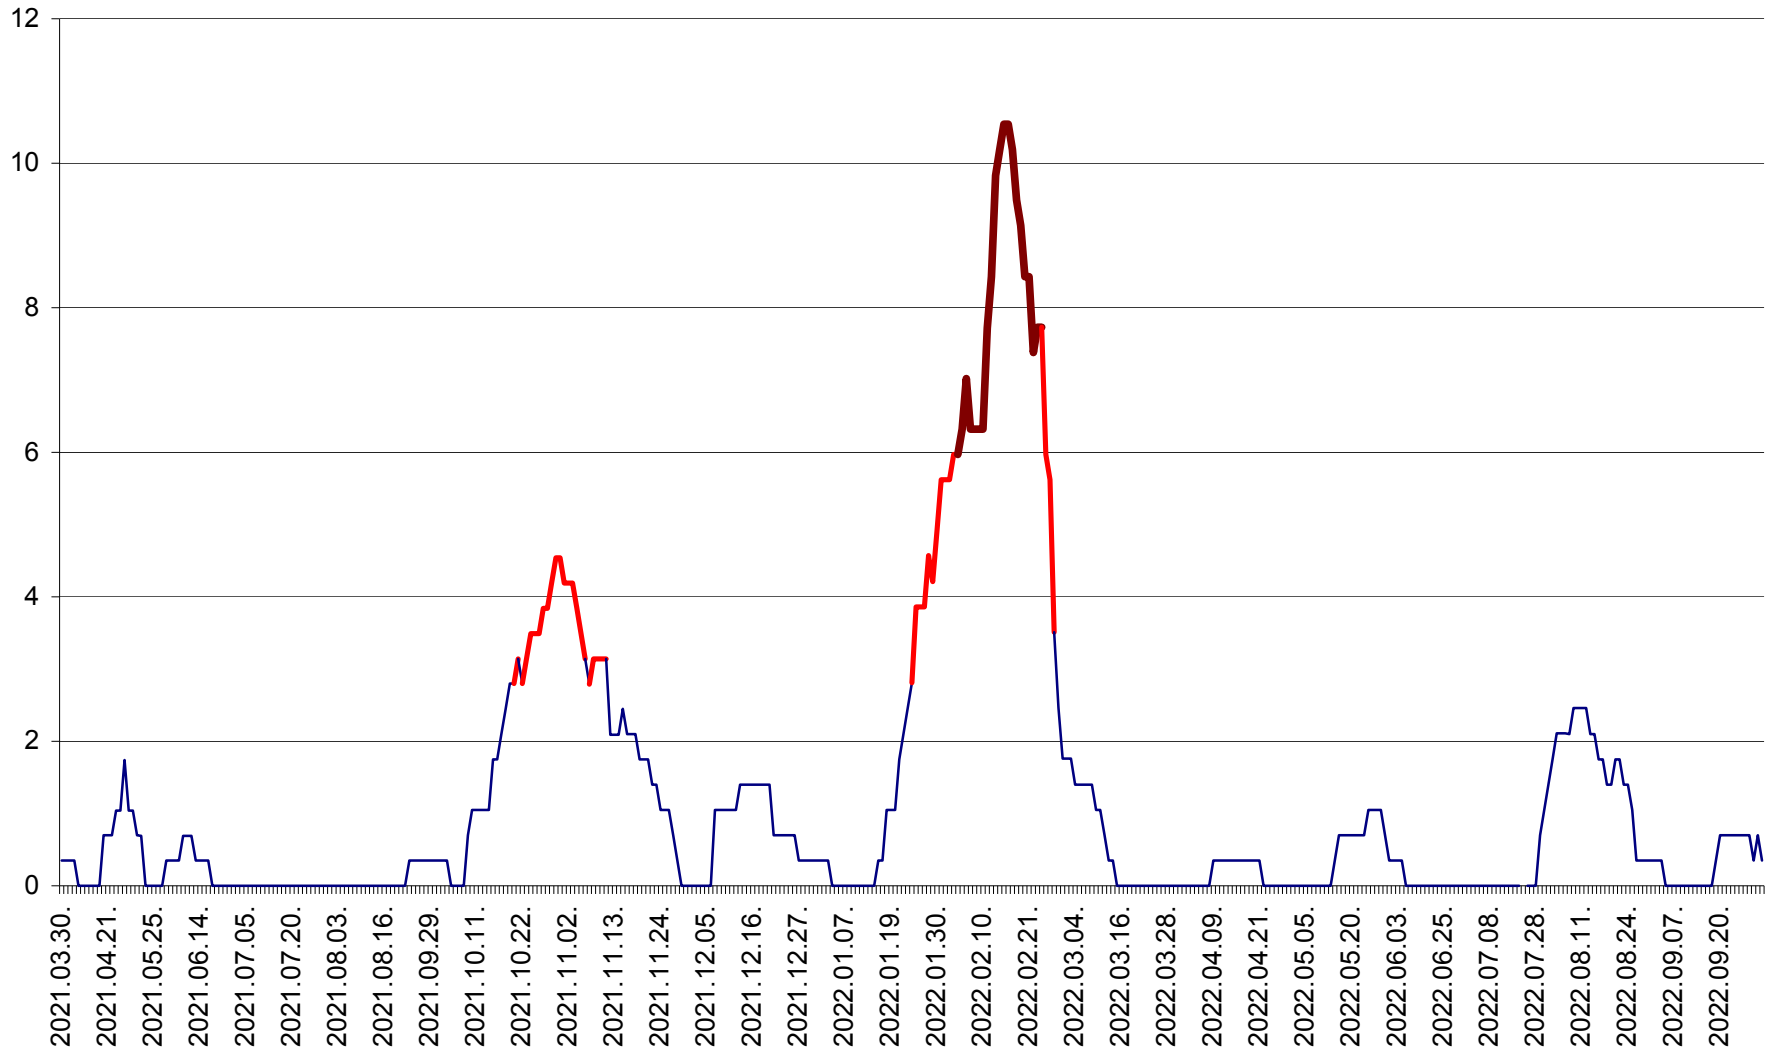

SICULENI - Evolutia incidentei cumulate pe 14 zile la ‰ de locuitori
2021.04.01. - 2022.10.03.

SECUIENI - Evolutia incidentei cumulate pe 14 zile la ‰ de locuitori
2021.04.01. - 2022.10.03.