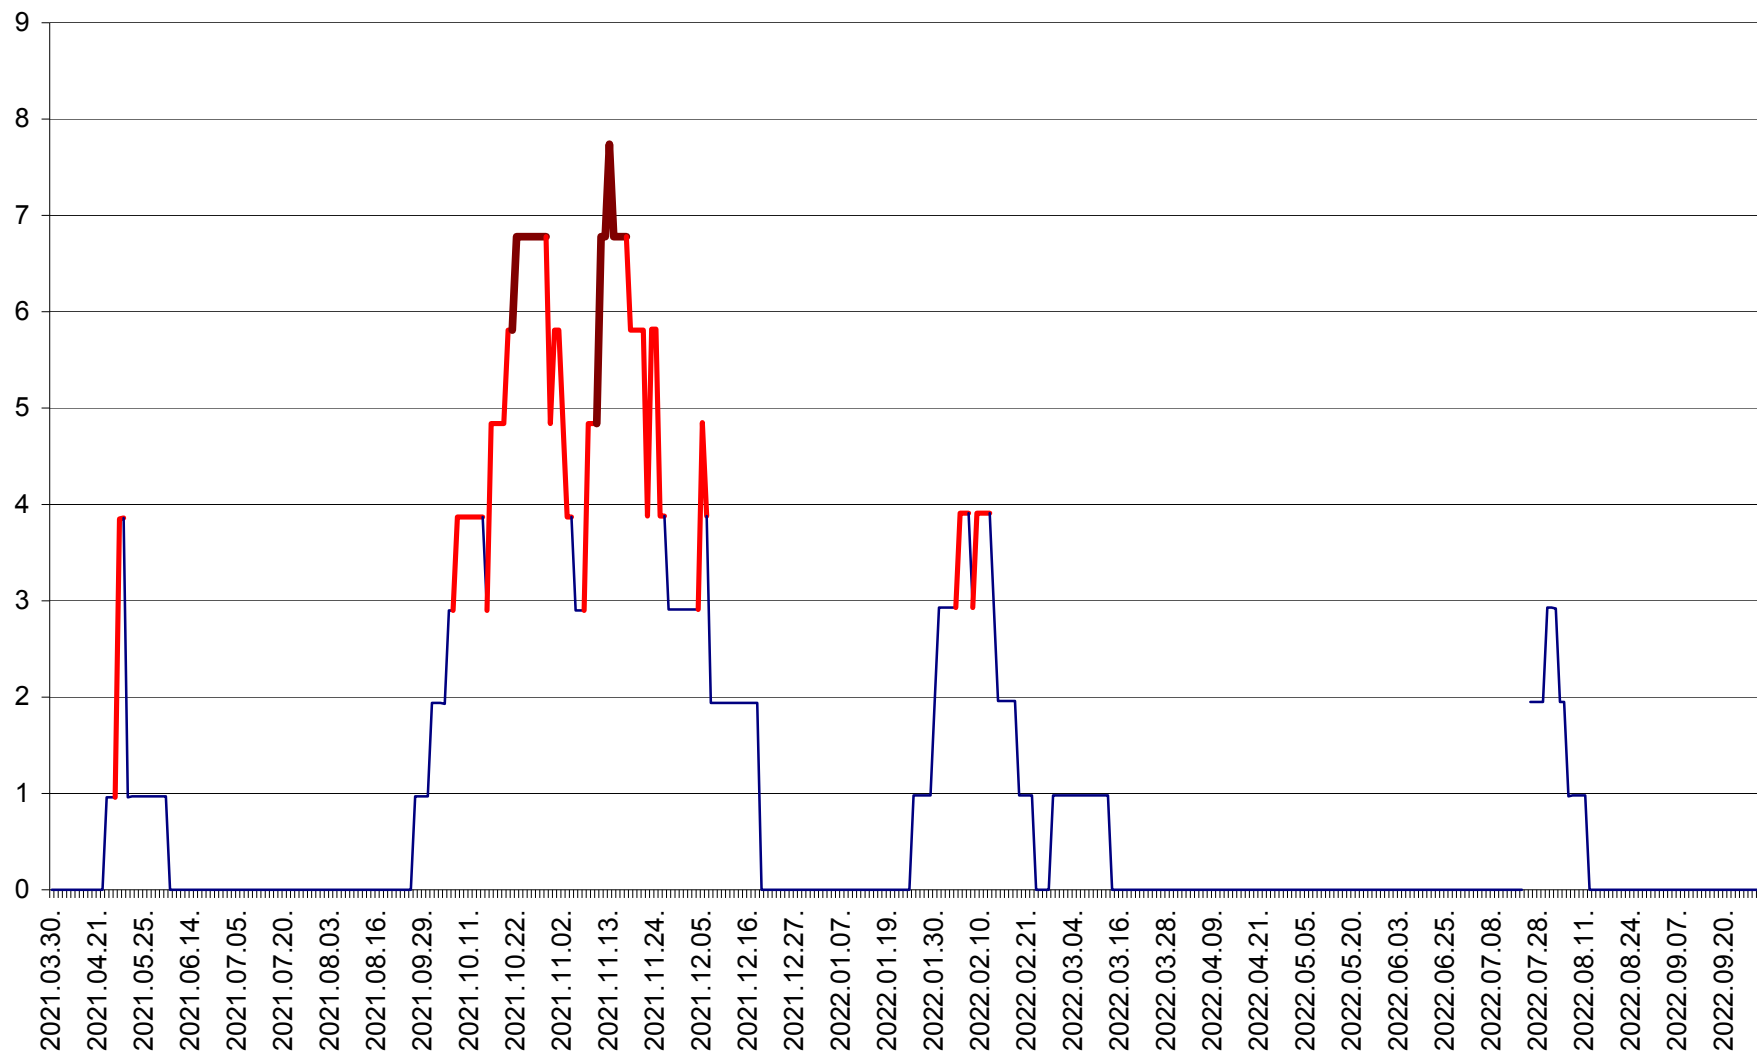

DEALU - Evolutia incidentei cumulate pe 14 zile la ‰ de locuitori
2021.04.01. - 2022.10.03.