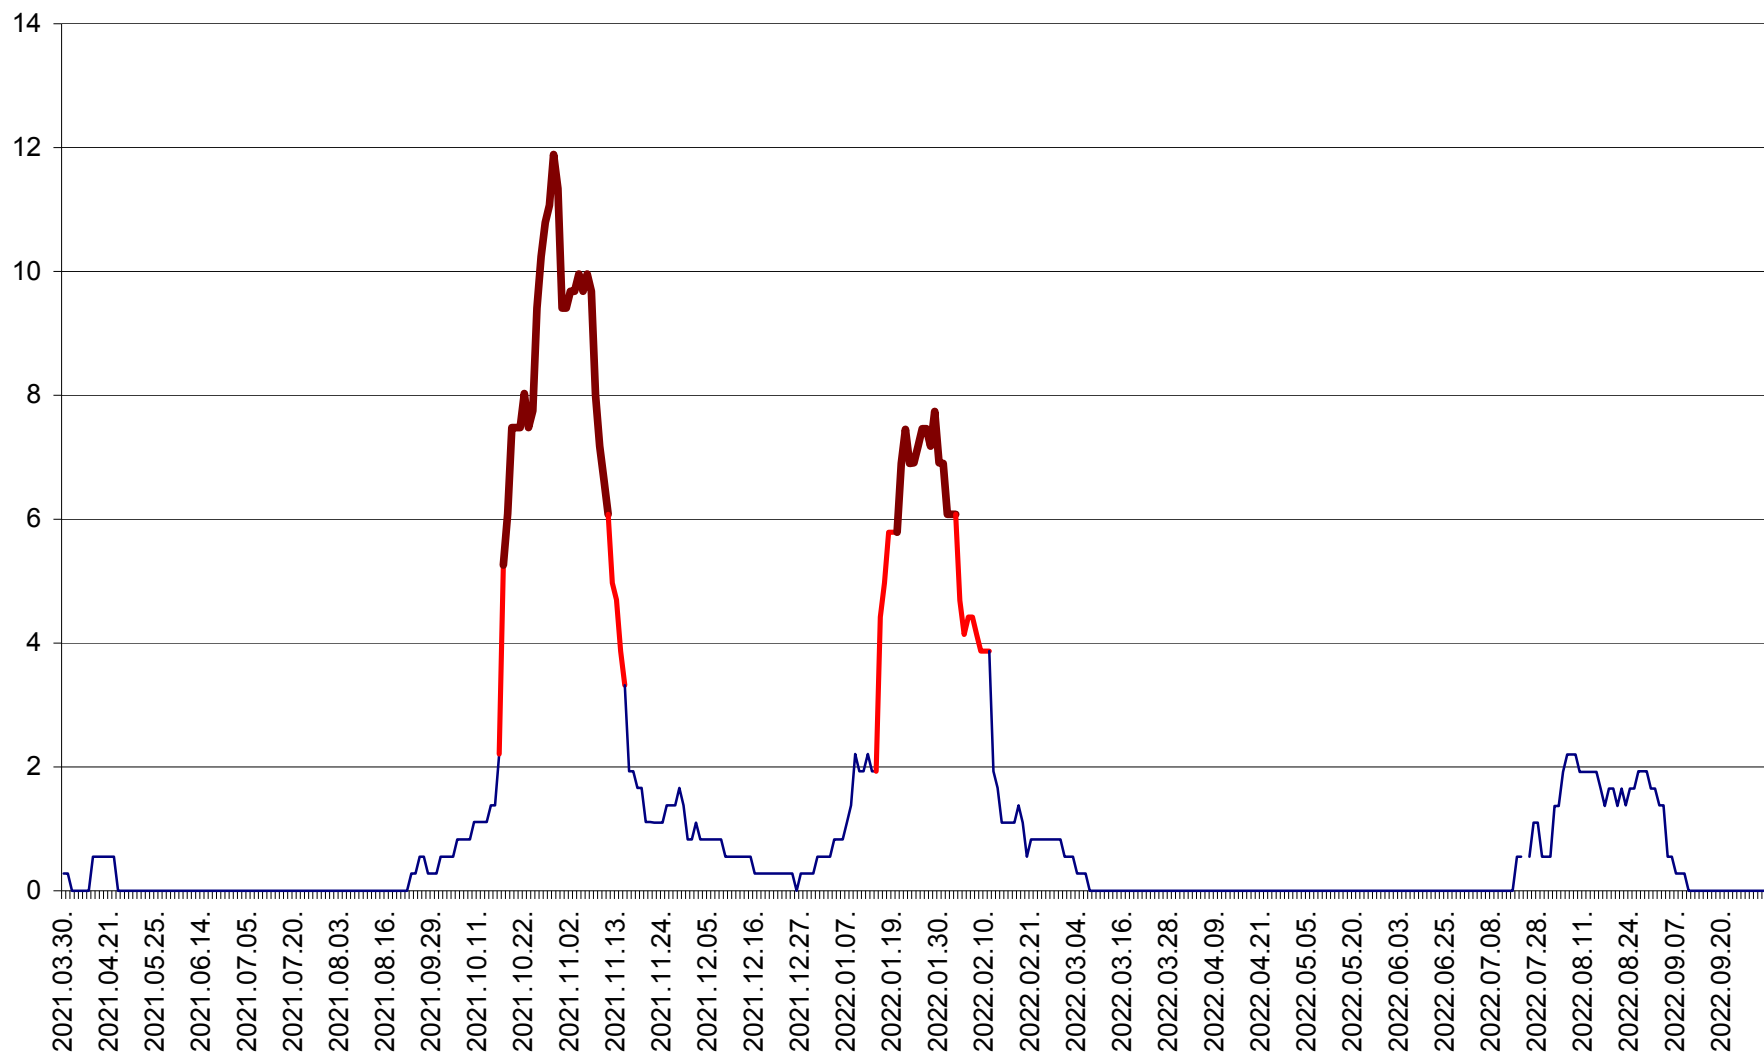

DÂRJIU - Evolutia incidentei cumulate pe 14 zile la ‰ de locuitori
2021.04.01. - 2022.10.03.

DEALU - Evolutia incidentei cumulate pe 14 zile la ‰ de locuitori
2021.04.01. - 2022.10.03.

DITRĂU - Evolutia incidentei cumulate pe 14 zile la ‰ de locuitori
2021.04.01. - 2022.10.03.

FELICENI - Evolutia incidentei cumulate pe 14 zile la % de locuitori
2021.04.01. - 2022.10.03.

FRUMOASA - Evolutia incidentei cumulate pe 14 zile la ‰ de locuitori
2021.04.01. - 2022.10.03.

GĂLĂUȚAȘ - Evoluția incidenței cumulate pe 14 zile la ‰ de locuitori
2021.04.01. - 2022.10.03.

MUNICIPIUL GHEORGHENI - Evolutia incidentei cumulate pe 14 zile la % de locuitori
2021.04.01. - 2022.10.03.

JOSENI - Evolutia incidentei cumulate pe 14 zile la ‰ de locuitori
2021.04.01. - 2022.10.03.

LĂZAREA - Evolutia incidentei cumulate pe 14 zile la % de locuitori
2021.04.01. - 2022.10.03.

LELICENI - Evolutia incidentei cumulate pe 14 zile la ‰ de locuitori
2021.04.01. - 2022.10.03.

LUETA - Evolutia incidentei cumulate pe 14 zile la ‰ de locuitori
2021.04.01. - 2022.10.03.

LUNCA DE JOS - Evolutia incidentei cumulate pe 14 zile la ‰ de locuitori
2021.04.01. - 2022.10.03.