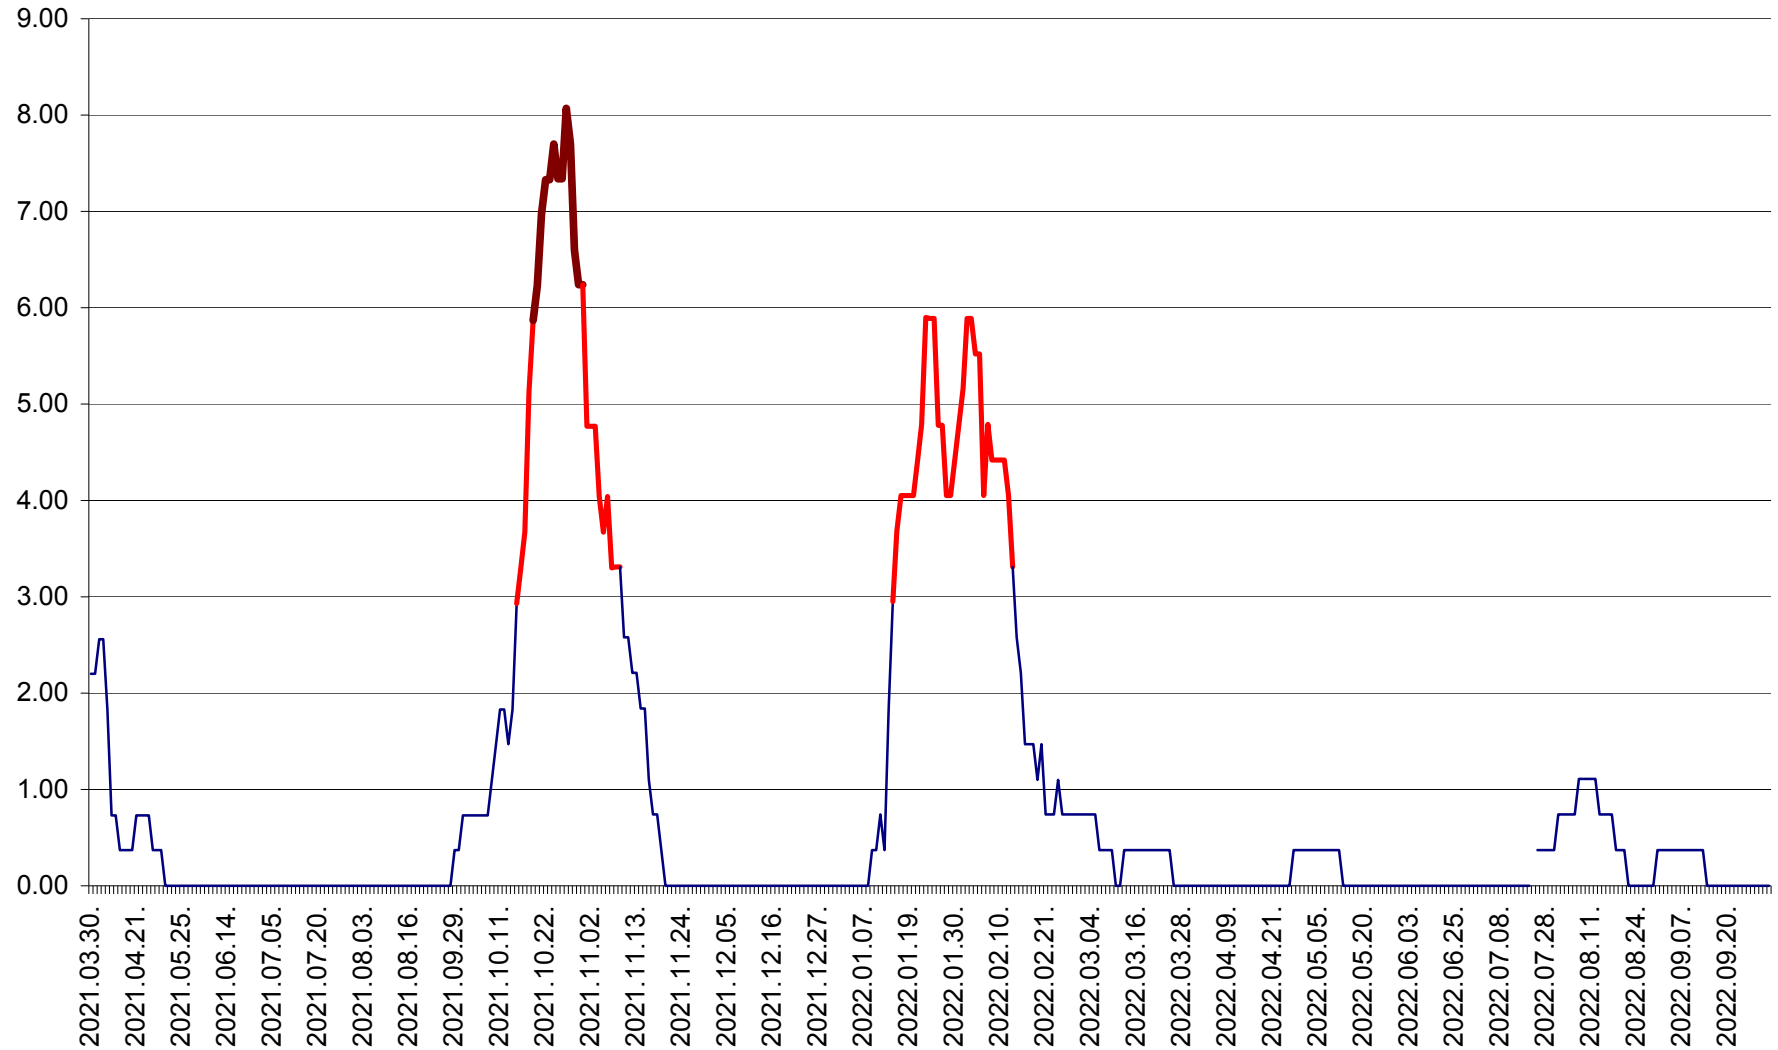

ATID - Evolutia incidentei cumulate pe 14 zile la % de locuitori
2021.04.01. - 2022.10.03.

AVRĂMEȘTI - Evolutia incidentei cumulate pe 14 zile la ‰ de locuitori
2021.04.01. - 2022.10.03.

ORAȘ BĂILE TUȘNAD - Evolutia incidentei cumulate pe 14 zile la ‰ de locuitori
2021.04.01. - 2022.10.03.

ORAȘ BĂLAN - Evoluția incidenței cumulate pe 14 zile la ‰ de locuitori
2021.04.01. - 2022.10.03.

BILBOR - Evolutia incidentei cumulate pe 14 zile la ‰ de locuitori
2021.04.01. - 2022.10.03.

ORAȘ BORSEC - Evolutia incidentei cumulate pe 14 zile la ‰ de locuitori
2021.04.01. - 2022.10.03.

BRĂDEȘTI - Evolutia incidentei cumulate pe 14 zile la ‰ de locuitori
2021.04.01. - 2022.10.03.

CĂPÂLNIȚA - Evolutia incidentei cumulate pe 14 zile la ‰ de locuitori
2021.04.01. - 2022.10.03.

CÂRȚA - Evolutia incidentei cumulate pe 14 zile la ‰ de locuitori
2021.04.01. - 2022.10.03.

CICEU - Evolutia incidentei cumulate pe 14 zile la ‰ de locuitori
2021.04.01. - 2022.10.03.

CIUCSÂNGEORGIU - Evolutia incidentei cumulate pe 14 zile la ‰ de locuitori
2021.04.01. - 2022.10.03.

CIUMANI - Evolutia incidentei cumulate pe 14 zile la ‰ de locuitori
2021.04.01. - 2022.10.03.