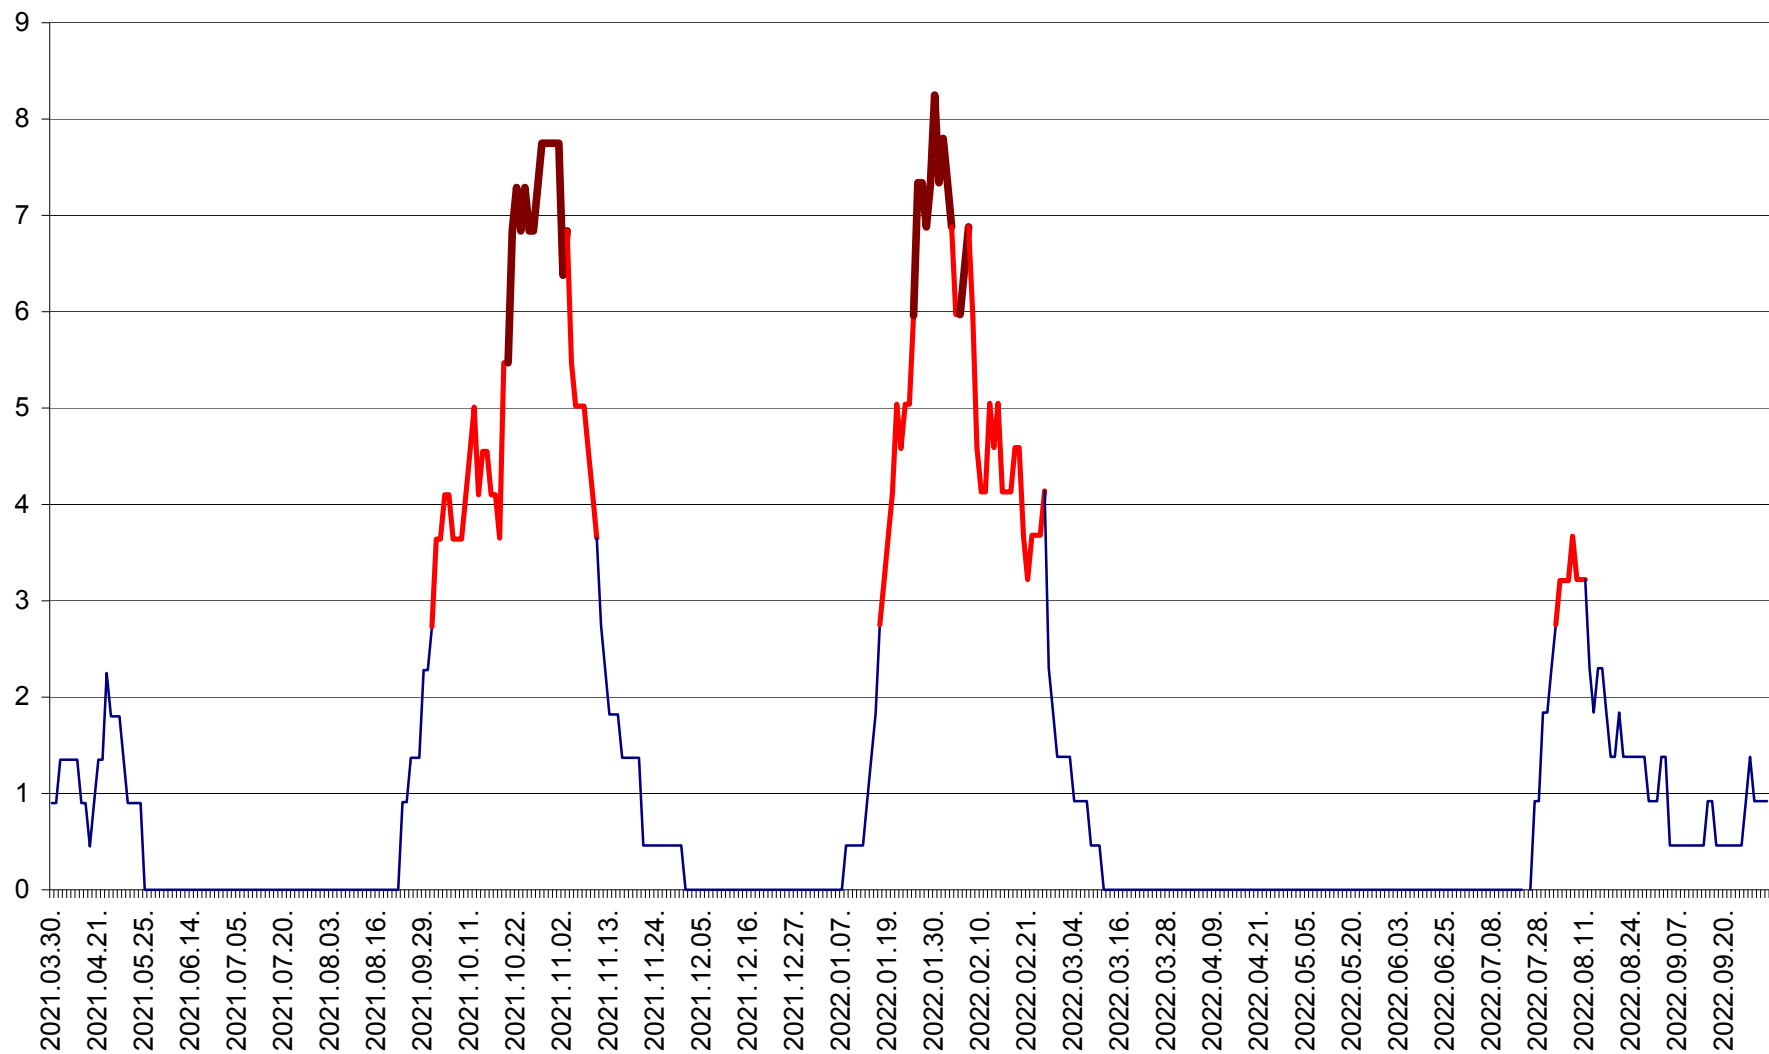

RACU - Evolutia incidentei cumulate pe 14 zile la ‰ de locuitori
2021.04.01. - 2022.10.03.

REMETEA - Evolutia incidentei cumulate pe 14 zile la % de locuitori
2021.04.01. - 2022.10.03.

SĂCEL - Evolutia incidentei cumulate pe 14 zile la ‰ de locuitori
2021.04.01. - 2022.10.03.

SÂNCRĂIENI - Evolutia incidentei cumulate pe 14 zile la ‰ de locuitori
2021.04.01. - 2022.10.03.

SÂNDOMIC - Evolutia incidentei cumulate pe 14 zile la ‰ de locuitori
2021.04.01. - 2022.10.03.

SÂNMARTIN - Evolutia incidentei cumulate pe 14 zile la ‰ de locuitori
2021.04.01. - 2022.10.03.

SÂNSIMION - Evolutia incidentei cumulate pe 14 zile la ‰ de locuitori
2021.04.01. - 2022.10.03.

SÂNTIMBRU - Evolutia incidentei cumulate pe 14 zile la ‰ de locuitori
2021.04.01. - 2022.10.03.

SĂRMAȘ - Evolutia incidentei cumulate pe 14 zile la ‰ de locuitori
2021.04.01. - 2022.10.03.