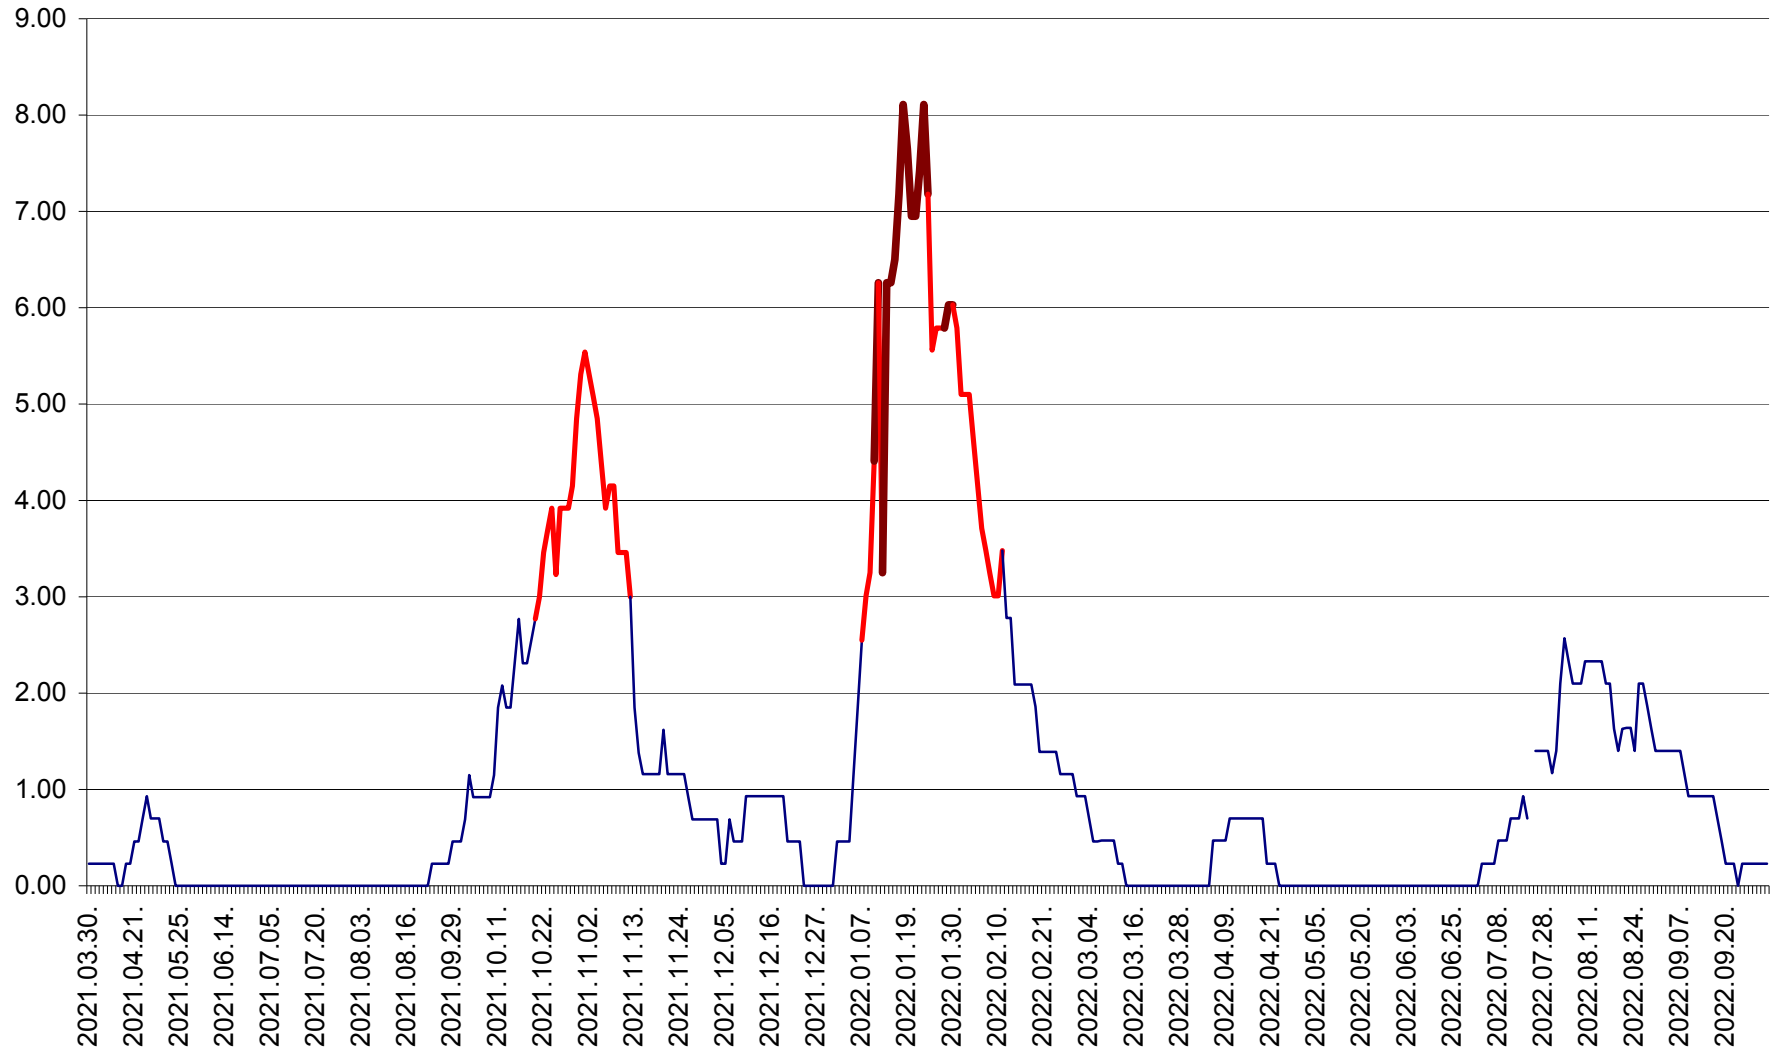

ORAȘ BĂLAN - Evoluția incidenței cumulate pe 14 zile la ‰ de locuitori
2021.04.01. - 2022.10.03.

BILBOR - Evolutia incidentei cumulate pe 14 zile la ‰ de locuitori
2021.04.01. - 2022.10.03.

ORAȘ BORSEC - Evolutia incidentei cumulate pe 14 zile la ‰ de locuitori
2021.04.01. - 2022.10.03.

BRĂDEȘTI - Evolutia incidentei cumulate pe 14 zile la ‰ de locuitori
2021.04.01. - 2022.10.03.

CĂPÂLNIȚA - Evolutia incidentei cumulate pe 14 zile la ‰ de locuitori
2021.04.01. - 2022.10.03.

CÂRȚA - Evolutia incidentei cumulate pe 14 zile la ‰ de locuitori
2021.04.01. - 2022.10.03.

CICEU - Evolutia incidentei cumulate pe 14 zile la ‰ de locuitori
2021.04.01. - 2022.10.03.

CIUCSÂNGEORGIU - Evolutia incidentei cumulate pe 14 zile la ‰ de locuitori
2021.04.01. - 2022.10.03.

CIUMANI - Evolutia incidentei cumulate pe 14 zile la ‰ de locuitori
2021.04.01. - 2022.10.03.

CORBU - Evolutia incidentei cumulate pe 14 zile la ‰ de locuitori
2021.04.01. - 2022.10.03.

CORUND - Evolutia incidentei cumulate pe 14 zile la ‰ de locuitori
2021.04.01. - 2022.10.03.

COZMENI - Evolutia incidentei cumulate pe 14 zile la ‰ de locuitori
2021.04.01. - 2022.10.03.