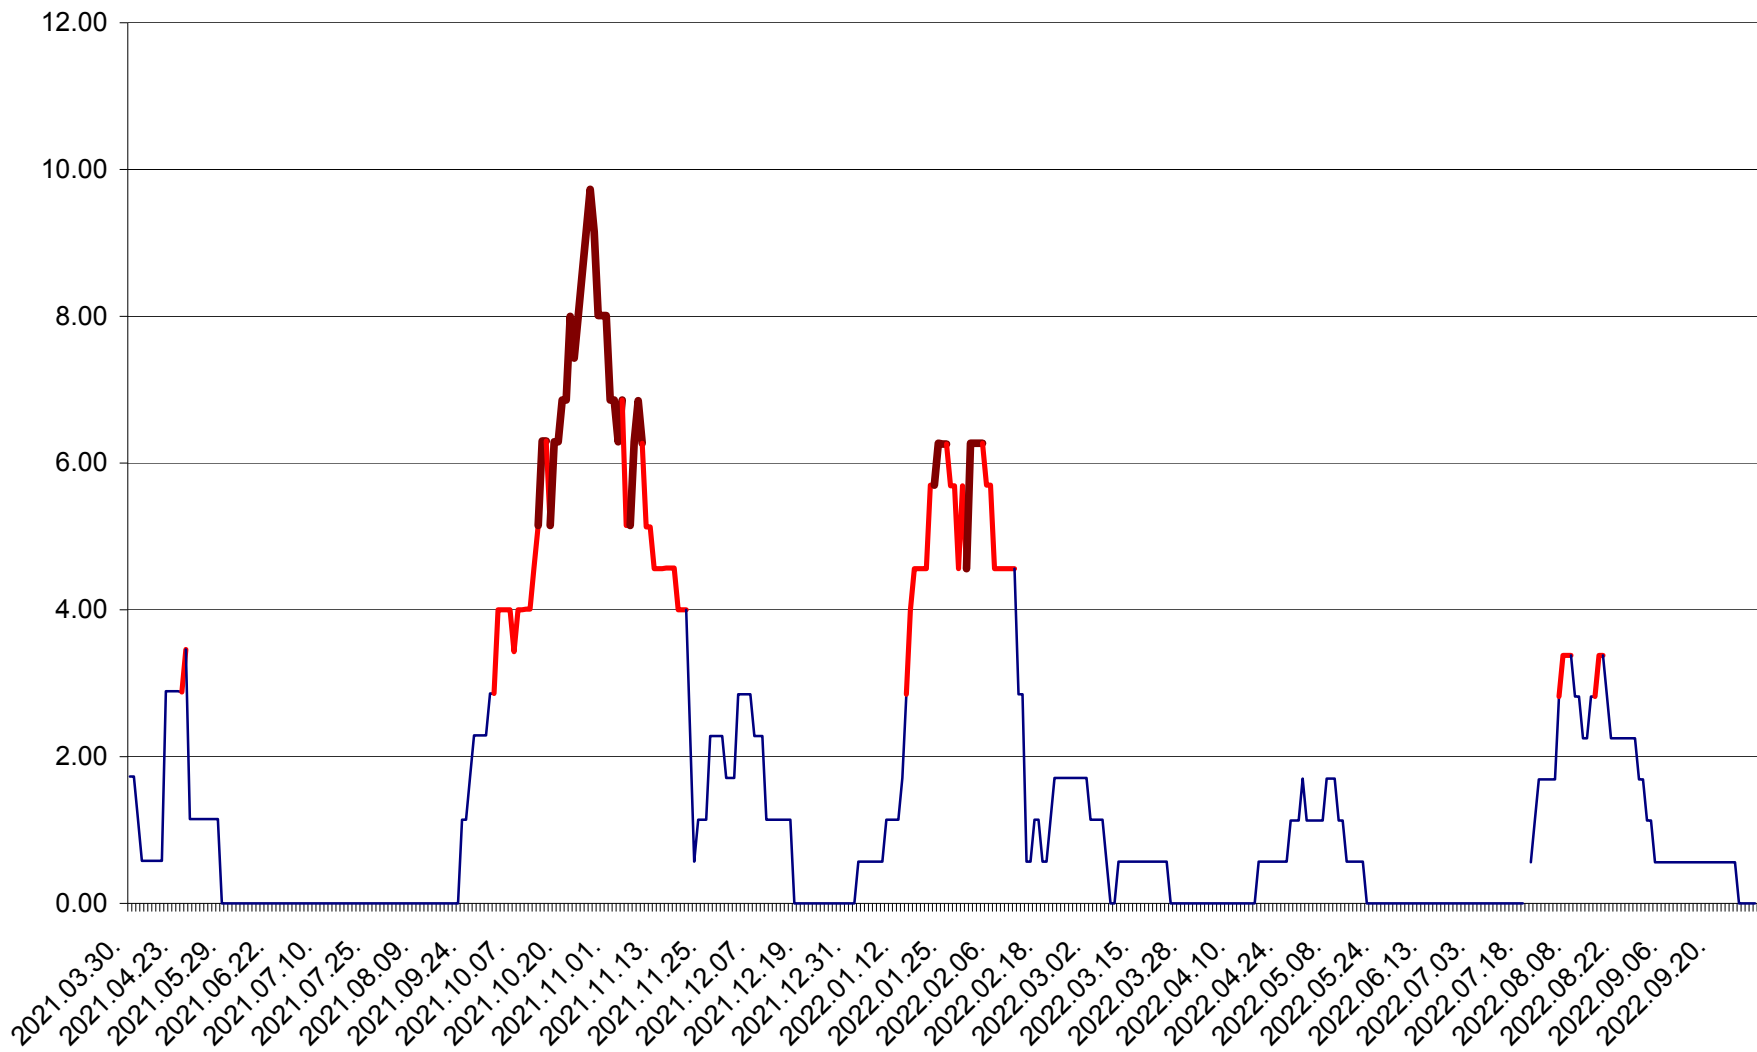

ȘIMONEȘTI - Evolutia incidentei cumulate pe 14 zile la ‰ de locuitori
2021.04.01. - 2022.10.03.

SUBCETATE - Evolutia incidentei cumulate pe 14 zile la ‰ de locuitori
2021.04.01. - 2022.10.03.

SUSENI - Evolutia incidentei cumulate pe 14 zile la ‰ de locuitori
2021.04.01. - 2022.10.03.

TOMEȘTI - Evolutia incidentei cumulate pe 14 zile la ‰ de locuitori
2021.04.01. - 2022.10.03.

MUNICIPIUL TOPLIȚA - Evolutia incidentei cumulate pe 14 zile la ‰ de locuitori
2021.04.01. - 2022.10.03.

TULGHEȘ - Evolutia incidentei cumulate pe 14 zile la % de locuitori
2021.04.01. - 2022.10.03.

TUȘNAD - Evolutia incidentei cumulate pe 14 zile la ‰ de locuitori
2021.04.01. - 2022.10.03.

ULIEȘ - Evoluția incidentei cumulate pe 14 zile la ‰ de locuitori
2021.04.01. - 2022.10.03.

VĂRȘAG - Evolutia incidentei cumulate pe 14 zile la ‰ de locuitori
2021.04.01. - 2022.10.03.