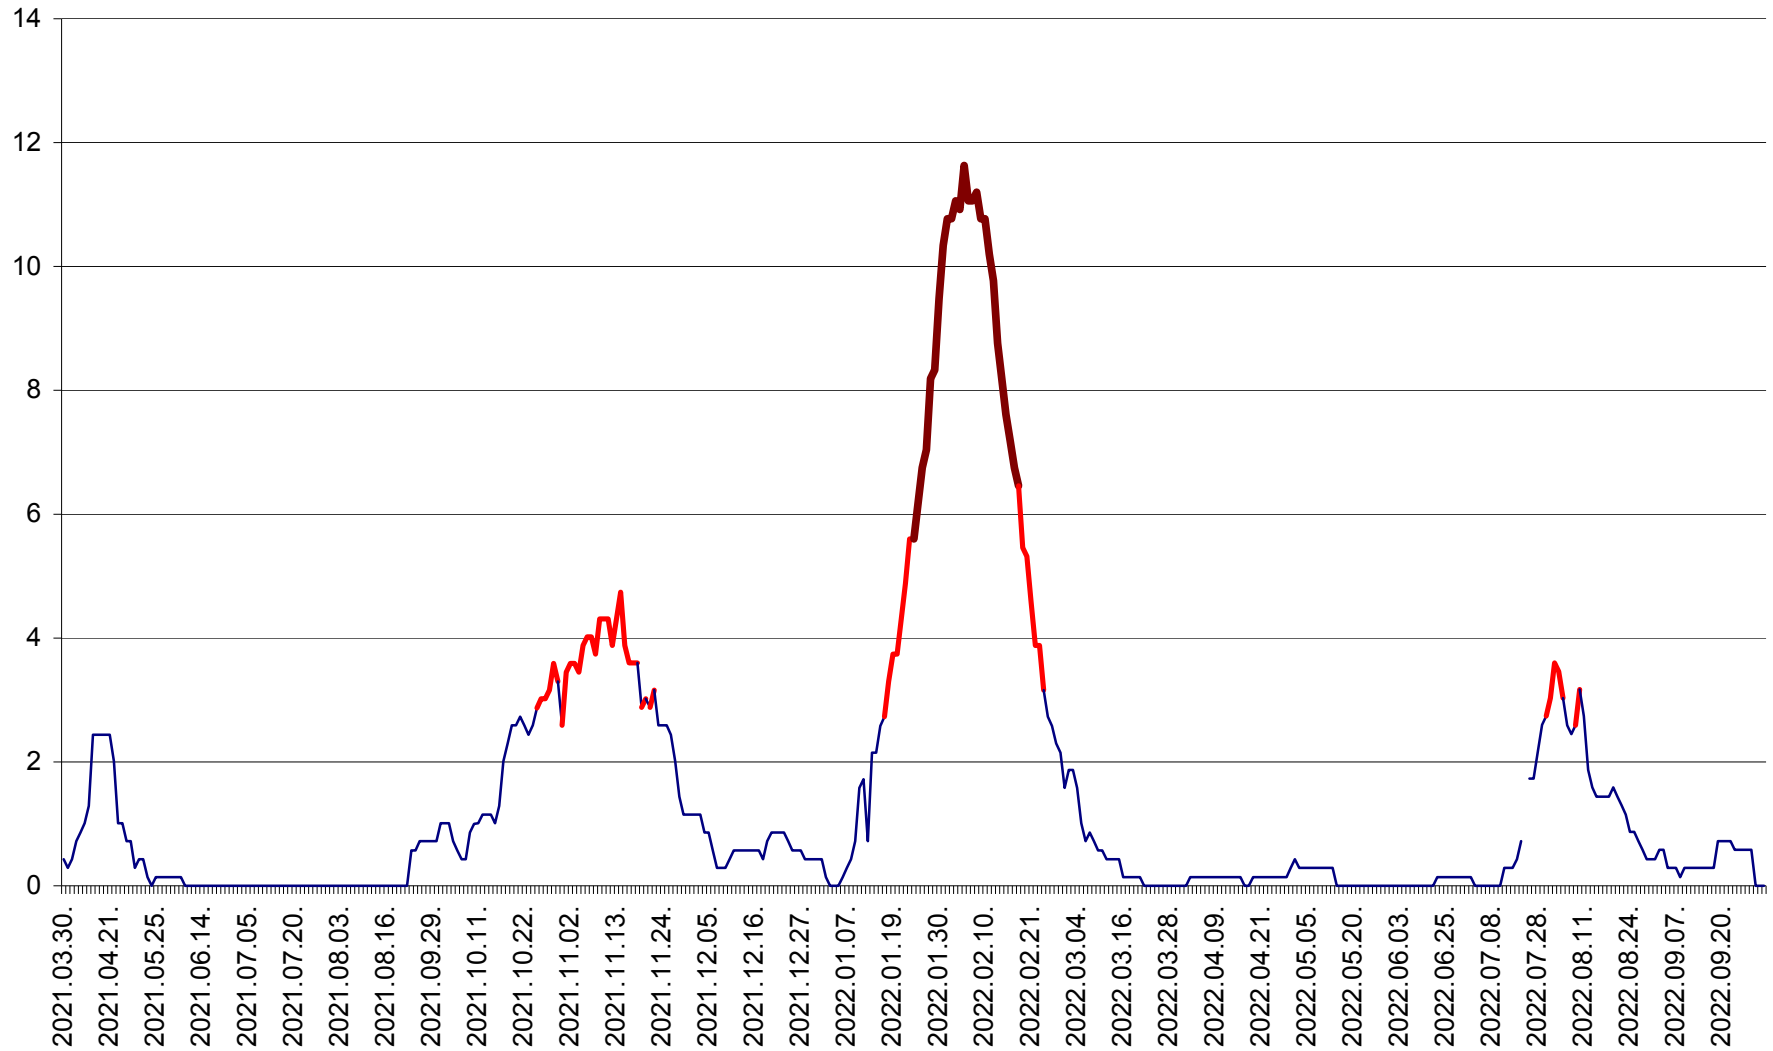

MIHĂILENI - Evolutia incidentei cumulate pe 14 zile la ‰ de locuitori
2021.04.01. - 2022.10.03.

MUGENI - Evolutia incidentei cumulate pe 14 zile la ‰ de locuitori
2021.04.01. - 2022.10.03.

OCLAND - Evolutia incidentei cumulate pe 14 zile la ‰ de locuitori
2021.04.01. - 2022.10.03.

MUNICIPIUL ODORHEIU SECUIESC - Evolutia incidentei cumulate pe 14 zile la ‰ de locuitori
2021.04.01. - 2022.10.03.

PĂULENI-CIUC - Evolutia incidentei cumulate pe 14 zile la ‰ de locuitori
2021.04.01. - 2022.10.03.

PLĂIEȘII DE JOS - Evoluția incidentei cumulate pe 14 zile la ‰ de locuitori
2021.04.01. - 2022.10.03.

PORUMBENI - Evolutia incidentei cumulate pe 14 zile la ‰ de locuitori
2021.04.01. - 2022.10.03.

PRAID - Evolutia incidentei cumulate pe 14 zile la ‰ de locuitori
2021.04.01. - 2022.10.03.