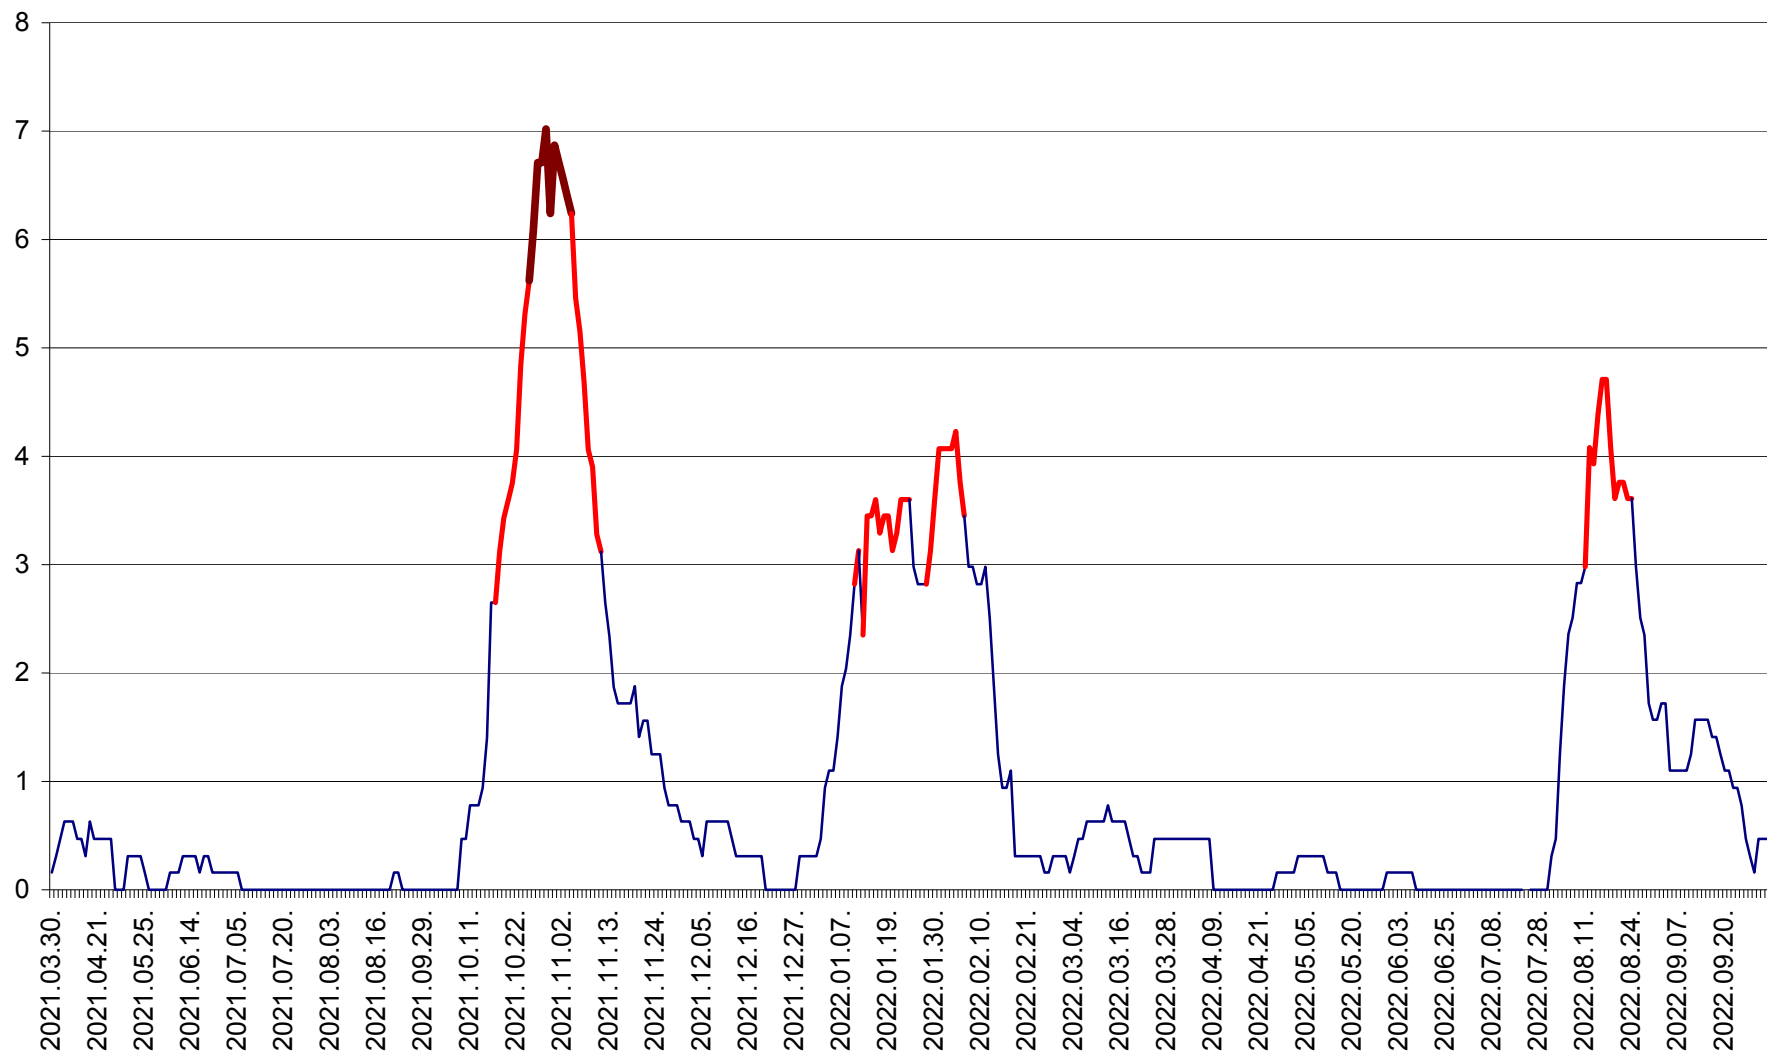

PLĂIEȘII DE JOS - Evoluția incidentei cumulate pe 14 zile la ‰ de locuitori
2021.04.01. - 2022.10.03.

PORUMBENI - Evolutia incidentei cumulate pe 14 zile la ‰ de locuitori
2021.04.01. - 2022.10.03.

PRAID - Evolutia incidentei cumulate pe 14 zile la ‰ de locuitori
2021.04.01. - 2022.10.03.

RACU - Evolutia incidentei cumulate pe 14 zile la ‰ de locuitori
2021.04.01. - 2022.10.03.

REMETEA - Evolutia incidentei cumulate pe 14 zile la % de locuitori
2021.04.01. - 2022.10.03.

SĂCEL - Evolutia incidentei cumulate pe 14 zile la ‰ de locuitori
2021.04.01. - 2022.10.03.