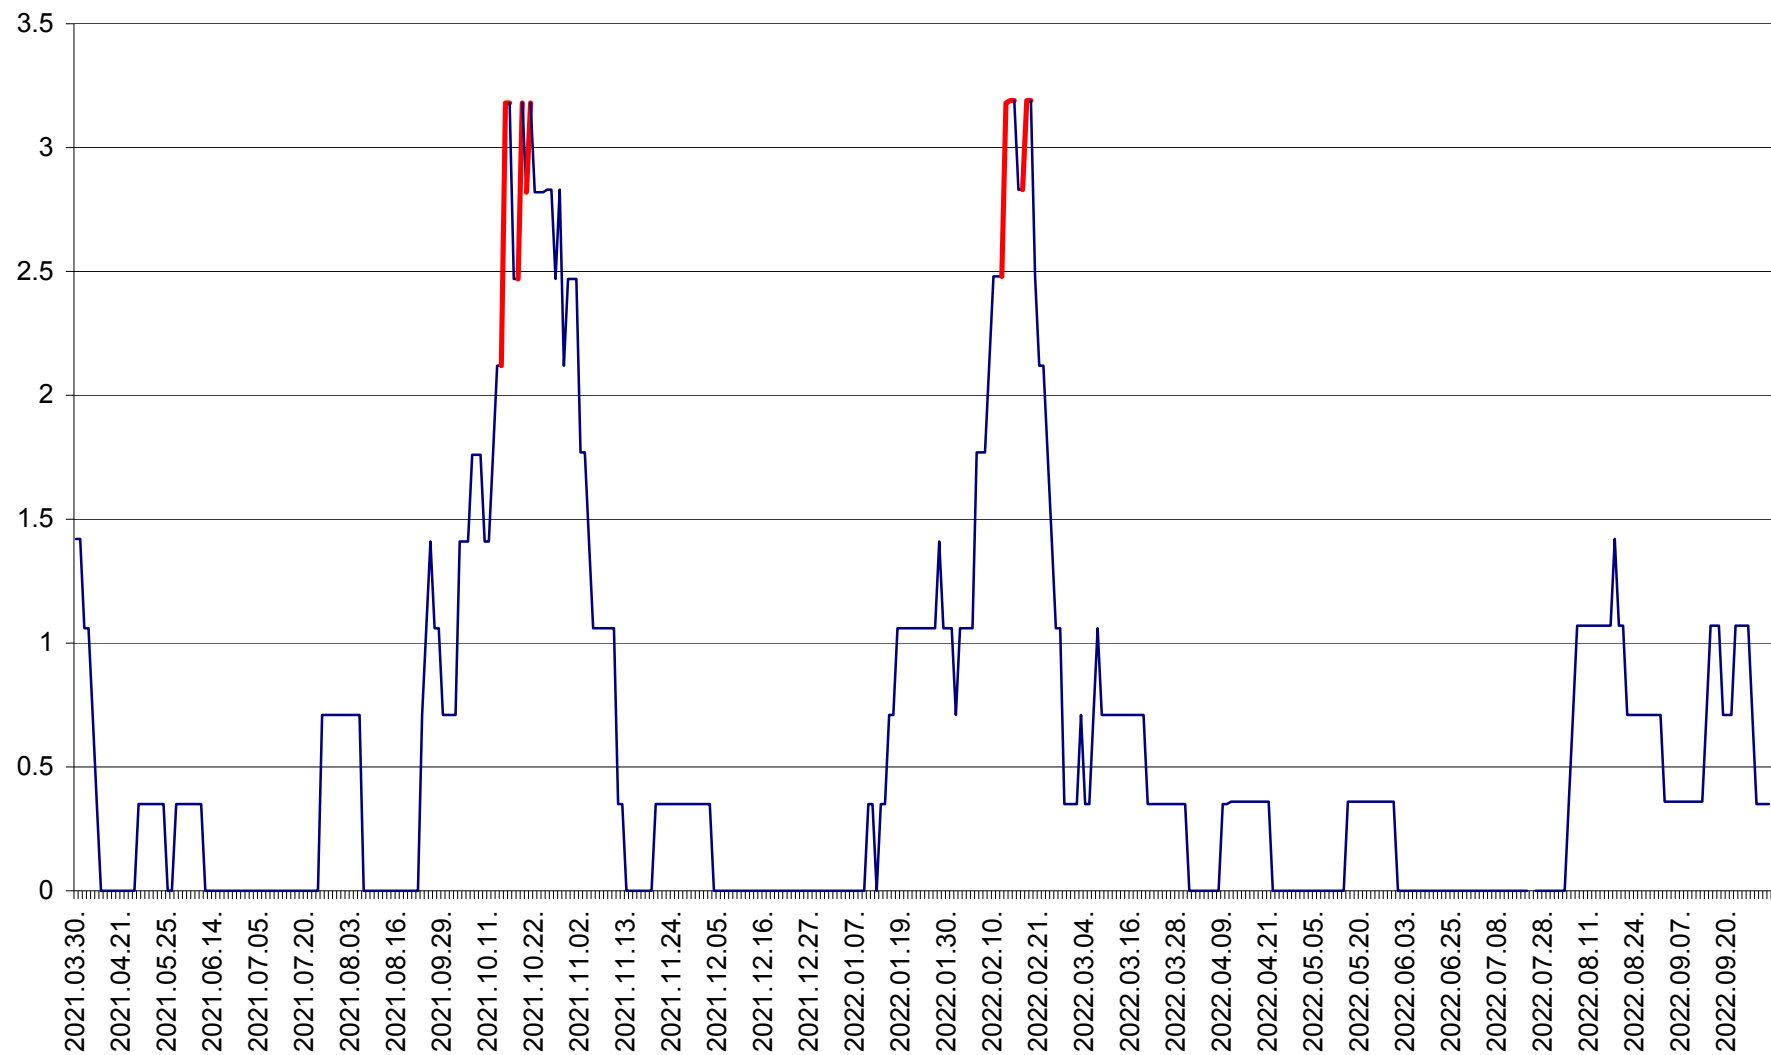

PORUMBENI - Evolutia incidentei cumulate pe 14 zile la ‰ de locuitori
2021.04.01. - 2022.10.03.