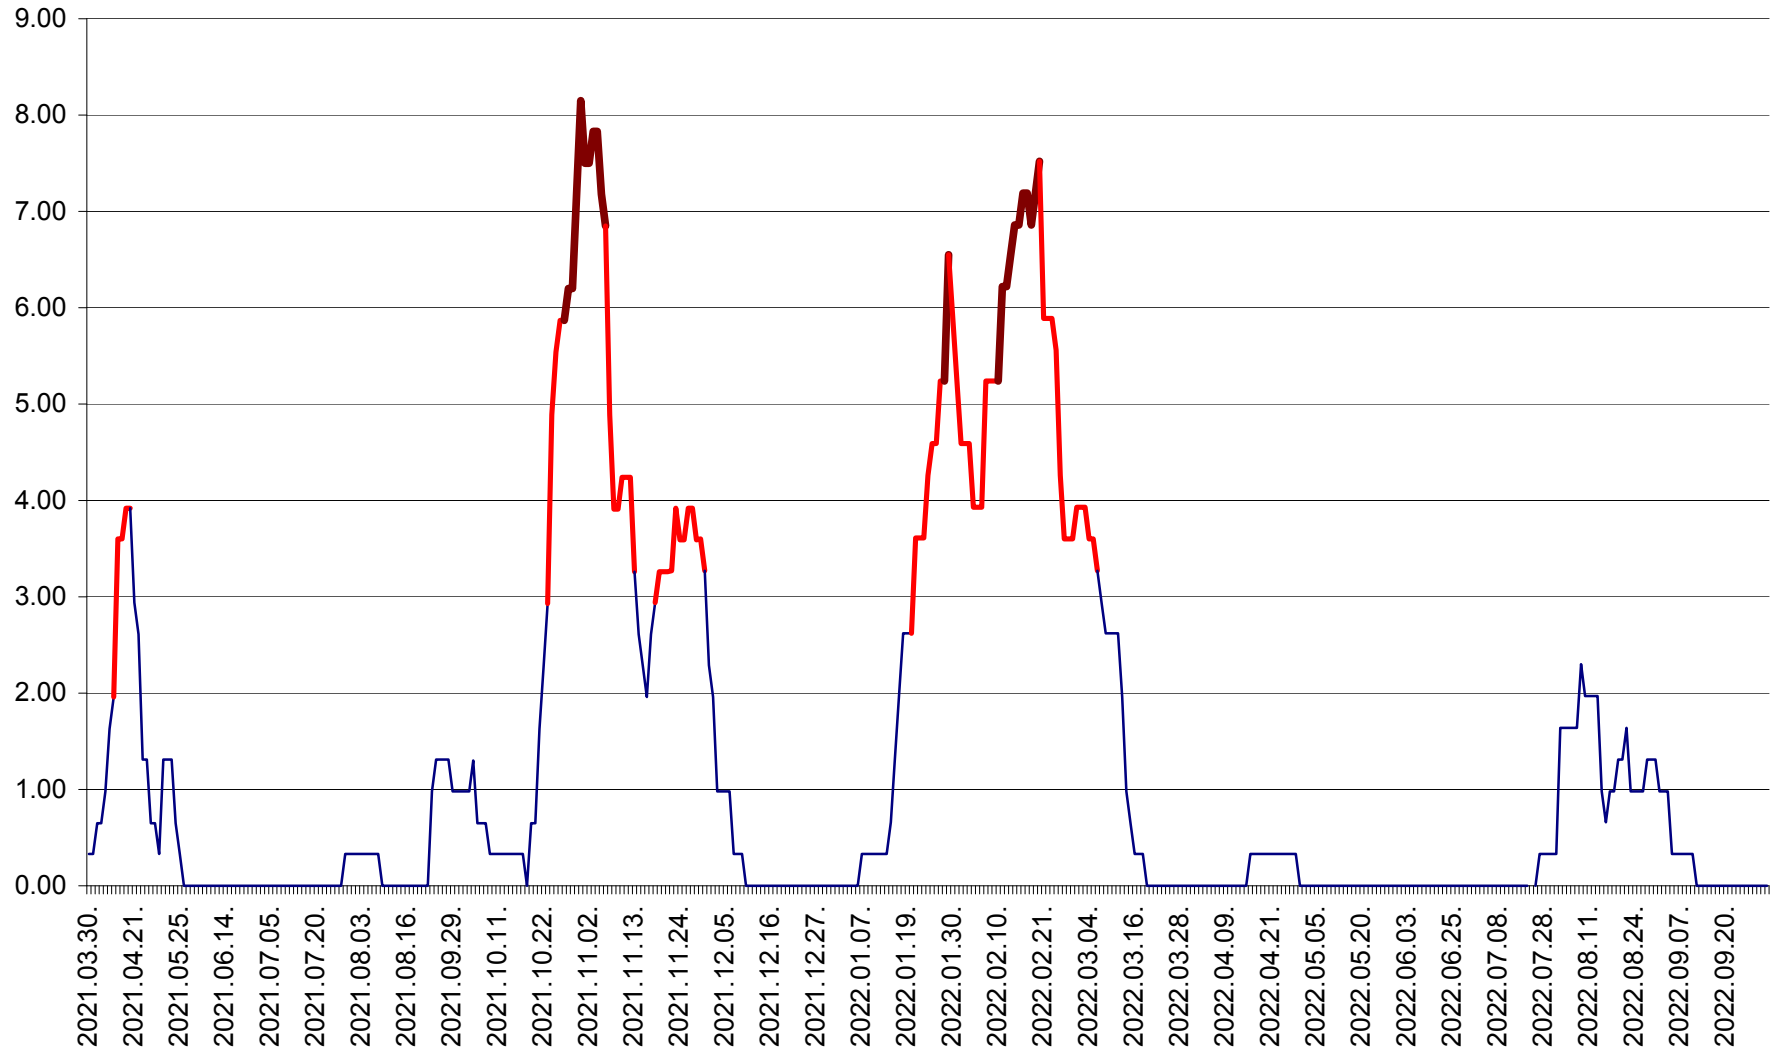

ATID - Evolutia incidentei cumulate pe 14 zile la % de locuitori
2021.04.01. - 2022.10.03.

AVRĂMEȘTI - Evolutia incidentei cumulate pe 14 zile la ‰ de locuitori
2021.04.01. - 2022.10.03.

ORAȘ BĂILE TUȘNAD - Evolutia incidentei cumulate pe 14 zile la ‰ de locuitori
2021.04.01. - 2022.10.03.

ORAȘ BĂLAN - Evoluția incidenței cumulate pe 14 zile la ‰ de locuitori
2021.04.01. - 2022.10.03.

BILBOR - Evolutia incidentei cumulate pe 14 zile la ‰ de locuitori
2021.04.01. - 2022.10.03.

ORAȘ BORSEC - Evolutia incidentei cumulate pe 14 zile la ‰ de locuitori
2021.04.01. - 2022.10.03.

BRĂDEȘTI - Evolutia incidentei cumulate pe 14 zile la ‰ de locuitori
2021.04.01. - 2022.10.03.

CĂPÂLNIȚA - Evolutia incidentei cumulate pe 14 zile la ‰ de locuitori
2021.04.01. - 2022.10.03.

CÂRȚA - Evolutia incidentei cumulate pe 14 zile la ‰ de locuitori
2021.04.01. - 2022.10.03.