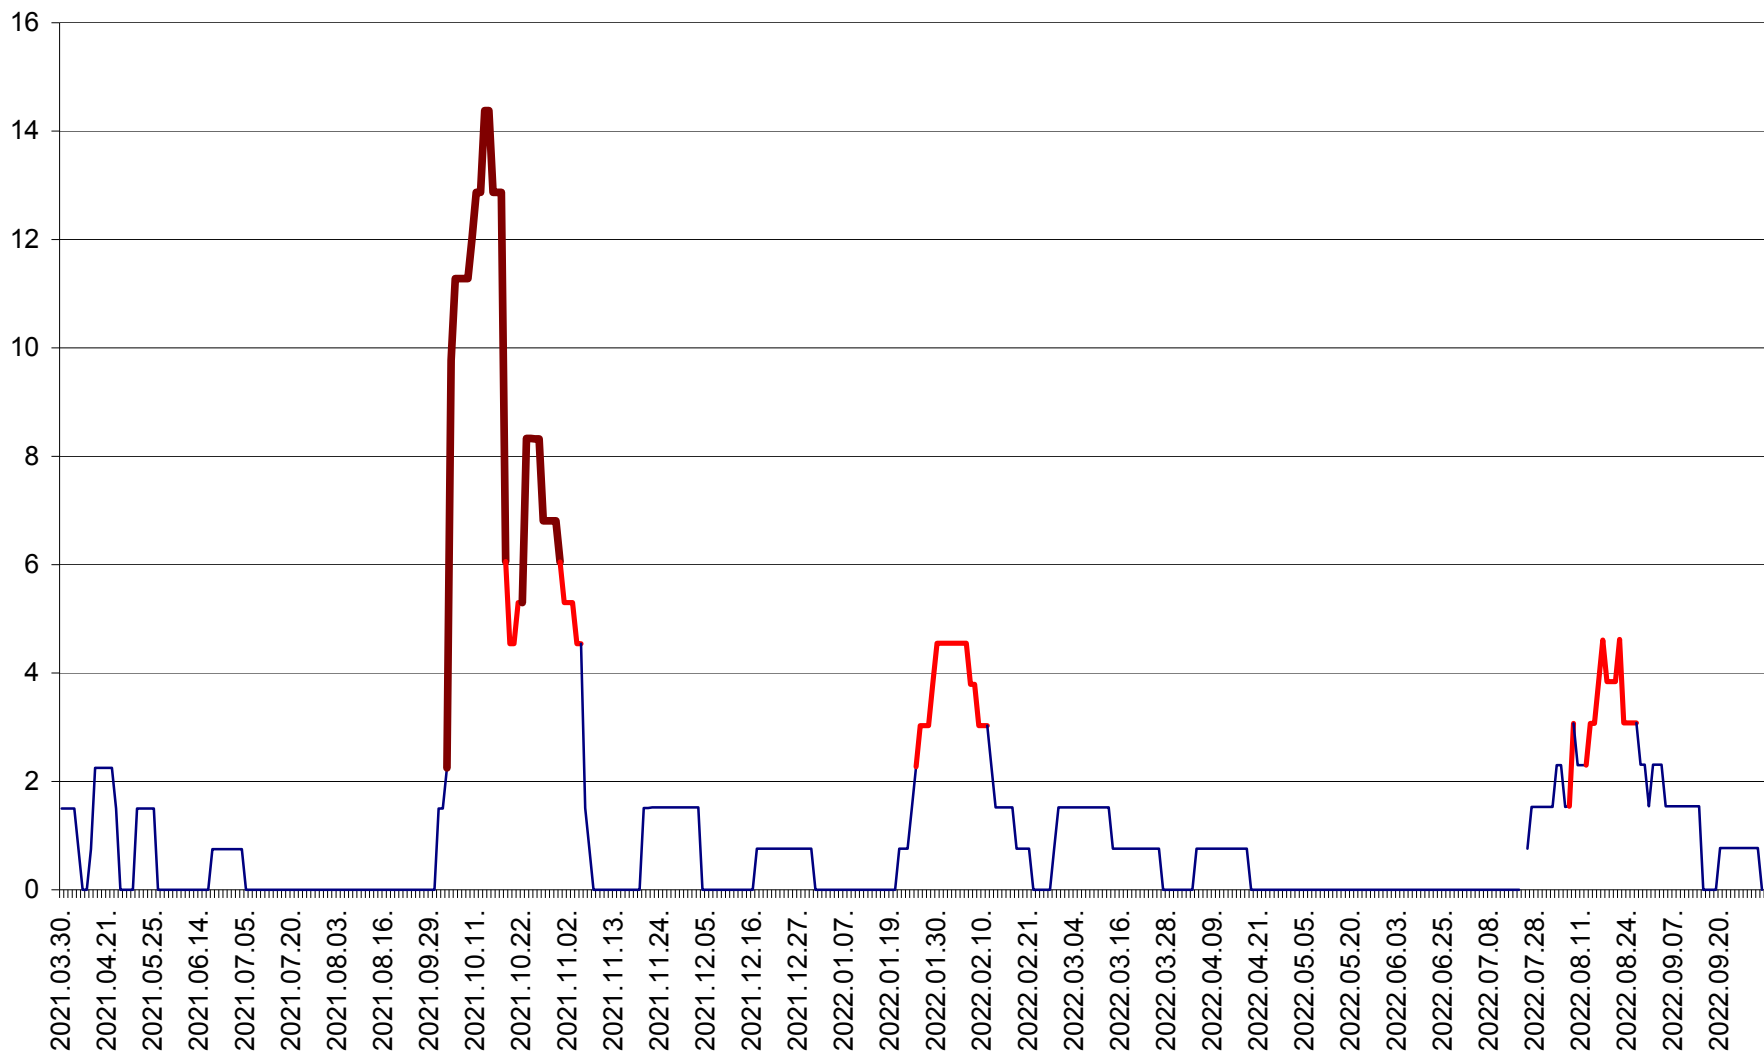

LELICENI - Evolutia incidentei cumulate pe 14 zile la ‰ de locuitori
2021.04.01. - 2022.10.03.

LUETA - Evolutia incidentei cumulate pe 14 zile la ‰ de locuitori
2021.04.01. - 2022.10.03.

LUNCA DE JOS - Evolutia incidentei cumulate pe 14 zile la ‰ de locuitori
2021.04.01. - 2022.10.03.

LUNCA DE SUS - Evolutia incidentei cumulate pe 14 zile la ‰ de locuitori
2021.04.01. - 2022.10.03.

LUPENI - Evolutia incidentei cumulate pe 14 zile la ‰ de locuitori
2021.04.01. - 2022.10.03.

MĂDĂRAȘ - Evolutia incidentei cumulate pe 14 zile la % de locuitori
2021.04.01. - 2022.10.03.

MĂRTINIȘ - Evolutia incidentei cumulate pe 14 zile la ‰ de locuitori
2021.04.01. - 2022.10.03.

MEREȘTI - Evolutia incidentei cumulate pe 14 zile la ‰ de locuitori
2021.04.01. - 2022.10.03.

MUNICIPIUL MIERCUREA-CIUC - Evolutia incidentei cumulate pe 14 zile la ‰ de locuitori
2021.04.01. - 2022.10.03.

MIHĂILENI - Evolutia incidentei cumulate pe 14 zile la ‰ de locuitori
2021.04.01. - 2022.10.03.

MUGENI - Evolutia incidentei cumulate pe 14 zile la ‰ de locuitori
2021.04.01. - 2022.10.03.

OCLAND - Evolutia incidentei cumulate pe 14 zile la ‰ de locuitori
2021.04.01. - 2022.10.03.