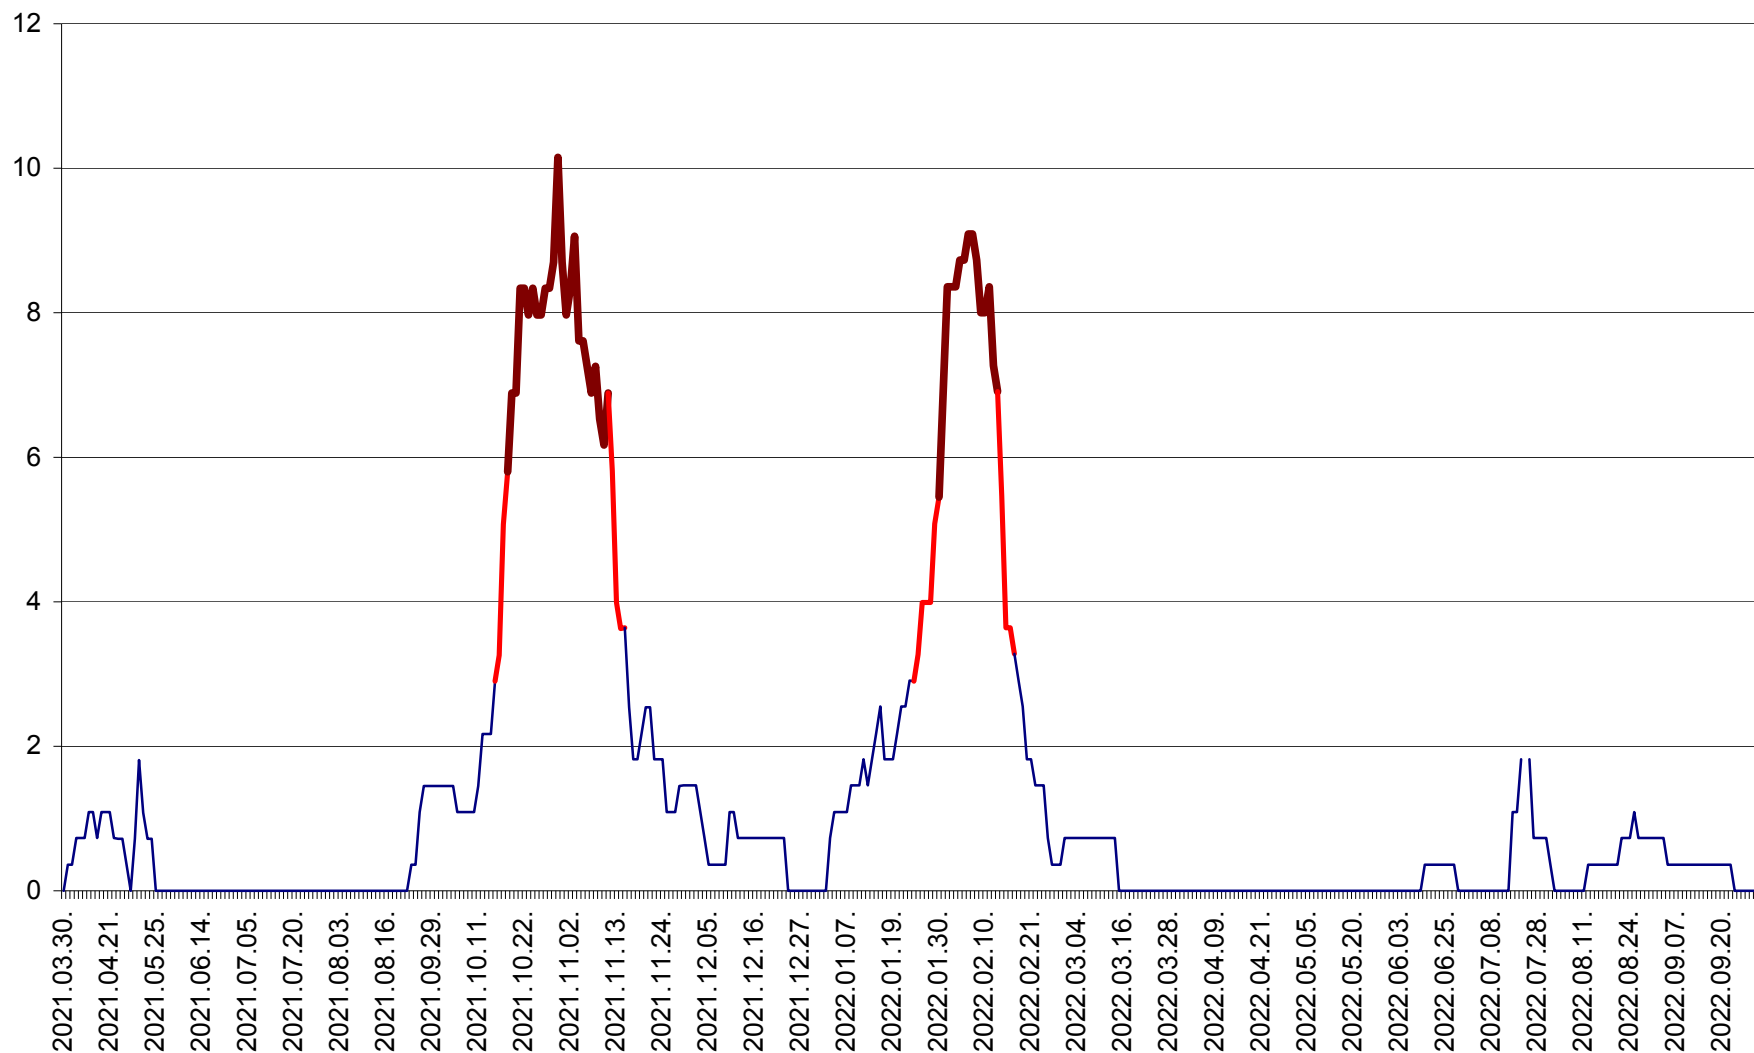

LELICENI - Evolutia incidentei cumulate pe 14 zile la ‰ de locuitori
2021.04.01. - 2022.10.03.

LUETA - Evolutia incidentei cumulate pe 14 zile la ‰ de locuitori
2021.04.01. - 2022.10.03.

LUNCA DE JOS - Evolutia incidentei cumulate pe 14 zile la ‰ de locuitori
2021.04.01. - 2022.10.03.

LUNCA DE SUS - Evolutia incidentei cumulate pe 14 zile la ‰ de locuitori
2021.04.01. - 2022.10.03.

LUPENI - Evolutia incidentei cumulate pe 14 zile la ‰ de locuitori
2021.04.01. - 2022.10.03.

MĂDĂRAȘ - Evolutia incidentei cumulate pe 14 zile la % de locuitori
2021.04.01. - 2022.10.03.

MĂRTINIȘ - Evolutia incidentei cumulate pe 14 zile la ‰ de locuitori
2021.04.01. - 2022.10.03.

MEREȘTI - Evolutia incidentei cumulate pe 14 zile la ‰ de locuitori
2021.04.01. - 2022.10.03.

MUNICIPIUL MIERCUREA-CIUC - Evolutia incidentei cumulate pe 14 zile la ‰ de locuitori
2021.04.01. - 2022.10.03.

MIHĂILENI - Evolutia incidentei cumulate pe 14 zile la ‰ de locuitori
2021.04.01. - 2022.10.03.

MUGENI - Evolutia incidentei cumulate pe 14 zile la ‰ de locuitori
2021.04.01. - 2022.10.03.

OCLAND - Evolutia incidentei cumulate pe 14 zile la ‰ de locuitori
2021.04.01. - 2022.10.03.