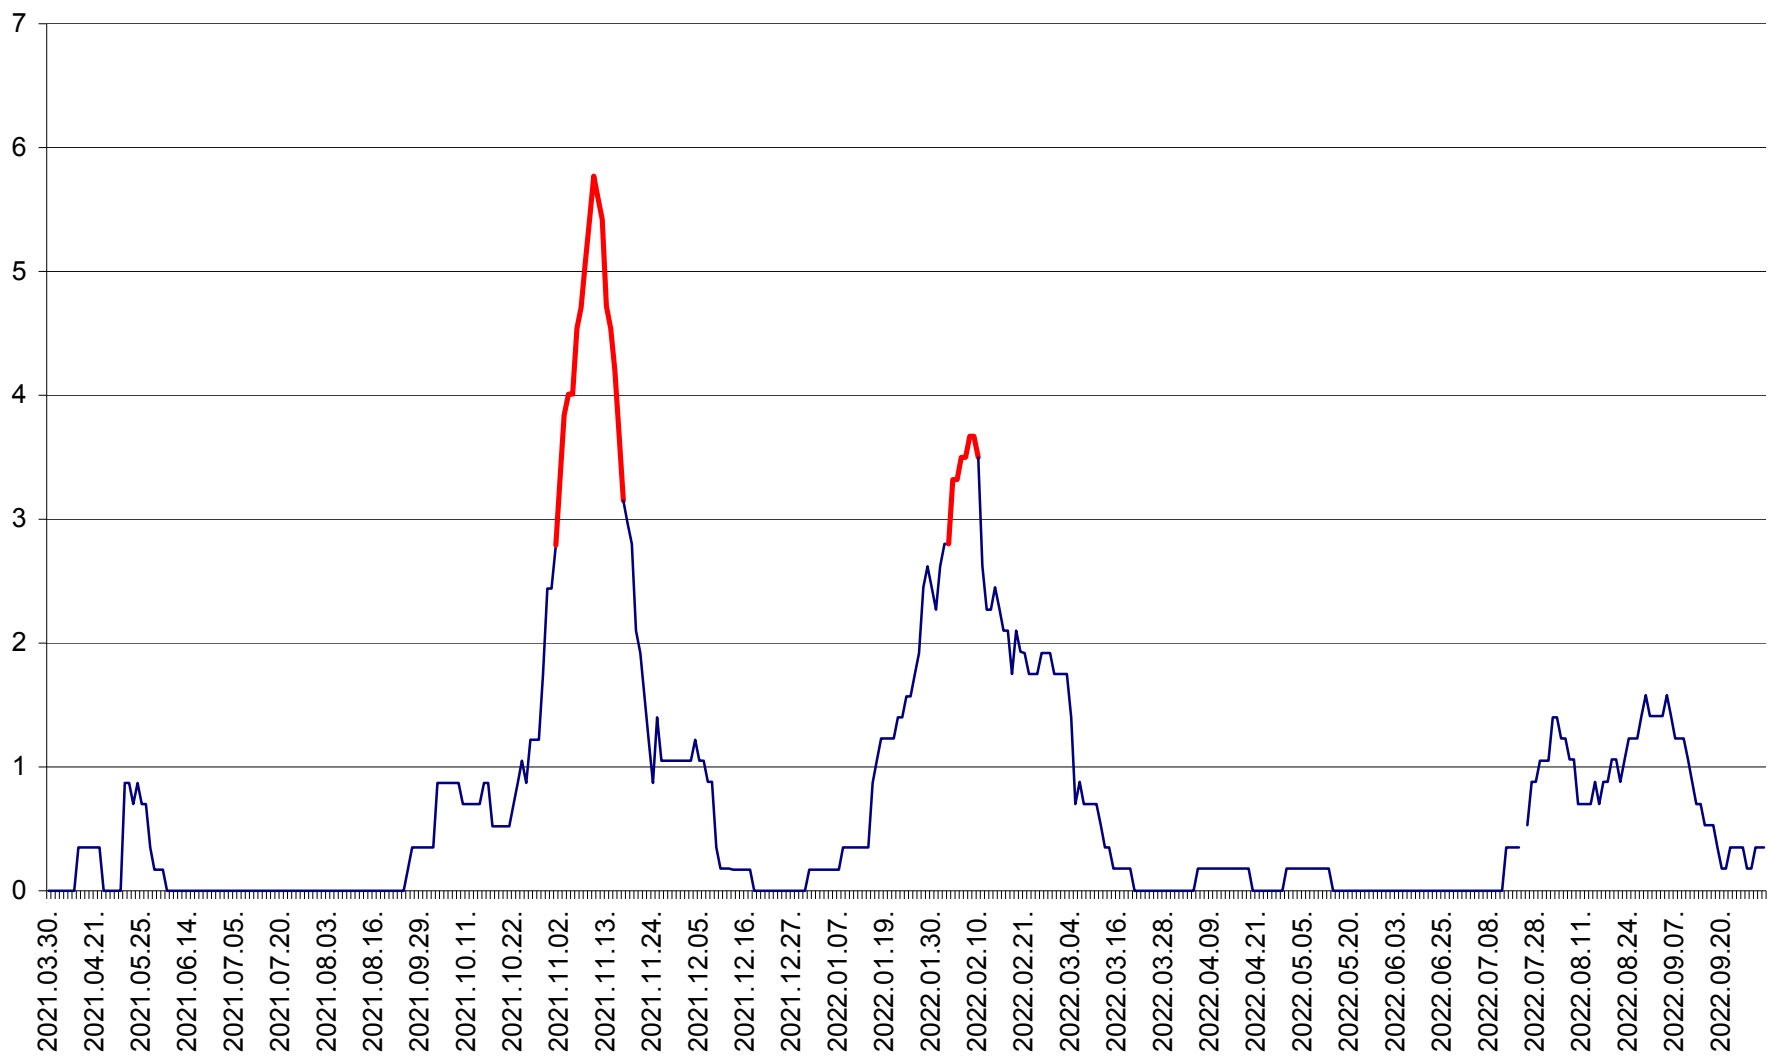

ORAȘ BĂLAN - Evoluția incidenței cumulate pe 14 zile la ‰ de locuitori
2021.04.01. - 2022.10.03.

BILBOR - Evolutia incidentei cumulate pe 14 zile la ‰ de locuitori
2021.04.01. - 2022.10.03.

ORAȘ BORSEC - Evolutia incidentei cumulate pe 14 zile la ‰ de locuitori
2021.04.01. - 2022.10.03.

CORBU - Evolutia incidentei cumulate pe 14 zile la ‰ de locuitori
2021.04.01. - 2022.10.03.

CORUND - Evolutia incidentei cumulate pe 14 zile la ‰ de locuitori
2021.04.01. - 2022.10.03.

COZMENI - Evolutia incidentei cumulate pe 14 zile la ‰ de locuitori
2021.04.01. - 2022.10.03.

ORAȘ CRISTURU SECUIESC - Evolutia incidentei cumulate pe 14 zile la ‰ de locuitori
2021.04.01. - 2022.10.03.

DĂNEȘTI - Evolutia incidentei cumulate pe 14 zile la ‰ de locuitori
2021.04.01. - 2022.10.03.

DÂRJIU - Evolutia incidentei cumulate pe 14 zile la ‰ de locuitori
2021.04.01. - 2022.10.03.

DEALU - Evolutia incidentei cumulate pe 14 zile la ‰ de locuitori
2021.04.01. - 2022.10.03.

DITRĂU - Evolutia incidentei cumulate pe 14 zile la ‰ de locuitori
2021.04.01. - 2022.10.03.