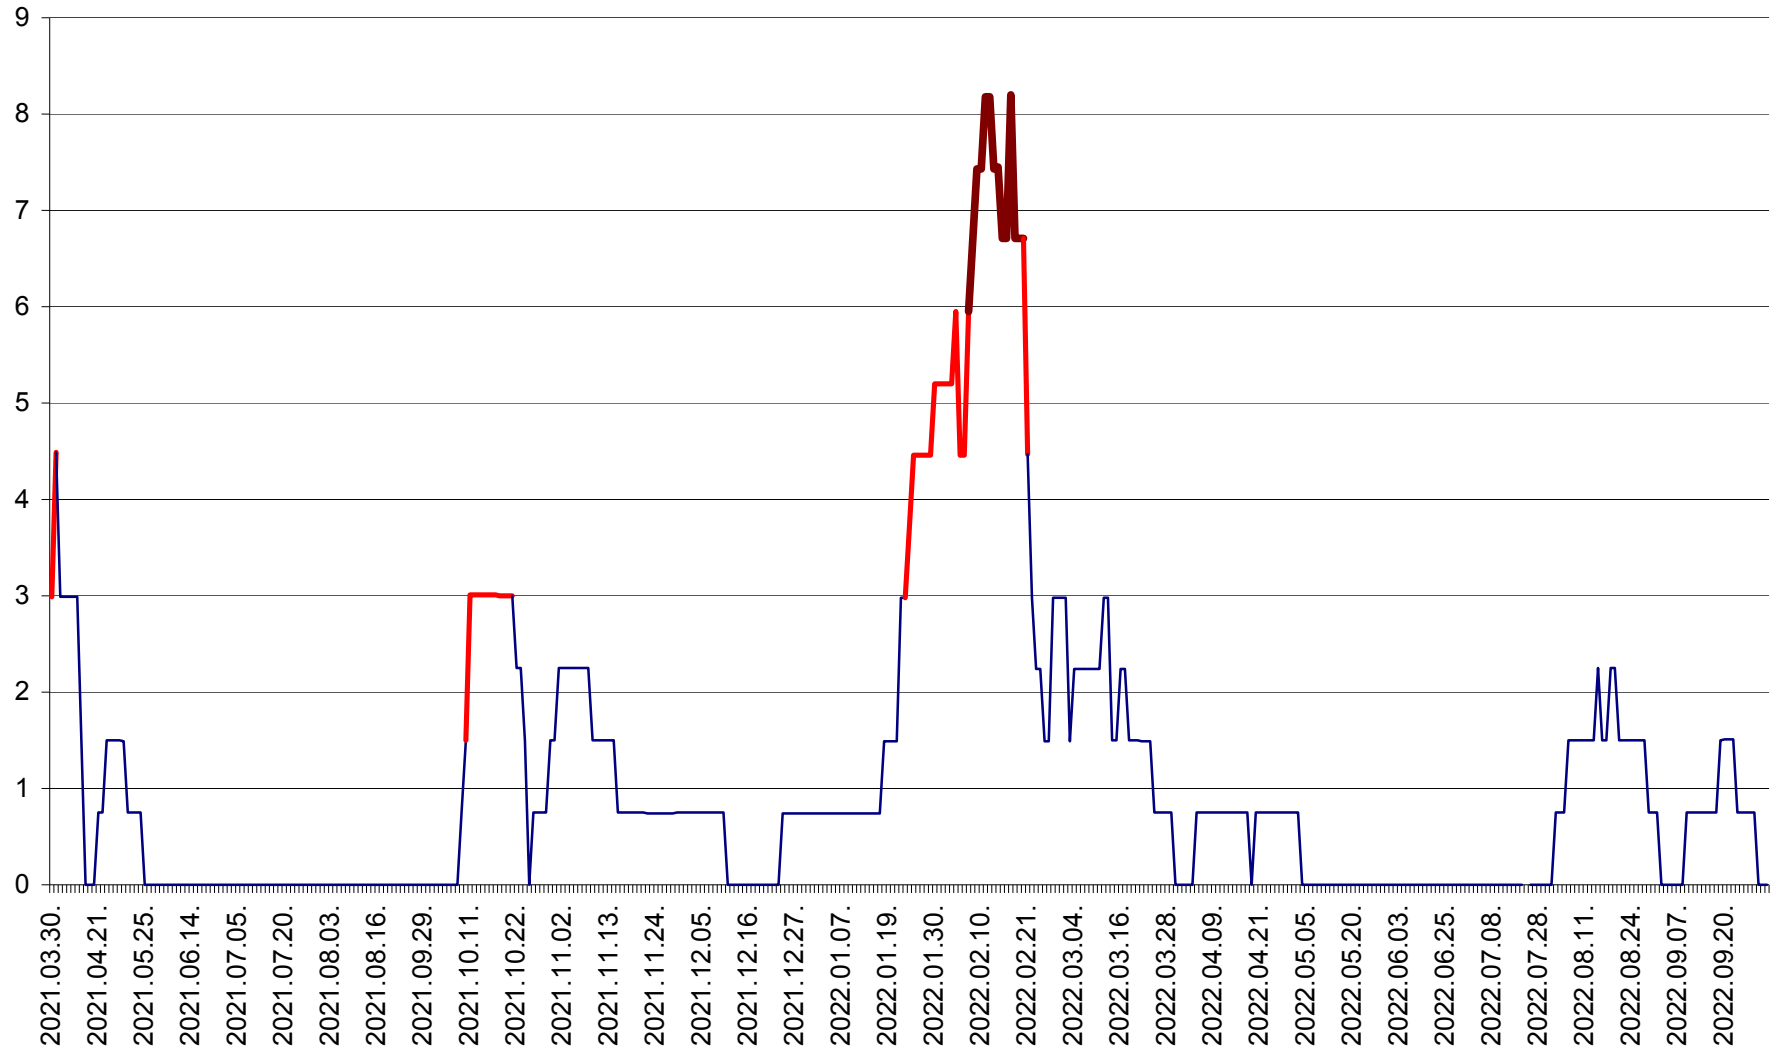

LELICENI - Evolutia incidentei cumulate pe 14 zile la ‰ de locuitori
2021.04.01. - 2022.10.03.

LUETA - Evolutia incidentei cumulate pe 14 zile la ‰ de locuitori
2021.04.01. - 2022.10.03.

LUNCA DE JOS - Evolutia incidentei cumulate pe 14 zile la ‰ de locuitori
2021.04.01. - 2022.10.03.

LUNCA DE SUS - Evolutia incidentei cumulate pe 14 zile la ‰ de locuitori
2021.04.01. - 2022.10.03.

LUPENI - Evolutia incidentei cumulate pe 14 zile la ‰ de locuitori
2021.04.01. - 2022.10.03.

MĂDĂRAȘ - Evolutia incidentei cumulate pe 14 zile la % de locuitori
2021.04.01. - 2022.10.03.

MĂRTINIȘ - Evolutia incidentei cumulate pe 14 zile la ‰ de locuitori
2021.04.01. - 2022.10.03.

MEREȘTI - Evolutia incidentei cumulate pe 14 zile la ‰ de locuitori
2021.04.01. - 2022.10.03.

MUNICIPIUL MIERCUREA-CIUC - Evolutia incidentei cumulate pe 14 zile la ‰ de locuitori
2021.04.01. - 2022.10.03.