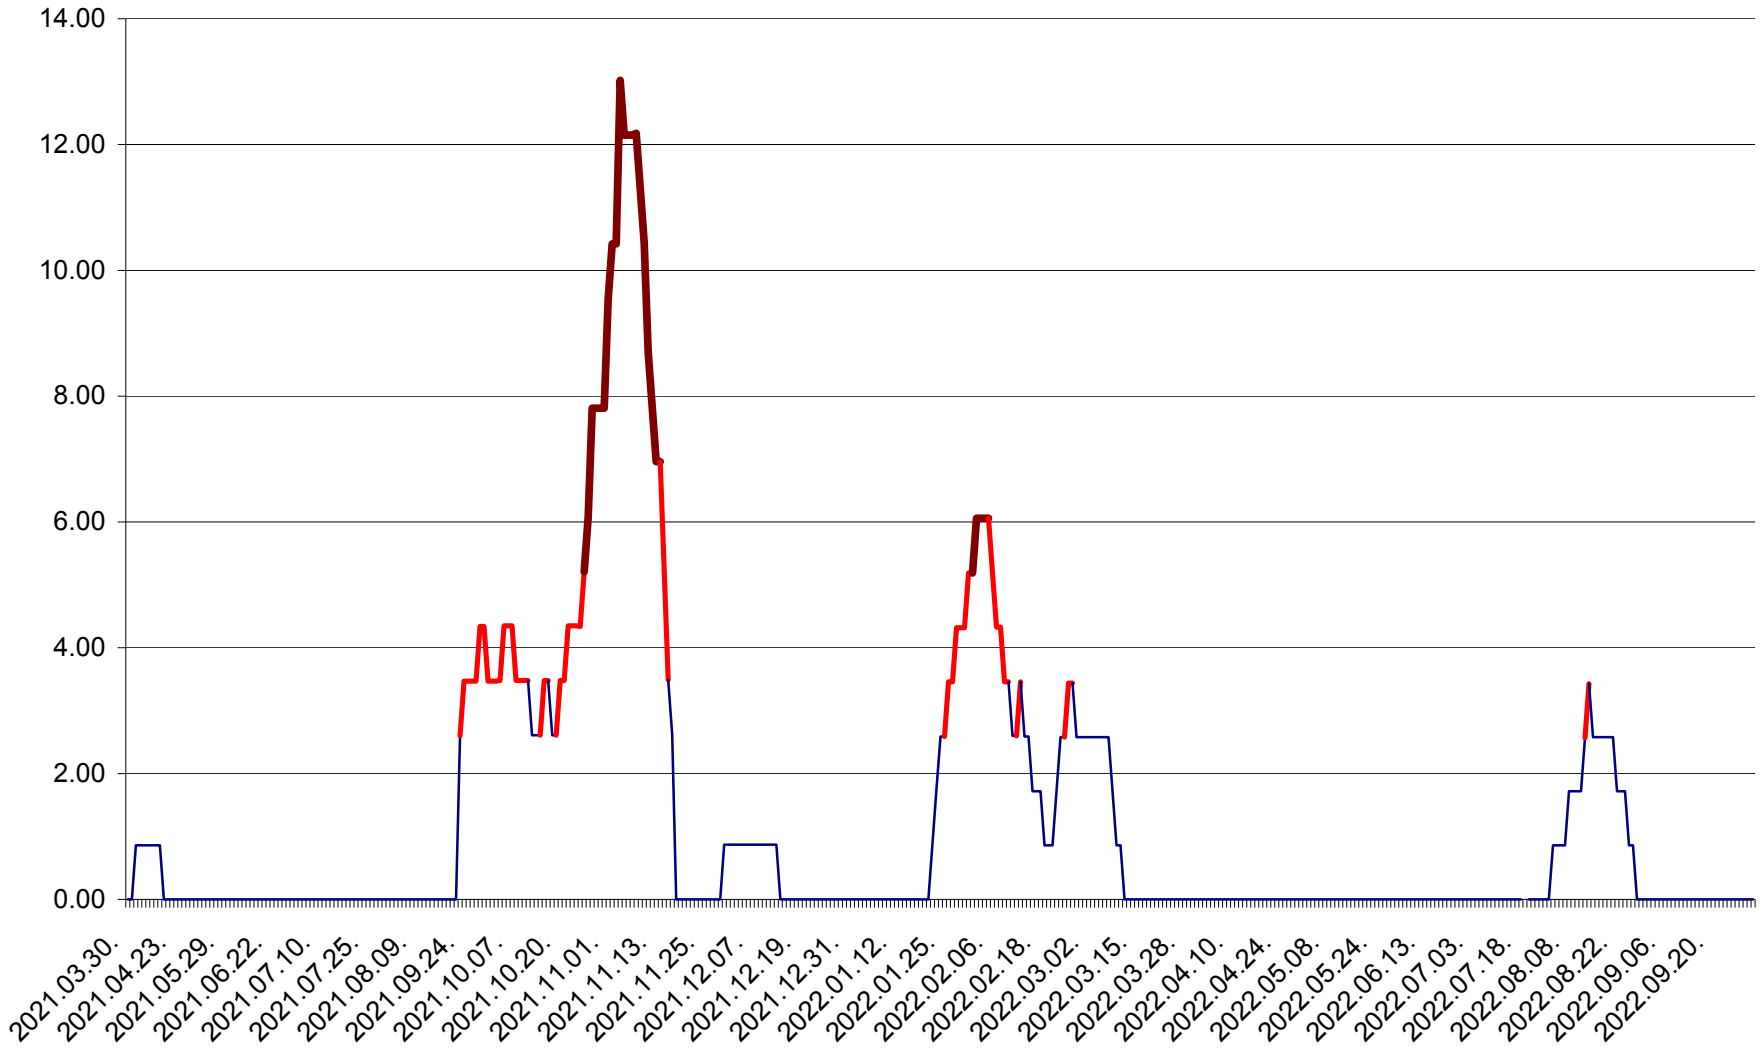

VĂRȘAG - Evolutia incidentei cumulate pe 14 zile la ‰ de locuitori
2021.04.01. - 2022.10.03.