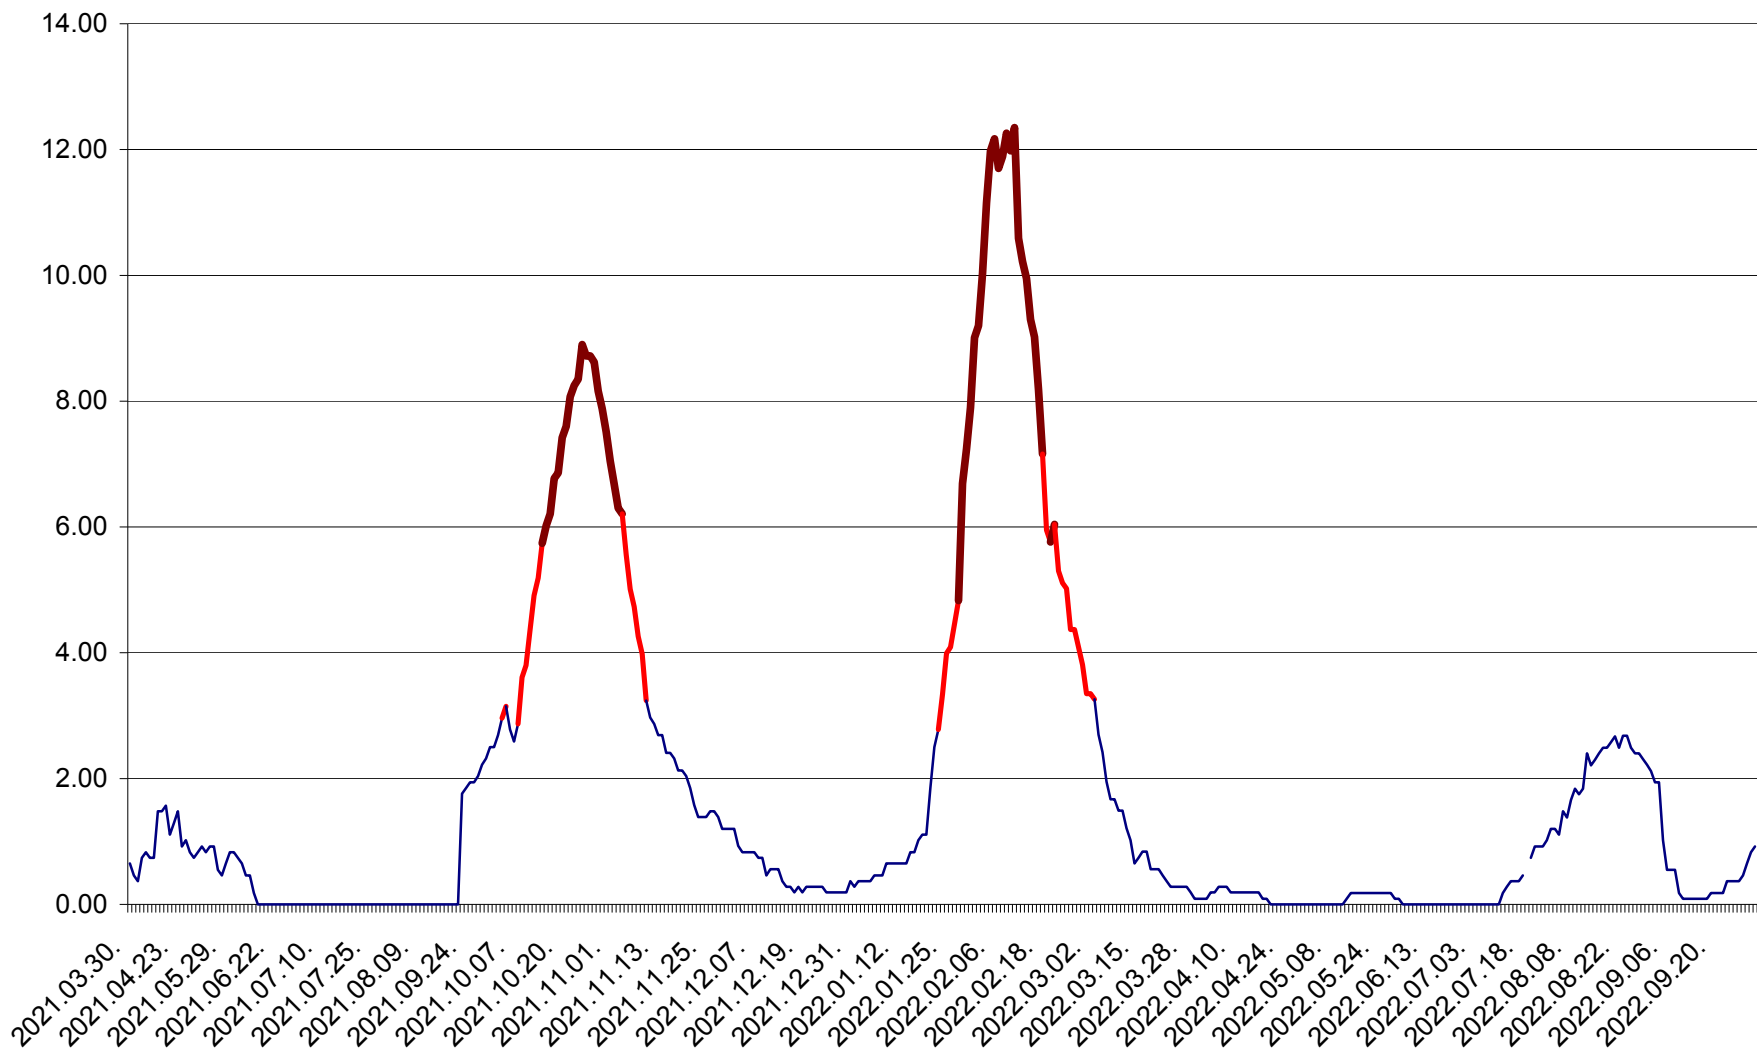

ORAȘ BĂLAN - Evoluția incidenței cumulate pe 14 zile la ‰ de locuitori
2021.04.01. - 2022.10.03.

BILBOR - Evolutia incidentei cumulate pe 14 zile la ‰ de locuitori
2021.04.01. - 2022.10.03.

ORAȘ BORSEC - Evolutia incidentei cumulate pe 14 zile la ‰ de locuitori
2021.04.01. - 2022.10.03.

CICEU - Evolutia incidentei cumulate pe 14 zile la ‰ de locuitori
2021.04.01. - 2022.10.03.

CIUCSÂNGEORGIU - Evolutia incidentei cumulate pe 14 zile la ‰ de locuitori
2021.04.01. - 2022.10.03.

CIUMANI - Evolutia incidentei cumulate pe 14 zile la ‰ de locuitori
2021.04.01. - 2022.10.03.

CORBU - Evolutia incidentei cumulate pe 14 zile la ‰ de locuitori
2021.04.01. - 2022.10.03.

CORUND - Evolutia incidentei cumulate pe 14 zile la ‰ de locuitori
2021.04.01. - 2022.10.03.

COZMENI - Evolutia incidentei cumulate pe 14 zile la ‰ de locuitori
2021.04.01. - 2022.10.03.

ORAȘ CRISTURU SECUIESC - Evolutia incidentei cumulate pe 14 zile la ‰ de locuitori
2021.04.01. - 2022.10.03.

DĂNEȘTI - Evolutia incidentei cumulate pe 14 zile la ‰ de locuitori
2021.04.01. - 2022.10.03.