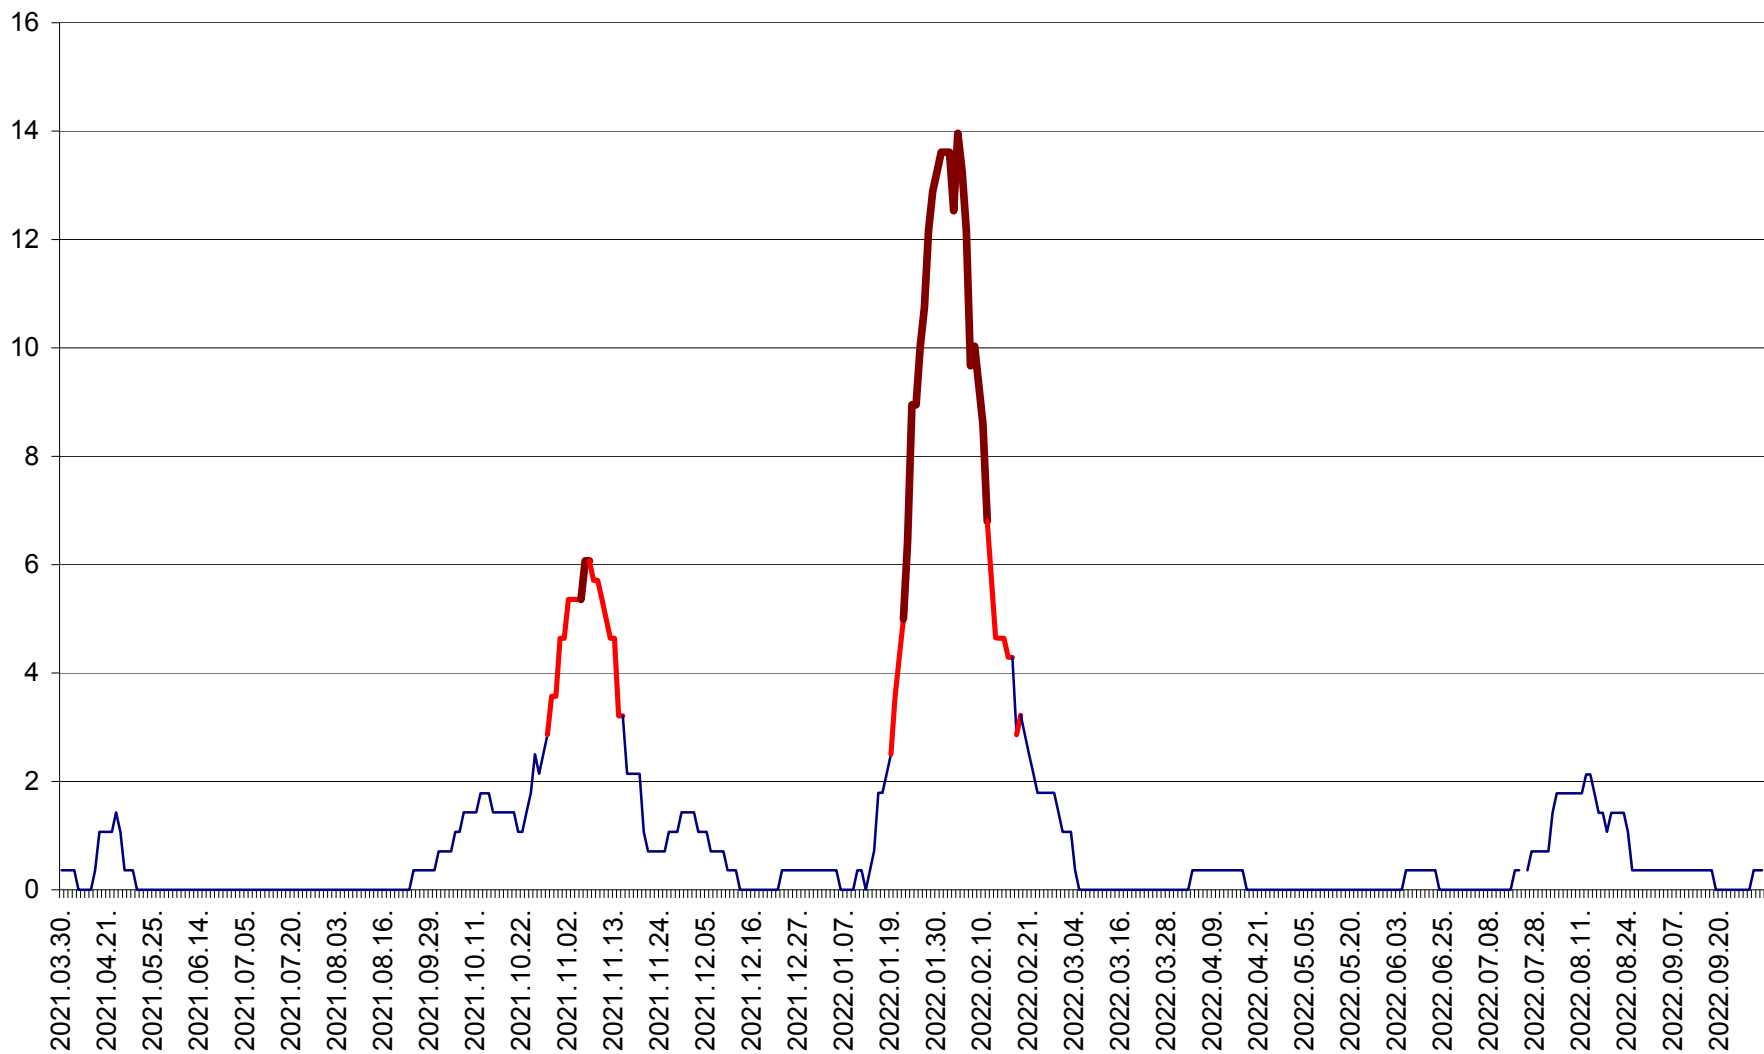

ȘIMONEȘTI - Evolutia incidentei cumulate pe 14 zile la ‰ de locuitori
2021.04.01. - 2022.10.03.

SICULENI - Evolutia incidentei cumulate pe 14 zile la ‰ de locuitori
2021.04.01. - 2022.10.03.