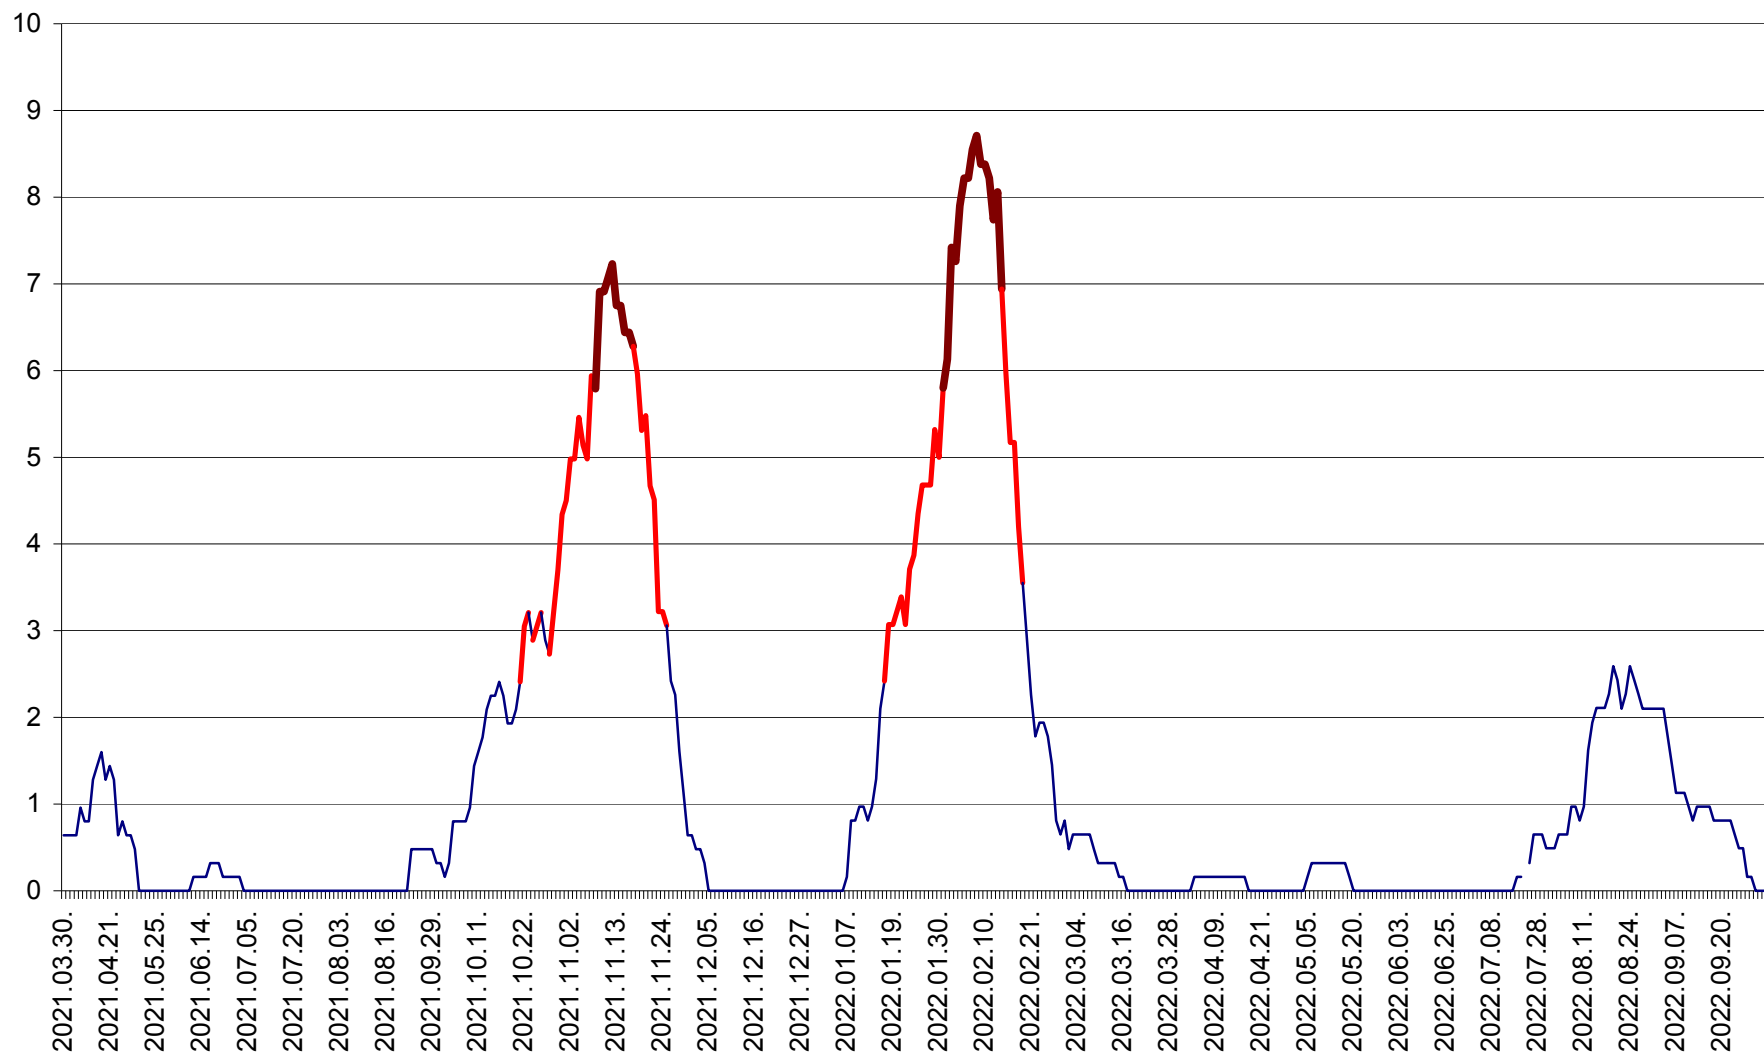

PLĂIEȘII DE JOS - Evoluția incidentei cumulate pe 14 zile la ‰ de locuitori
2021.04.01. - 2022.10.03.

PORUMBENI - Evolutia incidentei cumulate pe 14 zile la ‰ de locuitori
2021.04.01. - 2022.10.03.

PRAID - Evolutia incidentei cumulate pe 14 zile la ‰ de locuitori
2021.04.01. - 2022.10.03.

RACU - Evolutia incidentei cumulate pe 14 zile la ‰ de locuitori
2021.04.01. - 2022.10.03.

REMETEA - Evolutia incidentei cumulate pe 14 zile la % de locuitori
2021.04.01. - 2022.10.03.

SĂCEL - Evolutia incidentei cumulate pe 14 zile la ‰ de locuitori
2021.04.01. - 2022.10.03.

SÂNCRĂIENI - Evolutia incidentei cumulate pe 14 zile la ‰ de locuitori
2021.04.01. - 2022.10.03.

SÂNDOMIC - Evolutia incidentei cumulate pe 14 zile la ‰ de locuitori
2021.04.01. - 2022.10.03.

SÂNMARTIN - Evolutia incidentei cumulate pe 14 zile la ‰ de locuitori
2021.04.01. - 2022.10.03.