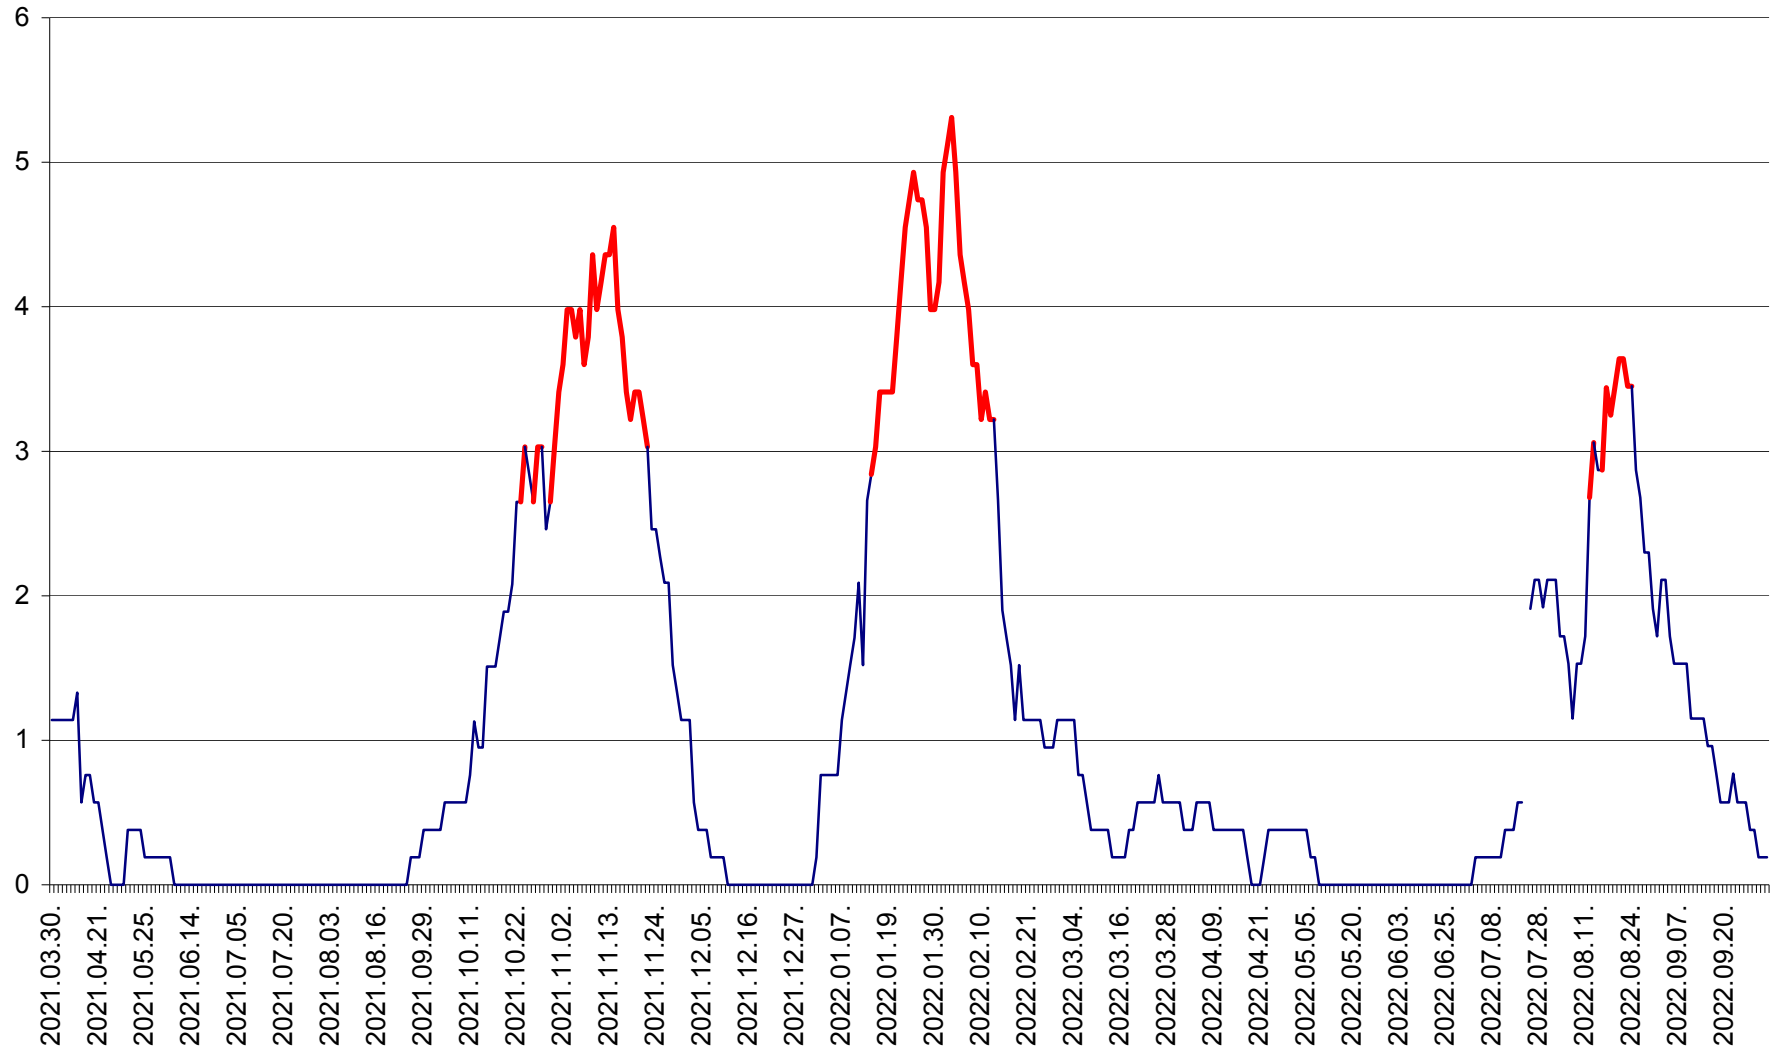

SÂNSIMION - Evolutia incidentei cumulate pe 14 zile la ‰ de locuitori
2021.04.01. - 2022.10.03.

SÂNTIMBRU - Evolutia incidentei cumulate pe 14 zile la ‰ de locuitori
2021.04.01. - 2022.10.03.

SĂRMAȘ - Evolutia incidentei cumulate pe 14 zile la ‰ de locuitori
2021.04.01. - 2022.10.03.

SATU MARE - Evolutia incidentei cumulate pe 14 zile la ‰ de locuitori
2021.04.01. - 2022.10.03.

SECUIENI - Evolutia incidentei cumulate pe 14 zile la ‰ de locuitori
2021.04.01. - 2022.10.03.

SICULENI - Evolutia incidentei cumulate pe 14 zile la ‰ de locuitori
2021.04.01. - 2022.10.03.

ȘIMONEȘTI - Evolutia incidentei cumulate pe 14 zile la ‰ de locuitori
2021.04.01. - 2022.10.03.

SUBCETATE - Evolutia incidentei cumulate pe 14 zile la ‰ de locuitori
2021.04.01. - 2022.10.03.

SUSENI - Evolutia incidentei cumulate pe 14 zile la ‰ de locuitori
2021.04.01. - 2022.10.03.