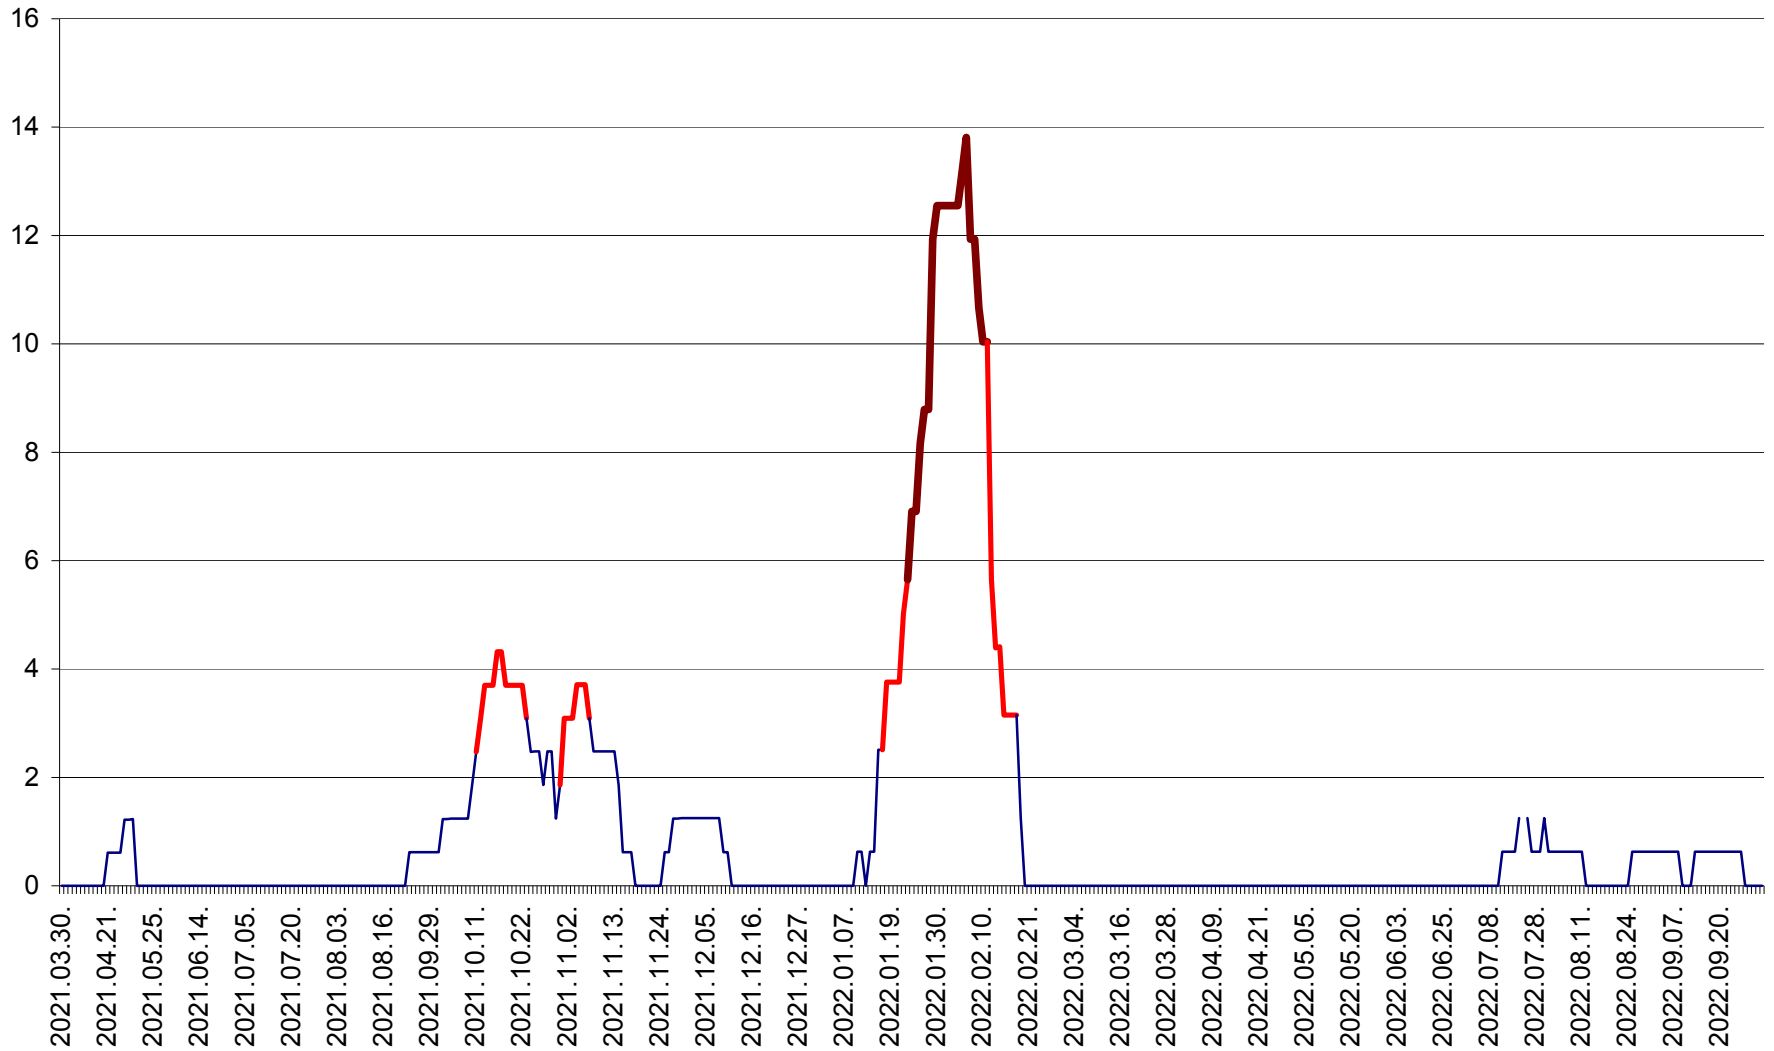

PLĂIEȘII DE JOS - Evoluția incidentei cumulate pe 14 zile la ‰ de locuitori
2021.04.01. - 2022.10.03.

PORUMBENI - Evolutia incidentei cumulate pe 14 zile la ‰ de locuitori
2021.04.01. - 2022.10.03.

PRAID - Evolutia incidentei cumulate pe 14 zile la ‰ de locuitori
2021.04.01. - 2022.10.03.

RACU - Evolutia incidentei cumulate pe 14 zile la ‰ de locuitori
2021.04.01. - 2022.10.03.

REMETEA - Evolutia incidentei cumulate pe 14 zile la % de locuitori
2021.04.01. - 2022.10.03.

SĂCEL - Evolutia incidentei cumulate pe 14 zile la ‰ de locuitori
2021.04.01. - 2022.10.03.