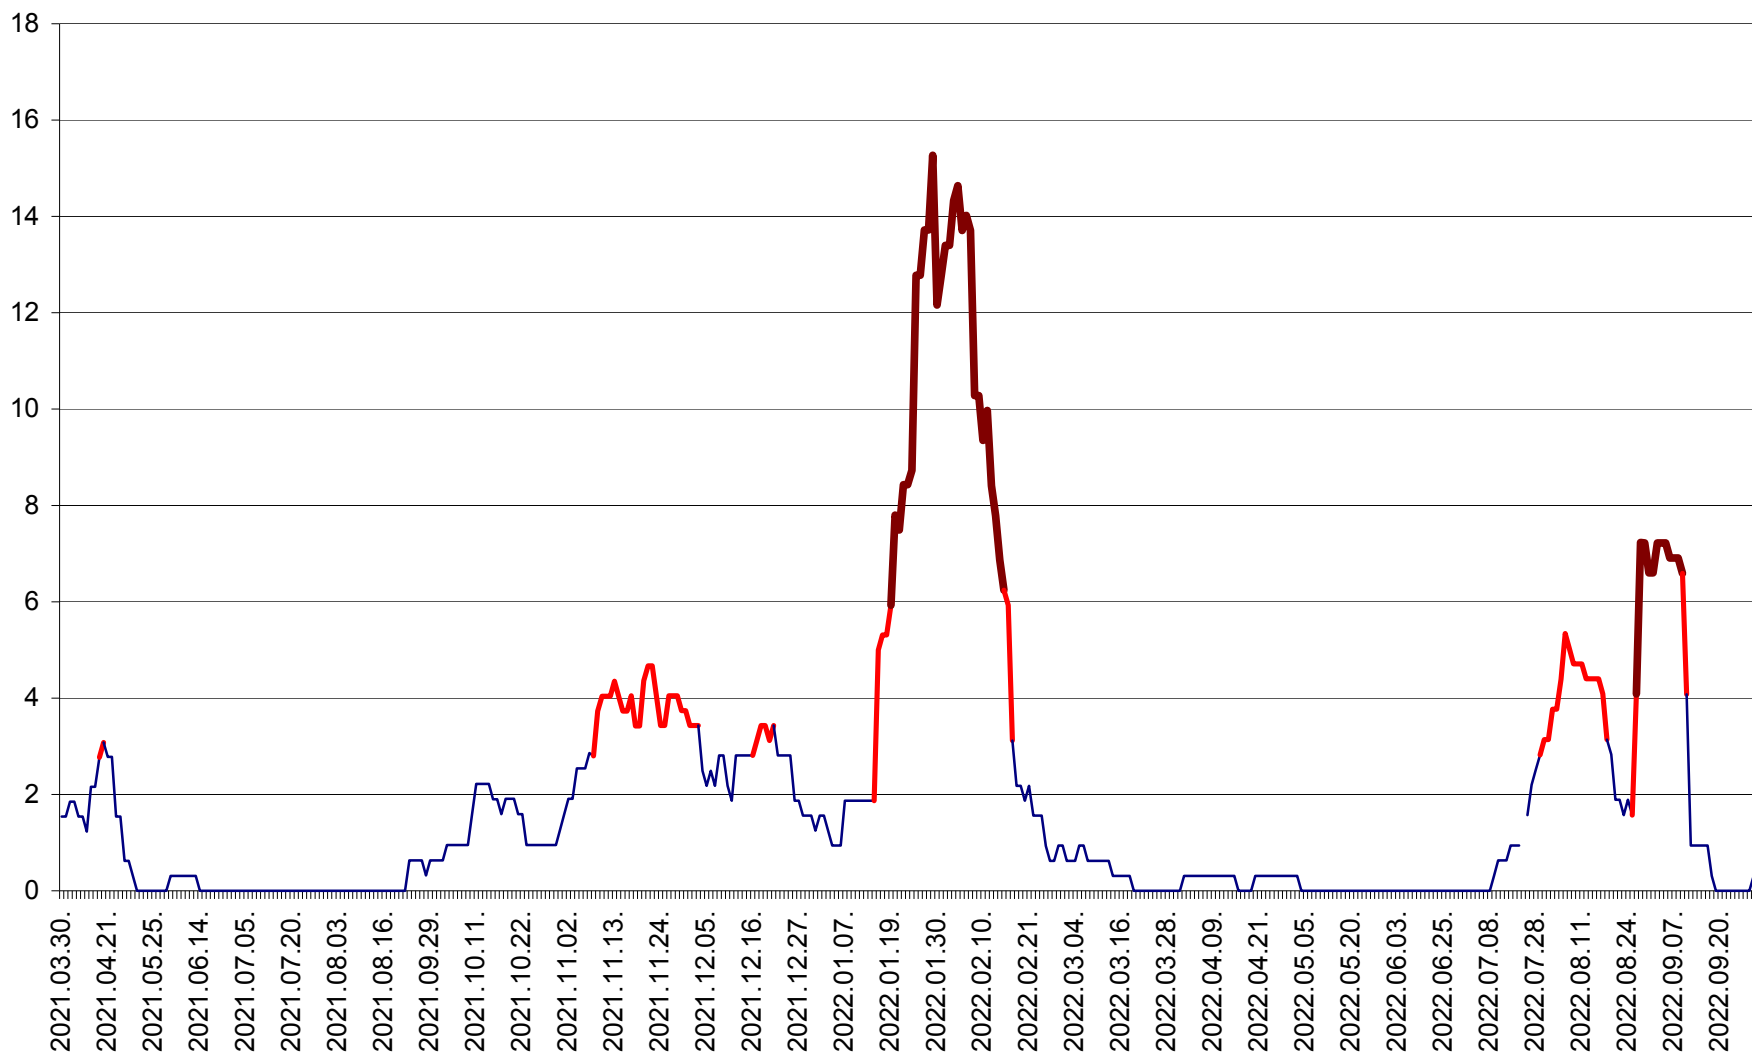

TUȘNAD - Evolutia incidentei cumulate pe 14 zile la ‰ de locuitori
2021.04.01. - 2022.10.03.