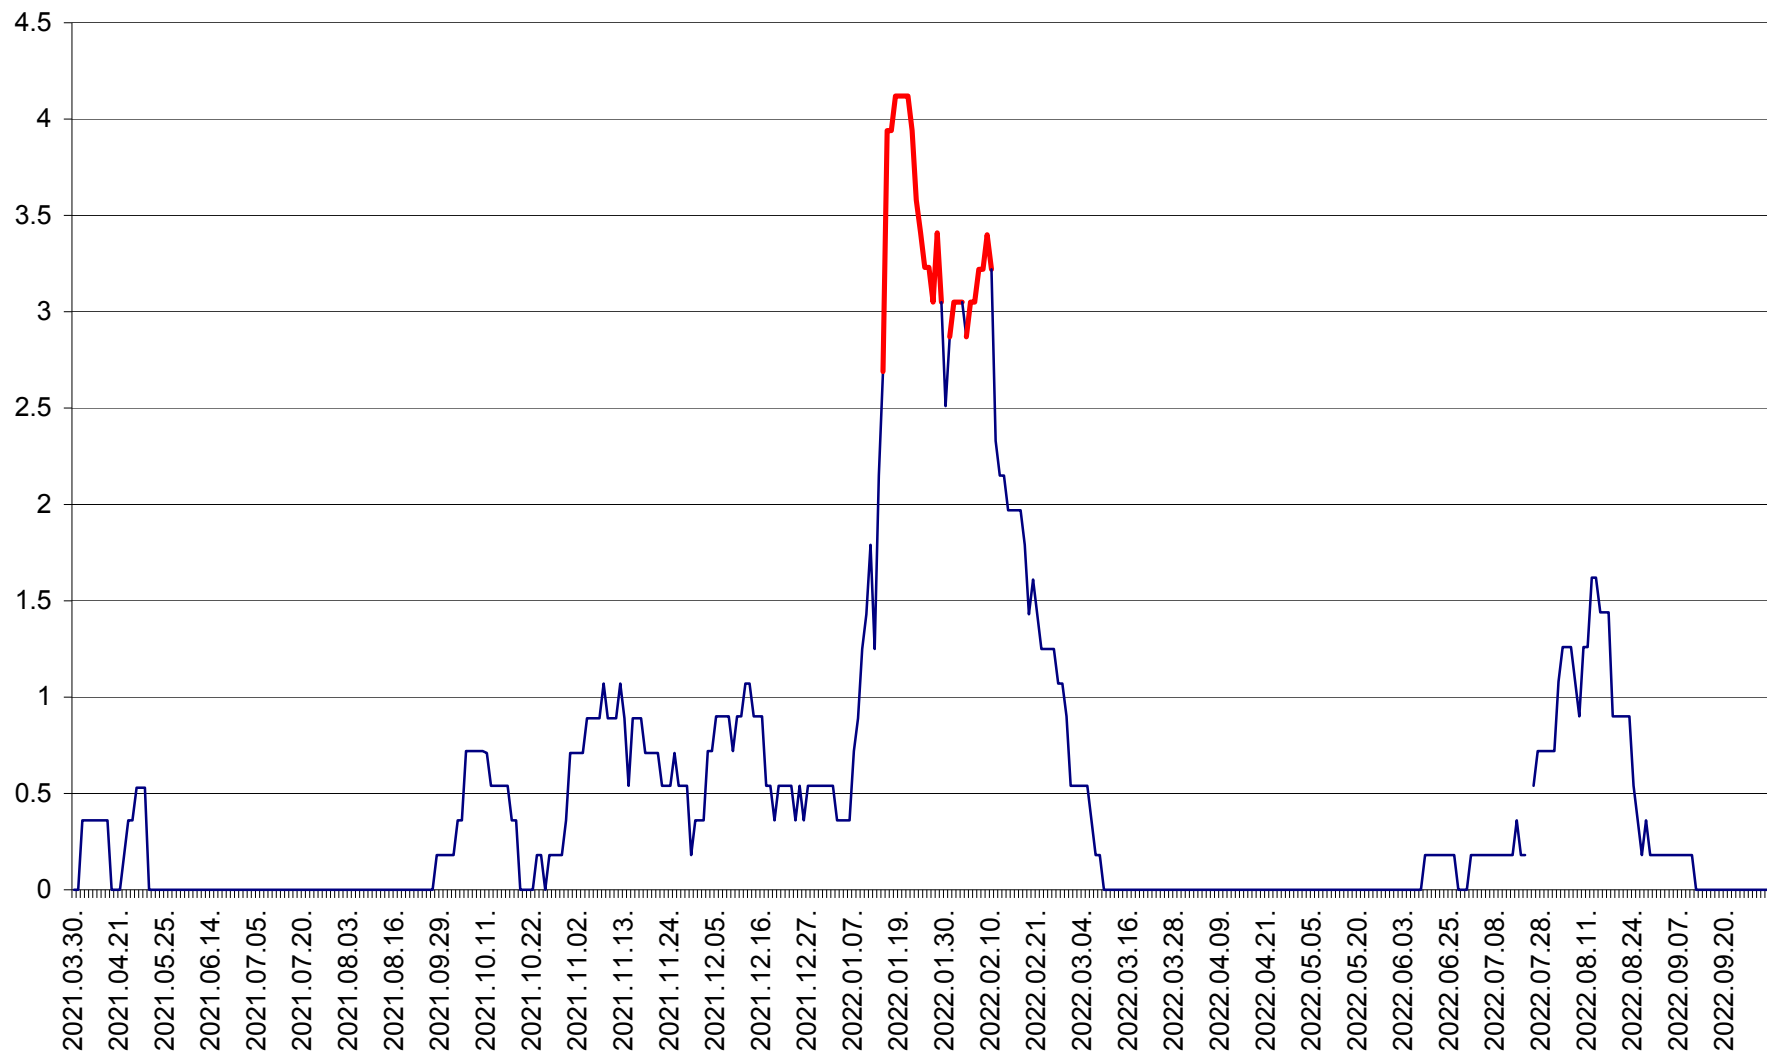

FELICENI - Evolutia incidentei cumulate pe 14 zile la % de locuitori
2021.04.01. - 2022.10.03.

FRUMOASA - Evolutia incidentei cumulate pe 14 zile la ‰ de locuitori
2021.04.01. - 2022.10.03.

GĂLĂUȚAȘ - Evoluția incidenței cumulate pe 14 zile la ‰ de locuitori
2021.04.01. - 2022.10.03.

MUNICIPIUL GHEORGHENI - Evolutia incidentei cumulate pe 14 zile la % de locuitori
2021.04.01. - 2022.10.03.

JOSENI - Evolutia incidentei cumulate pe 14 zile la ‰ de locuitori
2021.04.01. - 2022.10.03.

LĂZAREA - Evolutia incidentei cumulate pe 14 zile la % de locuitori
2021.04.01. - 2022.10.03.

LELICENI - Evolutia incidentei cumulate pe 14 zile la ‰ de locuitori
2021.04.01. - 2022.10.03.

LUETA - Evolutia incidentei cumulate pe 14 zile la ‰ de locuitori
2021.04.01. - 2022.10.03.

LUNCA DE JOS - Evolutia incidentei cumulate pe 14 zile la ‰ de locuitori
2021.04.01. - 2022.10.03.