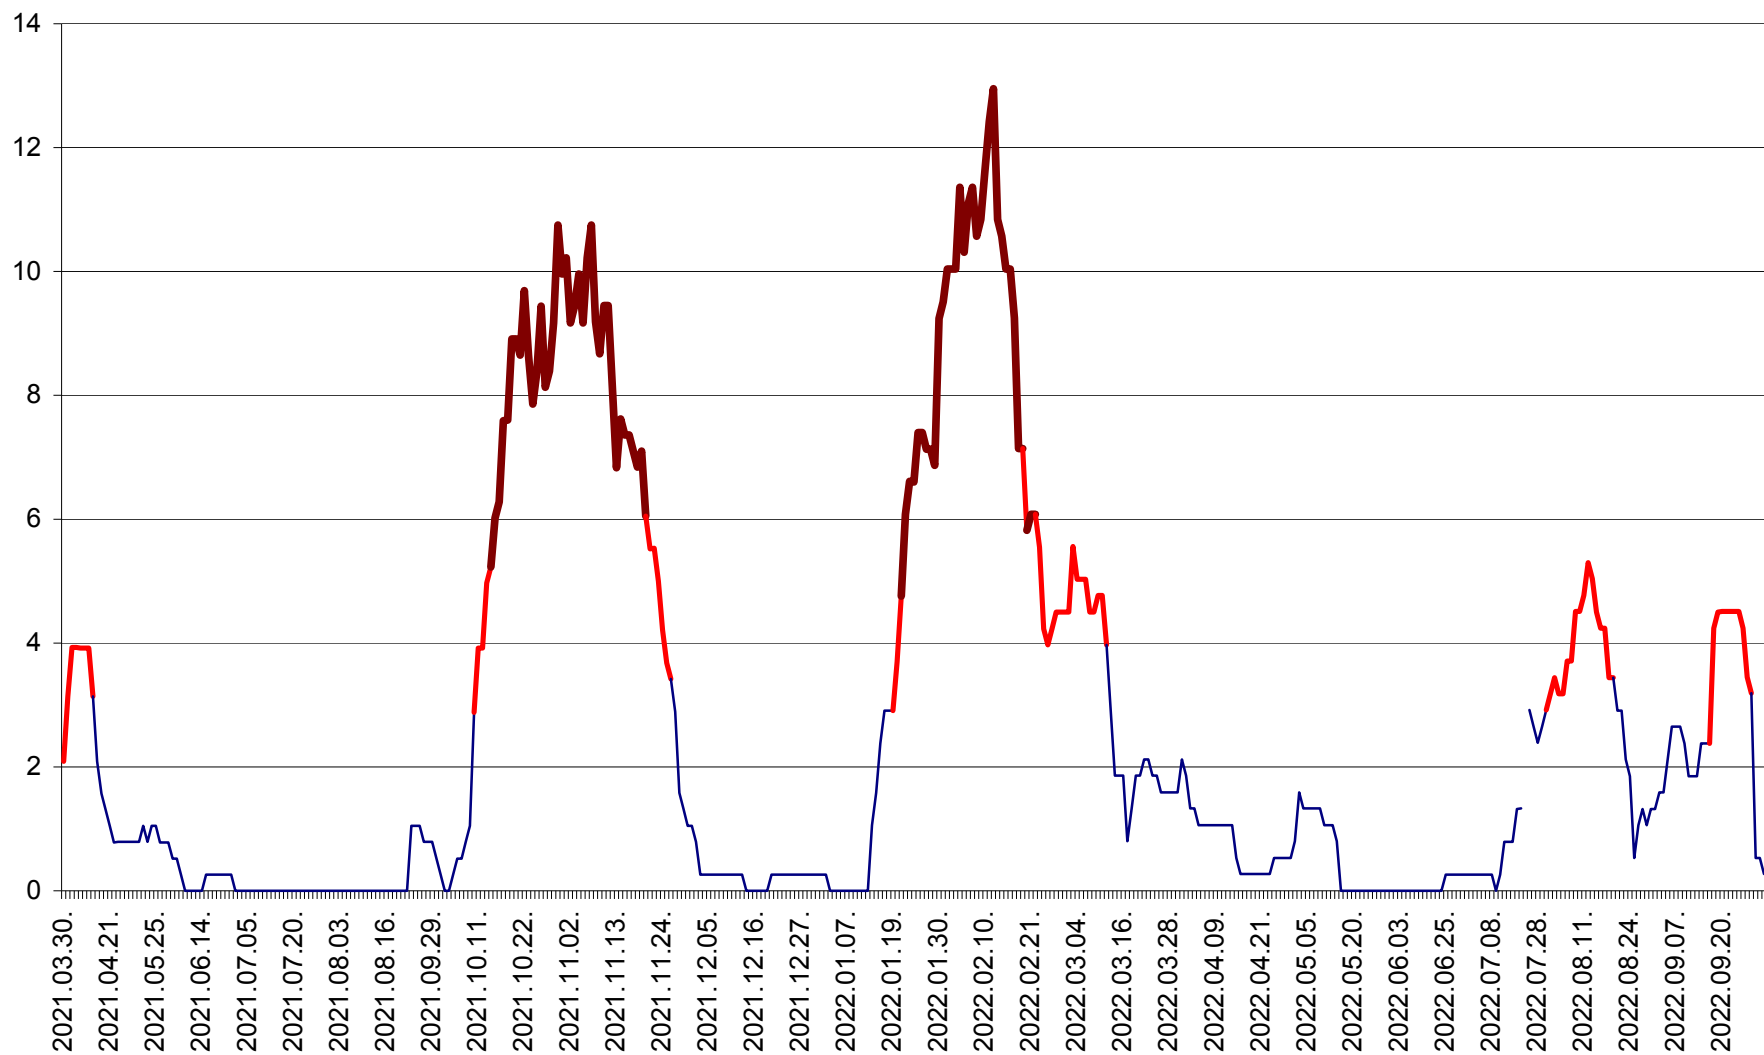

RACU - Evolutia incidentei cumulate pe 14 zile la ‰ de locuitori
2021.04.01. - 2022.10.03.

REMETEA - Evolutia incidentei cumulate pe 14 zile la % de locuitori
2021.04.01. - 2022.10.03.

SĂCEL - Evolutia incidentei cumulate pe 14 zile la ‰ de locuitori
2021.04.01. - 2022.10.03.

SÂNCRĂIENI - Evolutia incidentei cumulate pe 14 zile la ‰ de locuitori
2021.04.01. - 2022.10.03.

SÂNDOMIC - Evolutia incidentei cumulate pe 14 zile la ‰ de locuitori
2021.04.01. - 2022.10.03.

SÂNMARTIN - Evolutia incidentei cumulate pe 14 zile la ‰ de locuitori
2021.04.01. - 2022.10.03.

SÂNSIMION - Evolutia incidentei cumulate pe 14 zile la ‰ de locuitori
2021.04.01. - 2022.10.03.

SÂNTIMBRU - Evolutia incidentei cumulate pe 14 zile la ‰ de locuitori
2021.04.01. - 2022.10.03.

SĂRMAȘ - Evolutia incidentei cumulate pe 14 zile la ‰ de locuitori
2021.04.01. - 2022.10.03.