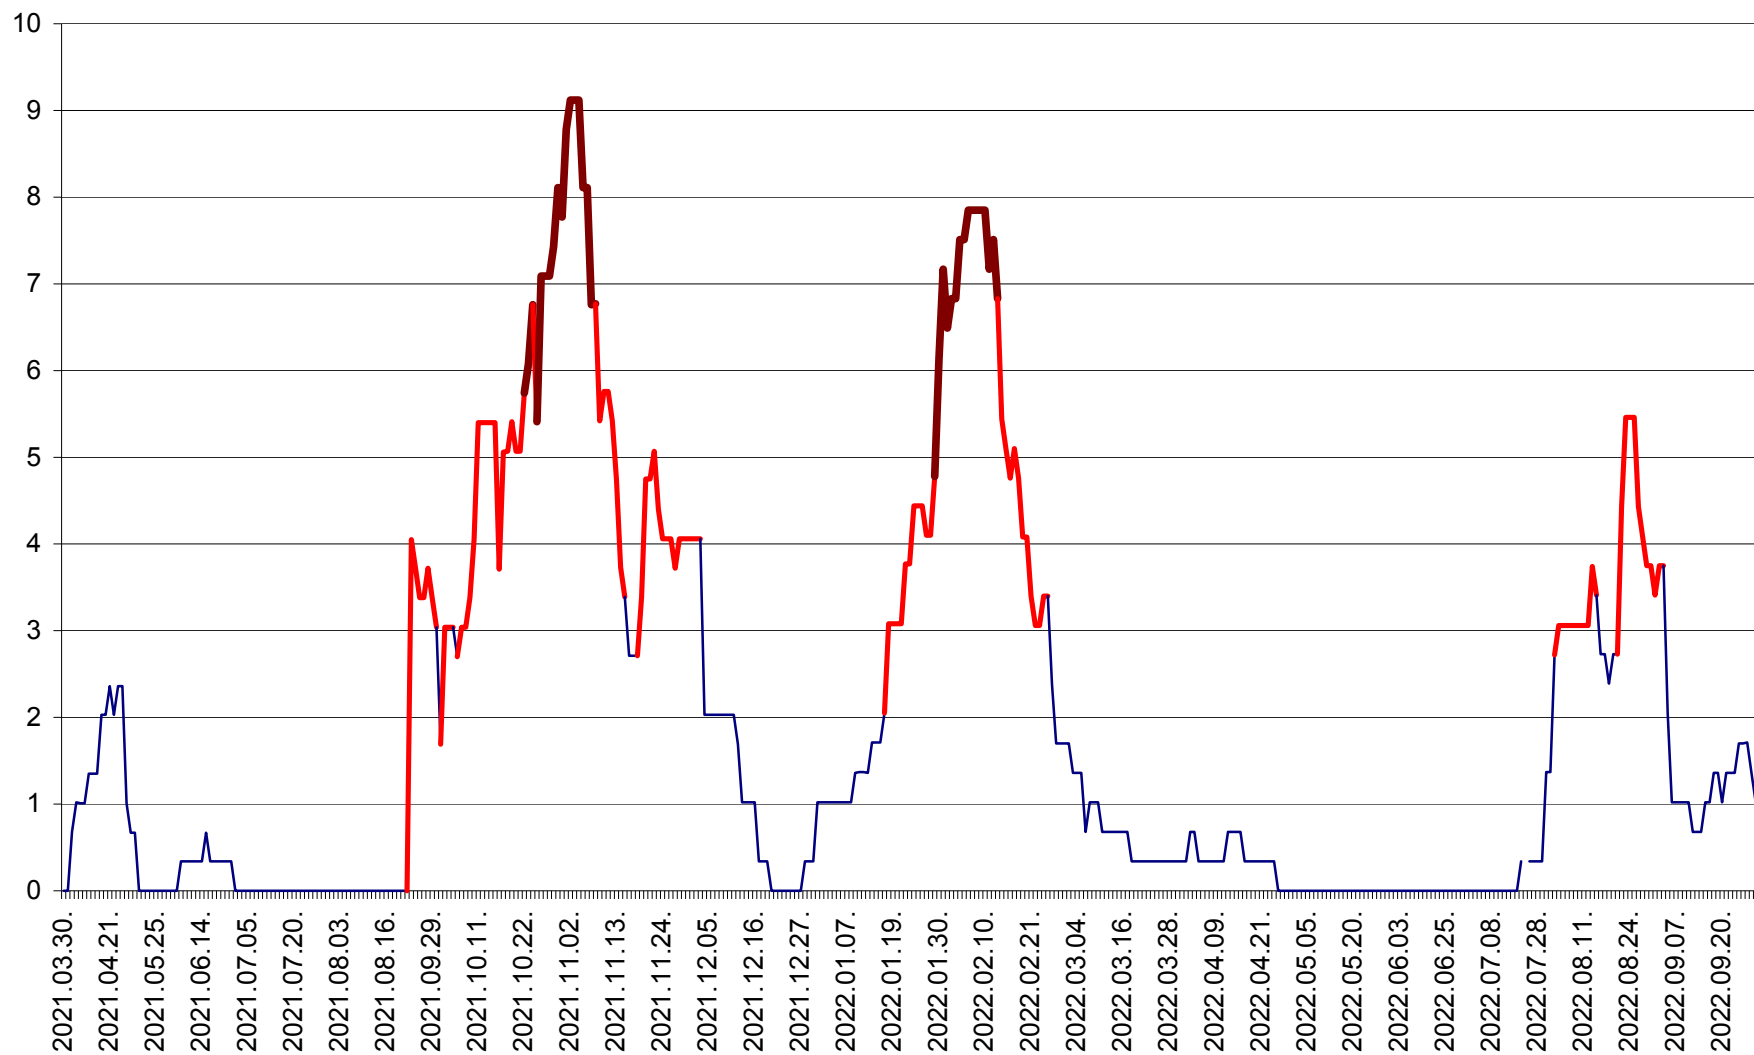

LELICENI - Evolutia incidentei cumulate pe 14 zile la ‰ de locuitori
2021.04.01. - 2022.10.03.

LUETA - Evolutia incidentei cumulate pe 14 zile la ‰ de locuitori
2021.04.01. - 2022.10.03.

LUNCA DE JOS - Evolutia incidentei cumulate pe 14 zile la ‰ de locuitori
2021.04.01. - 2022.10.03.

LUNCA DE SUS - Evolutia incidentei cumulate pe 14 zile la ‰ de locuitori
2021.04.01. - 2022.10.03.

LUPENI - Evolutia incidentei cumulate pe 14 zile la ‰ de locuitori
2021.04.01. - 2022.10.03.

MĂDĂRAȘ - Evolutia incidentei cumulate pe 14 zile la % de locuitori
2021.04.01. - 2022.10.03.

MĂRTINIȘ - Evolutia incidentei cumulate pe 14 zile la ‰ de locuitori
2021.04.01. - 2022.10.03.

MEREȘTI - Evolutia incidentei cumulate pe 14 zile la ‰ de locuitori
2021.04.01. - 2022.10.03.

MUNICIPIUL MIERCUREA-CIUC - Evolutia incidentei cumulate pe 14 zile la ‰ de locuitori
2021.04.01. - 2022.10.03.