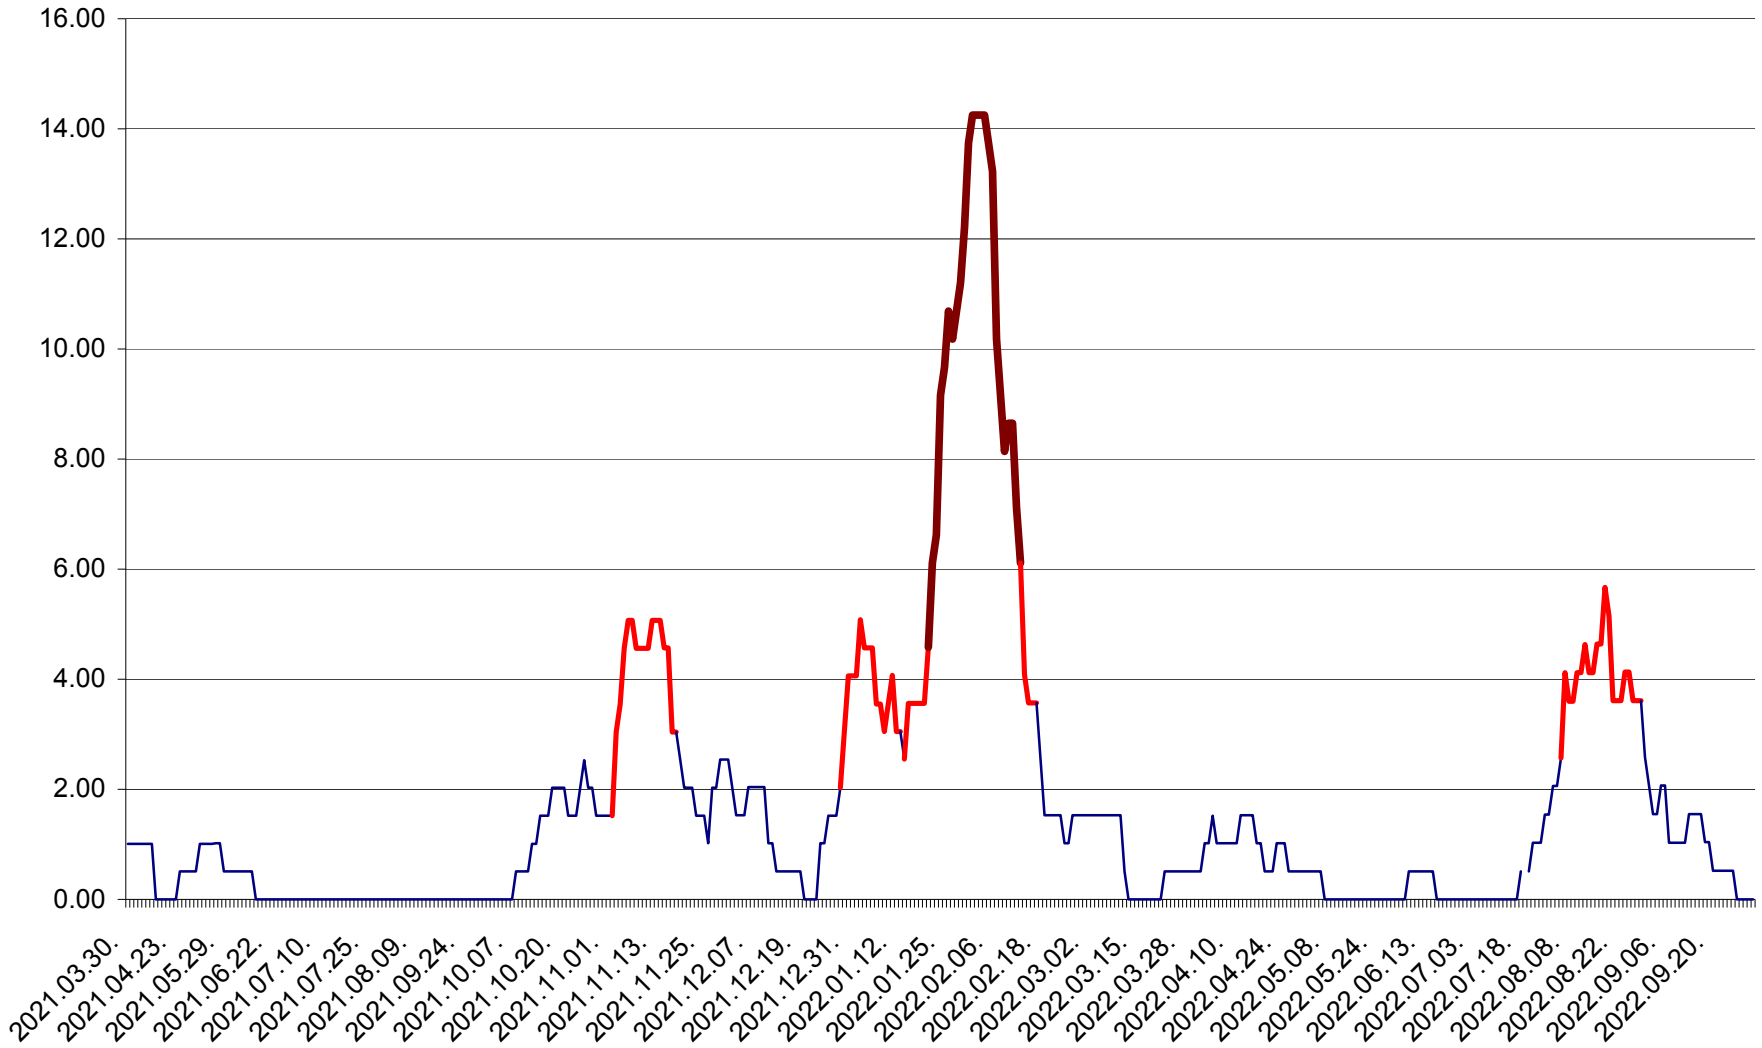

TUȘNAD - Evolutia incidentei cumulate pe 14 zile la ‰ de locuitori
2021.04.01. - 2022.10.03.

ULIEȘ - Evoluția incidentei cumulate pe 14 zile la ‰ de locuitori
2021.04.01. - 2022.10.03.

VĂRȘAG - Evolutia incidentei cumulate pe 14 zile la ‰ de locuitori
2021.04.01. - 2022.10.03.

ORAȘ VLĂHIȚA - Evolutia incidentei cumulate pe 14 zile la ‰ de locuitori
2021.04.01. - 2022.10.03.

VOȘLĂBENI - Evolutia incidentei cumulate pe 14 zile la ‰ de locuitori
2021.04.01. - 2022.10.03.

ZETEA - Evolutia incidentei cumulate pe 14 zile la ‰ de locuitori
2021.04.01. - 2022.10.03.