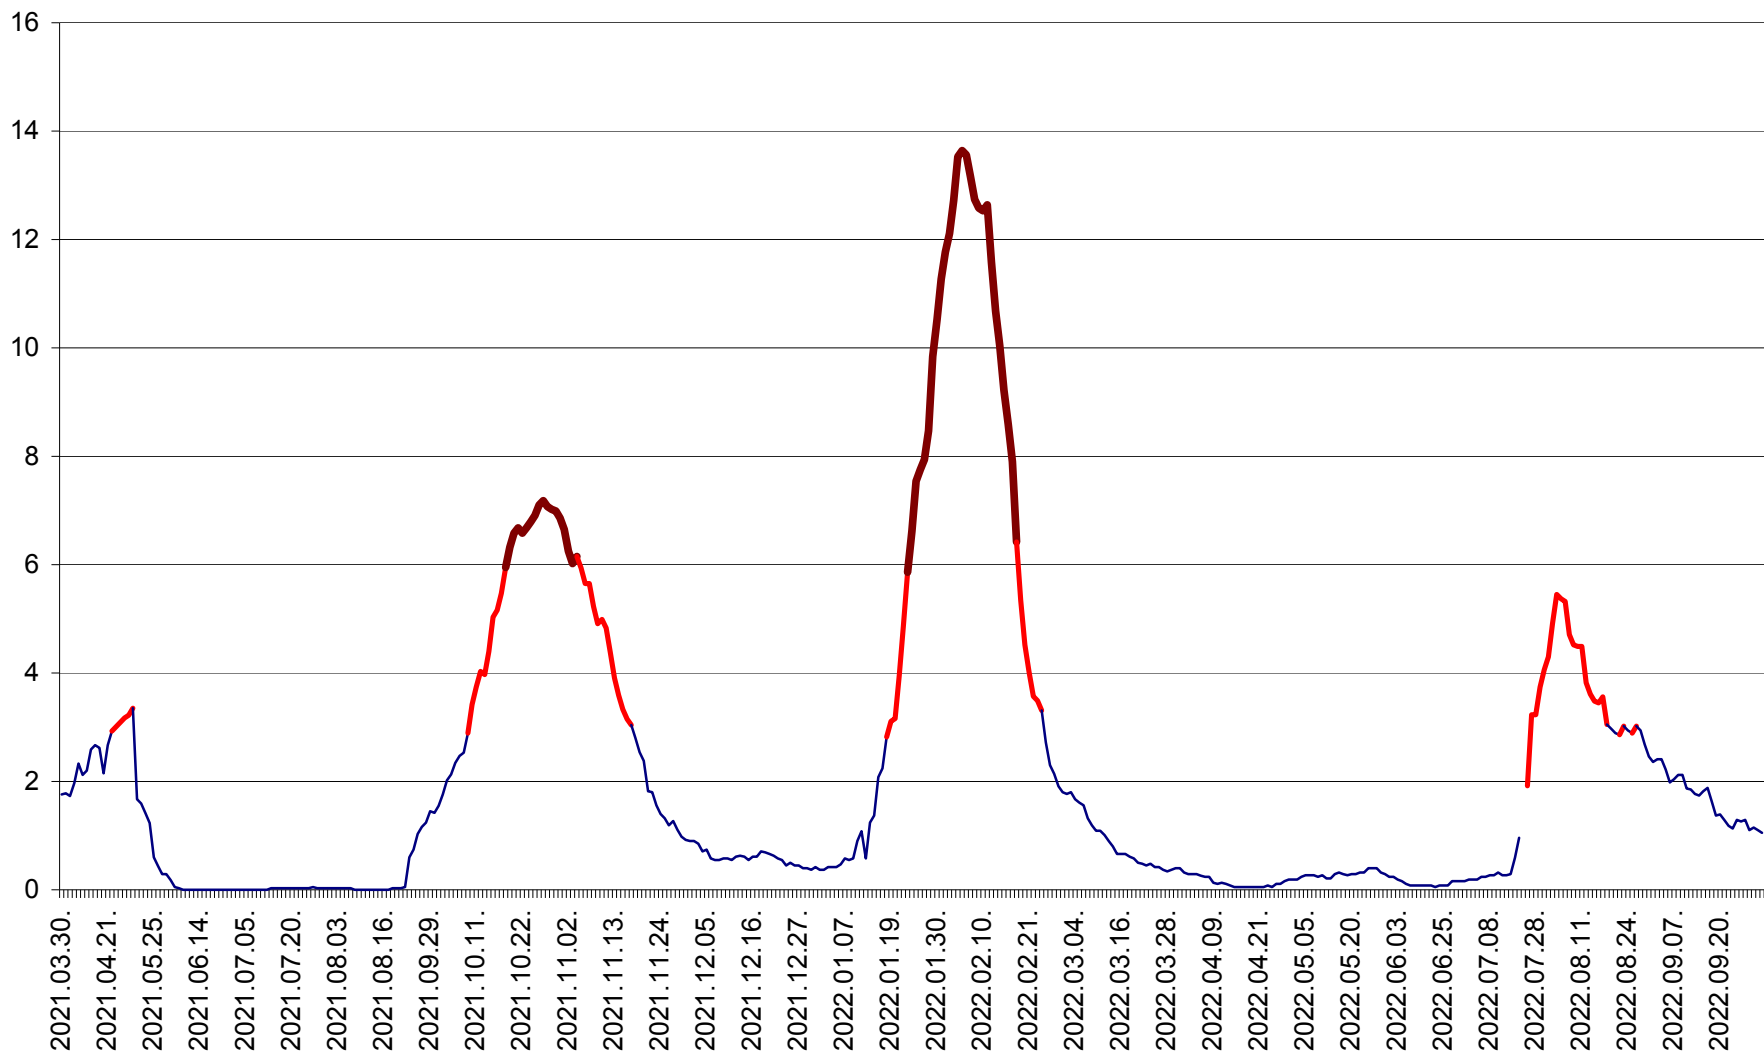

MĂRTINIȘ - Evolutia incidentei cumulate pe 14 zile la ‰ de locuitori
2021.04.01. - 2022.10.03.

MEREȘTI - Evolutia incidentei cumulate pe 14 zile la ‰ de locuitori
2021.04.01. - 2022.10.03.

MUNICIPIUL MIERCUREA-CIUC - Evolutia incidentei cumulate pe 14 zile la ‰ de locuitori
2021.04.01. - 2022.10.03.

MIHĂILENI - Evolutia incidentei cumulate pe 14 zile la ‰ de locuitori
2021.04.01. - 2022.10.03.

MUGENI - Evolutia incidentei cumulate pe 14 zile la ‰ de locuitori
2021.04.01. - 2022.10.03.

OCLAND - Evolutia incidentei cumulate pe 14 zile la ‰ de locuitori
2021.04.01. - 2022.10.03.

MUNICIPIUL ODORHEIU SECUIESC - Evolutia incidentei cumulate pe 14 zile la ‰ de locuitori
2021.04.01. - 2022.10.03.

PĂULENI-CIUC - Evolutia incidentei cumulate pe 14 zile la ‰ de locuitori
2021.04.01. - 2022.10.03.