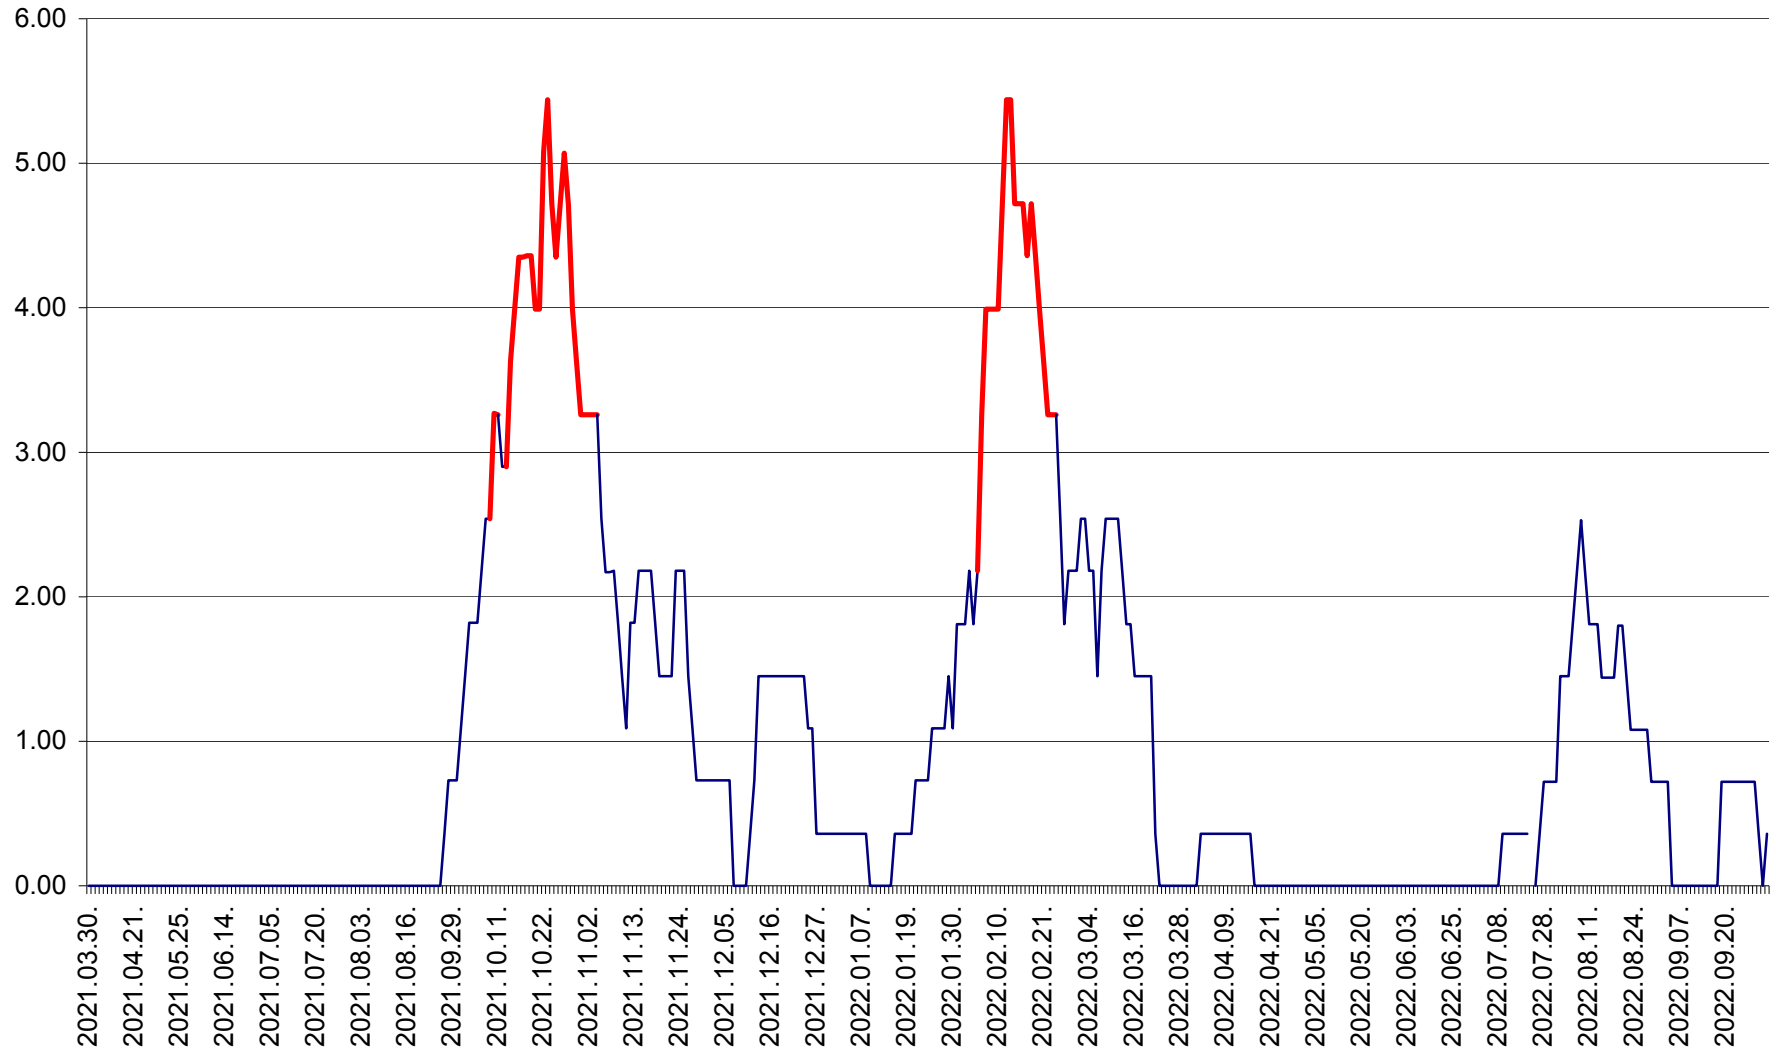

ATID - Evolutia incidentei cumulate pe 14 zile la % de locuitori
2021.04.01. - 2022.10.03.

AVRĂMEȘTI - Evolutia incidentei cumulate pe 14 zile la ‰ de locuitori
2021.04.01. - 2022.10.03.

ORAȘ BĂILE TUȘNAD - Evolutia incidentei cumulate pe 14 zile la ‰ de locuitori
2021.04.01. - 2022.10.03.

ORAȘ BĂLAN - Evoluția incidenței cumulate pe 14 zile la ‰ de locuitori
2021.04.01. - 2022.10.03.

BILBOR - Evolutia incidentei cumulate pe 14 zile la ‰ de locuitori
2021.04.01. - 2022.10.03.

ORAȘ BORSEC - Evolutia incidentei cumulate pe 14 zile la ‰ de locuitori
2021.04.01. - 2022.10.03.

BRĂDEȘTI - Evolutia incidentei cumulate pe 14 zile la ‰ de locuitori
2021.04.01. - 2022.10.03.

CĂPÂLNIȚA - Evolutia incidentei cumulate pe 14 zile la ‰ de locuitori
2021.04.01. - 2022.10.03.

CÂRȚA - Evolutia incidentei cumulate pe 14 zile la ‰ de locuitori
2021.04.01. - 2022.10.03.