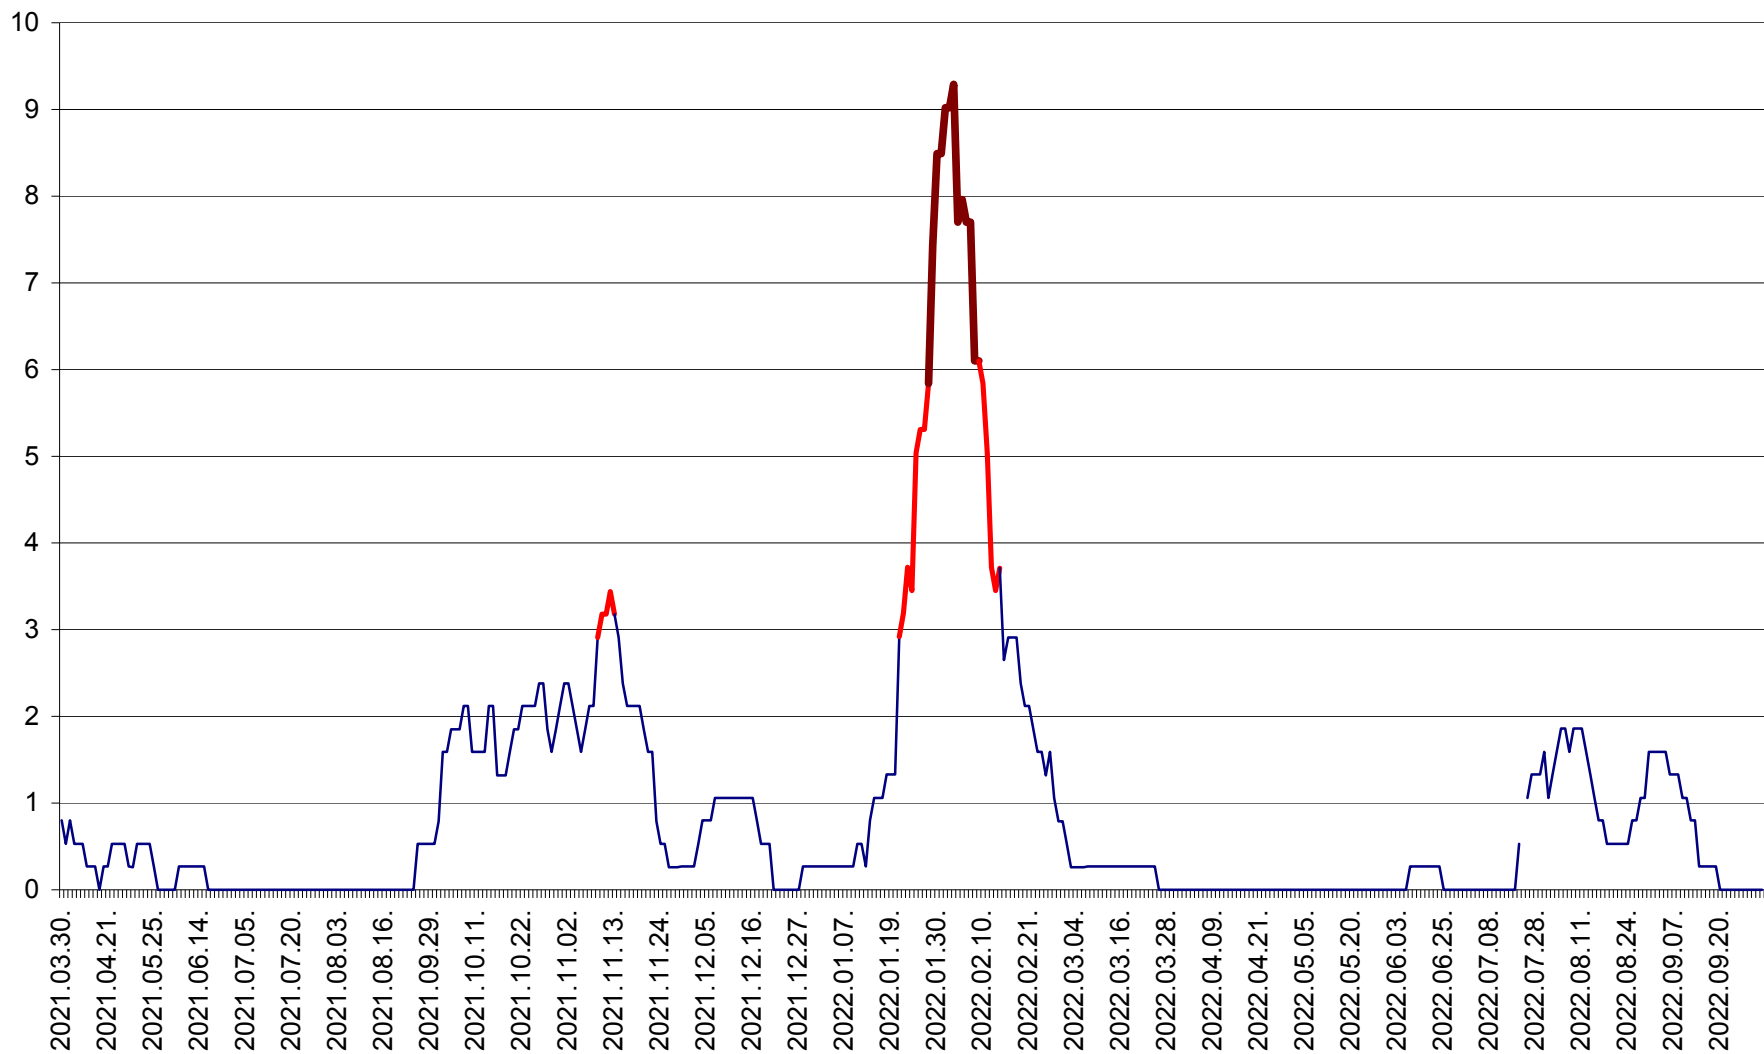

CORBU - Evolutia incidentei cumulate pe 14 zile la ‰ de locuitori
2021.04.01. - 2022.10.03.

CORUND - Evolutia incidentei cumulate pe 14 zile la ‰ de locuitori
2021.04.01. - 2022.10.03.

COZMENI - Evolutia incidentei cumulate pe 14 zile la ‰ de locuitori
2021.04.01. - 2022.10.03.

ORAȘ CRISTURU SECUIESC - Evolutia incidentei cumulate pe 14 zile la ‰ de locuitori
2021.04.01. - 2022.10.03.

DĂNEȘTI - Evolutia incidentei cumulate pe 14 zile la ‰ de locuitori
2021.04.01. - 2022.10.03.

DÂRJIU - Evolutia incidentei cumulate pe 14 zile la ‰ de locuitori
2021.04.01. - 2022.10.03.

DEALU - Evolutia incidentei cumulate pe 14 zile la ‰ de locuitori
2021.04.01. - 2022.10.03.

DITRĂU - Evolutia incidentei cumulate pe 14 zile la ‰ de locuitori
2021.04.01. - 2022.10.03.

FELICENI - Evolutia incidentei cumulate pe 14 zile la % de locuitori
2021.04.01. - 2022.10.03.

FRUMOASA - Evolutia incidentei cumulate pe 14 zile la ‰ de locuitori
2021.04.01. - 2022.10.03.

GĂLĂUȚAȘ - Evoluția incidenței cumulate pe 14 zile la ‰ de locuitori
2021.04.01. - 2022.10.03.