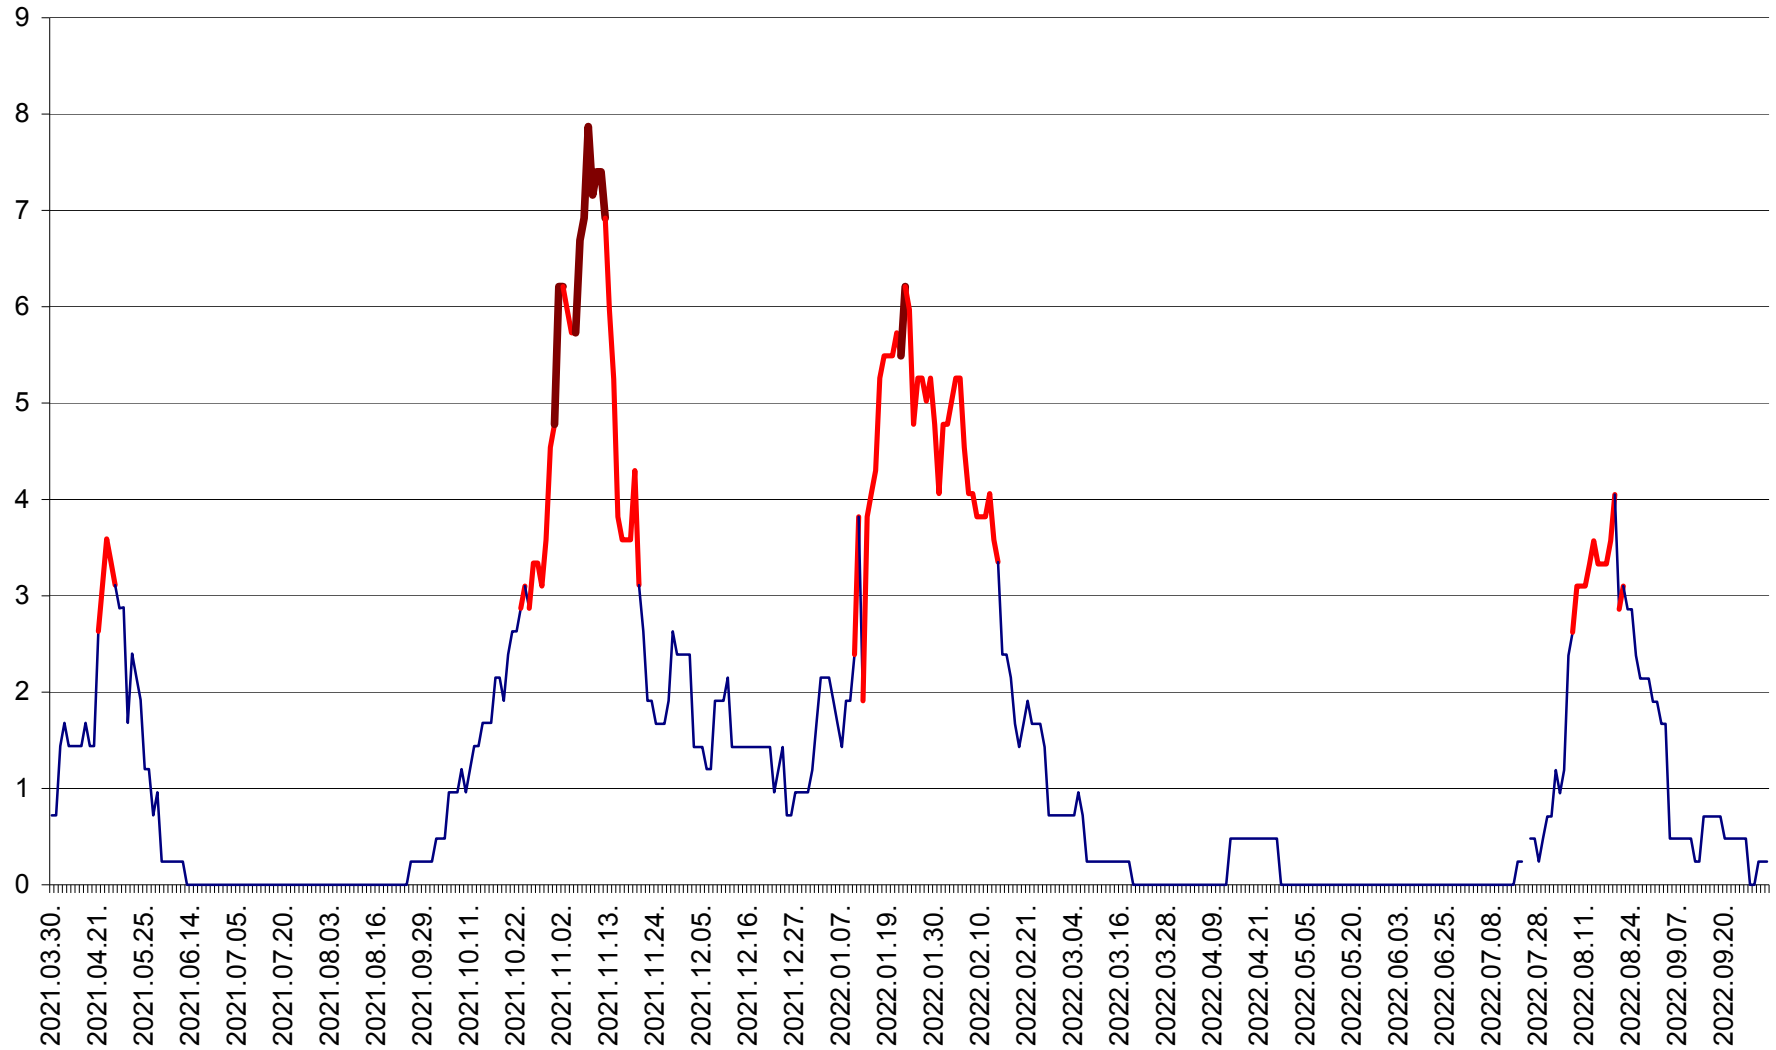

CICEU - Evolutia incidentei cumulate pe 14 zile la ‰ de locuitori
2021.04.01. - 2022.10.03.

CIUCSÂNGEORGIU - Evolutia incidentei cumulate pe 14 zile la ‰ de locuitori
2021.04.01. - 2022.10.03.

CIUMANI - Evolutia incidentei cumulate pe 14 zile la ‰ de locuitori
2021.04.01. - 2022.10.03.

CORBU - Evolutia incidentei cumulate pe 14 zile la ‰ de locuitori
2021.04.01. - 2022.10.03.

CORUND - Evolutia incidentei cumulate pe 14 zile la ‰ de locuitori
2021.04.01. - 2022.10.03.

COZMENI - Evolutia incidentei cumulate pe 14 zile la ‰ de locuitori
2021.04.01. - 2022.10.03.

ORAȘ CRISTURU SECUIESC - Evolutia incidentei cumulate pe 14 zile la ‰ de locuitori
2021.04.01. - 2022.10.03.

DĂNEȘTI - Evolutia incidentei cumulate pe 14 zile la ‰ de locuitori
2021.04.01. - 2022.10.03.

DÂRJIU - Evolutia incidentei cumulate pe 14 zile la ‰ de locuitori
2021.04.01. - 2022.10.03.

DEALU - Evolutia incidentei cumulate pe 14 zile la ‰ de locuitori
2021.04.01. - 2022.10.03.

DITRĂU - Evolutia incidentei cumulate pe 14 zile la ‰ de locuitori
2021.04.01. - 2022.10.03.