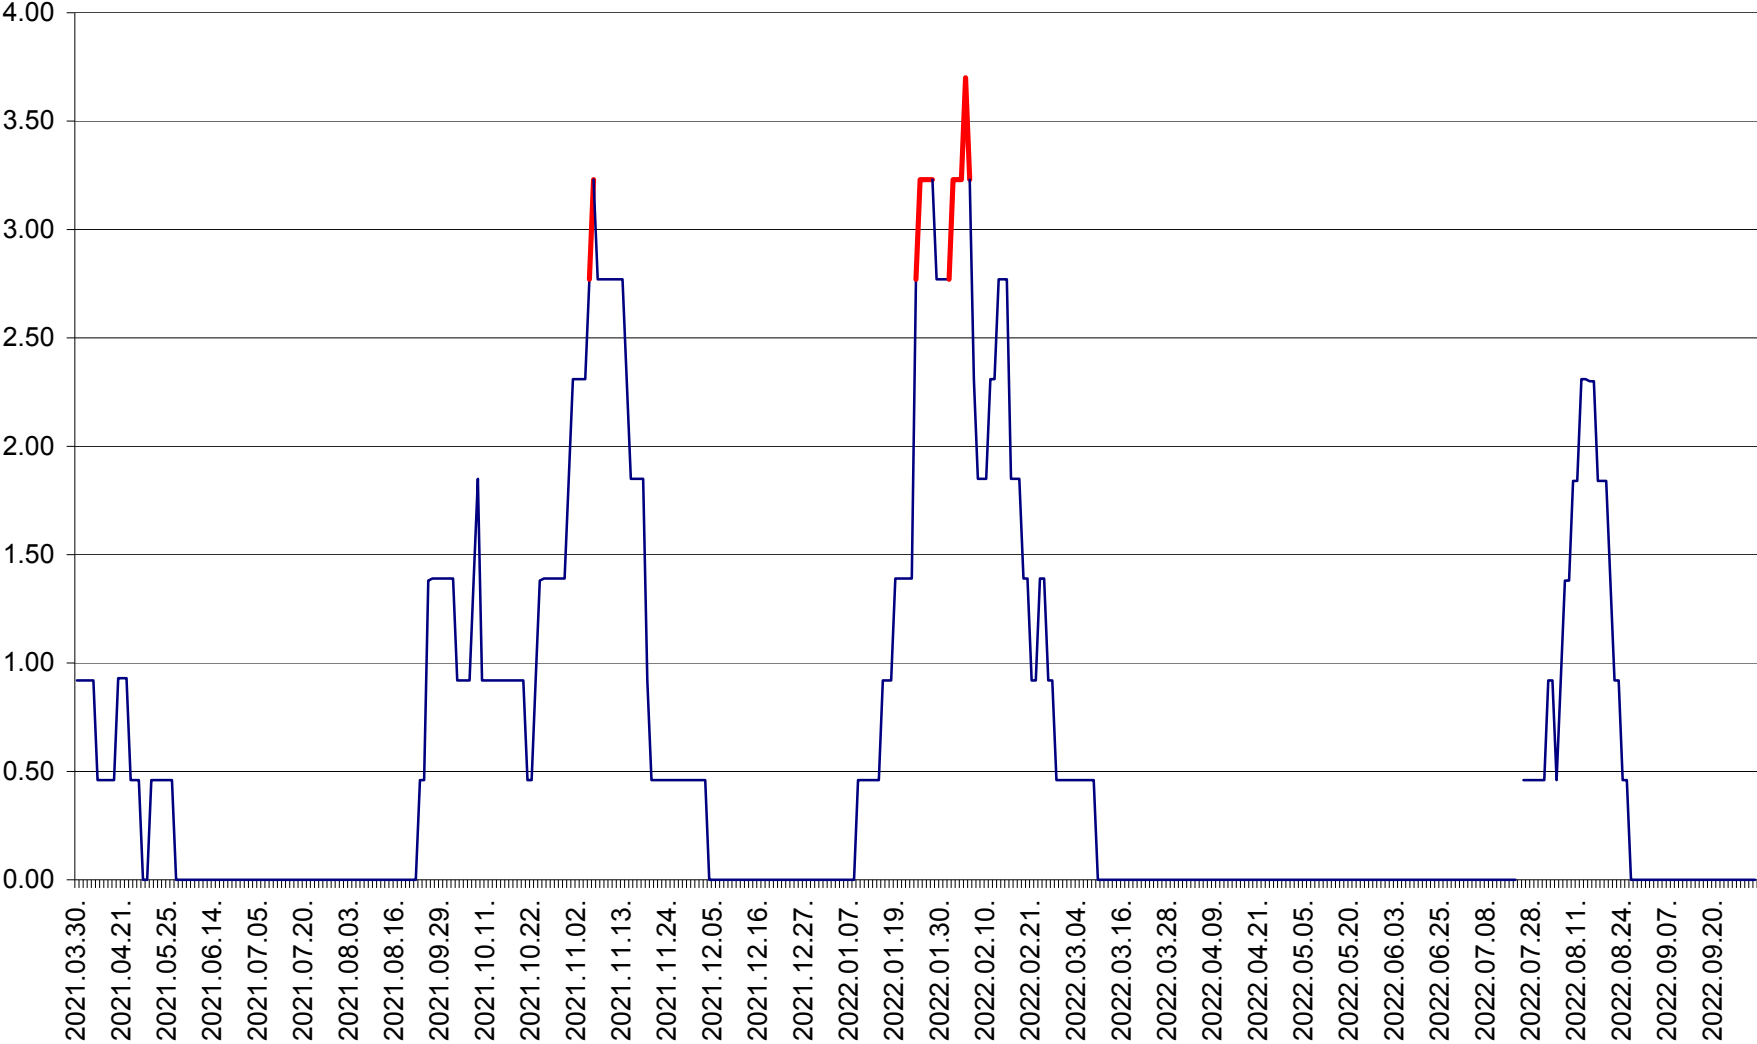

ATID - Evolutia incidentei cumulate pe 14 zile la % de locuitori
2021.04.01. - 2022.10.03.

AVRĂMEȘTI - Evolutia incidentei cumulate pe 14 zile la ‰ de locuitori
2021.04.01. - 2022.10.03.

ORAȘ BĂILE TUȘNAD - Evolutia incidentei cumulate pe 14 zile la ‰ de locuitori
2021.04.01. - 2022.10.03.

ORAȘ BĂLAN - Evoluția incidenței cumulate pe 14 zile la ‰ de locuitori
2021.04.01. - 2022.10.03.

BILBOR - Evolutia incidentei cumulate pe 14 zile la ‰ de locuitori
2021.04.01. - 2022.10.03.

ORAȘ BORSEC - Evolutia incidentei cumulate pe 14 zile la ‰ de locuitori
2021.04.01. - 2022.10.03.

BRĂDEȘTI - Evolutia incidentei cumulate pe 14 zile la ‰ de locuitori
2021.04.01. - 2022.10.03.

CĂPÂLNIȚA - Evolutia incidentei cumulate pe 14 zile la ‰ de locuitori
2021.04.01. - 2022.10.03.

CÂRȚA - Evolutia incidentei cumulate pe 14 zile la ‰ de locuitori
2021.04.01. - 2022.10.03.

CICEU - Evolutia incidentei cumulate pe 14 zile la ‰ de locuitori
2021.04.01. - 2022.10.03.

CIUCSÂNGEORGIU - Evolutia incidentei cumulate pe 14 zile la ‰ de locuitori
2021.04.01. - 2022.10.03.

CIUMANI - Evolutia incidentei cumulate pe 14 zile la ‰ de locuitori
2021.04.01. - 2022.10.03.