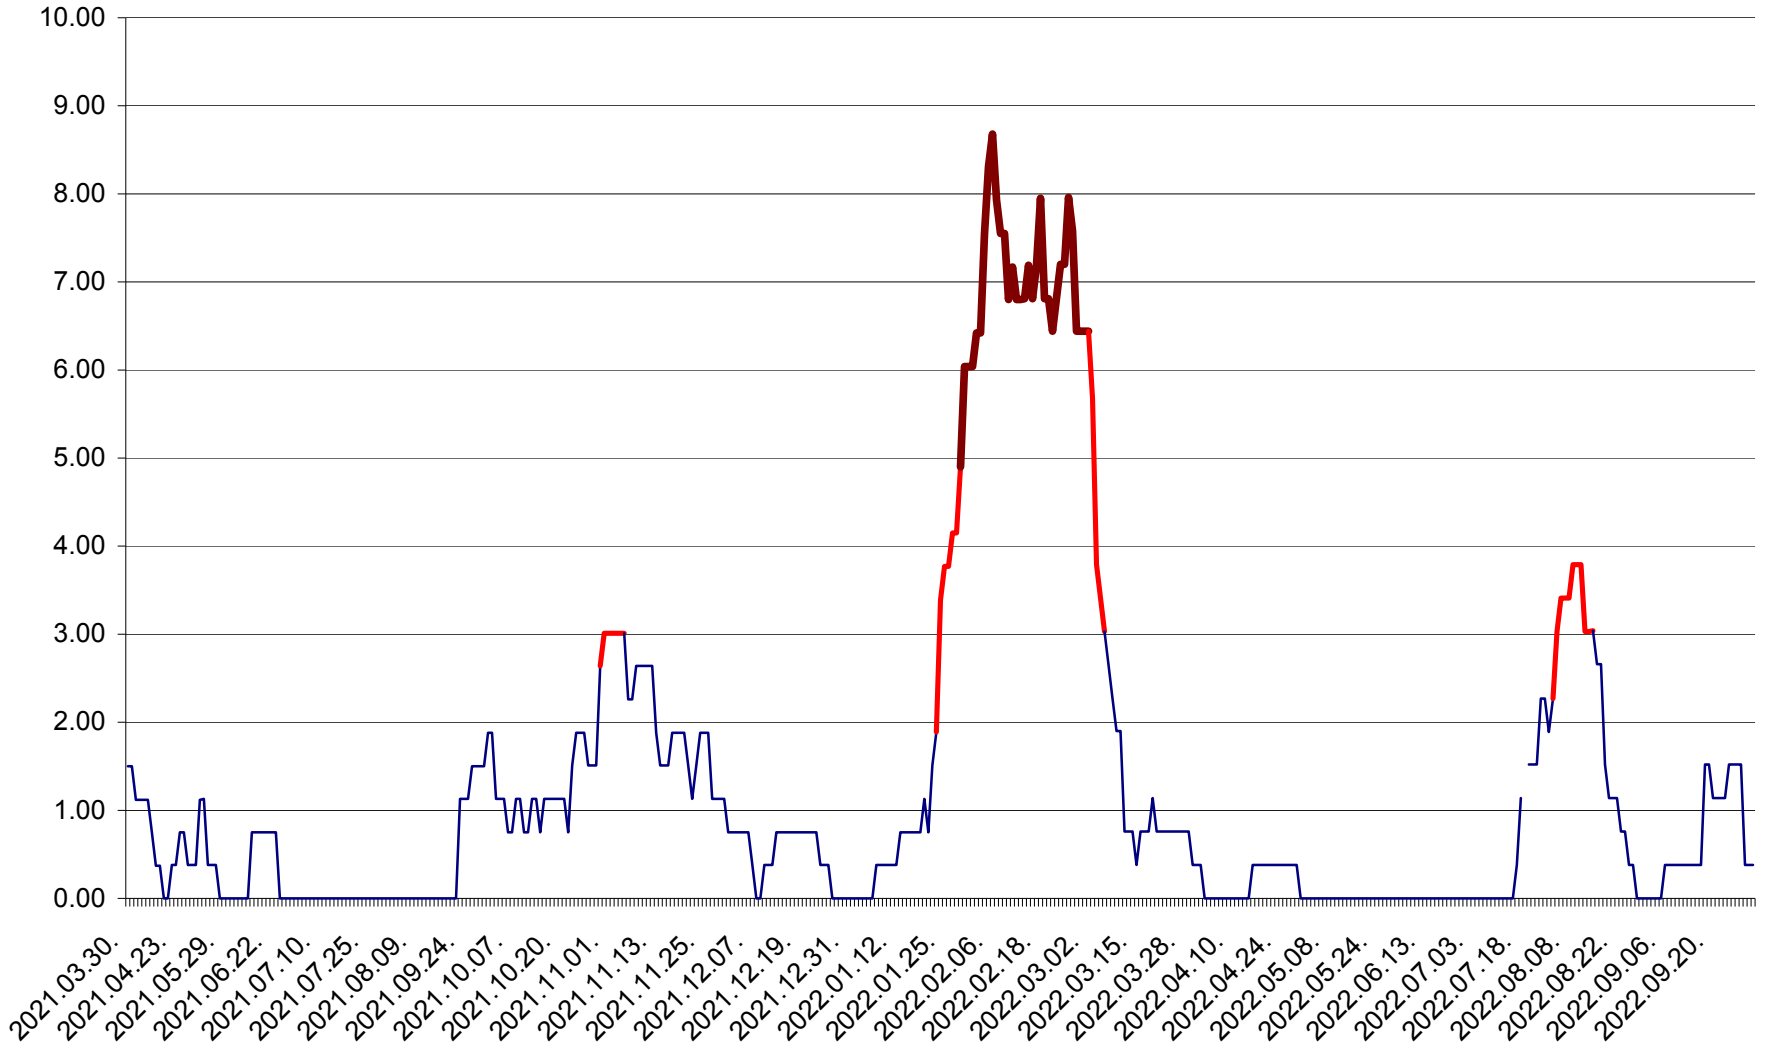

ATID - Evolutia incidentei cumulate pe 14 zile la % de locuitori
2021.04.01. - 2022.10.03.

AVRĂMEȘTI - Evolutia incidentei cumulate pe 14 zile la ‰ de locuitori
2021.04.01. - 2022.10.03.

ORAȘ BĂILE TUȘNAD - Evolutia incidentei cumulate pe 14 zile la ‰ de locuitori
2021.04.01. - 2022.10.03.

ORAȘ BĂLAN - Evoluția incidenței cumulate pe 14 zile la ‰ de locuitori
2021.04.01. - 2022.10.03.

BILBOR - Evolutia incidentei cumulate pe 14 zile la ‰ de locuitori
2021.04.01. - 2022.10.03.

ORAȘ BORSEC - Evolutia incidentei cumulate pe 14 zile la ‰ de locuitori
2021.04.01. - 2022.10.03.

BRĂDEȘTI - Evolutia incidentei cumulate pe 14 zile la ‰ de locuitori
2021.04.01. - 2022.10.03.

CĂPÂLNIȚA - Evolutia incidentei cumulate pe 14 zile la ‰ de locuitori
2021.04.01. - 2022.10.03.

CÂRȚA - Evolutia incidentei cumulate pe 14 zile la ‰ de locuitori
2021.04.01. - 2022.10.03.