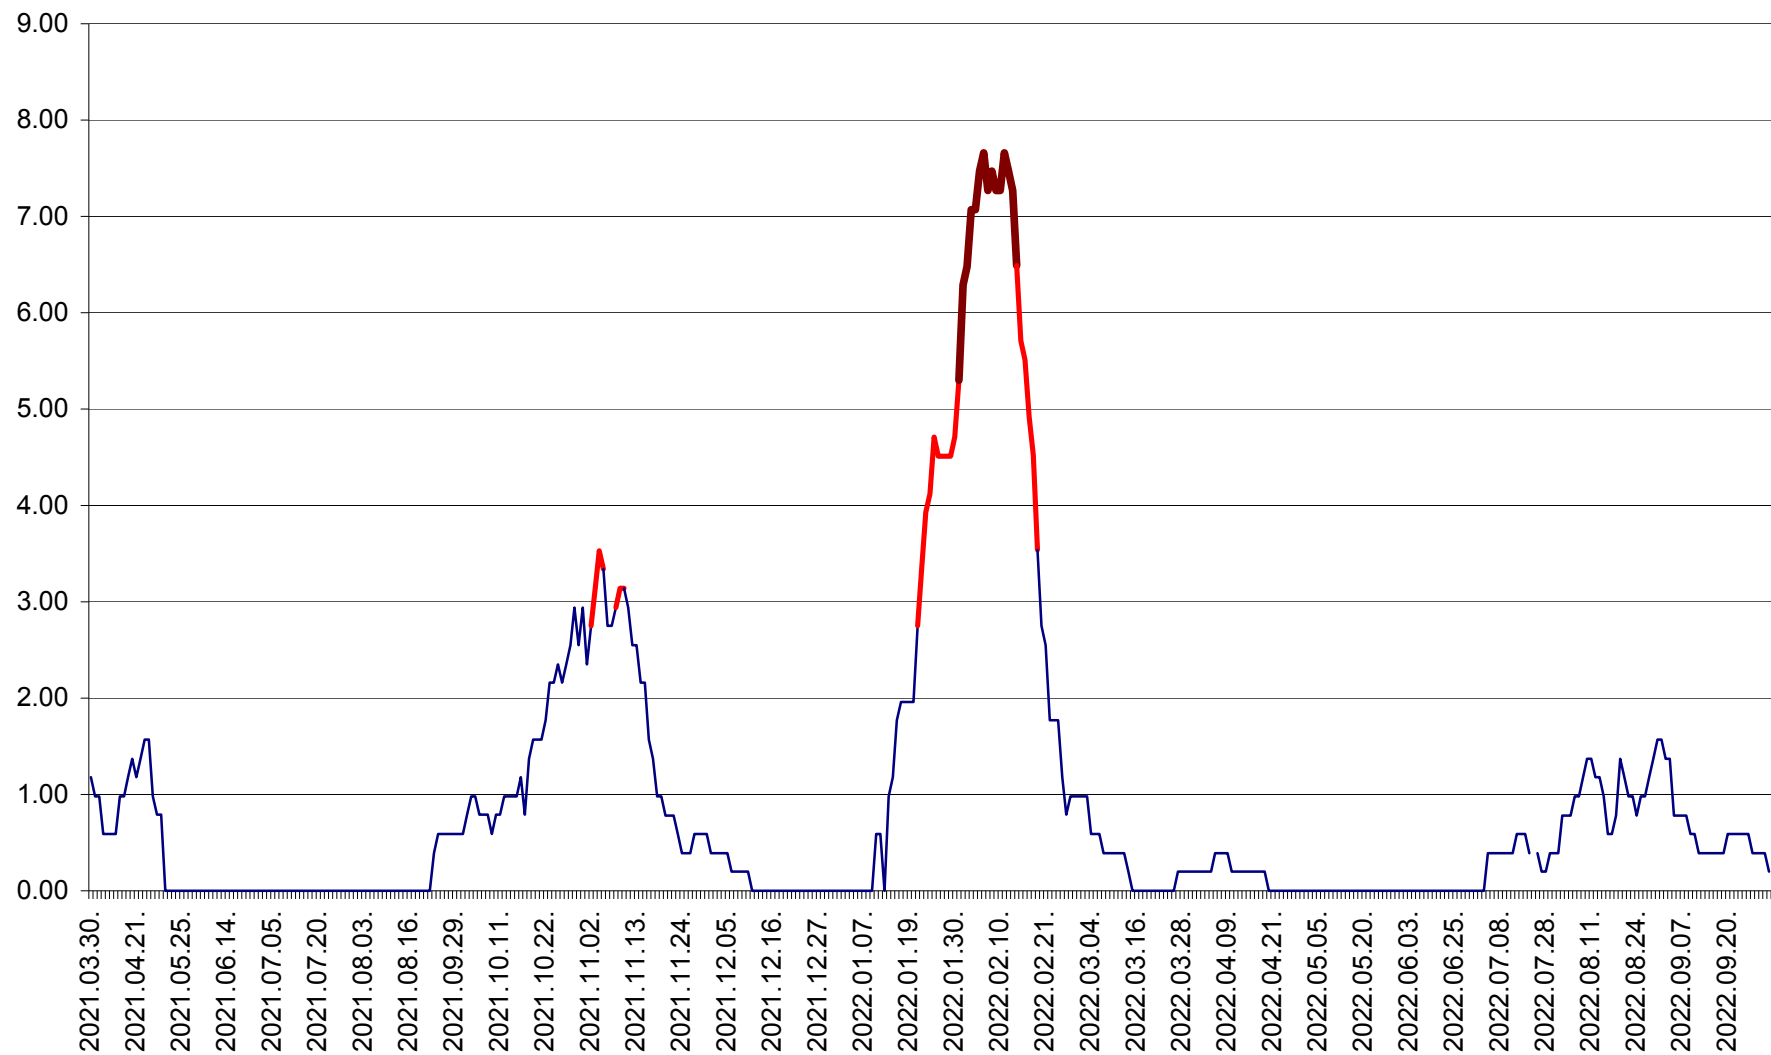

ORAȘ BĂLAN - Evoluția incidenței cumulate pe 14 zile la ‰ de locuitori
2021.04.01. - 2022.10.03.

BILBOR - Evolutia incidentei cumulate pe 14 zile la ‰ de locuitori
2021.04.01. - 2022.10.03.

ORAȘ BORSEC - Evolutia incidentei cumulate pe 14 zile la ‰ de locuitori
2021.04.01. - 2022.10.03.

BRĂDEȘTI - Evolutia incidentei cumulate pe 14 zile la ‰ de locuitori
2021.04.01. - 2022.10.03.

CĂPÂLNIȚA - Evolutia incidentei cumulate pe 14 zile la ‰ de locuitori
2021.04.01. - 2022.10.03.

CÂRȚA - Evolutia incidentei cumulate pe 14 zile la ‰ de locuitori
2021.04.01. - 2022.10.03.

CICEU - Evolutia incidentei cumulate pe 14 zile la ‰ de locuitori
2021.04.01. - 2022.10.03.

CIUCSÂNGEORGIU - Evolutia incidentei cumulate pe 14 zile la ‰ de locuitori
2021.04.01. - 2022.10.03.

CIUMANI - Evolutia incidentei cumulate pe 14 zile la ‰ de locuitori
2021.04.01. - 2022.10.03.

CORBU - Evolutia incidentei cumulate pe 14 zile la ‰ de locuitori
2021.04.01. - 2022.10.03.

CORUND - Evolutia incidentei cumulate pe 14 zile la ‰ de locuitori
2021.04.01. - 2022.10.03.

COZMENI - Evolutia incidentei cumulate pe 14 zile la ‰ de locuitori
2021.04.01. - 2022.10.03.