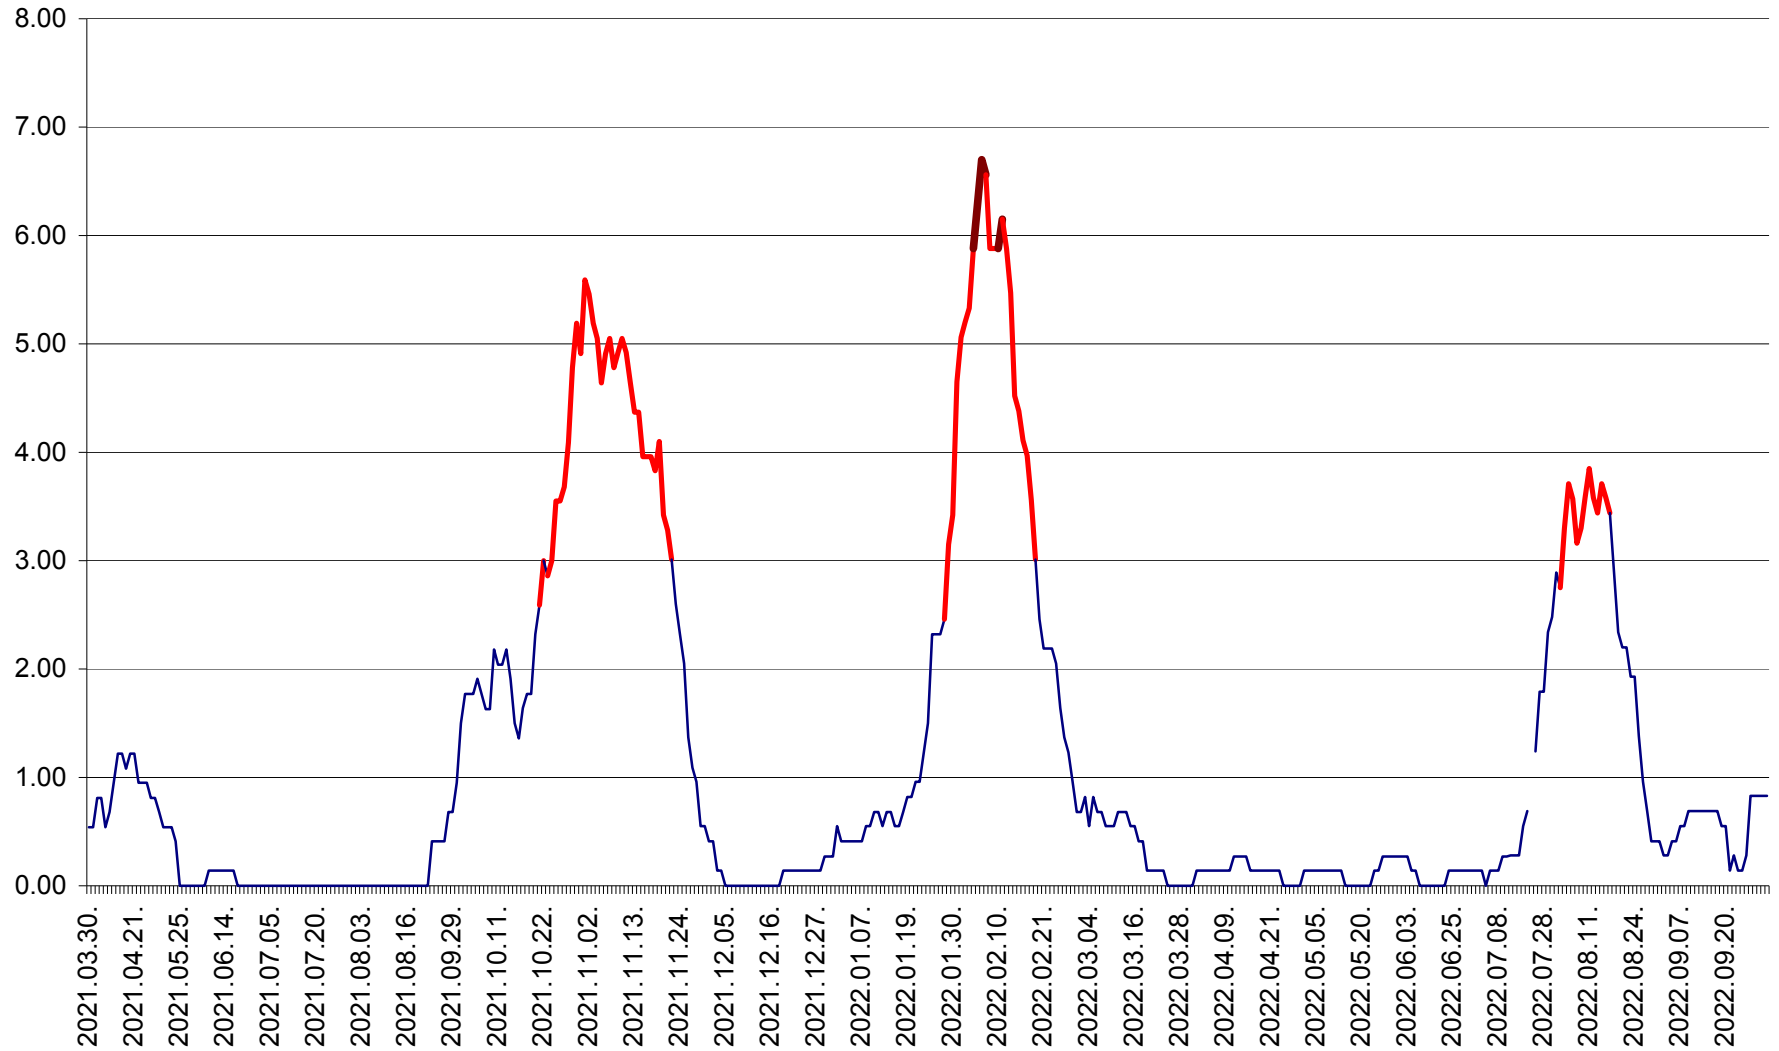

ATID - Evolutia incidentei cumulate pe 14 zile la % de locuitori
2021.04.01. - 2022.10.03.

AVRĂMEȘTI - Evolutia incidentei cumulate pe 14 zile la ‰ de locuitori
2021.04.01. - 2022.10.03.

ORAȘ BĂILE TUȘNAD - Evolutia incidentei cumulate pe 14 zile la ‰ de locuitori
2021.04.01. - 2022.10.03.

ORAȘ BĂLAN - Evoluția incidenței cumulate pe 14 zile la ‰ de locuitori
2021.04.01. - 2022.10.03.

BILBOR - Evolutia incidentei cumulate pe 14 zile la ‰ de locuitori
2021.04.01. - 2022.10.03.

ORAȘ BORSEC - Evolutia incidentei cumulate pe 14 zile la ‰ de locuitori
2021.04.01. - 2022.10.03.

BRĂDEȘTI - Evolutia incidentei cumulate pe 14 zile la ‰ de locuitori
2021.04.01. - 2022.10.03.

CĂPÂLNIȚA - Evolutia incidentei cumulate pe 14 zile la ‰ de locuitori
2021.04.01. - 2022.10.03.

CÂRȚA - Evolutia incidentei cumulate pe 14 zile la ‰ de locuitori
2021.04.01. - 2022.10.03.