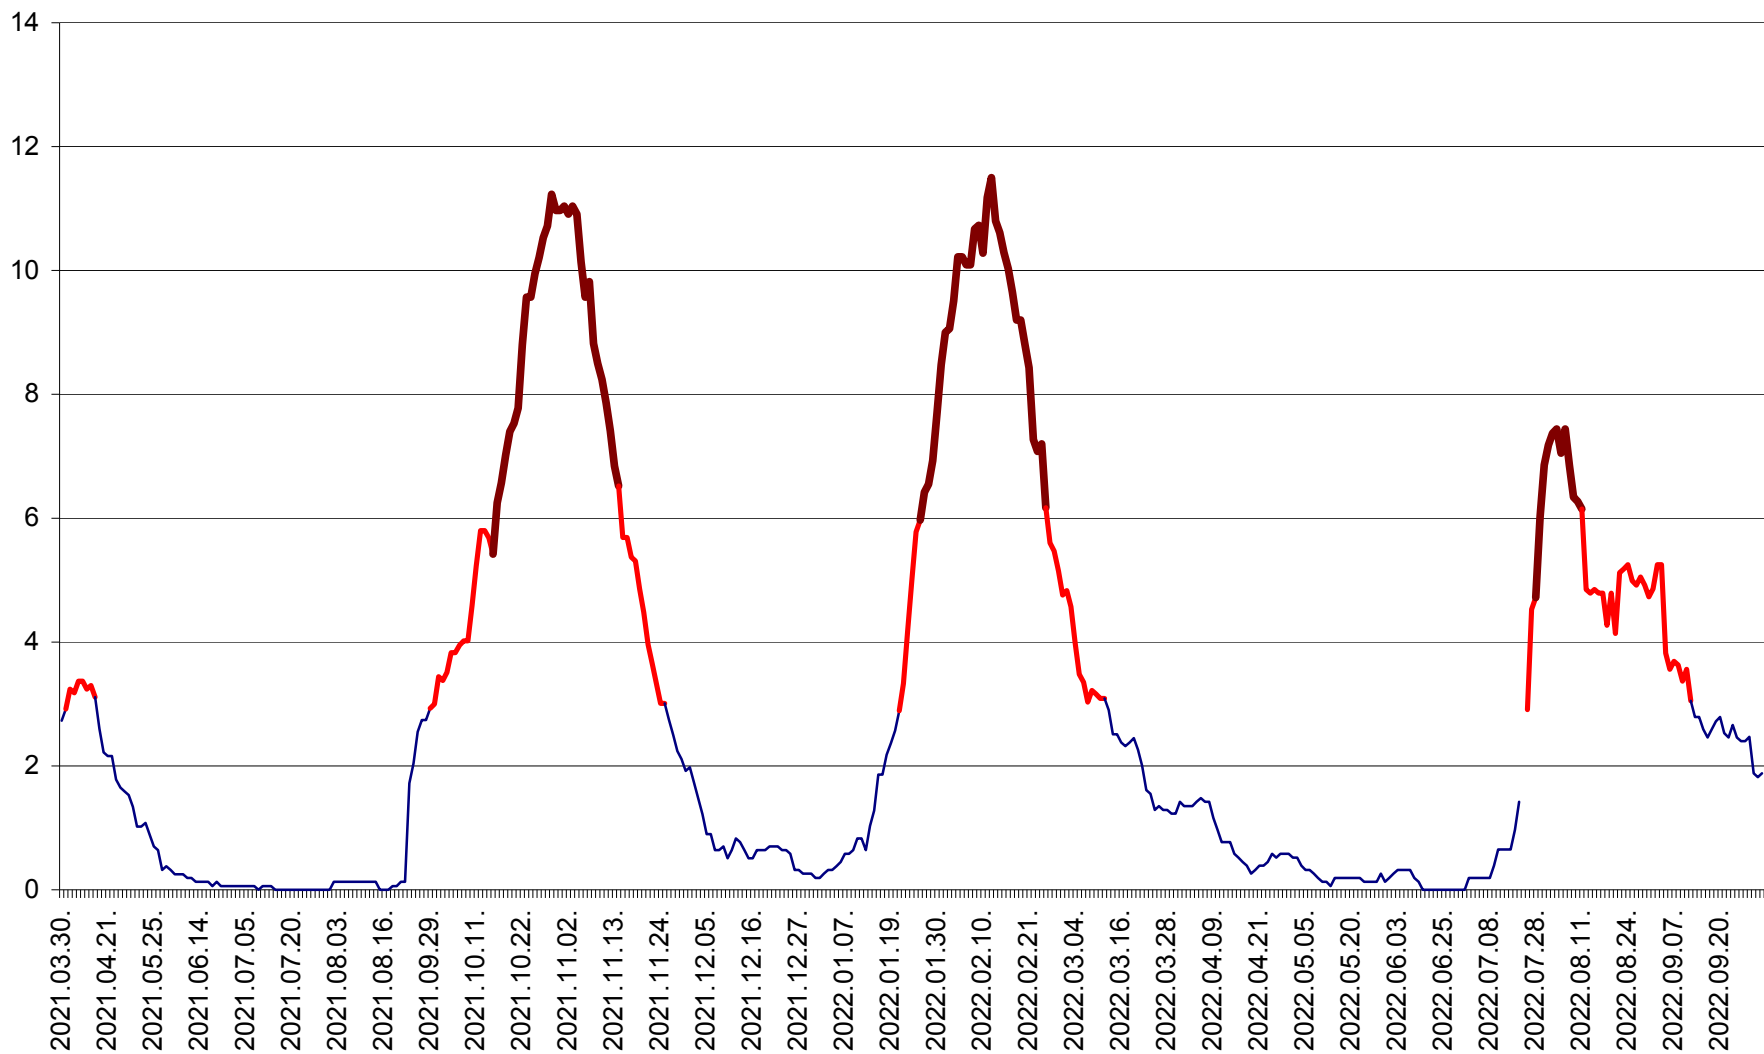

TULGHEȘ - Evolutia incidentei cumulate pe 14 zile la % de locuitori
2021.04.01. - 2022.10.03.