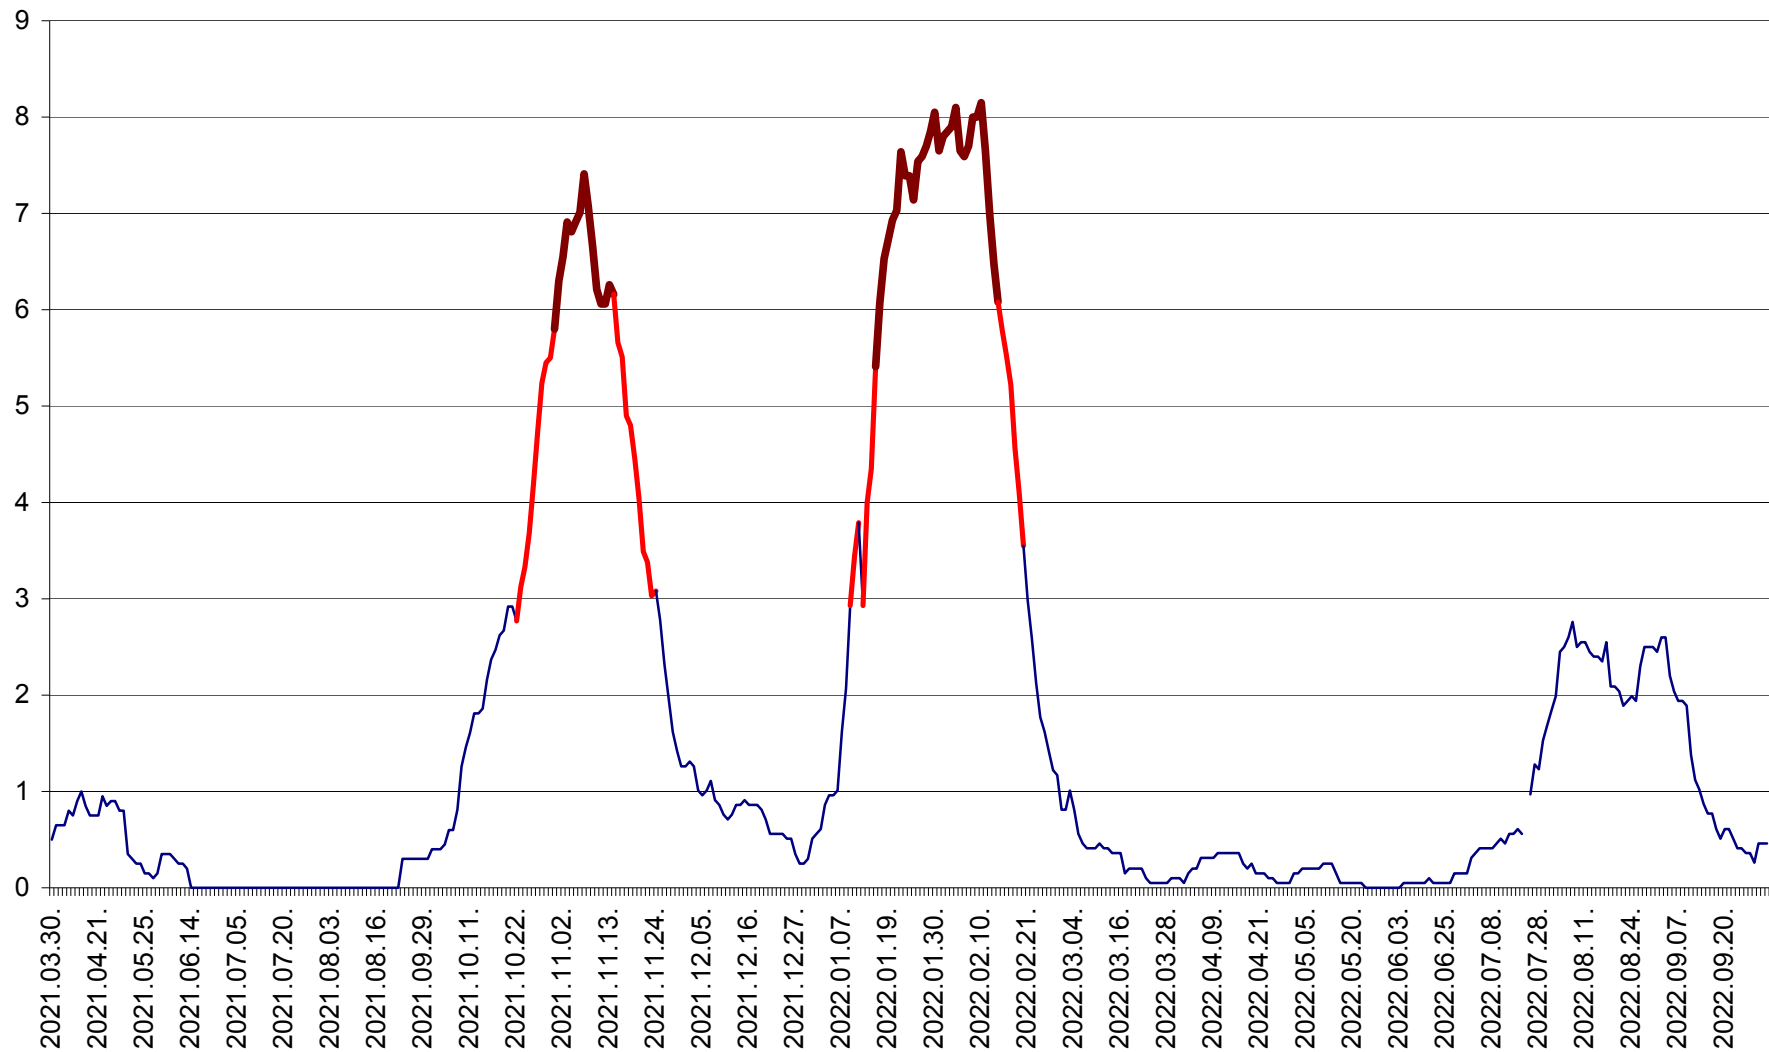

DÂRJIU - Evolutia incidentei cumulate pe 14 zile la ‰ de locuitori
2021.04.01. - 2022.10.03.

DEALU - Evolutia incidentei cumulate pe 14 zile la ‰ de locuitori
2021.04.01. - 2022.10.03.

DITRĂU - Evolutia incidentei cumulate pe 14 zile la ‰ de locuitori
2021.04.01. - 2022.10.03.

FELICENI - Evolutia incidentei cumulate pe 14 zile la % de locuitori
2021.04.01. - 2022.10.03.

FRUMOASA - Evolutia incidentei cumulate pe 14 zile la ‰ de locuitori
2021.04.01. - 2022.10.03.

GĂLĂUȚAȘ - Evoluția incidenței cumulate pe 14 zile la ‰ de locuitori
2021.04.01. - 2022.10.03.

MUNICIPIUL GHEORGHENI - Evolutia incidentei cumulate pe 14 zile la % de locuitori
2021.04.01. - 2022.10.03.

JOSENI - Evolutia incidentei cumulate pe 14 zile la ‰ de locuitori
2021.04.01. - 2022.10.03.

LĂZAREA - Evolutia incidentei cumulate pe 14 zile la % de locuitori
2021.04.01. - 2022.10.03.

LELICENI - Evolutia incidentei cumulate pe 14 zile la ‰ de locuitori
2021.04.01. - 2022.10.03.

LUETA - Evolutia incidentei cumulate pe 14 zile la ‰ de locuitori
2021.04.01. - 2022.10.03.

LUNCA DE JOS - Evolutia incidentei cumulate pe 14 zile la ‰ de locuitori
2021.04.01. - 2022.10.03.