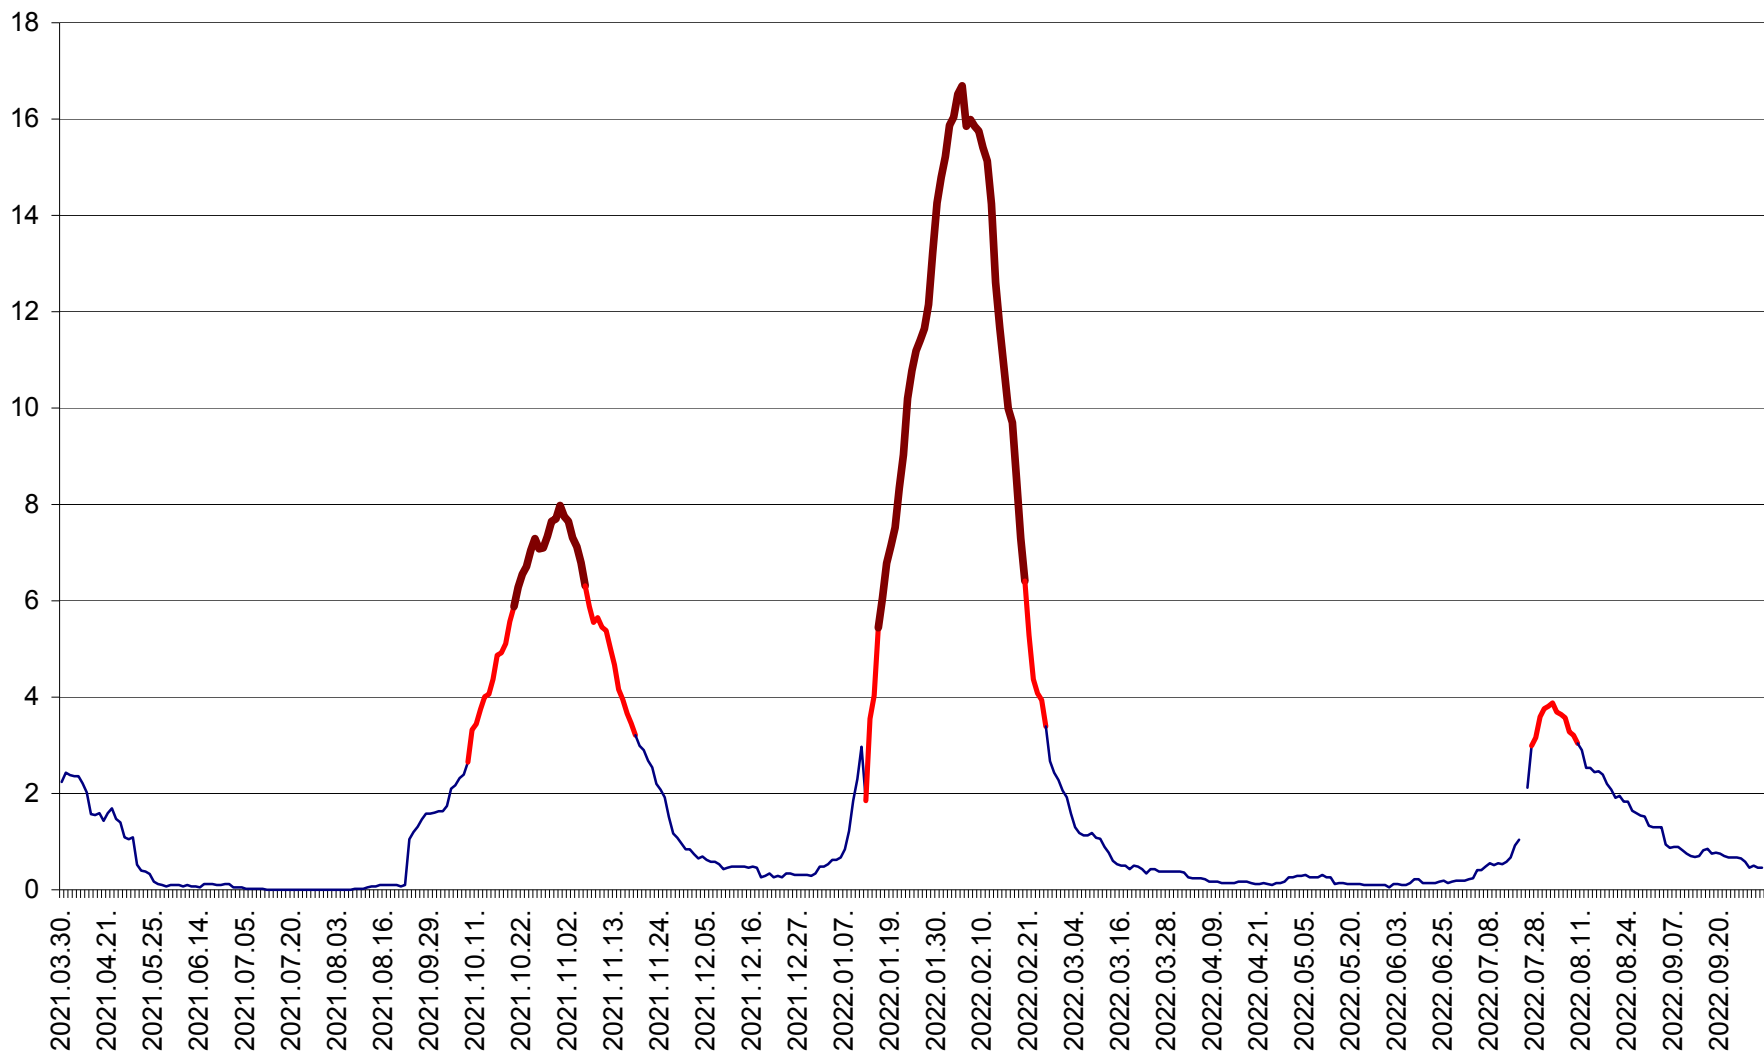

LELICENI - Evolutia incidentei cumulate pe 14 zile la ‰ de locuitori
2021.04.01. - 2022.10.03.

LUETA - Evolutia incidentei cumulate pe 14 zile la ‰ de locuitori
2021.04.01. - 2022.10.03.

LUNCA DE JOS - Evolutia incidentei cumulate pe 14 zile la ‰ de locuitori
2021.04.01. - 2022.10.03.

LUNCA DE SUS - Evolutia incidentei cumulate pe 14 zile la ‰ de locuitori
2021.04.01. - 2022.10.03.

LUPENI - Evolutia incidentei cumulate pe 14 zile la ‰ de locuitori
2021.04.01. - 2022.10.03.

MĂDĂRAȘ - Evolutia incidentei cumulate pe 14 zile la % de locuitori
2021.04.01. - 2022.10.03.

MĂRTINIȘ - Evolutia incidentei cumulate pe 14 zile la ‰ de locuitori
2021.04.01. - 2022.10.03.

MEREȘTI - Evolutia incidentei cumulate pe 14 zile la ‰ de locuitori
2021.04.01. - 2022.10.03.

MUNICIPIUL MIERCUREA-CIUC - Evolutia incidentei cumulate pe 14 zile la ‰ de locuitori
2021.04.01. - 2022.10.03.