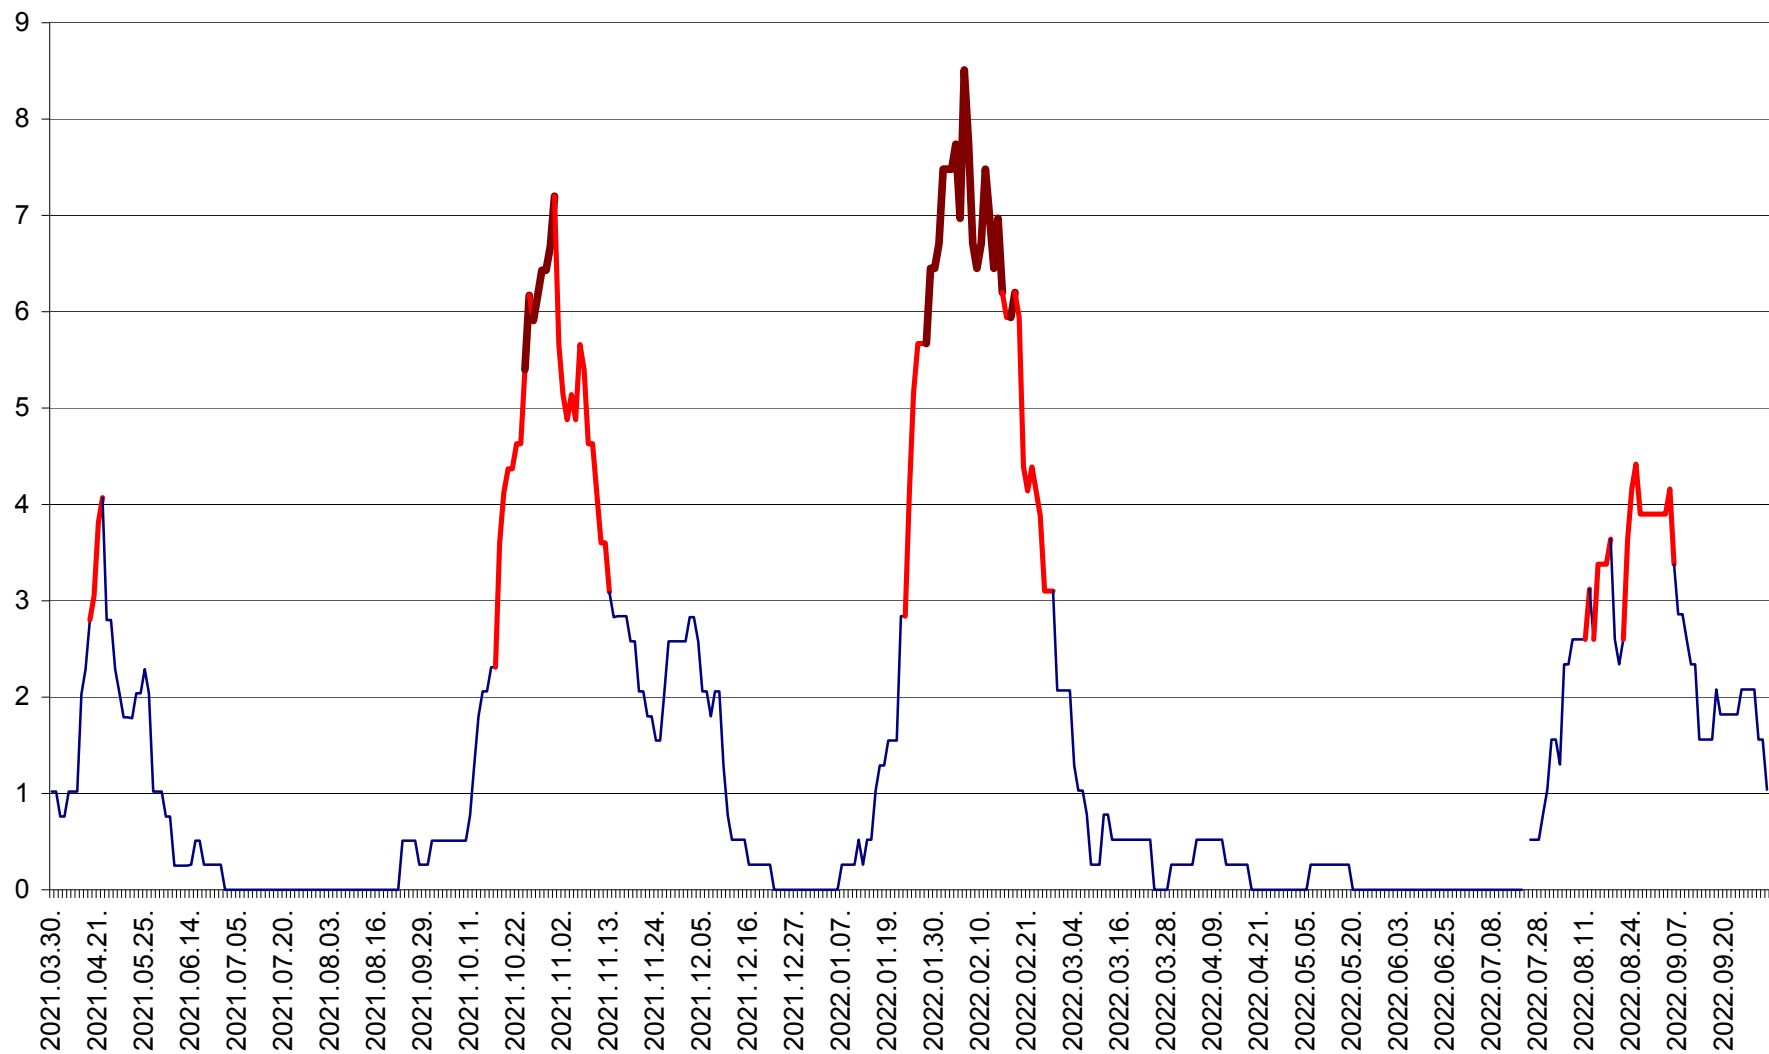

SÂNSIMION - Evolutia incidentei cumulate pe 14 zile la ‰ de locuitori
2021.04.01. - 2022.10.03.

SÂNTIMBRU - Evolutia incidentei cumulate pe 14 zile la ‰ de locuitori
2021.04.01. - 2022.10.03.

SĂRMAȘ - Evolutia incidentei cumulate pe 14 zile la ‰ de locuitori
2021.04.01. - 2022.10.03.

SATU MARE - Evolutia incidentei cumulate pe 14 zile la ‰ de locuitori
2021.04.01. - 2022.10.03.

SECUIENI - Evolutia incidentei cumulate pe 14 zile la ‰ de locuitori
2021.04.01. - 2022.10.03.

SICULENI - Evolutia incidentei cumulate pe 14 zile la ‰ de locuitori
2021.04.01. - 2022.10.03.

ȘIMONEȘTI - Evolutia incidentei cumulate pe 14 zile la ‰ de locuitori
2021.04.01. - 2022.10.03.

SUBCETATE - Evolutia incidentei cumulate pe 14 zile la ‰ de locuitori
2021.04.01. - 2022.10.03.

SUSENI - Evolutia incidentei cumulate pe 14 zile la ‰ de locuitori
2021.04.01. - 2022.10.03.