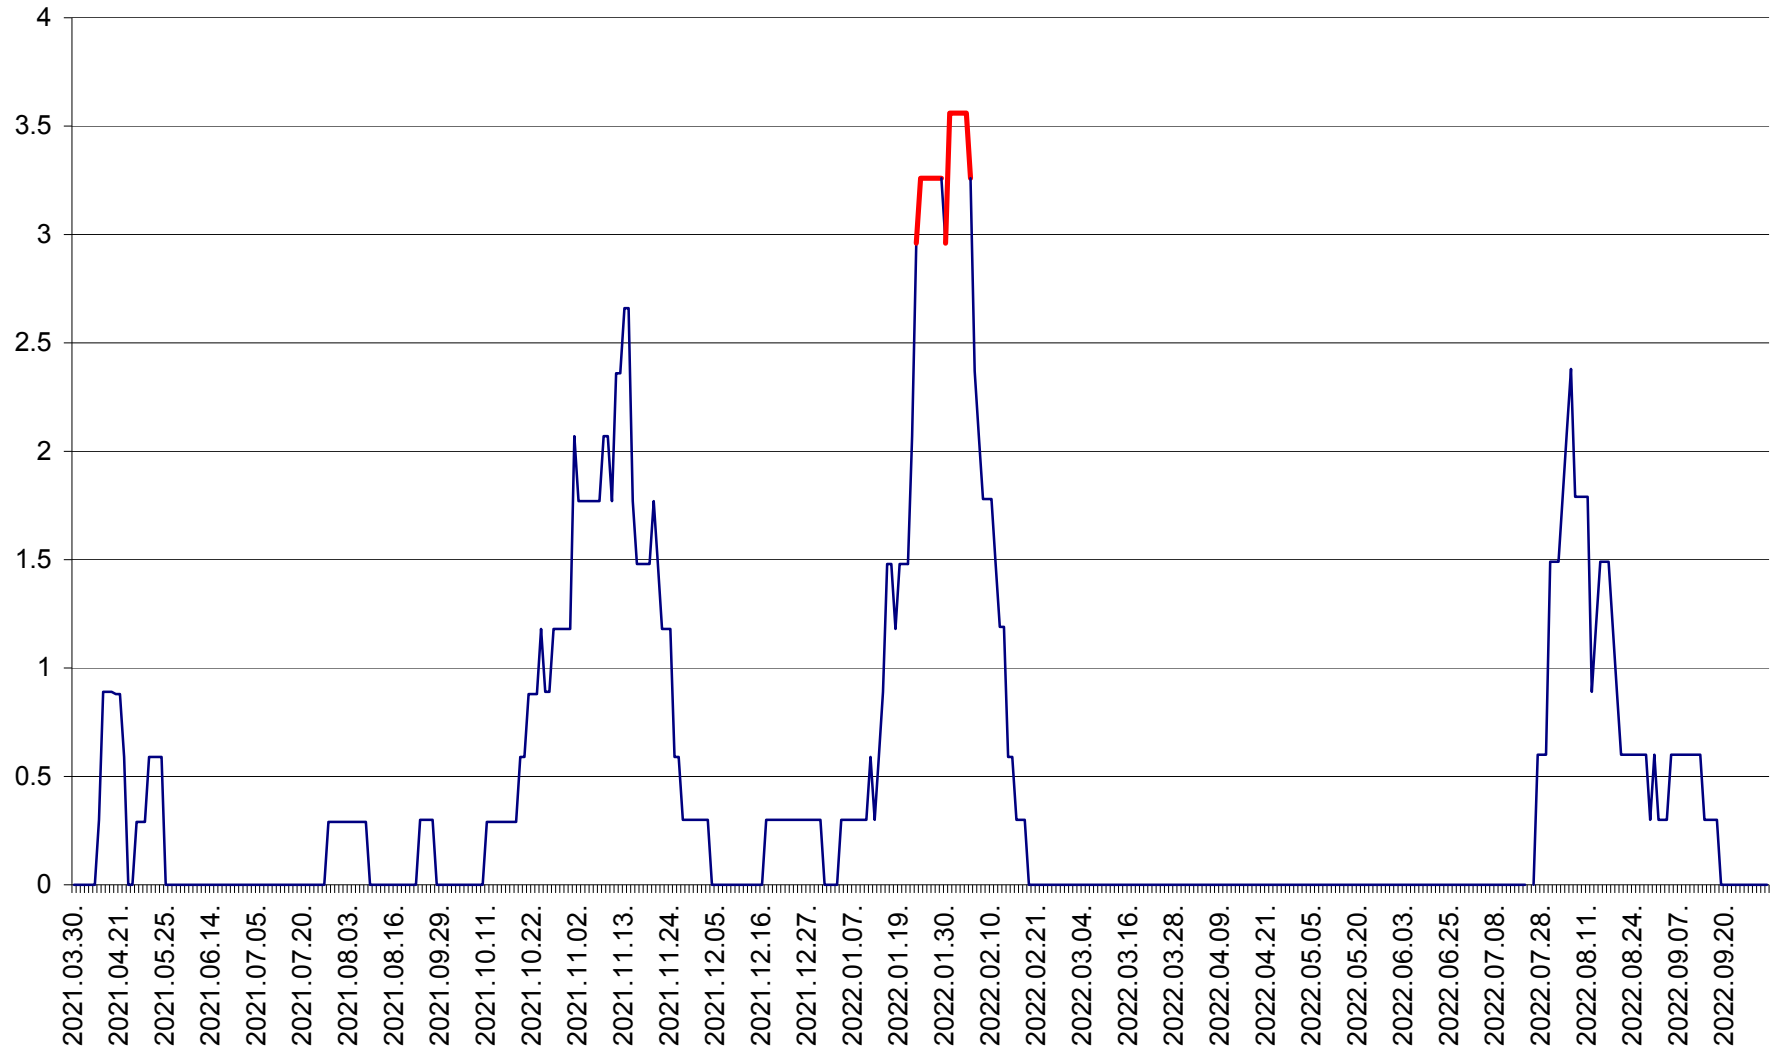

MUNICIPIUL GHEORGHENI - Evolutia incidentei cumulate pe 14 zile la % de locuitori
2021.04.01. - 2022.10.03.

JOSENI - Evolutia incidentei cumulate pe 14 zile la ‰ de locuitori
2021.04.01. - 2022.10.03.

LĂZAREA - Evolutia incidentei cumulate pe 14 zile la % de locuitori
2021.04.01. - 2022.10.03.

LELICENI - Evolutia incidentei cumulate pe 14 zile la ‰ de locuitori
2021.04.01. - 2022.10.03.

LUETA - Evolutia incidentei cumulate pe 14 zile la ‰ de locuitori
2021.04.01. - 2022.10.03.

LUNCA DE JOS - Evolutia incidentei cumulate pe 14 zile la ‰ de locuitori
2021.04.01. - 2022.10.03.

LUNCA DE SUS - Evolutia incidentei cumulate pe 14 zile la ‰ de locuitori
2021.04.01. - 2022.10.03.

LUPENI - Evolutia incidentei cumulate pe 14 zile la ‰ de locuitori
2021.04.01. - 2022.10.03.

MĂDĂRAȘ - Evolutia incidentei cumulate pe 14 zile la % de locuitori
2021.04.01. - 2022.10.03.