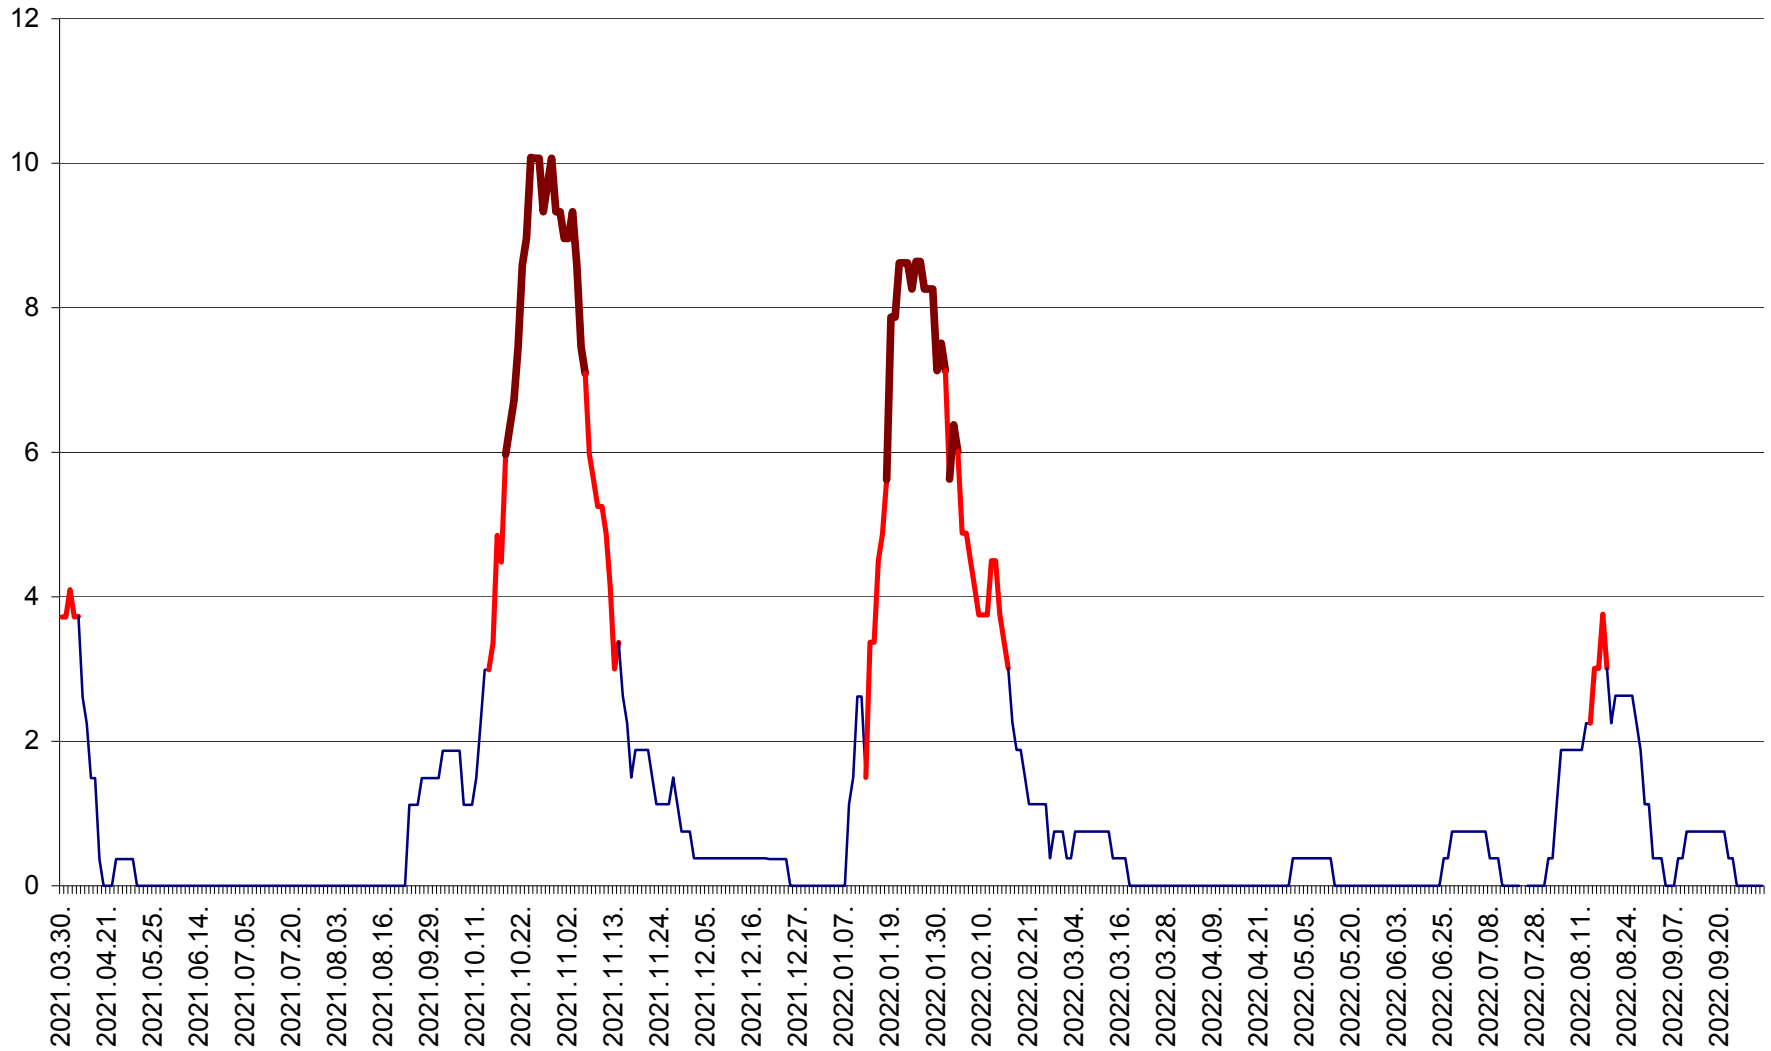

PLĂIEȘII DE JOS - Evoluția incidentei cumulate pe 14 zile la ‰ de locuitori
2021.04.01. - 2022.10.03.

PORUMBENI - Evolutia incidentei cumulate pe 14 zile la ‰ de locuitori
2021.04.01. - 2022.10.03.

PRAID - Evolutia incidentei cumulate pe 14 zile la ‰ de locuitori
2021.04.01. - 2022.10.03.

RACU - Evolutia incidentei cumulate pe 14 zile la ‰ de locuitori
2021.04.01. - 2022.10.03.

REMETEA - Evolutia incidentei cumulate pe 14 zile la % de locuitori
2021.04.01. - 2022.10.03.

SĂCEL - Evolutia incidentei cumulate pe 14 zile la ‰ de locuitori
2021.04.01. - 2022.10.03.

SÂNCRĂIENI - Evolutia incidentei cumulate pe 14 zile la ‰ de locuitori
2021.04.01. - 2022.10.03.

SÂNDOMIC - Evolutia incidentei cumulate pe 14 zile la ‰ de locuitori
2021.04.01. - 2022.10.03.

SÂNMARTIN - Evolutia incidentei cumulate pe 14 zile la ‰ de locuitori
2021.04.01. - 2022.10.03.