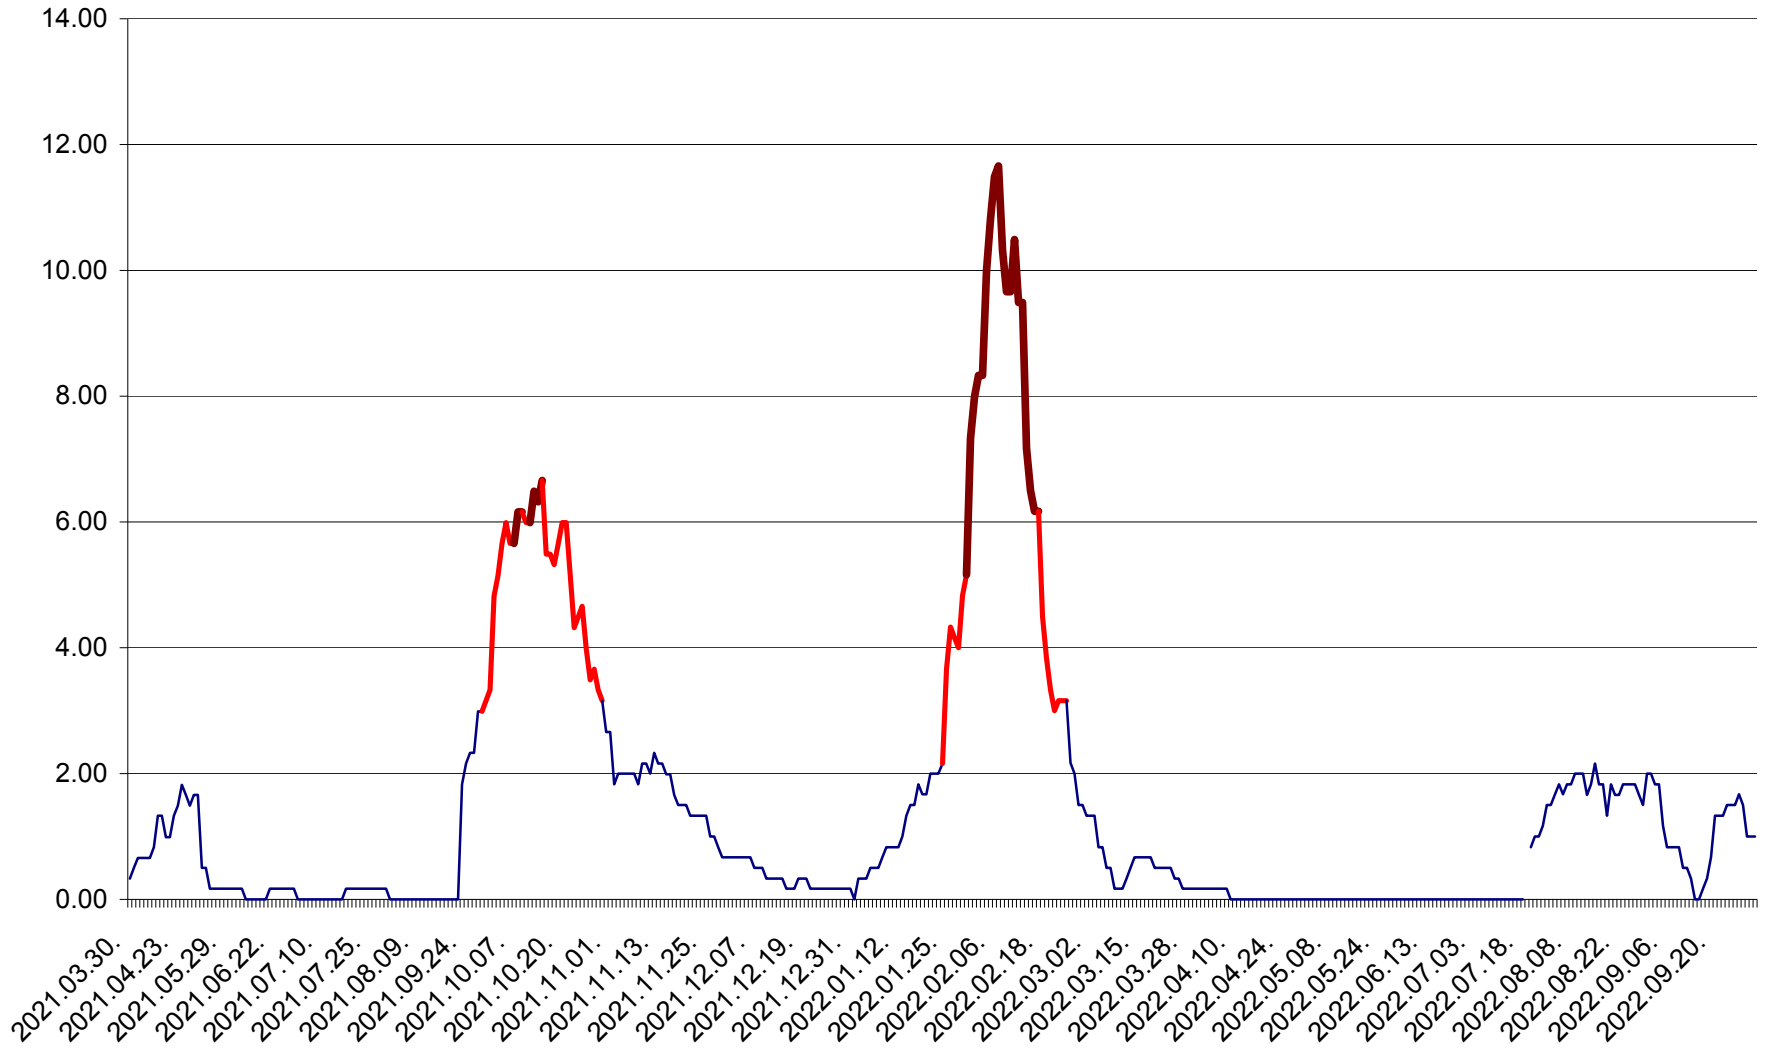

TUȘNAD - Evolutia incidentei cumulate pe 14 zile la ‰ de locuitori
2021.04.01. - 2022.10.03.

ULIEȘ - Evoluția incidentei cumulate pe 14 zile la ‰ de locuitori
2021.04.01. - 2022.10.03.

VĂRȘAG - Evolutia incidentei cumulate pe 14 zile la ‰ de locuitori
2021.04.01. - 2022.10.03.

ORAȘ VLĂHIȚA - Evolutia incidentei cumulate pe 14 zile la ‰ de locuitori
2021.04.01. - 2022.10.03.

VOȘLĂBENI - Evolutia incidentei cumulate pe 14 zile la ‰ de locuitori
2021.04.01. - 2022.10.03.

ZETEA - Evolutia incidentei cumulate pe 14 zile la ‰ de locuitori
2021.04.01. - 2022.10.03.