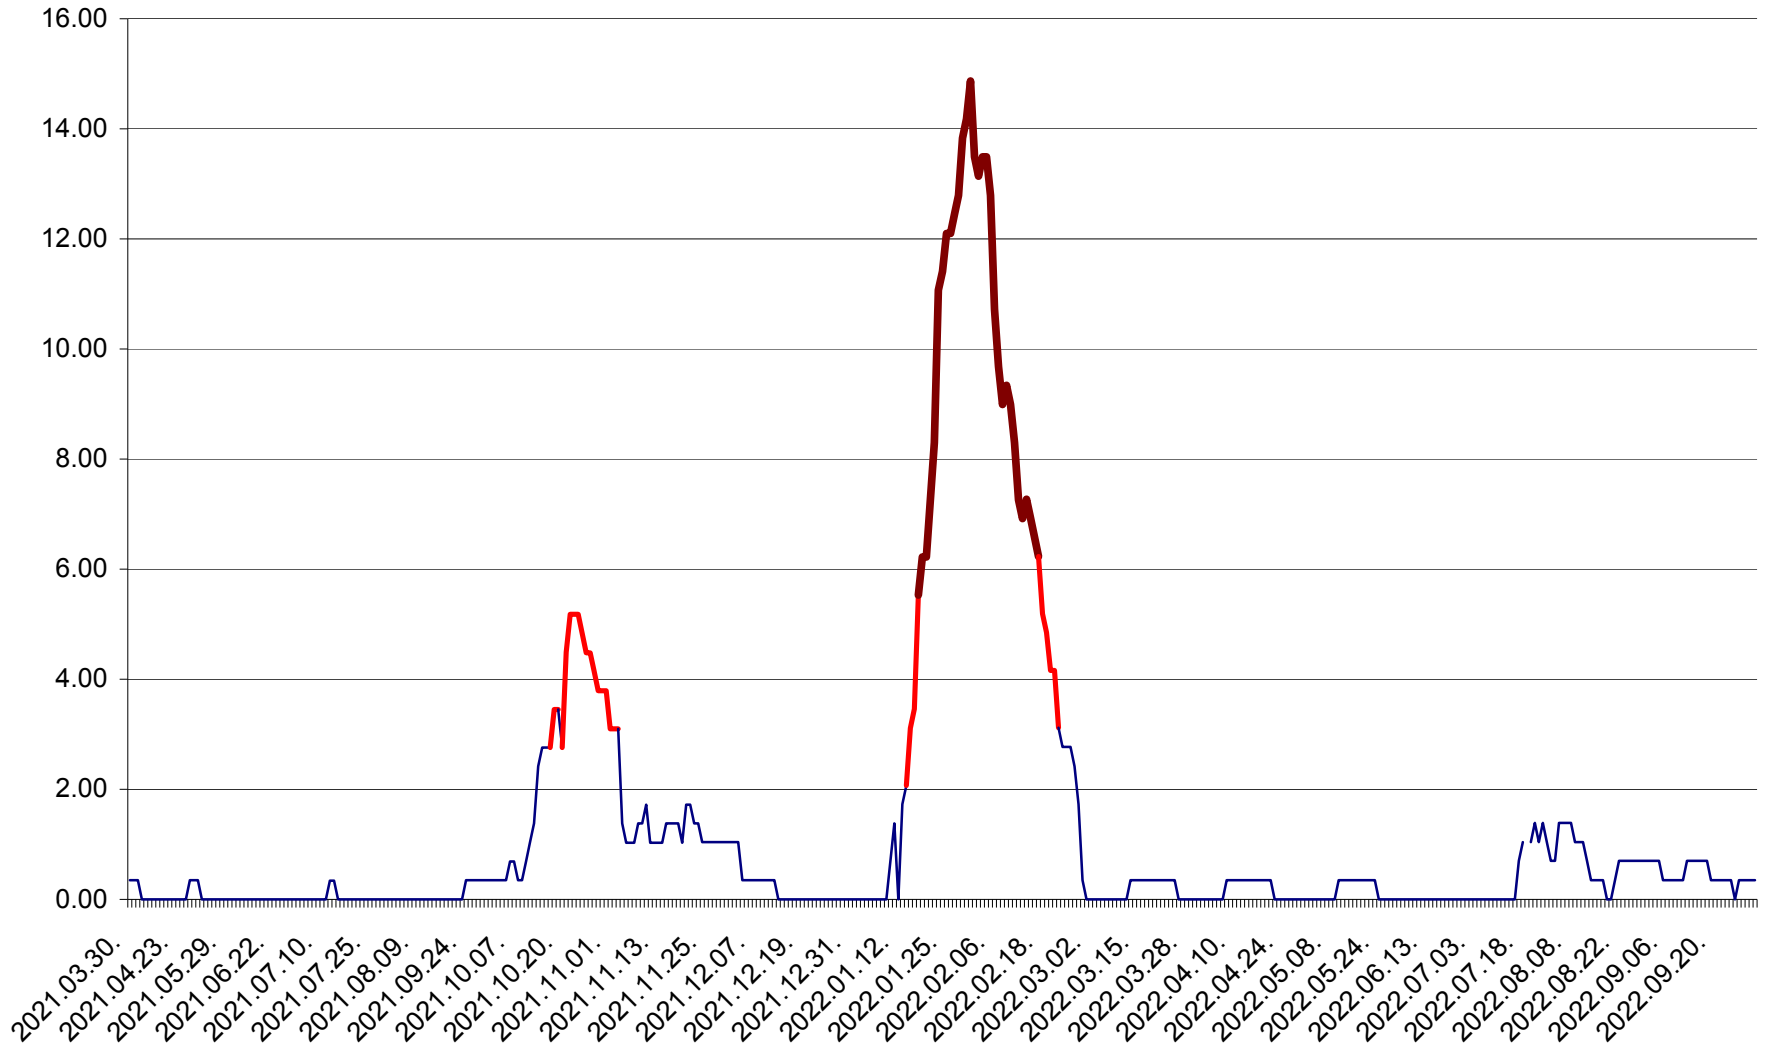

ORAȘ BĂLAN - Evoluția incidenței cumulate pe 14 zile la ‰ de locuitori
2021.04.01. - 2022.10.03.

BILBOR - Evolutia incidentei cumulate pe 14 zile la ‰ de locuitori
2021.04.01. - 2022.10.03.

ORAȘ BORSEC - Evolutia incidentei cumulate pe 14 zile la ‰ de locuitori
2021.04.01. - 2022.10.03.

BRĂDEȘTI - Evolutia incidentei cumulate pe 14 zile la ‰ de locuitori
2021.04.01. - 2022.10.03.

CĂPÂLNIȚA - Evolutia incidentei cumulate pe 14 zile la ‰ de locuitori
2021.04.01. - 2022.10.03.

CÂRȚA - Evolutia incidentei cumulate pe 14 zile la ‰ de locuitori
2021.04.01. - 2022.10.03.

CICEU - Evolutia incidentei cumulate pe 14 zile la ‰ de locuitori
2021.04.01. - 2022.10.03.

CIUCSÂNGEORGIU - Evolutia incidentei cumulate pe 14 zile la ‰ de locuitori
2021.04.01. - 2022.10.03.

CIUMANI - Evolutia incidentei cumulate pe 14 zile la ‰ de locuitori
2021.04.01. - 2022.10.03.

CORBU - Evolutia incidentei cumulate pe 14 zile la ‰ de locuitori
2021.04.01. - 2022.10.03.

CORUND - Evolutia incidentei cumulate pe 14 zile la ‰ de locuitori
2021.04.01. - 2022.10.03.

COZMENI - Evolutia incidentei cumulate pe 14 zile la ‰ de locuitori
2021.04.01. - 2022.10.03.