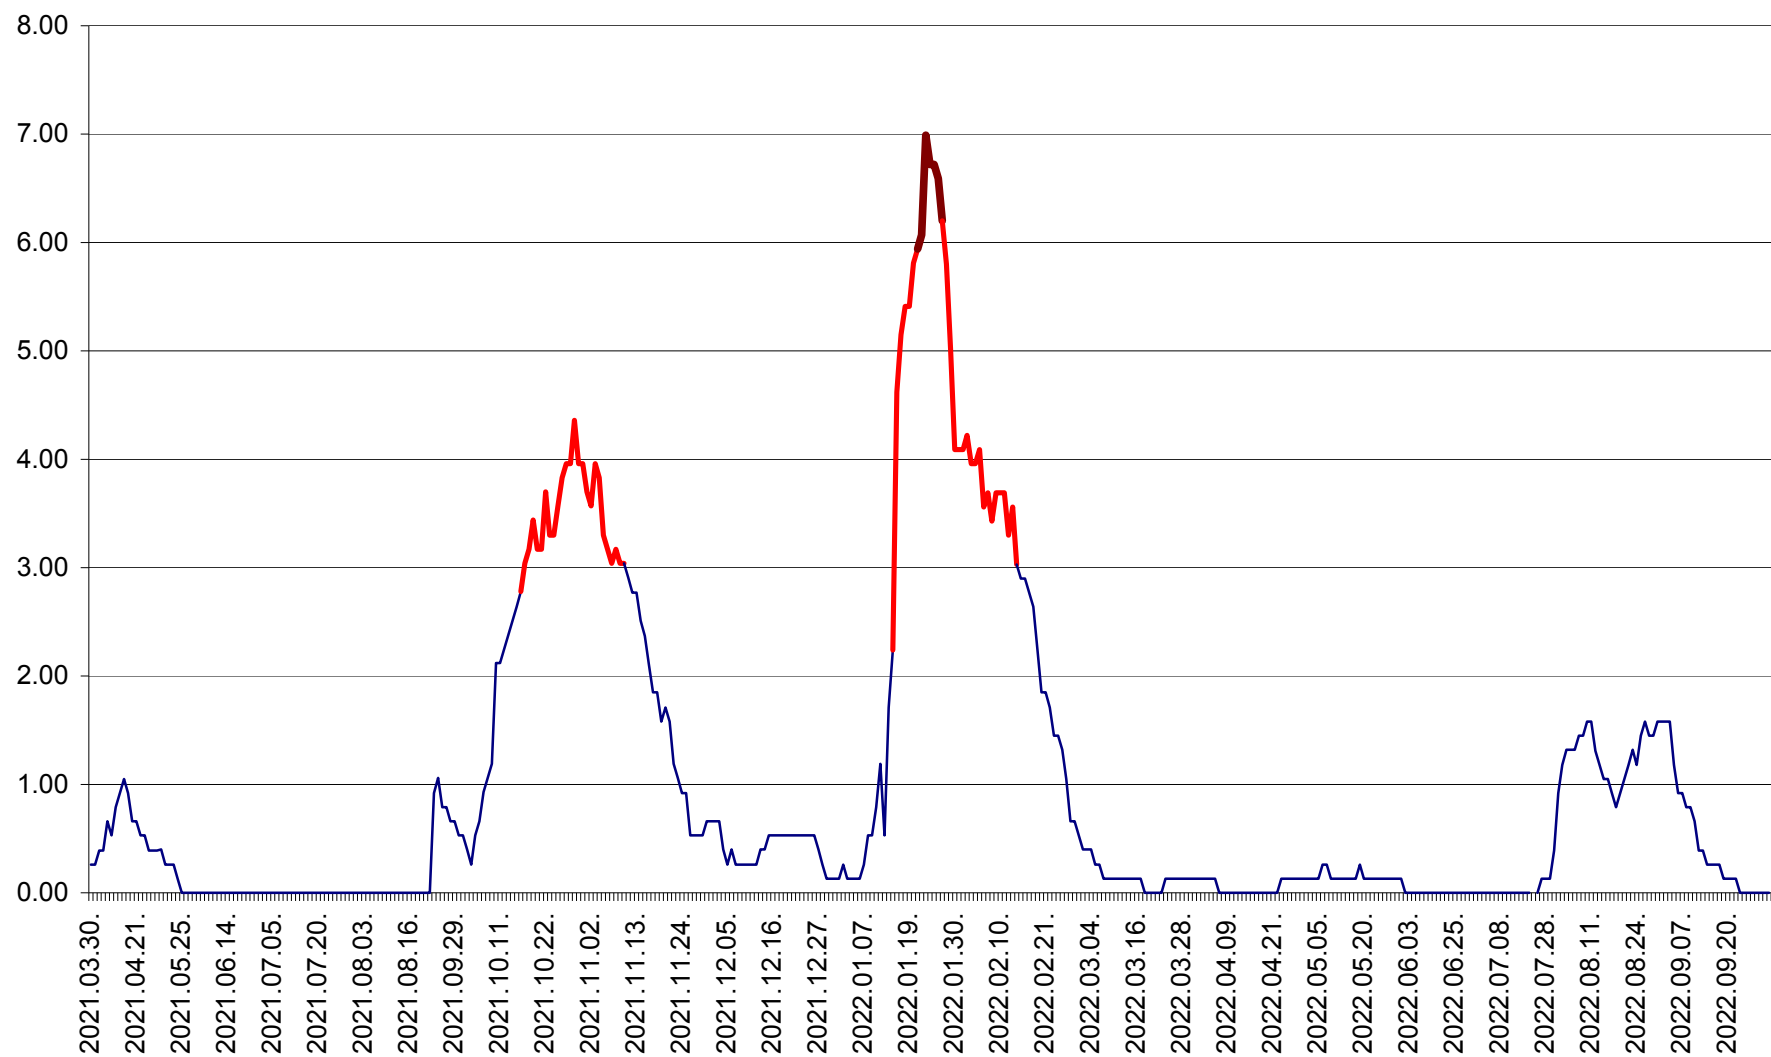

TUȘNAD - Evolutia incidentei cumulate pe 14 zile la ‰ de locuitori
2021.04.01. - 2022.10.03.

ULIEȘ - Evoluția incidentei cumulate pe 14 zile la ‰ de locuitori
2021.04.01. - 2022.10.03.

VĂRȘAG - Evolutia incidentei cumulate pe 14 zile la ‰ de locuitori
2021.04.01. - 2022.10.03.

ORAȘ VLĂHIȚA - Evolutia incidentei cumulate pe 14 zile la ‰ de locuitori
2021.04.01. - 2022.10.03.

VOȘLĂBENI - Evolutia incidentei cumulate pe 14 zile la ‰ de locuitori
2021.04.01. - 2022.10.03.

ZETEA - Evolutia incidentei cumulate pe 14 zile la ‰ de locuitori
2021.04.01. - 2022.10.03.