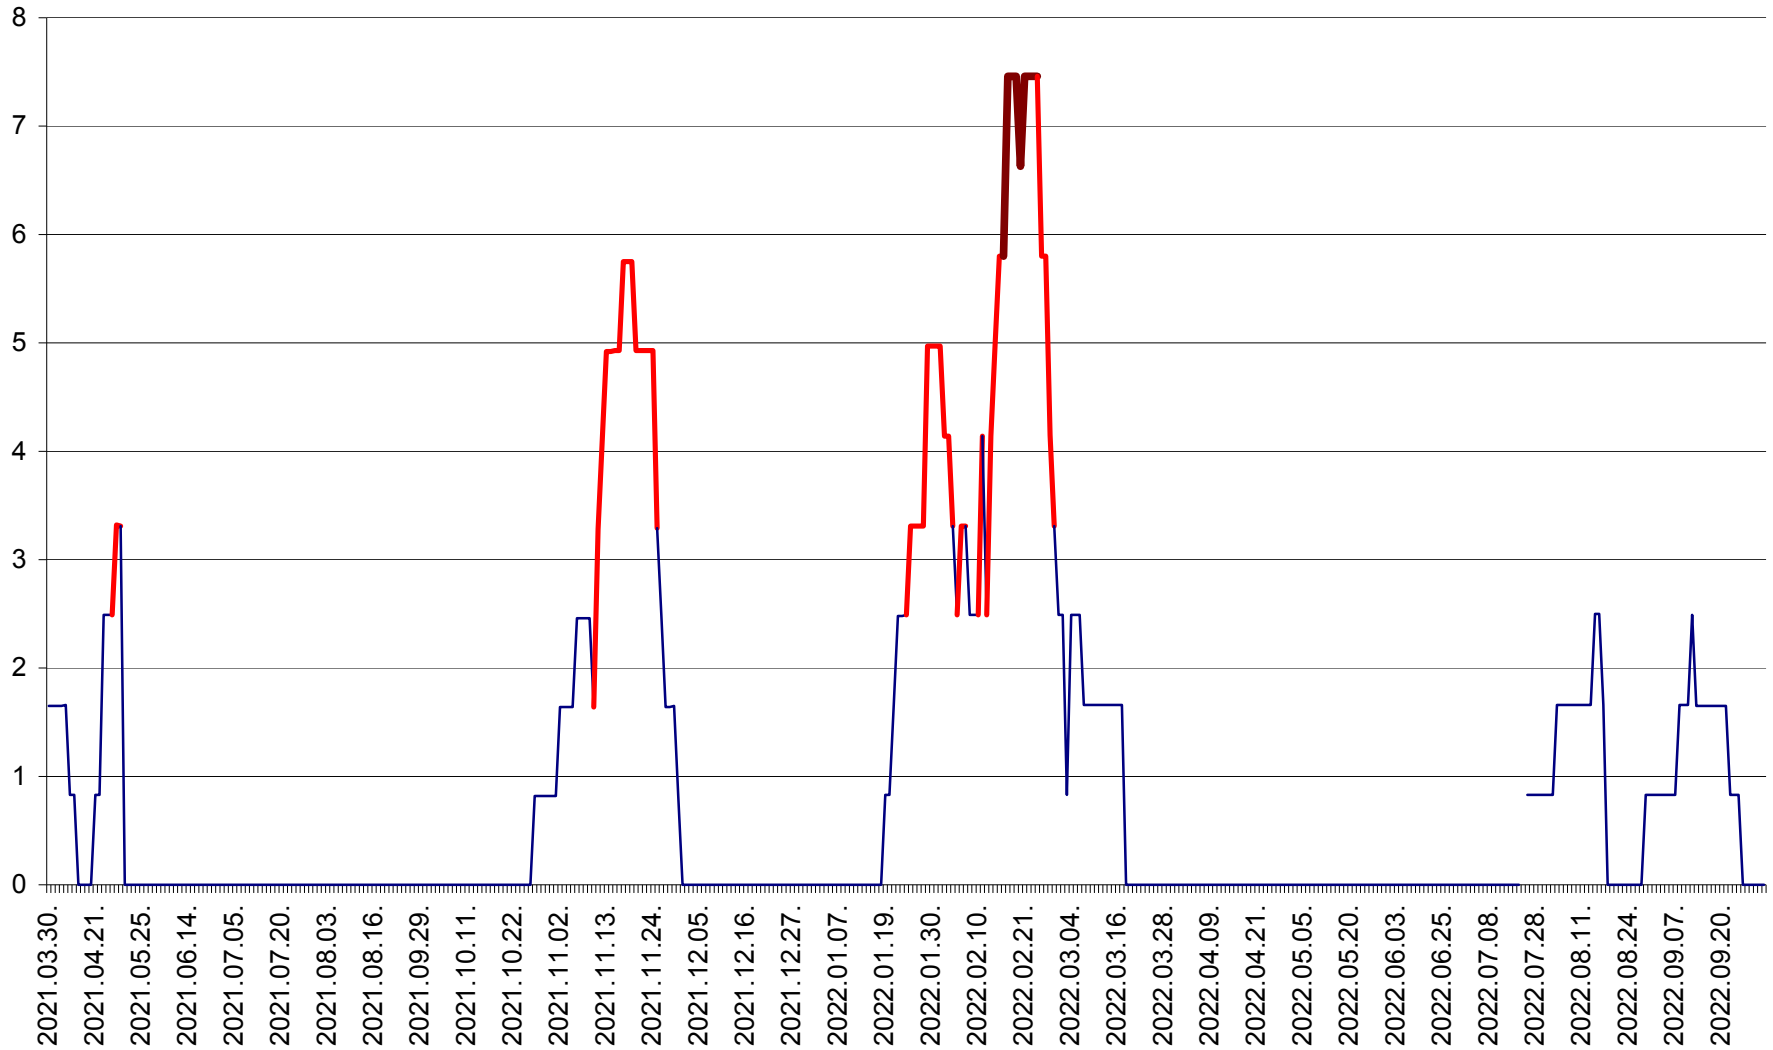

PLĂIEȘII DE JOS - Evoluția incidentei cumulate pe 14 zile la ‰ de locuitori
2021.04.01. - 2022.10.03.

PORUMBENI - Evolutia incidentei cumulate pe 14 zile la ‰ de locuitori
2021.04.01. - 2022.10.03.

PRAID - Evolutia incidentei cumulate pe 14 zile la ‰ de locuitori
2021.04.01. - 2022.10.03.

RACU - Evolutia incidentei cumulate pe 14 zile la ‰ de locuitori
2021.04.01. - 2022.10.03.

REMETEA - Evolutia incidentei cumulate pe 14 zile la % de locuitori
2021.04.01. - 2022.10.03.

SĂCEL - Evolutia incidentei cumulate pe 14 zile la ‰ de locuitori
2021.04.01. - 2022.10.03.