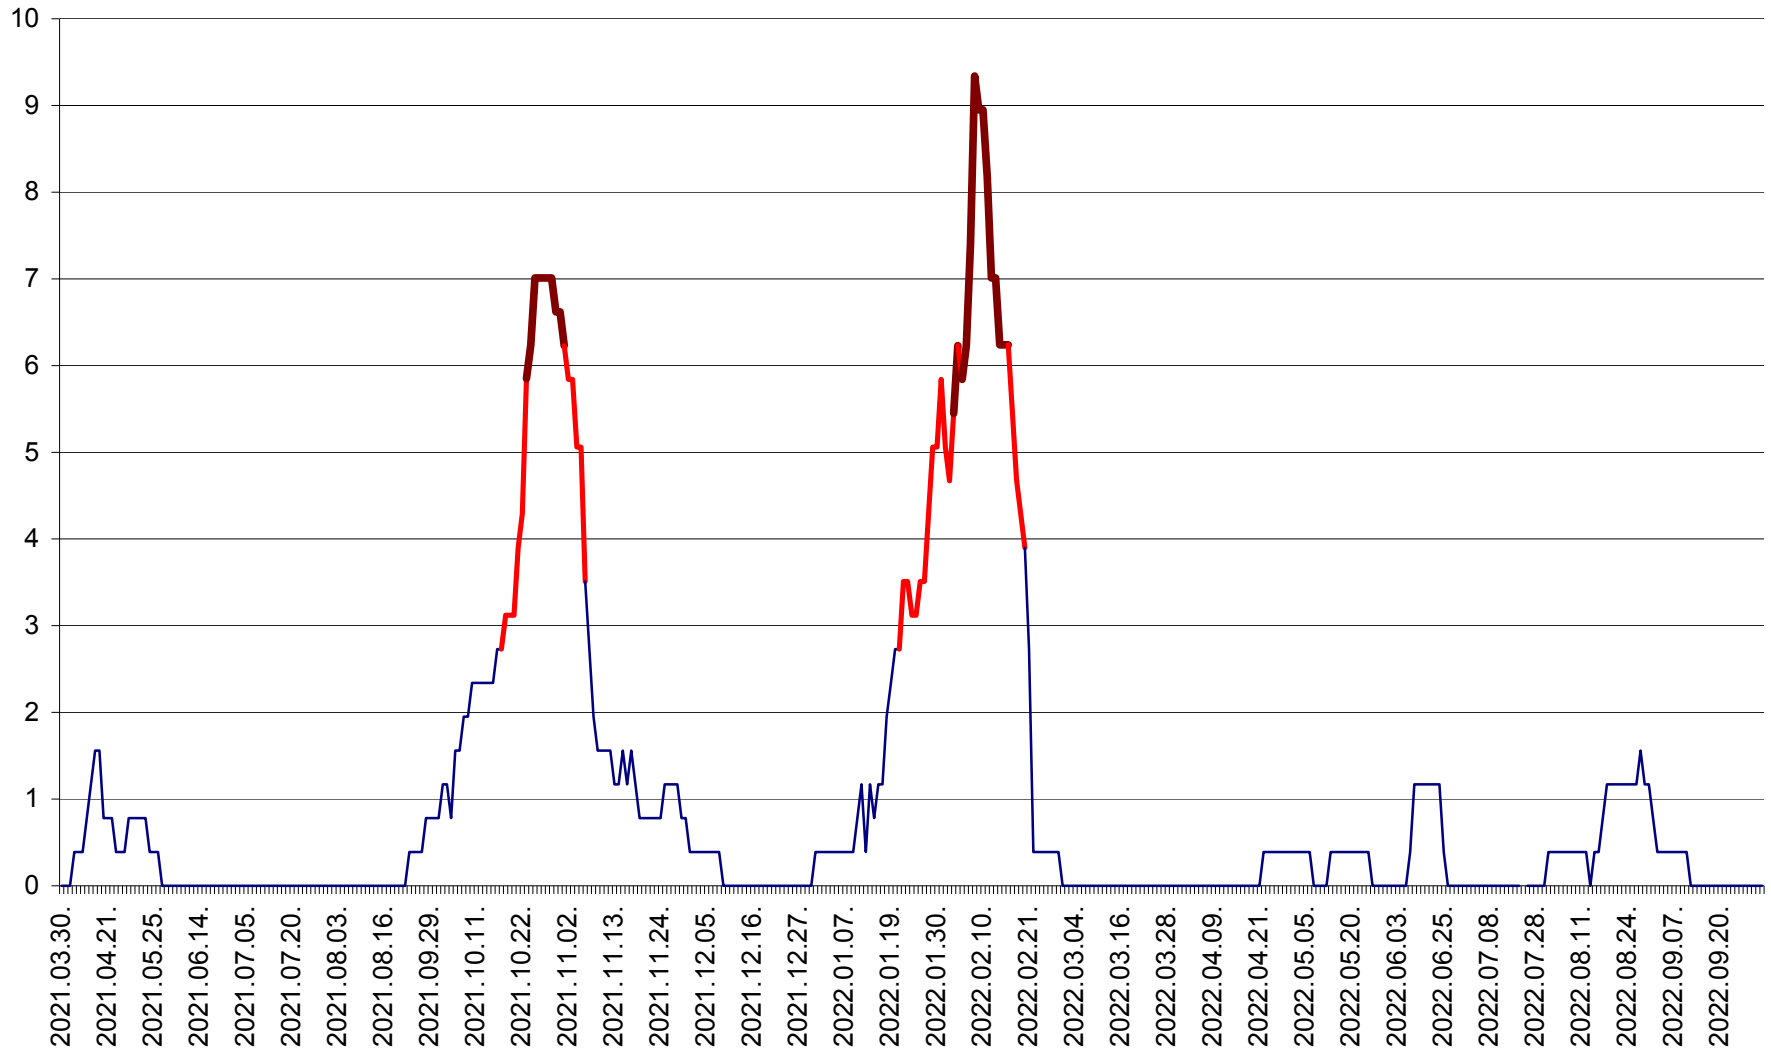

MUNICIPIUL TOPLIȚA - Evolutia incidentei cumulate pe 14 zile la ‰ de locuitori
2021.04.01. - 2022.10.03.