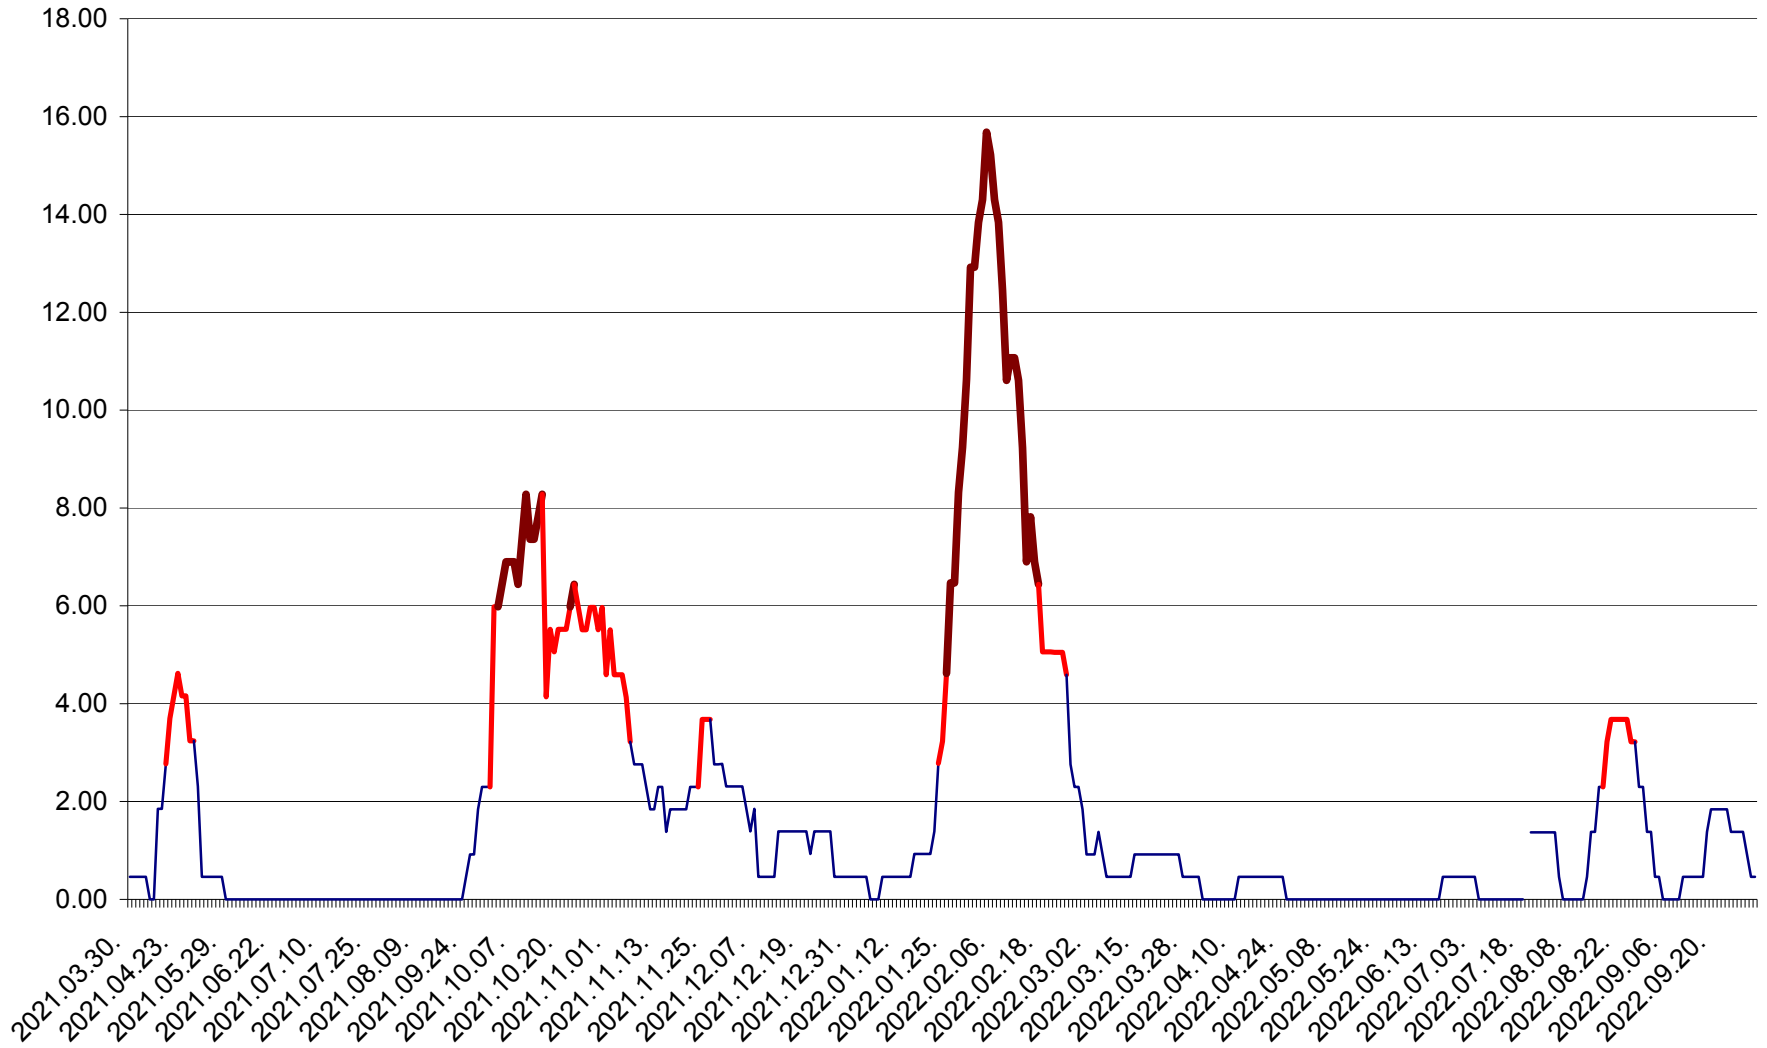

ATID - Evolutia incidentei cumulate pe 14 zile la % de locuitori
2021.04.01. - 2022.10.03.

AVRĂMEȘTI - Evolutia incidentei cumulate pe 14 zile la ‰ de locuitori
2021.04.01. - 2022.10.03.

ORAȘ BĂILE TUȘNAD - Evolutia incidentei cumulate pe 14 zile la ‰ de locuitori
2021.04.01. - 2022.10.03.

ORAȘ BĂLAN - Evoluția incidenței cumulate pe 14 zile la ‰ de locuitori
2021.04.01. - 2022.10.03.

BILBOR - Evolutia incidentei cumulate pe 14 zile la ‰ de locuitori
2021.04.01. - 2022.10.03.

ORAȘ BORSEC - Evolutia incidentei cumulate pe 14 zile la ‰ de locuitori
2021.04.01. - 2022.10.03.

BRĂDEȘTI - Evolutia incidentei cumulate pe 14 zile la ‰ de locuitori
2021.04.01. - 2022.10.03.

CĂPÂLNIȚA - Evolutia incidentei cumulate pe 14 zile la ‰ de locuitori
2021.04.01. - 2022.10.03.

CÂRȚA - Evolutia incidentei cumulate pe 14 zile la ‰ de locuitori
2021.04.01. - 2022.10.03.

CICEU - Evolutia incidentei cumulate pe 14 zile la ‰ de locuitori
2021.04.01. - 2022.10.03.

CIUCSÂNGEORGIU - Evolutia incidentei cumulate pe 14 zile la ‰ de locuitori
2021.04.01. - 2022.10.03.

CIUMANI - Evolutia incidentei cumulate pe 14 zile la ‰ de locuitori
2021.04.01. - 2022.10.03.