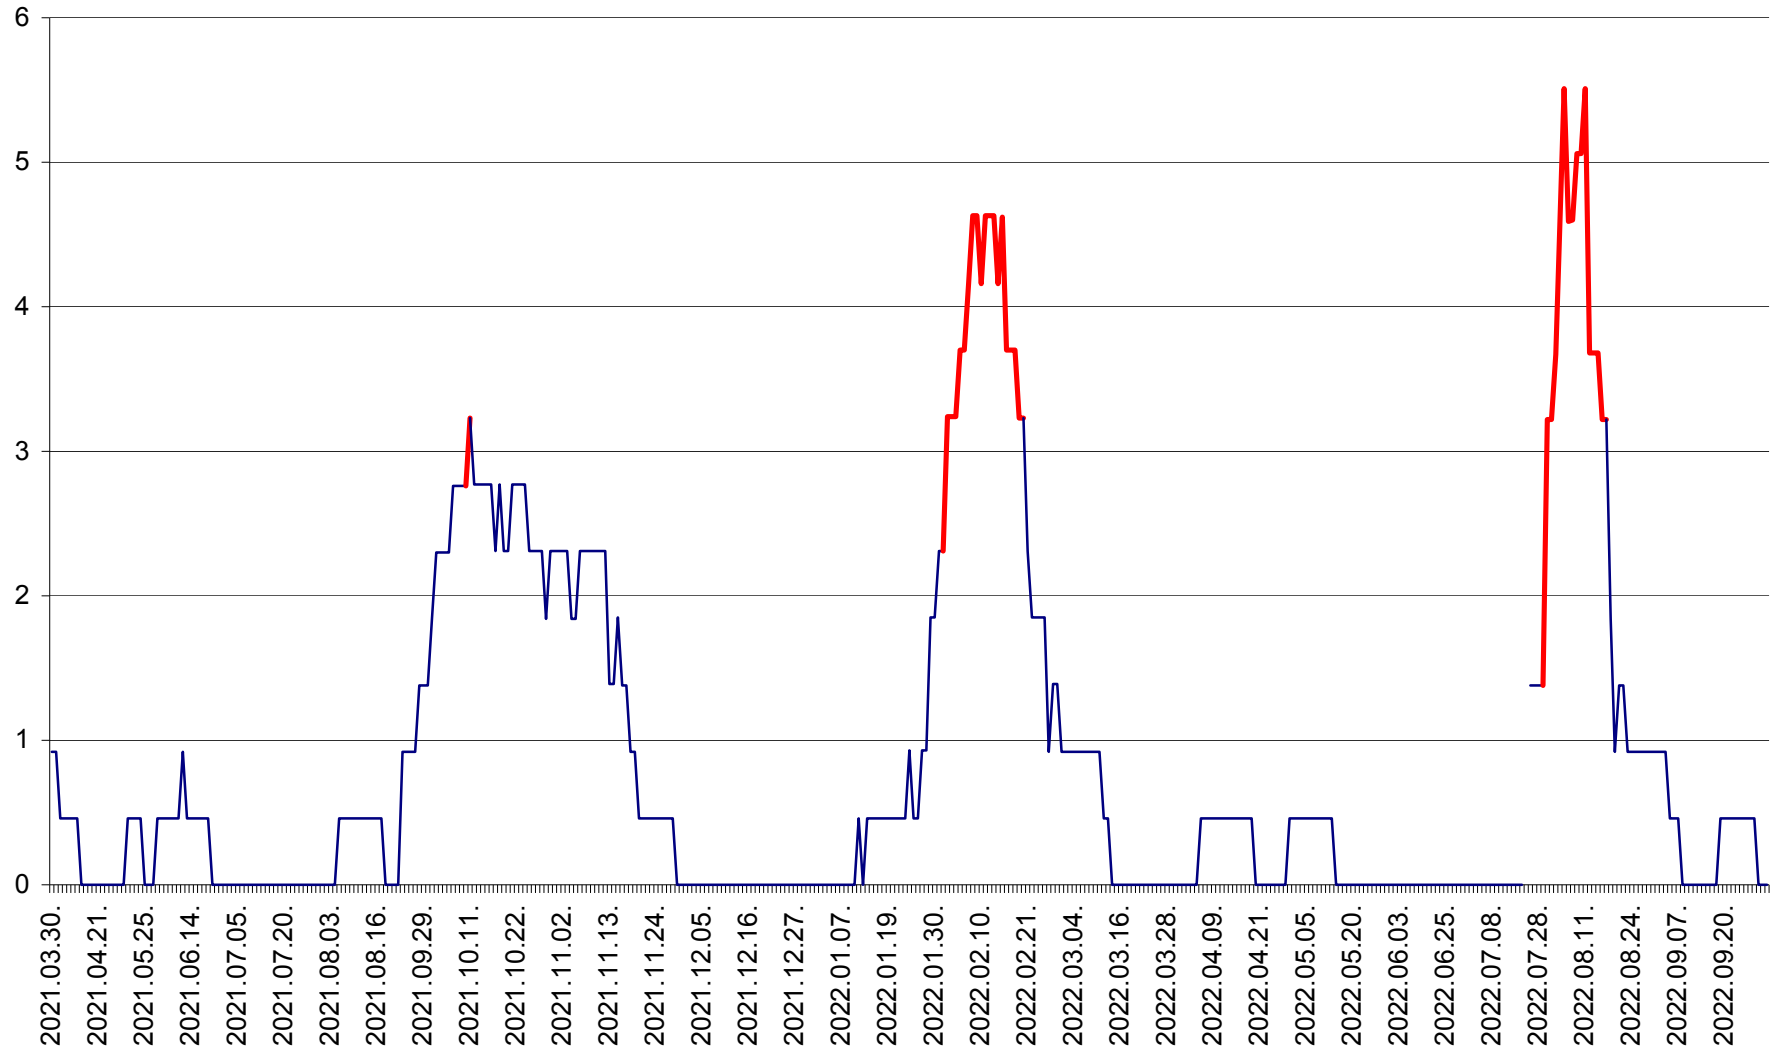

ULIEȘ - Evoluția incidentei cumulate pe 14 zile la ‰ de locuitori
2021.04.01. - 2022.10.03.