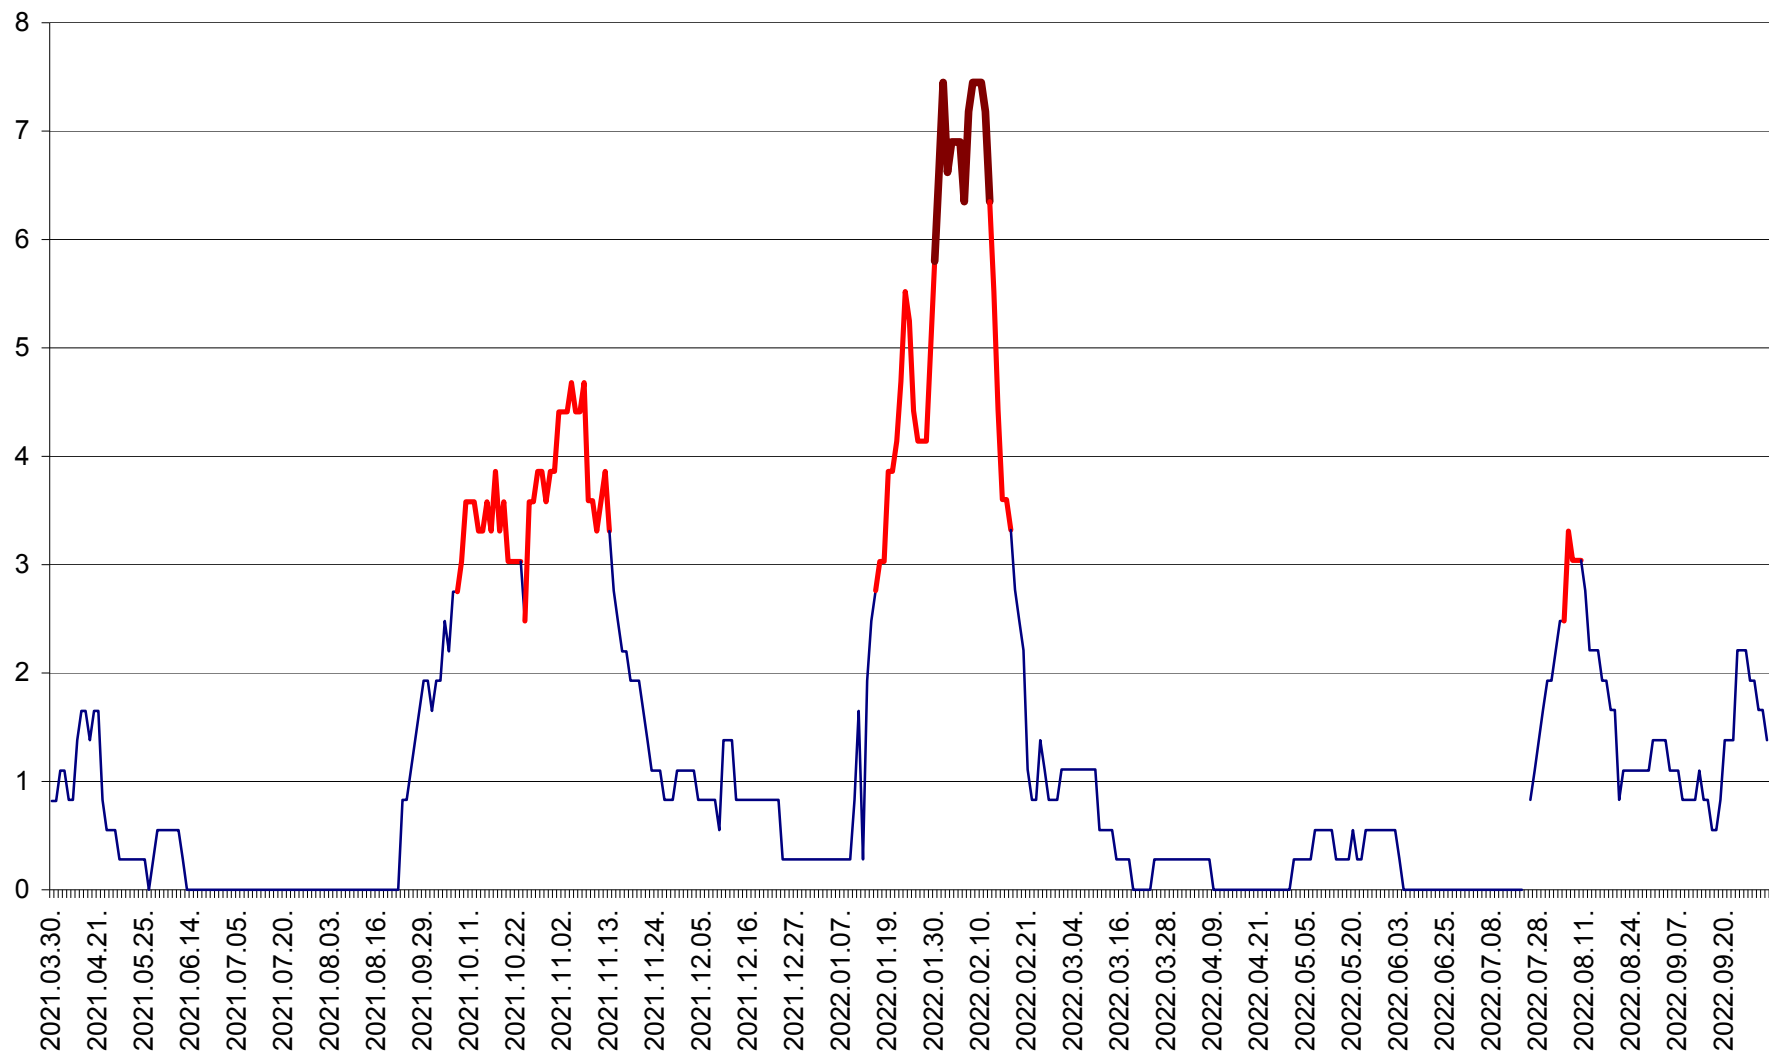

RACU - Evolutia incidentei cumulate pe 14 zile la ‰ de locuitori
2021.04.01. - 2022.10.03.

REMETEA - Evolutia incidentei cumulate pe 14 zile la % de locuitori
2021.04.01. - 2022.10.03.

SĂCEL - Evolutia incidentei cumulate pe 14 zile la ‰ de locuitori
2021.04.01. - 2022.10.03.

SÂNCRĂIENI - Evolutia incidentei cumulate pe 14 zile la ‰ de locuitori
2021.04.01. - 2022.10.03.

SÂNDOMIC - Evolutia incidentei cumulate pe 14 zile la ‰ de locuitori
2021.04.01. - 2022.10.03.

SÂNMARTIN - Evolutia incidentei cumulate pe 14 zile la ‰ de locuitori
2021.04.01. - 2022.10.03.

SÂNSIMION - Evolutia incidentei cumulate pe 14 zile la ‰ de locuitori
2021.04.01. - 2022.10.03.

SÂNTIMBRU - Evolutia incidentei cumulate pe 14 zile la ‰ de locuitori
2021.04.01. - 2022.10.03.

SĂRMAȘ - Evolutia incidentei cumulate pe 14 zile la ‰ de locuitori
2021.04.01. - 2022.10.03.