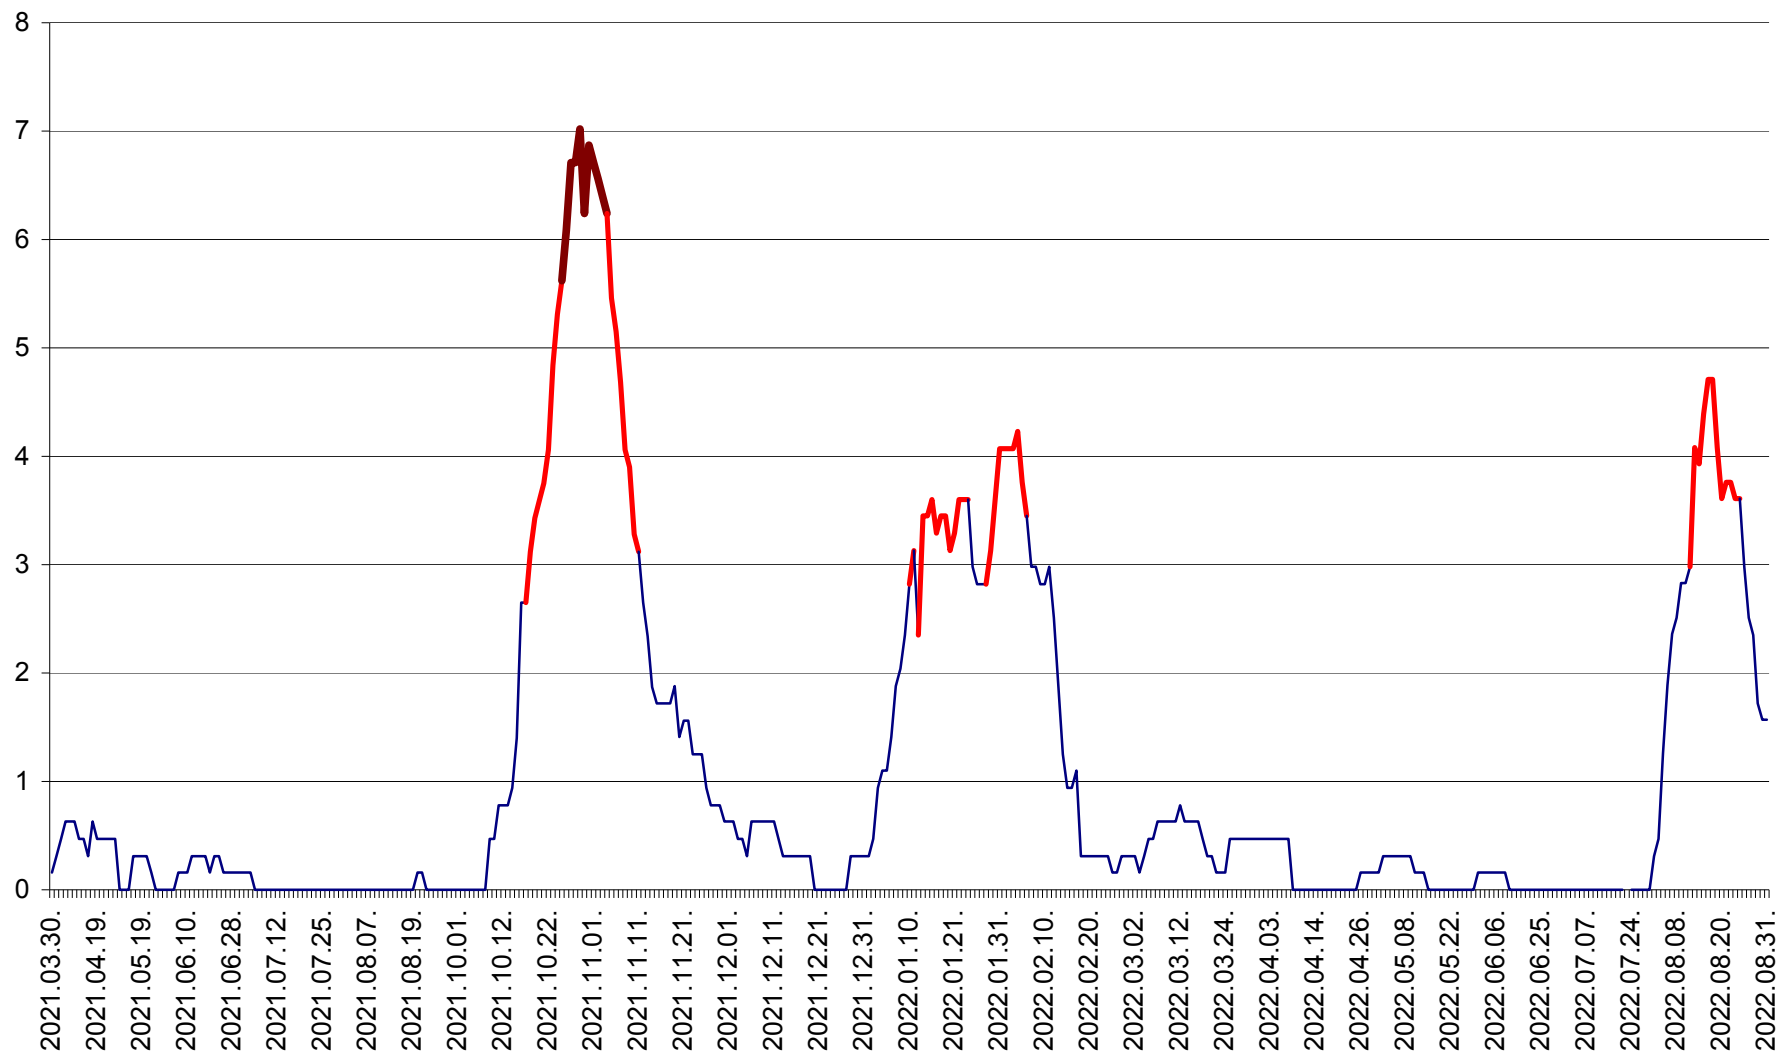

PLĂIEȘII DE JOS - Evoluția incidenței cumulate pe 14 zile la ‰ de locuitori
2021.04.01. - 2022.08.31.

PORUMBENI - Evolutia incidentei cumulate pe 14 zile la ‰ de locuitori
2021.04.01. - 2022.08.31.

PRAID - Evolutia incidentei cumulate pe 14 zile la ‰ de locuitori
2021.04.01. - 2022.08.31.

RACU - Evolutia incidentei cumulate pe 14 zile la ‰ de locuitori
2021.04.01. - 2022.08.31.

REMETEA - Evolutia incidentei cumulate pe 14 zile la ‰ de locuitori
2021.04.01. - 2022.08.31.

SĂCEL - Evolutia incidentei cumulate pe 14 zile la ‰ de locuitori
2021.04.01. - 2022.08.31.