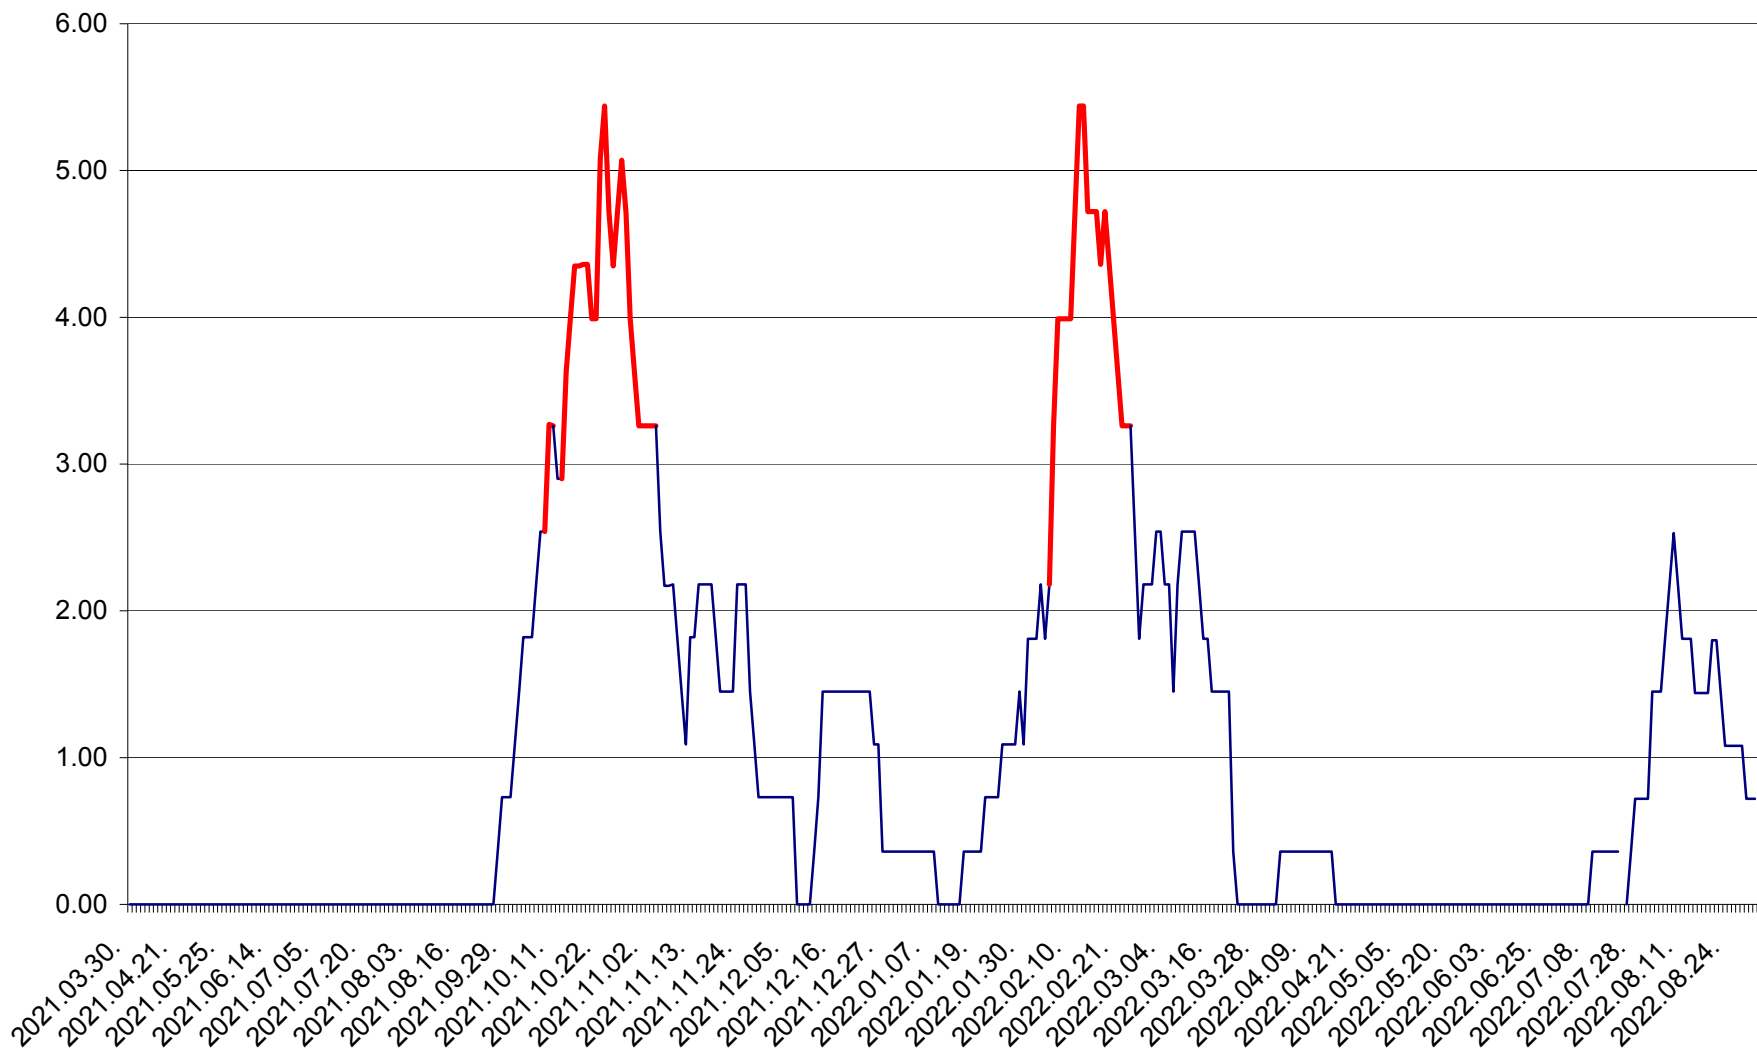

ATID - Evolutia incidentei cumulate pe 14 zile la % de locuitori
2021.04.01. - 2022.08.31.

AVRĂMEȘTI - Evolutia incidentei cumulate pe 14 zile la ‰ de locuitori
2021.04.01. - 2022.08.31.

ORAȘ BĂILE TUȘNAD - Evolutia incidentei cumulate pe 14 zile la ‰ de locuitori
2021.04.01. - 2022.08.31.

ORAȘ BĂLAN - Evolția incidenței cumulate pe 14 zile la ‰ de locuitori
2021.04.01. - 2022.08.31.

BILBOR - Evolutia incidentei cumulate pe 14 zile la ‰ de locuitori
2021.04.01. - 2022.08.31.

ORAȘ BORSEC - Evolutia incidentei cumulate pe 14 zile la ‰ de locuitori
2021.04.01. - 2022.08.31.

BRĂDEȘTI - Evolutia incidentei cumulate pe 14 zile la ‰ de locuitori
2021.04.01. - 2022.08.31.

CĂPÂLNIȚA - Evoluția incidenței cumulate pe 14 zile la ‰ de locuitori
2021.04.01. - 2022.08.31.

CÂRȚA - Evolutia incidentei cumulate pe 14 zile la ‰ de locuitori
2021.04.01. - 2022.08.31.