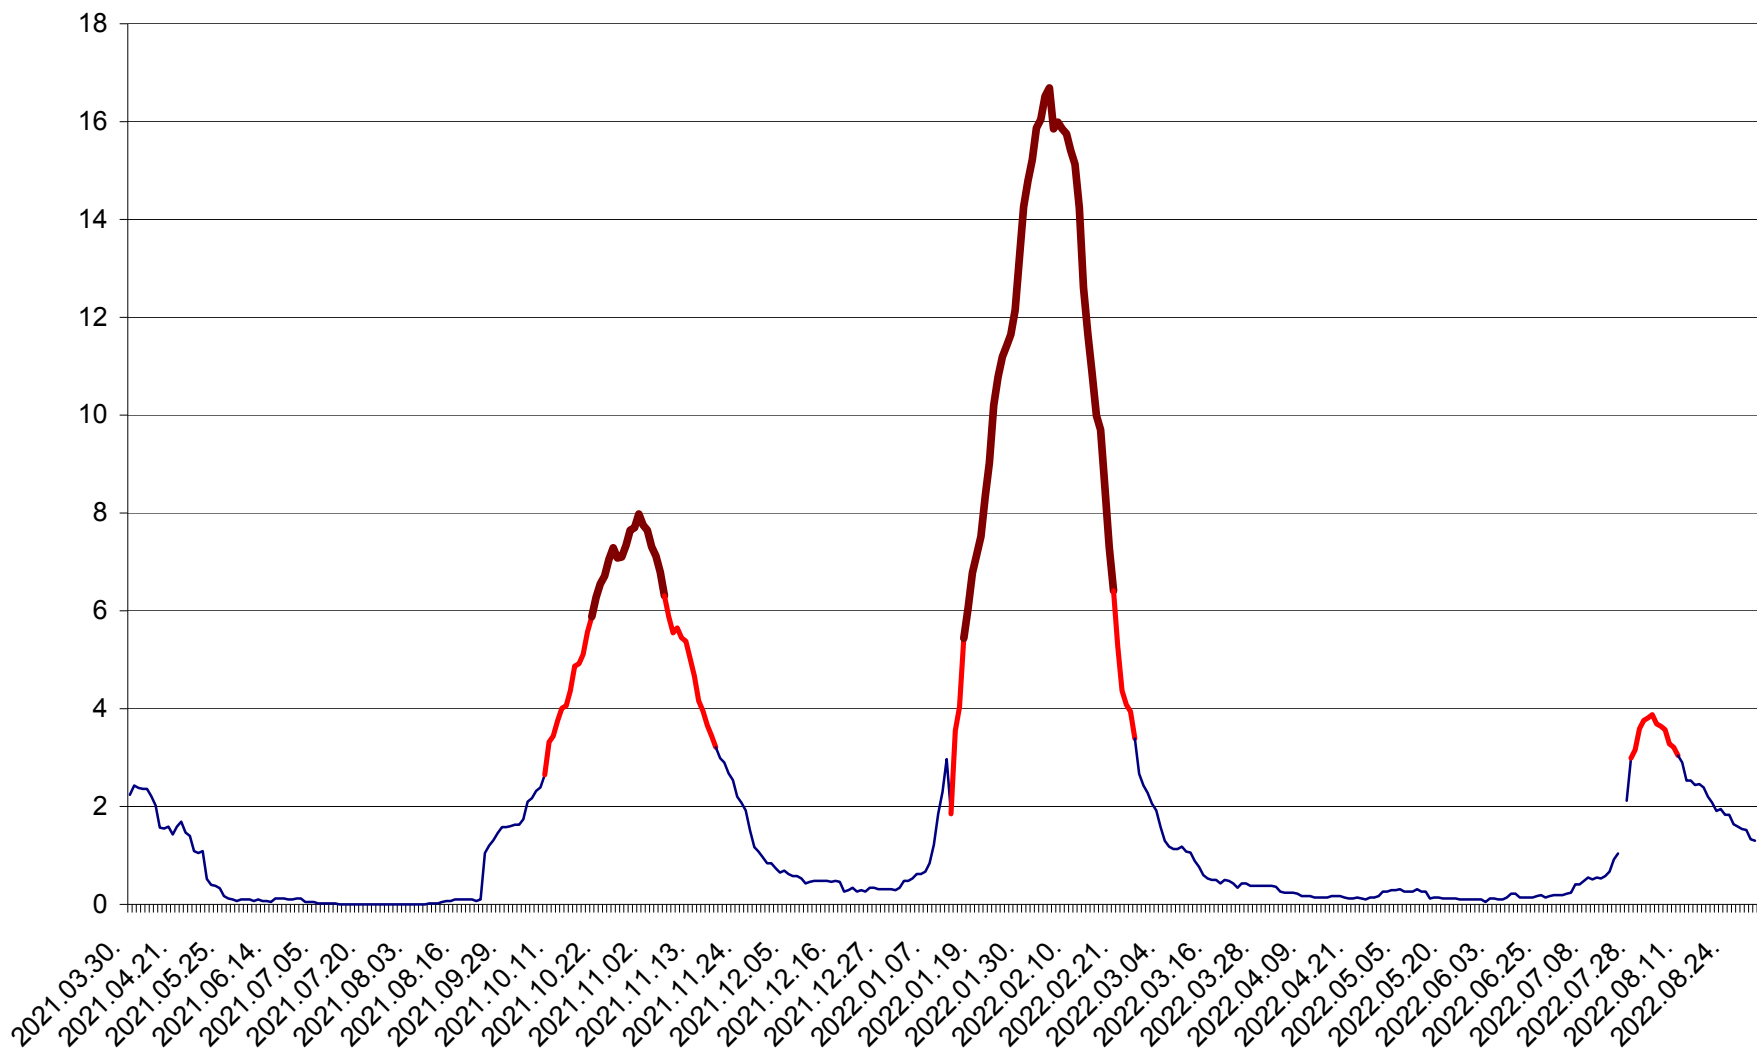

LELICENI - Evolutia incidentei cumulate pe 14 zile la % de locuitori
2021.04.01. - 2022.08.31.

LUETA - Evolutia incidentei cumulate pe 14 zile la ‰ de locuitori
2021.04.01. - 2022.08.31.

LUNCA DE JOS - Evolutia incidentei cumulate pe 14 zile la ‰ de locuitori
2021.04.01. - 2022.08.31.

LUNCA DE SUS - Evolutia incidentei cumulate pe 14 zile la ‰ de locuitori
2021.04.01. - 2022.08.31.

LUPENI - Evolutia incidentei cumulate pe 14 zile la ‰ de locuitori
2021.04.01. - 2022.08.31.

MĂDĂRAȘ - Evolutia incidentei cumulate pe 14 zile la ‰ de locuitori
2021.04.01. - 2022.08.31.

MĂRTINIȘ - Evolutia incidentei cumulate pe 14 zile la % de locuitori
2021.04.01. - 2022.08.31.

MEREȘTI - Evolutia incidentei cumulate pe 14 zile la ‰ de locuitori
2021.04.01. - 2022.08.31.

MUNICIPIUL MIERCUREA-CIUC - Evolutia incidentei cumulate pe 14 zile la ‰ de locuitori
2021.04.01. - 2022.08.31.