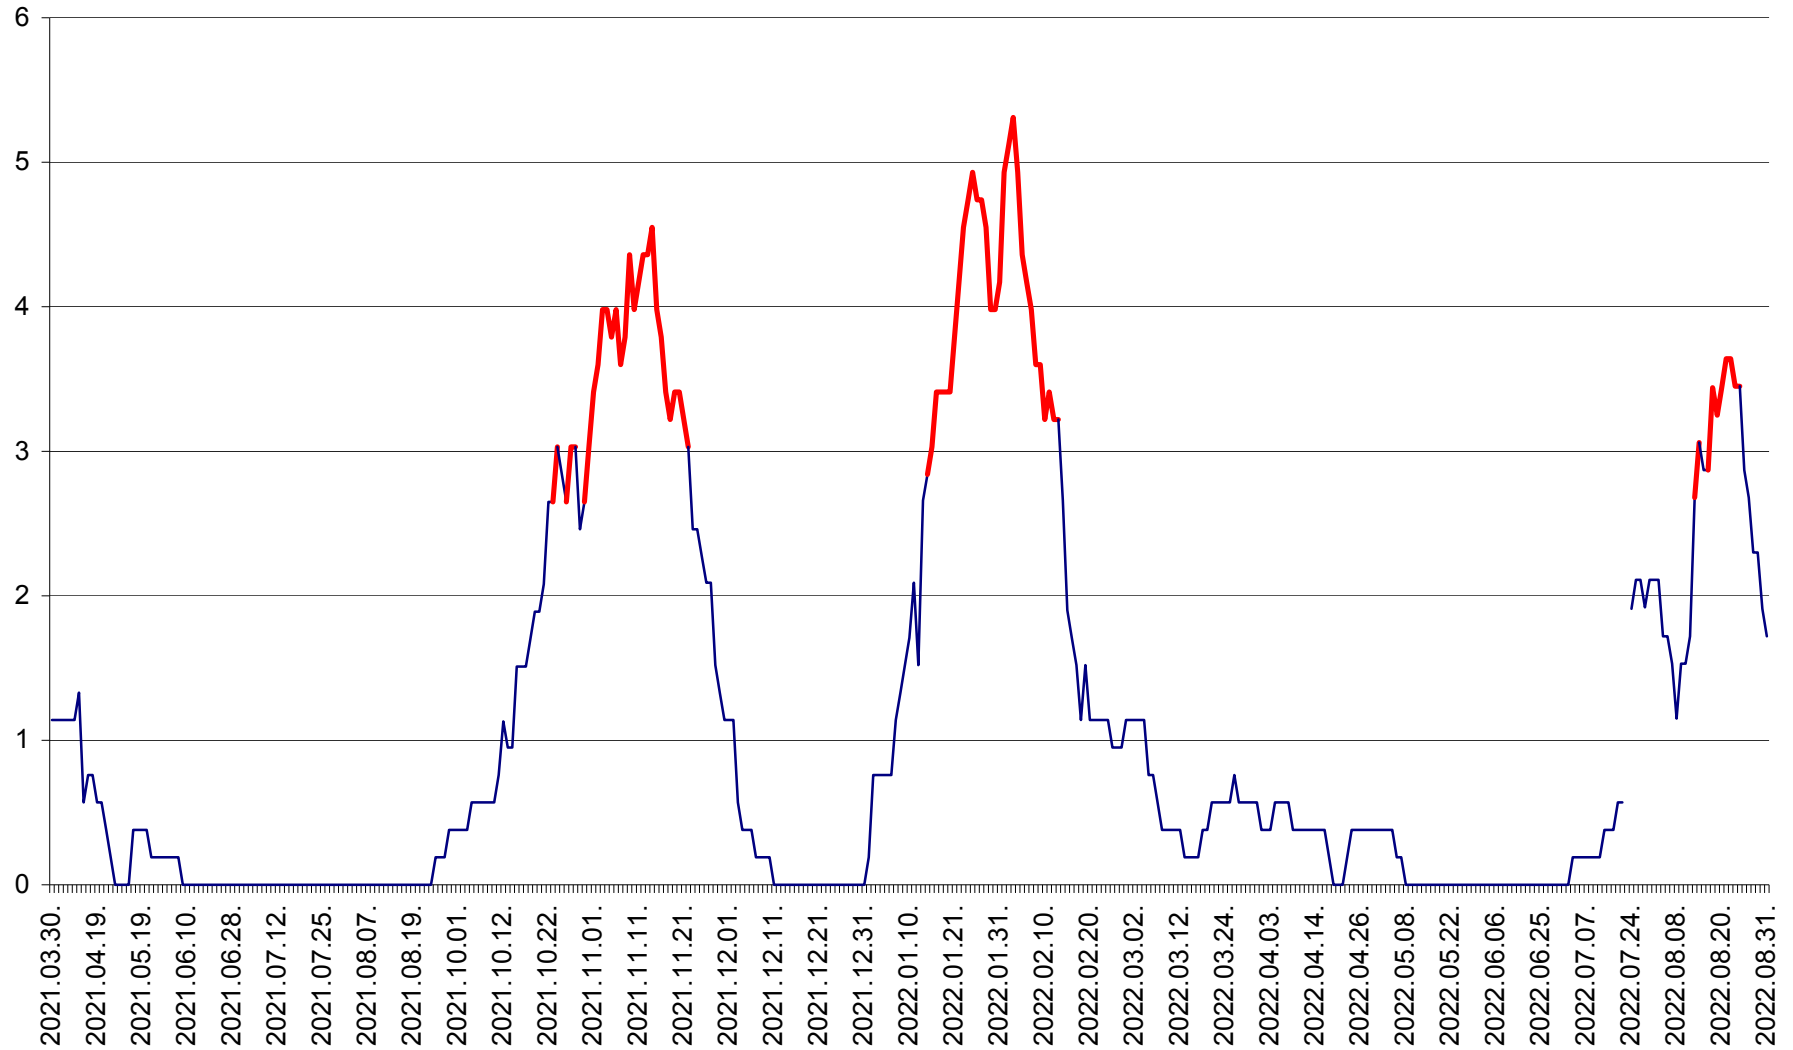

SATU MARE - Evolutia incidentei cumulate pe 14 zile la ‰ de locuitori
2021.04.01. - 2022.08.31.

SECUIENI - Evolutia incidentei cumulate pe 14 zile la % de locuitori
2021.04.01. - 2022.08.31.

SICULENI - Evolutia incidentei cumulate pe 14 zile la % de locuitori
2021.04.01. - 2022.08.31.

ȘIMONEȘTI - Evolutia incidentei cumulate pe 14 zile la ‰ de locuitori
2021.04.01. - 2022.08.31.

SUBCETATE - Evolutia incidentei cumulate pe 14 zile la ‰ de locuitori
2021.04.01. - 2022.08.31.

SUSENI - Evolutia incidentei cumulate pe 14 zile la ‰ de locuitori
2021.04.01. - 2022.08.31.