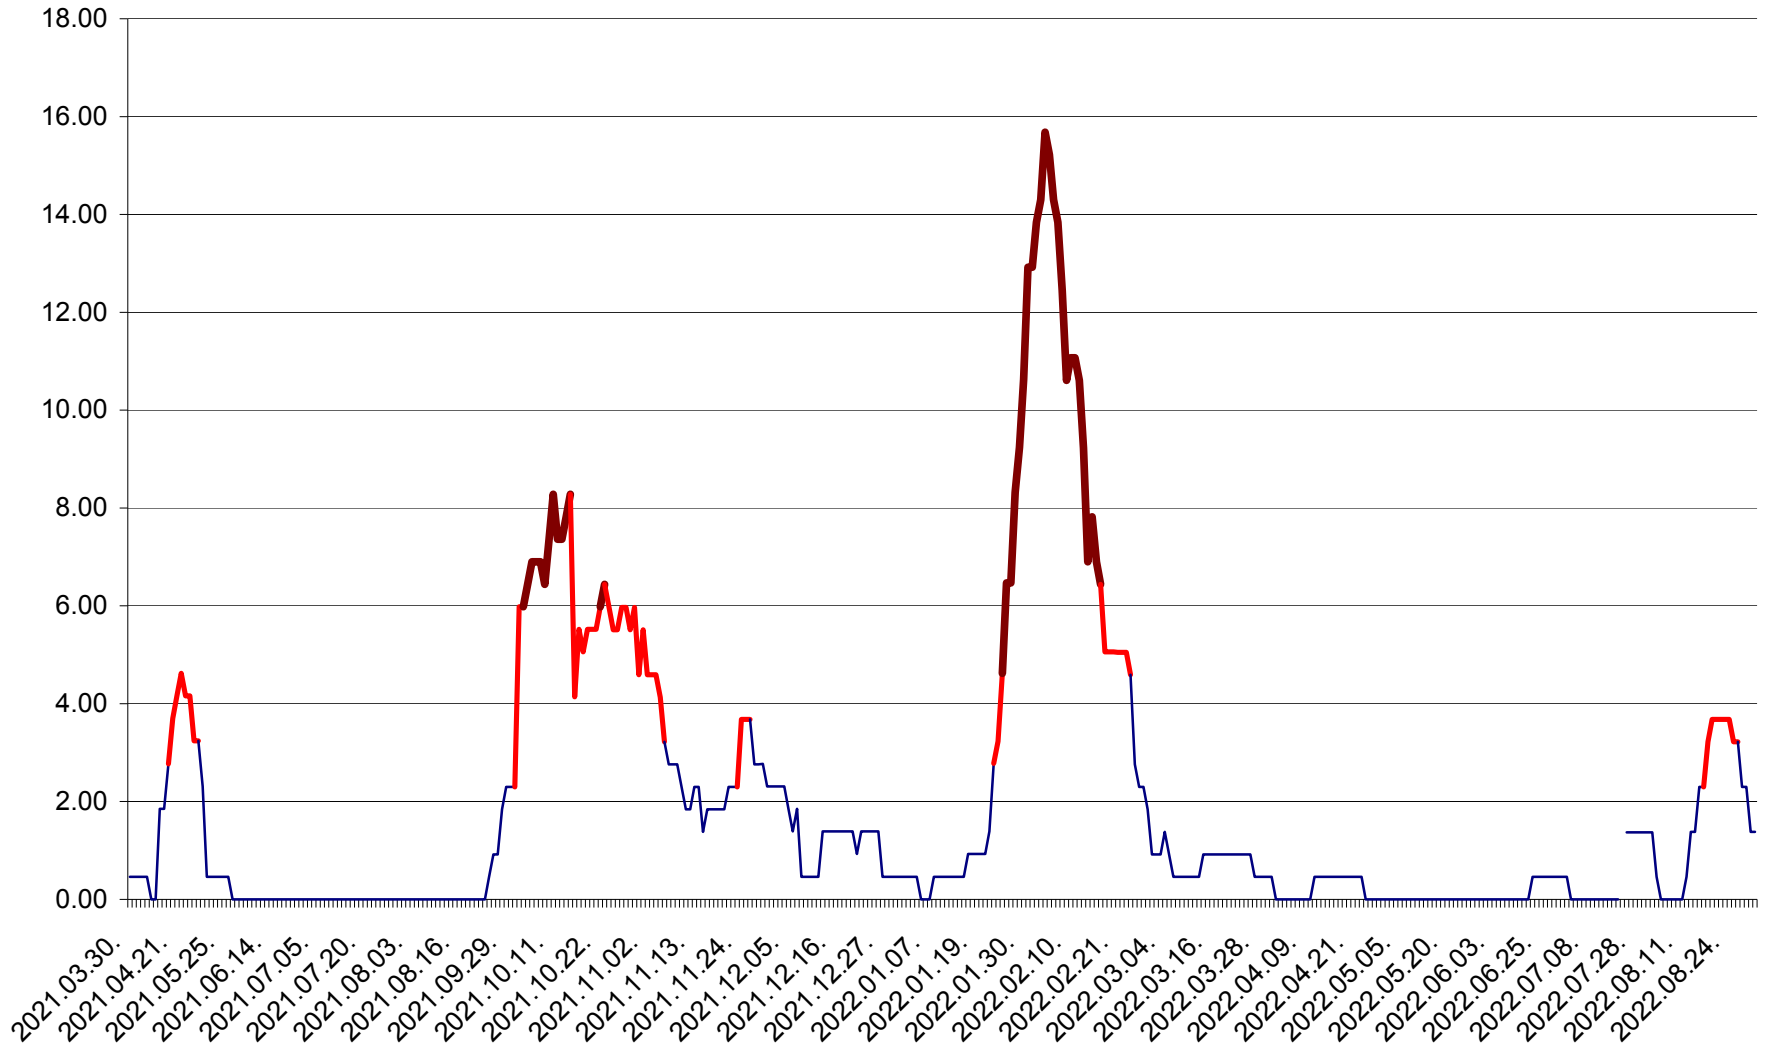

ATID - Evolutia incidentei cumulate pe 14 zile la % de locuitori
2021.04.01. - 2022.08.31.

AVRĂMEȘTI - Evolutia incidentei cumulate pe 14 zile la ‰ de locuitori
2021.04.01. - 2022.08.31.

ORAȘ BĂILE TUȘNAD - Evolutia incidentei cumulate pe 14 zile la ‰ de locuitori
2021.04.01. - 2022.08.31.

ORAȘ BĂLAN - Evolția incidenței cumulate pe 14 zile la ‰ de locuitori
2021.04.01. - 2022.08.31.

BILBOR - Evolutia incidentei cumulate pe 14 zile la ‰ de locuitori
2021.04.01. - 2022.08.31.

ORAȘ BORSEC - Evolutia incidentei cumulate pe 14 zile la ‰ de locuitori
2021.04.01. - 2022.08.31.

BRĂDEȘTI - Evolutia incidentei cumulate pe 14 zile la ‰ de locuitori
2021.04.01. - 2022.08.31.

CĂPÂLNIȚA - Evoluția incidenței cumulate pe 14 zile la ‰ de locuitori
2021.04.01. - 2022.08.31.

CÂRȚA - Evolutia incidentei cumulate pe 14 zile la ‰ de locuitori
2021.04.01. - 2022.08.31.

CICEU - Evolutia incidentei cumulate pe 14 zile la ‰ de locuitori
2021.04.01. - 2022.08.31.

CIUCSÂNGEORGIU - Evolutia incidentei cumulate pe 14 zile la ‰ de locuitori
2021.04.01. - 2022.08.31.

CIUMANI - Evolutia incidentei cumulate pe 14 zile la ‰ de locuitori
2021.04.01. - 2022.08.31.