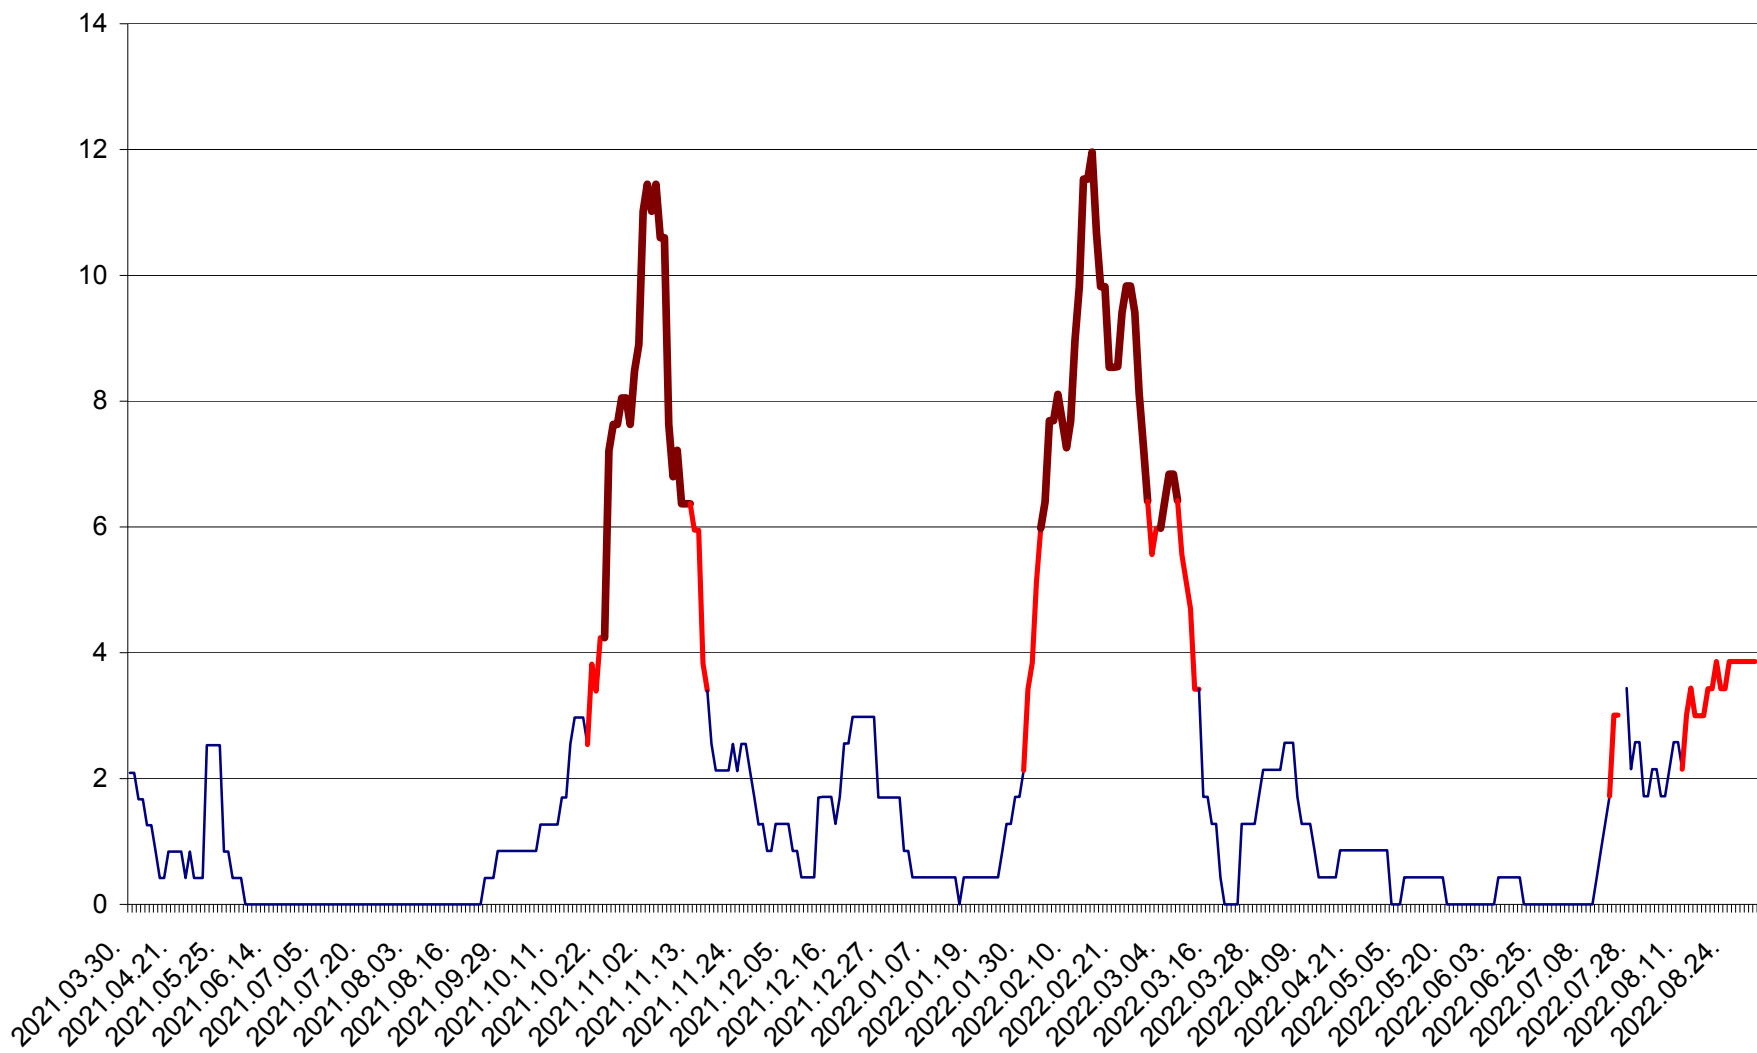

CORBU - Evolutia incidentei cumulate pe 14 zile la ‰ de locuitori
2021.04.01. - 2022.08.31.

CORUND - Evolutia incidentei cumulate pe 14 zile la ‰ de locuitori
2021.04.01. - 2022.08.31.

COZMENI - Evolutia incidentei cumulate pe 14 zile la % de locuitori
2021.04.01. - 2022.08.31.

ORAȘ CRISTURU SECUIESC - Evolutia incidentei cumulate pe 14 zile la ‰ de locuitori
2021.04.01. - 2022.08.31.

DĂNEȘTI - Evolutia incidentei cumulate pe 14 zile la ‰ de locuitori
2021.04.01. - 2022.08.31.

DÂRJIU - Evolutia incidentei cumulate pe 14 zile la ‰ de locuitori
2021.04.01. - 2022.08.31.

DEALU - Evolutia incidentei cumulate pe 14 zile la ‰ de locuitori
2021.04.01. - 2022.08.31.

DITRĂU - Evolutia incidentei cumulate pe 14 zile la ‰ de locuitori
2021.04.01. - 2022.08.31.

FELICENI - Evolutia incidentei cumulate pe 14 zile la % de locuitori
2021.04.01. - 2022.08.31.

FRUMOASA - Evolutia incidentei cumulate pe 14 zile la ‰ de locuitori
2021.04.01. - 2022.08.31.

GĂLĂUȚAȘ - Evolutia incidentei cumulate pe 14 zile la ‰ de locuitori
2021.04.01. - 2022.08.31.