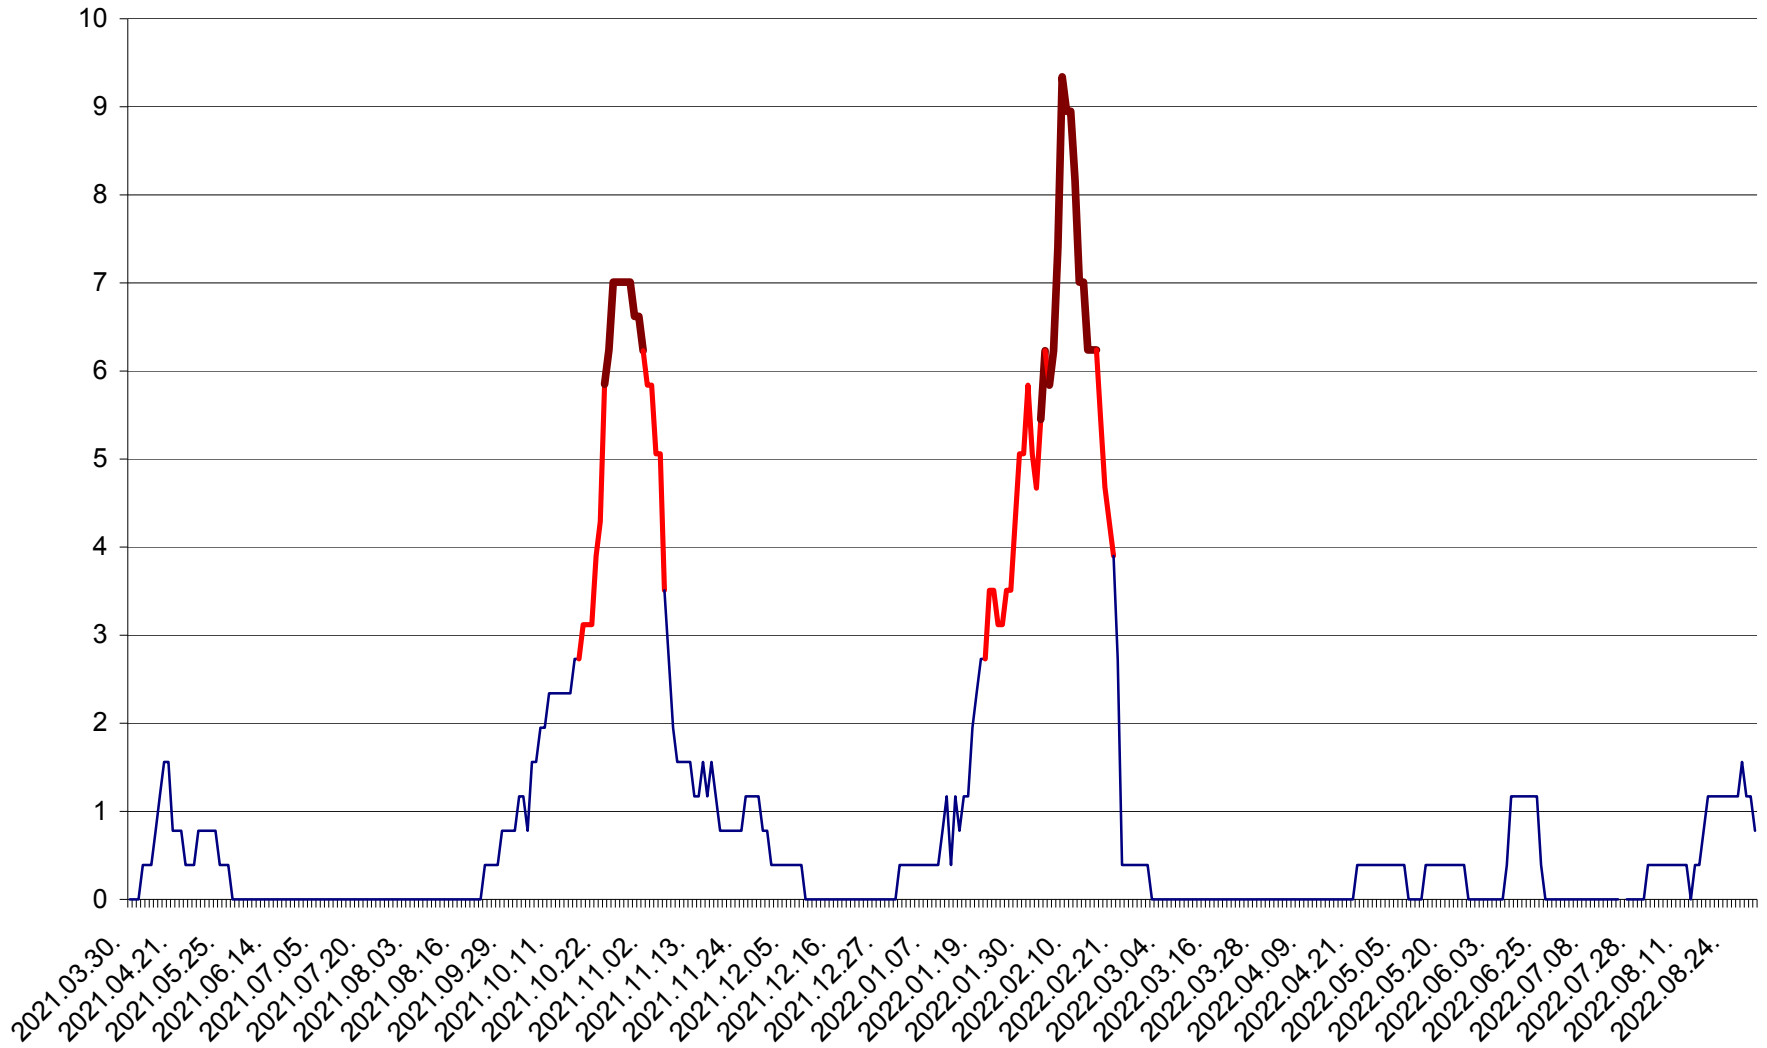

MUNICIPIUL TOPLIȚA - Evolutia incidentei cumulate pe 14 zile la ‰ de locuitori
2021.04.01. - 2022.08.31.