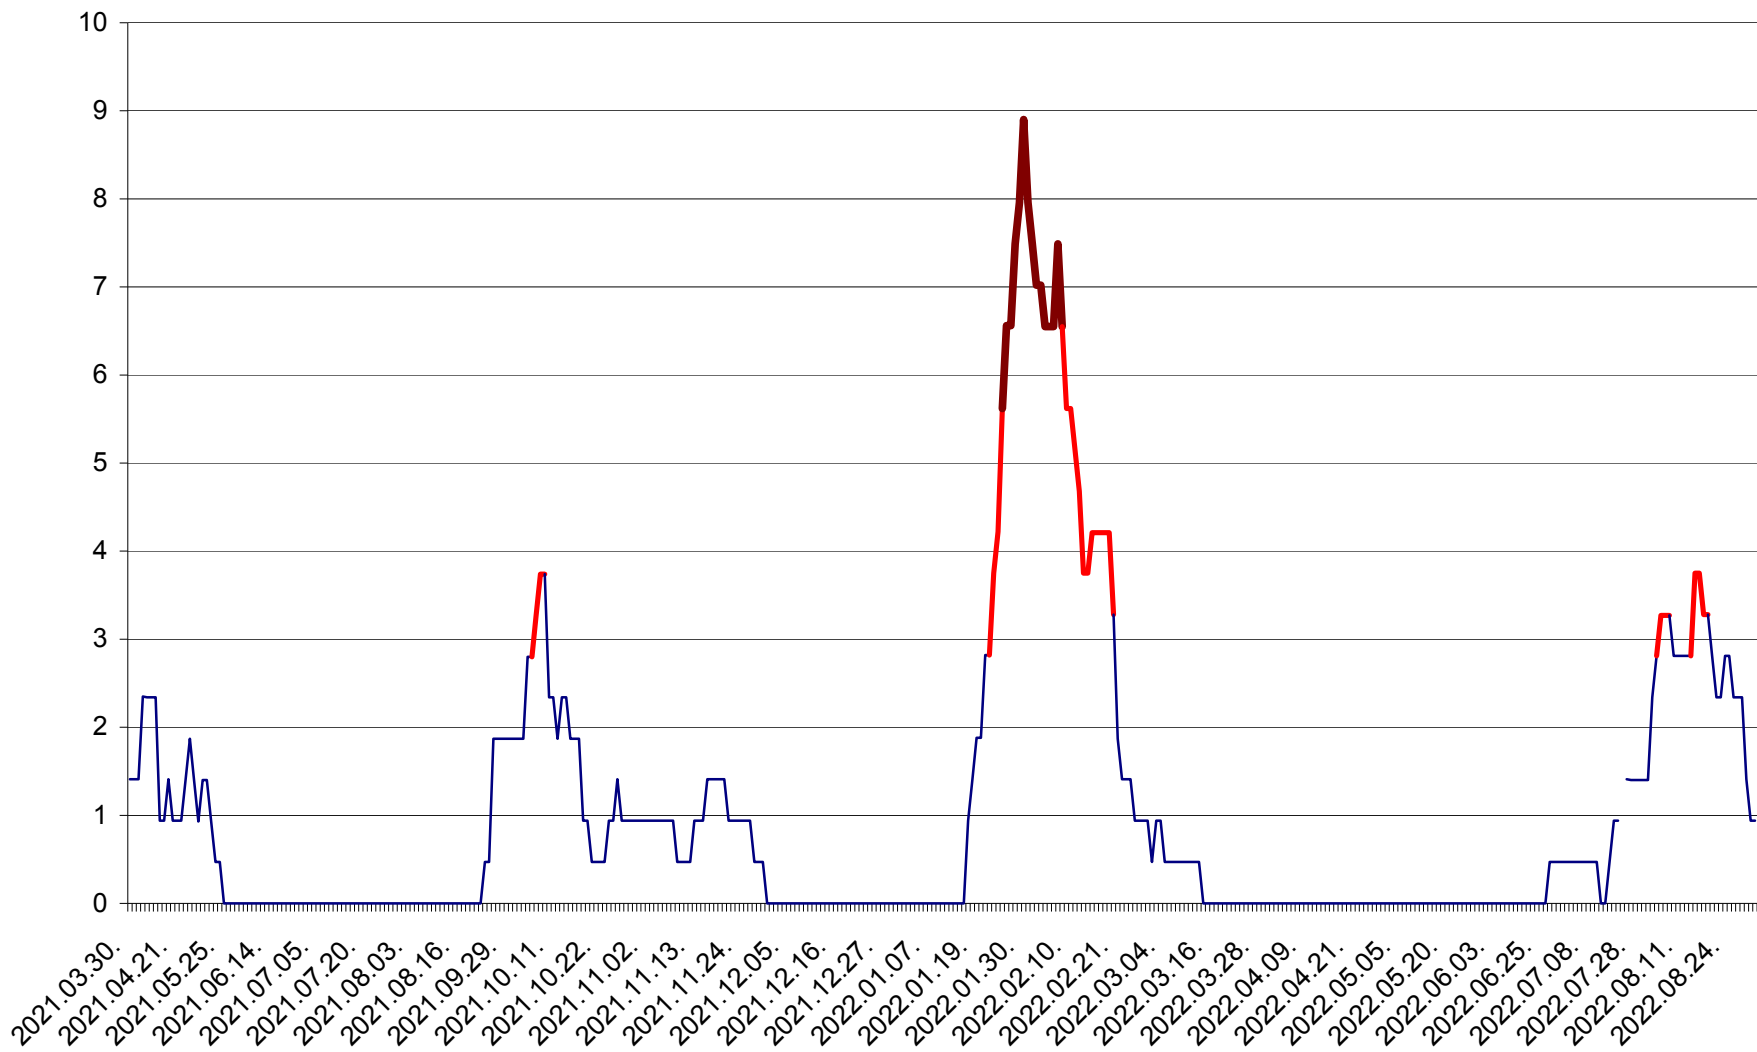

SECUIENI - Evolutia incidentei cumulate pe 14 zile la % de locuitori
2021.04.01. - 2022.08.31.