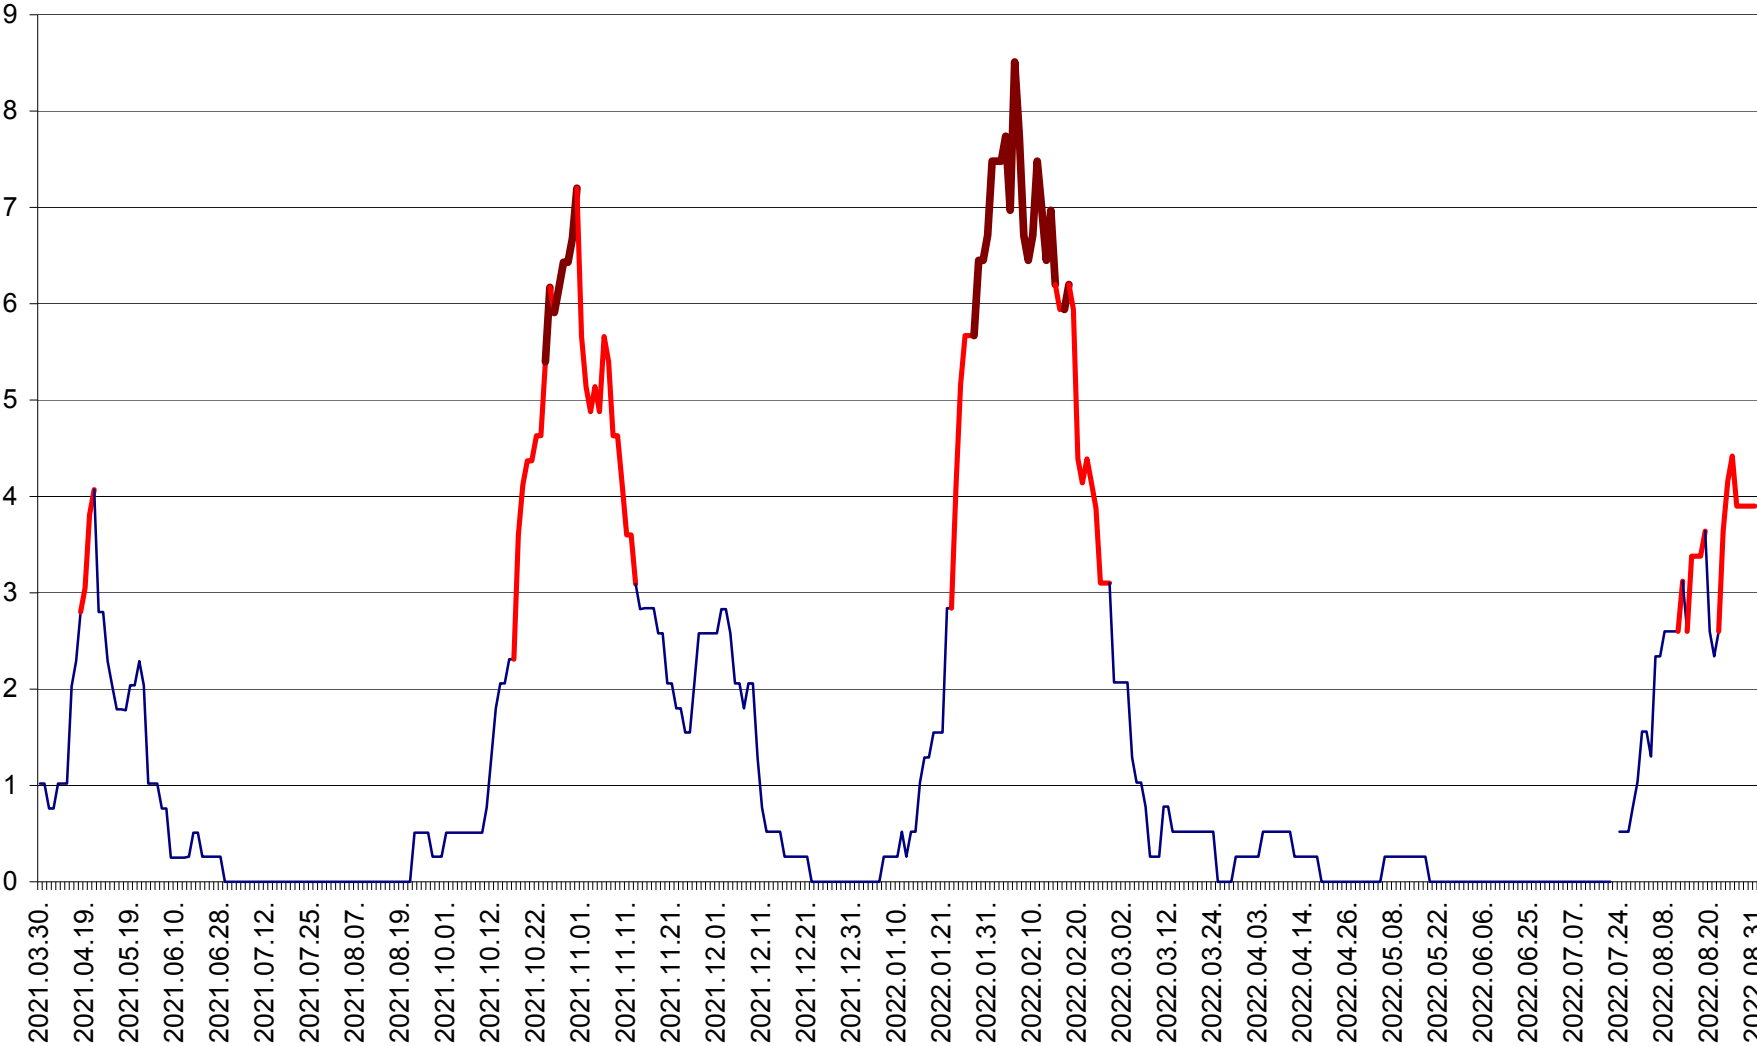

SUBCETATE - Evolutia incidentei cumulate pe 14 zile la ‰ de locuitori
2021.04.01. - 2022.08.31.