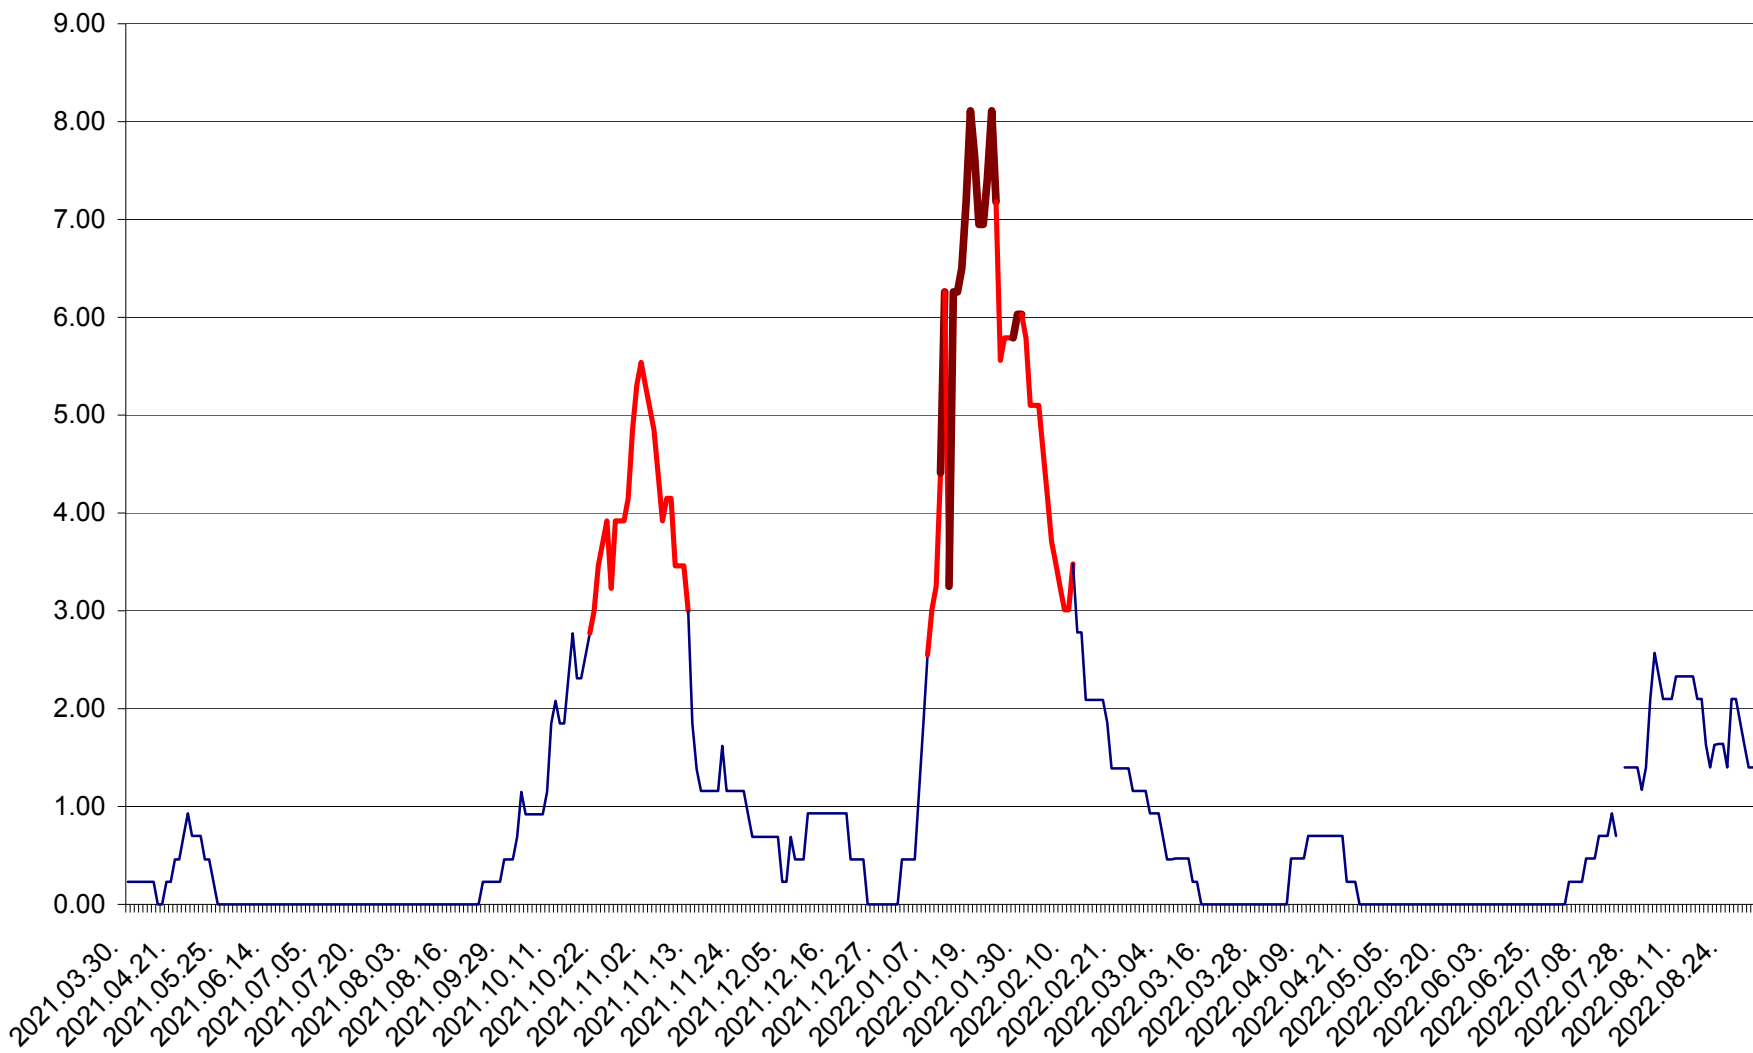

ORAȘ BĂLAN - Evolția incidenței cumulate pe 14 zile la ‰ de locuitori
2021.04.01. - 2022.08.31.

BILBOR - Evolutia incidentei cumulate pe 14 zile la ‰ de locuitori
2021.04.01. - 2022.08.31.

ORAȘ BORSEC - Evolutia incidentei cumulate pe 14 zile la ‰ de locuitori
2021.04.01. - 2022.08.31.

BRĂDEȘTI - Evolutia incidentei cumulate pe 14 zile la ‰ de locuitori
2021.04.01. - 2022.08.31.

CĂPÂLNIȚA - Evoluția incidenței cumulate pe 14 zile la ‰ de locuitori
2021.04.01. - 2022.08.31.

CÂRȚA - Evolutia incidentei cumulate pe 14 zile la ‰ de locuitori
2021.04.01. - 2022.08.31.

CICEU - Evolutia incidentei cumulate pe 14 zile la ‰ de locuitori
2021.04.01. - 2022.08.31.

CIUCSÂNGEORGIU - Evolutia incidentei cumulate pe 14 zile la ‰ de locuitori
2021.04.01. - 2022.08.31.

CIUMANI - Evolutia incidentei cumulate pe 14 zile la ‰ de locuitori
2021.04.01. - 2022.08.31.

CORBU - Evolutia incidentei cumulate pe 14 zile la ‰ de locuitori
2021.04.01. - 2022.08.31.

CORUND - Evolutia incidentei cumulate pe 14 zile la ‰ de locuitori
2021.04.01. - 2022.08.31.

COZMENI - Evolutia incidentei cumulate pe 14 zile la % de locuitori
2021.04.01. - 2022.08.31.