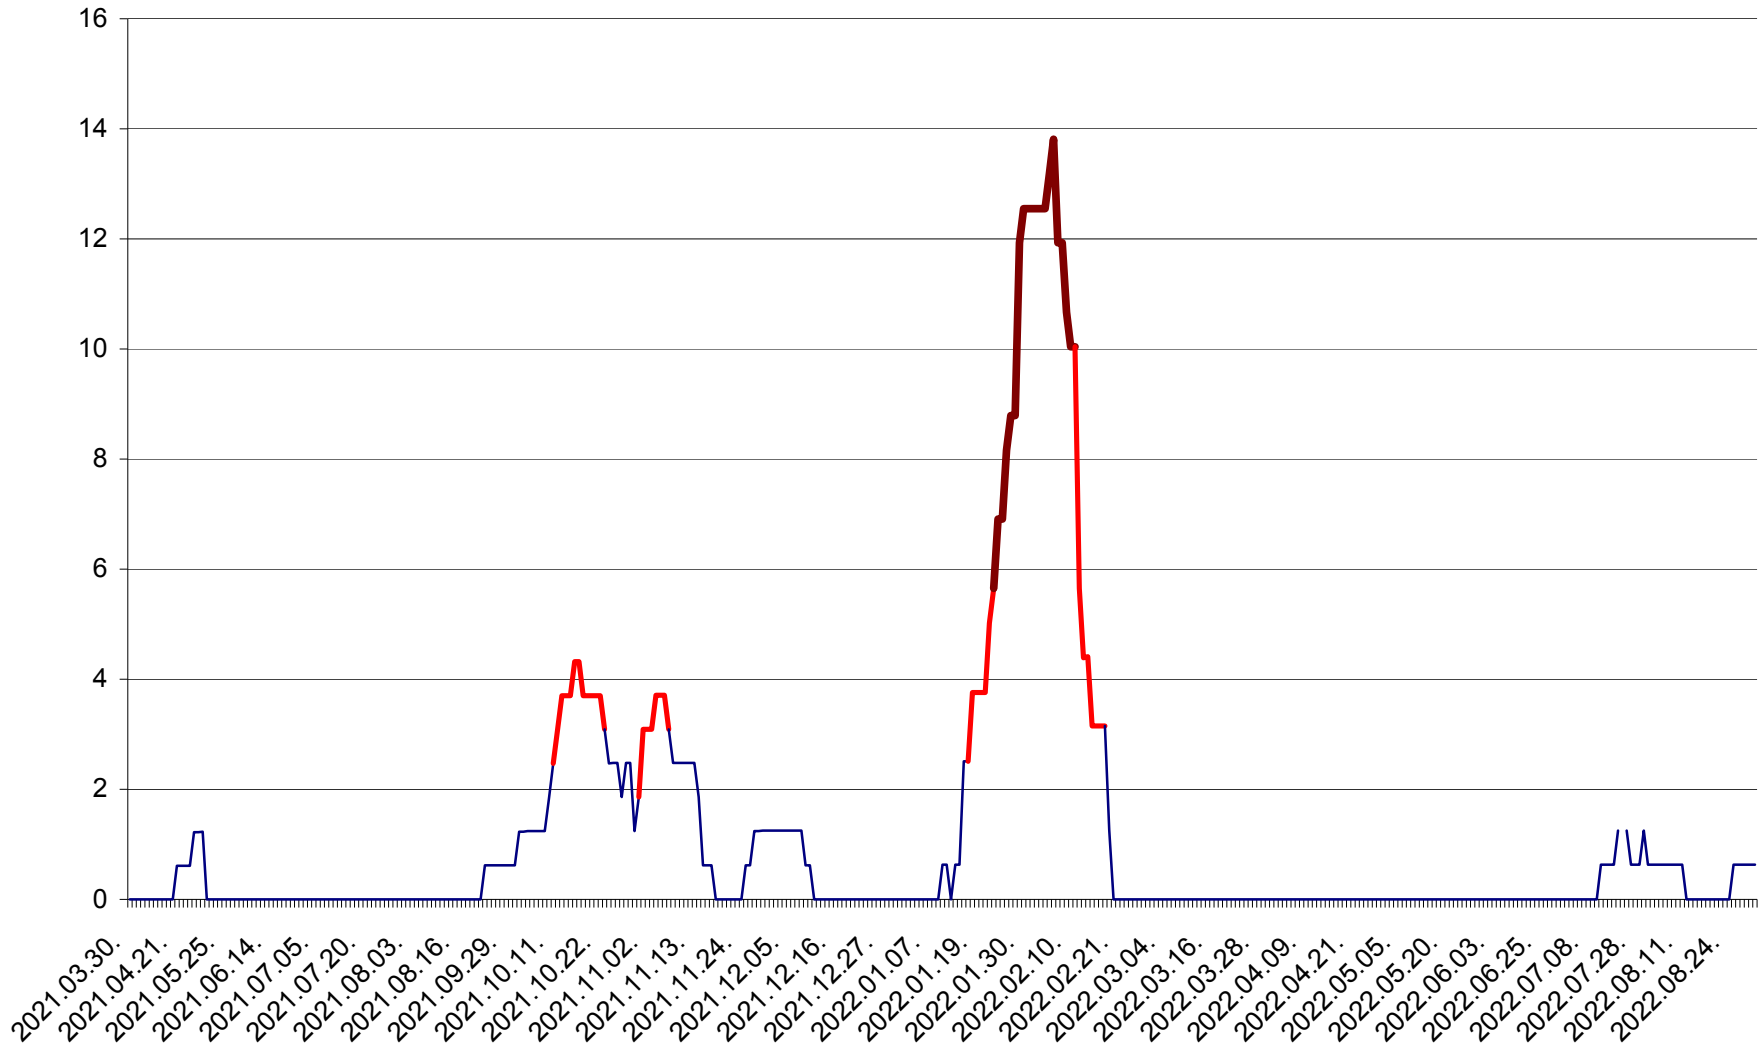

PLĂIEȘII DE JOS - Evoluția incidenței cumulate pe 14 zile la ‰ de locuitori
2021.04.01. - 2022.08.31.

PORUMBENI - Evolutia incidentei cumulate pe 14 zile la ‰ de locuitori
2021.04.01. - 2022.08.31.

PRAID - Evolutia incidentei cumulate pe 14 zile la ‰ de locuitori
2021.04.01. - 2022.08.31.

RACU - Evolutia incidentei cumulate pe 14 zile la ‰ de locuitori
2021.04.01. - 2022.08.31.

REMETEA - Evolutia incidentei cumulate pe 14 zile la ‰ de locuitori
2021.04.01. - 2022.08.31.

SĂCEL - Evolutia incidentei cumulate pe 14 zile la ‰ de locuitori
2021.04.01. - 2022.08.31.