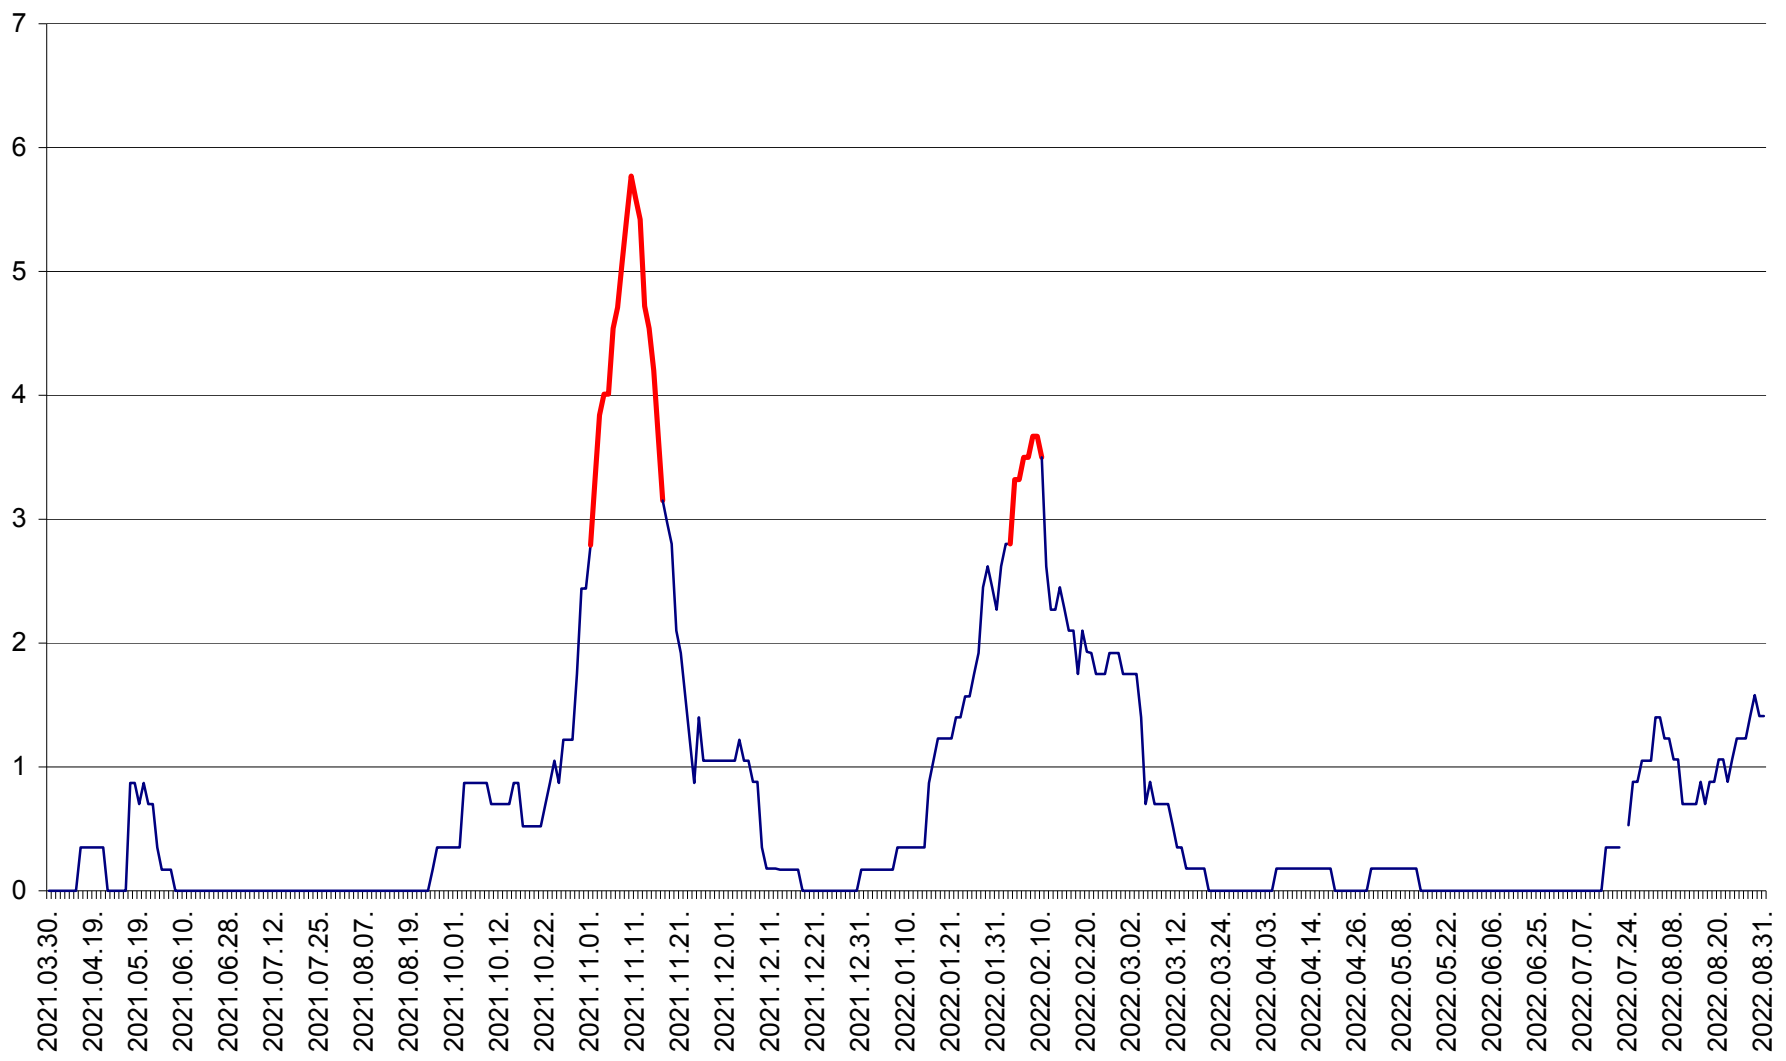

CORBU - Evolutia incidentei cumulate pe 14 zile la ‰ de locuitori
2021.04.01. - 2022.08.31.

CORUND - Evolutia incidentei cumulate pe 14 zile la ‰ de locuitori
2021.04.01. - 2022.08.31.

COZMENI - Evolutia incidentei cumulate pe 14 zile la % de locuitori
2021.04.01. - 2022.08.31.

ORAȘ CRISTURU SECUIESC - Evolutia incidentei cumulate pe 14 zile la ‰ de locuitori
2021.04.01. - 2022.08.31.

DĂNEȘTI - Evolutia incidentei cumulate pe 14 zile la ‰ de locuitori
2021.04.01. - 2022.08.31.

DÂRJIU - Evolutia incidentei cumulate pe 14 zile la ‰ de locuitori
2021.04.01. - 2022.08.31.

DEALU - Evolutia incidentei cumulate pe 14 zile la ‰ de locuitori
2021.04.01. - 2022.08.31.

DITRĂU - Evolutia incidentei cumulate pe 14 zile la ‰ de locuitori
2021.04.01. - 2022.08.31.