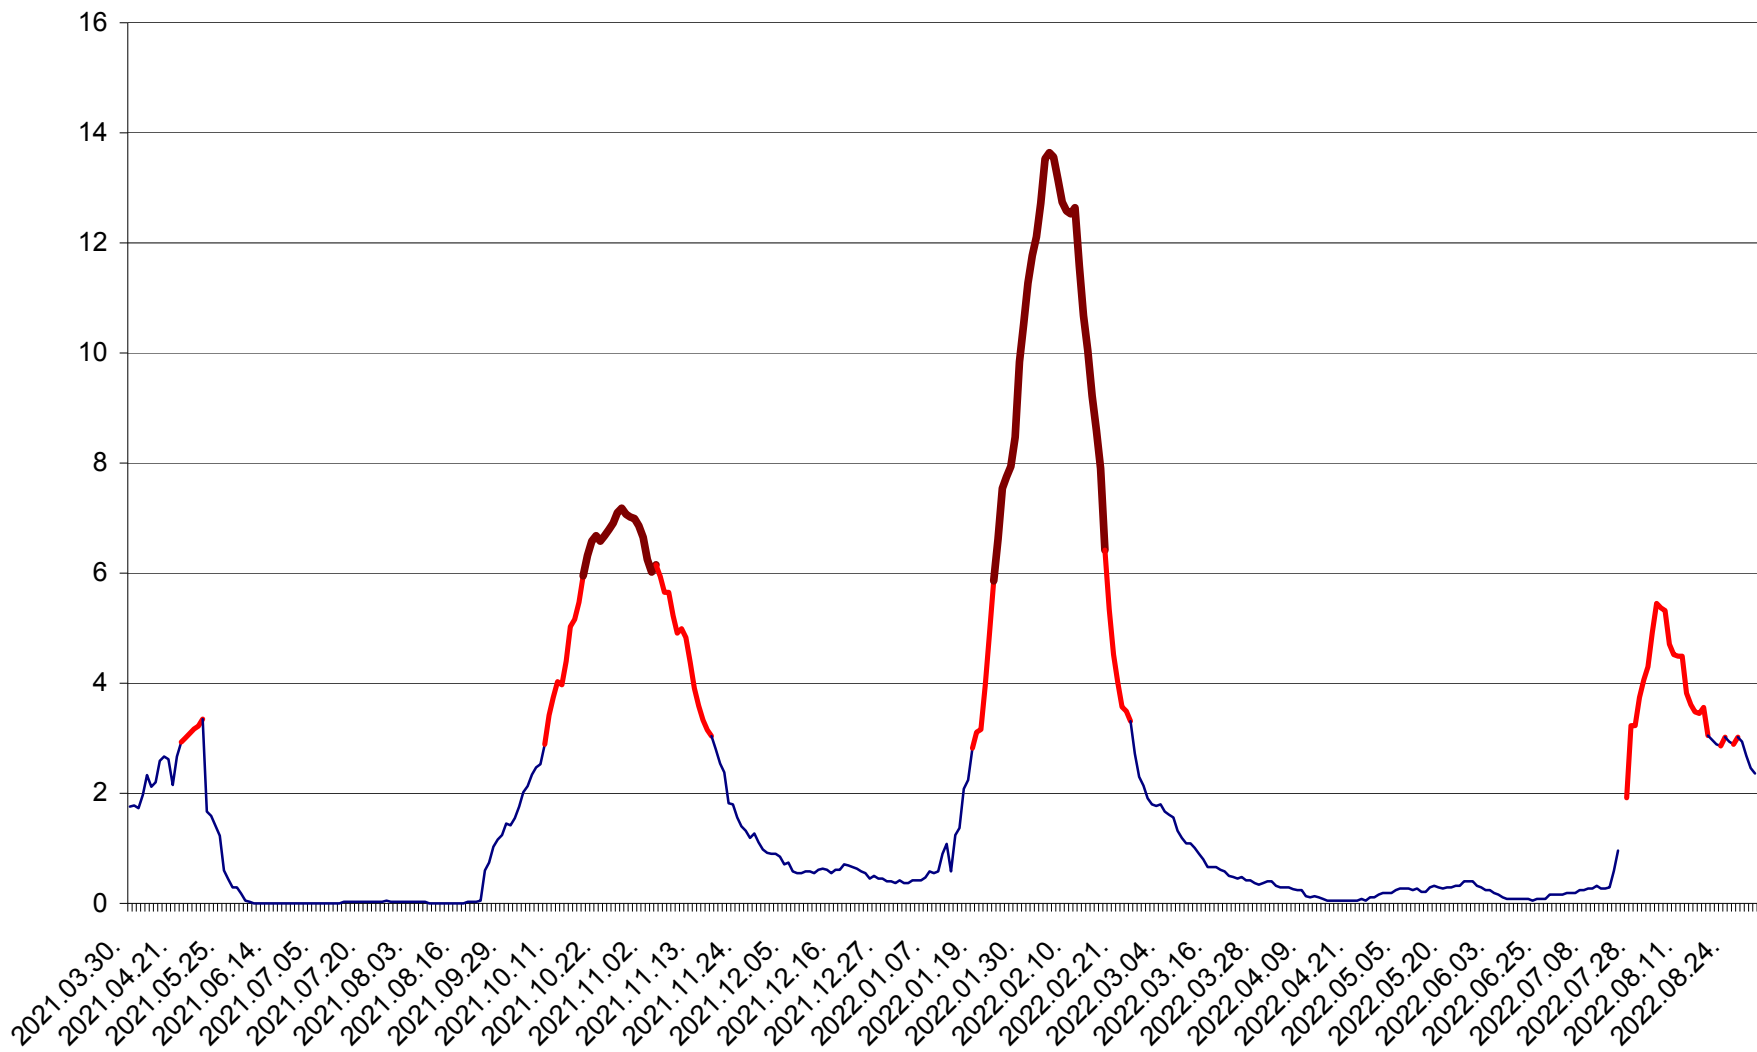

MĂRTINIȘ - Evolutia incidentei cumulate pe 14 zile la % de locuitori
2021.04.01. - 2022.08.31.

MEREȘTI - Evolutia incidentei cumulate pe 14 zile la ‰ de locuitori
2021.04.01. - 2022.08.31.

MUNICIPIUL MIERCUREA-CIUC - Evolutia incidentei cumulate pe 14 zile la ‰ de locuitori
2021.04.01. - 2022.08.31.

MIHĂILENI - Evolutia incidentei cumulate pe 14 zile la ‰ de locuitori
2021.04.01. - 2022.08.31.

MUGENI - Evolutia incidentei cumulate pe 14 zile la ‰ de locuitori
2021.04.01. - 2022.08.31.

OCLAND - Evolutia incidentei cumulate pe 14 zile la ‰ de locuitori
2021.04.01. - 2022.08.31.

MUNICIPIUL ODORHEIU SECUIESC - Evolutia incidentei cumulate pe 14 zile la ‰ de locuitori
2021.04.01. - 2022.08.31.

PĂULENI-CIUC - Evolutia incidentei cumulate pe 14 zile la ‰ de locuitori
2021.04.01. - 2022.08.31.