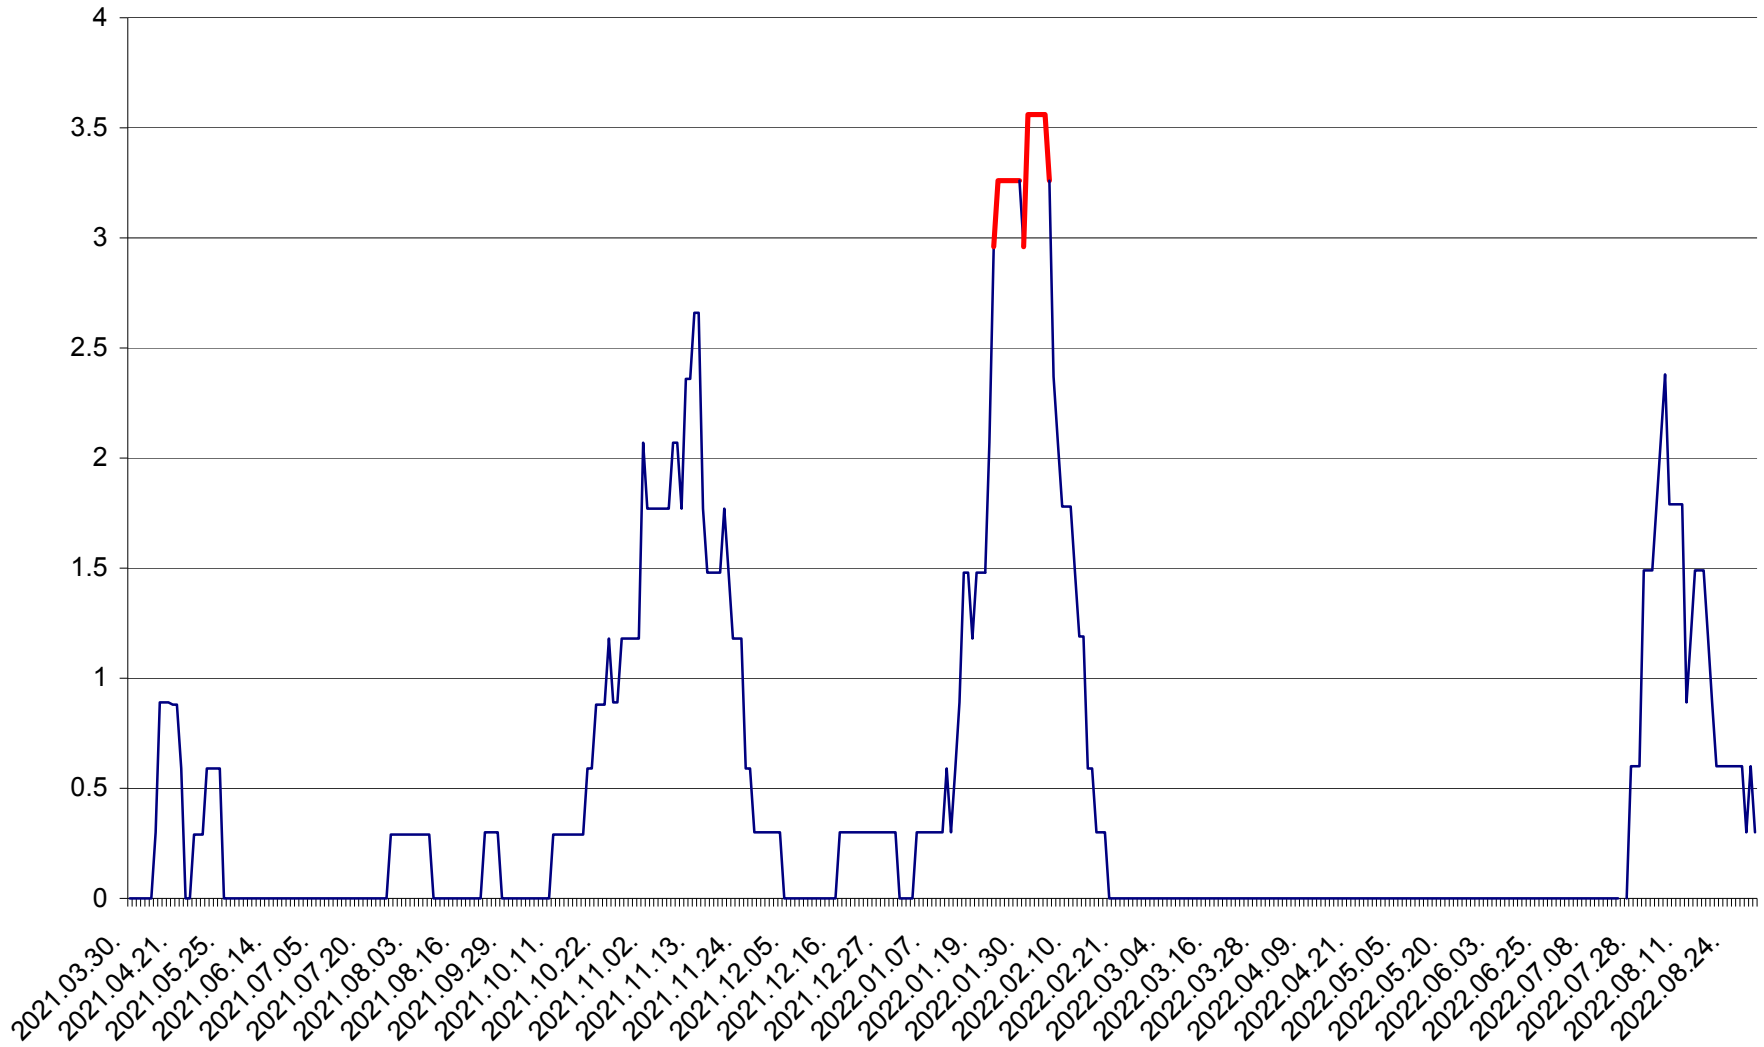

MUNICIPIUL GHEORGHENI - Evolutia incidentei cumulate pe 14 zile la % de locuitori
2021.04.01. - 2022.08.31.

JOSENI - Evolutia incidentei cumulate pe 14 zile la ‰ de locuitori
2021.04.01. - 2022.08.31.

LĂZAREA - Evolutia incidentei cumulate pe 14 zile la % de locuitori
2021.04.01. - 2022.08.31.

LELICENI - Evolutia incidentei cumulate pe 14 zile la % de locuitori
2021.04.01. - 2022.08.31.

LUETA - Evolutia incidentei cumulate pe 14 zile la ‰ de locuitori
2021.04.01. - 2022.08.31.

LUNCA DE JOS - Evolutia incidentei cumulate pe 14 zile la ‰ de locuitori
2021.04.01. - 2022.08.31.

LUNCA DE SUS - Evolutia incidentei cumulate pe 14 zile la ‰ de locuitori
2021.04.01. - 2022.08.31.

LUPENI - Evolutia incidentei cumulate pe 14 zile la ‰ de locuitori
2021.04.01. - 2022.08.31.

MĂDĂRAȘ - Evolutia incidentei cumulate pe 14 zile la ‰ de locuitori
2021.04.01. - 2022.08.31.