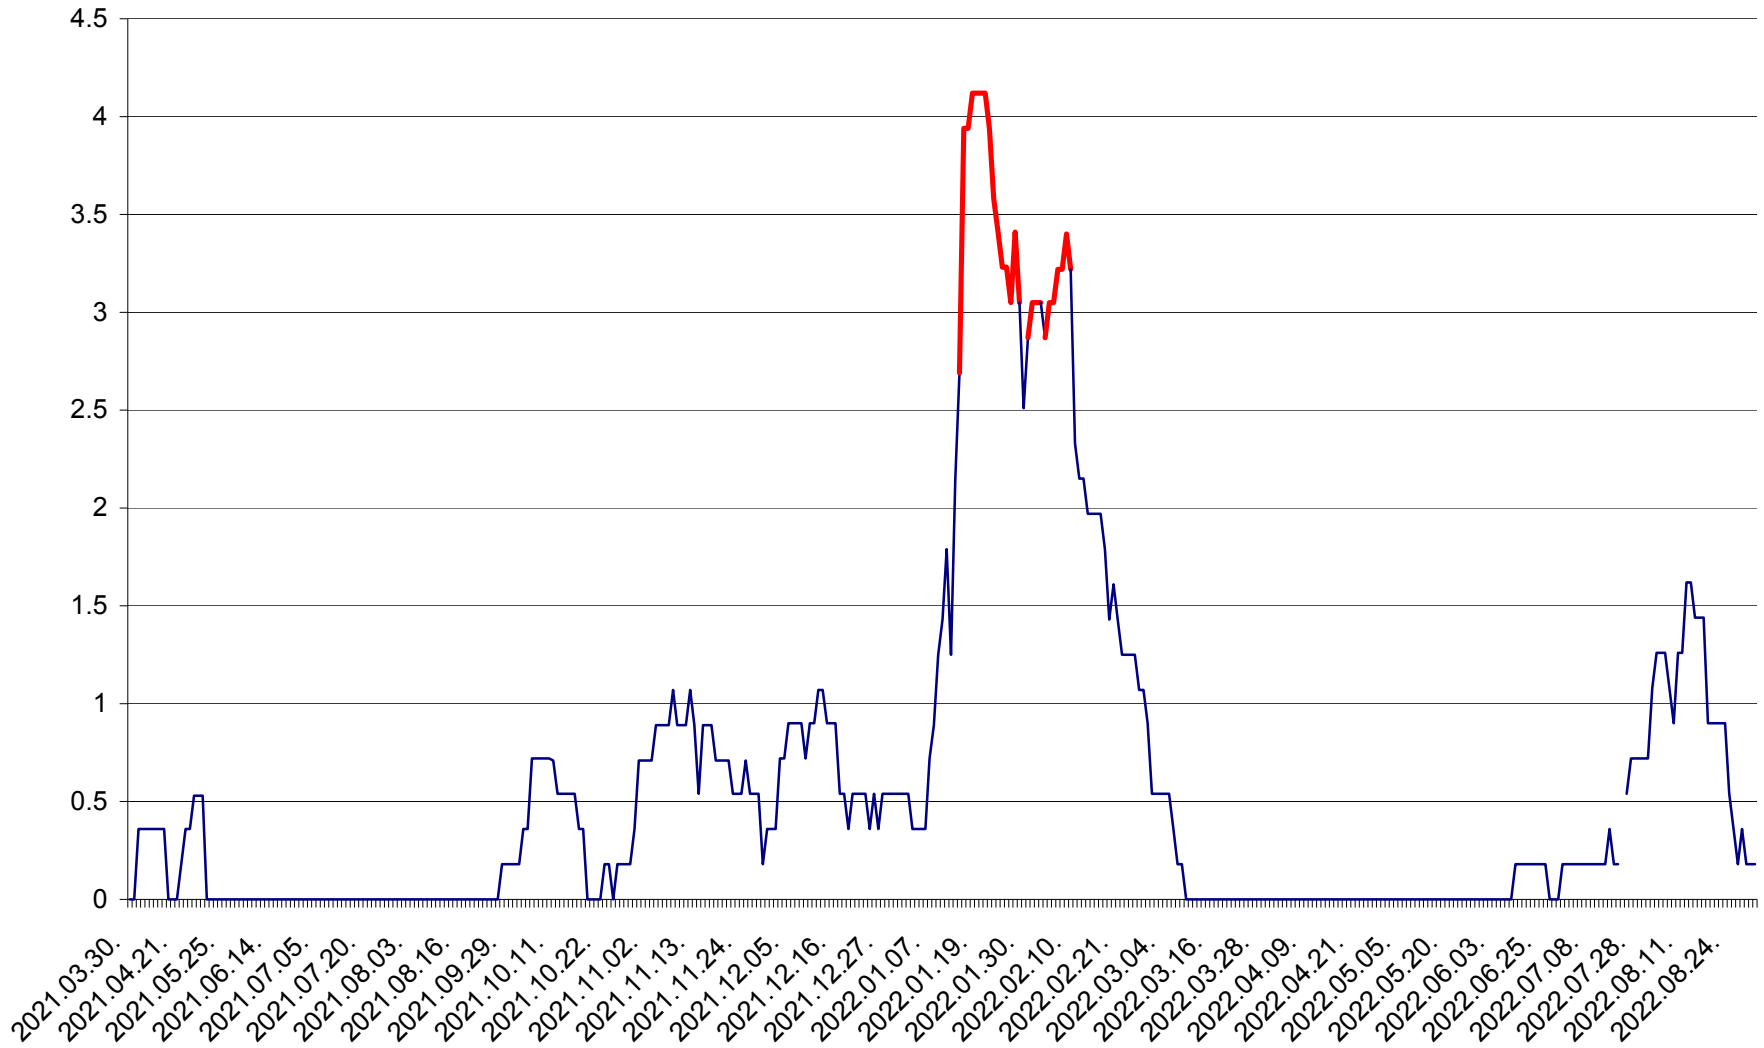

FELICENI - Evolutia incidentei cumulate pe 14 zile la % de locuitori
2021.04.01. - 2022.08.31.

FRUMOASA - Evolutia incidentei cumulate pe 14 zile la ‰ de locuitori
2021.04.01. - 2022.08.31.

GĂLĂUȚAȘ - Evolutia incidentei cumulate pe 14 zile la ‰ de locuitori
2021.04.01. - 2022.08.31.

MUNICIPIUL GHEORGHENI - Evolutia incidentei cumulate pe 14 zile la % de locuitori
2021.04.01. - 2022.08.31.

JOSENI - Evolutia incidentei cumulate pe 14 zile la ‰ de locuitori
2021.04.01. - 2022.08.31.

LĂZAREA - Evolutia incidentei cumulate pe 14 zile la % de locuitori
2021.04.01. - 2022.08.31.

LELICENI - Evolutia incidentei cumulate pe 14 zile la % de locuitori
2021.04.01. - 2022.08.31.

LUETA - Evolutia incidentei cumulate pe 14 zile la ‰ de locuitori
2021.04.01. - 2022.08.31.

LUNCA DE JOS - Evolutia incidentei cumulate pe 14 zile la ‰ de locuitori
2021.04.01. - 2022.08.31.