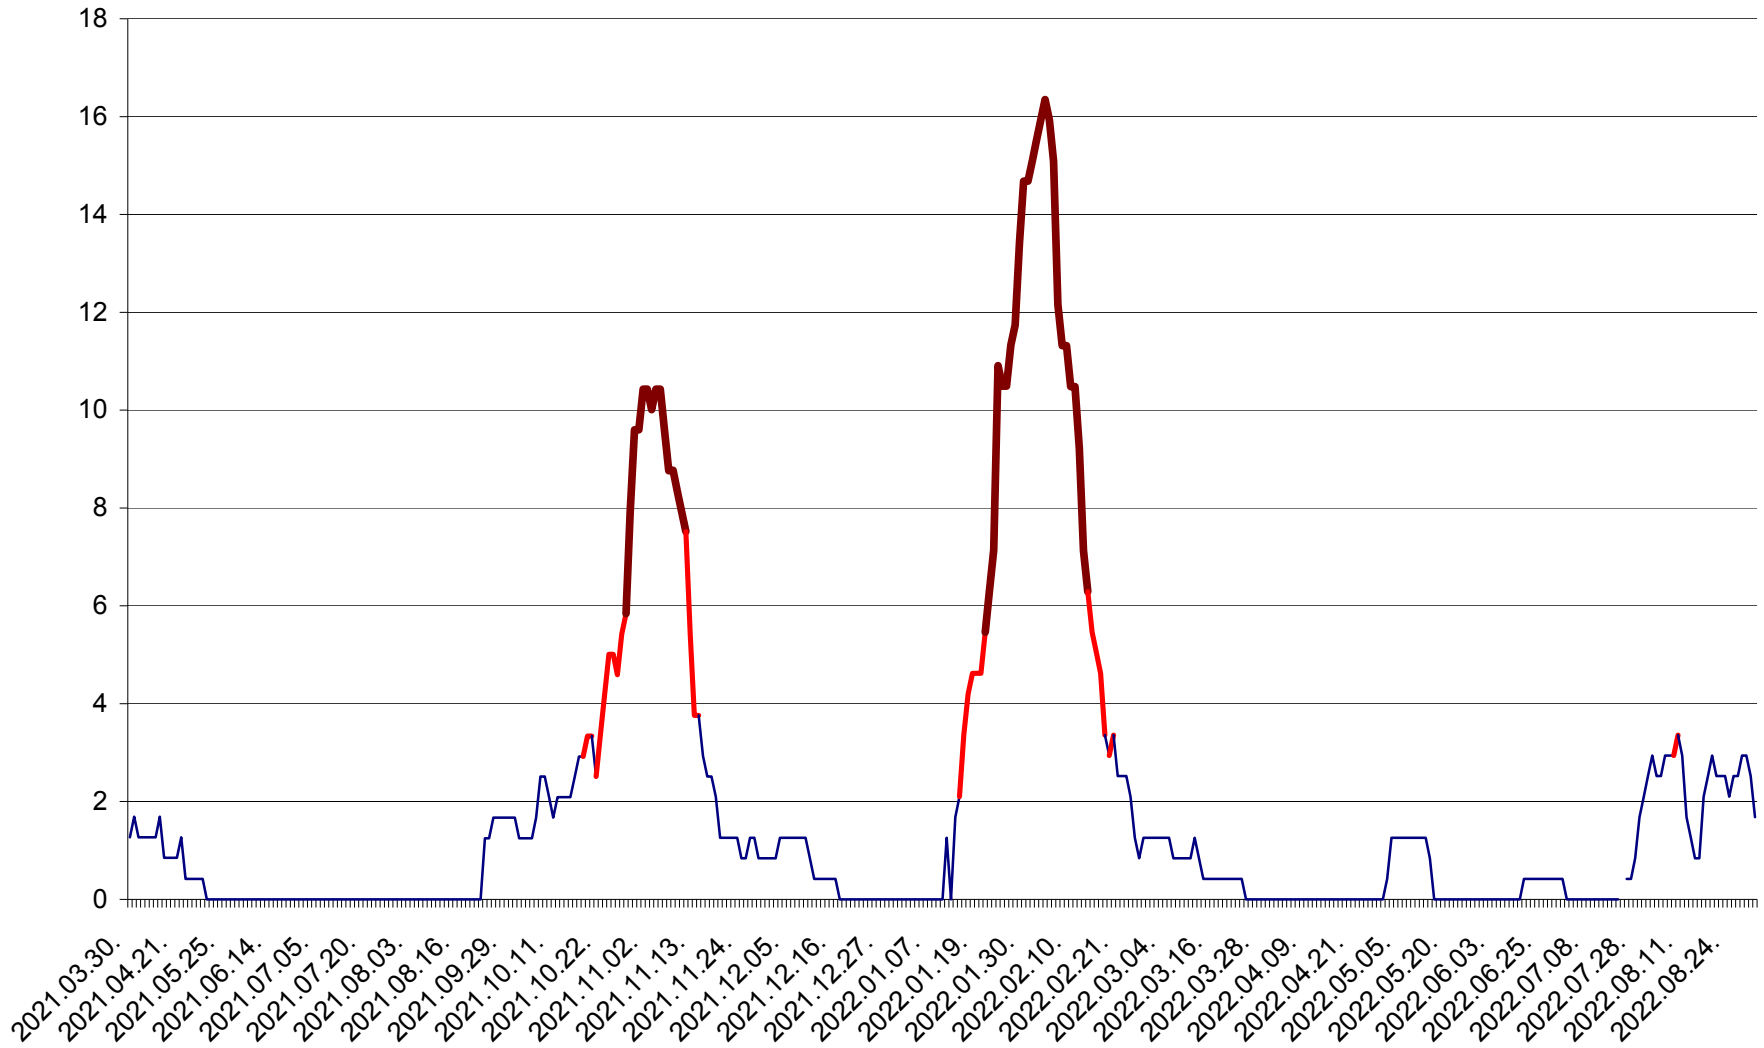

FELICENI - Evolutia incidentei cumulate pe 14 zile la % de locuitori
2021.04.01. - 2022.08.31.

FRUMOASA - Evolutia incidentei cumulate pe 14 zile la ‰ de locuitori
2021.04.01. - 2022.08.31.

GĂLĂUȚAȘ - Evolutia incidentei cumulate pe 14 zile la ‰ de locuitori
2021.04.01. - 2022.08.31.

MUNICIPIUL GHEORGHENI - Evolutia incidentei cumulate pe 14 zile la % de locuitori
2021.04.01. - 2022.08.31.

JOSENI - Evolutia incidentei cumulate pe 14 zile la ‰ de locuitori
2021.04.01. - 2022.08.31.

LĂZAREA - Evolutia incidentei cumulate pe 14 zile la % de locuitori
2021.04.01. - 2022.08.31.

LELICENI - Evolutia incidentei cumulate pe 14 zile la % de locuitori
2021.04.01. - 2022.08.31.

LUETA - Evolutia incidentei cumulate pe 14 zile la ‰ de locuitori
2021.04.01. - 2022.08.31.

LUNCA DE JOS - Evolutia incidentei cumulate pe 14 zile la ‰ de locuitori
2021.04.01. - 2022.08.31.