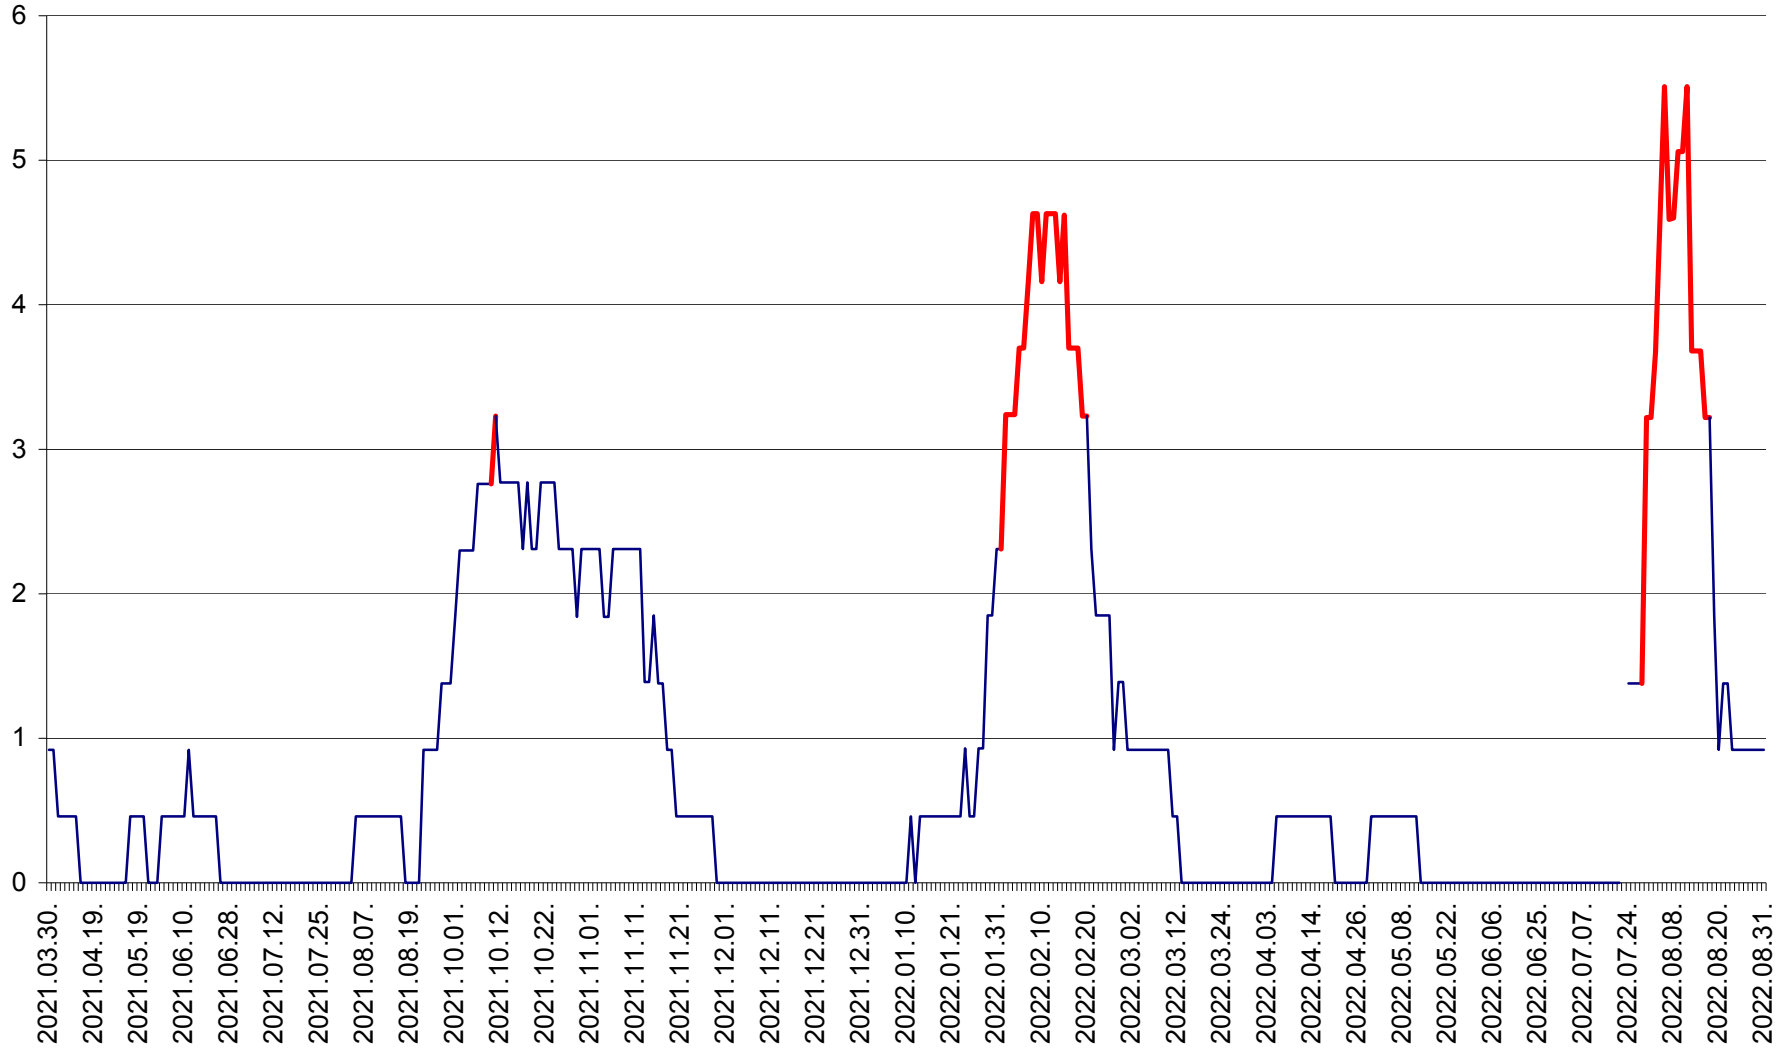

ULIEȘ - Evoluția incidenței cumulate pe 14 zile la ‰ de locuitori
2021.04.01. - 2022.08.31.