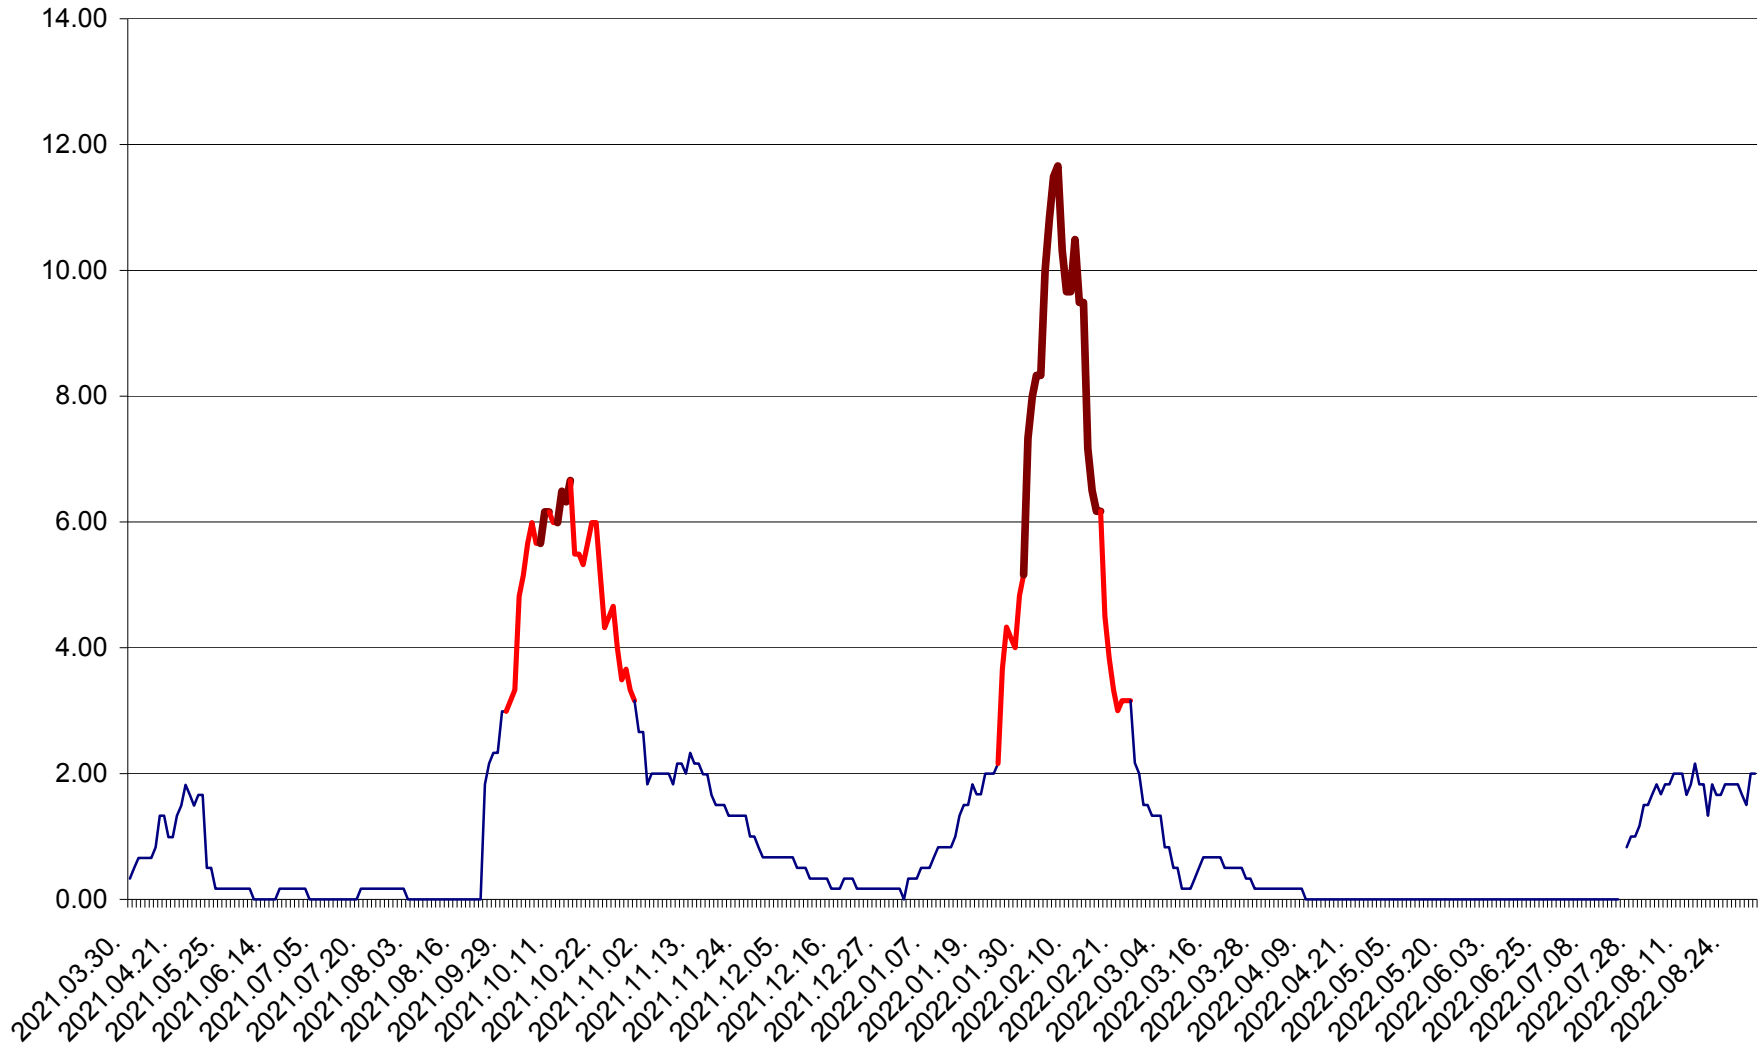

TUȘNAD - Evolutia incidentei cumulate pe 14 zile la ‰ de locuitori
2021.04.01. - 2022.08.31.

ULIEȘ - Evoluția incidenței cumulate pe 14 zile la ‰ de locuitori
2021.04.01. - 2022.08.31.

VĂRȘAG - Evolutia incidentei cumulate pe 14 zile la ‰ de locuitori
2021.04.01. - 2022.08.31.

ORAȘ VLĂHIȚA - Evolutia incidentei cumulate pe 14 zile la ‰ de locuitori
2021.04.01. - 2022.08.31.

VOȘLĂBENI - Evolutia incidentei cumulate pe 14 zile la ‰ de locuitori
2021.04.01. - 2022.08.31.

ZETEA - Evolutia incidentei cumulate pe 14 zile la ‰ de locuitori
2021.04.01. - 2022.08.31.