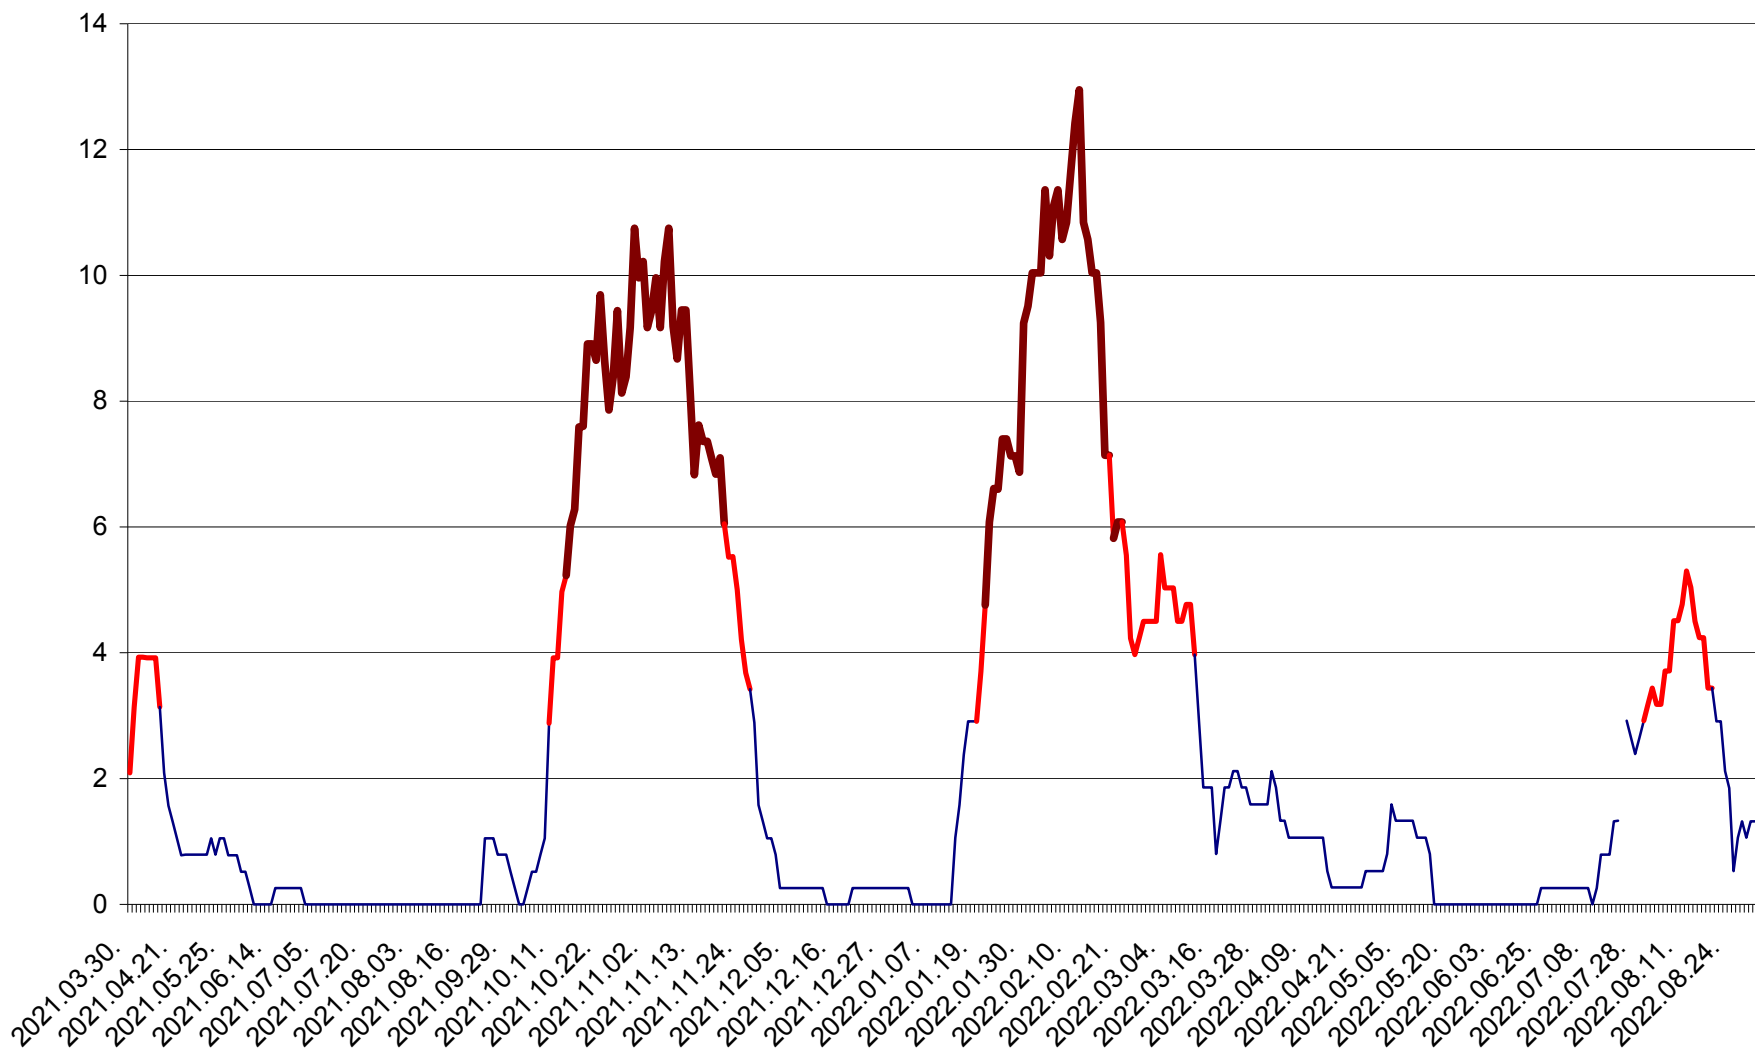

RACU - Evolutia incidentei cumulate pe 14 zile la ‰ de locuitori
2021.04.01. - 2022.08.31.

REMETEA - Evolutia incidentei cumulate pe 14 zile la ‰ de locuitori
2021.04.01. - 2022.08.31.

SĂCEL - Evolutia incidentei cumulate pe 14 zile la ‰ de locuitori
2021.04.01. - 2022.08.31.

SÂNCRĂIENI - Evolutia incidentei cumulate pe 14 zile la ‰ de locuitori
2021.04.01. - 2022.08.31.

SÂNDOMIC - Evolutia incidentei cumulate pe 14 zile la ‰ de locuitori
2021.04.01. - 2022.08.31.

SÂNMARTIN - Evolutia incidentei cumulate pe 14 zile la ‰ de locuitori
2021.04.01. - 2022.08.31.

SÂNSIMION - Evolutia incidentei cumulate pe 14 zile la ‰ de locuitori
2021.04.01. - 2022.08.31.

SÂNTIMBRU - Evolutia incidentei cumulate pe 14 zile la ‰ de locuitori
2021.04.01. - 2022.08.31.

SĂRMAȘ - Evolutia incidentei cumulate pe 14 zile la ‰ de locuitori
2021.04.01. - 2022.08.31.