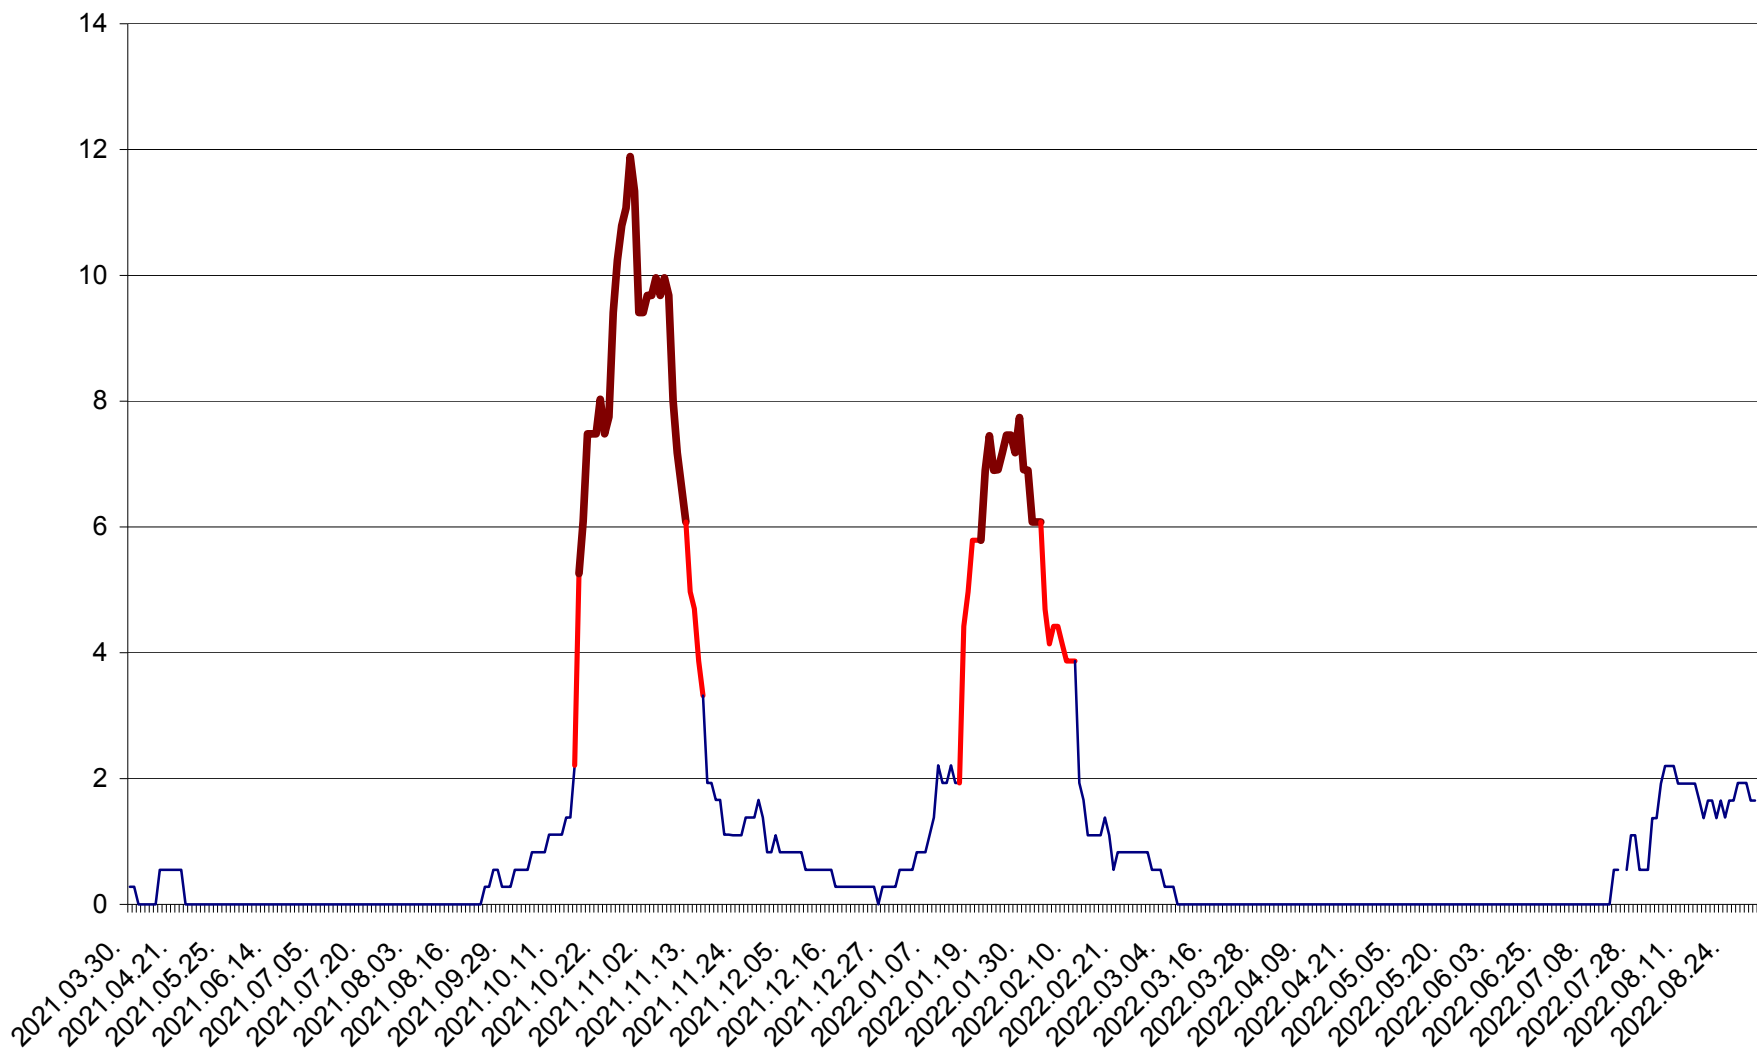

DÂRJIU - Evolutia incidentei cumulate pe 14 zile la ‰ de locuitori
2021.04.01. - 2022.08.31.

DEALU - Evolutia incidentei cumulate pe 14 zile la ‰ de locuitori
2021.04.01. - 2022.08.31.

DITRĂU - Evolutia incidentei cumulate pe 14 zile la ‰ de locuitori
2021.04.01. - 2022.08.31.

FELICENI - Evolutia incidentei cumulate pe 14 zile la % de locuitori
2021.04.01. - 2022.08.31.

FRUMOASA - Evolutia incidentei cumulate pe 14 zile la ‰ de locuitori
2021.04.01. - 2022.08.31.

GĂLĂUȚAȘ - Evolutia incidentei cumulate pe 14 zile la ‰ de locuitori
2021.04.01. - 2022.08.31.

MUNICIPIUL GHEORGHENI - Evolutia incidentei cumulate pe 14 zile la % de locuitori
2021.04.01. - 2022.08.31.

JOSENI - Evolutia incidentei cumulate pe 14 zile la ‰ de locuitori
2021.04.01. - 2022.08.31.

LĂZAREA - Evolutia incidentei cumulate pe 14 zile la % de locuitori
2021.04.01. - 2022.08.31.

LELICENI - Evolutia incidentei cumulate pe 14 zile la % de locuitori
2021.04.01. - 2022.08.31.

LUETA - Evolutia incidentei cumulate pe 14 zile la ‰ de locuitori
2021.04.01. - 2022.08.31.

LUNCA DE JOS - Evolutia incidentei cumulate pe 14 zile la ‰ de locuitori
2021.04.01. - 2022.08.31.