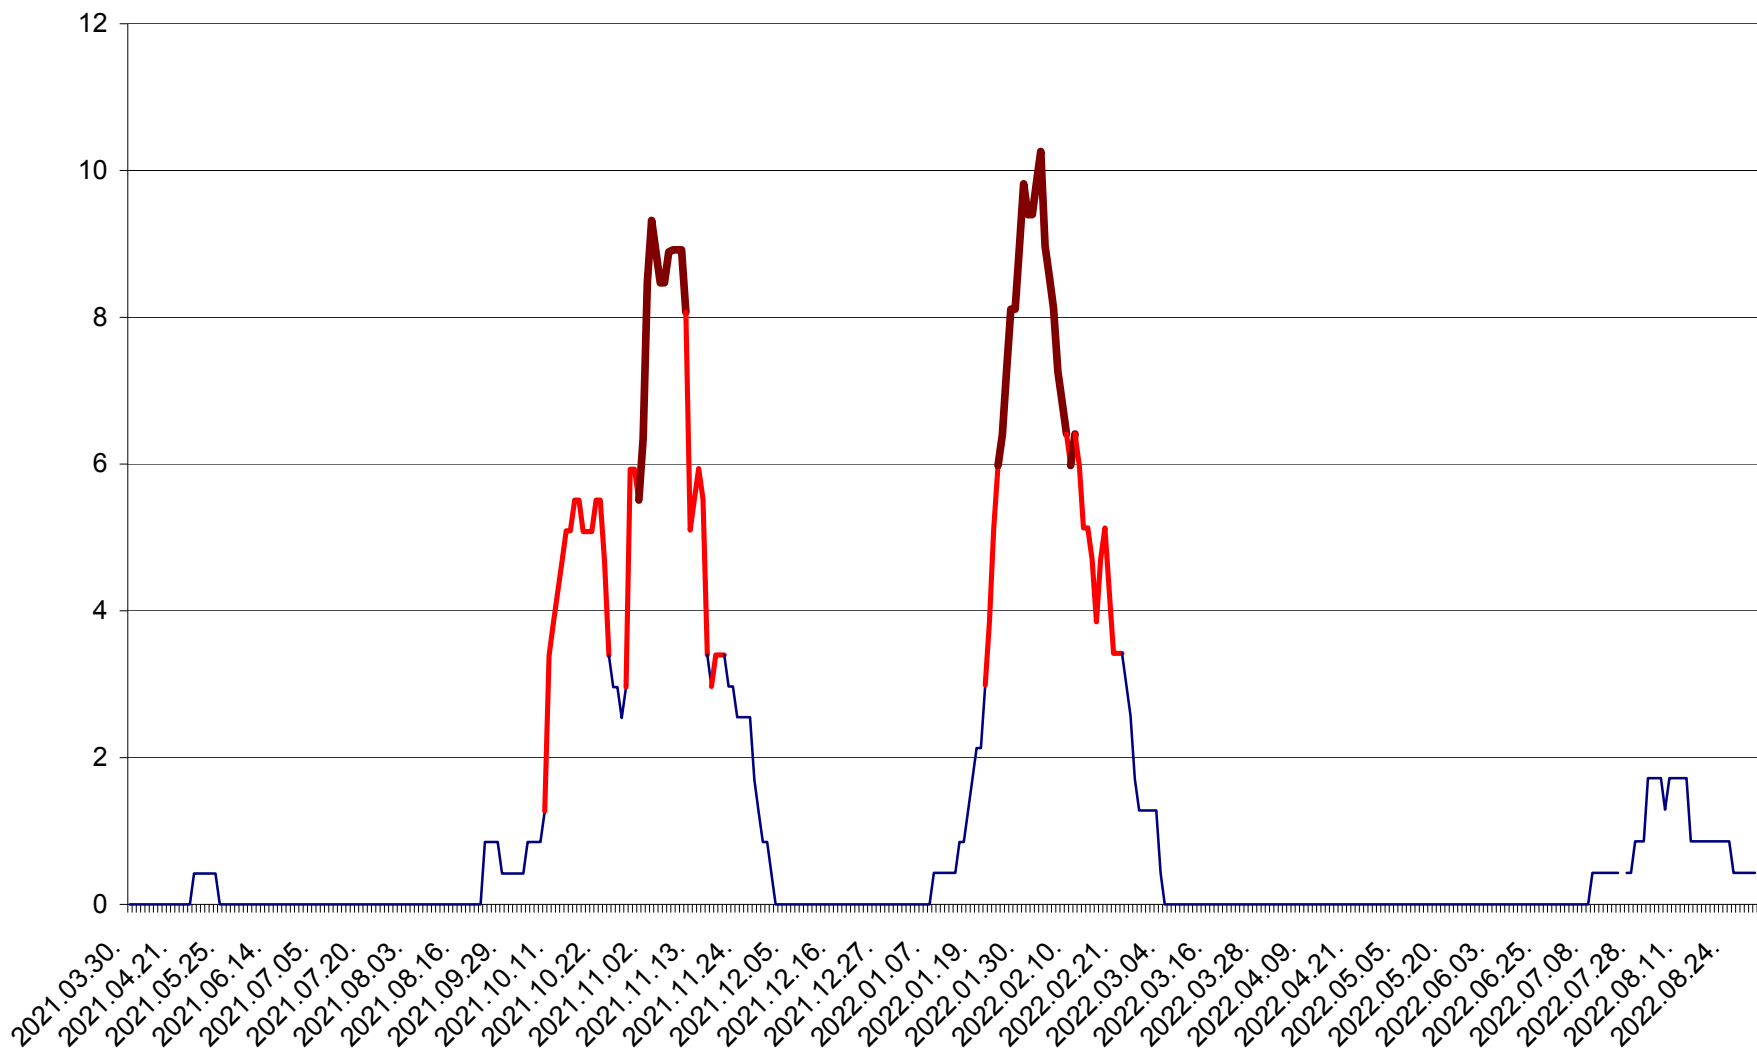

PLĂIEȘII DE JOS - Evoluția incidenței cumulate pe 14 zile la ‰ de locuitori
2021.04.01. - 2022.08.31.

PORUMBENI - Evolutia incidentei cumulate pe 14 zile la ‰ de locuitori
2021.04.01. - 2022.08.31.

PRAID - Evolutia incidentei cumulate pe 14 zile la ‰ de locuitori
2021.04.01. - 2022.08.31.

RACU - Evolutia incidentei cumulate pe 14 zile la ‰ de locuitori
2021.04.01. - 2022.08.31.

REMETEA - Evolutia incidentei cumulate pe 14 zile la ‰ de locuitori
2021.04.01. - 2022.08.31.

SĂCEL - Evolutia incidentei cumulate pe 14 zile la ‰ de locuitori
2021.04.01. - 2022.08.31.

SÂNCRĂIENI - Evolutia incidentei cumulate pe 14 zile la ‰ de locuitori
2021.04.01. - 2022.08.31.

SÂNDOMIC - Evolutia incidentei cumulate pe 14 zile la ‰ de locuitori
2021.04.01. - 2022.08.31.

SÂNMARTIN - Evolutia incidentei cumulate pe 14 zile la ‰ de locuitori
2021.04.01. - 2022.08.31.