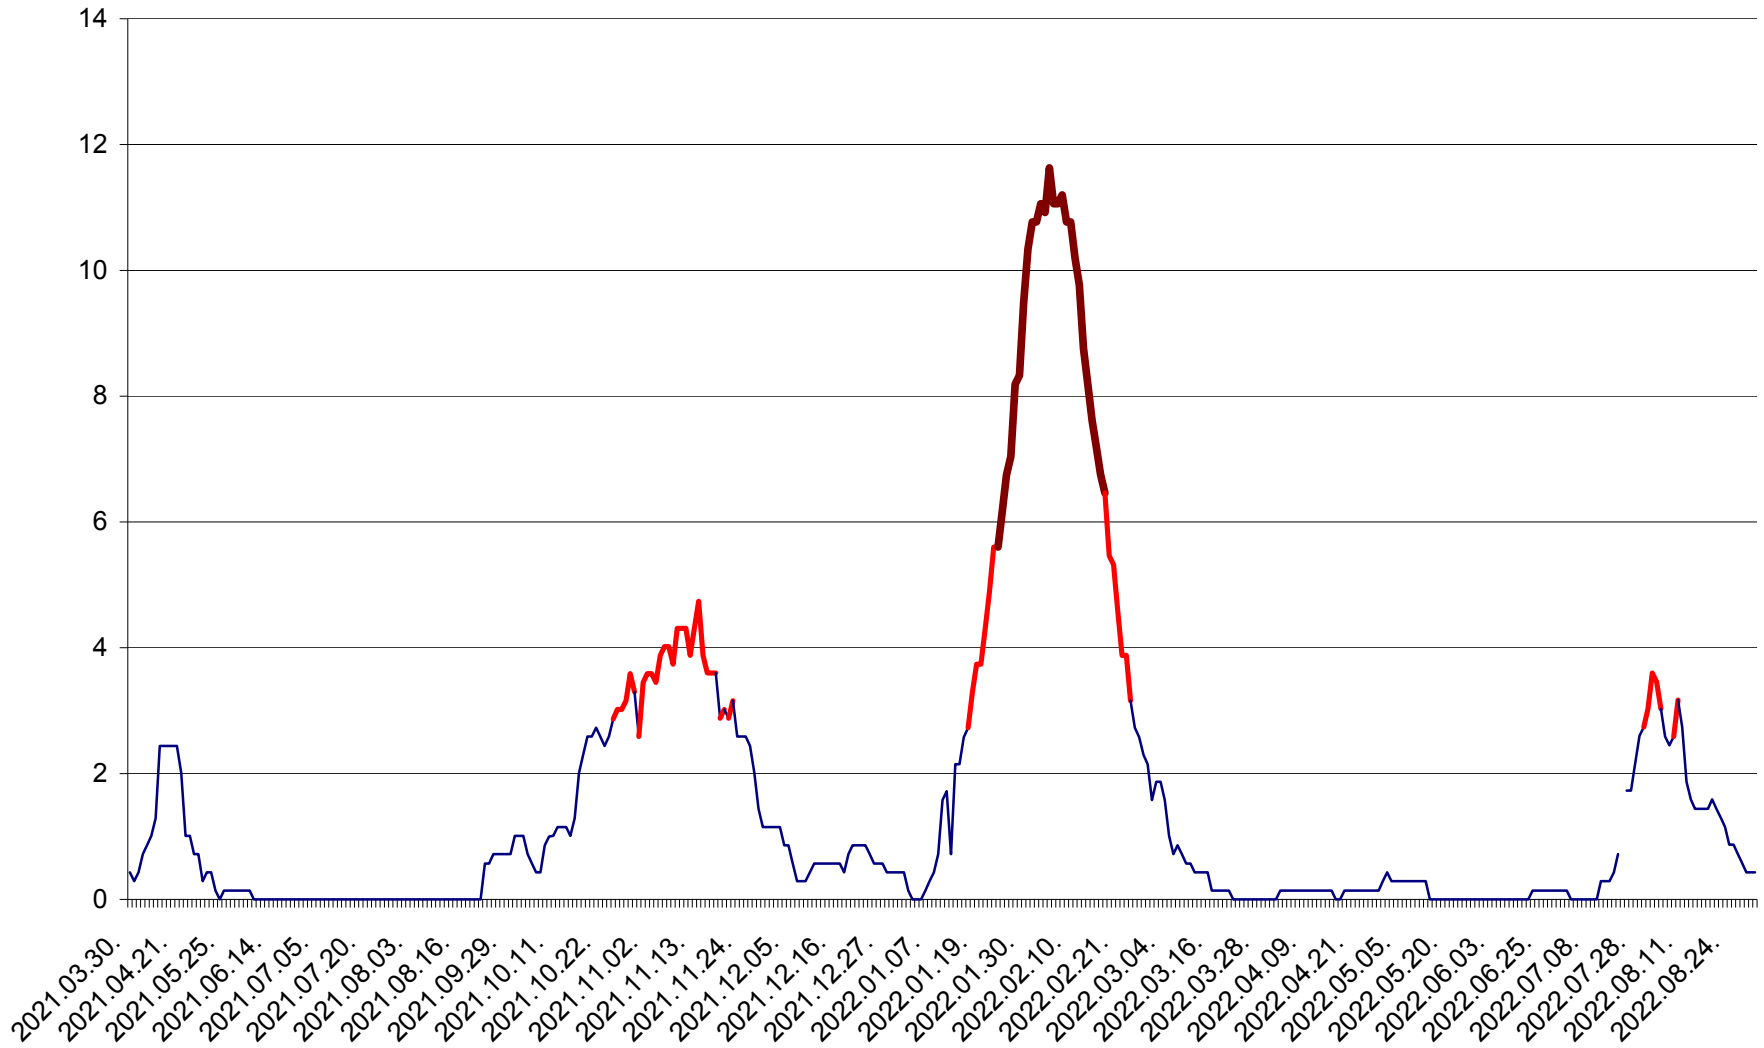

MIHĂILENI - Evolutia incidentei cumulate pe 14 zile la ‰ de locuitori
2021.04.01. - 2022.08.31.

MUGENI - Evolutia incidentei cumulate pe 14 zile la ‰ de locuitori
2021.04.01. - 2022.08.31.

OCLAND - Evolutia incidentei cumulate pe 14 zile la ‰ de locuitori
2021.04.01. - 2022.08.31.

MUNICIPIUL ODORHEIU SECUIESC - Evolutia incidentei cumulate pe 14 zile la ‰ de locuitori
2021.04.01. - 2022.08.31.

PĂULENI-CIUC - Evolutia incidentei cumulate pe 14 zile la ‰ de locuitori
2021.04.01. - 2022.08.31.

PLĂIEȘII DE JOS - Evoluția incidenței cumulate pe 14 zile la ‰ de locuitori
2021.04.01. - 2022.08.31.

PORUMBENI - Evolutia incidentei cumulate pe 14 zile la ‰ de locuitori
2021.04.01. - 2022.08.31.

PRAID - Evolutia incidentei cumulate pe 14 zile la ‰ de locuitori
2021.04.01. - 2022.08.31.