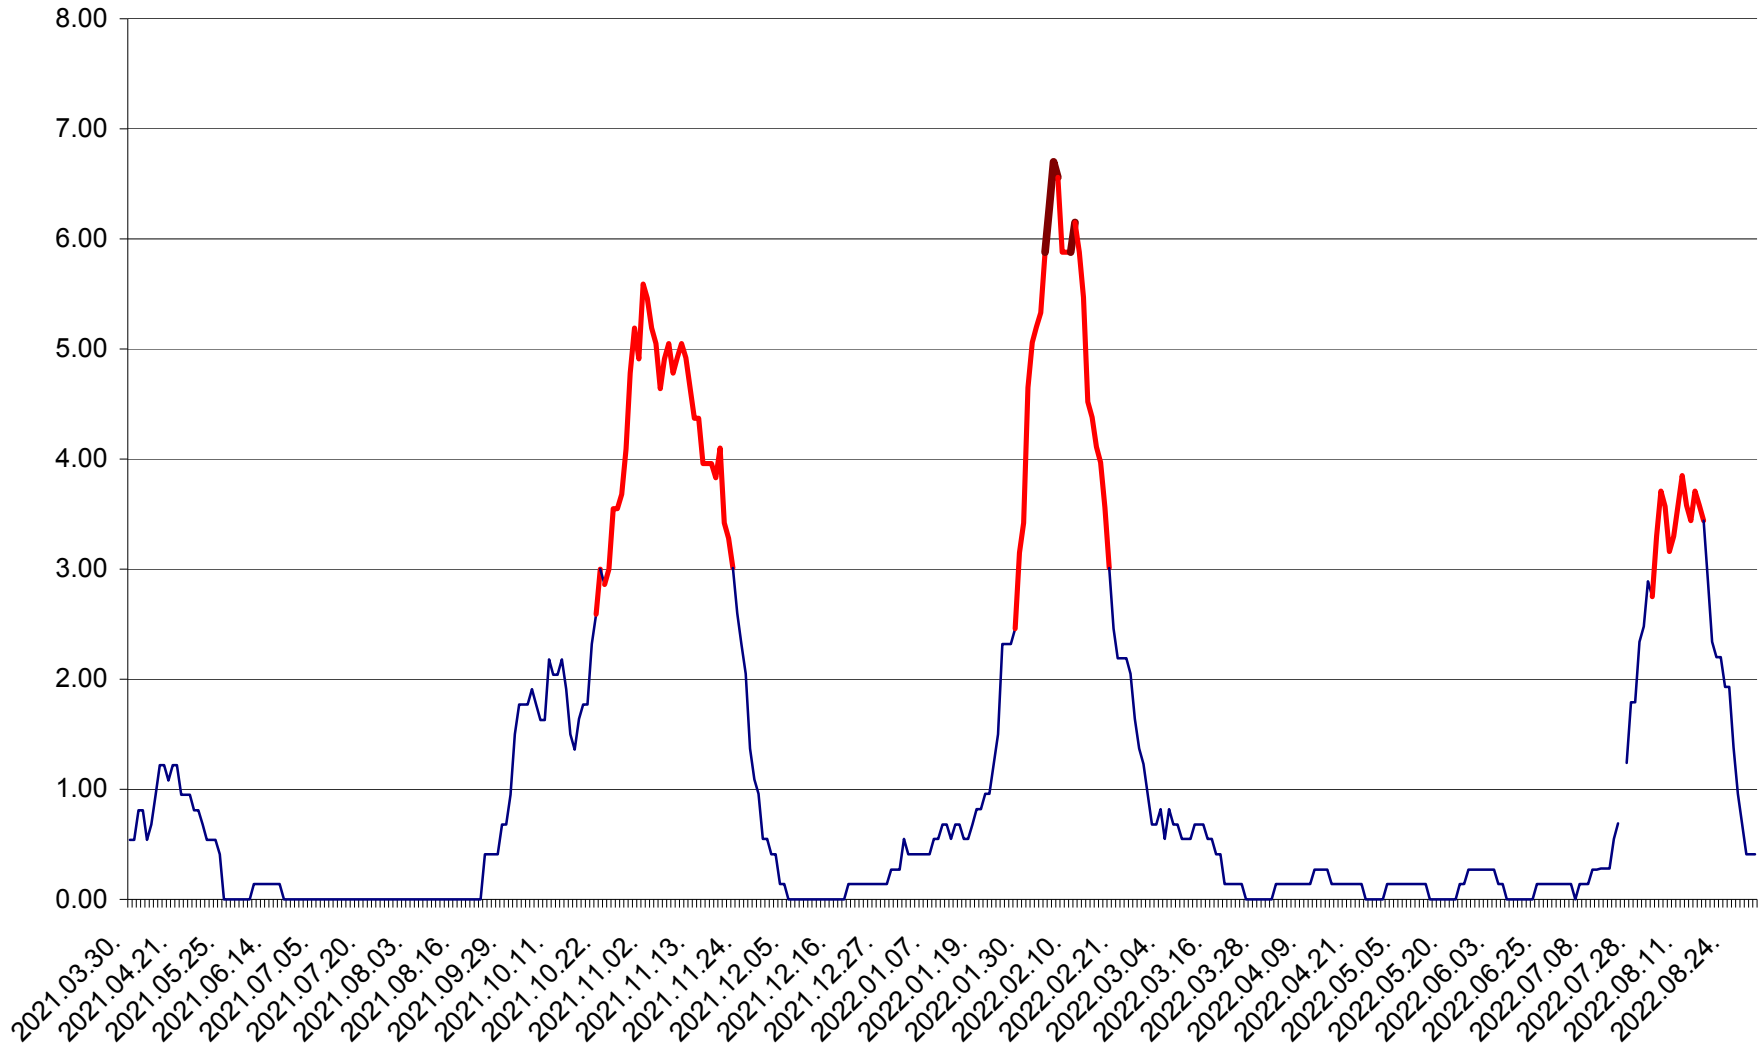

ATID - Evolutia incidentei cumulate pe 14 zile la % de locuitori
2021.04.01. - 2022.08.31.

AVRĂMEȘTI - Evolutia incidentei cumulate pe 14 zile la ‰ de locuitori
2021.04.01. - 2022.08.31.

ORAȘ BĂILE TUȘNAD - Evolutia incidentei cumulate pe 14 zile la ‰ de locuitori
2021.04.01. - 2022.08.31.

ORAȘ BĂLAN - Evolția incidenței cumulate pe 14 zile la ‰ de locuitori
2021.04.01. - 2022.08.31.

BILBOR - Evolutia incidentei cumulate pe 14 zile la ‰ de locuitori
2021.04.01. - 2022.08.31.

ORAȘ BORSEC - Evolutia incidentei cumulate pe 14 zile la ‰ de locuitori
2021.04.01. - 2022.08.31.

BRĂDEȘTI - Evolutia incidentei cumulate pe 14 zile la ‰ de locuitori
2021.04.01. - 2022.08.31.

CĂPÂLNIȚA - Evoluția incidenței cumulate pe 14 zile la ‰ de locuitori
2021.04.01. - 2022.08.31.

CÂRȚA - Evolutia incidentei cumulate pe 14 zile la ‰ de locuitori
2021.04.01. - 2022.08.31.