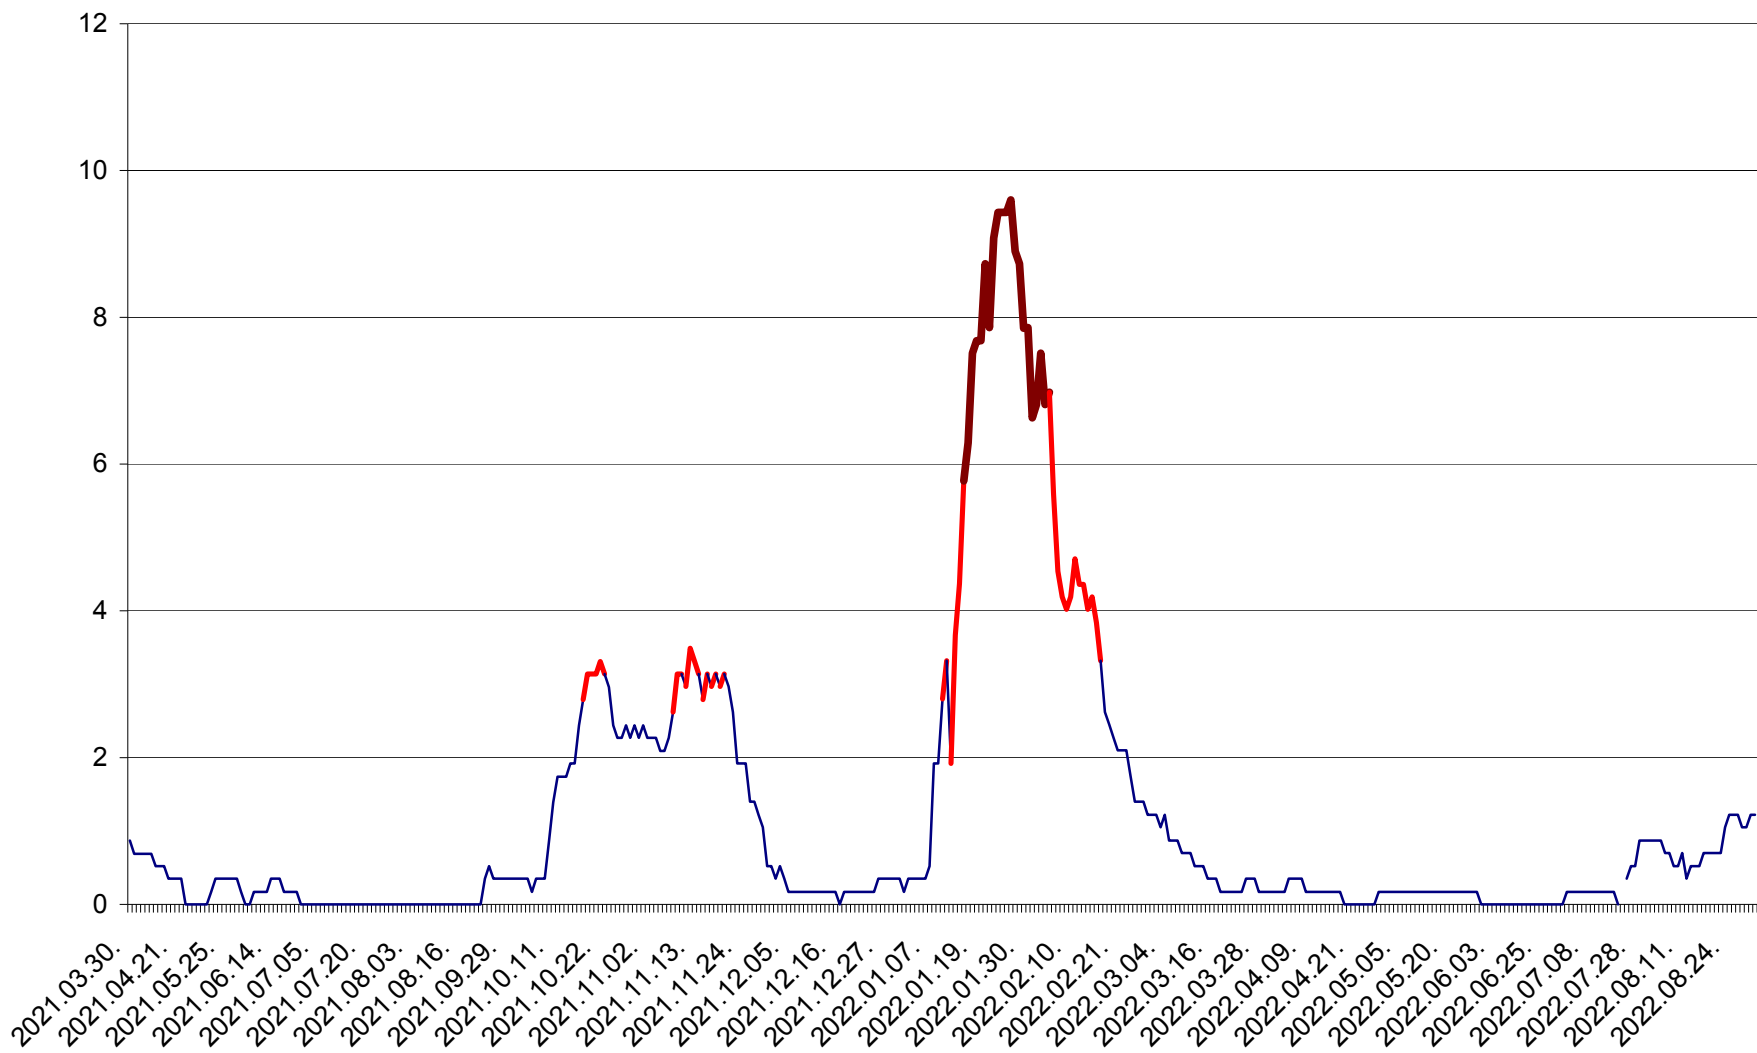

DÂRJIU - Evolutia incidentei cumulate pe 14 zile la ‰ de locuitori
2021.04.01. - 2022.08.31.

DEALU - Evolutia incidentei cumulate pe 14 zile la ‰ de locuitori
2021.04.01. - 2022.08.31.

DITRĂU - Evolutia incidentei cumulate pe 14 zile la ‰ de locuitori
2021.04.01. - 2022.08.31.

FELICENI - Evolutia incidentei cumulate pe 14 zile la % de locuitori
2021.04.01. - 2022.08.31.

FRUMOASA - Evolutia incidentei cumulate pe 14 zile la ‰ de locuitori
2021.04.01. - 2022.08.31.

GĂLĂUȚAȘ - Evolutia incidentei cumulate pe 14 zile la ‰ de locuitori
2021.04.01. - 2022.08.31.

MUNICIPIUL GHEORGHENI - Evolutia incidentei cumulate pe 14 zile la % de locuitori
2021.04.01. - 2022.08.31.

JOSENI - Evolutia incidentei cumulate pe 14 zile la ‰ de locuitori
2021.04.01. - 2022.08.31.

LĂZAREA - Evolutia incidentei cumulate pe 14 zile la % de locuitori
2021.04.01. - 2022.08.31.

LELICENI - Evolutia incidentei cumulate pe 14 zile la % de locuitori
2021.04.01. - 2022.08.31.

LUETA - Evolutia incidentei cumulate pe 14 zile la ‰ de locuitori
2021.04.01. - 2022.08.31.

LUNCA DE JOS - Evolutia incidentei cumulate pe 14 zile la ‰ de locuitori
2021.04.01. - 2022.08.31.