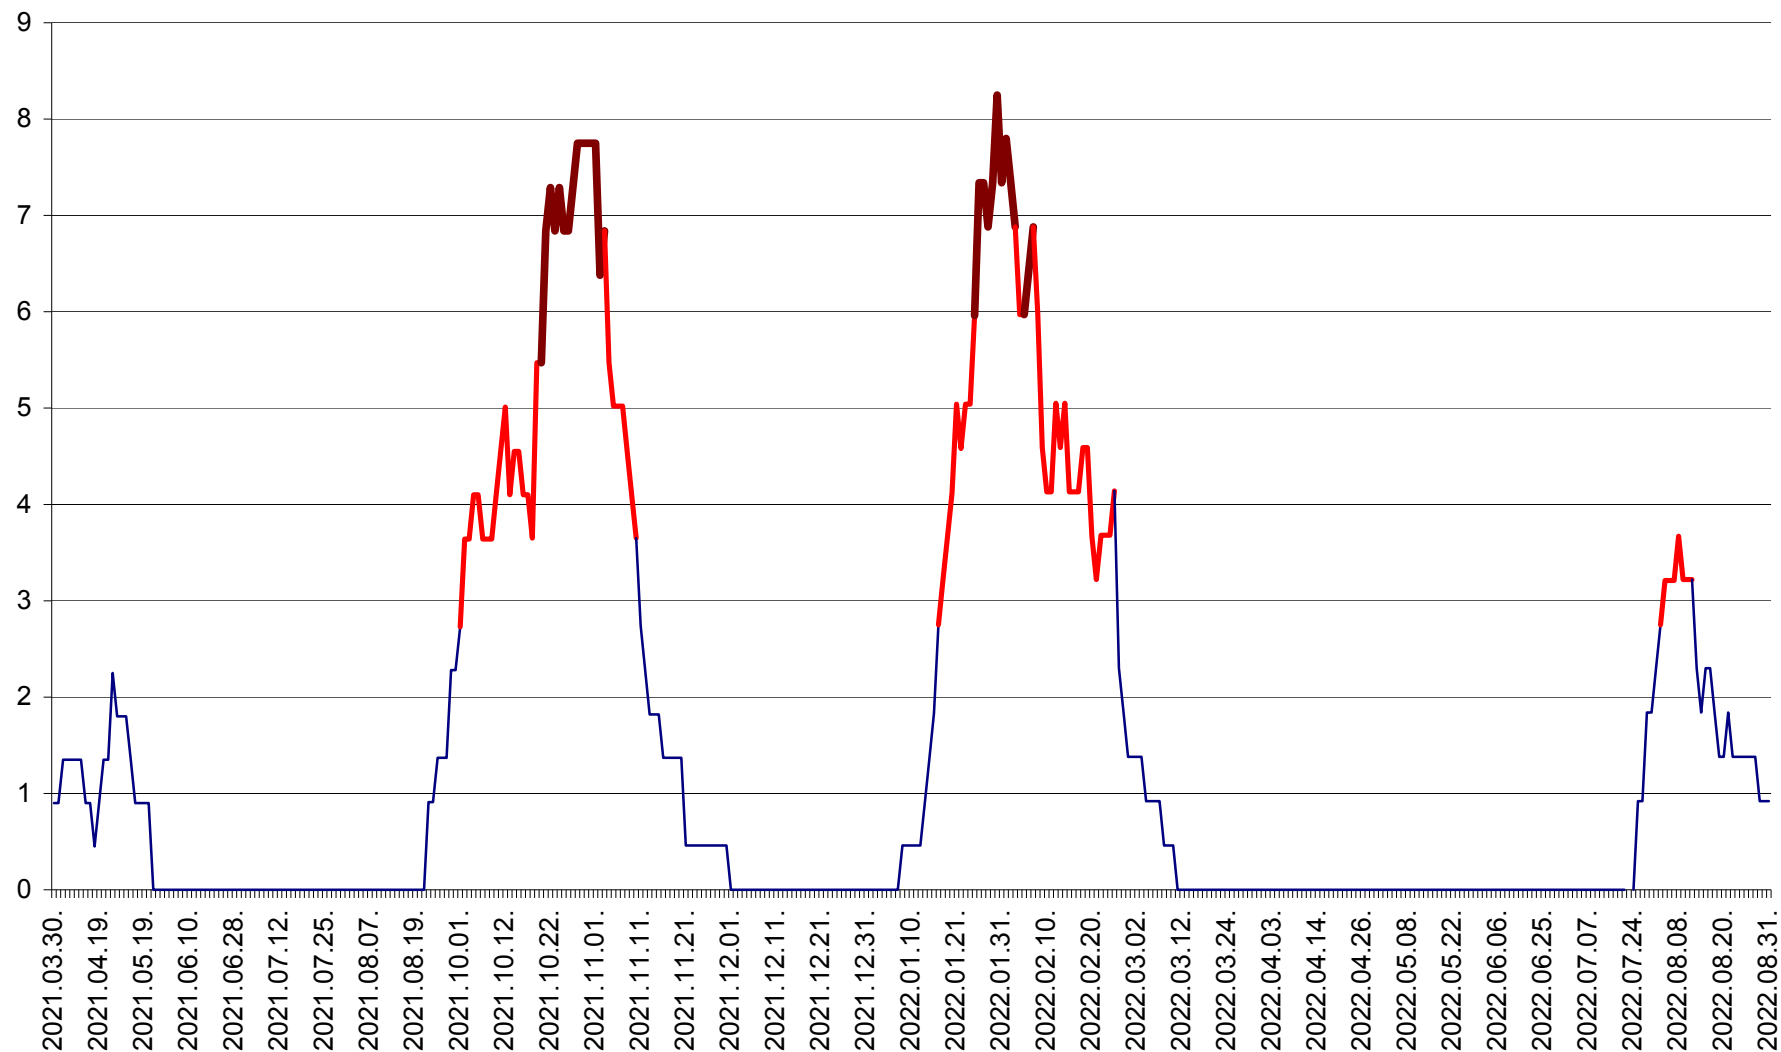

RACU - Evolutia incidentei cumulate pe 14 zile la ‰ de locuitori
2021.04.01. - 2022.08.31.

REMETEA - Evolutia incidentei cumulate pe 14 zile la ‰ de locuitori
2021.04.01. - 2022.08.31.

SĂCEL - Evolutia incidentei cumulate pe 14 zile la ‰ de locuitori
2021.04.01. - 2022.08.31.

SÂNCRĂIENI - Evolutia incidentei cumulate pe 14 zile la ‰ de locuitori
2021.04.01. - 2022.08.31.

SÂNDOMIC - Evolutia incidentei cumulate pe 14 zile la ‰ de locuitori
2021.04.01. - 2022.08.31.

SÂNMARTIN - Evolutia incidentei cumulate pe 14 zile la ‰ de locuitori
2021.04.01. - 2022.08.31.

SÂNSIMION - Evolutia incidentei cumulate pe 14 zile la ‰ de locuitori
2021.04.01. - 2022.08.31.

SÂNTIMBRU - Evolutia incidentei cumulate pe 14 zile la ‰ de locuitori
2021.04.01. - 2022.08.31.

SĂRMAȘ - Evolutia incidentei cumulate pe 14 zile la ‰ de locuitori
2021.04.01. - 2022.08.31.