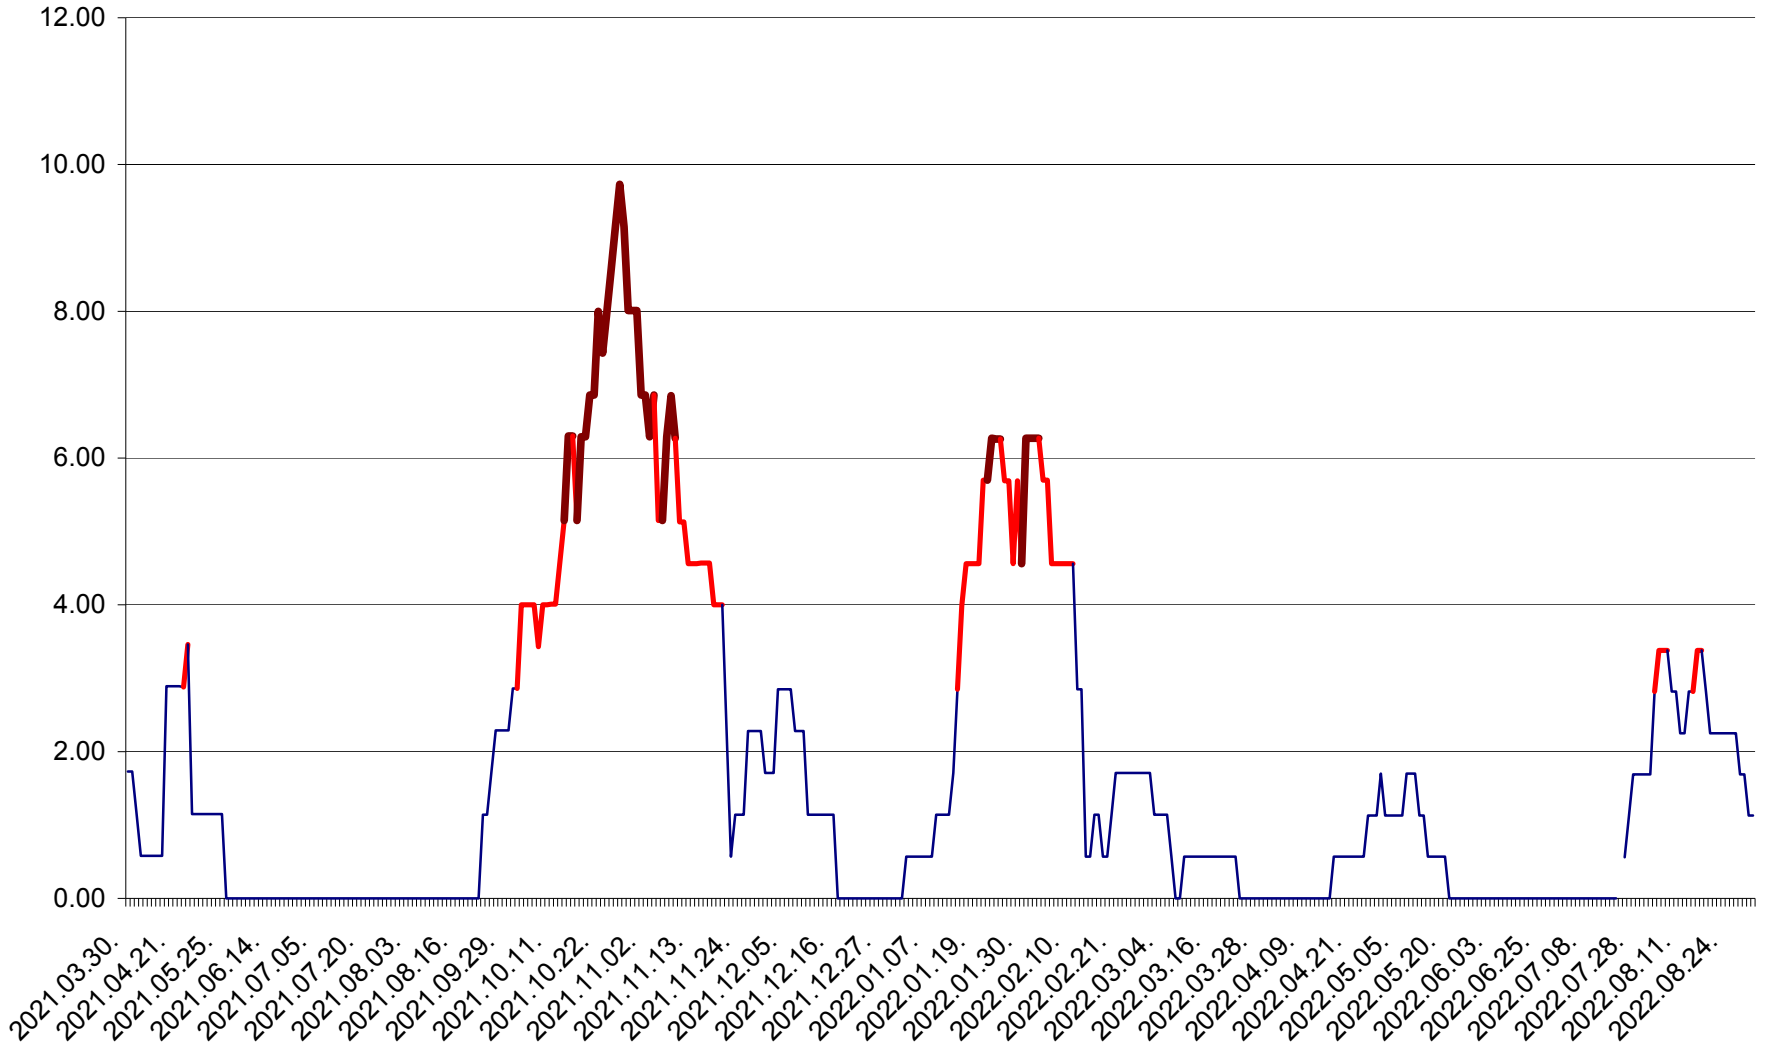

ORAȘ VLĂHIȚA - Evolutia incidentei cumulate pe 14 zile la ‰ de locuitori
2021.04.01. - 2022.08.31.

VĂRȘAG - Evolutia incidentei cumulate pe 14 zile la ‰ de locuitori
2021.04.01. - 2022.08.31.