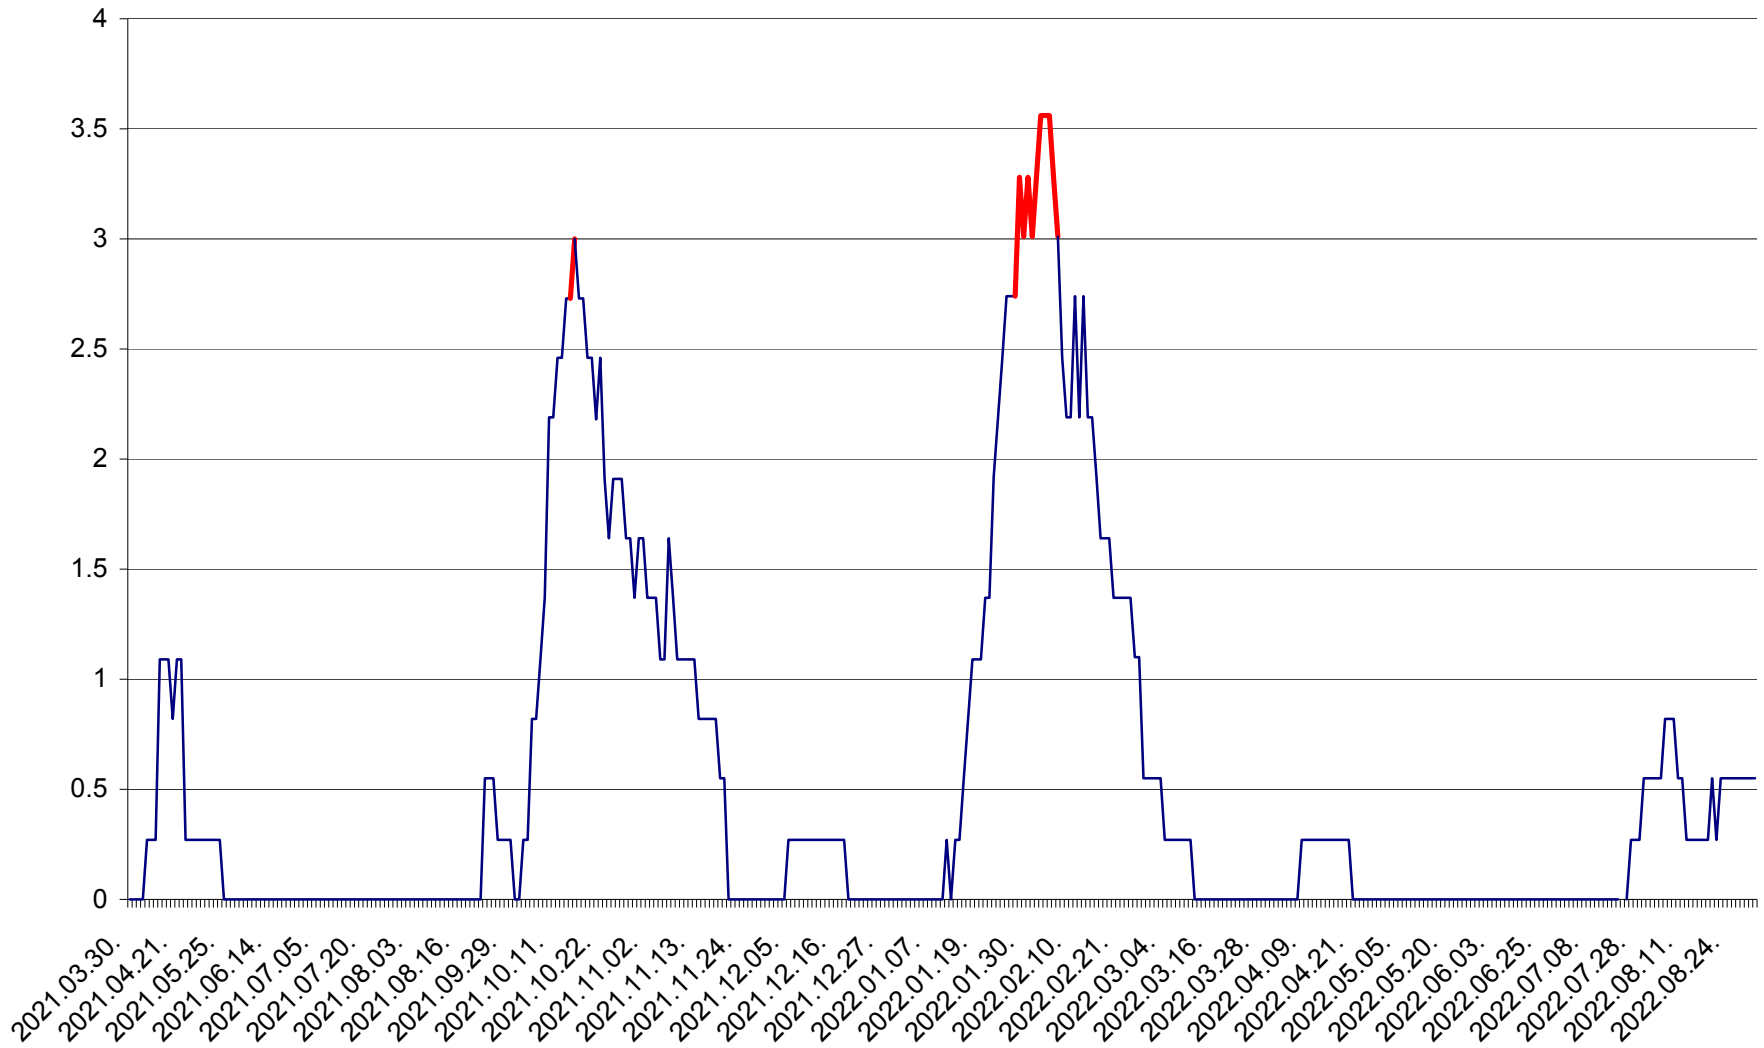

FELICENI - Evolutia incidentei cumulate pe 14 zile la % de locuitori
2021.04.01. - 2022.08.31.

FRUMOASA - Evolutia incidentei cumulate pe 14 zile la ‰ de locuitori
2021.04.01. - 2022.08.31.

GĂLĂUȚAȘ - Evolutia incidentei cumulate pe 14 zile la ‰ de locuitori
2021.04.01. - 2022.08.31.

MUNICIPIUL GHEORGHENI - Evolutia incidentei cumulate pe 14 zile la % de locuitori
2021.04.01. - 2022.08.31.

JOSENI - Evolutia incidentei cumulate pe 14 zile la ‰ de locuitori
2021.04.01. - 2022.08.31.

LĂZAREA - Evolutia incidentei cumulate pe 14 zile la % de locuitori
2021.04.01. - 2022.08.31.

LELICENI - Evolutia incidentei cumulate pe 14 zile la % de locuitori
2021.04.01. - 2022.08.31.

LUETA - Evolutia incidentei cumulate pe 14 zile la ‰ de locuitori
2021.04.01. - 2022.08.31.

LUNCA DE JOS - Evolutia incidentei cumulate pe 14 zile la ‰ de locuitori
2021.04.01. - 2022.08.31.