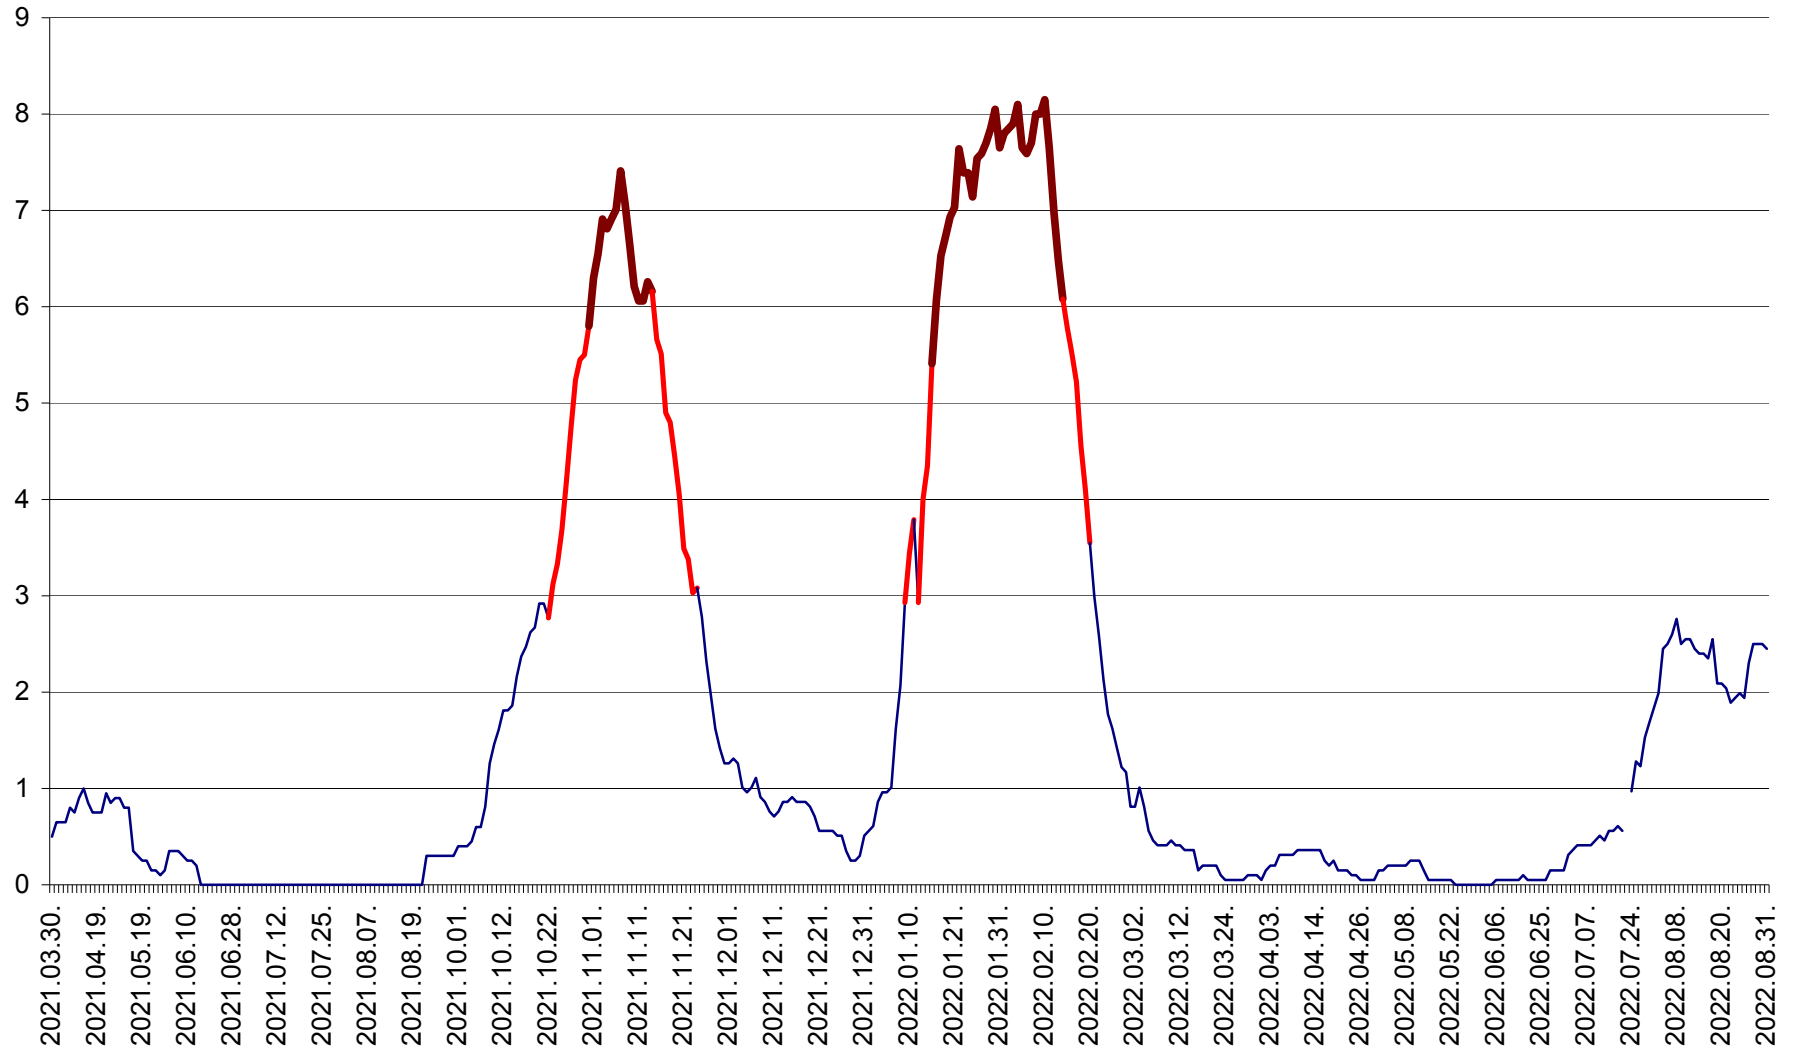

DÂRJIU - Evolutia incidentei cumulate pe 14 zile la ‰ de locuitori
2021.04.01. - 2022.08.31.

DEALU - Evolutia incidentei cumulate pe 14 zile la ‰ de locuitori
2021.04.01. - 2022.08.31.

DITRĂU - Evolutia incidentei cumulate pe 14 zile la ‰ de locuitori
2021.04.01. - 2022.08.31.

FELICENI - Evolutia incidentei cumulate pe 14 zile la % de locuitori
2021.04.01. - 2022.08.31.

FRUMOASA - Evolutia incidentei cumulate pe 14 zile la ‰ de locuitori
2021.04.01. - 2022.08.31.

GĂLĂUȚAȘ - Evolutia incidentei cumulate pe 14 zile la ‰ de locuitori
2021.04.01. - 2022.08.31.

MUNICIPIUL GHEORGHENI - Evolutia incidentei cumulate pe 14 zile la % de locuitori
2021.04.01. - 2022.08.31.

JOSENI - Evolutia incidentei cumulate pe 14 zile la ‰ de locuitori
2021.04.01. - 2022.08.31.

LĂZAREA - Evolutia incidentei cumulate pe 14 zile la % de locuitori
2021.04.01. - 2022.08.31.

LELICENI - Evolutia incidentei cumulate pe 14 zile la % de locuitori
2021.04.01. - 2022.08.31.

LUETA - Evolutia incidentei cumulate pe 14 zile la ‰ de locuitori
2021.04.01. - 2022.08.31.

LUNCA DE JOS - Evolutia incidentei cumulate pe 14 zile la ‰ de locuitori
2021.04.01. - 2022.08.31.