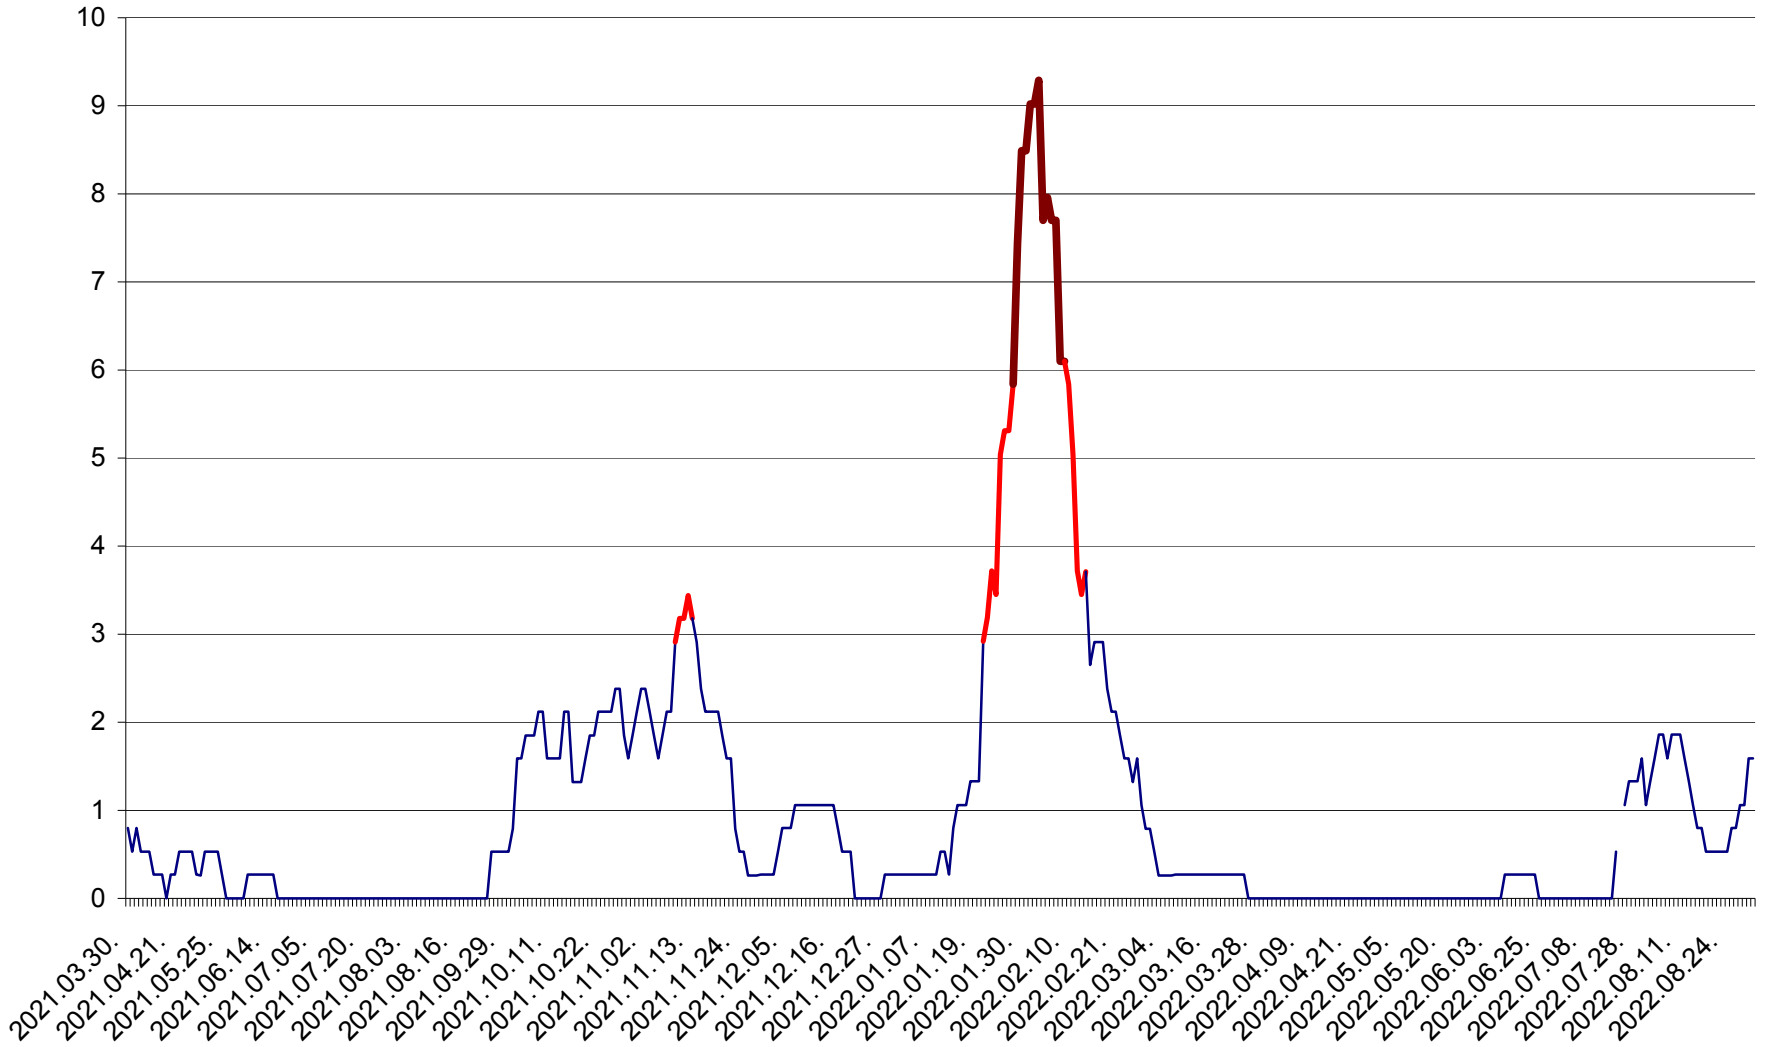

CORBU - Evolutia incidentei cumulate pe 14 zile la ‰ de locuitori
2021.04.01. - 2022.08.31.

CORUND - Evolutia incidentei cumulate pe 14 zile la ‰ de locuitori
2021.04.01. - 2022.08.31.

COZMENI - Evolutia incidentei cumulate pe 14 zile la % de locuitori
2021.04.01. - 2022.08.31.

ORAȘ CRISTURU SECUIESC - Evolutia incidentei cumulate pe 14 zile la ‰ de locuitori
2021.04.01. - 2022.08.31.

DĂNEȘTI - Evolutia incidentei cumulate pe 14 zile la ‰ de locuitori
2021.04.01. - 2022.08.31.

DÂRJIU - Evolutia incidentei cumulate pe 14 zile la ‰ de locuitori
2021.04.01. - 2022.08.31.

DEALU - Evolutia incidentei cumulate pe 14 zile la ‰ de locuitori
2021.04.01. - 2022.08.31.

DITRĂU - Evolutia incidentei cumulate pe 14 zile la ‰ de locuitori
2021.04.01. - 2022.08.31.

FELICENI - Evolutia incidentei cumulate pe 14 zile la % de locuitori
2021.04.01. - 2022.08.31.

FRUMOASA - Evolutia incidentei cumulate pe 14 zile la ‰ de locuitori
2021.04.01. - 2022.08.31.

GĂLĂUȚAȘ - Evolutia incidentei cumulate pe 14 zile la ‰ de locuitori
2021.04.01. - 2022.08.31.