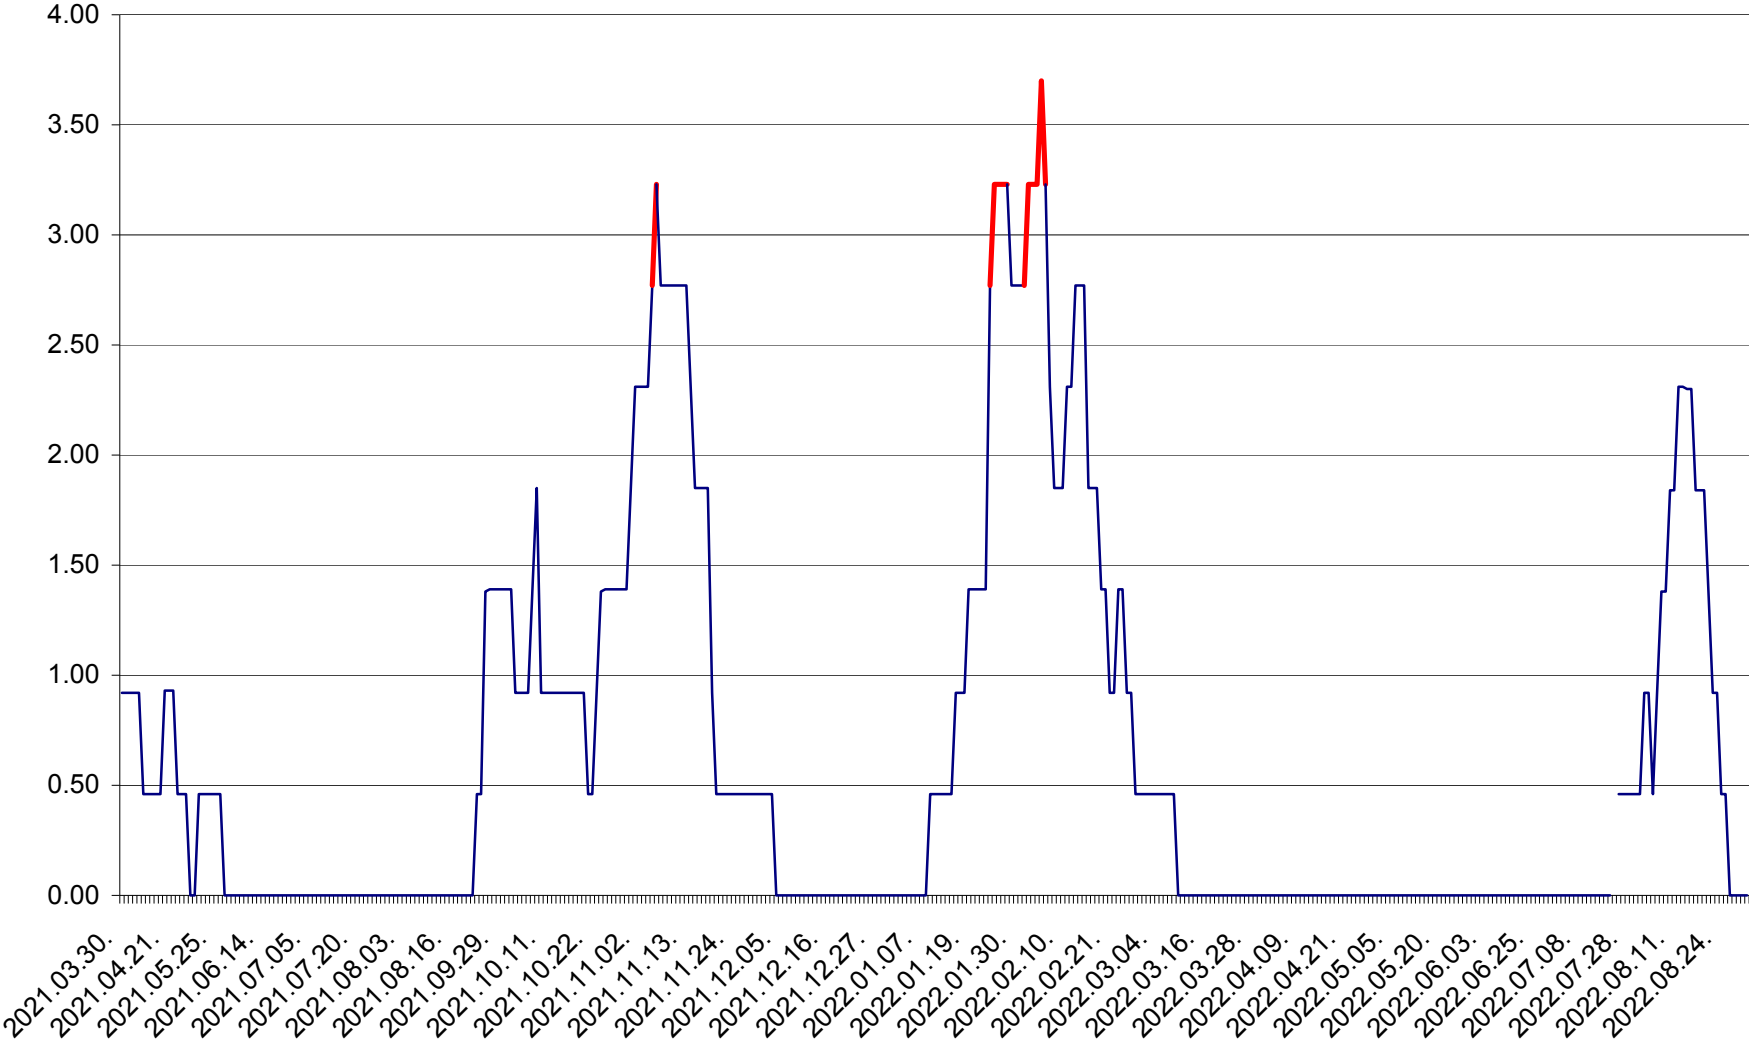

ATID - Evolutia incidentei cumulate pe 14 zile la % de locuitori
2021.04.01. - 2022.08.31.

AVRĂMEȘTI - Evolutia incidentei cumulate pe 14 zile la ‰ de locuitori
2021.04.01. - 2022.08.31.

ORAȘ BĂILE TUȘNAD - Evolutia incidentei cumulate pe 14 zile la ‰ de locuitori
2021.04.01. - 2022.08.31.

ORAȘ BĂLAN - Evolția incidenței cumulate pe 14 zile la ‰ de locuitori
2021.04.01. - 2022.08.31.

BILBOR - Evolutia incidentei cumulate pe 14 zile la ‰ de locuitori
2021.04.01. - 2022.08.31.

ORAȘ BORSEC - Evolutia incidentei cumulate pe 14 zile la ‰ de locuitori
2021.04.01. - 2022.08.31.

BRĂDEȘTI - Evolutia incidentei cumulate pe 14 zile la ‰ de locuitori
2021.04.01. - 2022.08.31.

CĂPÂLNIȚA - Evoluția incidenței cumulate pe 14 zile la ‰ de locuitori
2021.04.01. - 2022.08.31.

CÂRȚA - Evolutia incidentei cumulate pe 14 zile la ‰ de locuitori
2021.04.01. - 2022.08.31.

CICEU - Evolutia incidentei cumulate pe 14 zile la ‰ de locuitori
2021.04.01. - 2022.08.31.

CIUCSÂNGEORGIU - Evolutia incidentei cumulate pe 14 zile la ‰ de locuitori
2021.04.01. - 2022.08.31.

CIUMANI - Evolutia incidentei cumulate pe 14 zile la ‰ de locuitori
2021.04.01. - 2022.08.31.