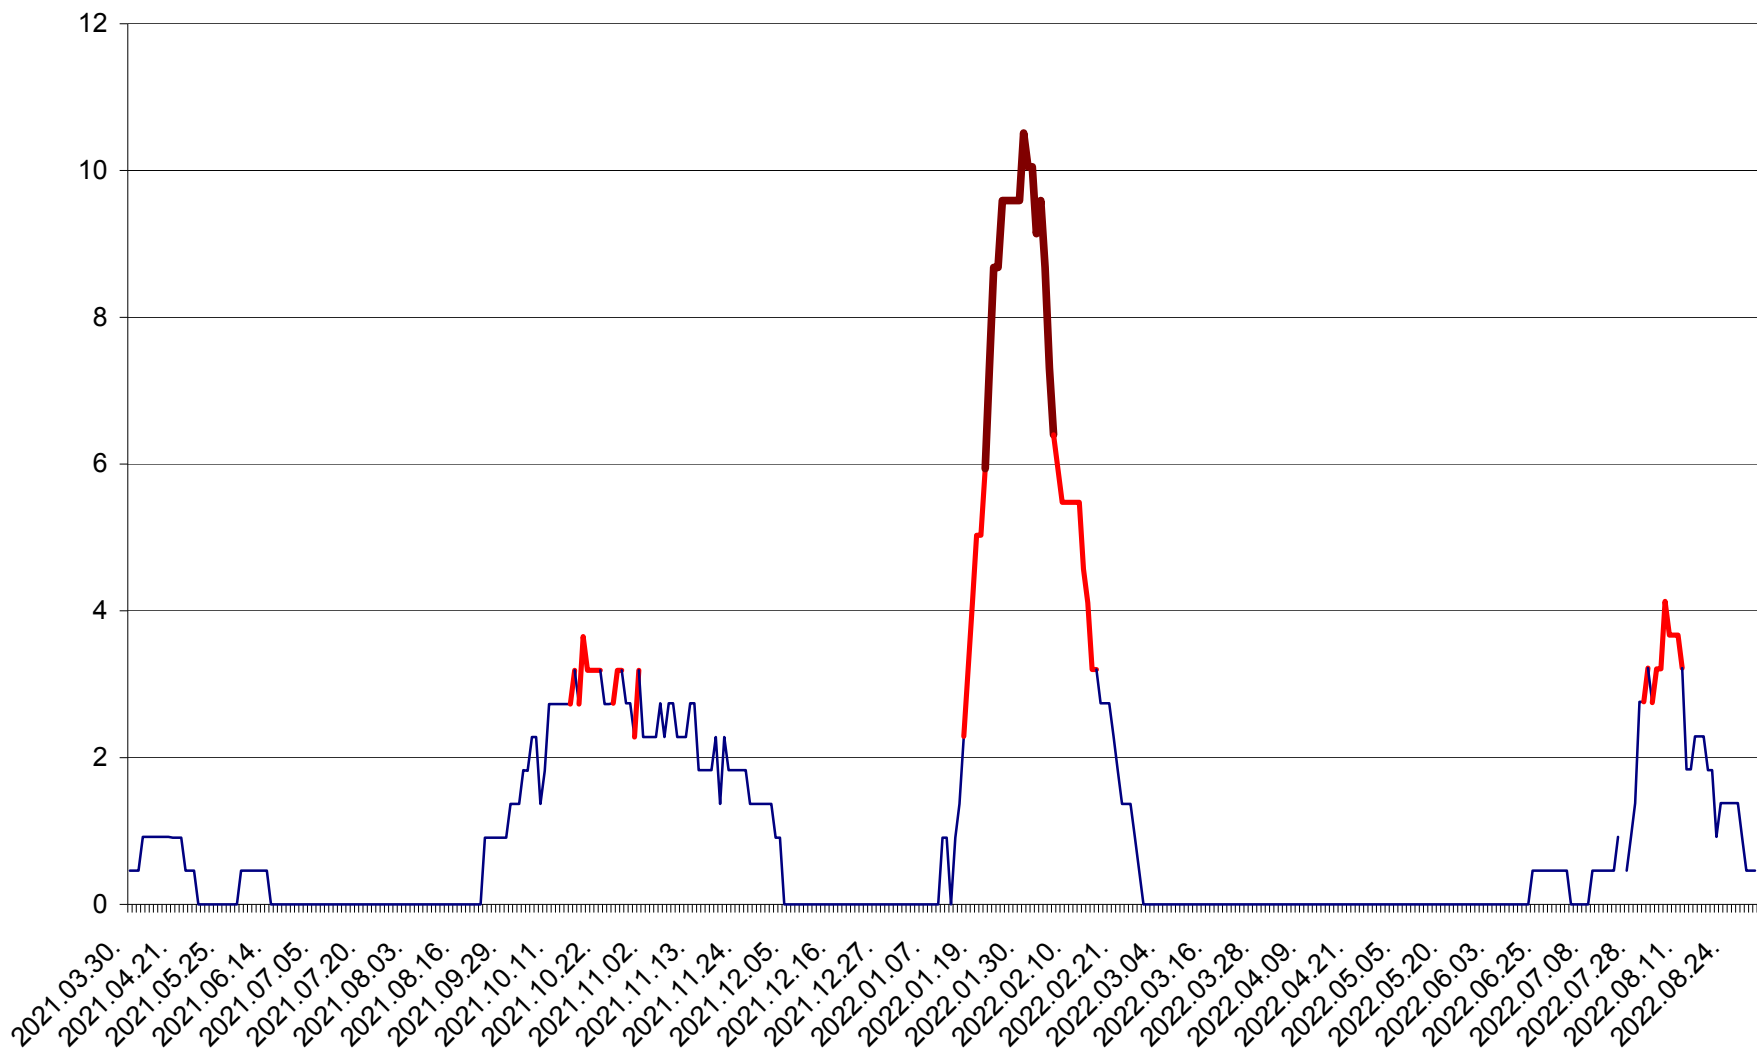

BRĂDEȘTI - Evolutia incidentei cumulate pe 14 zile la ‰ de locuitori
2021.04.01. - 2022.08.31.

CĂPÂLNIȚA - Evoluția incidenței cumulate pe 14 zile la ‰ de locuitori
2021.04.01. - 2022.08.31.

CÂRȚA - Evolutia incidentei cumulate pe 14 zile la ‰ de locuitori
2021.04.01. - 2022.08.31.

CICEU - Evolutia incidentei cumulate pe 14 zile la ‰ de locuitori
2021.04.01. - 2022.08.31.

CIUCSÂNGEORGIU - Evolutia incidentei cumulate pe 14 zile la ‰ de locuitori
2021.04.01. - 2022.08.31.

CIUMANI - Evolutia incidentei cumulate pe 14 zile la ‰ de locuitori
2021.04.01. - 2022.08.31.

CORBU - Evolutia incidentei cumulate pe 14 zile la ‰ de locuitori
2021.04.01. - 2022.08.31.

CORUND - Evolutia incidentei cumulate pe 14 zile la ‰ de locuitori
2021.04.01. - 2022.08.31.

COZMENI - Evolutia incidentei cumulate pe 14 zile la % de locuitori
2021.04.01. - 2022.08.31.

ORAȘ CRISTURU SECUIESC - Evolutia incidentei cumulate pe 14 zile la ‰ de locuitori
2021.04.01. - 2022.08.31.

DĂNEȘTI - Evolutia incidentei cumulate pe 14 zile la ‰ de locuitori
2021.04.01. - 2022.08.31.