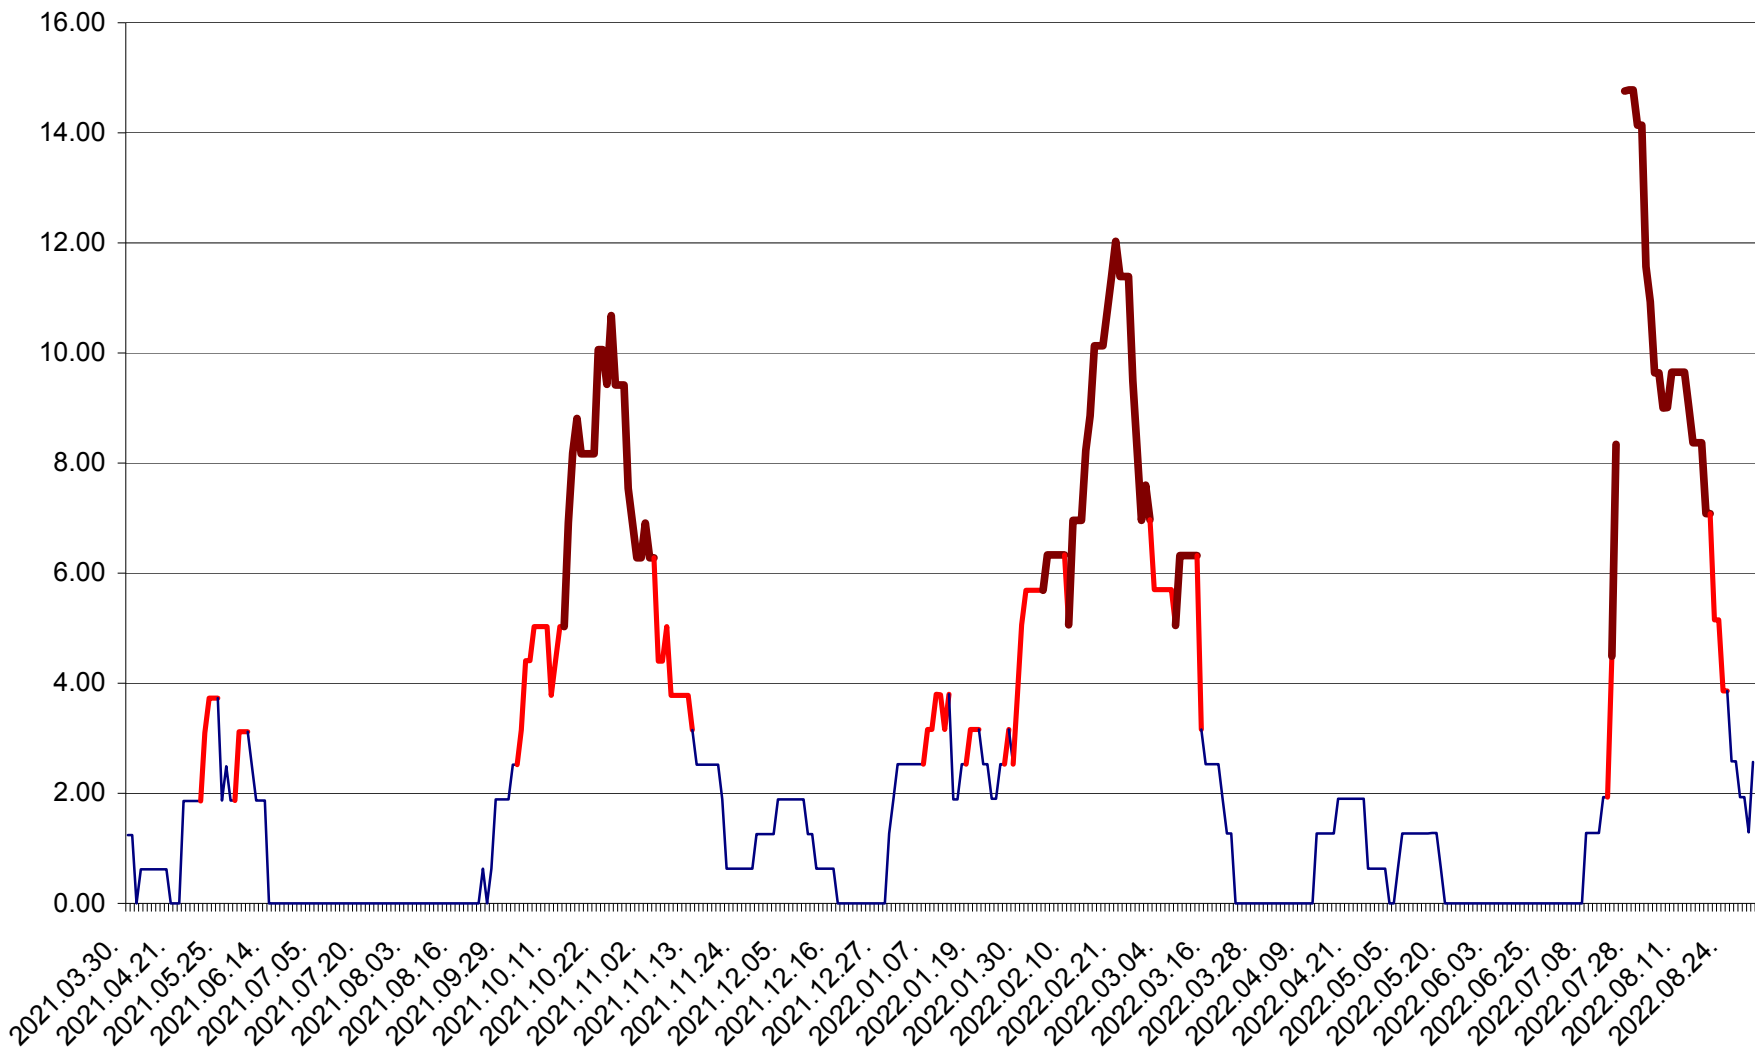

ATID - Evolutia incidentei cumulate pe 14 zile la % de locuitori
2021.04.01. - 2022.08.31.

AVRĂMEȘTI - Evolutia incidentei cumulate pe 14 zile la ‰ de locuitori
2021.04.01. - 2022.08.31.

ORAȘ BĂILE TUȘNAD - Evolutia incidentei cumulate pe 14 zile la ‰ de locuitori
2021.04.01. - 2022.08.31.

ORAȘ BĂLAN - Evolția incidenței cumulate pe 14 zile la ‰ de locuitori
2021.04.01. - 2022.08.31.

BILBOR - Evolutia incidentei cumulate pe 14 zile la ‰ de locuitori
2021.04.01. - 2022.08.31.

ORAȘ BORSEC - Evolutia incidentei cumulate pe 14 zile la ‰ de locuitori
2021.04.01. - 2022.08.31.

BRĂDEȘTI - Evolutia incidentei cumulate pe 14 zile la ‰ de locuitori
2021.04.01. - 2022.08.31.

CĂPÂLNIȚA - Evoluția incidenței cumulate pe 14 zile la ‰ de locuitori
2021.04.01. - 2022.08.31.

CÂRȚA - Evolutia incidentei cumulate pe 14 zile la ‰ de locuitori
2021.04.01. - 2022.08.31.