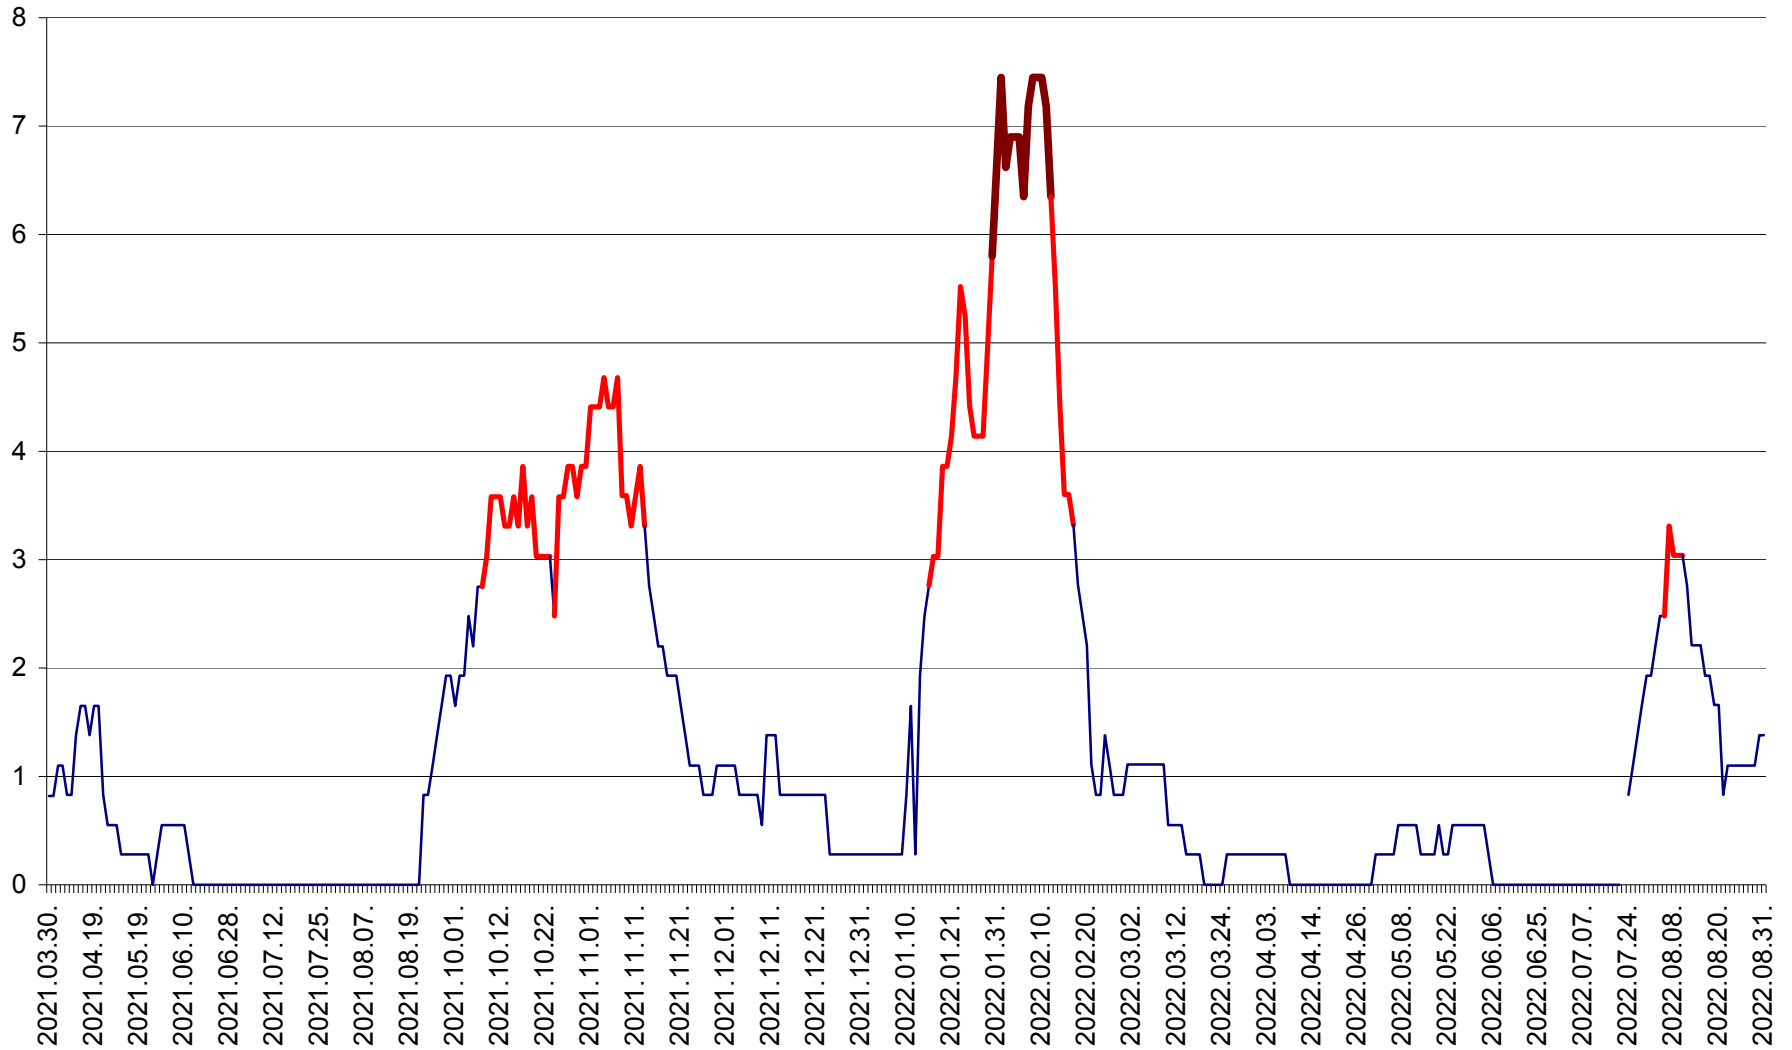

RACU - Evolutia incidentei cumulate pe 14 zile la ‰ de locuitori
2021.04.01. - 2022.08.31.

REMETEA - Evolutia incidentei cumulate pe 14 zile la ‰ de locuitori
2021.04.01. - 2022.08.31.

SĂCEL - Evolutia incidentei cumulate pe 14 zile la ‰ de locuitori
2021.04.01. - 2022.08.31.

SÂNCRĂIENI - Evolutia incidentei cumulate pe 14 zile la ‰ de locuitori
2021.04.01. - 2022.08.31.

SÂNDOMIC - Evolutia incidentei cumulate pe 14 zile la ‰ de locuitori
2021.04.01. - 2022.08.31.

SÂNMARTIN - Evolutia incidentei cumulate pe 14 zile la ‰ de locuitori
2021.04.01. - 2022.08.31.

SÂNSIMION - Evolutia incidentei cumulate pe 14 zile la ‰ de locuitori
2021.04.01. - 2022.08.31.

SÂNTIMBRU - Evolutia incidentei cumulate pe 14 zile la ‰ de locuitori
2021.04.01. - 2022.08.31.

SĂRMAȘ - Evolutia incidentei cumulate pe 14 zile la ‰ de locuitori
2021.04.01. - 2022.08.31.