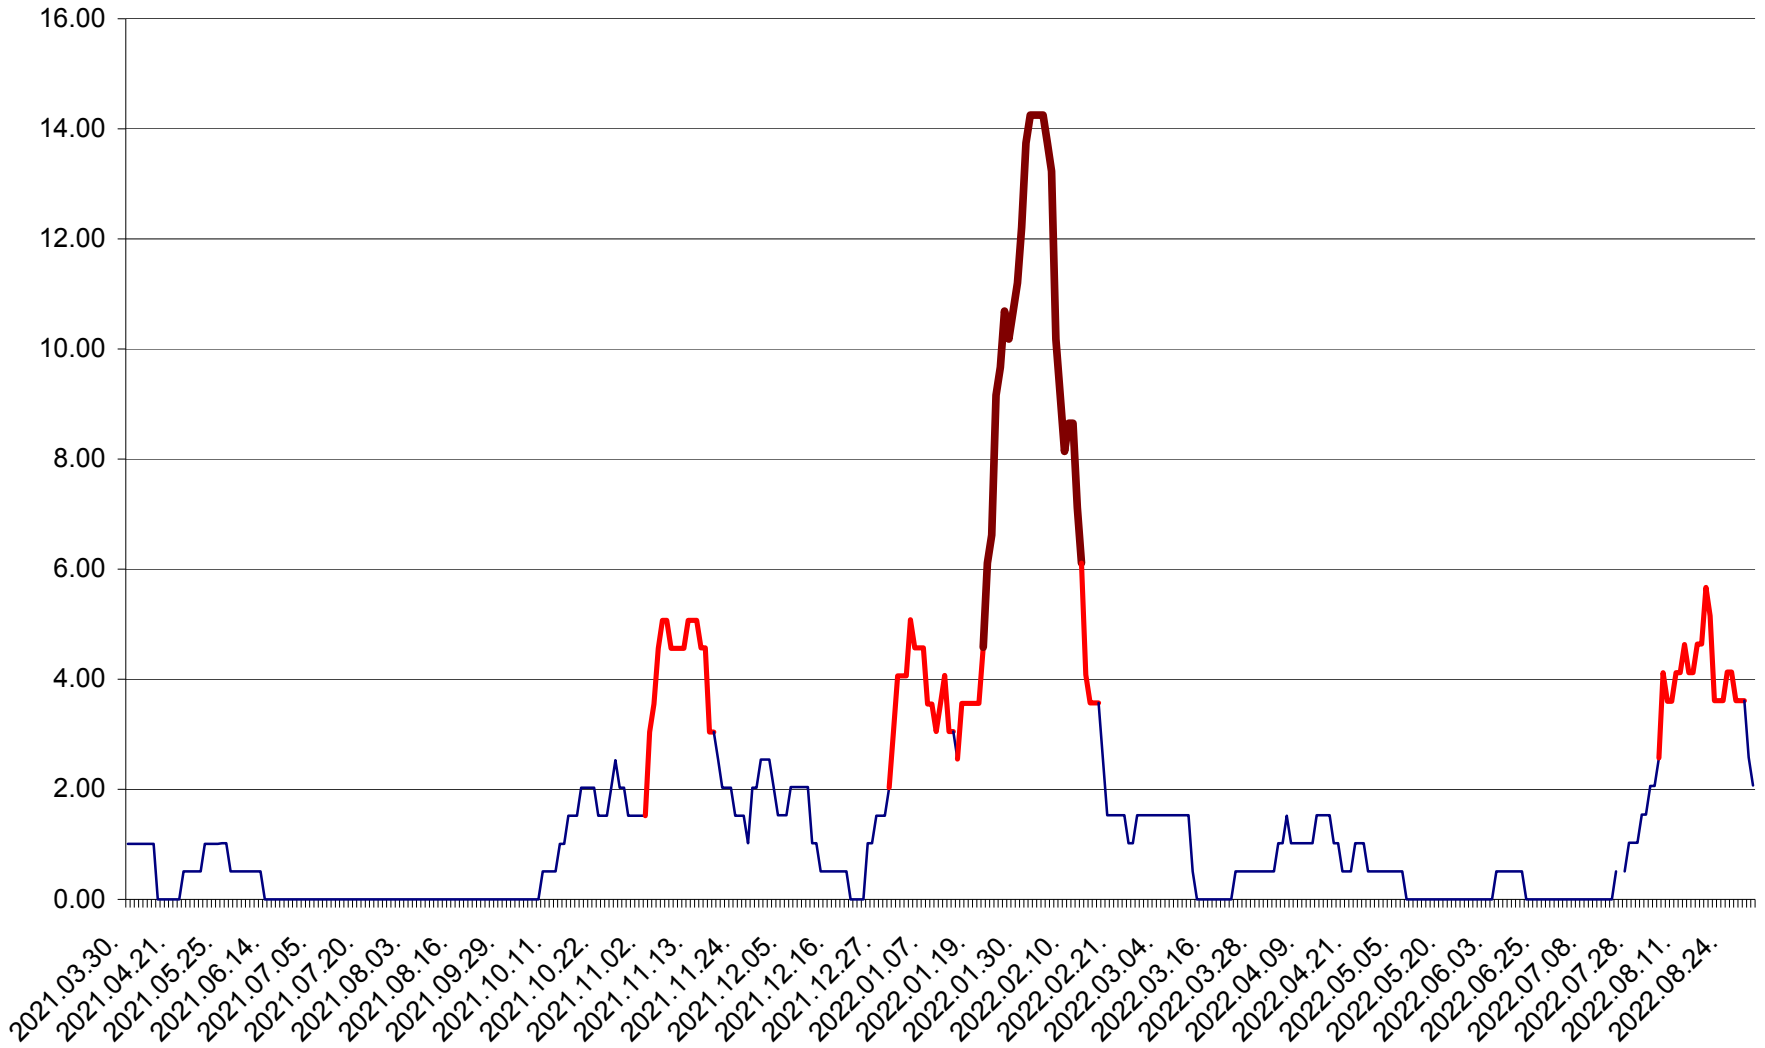

TUȘNAD - Evolutia incidentei cumulate pe 14 zile la ‰ de locuitori
2021.04.01. - 2022.08.31.

ULIEȘ - Evoluția incidenței cumulate pe 14 zile la ‰ de locuitori
2021.04.01. - 2022.08.31.

VĂRȘAG - Evolutia incidentei cumulate pe 14 zile la ‰ de locuitori
2021.04.01. - 2022.08.31.

ORAȘ VLĂHIȚA - Evolutia incidentei cumulate pe 14 zile la ‰ de locuitori
2021.04.01. - 2022.08.31.

VOȘLĂBENI - Evolutia incidentei cumulate pe 14 zile la ‰ de locuitori
2021.04.01. - 2022.08.31.

ZETEA - Evolutia incidentei cumulate pe 14 zile la ‰ de locuitori
2021.04.01. - 2022.08.31.