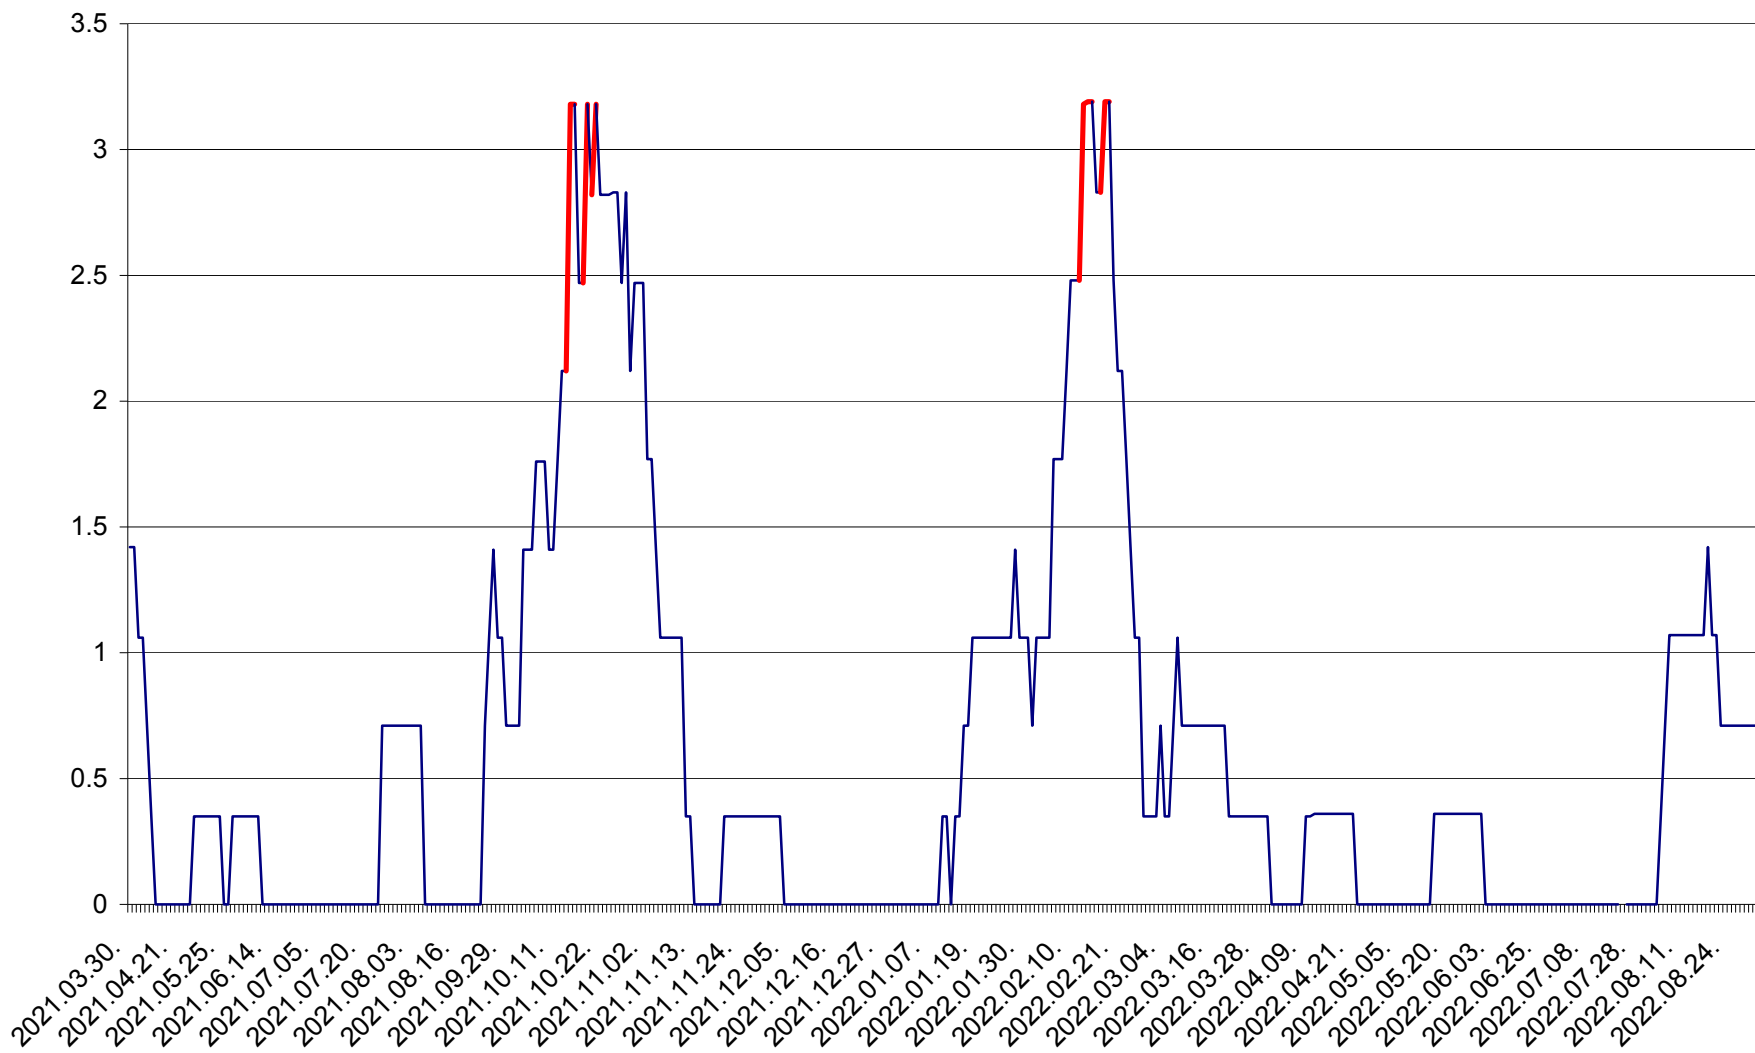

PORUMBENI - Evolutia incidentei cumulate pe 14 zile la ‰ de locuitori
2021.04.01. - 2022.08.31.