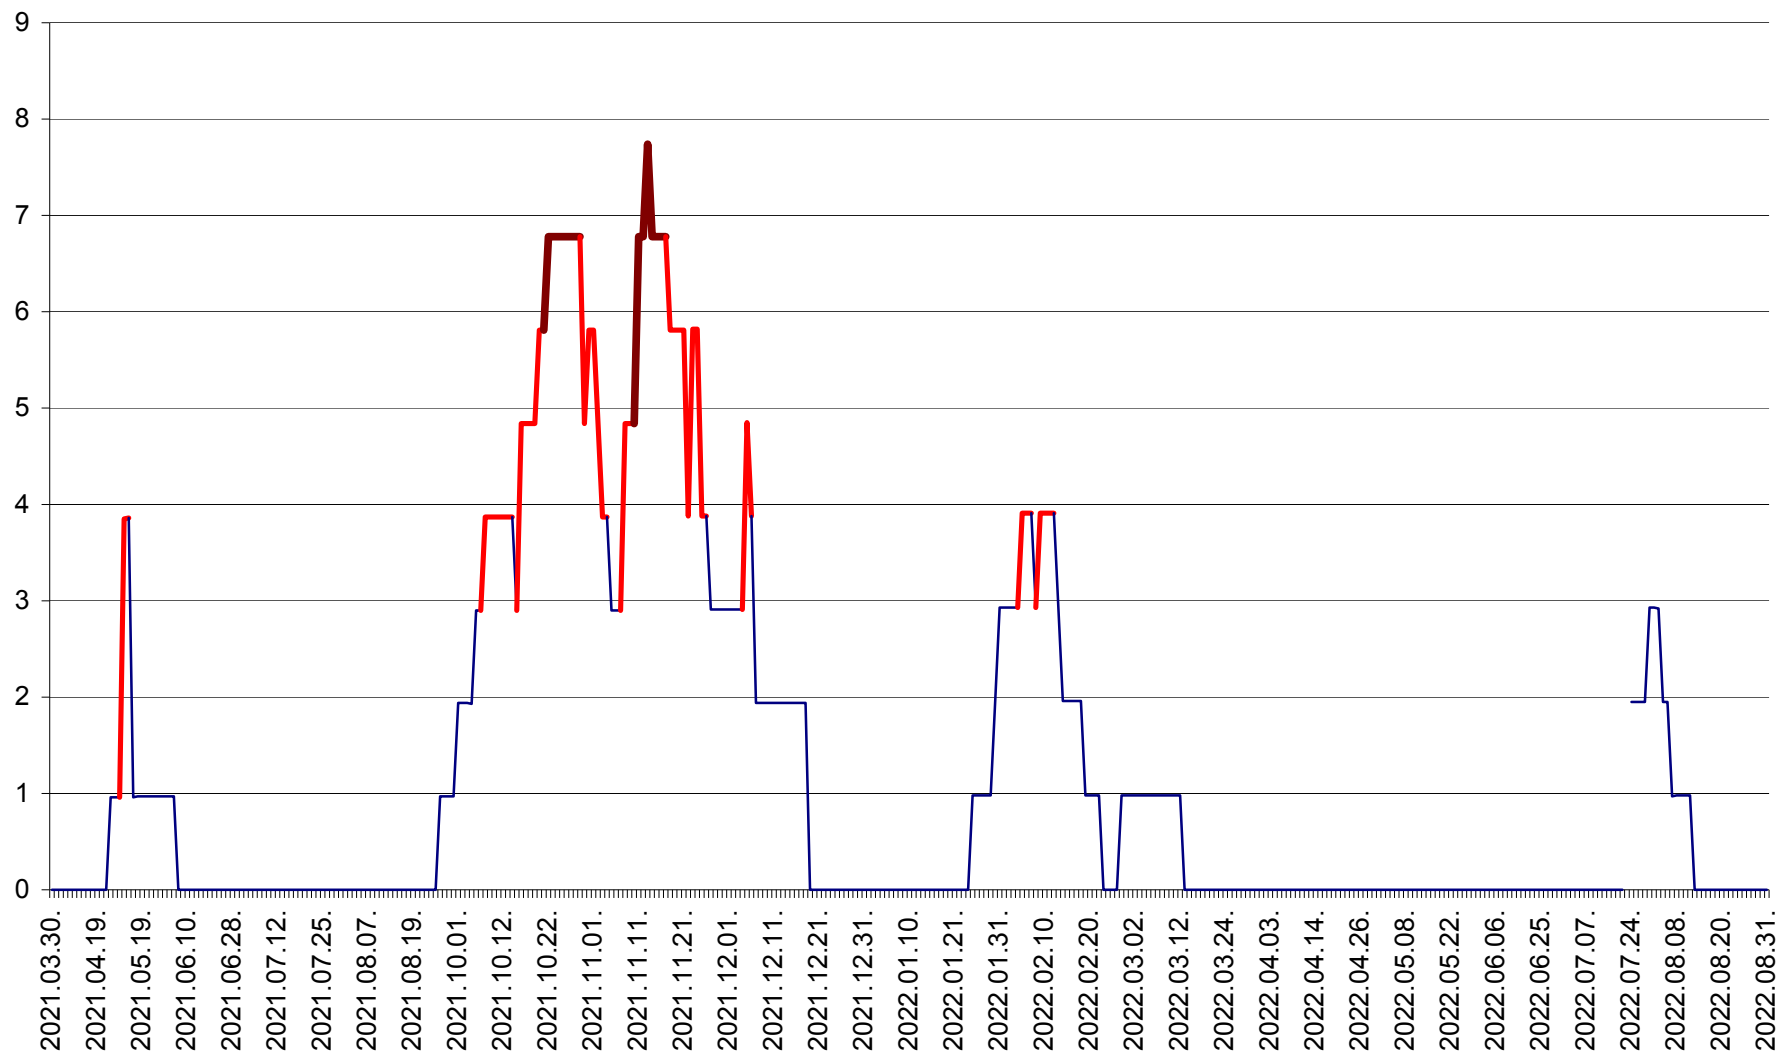

DEALU - Evolutia incidentei cumulate pe 14 zile la ‰ de locuitori
2021.04.01. - 2022.08.31.