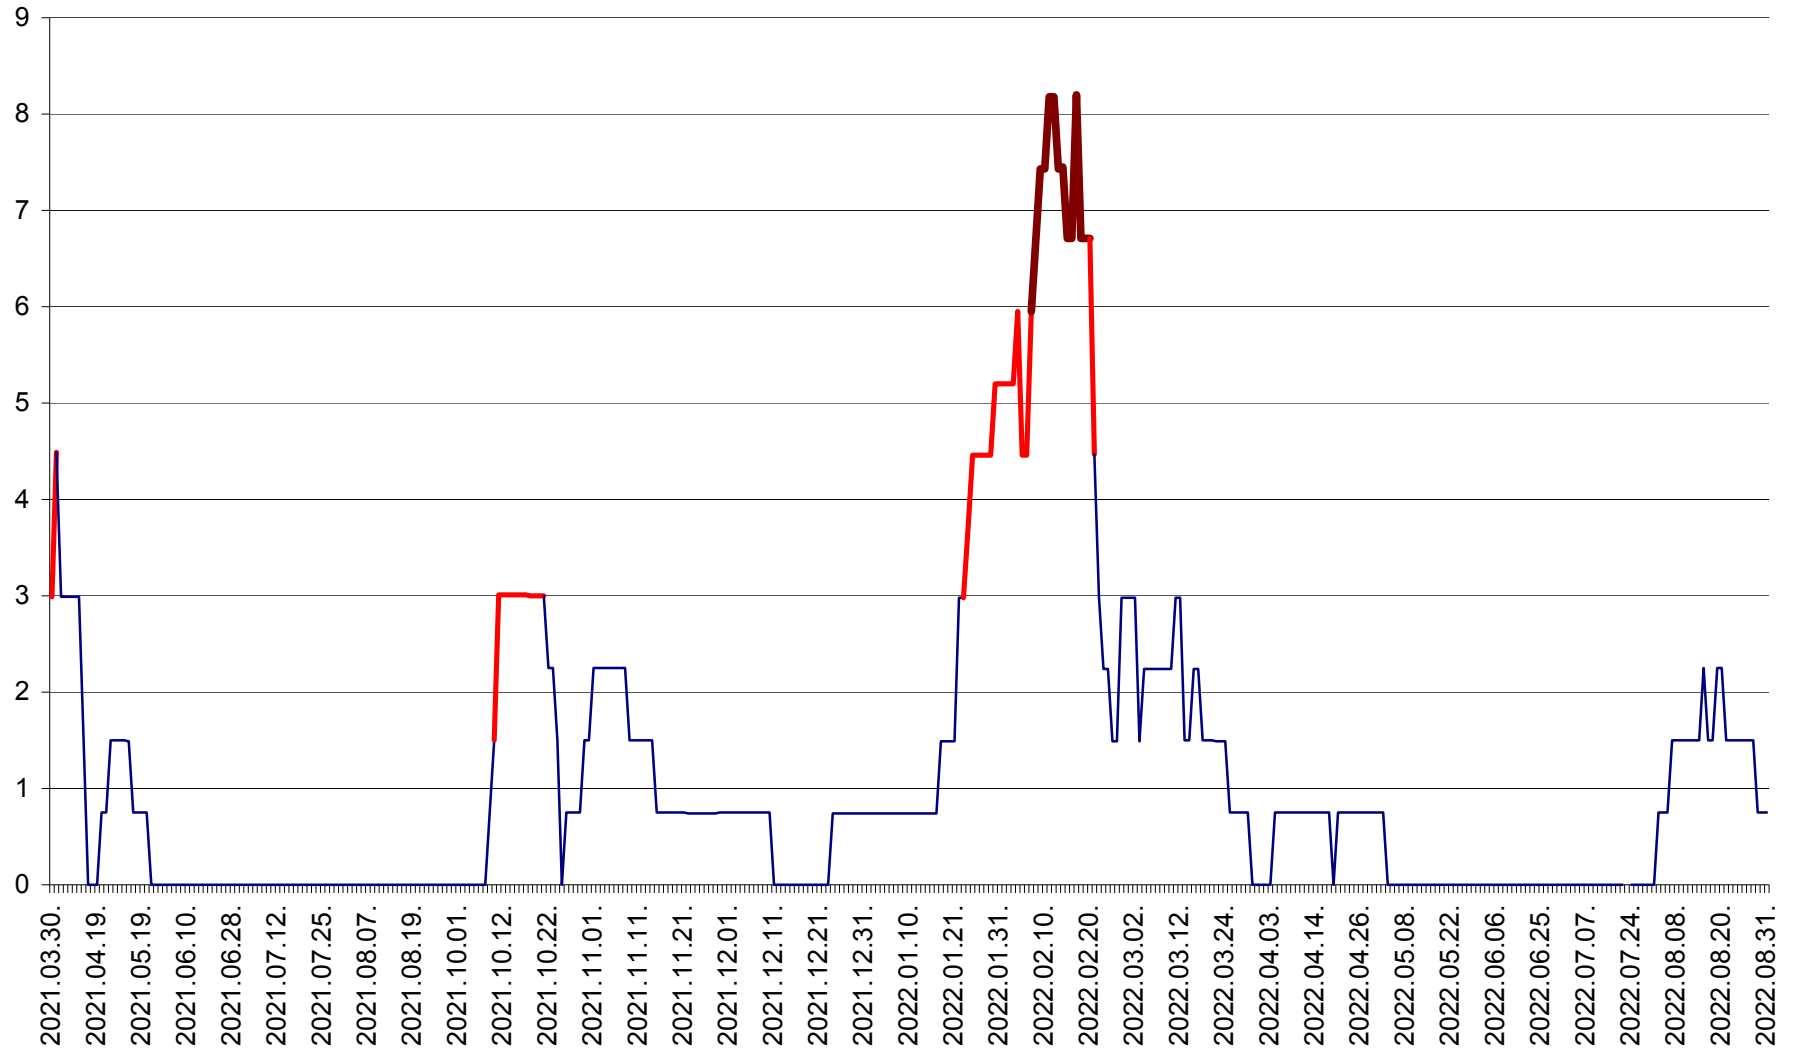

LELICENI - Evolutia incidentei cumulate pe 14 zile la % de locuitori
2021.04.01. - 2022.08.31.

LUETA - Evolutia incidentei cumulate pe 14 zile la ‰ de locuitori
2021.04.01. - 2022.08.31.

LUNCA DE JOS - Evolutia incidentei cumulate pe 14 zile la ‰ de locuitori
2021.04.01. - 2022.08.31.

LUNCA DE SUS - Evolutia incidentei cumulate pe 14 zile la ‰ de locuitori
2021.04.01. - 2022.08.31.

LUPENI - Evolutia incidentei cumulate pe 14 zile la ‰ de locuitori
2021.04.01. - 2022.08.31.

MĂDĂRAȘ - Evolutia incidentei cumulate pe 14 zile la ‰ de locuitori
2021.04.01. - 2022.08.31.

MĂRTINIȘ - Evolutia incidentei cumulate pe 14 zile la % de locuitori
2021.04.01. - 2022.08.31.

MEREȘTI - Evolutia incidentei cumulate pe 14 zile la ‰ de locuitori
2021.04.01. - 2022.08.31.

MUNICIPIUL MIERCUREA-CIUC - Evolutia incidentei cumulate pe 14 zile la ‰ de locuitori
2021.04.01. - 2022.08.31.