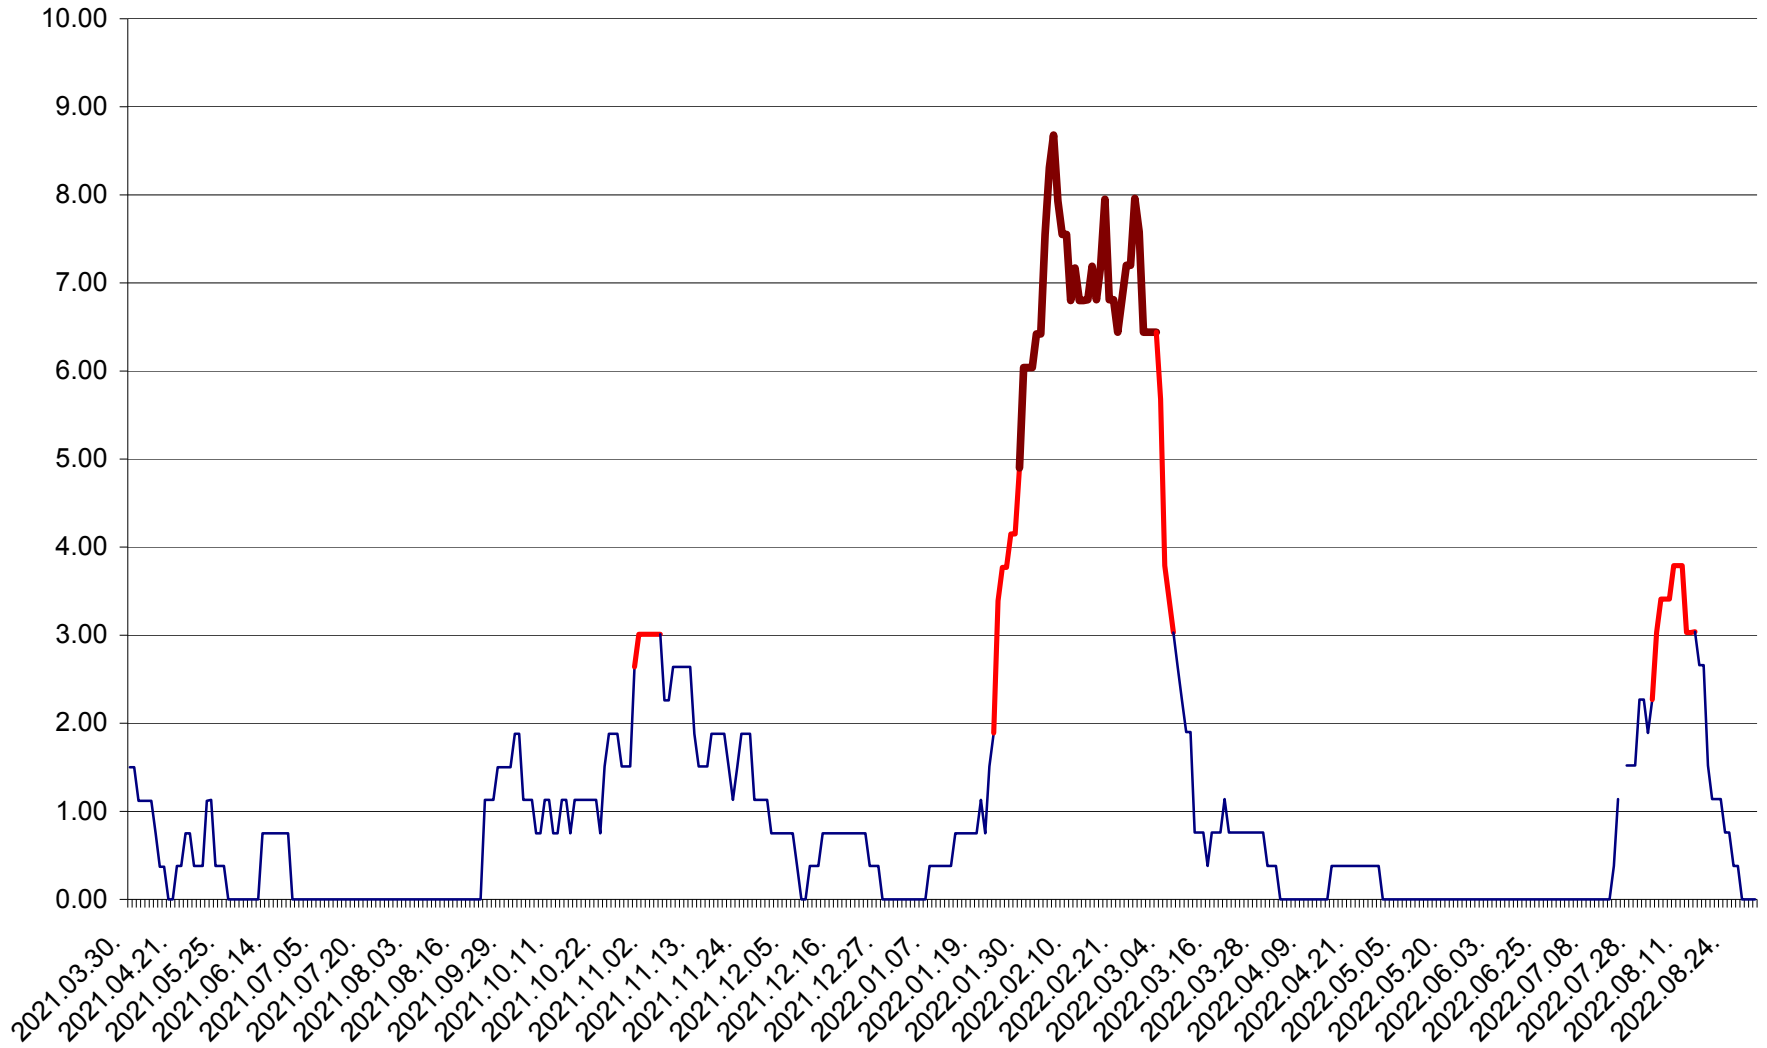

ATID - Evolutia incidentei cumulate pe 14 zile la % de locuitori
2021.04.01. - 2022.08.31.

AVRĂMEȘTI - Evolutia incidentei cumulate pe 14 zile la ‰ de locuitori
2021.04.01. - 2022.08.31.

ORAȘ BĂILE TUȘNAD - Evolutia incidentei cumulate pe 14 zile la ‰ de locuitori
2021.04.01. - 2022.08.31.

ORAȘ BĂLAN - Evolția incidenței cumulate pe 14 zile la ‰ de locuitori
2021.04.01. - 2022.08.31.

BILBOR - Evolutia incidentei cumulate pe 14 zile la ‰ de locuitori
2021.04.01. - 2022.08.31.

ORAȘ BORSEC - Evolutia incidentei cumulate pe 14 zile la ‰ de locuitori
2021.04.01. - 2022.08.31.

BRĂDEȘTI - Evolutia incidentei cumulate pe 14 zile la ‰ de locuitori
2021.04.01. - 2022.08.31.

CĂPÂLNIȚA - Evoluția incidenței cumulate pe 14 zile la ‰ de locuitori
2021.04.01. - 2022.08.31.

CÂRȚA - Evolutia incidentei cumulate pe 14 zile la ‰ de locuitori
2021.04.01. - 2022.08.31.