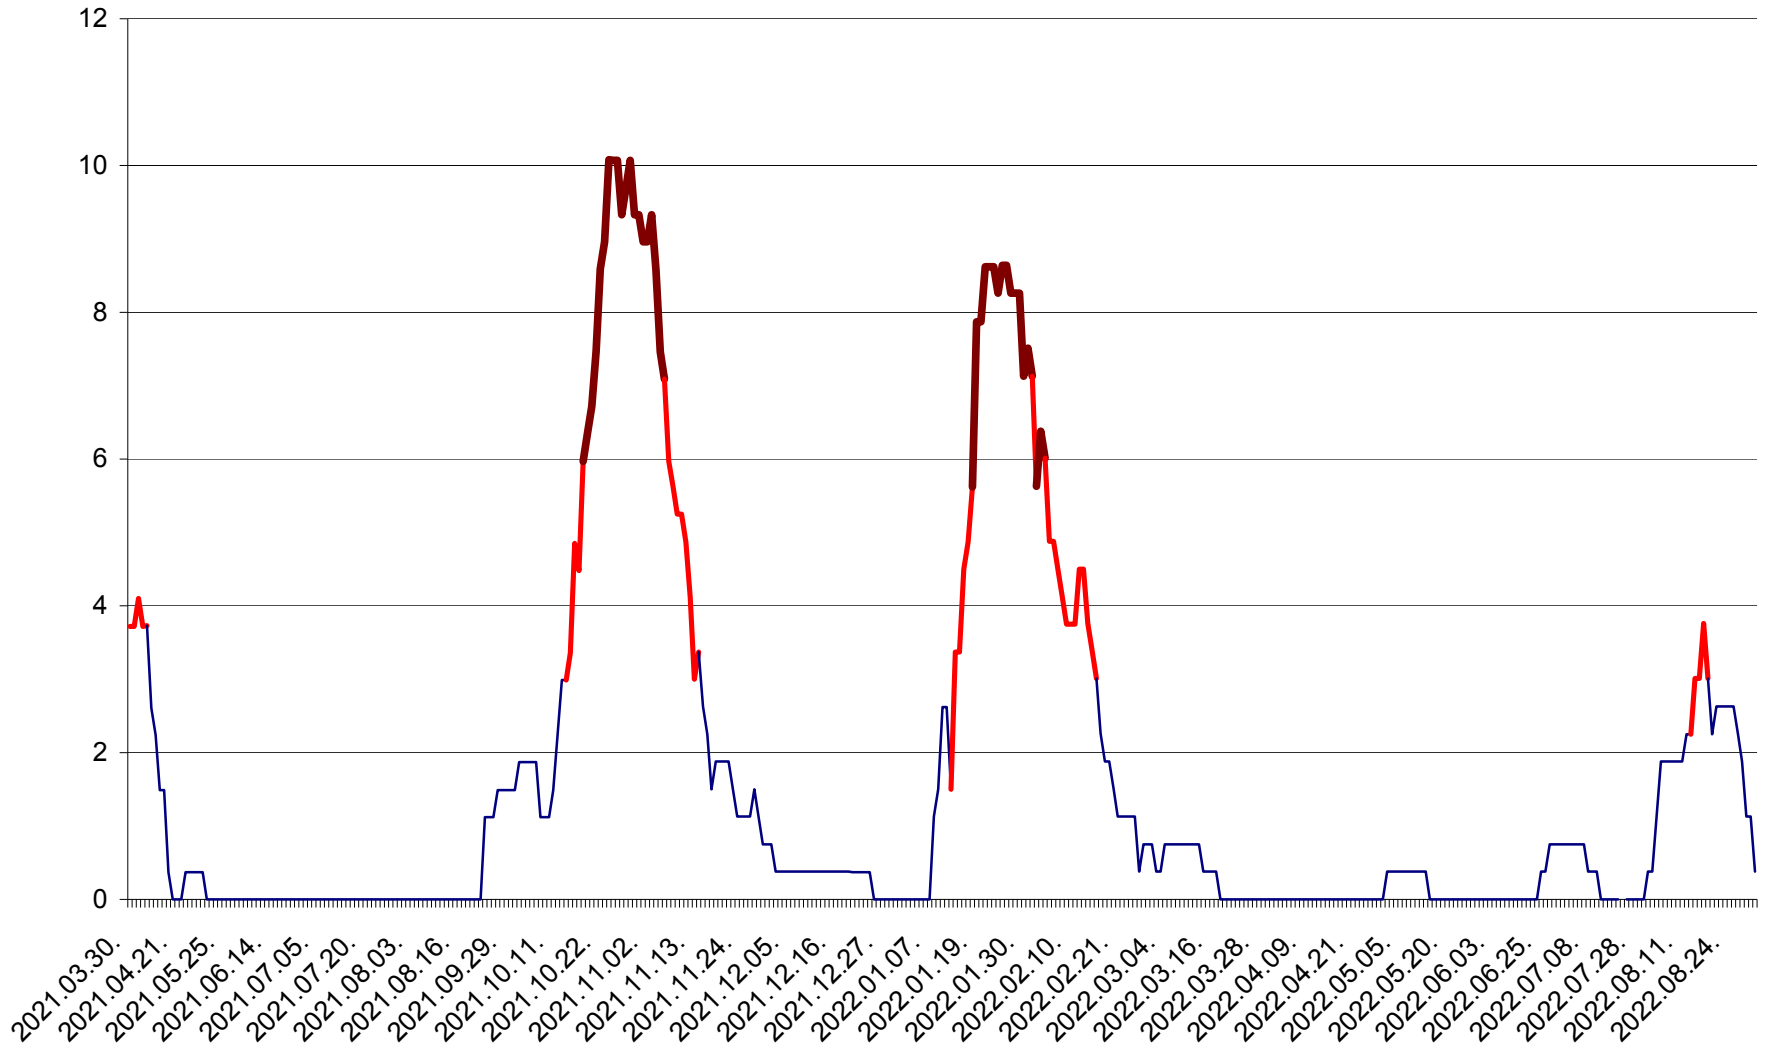

PLĂIEȘII DE JOS - Evoluția incidenței cumulate pe 14 zile la ‰ de locuitori
2021.04.01. - 2022.08.31.

PORUMBENI - Evolutia incidentei cumulate pe 14 zile la ‰ de locuitori
2021.04.01. - 2022.08.31.

PRAID - Evolutia incidentei cumulate pe 14 zile la ‰ de locuitori
2021.04.01. - 2022.08.31.

RACU - Evolutia incidentei cumulate pe 14 zile la ‰ de locuitori
2021.04.01. - 2022.08.31.

REMETEA - Evolutia incidentei cumulate pe 14 zile la ‰ de locuitori
2021.04.01. - 2022.08.31.

SĂCEL - Evolutia incidentei cumulate pe 14 zile la ‰ de locuitori
2021.04.01. - 2022.08.31.

SÂNCRĂIENI - Evolutia incidentei cumulate pe 14 zile la ‰ de locuitori
2021.04.01. - 2022.08.31.

SÂNDOMIC - Evolutia incidentei cumulate pe 14 zile la ‰ de locuitori
2021.04.01. - 2022.08.31.

SÂNMARTIN - Evolutia incidentei cumulate pe 14 zile la ‰ de locuitori
2021.04.01. - 2022.08.31.