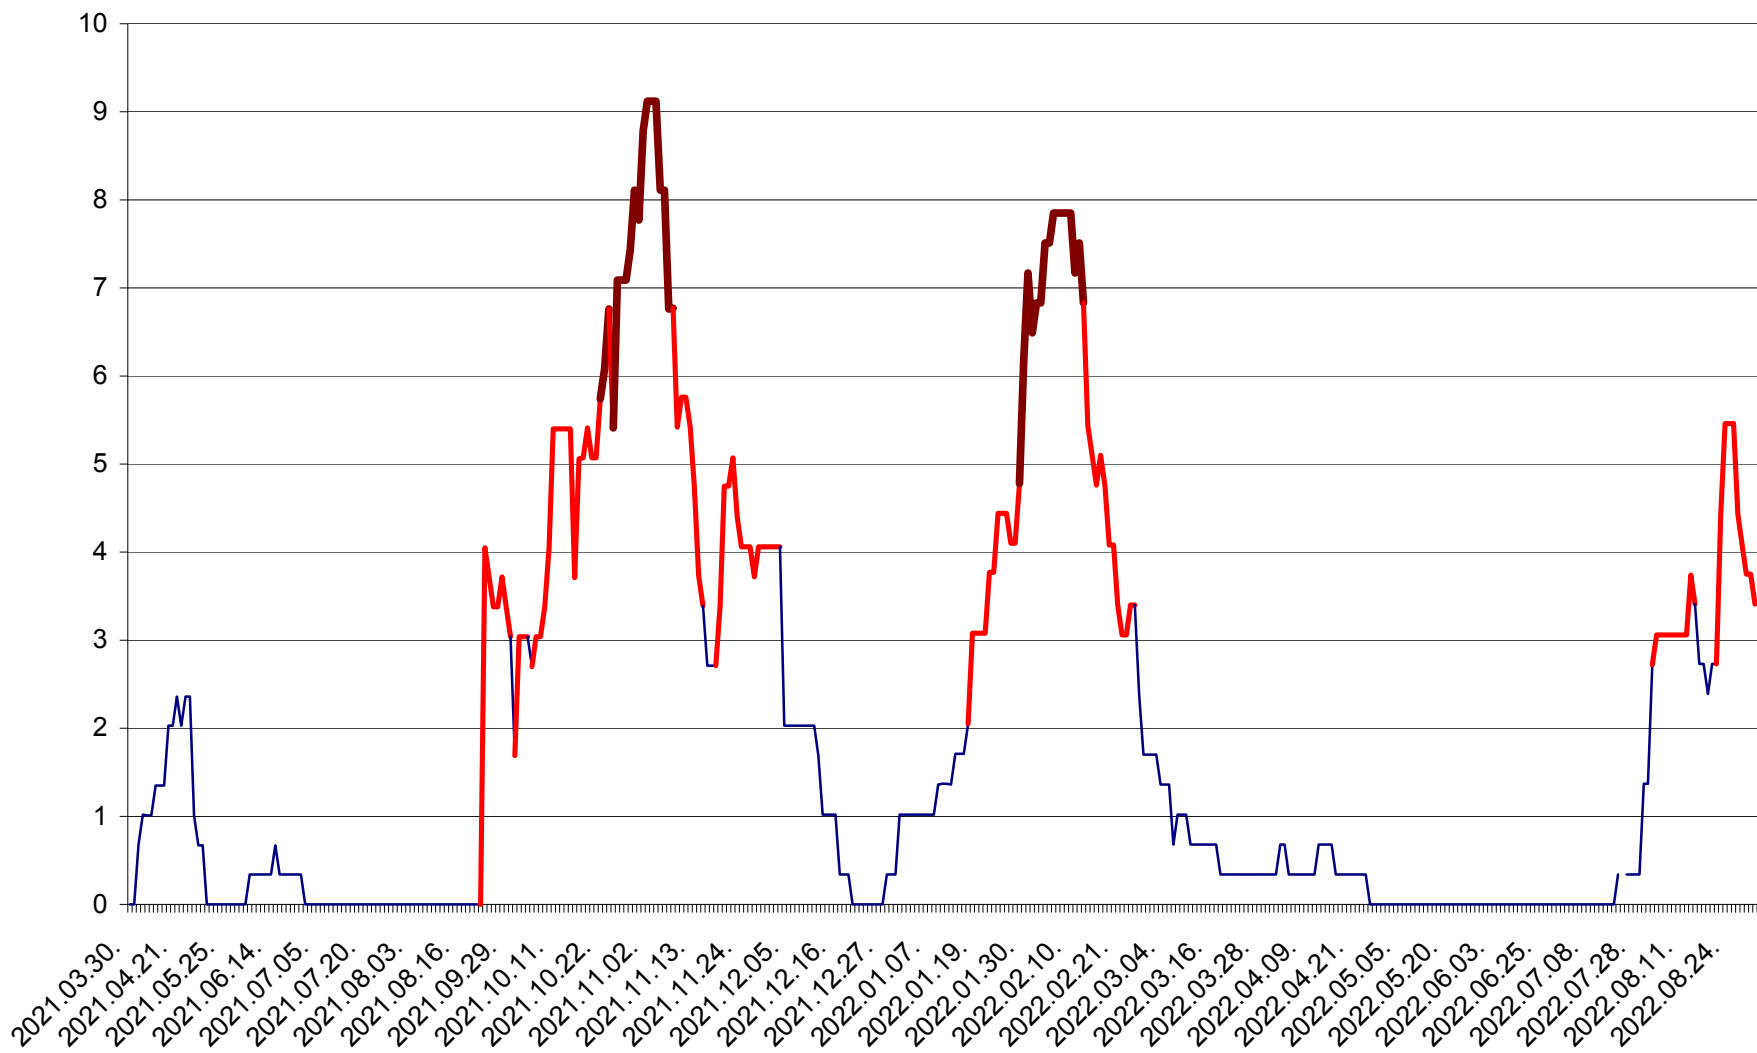

LELICENI - Evolutia incidentei cumulate pe 14 zile la % de locuitori
2021.04.01. - 2022.08.31.

LUETA - Evolutia incidentei cumulate pe 14 zile la ‰ de locuitori
2021.04.01. - 2022.08.31.

LUNCA DE JOS - Evolutia incidentei cumulate pe 14 zile la ‰ de locuitori
2021.04.01. - 2022.08.31.

LUNCA DE SUS - Evolutia incidentei cumulate pe 14 zile la ‰ de locuitori
2021.04.01. - 2022.08.31.

LUPENI - Evolutia incidentei cumulate pe 14 zile la ‰ de locuitori
2021.04.01. - 2022.08.31.

MĂDĂRAȘ - Evolutia incidentei cumulate pe 14 zile la ‰ de locuitori
2021.04.01. - 2022.08.31.

MĂRTINIȘ - Evolutia incidentei cumulate pe 14 zile la % de locuitori
2021.04.01. - 2022.08.31.

MEREȘTI - Evolutia incidentei cumulate pe 14 zile la ‰ de locuitori
2021.04.01. - 2022.08.31.

MUNICIPIUL MIERCUREA-CIUC - Evolutia incidentei cumulate pe 14 zile la ‰ de locuitori
2021.04.01. - 2022.08.31.