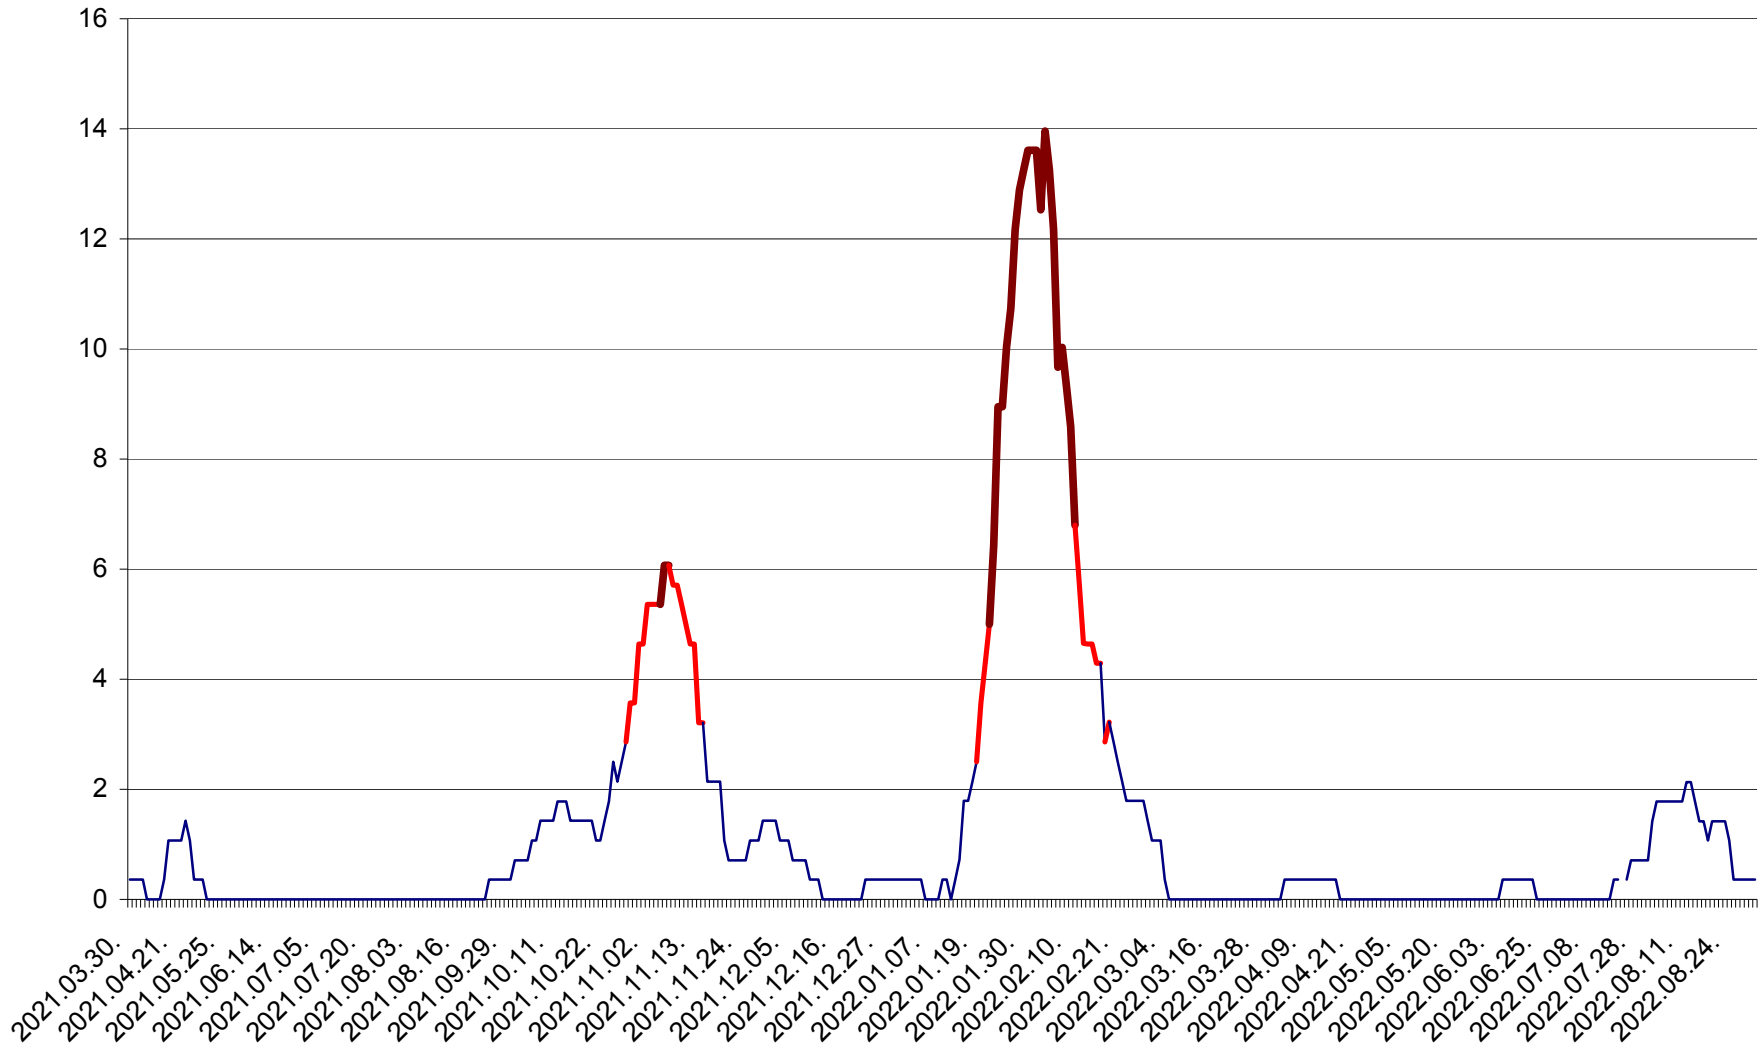

ȘIMONEȘTI - Evolutia incidentei cumulate pe 14 zile la ‰ de locuitori
2021.04.01. - 2022.08.31.