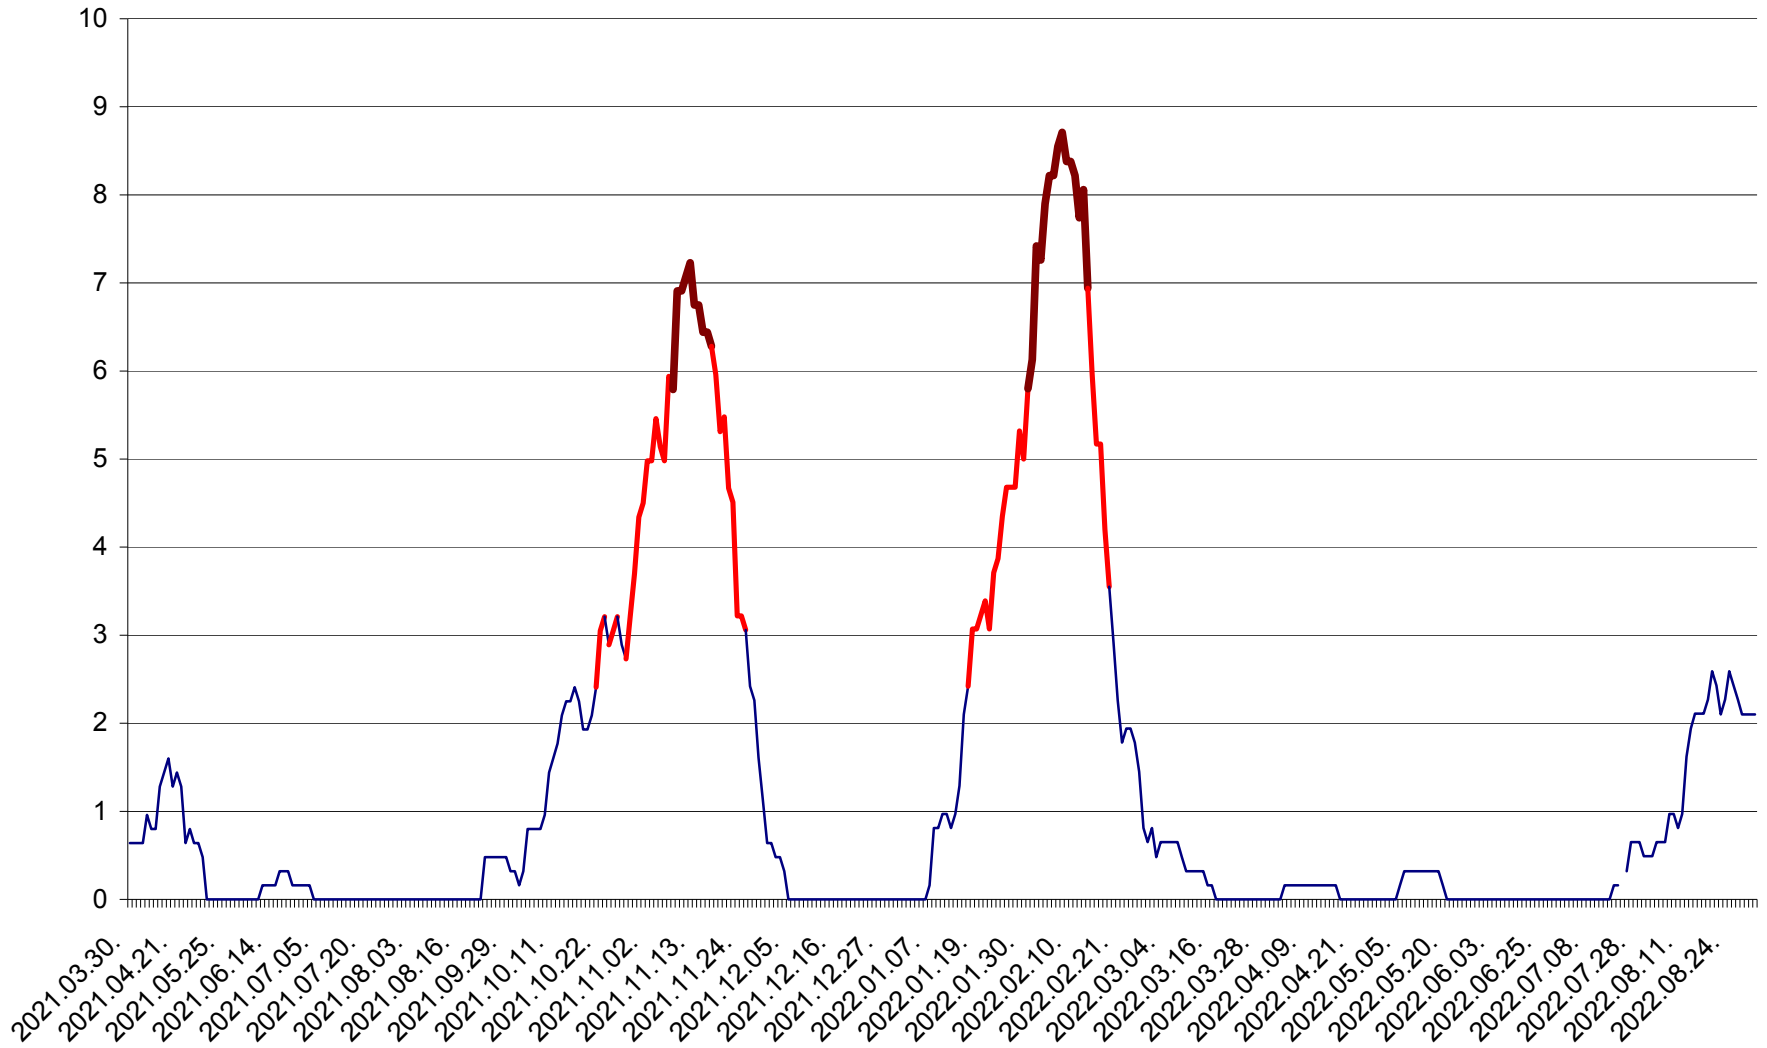

PLĂIEȘII DE JOS - Evoluția incidenței cumulate pe 14 zile la ‰ de locuitori
2021.04.01. - 2022.08.31.

PORUMBENI - Evolutia incidentei cumulate pe 14 zile la ‰ de locuitori
2021.04.01. - 2022.08.31.

PRAID - Evolutia incidentei cumulate pe 14 zile la ‰ de locuitori
2021.04.01. - 2022.08.31.

RACU - Evolutia incidentei cumulate pe 14 zile la ‰ de locuitori
2021.04.01. - 2022.08.31.

REMETEA - Evolutia incidentei cumulate pe 14 zile la ‰ de locuitori
2021.04.01. - 2022.08.31.

SĂCEL - Evolutia incidentei cumulate pe 14 zile la ‰ de locuitori
2021.04.01. - 2022.08.31.

SÂNCRĂIENI - Evolutia incidentei cumulate pe 14 zile la ‰ de locuitori
2021.04.01. - 2022.08.31.

SÂNDOMIC - Evolutia incidentei cumulate pe 14 zile la ‰ de locuitori
2021.04.01. - 2022.08.31.

SÂNMARTIN - Evolutia incidentei cumulate pe 14 zile la ‰ de locuitori
2021.04.01. - 2022.08.31.