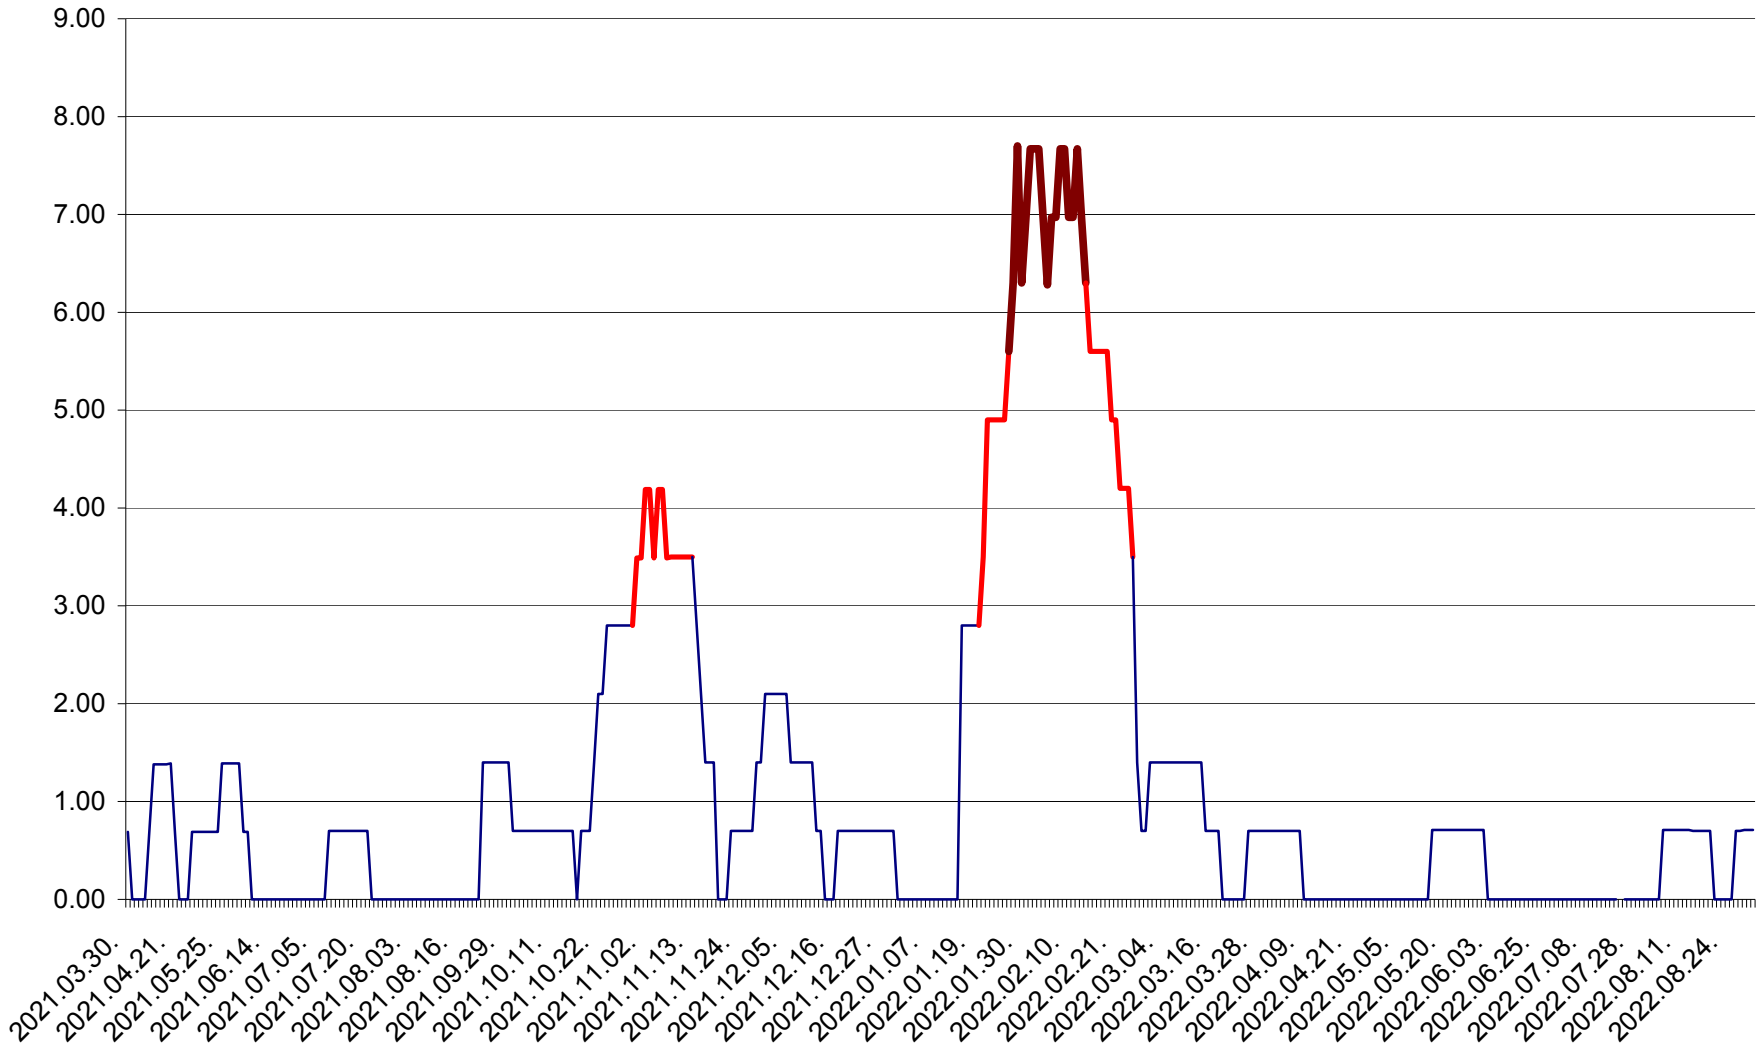

BRĂDEȘTI - Evolutia incidentei cumulate pe 14 zile la ‰ de locuitori
2021.04.01. - 2022.08.31.

CĂPÂLNIȚA - Evoluția incidenței cumulate pe 14 zile la ‰ de locuitori
2021.04.01. - 2022.08.31.

CÂRȚA - Evolutia incidentei cumulate pe 14 zile la ‰ de locuitori
2021.04.01. - 2022.08.31.

CICEU - Evolutia incidentei cumulate pe 14 zile la ‰ de locuitori
2021.04.01. - 2022.08.31.

CIUCSÂNGEORGIU - Evolutia incidentei cumulate pe 14 zile la ‰ de locuitori
2021.04.01. - 2022.08.31.

CIUMANI - Evolutia incidentei cumulate pe 14 zile la ‰ de locuitori
2021.04.01. - 2022.08.31.

CORBU - Evolutia incidentei cumulate pe 14 zile la ‰ de locuitori
2021.04.01. - 2022.08.31.

CORUND - Evolutia incidentei cumulate pe 14 zile la ‰ de locuitori
2021.04.01. - 2022.08.31.

COZMENI - Evolutia incidentei cumulate pe 14 zile la % de locuitori
2021.04.01. - 2022.08.31.

ORAȘ CRISTURU SECUIESC - Evolutia incidentei cumulate pe 14 zile la ‰ de locuitori
2021.04.01. - 2022.08.31.

DĂNEȘTI - Evolutia incidentei cumulate pe 14 zile la ‰ de locuitori
2021.04.01. - 2022.08.31.