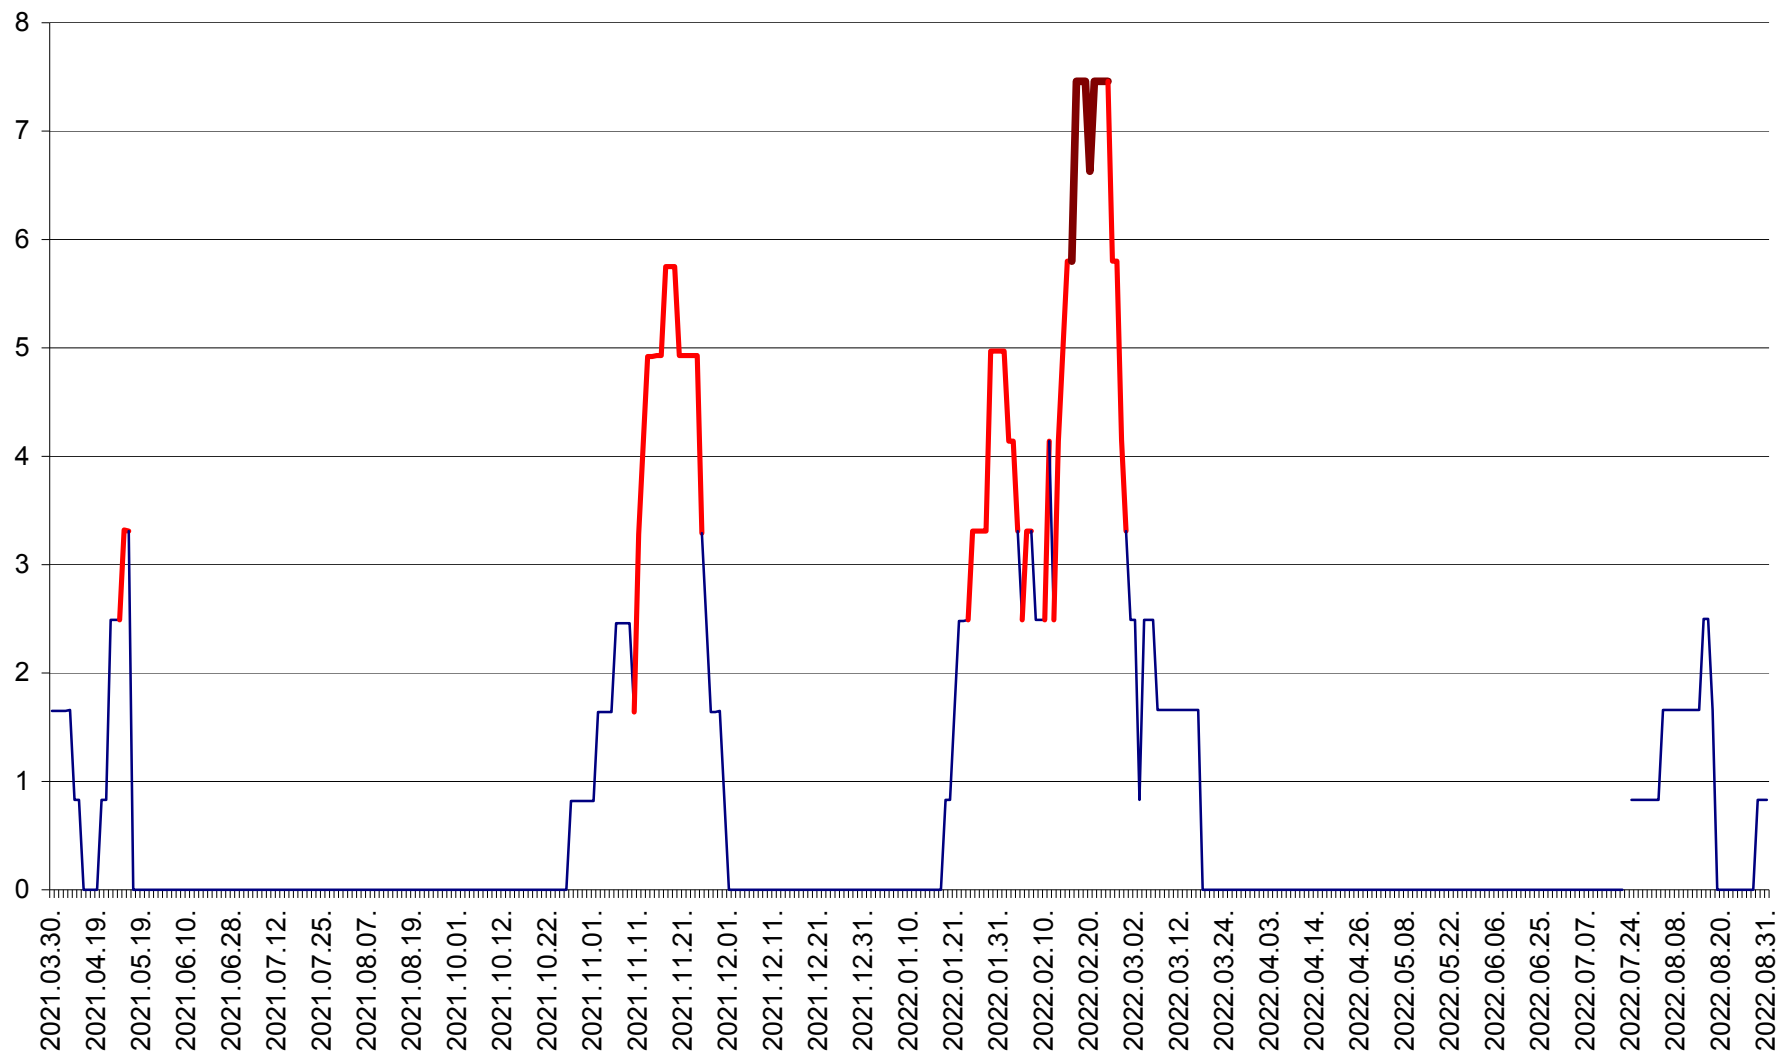

PLĂIEȘII DE JOS - Evoluția incidenței cumulate pe 14 zile la ‰ de locuitori
2021.04.01. - 2022.08.31.

PORUMBENI - Evolutia incidentei cumulate pe 14 zile la ‰ de locuitori
2021.04.01. - 2022.08.31.

PRAID - Evolutia incidentei cumulate pe 14 zile la ‰ de locuitori
2021.04.01. - 2022.08.31.

RACU - Evolutia incidentei cumulate pe 14 zile la ‰ de locuitori
2021.04.01. - 2022.08.31.

REMETEA - Evolutia incidentei cumulate pe 14 zile la ‰ de locuitori
2021.04.01. - 2022.08.31.

SĂCEL - Evolutia incidentei cumulate pe 14 zile la ‰ de locuitori
2021.04.01. - 2022.08.31.