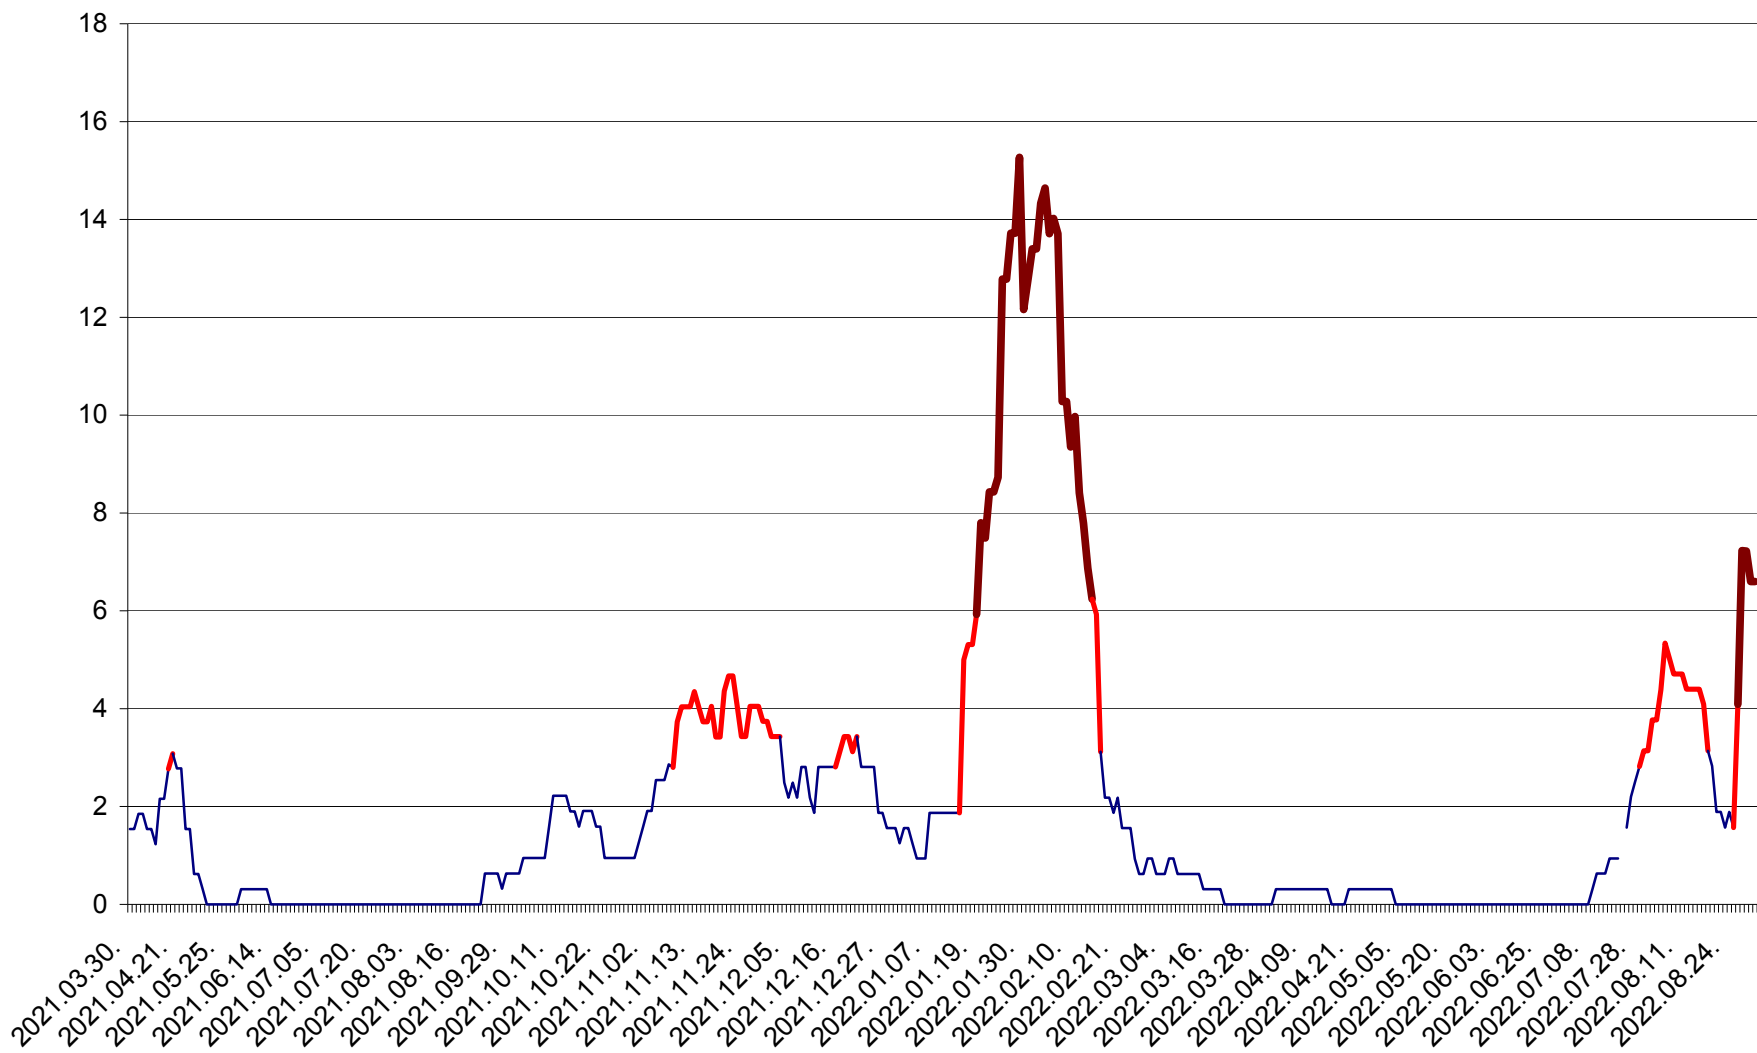

TUȘNAD - Evolutia incidentei cumulate pe 14 zile la ‰ de locuitori
2021.04.01. - 2022.08.31.