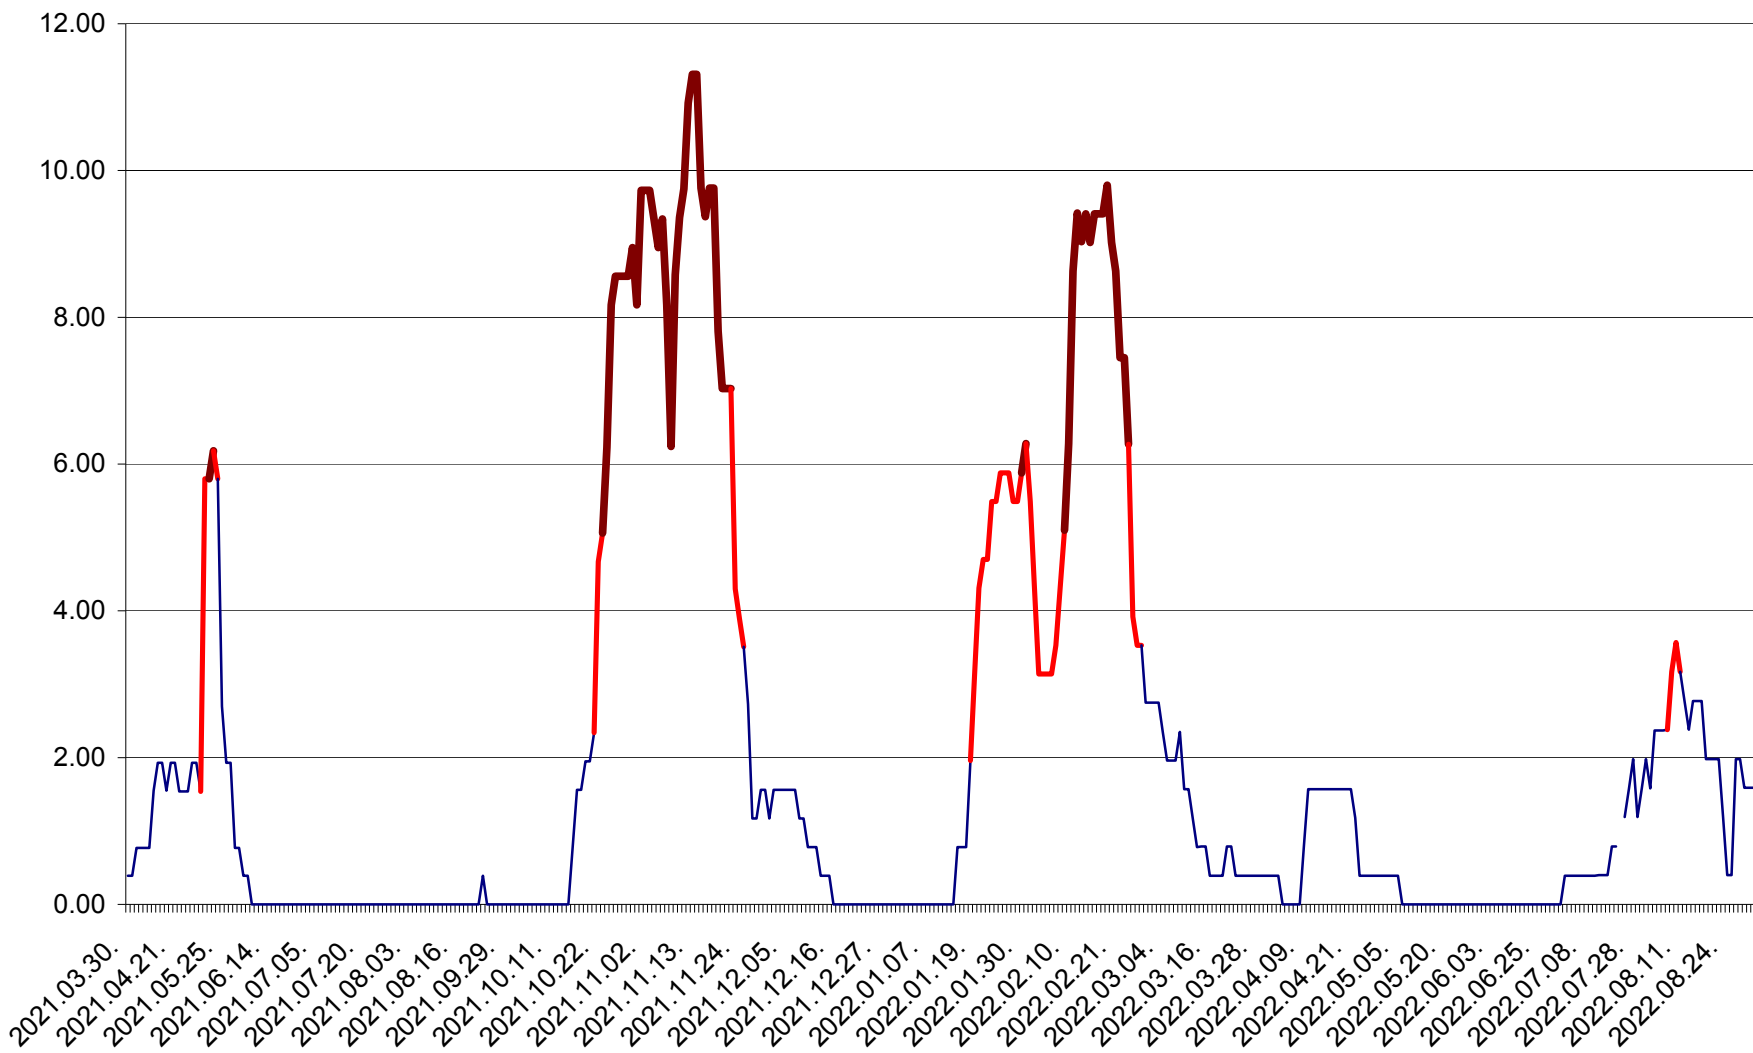

ATID - Evolutia incidentei cumulate pe 14 zile la % de locuitori
2021.04.01. - 2022.08.31.

AVRĂMEȘTI - Evolutia incidentei cumulate pe 14 zile la ‰ de locuitori
2021.04.01. - 2022.08.31.

ORAȘ BĂILE TUȘNAD - Evolutia incidentei cumulate pe 14 zile la ‰ de locuitori
2021.04.01. - 2022.08.31.

ORAȘ BĂLAN - Evolția incidenței cumulate pe 14 zile la ‰ de locuitori
2021.04.01. - 2022.08.31.

BILBOR - Evolutia incidentei cumulate pe 14 zile la ‰ de locuitori
2021.04.01. - 2022.08.31.

ORAȘ BORSEC - Evolutia incidentei cumulate pe 14 zile la ‰ de locuitori
2021.04.01. - 2022.08.31.

BRĂDEȘTI - Evolutia incidentei cumulate pe 14 zile la ‰ de locuitori
2021.04.01. - 2022.08.31.

CĂPÂLNIȚA - Evoluția incidenței cumulate pe 14 zile la ‰ de locuitori
2021.04.01. - 2022.08.31.

CÂRȚA - Evolutia incidentei cumulate pe 14 zile la ‰ de locuitori
2021.04.01. - 2022.08.31.