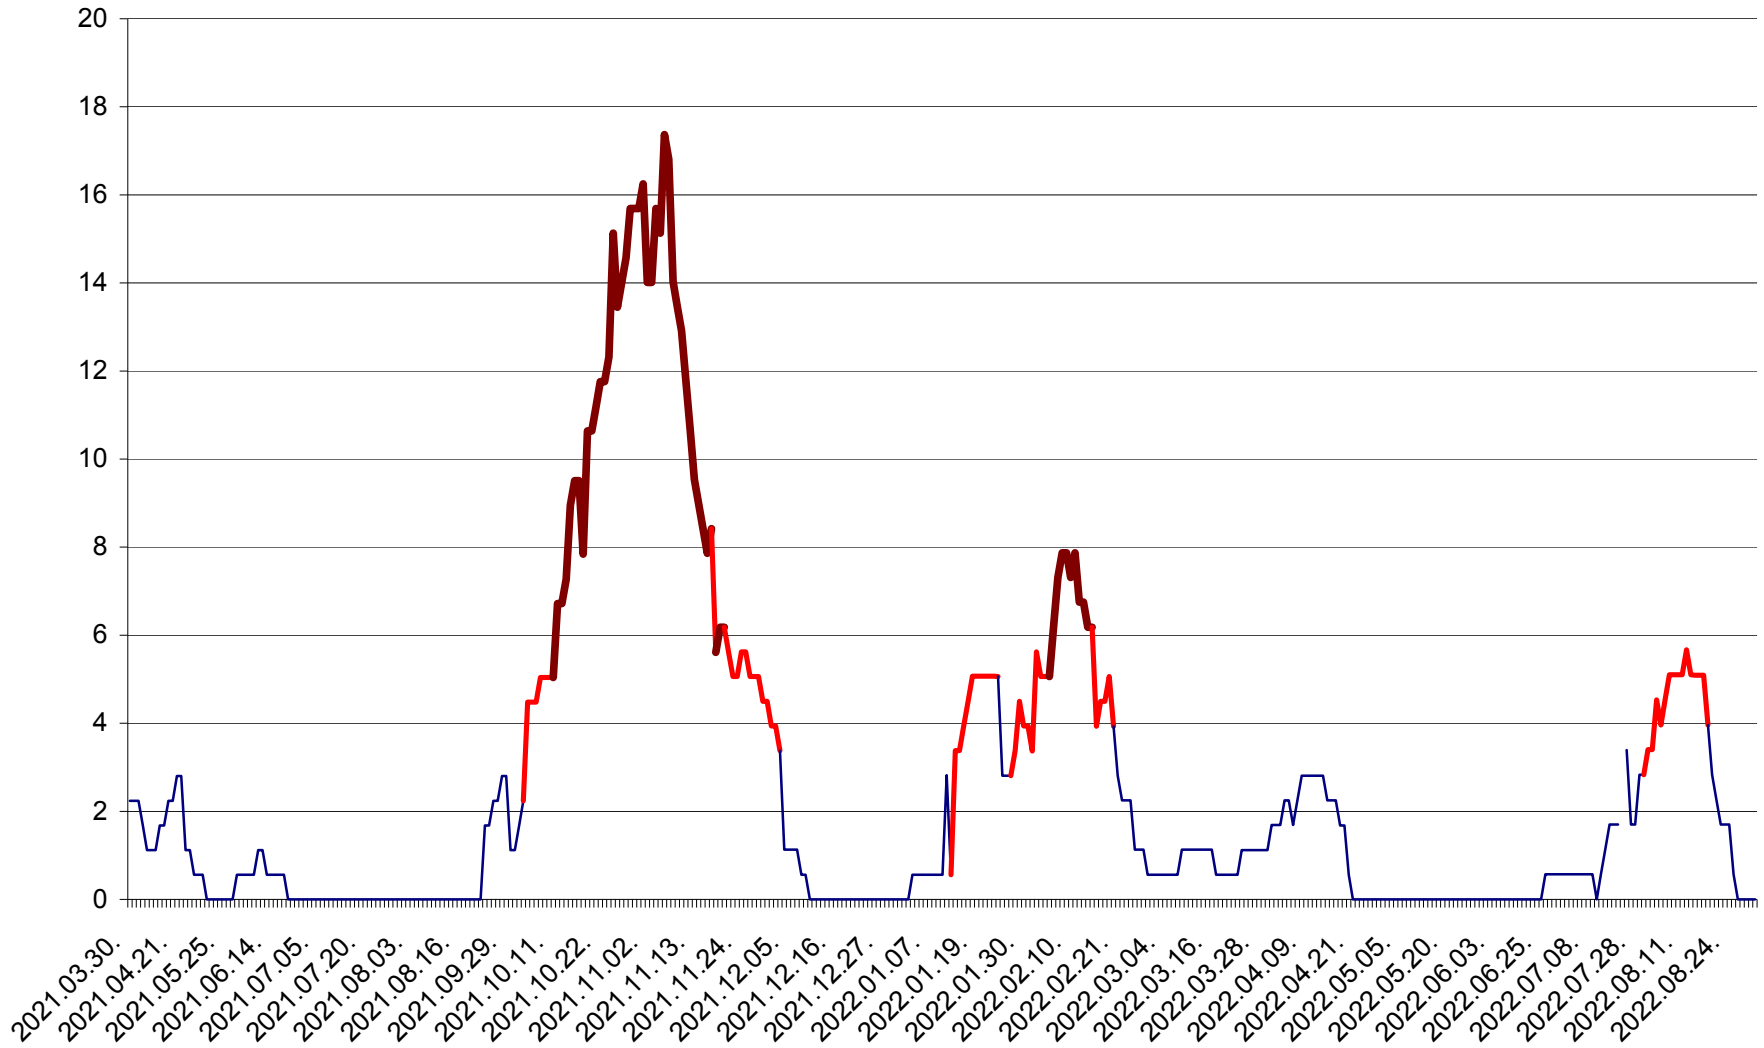

SÂNSIMION - Evolutia incidentei cumulate pe 14 zile la ‰ de locuitori
2021.04.01. - 2022.08.31.

SÂNTIMBRU - Evolutia incidentei cumulate pe 14 zile la ‰ de locuitori
2021.04.01. - 2022.08.31.

SĂRMAȘ - Evolutia incidentei cumulate pe 14 zile la ‰ de locuitori
2021.04.01. - 2022.08.31.

SATU MARE - Evolutia incidentei cumulate pe 14 zile la ‰ de locuitori
2021.04.01. - 2022.08.31.

SECUIENI - Evolutia incidentei cumulate pe 14 zile la % de locuitori
2021.04.01. - 2022.08.31.

SICULENI - Evolutia incidentei cumulate pe 14 zile la % de locuitori
2021.04.01. - 2022.08.31.

ȘIMONEȘTI - Evolutia incidentei cumulate pe 14 zile la ‰ de locuitori
2021.04.01. - 2022.08.31.

SUBCETATE - Evolutia incidentei cumulate pe 14 zile la ‰ de locuitori
2021.04.01. - 2022.08.31.

SUSENI - Evolutia incidentei cumulate pe 14 zile la ‰ de locuitori
2021.04.01. - 2022.08.31.