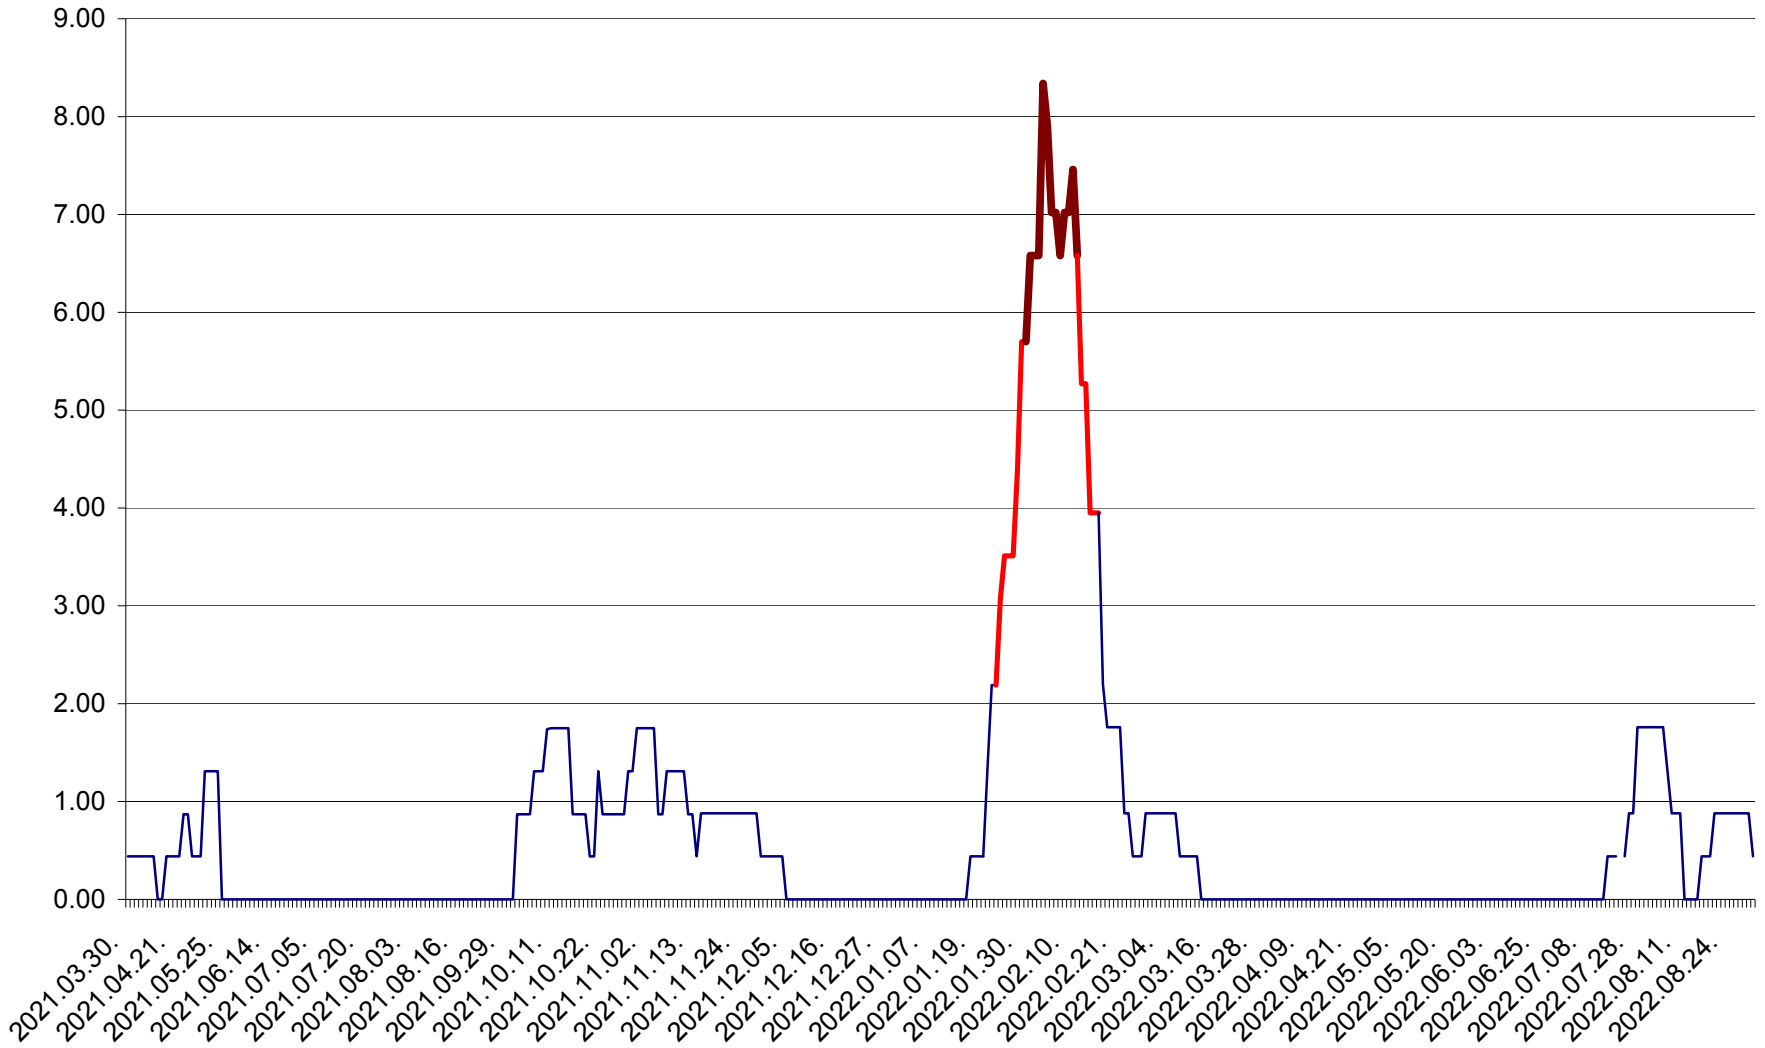

ORAȘ BĂLAN - Evolția incidenței cumulate pe 14 zile la ‰ de locuitori
2021.04.01. - 2022.08.31.

BILBOR - Evolutia incidentei cumulate pe 14 zile la ‰ de locuitori
2021.04.01. - 2022.08.31.

ORAȘ BORSEC - Evolutia incidentei cumulate pe 14 zile la ‰ de locuitori
2021.04.01. - 2022.08.31.

BRĂDEȘTI - Evolutia incidentei cumulate pe 14 zile la ‰ de locuitori
2021.04.01. - 2022.08.31.

CĂPÂLNIȚA - Evoluția incidenței cumulate pe 14 zile la ‰ de locuitori
2021.04.01. - 2022.08.31.

CÂRȚA - Evolutia incidentei cumulate pe 14 zile la ‰ de locuitori
2021.04.01. - 2022.08.31.

CICEU - Evolutia incidentei cumulate pe 14 zile la ‰ de locuitori
2021.04.01. - 2022.08.31.

CIUCSÂNGEORGIU - Evolutia incidentei cumulate pe 14 zile la ‰ de locuitori
2021.04.01. - 2022.08.31.

CIUMANI - Evolutia incidentei cumulate pe 14 zile la ‰ de locuitori
2021.04.01. - 2022.08.31.

CORBU - Evolutia incidentei cumulate pe 14 zile la ‰ de locuitori
2021.04.01. - 2022.08.31.

CORUND - Evolutia incidentei cumulate pe 14 zile la ‰ de locuitori
2021.04.01. - 2022.08.31.

COZMENI - Evolutia incidentei cumulate pe 14 zile la % de locuitori
2021.04.01. - 2022.08.31.