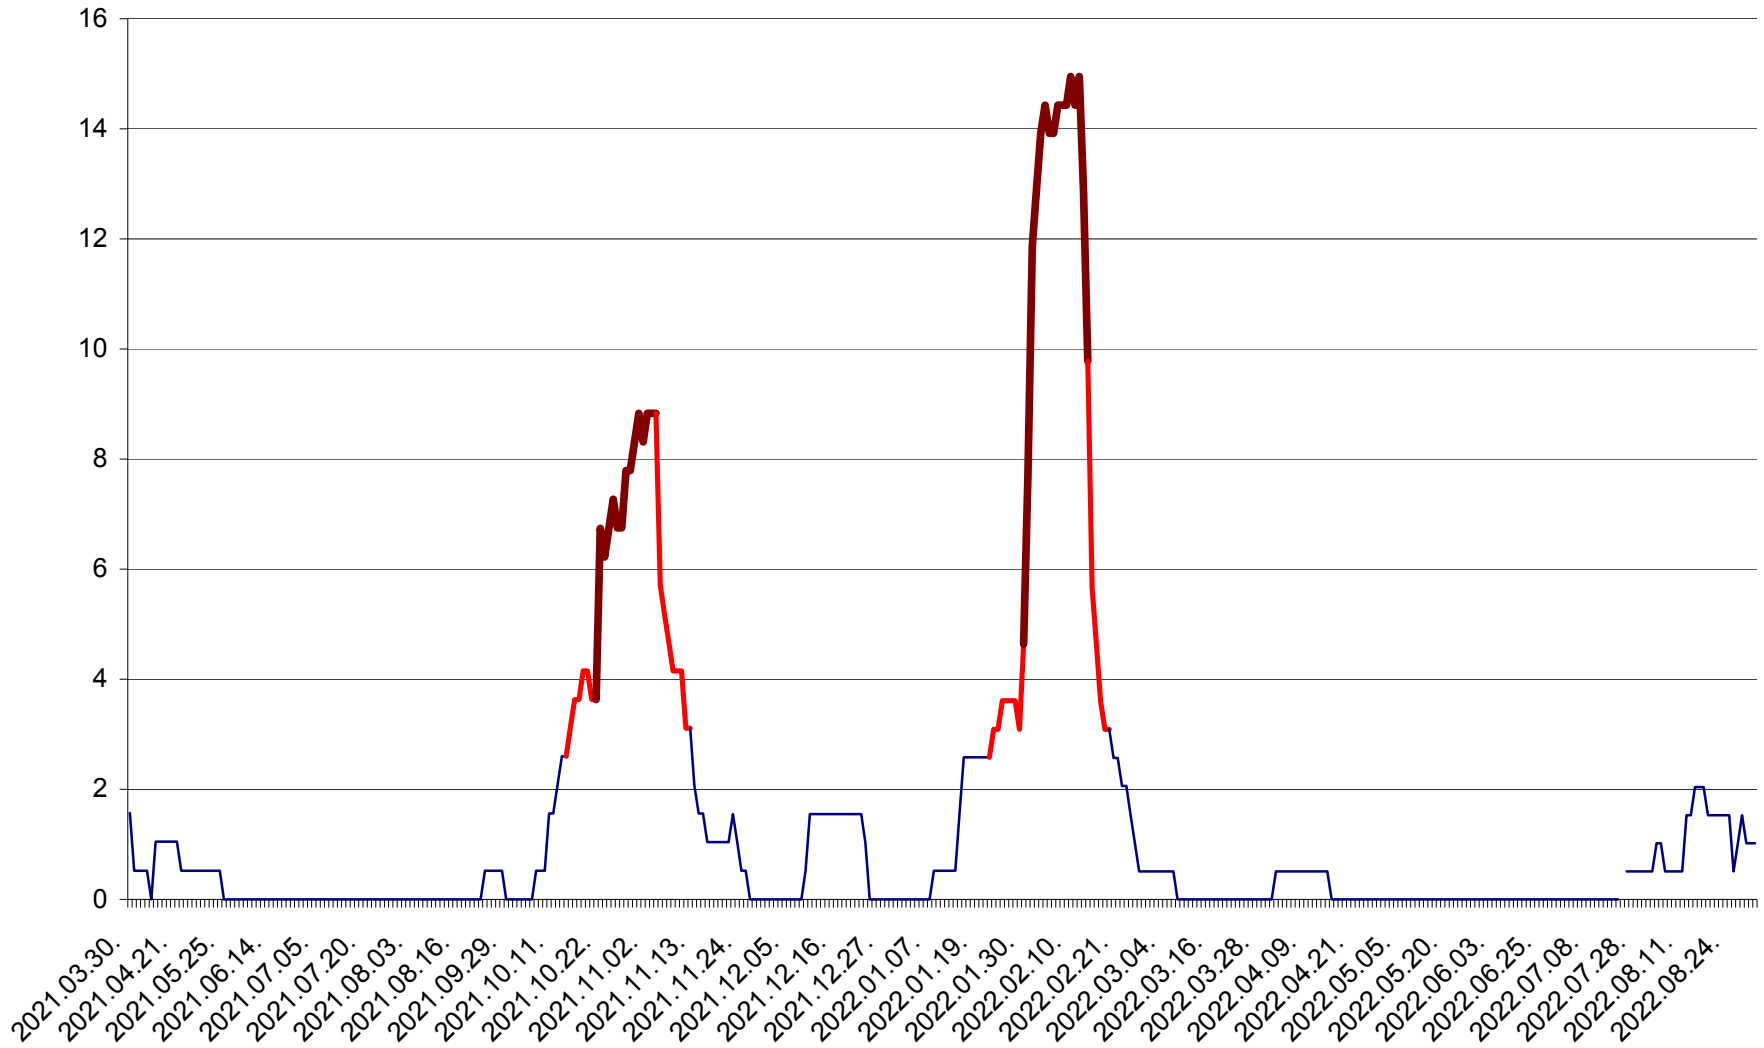

MIHĂILENI - Evolutia incidentei cumulate pe 14 zile la ‰ de locuitori
2021.04.01. - 2022.08.31.

MUGENI - Evolutia incidentei cumulate pe 14 zile la ‰ de locuitori
2021.04.01. - 2022.08.31.

OCLAND - Evolutia incidentei cumulate pe 14 zile la ‰ de locuitori
2021.04.01. - 2022.08.31.

MUNICIPIUL ODORHEIU SECUIESC - Evolutia incidentei cumulate pe 14 zile la ‰ de locuitori
2021.04.01. - 2022.08.31.

PĂULENI-CIUC - Evolutia incidentei cumulate pe 14 zile la ‰ de locuitori
2021.04.01. - 2022.08.31.

PLĂIEȘII DE JOS - Evoluția incidenței cumulate pe 14 zile la ‰ de locuitori
2021.04.01. - 2022.08.31.

PORUMBENI - Evolutia incidentei cumulate pe 14 zile la ‰ de locuitori
2021.04.01. - 2022.08.31.

PRAID - Evolutia incidentei cumulate pe 14 zile la ‰ de locuitori
2021.04.01. - 2022.08.31.