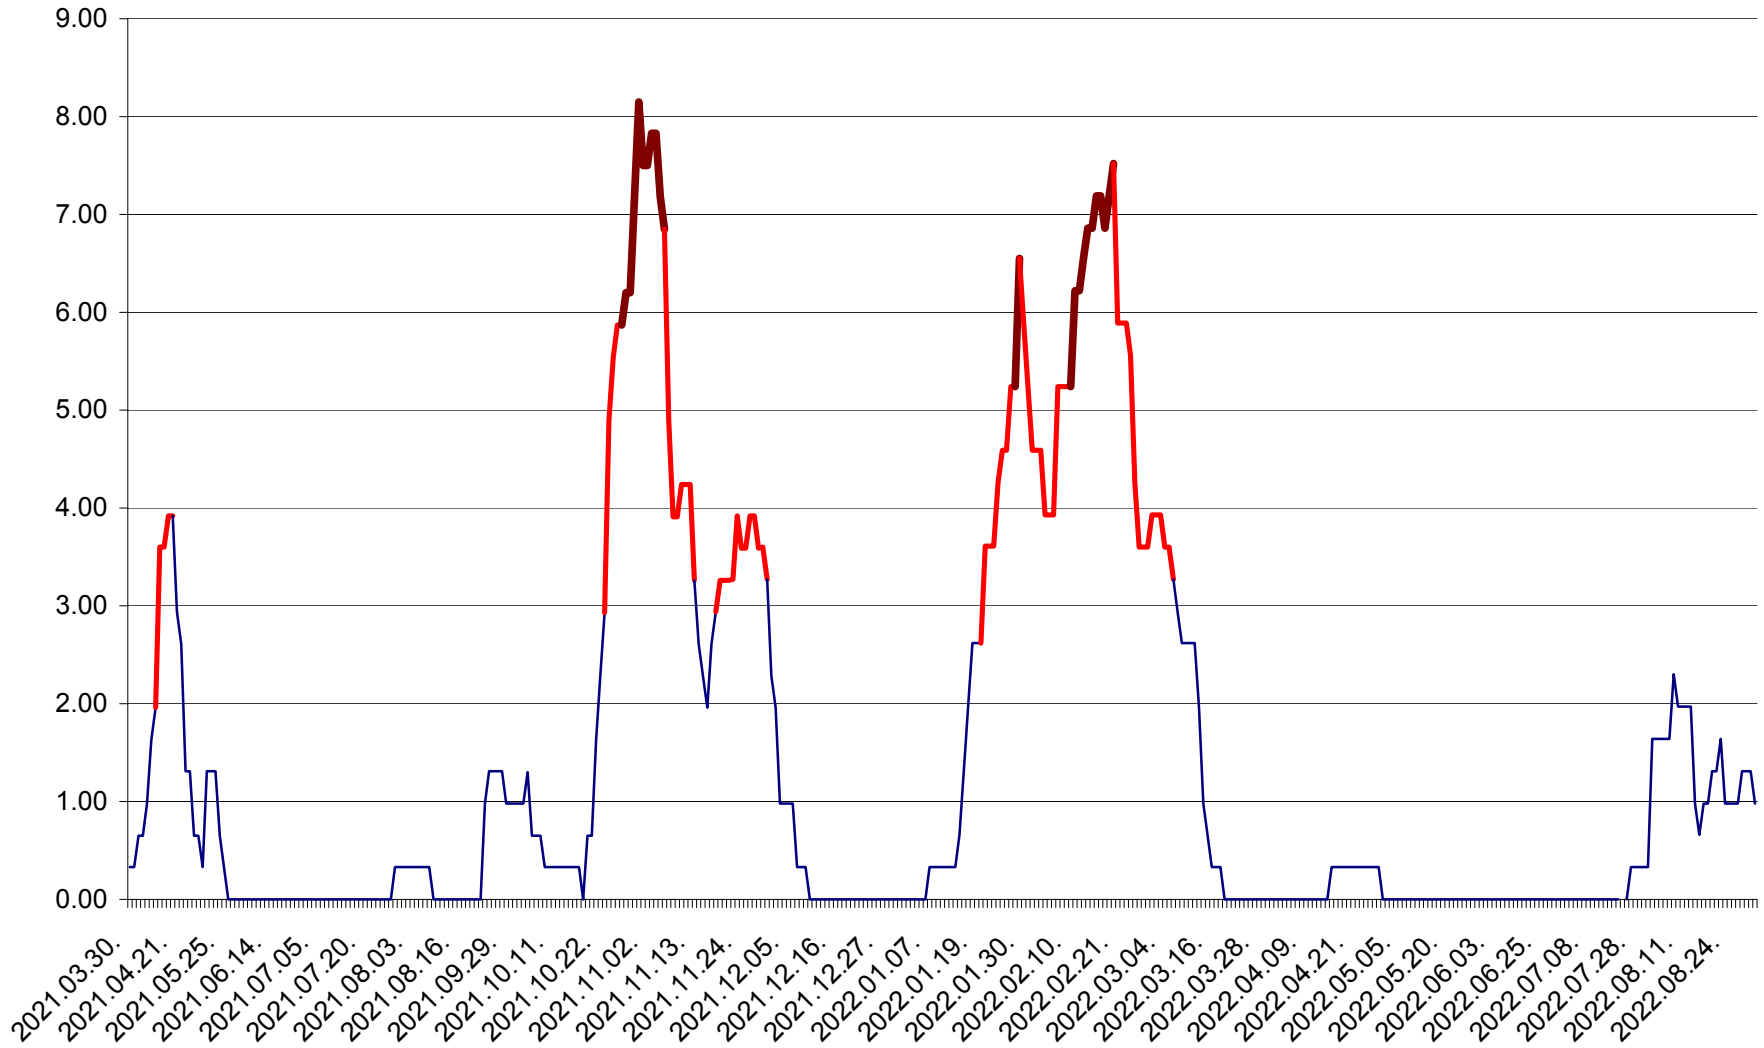

ATID - Evolutia incidentei cumulate pe 14 zile la % de locuitori
2021.04.01. - 2022.08.31.

AVRĂMEȘTI - Evolutia incidentei cumulate pe 14 zile la ‰ de locuitori
2021.04.01. - 2022.08.31.

ORAȘ BĂILE TUȘNAD - Evolutia incidentei cumulate pe 14 zile la ‰ de locuitori
2021.04.01. - 2022.08.31.

ORAȘ BĂLAN - Evolția incidenței cumulate pe 14 zile la ‰ de locuitori
2021.04.01. - 2022.08.31.

BILBOR - Evolutia incidentei cumulate pe 14 zile la ‰ de locuitori
2021.04.01. - 2022.08.31.

ORAȘ BORSEC - Evolutia incidentei cumulate pe 14 zile la ‰ de locuitori
2021.04.01. - 2022.08.31.

BRĂDEȘTI - Evolutia incidentei cumulate pe 14 zile la ‰ de locuitori
2021.04.01. - 2022.08.31.

CĂPÂLNIȚA - Evoluția incidenței cumulate pe 14 zile la ‰ de locuitori
2021.04.01. - 2022.08.31.

CÂRȚA - Evolutia incidentei cumulate pe 14 zile la ‰ de locuitori
2021.04.01. - 2022.08.31.