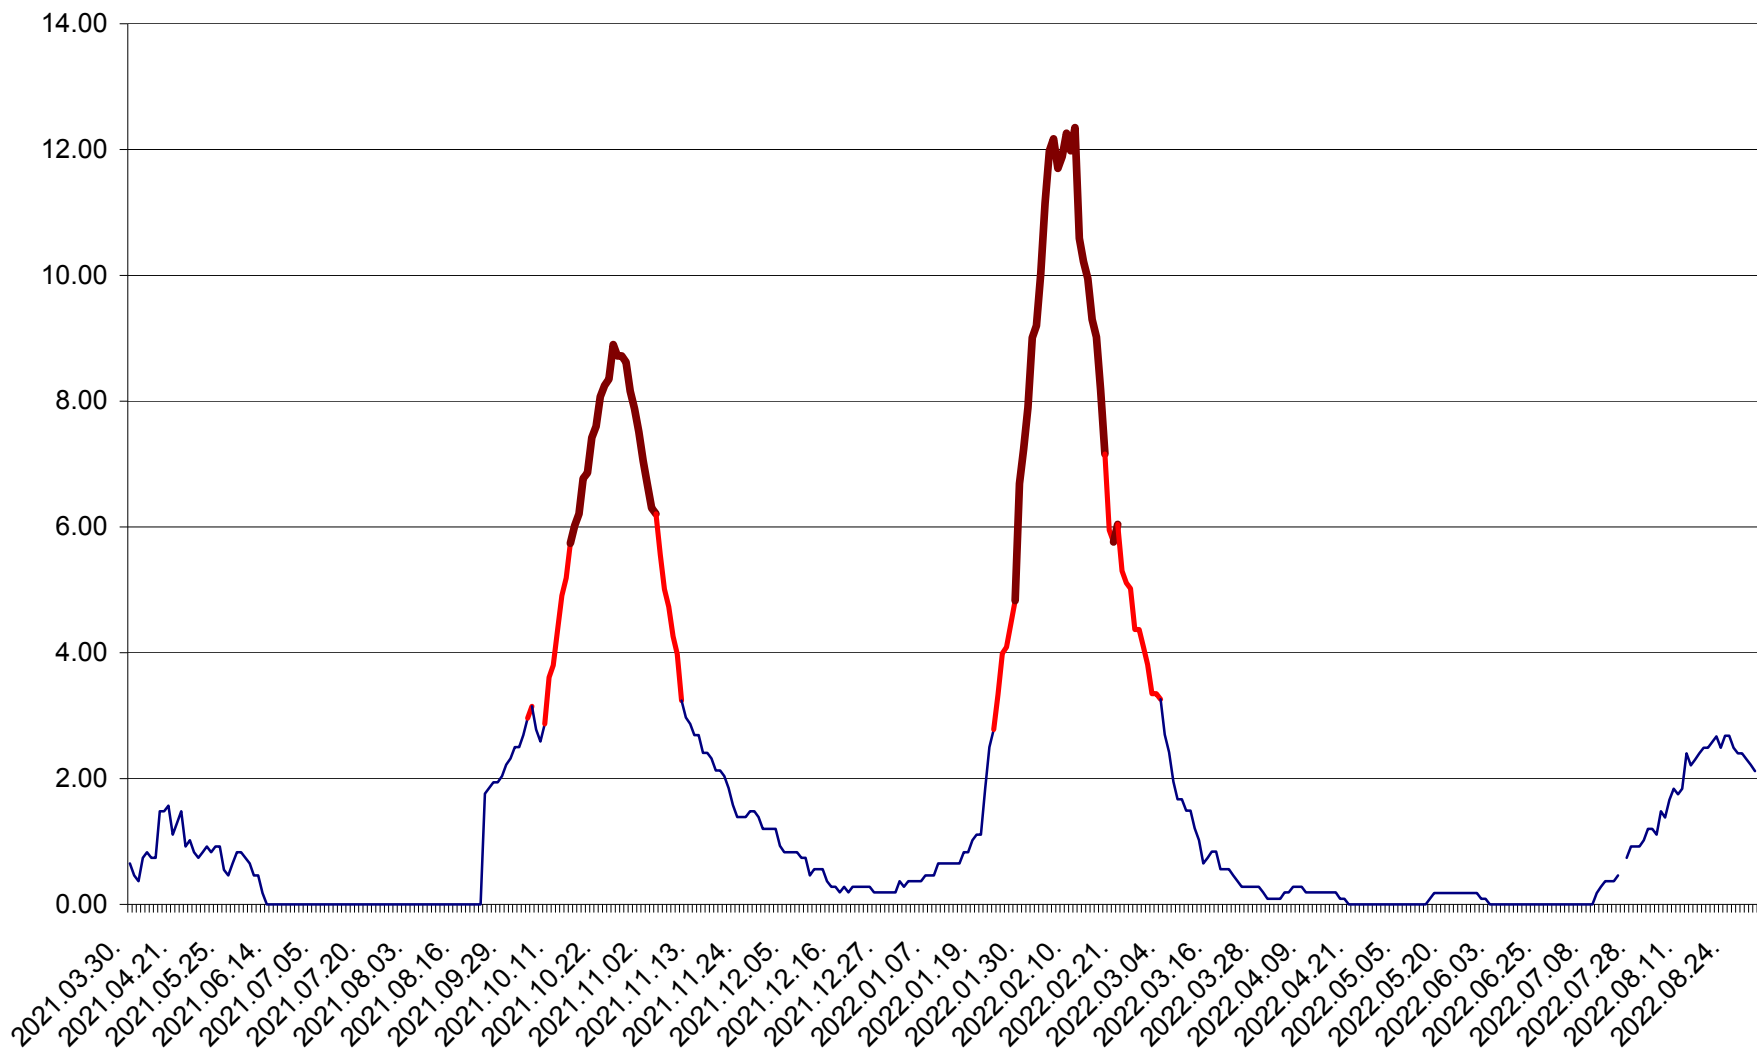

BRĂDEȘTI - Evolutia incidentei cumulate pe 14 zile la ‰ de locuitori
2021.04.01. - 2022.08.31.

CĂPÂLNIȚA - Evoluția incidenței cumulate pe 14 zile la ‰ de locuitori
2021.04.01. - 2022.08.31.

CÂRȚA - Evolutia incidentei cumulate pe 14 zile la ‰ de locuitori
2021.04.01. - 2022.08.31.

CICEU - Evolutia incidentei cumulate pe 14 zile la ‰ de locuitori
2021.04.01. - 2022.08.31.

CIUCSÂNGEORGIU - Evolutia incidentei cumulate pe 14 zile la ‰ de locuitori
2021.04.01. - 2022.08.31.

CIUMANI - Evolutia incidentei cumulate pe 14 zile la ‰ de locuitori
2021.04.01. - 2022.08.31.

CORBU - Evolutia incidentei cumulate pe 14 zile la ‰ de locuitori
2021.04.01. - 2022.08.31.

CORUND - Evolutia incidentei cumulate pe 14 zile la ‰ de locuitori
2021.04.01. - 2022.08.31.

COZMENI - Evolutia incidentei cumulate pe 14 zile la % de locuitori
2021.04.01. - 2022.08.31.

ORAȘ CRISTURU SECUIESC - Evolutia incidentei cumulate pe 14 zile la ‰ de locuitori
2021.04.01. - 2022.08.31.

DĂNEȘTI - Evolutia incidentei cumulate pe 14 zile la ‰ de locuitori
2021.04.01. - 2022.08.31.