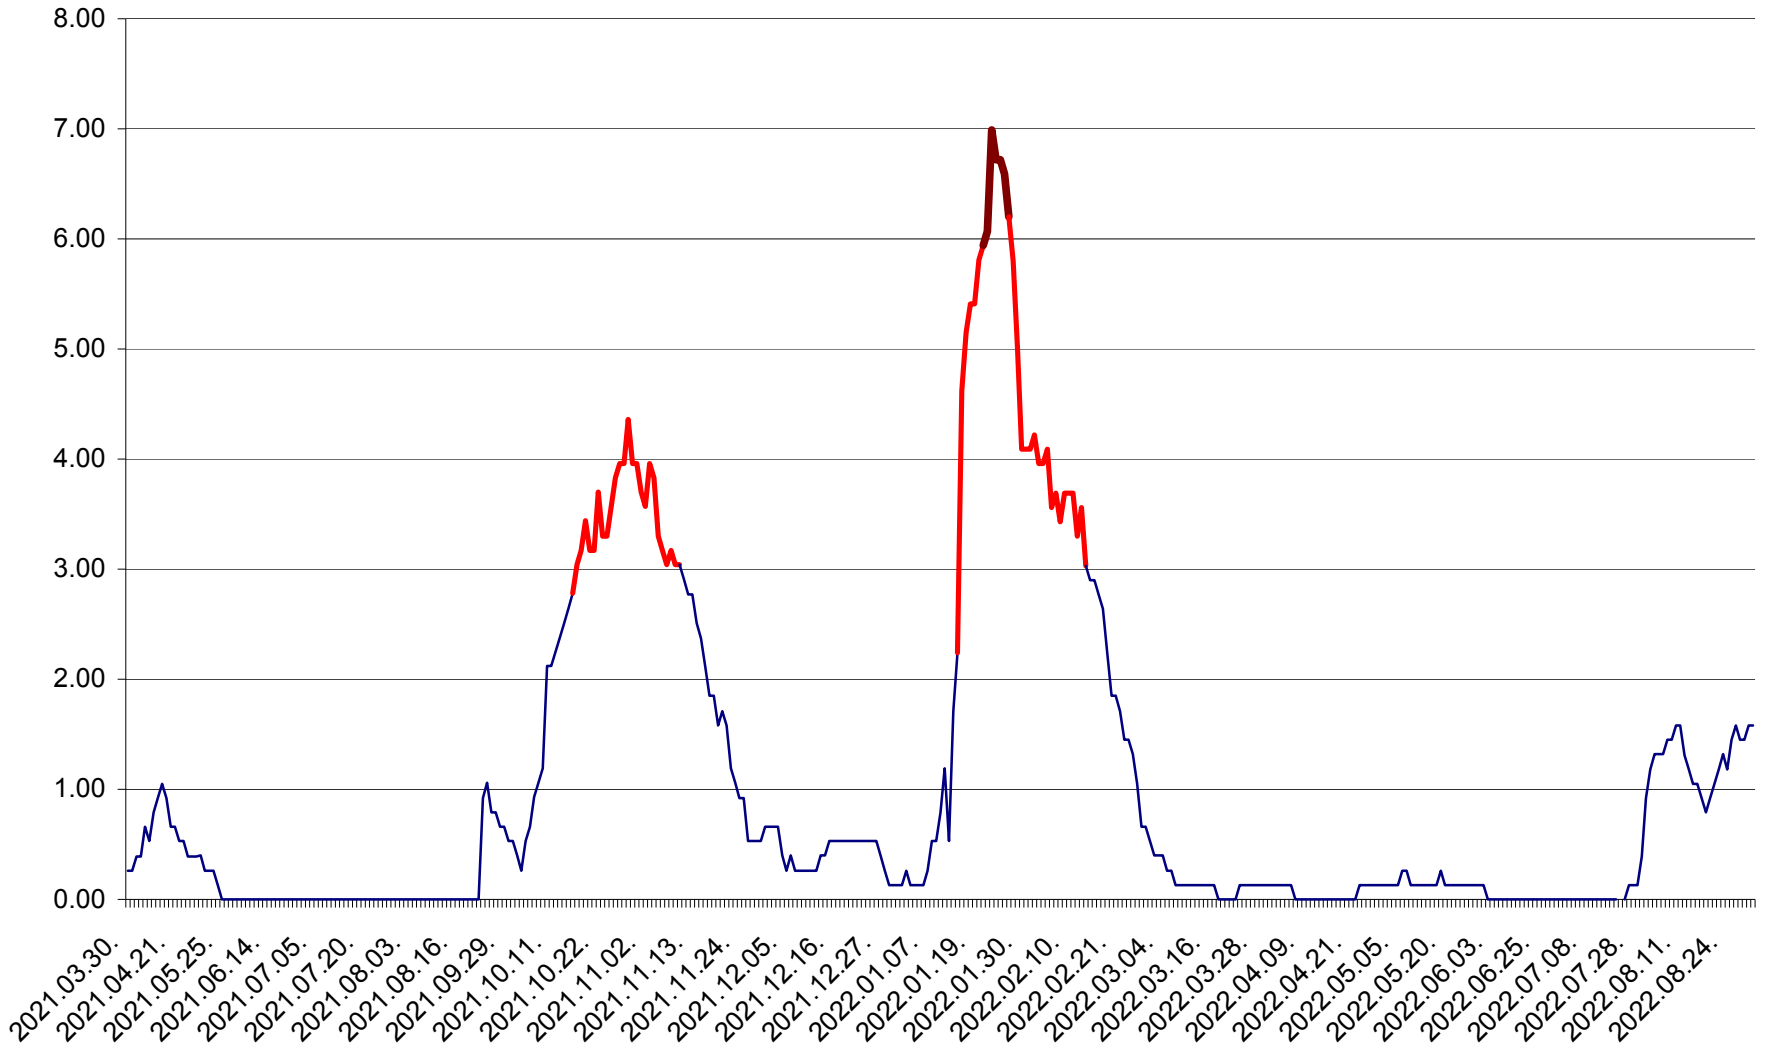

TUȘNAD - Evolutia incidentei cumulate pe 14 zile la ‰ de locuitori
2021.04.01. - 2022.08.31.

ULIEȘ - Evoluția incidenței cumulate pe 14 zile la ‰ de locuitori
2021.04.01. - 2022.08.31.

VĂRȘAG - Evolutia incidentei cumulate pe 14 zile la ‰ de locuitori
2021.04.01. - 2022.08.31.

ORAȘ VLĂHIȚA - Evolutia incidentei cumulate pe 14 zile la ‰ de locuitori
2021.04.01. - 2022.08.31.

VOȘLĂBENI - Evolutia incidentei cumulate pe 14 zile la ‰ de locuitori
2021.04.01. - 2022.08.31.

ZETEA - Evolutia incidentei cumulate pe 14 zile la ‰ de locuitori
2021.04.01. - 2022.08.31.