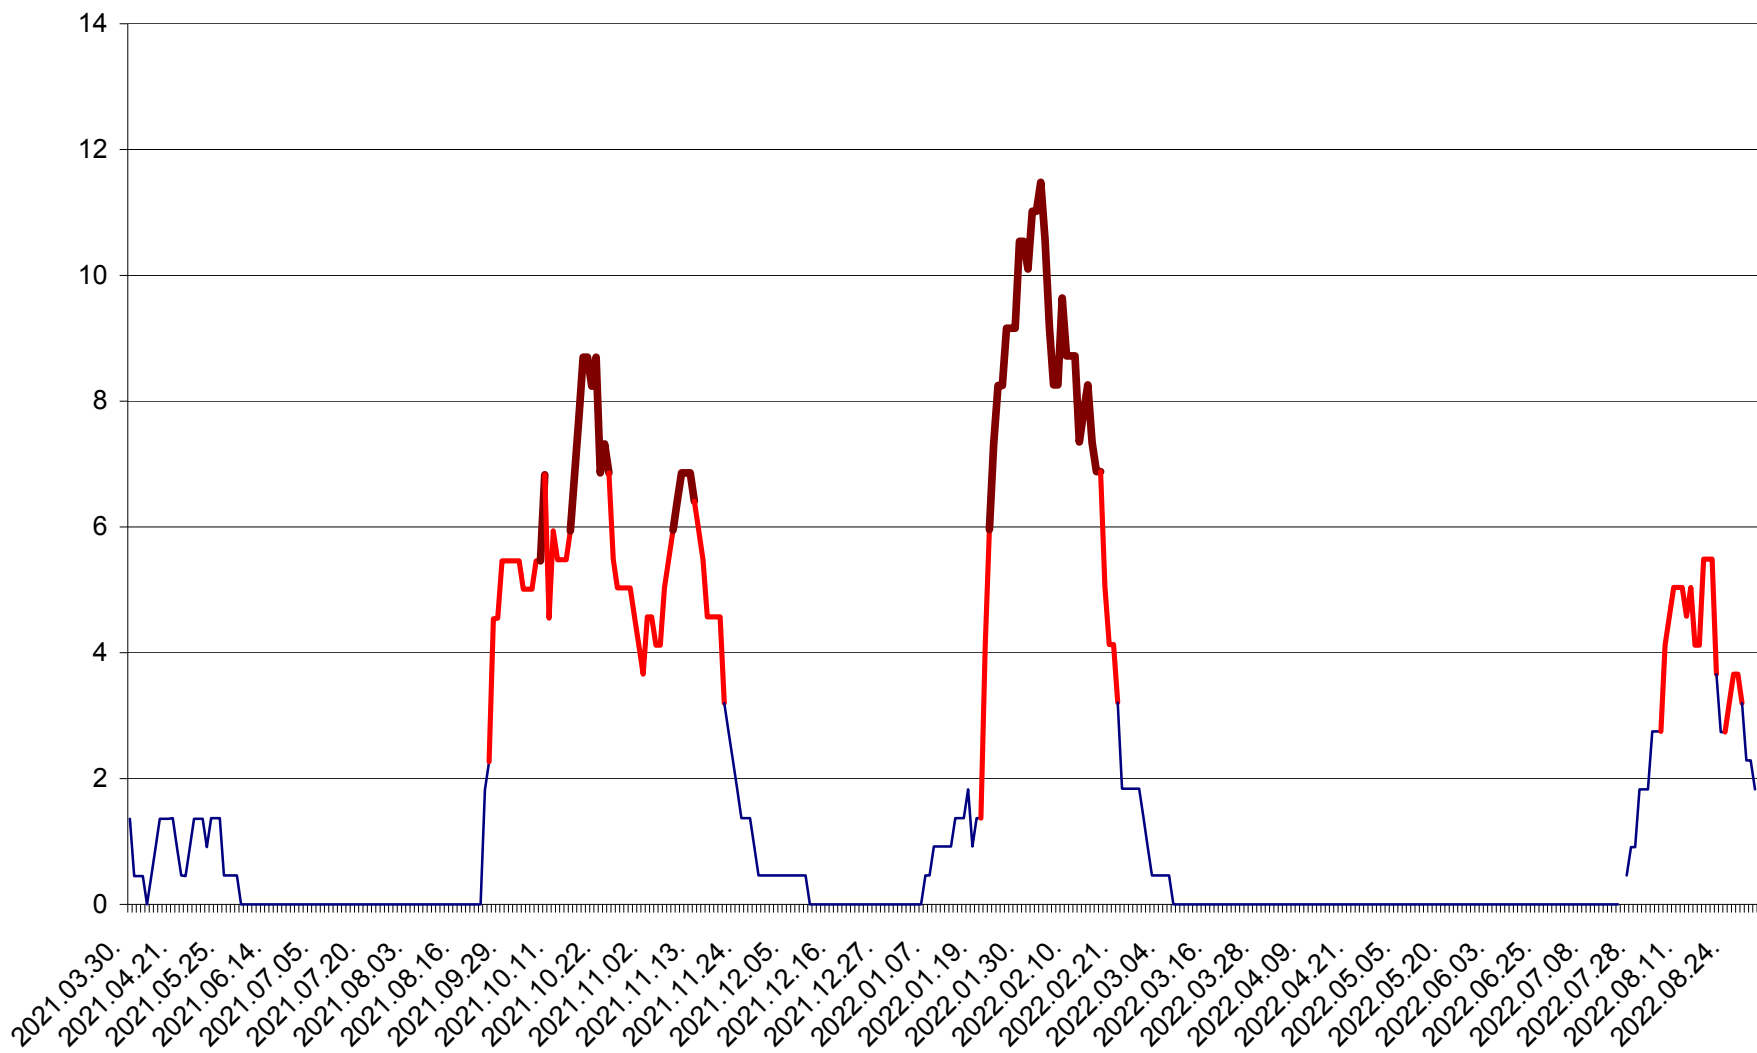

MUNICIPIUL GHEORGHENI - Evolutia incidentei cumulate pe 14 zile la % de locuitori
2021.04.01. - 2022.08.31.

JOSENI - Evolutia incidentei cumulate pe 14 zile la ‰ de locuitori
2021.04.01. - 2022.08.31.

LĂZAREA - Evolutia incidentei cumulate pe 14 zile la % de locuitori
2021.04.01. - 2022.08.31.

LELICENI - Evolutia incidentei cumulate pe 14 zile la % de locuitori
2021.04.01. - 2022.08.31.

LUETA - Evolutia incidentei cumulate pe 14 zile la ‰ de locuitori
2021.04.01. - 2022.08.31.

LUNCA DE JOS - Evolutia incidentei cumulate pe 14 zile la ‰ de locuitori
2021.04.01. - 2022.08.31.

LUNCA DE SUS - Evolutia incidentei cumulate pe 14 zile la ‰ de locuitori
2021.04.01. - 2022.08.31.

LUPENI - Evolutia incidentei cumulate pe 14 zile la ‰ de locuitori
2021.04.01. - 2022.08.31.

MĂDĂRAȘ - Evolutia incidentei cumulate pe 14 zile la ‰ de locuitori
2021.04.01. - 2022.08.31.