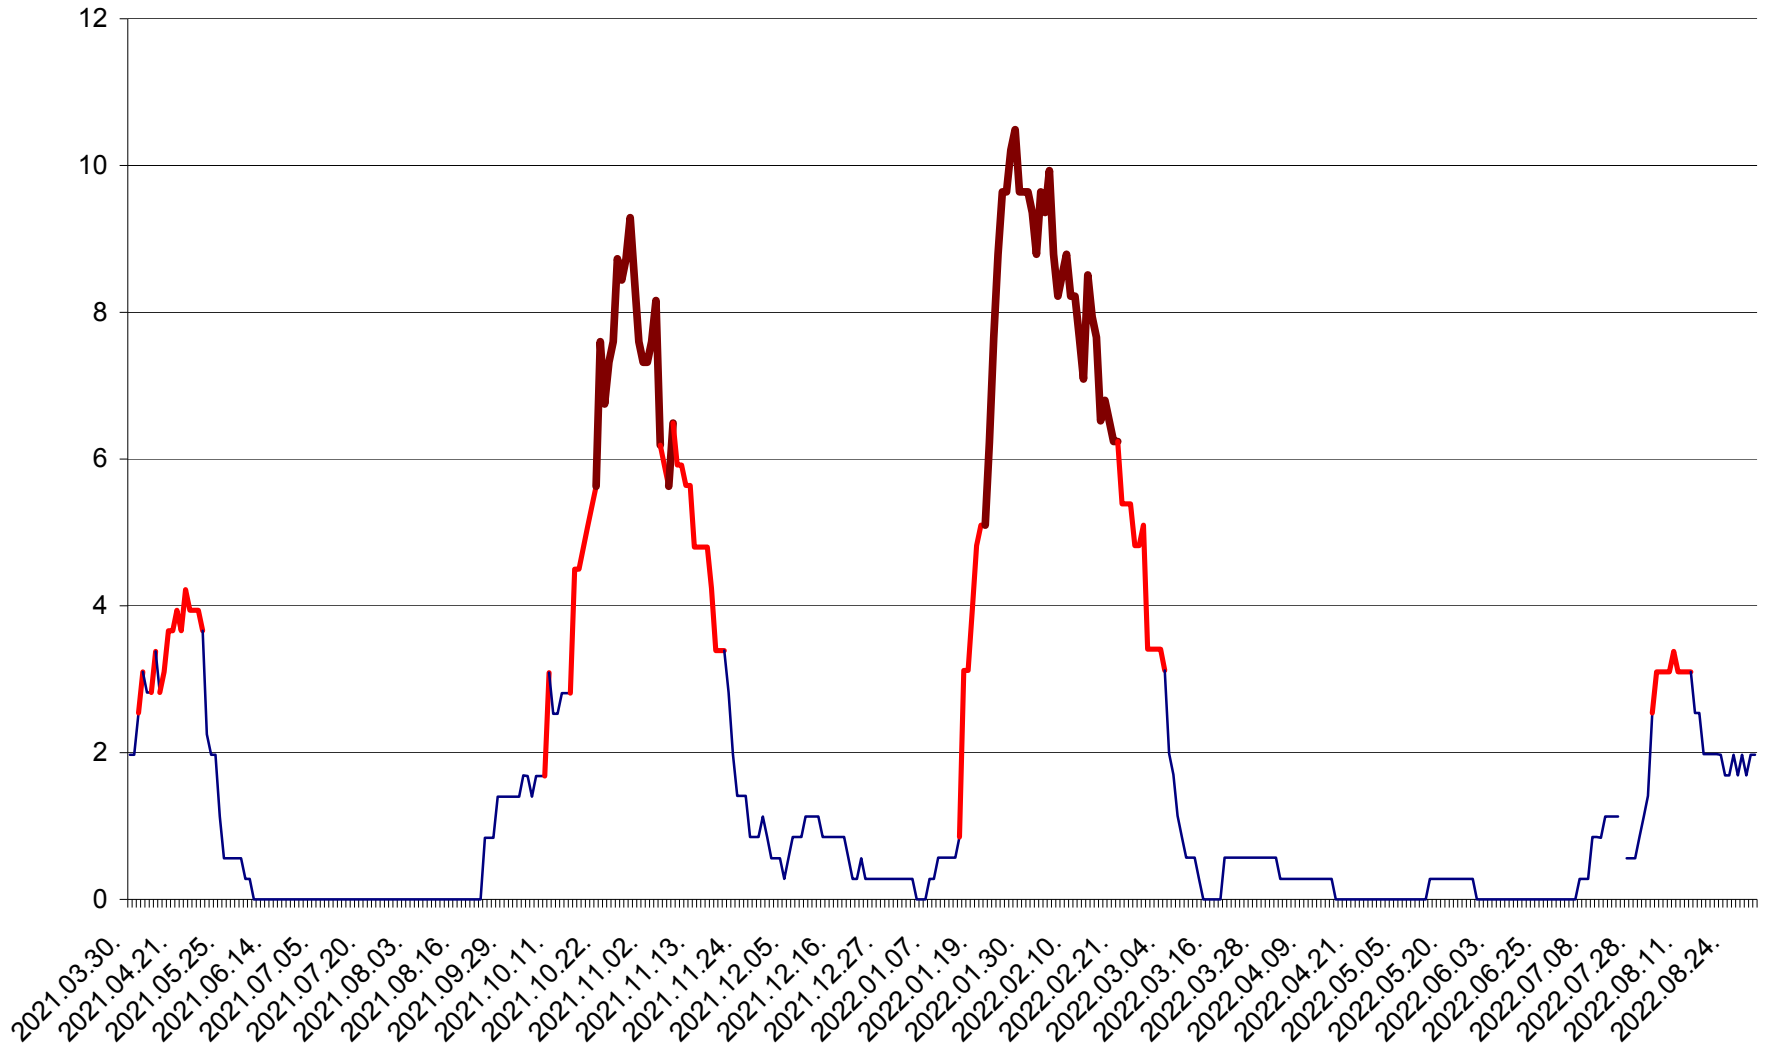

CORBU - Evolutia incidentei cumulate pe 14 zile la ‰ de locuitori
2021.04.01. - 2022.08.31.

CORUND - Evolutia incidentei cumulate pe 14 zile la ‰ de locuitori
2021.04.01. - 2022.08.31.

COZMENI - Evolutia incidentei cumulate pe 14 zile la % de locuitori
2021.04.01. - 2022.08.31.

ORAȘ CRISTURU SECUIESC - Evolutia incidentei cumulate pe 14 zile la ‰ de locuitori
2021.04.01. - 2022.08.31.

DĂNEȘTI - Evolutia incidentei cumulate pe 14 zile la ‰ de locuitori
2021.04.01. - 2022.08.31.

DÂRJIU - Evolutia incidentei cumulate pe 14 zile la ‰ de locuitori
2021.04.01. - 2022.08.31.

DEALU - Evolutia incidentei cumulate pe 14 zile la ‰ de locuitori
2021.04.01. - 2022.08.31.

DITRĂU - Evolutia incidentei cumulate pe 14 zile la ‰ de locuitori
2021.04.01. - 2022.08.31.

FELICENI - Evolutia incidentei cumulate pe 14 zile la % de locuitori
2021.04.01. - 2022.08.31.

FRUMOASA - Evolutia incidentei cumulate pe 14 zile la ‰ de locuitori
2021.04.01. - 2022.08.31.

GĂLĂUȚAȘ - Evolutia incidentei cumulate pe 14 zile la ‰ de locuitori
2021.04.01. - 2022.08.31.