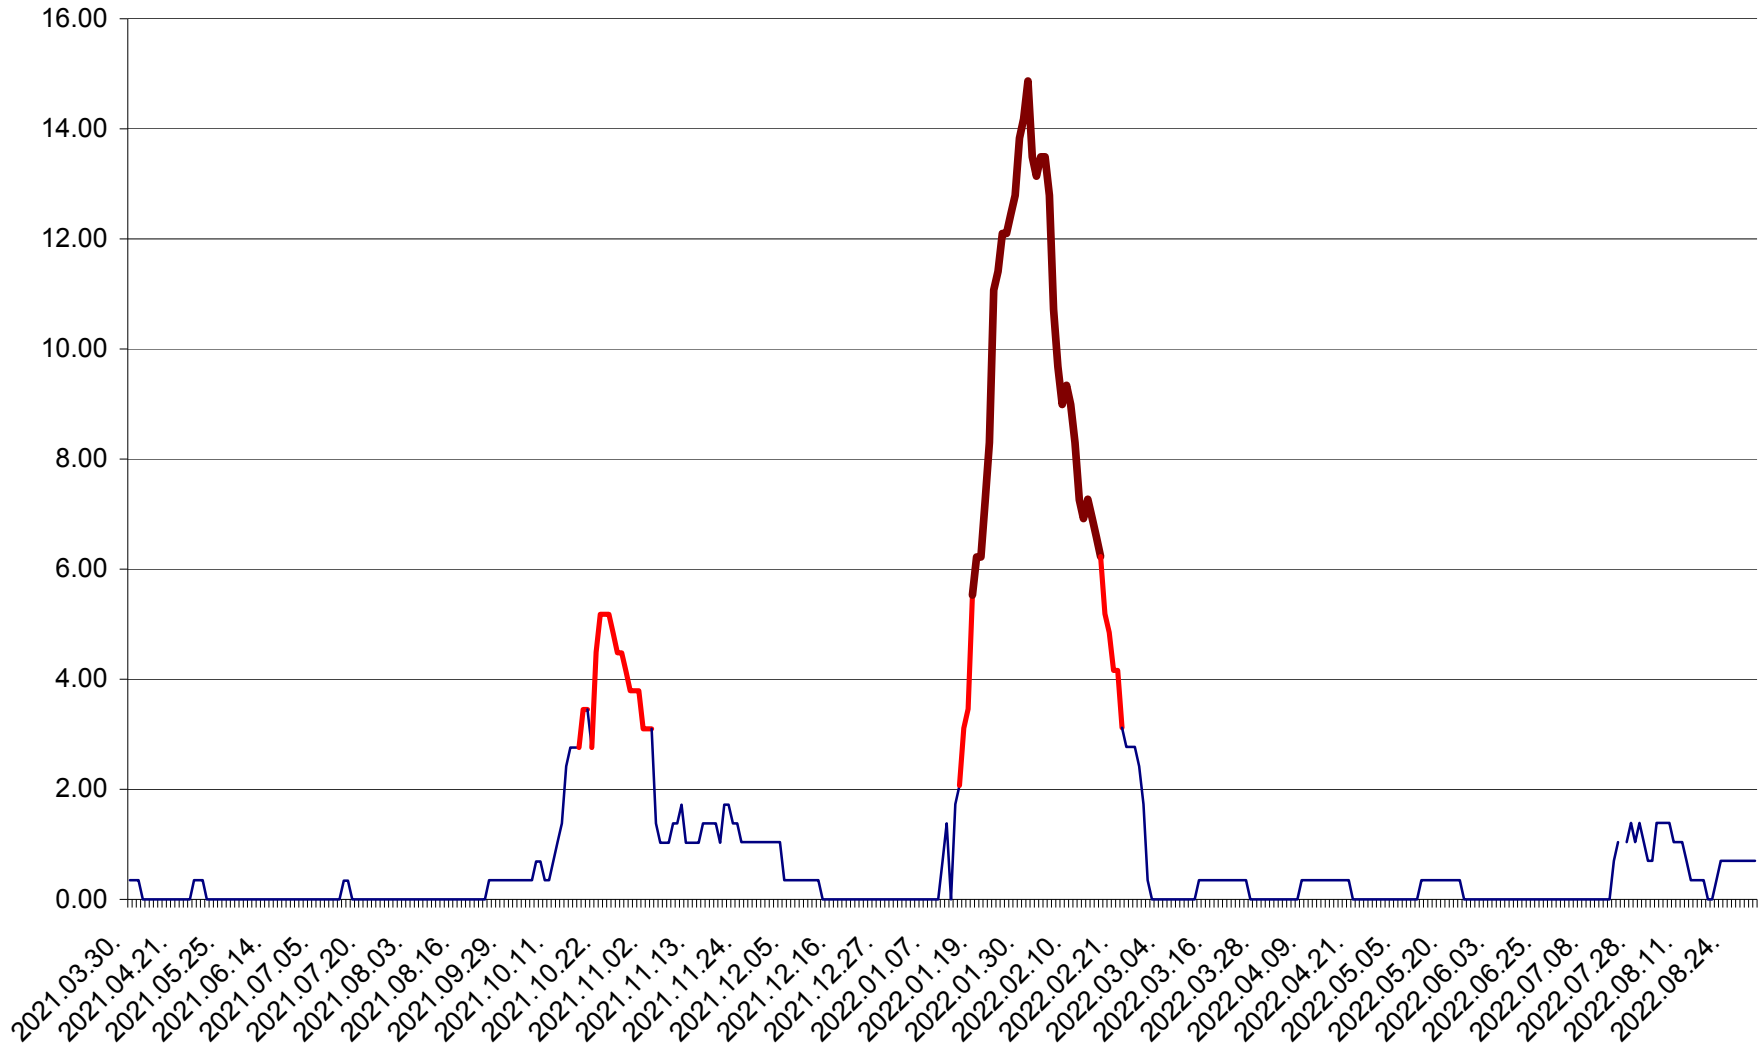

ORAȘ BĂLAN - Evolția incidenței cumulate pe 14 zile la ‰ de locuitori
2021.04.01. - 2022.08.31.

BILBOR - Evolutia incidentei cumulate pe 14 zile la ‰ de locuitori
2021.04.01. - 2022.08.31.

ORAȘ BORSEC - Evolutia incidentei cumulate pe 14 zile la ‰ de locuitori
2021.04.01. - 2022.08.31.

BRĂDEȘTI - Evolutia incidentei cumulate pe 14 zile la ‰ de locuitori
2021.04.01. - 2022.08.31.

CĂPÂLNIȚA - Evoluția incidenței cumulate pe 14 zile la ‰ de locuitori
2021.04.01. - 2022.08.31.

CÂRȚA - Evolutia incidentei cumulate pe 14 zile la ‰ de locuitori
2021.04.01. - 2022.08.31.

CICEU - Evolutia incidentei cumulate pe 14 zile la ‰ de locuitori
2021.04.01. - 2022.08.31.

CIUCSÂNGEORGIU - Evolutia incidentei cumulate pe 14 zile la ‰ de locuitori
2021.04.01. - 2022.08.31.

CIUMANI - Evolutia incidentei cumulate pe 14 zile la ‰ de locuitori
2021.04.01. - 2022.08.31.

CORBU - Evolutia incidentei cumulate pe 14 zile la ‰ de locuitori
2021.04.01. - 2022.08.31.

CORUND - Evolutia incidentei cumulate pe 14 zile la ‰ de locuitori
2021.04.01. - 2022.08.31.

COZMENI - Evolutia incidentei cumulate pe 14 zile la % de locuitori
2021.04.01. - 2022.08.31.