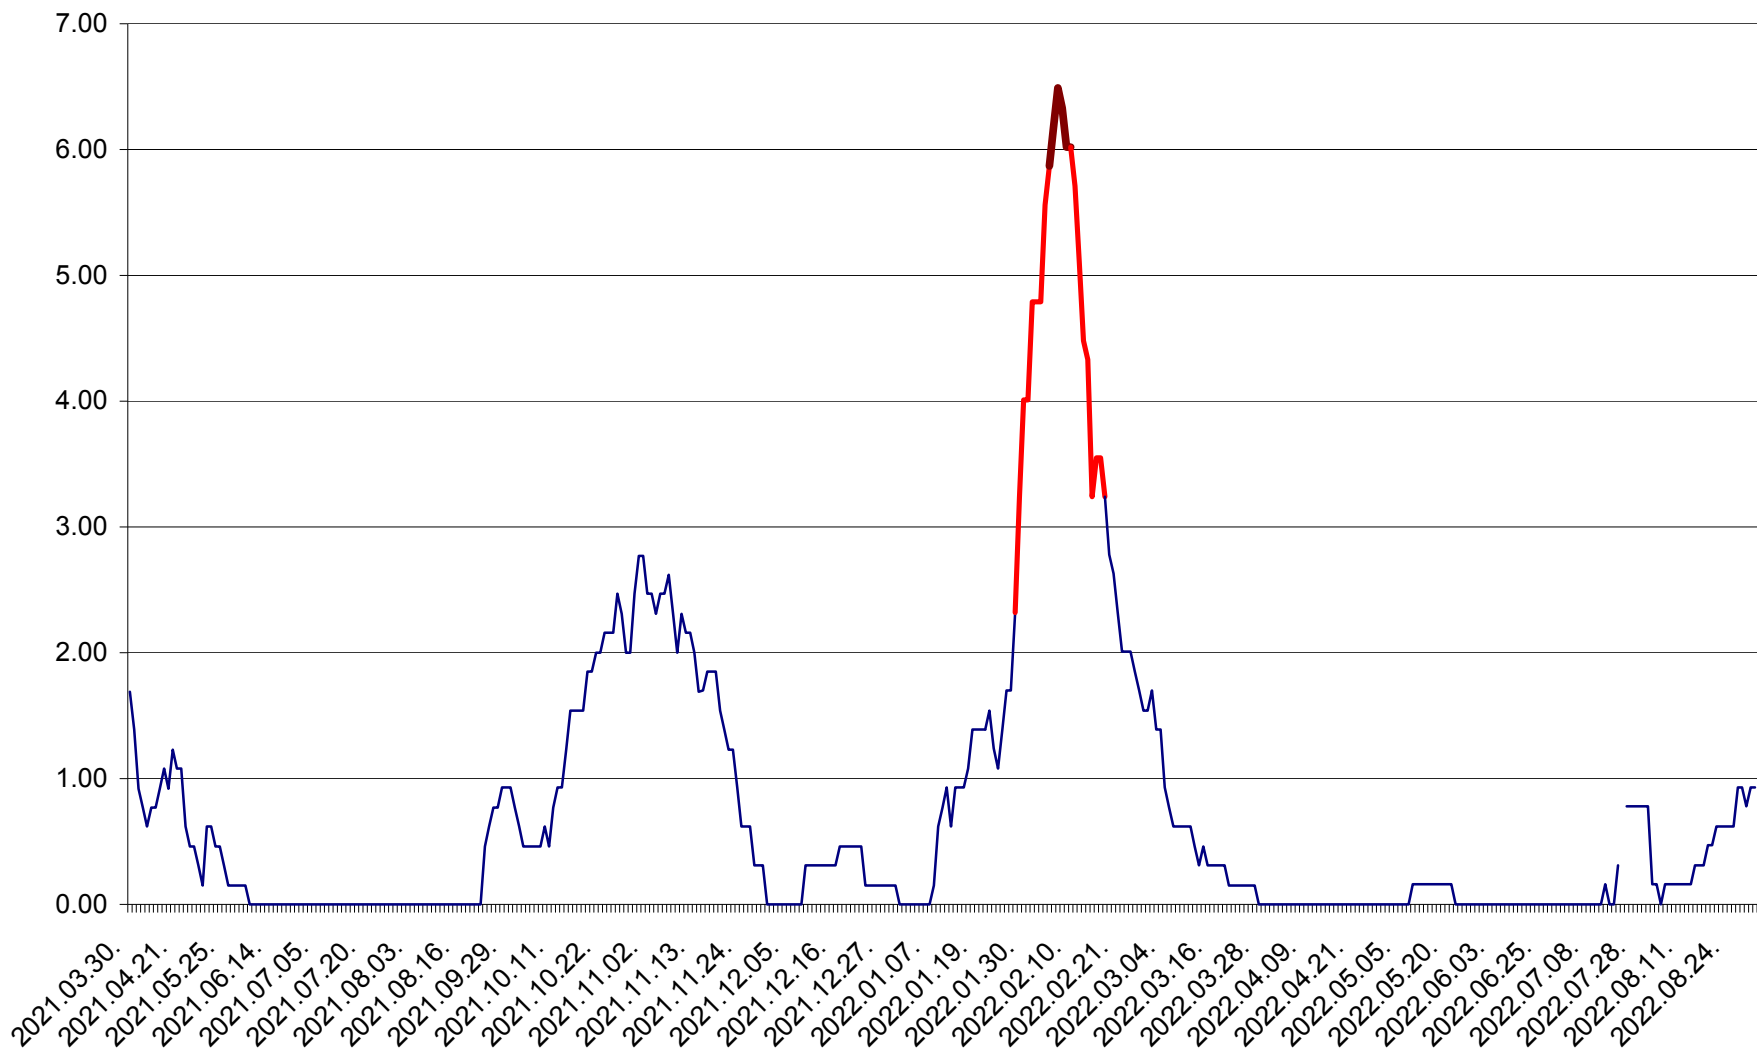

ORAȘ BĂLAN - Evolția incidenței cumulate pe 14 zile la ‰ de locuitori
2021.04.01. - 2022.08.31.

BILBOR - Evolutia incidentei cumulate pe 14 zile la ‰ de locuitori
2021.04.01. - 2022.08.31.

ORAȘ BORSEC - Evolutia incidentei cumulate pe 14 zile la ‰ de locuitori
2021.04.01. - 2022.08.31.

BRĂDEȘTI - Evolutia incidentei cumulate pe 14 zile la ‰ de locuitori
2021.04.01. - 2022.08.31.

CĂPÂLNIȚA - Evoluția incidenței cumulate pe 14 zile la ‰ de locuitori
2021.04.01. - 2022.08.31.

CÂRȚA - Evolutia incidentei cumulate pe 14 zile la ‰ de locuitori
2021.04.01. - 2022.08.31.

CICEU - Evolutia incidentei cumulate pe 14 zile la ‰ de locuitori
2021.04.01. - 2022.08.31.

CIUCSÂNGEORGIU - Evolutia incidentei cumulate pe 14 zile la ‰ de locuitori
2021.04.01. - 2022.08.31.

CIUMANI - Evolutia incidentei cumulate pe 14 zile la ‰ de locuitori
2021.04.01. - 2022.08.31.

CORBU - Evolutia incidentei cumulate pe 14 zile la ‰ de locuitori
2021.04.01. - 2022.08.31.

CORUND - Evolutia incidentei cumulate pe 14 zile la ‰ de locuitori
2021.04.01. - 2022.08.31.

COZMENI - Evolutia incidentei cumulate pe 14 zile la % de locuitori
2021.04.01. - 2022.08.31.