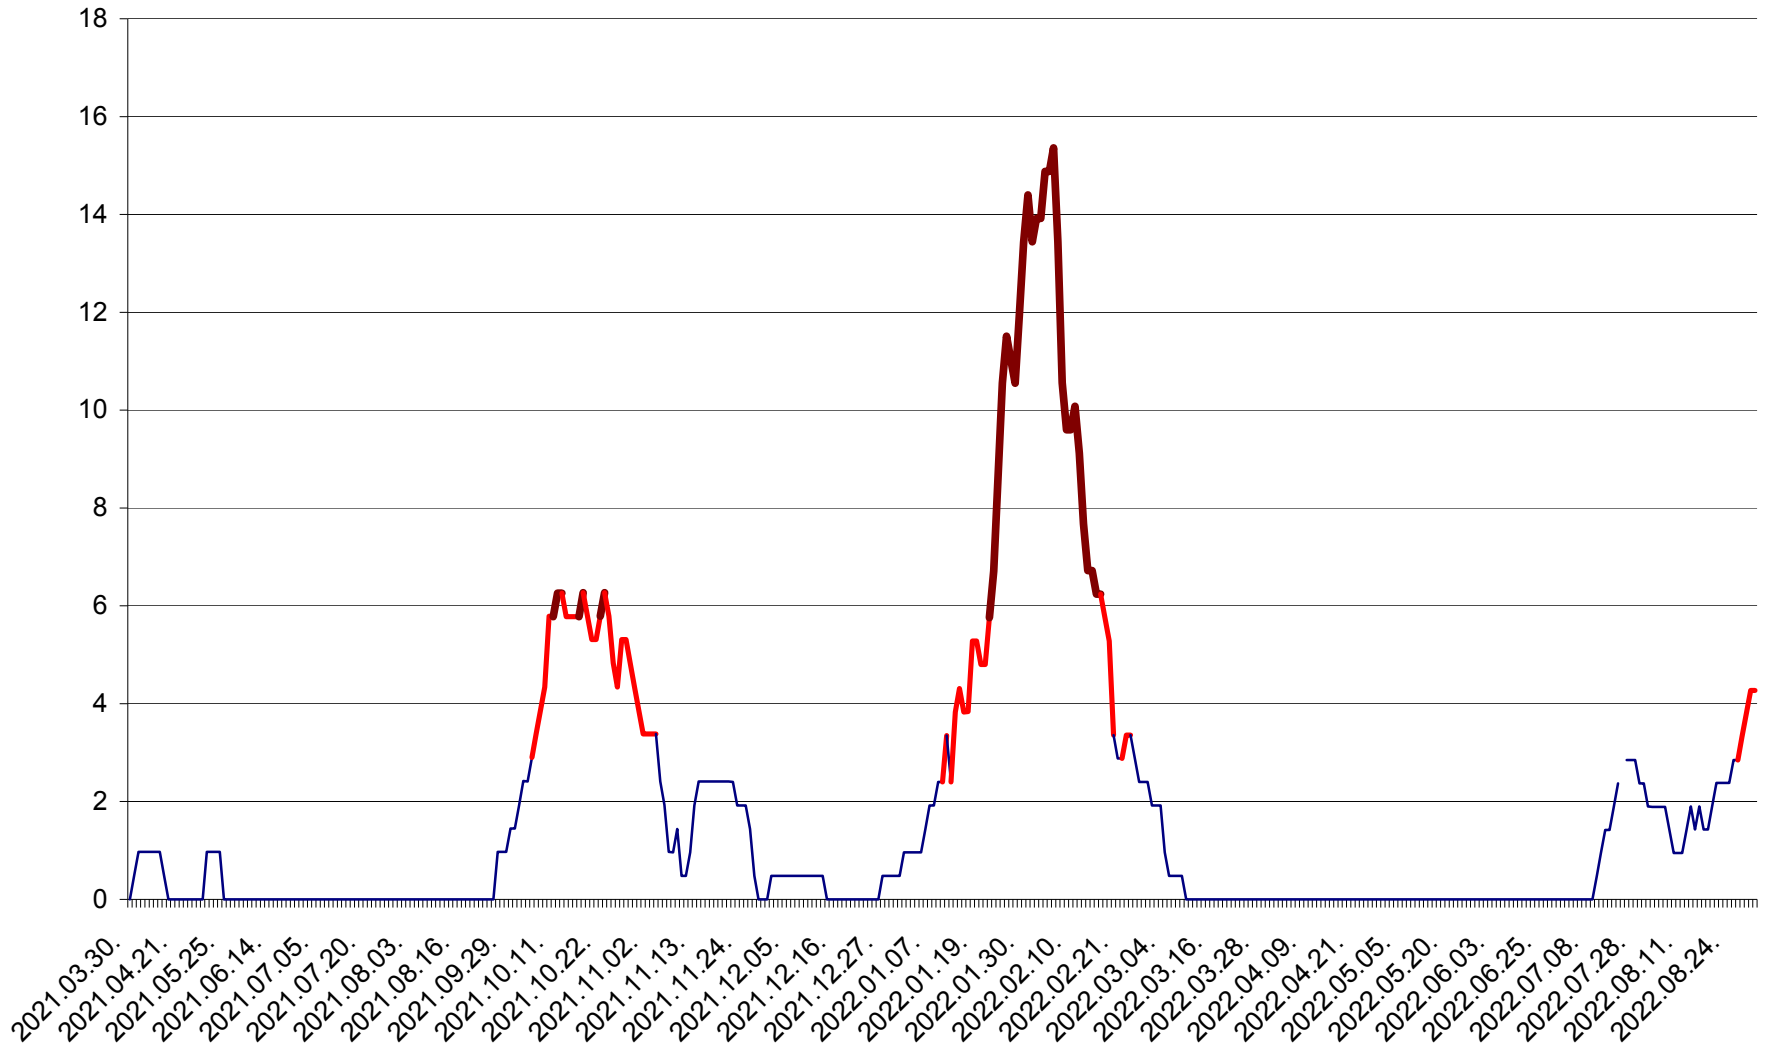

MĂRTINIȘ - Evolutia incidentei cumulate pe 14 zile la % de locuitori
2021.04.01. - 2022.08.31.

MEREȘTI - Evolutia incidentei cumulate pe 14 zile la ‰ de locuitori
2021.04.01. - 2022.08.31.

MUNICIPIUL MIERCUREA-CIUC - Evolutia incidentei cumulate pe 14 zile la ‰ de locuitori
2021.04.01. - 2022.08.31.

MIHĂILENI - Evolutia incidentei cumulate pe 14 zile la ‰ de locuitori
2021.04.01. - 2022.08.31.

MUGENI - Evolutia incidentei cumulate pe 14 zile la ‰ de locuitori
2021.04.01. - 2022.08.31.

OCLAND - Evolutia incidentei cumulate pe 14 zile la ‰ de locuitori
2021.04.01. - 2022.08.31.

MUNICIPIUL ODORHEIU SECUIESC - Evolutia incidentei cumulate pe 14 zile la ‰ de locuitori
2021.04.01. - 2022.08.31.

PĂULENI-CIUC - Evolutia incidentei cumulate pe 14 zile la ‰ de locuitori
2021.04.01. - 2022.08.31.