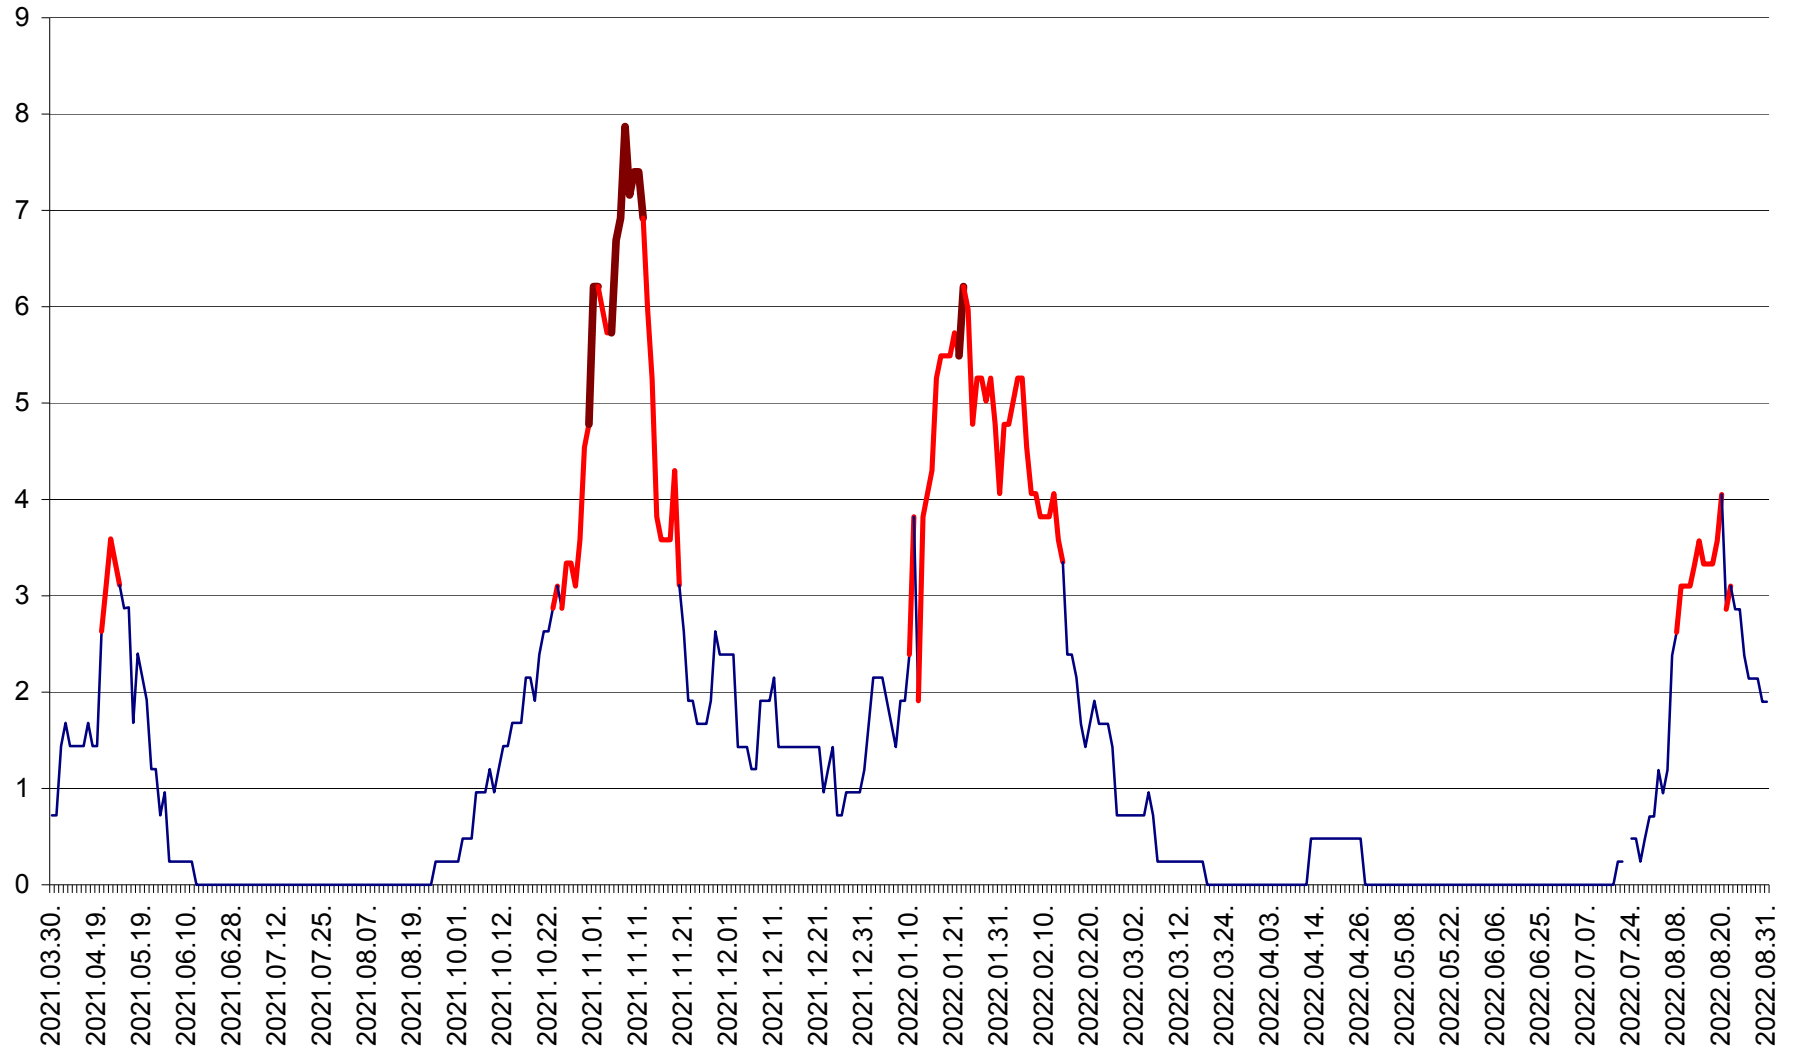

CORBU - Evolutia incidentei cumulate pe 14 zile la ‰ de locuitori
2021.04.01. - 2022.08.31.

CORUND - Evolutia incidentei cumulate pe 14 zile la ‰ de locuitori
2021.04.01. - 2022.08.31.

COZMENI - Evolutia incidentei cumulate pe 14 zile la % de locuitori
2021.04.01. - 2022.08.31.

ORAȘ CRISTURU SECUIESC - Evolutia incidentei cumulate pe 14 zile la ‰ de locuitori
2021.04.01. - 2022.08.31.

DĂNEȘTI - Evolutia incidentei cumulate pe 14 zile la ‰ de locuitori
2021.04.01. - 2022.08.31.

DÂRJIU - Evolutia incidentei cumulate pe 14 zile la ‰ de locuitori
2021.04.01. - 2022.08.31.

DEALU - Evolutia incidentei cumulate pe 14 zile la ‰ de locuitori
2021.04.01. - 2022.08.31.

DITRĂU - Evolutia incidentei cumulate pe 14 zile la ‰ de locuitori
2021.04.01. - 2022.08.31.