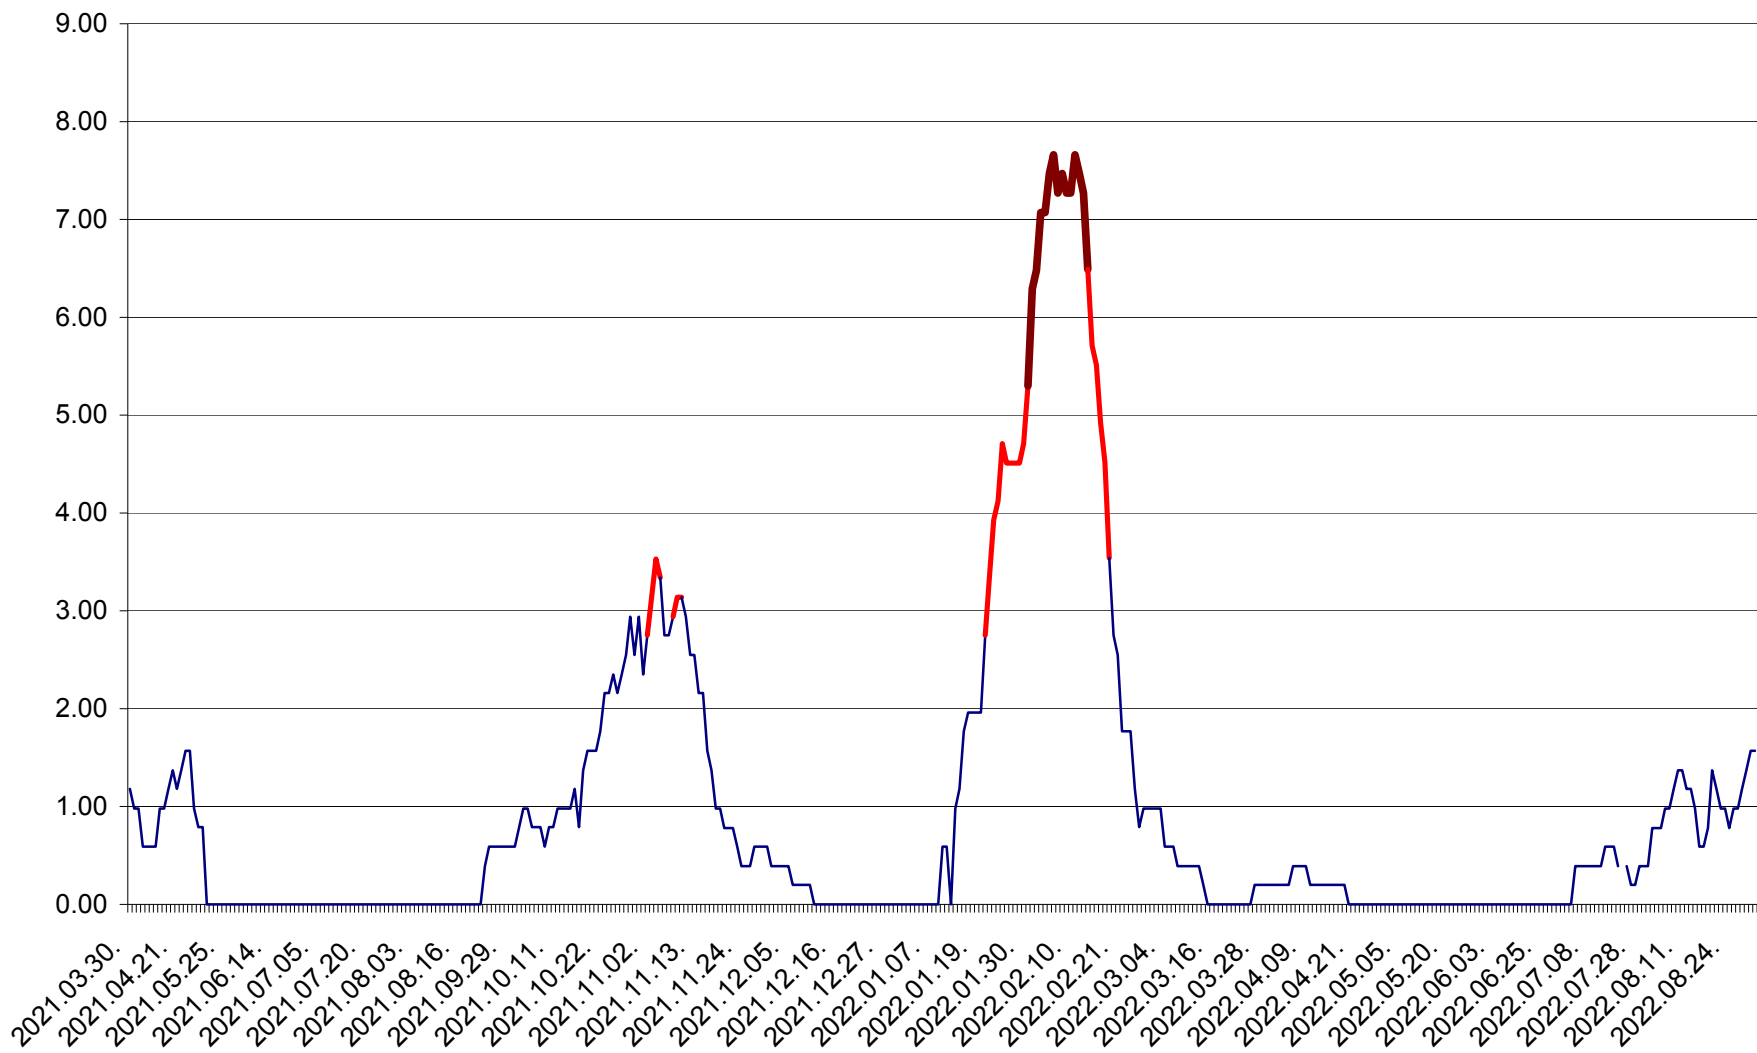

ORAȘ BĂLAN - Evolția incidenței cumulate pe 14 zile la ‰ de locuitori
2021.04.01. - 2022.08.31.

BILBOR - Evolutia incidentei cumulate pe 14 zile la ‰ de locuitori
2021.04.01. - 2022.08.31.

ORAȘ BORSEC - Evolutia incidentei cumulate pe 14 zile la ‰ de locuitori
2021.04.01. - 2022.08.31.

BRĂDEȘTI - Evolutia incidentei cumulate pe 14 zile la ‰ de locuitori
2021.04.01. - 2022.08.31.

CĂPÂLNIȚA - Evoluția incidenței cumulate pe 14 zile la ‰ de locuitori
2021.04.01. - 2022.08.31.

CÂRȚA - Evolutia incidentei cumulate pe 14 zile la ‰ de locuitori
2021.04.01. - 2022.08.31.

CICEU - Evolutia incidentei cumulate pe 14 zile la ‰ de locuitori
2021.04.01. - 2022.08.31.

CIUCSÂNGEORGIU - Evolutia incidentei cumulate pe 14 zile la ‰ de locuitori
2021.04.01. - 2022.08.31.

CIUMANI - Evolutia incidentei cumulate pe 14 zile la ‰ de locuitori
2021.04.01. - 2022.08.31.

CORBU - Evolutia incidentei cumulate pe 14 zile la ‰ de locuitori
2021.04.01. - 2022.08.31.

CORUND - Evolutia incidentei cumulate pe 14 zile la ‰ de locuitori
2021.04.01. - 2022.08.31.

COZMENI - Evolutia incidentei cumulate pe 14 zile la % de locuitori
2021.04.01. - 2022.08.31.