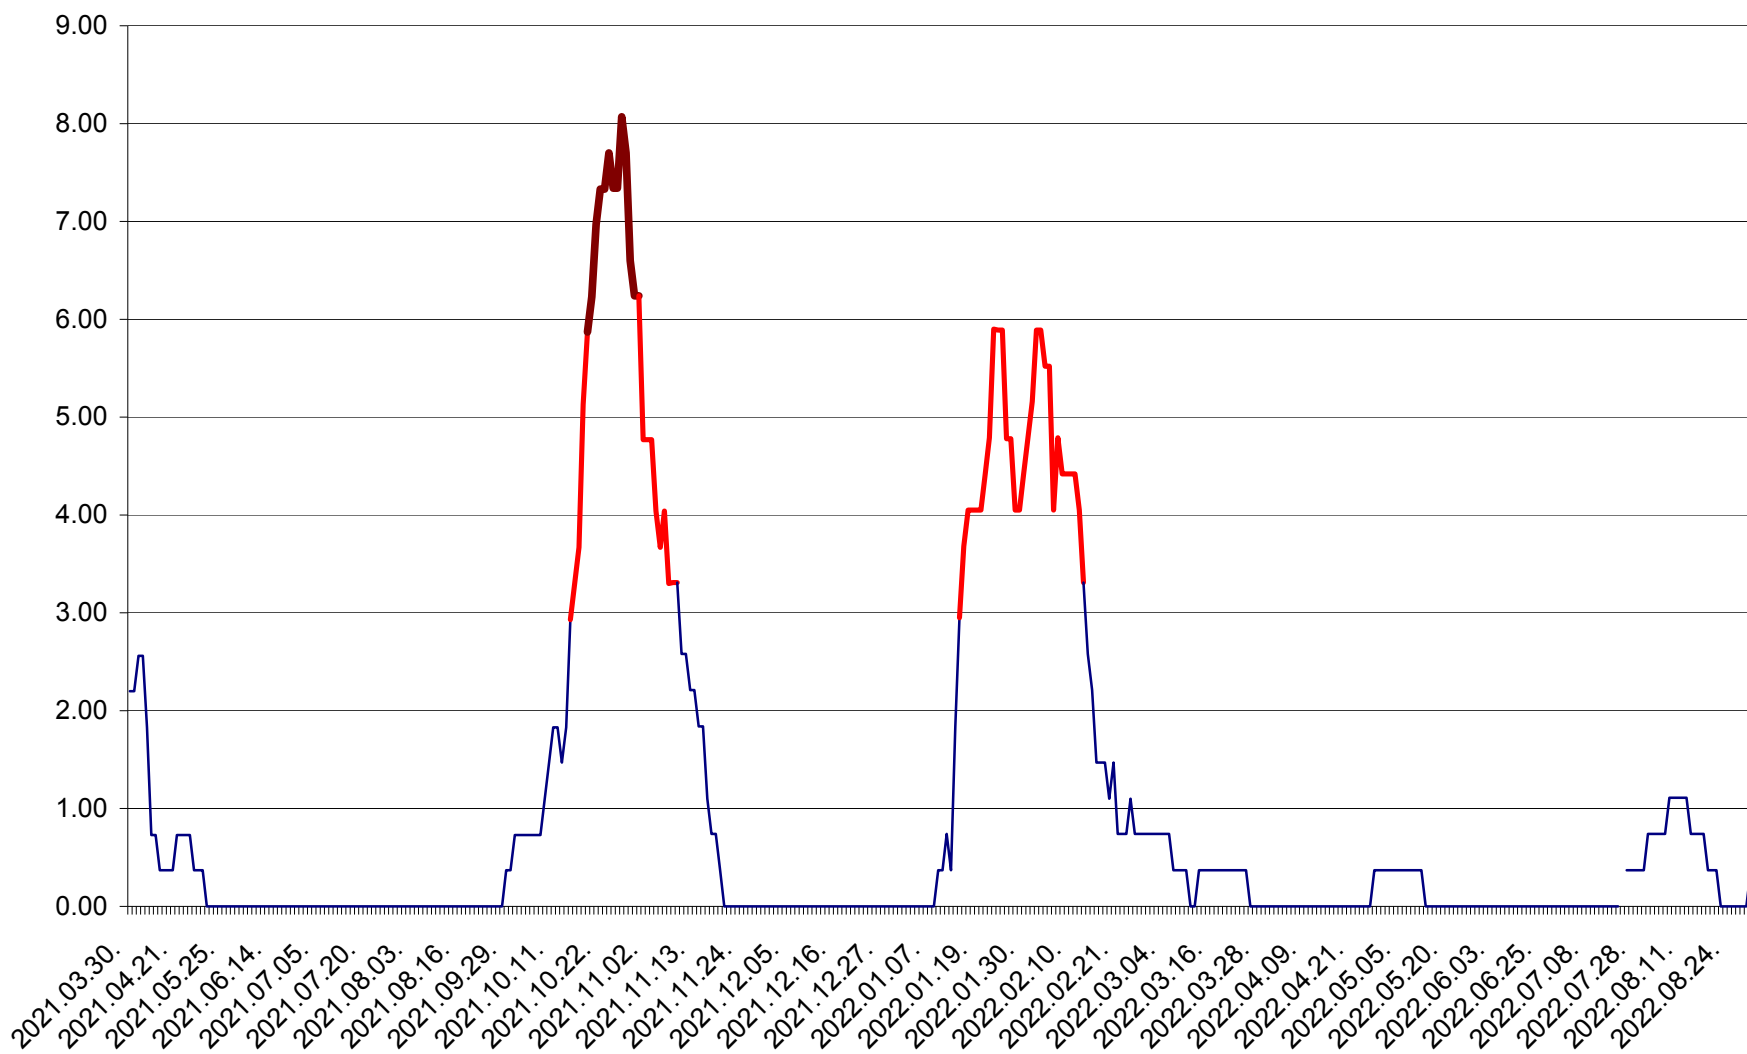

ATID - Evolutia incidentei cumulate pe 14 zile la % de locuitori
2021.04.01. - 2022.08.31.

AVRĂMEȘTI - Evolutia incidentei cumulate pe 14 zile la ‰ de locuitori
2021.04.01. - 2022.08.31.

ORAȘ BĂILE TUȘNAD - Evolutia incidentei cumulate pe 14 zile la ‰ de locuitori
2021.04.01. - 2022.08.31.

ORAȘ BĂLAN - Evolția incidenței cumulate pe 14 zile la ‰ de locuitori
2021.04.01. - 2022.08.31.

BILBOR - Evolutia incidentei cumulate pe 14 zile la ‰ de locuitori
2021.04.01. - 2022.08.31.

ORAȘ BORSEC - Evolutia incidentei cumulate pe 14 zile la ‰ de locuitori
2021.04.01. - 2022.08.31.

BRĂDEȘTI - Evolutia incidentei cumulate pe 14 zile la ‰ de locuitori
2021.04.01. - 2022.08.31.

CĂPÂLNIȚA - Evoluția incidenței cumulate pe 14 zile la ‰ de locuitori
2021.04.01. - 2022.08.31.

CÂRȚA - Evolutia incidentei cumulate pe 14 zile la ‰ de locuitori
2021.04.01. - 2022.08.31.

CICEU - Evolutia incidentei cumulate pe 14 zile la ‰ de locuitori
2021.04.01. - 2022.08.31.

CIUCSÂNGEORGIU - Evolutia incidentei cumulate pe 14 zile la ‰ de locuitori
2021.04.01. - 2022.08.31.

CIUMANI - Evolutia incidentei cumulate pe 14 zile la ‰ de locuitori
2021.04.01. - 2022.08.31.