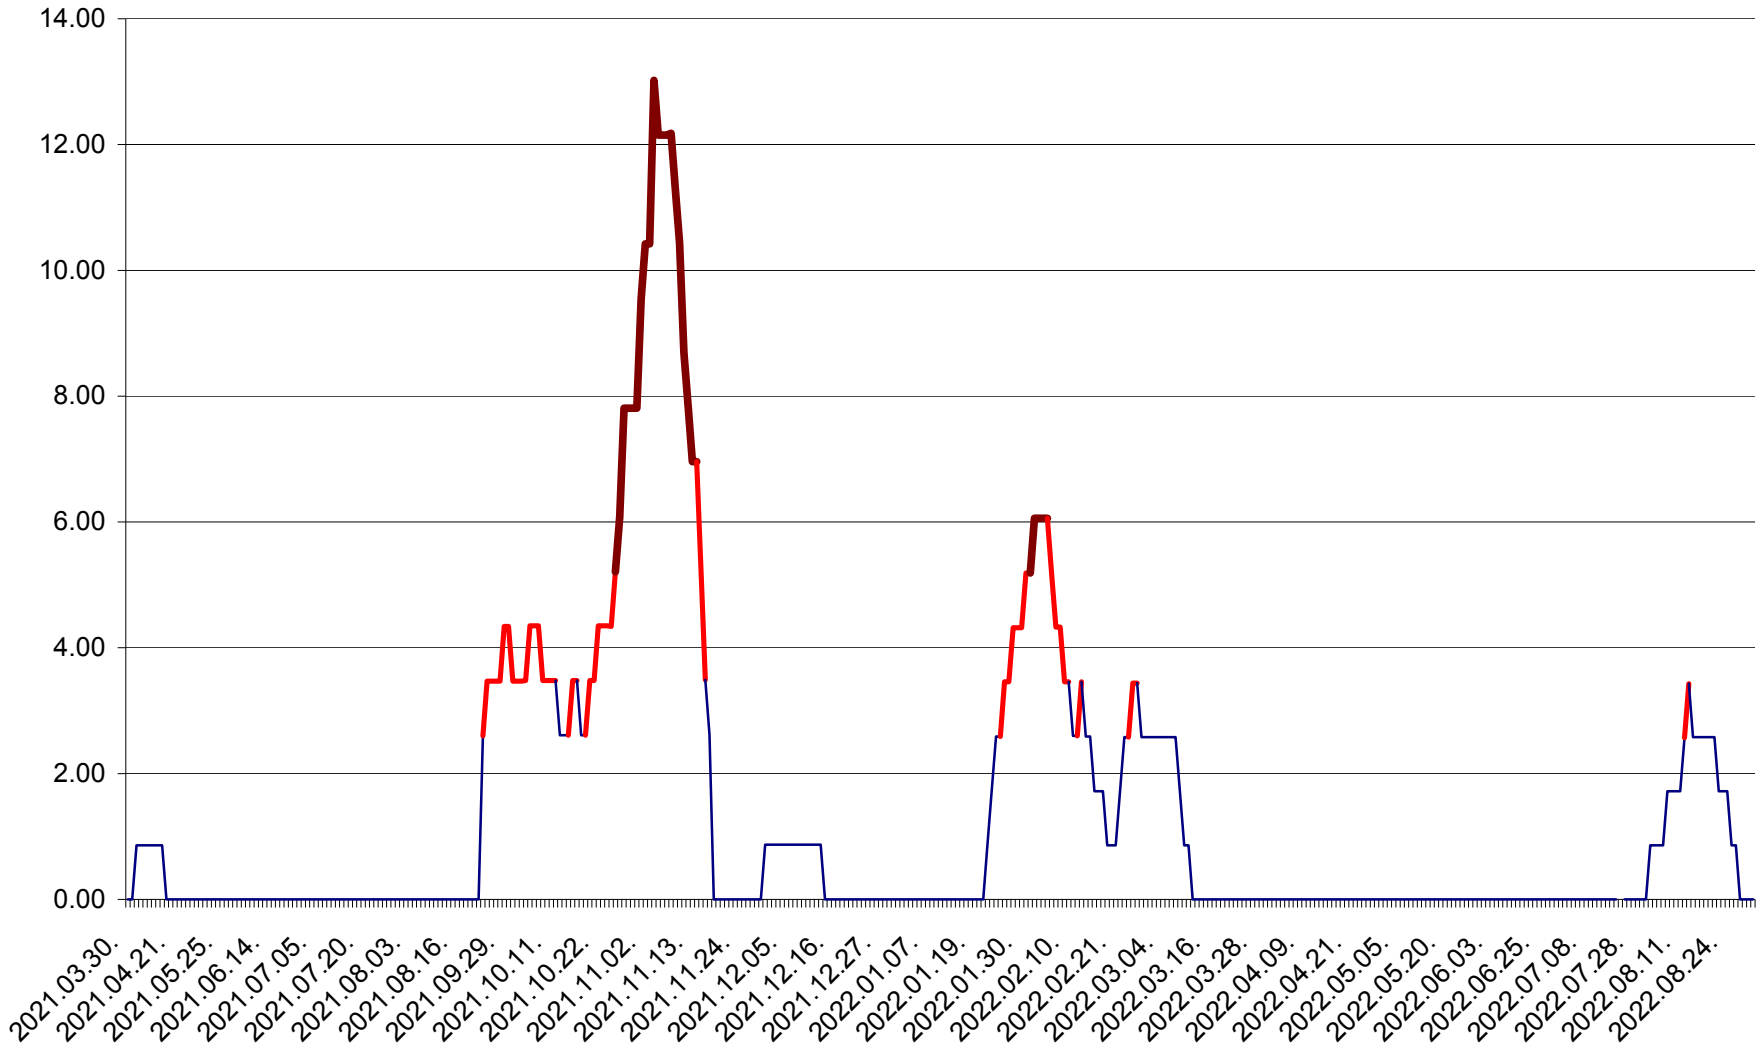

VĂRȘAG - Evolutia incidentei cumulate pe 14 zile la ‰ de locuitori
2021.04.01. - 2022.08.31.