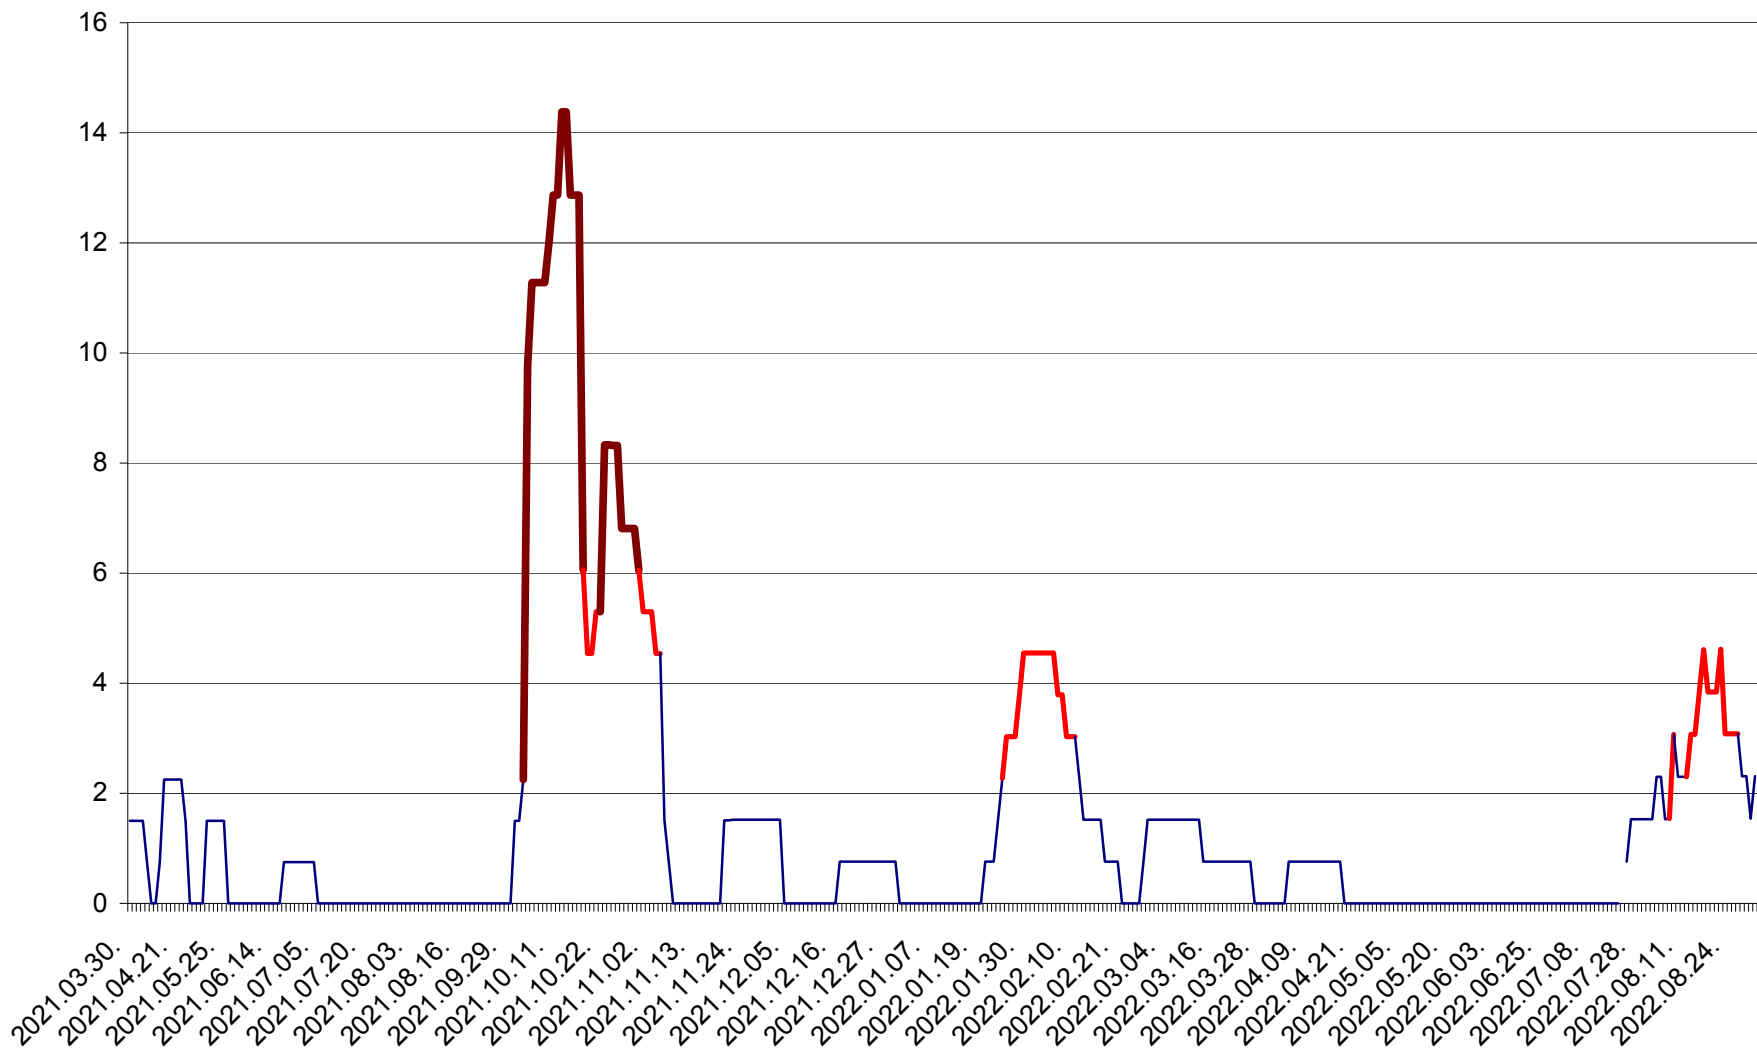

LELICENI - Evolutia incidentei cumulate pe 14 zile la % de locuitori
2021.04.01. - 2022.08.31.

LUETA - Evolutia incidentei cumulate pe 14 zile la ‰ de locuitori
2021.04.01. - 2022.08.31.

LUNCA DE JOS - Evolutia incidentei cumulate pe 14 zile la ‰ de locuitori
2021.04.01. - 2022.08.31.

LUNCA DE SUS - Evolutia incidentei cumulate pe 14 zile la ‰ de locuitori
2021.04.01. - 2022.08.31.

LUPENI - Evolutia incidentei cumulate pe 14 zile la ‰ de locuitori
2021.04.01. - 2022.08.31.

MĂDĂRAȘ - Evolutia incidentei cumulate pe 14 zile la ‰ de locuitori
2021.04.01. - 2022.08.31.

MĂRTINIȘ - Evolutia incidentei cumulate pe 14 zile la % de locuitori
2021.04.01. - 2022.08.31.

MEREȘTI - Evolutia incidentei cumulate pe 14 zile la ‰ de locuitori
2021.04.01. - 2022.08.31.

MUNICIPIUL MIERCUREA-CIUC - Evolutia incidentei cumulate pe 14 zile la ‰ de locuitori
2021.04.01. - 2022.08.31.

MIHĂILENI - Evolutia incidentei cumulate pe 14 zile la ‰ de locuitori
2021.04.01. - 2022.08.31.

MUGENI - Evolutia incidentei cumulate pe 14 zile la ‰ de locuitori
2021.04.01. - 2022.08.31.

OCLAND - Evolutia incidentei cumulate pe 14 zile la ‰ de locuitori
2021.04.01. - 2022.08.31.