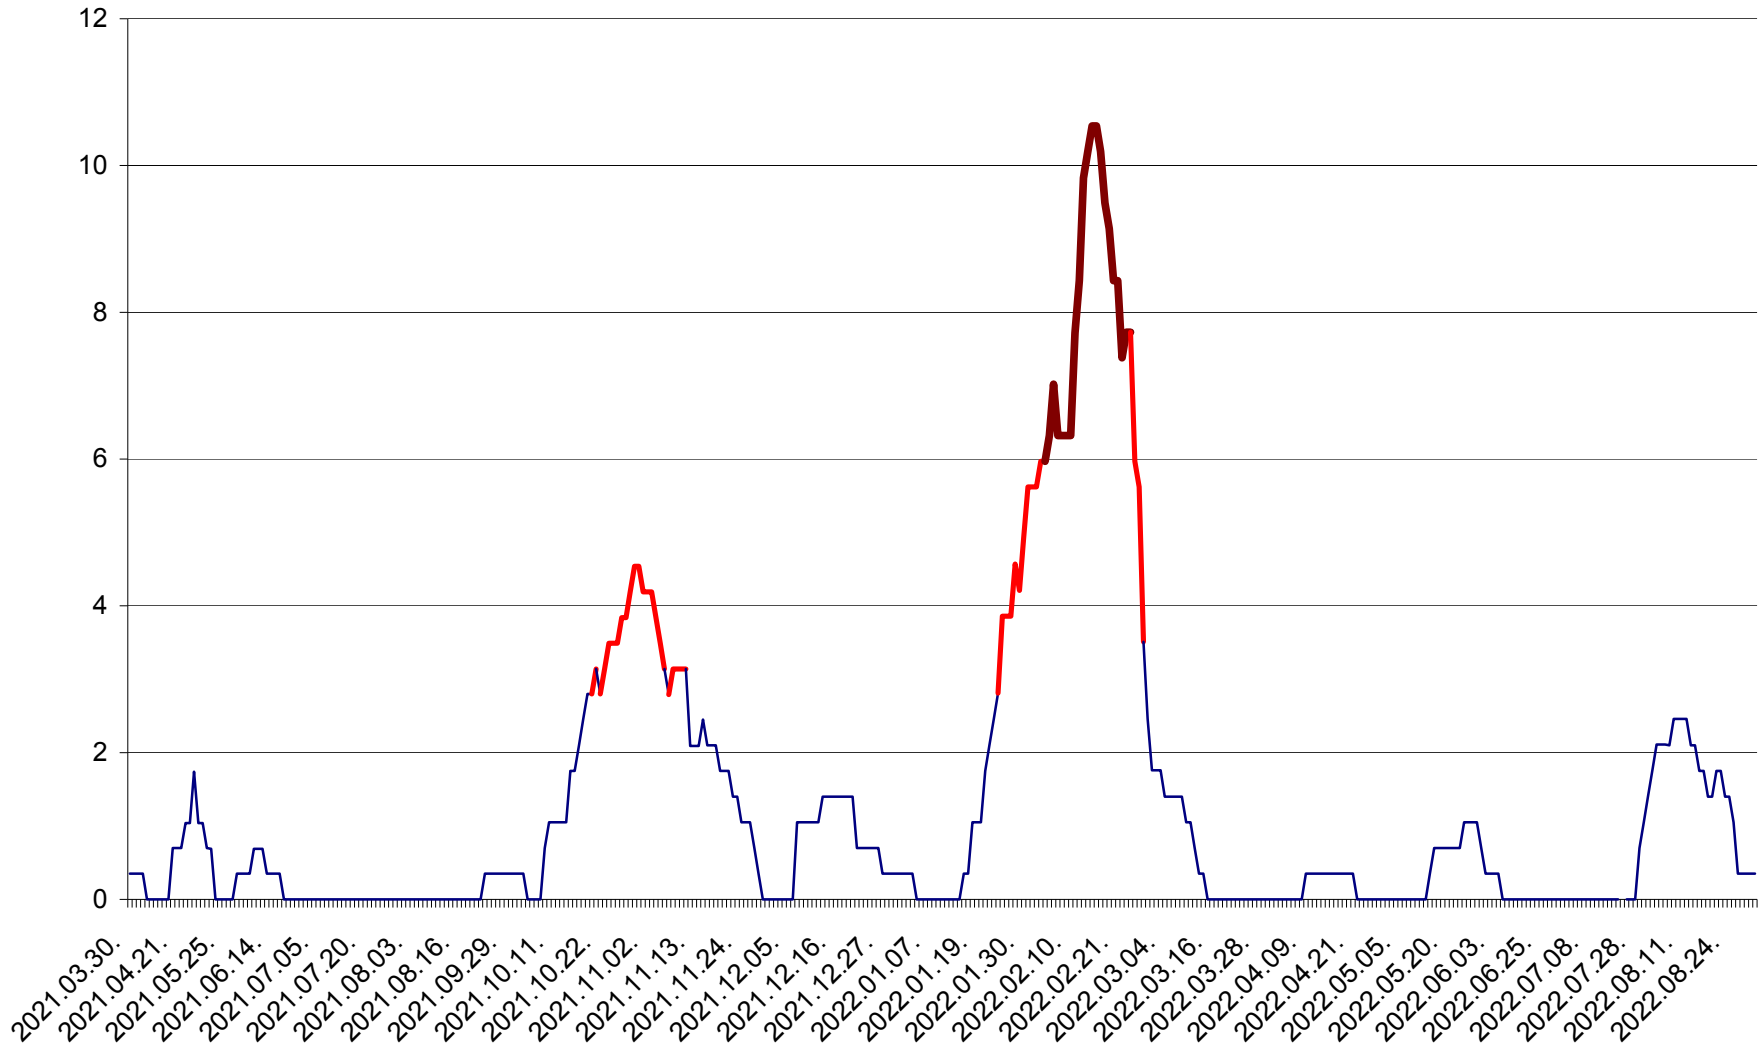

SICULENI - Evolutia incidentei cumulate pe 14 zile la % de locuitori
2021.04.01. - 2022.08.31.