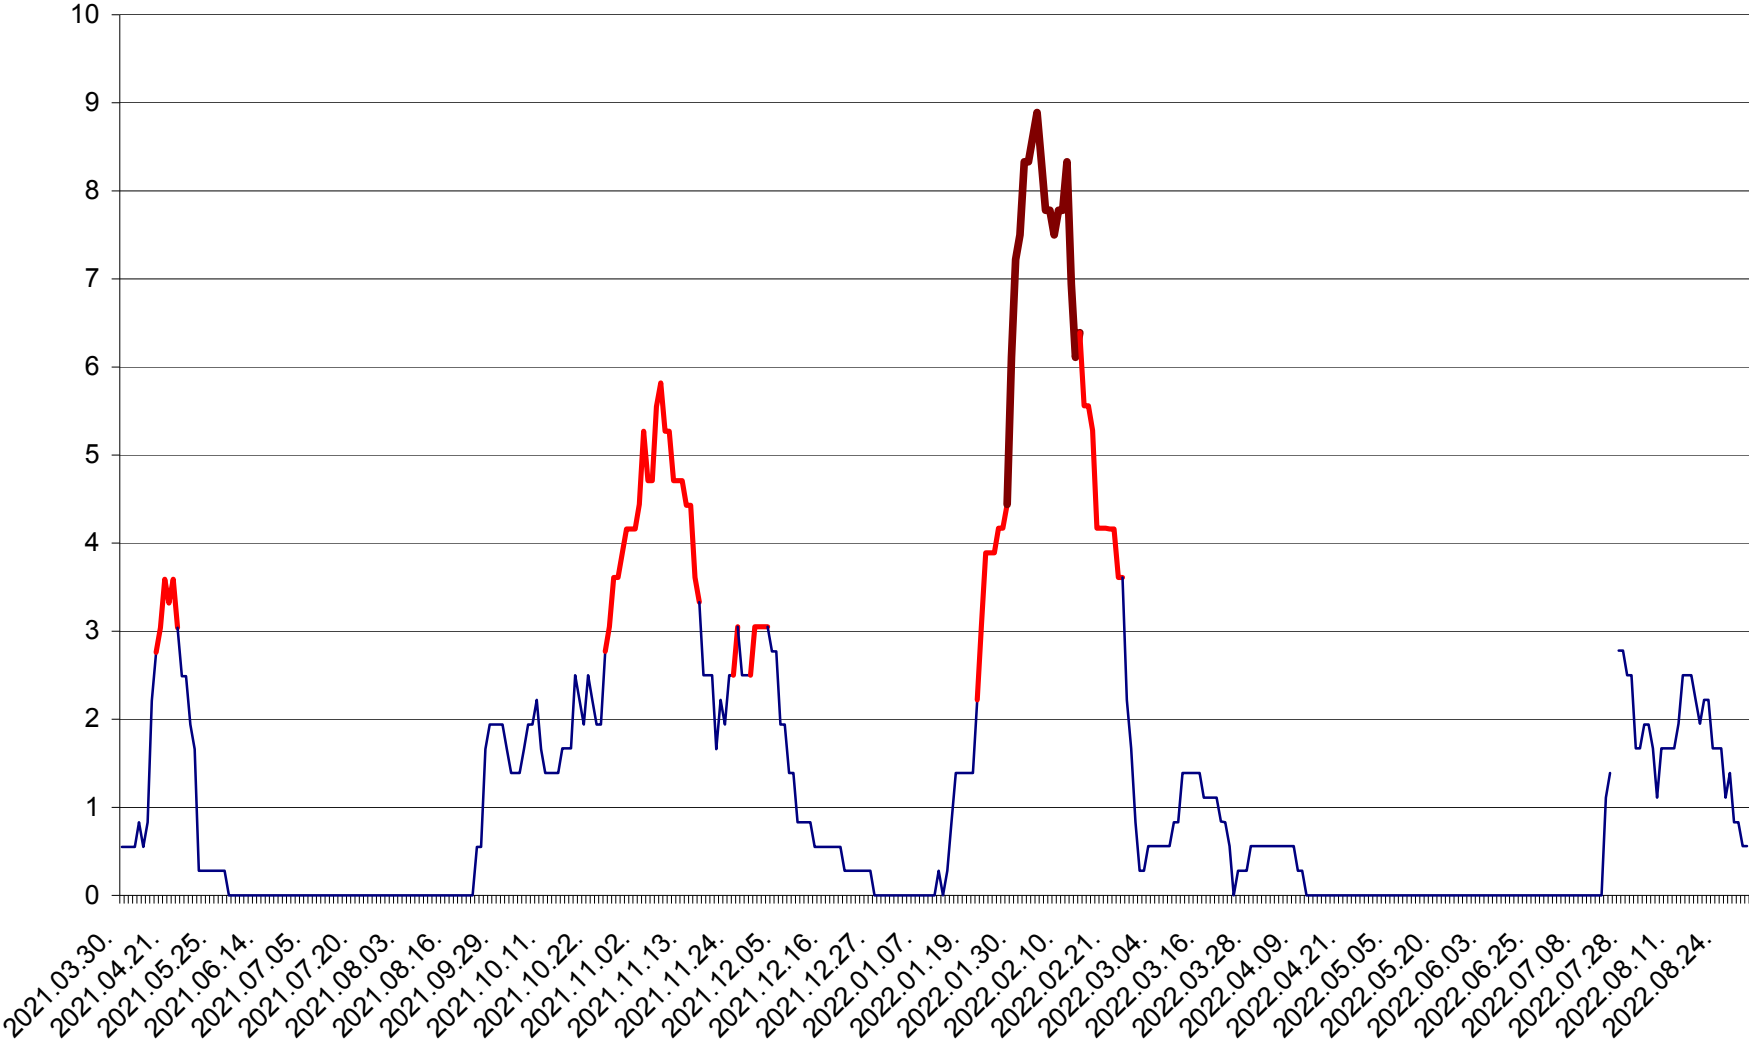

LELICENI - Evolutia incidentei cumulate pe 14 zile la % de locuitori
2021.04.01. - 2022.08.31.

LUETA - Evolutia incidentei cumulate pe 14 zile la ‰ de locuitori
2021.04.01. - 2022.08.31.

LUNCA DE JOS - Evolutia incidentei cumulate pe 14 zile la ‰ de locuitori
2021.04.01. - 2022.08.31.

LUNCA DE SUS - Evolutia incidentei cumulate pe 14 zile la ‰ de locuitori
2021.04.01. - 2022.08.31.

LUPENI - Evolutia incidentei cumulate pe 14 zile la ‰ de locuitori
2021.04.01. - 2022.08.31.

MĂDĂRAȘ - Evolutia incidentei cumulate pe 14 zile la ‰ de locuitori
2021.04.01. - 2022.08.31.

MĂRTINIȘ - Evolutia incidentei cumulate pe 14 zile la % de locuitori
2021.04.01. - 2022.08.31.

MEREȘTI - Evolutia incidentei cumulate pe 14 zile la ‰ de locuitori
2021.04.01. - 2022.08.31.

MUNICIPIUL MIERCUREA-CIUC - Evolutia incidentei cumulate pe 14 zile la ‰ de locuitori
2021.04.01. - 2022.08.31.

MIHĂILENI - Evolutia incidentei cumulate pe 14 zile la ‰ de locuitori
2021.04.01. - 2022.08.31.

MUGENI - Evolutia incidentei cumulate pe 14 zile la ‰ de locuitori
2021.04.01. - 2022.08.31.

OCLAND - Evolutia incidentei cumulate pe 14 zile la ‰ de locuitori
2021.04.01. - 2022.08.31.