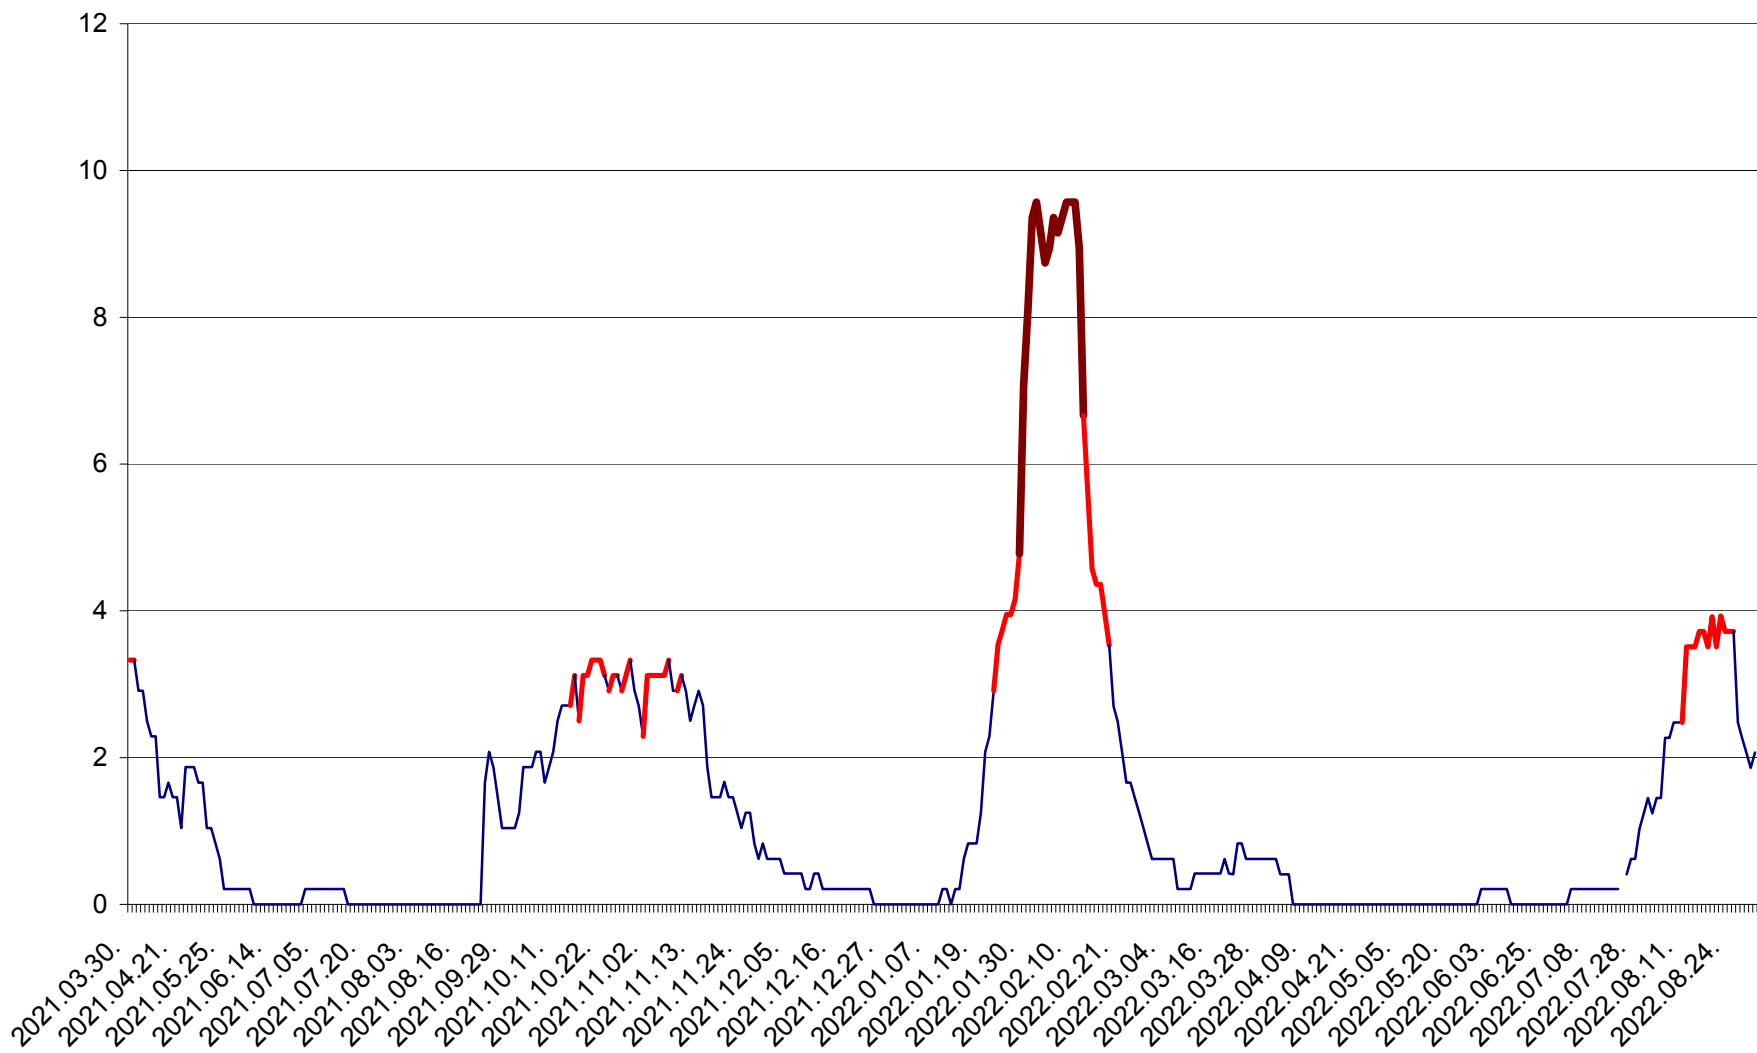

MUNICIPIUL GHEORGHENI - Evolutia incidentei cumulate pe 14 zile la % de locuitori
2021.04.01. - 2022.08.31.

JOSENI - Evolutia incidentei cumulate pe 14 zile la ‰ de locuitori
2021.04.01. - 2022.08.31.

LĂZAREA - Evolutia incidentei cumulate pe 14 zile la % de locuitori
2021.04.01. - 2022.08.31.

LELICENI - Evolutia incidentei cumulate pe 14 zile la % de locuitori
2021.04.01. - 2022.08.31.

LUETA - Evolutia incidentei cumulate pe 14 zile la ‰ de locuitori
2021.04.01. - 2022.08.31.

LUNCA DE JOS - Evolutia incidentei cumulate pe 14 zile la ‰ de locuitori
2021.04.01. - 2022.08.31.

LUNCA DE SUS - Evolutia incidentei cumulate pe 14 zile la ‰ de locuitori
2021.04.01. - 2022.08.31.

LUPENI - Evolutia incidentei cumulate pe 14 zile la ‰ de locuitori
2021.04.01. - 2022.08.31.

MĂDĂRAȘ - Evolutia incidentei cumulate pe 14 zile la ‰ de locuitori
2021.04.01. - 2022.08.31.