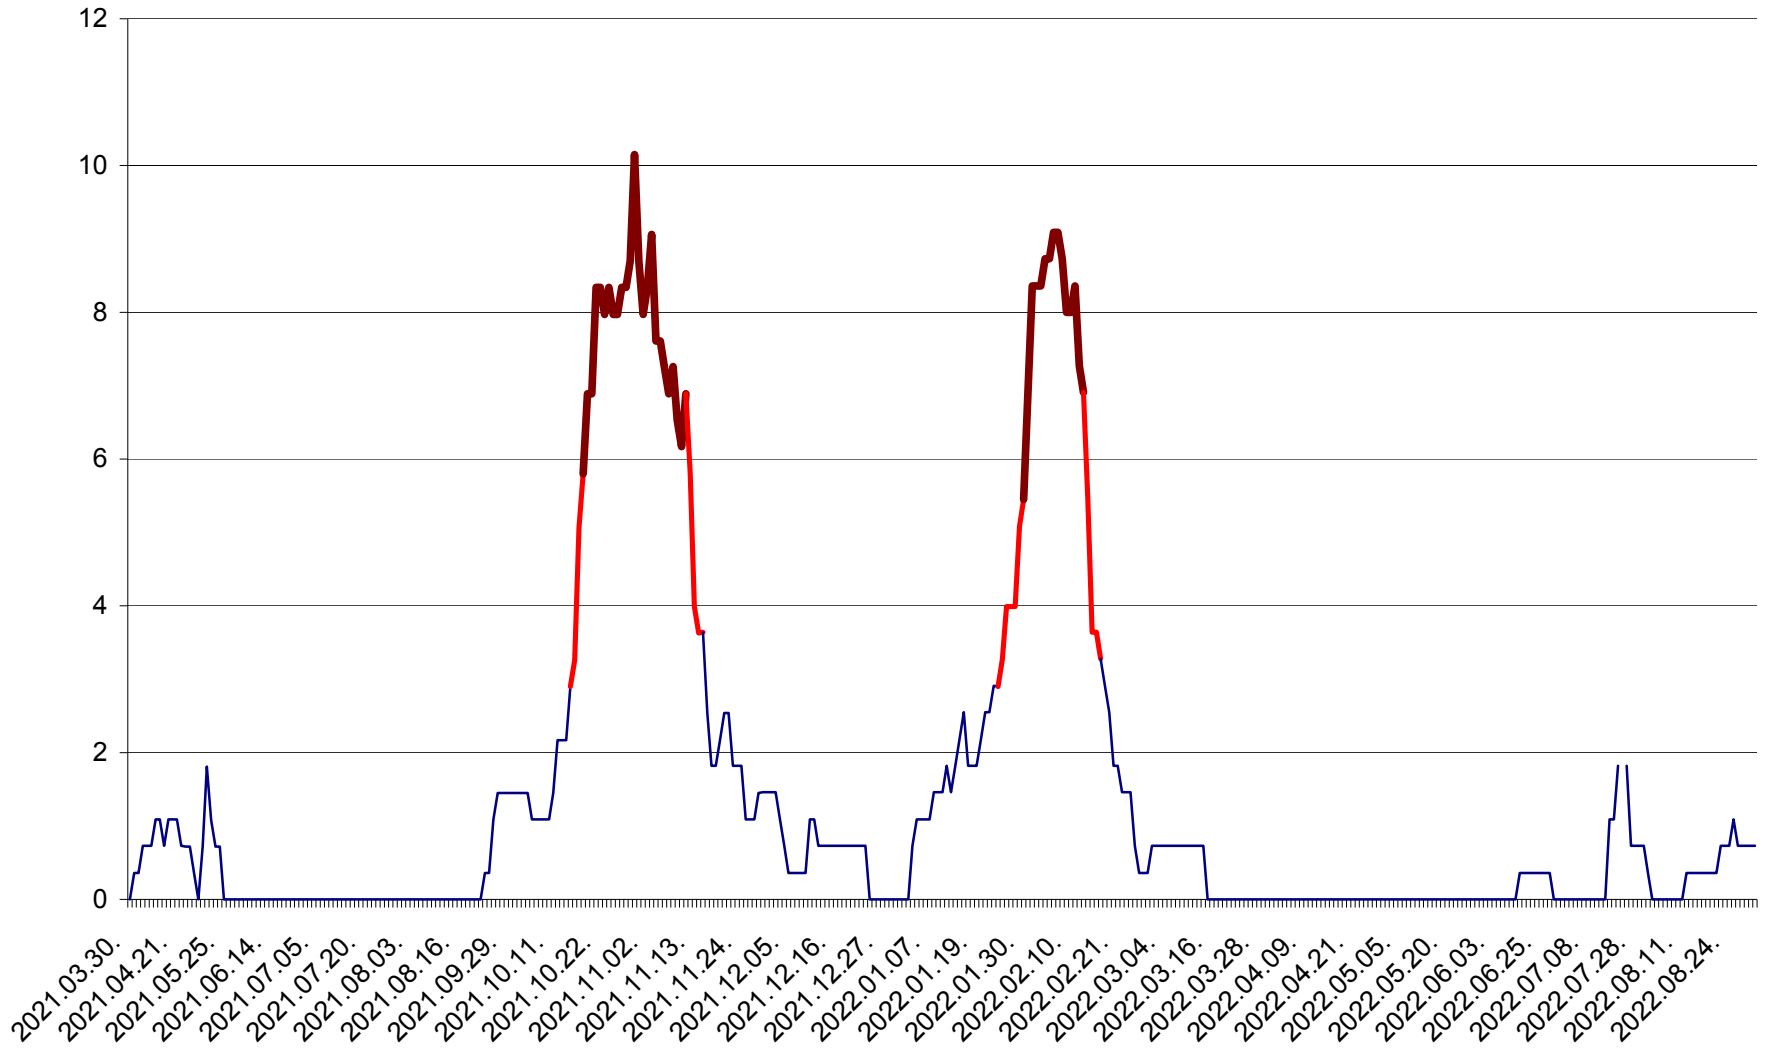

LELICENI - Evolutia incidentei cumulate pe 14 zile la % de locuitori
2021.04.01. - 2022.08.31.

LUETA - Evolutia incidentei cumulate pe 14 zile la ‰ de locuitori
2021.04.01. - 2022.08.31.

LUNCA DE JOS - Evolutia incidentei cumulate pe 14 zile la ‰ de locuitori
2021.04.01. - 2022.08.31.

LUNCA DE SUS - Evolutia incidentei cumulate pe 14 zile la ‰ de locuitori
2021.04.01. - 2022.08.31.

LUPENI - Evolutia incidentei cumulate pe 14 zile la ‰ de locuitori
2021.04.01. - 2022.08.31.

MĂDĂRAȘ - Evolutia incidentei cumulate pe 14 zile la ‰ de locuitori
2021.04.01. - 2022.08.31.

MĂRTINIȘ - Evolutia incidentei cumulate pe 14 zile la % de locuitori
2021.04.01. - 2022.08.31.

MEREȘTI - Evolutia incidentei cumulate pe 14 zile la ‰ de locuitori
2021.04.01. - 2022.08.31.

MUNICIPIUL MIERCUREA-CIUC - Evolutia incidentei cumulate pe 14 zile la ‰ de locuitori
2021.04.01. - 2022.08.31.

MIHĂILENI - Evolutia incidentei cumulate pe 14 zile la ‰ de locuitori
2021.04.01. - 2022.08.31.

MUGENI - Evolutia incidentei cumulate pe 14 zile la ‰ de locuitori
2021.04.01. - 2022.08.31.

OCLAND - Evolutia incidentei cumulate pe 14 zile la ‰ de locuitori
2021.04.01. - 2022.08.31.