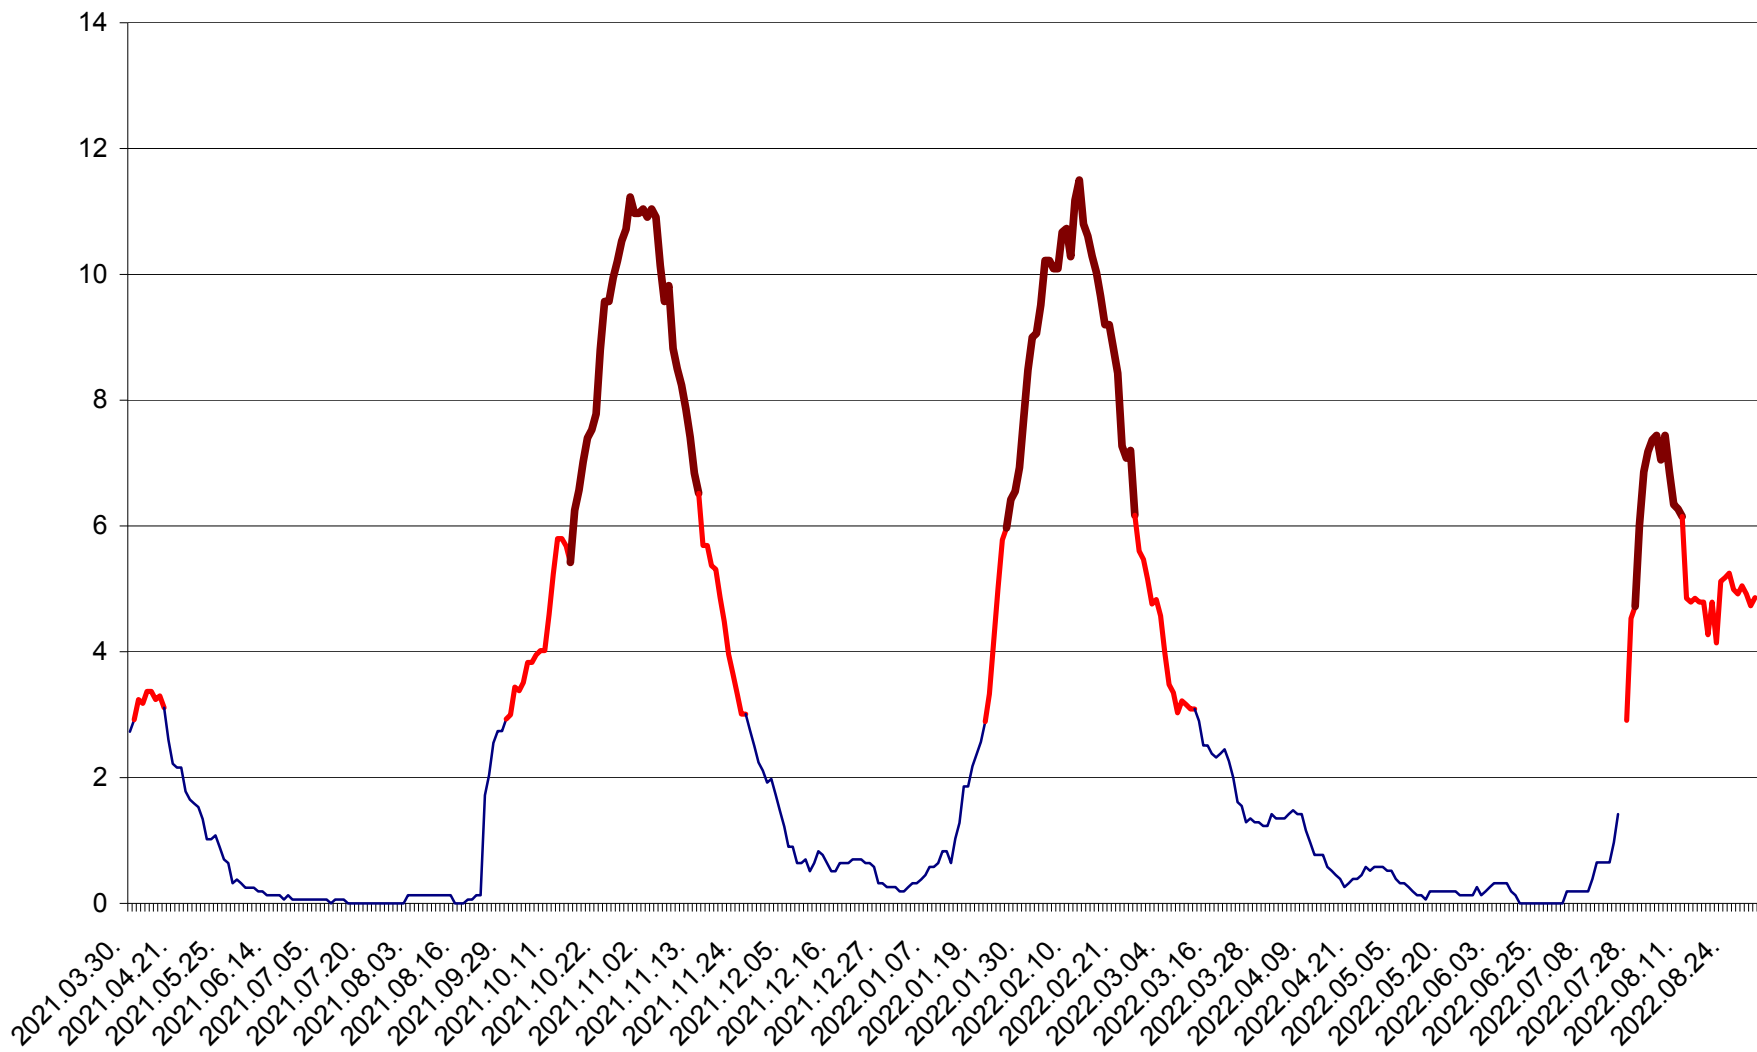

TULGHEȘ - Evolutia incidentei cumulate pe 14 zile la ‰ de locuitori
2021.04.01. - 2022.08.31.