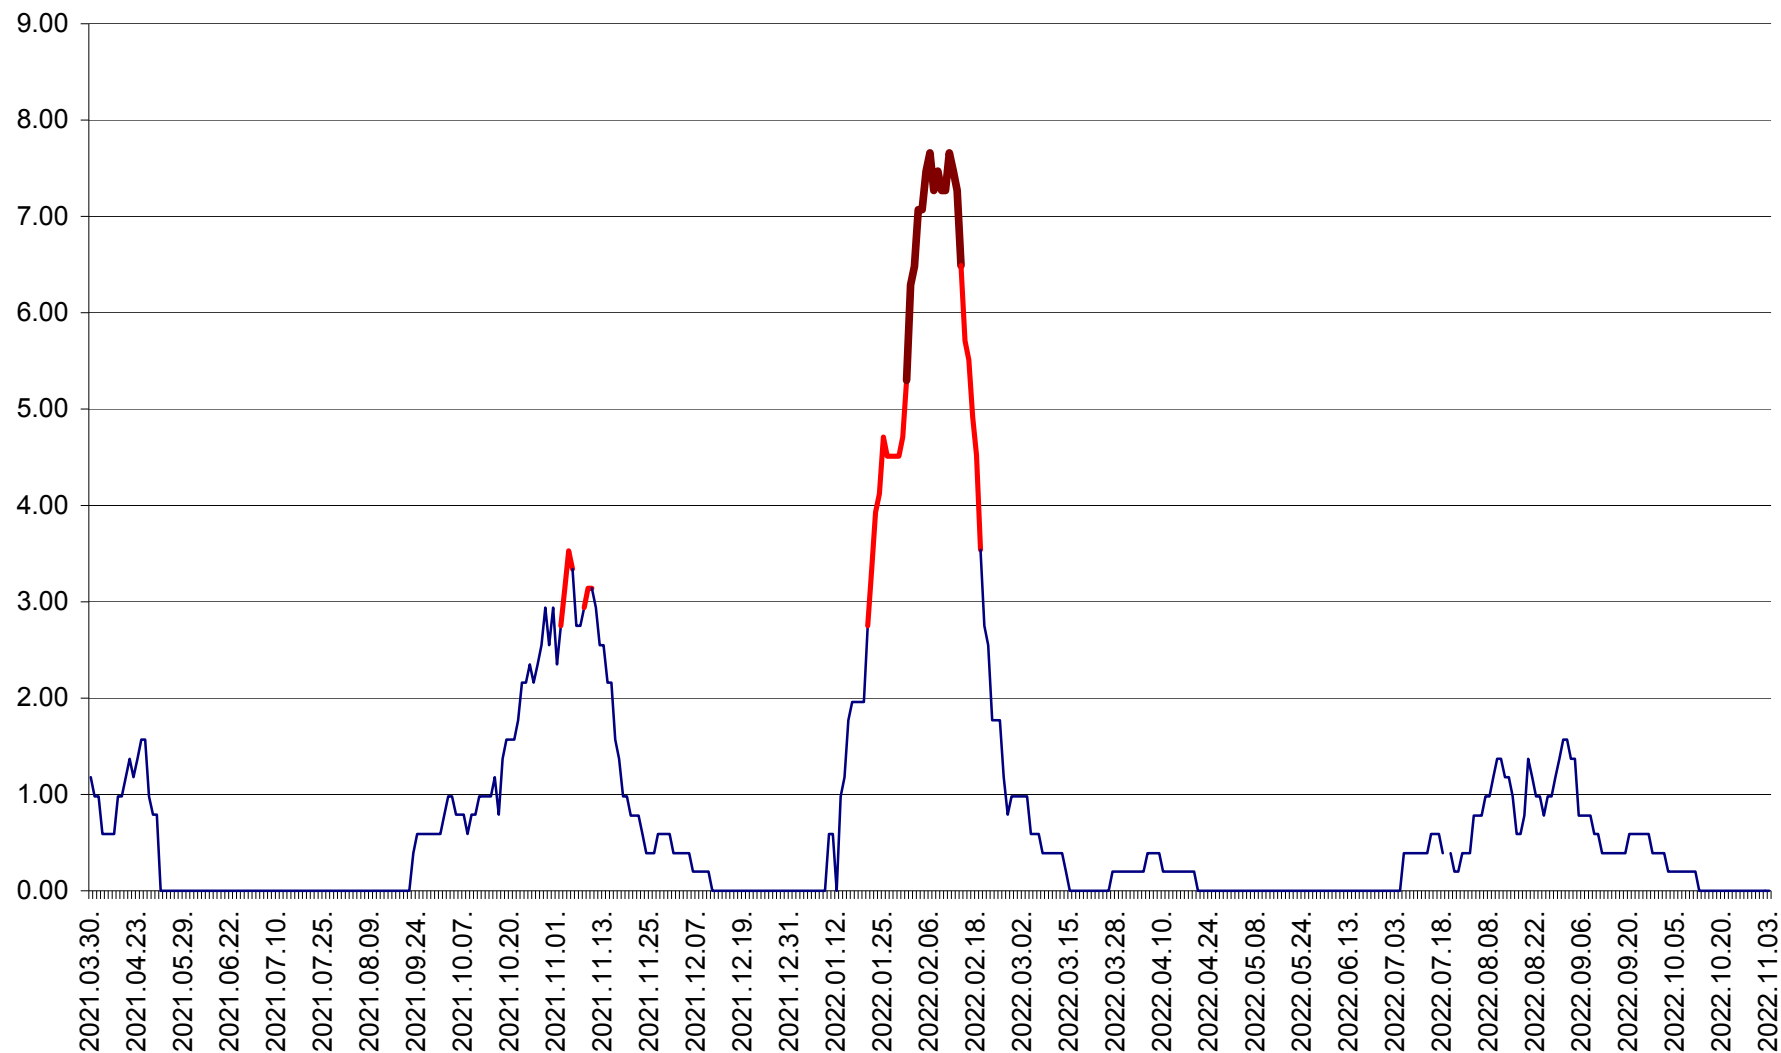

ORAȘ BĂLAN - Evoluția incidentei cumulate pe 14 zile la ‰ de locuitori
2021.04.01. - 2022.11.03.

BILBOR - Evolutia incidentei cumulate pe 14 zile la ‰ de locuitori
2021.04.01. - 2022.11.03.

ORAȘ BORSEC - Evolutia incidentei cumulate pe 14 zile la ‰ de locuitori
2021.04.01. - 2022.11.03.

BRĂDEȘTI - Evolutia incidentei cumulate pe 14 zile la ‰ de locuitori
2021.04.01. - 2022.11.03.

CĂPÂLNIȚA - Evolutia incidentei cumulate pe 14 zile la ‰ de locuitori
2021.04.01. - 2022.11.03.

CÂRȚA - Evolutia incidentei cumulate pe 14 zile la ‰ de locuitori
2021.04.01. - 2022.11.03.

CICEU - Evolutia incidentei cumulate pe 14 zile la ‰ de locuitori
2021.04.01. - 2022.11.03.

CIUCSÂNGEORGIU - Evolutia incidentei cumulate pe 14 zile la ‰ de locuitori
2021.04.01. - 2022.11.03.

CIUMANI - Evolutia incidentei cumulate pe 14 zile la ‰ de locuitori
2021.04.01. - 2022.11.03.

CORBU - Evolutia incidentei cumulate pe 14 zile la ‰ de locuitori
2021.04.01. - 2022.11.03.

CORUND - Evolutia incidentei cumulate pe 14 zile la ‰ de locuitori
2021.04.01. - 2022.11.03.

COZMENI - Evolutia incidentei cumulate pe 14 zile la ‰ de locuitori
2021.04.01. - 2022.11.03.