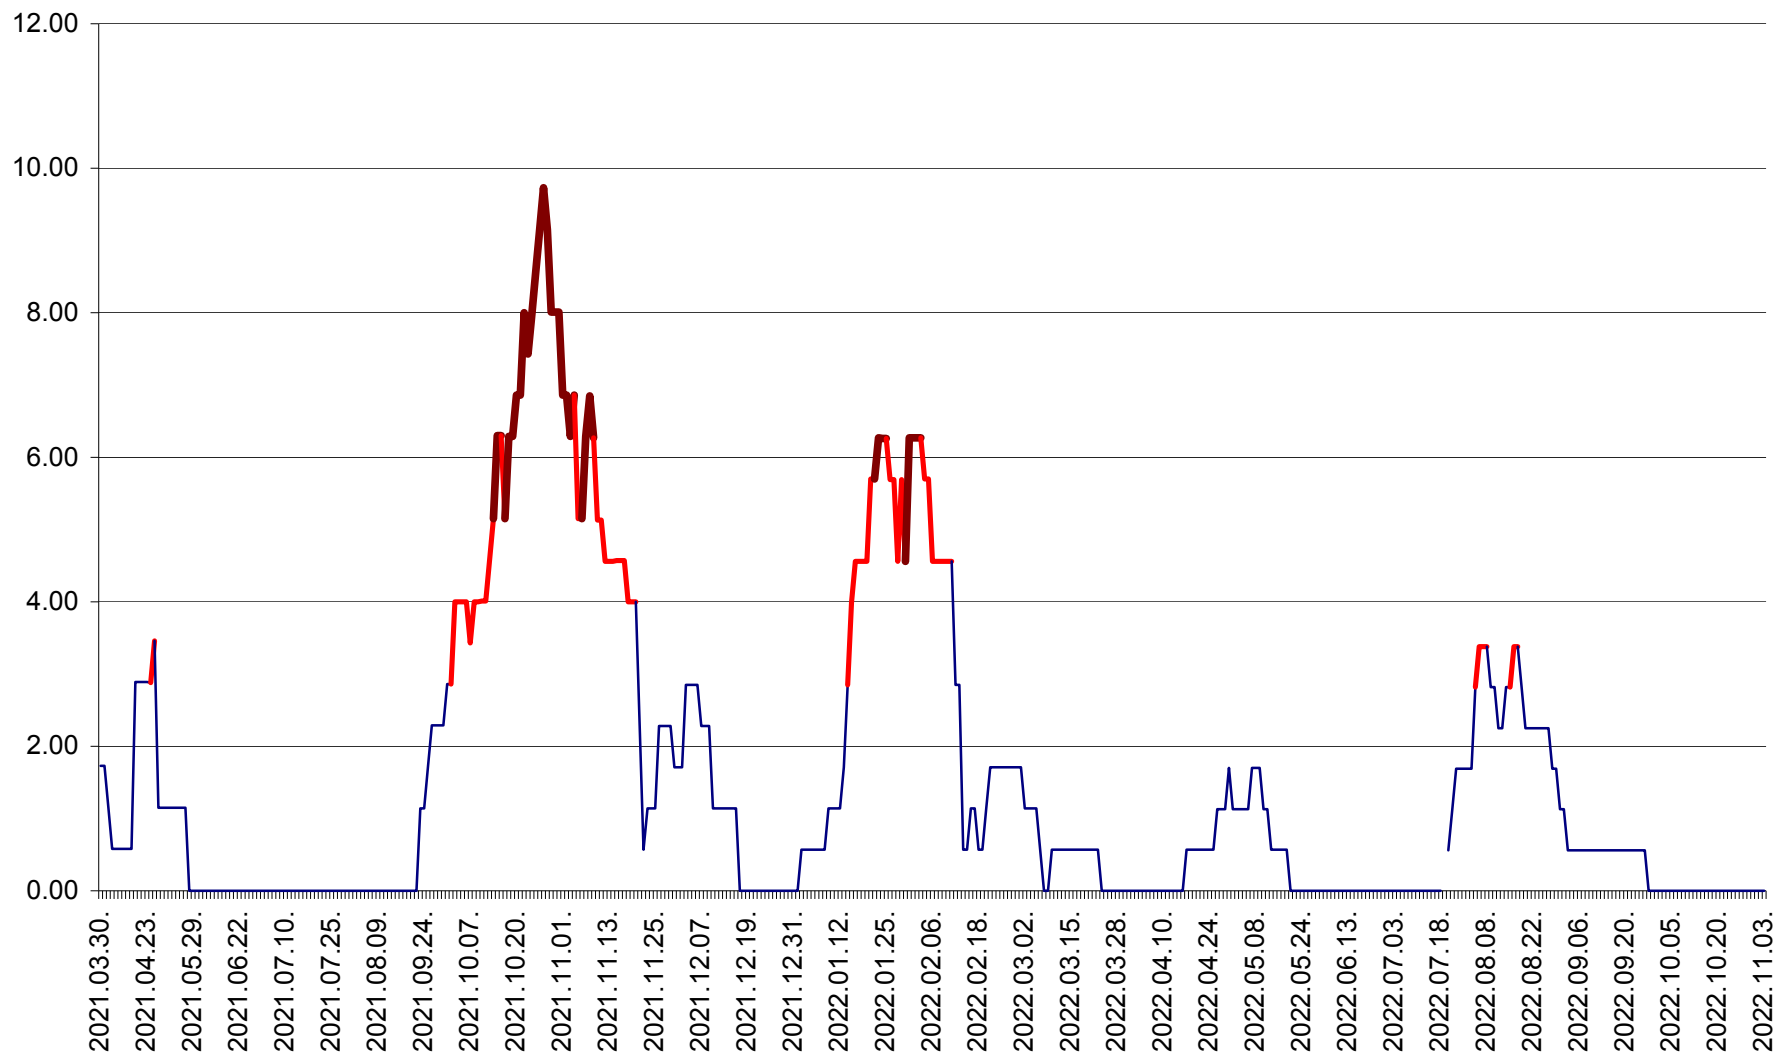

ORAȘ VLĂHIȚA - Evolutia incidentei cumulate pe 14 zile la ‰ de locuitori
2021.04.01. - 2022.11.03.