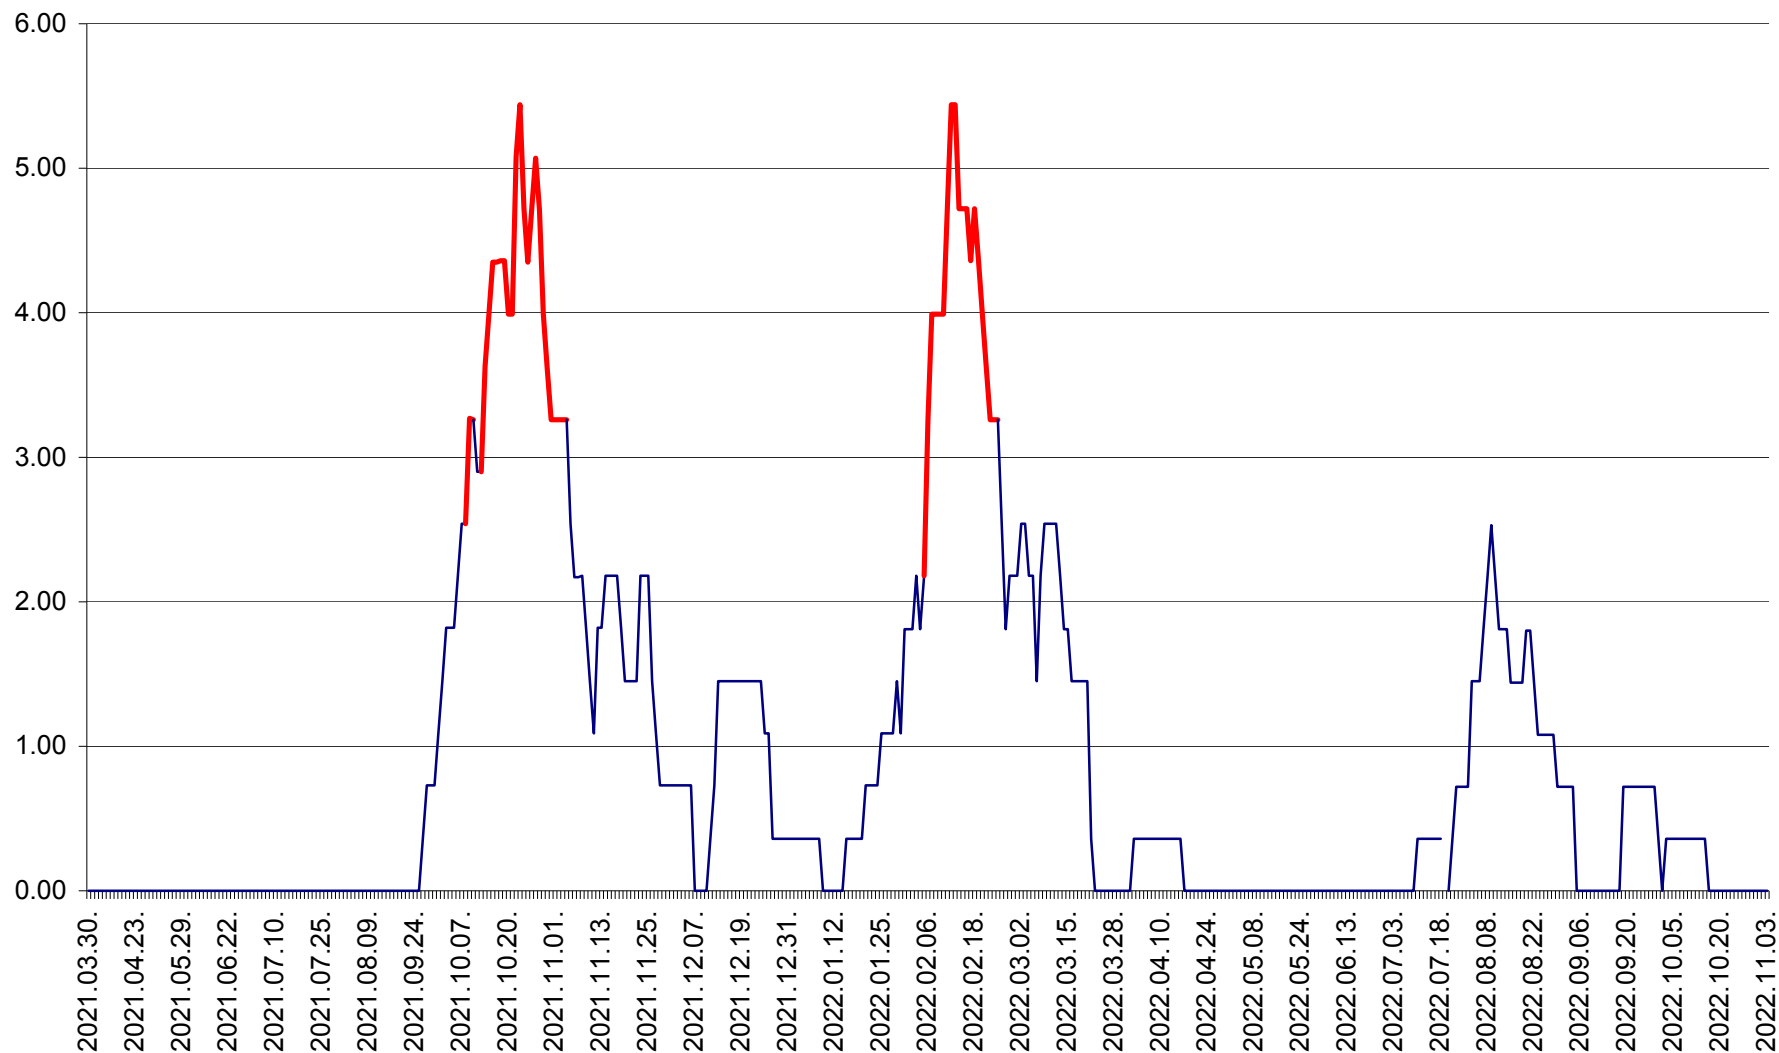

ATID - Evolutia incidentei cumulate pe 14 zile la % de locuitori
2021.04.01. - 2022.11.03.

AVRĂMEȘTI - Evolutia incidentei cumulate pe 14 zile la ‰ de locuitori
2021.04.01. - 2022.11.03.

ORAȘ BĂILE TUȘNAD - Evolutia incidentei cumulate pe 14 zile la ‰ de locuitori
2021.04.01. - 2022.11.03.

ORAȘ BĂLAN - Evoluția incidentei cumulate pe 14 zile la ‰ de locuitori
2021.04.01. - 2022.11.03.

BILBOR - Evolutia incidentei cumulate pe 14 zile la ‰ de locuitori
2021.04.01. - 2022.11.03.

ORAȘ BORSEC - Evolutia incidentei cumulate pe 14 zile la ‰ de locuitori
2021.04.01. - 2022.11.03.

BRĂDEȘTI - Evolutia incidentei cumulate pe 14 zile la ‰ de locuitori
2021.04.01. - 2022.11.03.

CĂPÂLNIȚA - Evolutia incidentei cumulate pe 14 zile la ‰ de locuitori
2021.04.01. - 2022.11.03.

CÂRȚA - Evolutia incidentei cumulate pe 14 zile la ‰ de locuitori
2021.04.01. - 2022.11.03.