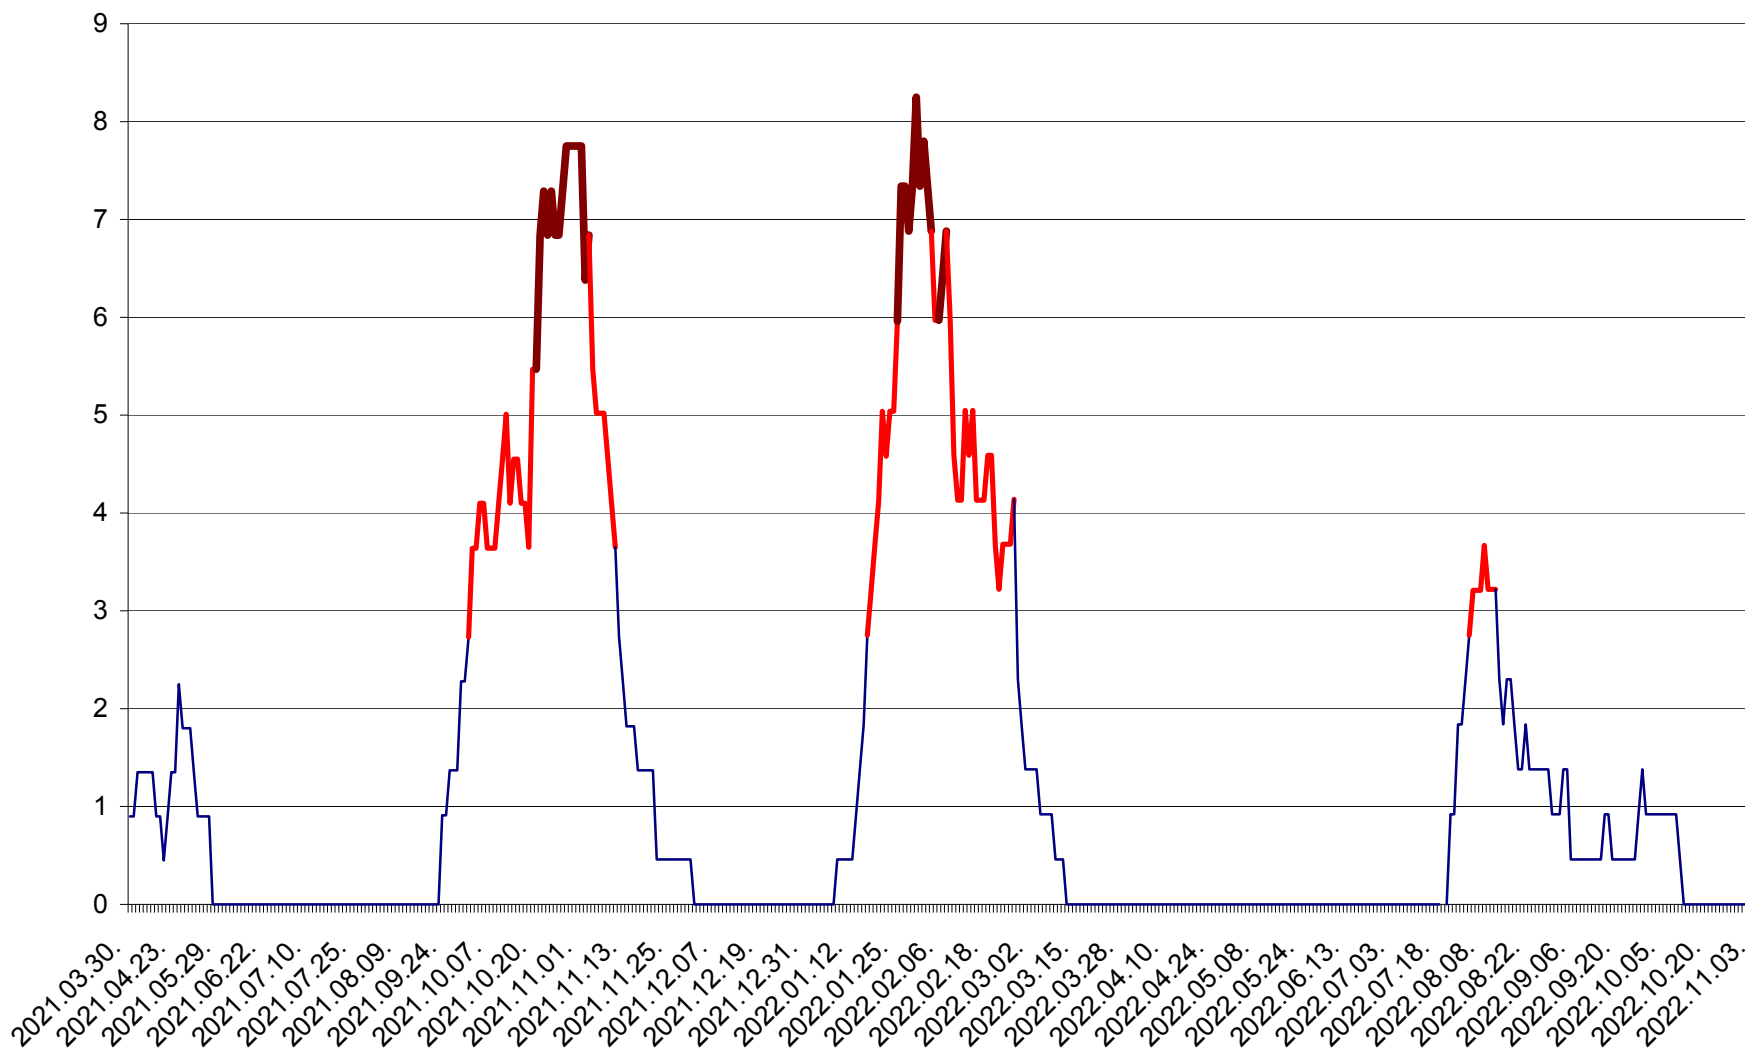

RACU - Evolutia incidentei cumulate pe 14 zile la ‰ de locuitori
2021.04.01. - 2022.11.03.

REMETEA - Evolutia incidentei cumulate pe 14 zile la ‰ de locuitori
2021.04.01. - 2022.11.03.

SĂCEL - Evolutia incidentei cumulate pe 14 zile la ‰ de locuitori
2021.04.01. - 2022.11.03.

SÂNCRĂIENI - Evolutia incidentei cumulate pe 14 zile la ‰ de locuitori
2021.04.01. - 2022.11.03.

SÂNDOMINIC - Evolutia incidentei cumulate pe 14 zile la ‰ de locuitori
2021.04.01. - 2022.11.03.

SÂNMARTIN - Evolutia incidentei cumulate pe 14 zile la ‰ de locuitori
2021.04.01. - 2022.11.03.

SÂNSIMION - Evolutia incidentei cumulate pe 14 zile la ‰ de locuitori
2021.04.01. - 2022.11.03.

SÂNTIMBRU - Evolutia incidentei cumulate pe 14 zile la ‰ de locuitori
2021.04.01. - 2022.11.03.

SĂRMAȘ - Evolutia incidentei cumulate pe 14 zile la ‰ de locuitori
2021.04.01. - 2022.11.03.