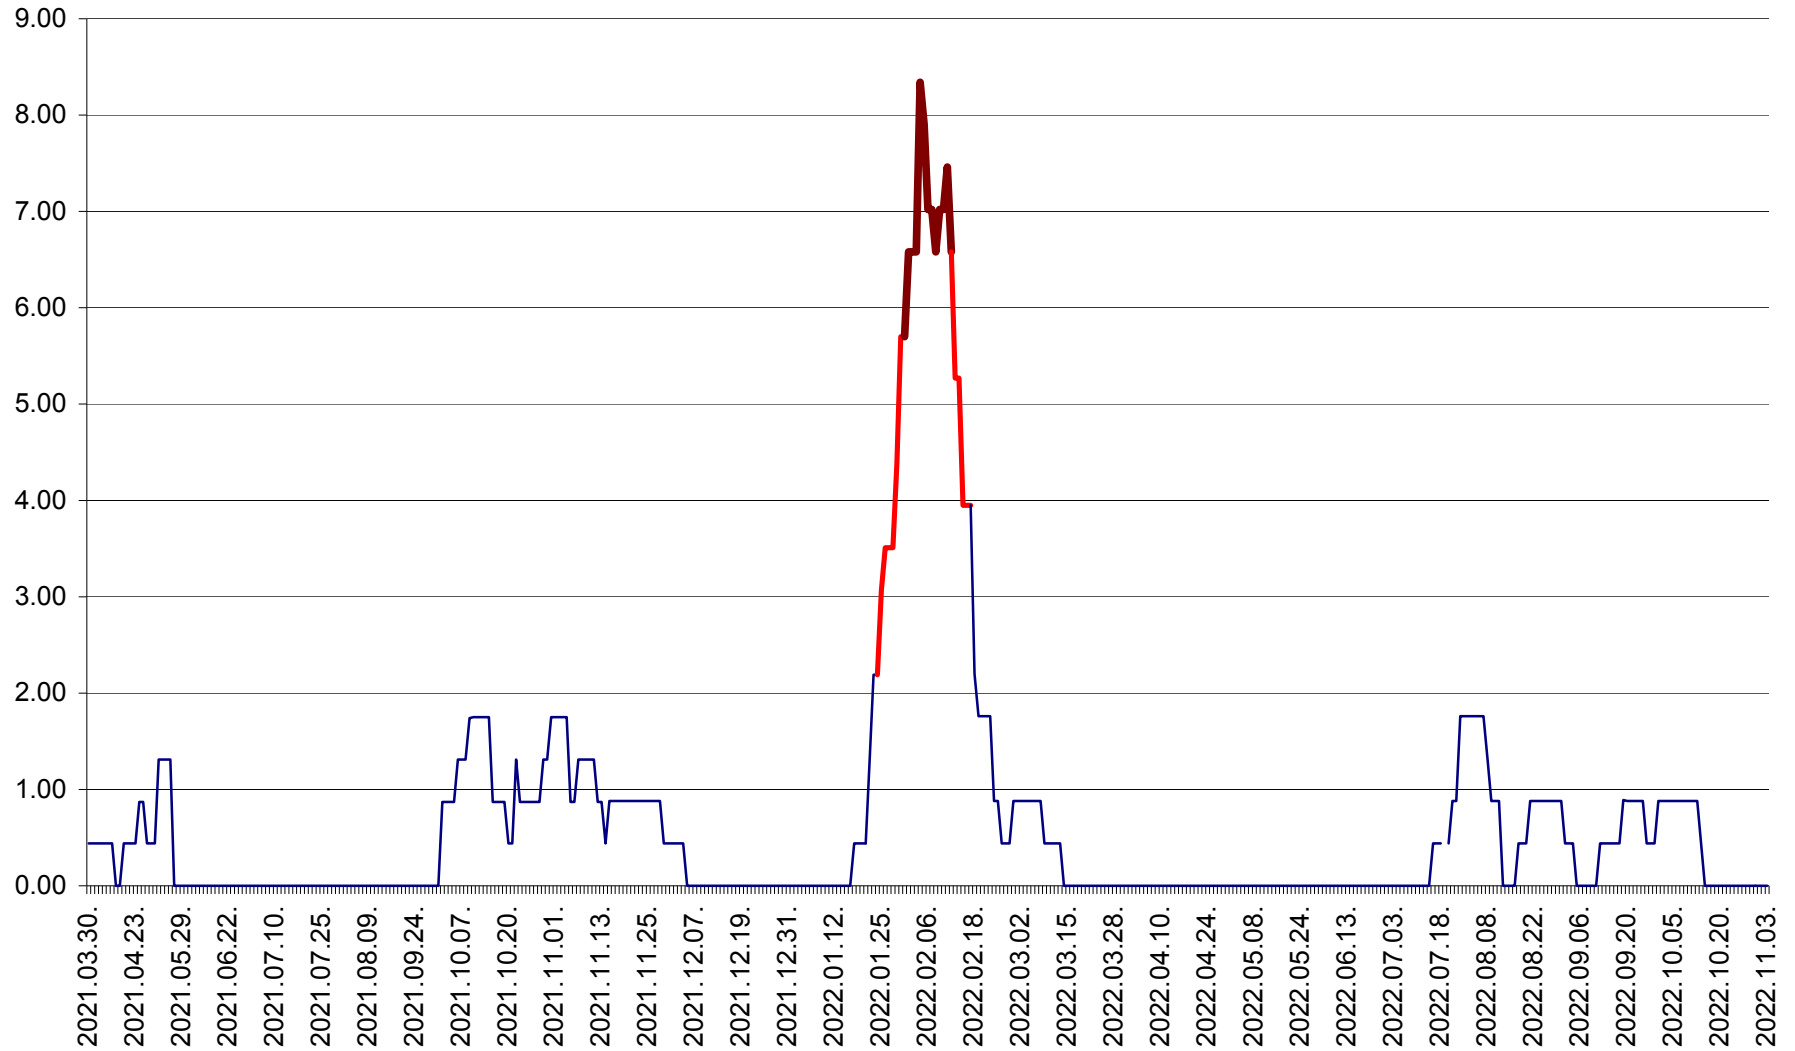

ORAȘ BĂLAN - Evoluția incidentei cumulate pe 14 zile la ‰ de locuitori
2021.04.01. - 2022.11.03.

BILBOR - Evolutia incidentei cumulate pe 14 zile la ‰ de locuitori
2021.04.01. - 2022.11.03.

ORAȘ BORSEC - Evolutia incidentei cumulate pe 14 zile la ‰ de locuitori
2021.04.01. - 2022.11.03.

BRĂDEȘTI - Evolutia incidentei cumulate pe 14 zile la ‰ de locuitori
2021.04.01. - 2022.11.03.

CĂPÂLNIȚA - Evolutia incidentei cumulate pe 14 zile la ‰ de locuitori
2021.04.01. - 2022.11.03.

CÂRȚA - Evolutia incidentei cumulate pe 14 zile la ‰ de locuitori
2021.04.01. - 2022.11.03.

CICEU - Evolutia incidentei cumulate pe 14 zile la ‰ de locuitori
2021.04.01. - 2022.11.03.

CIUCSÂNGEORGIU - Evolutia incidentei cumulate pe 14 zile la ‰ de locuitori
2021.04.01. - 2022.11.03.

CIUMANI - Evolutia incidentei cumulate pe 14 zile la ‰ de locuitori
2021.04.01. - 2022.11.03.

CORBU - Evolutia incidentei cumulate pe 14 zile la ‰ de locuitori
2021.04.01. - 2022.11.03.

CORUND - Evolutia incidentei cumulate pe 14 zile la ‰ de locuitori
2021.04.01. - 2022.11.03.

COZMENI - Evolutia incidentei cumulate pe 14 zile la ‰ de locuitori
2021.04.01. - 2022.11.03.