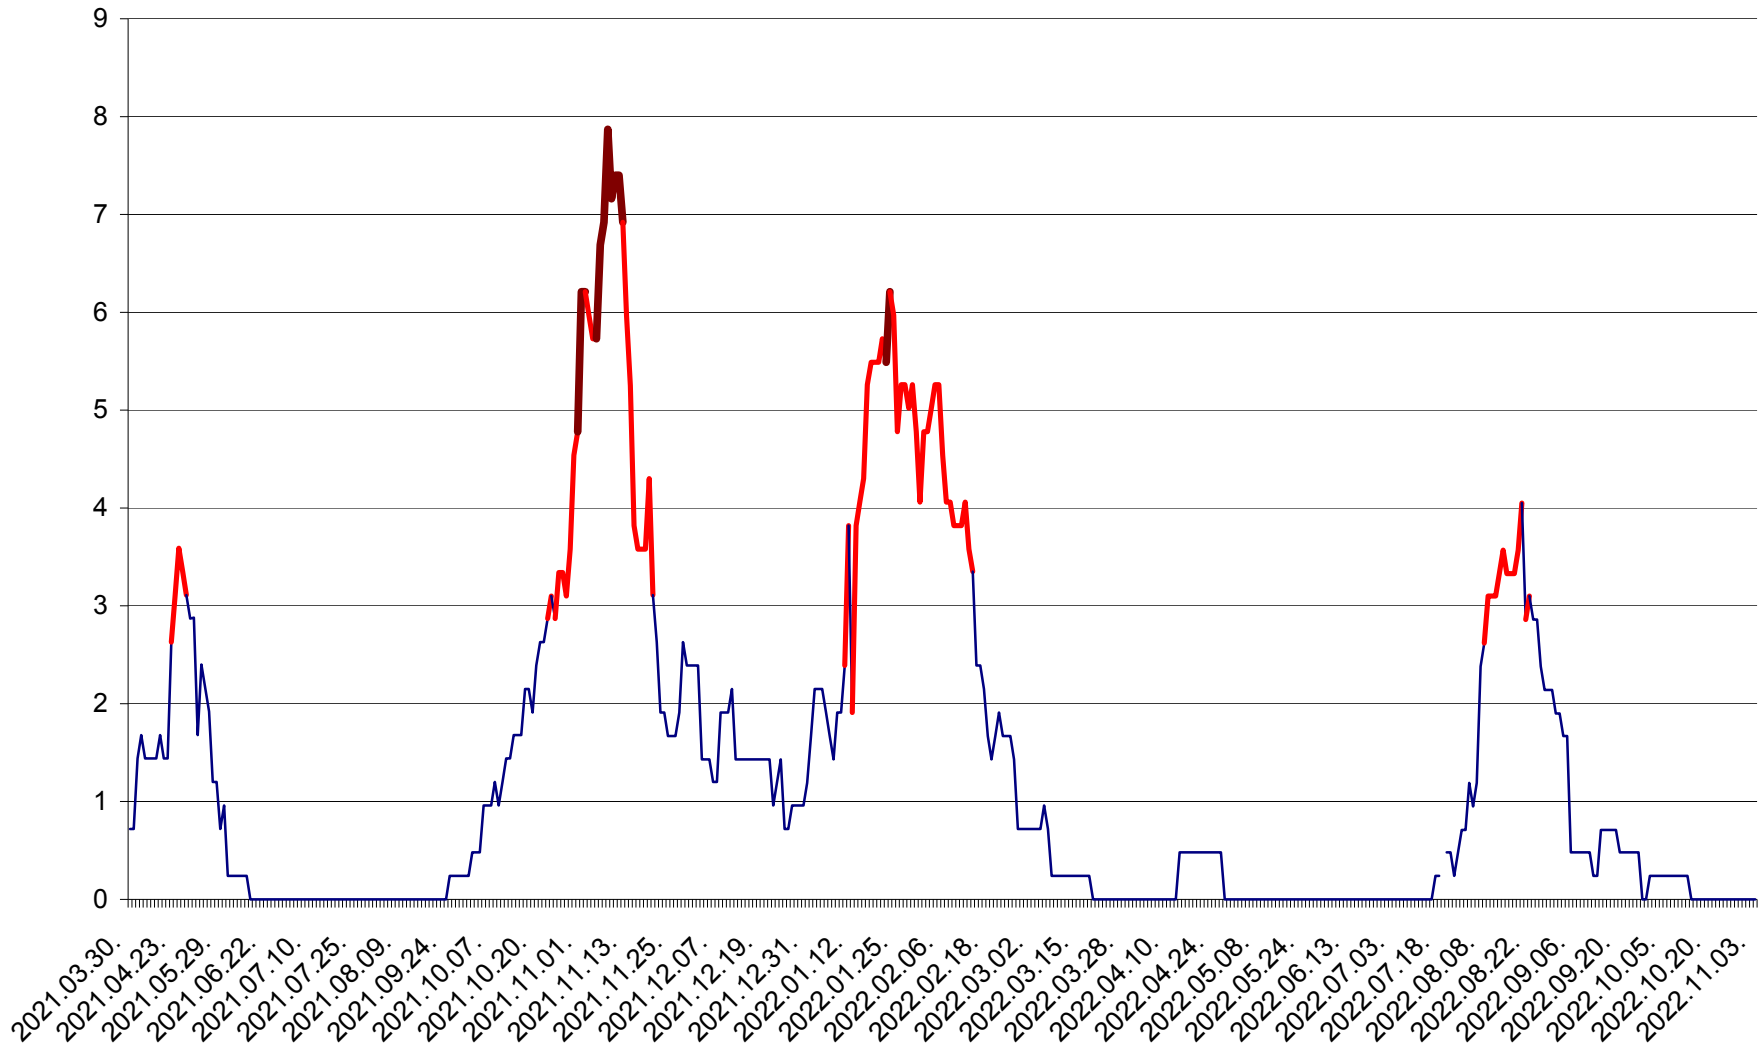

CORBU - Evolutia incidentei cumulate pe 14 zile la ‰ de locuitori
2021.04.01. - 2022.11.03.

CORUND - Evolutia incidentei cumulate pe 14 zile la ‰ de locuitori
2021.04.01. - 2022.11.03.

COZMENI - Evolutia incidentei cumulate pe 14 zile la ‰ de locuitori
2021.04.01. - 2022.11.03.

ORAȘ CRISTURU SECUIESC - Evolutia incidentei cumulate pe 14 zile la ‰ de locuitori
2021.04.01. - 2022.11.03.

DĂNEȘTI - Evolutia incidentei cumulate pe 14 zile la ‰ de locuitori
2021.04.01. - 2022.11.03.

DÂRJIU - Evolutia incidentei cumulate pe 14 zile la ‰ de locuitori
2021.04.01. - 2022.11.03.

DEALU - Evolutia incidentei cumulate pe 14 zile la ‰ de locuitori
2021.04.01. - 2022.11.03.

DITRĂU - Evolutia incidentei cumulate pe 14 zile la ‰ de locuitori
2021.04.01. - 2022.11.03.

FELICENI - Evolutia incidentei cumulate pe 14 zile la ‰ de locuitori
2021.04.01. - 2022.11.03.

FRUMOASA - Evolutia incidentei cumulate pe 14 zile la ‰ de locuitori
2021.04.01. - 2022.11.03.

GĂLĂUȚAȘ - Evoluția incidenței cumulate pe 14 zile la ‰ de locuitori
2021.04.01. - 2022.11.03.