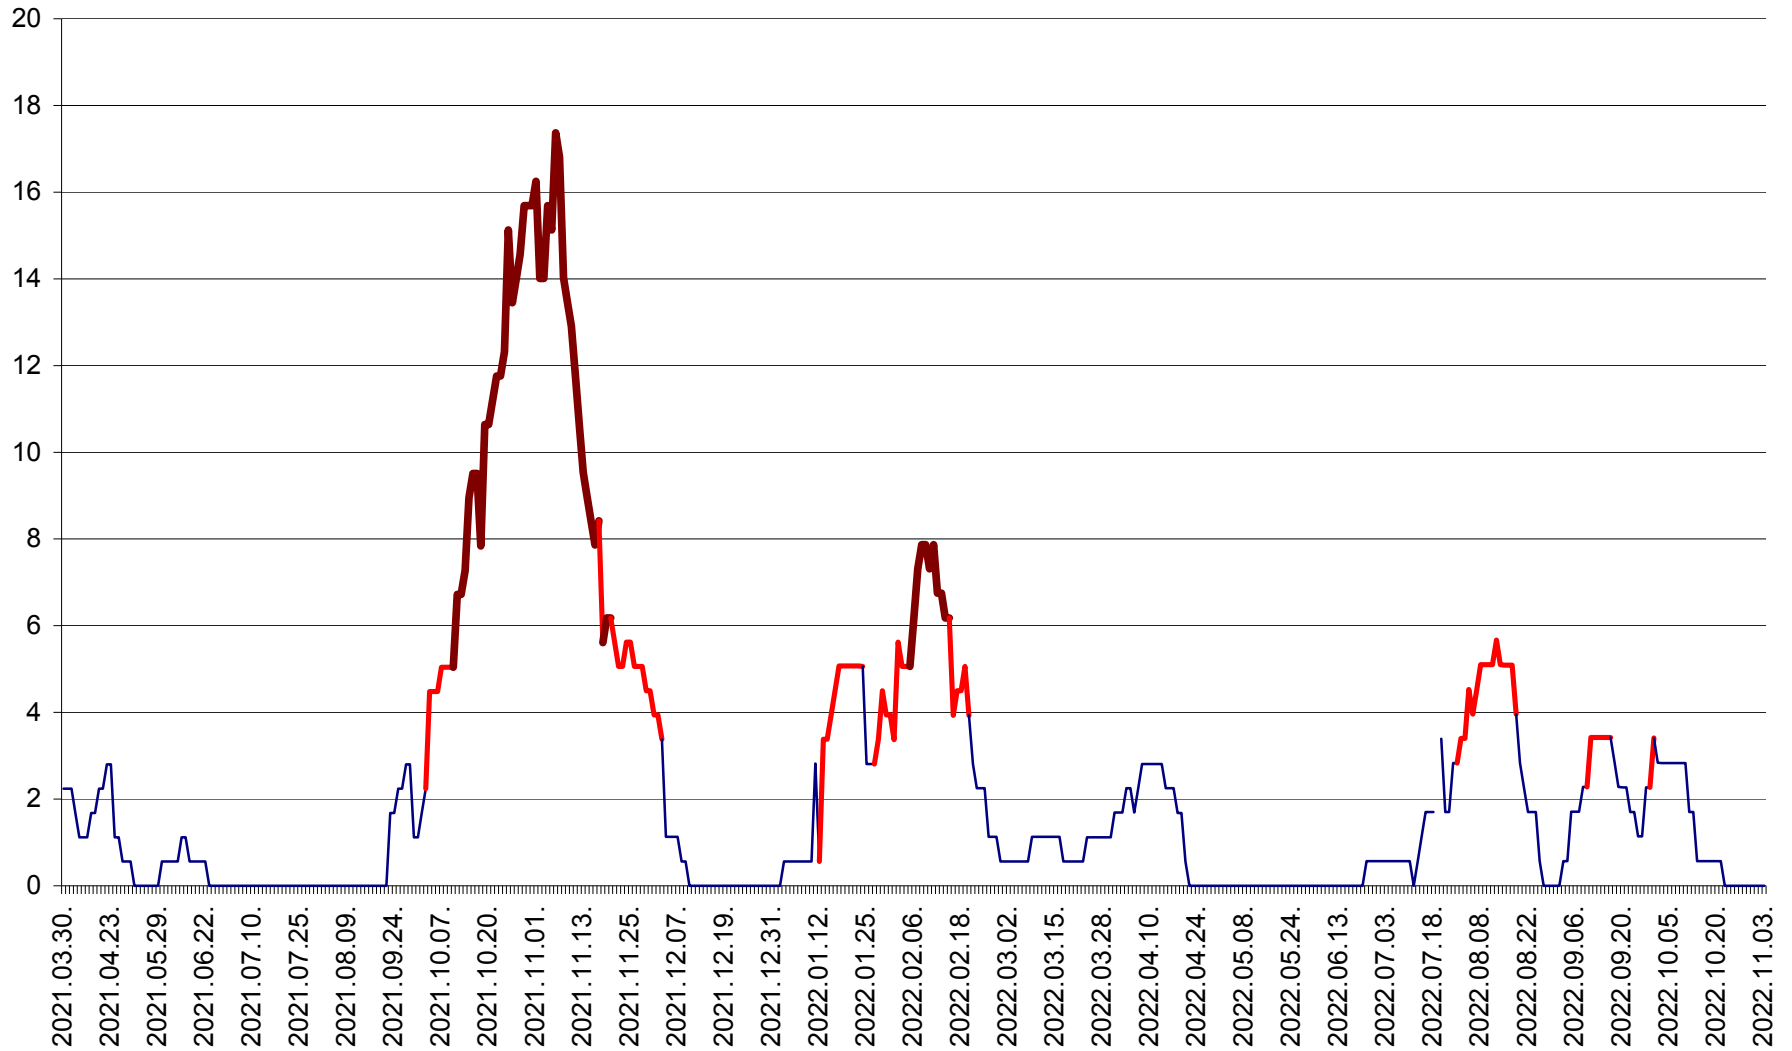

SÂNSIMION - Evolutia incidentei cumulate pe 14 zile la ‰ de locuitori
2021.04.01. - 2022.11.03.

SÂNTIMBRU - Evolutia incidentei cumulate pe 14 zile la ‰ de locuitori
2021.04.01. - 2022.11.03.

SĂRMAȘ - Evolutia incidentei cumulate pe 14 zile la ‰ de locuitori
2021.04.01. - 2022.11.03.

SATU MARE - Evolutia incidentei cumulate pe 14 zile la ‰ de locuitori
2021.04.01. - 2022.11.03.

SECUIENI - Evolutia incidentei cumulate pe 14 zile la ‰ de locuitori
2021.04.01. - 2022.11.03.

SICULENI - Evolutia incidentei cumulate pe 14 zile la ‰ de locuitori
2021.04.01. - 2022.11.03.

ȘIMONEȘTI - Evolutia incidentei cumulate pe 14 zile la ‰ de locuitori
2021.04.01. - 2022.11.03.

SUBCETATE - Evolutia incidentei cumulate pe 14 zile la ‰ de locuitori
2021.04.01. - 2022.11.03.

SUSENI - Evolutia incidentei cumulate pe 14 zile la ‰ de locuitori
2021.04.01. - 2022.11.03.