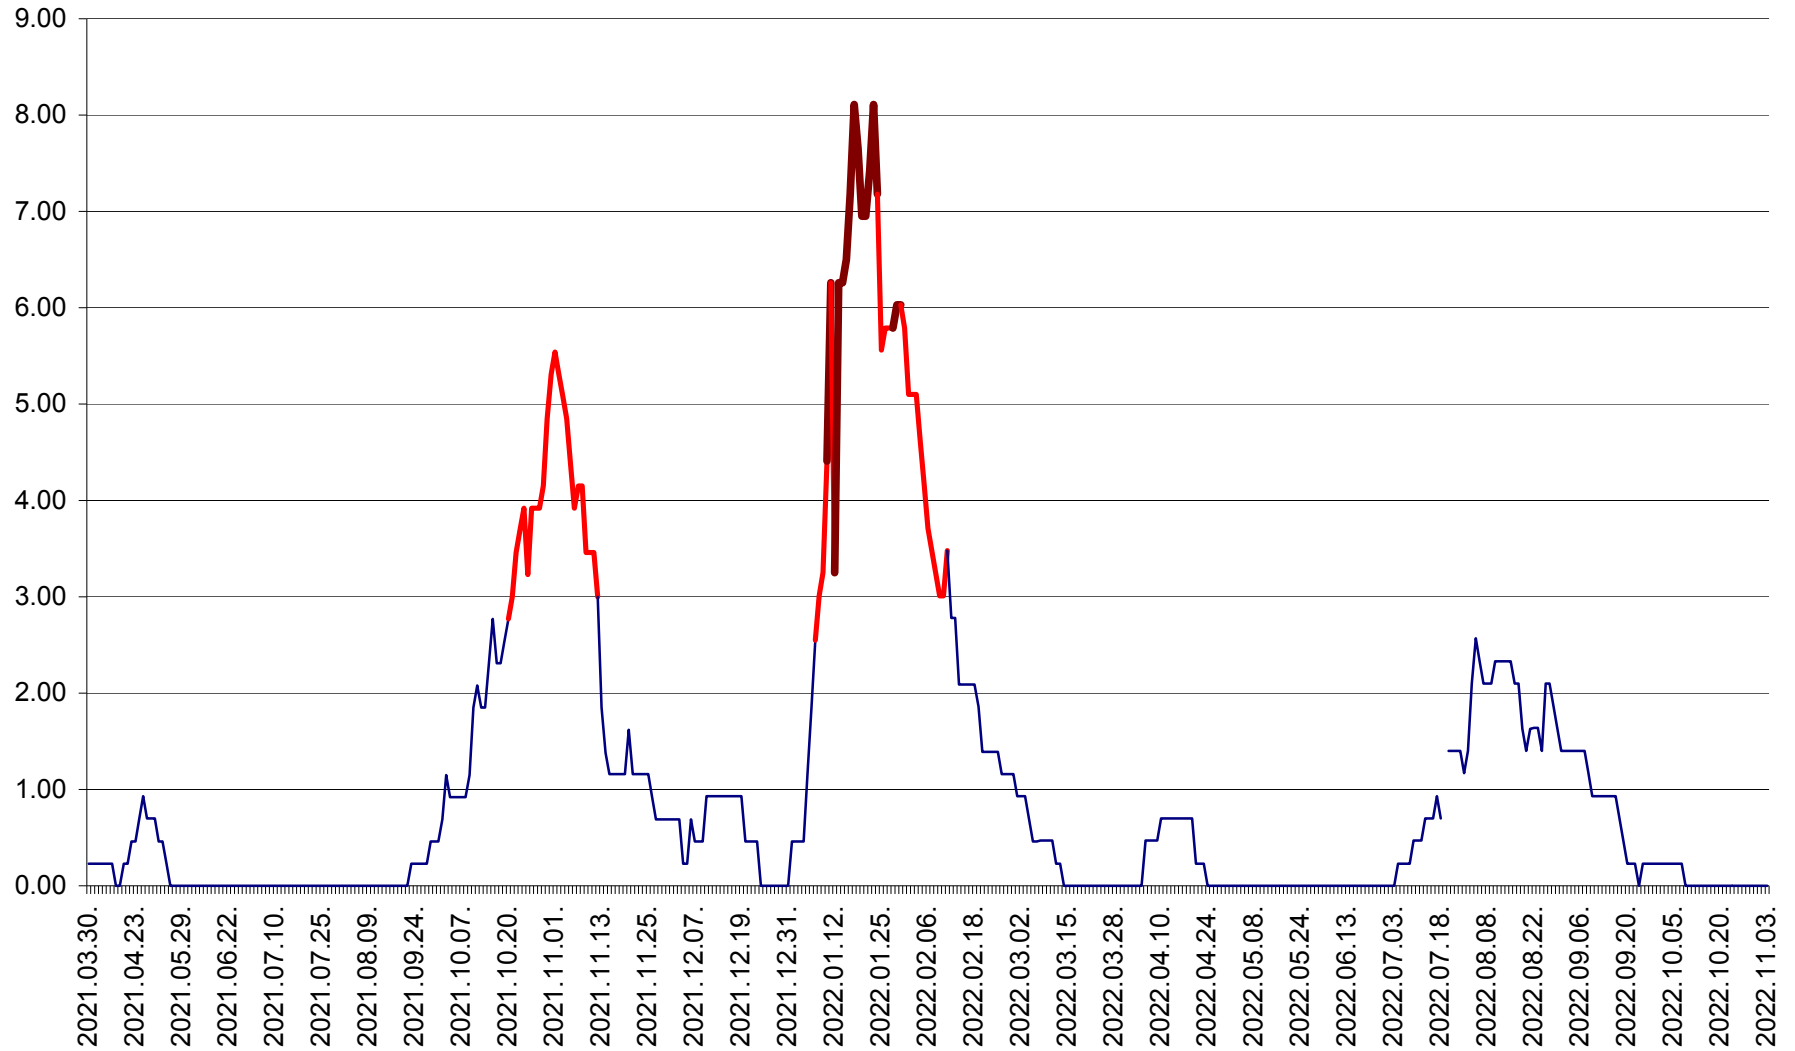

ORAȘ BĂLAN - Evoluția incidentei cumulate pe 14 zile la ‰ de locuitori
2021.04.01. - 2022.11.03.

BILBOR - Evolutia incidentei cumulate pe 14 zile la ‰ de locuitori
2021.04.01. - 2022.11.03.

ORAȘ BORSEC - Evolutia incidentei cumulate pe 14 zile la ‰ de locuitori
2021.04.01. - 2022.11.03.

BRĂDEȘTI - Evolutia incidentei cumulate pe 14 zile la ‰ de locuitori
2021.04.01. - 2022.11.03.

CĂPÂLNIȚA - Evolutia incidentei cumulate pe 14 zile la ‰ de locuitori
2021.04.01. - 2022.11.03.

CÂRȚA - Evolutia incidentei cumulate pe 14 zile la ‰ de locuitori
2021.04.01. - 2022.11.03.

CICEU - Evolutia incidentei cumulate pe 14 zile la ‰ de locuitori
2021.04.01. - 2022.11.03.

CIUCSÂNGEORGIU - Evolutia incidentei cumulate pe 14 zile la ‰ de locuitori
2021.04.01. - 2022.11.03.

CIUMANI - Evolutia incidentei cumulate pe 14 zile la ‰ de locuitori
2021.04.01. - 2022.11.03.

CORBU - Evolutia incidentei cumulate pe 14 zile la ‰ de locuitori
2021.04.01. - 2022.11.03.

CORUND - Evolutia incidentei cumulate pe 14 zile la ‰ de locuitori
2021.04.01. - 2022.11.03.

COZMENI - Evolutia incidentei cumulate pe 14 zile la ‰ de locuitori
2021.04.01. - 2022.11.03.