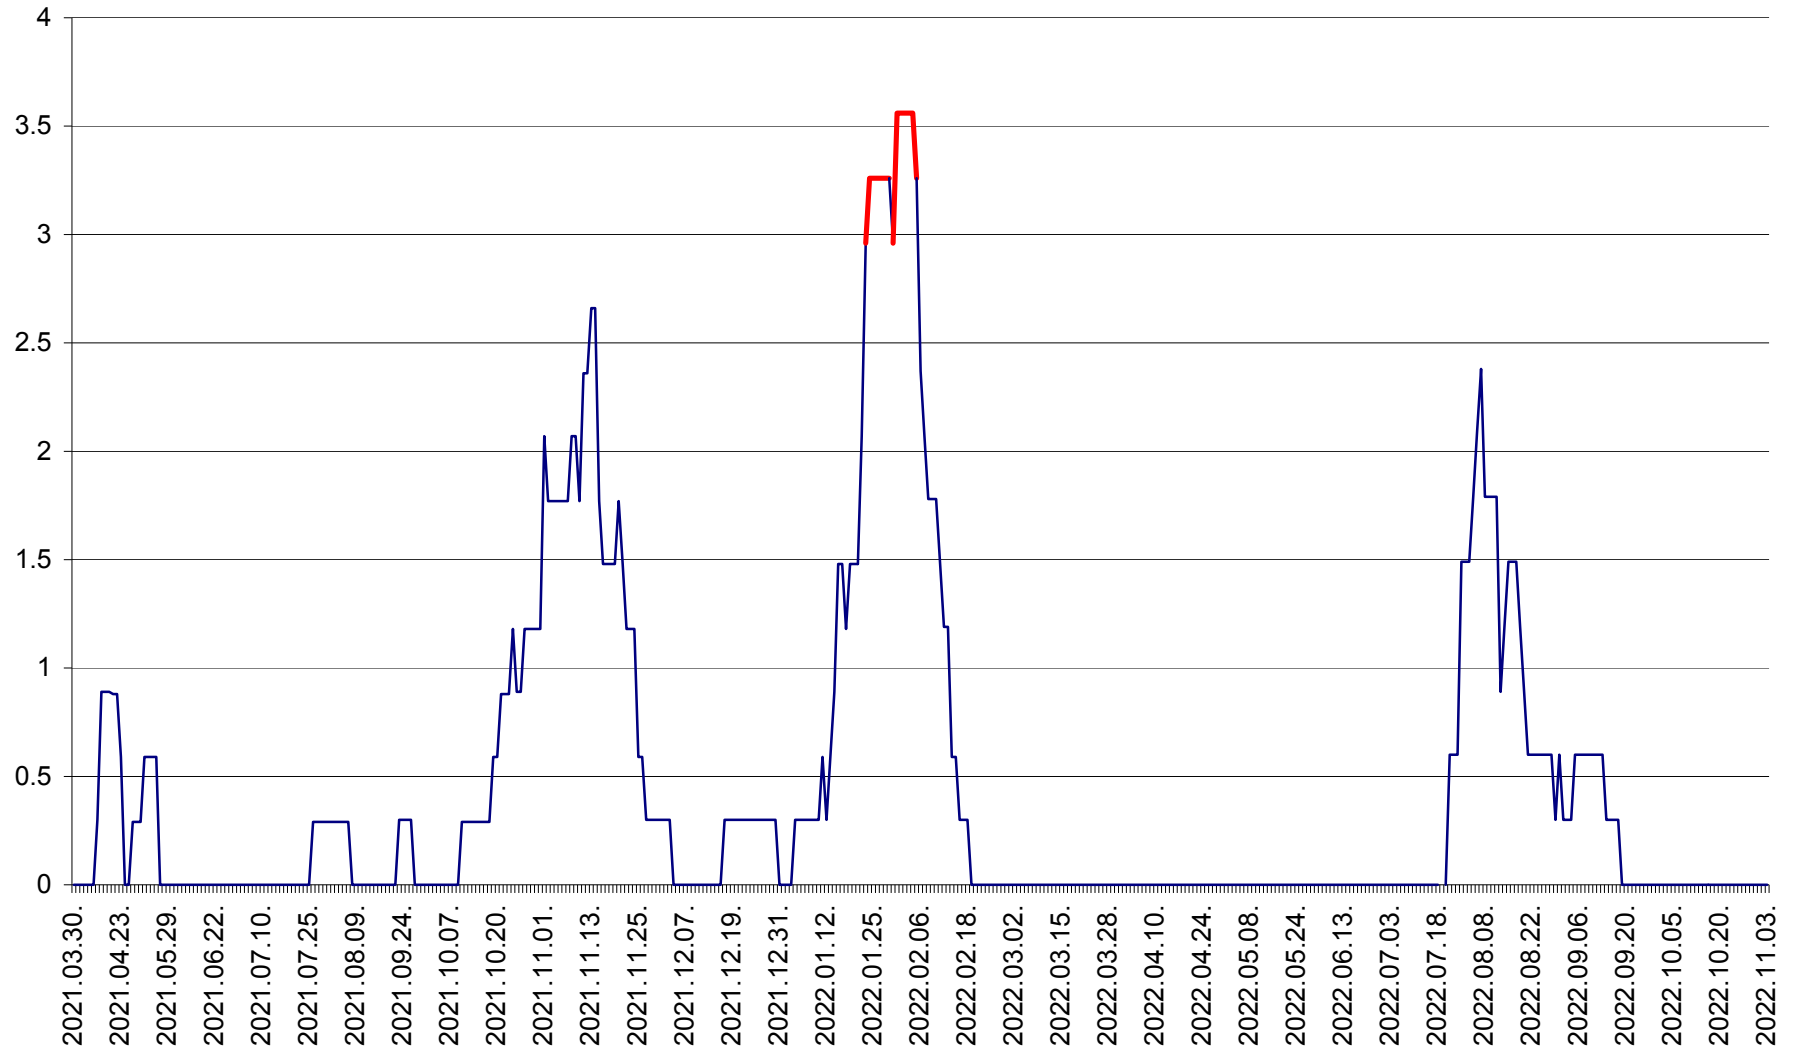

MUNICIPIUL GHEORGHENI - Evolutia incidentei cumulate pe 14 zile la % de locuitori
2021.04.01. - 2022.11.03.

JOSENI - Evolutia incidentei cumulate pe 14 zile la ‰ de locuitori
2021.04.01. - 2022.11.03.

LĂZAREA - Evolutia incidentei cumulate pe 14 zile la % de locuitori
2021.04.01. - 2022.11.03.

LELICENI - Evolutia incidentei cumulate pe 14 zile la ‰ de locuitori
2021.04.01. - 2022.11.03.

LUETA - Evolutia incidentei cumulate pe 14 zile la ‰ de locuitori
2021.04.01. - 2022.11.03.

LUNCA DE JOS - Evolutia incidentei cumulate pe 14 zile la ‰ de locuitori
2021.04.01. - 2022.11.03.

LUNCA DE SUS - Evolutia incidentei cumulate pe 14 zile la ‰ de locuitori
2021.04.01. - 2022.11.03.

LUPENI - Evolutia incidentei cumulate pe 14 zile la ‰ de locuitori
2021.04.01. - 2022.11.03.

MĂDĂRAȘ - Evolutia incidentei cumulate pe 14 zile la ‰ de locuitori
2021.04.01. - 2022.11.03.