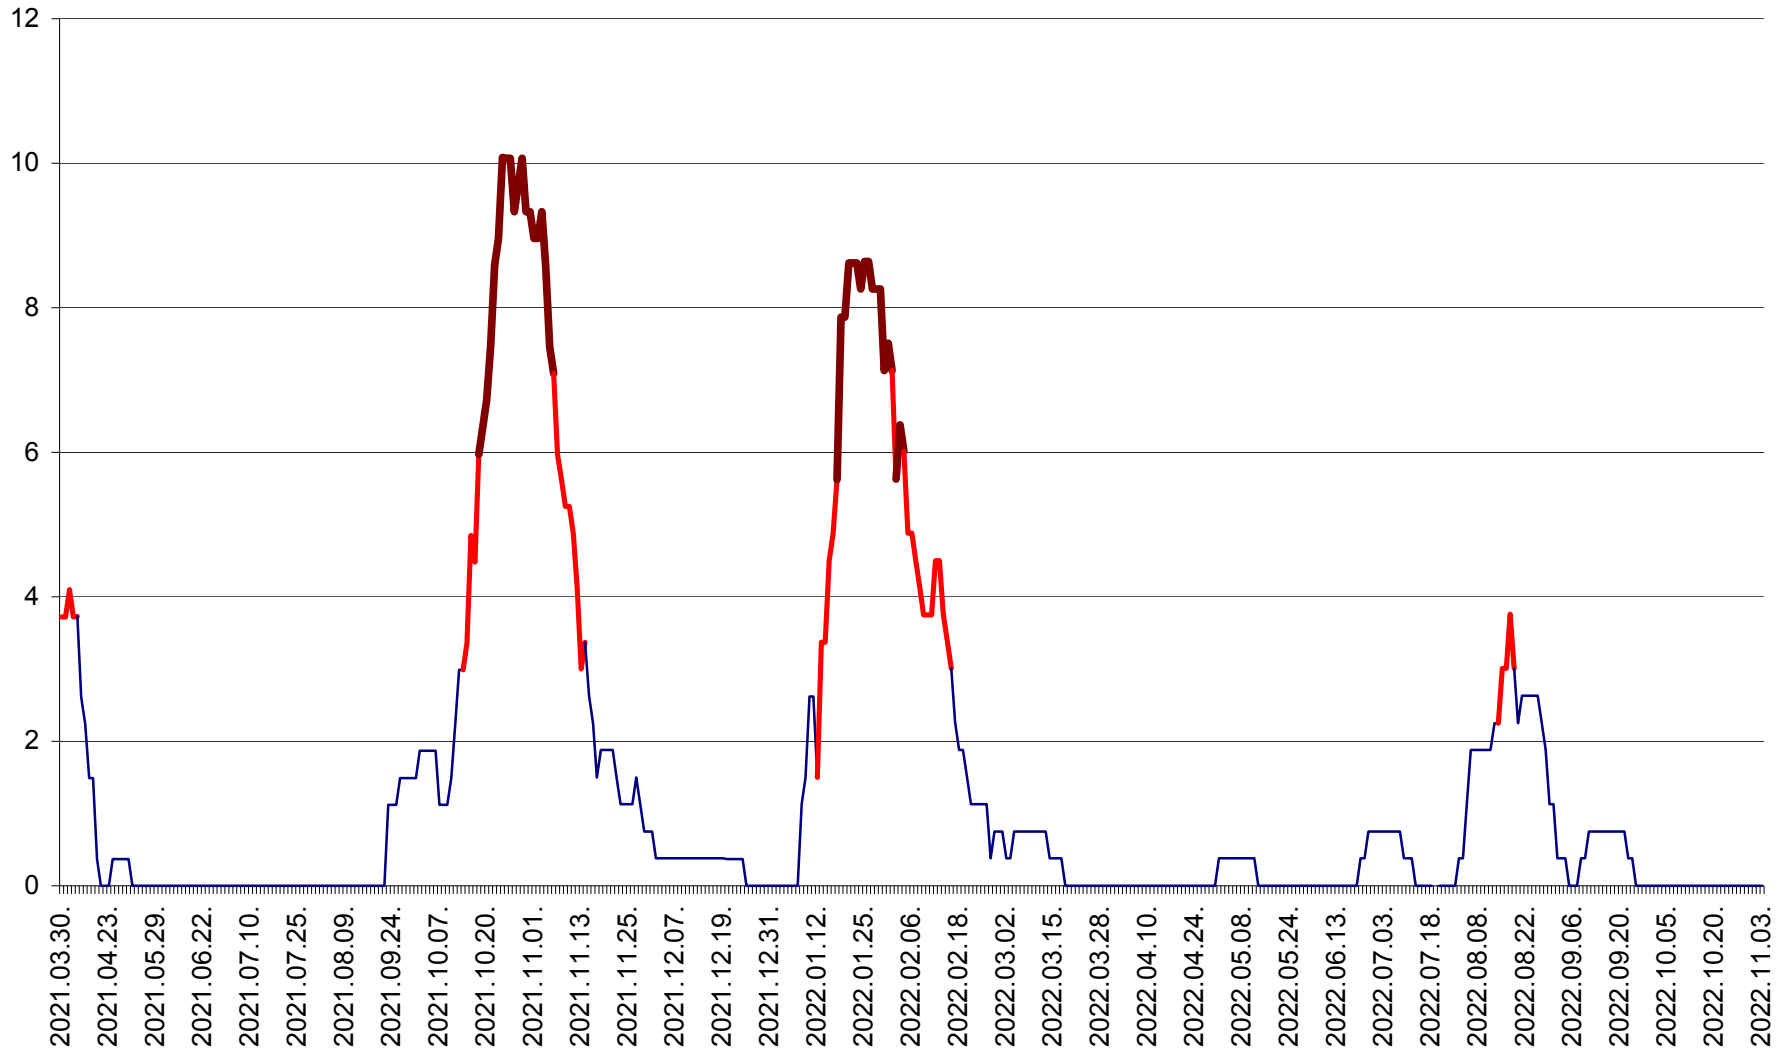

PLĂIEȘII DE JOS - Evoluția incidentei cumulate pe 14 zile la ‰ de locuitori
2021.04.01. - 2022.11.03.

PORUMBENI - Evolutia incidentei cumulate pe 14 zile la ‰ de locuitori
2021.04.01. - 2022.11.03.

PRAID - Evolutia incidentei cumulate pe 14 zile la ‰ de locuitori
2021.04.01. - 2022.11.03.

RACU - Evolutia incidentei cumulate pe 14 zile la ‰ de locuitori
2021.04.01. - 2022.11.03.

REMETEA - Evolutia incidentei cumulate pe 14 zile la ‰ de locuitori
2021.04.01. - 2022.11.03.

SĂCEL - Evolutia incidentei cumulate pe 14 zile la ‰ de locuitori
2021.04.01. - 2022.11.03.

SÂNCRĂIENI - Evolutia incidentei cumulate pe 14 zile la ‰ de locuitori
2021.04.01. - 2022.11.03.

SÂNDOMINIC - Evolutia incidentei cumulate pe 14 zile la ‰ de locuitori
2021.04.01. - 2022.11.03.

SÂNMARTIN - Evolutia incidentei cumulate pe 14 zile la ‰ de locuitori
2021.04.01. - 2022.11.03.