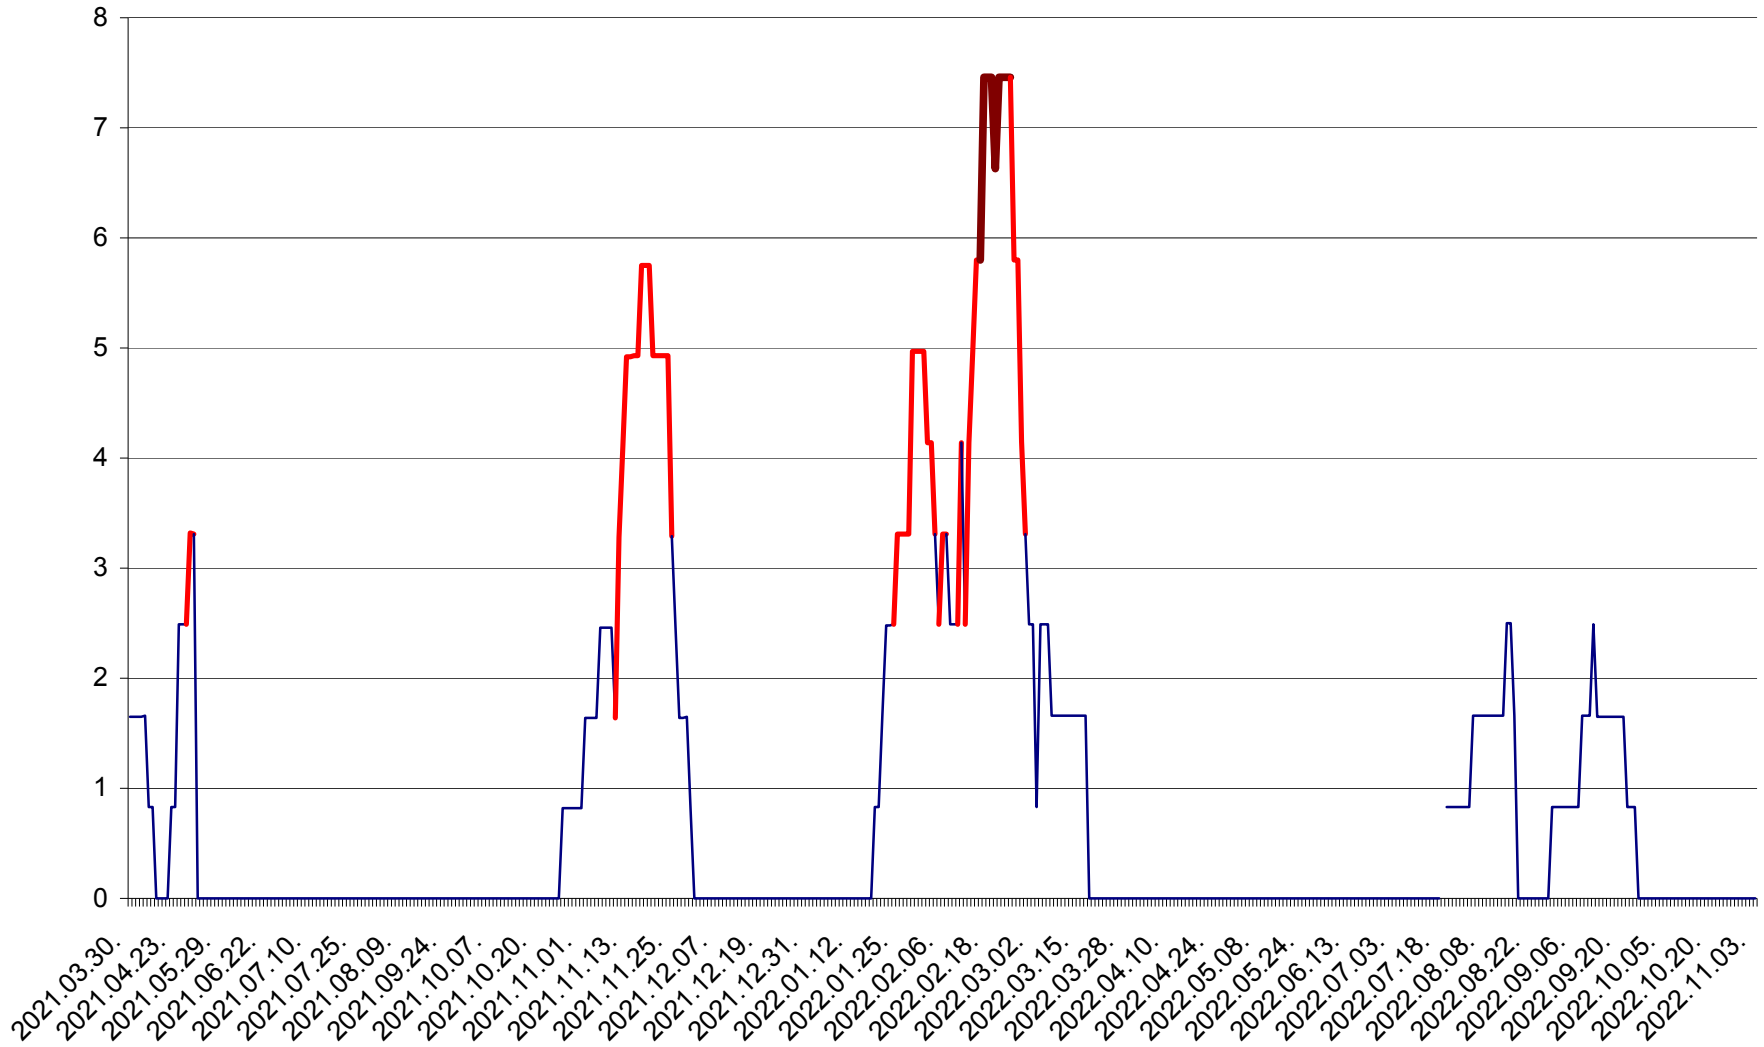

PLĂIEȘII DE JOS - Evoluția incidentei cumulate pe 14 zile la ‰ de locuitori
2021.04.01. - 2022.11.03.

PORUMBENI - Evolutia incidentei cumulate pe 14 zile la ‰ de locuitori
2021.04.01. - 2022.11.03.

PRAID - Evolutia incidentei cumulate pe 14 zile la ‰ de locuitori
2021.04.01. - 2022.11.03.

RACU - Evolutia incidentei cumulate pe 14 zile la ‰ de locuitori
2021.04.01. - 2022.11.03.

REMETEA - Evolutia incidentei cumulate pe 14 zile la ‰ de locuitori
2021.04.01. - 2022.11.03.

SĂCEL - Evolutia incidentei cumulate pe 14 zile la ‰ de locuitori
2021.04.01. - 2022.11.03.