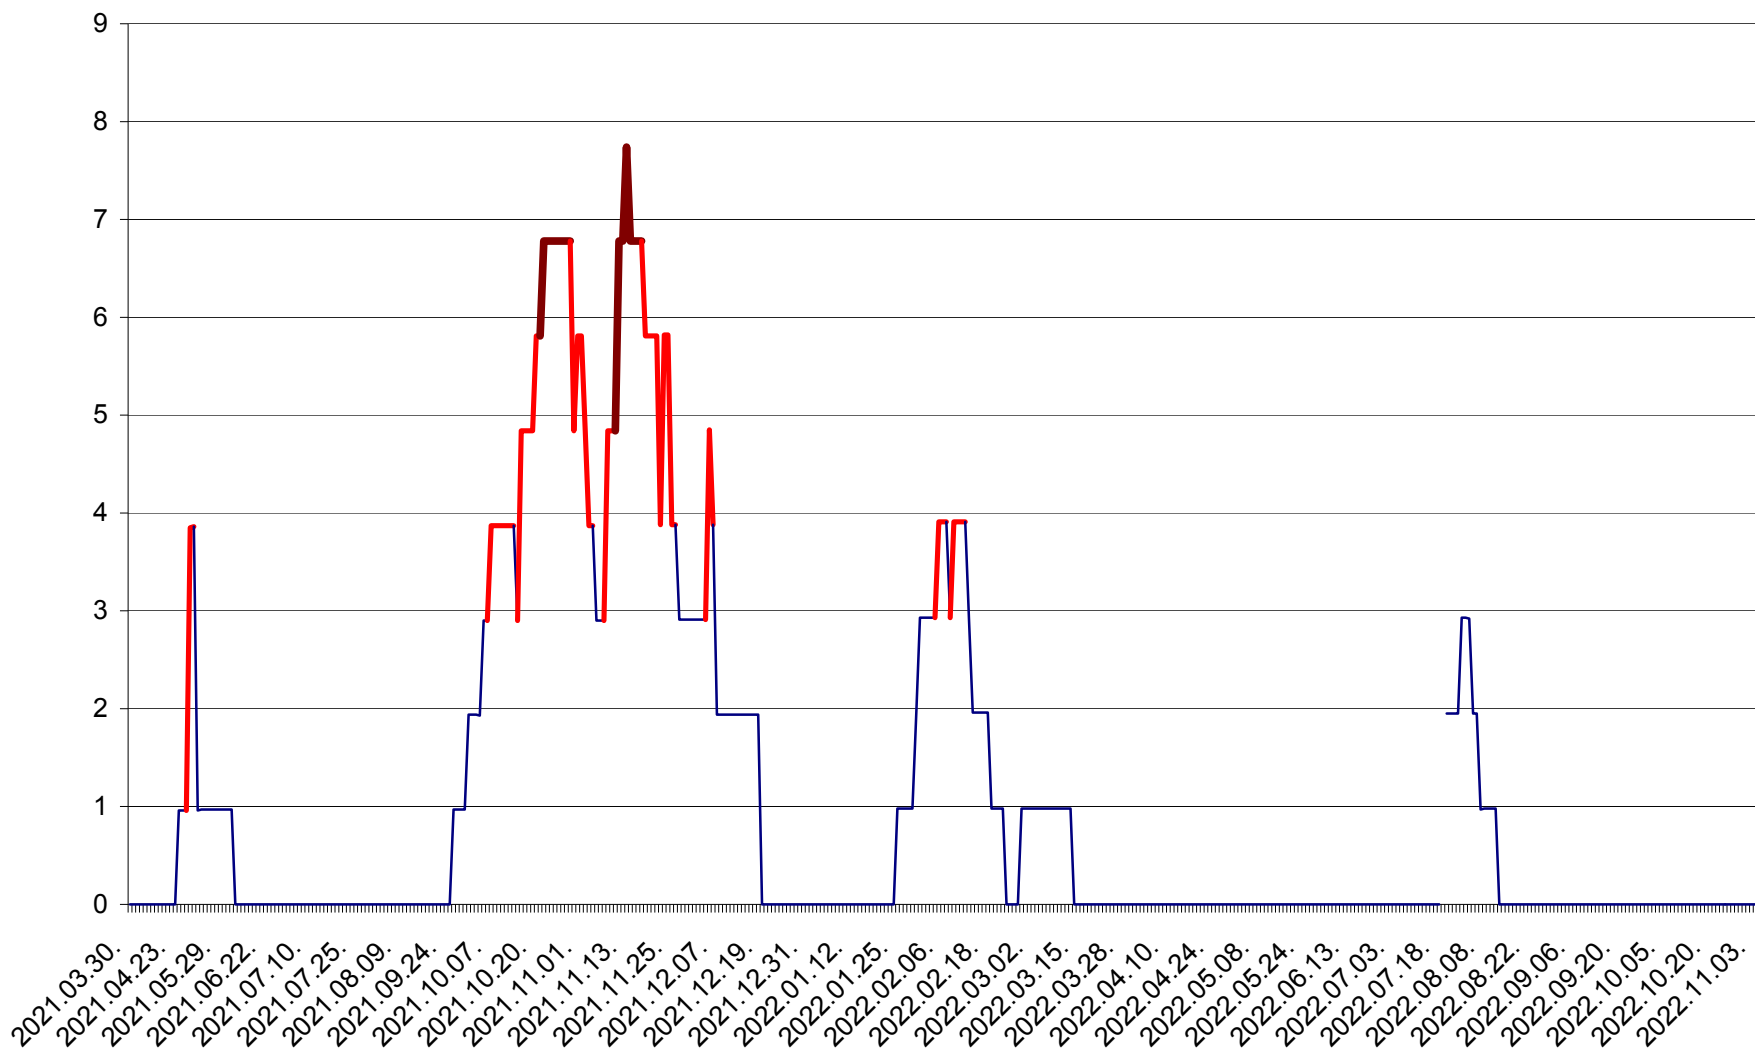

CICEU - Evolutia incidentei cumulate pe 14 zile la ‰ de locuitori
2021.04.01. - 2022.11.03.

CIUCSÂNGEORGIU - Evolutia incidentei cumulate pe 14 zile la ‰ de locuitori
2021.04.01. - 2022.11.03.

CIUMANI - Evolutia incidentei cumulate pe 14 zile la ‰ de locuitori
2021.04.01. - 2022.11.03.

CORBU - Evolutia incidentei cumulate pe 14 zile la ‰ de locuitori
2021.04.01. - 2022.11.03.

CORUND - Evolutia incidentei cumulate pe 14 zile la ‰ de locuitori
2021.04.01. - 2022.11.03.

COZMENI - Evolutia incidentei cumulate pe 14 zile la ‰ de locuitori
2021.04.01. - 2022.11.03.

ORAȘ CRISTURU SECUIESC - Evolutia incidentei cumulate pe 14 zile la ‰ de locuitori
2021.04.01. - 2022.11.03.

DĂNEȘTI - Evolutia incidentei cumulate pe 14 zile la ‰ de locuitori
2021.04.01. - 2022.11.03.

DÂRJIU - Evolutia incidentei cumulate pe 14 zile la ‰ de locuitori
2021.04.01. - 2022.11.03.

DEALU - Evolutia incidentei cumulate pe 14 zile la ‰ de locuitori
2021.04.01. - 2022.11.03.

DITRĂU - Evolutia incidentei cumulate pe 14 zile la ‰ de locuitori
2021.04.01. - 2022.11.03.