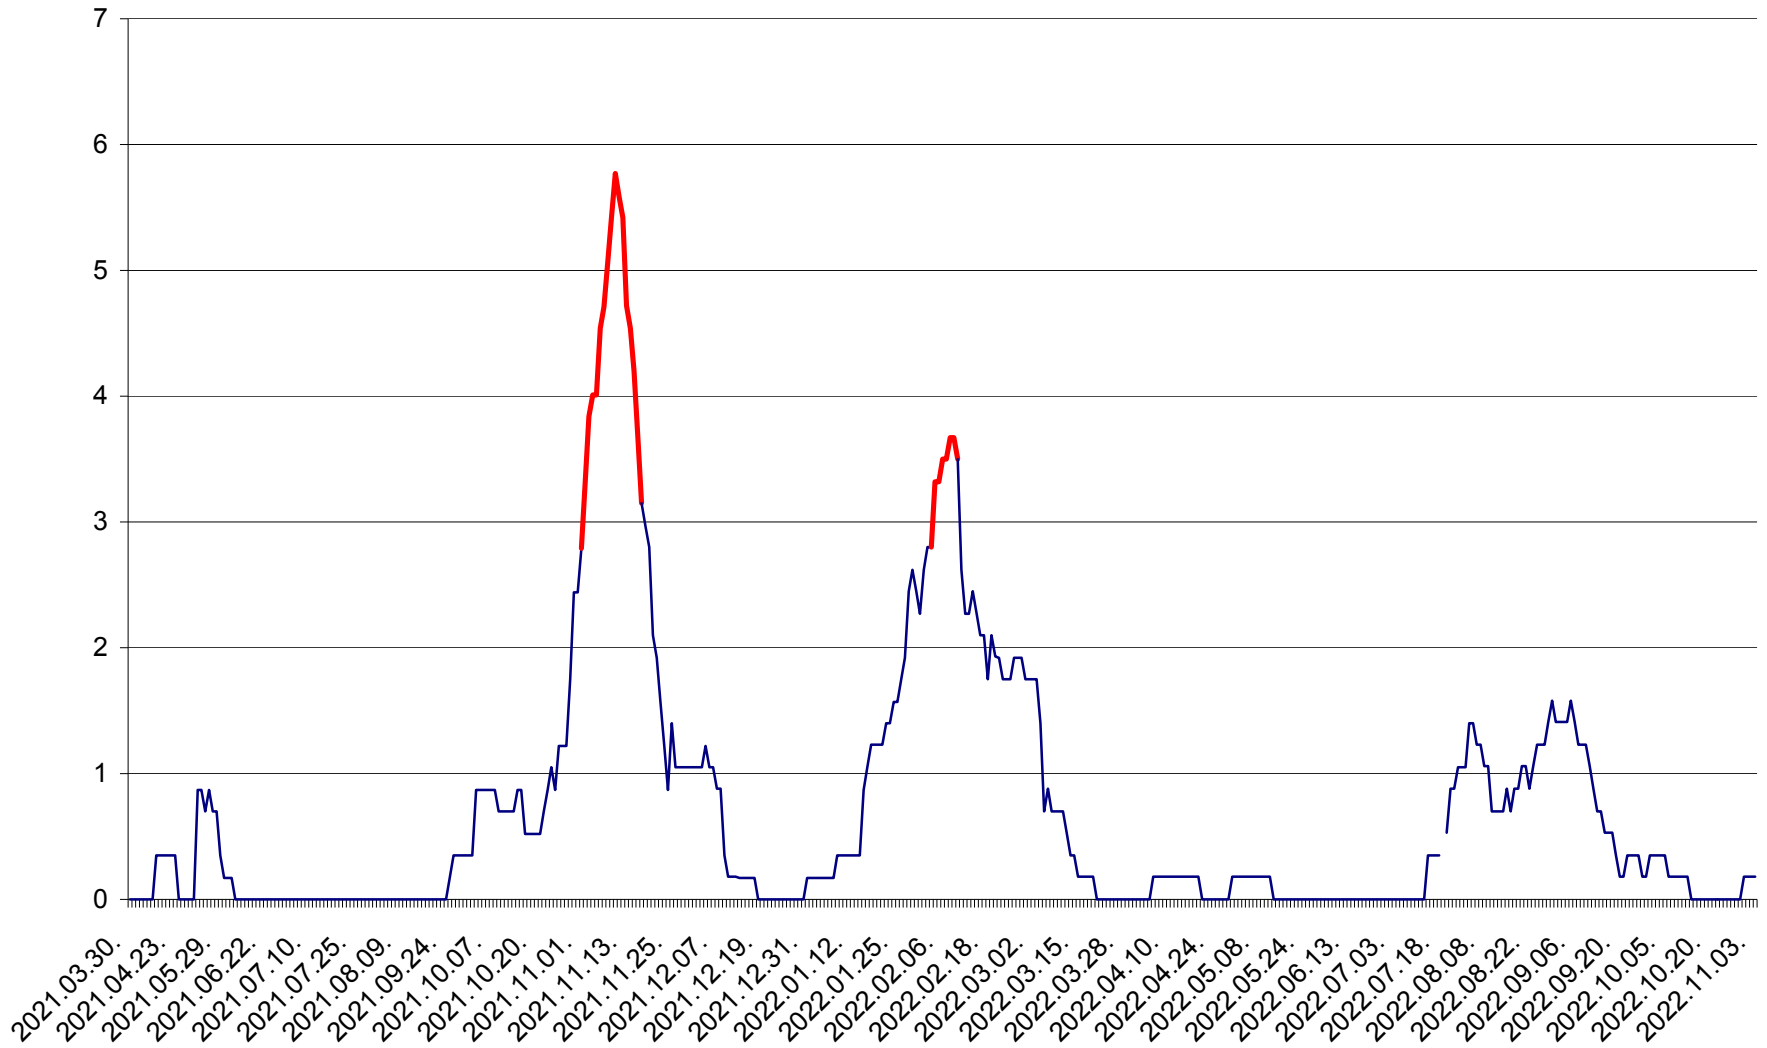

ORAȘ BĂLAN - Evoluția incidentei cumulate pe 14 zile la ‰ de locuitori
2021.04.01. - 2022.11.03.

BILBOR - Evolutia incidentei cumulate pe 14 zile la ‰ de locuitori
2021.04.01. - 2022.11.03.

ORAȘ BORSEC - Evolutia incidentei cumulate pe 14 zile la ‰ de locuitori
2021.04.01. - 2022.11.03.

CORBU - Evolutia incidentei cumulate pe 14 zile la ‰ de locuitori
2021.04.01. - 2022.11.03.

CORUND - Evolutia incidentei cumulate pe 14 zile la ‰ de locuitori
2021.04.01. - 2022.11.03.

COZMENI - Evolutia incidentei cumulate pe 14 zile la ‰ de locuitori
2021.04.01. - 2022.11.03.

ORAȘ CRISTURU SECUIESC - Evolutia incidentei cumulate pe 14 zile la ‰ de locuitori
2021.04.01. - 2022.11.03.

DĂNEȘTI - Evolutia incidentei cumulate pe 14 zile la ‰ de locuitori
2021.04.01. - 2022.11.03.

DÂRJIU - Evolutia incidentei cumulate pe 14 zile la ‰ de locuitori
2021.04.01. - 2022.11.03.

DEALU - Evolutia incidentei cumulate pe 14 zile la ‰ de locuitori
2021.04.01. - 2022.11.03.

DITRĂU - Evolutia incidentei cumulate pe 14 zile la ‰ de locuitori
2021.04.01. - 2022.11.03.