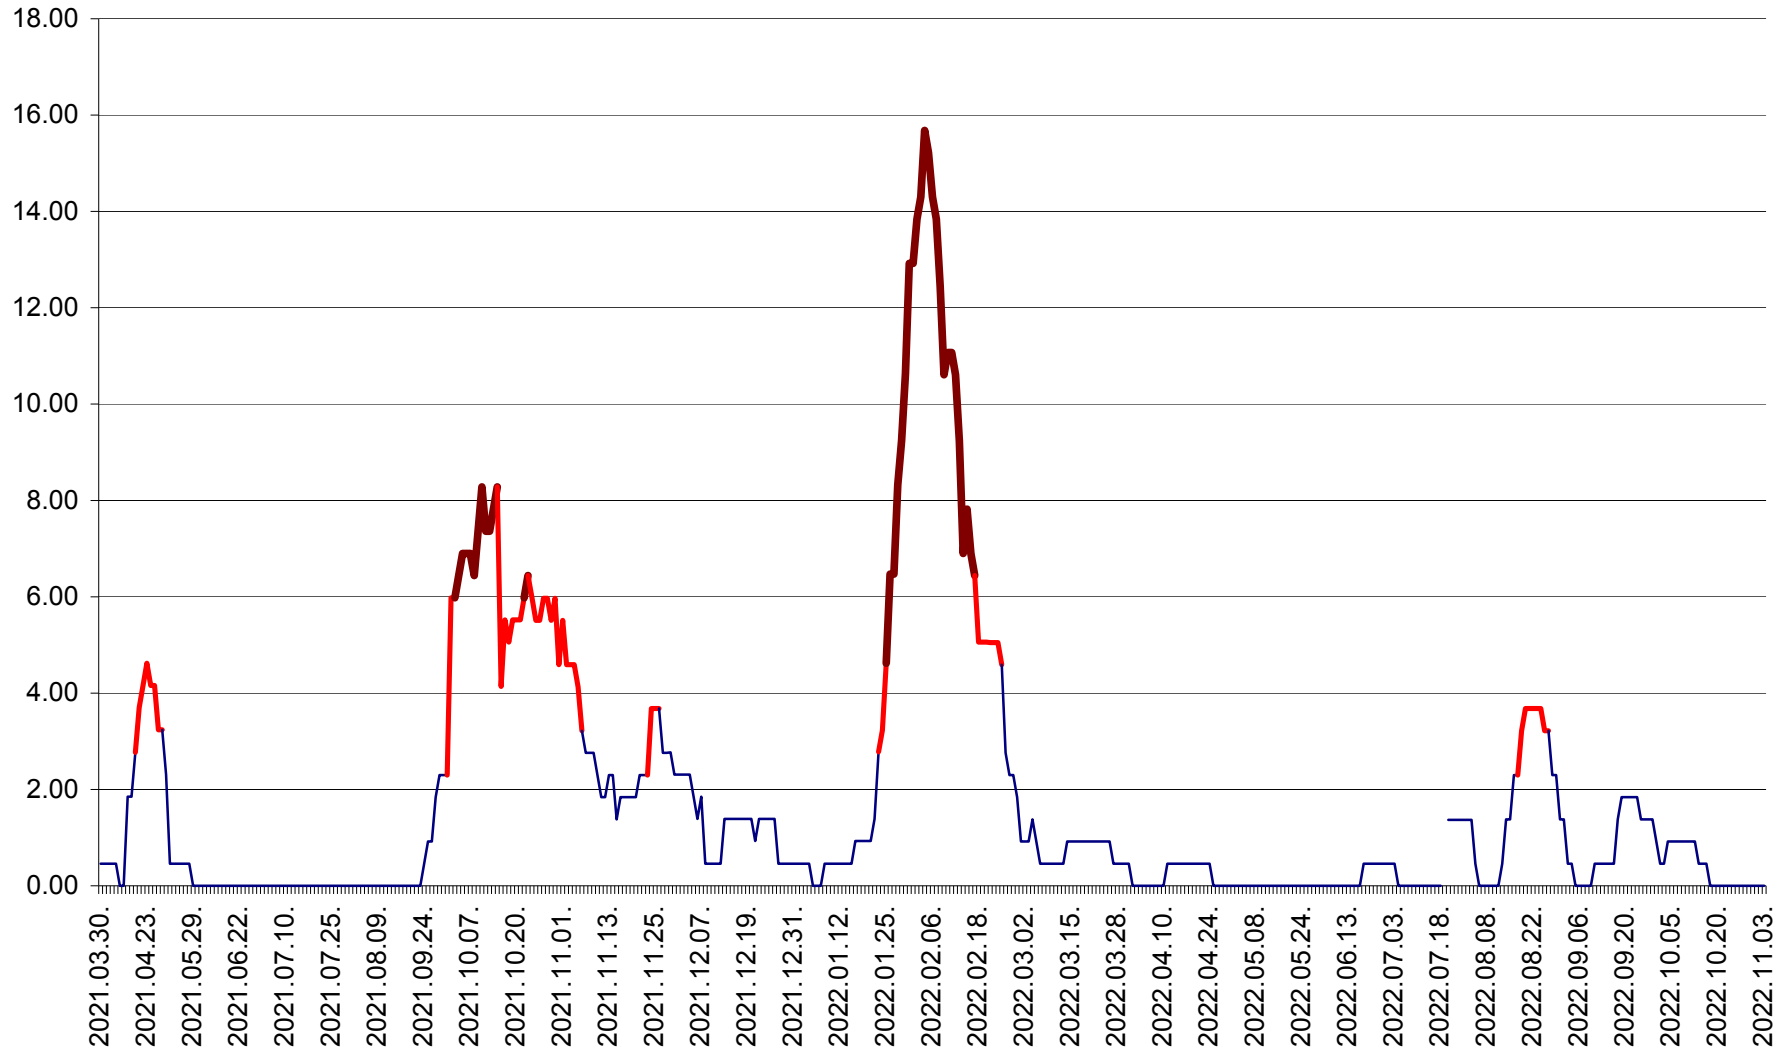

ATID - Evolutia incidentei cumulate pe 14 zile la % de locuitori
2021.04.01. - 2022.11.03.

AVRĂMEȘTI - Evolutia incidentei cumulate pe 14 zile la ‰ de locuitori
2021.04.01. - 2022.11.03.

ORAȘ BĂILE TUȘNAD - Evolutia incidentei cumulate pe 14 zile la ‰ de locuitori
2021.04.01. - 2022.11.03.

ORAȘ BĂLAN - Evoluția incidentei cumulate pe 14 zile la ‰ de locuitori
2021.04.01. - 2022.11.03.

BILBOR - Evolutia incidentei cumulate pe 14 zile la ‰ de locuitori
2021.04.01. - 2022.11.03.

ORAȘ BORSEC - Evolutia incidentei cumulate pe 14 zile la ‰ de locuitori
2021.04.01. - 2022.11.03.

BRĂDEȘTI - Evolutia incidentei cumulate pe 14 zile la ‰ de locuitori
2021.04.01. - 2022.11.03.

CĂPÂLNIȚA - Evolutia incidentei cumulate pe 14 zile la ‰ de locuitori
2021.04.01. - 2022.11.03.

CÂRȚA - Evolutia incidentei cumulate pe 14 zile la ‰ de locuitori
2021.04.01. - 2022.11.03.

CICEU - Evolutia incidentei cumulate pe 14 zile la ‰ de locuitori
2021.04.01. - 2022.11.03.

CIUCSÂNGEORGIU - Evolutia incidentei cumulate pe 14 zile la ‰ de locuitori
2021.04.01. - 2022.11.03.

CIUMANI - Evolutia incidentei cumulate pe 14 zile la ‰ de locuitori
2021.04.01. - 2022.11.03.