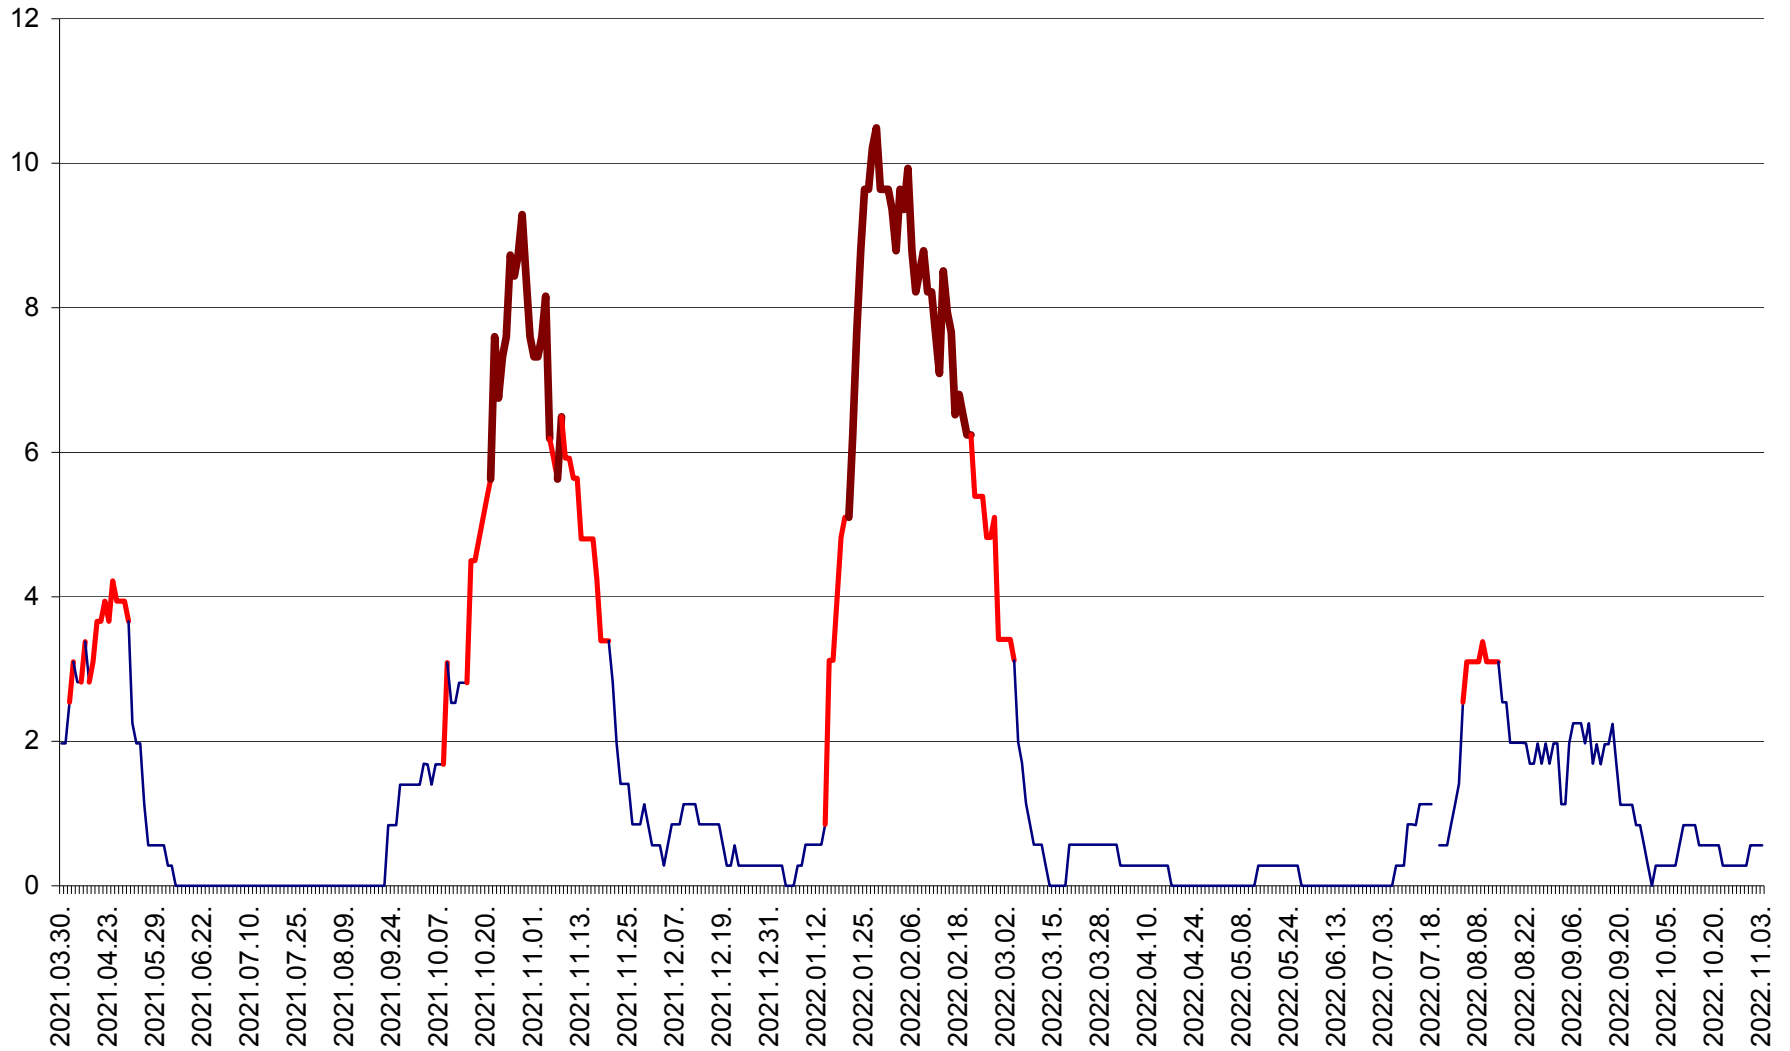

ORAȘ CRISTURU SECUIESC - Evolutia incidentei cumulate pe 14 zile la ‰ de locuitori
2021.04.01. - 2022.11.03.

DĂNEȘTI - Evolutia incidentei cumulate pe 14 zile la ‰ de locuitori
2021.04.01. - 2022.11.03.

DÂRJIU - Evolutia incidentei cumulate pe 14 zile la ‰ de locuitori
2021.04.01. - 2022.11.03.

DEALU - Evolutia incidentei cumulate pe 14 zile la ‰ de locuitori
2021.04.01. - 2022.11.03.

DITRĂU - Evolutia incidentei cumulate pe 14 zile la ‰ de locuitori
2021.04.01. - 2022.11.03.

FELICENI - Evolutia incidentei cumulate pe 14 zile la ‰ de locuitori
2021.04.01. - 2022.11.03.

FRUMOASA - Evolutia incidentei cumulate pe 14 zile la ‰ de locuitori
2021.04.01. - 2022.11.03.

GĂLĂUȚAȘ - Evoluția incidenței cumulate pe 14 zile la ‰ de locuitori
2021.04.01. - 2022.11.03.