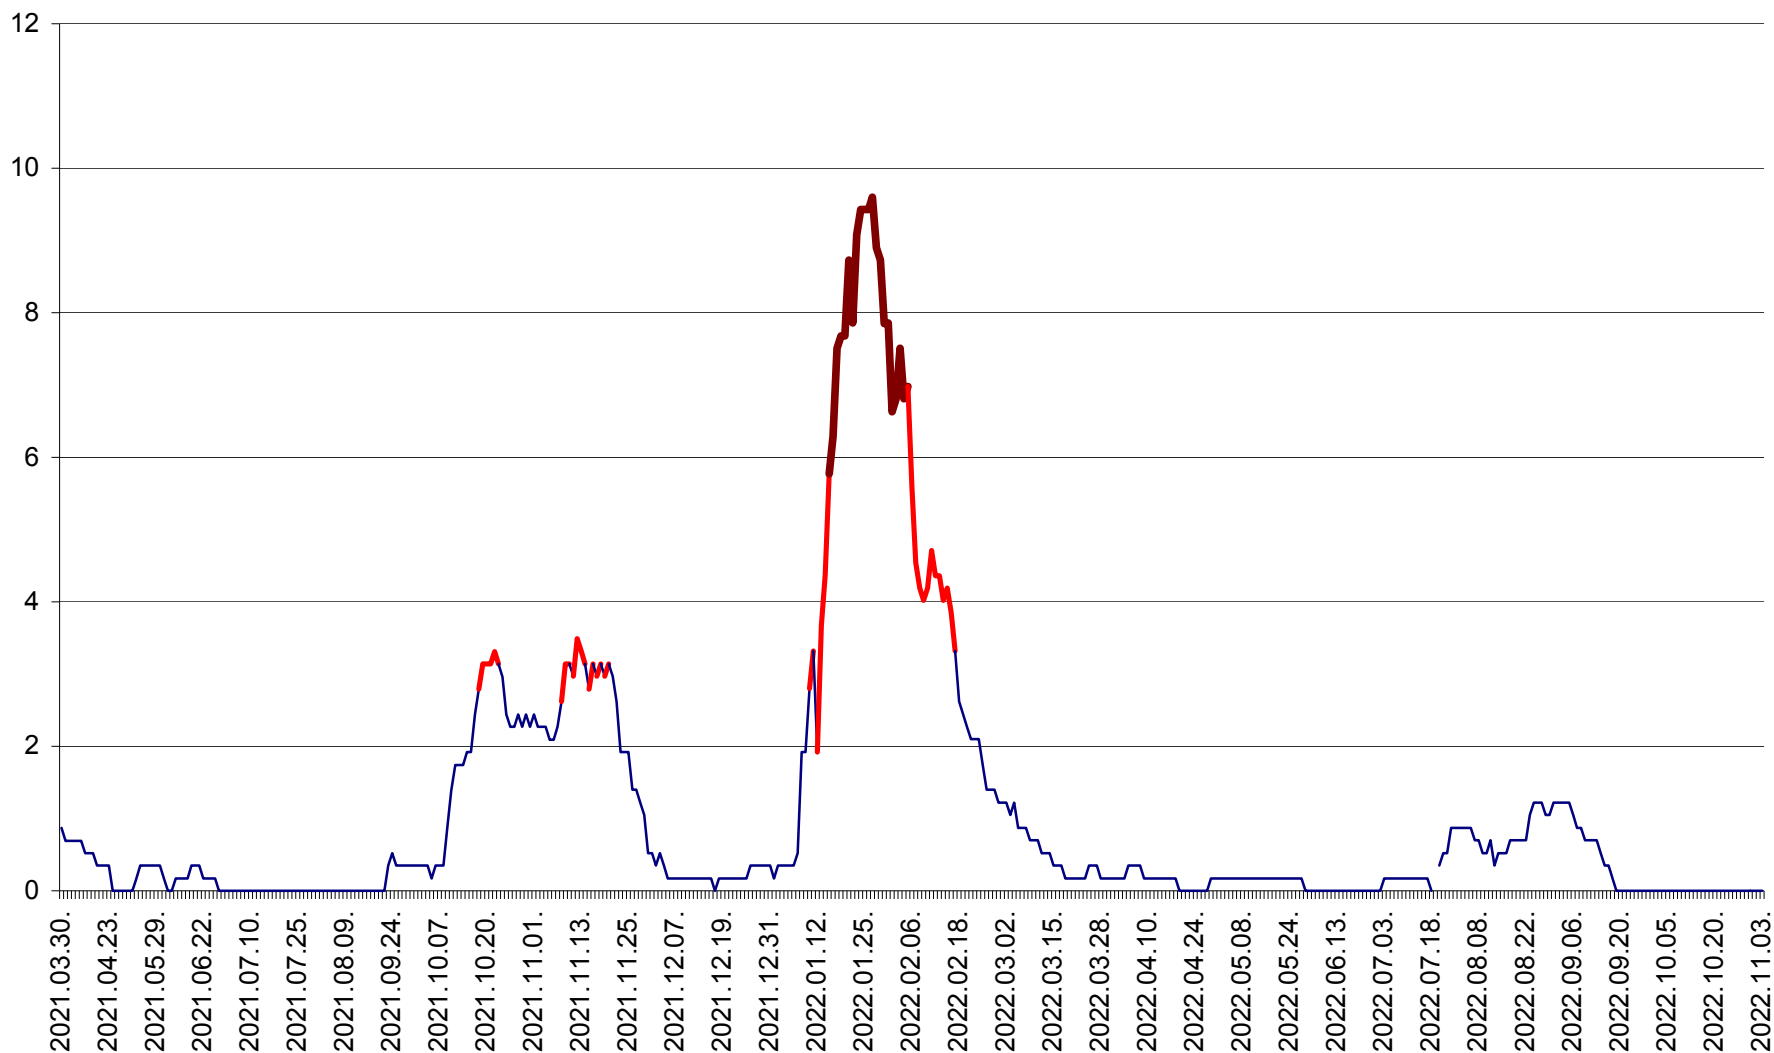

DÂRJIU - Evolutia incidentei cumulate pe 14 zile la ‰ de locuitori
2021.04.01. - 2022.11.03.

DEALU - Evolutia incidentei cumulate pe 14 zile la ‰ de locuitori
2021.04.01. - 2022.11.03.

DITRĂU - Evolutia incidentei cumulate pe 14 zile la ‰ de locuitori
2021.04.01. - 2022.11.03.

FELICENI - Evolutia incidentei cumulate pe 14 zile la ‰ de locuitori
2021.04.01. - 2022.11.03.

FRUMOASA - Evolutia incidentei cumulate pe 14 zile la ‰ de locuitori
2021.04.01. - 2022.11.03.

GĂLĂUȚAȘ - Evoluția incidenței cumulate pe 14 zile la ‰ de locuitori
2021.04.01. - 2022.11.03.

MUNICIPIUL GHEORGHENI - Evolutia incidentei cumulate pe 14 zile la % de locuitori
2021.04.01. - 2022.11.03.

JOSENI - Evolutia incidentei cumulate pe 14 zile la ‰ de locuitori
2021.04.01. - 2022.11.03.

LĂZAREA - Evolutia incidentei cumulate pe 14 zile la % de locuitori
2021.04.01. - 2022.11.03.

LELICENI - Evolutia incidentei cumulate pe 14 zile la ‰ de locuitori
2021.04.01. - 2022.11.03.

LUETA - Evolutia incidentei cumulate pe 14 zile la ‰ de locuitori
2021.04.01. - 2022.11.03.

LUNCA DE JOS - Evolutia incidentei cumulate pe 14 zile la ‰ de locuitori
2021.04.01. - 2022.11.03.