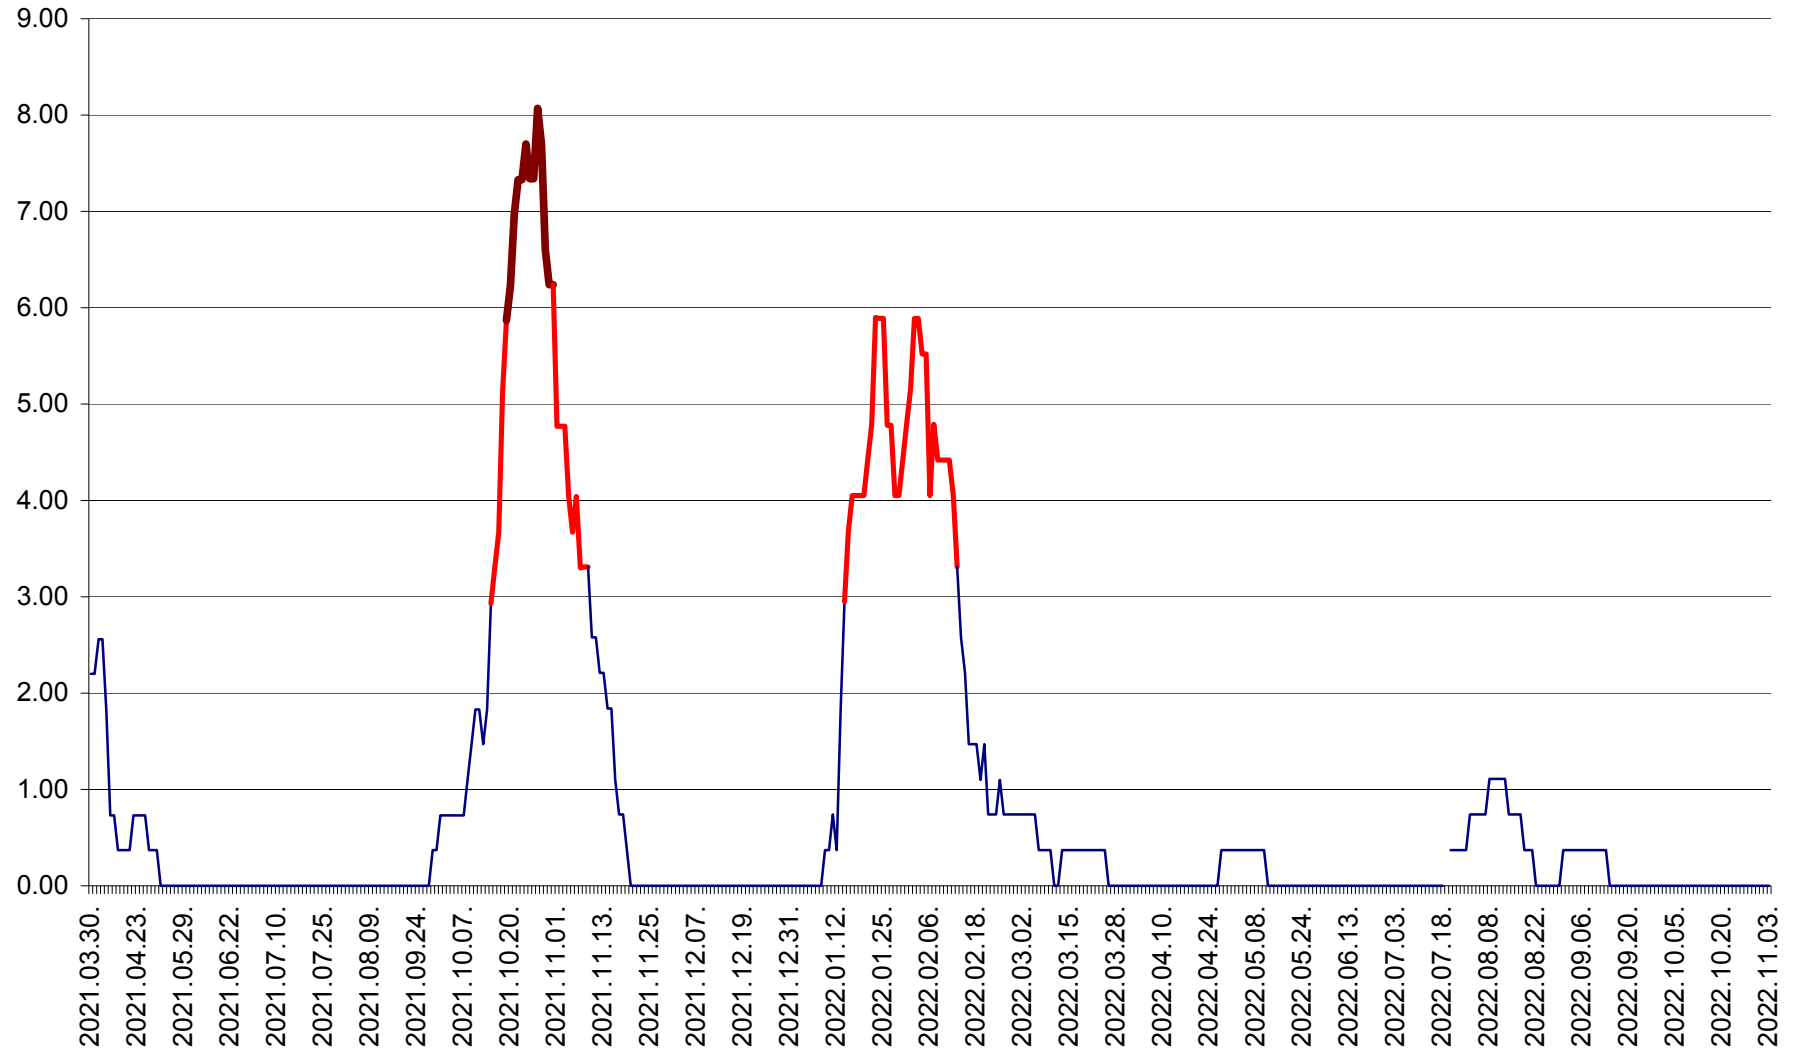

ATID - Evolutia incidentei cumulate pe 14 zile la % de locuitori
2021.04.01. - 2022.11.03.

AVRĂMEȘTI - Evolutia incidentei cumulate pe 14 zile la ‰ de locuitori
2021.04.01. - 2022.11.03.

ORAȘ BĂILE TUȘNAD - Evolutia incidentei cumulate pe 14 zile la ‰ de locuitori
2021.04.01. - 2022.11.03.

ORAȘ BĂLAN - Evoluția incidentei cumulate pe 14 zile la ‰ de locuitori
2021.04.01. - 2022.11.03.

BILBOR - Evolutia incidentei cumulate pe 14 zile la ‰ de locuitori
2021.04.01. - 2022.11.03.

ORAȘ BORSEC - Evolutia incidentei cumulate pe 14 zile la ‰ de locuitori
2021.04.01. - 2022.11.03.

BRĂDEȘTI - Evolutia incidentei cumulate pe 14 zile la ‰ de locuitori
2021.04.01. - 2022.11.03.

CĂPÂLNIȚA - Evolutia incidentei cumulate pe 14 zile la ‰ de locuitori
2021.04.01. - 2022.11.03.

CÂRȚA - Evolutia incidentei cumulate pe 14 zile la ‰ de locuitori
2021.04.01. - 2022.11.03.

CICEU - Evolutia incidentei cumulate pe 14 zile la ‰ de locuitori
2021.04.01. - 2022.11.03.

CIUCSÂNGEORGIU - Evolutia incidentei cumulate pe 14 zile la ‰ de locuitori
2021.04.01. - 2022.11.03.

CIUMANI - Evolutia incidentei cumulate pe 14 zile la ‰ de locuitori
2021.04.01. - 2022.11.03.