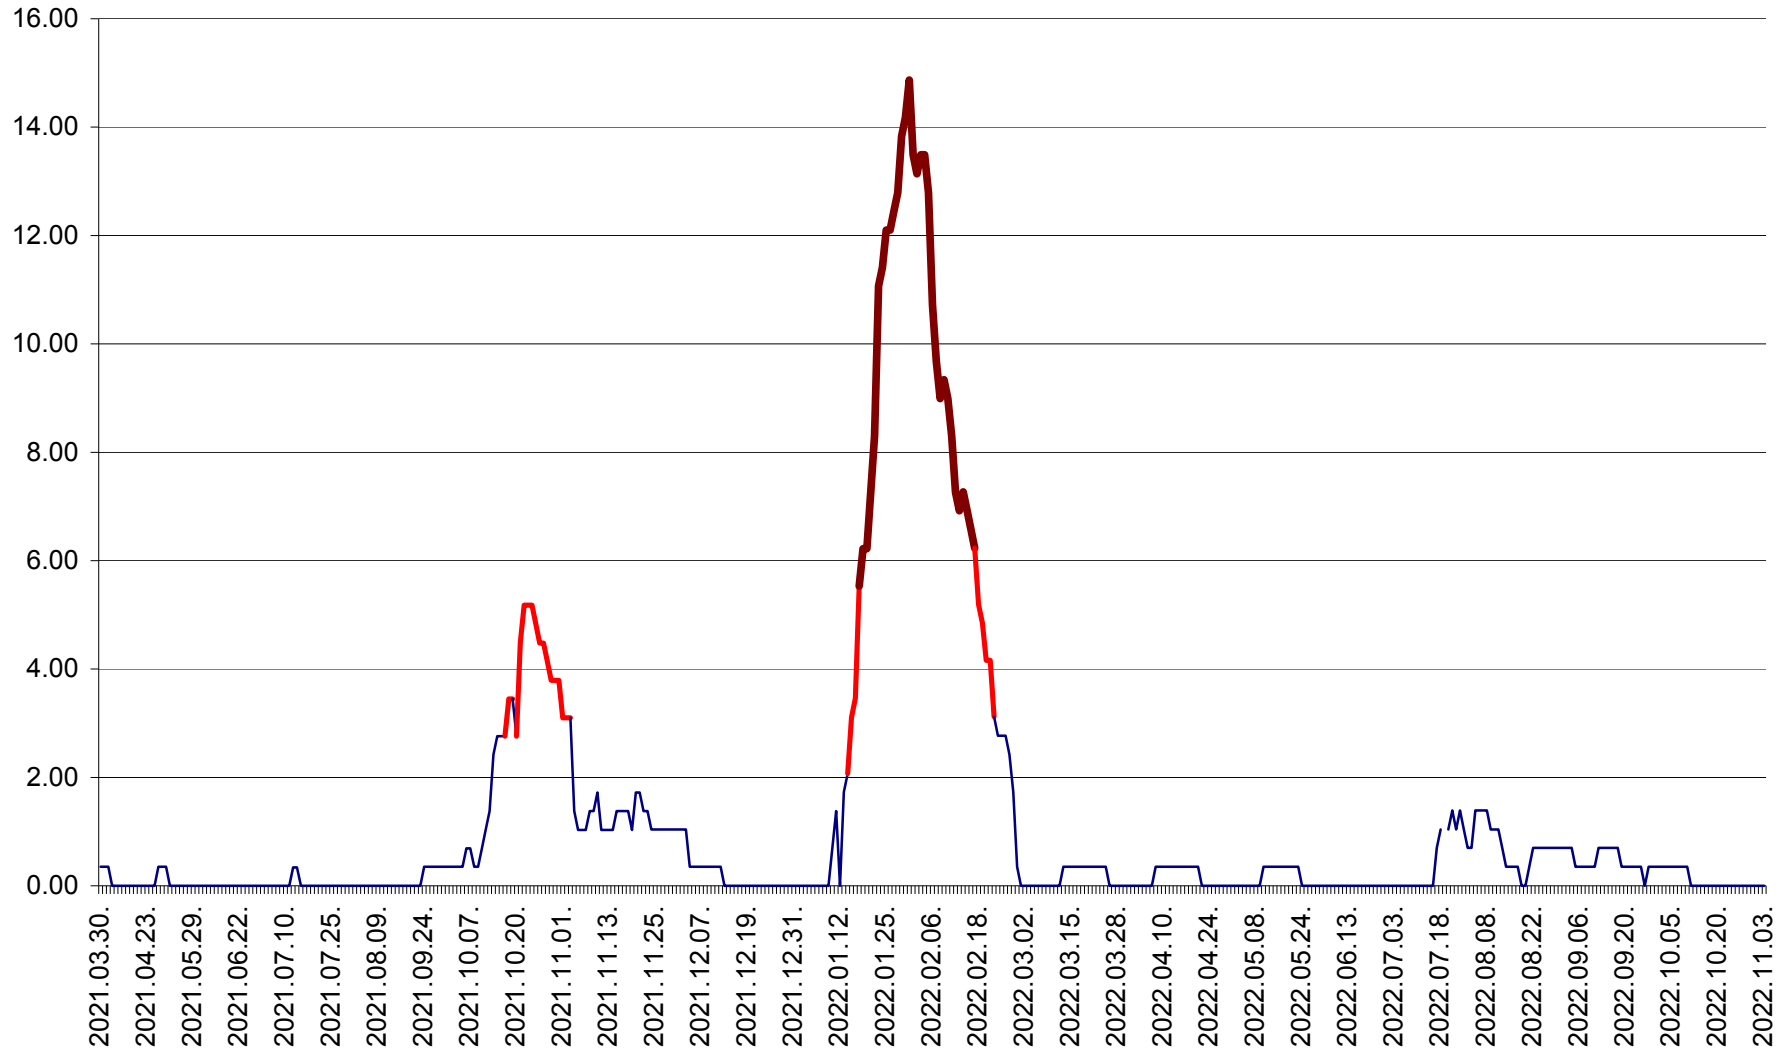

ORAȘ BĂLAN - Evoluția incidentei cumulate pe 14 zile la ‰ de locuitori
2021.04.01. - 2022.11.03.

BILBOR - Evolutia incidentei cumulate pe 14 zile la ‰ de locuitori
2021.04.01. - 2022.11.03.

ORAȘ BORSEC - Evolutia incidentei cumulate pe 14 zile la ‰ de locuitori
2021.04.01. - 2022.11.03.

BRĂDEȘTI - Evolutia incidentei cumulate pe 14 zile la ‰ de locuitori
2021.04.01. - 2022.11.03.

CĂPÂLNIȚA - Evolutia incidentei cumulate pe 14 zile la ‰ de locuitori
2021.04.01. - 2022.11.03.

CÂRȚA - Evolutia incidentei cumulate pe 14 zile la ‰ de locuitori
2021.04.01. - 2022.11.03.

CICEU - Evolutia incidentei cumulate pe 14 zile la ‰ de locuitori
2021.04.01. - 2022.11.03.

CIUCSÂNGEORGIU - Evolutia incidentei cumulate pe 14 zile la ‰ de locuitori
2021.04.01. - 2022.11.03.

CIUMANI - Evolutia incidentei cumulate pe 14 zile la ‰ de locuitori
2021.04.01. - 2022.11.03.

CORBU - Evolutia incidentei cumulate pe 14 zile la ‰ de locuitori
2021.04.01. - 2022.11.03.

CORUND - Evolutia incidentei cumulate pe 14 zile la ‰ de locuitori
2021.04.01. - 2022.11.03.

COZMENI - Evolutia incidentei cumulate pe 14 zile la ‰ de locuitori
2021.04.01. - 2022.11.03.