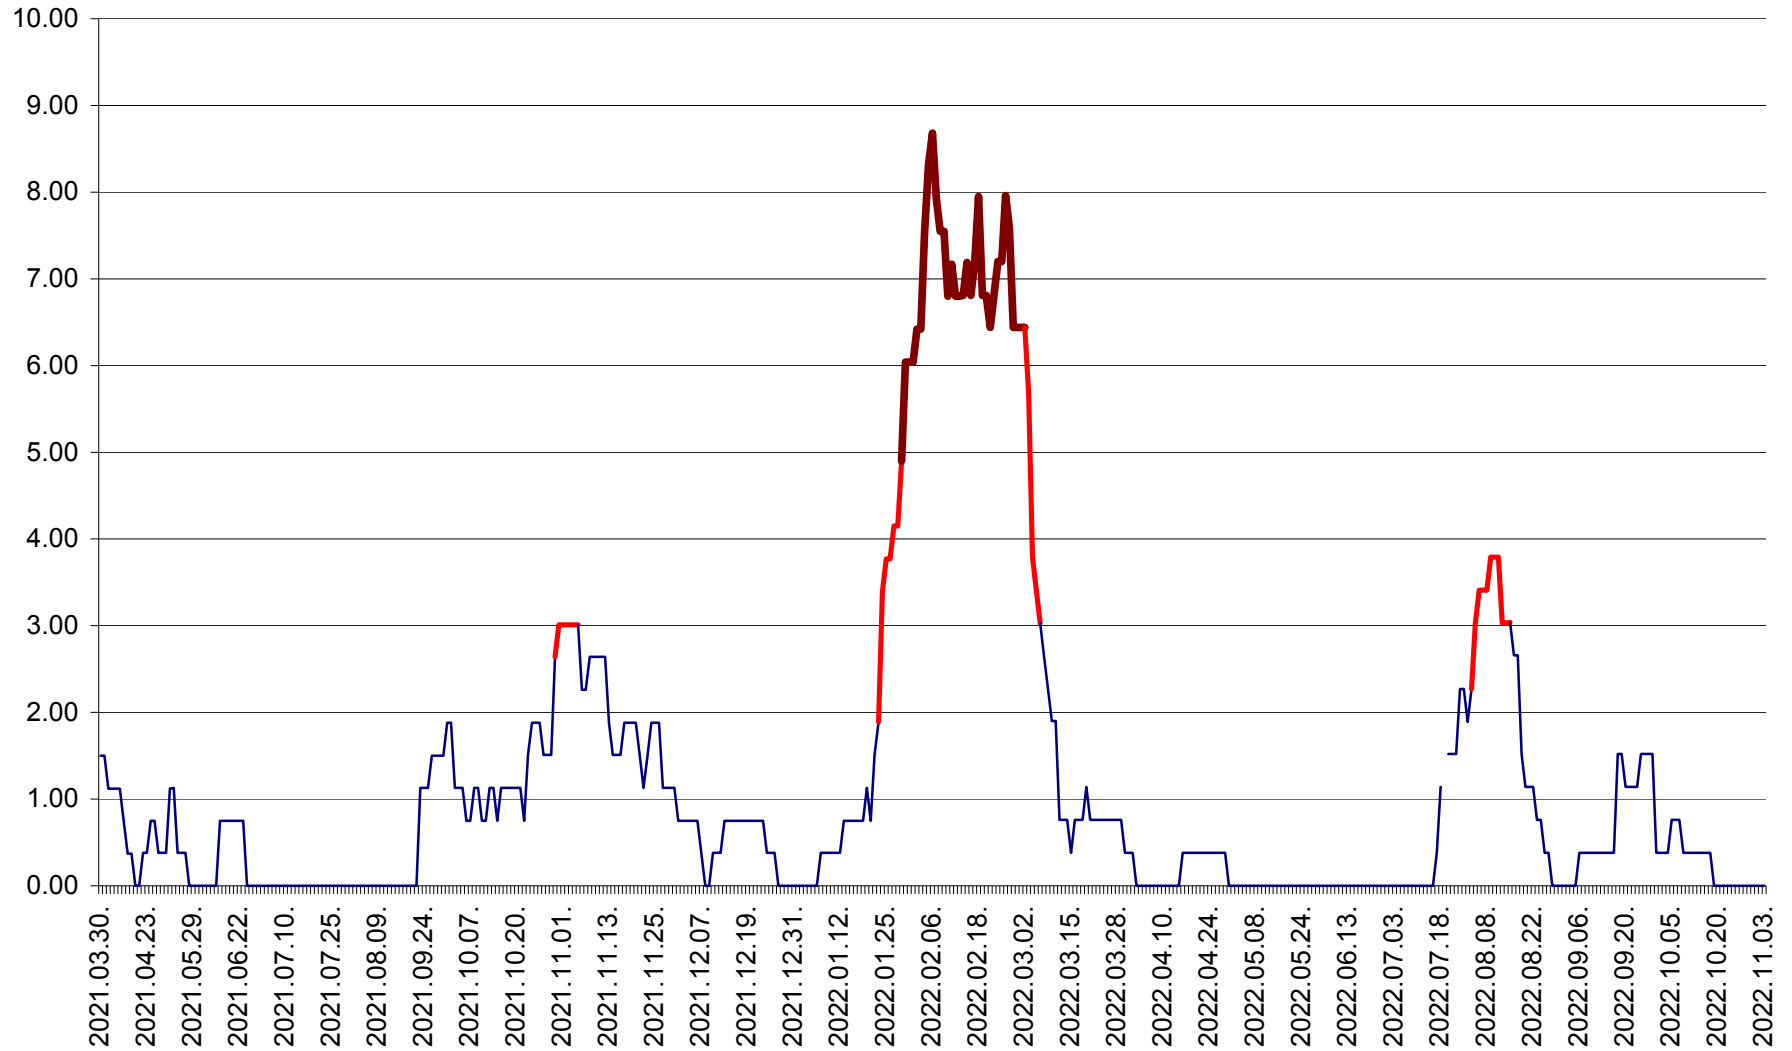

ATID - Evolutia incidentei cumulate pe 14 zile la % de locuitori
2021.04.01. - 2022.11.03.

AVRĂMEȘTI - Evolutia incidentei cumulate pe 14 zile la ‰ de locuitori
2021.04.01. - 2022.11.03.

ORAȘ BĂILE TUȘNAD - Evolutia incidentei cumulate pe 14 zile la ‰ de locuitori
2021.04.01. - 2022.11.03.

ORAȘ BĂLAN - Evoluția incidentei cumulate pe 14 zile la ‰ de locuitori
2021.04.01. - 2022.11.03.

BILBOR - Evolutia incidentei cumulate pe 14 zile la ‰ de locuitori
2021.04.01. - 2022.11.03.

ORAȘ BORSEC - Evolutia incidentei cumulate pe 14 zile la ‰ de locuitori
2021.04.01. - 2022.11.03.

BRĂDEȘTI - Evolutia incidentei cumulate pe 14 zile la ‰ de locuitori
2021.04.01. - 2022.11.03.

CĂPÂLNIȚA - Evolutia incidentei cumulate pe 14 zile la ‰ de locuitori
2021.04.01. - 2022.11.03.

CÂRȚA - Evolutia incidentei cumulate pe 14 zile la ‰ de locuitori
2021.04.01. - 2022.11.03.