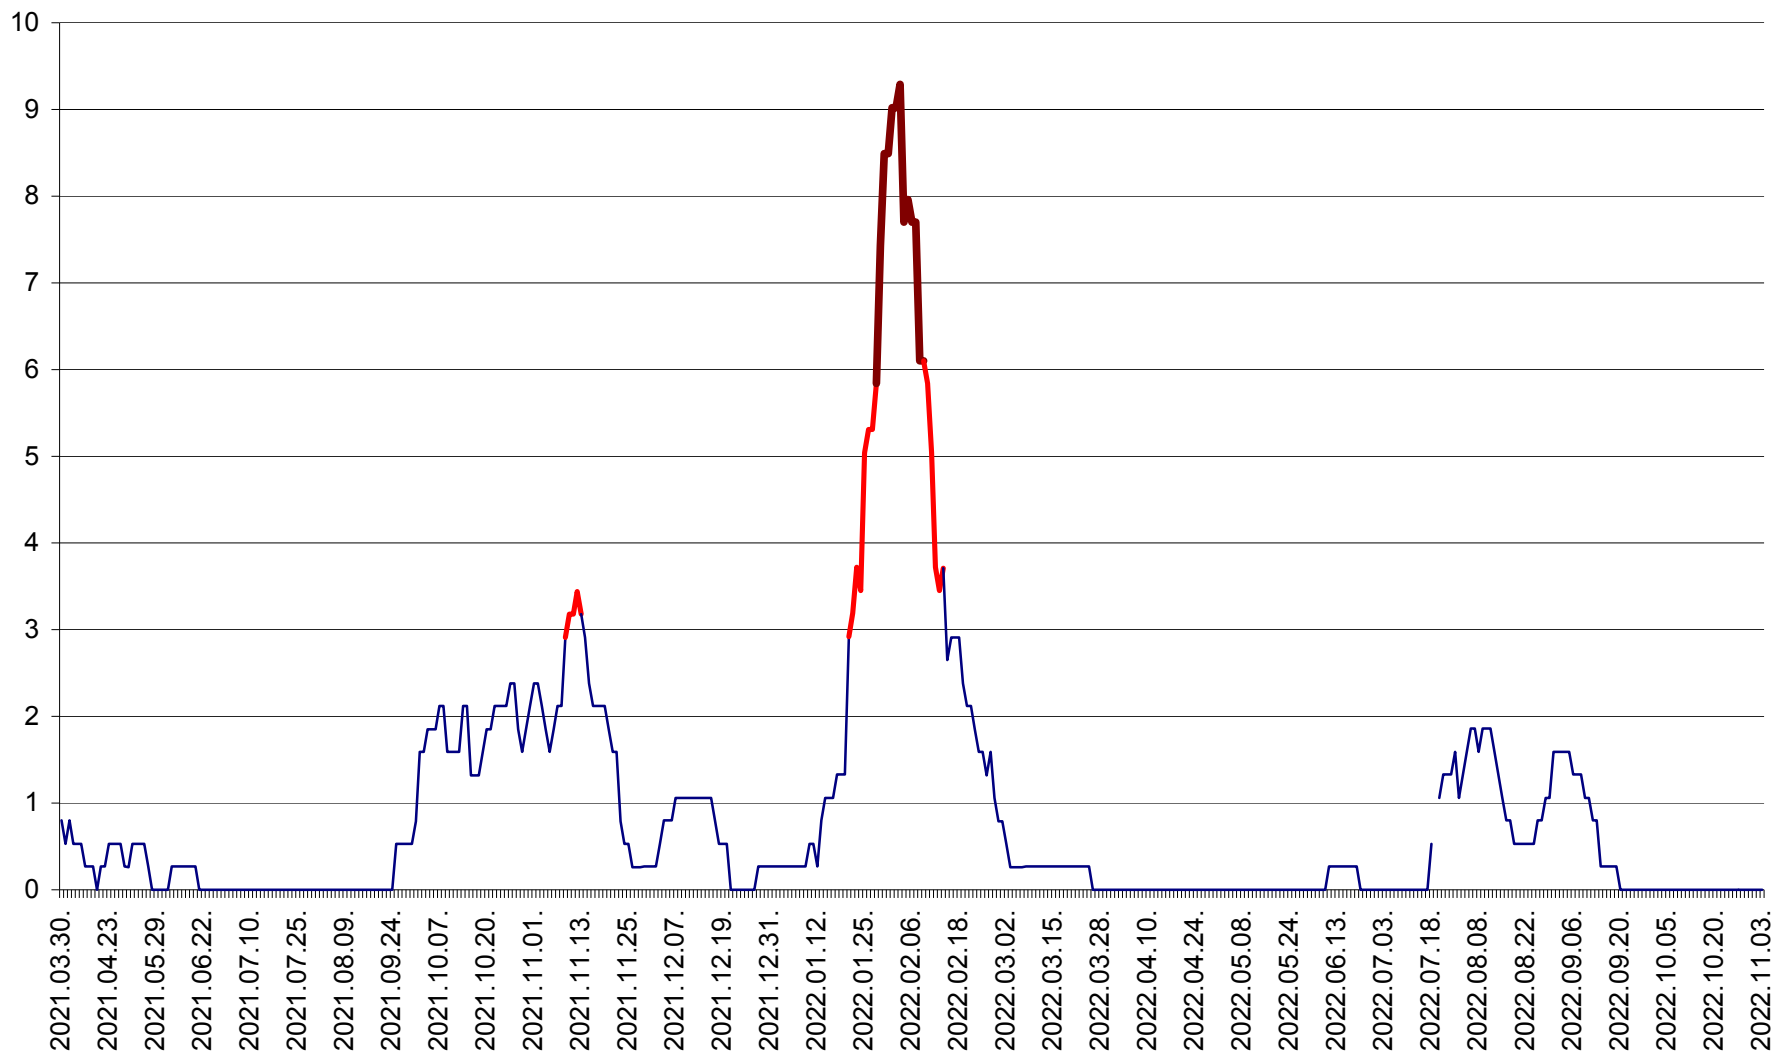

CORBU - Evolutia incidentei cumulate pe 14 zile la ‰ de locuitori
2021.04.01. - 2022.11.03.

CORUND - Evolutia incidentei cumulate pe 14 zile la ‰ de locuitori
2021.04.01. - 2022.11.03.

COZMENI - Evolutia incidentei cumulate pe 14 zile la ‰ de locuitori
2021.04.01. - 2022.11.03.

ORAȘ CRISTURU SECUIESC - Evolutia incidentei cumulate pe 14 zile la ‰ de locuitori
2021.04.01. - 2022.11.03.

DĂNEȘTI - Evolutia incidentei cumulate pe 14 zile la ‰ de locuitori
2021.04.01. - 2022.11.03.

DÂRJIU - Evolutia incidentei cumulate pe 14 zile la ‰ de locuitori
2021.04.01. - 2022.11.03.

DEALU - Evolutia incidentei cumulate pe 14 zile la ‰ de locuitori
2021.04.01. - 2022.11.03.

DITRĂU - Evolutia incidentei cumulate pe 14 zile la ‰ de locuitori
2021.04.01. - 2022.11.03.

FELICENI - Evolutia incidentei cumulate pe 14 zile la ‰ de locuitori
2021.04.01. - 2022.11.03.

FRUMOASA - Evolutia incidentei cumulate pe 14 zile la ‰ de locuitori
2021.04.01. - 2022.11.03.

GĂLĂUȚAȘ - Evoluția incidenței cumulate pe 14 zile la ‰ de locuitori
2021.04.01. - 2022.11.03.