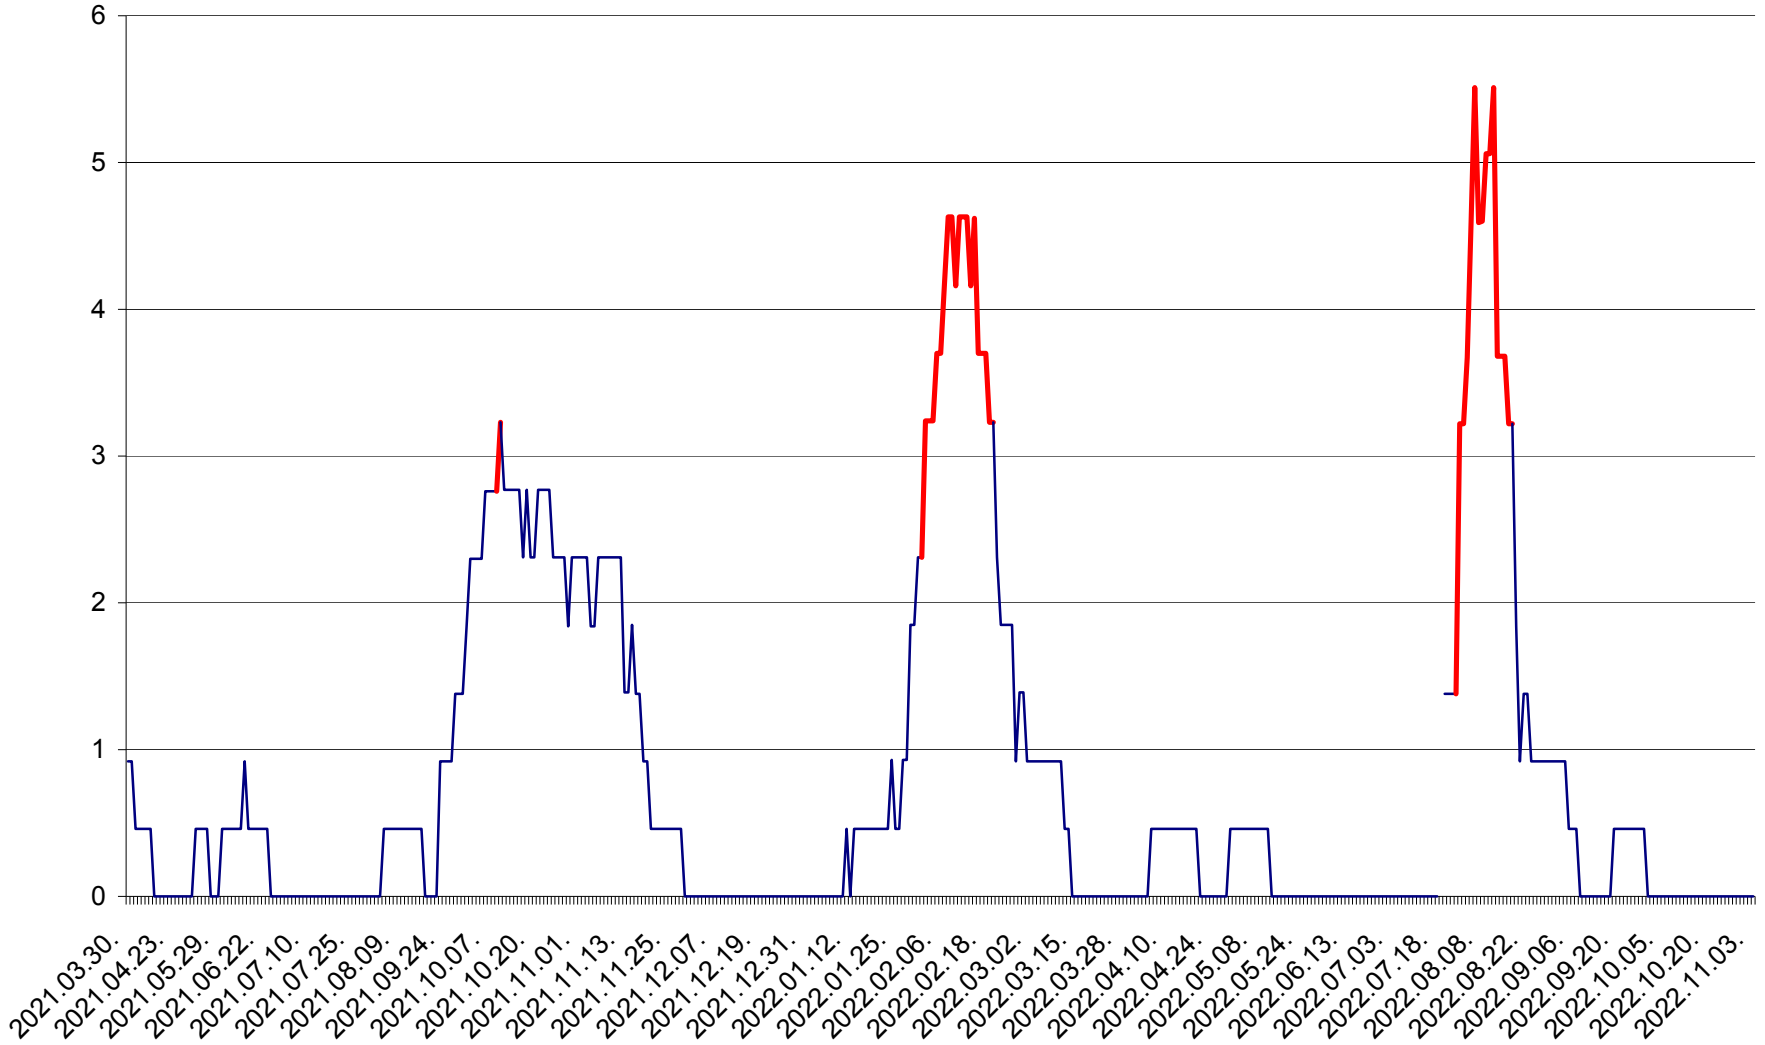

ULIEȘ - Evoluția incidenței cumulate pe 14 zile la ‰ de locuitori
2021.04.01. - 2022.11.03.