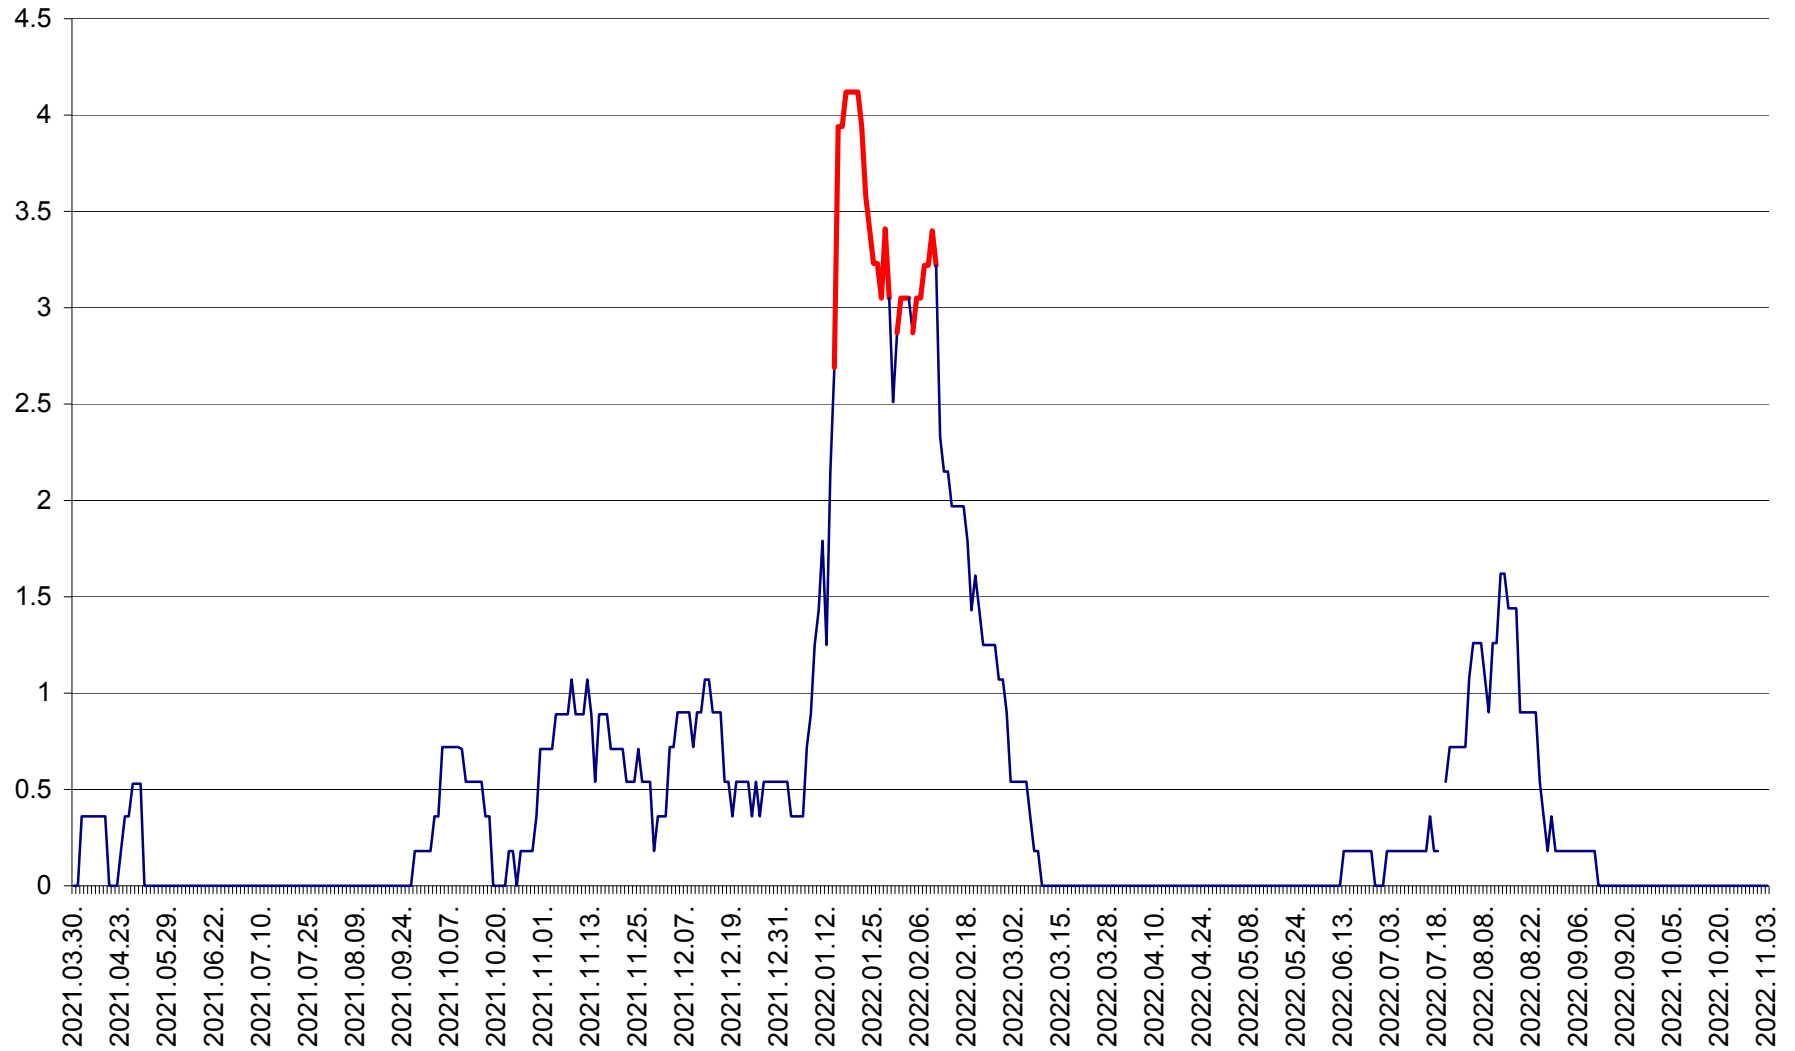

FELICENI - Evolutia incidentei cumulate pe 14 zile la ‰ de locuitori
2021.04.01. - 2022.11.03.

FRUMOASA - Evolutia incidentei cumulate pe 14 zile la ‰ de locuitori
2021.04.01. - 2022.11.03.

GĂLĂUȚAȘ - Evoluția incidenței cumulate pe 14 zile la ‰ de locuitori
2021.04.01. - 2022.11.03.

MUNICIPIUL GHEORGHENI - Evolutia incidentei cumulate pe 14 zile la % de locuitori
2021.04.01. - 2022.11.03.

JOSENI - Evolutia incidentei cumulate pe 14 zile la ‰ de locuitori
2021.04.01. - 2022.11.03.

LĂZAREA - Evolutia incidentei cumulate pe 14 zile la % de locuitori
2021.04.01. - 2022.11.03.

LELICENI - Evolutia incidentei cumulate pe 14 zile la ‰ de locuitori
2021.04.01. - 2022.11.03.

LUETA - Evolutia incidentei cumulate pe 14 zile la ‰ de locuitori
2021.04.01. - 2022.11.03.

LUNCA DE JOS - Evolutia incidentei cumulate pe 14 zile la ‰ de locuitori
2021.04.01. - 2022.11.03.