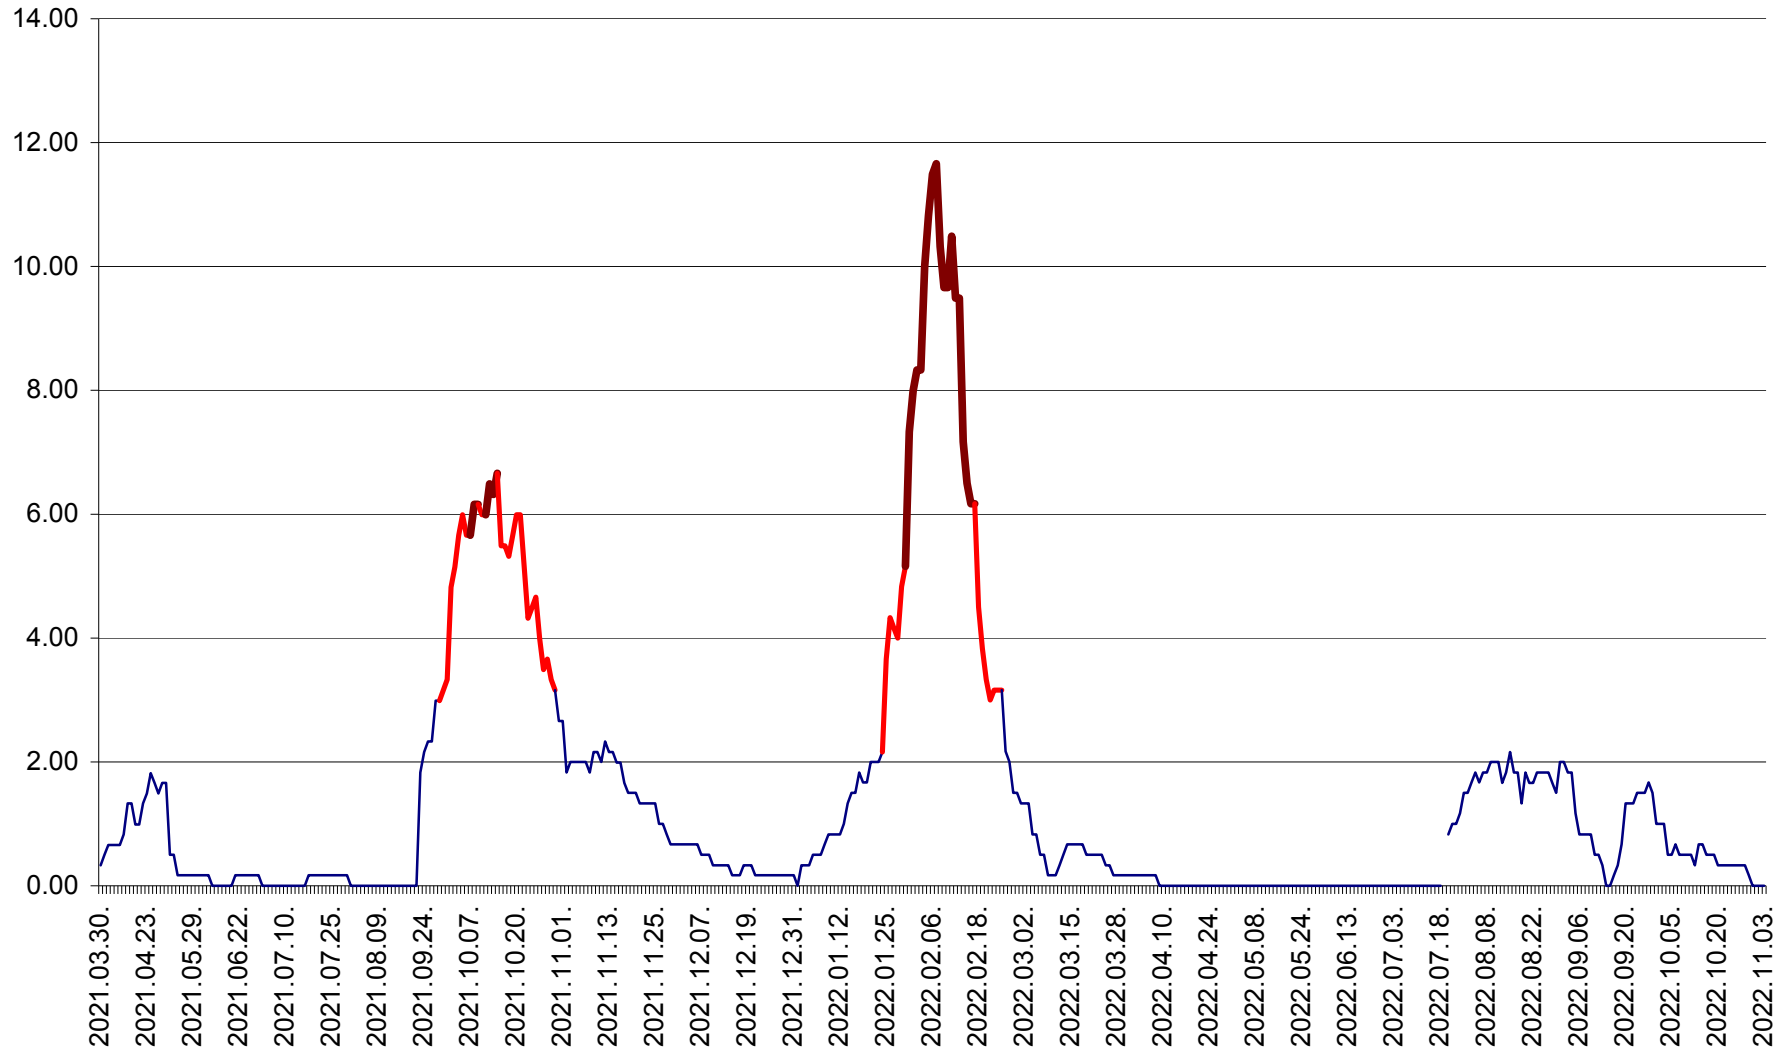

TUȘNAD - Evolutia incidentei cumulate pe 14 zile la ‰ de locuitori
2021.04.01. - 2022.11.03.

ULIEȘ - Evoluția incidenței cumulate pe 14 zile la ‰ de locuitori
2021.04.01. - 2022.11.03.

VĂRȘAG - Evolutia incidentei cumulate pe 14 zile la ‰ de locuitori
2021.04.01. - 2022.11.03.

ORAȘ VLĂHIȚA - Evolutia incidentei cumulate pe 14 zile la ‰ de locuitori
2021.04.01. - 2022.11.03.

VOȘLĂBENI - Evolutia incidentei cumulate pe 14 zile la ‰ de locuitori
2021.04.01. - 2022.11.03.

ZETEA - Evolutia incidentei cumulate pe 14 zile la ‰ de locuitori
2021.04.01. - 2022.11.03.