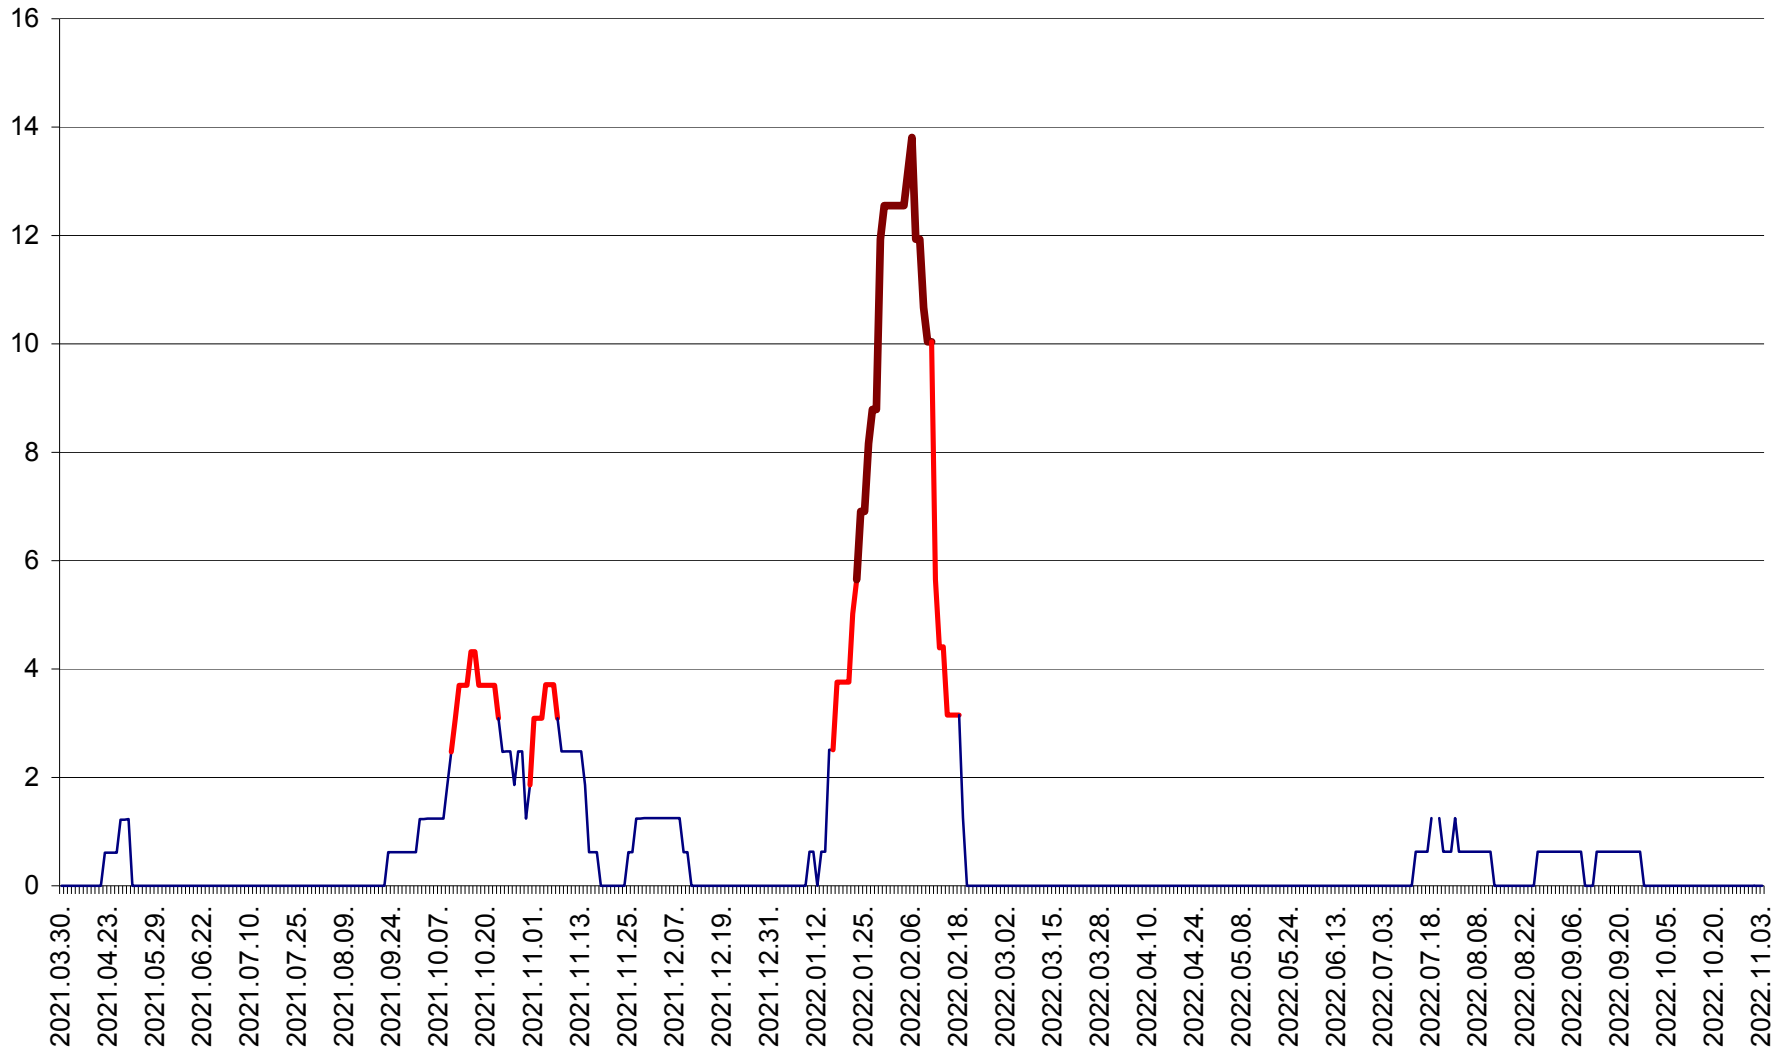

PLĂIEȘII DE JOS - Evoluția incidentei cumulate pe 14 zile la ‰ de locuitori
2021.04.01. - 2022.11.03.

PORUMBENI - Evolutia incidentei cumulate pe 14 zile la ‰ de locuitori
2021.04.01. - 2022.11.03.

PRAID - Evolutia incidentei cumulate pe 14 zile la ‰ de locuitori
2021.04.01. - 2022.11.03.

RACU - Evolutia incidentei cumulate pe 14 zile la ‰ de locuitori
2021.04.01. - 2022.11.03.

REMETEA - Evolutia incidentei cumulate pe 14 zile la ‰ de locuitori
2021.04.01. - 2022.11.03.

SĂCEL - Evolutia incidentei cumulate pe 14 zile la ‰ de locuitori
2021.04.01. - 2022.11.03.