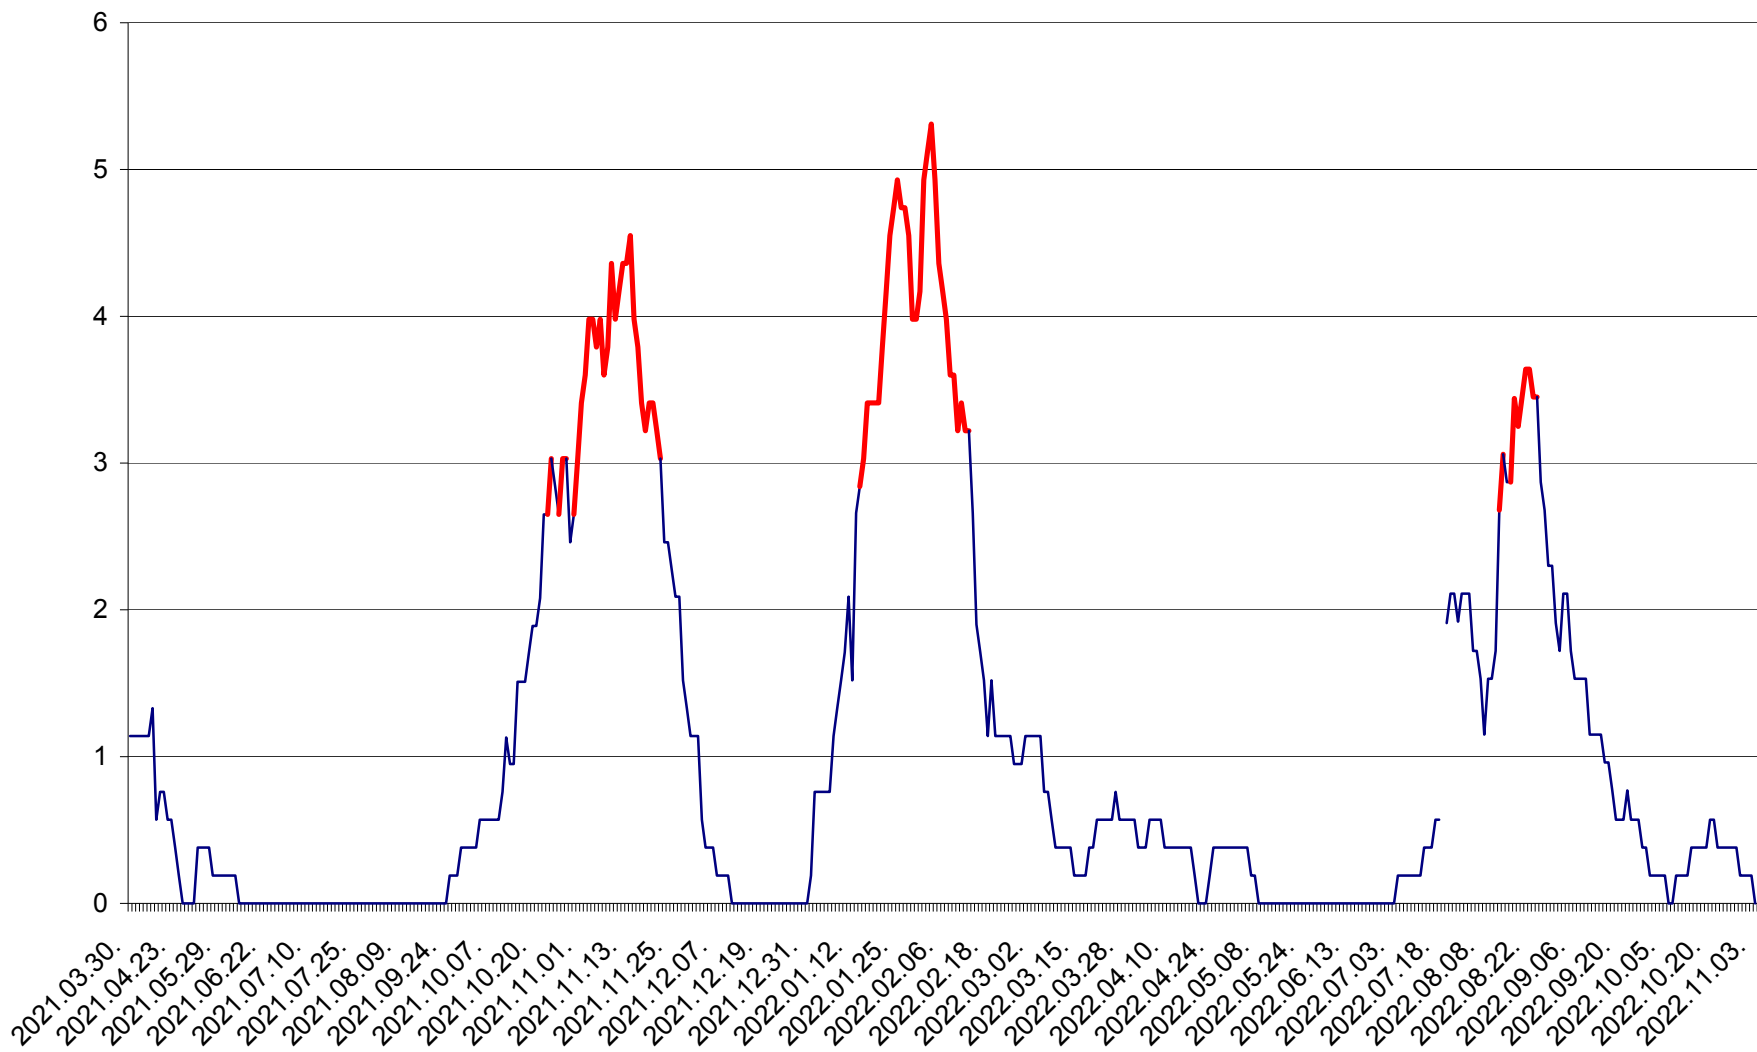

SÂNSIMION - Evolutia incidentei cumulate pe 14 zile la ‰ de locuitori
2021.04.01. - 2022.11.03.

SÂNTIMBRU - Evolutia incidentei cumulate pe 14 zile la ‰ de locuitori
2021.04.01. - 2022.11.03.

SĂRMAȘ - Evolutia incidentei cumulate pe 14 zile la ‰ de locuitori
2021.04.01. - 2022.11.03.

SATU MARE - Evolutia incidentei cumulate pe 14 zile la ‰ de locuitori
2021.04.01. - 2022.11.03.

SECUIENI - Evolutia incidentei cumulate pe 14 zile la ‰ de locuitori
2021.04.01. - 2022.11.03.

SICULENI - Evolutia incidentei cumulate pe 14 zile la ‰ de locuitori
2021.04.01. - 2022.11.03.

ȘIMONEȘTI - Evolutia incidentei cumulate pe 14 zile la ‰ de locuitori
2021.04.01. - 2022.11.03.

SUBCETATE - Evolutia incidentei cumulate pe 14 zile la ‰ de locuitori
2021.04.01. - 2022.11.03.

SUSENI - Evolutia incidentei cumulate pe 14 zile la ‰ de locuitori
2021.04.01. - 2022.11.03.