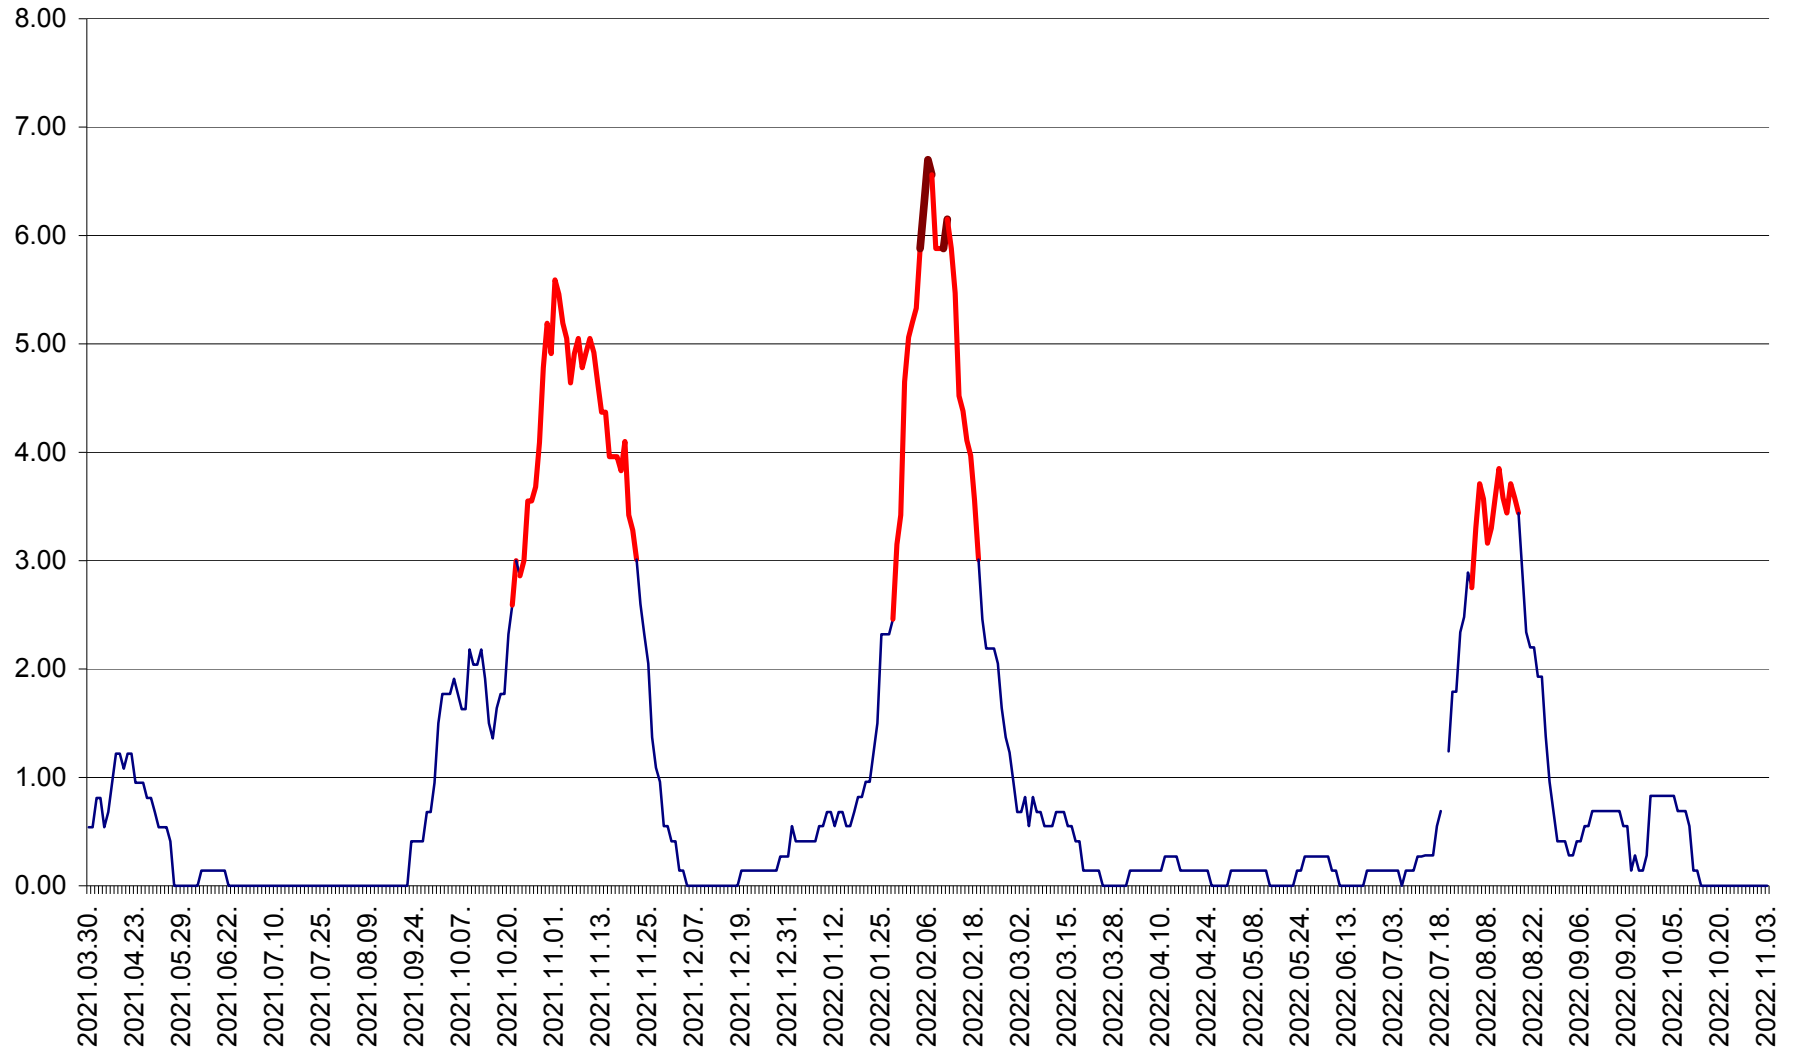

ATID - Evolutia incidentei cumulate pe 14 zile la % de locuitori
2021.04.01. - 2022.11.03.

AVRĂMEȘTI - Evolutia incidentei cumulate pe 14 zile la ‰ de locuitori
2021.04.01. - 2022.11.03.

ORAȘ BĂILE TUȘNAD - Evolutia incidentei cumulate pe 14 zile la ‰ de locuitori
2021.04.01. - 2022.11.03.

ORAȘ BĂLAN - Evoluția incidentei cumulate pe 14 zile la ‰ de locuitori
2021.04.01. - 2022.11.03.

BILBOR - Evolutia incidentei cumulate pe 14 zile la ‰ de locuitori
2021.04.01. - 2022.11.03.

ORAȘ BORSEC - Evolutia incidentei cumulate pe 14 zile la ‰ de locuitori
2021.04.01. - 2022.11.03.

BRĂDEȘTI - Evolutia incidentei cumulate pe 14 zile la ‰ de locuitori
2021.04.01. - 2022.11.03.

CĂPÂLNIȚA - Evolutia incidentei cumulate pe 14 zile la ‰ de locuitori
2021.04.01. - 2022.11.03.

CÂRȚA - Evolutia incidentei cumulate pe 14 zile la ‰ de locuitori
2021.04.01. - 2022.11.03.