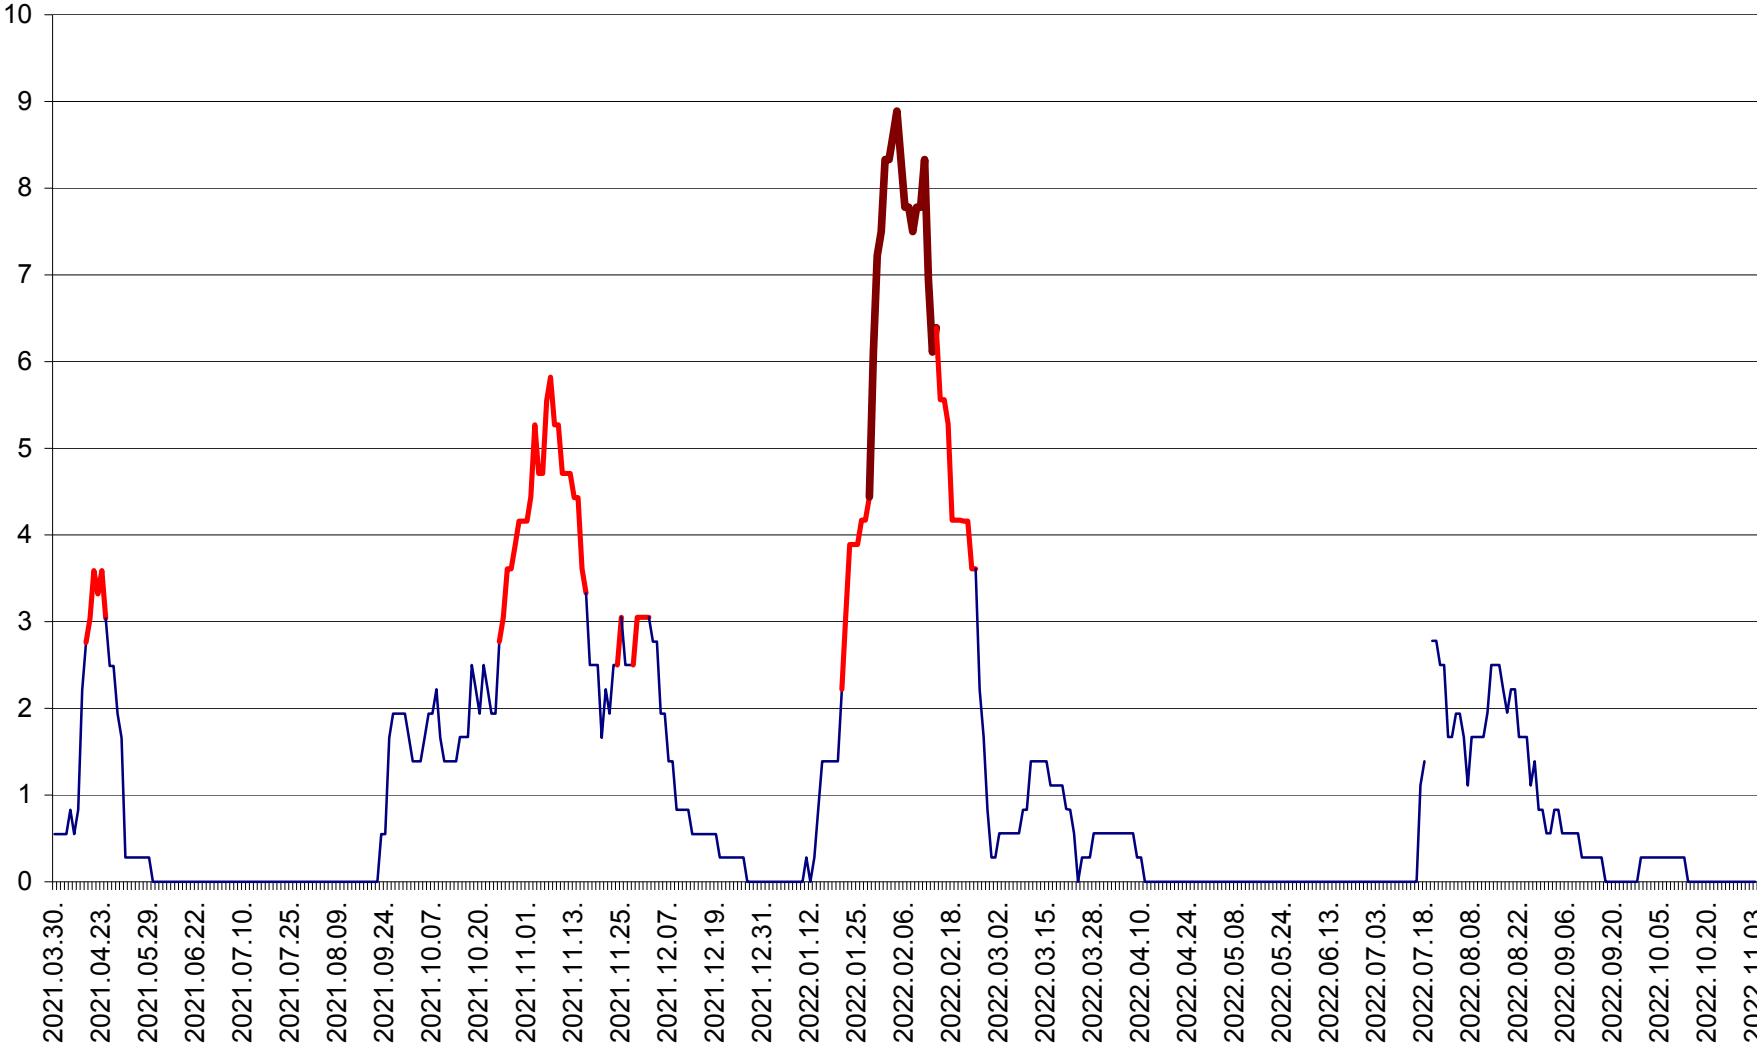

LELICENI - Evolutia incidentei cumulate pe 14 zile la ‰ de locuitori
2021.04.01. - 2022.11.03.

LUETA - Evolutia incidentei cumulate pe 14 zile la ‰ de locuitori
2021.04.01. - 2022.11.03.

LUNCA DE JOS - Evolutia incidentei cumulate pe 14 zile la ‰ de locuitori
2021.04.01. - 2022.11.03.

LUNCA DE SUS - Evolutia incidentei cumulate pe 14 zile la ‰ de locuitori
2021.04.01. - 2022.11.03.

LUPENI - Evolutia incidentei cumulate pe 14 zile la ‰ de locuitori
2021.04.01. - 2022.11.03.

MĂDĂRAȘ - Evolutia incidentei cumulate pe 14 zile la ‰ de locuitori
2021.04.01. - 2022.11.03.

MĂRTINIȘ - Evolutia incidentei cumulate pe 14 zile la ‰ de locuitori
2021.04.01. - 2022.11.03.

MEREȘTI - Evolutia incidentei cumulate pe 14 zile la ‰ de locuitori
2021.04.01. - 2022.11.03.

MUNICIPIUL MIERCUREA-CIUC - Evolutia incidentei cumulate pe 14 zile la ‰ de locuitori
2021.04.01. - 2022.11.03.

MIHĂILENI - Evolutia incidentei cumulate pe 14 zile la ‰ de locuitori
2021.04.01. - 2022.11.03.

MUGENI - Evolutia incidentei cumulate pe 14 zile la ‰ de locuitori
2021.04.01. - 2022.11.03.

OCLAND - Evolutia incidentei cumulate pe 14 zile la ‰ de locuitori
2021.04.01. - 2022.11.03.