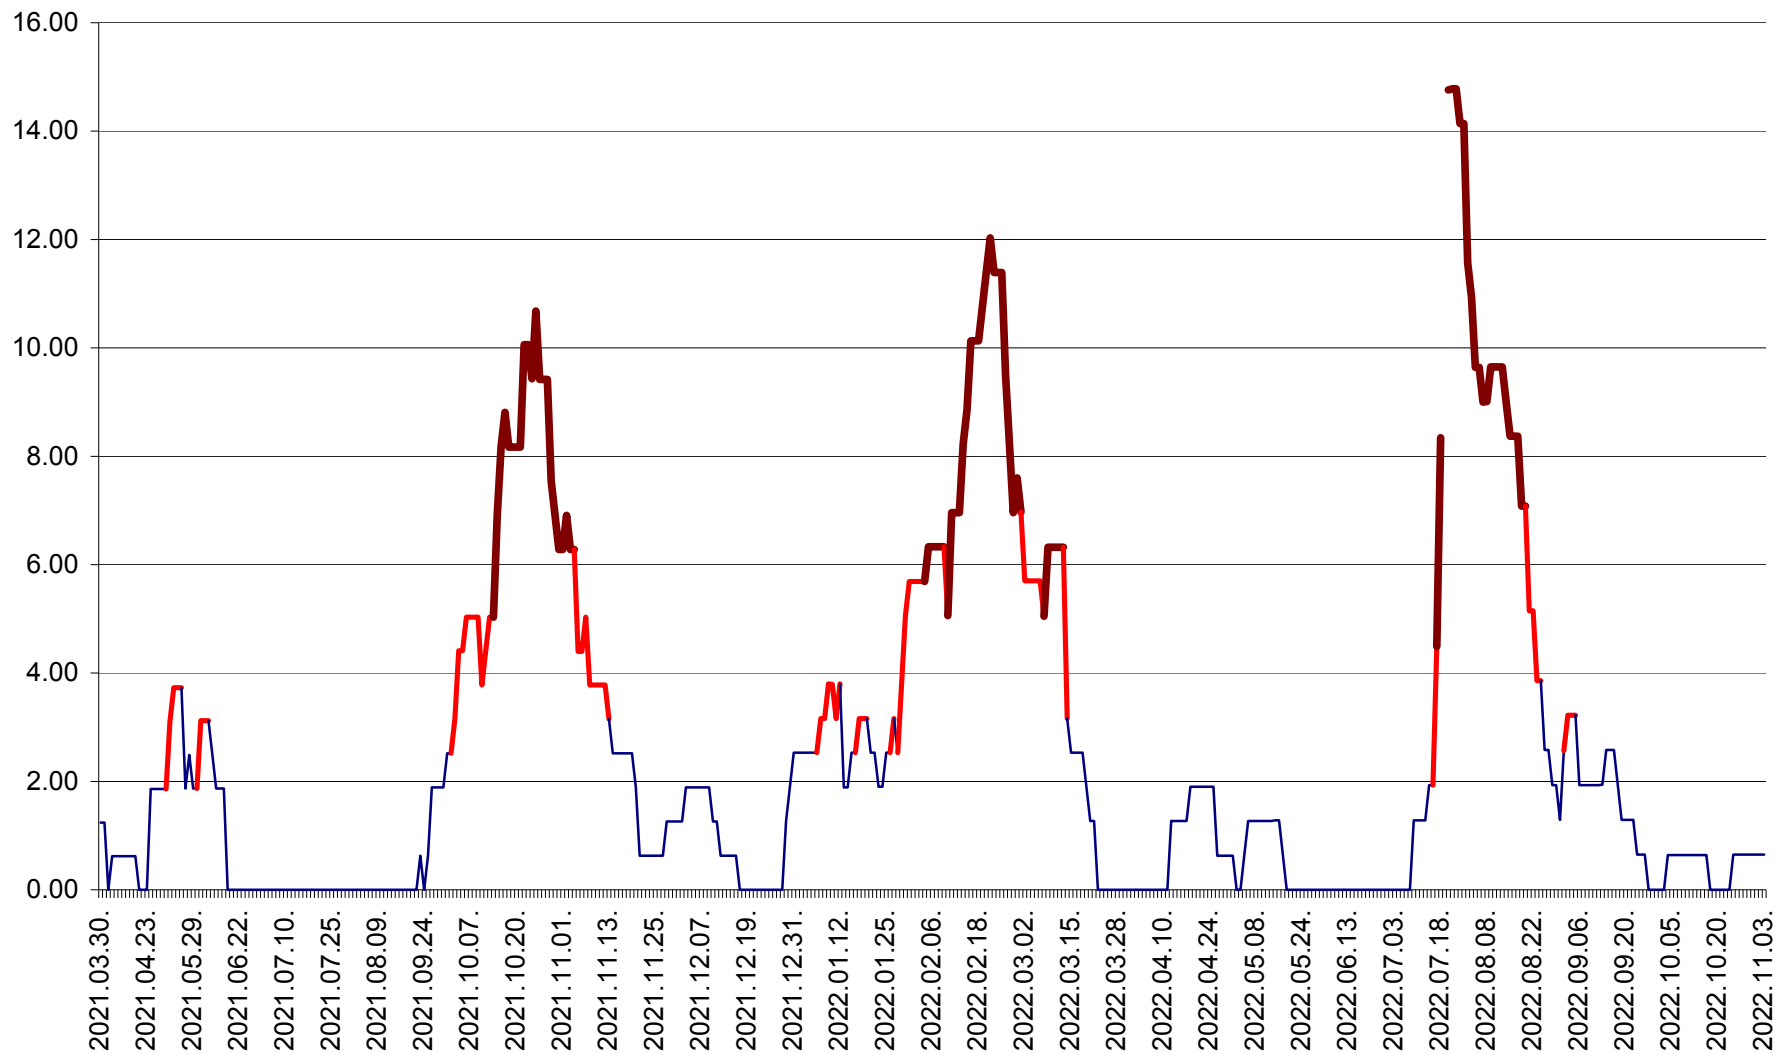

ATID - Evolutia incidentei cumulate pe 14 zile la % de locuitori
2021.04.01. - 2022.11.03.

AVRĂMEȘTI - Evolutia incidentei cumulate pe 14 zile la ‰ de locuitori
2021.04.01. - 2022.11.03.

ORAȘ BĂILE TUȘNAD - Evolutia incidentei cumulate pe 14 zile la ‰ de locuitori
2021.04.01. - 2022.11.03.

ORAȘ BĂLAN - Evoluția incidentei cumulate pe 14 zile la ‰ de locuitori
2021.04.01. - 2022.11.03.

BILBOR - Evolutia incidentei cumulate pe 14 zile la ‰ de locuitori
2021.04.01. - 2022.11.03.

ORAȘ BORSEC - Evolutia incidentei cumulate pe 14 zile la ‰ de locuitori
2021.04.01. - 2022.11.03.

BRĂDEȘTI - Evolutia incidentei cumulate pe 14 zile la ‰ de locuitori
2021.04.01. - 2022.11.03.

CĂPÂLNIȚA - Evolutia incidentei cumulate pe 14 zile la ‰ de locuitori
2021.04.01. - 2022.11.03.

CÂRȚA - Evolutia incidentei cumulate pe 14 zile la ‰ de locuitori
2021.04.01. - 2022.11.03.