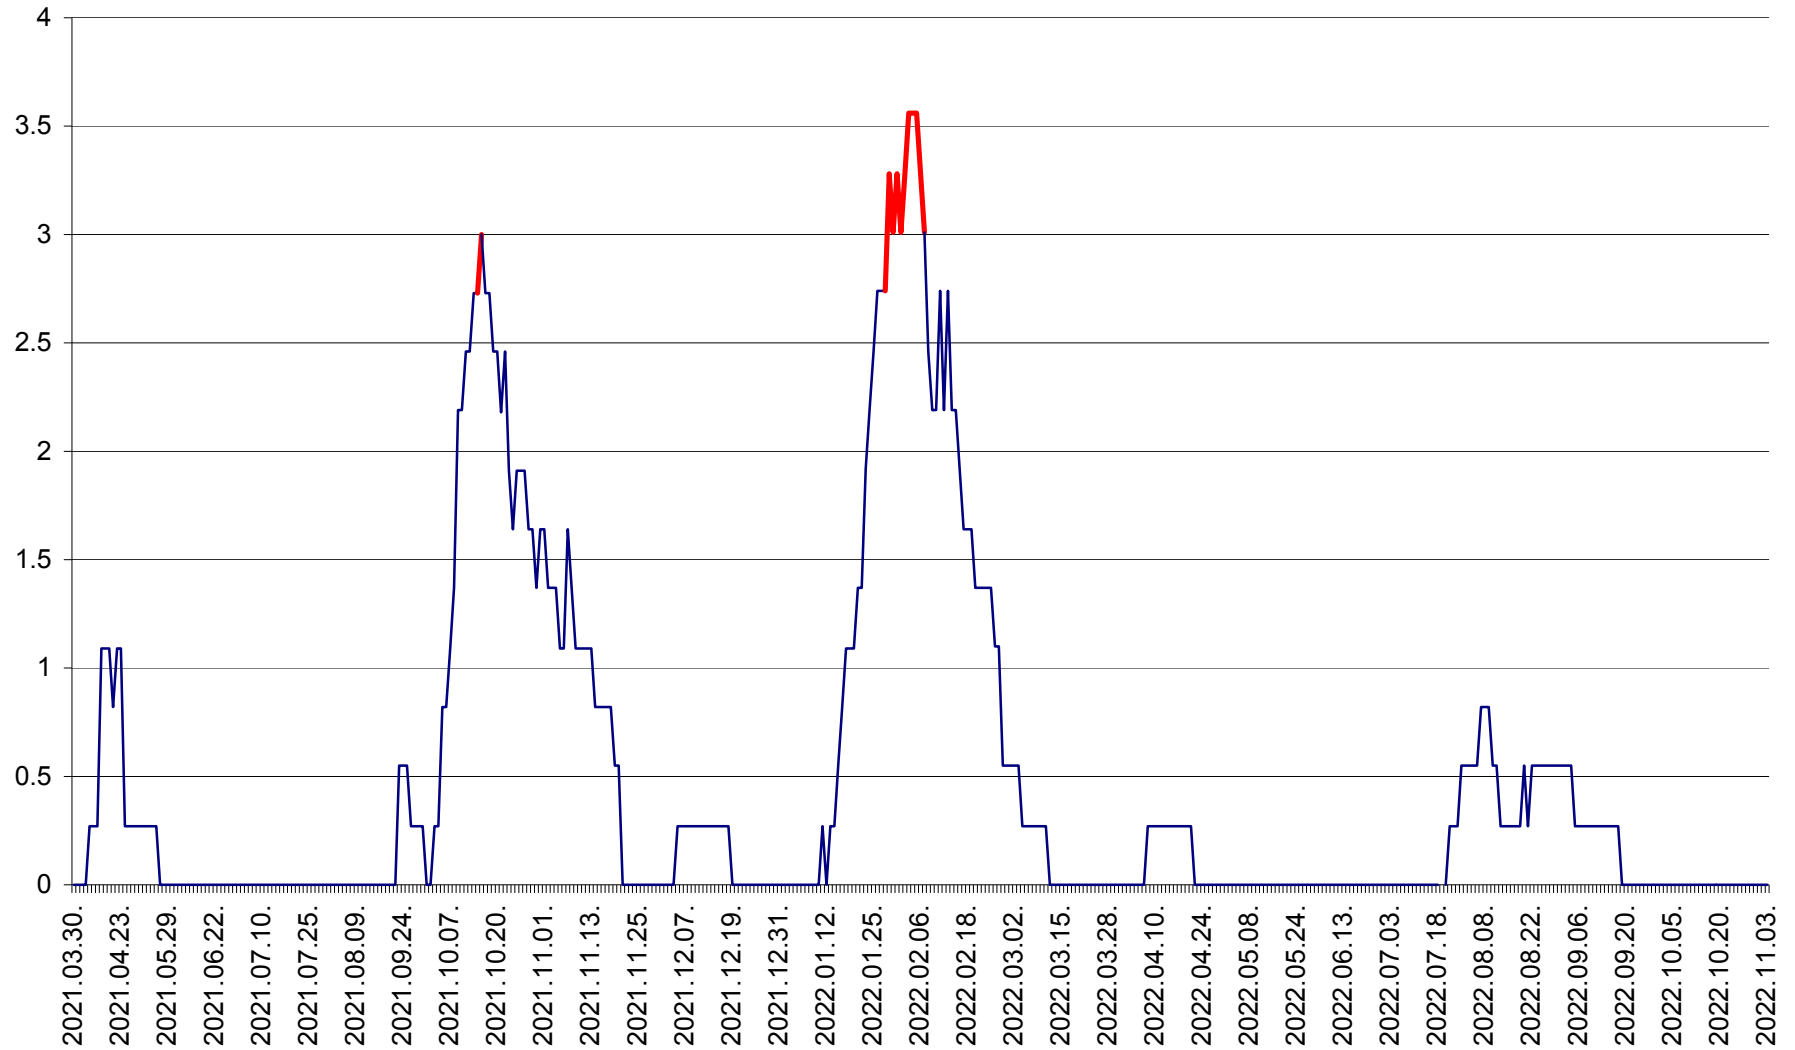

FELICENI - Evolutia incidentei cumulate pe 14 zile la ‰ de locuitori
2021.04.01. - 2022.11.03.

FRUMOASA - Evolutia incidentei cumulate pe 14 zile la ‰ de locuitori
2021.04.01. - 2022.11.03.

GĂLĂUȚAȘ - Evoluția incidenței cumulate pe 14 zile la ‰ de locuitori
2021.04.01. - 2022.11.03.

MUNICIPIUL GHEORGHENI - Evolutia incidentei cumulate pe 14 zile la % de locuitori
2021.04.01. - 2022.11.03.

JOSENI - Evolutia incidentei cumulate pe 14 zile la ‰ de locuitori
2021.04.01. - 2022.11.03.

LĂZAREA - Evolutia incidentei cumulate pe 14 zile la % de locuitori
2021.04.01. - 2022.11.03.

LELICENI - Evolutia incidentei cumulate pe 14 zile la ‰ de locuitori
2021.04.01. - 2022.11.03.

LUETA - Evolutia incidentei cumulate pe 14 zile la ‰ de locuitori
2021.04.01. - 2022.11.03.

LUNCA DE JOS - Evolutia incidentei cumulate pe 14 zile la ‰ de locuitori
2021.04.01. - 2022.11.03.