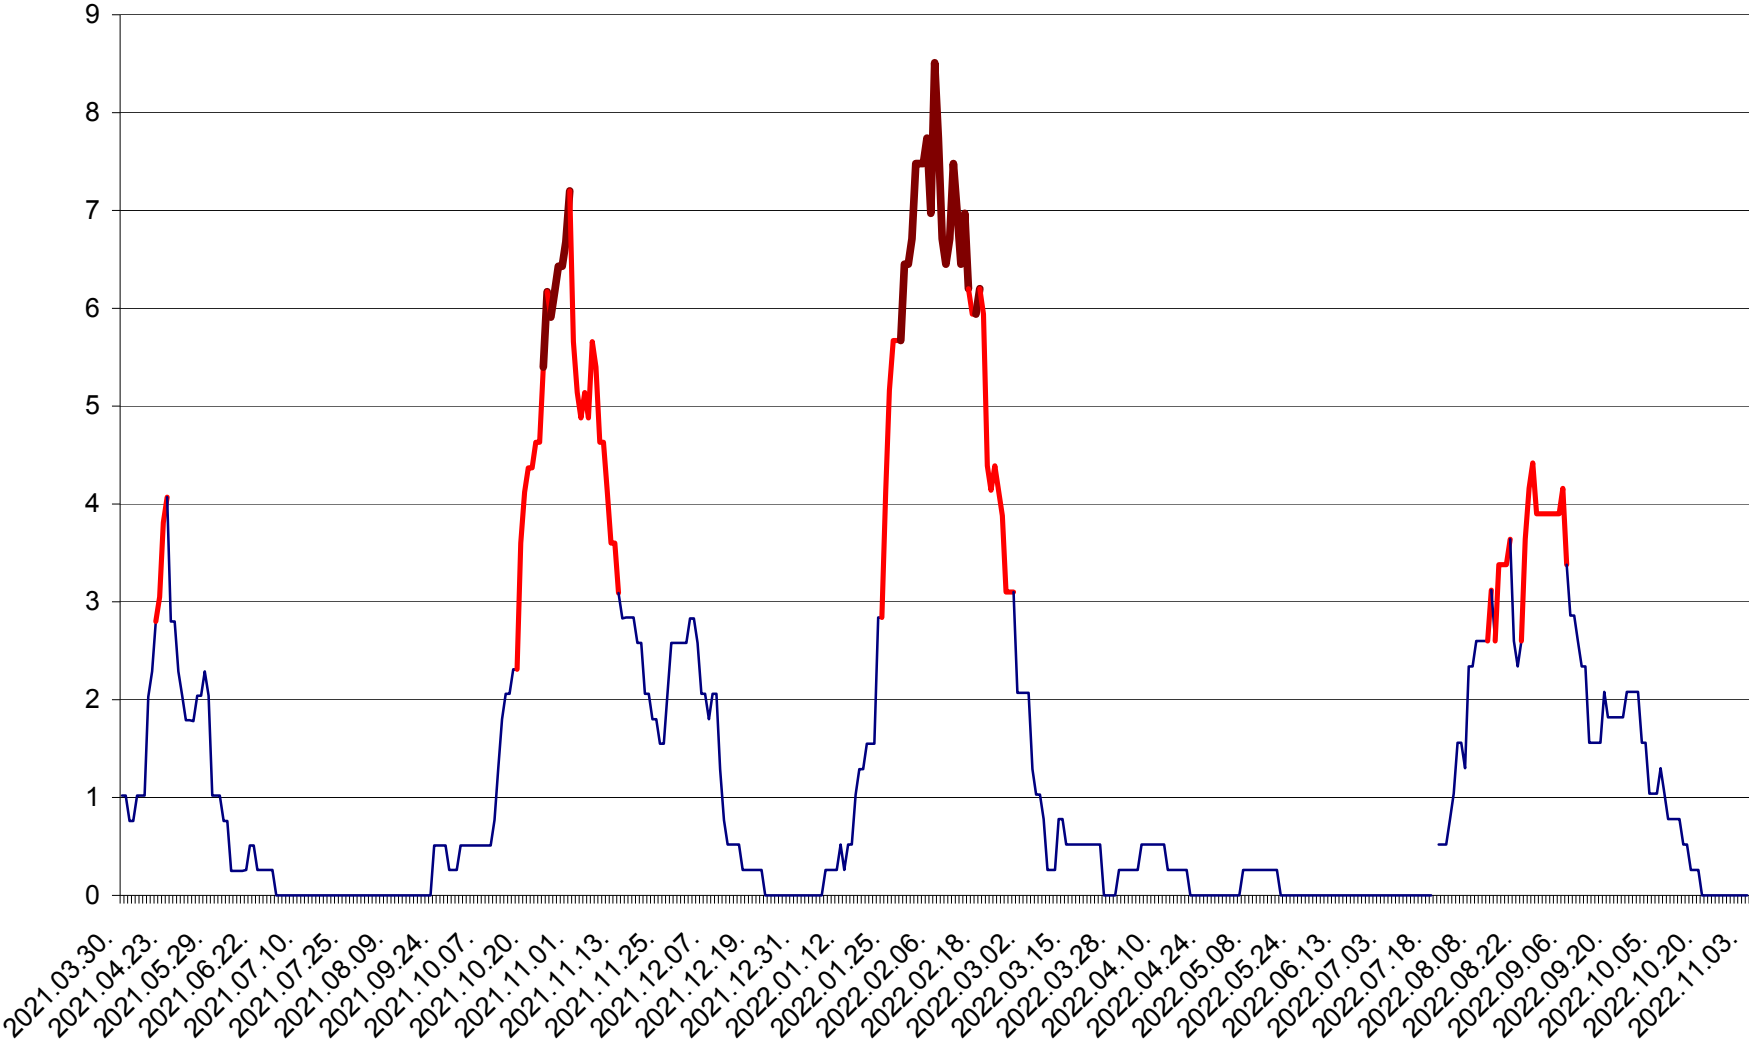

SÂNSIMION - Evolutia incidentei cumulate pe 14 zile la ‰ de locuitori
2021.04.01. - 2022.11.03.

SÂNTIMBRU - Evolutia incidentei cumulate pe 14 zile la ‰ de locuitori
2021.04.01. - 2022.11.03.

SĂRMAȘ - Evolutia incidentei cumulate pe 14 zile la ‰ de locuitori
2021.04.01. - 2022.11.03.

SATU MARE - Evolutia incidentei cumulate pe 14 zile la ‰ de locuitori
2021.04.01. - 2022.11.03.

SECUIENI - Evolutia incidentei cumulate pe 14 zile la ‰ de locuitori
2021.04.01. - 2022.11.03.

SICULENI - Evolutia incidentei cumulate pe 14 zile la ‰ de locuitori
2021.04.01. - 2022.11.03.

ȘIMONEȘTI - Evolutia incidentei cumulate pe 14 zile la ‰ de locuitori
2021.04.01. - 2022.11.03.

SUBCETATE - Evolutia incidentei cumulate pe 14 zile la ‰ de locuitori
2021.04.01. - 2022.11.03.

SUSENI - Evolutia incidentei cumulate pe 14 zile la ‰ de locuitori
2021.04.01. - 2022.11.03.