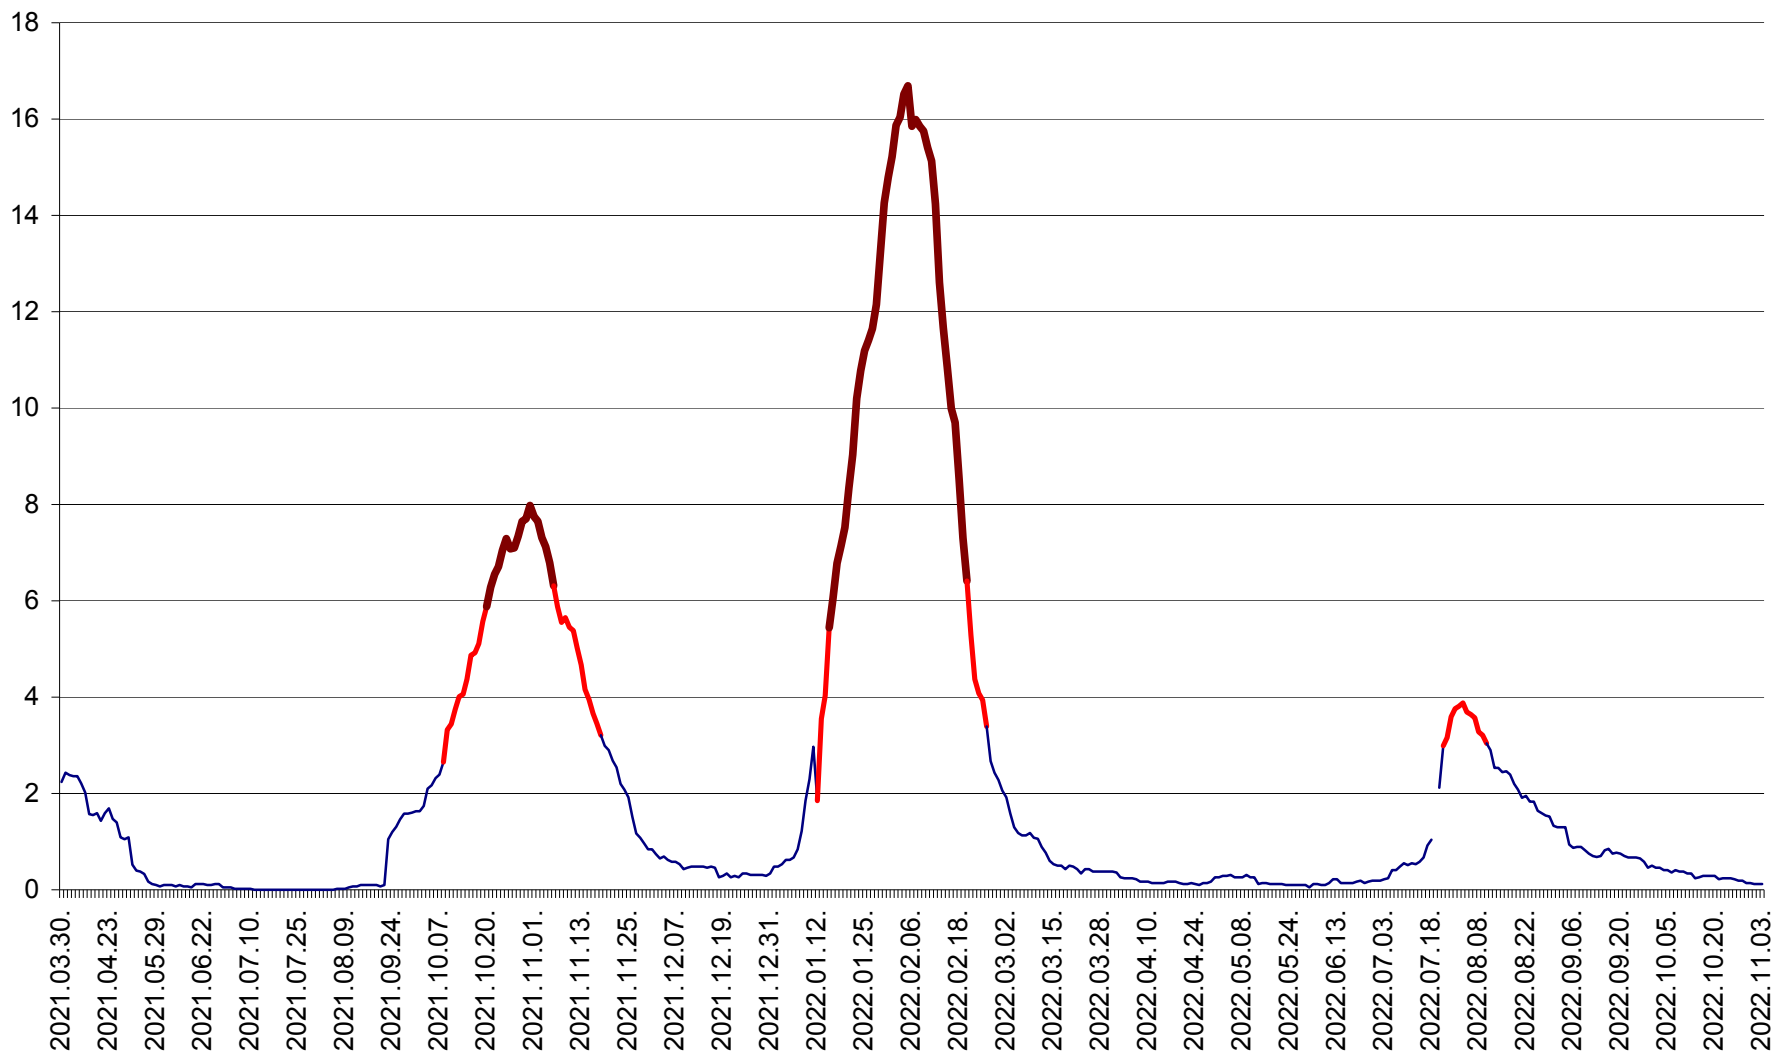

LELICENI - Evolutia incidentei cumulate pe 14 zile la ‰ de locuitori
2021.04.01. - 2022.11.03.

LUETA - Evolutia incidentei cumulate pe 14 zile la ‰ de locuitori
2021.04.01. - 2022.11.03.

LUNCA DE JOS - Evolutia incidentei cumulate pe 14 zile la ‰ de locuitori
2021.04.01. - 2022.11.03.

LUNCA DE SUS - Evolutia incidentei cumulate pe 14 zile la ‰ de locuitori
2021.04.01. - 2022.11.03.

LUPENI - Evolutia incidentei cumulate pe 14 zile la ‰ de locuitori
2021.04.01. - 2022.11.03.

MĂDĂRAȘ - Evolutia incidentei cumulate pe 14 zile la ‰ de locuitori
2021.04.01. - 2022.11.03.

MĂRTINIȘ - Evolutia incidentei cumulate pe 14 zile la ‰ de locuitori
2021.04.01. - 2022.11.03.

MEREȘTI - Evolutia incidentei cumulate pe 14 zile la ‰ de locuitori
2021.04.01. - 2022.11.03.

MUNICIPIUL MIERCUREA-CIUC - Evolutia incidentei cumulate pe 14 zile la ‰ de locuitori
2021.04.01. - 2022.11.03.