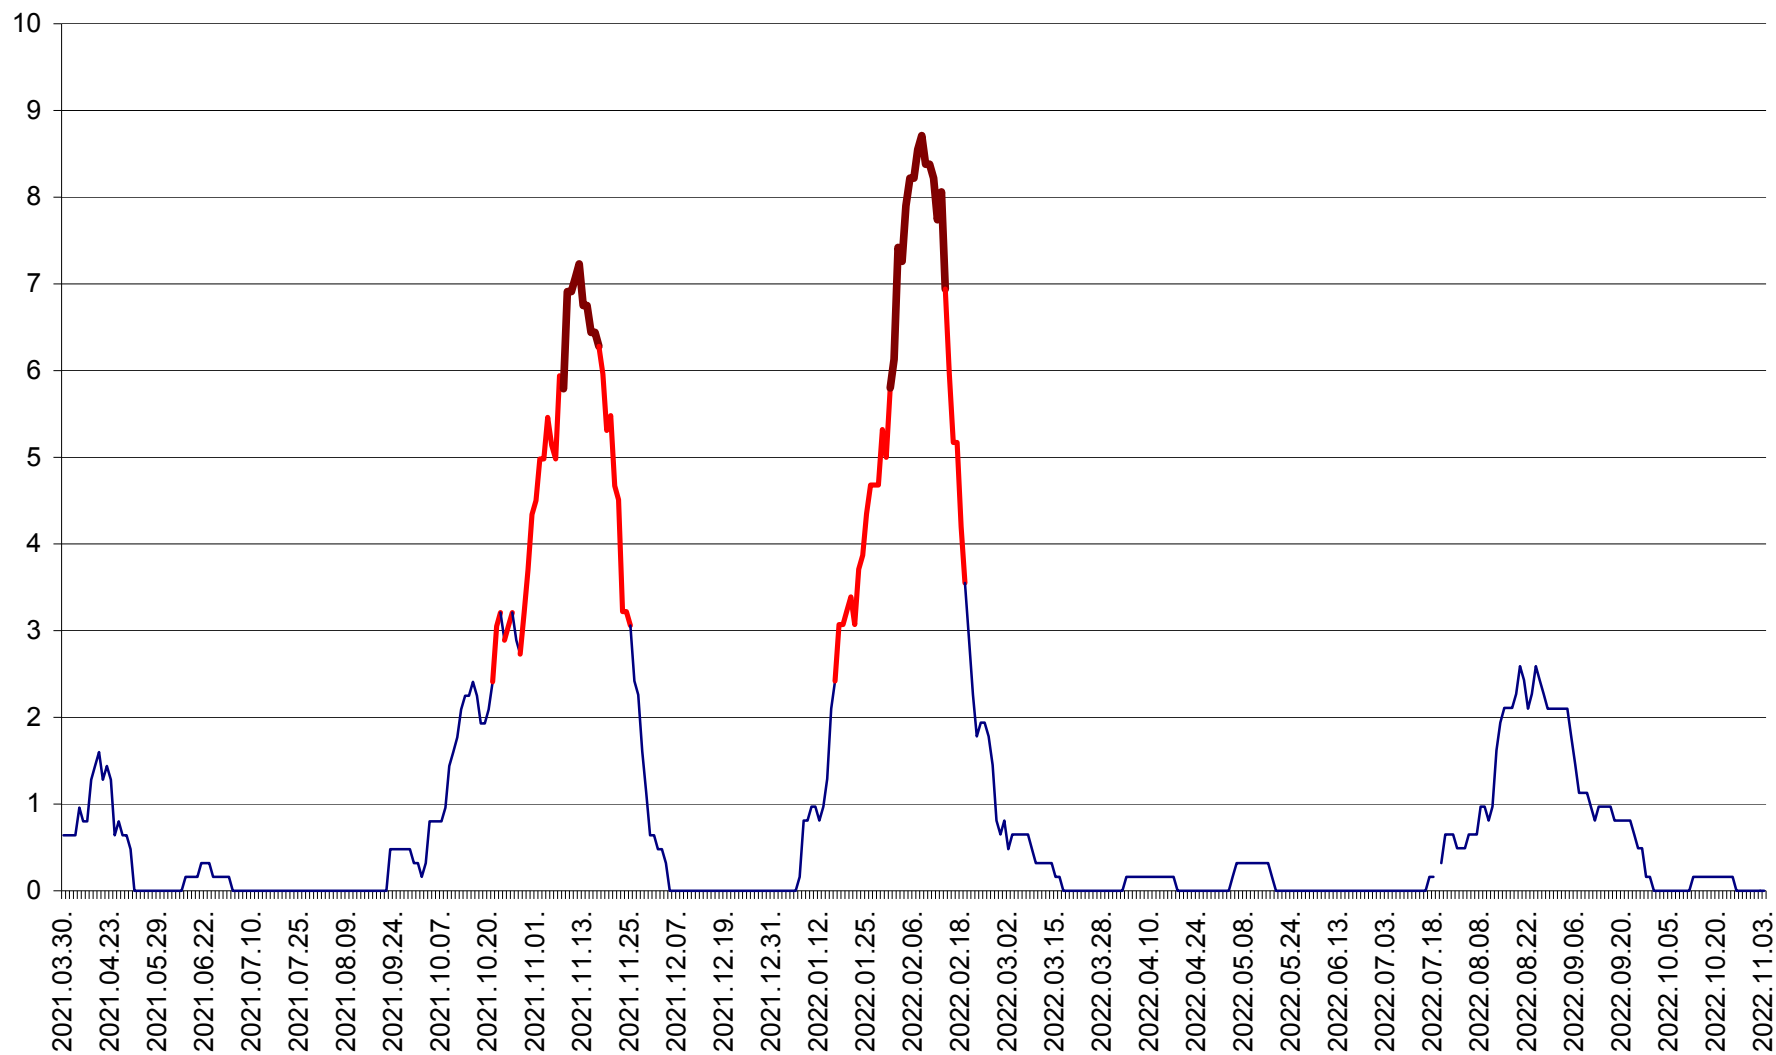

PLĂIEȘII DE JOS - Evoluția incidentei cumulate pe 14 zile la ‰ de locuitori
2021.04.01. - 2022.11.03.

PORUMBENI - Evolutia incidentei cumulate pe 14 zile la ‰ de locuitori
2021.04.01. - 2022.11.03.

PRAID - Evolutia incidentei cumulate pe 14 zile la ‰ de locuitori
2021.04.01. - 2022.11.03.

RACU - Evolutia incidentei cumulate pe 14 zile la ‰ de locuitori
2021.04.01. - 2022.11.03.

REMETEA - Evolutia incidentei cumulate pe 14 zile la ‰ de locuitori
2021.04.01. - 2022.11.03.

SĂCEL - Evolutia incidentei cumulate pe 14 zile la ‰ de locuitori
2021.04.01. - 2022.11.03.

SÂNCRĂIENI - Evolutia incidentei cumulate pe 14 zile la ‰ de locuitori
2021.04.01. - 2022.11.03.

SÂNDOMINIC - Evolutia incidentei cumulate pe 14 zile la ‰ de locuitori
2021.04.01. - 2022.11.03.

SÂNMARTIN - Evolutia incidentei cumulate pe 14 zile la ‰ de locuitori
2021.04.01. - 2022.11.03.