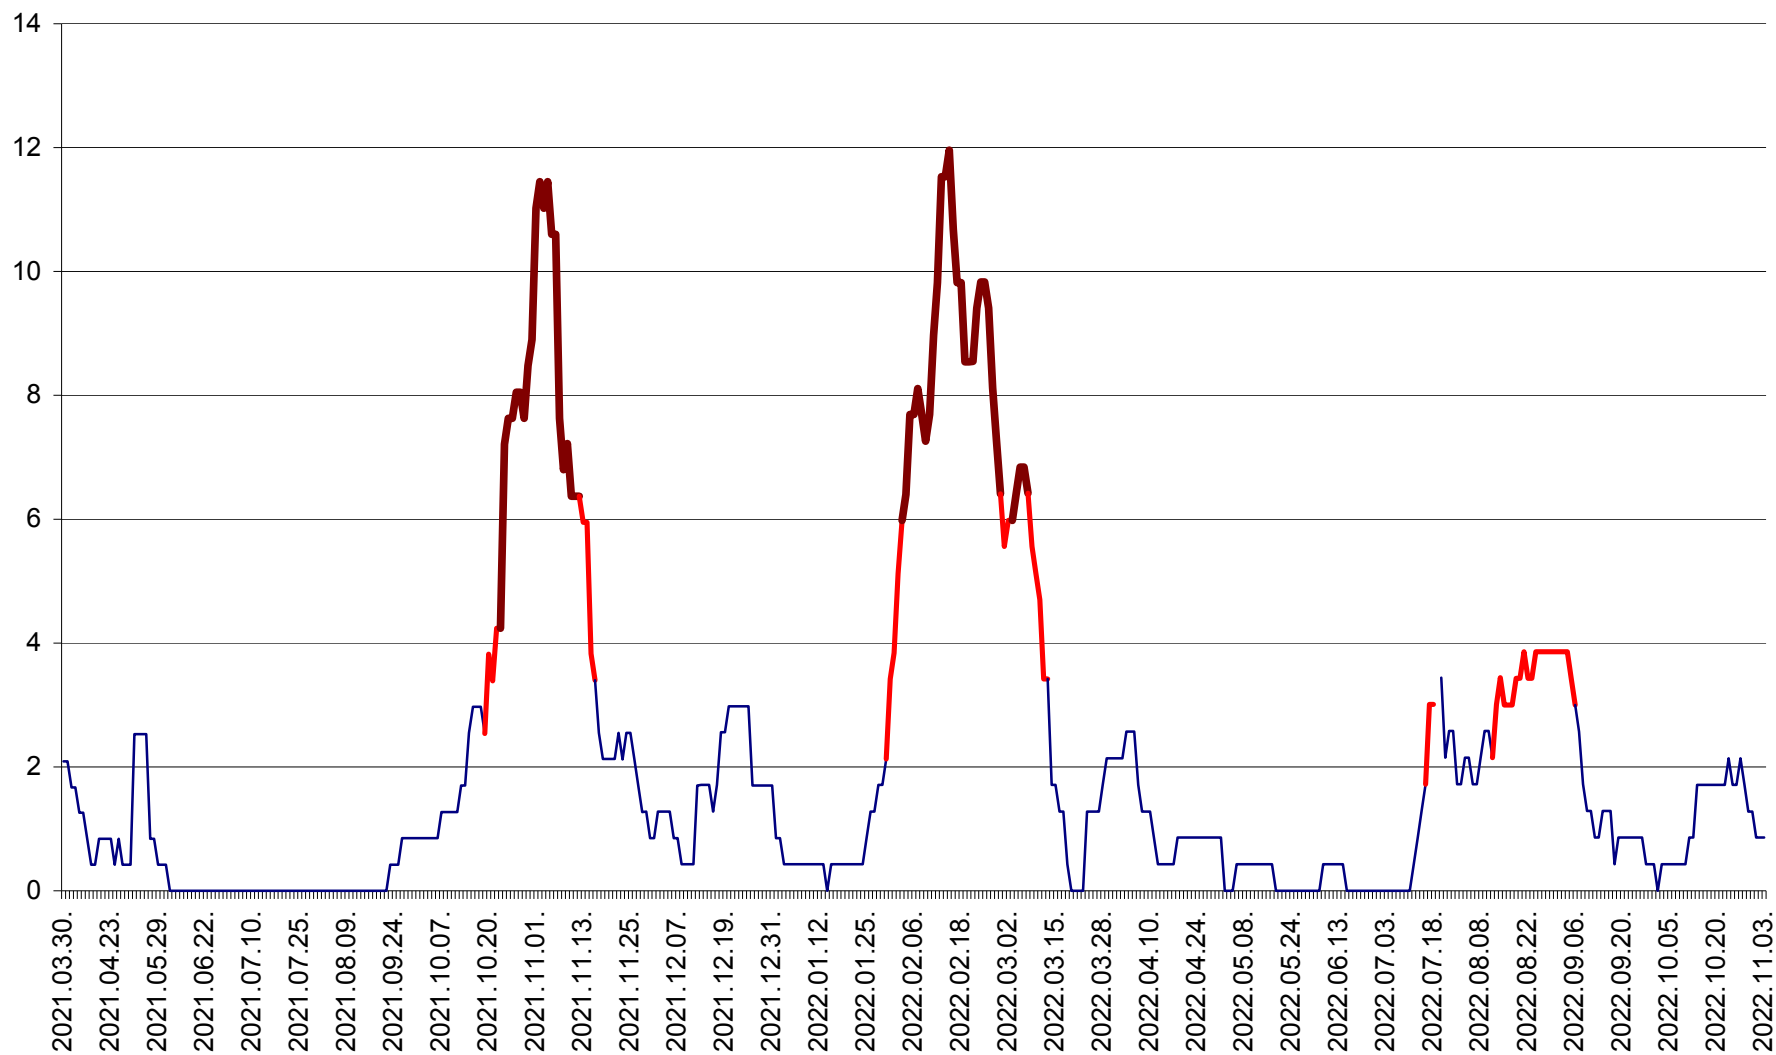

CORBU - Evolutia incidentei cumulate pe 14 zile la ‰ de locuitori
2021.04.01. - 2022.11.03.

CORUND - Evolutia incidentei cumulate pe 14 zile la ‰ de locuitori
2021.04.01. - 2022.11.03.

COZMENI - Evolutia incidentei cumulate pe 14 zile la ‰ de locuitori
2021.04.01. - 2022.11.03.

ORAȘ CRISTURU SECUIESC - Evolutia incidentei cumulate pe 14 zile la ‰ de locuitori
2021.04.01. - 2022.11.03.

DĂNEȘTI - Evolutia incidentei cumulate pe 14 zile la ‰ de locuitori
2021.04.01. - 2022.11.03.

DÂRJIU - Evolutia incidentei cumulate pe 14 zile la ‰ de locuitori
2021.04.01. - 2022.11.03.

DEALU - Evolutia incidentei cumulate pe 14 zile la ‰ de locuitori
2021.04.01. - 2022.11.03.

DITRĂU - Evolutia incidentei cumulate pe 14 zile la ‰ de locuitori
2021.04.01. - 2022.11.03.

FELICENI - Evolutia incidentei cumulate pe 14 zile la ‰ de locuitori
2021.04.01. - 2022.11.03.

FRUMOASA - Evolutia incidentei cumulate pe 14 zile la ‰ de locuitori
2021.04.01. - 2022.11.03.

GĂLĂUȚAȘ - Evoluția incidenței cumulate pe 14 zile la ‰ de locuitori
2021.04.01. - 2022.11.03.