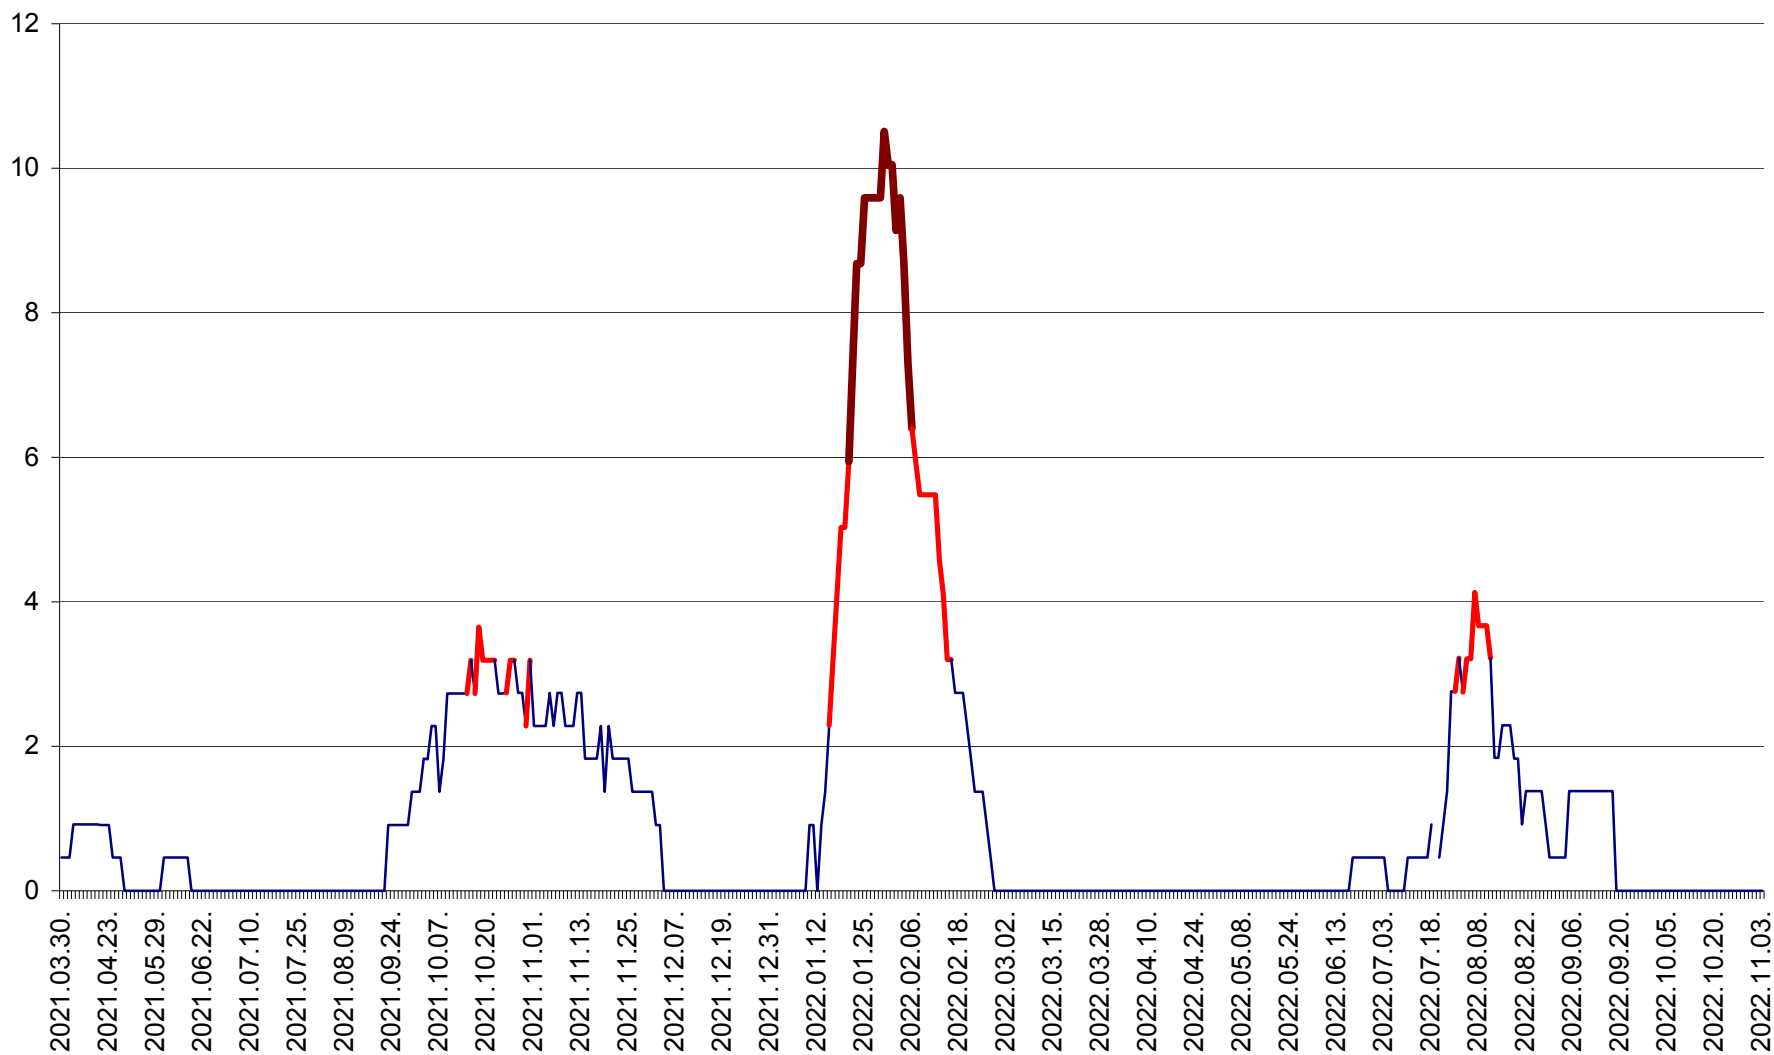

CICEU - Evolutia incidentei cumulate pe 14 zile la ‰ de locuitori
2021.04.01. - 2022.11.03.

CIUCSÂNGEORGIU - Evolutia incidentei cumulate pe 14 zile la ‰ de locuitori
2021.04.01. - 2022.11.03.

CIUMANI - Evolutia incidentei cumulate pe 14 zile la ‰ de locuitori
2021.04.01. - 2022.11.03.

CORBU - Evolutia incidentei cumulate pe 14 zile la ‰ de locuitori
2021.04.01. - 2022.11.03.

CORUND - Evolutia incidentei cumulate pe 14 zile la ‰ de locuitori
2021.04.01. - 2022.11.03.

COZMENI - Evolutia incidentei cumulate pe 14 zile la ‰ de locuitori
2021.04.01. - 2022.11.03.

ORAȘ CRISTURU SECUIESC - Evolutia incidentei cumulate pe 14 zile la ‰ de locuitori
2021.04.01. - 2022.11.03.

DĂNEȘTI - Evolutia incidentei cumulate pe 14 zile la ‰ de locuitori
2021.04.01. - 2022.11.03.

DÂRJIU - Evolutia incidentei cumulate pe 14 zile la ‰ de locuitori
2021.04.01. - 2022.11.03.

DEALU - Evolutia incidentei cumulate pe 14 zile la ‰ de locuitori
2021.04.01. - 2022.11.03.

DITRĂU - Evolutia incidentei cumulate pe 14 zile la ‰ de locuitori
2021.04.01. - 2022.11.03.