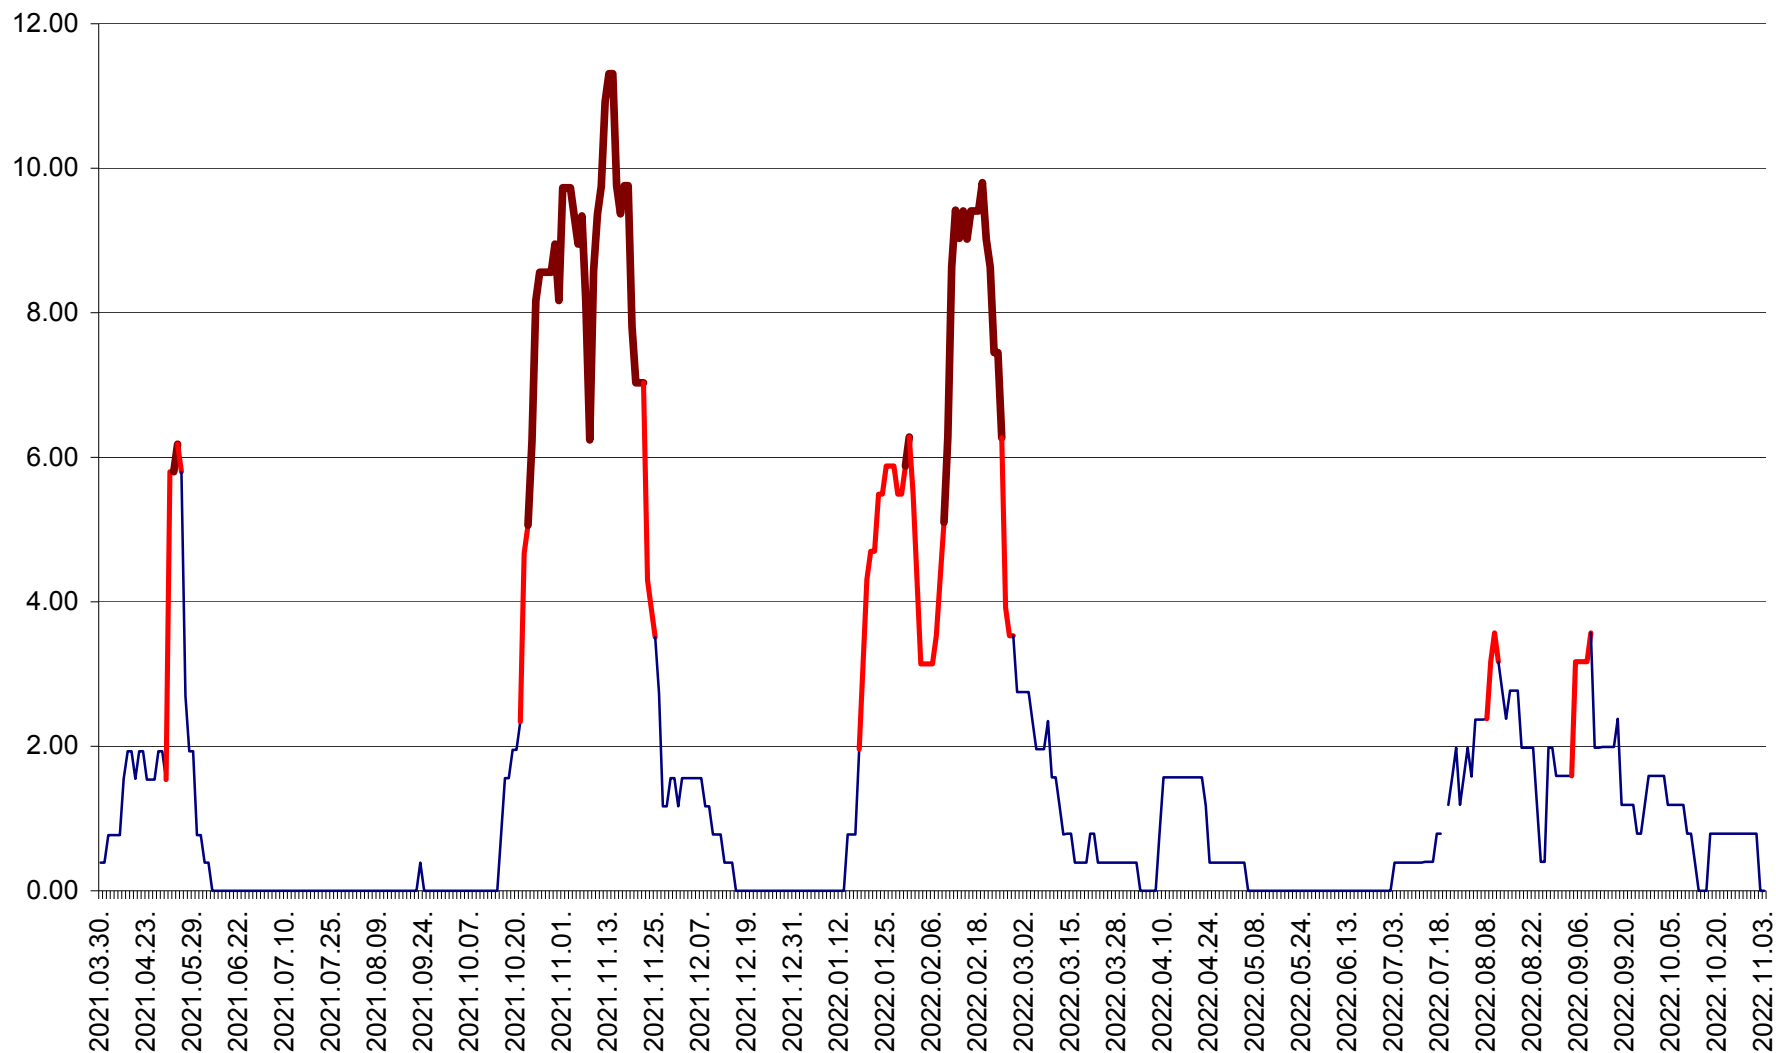

ATID - Evolutia incidentei cumulate pe 14 zile la % de locuitori
2021.04.01. - 2022.11.03.

AVRĂMEȘTI - Evolutia incidentei cumulate pe 14 zile la ‰ de locuitori
2021.04.01. - 2022.11.03.

ORAȘ BĂILE TUȘNAD - Evolutia incidentei cumulate pe 14 zile la ‰ de locuitori
2021.04.01. - 2022.11.03.

ORAȘ BĂLAN - Evoluția incidentei cumulate pe 14 zile la ‰ de locuitori
2021.04.01. - 2022.11.03.

BILBOR - Evolutia incidentei cumulate pe 14 zile la ‰ de locuitori
2021.04.01. - 2022.11.03.

ORAȘ BORSEC - Evolutia incidentei cumulate pe 14 zile la ‰ de locuitori
2021.04.01. - 2022.11.03.

BRĂDEȘTI - Evolutia incidentei cumulate pe 14 zile la ‰ de locuitori
2021.04.01. - 2022.11.03.

CĂPÂLNIȚA - Evolutia incidentei cumulate pe 14 zile la ‰ de locuitori
2021.04.01. - 2022.11.03.

CÂRȚA - Evolutia incidentei cumulate pe 14 zile la ‰ de locuitori
2021.04.01. - 2022.11.03.