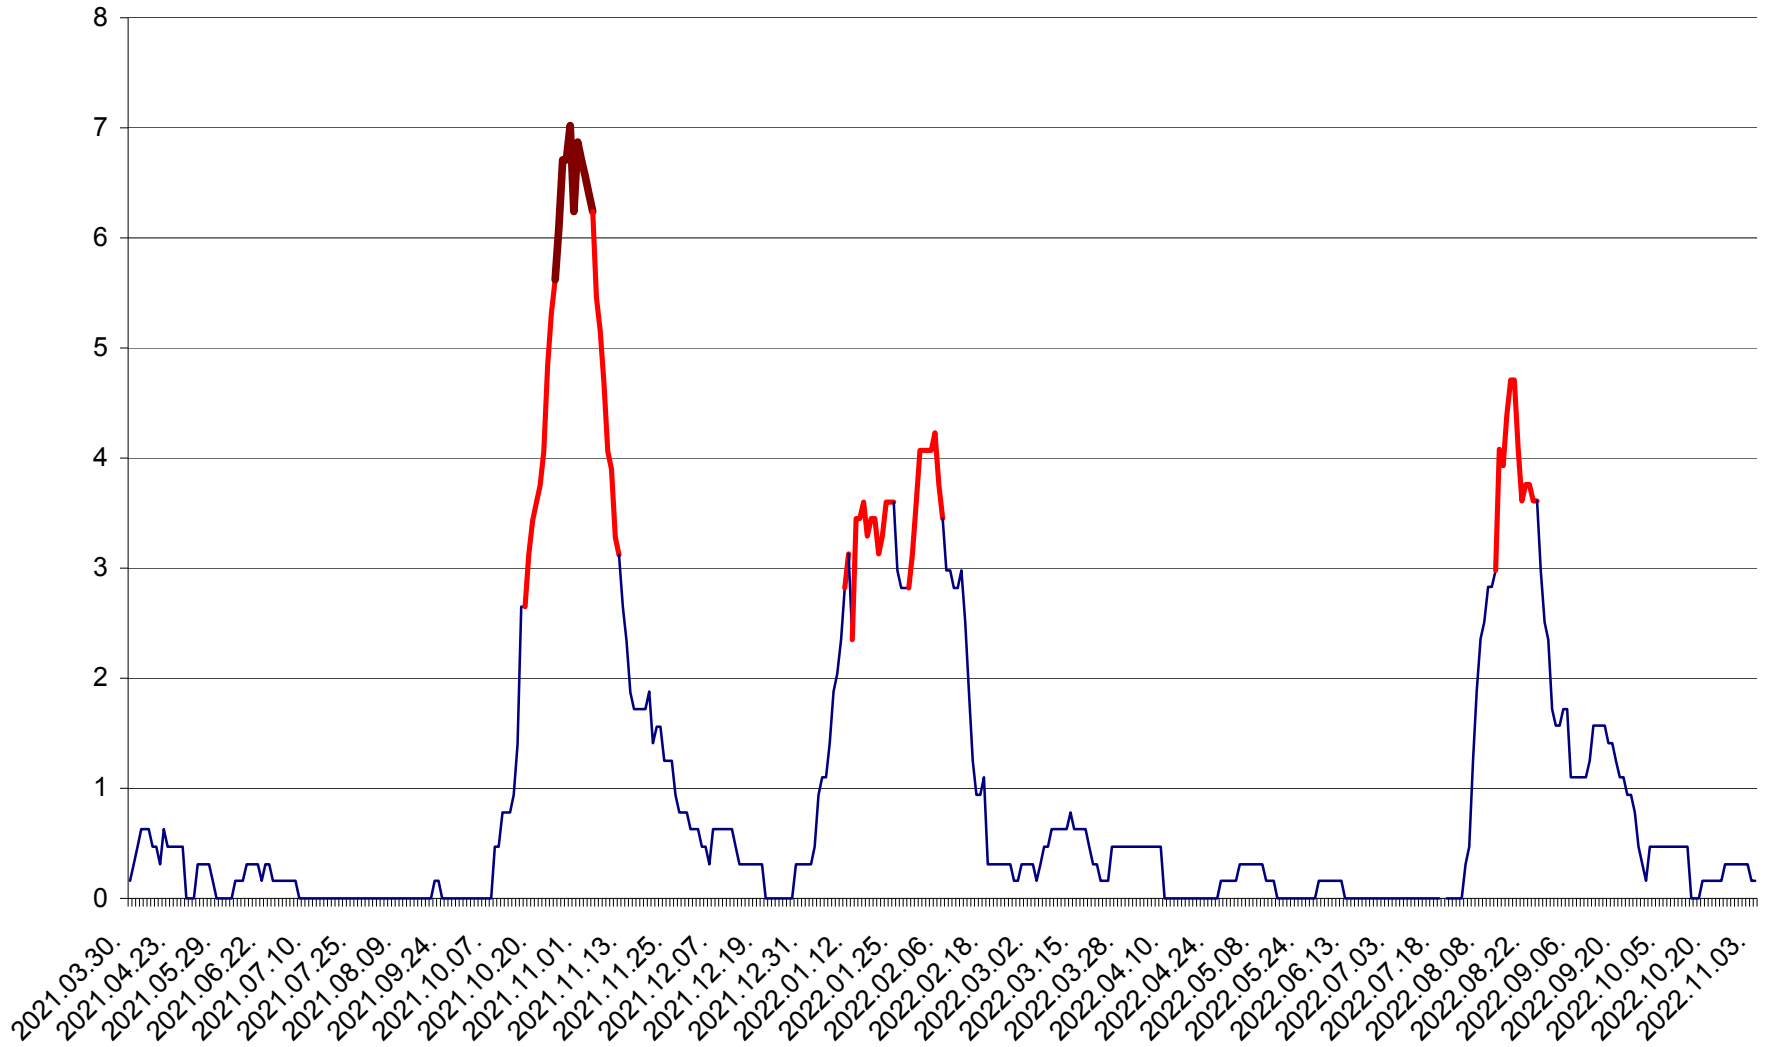

PLĂIEȘII DE JOS - Evoluția incidentei cumulate pe 14 zile la ‰ de locuitori
2021.04.01. - 2022.11.03.

PORUMBENI - Evolutia incidentei cumulate pe 14 zile la ‰ de locuitori
2021.04.01. - 2022.11.03.

PRAID - Evolutia incidentei cumulate pe 14 zile la ‰ de locuitori
2021.04.01. - 2022.11.03.

RACU - Evolutia incidentei cumulate pe 14 zile la ‰ de locuitori
2021.04.01. - 2022.11.03.

REMETEA - Evolutia incidentei cumulate pe 14 zile la ‰ de locuitori
2021.04.01. - 2022.11.03.

SĂCEL - Evolutia incidentei cumulate pe 14 zile la ‰ de locuitori
2021.04.01. - 2022.11.03.