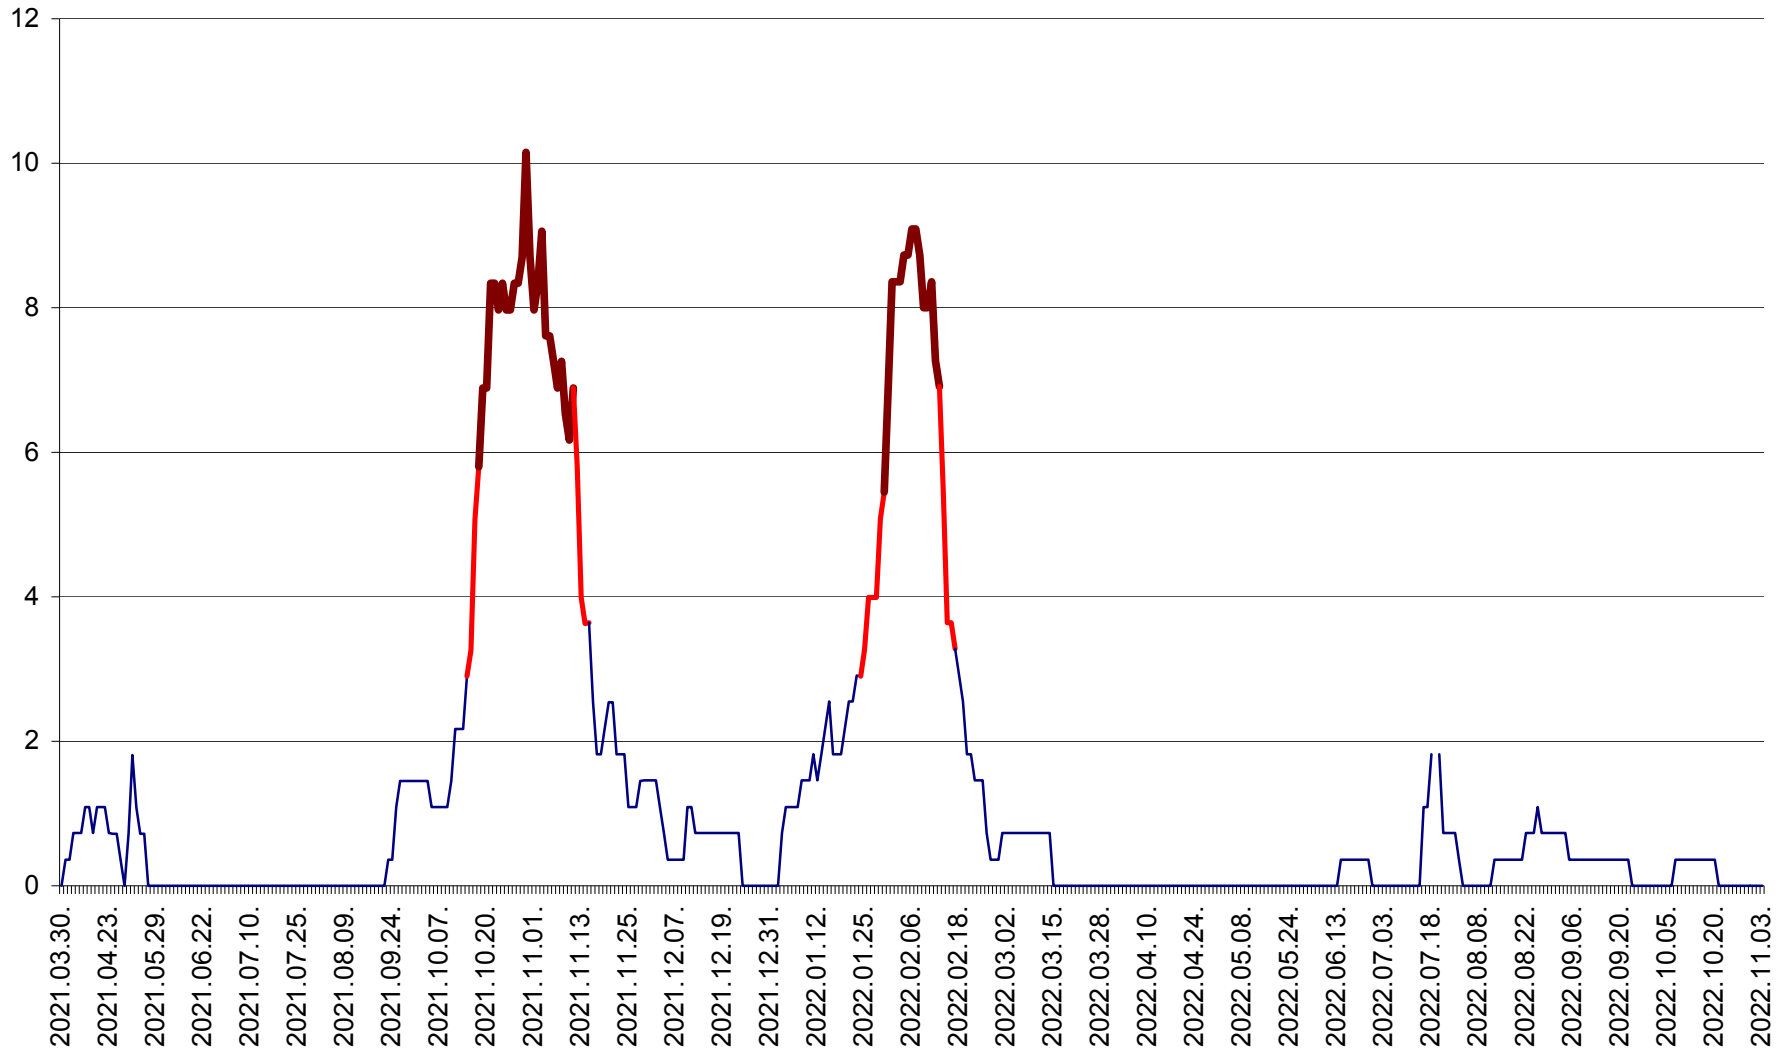

LELICENI - Evolutia incidentei cumulate pe 14 zile la ‰ de locuitori
2021.04.01. - 2022.11.03.

LUETA - Evolutia incidentei cumulate pe 14 zile la ‰ de locuitori
2021.04.01. - 2022.11.03.

LUNCA DE JOS - Evolutia incidentei cumulate pe 14 zile la ‰ de locuitori
2021.04.01. - 2022.11.03.

LUNCA DE SUS - Evolutia incidentei cumulate pe 14 zile la ‰ de locuitori
2021.04.01. - 2022.11.03.

LUPENI - Evolutia incidentei cumulate pe 14 zile la ‰ de locuitori
2021.04.01. - 2022.11.03.

MĂDĂRAȘ - Evolutia incidentei cumulate pe 14 zile la ‰ de locuitori
2021.04.01. - 2022.11.03.

MĂRTINIȘ - Evolutia incidentei cumulate pe 14 zile la ‰ de locuitori
2021.04.01. - 2022.11.03.

MEREȘTI - Evolutia incidentei cumulate pe 14 zile la ‰ de locuitori
2021.04.01. - 2022.11.03.

MUNICIPIUL MIERCUREA-CIUC - Evolutia incidentei cumulate pe 14 zile la ‰ de locuitori
2021.04.01. - 2022.11.03.

MIHĂILENI - Evolutia incidentei cumulate pe 14 zile la ‰ de locuitori
2021.04.01. - 2022.11.03.

MUGENI - Evolutia incidentei cumulate pe 14 zile la ‰ de locuitori
2021.04.01. - 2022.11.03.

OCLAND - Evolutia incidentei cumulate pe 14 zile la ‰ de locuitori
2021.04.01. - 2022.11.03.