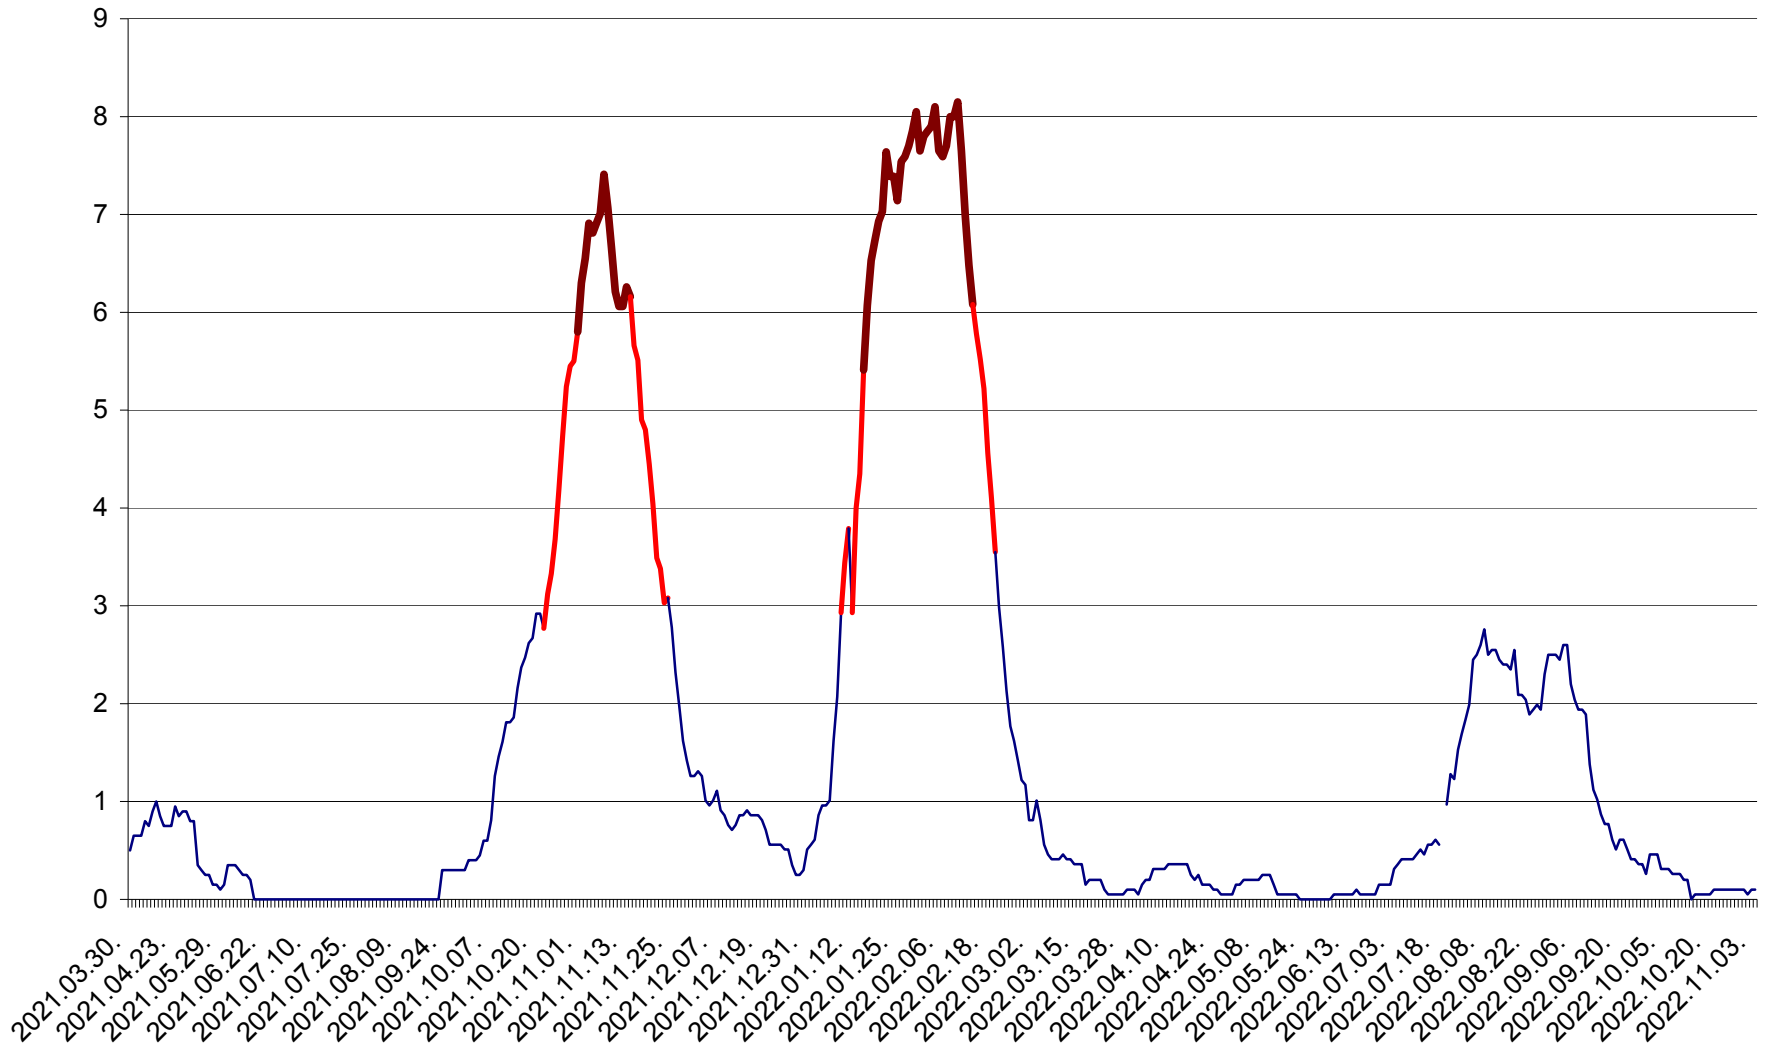

DÂRJIU - Evolutia incidentei cumulate pe 14 zile la ‰ de locuitori
2021.04.01. - 2022.11.03.

DEALU - Evolutia incidentei cumulate pe 14 zile la ‰ de locuitori
2021.04.01. - 2022.11.03.

DITRĂU - Evolutia incidentei cumulate pe 14 zile la ‰ de locuitori
2021.04.01. - 2022.11.03.

FELICENI - Evolutia incidentei cumulate pe 14 zile la ‰ de locuitori
2021.04.01. - 2022.11.03.

FRUMOASA - Evolutia incidentei cumulate pe 14 zile la ‰ de locuitori
2021.04.01. - 2022.11.03.

GĂLĂUȚAȘ - Evoluția incidenței cumulate pe 14 zile la ‰ de locuitori
2021.04.01. - 2022.11.03.

MUNICIPIUL GHEORGHENI - Evolutia incidentei cumulate pe 14 zile la % de locuitori
2021.04.01. - 2022.11.03.

JOSENI - Evolutia incidentei cumulate pe 14 zile la ‰ de locuitori
2021.04.01. - 2022.11.03.

LĂZAREA - Evolutia incidentei cumulate pe 14 zile la % de locuitori
2021.04.01. - 2022.11.03.

LELICENI - Evolutia incidentei cumulate pe 14 zile la ‰ de locuitori
2021.04.01. - 2022.11.03.

LUETA - Evolutia incidentei cumulate pe 14 zile la ‰ de locuitori
2021.04.01. - 2022.11.03.

LUNCA DE JOS - Evolutia incidentei cumulate pe 14 zile la ‰ de locuitori
2021.04.01. - 2022.11.03.