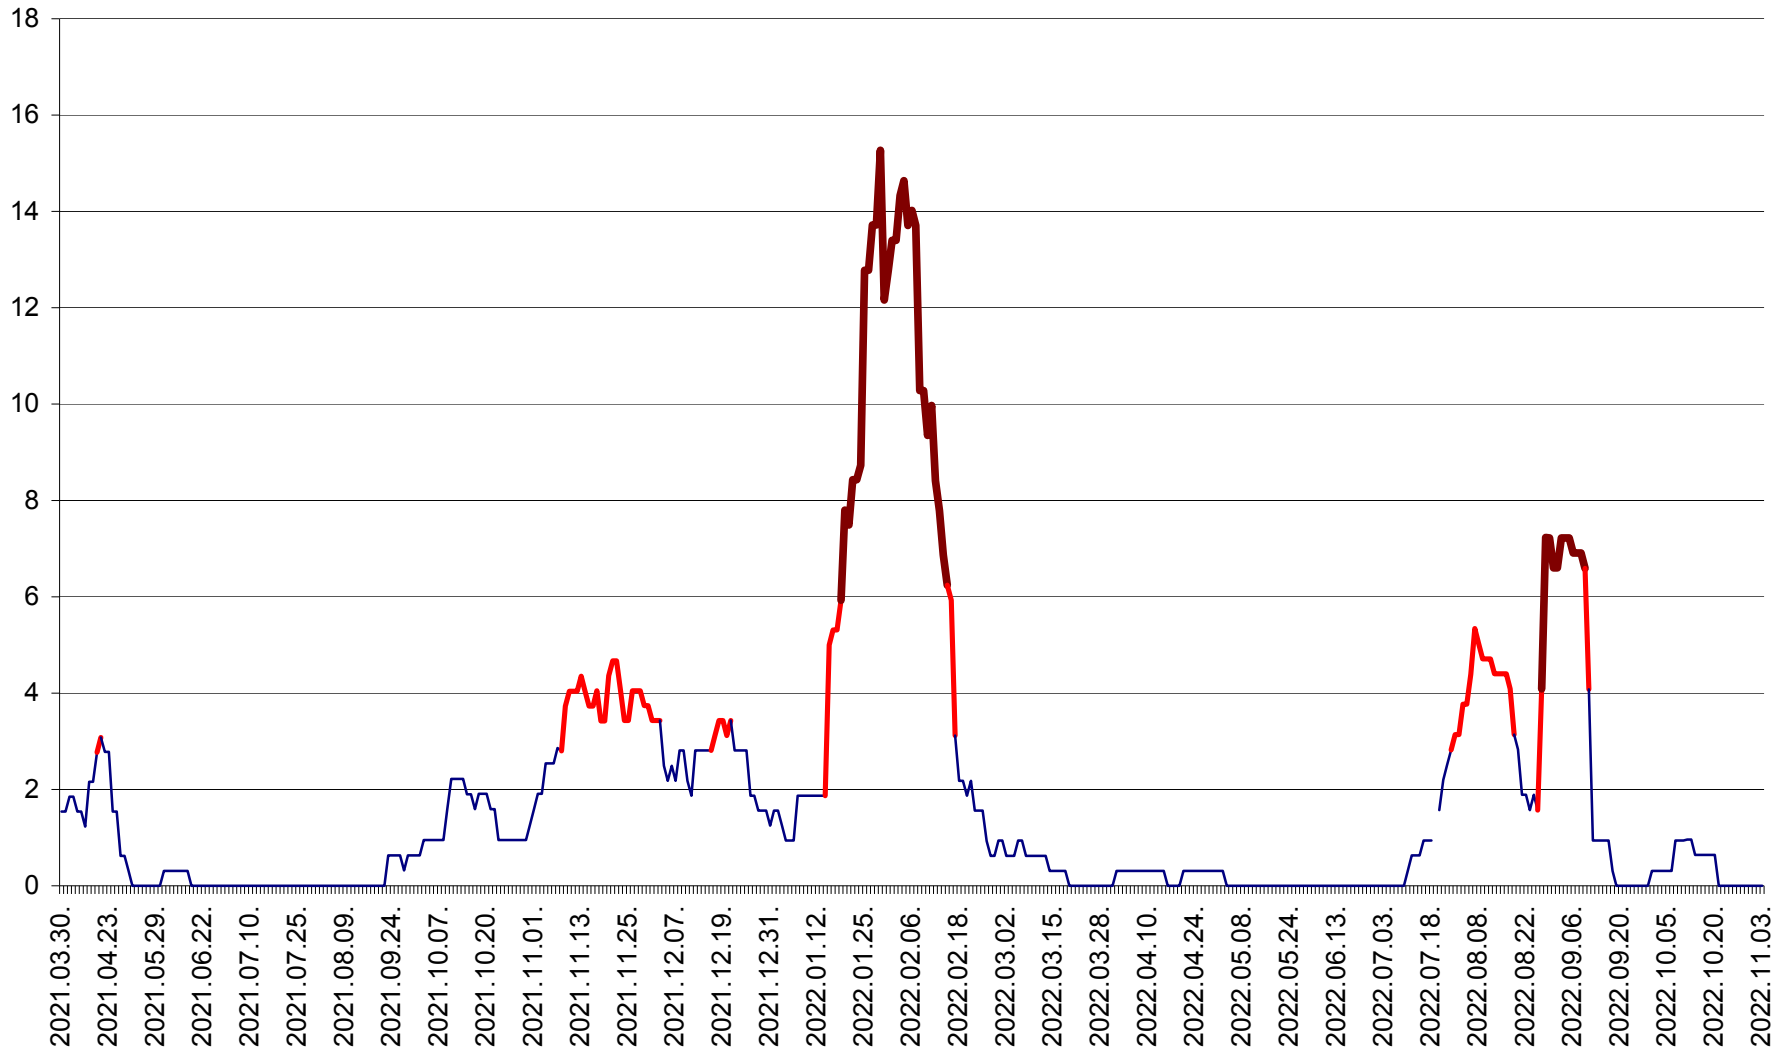

TUȘNAD - Evolutia incidentei cumulate pe 14 zile la ‰ de locuitori
2021.04.01. - 2022.11.03.