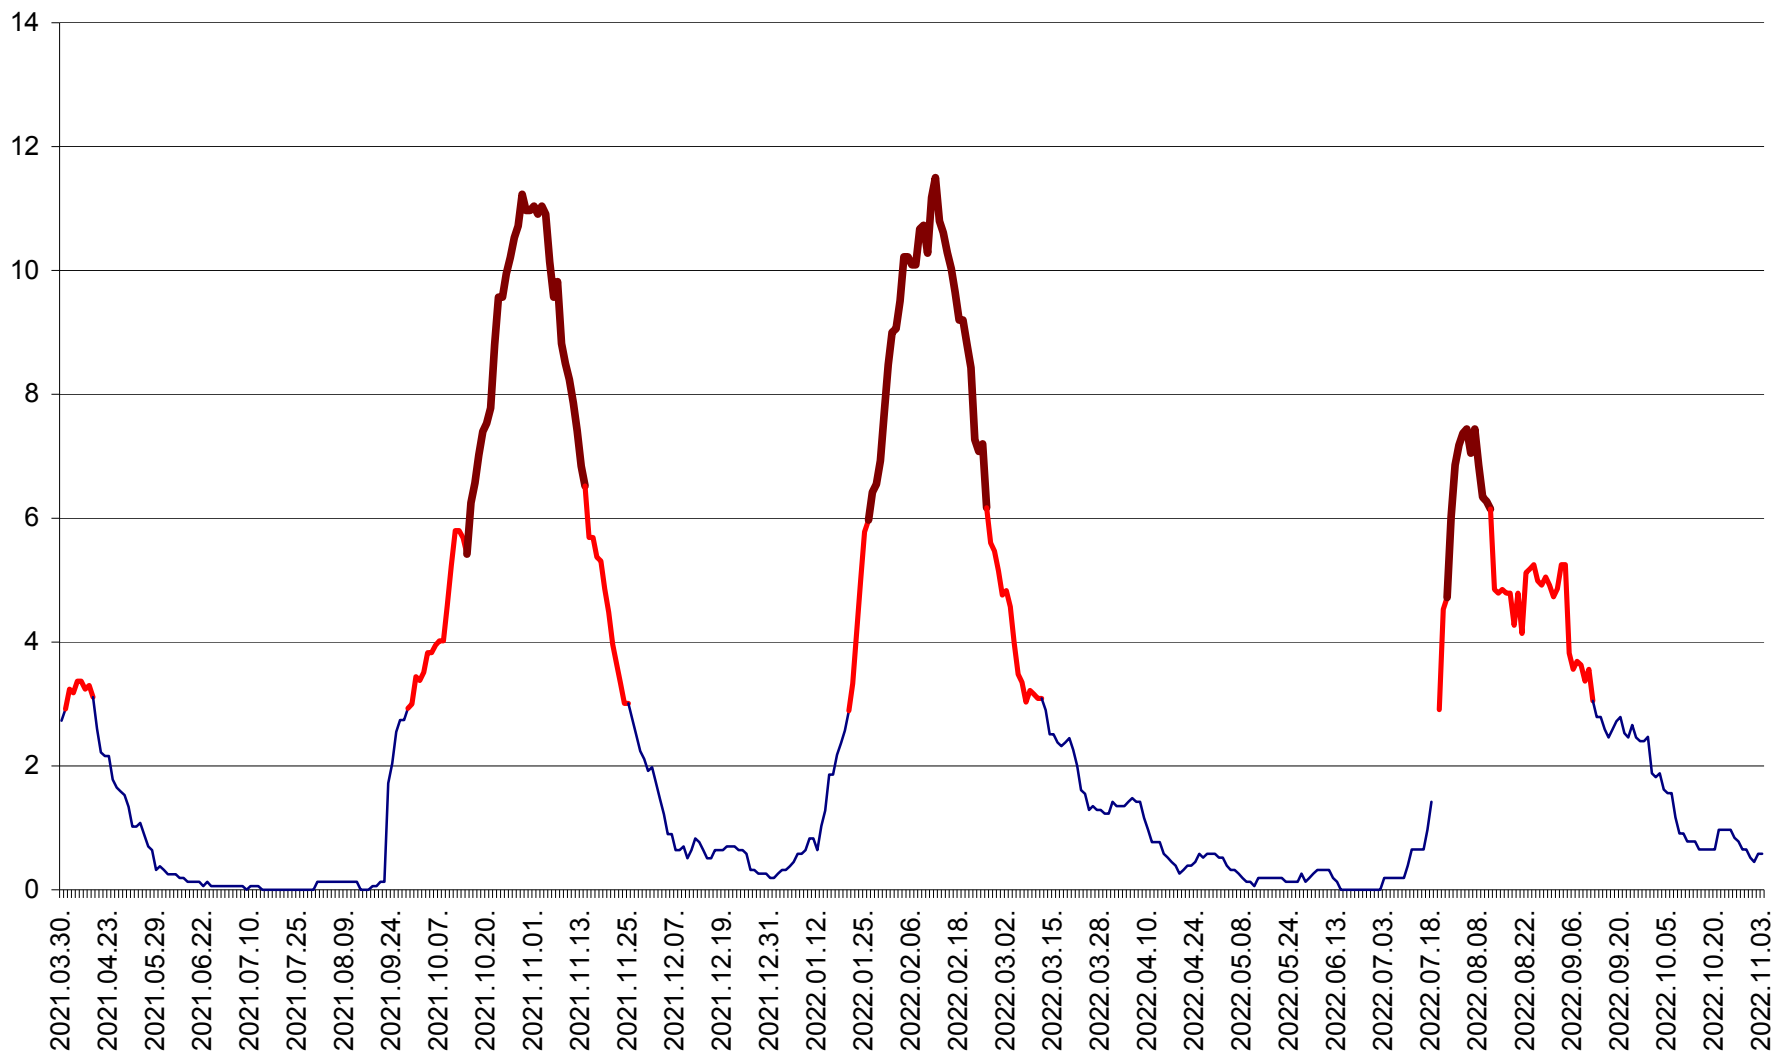

TULGHEȘ - Evolutia incidentei cumulate pe 14 zile la ‰ de locuitori
2021.04.01. - 2022.11.03.