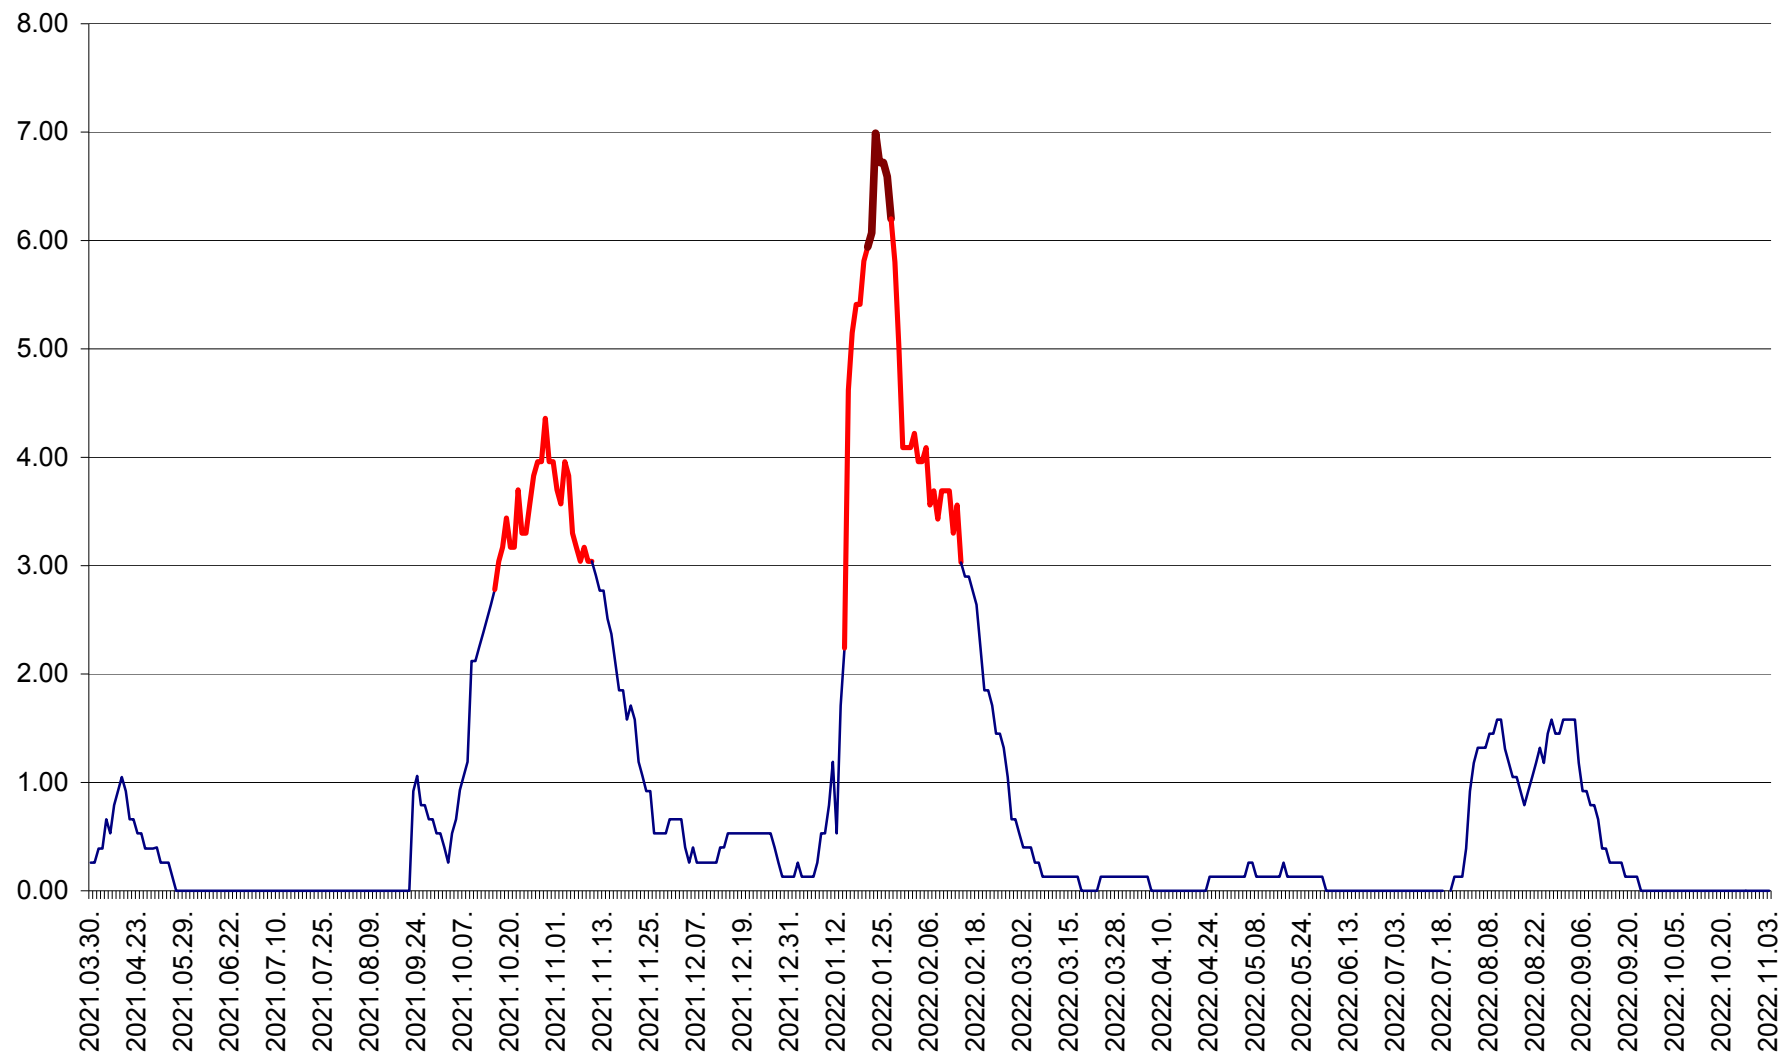

TUȘNAD - Evolutia incidentei cumulate pe 14 zile la ‰ de locuitori
2021.04.01. - 2022.11.03.

ULIEȘ - Evoluția incidenței cumulate pe 14 zile la ‰ de locuitori
2021.04.01. - 2022.11.03.

VĂRȘAG - Evolutia incidentei cumulate pe 14 zile la ‰ de locuitori
2021.04.01. - 2022.11.03.

ORAȘ VLĂHIȚA - Evolutia incidentei cumulate pe 14 zile la ‰ de locuitori
2021.04.01. - 2022.11.03.

VOȘLĂBENI - Evolutia incidentei cumulate pe 14 zile la ‰ de locuitori
2021.04.01. - 2022.11.03.

ZETEA - Evolutia incidentei cumulate pe 14 zile la ‰ de locuitori
2021.04.01. - 2022.11.03.