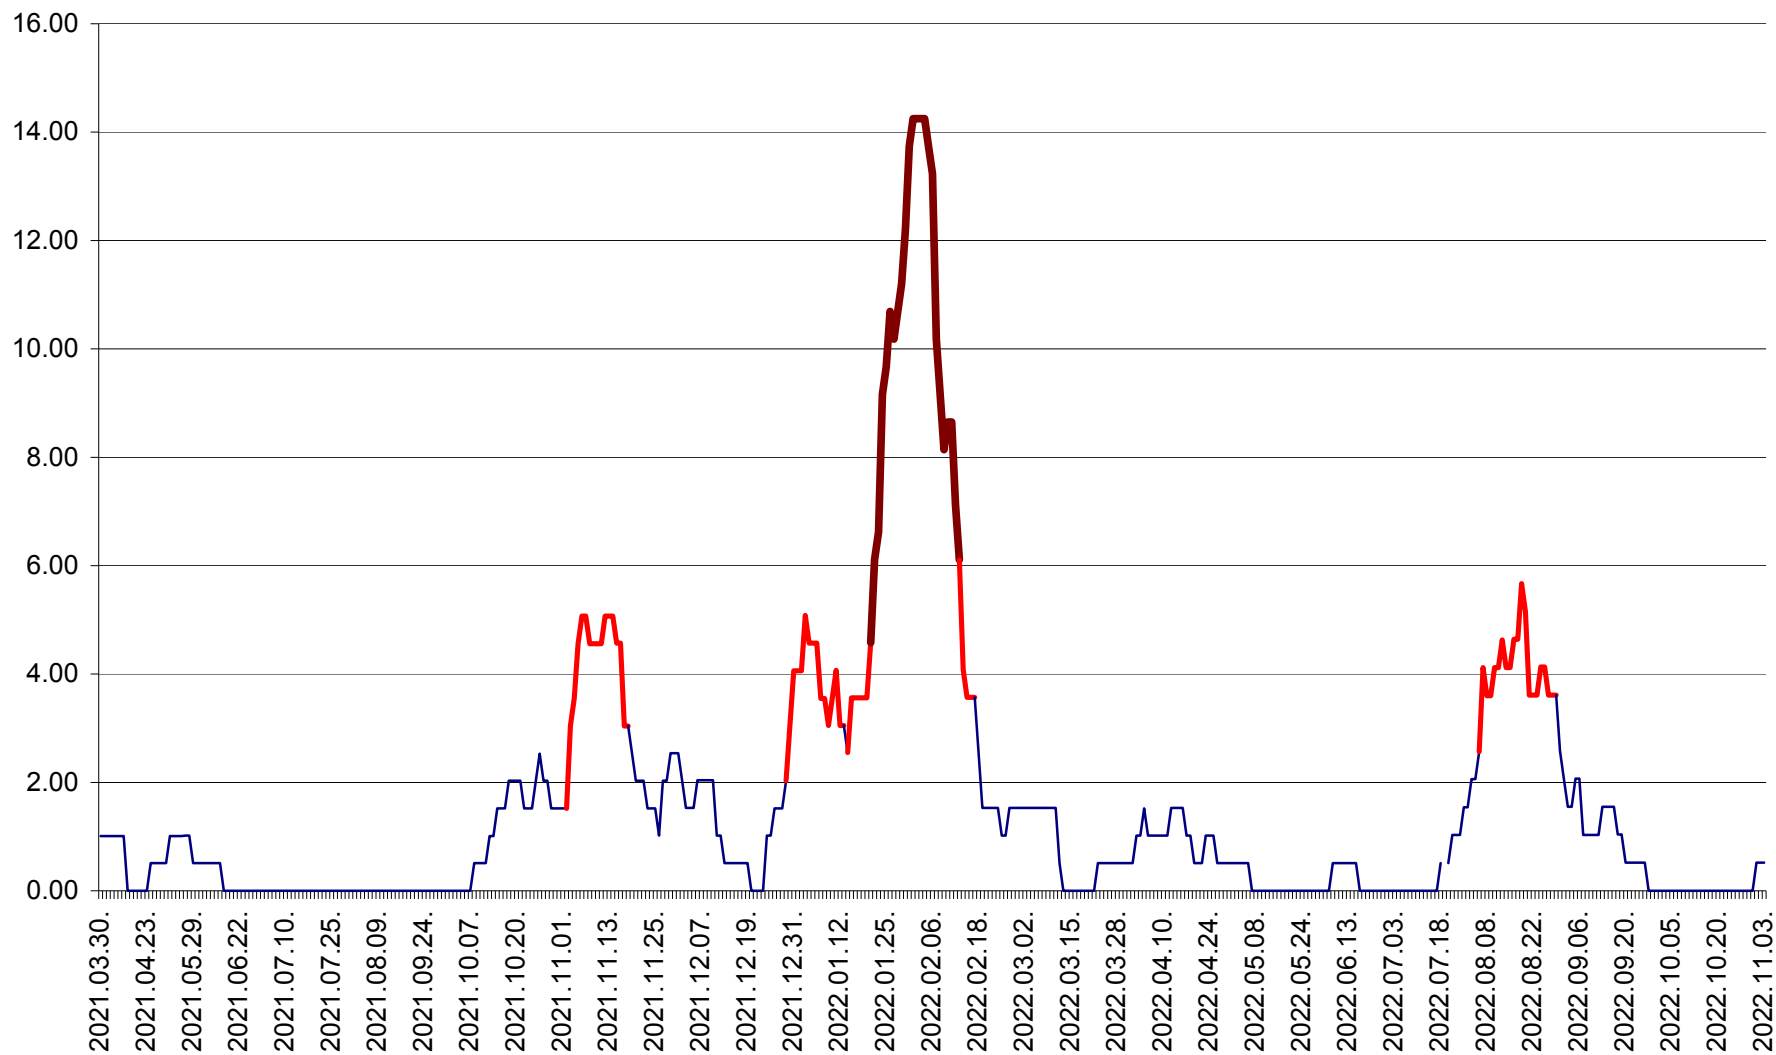

TUȘNAD - Evolutia incidentei cumulate pe 14 zile la ‰ de locuitori
2021.04.01. - 2022.11.03.

ULIEȘ - Evoluția incidenței cumulate pe 14 zile la ‰ de locuitori
2021.04.01. - 2022.11.03.

VĂRȘAG - Evolutia incidentei cumulate pe 14 zile la ‰ de locuitori
2021.04.01. - 2022.11.03.

ORAȘ VLĂHIȚA - Evolutia incidentei cumulate pe 14 zile la ‰ de locuitori
2021.04.01. - 2022.11.03.

VOȘLĂBENI - Evolutia incidentei cumulate pe 14 zile la ‰ de locuitori
2021.04.01. - 2022.11.03.

ZETEA - Evolutia incidentei cumulate pe 14 zile la ‰ de locuitori
2021.04.01. - 2022.11.03.