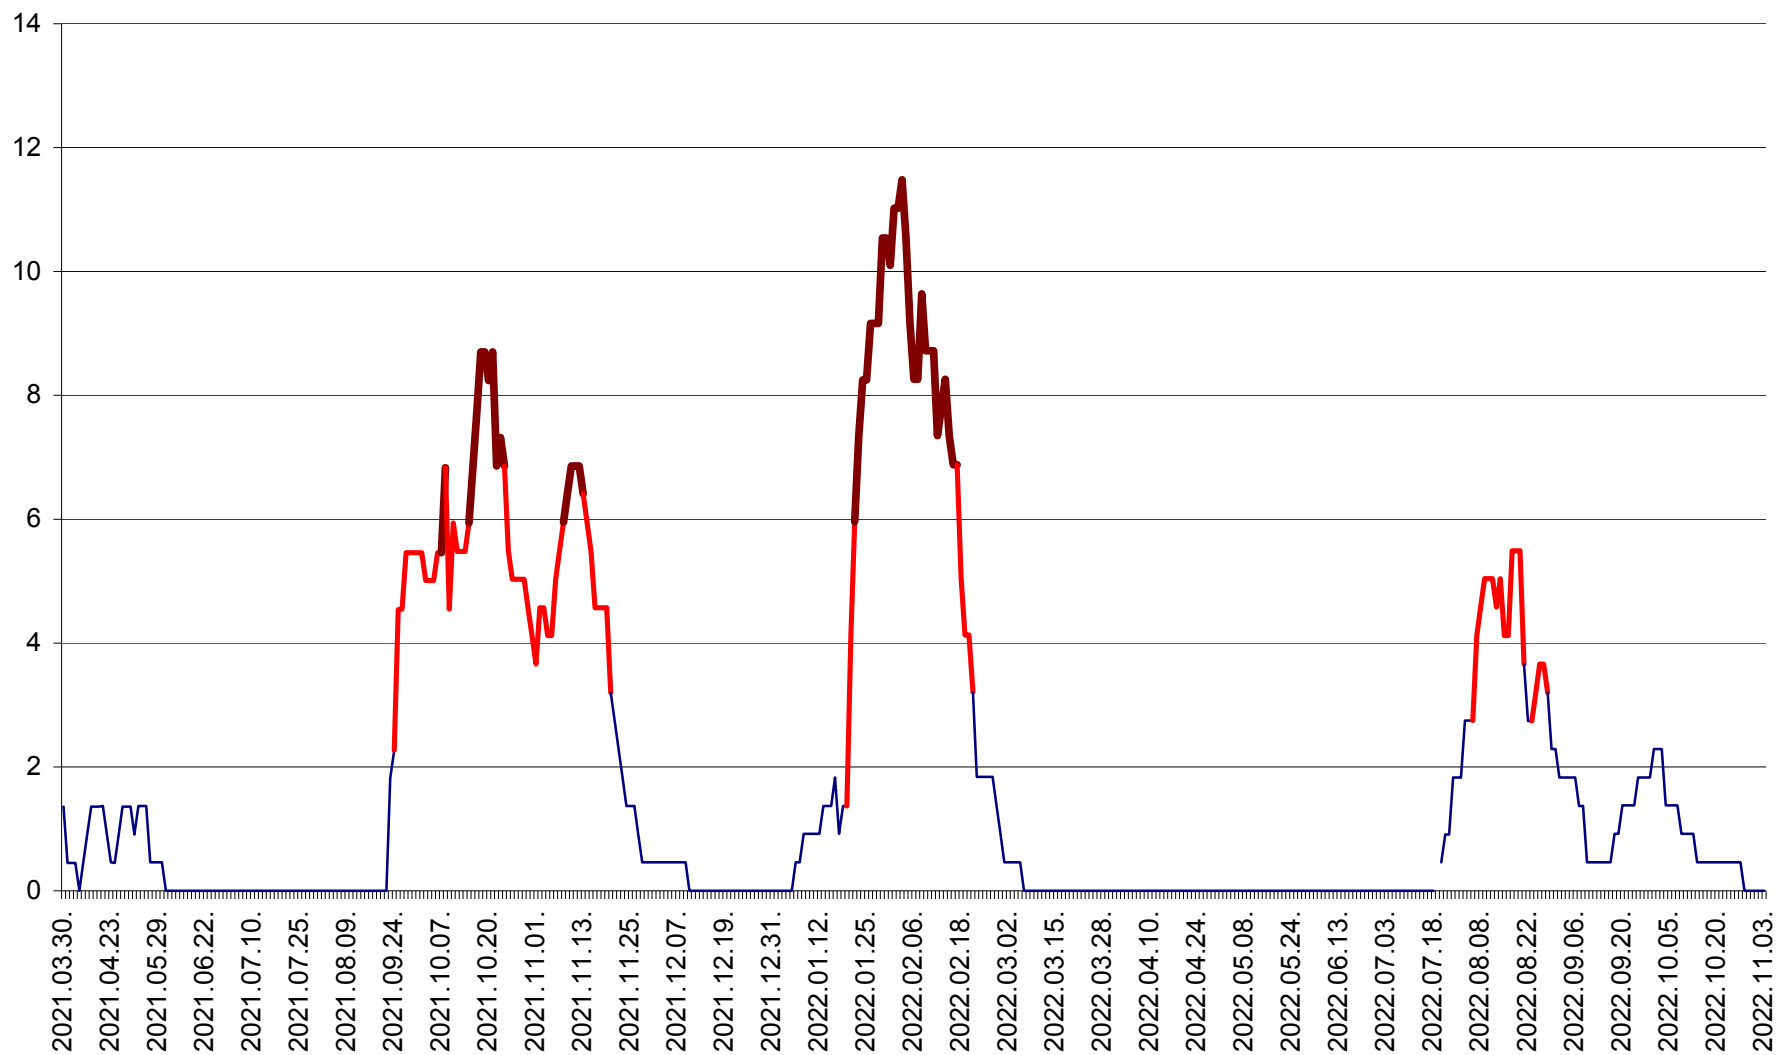

MUNICIPIUL GHEORGHENI - Evolutia incidentei cumulate pe 14 zile la % de locuitori
2021.04.01. - 2022.11.03.

JOSENI - Evolutia incidentei cumulate pe 14 zile la ‰ de locuitori
2021.04.01. - 2022.11.03.

LĂZAREA - Evolutia incidentei cumulate pe 14 zile la % de locuitori
2021.04.01. - 2022.11.03.

LELICENI - Evolutia incidentei cumulate pe 14 zile la ‰ de locuitori
2021.04.01. - 2022.11.03.

LUETA - Evolutia incidentei cumulate pe 14 zile la ‰ de locuitori
2021.04.01. - 2022.11.03.

LUNCA DE JOS - Evolutia incidentei cumulate pe 14 zile la ‰ de locuitori
2021.04.01. - 2022.11.03.

LUNCA DE SUS - Evolutia incidentei cumulate pe 14 zile la ‰ de locuitori
2021.04.01. - 2022.11.03.

LUPENI - Evolutia incidentei cumulate pe 14 zile la ‰ de locuitori
2021.04.01. - 2022.11.03.

MĂDĂRAȘ - Evolutia incidentei cumulate pe 14 zile la ‰ de locuitori
2021.04.01. - 2022.11.03.