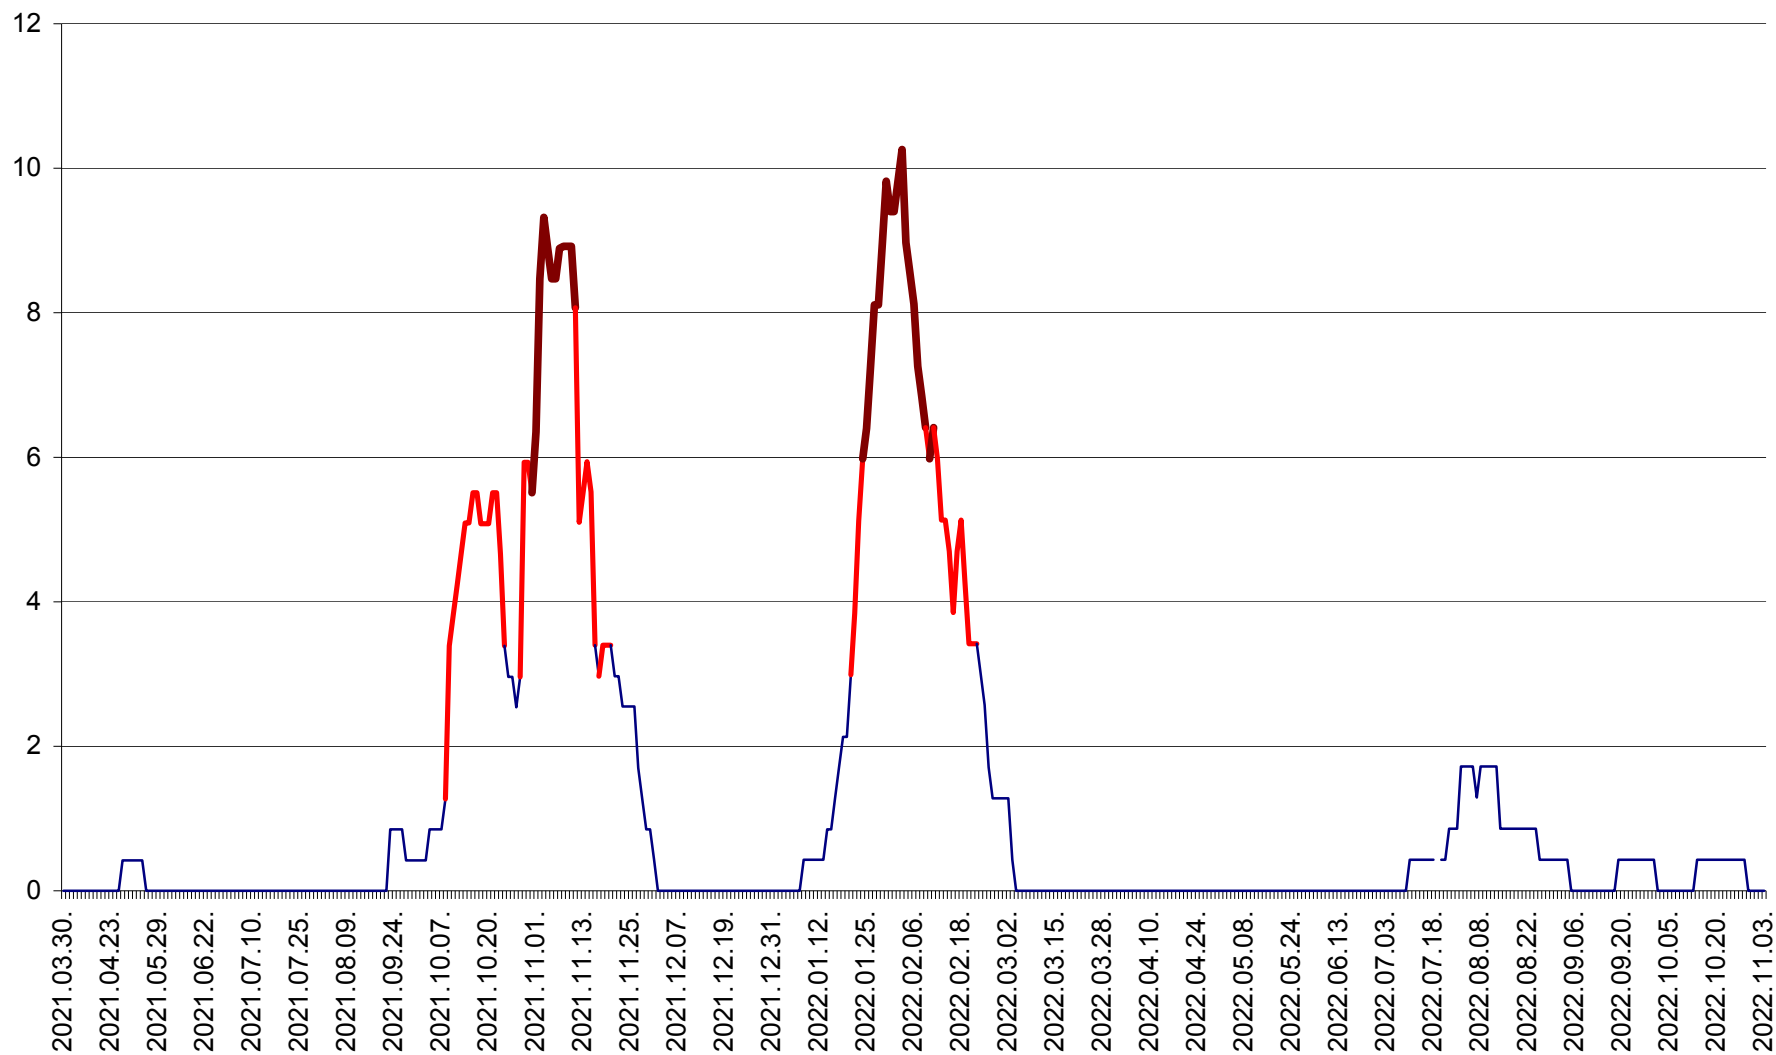

PLĂIEȘII DE JOS - Evoluția incidentei cumulate pe 14 zile la ‰ de locuitori
2021.04.01. - 2022.11.03.

PORUMBENI - Evolutia incidentei cumulate pe 14 zile la ‰ de locuitori
2021.04.01. - 2022.11.03.

PRAID - Evolutia incidentei cumulate pe 14 zile la ‰ de locuitori
2021.04.01. - 2022.11.03.

RACU - Evolutia incidentei cumulate pe 14 zile la ‰ de locuitori
2021.04.01. - 2022.11.03.

REMETEA - Evolutia incidentei cumulate pe 14 zile la ‰ de locuitori
2021.04.01. - 2022.11.03.

SĂCEL - Evolutia incidentei cumulate pe 14 zile la ‰ de locuitori
2021.04.01. - 2022.11.03.

SÂNCRĂIENI - Evolutia incidentei cumulate pe 14 zile la ‰ de locuitori
2021.04.01. - 2022.11.03.

SÂNDOMINIC - Evolutia incidentei cumulate pe 14 zile la ‰ de locuitori
2021.04.01. - 2022.11.03.

SÂNMARTIN - Evolutia incidentei cumulate pe 14 zile la ‰ de locuitori
2021.04.01. - 2022.11.03.