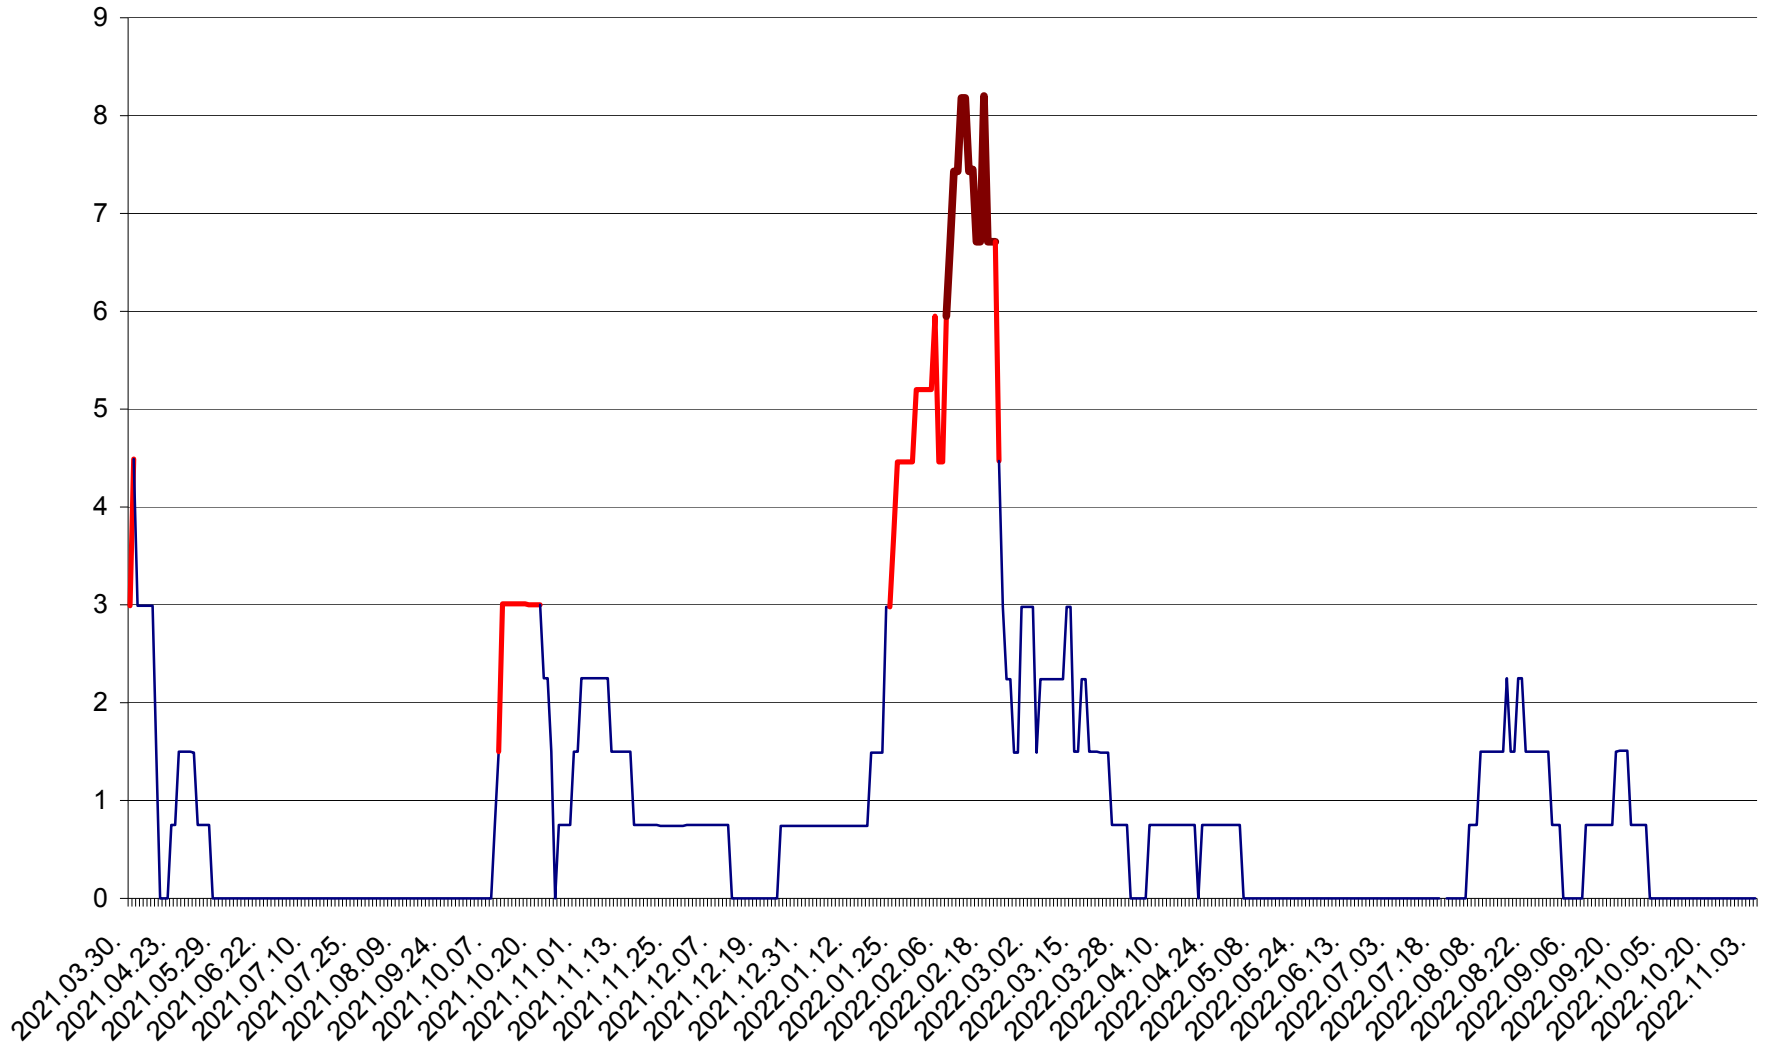

LELICENI - Evolutia incidentei cumulate pe 14 zile la ‰ de locuitori
2021.04.01. - 2022.11.03.

LUETA - Evolutia incidentei cumulate pe 14 zile la ‰ de locuitori
2021.04.01. - 2022.11.03.

LUNCA DE JOS - Evolutia incidentei cumulate pe 14 zile la ‰ de locuitori
2021.04.01. - 2022.11.03.

LUNCA DE SUS - Evolutia incidentei cumulate pe 14 zile la ‰ de locuitori
2021.04.01. - 2022.11.03.

LUPENI - Evolutia incidentei cumulate pe 14 zile la ‰ de locuitori
2021.04.01. - 2022.11.03.

MĂDĂRAȘ - Evolutia incidentei cumulate pe 14 zile la ‰ de locuitori
2021.04.01. - 2022.11.03.

MĂRTINIȘ - Evolutia incidentei cumulate pe 14 zile la ‰ de locuitori
2021.04.01. - 2022.11.03.

MEREȘTI - Evolutia incidentei cumulate pe 14 zile la ‰ de locuitori
2021.04.01. - 2022.11.03.

MUNICIPIUL MIERCUREA-CIUC - Evolutia incidentei cumulate pe 14 zile la ‰ de locuitori
2021.04.01. - 2022.11.03.