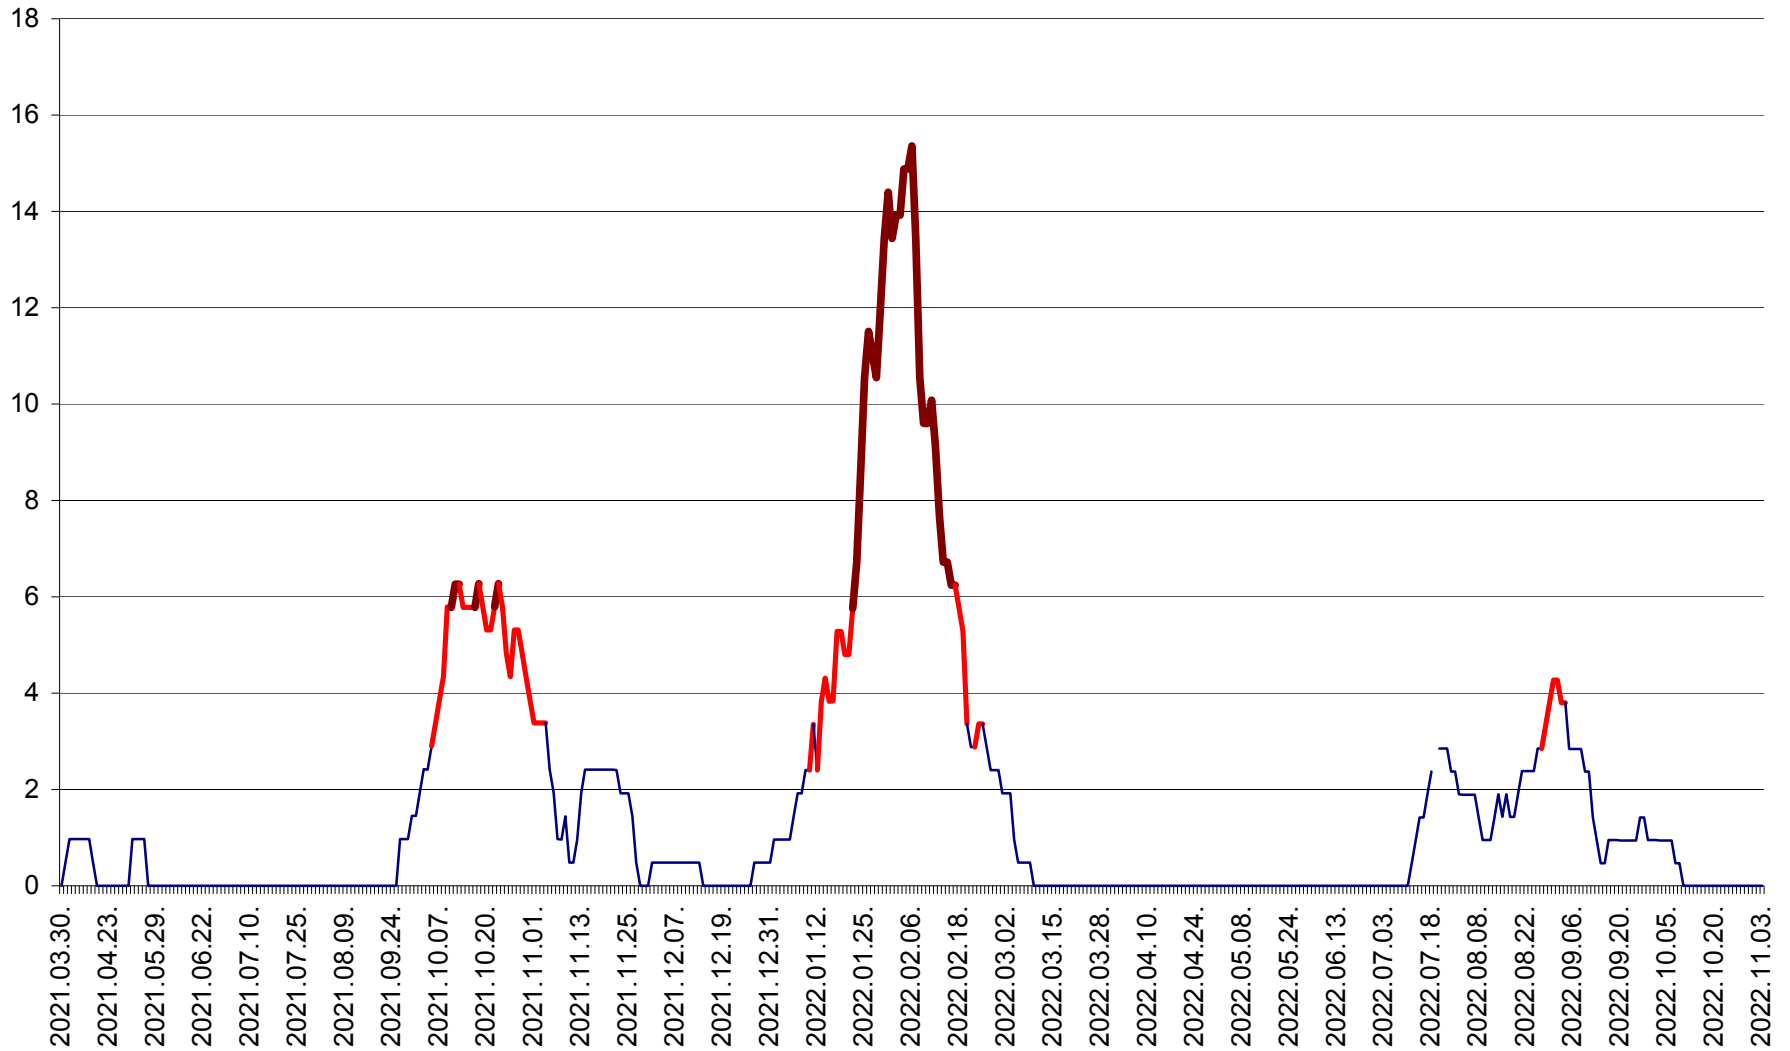

PLĂIEȘII DE JOS - Evoluția incidentei cumulate pe 14 zile la ‰ de locuitori
2021.04.01. - 2022.11.03.