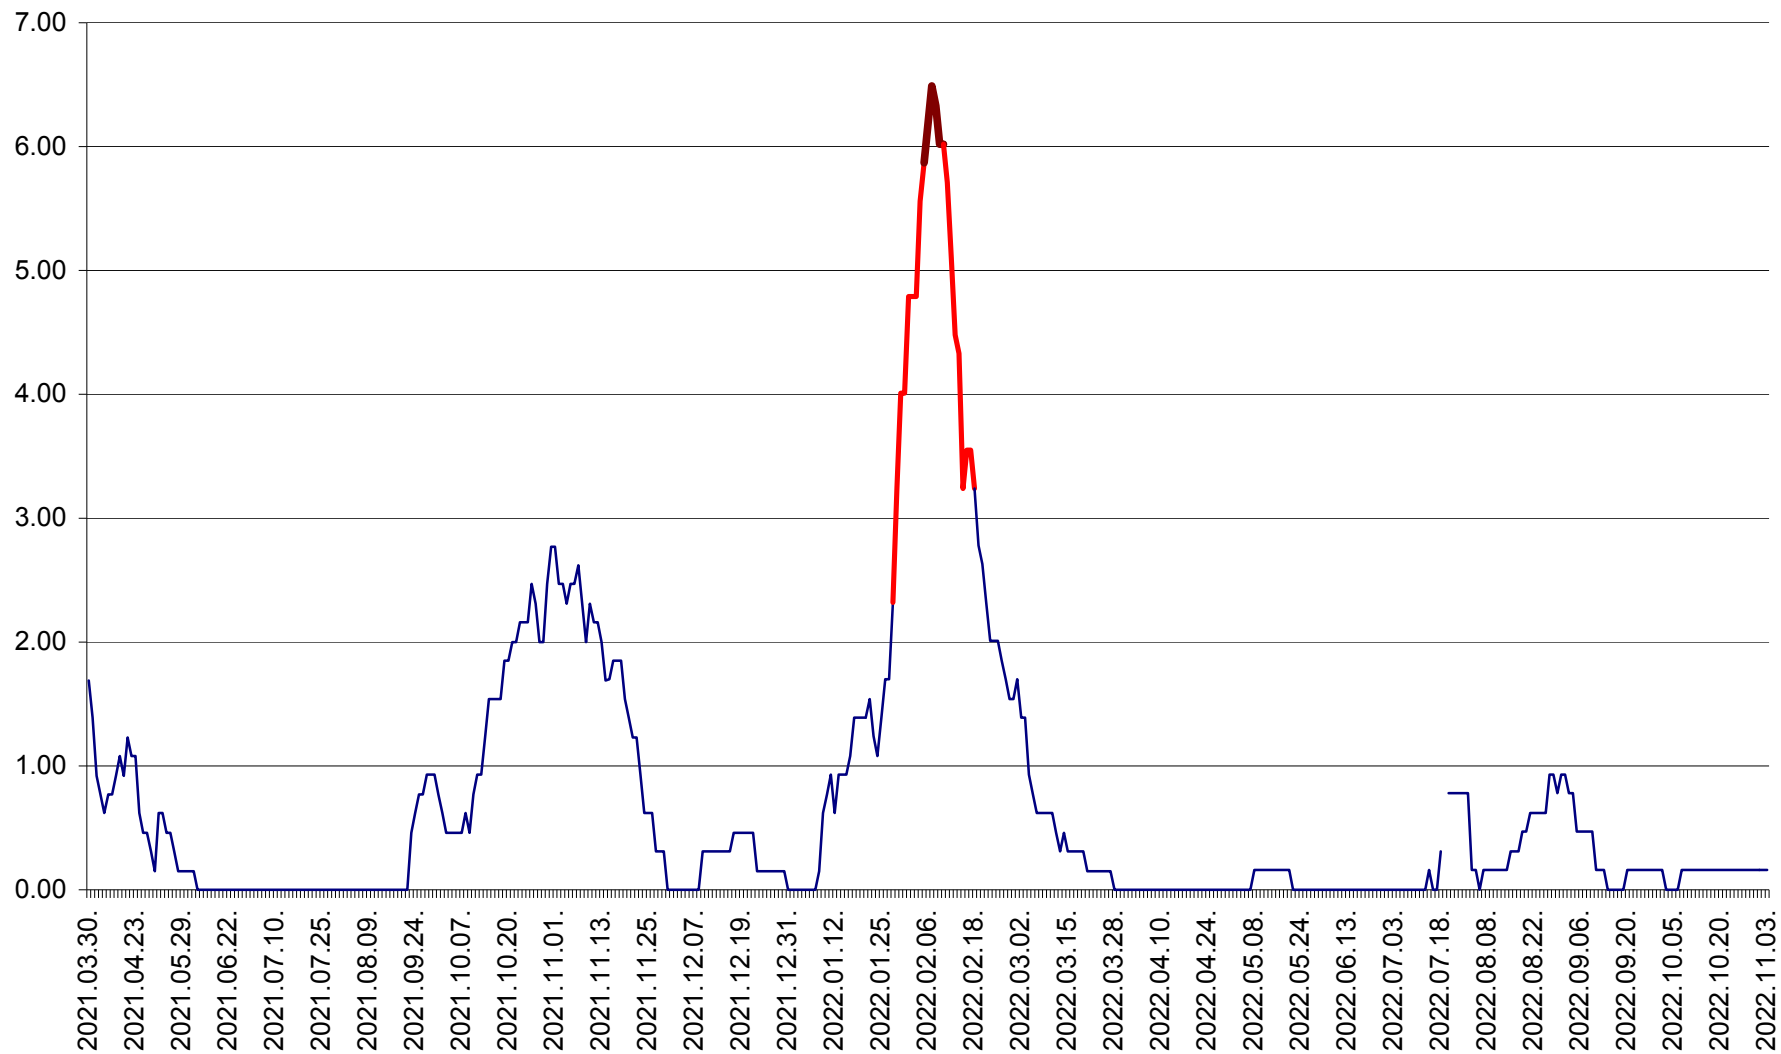

ORAȘ BĂLAN - Evoluția incidentei cumulate pe 14 zile la ‰ de locuitori
2021.04.01. - 2022.11.03.

BILBOR - Evolutia incidentei cumulate pe 14 zile la ‰ de locuitori
2021.04.01. - 2022.11.03.

ORAȘ BORSEC - Evolutia incidentei cumulate pe 14 zile la ‰ de locuitori
2021.04.01. - 2022.11.03.

BRĂDEȘTI - Evolutia incidentei cumulate pe 14 zile la ‰ de locuitori
2021.04.01. - 2022.11.03.

CĂPÂLNIȚA - Evolutia incidentei cumulate pe 14 zile la ‰ de locuitori
2021.04.01. - 2022.11.03.

CÂRȚA - Evolutia incidentei cumulate pe 14 zile la ‰ de locuitori
2021.04.01. - 2022.11.03.

CICEU - Evolutia incidentei cumulate pe 14 zile la ‰ de locuitori
2021.04.01. - 2022.11.03.

CIUCSÂNGEORGIU - Evolutia incidentei cumulate pe 14 zile la ‰ de locuitori
2021.04.01. - 2022.11.03.

CIUMANI - Evolutia incidentei cumulate pe 14 zile la ‰ de locuitori
2021.04.01. - 2022.11.03.

CORBU - Evolutia incidentei cumulate pe 14 zile la ‰ de locuitori
2021.04.01. - 2022.11.03.

CORUND - Evolutia incidentei cumulate pe 14 zile la ‰ de locuitori
2021.04.01. - 2022.11.03.

COZMENI - Evolutia incidentei cumulate pe 14 zile la ‰ de locuitori
2021.04.01. - 2022.11.03.