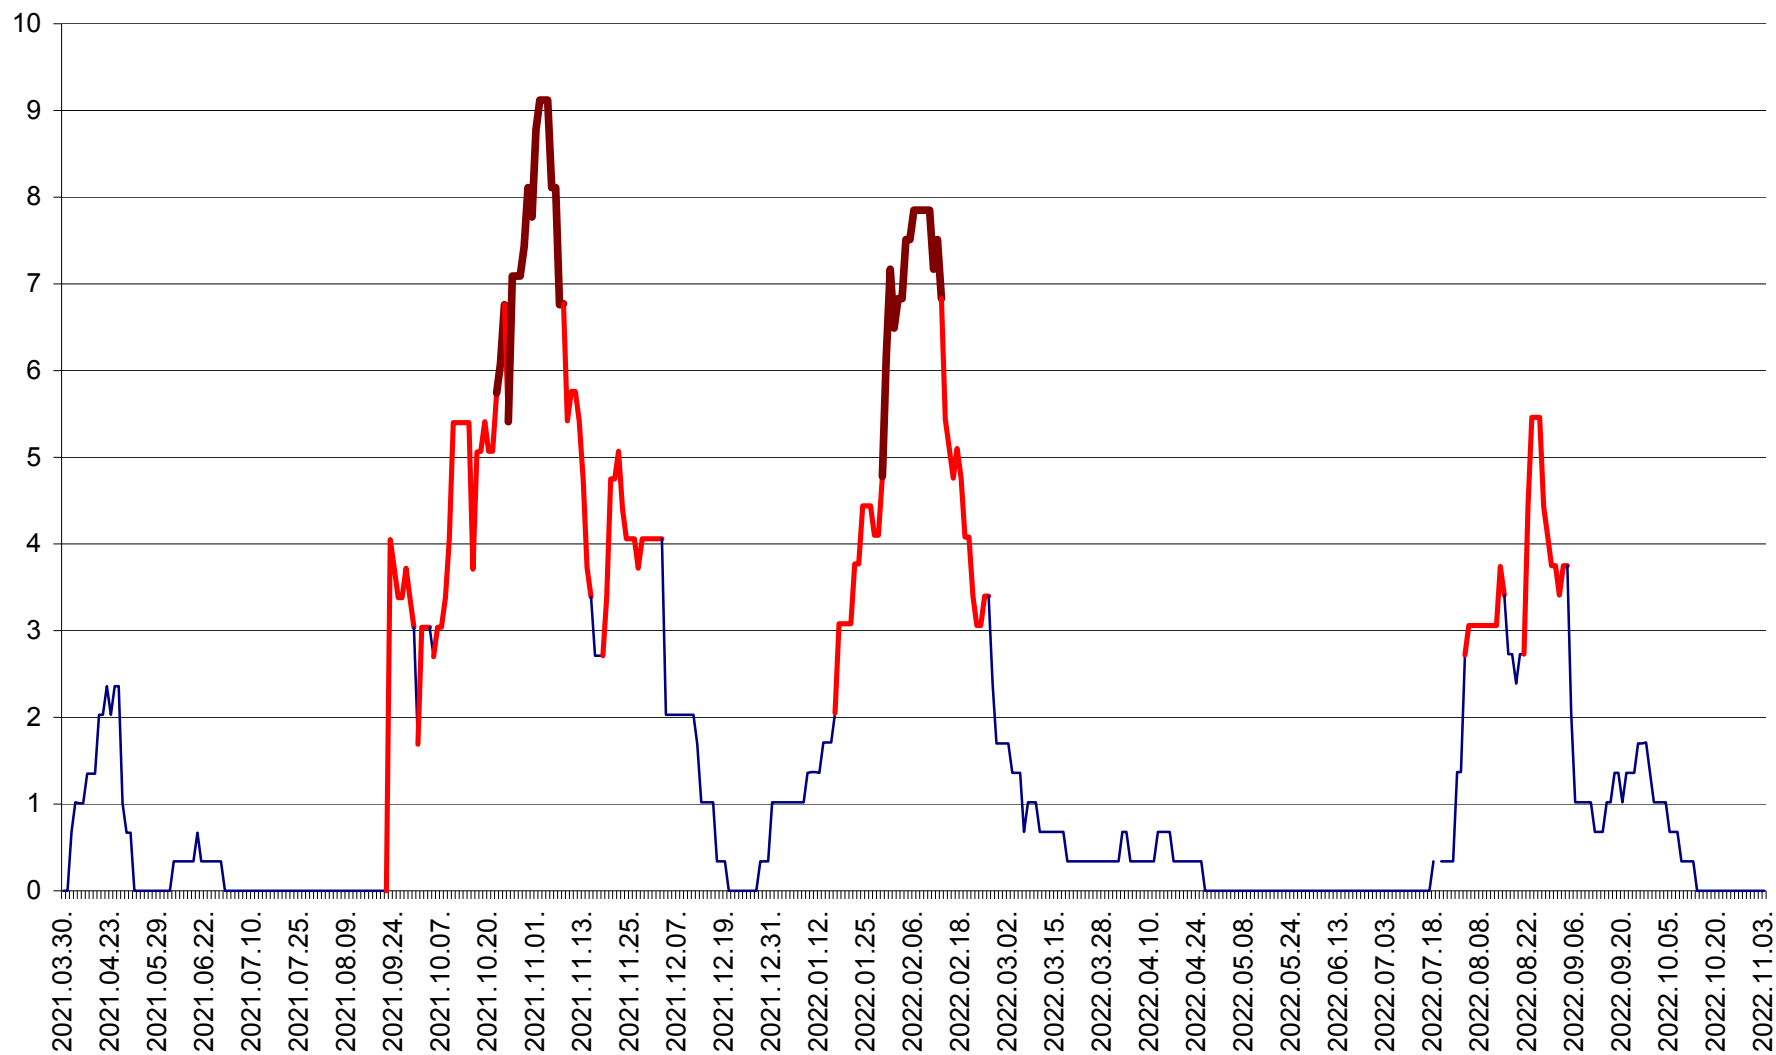

LELICENI - Evolutia incidentei cumulate pe 14 zile la ‰ de locuitori
2021.04.01. - 2022.11.03.

LUETA - Evolutia incidentei cumulate pe 14 zile la ‰ de locuitori
2021.04.01. - 2022.11.03.

LUNCA DE JOS - Evolutia incidentei cumulate pe 14 zile la ‰ de locuitori
2021.04.01. - 2022.11.03.

LUNCA DE SUS - Evolutia incidentei cumulate pe 14 zile la ‰ de locuitori
2021.04.01. - 2022.11.03.

LUPENI - Evolutia incidentei cumulate pe 14 zile la ‰ de locuitori
2021.04.01. - 2022.11.03.

MĂDĂRAȘ - Evolutia incidentei cumulate pe 14 zile la ‰ de locuitori
2021.04.01. - 2022.11.03.

MĂRTINIȘ - Evolutia incidentei cumulate pe 14 zile la ‰ de locuitori
2021.04.01. - 2022.11.03.

MEREȘTI - Evolutia incidentei cumulate pe 14 zile la ‰ de locuitori
2021.04.01. - 2022.11.03.

MUNICIPIUL MIERCUREA-CIUC - Evolutia incidentei cumulate pe 14 zile la ‰ de locuitori
2021.04.01. - 2022.11.03.