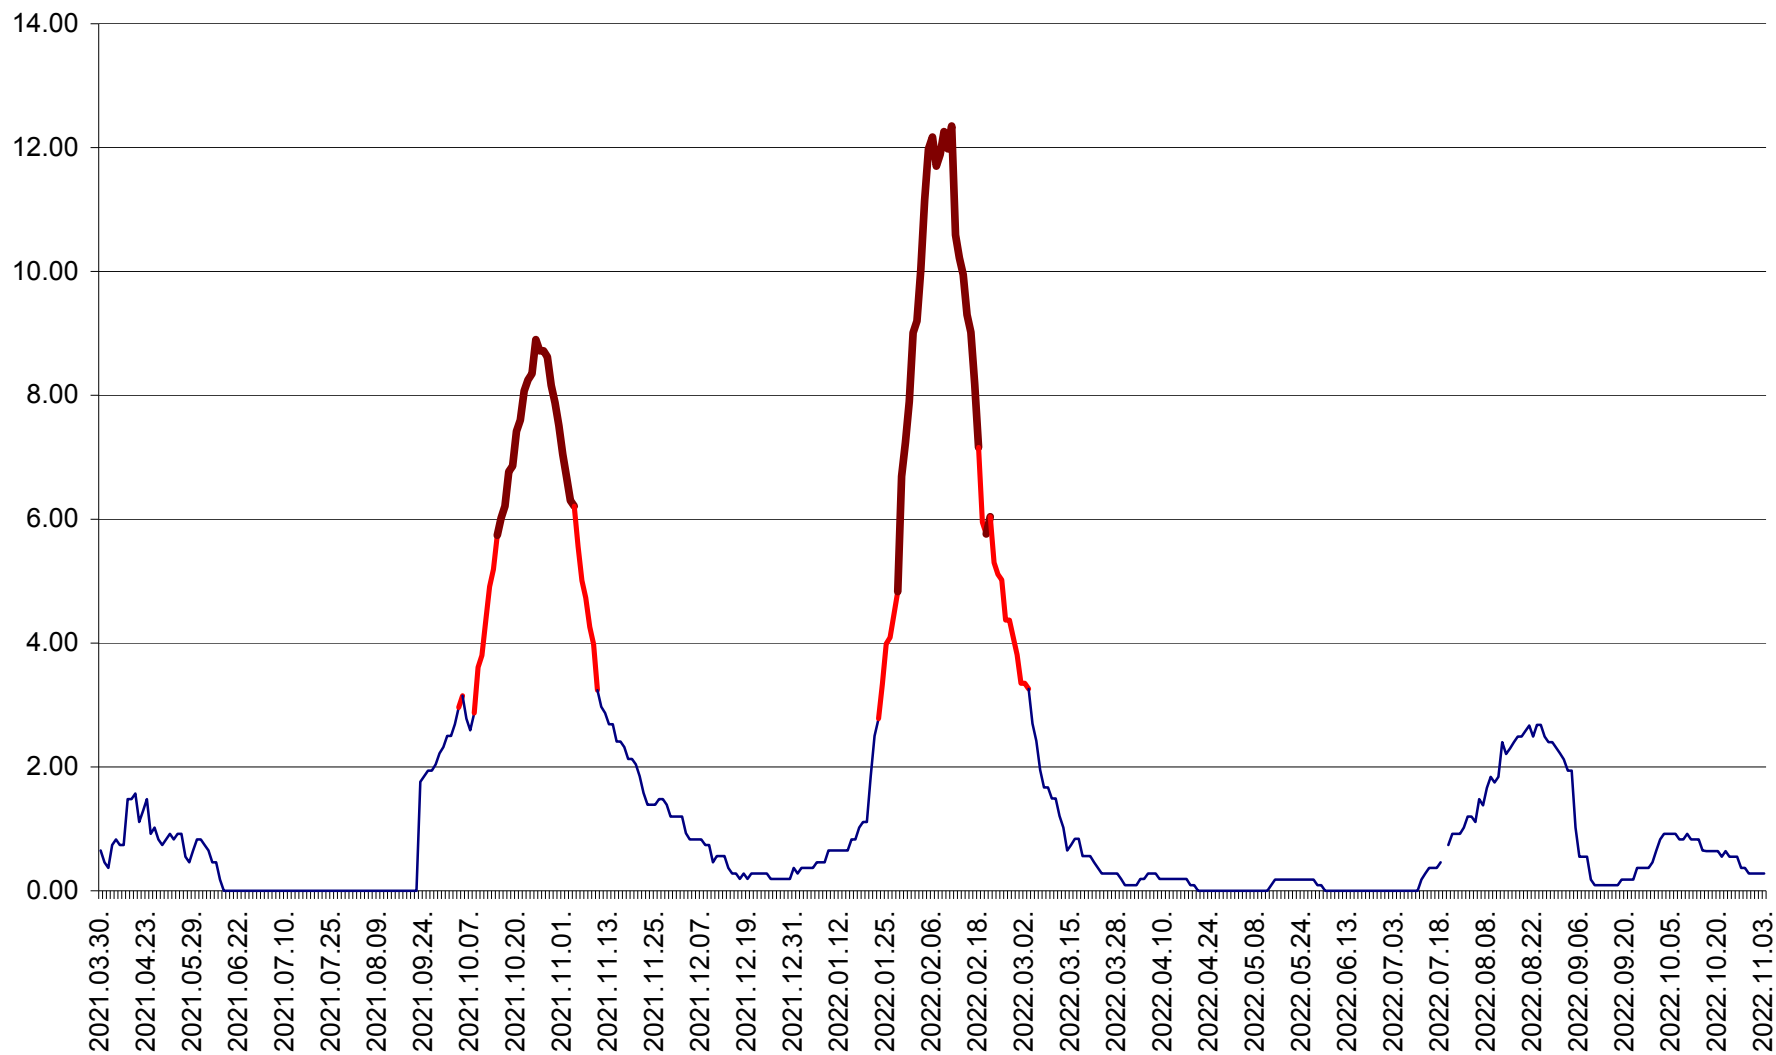

CICEU - Evolutia incidentei cumulate pe 14 zile la ‰ de locuitori
2021.04.01. - 2022.11.03.

CIUCSÂNGEORGIU - Evolutia incidentei cumulate pe 14 zile la ‰ de locuitori
2021.04.01. - 2022.11.03.

CIUMANI - Evolutia incidentei cumulate pe 14 zile la ‰ de locuitori
2021.04.01. - 2022.11.03.

CORBU - Evolutia incidentei cumulate pe 14 zile la ‰ de locuitori
2021.04.01. - 2022.11.03.

CORUND - Evolutia incidentei cumulate pe 14 zile la ‰ de locuitori
2021.04.01. - 2022.11.03.

COZMENI - Evolutia incidentei cumulate pe 14 zile la ‰ de locuitori
2021.04.01. - 2022.11.03.

ORAȘ CRISTURU SECUIESC - Evolutia incidentei cumulate pe 14 zile la ‰ de locuitori
2021.04.01. - 2022.11.03.

DĂNEȘTI - Evolutia incidentei cumulate pe 14 zile la ‰ de locuitori
2021.04.01. - 2022.11.03.

DÂRJIU - Evolutia incidentei cumulate pe 14 zile la ‰ de locuitori
2021.04.01. - 2022.11.03.

DEALU - Evolutia incidentei cumulate pe 14 zile la ‰ de locuitori
2021.04.01. - 2022.11.03.

DITRĂU - Evolutia incidentei cumulate pe 14 zile la ‰ de locuitori
2021.04.01. - 2022.11.03.