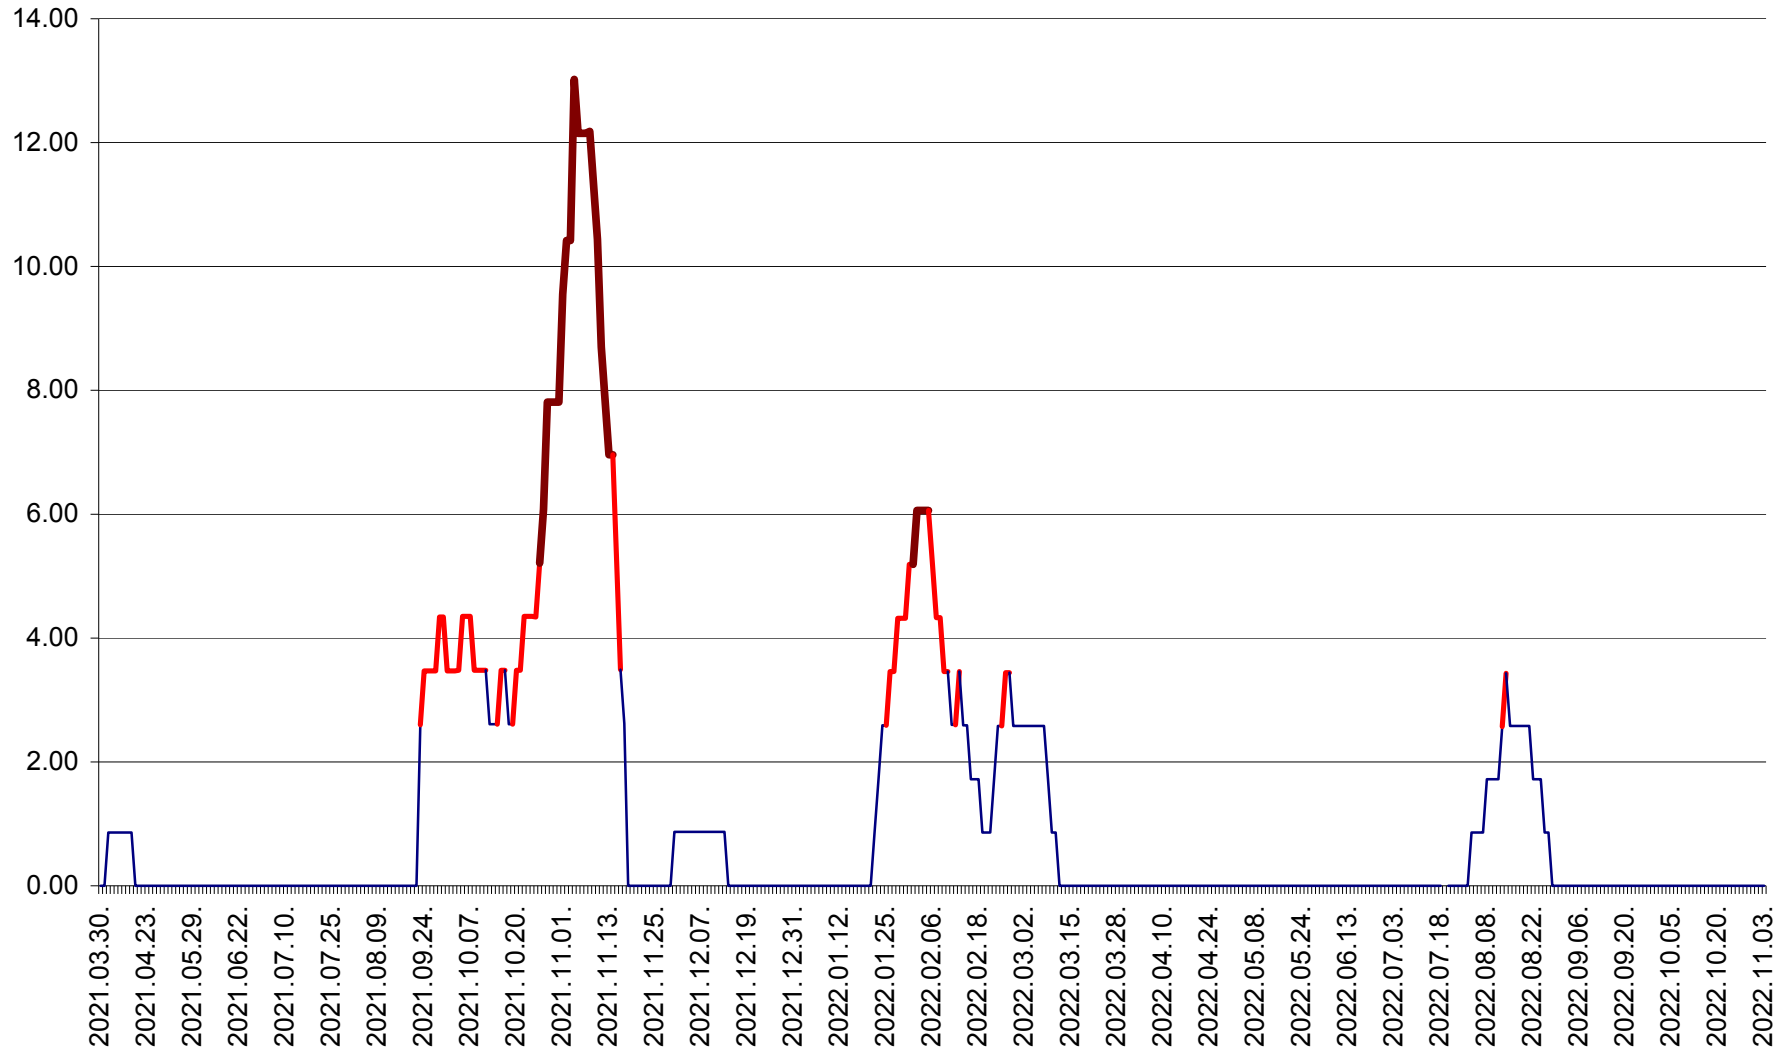

VĂRȘAG - Evolutia incidentei cumulate pe 14 zile la ‰ de locuitori
2021.04.01. - 2022.11.03.

ULIEȘ - Evoluția incidenței cumulate pe 14 zile la ‰ de locuitori
2021.04.01. - 2022.11.03.