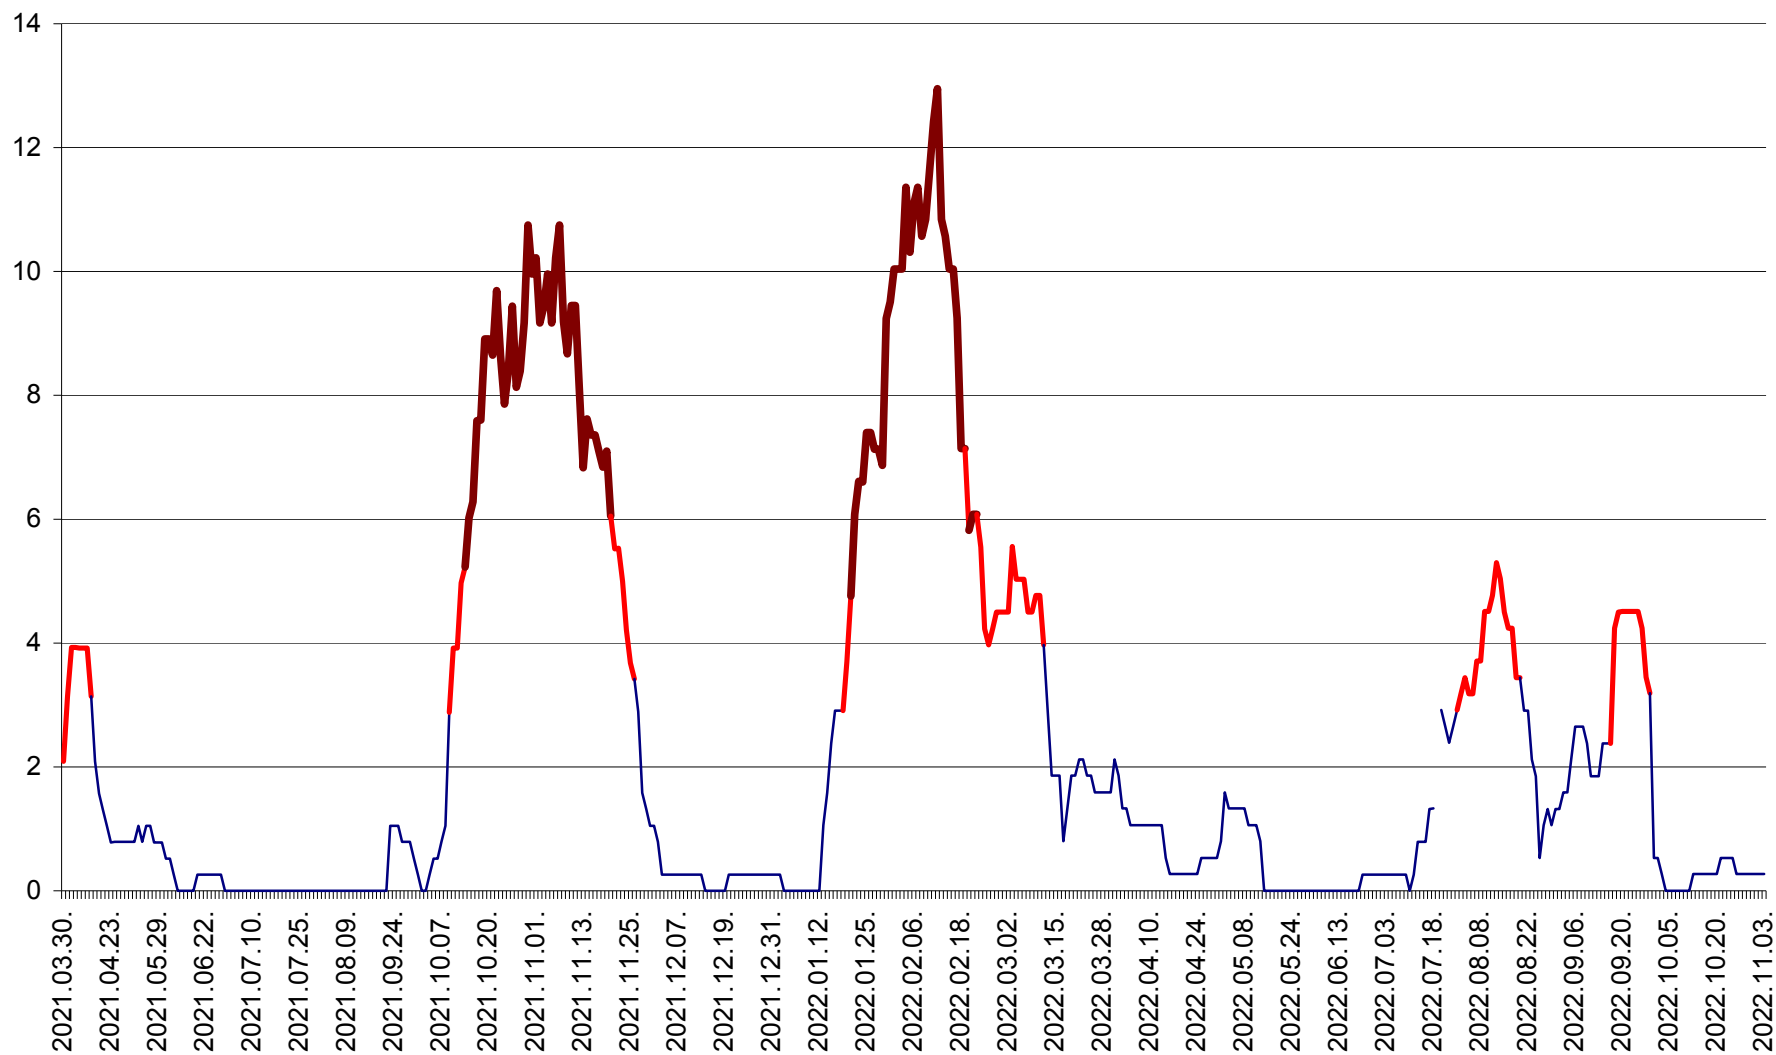

RACU - Evolutia incidentei cumulate pe 14 zile la ‰ de locuitori
2021.04.01. - 2022.11.03.

REMETEA - Evolutia incidentei cumulate pe 14 zile la ‰ de locuitori
2021.04.01. - 2022.11.03.

SĂCEL - Evolutia incidentei cumulate pe 14 zile la ‰ de locuitori
2021.04.01. - 2022.11.03.

SÂNCRĂIENI - Evolutia incidentei cumulate pe 14 zile la ‰ de locuitori
2021.04.01. - 2022.11.03.

SÂNDOMINIC - Evolutia incidentei cumulate pe 14 zile la ‰ de locuitori
2021.04.01. - 2022.11.03.

SÂNMARTIN - Evolutia incidentei cumulate pe 14 zile la ‰ de locuitori
2021.04.01. - 2022.11.03.

SÂNSIMION - Evolutia incidentei cumulate pe 14 zile la ‰ de locuitori
2021.04.01. - 2022.11.03.

SÂNTIMBRU - Evolutia incidentei cumulate pe 14 zile la ‰ de locuitori
2021.04.01. - 2022.11.03.

SĂRMAȘ - Evolutia incidentei cumulate pe 14 zile la ‰ de locuitori
2021.04.01. - 2022.11.03.