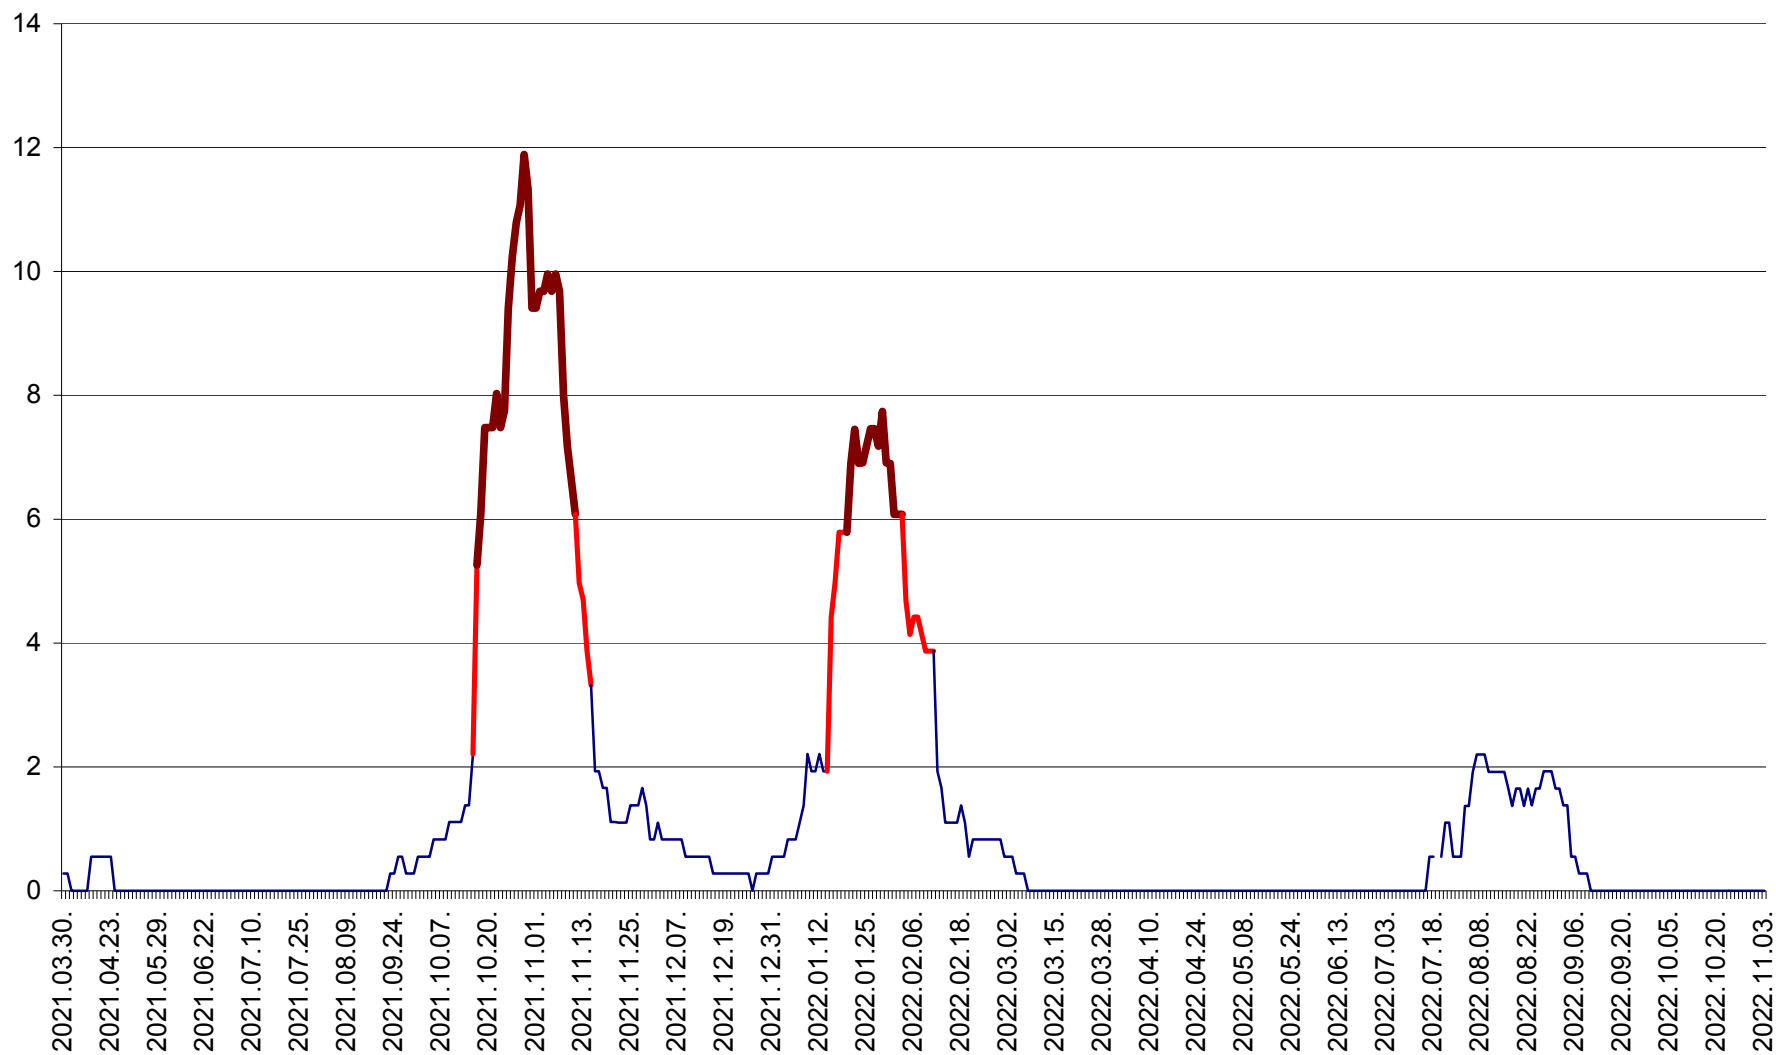

DÂRJIU - Evolutia incidentei cumulate pe 14 zile la ‰ de locuitori
2021.04.01. - 2022.11.03.

DEALU - Evolutia incidentei cumulate pe 14 zile la ‰ de locuitori
2021.04.01. - 2022.11.03.

DITRĂU - Evolutia incidentei cumulate pe 14 zile la ‰ de locuitori
2021.04.01. - 2022.11.03.

FELICENI - Evolutia incidentei cumulate pe 14 zile la ‰ de locuitori
2021.04.01. - 2022.11.03.

FRUMOASA - Evolutia incidentei cumulate pe 14 zile la ‰ de locuitori
2021.04.01. - 2022.11.03.

GĂLĂUȚAȘ - Evoluția incidenței cumulate pe 14 zile la ‰ de locuitori
2021.04.01. - 2022.11.03.

MUNICIPIUL GHEORGHENI - Evolutia incidentei cumulate pe 14 zile la % de locuitori
2021.04.01. - 2022.11.03.

JOSENI - Evolutia incidentei cumulate pe 14 zile la ‰ de locuitori
2021.04.01. - 2022.11.03.

LĂZAREA - Evolutia incidentei cumulate pe 14 zile la % de locuitori
2021.04.01. - 2022.11.03.

LELICENI - Evolutia incidentei cumulate pe 14 zile la ‰ de locuitori
2021.04.01. - 2022.11.03.

LUETA - Evolutia incidentei cumulate pe 14 zile la ‰ de locuitori
2021.04.01. - 2022.11.03.

LUNCA DE JOS - Evolutia incidentei cumulate pe 14 zile la ‰ de locuitori
2021.04.01. - 2022.11.03.