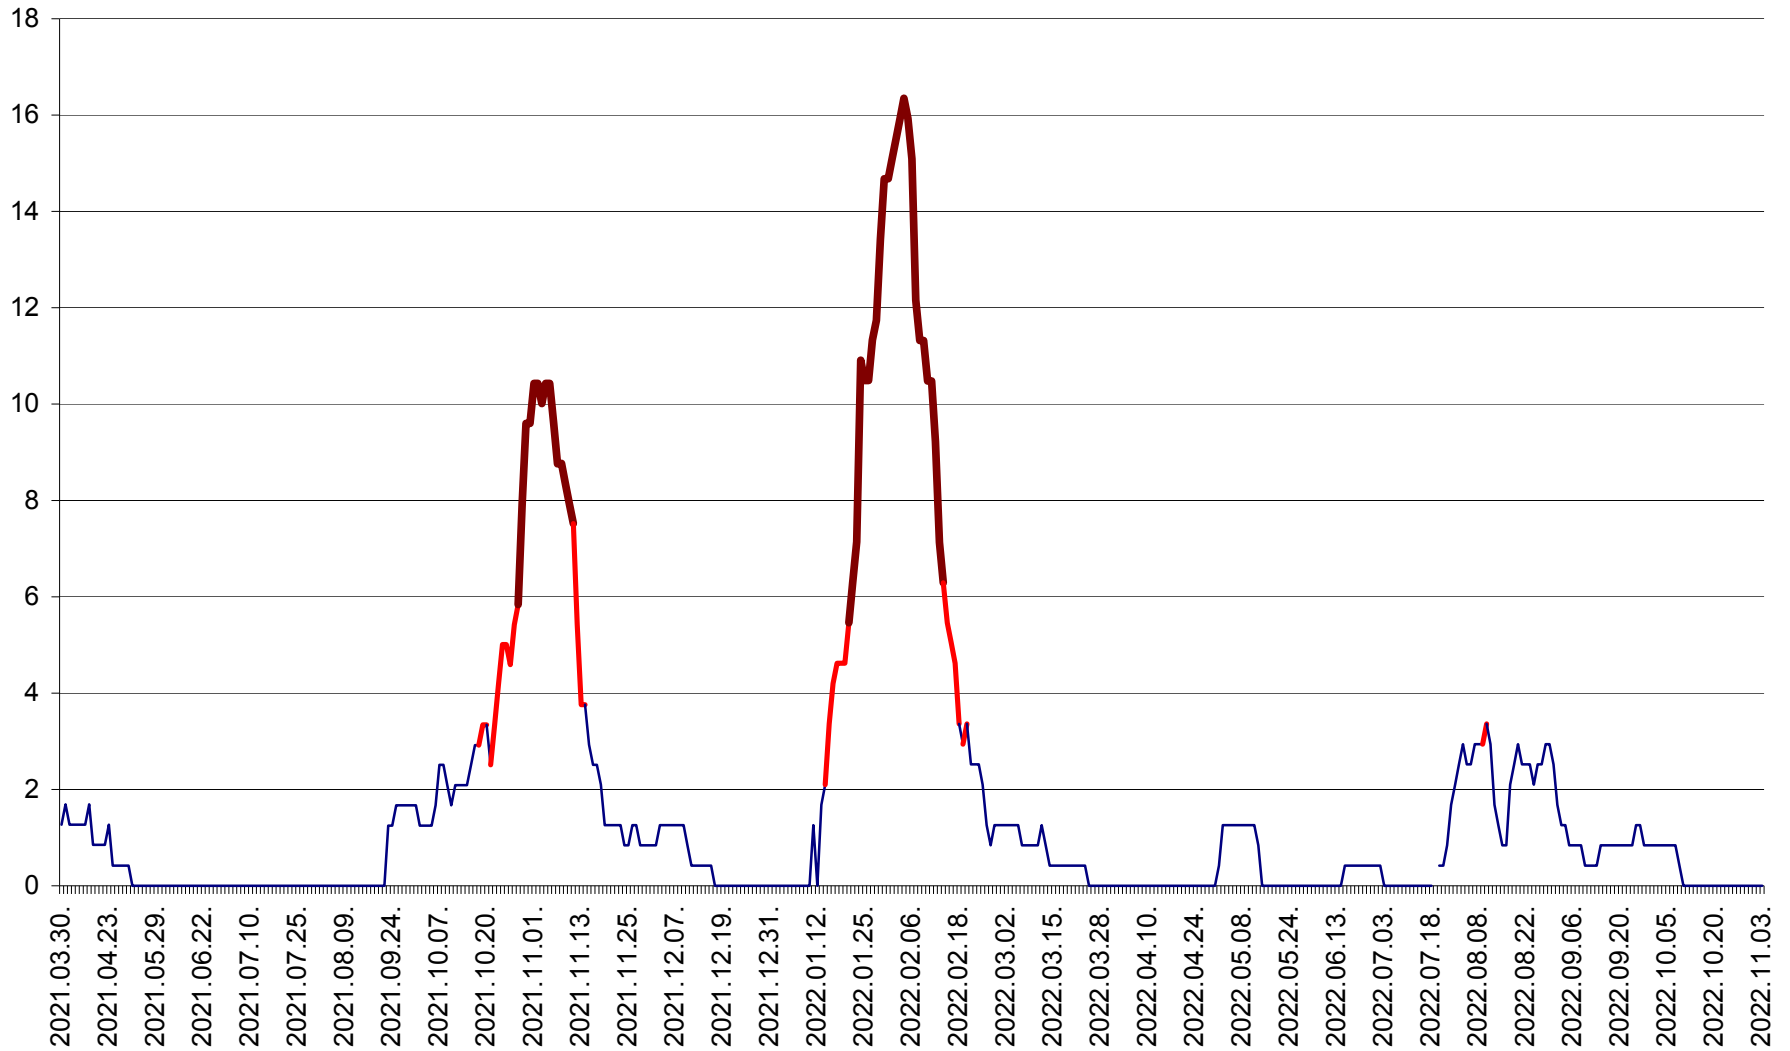

FELICENI - Evolutia incidentei cumulate pe 14 zile la ‰ de locuitori
2021.04.01. - 2022.11.03.

FRUMOASA - Evolutia incidentei cumulate pe 14 zile la ‰ de locuitori
2021.04.01. - 2022.11.03.

GĂLĂUȚAȘ - Evoluția incidenței cumulate pe 14 zile la ‰ de locuitori
2021.04.01. - 2022.11.03.

MUNICIPIUL GHEORGHENI - Evolutia incidentei cumulate pe 14 zile la % de locuitori
2021.04.01. - 2022.11.03.

JOSENI - Evolutia incidentei cumulate pe 14 zile la ‰ de locuitori
2021.04.01. - 2022.11.03.

LĂZAREA - Evolutia incidentei cumulate pe 14 zile la % de locuitori
2021.04.01. - 2022.11.03.

LELICENI - Evolutia incidentei cumulate pe 14 zile la ‰ de locuitori
2021.04.01. - 2022.11.03.

LUETA - Evolutia incidentei cumulate pe 14 zile la ‰ de locuitori
2021.04.01. - 2022.11.03.

LUNCA DE JOS - Evolutia incidentei cumulate pe 14 zile la ‰ de locuitori
2021.04.01. - 2022.11.03.