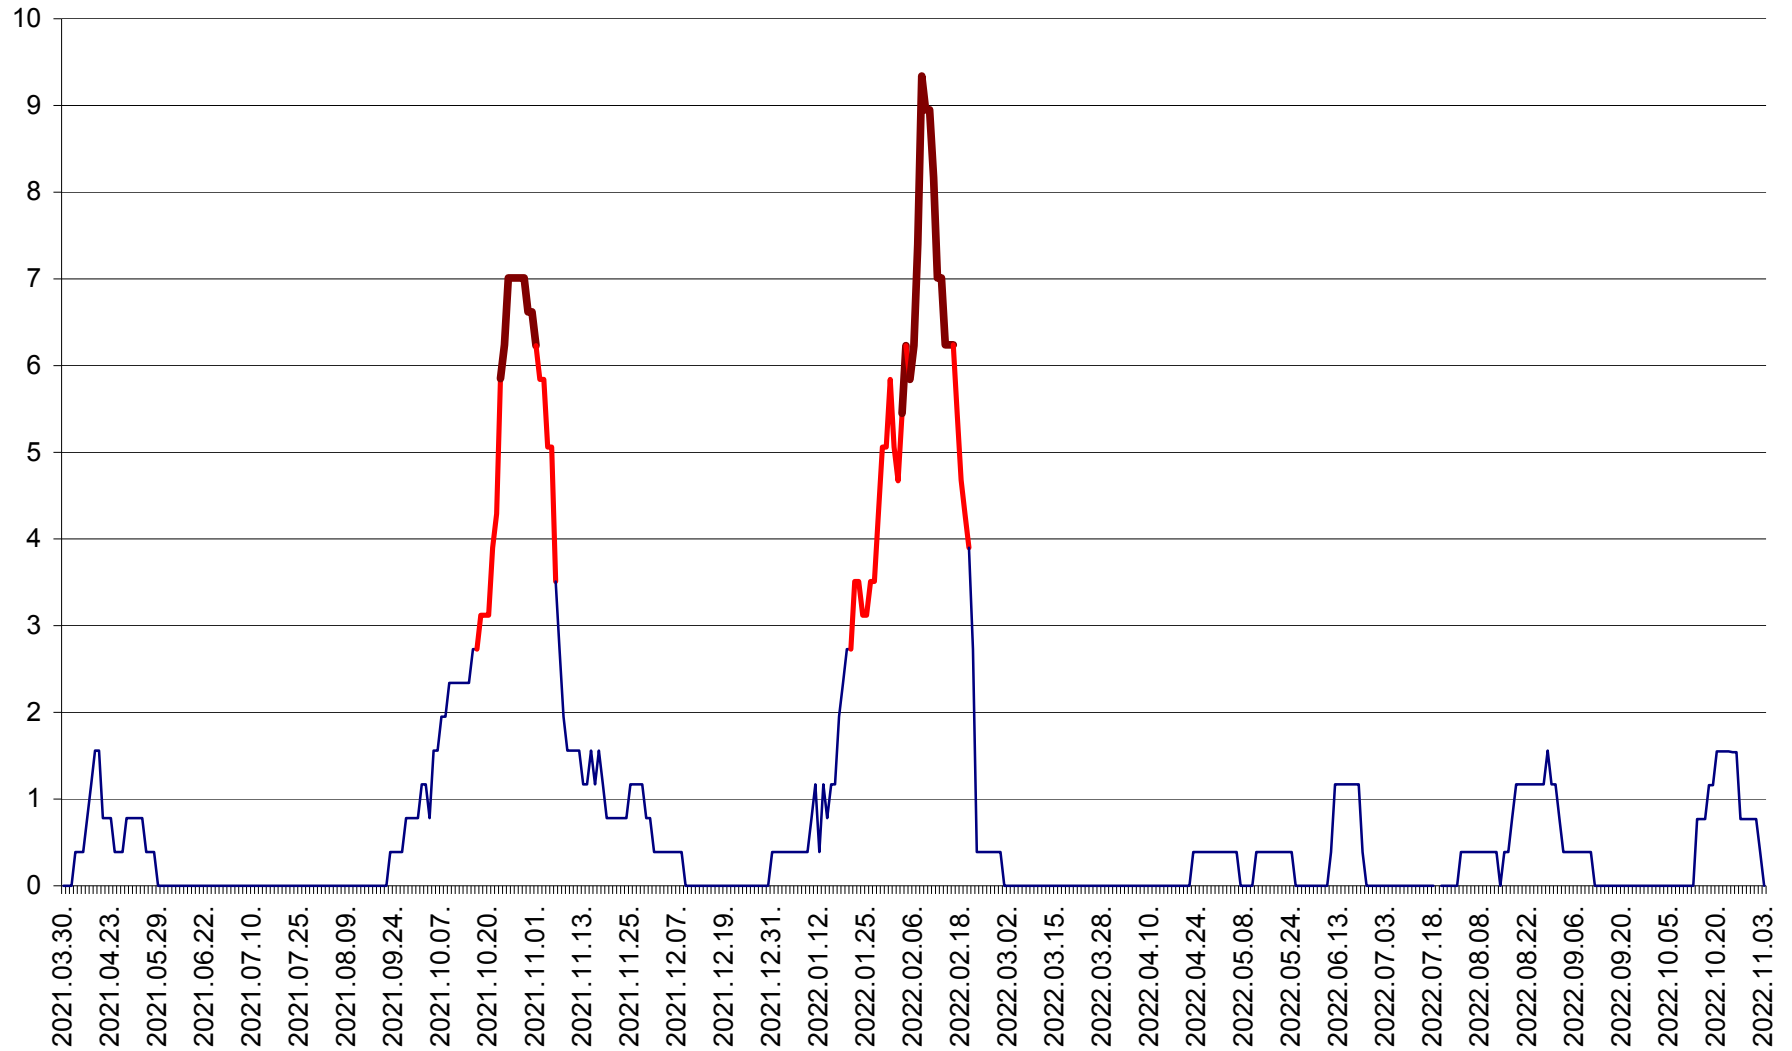

MUNICIPIUL TOPLIȚA - Evolutia incidentei cumulate pe 14 zile la ‰ de locuitori
2021.04.01. - 2022.11.03.