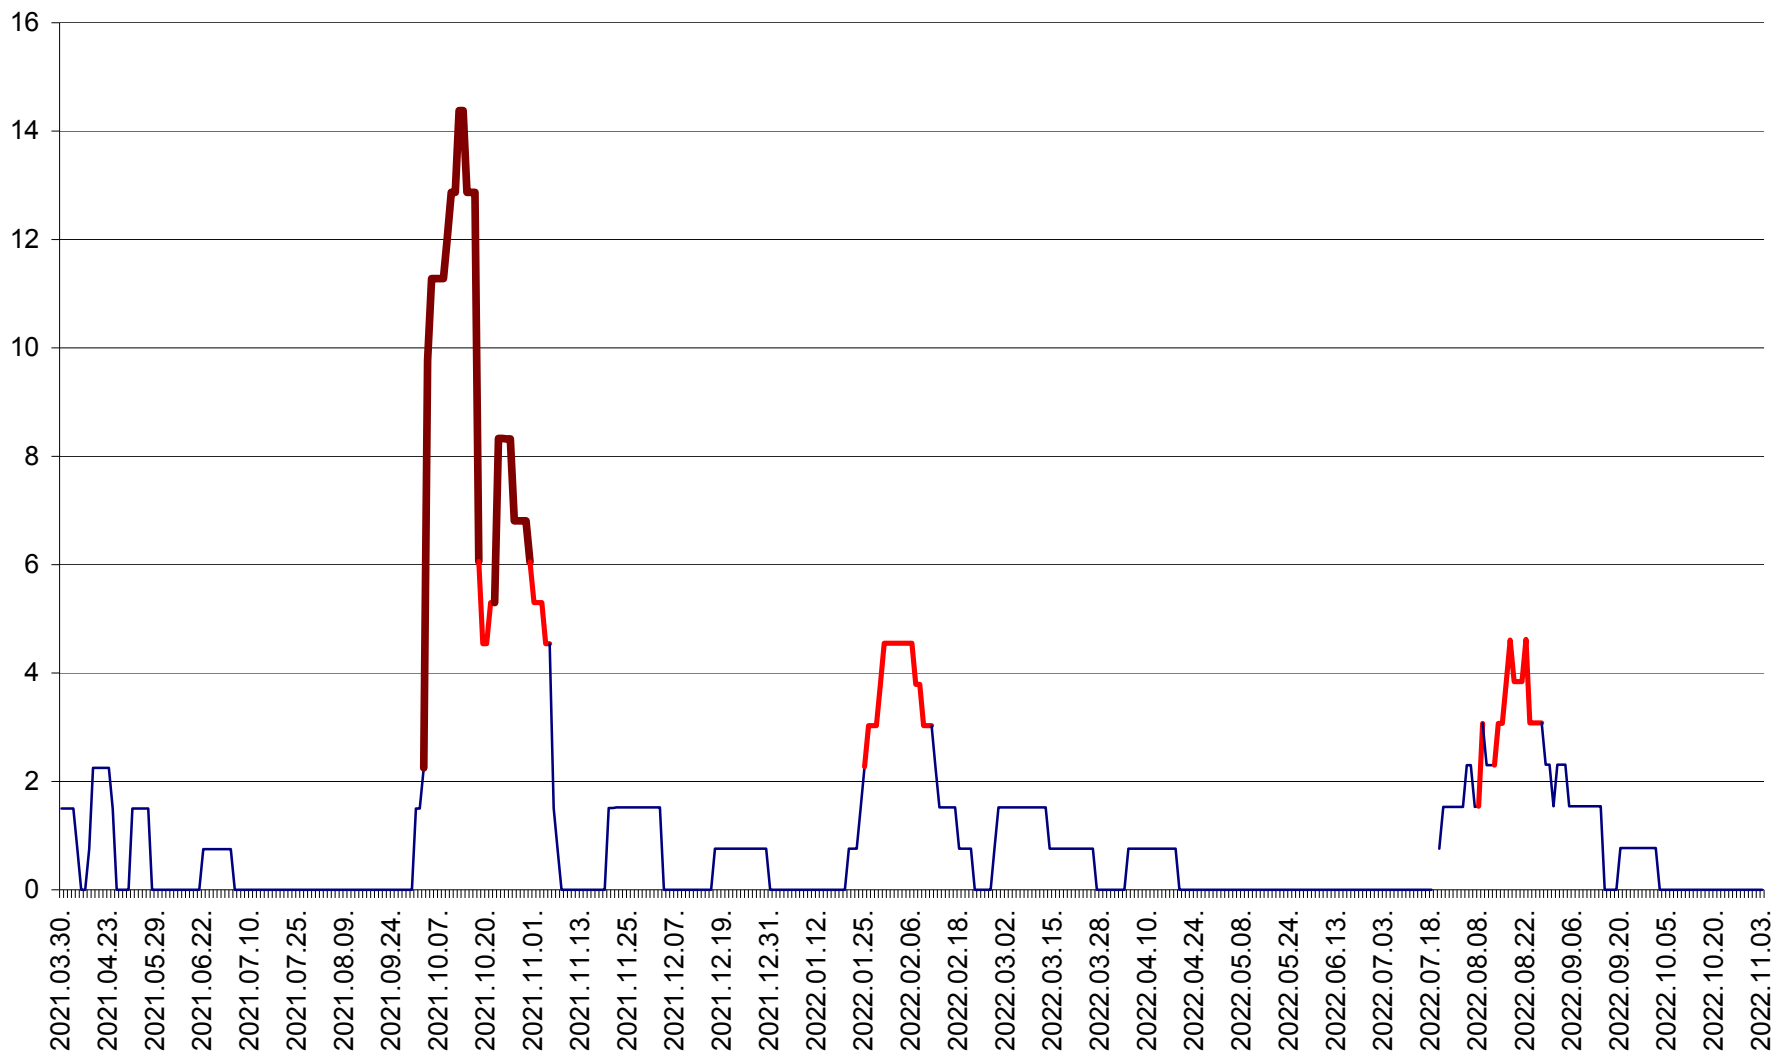

LELICENI - Evolutia incidentei cumulate pe 14 zile la ‰ de locuitori
2021.04.01. - 2022.11.03.

LUETA - Evolutia incidentei cumulate pe 14 zile la ‰ de locuitori
2021.04.01. - 2022.11.03.

LUNCA DE JOS - Evolutia incidentei cumulate pe 14 zile la ‰ de locuitori
2021.04.01. - 2022.11.03.

LUNCA DE SUS - Evolutia incidentei cumulate pe 14 zile la ‰ de locuitori
2021.04.01. - 2022.11.03.

LUPENI - Evolutia incidentei cumulate pe 14 zile la ‰ de locuitori
2021.04.01. - 2022.11.03.

MĂDĂRAȘ - Evolutia incidentei cumulate pe 14 zile la ‰ de locuitori
2021.04.01. - 2022.11.03.

MĂRTINIȘ - Evolutia incidentei cumulate pe 14 zile la ‰ de locuitori
2021.04.01. - 2022.11.03.

MEREȘTI - Evolutia incidentei cumulate pe 14 zile la ‰ de locuitori
2021.04.01. - 2022.11.03.

MUNICIPIUL MIERCUREA-CIUC - Evolutia incidentei cumulate pe 14 zile la ‰ de locuitori
2021.04.01. - 2022.11.03.

MIHĂILENI - Evolutia incidentei cumulate pe 14 zile la ‰ de locuitori
2021.04.01. - 2022.11.03.

MUGENI - Evolutia incidentei cumulate pe 14 zile la ‰ de locuitori
2021.04.01. - 2022.11.03.

OCLAND - Evolutia incidentei cumulate pe 14 zile la ‰ de locuitori
2021.04.01. - 2022.11.03.