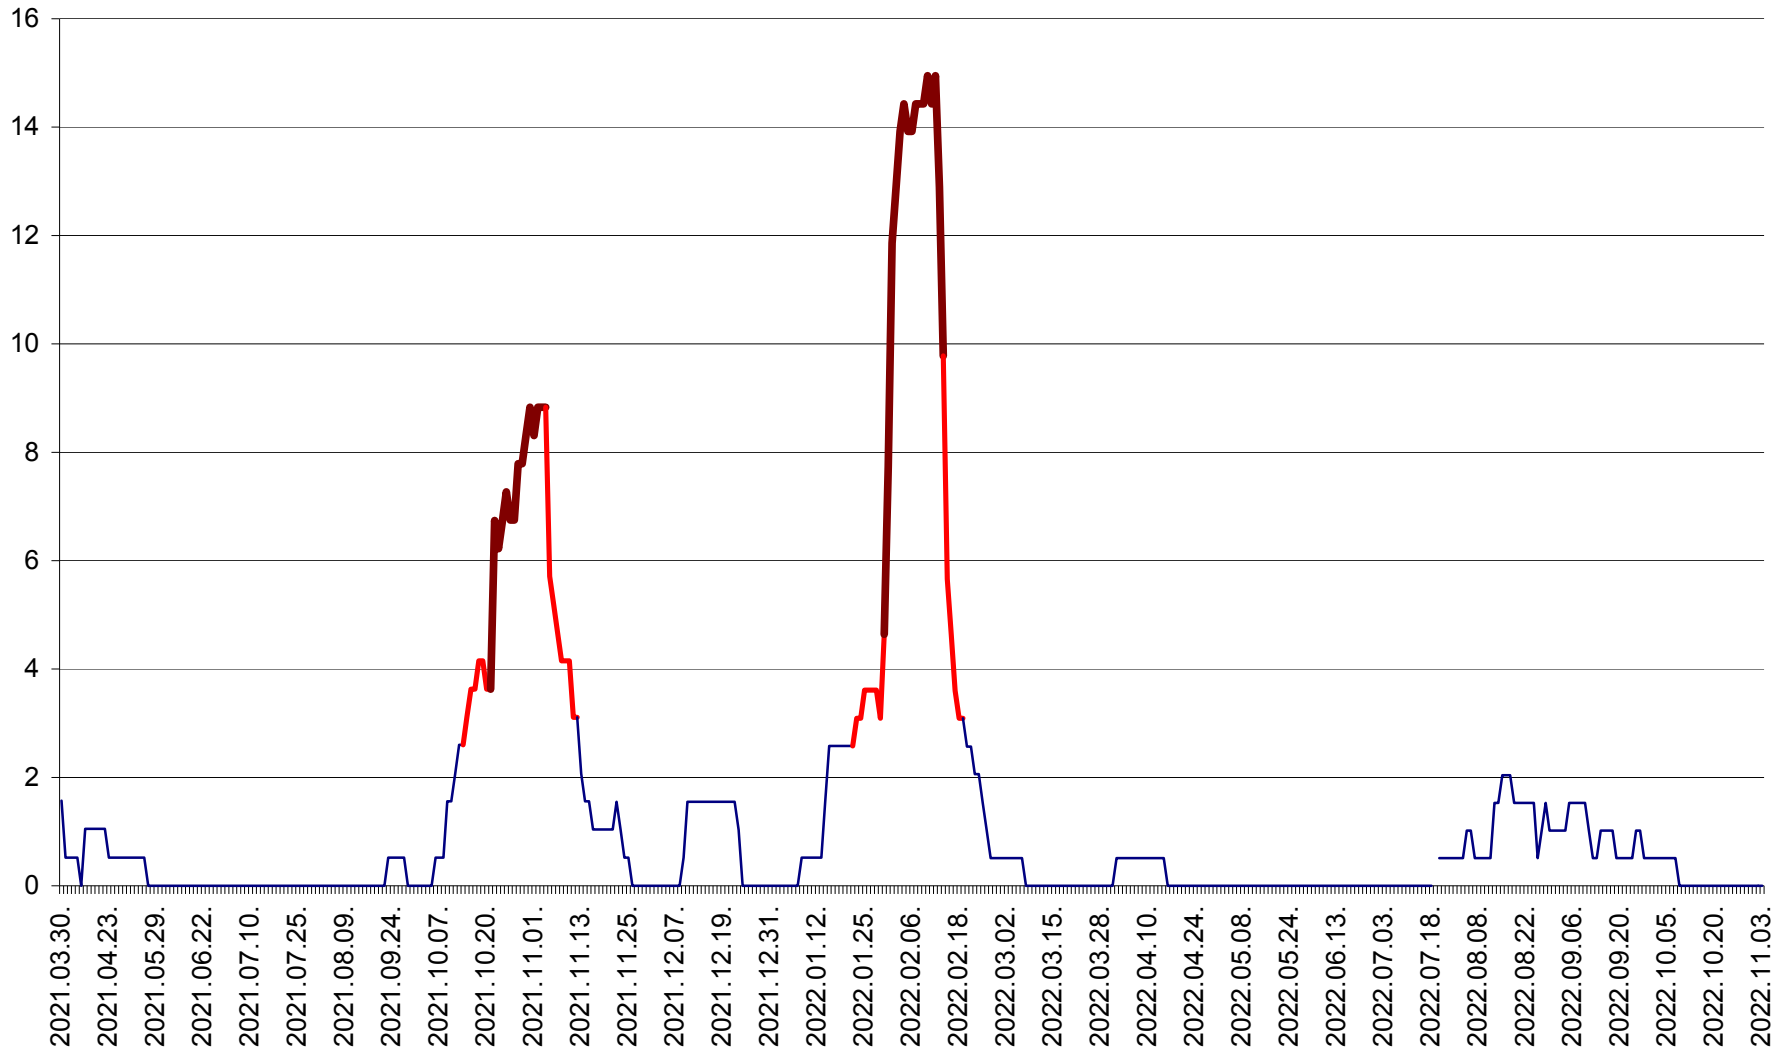

MIHĂILENI - Evolutia incidentei cumulate pe 14 zile la ‰ de locuitori
2021.04.01. - 2022.11.03.

MUGENI - Evolutia incidentei cumulate pe 14 zile la ‰ de locuitori
2021.04.01. - 2022.11.03.

OCLAND - Evolutia incidentei cumulate pe 14 zile la ‰ de locuitori
2021.04.01. - 2022.11.03.

MUNICIPIUL ODORHEIU SECUIESC - Evolutia incidentei cumulate pe 14 zile la ‰ de locuitori
2021.04.01. - 2022.11.03.

PĂULENI-CIUC - Evolutia incidentei cumulate pe 14 zile la % de locuitori
2021.04.01. - 2022.11.03.

PLĂIEȘII DE JOS - Evoluția incidentei cumulate pe 14 zile la ‰ de locuitori
2021.04.01. - 2022.11.03.

PORUMBENI - Evolutia incidentei cumulate pe 14 zile la ‰ de locuitori
2021.04.01. - 2022.11.03.

PRAID - Evolutia incidentei cumulate pe 14 zile la ‰ de locuitori
2021.04.01. - 2022.11.03.