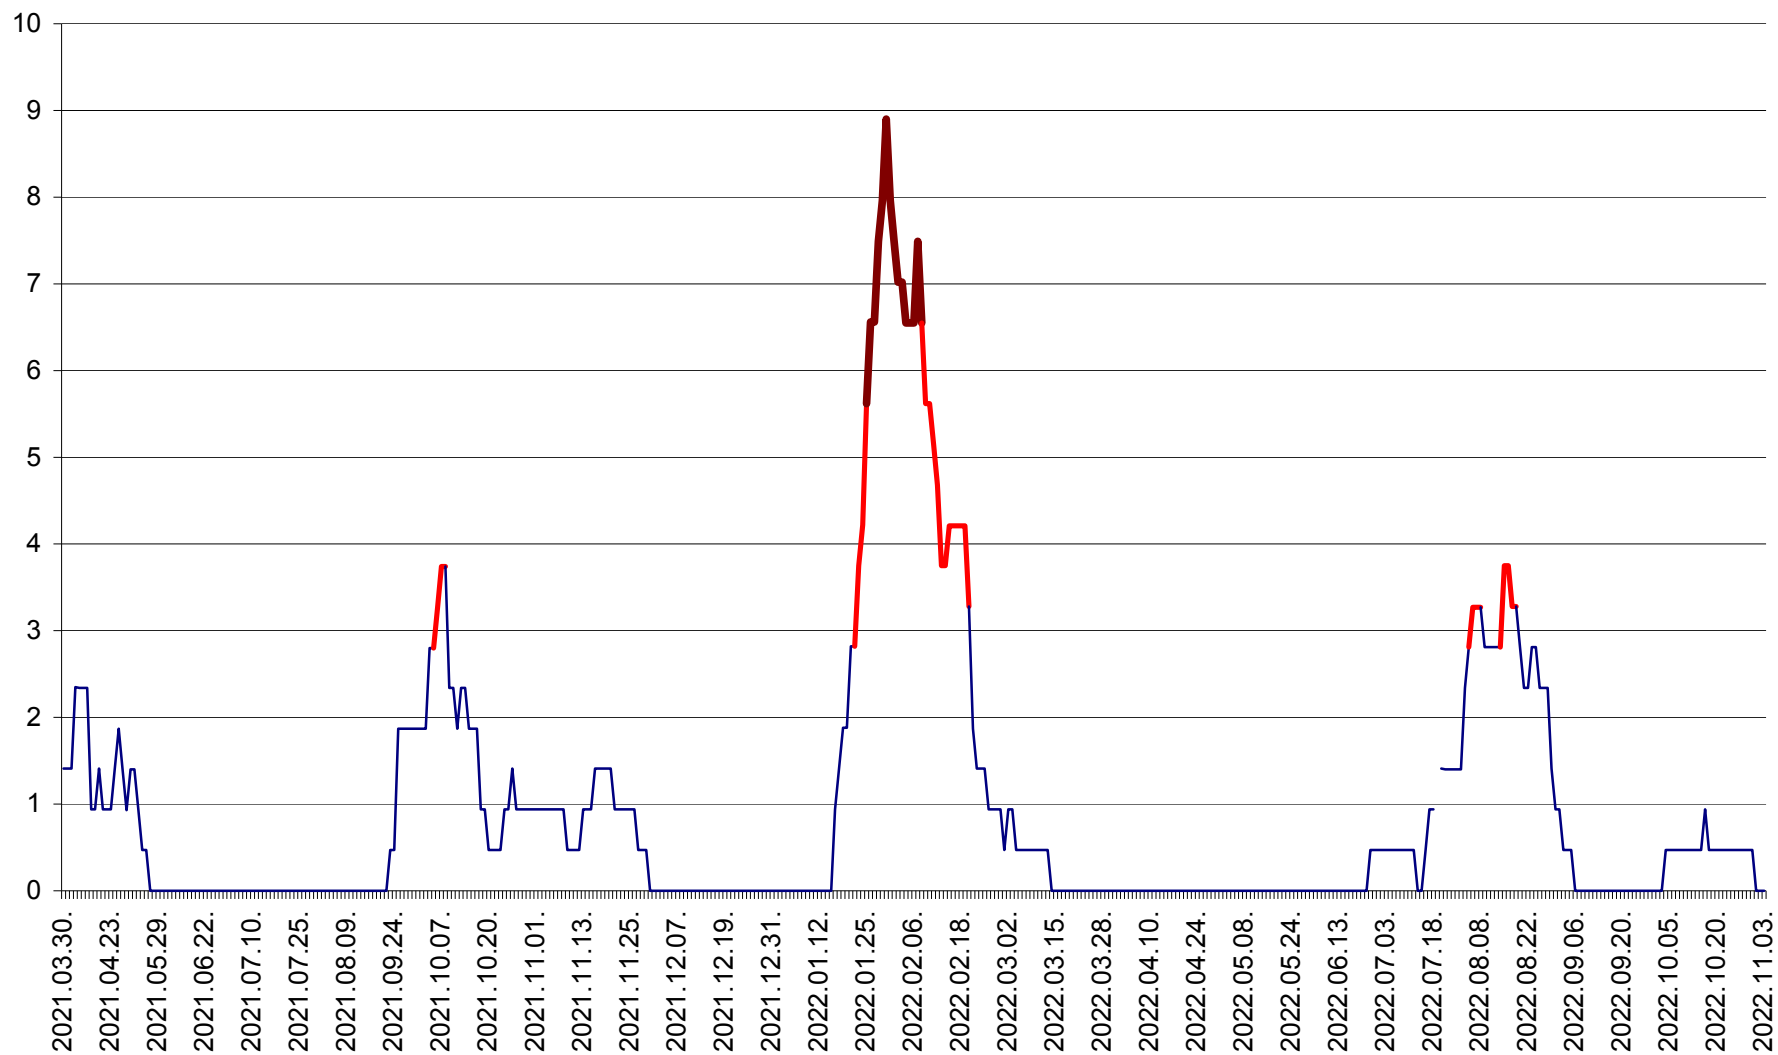

SECUIENI - Evolutia incidentei cumulate pe 14 zile la ‰ de locuitori
2021.04.01. - 2022.11.03.