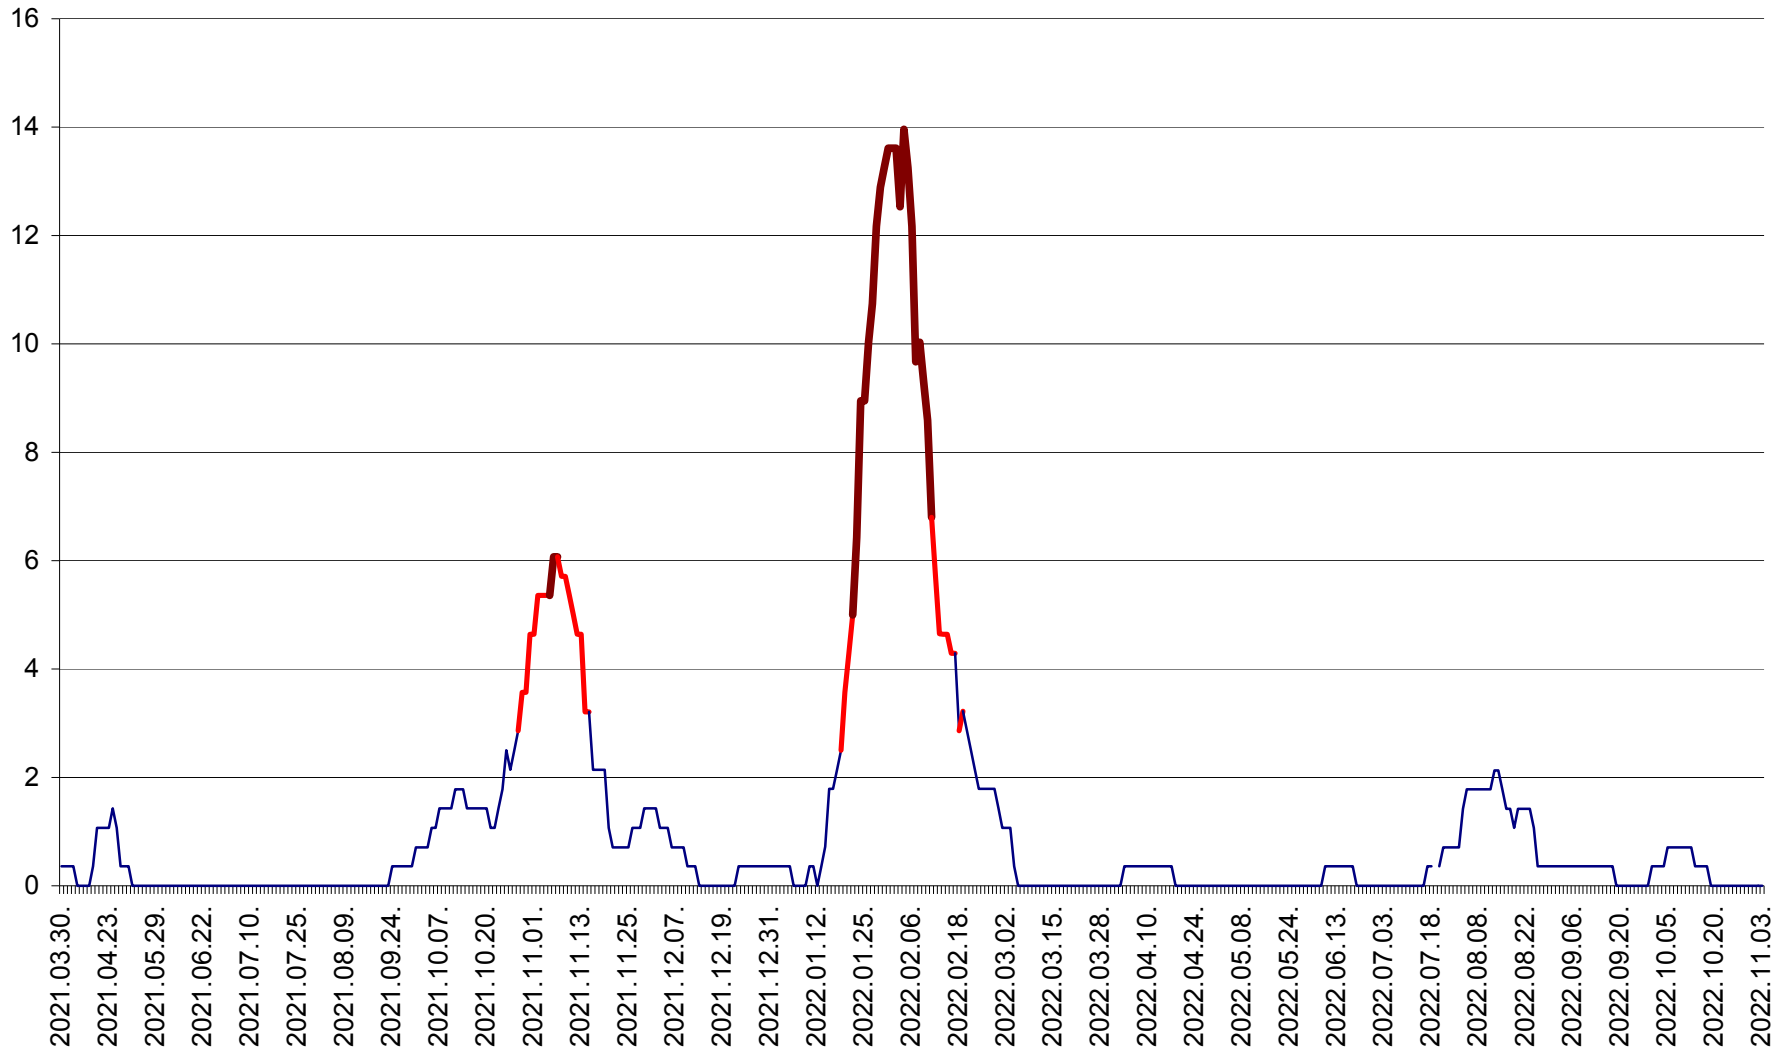

ȘIMONEȘTI - Evolutia incidentei cumulate pe 14 zile la ‰ de locuitori
2021.04.01. - 2022.11.03.