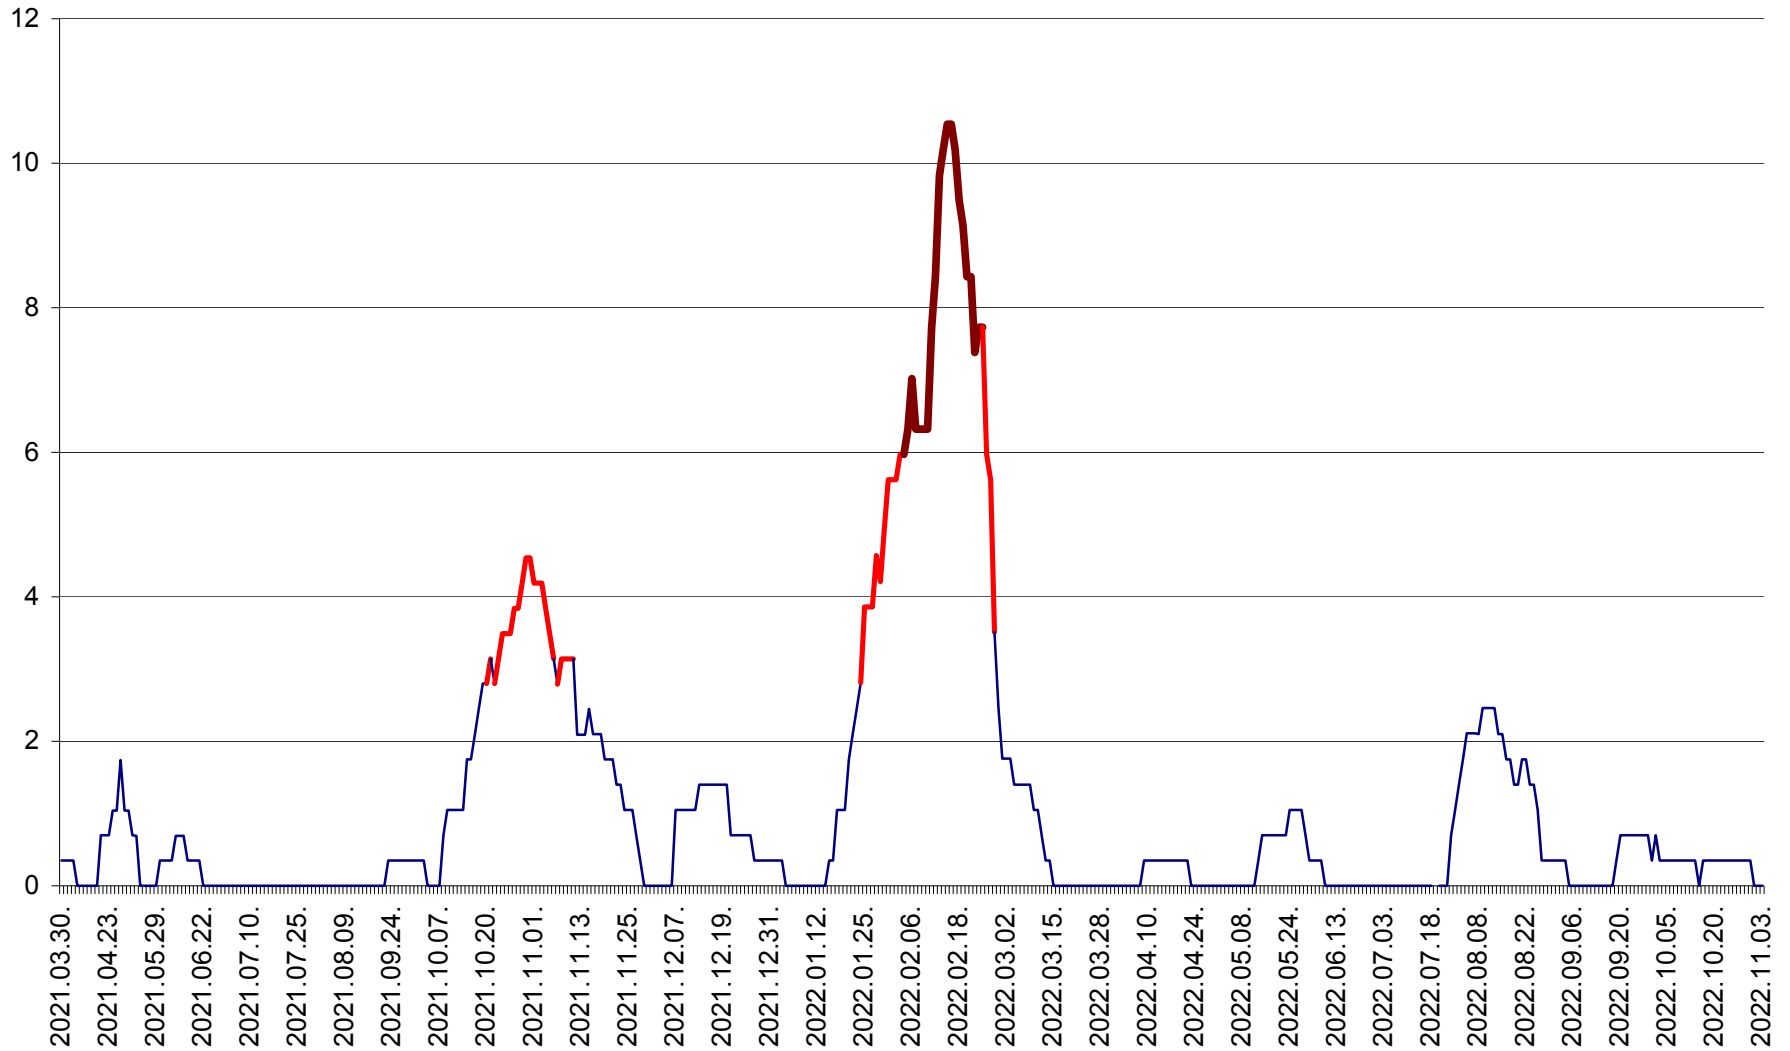

SICULENI - Evolutia incidentei cumulate pe 14 zile la ‰ de locuitori
2021.04.01. - 2022.11.03.