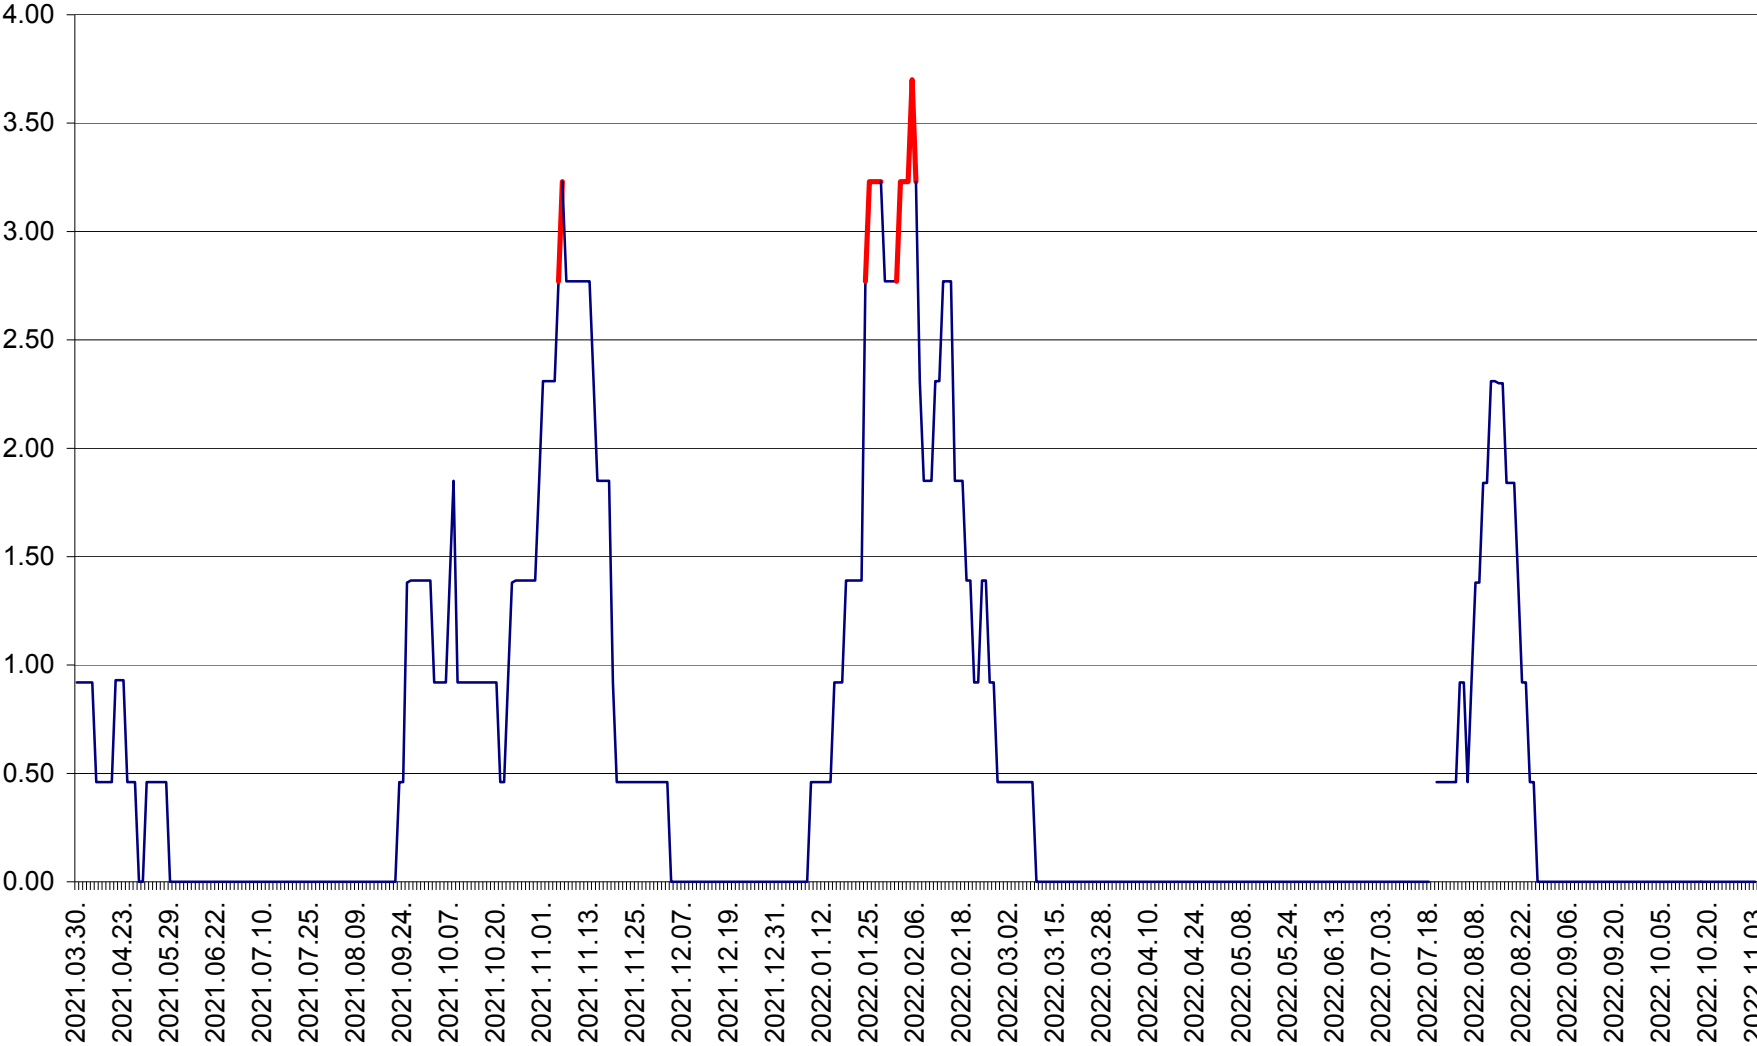

ATID - Evolutia incidentei cumulate pe 14 zile la % de locuitori
2021.04.01. - 2022.11.03.

AVRĂMEȘTI - Evolutia incidentei cumulate pe 14 zile la ‰ de locuitori
2021.04.01. - 2022.11.03.

ORAȘ BĂILE TUȘNAD - Evolutia incidentei cumulate pe 14 zile la ‰ de locuitori
2021.04.01. - 2022.11.03.

ORAȘ BĂLAN - Evoluția incidentei cumulate pe 14 zile la ‰ de locuitori
2021.04.01. - 2022.11.03.

BILBOR - Evolutia incidentei cumulate pe 14 zile la ‰ de locuitori
2021.04.01. - 2022.11.03.

ORAȘ BORSEC - Evolutia incidentei cumulate pe 14 zile la ‰ de locuitori
2021.04.01. - 2022.11.03.

BRĂDEȘTI - Evolutia incidentei cumulate pe 14 zile la ‰ de locuitori
2021.04.01. - 2022.11.03.

CĂPÂLNIȚA - Evolutia incidentei cumulate pe 14 zile la ‰ de locuitori
2021.04.01. - 2022.11.03.

CÂRȚA - Evolutia incidentei cumulate pe 14 zile la ‰ de locuitori
2021.04.01. - 2022.11.03.

CICEU - Evolutia incidentei cumulate pe 14 zile la ‰ de locuitori
2021.04.01. - 2022.11.03.

CIUCSÂNGEORGIU - Evolutia incidentei cumulate pe 14 zile la ‰ de locuitori
2021.04.01. - 2022.11.03.

CIUMANI - Evolutia incidentei cumulate pe 14 zile la ‰ de locuitori
2021.04.01. - 2022.11.03.