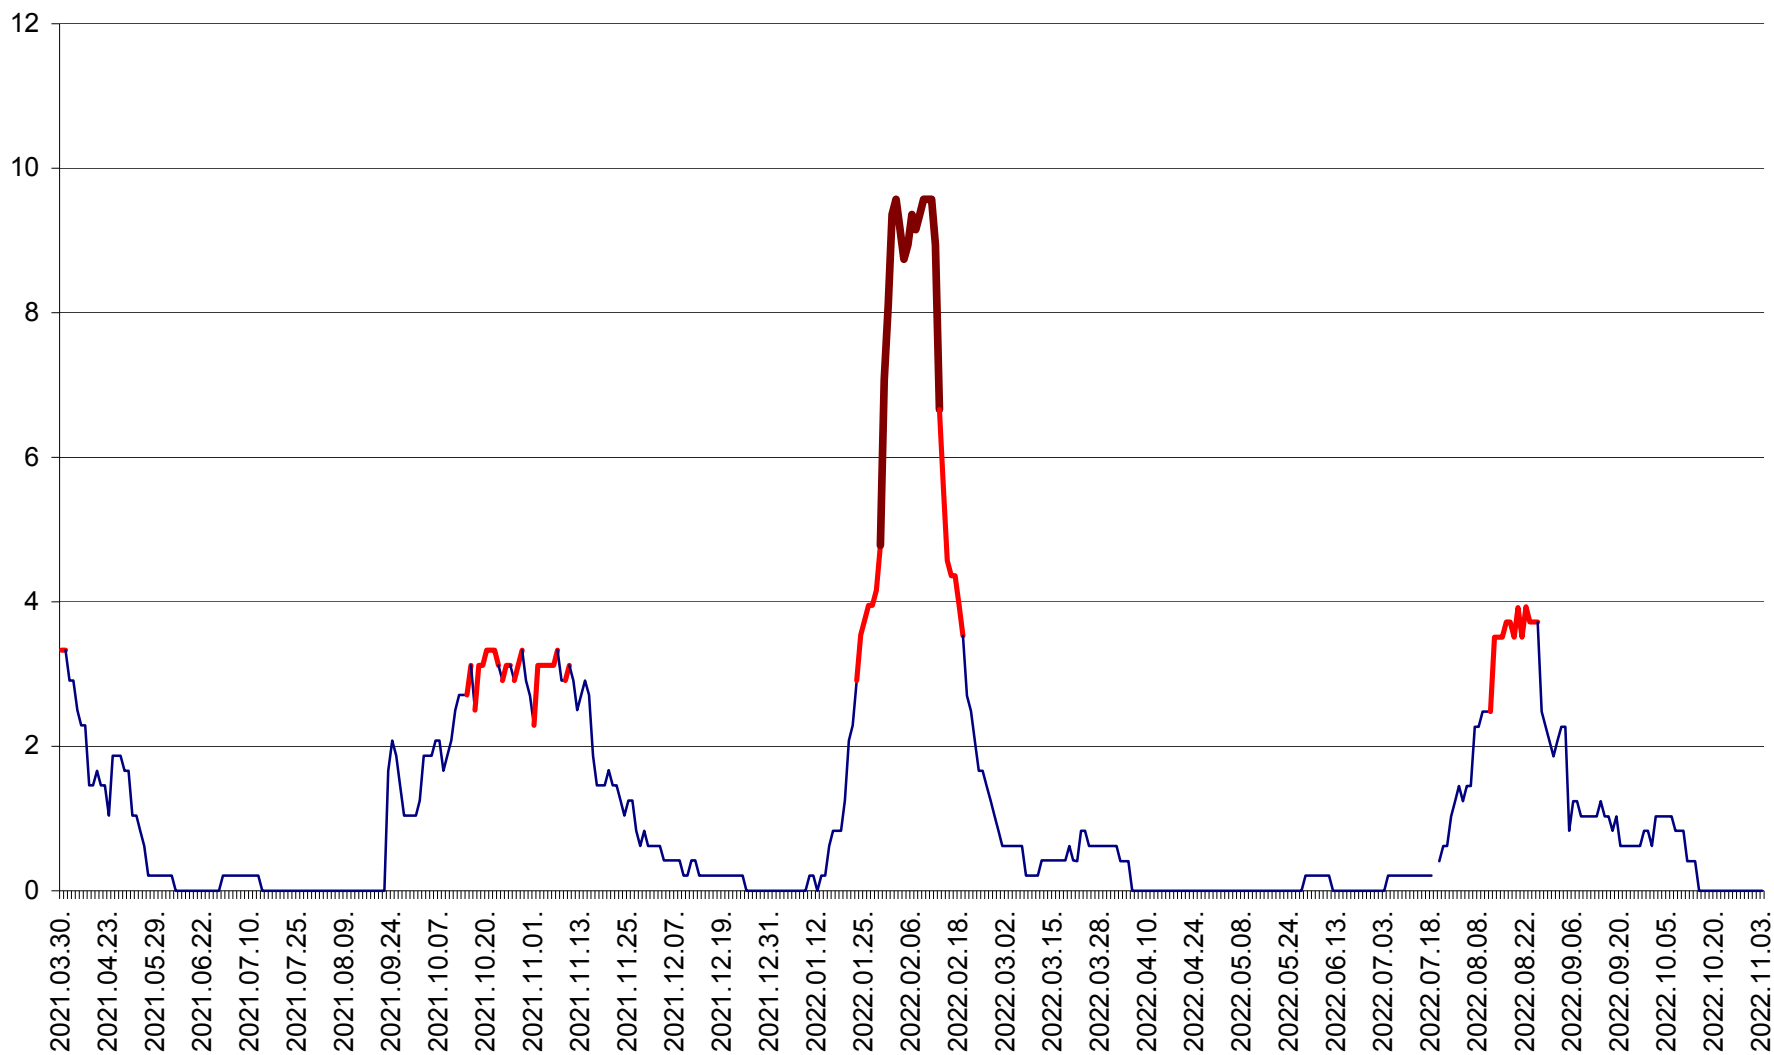

MUNICIPIUL GHEORGHENI - Evolutia incidentei cumulate pe 14 zile la % de locuitori
2021.04.01. - 2022.11.03.

JOSENI - Evolutia incidentei cumulate pe 14 zile la ‰ de locuitori
2021.04.01. - 2022.11.03.

LĂZAREA - Evolutia incidentei cumulate pe 14 zile la % de locuitori
2021.04.01. - 2022.11.03.

LELICENI - Evolutia incidentei cumulate pe 14 zile la ‰ de locuitori
2021.04.01. - 2022.11.03.

LUETA - Evolutia incidentei cumulate pe 14 zile la ‰ de locuitori
2021.04.01. - 2022.11.03.

LUNCA DE JOS - Evolutia incidentei cumulate pe 14 zile la ‰ de locuitori
2021.04.01. - 2022.11.03.

LUNCA DE SUS - Evolutia incidentei cumulate pe 14 zile la ‰ de locuitori
2021.04.01. - 2022.11.03.

LUPENI - Evolutia incidentei cumulate pe 14 zile la ‰ de locuitori
2021.04.01. - 2022.11.03.

MĂDĂRAȘ - Evolutia incidentei cumulate pe 14 zile la ‰ de locuitori
2021.04.01. - 2022.11.03.