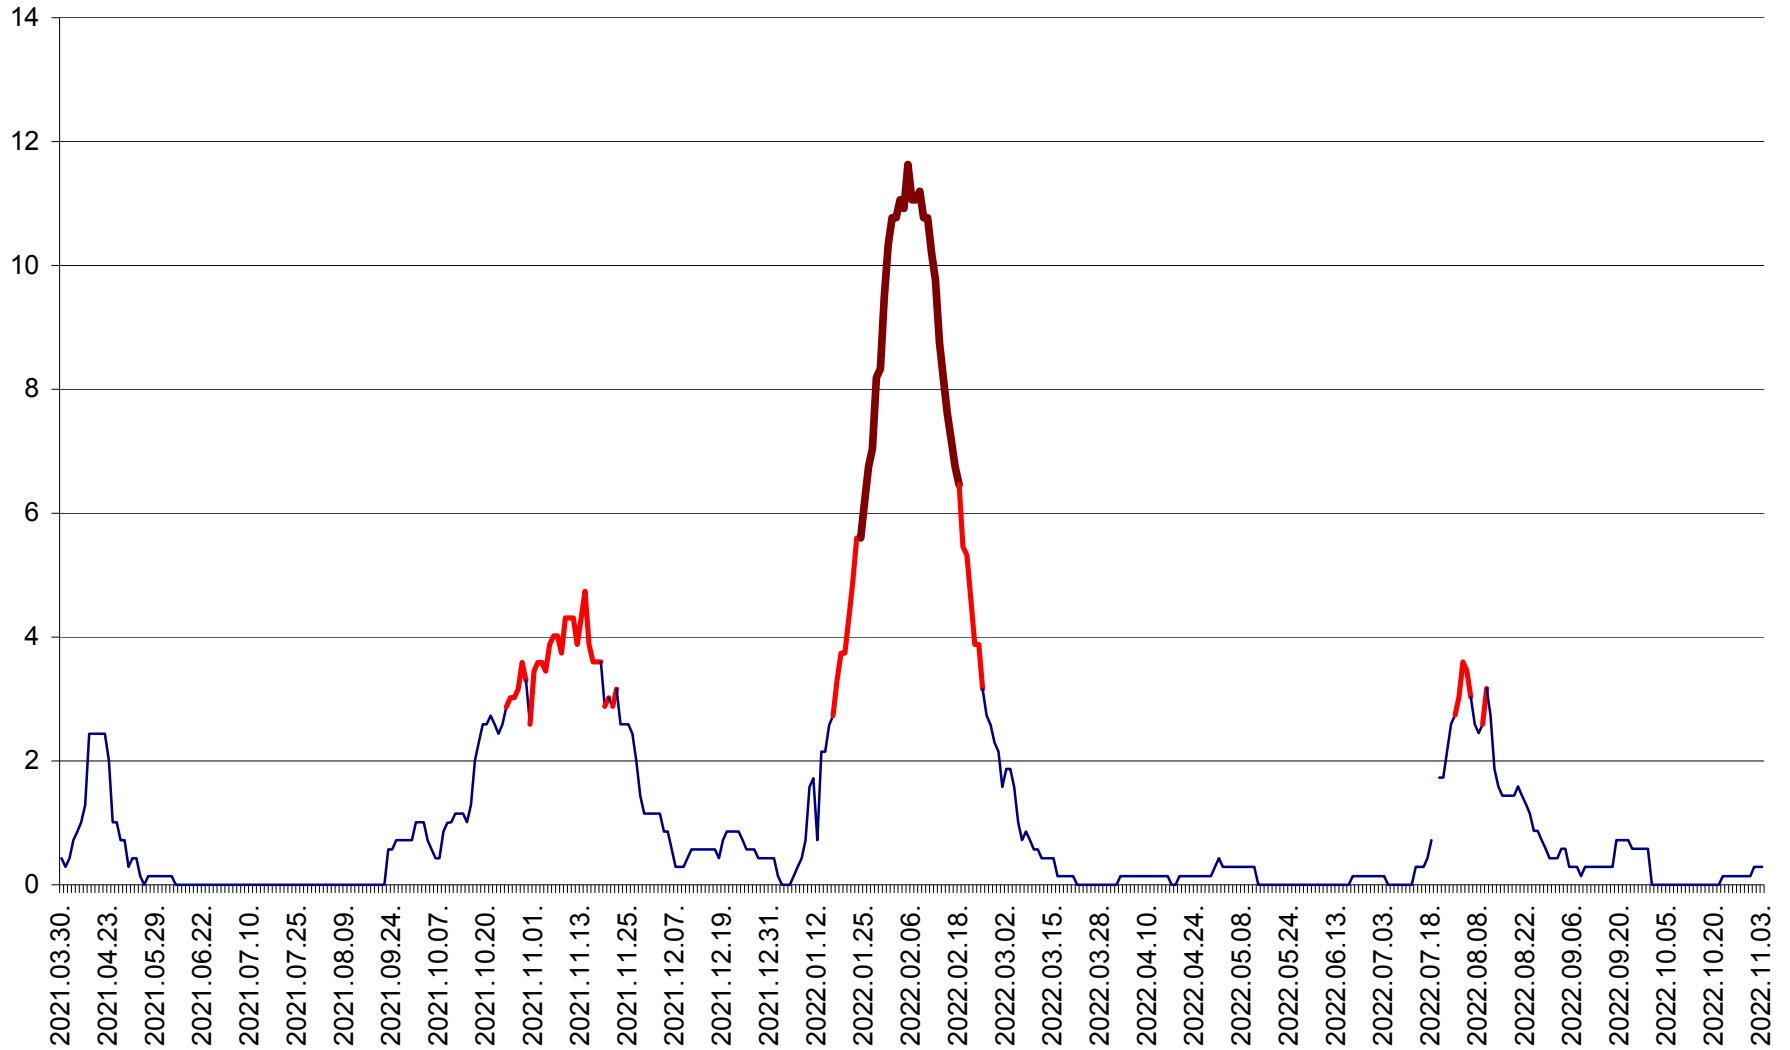

MIHĂILENI - Evolutia incidentei cumulate pe 14 zile la ‰ de locuitori
2021.04.01. - 2022.11.03.

MUGENI - Evolutia incidentei cumulate pe 14 zile la ‰ de locuitori
2021.04.01. - 2022.11.03.

OCLAND - Evolutia incidentei cumulate pe 14 zile la ‰ de locuitori
2021.04.01. - 2022.11.03.

MUNICIPIUL ODORHEIU SECUIESC - Evolutia incidentei cumulate pe 14 zile la ‰ de locuitori
2021.04.01. - 2022.11.03.

PĂULENI-CIUC - Evolutia incidentei cumulate pe 14 zile la % de locuitori
2021.04.01. - 2022.11.03.

PLĂIEȘII DE JOS - Evoluția incidentei cumulate pe 14 zile la ‰ de locuitori
2021.04.01. - 2022.11.03.

PORUMBENI - Evolutia incidentei cumulate pe 14 zile la ‰ de locuitori
2021.04.01. - 2022.11.03.

PRAID - Evolutia incidentei cumulate pe 14 zile la ‰ de locuitori
2021.04.01. - 2022.11.03.