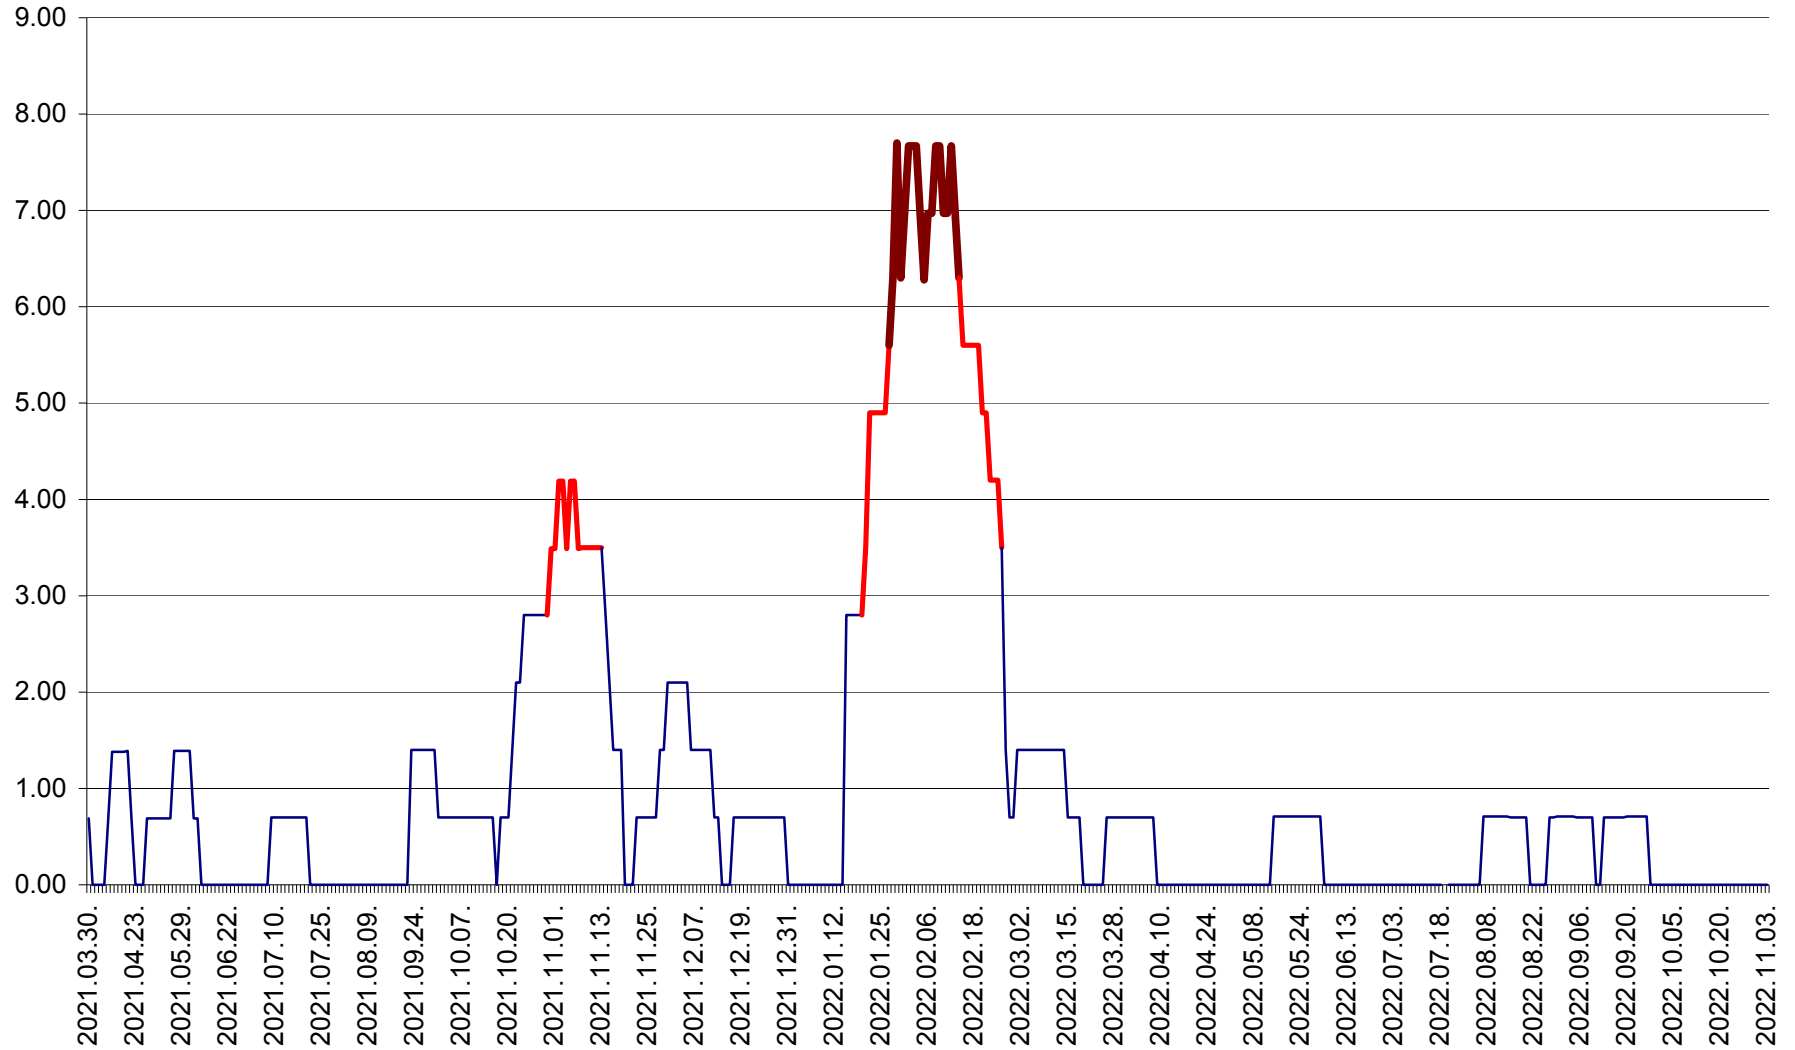

ORAȘ BĂLAN - Evoluția incidentei cumulate pe 14 zile la ‰ de locuitori
2021.04.01. - 2022.11.03.

BILBOR - Evolutia incidentei cumulate pe 14 zile la ‰ de locuitori
2021.04.01. - 2022.11.03.

ORAȘ BORSEC - Evolutia incidentei cumulate pe 14 zile la ‰ de locuitori
2021.04.01. - 2022.11.03.

BRĂDEȘTI - Evolutia incidentei cumulate pe 14 zile la ‰ de locuitori
2021.04.01. - 2022.11.03.

CĂPÂLNIȚA - Evolutia incidentei cumulate pe 14 zile la ‰ de locuitori
2021.04.01. - 2022.11.03.

CÂRȚA - Evolutia incidentei cumulate pe 14 zile la ‰ de locuitori
2021.04.01. - 2022.11.03.

CICEU - Evolutia incidentei cumulate pe 14 zile la ‰ de locuitori
2021.04.01. - 2022.11.03.

CIUCSÂNGEORGIU - Evolutia incidentei cumulate pe 14 zile la ‰ de locuitori
2021.04.01. - 2022.11.03.

CIUMANI - Evolutia incidentei cumulate pe 14 zile la ‰ de locuitori
2021.04.01. - 2022.11.03.

CORBU - Evolutia incidentei cumulate pe 14 zile la ‰ de locuitori
2021.04.01. - 2022.11.03.

CORUND - Evolutia incidentei cumulate pe 14 zile la ‰ de locuitori
2021.04.01. - 2022.11.03.

COZMENI - Evolutia incidentei cumulate pe 14 zile la ‰ de locuitori
2021.04.01. - 2022.11.03.