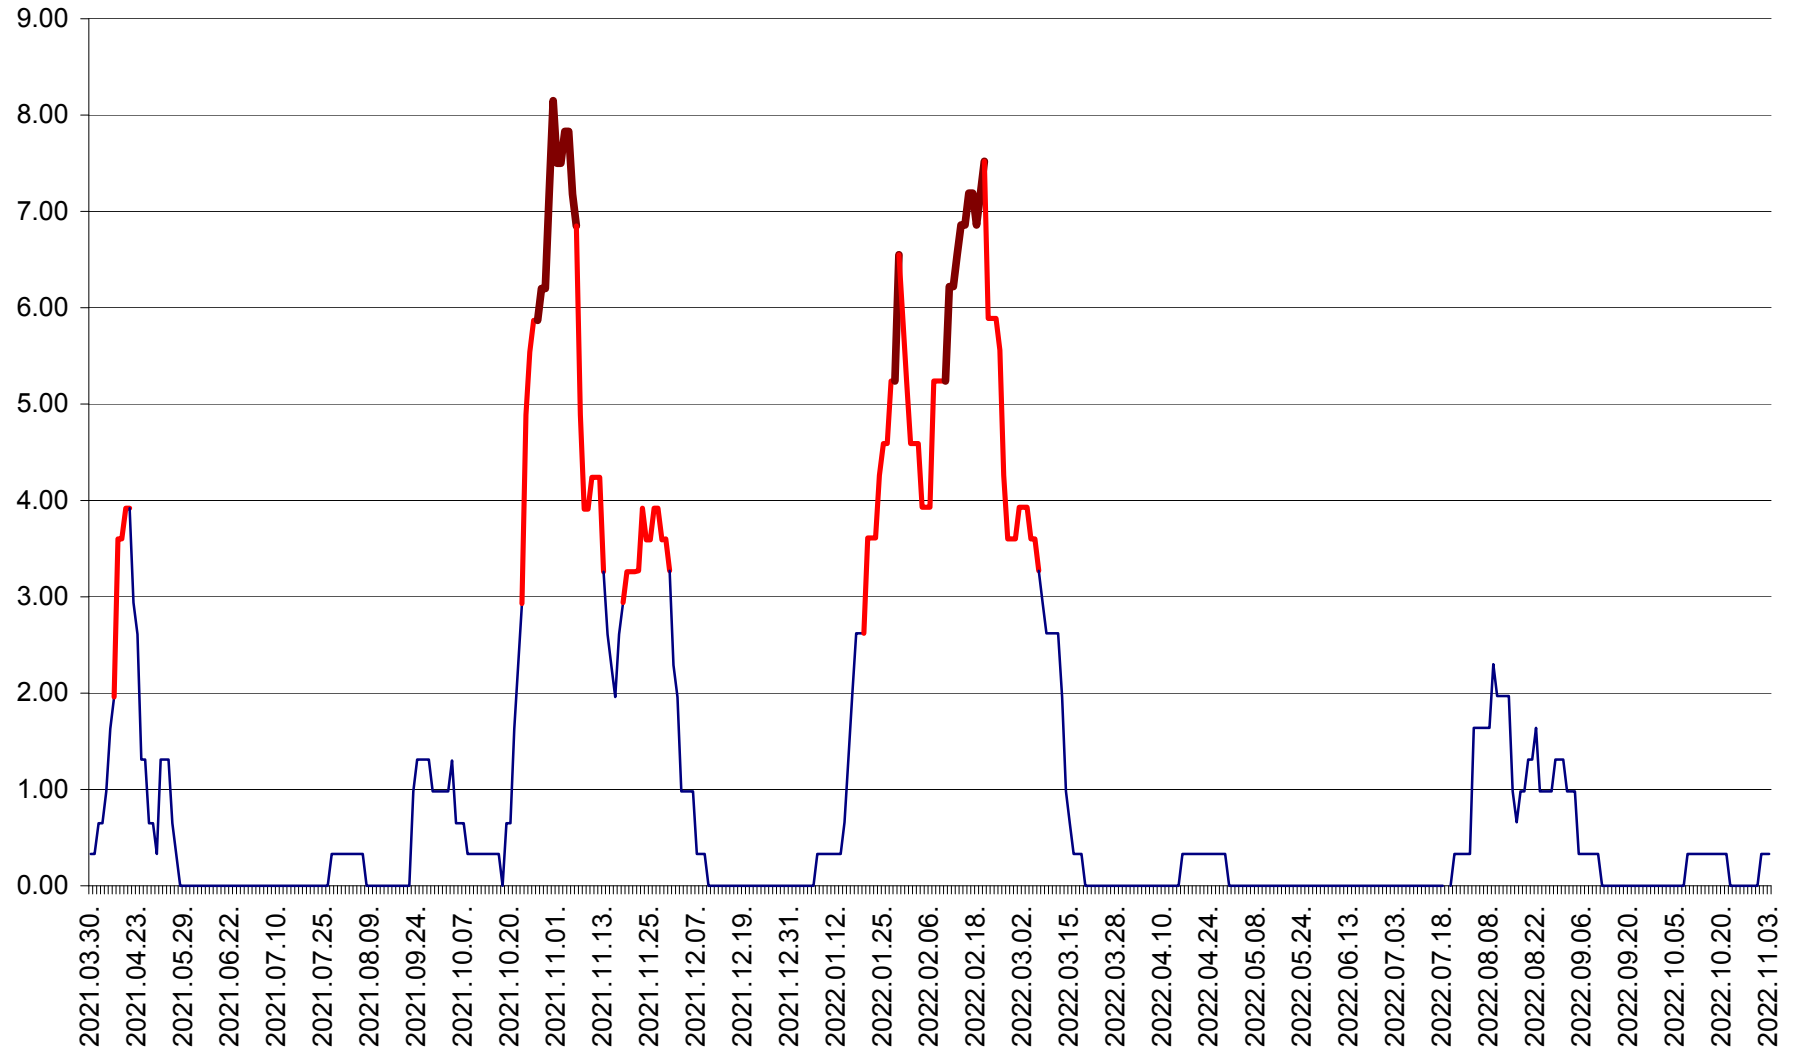

ATID - Evolutia incidentei cumulate pe 14 zile la % de locuitori
2021.04.01. - 2022.11.03.

AVRĂMEȘTI - Evolutia incidentei cumulate pe 14 zile la ‰ de locuitori
2021.04.01. - 2022.11.03.

ORAȘ BĂILE TUȘNAD - Evolutia incidentei cumulate pe 14 zile la ‰ de locuitori
2021.04.01. - 2022.11.03.

ORAȘ BĂLAN - Evoluția incidentei cumulate pe 14 zile la ‰ de locuitori
2021.04.01. - 2022.11.03.

BILBOR - Evolutia incidentei cumulate pe 14 zile la ‰ de locuitori
2021.04.01. - 2022.11.03.

ORAȘ BORSEC - Evolutia incidentei cumulate pe 14 zile la ‰ de locuitori
2021.04.01. - 2022.11.03.

BRĂDEȘTI - Evolutia incidentei cumulate pe 14 zile la ‰ de locuitori
2021.04.01. - 2022.11.03.

CĂPÂLNIȚA - Evolutia incidentei cumulate pe 14 zile la ‰ de locuitori
2021.04.01. - 2022.11.03.

CÂRȚA - Evolutia incidentei cumulate pe 14 zile la ‰ de locuitori
2021.04.01. - 2022.11.03.