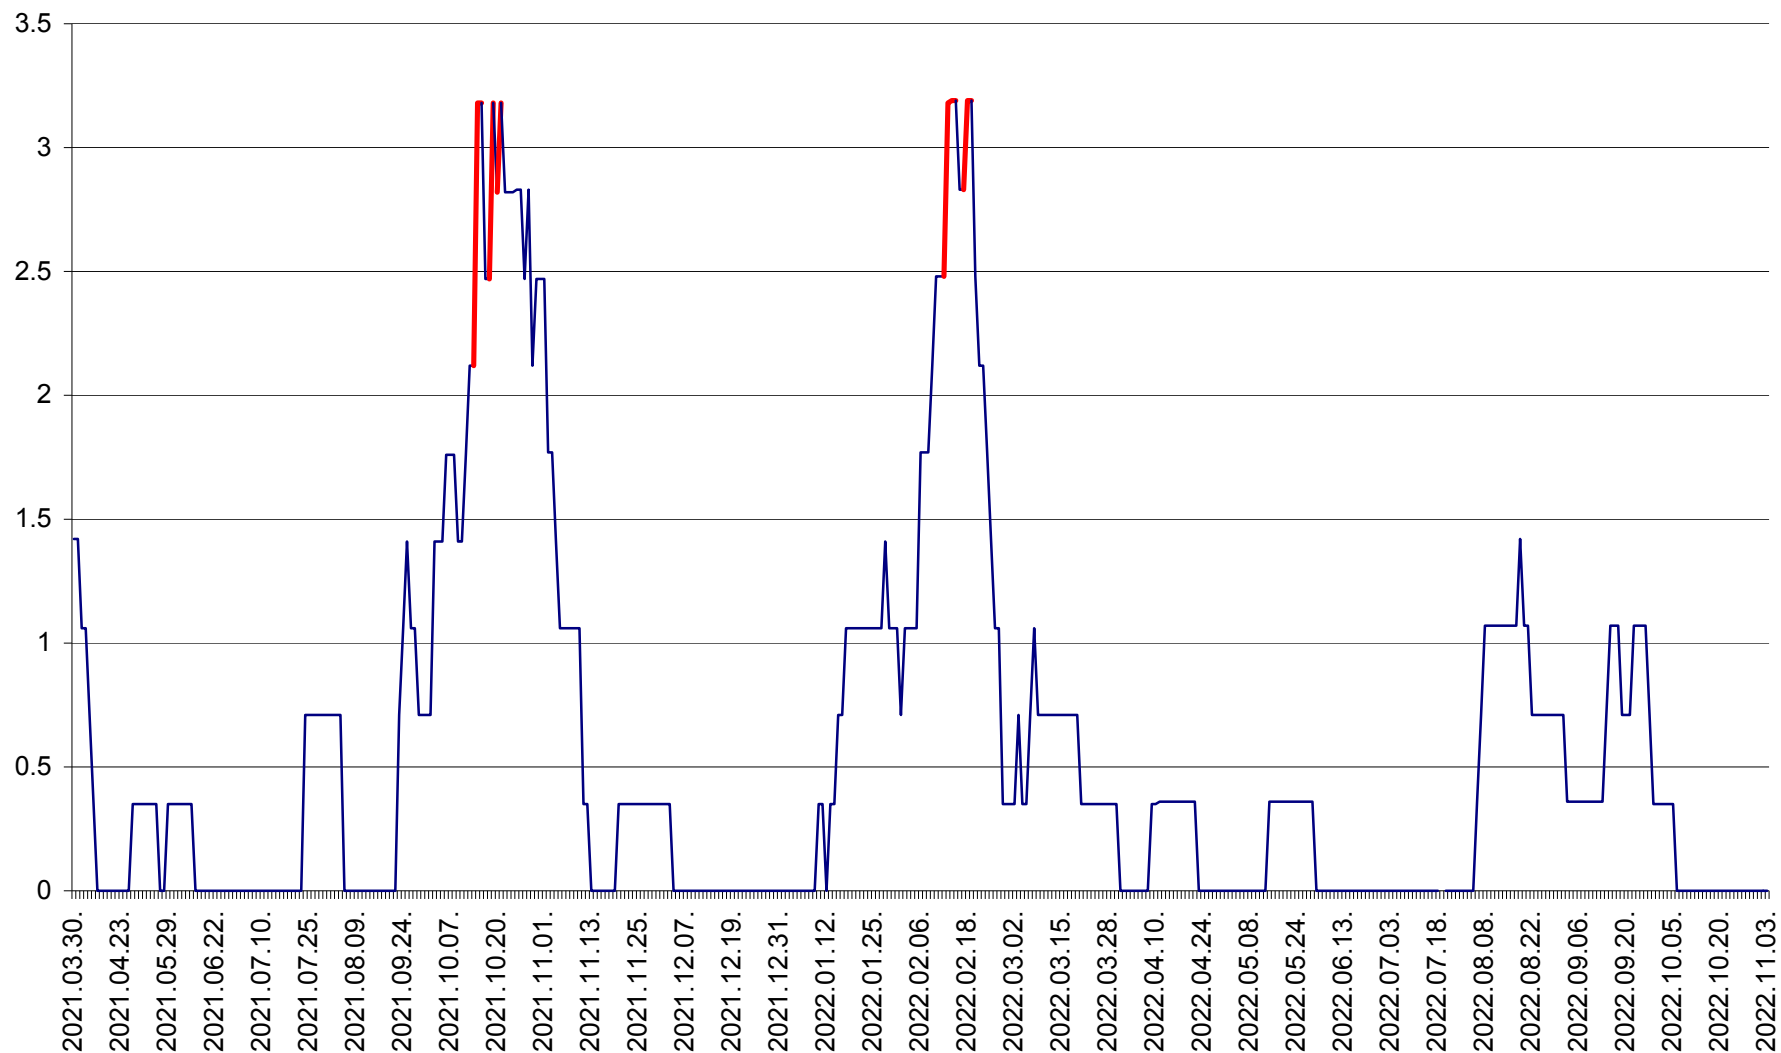

PORUMBENI - Evolutia incidentei cumulate pe 14 zile la ‰ de locuitori
2021.04.01. - 2022.11.03.