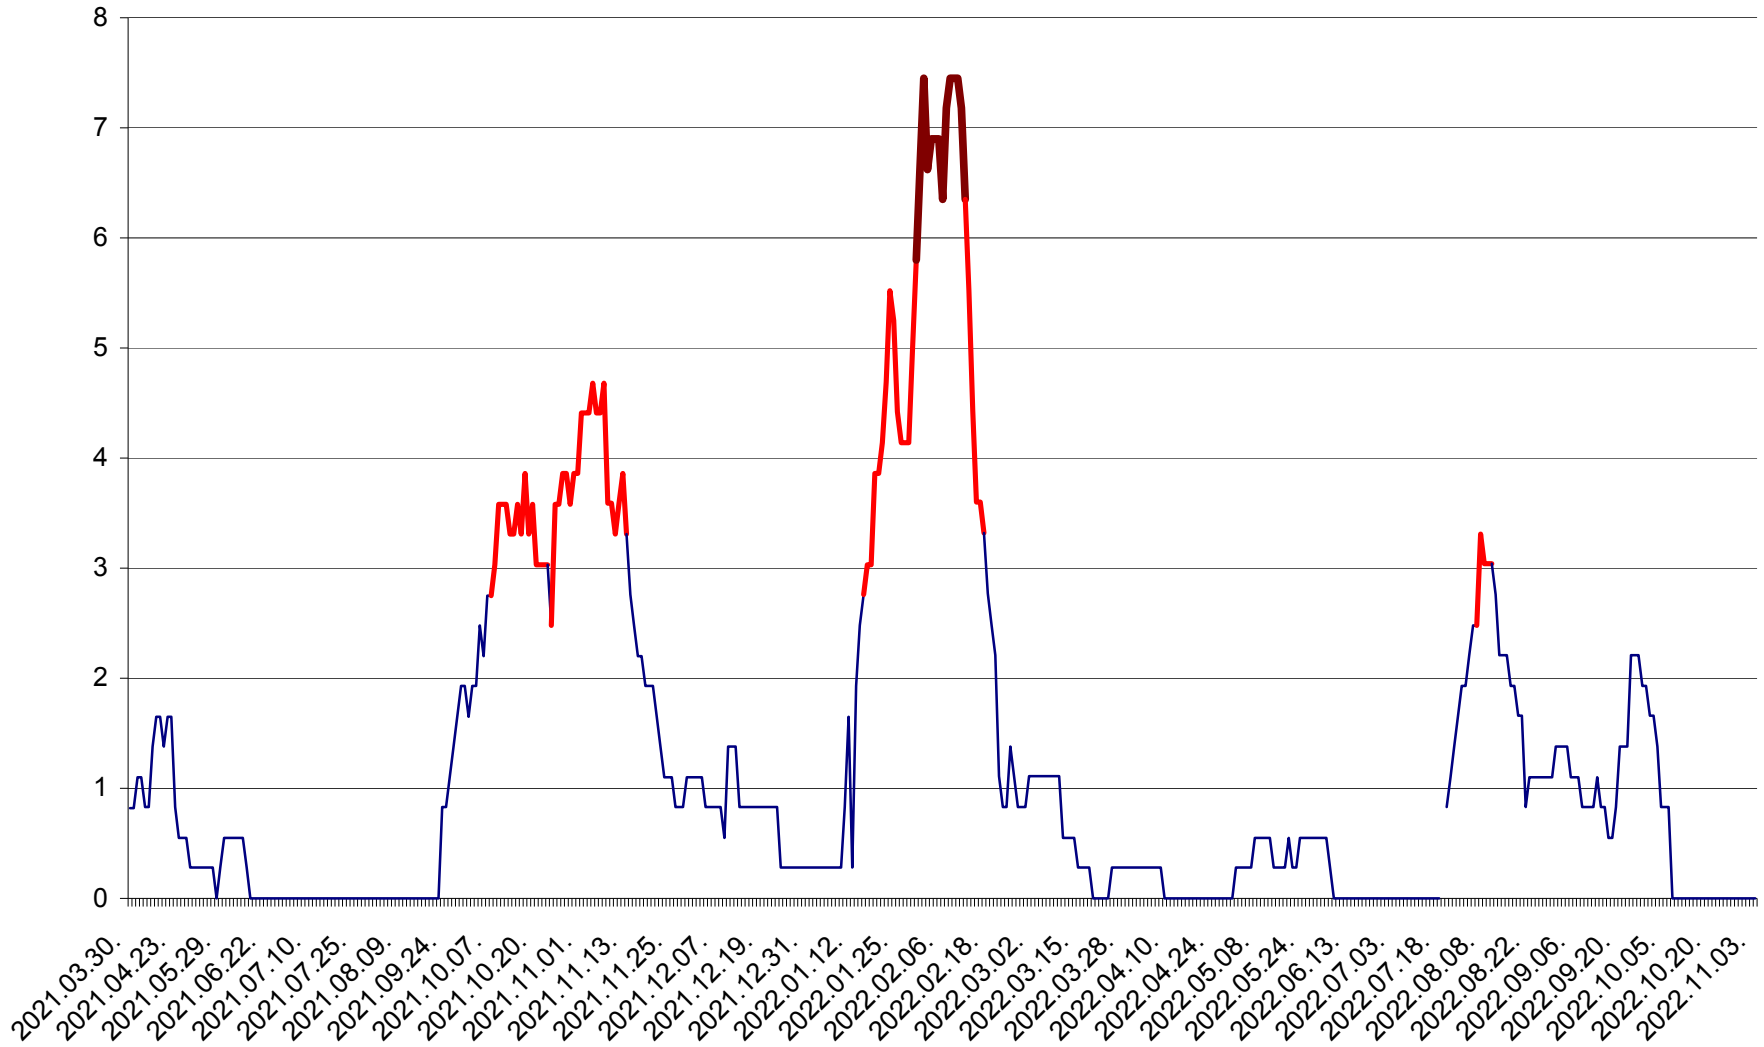

RACU - Evolutia incidentei cumulate pe 14 zile la ‰ de locuitori
2021.04.01. - 2022.11.03.

REMETEA - Evolutia incidentei cumulate pe 14 zile la ‰ de locuitori
2021.04.01. - 2022.11.03.

SĂCEL - Evolutia incidentei cumulate pe 14 zile la ‰ de locuitori
2021.04.01. - 2022.11.03.

SÂNCRĂIENI - Evolutia incidentei cumulate pe 14 zile la ‰ de locuitori
2021.04.01. - 2022.11.03.

SÂNDOMINIC - Evolutia incidentei cumulate pe 14 zile la ‰ de locuitori
2021.04.01. - 2022.11.03.

SÂNMARTIN - Evolutia incidentei cumulate pe 14 zile la ‰ de locuitori
2021.04.01. - 2022.11.03.

SÂNSIMION - Evolutia incidentei cumulate pe 14 zile la ‰ de locuitori
2021.04.01. - 2022.11.03.

SÂNTIMBRU - Evolutia incidentei cumulate pe 14 zile la ‰ de locuitori
2021.04.01. - 2022.11.03.

SĂRMAȘ - Evolutia incidentei cumulate pe 14 zile la ‰ de locuitori
2021.04.01. - 2022.11.03.