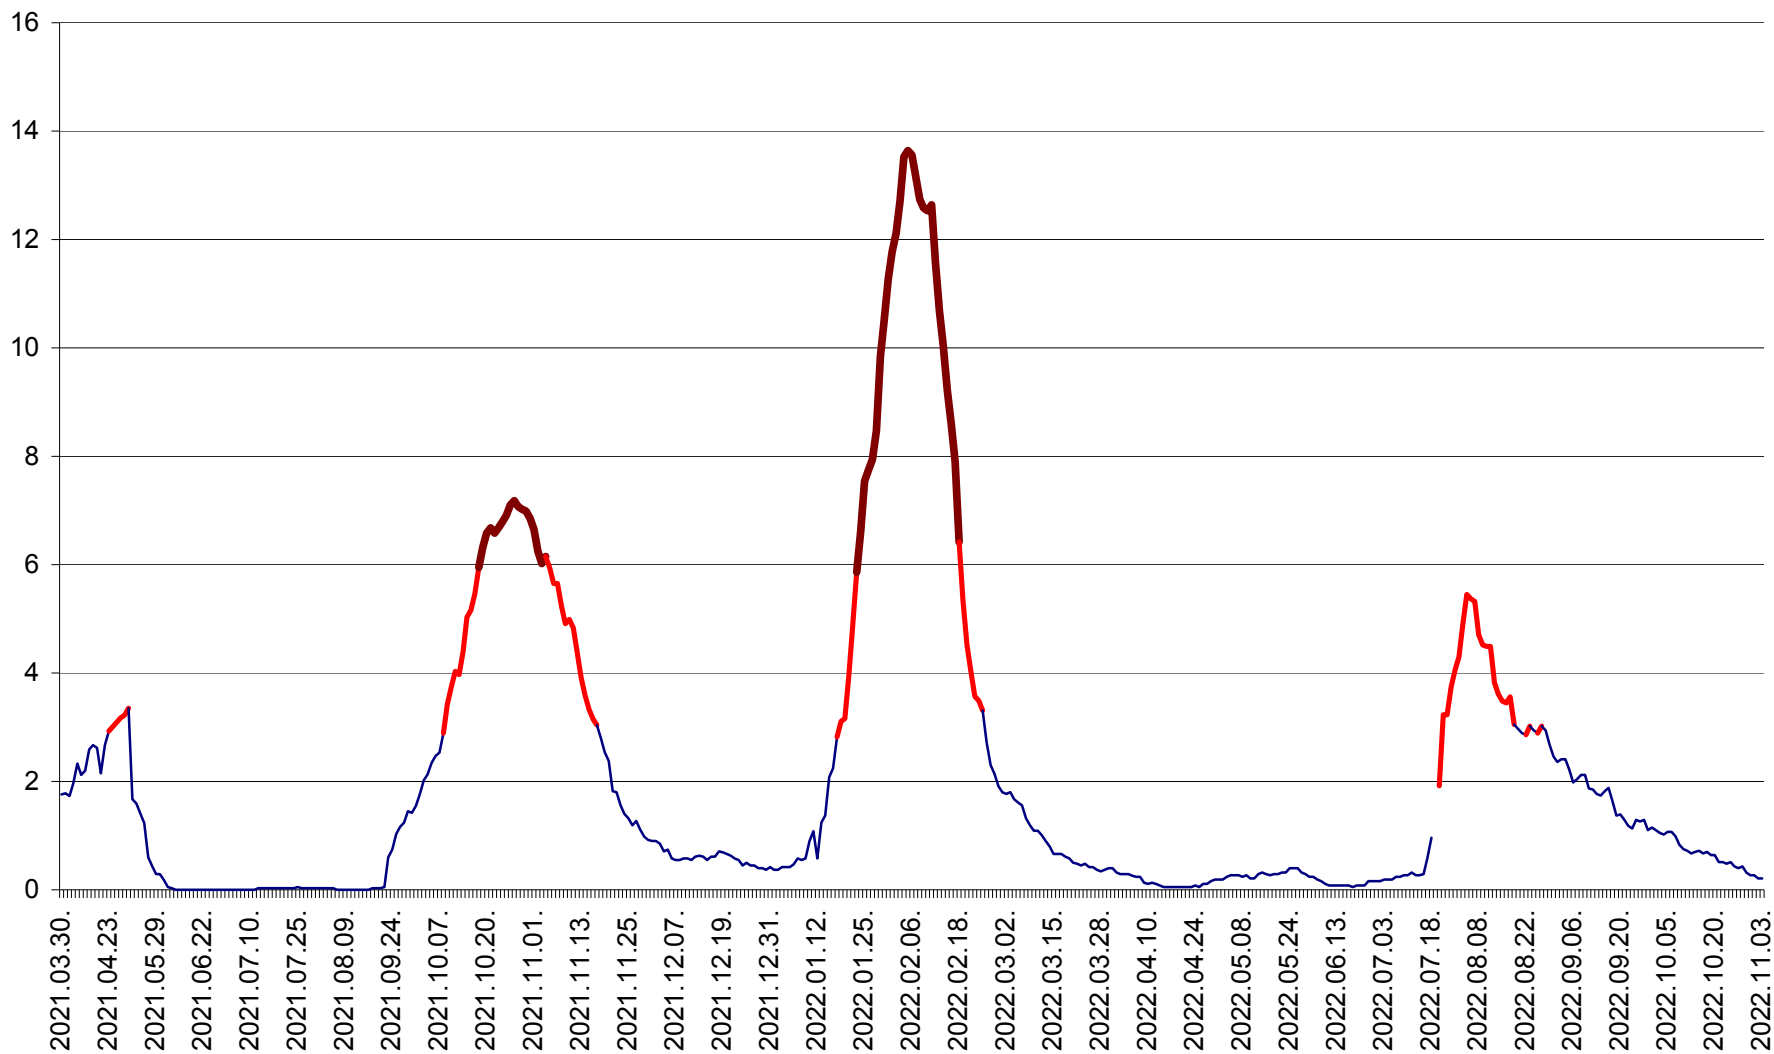

PĂULENI-CIUC - Evolutia incidentei cumulate pe 14 zile la % de locuitori
2021.04.01. - 2022.11.03.