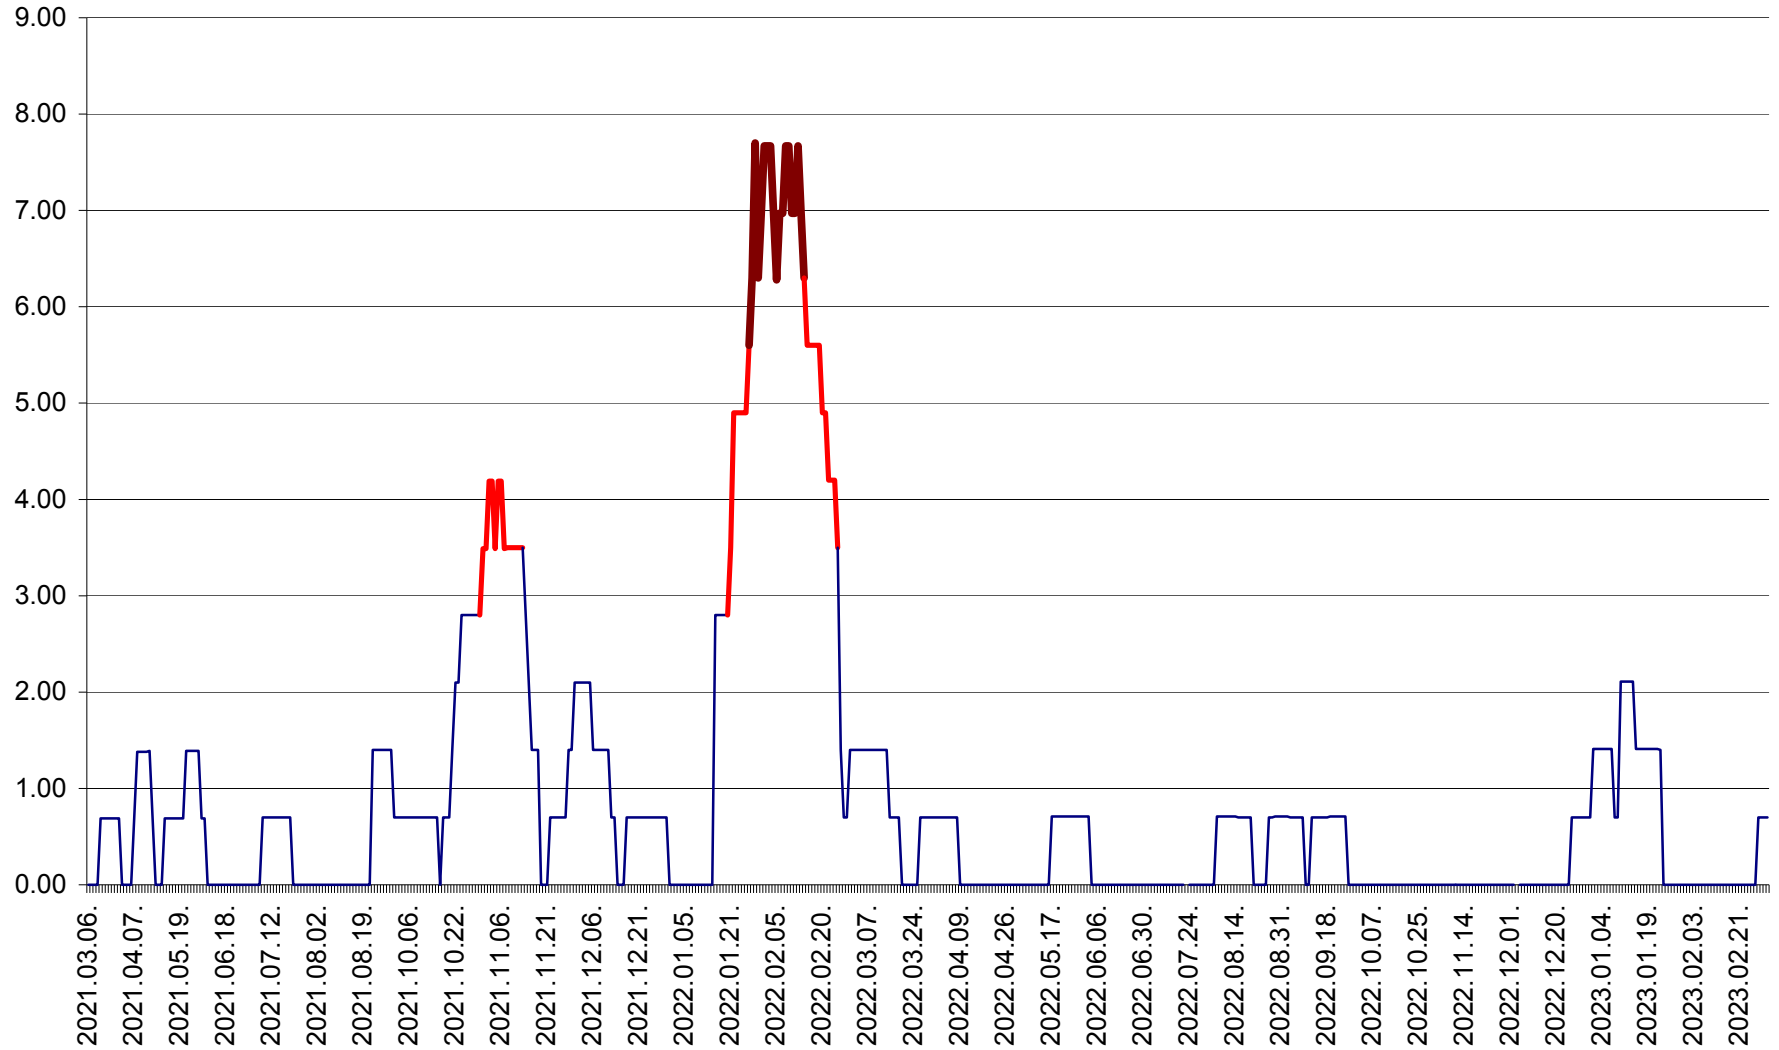

ORAȘ BĂLAN - Evoluția incidenței cumulate pe 14 zile la ‰ de locuitori
2021.03.07. - 2023.03.08.

BILBOR - Evolutia incidentei cumulate pe 14 zile la ‰ de locuitori
2021.03.07. - 2023.03.08.

ORAȘ BORSEC - Evolutia incidentei cumulate pe 14 zile la ‰ de locuitori
2021.03.07. - 2023.03.08.

BRĂDEȘTI - Evoluția incidentei cumulate pe 14 zile la ‰ de locuitori
2021.03.07. - 2023.03.08.

CĂPÂLNIȚA - Evoluția incidenței cumulate pe 14 zile la ‰ de locuitori
2021.03.07. - 2023.03.08.

CÂRȚA - Evolutia incidentei cumulate pe 14 zile la ‰ de locuitori
2021.03.07. - 2023.03.08.

CICEU - Evolutia incidentei cumulate pe 14 zile la ‰ de locuitori
2021.03.07. - 2023.03.08.

CIUCSÂNGEORGIU - Evolutia incidentei cumulate pe 14 zile la ‰ de locuitori
2021.03.07. - 2023.03.08.

CIUMANI - Evolutia incidentei cumulate pe 14 zile la ‰ de locuitori
2021.03.07. - 2023.03.08.

CORBU - Evolutia incidentei cumulate pe 14 zile la ‰ de locuitori
2021.03.07. - 2023.03.08.

CORUND - Evolutia incidentei cumulate pe 14 zile la ‰ de locuitori
2021.03.07. - 2023.03.08.

COZMENI - Evolutia incidentei cumulate pe 14 zile la ‰ de locuitori
2021.03.07. - 2023.03.08.