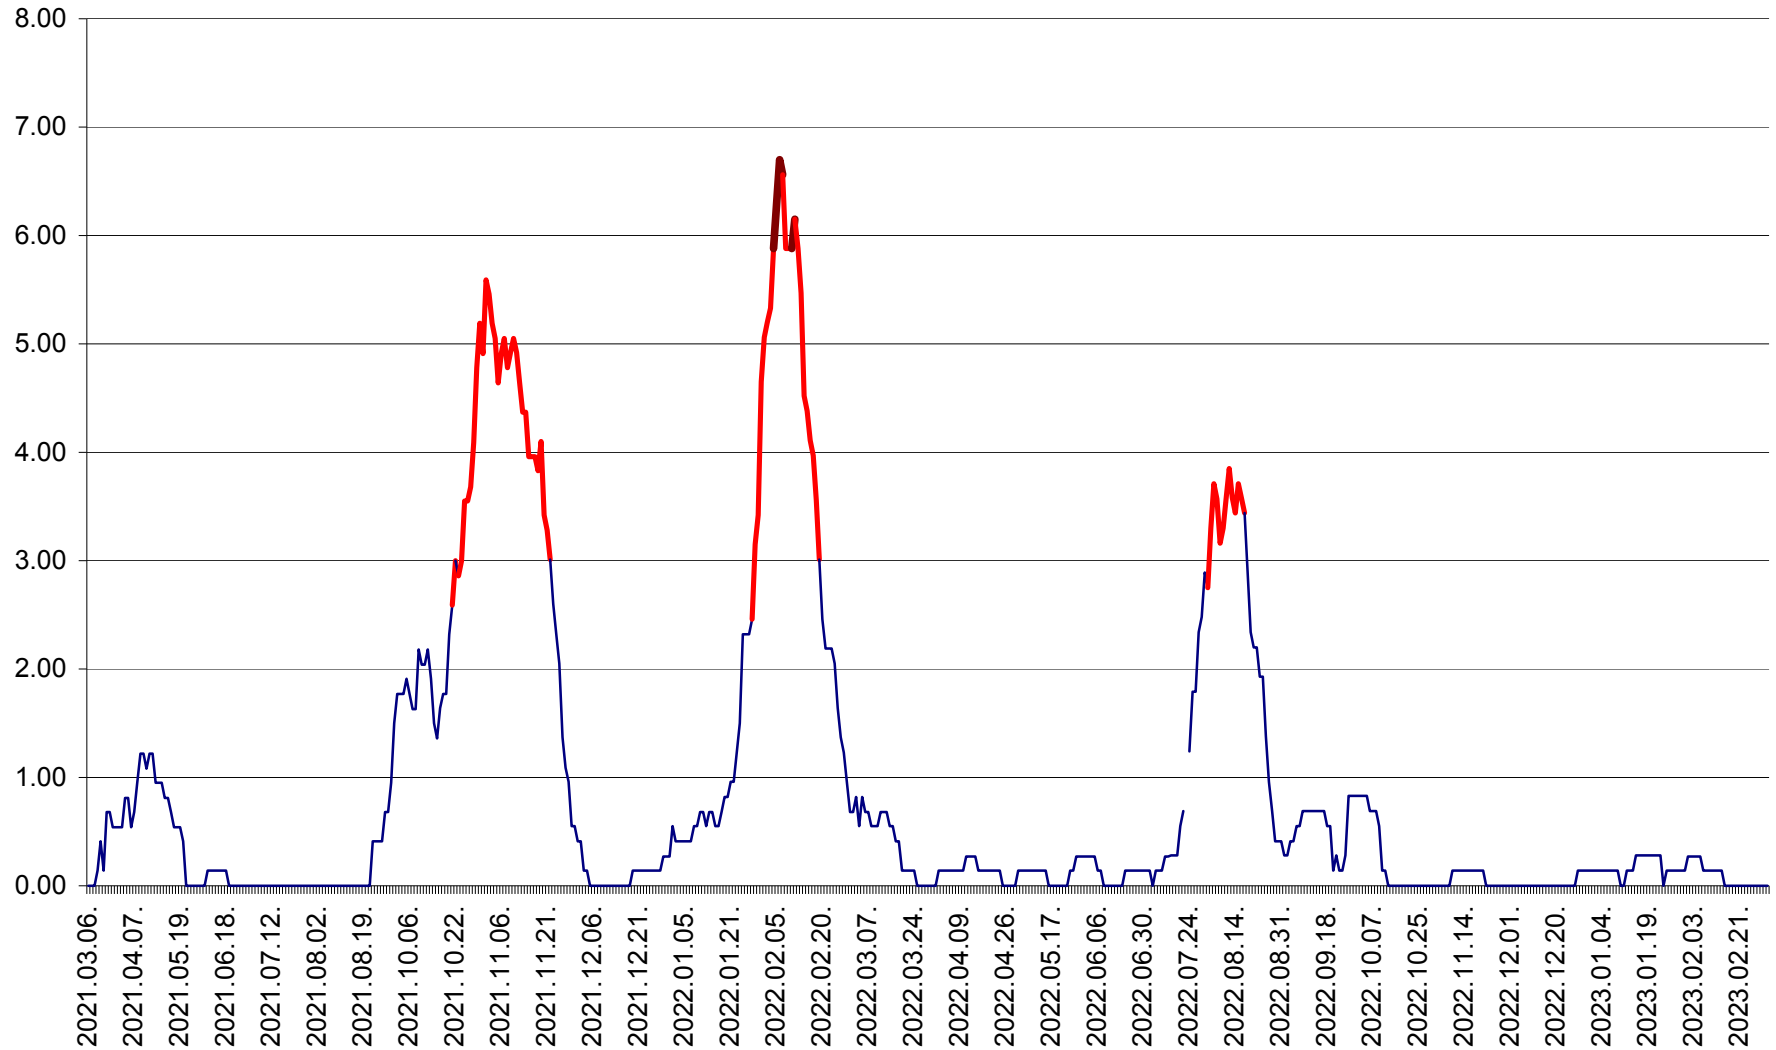

ATID - Evolutia incidentei cumulate pe 14 zile la ‰ de locuitori
2021.03.07. - 2023.03.08.

AVRĂMEȘTI - Evolutia incidentei cumulate pe 14 zile la ‰ de locuitori
2021.03.07. - 2023.03.08.

ORAȘ BĂILE TUȘNAD - Evolutia incidentei cumulate pe 14 zile la ‰ de locuitori
2021.03.07. - 2023.03.08.

ORAȘ BĂLAN - Evoluția incidenței cumulate pe 14 zile la ‰ de locuitori
2021.03.07. - 2023.03.08.

BILBOR - Evolutia incidentei cumulate pe 14 zile la ‰ de locuitori
2021.03.07. - 2023.03.08.

ORAȘ BORSEC - Evolutia incidentei cumulate pe 14 zile la ‰ de locuitori
2021.03.07. - 2023.03.08.

BRĂDEȘTI - Evoluția incidentei cumulate pe 14 zile la ‰ de locuitori
2021.03.07. - 2023.03.08.

CĂPÂLNIȚA - Evoluția incidenței cumulate pe 14 zile la ‰ de locuitori
2021.03.07. - 2023.03.08.

CÂRȚA - Evolutia incidentei cumulate pe 14 zile la ‰ de locuitori
2021.03.07. - 2023.03.08.