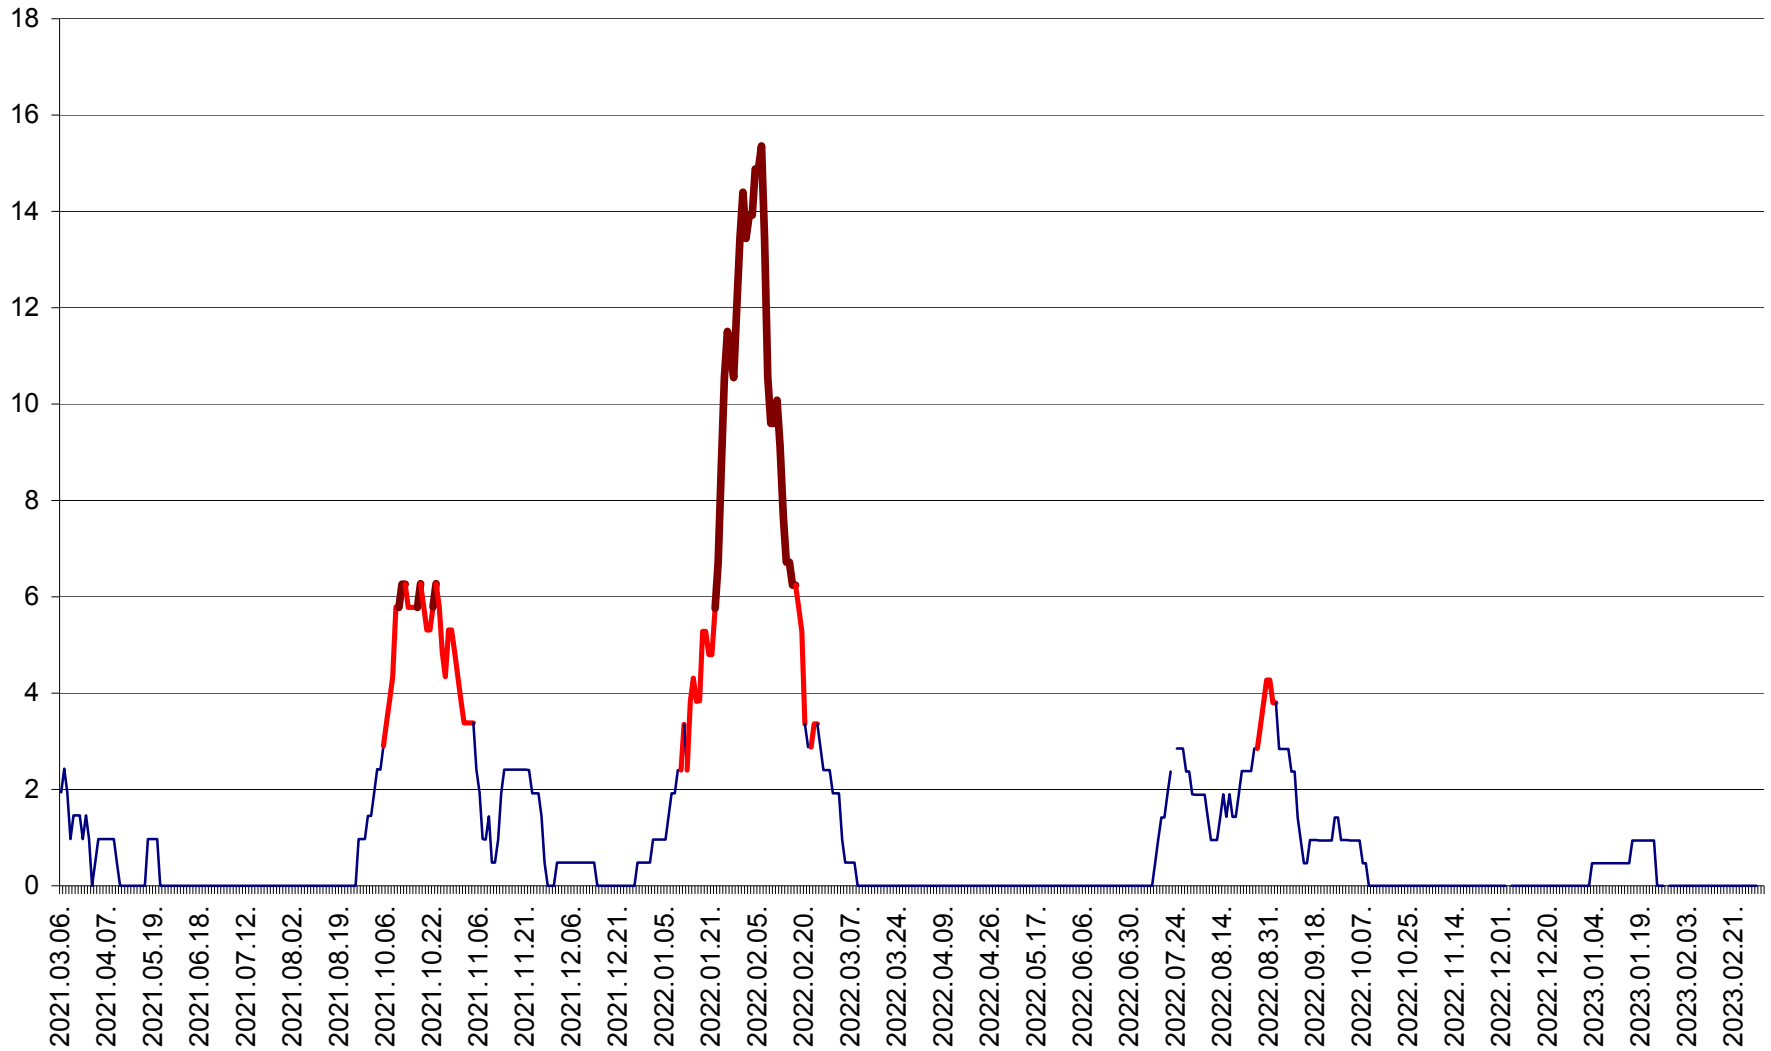

PLĂIEȘII DE JOS - Evoluția incidenței cumulate pe 14 zile la ‰ de locuitori
2021.03.07. - 2023.03.08.