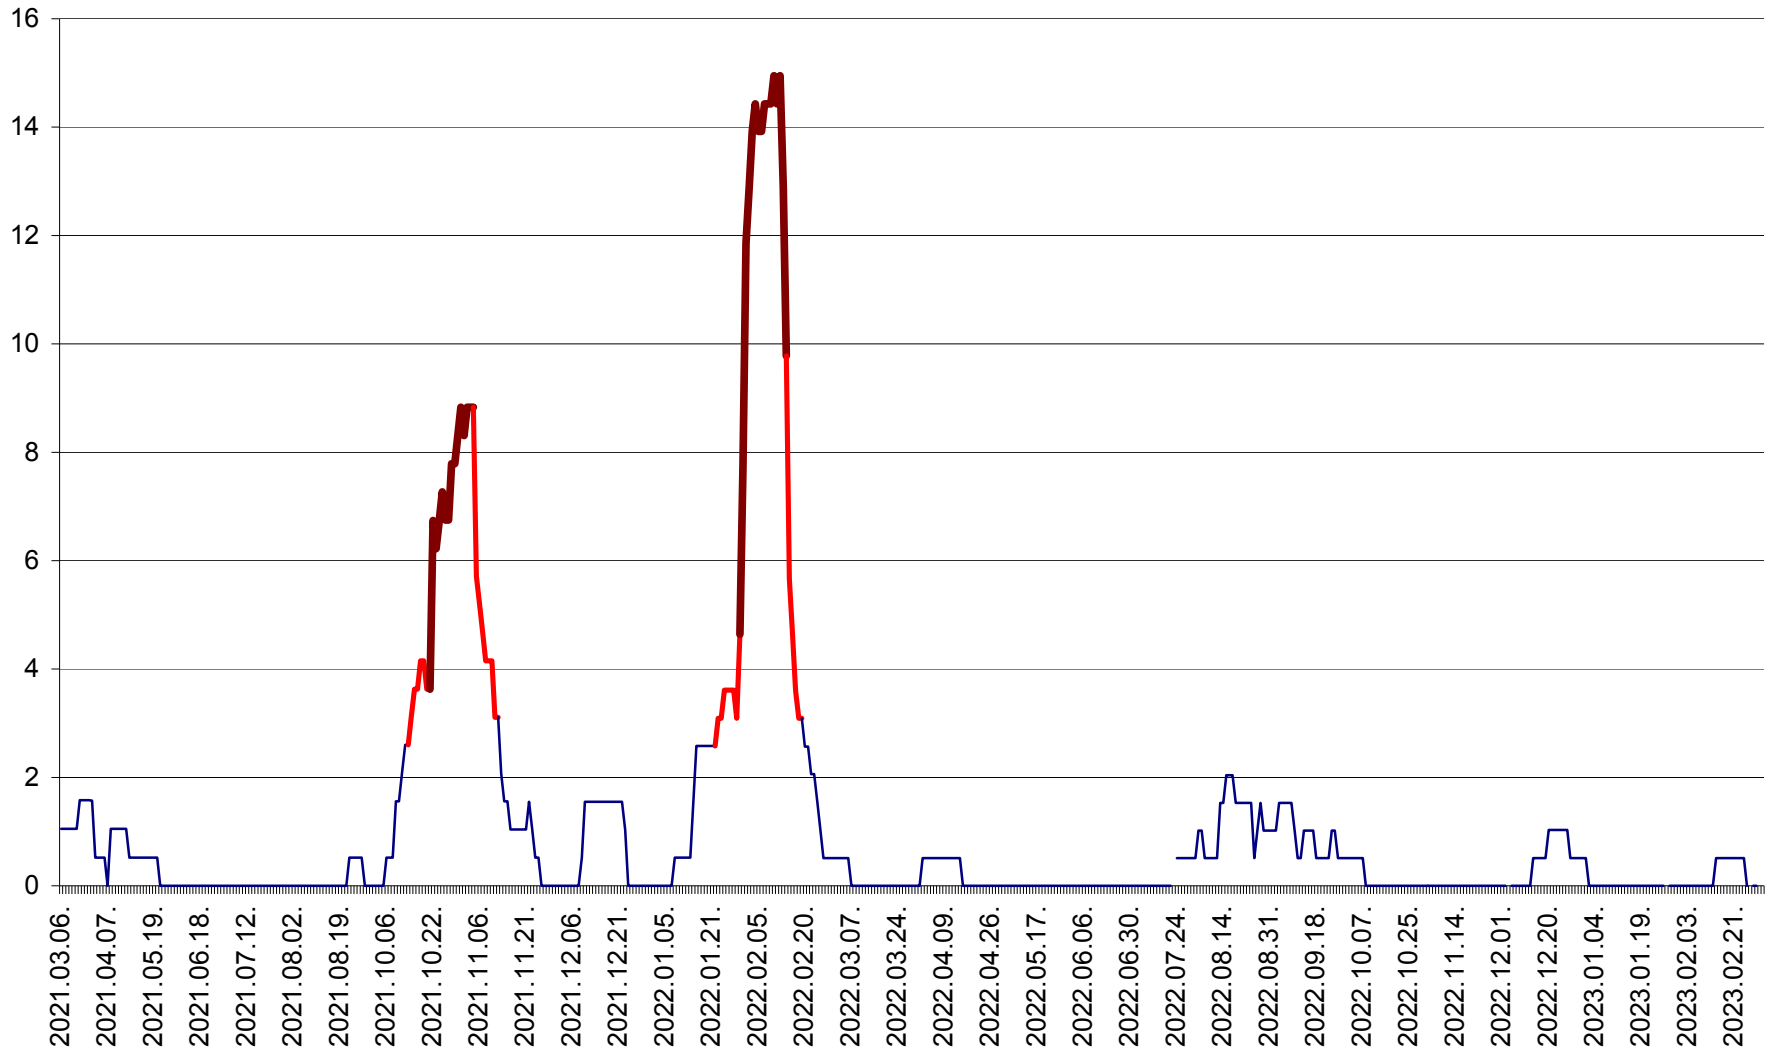

MIHĂILENI - Evolutia incidentei cumulate pe 14 zile la ‰ de locuitori
2021.03.07. - 2023.03.08.

MUGENI - Evolutia incidentei cumulate pe 14 zile la ‰ de locuitori
2021.03.07. - 2023.03.08.

OCLAND - Evolutia incidentei cumulate pe 14 zile la ‰ de locuitori
2021.03.07. - 2023.03.08.

MUNICIPIUL ODORHEIU SECUIESC - Evolutia incidentei cumulate pe 14 zile la % de locuitori
2021.03.07. - 2023.03.08.

PĂULENI-CIUC - Evolutia incidentei cumulate pe 14 zile la ‰ de locuitori
2021.03.07. - 2023.03.08.

PLĂIEȘII DE JOS - Evoluția incidenței cumulate pe 14 zile la ‰ de locuitori
2021.03.07. - 2023.03.08.

PORUMBENI - Evolutia incidentei cumulate pe 14 zile la ‰ de locuitori
2021.03.07. - 2023.03.08.

PRAID - Evolutia incidentei cumulate pe 14 zile la ‰ de locuitori
2021.03.07. - 2023.03.08.