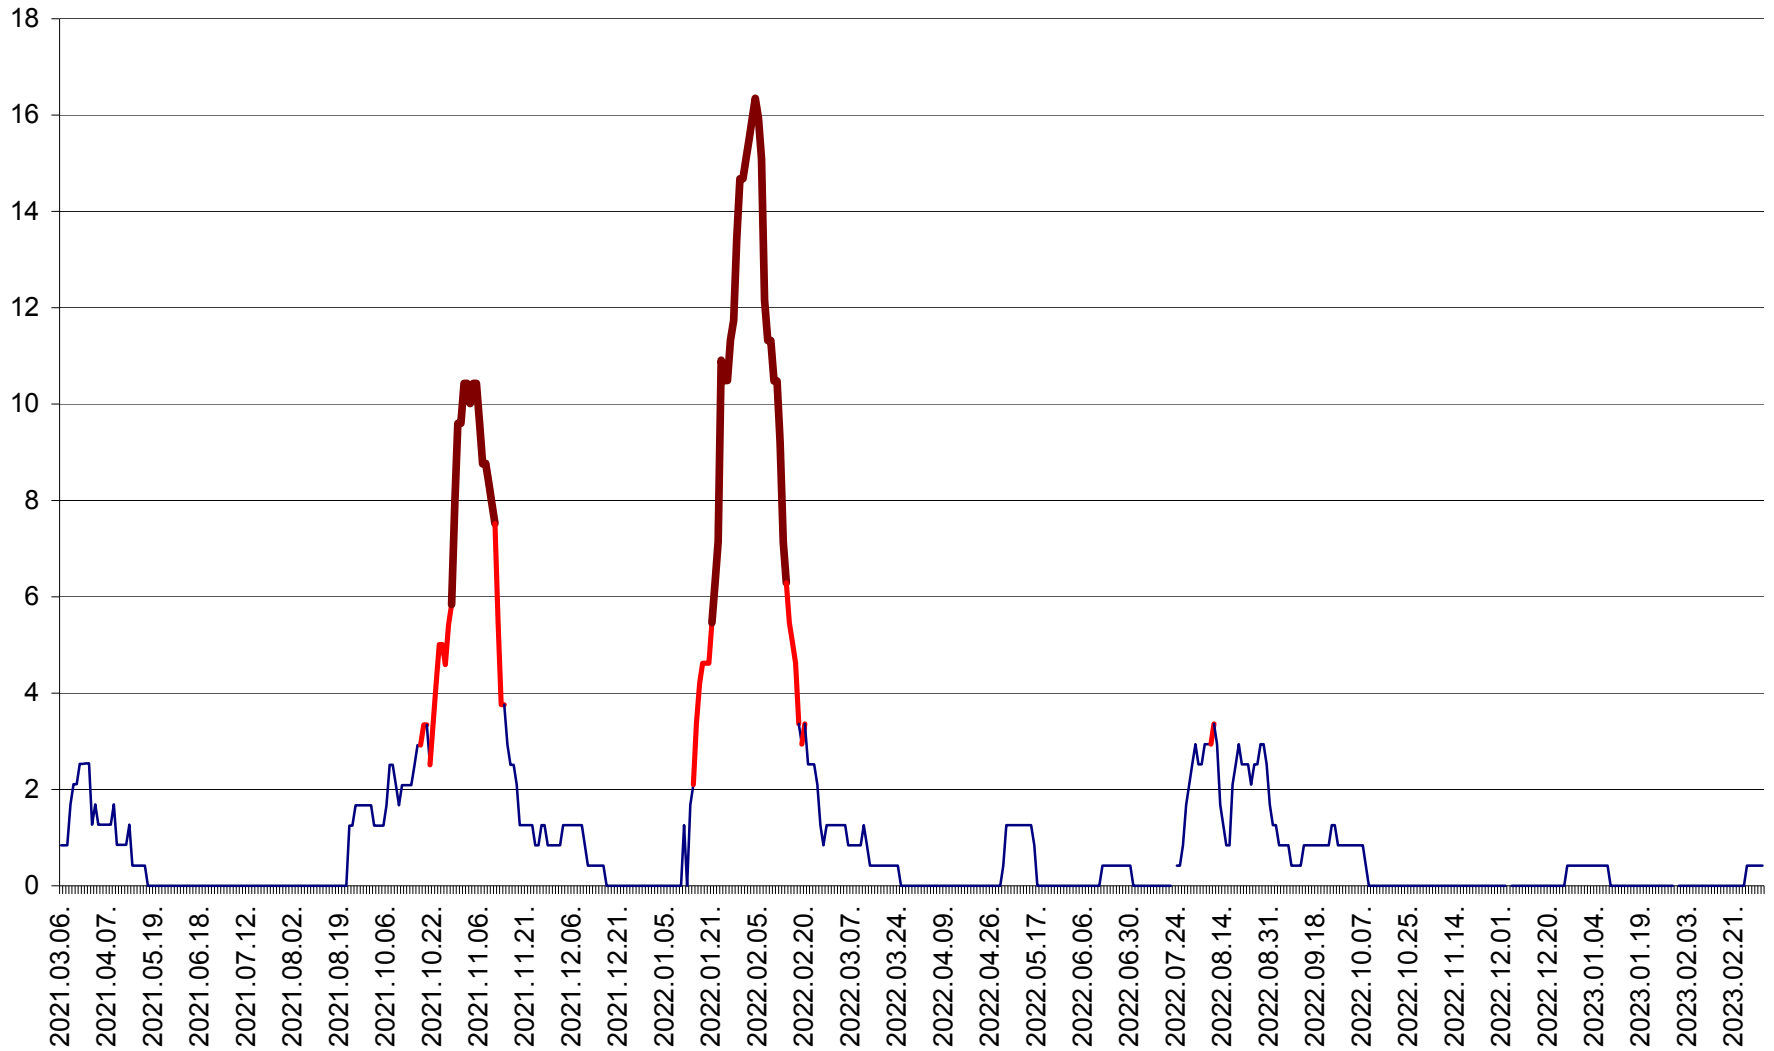

FELICENI - Evolutia incidentei cumulate pe 14 zile la ‰ de locuitori
2021.03.07. - 2023.03.08.

FRUMOASA - Evolutia incidentei cumulate pe 14 zile la ‰ de locuitori
2021.03.07. - 2023.03.08.

GĂLĂUȚAȘ - Evoluția incidenței cumulate pe 14 zile la ‰ de locuitori
2021.03.07. - 2023.03.08.

MUNICIPIUL GHEORGHENI - Evolutia incidentei cumulate pe 14 zile la ‰ de locuitori
2021.03.07. - 2023.03.08.

JOSENI - Evolutia incidentei cumulate pe 14 zile la ‰ de locuitori
2021.03.07. - 2023.03.08.

LĂZAREA - Evolutia incidentei cumulate pe 14 zile la % de locuitori
2021.03.07. - 2023.03.08.

LELICENI - Evolutia incidentei cumulate pe 14 zile la ‰ de locuitori
2021.03.07. - 2023.03.08.

LUETA - Evolutia incidentei cumulate pe 14 zile la ‰ de locuitori
2021.03.07. - 2023.03.08.

LUNCA DE JOS - Evolutia incidentei cumulate pe 14 zile la ‰ de locuitori
2021.03.07. - 2023.03.08.