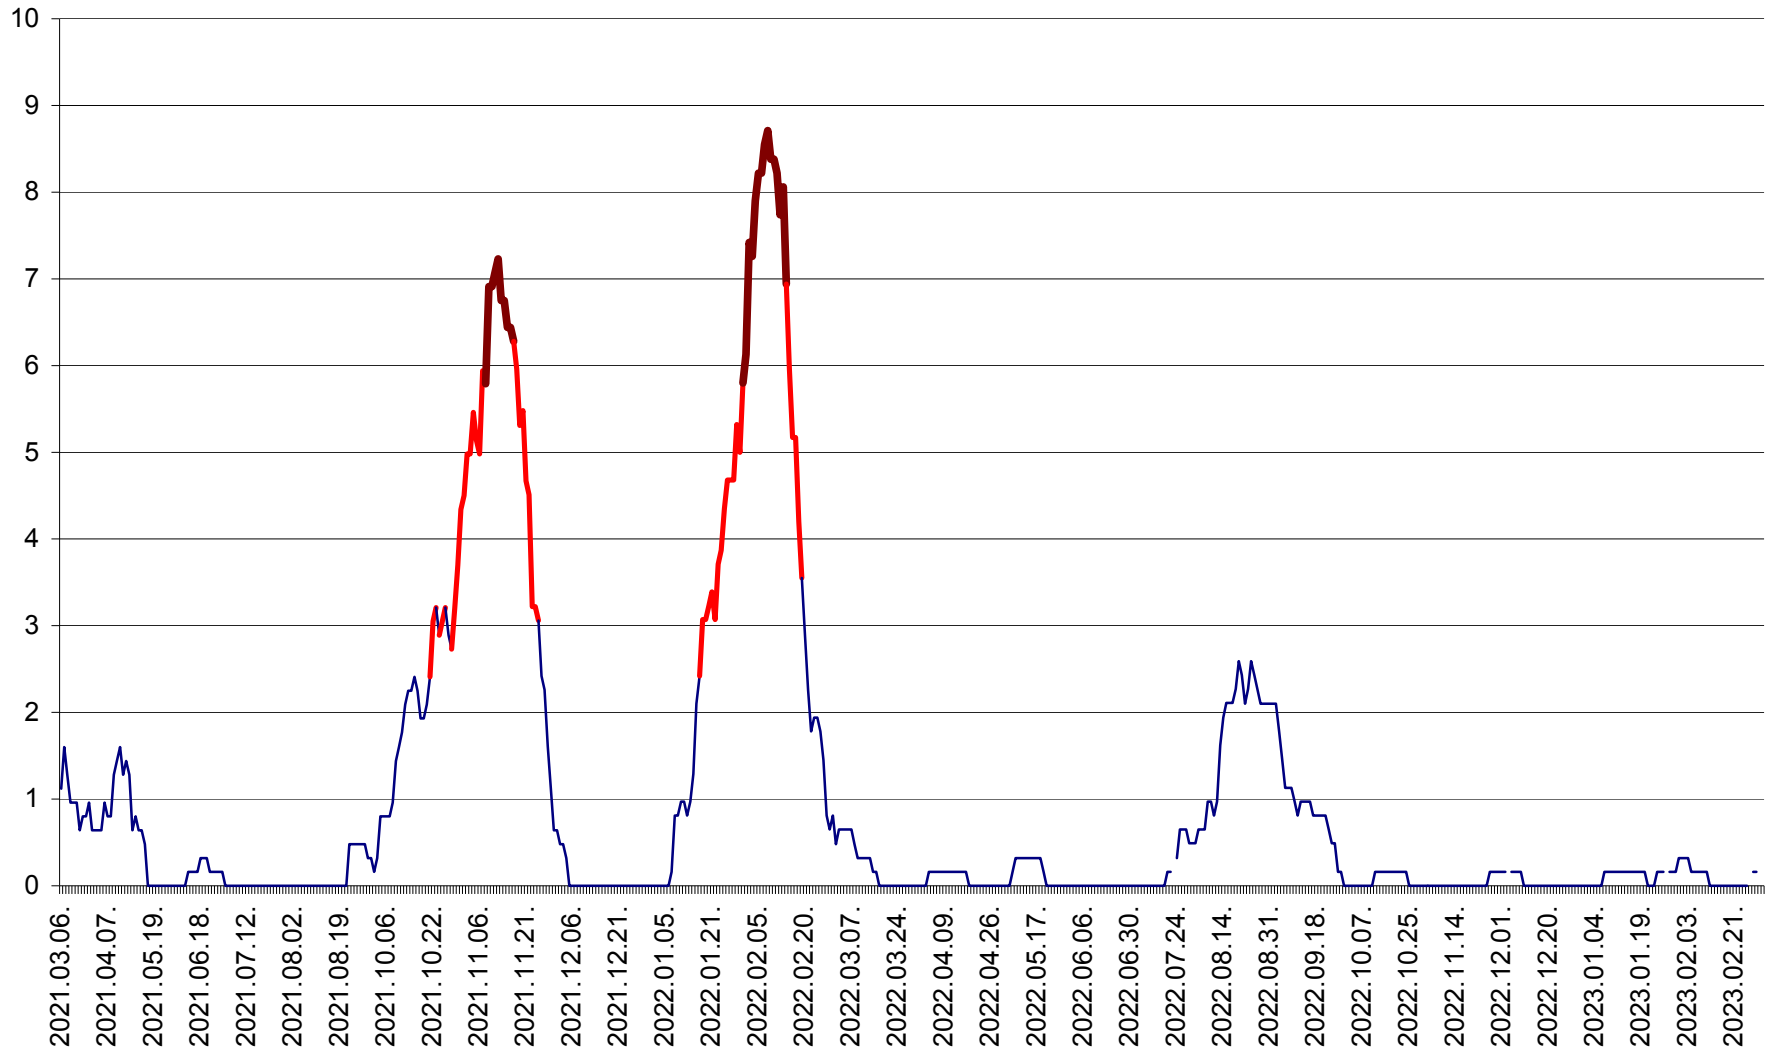

SÂNMARTIN - Evolutia incidentei cumulate pe 14 zile la ‰ de locuitori
2021.03.07. - 2023.03.08.