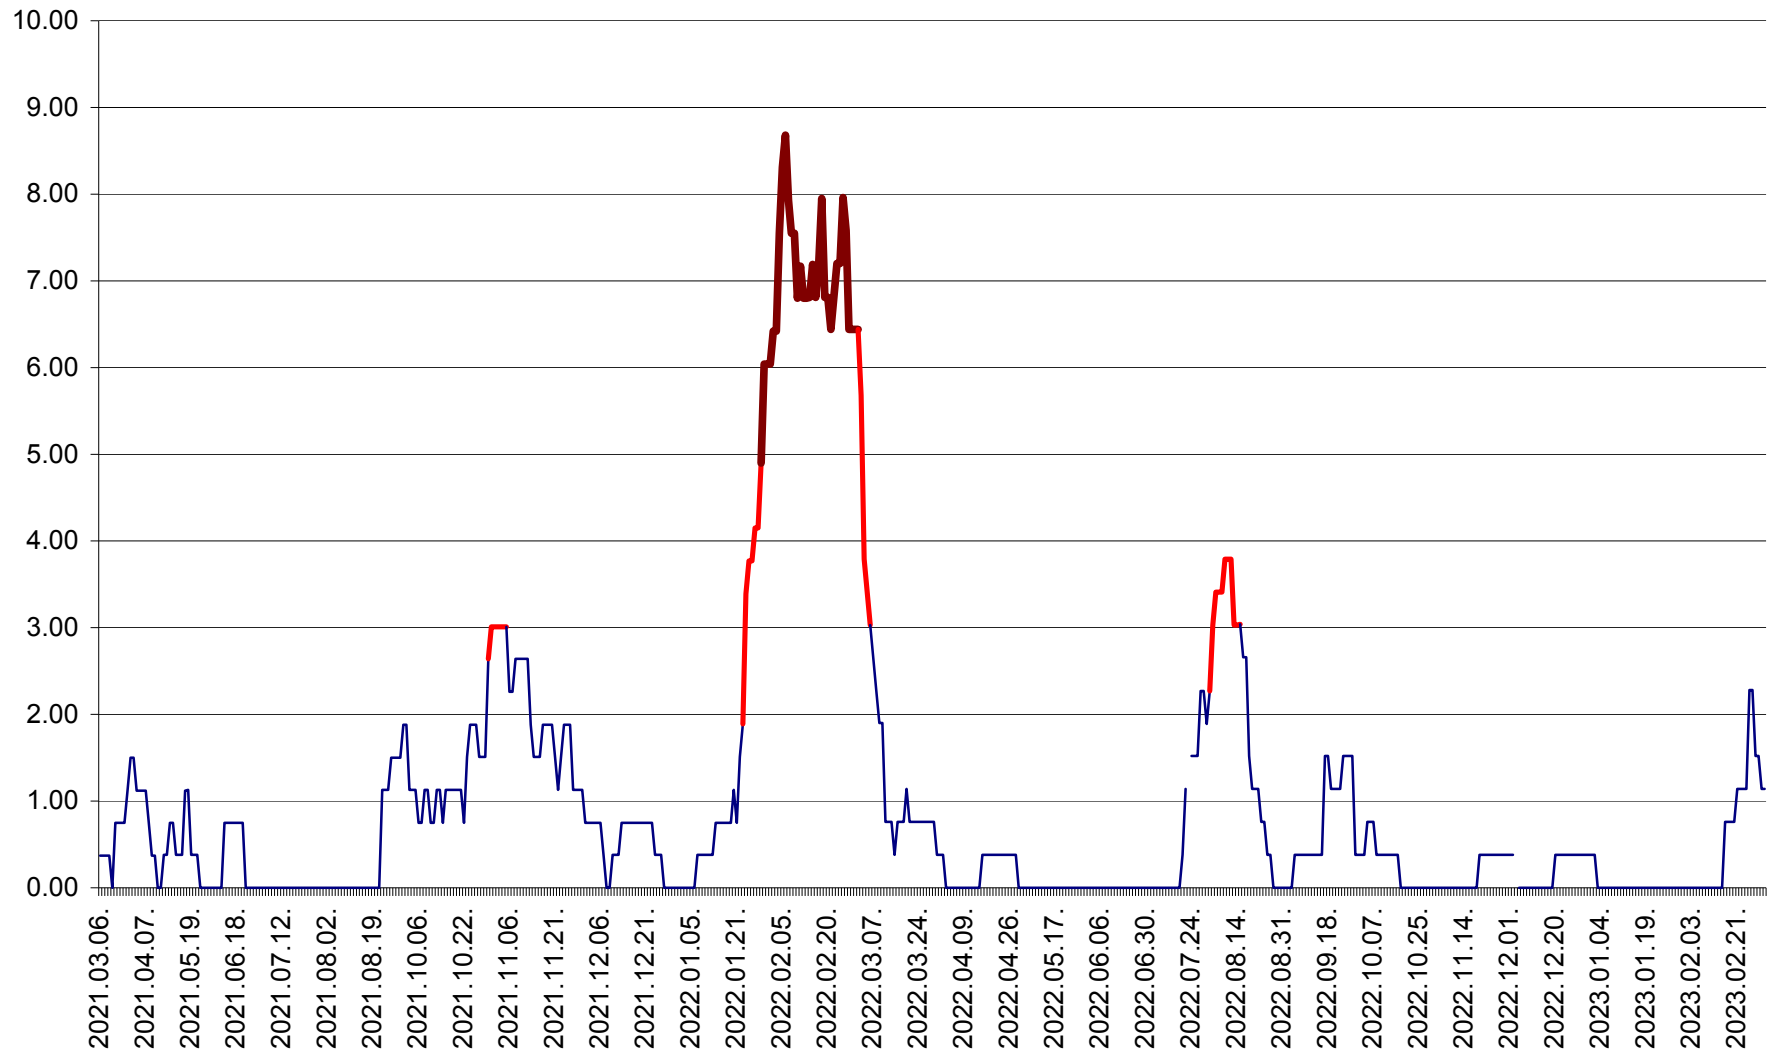

ATID - Evolutia incidentei cumulate pe 14 zile la ‰ de locuitori
2021.03.07. - 2023.03.08.

AVRĂMEȘTI - Evolutia incidentei cumulate pe 14 zile la ‰ de locuitori
2021.03.07. - 2023.03.08.

ORAȘ BĂILE TUȘNAD - Evolutia incidentei cumulate pe 14 zile la ‰ de locuitori
2021.03.07. - 2023.03.08.

ORAȘ BĂLAN - Evoluția incidenței cumulate pe 14 zile la ‰ de locuitori
2021.03.07. - 2023.03.08.

BILBOR - Evolutia incidentei cumulate pe 14 zile la ‰ de locuitori
2021.03.07. - 2023.03.08.

ORAȘ BORSEC - Evolutia incidentei cumulate pe 14 zile la ‰ de locuitori
2021.03.07. - 2023.03.08.

BRĂDEȘTI - Evoluția incidentei cumulate pe 14 zile la ‰ de locuitori
2021.03.07. - 2023.03.08.

CĂPÂLNIȚA - Evoluția incidenței cumulate pe 14 zile la ‰ de locuitori
2021.03.07. - 2023.03.08.

CÂRȚA - Evolutia incidentei cumulate pe 14 zile la ‰ de locuitori
2021.03.07. - 2023.03.08.