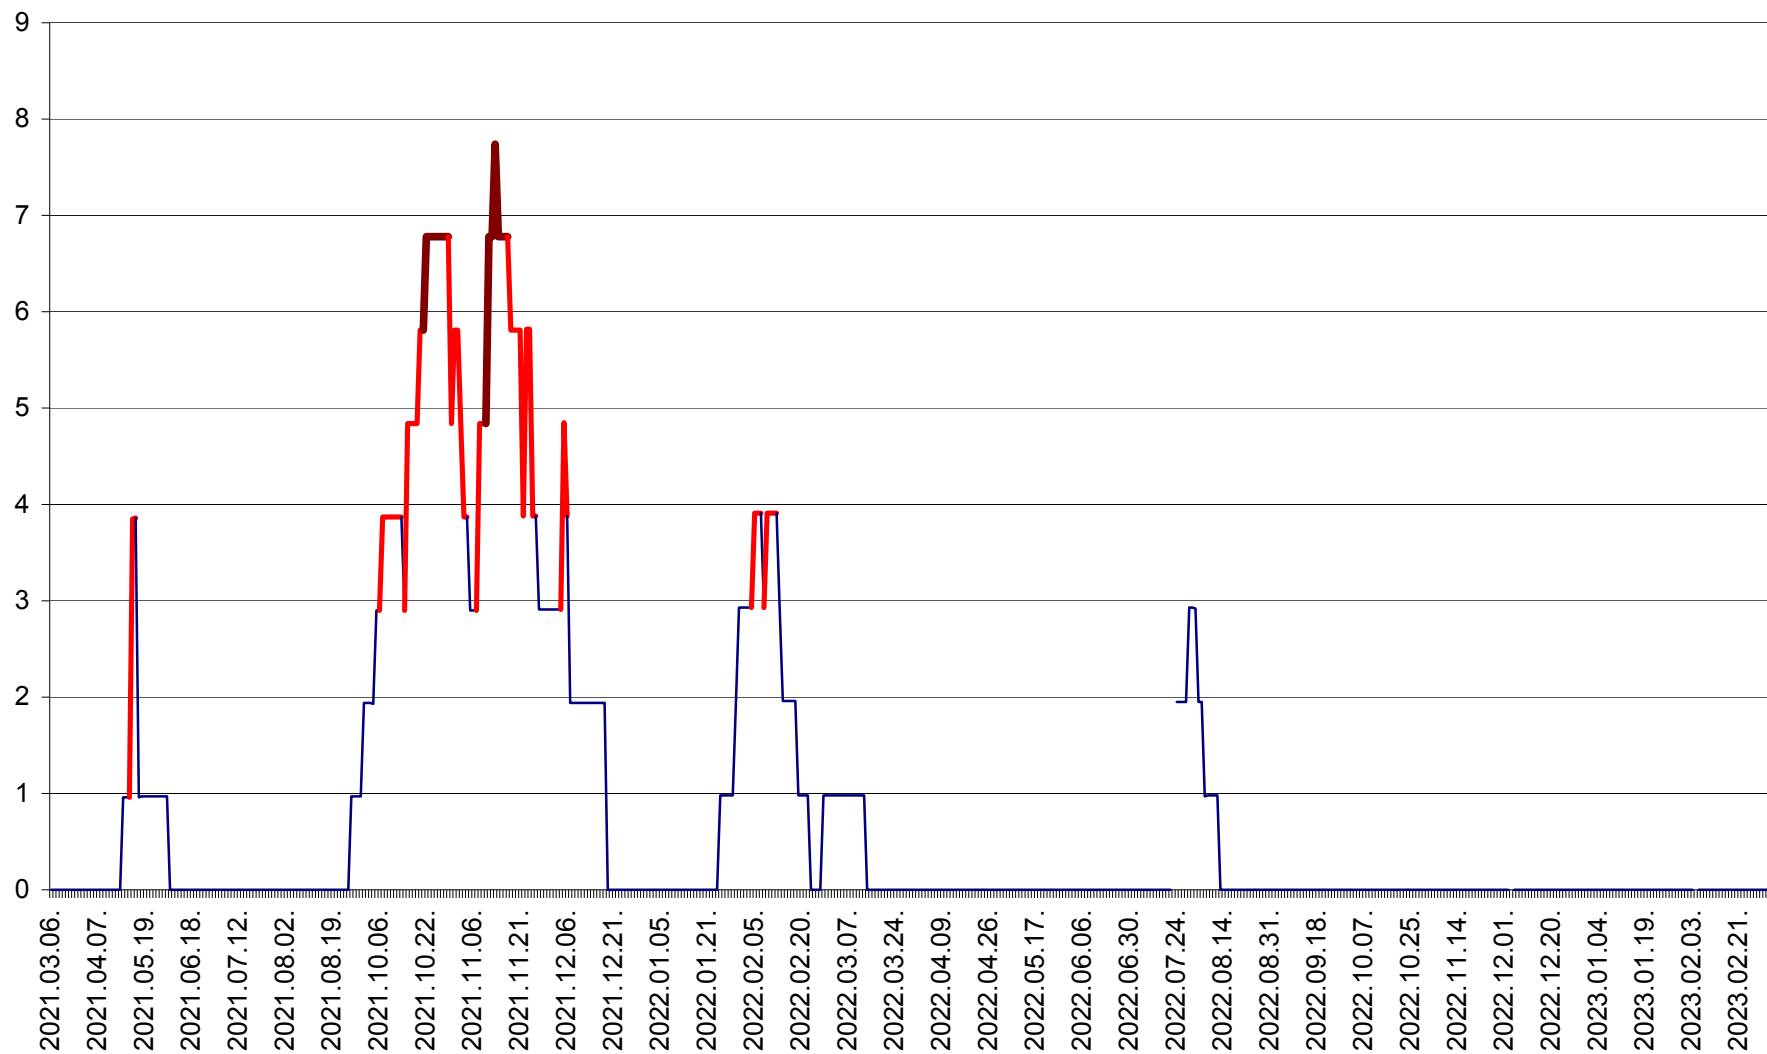

DEALU - Evolutia incidentei cumulate pe 14 zile la ‰ de locuitori
2021.03.07. - 2023.03.08.