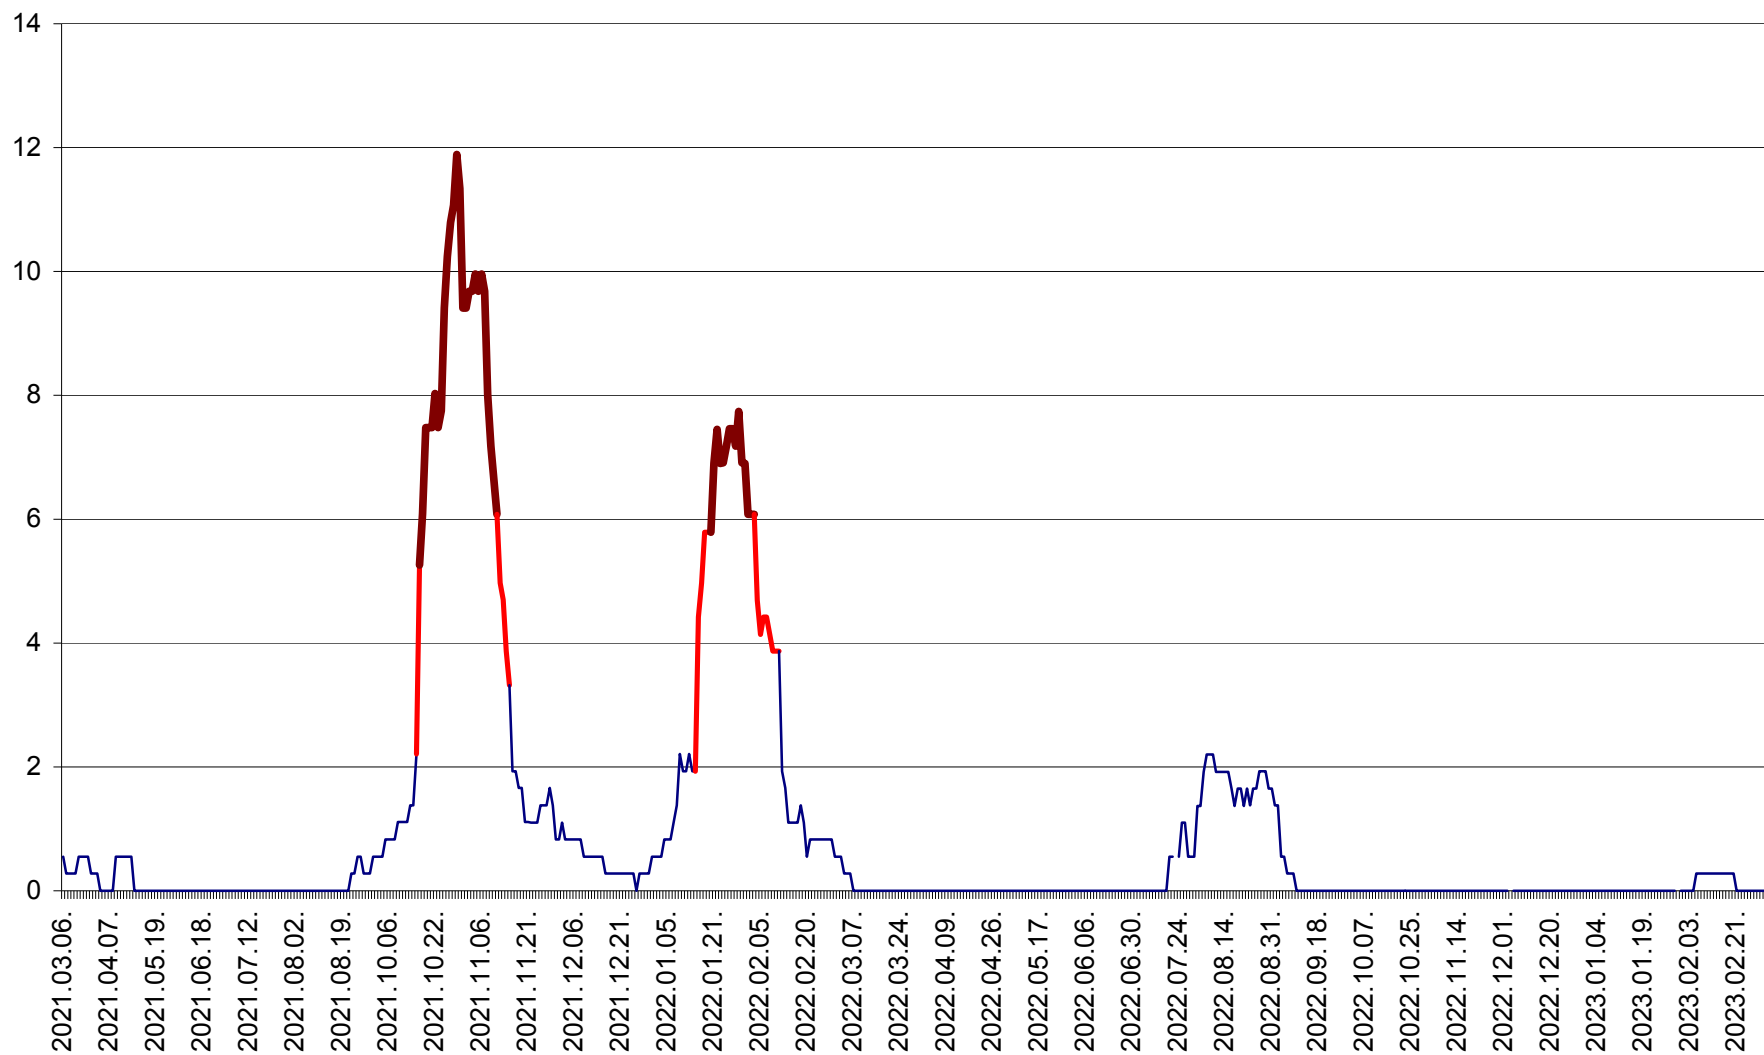

DÂRJIU - Evolutia incidentei cumulate pe 14 zile la ‰ de locuitori
2021.03.07. - 2023.03.08.

DEALU - Evolutia incidentei cumulate pe 14 zile la ‰ de locuitori
2021.03.07. - 2023.03.08.

DITRĂU - Evolutia incidentei cumulate pe 14 zile la ‰ de locuitori
2021.03.07. - 2023.03.08.

FELICENI - Evolutia incidentei cumulate pe 14 zile la ‰ de locuitori
2021.03.07. - 2023.03.08.

FRUMOASA - Evolutia incidentei cumulate pe 14 zile la ‰ de locuitori
2021.03.07. - 2023.03.08.

GĂLĂUȚAȘ - Evoluția incidenței cumulate pe 14 zile la ‰ de locuitori
2021.03.07. - 2023.03.08.

MUNICIPIUL GHEORGHENI - Evolutia incidentei cumulate pe 14 zile la ‰ de locuitori
2021.03.07. - 2023.03.08.

JOSENI - Evolutia incidentei cumulate pe 14 zile la ‰ de locuitori
2021.03.07. - 2023.03.08.

LĂZAREA - Evolutia incidentei cumulate pe 14 zile la % de locuitori
2021.03.07. - 2023.03.08.

LELICENI - Evolutia incidentei cumulate pe 14 zile la ‰ de locuitori
2021.03.07. - 2023.03.08.

LUETA - Evolutia incidentei cumulate pe 14 zile la ‰ de locuitori
2021.03.07. - 2023.03.08.

LUNCA DE JOS - Evolutia incidentei cumulate pe 14 zile la ‰ de locuitori
2021.03.07. - 2023.03.08.