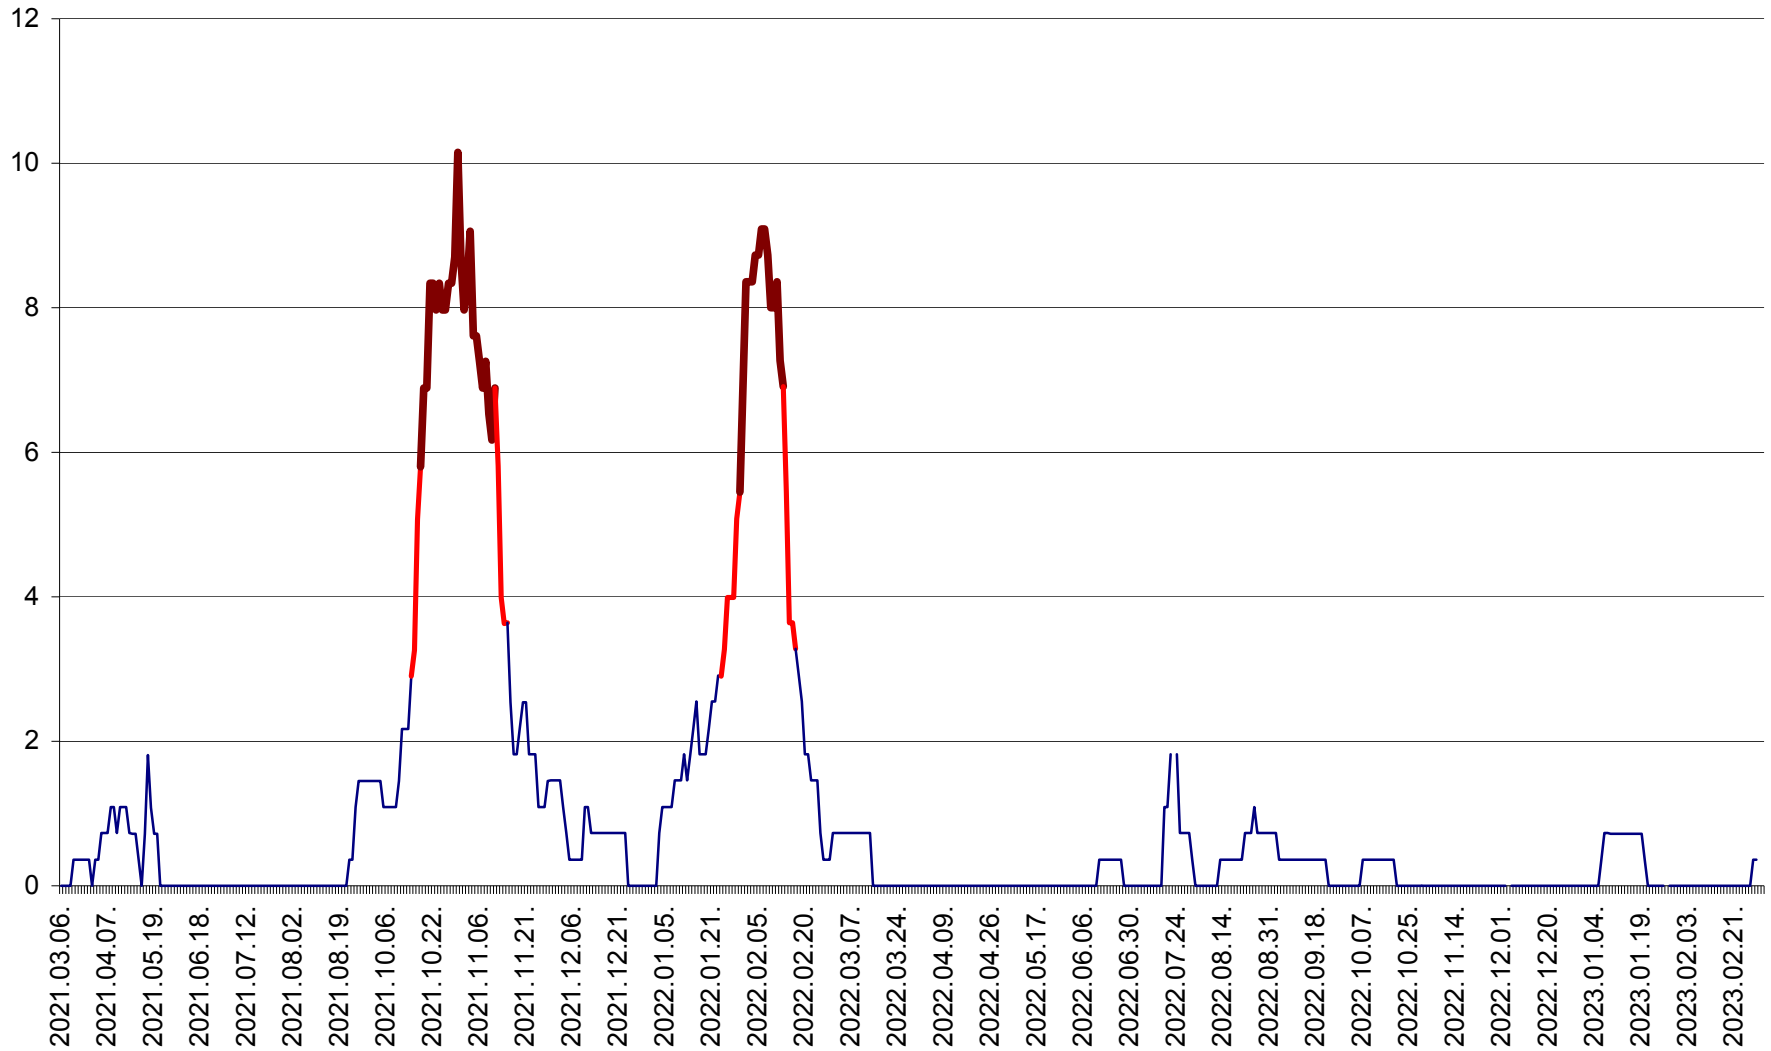

MĂRTINIȘ - Evolutia incidentei cumulate pe 14 zile la ‰ de locuitori
2021.03.07. - 2023.03.08.

MEREȘTI - Evolutia incidentei cumulate pe 14 zile la ‰ de locuitori
2021.03.07. - 2023.03.08.

MUNICIPIUL MIERCUREA-CIUC - Evolutia incidentei cumulate pe 14 zile la ‰ de locuitori
2021.03.07. - 2023.03.08.

MIHĂILENI - Evolutia incidentei cumulate pe 14 zile la ‰ de locuitori
2021.03.07. - 2023.03.08.

MUGENI - Evolutia incidentei cumulate pe 14 zile la ‰ de locuitori
2021.03.07. - 2023.03.08.

OCLAND - Evolutia incidentei cumulate pe 14 zile la ‰ de locuitori
2021.03.07. - 2023.03.08.