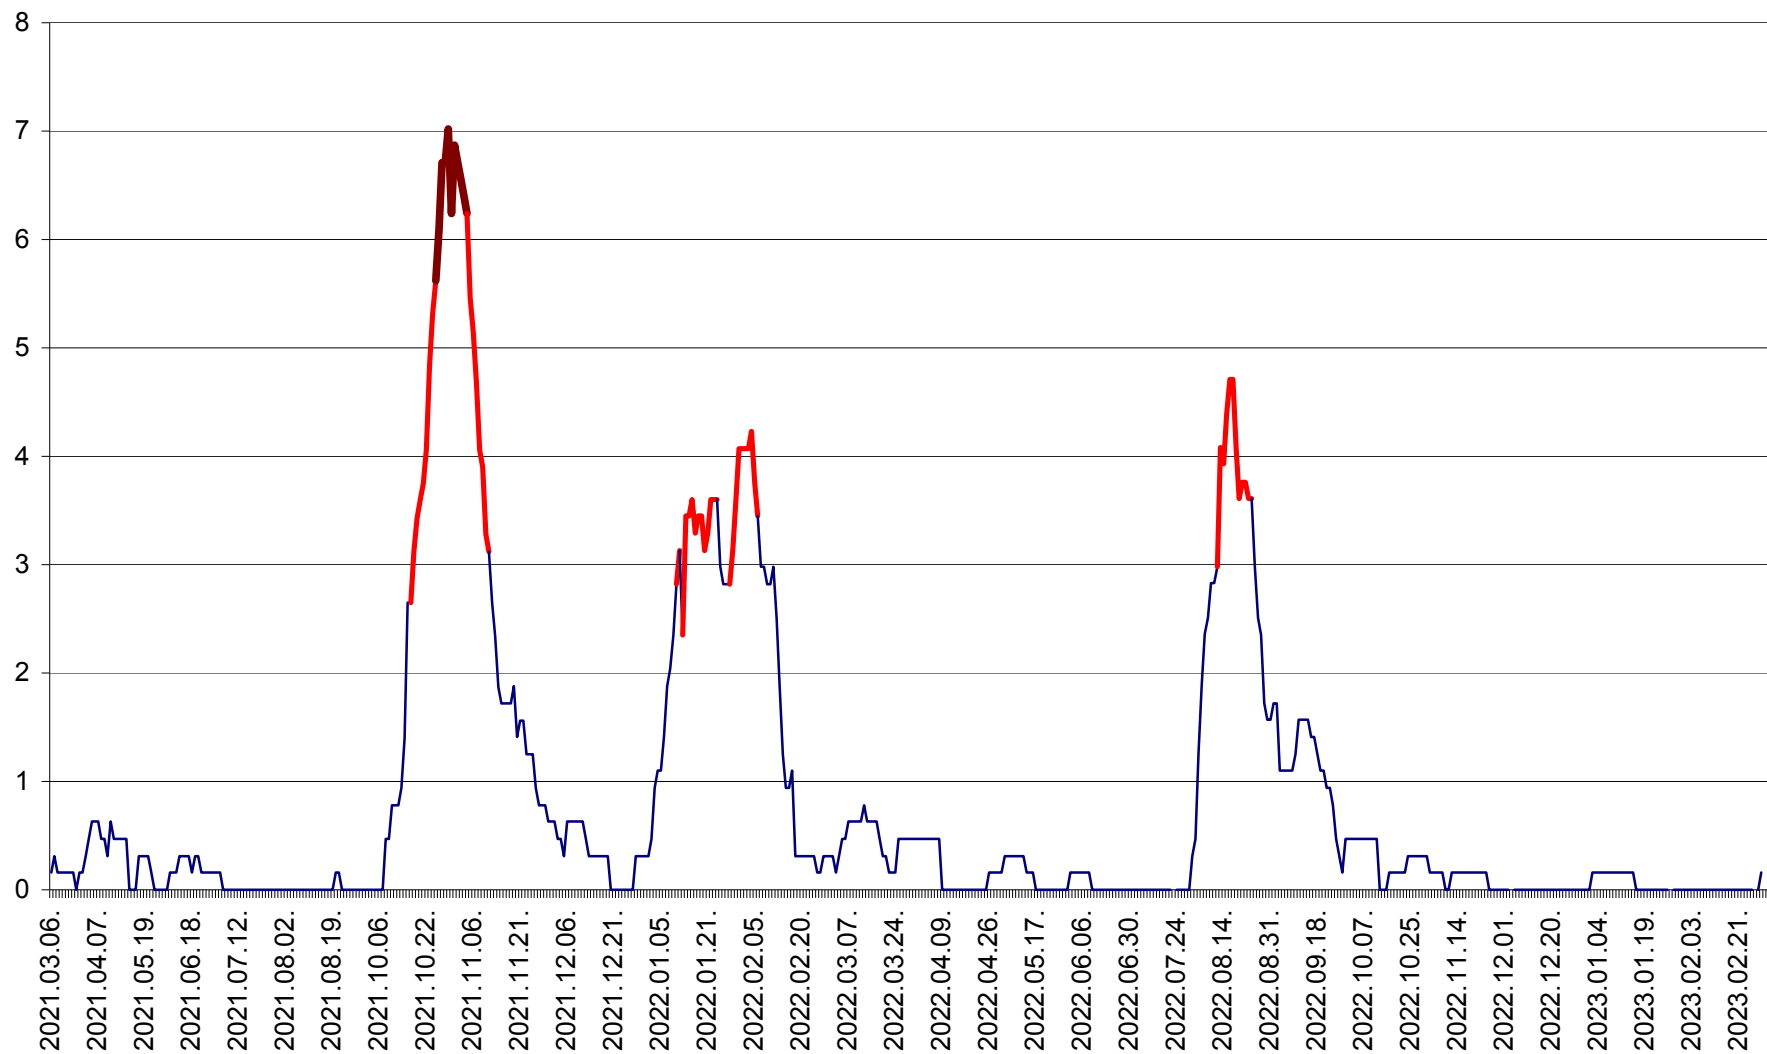

PLĂIEȘII DE JOS - Evoluția incidenței cumulate pe 14 zile la ‰ de locuitori
2021.03.07. - 2023.03.08.

PORUMBENI - Evolutia incidentei cumulate pe 14 zile la ‰ de locuitori
2021.03.07. - 2023.03.08.

PRAID - Evolutia incidentei cumulate pe 14 zile la ‰ de locuitori
2021.03.07. - 2023.03.08.

RACU - Evolutia incidentei cumulate pe 14 zile la ‰ de locuitori
2021.03.07. - 2023.03.08.

REMETEA - Evolutia incidentei cumulate pe 14 zile la % de locuitori
2021.03.07. - 2023.03.08.

SĂCEL - Evolutia incidentei cumulate pe 14 zile la ‰ de locuitori
2021.03.07. - 2023.03.08.