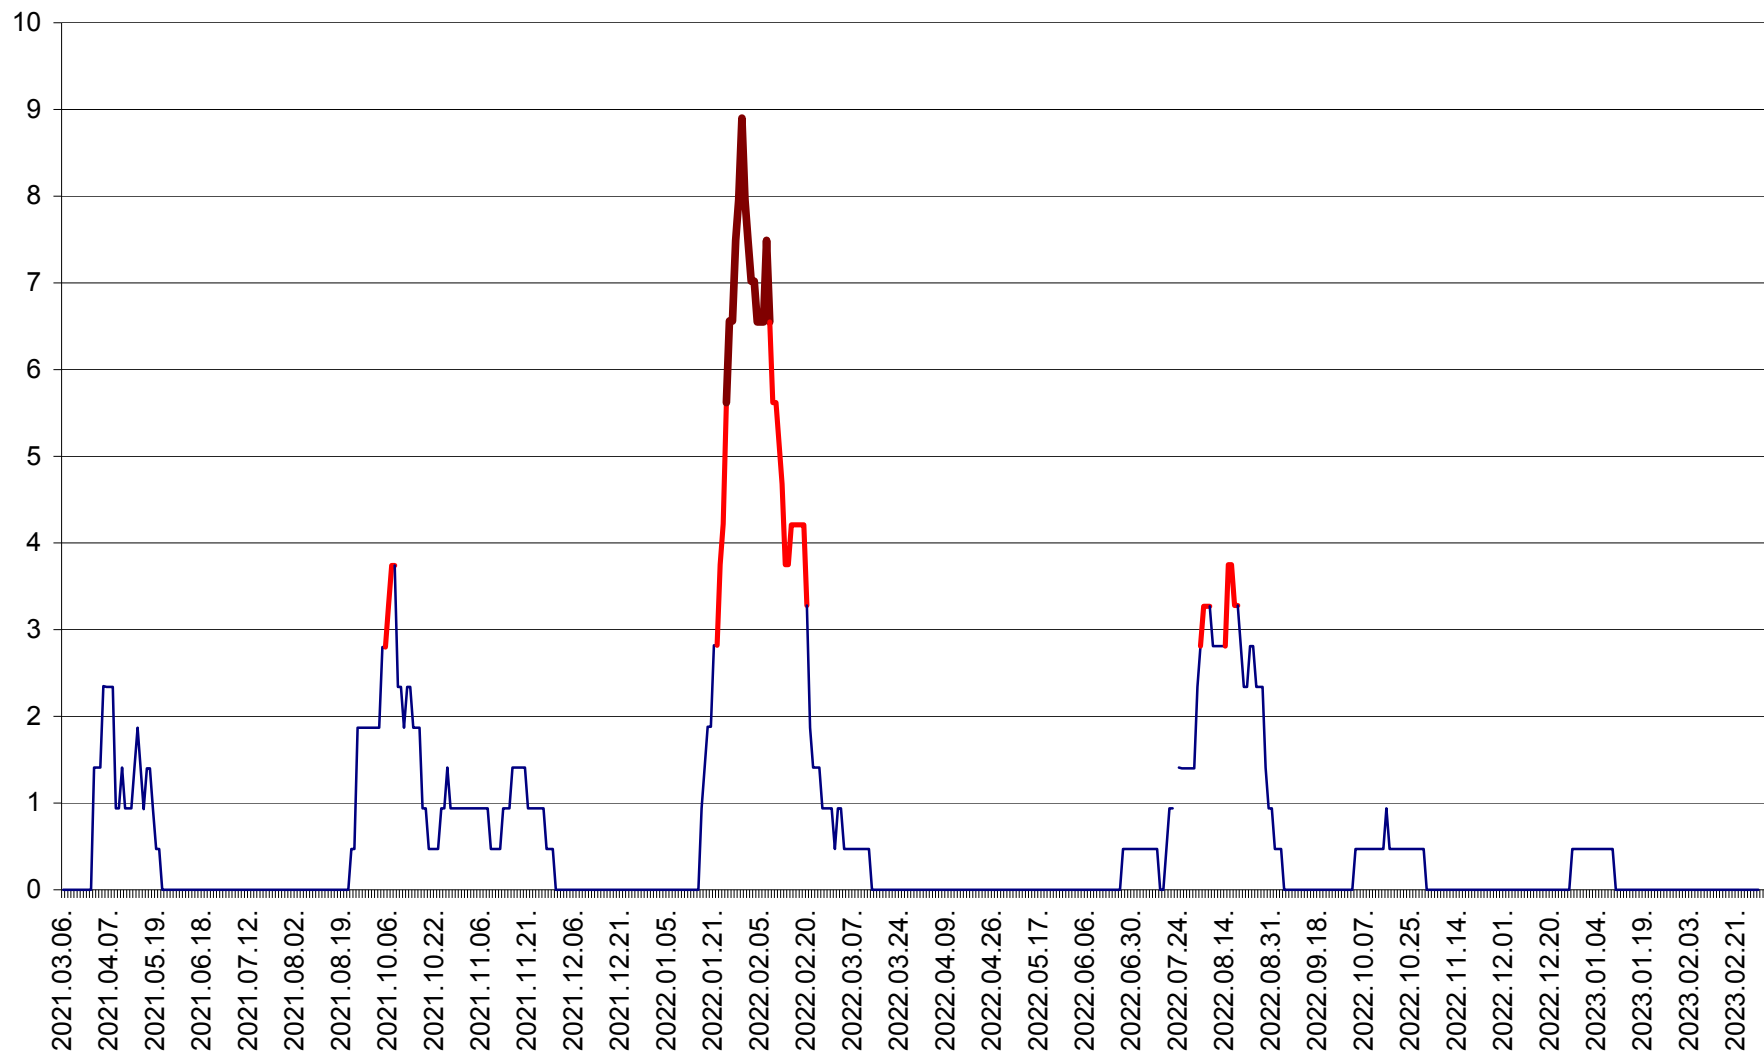

SECUIENI - Evolutia incidentei cumulate pe 14 zile la ‰ de locuitori
2021.03.07. - 2023.03.08.