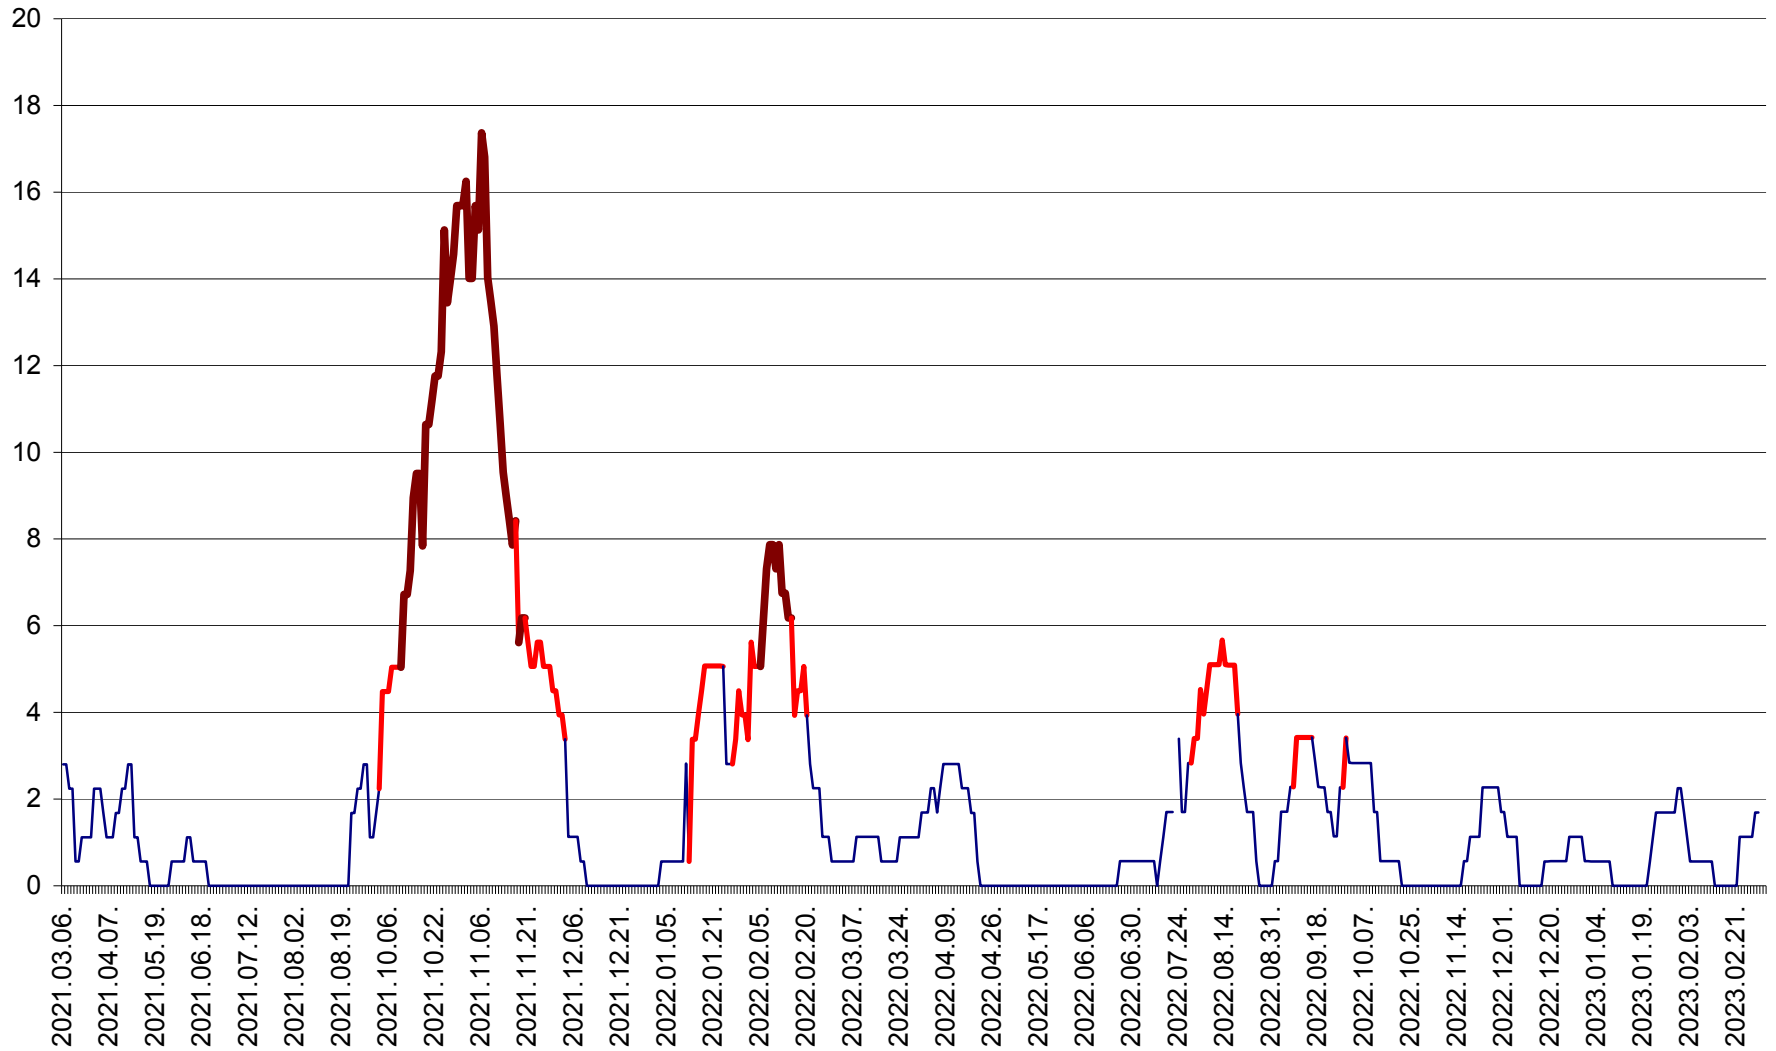

SUSENI - Evolutia incidentei cumulate pe 14 zile la ‰ de locuitori
2021.03.07. - 2023.03.08.