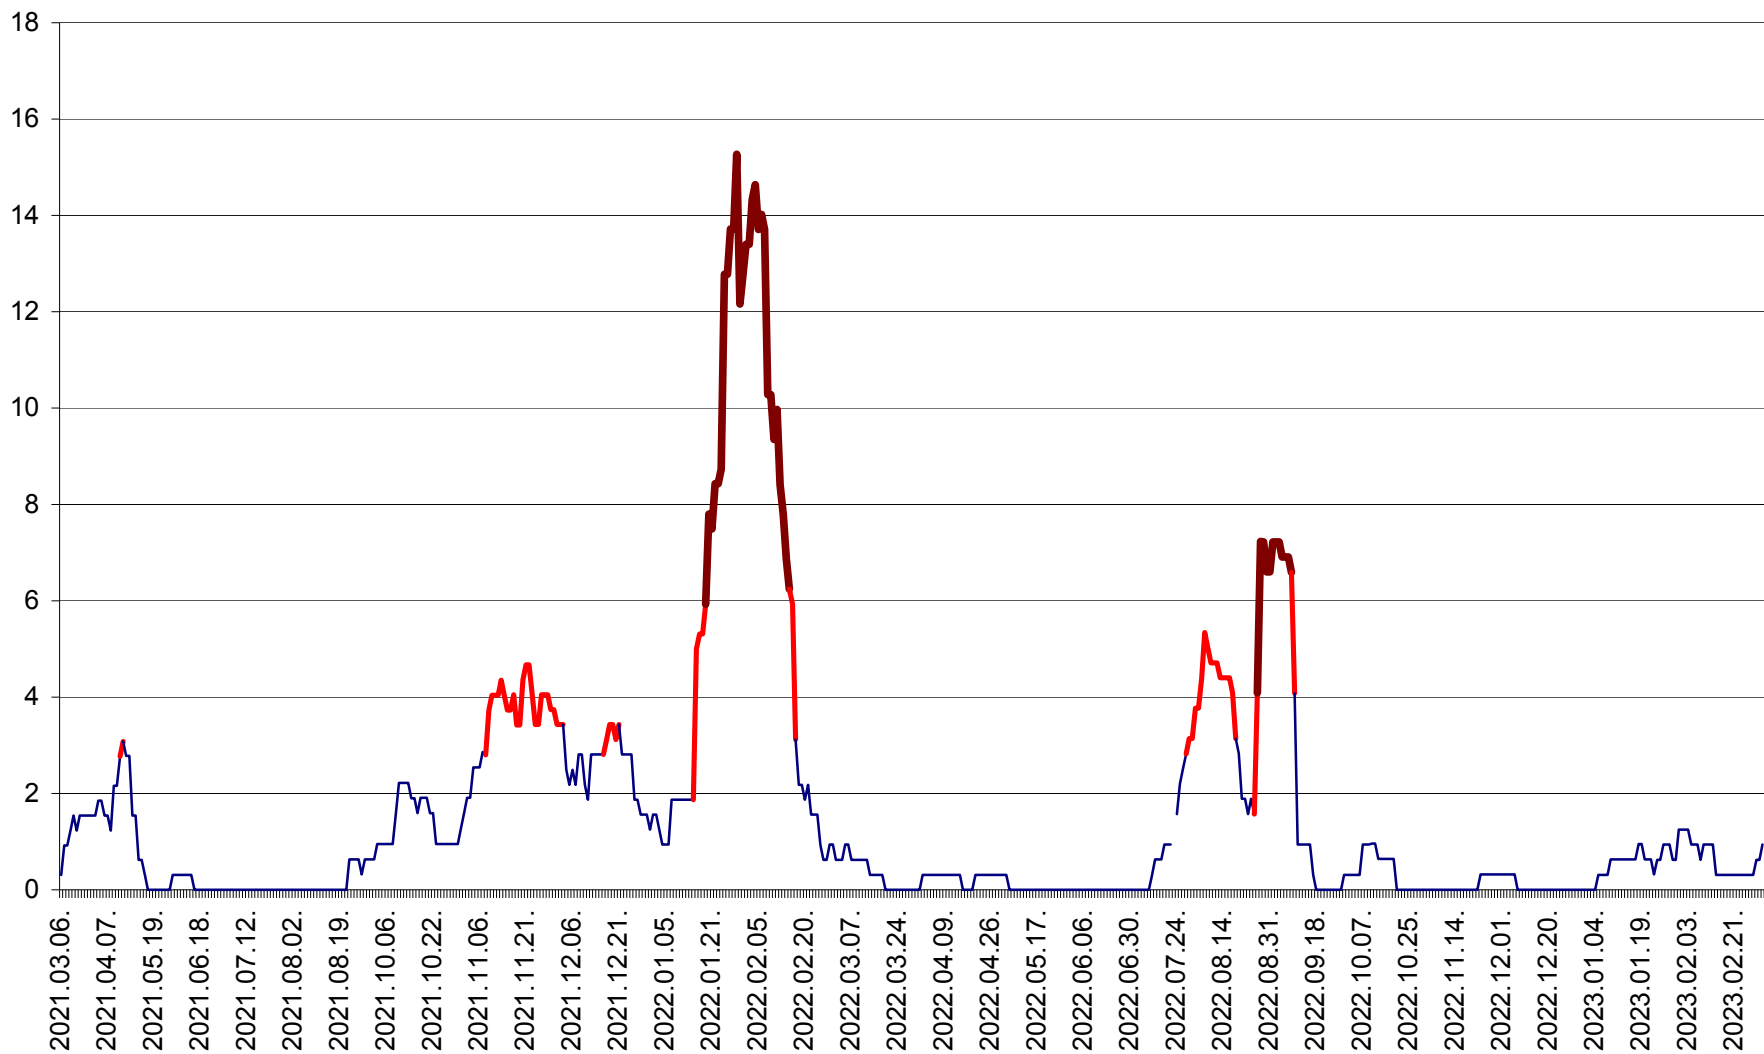

TUȘNAD - Evolutia incidentei cumulate pe 14 zile la ‰ de locuitori
2021.03.07. - 2023.03.08.