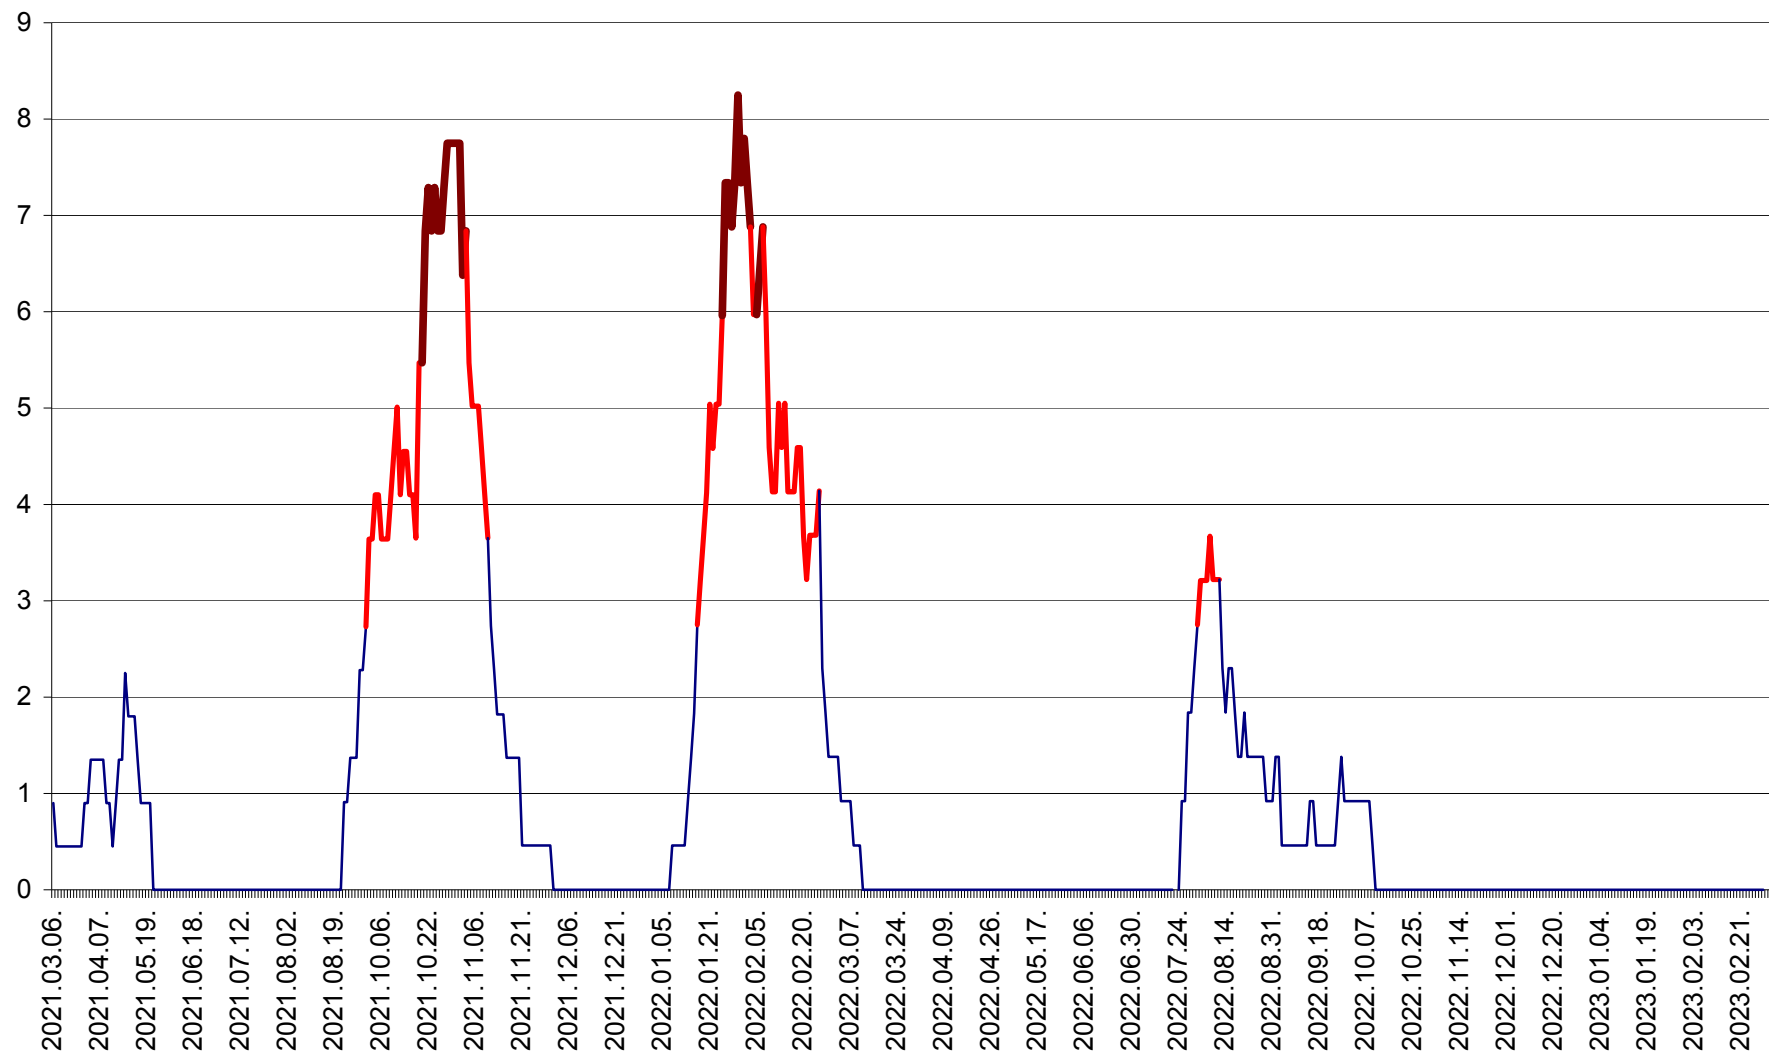

SÂNCRĂIENI - Evolutia incidentei cumulate pe 14 zile la ‰ de locuitori
2021.03.07. - 2023.03.08.

SÂNDOMINIC - Evolutia incidentei cumulate pe 14 zile la ‰ de locuitori
2021.03.07. - 2023.03.08.

SÂNMARTIN - Evolutia incidentei cumulate pe 14 zile la ‰ de locuitori
2021.03.07. - 2023.03.08.

SÂNSIMION - Evolutia incidentei cumulate pe 14 zile la ‰ de locuitori
2021.03.07. - 2023.03.08.

SÂNTIMBRU - Evolutia incidentei cumulate pe 14 zile la ‰ de locuitori
2021.03.07. - 2023.03.08.

SĂRMAȘ - Evolutia incidentei cumulate pe 14 zile la ‰ de locuitori
2021.03.07. - 2023.03.08.