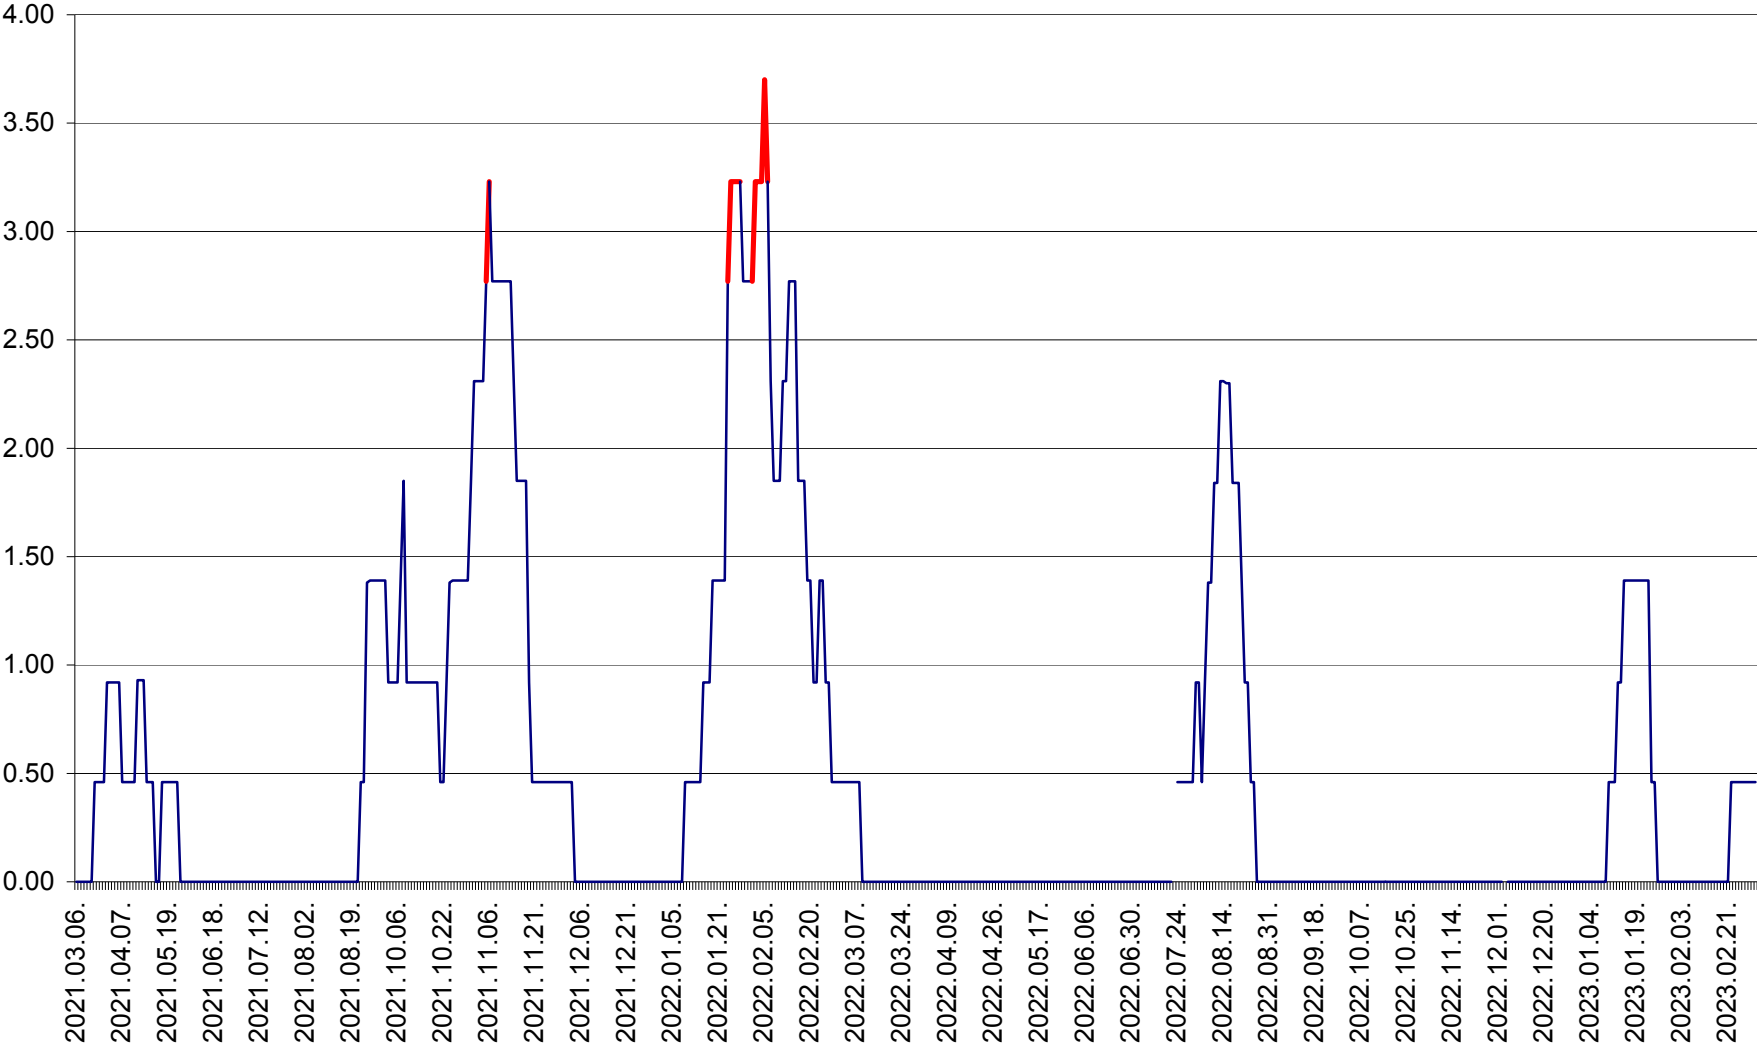

ATID - Evolutia incidentei cumulate pe 14 zile la ‰ de locuitori
2021.03.07. - 2023.03.08.

AVRĂMEȘTI - Evolutia incidentei cumulate pe 14 zile la ‰ de locuitori
2021.03.07. - 2023.03.08.

ORAȘ BĂILE TUȘNAD - Evolutia incidentei cumulate pe 14 zile la ‰ de locuitori
2021.03.07. - 2023.03.08.

ORAȘ BĂLAN - Evoluția incidenței cumulate pe 14 zile la ‰ de locuitori
2021.03.07. - 2023.03.08.

BILBOR - Evolutia incidentei cumulate pe 14 zile la ‰ de locuitori
2021.03.07. - 2023.03.08.

ORAȘ BORSEC - Evolutia incidentei cumulate pe 14 zile la ‰ de locuitori
2021.03.07. - 2023.03.08.

BRĂDEȘTI - Evoluția incidentei cumulate pe 14 zile la ‰ de locuitori
2021.03.07. - 2023.03.08.

CĂPÂLNIȚA - Evoluția incidenței cumulate pe 14 zile la ‰ de locuitori
2021.03.07. - 2023.03.08.

CÂRȚA - Evolutia incidentei cumulate pe 14 zile la ‰ de locuitori
2021.03.07. - 2023.03.08.

CICEU - Evolutia incidentei cumulate pe 14 zile la ‰ de locuitori
2021.03.07. - 2023.03.08.

CIUCSÂNGEORGIU - Evolutia incidentei cumulate pe 14 zile la ‰ de locuitori
2021.03.07. - 2023.03.08.

CIUMANI - Evolutia incidentei cumulate pe 14 zile la ‰ de locuitori
2021.03.07. - 2023.03.08.