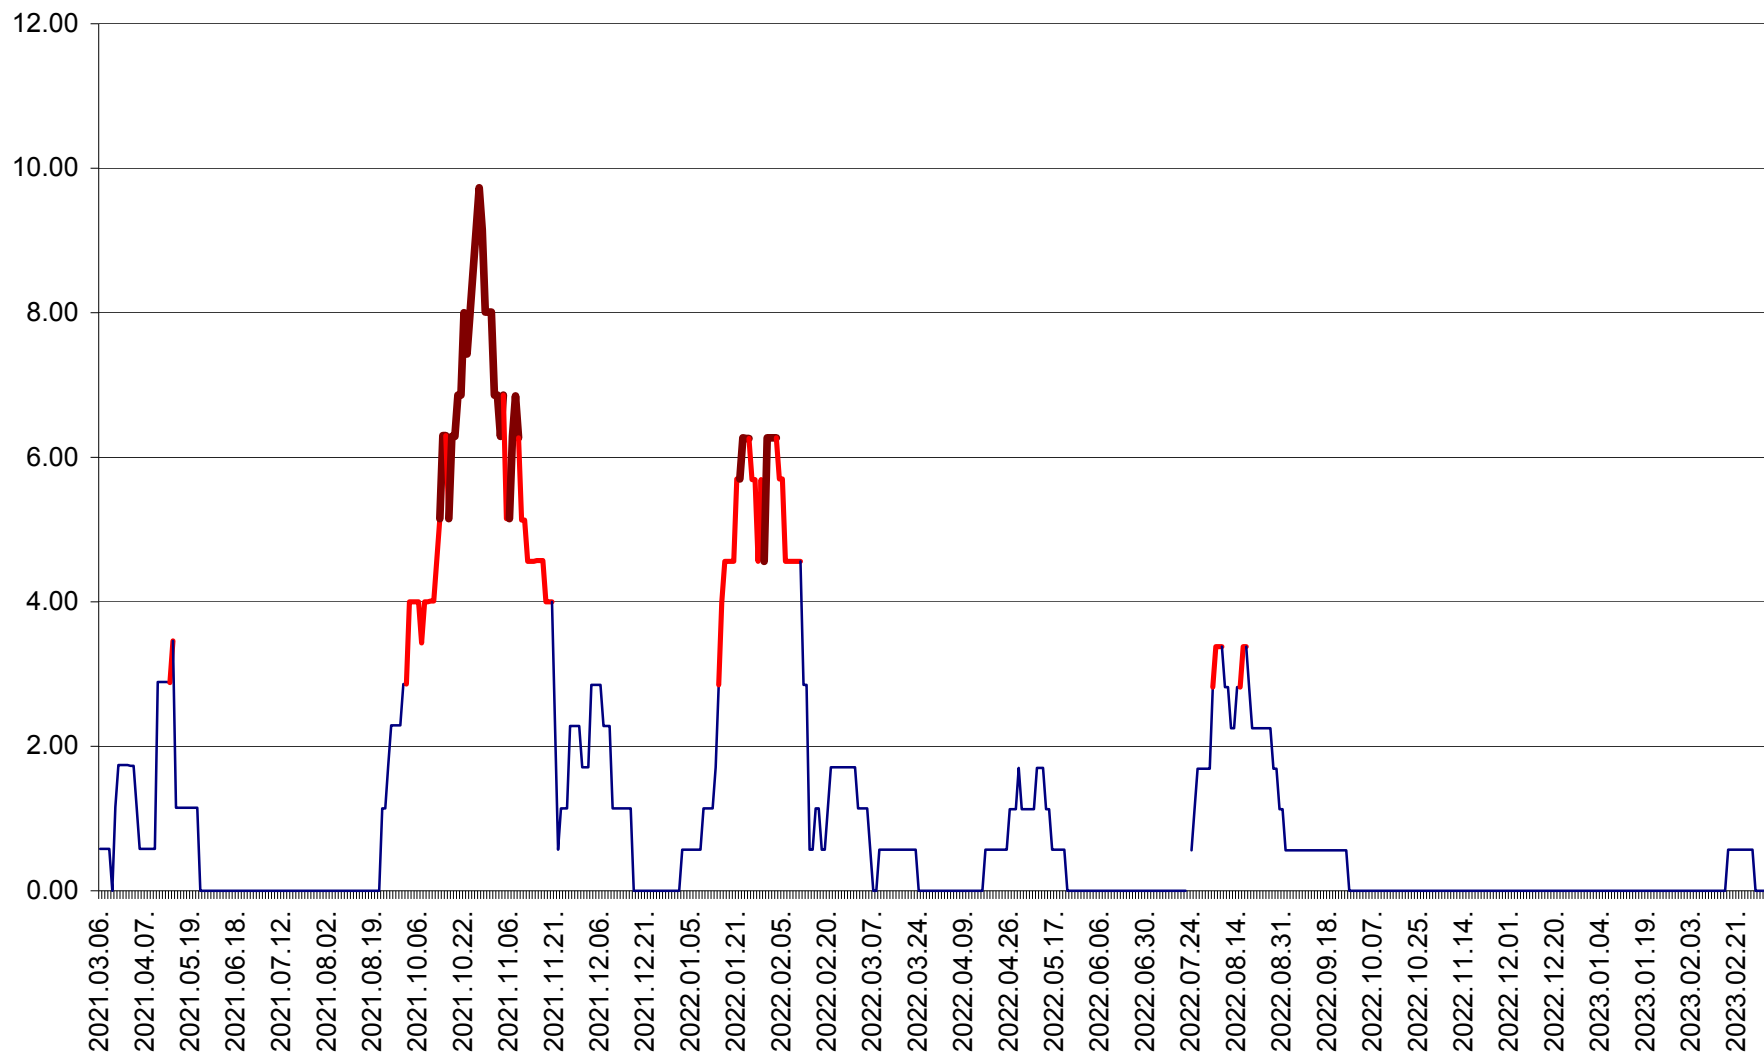

ORAȘ VLĂHIȚA - Evolutia incidentei cumulate pe 14 zile la ‰ de locuitori
2021.03.07. - 2023.03.08.