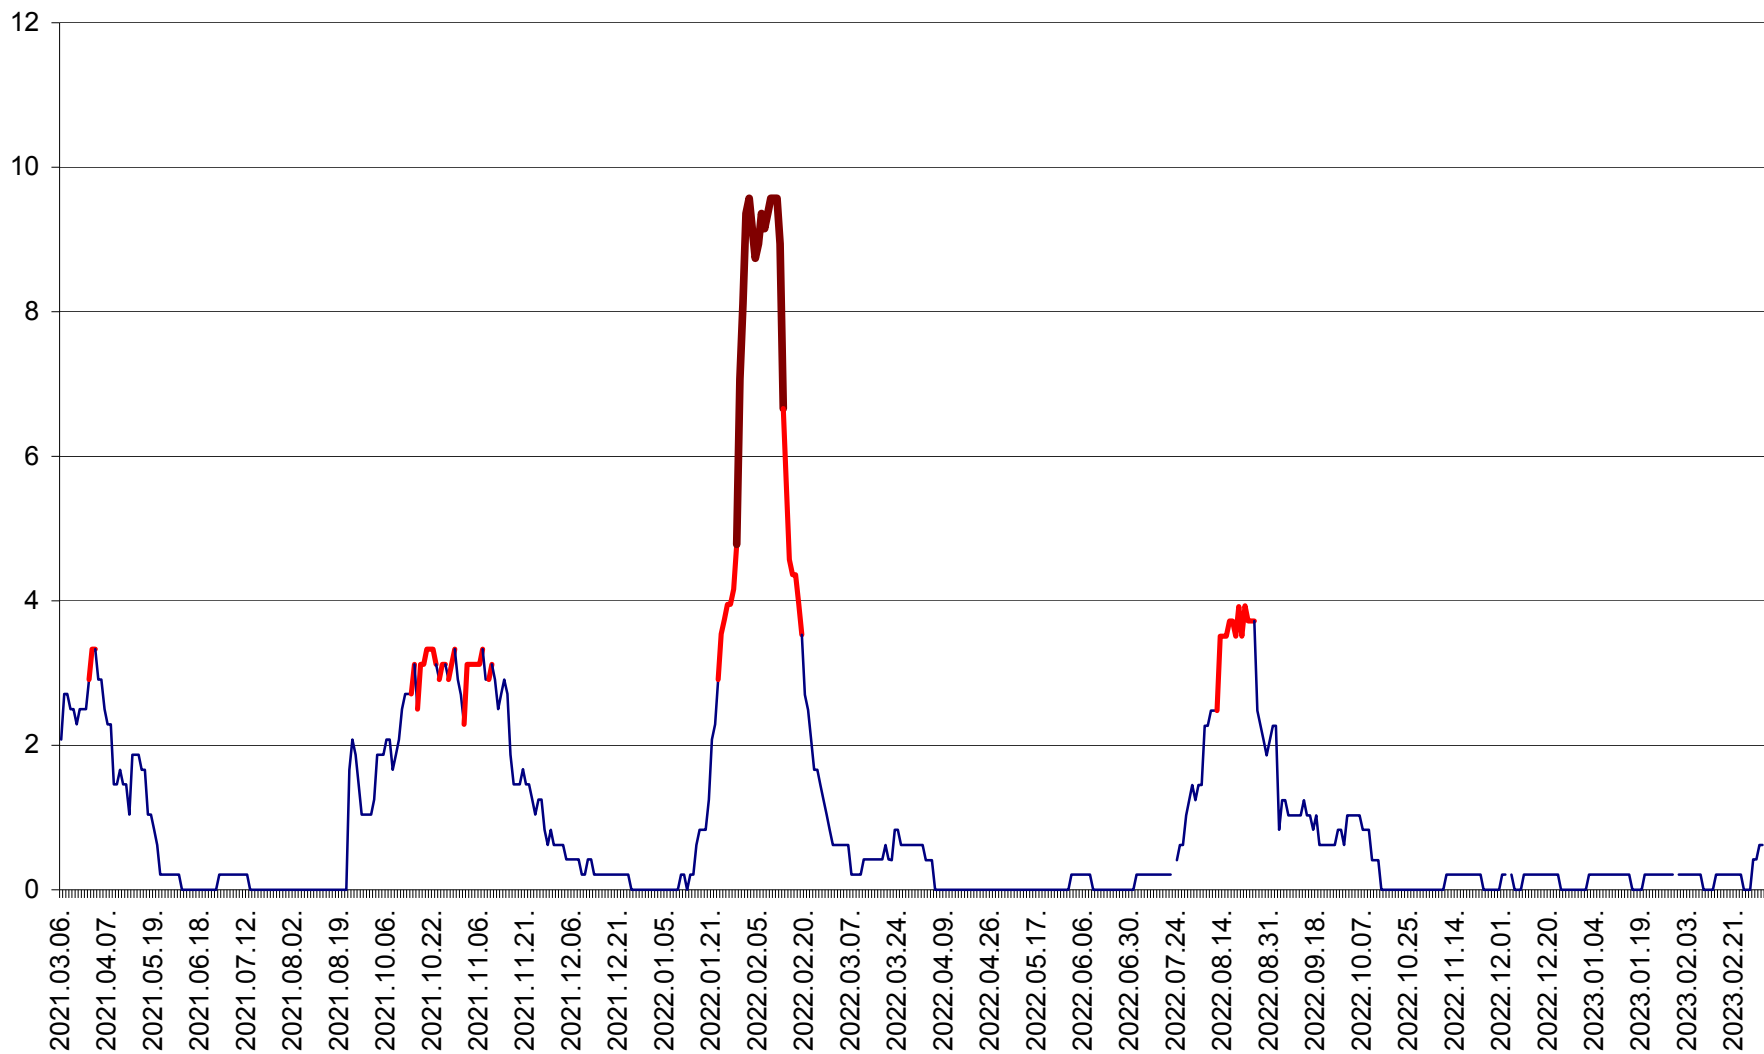

MUNICIPIUL GHEORGHENI - Evolutia incidentei cumulate pe 14 zile la ‰ de locuitori
2021.03.07. - 2023.03.08.

JOSENI - Evolutia incidentei cumulate pe 14 zile la ‰ de locuitori
2021.03.07. - 2023.03.08.

LĂZAREA - Evolutia incidentei cumulate pe 14 zile la % de locuitori
2021.03.07. - 2023.03.08.

LELICENI - Evolutia incidentei cumulate pe 14 zile la ‰ de locuitori
2021.03.07. - 2023.03.08.

LUETA - Evolutia incidentei cumulate pe 14 zile la ‰ de locuitori
2021.03.07. - 2023.03.08.

LUNCA DE JOS - Evolutia incidentei cumulate pe 14 zile la ‰ de locuitori
2021.03.07. - 2023.03.08.

LUNCA DE SUS - Evolutia incidentei cumulate pe 14 zile la ‰ de locuitori
2021.03.07. - 2023.03.08.

LUPENI - Evolutia incidentei cumulate pe 14 zile la ‰ de locuitori
2021.03.07. - 2023.03.08.

MĂDĂRAȘ - Evolutia incidentei cumulate pe 14 zile la ‰ de locuitori
2021.03.07. - 2023.03.08.