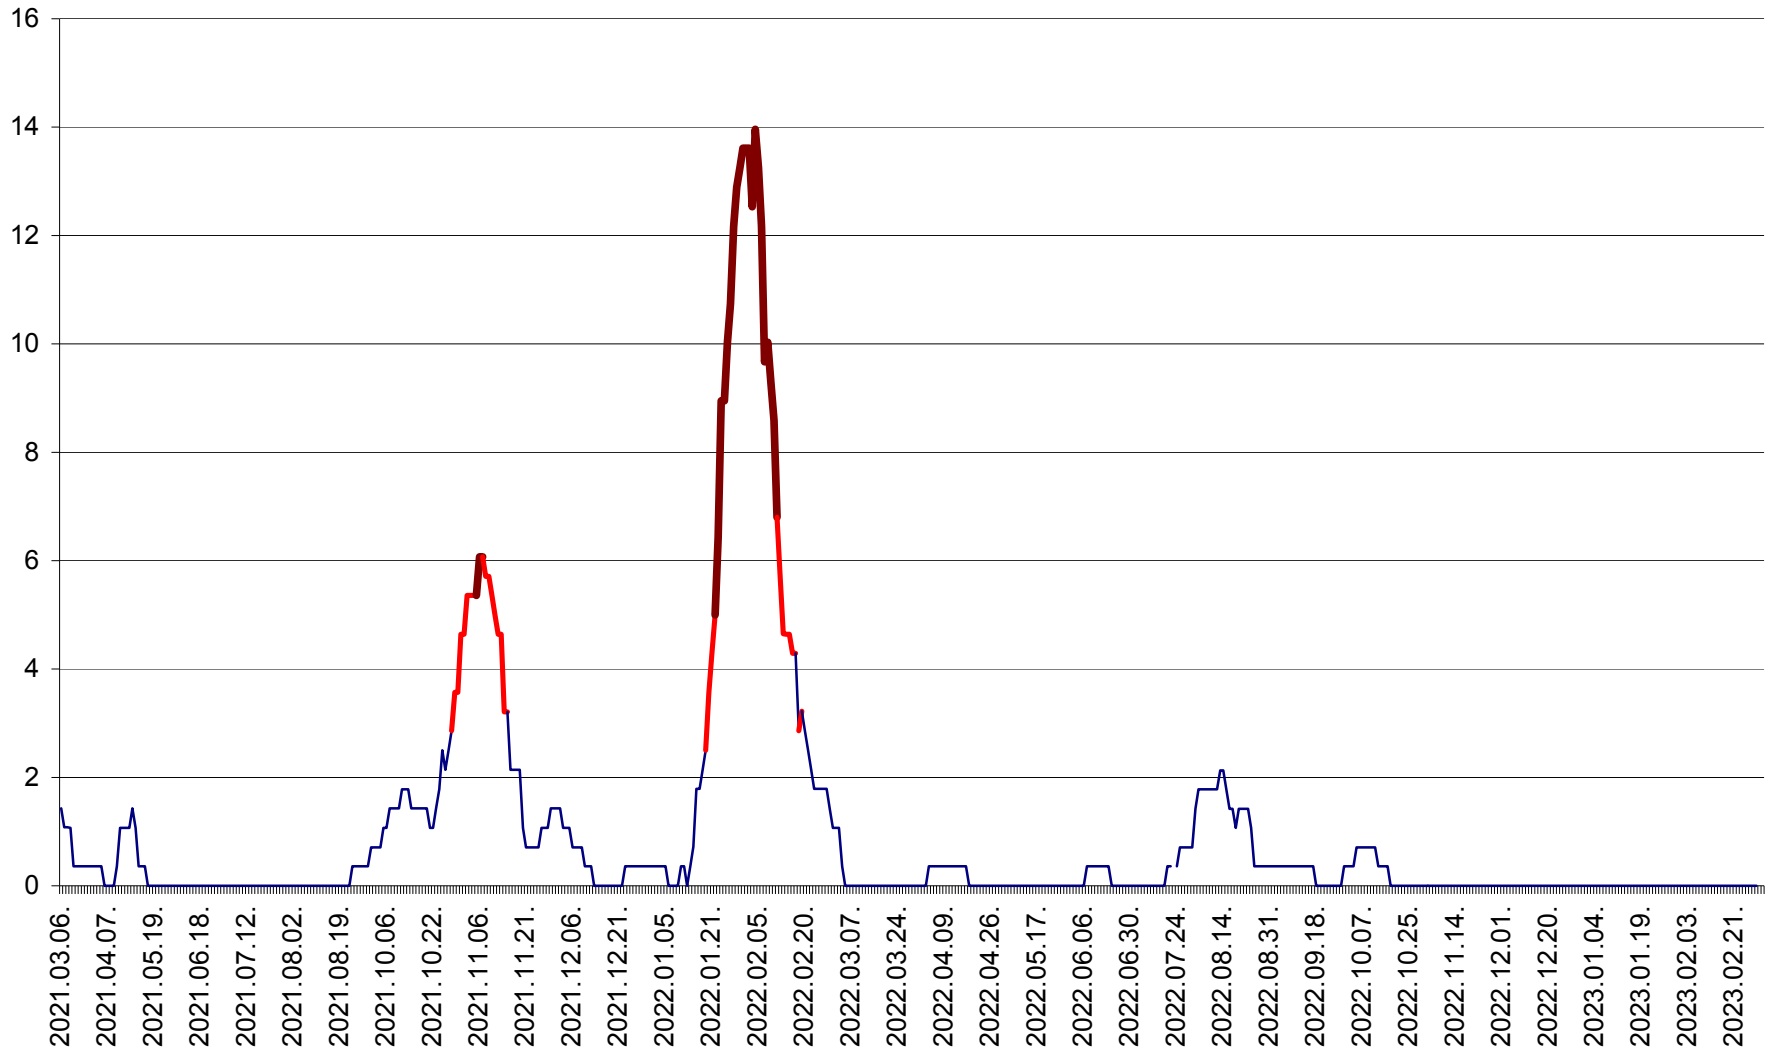

ȘIMONEȘTI - Evolutia incidentei cumulate pe 14 zile la ‰ de locuitori
2021.03.07. - 2023.03.08.

SICULENI - Evolutia incidentei cumulate pe 14 zile la ‰ de locuitori
2021.03.07. - 2023.03.08.