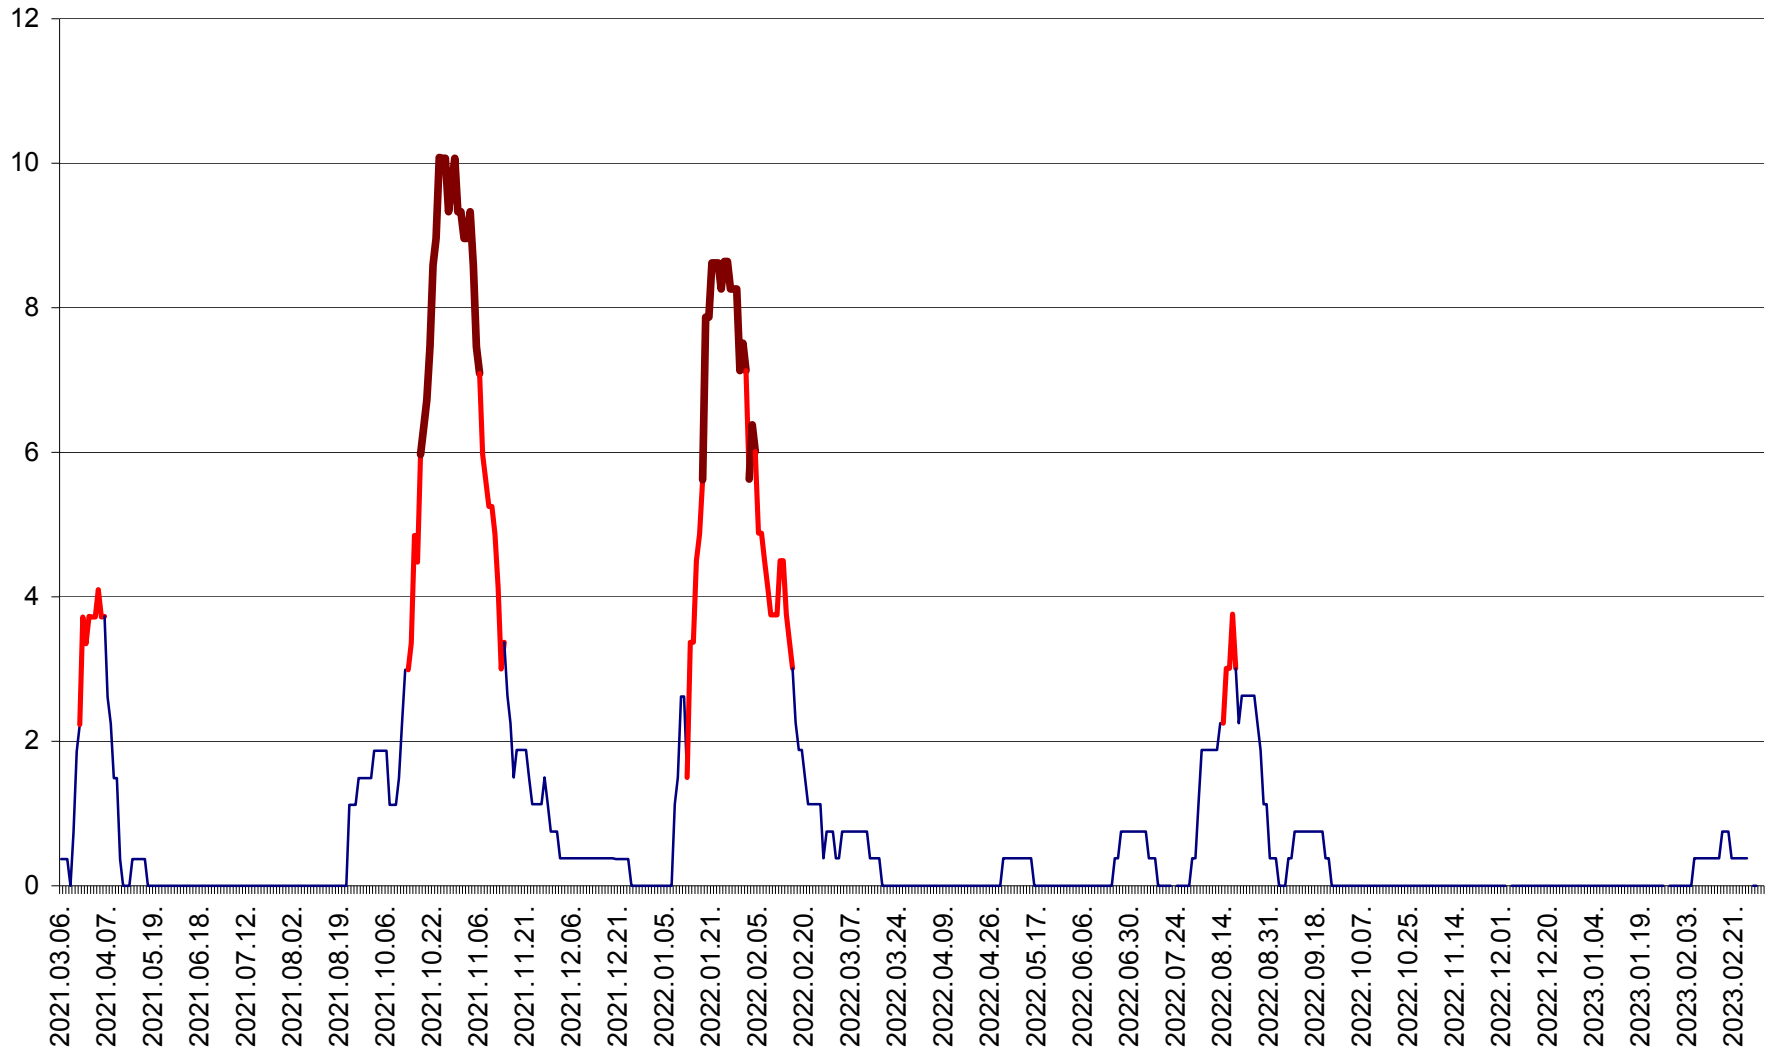

SÂNDOMINIC - Evolutia incidentei cumulate pe 14 zile la ‰ de locuitori
2021.03.07. - 2023.03.08.

SÂNCRĂIENI - Evolutia incidentei cumulate pe 14 zile la ‰ de locuitori
2021.03.07. - 2023.03.08.