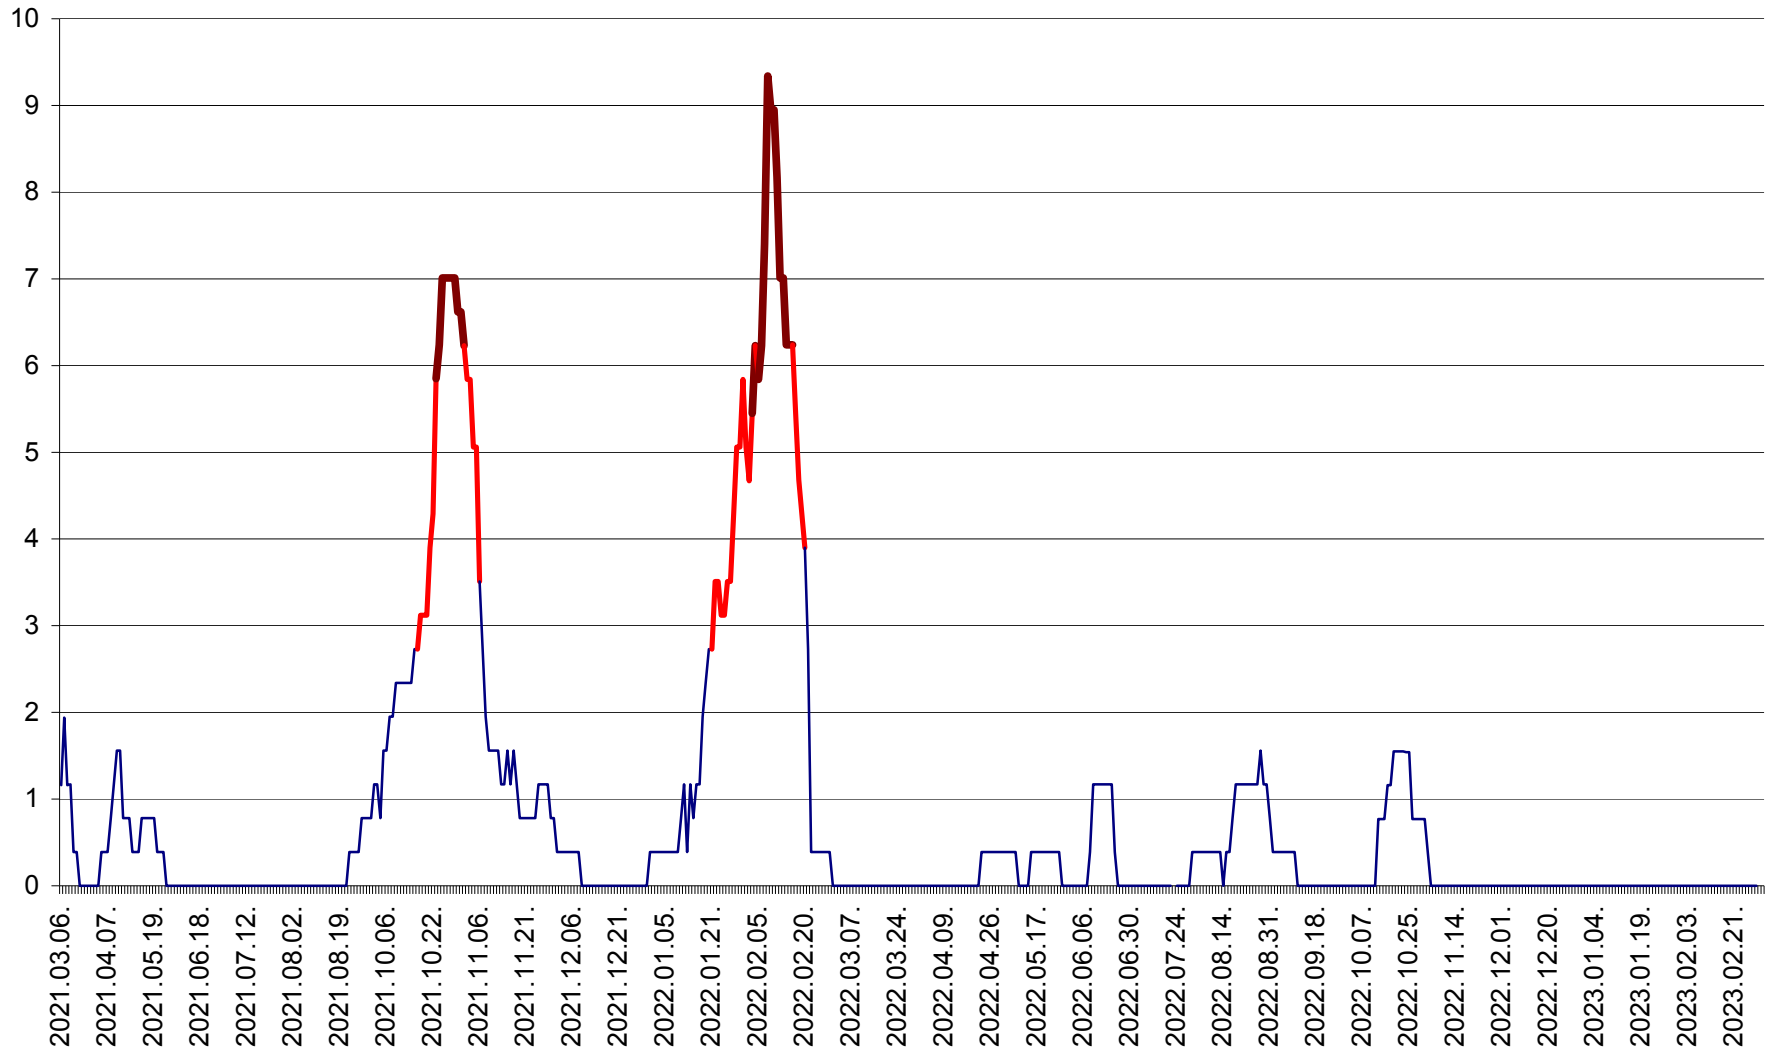

MUNICIPIUL TOPLIȚA - Evoluția incidenței cumulate pe 14 zile la ‰ de locuitori
2021.03.07. - 2023.03.08.

TOMEȘTI - Evolutia incidentei cumulate pe 14 zile la ‰ de locuitori
2021.03.07. - 2023.03.08.