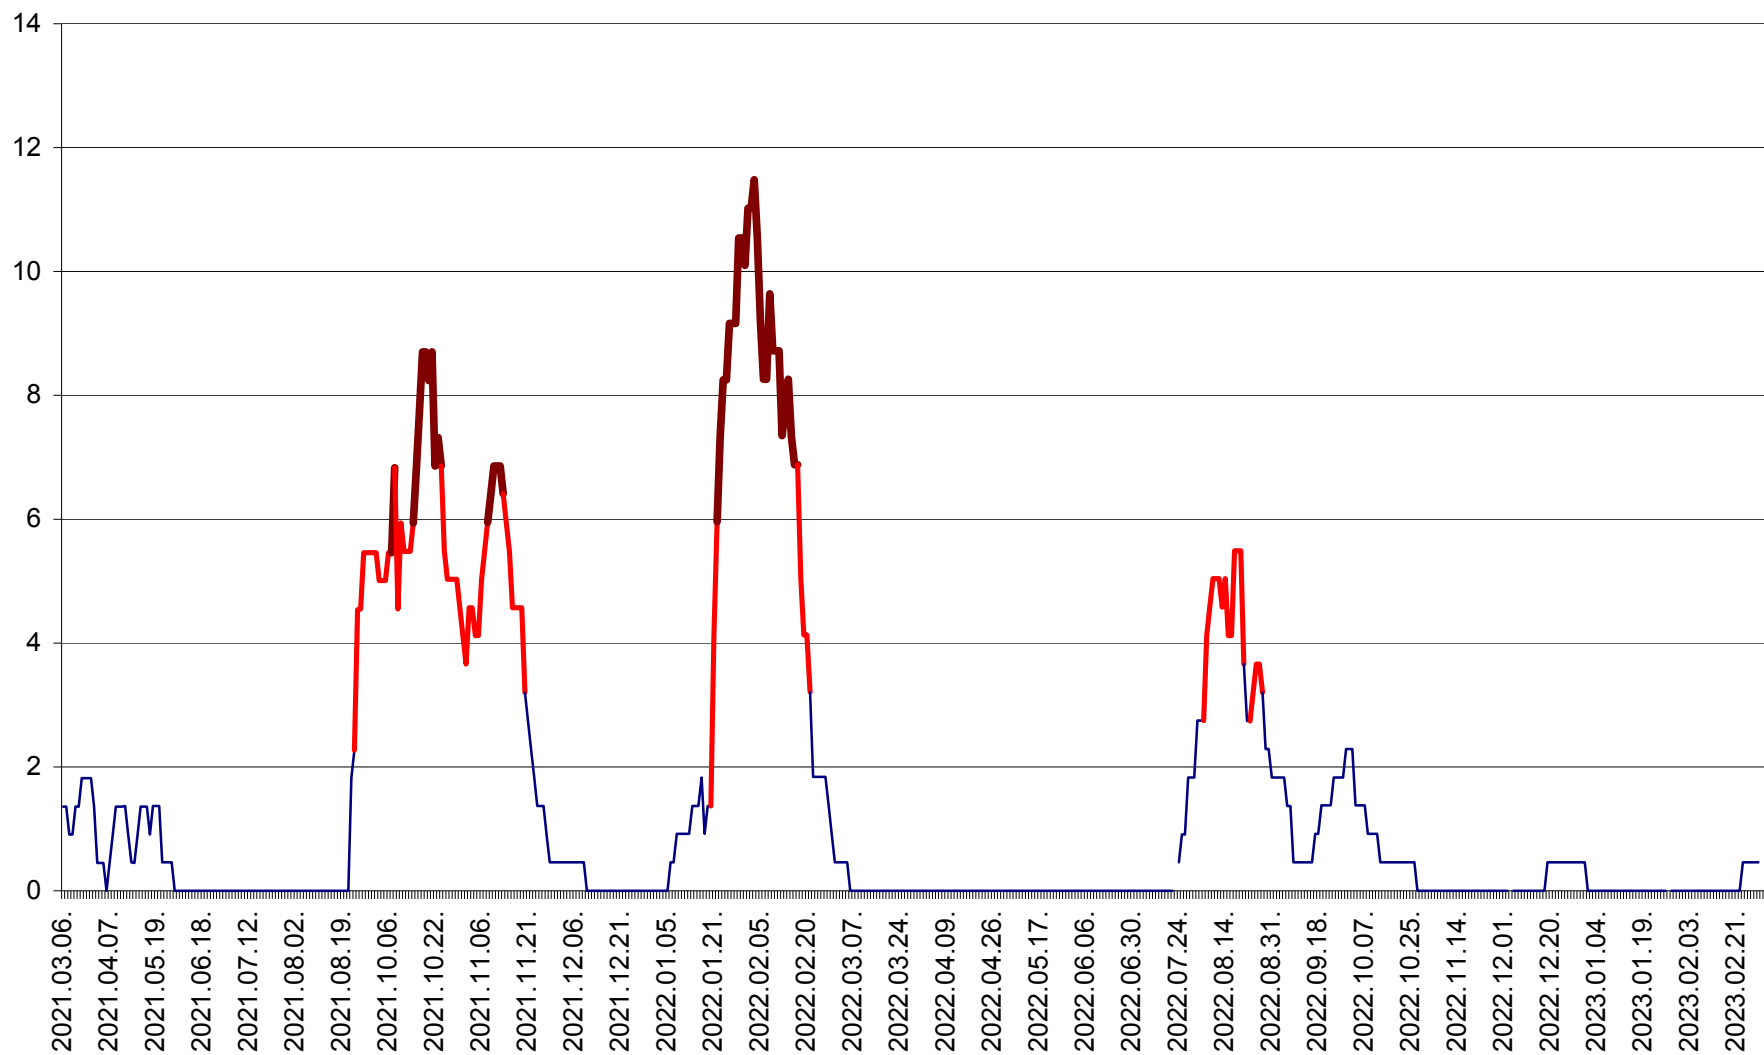

MUNICIPIUL GHEORGHENI - Evolutia incidentei cumulate pe 14 zile la ‰ de locuitori
2021.03.07. - 2023.03.08.

JOSENI - Evolutia incidentei cumulate pe 14 zile la ‰ de locuitori
2021.03.07. - 2023.03.08.

LĂZAREA - Evolutia incidentei cumulate pe 14 zile la % de locuitori
2021.03.07. - 2023.03.08.

LELICENI - Evolutia incidentei cumulate pe 14 zile la ‰ de locuitori
2021.03.07. - 2023.03.08.

LUETA - Evolutia incidentei cumulate pe 14 zile la ‰ de locuitori
2021.03.07. - 2023.03.08.

LUNCA DE JOS - Evolutia incidentei cumulate pe 14 zile la ‰ de locuitori
2021.03.07. - 2023.03.08.

LUNCA DE SUS - Evolutia incidentei cumulate pe 14 zile la ‰ de locuitori
2021.03.07. - 2023.03.08.

LUPENI - Evolutia incidentei cumulate pe 14 zile la ‰ de locuitori
2021.03.07. - 2023.03.08.

MĂDĂRAȘ - Evolutia incidentei cumulate pe 14 zile la ‰ de locuitori
2021.03.07. - 2023.03.08.