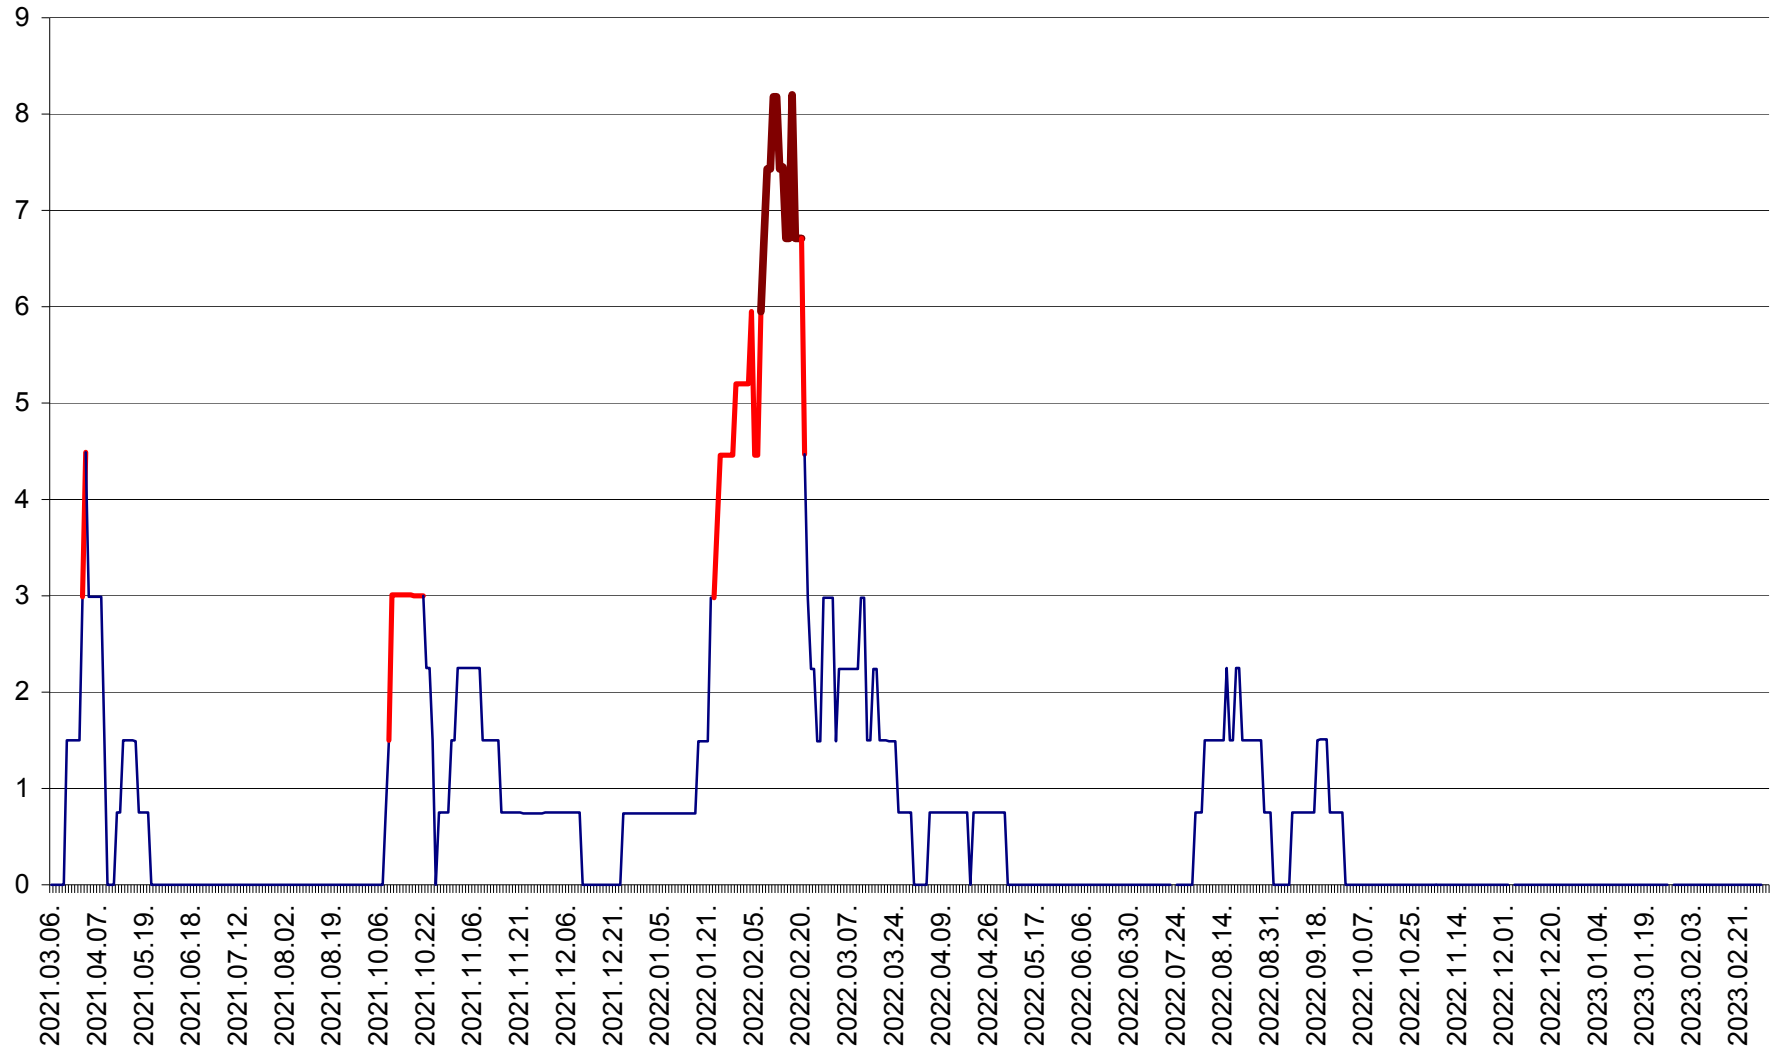

LELICENI - Evolutia incidentei cumulate pe 14 zile la ‰ de locuitori
2021.03.07. - 2023.03.08.

LUETA - Evolutia incidentei cumulate pe 14 zile la ‰ de locuitori
2021.03.07. - 2023.03.08.

LUNCA DE JOS - Evolutia incidentei cumulate pe 14 zile la ‰ de locuitori
2021.03.07. - 2023.03.08.

LUNCA DE SUS - Evolutia incidentei cumulate pe 14 zile la ‰ de locuitori
2021.03.07. - 2023.03.08.

LUPENI - Evolutia incidentei cumulate pe 14 zile la ‰ de locuitori
2021.03.07. - 2023.03.08.

MĂDĂRAȘ - Evolutia incidentei cumulate pe 14 zile la ‰ de locuitori
2021.03.07. - 2023.03.08.

MĂRTINIȘ - Evolutia incidentei cumulate pe 14 zile la ‰ de locuitori
2021.03.07. - 2023.03.08.

MEREȘTI - Evolutia incidentei cumulate pe 14 zile la ‰ de locuitori
2021.03.07. - 2023.03.08.

MUNICIPIUL MIERCUREA-CIUC - Evolutia incidentei cumulate pe 14 zile la ‰ de locuitori
2021.03.07. - 2023.03.08.