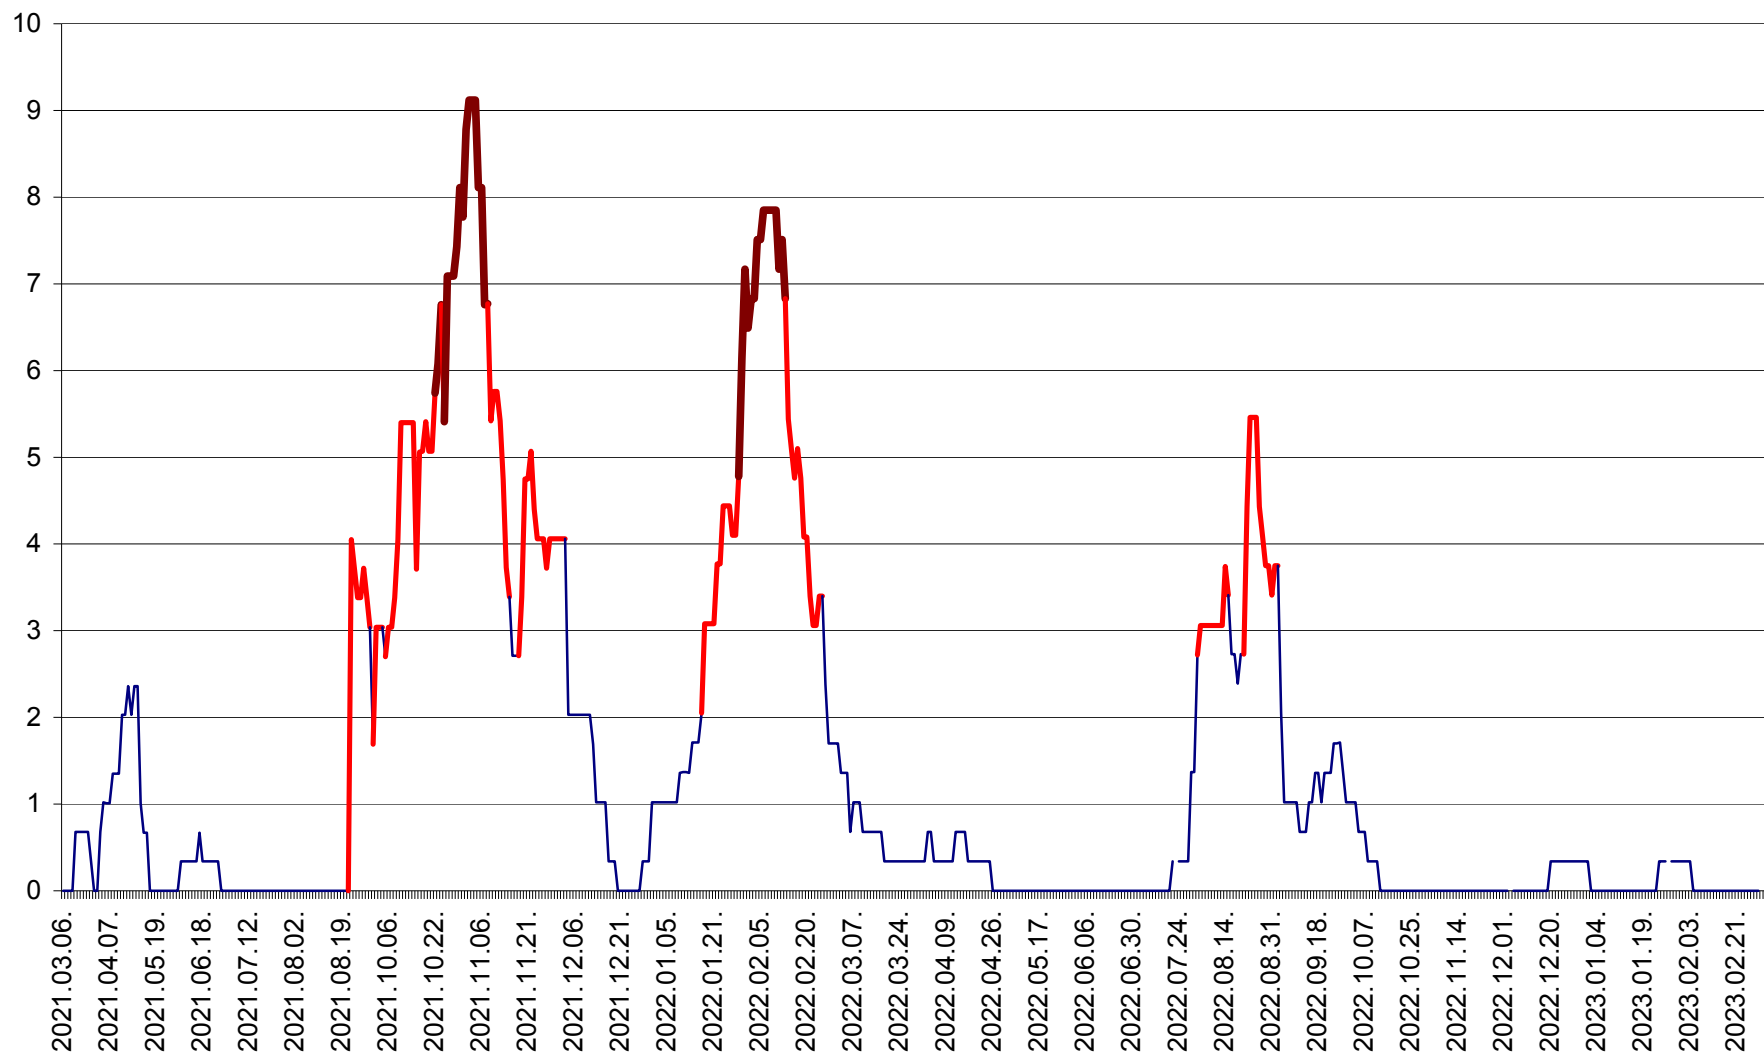

LELICENI - Evolutia incidentei cumulate pe 14 zile la ‰ de locuitori
2021.03.07. - 2023.03.08.

LUETA - Evolutia incidentei cumulate pe 14 zile la ‰ de locuitori
2021.03.07. - 2023.03.08.

LUNCA DE JOS - Evolutia incidentei cumulate pe 14 zile la ‰ de locuitori
2021.03.07. - 2023.03.08.

LUNCA DE SUS - Evolutia incidentei cumulate pe 14 zile la ‰ de locuitori
2021.03.07. - 2023.03.08.

LUPENI - Evolutia incidentei cumulate pe 14 zile la ‰ de locuitori
2021.03.07. - 2023.03.08.

MĂDĂRAȘ - Evolutia incidentei cumulate pe 14 zile la ‰ de locuitori
2021.03.07. - 2023.03.08.

MĂRTINIȘ - Evolutia incidentei cumulate pe 14 zile la ‰ de locuitori
2021.03.07. - 2023.03.08.

MEREȘTI - Evolutia incidentei cumulate pe 14 zile la ‰ de locuitori
2021.03.07. - 2023.03.08.

MUNICIPIUL MIERCUREA-CIUC - Evolutia incidentei cumulate pe 14 zile la ‰ de locuitori
2021.03.07. - 2023.03.08.