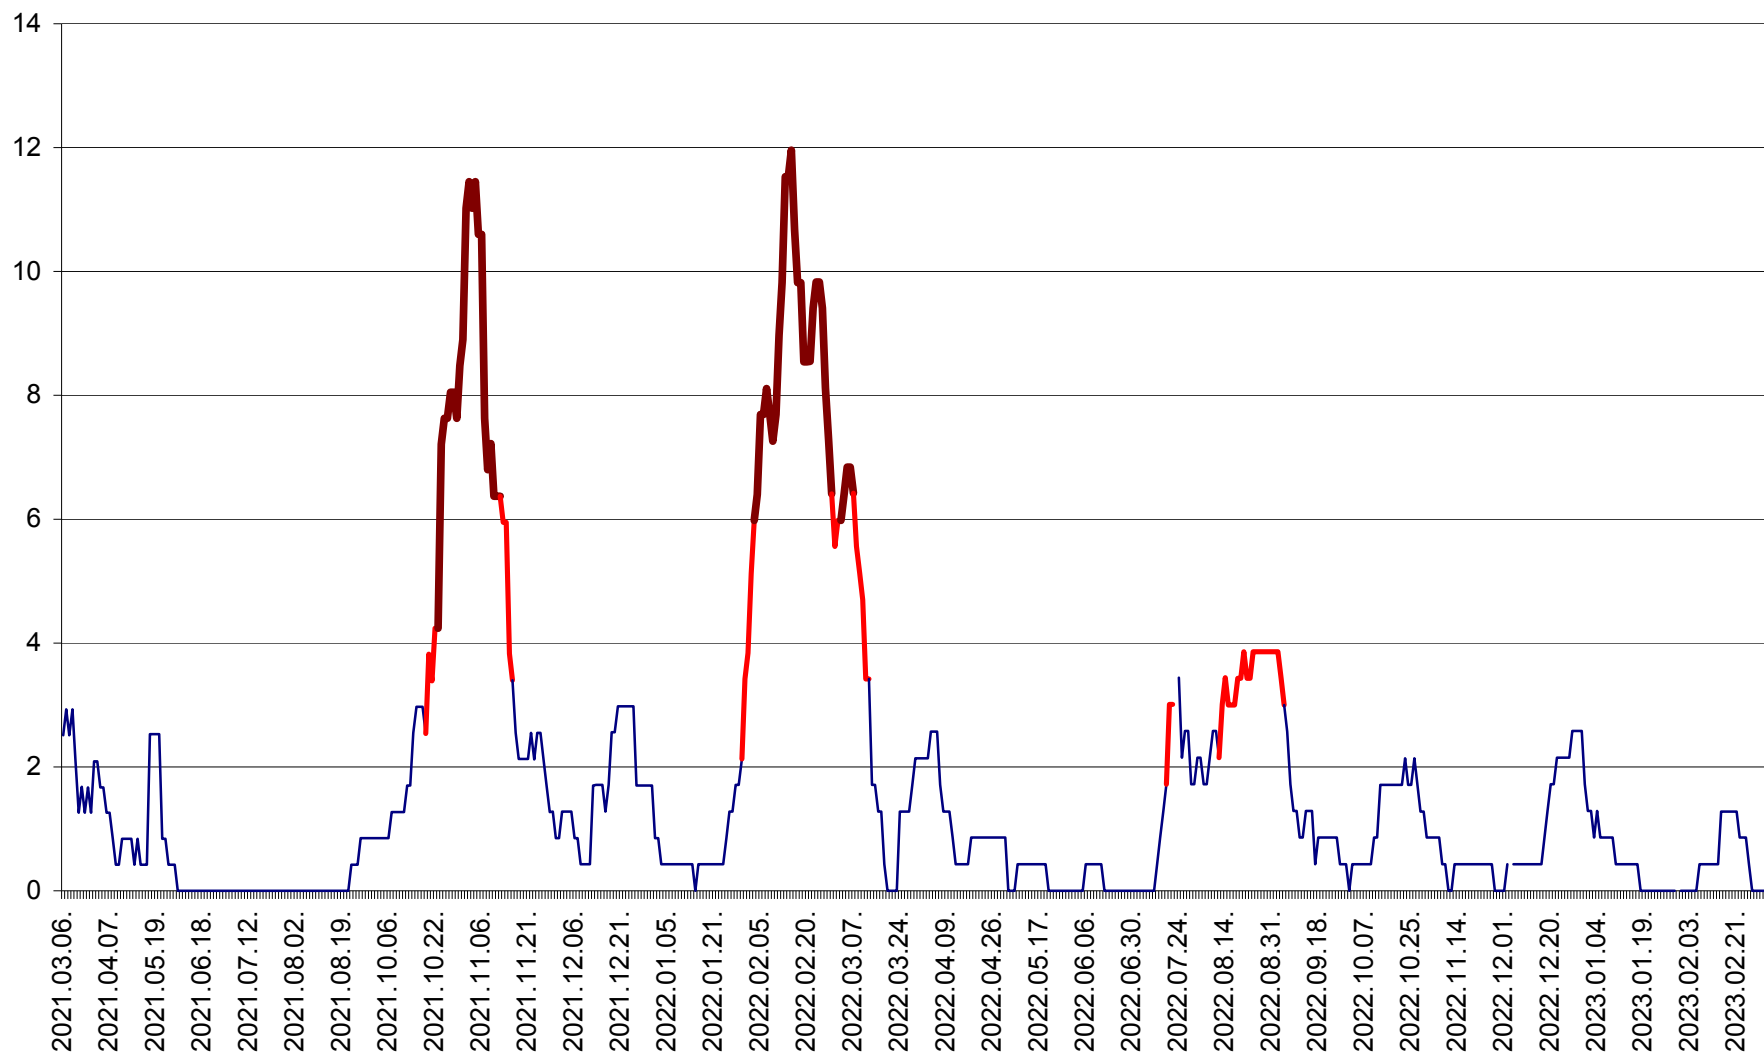

ORAȘ CRISTURU SECUIESC - Evolutia incidentei cumulate pe 14 zile la ‰ de locuitori
2021.03.07. - 2023.03.08.

DĂNEȘTI - Evolutia incidentei cumulate pe 14 zile la ‰ de locuitori
2021.03.07. - 2023.03.08.

DÂRJIU - Evolutia incidentei cumulate pe 14 zile la ‰ de locuitori
2021.03.07. - 2023.03.08.

DEALU - Evolutia incidentei cumulate pe 14 zile la ‰ de locuitori
2021.03.07. - 2023.03.08.

DITRĂU - Evolutia incidentei cumulate pe 14 zile la ‰ de locuitori
2021.03.07. - 2023.03.08.

FELICENI - Evolutia incidentei cumulate pe 14 zile la ‰ de locuitori
2021.03.07. - 2023.03.08.

FRUMOASA - Evolutia incidentei cumulate pe 14 zile la ‰ de locuitori
2021.03.07. - 2023.03.08.

GĂLĂUȚAȘ - Evoluția incidenței cumulate pe 14 zile la ‰ de locuitori
2021.03.07. - 2023.03.08.