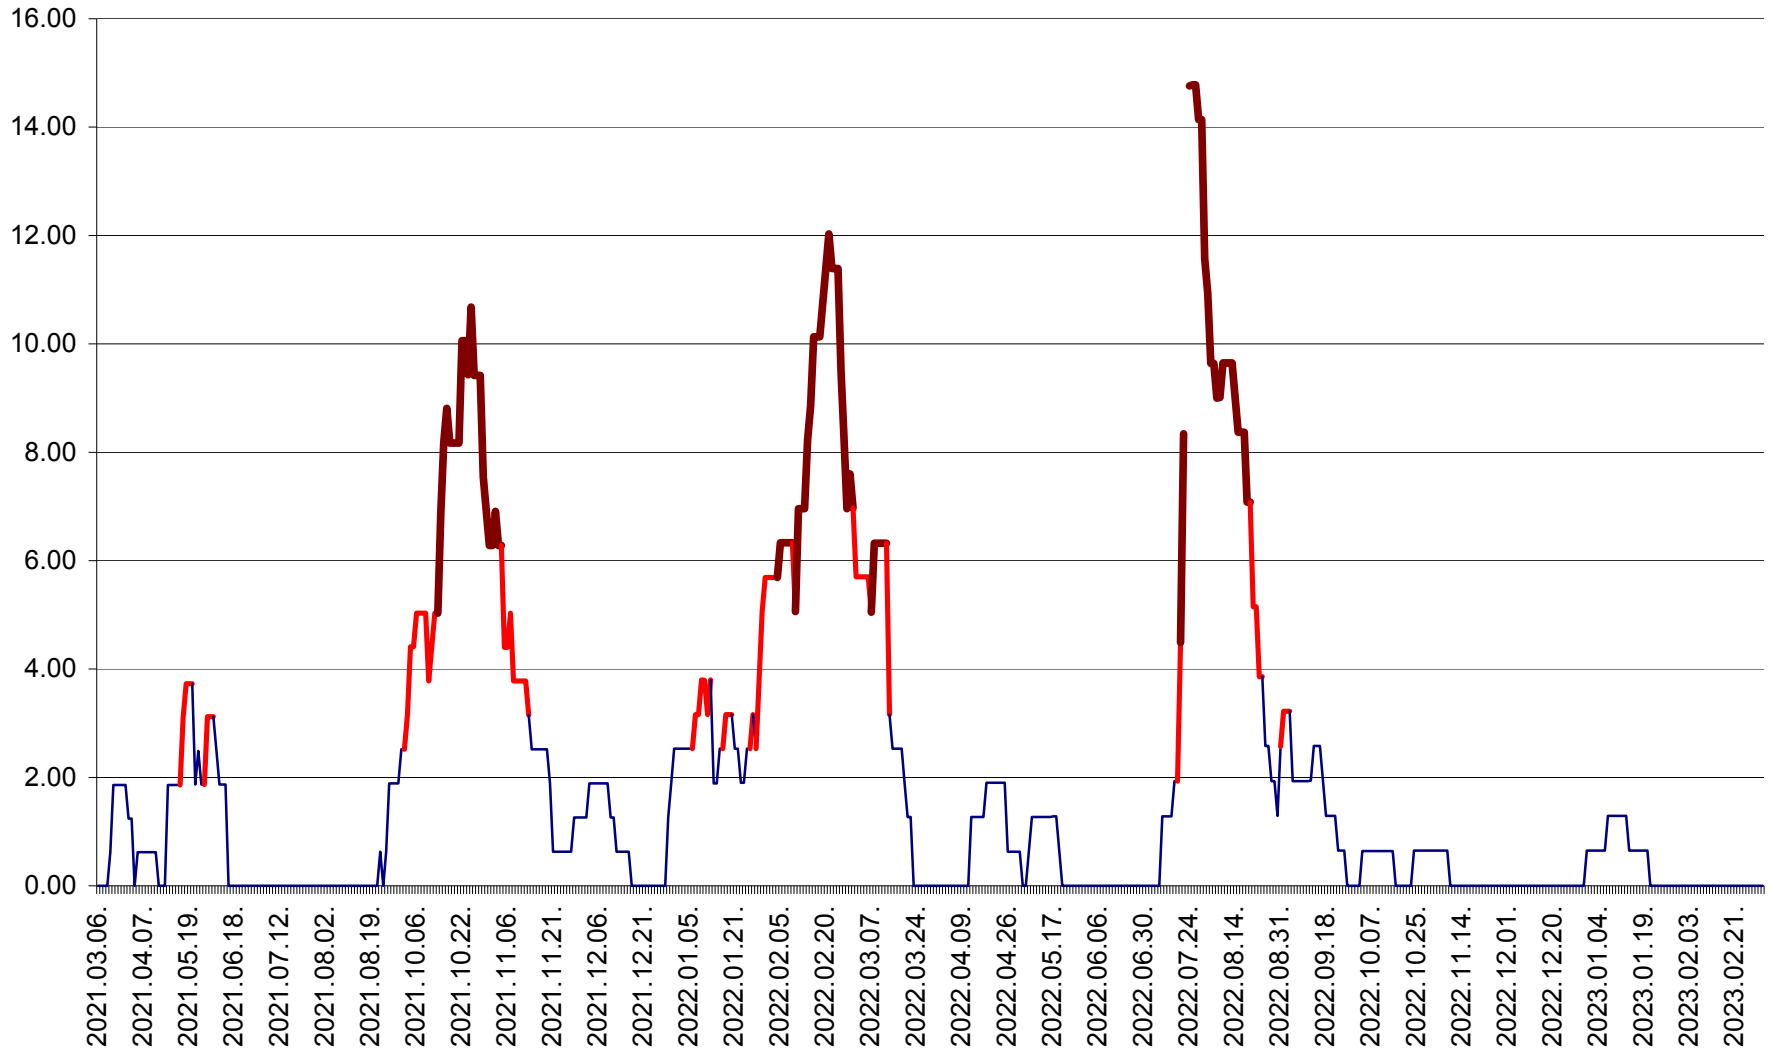

ATID - Evolutia incidentei cumulate pe 14 zile la ‰ de locuitori
2021.03.07. - 2023.03.08.

AVRĂMEȘTI - Evolutia incidentei cumulate pe 14 zile la ‰ de locuitori
2021.03.07. - 2023.03.08.

ORAȘ BĂILE TUȘNAD - Evolutia incidentei cumulate pe 14 zile la ‰ de locuitori
2021.03.07. - 2023.03.08.

ORAȘ BĂLAN - Evoluția incidenței cumulate pe 14 zile la ‰ de locuitori
2021.03.07. - 2023.03.08.

BILBOR - Evolutia incidentei cumulate pe 14 zile la ‰ de locuitori
2021.03.07. - 2023.03.08.

ORAȘ BORSEC - Evolutia incidentei cumulate pe 14 zile la ‰ de locuitori
2021.03.07. - 2023.03.08.

BRĂDEȘTI - Evoluția incidentei cumulate pe 14 zile la ‰ de locuitori
2021.03.07. - 2023.03.08.

CĂPÂLNIȚA - Evoluția incidenței cumulate pe 14 zile la ‰ de locuitori
2021.03.07. - 2023.03.08.

CÂRȚA - Evolutia incidentei cumulate pe 14 zile la ‰ de locuitori
2021.03.07. - 2023.03.08.