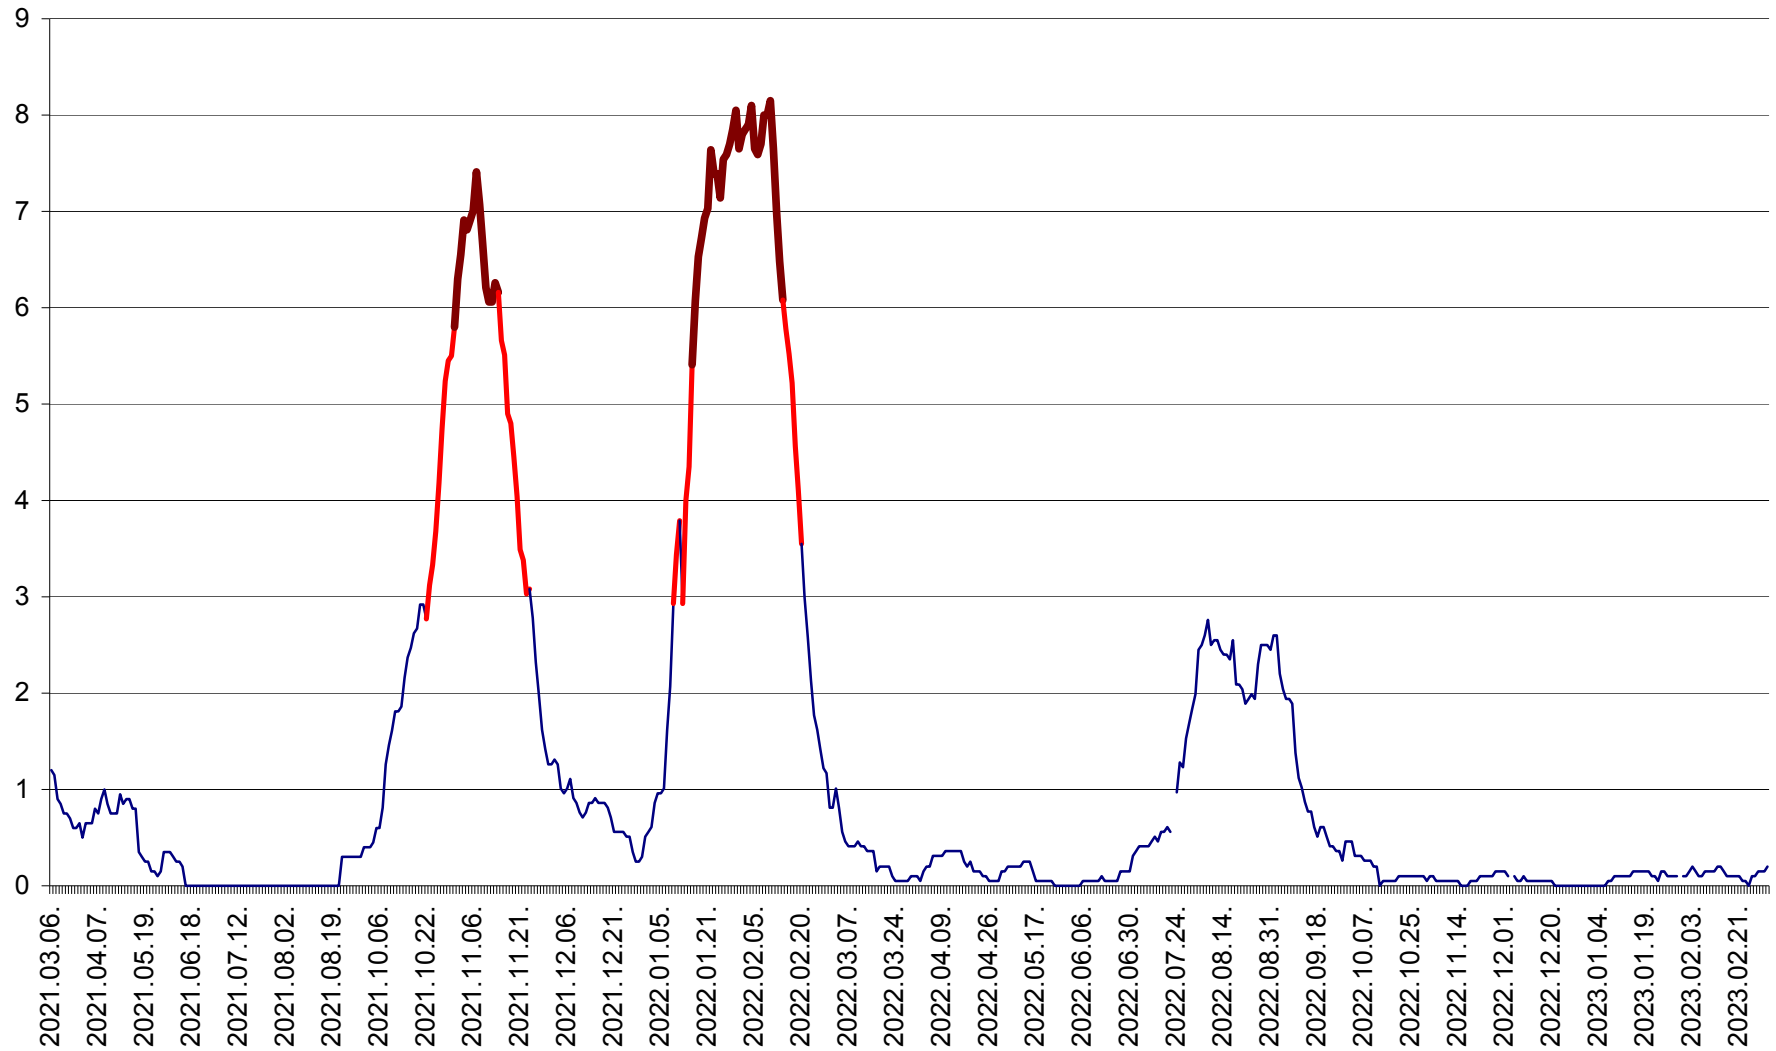

DÂRJIU - Evolutia incidentei cumulate pe 14 zile la ‰ de locuitori
2021.03.07. - 2023.03.08.

DEALU - Evolutia incidentei cumulate pe 14 zile la ‰ de locuitori
2021.03.07. - 2023.03.08.

DITRĂU - Evolutia incidentei cumulate pe 14 zile la ‰ de locuitori
2021.03.07. - 2023.03.08.

FELICENI - Evolutia incidentei cumulate pe 14 zile la ‰ de locuitori
2021.03.07. - 2023.03.08.

FRUMOASA - Evolutia incidentei cumulate pe 14 zile la ‰ de locuitori
2021.03.07. - 2023.03.08.

GĂLĂUȚAȘ - Evoluția incidenței cumulate pe 14 zile la ‰ de locuitori
2021.03.07. - 2023.03.08.

MUNICIPIUL GHEORGHENI - Evolutia incidentei cumulate pe 14 zile la ‰ de locuitori
2021.03.07. - 2023.03.08.

JOSENI - Evolutia incidentei cumulate pe 14 zile la ‰ de locuitori
2021.03.07. - 2023.03.08.

LĂZAREA - Evolutia incidentei cumulate pe 14 zile la % de locuitori
2021.03.07. - 2023.03.08.

LELICENI - Evolutia incidentei cumulate pe 14 zile la ‰ de locuitori
2021.03.07. - 2023.03.08.

LUETA - Evolutia incidentei cumulate pe 14 zile la ‰ de locuitori
2021.03.07. - 2023.03.08.

LUNCA DE JOS - Evolutia incidentei cumulate pe 14 zile la ‰ de locuitori
2021.03.07. - 2023.03.08.