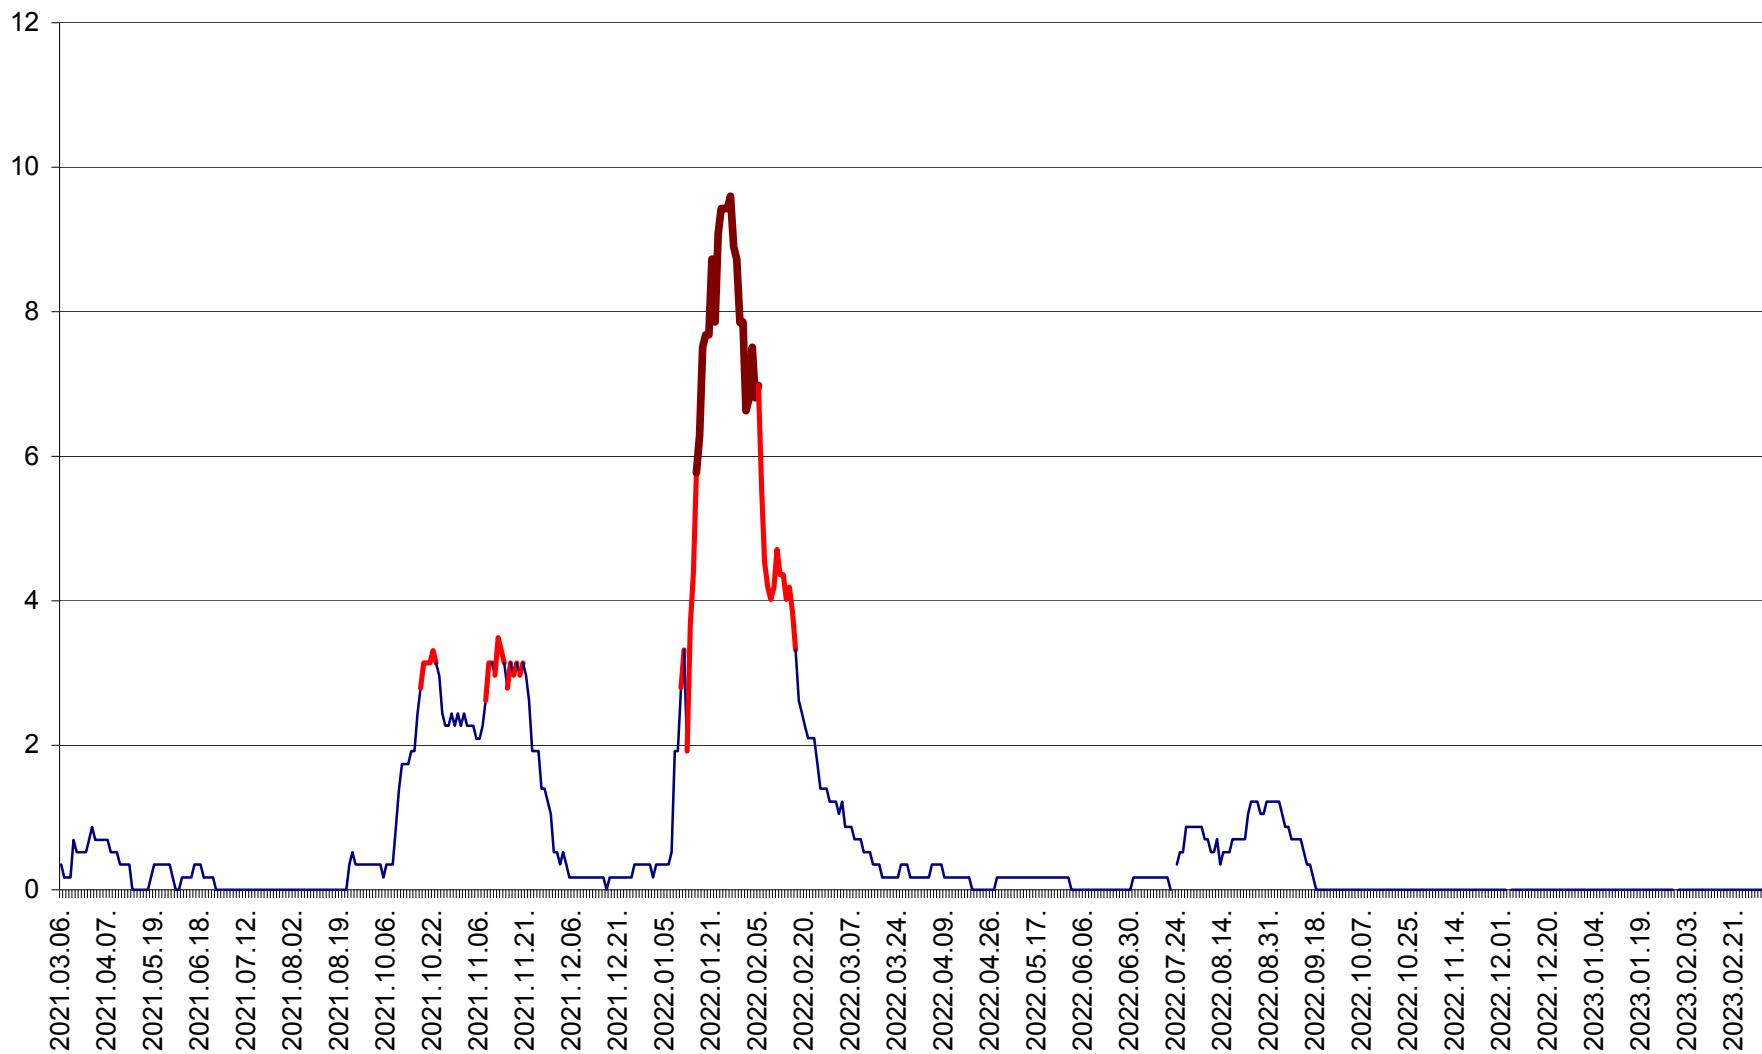

DÂRJIU - Evolutia incidentei cumulate pe 14 zile la ‰ de locuitori
2021.03.07. - 2023.03.08.

DEALU - Evolutia incidentei cumulate pe 14 zile la ‰ de locuitori
2021.03.07. - 2023.03.08.

DITRĂU - Evolutia incidentei cumulate pe 14 zile la ‰ de locuitori
2021.03.07. - 2023.03.08.

FELICENI - Evolutia incidentei cumulate pe 14 zile la ‰ de locuitori
2021.03.07. - 2023.03.08.

FRUMOASA - Evolutia incidentei cumulate pe 14 zile la ‰ de locuitori
2021.03.07. - 2023.03.08.

GĂLĂUȚAȘ - Evoluția incidenței cumulate pe 14 zile la ‰ de locuitori
2021.03.07. - 2023.03.08.

MUNICIPIUL GHEORGHENI - Evolutia incidentei cumulate pe 14 zile la ‰ de locuitori
2021.03.07. - 2023.03.08.

JOSENI - Evolutia incidentei cumulate pe 14 zile la ‰ de locuitori
2021.03.07. - 2023.03.08.

LĂZAREA - Evolutia incidentei cumulate pe 14 zile la % de locuitori
2021.03.07. - 2023.03.08.

LELICENI - Evolutia incidentei cumulate pe 14 zile la ‰ de locuitori
2021.03.07. - 2023.03.08.

LUETA - Evolutia incidentei cumulate pe 14 zile la ‰ de locuitori
2021.03.07. - 2023.03.08.

LUNCA DE JOS - Evolutia incidentei cumulate pe 14 zile la ‰ de locuitori
2021.03.07. - 2023.03.08.