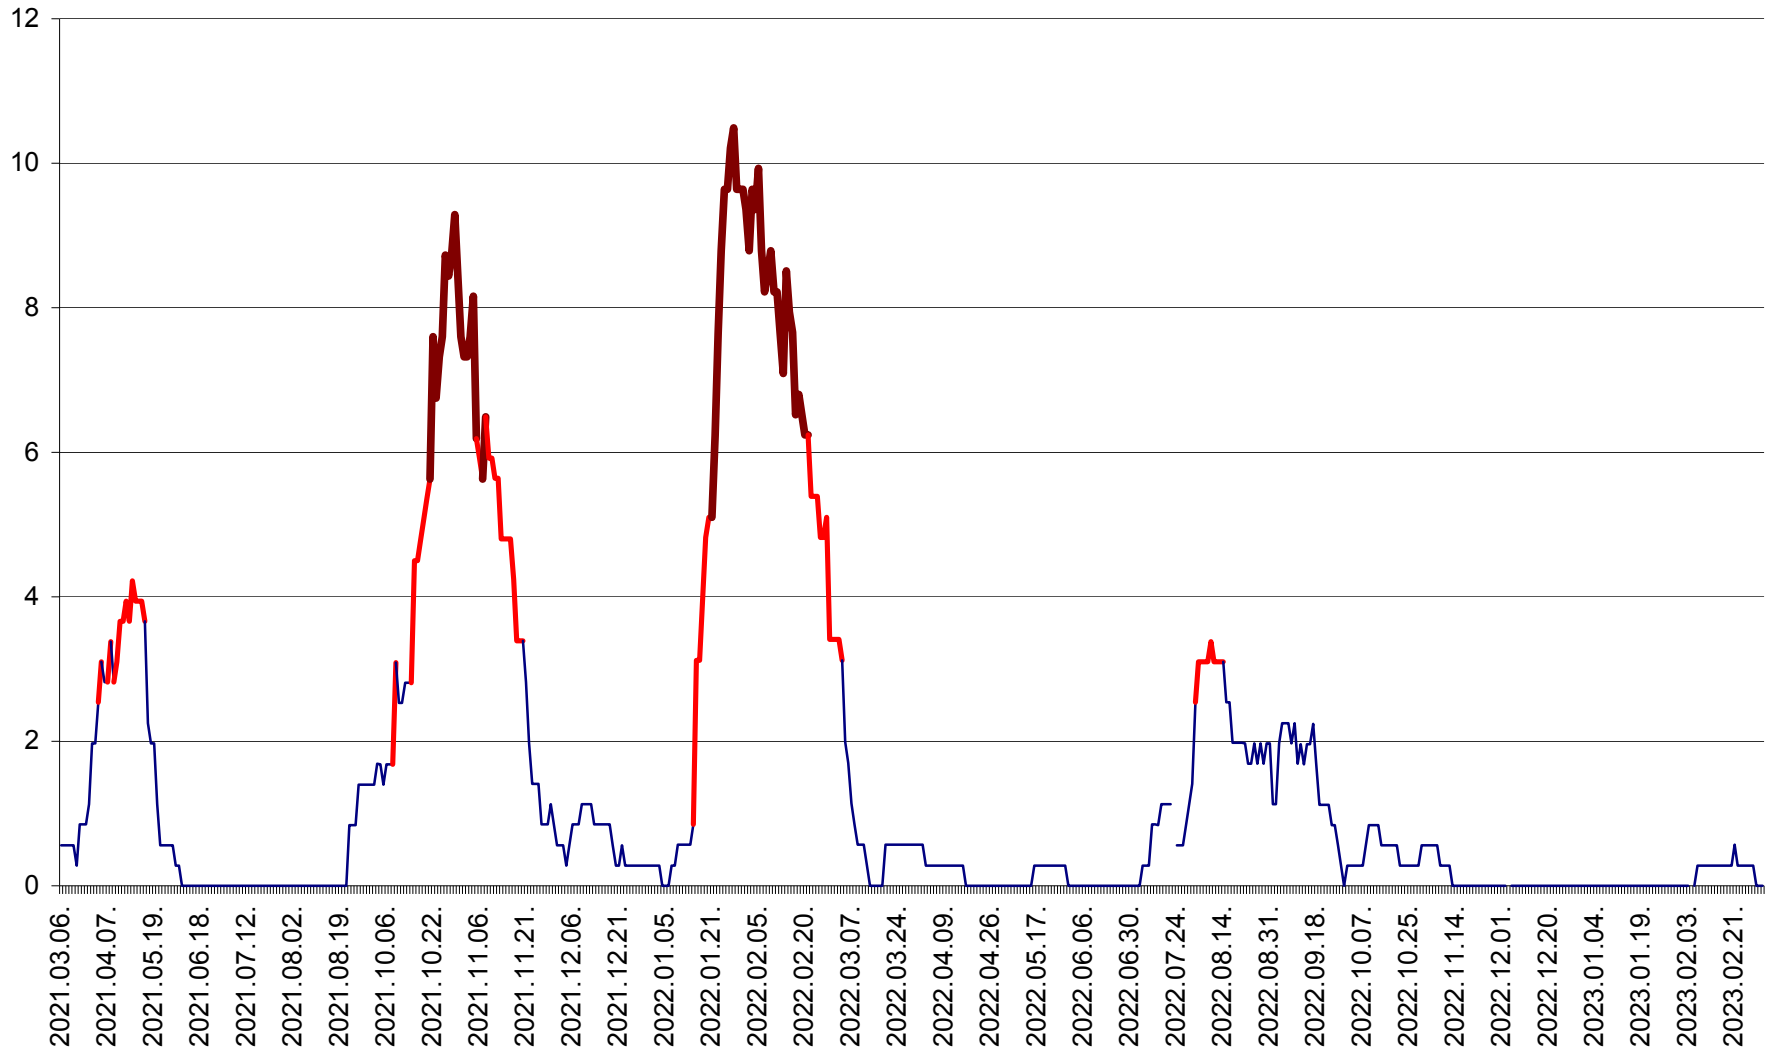

ORAȘ CRISTURU SECUIESC - Evolutia incidentei cumulate pe 14 zile la ‰ de locuitori
2021.03.07. - 2023.03.08.

DĂNEȘTI - Evolutia incidentei cumulate pe 14 zile la ‰ de locuitori
2021.03.07. - 2023.03.08.

DÂRJIU - Evolutia incidentei cumulate pe 14 zile la ‰ de locuitori
2021.03.07. - 2023.03.08.

DEALU - Evolutia incidentei cumulate pe 14 zile la ‰ de locuitori
2021.03.07. - 2023.03.08.

DITRĂU - Evolutia incidentei cumulate pe 14 zile la ‰ de locuitori
2021.03.07. - 2023.03.08.

FELICENI - Evolutia incidentei cumulate pe 14 zile la ‰ de locuitori
2021.03.07. - 2023.03.08.

FRUMOASA - Evolutia incidentei cumulate pe 14 zile la ‰ de locuitori
2021.03.07. - 2023.03.08.

GĂLĂUȚAȘ - Evoluția incidenței cumulate pe 14 zile la ‰ de locuitori
2021.03.07. - 2023.03.08.