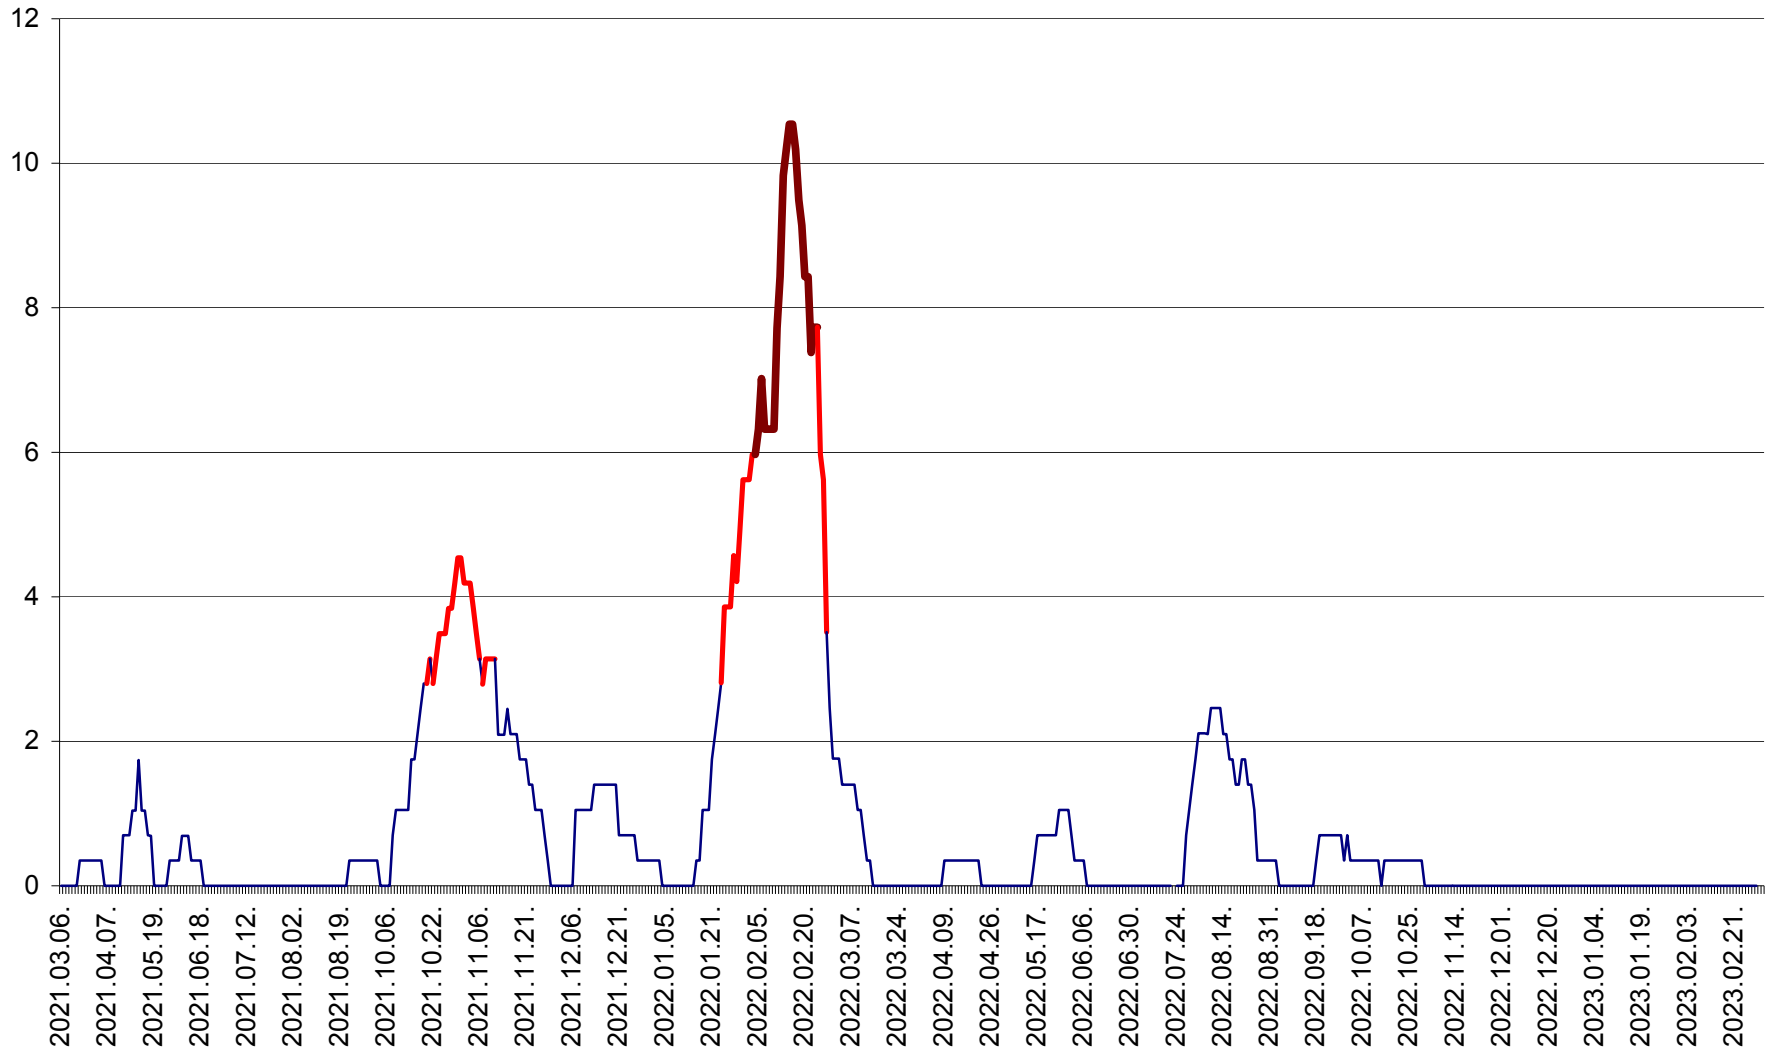

SICULENI - Evolutia incidentei cumulate pe 14 zile la ‰ de locuitori
2021.03.07. - 2023.03.08.