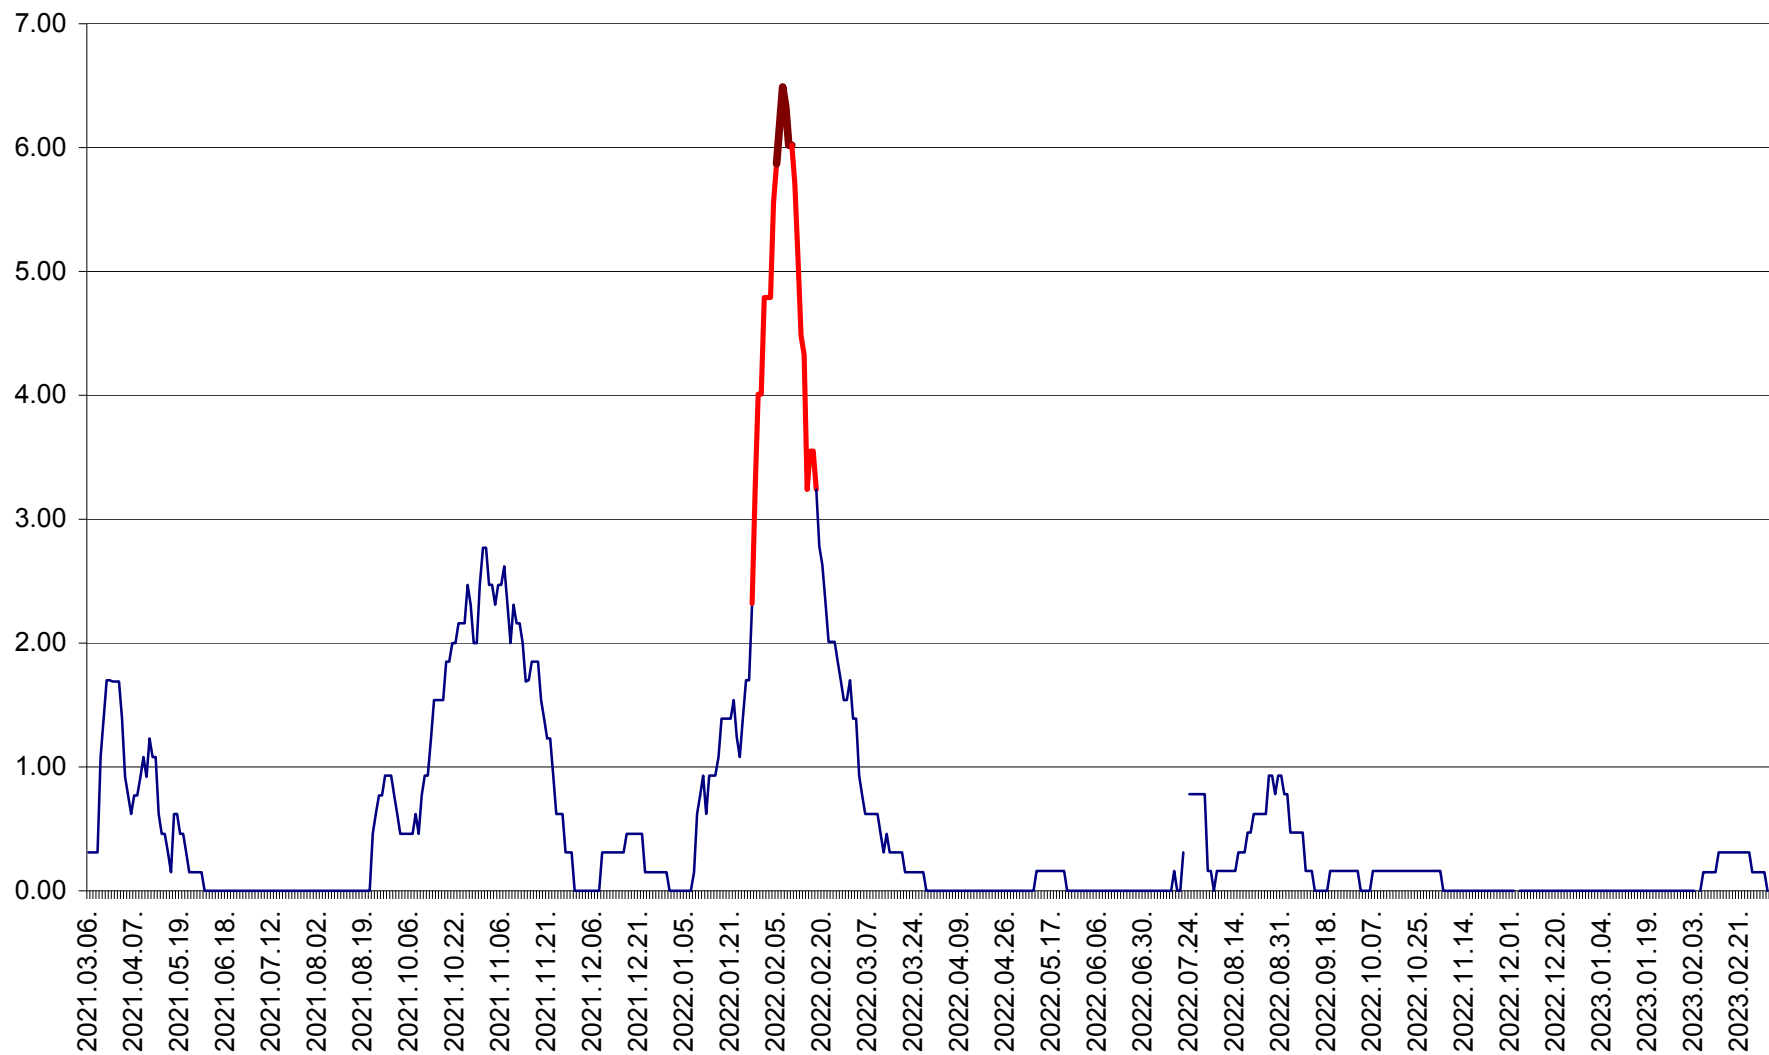

ORAȘ BĂLAN - Evoluția incidenței cumulate pe 14 zile la ‰ de locuitori
2021.03.07. - 2023.03.08.

BILBOR - Evolutia incidentei cumulate pe 14 zile la ‰ de locuitori
2021.03.07. - 2023.03.08.

ORAȘ BORSEC - Evolutia incidentei cumulate pe 14 zile la ‰ de locuitori
2021.03.07. - 2023.03.08.

BRĂDEȘTI - Evoluția incidentei cumulate pe 14 zile la ‰ de locuitori
2021.03.07. - 2023.03.08.

CĂPÂLNIȚA - Evoluția incidenței cumulate pe 14 zile la ‰ de locuitori
2021.03.07. - 2023.03.08.

CÂRȚA - Evolutia incidentei cumulate pe 14 zile la ‰ de locuitori
2021.03.07. - 2023.03.08.

CICEU - Evolutia incidentei cumulate pe 14 zile la ‰ de locuitori
2021.03.07. - 2023.03.08.

CIUCSÂNGEORGIU - Evolutia incidentei cumulate pe 14 zile la ‰ de locuitori
2021.03.07. - 2023.03.08.

CIUMANI - Evolutia incidentei cumulate pe 14 zile la ‰ de locuitori
2021.03.07. - 2023.03.08.

CORBU - Evolutia incidentei cumulate pe 14 zile la ‰ de locuitori
2021.03.07. - 2023.03.08.

CORUND - Evolutia incidentei cumulate pe 14 zile la ‰ de locuitori
2021.03.07. - 2023.03.08.

COZMENI - Evolutia incidentei cumulate pe 14 zile la ‰ de locuitori
2021.03.07. - 2023.03.08.