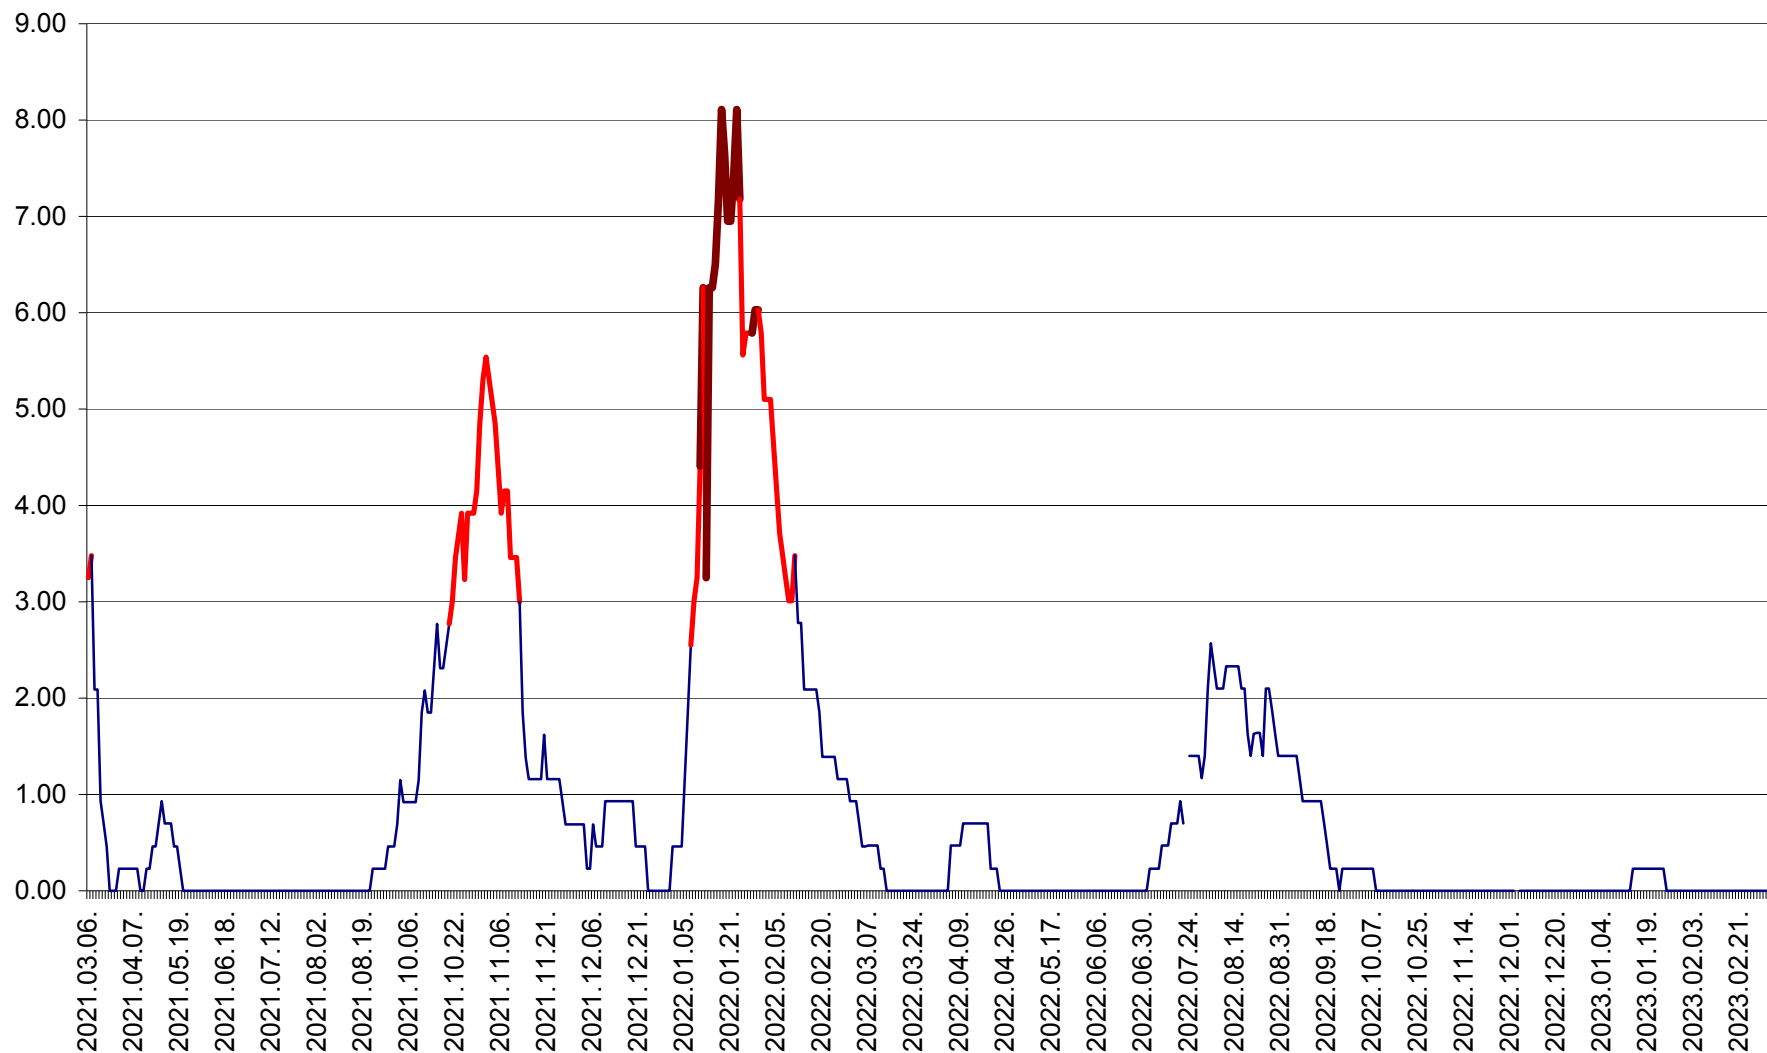

ORAȘ BĂLAN - Evoluția incidenței cumulate pe 14 zile la ‰ de locuitori
2021.03.07. - 2023.03.08.

BILBOR - Evolutia incidentei cumulate pe 14 zile la ‰ de locuitori
2021.03.07. - 2023.03.08.

ORAȘ BORSEC - Evolutia incidentei cumulate pe 14 zile la ‰ de locuitori
2021.03.07. - 2023.03.08.

BRĂDEȘTI - Evoluția incidentei cumulate pe 14 zile la ‰ de locuitori
2021.03.07. - 2023.03.08.

CĂPÂLNIȚA - Evoluția incidenței cumulate pe 14 zile la ‰ de locuitori
2021.03.07. - 2023.03.08.

CÂRȚA - Evolutia incidentei cumulate pe 14 zile la ‰ de locuitori
2021.03.07. - 2023.03.08.

CICEU - Evolutia incidentei cumulate pe 14 zile la ‰ de locuitori
2021.03.07. - 2023.03.08.

CIUCSÂNGEORGIU - Evolutia incidentei cumulate pe 14 zile la ‰ de locuitori
2021.03.07. - 2023.03.08.

CIUMANI - Evolutia incidentei cumulate pe 14 zile la ‰ de locuitori
2021.03.07. - 2023.03.08.

CORBU - Evolutia incidentei cumulate pe 14 zile la ‰ de locuitori
2021.03.07. - 2023.03.08.

CORUND - Evolutia incidentei cumulate pe 14 zile la ‰ de locuitori
2021.03.07. - 2023.03.08.

COZMENI - Evolutia incidentei cumulate pe 14 zile la ‰ de locuitori
2021.03.07. - 2023.03.08.