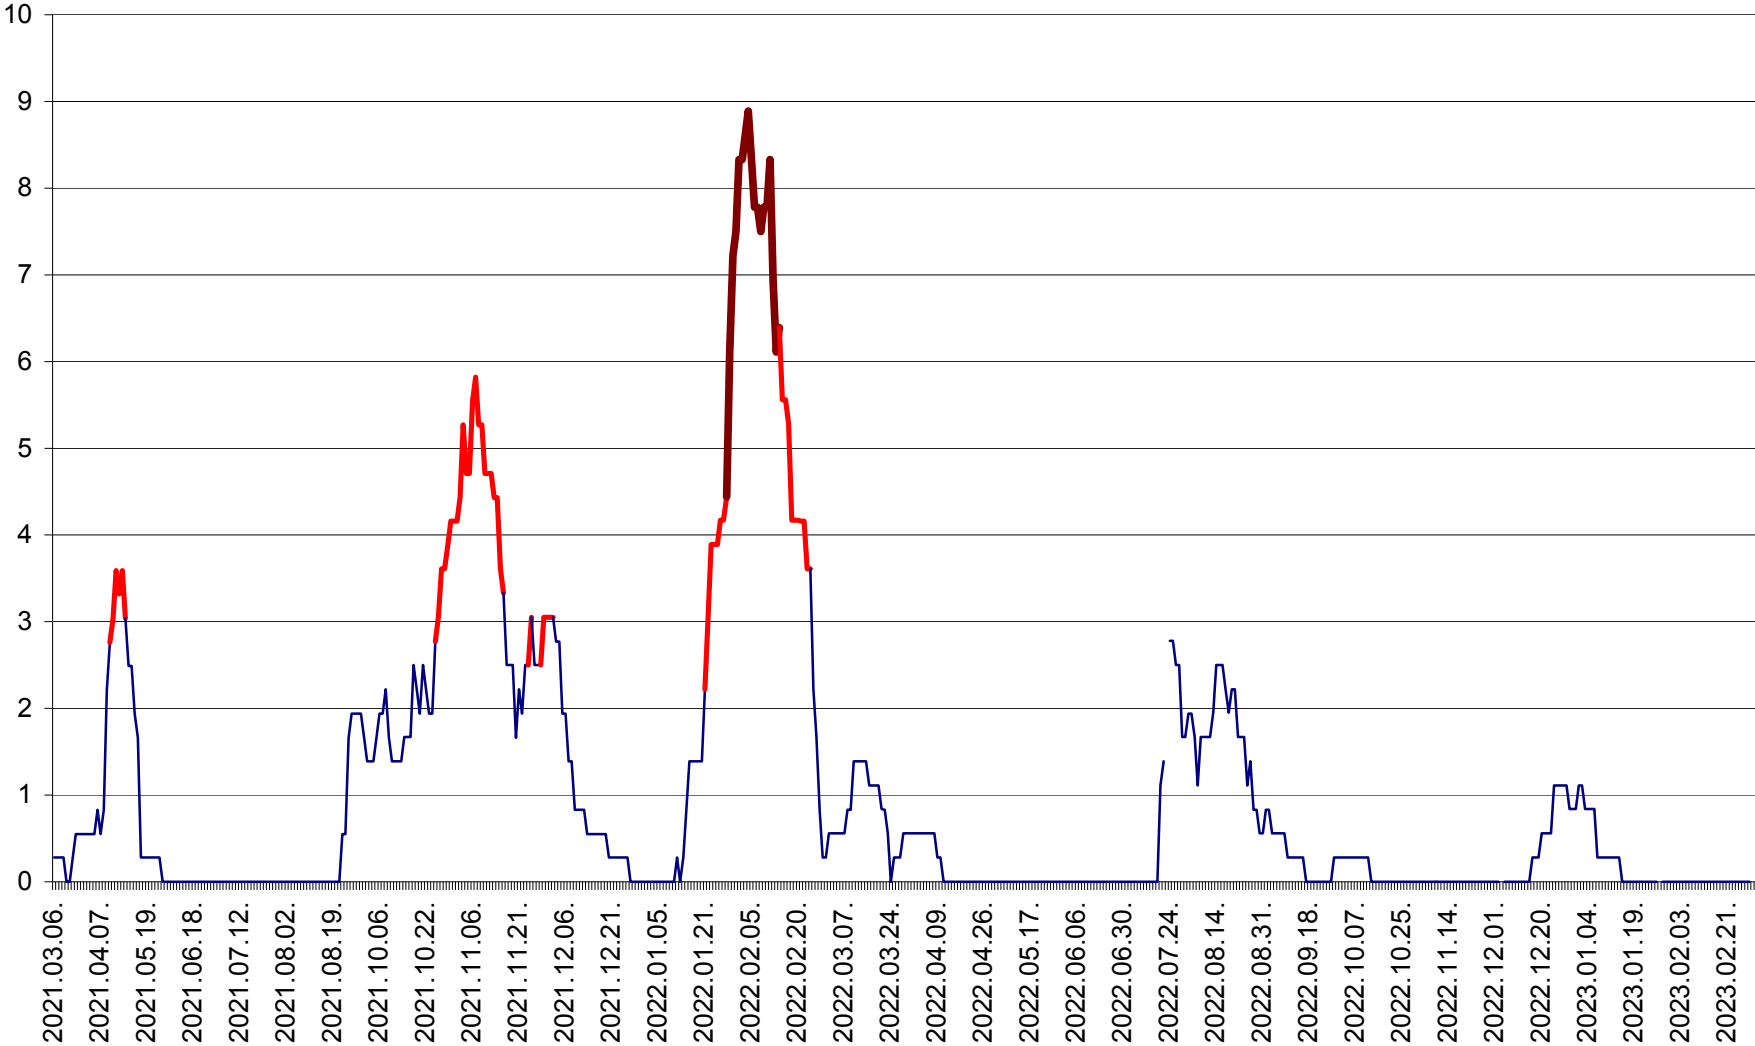

MĂRTINIȘ - Evolutia incidentei cumulate pe 14 zile la ‰ de locuitori
2021.03.07. - 2023.03.08.

MEREȘTI - Evolutia incidentei cumulate pe 14 zile la ‰ de locuitori
2021.03.07. - 2023.03.08.

MUNICIPIUL MIERCUREA-CIUC - Evolutia incidentei cumulate pe 14 zile la ‰ de locuitori
2021.03.07. - 2023.03.08.

MIHĂILENI - Evolutia incidentei cumulate pe 14 zile la ‰ de locuitori
2021.03.07. - 2023.03.08.

MUGENI - Evolutia incidentei cumulate pe 14 zile la ‰ de locuitori
2021.03.07. - 2023.03.08.

OCLAND - Evolutia incidentei cumulate pe 14 zile la ‰ de locuitori
2021.03.07. - 2023.03.08.