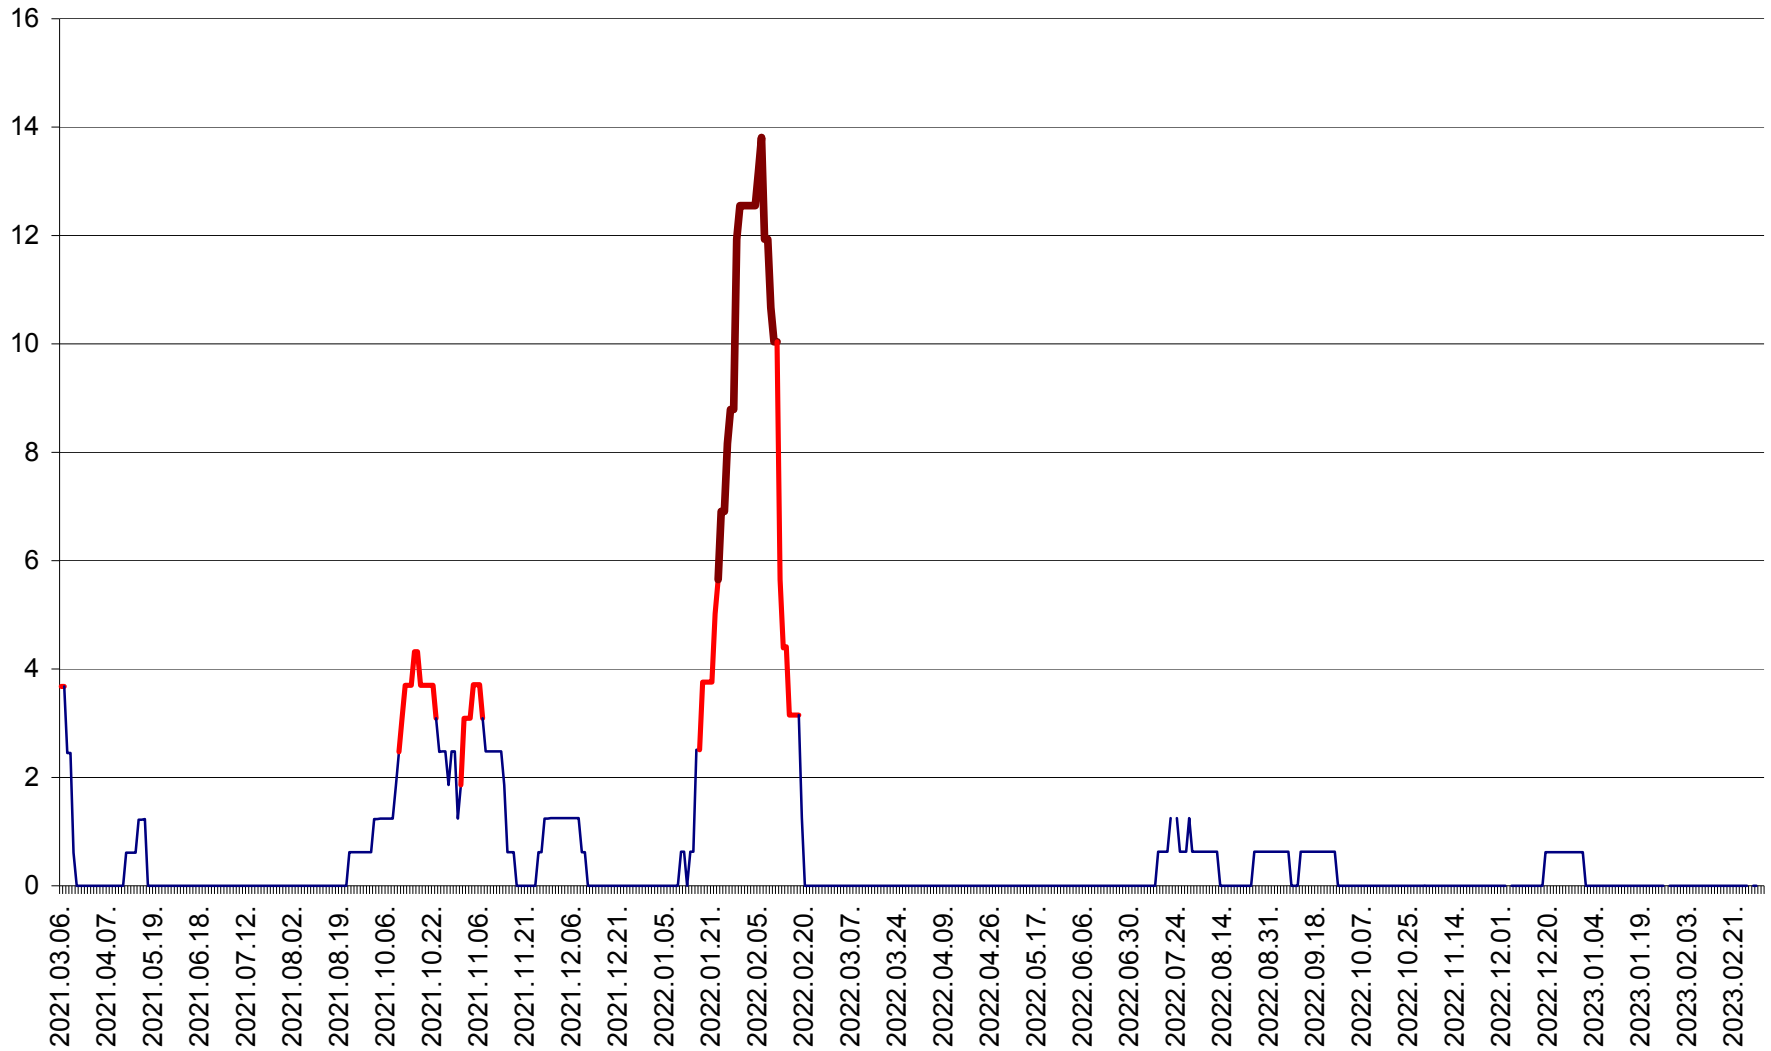

PLĂIEȘII DE JOS - Evoluția incidenței cumulate pe 14 zile la ‰ de locuitori
2021.03.07. - 2023.03.08.

PORUMBENI - Evolutia incidentei cumulate pe 14 zile la ‰ de locuitori
2021.03.07. - 2023.03.08.

PRAID - Evolutia incidentei cumulate pe 14 zile la ‰ de locuitori
2021.03.07. - 2023.03.08.

RACU - Evolutia incidentei cumulate pe 14 zile la ‰ de locuitori
2021.03.07. - 2023.03.08.

REMETEA - Evolutia incidentei cumulate pe 14 zile la % de locuitori
2021.03.07. - 2023.03.08.

SĂCEL - Evolutia incidentei cumulate pe 14 zile la ‰ de locuitori
2021.03.07. - 2023.03.08.