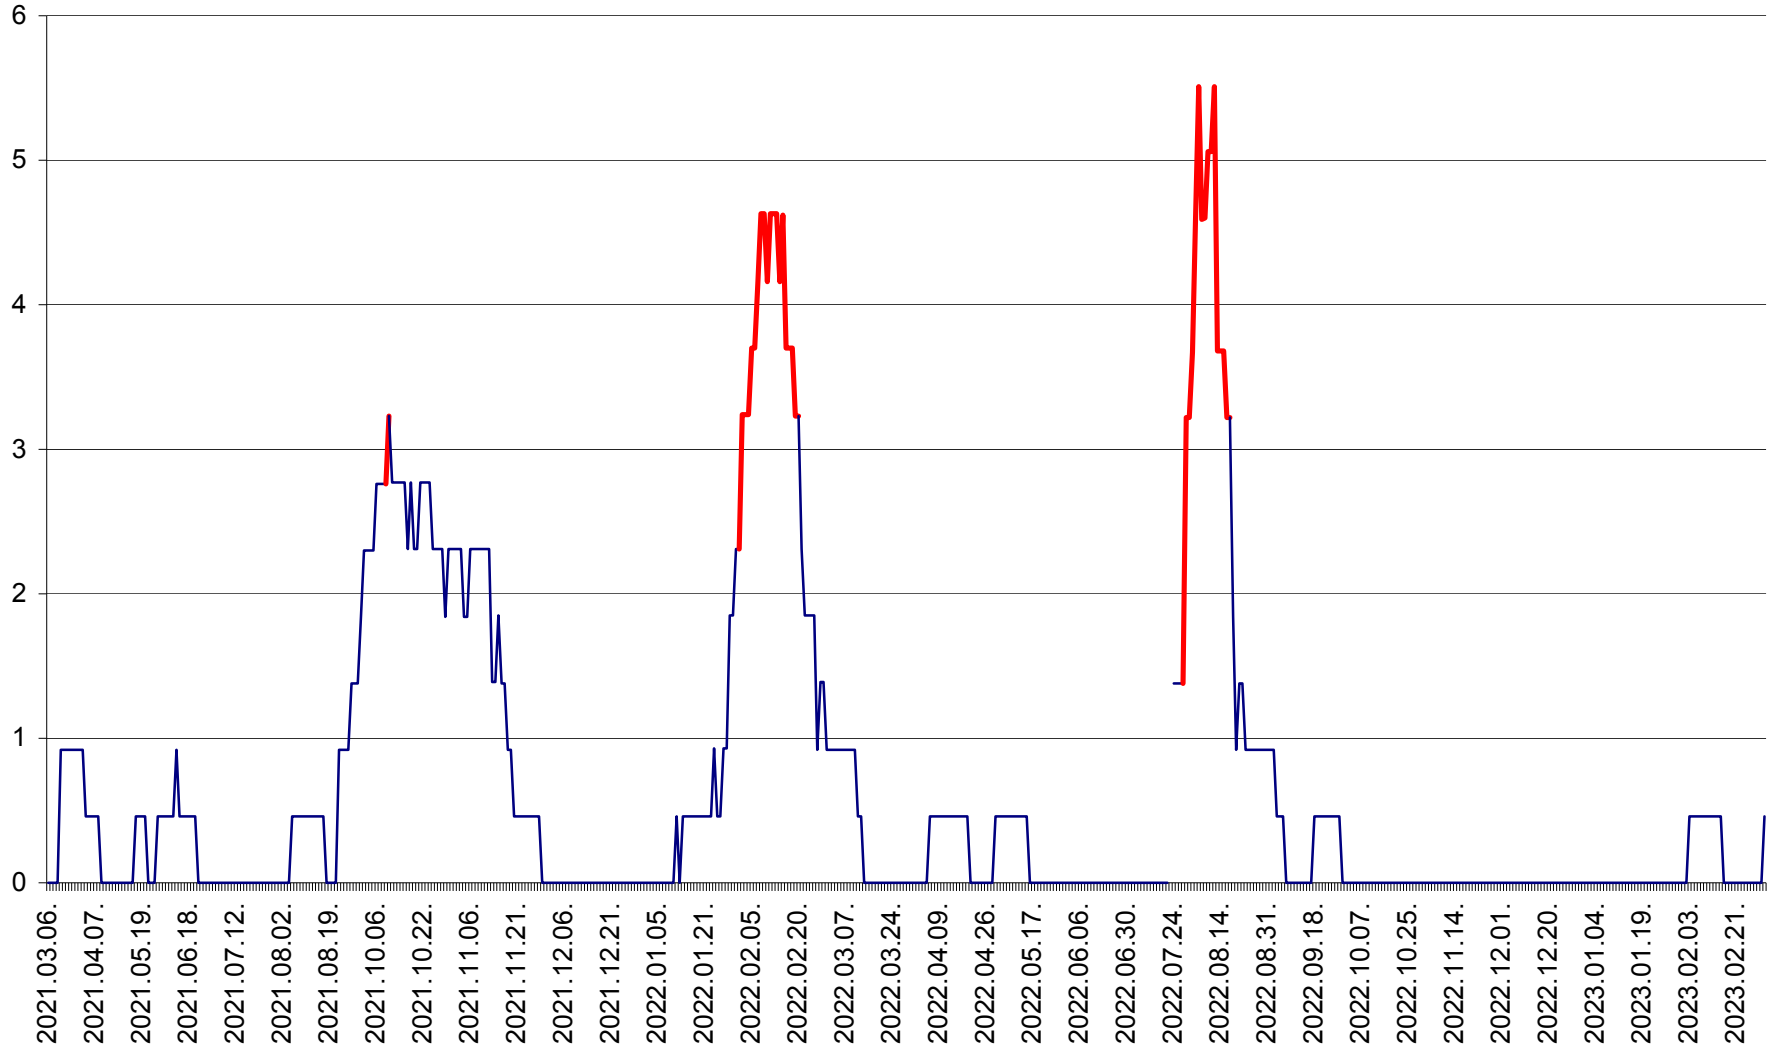

ULIEȘ - Evoluția incidentei cumulate pe 14 zile la ‰ de locuitori
2021.03.07. - 2023.03.08.