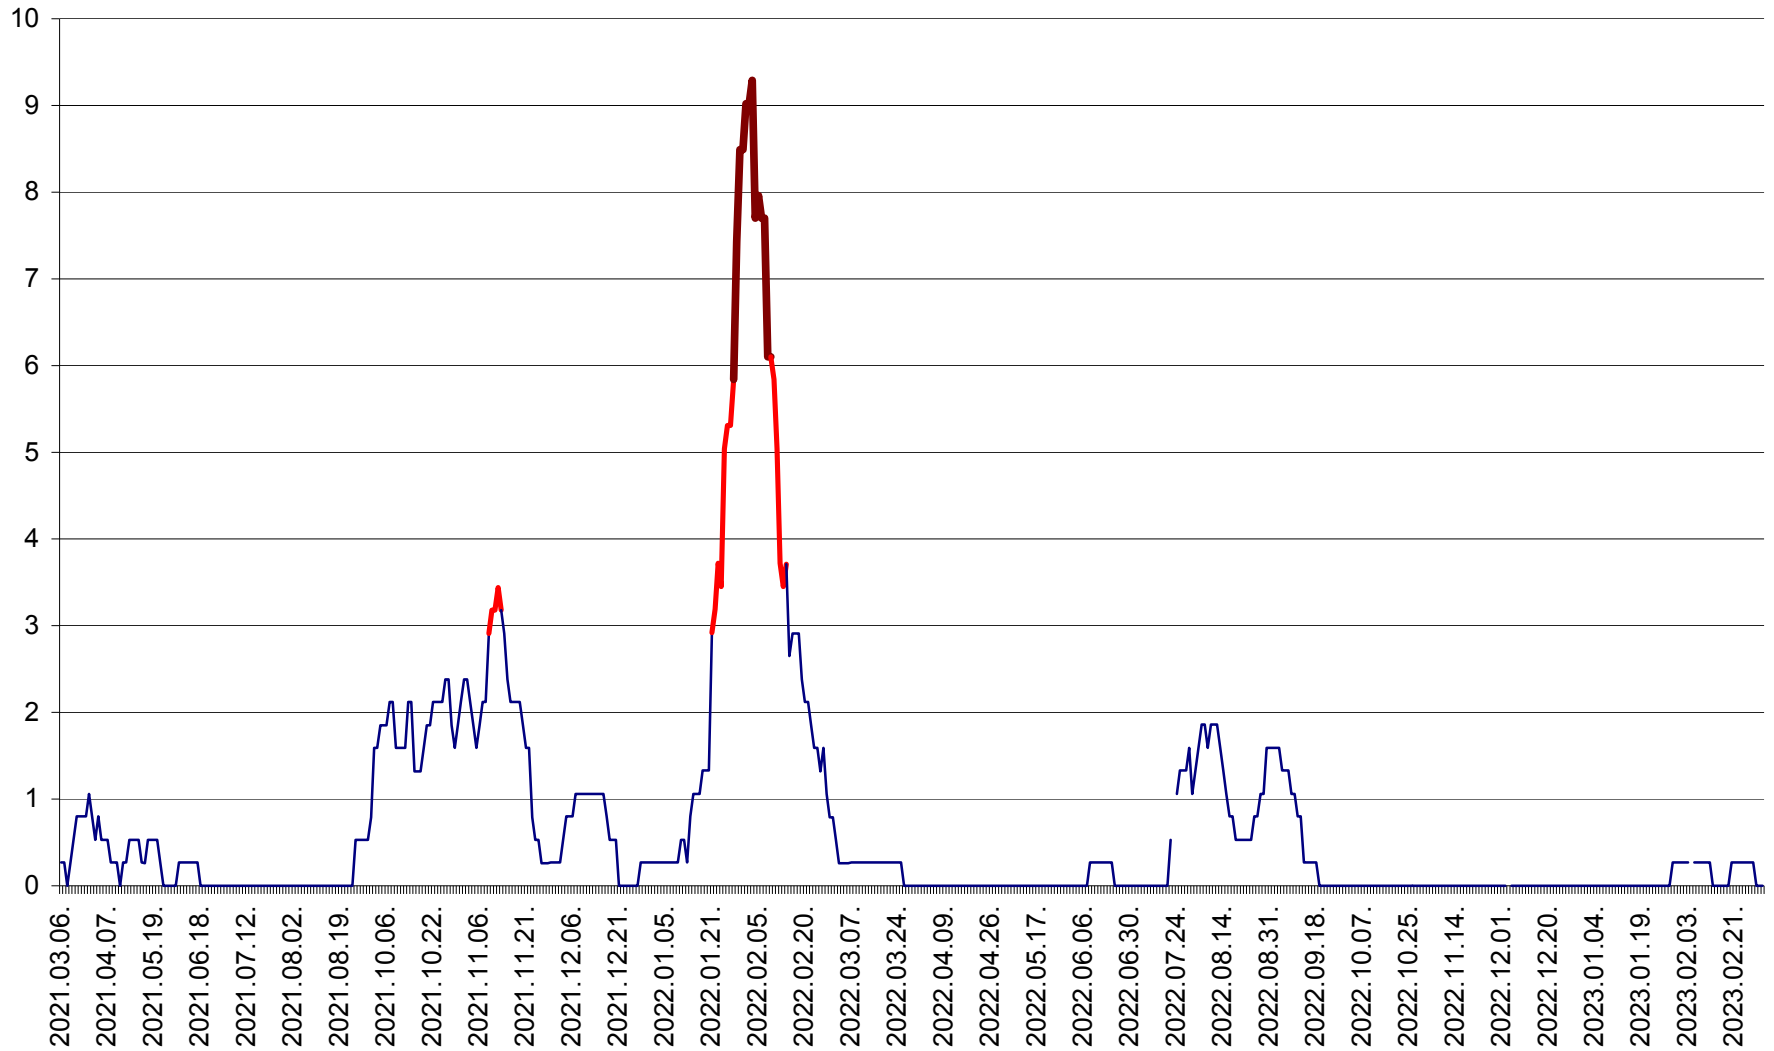

ORAȘ CRISTURU SECUIESC - Evolutia incidentei cumulate pe 14 zile la ‰ de locuitori
2021.03.07. - 2023.03.08.

DĂNEȘTI - Evolutia incidentei cumulate pe 14 zile la ‰ de locuitori
2021.03.07. - 2023.03.08.

DÂRJIU - Evolutia incidentei cumulate pe 14 zile la ‰ de locuitori
2021.03.07. - 2023.03.08.

DEALU - Evolutia incidentei cumulate pe 14 zile la ‰ de locuitori
2021.03.07. - 2023.03.08.

DITRĂU - Evolutia incidentei cumulate pe 14 zile la ‰ de locuitori
2021.03.07. - 2023.03.08.

FELICENI - Evolutia incidentei cumulate pe 14 zile la ‰ de locuitori
2021.03.07. - 2023.03.08.

FRUMOASA - Evolutia incidentei cumulate pe 14 zile la ‰ de locuitori
2021.03.07. - 2023.03.08.

GĂLĂUȚAȘ - Evoluția incidenței cumulate pe 14 zile la ‰ de locuitori
2021.03.07. - 2023.03.08.