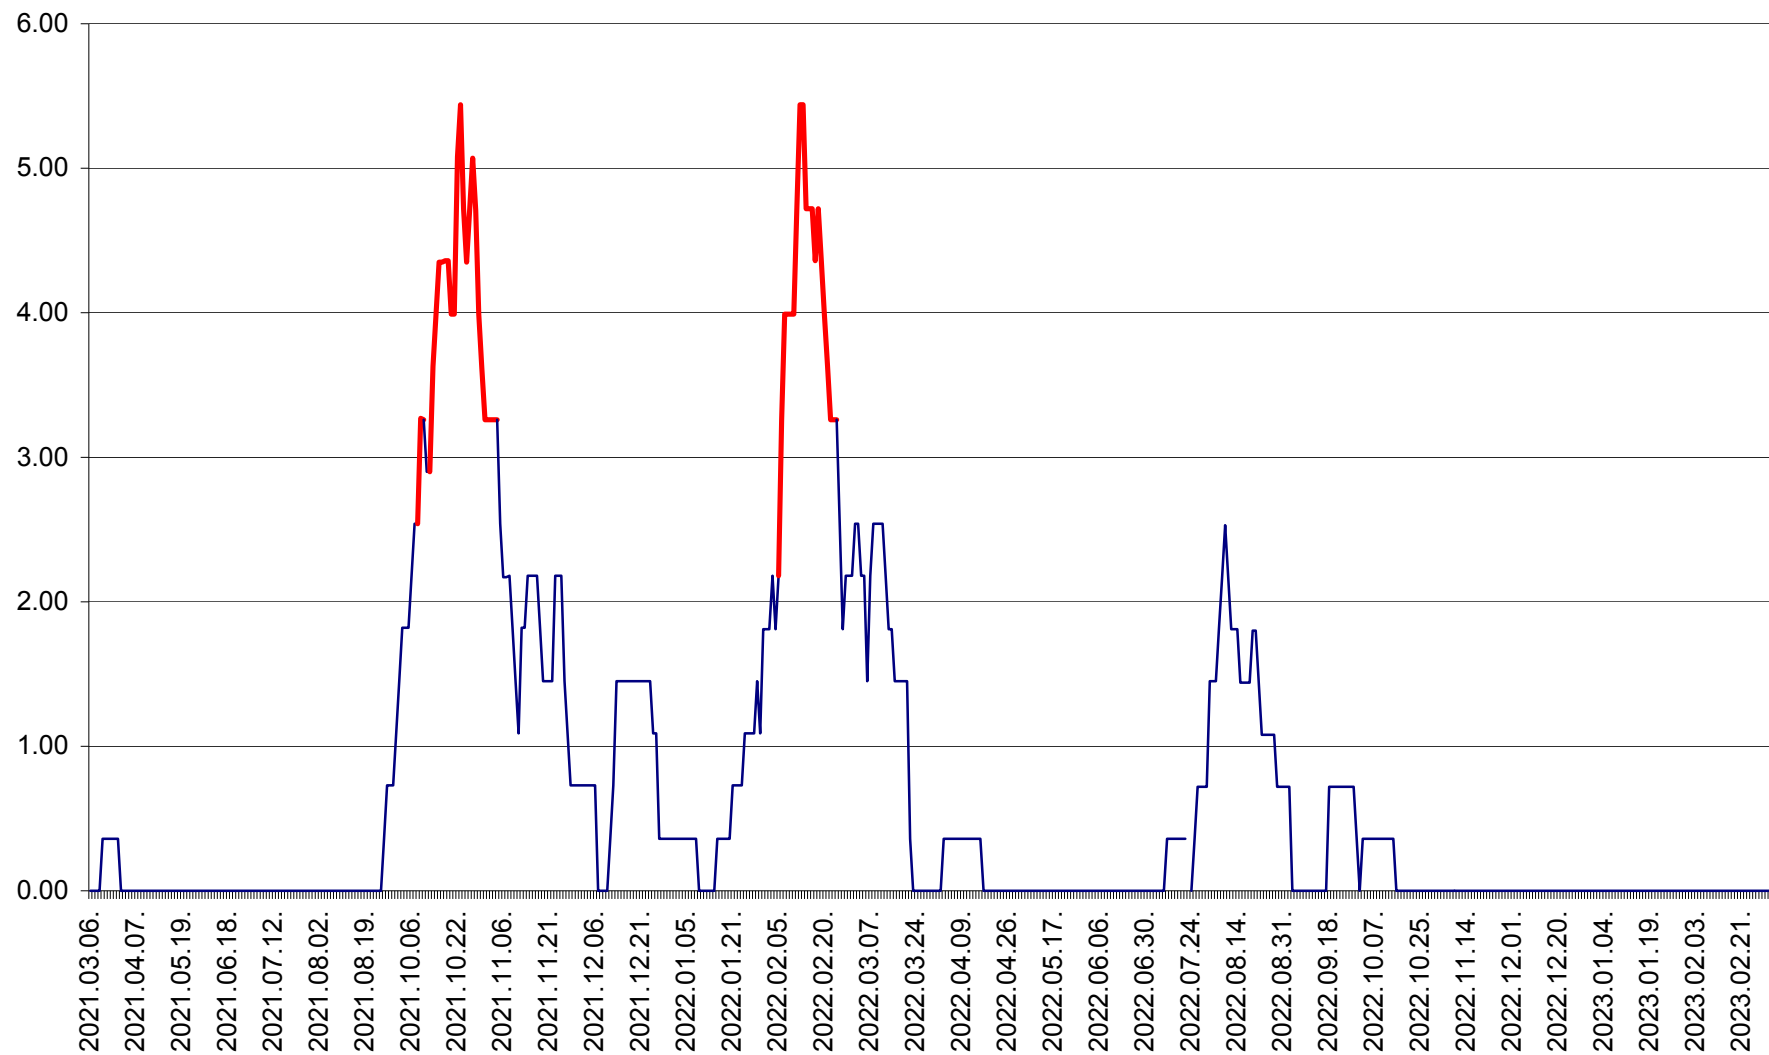

ATID - Evolutia incidentei cumulate pe 14 zile la ‰ de locuitori
2021.03.07. - 2023.03.08.

AVRĂMEȘTI - Evolutia incidentei cumulate pe 14 zile la ‰ de locuitori
2021.03.07. - 2023.03.08.

ORAȘ BĂILE TUȘNAD - Evolutia incidentei cumulate pe 14 zile la ‰ de locuitori
2021.03.07. - 2023.03.08.

ORAȘ BĂLAN - Evoluția incidenței cumulate pe 14 zile la ‰ de locuitori
2021.03.07. - 2023.03.08.

BILBOR - Evolutia incidentei cumulate pe 14 zile la ‰ de locuitori
2021.03.07. - 2023.03.08.

ORAȘ BORSEC - Evolutia incidentei cumulate pe 14 zile la ‰ de locuitori
2021.03.07. - 2023.03.08.

BRĂDEȘTI - Evoluția incidentei cumulate pe 14 zile la ‰ de locuitori
2021.03.07. - 2023.03.08.

CĂPÂLNIȚA - Evoluția incidenței cumulate pe 14 zile la ‰ de locuitori
2021.03.07. - 2023.03.08.

CÂRȚA - Evolutia incidentei cumulate pe 14 zile la ‰ de locuitori
2021.03.07. - 2023.03.08.