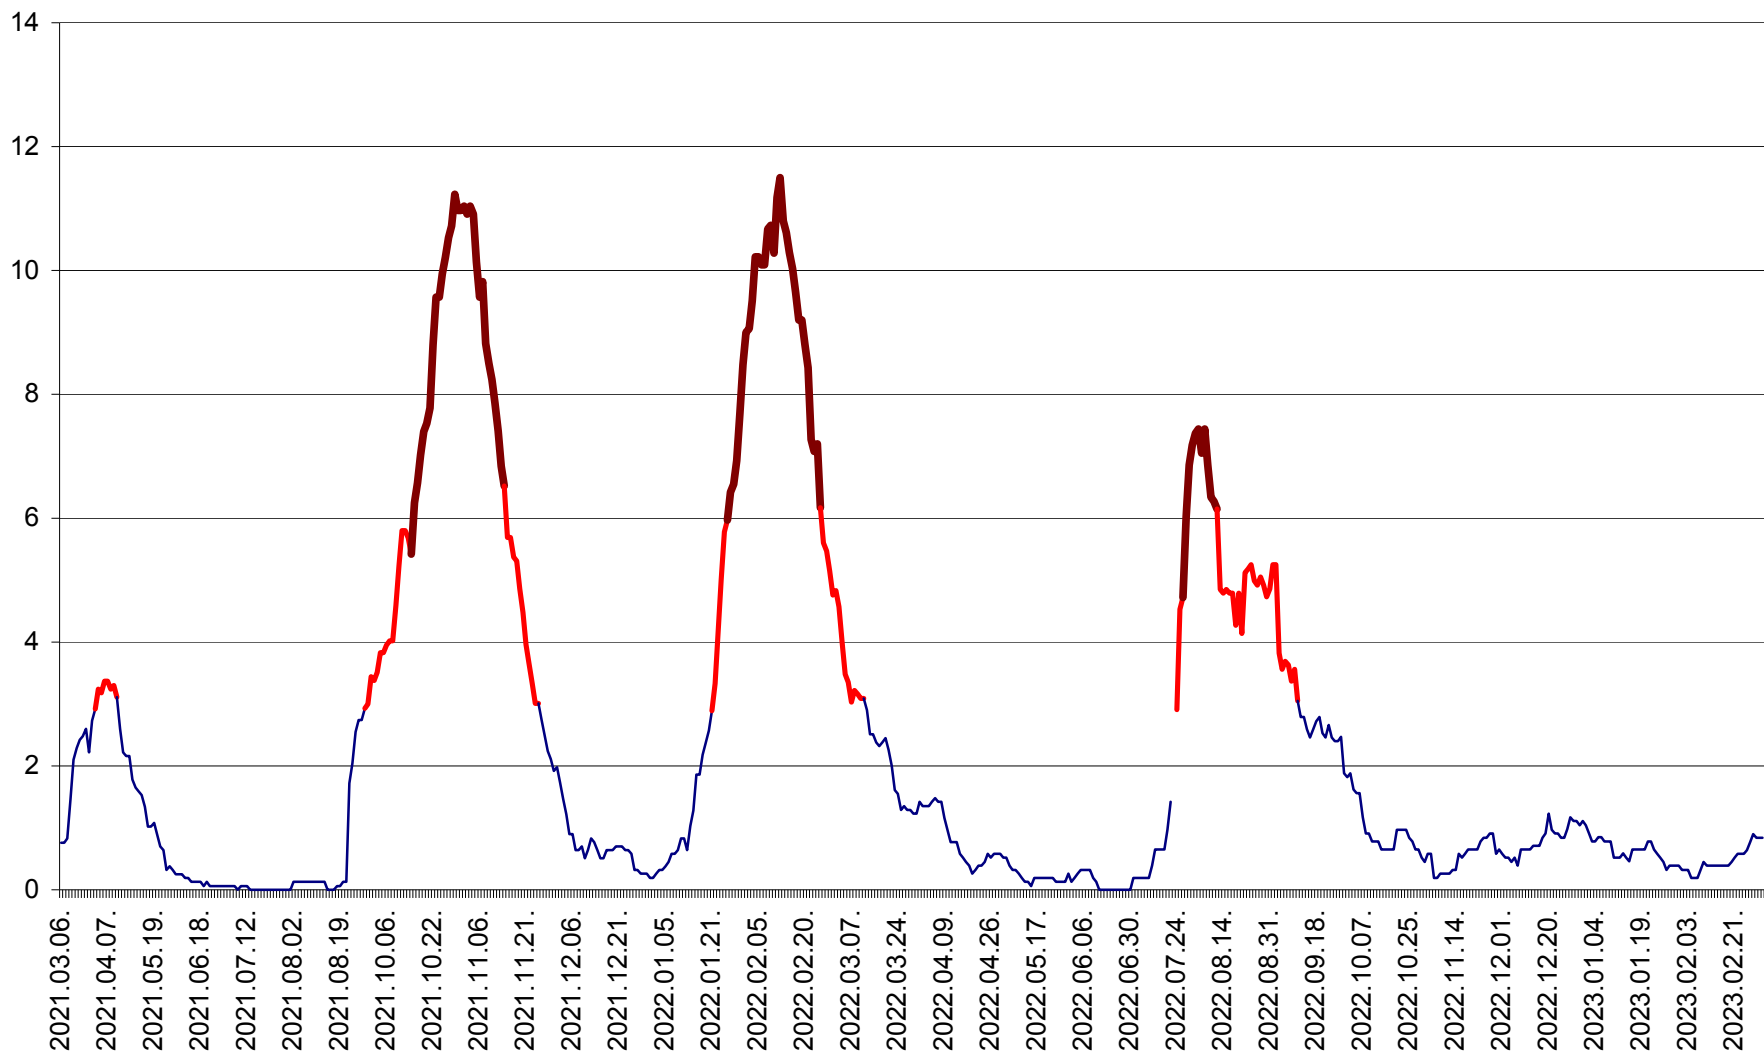

TULGHEȘ - Evolutia incidentei cumulate pe 14 zile la ‰ de locuitori
2021.03.07. - 2023.03.08.