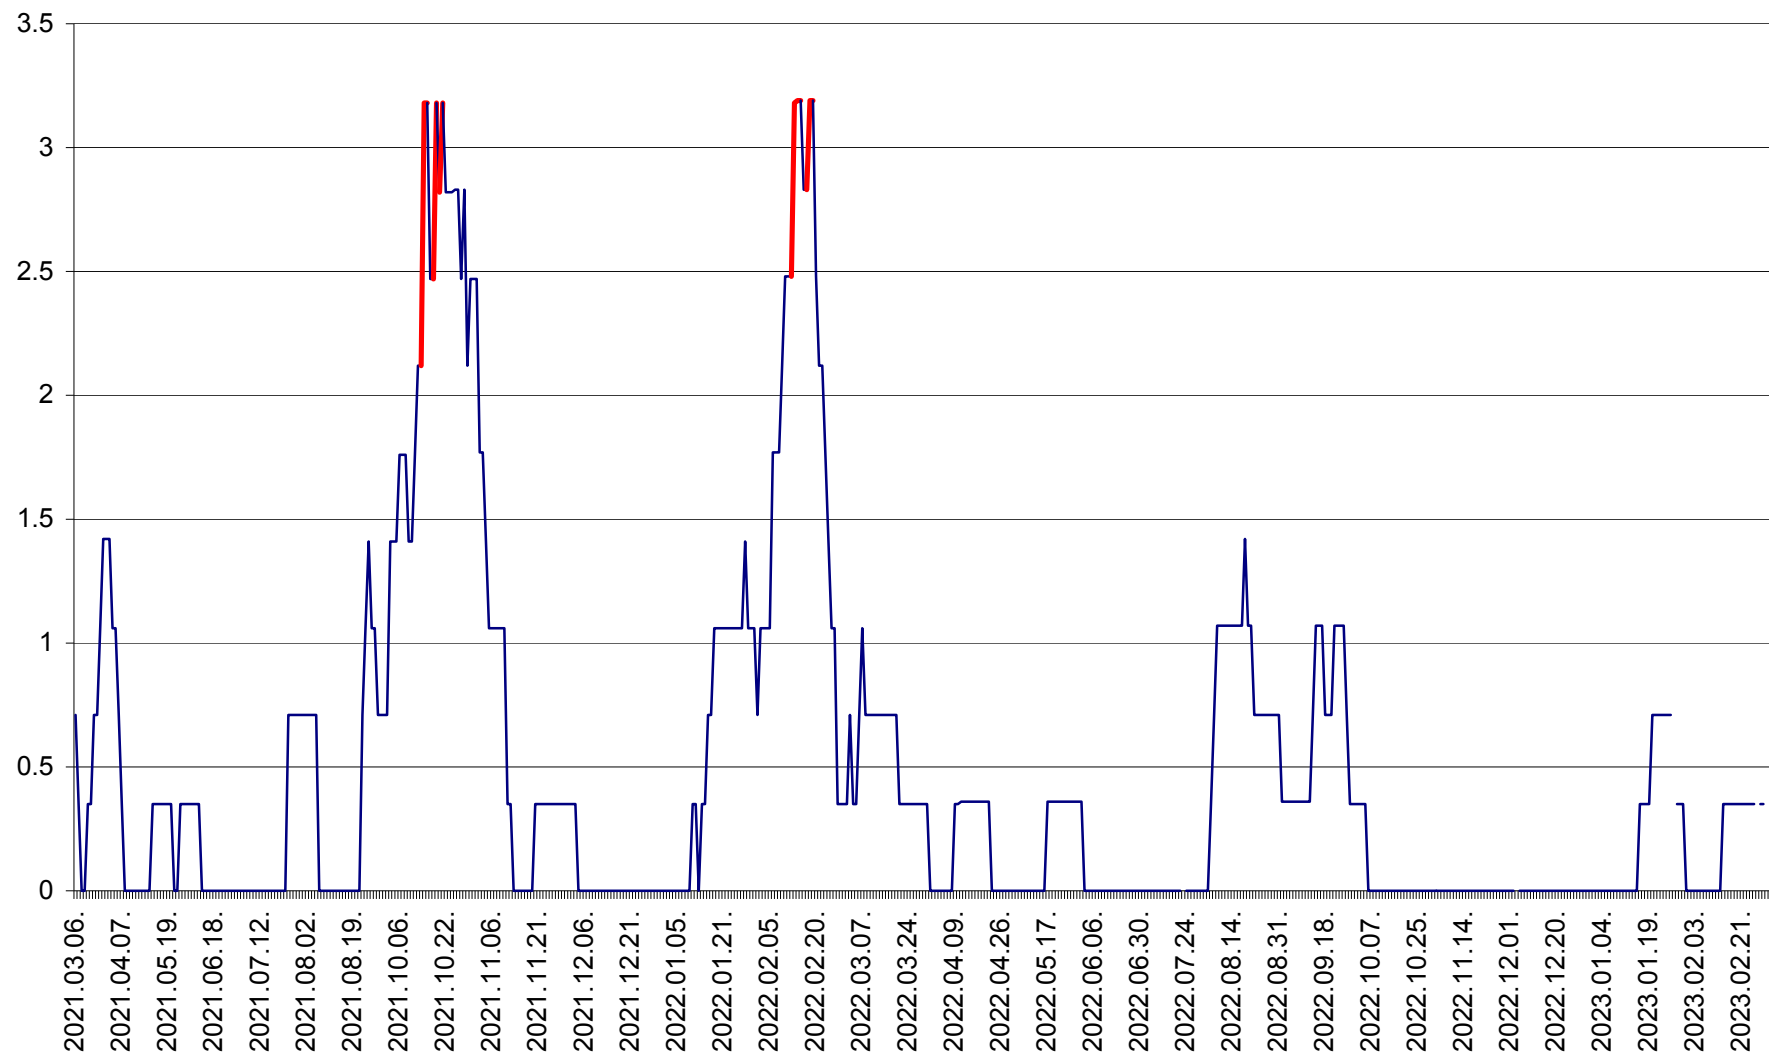

PORUMBENI - Evolutia incidentei cumulate pe 14 zile la ‰ de locuitori
2021.03.07. - 2023.03.08.