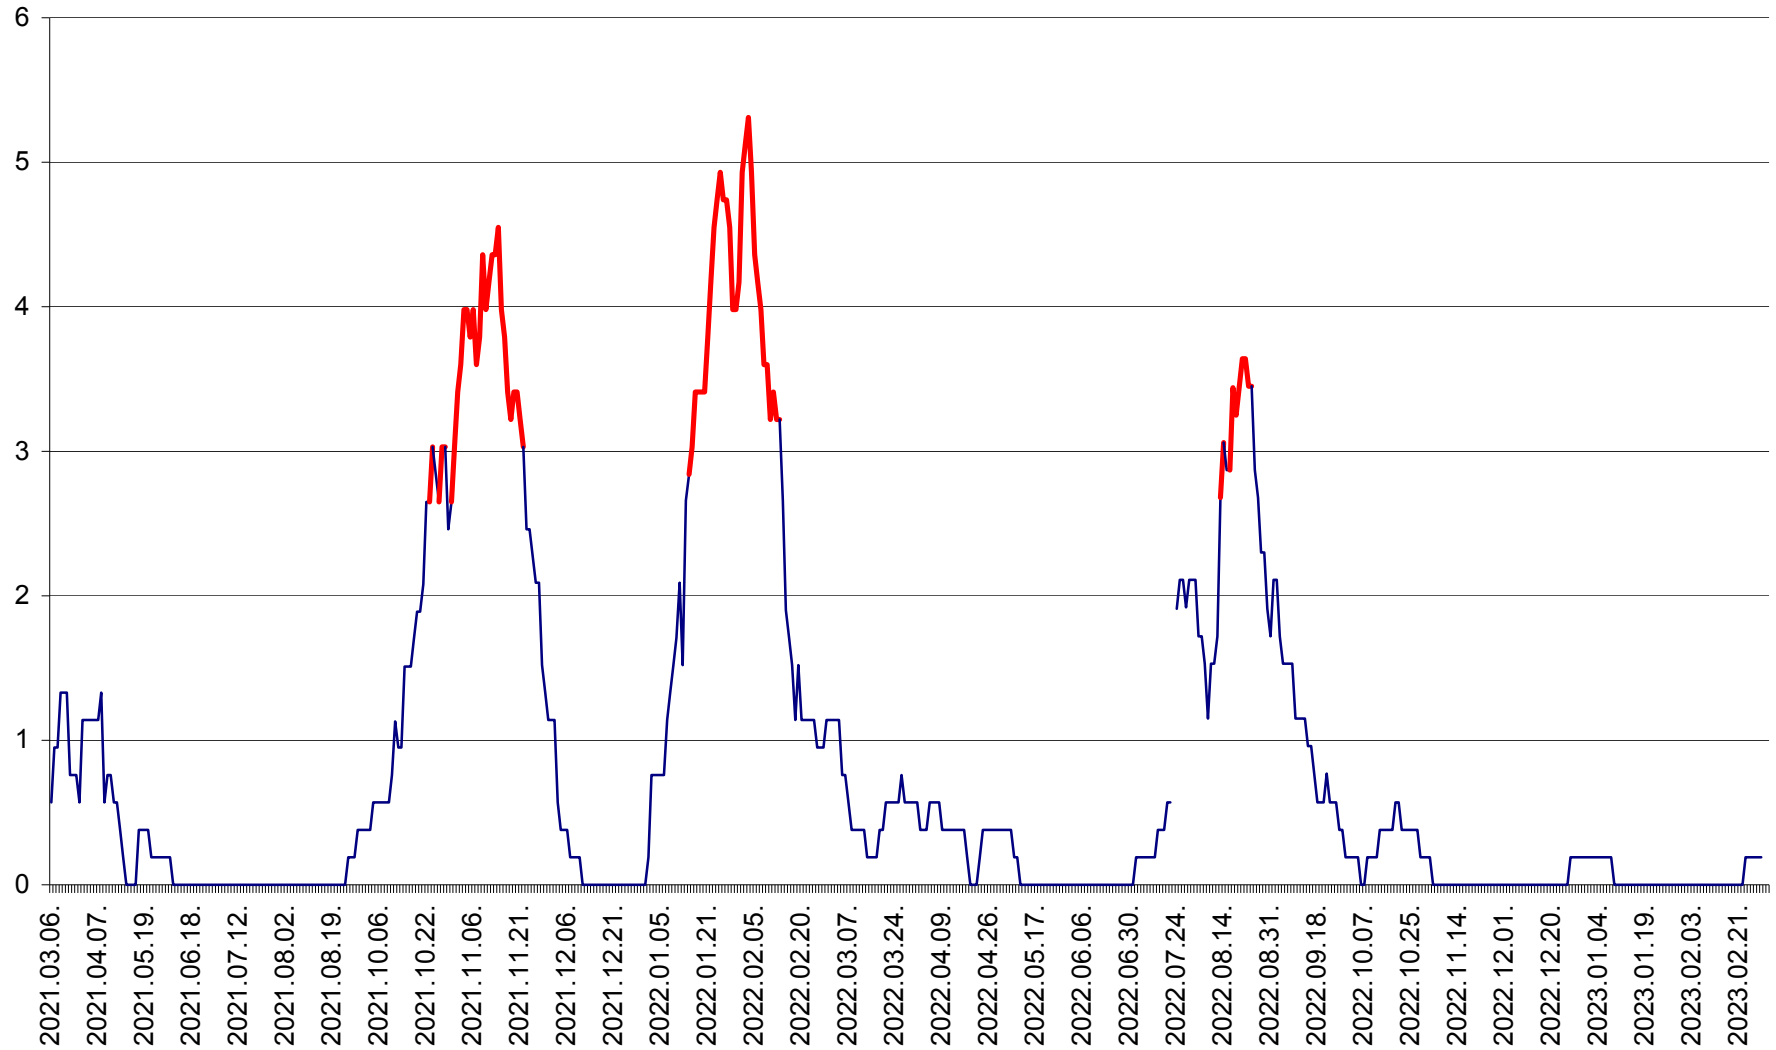

TOMEȘTI - Evolutia incidentei cumulate pe 14 zile la ‰ de locuitori
2021.03.07. - 2023.03.08.