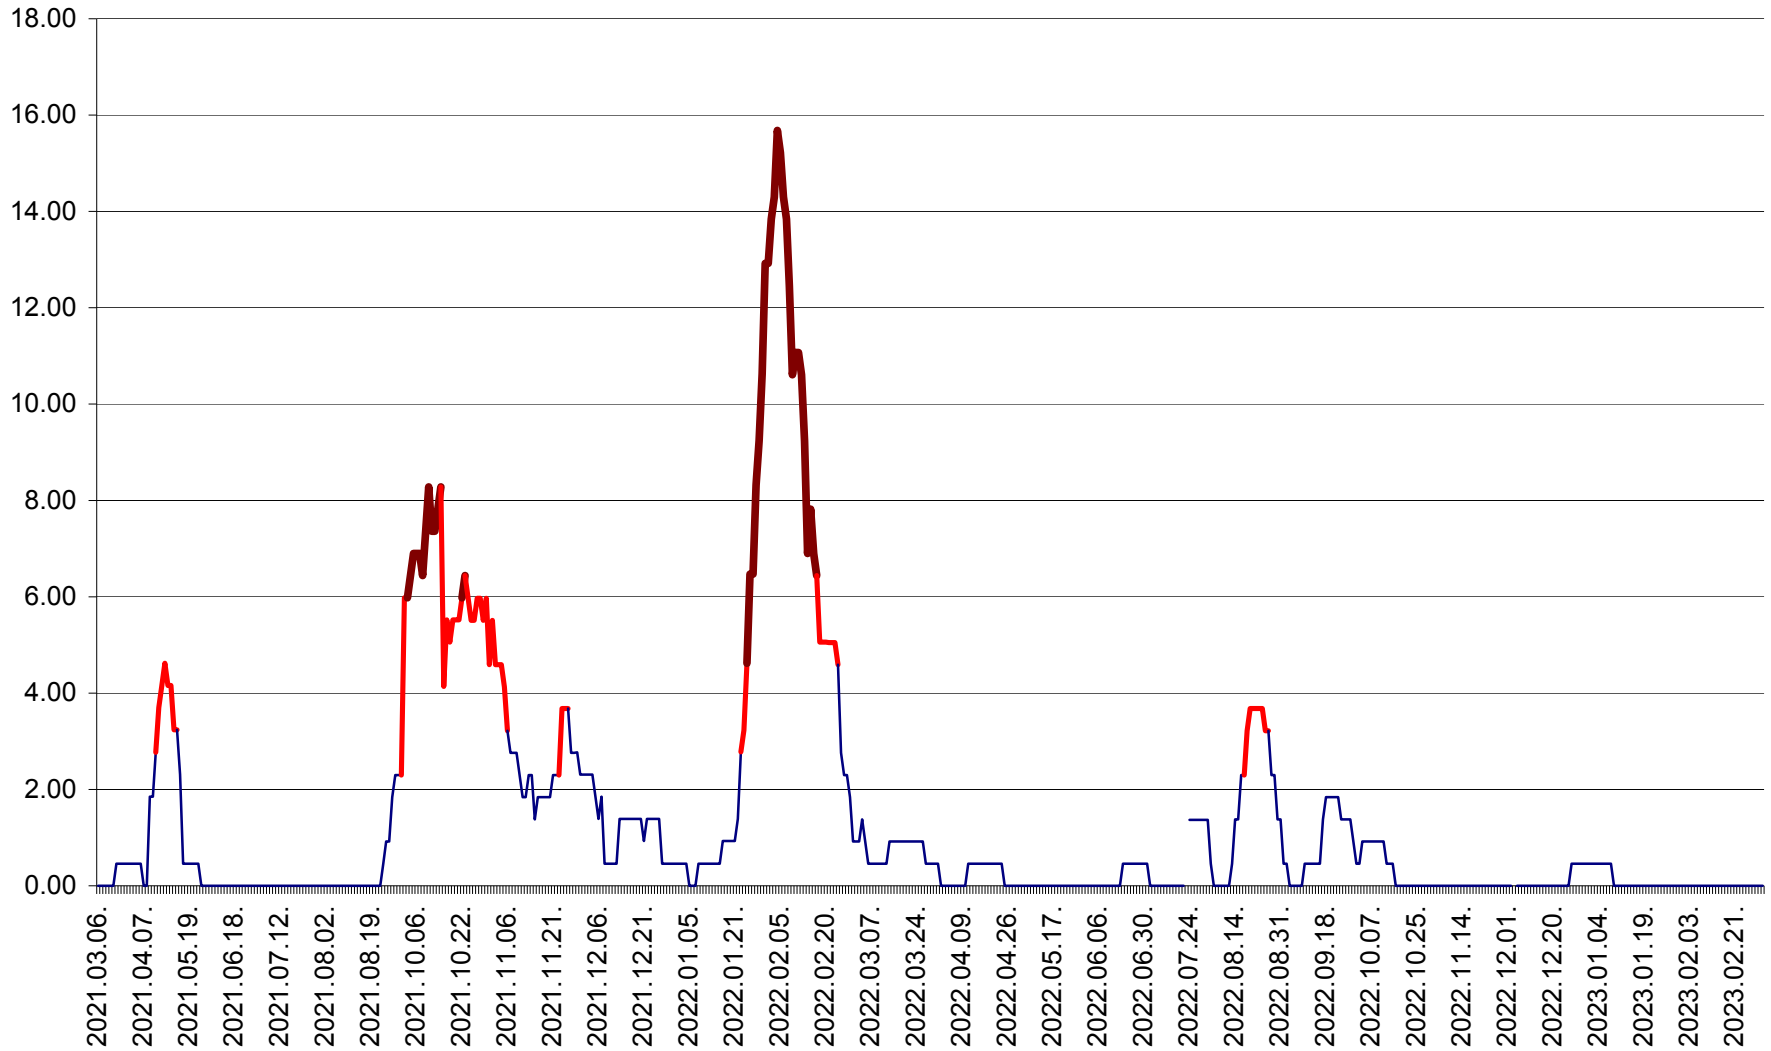

ATID - Evolutia incidentei cumulate pe 14 zile la ‰ de locuitori
2021.03.07. - 2023.03.08.

AVRĂMEȘTI - Evolutia incidentei cumulate pe 14 zile la ‰ de locuitori
2021.03.07. - 2023.03.08.

ORAȘ BĂILE TUȘNAD - Evolutia incidentei cumulate pe 14 zile la ‰ de locuitori
2021.03.07. - 2023.03.08.

ORAȘ BĂLAN - Evoluția incidenței cumulate pe 14 zile la ‰ de locuitori
2021.03.07. - 2023.03.08.

BILBOR - Evolutia incidentei cumulate pe 14 zile la ‰ de locuitori
2021.03.07. - 2023.03.08.

ORAȘ BORSEC - Evolutia incidentei cumulate pe 14 zile la ‰ de locuitori
2021.03.07. - 2023.03.08.

BRĂDEȘTI - Evoluția incidentei cumulate pe 14 zile la ‰ de locuitori
2021.03.07. - 2023.03.08.

CĂPÂLNIȚA - Evoluția incidenței cumulate pe 14 zile la ‰ de locuitori
2021.03.07. - 2023.03.08.

CÂRȚA - Evolutia incidentei cumulate pe 14 zile la ‰ de locuitori
2021.03.07. - 2023.03.08.

CICEU - Evolutia incidentei cumulate pe 14 zile la ‰ de locuitori
2021.03.07. - 2023.03.08.

CIUCSÂNGEORGIU - Evolutia incidentei cumulate pe 14 zile la ‰ de locuitori
2021.03.07. - 2023.03.08.

CIUMANI - Evolutia incidentei cumulate pe 14 zile la ‰ de locuitori
2021.03.07. - 2023.03.08.