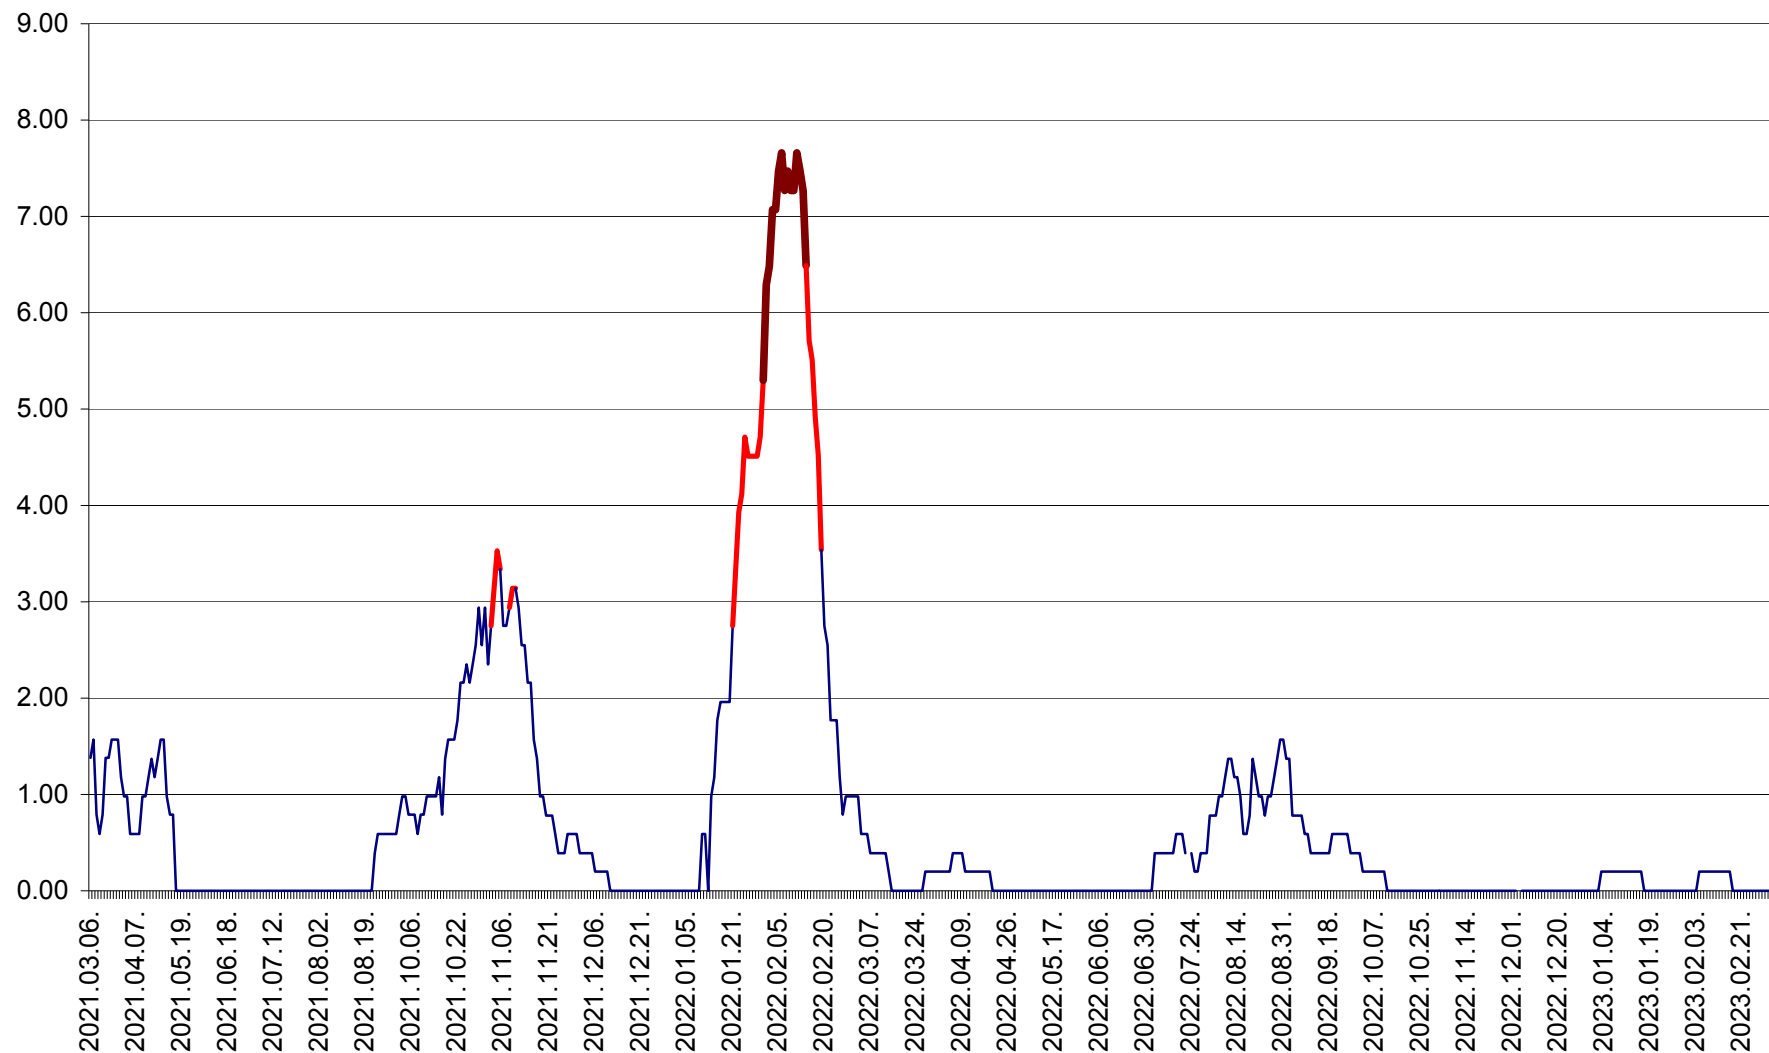

ORAȘ BĂLAN - Evoluția incidenței cumulate pe 14 zile la ‰ de locuitori
2021.03.07. - 2023.03.08.

BILBOR - Evolutia incidentei cumulate pe 14 zile la ‰ de locuitori
2021.03.07. - 2023.03.08.

ORAȘ BORSEC - Evolutia incidentei cumulate pe 14 zile la ‰ de locuitori
2021.03.07. - 2023.03.08.

BRĂDEȘTI - Evoluția incidentei cumulate pe 14 zile la ‰ de locuitori
2021.03.07. - 2023.03.08.

CĂPÂLNIȚA - Evoluția incidenței cumulate pe 14 zile la ‰ de locuitori
2021.03.07. - 2023.03.08.

CÂRȚA - Evolutia incidentei cumulate pe 14 zile la ‰ de locuitori
2021.03.07. - 2023.03.08.

CICEU - Evolutia incidentei cumulate pe 14 zile la ‰ de locuitori
2021.03.07. - 2023.03.08.

CIUCSÂNGEORGIU - Evolutia incidentei cumulate pe 14 zile la ‰ de locuitori
2021.03.07. - 2023.03.08.

CIUMANI - Evolutia incidentei cumulate pe 14 zile la ‰ de locuitori
2021.03.07. - 2023.03.08.

CORBU - Evolutia incidentei cumulate pe 14 zile la ‰ de locuitori
2021.03.07. - 2023.03.08.

CORUND - Evolutia incidentei cumulate pe 14 zile la ‰ de locuitori
2021.03.07. - 2023.03.08.

COZMENI - Evolutia incidentei cumulate pe 14 zile la ‰ de locuitori
2021.03.07. - 2023.03.08.