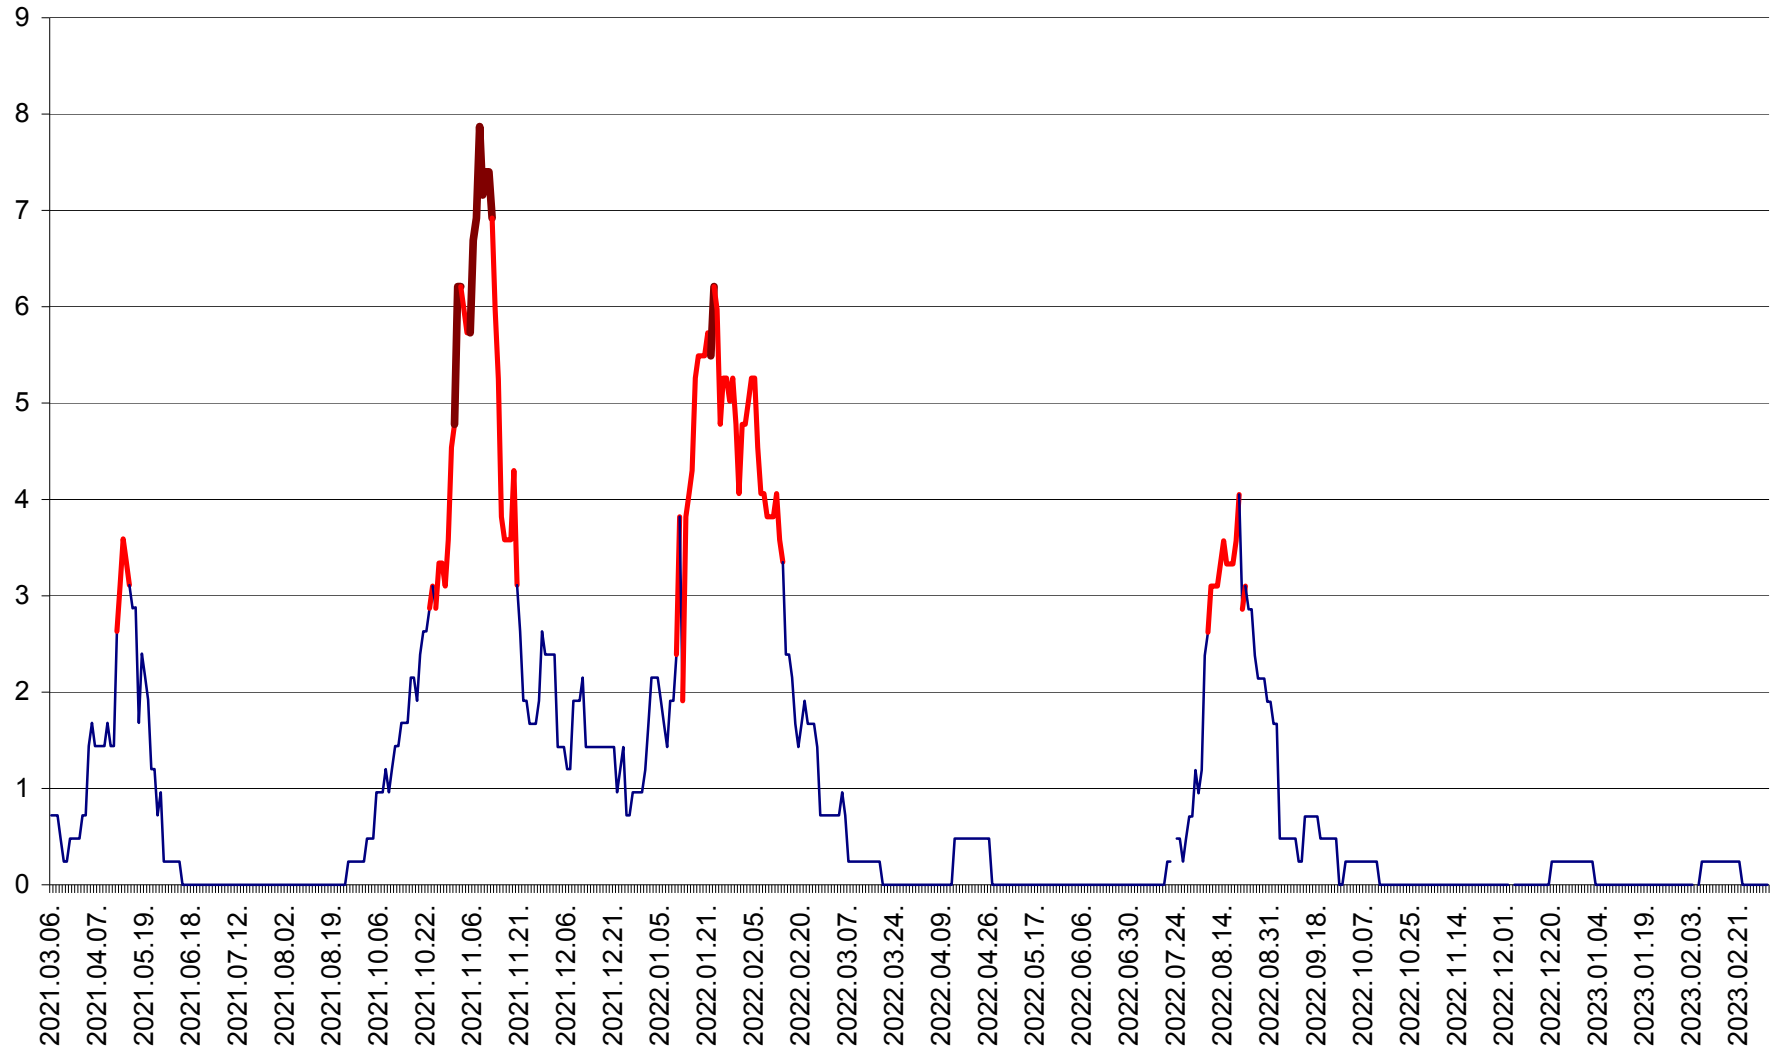

CORBU - Evolutia incidentei cumulate pe 14 zile la ‰ de locuitori
2021.03.07. - 2023.03.08.

CORUND - Evolutia incidentei cumulate pe 14 zile la ‰ de locuitori
2021.03.07. - 2023.03.08.

COZMENI - Evolutia incidentei cumulate pe 14 zile la ‰ de locuitori
2021.03.07. - 2023.03.08.

ORAȘ CRISTURU SECUIESC - Evolutia incidentei cumulate pe 14 zile la ‰ de locuitori
2021.03.07. - 2023.03.08.

DĂNEȘTI - Evolutia incidentei cumulate pe 14 zile la ‰ de locuitori
2021.03.07. - 2023.03.08.

DÂRJIU - Evolutia incidentei cumulate pe 14 zile la ‰ de locuitori
2021.03.07. - 2023.03.08.

DEALU - Evolutia incidentei cumulate pe 14 zile la ‰ de locuitori
2021.03.07. - 2023.03.08.

DITRĂU - Evolutia incidentei cumulate pe 14 zile la ‰ de locuitori
2021.03.07. - 2023.03.08.