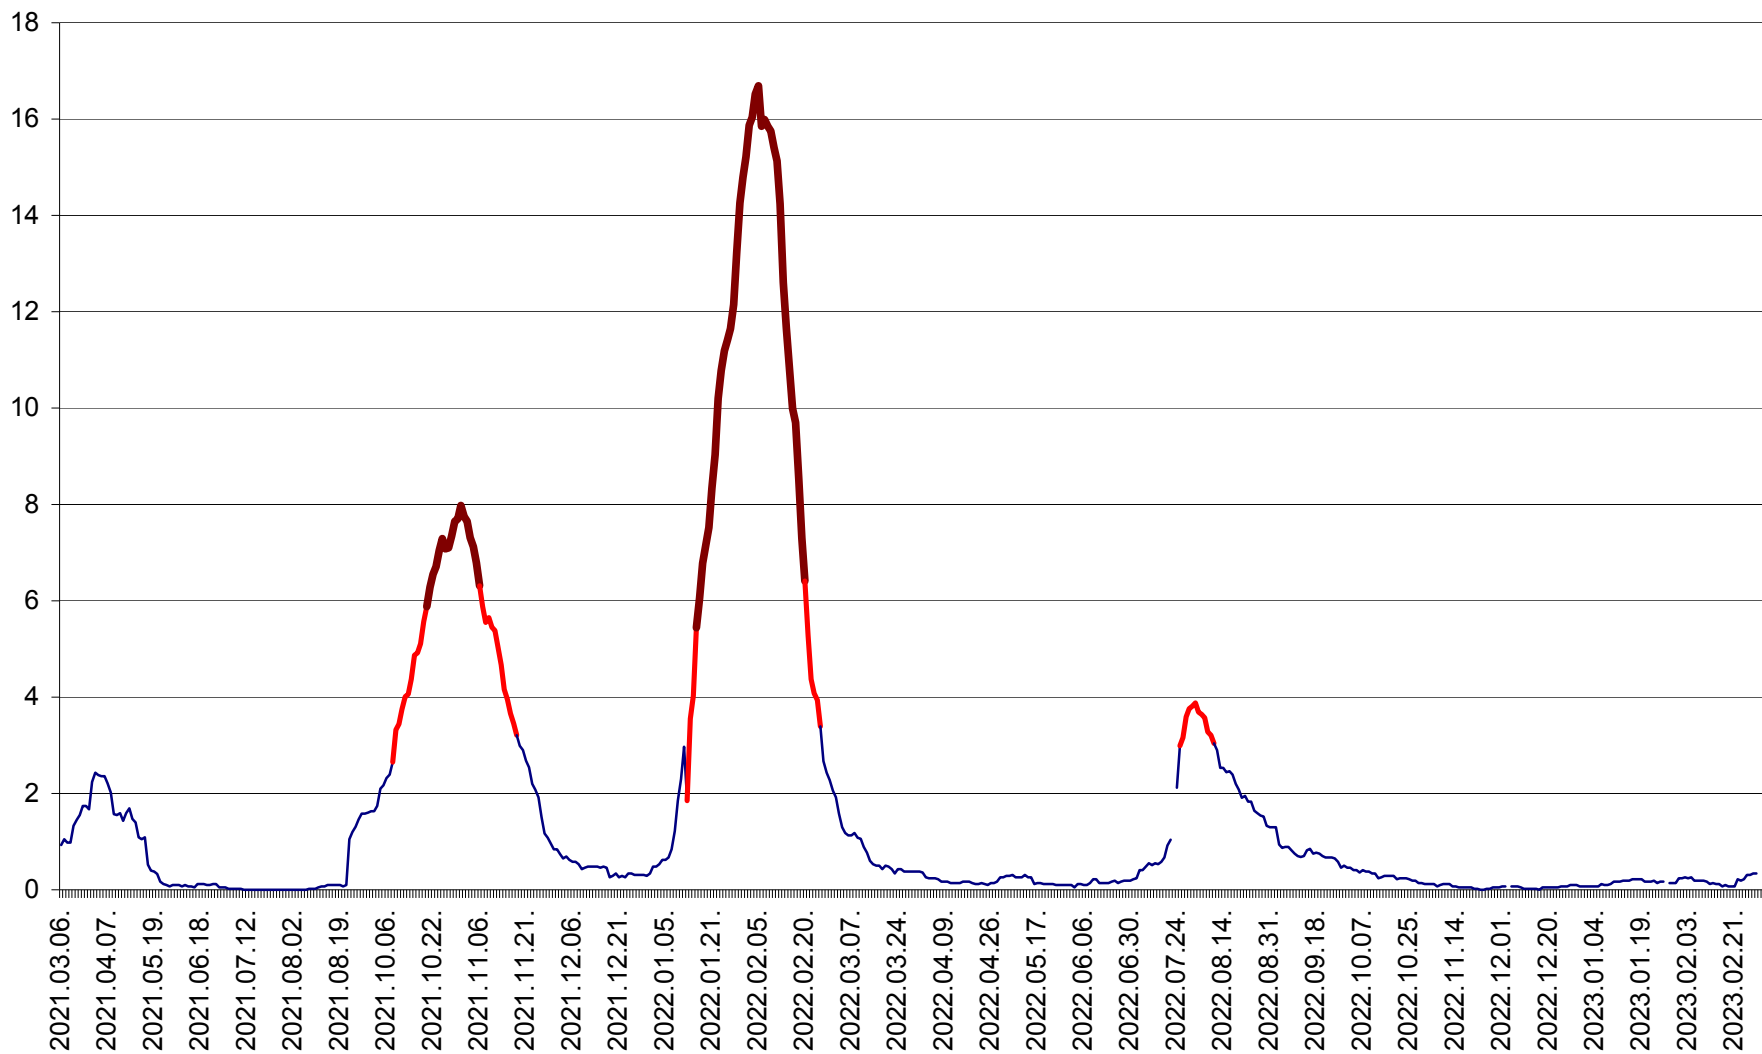

LELICENI - Evolutia incidentei cumulate pe 14 zile la ‰ de locuitori
2021.03.07. - 2023.03.08.

LUETA - Evolutia incidentei cumulate pe 14 zile la ‰ de locuitori
2021.03.07. - 2023.03.08.

LUNCA DE JOS - Evolutia incidentei cumulate pe 14 zile la ‰ de locuitori
2021.03.07. - 2023.03.08.

LUNCA DE SUS - Evolutia incidentei cumulate pe 14 zile la ‰ de locuitori
2021.03.07. - 2023.03.08.

LUPENI - Evolutia incidentei cumulate pe 14 zile la ‰ de locuitori
2021.03.07. - 2023.03.08.

MĂDĂRAȘ - Evolutia incidentei cumulate pe 14 zile la ‰ de locuitori
2021.03.07. - 2023.03.08.

MĂRTINIȘ - Evolutia incidentei cumulate pe 14 zile la ‰ de locuitori
2021.03.07. - 2023.03.08.

MEREȘTI - Evolutia incidentei cumulate pe 14 zile la ‰ de locuitori
2021.03.07. - 2023.03.08.

MUNICIPIUL MIERCUREA-CIUC - Evolutia incidentei cumulate pe 14 zile la ‰ de locuitori
2021.03.07. - 2023.03.08.