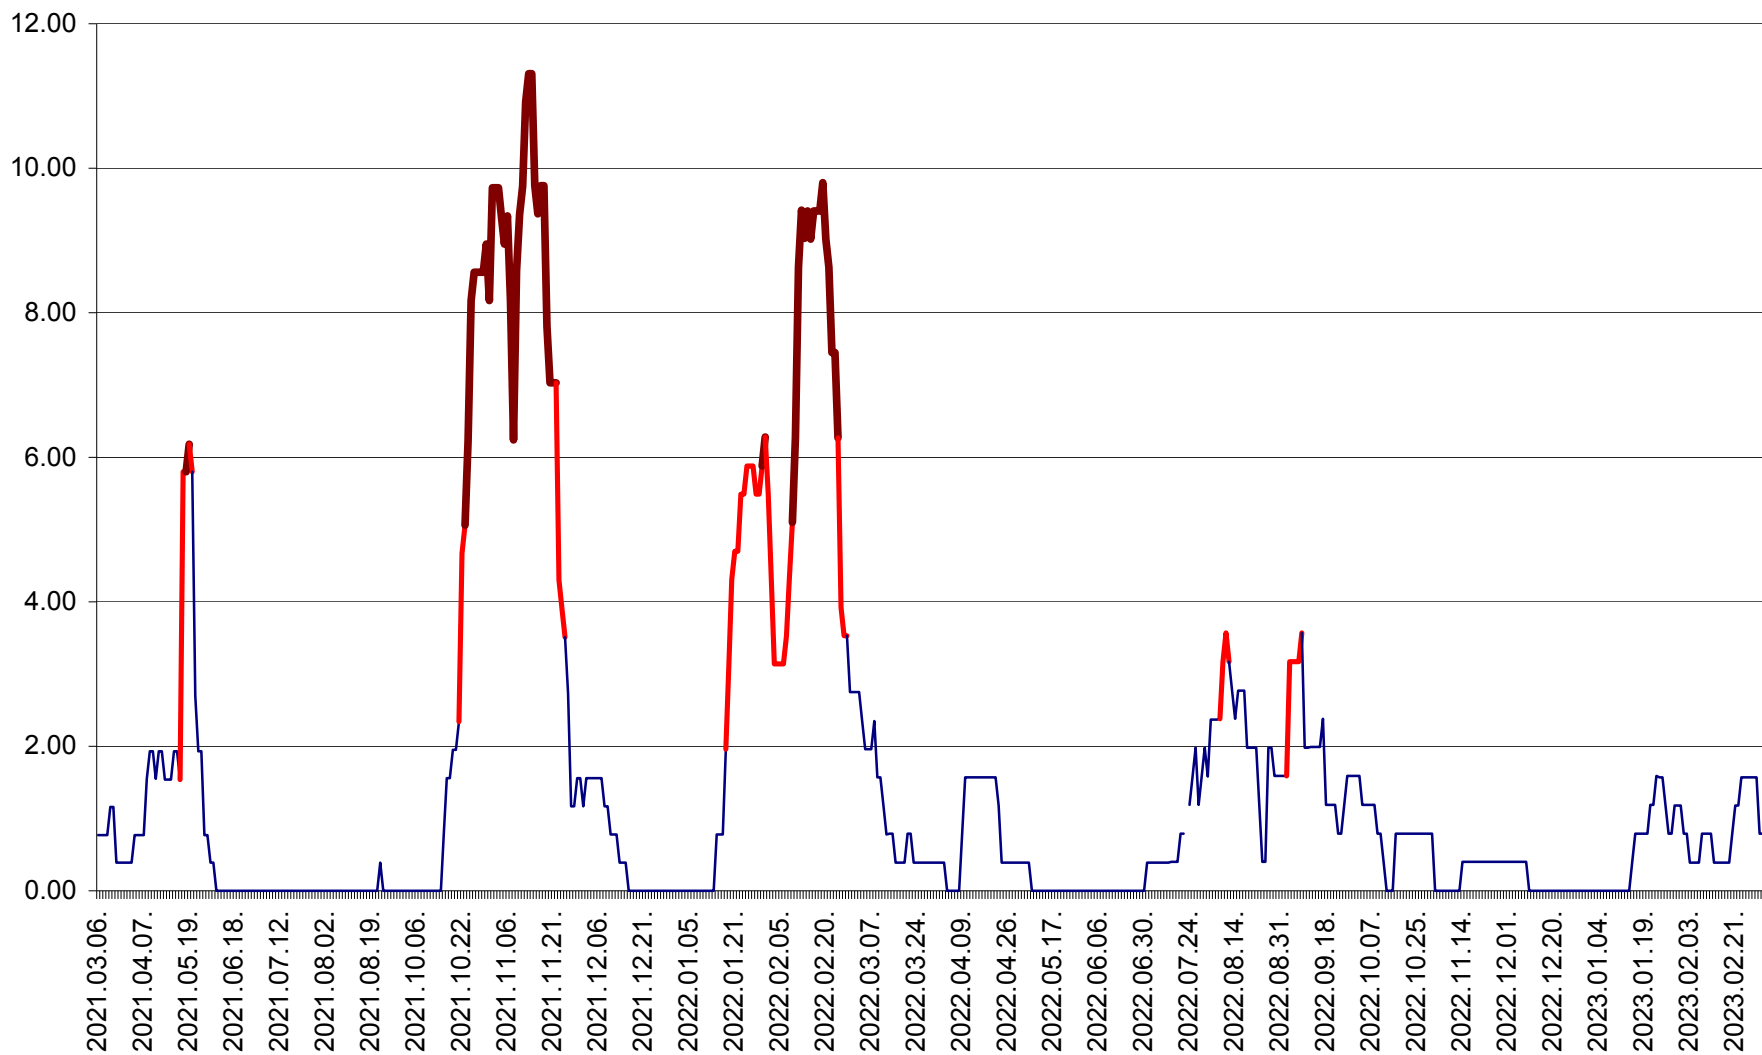

ATID - Evolutia incidentei cumulate pe 14 zile la ‰ de locuitori
2021.03.07. - 2023.03.08.

AVRĂMEȘTI - Evolutia incidentei cumulate pe 14 zile la ‰ de locuitori
2021.03.07. - 2023.03.08.

ORAȘ BĂILE TUȘNAD - Evolutia incidentei cumulate pe 14 zile la ‰ de locuitori
2021.03.07. - 2023.03.08.

ORAȘ BĂLAN - Evoluția incidenței cumulate pe 14 zile la ‰ de locuitori
2021.03.07. - 2023.03.08.

BILBOR - Evolutia incidentei cumulate pe 14 zile la ‰ de locuitori
2021.03.07. - 2023.03.08.

ORAȘ BORSEC - Evolutia incidentei cumulate pe 14 zile la ‰ de locuitori
2021.03.07. - 2023.03.08.

BRĂDEȘTI - Evoluția incidentei cumulate pe 14 zile la ‰ de locuitori
2021.03.07. - 2023.03.08.

CĂPÂLNIȚA - Evoluția incidenței cumulate pe 14 zile la ‰ de locuitori
2021.03.07. - 2023.03.08.

CÂRȚA - Evolutia incidentei cumulate pe 14 zile la ‰ de locuitori
2021.03.07. - 2023.03.08.