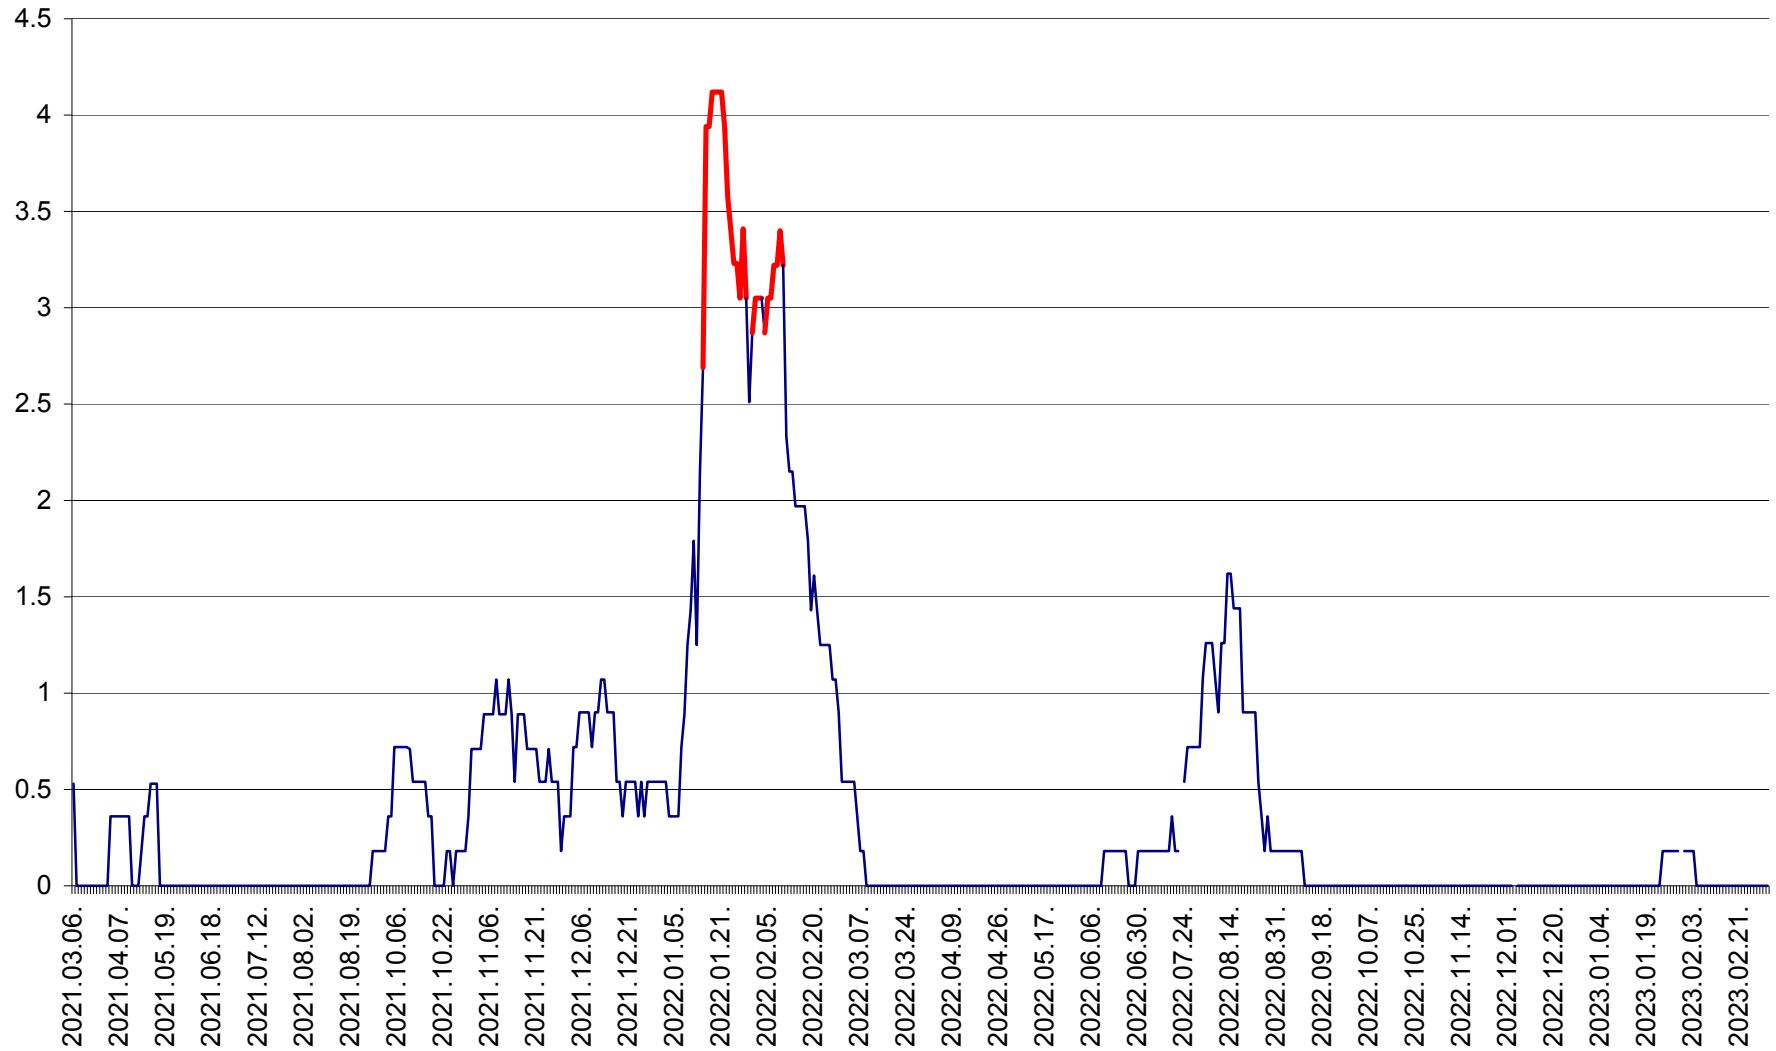

FELICENI - Evolutia incidentei cumulate pe 14 zile la ‰ de locuitori
2021.03.07. - 2023.03.08.

FRUMOASA - Evolutia incidentei cumulate pe 14 zile la ‰ de locuitori
2021.03.07. - 2023.03.08.

GĂLĂUȚAȘ - Evoluția incidenței cumulate pe 14 zile la ‰ de locuitori
2021.03.07. - 2023.03.08.

MUNICIPIUL GHEORGHENI - Evolutia incidentei cumulate pe 14 zile la ‰ de locuitori
2021.03.07. - 2023.03.08.

JOSENI - Evolutia incidentei cumulate pe 14 zile la ‰ de locuitori
2021.03.07. - 2023.03.08.

LĂZAREA - Evolutia incidentei cumulate pe 14 zile la % de locuitori
2021.03.07. - 2023.03.08.

LELICENI - Evolutia incidentei cumulate pe 14 zile la ‰ de locuitori
2021.03.07. - 2023.03.08.

LUETA - Evolutia incidentei cumulate pe 14 zile la ‰ de locuitori
2021.03.07. - 2023.03.08.

LUNCA DE JOS - Evolutia incidentei cumulate pe 14 zile la ‰ de locuitori
2021.03.07. - 2023.03.08.