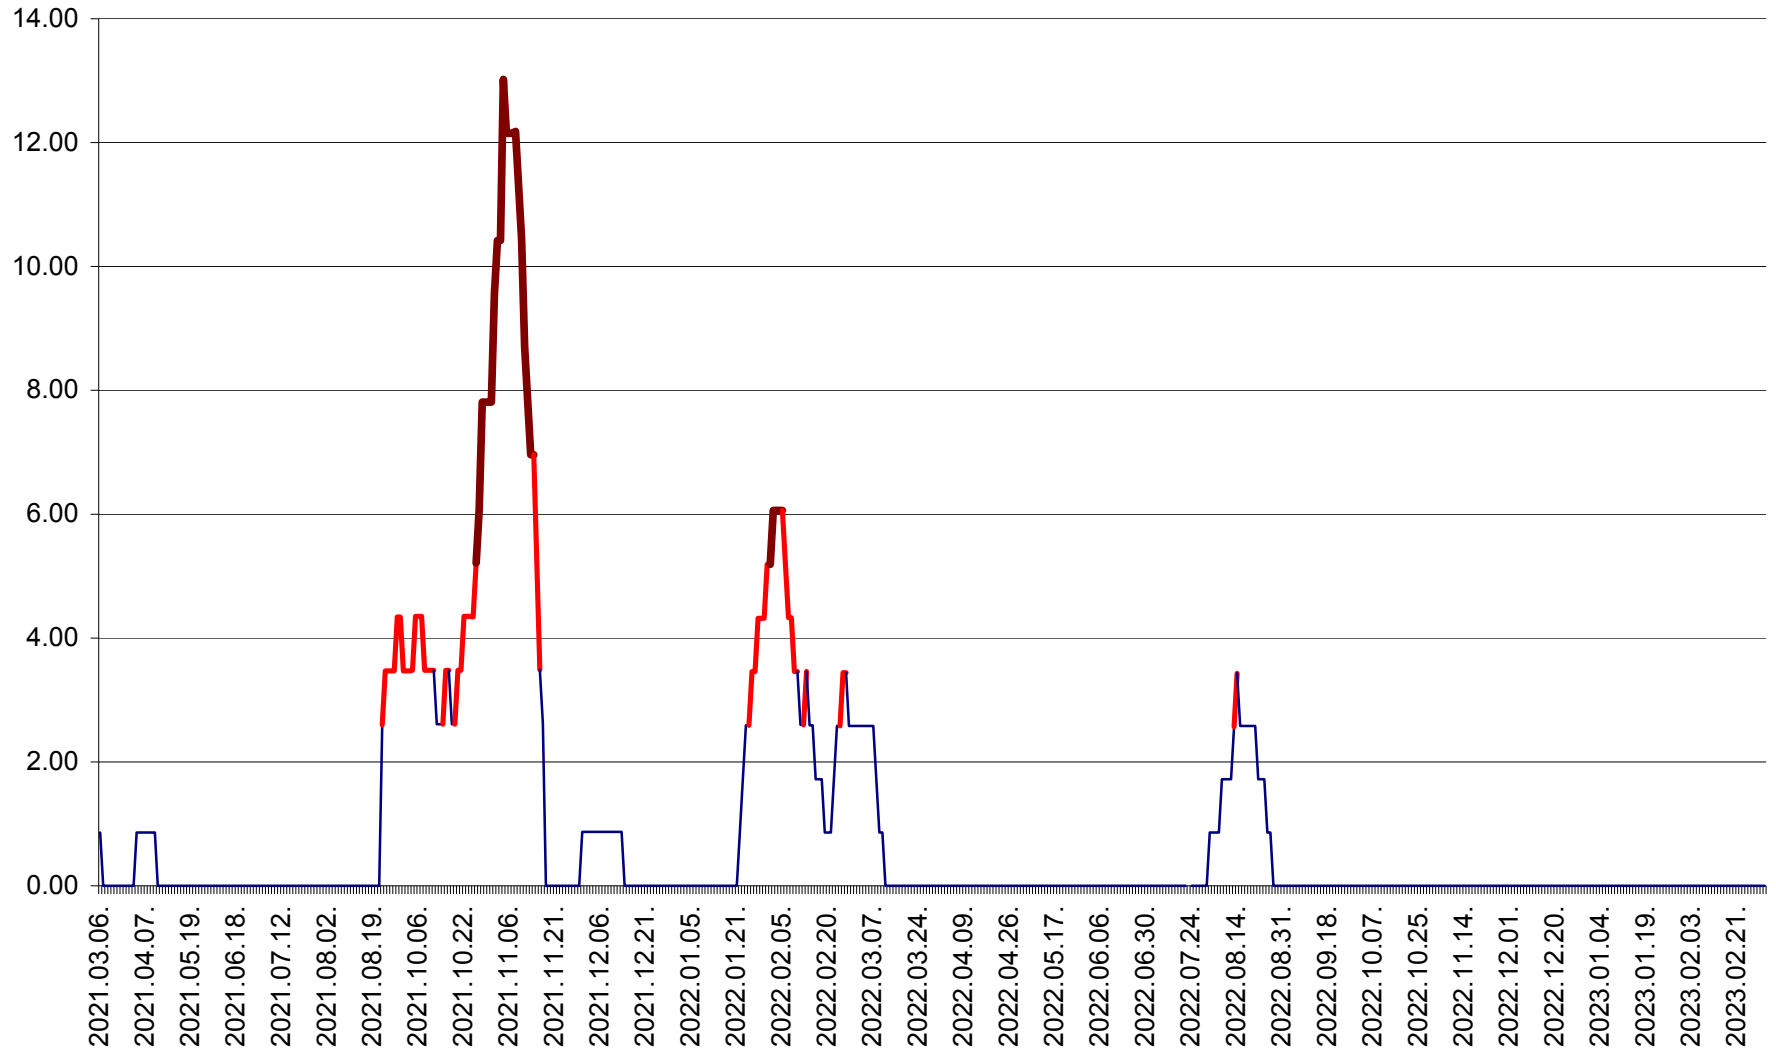

VĂRȘAG - Evolutia incidentei cumulate pe 14 zile la ‰ de locuitori
2021.03.07. - 2023.03.08.

ULIEȘ - Evoluția incidentei cumulate pe 14 zile la ‰ de locuitori
2021.03.07. - 2023.03.08.