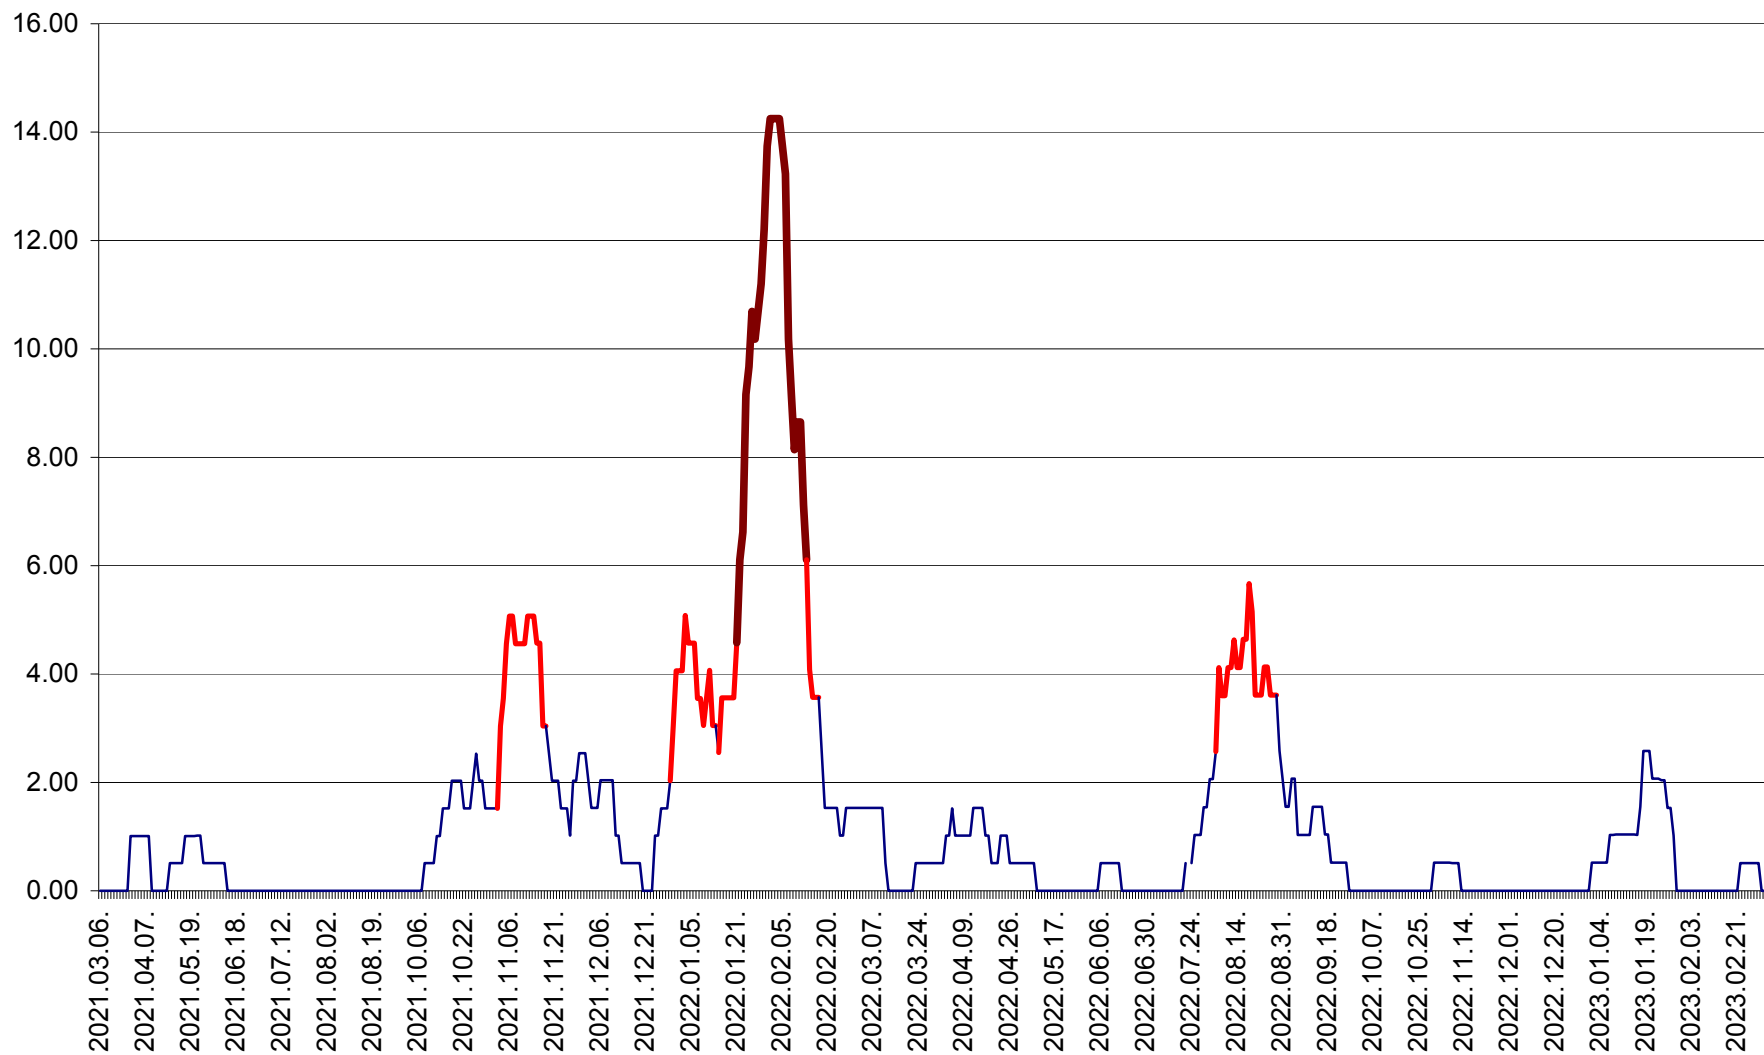

TUȘNAD - Evolutia incidentei cumulate pe 14 zile la ‰ de locuitori
2021.03.07. - 2023.03.08.

ULIEȘ - Evoluția incidentei cumulate pe 14 zile la ‰ de locuitori
2021.03.07. - 2023.03.08.

VĂRȘAG - Evolutia incidentei cumulate pe 14 zile la ‰ de locuitori
2021.03.07. - 2023.03.08.

ORAȘ VLĂHIȚA - Evolutia incidentei cumulate pe 14 zile la ‰ de locuitori
2021.03.07. - 2023.03.08.

VOȘLĂBENI - Evolutia incidentei cumulate pe 14 zile la ‰ de locuitori
2021.03.07. - 2023.03.08.

ZETEA - Evolutia incidentei cumulate pe 14 zile la ‰ de locuitori
2021.03.07. - 2023.03.08.