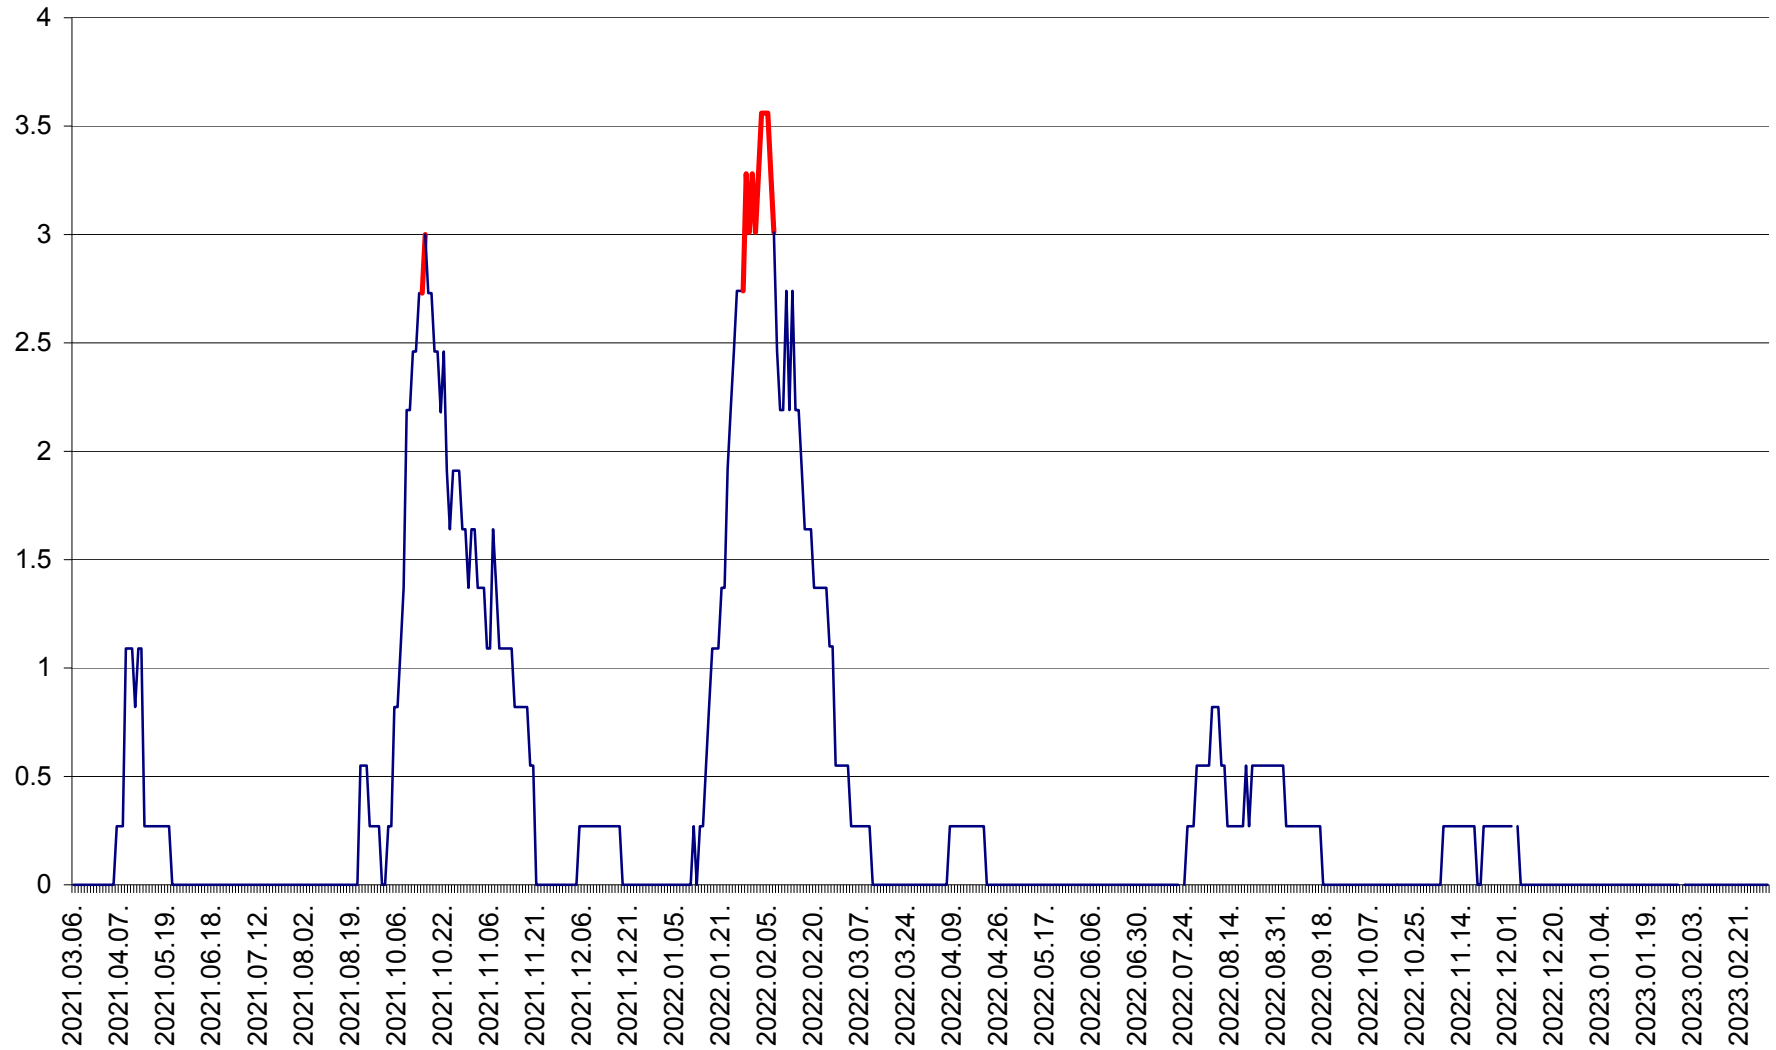

FELICENI - Evolutia incidentei cumulate pe 14 zile la ‰ de locuitori
2021.03.07. - 2023.03.08.

FRUMOASA - Evolutia incidentei cumulate pe 14 zile la ‰ de locuitori
2021.03.07. - 2023.03.08.

GĂLĂUȚAȘ - Evoluția incidenței cumulate pe 14 zile la ‰ de locuitori
2021.03.07. - 2023.03.08.

MUNICIPIUL GHEORGHENI - Evolutia incidentei cumulate pe 14 zile la ‰ de locuitori
2021.03.07. - 2023.03.08.

JOSENI - Evolutia incidentei cumulate pe 14 zile la ‰ de locuitori
2021.03.07. - 2023.03.08.

LĂZAREA - Evolutia incidentei cumulate pe 14 zile la % de locuitori
2021.03.07. - 2023.03.08.

LELICENI - Evolutia incidentei cumulate pe 14 zile la ‰ de locuitori
2021.03.07. - 2023.03.08.

LUETA - Evolutia incidentei cumulate pe 14 zile la ‰ de locuitori
2021.03.07. - 2023.03.08.

LUNCA DE JOS - Evolutia incidentei cumulate pe 14 zile la ‰ de locuitori
2021.03.07. - 2023.03.08.