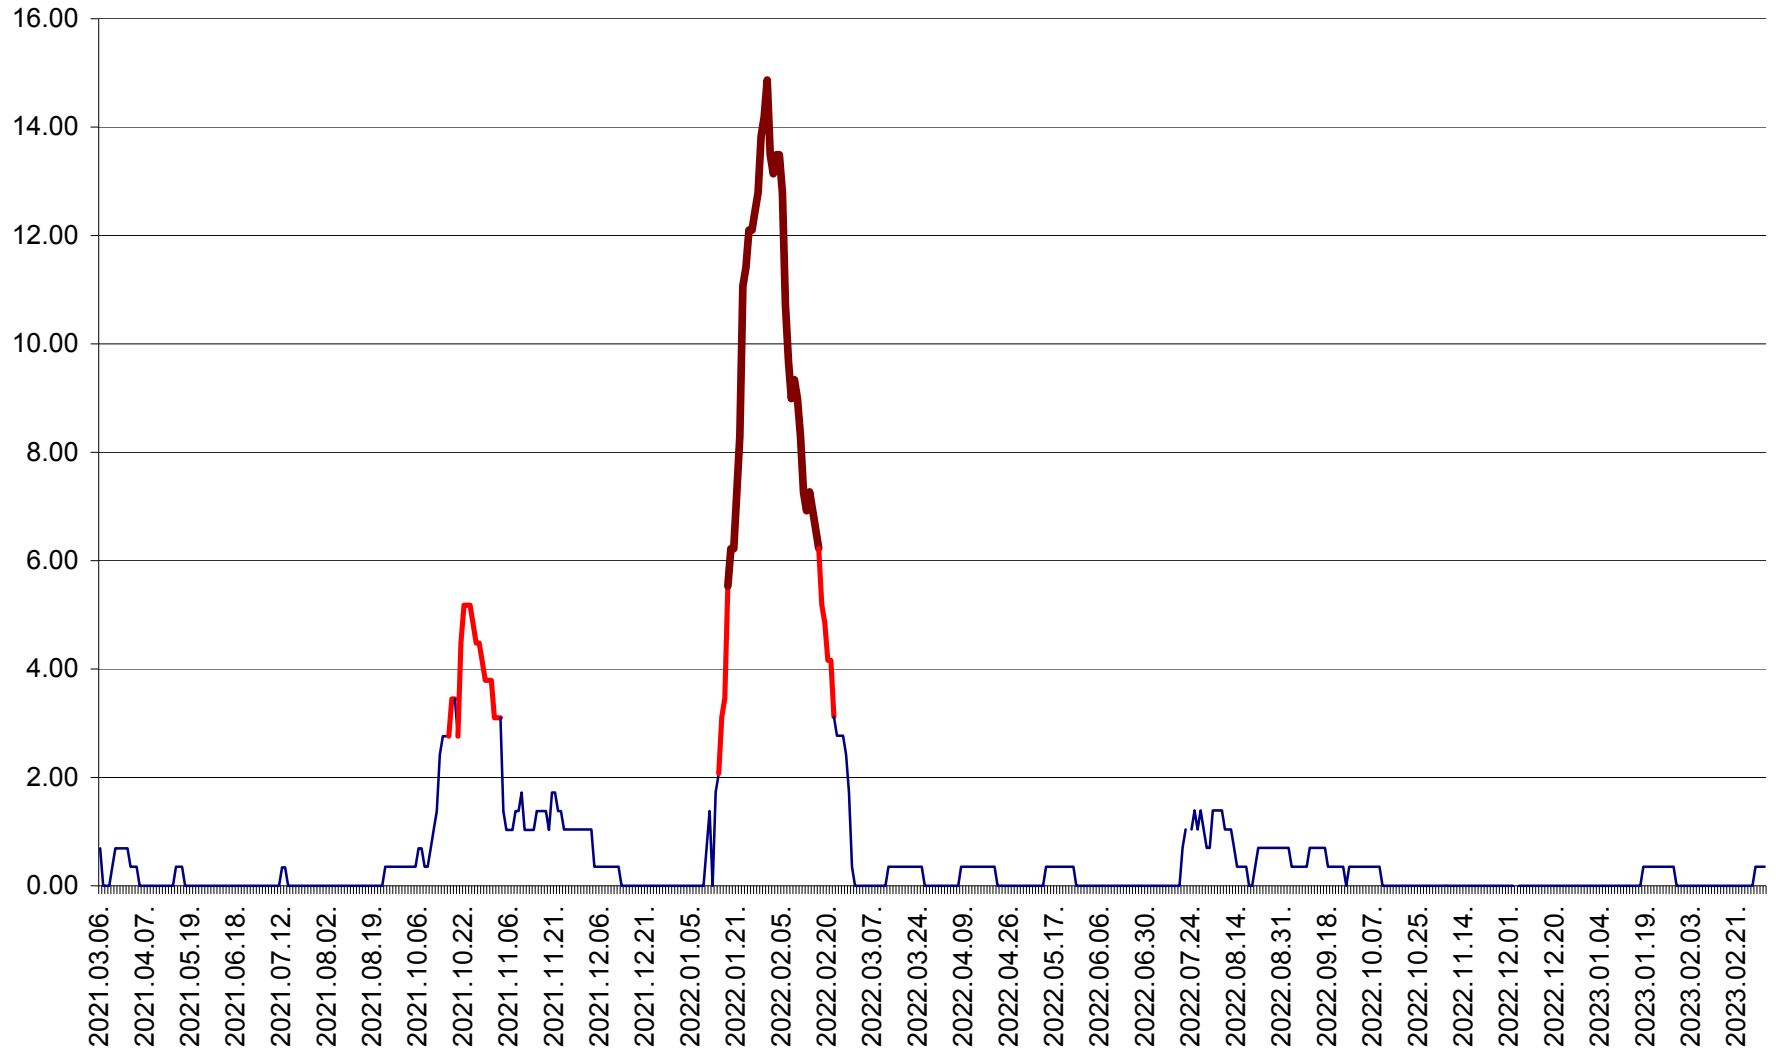

ORAȘ BĂLAN - Evoluția incidenței cumulate pe 14 zile la ‰ de locuitori
2021.03.07. - 2023.03.08.

BILBOR - Evolutia incidentei cumulate pe 14 zile la ‰ de locuitori
2021.03.07. - 2023.03.08.

ORAȘ BORSEC - Evolutia incidentei cumulate pe 14 zile la ‰ de locuitori
2021.03.07. - 2023.03.08.

BRĂDEȘTI - Evoluția incidentei cumulate pe 14 zile la ‰ de locuitori
2021.03.07. - 2023.03.08.

CĂPÂLNIȚA - Evoluția incidenței cumulate pe 14 zile la ‰ de locuitori
2021.03.07. - 2023.03.08.

CÂRȚA - Evolutia incidentei cumulate pe 14 zile la ‰ de locuitori
2021.03.07. - 2023.03.08.

CICEU - Evolutia incidentei cumulate pe 14 zile la ‰ de locuitori
2021.03.07. - 2023.03.08.

CIUCSÂNGEORGIU - Evolutia incidentei cumulate pe 14 zile la ‰ de locuitori
2021.03.07. - 2023.03.08.

CIUMANI - Evolutia incidentei cumulate pe 14 zile la ‰ de locuitori
2021.03.07. - 2023.03.08.

CORBU - Evolutia incidentei cumulate pe 14 zile la ‰ de locuitori
2021.03.07. - 2023.03.08.

CORUND - Evolutia incidentei cumulate pe 14 zile la ‰ de locuitori
2021.03.07. - 2023.03.08.

COZMENI - Evolutia incidentei cumulate pe 14 zile la ‰ de locuitori
2021.03.07. - 2023.03.08.