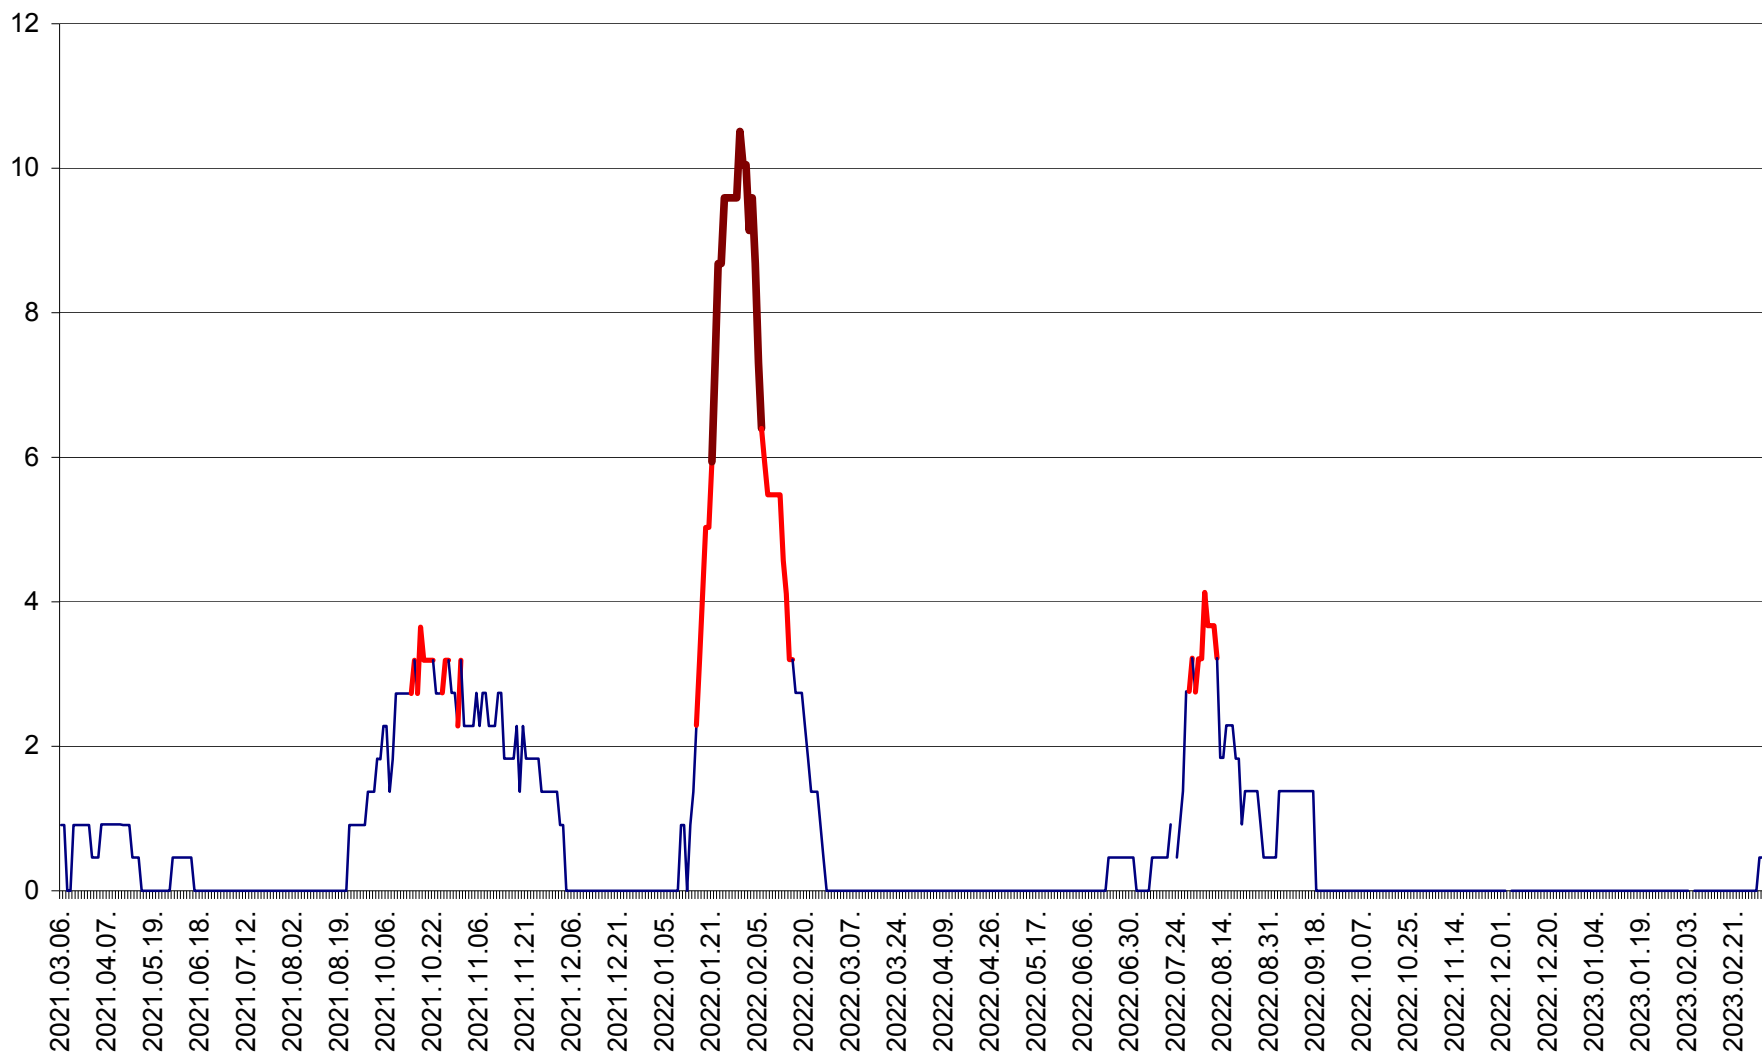

CICEU - Evolutia incidentei cumulate pe 14 zile la ‰ de locuitori
2021.03.07. - 2023.03.08.

CIUCSÂNGEORGIU - Evolutia incidentei cumulate pe 14 zile la ‰ de locuitori
2021.03.07. - 2023.03.08.

CIUMANI - Evolutia incidentei cumulate pe 14 zile la ‰ de locuitori
2021.03.07. - 2023.03.08.

CORBU - Evolutia incidentei cumulate pe 14 zile la ‰ de locuitori
2021.03.07. - 2023.03.08.

CORUND - Evolutia incidentei cumulate pe 14 zile la ‰ de locuitori
2021.03.07. - 2023.03.08.

COZMENI - Evolutia incidentei cumulate pe 14 zile la ‰ de locuitori
2021.03.07. - 2023.03.08.

ORAȘ CRISTURU SECUIESC - Evolutia incidentei cumulate pe 14 zile la ‰ de locuitori
2021.03.07. - 2023.03.08.

DĂNEȘTI - Evolutia incidentei cumulate pe 14 zile la ‰ de locuitori
2021.03.07. - 2023.03.08.