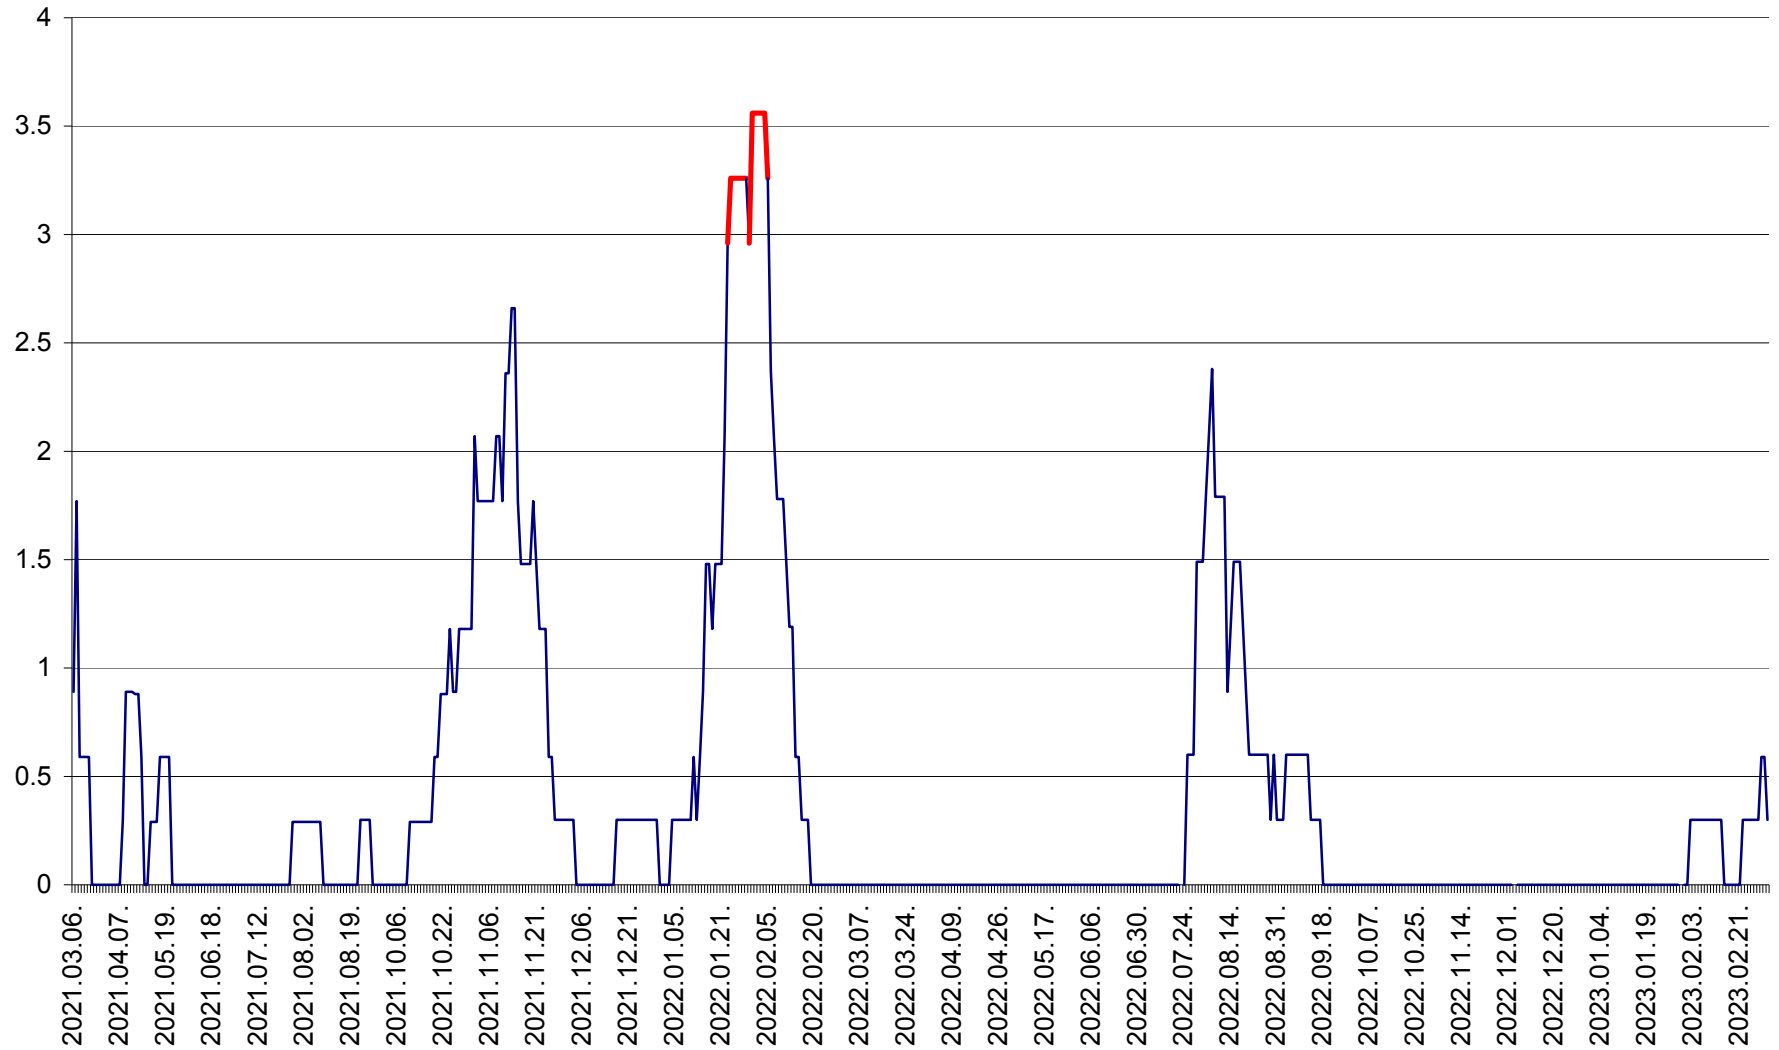

LELICENI - Evolutia incidentei cumulate pe 14 zile la ‰ de locuitori
2021.03.07. - 2023.03.08.

LUETA - Evolutia incidentei cumulate pe 14 zile la ‰ de locuitori
2021.03.07. - 2023.03.08.

LUNCA DE JOS - Evolutia incidentei cumulate pe 14 zile la ‰ de locuitori
2021.03.07. - 2023.03.08.

LUNCA DE SUS - Evolutia incidentei cumulate pe 14 zile la ‰ de locuitori
2021.03.07. - 2023.03.08.

LUPENI - Evolutia incidentei cumulate pe 14 zile la ‰ de locuitori
2021.03.07. - 2023.03.08.

MĂDĂRAȘ - Evolutia incidentei cumulate pe 14 zile la ‰ de locuitori
2021.03.07. - 2023.03.08.