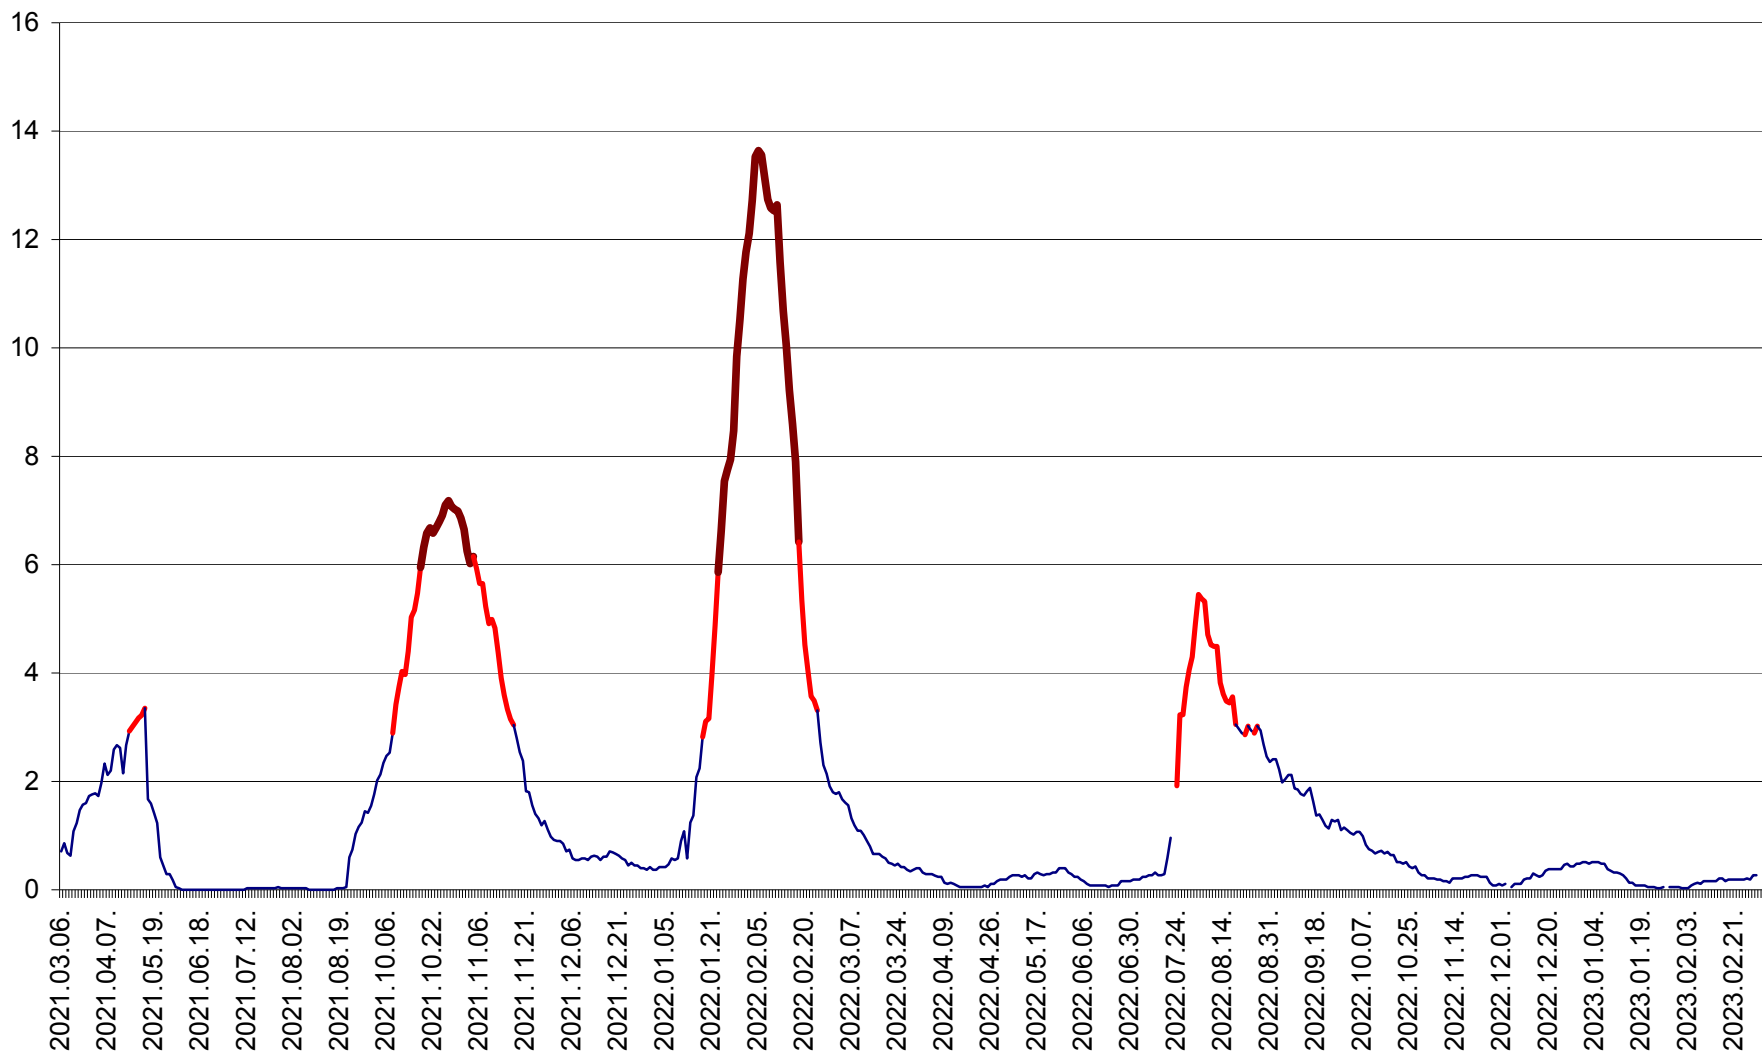

PĂULENI-CIUC - Evolutia incidentei cumulate pe 14 zile la ‰ de locuitori
2021.03.07. - 2023.03.08.