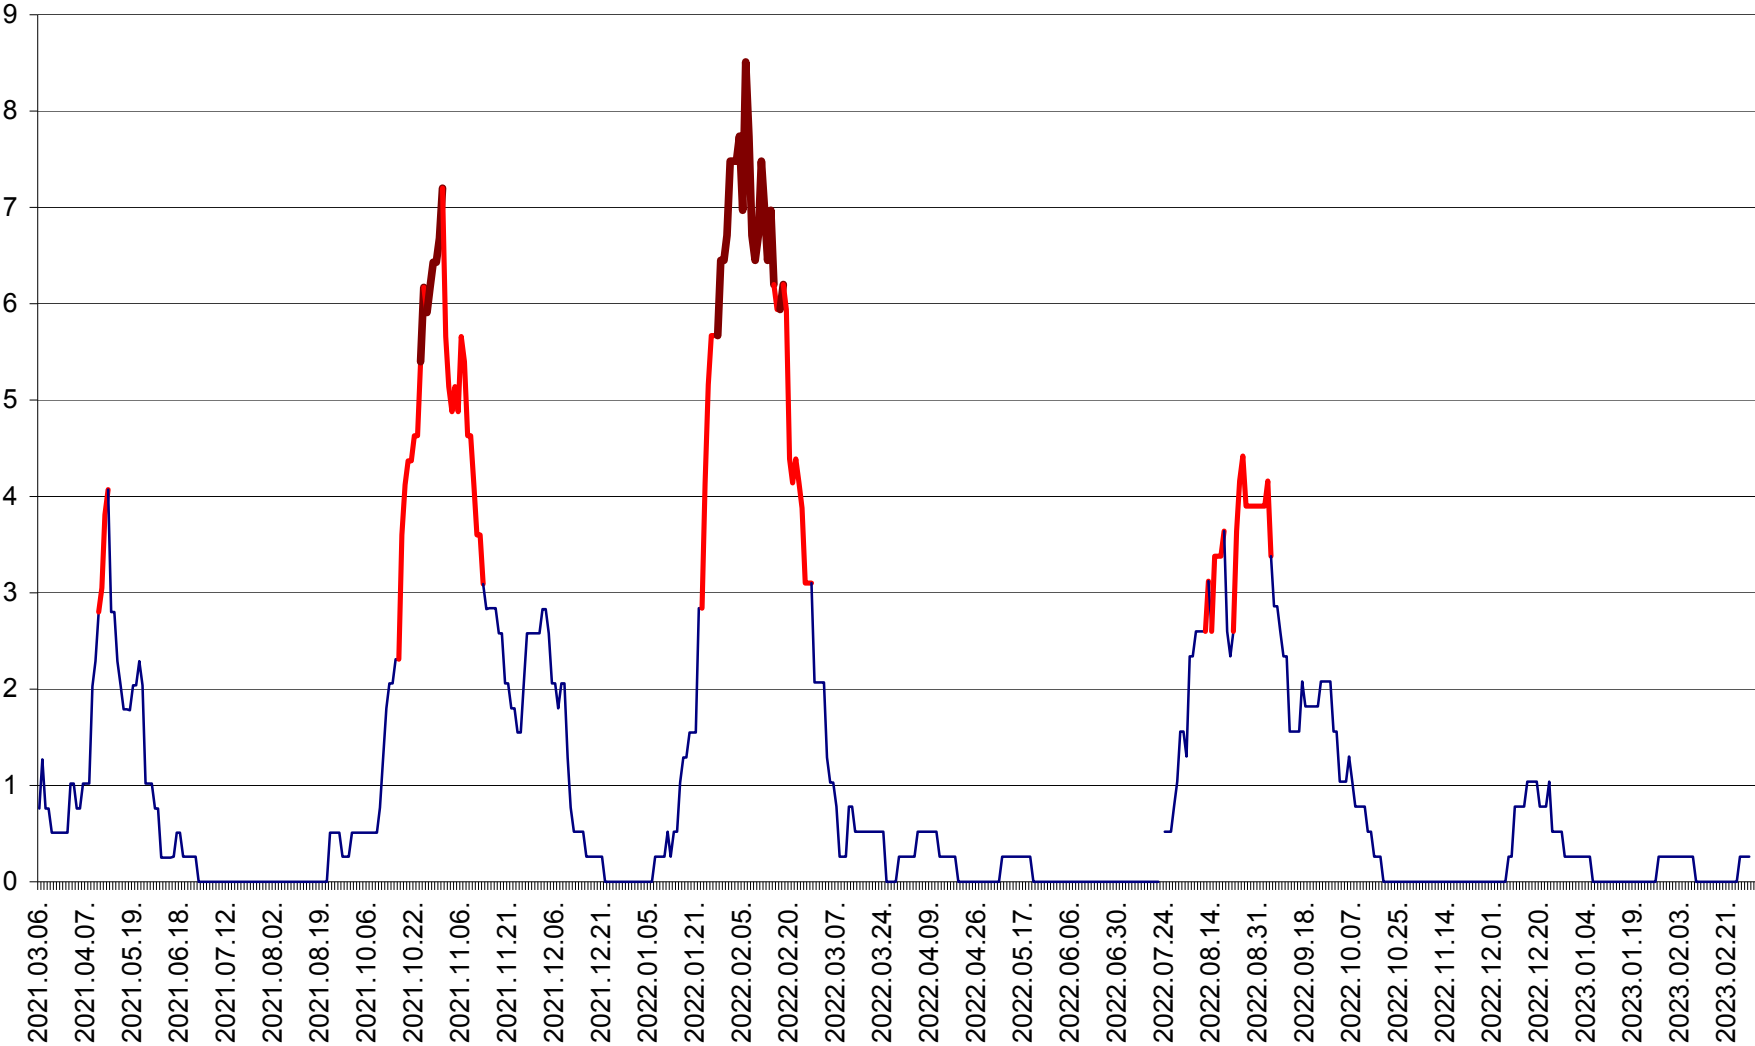

SUBCETATE - Evolutia incidentei cumulate pe 14 zile la ‰ de locuitori
2021.03.07. - 2023.03.08.