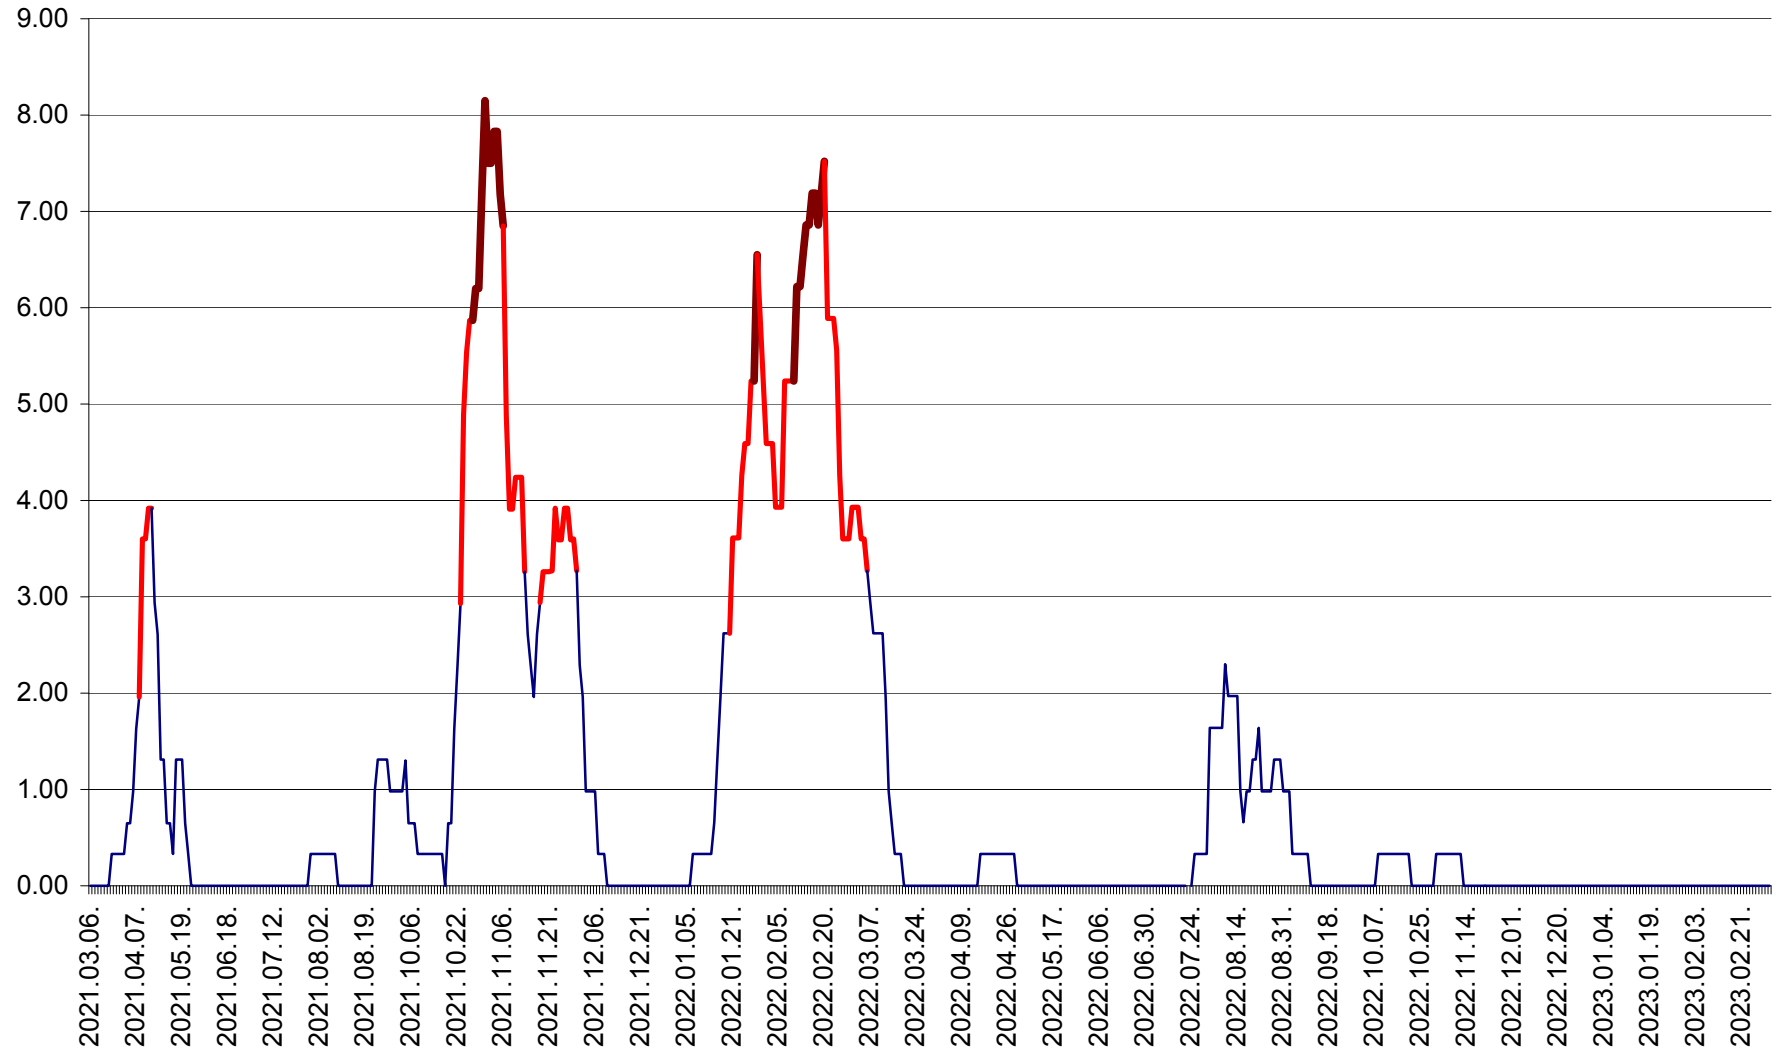

ATID - Evolutia incidentei cumulate pe 14 zile la ‰ de locuitori
2021.03.07. - 2023.03.08.

AVRĂMEȘTI - Evolutia incidentei cumulate pe 14 zile la ‰ de locuitori
2021.03.07. - 2023.03.08.

ORAȘ BĂILE TUȘNAD - Evolutia incidentei cumulate pe 14 zile la ‰ de locuitori
2021.03.07. - 2023.03.08.

ORAȘ BĂLAN - Evoluția incidenței cumulate pe 14 zile la ‰ de locuitori
2021.03.07. - 2023.03.08.

BILBOR - Evolutia incidentei cumulate pe 14 zile la ‰ de locuitori
2021.03.07. - 2023.03.08.

ORAȘ BORSEC - Evolutia incidentei cumulate pe 14 zile la ‰ de locuitori
2021.03.07. - 2023.03.08.

BRĂDEȘTI - Evoluția incidentei cumulate pe 14 zile la ‰ de locuitori
2021.03.07. - 2023.03.08.

CĂPÂLNIȚA - Evoluția incidenței cumulate pe 14 zile la ‰ de locuitori
2021.03.07. - 2023.03.08.

CÂRȚA - Evolutia incidentei cumulate pe 14 zile la ‰ de locuitori
2021.03.07. - 2023.03.08.