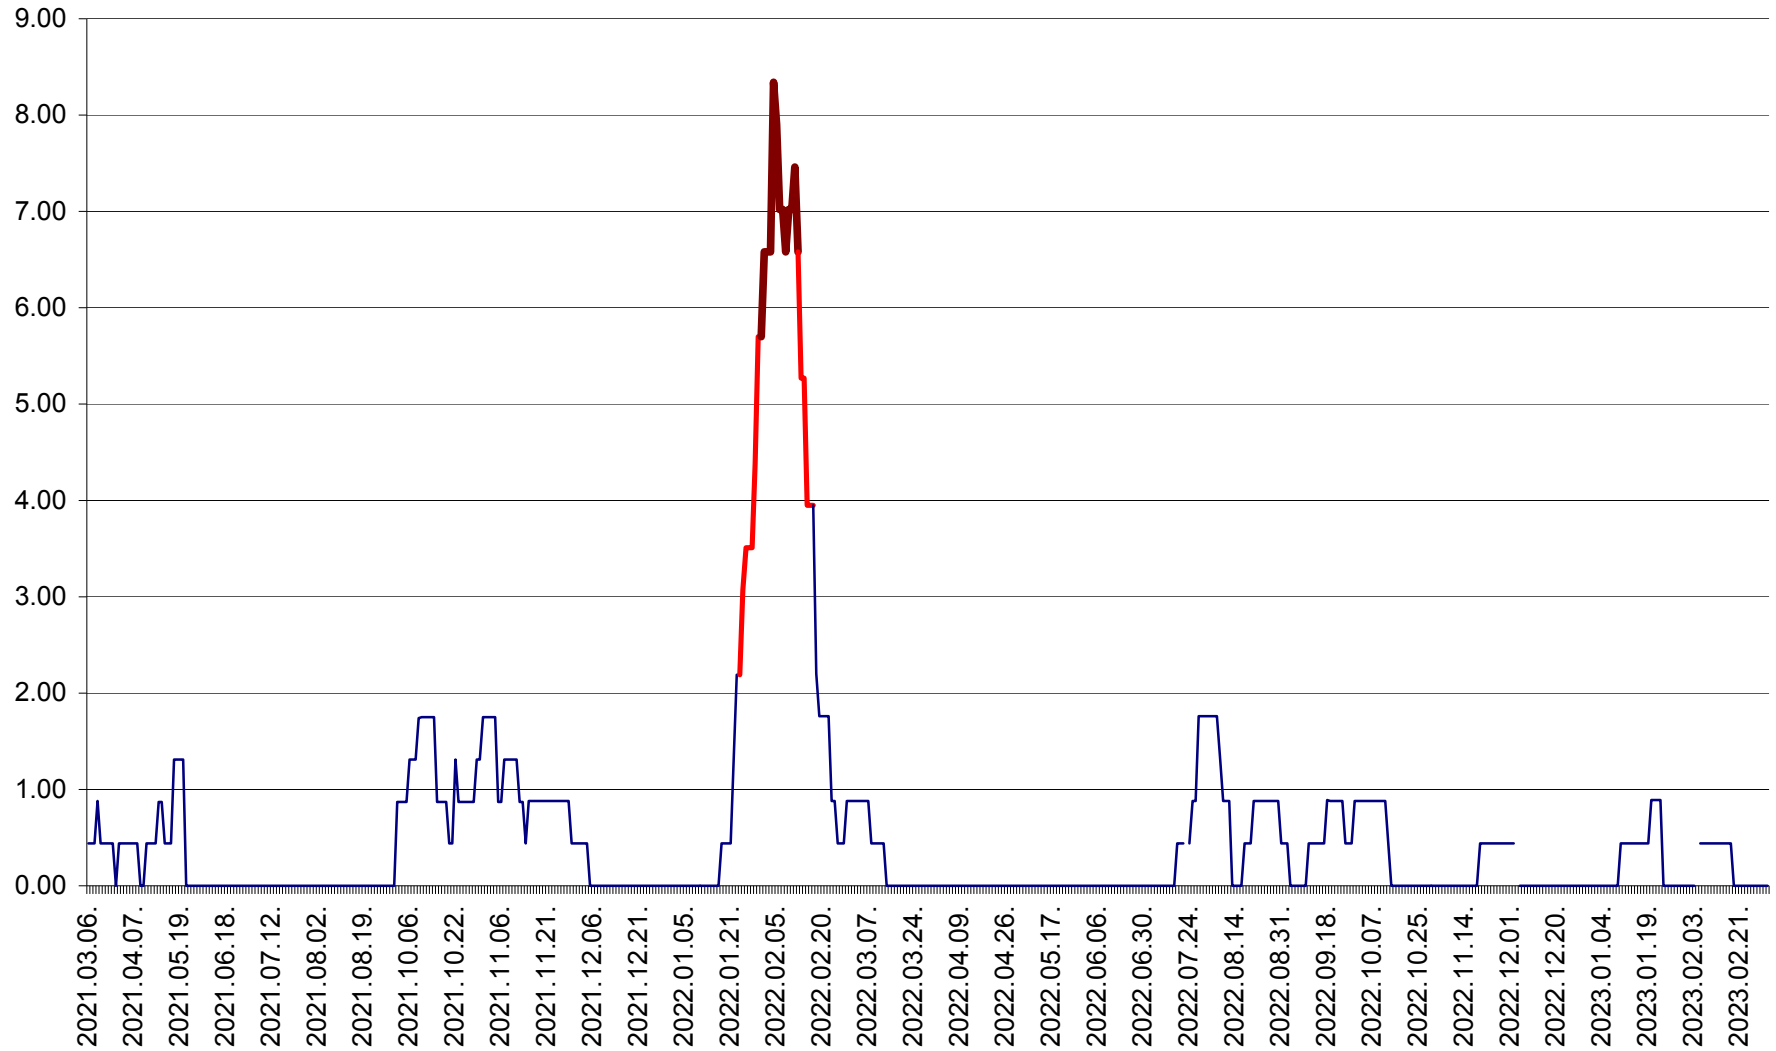

ORAȘ BĂLAN - Evoluția incidenței cumulate pe 14 zile la ‰ de locuitori
2021.03.07. - 2023.03.08.

BILBOR - Evolutia incidentei cumulate pe 14 zile la ‰ de locuitori
2021.03.07. - 2023.03.08.

ORAȘ BORSEC - Evolutia incidentei cumulate pe 14 zile la ‰ de locuitori
2021.03.07. - 2023.03.08.

BRĂDEȘTI - Evoluția incidentei cumulate pe 14 zile la ‰ de locuitori
2021.03.07. - 2023.03.08.

CĂPÂLNIȚA - Evoluția incidenței cumulate pe 14 zile la ‰ de locuitori
2021.03.07. - 2023.03.08.

CÂRȚA - Evolutia incidentei cumulate pe 14 zile la ‰ de locuitori
2021.03.07. - 2023.03.08.

CICEU - Evolutia incidentei cumulate pe 14 zile la ‰ de locuitori
2021.03.07. - 2023.03.08.

CIUCSÂNGEORGIU - Evolutia incidentei cumulate pe 14 zile la ‰ de locuitori
2021.03.07. - 2023.03.08.

CIUMANI - Evolutia incidentei cumulate pe 14 zile la ‰ de locuitori
2021.03.07. - 2023.03.08.

CORBU - Evolutia incidentei cumulate pe 14 zile la ‰ de locuitori
2021.03.07. - 2023.03.08.

CORUND - Evolutia incidentei cumulate pe 14 zile la ‰ de locuitori
2021.03.07. - 2023.03.08.

COZMENI - Evolutia incidentei cumulate pe 14 zile la ‰ de locuitori
2021.03.07. - 2023.03.08.