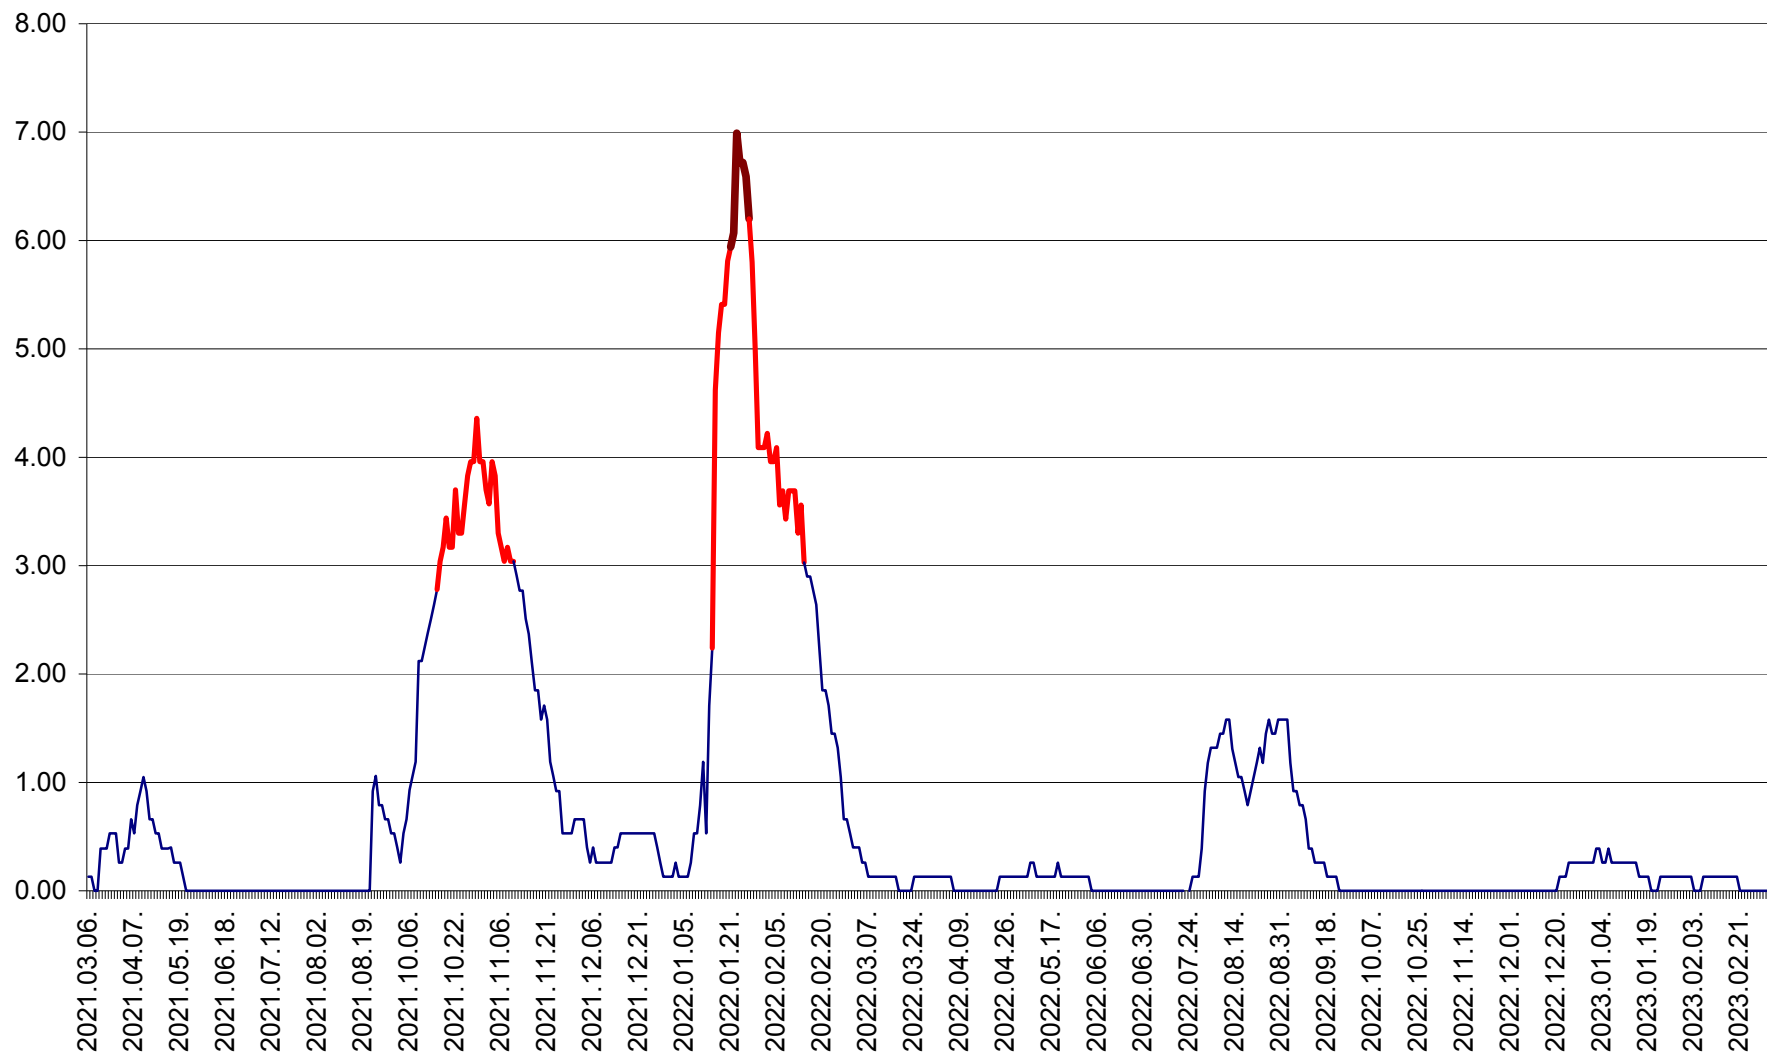

VOȘLĂBENI - Evolutia incidentei cumulate pe 14 zile la ‰ de locuitori
2021.03.07. - 2023.03.08.