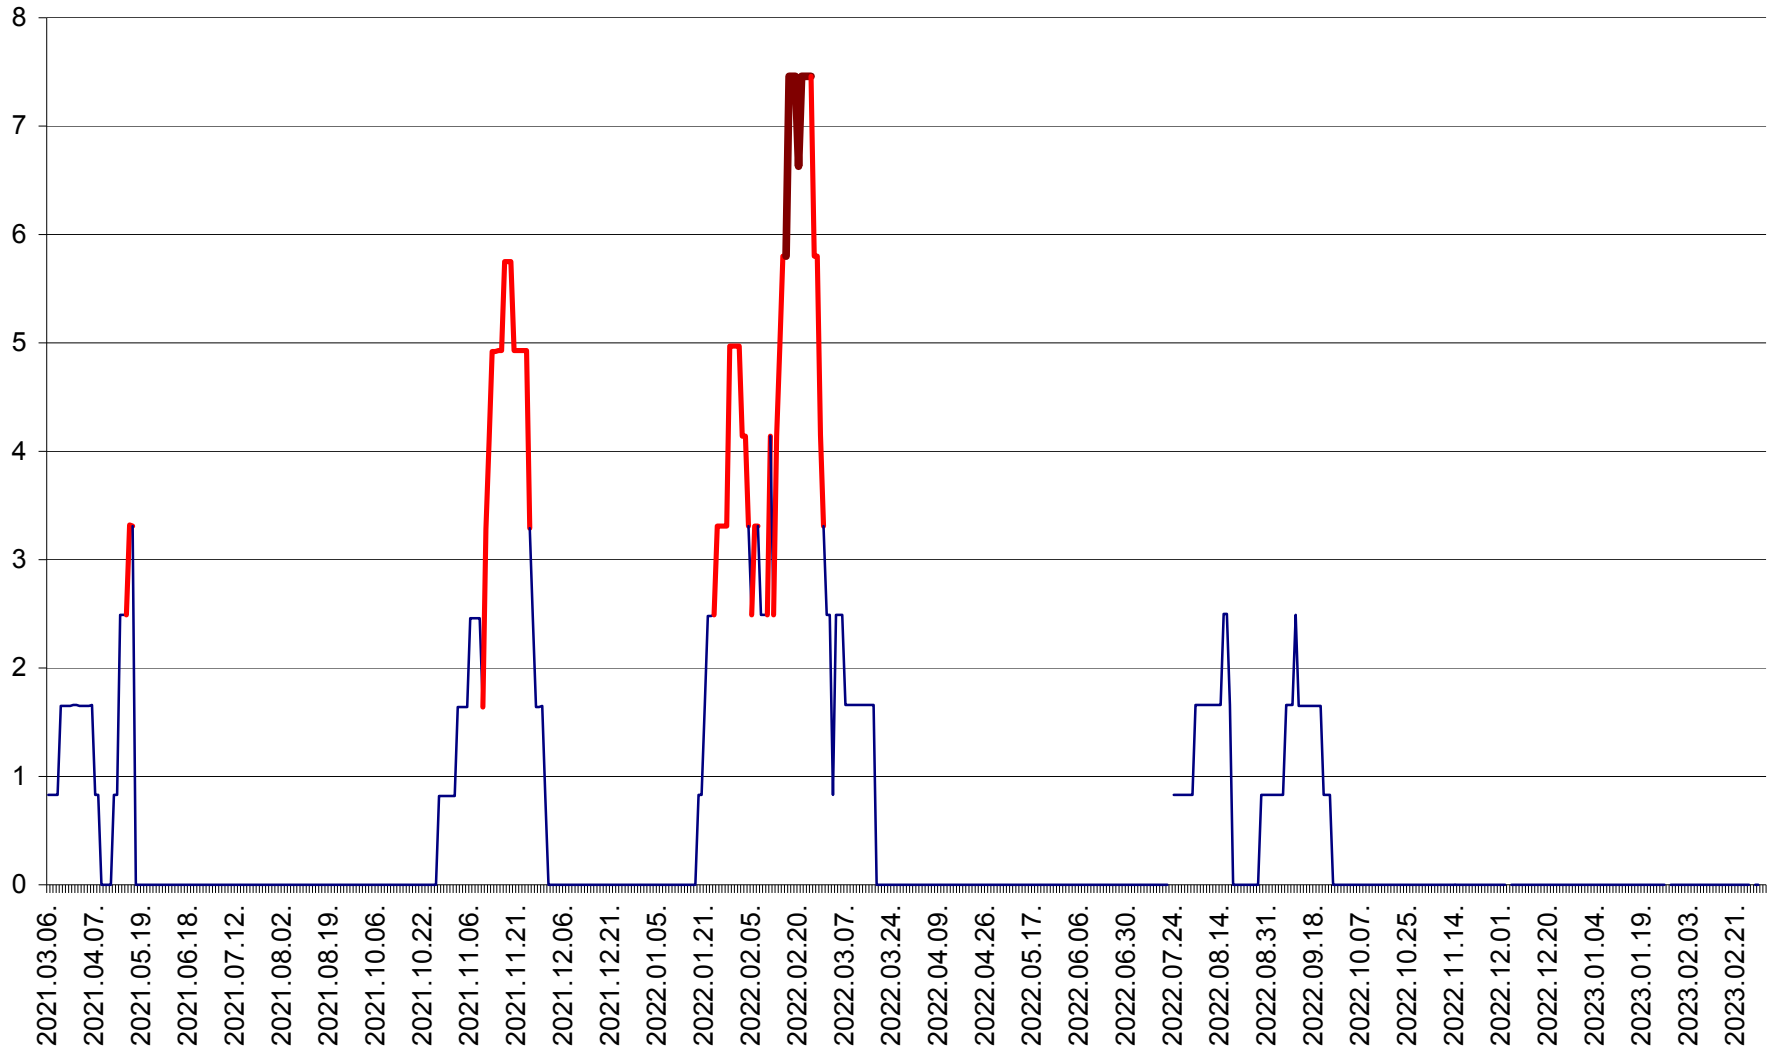

PLĂIEȘII DE JOS - Evoluția incidenței cumulate pe 14 zile la ‰ de locuitori
2021.03.07. - 2023.03.08.

PORUMBENI - Evolutia incidentei cumulate pe 14 zile la ‰ de locuitori
2021.03.07. - 2023.03.08.

PRAID - Evolutia incidentei cumulate pe 14 zile la ‰ de locuitori
2021.03.07. - 2023.03.08.

RACU - Evolutia incidentei cumulate pe 14 zile la ‰ de locuitori
2021.03.07. - 2023.03.08.

REMETEA - Evolutia incidentei cumulate pe 14 zile la % de locuitori
2021.03.07. - 2023.03.08.

SĂCEL - Evolutia incidentei cumulate pe 14 zile la ‰ de locuitori
2021.03.07. - 2023.03.08.