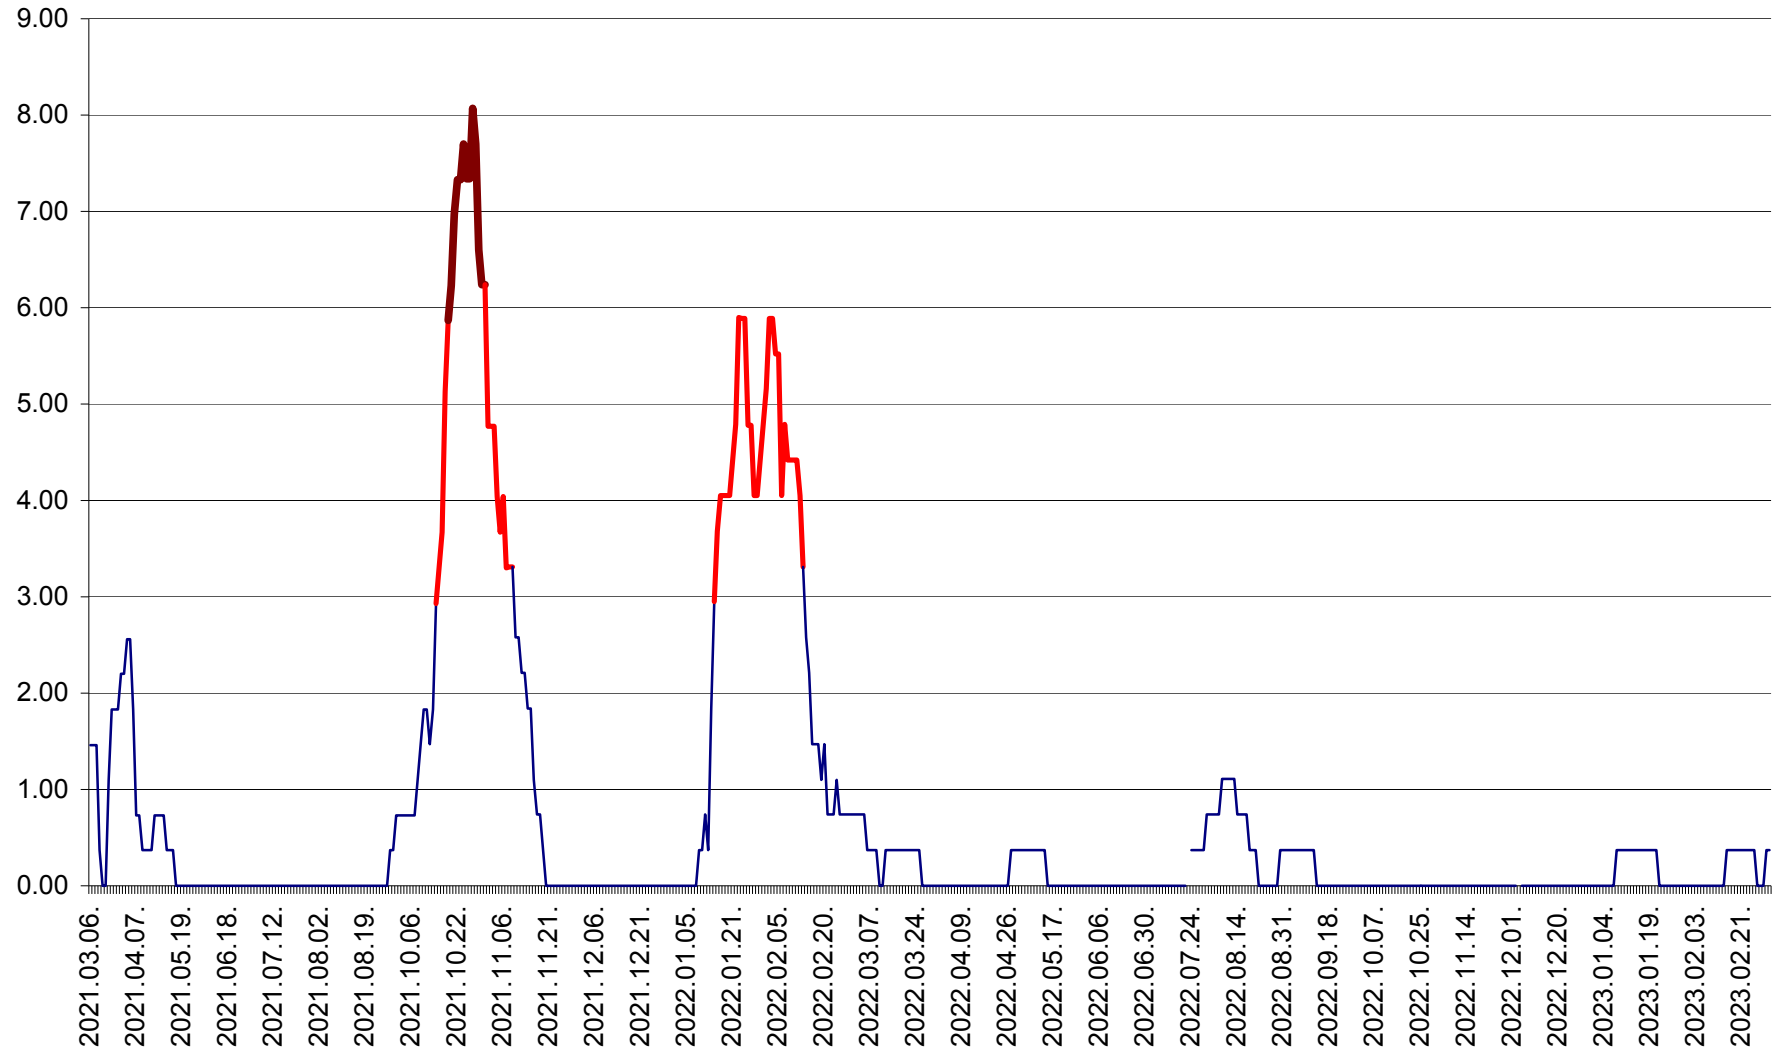

ATID - Evolutia incidentei cumulate pe 14 zile la ‰ de locuitori
2021.03.07. - 2023.03.08.

AVRĂMEȘTI - Evolutia incidentei cumulate pe 14 zile la ‰ de locuitori
2021.03.07. - 2023.03.08.

ORAȘ BĂILE TUȘNAD - Evolutia incidentei cumulate pe 14 zile la ‰ de locuitori
2021.03.07. - 2023.03.08.

ORAȘ BĂLAN - Evoluția incidenței cumulate pe 14 zile la ‰ de locuitori
2021.03.07. - 2023.03.08.

BILBOR - Evolutia incidentei cumulate pe 14 zile la ‰ de locuitori
2021.03.07. - 2023.03.08.

ORAȘ BORSEC - Evolutia incidentei cumulate pe 14 zile la ‰ de locuitori
2021.03.07. - 2023.03.08.

BRĂDEȘTI - Evoluția incidentei cumulate pe 14 zile la ‰ de locuitori
2021.03.07. - 2023.03.08.

CĂPÂLNIȚA - Evoluția incidenței cumulate pe 14 zile la ‰ de locuitori
2021.03.07. - 2023.03.08.

CÂRȚA - Evolutia incidentei cumulate pe 14 zile la ‰ de locuitori
2021.03.07. - 2023.03.08.