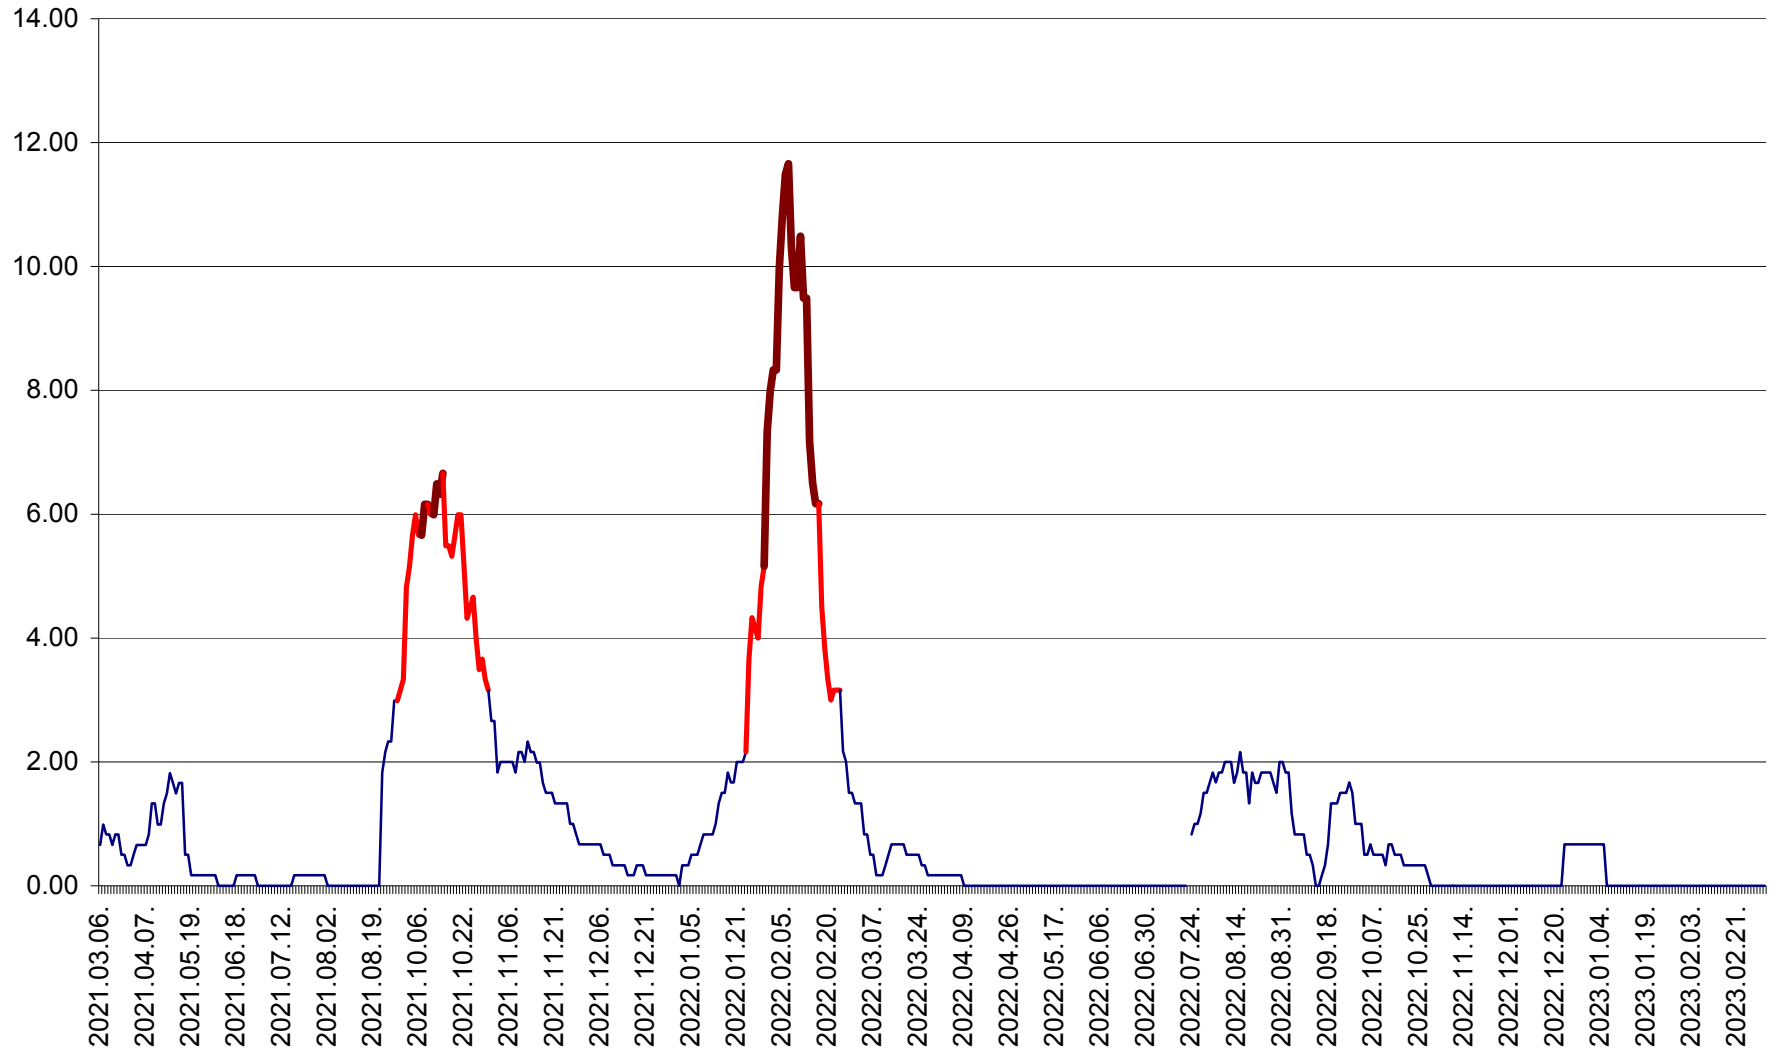

TUȘNAD - Evolutia incidentei cumulate pe 14 zile la ‰ de locuitori
2021.03.07. - 2023.03.08.

ULIEȘ - Evoluția incidentei cumulate pe 14 zile la ‰ de locuitori
2021.03.07. - 2023.03.08.

VĂRȘAG - Evolutia incidentei cumulate pe 14 zile la ‰ de locuitori
2021.03.07. - 2023.03.08.

ORAȘ VLĂHIȚA - Evolutia incidentei cumulate pe 14 zile la ‰ de locuitori
2021.03.07. - 2023.03.08.

VOȘLĂBENI - Evolutia incidentei cumulate pe 14 zile la ‰ de locuitori
2021.03.07. - 2023.03.08.

ZETEA - Evolutia incidentei cumulate pe 14 zile la ‰ de locuitori
2021.03.07. - 2023.03.08.