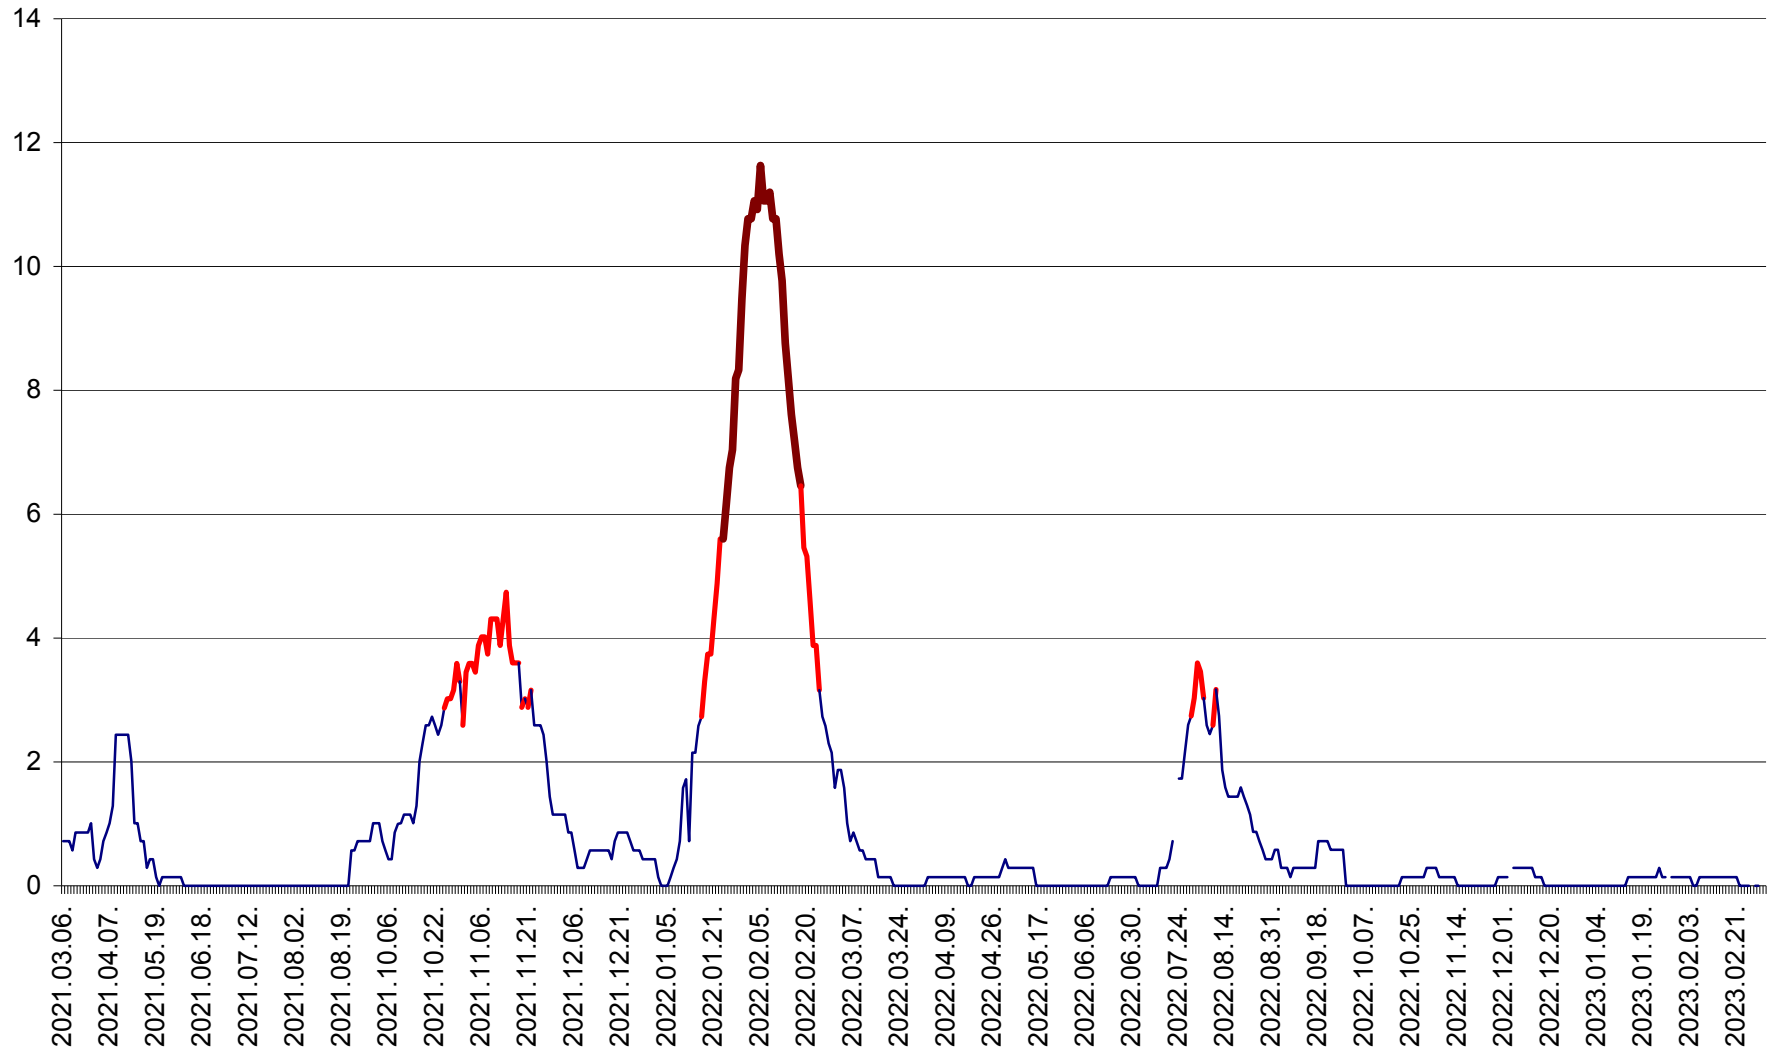

MUNICIPIUL ODORHEIU SECUIESC - Evolutia incidentei cumulate pe 14 zile la % de locuitori
2021.03.07. - 2023.03.08.

PĂULENI-CIUC - Evolutia incidentei cumulate pe 14 zile la ‰ de locuitori
2021.03.07. - 2023.03.08.

PLĂIEȘII DE JOS - Evoluția incidenței cumulate pe 14 zile la ‰ de locuitori
2021.03.07. - 2023.03.08.

PORUMBENI - Evolutia incidentei cumulate pe 14 zile la ‰ de locuitori
2021.03.07. - 2023.03.08.

PRAID - Evolutia incidentei cumulate pe 14 zile la ‰ de locuitori
2021.03.07. - 2023.03.08.