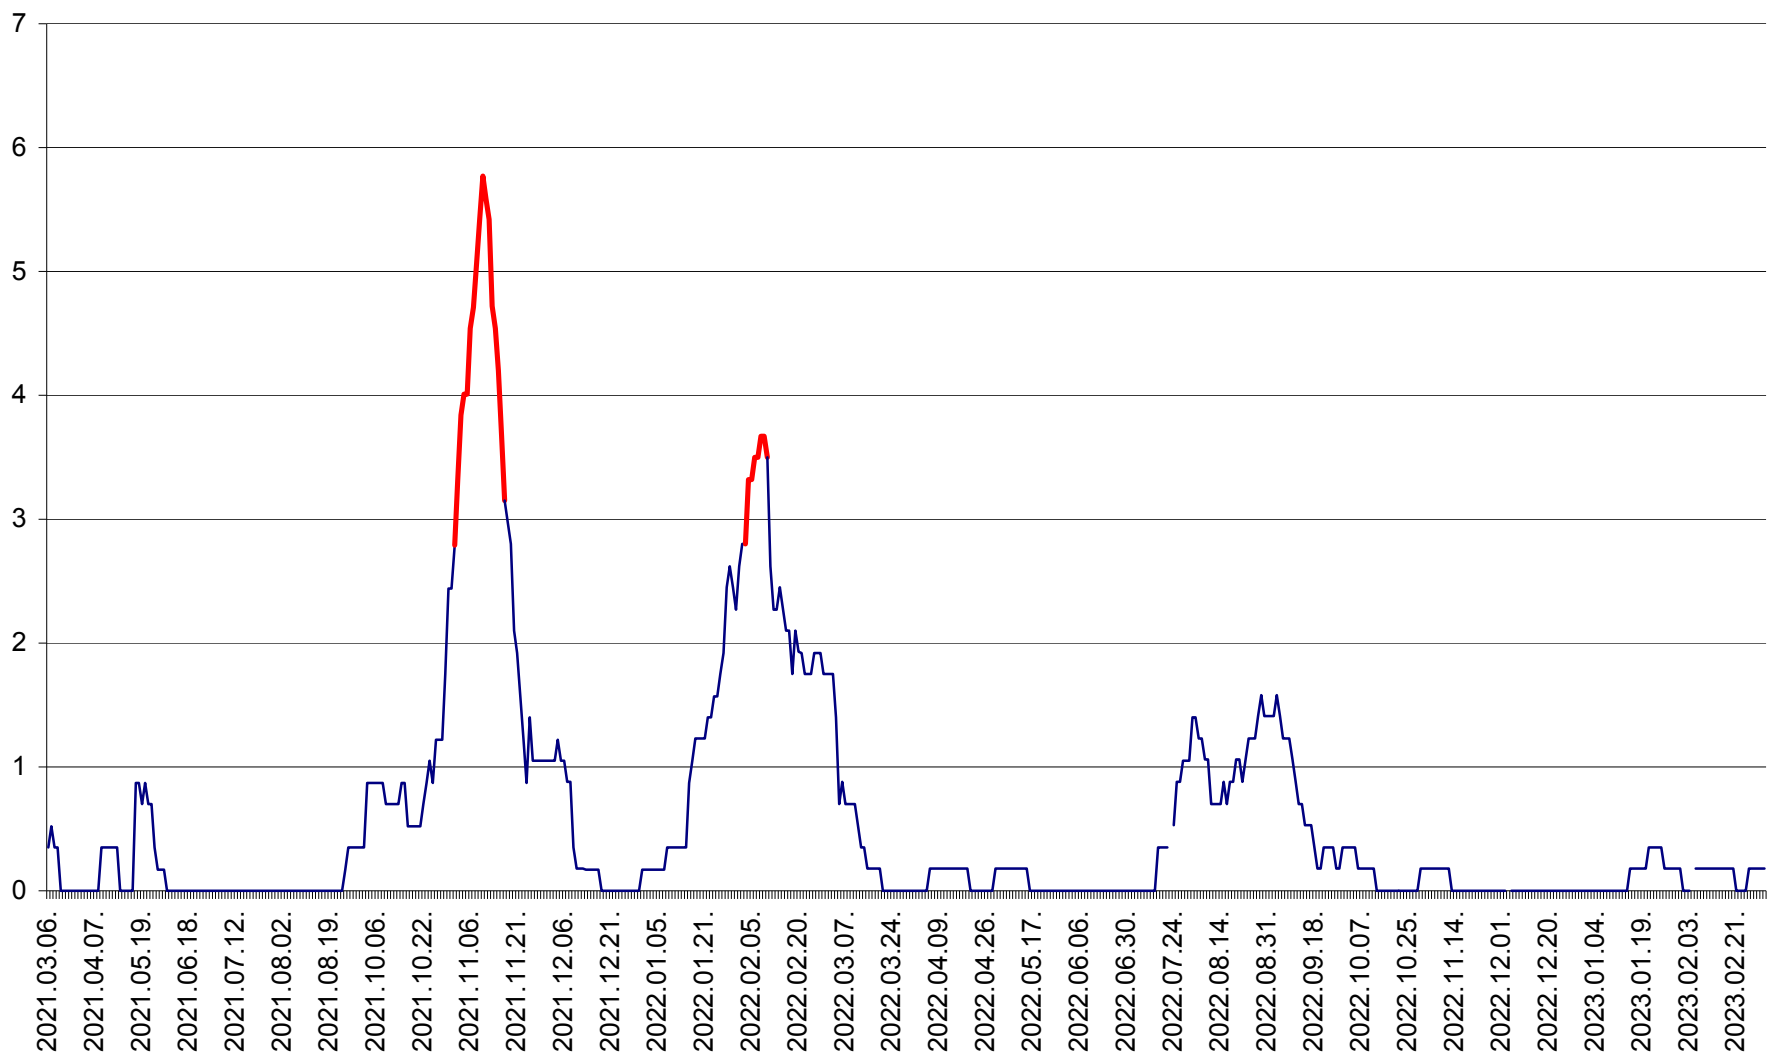

ORAȘ BĂLAN - Evoluția incidenței cumulate pe 14 zile la ‰ de locuitori
2021.03.07. - 2023.03.08.

BILBOR - Evolutia incidentei cumulate pe 14 zile la ‰ de locuitori
2021.03.07. - 2023.03.08.

ORAȘ BORSEC - Evolutia incidentei cumulate pe 14 zile la ‰ de locuitori
2021.03.07. - 2023.03.08.

CORBU - Evolutia incidentei cumulate pe 14 zile la ‰ de locuitori
2021.03.07. - 2023.03.08.

CORUND - Evolutia incidentei cumulate pe 14 zile la ‰ de locuitori
2021.03.07. - 2023.03.08.

COZMENI - Evolutia incidentei cumulate pe 14 zile la ‰ de locuitori
2021.03.07. - 2023.03.08.

ORAȘ CRISTURU SECUIESC - Evolutia incidentei cumulate pe 14 zile la ‰ de locuitori
2021.03.07. - 2023.03.08.

DĂNEȘTI - Evolutia incidentei cumulate pe 14 zile la ‰ de locuitori
2021.03.07. - 2023.03.08.

DÂRJIU - Evolutia incidentei cumulate pe 14 zile la ‰ de locuitori
2021.03.07. - 2023.03.08.

DEALU - Evolutia incidentei cumulate pe 14 zile la ‰ de locuitori
2021.03.07. - 2023.03.08.

DITRĂU - Evolutia incidentei cumulate pe 14 zile la ‰ de locuitori
2021.03.07. - 2023.03.08.