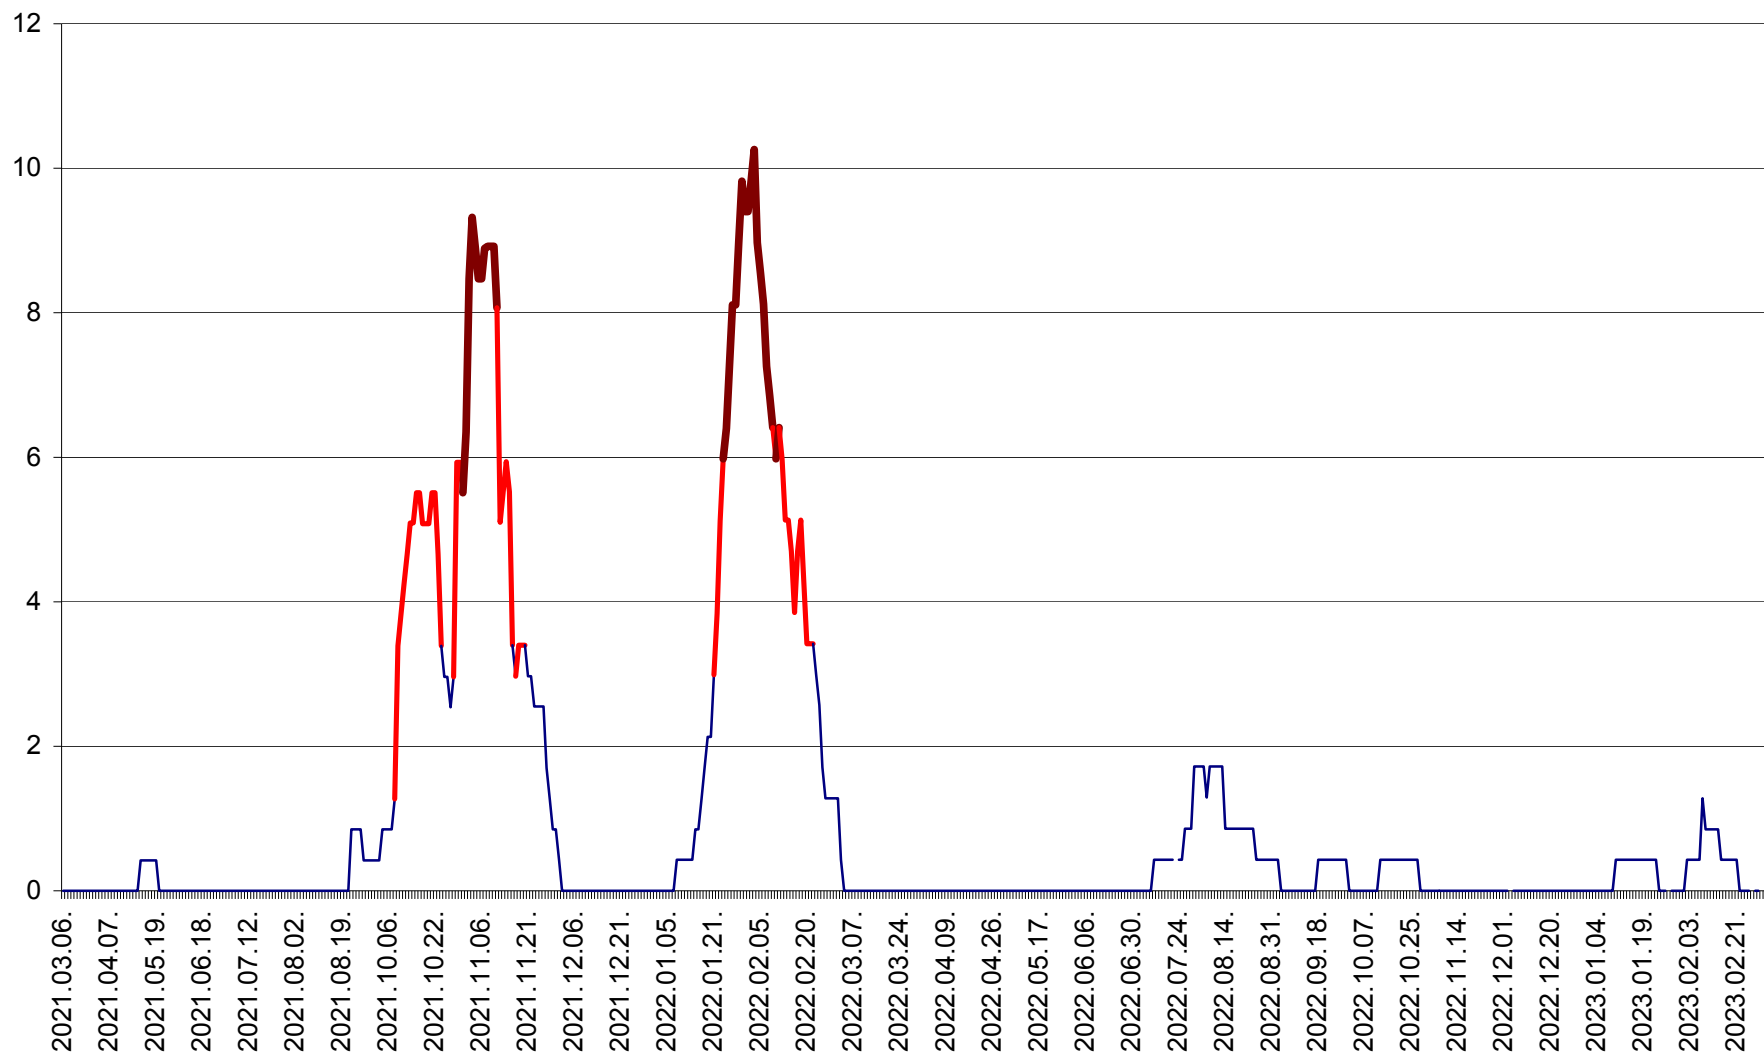

SÂNSIMION - Evolutia incidentei cumulate pe 14 zile la ‰ de locuitori
2021.03.07. - 2023.03.08.