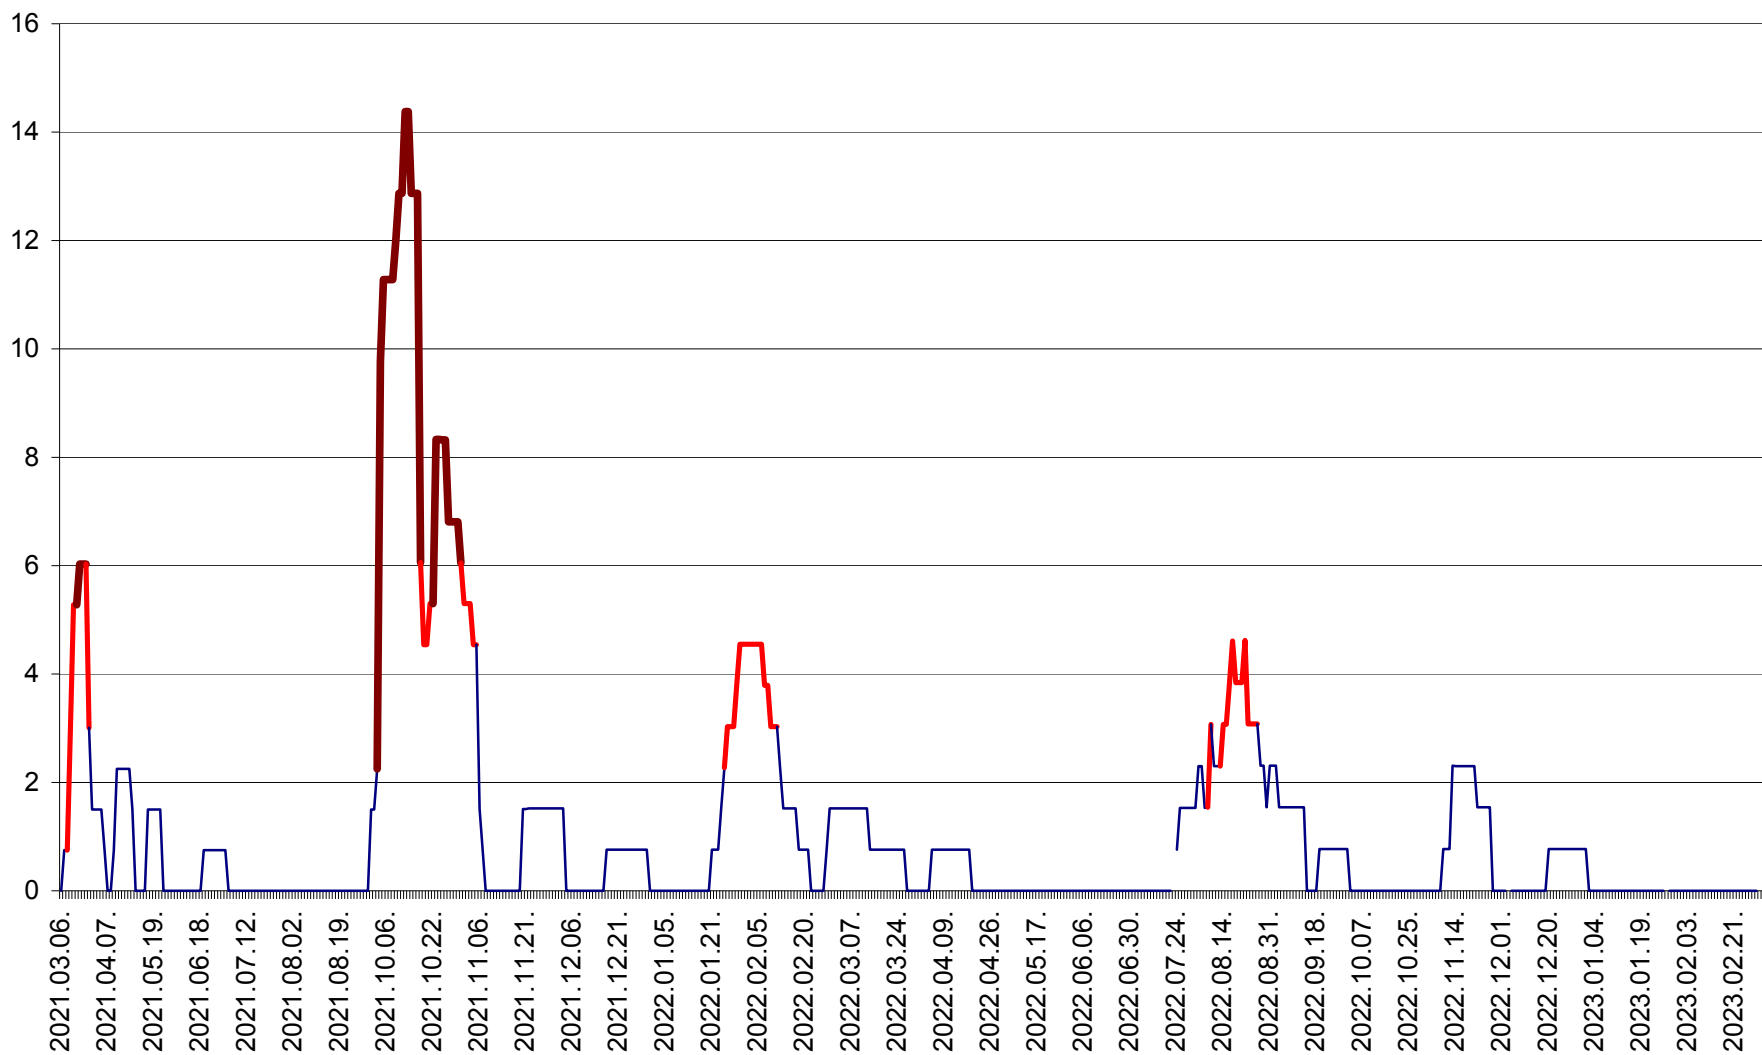

MĂRTINIȘ - Evolutia incidentei cumulate pe 14 zile la ‰ de locuitori
2021.03.07. - 2023.03.08.

MEREȘTI - Evolutia incidentei cumulate pe 14 zile la ‰ de locuitori
2021.03.07. - 2023.03.08.

MUNICIPIUL MIERCUREA-CIUC - Evolutia incidentei cumulate pe 14 zile la ‰ de locuitori
2021.03.07. - 2023.03.08.

MIHĂILENI - Evolutia incidentei cumulate pe 14 zile la ‰ de locuitori
2021.03.07. - 2023.03.08.

MUGENI - Evolutia incidentei cumulate pe 14 zile la ‰ de locuitori
2021.03.07. - 2023.03.08.

OCLAND - Evolutia incidentei cumulate pe 14 zile la ‰ de locuitori
2021.03.07. - 2023.03.08.