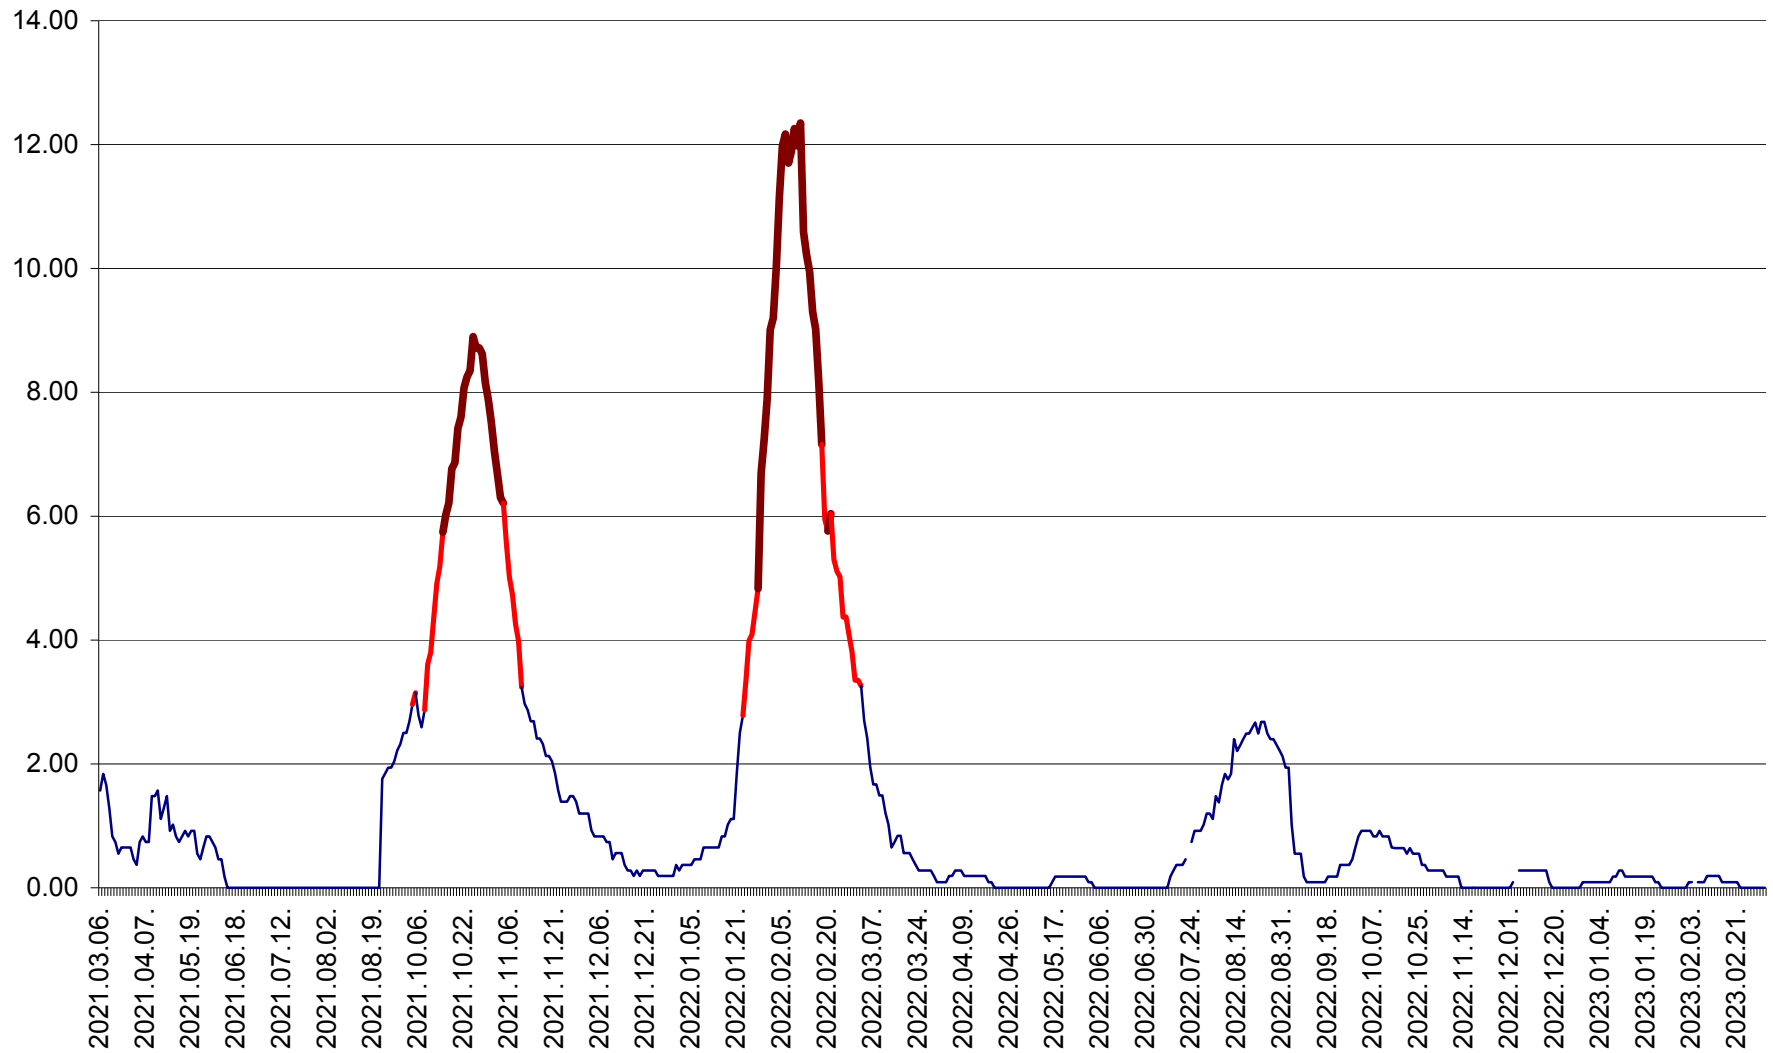

ORAȘ BĂLAN - Evoluția incidenței cumulate pe 14 zile la ‰ de locuitori
2021.03.07. - 2023.03.08.

BILBOR - Evolutia incidentei cumulate pe 14 zile la ‰ de locuitori
2021.03.07. - 2023.03.08.

ORAȘ BORSEC - Evolutia incidentei cumulate pe 14 zile la ‰ de locuitori
2021.03.07. - 2023.03.08.

CICEU - Evolutia incidentei cumulate pe 14 zile la ‰ de locuitori
2021.03.07. - 2023.03.08.

CIUCSÂNGEORGIU - Evolutia incidentei cumulate pe 14 zile la ‰ de locuitori
2021.03.07. - 2023.03.08.

CIUMANI - Evolutia incidentei cumulate pe 14 zile la ‰ de locuitori
2021.03.07. - 2023.03.08.

CORBU - Evolutia incidentei cumulate pe 14 zile la ‰ de locuitori
2021.03.07. - 2023.03.08.

CORUND - Evolutia incidentei cumulate pe 14 zile la ‰ de locuitori
2021.03.07. - 2023.03.08.

COZMENI - Evolutia incidentei cumulate pe 14 zile la ‰ de locuitori
2021.03.07. - 2023.03.08.

ORAȘ CRISTURU SECUIESC - Evolutia incidentei cumulate pe 14 zile la ‰ de locuitori
2021.03.07. - 2023.03.08.

DĂNEȘTI - Evolutia incidentei cumulate pe 14 zile la ‰ de locuitori
2021.03.07. - 2023.03.08.