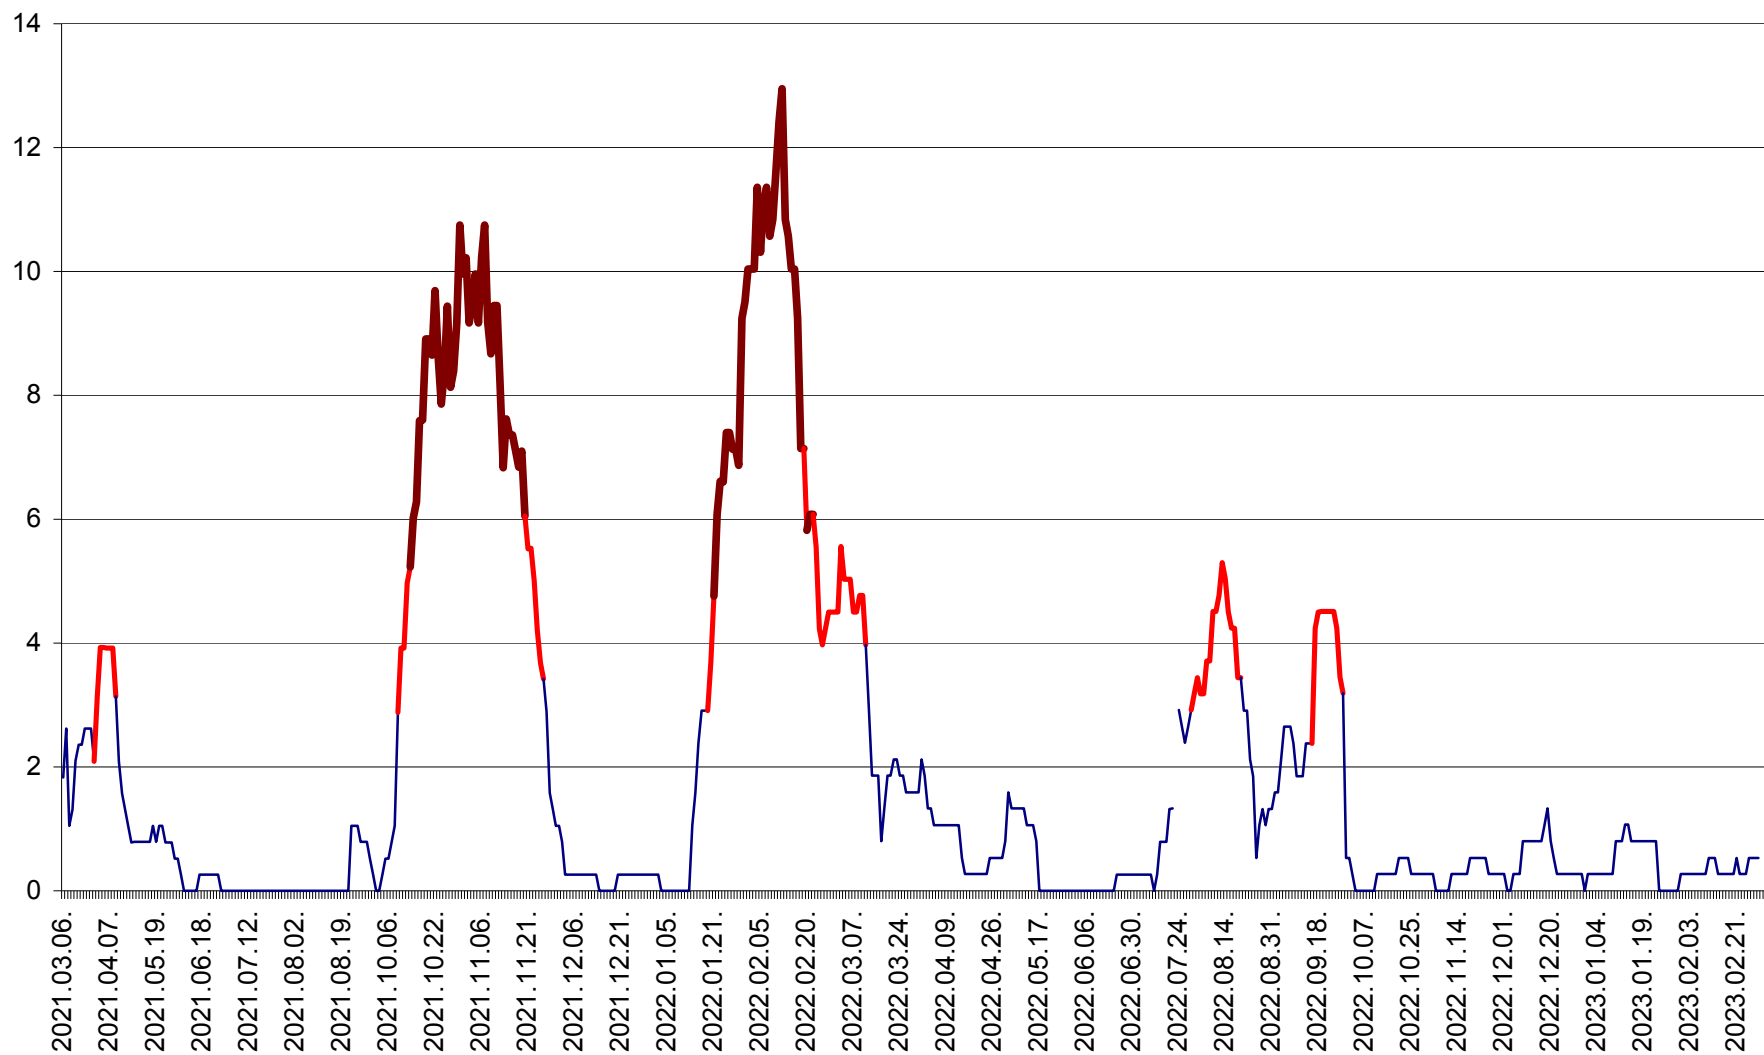

SÂNCRĂIENI - Evolutia incidentei cumulate pe 14 zile la ‰ de locuitori
2021.03.07. - 2023.03.08.

SÂNDOMINIC - Evolutia incidentei cumulate pe 14 zile la ‰ de locuitori
2021.03.07. - 2023.03.08.

SÂNMARTIN - Evolutia incidentei cumulate pe 14 zile la ‰ de locuitori
2021.03.07. - 2023.03.08.

SÂNSIMION - Evolutia incidentei cumulate pe 14 zile la ‰ de locuitori
2021.03.07. - 2023.03.08.

SÂNTIMBRU - Evolutia incidentei cumulate pe 14 zile la ‰ de locuitori
2021.03.07. - 2023.03.08.

SĂRMAȘ - Evolutia incidentei cumulate pe 14 zile la ‰ de locuitori
2021.03.07. - 2023.03.08.