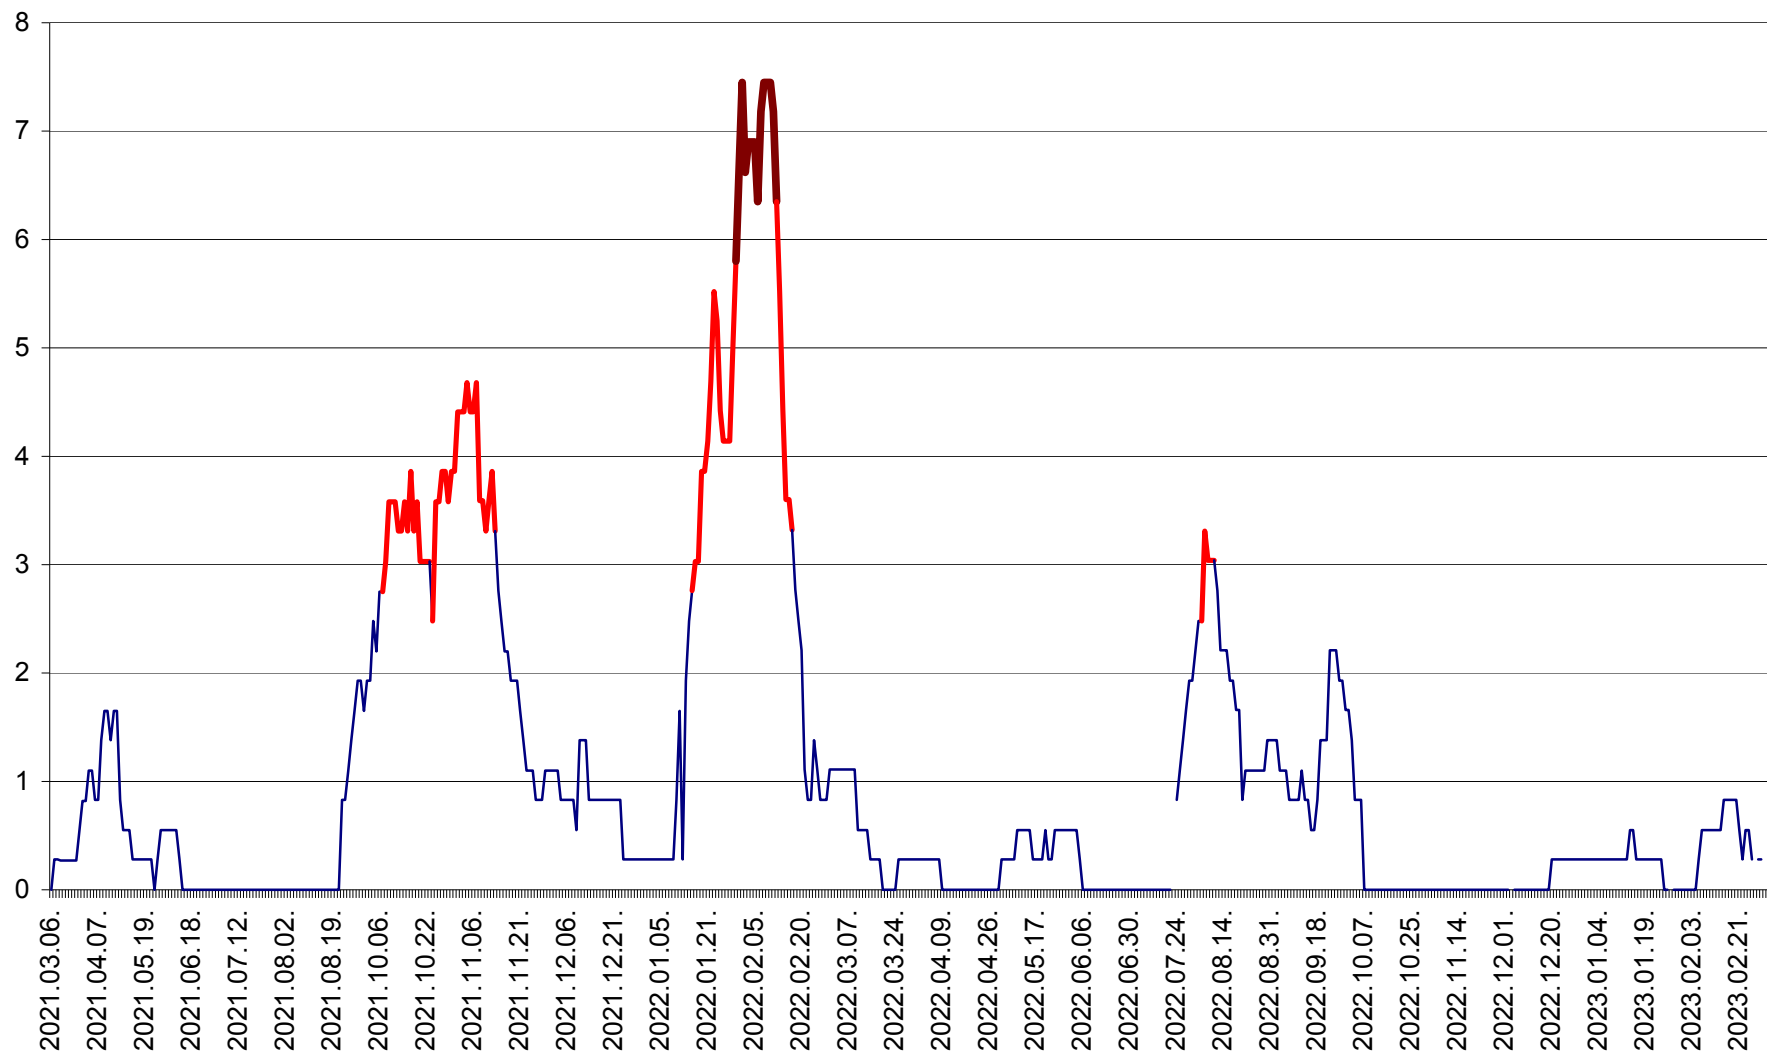

SÂNCRĂIENI - Evolutia incidentei cumulate pe 14 zile la ‰ de locuitori
2021.03.07. - 2023.03.08.

SÂNDOMINIC - Evolutia incidentei cumulate pe 14 zile la ‰ de locuitori
2021.03.07. - 2023.03.08.

SÂNMARTIN - Evolutia incidentei cumulate pe 14 zile la ‰ de locuitori
2021.03.07. - 2023.03.08.

SÂNSIMION - Evolutia incidentei cumulate pe 14 zile la ‰ de locuitori
2021.03.07. - 2023.03.08.

SÂNTIMBRU - Evolutia incidentei cumulate pe 14 zile la ‰ de locuitori
2021.03.07. - 2023.03.08.

SĂRMAȘ - Evolutia incidentei cumulate pe 14 zile la ‰ de locuitori
2021.03.07. - 2023.03.08.