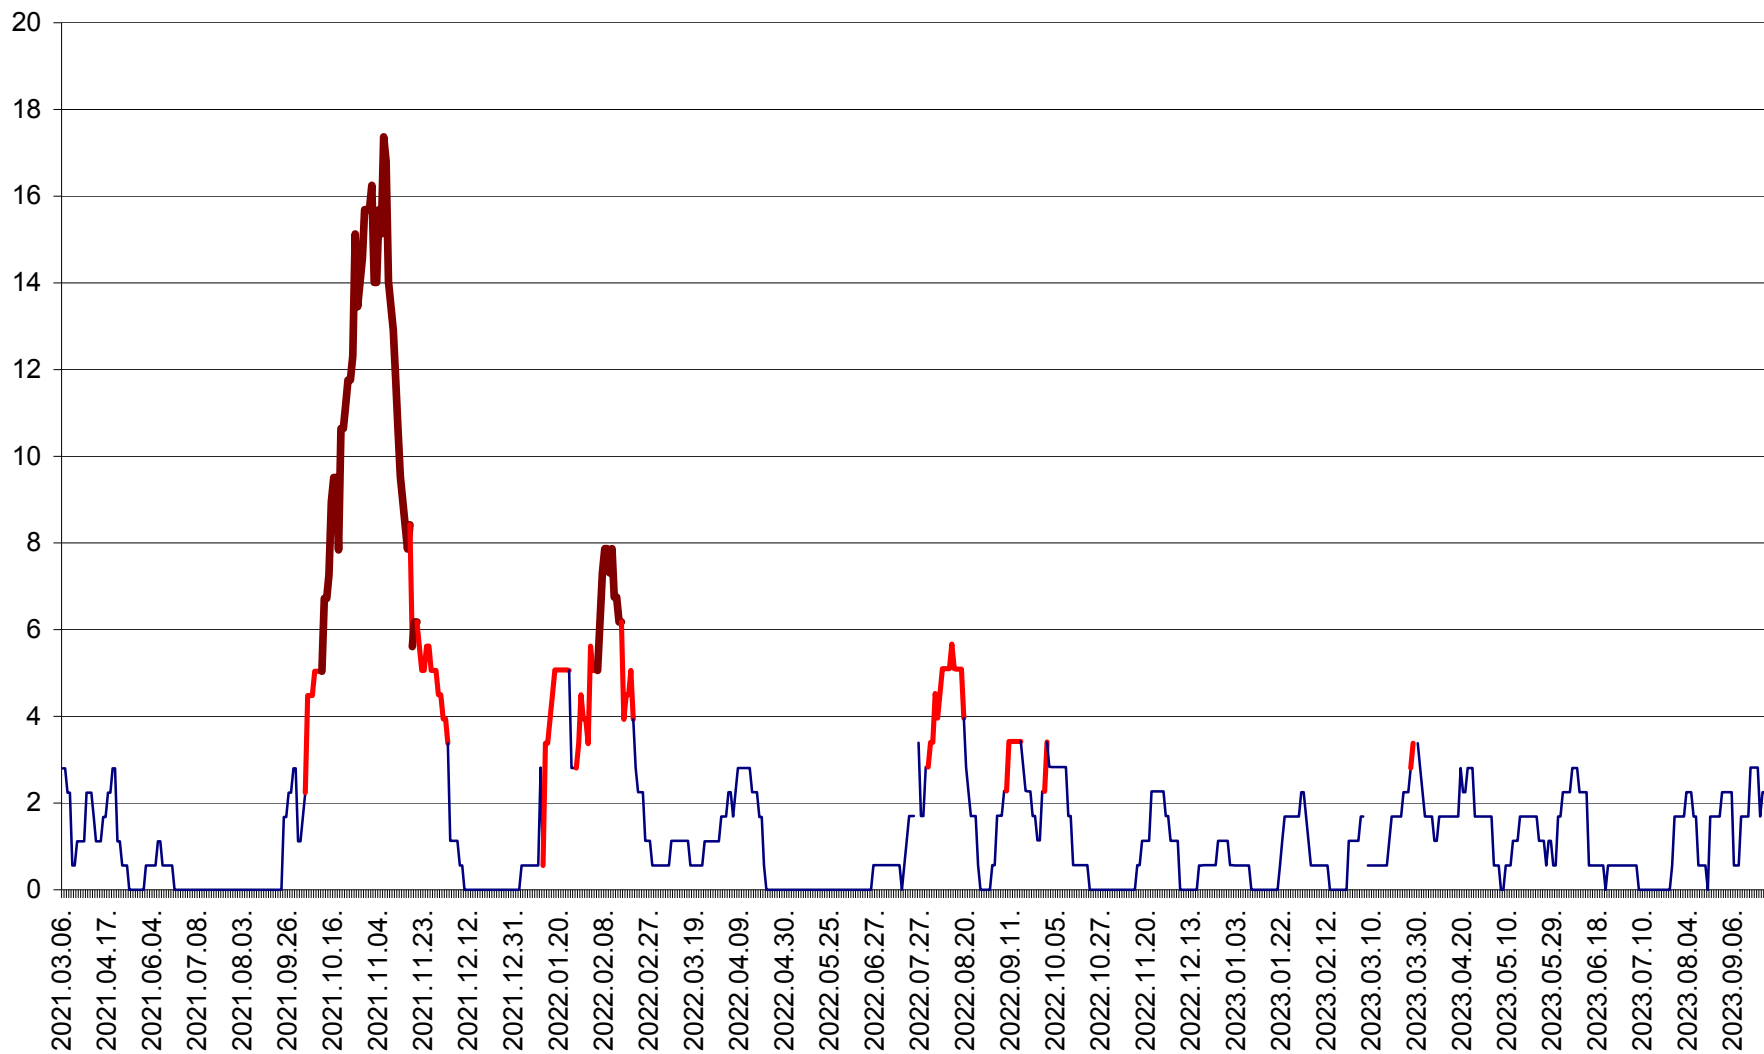

SÂNSIMION - Evolutia incidentei cumulate pe 14 zile la ‰ de locuitori
2021.03.07. - 2023.09.29.

SÂNTIMBRU - Evolutia incidentei cumulate pe 14 zile la ‰ de locuitori
2021.03.07. - 2023.09.29.

SĂRMAȘ - Evolutia incidentei cumulate pe 14 zile la ‰ de locuitori
2021.03.07. - 2023.09.29.

SATU MARE - Evolutia incidentei cumulate pe 14 zile la ‰ de locuitori
2021.03.07. - 2023.09.29.

SECUIENI - Evolutia incidentei cumulate pe 14 zile la % de locuitori
2021.03.07. - 2023.09.29.

SICULENI - Evolutia incidentei cumulate pe 14 zile la ‰ de locuitori
2021.03.07. - 2023.09.29.

ȘIMONEȘTI - Evolutia incidentei cumulate pe 14 zile la ‰ de locuitori
2021.03.07. - 2023.09.29.

SUBCETATE - Evolutia incidentei cumulate pe 14 zile la ‰ de locuitori
2021.03.07. - 2023.09.29.

SUSENI - Evolutia incidentei cumulate pe 14 zile la ‰ de locuitori
2021.03.07. - 2023.09.29.