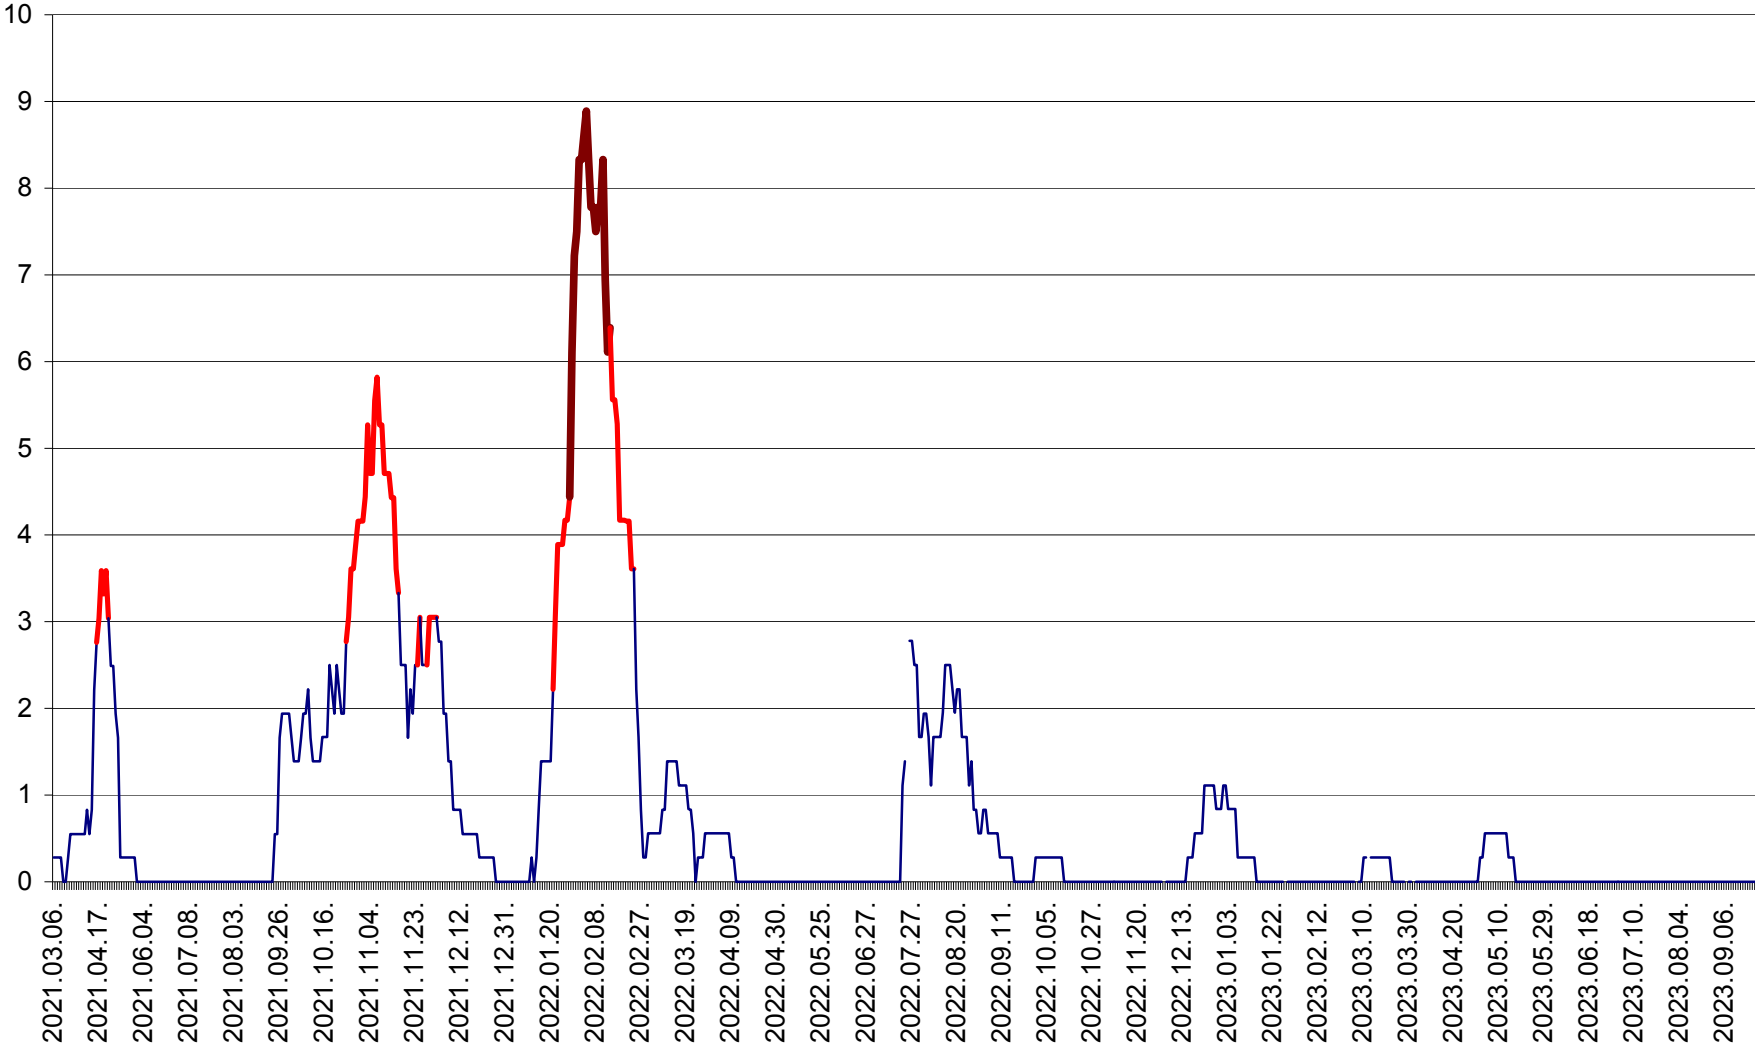

MĂRTINIȘ - Evolutia incidentei cumulate pe 14 zile la ‰ de locuitori
2021.03.07. - 2023.09.29.

MEREȘTI - Evolutia incidentei cumulate pe 14 zile la ‰ de locuitori
2021.03.07. - 2023.09.29.

MUNICIPIUL MIERCUREA-CIUC - Evolutia incidentei cumulate pe 14 zile la ‰ de locuitori
2021.03.07. - 2023.09.29.

MIHĂILENI - Evolutia incidentei cumulate pe 14 zile la ‰ de locuitori
2021.03.07. - 2023.09.29.

MUGENI - Evolutia incidentei cumulate pe 14 zile la ‰ de locuitori
2021.03.07. - 2023.09.29.

OCLAND - Evolutia incidentei cumulate pe 14 zile la ‰ de locuitori
2021.03.07. - 2023.09.29.