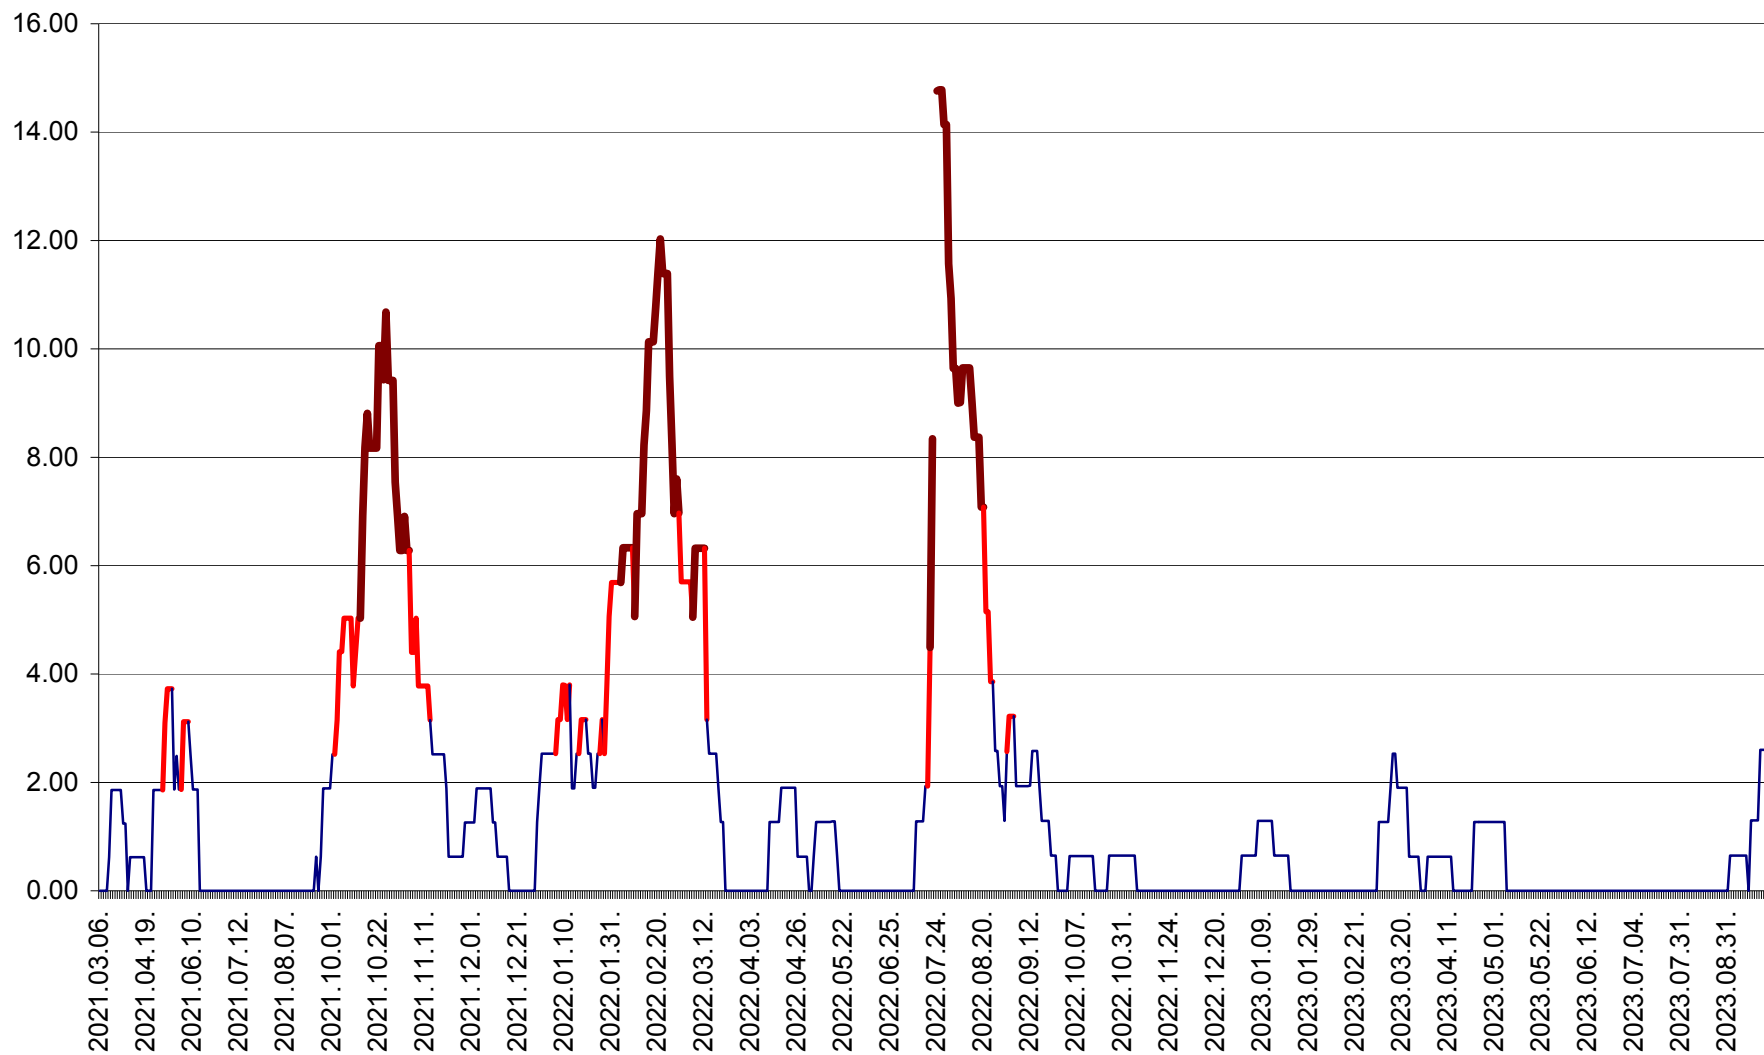

ATID - Evolutia incidentei cumulate pe 14 zile la % de locuitori
2021.03.07. - 2023.09.29.

AVRĂMEȘTI - Evolutia incidentei cumulate pe 14 zile la ‰ de locuitori
2021.03.07. - 2023.09.29.

ORAȘ BĂILE TUȘNAD - Evolutia incidentei cumulate pe 14 zile la ‰ de locuitori
2021.03.07. - 2023.09.29.

ORAȘ BĂLAN - Evoluția incidenței cumulate pe 14 zile la ‰ de locuitori
2021.03.07. - 2023.09.29.

BILBOR - Evolutia incidentei cumulate pe 14 zile la ‰ de locuitori
2021.03.07. - 2023.09.29.

ORAȘ BORSEC - Evolutia incidentei cumulate pe 14 zile la ‰ de locuitori
2021.03.07. - 2023.09.29.

BRĂDEȘTI - Evolutia incidentei cumulate pe 14 zile la ‰ de locuitori
2021.03.07. - 2023.09.29.

CĂPÂLNIȚA - Evolutia incidentei cumulate pe 14 zile la ‰ de locuitori
2021.03.07. - 2023.09.29.

CÂRȚA - Evolutia incidentei cumulate pe 14 zile la ‰ de locuitori
2021.03.07. - 2023.09.29.