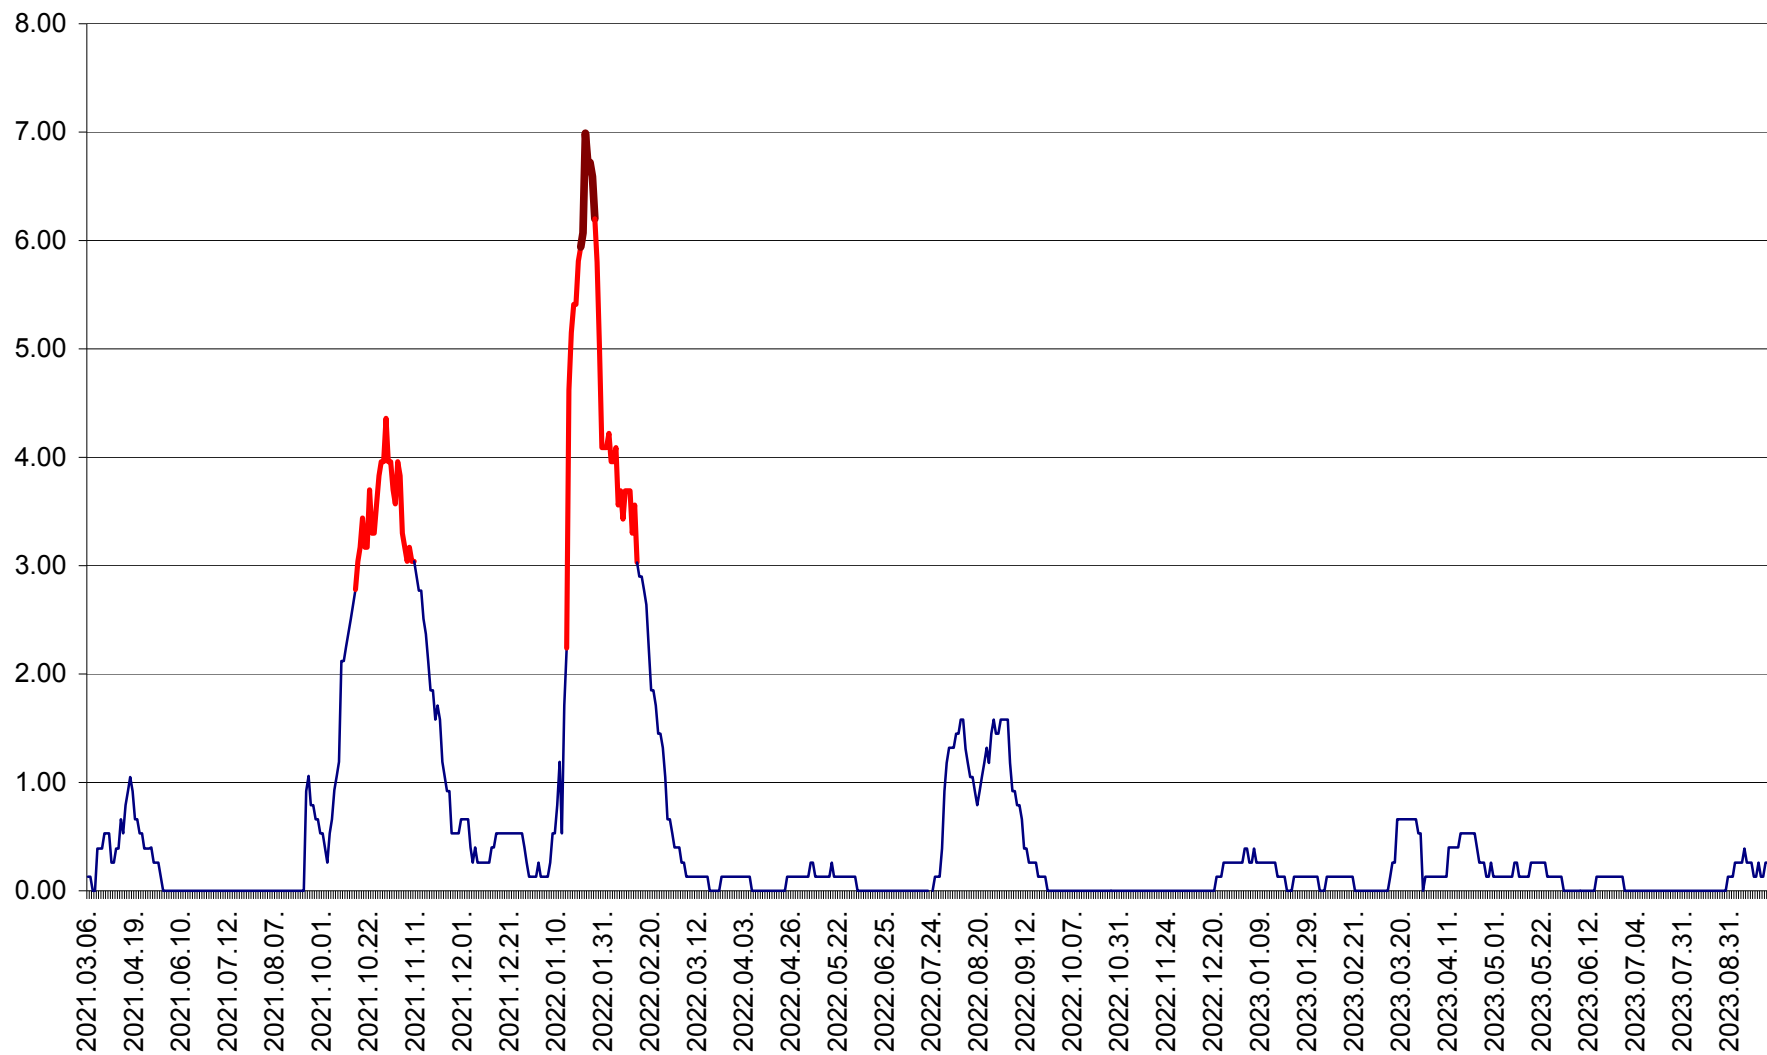

TUȘNAD - Evolutia incidentei cumulate pe 14 zile la ‰ de locuitori
2021.03.07. - 2023.09.29.

ULIEȘ - Evoluția incidenței cumulate pe 14 zile la ‰ de locuitori
2021.03.07. - 2023.09.29.

VĂRȘAG - Evolutia incidentei cumulate pe 14 zile la ‰ de locuitori
2021.03.07. - 2023.09.29.

ORAȘ VLĂHIȚA - Evolutia incidentei cumulate pe 14 zile la ‰ de locuitori
2021.03.07. - 2023.09.29.

VOȘLĂBENI - Evolutia incidentei cumulate pe 14 zile la ‰ de locuitori
2021.03.07. - 2023.09.29.

ZETEA - Evolutia incidentei cumulate pe 14 zile la ‰ de locuitori
2021.03.07. - 2023.09.29.