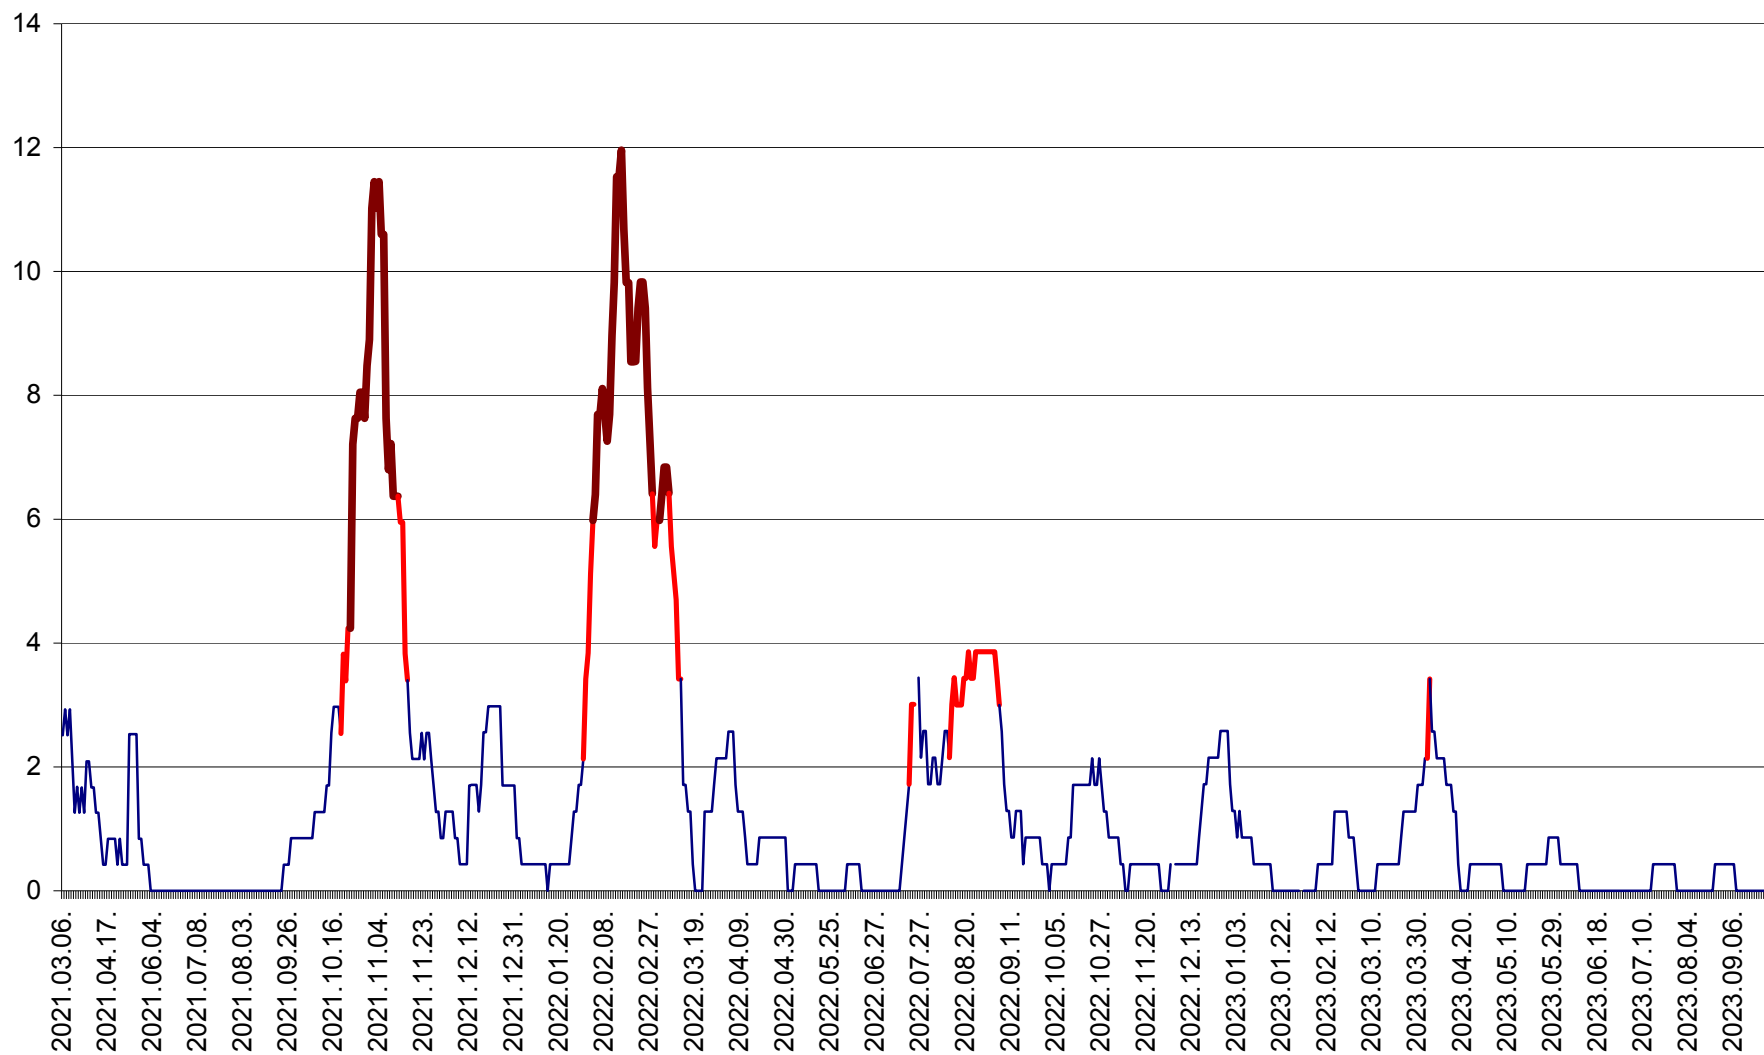

ORAȘ BĂLAN - Evoluția incidenței cumulate pe 14 zile la ‰ de locuitori
2021.03.07. - 2023.09.29.

BILBOR - Evolutia incidentei cumulate pe 14 zile la ‰ de locuitori
2021.03.07. - 2023.09.29.

ORAȘ BORSEC - Evolutia incidentei cumulate pe 14 zile la ‰ de locuitori
2021.03.07. - 2023.09.29.

ORAȘ CRISTURU SECUIESC - Evolutia incidentei cumulate pe 14 zile la ‰ de locuitori
2021.03.07. - 2023.09.29.

DĂNEȘTI - Evolutia incidentei cumulate pe 14 zile la ‰ de locuitori
2021.03.07. - 2023.09.29.

DÂRJIU - Evolutia incidentei cumulate pe 14 zile la ‰ de locuitori
2021.03.07. - 2023.09.29.

DEALU - Evolutia incidentei cumulate pe 14 zile la ‰ de locuitori
2021.03.07. - 2023.09.29.

DITRĂU - Evolutia incidentei cumulate pe 14 zile la ‰ de locuitori
2021.03.07. - 2023.09.29.

FELICENI - Evolutia incidentei cumulate pe 14 zile la % de locuitori
2021.03.07. - 2023.09.29.

FRUMOASA - Evolutia incidentei cumulate pe 14 zile la ‰ de locuitori
2021.03.07. - 2023.09.29.

GĂLĂUȚAȘ - Evoluția incidenței cumulate pe 14 zile la ‰ de locuitori
2021.03.07. - 2023.09.29.