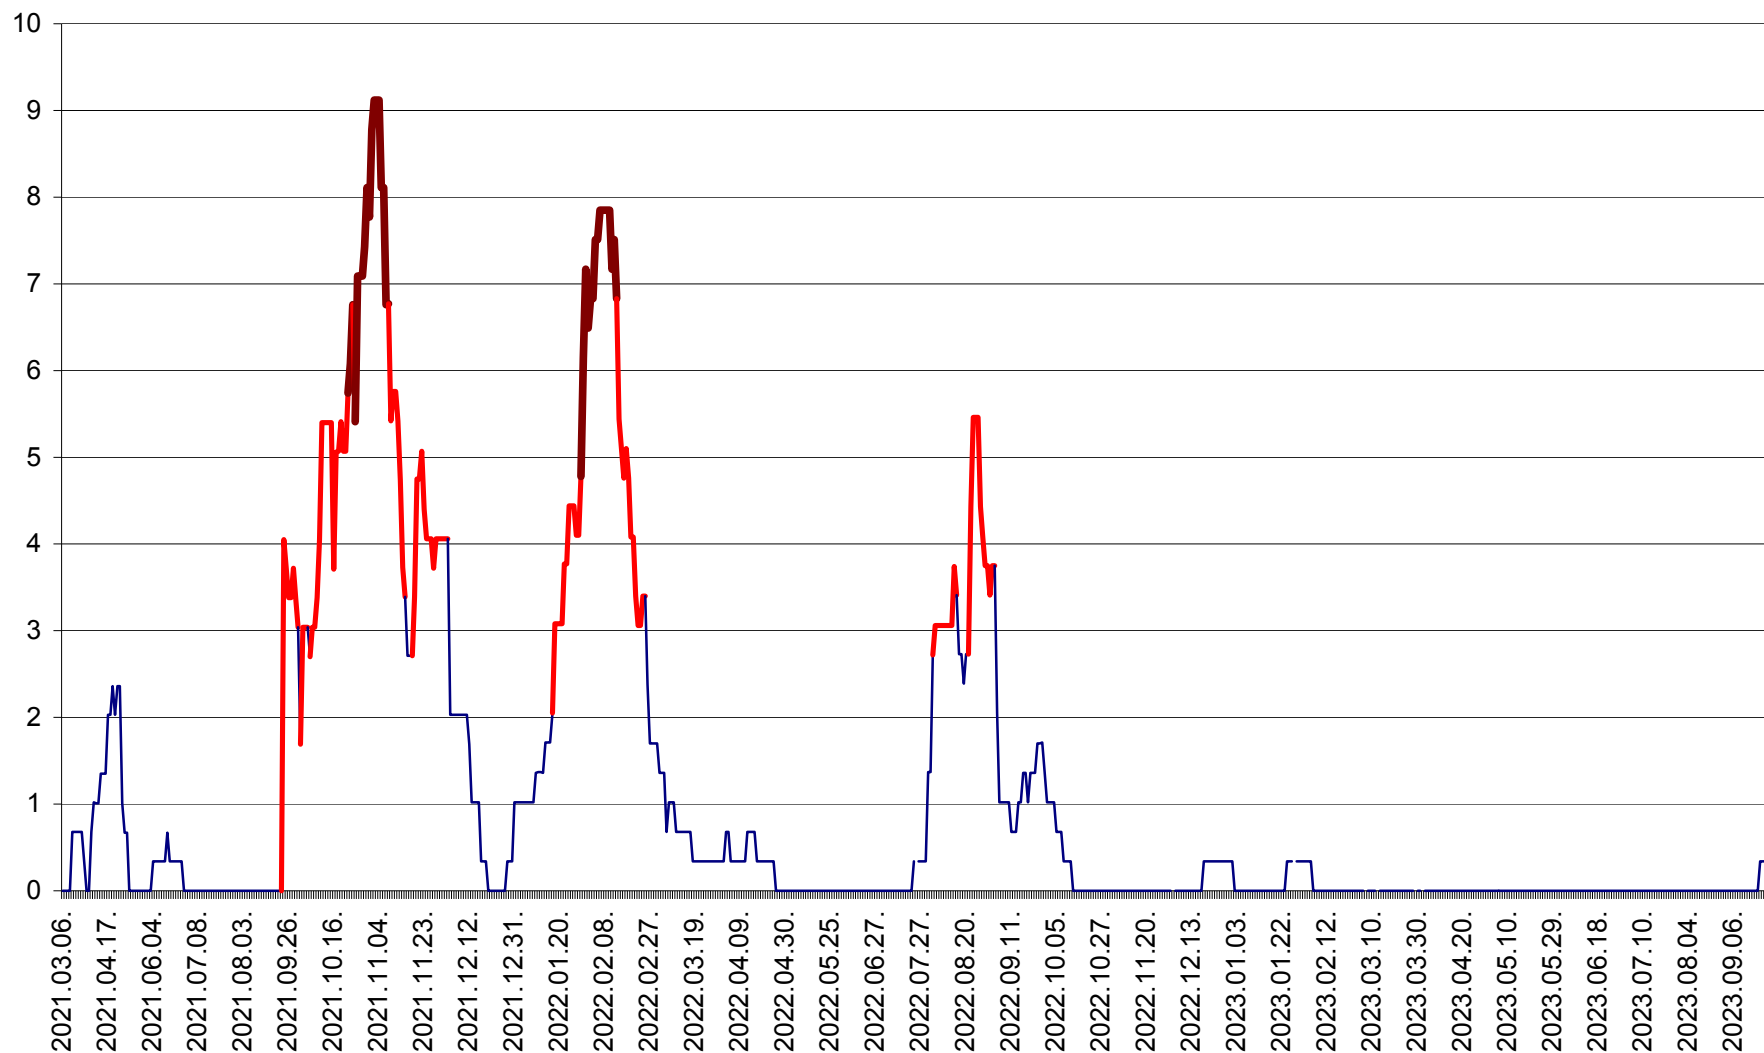

LELICENI - Evolutia incidentei cumulate pe 14 zile la ‰ de locuitori
2021.03.07. - 2023.09.29.

LUETA - Evolutia incidentei cumulate pe 14 zile la ‰ de locuitori
2021.03.07. - 2023.09.29.

LUNCA DE JOS - Evolutia incidentei cumulate pe 14 zile la ‰ de locuitori
2021.03.07. - 2023.09.29.

LUNCA DE SUS - Evolutia incidentei cumulate pe 14 zile la ‰ de locuitori
2021.03.07. - 2023.09.29.

LUPENI - Evolutia incidentei cumulate pe 14 zile la ‰ de locuitori
2021.03.07. - 2023.09.29.

MĂDĂRAȘ - Evolutia incidentei cumulate pe 14 zile la ‰ de locuitori
2021.03.07. - 2023.09.29.

MĂRTINIȘ - Evolutia incidentei cumulate pe 14 zile la ‰ de locuitori
2021.03.07. - 2023.09.29.

MEREȘTI - Evolutia incidentei cumulate pe 14 zile la ‰ de locuitori
2021.03.07. - 2023.09.29.

MUNICIPIUL MIERCUREA-CIUC - Evolutia incidentei cumulate pe 14 zile la ‰ de locuitori
2021.03.07. - 2023.09.29.