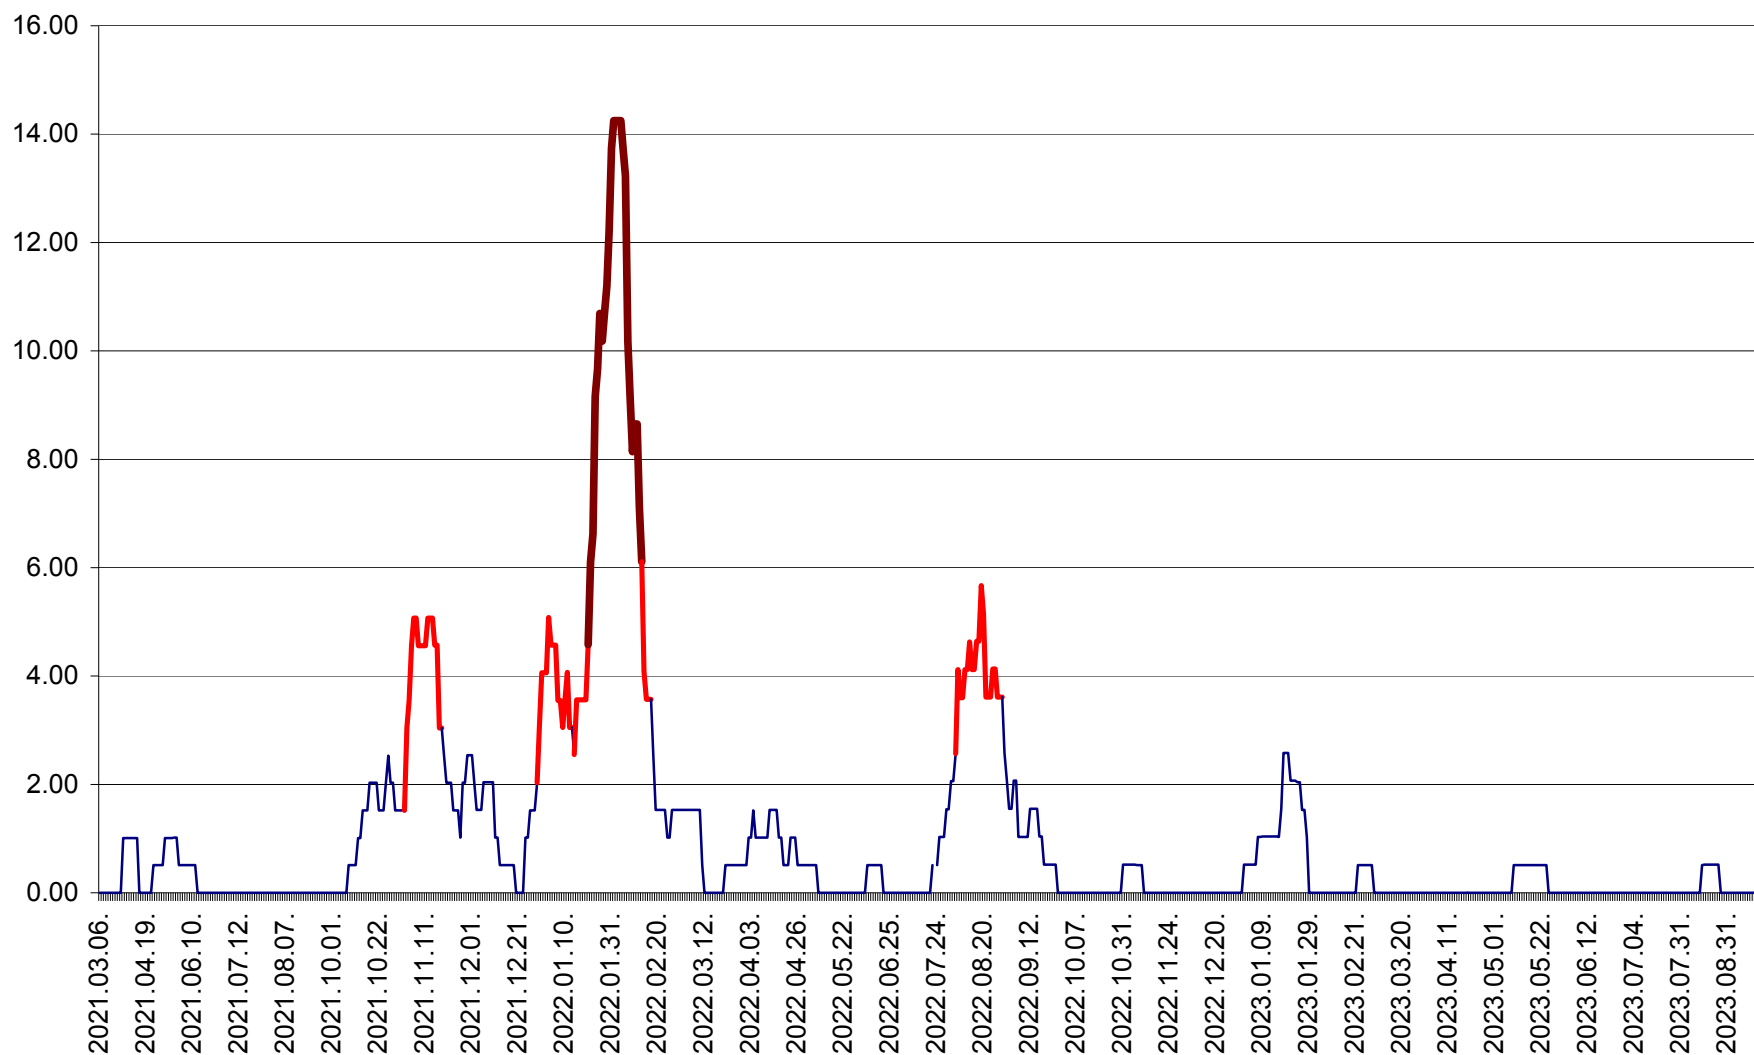

TUȘNAD - Evolutia incidentei cumulate pe 14 zile la ‰ de locuitori
2021.03.07. - 2023.09.29.

ULIEȘ - Evoluția incidenței cumulate pe 14 zile la ‰ de locuitori
2021.03.07. - 2023.09.29.

VĂRȘAG - Evolutia incidentei cumulate pe 14 zile la ‰ de locuitori
2021.03.07. - 2023.09.29.

ORAȘ VLĂHIȚA - Evolutia incidentei cumulate pe 14 zile la ‰ de locuitori
2021.03.07. - 2023.09.29.

VOȘLĂBENI - Evolutia incidentei cumulate pe 14 zile la ‰ de locuitori
2021.03.07. - 2023.09.29.

ZETEA - Evolutia incidentei cumulate pe 14 zile la ‰ de locuitori
2021.03.07. - 2023.09.29.