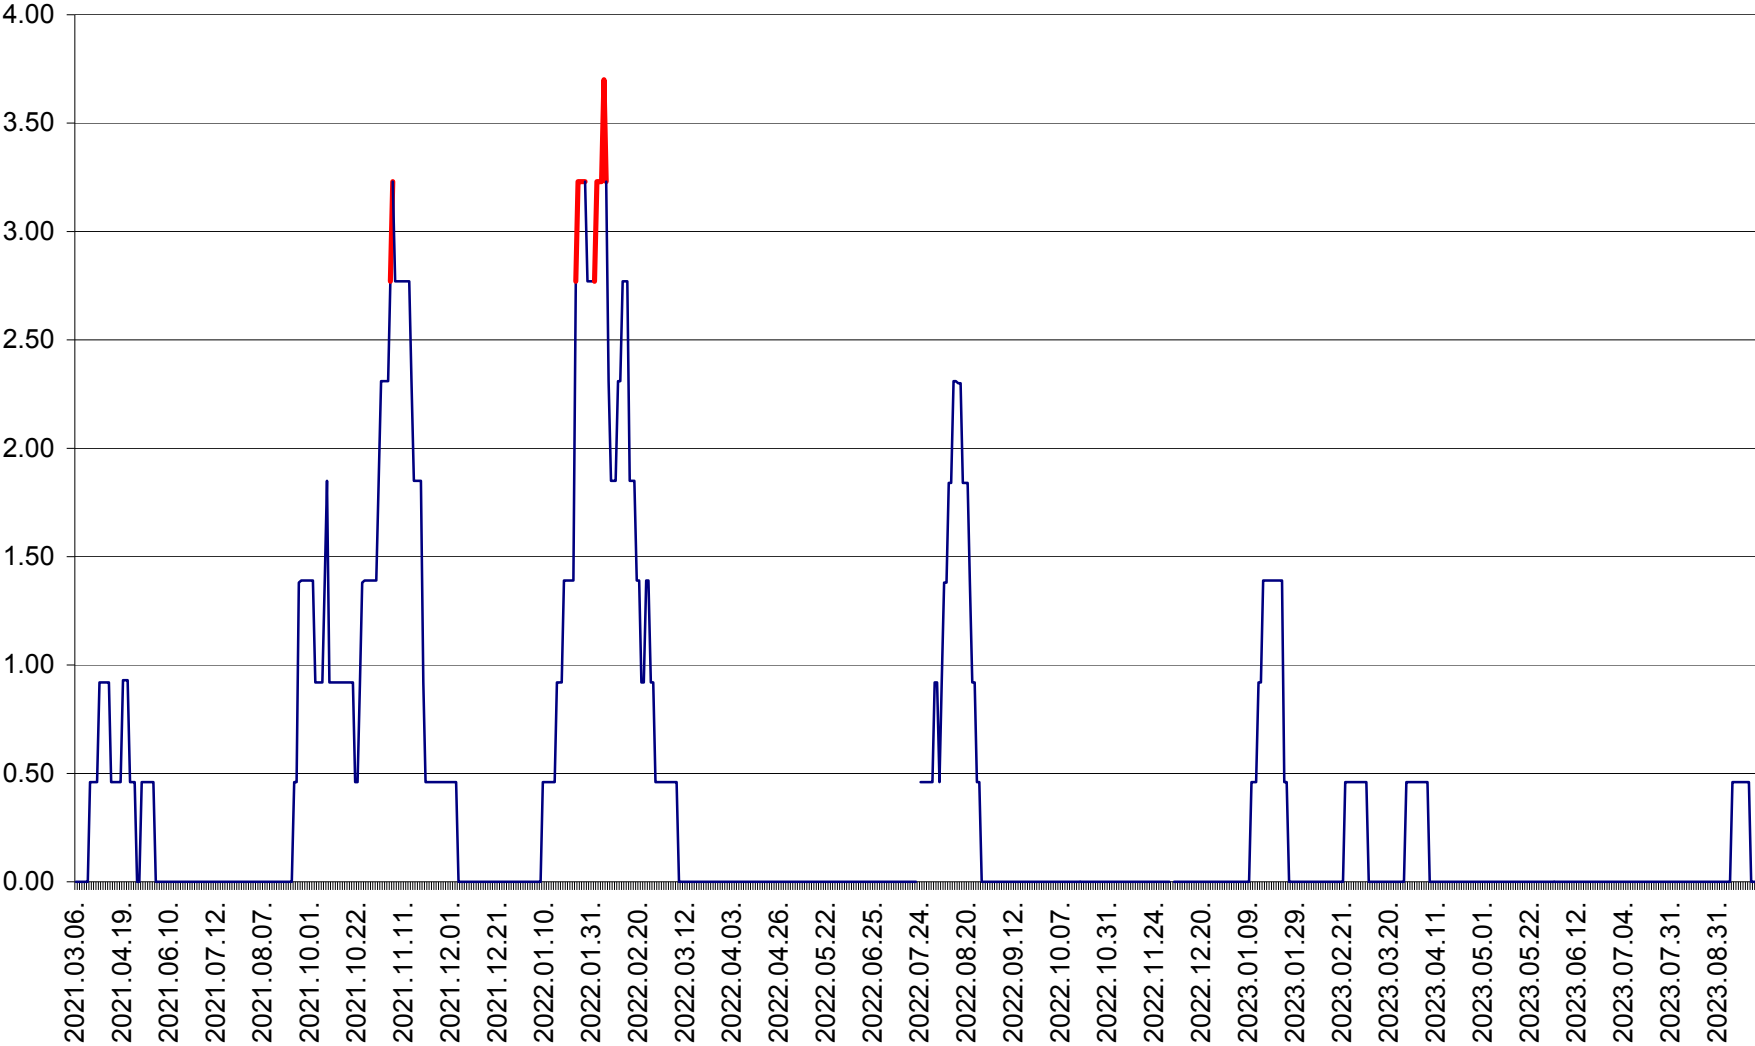

ATID - Evolutia incidentei cumulate pe 14 zile la % de locuitori
2021.03.07. - 2023.09.29.

AVRĂMEȘTI - Evolutia incidentei cumulate pe 14 zile la ‰ de locuitori
2021.03.07. - 2023.09.29.

ORAȘ BĂILE TUȘNAD - Evolutia incidentei cumulate pe 14 zile la ‰ de locuitori
2021.03.07. - 2023.09.29.

ORAȘ BĂLAN - Evoluția incidenței cumulate pe 14 zile la ‰ de locuitori
2021.03.07. - 2023.09.29.

BILBOR - Evolutia incidentei cumulate pe 14 zile la ‰ de locuitori
2021.03.07. - 2023.09.29.

ORAȘ BORSEC - Evolutia incidentei cumulate pe 14 zile la ‰ de locuitori
2021.03.07. - 2023.09.29.

BRĂDEȘTI - Evolutia incidentei cumulate pe 14 zile la ‰ de locuitori
2021.03.07. - 2023.09.29.

CĂPÂLNIȚA - Evolutia incidentei cumulate pe 14 zile la ‰ de locuitori
2021.03.07. - 2023.09.29.

CÂRȚA - Evolutia incidentei cumulate pe 14 zile la ‰ de locuitori
2021.03.07. - 2023.09.29.

CICEU - Evolutia incidentei cumulate pe 14 zile la ‰ de locuitori
2021.03.07. - 2023.09.29.

CIUCSÂNGEORGIU - Evolutia incidentei cumulate pe 14 zile la ‰ de locuitori
2021.03.07. - 2023.09.29.

CIUMANI - Evolutia incidentei cumulate pe 14 zile la ‰ de locuitori
2021.03.07. - 2023.09.29.