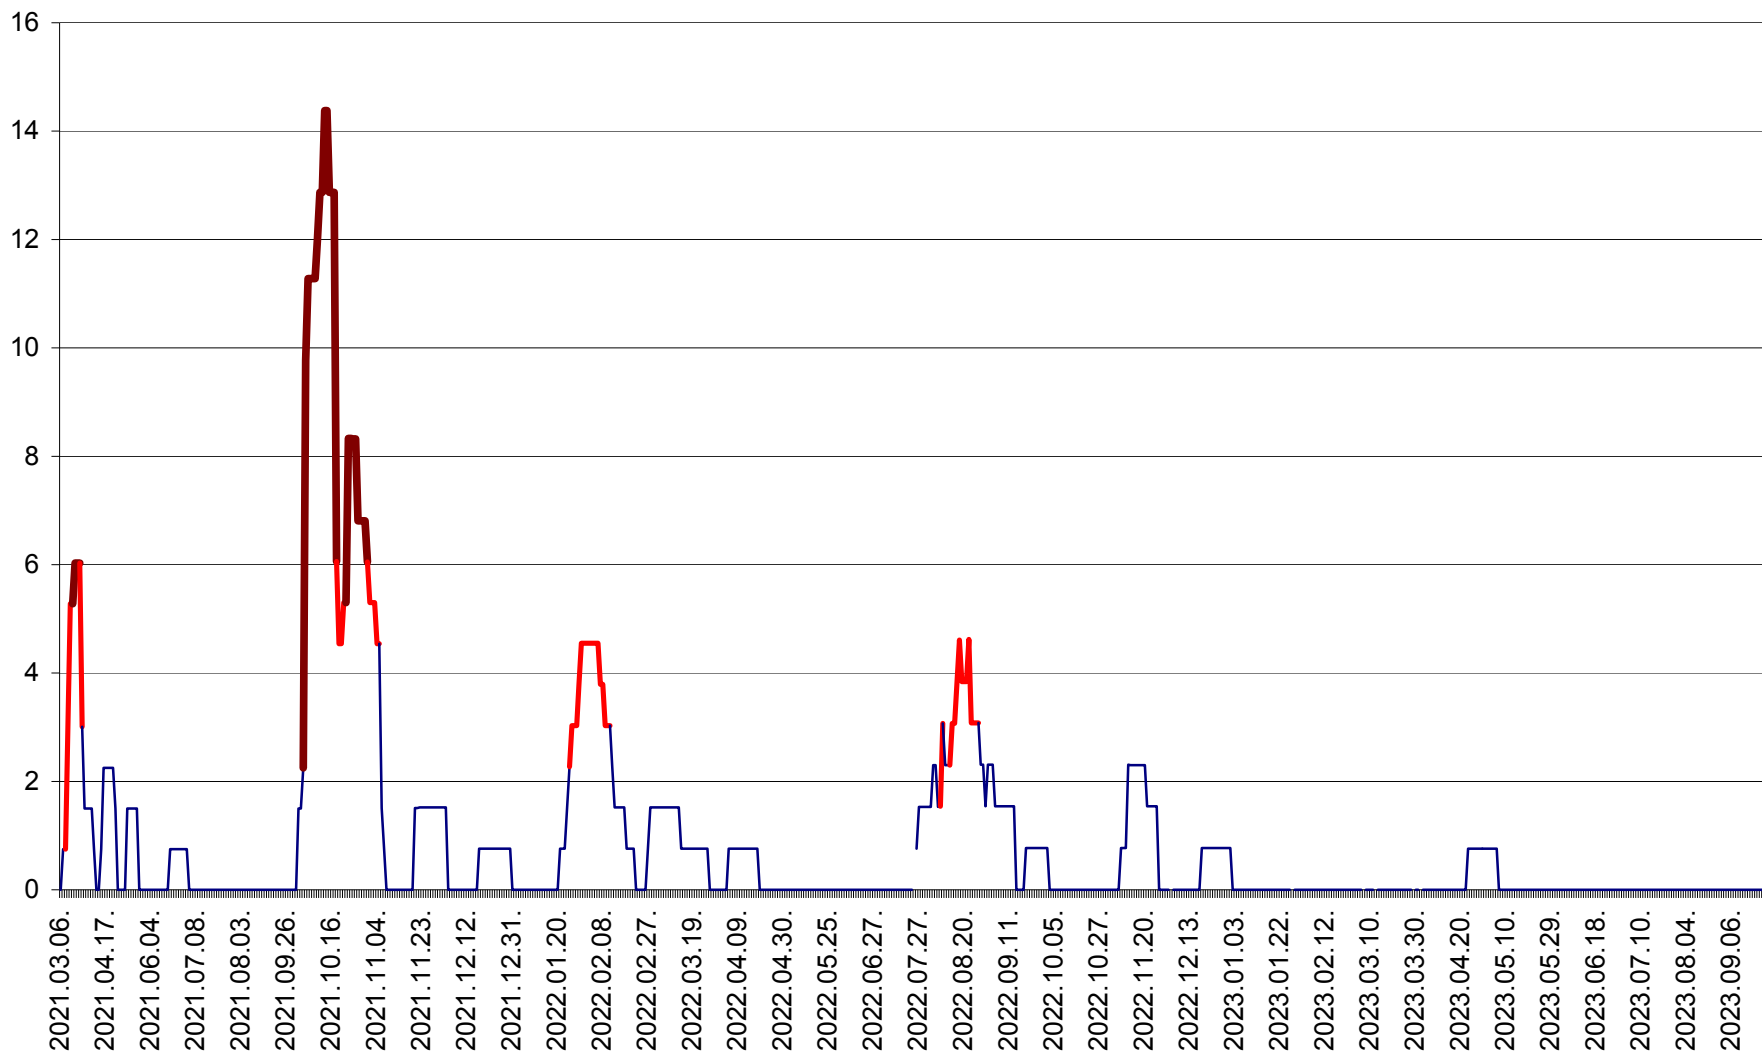

MĂRTINIȘ - Evolutia incidentei cumulate pe 14 zile la ‰ de locuitori
2021.03.07. - 2023.09.29.

MEREȘTI - Evolutia incidentei cumulate pe 14 zile la ‰ de locuitori
2021.03.07. - 2023.09.29.

MUNICIPIUL MIERCUREA-CIUC - Evolutia incidentei cumulate pe 14 zile la ‰ de locuitori
2021.03.07. - 2023.09.29.

MIHĂILENI - Evolutia incidentei cumulate pe 14 zile la ‰ de locuitori
2021.03.07. - 2023.09.29.

MUGENI - Evolutia incidentei cumulate pe 14 zile la ‰ de locuitori
2021.03.07. - 2023.09.29.

OCLAND - Evolutia incidentei cumulate pe 14 zile la ‰ de locuitori
2021.03.07. - 2023.09.29.