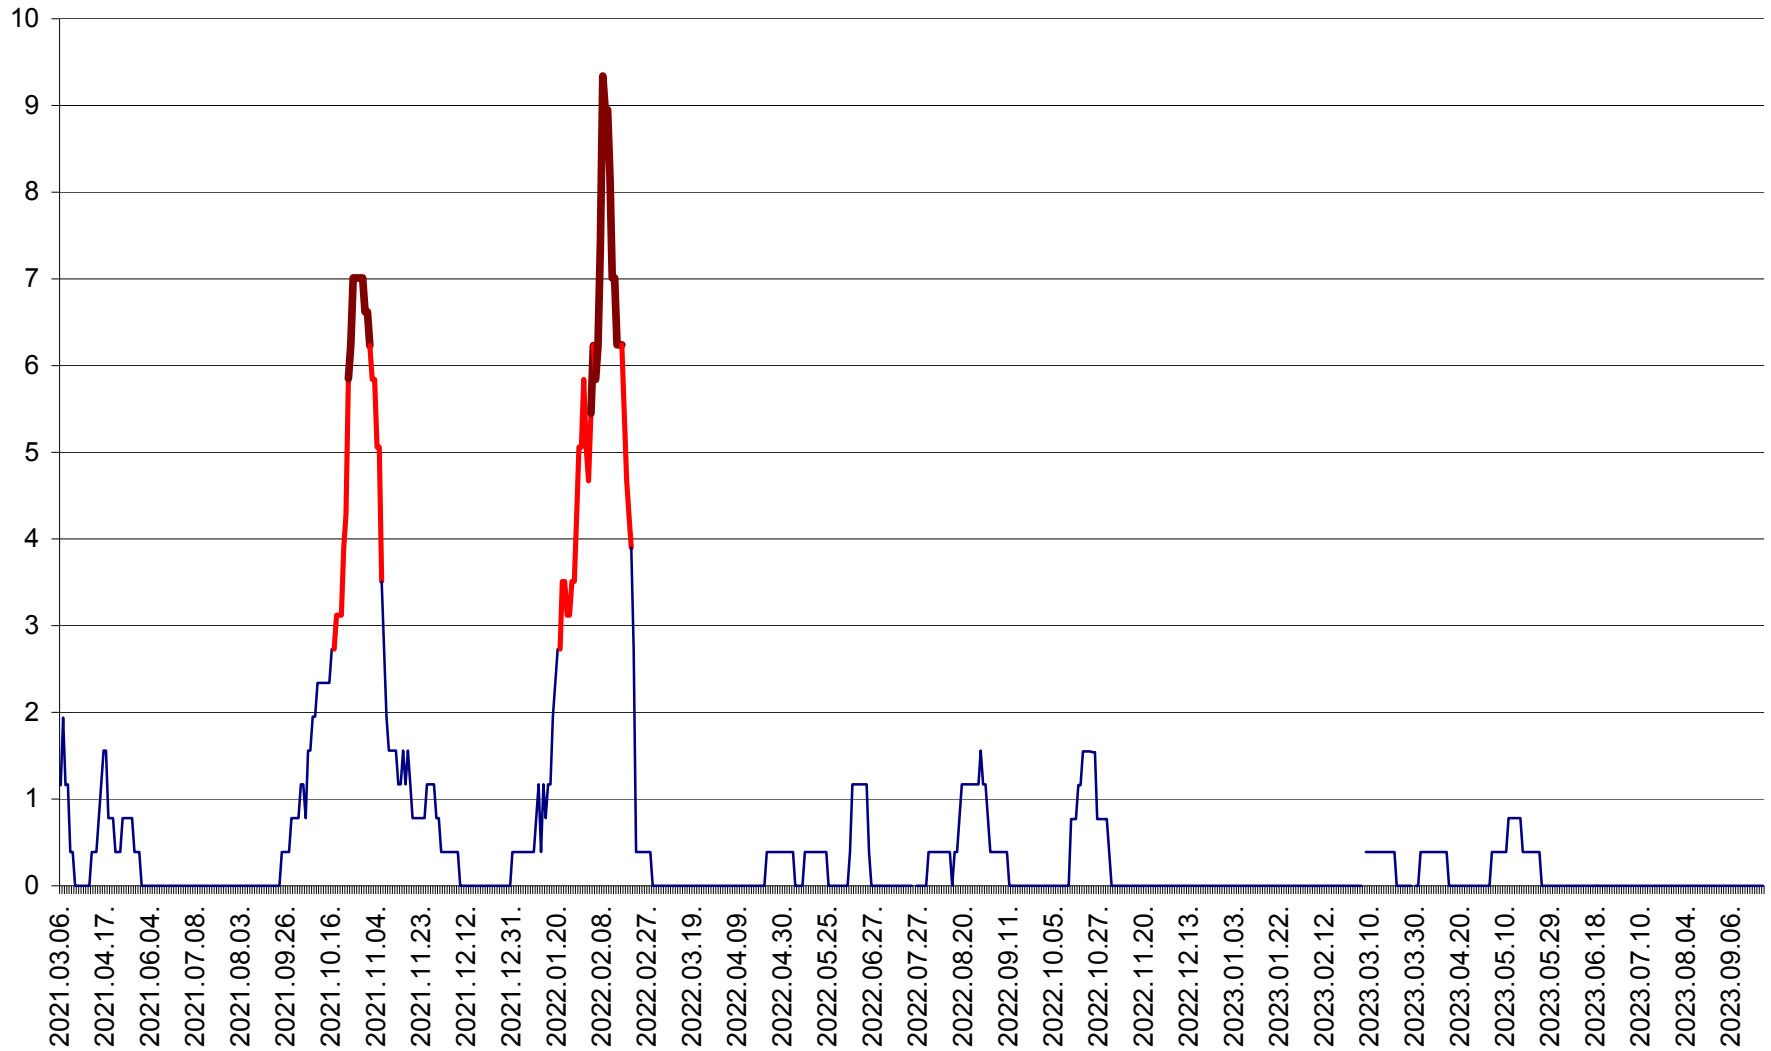

MUNICIPIUL TOPLIȚA - Evolutia incidentei cumulate pe 14 zile la ‰ de locuitori
2021.03.07. - 2023.09.29.

TOMEȘTI - Evolutia incidentei cumulate pe 14 zile la ‰ de locuitori
2021.03.07. - 2023.09.29.