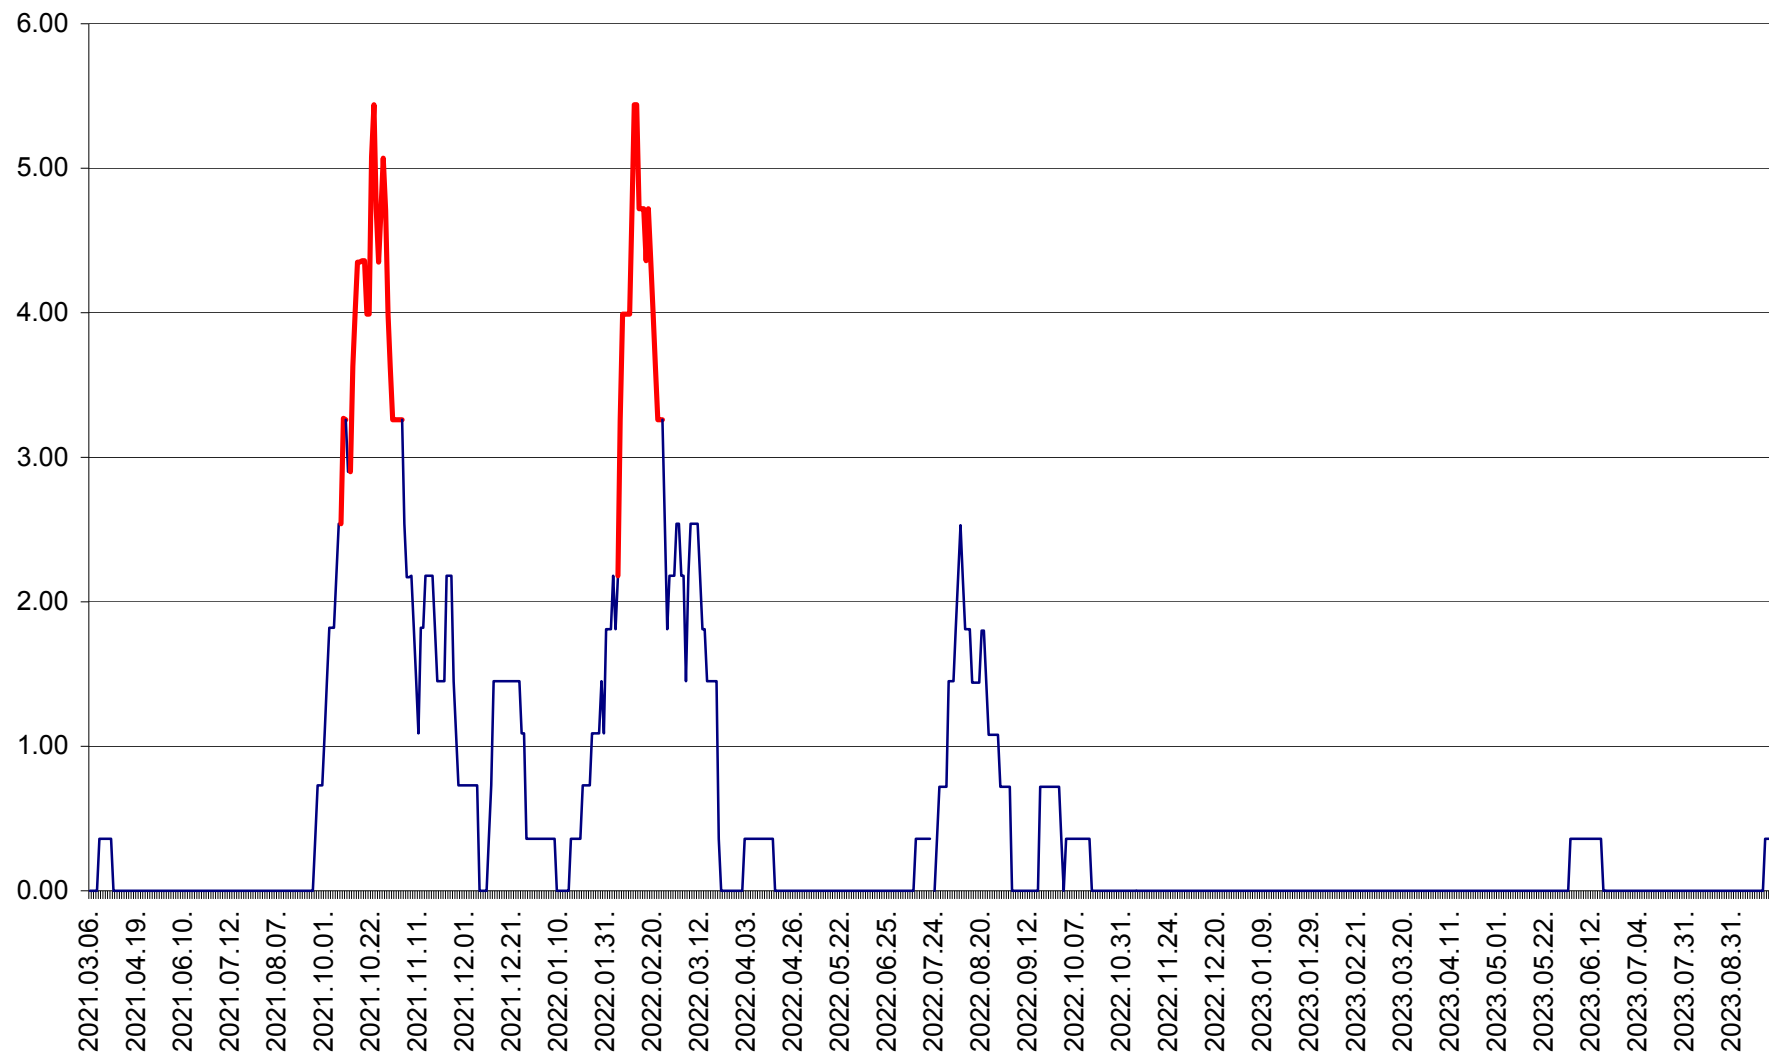

ATID - Evolutia incidentei cumulate pe 14 zile la % de locuitori
2021.03.07. - 2023.09.29.

AVRĂMEȘTI - Evolutia incidentei cumulate pe 14 zile la ‰ de locuitori
2021.03.07. - 2023.09.29.

ORAȘ BĂILE TUȘNAD - Evolutia incidentei cumulate pe 14 zile la ‰ de locuitori
2021.03.07. - 2023.09.29.

ORAȘ BĂLAN - Evoluția incidenței cumulate pe 14 zile la ‰ de locuitori
2021.03.07. - 2023.09.29.

BILBOR - Evolutia incidentei cumulate pe 14 zile la ‰ de locuitori
2021.03.07. - 2023.09.29.

ORAȘ BORSEC - Evolutia incidentei cumulate pe 14 zile la ‰ de locuitori
2021.03.07. - 2023.09.29.

BRĂDEȘTI - Evolutia incidentei cumulate pe 14 zile la ‰ de locuitori
2021.03.07. - 2023.09.29.

CĂPÂLNIȚA - Evolutia incidentei cumulate pe 14 zile la ‰ de locuitori
2021.03.07. - 2023.09.29.

CÂRȚA - Evolutia incidentei cumulate pe 14 zile la ‰ de locuitori
2021.03.07. - 2023.09.29.