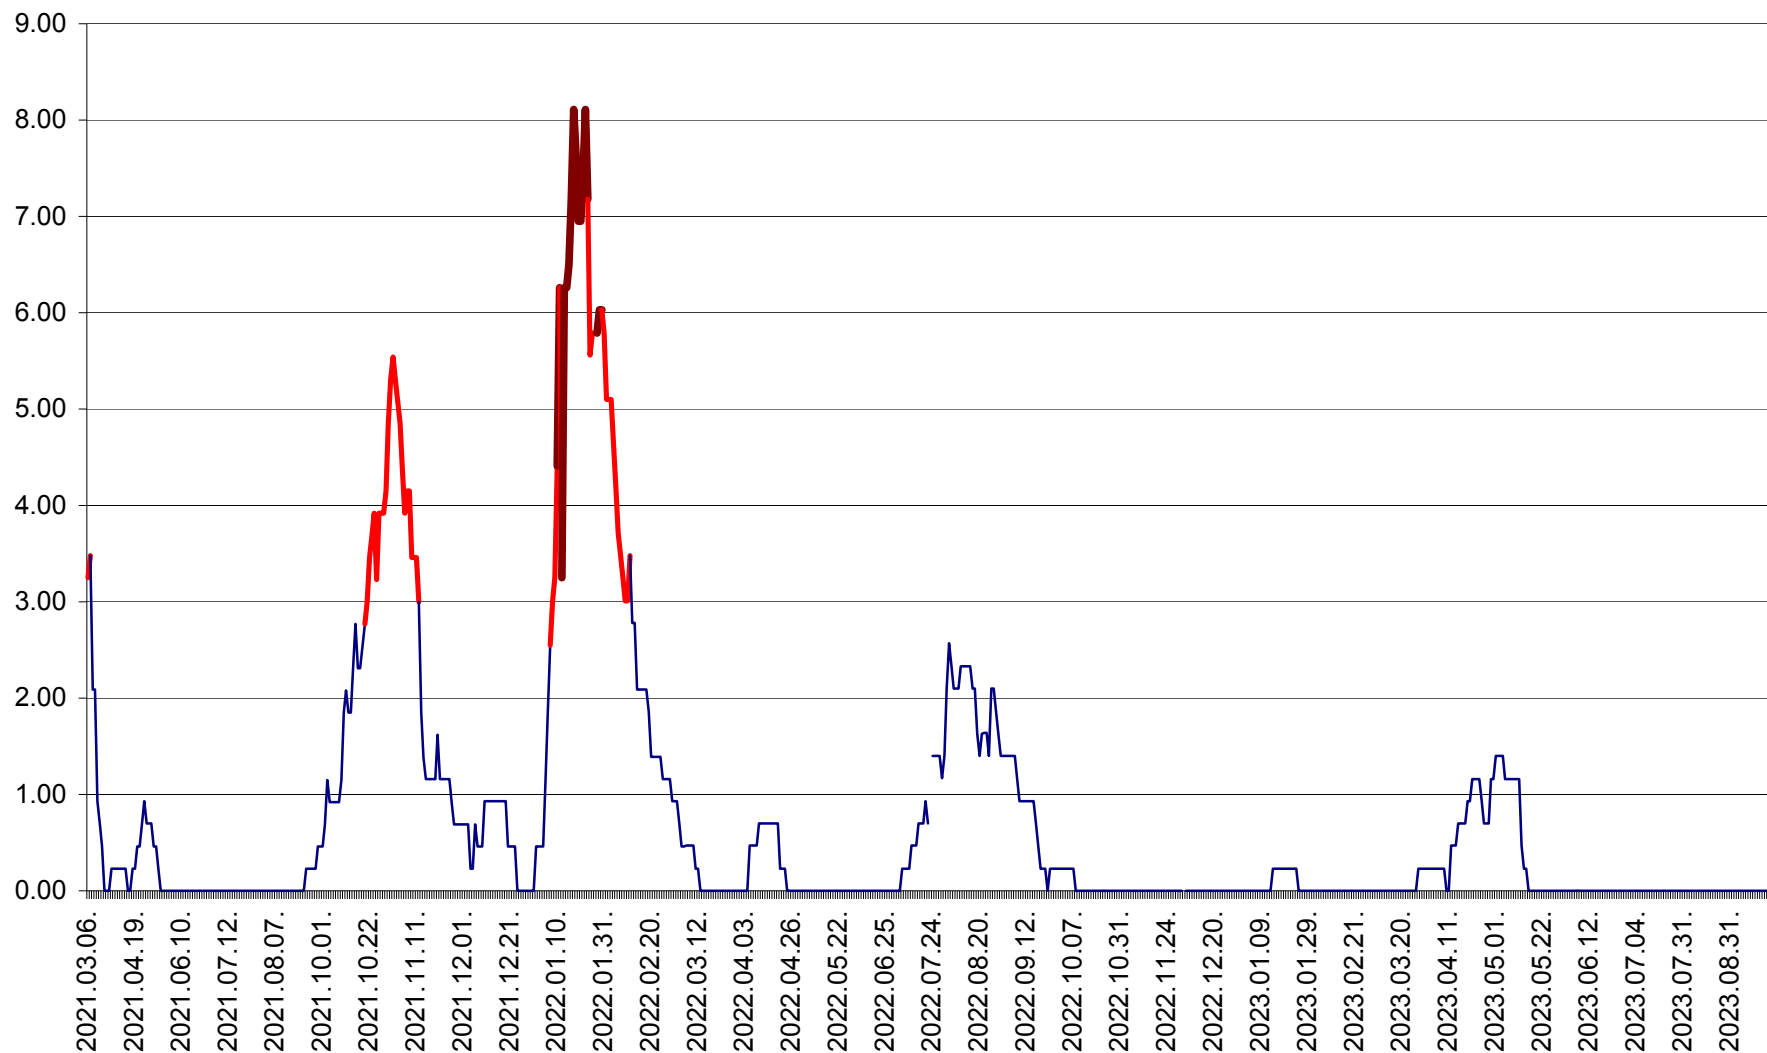

ORAȘ BĂLAN - Evoluția incidenței cumulate pe 14 zile la ‰ de locuitori
2021.03.07. - 2023.09.29.

BILBOR - Evolutia incidentei cumulate pe 14 zile la ‰ de locuitori
2021.03.07. - 2023.09.29.

ORAȘ BORSEC - Evolutia incidentei cumulate pe 14 zile la ‰ de locuitori
2021.03.07. - 2023.09.29.

BRĂDEȘTI - Evolutia incidentei cumulate pe 14 zile la ‰ de locuitori
2021.03.07. - 2023.09.29.

CĂPÂLNIȚA - Evolutia incidentei cumulate pe 14 zile la ‰ de locuitori
2021.03.07. - 2023.09.29.

CÂRȚA - Evolutia incidentei cumulate pe 14 zile la ‰ de locuitori
2021.03.07. - 2023.09.29.

CICEU - Evolutia incidentei cumulate pe 14 zile la ‰ de locuitori
2021.03.07. - 2023.09.29.

CIUCSÂNGEORGIU - Evolutia incidentei cumulate pe 14 zile la ‰ de locuitori
2021.03.07. - 2023.09.29.

CIUMANI - Evolutia incidentei cumulate pe 14 zile la ‰ de locuitori
2021.03.07. - 2023.09.29.

CORBU - Evolutia incidentei cumulate pe 14 zile la ‰ de locuitori
2021.03.07. - 2023.09.29.

CORUND - Evolutia incidentei cumulate pe 14 zile la ‰ de locuitori
2021.03.07. - 2023.09.29.

COZMENI - Evolutia incidentei cumulate pe 14 zile la ‰ de locuitori
2021.03.07. - 2023.09.29.