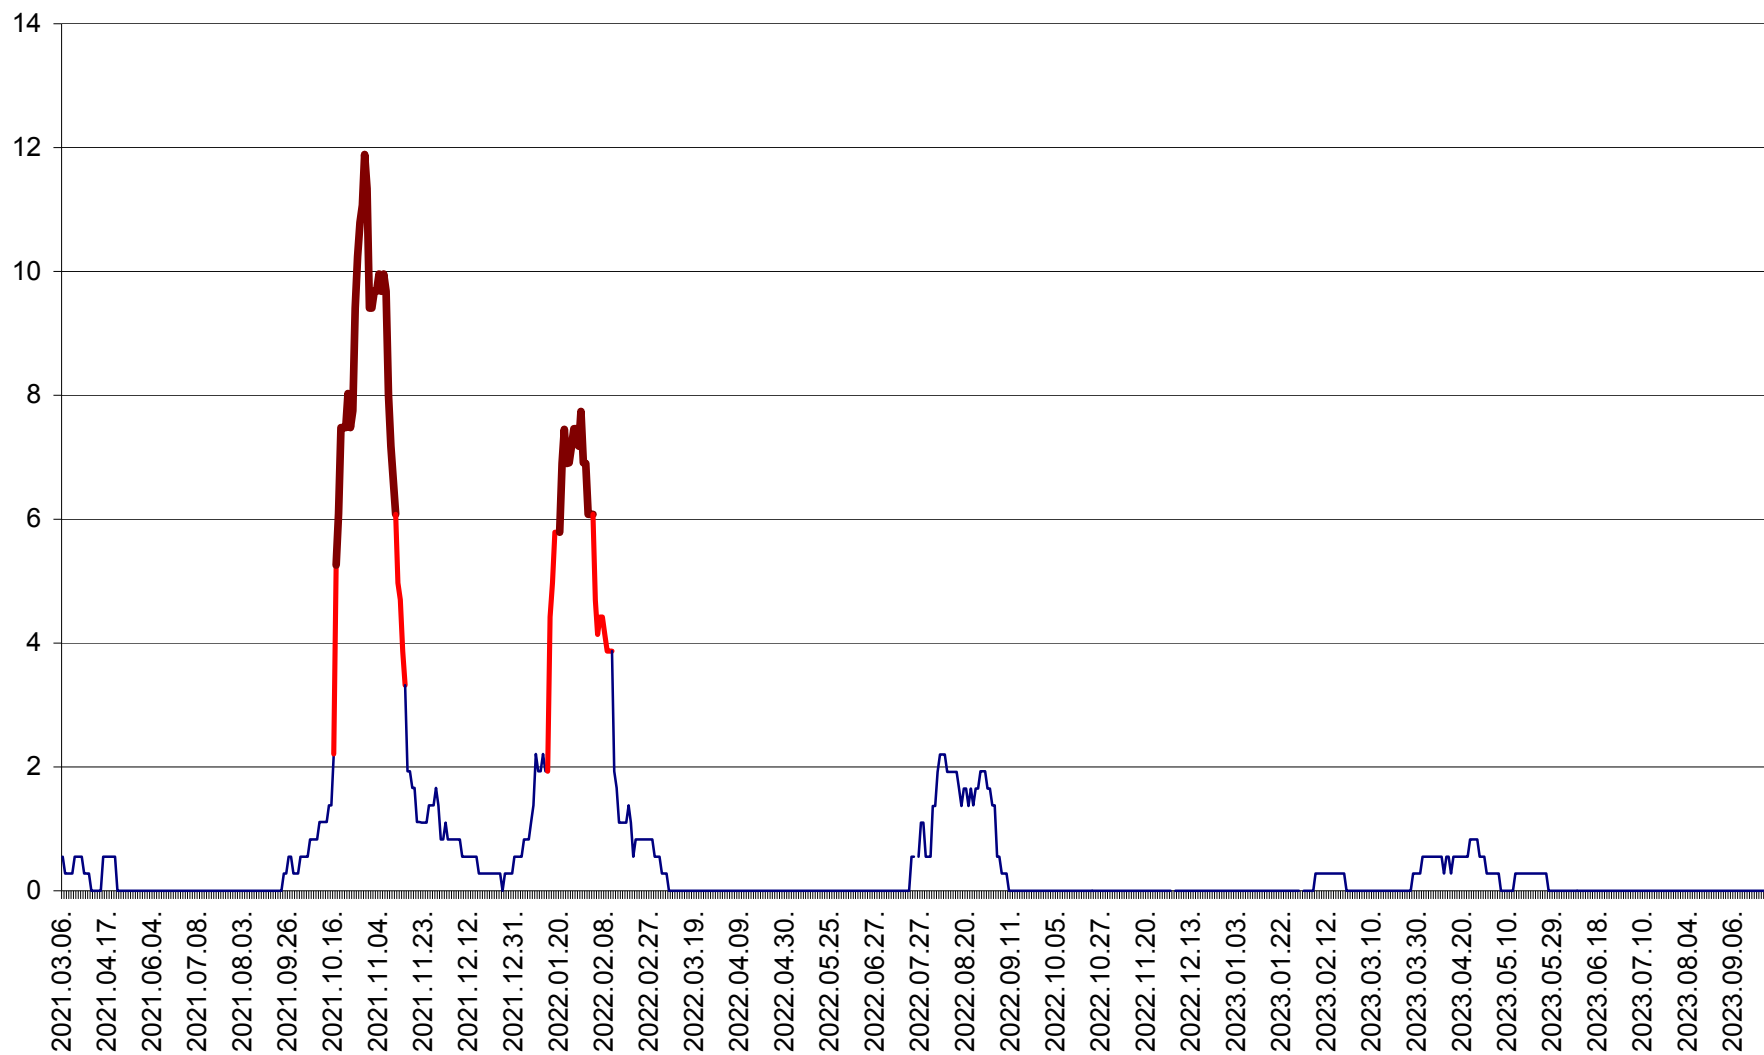

DÂRJIU - Evolutia incidentei cumulate pe 14 zile la ‰ de locuitori
2021.03.07. - 2023.09.29.

DEALU - Evolutia incidentei cumulate pe 14 zile la ‰ de locuitori
2021.03.07. - 2023.09.29.

DITRĂU - Evolutia incidentei cumulate pe 14 zile la ‰ de locuitori
2021.03.07. - 2023.09.29.

FELICENI - Evolutia incidentei cumulate pe 14 zile la % de locuitori
2021.03.07. - 2023.09.29.

FRUMOASA - Evolutia incidentei cumulate pe 14 zile la ‰ de locuitori
2021.03.07. - 2023.09.29.

GĂLĂUȚAȘ - Evoluția incidenței cumulate pe 14 zile la ‰ de locuitori
2021.03.07. - 2023.09.29.

MUNICIPIUL GHEORGHENI - Evolutia incidentei cumulate pe 14 zile la ‰ de locuitori
2021.03.07. - 2023.09.29.

JOSENI - Evolutia incidentei cumulate pe 14 zile la ‰ de locuitori
2021.03.07. - 2023.09.29.

LĂZAREA - Evolutia incidentei cumulate pe 14 zile la % de locuitori
2021.03.07. - 2023.09.29.

LELICENI - Evolutia incidentei cumulate pe 14 zile la ‰ de locuitori
2021.03.07. - 2023.09.29.

LUETA - Evolutia incidentei cumulate pe 14 zile la ‰ de locuitori
2021.03.07. - 2023.09.29.

LUNCA DE JOS - Evolutia incidentei cumulate pe 14 zile la ‰ de locuitori
2021.03.07. - 2023.09.29.