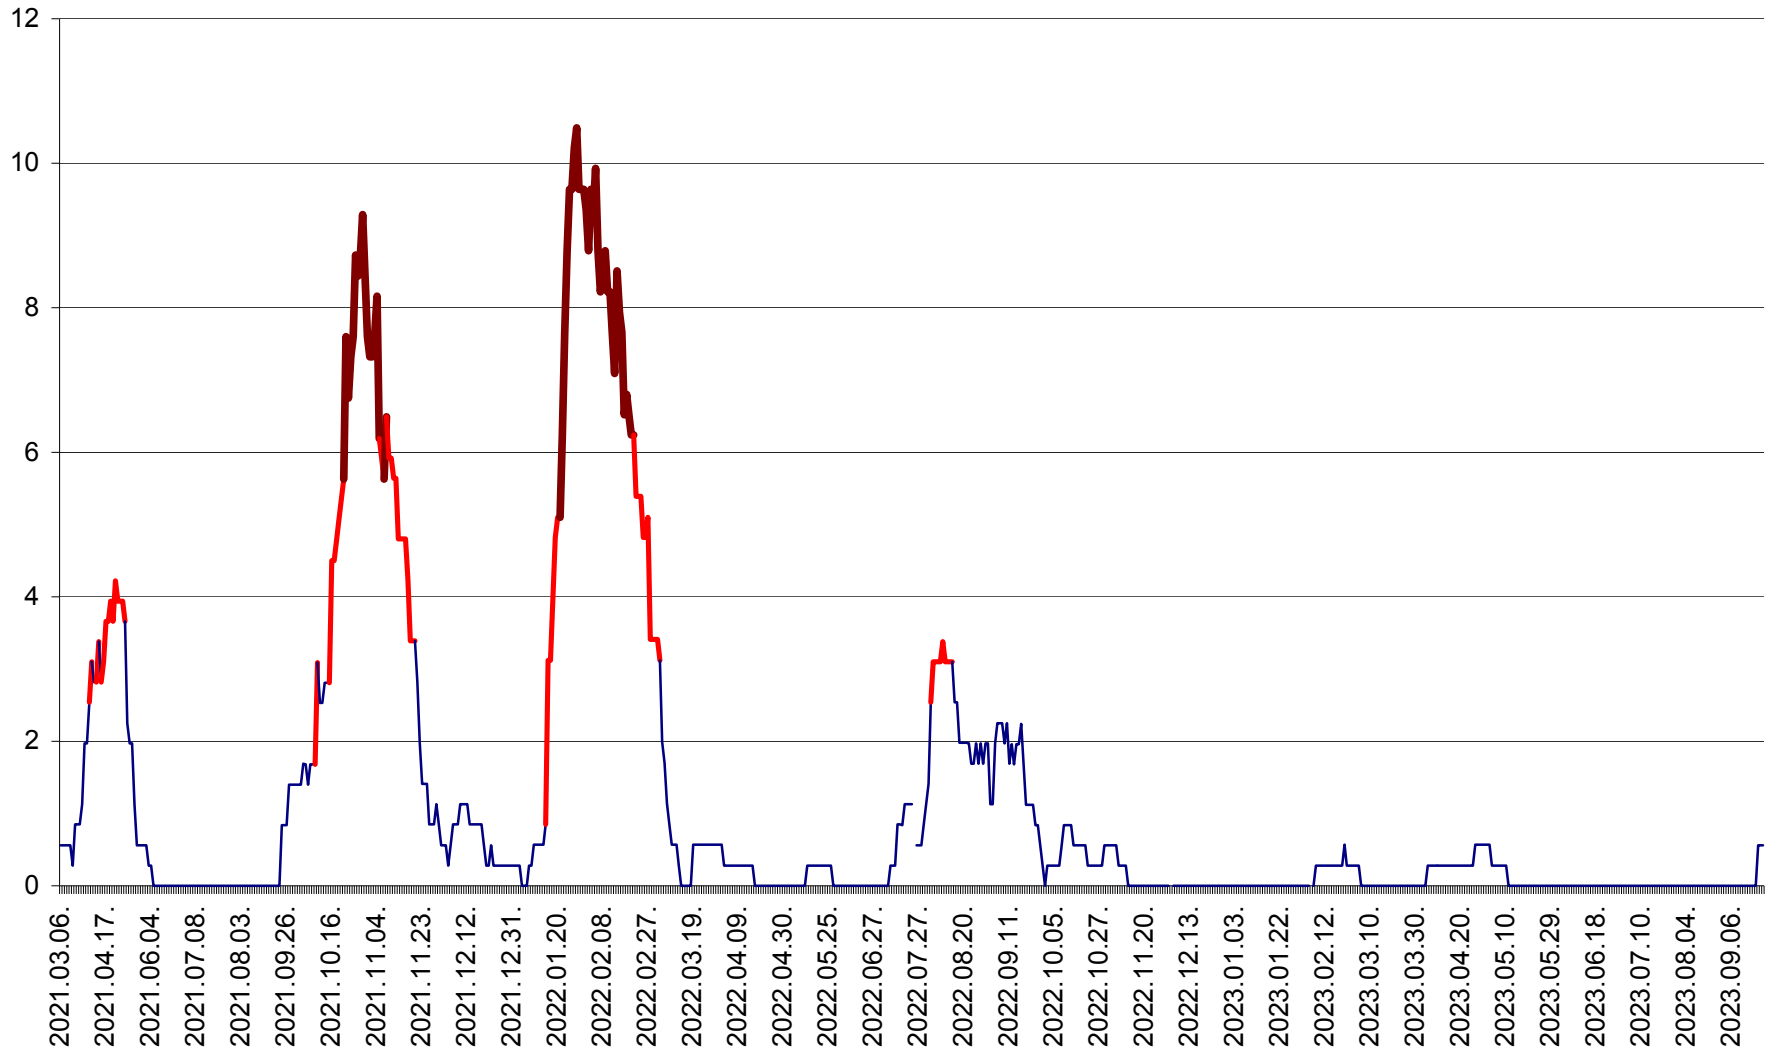

ORAȘ CRISTURU SECUIESC - Evolutia incidentei cumulate pe 14 zile la ‰ de locuitori
2021.03.07. - 2023.09.29.

DĂNEȘTI - Evolutia incidentei cumulate pe 14 zile la ‰ de locuitori
2021.03.07. - 2023.09.29.

DÂRJIU - Evolutia incidentei cumulate pe 14 zile la ‰ de locuitori
2021.03.07. - 2023.09.29.

DEALU - Evolutia incidentei cumulate pe 14 zile la ‰ de locuitori
2021.03.07. - 2023.09.29.

DITRĂU - Evolutia incidentei cumulate pe 14 zile la ‰ de locuitori
2021.03.07. - 2023.09.29.

FELICENI - Evolutia incidentei cumulate pe 14 zile la % de locuitori
2021.03.07. - 2023.09.29.

FRUMOASA - Evolutia incidentei cumulate pe 14 zile la ‰ de locuitori
2021.03.07. - 2023.09.29.

GĂLĂUȚAȘ - Evoluția incidenței cumulate pe 14 zile la ‰ de locuitori
2021.03.07. - 2023.09.29.