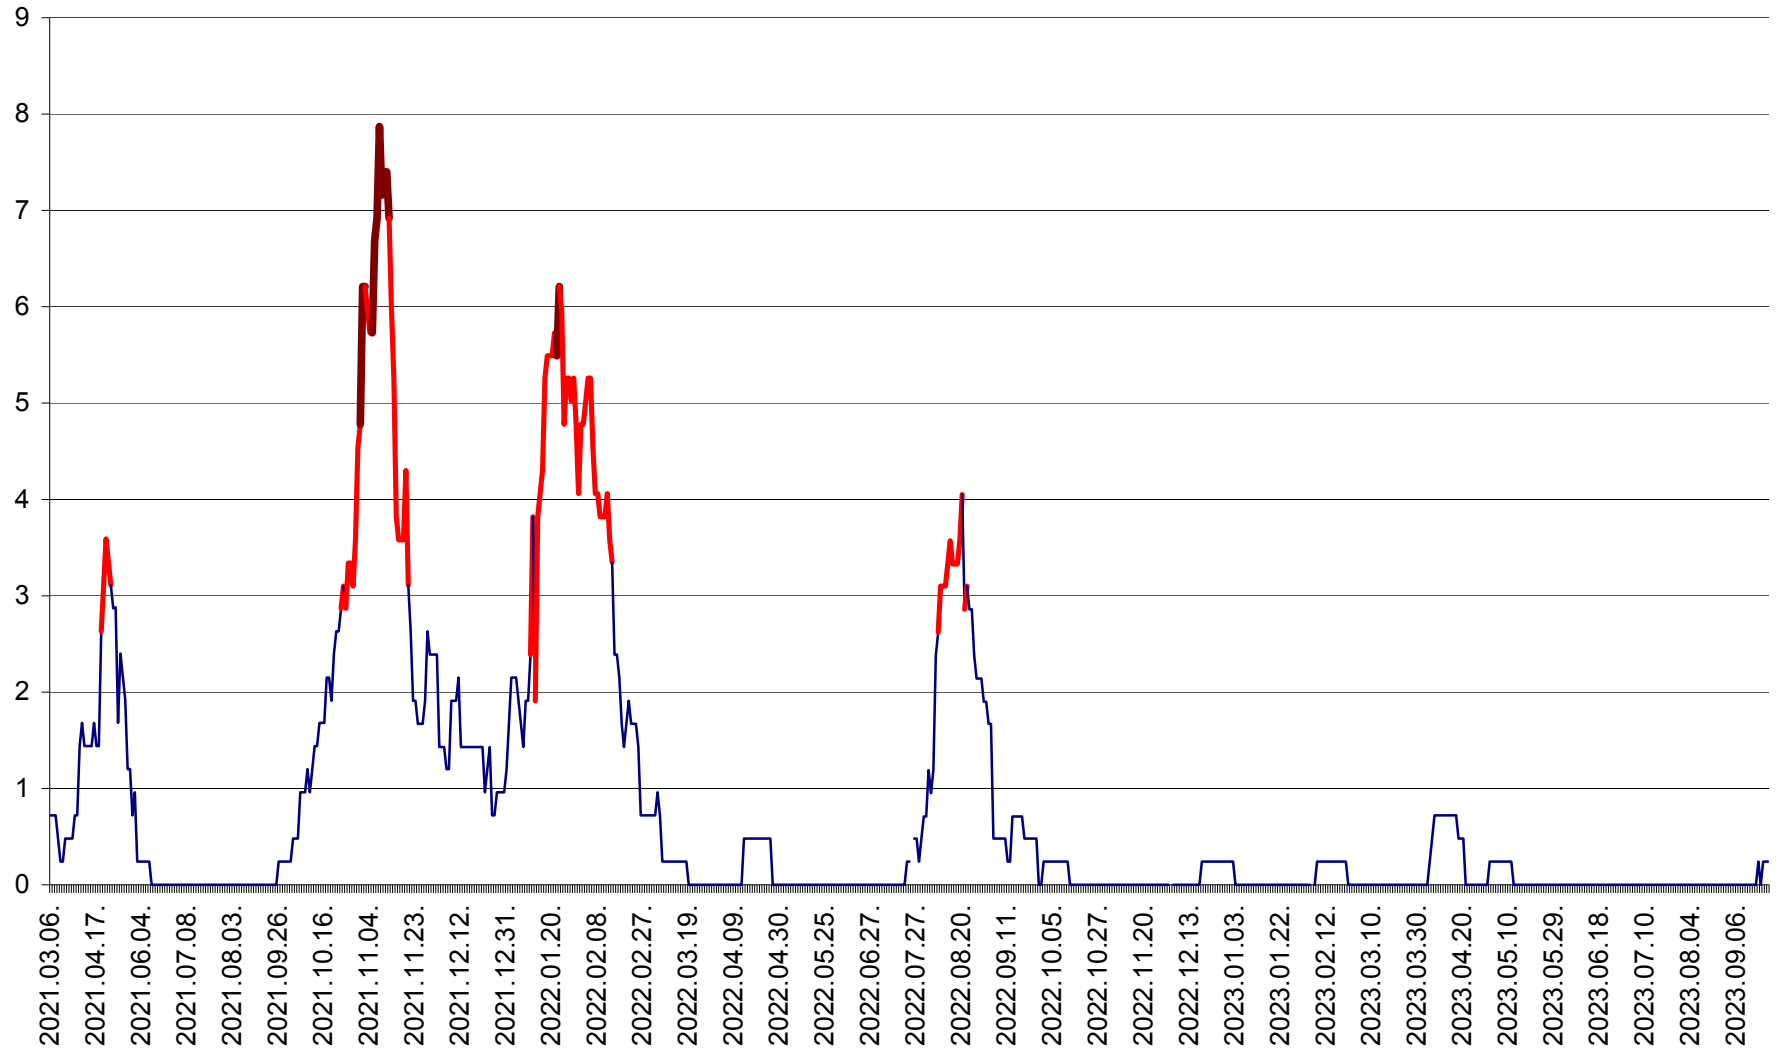

ORAȘ BĂLAN - Evoluția incidenței cumulate pe 14 zile la ‰ de locuitori
2021.03.07. - 2023.09.29.

BILBOR - Evolutia incidentei cumulate pe 14 zile la ‰ de locuitori
2021.03.07. - 2023.09.29.

ORAȘ BORSEC - Evolutia incidentei cumulate pe 14 zile la ‰ de locuitori
2021.03.07. - 2023.09.29.

CORBU - Evolutia incidentei cumulate pe 14 zile la ‰ de locuitori
2021.03.07. - 2023.09.29.

CORUND - Evolutia incidentei cumulate pe 14 zile la ‰ de locuitori
2021.03.07. - 2023.09.29.

COZMENI - Evolutia incidentei cumulate pe 14 zile la ‰ de locuitori
2021.03.07. - 2023.09.29.

ORAȘ CRISTURU SECUIESC - Evolutia incidentei cumulate pe 14 zile la ‰ de locuitori
2021.03.07. - 2023.09.29.

DĂNEȘTI - Evolutia incidentei cumulate pe 14 zile la ‰ de locuitori
2021.03.07. - 2023.09.29.

DÂRJIU - Evolutia incidentei cumulate pe 14 zile la ‰ de locuitori
2021.03.07. - 2023.09.29.

DEALU - Evolutia incidentei cumulate pe 14 zile la ‰ de locuitori
2021.03.07. - 2023.09.29.

DITRĂU - Evolutia incidentei cumulate pe 14 zile la ‰ de locuitori
2021.03.07. - 2023.09.29.