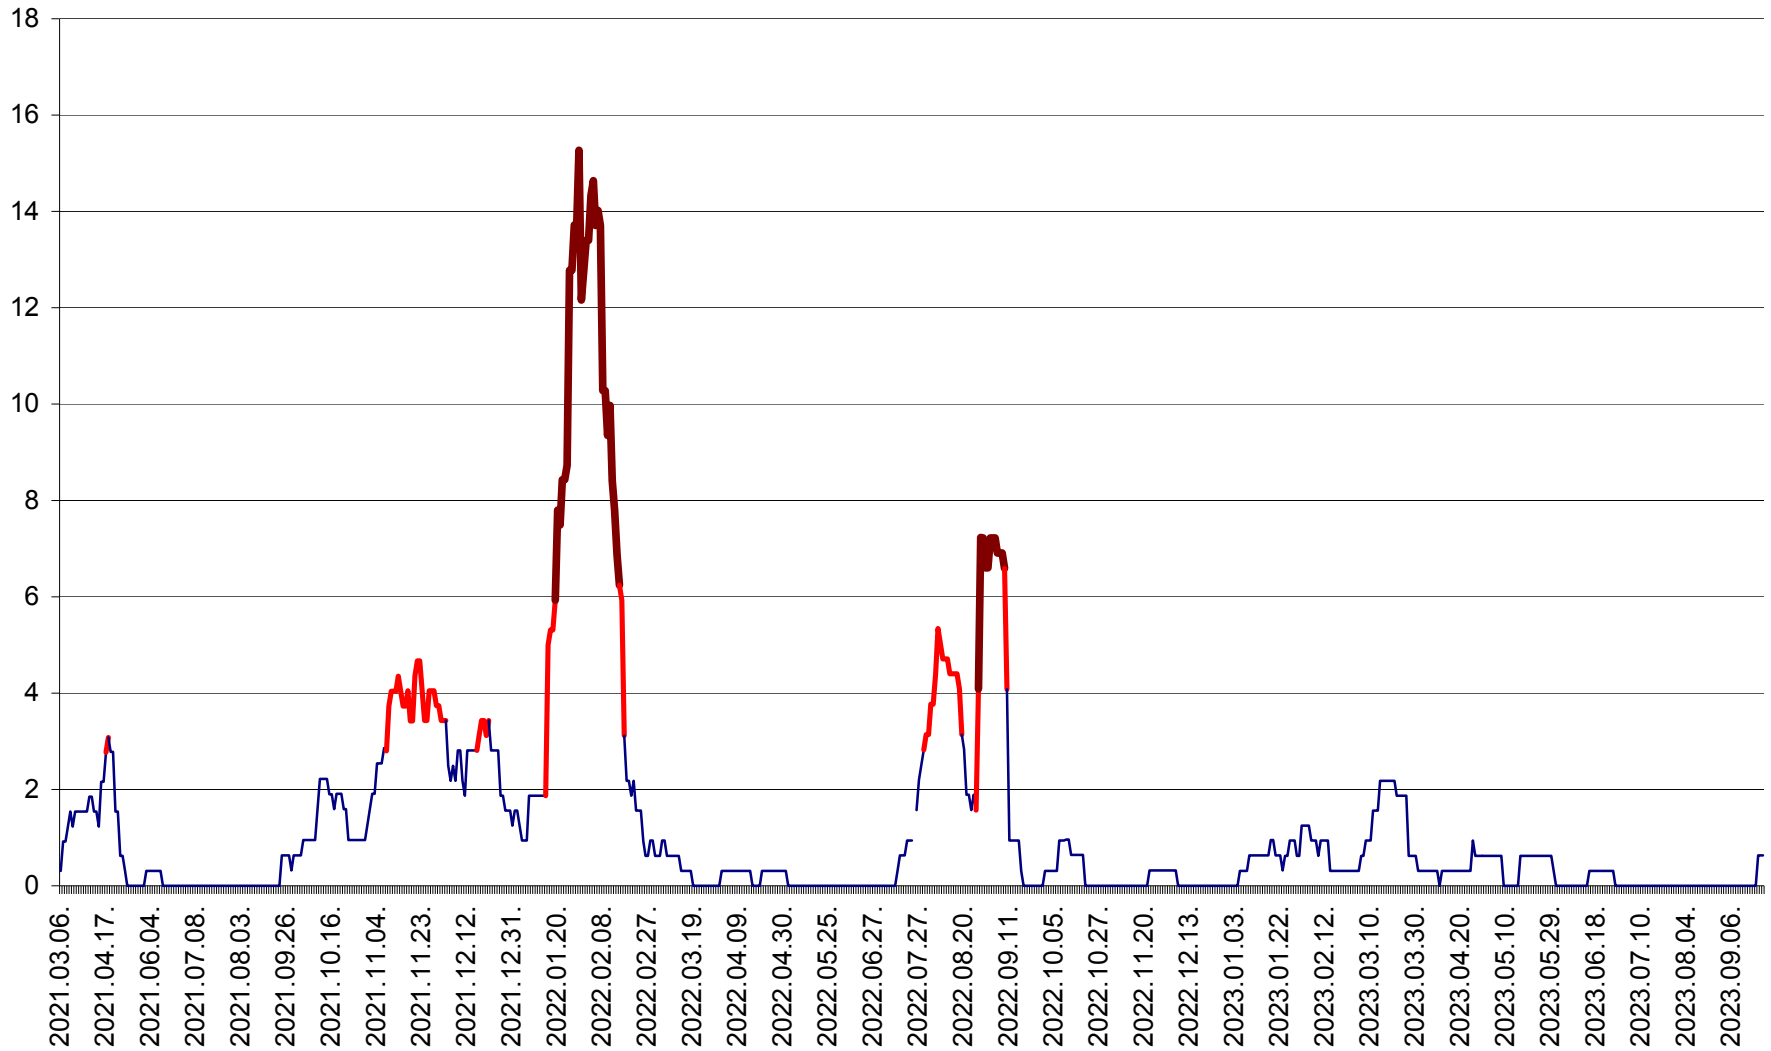

TUȘNAD - Evolutia incidentei cumulate pe 14 zile la ‰ de locuitori
2021.03.07. - 2023.09.29.

TULGHEȘ - Evolutia incidentei cumulate pe 14 zile la ‰ de locuitori
2021.03.07. - 2023.09.29.