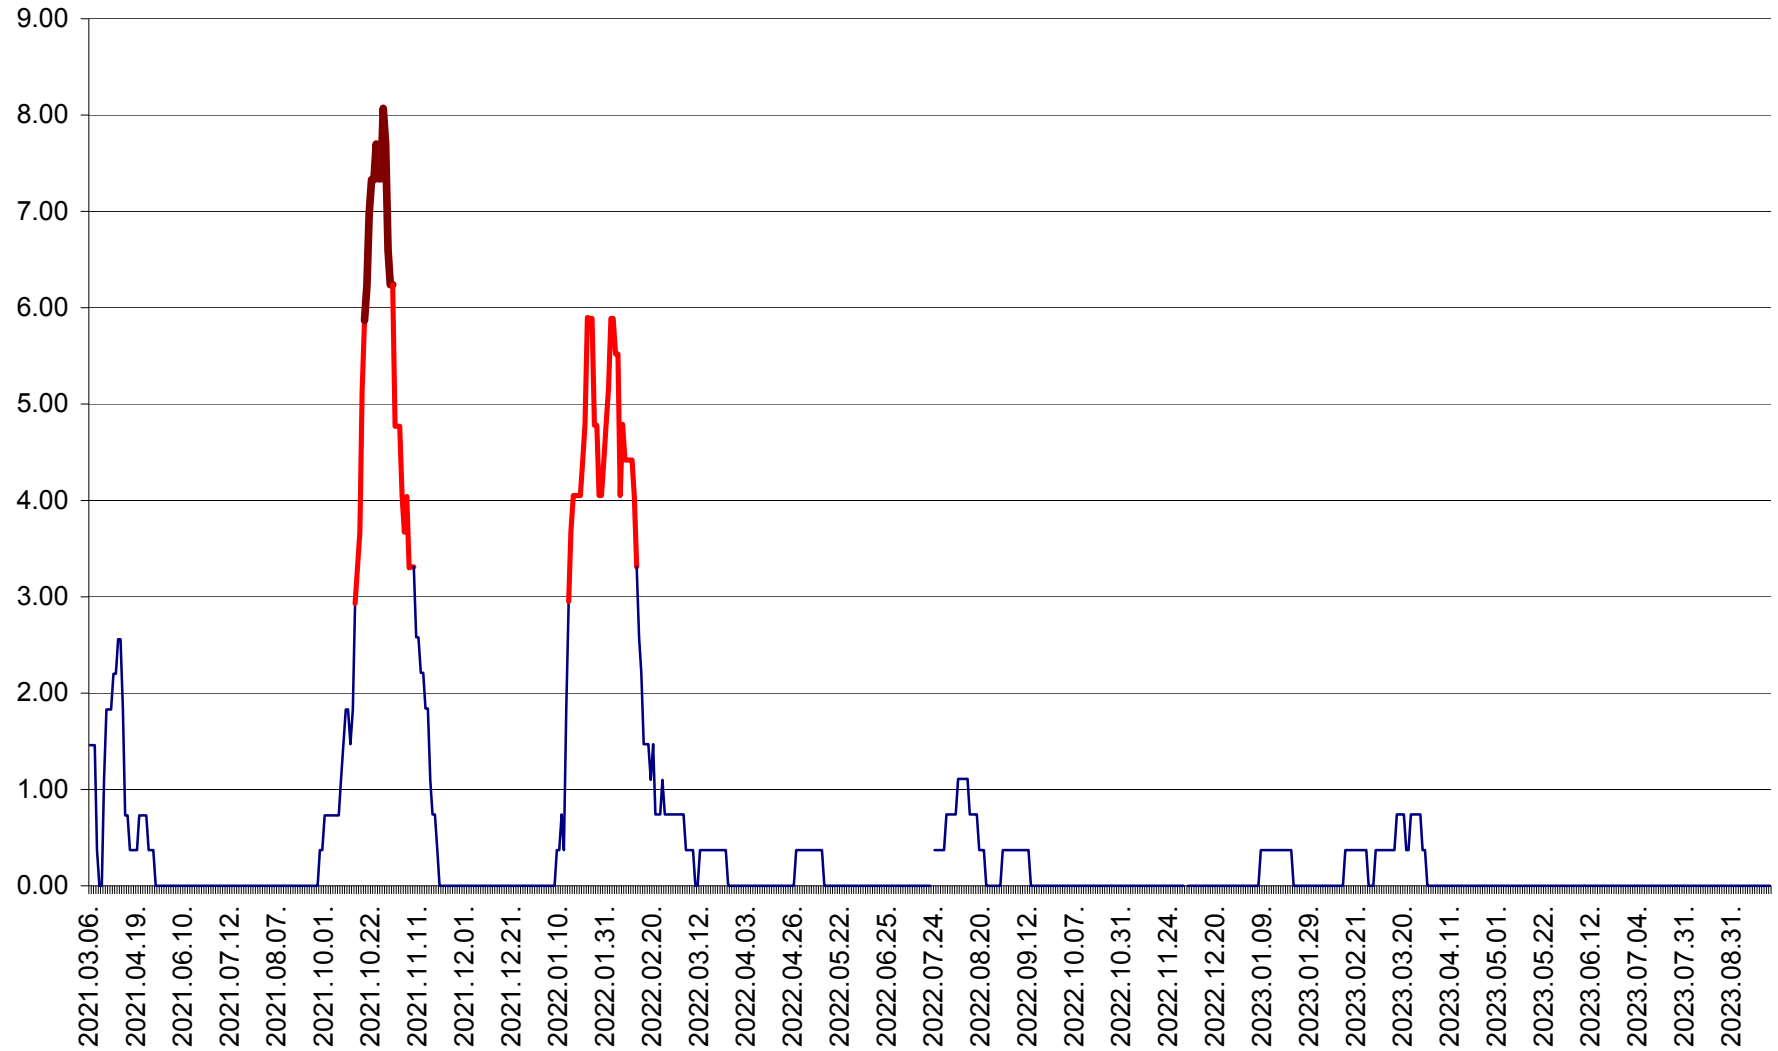

ATID - Evolutia incidentei cumulate pe 14 zile la % de locuitori
2021.03.07. - 2023.09.29.

AVRĂMEȘTI - Evolutia incidentei cumulate pe 14 zile la ‰ de locuitori
2021.03.07. - 2023.09.29.

ORAȘ BĂILE TUȘNAD - Evolutia incidentei cumulate pe 14 zile la ‰ de locuitori
2021.03.07. - 2023.09.29.

ORAȘ BĂLAN - Evoluția incidenței cumulate pe 14 zile la ‰ de locuitori
2021.03.07. - 2023.09.29.

BILBOR - Evolutia incidentei cumulate pe 14 zile la ‰ de locuitori
2021.03.07. - 2023.09.29.

ORAȘ BORSEC - Evolutia incidentei cumulate pe 14 zile la ‰ de locuitori
2021.03.07. - 2023.09.29.

BRĂDEȘTI - Evolutia incidentei cumulate pe 14 zile la ‰ de locuitori
2021.03.07. - 2023.09.29.

CĂPÂLNIȚA - Evolutia incidentei cumulate pe 14 zile la ‰ de locuitori
2021.03.07. - 2023.09.29.

CÂRȚA - Evolutia incidentei cumulate pe 14 zile la ‰ de locuitori
2021.03.07. - 2023.09.29.