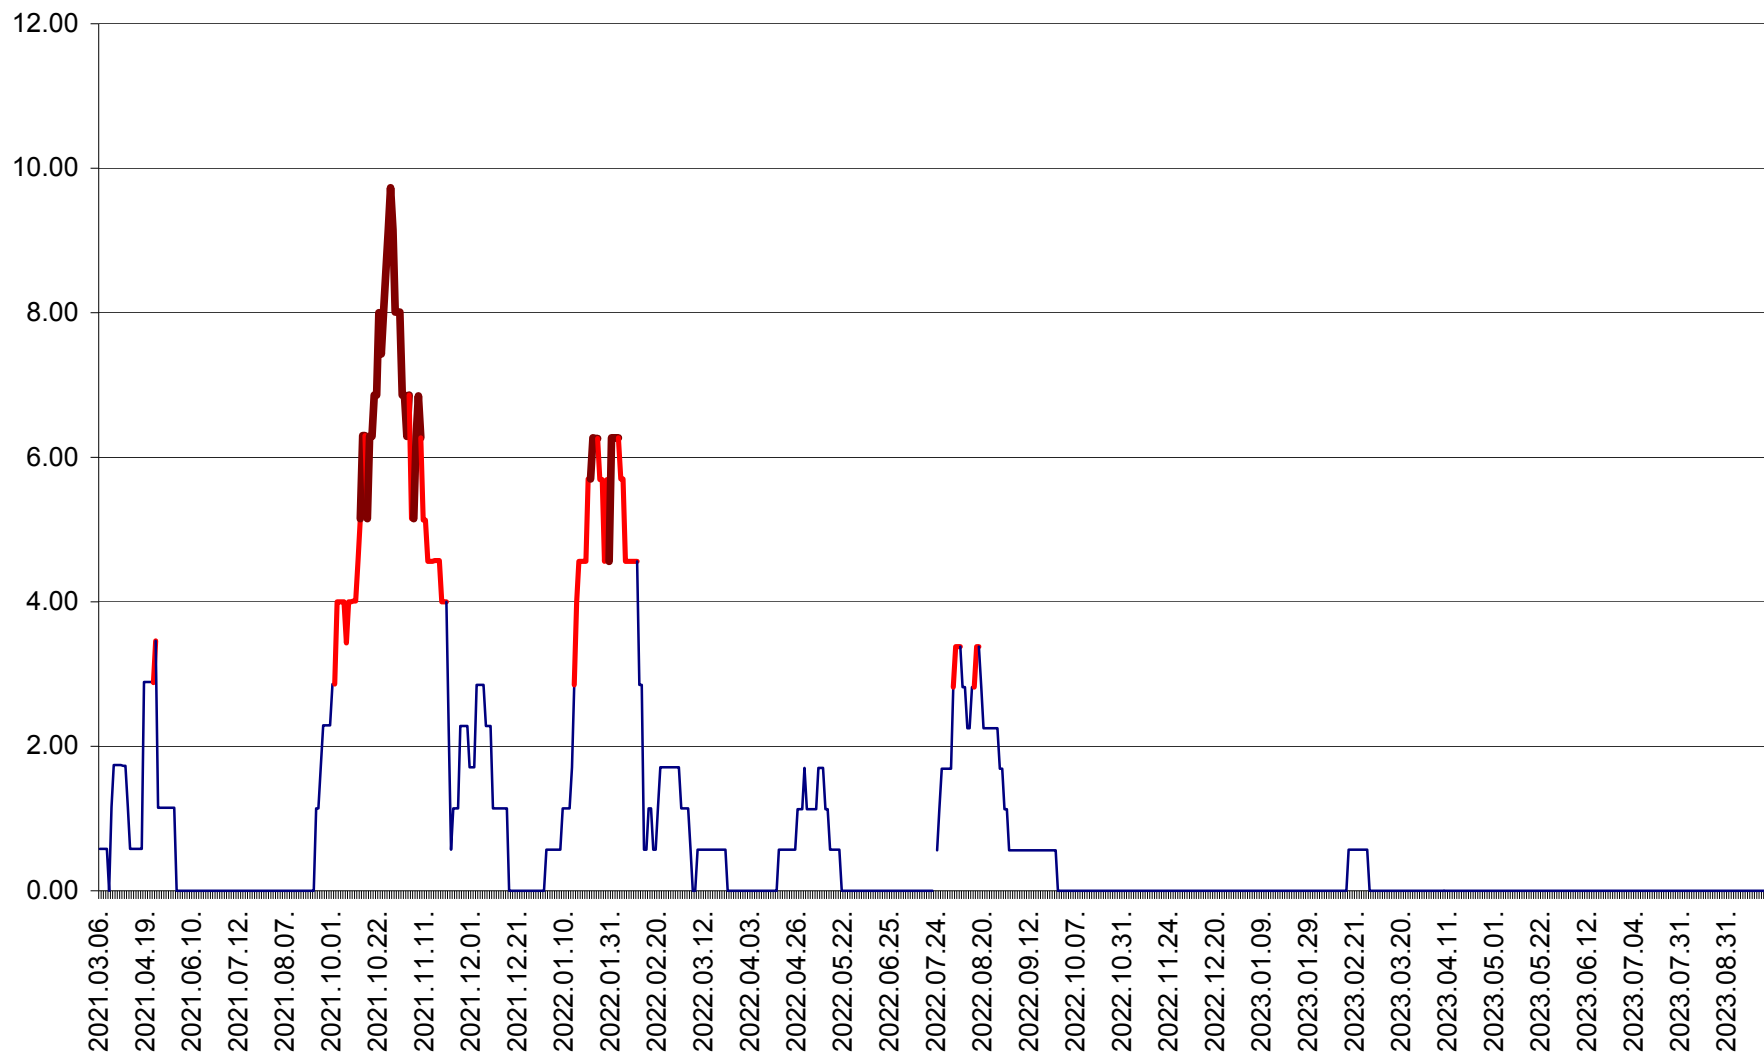

ORAȘ VLĂHIȚA - Evolutia incidentei cumulate pe 14 zile la ‰ de locuitori
2021.03.07. - 2023.09.29.