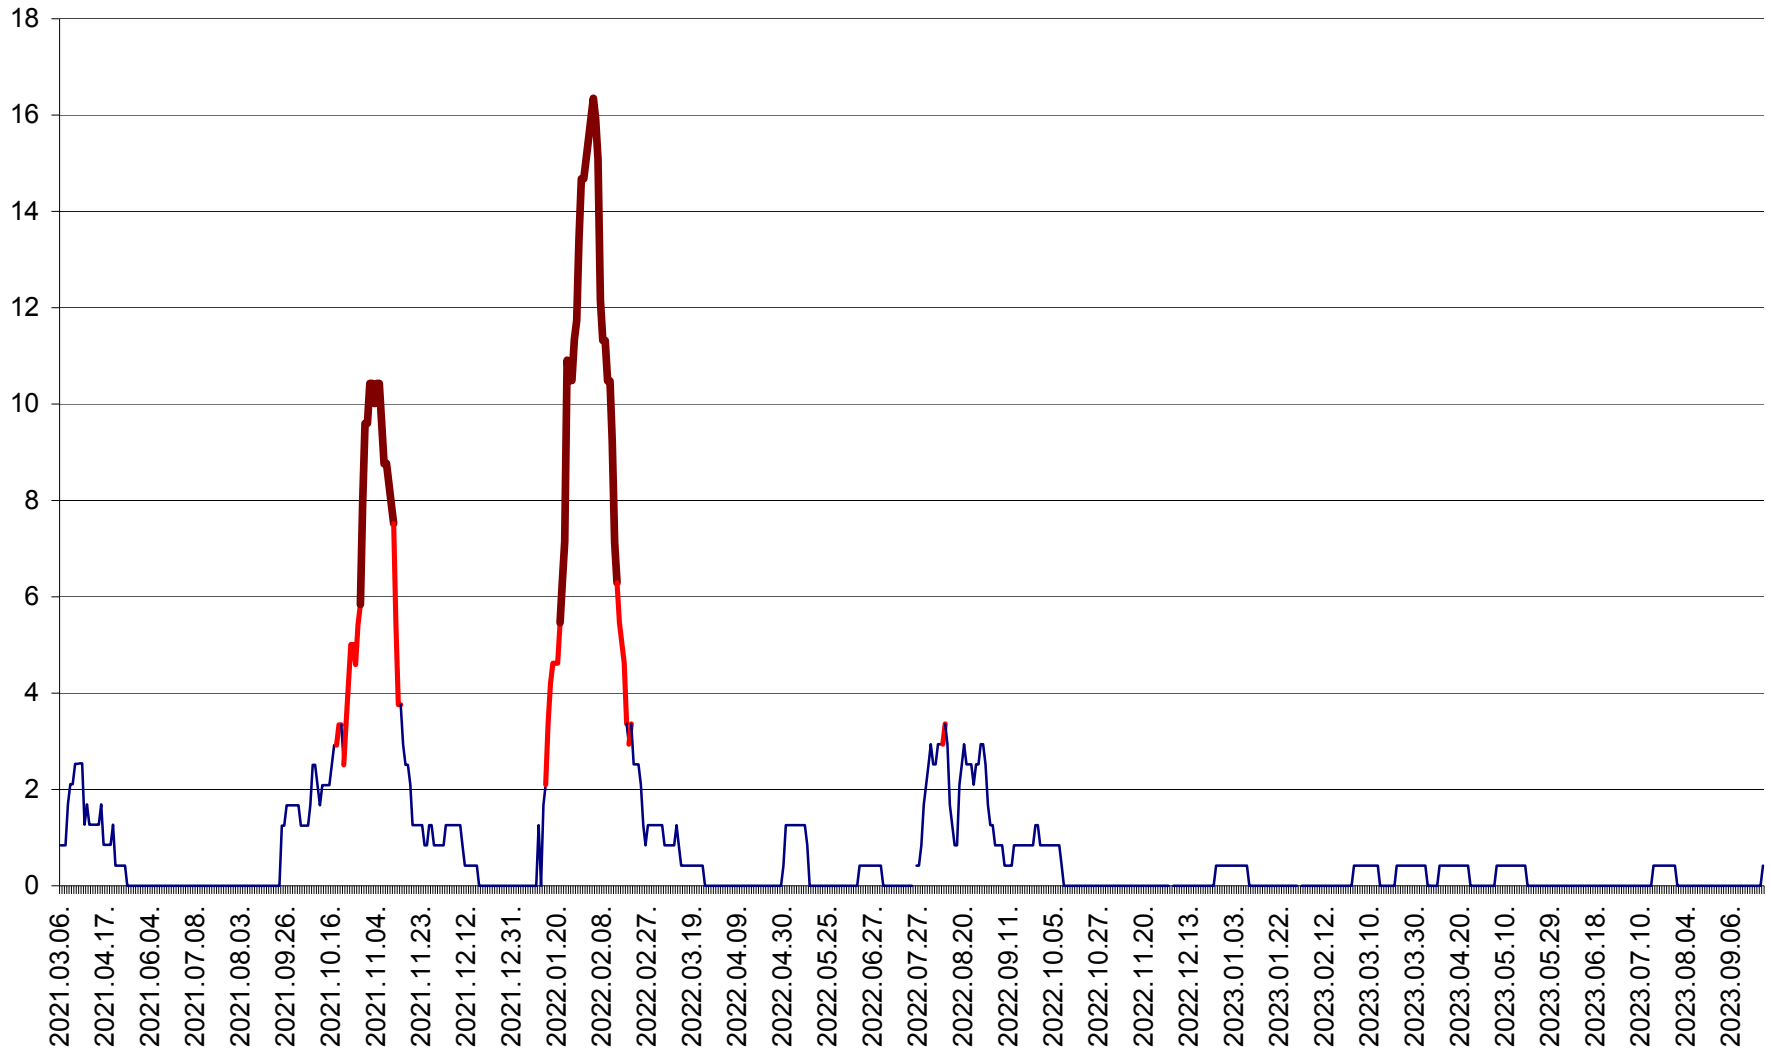

FELICENI - Evolutia incidentei cumulate pe 14 zile la % de locuitori
2021.03.07. - 2023.09.29.

FRUMOASA - Evolutia incidentei cumulate pe 14 zile la ‰ de locuitori
2021.03.07. - 2023.09.29.

GĂLĂUȚAȘ - Evoluția incidenței cumulate pe 14 zile la ‰ de locuitori
2021.03.07. - 2023.09.29.

MUNICIPIUL GHEORGHENI - Evolutia incidentei cumulate pe 14 zile la ‰ de locuitori
2021.03.07. - 2023.09.29.

JOSENI - Evolutia incidentei cumulate pe 14 zile la ‰ de locuitori
2021.03.07. - 2023.09.29.

LĂZAREA - Evolutia incidentei cumulate pe 14 zile la % de locuitori
2021.03.07. - 2023.09.29.

LELICENI - Evolutia incidentei cumulate pe 14 zile la ‰ de locuitori
2021.03.07. - 2023.09.29.

LUETA - Evolutia incidentei cumulate pe 14 zile la ‰ de locuitori
2021.03.07. - 2023.09.29.

LUNCA DE JOS - Evolutia incidentei cumulate pe 14 zile la ‰ de locuitori
2021.03.07. - 2023.09.29.