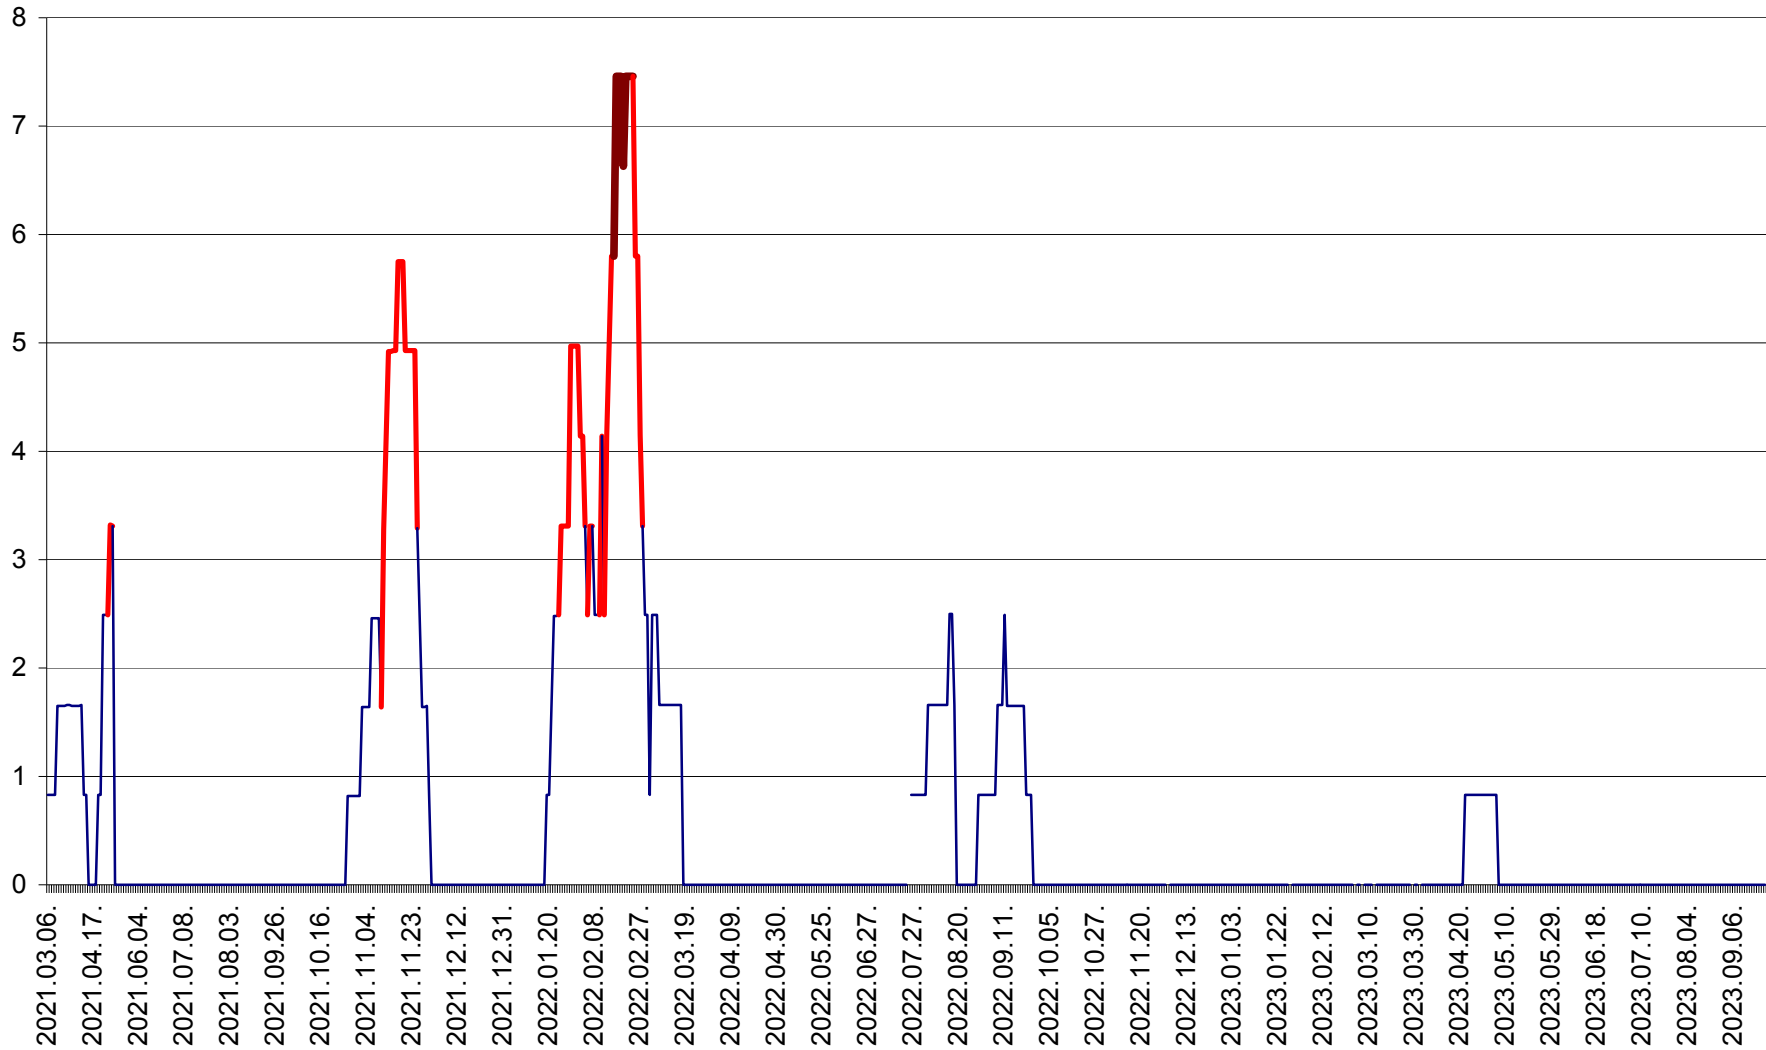

PLĂIEȘII DE JOS - Evoluția incidenței cumulate pe 14 zile la ‰ de locuitori
2021.03.07. - 2023.09.29.

PORUMBENI - Evolutia incidentei cumulate pe 14 zile la ‰ de locuitori
2021.03.07. - 2023.09.29.

PRAID - Evolutia incidentei cumulate pe 14 zile la ‰ de locuitori
2021.03.07. - 2023.09.29.

RACU - Evolutia incidentei cumulate pe 14 zile la ‰ de locuitori
2021.03.07. - 2023.09.29.

REMETEA - Evolutia incidentei cumulate pe 14 zile la % de locuitori
2021.03.07. - 2023.09.29.

SĂCEL - Evolutia incidentei cumulate pe 14 zile la ‰ de locuitori
2021.03.07. - 2023.09.29.