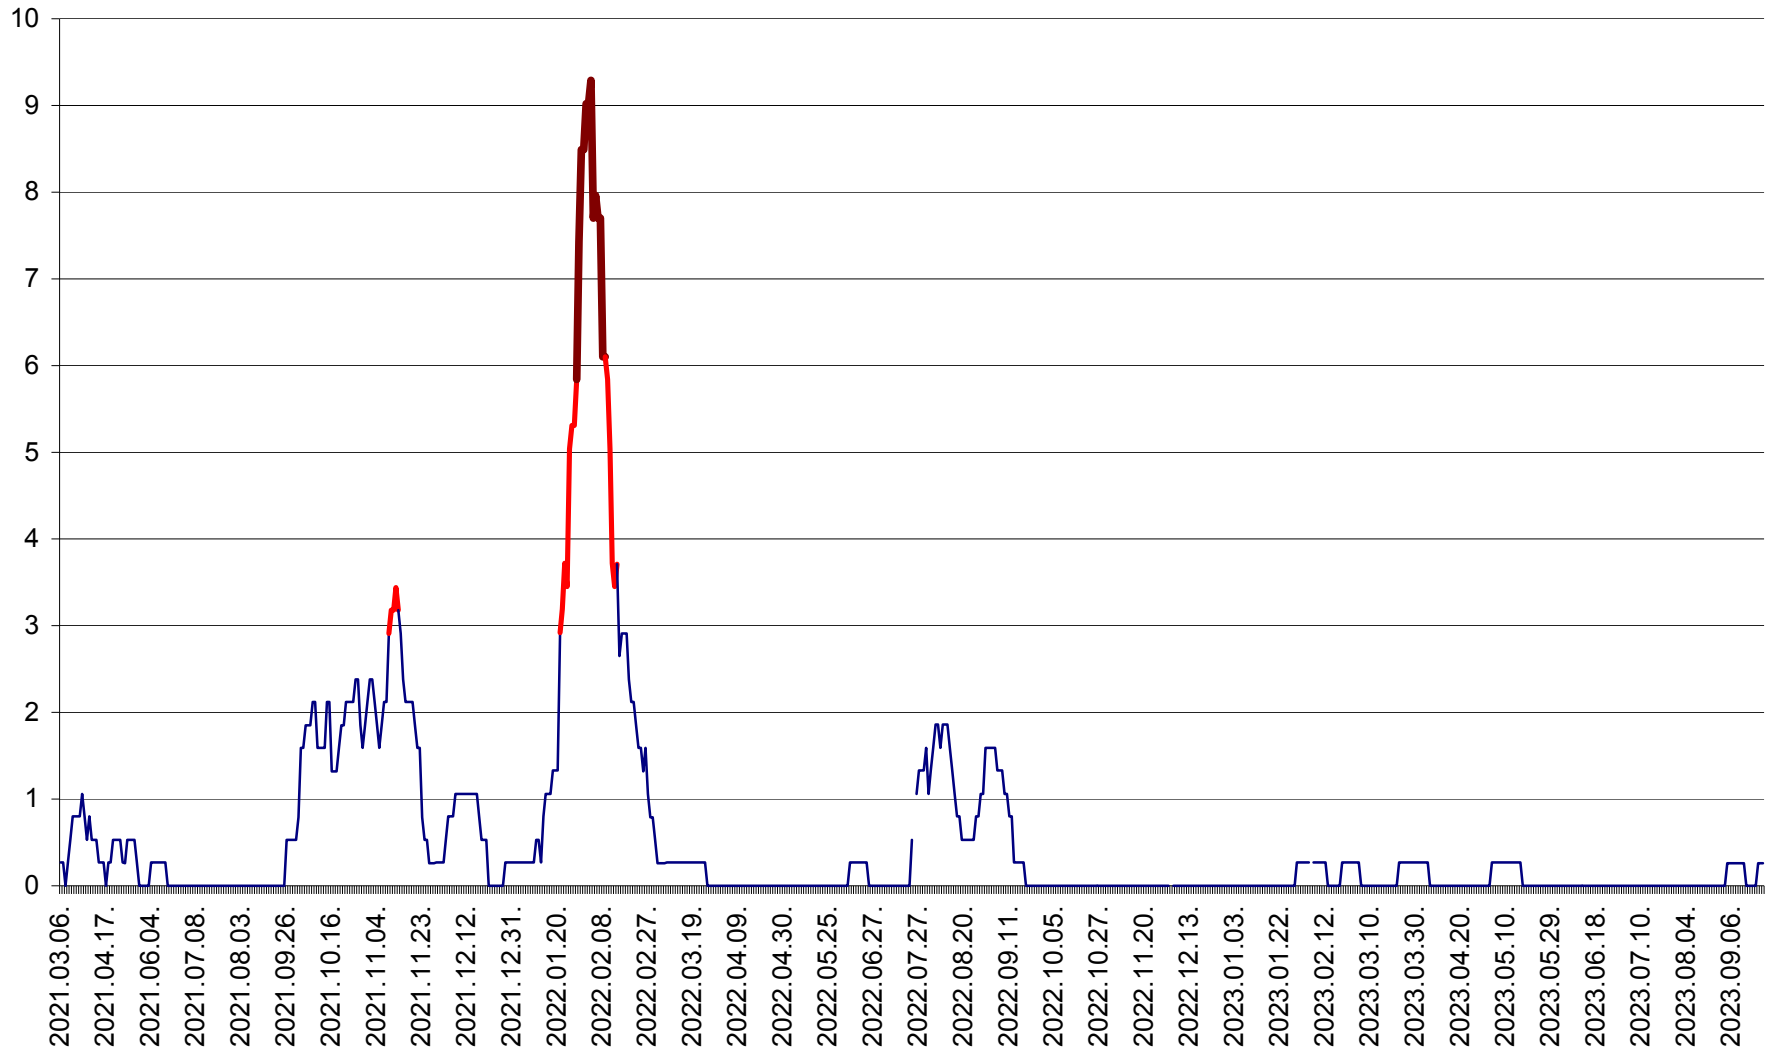

ORAȘ CRISTURU SECUIESC - Evolutia incidentei cumulate pe 14 zile la ‰ de locuitori
2021.03.07. - 2023.09.29.

DĂNEȘTI - Evolutia incidentei cumulate pe 14 zile la ‰ de locuitori
2021.03.07. - 2023.09.29.

DÂRJIU - Evolutia incidentei cumulate pe 14 zile la ‰ de locuitori
2021.03.07. - 2023.09.29.

DEALU - Evolutia incidentei cumulate pe 14 zile la ‰ de locuitori
2021.03.07. - 2023.09.29.

DITRĂU - Evolutia incidentei cumulate pe 14 zile la ‰ de locuitori
2021.03.07. - 2023.09.29.

FELICENI - Evolutia incidentei cumulate pe 14 zile la % de locuitori
2021.03.07. - 2023.09.29.

FRUMOASA - Evolutia incidentei cumulate pe 14 zile la ‰ de locuitori
2021.03.07. - 2023.09.29.

GĂLĂUȚAȘ - Evoluția incidenței cumulate pe 14 zile la ‰ de locuitori
2021.03.07. - 2023.09.29.