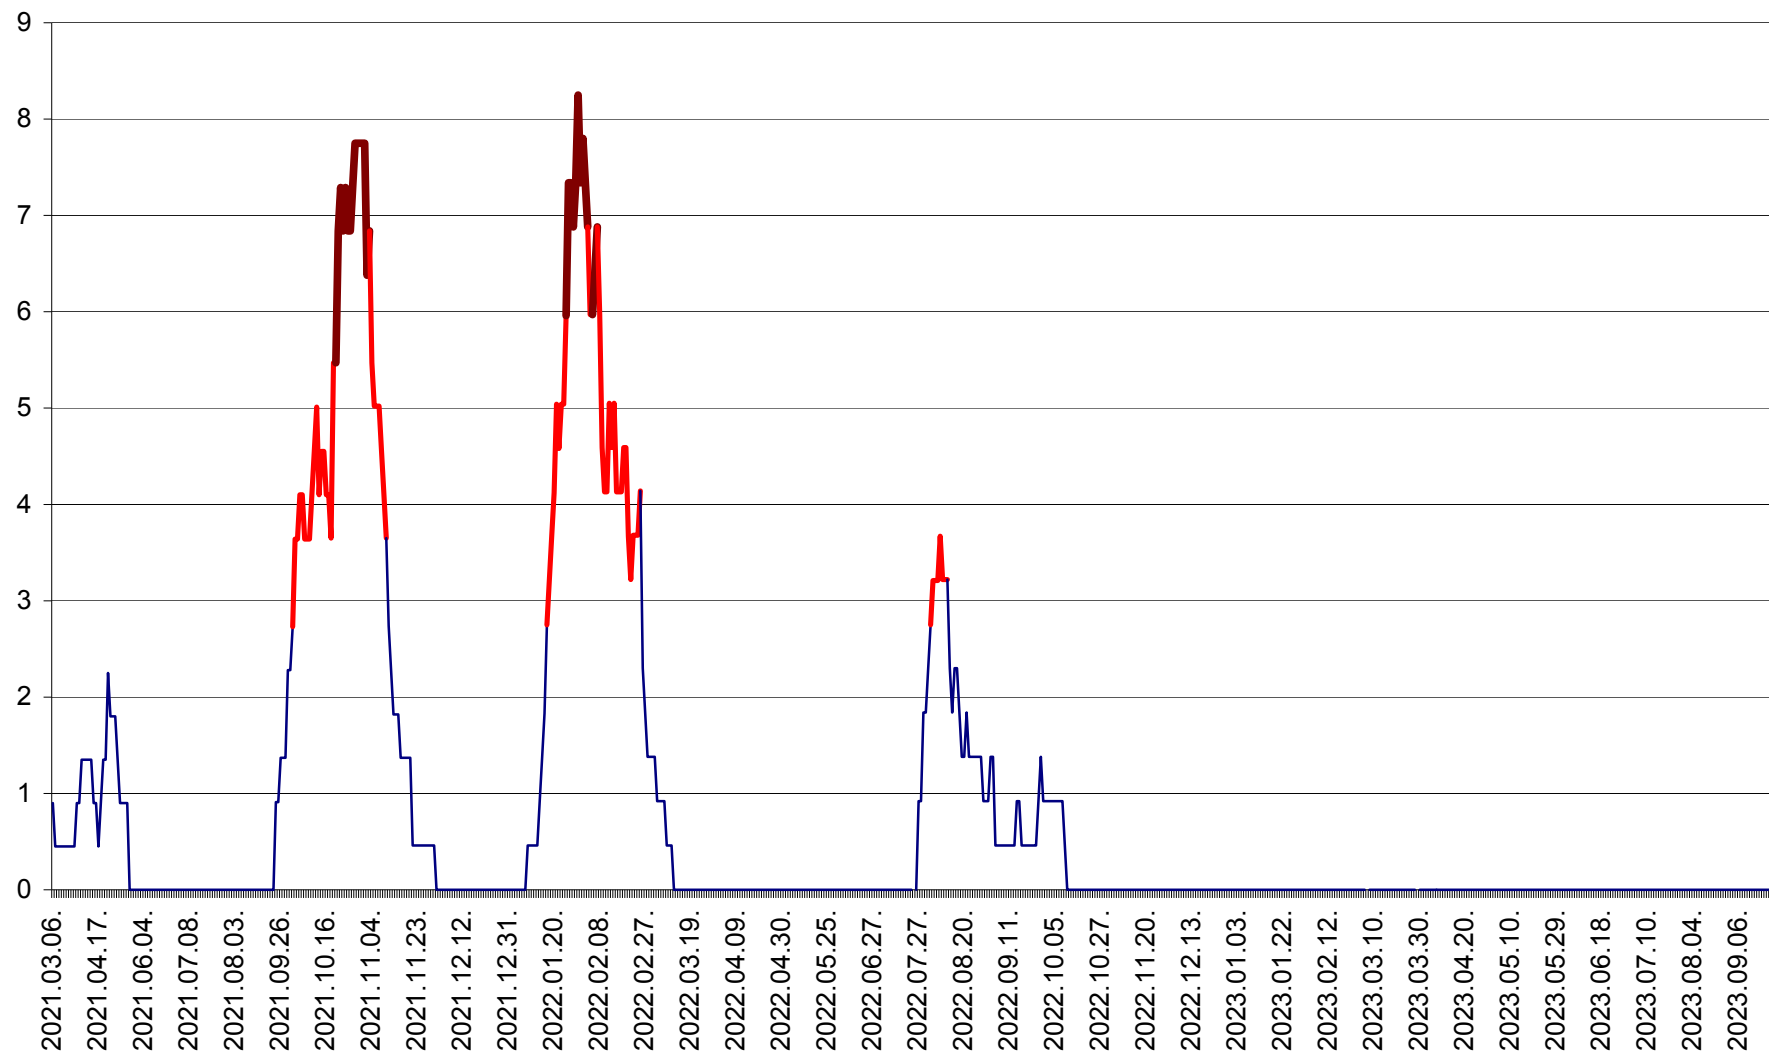

SÂNCRĂIENI - Evolutia incidentei cumulate pe 14 zile la ‰ de locuitori
2021.03.07. - 2023.09.29.

SÂNDOMIC - Evolutia incidentei cumulate pe 14 zile la ‰ de locuitori
2021.03.07. - 2023.09.29.

SÂNMARTIN - Evolutia incidentei cumulate pe 14 zile la ‰ de locuitori
2021.03.07. - 2023.09.29.

SÂNSIMION - Evolutia incidentei cumulate pe 14 zile la ‰ de locuitori
2021.03.07. - 2023.09.29.

SÂNTIMBRU - Evolutia incidentei cumulate pe 14 zile la ‰ de locuitori
2021.03.07. - 2023.09.29.

SĂRMAȘ - Evolutia incidentei cumulate pe 14 zile la ‰ de locuitori
2021.03.07. - 2023.09.29.