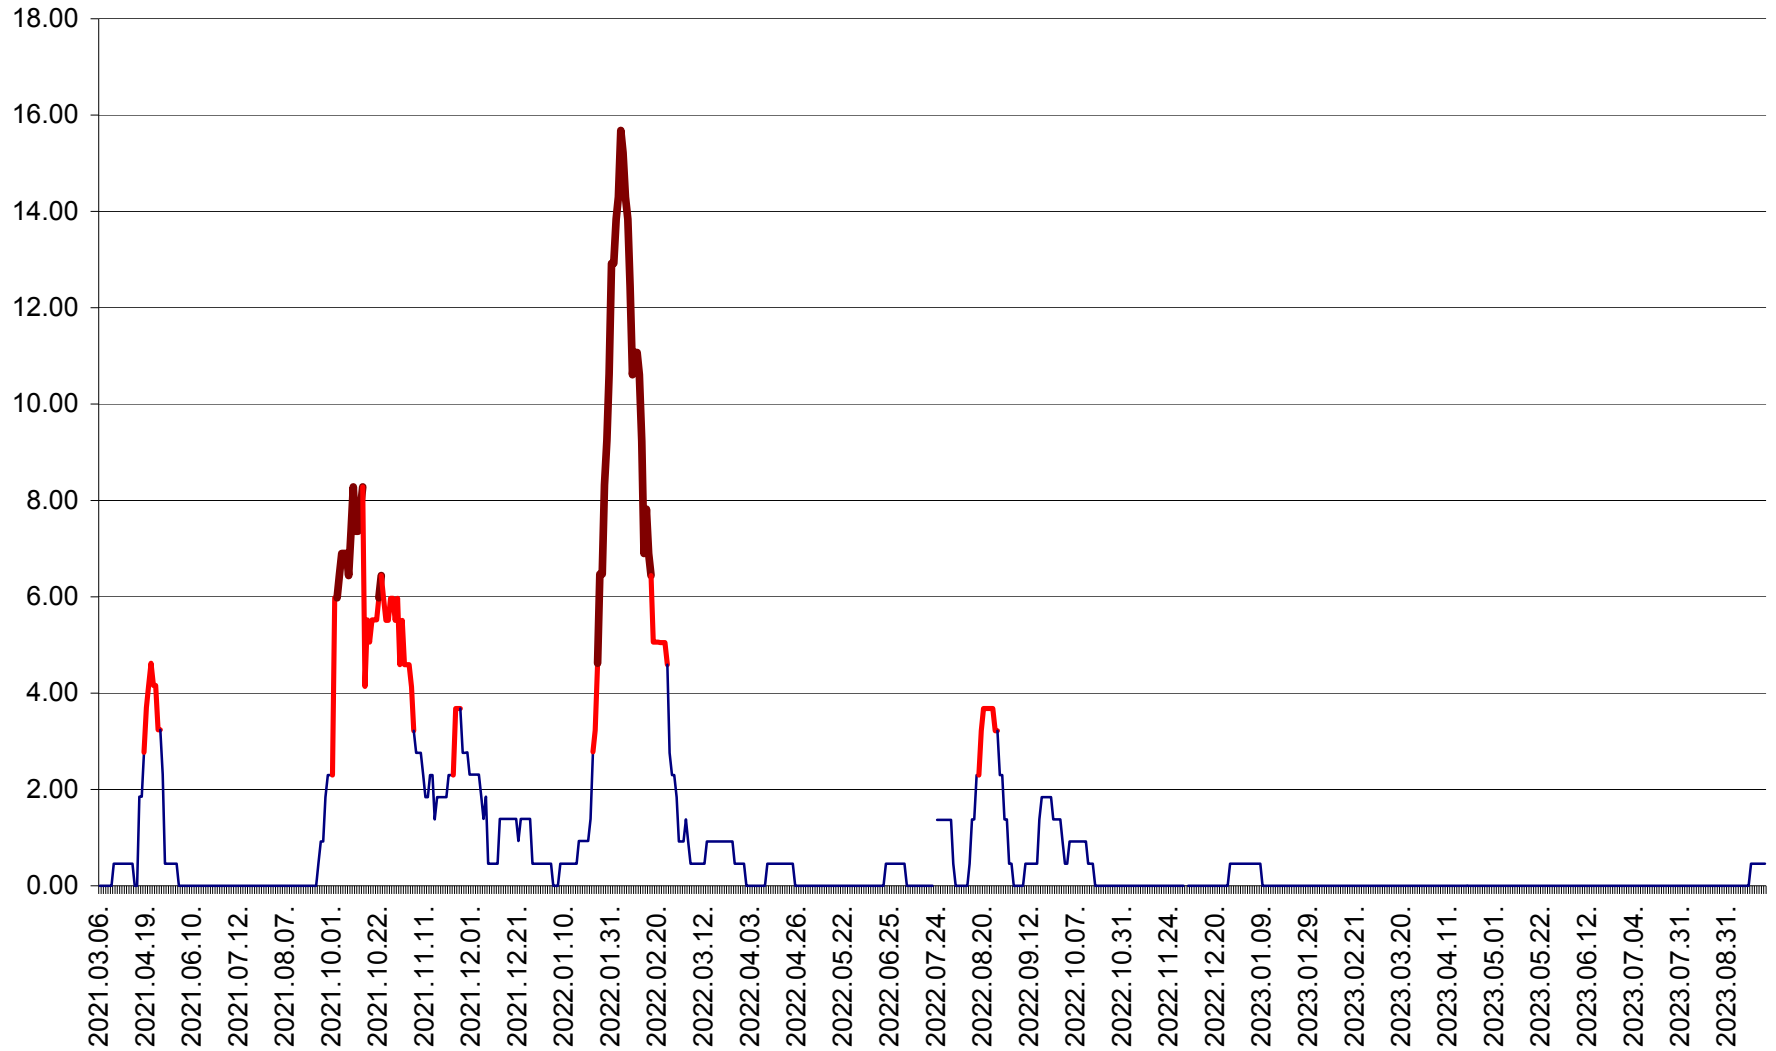

ATID - Evolutia incidentei cumulate pe 14 zile la % de locuitori
2021.03.07. - 2023.09.29.

AVRĂMEȘTI - Evolutia incidentei cumulate pe 14 zile la ‰ de locuitori
2021.03.07. - 2023.09.29.

ORAȘ BĂILE TUȘNAD - Evolutia incidentei cumulate pe 14 zile la ‰ de locuitori
2021.03.07. - 2023.09.29.

ORAȘ BĂLAN - Evoluția incidenței cumulate pe 14 zile la ‰ de locuitori
2021.03.07. - 2023.09.29.

BILBOR - Evolutia incidentei cumulate pe 14 zile la ‰ de locuitori
2021.03.07. - 2023.09.29.

ORAȘ BORSEC - Evolutia incidentei cumulate pe 14 zile la ‰ de locuitori
2021.03.07. - 2023.09.29.

BRĂDEȘTI - Evolutia incidentei cumulate pe 14 zile la ‰ de locuitori
2021.03.07. - 2023.09.29.

CĂPÂLNIȚA - Evolutia incidentei cumulate pe 14 zile la ‰ de locuitori
2021.03.07. - 2023.09.29.

CÂRȚA - Evolutia incidentei cumulate pe 14 zile la ‰ de locuitori
2021.03.07. - 2023.09.29.

CICEU - Evolutia incidentei cumulate pe 14 zile la ‰ de locuitori
2021.03.07. - 2023.09.29.

CIUCSÂNGEORGIU - Evolutia incidentei cumulate pe 14 zile la ‰ de locuitori
2021.03.07. - 2023.09.29.

CIUMANI - Evolutia incidentei cumulate pe 14 zile la ‰ de locuitori
2021.03.07. - 2023.09.29.