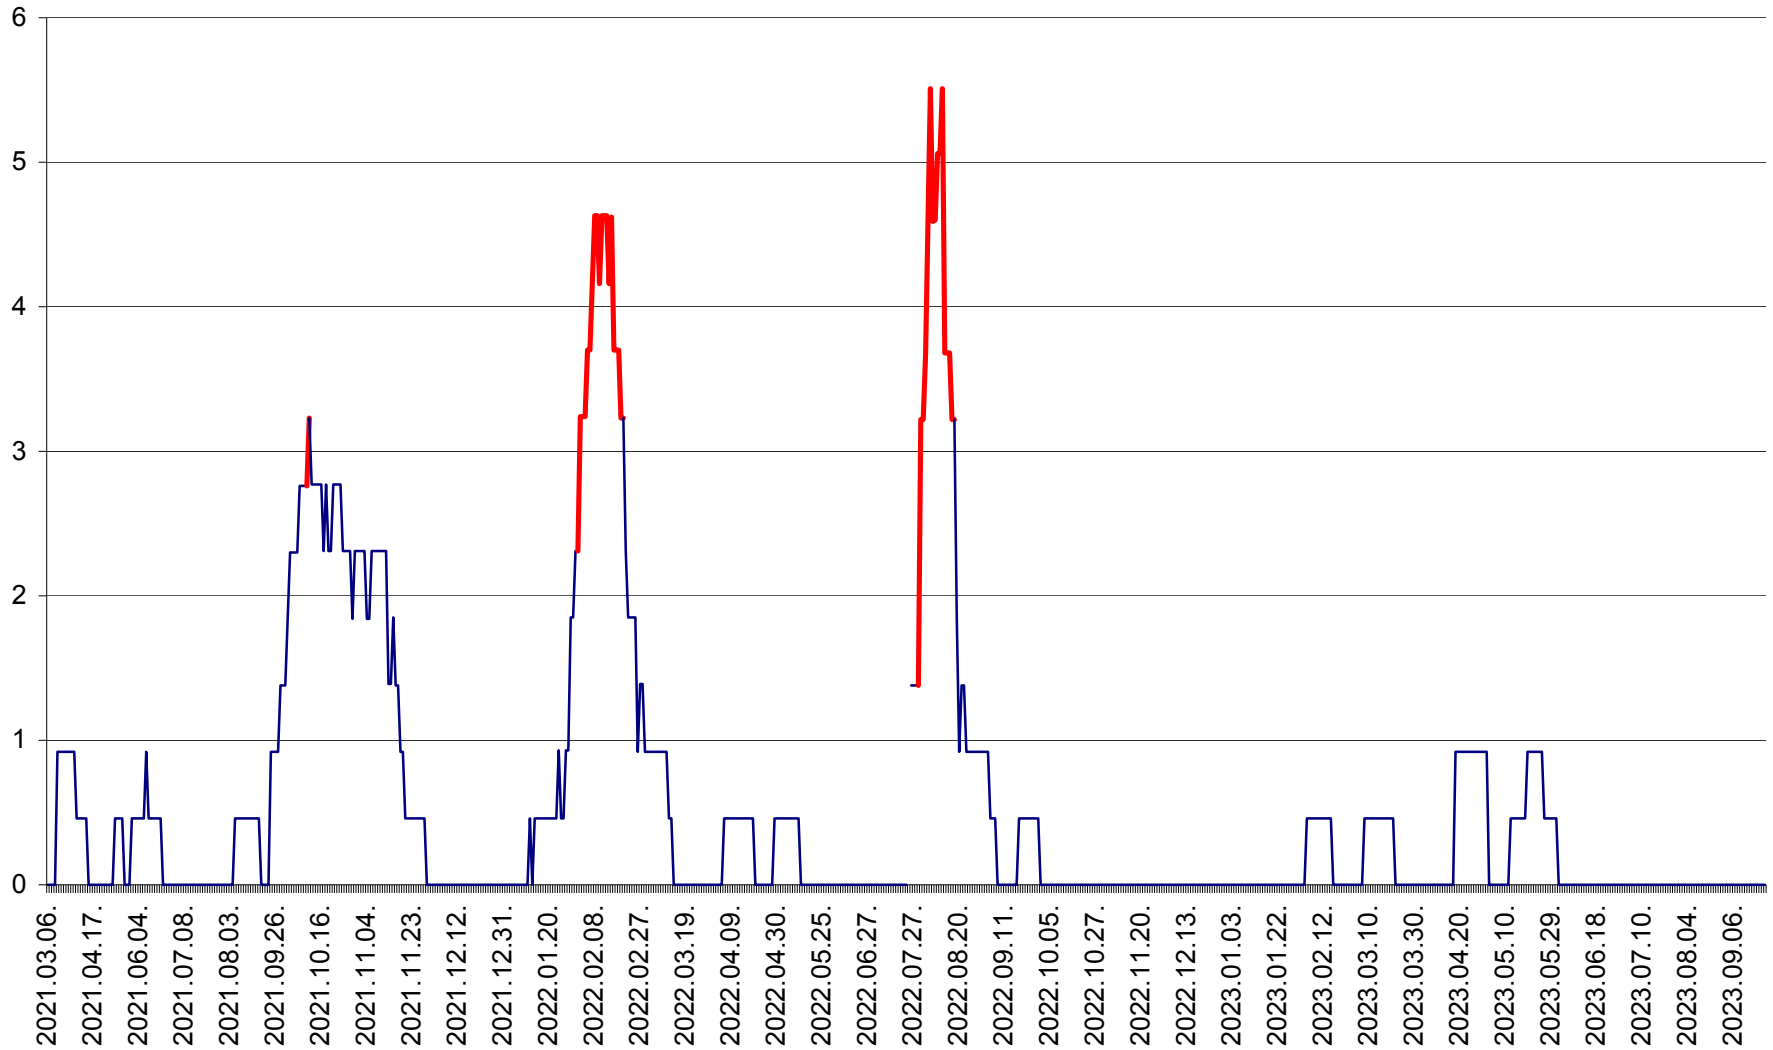

ULIEȘ - Evoluția incidenței cumulate pe 14 zile la ‰ de locuitori
2021.03.07. - 2023.09.29.