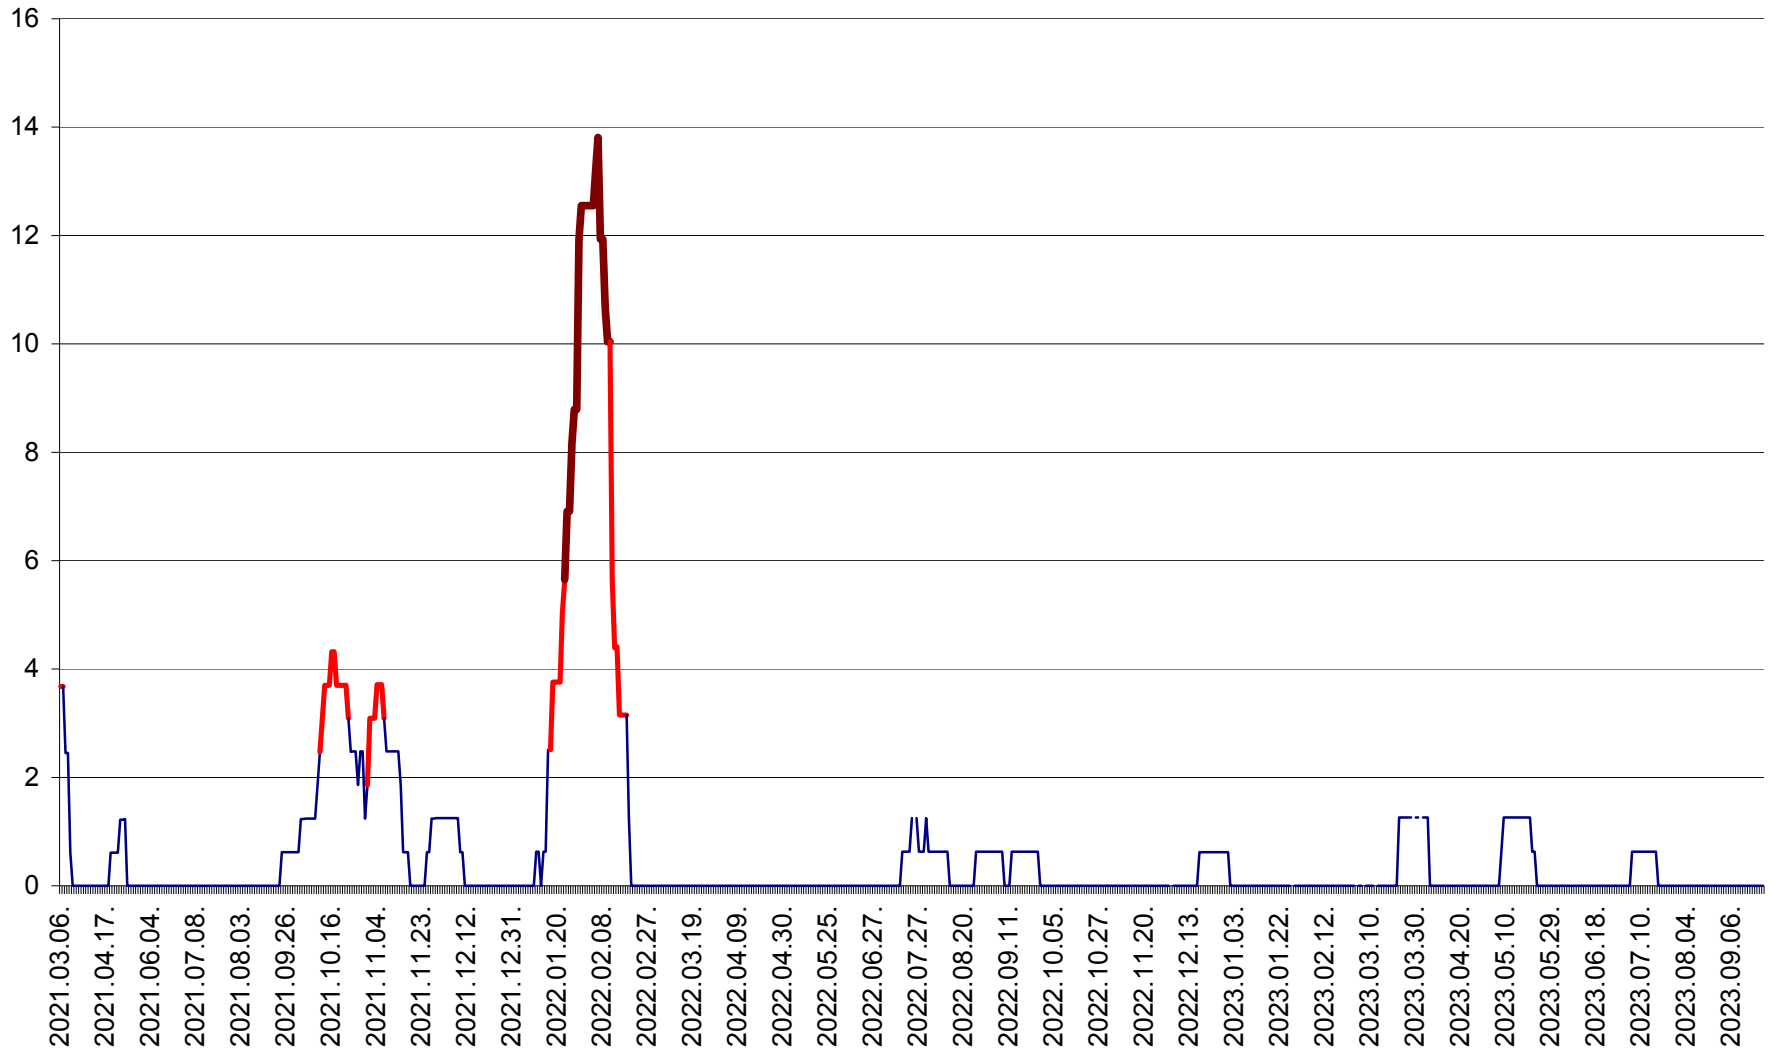

PLĂIEȘII DE JOS - Evoluția incidenței cumulate pe 14 zile la ‰ de locuitori
2021.03.07. - 2023.09.29.

PORUMBENI - Evolutia incidentei cumulate pe 14 zile la ‰ de locuitori
2021.03.07. - 2023.09.29.

PRAID - Evolutia incidentei cumulate pe 14 zile la ‰ de locuitori
2021.03.07. - 2023.09.29.

RACU - Evolutia incidentei cumulate pe 14 zile la ‰ de locuitori
2021.03.07. - 2023.09.29.

REMETEA - Evolutia incidentei cumulate pe 14 zile la % de locuitori
2021.03.07. - 2023.09.29.

SĂCEL - Evolutia incidentei cumulate pe 14 zile la ‰ de locuitori
2021.03.07. - 2023.09.29.