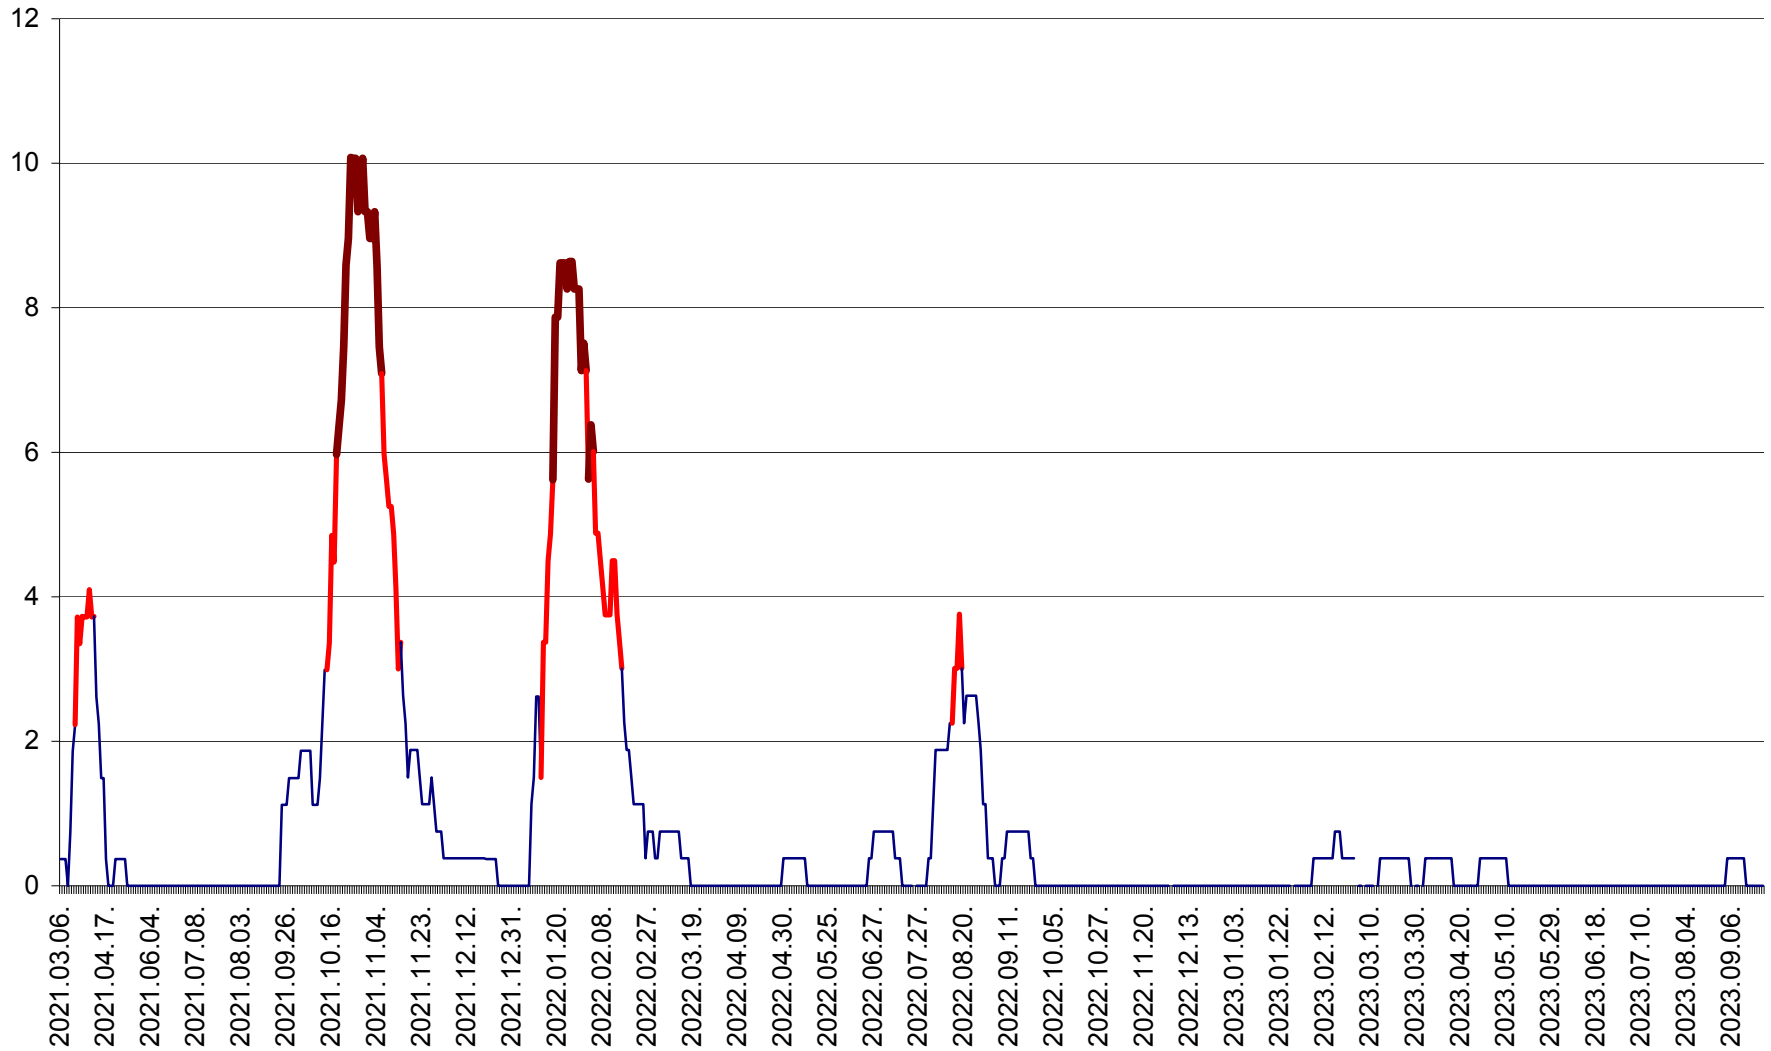

RACU - Evolutia incidentei cumulate pe 14 zile la ‰ de locuitori
2021.03.07. - 2023.09.29.

REMETEA - Evolutia incidentei cumulate pe 14 zile la % de locuitori
2021.03.07. - 2023.09.29.

SĂCEL - Evolutia incidentei cumulate pe 14 zile la ‰ de locuitori
2021.03.07. - 2023.09.29.

SÂNCRĂIENI - Evolutia incidentei cumulate pe 14 zile la ‰ de locuitori
2021.03.07. - 2023.09.29.

SÂNDOMIC - Evolutia incidentei cumulate pe 14 zile la ‰ de locuitori
2021.03.07. - 2023.09.29.

SÂNMARTIN - Evolutia incidentei cumulate pe 14 zile la ‰ de locuitori
2021.03.07. - 2023.09.29.