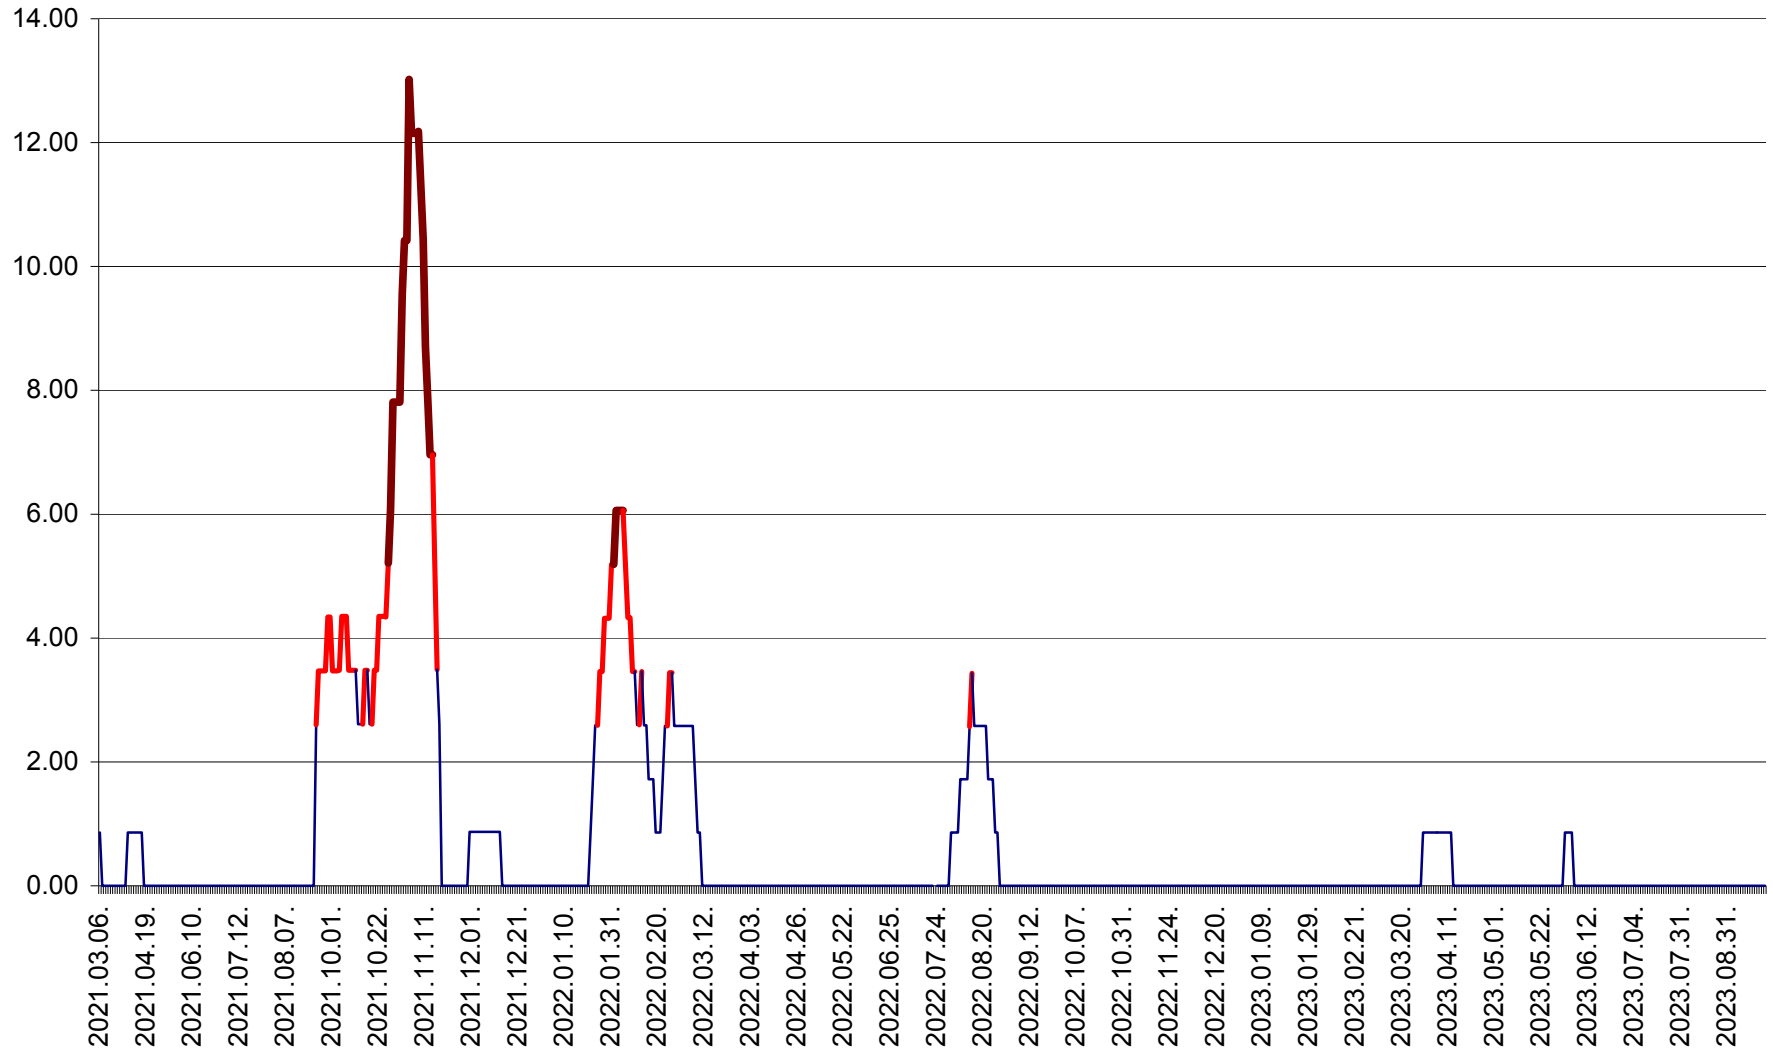

VĂRȘAG - Evolutia incidentei cumulate pe 14 zile la ‰ de locuitori
2021.03.07. - 2023.09.29.

ULIEȘ - Evoluția incidenței cumulate pe 14 zile la ‰ de locuitori
2021.03.07. - 2023.09.29.