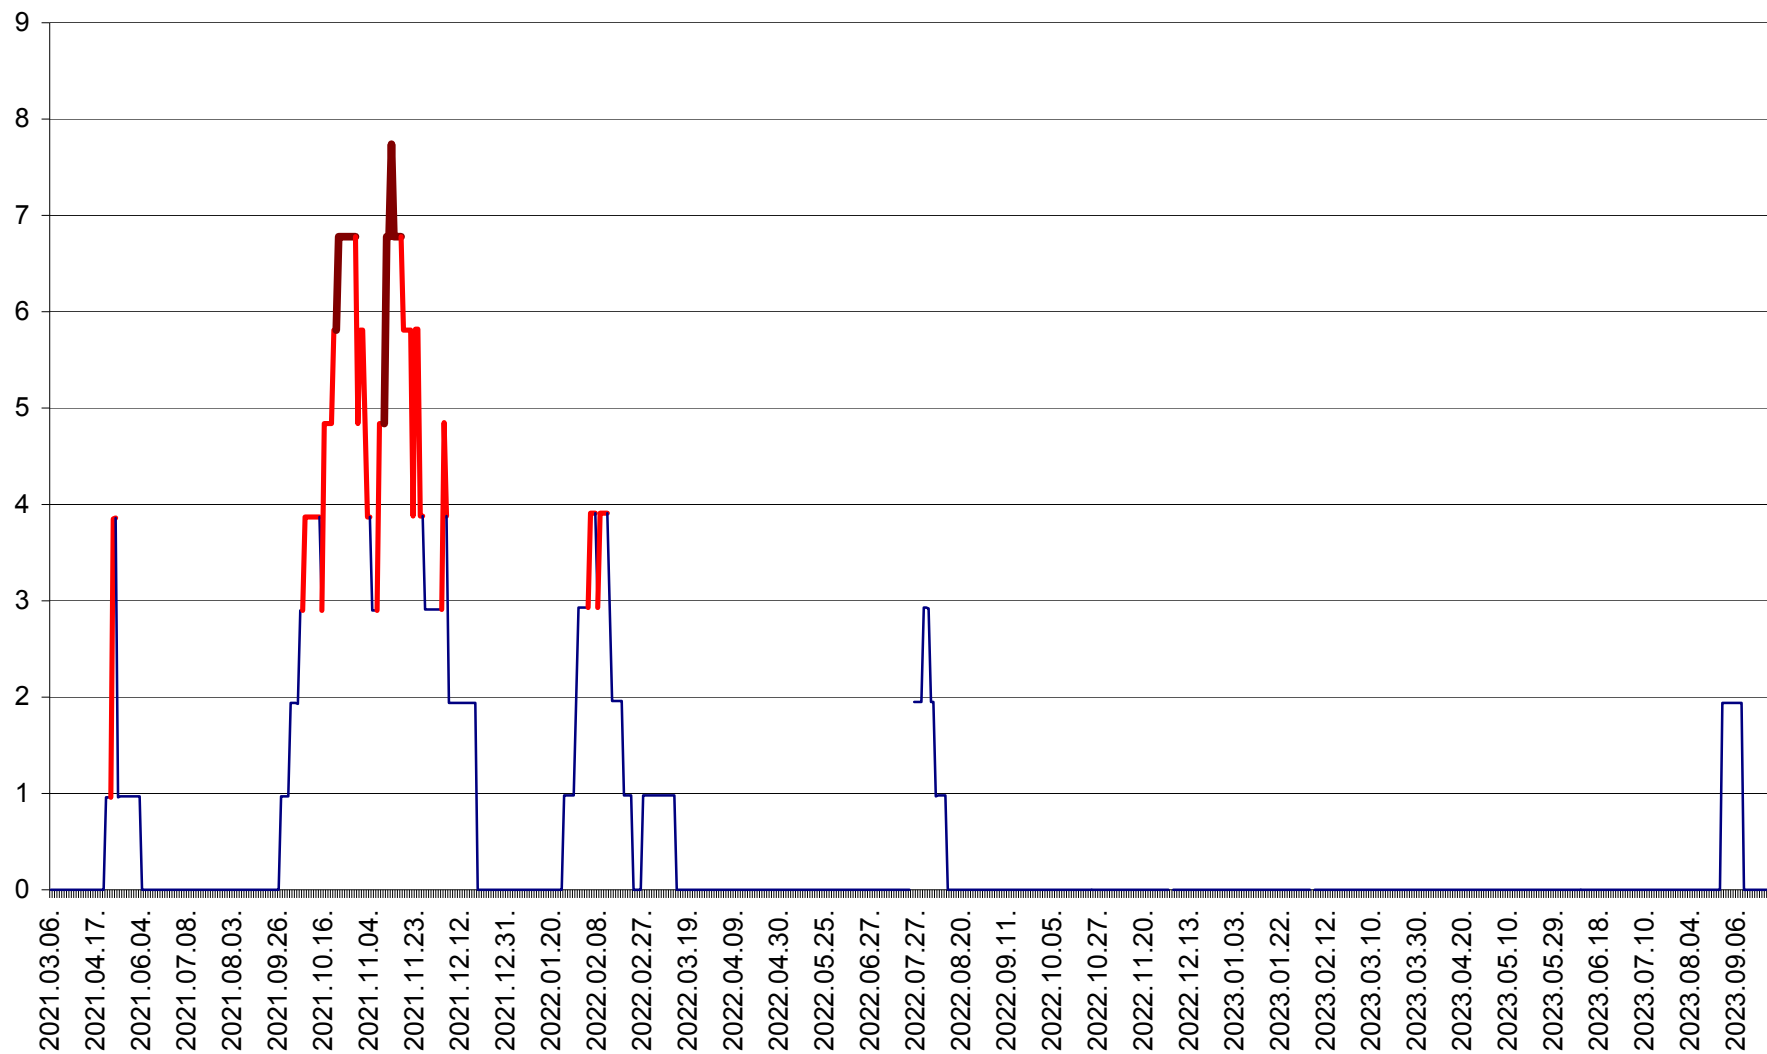

DEALU - Evolutia incidentei cumulate pe 14 zile la ‰ de locuitori
2021.03.07. - 2023.09.29.