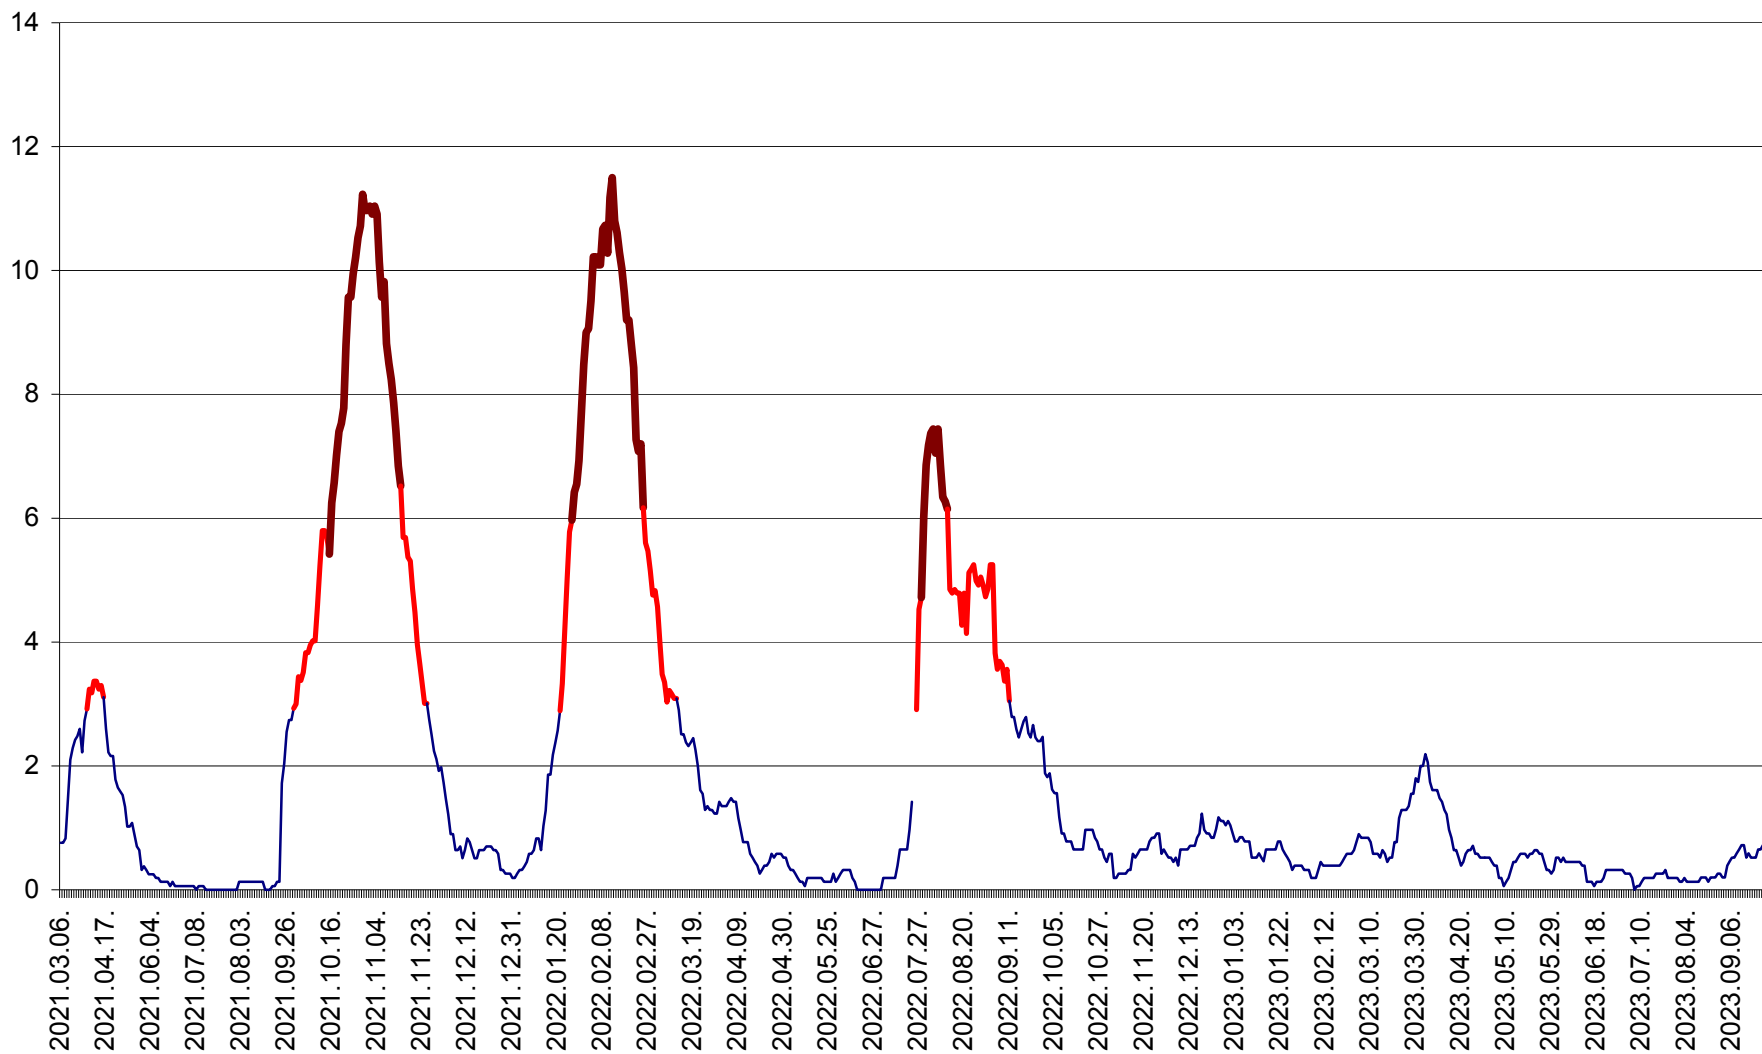

TULGHEȘ - Evolutia incidentei cumulate pe 14 zile la ‰ de locuitori
2021.03.07. - 2023.09.29.