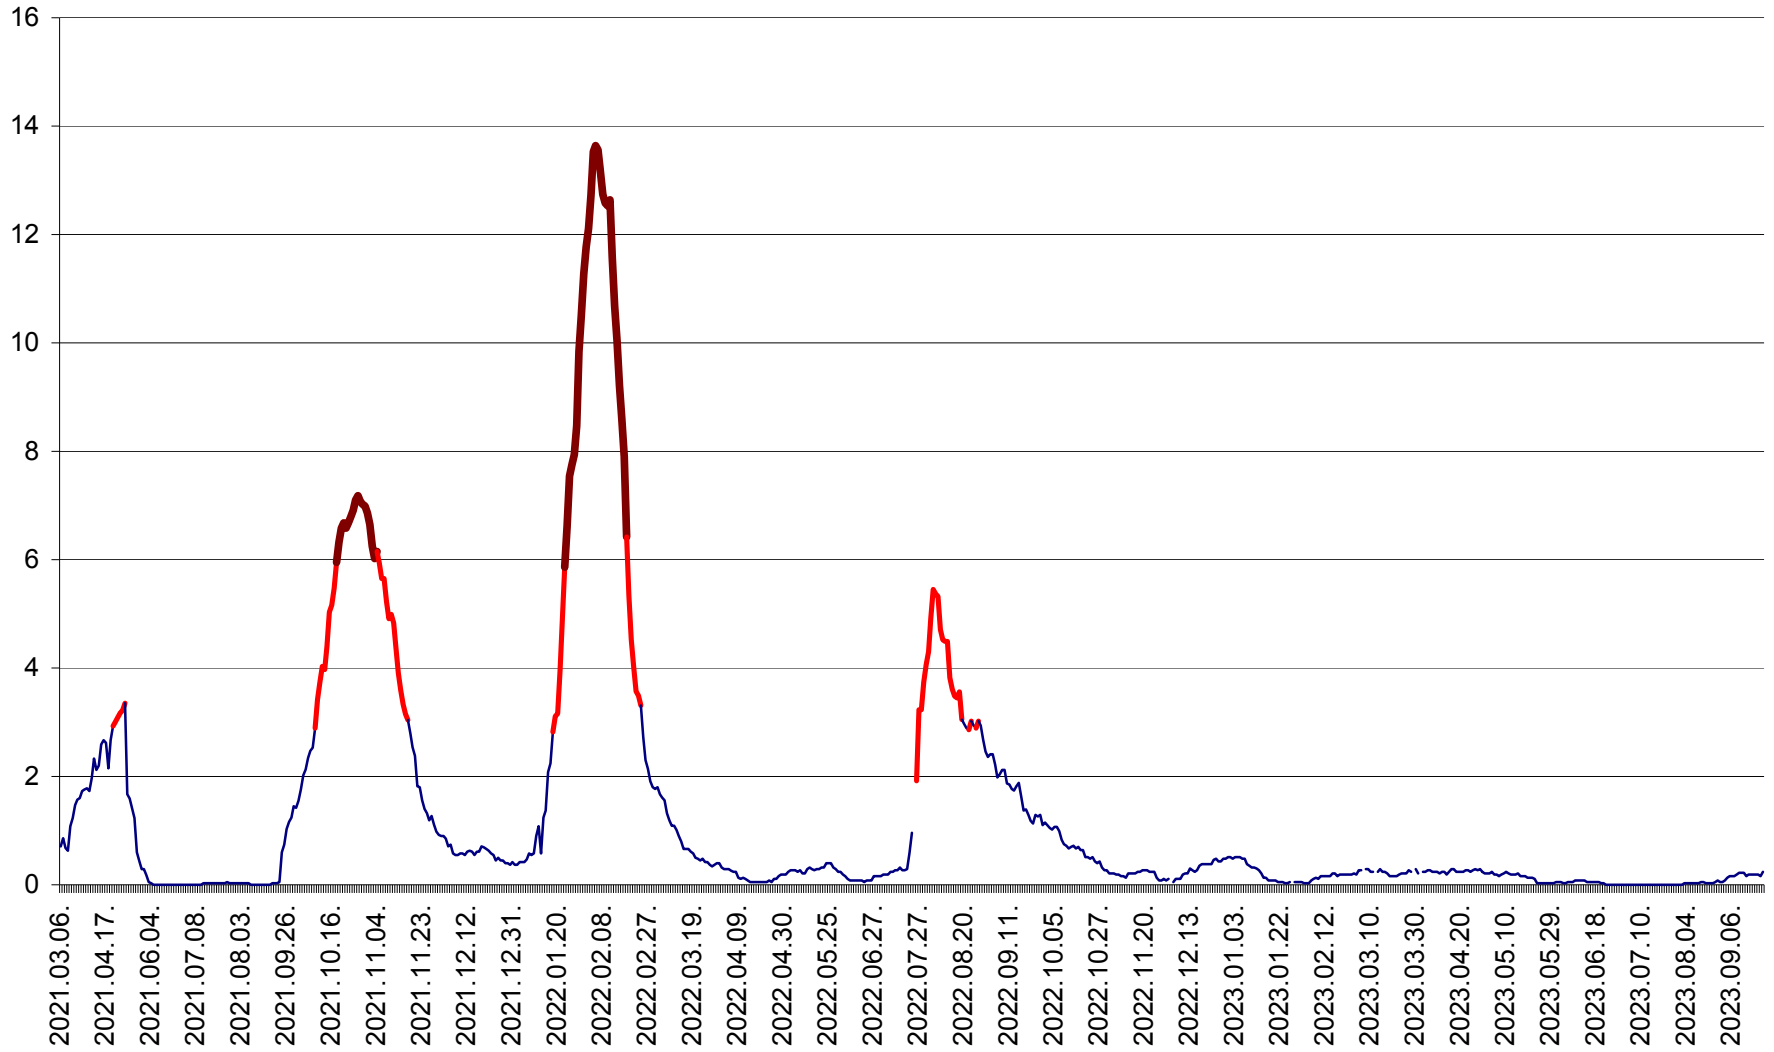

PĂULENI-CIUC - Evolutia incidentei cumulate pe 14 zile la ‰ de locuitori
2021.03.07. - 2023.09.29.

MUNICIPIUL ODORHEIU SECUIESC - Evolutia incidentei cumulate pe 14 zile la % de locuitori
2021.03.07. - 2023.09.29.