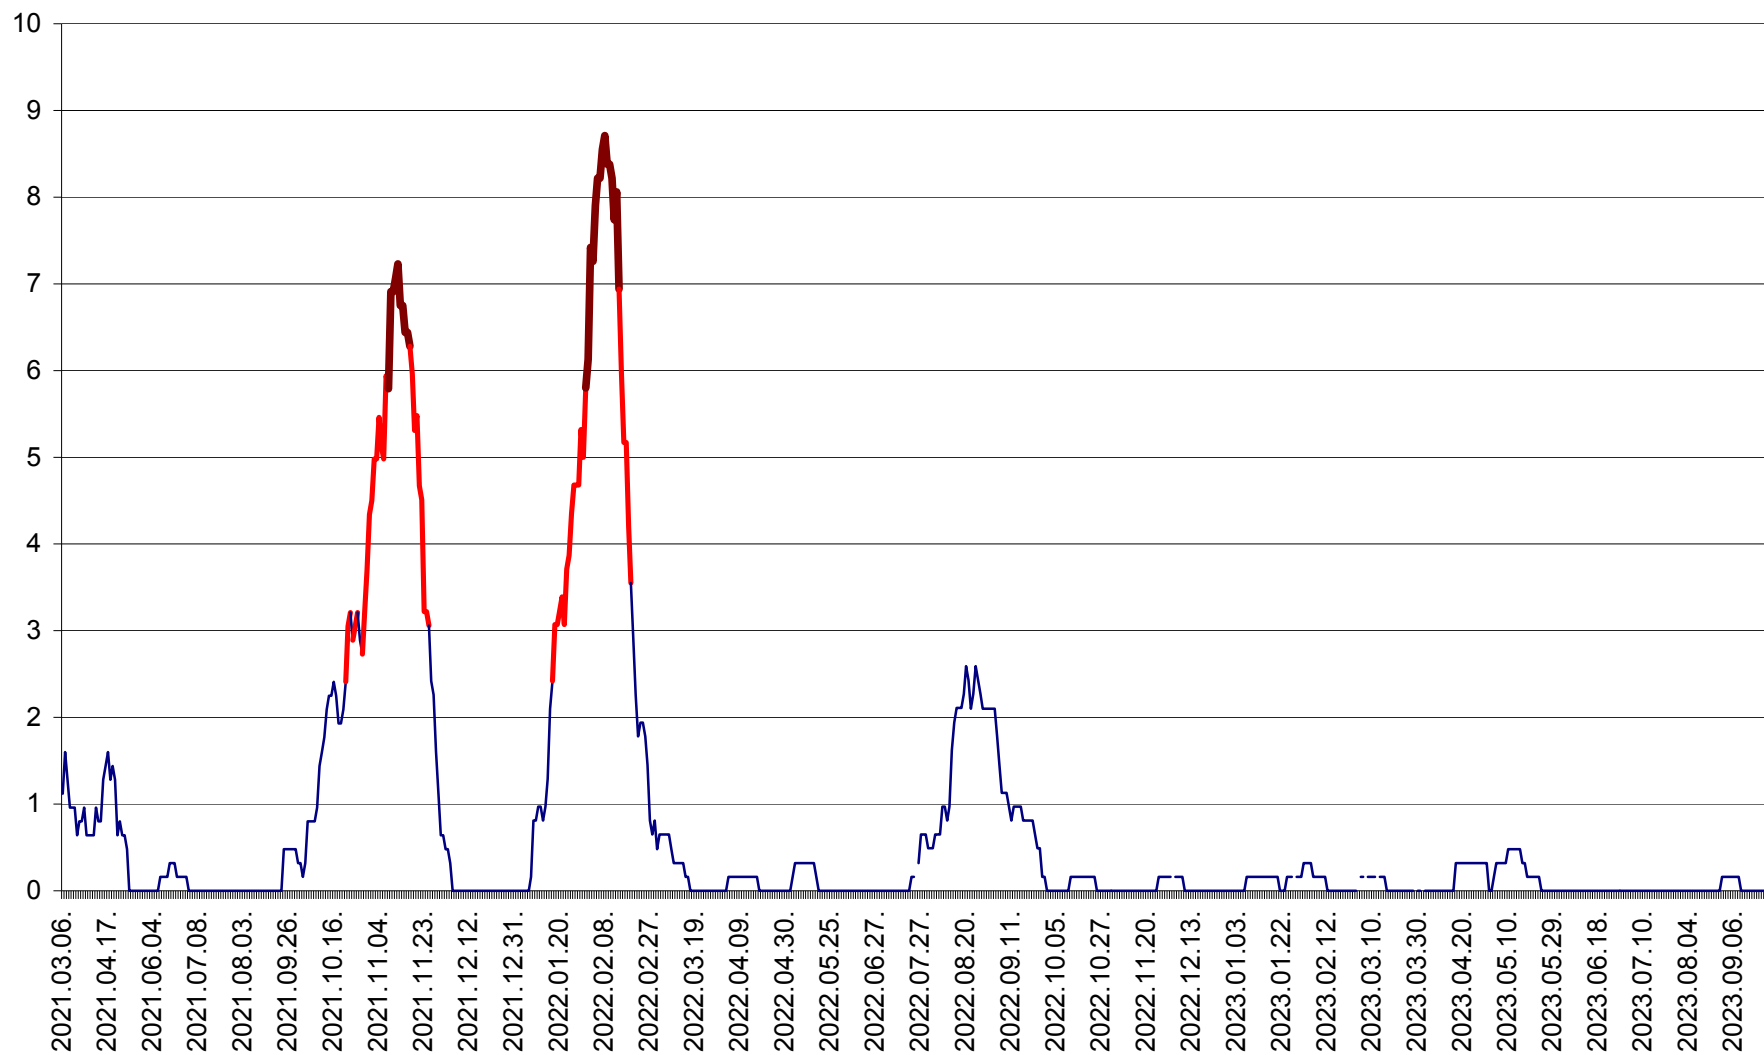

RACU - Evolutia incidentei cumulate pe 14 zile la ‰ de locuitori
2021.03.07. - 2023.09.29.

REMETEA - Evolutia incidentei cumulate pe 14 zile la % de locuitori
2021.03.07. - 2023.09.29.

SĂCEL - Evolutia incidentei cumulate pe 14 zile la ‰ de locuitori
2021.03.07. - 2023.09.29.

SÂNCRĂIENI - Evolutia incidentei cumulate pe 14 zile la ‰ de locuitori
2021.03.07. - 2023.09.29.

SÂNDOMIC - Evolutia incidentei cumulate pe 14 zile la ‰ de locuitori
2021.03.07. - 2023.09.29.

SÂNMARTIN - Evolutia incidentei cumulate pe 14 zile la ‰ de locuitori
2021.03.07. - 2023.09.29.