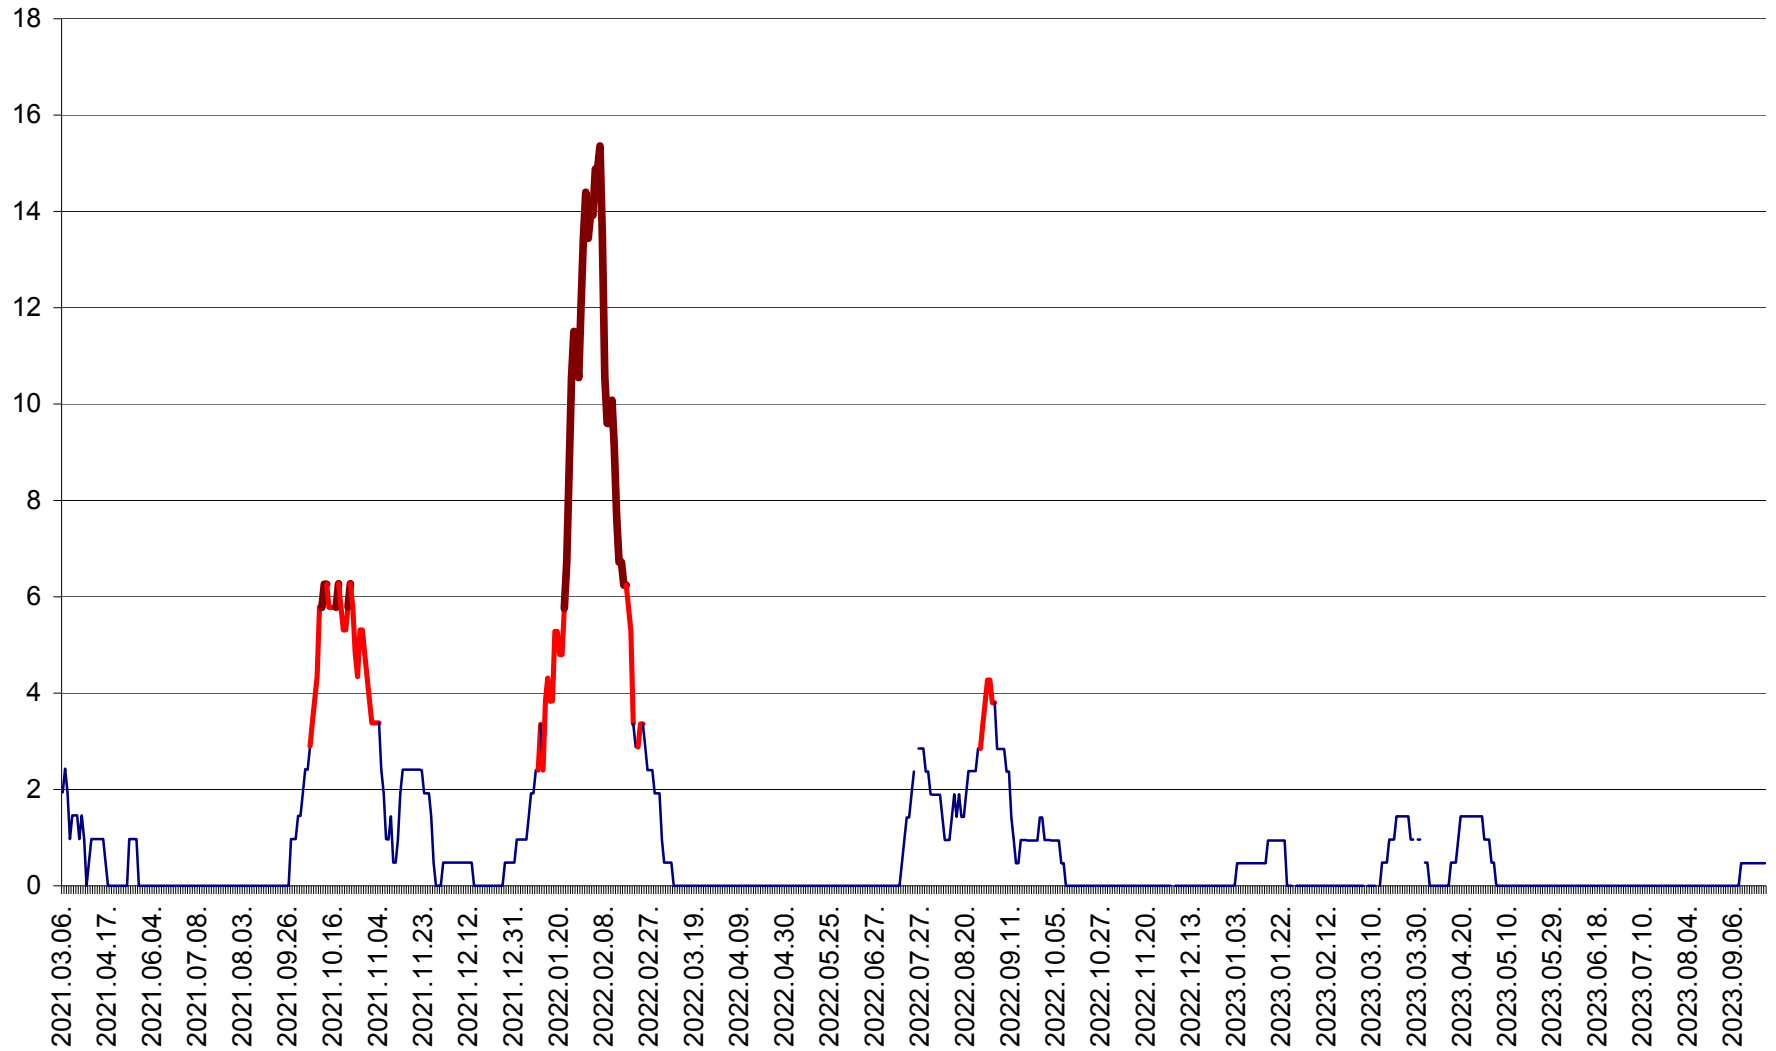

PLĂIEȘII DE JOS - Evoluția incidenței cumulate pe 14 zile la ‰ de locuitori
2021.03.07. - 2023.09.29.