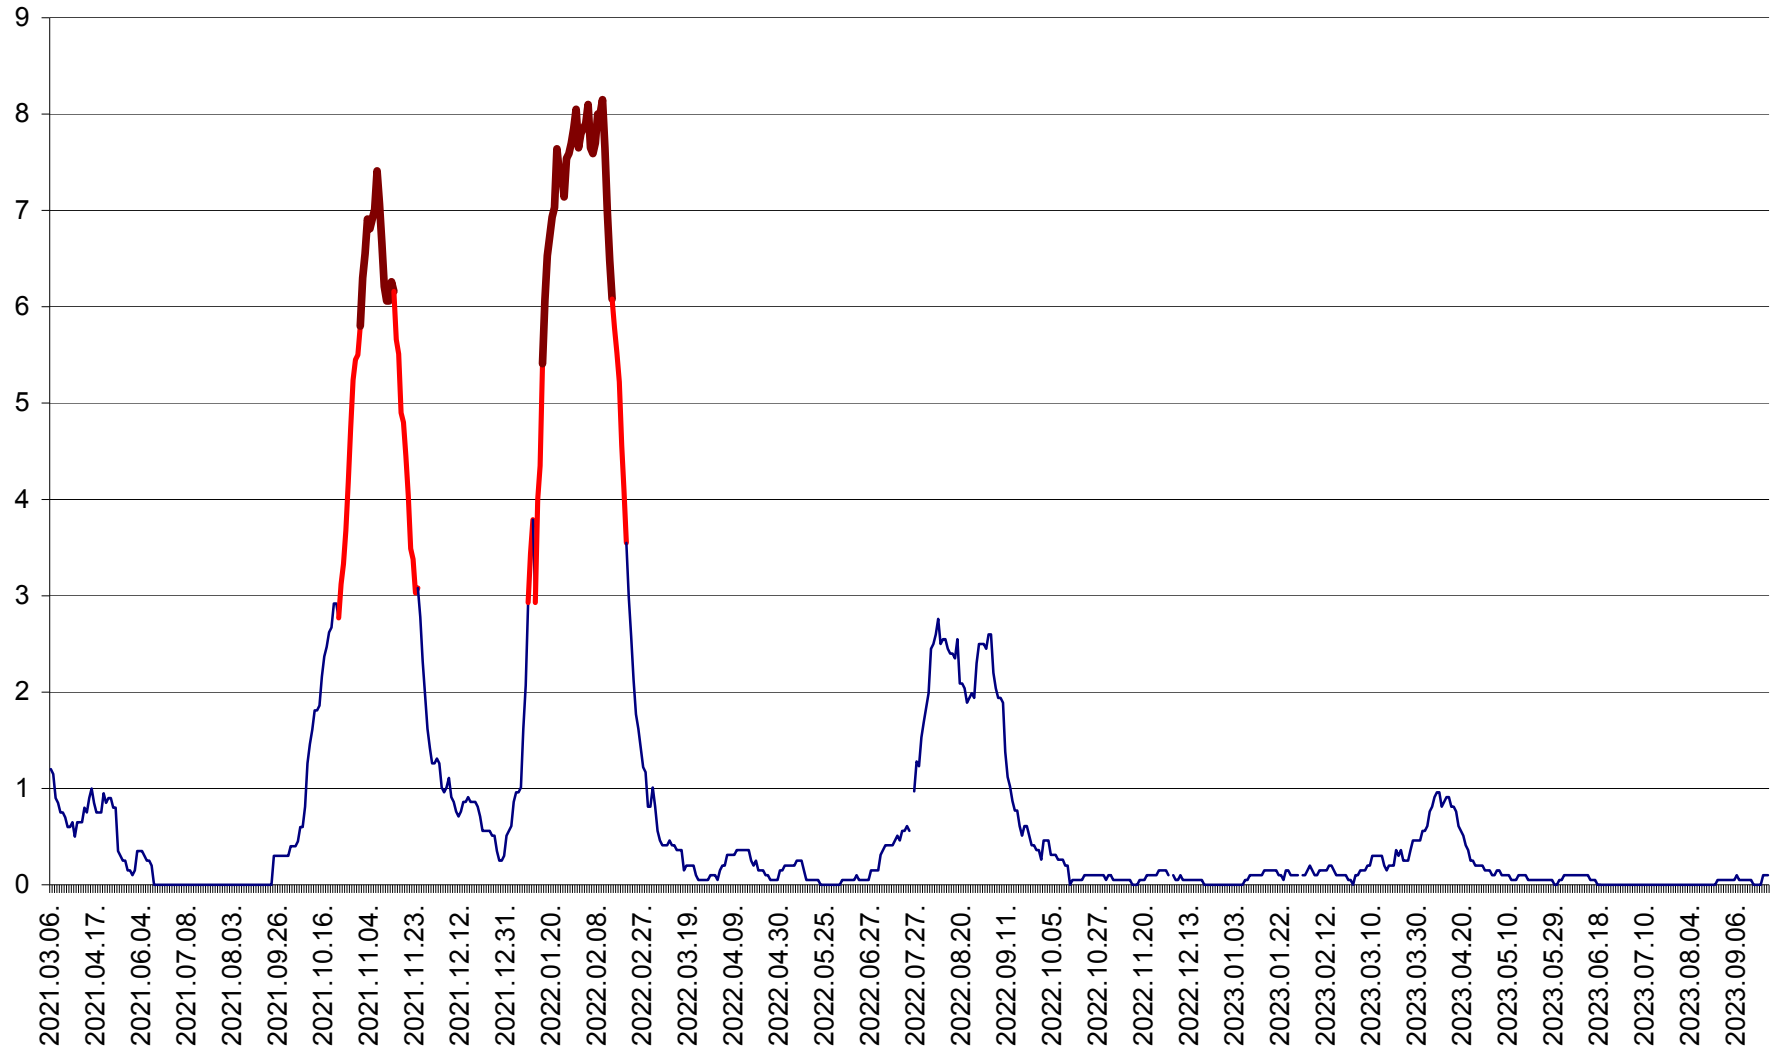

DÂRJIU - Evolutia incidentei cumulate pe 14 zile la ‰ de locuitori
2021.03.07. - 2023.09.29.

DEALU - Evolutia incidentei cumulate pe 14 zile la ‰ de locuitori
2021.03.07. - 2023.09.29.

DITRĂU - Evolutia incidentei cumulate pe 14 zile la ‰ de locuitori
2021.03.07. - 2023.09.29.

FELICENI - Evolutia incidentei cumulate pe 14 zile la % de locuitori
2021.03.07. - 2023.09.29.

FRUMOASA - Evolutia incidentei cumulate pe 14 zile la ‰ de locuitori
2021.03.07. - 2023.09.29.

GĂLĂUȚAȘ - Evoluția incidenței cumulate pe 14 zile la ‰ de locuitori
2021.03.07. - 2023.09.29.

MUNICIPIUL GHEORGHENI - Evolutia incidentei cumulate pe 14 zile la ‰ de locuitori
2021.03.07. - 2023.09.29.

JOSENI - Evolutia incidentei cumulate pe 14 zile la ‰ de locuitori
2021.03.07. - 2023.09.29.

LĂZAREA - Evolutia incidentei cumulate pe 14 zile la % de locuitori
2021.03.07. - 2023.09.29.

LELICENI - Evolutia incidentei cumulate pe 14 zile la ‰ de locuitori
2021.03.07. - 2023.09.29.

LUETA - Evolutia incidentei cumulate pe 14 zile la ‰ de locuitori
2021.03.07. - 2023.09.29.

LUNCA DE JOS - Evolutia incidentei cumulate pe 14 zile la ‰ de locuitori
2021.03.07. - 2023.09.29.