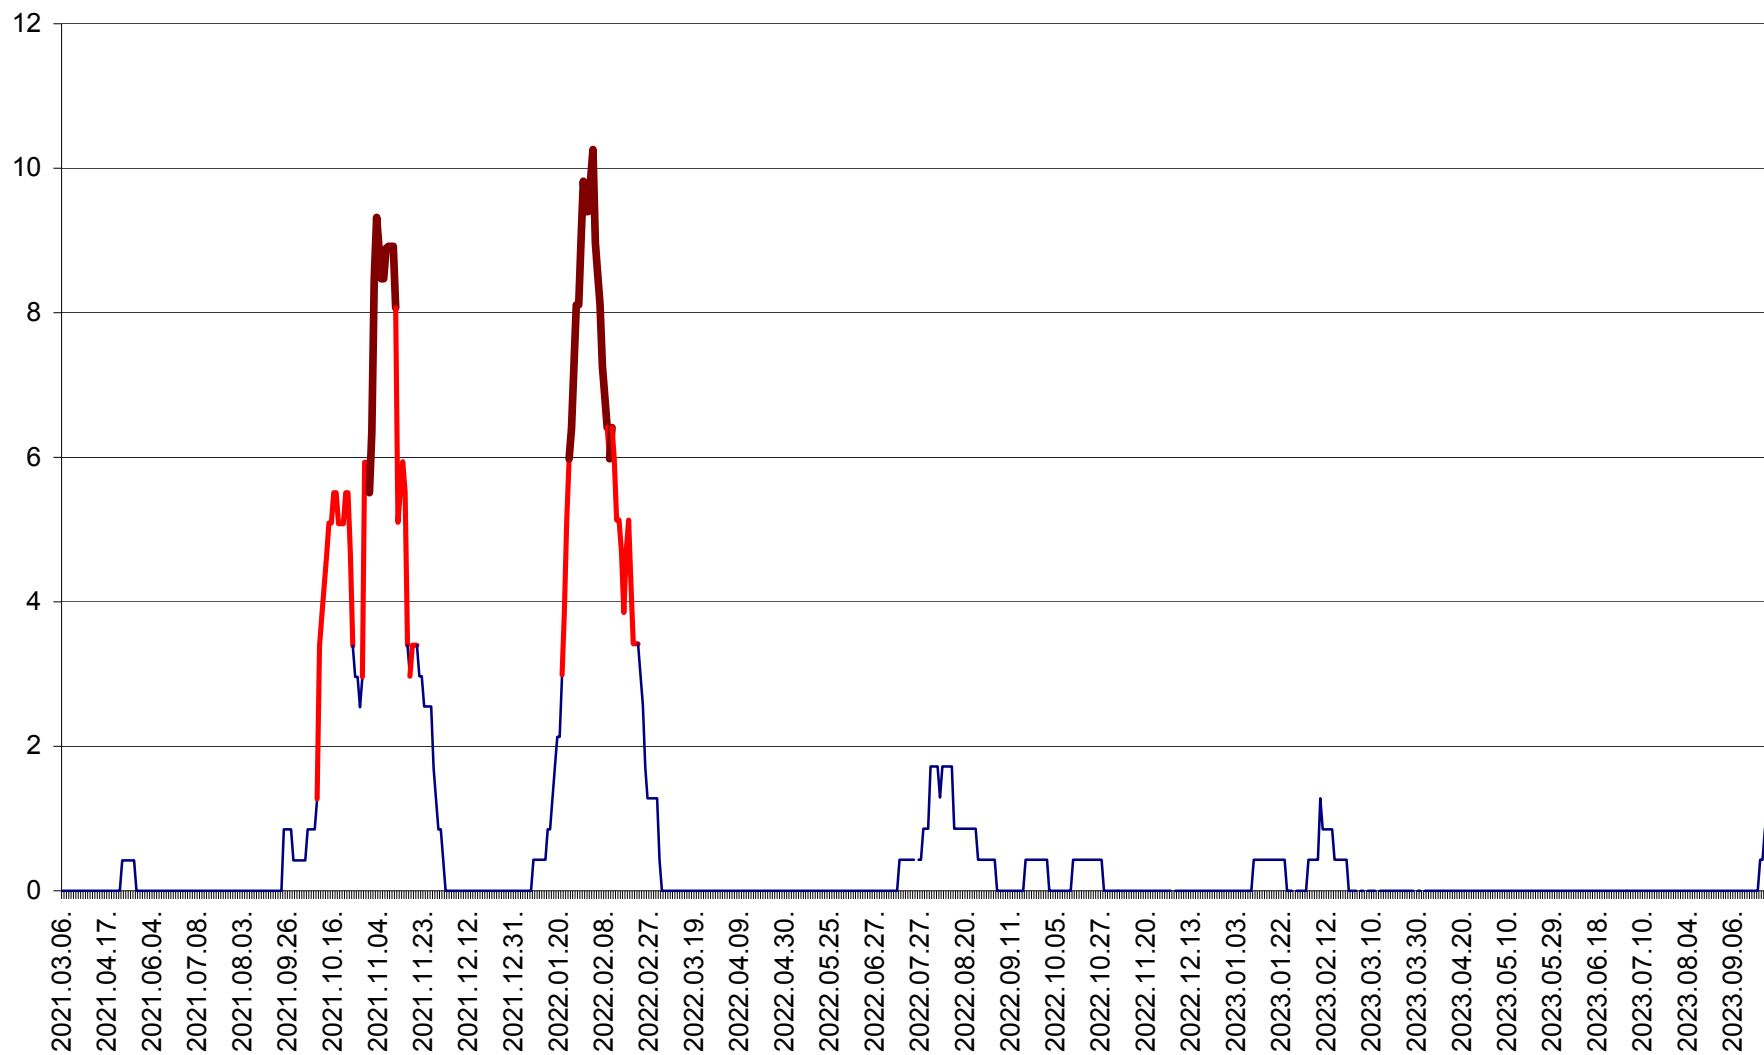

RACU - Evolutia incidentei cumulate pe 14 zile la ‰ de locuitori
2021.03.07. - 2023.09.29.

REMETEA - Evolutia incidentei cumulate pe 14 zile la % de locuitori
2021.03.07. - 2023.09.29.

SĂCEL - Evolutia incidentei cumulate pe 14 zile la ‰ de locuitori
2021.03.07. - 2023.09.29.

SÂNCRĂIENI - Evolutia incidentei cumulate pe 14 zile la ‰ de locuitori
2021.03.07. - 2023.09.29.

SÂNDOMIC - Evolutia incidentei cumulate pe 14 zile la ‰ de locuitori
2021.03.07. - 2023.09.29.

SÂNMARTIN - Evolutia incidentei cumulate pe 14 zile la ‰ de locuitori
2021.03.07. - 2023.09.29.