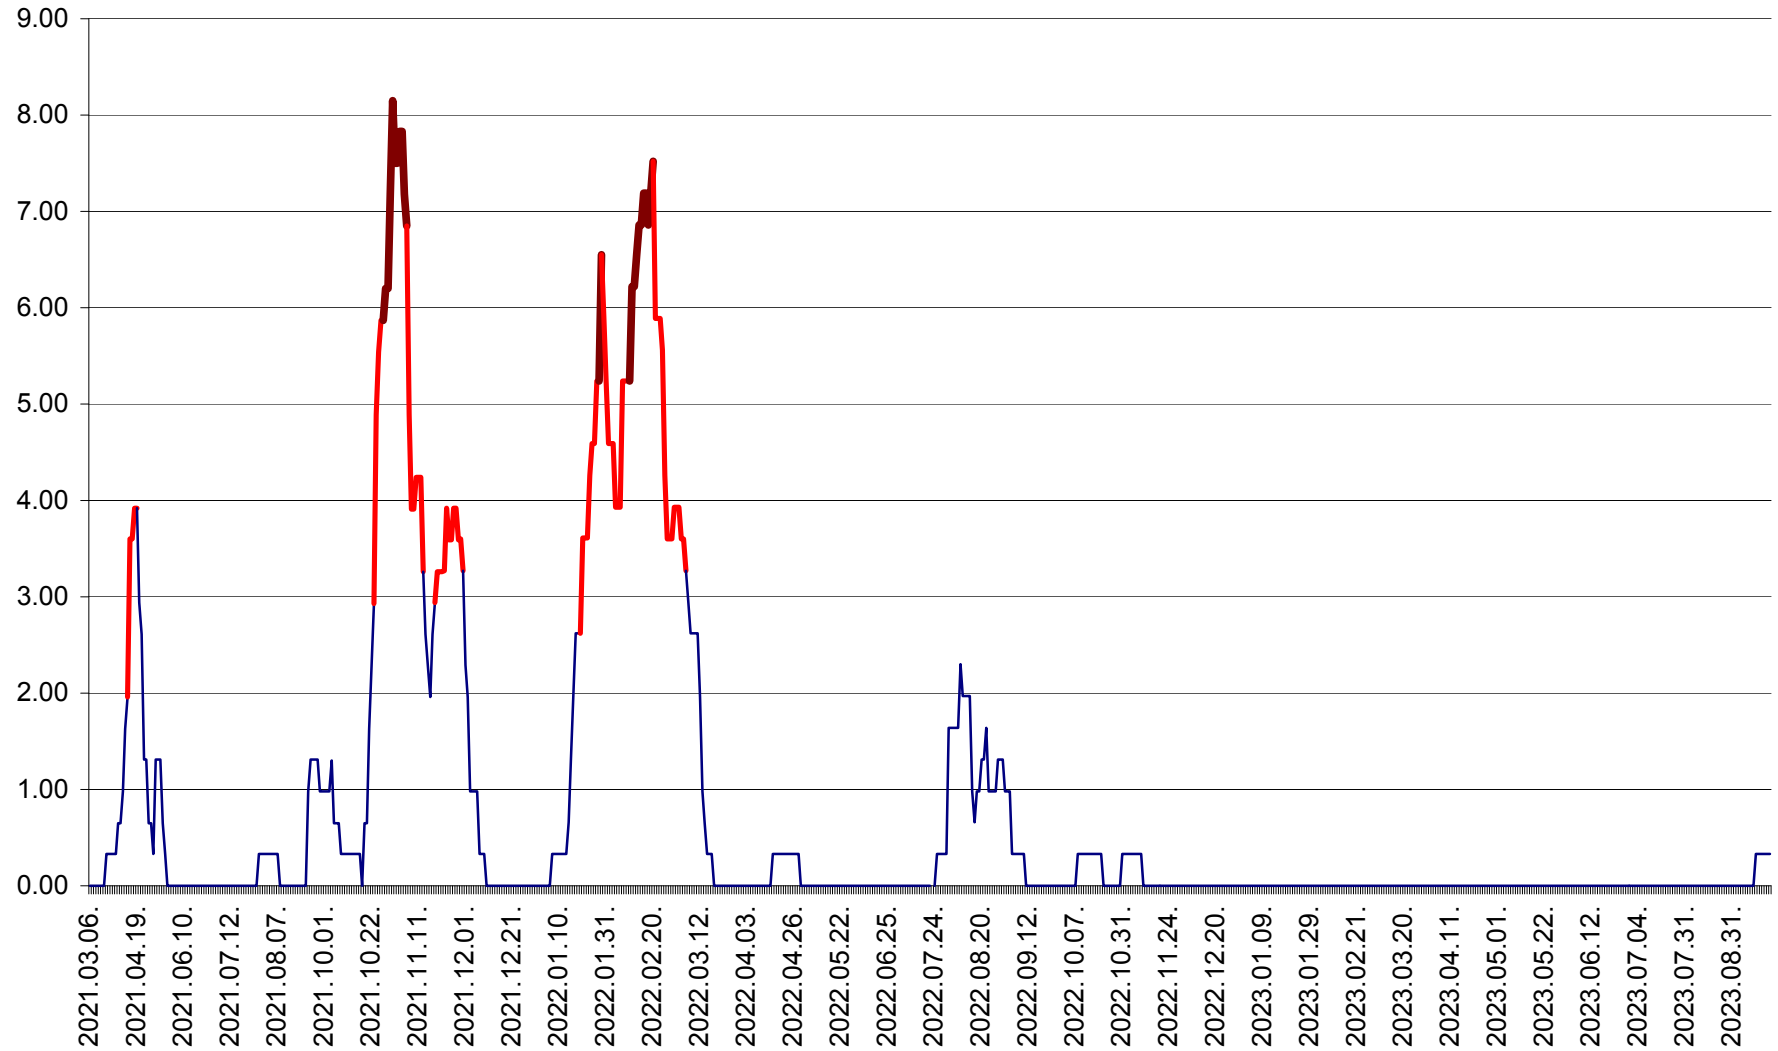

ATID - Evolutia incidentei cumulate pe 14 zile la % de locuitori
2021.03.07. - 2023.09.29.

AVRĂMEȘTI - Evolutia incidentei cumulate pe 14 zile la ‰ de locuitori
2021.03.07. - 2023.09.29.

ORAȘ BĂILE TUȘNAD - Evolutia incidentei cumulate pe 14 zile la ‰ de locuitori
2021.03.07. - 2023.09.29.

ORAȘ BĂLAN - Evoluția incidenței cumulate pe 14 zile la ‰ de locuitori
2021.03.07. - 2023.09.29.

BILBOR - Evolutia incidentei cumulate pe 14 zile la ‰ de locuitori
2021.03.07. - 2023.09.29.

ORAȘ BORSEC - Evolutia incidentei cumulate pe 14 zile la ‰ de locuitori
2021.03.07. - 2023.09.29.

BRĂDEȘTI - Evolutia incidentei cumulate pe 14 zile la ‰ de locuitori
2021.03.07. - 2023.09.29.

CĂPÂLNIȚA - Evolutia incidentei cumulate pe 14 zile la ‰ de locuitori
2021.03.07. - 2023.09.29.

CÂRȚA - Evolutia incidentei cumulate pe 14 zile la ‰ de locuitori
2021.03.07. - 2023.09.29.