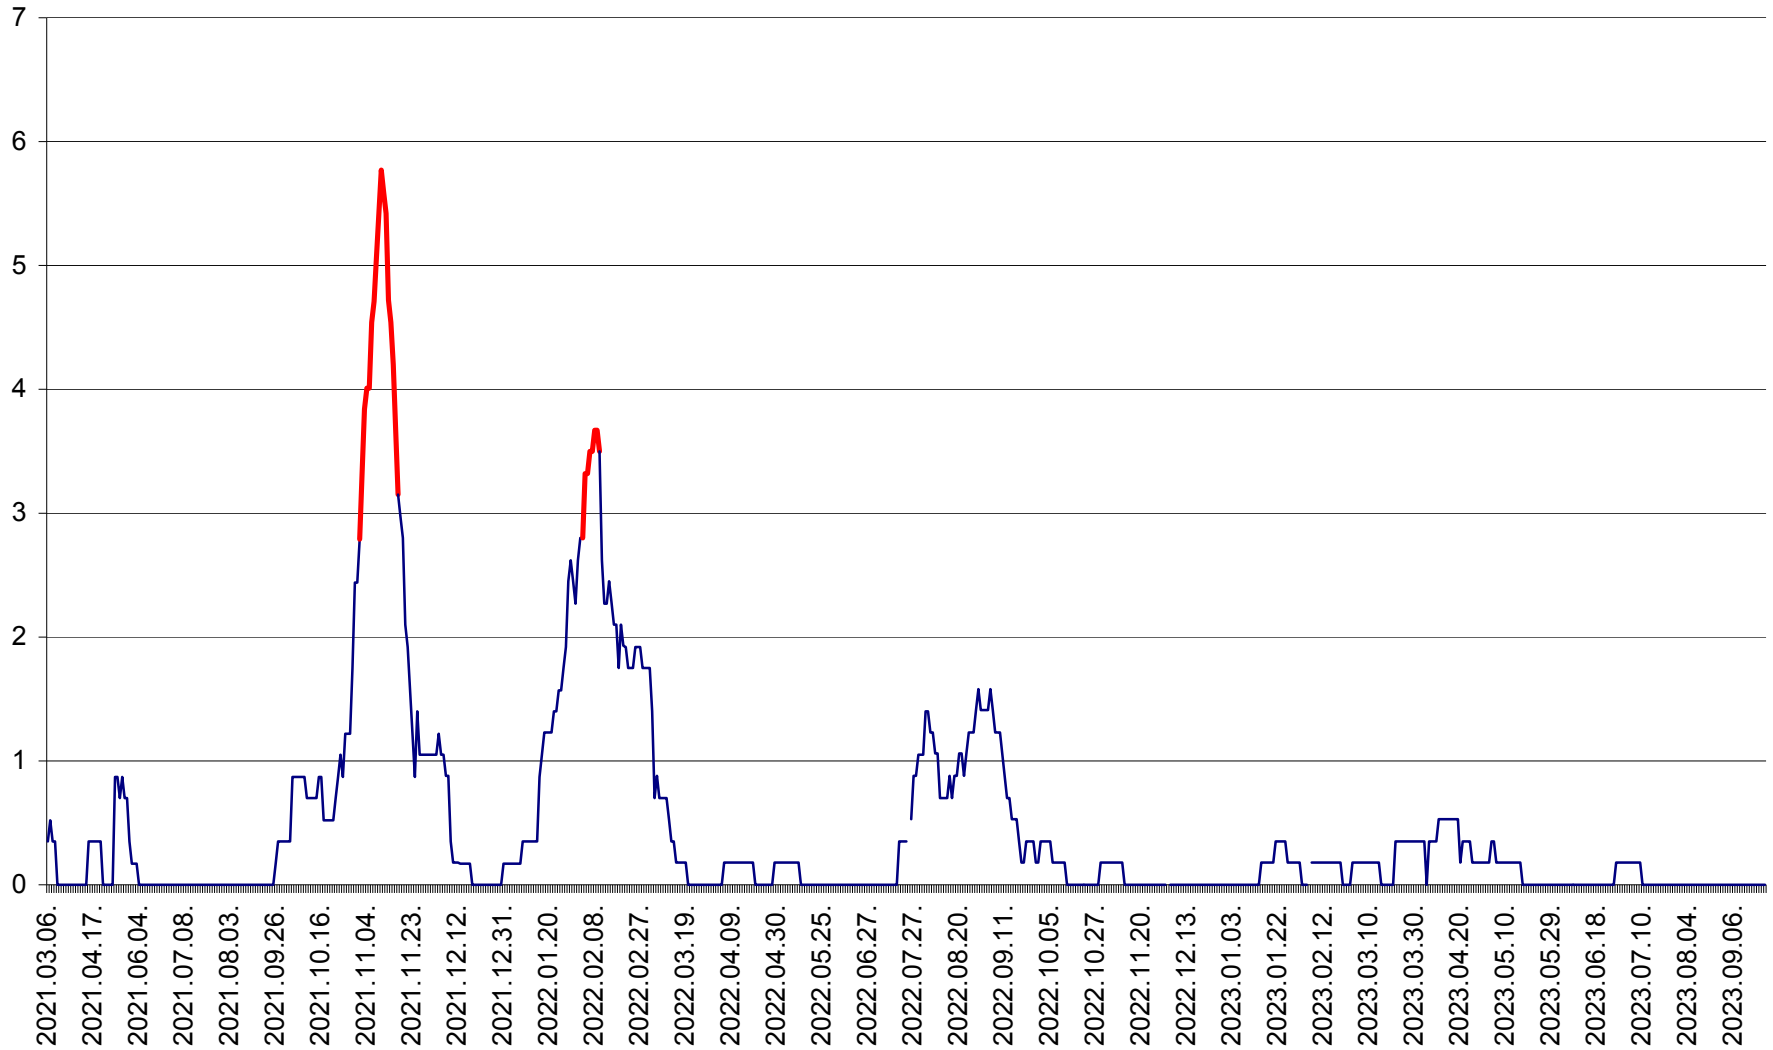

ORAȘ BĂLAN - Evoluția incidenței cumulate pe 14 zile la ‰ de locuitori
2021.03.07. - 2023.09.29.

BILBOR - Evolutia incidentei cumulate pe 14 zile la ‰ de locuitori
2021.03.07. - 2023.09.29.

ORAȘ BORSEC - Evolutia incidentei cumulate pe 14 zile la ‰ de locuitori
2021.03.07. - 2023.09.29.

CORBU - Evolutia incidentei cumulate pe 14 zile la ‰ de locuitori
2021.03.07. - 2023.09.29.

CORUND - Evolutia incidentei cumulate pe 14 zile la ‰ de locuitori
2021.03.07. - 2023.09.29.

COZMENI - Evolutia incidentei cumulate pe 14 zile la ‰ de locuitori
2021.03.07. - 2023.09.29.

ORAȘ CRISTURU SECUIESC - Evolutia incidentei cumulate pe 14 zile la ‰ de locuitori
2021.03.07. - 2023.09.29.

DĂNEȘTI - Evolutia incidentei cumulate pe 14 zile la ‰ de locuitori
2021.03.07. - 2023.09.29.

DÂRJIU - Evolutia incidentei cumulate pe 14 zile la ‰ de locuitori
2021.03.07. - 2023.09.29.

DEALU - Evolutia incidentei cumulate pe 14 zile la ‰ de locuitori
2021.03.07. - 2023.09.29.

DITRĂU - Evolutia incidentei cumulate pe 14 zile la ‰ de locuitori
2021.03.07. - 2023.09.29.