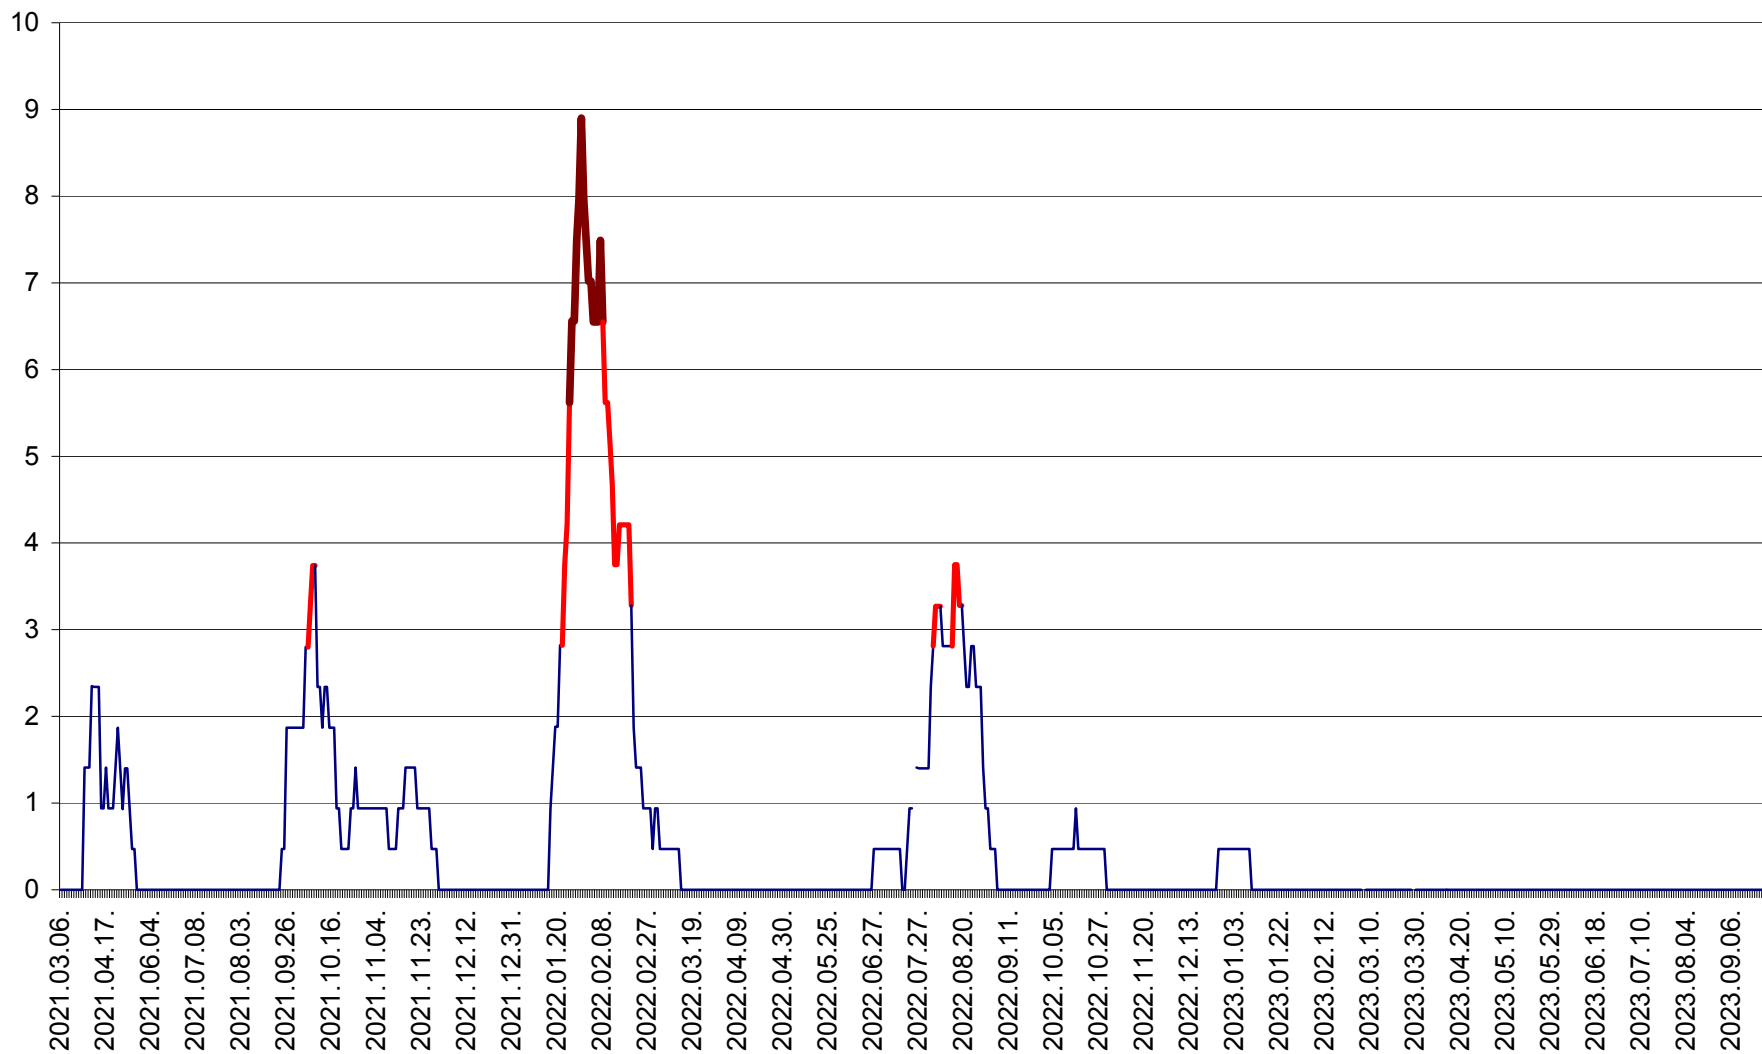

SECUIENI - Evolutia incidentei cumulate pe 14 zile la % de locuitori
2021.03.07. - 2023.09.29.