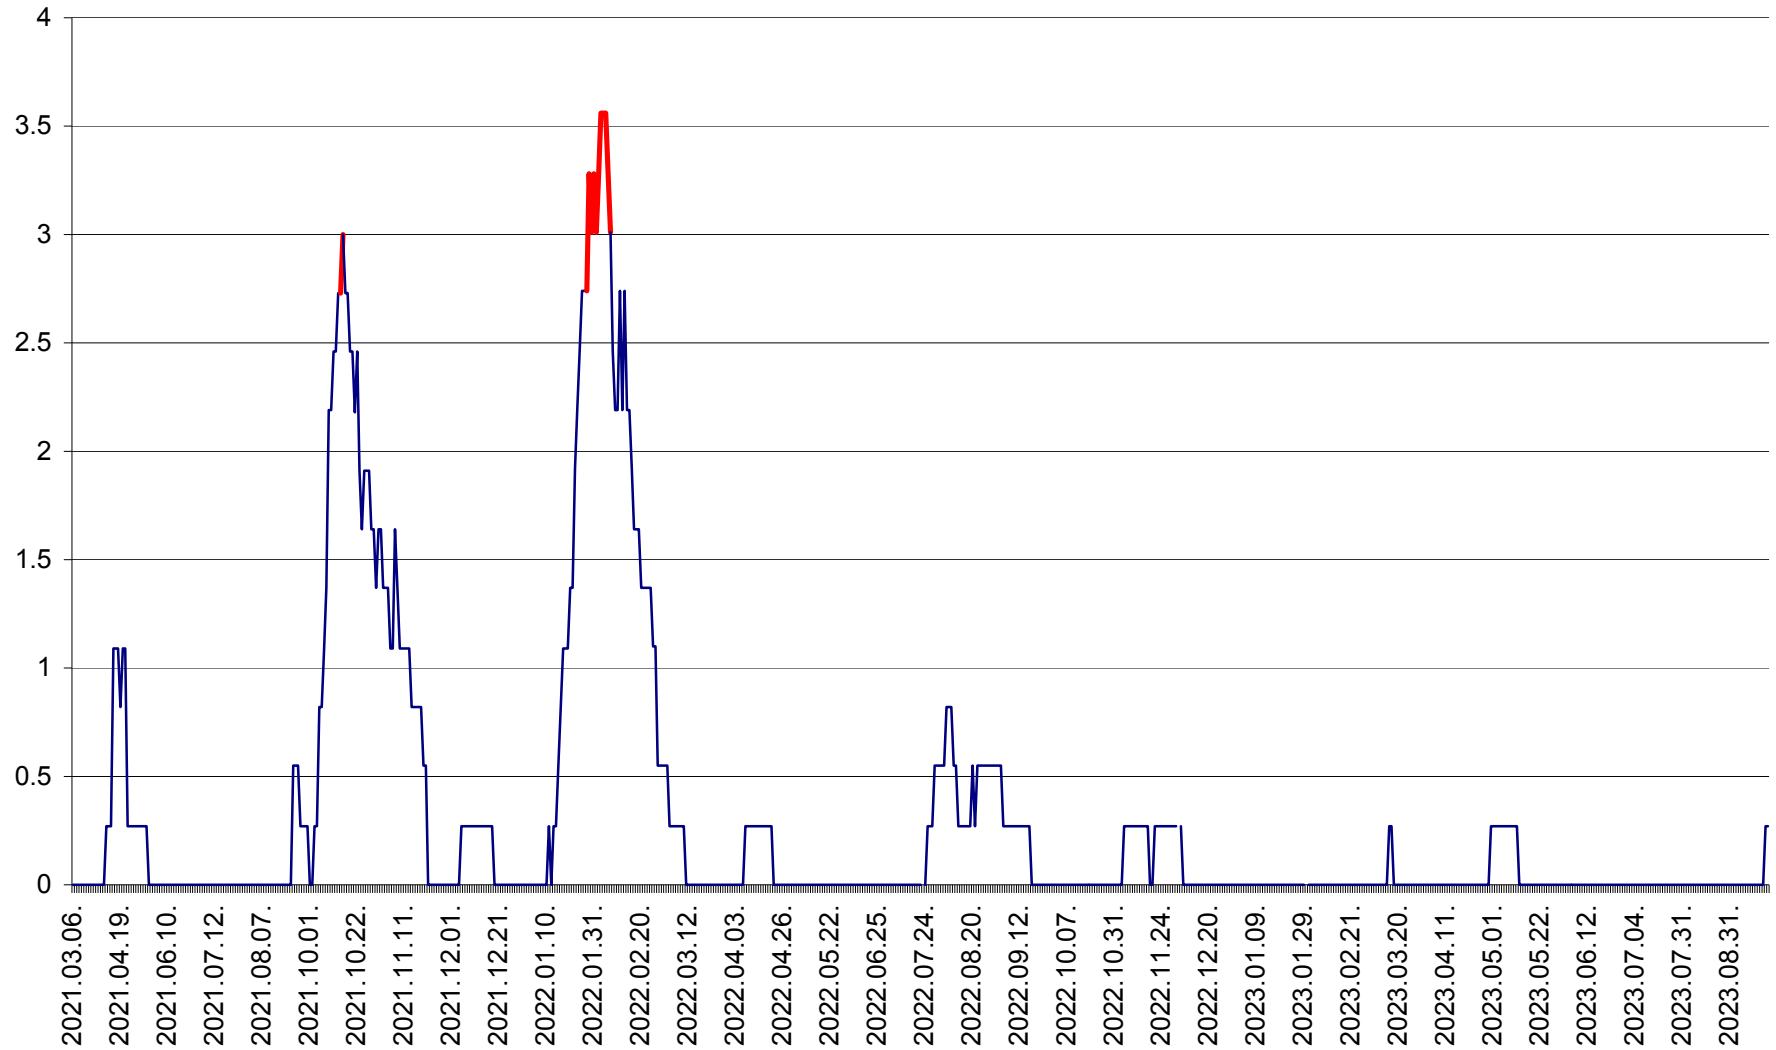

FELICENI - Evolutia incidentei cumulate pe 14 zile la % de locuitori
2021.03.07. - 2023.09.29.

FRUMOASA - Evolutia incidentei cumulate pe 14 zile la ‰ de locuitori
2021.03.07. - 2023.09.29.

GĂLĂUȚAȘ - Evoluția incidenței cumulate pe 14 zile la ‰ de locuitori
2021.03.07. - 2023.09.29.

MUNICIPIUL GHEORGHENI - Evolutia incidentei cumulate pe 14 zile la ‰ de locuitori
2021.03.07. - 2023.09.29.

JOSENI - Evolutia incidentei cumulate pe 14 zile la ‰ de locuitori
2021.03.07. - 2023.09.29.

LĂZAREA - Evolutia incidentei cumulate pe 14 zile la % de locuitori
2021.03.07. - 2023.09.29.

LELICENI - Evolutia incidentei cumulate pe 14 zile la ‰ de locuitori
2021.03.07. - 2023.09.29.

LUETA - Evolutia incidentei cumulate pe 14 zile la ‰ de locuitori
2021.03.07. - 2023.09.29.

LUNCA DE JOS - Evolutia incidentei cumulate pe 14 zile la ‰ de locuitori
2021.03.07. - 2023.09.29.