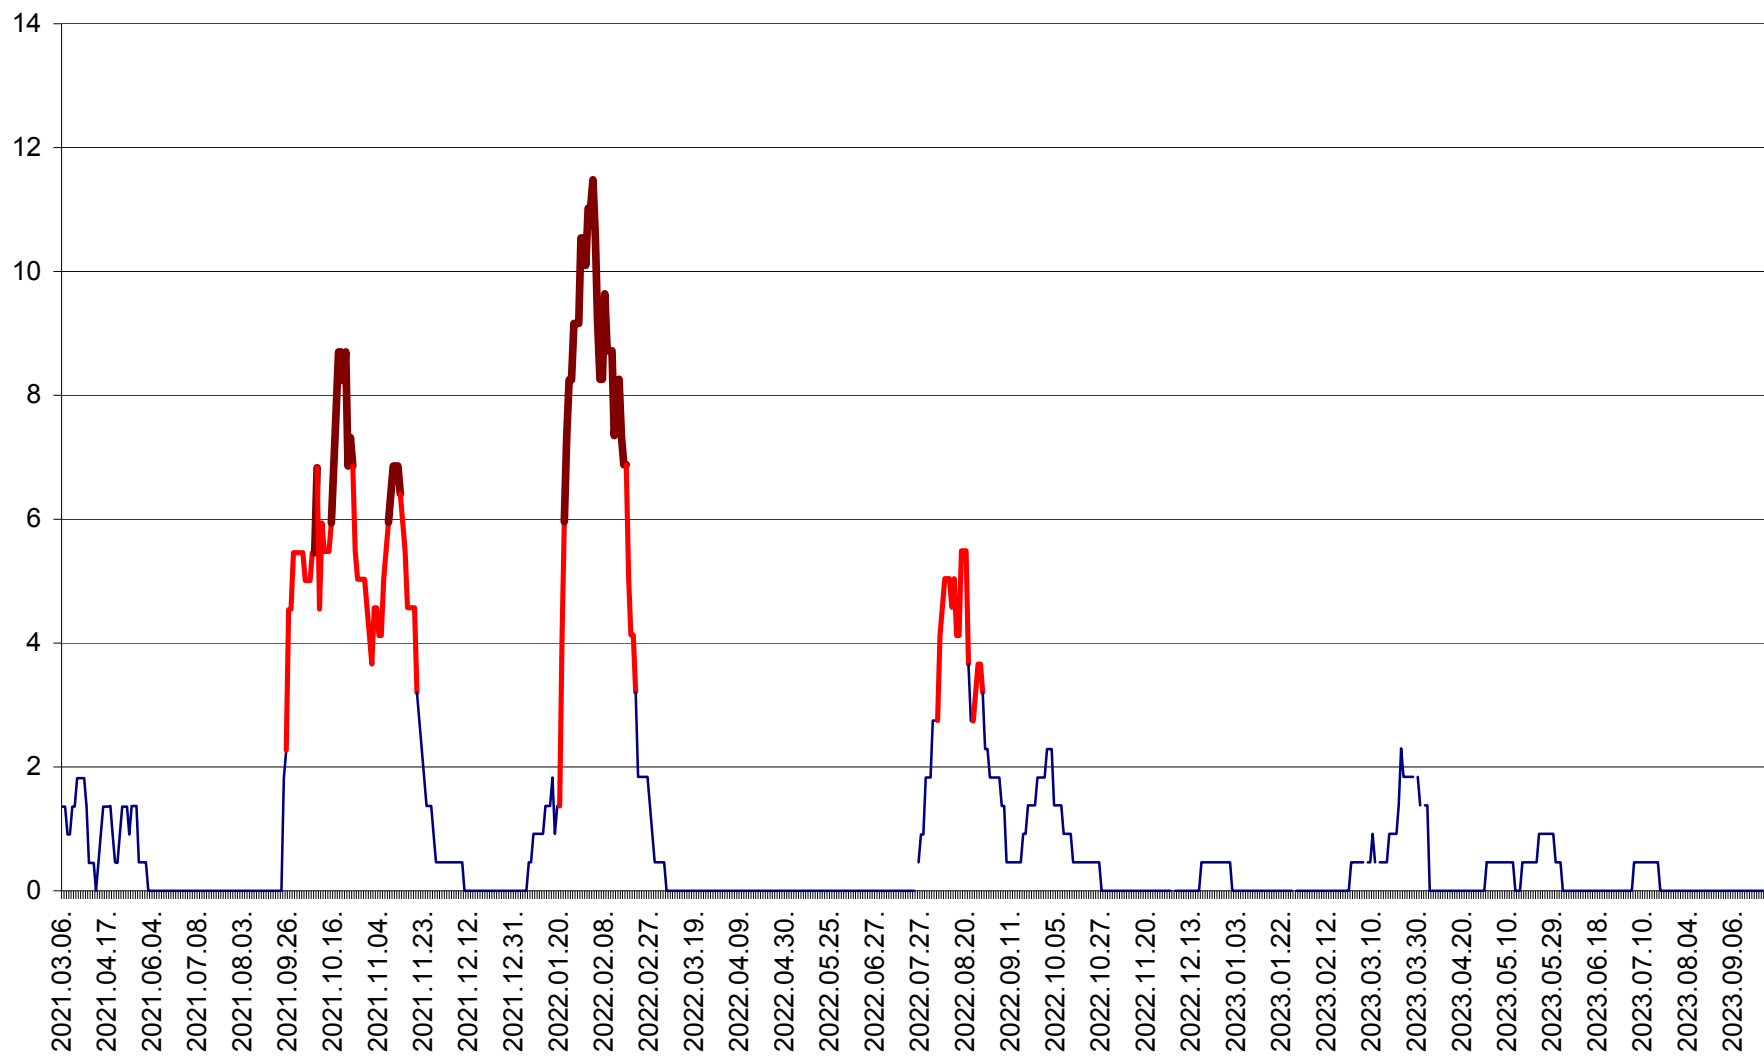

MUNICIPIUL GHEORGHENI - Evolutia incidentei cumulate pe 14 zile la ‰ de locuitori
2021.03.07. - 2023.09.29.

JOSENI - Evolutia incidentei cumulate pe 14 zile la ‰ de locuitori
2021.03.07. - 2023.09.29.

LĂZAREA - Evolutia incidentei cumulate pe 14 zile la % de locuitori
2021.03.07. - 2023.09.29.

LELICENI - Evolutia incidentei cumulate pe 14 zile la ‰ de locuitori
2021.03.07. - 2023.09.29.

LUETA - Evolutia incidentei cumulate pe 14 zile la ‰ de locuitori
2021.03.07. - 2023.09.29.

LUNCA DE JOS - Evolutia incidentei cumulate pe 14 zile la ‰ de locuitori
2021.03.07. - 2023.09.29.

LUNCA DE SUS - Evolutia incidentei cumulate pe 14 zile la ‰ de locuitori
2021.03.07. - 2023.09.29.

LUPENI - Evolutia incidentei cumulate pe 14 zile la ‰ de locuitori
2021.03.07. - 2023.09.29.

MĂDĂRAȘ - Evolutia incidentei cumulate pe 14 zile la ‰ de locuitori
2021.03.07. - 2023.09.29.