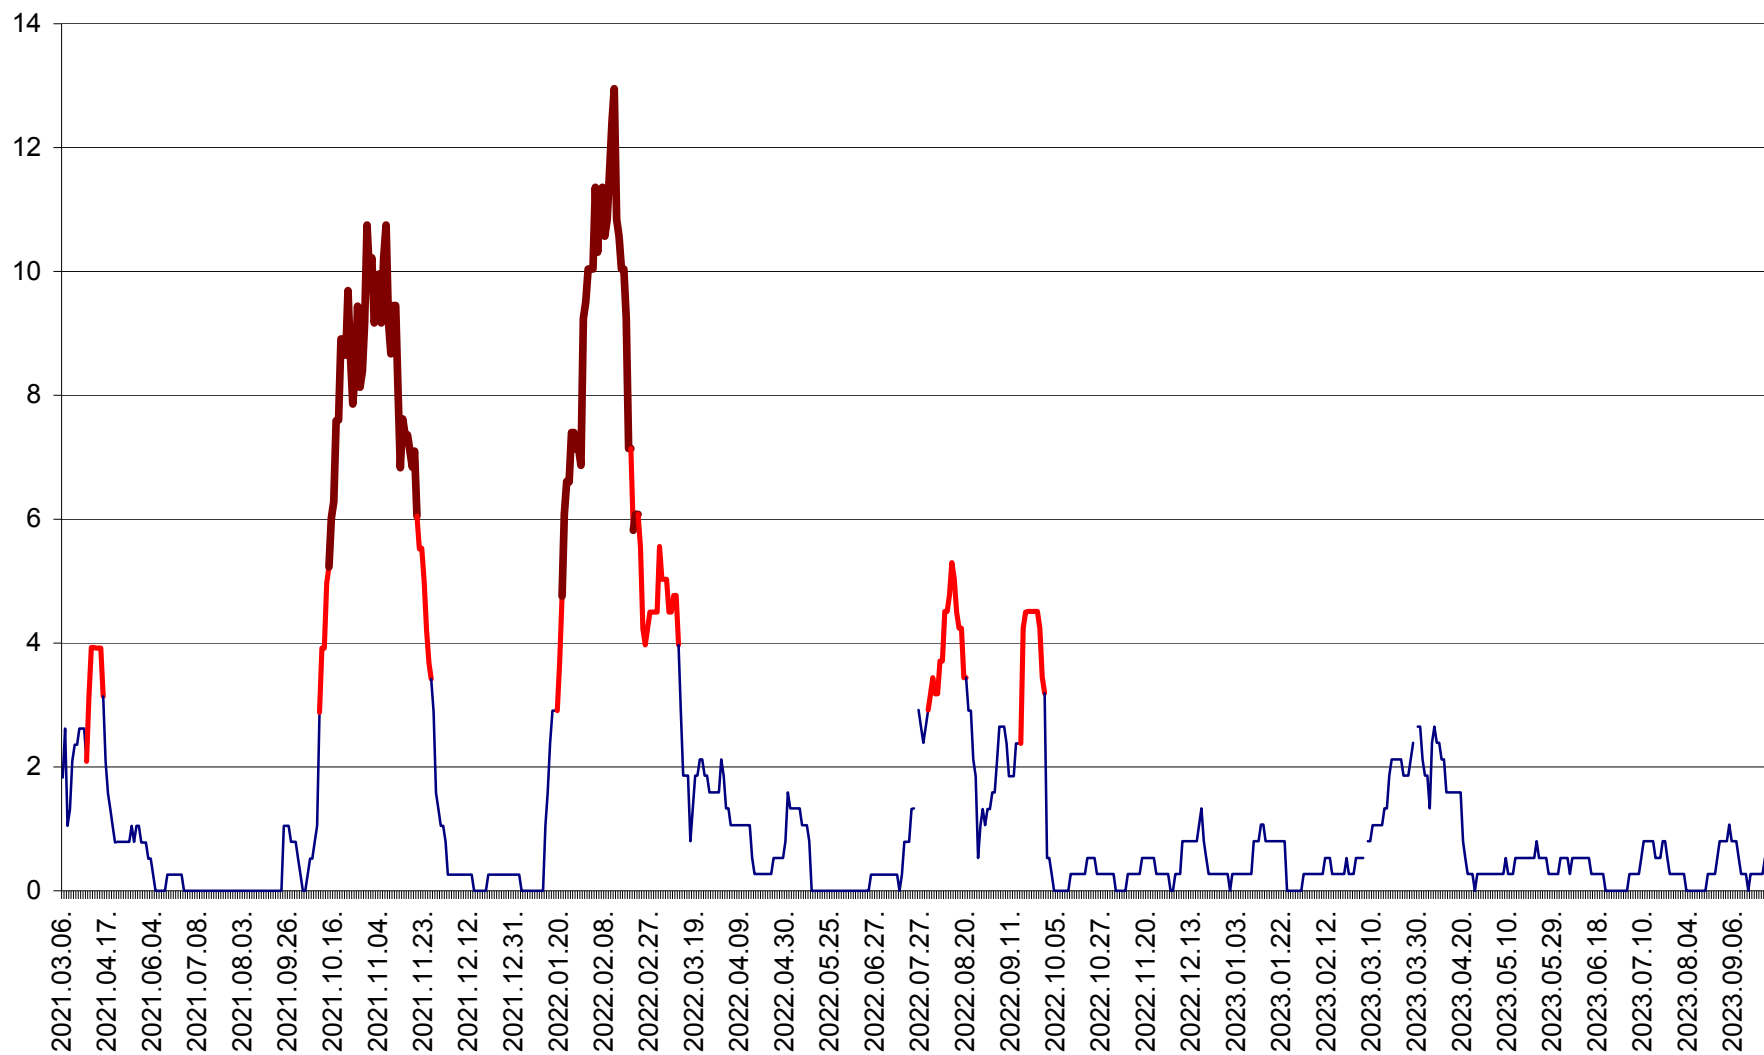

RACU - Evolutia incidentei cumulate pe 14 zile la ‰ de locuitori
2021.03.07. - 2023.09.29.

REMETEA - Evolutia incidentei cumulate pe 14 zile la % de locuitori
2021.03.07. - 2023.09.29.

SĂCEL - Evolutia incidentei cumulate pe 14 zile la ‰ de locuitori
2021.03.07. - 2023.09.29.

SÂNCRĂIENI - Evolutia incidentei cumulate pe 14 zile la ‰ de locuitori
2021.03.07. - 2023.09.29.

SÂNDOMIC - Evolutia incidentei cumulate pe 14 zile la ‰ de locuitori
2021.03.07. - 2023.09.29.

SÂNMARTIN - Evolutia incidentei cumulate pe 14 zile la ‰ de locuitori
2021.03.07. - 2023.09.29.

SÂNSIMION - Evolutia incidentei cumulate pe 14 zile la ‰ de locuitori
2021.03.07. - 2023.09.29.

SÂNTIMBRU - Evolutia incidentei cumulate pe 14 zile la ‰ de locuitori
2021.03.07. - 2023.09.29.

SĂRMAȘ - Evolutia incidentei cumulate pe 14 zile la ‰ de locuitori
2021.03.07. - 2023.09.29.