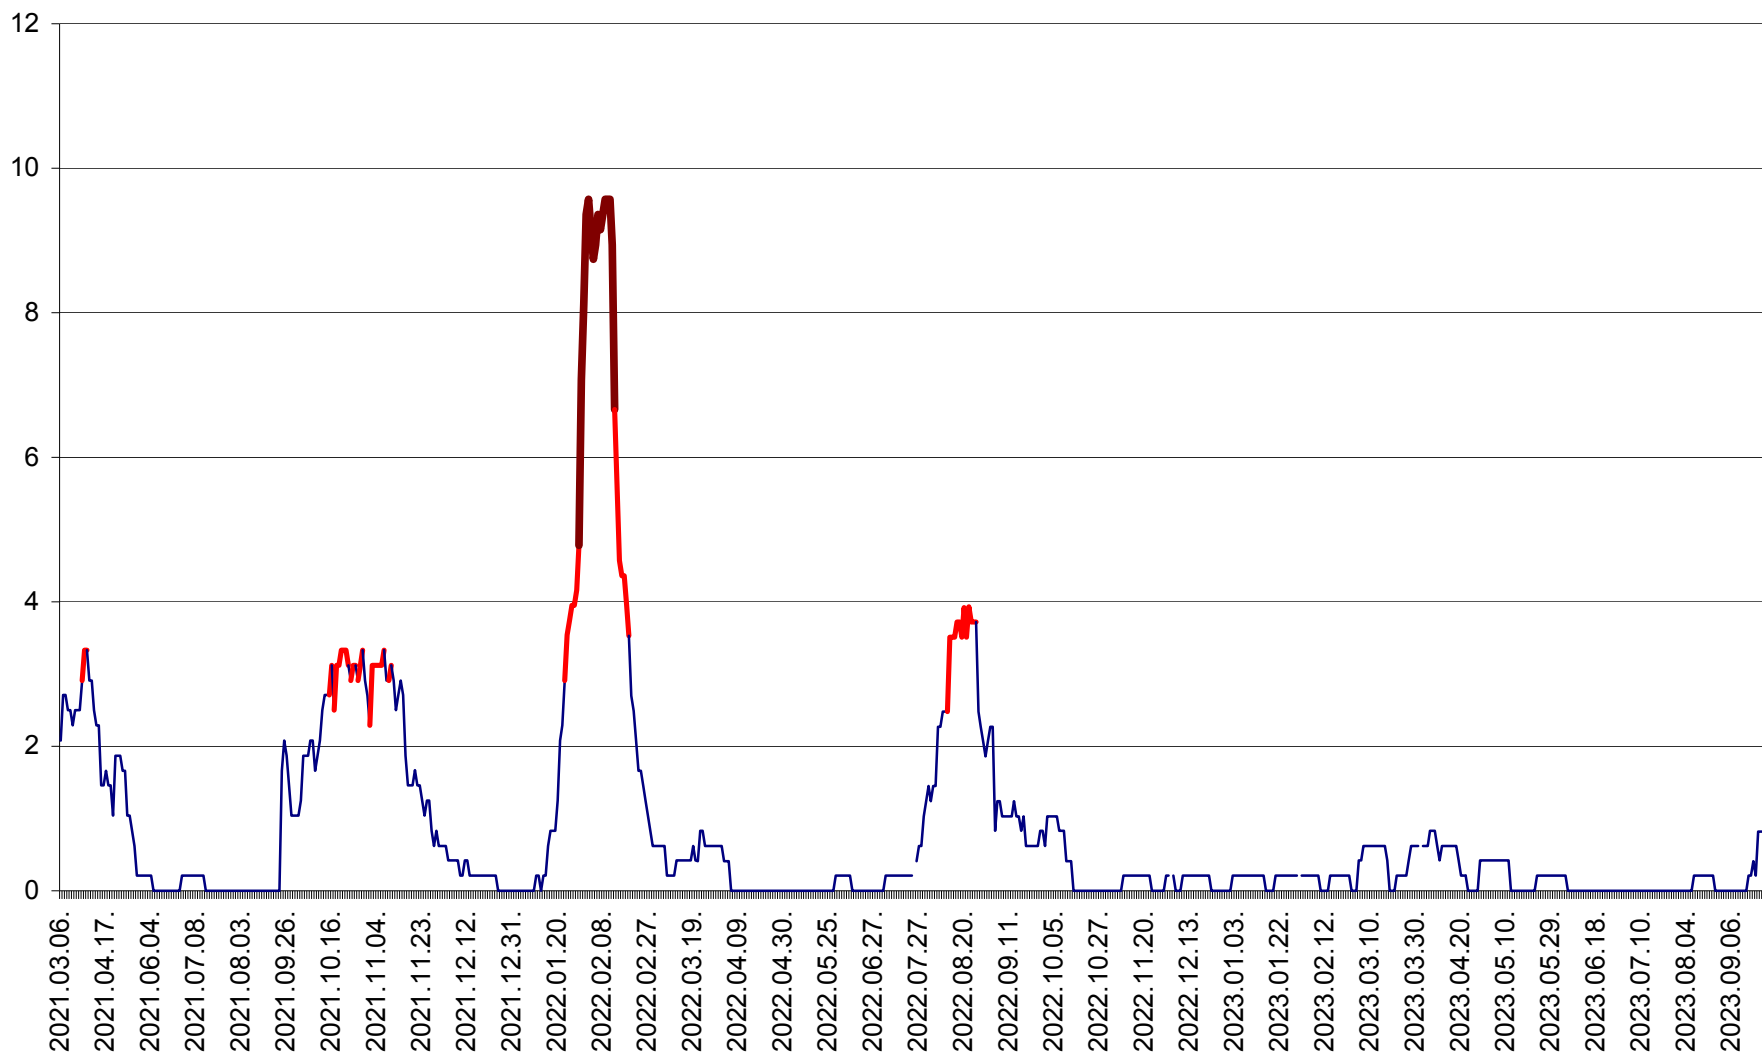

MUNICIPIUL GHEORGHENI - Evolutia incidentei cumulate pe 14 zile la ‰ de locuitori
2021.03.07. - 2023.09.29.

JOSENI - Evolutia incidentei cumulate pe 14 zile la ‰ de locuitori
2021.03.07. - 2023.09.29.

LĂZAREA - Evolutia incidentei cumulate pe 14 zile la % de locuitori
2021.03.07. - 2023.09.29.

LELICENI - Evolutia incidentei cumulate pe 14 zile la ‰ de locuitori
2021.03.07. - 2023.09.29.

LUETA - Evolutia incidentei cumulate pe 14 zile la ‰ de locuitori
2021.03.07. - 2023.09.29.

LUNCA DE JOS - Evolutia incidentei cumulate pe 14 zile la ‰ de locuitori
2021.03.07. - 2023.09.29.

LUNCA DE SUS - Evolutia incidentei cumulate pe 14 zile la ‰ de locuitori
2021.03.07. - 2023.09.29.

LUPENI - Evolutia incidentei cumulate pe 14 zile la ‰ de locuitori
2021.03.07. - 2023.09.29.

MĂDĂRAȘ - Evolutia incidentei cumulate pe 14 zile la ‰ de locuitori
2021.03.07. - 2023.09.29.