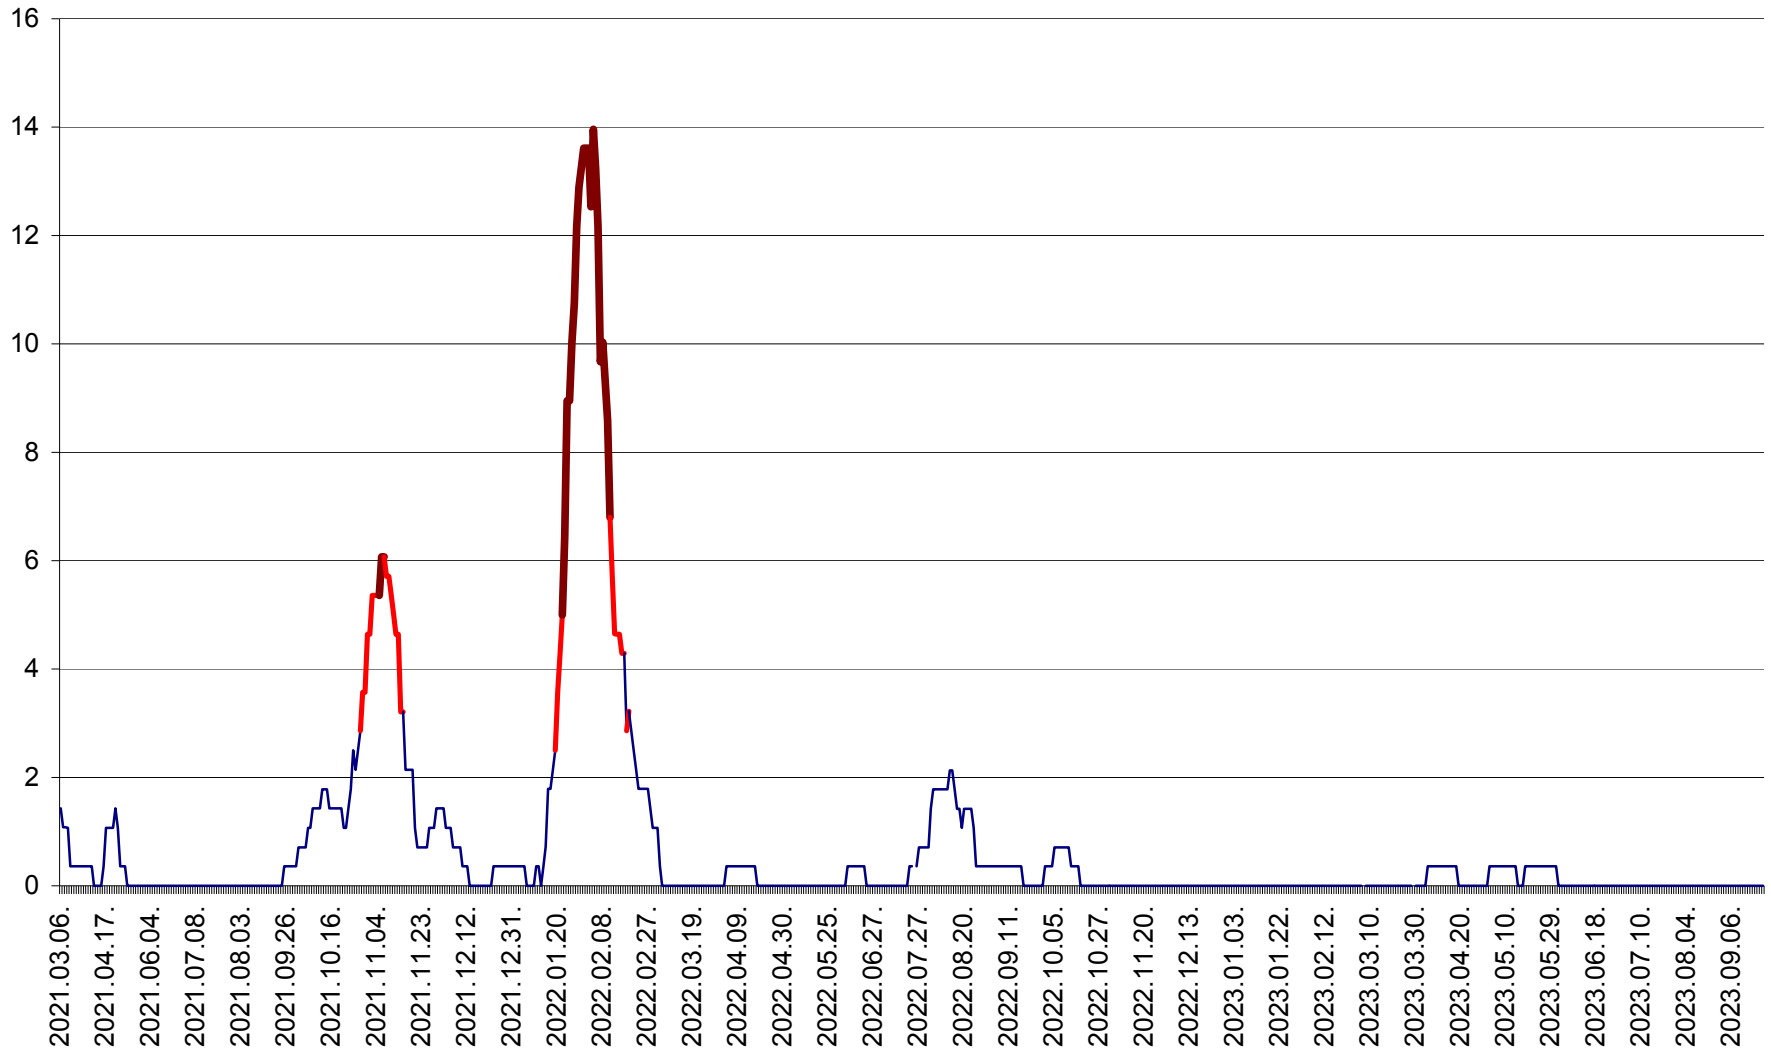

ȘIMONEȘTI - Evolutia incidentei cumulate pe 14 zile la ‰ de locuitori
2021.03.07. - 2023.09.29.