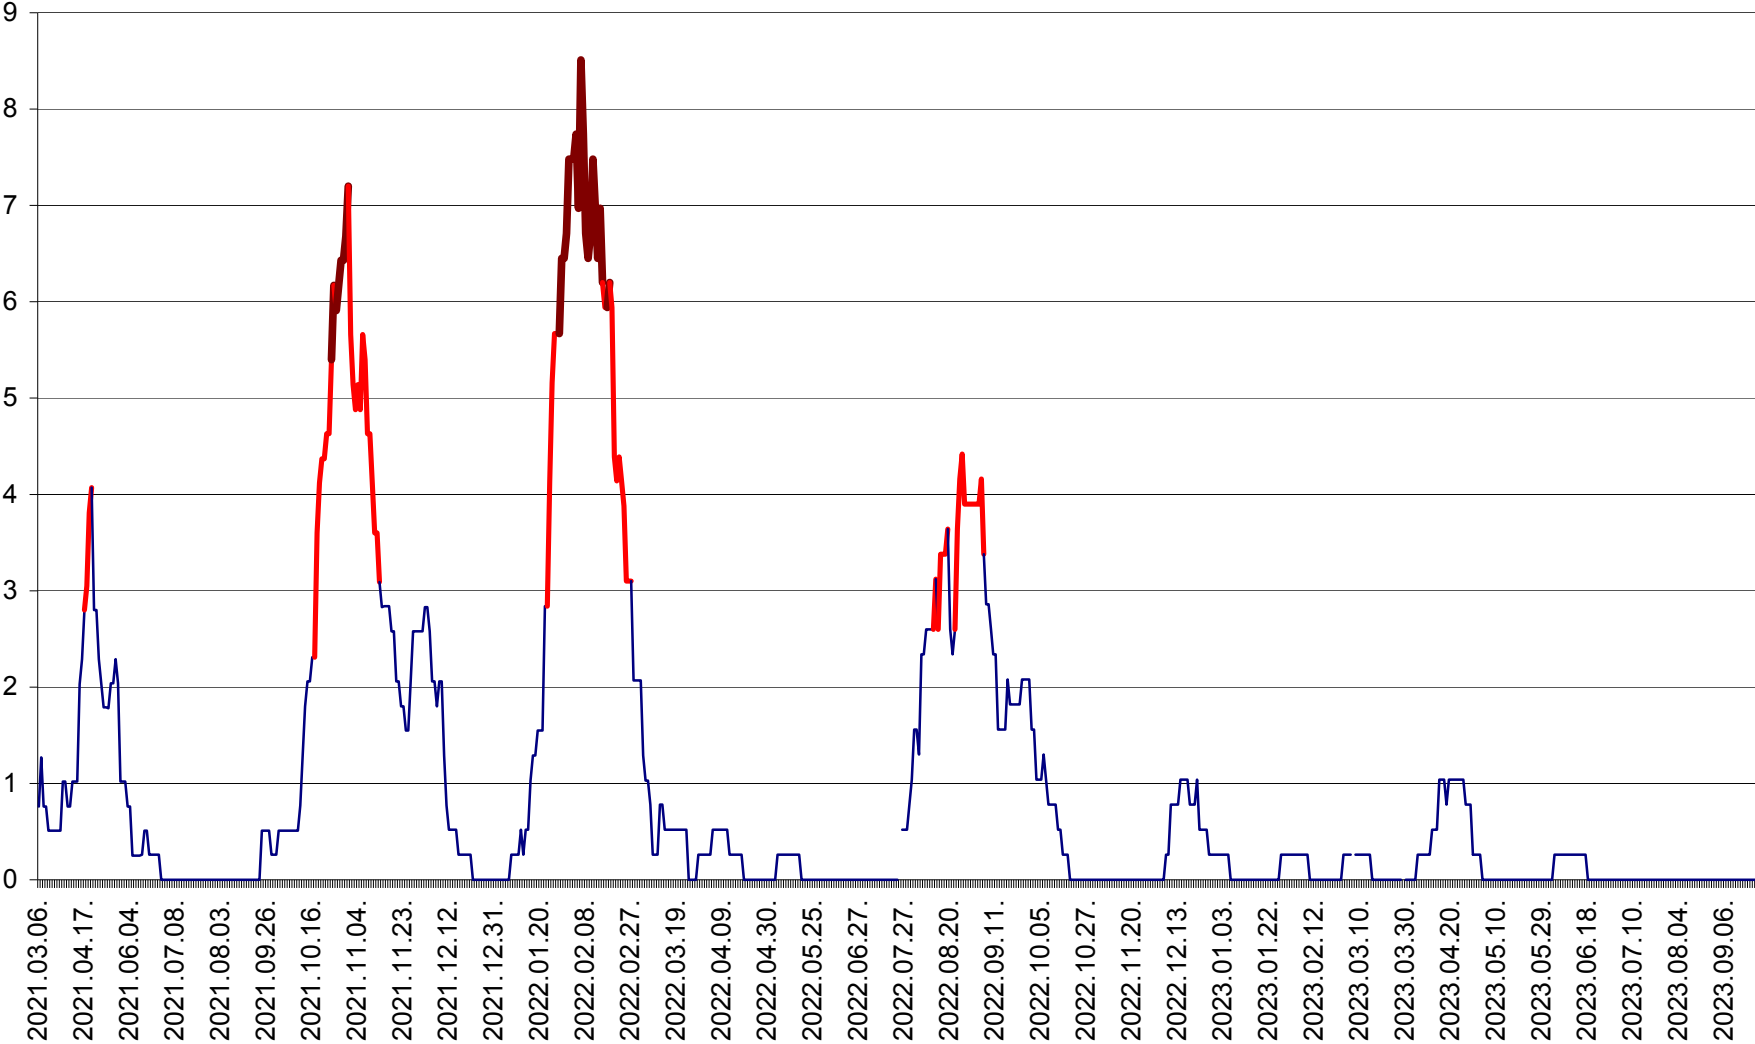

SUBCETATE - Evolutia incidentei cumulate pe 14 zile la ‰ de locuitori
2021.03.07. - 2023.09.29.