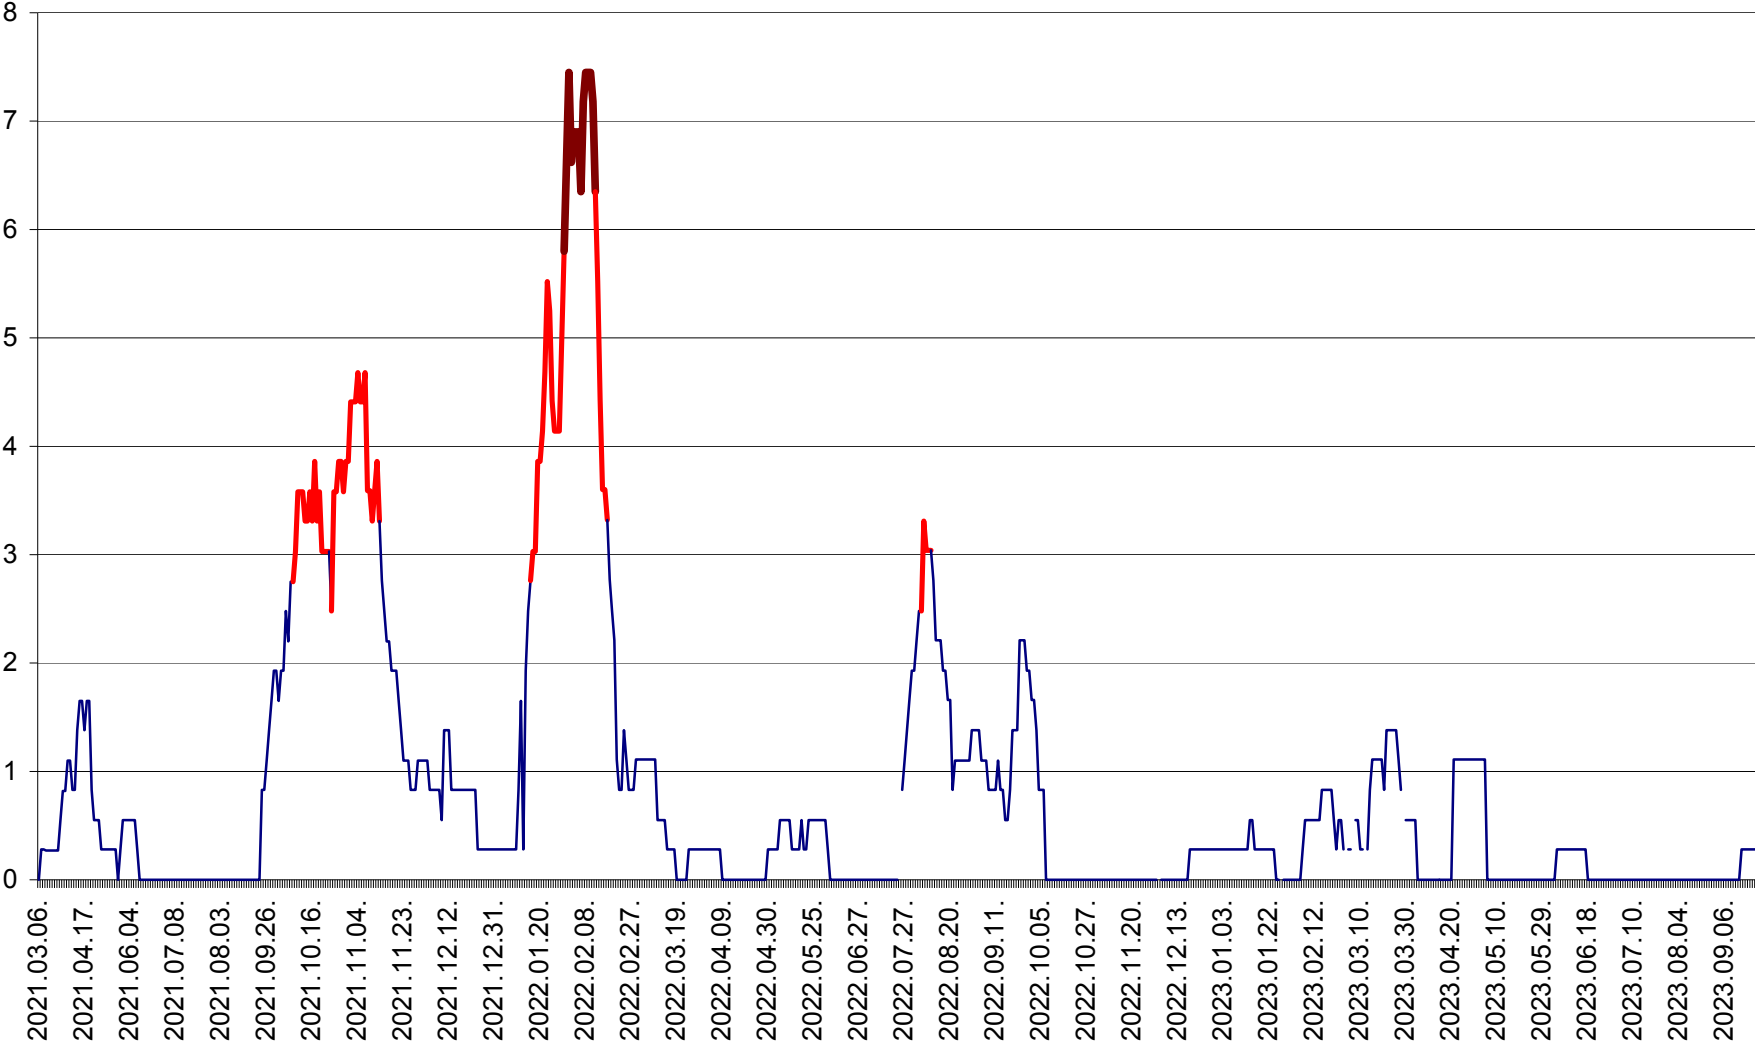

SÂNCRĂIENI - Evolutia incidentei cumulate pe 14 zile la ‰ de locuitori
2021.03.07. - 2023.09.29.

SÂNDOMIC - Evolutia incidentei cumulate pe 14 zile la ‰ de locuitori
2021.03.07. - 2023.09.29.

SÂNMARTIN - Evolutia incidentei cumulate pe 14 zile la ‰ de locuitori
2021.03.07. - 2023.09.29.

SÂNSIMION - Evolutia incidentei cumulate pe 14 zile la ‰ de locuitori
2021.03.07. - 2023.09.29.

SÂNTIMBRU - Evolutia incidentei cumulate pe 14 zile la ‰ de locuitori
2021.03.07. - 2023.09.29.

SĂRMAȘ - Evolutia incidentei cumulate pe 14 zile la ‰ de locuitori
2021.03.07. - 2023.09.29.