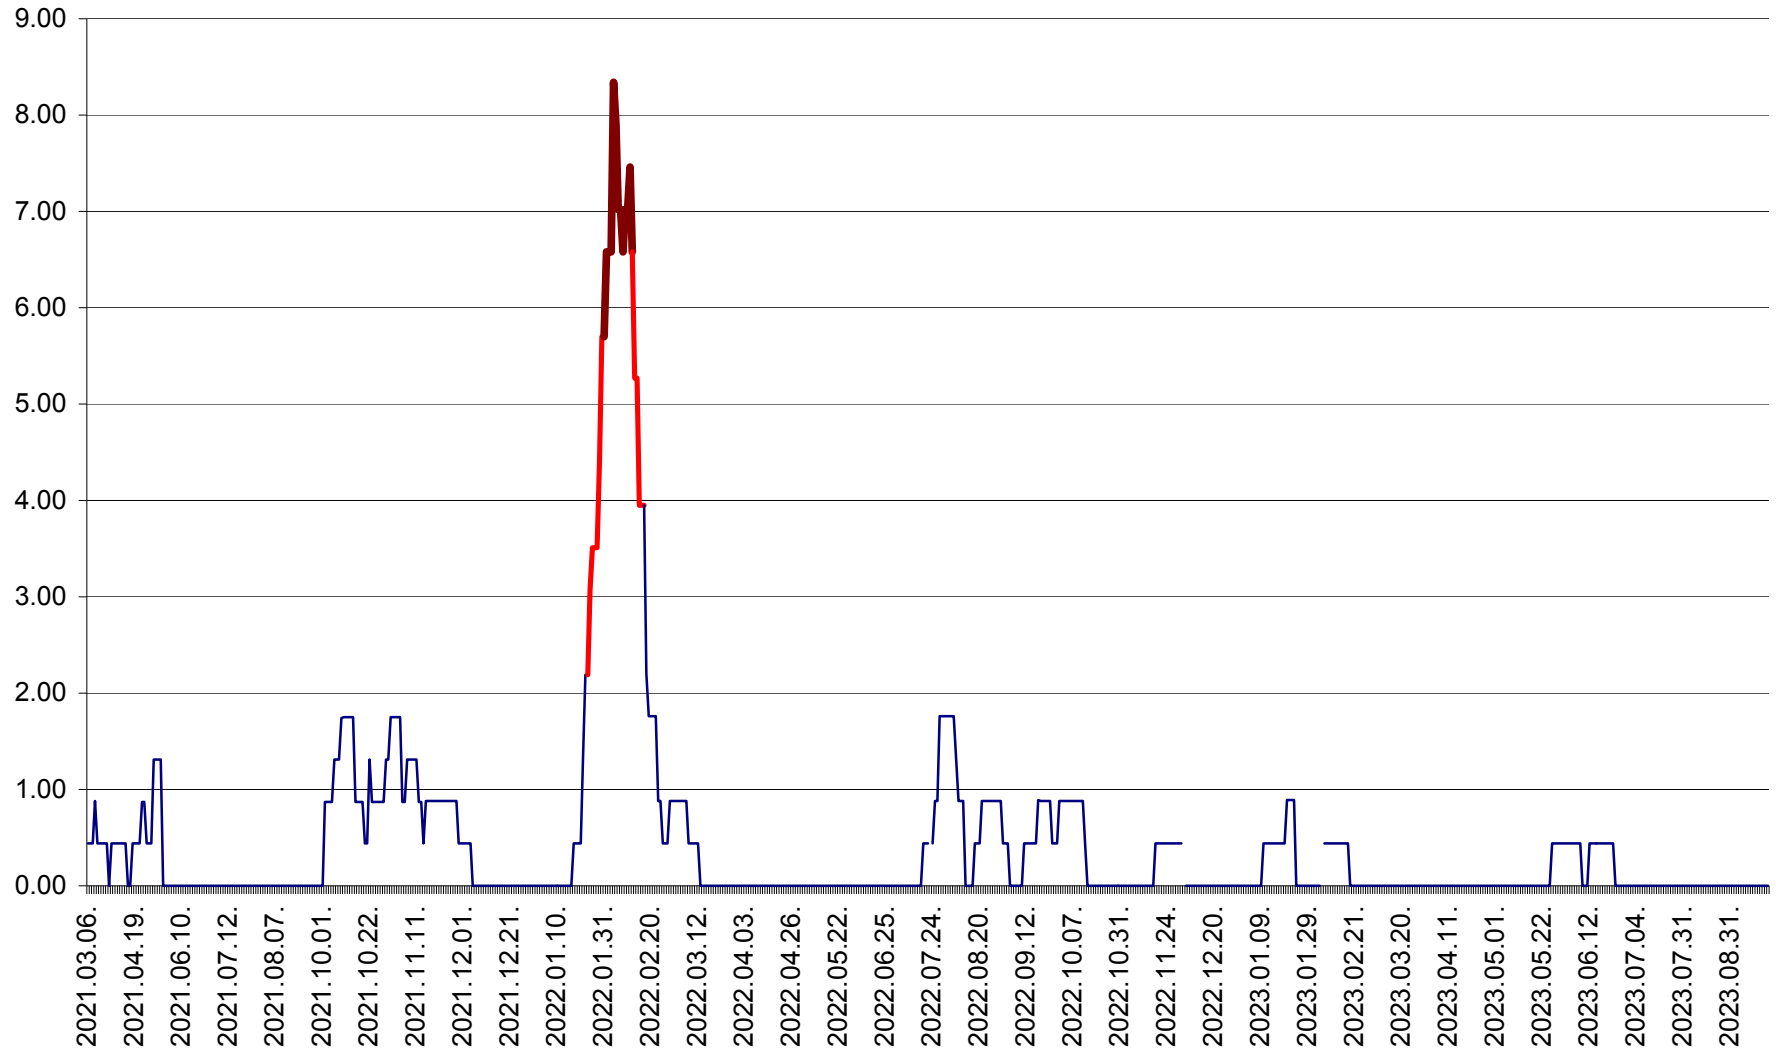

ORAȘ BĂLAN - Evoluția incidenței cumulate pe 14 zile la ‰ de locuitori
2021.03.07. - 2023.09.29.

BILBOR - Evolutia incidentei cumulate pe 14 zile la ‰ de locuitori
2021.03.07. - 2023.09.29.

ORAȘ BORSEC - Evolutia incidentei cumulate pe 14 zile la ‰ de locuitori
2021.03.07. - 2023.09.29.

BRĂDEȘTI - Evolutia incidentei cumulate pe 14 zile la ‰ de locuitori
2021.03.07. - 2023.09.29.

CĂPÂLNIȚA - Evolutia incidentei cumulate pe 14 zile la ‰ de locuitori
2021.03.07. - 2023.09.29.

CÂRȚA - Evolutia incidentei cumulate pe 14 zile la ‰ de locuitori
2021.03.07. - 2023.09.29.

CICEU - Evolutia incidentei cumulate pe 14 zile la ‰ de locuitori
2021.03.07. - 2023.09.29.

CIUCSÂNGEORGIU - Evolutia incidentei cumulate pe 14 zile la ‰ de locuitori
2021.03.07. - 2023.09.29.

CIUMANI - Evolutia incidentei cumulate pe 14 zile la ‰ de locuitori
2021.03.07. - 2023.09.29.

CORBU - Evolutia incidentei cumulate pe 14 zile la ‰ de locuitori
2021.03.07. - 2023.09.29.

CORUND - Evolutia incidentei cumulate pe 14 zile la ‰ de locuitori
2021.03.07. - 2023.09.29.

COZMENI - Evolutia incidentei cumulate pe 14 zile la ‰ de locuitori
2021.03.07. - 2023.09.29.