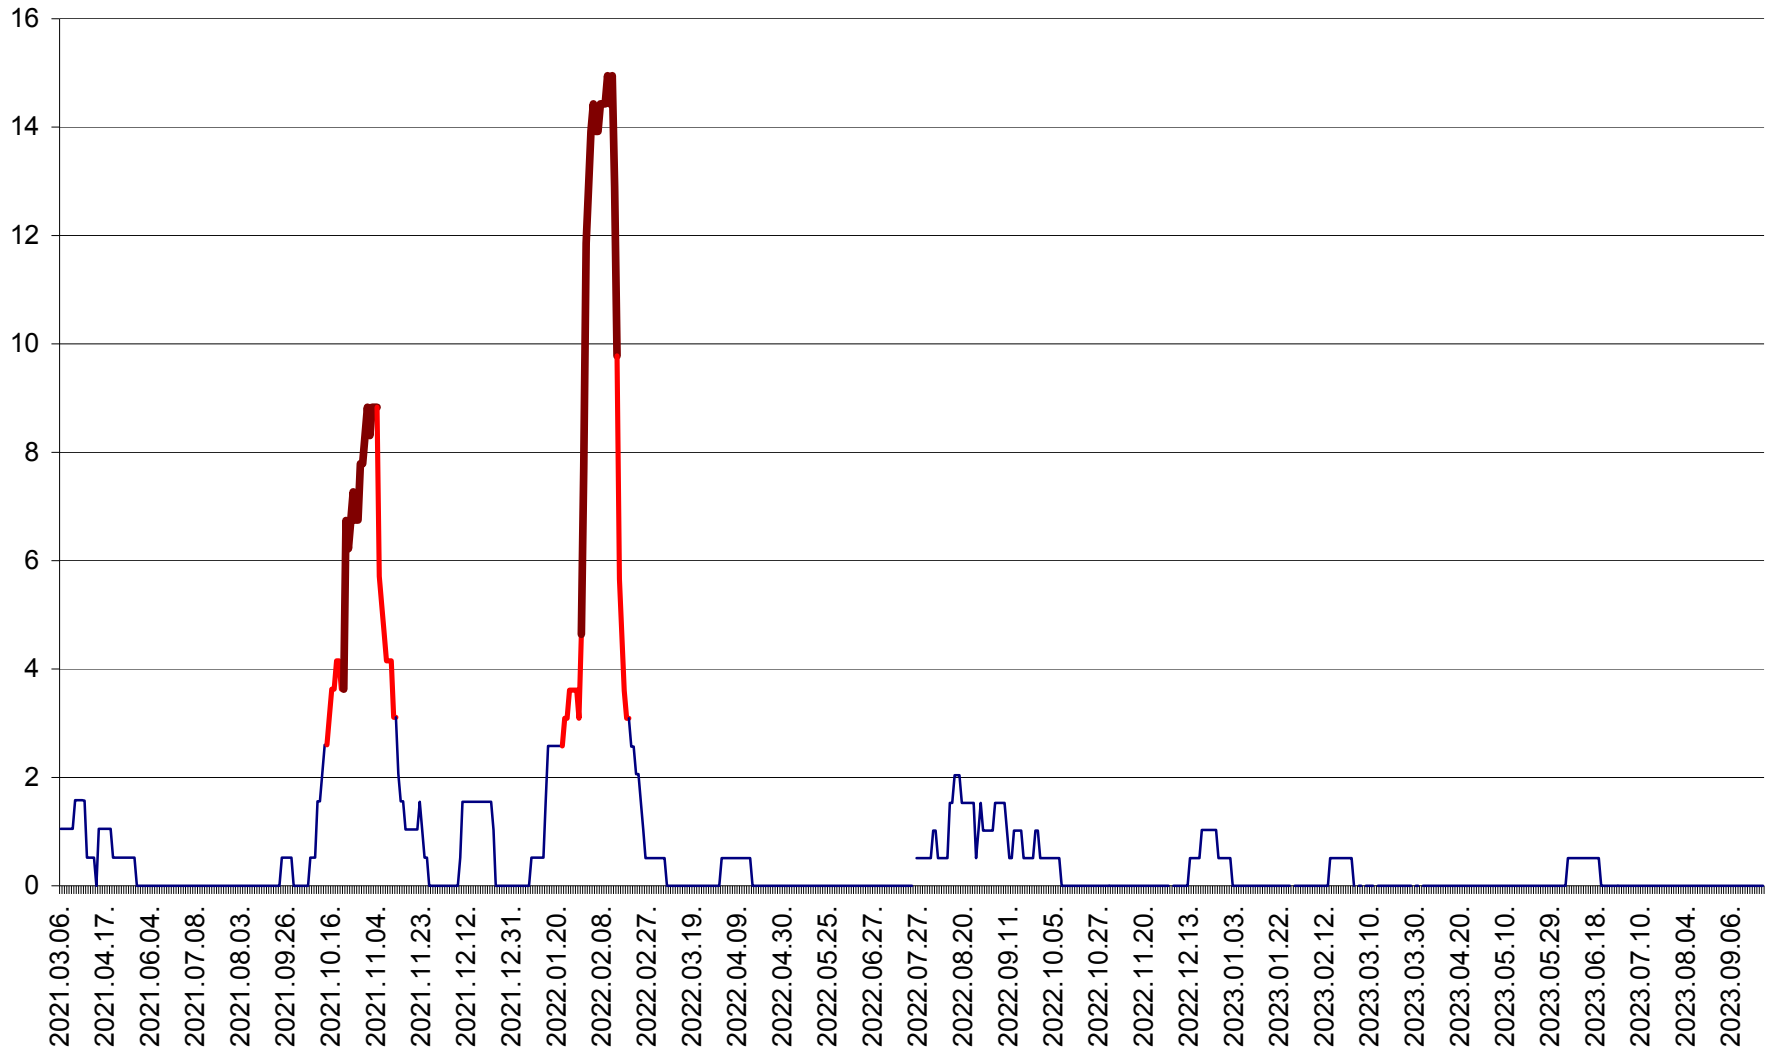

MIHĂILENI - Evolutia incidentei cumulate pe 14 zile la ‰ de locuitori
2021.03.07. - 2023.09.29.

MUGENI - Evolutia incidentei cumulate pe 14 zile la ‰ de locuitori
2021.03.07. - 2023.09.29.

OCLAND - Evolutia incidentei cumulate pe 14 zile la ‰ de locuitori
2021.03.07. - 2023.09.29.

MUNICIPIUL ODORHEIU SECUIESC - Evolutia incidentei cumulate pe 14 zile la % de locuitori
2021.03.07. - 2023.09.29.

PĂULENI-CIUC - Evolutia incidentei cumulate pe 14 zile la ‰ de locuitori
2021.03.07. - 2023.09.29.

PLĂIEȘII DE JOS - Evoluția incidenței cumulate pe 14 zile la ‰ de locuitori
2021.03.07. - 2023.09.29.

PORUMBENI - Evolutia incidentei cumulate pe 14 zile la ‰ de locuitori
2021.03.07. - 2023.09.29.

PRAID - Evolutia incidentei cumulate pe 14 zile la ‰ de locuitori
2021.03.07. - 2023.09.29.