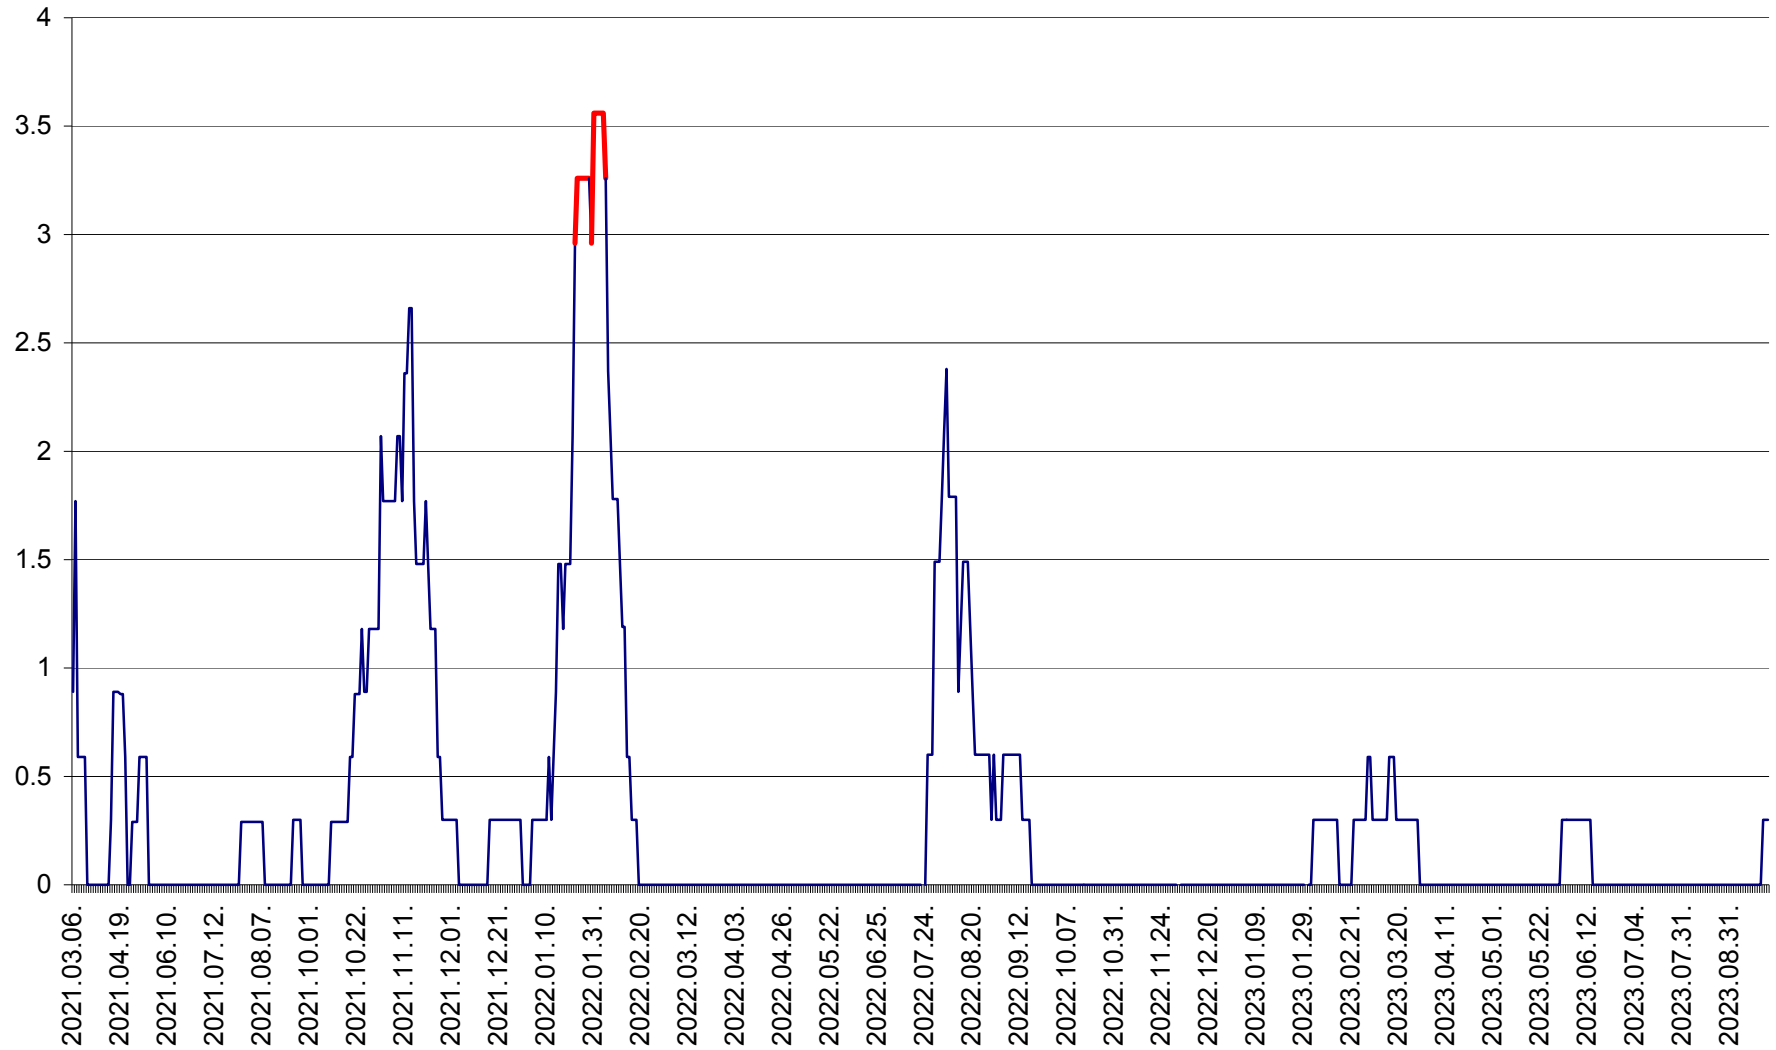

MUNICIPIUL GHEORGHENI - Evolutia incidentei cumulate pe 14 zile la ‰ de locuitori
2021.03.07. - 2023.09.29.

JOSENI - Evolutia incidentei cumulate pe 14 zile la ‰ de locuitori
2021.03.07. - 2023.09.29.

LĂZAREA - Evolutia incidentei cumulate pe 14 zile la % de locuitori
2021.03.07. - 2023.09.29.

LELICENI - Evolutia incidentei cumulate pe 14 zile la ‰ de locuitori
2021.03.07. - 2023.09.29.

LUETA - Evolutia incidentei cumulate pe 14 zile la ‰ de locuitori
2021.03.07. - 2023.09.29.

LUNCA DE JOS - Evolutia incidentei cumulate pe 14 zile la ‰ de locuitori
2021.03.07. - 2023.09.29.

LUNCA DE SUS - Evolutia incidentei cumulate pe 14 zile la ‰ de locuitori
2021.03.07. - 2023.09.29.

LUPENI - Evolutia incidentei cumulate pe 14 zile la ‰ de locuitori
2021.03.07. - 2023.09.29.

MĂDĂRAȘ - Evolutia incidentei cumulate pe 14 zile la ‰ de locuitori
2021.03.07. - 2023.09.29.