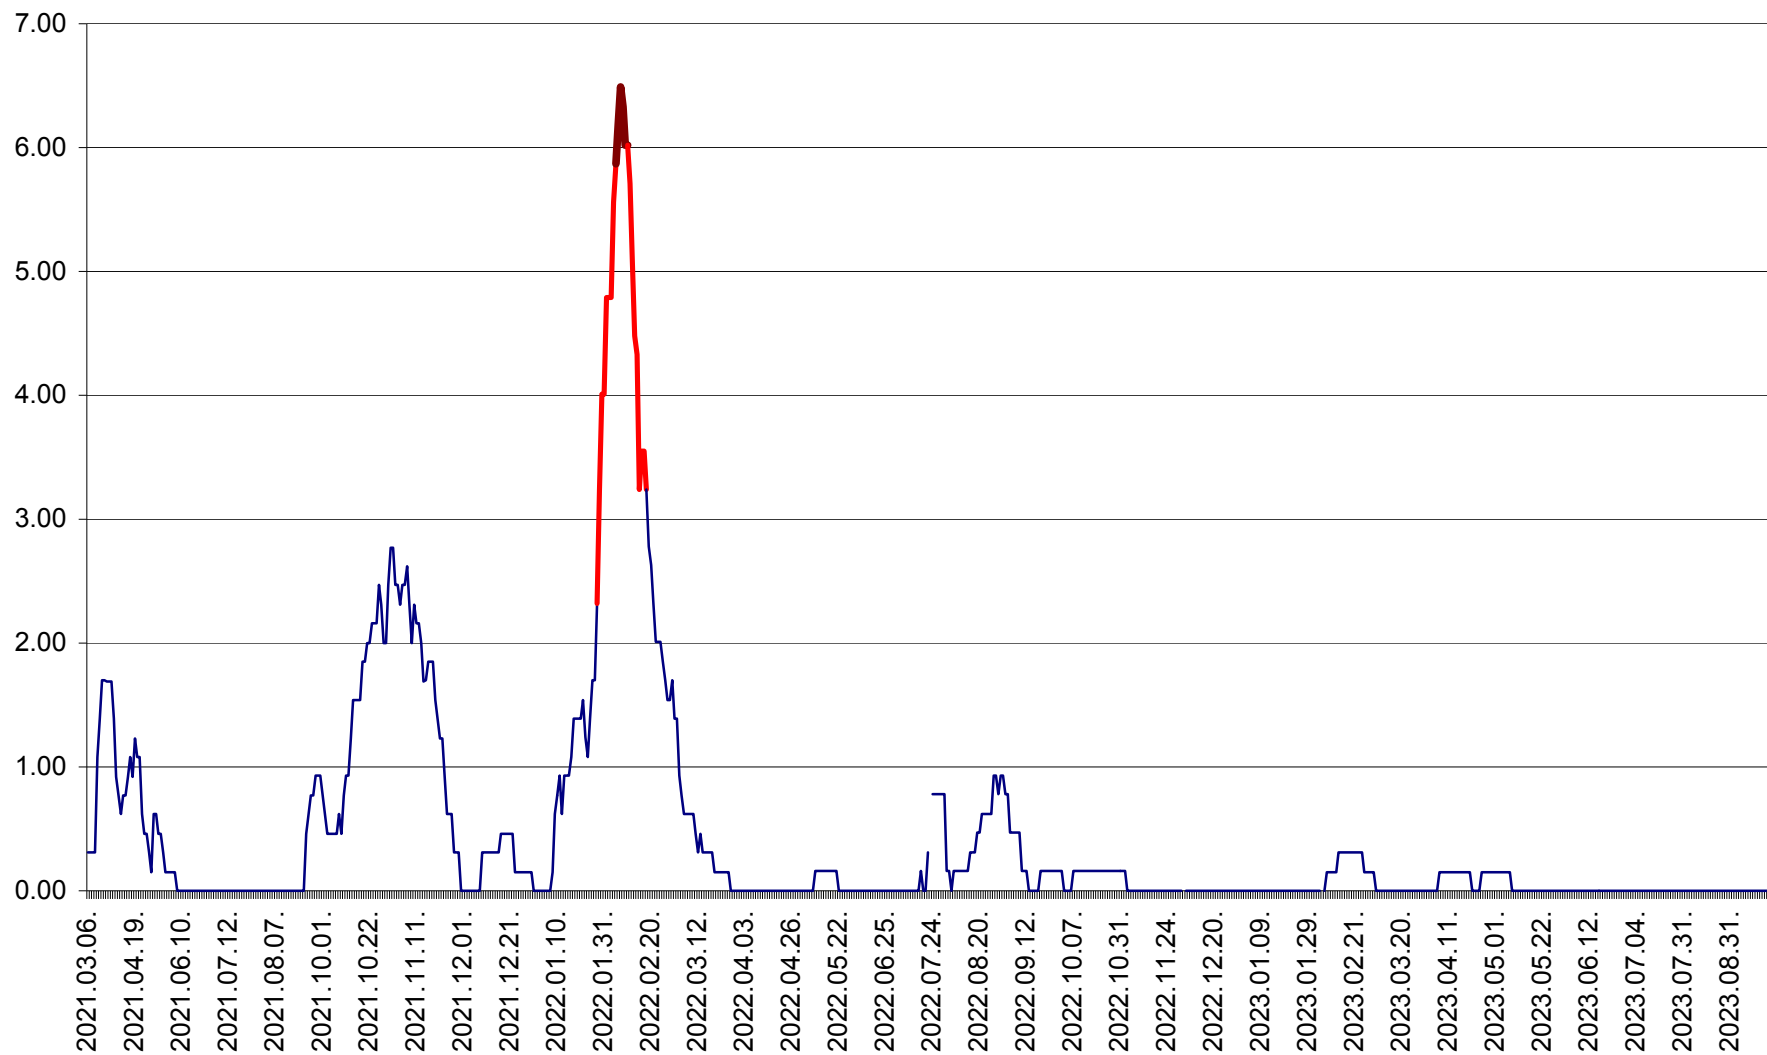

ORAȘ BĂLAN - Evoluția incidenței cumulate pe 14 zile la ‰ de locuitori
2021.03.07. - 2023.09.29.

BILBOR - Evolutia incidentei cumulate pe 14 zile la ‰ de locuitori
2021.03.07. - 2023.09.29.

ORAȘ BORSEC - Evolutia incidentei cumulate pe 14 zile la ‰ de locuitori
2021.03.07. - 2023.09.29.

BRĂDEȘTI - Evolutia incidentei cumulate pe 14 zile la ‰ de locuitori
2021.03.07. - 2023.09.29.

CĂPÂLNIȚA - Evolutia incidentei cumulate pe 14 zile la ‰ de locuitori
2021.03.07. - 2023.09.29.

CÂRȚA - Evolutia incidentei cumulate pe 14 zile la ‰ de locuitori
2021.03.07. - 2023.09.29.

CICEU - Evolutia incidentei cumulate pe 14 zile la ‰ de locuitori
2021.03.07. - 2023.09.29.

CIUCSÂNGEORGIU - Evolutia incidentei cumulate pe 14 zile la ‰ de locuitori
2021.03.07. - 2023.09.29.

CIUMANI - Evolutia incidentei cumulate pe 14 zile la ‰ de locuitori
2021.03.07. - 2023.09.29.

CORBU - Evolutia incidentei cumulate pe 14 zile la ‰ de locuitori
2021.03.07. - 2023.09.29.

CORUND - Evolutia incidentei cumulate pe 14 zile la ‰ de locuitori
2021.03.07. - 2023.09.29.

COZMENI - Evolutia incidentei cumulate pe 14 zile la ‰ de locuitori
2021.03.07. - 2023.09.29.