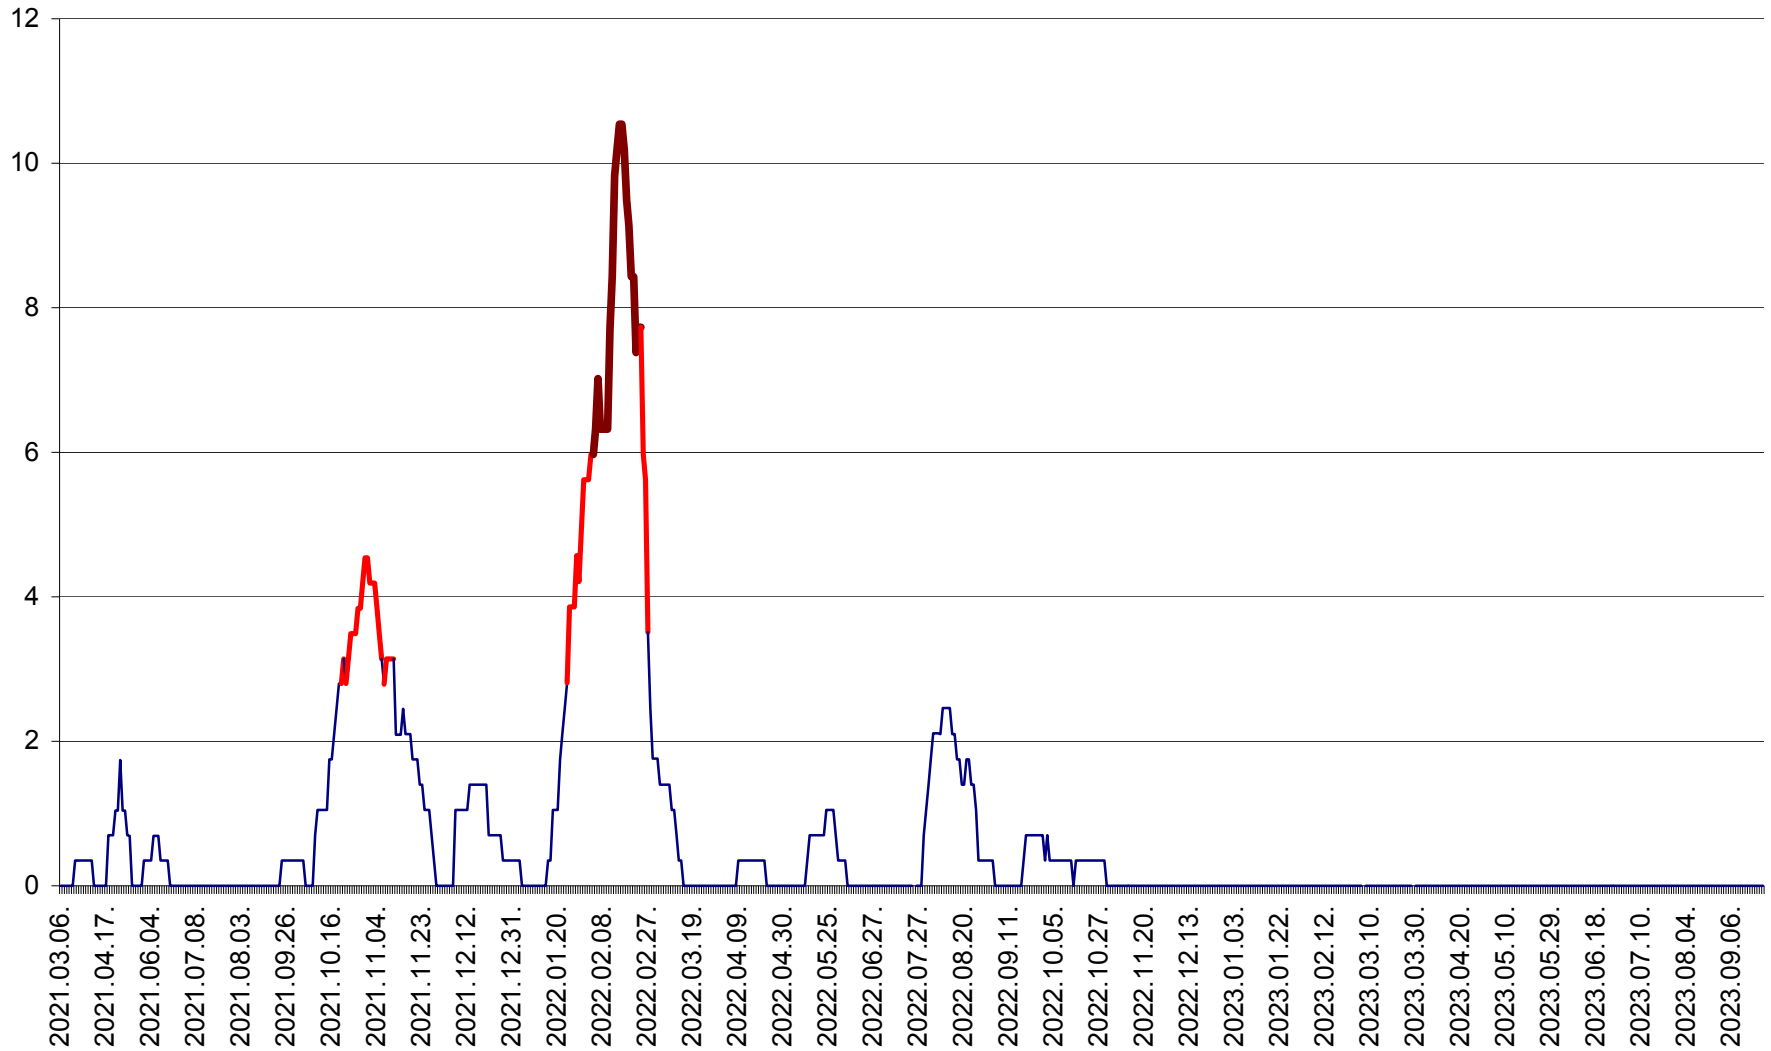

SICULENI - Evolutia incidentei cumulate pe 14 zile la ‰ de locuitori
2021.03.07. - 2023.09.29.

SECUIENI - Evolutia incidentei cumulate pe 14 zile la % de locuitori
2021.03.07. - 2023.09.29.