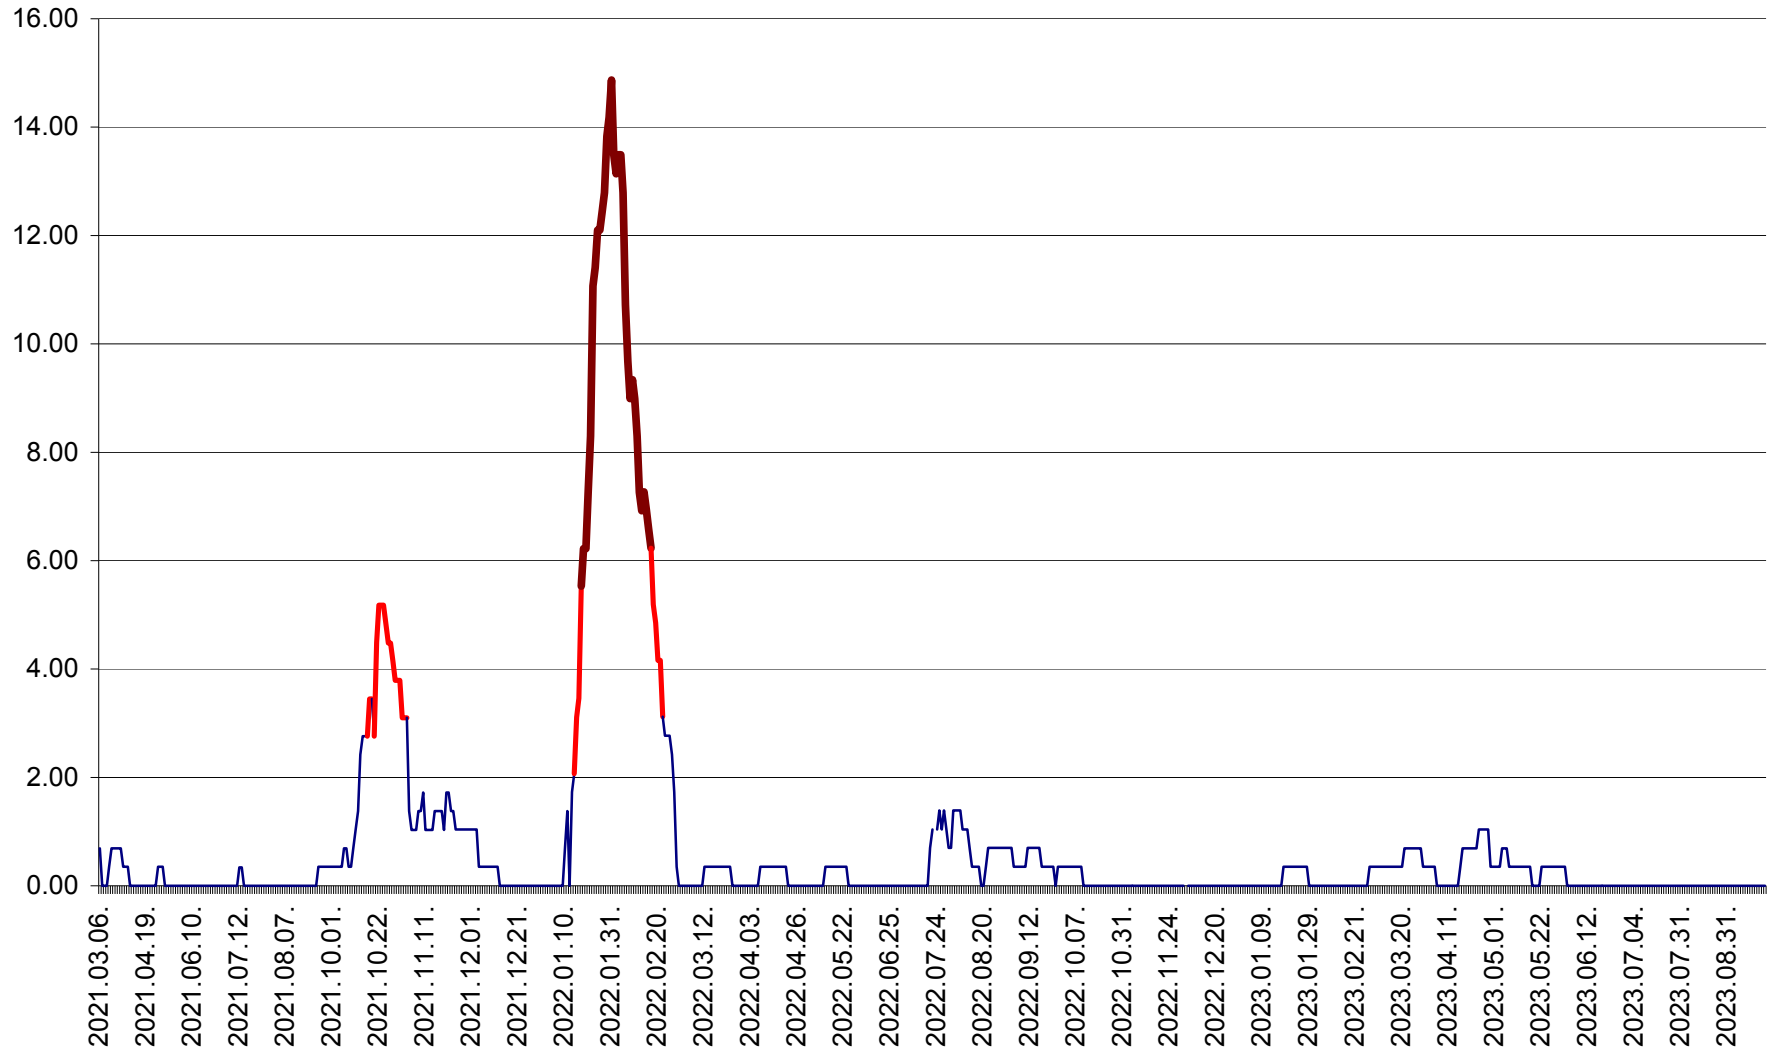

ORAȘ BĂLAN - Evoluția incidenței cumulate pe 14 zile la ‰ de locuitori
2021.03.07. - 2023.09.29.

BILBOR - Evolutia incidentei cumulate pe 14 zile la ‰ de locuitori
2021.03.07. - 2023.09.29.

ORAȘ BORSEC - Evolutia incidentei cumulate pe 14 zile la ‰ de locuitori
2021.03.07. - 2023.09.29.

BRĂDEȘTI - Evolutia incidentei cumulate pe 14 zile la ‰ de locuitori
2021.03.07. - 2023.09.29.

CĂPÂLNIȚA - Evolutia incidentei cumulate pe 14 zile la ‰ de locuitori
2021.03.07. - 2023.09.29.

CÂRȚA - Evolutia incidentei cumulate pe 14 zile la ‰ de locuitori
2021.03.07. - 2023.09.29.

CICEU - Evolutia incidentei cumulate pe 14 zile la ‰ de locuitori
2021.03.07. - 2023.09.29.

CIUCSÂNGEORGIU - Evolutia incidentei cumulate pe 14 zile la ‰ de locuitori
2021.03.07. - 2023.09.29.

CIUMANI - Evolutia incidentei cumulate pe 14 zile la ‰ de locuitori
2021.03.07. - 2023.09.29.

CORBU - Evolutia incidentei cumulate pe 14 zile la ‰ de locuitori
2021.03.07. - 2023.09.29.

CORUND - Evolutia incidentei cumulate pe 14 zile la ‰ de locuitori
2021.03.07. - 2023.09.29.

COZMENI - Evolutia incidentei cumulate pe 14 zile la ‰ de locuitori
2021.03.07. - 2023.09.29.