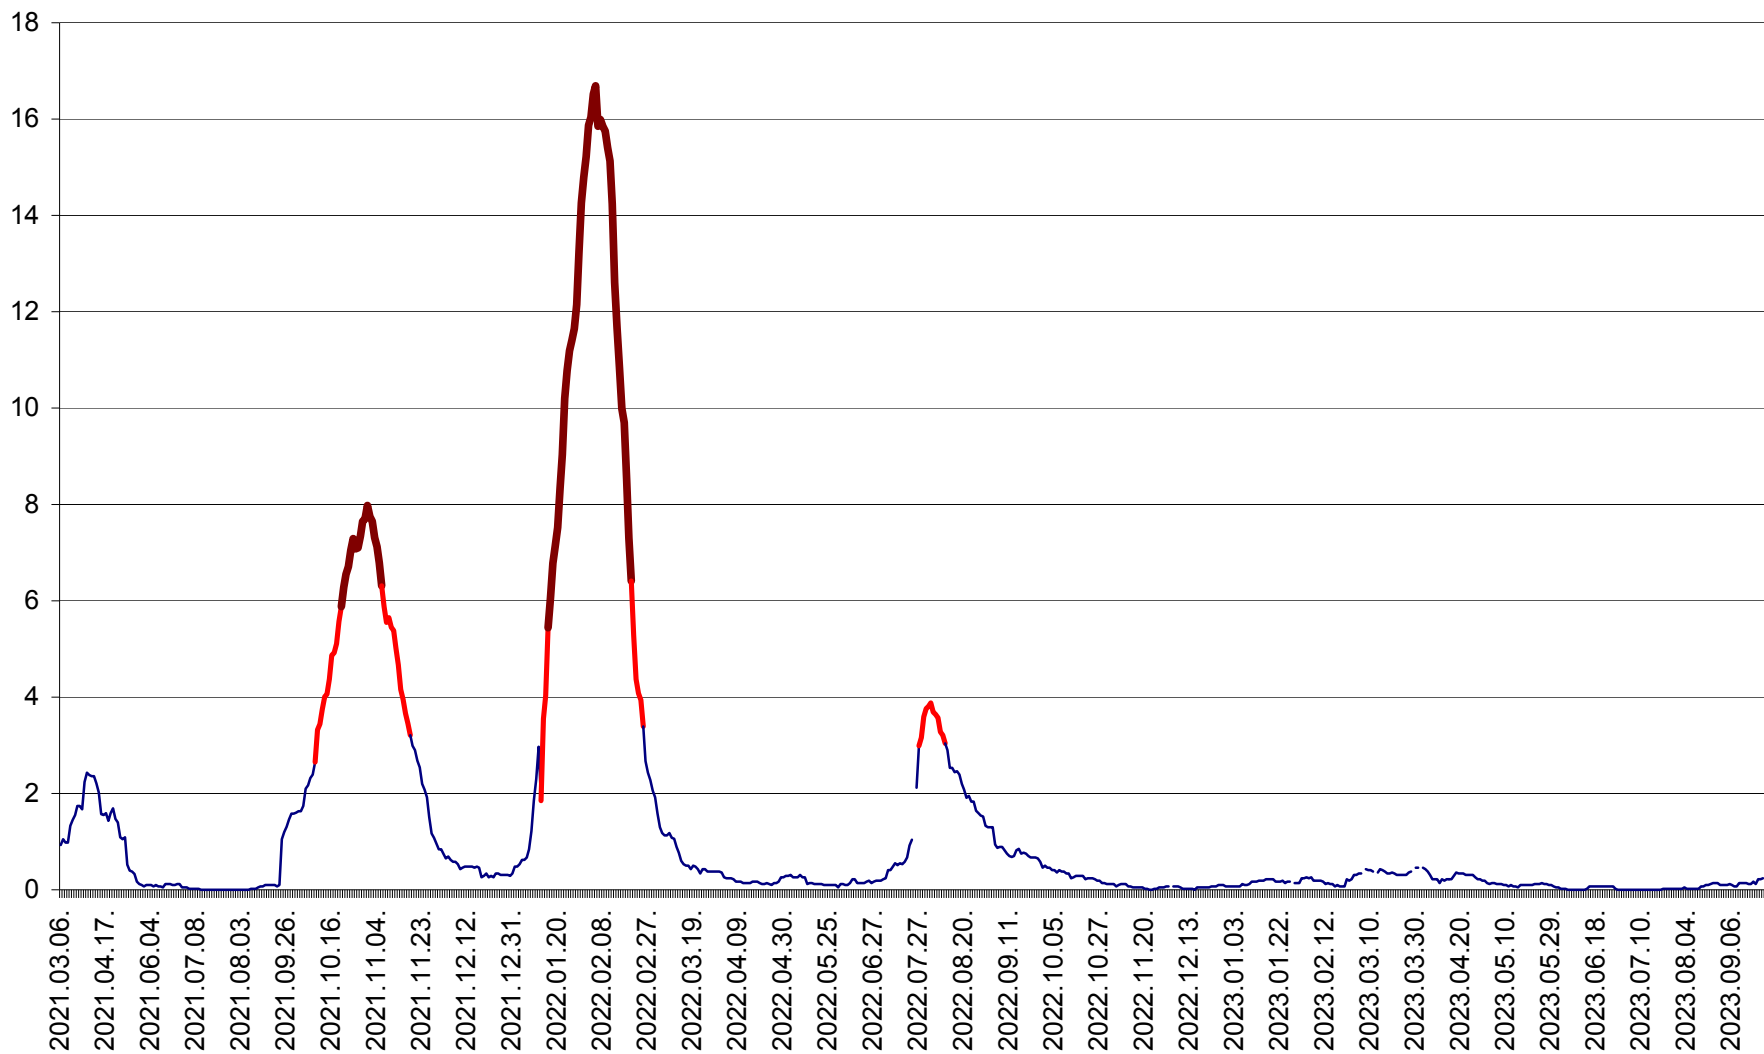

LELICENI - Evolutia incidentei cumulate pe 14 zile la ‰ de locuitori
2021.03.07. - 2023.09.29.

LUETA - Evolutia incidentei cumulate pe 14 zile la ‰ de locuitori
2021.03.07. - 2023.09.29.

LUNCA DE JOS - Evolutia incidentei cumulate pe 14 zile la ‰ de locuitori
2021.03.07. - 2023.09.29.

LUNCA DE SUS - Evolutia incidentei cumulate pe 14 zile la ‰ de locuitori
2021.03.07. - 2023.09.29.

LUPENI - Evolutia incidentei cumulate pe 14 zile la ‰ de locuitori
2021.03.07. - 2023.09.29.

MĂDĂRAȘ - Evolutia incidentei cumulate pe 14 zile la ‰ de locuitori
2021.03.07. - 2023.09.29.

MĂRTINIȘ - Evolutia incidentei cumulate pe 14 zile la ‰ de locuitori
2021.03.07. - 2023.09.29.

MEREȘTI - Evolutia incidentei cumulate pe 14 zile la ‰ de locuitori
2021.03.07. - 2023.09.29.

MUNICIPIUL MIERCUREA-CIUC - Evolutia incidentei cumulate pe 14 zile la ‰ de locuitori
2021.03.07. - 2023.09.29.