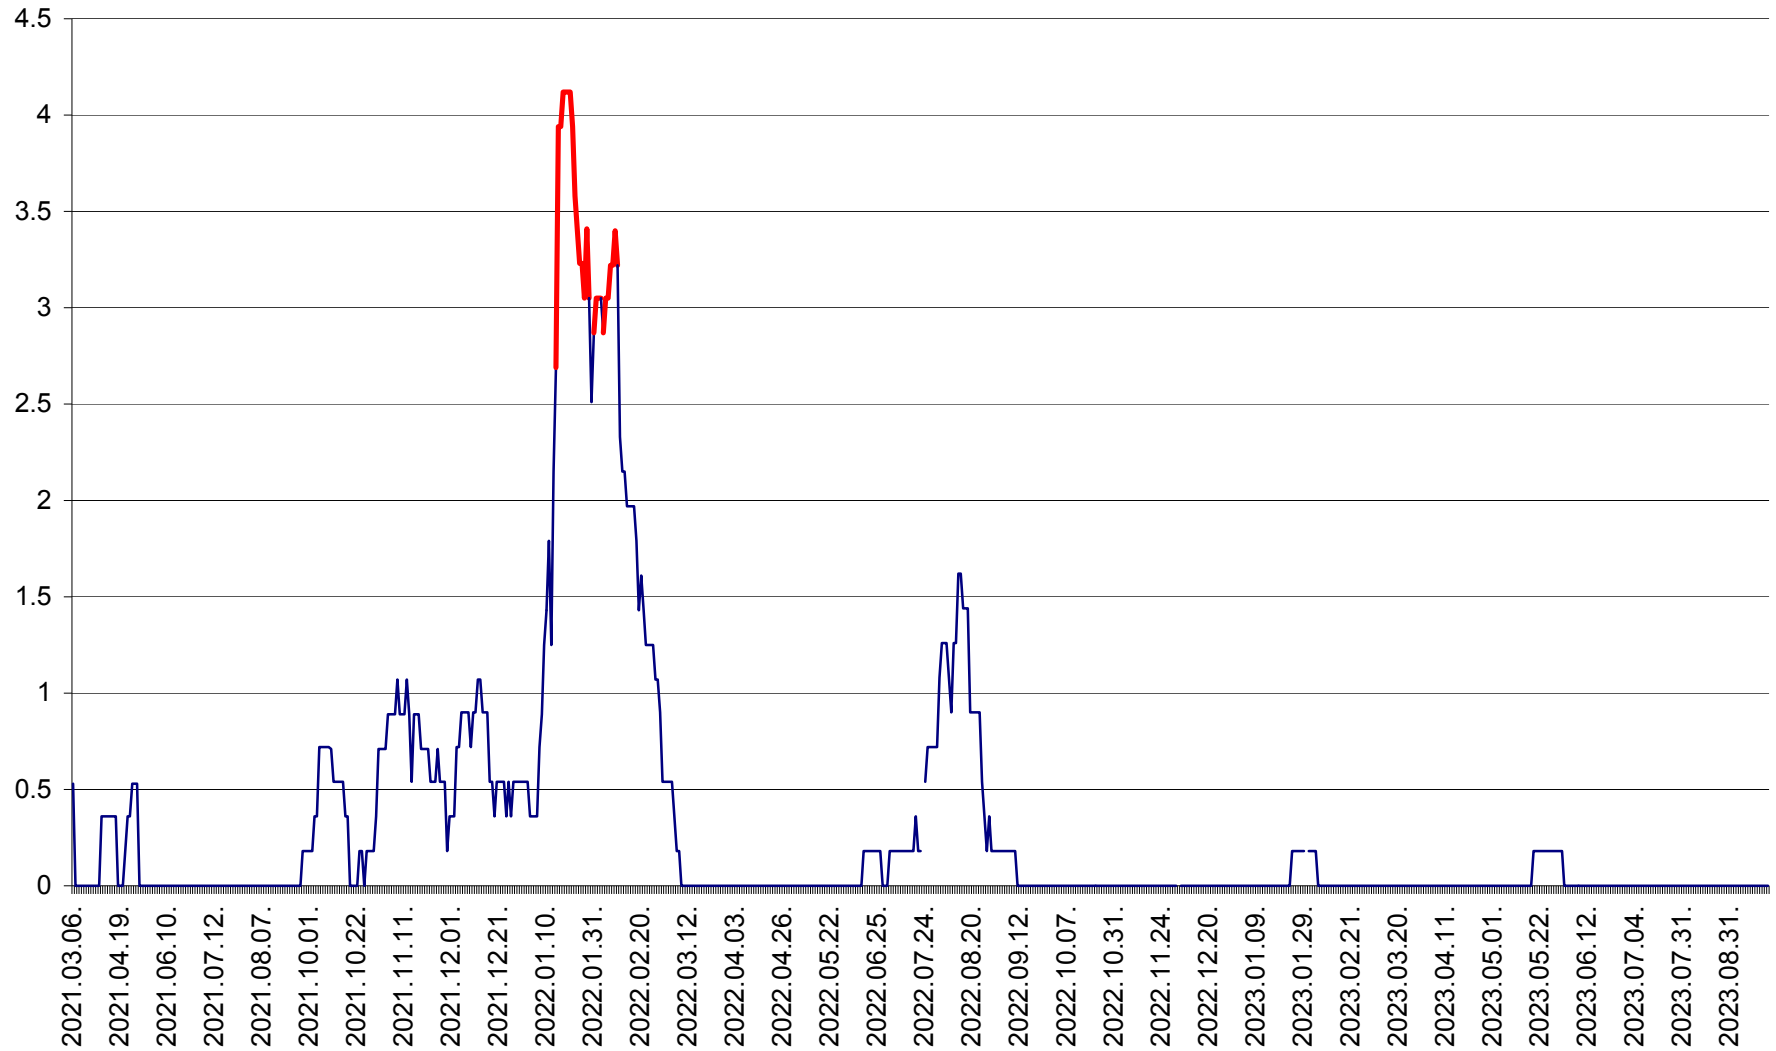

FELICENI - Evolutia incidentei cumulate pe 14 zile la % de locuitori
2021.03.07. - 2023.09.29.

FRUMOASA - Evolutia incidentei cumulate pe 14 zile la ‰ de locuitori
2021.03.07. - 2023.09.29.

GĂLĂUȚAȘ - Evoluția incidenței cumulate pe 14 zile la ‰ de locuitori
2021.03.07. - 2023.09.29.

MUNICIPIUL GHEORGHENI - Evolutia incidentei cumulate pe 14 zile la ‰ de locuitori
2021.03.07. - 2023.09.29.

JOSENI - Evolutia incidentei cumulate pe 14 zile la ‰ de locuitori
2021.03.07. - 2023.09.29.

LĂZAREA - Evolutia incidentei cumulate pe 14 zile la % de locuitori
2021.03.07. - 2023.09.29.

LELICENI - Evolutia incidentei cumulate pe 14 zile la ‰ de locuitori
2021.03.07. - 2023.09.29.

LUETA - Evolutia incidentei cumulate pe 14 zile la ‰ de locuitori
2021.03.07. - 2023.09.29.

LUNCA DE JOS - Evolutia incidentei cumulate pe 14 zile la ‰ de locuitori
2021.03.07. - 2023.09.29.