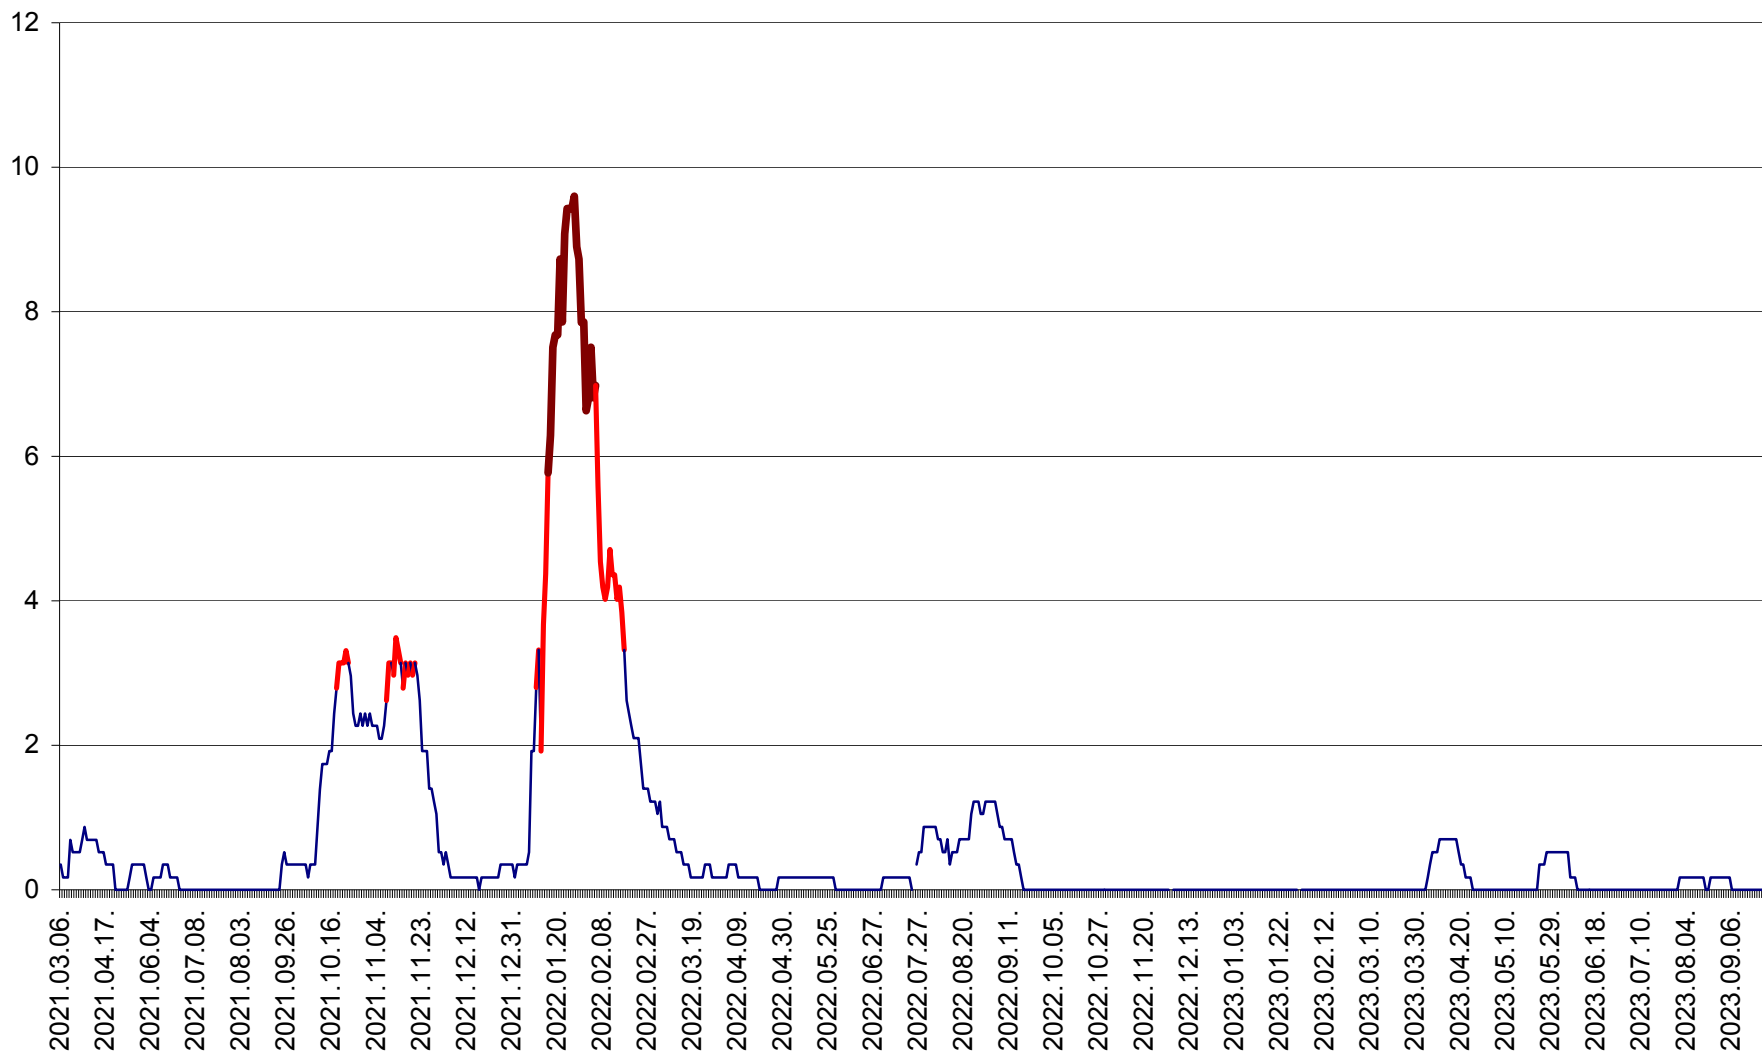

DÂRJIU - Evolutia incidentei cumulate pe 14 zile la ‰ de locuitori
2021.03.07. - 2023.09.29.

DEALU - Evolutia incidentei cumulate pe 14 zile la ‰ de locuitori
2021.03.07. - 2023.09.29.

DITRĂU - Evolutia incidentei cumulate pe 14 zile la ‰ de locuitori
2021.03.07. - 2023.09.29.

FELICENI - Evolutia incidentei cumulate pe 14 zile la % de locuitori
2021.03.07. - 2023.09.29.

FRUMOASA - Evolutia incidentei cumulate pe 14 zile la ‰ de locuitori
2021.03.07. - 2023.09.29.

GĂLĂUȚAȘ - Evoluția incidenței cumulate pe 14 zile la ‰ de locuitori
2021.03.07. - 2023.09.29.

MUNICIPIUL GHEORGHENI - Evolutia incidentei cumulate pe 14 zile la ‰ de locuitori
2021.03.07. - 2023.09.29.

JOSENI - Evolutia incidentei cumulate pe 14 zile la ‰ de locuitori
2021.03.07. - 2023.09.29.

LĂZAREA - Evolutia incidentei cumulate pe 14 zile la % de locuitori
2021.03.07. - 2023.09.29.

LELICENI - Evolutia incidentei cumulate pe 14 zile la ‰ de locuitori
2021.03.07. - 2023.09.29.

LUETA - Evolutia incidentei cumulate pe 14 zile la ‰ de locuitori
2021.03.07. - 2023.09.29.

LUNCA DE JOS - Evolutia incidentei cumulate pe 14 zile la ‰ de locuitori
2021.03.07. - 2023.09.29.