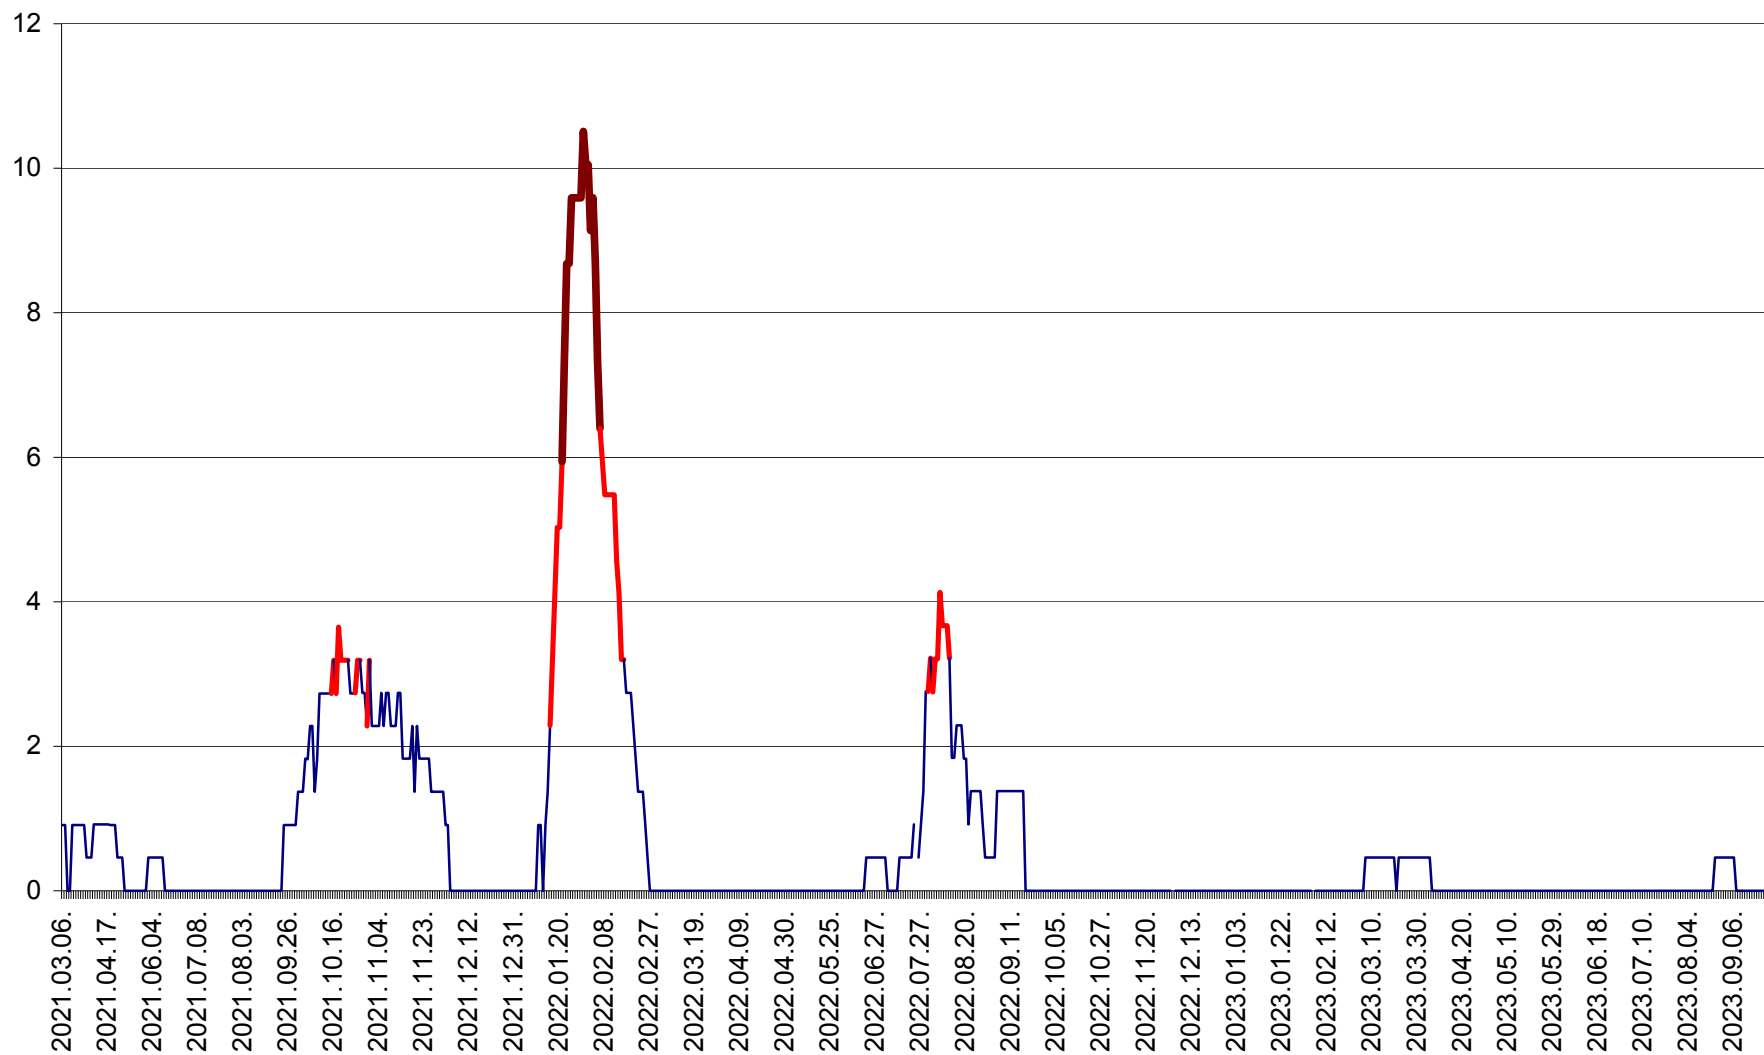

ORAȘ BĂLAN - Evoluția incidenței cumulate pe 14 zile la ‰ de locuitori
2021.03.07. - 2023.09.29.

BILBOR - Evolutia incidentei cumulate pe 14 zile la ‰ de locuitori
2021.03.07. - 2023.09.29.

ORAȘ BORSEC - Evolutia incidentei cumulate pe 14 zile la ‰ de locuitori
2021.03.07. - 2023.09.29.

CICEU - Evolutia incidentei cumulate pe 14 zile la ‰ de locuitori
2021.03.07. - 2023.09.29.

CIUCSÂNGEORGIU - Evolutia incidentei cumulate pe 14 zile la ‰ de locuitori
2021.03.07. - 2023.09.29.

CIUMANI - Evolutia incidentei cumulate pe 14 zile la ‰ de locuitori
2021.03.07. - 2023.09.29.

CORBU - Evolutia incidentei cumulate pe 14 zile la ‰ de locuitori
2021.03.07. - 2023.09.29.

CORUND - Evolutia incidentei cumulate pe 14 zile la ‰ de locuitori
2021.03.07. - 2023.09.29.

COZMENI - Evolutia incidentei cumulate pe 14 zile la ‰ de locuitori
2021.03.07. - 2023.09.29.

ORAȘ CRISTURU SECUIESC - Evolutia incidentei cumulate pe 14 zile la ‰ de locuitori
2021.03.07. - 2023.09.29.

DĂNEȘTI - Evolutia incidentei cumulate pe 14 zile la ‰ de locuitori
2021.03.07. - 2023.09.29.