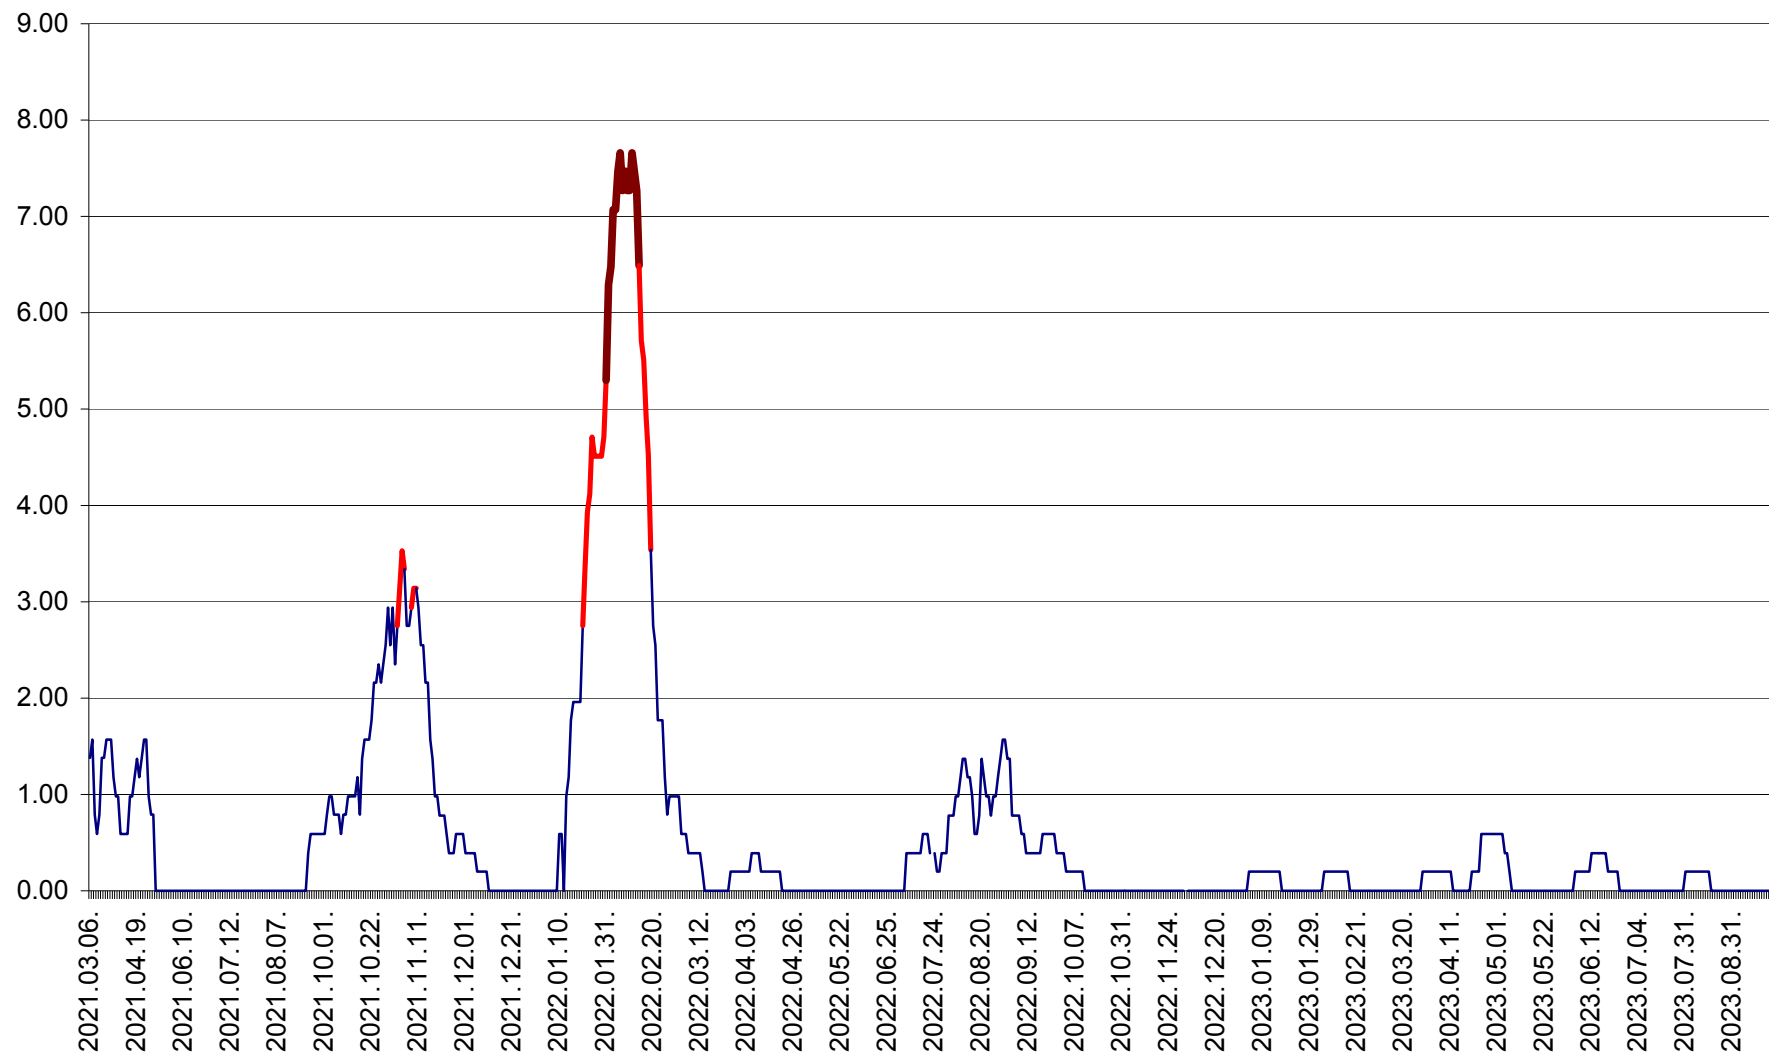

ORAȘ BĂLAN - Evoluția incidenței cumulate pe 14 zile la ‰ de locuitori
2021.03.07. - 2023.09.29.

BILBOR - Evolutia incidentei cumulate pe 14 zile la ‰ de locuitori
2021.03.07. - 2023.09.29.

ORAȘ BORSEC - Evolutia incidentei cumulate pe 14 zile la ‰ de locuitori
2021.03.07. - 2023.09.29.

BRĂDEȘTI - Evolutia incidentei cumulate pe 14 zile la ‰ de locuitori
2021.03.07. - 2023.09.29.

CĂPÂLNIȚA - Evolutia incidentei cumulate pe 14 zile la ‰ de locuitori
2021.03.07. - 2023.09.29.

CÂRȚA - Evolutia incidentei cumulate pe 14 zile la ‰ de locuitori
2021.03.07. - 2023.09.29.

CICEU - Evolutia incidentei cumulate pe 14 zile la ‰ de locuitori
2021.03.07. - 2023.09.29.

CIUCSÂNGEORGIU - Evolutia incidentei cumulate pe 14 zile la ‰ de locuitori
2021.03.07. - 2023.09.29.

CIUMANI - Evolutia incidentei cumulate pe 14 zile la ‰ de locuitori
2021.03.07. - 2023.09.29.

CORBU - Evolutia incidentei cumulate pe 14 zile la ‰ de locuitori
2021.03.07. - 2023.09.29.

CORUND - Evolutia incidentei cumulate pe 14 zile la ‰ de locuitori
2021.03.07. - 2023.09.29.

COZMENI - Evolutia incidentei cumulate pe 14 zile la ‰ de locuitori
2021.03.07. - 2023.09.29.