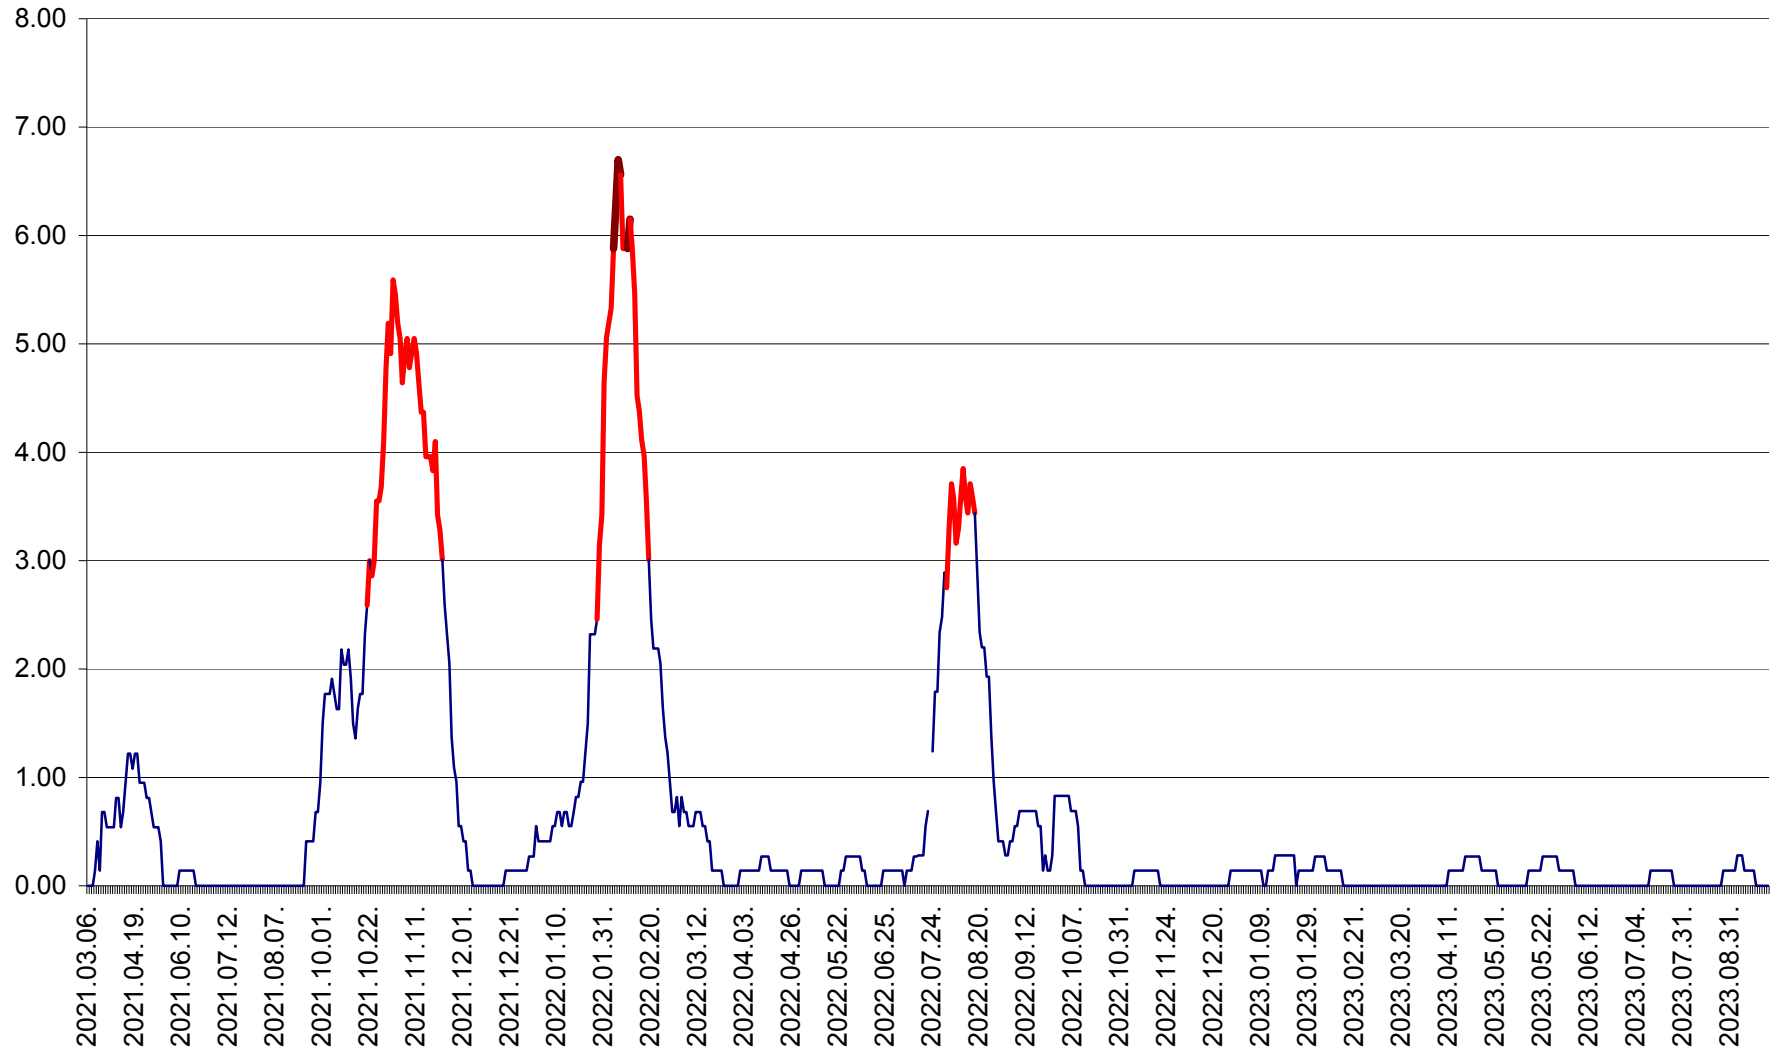

ATID - Evolutia incidentei cumulate pe 14 zile la % de locuitori
2021.03.07. - 2023.09.29.

AVRĂMEȘTI - Evolutia incidentei cumulate pe 14 zile la ‰ de locuitori
2021.03.07. - 2023.09.29.

ORAȘ BĂILE TUȘNAD - Evolutia incidentei cumulate pe 14 zile la ‰ de locuitori
2021.03.07. - 2023.09.29.

ORAȘ BĂLAN - Evoluția incidenței cumulate pe 14 zile la ‰ de locuitori
2021.03.07. - 2023.09.29.

BILBOR - Evolutia incidentei cumulate pe 14 zile la ‰ de locuitori
2021.03.07. - 2023.09.29.

ORAȘ BORSEC - Evolutia incidentei cumulate pe 14 zile la ‰ de locuitori
2021.03.07. - 2023.09.29.

BRĂDEȘTI - Evolutia incidentei cumulate pe 14 zile la ‰ de locuitori
2021.03.07. - 2023.09.29.

CĂPÂLNIȚA - Evolutia incidentei cumulate pe 14 zile la ‰ de locuitori
2021.03.07. - 2023.09.29.

CÂRȚA - Evolutia incidentei cumulate pe 14 zile la ‰ de locuitori
2021.03.07. - 2023.09.29.