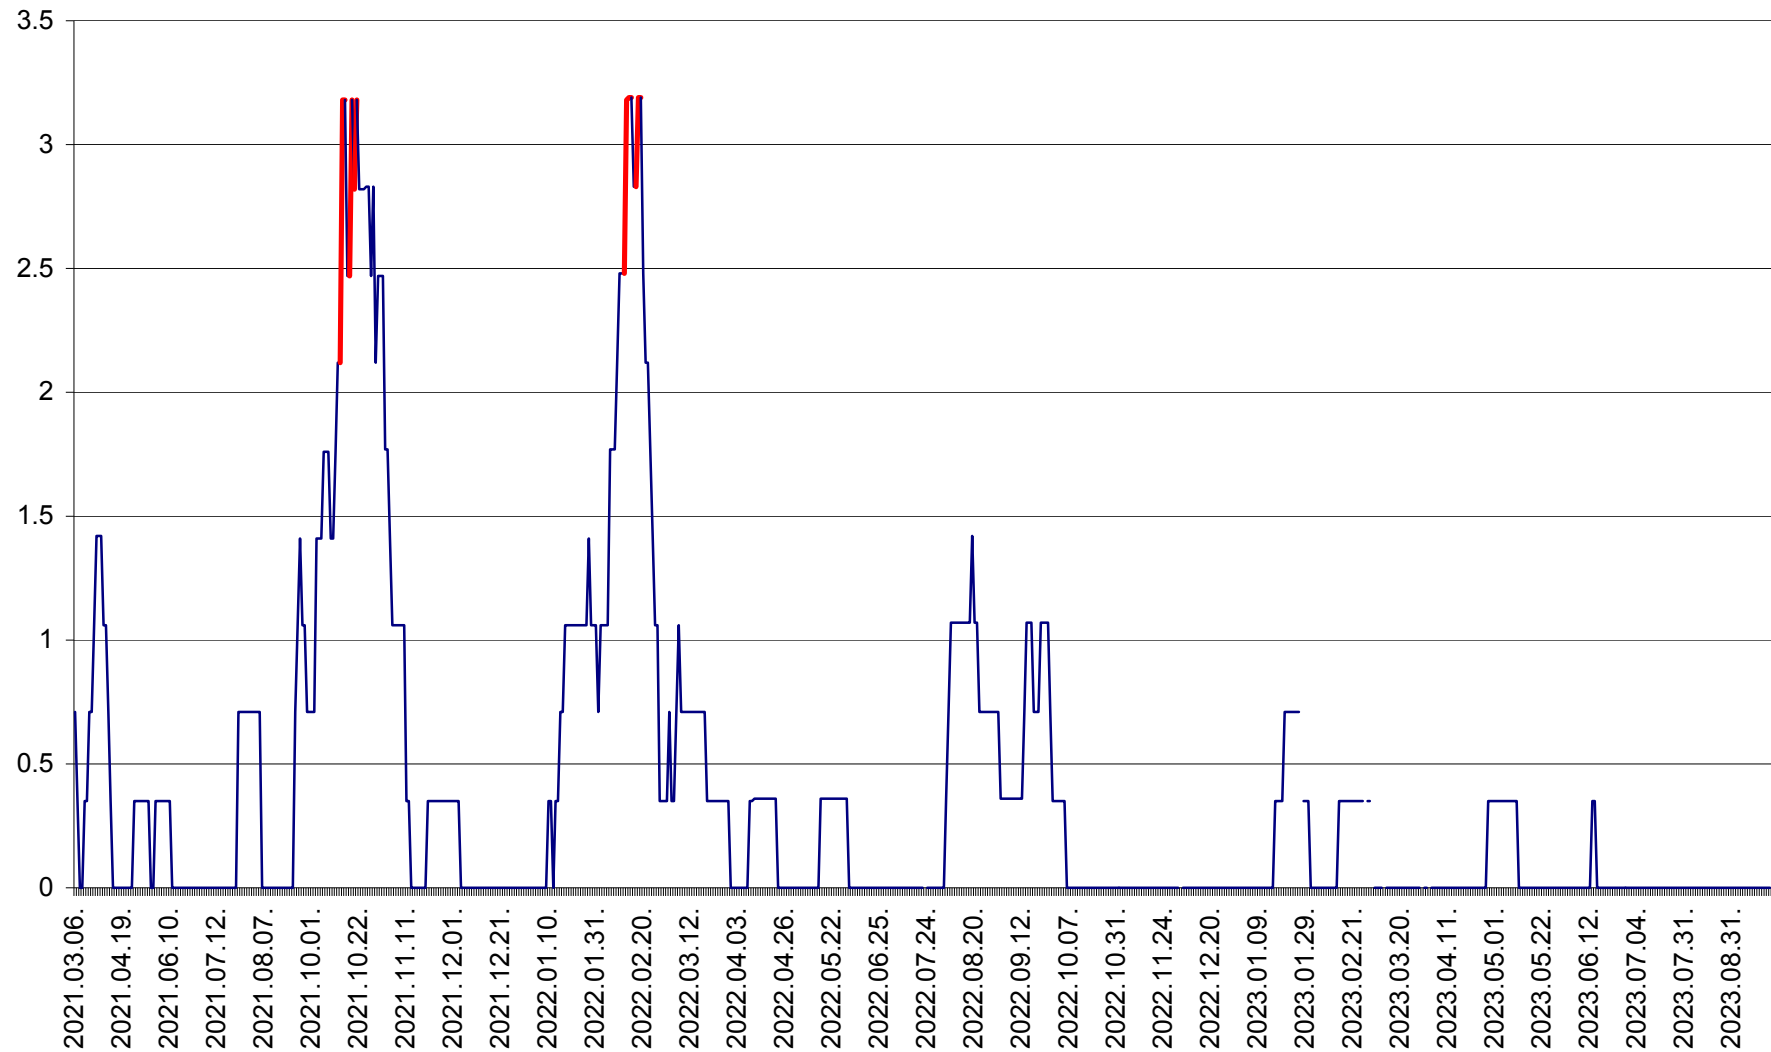

PORUMBENI - Evolutia incidentei cumulate pe 14 zile la ‰ de locuitori
2021.03.07. - 2023.09.29.

PLĂIEȘII DE JOS - Evoluția incidenței cumulate pe 14 zile la ‰ de locuitori
2021.03.07. - 2023.09.29.