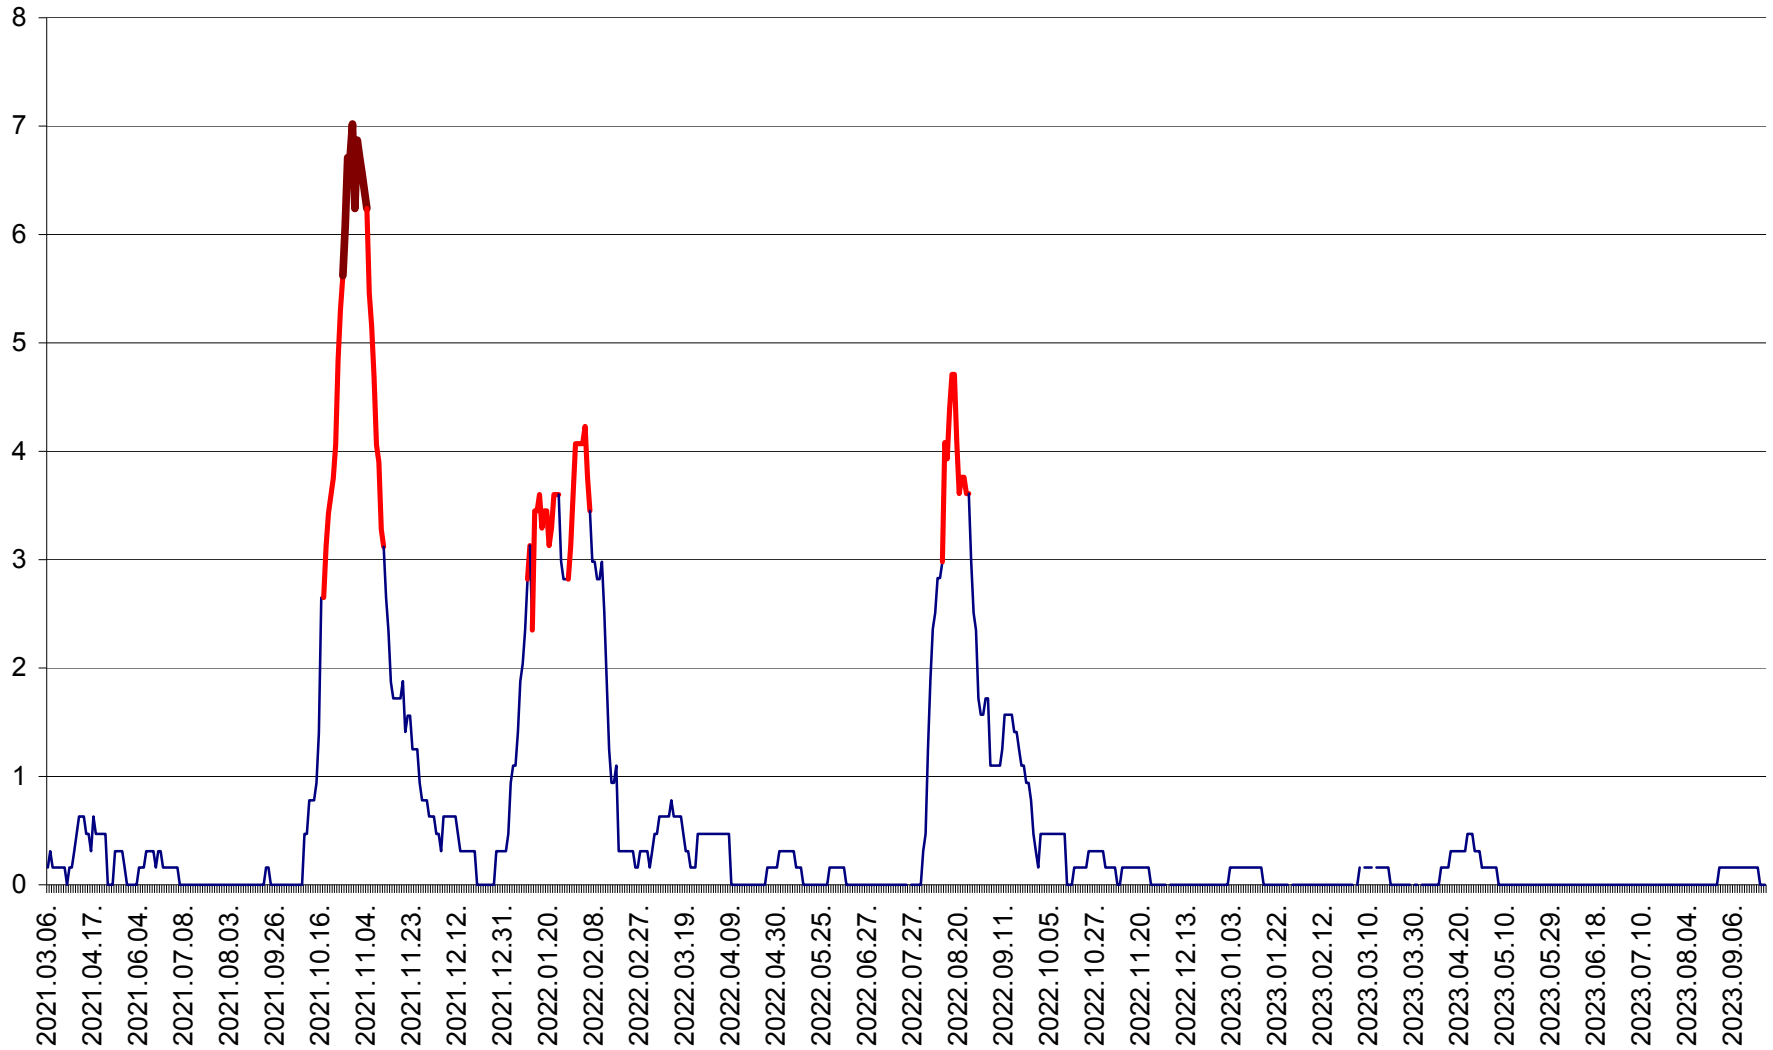

PLĂIEȘII DE JOS - Evoluția incidenței cumulate pe 14 zile la ‰ de locuitori
2021.03.07. - 2023.09.29.

PORUMBENI - Evolutia incidentei cumulate pe 14 zile la ‰ de locuitori
2021.03.07. - 2023.09.29.

PRAID - Evolutia incidentei cumulate pe 14 zile la ‰ de locuitori
2021.03.07. - 2023.09.29.

RACU - Evolutia incidentei cumulate pe 14 zile la ‰ de locuitori
2021.03.07. - 2023.09.29.

REMETEA - Evolutia incidentei cumulate pe 14 zile la % de locuitori
2021.03.07. - 2023.09.29.

SĂCEL - Evolutia incidentei cumulate pe 14 zile la ‰ de locuitori
2021.03.07. - 2023.09.29.