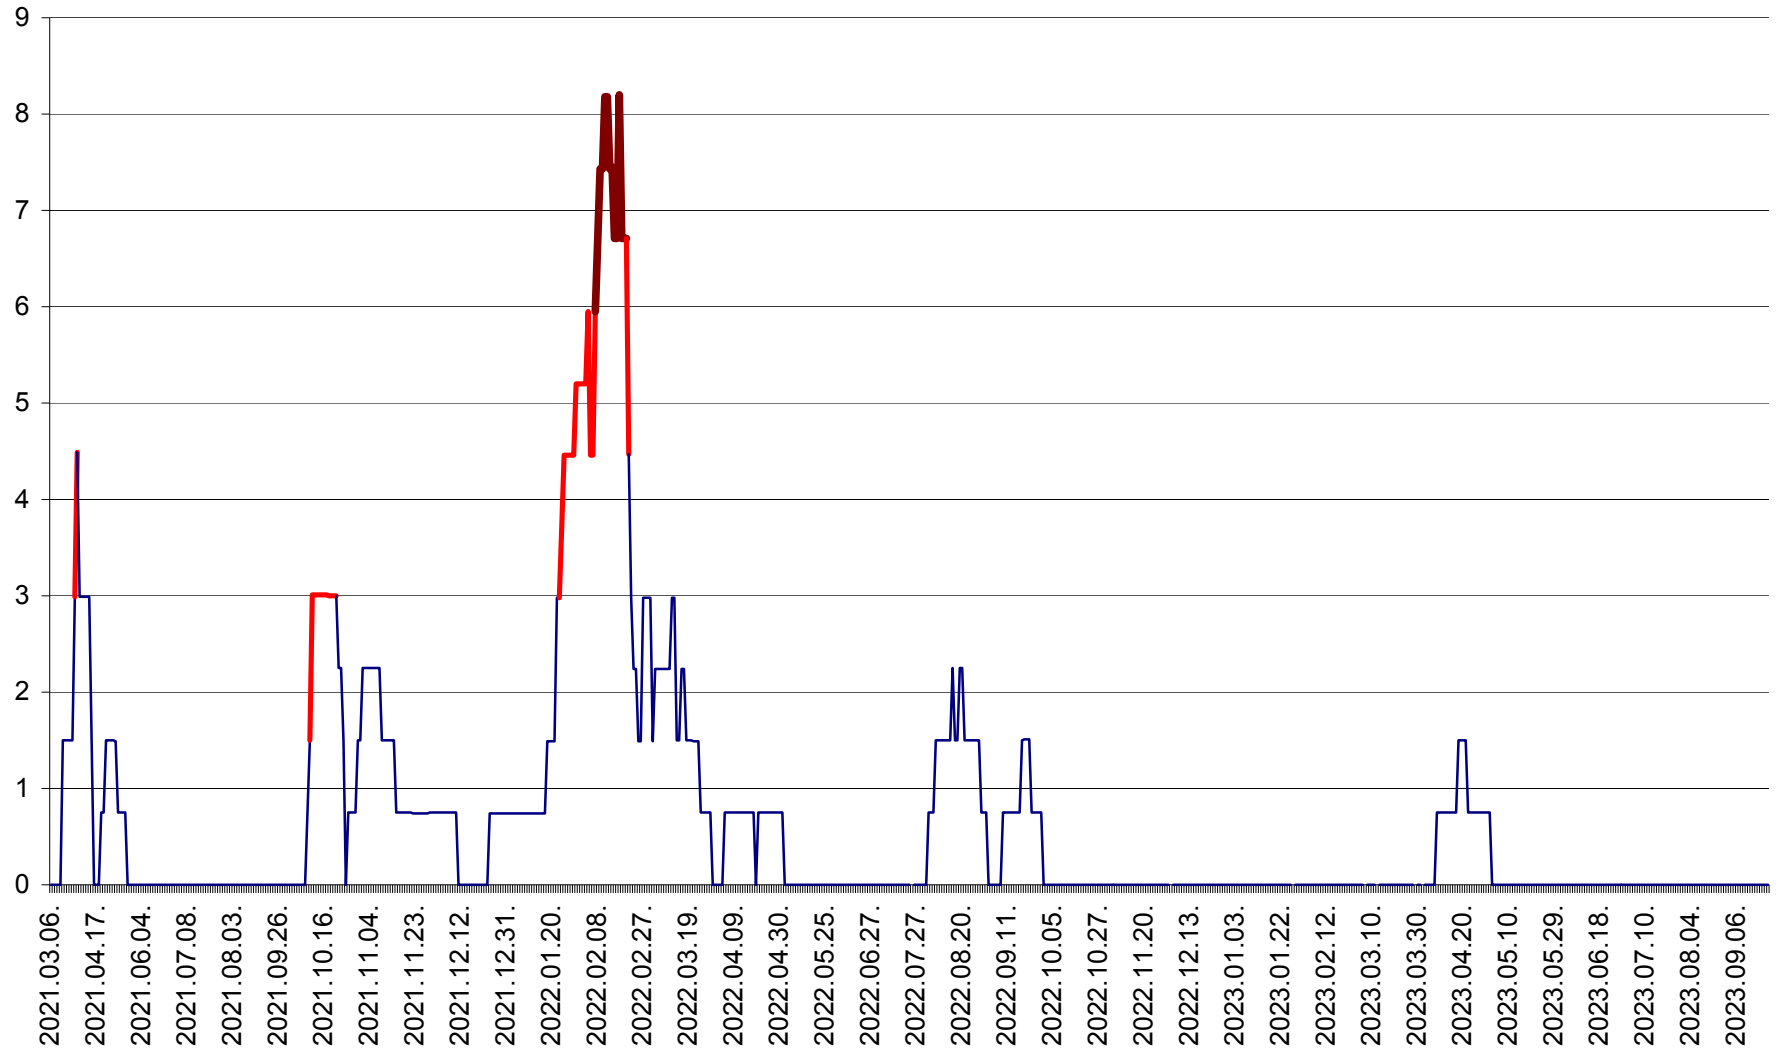

LELICENI - Evolutia incidentei cumulate pe 14 zile la ‰ de locuitori
2021.03.07. - 2023.09.29.

LUETA - Evolutia incidentei cumulate pe 14 zile la ‰ de locuitori
2021.03.07. - 2023.09.29.

LUNCA DE JOS - Evolutia incidentei cumulate pe 14 zile la ‰ de locuitori
2021.03.07. - 2023.09.29.

LUNCA DE SUS - Evolutia incidentei cumulate pe 14 zile la ‰ de locuitori
2021.03.07. - 2023.09.29.

LUPENI - Evolutia incidentei cumulate pe 14 zile la ‰ de locuitori
2021.03.07. - 2023.09.29.

MĂDĂRAȘ - Evolutia incidentei cumulate pe 14 zile la ‰ de locuitori
2021.03.07. - 2023.09.29.

MĂRTINIȘ - Evolutia incidentei cumulate pe 14 zile la ‰ de locuitori
2021.03.07. - 2023.09.29.

MEREȘTI - Evolutia incidentei cumulate pe 14 zile la ‰ de locuitori
2021.03.07. - 2023.09.29.

MUNICIPIUL MIERCUREA-CIUC - Evolutia incidentei cumulate pe 14 zile la ‰ de locuitori
2021.03.07. - 2023.09.29.