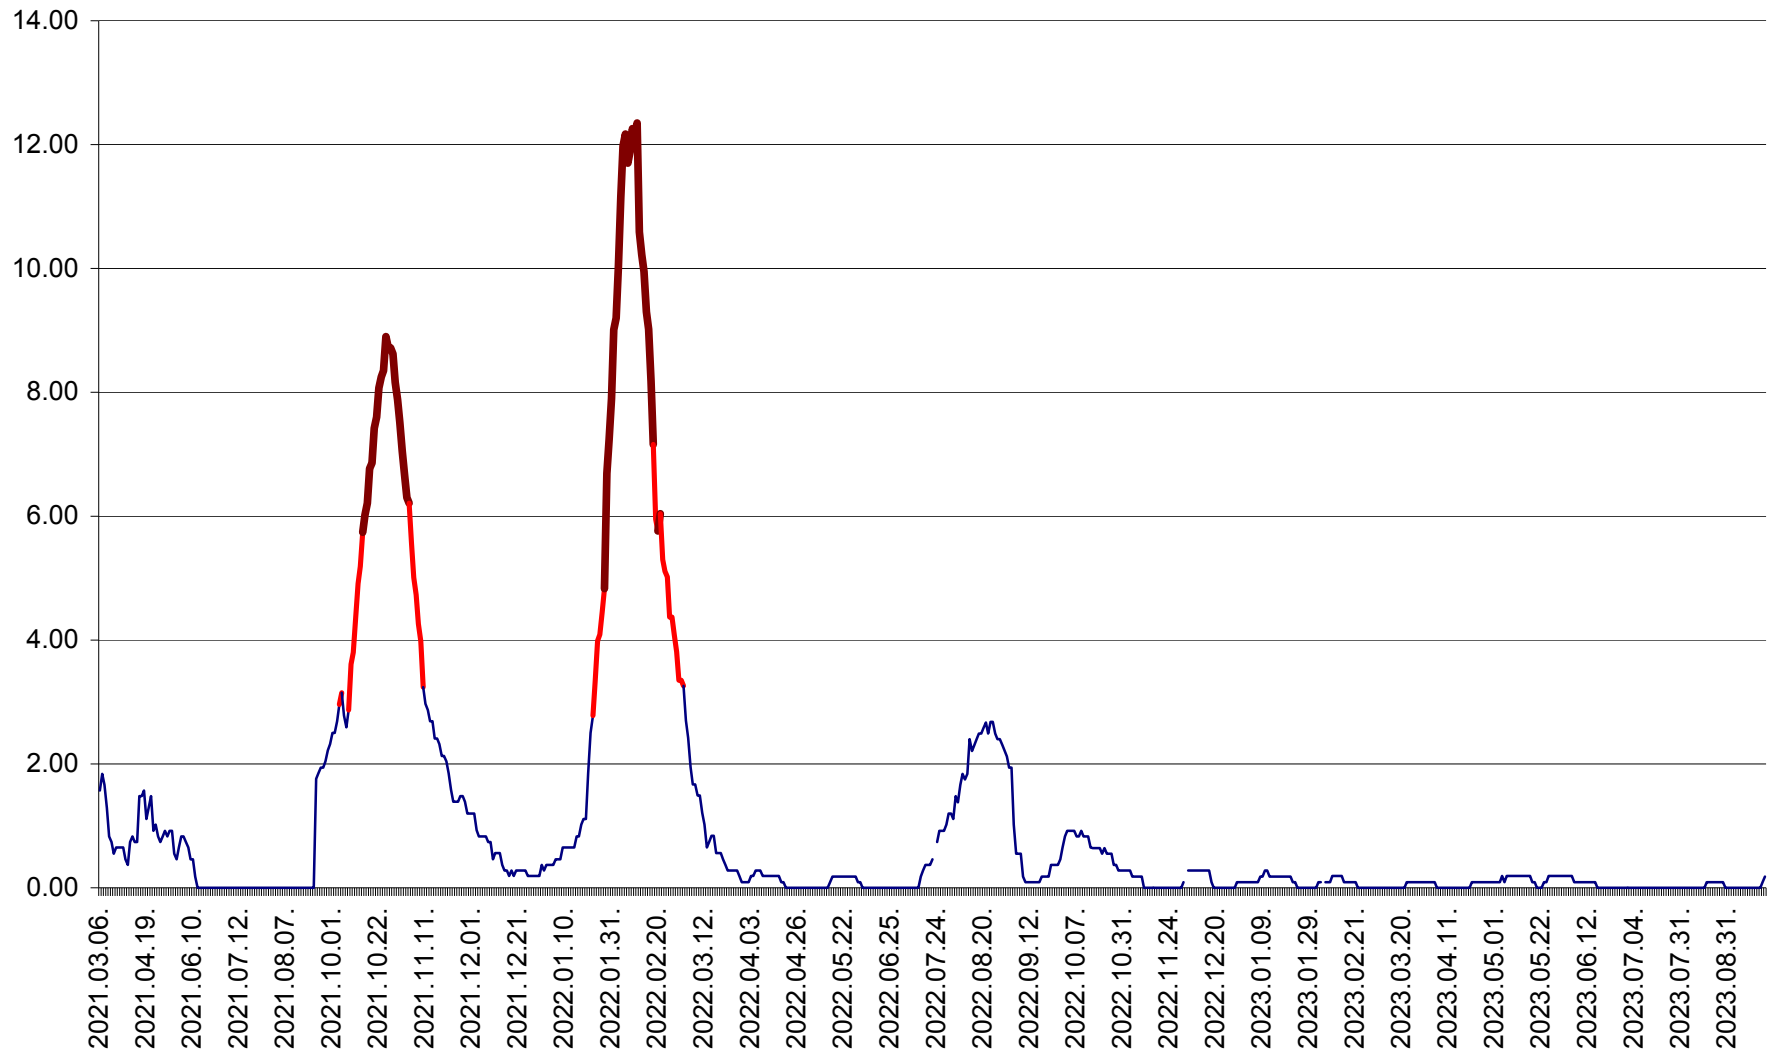

ORAȘ BĂLAN - Evoluția incidenței cumulate pe 14 zile la ‰ de locuitori
2021.03.07. - 2023.09.29.

BILBOR - Evolutia incidentei cumulate pe 14 zile la ‰ de locuitori
2021.03.07. - 2023.09.29.

ORAȘ BORSEC - Evolutia incidentei cumulate pe 14 zile la ‰ de locuitori
2021.03.07. - 2023.09.29.

CICEU - Evolutia incidentei cumulate pe 14 zile la ‰ de locuitori
2021.03.07. - 2023.09.29.

CIUCSÂNGEORGIU - Evolutia incidentei cumulate pe 14 zile la ‰ de locuitori
2021.03.07. - 2023.09.29.

CIUMANI - Evolutia incidentei cumulate pe 14 zile la ‰ de locuitori
2021.03.07. - 2023.09.29.

CORBU - Evolutia incidentei cumulate pe 14 zile la ‰ de locuitori
2021.03.07. - 2023.09.29.

CORUND - Evolutia incidentei cumulate pe 14 zile la ‰ de locuitori
2021.03.07. - 2023.09.29.

COZMENI - Evolutia incidentei cumulate pe 14 zile la ‰ de locuitori
2021.03.07. - 2023.09.29.

ORAȘ CRISTURU SECUIESC - Evolutia incidentei cumulate pe 14 zile la ‰ de locuitori
2021.03.07. - 2023.09.29.

DĂNEȘTI - Evolutia incidentei cumulate pe 14 zile la ‰ de locuitori
2021.03.07. - 2023.09.29.