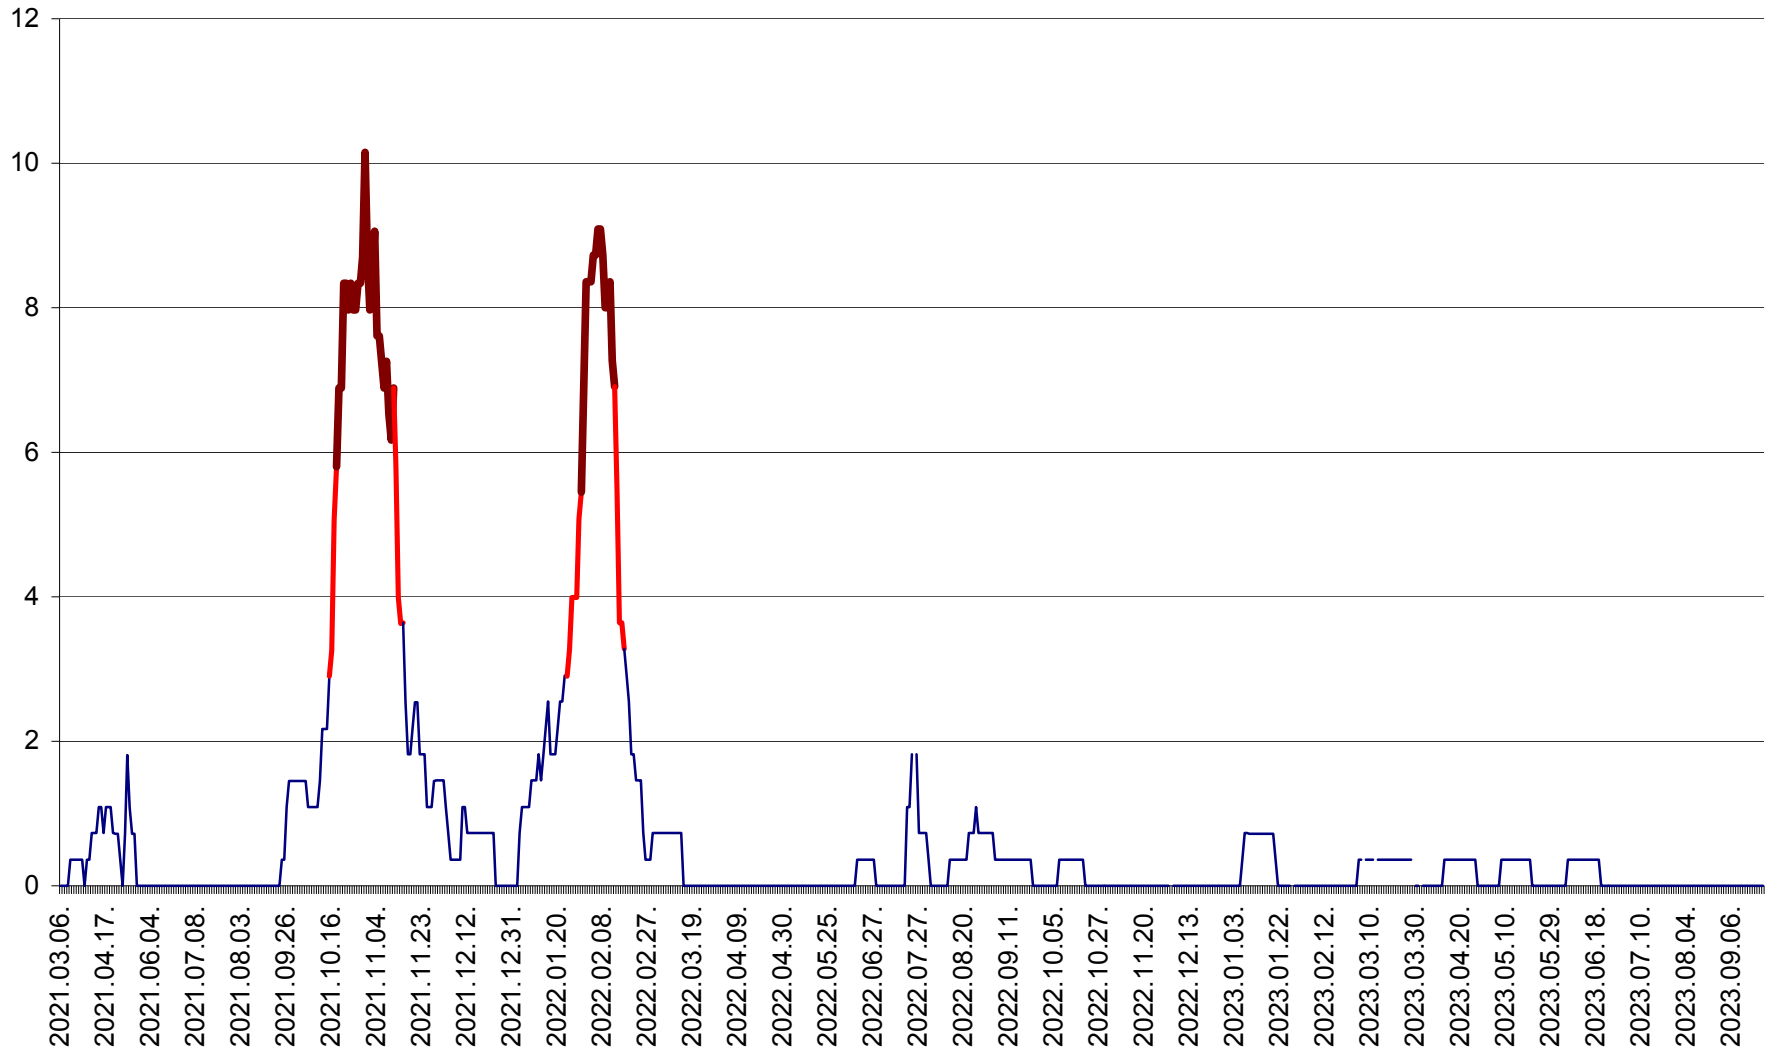

MĂRTINIȘ - Evolutia incidentei cumulate pe 14 zile la ‰ de locuitori
2021.03.07. - 2023.09.29.

MEREȘTI - Evolutia incidentei cumulate pe 14 zile la ‰ de locuitori
2021.03.07. - 2023.09.29.

MUNICIPIUL MIERCUREA-CIUC - Evolutia incidentei cumulate pe 14 zile la ‰ de locuitori
2021.03.07. - 2023.09.29.

MIHĂILENI - Evolutia incidentei cumulate pe 14 zile la ‰ de locuitori
2021.03.07. - 2023.09.29.

MUGENI - Evolutia incidentei cumulate pe 14 zile la ‰ de locuitori
2021.03.07. - 2023.09.29.

OCLAND - Evolutia incidentei cumulate pe 14 zile la ‰ de locuitori
2021.03.07. - 2023.09.29.