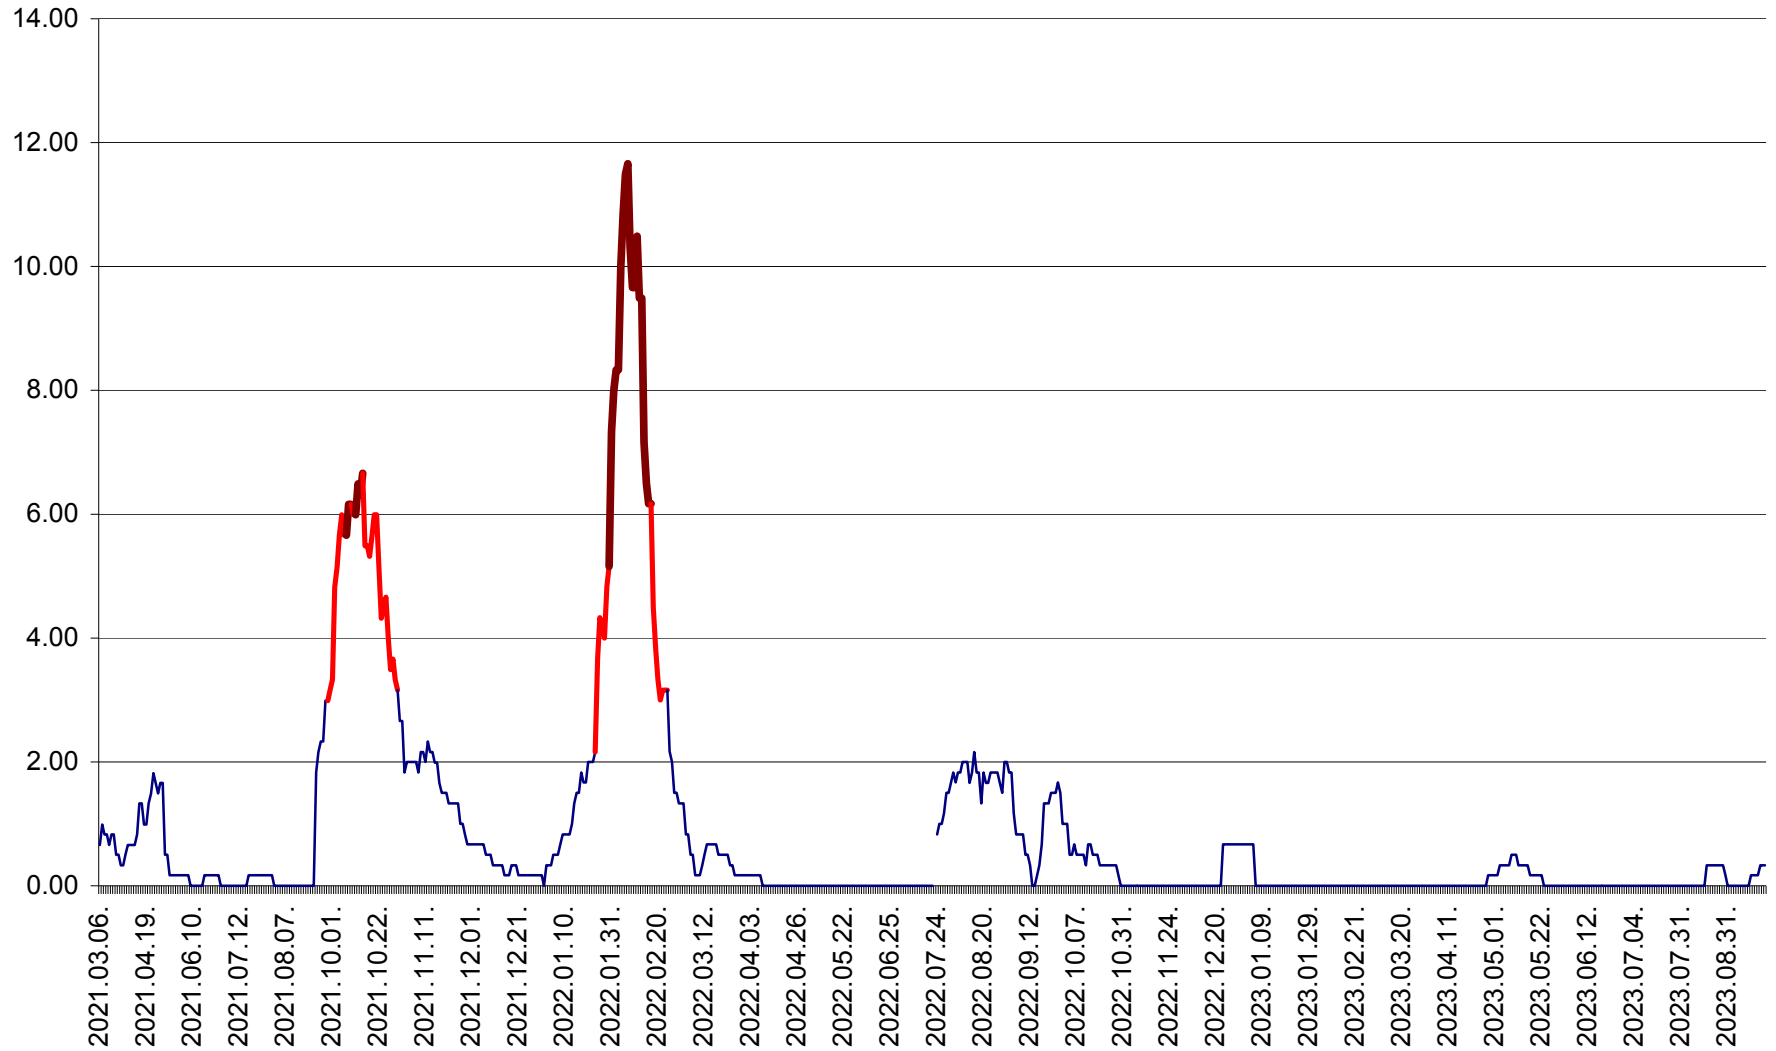

Total - Evolutia incidentei cumulate pe 14 zile la ‰ de locuitori
2021.03.07. - 2023.09.29.