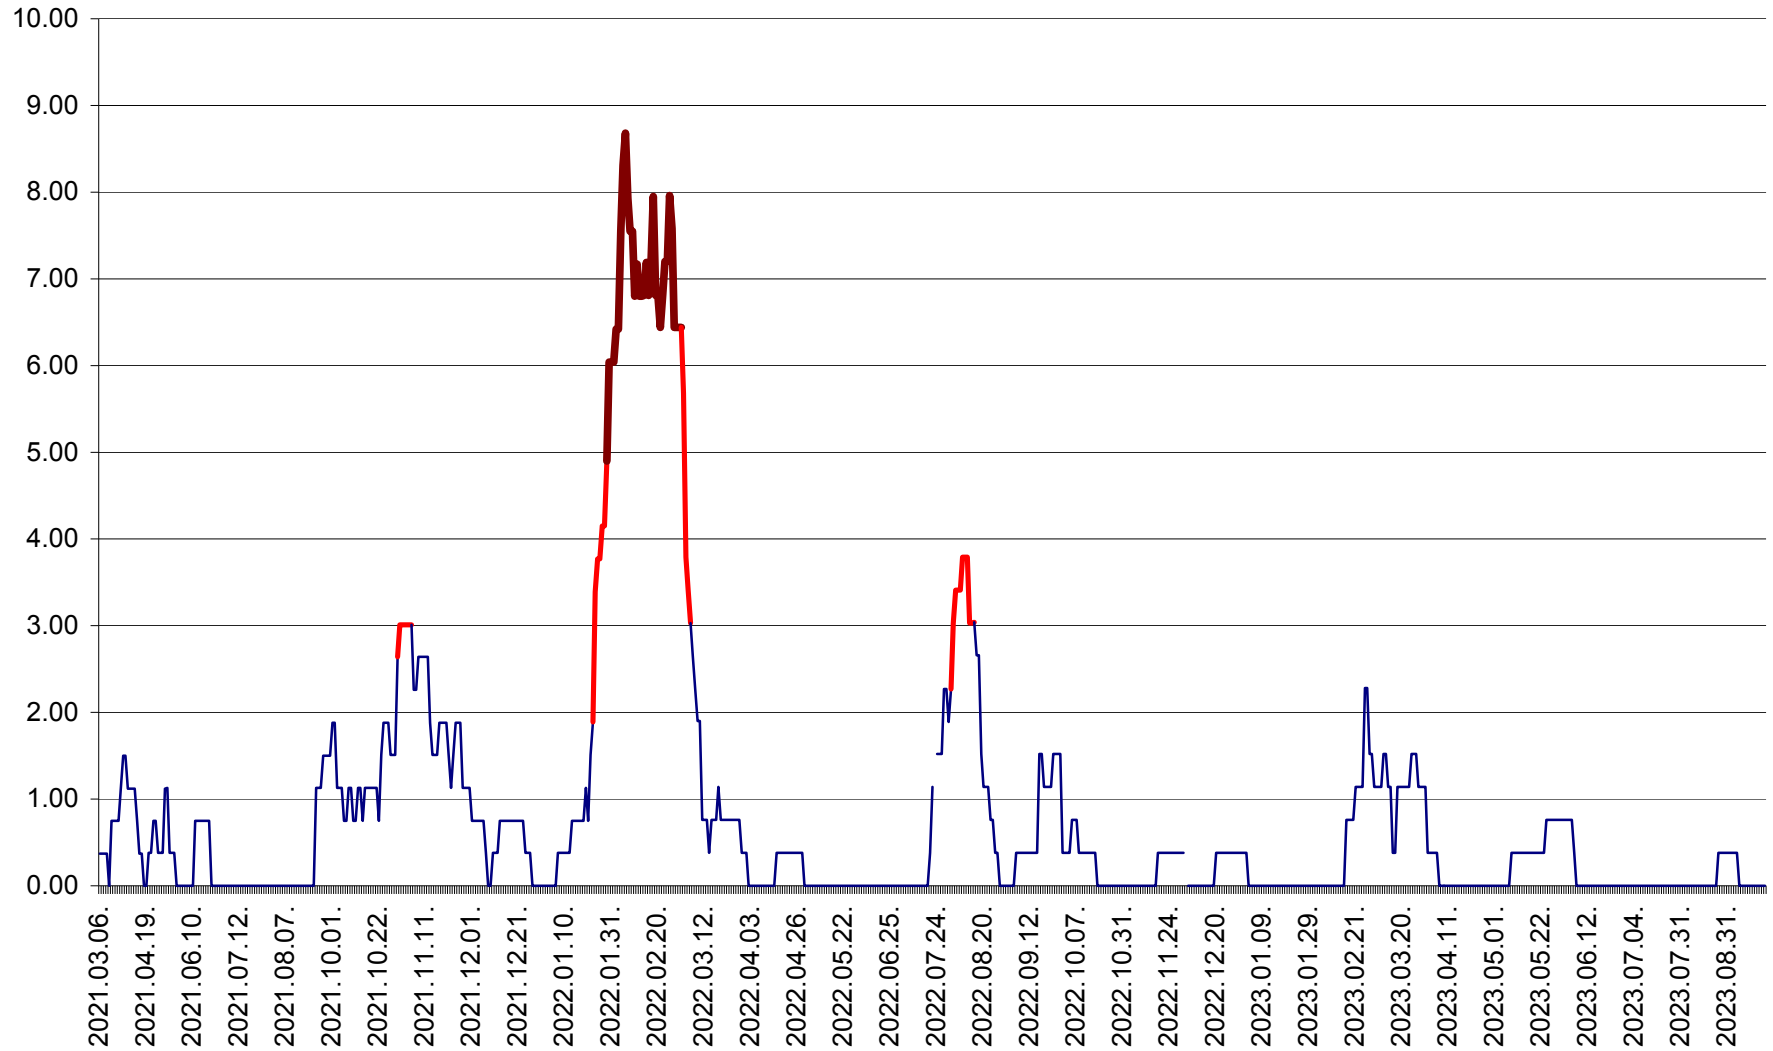

ATID - Evolutia incidentei cumulate pe 14 zile la % de locuitori
2021.03.07. - 2023.09.29.

AVRĂMEȘTI - Evolutia incidentei cumulate pe 14 zile la ‰ de locuitori
2021.03.07. - 2023.09.29.

ORAȘ BĂILE TUȘNAD - Evolutia incidentei cumulate pe 14 zile la ‰ de locuitori
2021.03.07. - 2023.09.29.

ORAȘ BĂLAN - Evoluția incidenței cumulate pe 14 zile la ‰ de locuitori
2021.03.07. - 2023.09.29.

BILBOR - Evolutia incidentei cumulate pe 14 zile la ‰ de locuitori
2021.03.07. - 2023.09.29.

ORAȘ BORSEC - Evolutia incidentei cumulate pe 14 zile la ‰ de locuitori
2021.03.07. - 2023.09.29.

BRĂDEȘTI - Evolutia incidentei cumulate pe 14 zile la ‰ de locuitori
2021.03.07. - 2023.09.29.

CĂPÂLNIȚA - Evolutia incidentei cumulate pe 14 zile la ‰ de locuitori
2021.03.07. - 2023.09.29.

CÂRȚA - Evolutia incidentei cumulate pe 14 zile la ‰ de locuitori
2021.03.07. - 2023.09.29.