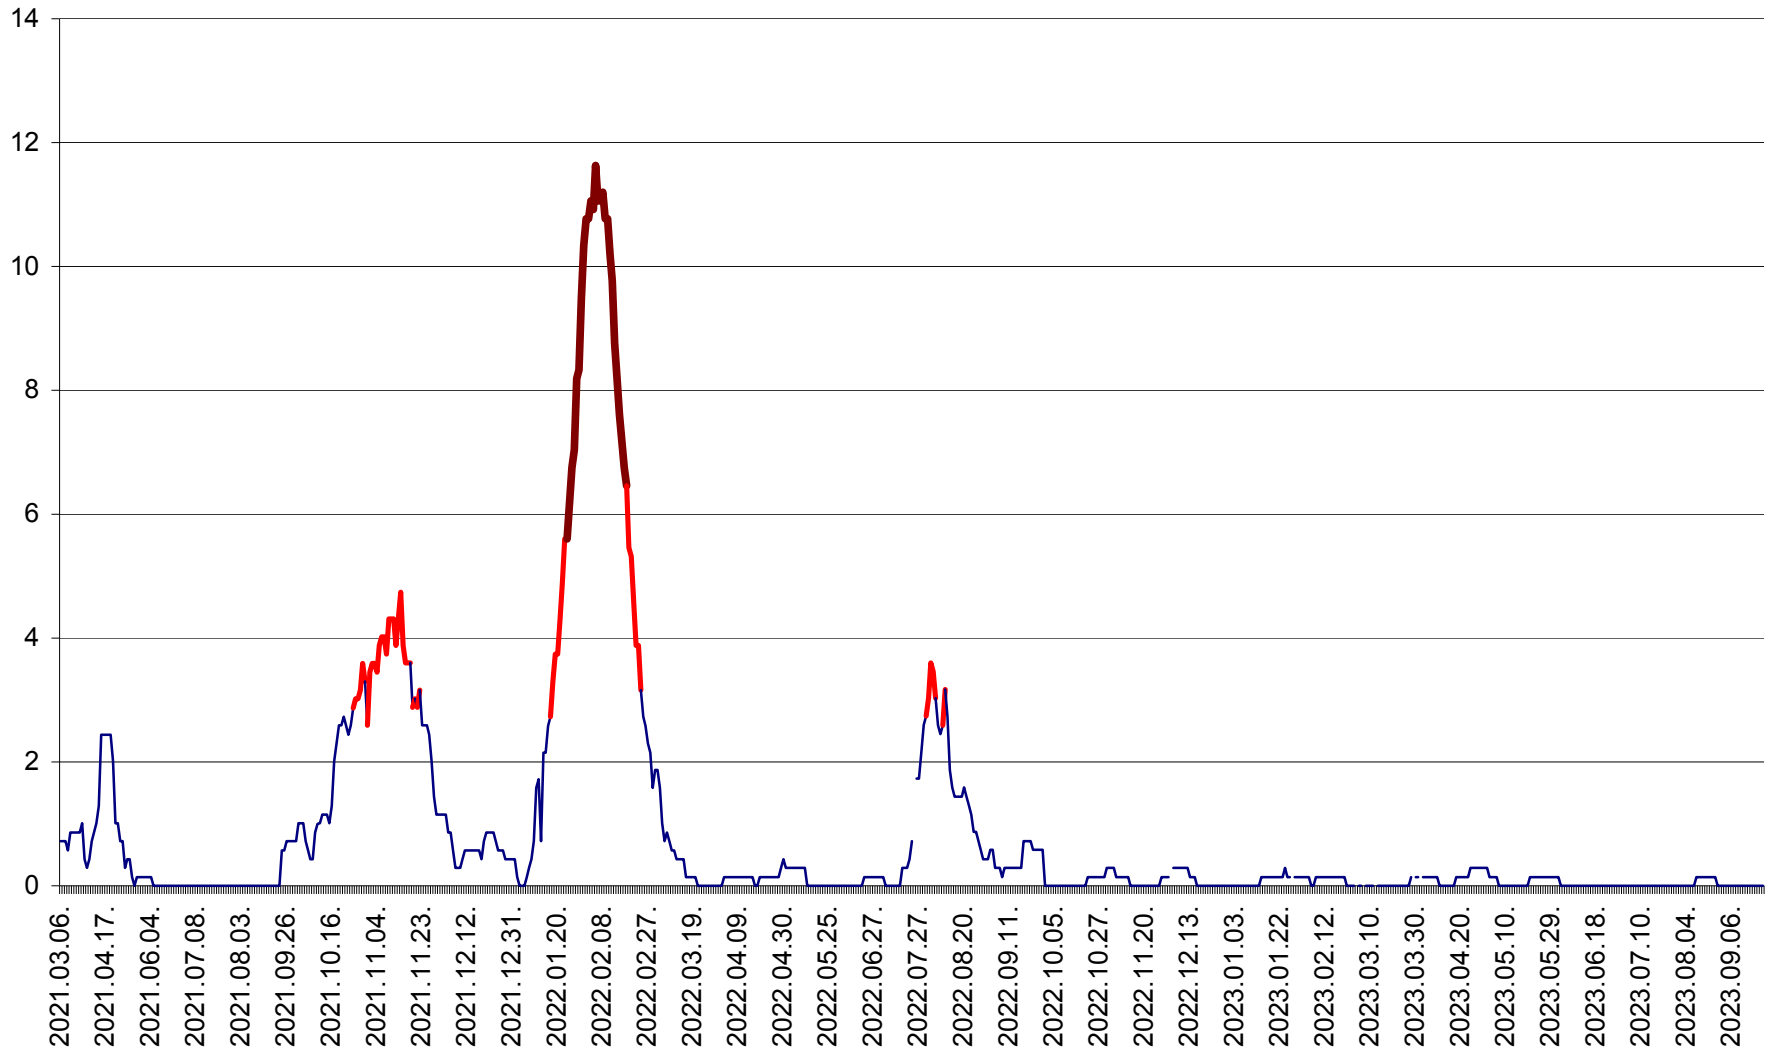

MIHĂILENI - Evolutia incidentei cumulate pe 14 zile la ‰ de locuitori
2021.03.07. - 2023.09.29.

MUGENI - Evolutia incidentei cumulate pe 14 zile la ‰ de locuitori
2021.03.07. - 2023.09.29.

OCLAND - Evolutia incidentei cumulate pe 14 zile la ‰ de locuitori
2021.03.07. - 2023.09.29.

MUNICIPIUL ODORHEIU SECUIESC - Evolutia incidentei cumulate pe 14 zile la % de locuitori
2021.03.07. - 2023.09.29.

PĂULENI-CIUC - Evolutia incidentei cumulate pe 14 zile la ‰ de locuitori
2021.03.07. - 2023.09.29.

PLĂIEȘII DE JOS - Evoluția incidenței cumulate pe 14 zile la ‰ de locuitori
2021.03.07. - 2023.09.29.

PORUMBENI - Evolutia incidentei cumulate pe 14 zile la ‰ de locuitori
2021.03.07. - 2023.09.29.

PRAID - Evolutia incidentei cumulate pe 14 zile la ‰ de locuitori
2021.03.07. - 2023.09.29.