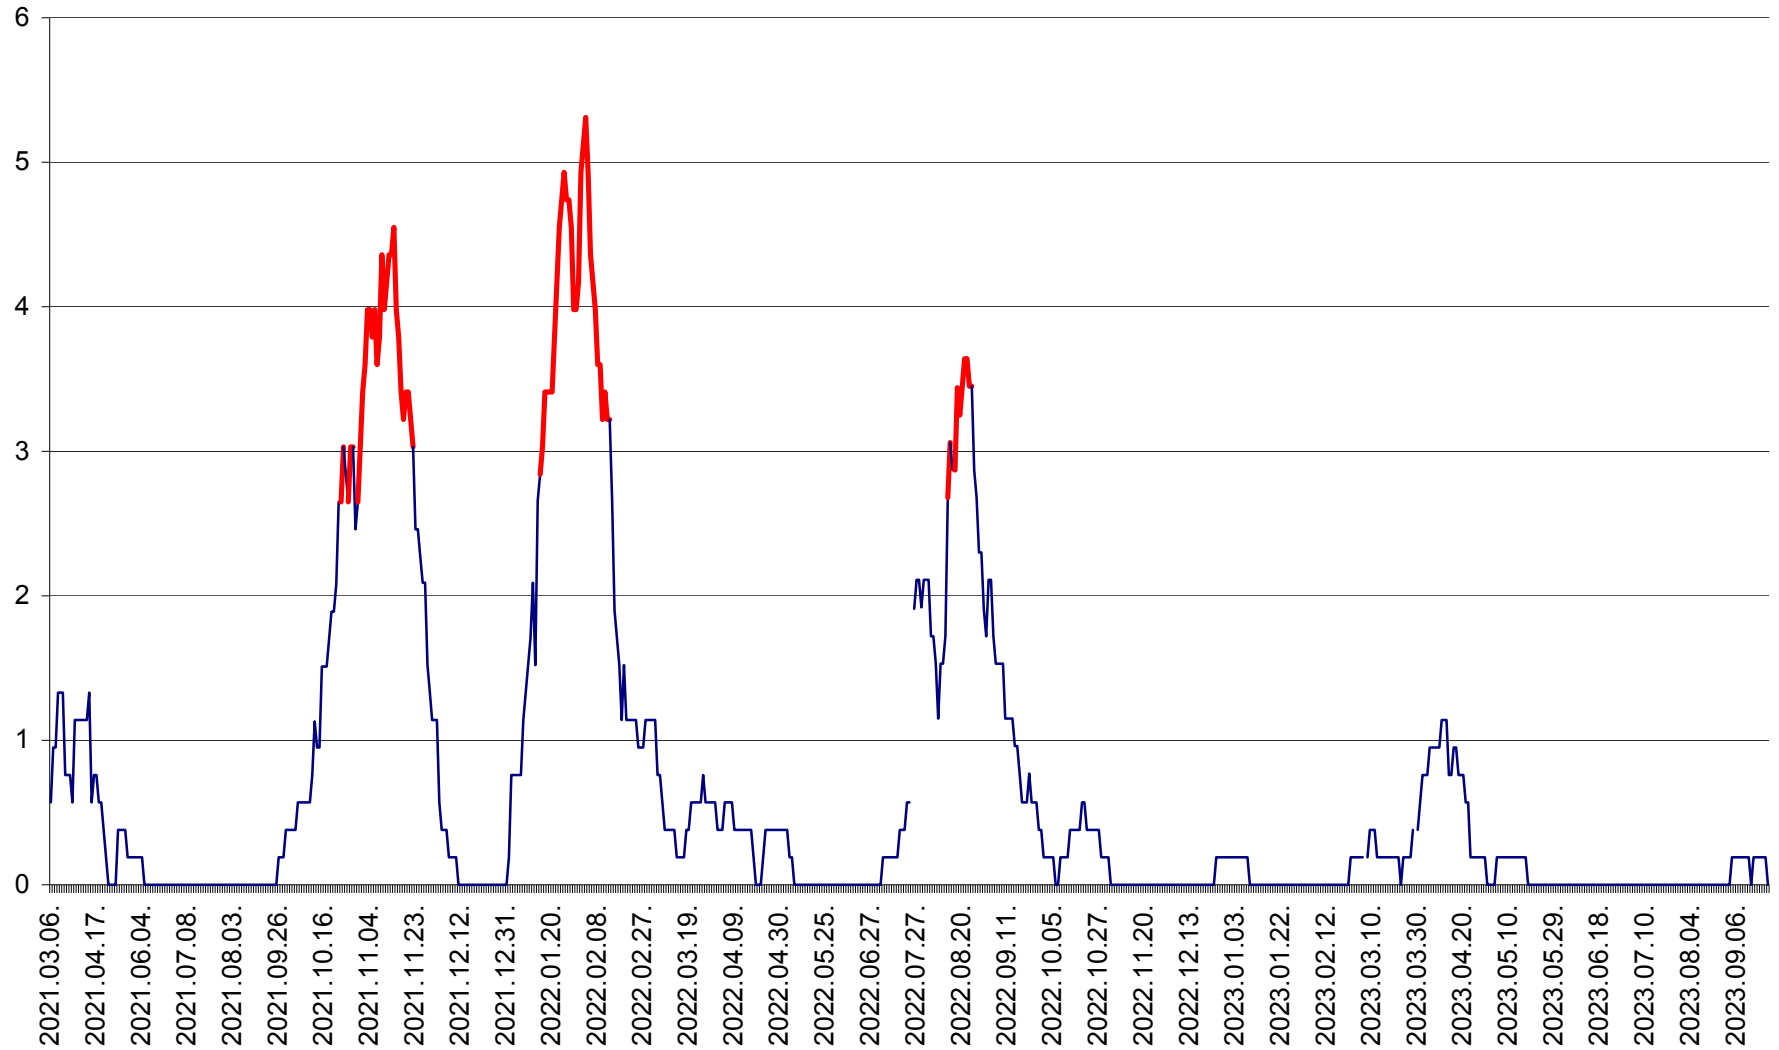

SÂNSIMION - Evolutia incidentei cumulate pe 14 zile la ‰ de locuitori
2021.03.07. - 2023.09.29.

SÂNTIMBRU - Evolutia incidentei cumulate pe 14 zile la ‰ de locuitori
2021.03.07. - 2023.09.29.

SĂRMAȘ - Evolutia incidentei cumulate pe 14 zile la ‰ de locuitori
2021.03.07. - 2023.09.29.

SATU MARE - Evolutia incidentei cumulate pe 14 zile la ‰ de locuitori
2021.03.07. - 2023.09.29.

SECUIENI - Evolutia incidentei cumulate pe 14 zile la % de locuitori
2021.03.07. - 2023.09.29.

SICULENI - Evolutia incidentei cumulate pe 14 zile la ‰ de locuitori
2021.03.07. - 2023.09.29.

ȘIMONEȘTI - Evolutia incidentei cumulate pe 14 zile la ‰ de locuitori
2021.03.07. - 2023.09.29.

SUBCETATE - Evolutia incidentei cumulate pe 14 zile la ‰ de locuitori
2021.03.07. - 2023.09.29.

SUSENI - Evolutia incidentei cumulate pe 14 zile la ‰ de locuitori
2021.03.07. - 2023.09.29.