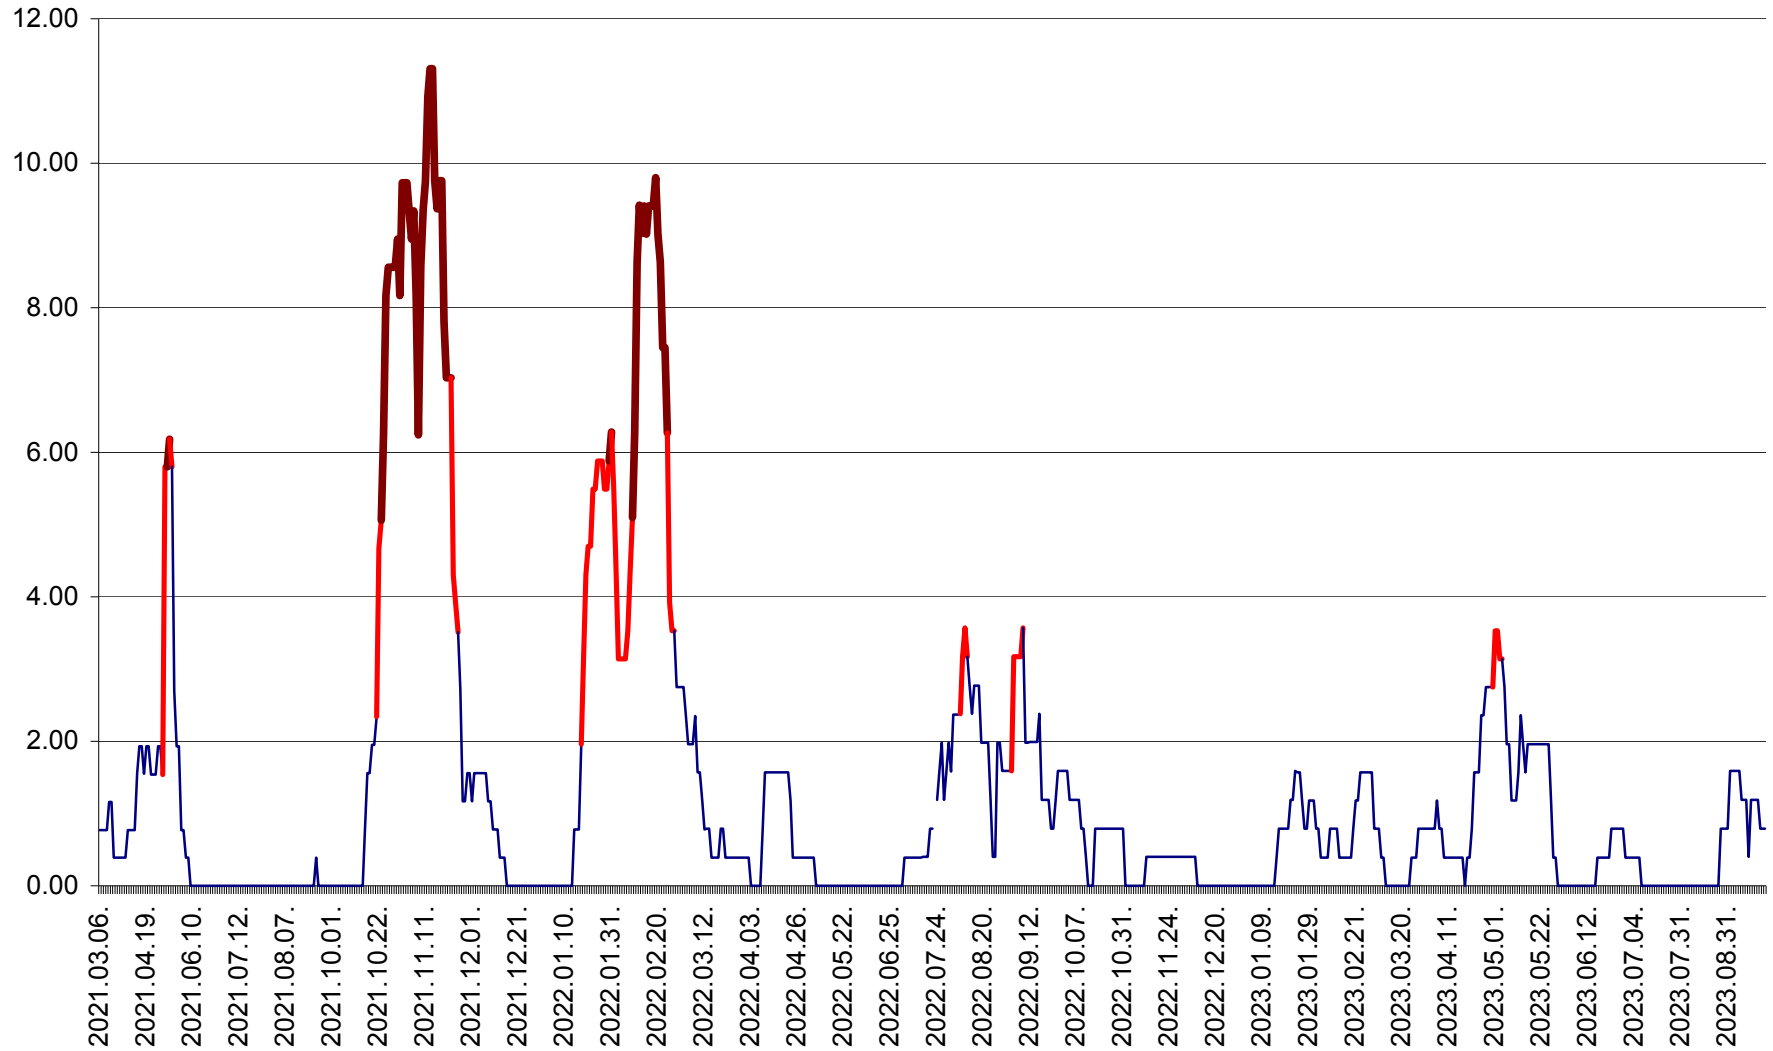

ATID - Evolutia incidentei cumulate pe 14 zile la % de locuitori
2021.03.07. - 2023.09.29.

AVRĂMEȘTI - Evolutia incidentei cumulate pe 14 zile la ‰ de locuitori
2021.03.07. - 2023.09.29.

ORAȘ BĂILE TUȘNAD - Evolutia incidentei cumulate pe 14 zile la ‰ de locuitori
2021.03.07. - 2023.09.29.

ORAȘ BĂLAN - Evoluția incidenței cumulate pe 14 zile la ‰ de locuitori
2021.03.07. - 2023.09.29.

BILBOR - Evolutia incidentei cumulate pe 14 zile la ‰ de locuitori
2021.03.07. - 2023.09.29.

ORAȘ BORSEC - Evolutia incidentei cumulate pe 14 zile la ‰ de locuitori
2021.03.07. - 2023.09.29.

BRĂDEȘTI - Evolutia incidentei cumulate pe 14 zile la ‰ de locuitori
2021.03.07. - 2023.09.29.

CĂPÂLNIȚA - Evolutia incidentei cumulate pe 14 zile la ‰ de locuitori
2021.03.07. - 2023.09.29.

CÂRȚA - Evolutia incidentei cumulate pe 14 zile la ‰ de locuitori
2021.03.07. - 2023.09.29.