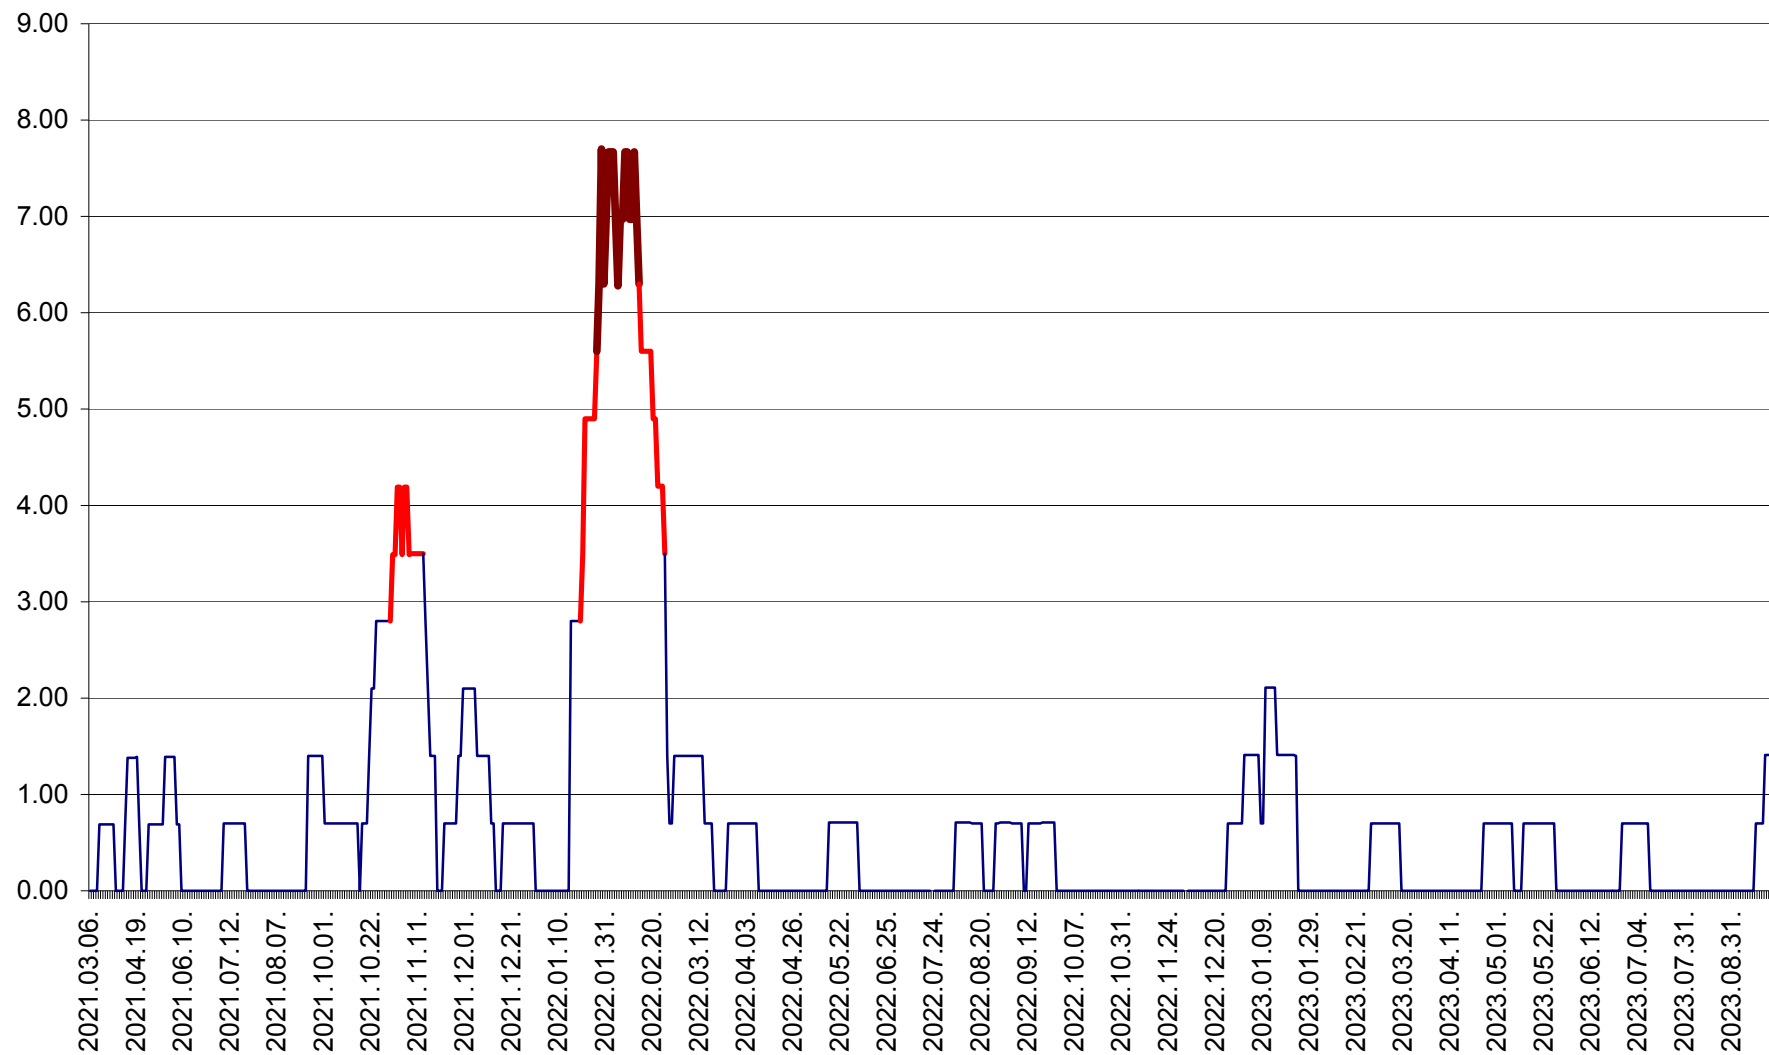

ORAȘ BĂLAN - Evoluția incidenței cumulate pe 14 zile la ‰ de locuitori
2021.03.07. - 2023.09.29.

BILBOR - Evolutia incidentei cumulate pe 14 zile la ‰ de locuitori
2021.03.07. - 2023.09.29.

ORAȘ BORSEC - Evolutia incidentei cumulate pe 14 zile la ‰ de locuitori
2021.03.07. - 2023.09.29.

BRĂDEȘTI - Evolutia incidentei cumulate pe 14 zile la ‰ de locuitori
2021.03.07. - 2023.09.29.

CĂPÂLNIȚA - Evolutia incidentei cumulate pe 14 zile la ‰ de locuitori
2021.03.07. - 2023.09.29.

CÂRȚA - Evolutia incidentei cumulate pe 14 zile la ‰ de locuitori
2021.03.07. - 2023.09.29.

CICEU - Evolutia incidentei cumulate pe 14 zile la ‰ de locuitori
2021.03.07. - 2023.09.29.

CIUCSÂNGEORGIU - Evolutia incidentei cumulate pe 14 zile la ‰ de locuitori
2021.03.07. - 2023.09.29.

CIUMANI - Evolutia incidentei cumulate pe 14 zile la ‰ de locuitori
2021.03.07. - 2023.09.29.

CORBU - Evolutia incidentei cumulate pe 14 zile la ‰ de locuitori
2021.03.07. - 2023.09.29.

CORUND - Evolutia incidentei cumulate pe 14 zile la ‰ de locuitori
2021.03.07. - 2023.09.29.

COZMENI - Evolutia incidentei cumulate pe 14 zile la ‰ de locuitori
2021.03.07. - 2023.09.29.