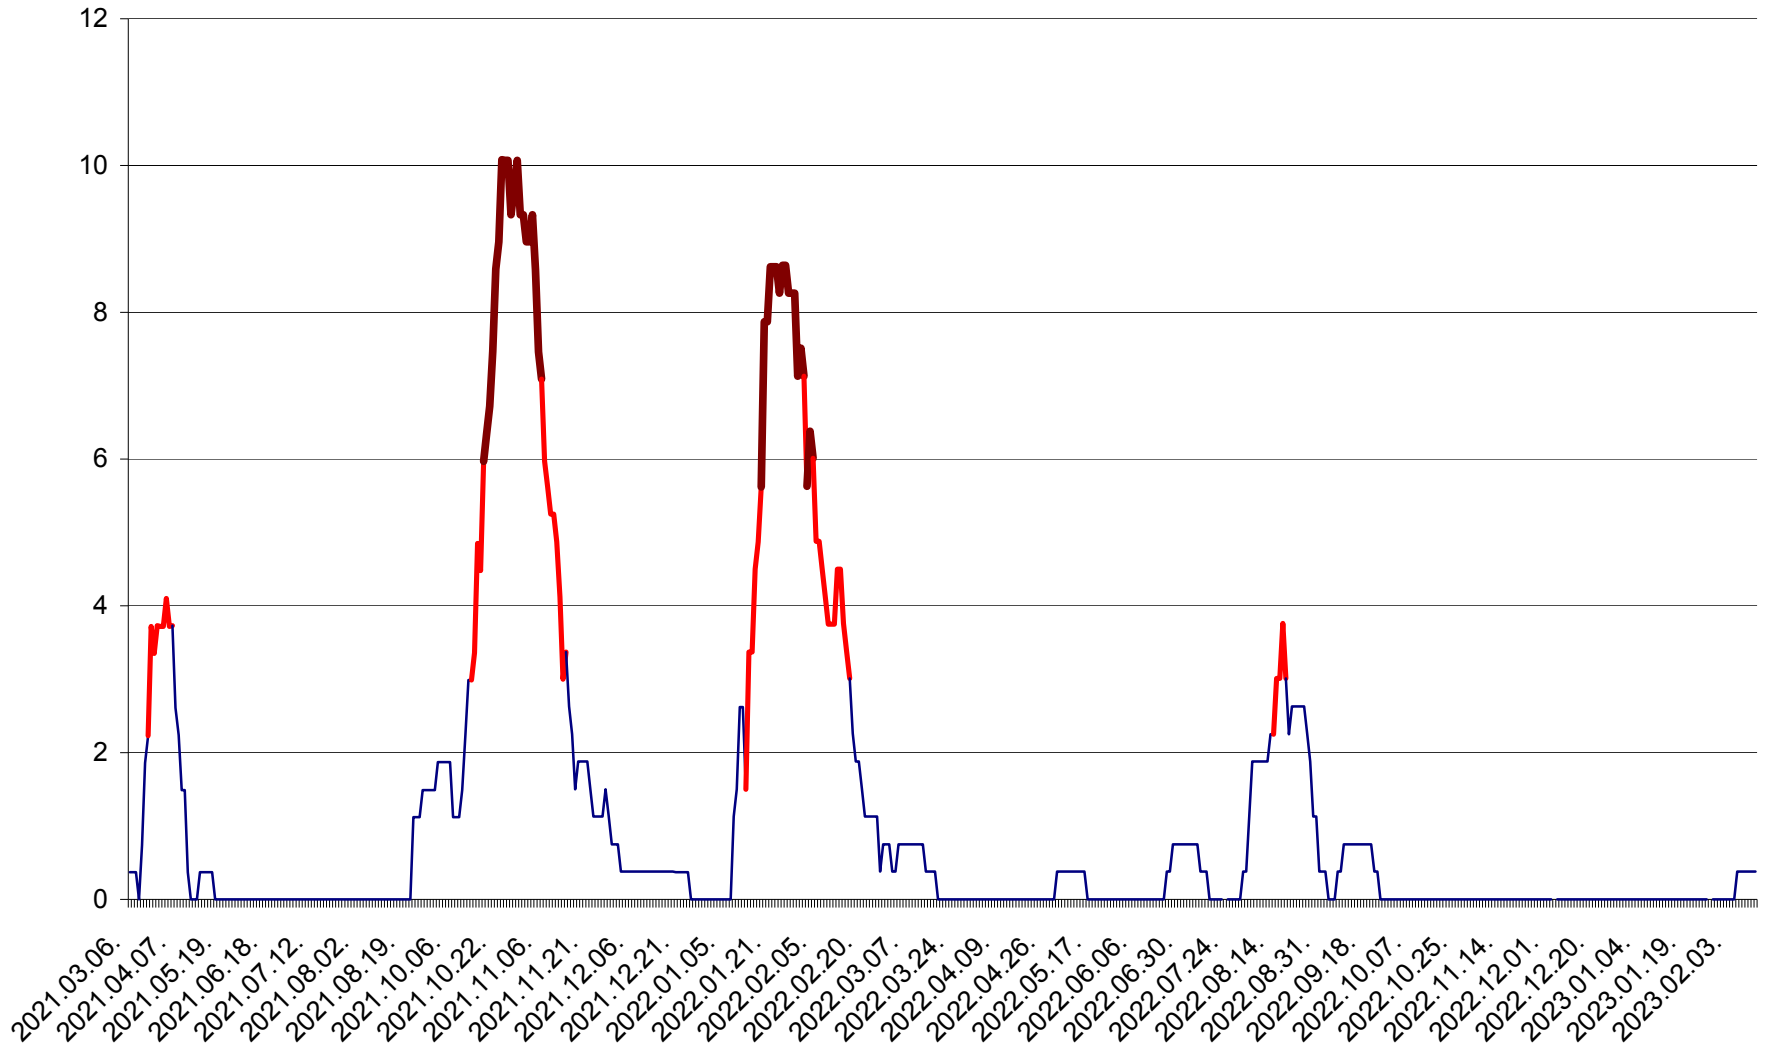

PLĂIEȘII DE JOS - Evoluția incidenței cumulate pe 14 zile la ‰ de locuitori
2021.03.07. - 2023.02.13.

PORUMBENI - Evolutia incidentei cumulate pe 14 zile la ‰ de locuitori
2021.03.07. - 2023.02.13.

PRAID - Evolutia incidentei cumulate pe 14 zile la ‰ de locuitori
2021.03.07. - 2023.02.13.

RACU - Evolutia incidentei cumulate pe 14 zile la ‰ de locuitori
2021.03.07. - 2023.02.13.

REMETEA - Evolutia incidentei cumulate pe 14 zile la ‰ de locuitori
2021.03.07. - 2023.02.13.

SĂCEL - Evolutia incidentei cumulate pe 14 zile la ‰ de locuitori
2021.03.07. - 2023.02.13.

SÂNCRĂIENI - Evolutia incidentei cumulate pe 14 zile la ‰ de locuitori
2021.03.07. - 2023.02.13.

SÂNDOMINIC - Evolutia incidentei cumulate pe 14 zile la ‰ de locuitori
2021.03.07. - 2023.02.13.

SÂNMARTIN - Evolutia incidentei cumulate pe 14 zile la ‰ de locuitori
2021.03.07. - 2023.02.13.