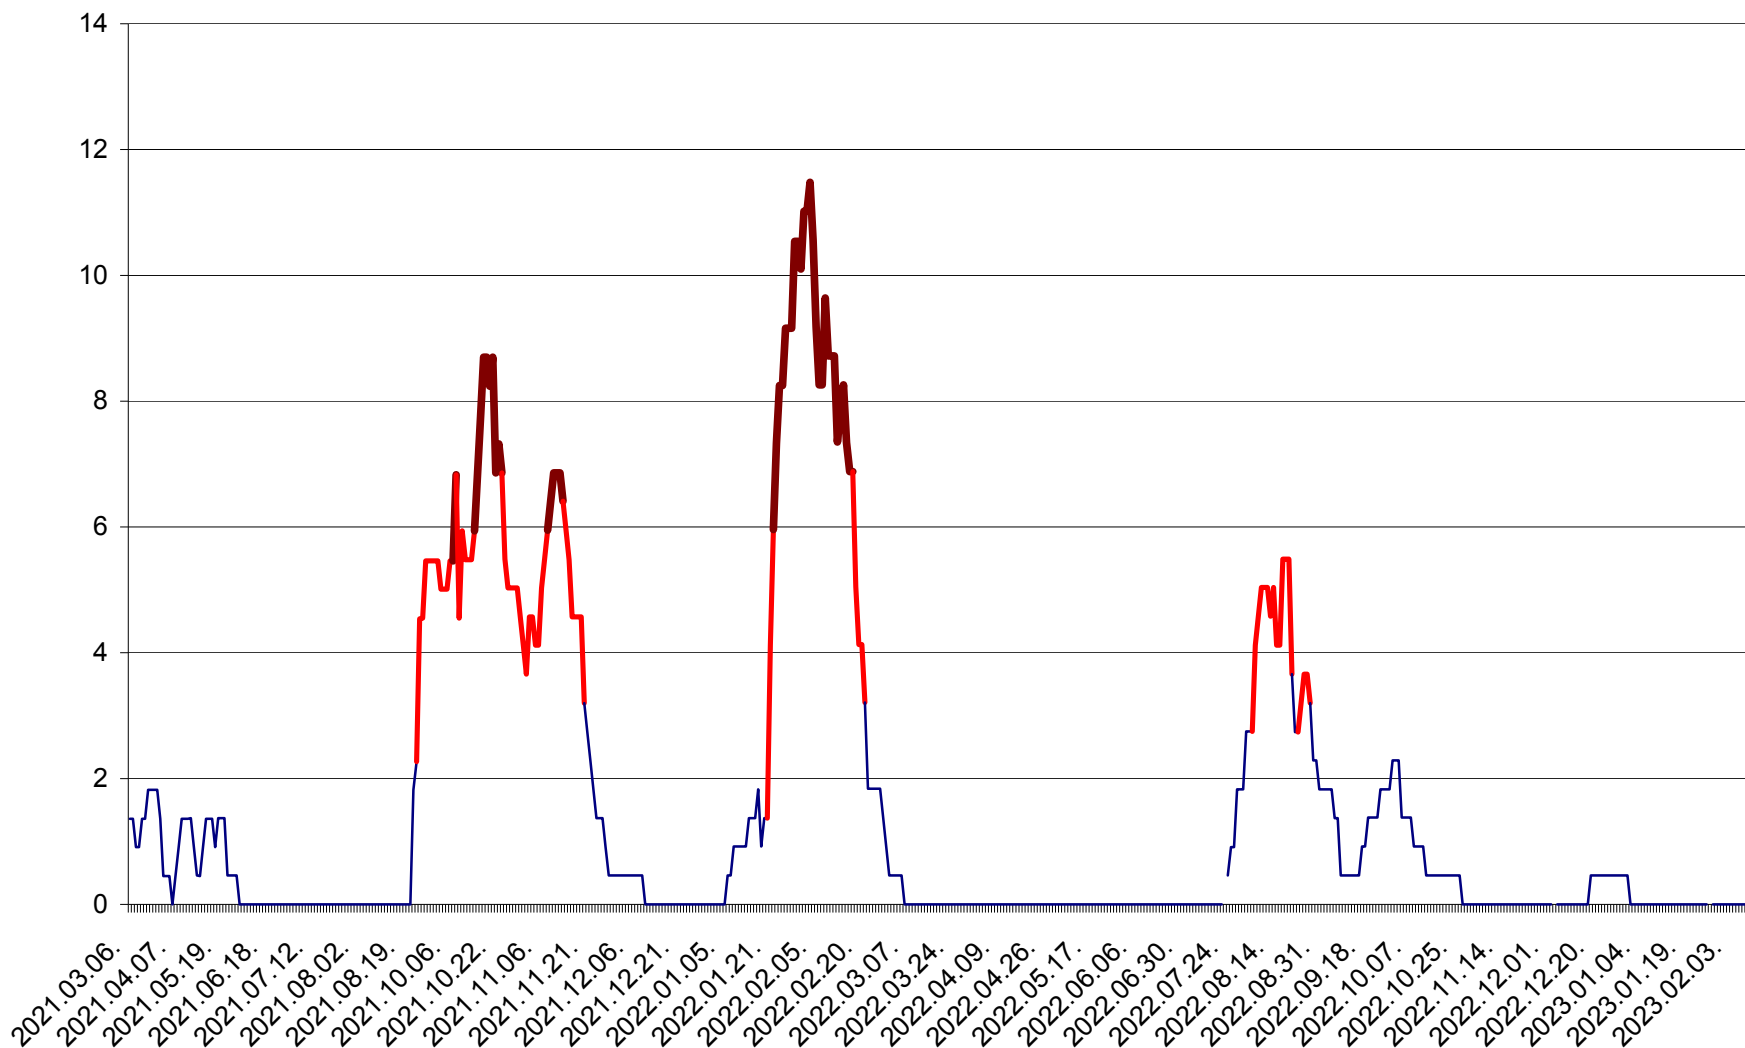

MUNICIPIUL GHEORGHENI - Evolutia incidentei cumulate pe 14 zile la ‰ de locuitori
2021.03.07. - 2023.02.13.

JOSENI - Evolutia incidentei cumulate pe 14 zile la ‰ de locuitori
2021.03.07. - 2023.02.13.

LĂZAREA - Evolutia incidentei cumulate pe 14 zile la % de locuitori
2021.03.07. - 2023.02.13.

LELICENI - Evolutia incidentei cumulate pe 14 zile la ‰ de locuitori
2021.03.07. - 2023.02.13.

LUETA - Evolutia incidentei cumulate pe 14 zile la ‰ de locuitori
2021.03.07. - 2023.02.13.

LUNCA DE JOS - Evolutia incidentei cumulate pe 14 zile la ‰ de locuitori
2021.03.07. - 2023.02.13.

LUNCA DE SUS - Evolutia incidentei cumulate pe 14 zile la ‰ de locuitori
2021.03.07. - 2023.02.13.

LUPENI - Evolutia incidentei cumulate pe 14 zile la ‰ de locuitori
2021.03.07. - 2023.02.13.

MĂDĂRAȘ - Evolutia incidentei cumulate pe 14 zile la ‰ de locuitori
2021.03.07. - 2023.02.13.