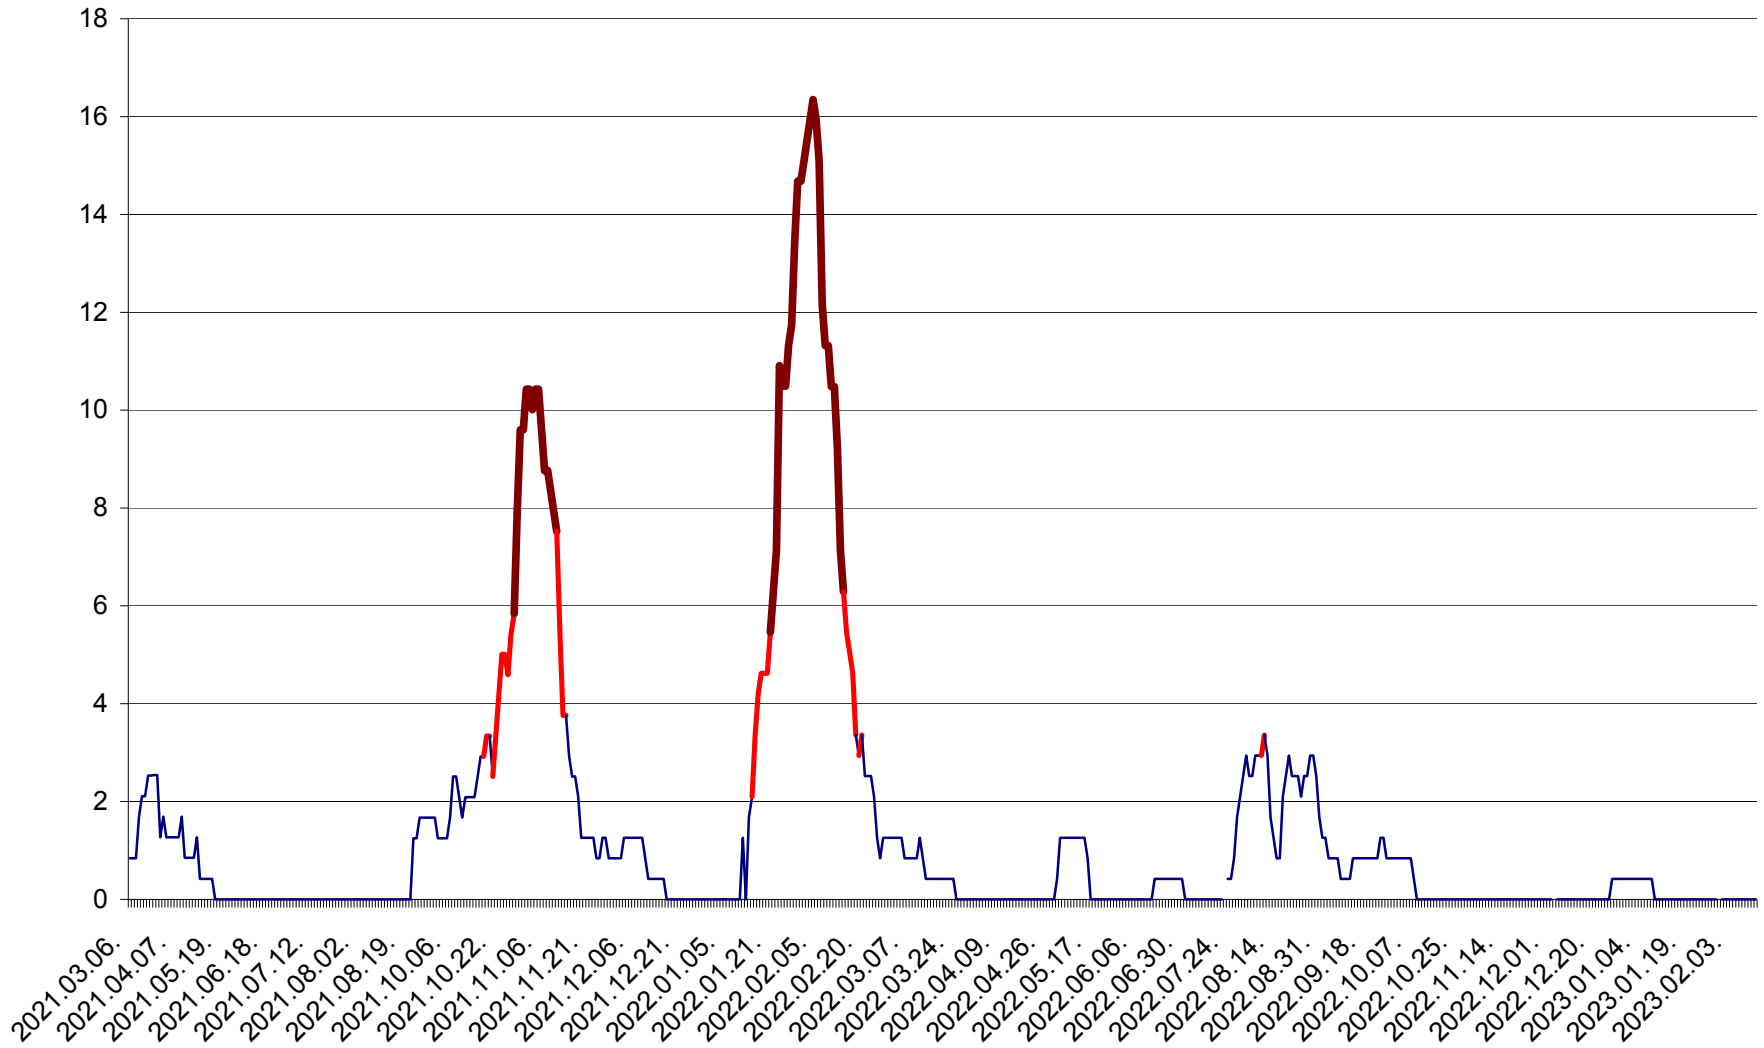

FELICENI - Evolutia incidentei cumulate pe 14 zile la ‰ de locuitori
2021.03.07. - 2023.02.13.

FRUMOASA - Evolutia incidentei cumulate pe 14 zile la ‰ de locuitori
2021.03.07. - 2023.02.13.

GĂLĂUȚAȘ - Evolutia incidentei cumulate pe 14 zile la ‰ de locuitori
2021.03.07. - 2023.02.13.

MUNICIPIUL GHEORGHENI - Evolutia incidentei cumulate pe 14 zile la ‰ de locuitori
2021.03.07. - 2023.02.13.

JOSENI - Evolutia incidentei cumulate pe 14 zile la ‰ de locuitori
2021.03.07. - 2023.02.13.

LĂZAREA - Evolutia incidentei cumulate pe 14 zile la % de locuitori
2021.03.07. - 2023.02.13.

LELICENI - Evolutia incidentei cumulate pe 14 zile la ‰ de locuitori
2021.03.07. - 2023.02.13.

LUETA - Evolutia incidentei cumulate pe 14 zile la ‰ de locuitori
2021.03.07. - 2023.02.13.

LUNCA DE JOS - Evolutia incidentei cumulate pe 14 zile la ‰ de locuitori
2021.03.07. - 2023.02.13.