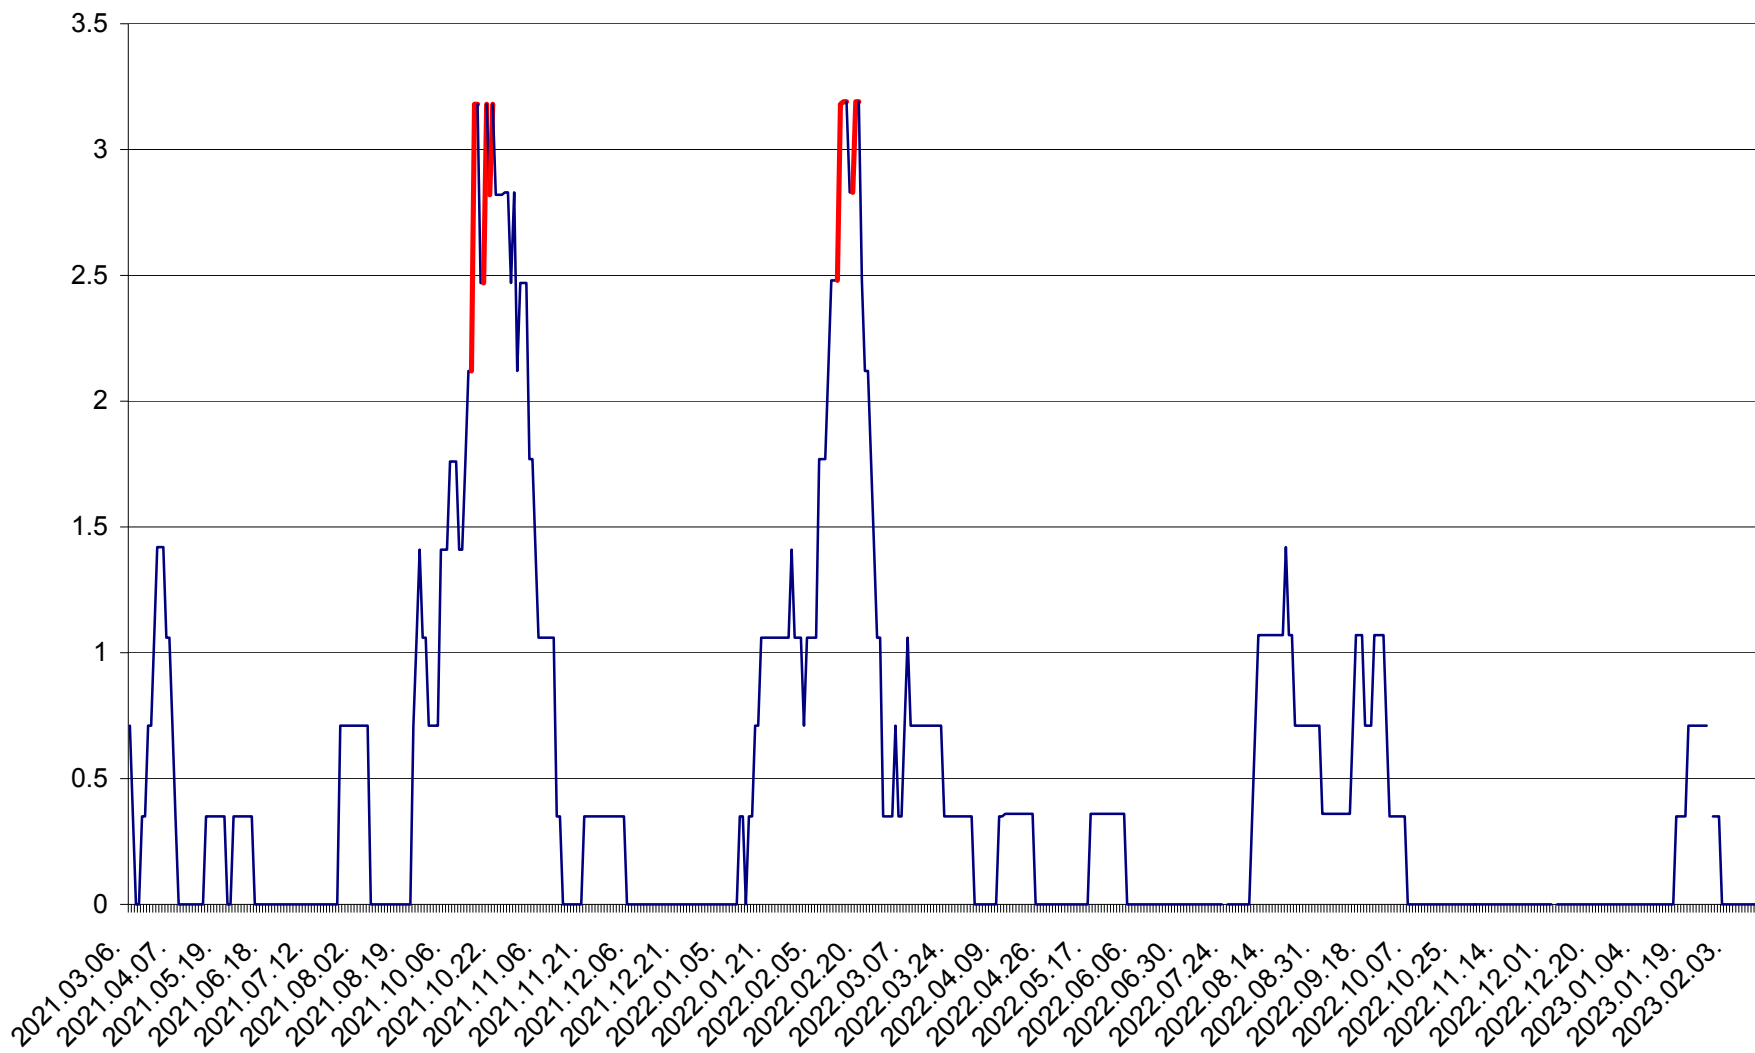

PORUMBENI - Evolutia incidentei cumulate pe 14 zile la ‰ de locuitori
2021.03.07. - 2023.02.13.