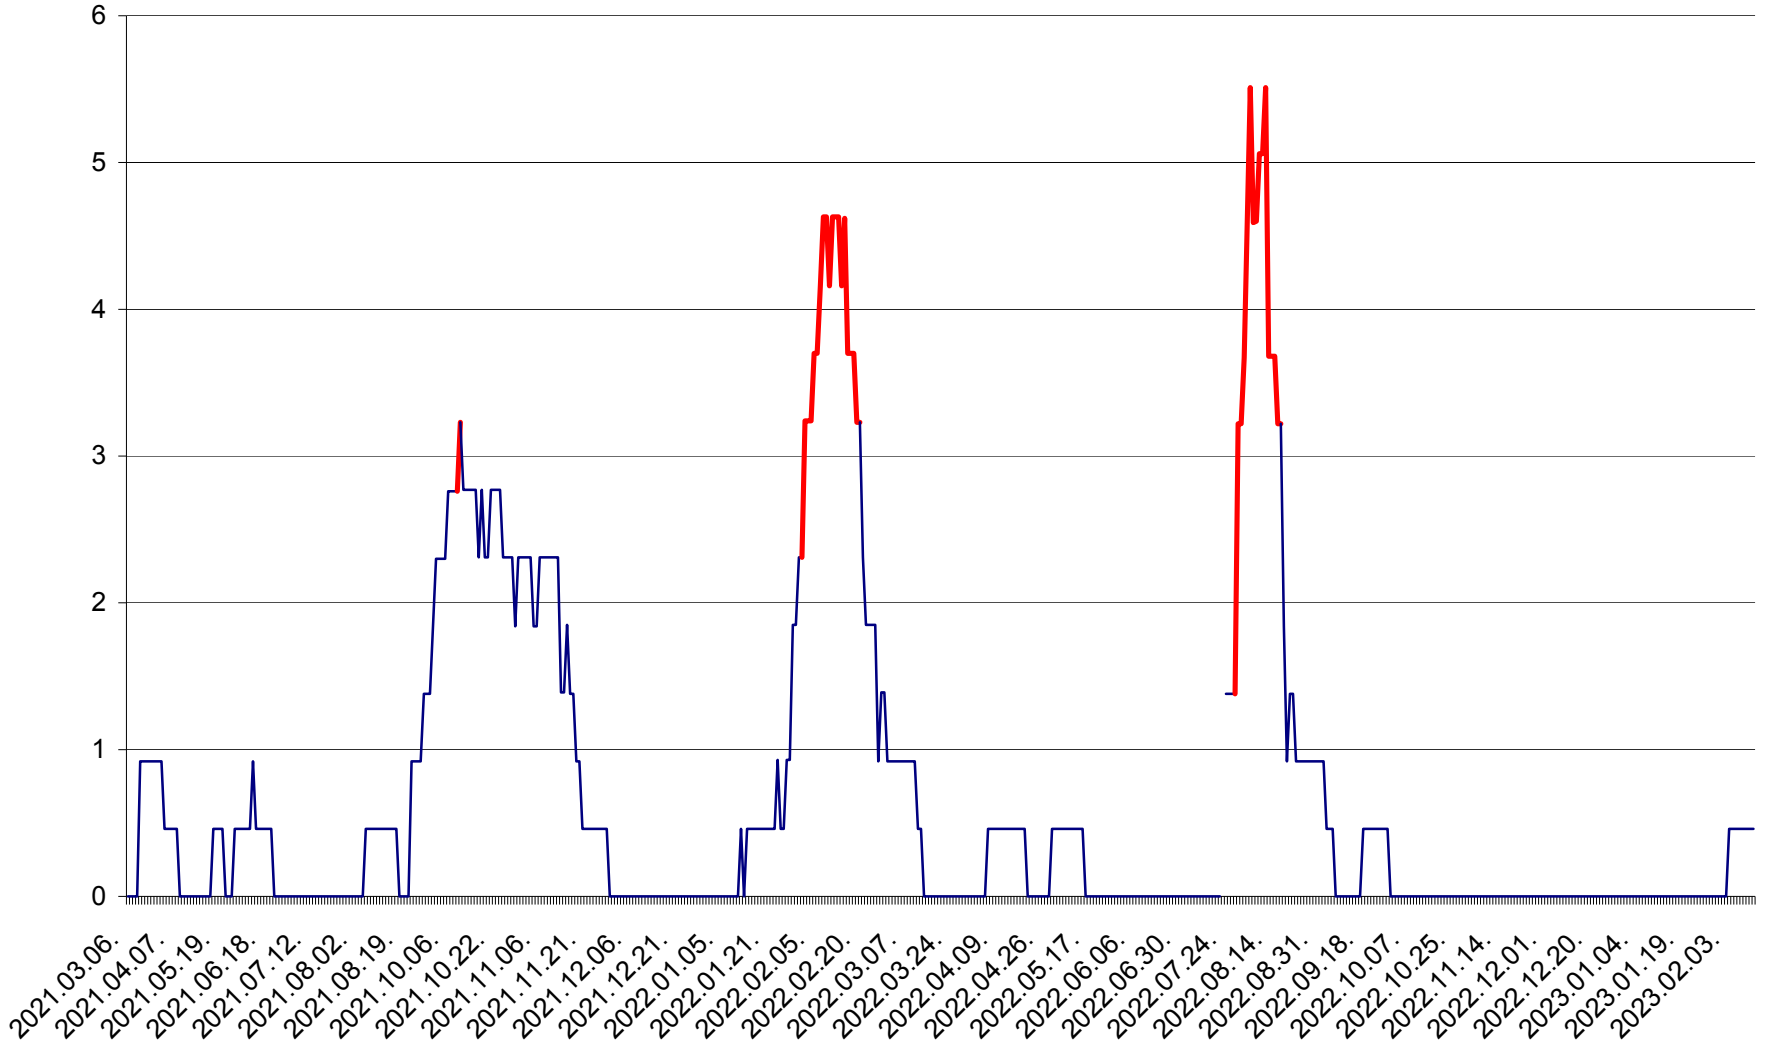

ULIEȘ - Evoluția incidenței cumulate pe 14 zile la ‰ de locuitori
2021.03.07. - 2023.02.13.