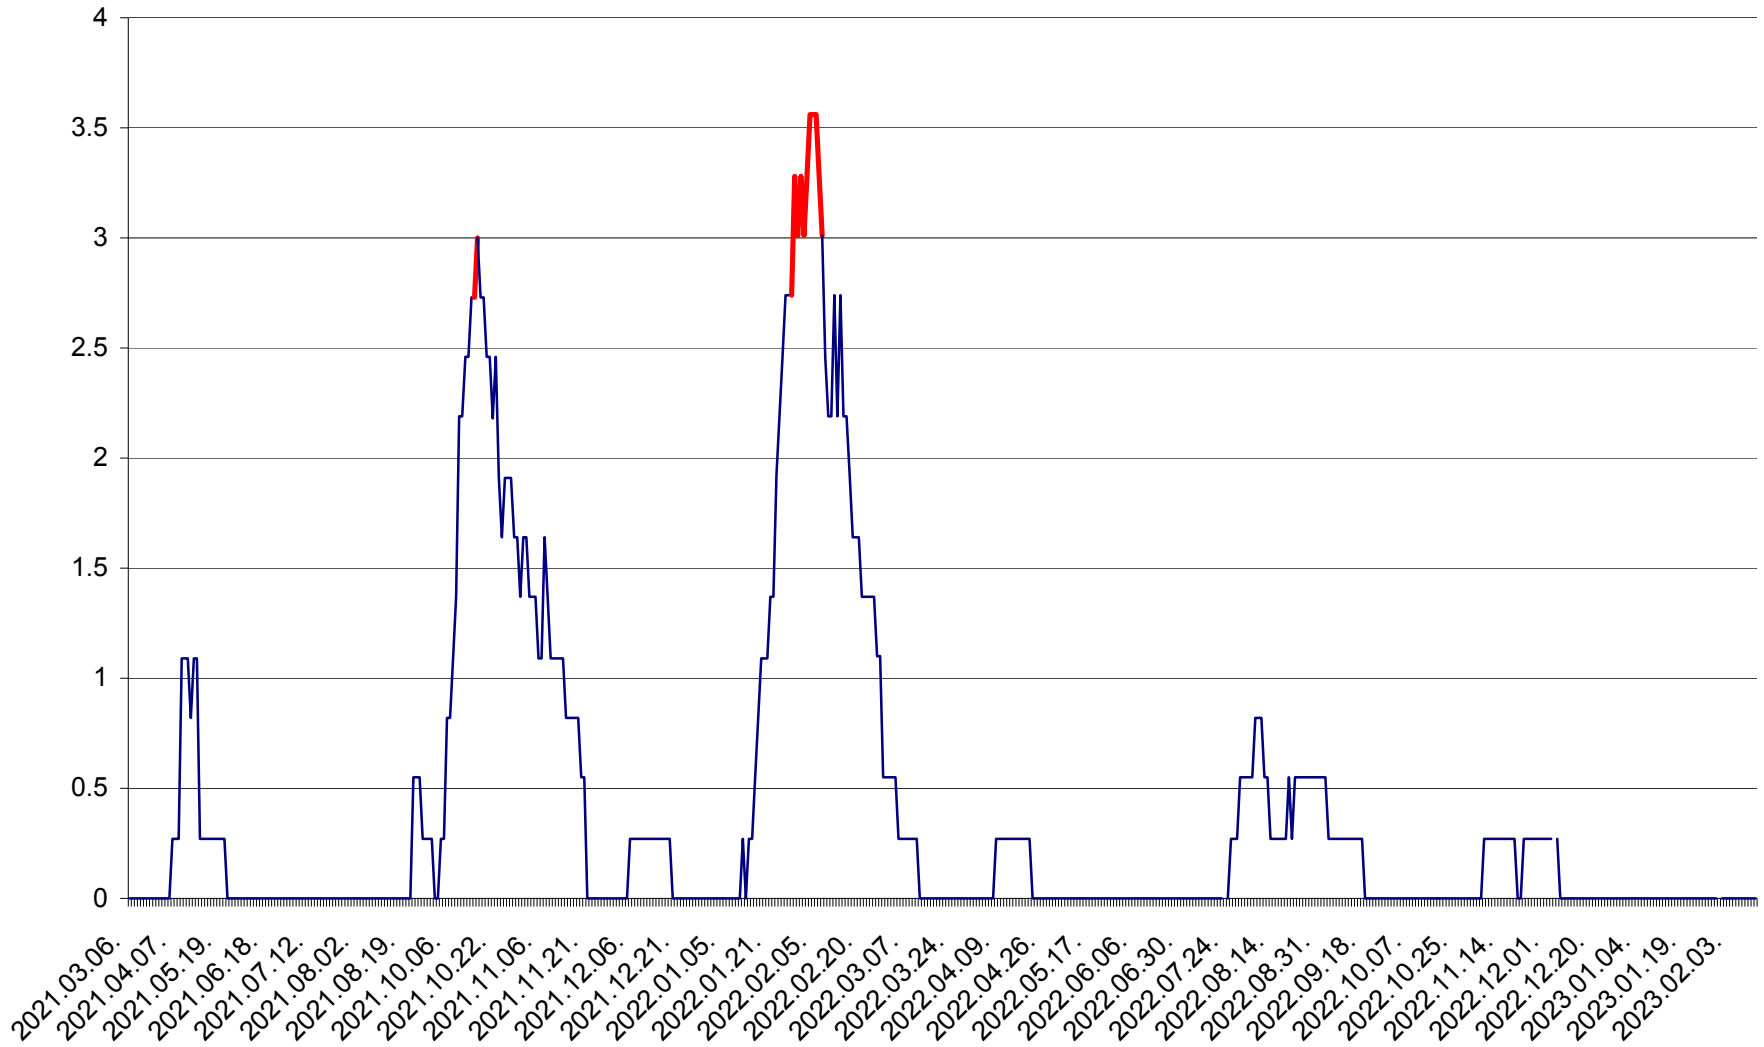

FELICENI - Evolutia incidentei cumulate pe 14 zile la ‰ de locuitori
2021.03.07. - 2023.02.13.

FRUMOASA - Evolutia incidentei cumulate pe 14 zile la ‰ de locuitori
2021.03.07. - 2023.02.13.

GĂLĂUȚAȘ - Evolutia incidentei cumulate pe 14 zile la ‰ de locuitori
2021.03.07. - 2023.02.13.

MUNICIPIUL GHEORGHENI - Evolutia incidentei cumulate pe 14 zile la ‰ de locuitori
2021.03.07. - 2023.02.13.

JOSENI - Evolutia incidentei cumulate pe 14 zile la ‰ de locuitori
2021.03.07. - 2023.02.13.

LĂZAREA - Evolutia incidentei cumulate pe 14 zile la % de locuitori
2021.03.07. - 2023.02.13.

LELICENI - Evolutia incidentei cumulate pe 14 zile la ‰ de locuitori
2021.03.07. - 2023.02.13.

LUETA - Evolutia incidentei cumulate pe 14 zile la ‰ de locuitori
2021.03.07. - 2023.02.13.

LUNCA DE JOS - Evolutia incidentei cumulate pe 14 zile la ‰ de locuitori
2021.03.07. - 2023.02.13.