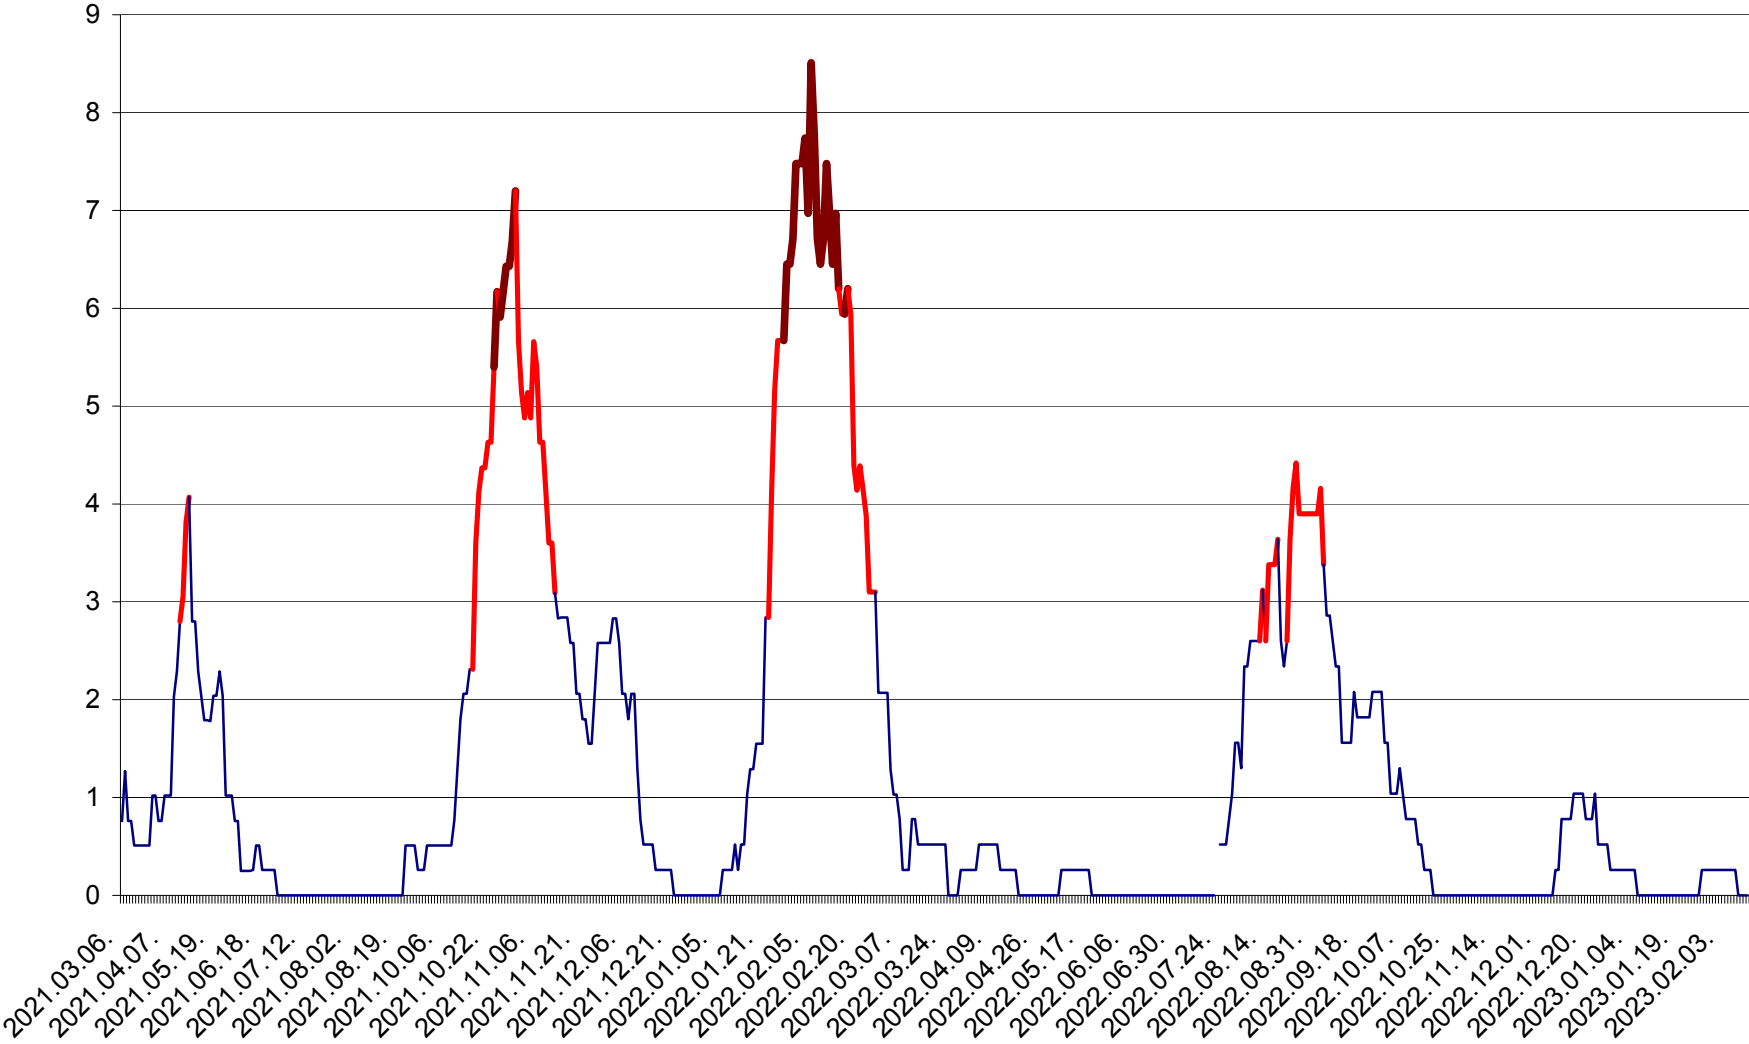

SÂNSIMION - Evolutia incidentei cumulate pe 14 zile la ‰ de locuitori
2021.03.07. - 2023.02.13.

SÂNTIMBRU - Evolutia incidentei cumulate pe 14 zile la ‰ de locuitori
2021.03.07. - 2023.02.13.

SĂRMAȘ - Evolutia incidentei cumulate pe 14 zile la ‰ de locuitori
2021.03.07. - 2023.02.13.

SATU MARE - Evolutia incidentei cumulate pe 14 zile la ‰ de locuitori
2021.03.07. - 2023.02.13.

SECUIENI - Evolutia incidentei cumulate pe 14 zile la ‰ de locuitori
2021.03.07. - 2023.02.13.

SICULENI - Evolutia incidentei cumulate pe 14 zile la ‰ de locuitori
2021.03.07. - 2023.02.13.

ȘIMONEȘTI - Evolutia incidentei cumulate pe 14 zile la ‰ de locuitori
2021.03.07. - 2023.02.13.

SUBCETATE - Evolutia incidentei cumulate pe 14 zile la ‰ de locuitori
2021.03.07. - 2023.02.13.

SUSENI - Evolutia incidentei cumulate pe 14 zile la ‰ de locuitori
2021.03.07. - 2023.02.13.