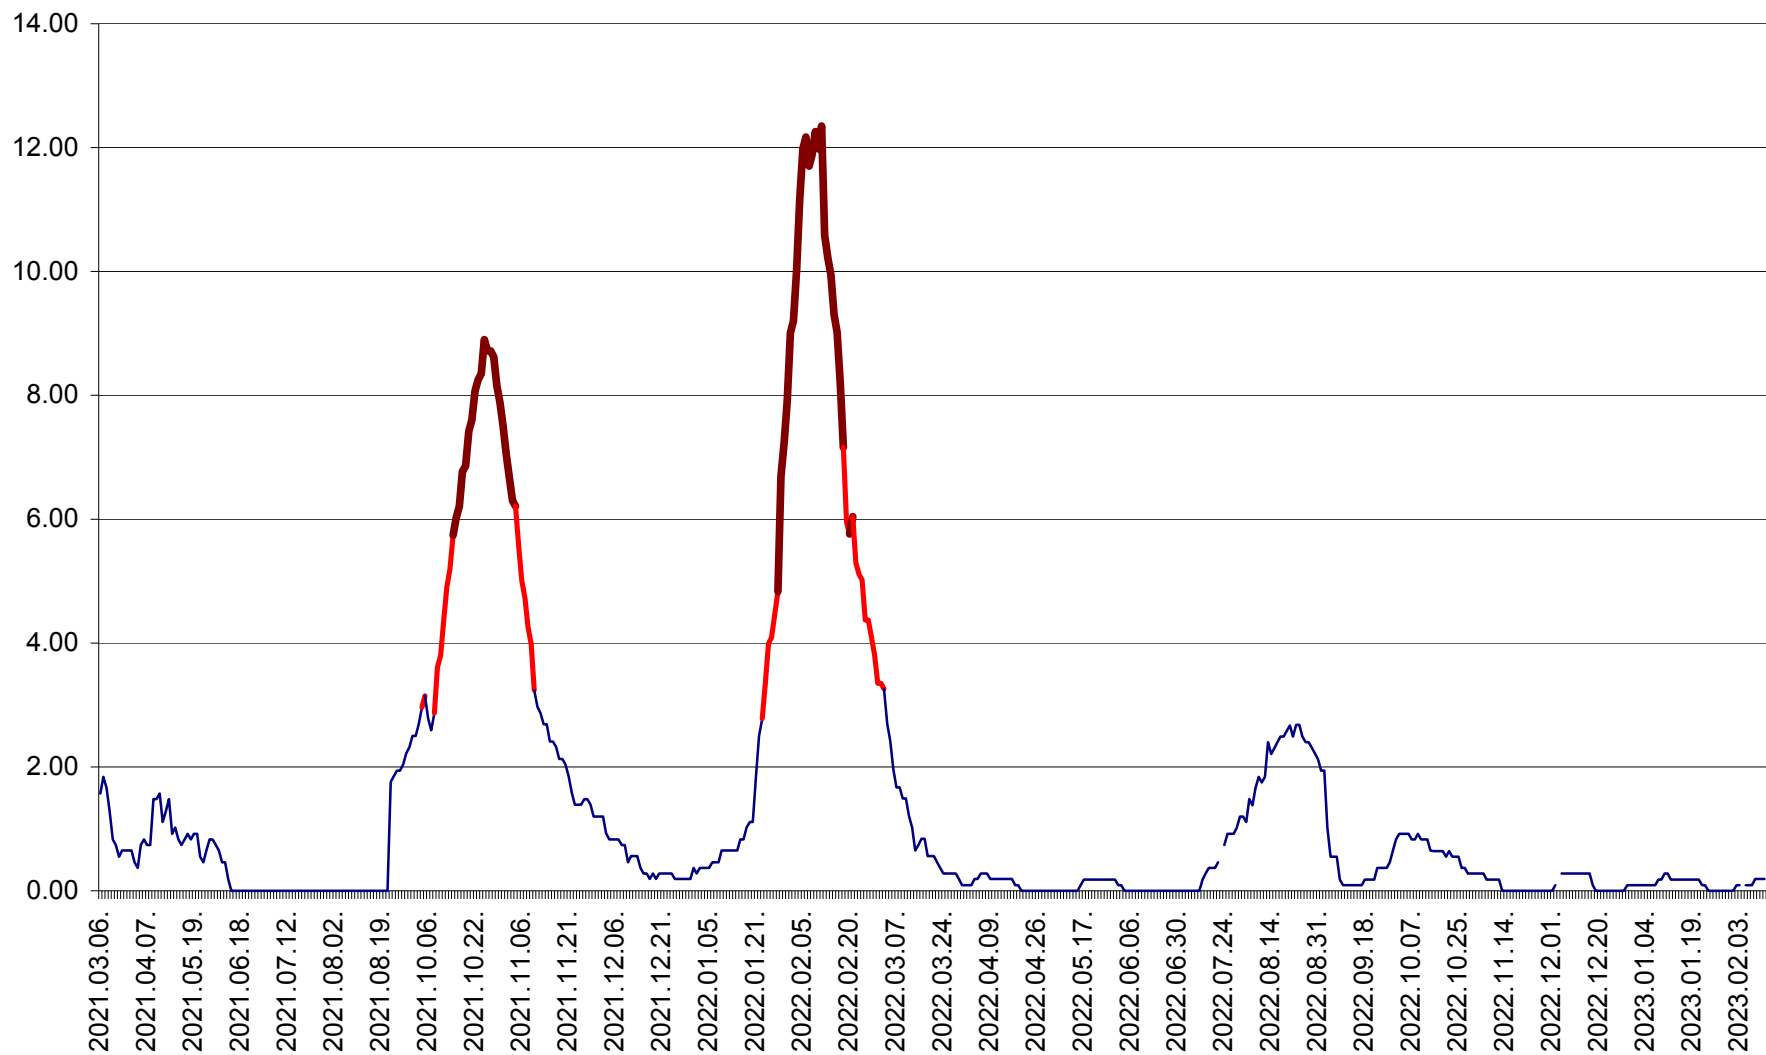

ORAȘ BĂLAN - Evoluția incidenței cumulate pe 14 zile la ‰ de locuitori
2021.03.07. - 2023.02.13.

BILBOR - Evolutia incidentei cumulate pe 14 zile la ‰ de locuitori
2021.03.07. - 2023.02.13.

ORAȘ BORSEC - Evolutia incidentei cumulate pe 14 zile la ‰ de locuitori
2021.03.07. - 2023.02.13.

CICEU - Evolutia incidentei cumulate pe 14 zile la ‰ de locuitori
2021.03.07. - 2023.02.13.

CIUCSÂNGEORGIU - Evolutia incidentei cumulate pe 14 zile la ‰ de locuitori
2021.03.07. - 2023.02.13.

CIUMANI - Evolutia incidentei cumulate pe 14 zile la ‰ de locuitori
2021.03.07. - 2023.02.13.

CORBU - Evolutia incidentei cumulate pe 14 zile la ‰ de locuitori
2021.03.07. - 2023.02.13.

CORUND - Evolutia incidentei cumulate pe 14 zile la ‰ de locuitori
2021.03.07. - 2023.02.13.

COZMENI - Evolutia incidentei cumulate pe 14 zile la ‰ de locuitori
2021.03.07. - 2023.02.13.

ORAȘ CRISTURU SECUIESC - Evolutia incidentei cumulate pe 14 zile la ‰ de locuitori
2021.03.07. - 2023.02.13.

DĂNEȘTI - Evolutia incidentei cumulate pe 14 zile la ‰ de locuitori
2021.03.07. - 2023.02.13.