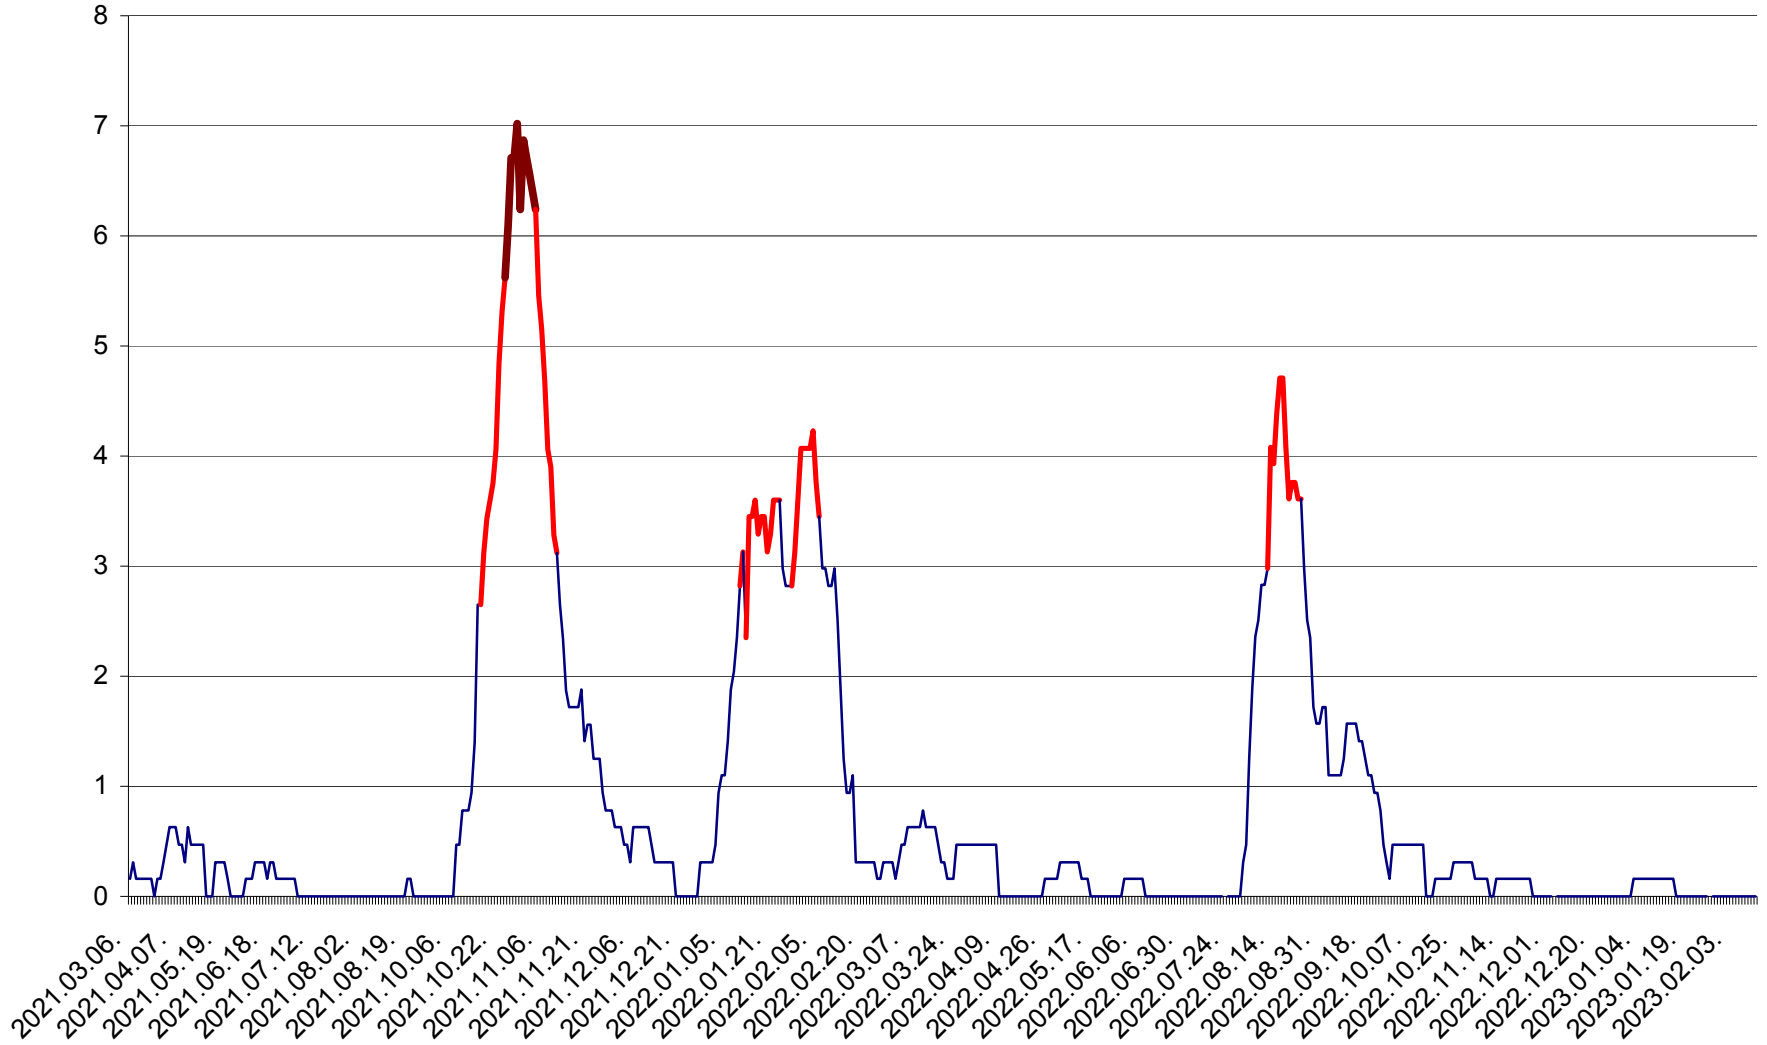

PLĂIEȘII DE JOS - Evoluția incidenței cumulate pe 14 zile la ‰ de locuitori
2021.03.07. - 2023.02.13.

PORUMBENI - Evolutia incidentei cumulate pe 14 zile la ‰ de locuitori
2021.03.07. - 2023.02.13.

PRAID - Evolutia incidentei cumulate pe 14 zile la ‰ de locuitori
2021.03.07. - 2023.02.13.

RACU - Evolutia incidentei cumulate pe 14 zile la ‰ de locuitori
2021.03.07. - 2023.02.13.

REMETEA - Evolutia incidentei cumulate pe 14 zile la ‰ de locuitori
2021.03.07. - 2023.02.13.

SĂCEL - Evolutia incidentei cumulate pe 14 zile la ‰ de locuitori
2021.03.07. - 2023.02.13.