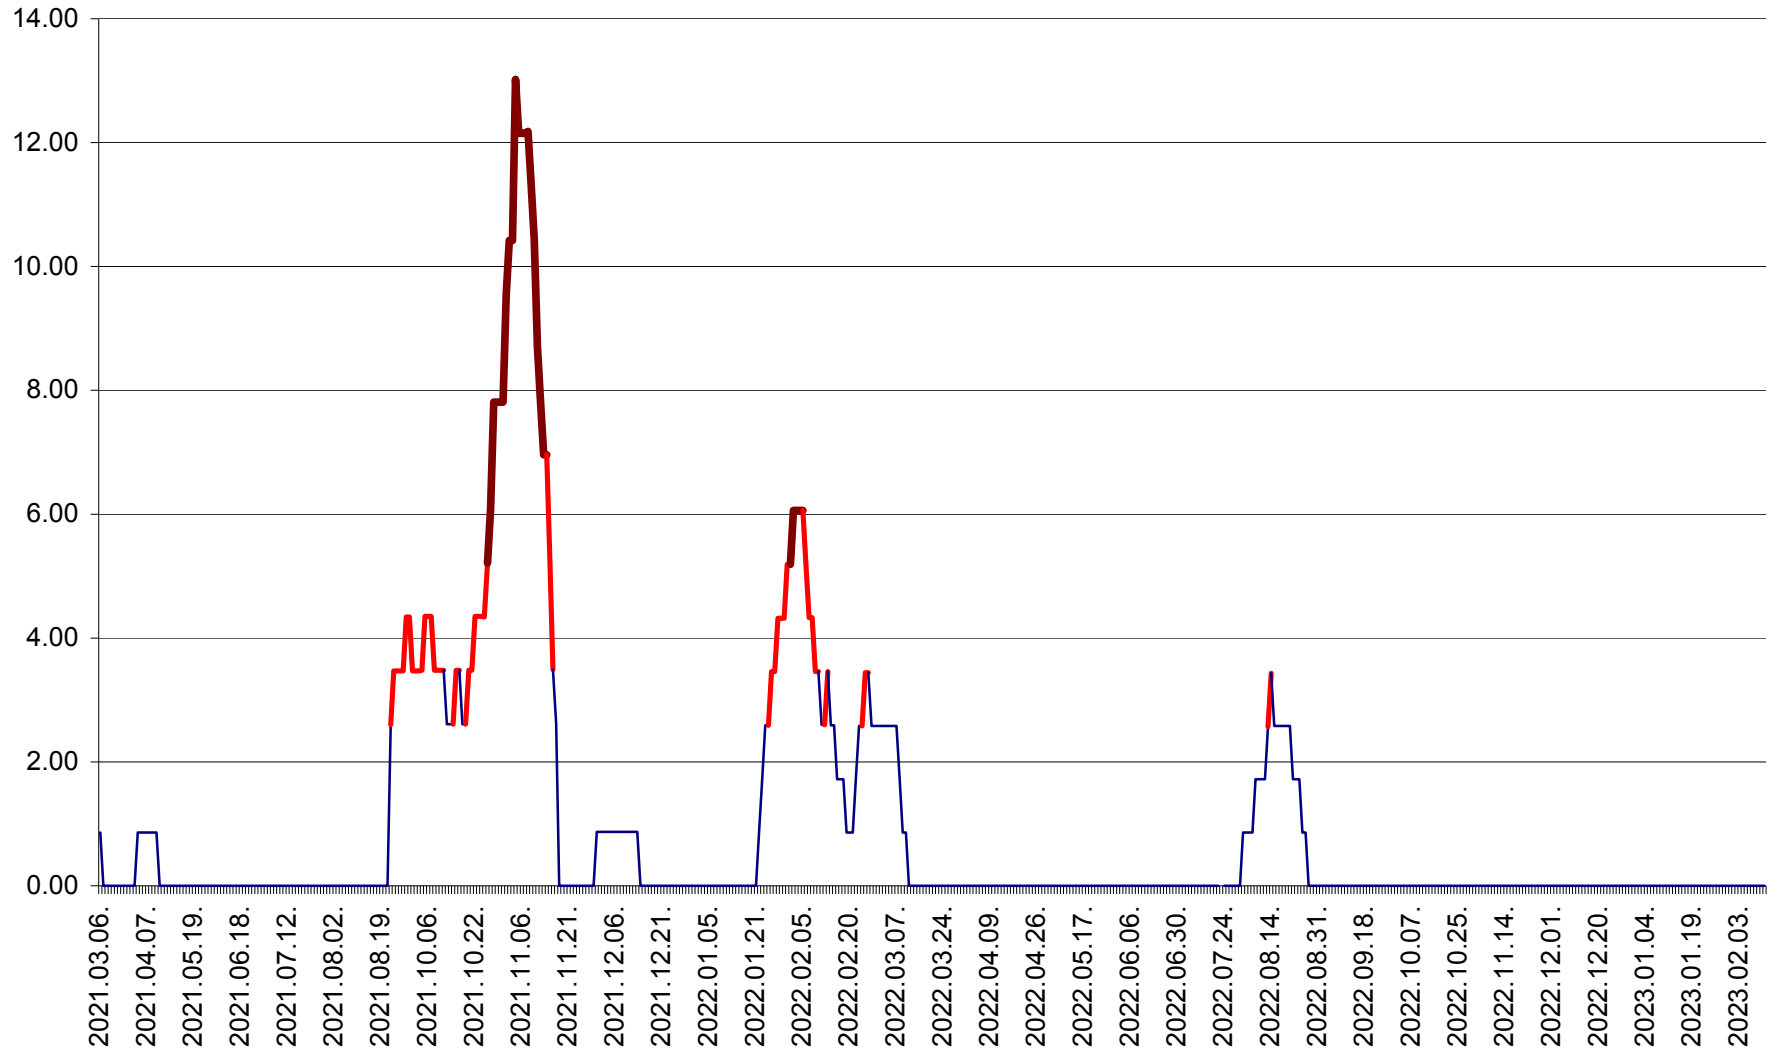

VĂRȘAG - Evolutia incidentei cumulate pe 14 zile la ‰ de locuitori
2021.03.07. - 2023.02.13.