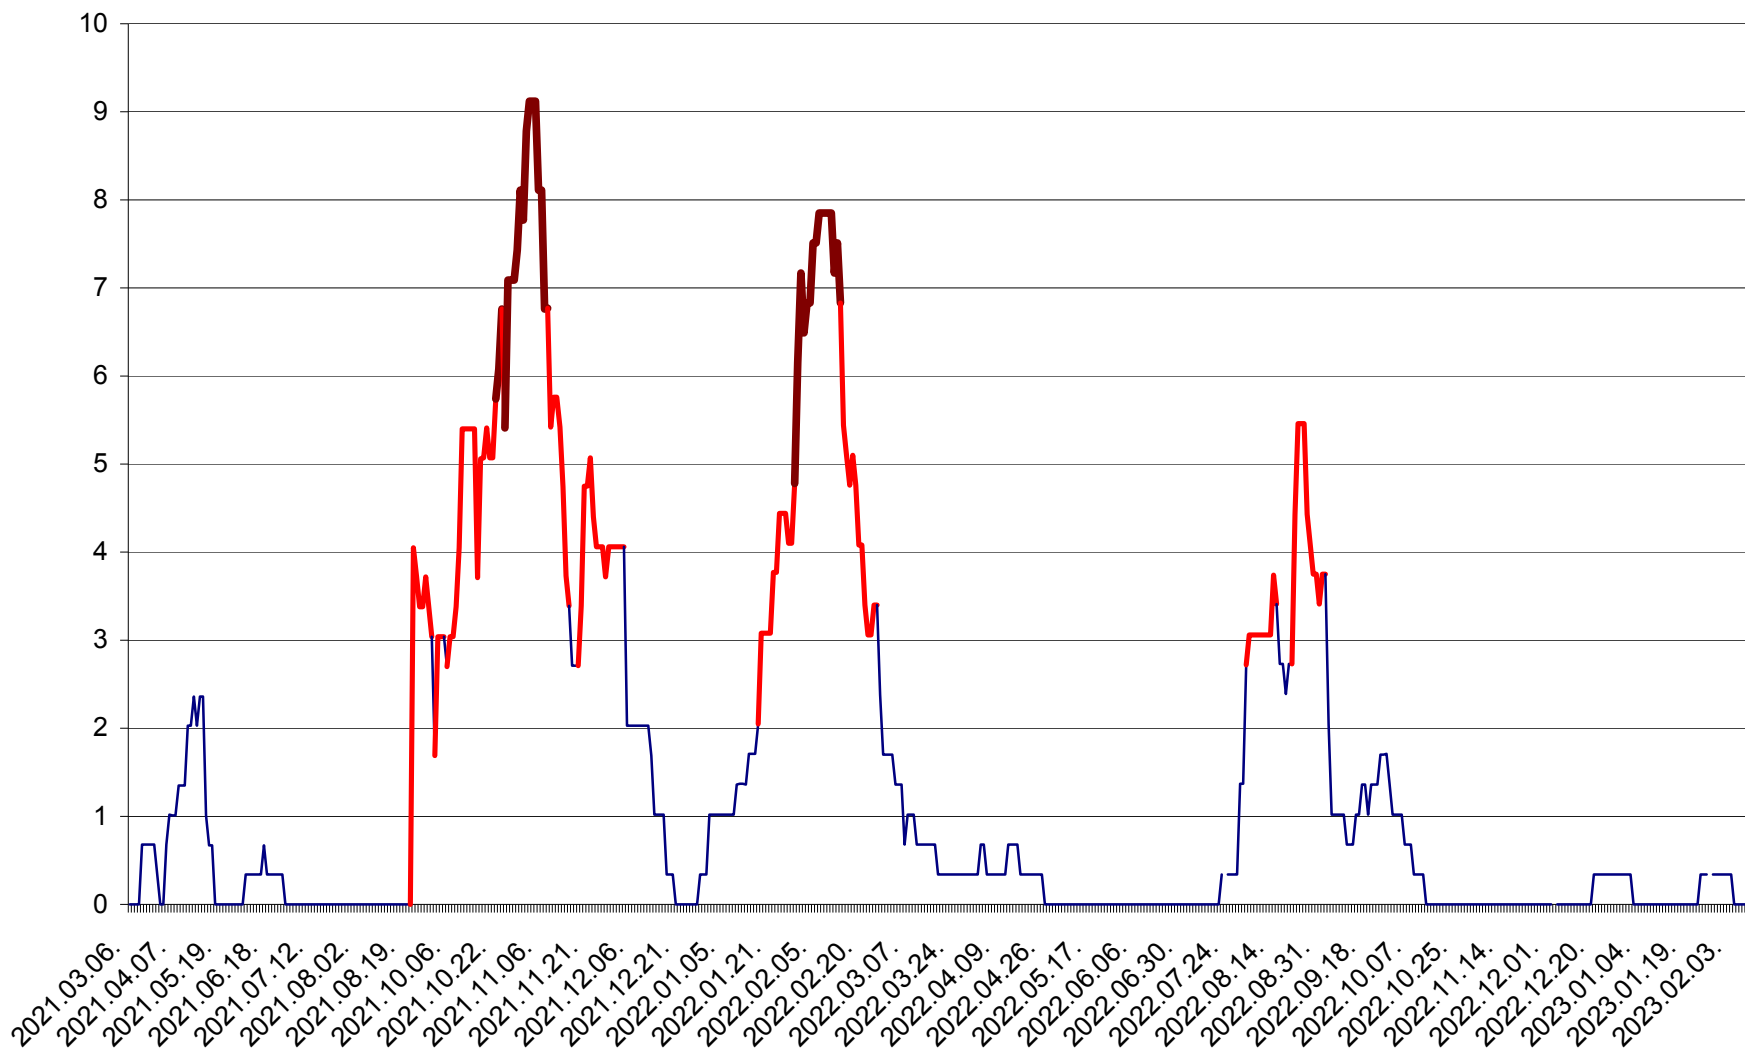

LELICENI - Evolutia incidentei cumulate pe 14 zile la ‰ de locuitori
2021.03.07. - 2023.02.13.

LUETA - Evolutia incidentei cumulate pe 14 zile la ‰ de locuitori
2021.03.07. - 2023.02.13.

LUNCA DE JOS - Evolutia incidentei cumulate pe 14 zile la ‰ de locuitori
2021.03.07. - 2023.02.13.

LUNCA DE SUS - Evolutia incidentei cumulate pe 14 zile la ‰ de locuitori
2021.03.07. - 2023.02.13.

LUPENI - Evolutia incidentei cumulate pe 14 zile la ‰ de locuitori
2021.03.07. - 2023.02.13.

MĂDĂRAȘ - Evolutia incidentei cumulate pe 14 zile la ‰ de locuitori
2021.03.07. - 2023.02.13.

MĂRTINIȘ - Evolutia incidentei cumulate pe 14 zile la ‰ de locuitori
2021.03.07. - 2023.02.13.

MEREȘTI - Evolutia incidentei cumulate pe 14 zile la ‰ de locuitori
2021.03.07. - 2023.02.13.

MUNICIPIUL MIERCUREA-CIUC - Evolutia incidentei cumulate pe 14 zile la ‰ de locuitori
2021.03.07. - 2023.02.13.