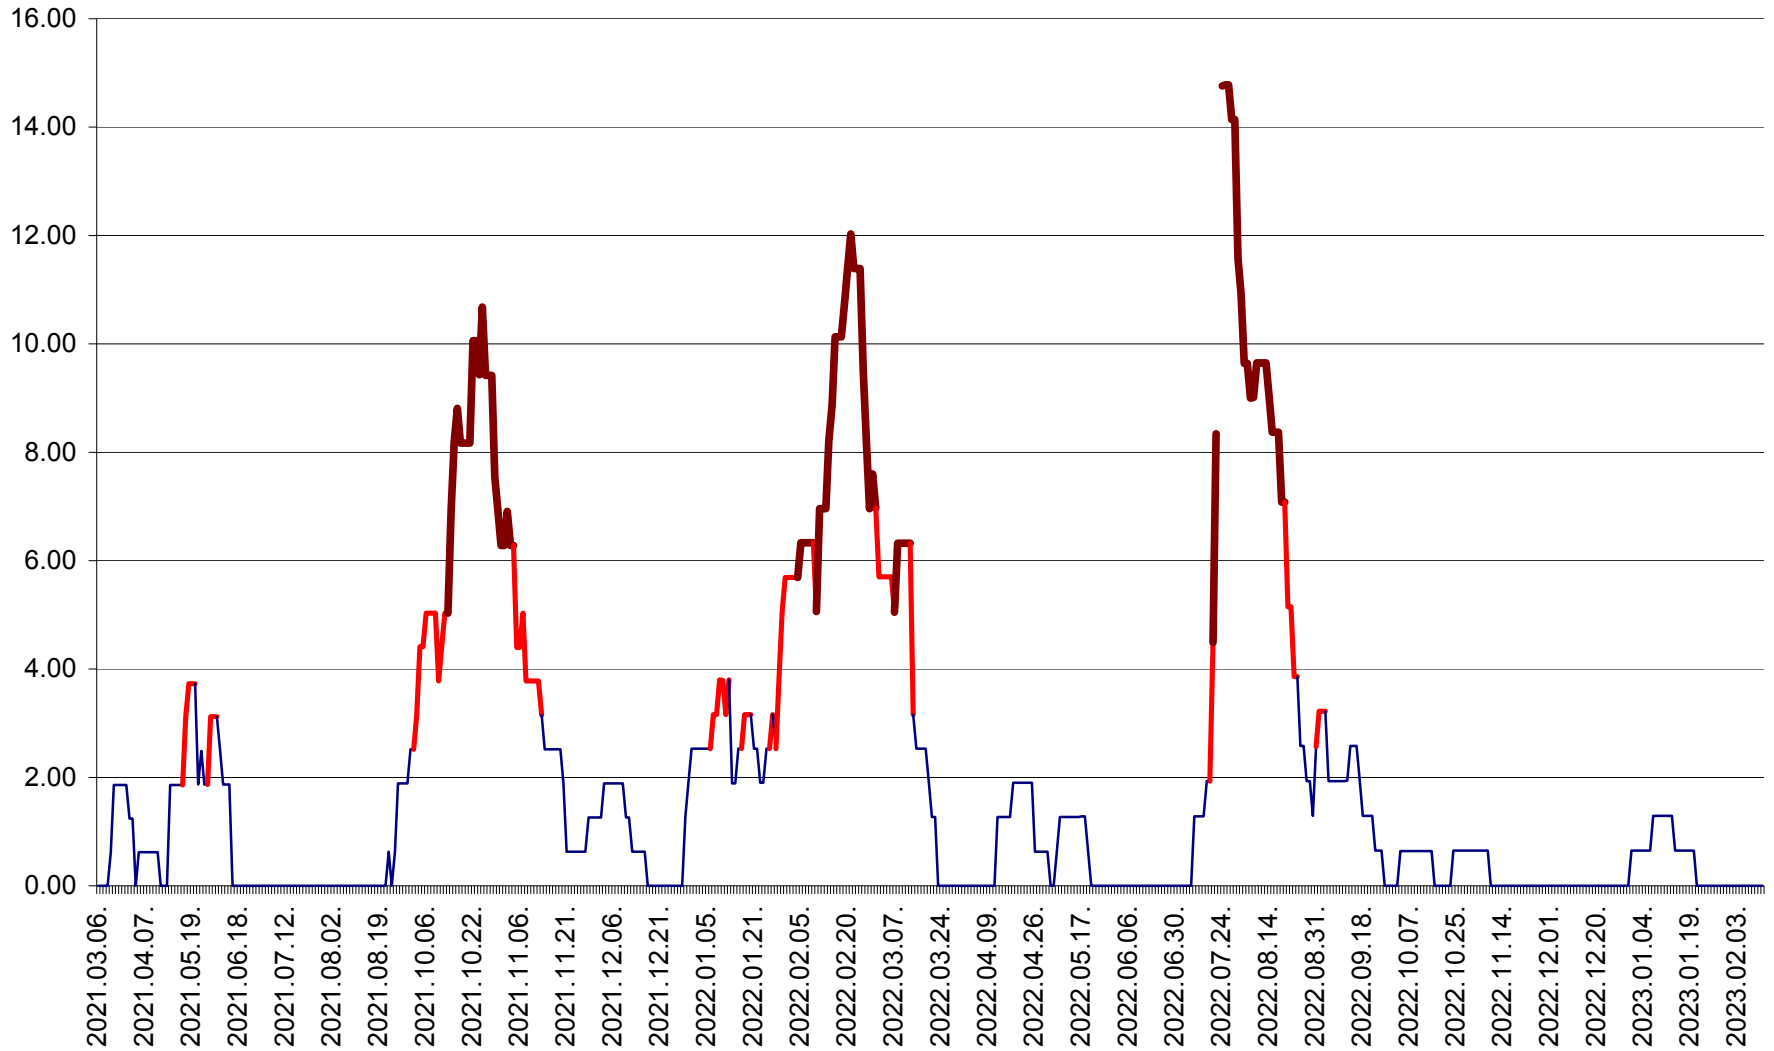

ATID - Evolutia incidentei cumulate pe 14 zile la % de locuitori
2021.03.07. - 2023.02.13.

AVRĂMEȘTI - Evolutia incidentei cumulate pe 14 zile la ‰ de locuitori
2021.03.07. - 2023.02.13.

ORAȘ BĂILE TUȘNAD - Evoluția incidenței cumulate pe 14 zile la ‰ de locuitori
2021.03.07. - 2023.02.13.

ORAȘ BĂLAN - Evoluția incidenței cumulate pe 14 zile la ‰ de locuitori
2021.03.07. - 2023.02.13.

BILBOR - Evolutia incidentei cumulate pe 14 zile la ‰ de locuitori
2021.03.07. - 2023.02.13.

ORAȘ BORSEC - Evolutia incidentei cumulate pe 14 zile la ‰ de locuitori
2021.03.07. - 2023.02.13.

BRĂDEȘTI - Evoluția incidenței cumulate pe 14 zile la ‰ de locuitori
2021.03.07. - 2023.02.13.

CĂPÂLNIȚA - Evoluția incidenței cumulate pe 14 zile la ‰ de locuitori
2021.03.07. - 2023.02.13.

CÂRȚA - Evolutia incidentei cumulate pe 14 zile la ‰ de locuitori
2021.03.07. - 2023.02.13.