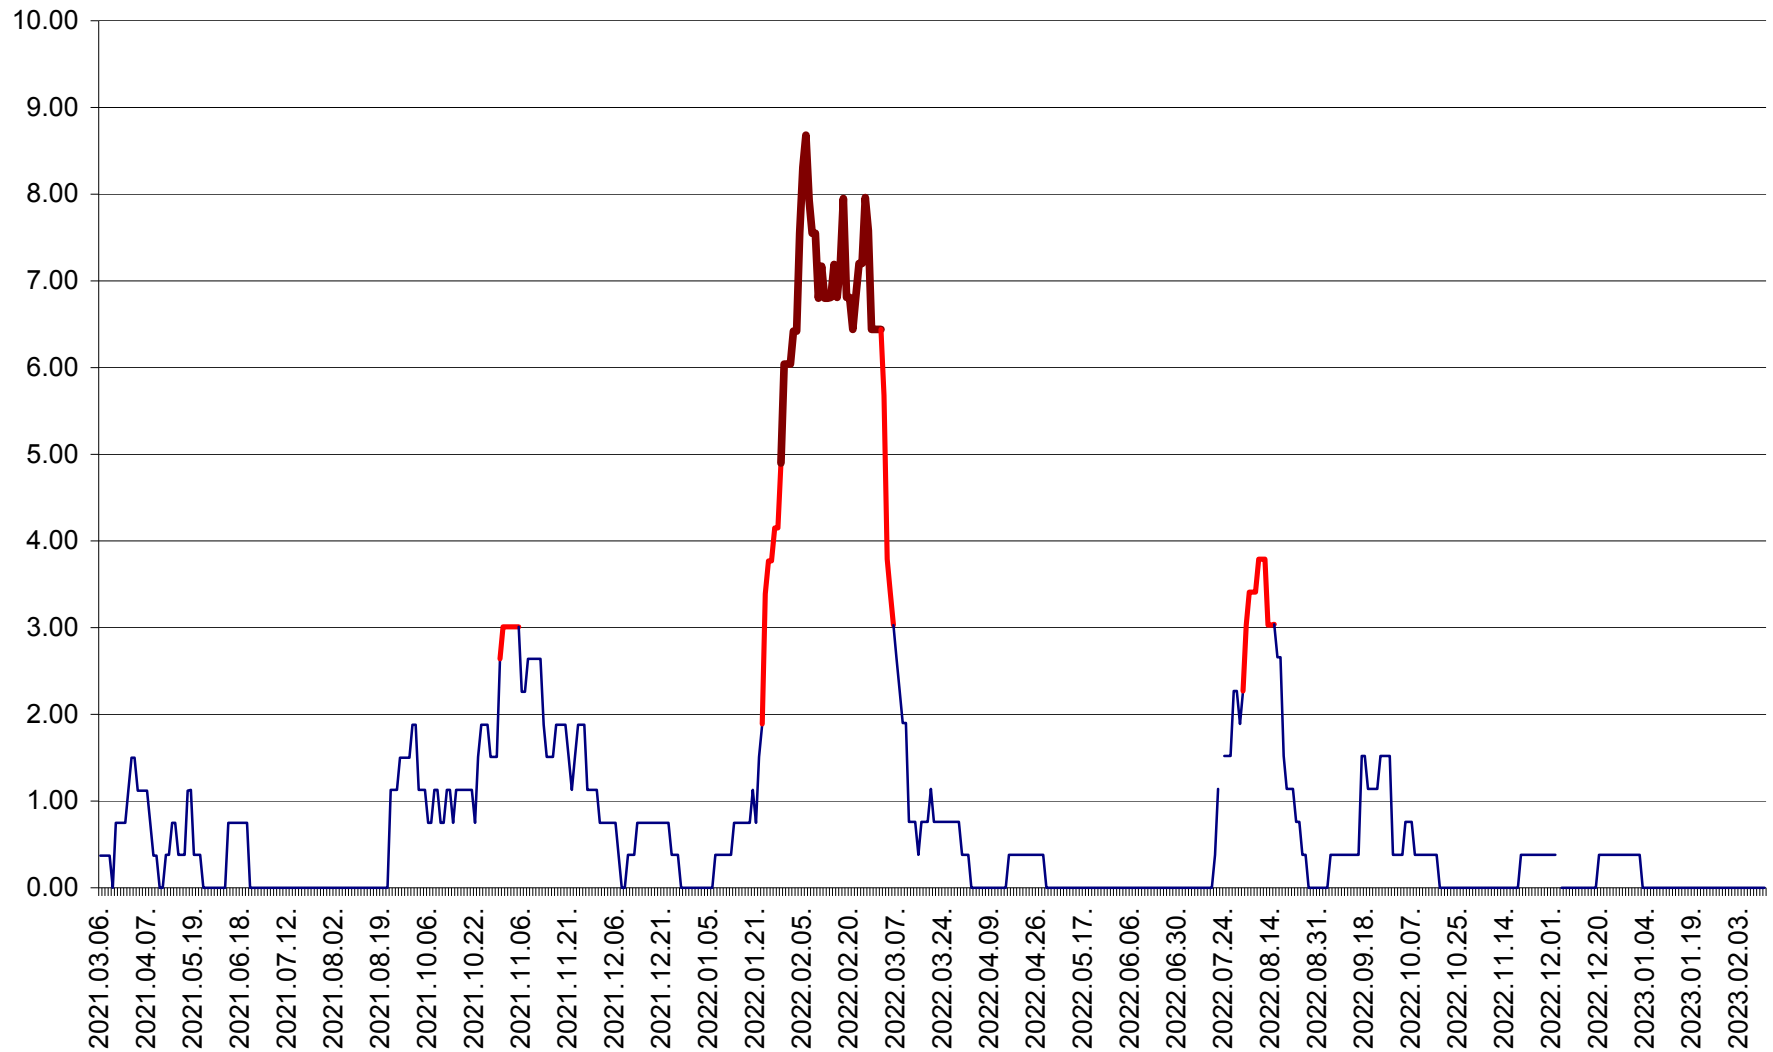

ATID - Evolutia incidentei cumulate pe 14 zile la % de locuitori
2021.03.07. - 2023.02.13.

AVRĂMEȘTI - Evolutia incidentei cumulate pe 14 zile la ‰ de locuitori
2021.03.07. - 2023.02.13.

ORAȘ BĂILE TUȘNAD - Evoluția incidenței cumulate pe 14 zile la ‰ de locuitori
2021.03.07. - 2023.02.13.

ORAȘ BĂLAN - Evoluția incidenței cumulate pe 14 zile la ‰ de locuitori
2021.03.07. - 2023.02.13.

BILBOR - Evolutia incidentei cumulate pe 14 zile la ‰ de locuitori
2021.03.07. - 2023.02.13.

ORAȘ BORSEC - Evolutia incidentei cumulate pe 14 zile la ‰ de locuitori
2021.03.07. - 2023.02.13.

BRĂDEȘTI - Evoluția incidenței cumulate pe 14 zile la ‰ de locuitori
2021.03.07. - 2023.02.13.

CĂPÂLNIȚA - Evoluția incidenței cumulate pe 14 zile la ‰ de locuitori
2021.03.07. - 2023.02.13.

CÂRȚA - Evolutia incidentei cumulate pe 14 zile la ‰ de locuitori
2021.03.07. - 2023.02.13.