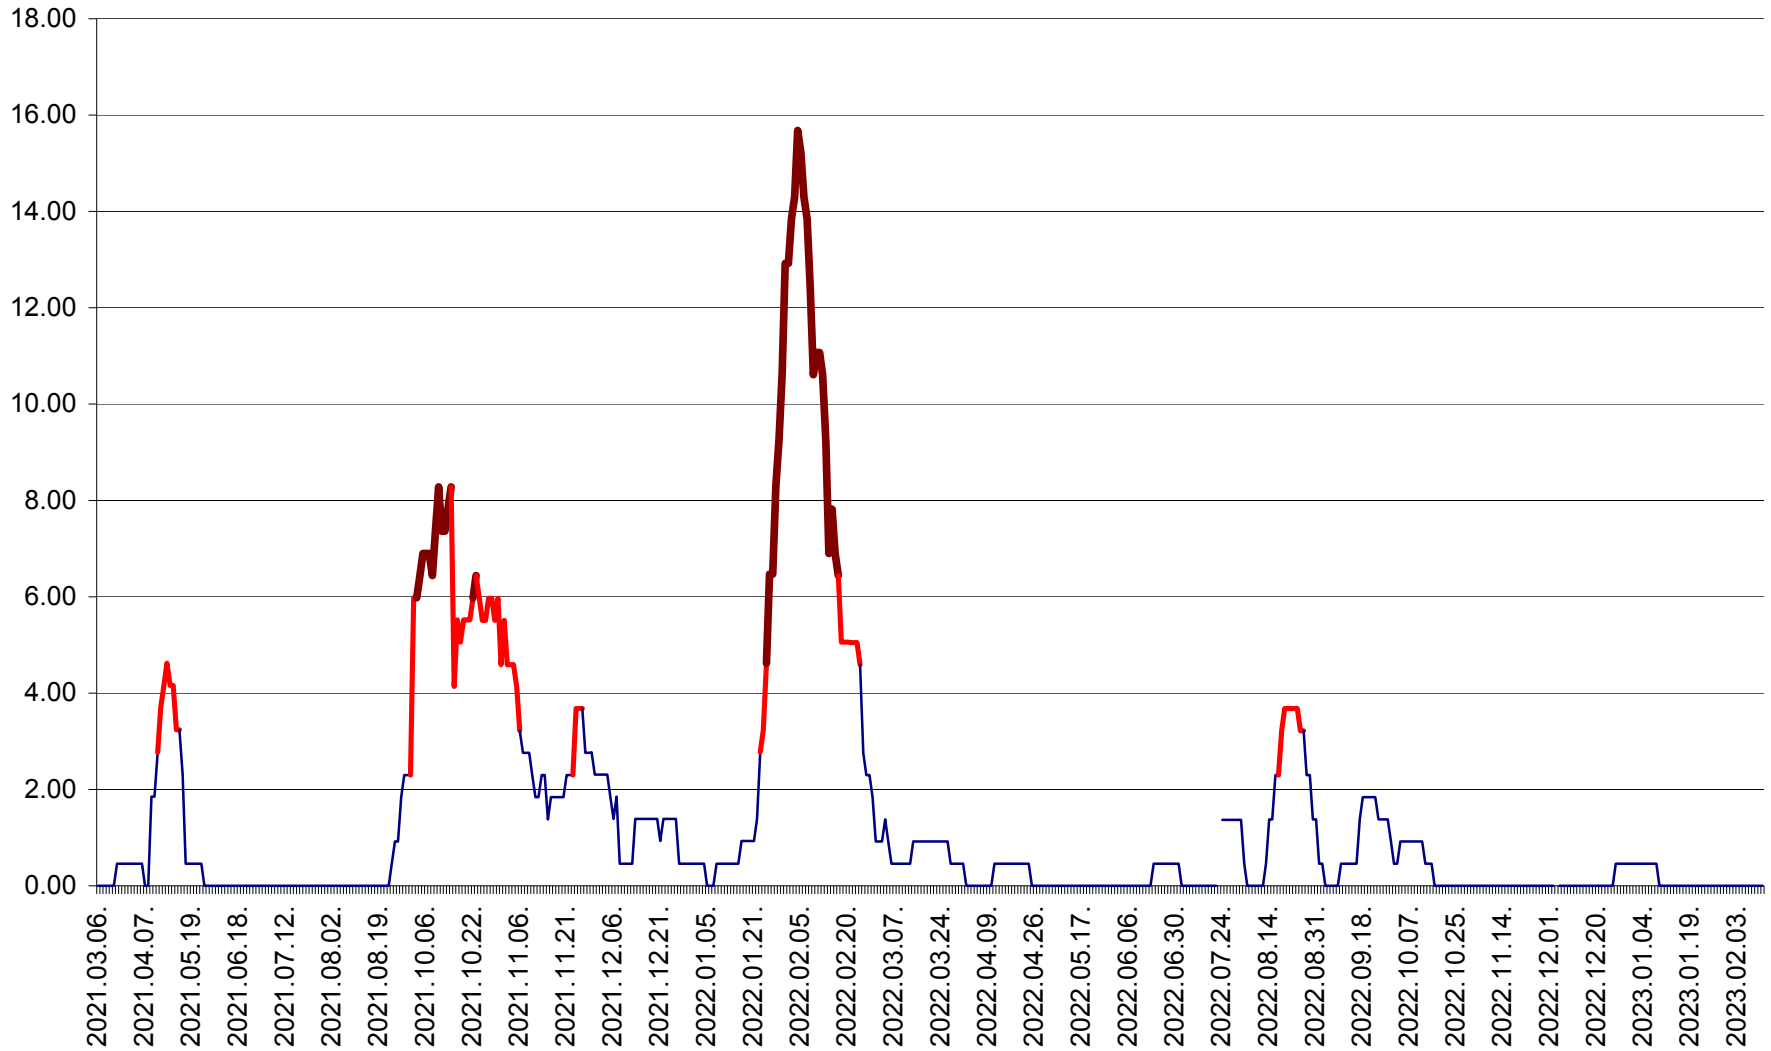

ATID - Evolutia incidentei cumulate pe 14 zile la % de locuitori
2021.03.07. - 2023.02.13.

AVRĂMEȘTI - Evolutia incidentei cumulate pe 14 zile la ‰ de locuitori
2021.03.07. - 2023.02.13.

ORAȘ BĂILE TUȘNAD - Evoluția incidenței cumulate pe 14 zile la ‰ de locuitori
2021.03.07. - 2023.02.13.

ORAȘ BĂLAN - Evoluția incidenței cumulate pe 14 zile la ‰ de locuitori
2021.03.07. - 2023.02.13.

BILBOR - Evolutia incidentei cumulate pe 14 zile la ‰ de locuitori
2021.03.07. - 2023.02.13.

ORAȘ BORSEC - Evolutia incidentei cumulate pe 14 zile la ‰ de locuitori
2021.03.07. - 2023.02.13.

BRĂDEȘTI - Evoluția incidenței cumulate pe 14 zile la ‰ de locuitori
2021.03.07. - 2023.02.13.

CĂPÂLNIȚA - Evoluția incidenței cumulate pe 14 zile la ‰ de locuitori
2021.03.07. - 2023.02.13.

CÂRȚA - Evolutia incidentei cumulate pe 14 zile la ‰ de locuitori
2021.03.07. - 2023.02.13.

CICEU - Evolutia incidentei cumulate pe 14 zile la ‰ de locuitori
2021.03.07. - 2023.02.13.

CIUCSÂNGEORGIU - Evolutia incidentei cumulate pe 14 zile la ‰ de locuitori
2021.03.07. - 2023.02.13.

CIUMANI - Evolutia incidentei cumulate pe 14 zile la ‰ de locuitori
2021.03.07. - 2023.02.13.