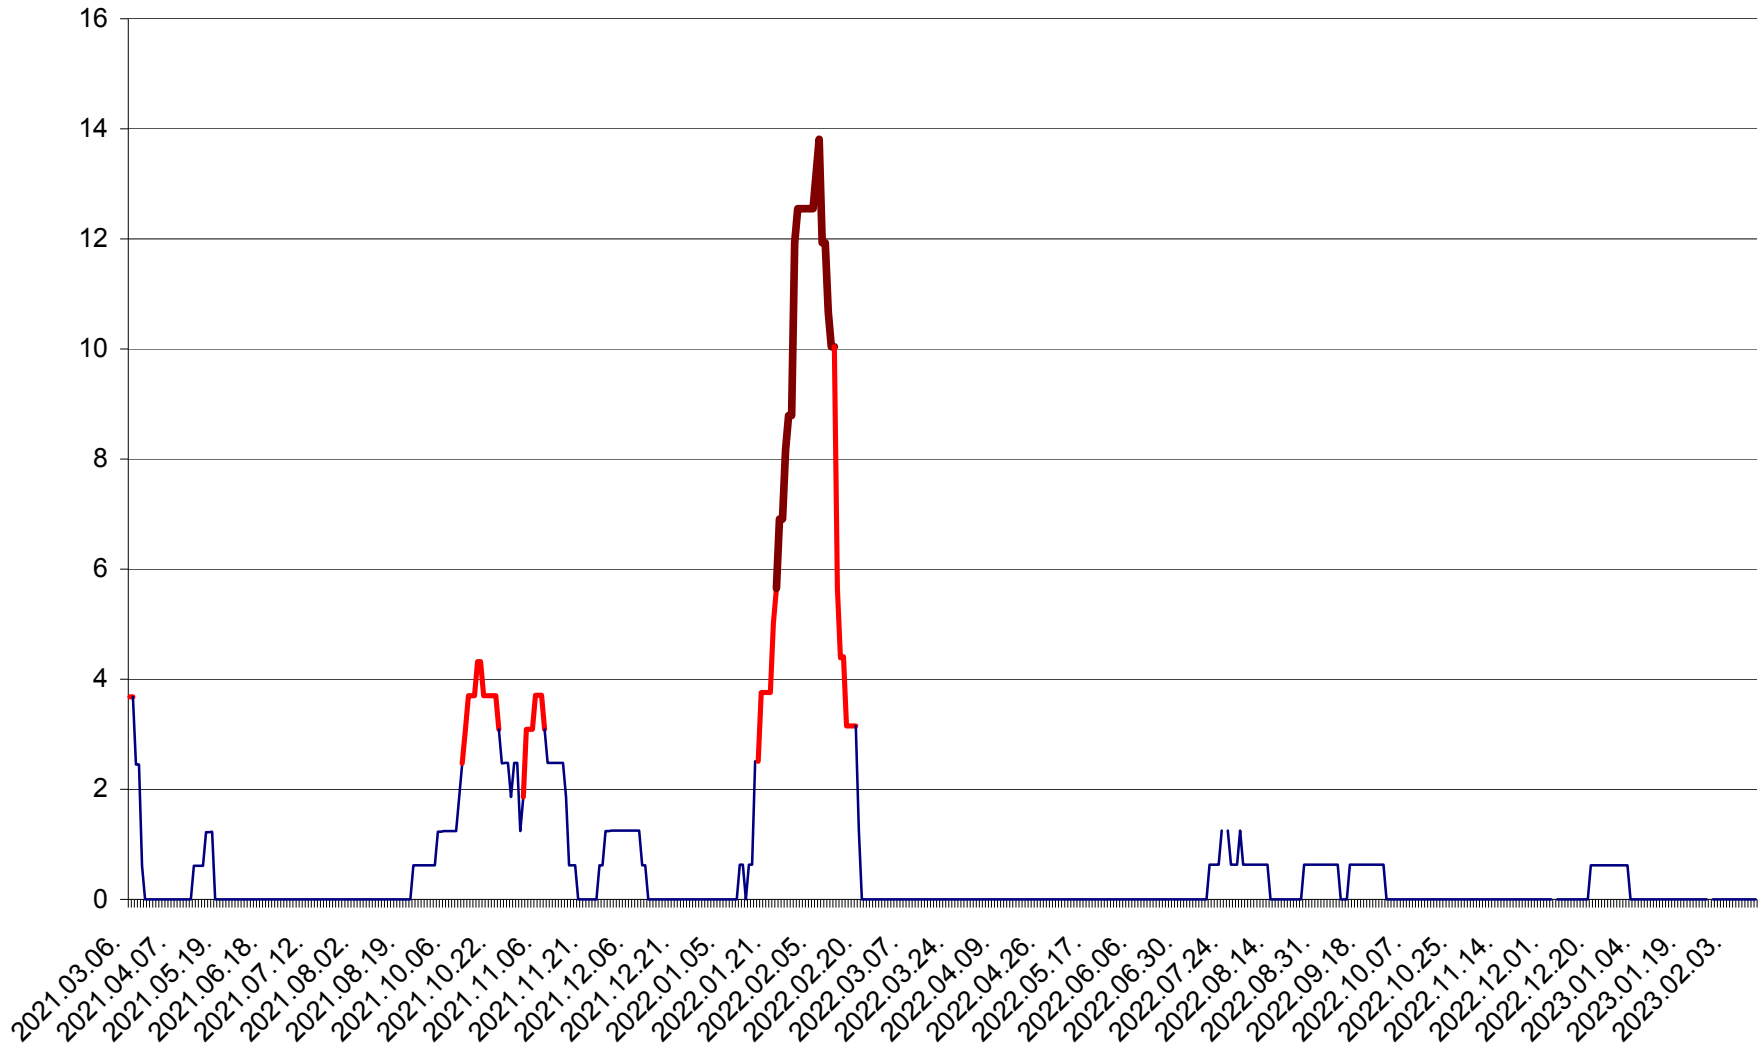

PLĂIEȘII DE JOS - Evoluția incidenței cumulate pe 14 zile la ‰ de locuitori
2021.03.07. - 2023.02.13.

PORUMBENI - Evolutia incidentei cumulate pe 14 zile la ‰ de locuitori
2021.03.07. - 2023.02.13.

PRAID - Evolutia incidentei cumulate pe 14 zile la ‰ de locuitori
2021.03.07. - 2023.02.13.

RACU - Evolutia incidentei cumulate pe 14 zile la ‰ de locuitori
2021.03.07. - 2023.02.13.

REMETEA - Evolutia incidentei cumulate pe 14 zile la ‰ de locuitori
2021.03.07. - 2023.02.13.

SĂCEL - Evolutia incidentei cumulate pe 14 zile la ‰ de locuitori
2021.03.07. - 2023.02.13.