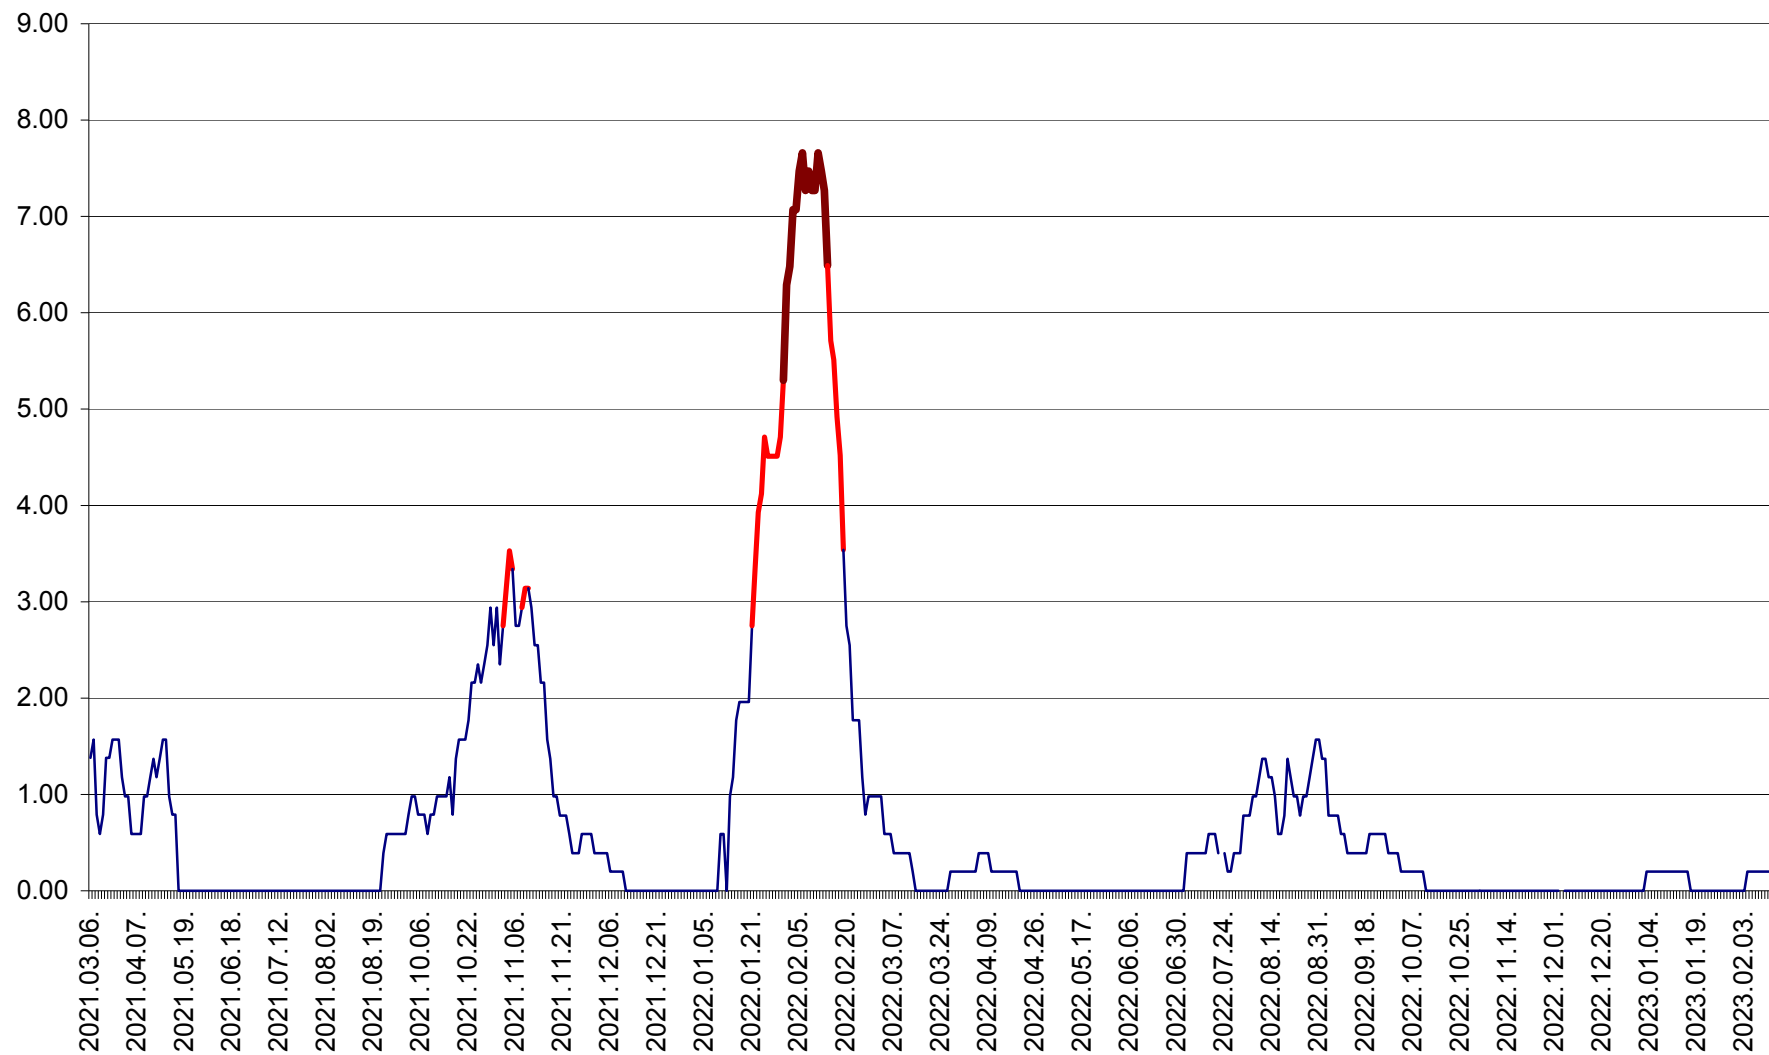

ORAȘ BĂLAN - Evoluția incidenței cumulate pe 14 zile la ‰ de locuitori
2021.03.07. - 2023.02.13.

BILBOR - Evolutia incidentei cumulate pe 14 zile la ‰ de locuitori
2021.03.07. - 2023.02.13.

ORAȘ BORSEC - Evolutia incidentei cumulate pe 14 zile la ‰ de locuitori
2021.03.07. - 2023.02.13.

BRĂDEȘTI - Evoluția incidenței cumulate pe 14 zile la ‰ de locuitori
2021.03.07. - 2023.02.13.

CĂPÂLNIȚA - Evoluția incidenței cumulate pe 14 zile la ‰ de locuitori
2021.03.07. - 2023.02.13.

CÂRȚA - Evolutia incidentei cumulate pe 14 zile la ‰ de locuitori
2021.03.07. - 2023.02.13.

CICEU - Evolutia incidentei cumulate pe 14 zile la ‰ de locuitori
2021.03.07. - 2023.02.13.

CIUCSÂNGEORGIU - Evolutia incidentei cumulate pe 14 zile la ‰ de locuitori
2021.03.07. - 2023.02.13.

CIUMANI - Evolutia incidentei cumulate pe 14 zile la ‰ de locuitori
2021.03.07. - 2023.02.13.

CORBU - Evolutia incidentei cumulate pe 14 zile la ‰ de locuitori
2021.03.07. - 2023.02.13.

CORUND - Evolutia incidentei cumulate pe 14 zile la ‰ de locuitori
2021.03.07. - 2023.02.13.

COZMENI - Evolutia incidentei cumulate pe 14 zile la ‰ de locuitori
2021.03.07. - 2023.02.13.