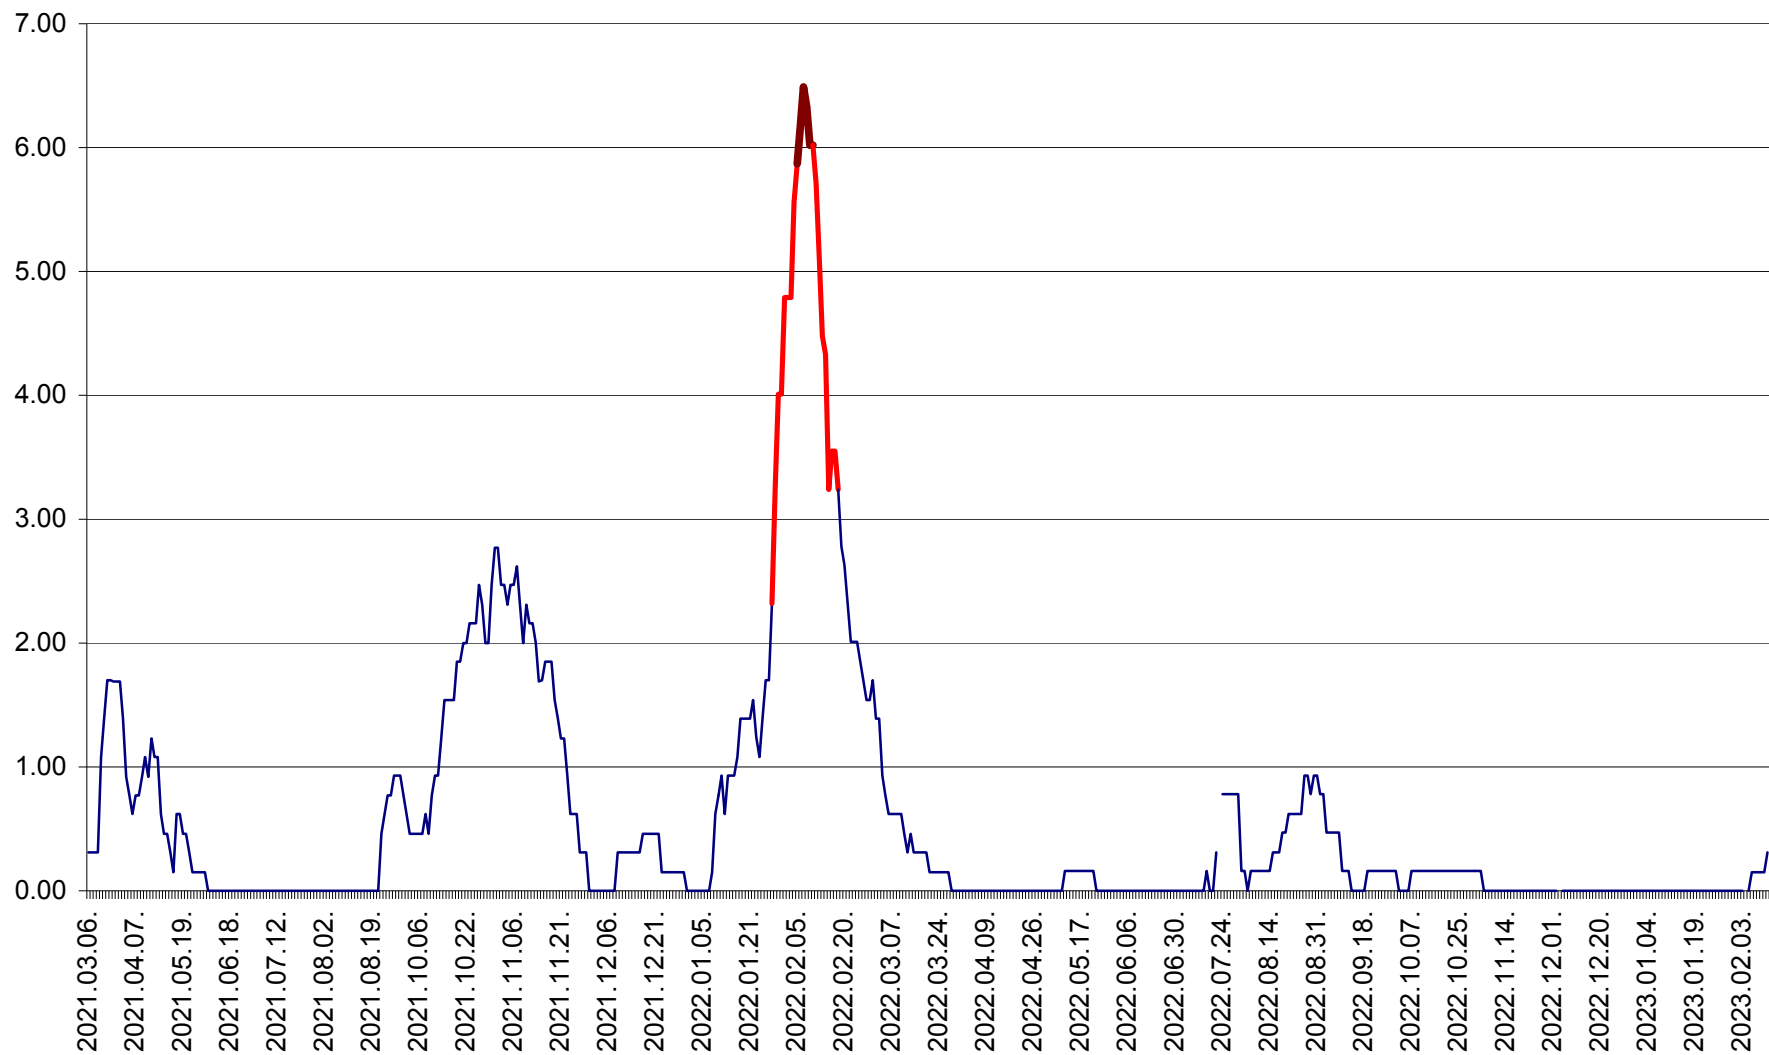

ORAȘ BĂLAN - Evoluția incidenței cumulate pe 14 zile la ‰ de locuitori
2021.03.07. - 2023.02.13.

BILBOR - Evolutia incidentei cumulate pe 14 zile la ‰ de locuitori
2021.03.07. - 2023.02.13.

ORAȘ BORSEC - Evolutia incidentei cumulate pe 14 zile la ‰ de locuitori
2021.03.07. - 2023.02.13.

BRĂDEȘTI - Evoluția incidenței cumulate pe 14 zile la ‰ de locuitori
2021.03.07. - 2023.02.13.

CĂPÂLNIȚA - Evoluția incidenței cumulate pe 14 zile la ‰ de locuitori
2021.03.07. - 2023.02.13.

CÂRȚA - Evolutia incidentei cumulate pe 14 zile la ‰ de locuitori
2021.03.07. - 2023.02.13.

CICEU - Evolutia incidentei cumulate pe 14 zile la ‰ de locuitori
2021.03.07. - 2023.02.13.

CIUCSÂNGEORGIU - Evolutia incidentei cumulate pe 14 zile la ‰ de locuitori
2021.03.07. - 2023.02.13.

CIUMANI - Evolutia incidentei cumulate pe 14 zile la ‰ de locuitori
2021.03.07. - 2023.02.13.

CORBU - Evolutia incidentei cumulate pe 14 zile la ‰ de locuitori
2021.03.07. - 2023.02.13.

CORUND - Evolutia incidentei cumulate pe 14 zile la ‰ de locuitori
2021.03.07. - 2023.02.13.

COZMENI - Evolutia incidentei cumulate pe 14 zile la ‰ de locuitori
2021.03.07. - 2023.02.13.