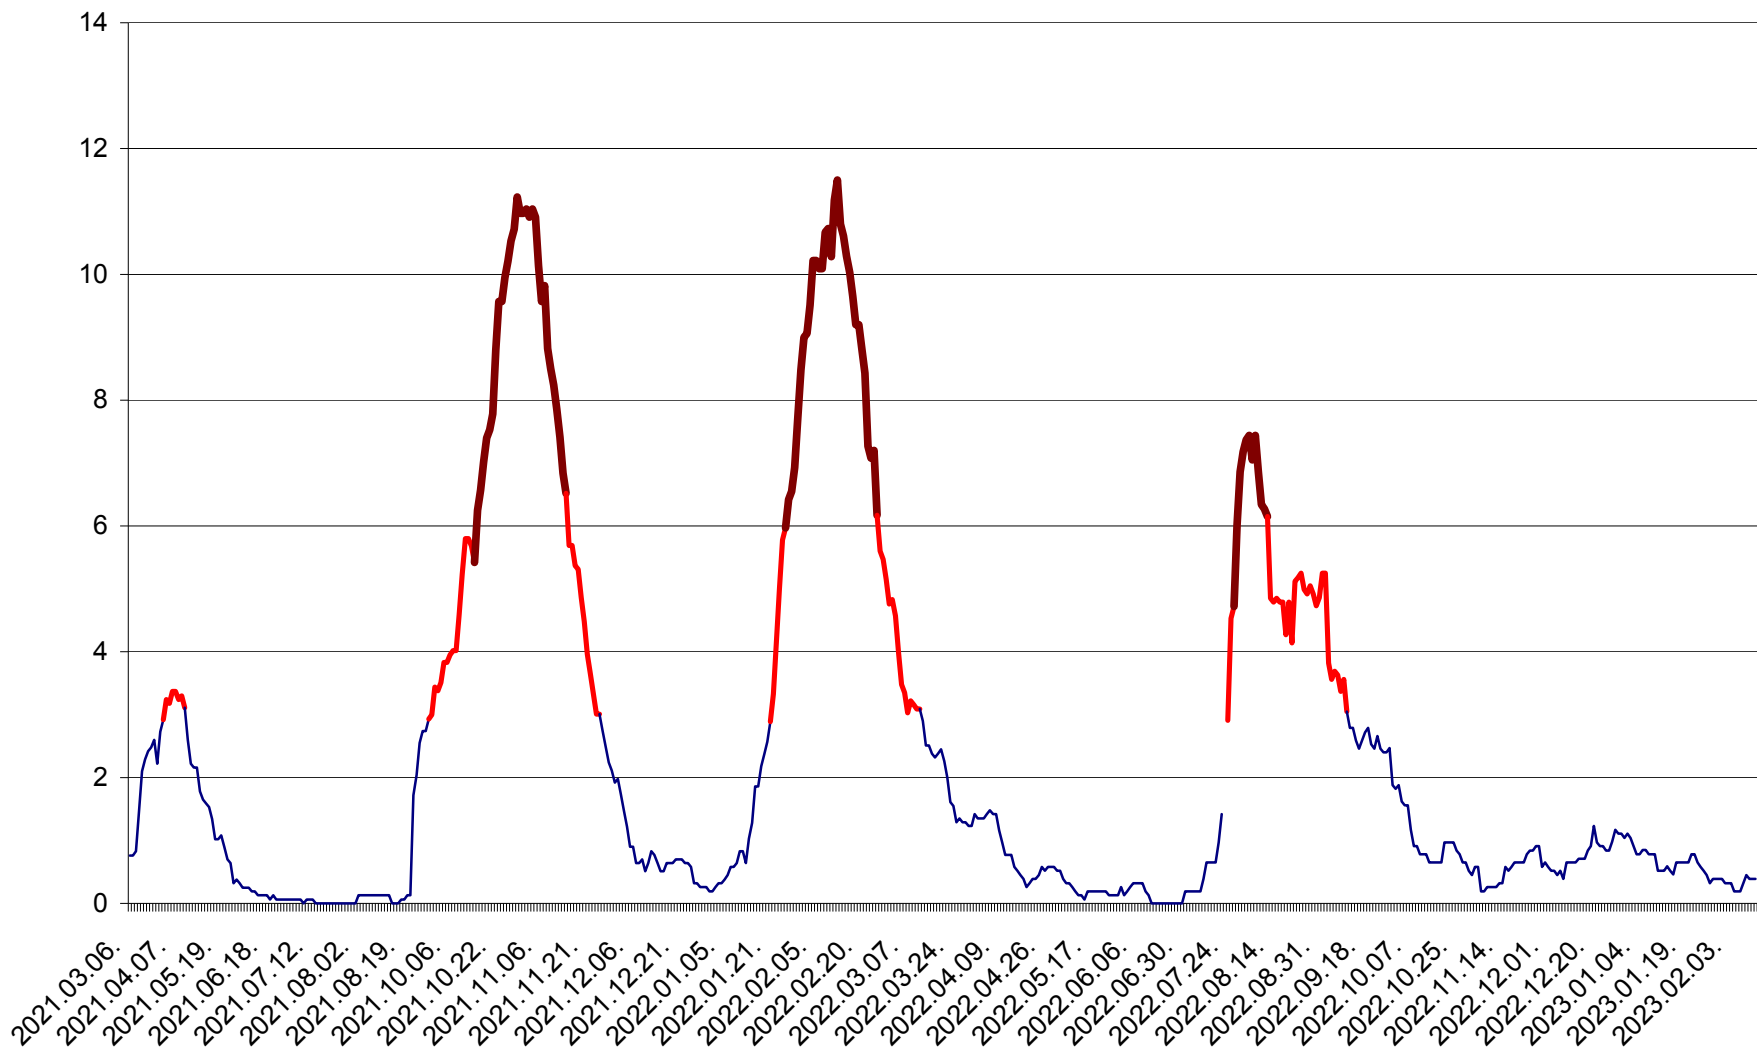

ȘIMONEȘTI - Evolutia incidentei cumulate pe 14 zile la ‰ de locuitori
2021.03.07. - 2023.02.13.

SUBCETATE - Evolutia incidentei cumulate pe 14 zile la ‰ de locuitori
2021.03.07. - 2023.02.13.

SUSENI - Evolutia incidentei cumulate pe 14 zile la ‰ de locuitori
2021.03.07. - 2023.02.13.

TOMEȘTI - Evolutia incidentei cumulate pe 14 zile la ‰ de locuitori
2021.03.07. - 2023.02.13.

MUNICIPIUL TOPLIȚA - Evolutia incidentei cumulate pe 14 zile la ‰ de locuitori
2021.03.07. - 2023.02.13.

TULGHEȘ - Evolutia incidentei cumulate pe 14 zile la ‰ de locuitori
2021.03.07. - 2023.02.13.