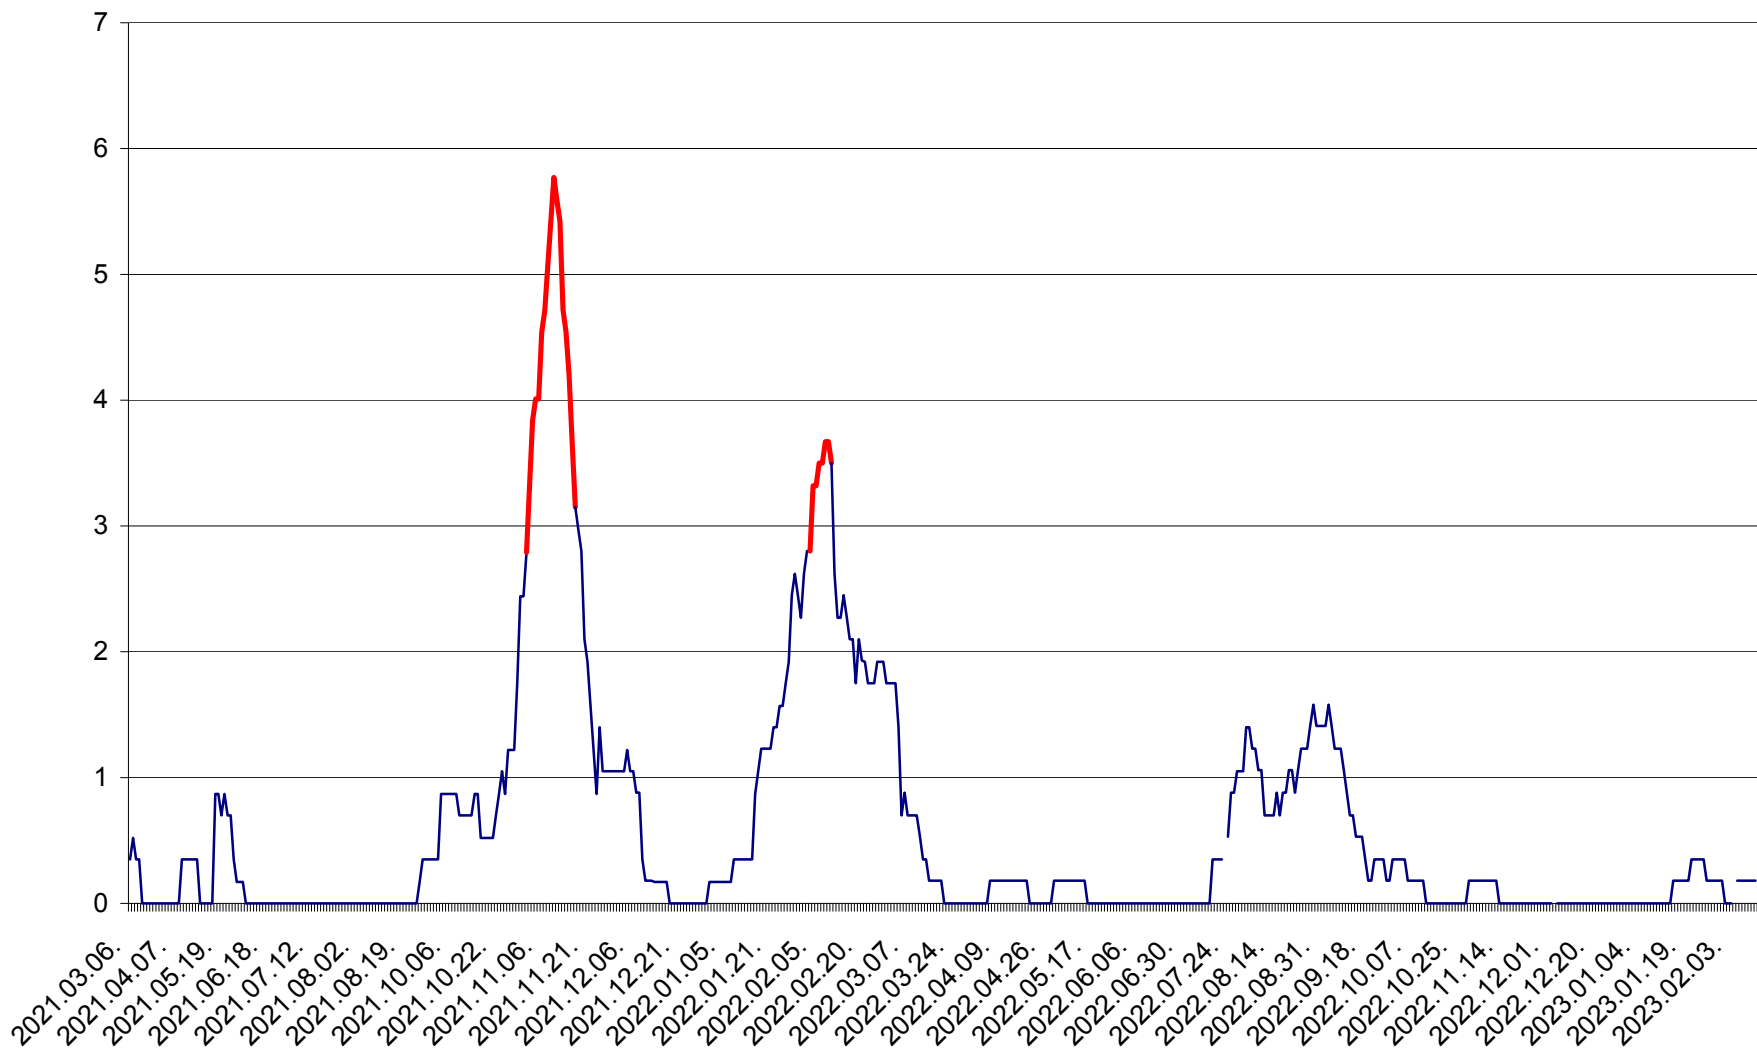

ORAȘ BĂLAN - Evoluția incidenței cumulate pe 14 zile la ‰ de locuitori
2021.03.07. - 2023.02.13.

BILBOR - Evolutia incidentei cumulate pe 14 zile la ‰ de locuitori
2021.03.07. - 2023.02.13.

ORAȘ BORSEC - Evolutia incidentei cumulate pe 14 zile la ‰ de locuitori
2021.03.07. - 2023.02.13.

CORBU - Evolutia incidentei cumulate pe 14 zile la ‰ de locuitori
2021.03.07. - 2023.02.13.

CORUND - Evolutia incidentei cumulate pe 14 zile la ‰ de locuitori
2021.03.07. - 2023.02.13.

COZMENI - Evolutia incidentei cumulate pe 14 zile la ‰ de locuitori
2021.03.07. - 2023.02.13.

ORAȘ CRISTURU SECUIESC - Evolutia incidentei cumulate pe 14 zile la ‰ de locuitori
2021.03.07. - 2023.02.13.

DĂNEȘTI - Evolutia incidentei cumulate pe 14 zile la ‰ de locuitori
2021.03.07. - 2023.02.13.

DÂRJIU - Evolutia incidentei cumulate pe 14 zile la ‰ de locuitori
2021.03.07. - 2023.02.13.

DEALU - Evolutia incidentei cumulate pe 14 zile la ‰ de locuitori
2021.03.07. - 2023.02.13.

DITRĂU - Evolutia incidentei cumulate pe 14 zile la ‰ de locuitori
2021.03.07. - 2023.02.13.