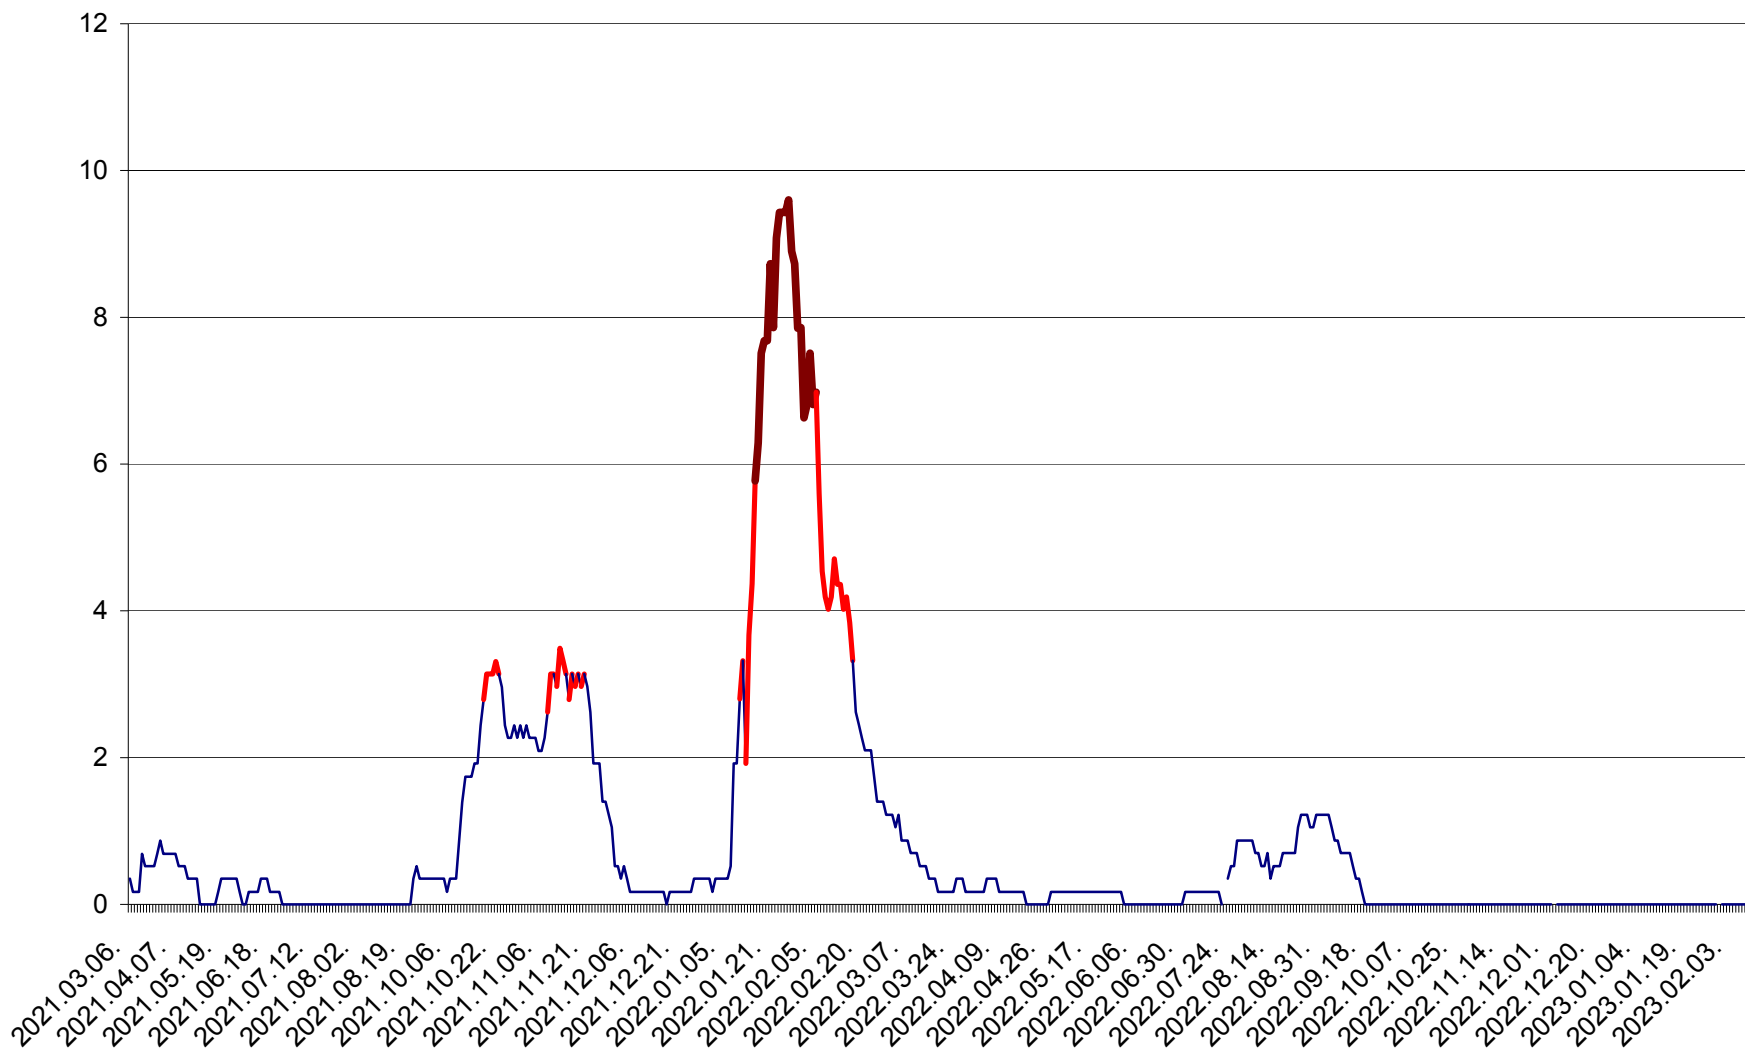

DÂRJIU - Evolutia incidentei cumulate pe 14 zile la ‰ de locuitori
2021.03.07. - 2023.02.13.

DEALU - Evolutia incidentei cumulate pe 14 zile la ‰ de locuitori
2021.03.07. - 2023.02.13.

DITRĂU - Evolutia incidentei cumulate pe 14 zile la ‰ de locuitori
2021.03.07. - 2023.02.13.

FELICENI - Evolutia incidentei cumulate pe 14 zile la ‰ de locuitori
2021.03.07. - 2023.02.13.

FRUMOASA - Evolutia incidentei cumulate pe 14 zile la ‰ de locuitori
2021.03.07. - 2023.02.13.

GĂLĂUȚAȘ - Evolutia incidentei cumulate pe 14 zile la ‰ de locuitori
2021.03.07. - 2023.02.13.

MUNICIPIUL GHEORGHENI - Evolutia incidentei cumulate pe 14 zile la ‰ de locuitori
2021.03.07. - 2023.02.13.

JOSENI - Evolutia incidentei cumulate pe 14 zile la ‰ de locuitori
2021.03.07. - 2023.02.13.

LĂZAREA - Evolutia incidentei cumulate pe 14 zile la % de locuitori
2021.03.07. - 2023.02.13.

LELICENI - Evolutia incidentei cumulate pe 14 zile la ‰ de locuitori
2021.03.07. - 2023.02.13.

LUETA - Evolutia incidentei cumulate pe 14 zile la ‰ de locuitori
2021.03.07. - 2023.02.13.

LUNCA DE JOS - Evolutia incidentei cumulate pe 14 zile la ‰ de locuitori
2021.03.07. - 2023.02.13.