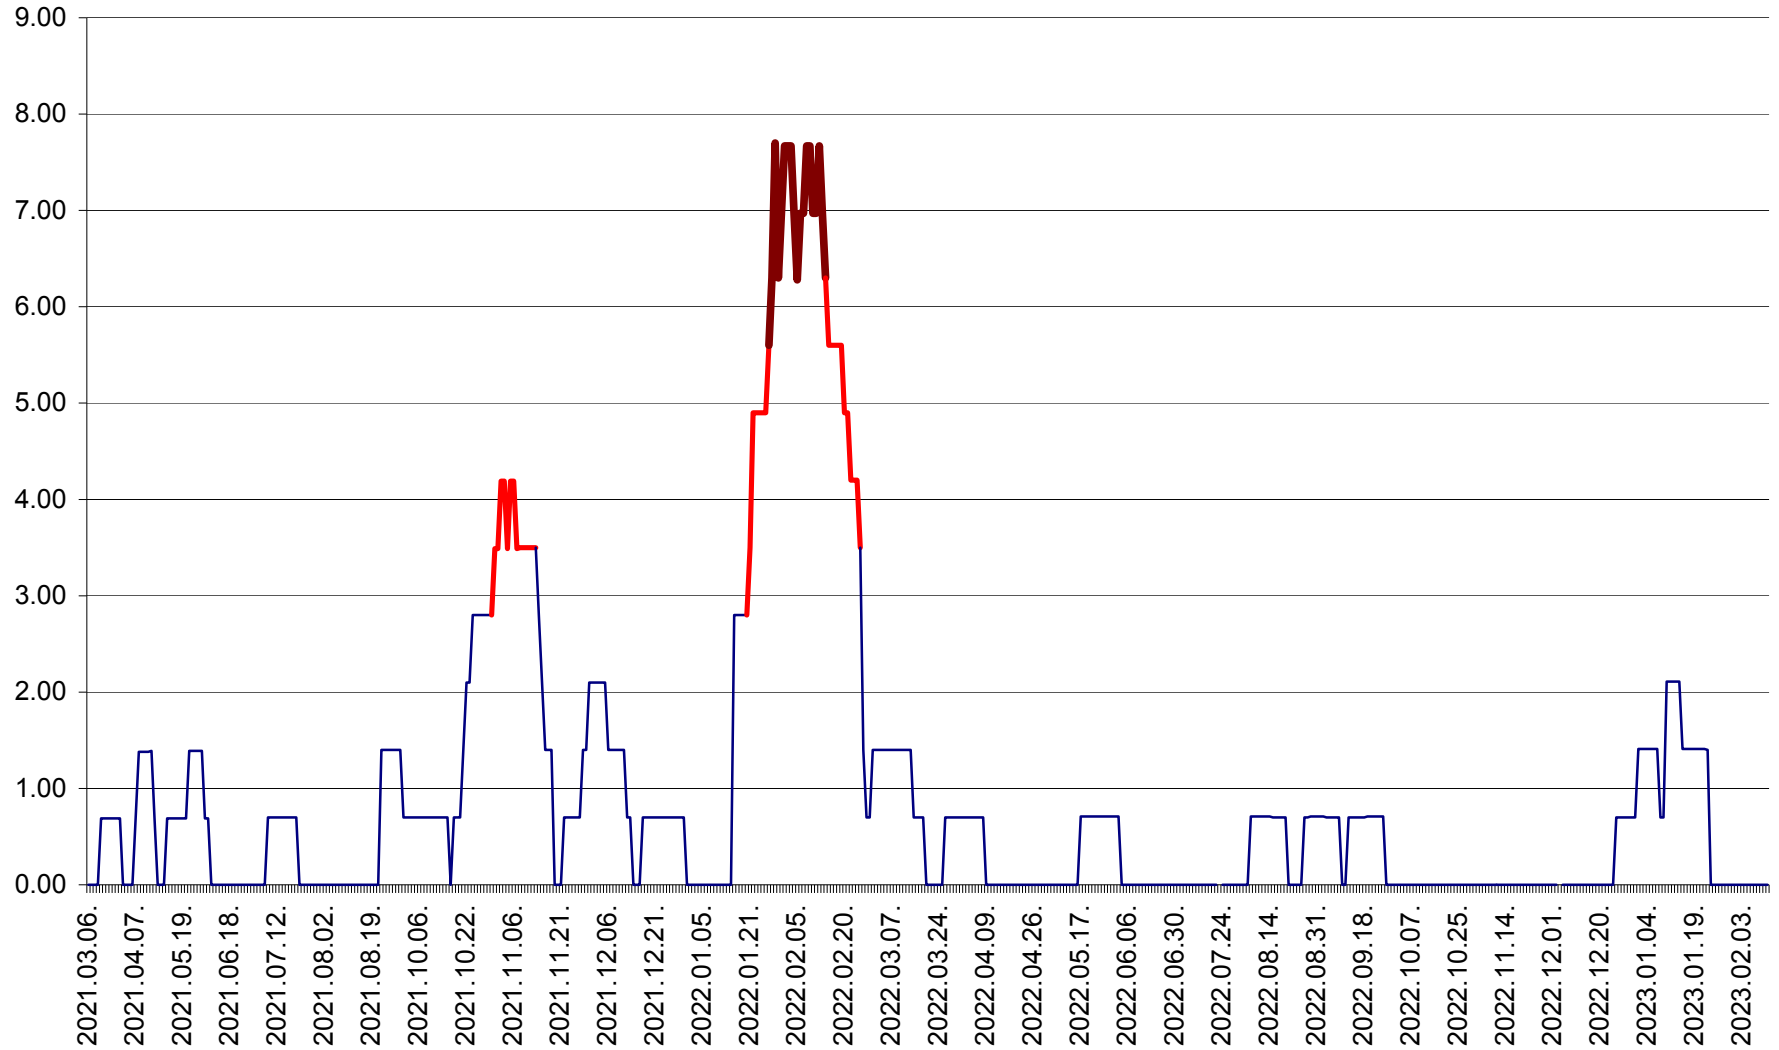

ORAȘ BĂLAN - Evoluția incidenței cumulate pe 14 zile la ‰ de locuitori
2021.03.07. - 2023.02.13.

BILBOR - Evolutia incidentei cumulate pe 14 zile la ‰ de locuitori
2021.03.07. - 2023.02.13.

ORAȘ BORSEC - Evolutia incidentei cumulate pe 14 zile la ‰ de locuitori
2021.03.07. - 2023.02.13.

BRĂDEȘTI - Evoluția incidenței cumulate pe 14 zile la ‰ de locuitori
2021.03.07. - 2023.02.13.

CĂPÂLNIȚA - Evoluția incidenței cumulate pe 14 zile la ‰ de locuitori
2021.03.07. - 2023.02.13.

CÂRȚA - Evolutia incidentei cumulate pe 14 zile la ‰ de locuitori
2021.03.07. - 2023.02.13.

CICEU - Evolutia incidentei cumulate pe 14 zile la ‰ de locuitori
2021.03.07. - 2023.02.13.

CIUCSÂNGEORGIU - Evolutia incidentei cumulate pe 14 zile la ‰ de locuitori
2021.03.07. - 2023.02.13.

CIUMANI - Evolutia incidentei cumulate pe 14 zile la ‰ de locuitori
2021.03.07. - 2023.02.13.

CORBU - Evolutia incidentei cumulate pe 14 zile la ‰ de locuitori
2021.03.07. - 2023.02.13.

CORUND - Evolutia incidentei cumulate pe 14 zile la ‰ de locuitori
2021.03.07. - 2023.02.13.

COZMENI - Evolutia incidentei cumulate pe 14 zile la ‰ de locuitori
2021.03.07. - 2023.02.13.