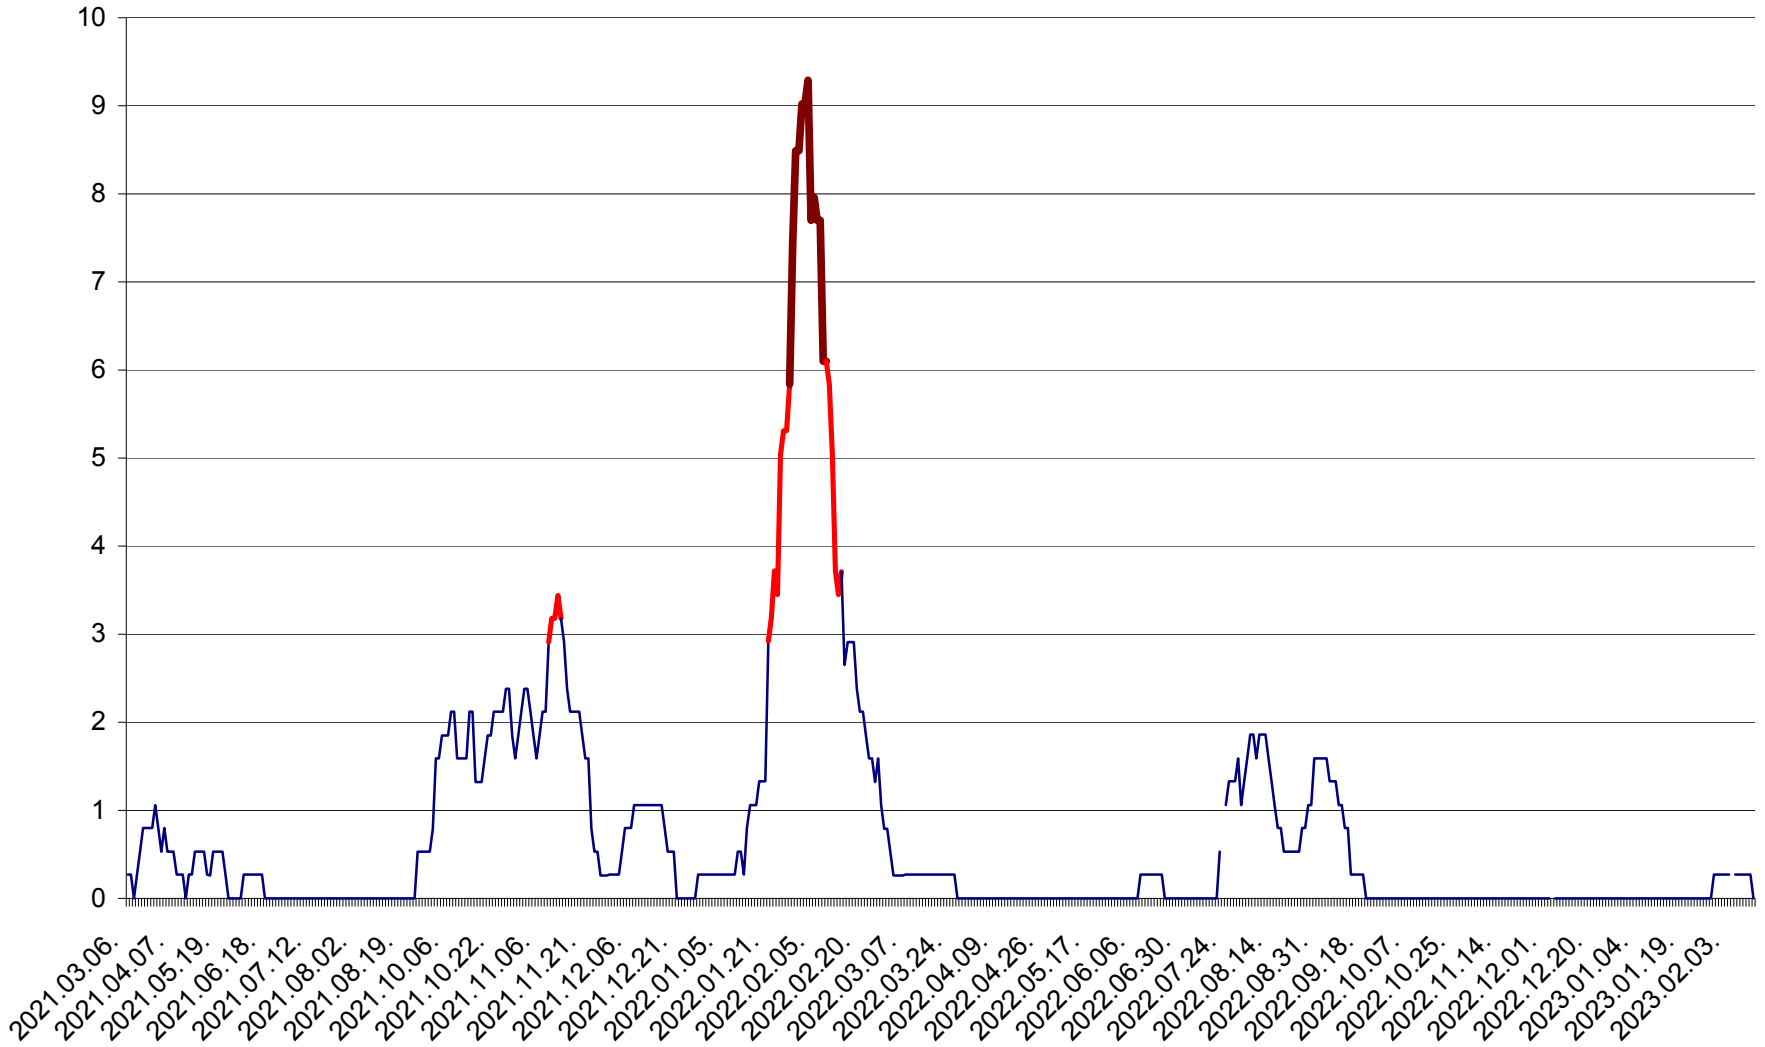

ORAȘ CRISTURU SECUIESC - Evolutia incidentei cumulate pe 14 zile la ‰ de locuitori
2021.03.07. - 2023.02.13.

DĂNEȘTI - Evolutia incidentei cumulate pe 14 zile la ‰ de locuitori
2021.03.07. - 2023.02.13.

DÂRJIU - Evolutia incidentei cumulate pe 14 zile la ‰ de locuitori
2021.03.07. - 2023.02.13.

DEALU - Evolutia incidentei cumulate pe 14 zile la ‰ de locuitori
2021.03.07. - 2023.02.13.

DITRĂU - Evolutia incidentei cumulate pe 14 zile la ‰ de locuitori
2021.03.07. - 2023.02.13.

FELICENI - Evolutia incidentei cumulate pe 14 zile la ‰ de locuitori
2021.03.07. - 2023.02.13.

FRUMOASA - Evolutia incidentei cumulate pe 14 zile la ‰ de locuitori
2021.03.07. - 2023.02.13.

GĂLĂUȚAȘ - Evolutia incidentei cumulate pe 14 zile la ‰ de locuitori
2021.03.07. - 2023.02.13.

LELICENI - Evolutia incidentei cumulate pe 14 zile la ‰ de locuitori
2021.03.07. - 2023.02.13.

LUETA - Evolutia incidentei cumulate pe 14 zile la ‰ de locuitori
2021.03.07. - 2023.02.13.

LUNCA DE JOS - Evolutia incidentei cumulate pe 14 zile la ‰ de locuitori
2021.03.07. - 2023.02.13.