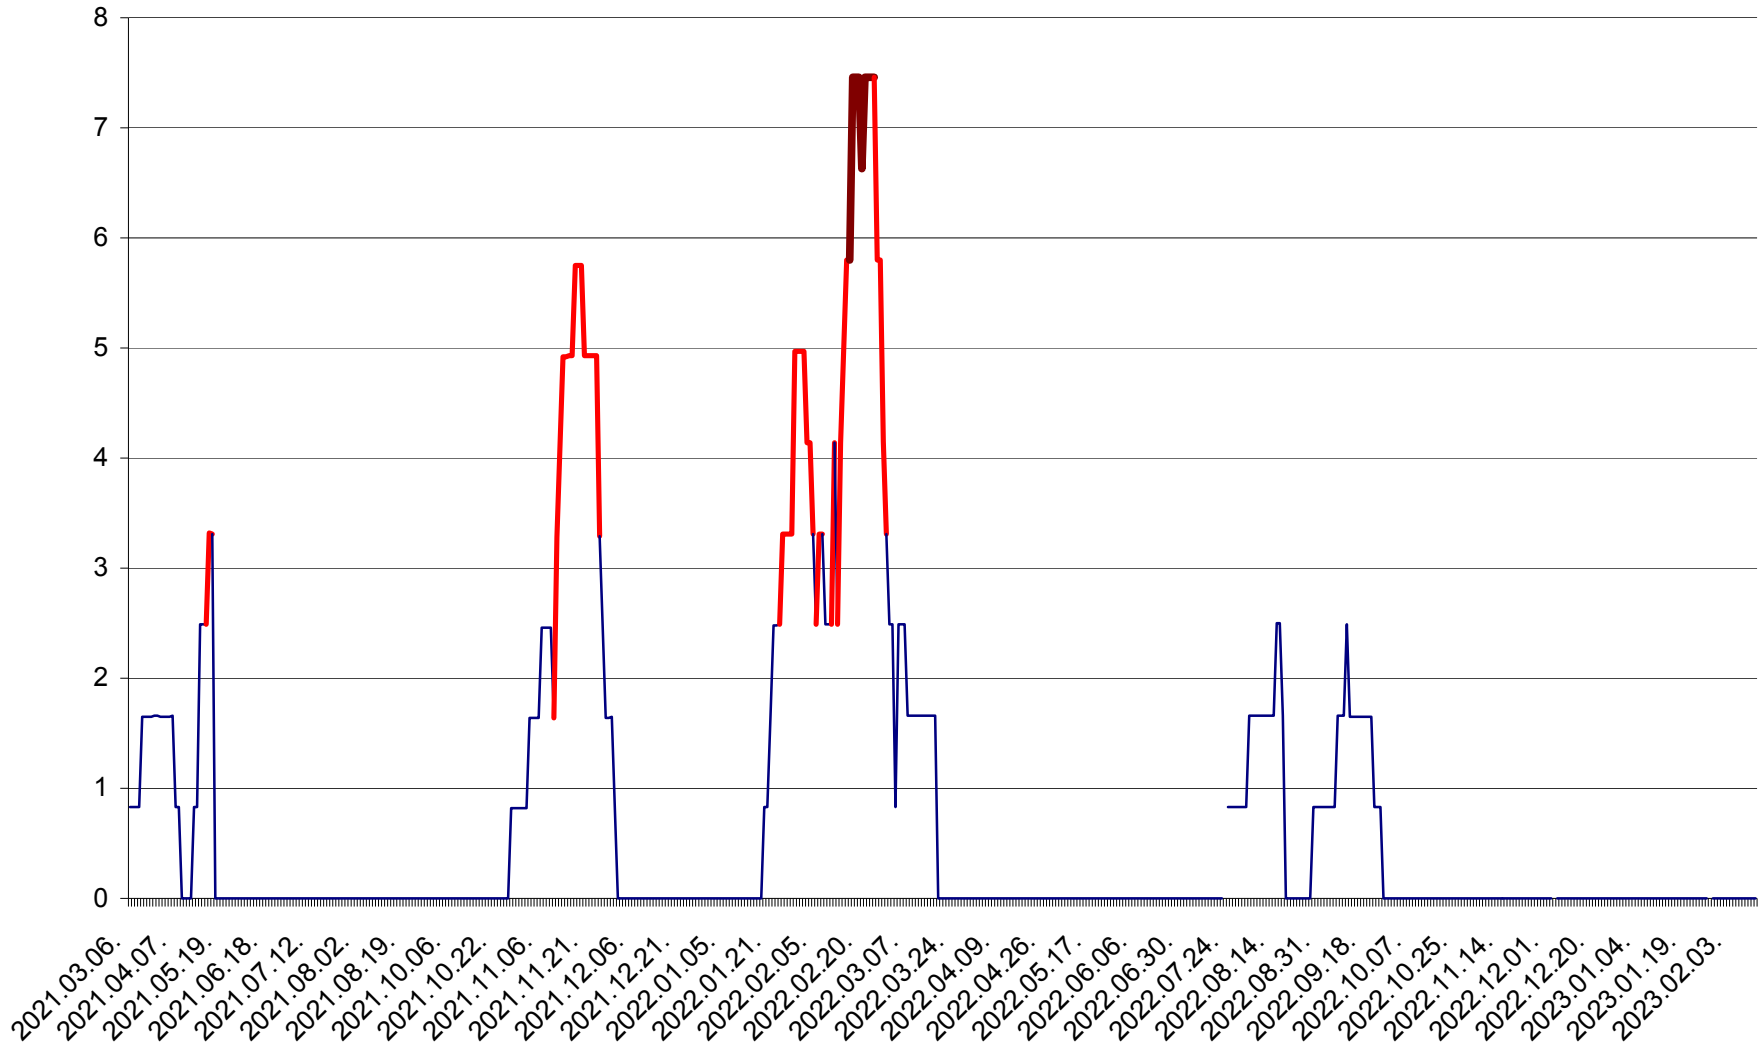

PLĂIEȘII DE JOS - Evoluția incidenței cumulate pe 14 zile la ‰ de locuitori
2021.03.07. - 2023.02.13.

PORUMBENI - Evolutia incidentei cumulate pe 14 zile la ‰ de locuitori
2021.03.07. - 2023.02.13.

PRAID - Evolutia incidentei cumulate pe 14 zile la ‰ de locuitori
2021.03.07. - 2023.02.13.

RACU - Evolutia incidentei cumulate pe 14 zile la ‰ de locuitori
2021.03.07. - 2023.02.13.

REMETEA - Evolutia incidentei cumulate pe 14 zile la ‰ de locuitori
2021.03.07. - 2023.02.13.

SĂCEL - Evolutia incidentei cumulate pe 14 zile la ‰ de locuitori
2021.03.07. - 2023.02.13.