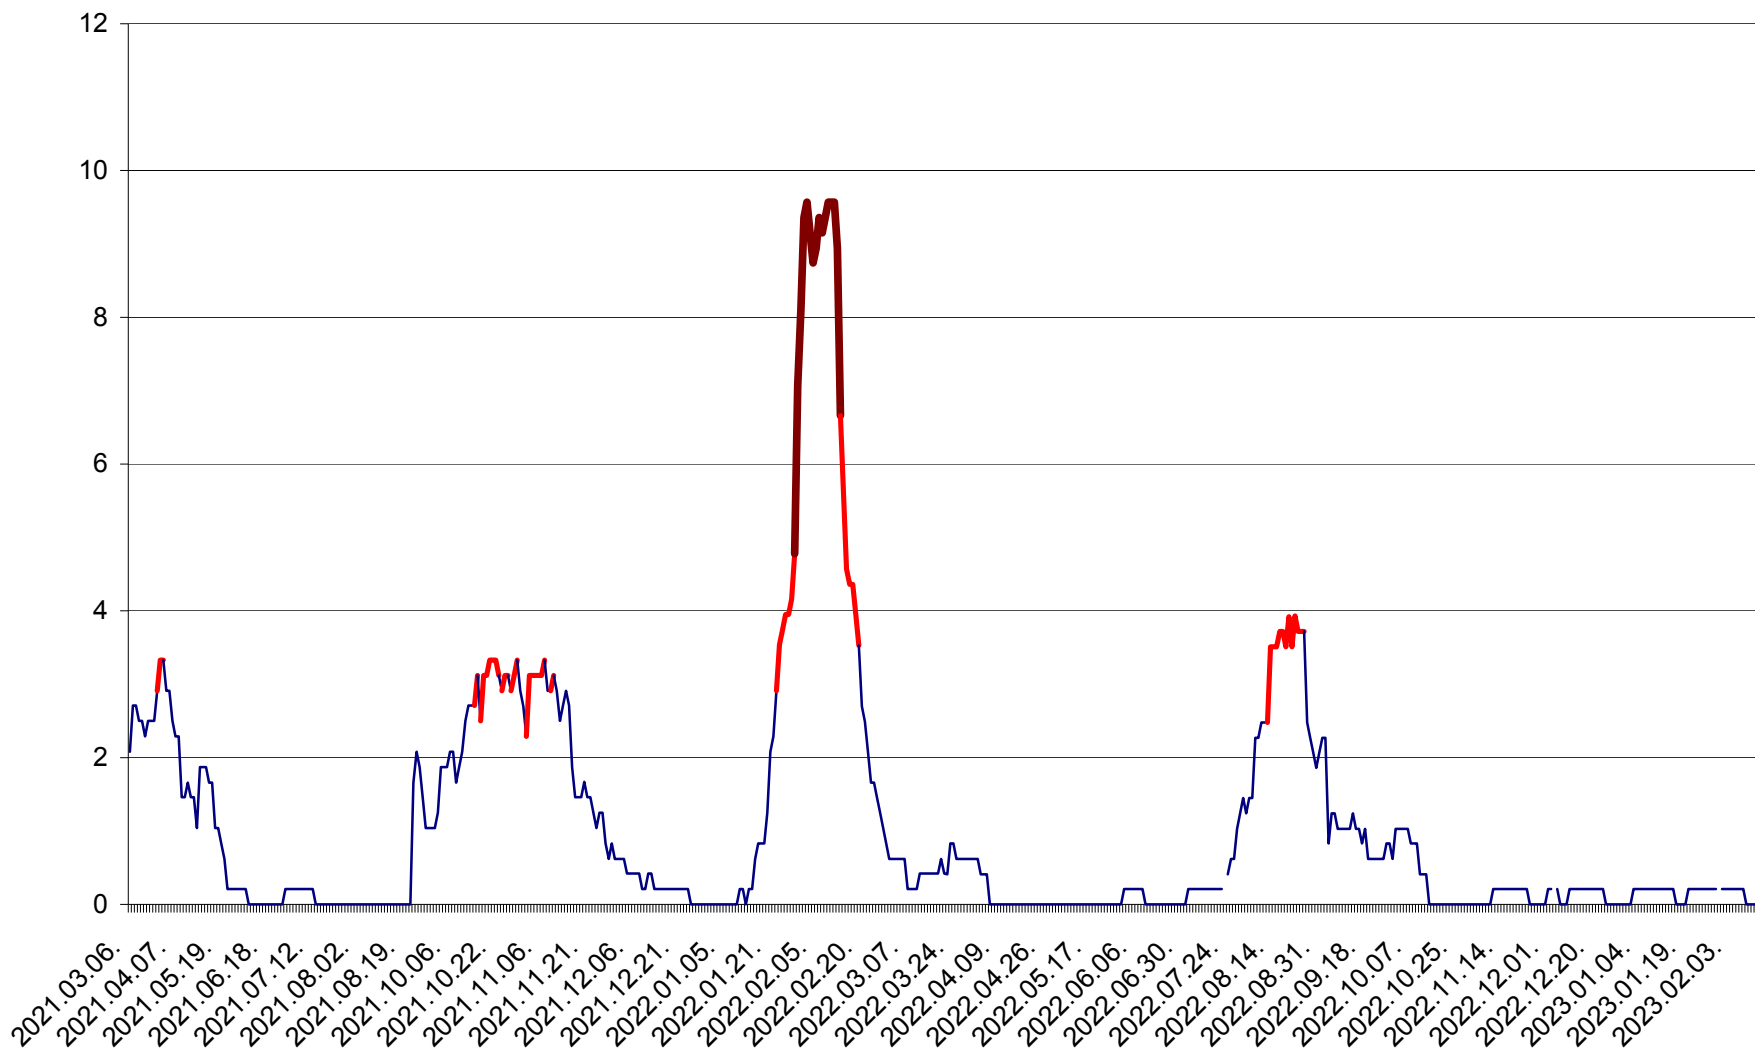

MUNICIPIUL GHEORGHENI - Evolutia incidentei cumulate pe 14 zile la ‰ de locuitori
2021.03.07. - 2023.02.13.

JOSENI - Evolutia incidentei cumulate pe 14 zile la ‰ de locuitori
2021.03.07. - 2023.02.13.

LĂZAREA - Evolutia incidentei cumulate pe 14 zile la % de locuitori
2021.03.07. - 2023.02.13.

LELICENI - Evolutia incidentei cumulate pe 14 zile la ‰ de locuitori
2021.03.07. - 2023.02.13.

LUETA - Evolutia incidentei cumulate pe 14 zile la ‰ de locuitori
2021.03.07. - 2023.02.13.

LUNCA DE JOS - Evolutia incidentei cumulate pe 14 zile la ‰ de locuitori
2021.03.07. - 2023.02.13.

LUNCA DE SUS - Evolutia incidentei cumulate pe 14 zile la ‰ de locuitori
2021.03.07. - 2023.02.13.

LUPENI - Evolutia incidentei cumulate pe 14 zile la ‰ de locuitori
2021.03.07. - 2023.02.13.

MĂDĂRAȘ - Evolutia incidentei cumulate pe 14 zile la ‰ de locuitori
2021.03.07. - 2023.02.13.