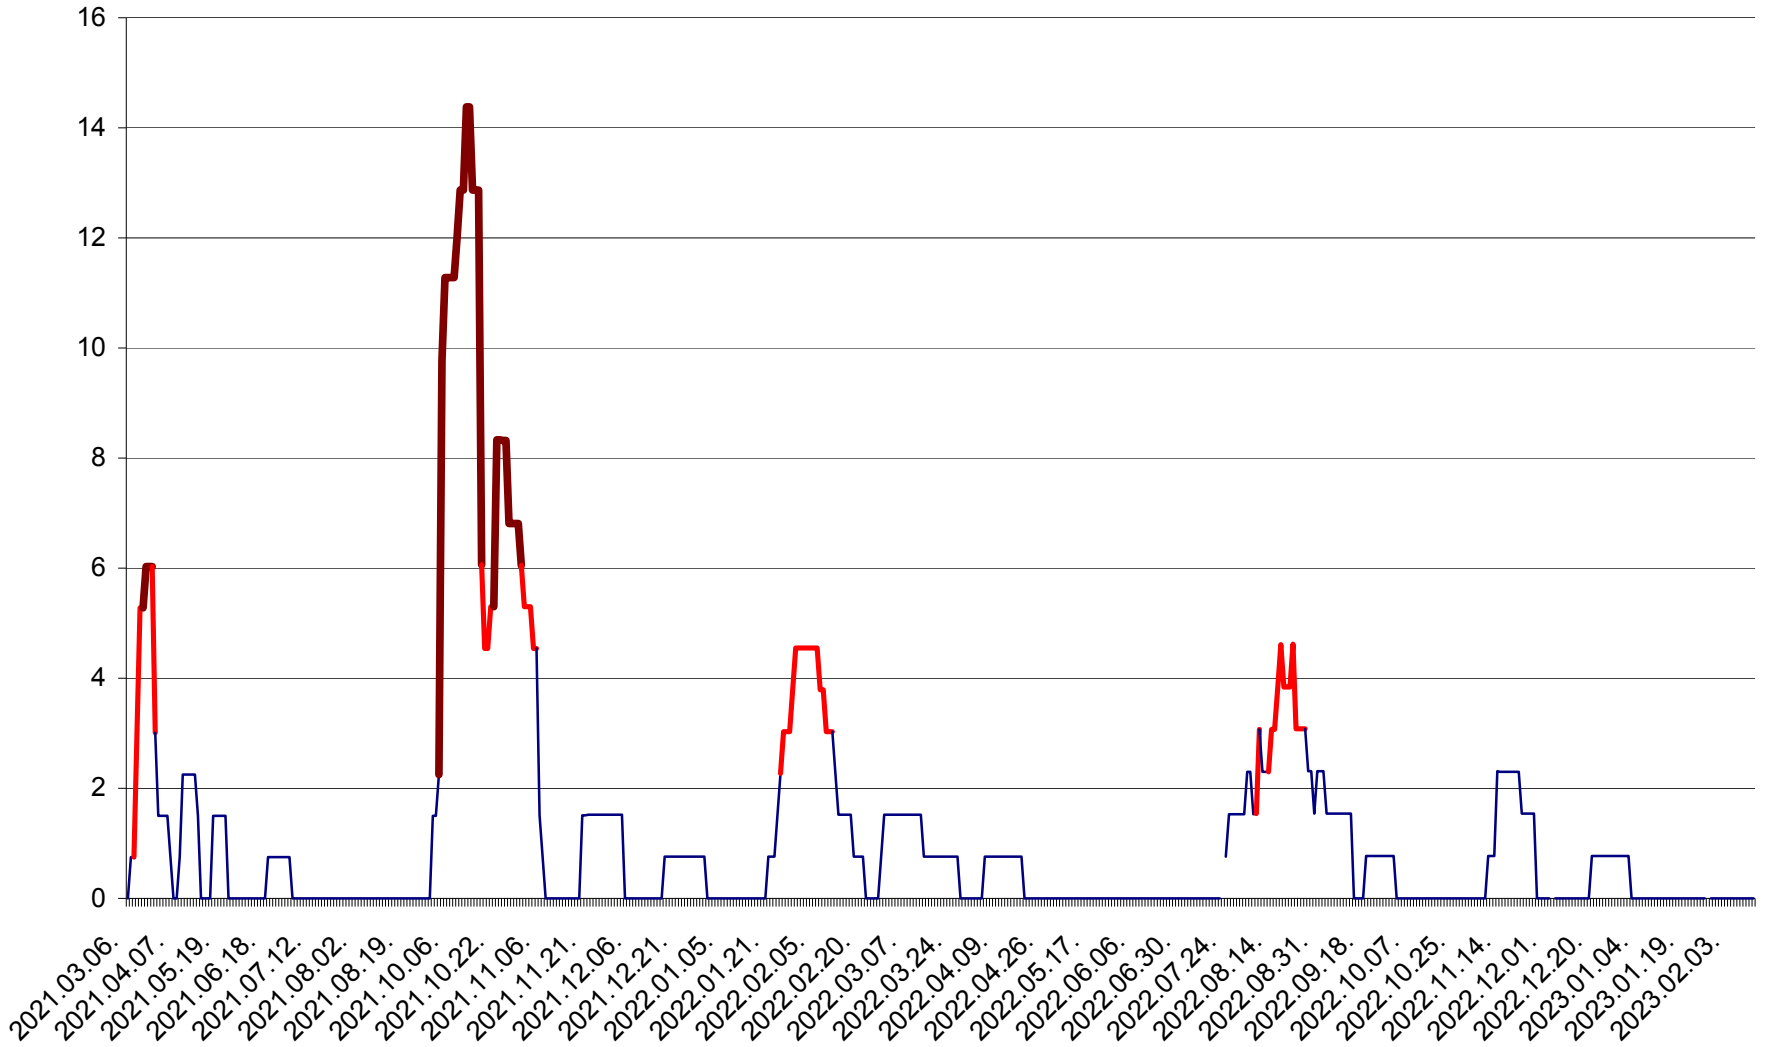

LELICENI - Evolutia incidentei cumulate pe 14 zile la ‰ de locuitori
2021.03.07. - 2023.02.13.

LUETA - Evolutia incidentei cumulate pe 14 zile la ‰ de locuitori
2021.03.07. - 2023.02.13.

LUNCA DE JOS - Evolutia incidentei cumulate pe 14 zile la ‰ de locuitori
2021.03.07. - 2023.02.13.

LUNCA DE SUS - Evolutia incidentei cumulate pe 14 zile la ‰ de locuitori
2021.03.07. - 2023.02.13.

LUPENI - Evolutia incidentei cumulate pe 14 zile la ‰ de locuitori
2021.03.07. - 2023.02.13.

MĂDĂRAȘ - Evolutia incidentei cumulate pe 14 zile la ‰ de locuitori
2021.03.07. - 2023.02.13.

MĂRTINIȘ - Evolutia incidentei cumulate pe 14 zile la ‰ de locuitori
2021.03.07. - 2023.02.13.

MEREȘTI - Evolutia incidentei cumulate pe 14 zile la ‰ de locuitori
2021.03.07. - 2023.02.13.

MUNICIPIUL MIERCUREA-CIUC - Evolutia incidentei cumulate pe 14 zile la ‰ de locuitori
2021.03.07. - 2023.02.13.

MIHĂILENI - Evolutia incidentei cumulate pe 14 zile la ‰ de locuitori
2021.03.07. - 2023.02.13.

MUGENI - Evolutia incidentei cumulate pe 14 zile la ‰ de locuitori
2021.03.07. - 2023.02.13.

OCLAND - Evolutia incidentei cumulate pe 14 zile la ‰ de locuitori
2021.03.07. - 2023.02.13.