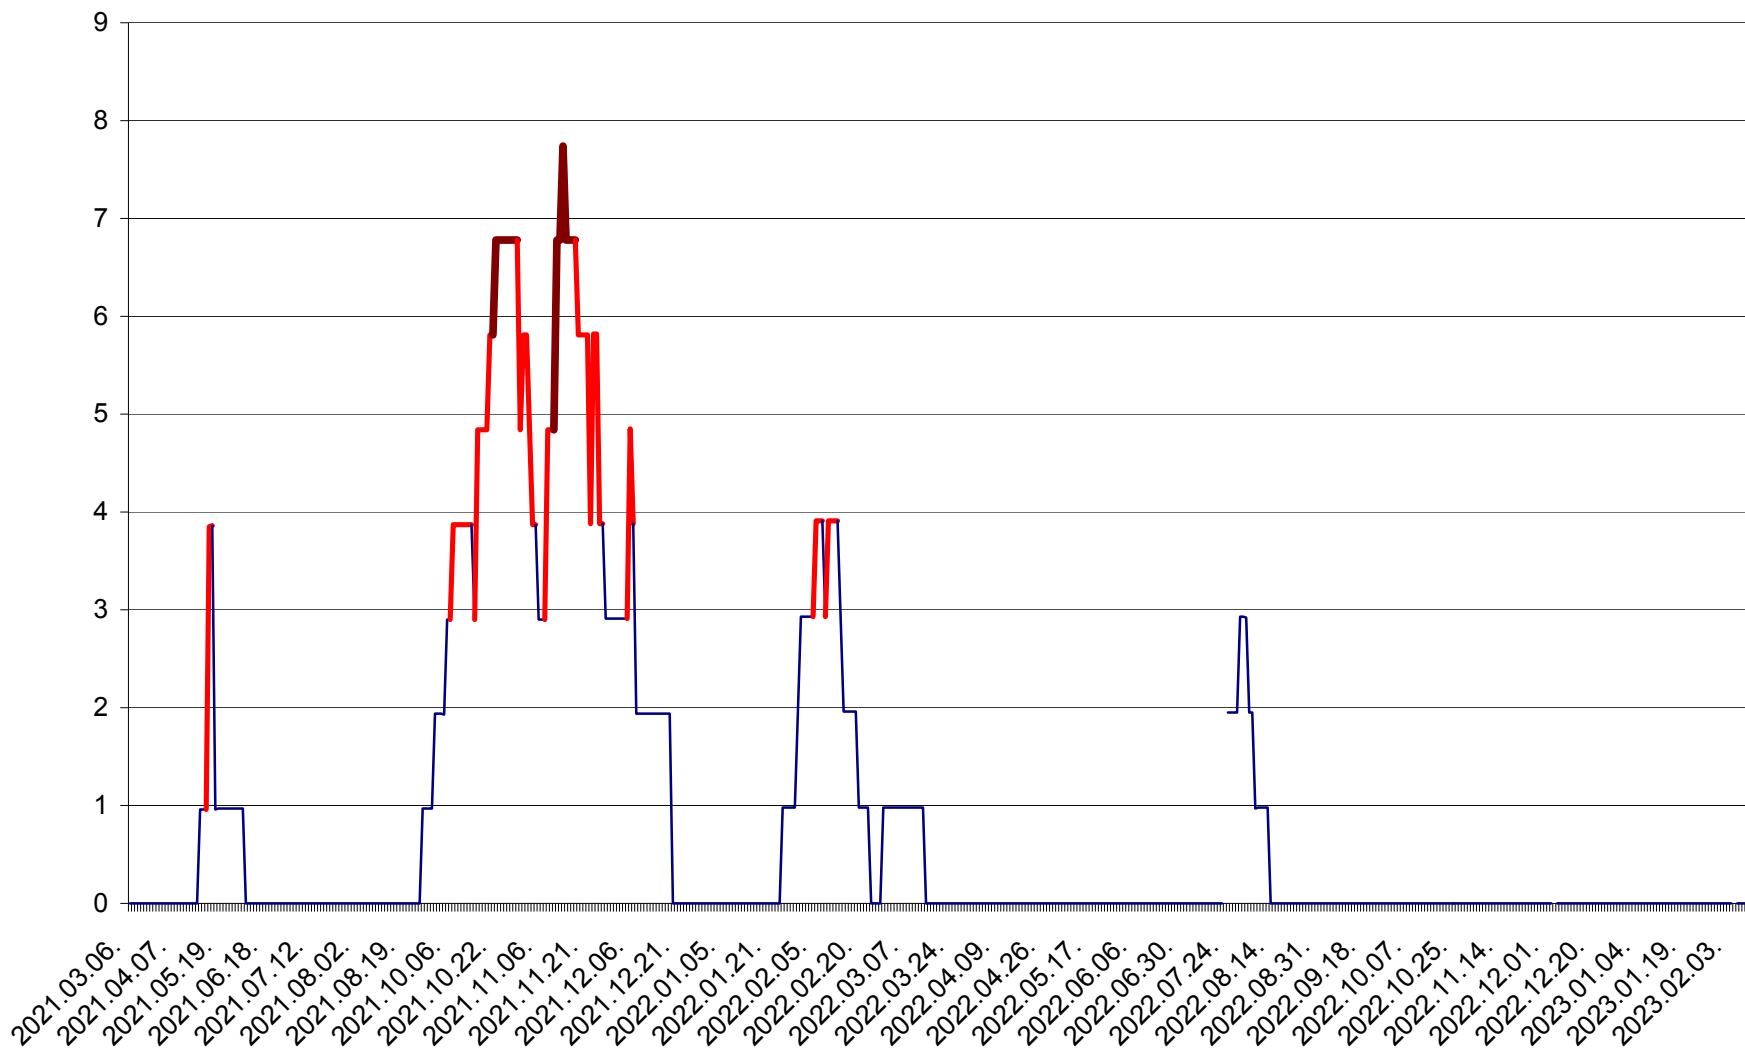

CICEU - Evolutia incidentei cumulate pe 14 zile la ‰ de locuitori
2021.03.07. - 2023.02.13.

CIUCSÂNGEORGIU - Evolutia incidentei cumulate pe 14 zile la ‰ de locuitori
2021.03.07. - 2023.02.13.

CIUMANI - Evolutia incidentei cumulate pe 14 zile la ‰ de locuitori
2021.03.07. - 2023.02.13.

CORBU - Evolutia incidentei cumulate pe 14 zile la ‰ de locuitori
2021.03.07. - 2023.02.13.

CORUND - Evolutia incidentei cumulate pe 14 zile la ‰ de locuitori
2021.03.07. - 2023.02.13.

COZMENI - Evolutia incidentei cumulate pe 14 zile la ‰ de locuitori
2021.03.07. - 2023.02.13.

ORAȘ CRISTURU SECUIESC - Evolutia incidentei cumulate pe 14 zile la ‰ de locuitori
2021.03.07. - 2023.02.13.

DĂNEȘTI - Evolutia incidentei cumulate pe 14 zile la ‰ de locuitori
2021.03.07. - 2023.02.13.

DÂRJIU - Evolutia incidentei cumulate pe 14 zile la ‰ de locuitori
2021.03.07. - 2023.02.13.

DEALU - Evolutia incidentei cumulate pe 14 zile la ‰ de locuitori
2021.03.07. - 2023.02.13.

DITRĂU - Evolutia incidentei cumulate pe 14 zile la ‰ de locuitori
2021.03.07. - 2023.02.13.