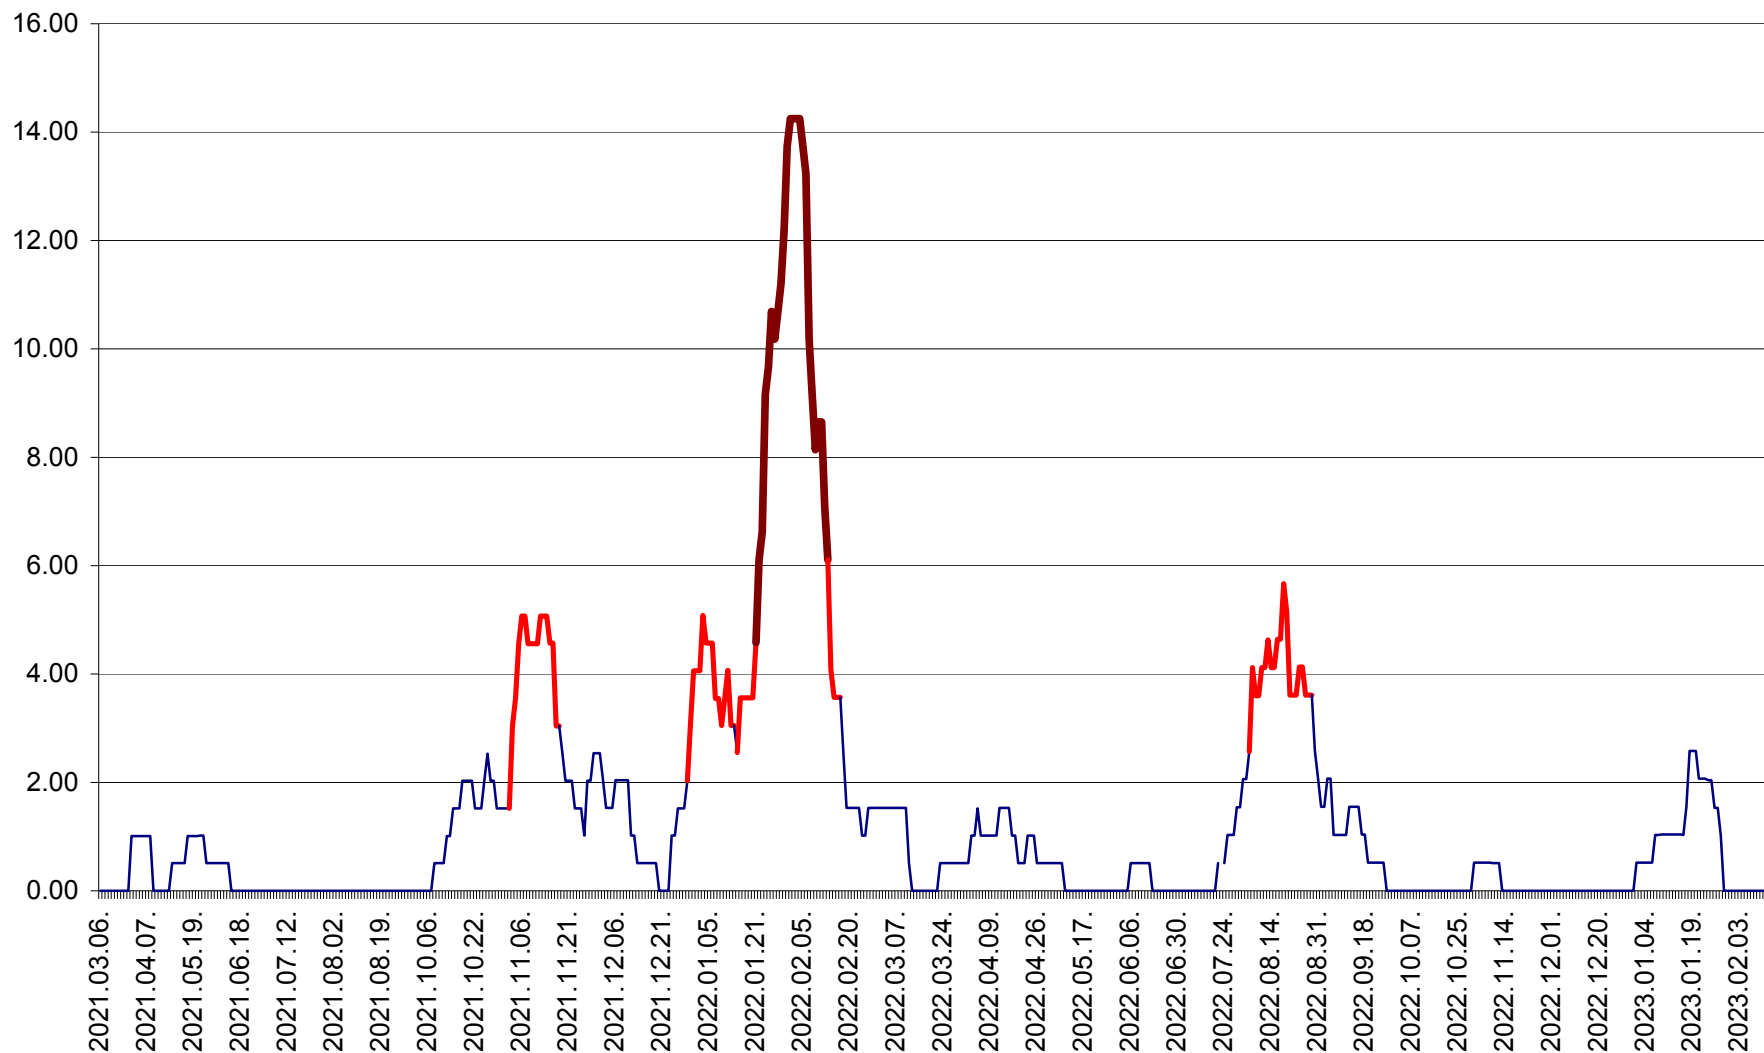

TUȘNAD - Evolutia incidentei cumulate pe 14 zile la ‰ de locuitori
2021.03.07. - 2023.02.13.

ULIEȘ - Evoluția incidenței cumulate pe 14 zile la ‰ de locuitori
2021.03.07. - 2023.02.13.

VĂRȘAG - Evolutia incidentei cumulate pe 14 zile la ‰ de locuitori
2021.03.07. - 2023.02.13.

ORAȘ VLĂHIȚA - Evolutia incidentei cumulate pe 14 zile la ‰ de locuitori
2021.03.07. - 2023.02.13.

VOȘLĂBENI - Evolutia incidentei cumulate pe 14 zile la ‰ de locuitori
2021.03.07. - 2023.02.13.

ZETEA - Evolutia incidentei cumulate pe 14 zile la ‰ de locuitori
2021.03.07. - 2023.02.13.