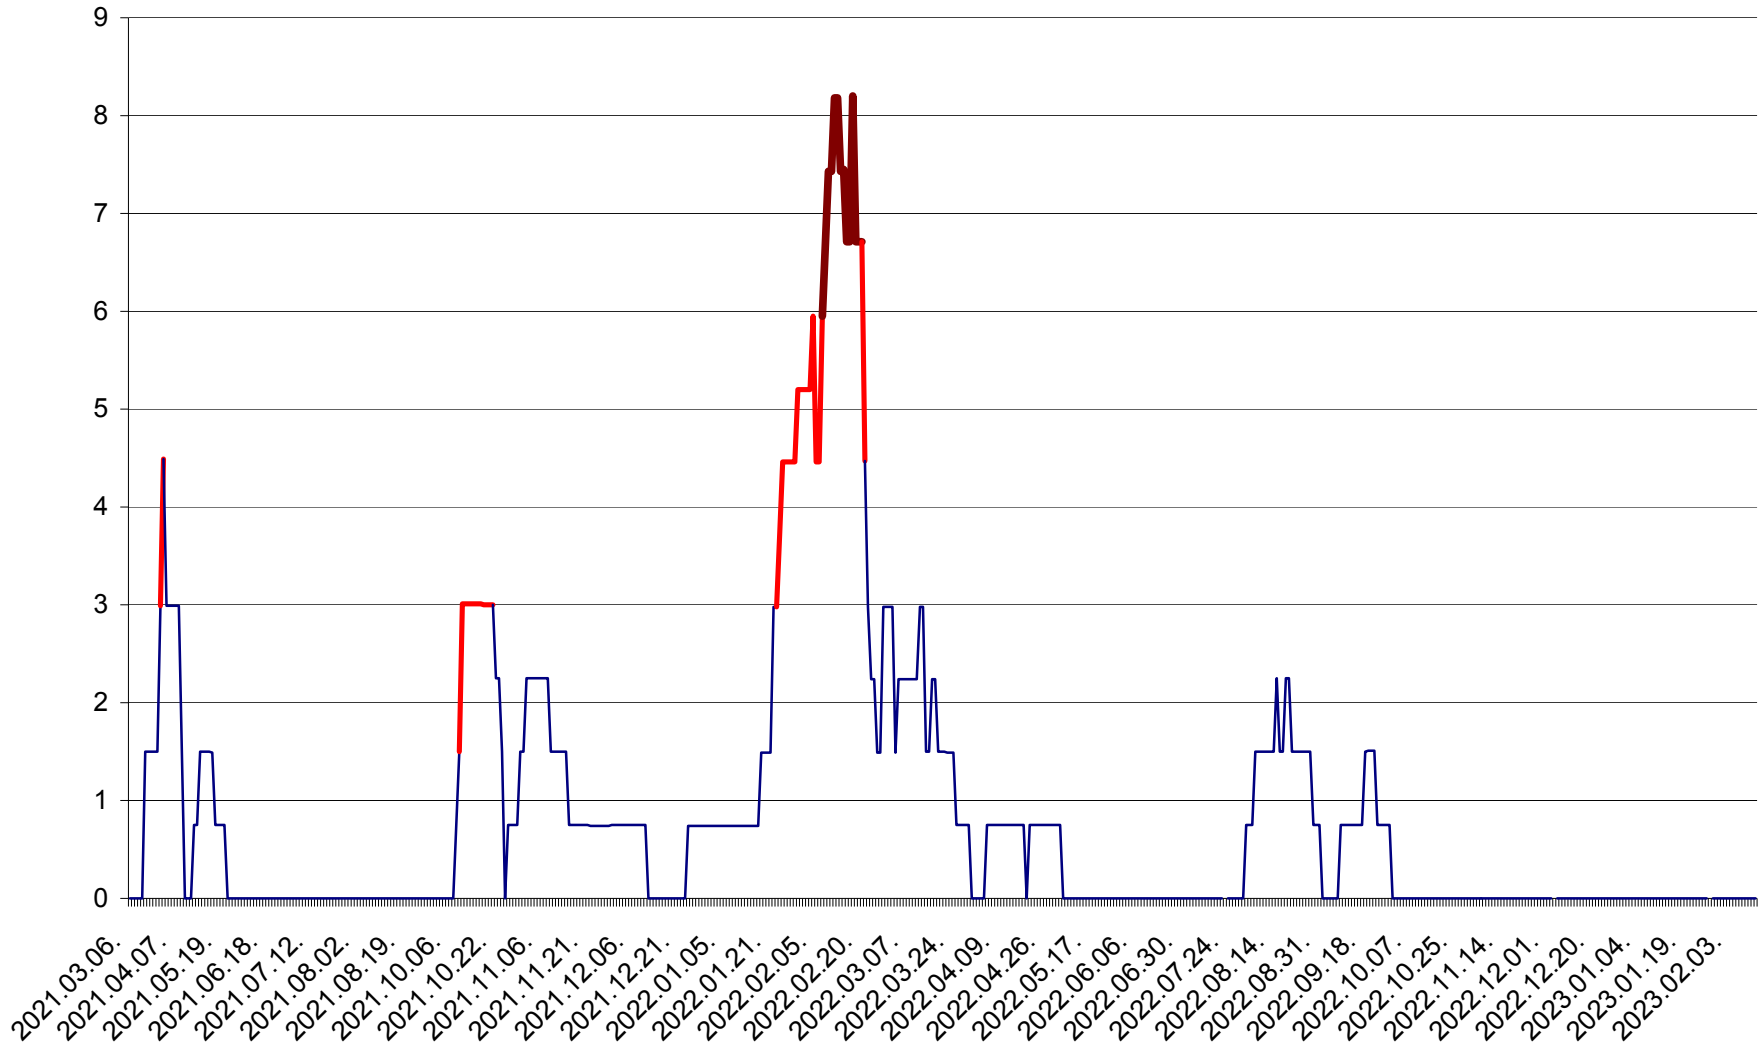

LELICENI - Evolutia incidentei cumulate pe 14 zile la ‰ de locuitori
2021.03.07. - 2023.02.13.

LUETA - Evolutia incidentei cumulate pe 14 zile la ‰ de locuitori
2021.03.07. - 2023.02.13.

LUNCA DE JOS - Evolutia incidentei cumulate pe 14 zile la ‰ de locuitori
2021.03.07. - 2023.02.13.

LUNCA DE SUS - Evolutia incidentei cumulate pe 14 zile la ‰ de locuitori
2021.03.07. - 2023.02.13.

LUPENI - Evolutia incidentei cumulate pe 14 zile la ‰ de locuitori
2021.03.07. - 2023.02.13.

MĂDĂRAȘ - Evolutia incidentei cumulate pe 14 zile la ‰ de locuitori
2021.03.07. - 2023.02.13.

MĂRTINIȘ - Evolutia incidentei cumulate pe 14 zile la ‰ de locuitori
2021.03.07. - 2023.02.13.

MEREȘTI - Evolutia incidentei cumulate pe 14 zile la ‰ de locuitori
2021.03.07. - 2023.02.13.

MUNICIPIUL MIERCUREA-CIUC - Evolutia incidentei cumulate pe 14 zile la ‰ de locuitori
2021.03.07. - 2023.02.13.