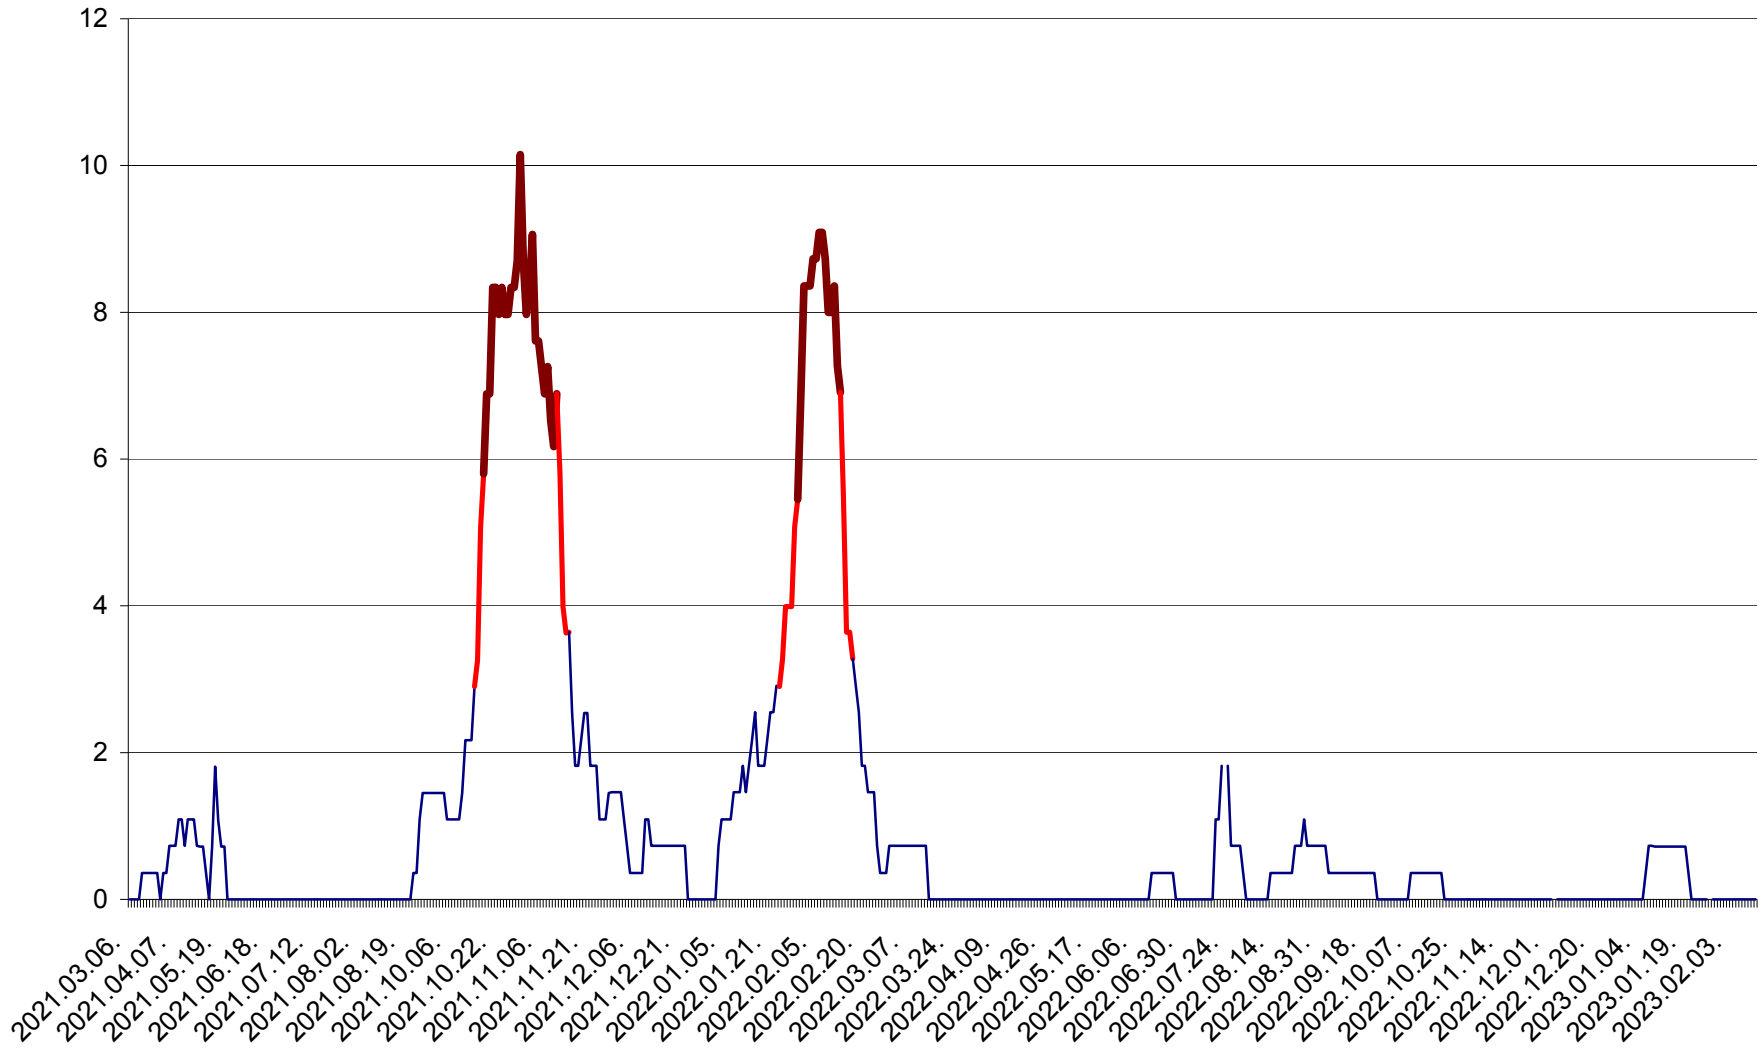

LELICENI - Evolutia incidentei cumulate pe 14 zile la ‰ de locuitori
2021.03.07. - 2023.02.13.

LUETA - Evolutia incidentei cumulate pe 14 zile la ‰ de locuitori
2021.03.07. - 2023.02.13.

LUNCA DE JOS - Evolutia incidentei cumulate pe 14 zile la ‰ de locuitori
2021.03.07. - 2023.02.13.

LUNCA DE SUS - Evolutia incidentei cumulate pe 14 zile la ‰ de locuitori
2021.03.07. - 2023.02.13.

LUPENI - Evolutia incidentei cumulate pe 14 zile la ‰ de locuitori
2021.03.07. - 2023.02.13.

MĂDĂRAȘ - Evolutia incidentei cumulate pe 14 zile la ‰ de locuitori
2021.03.07. - 2023.02.13.

MĂRTINIȘ - Evolutia incidentei cumulate pe 14 zile la ‰ de locuitori
2021.03.07. - 2023.02.13.

MEREȘTI - Evolutia incidentei cumulate pe 14 zile la ‰ de locuitori
2021.03.07. - 2023.02.13.

MUNICIPIUL MIERCUREA-CIUC - Evolutia incidentei cumulate pe 14 zile la ‰ de locuitori
2021.03.07. - 2023.02.13.

MIHĂILENI - Evolutia incidentei cumulate pe 14 zile la ‰ de locuitori
2021.03.07. - 2023.02.13.

MUGENI - Evolutia incidentei cumulate pe 14 zile la ‰ de locuitori
2021.03.07. - 2023.02.13.

OCLAND - Evolutia incidentei cumulate pe 14 zile la ‰ de locuitori
2021.03.07. - 2023.02.13.