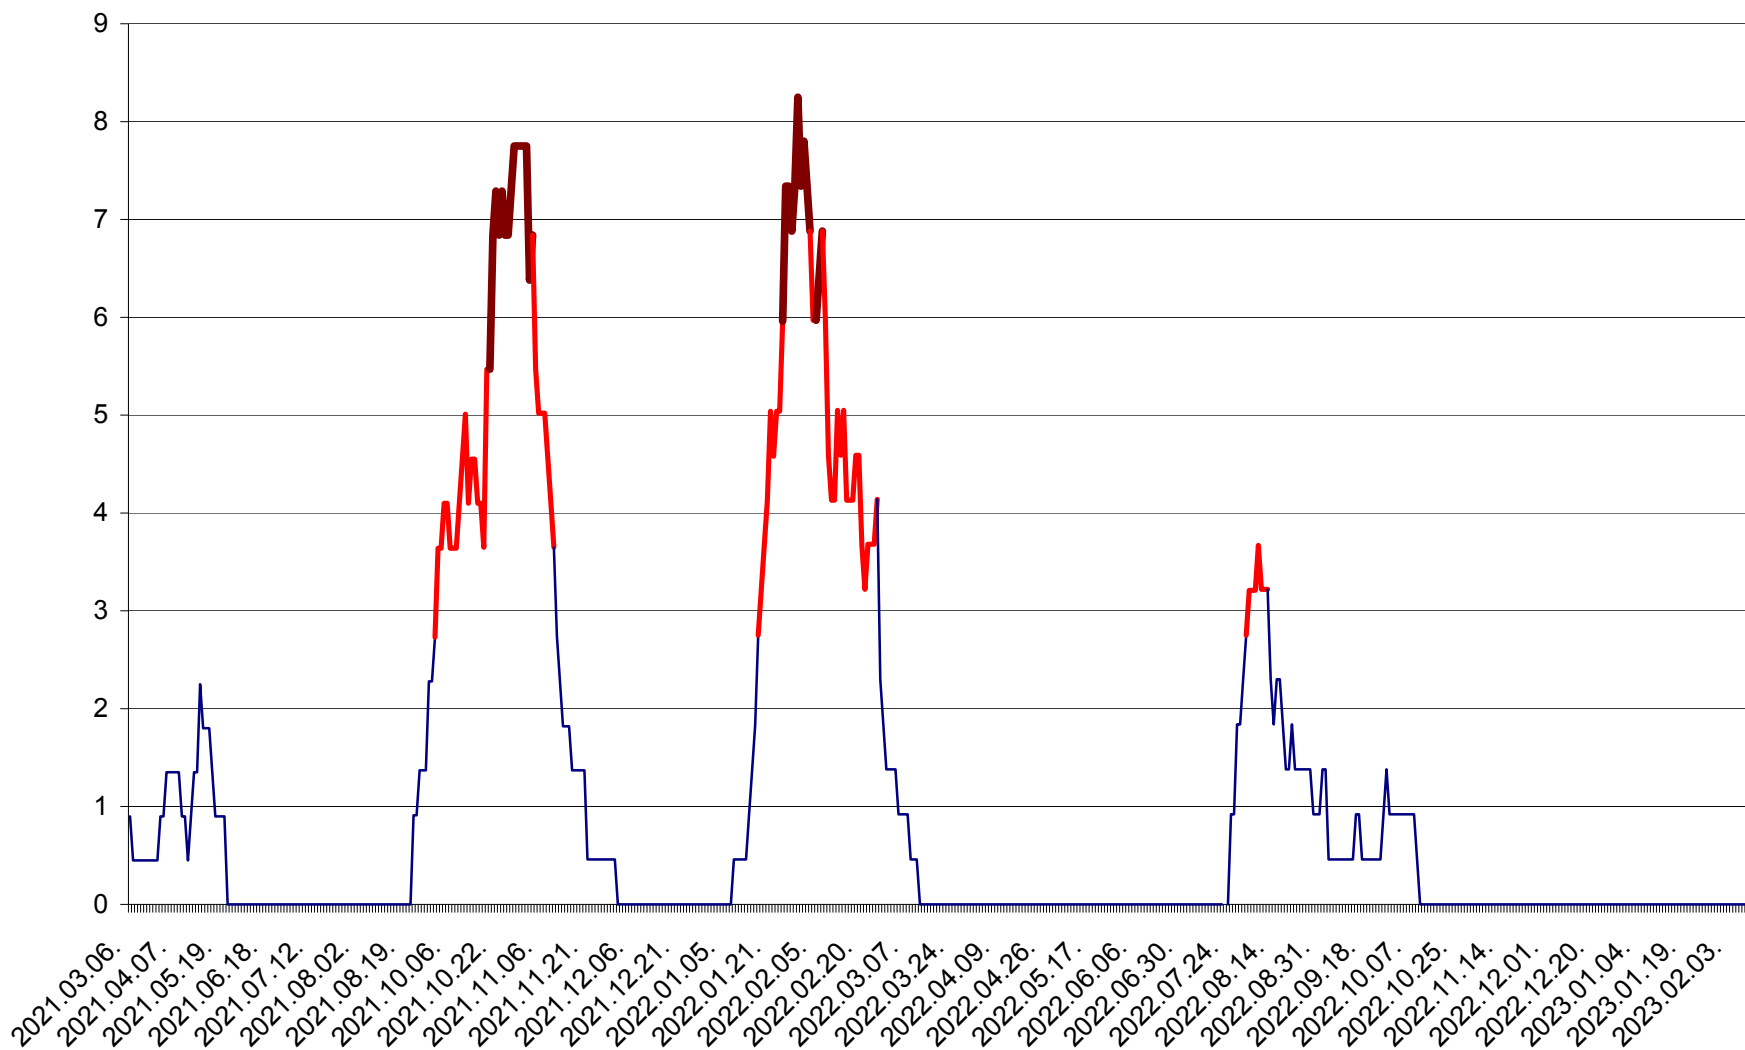

RACU - Evolutia incidentei cumulate pe 14 zile la ‰ de locuitori
2021.03.07. - 2023.02.13.

REMETEA - Evolutia incidentei cumulate pe 14 zile la ‰ de locuitori
2021.03.07. - 2023.02.13.

SĂCEL - Evolutia incidentei cumulate pe 14 zile la ‰ de locuitori
2021.03.07. - 2023.02.13.

SÂNCRĂIENI - Evolutia incidentei cumulate pe 14 zile la ‰ de locuitori
2021.03.07. - 2023.02.13.

SÂNDOMINIC - Evolutia incidentei cumulate pe 14 zile la ‰ de locuitori
2021.03.07. - 2023.02.13.

SÂNMARTIN - Evolutia incidentei cumulate pe 14 zile la ‰ de locuitori
2021.03.07. - 2023.02.13.

SÂNSIMION - Evolutia incidentei cumulate pe 14 zile la ‰ de locuitori
2021.03.07. - 2023.02.13.

SÂNTIMBRU - Evolutia incidentei cumulate pe 14 zile la ‰ de locuitori
2021.03.07. - 2023.02.13.

SĂRMAȘ - Evolutia incidentei cumulate pe 14 zile la ‰ de locuitori
2021.03.07. - 2023.02.13.