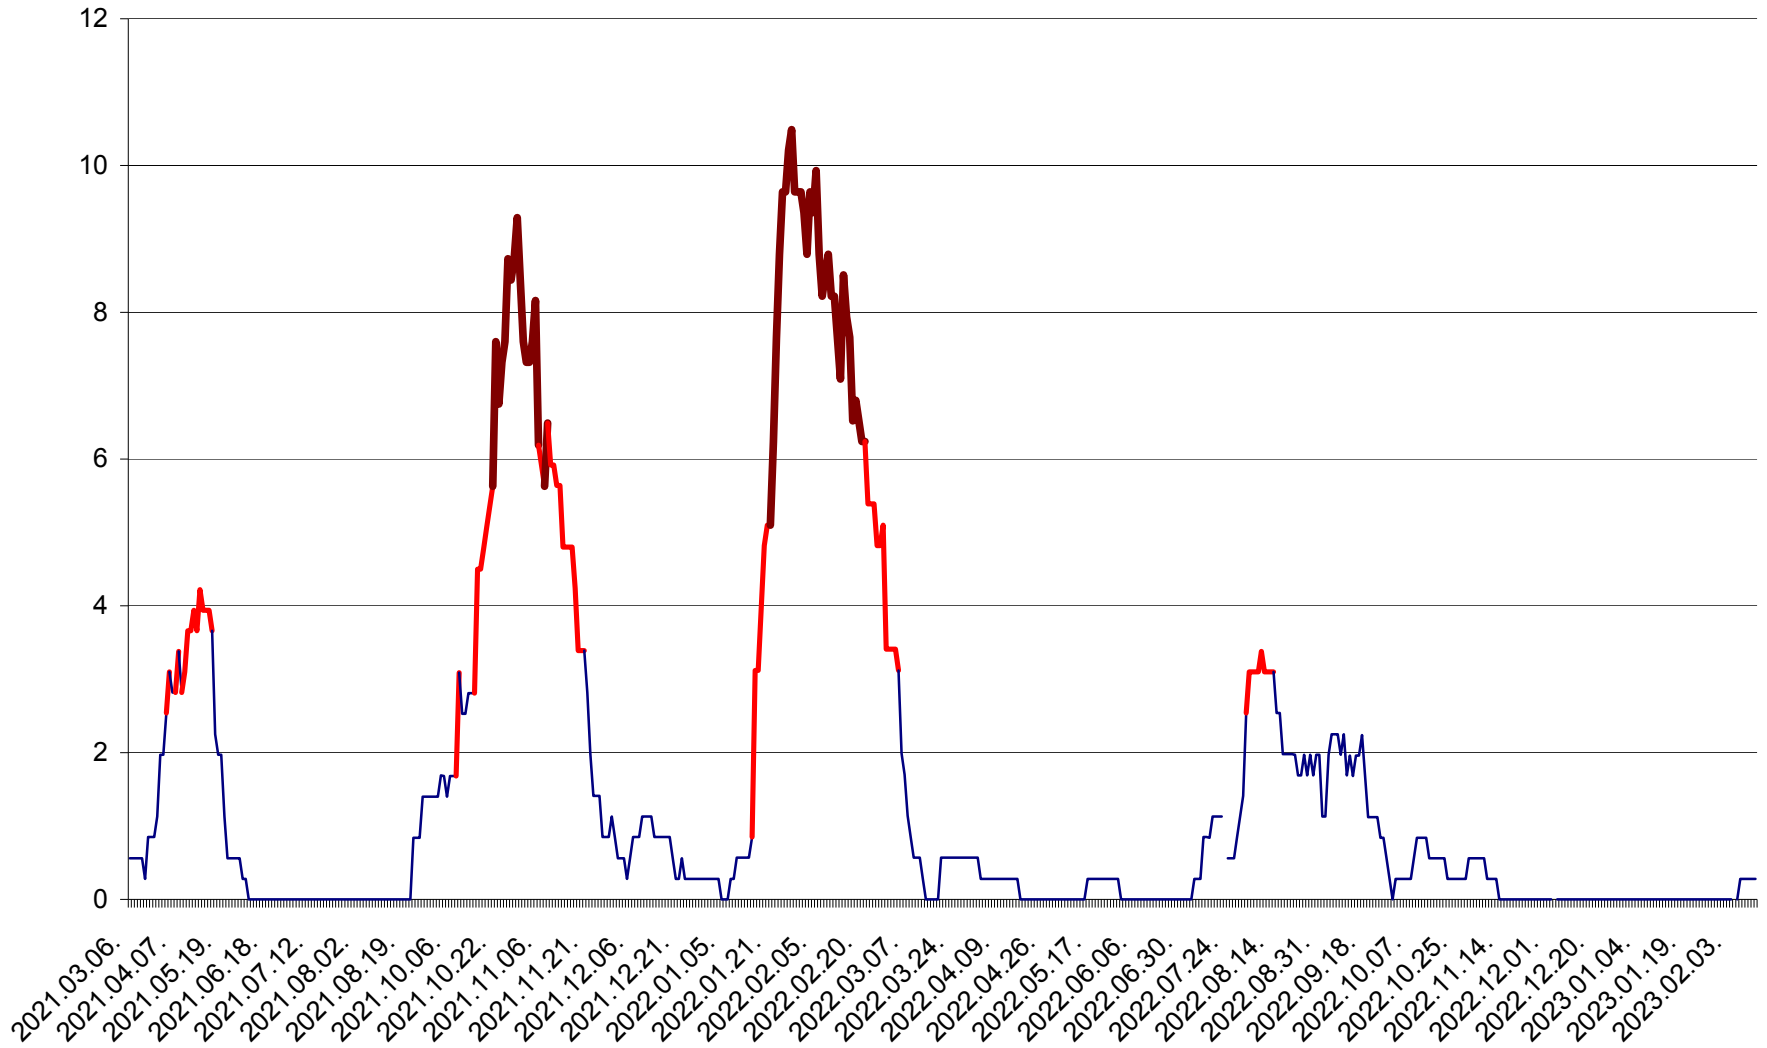

CORBU - Evolutia incidentei cumulate pe 14 zile la ‰ de locuitori
2021.03.07. - 2023.02.13.

CORUND - Evolutia incidentei cumulate pe 14 zile la ‰ de locuitori
2021.03.07. - 2023.02.13.

COZMENI - Evolutia incidentei cumulate pe 14 zile la ‰ de locuitori
2021.03.07. - 2023.02.13.

ORAȘ CRISTURU SECUIESC - Evolutia incidentei cumulate pe 14 zile la ‰ de locuitori
2021.03.07. - 2023.02.13.

DĂNEȘTI - Evolutia incidentei cumulate pe 14 zile la ‰ de locuitori
2021.03.07. - 2023.02.13.

DÂRJIU - Evolutia incidentei cumulate pe 14 zile la ‰ de locuitori
2021.03.07. - 2023.02.13.

DEALU - Evolutia incidentei cumulate pe 14 zile la ‰ de locuitori
2021.03.07. - 2023.02.13.

DITRĂU - Evolutia incidentei cumulate pe 14 zile la ‰ de locuitori
2021.03.07. - 2023.02.13.

FELICENI - Evolutia incidentei cumulate pe 14 zile la ‰ de locuitori
2021.03.07. - 2023.02.13.

FRUMOASA - Evolutia incidentei cumulate pe 14 zile la ‰ de locuitori
2021.03.07. - 2023.02.13.

GĂLĂUȚAȘ - Evolutia incidentei cumulate pe 14 zile la ‰ de locuitori
2021.03.07. - 2023.02.13.