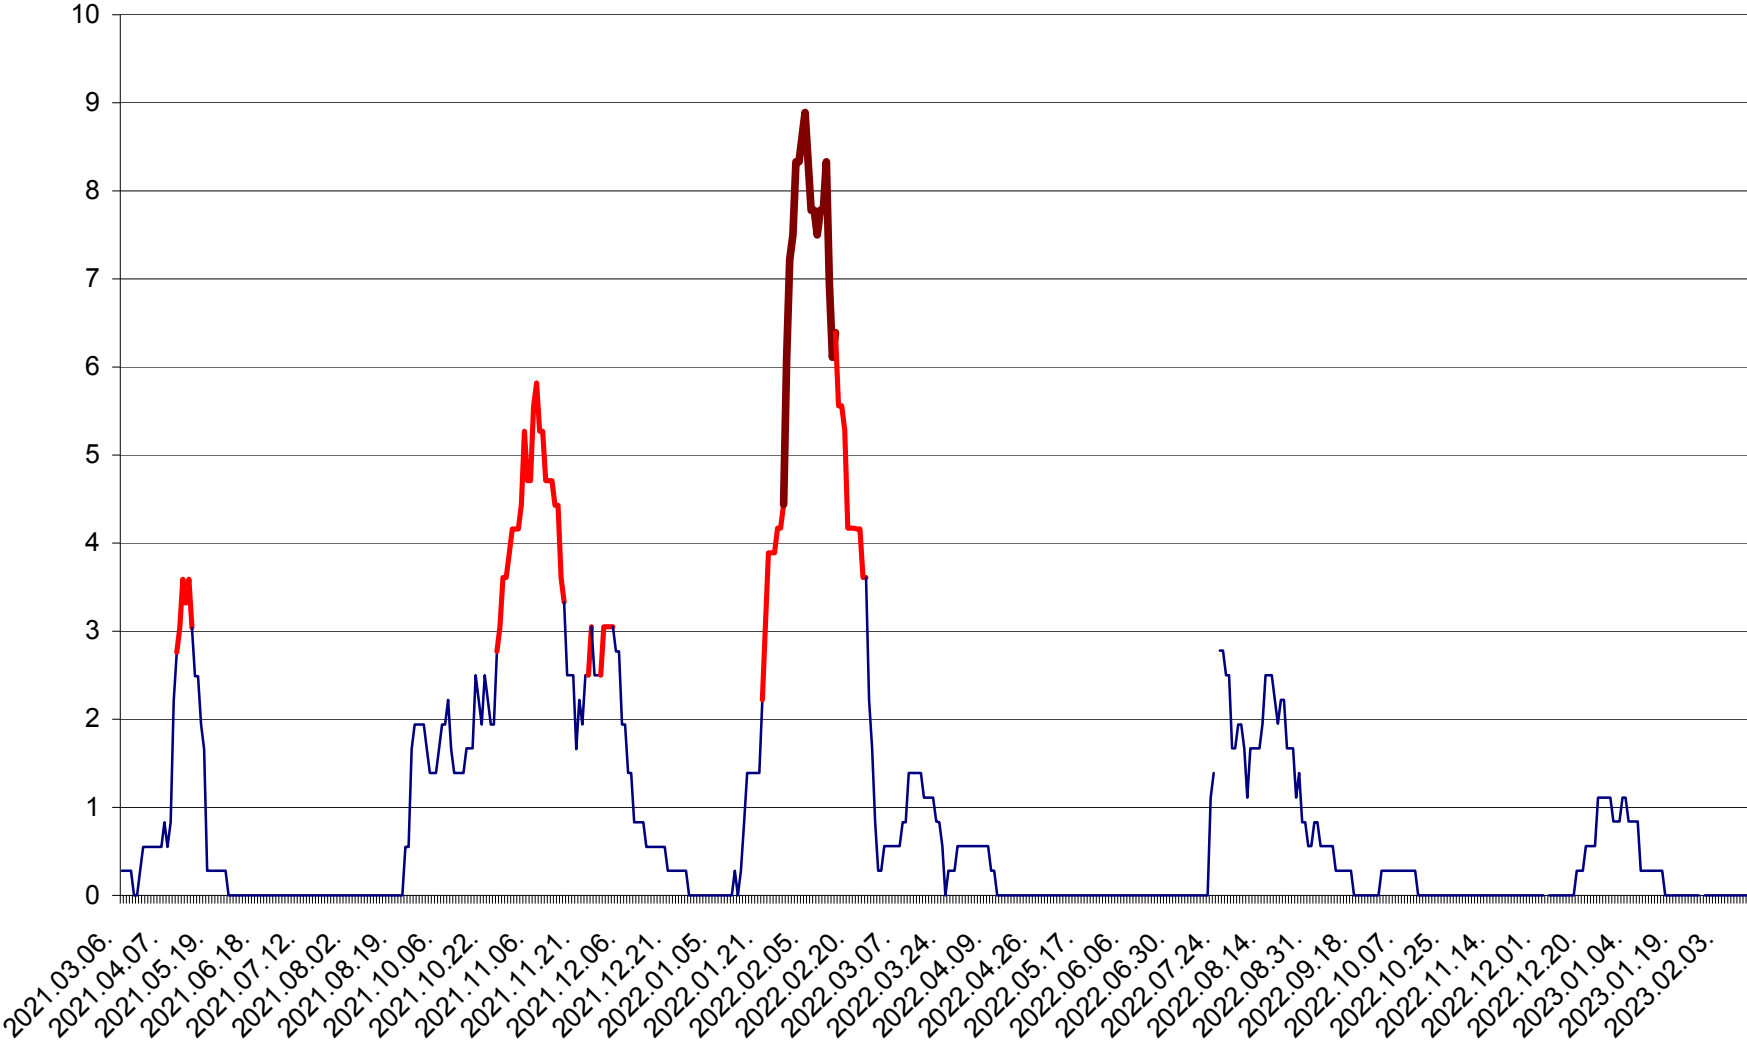

LELICENI - Evolutia incidentei cumulate pe 14 zile la ‰ de locuitori
2021.03.07. - 2023.02.13.

LUETA - Evolutia incidentei cumulate pe 14 zile la ‰ de locuitori
2021.03.07. - 2023.02.13.

LUNCA DE JOS - Evolutia incidentei cumulate pe 14 zile la ‰ de locuitori
2021.03.07. - 2023.02.13.

LUNCA DE SUS - Evolutia incidentei cumulate pe 14 zile la ‰ de locuitori
2021.03.07. - 2023.02.13.

LUPENI - Evolutia incidentei cumulate pe 14 zile la ‰ de locuitori
2021.03.07. - 2023.02.13.

MĂDĂRAȘ - Evolutia incidentei cumulate pe 14 zile la ‰ de locuitori
2021.03.07. - 2023.02.13.

MĂRTINIȘ - Evolutia incidentei cumulate pe 14 zile la ‰ de locuitori
2021.03.07. - 2023.02.13.

MEREȘTI - Evolutia incidentei cumulate pe 14 zile la ‰ de locuitori
2021.03.07. - 2023.02.13.

MUNICIPIUL MIERCUREA-CIUC - Evolutia incidentei cumulate pe 14 zile la ‰ de locuitori
2021.03.07. - 2023.02.13.

MIHĂILENI - Evolutia incidentei cumulate pe 14 zile la ‰ de locuitori
2021.03.07. - 2023.02.13.

MUGENI - Evolutia incidentei cumulate pe 14 zile la ‰ de locuitori
2021.03.07. - 2023.02.13.

OCLAND - Evolutia incidentei cumulate pe 14 zile la ‰ de locuitori
2021.03.07. - 2023.02.13.