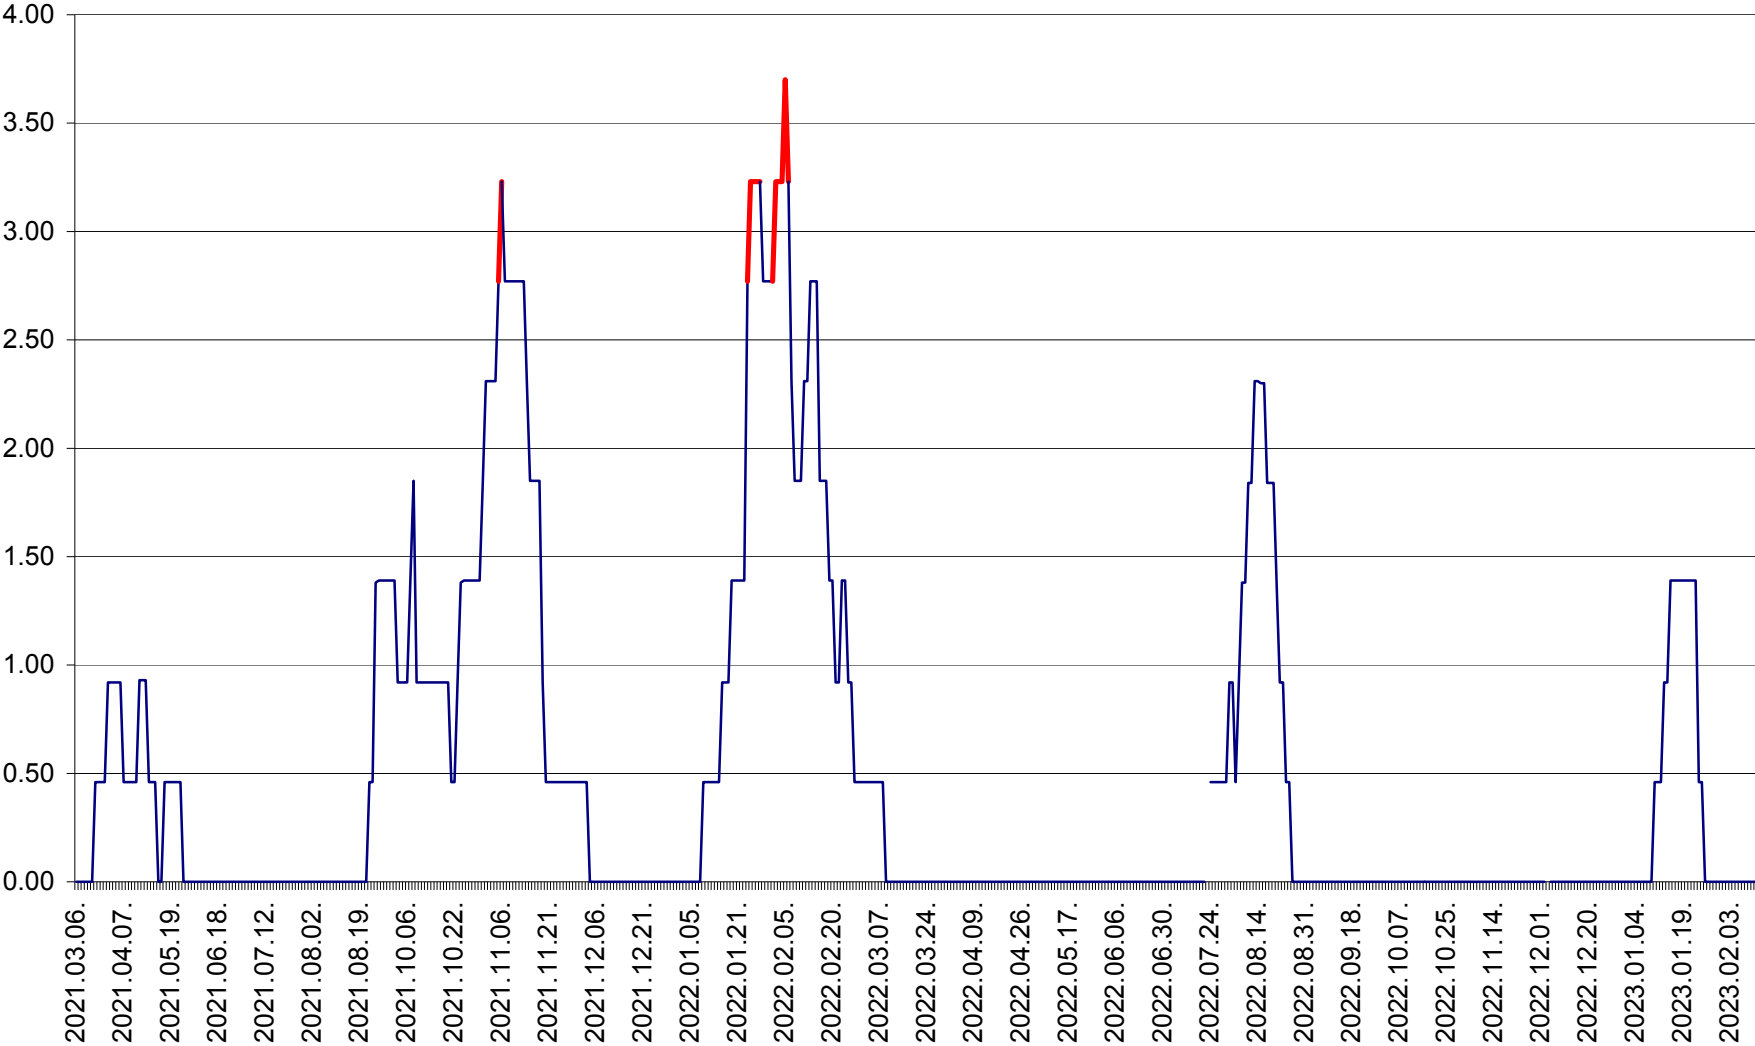

ATID - Evolutia incidentei cumulate pe 14 zile la % de locuitori
2021.03.07. - 2023.02.13.

AVRĂMEȘTI - Evolutia incidentei cumulate pe 14 zile la ‰ de locuitori
2021.03.07. - 2023.02.13.

ORAȘ BĂILE TUȘNAD - Evoluția incidenței cumulate pe 14 zile la ‰ de locuitori
2021.03.07. - 2023.02.13.

ORAȘ BĂLAN - Evoluția incidenței cumulate pe 14 zile la ‰ de locuitori
2021.03.07. - 2023.02.13.

BILBOR - Evolutia incidentei cumulate pe 14 zile la ‰ de locuitori
2021.03.07. - 2023.02.13.

ORAȘ BORSEC - Evolutia incidentei cumulate pe 14 zile la ‰ de locuitori
2021.03.07. - 2023.02.13.

BRĂDEȘTI - Evoluția incidenței cumulate pe 14 zile la ‰ de locuitori
2021.03.07. - 2023.02.13.

CĂPÂLNIȚA - Evoluția incidenței cumulate pe 14 zile la ‰ de locuitori
2021.03.07. - 2023.02.13.

CÂRȚA - Evolutia incidentei cumulate pe 14 zile la ‰ de locuitori
2021.03.07. - 2023.02.13.

CICEU - Evolutia incidentei cumulate pe 14 zile la ‰ de locuitori
2021.03.07. - 2023.02.13.

CIUCSÂNGEORGIU - Evolutia incidentei cumulate pe 14 zile la ‰ de locuitori
2021.03.07. - 2023.02.13.

CIUMANI - Evolutia incidentei cumulate pe 14 zile la ‰ de locuitori
2021.03.07. - 2023.02.13.