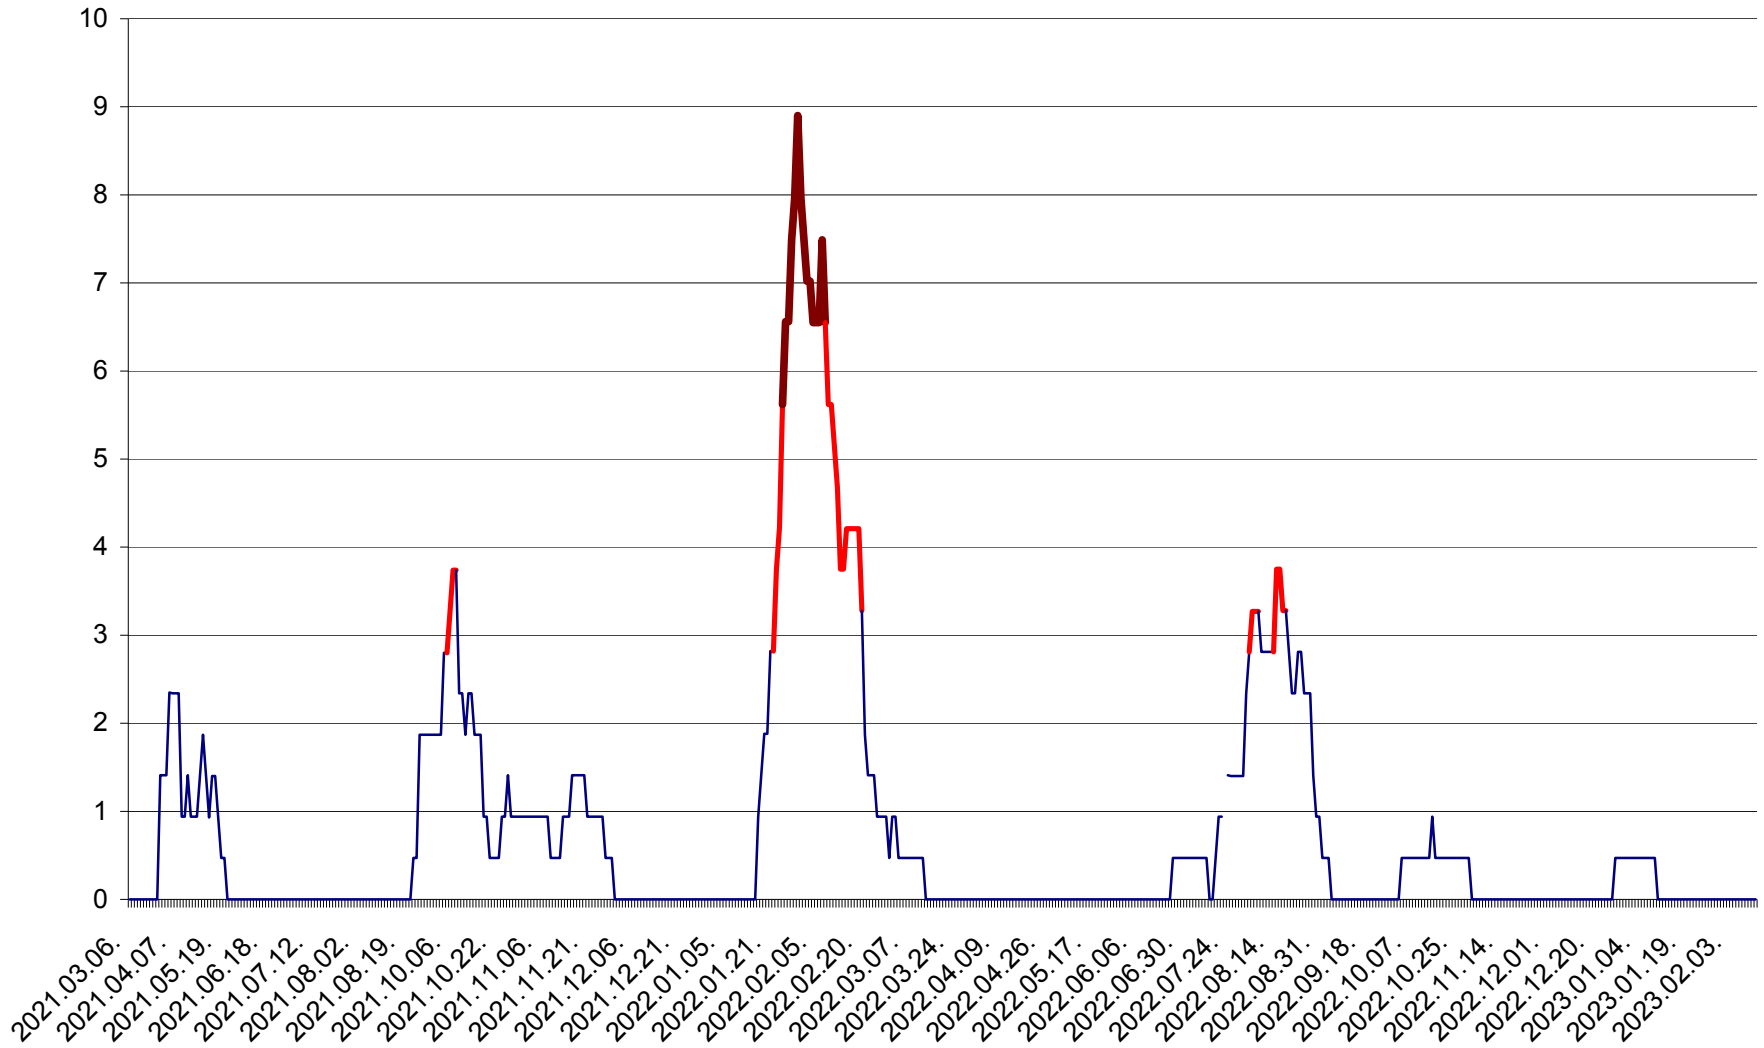

SECUIENI - Evolutia incidentei cumulate pe 14 zile la ‰ de locuitori
2021.03.07. - 2023.02.13.