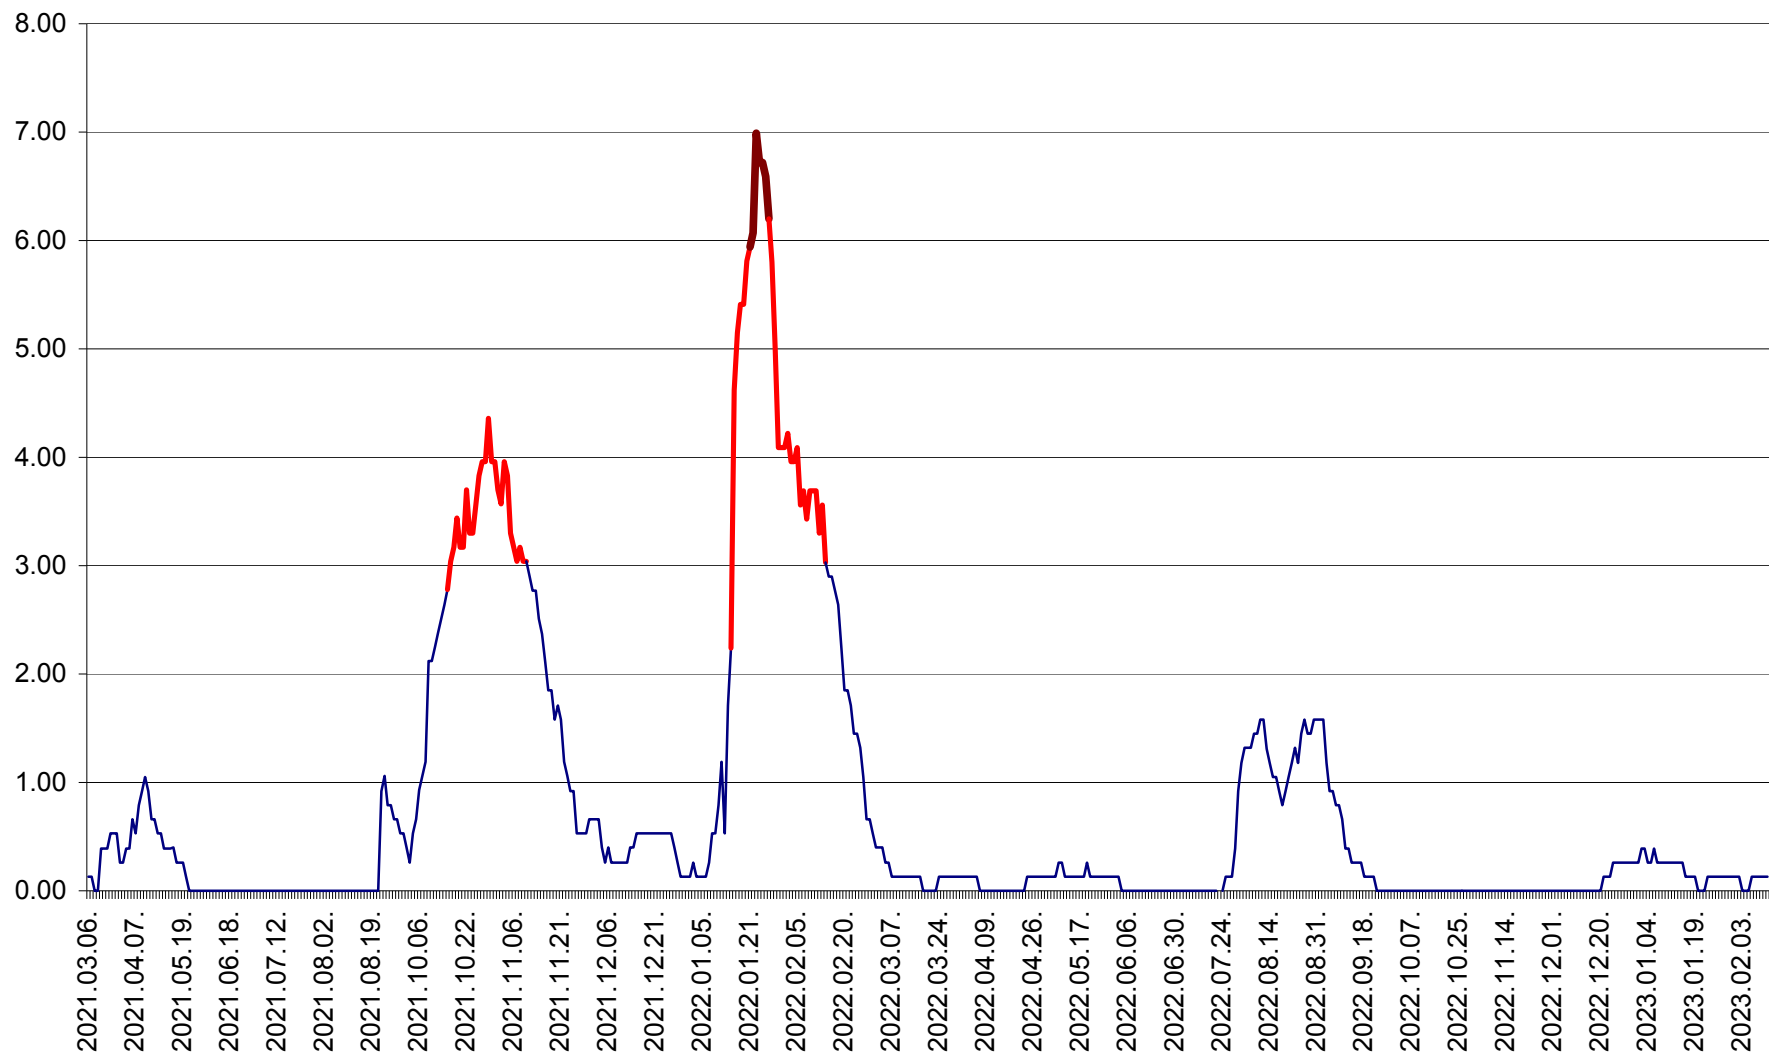

TUȘNAD - Evolutia incidentei cumulate pe 14 zile la ‰ de locuitori
2021.03.07. - 2023.02.13.

ULIEȘ - Evoluția incidenței cumulate pe 14 zile la ‰ de locuitori
2021.03.07. - 2023.02.13.

VĂRȘAG - Evolutia incidentei cumulate pe 14 zile la ‰ de locuitori
2021.03.07. - 2023.02.13.

ORAȘ VLĂHIȚA - Evolutia incidentei cumulate pe 14 zile la ‰ de locuitori
2021.03.07. - 2023.02.13.

VOȘLĂBENI - Evolutia incidentei cumulate pe 14 zile la ‰ de locuitori
2021.03.07. - 2023.02.13.

ZETEA - Evolutia incidentei cumulate pe 14 zile la ‰ de locuitori
2021.03.07. - 2023.02.13.