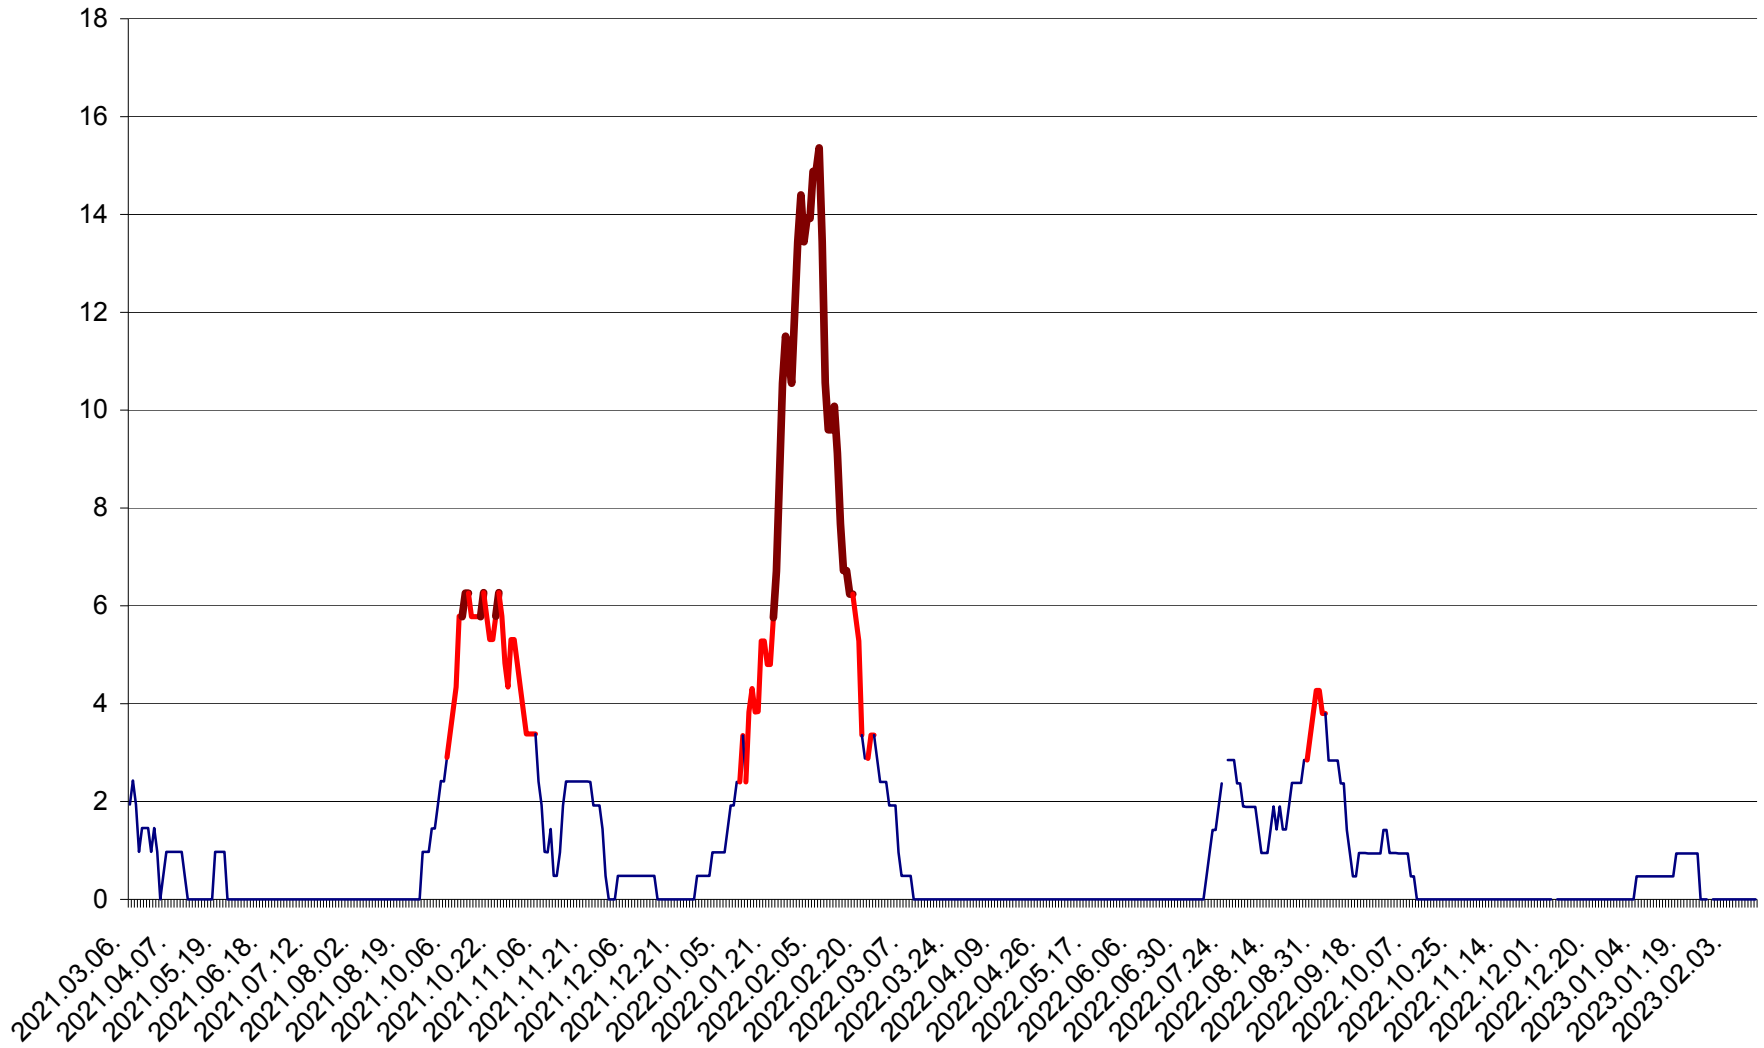

PLĂIEȘII DE JOS - Evoluția incidenței cumulate pe 14 zile la ‰ de locuitori
2021.03.07. - 2023.02.13.