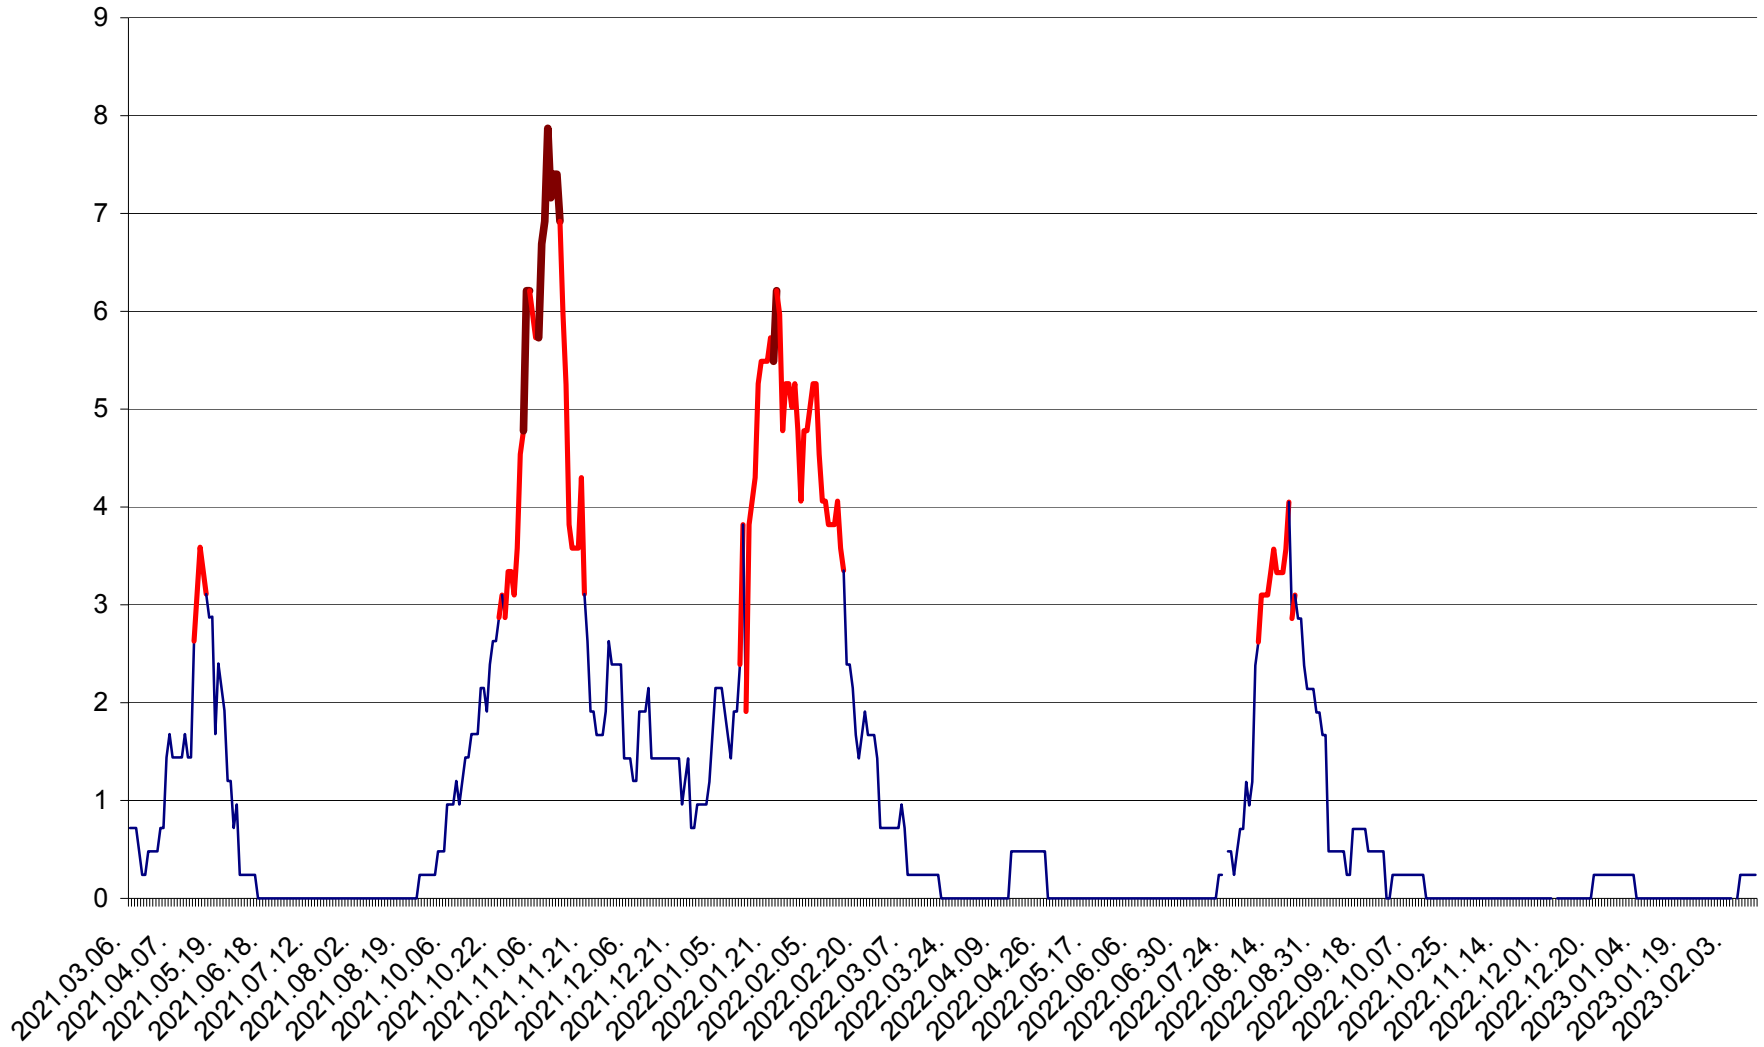

CORBU - Evolutia incidentei cumulate pe 14 zile la ‰ de locuitori
2021.03.07. - 2023.02.13.

CORUND - Evolutia incidentei cumulate pe 14 zile la ‰ de locuitori
2021.03.07. - 2023.02.13.

COZMENI - Evolutia incidentei cumulate pe 14 zile la ‰ de locuitori
2021.03.07. - 2023.02.13.

ORAȘ CRISTURU SECUIESC - Evolutia incidentei cumulate pe 14 zile la ‰ de locuitori
2021.03.07. - 2023.02.13.

DĂNEȘTI - Evolutia incidentei cumulate pe 14 zile la ‰ de locuitori
2021.03.07. - 2023.02.13.

DÂRJIU - Evolutia incidentei cumulate pe 14 zile la ‰ de locuitori
2021.03.07. - 2023.02.13.

DEALU - Evolutia incidentei cumulate pe 14 zile la ‰ de locuitori
2021.03.07. - 2023.02.13.

DITRĂU - Evolutia incidentei cumulate pe 14 zile la ‰ de locuitori
2021.03.07. - 2023.02.13.

FELICENI - Evolutia incidentei cumulate pe 14 zile la ‰ de locuitori
2021.03.07. - 2023.02.13.

FRUMOASA - Evolutia incidentei cumulate pe 14 zile la ‰ de locuitori
2021.03.07. - 2023.02.13.

GĂLĂUȚAȘ - Evolutia incidentei cumulate pe 14 zile la ‰ de locuitori
2021.03.07. - 2023.02.13.