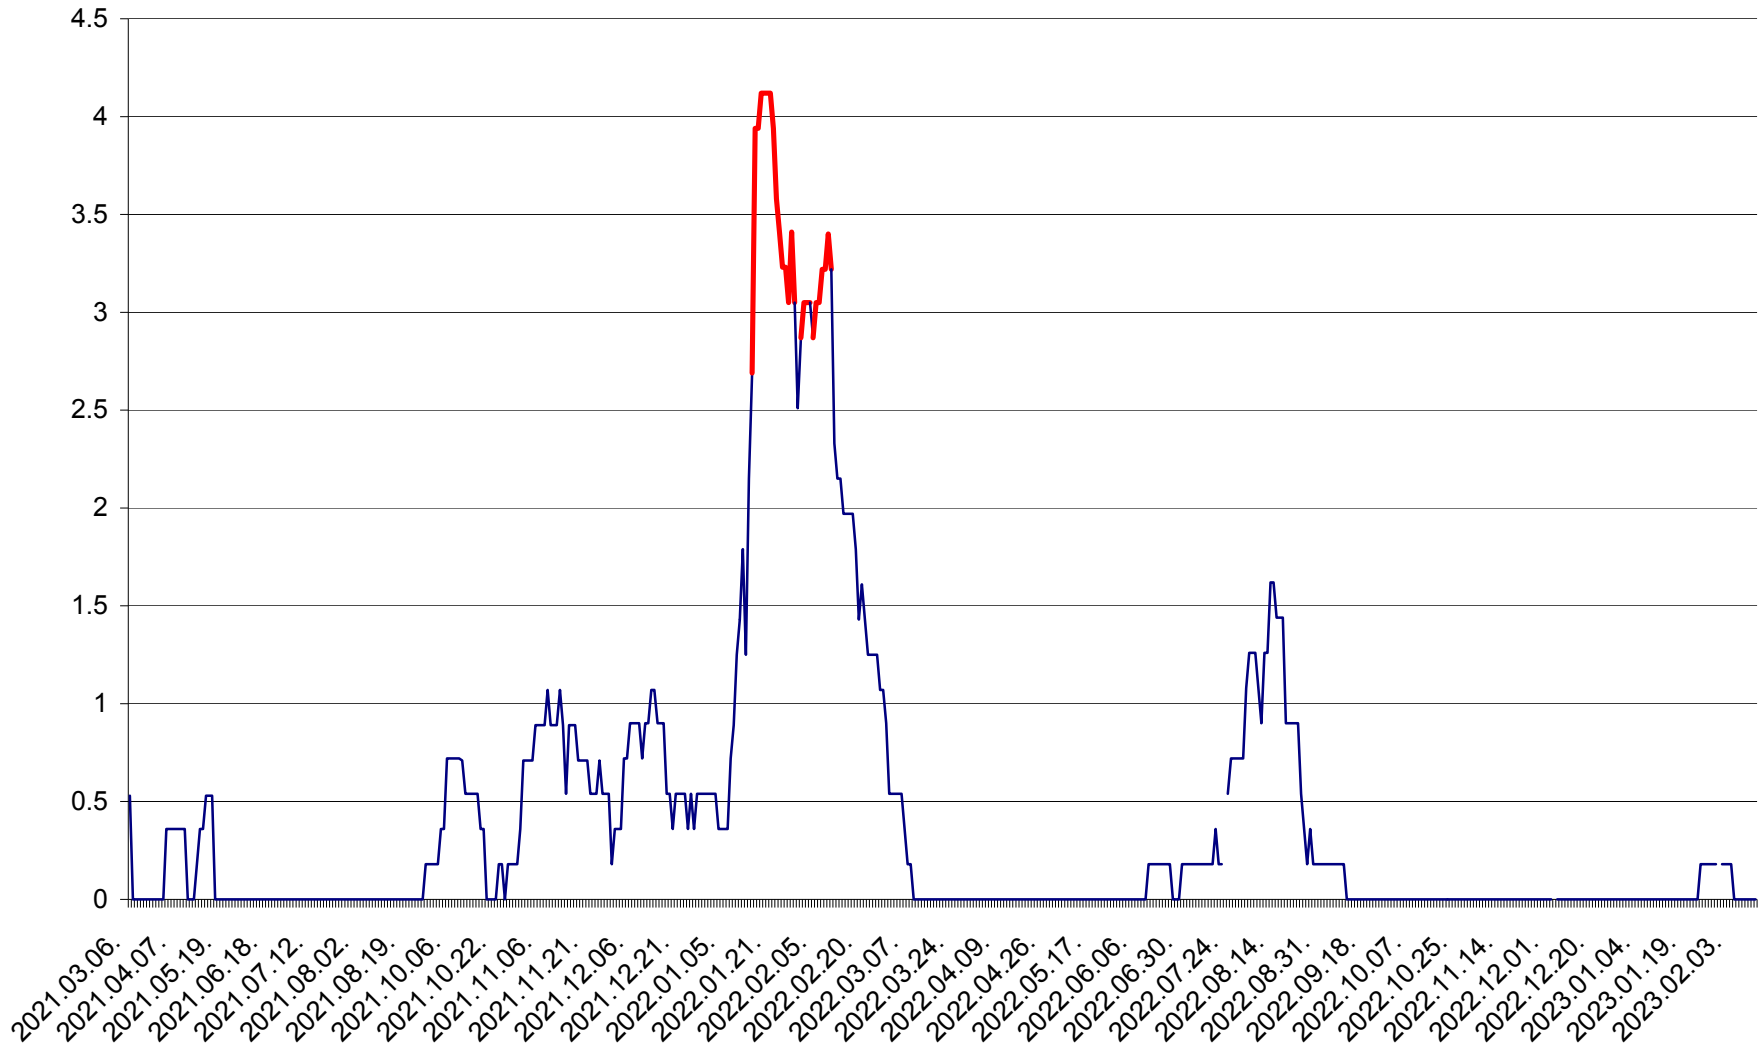

FELICENI - Evolutia incidentei cumulate pe 14 zile la ‰ de locuitori
2021.03.07. - 2023.02.13.

FRUMOASA - Evolutia incidentei cumulate pe 14 zile la ‰ de locuitori
2021.03.07. - 2023.02.13.

GĂLĂUȚAȘ - Evolutia incidentei cumulate pe 14 zile la ‰ de locuitori
2021.03.07. - 2023.02.13.

MUNICIPIUL GHEORGHENI - Evolutia incidentei cumulate pe 14 zile la ‰ de locuitori
2021.03.07. - 2023.02.13.

JOSENI - Evolutia incidentei cumulate pe 14 zile la ‰ de locuitori
2021.03.07. - 2023.02.13.

LĂZAREA - Evolutia incidentei cumulate pe 14 zile la % de locuitori
2021.03.07. - 2023.02.13.

LELICENI - Evolutia incidentei cumulate pe 14 zile la ‰ de locuitori
2021.03.07. - 2023.02.13.

LUETA - Evolutia incidentei cumulate pe 14 zile la ‰ de locuitori
2021.03.07. - 2023.02.13.

LUNCA DE JOS - Evolutia incidentei cumulate pe 14 zile la ‰ de locuitori
2021.03.07. - 2023.02.13.