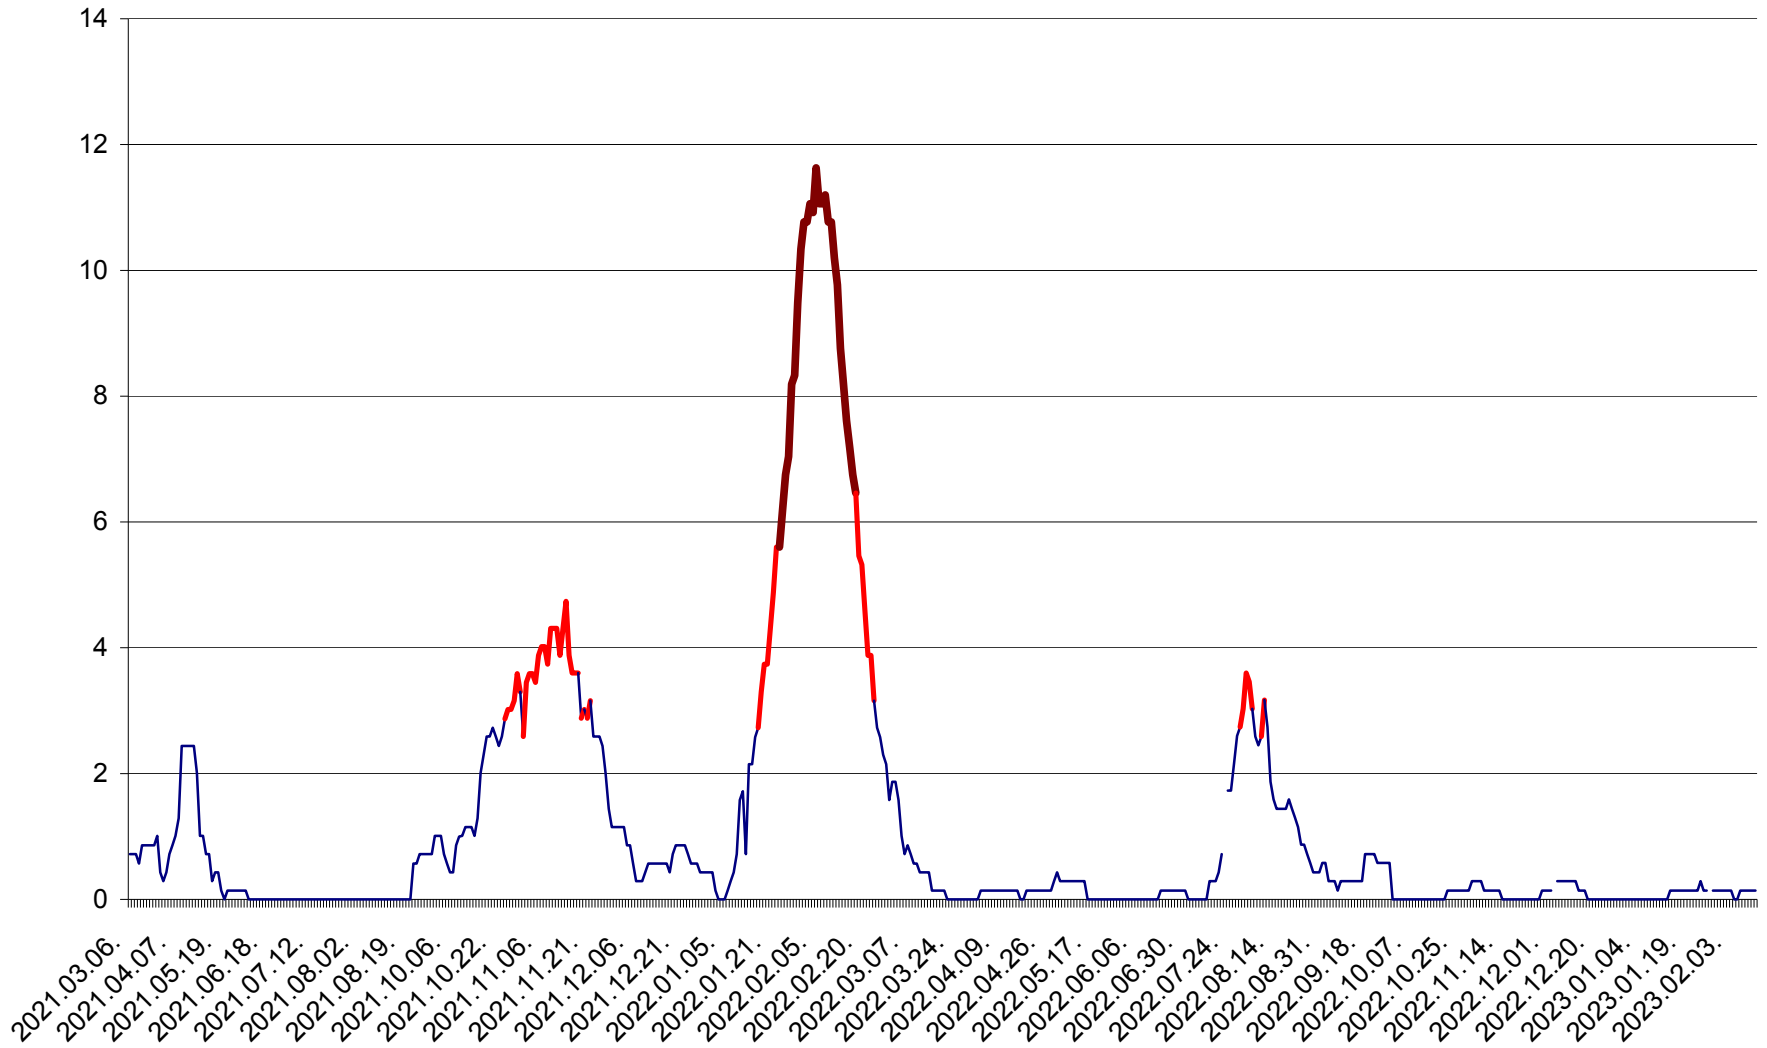

MIHĂILENI - Evolutia incidentei cumulate pe 14 zile la ‰ de locuitori
2021.03.07. - 2023.02.13.

MUGENI - Evolutia incidentei cumulate pe 14 zile la ‰ de locuitori
2021.03.07. - 2023.02.13.

OCLAND - Evolutia incidentei cumulate pe 14 zile la ‰ de locuitori
2021.03.07. - 2023.02.13.

MUNICIPIUL ODORHEIU SECUIESC - Evolutia incidentei cumulate pe 14 zile la ‰ de locuitori
2021.03.07. - 2023.02.13.

PĂULENI-CIUC - Evolutia incidentei cumulate pe 14 zile la % de locuitori
2021.03.07. - 2023.02.13.

PLĂIEȘII DE JOS - Evoluția incidenței cumulate pe 14 zile la ‰ de locuitori
2021.03.07. - 2023.02.13.

PORUMBENI - Evolutia incidentei cumulate pe 14 zile la ‰ de locuitori
2021.03.07. - 2023.02.13.

PRAID - Evolutia incidentei cumulate pe 14 zile la ‰ de locuitori
2021.03.07. - 2023.02.13.