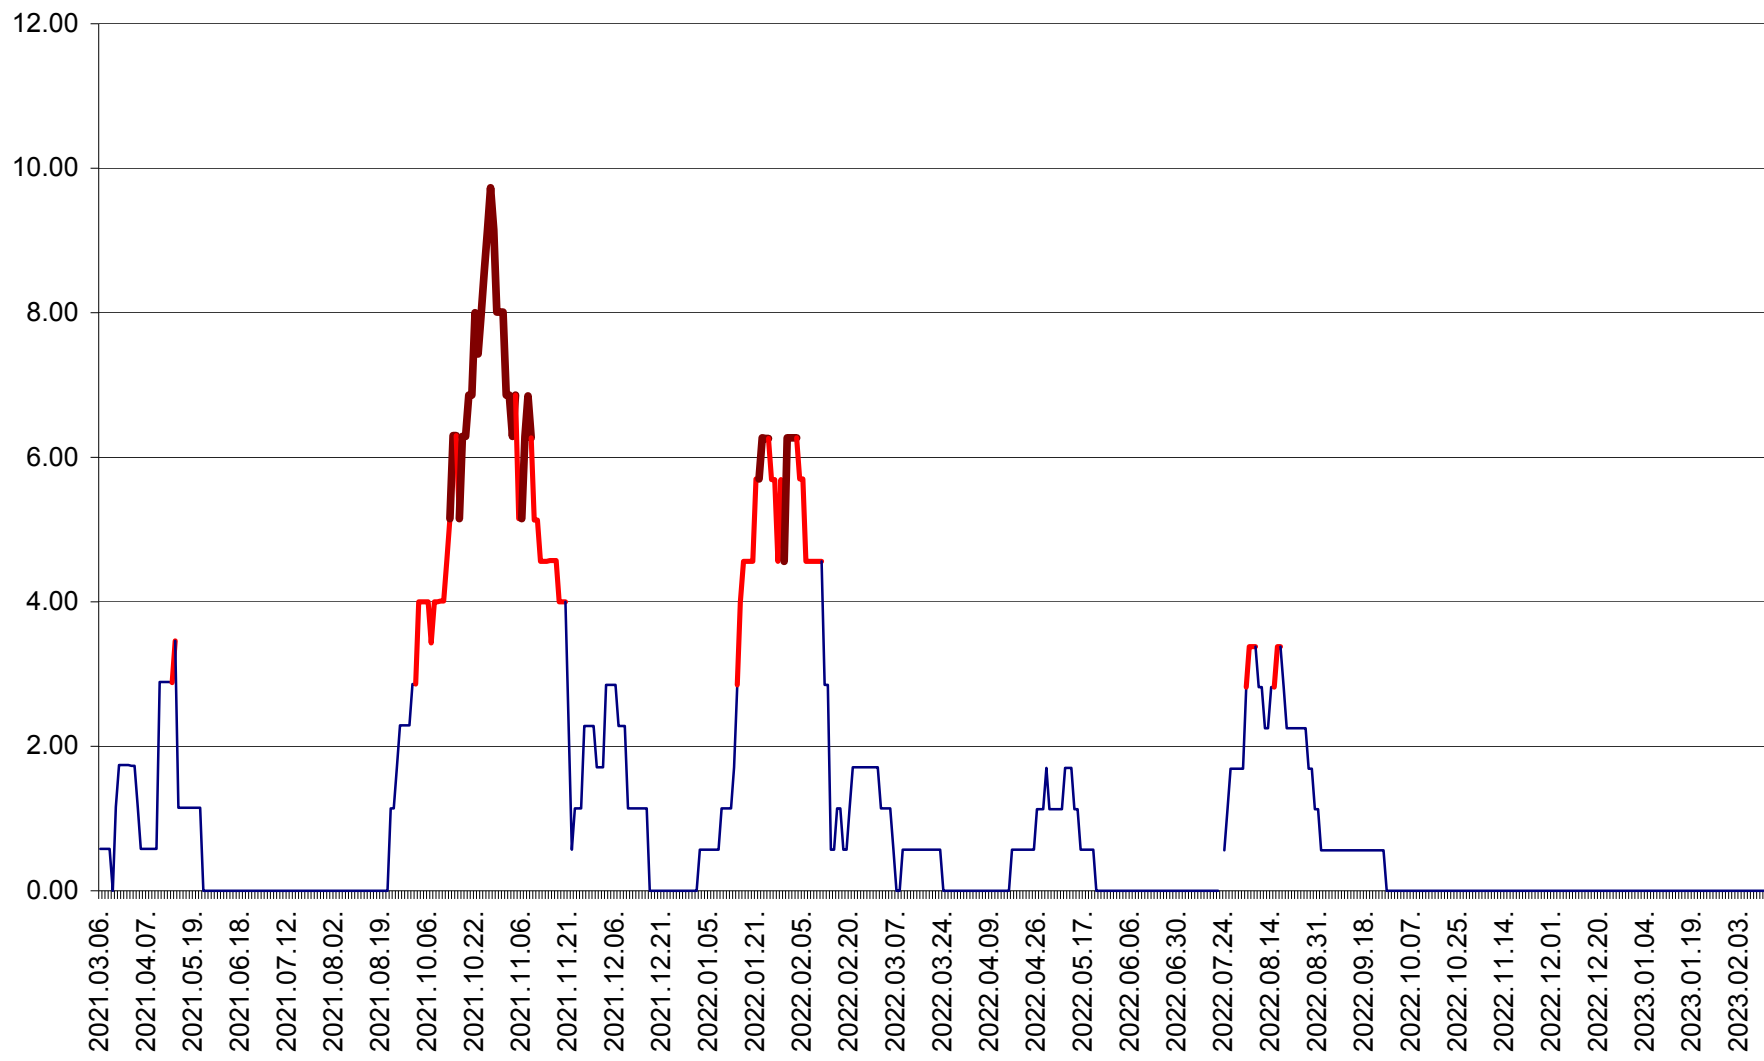

ORAȘ VLĂHIȚA - Evolutia incidentei cumulate pe 14 zile la ‰ de locuitori
2021.03.07. - 2023.02.13.