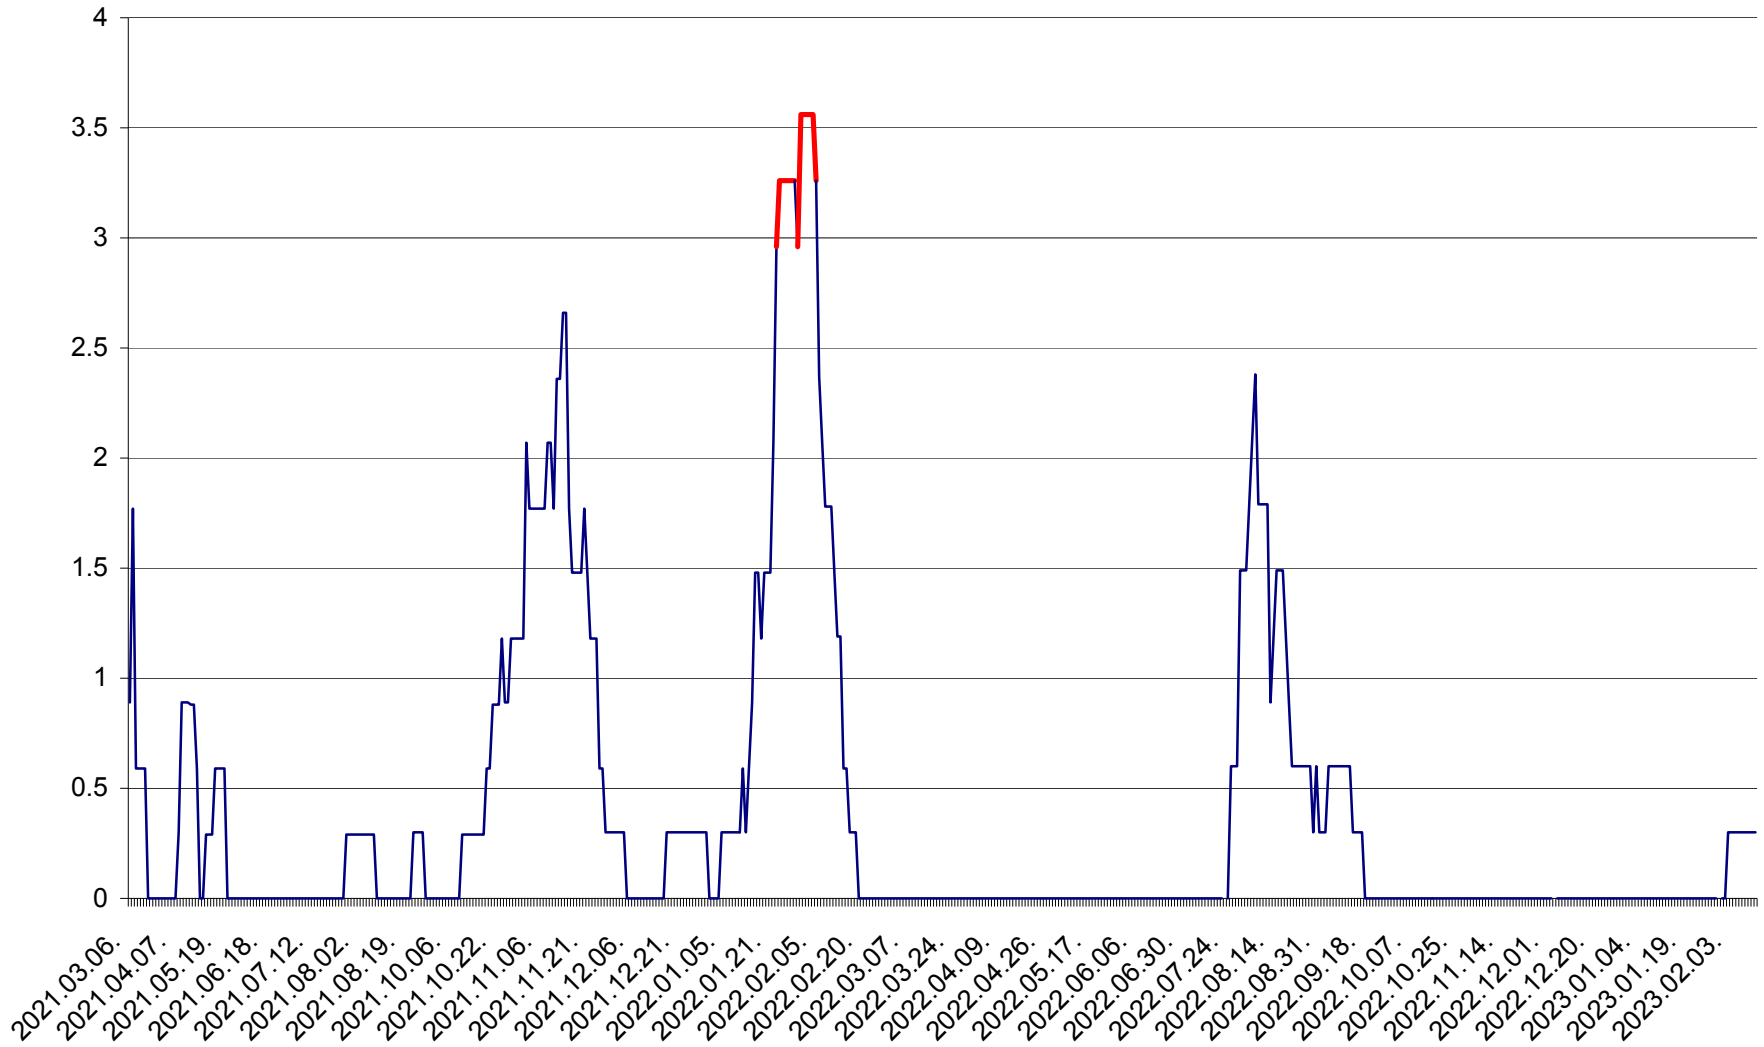

MUNICIPIUL GHEORGHENI - Evolutia incidentei cumulate pe 14 zile la ‰ de locuitori
2021.03.07. - 2023.02.13.

JOSENI - Evolutia incidentei cumulate pe 14 zile la ‰ de locuitori
2021.03.07. - 2023.02.13.

LĂZAREA - Evolutia incidentei cumulate pe 14 zile la % de locuitori
2021.03.07. - 2023.02.13.

LELICENI - Evolutia incidentei cumulate pe 14 zile la ‰ de locuitori
2021.03.07. - 2023.02.13.

LUETA - Evolutia incidentei cumulate pe 14 zile la ‰ de locuitori
2021.03.07. - 2023.02.13.

LUNCA DE JOS - Evolutia incidentei cumulate pe 14 zile la ‰ de locuitori
2021.03.07. - 2023.02.13.

LUNCA DE SUS - Evolutia incidentei cumulate pe 14 zile la ‰ de locuitori
2021.03.07. - 2023.02.13.

LUPENI - Evolutia incidentei cumulate pe 14 zile la ‰ de locuitori
2021.03.07. - 2023.02.13.

MĂDĂRAȘ - Evolutia incidentei cumulate pe 14 zile la ‰ de locuitori
2021.03.07. - 2023.02.13.