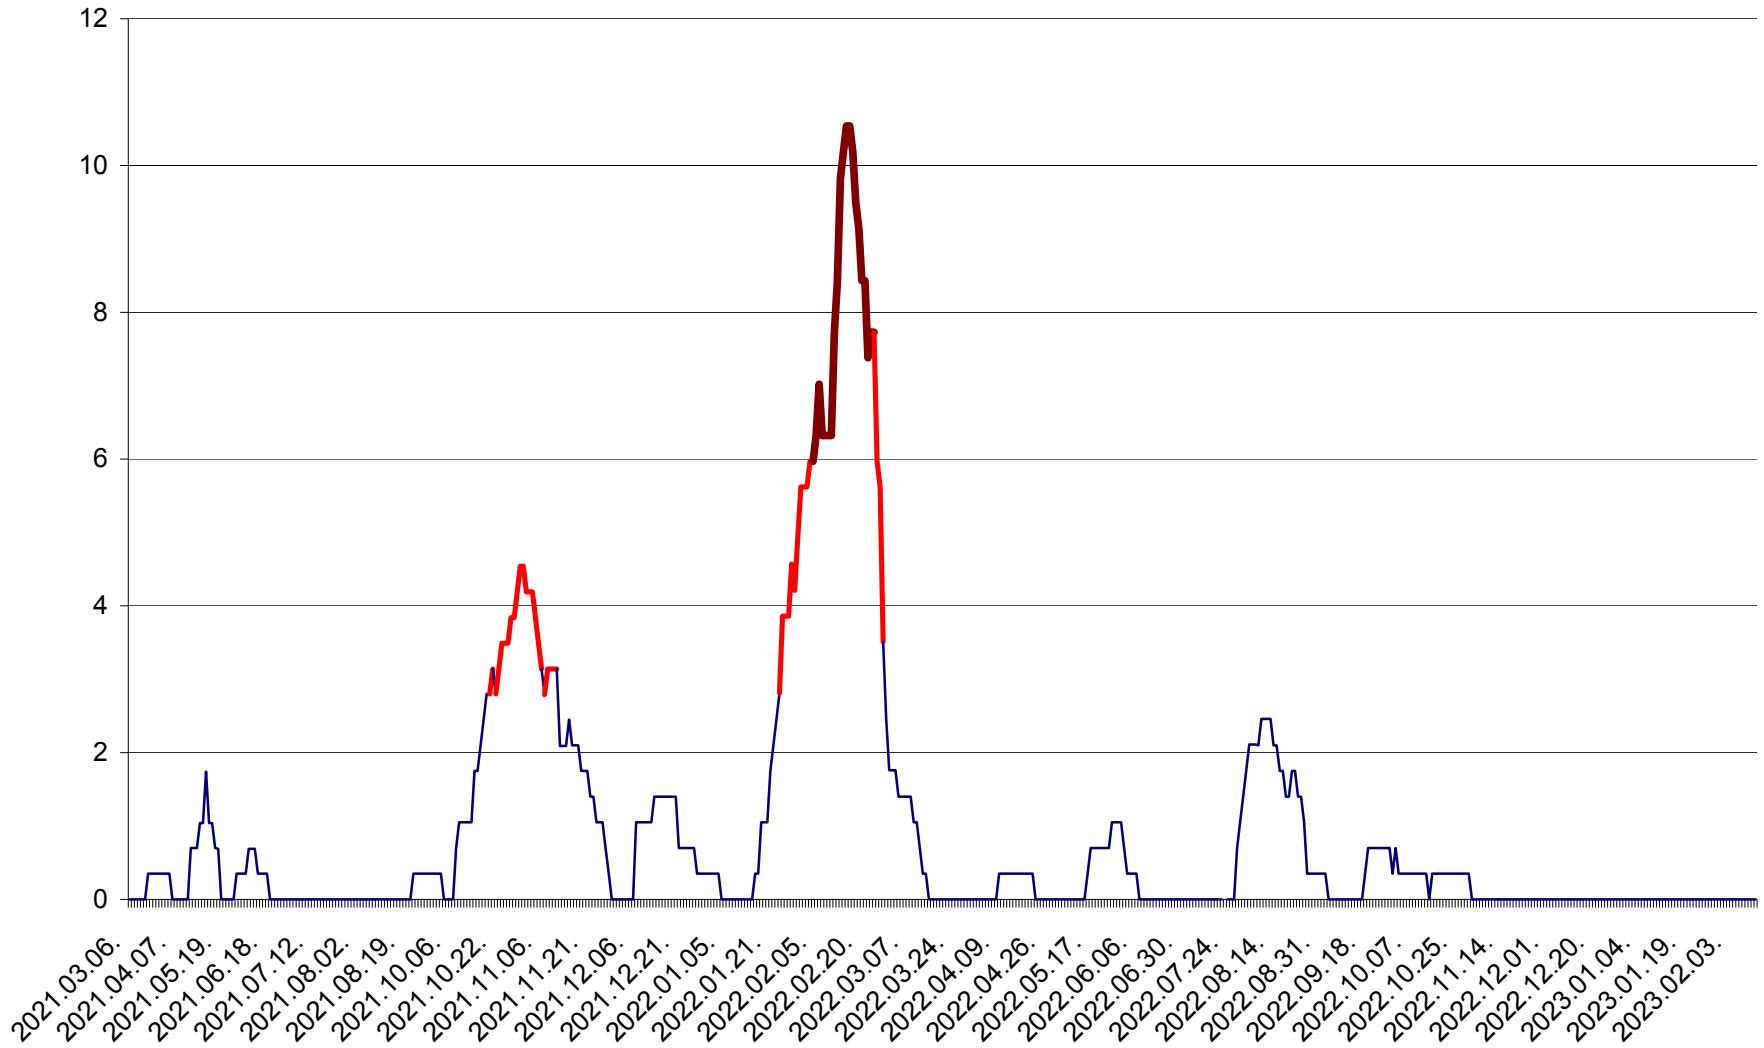

SICULENI - Evolutia incidentei cumulate pe 14 zile la ‰ de locuitori
2021.03.07. - 2023.02.13.