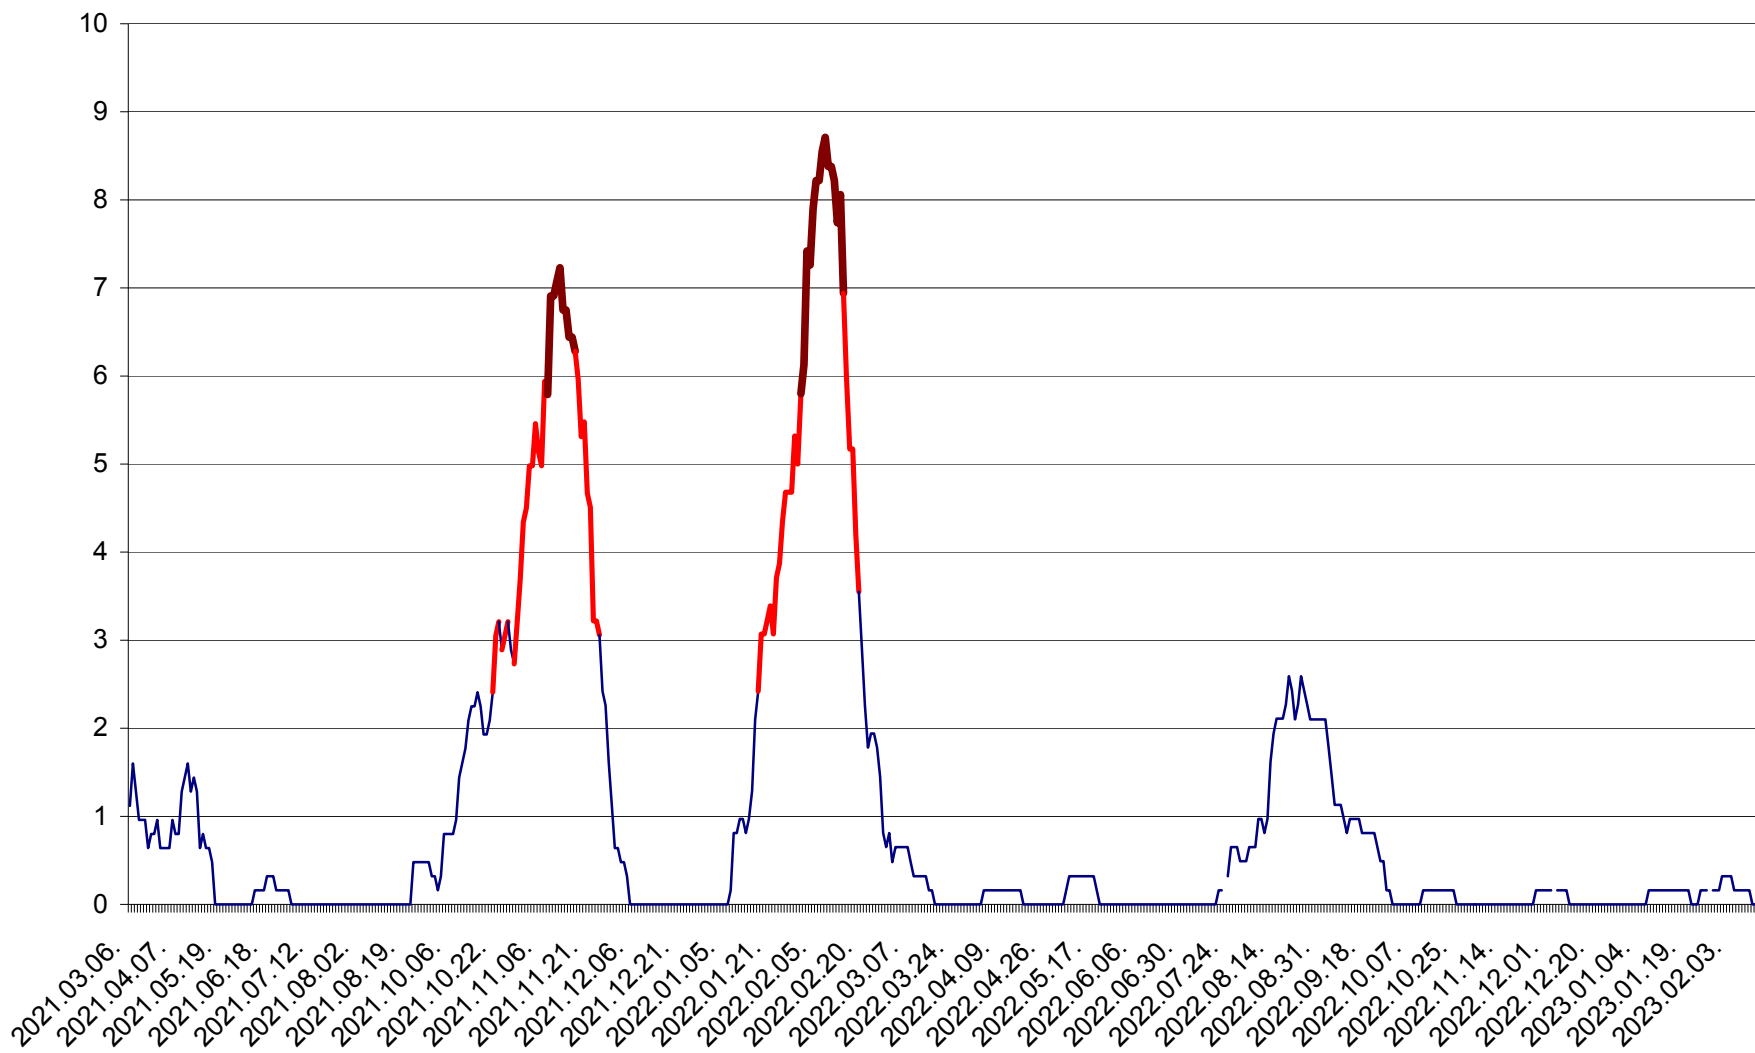

PLĂIEȘII DE JOS - Evoluția incidenței cumulate pe 14 zile la ‰ de locuitori
2021.03.07. - 2023.02.13.

PORUMBENI - Evolutia incidentei cumulate pe 14 zile la ‰ de locuitori
2021.03.07. - 2023.02.13.

PRAID - Evolutia incidentei cumulate pe 14 zile la ‰ de locuitori
2021.03.07. - 2023.02.13.

RACU - Evolutia incidentei cumulate pe 14 zile la ‰ de locuitori
2021.03.07. - 2023.02.13.

REMETEA - Evolutia incidentei cumulate pe 14 zile la ‰ de locuitori
2021.03.07. - 2023.02.13.

SĂCEL - Evolutia incidentei cumulate pe 14 zile la ‰ de locuitori
2021.03.07. - 2023.02.13.

SÂNCRĂIENI - Evolutia incidentei cumulate pe 14 zile la ‰ de locuitori
2021.03.07. - 2023.02.13.

SÂNDOMINIC - Evolutia incidentei cumulate pe 14 zile la ‰ de locuitori
2021.03.07. - 2023.02.13.

SÂNMARTIN - Evolutia incidentei cumulate pe 14 zile la ‰ de locuitori
2021.03.07. - 2023.02.13.