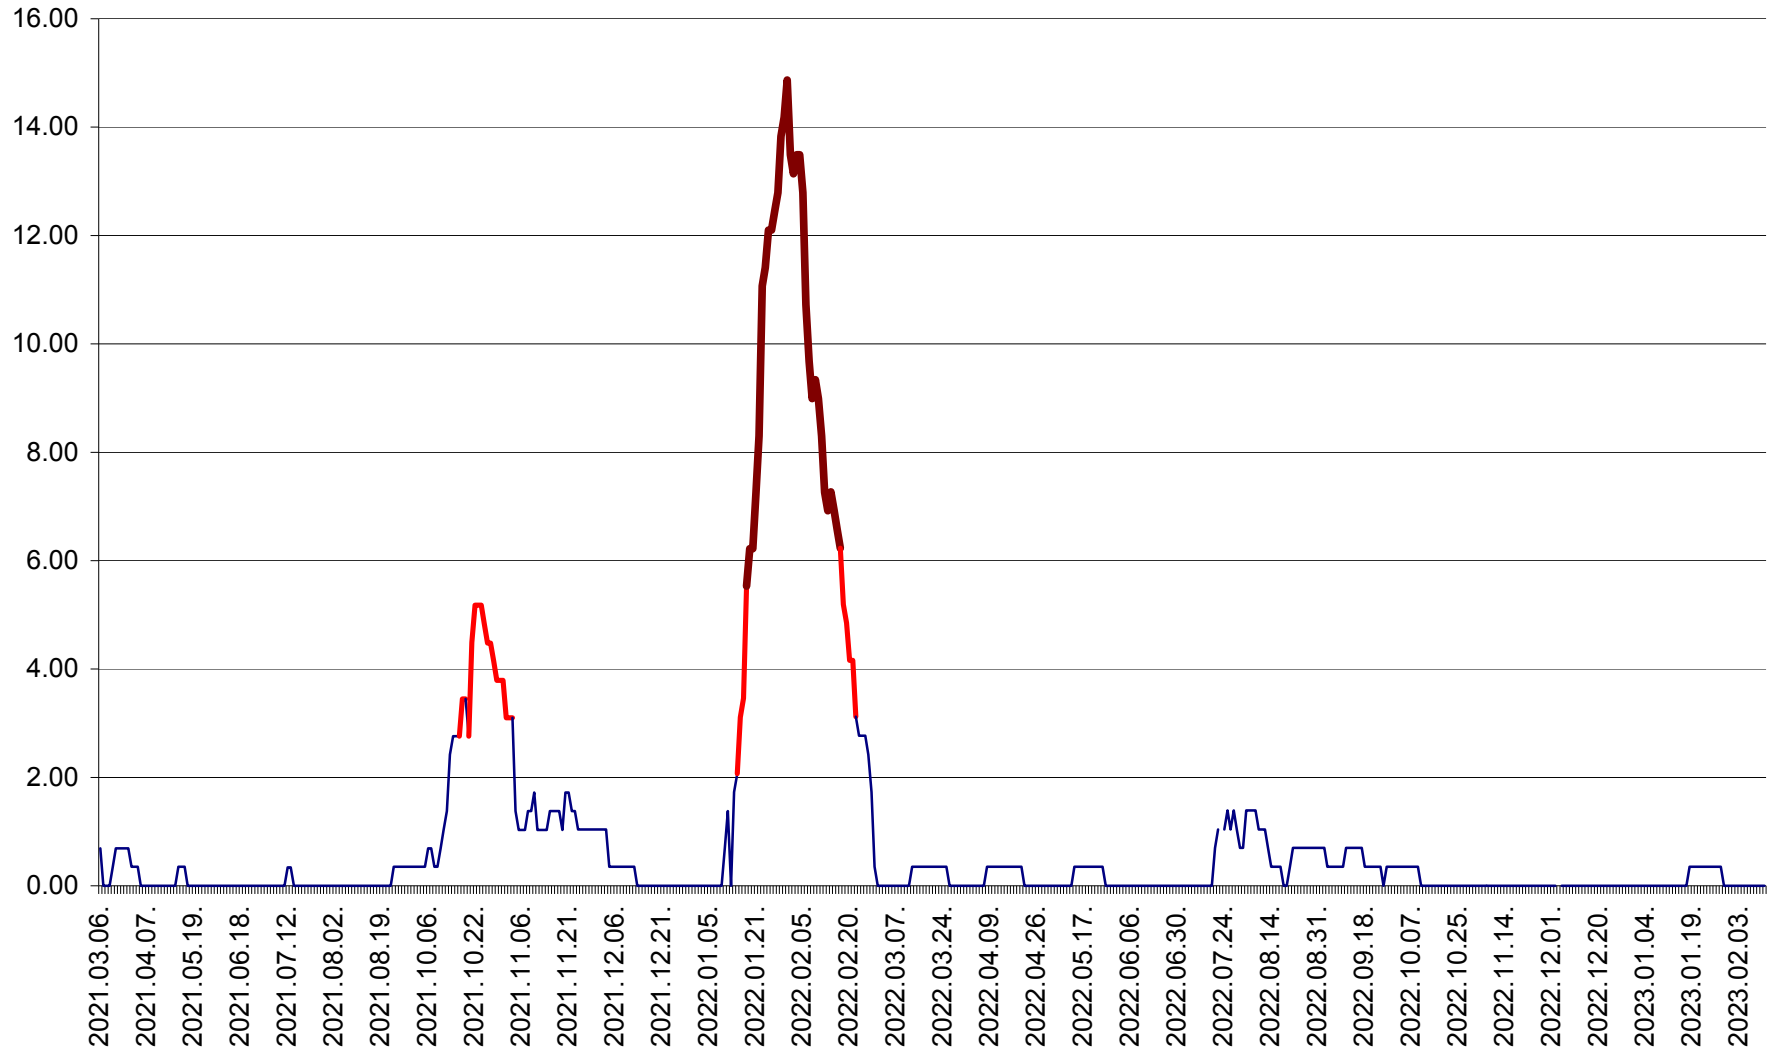

ORAȘ BĂLAN - Evoluția incidenței cumulate pe 14 zile la ‰ de locuitori
2021.03.07. - 2023.02.13.

BILBOR - Evolutia incidentei cumulate pe 14 zile la ‰ de locuitori
2021.03.07. - 2023.02.13.

ORAȘ BORSEC - Evolutia incidentei cumulate pe 14 zile la ‰ de locuitori
2021.03.07. - 2023.02.13.

BRĂDEȘTI - Evoluția incidenței cumulate pe 14 zile la ‰ de locuitori
2021.03.07. - 2023.02.13.

CĂPÂLNIȚA - Evoluția incidenței cumulate pe 14 zile la ‰ de locuitori
2021.03.07. - 2023.02.13.

CÂRȚA - Evolutia incidentei cumulate pe 14 zile la ‰ de locuitori
2021.03.07. - 2023.02.13.

CICEU - Evolutia incidentei cumulate pe 14 zile la ‰ de locuitori
2021.03.07. - 2023.02.13.

CIUCSÂNGEORGIU - Evolutia incidentei cumulate pe 14 zile la ‰ de locuitori
2021.03.07. - 2023.02.13.

CIUMANI - Evolutia incidentei cumulate pe 14 zile la ‰ de locuitori
2021.03.07. - 2023.02.13.

CORBU - Evolutia incidentei cumulate pe 14 zile la ‰ de locuitori
2021.03.07. - 2023.02.13.

CORUND - Evolutia incidentei cumulate pe 14 zile la ‰ de locuitori
2021.03.07. - 2023.02.13.

COZMENI - Evolutia incidentei cumulate pe 14 zile la ‰ de locuitori
2021.03.07. - 2023.02.13.