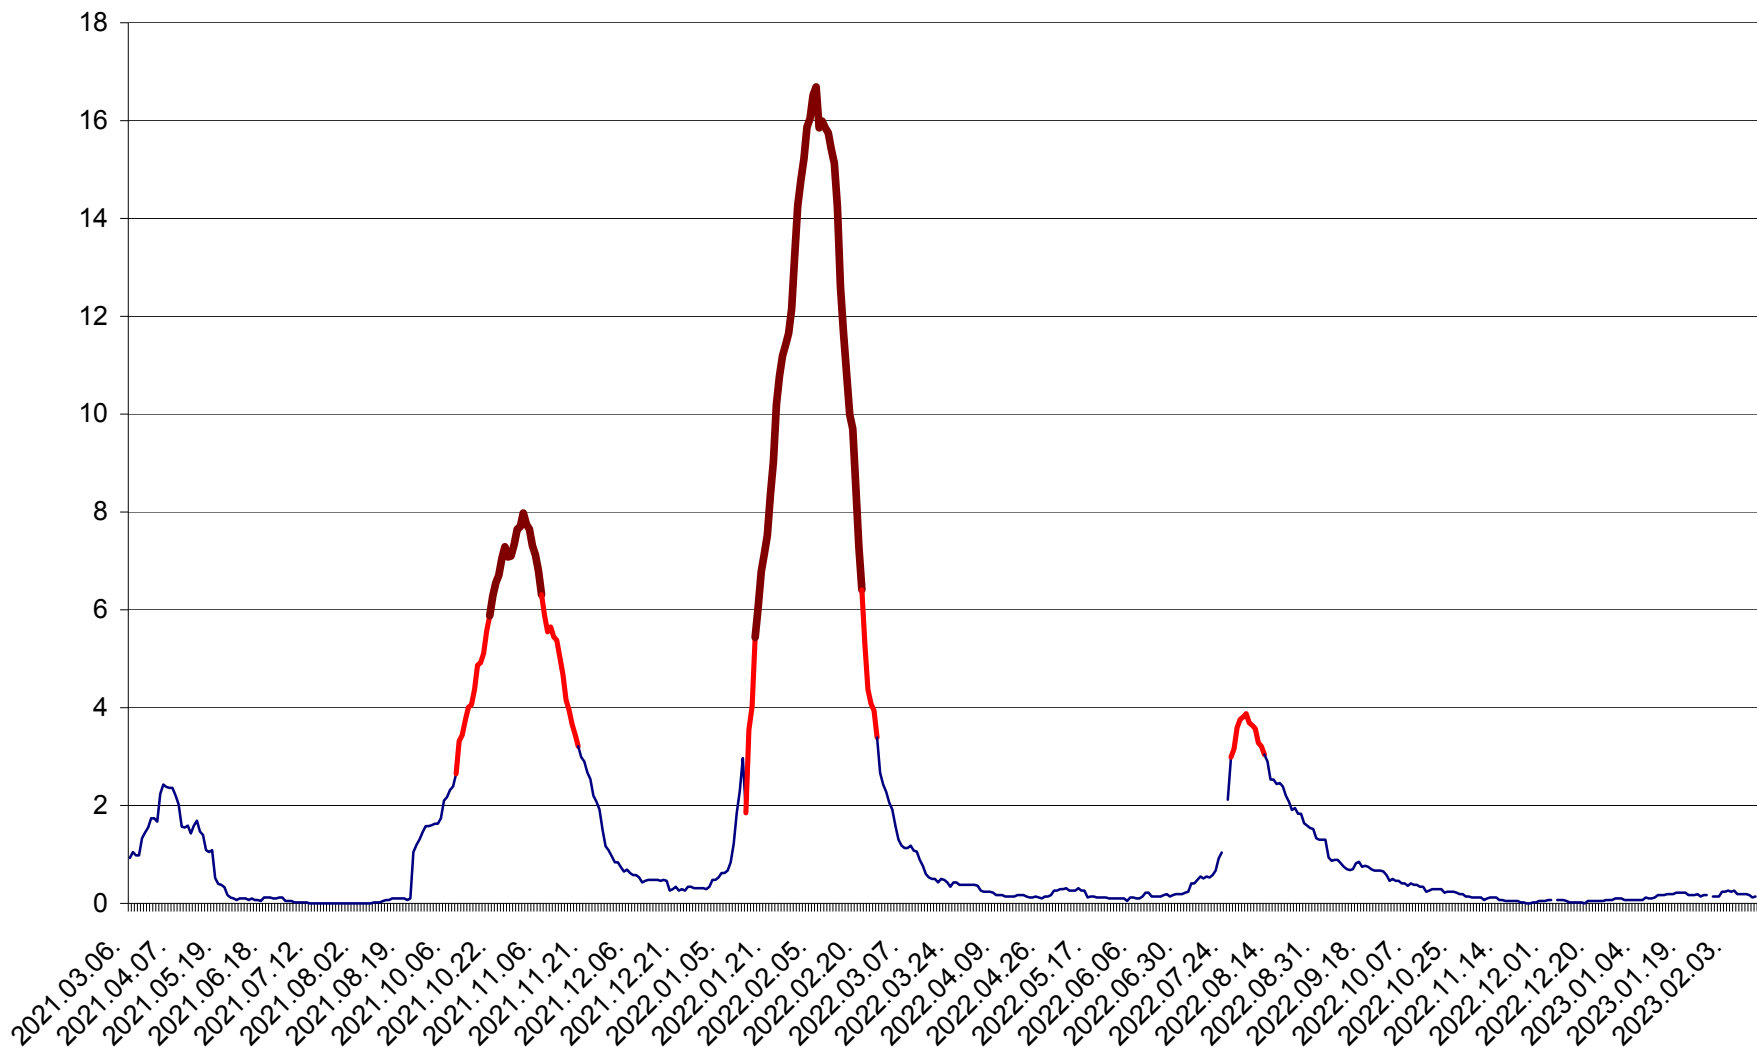

LELICENI - Evolutia incidentei cumulate pe 14 zile la ‰ de locuitori
2021.03.07. - 2023.02.13.

LUETA - Evolutia incidentei cumulate pe 14 zile la ‰ de locuitori
2021.03.07. - 2023.02.13.

LUNCA DE JOS - Evolutia incidentei cumulate pe 14 zile la ‰ de locuitori
2021.03.07. - 2023.02.13.

LUNCA DE SUS - Evolutia incidentei cumulate pe 14 zile la ‰ de locuitori
2021.03.07. - 2023.02.13.

LUPENI - Evolutia incidentei cumulate pe 14 zile la ‰ de locuitori
2021.03.07. - 2023.02.13.

MĂDĂRAȘ - Evolutia incidentei cumulate pe 14 zile la ‰ de locuitori
2021.03.07. - 2023.02.13.

MĂRTINIȘ - Evolutia incidentei cumulate pe 14 zile la ‰ de locuitori
2021.03.07. - 2023.02.13.

MEREȘTI - Evolutia incidentei cumulate pe 14 zile la ‰ de locuitori
2021.03.07. - 2023.02.13.

MUNICIPIUL MIERCUREA-CIUC - Evolutia incidentei cumulate pe 14 zile la ‰ de locuitori
2021.03.07. - 2023.02.13.