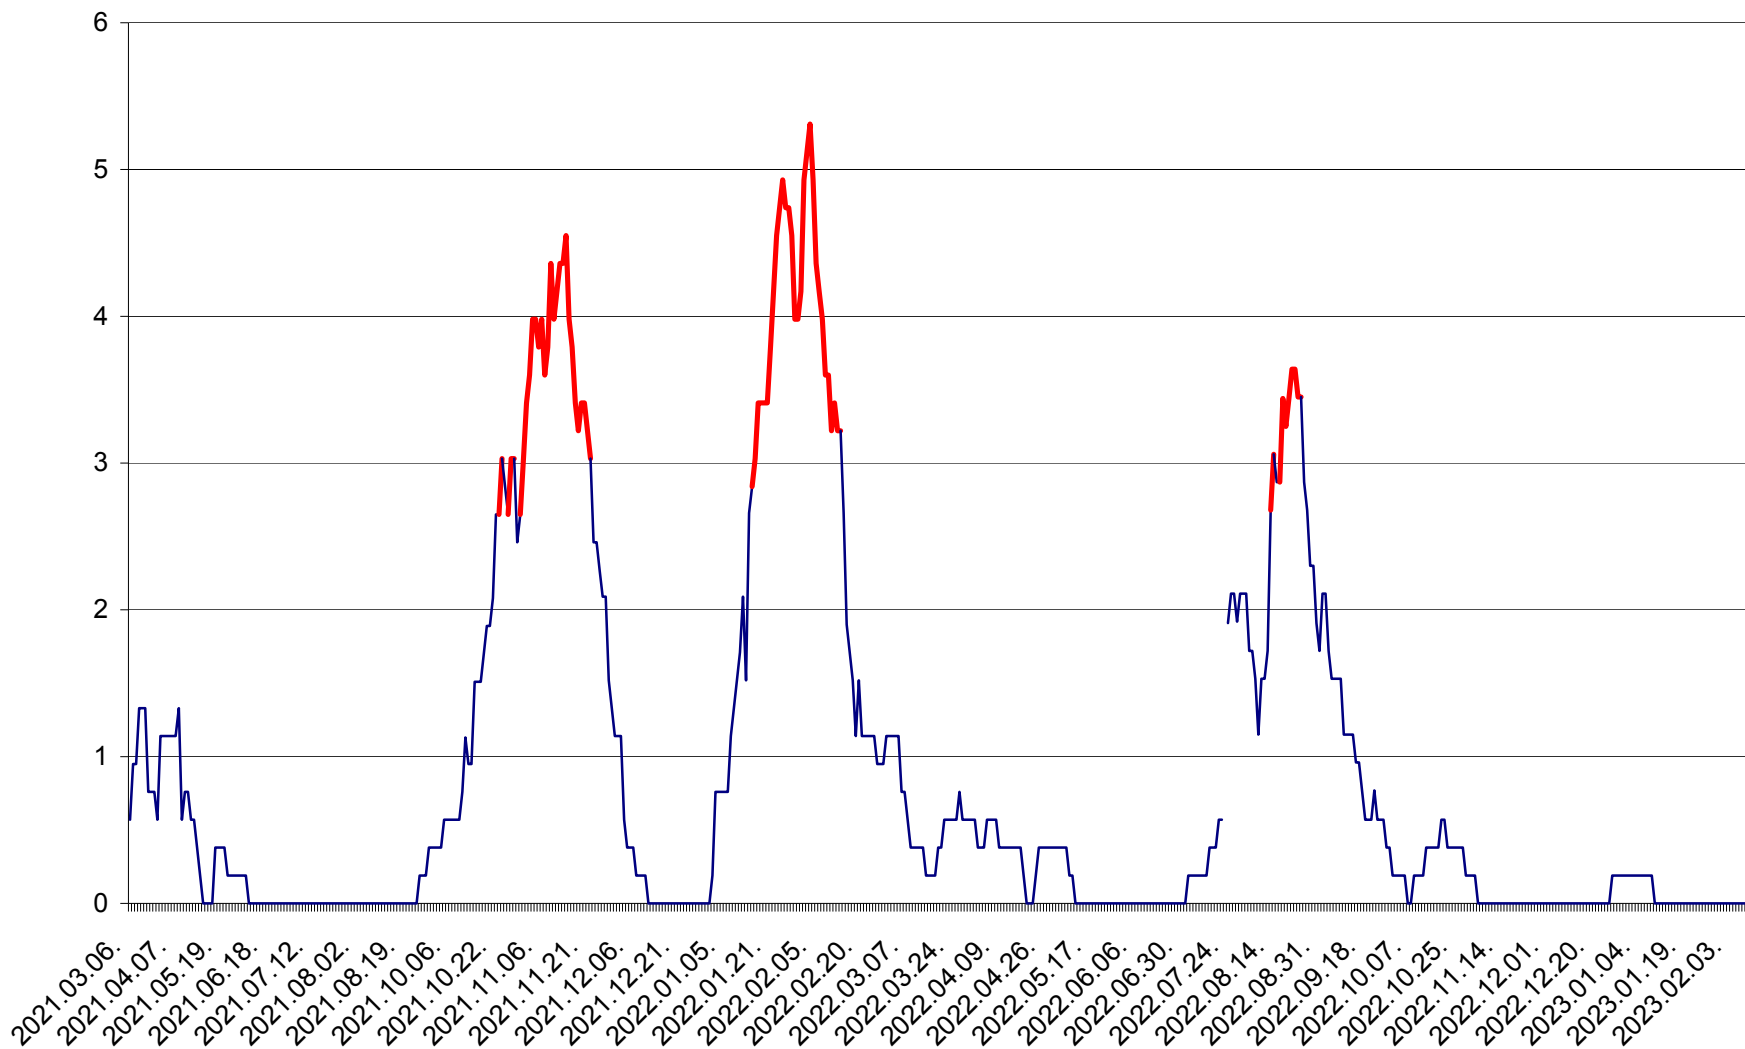

SÂNSIMION - Evolutia incidentei cumulate pe 14 zile la ‰ de locuitori
2021.03.07. - 2023.02.13.

SÂNTIMBRU - Evolutia incidentei cumulate pe 14 zile la ‰ de locuitori
2021.03.07. - 2023.02.13.

SĂRMAȘ - Evolutia incidentei cumulate pe 14 zile la ‰ de locuitori
2021.03.07. - 2023.02.13.

SATU MARE - Evolutia incidentei cumulate pe 14 zile la ‰ de locuitori
2021.03.07. - 2023.02.13.

SECUIENI - Evolutia incidentei cumulate pe 14 zile la ‰ de locuitori
2021.03.07. - 2023.02.13.

SICULENI - Evolutia incidentei cumulate pe 14 zile la ‰ de locuitori
2021.03.07. - 2023.02.13.

ȘIMONEȘTI - Evolutia incidentei cumulate pe 14 zile la ‰ de locuitori
2021.03.07. - 2023.02.13.

SUBCETATE - Evolutia incidentei cumulate pe 14 zile la ‰ de locuitori
2021.03.07. - 2023.02.13.

SUSENI - Evolutia incidentei cumulate pe 14 zile la ‰ de locuitori
2021.03.07. - 2023.02.13.