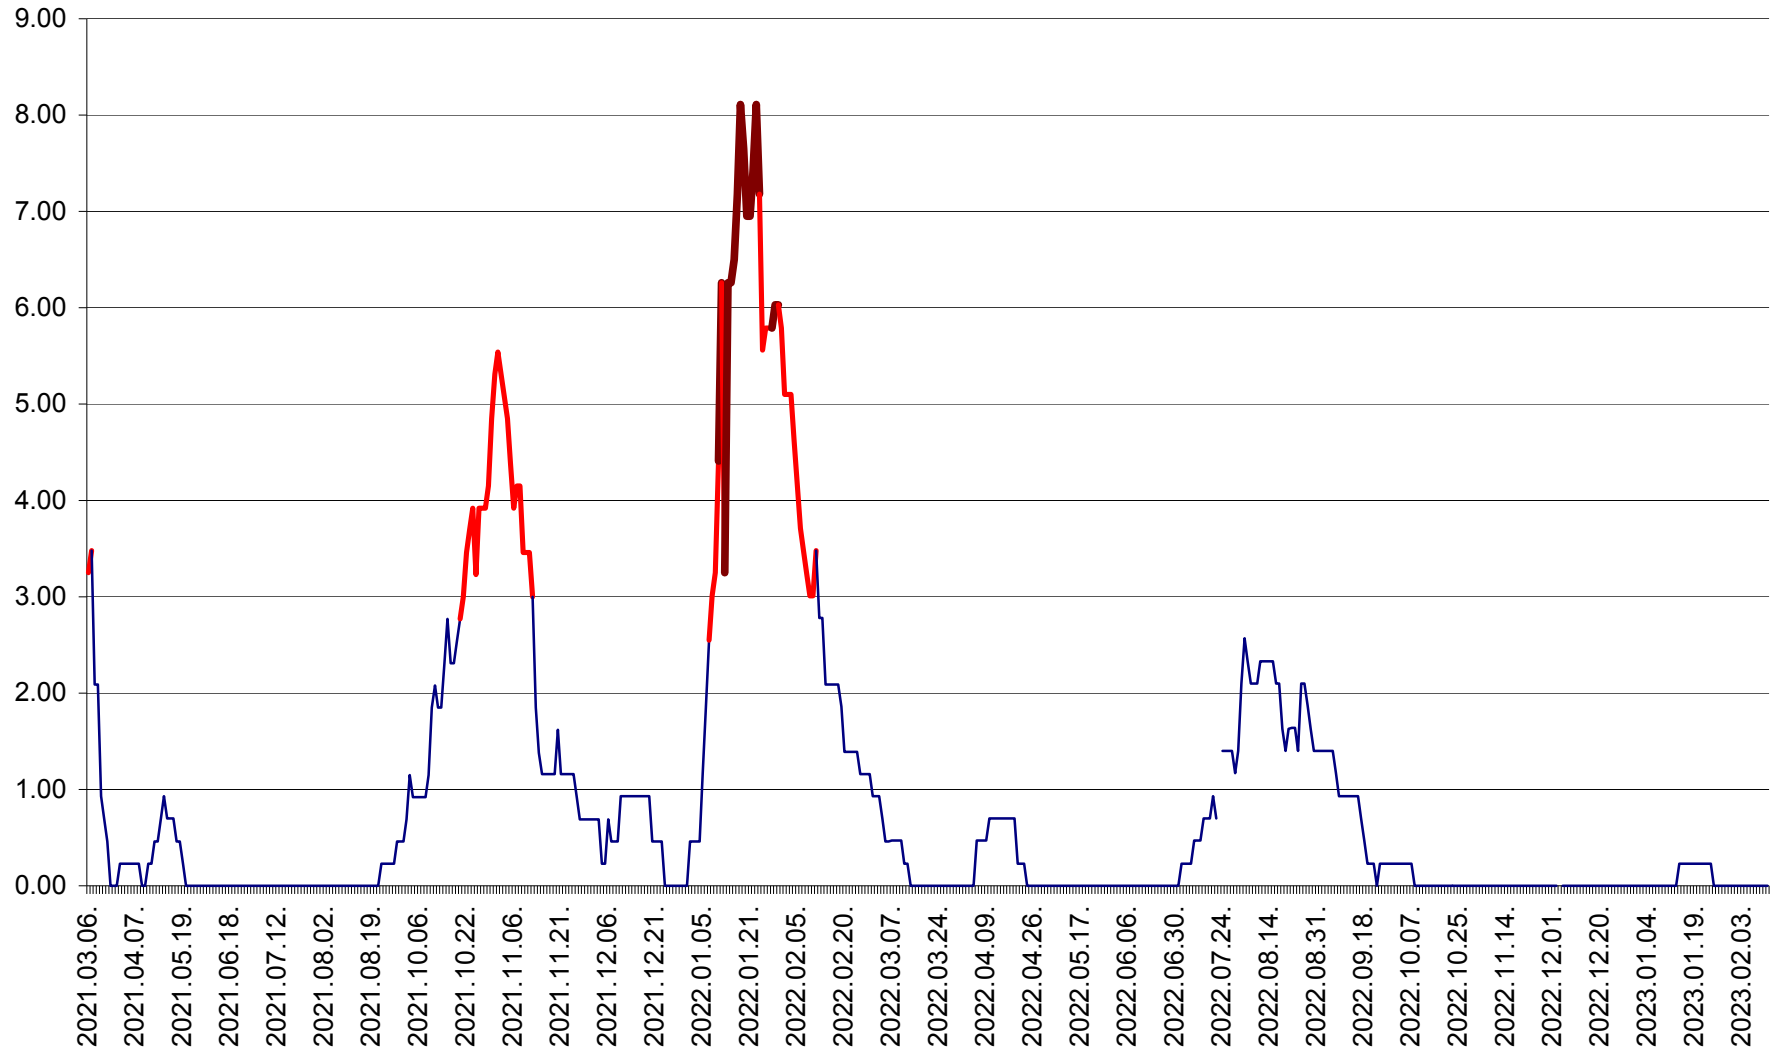

ORAȘ BĂLAN - Evoluția incidenței cumulate pe 14 zile la ‰ de locuitori
2021.03.07. - 2023.02.13.

BILBOR - Evolutia incidentei cumulate pe 14 zile la ‰ de locuitori
2021.03.07. - 2023.02.13.

ORAȘ BORSEC - Evolutia incidentei cumulate pe 14 zile la ‰ de locuitori
2021.03.07. - 2023.02.13.

BRĂDEȘTI - Evoluția incidenței cumulate pe 14 zile la ‰ de locuitori
2021.03.07. - 2023.02.13.

CĂPÂLNIȚA - Evoluția incidenței cumulate pe 14 zile la ‰ de locuitori
2021.03.07. - 2023.02.13.

CÂRȚA - Evolutia incidentei cumulate pe 14 zile la ‰ de locuitori
2021.03.07. - 2023.02.13.

CICEU - Evolutia incidentei cumulate pe 14 zile la ‰ de locuitori
2021.03.07. - 2023.02.13.

CIUCSÂNGEORGIU - Evolutia incidentei cumulate pe 14 zile la ‰ de locuitori
2021.03.07. - 2023.02.13.

CIUMANI - Evolutia incidentei cumulate pe 14 zile la ‰ de locuitori
2021.03.07. - 2023.02.13.

CORBU - Evolutia incidentei cumulate pe 14 zile la ‰ de locuitori
2021.03.07. - 2023.02.13.

CORUND - Evolutia incidentei cumulate pe 14 zile la ‰ de locuitori
2021.03.07. - 2023.02.13.

COZMENI - Evolutia incidentei cumulate pe 14 zile la ‰ de locuitori
2021.03.07. - 2023.02.13.