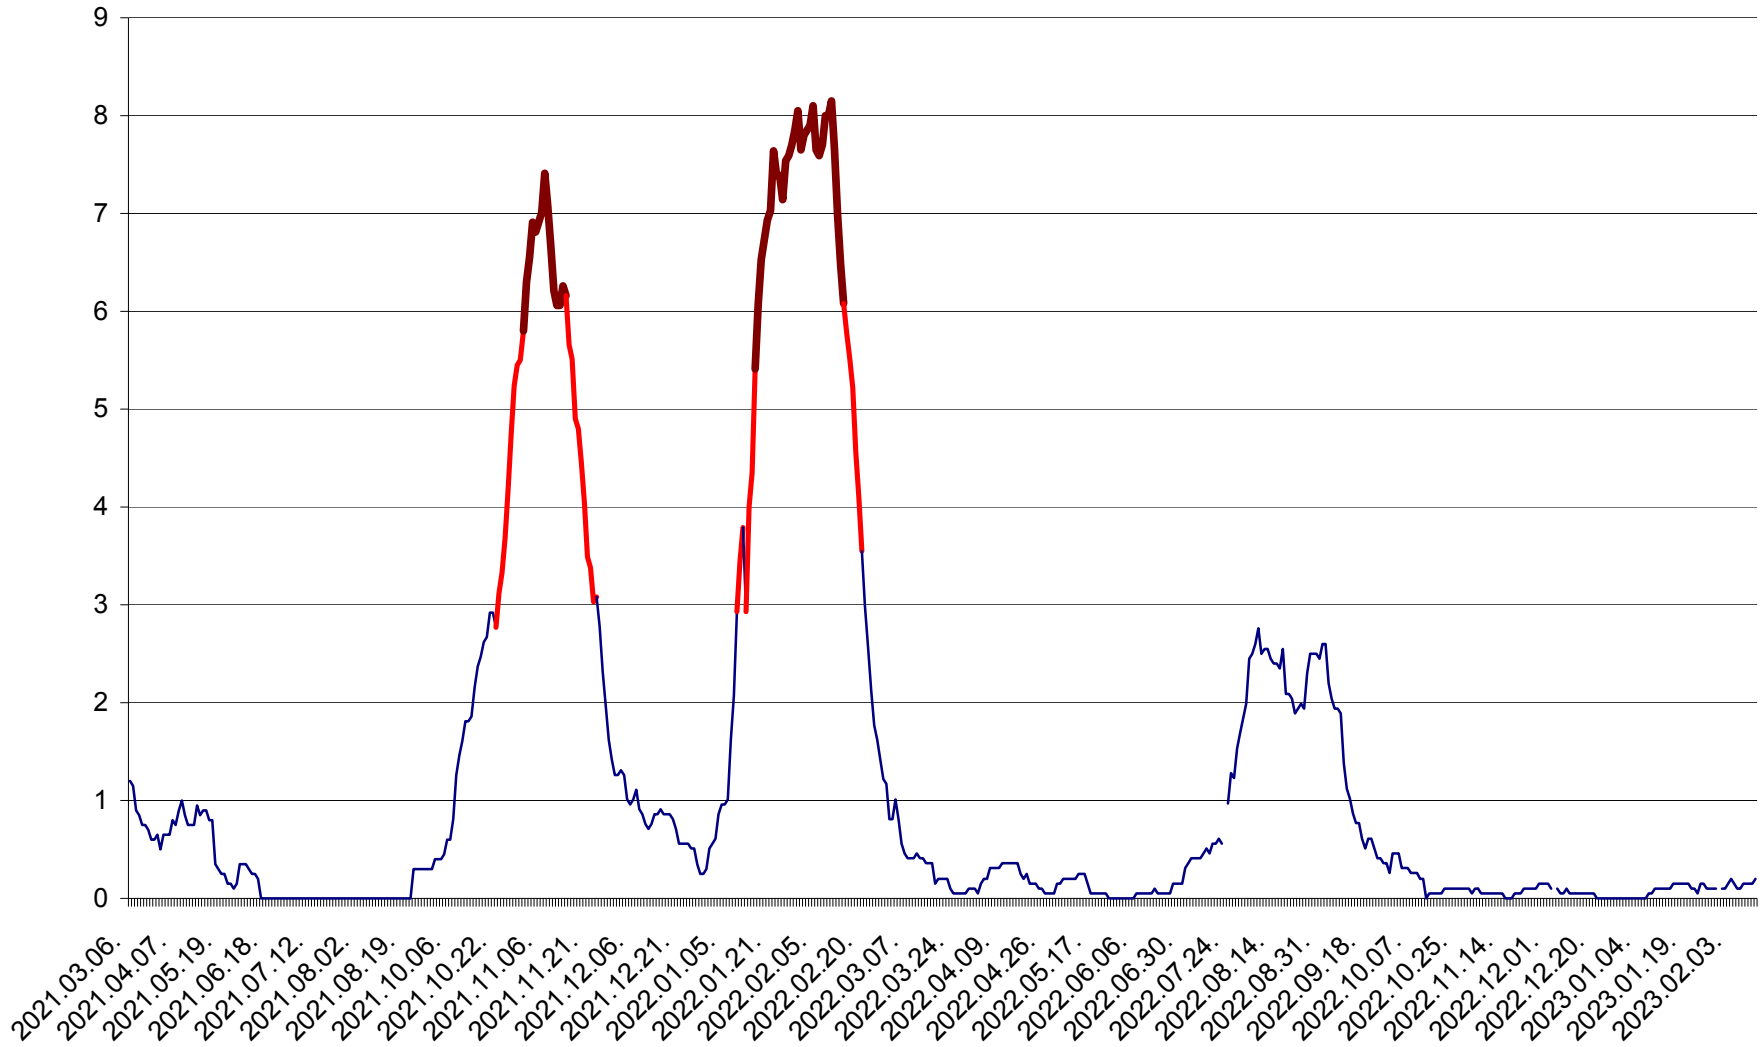

DÂRJIU - Evolutia incidentei cumulate pe 14 zile la ‰ de locuitori
2021.03.07. - 2023.02.13.

DEALU - Evolutia incidentei cumulate pe 14 zile la ‰ de locuitori
2021.03.07. - 2023.02.13.

DITRĂU - Evolutia incidentei cumulate pe 14 zile la ‰ de locuitori
2021.03.07. - 2023.02.13.

FELICENI - Evolutia incidentei cumulate pe 14 zile la ‰ de locuitori
2021.03.07. - 2023.02.13.

FRUMOASA - Evolutia incidentei cumulate pe 14 zile la ‰ de locuitori
2021.03.07. - 2023.02.13.

GĂLĂUȚAȘ - Evolutia incidentei cumulate pe 14 zile la ‰ de locuitori
2021.03.07. - 2023.02.13.

MUNICIPIUL GHEORGHENI - Evolutia incidentei cumulate pe 14 zile la ‰ de locuitori
2021.03.07. - 2023.02.13.

JOSENI - Evolutia incidentei cumulate pe 14 zile la ‰ de locuitori
2021.03.07. - 2023.02.13.

LĂZAREA - Evolutia incidentei cumulate pe 14 zile la % de locuitori
2021.03.07. - 2023.02.13.

LELICENI - Evolutia incidentei cumulate pe 14 zile la ‰ de locuitori
2021.03.07. - 2023.02.13.

LUETA - Evolutia incidentei cumulate pe 14 zile la ‰ de locuitori
2021.03.07. - 2023.02.13.

LUNCA DE JOS - Evolutia incidentei cumulate pe 14 zile la ‰ de locuitori
2021.03.07. - 2023.02.13.