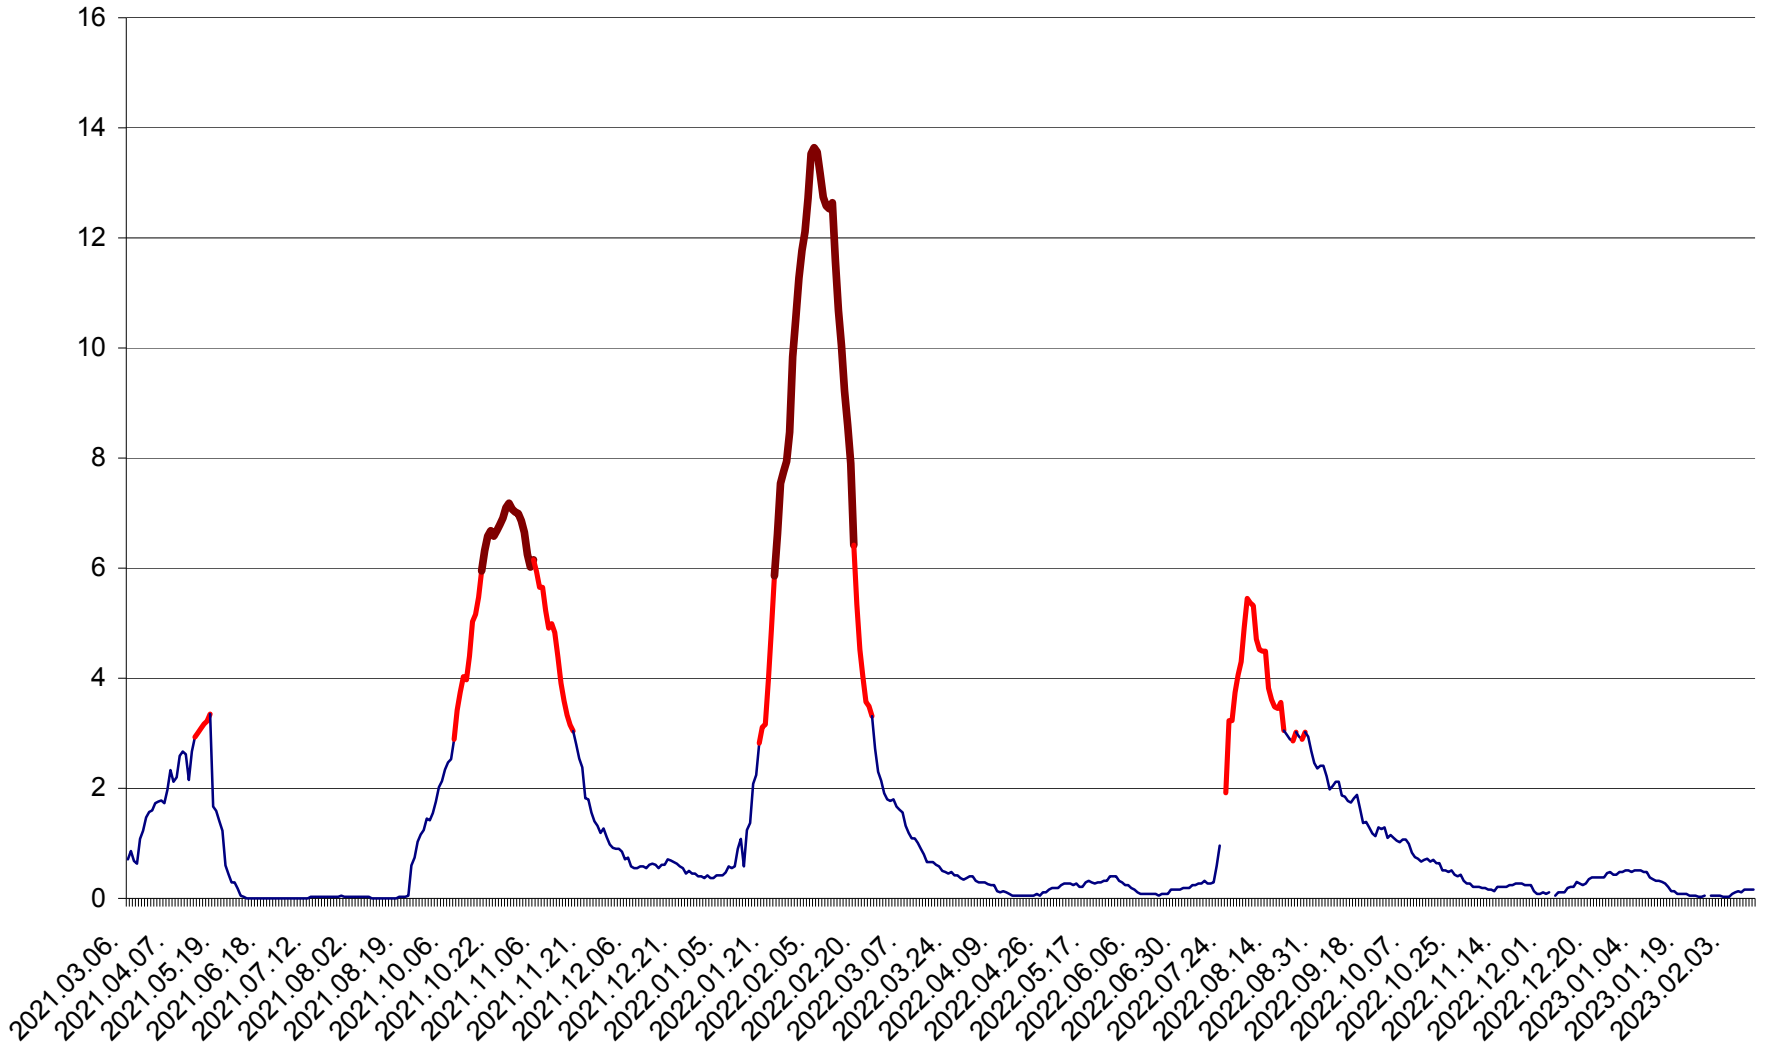

PĂULENI-CIUC - Evolutia incidentei cumulate pe 14 zile la % de locuitori
2021.03.07. - 2023.02.13.

MUNICIPIUL ODORHEIU SECUIESC - Evolutia incidentei cumulate pe 14 zile la ‰ de locuitori
2021.03.07. - 2023.02.13.