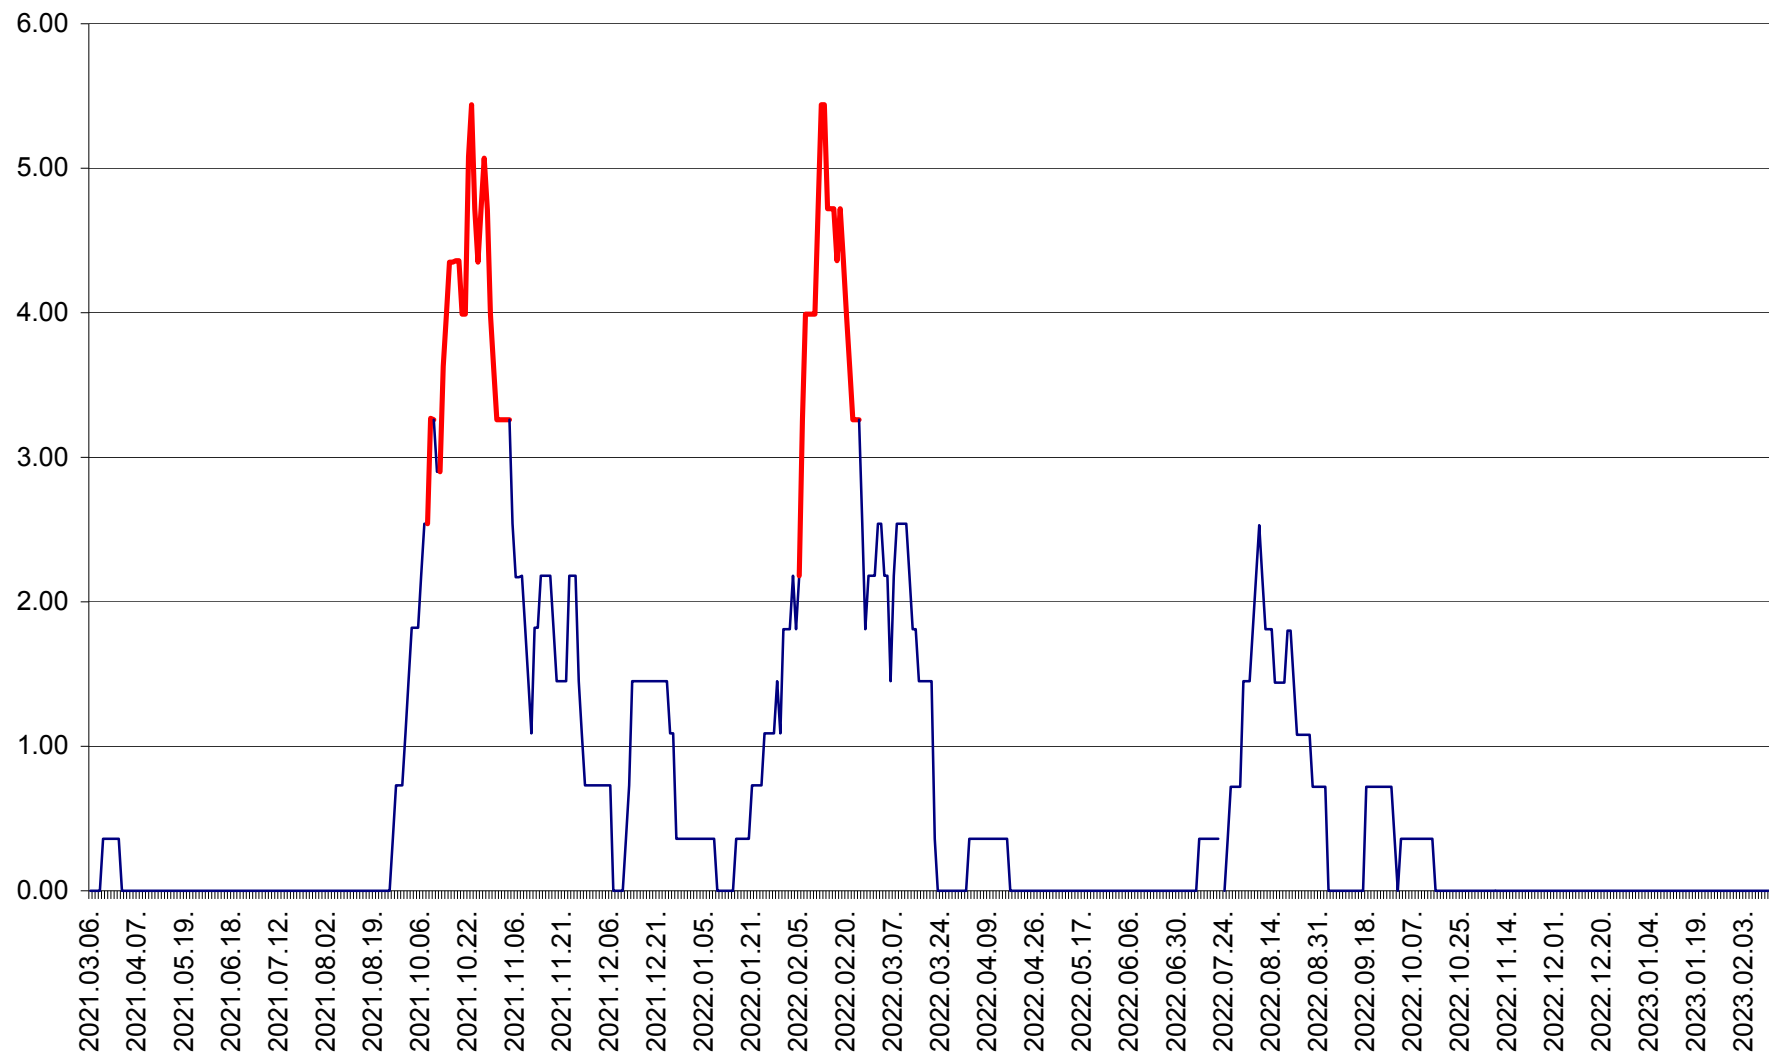

ATID - Evolutia incidentei cumulate pe 14 zile la % de locuitori
2021.03.07. - 2023.02.13.

AVRĂMEȘTI - Evolutia incidentei cumulate pe 14 zile la ‰ de locuitori
2021.03.07. - 2023.02.13.

ORAȘ BĂILE TUȘNAD - Evoluția incidenței cumulate pe 14 zile la ‰ de locuitori
2021.03.07. - 2023.02.13.

ORAȘ BĂLAN - Evoluția incidenței cumulate pe 14 zile la ‰ de locuitori
2021.03.07. - 2023.02.13.

BILBOR - Evolutia incidentei cumulate pe 14 zile la ‰ de locuitori
2021.03.07. - 2023.02.13.

ORAȘ BORSEC - Evolutia incidentei cumulate pe 14 zile la ‰ de locuitori
2021.03.07. - 2023.02.13.

BRĂDEȘTI - Evoluția incidenței cumulate pe 14 zile la ‰ de locuitori
2021.03.07. - 2023.02.13.

CĂPÂLNIȚA - Evoluția incidenței cumulate pe 14 zile la ‰ de locuitori
2021.03.07. - 2023.02.13.

CÂRȚA - Evolutia incidentei cumulate pe 14 zile la ‰ de locuitori
2021.03.07. - 2023.02.13.