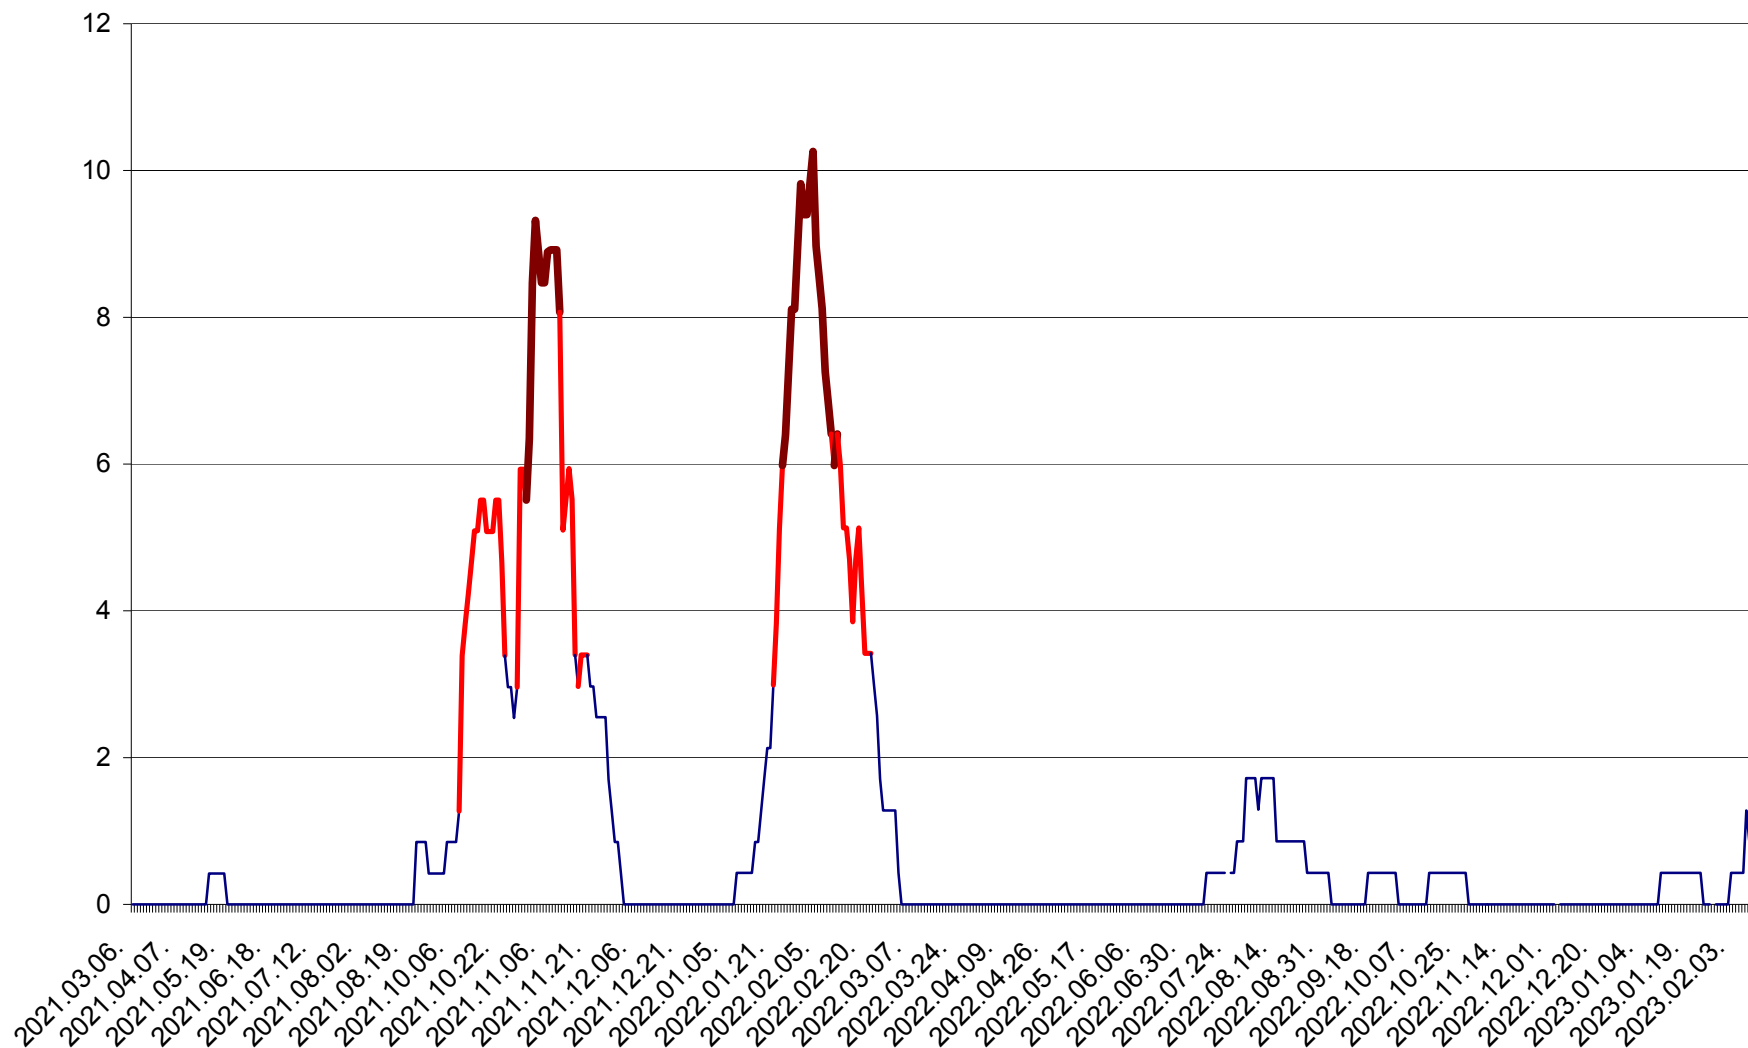

PLĂIEȘII DE JOS - Evoluția incidenței cumulate pe 14 zile la ‰ de locuitori
2021.03.07. - 2023.02.13.

PORUMBENI - Evolutia incidentei cumulate pe 14 zile la ‰ de locuitori
2021.03.07. - 2023.02.13.

PRAID - Evolutia incidentei cumulate pe 14 zile la ‰ de locuitori
2021.03.07. - 2023.02.13.

RACU - Evolutia incidentei cumulate pe 14 zile la ‰ de locuitori
2021.03.07. - 2023.02.13.

REMETEA - Evolutia incidentei cumulate pe 14 zile la ‰ de locuitori
2021.03.07. - 2023.02.13.

SĂCEL - Evolutia incidentei cumulate pe 14 zile la ‰ de locuitori
2021.03.07. - 2023.02.13.

SÂNCRĂIENI - Evolutia incidentei cumulate pe 14 zile la ‰ de locuitori
2021.03.07. - 2023.02.13.

SÂNDOMINIC - Evolutia incidentei cumulate pe 14 zile la ‰ de locuitori
2021.03.07. - 2023.02.13.

SÂNMARTIN - Evolutia incidentei cumulate pe 14 zile la ‰ de locuitori
2021.03.07. - 2023.02.13.