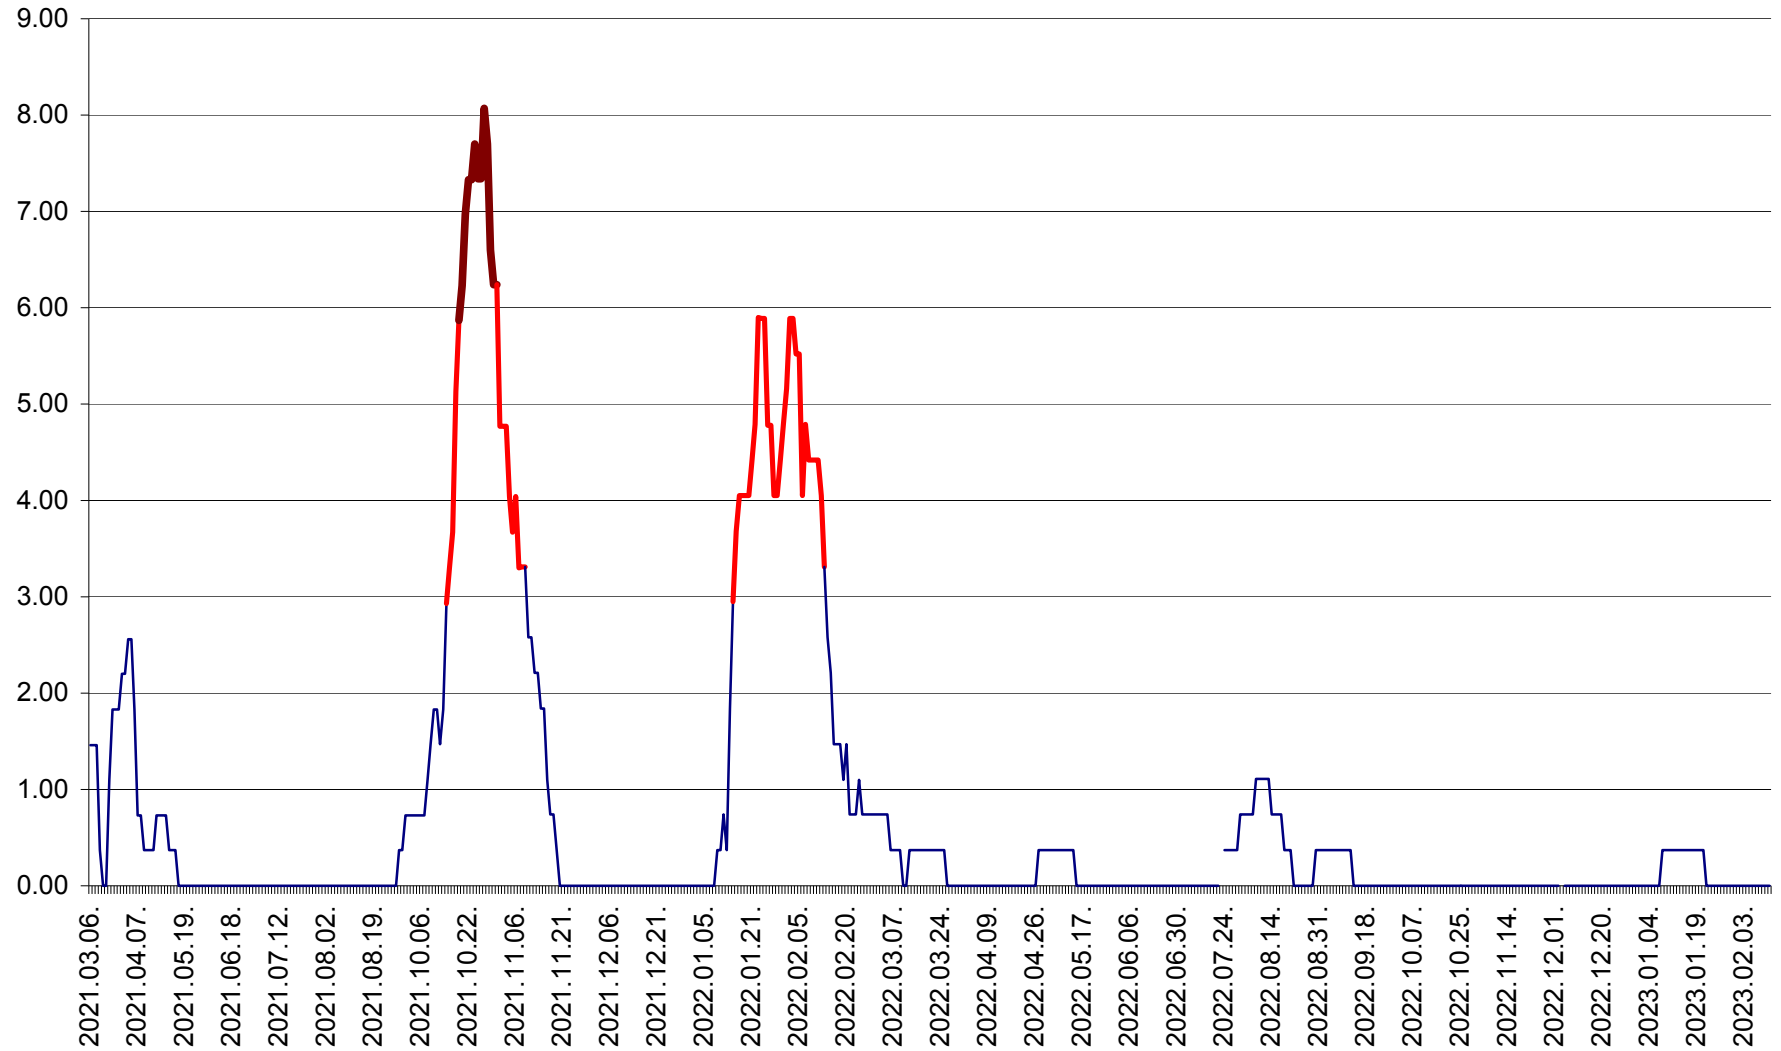

ATID - Evolutia incidentei cumulate pe 14 zile la % de locuitori
2021.03.07. - 2023.02.13.

AVRĂMEȘTI - Evolutia incidentei cumulate pe 14 zile la ‰ de locuitori
2021.03.07. - 2023.02.13.

ORAȘ BĂILE TUȘNAD - Evoluția incidenței cumulate pe 14 zile la ‰ de locuitori
2021.03.07. - 2023.02.13.

ORAȘ BĂLAN - Evoluția incidenței cumulate pe 14 zile la ‰ de locuitori
2021.03.07. - 2023.02.13.

BILBOR - Evolutia incidentei cumulate pe 14 zile la ‰ de locuitori
2021.03.07. - 2023.02.13.

ORAȘ BORSEC - Evolutia incidentei cumulate pe 14 zile la ‰ de locuitori
2021.03.07. - 2023.02.13.

BRĂDEȘTI - Evoluția incidenței cumulate pe 14 zile la ‰ de locuitori
2021.03.07. - 2023.02.13.

CĂPÂLNIȚA - Evoluția incidenței cumulate pe 14 zile la ‰ de locuitori
2021.03.07. - 2023.02.13.

CÂRȚA - Evolutia incidentei cumulate pe 14 zile la ‰ de locuitori
2021.03.07. - 2023.02.13.

CICEU - Evolutia incidentei cumulate pe 14 zile la ‰ de locuitori
2021.03.07. - 2023.02.13.

CIUCSÂNGEORGIU - Evolutia incidentei cumulate pe 14 zile la ‰ de locuitori
2021.03.07. - 2023.02.13.

CIUMANI - Evolutia incidentei cumulate pe 14 zile la ‰ de locuitori
2021.03.07. - 2023.02.13.