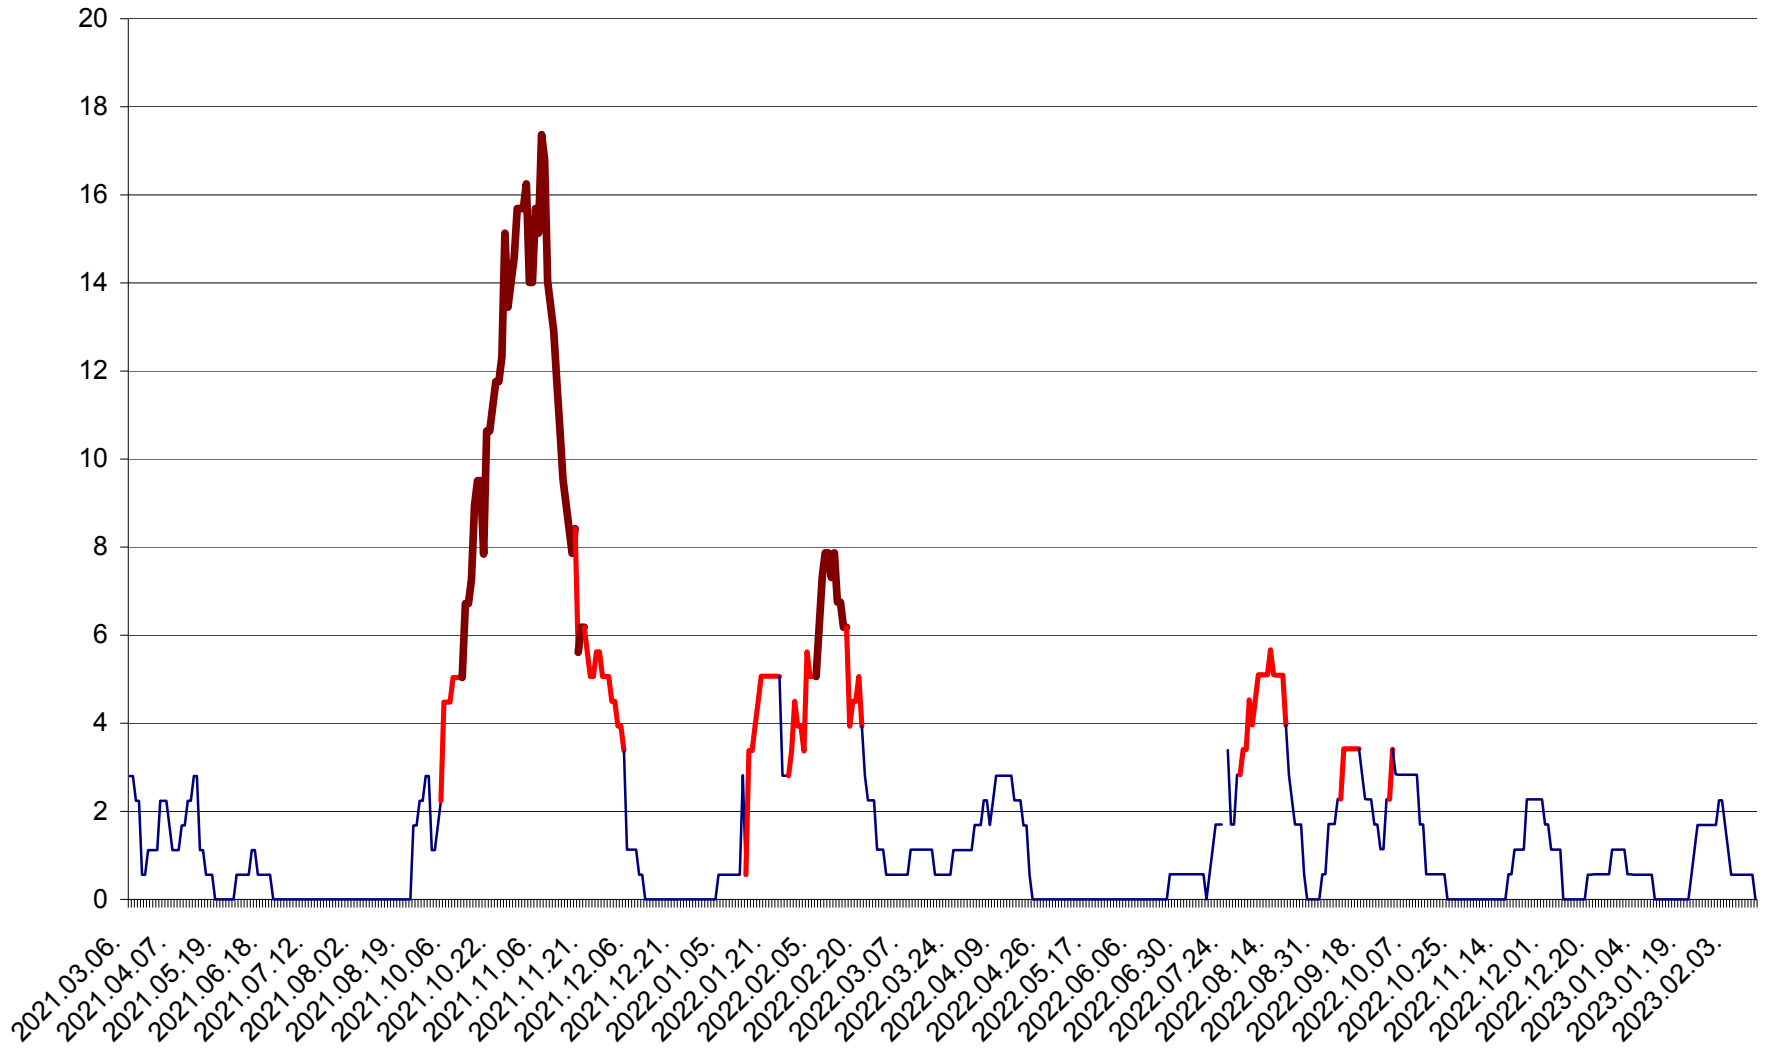

SÂNSIMION - Evolutia incidentei cumulate pe 14 zile la ‰ de locuitori
2021.03.07. - 2023.02.13.

SÂNTIMBRU - Evolutia incidentei cumulate pe 14 zile la ‰ de locuitori
2021.03.07. - 2023.02.13.

SĂRMAȘ - Evolutia incidentei cumulate pe 14 zile la ‰ de locuitori
2021.03.07. - 2023.02.13.

SATU MARE - Evolutia incidentei cumulate pe 14 zile la ‰ de locuitori
2021.03.07. - 2023.02.13.

SECUIENI - Evolutia incidentei cumulate pe 14 zile la ‰ de locuitori
2021.03.07. - 2023.02.13.

SICULENI - Evolutia incidentei cumulate pe 14 zile la ‰ de locuitori
2021.03.07. - 2023.02.13.

ȘIMONEȘTI - Evolutia incidentei cumulate pe 14 zile la ‰ de locuitori
2021.03.07. - 2023.02.13.

SUBCETATE - Evolutia incidentei cumulate pe 14 zile la ‰ de locuitori
2021.03.07. - 2023.02.13.

SUSENI - Evolutia incidentei cumulate pe 14 zile la ‰ de locuitori
2021.03.07. - 2023.02.13.