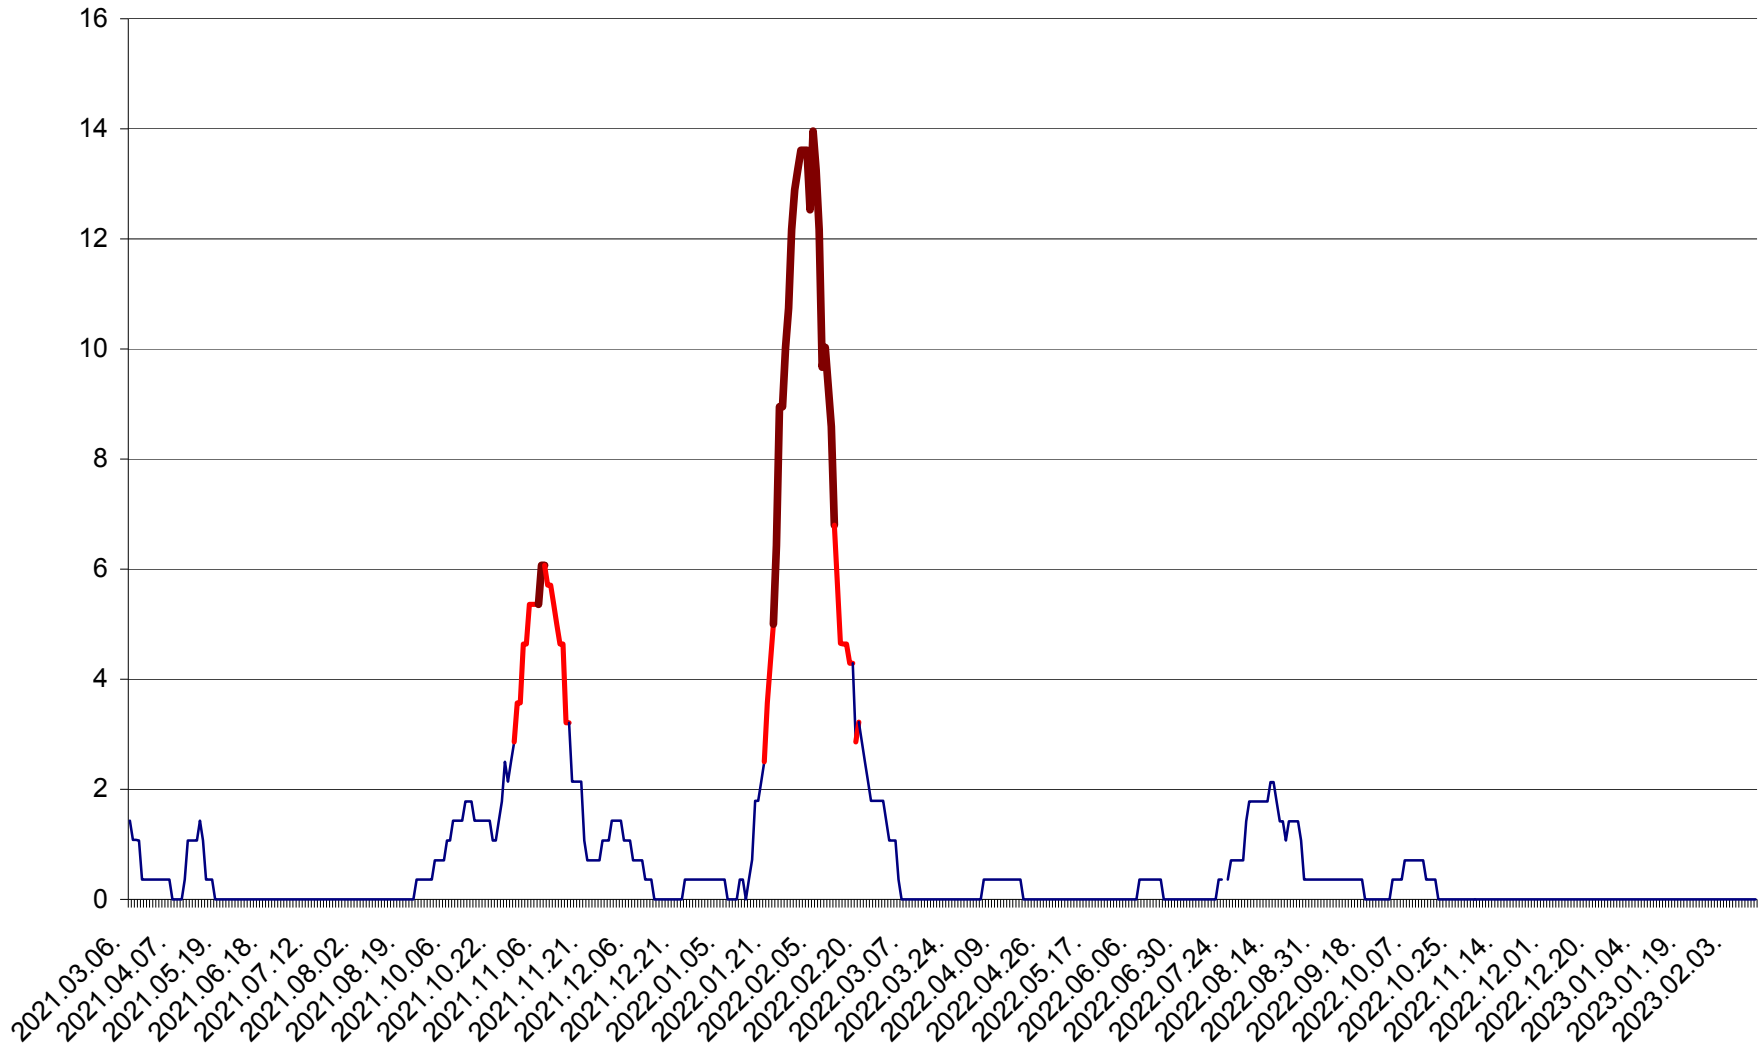

ȘIMONEȘTI - Evolutia incidentei cumulate pe 14 zile la ‰ de locuitori
2021.03.07. - 2023.02.13.

SICULENI - Evolutia incidentei cumulate pe 14 zile la ‰ de locuitori
2021.03.07. - 2023.02.13.