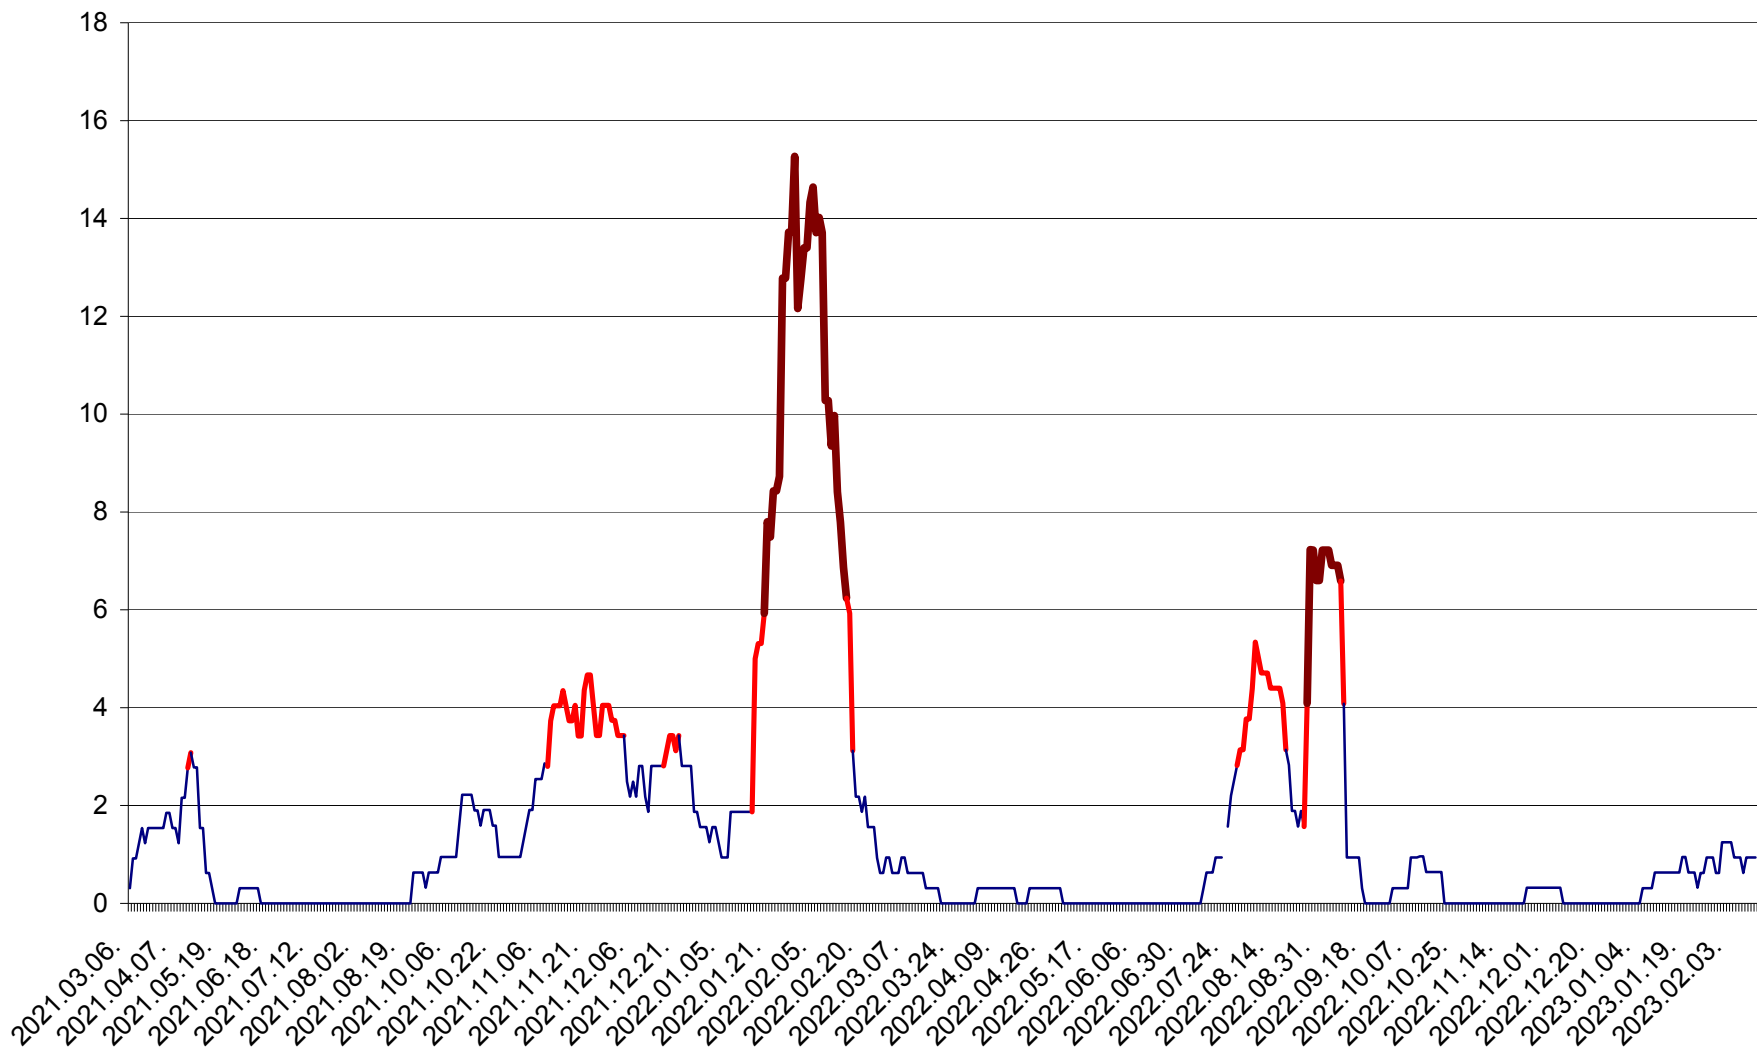

ȘIMONEȘTI - Evolutia incidentei cumulate pe 14 zile la ‰ de locuitori
2021.03.07. - 2023.02.13.

SUBCETATE - Evolutia incidentei cumulate pe 14 zile la ‰ de locuitori
2021.03.07. - 2023.02.13.

SUSENI - Evolutia incidentei cumulate pe 14 zile la ‰ de locuitori
2021.03.07. - 2023.02.13.

TOMEȘTI - Evolutia incidentei cumulate pe 14 zile la ‰ de locuitori
2021.03.07. - 2023.02.13.

MUNICIPIUL TOPLIȚA - Evolutia incidentei cumulate pe 14 zile la ‰ de locuitori
2021.03.07. - 2023.02.13.

TULGHEȘ - Evolutia incidentei cumulate pe 14 zile la ‰ de locuitori
2021.03.07. - 2023.02.13.