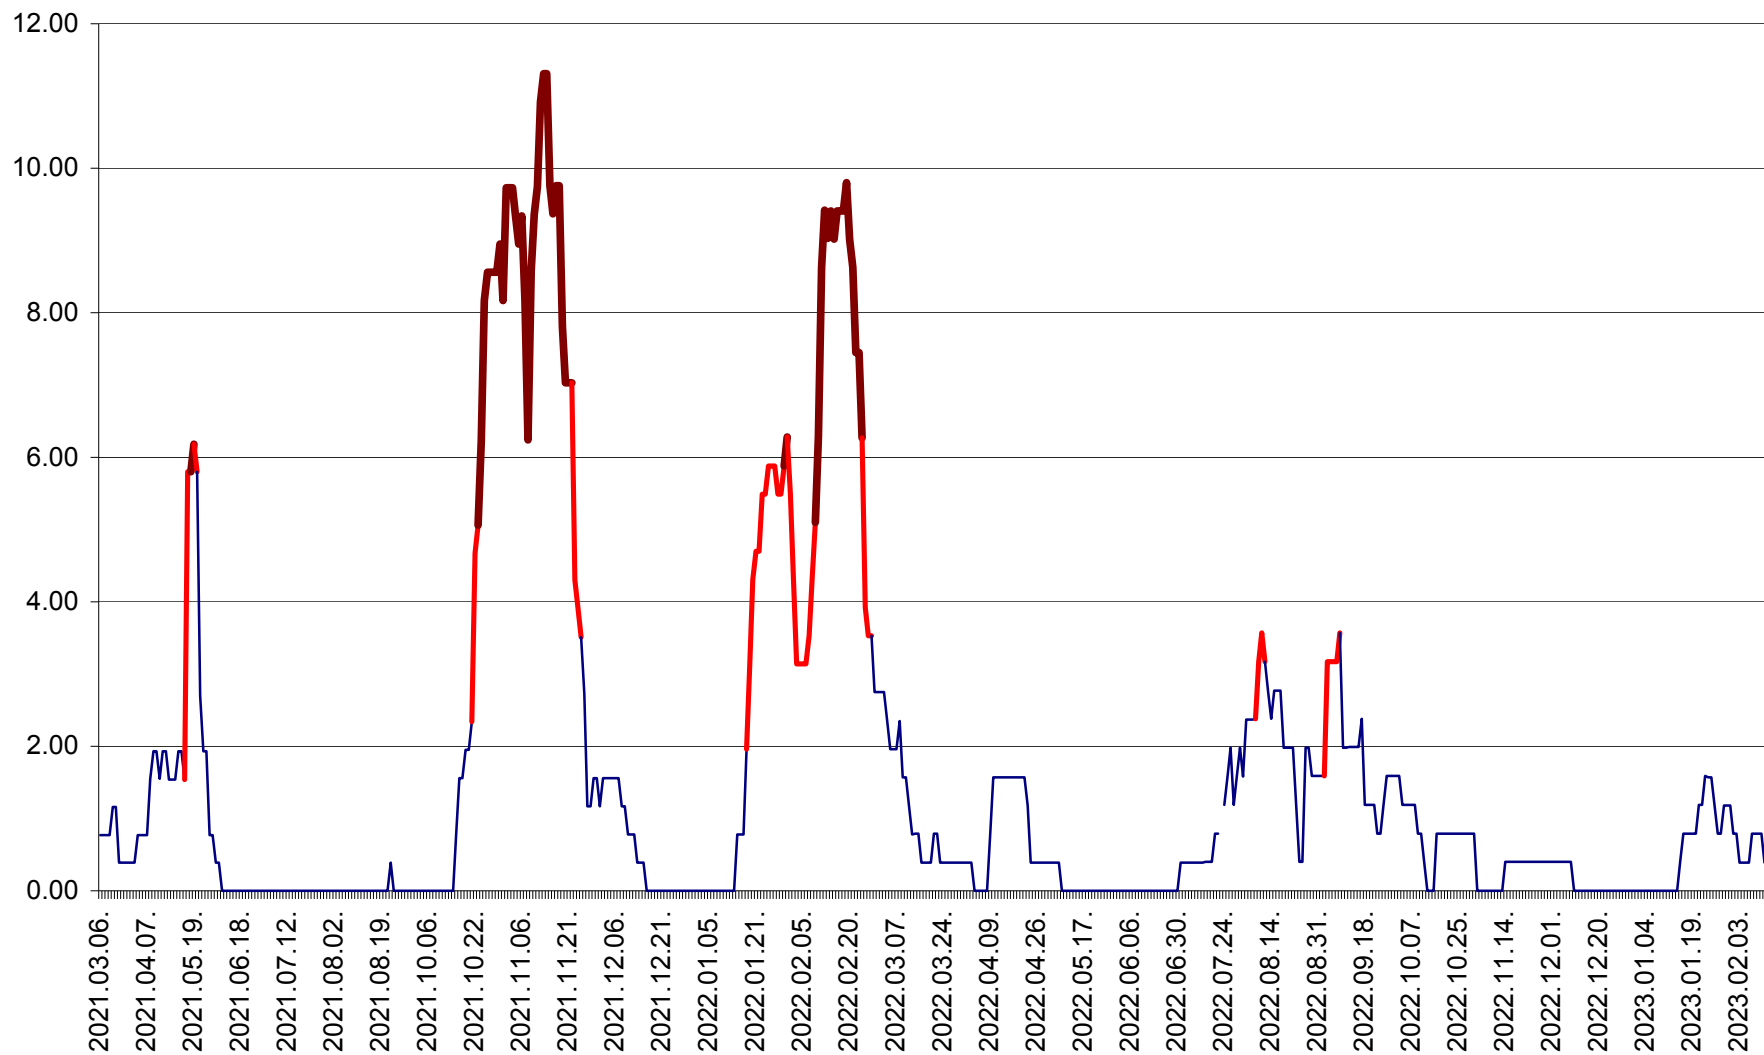

ATID - Evolutia incidentei cumulate pe 14 zile la % de locuitori
2021.03.07. - 2023.02.13.

AVRĂMEȘTI - Evolutia incidentei cumulate pe 14 zile la ‰ de locuitori
2021.03.07. - 2023.02.13.

ORAȘ BĂILE TUȘNAD - Evoluția incidenței cumulate pe 14 zile la ‰ de locuitori
2021.03.07. - 2023.02.13.

ORAȘ BĂLAN - Evoluția incidenței cumulate pe 14 zile la ‰ de locuitori
2021.03.07. - 2023.02.13.

BILBOR - Evolutia incidentei cumulate pe 14 zile la ‰ de locuitori
2021.03.07. - 2023.02.13.

ORAȘ BORSEC - Evolutia incidentei cumulate pe 14 zile la ‰ de locuitori
2021.03.07. - 2023.02.13.

BRĂDEȘTI - Evoluția incidenței cumulate pe 14 zile la ‰ de locuitori
2021.03.07. - 2023.02.13.

CĂPÂLNIȚA - Evoluția incidenței cumulate pe 14 zile la ‰ de locuitori
2021.03.07. - 2023.02.13.

CÂRȚA - Evolutia incidentei cumulate pe 14 zile la ‰ de locuitori
2021.03.07. - 2023.02.13.