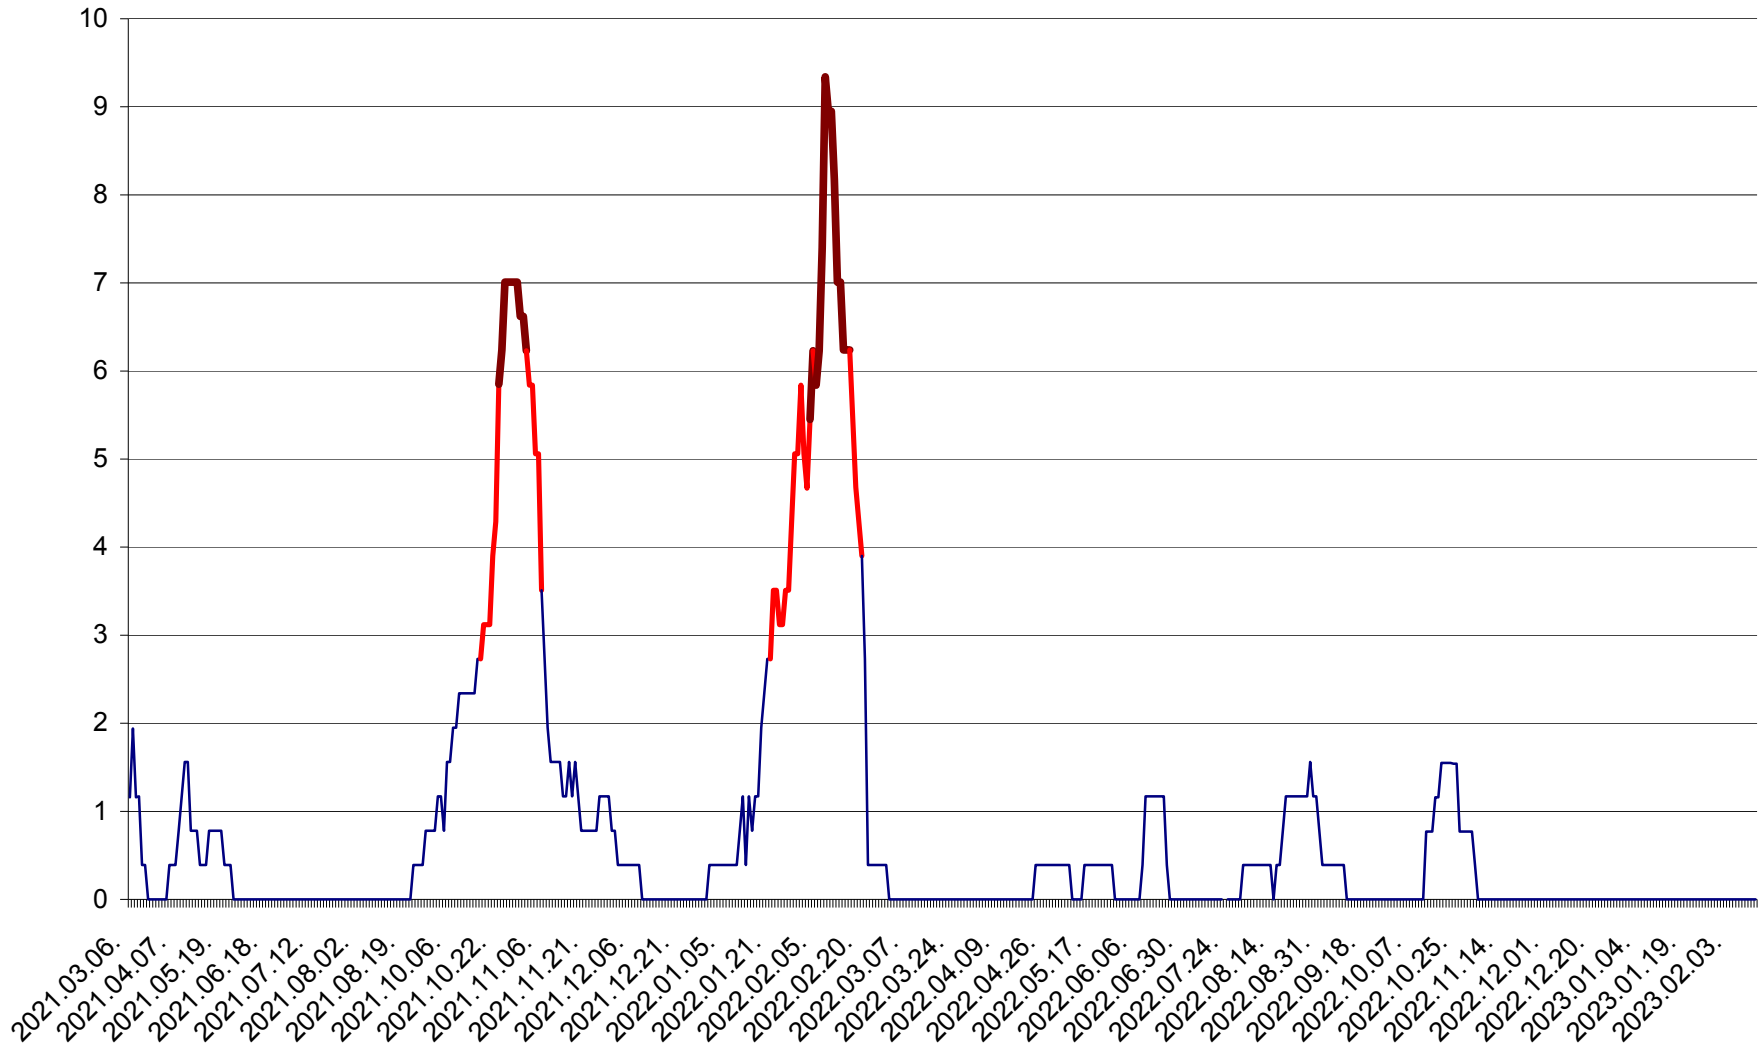

ȘIMONEȘTI - Evolutia incidentei cumulate pe 14 zile la ‰ de locuitori
2021.03.07. - 2023.02.13.

SUBCETATE - Evolutia incidentei cumulate pe 14 zile la ‰ de locuitori
2021.03.07. - 2023.02.13.

SUSENI - Evolutia incidentei cumulate pe 14 zile la ‰ de locuitori
2021.03.07. - 2023.02.13.

TOMEȘTI - Evolutia incidentei cumulate pe 14 zile la ‰ de locuitori
2021.03.07. - 2023.02.13.

MUNICIPIUL TOPLIȚA - Evolutia incidentei cumulate pe 14 zile la ‰ de locuitori
2021.03.07. - 2023.02.13.

TULGHEȘ - Evolutia incidentei cumulate pe 14 zile la ‰ de locuitori
2021.03.07. - 2023.02.13.