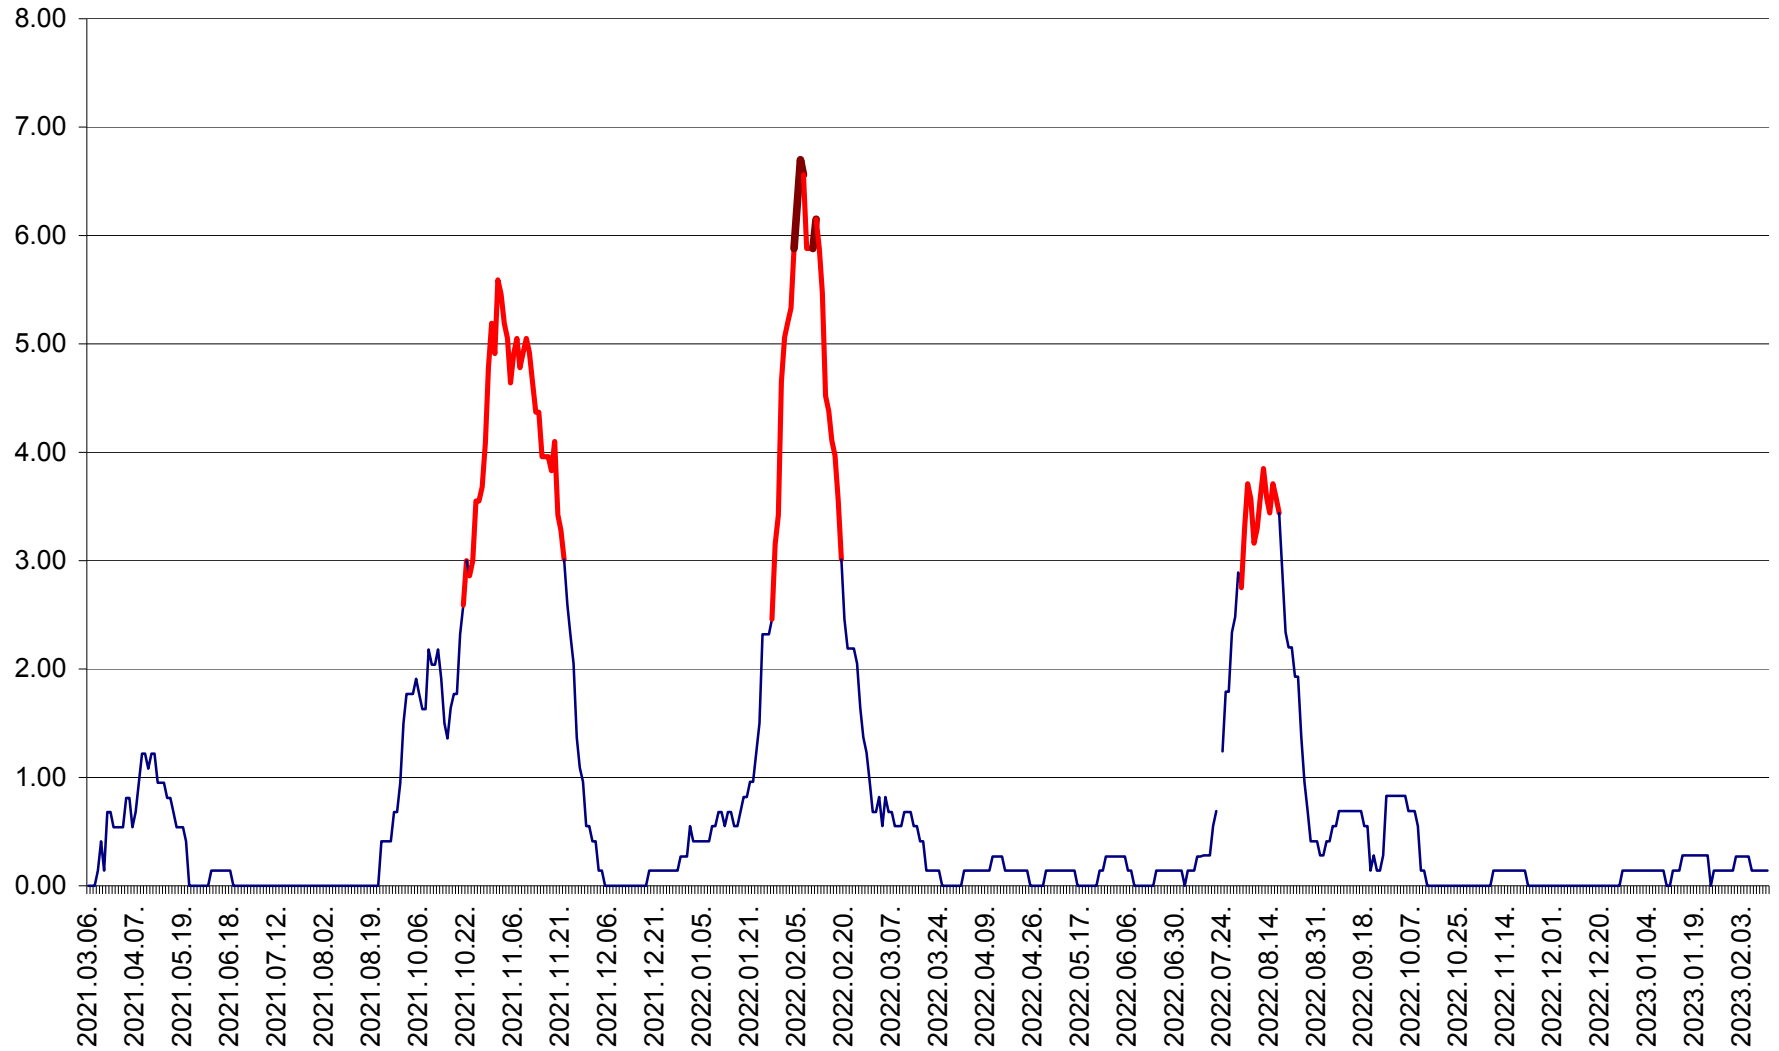

ATID - Evolutia incidentei cumulate pe 14 zile la % de locuitori
2021.03.07. - 2023.02.13.

AVRĂMEȘTI - Evolutia incidentei cumulate pe 14 zile la ‰ de locuitori
2021.03.07. - 2023.02.13.

ORAȘ BĂILE TUȘNAD - Evoluția incidenței cumulate pe 14 zile la ‰ de locuitori
2021.03.07. - 2023.02.13.

ORAȘ BĂLAN - Evoluția incidenței cumulate pe 14 zile la ‰ de locuitori
2021.03.07. - 2023.02.13.

BILBOR - Evolutia incidentei cumulate pe 14 zile la ‰ de locuitori
2021.03.07. - 2023.02.13.

ORAȘ BORSEC - Evolutia incidentei cumulate pe 14 zile la ‰ de locuitori
2021.03.07. - 2023.02.13.

BRĂDEȘTI - Evoluția incidenței cumulate pe 14 zile la ‰ de locuitori
2021.03.07. - 2023.02.13.

CĂPÂLNIȚA - Evoluția incidenței cumulate pe 14 zile la ‰ de locuitori
2021.03.07. - 2023.02.13.

CÂRȚA - Evolutia incidentei cumulate pe 14 zile la ‰ de locuitori
2021.03.07. - 2023.02.13.