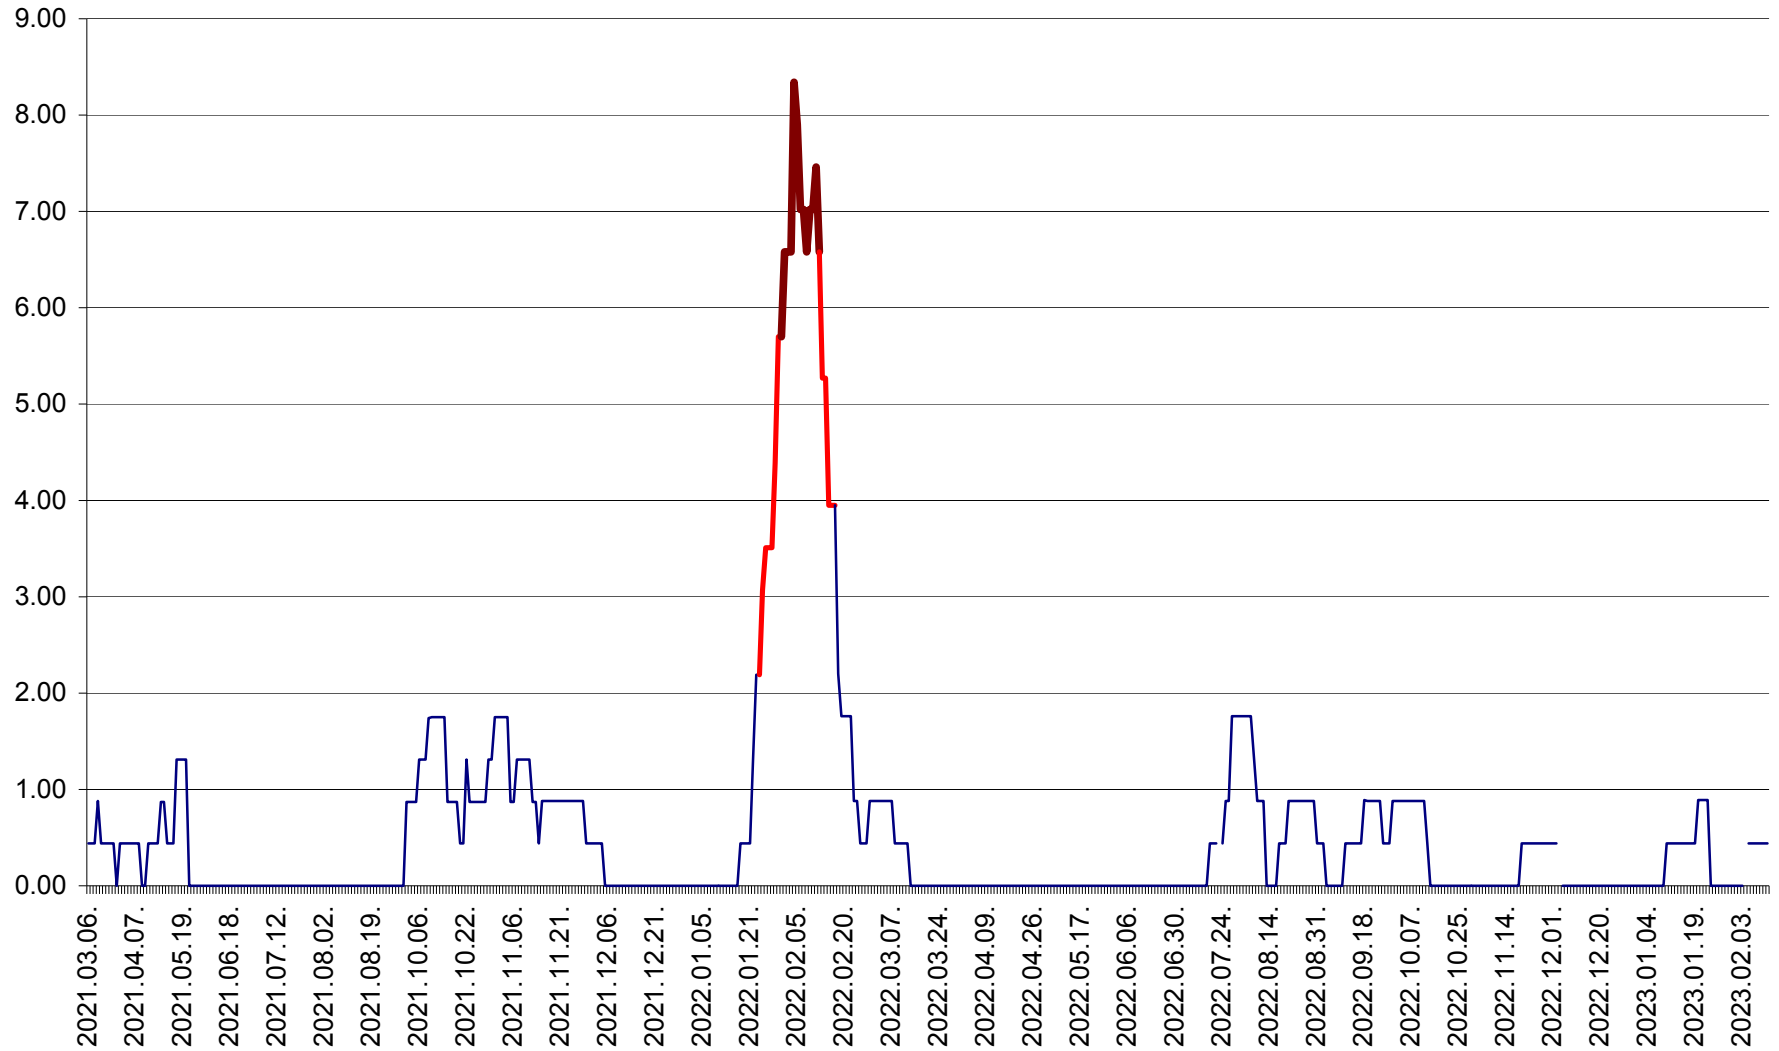

ORAȘ BĂLAN - Evoluția incidenței cumulate pe 14 zile la ‰ de locuitori
2021.03.07. - 2023.02.13.

BILBOR - Evolutia incidentei cumulate pe 14 zile la ‰ de locuitori
2021.03.07. - 2023.02.13.

ORAȘ BORSEC - Evolutia incidentei cumulate pe 14 zile la ‰ de locuitori
2021.03.07. - 2023.02.13.

BRĂDEȘTI - Evoluția incidenței cumulate pe 14 zile la ‰ de locuitori
2021.03.07. - 2023.02.13.

CĂPÂLNIȚA - Evoluția incidenței cumulate pe 14 zile la ‰ de locuitori
2021.03.07. - 2023.02.13.

CÂRȚA - Evolutia incidentei cumulate pe 14 zile la ‰ de locuitori
2021.03.07. - 2023.02.13.

CICEU - Evolutia incidentei cumulate pe 14 zile la ‰ de locuitori
2021.03.07. - 2023.02.13.

CIUCSÂNGEORGIU - Evolutia incidentei cumulate pe 14 zile la ‰ de locuitori
2021.03.07. - 2023.02.13.

CIUMANI - Evolutia incidentei cumulate pe 14 zile la ‰ de locuitori
2021.03.07. - 2023.02.13.

CORBU - Evolutia incidentei cumulate pe 14 zile la ‰ de locuitori
2021.03.07. - 2023.02.13.

CORUND - Evolutia incidentei cumulate pe 14 zile la ‰ de locuitori
2021.03.07. - 2023.02.13.

COZMENI - Evolutia incidentei cumulate pe 14 zile la ‰ de locuitori
2021.03.07. - 2023.02.13.