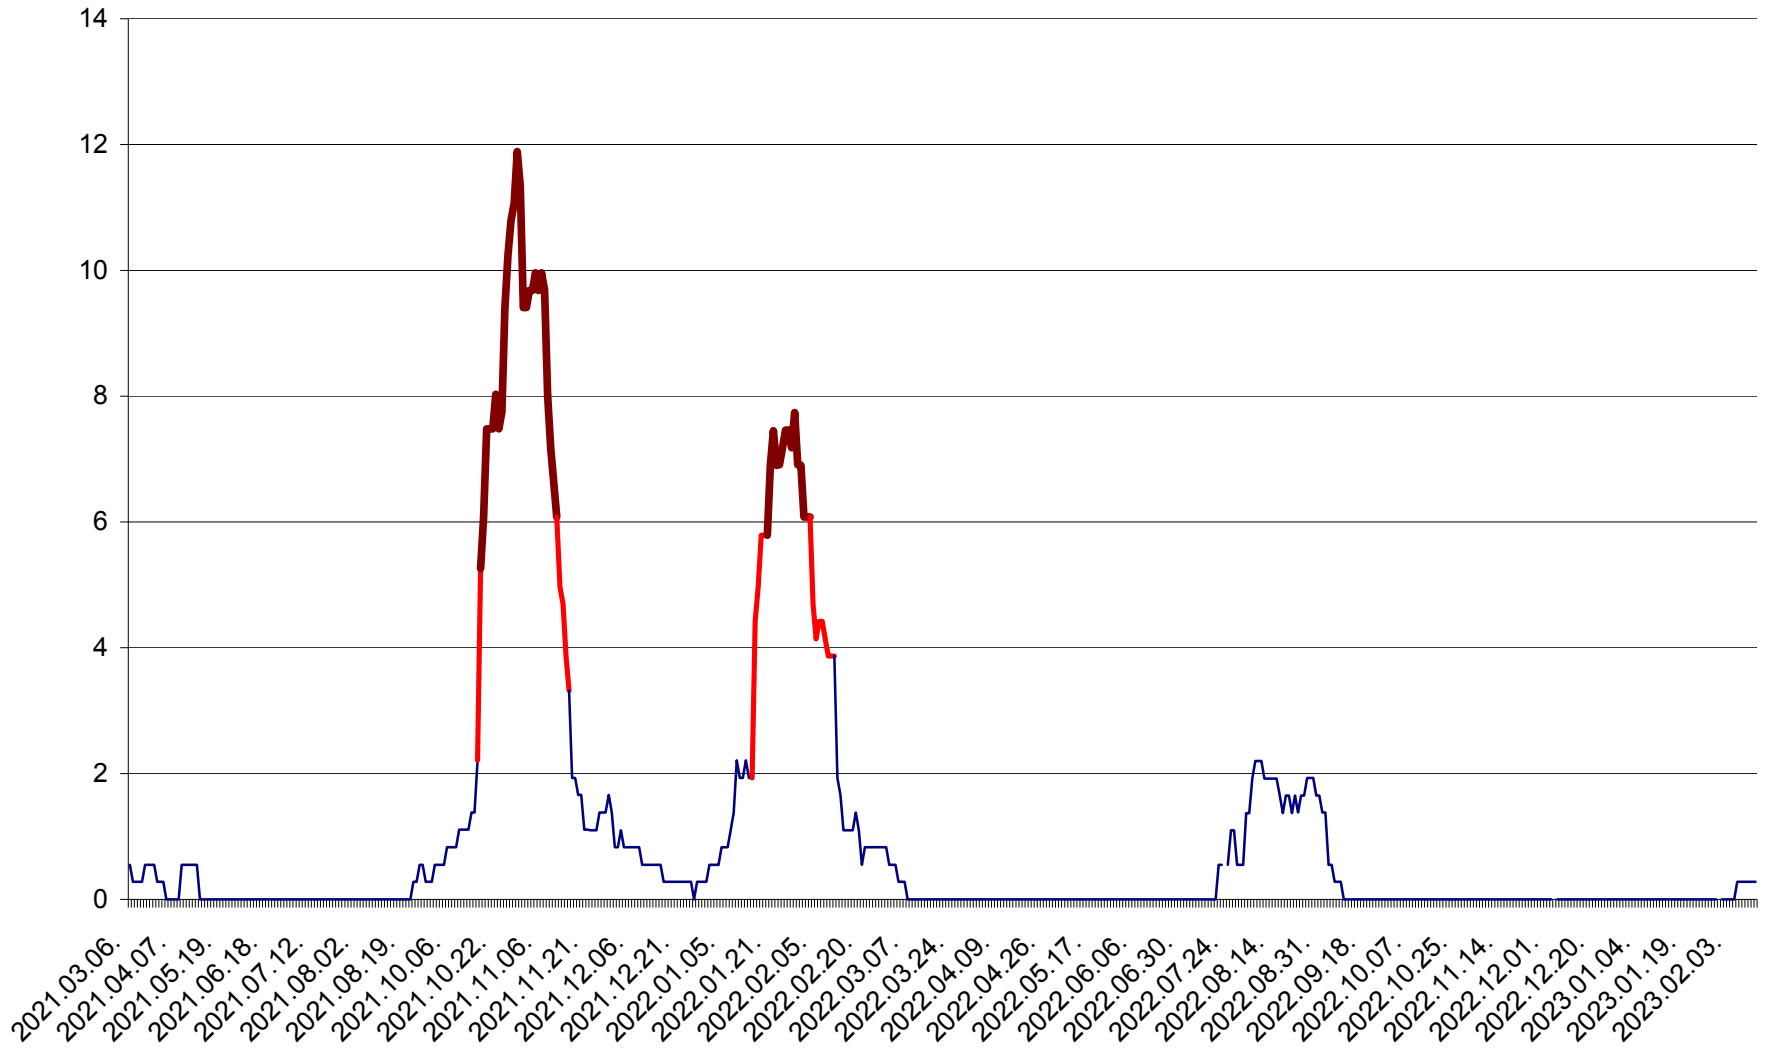

DÂRJIU - Evolutia incidentei cumulate pe 14 zile la ‰ de locuitori
2021.03.07. - 2023.02.13.

DEALU - Evolutia incidentei cumulate pe 14 zile la ‰ de locuitori
2021.03.07. - 2023.02.13.

DITRĂU - Evolutia incidentei cumulate pe 14 zile la ‰ de locuitori
2021.03.07. - 2023.02.13.

FELICENI - Evolutia incidentei cumulate pe 14 zile la ‰ de locuitori
2021.03.07. - 2023.02.13.

FRUMOASA - Evolutia incidentei cumulate pe 14 zile la ‰ de locuitori
2021.03.07. - 2023.02.13.

GĂLĂUȚAȘ - Evolutia incidentei cumulate pe 14 zile la ‰ de locuitori
2021.03.07. - 2023.02.13.

MUNICIPIUL GHEORGHENI - Evolutia incidentei cumulate pe 14 zile la ‰ de locuitori
2021.03.07. - 2023.02.13.

JOSENI - Evolutia incidentei cumulate pe 14 zile la ‰ de locuitori
2021.03.07. - 2023.02.13.

LĂZAREA - Evolutia incidentei cumulate pe 14 zile la % de locuitori
2021.03.07. - 2023.02.13.

LELICENI - Evolutia incidentei cumulate pe 14 zile la ‰ de locuitori
2021.03.07. - 2023.02.13.

LUETA - Evolutia incidentei cumulate pe 14 zile la ‰ de locuitori
2021.03.07. - 2023.02.13.

LUNCA DE JOS - Evolutia incidentei cumulate pe 14 zile la ‰ de locuitori
2021.03.07. - 2023.02.13.