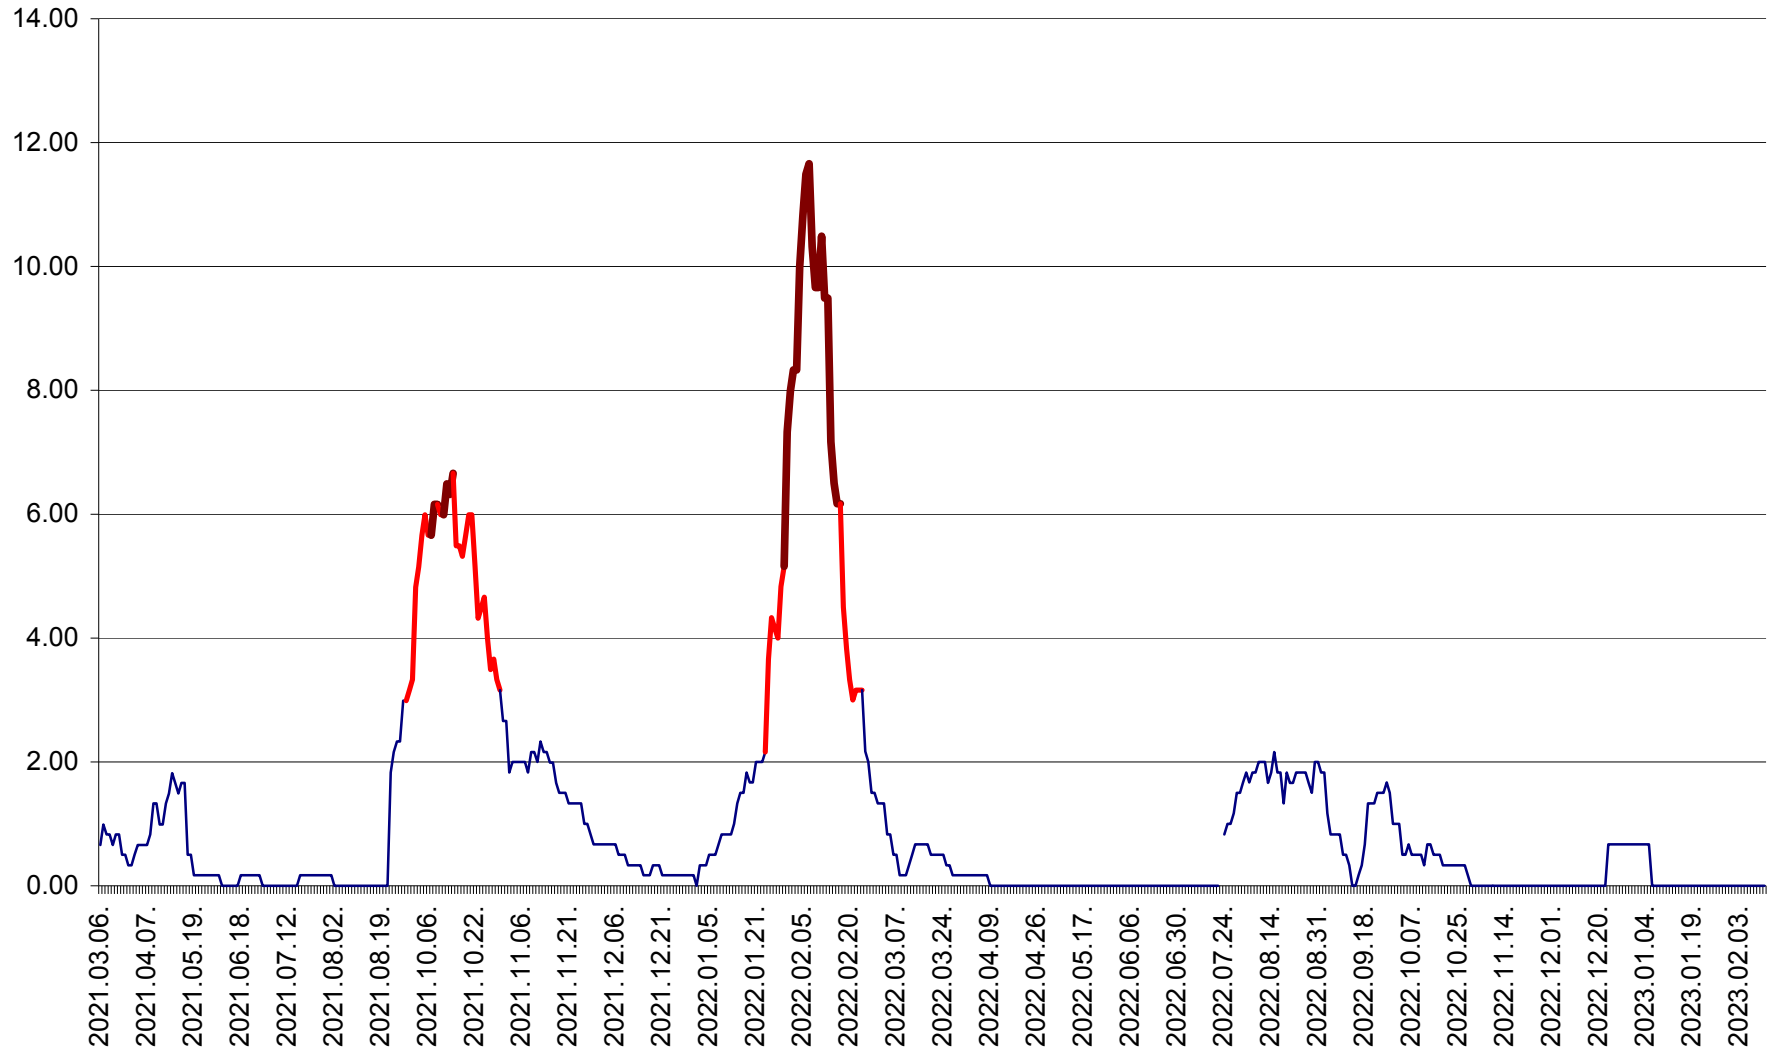

TUȘNAD - Evolutia incidentei cumulate pe 14 zile la ‰ de locuitori
2021.03.07. - 2023.02.13.

ULIEȘ - Evoluția incidenței cumulate pe 14 zile la ‰ de locuitori
2021.03.07. - 2023.02.13.

VĂRȘAG - Evolutia incidentei cumulate pe 14 zile la ‰ de locuitori
2021.03.07. - 2023.02.13.

ORAȘ VLĂHIȚA - Evolutia incidentei cumulate pe 14 zile la ‰ de locuitori
2021.03.07. - 2023.02.13.

VOȘLĂBENI - Evolutia incidentei cumulate pe 14 zile la ‰ de locuitori
2021.03.07. - 2023.02.13.

ZETEA - Evolutia incidentei cumulate pe 14 zile la ‰ de locuitori
2021.03.07. - 2023.02.13.