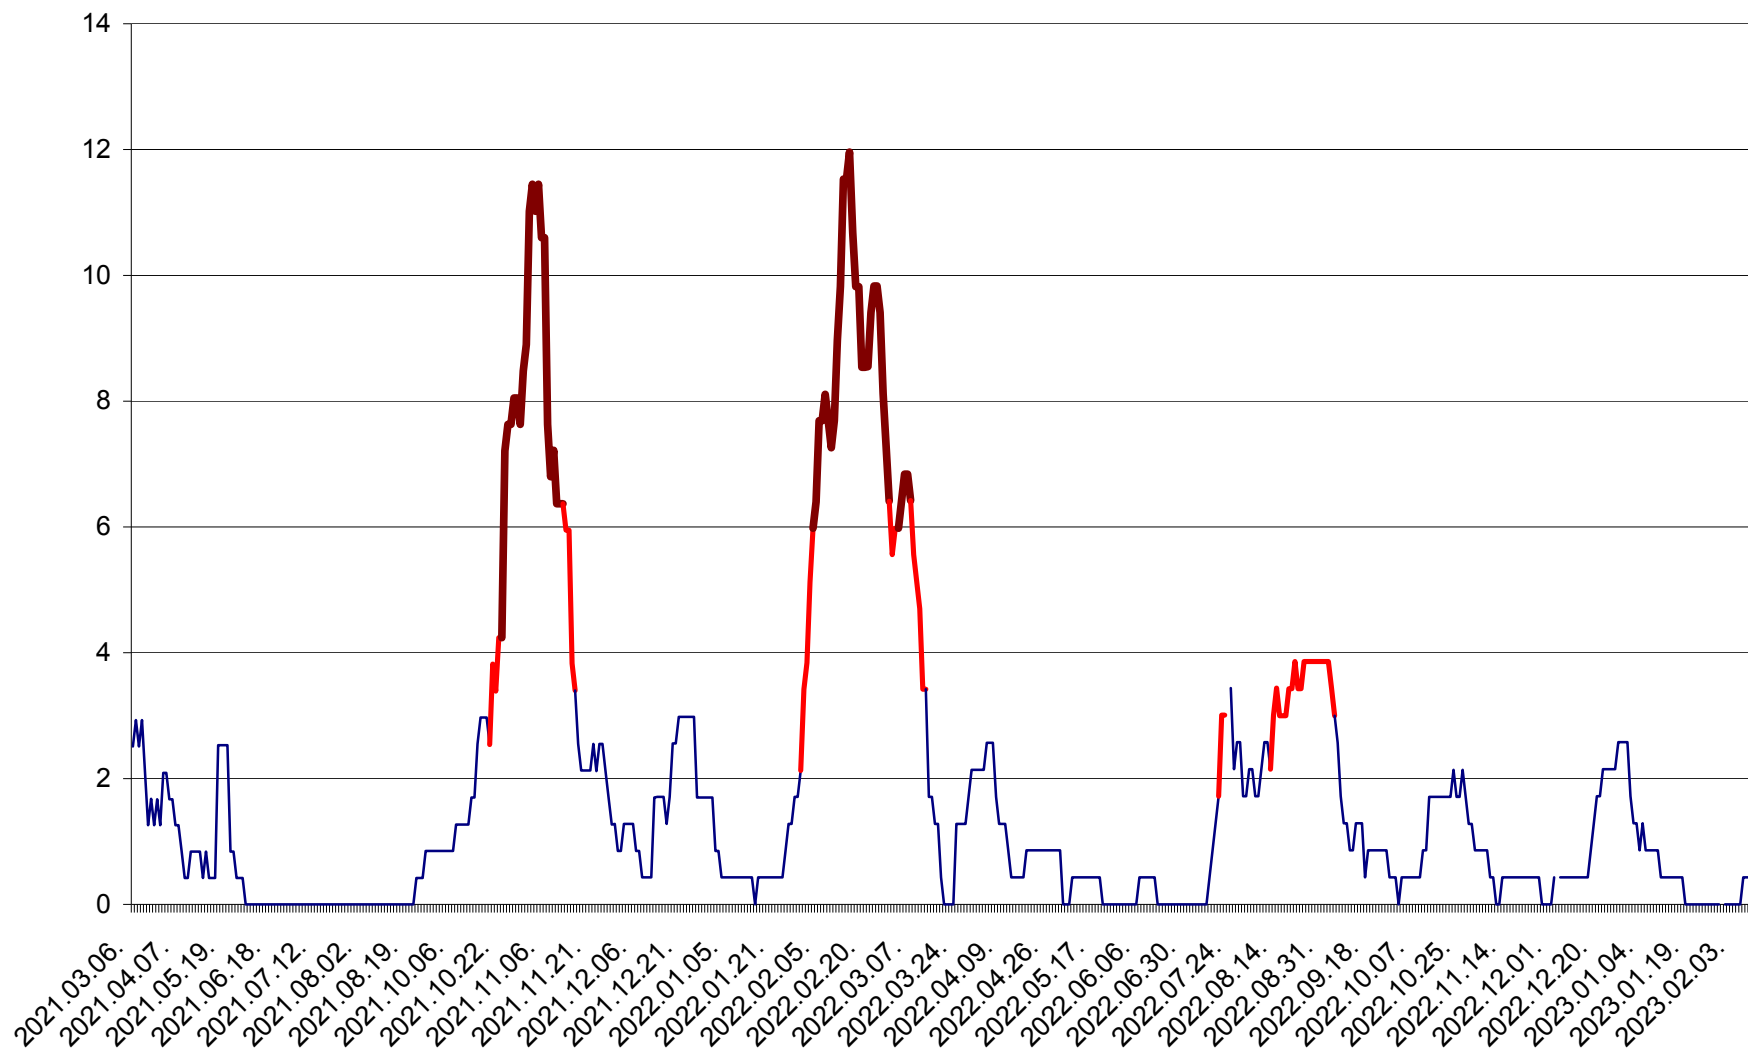

CORBU - Evolutia incidentei cumulate pe 14 zile la ‰ de locuitori
2021.03.07. - 2023.02.13.

CORUND - Evolutia incidentei cumulate pe 14 zile la ‰ de locuitori
2021.03.07. - 2023.02.13.

COZMENI - Evolutia incidentei cumulate pe 14 zile la ‰ de locuitori
2021.03.07. - 2023.02.13.

ORAȘ CRISTURU SECUIESC - Evolutia incidentei cumulate pe 14 zile la ‰ de locuitori
2021.03.07. - 2023.02.13.

DĂNEȘTI - Evolutia incidentei cumulate pe 14 zile la ‰ de locuitori
2021.03.07. - 2023.02.13.

DÂRJIU - Evolutia incidentei cumulate pe 14 zile la ‰ de locuitori
2021.03.07. - 2023.02.13.

DEALU - Evolutia incidentei cumulate pe 14 zile la ‰ de locuitori
2021.03.07. - 2023.02.13.

DITRĂU - Evolutia incidentei cumulate pe 14 zile la ‰ de locuitori
2021.03.07. - 2023.02.13.

FELICENI - Evolutia incidentei cumulate pe 14 zile la ‰ de locuitori
2021.03.07. - 2023.02.13.

FRUMOASA - Evolutia incidentei cumulate pe 14 zile la ‰ de locuitori
2021.03.07. - 2023.02.13.

GĂLĂUȚAȘ - Evolutia incidentei cumulate pe 14 zile la ‰ de locuitori
2021.03.07. - 2023.02.13.