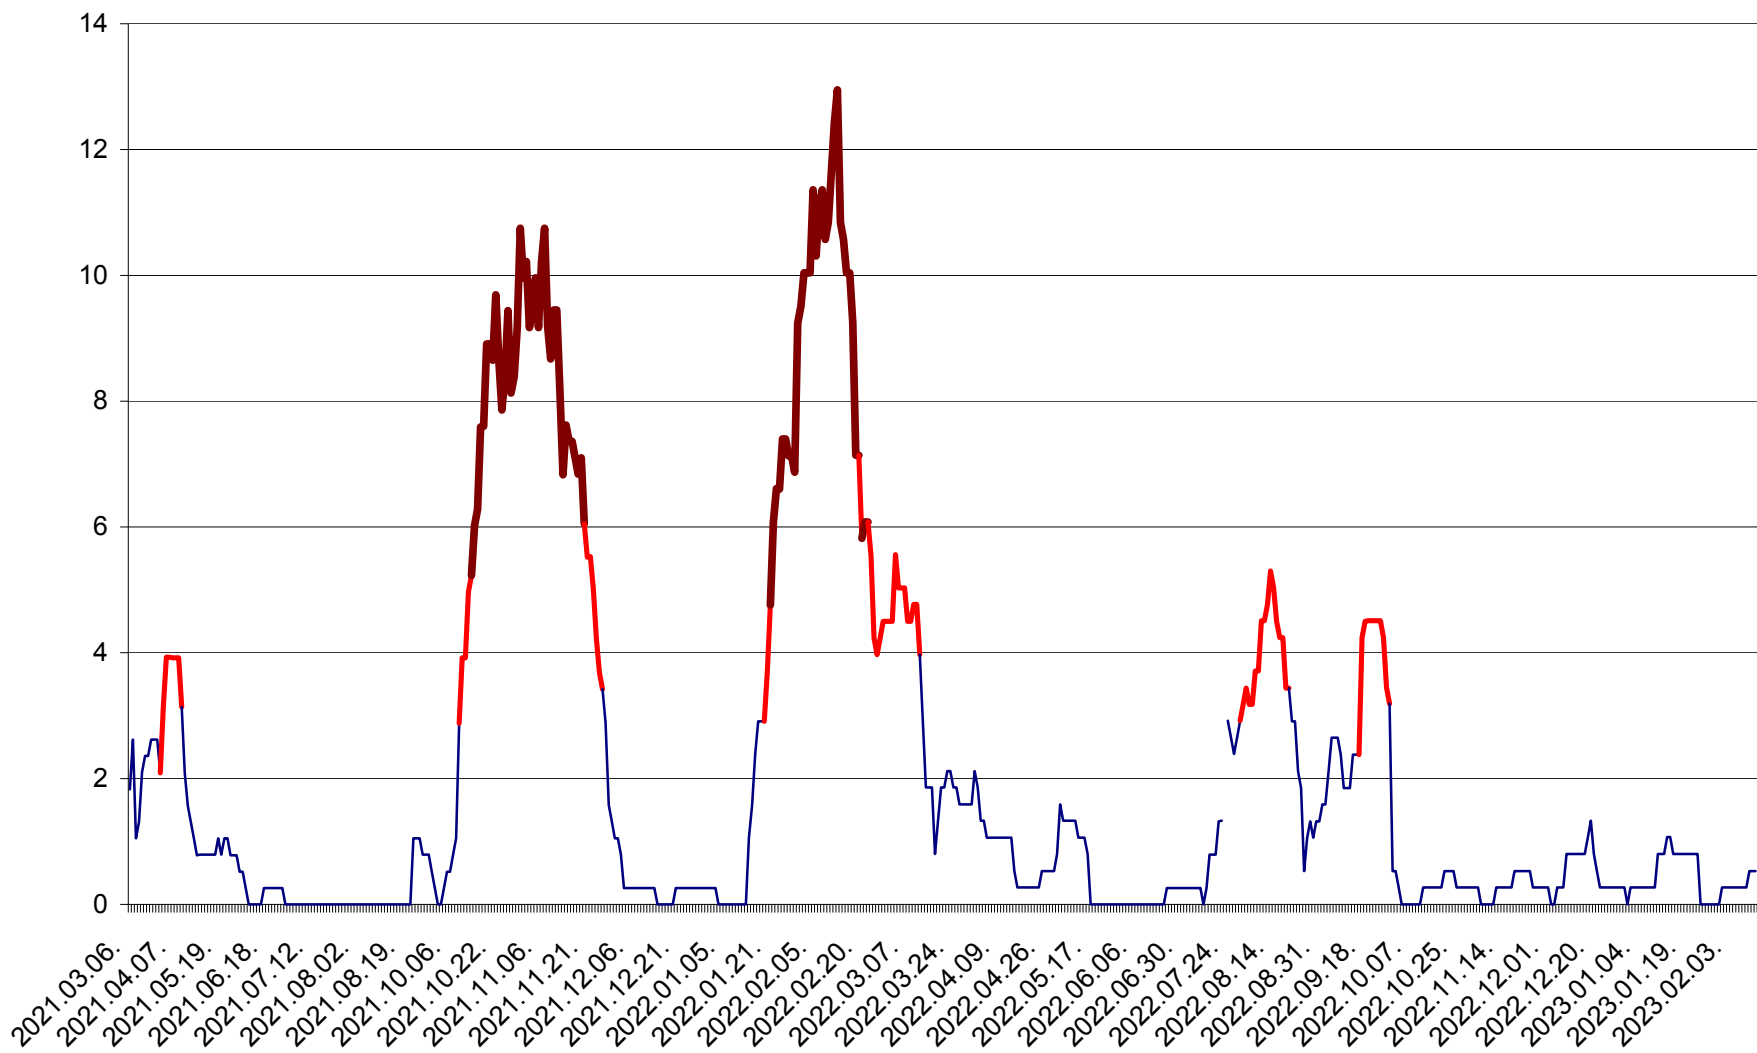

RACU - Evolutia incidentei cumulate pe 14 zile la ‰ de locuitori
2021.03.07. - 2023.02.13.

REMETEA - Evolutia incidentei cumulate pe 14 zile la ‰ de locuitori
2021.03.07. - 2023.02.13.

SĂCEL - Evolutia incidentei cumulate pe 14 zile la ‰ de locuitori
2021.03.07. - 2023.02.13.

SÂNCRĂIENI - Evolutia incidentei cumulate pe 14 zile la ‰ de locuitori
2021.03.07. - 2023.02.13.

SÂNDOMINIC - Evolutia incidentei cumulate pe 14 zile la ‰ de locuitori
2021.03.07. - 2023.02.13.

SÂNMARTIN - Evolutia incidentei cumulate pe 14 zile la ‰ de locuitori
2021.03.07. - 2023.02.13.

SÂNSIMION - Evolutia incidentei cumulate pe 14 zile la ‰ de locuitori
2021.03.07. - 2023.02.13.

SÂNTIMBRU - Evolutia incidentei cumulate pe 14 zile la ‰ de locuitori
2021.03.07. - 2023.02.13.

SĂRMAȘ - Evolutia incidentei cumulate pe 14 zile la ‰ de locuitori
2021.03.07. - 2023.02.13.