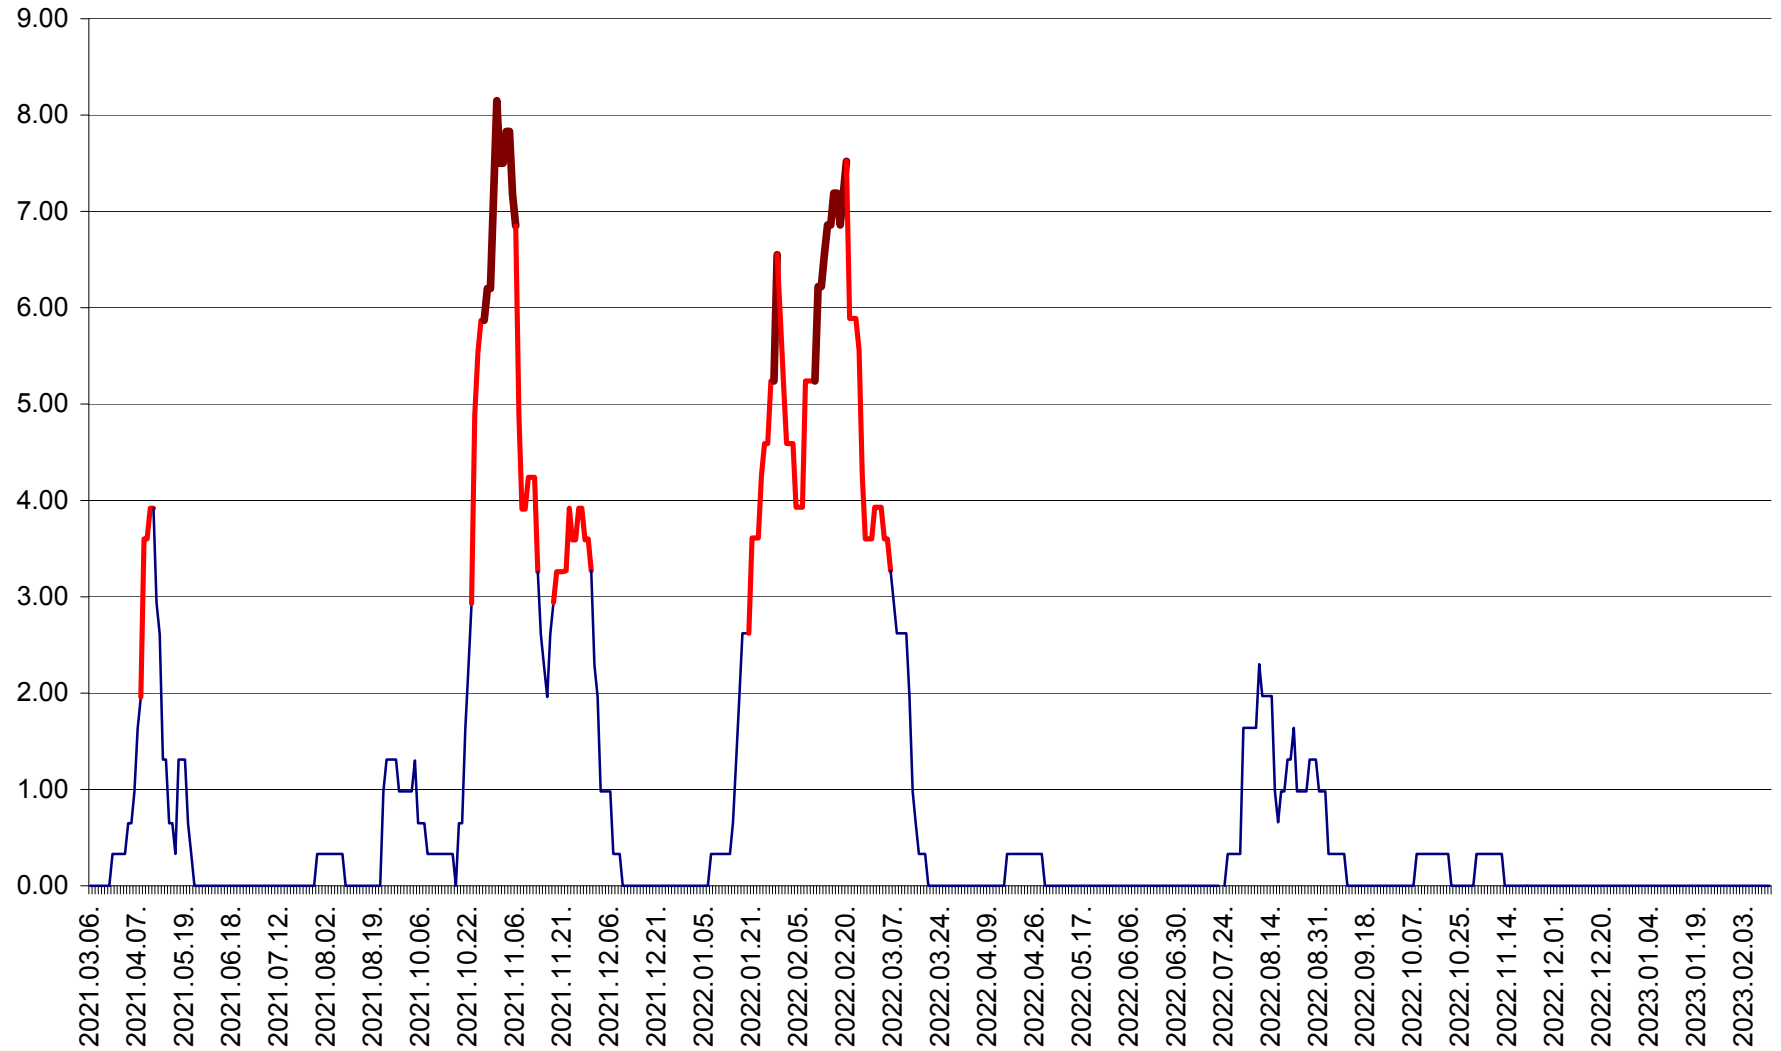

ATID - Evolutia incidentei cumulate pe 14 zile la % de locuitori
2021.03.07. - 2023.02.13.

AVRĂMEȘTI - Evolutia incidentei cumulate pe 14 zile la ‰ de locuitori
2021.03.07. - 2023.02.13.

ORAȘ BĂILE TUȘNAD - Evoluția incidenței cumulate pe 14 zile la ‰ de locuitori
2021.03.07. - 2023.02.13.

ORAȘ BĂLAN - Evoluția incidenței cumulate pe 14 zile la ‰ de locuitori
2021.03.07. - 2023.02.13.

BILBOR - Evolutia incidentei cumulate pe 14 zile la ‰ de locuitori
2021.03.07. - 2023.02.13.

ORAȘ BORSEC - Evolutia incidentei cumulate pe 14 zile la ‰ de locuitori
2021.03.07. - 2023.02.13.

BRĂDEȘTI - Evoluția incidenței cumulate pe 14 zile la ‰ de locuitori
2021.03.07. - 2023.02.13.

CĂPÂLNIȚA - Evoluția incidenței cumulate pe 14 zile la ‰ de locuitori
2021.03.07. - 2023.02.13.

CÂRȚA - Evolutia incidentei cumulate pe 14 zile la ‰ de locuitori
2021.03.07. - 2023.02.13.