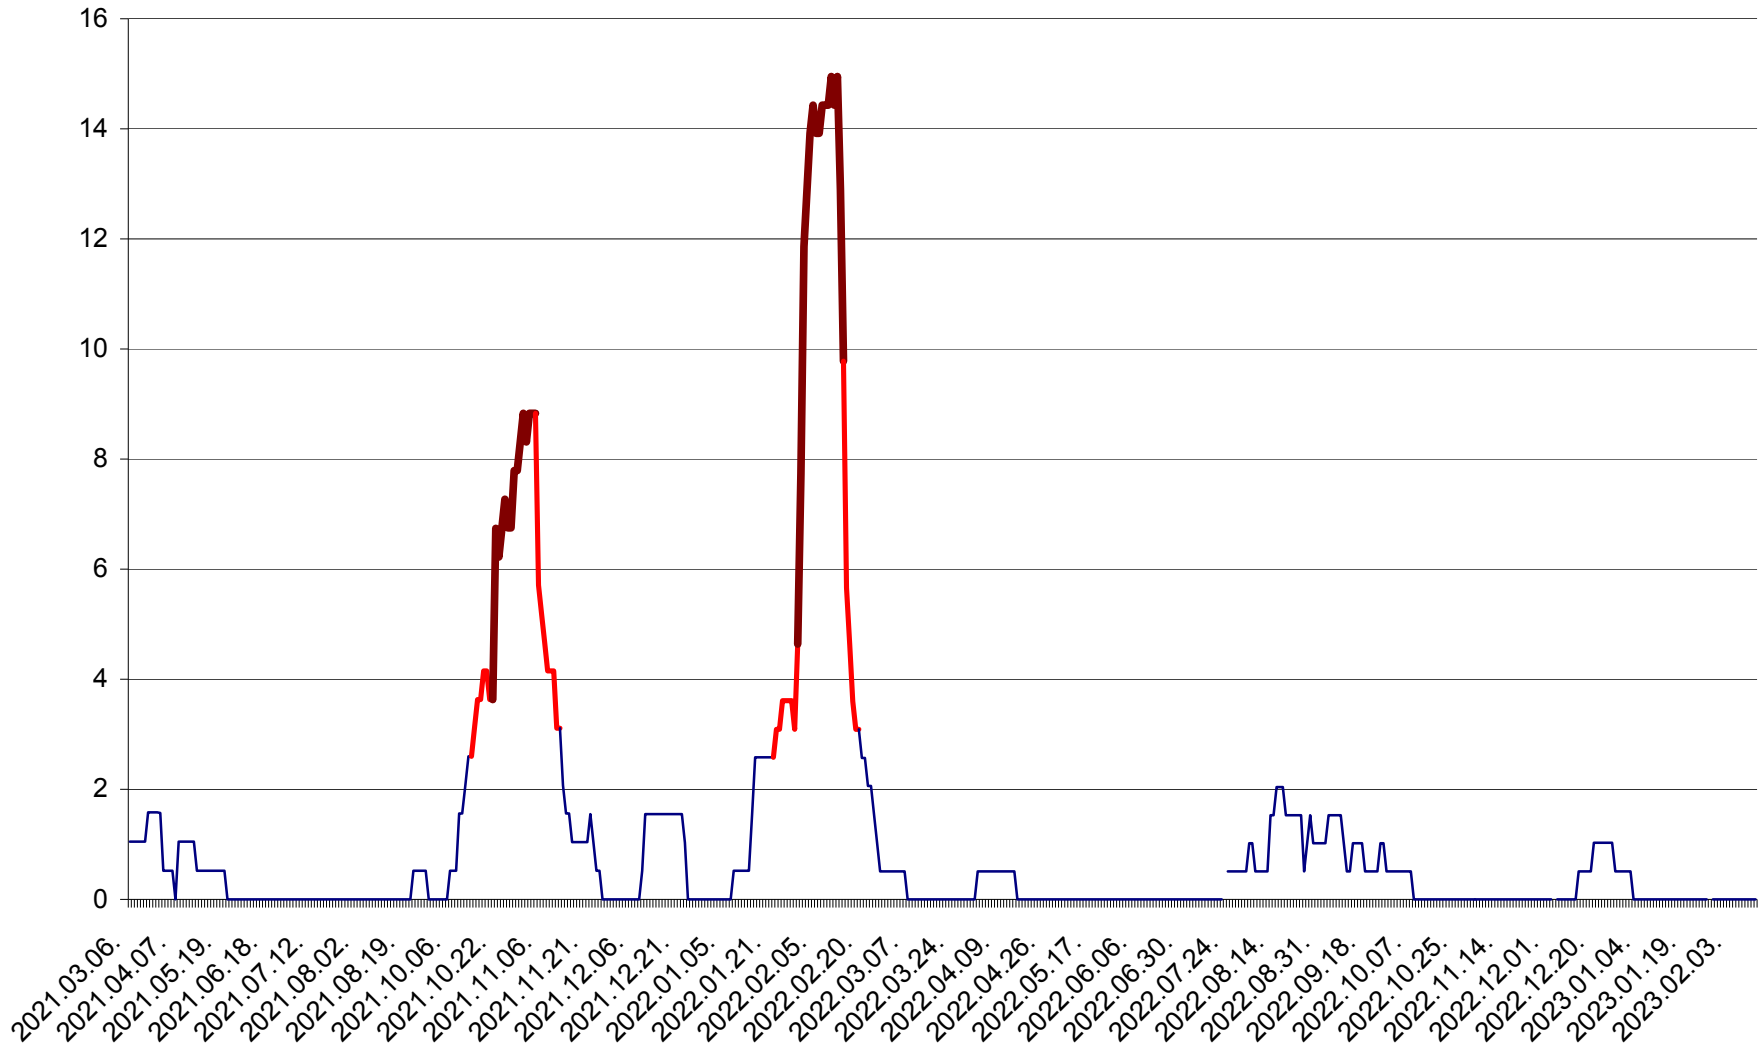

MIHĂILENI - Evolutia incidentei cumulate pe 14 zile la ‰ de locuitori
2021.03.07. - 2023.02.13.

MUGENI - Evolutia incidentei cumulate pe 14 zile la ‰ de locuitori
2021.03.07. - 2023.02.13.

OCLAND - Evolutia incidentei cumulate pe 14 zile la ‰ de locuitori
2021.03.07. - 2023.02.13.

MUNICIPIUL ODORHEIU SECUIESC - Evolutia incidentei cumulate pe 14 zile la ‰ de locuitori
2021.03.07. - 2023.02.13.

PĂULENI-CIUC - Evolutia incidentei cumulate pe 14 zile la % de locuitori
2021.03.07. - 2023.02.13.

PLĂIEȘII DE JOS - Evoluția incidenței cumulate pe 14 zile la ‰ de locuitori
2021.03.07. - 2023.02.13.

PORUMBENI - Evolutia incidentei cumulate pe 14 zile la ‰ de locuitori
2021.03.07. - 2023.02.13.

PRAID - Evolutia incidentei cumulate pe 14 zile la ‰ de locuitori
2021.03.07. - 2023.02.13.