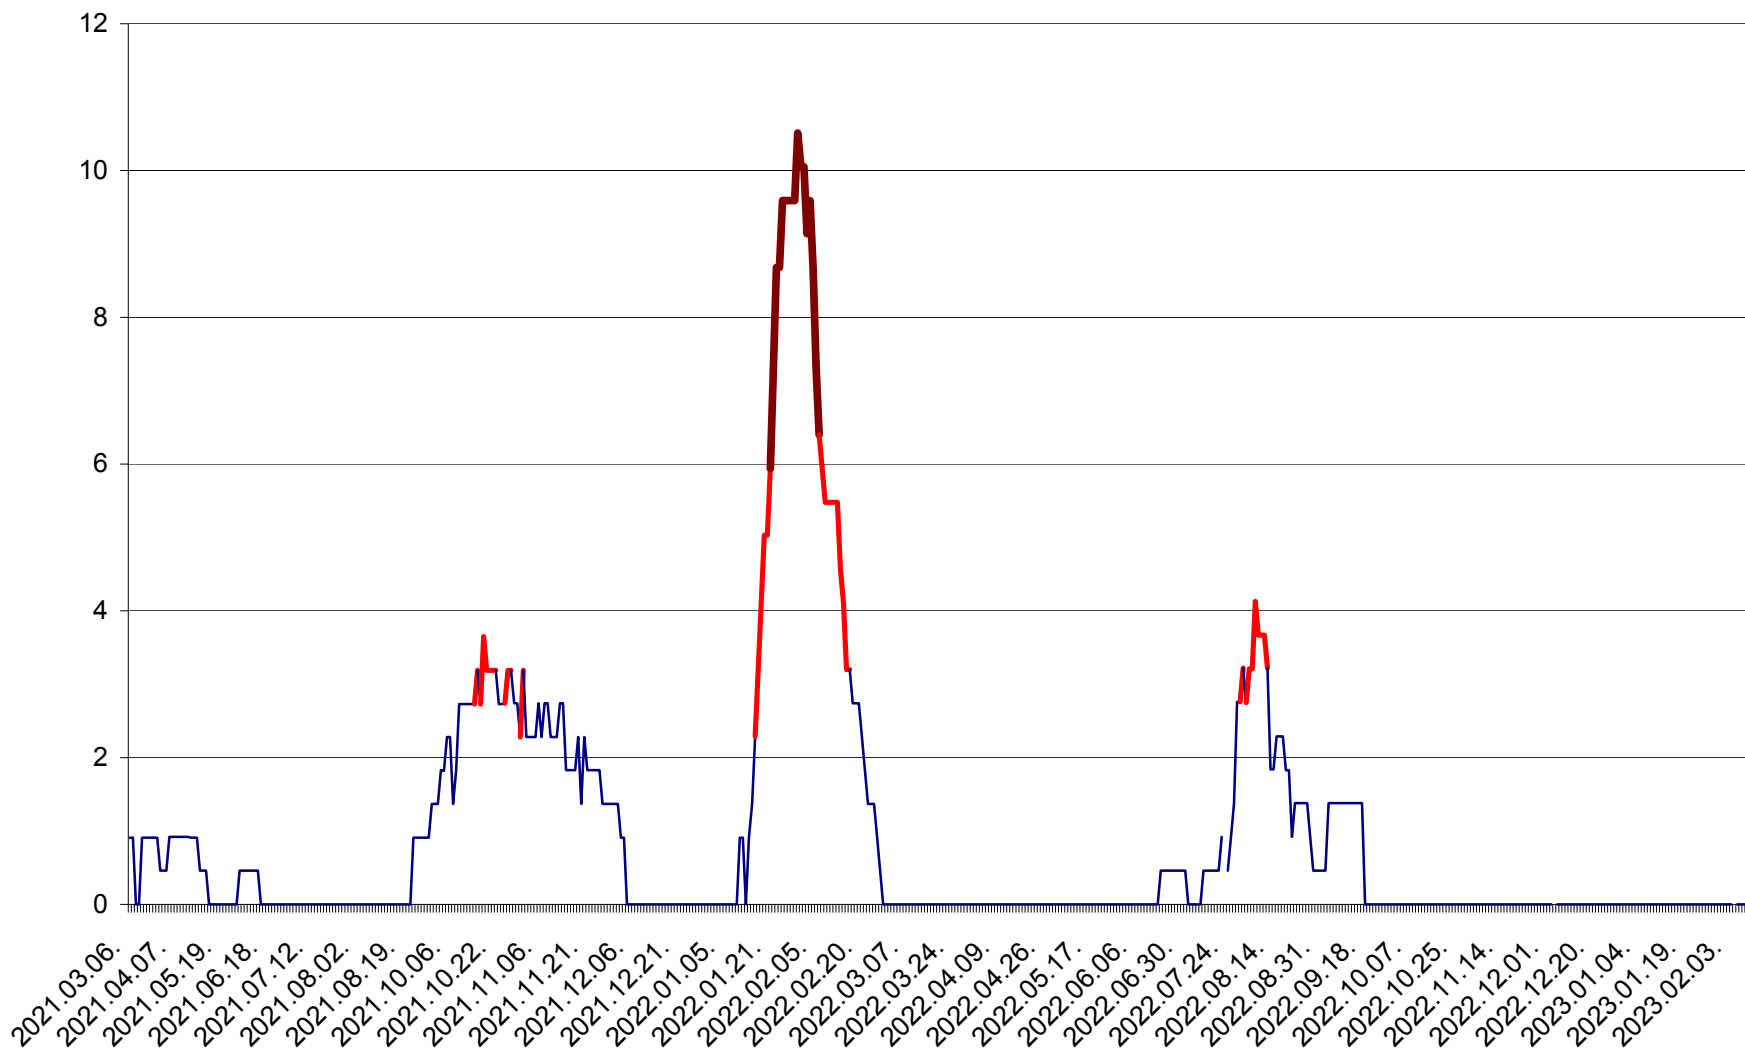

CICEU - Evolutia incidentei cumulate pe 14 zile la ‰ de locuitori
2021.03.07. - 2023.02.13.

CIUCSÂNGEORGIU - Evolutia incidentei cumulate pe 14 zile la ‰ de locuitori
2021.03.07. - 2023.02.13.

CIUMANI - Evolutia incidentei cumulate pe 14 zile la ‰ de locuitori
2021.03.07. - 2023.02.13.

CORBU - Evolutia incidentei cumulate pe 14 zile la ‰ de locuitori
2021.03.07. - 2023.02.13.

CORUND - Evolutia incidentei cumulate pe 14 zile la ‰ de locuitori
2021.03.07. - 2023.02.13.

COZMENI - Evolutia incidentei cumulate pe 14 zile la ‰ de locuitori
2021.03.07. - 2023.02.13.

ORAȘ CRISTURU SECUIESC - Evolutia incidentei cumulate pe 14 zile la ‰ de locuitori
2021.03.07. - 2023.02.13.

DĂNEȘTI - Evolutia incidentei cumulate pe 14 zile la ‰ de locuitori
2021.03.07. - 2023.02.13.

DÂRJIU - Evolutia incidentei cumulate pe 14 zile la ‰ de locuitori
2021.03.07. - 2023.02.13.

DEALU - Evolutia incidentei cumulate pe 14 zile la ‰ de locuitori
2021.03.07. - 2023.02.13.

DITRĂU - Evolutia incidentei cumulate pe 14 zile la ‰ de locuitori
2021.03.07. - 2023.02.13.