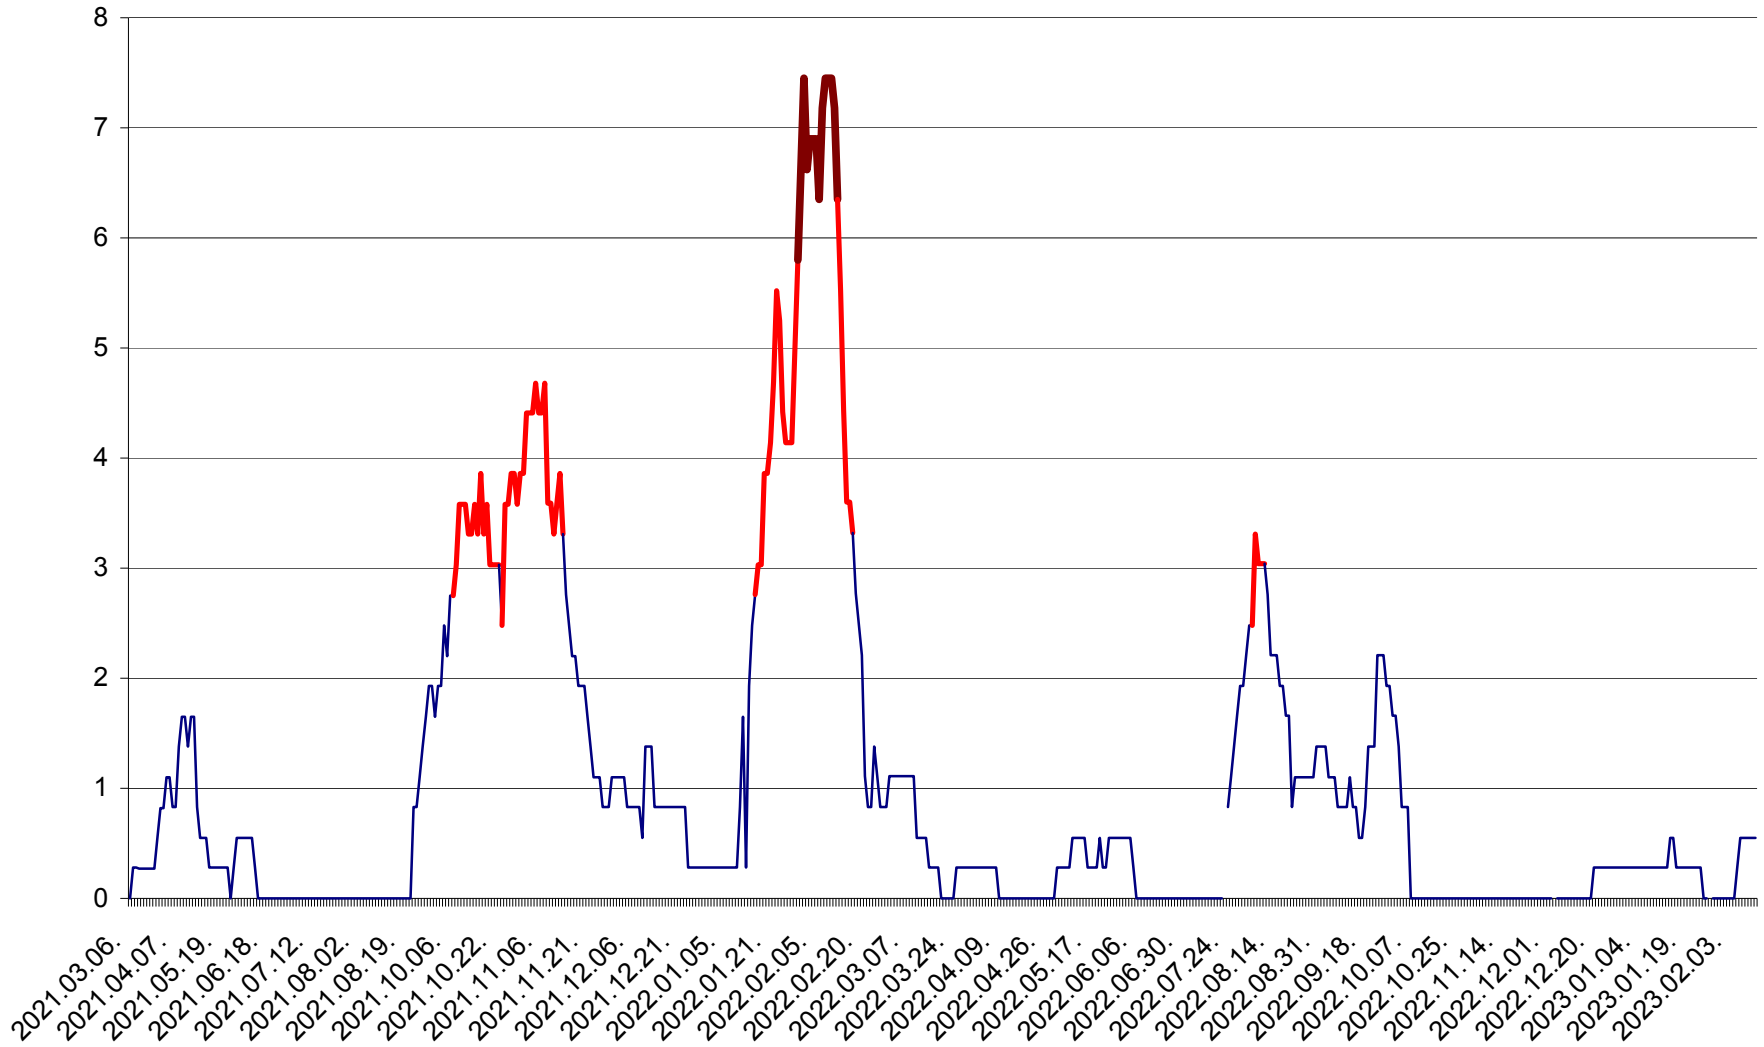

RACU - Evolutia incidentei cumulate pe 14 zile la ‰ de locuitori
2021.03.07. - 2023.02.13.

REMETEA - Evolutia incidentei cumulate pe 14 zile la ‰ de locuitori
2021.03.07. - 2023.02.13.

SĂCEL - Evolutia incidentei cumulate pe 14 zile la ‰ de locuitori
2021.03.07. - 2023.02.13.

SÂNCRĂIENI - Evolutia incidentei cumulate pe 14 zile la ‰ de locuitori
2021.03.07. - 2023.02.13.

SÂNDOMINIC - Evolutia incidentei cumulate pe 14 zile la ‰ de locuitori
2021.03.07. - 2023.02.13.

SÂNMARTIN - Evolutia incidentei cumulate pe 14 zile la ‰ de locuitori
2021.03.07. - 2023.02.13.

SÂNSIMION - Evolutia incidentei cumulate pe 14 zile la ‰ de locuitori
2021.03.07. - 2023.02.13.

SÂNTIMBRU - Evolutia incidentei cumulate pe 14 zile la ‰ de locuitori
2021.03.07. - 2023.02.13.

SĂRMAȘ - Evolutia incidentei cumulate pe 14 zile la ‰ de locuitori
2021.03.07. - 2023.02.13.