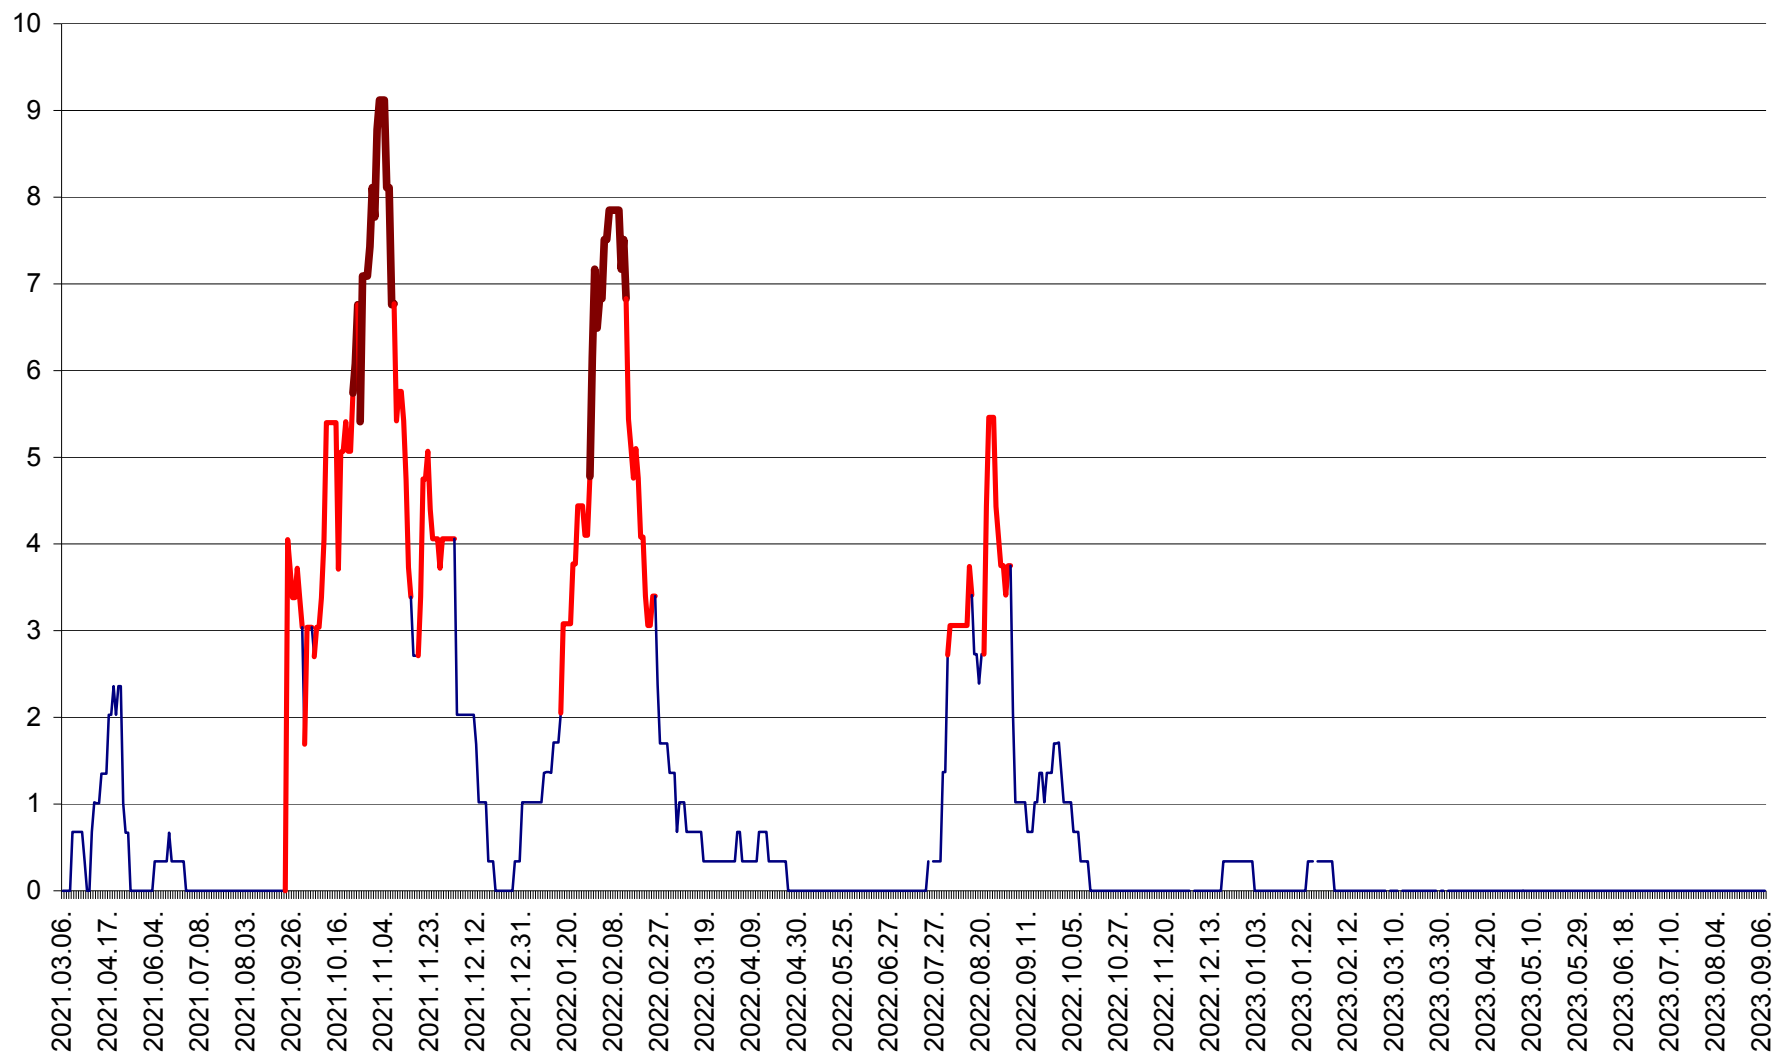

LELICENI - Evolutia incidentei cumulate pe 14 zile la ‰ de locuitori
2021.03.07. - 2023.09.07.

LUETA - Evolutia incidentei cumulate pe 14 zile la ‰ de locuitori
2021.03.07. - 2023.09.07.

LUNCA DE JOS - Evolutia incidentei cumulate pe 14 zile la ‰ de locuitori
2021.03.07. - 2023.09.07.

LUNCA DE SUS - Evolutia incidentei cumulate pe 14 zile la ‰ de locuitori
2021.03.07. - 2023.09.07.

LUPENI - Evolutia incidentei cumulate pe 14 zile la ‰ de locuitori
2021.03.07. - 2023.09.07.

MĂDĂRAȘ - Evolutia incidentei cumulate pe 14 zile la ‰ de locuitori
2021.03.07. - 2023.09.07.

MĂRTINIȘ - Evolutia incidentei cumulate pe 14 zile la ‰ de locuitori
2021.03.07. - 2023.09.07.

MEREȘTI - Evolutia incidentei cumulate pe 14 zile la ‰ de locuitori
2021.03.07. - 2023.09.07.

MUNICIPIUL MIERCUREA-CIUC - Evolutia incidentei cumulate pe 14 zile la ‰ de locuitori
2021.03.07. - 2023.09.07.