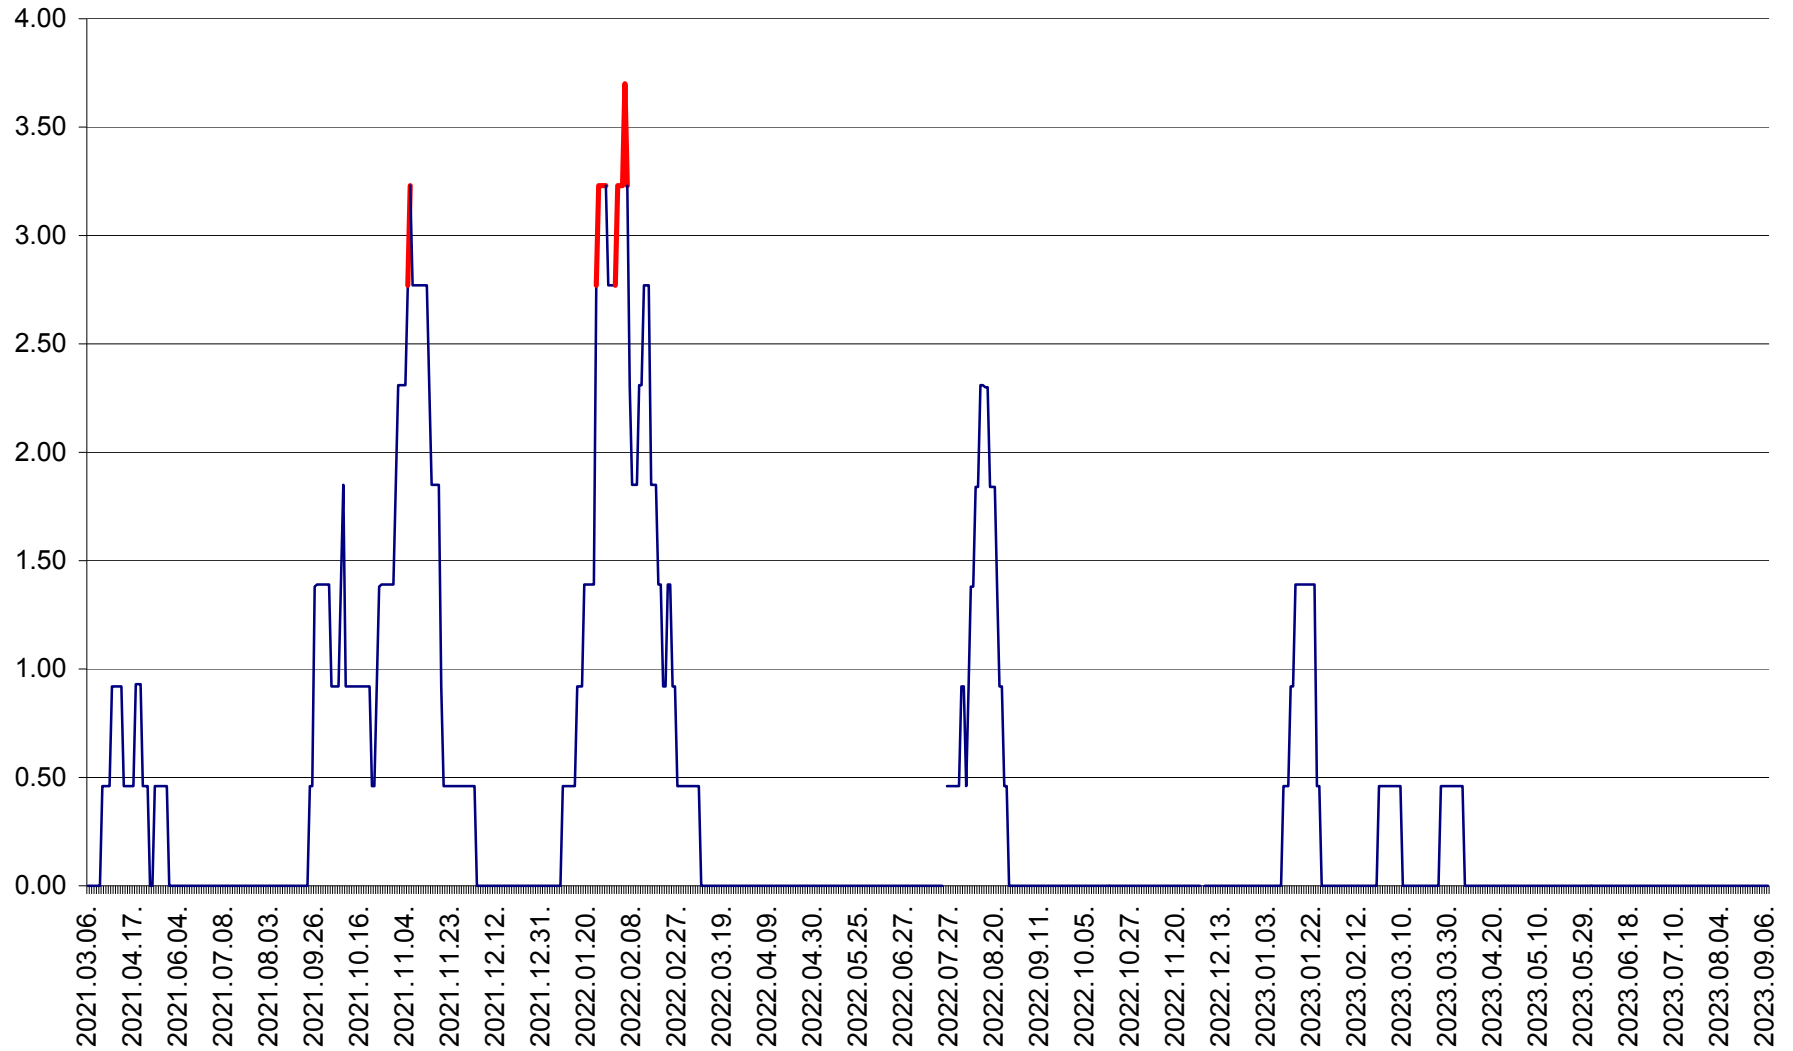

ATID - Evolutia incidentei cumulate pe 14 zile la % de locuitori
2021.03.07. - 2023.09.07.

AVRĂMEȘTI - Evolutia incidentei cumulate pe 14 zile la ‰ de locuitori
2021.03.07. - 2023.09.07.

ORAȘ BĂILE TUȘNAD - Evolutia incidentei cumulate pe 14 zile la ‰ de locuitori
2021.03.07. - 2023.09.07.

ORAȘ BĂLAN - Evoluția incidenței cumulate pe 14 zile la ‰ de locuitori
2021.03.07. - 2023.09.07.

BILBOR - Evolutia incidentei cumulate pe 14 zile la ‰ de locuitori
2021.03.07. - 2023.09.07.

ORAȘ BORSEC - Evolutia incidentei cumulate pe 14 zile la ‰ de locuitori
2021.03.07. - 2023.09.07.

BRĂDEȘTI - Evoluția incidenței cumulate pe 14 zile la ‰ de locuitori
2021.03.07. - 2023.09.07.

CĂPÂLNIȚA - Evolutia incidentei cumulate pe 14 zile la ‰ de locuitori
2021.03.07. - 2023.09.07.

CÂRȚA - Evolutia incidentei cumulate pe 14 zile la ‰ de locuitori
2021.03.07. - 2023.09.07.