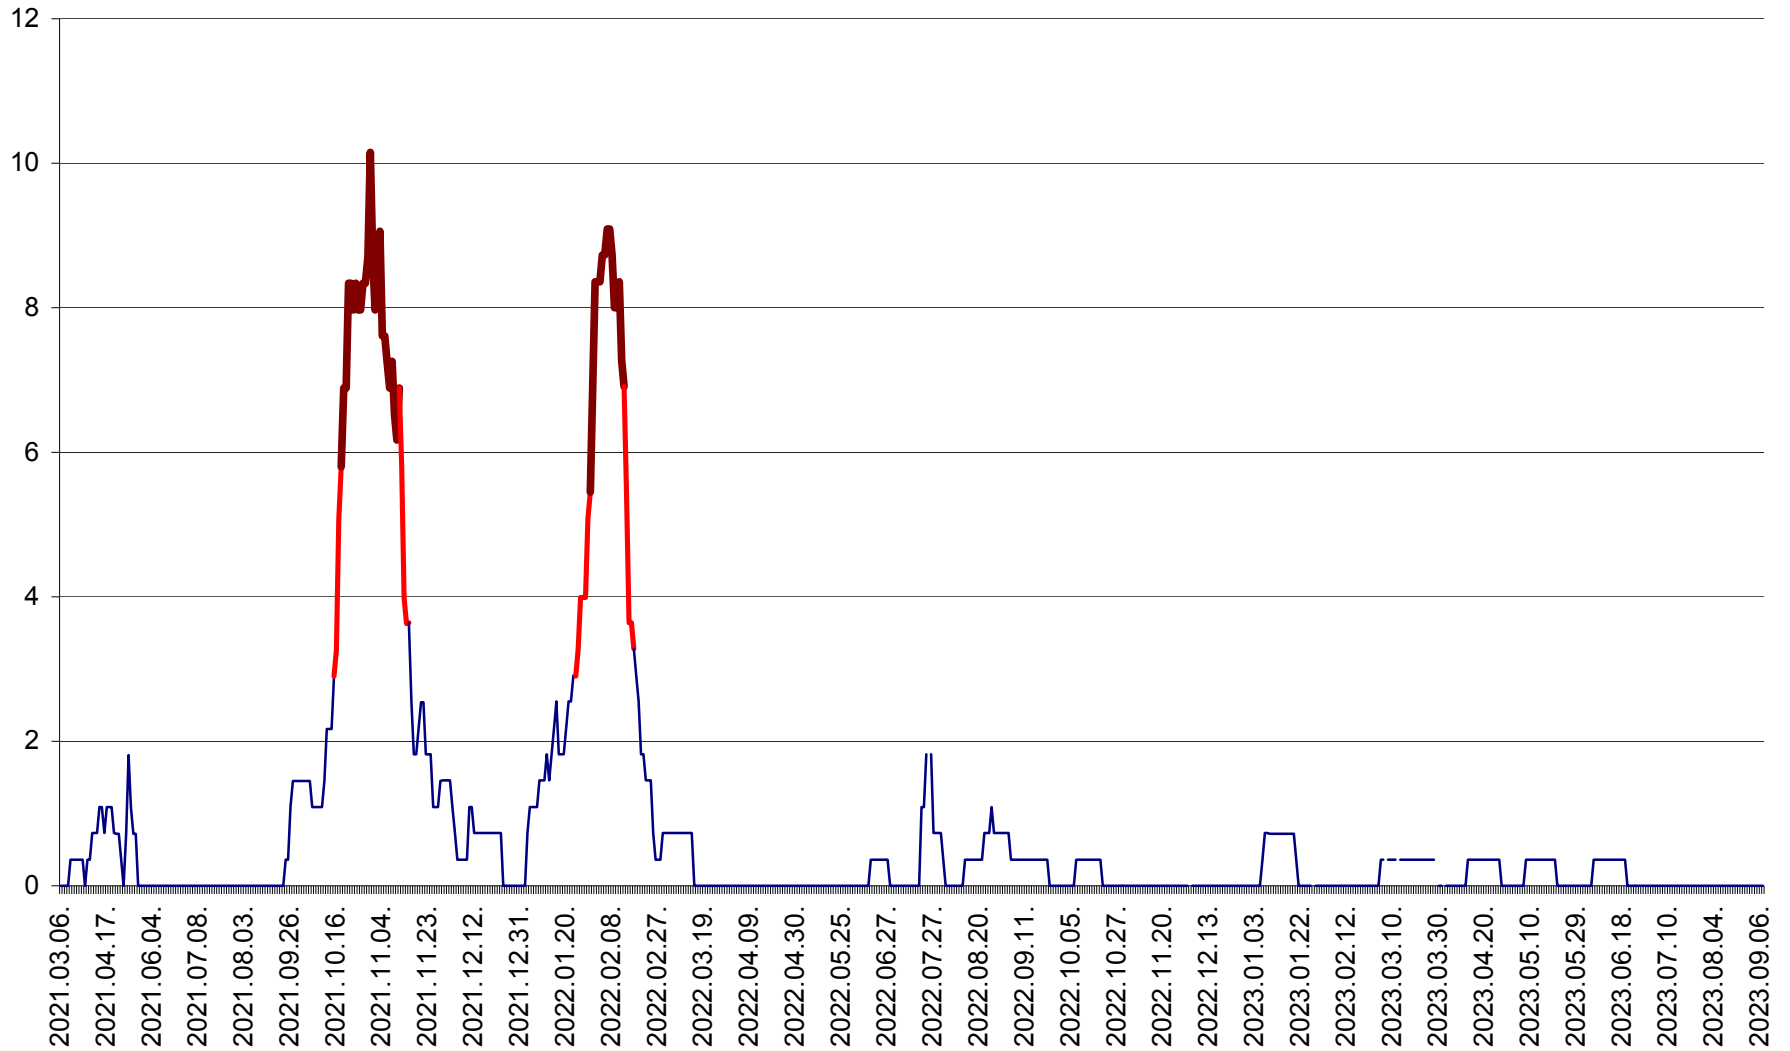

MĂRTINIȘ - Evolutia incidentei cumulate pe 14 zile la ‰ de locuitori
2021.03.07. - 2023.09.07.

MEREȘTI - Evolutia incidentei cumulate pe 14 zile la ‰ de locuitori
2021.03.07. - 2023.09.07.

MUNICIPIUL MIERCUREA-CIUC - Evolutia incidentei cumulate pe 14 zile la ‰ de locuitori
2021.03.07. - 2023.09.07.

MIHĂILENI - Evolutia incidentei cumulate pe 14 zile la ‰ de locuitori
2021.03.07. - 2023.09.07.

MUGENI - Evolutia incidentei cumulate pe 14 zile la ‰ de locuitori
2021.03.07. - 2023.09.07.

OCLAND - Evolutia incidentei cumulate pe 14 zile la ‰ de locuitori
2021.03.07. - 2023.09.07.