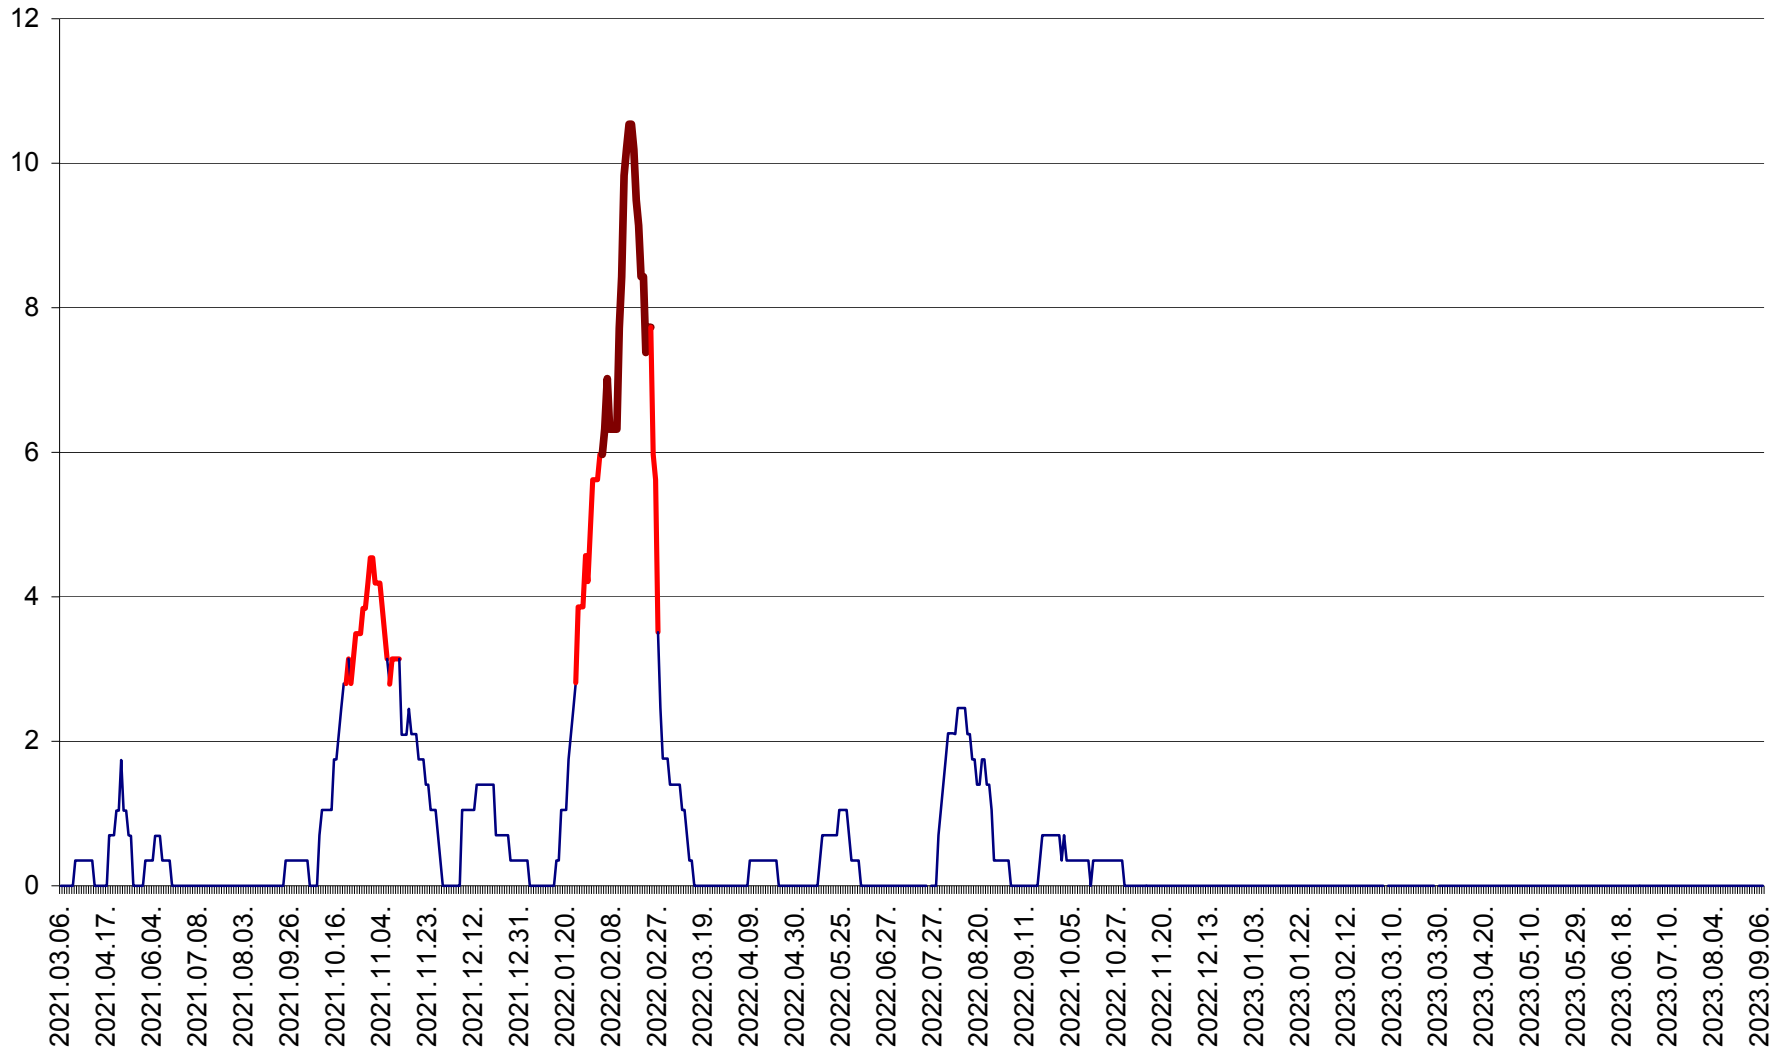

SICULENI - Evolutia incidentei cumulate pe 14 zile la ‰ de locuitori
2021.03.07. - 2023.09.07.

SECUIENI - Evolutia incidentei cumulate pe 14 zile la % de locuitori
2021.03.07. - 2023.09.07.