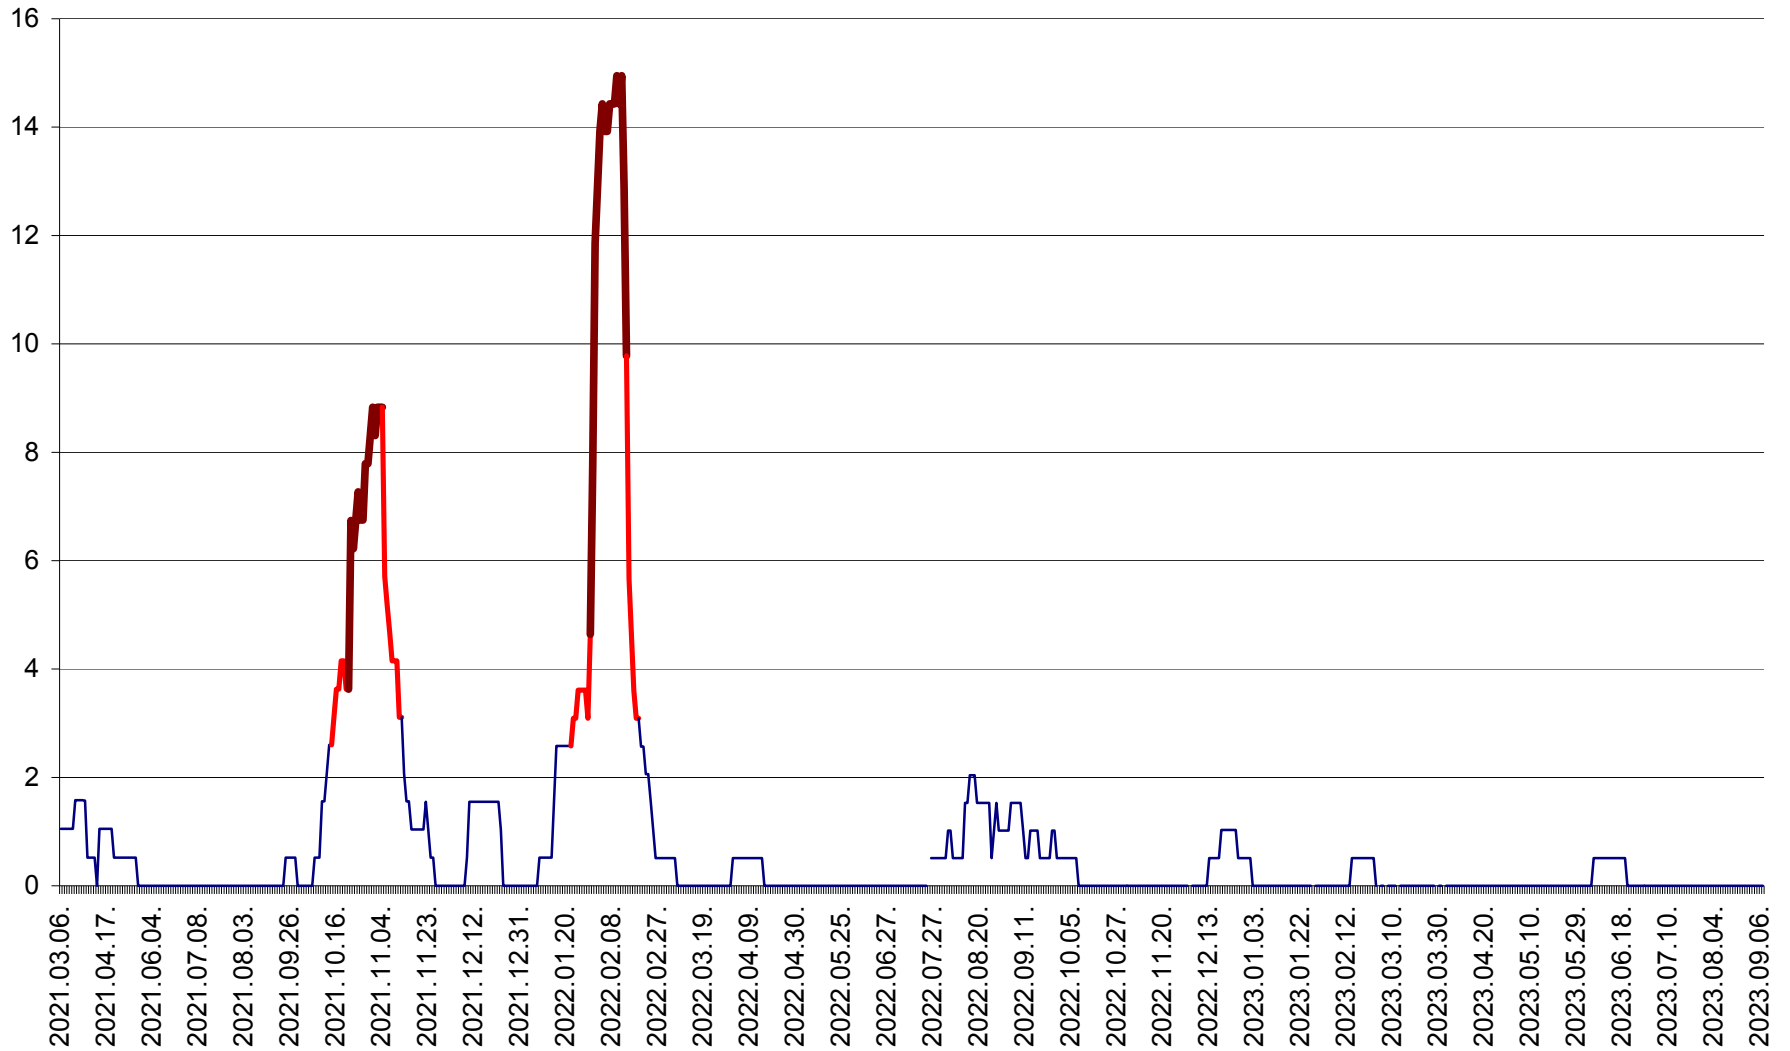

MIHĂILENI - Evolutia incidentei cumulate pe 14 zile la ‰ de locuitori
2021.03.07. - 2023.09.07.

MUGENI - Evolutia incidentei cumulate pe 14 zile la ‰ de locuitori
2021.03.07. - 2023.09.07.

OCLAND - Evolutia incidentei cumulate pe 14 zile la ‰ de locuitori
2021.03.07. - 2023.09.07.

MUNICIPIUL ODORHEIU SECUIESC - Evolutia incidentei cumulate pe 14 zile la ‰ de locuitori
2021.03.07. - 2023.09.07.

PĂULENI-CIUC - Evolutia incidentei cumulate pe 14 zile la % de locuitori
2021.03.07. - 2023.09.07.

PLĂIEȘII DE JOS - Evolutia incidentei cumulate pe 14 zile la ‰ de locuitori
2021.03.07. - 2023.09.07.

PORUMBENI - Evolutia incidentei cumulate pe 14 zile la ‰ de locuitori
2021.03.07. - 2023.09.07.

PRAID - Evolutia incidentei cumulate pe 14 zile la ‰ de locuitori
2021.03.07. - 2023.09.07.