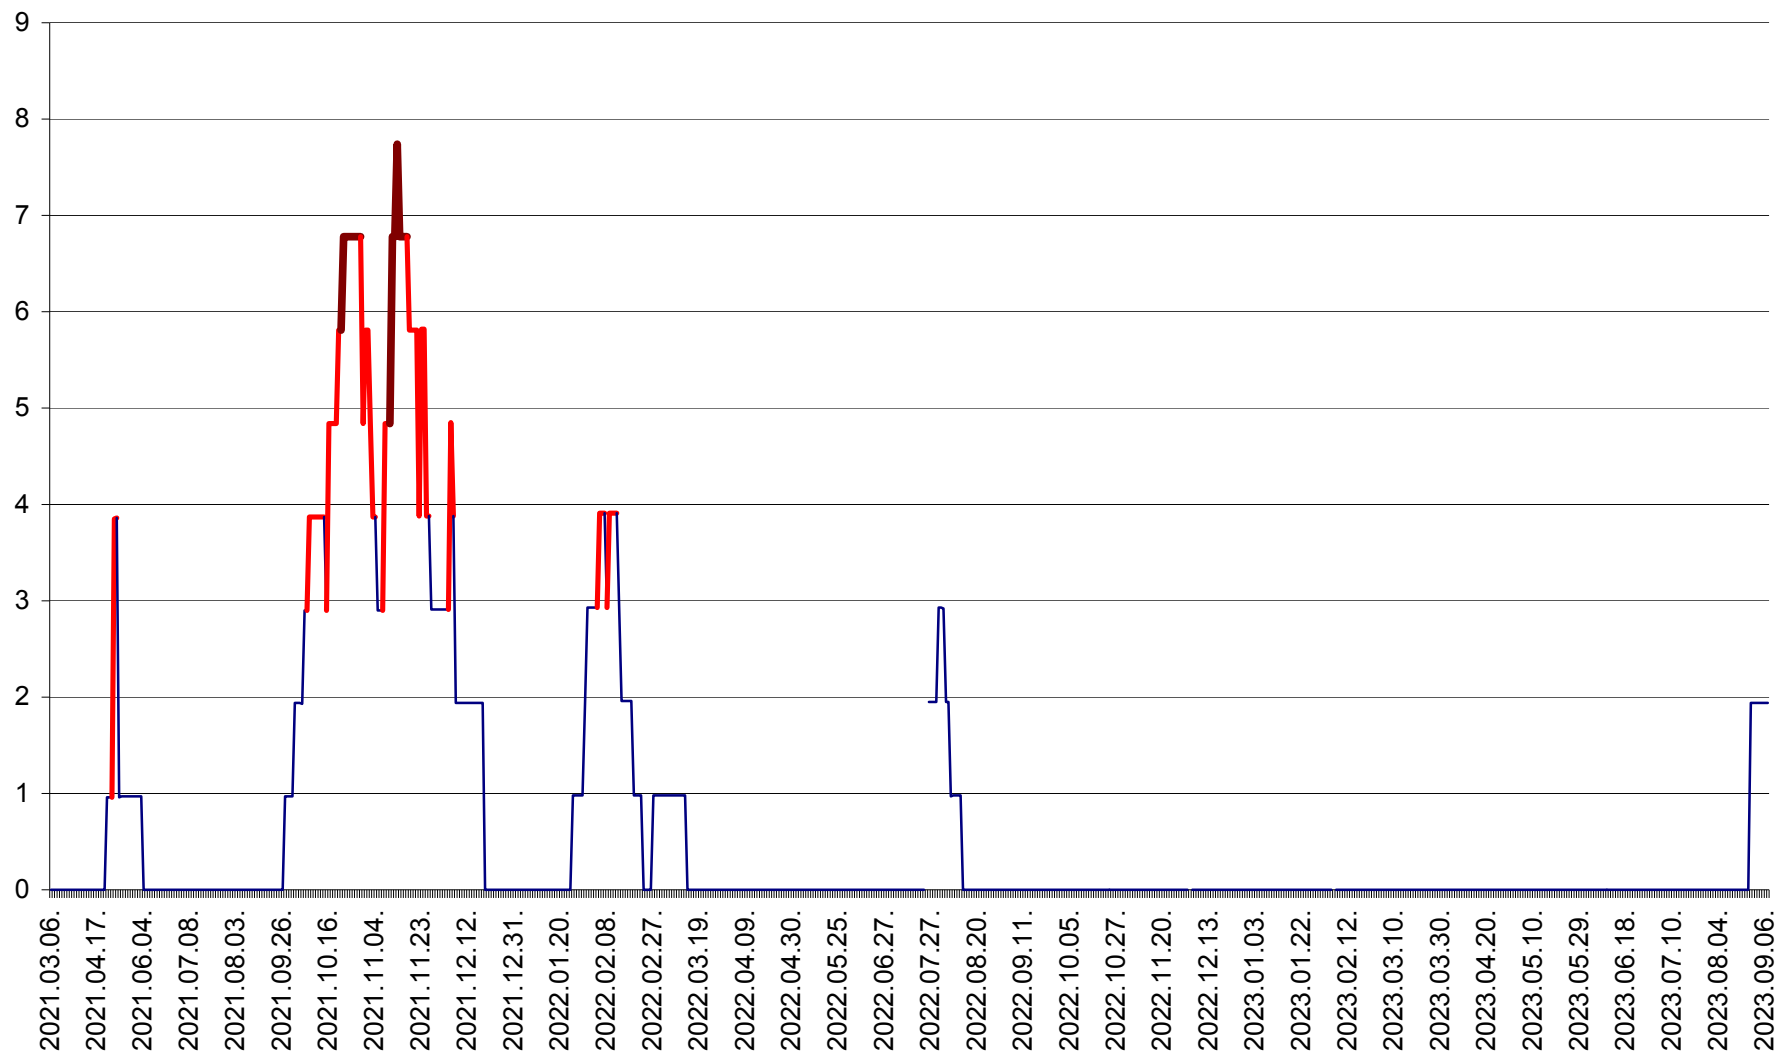

DEALU - Evolutia incidentei cumulate pe 14 zile la ‰ de locuitori
2021.03.07. - 2023.09.07.