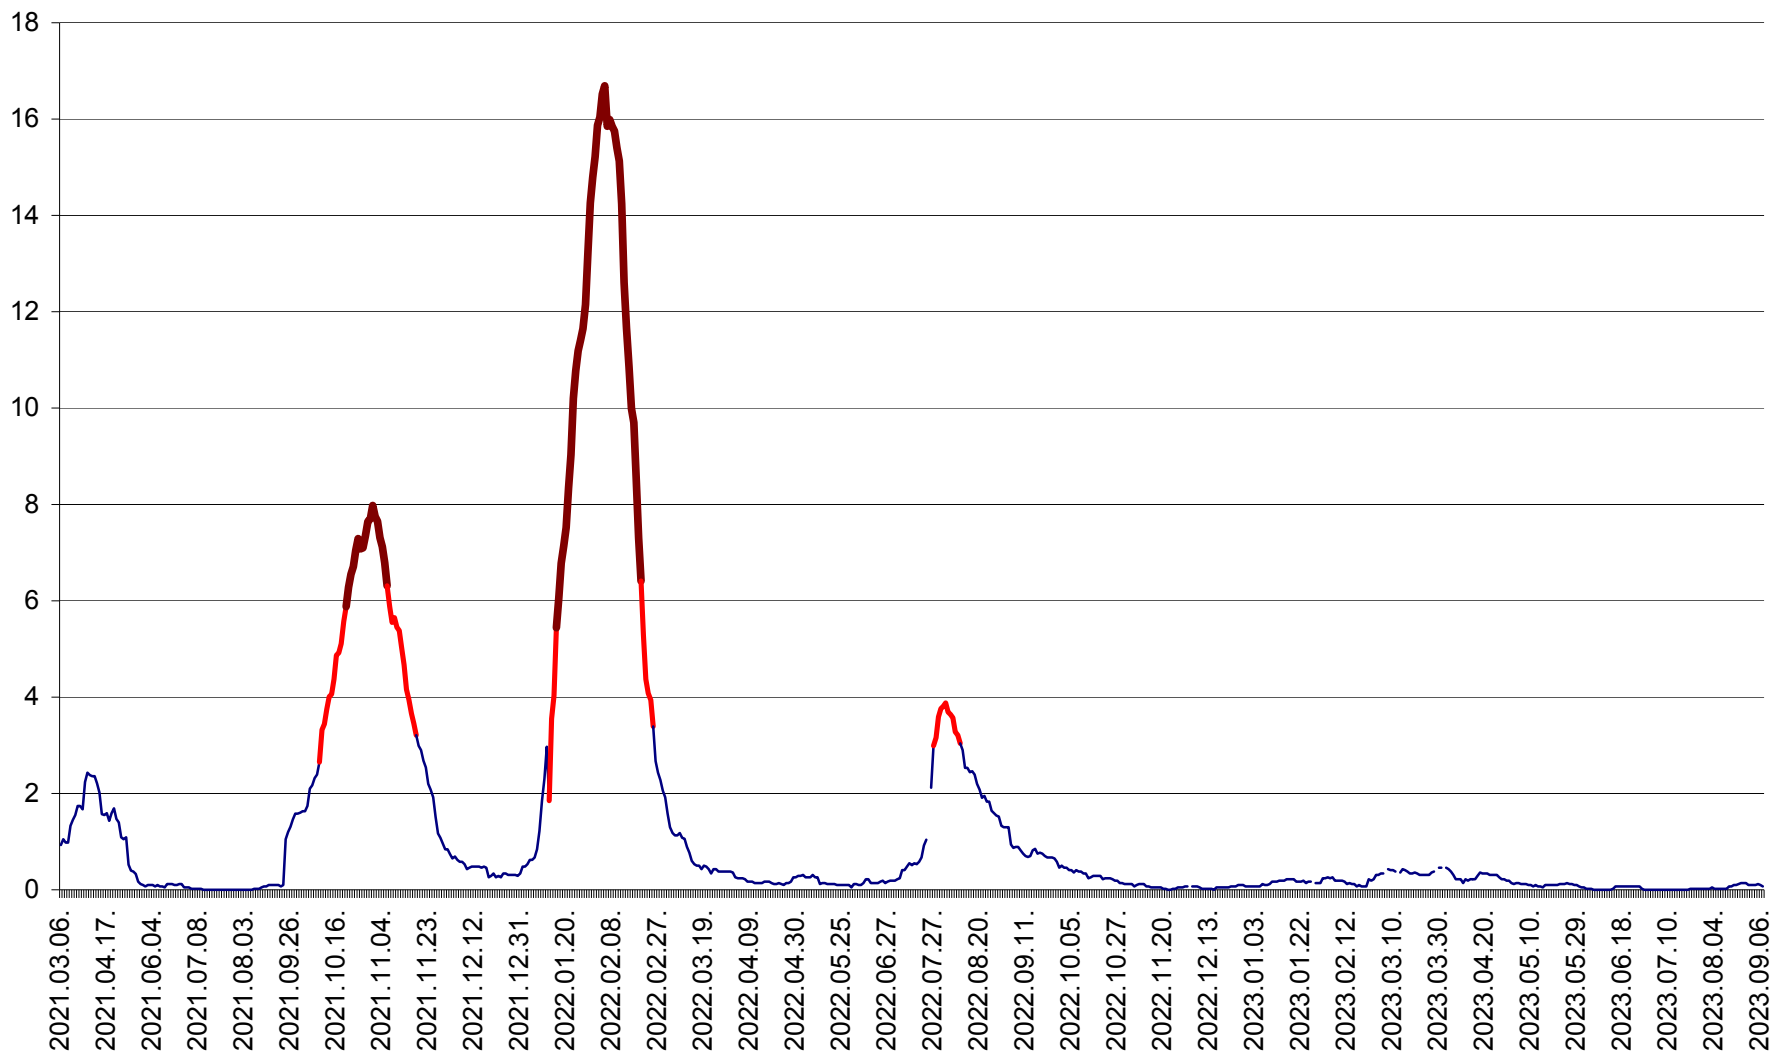

LELICENI - Evolutia incidentei cumulate pe 14 zile la ‰ de locuitori
2021.03.07. - 2023.09.07.

LUETA - Evolutia incidentei cumulate pe 14 zile la ‰ de locuitori
2021.03.07. - 2023.09.07.

LUNCA DE JOS - Evolutia incidentei cumulate pe 14 zile la ‰ de locuitori
2021.03.07. - 2023.09.07.

LUNCA DE SUS - Evolutia incidentei cumulate pe 14 zile la ‰ de locuitori
2021.03.07. - 2023.09.07.

LUPENI - Evolutia incidentei cumulate pe 14 zile la ‰ de locuitori
2021.03.07. - 2023.09.07.

MĂDĂRAȘ - Evolutia incidentei cumulate pe 14 zile la ‰ de locuitori
2021.03.07. - 2023.09.07.

MĂRTINIȘ - Evolutia incidentei cumulate pe 14 zile la ‰ de locuitori
2021.03.07. - 2023.09.07.

MEREȘTI - Evolutia incidentei cumulate pe 14 zile la ‰ de locuitori
2021.03.07. - 2023.09.07.

MUNICIPIUL MIERCUREA-CIUC - Evolutia incidentei cumulate pe 14 zile la ‰ de locuitori
2021.03.07. - 2023.09.07.