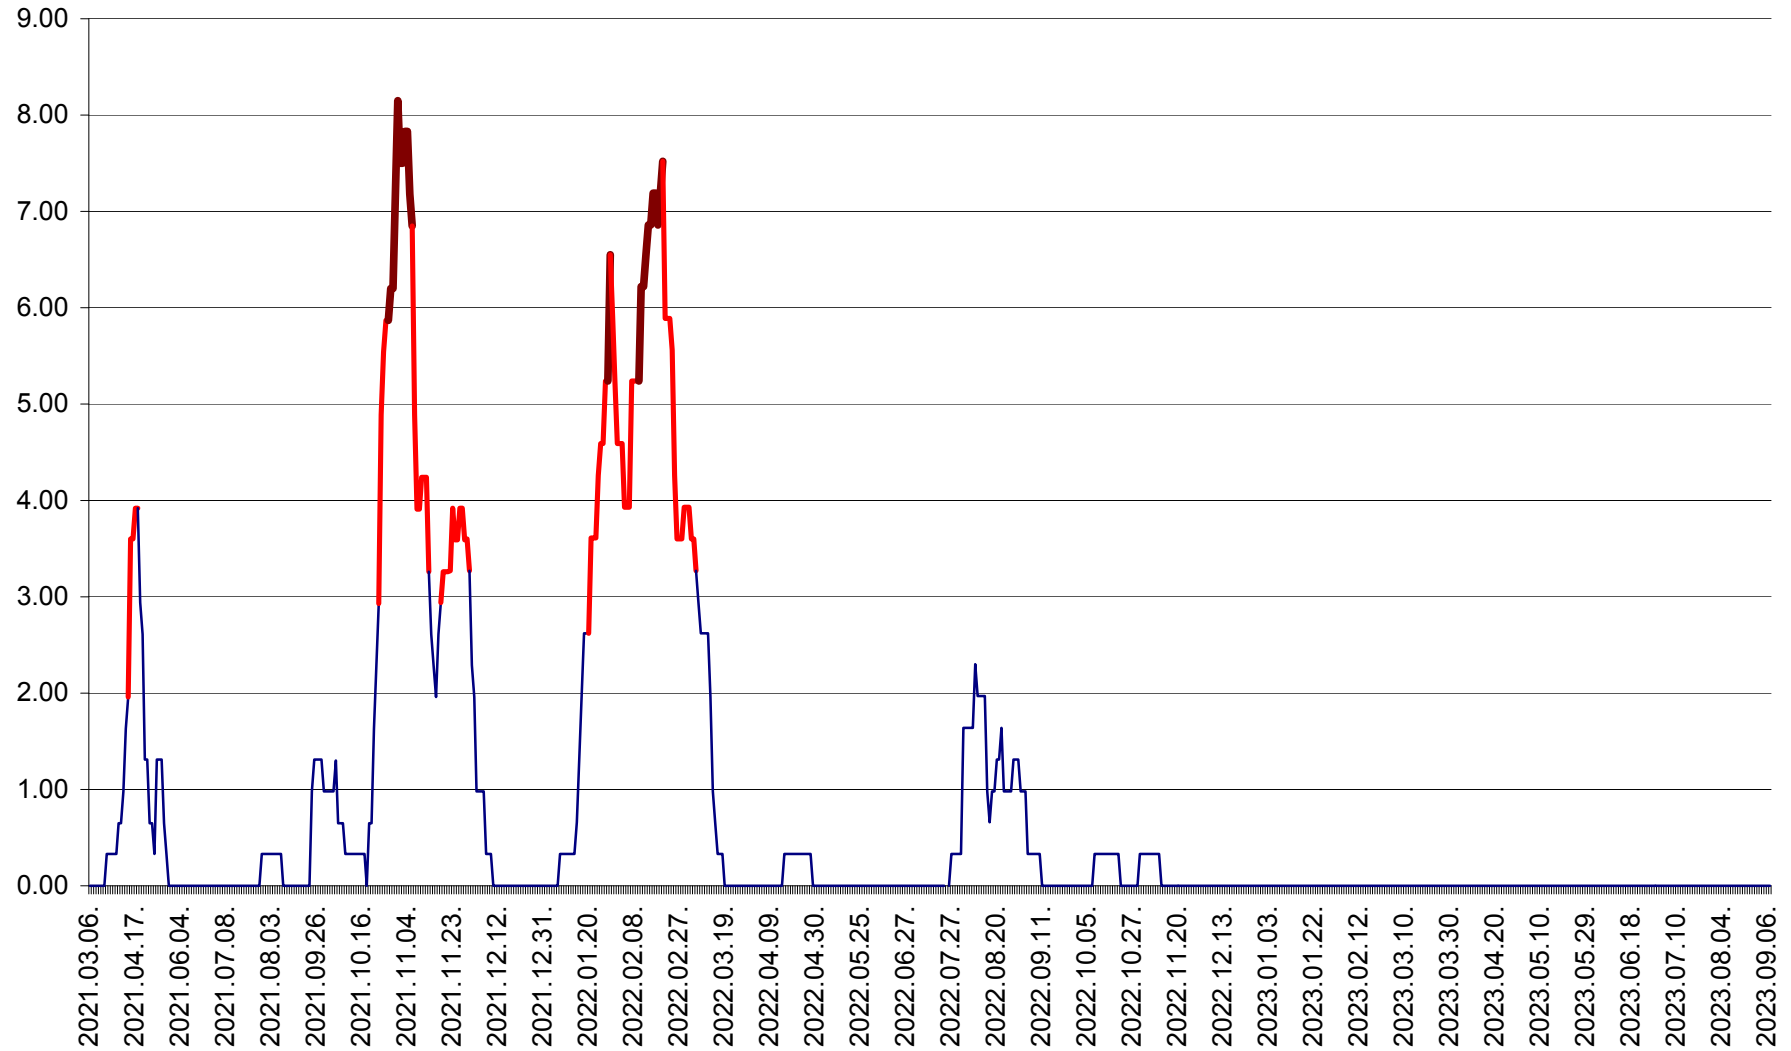

ATID - Evolutia incidentei cumulate pe 14 zile la % de locuitori
2021.03.07. - 2023.09.07.

AVRĂMEȘTI - Evolutia incidentei cumulate pe 14 zile la ‰ de locuitori
2021.03.07. - 2023.09.07.

ORAȘ BĂILE TUȘNAD - Evolutia incidentei cumulate pe 14 zile la ‰ de locuitori
2021.03.07. - 2023.09.07.

ORAȘ BĂLAN - Evoluția incidenței cumulate pe 14 zile la ‰ de locuitori
2021.03.07. - 2023.09.07.

BILBOR - Evolutia incidentei cumulate pe 14 zile la ‰ de locuitori
2021.03.07. - 2023.09.07.

ORAȘ BORSEC - Evolutia incidentei cumulate pe 14 zile la ‰ de locuitori
2021.03.07. - 2023.09.07.

BRĂDEȘTI - Evoluția incidenței cumulate pe 14 zile la ‰ de locuitori
2021.03.07. - 2023.09.07.

CĂPÂLNIȚA - Evolutia incidentei cumulate pe 14 zile la ‰ de locuitori
2021.03.07. - 2023.09.07.

CÂRȚA - Evolutia incidentei cumulate pe 14 zile la ‰ de locuitori
2021.03.07. - 2023.09.07.