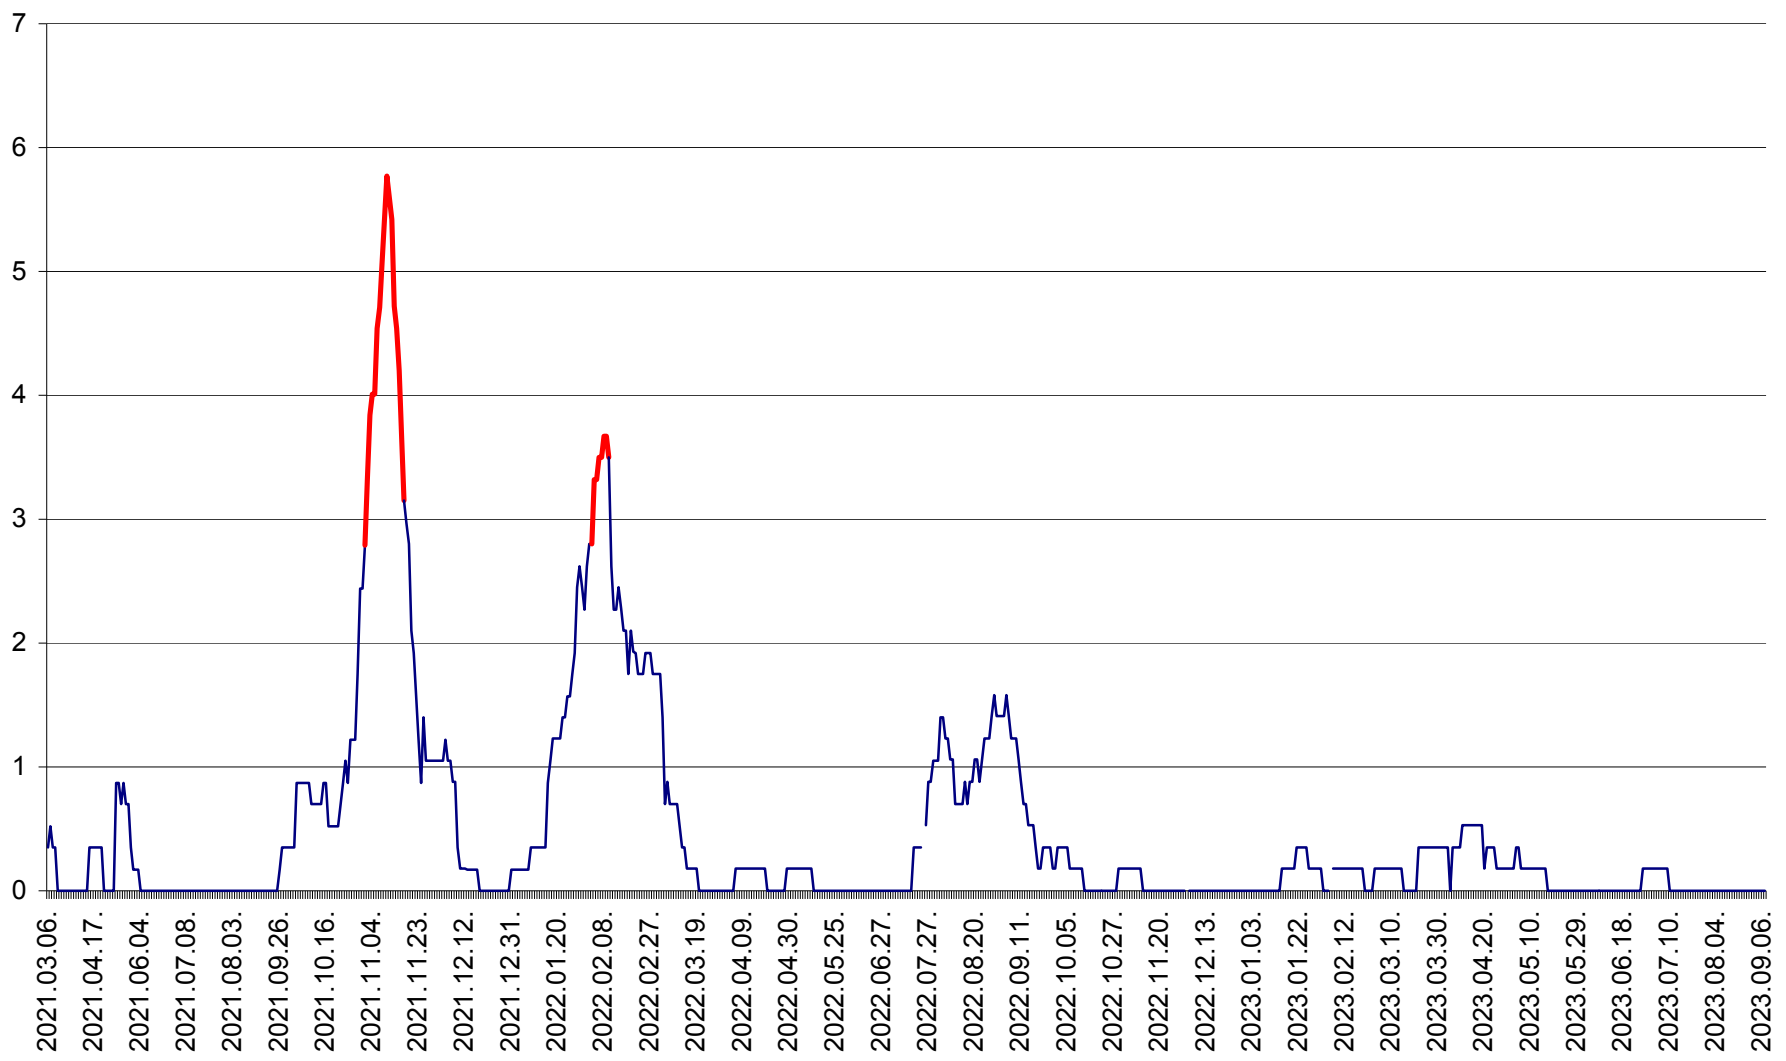

ORAȘ BĂLAN - Evoluția incidenței cumulate pe 14 zile la ‰ de locuitori
2021.03.07. - 2023.09.07.

BILBOR - Evolutia incidentei cumulate pe 14 zile la ‰ de locuitori
2021.03.07. - 2023.09.07.

ORAȘ BORSEC - Evolutia incidentei cumulate pe 14 zile la ‰ de locuitori
2021.03.07. - 2023.09.07.

CORBU - Evolutia incidentei cumulate pe 14 zile la ‰ de locuitori
2021.03.07. - 2023.09.07.

CORUND - Evolutia incidentei cumulate pe 14 zile la ‰ de locuitori
2021.03.07. - 2023.09.07.

COZMENI - Evolutia incidentei cumulate pe 14 zile la ‰ de locuitori
2021.03.07. - 2023.09.07.

ORAȘ CRISTURU SECUIESC - Evolutia incidentei cumulate pe 14 zile la ‰ de locuitori
2021.03.07. - 2023.09.07.

DĂNEȘTI - Evolutia incidentei cumulate pe 14 zile la ‰ de locuitori
2021.03.07. - 2023.09.07.

DÂRJIU - Evolutia incidentei cumulate pe 14 zile la ‰ de locuitori
2021.03.07. - 2023.09.07.

DEALU - Evolutia incidentei cumulate pe 14 zile la ‰ de locuitori
2021.03.07. - 2023.09.07.

DITRĂU - Evolutia incidentei cumulate pe 14 zile la ‰ de locuitori
2021.03.07. - 2023.09.07.