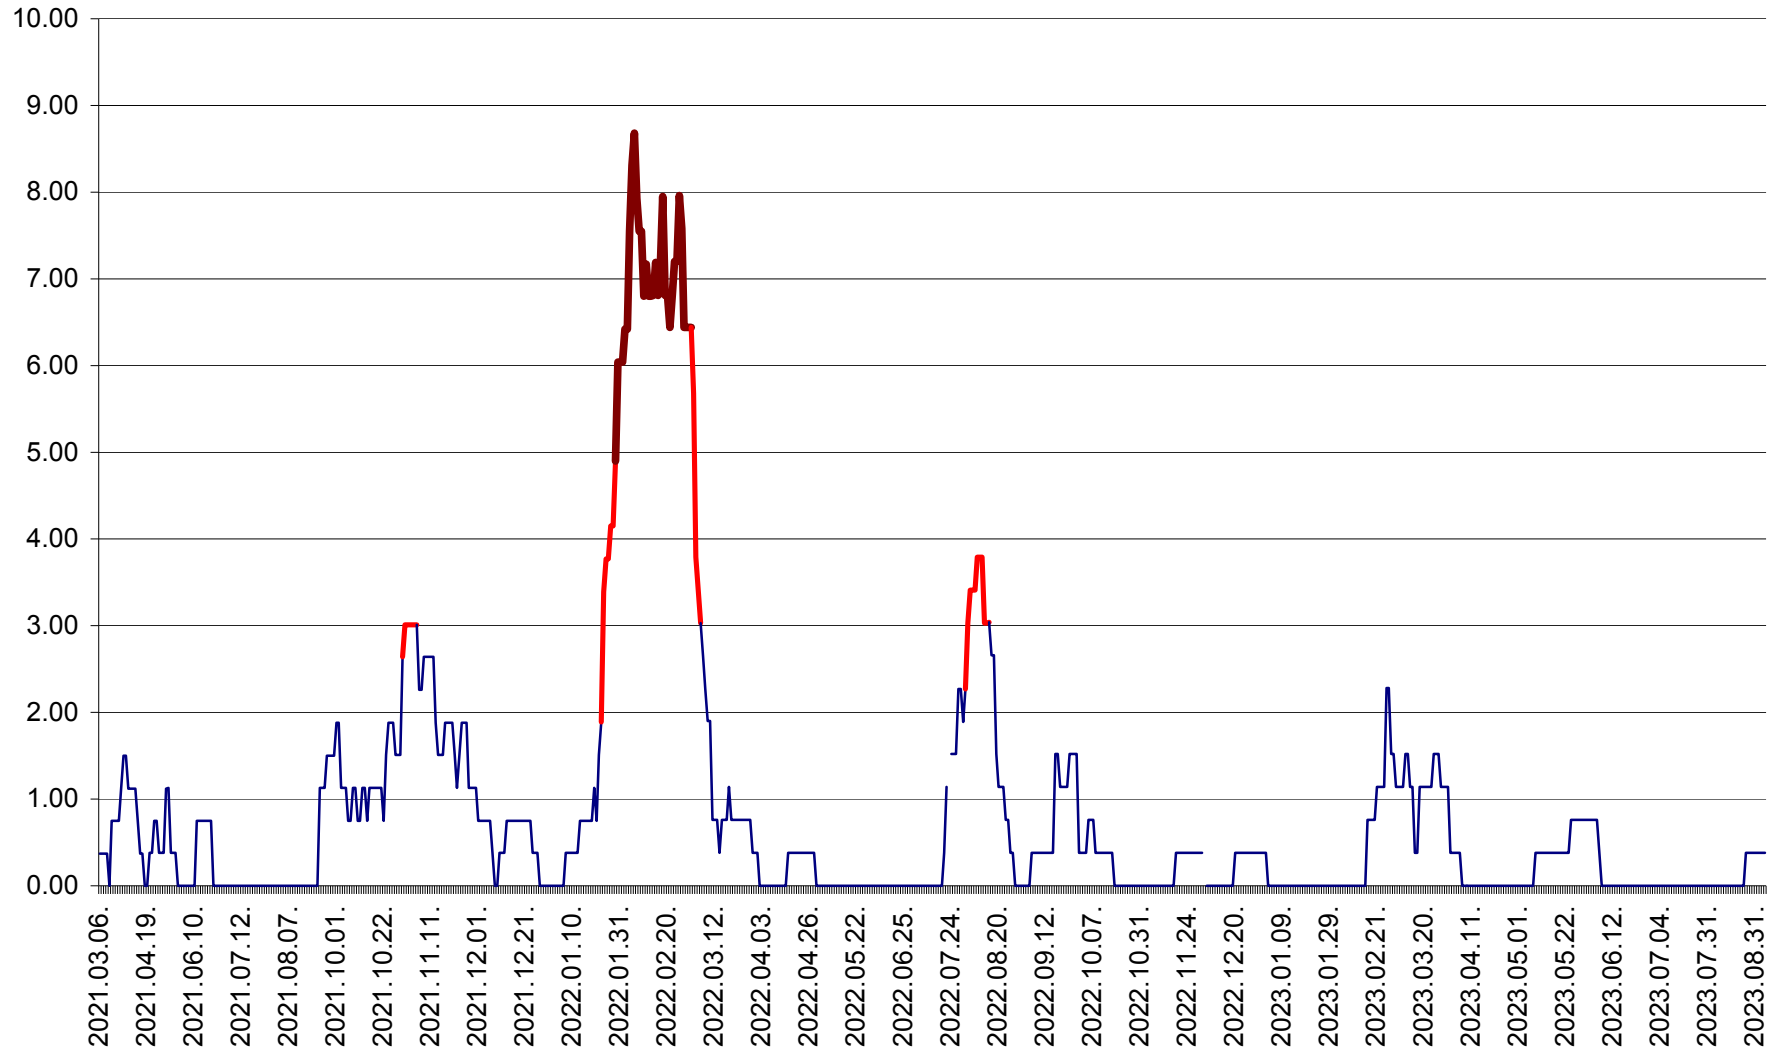

ATID - Evolutia incidentei cumulate pe 14 zile la % de locuitori
2021.03.07. - 2023.09.07.

AVRĂMEȘTI - Evolutia incidentei cumulate pe 14 zile la ‰ de locuitori
2021.03.07. - 2023.09.07.

ORAȘ BĂILE TUȘNAD - Evolutia incidentei cumulate pe 14 zile la ‰ de locuitori
2021.03.07. - 2023.09.07.

ORAȘ BĂLAN - Evoluția incidenței cumulate pe 14 zile la ‰ de locuitori
2021.03.07. - 2023.09.07.

BILBOR - Evolutia incidentei cumulate pe 14 zile la ‰ de locuitori
2021.03.07. - 2023.09.07.

ORAȘ BORSEC - Evolutia incidentei cumulate pe 14 zile la ‰ de locuitori
2021.03.07. - 2023.09.07.

BRĂDEȘTI - Evoluția incidenței cumulate pe 14 zile la ‰ de locuitori
2021.03.07. - 2023.09.07.

CĂPÂLNIȚA - Evolutia incidentei cumulate pe 14 zile la ‰ de locuitori
2021.03.07. - 2023.09.07.

CÂRȚA - Evolutia incidentei cumulate pe 14 zile la ‰ de locuitori
2021.03.07. - 2023.09.07.