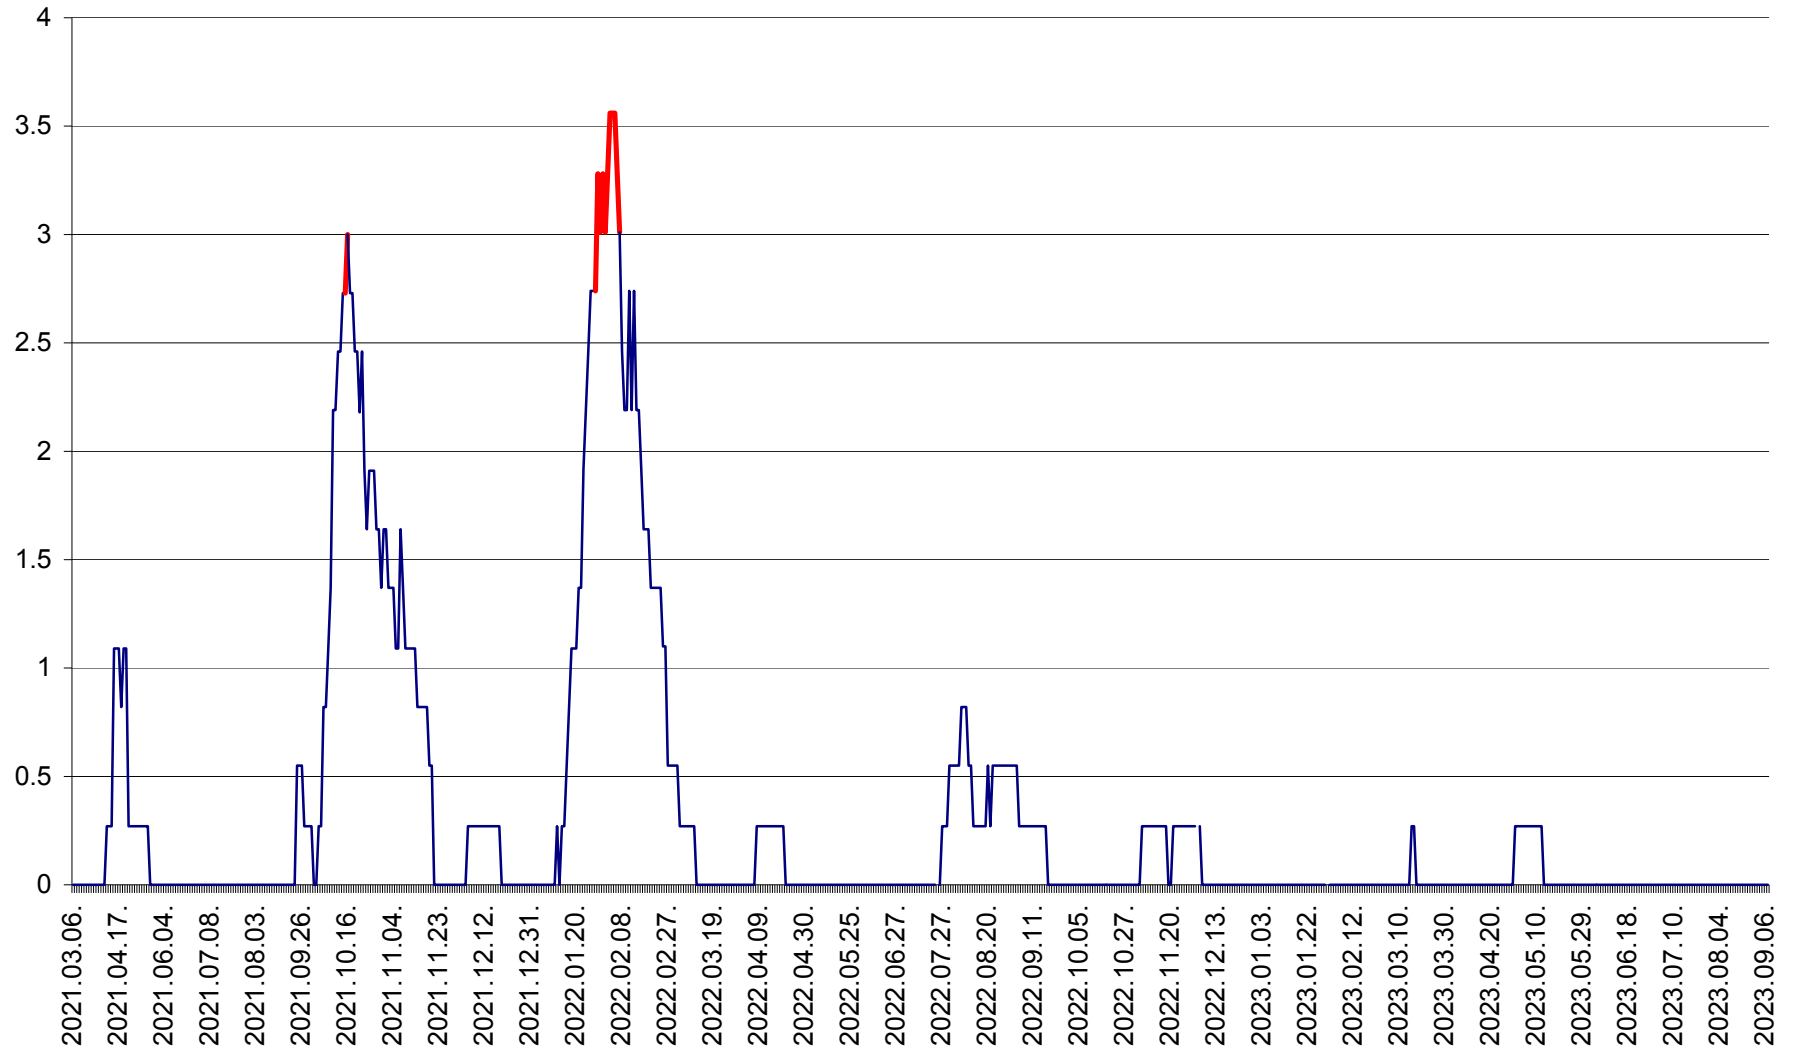

FELICENI - Evolutia incidentei cumulate pe 14 zile la ‰ de locuitori
2021.03.07. - 2023.09.07.

FRUMOASA - Evolutia incidentei cumulate pe 14 zile la ‰ de locuitori
2021.03.07. - 2023.09.07.

GĂLĂUȚAȘ - Evoluția incidenței cumulate pe 14 zile la ‰ de locuitori
2021.03.07. - 2023.09.07.

MUNICIPIUL GHEORGHENI - Evolutia incidentei cumulate pe 14 zile la % de locuitori
2021.03.07. - 2023.09.07.

JOSENI - Evolutia incidentei cumulate pe 14 zile la ‰ de locuitori
2021.03.07. - 2023.09.07.

LĂZAREA - Evolutia incidentei cumulate pe 14 zile la % de locuitori
2021.03.07. - 2023.09.07.

LELICENI - Evolutia incidentei cumulate pe 14 zile la ‰ de locuitori
2021.03.07. - 2023.09.07.

LUETA - Evolutia incidentei cumulate pe 14 zile la ‰ de locuitori
2021.03.07. - 2023.09.07.

LUNCA DE JOS - Evolutia incidentei cumulate pe 14 zile la ‰ de locuitori
2021.03.07. - 2023.09.07.