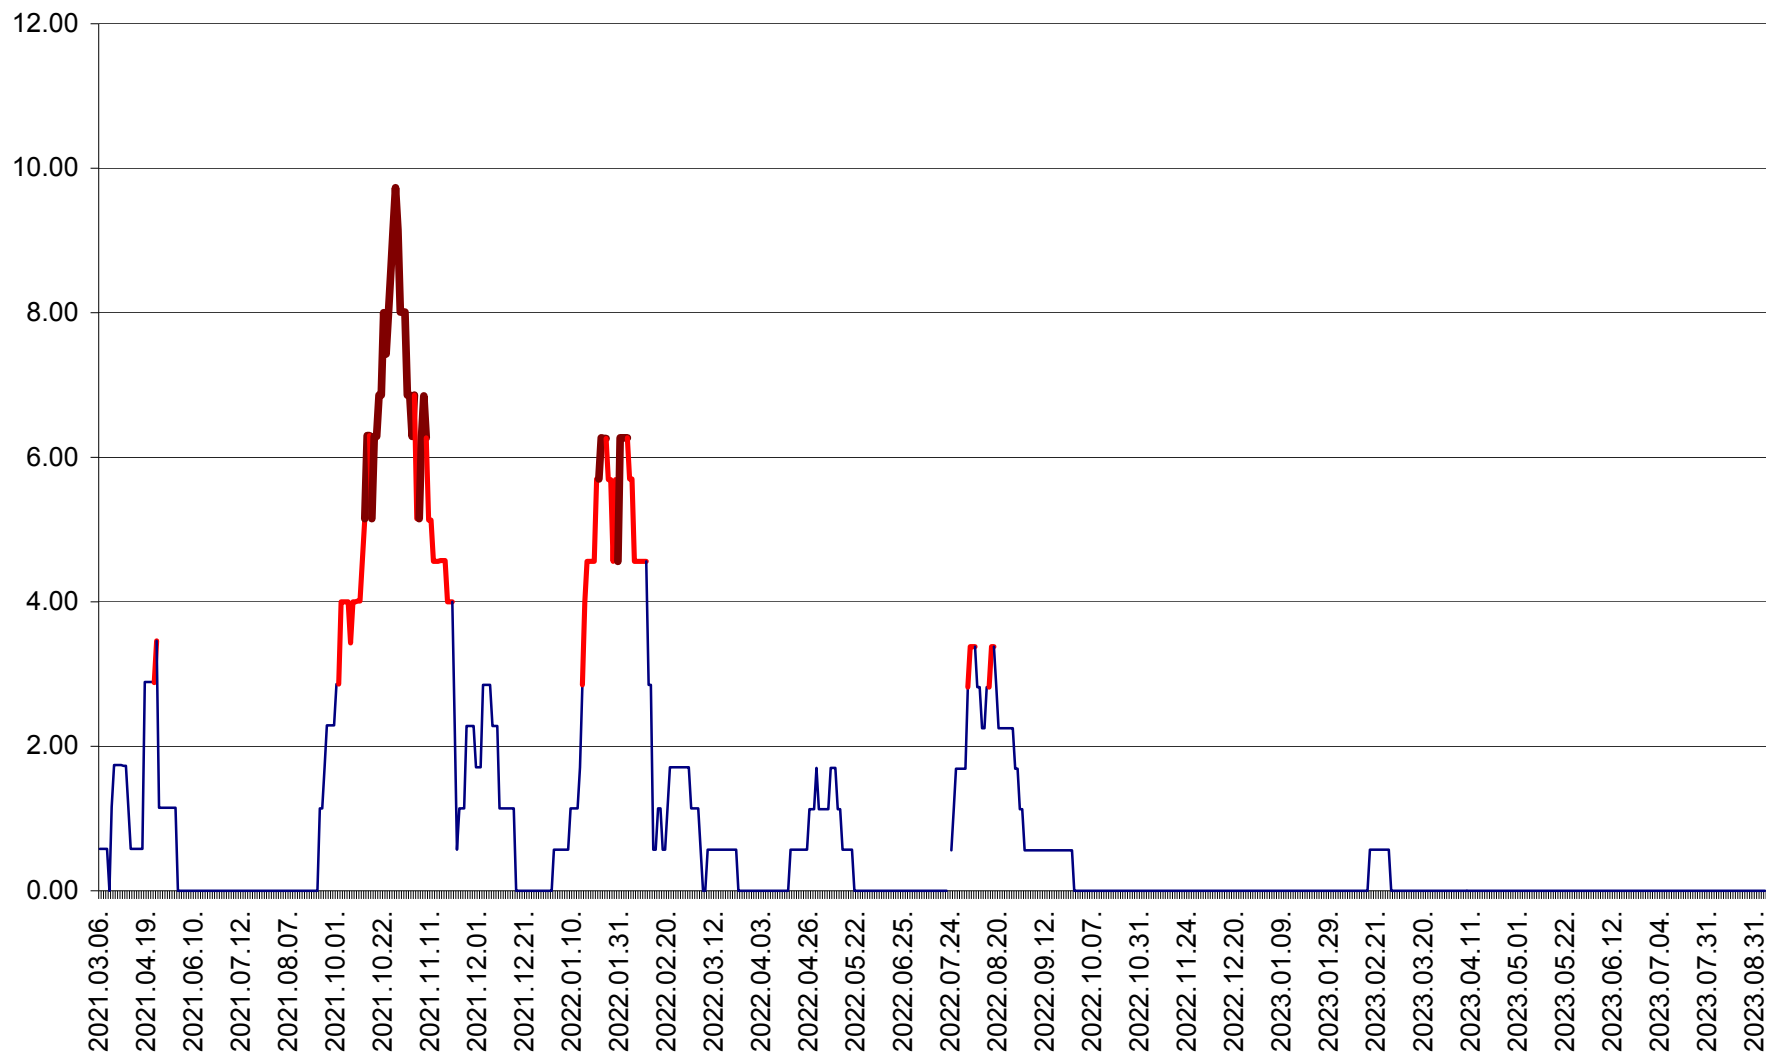

ORAȘ VLĂHIȚA - Evolutia incidentei cumulate pe 14 zile la ‰ de locuitori
2021.03.07. - 2023.09.07.