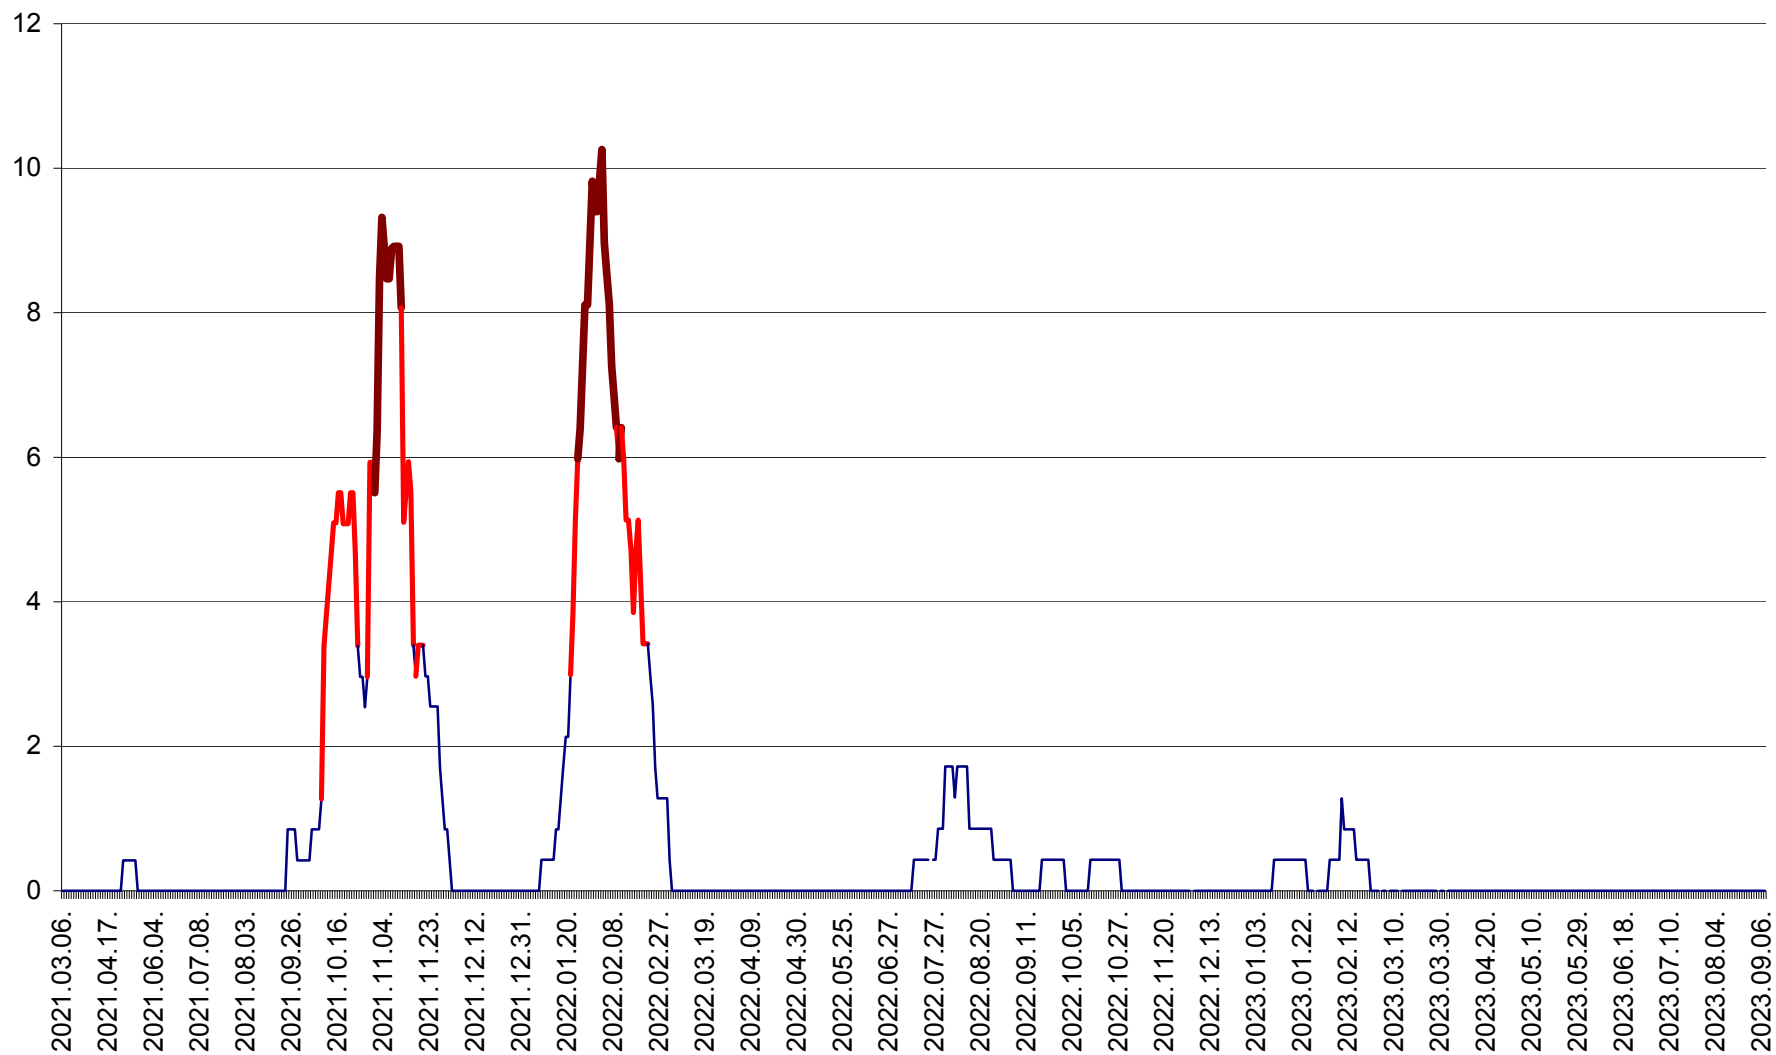

RACU - Evolutia incidentei cumulate pe 14 zile la ‰ de locuitori
2021.03.07. - 2023.09.07.

REMETEA - Evolutia incidentei cumulate pe 14 zile la % de locuitori
2021.03.07. - 2023.09.07.

SĂCEL - Evolutia incidentei cumulate pe 14 zile la ‰ de locuitori
2021.03.07. - 2023.09.07.

SÂNCRĂIENI - Evolutia incidentei cumulate pe 14 zile la ‰ de locuitori
2021.03.07. - 2023.09.07.

SÂNDOMIC - Evolutia incidentei cumulate pe 14 zile la ‰ de locuitori
2021.03.07. - 2023.09.07.

SÂNMARTIN - Evolutia incidentei cumulate pe 14 zile la ‰ de locuitori
2021.03.07. - 2023.09.07.