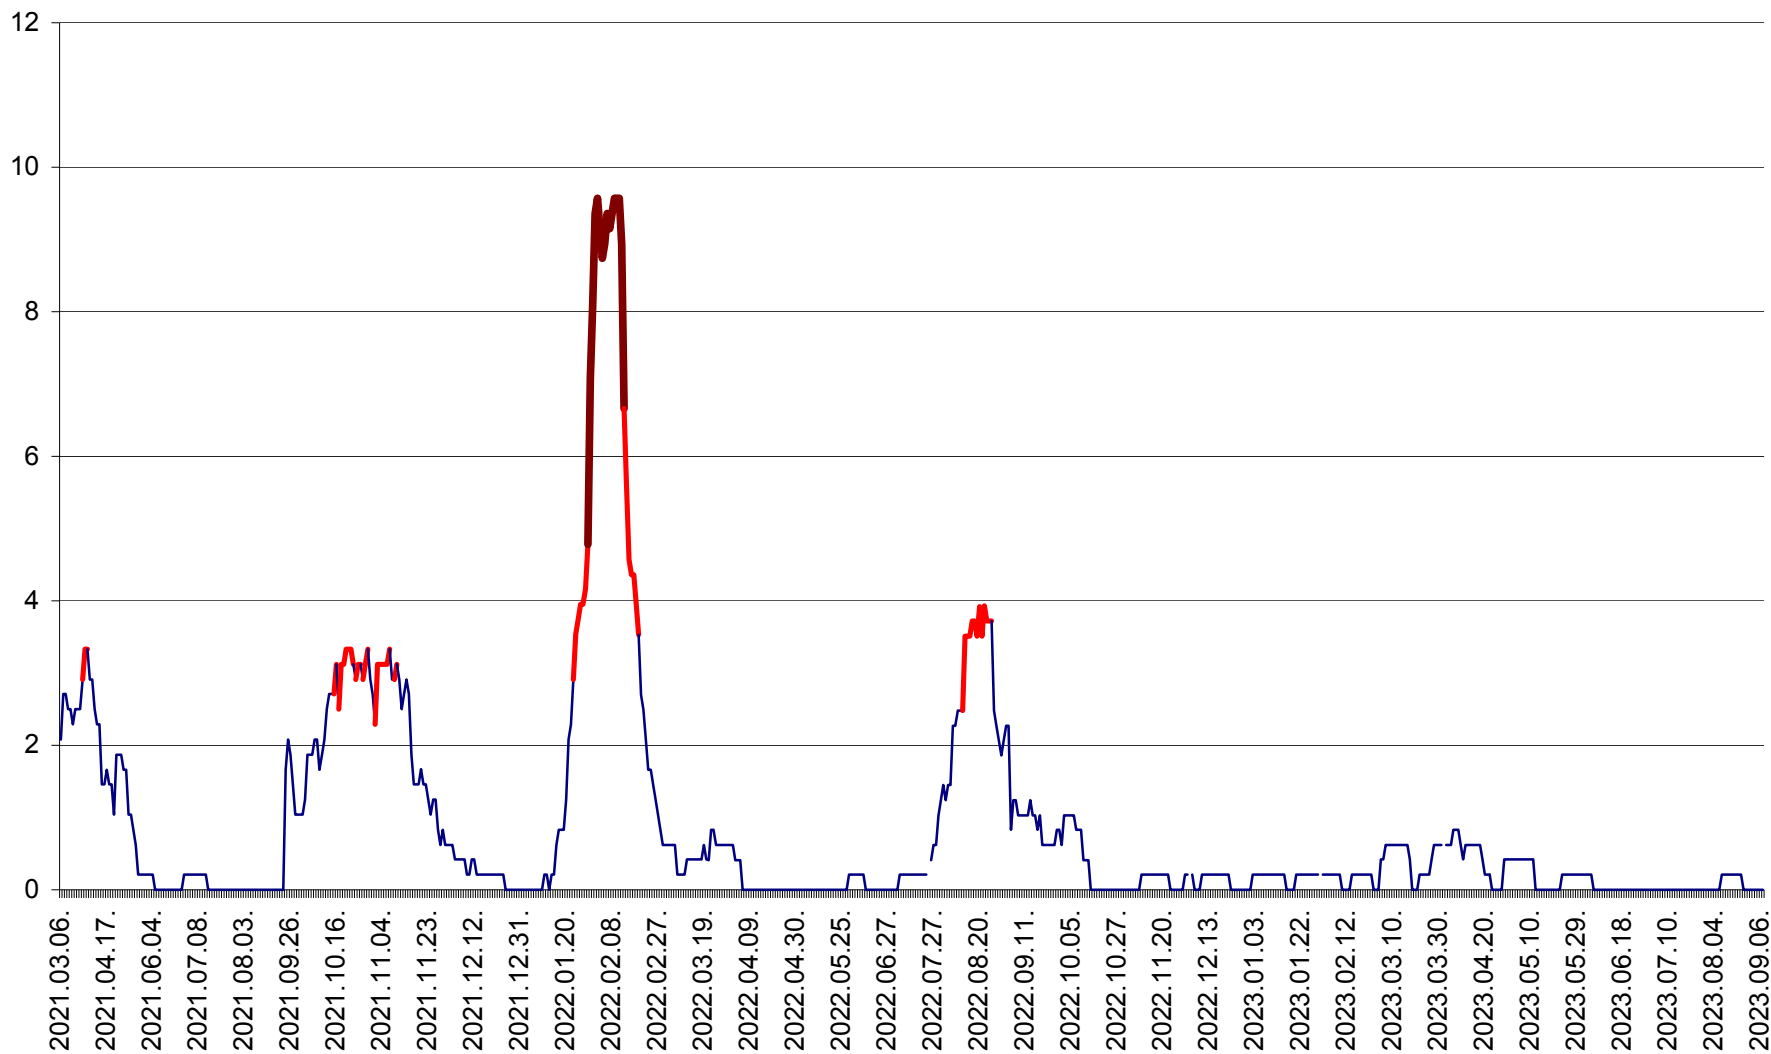

MUNICIPIUL GHEORGHENI - Evolutia incidentei cumulate pe 14 zile la % de locuitori
2021.03.07. - 2023.09.07.

JOSENI - Evolutia incidentei cumulate pe 14 zile la ‰ de locuitori
2021.03.07. - 2023.09.07.

LĂZAREA - Evolutia incidentei cumulate pe 14 zile la % de locuitori
2021.03.07. - 2023.09.07.

LELICENI - Evolutia incidentei cumulate pe 14 zile la ‰ de locuitori
2021.03.07. - 2023.09.07.

LUETA - Evolutia incidentei cumulate pe 14 zile la ‰ de locuitori
2021.03.07. - 2023.09.07.

LUNCA DE JOS - Evolutia incidentei cumulate pe 14 zile la ‰ de locuitori
2021.03.07. - 2023.09.07.

LUNCA DE SUS - Evolutia incidentei cumulate pe 14 zile la ‰ de locuitori
2021.03.07. - 2023.09.07.

LUPENI - Evolutia incidentei cumulate pe 14 zile la ‰ de locuitori
2021.03.07. - 2023.09.07.

MĂDĂRAȘ - Evolutia incidentei cumulate pe 14 zile la ‰ de locuitori
2021.03.07. - 2023.09.07.