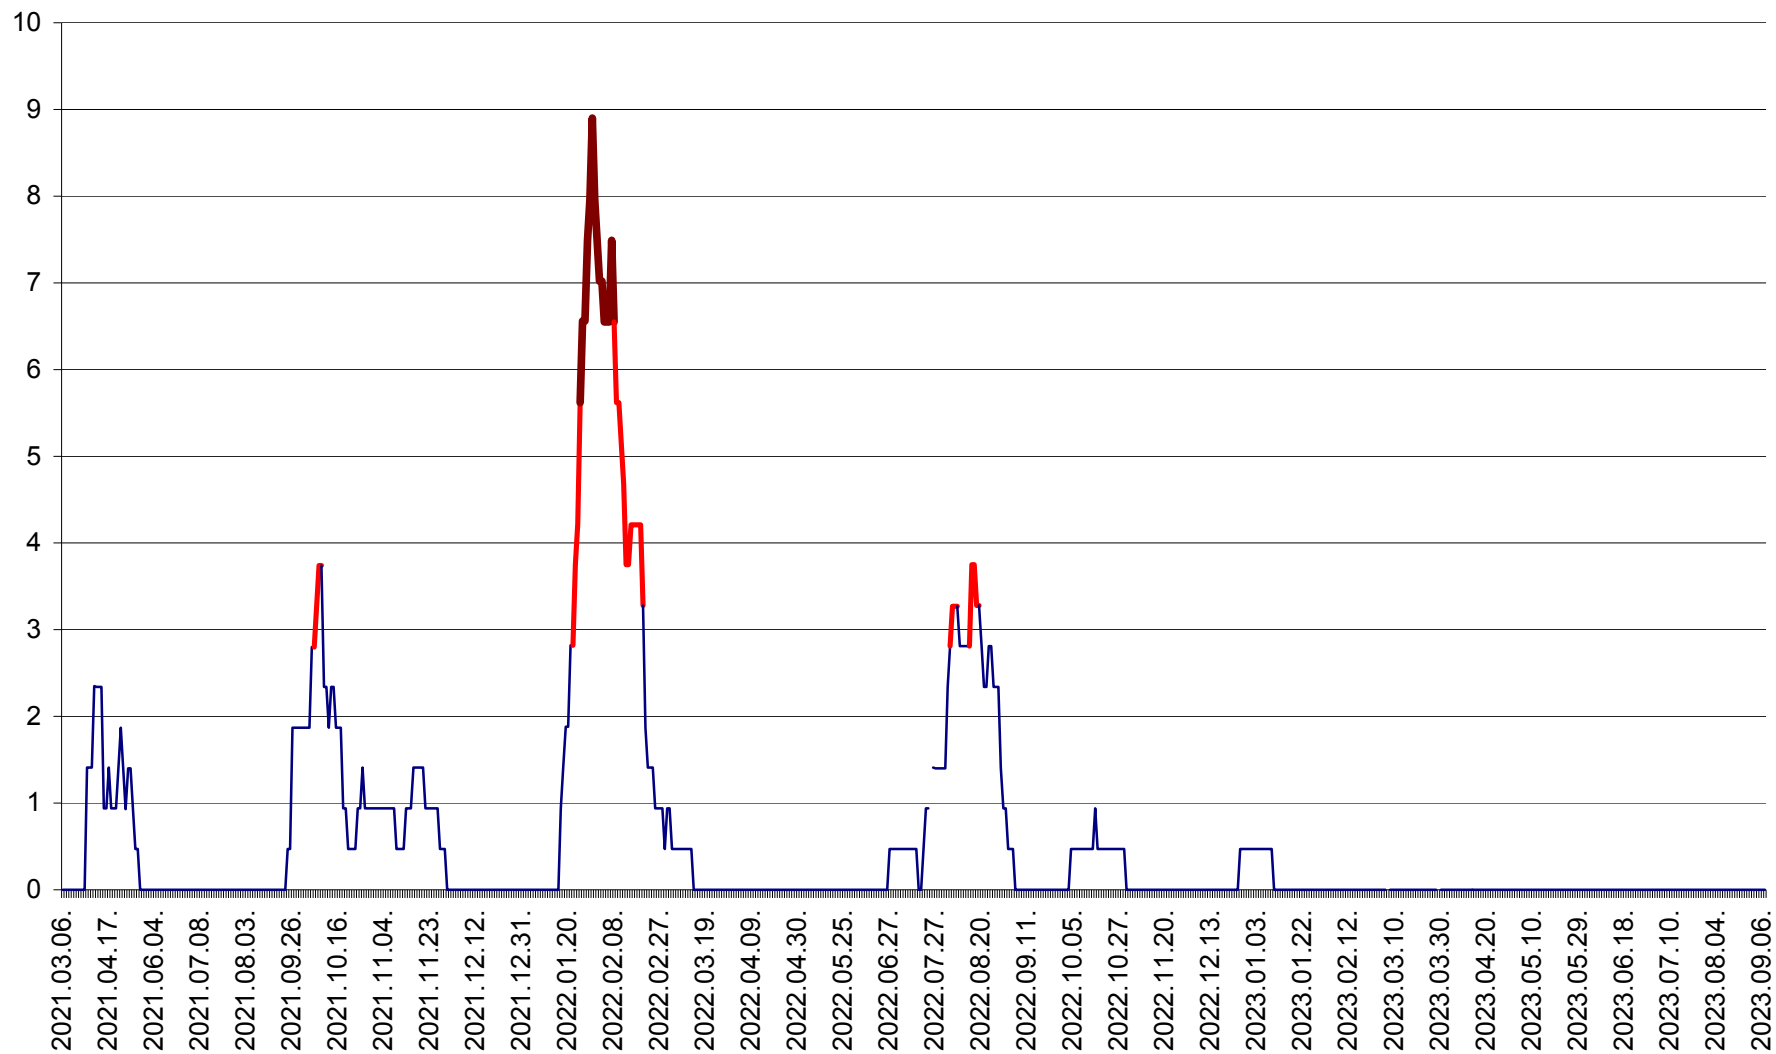

SECUIENI - Evolutia incidentei cumulate pe 14 zile la % de locuitori
2021.03.07. - 2023.09.07.