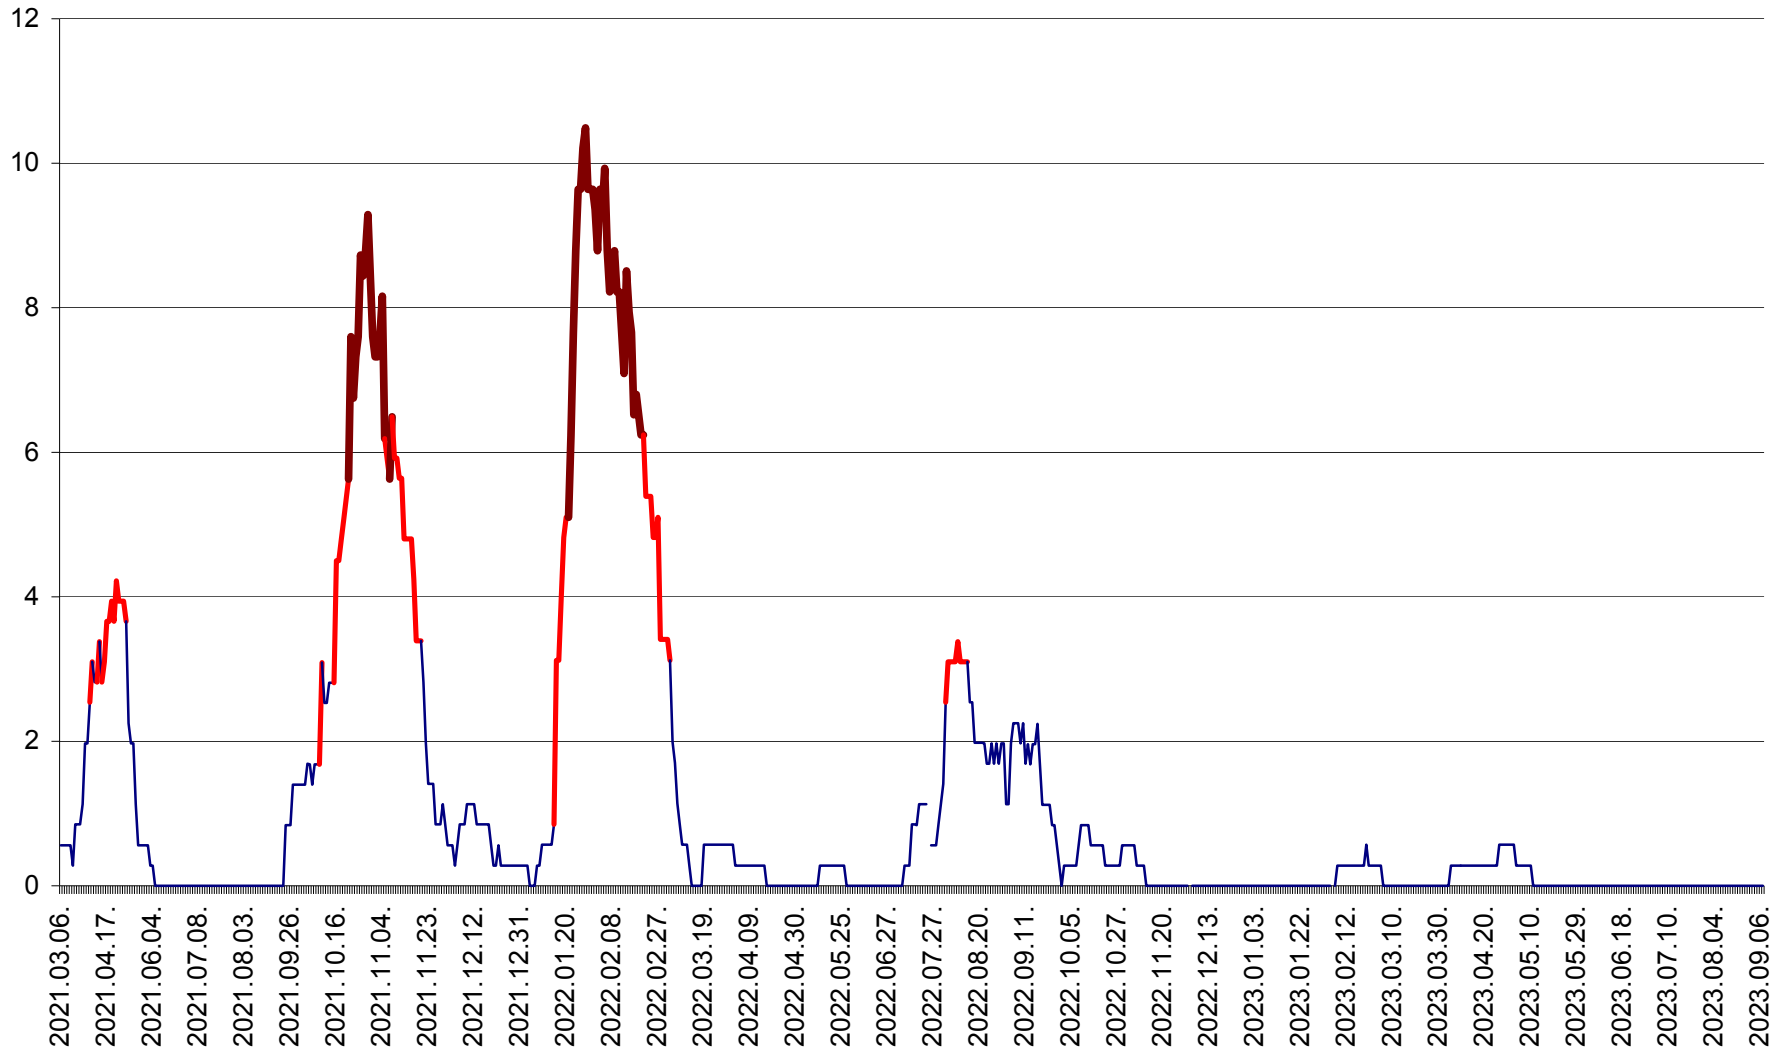

ORAȘ CRISTURU SECUIESC - Evolutia incidentei cumulate pe 14 zile la ‰ de locuitori
2021.03.07. - 2023.09.07.

DĂNEȘTI - Evolutia incidentei cumulate pe 14 zile la ‰ de locuitori
2021.03.07. - 2023.09.07.

DÂRJIU - Evolutia incidentei cumulate pe 14 zile la ‰ de locuitori
2021.03.07. - 2023.09.07.

DEALU - Evolutia incidentei cumulate pe 14 zile la ‰ de locuitori
2021.03.07. - 2023.09.07.

DITRĂU - Evolutia incidentei cumulate pe 14 zile la ‰ de locuitori
2021.03.07. - 2023.09.07.

FELICENI - Evolutia incidentei cumulate pe 14 zile la ‰ de locuitori
2021.03.07. - 2023.09.07.

FRUMOASA - Evolutia incidentei cumulate pe 14 zile la ‰ de locuitori
2021.03.07. - 2023.09.07.

GĂLĂUȚAȘ - Evoluția incidenței cumulate pe 14 zile la ‰ de locuitori
2021.03.07. - 2023.09.07.