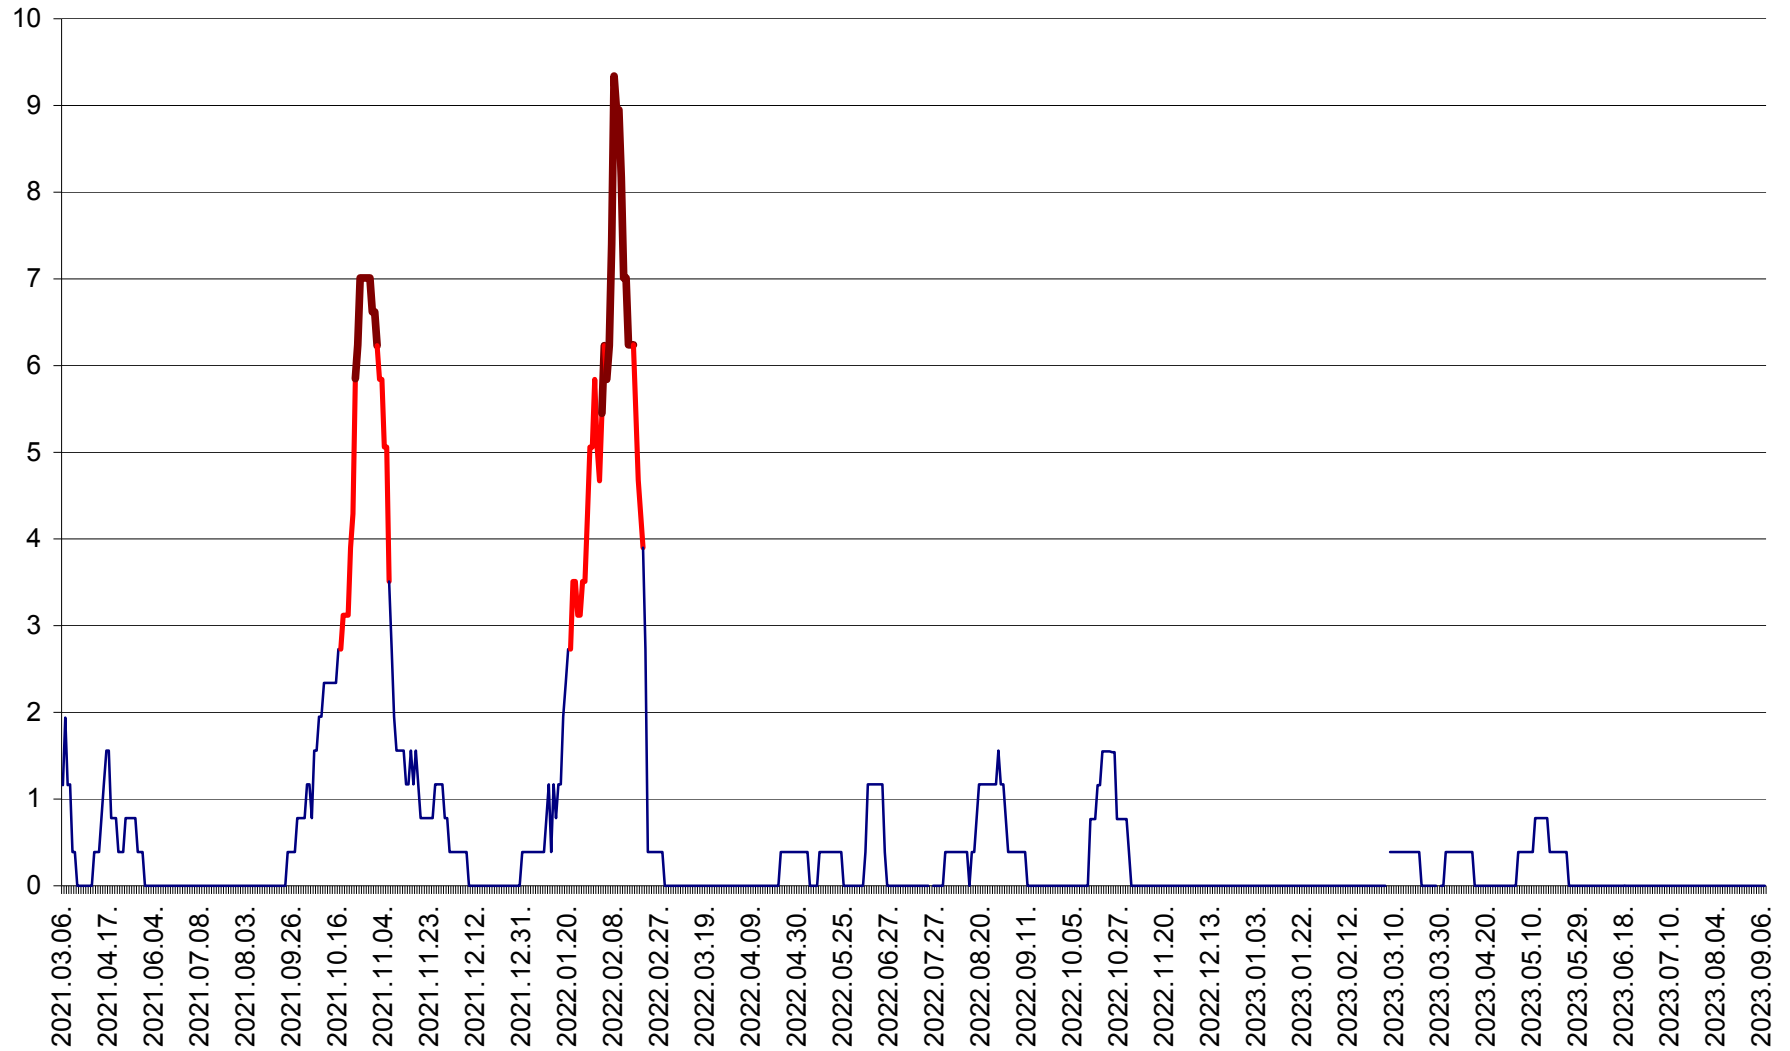

MUNICIPIUL TOPLIȚA - Evolutia incidentei cumulate pe 14 zile la ‰ de locuitori
2021.03.07. - 2023.09.07.