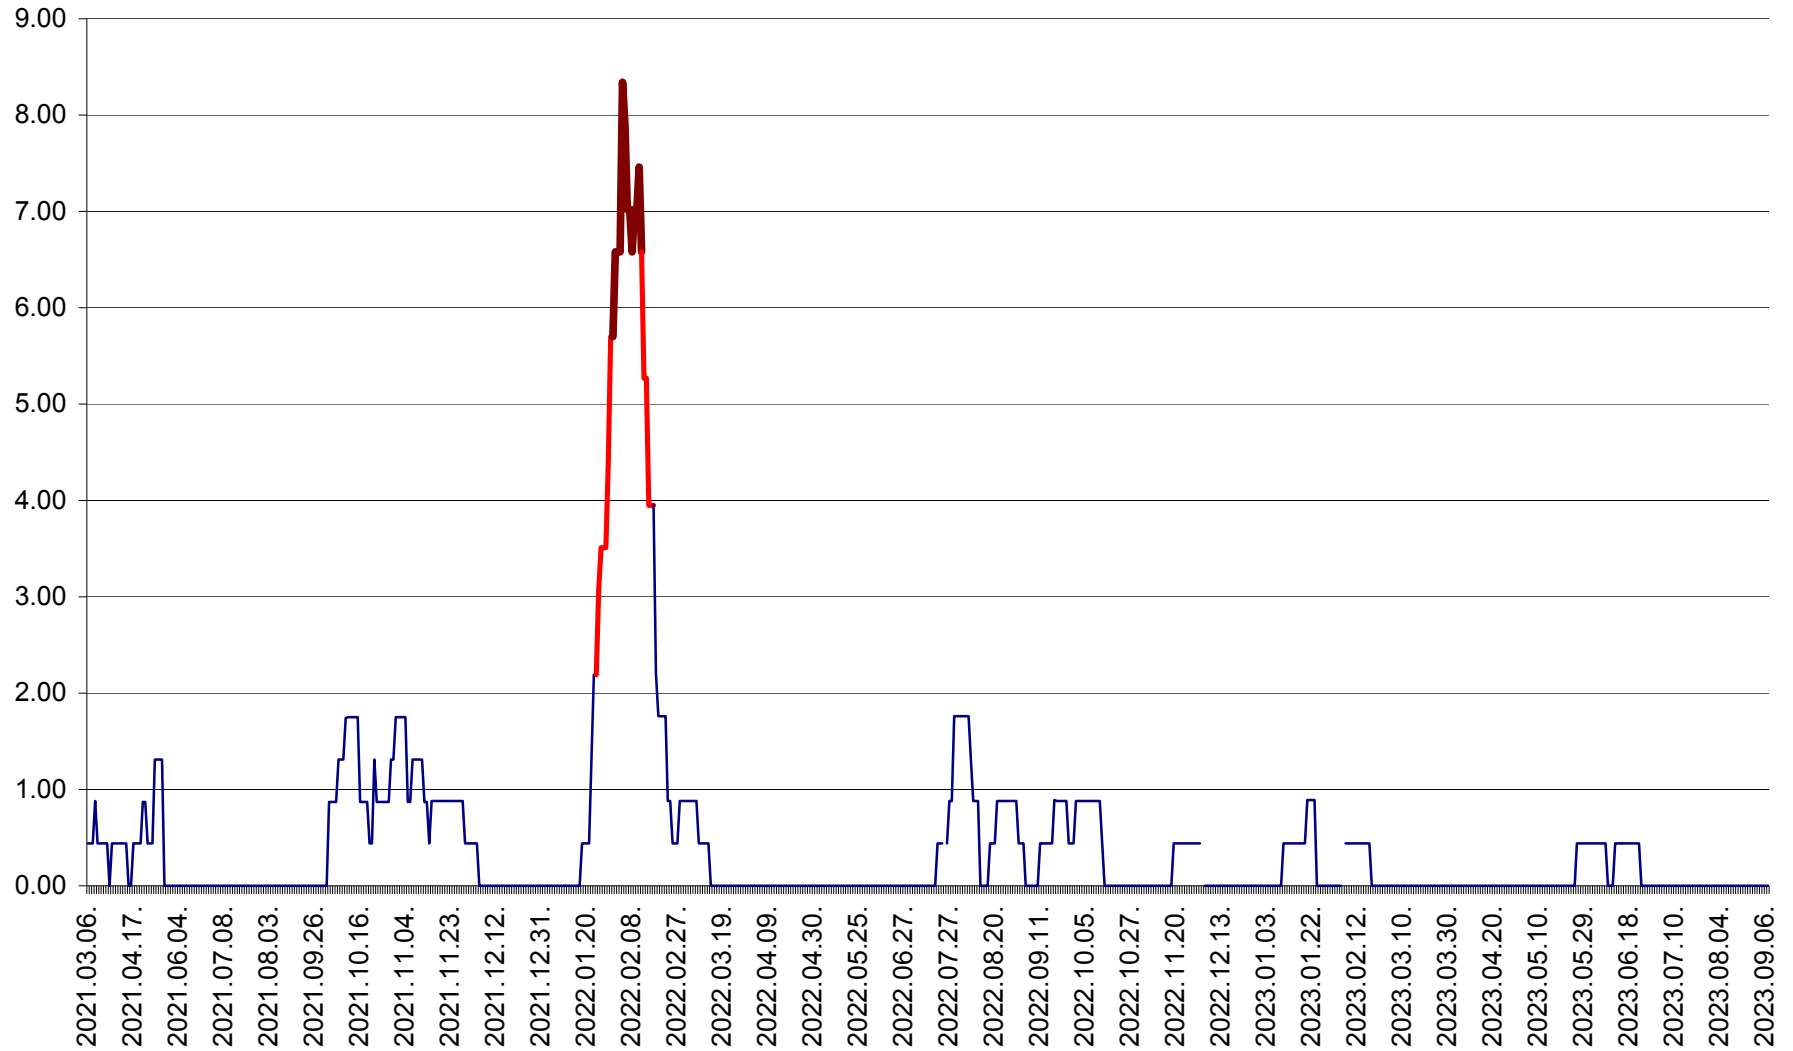

ORAȘ BĂLAN - Evoluția incidenței cumulate pe 14 zile la ‰ de locuitori
2021.03.07. - 2023.09.07.

BILBOR - Evolutia incidentei cumulate pe 14 zile la ‰ de locuitori
2021.03.07. - 2023.09.07.

ORAȘ BORSEC - Evolutia incidentei cumulate pe 14 zile la ‰ de locuitori
2021.03.07. - 2023.09.07.

BRĂDEȘTI - Evoluția incidenței cumulate pe 14 zile la ‰ de locuitori
2021.03.07. - 2023.09.07.

CĂPÂLNIȚA - Evolutia incidentei cumulate pe 14 zile la ‰ de locuitori
2021.03.07. - 2023.09.07.

CÂRȚA - Evolutia incidentei cumulate pe 14 zile la ‰ de locuitori
2021.03.07. - 2023.09.07.

CICEU - Evolutia incidentei cumulate pe 14 zile la ‰ de locuitori
2021.03.07. - 2023.09.07.

CIUCSÂNGEORGIU - Evolutia incidentei cumulate pe 14 zile la ‰ de locuitori
2021.03.07. - 2023.09.07.

CIUMANI - Evolutia incidentei cumulate pe 14 zile la ‰ de locuitori
2021.03.07. - 2023.09.07.

CORBU - Evolutia incidentei cumulate pe 14 zile la ‰ de locuitori
2021.03.07. - 2023.09.07.

CORUND - Evolutia incidentei cumulate pe 14 zile la ‰ de locuitori
2021.03.07. - 2023.09.07.

COZMENI - Evolutia incidentei cumulate pe 14 zile la ‰ de locuitori
2021.03.07. - 2023.09.07.