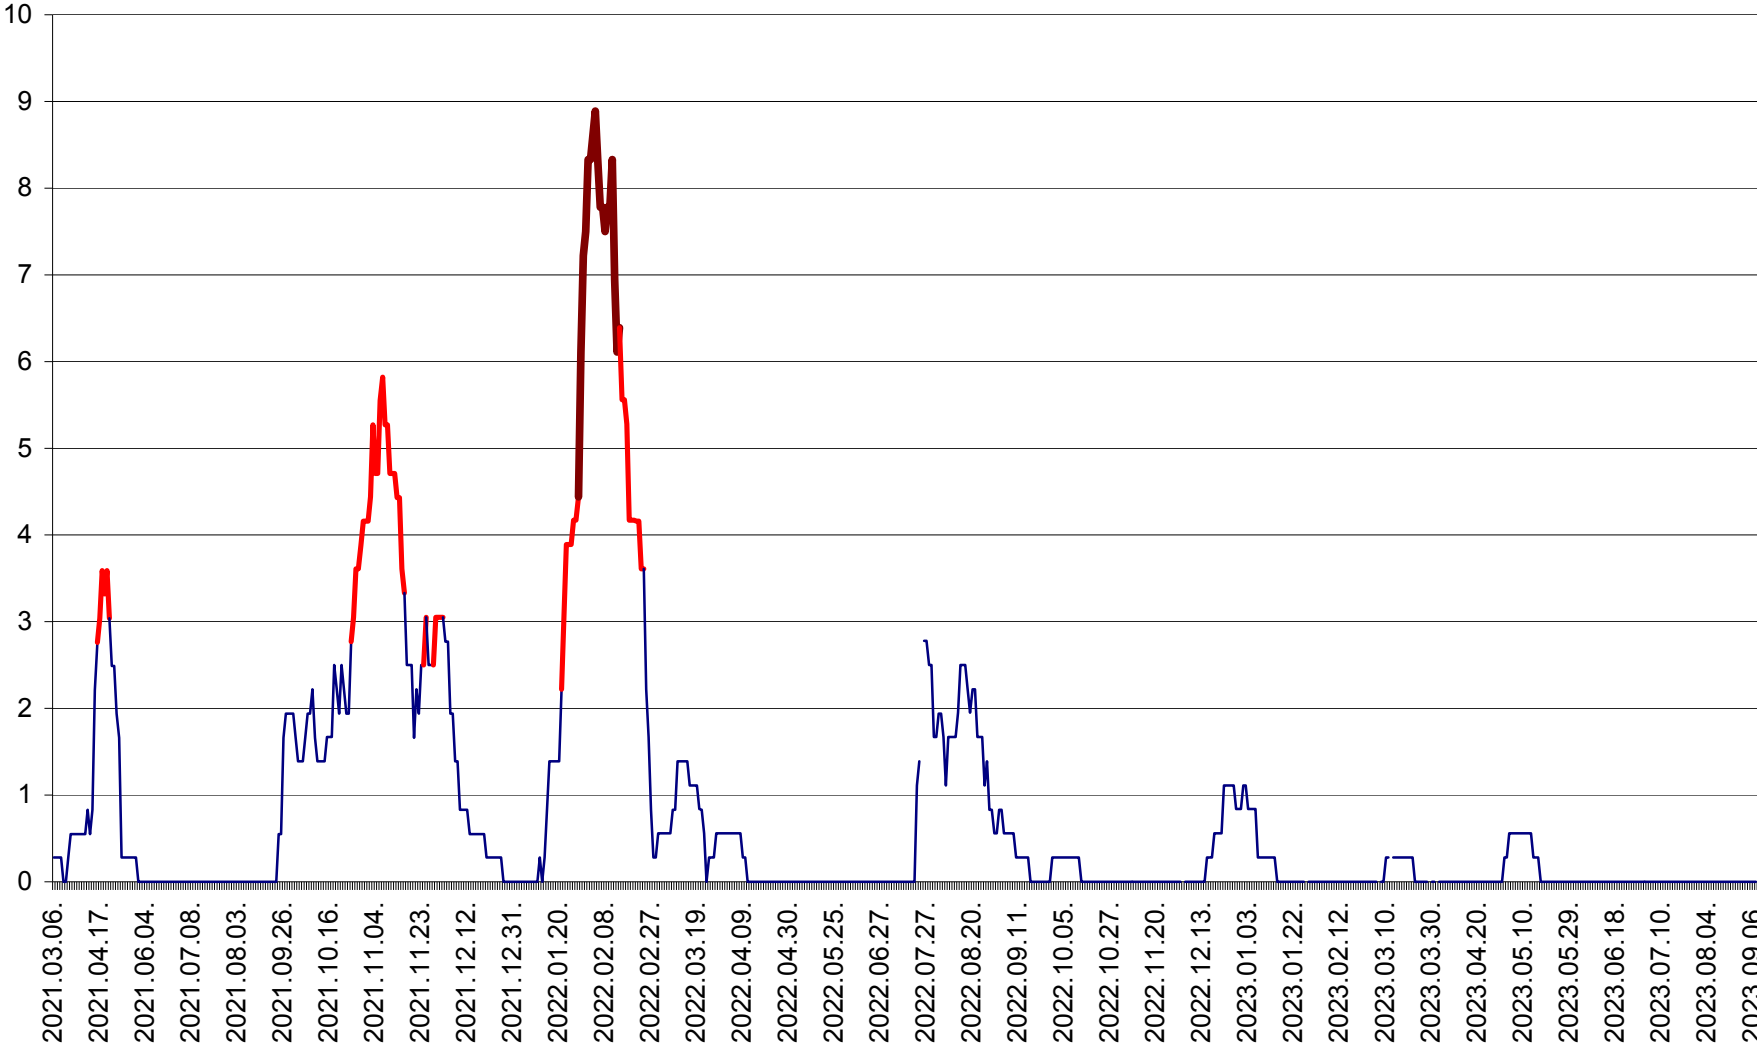

MĂRTINIȘ - Evolutia incidentei cumulate pe 14 zile la ‰ de locuitori
2021.03.07. - 2023.09.07.

MEREȘTI - Evolutia incidentei cumulate pe 14 zile la ‰ de locuitori
2021.03.07. - 2023.09.07.

MUNICIPIUL MIERCUREA-CIUC - Evolutia incidentei cumulate pe 14 zile la ‰ de locuitori
2021.03.07. - 2023.09.07.

MIHĂILENI - Evolutia incidentei cumulate pe 14 zile la ‰ de locuitori
2021.03.07. - 2023.09.07.

MUGENI - Evolutia incidentei cumulate pe 14 zile la ‰ de locuitori
2021.03.07. - 2023.09.07.

OCLAND - Evolutia incidentei cumulate pe 14 zile la ‰ de locuitori
2021.03.07. - 2023.09.07.