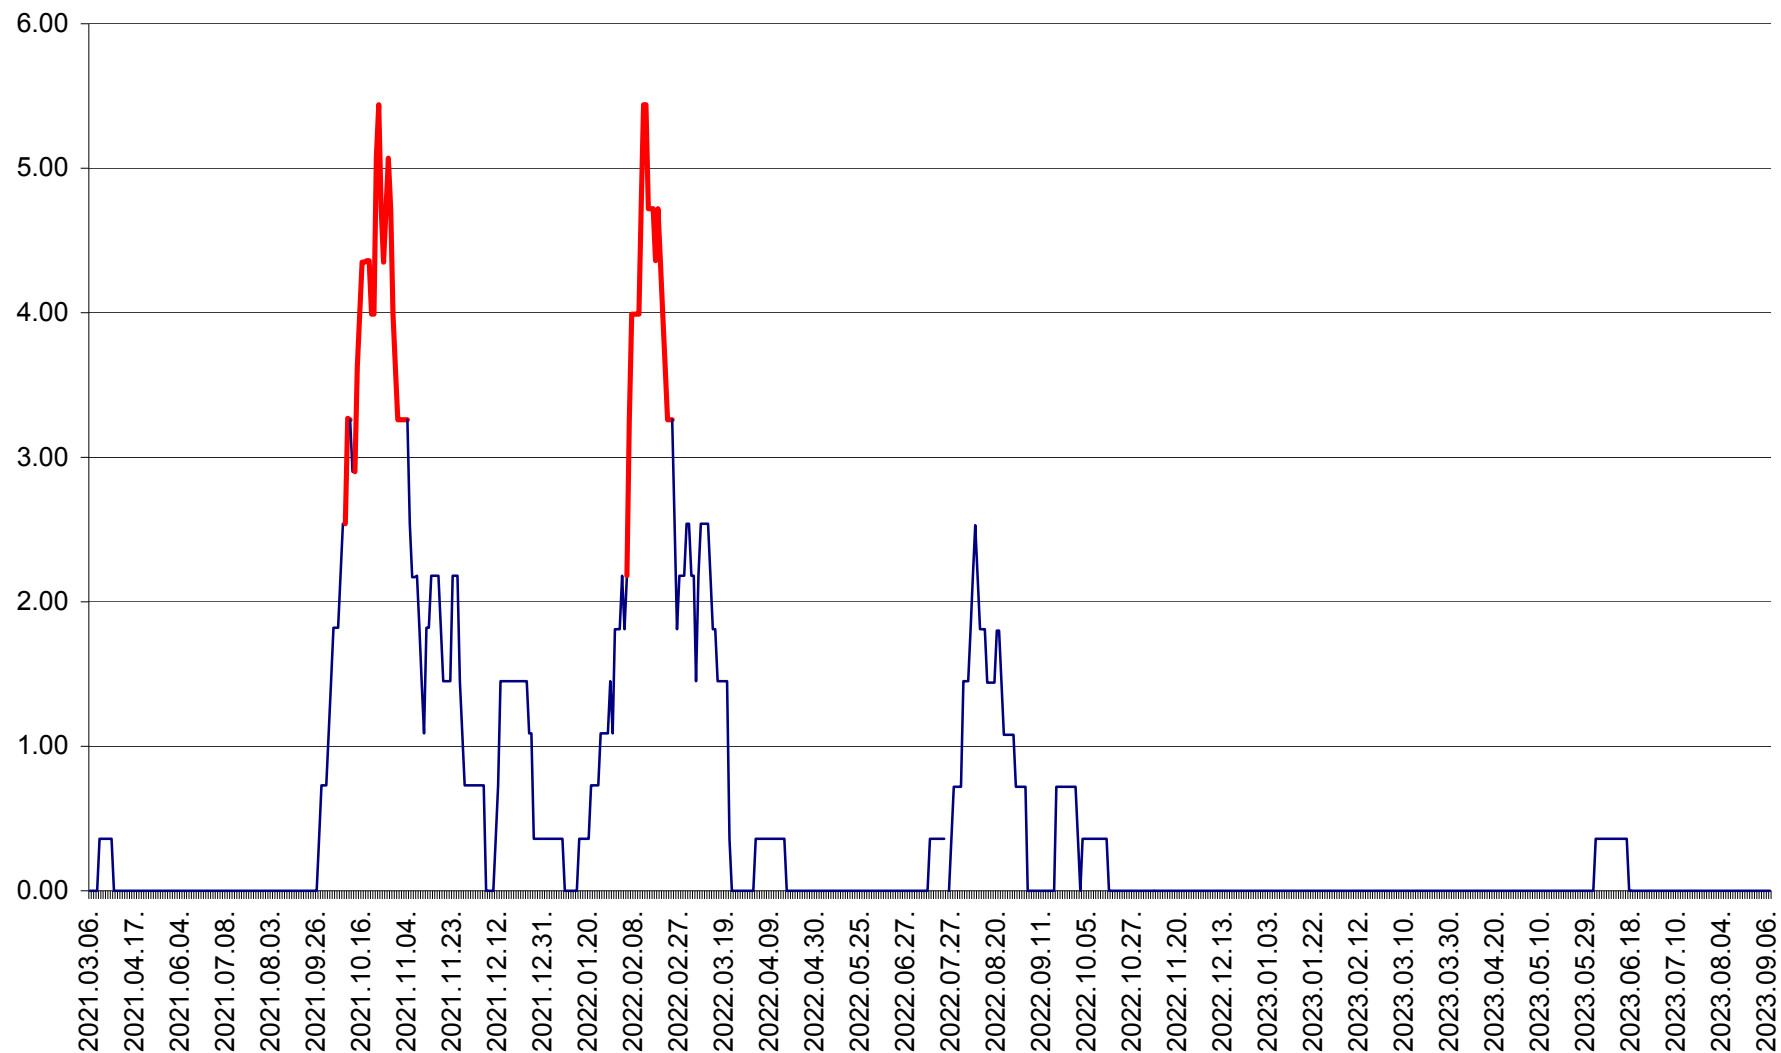

ATID - Evolutia incidentei cumulate pe 14 zile la % de locuitori
2021.03.07. - 2023.09.07.

AVRĂMEȘTI - Evolutia incidentei cumulate pe 14 zile la ‰ de locuitori
2021.03.07. - 2023.09.07.

ORAȘ BĂILE TUȘNAD - Evolutia incidentei cumulate pe 14 zile la ‰ de locuitori
2021.03.07. - 2023.09.07.

ORAȘ BĂLAN - Evoluția incidenței cumulate pe 14 zile la ‰ de locuitori
2021.03.07. - 2023.09.07.

BILBOR - Evolutia incidentei cumulate pe 14 zile la ‰ de locuitori
2021.03.07. - 2023.09.07.

ORAȘ BORSEC - Evolutia incidentei cumulate pe 14 zile la ‰ de locuitori
2021.03.07. - 2023.09.07.

BRĂDEȘTI - Evoluția incidenței cumulate pe 14 zile la ‰ de locuitori
2021.03.07. - 2023.09.07.

CĂPÂLNIȚA - Evolutia incidentei cumulate pe 14 zile la ‰ de locuitori
2021.03.07. - 2023.09.07.

CÂRȚA - Evolutia incidentei cumulate pe 14 zile la ‰ de locuitori
2021.03.07. - 2023.09.07.