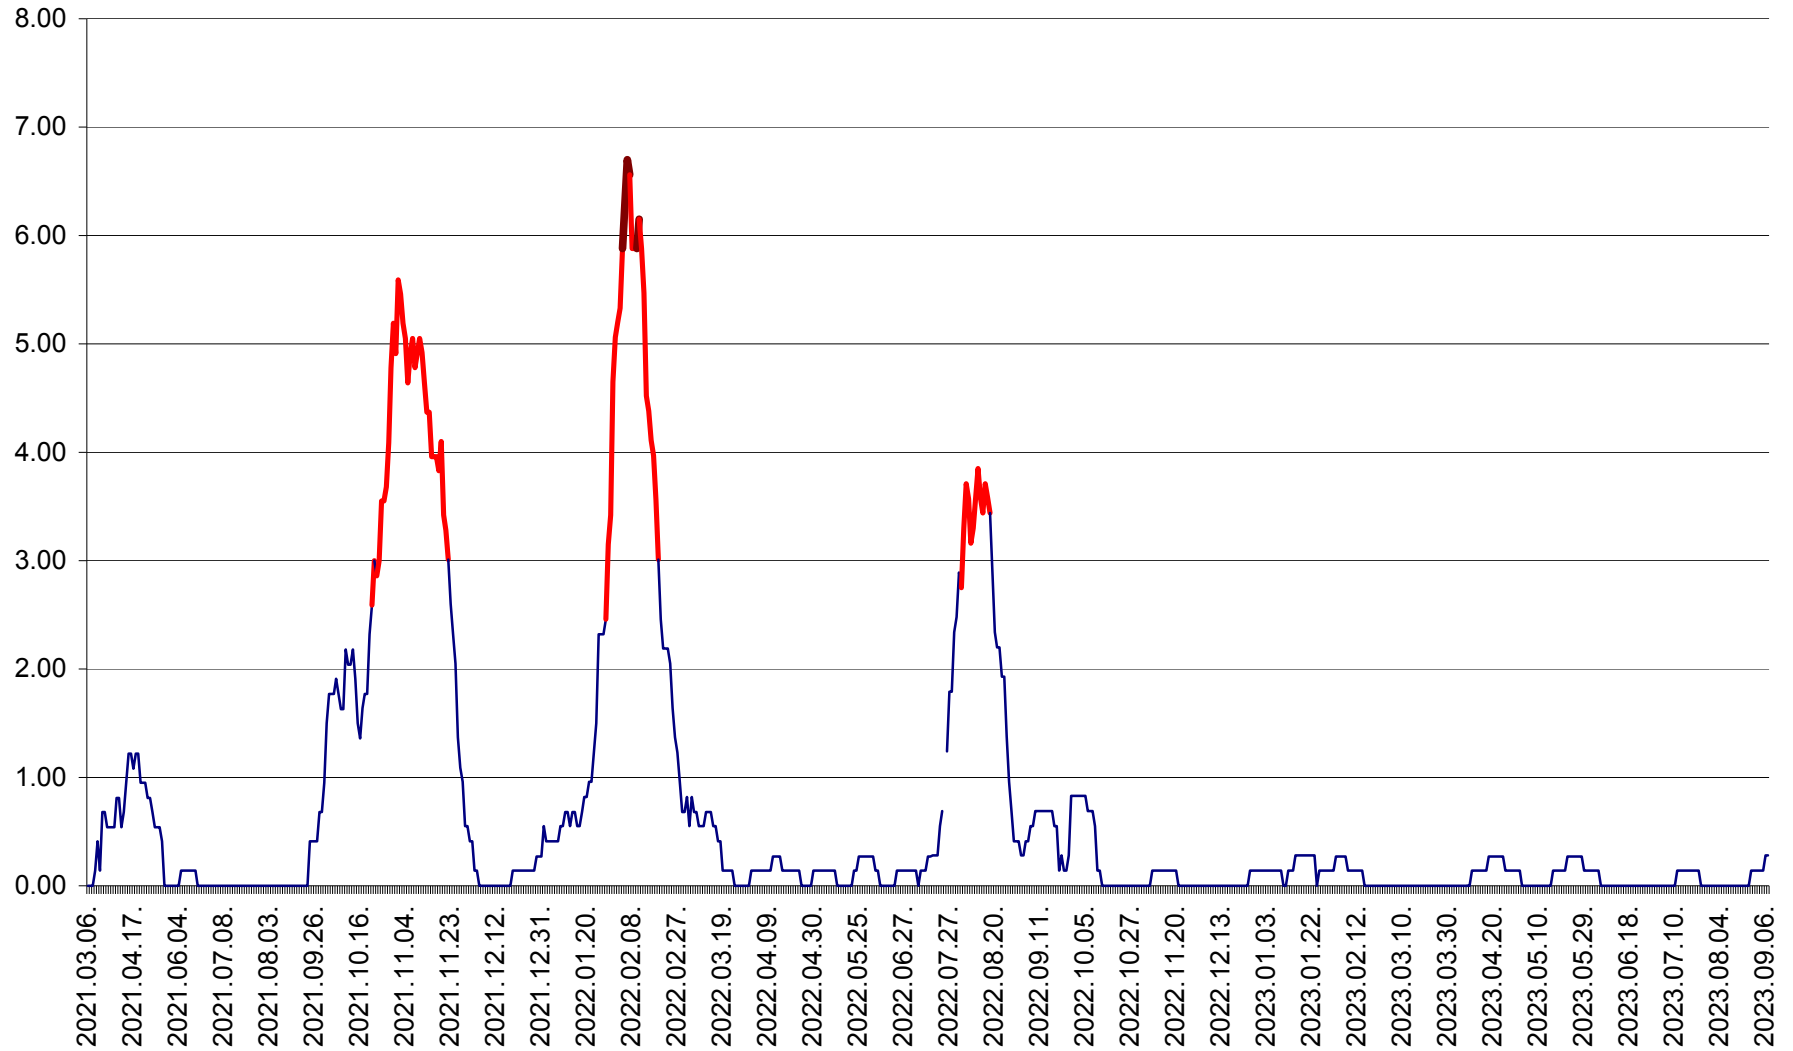

ATID - Evolutia incidentei cumulate pe 14 zile la % de locuitori
2021.03.07. - 2023.09.07.

AVRĂMEȘTI - Evolutia incidentei cumulate pe 14 zile la ‰ de locuitori
2021.03.07. - 2023.09.07.

ORAȘ BĂILE TUȘNAD - Evolutia incidentei cumulate pe 14 zile la ‰ de locuitori
2021.03.07. - 2023.09.07.

ORAȘ BĂLAN - Evoluția incidenței cumulate pe 14 zile la ‰ de locuitori
2021.03.07. - 2023.09.07.

BILBOR - Evolutia incidentei cumulate pe 14 zile la ‰ de locuitori
2021.03.07. - 2023.09.07.

ORAȘ BORSEC - Evolutia incidentei cumulate pe 14 zile la ‰ de locuitori
2021.03.07. - 2023.09.07.

BRĂDEȘTI - Evoluția incidenței cumulate pe 14 zile la ‰ de locuitori
2021.03.07. - 2023.09.07.

CĂPÂLNIȚA - Evolutia incidentei cumulate pe 14 zile la ‰ de locuitori
2021.03.07. - 2023.09.07.

CÂRȚA - Evolutia incidentei cumulate pe 14 zile la ‰ de locuitori
2021.03.07. - 2023.09.07.