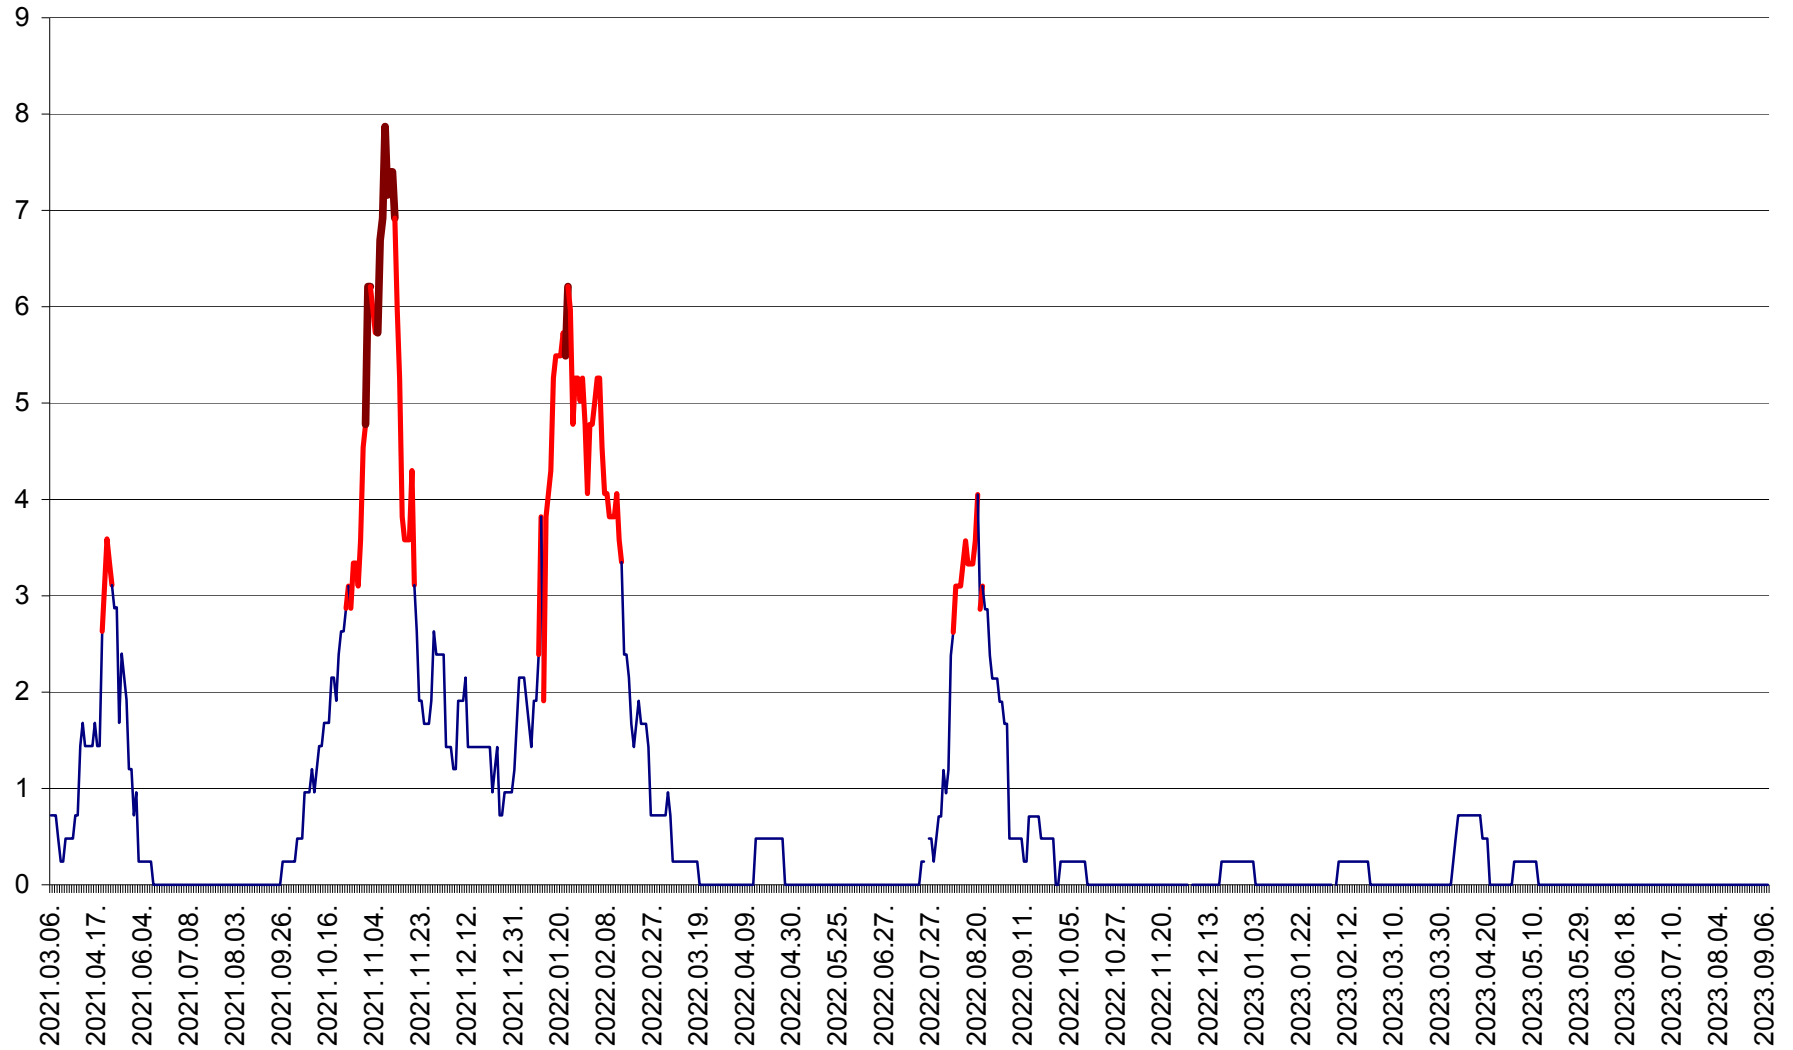

ORAȘ BĂLAN - Evoluția incidenței cumulate pe 14 zile la ‰ de locuitori
2021.03.07. - 2023.09.07.

BILBOR - Evolutia incidentei cumulate pe 14 zile la ‰ de locuitori
2021.03.07. - 2023.09.07.

ORAȘ BORSEC - Evolutia incidentei cumulate pe 14 zile la ‰ de locuitori
2021.03.07. - 2023.09.07.

CORBU - Evolutia incidentei cumulate pe 14 zile la ‰ de locuitori
2021.03.07. - 2023.09.07.

CORUND - Evolutia incidentei cumulate pe 14 zile la ‰ de locuitori
2021.03.07. - 2023.09.07.

COZMENI - Evolutia incidentei cumulate pe 14 zile la ‰ de locuitori
2021.03.07. - 2023.09.07.

ORAȘ CRISTURU SECUIESC - Evolutia incidentei cumulate pe 14 zile la ‰ de locuitori
2021.03.07. - 2023.09.07.

DĂNEȘTI - Evolutia incidentei cumulate pe 14 zile la ‰ de locuitori
2021.03.07. - 2023.09.07.

DÂRJIU - Evolutia incidentei cumulate pe 14 zile la ‰ de locuitori
2021.03.07. - 2023.09.07.

DEALU - Evolutia incidentei cumulate pe 14 zile la ‰ de locuitori
2021.03.07. - 2023.09.07.

DITRĂU - Evolutia incidentei cumulate pe 14 zile la ‰ de locuitori
2021.03.07. - 2023.09.07.