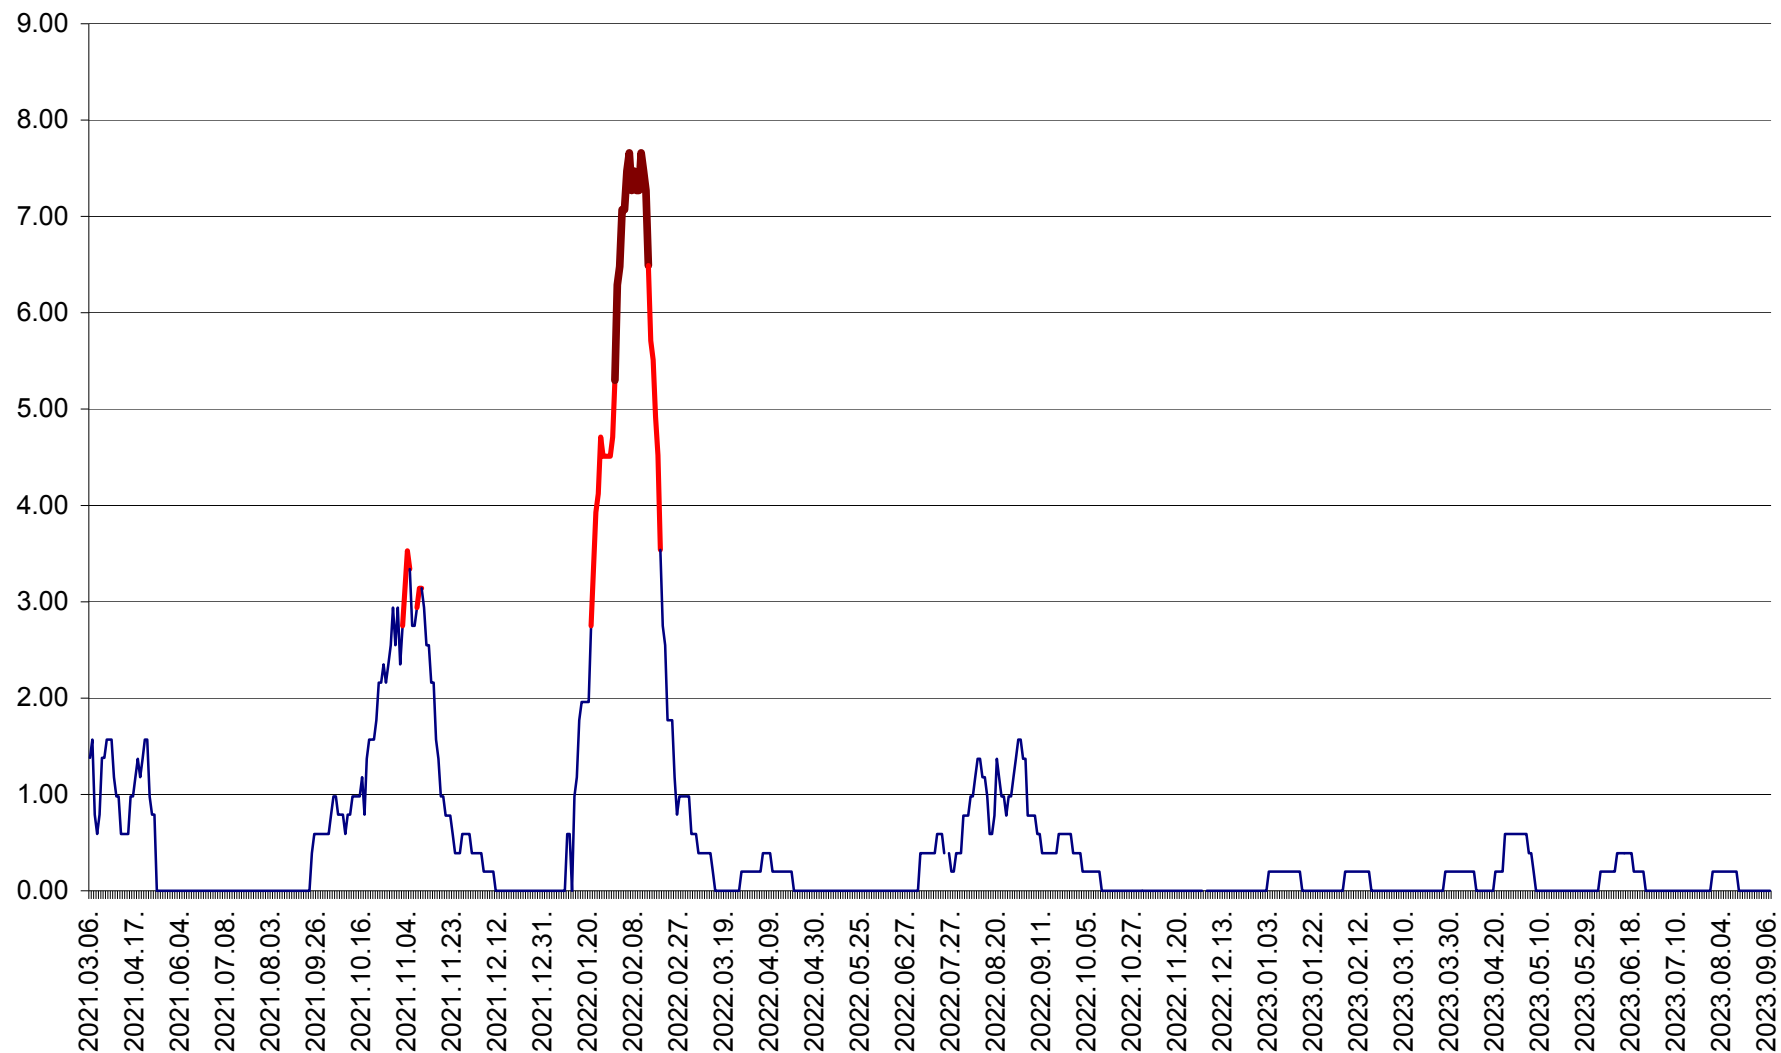

ORAȘ BĂLAN - Evoluția incidenței cumulate pe 14 zile la ‰ de locuitori
2021.03.07. - 2023.09.07.

BILBOR - Evolutia incidentei cumulate pe 14 zile la ‰ de locuitori
2021.03.07. - 2023.09.07.

ORAȘ BORSEC - Evolutia incidentei cumulate pe 14 zile la ‰ de locuitori
2021.03.07. - 2023.09.07.

BRĂDEȘTI - Evoluția incidenței cumulate pe 14 zile la ‰ de locuitori
2021.03.07. - 2023.09.07.

CĂPÂLNIȚA - Evolutia incidentei cumulate pe 14 zile la ‰ de locuitori
2021.03.07. - 2023.09.07.

CÂRȚA - Evolutia incidentei cumulate pe 14 zile la ‰ de locuitori
2021.03.07. - 2023.09.07.

CICEU - Evolutia incidentei cumulate pe 14 zile la ‰ de locuitori
2021.03.07. - 2023.09.07.

CIUCSÂNGEORGIU - Evolutia incidentei cumulate pe 14 zile la ‰ de locuitori
2021.03.07. - 2023.09.07.

CIUMANI - Evolutia incidentei cumulate pe 14 zile la ‰ de locuitori
2021.03.07. - 2023.09.07.

CORBU - Evolutia incidentei cumulate pe 14 zile la ‰ de locuitori
2021.03.07. - 2023.09.07.

CORUND - Evolutia incidentei cumulate pe 14 zile la ‰ de locuitori
2021.03.07. - 2023.09.07.

COZMENI - Evolutia incidentei cumulate pe 14 zile la ‰ de locuitori
2021.03.07. - 2023.09.07.