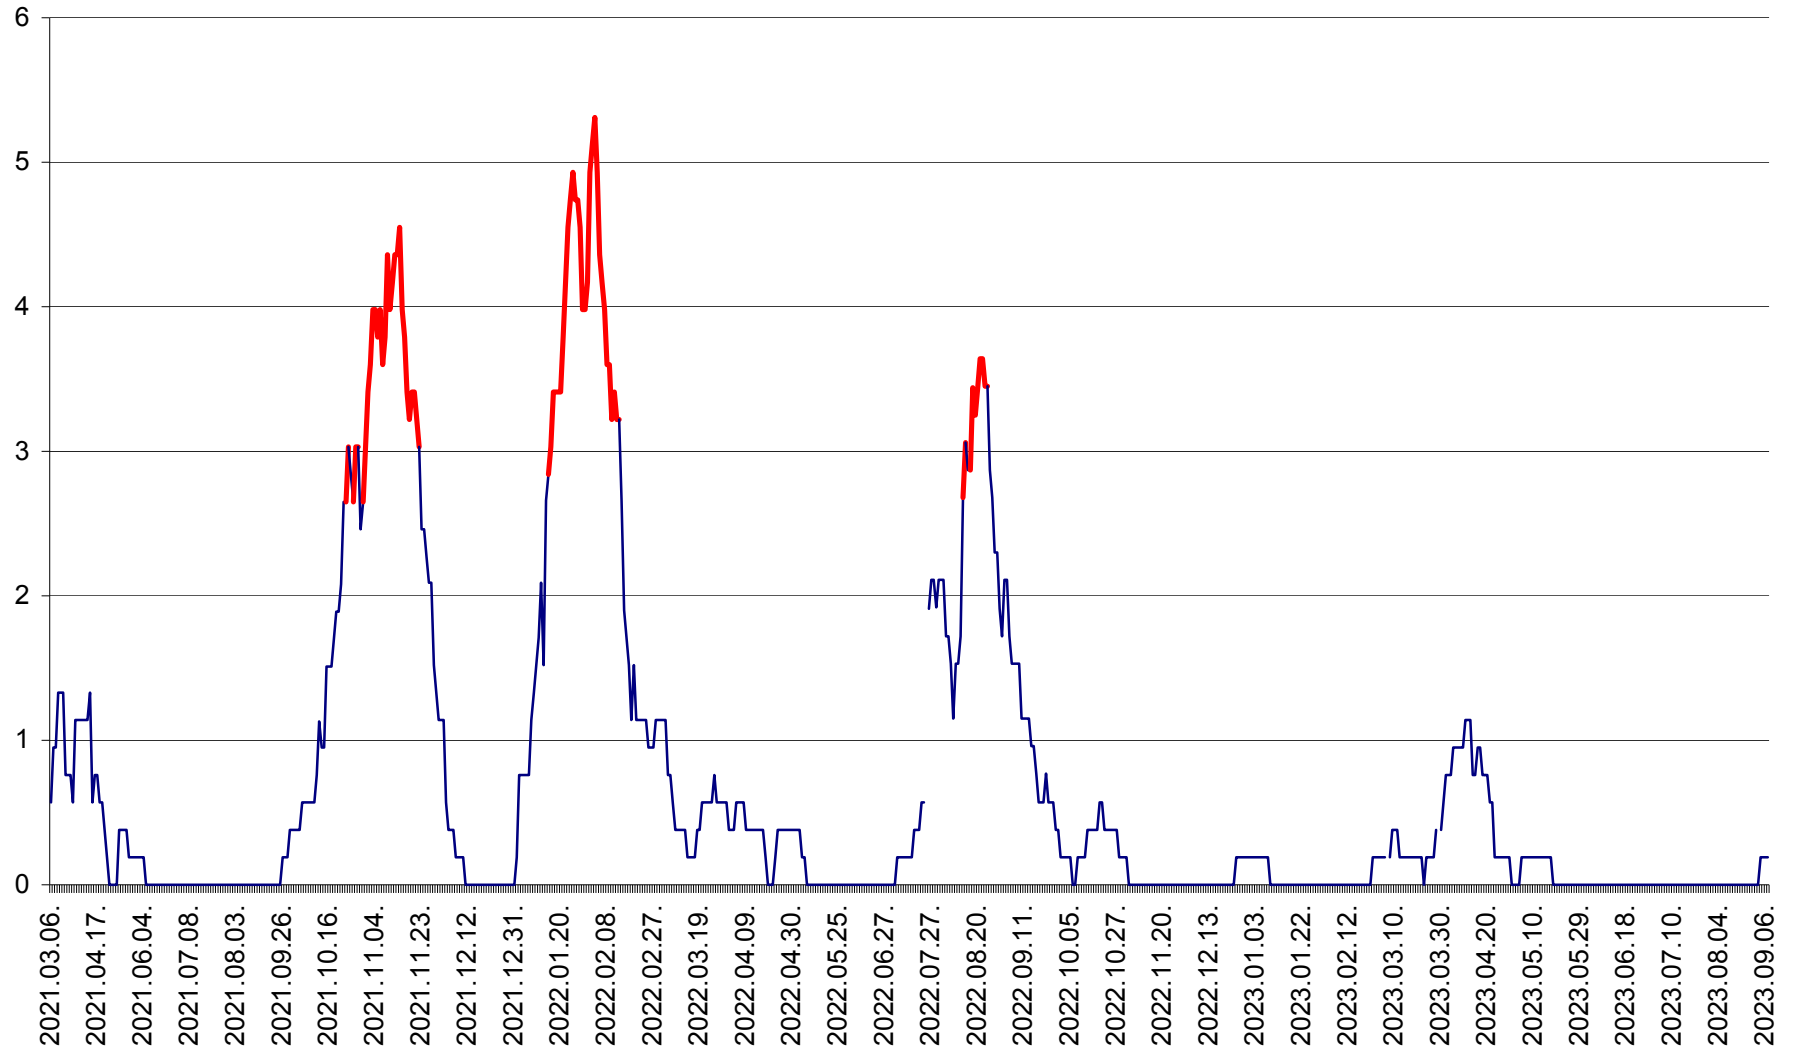

SÂNSIMION - Evolutia incidentei cumulate pe 14 zile la ‰ de locuitori
2021.03.07. - 2023.09.07.

SÂNTIMBRU - Evolutia incidentei cumulate pe 14 zile la ‰ de locuitori
2021.03.07. - 2023.09.07.

SĂRMAȘ - Evolucia incidentei cumulate pe 14 zile la ‰ de locuitori
2021.03.07. - 2023.09.07.

SATU MARE - Evolutia incidentei cumulate pe 14 zile la ‰ de locuitori
2021.03.07. - 2023.09.07.

SECUIENI - Evolutia incidentei cumulate pe 14 zile la % de locuitori
2021.03.07. - 2023.09.07.

SICULENI - Evolutia incidentei cumulate pe 14 zile la ‰ de locuitori
2021.03.07. - 2023.09.07.

ȘIMONEȘTI - Evoluția incidenței cumulate pe 14 zile la ‰ de locuitori
2021.03.07. - 2023.09.07.

SUBCETATE - Evolutia incidentei cumulate pe 14 zile la ‰ de locuitori
2021.03.07. - 2023.09.07.

SUSENI - Evolutia incidentei cumulate pe 14 zile la ‰ de locuitori
2021.03.07. - 2023.09.07.