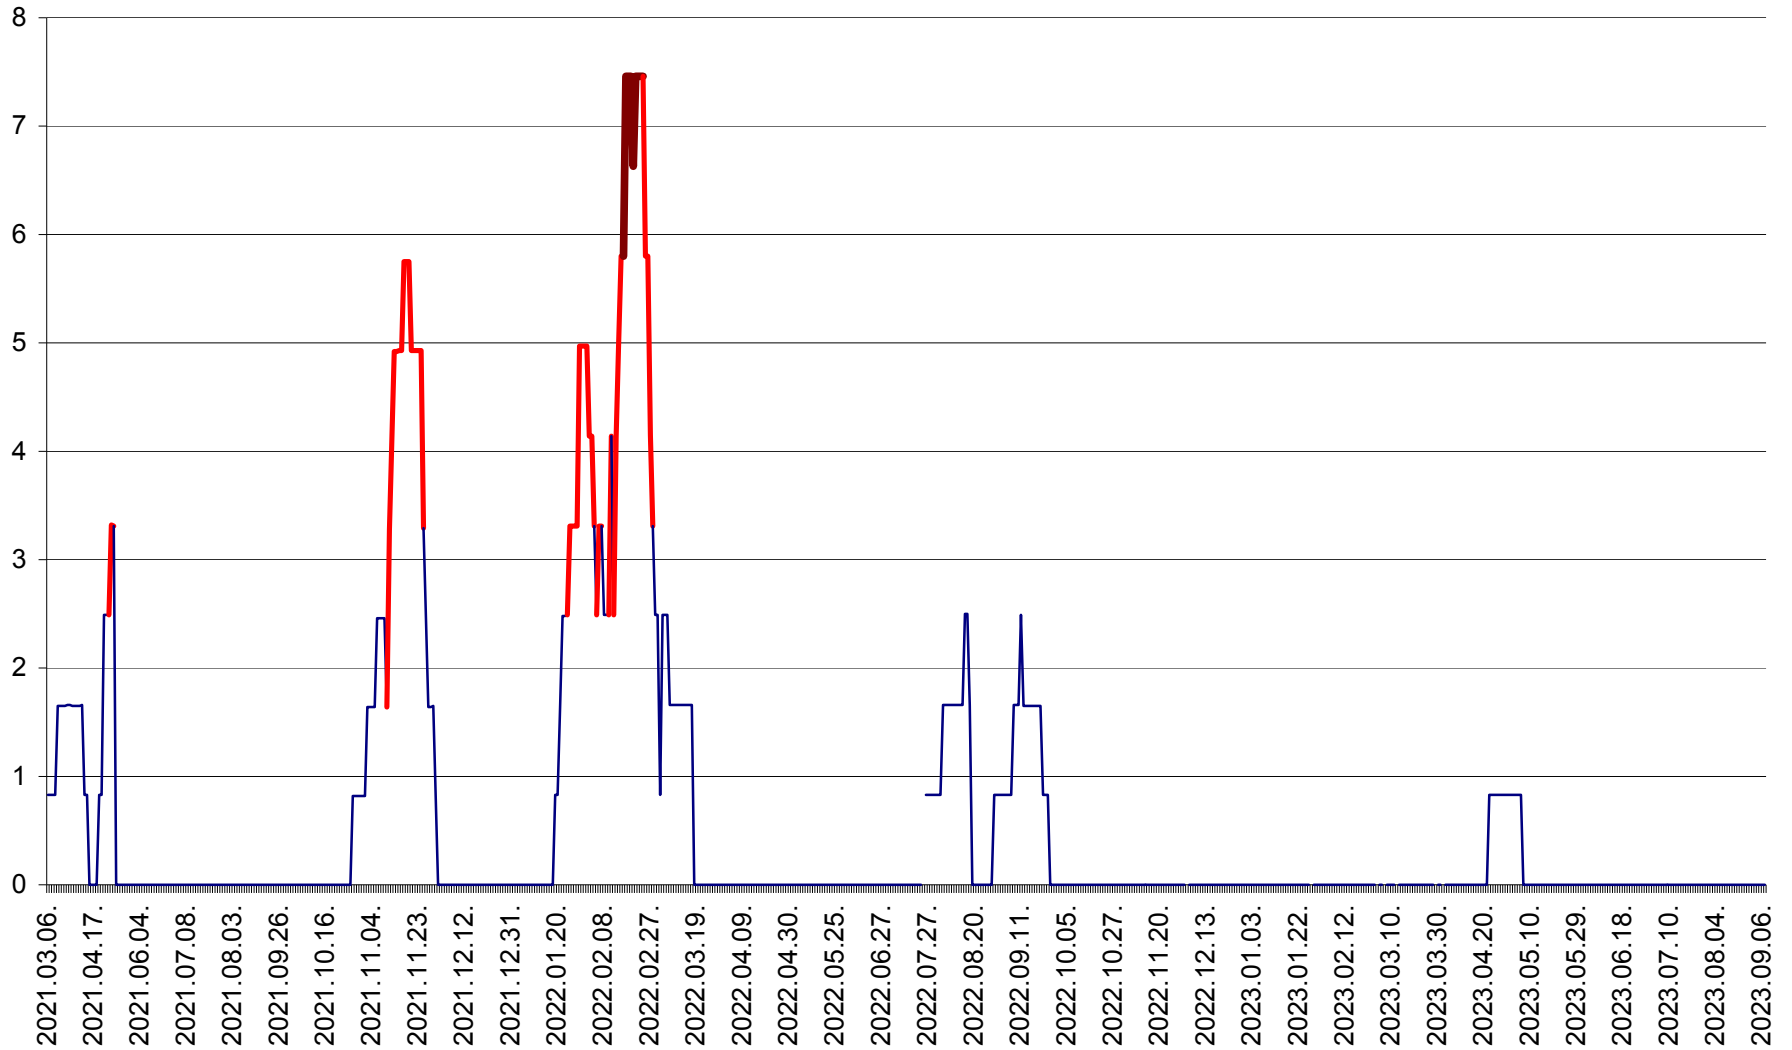

PLĂIEȘII DE JOS - Evolutia incidentei cumulate pe 14 zile la ‰ de locuitori
2021.03.07. - 2023.09.07.

PORUMBENI - Evolutia incidentei cumulate pe 14 zile la ‰ de locuitori
2021.03.07. - 2023.09.07.

PRAID - Evolutia incidentei cumulate pe 14 zile la ‰ de locuitori
2021.03.07. - 2023.09.07.

RACU - Evolutia incidentei cumulate pe 14 zile la ‰ de locuitori
2021.03.07. - 2023.09.07.

REMETEA - Evolutia incidentei cumulate pe 14 zile la % de locuitori
2021.03.07. - 2023.09.07.

SĂCEL - Evolutia incidentei cumulate pe 14 zile la ‰ de locuitori
2021.03.07. - 2023.09.07.