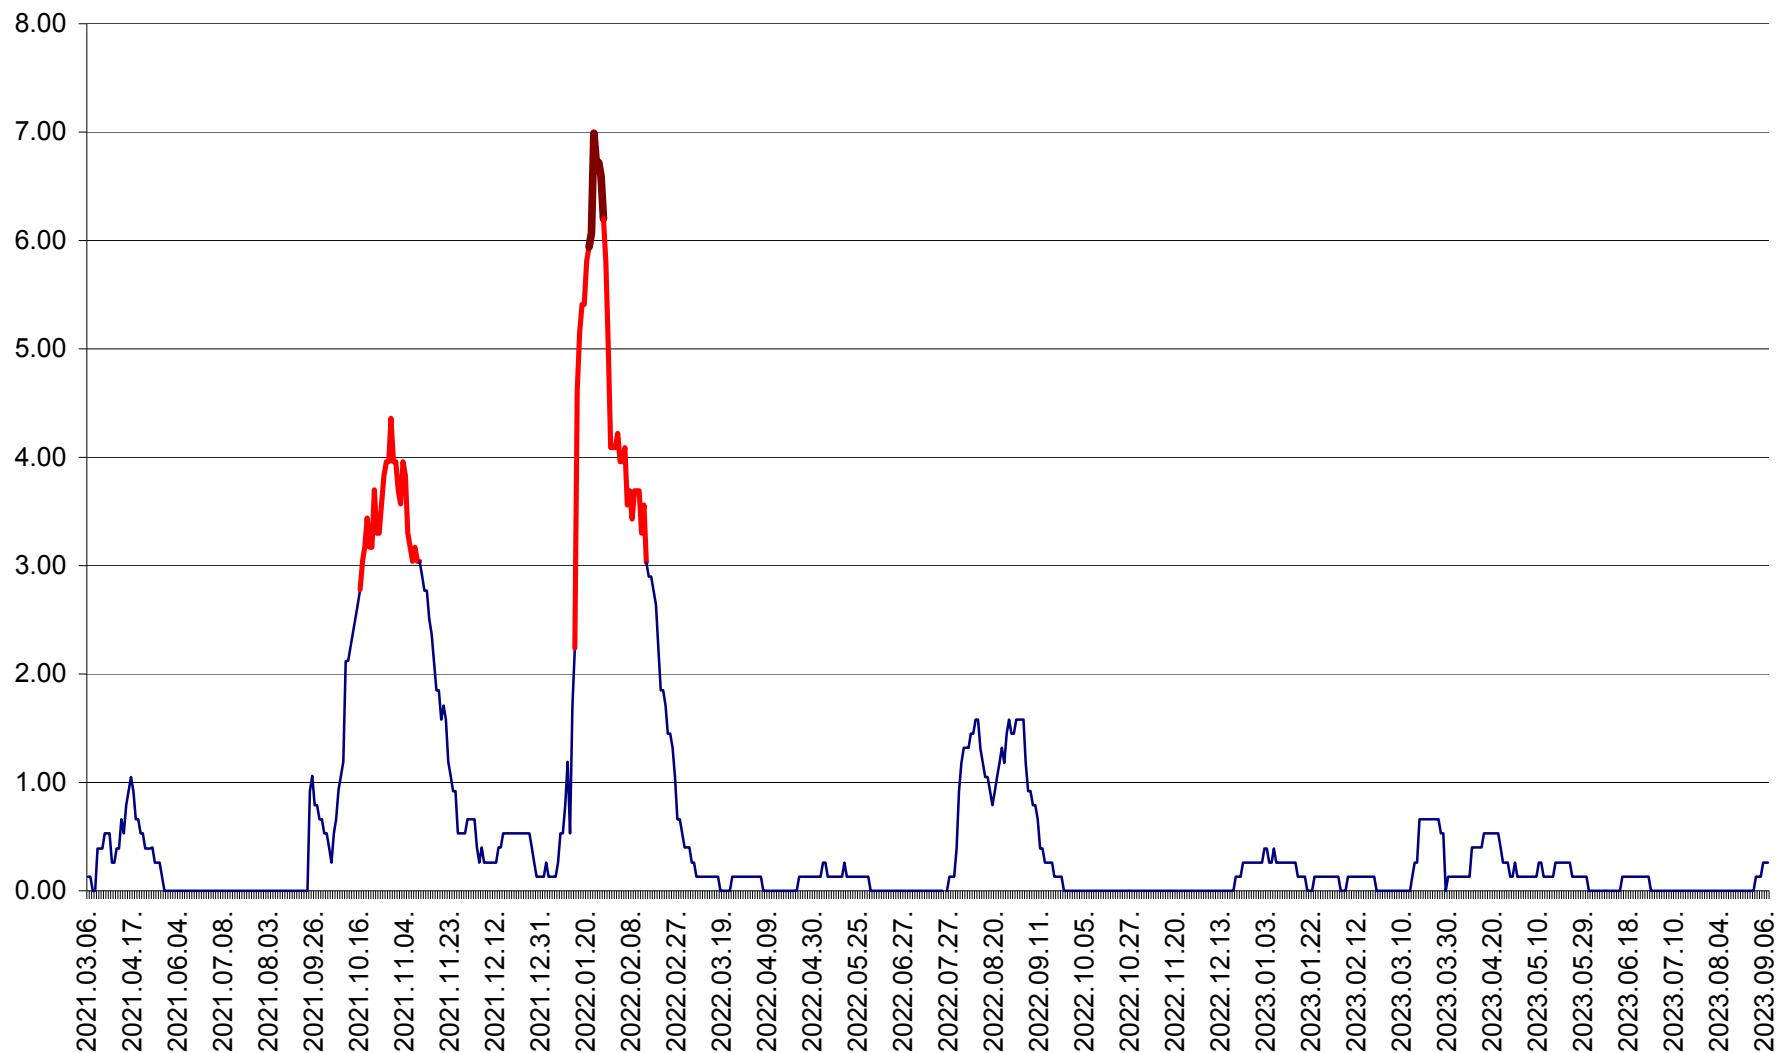

TUȘNAD - Evolutia incidentei cumulate pe 14 zile la ‰ de locuitori
2021.03.07. - 2023.09.07.

ULIEȘ - Evoluția incidenței cumulate pe 14 zile la ‰ de locuitori
2021.03.07. - 2023.09.07.

VĂRȘAG - Evolutia incidentei cumulate pe 14 zile la ‰ de locuitori
2021.03.07. - 2023.09.07.

ORAȘ VLĂHIȚA - Evolutia incidentei cumulate pe 14 zile la ‰ de locuitori
2021.03.07. - 2023.09.07.

VOȘLĂBENI - Evolutia incidentei cumulate pe 14 zile la ‰ de locuitori
2021.03.07. - 2023.09.07.

ZETEA - Evolutia incidentei cumulate pe 14 zile la ‰ de locuitori
2021.03.07. - 2023.09.07.