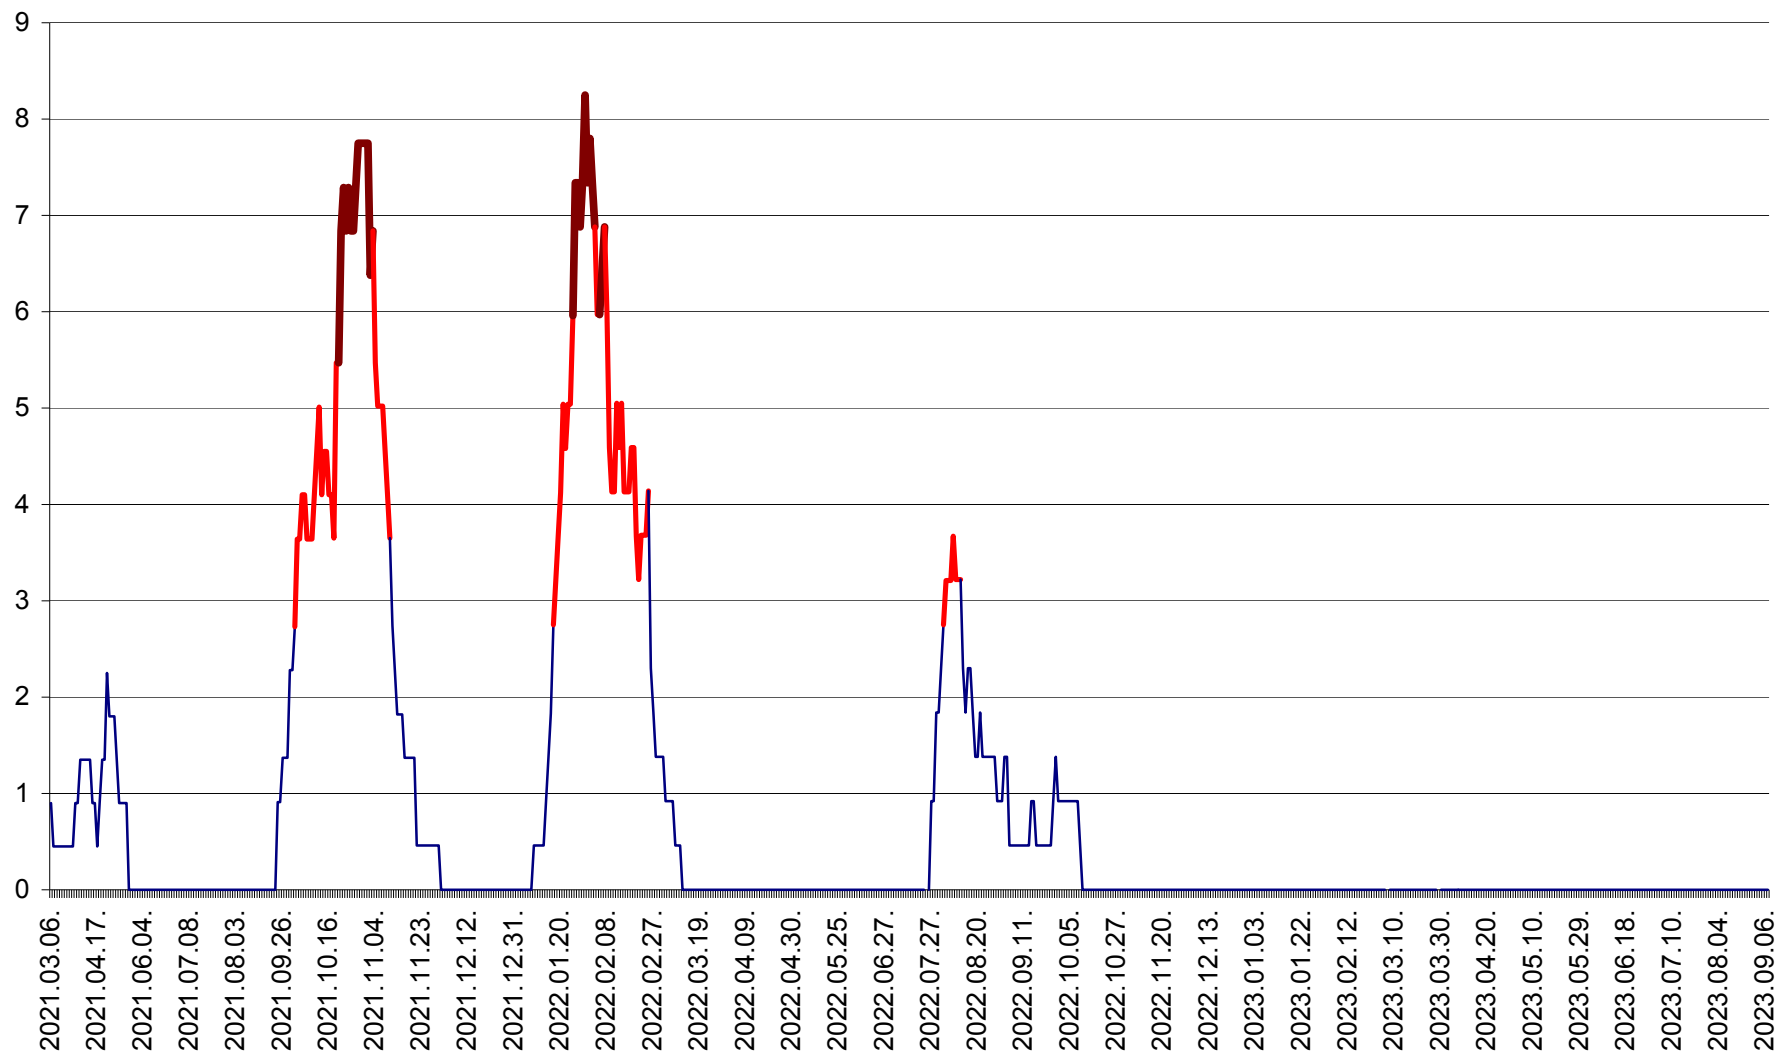

SÂNCRĂIENI - Evolutia incidentei cumulate pe 14 zile la ‰ de locuitori
2021.03.07. - 2023.09.07.

SÂNDOMIC - Evolutia incidentei cumulate pe 14 zile la ‰ de locuitori
2021.03.07. - 2023.09.07.

SÂNMARTIN - Evolutia incidentei cumulate pe 14 zile la ‰ de locuitori
2021.03.07. - 2023.09.07.

SÂNSIMION - Evolutia incidentei cumulate pe 14 zile la ‰ de locuitori
2021.03.07. - 2023.09.07.

SÂNTIMBRU - Evolutia incidentei cumulate pe 14 zile la ‰ de locuitori
2021.03.07. - 2023.09.07.

SĂRMAȘ - Evolucia incidentei cumulate pe 14 zile la ‰ de locuitori
2021.03.07. - 2023.09.07.