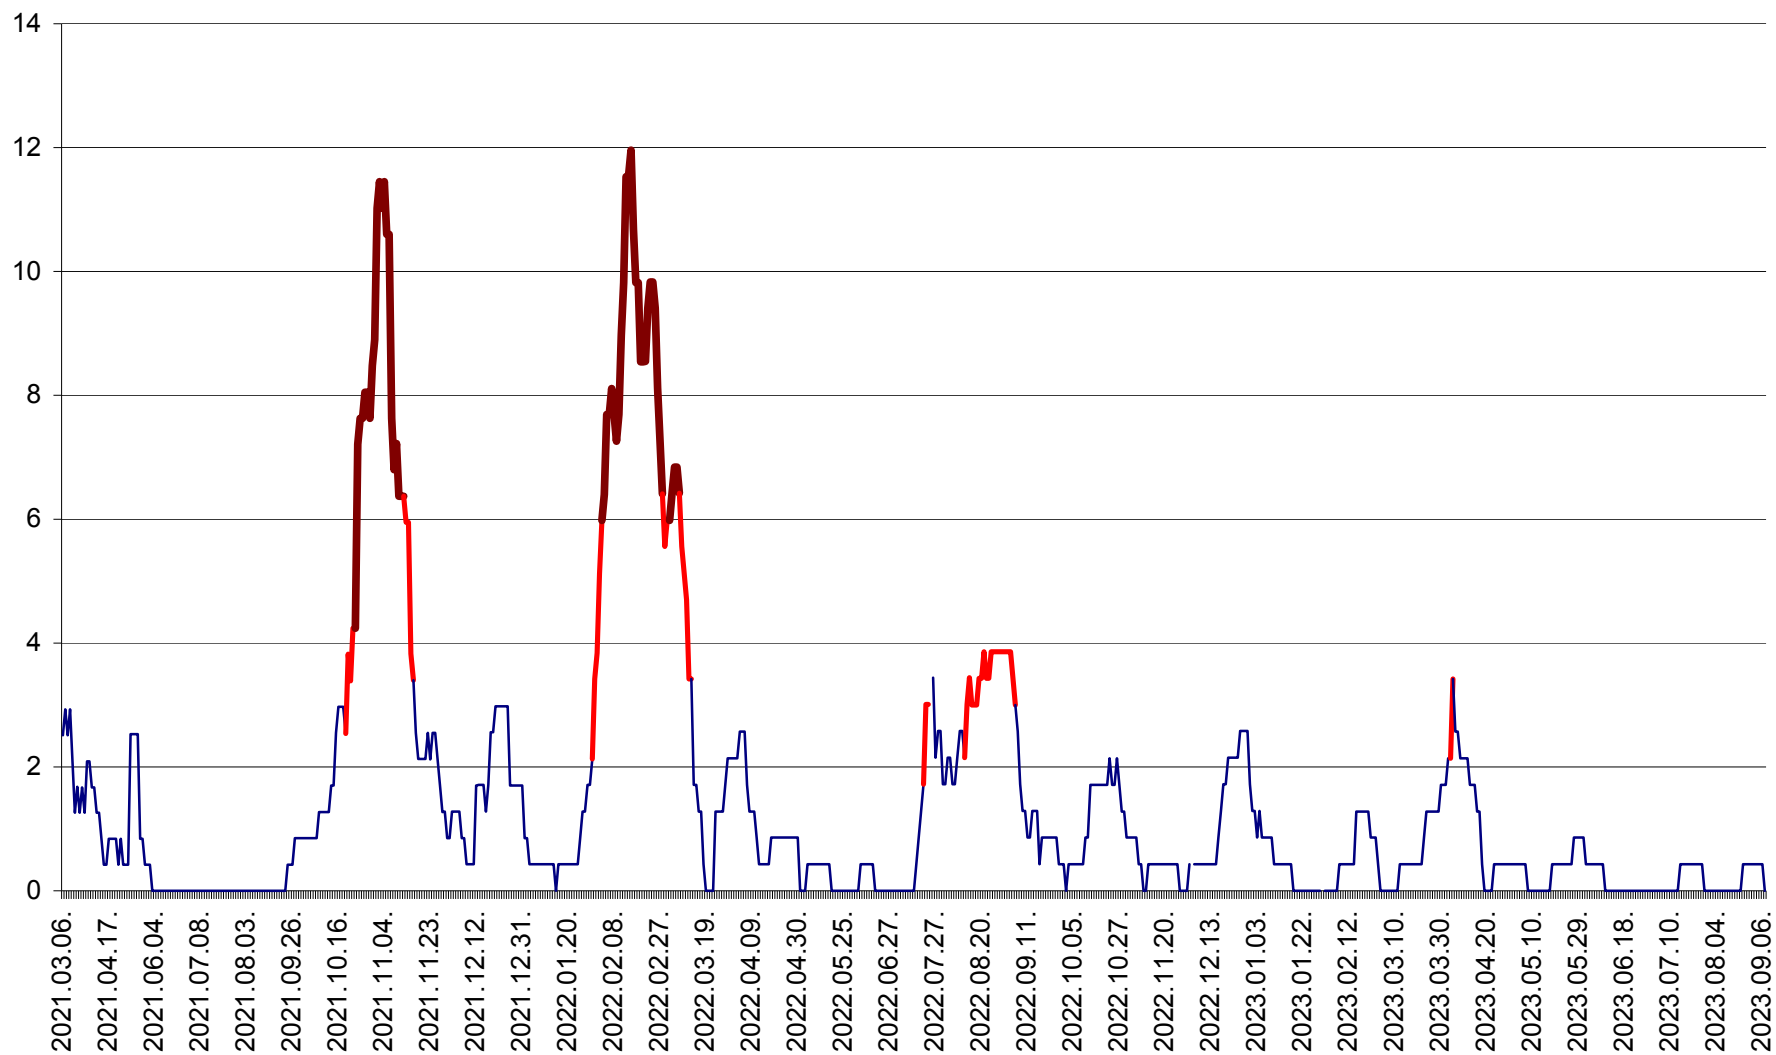

ORAȘ BĂLAN - Evoluția incidenței cumulate pe 14 zile la ‰ de locuitori
2021.03.07. - 2023.09.07.

BILBOR - Evolutia incidentei cumulate pe 14 zile la ‰ de locuitori
2021.03.07. - 2023.09.07.

ORAȘ BORSEC - Evolutia incidentei cumulate pe 14 zile la ‰ de locuitori
2021.03.07. - 2023.09.07.

ORAȘ CRISTURU SECUIESC - Evolutia incidentei cumulate pe 14 zile la ‰ de locuitori
2021.03.07. - 2023.09.07.

DĂNEȘTI - Evolutia incidentei cumulate pe 14 zile la ‰ de locuitori
2021.03.07. - 2023.09.07.

DÂRJIU - Evolutia incidentei cumulate pe 14 zile la ‰ de locuitori
2021.03.07. - 2023.09.07.

DEALU - Evolutia incidentei cumulate pe 14 zile la ‰ de locuitori
2021.03.07. - 2023.09.07.

DITRĂU - Evolutia incidentei cumulate pe 14 zile la ‰ de locuitori
2021.03.07. - 2023.09.07.

FELICENI - Evolutia incidentei cumulate pe 14 zile la ‰ de locuitori
2021.03.07. - 2023.09.07.

FRUMOASA - Evolutia incidentei cumulate pe 14 zile la ‰ de locuitori
2021.03.07. - 2023.09.07.

GĂLĂUȚAȘ - Evoluția incidenței cumulate pe 14 zile la ‰ de locuitori
2021.03.07. - 2023.09.07.