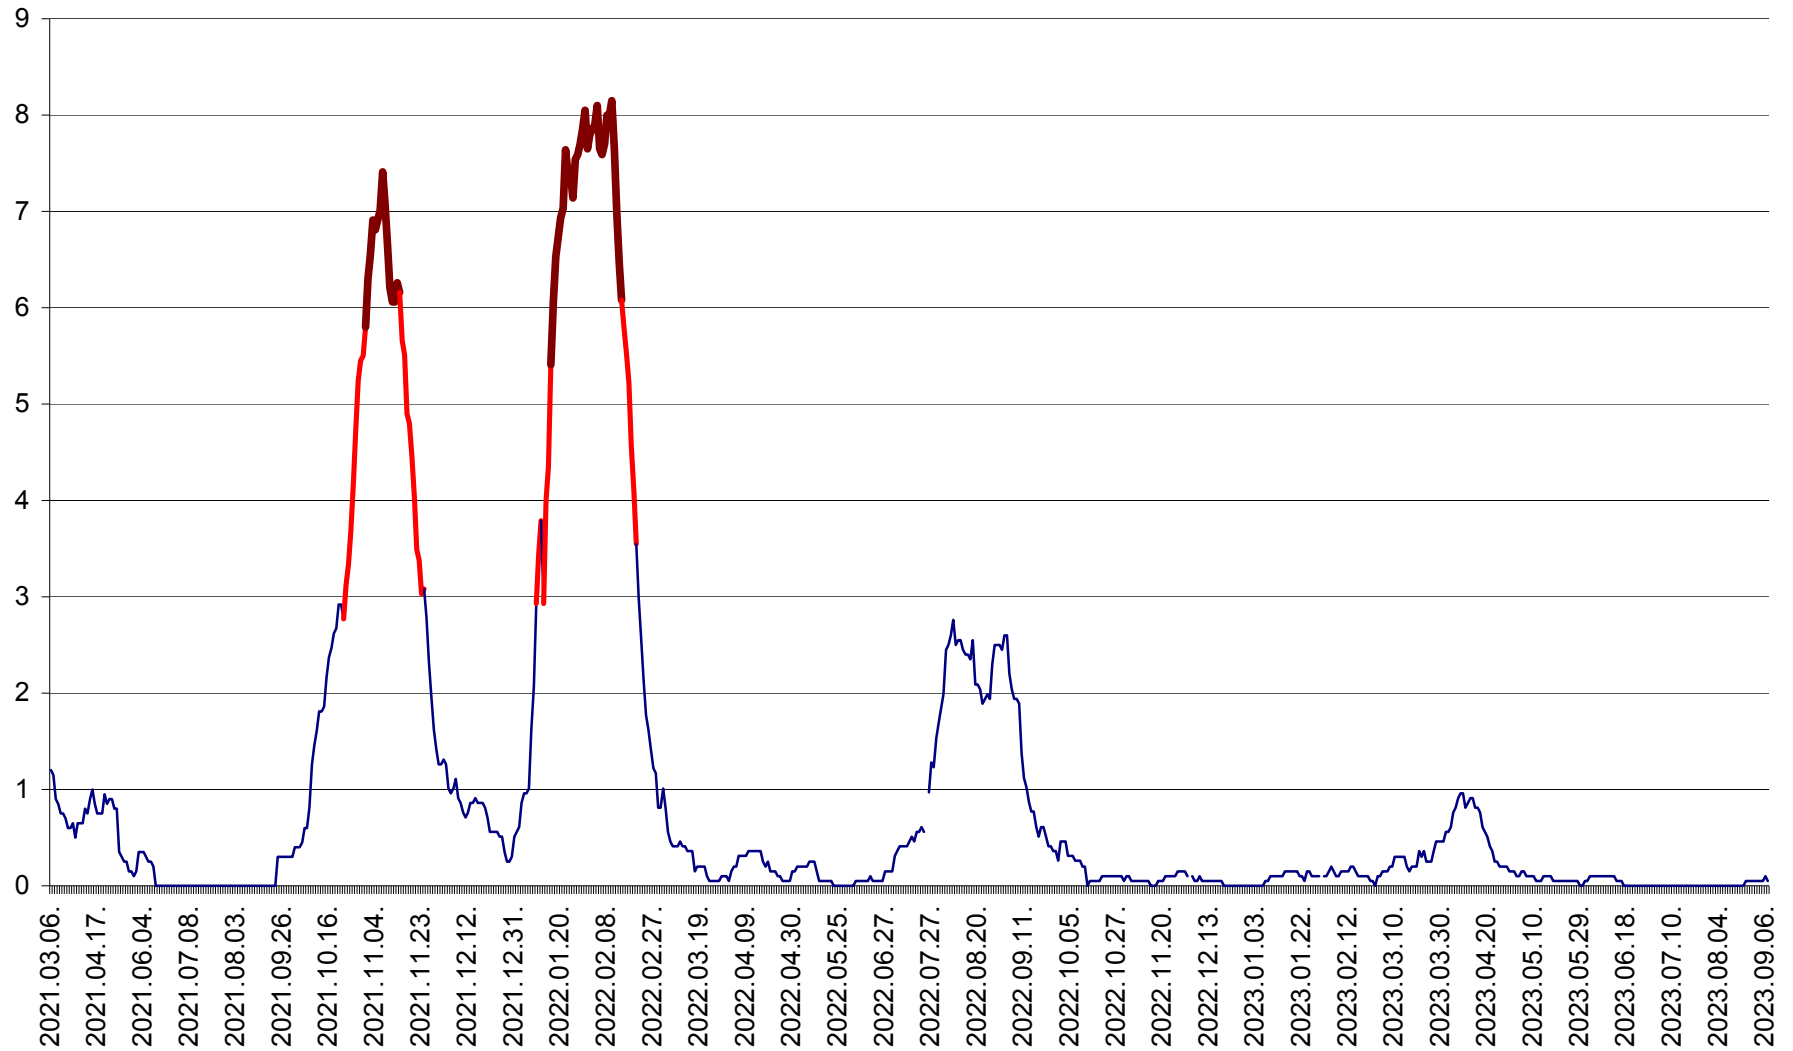

DÂRJIU - Evolutia incidentei cumulate pe 14 zile la ‰ de locuitori
2021.03.07. - 2023.09.07.

DEALU - Evolutia incidentei cumulate pe 14 zile la ‰ de locuitori
2021.03.07. - 2023.09.07.

DITRĂU - Evolutia incidentei cumulate pe 14 zile la ‰ de locuitori
2021.03.07. - 2023.09.07.

FELICENI - Evolutia incidentei cumulate pe 14 zile la ‰ de locuitori
2021.03.07. - 2023.09.07.

FRUMOASA - Evolutia incidentei cumulate pe 14 zile la ‰ de locuitori
2021.03.07. - 2023.09.07.

GĂLĂUȚAȘ - Evoluția incidenței cumulate pe 14 zile la ‰ de locuitori
2021.03.07. - 2023.09.07.

MUNICIPIUL GHEORGHENI - Evolutia incidentei cumulate pe 14 zile la % de locuitori
2021.03.07. - 2023.09.07.

JOSENI - Evolutia incidentei cumulate pe 14 zile la ‰ de locuitori
2021.03.07. - 2023.09.07.

LĂZAREA - Evolutia incidentei cumulate pe 14 zile la % de locuitori
2021.03.07. - 2023.09.07.

LELICENI - Evolutia incidentei cumulate pe 14 zile la ‰ de locuitori
2021.03.07. - 2023.09.07.

LUETA - Evolutia incidentei cumulate pe 14 zile la ‰ de locuitori
2021.03.07. - 2023.09.07.

LUNCA DE JOS - Evolutia incidentei cumulate pe 14 zile la ‰ de locuitori
2021.03.07. - 2023.09.07.