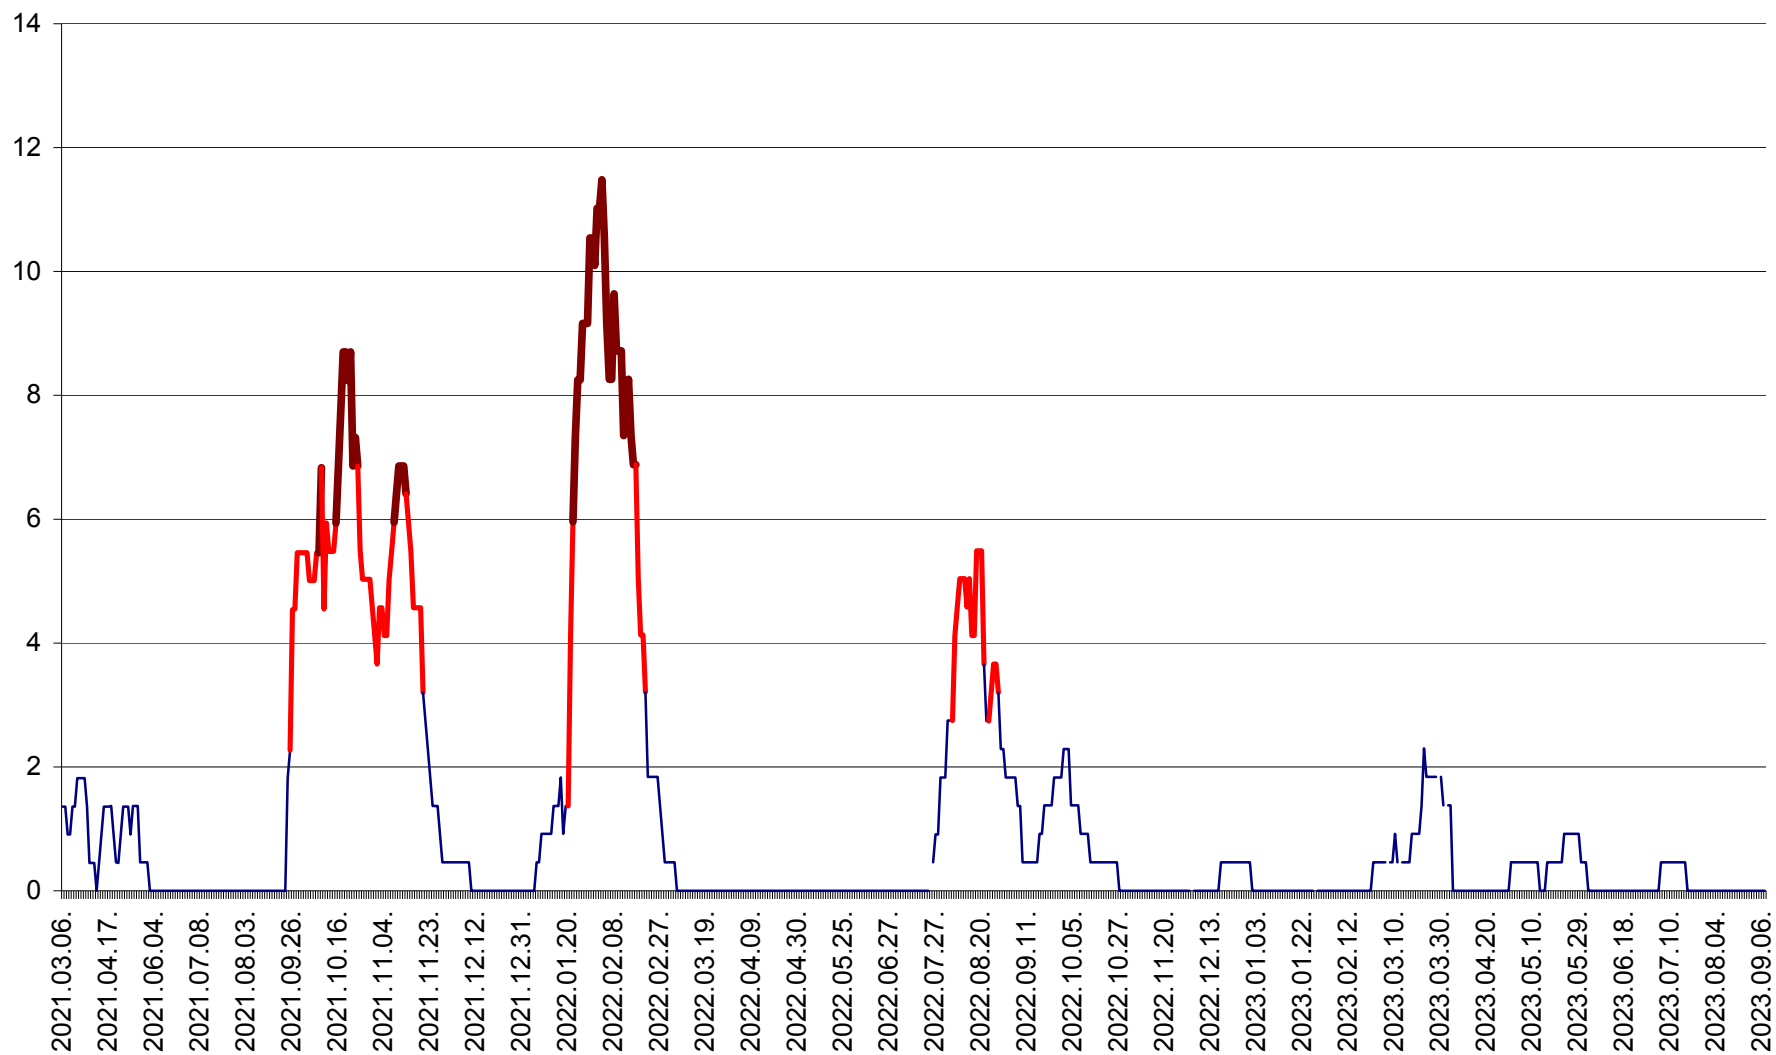

MUNICIPIUL GHEORGHENI - Evolutia incidentei cumulate pe 14 zile la % de locuitori
2021.03.07. - 2023.09.07.

JOSENI - Evolutia incidentei cumulate pe 14 zile la ‰ de locuitori
2021.03.07. - 2023.09.07.

LĂZAREA - Evolutia incidentei cumulate pe 14 zile la % de locuitori
2021.03.07. - 2023.09.07.

LELICENI - Evolutia incidentei cumulate pe 14 zile la ‰ de locuitori
2021.03.07. - 2023.09.07.

LUETA - Evolutia incidentei cumulate pe 14 zile la ‰ de locuitori
2021.03.07. - 2023.09.07.

LUNCA DE JOS - Evolutia incidentei cumulate pe 14 zile la ‰ de locuitori
2021.03.07. - 2023.09.07.

LUNCA DE SUS - Evolutia incidentei cumulate pe 14 zile la ‰ de locuitori
2021.03.07. - 2023.09.07.

LUPENI - Evolutia incidentei cumulate pe 14 zile la ‰ de locuitori
2021.03.07. - 2023.09.07.

MĂDĂRAȘ - Evolutia incidentei cumulate pe 14 zile la ‰ de locuitori
2021.03.07. - 2023.09.07.