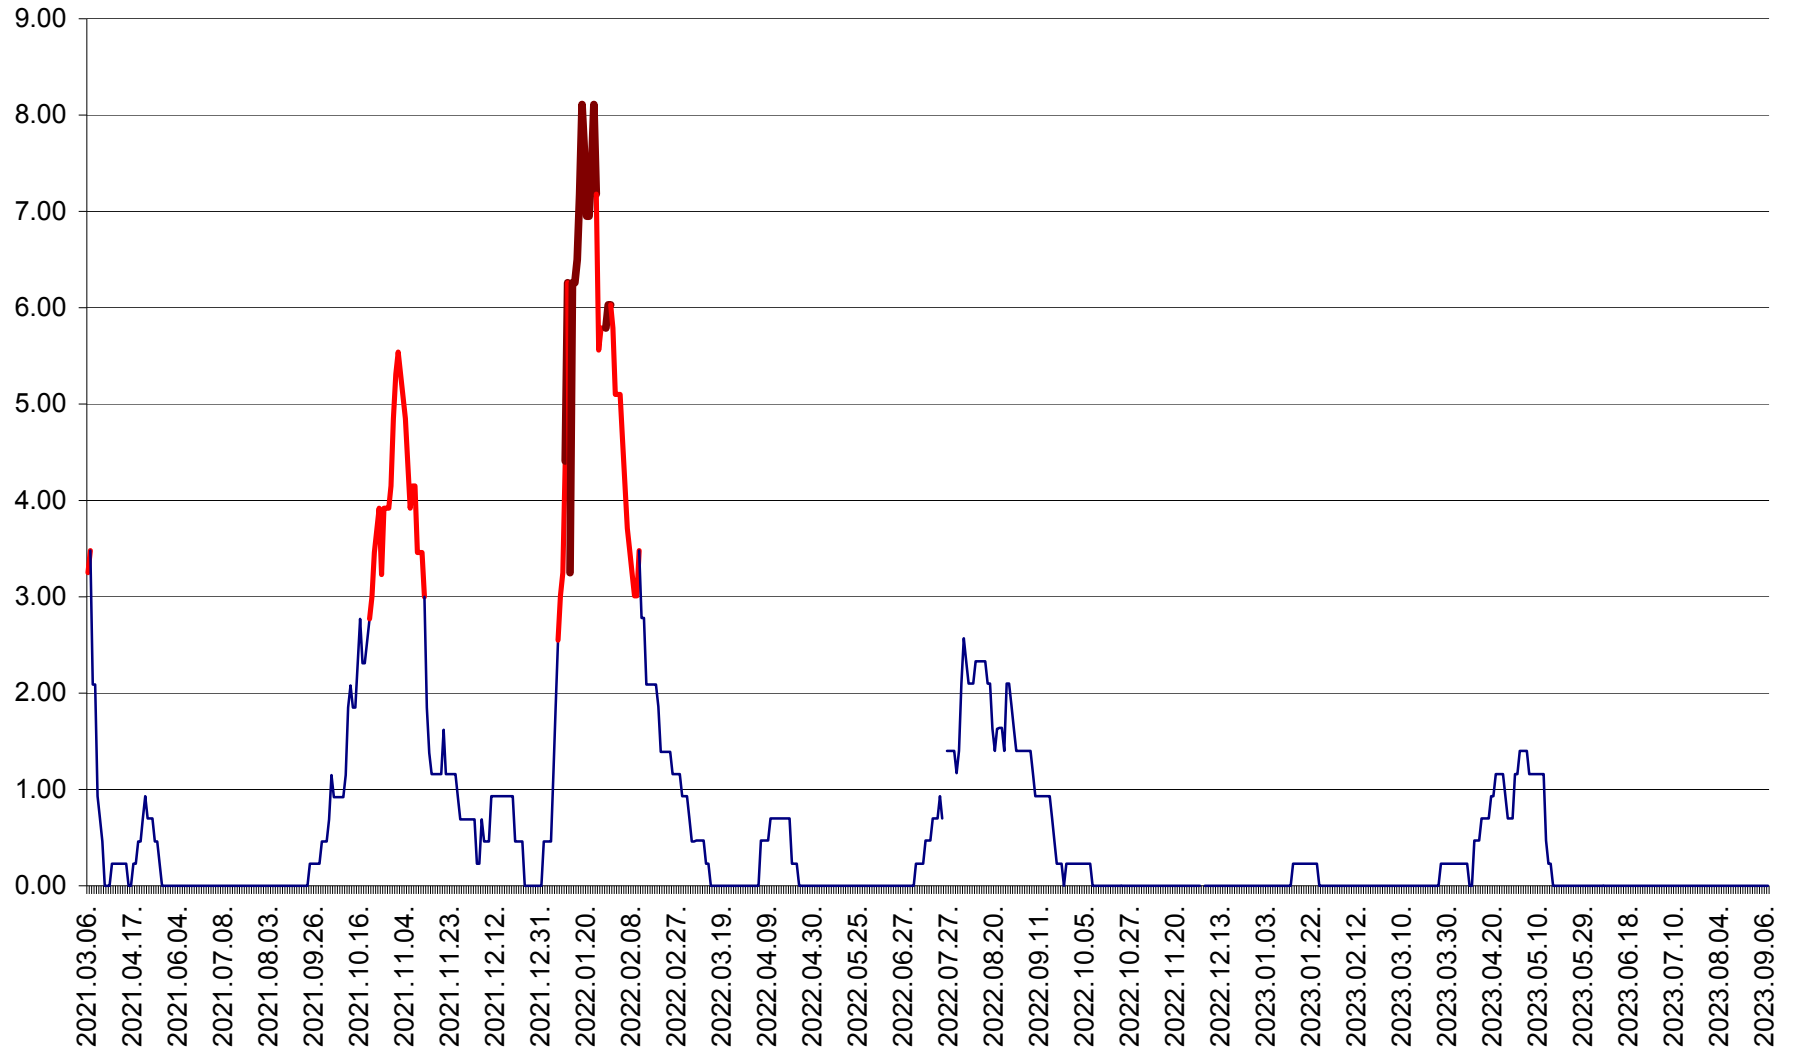

ORAȘ BĂLAN - Evoluția incidenței cumulate pe 14 zile la ‰ de locuitori
2021.03.07. - 2023.09.07.

BILBOR - Evolutia incidentei cumulate pe 14 zile la ‰ de locuitori
2021.03.07. - 2023.09.07.

ORAȘ BORSEC - Evolutia incidentei cumulate pe 14 zile la ‰ de locuitori
2021.03.07. - 2023.09.07.

BRĂDEȘTI - Evoluția incidenței cumulate pe 14 zile la ‰ de locuitori
2021.03.07. - 2023.09.07.

CĂPÂLNIȚA - Evolutia incidentei cumulate pe 14 zile la ‰ de locuitori
2021.03.07. - 2023.09.07.

CÂRȚA - Evolutia incidentei cumulate pe 14 zile la ‰ de locuitori
2021.03.07. - 2023.09.07.

CICEU - Evolutia incidentei cumulate pe 14 zile la ‰ de locuitori
2021.03.07. - 2023.09.07.

CIUCSÂNGEORGIU - Evolutia incidentei cumulate pe 14 zile la ‰ de locuitori
2021.03.07. - 2023.09.07.

CIUMANI - Evolutia incidentei cumulate pe 14 zile la ‰ de locuitori
2021.03.07. - 2023.09.07.

CORBU - Evolutia incidentei cumulate pe 14 zile la ‰ de locuitori
2021.03.07. - 2023.09.07.

CORUND - Evolutia incidentei cumulate pe 14 zile la ‰ de locuitori
2021.03.07. - 2023.09.07.

COZMENI - Evolutia incidentei cumulate pe 14 zile la ‰ de locuitori
2021.03.07. - 2023.09.07.