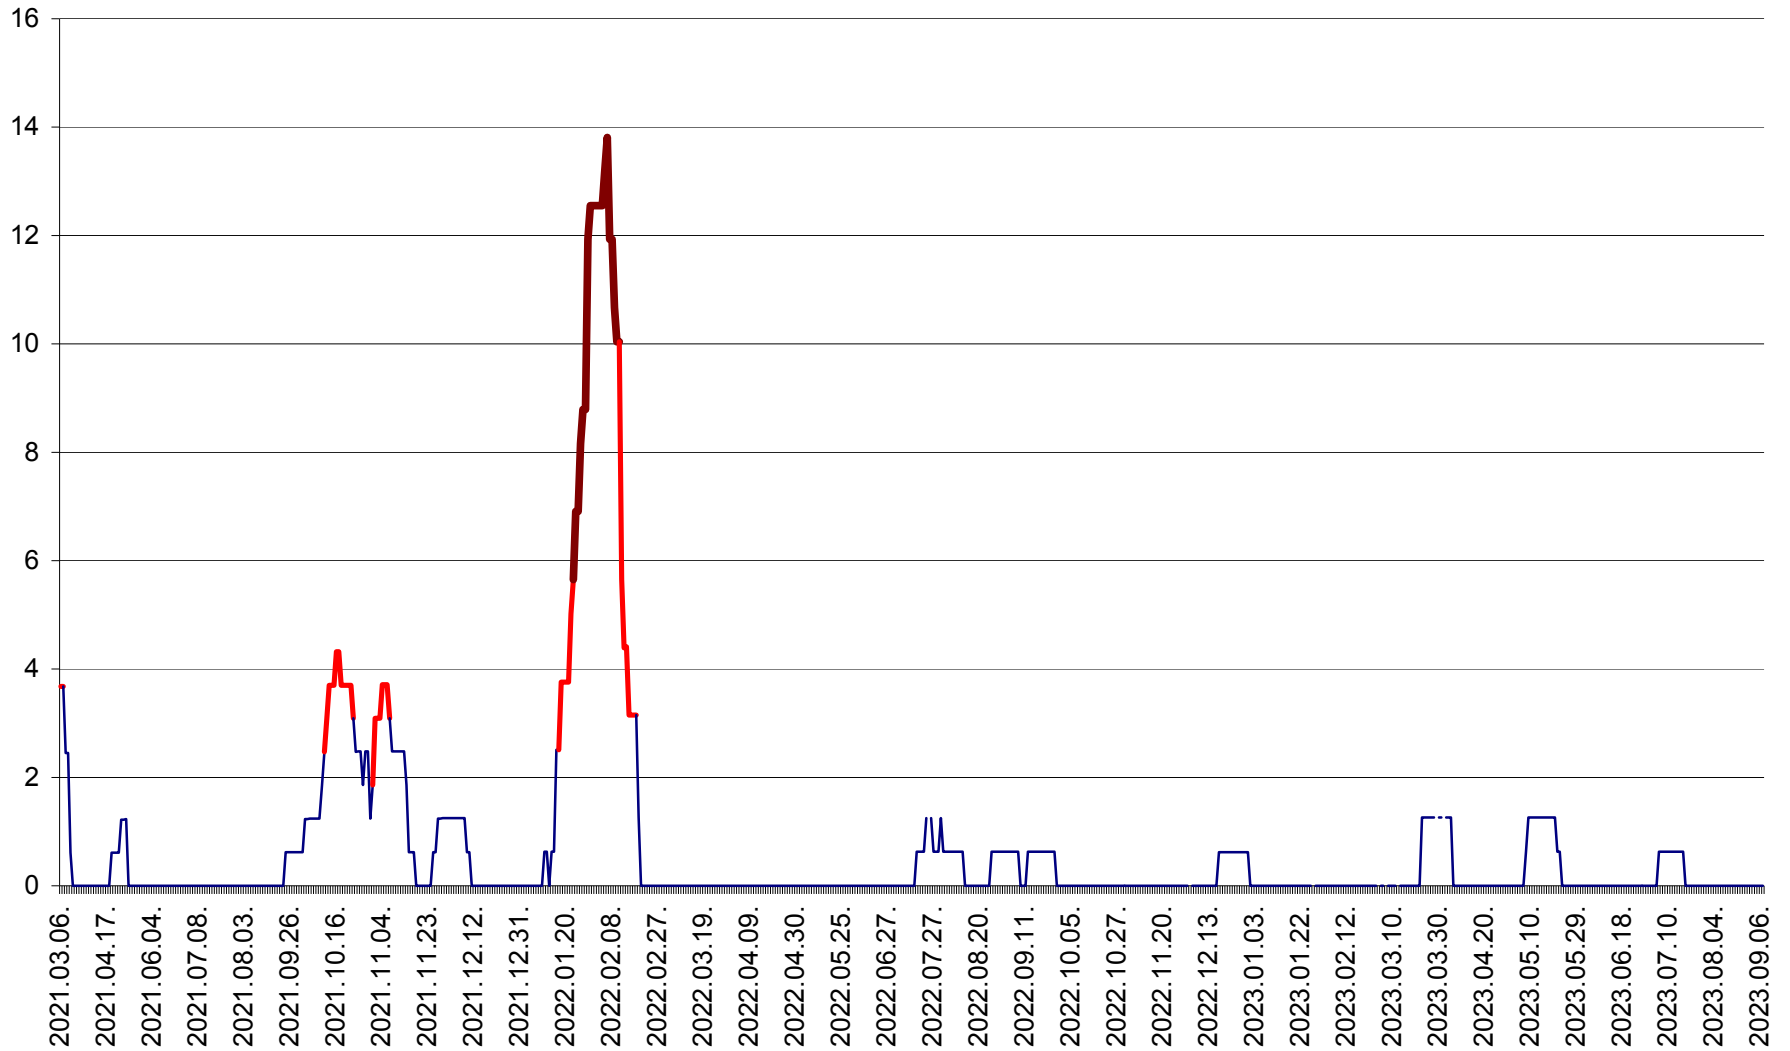

PLĂIEȘII DE JOS - Evolutia incidentei cumulate pe 14 zile la ‰ de locuitori
2021.03.07. - 2023.09.07.

PORUMBENI - Evolutia incidentei cumulate pe 14 zile la ‰ de locuitori
2021.03.07. - 2023.09.07.

PRAID - Evolutia incidentei cumulate pe 14 zile la ‰ de locuitori
2021.03.07. - 2023.09.07.

RACU - Evolutia incidentei cumulate pe 14 zile la ‰ de locuitori
2021.03.07. - 2023.09.07.

REMETEA - Evolutia incidentei cumulate pe 14 zile la % de locuitori
2021.03.07. - 2023.09.07.

SĂCEL - Evolutia incidentei cumulate pe 14 zile la ‰ de locuitori
2021.03.07. - 2023.09.07.