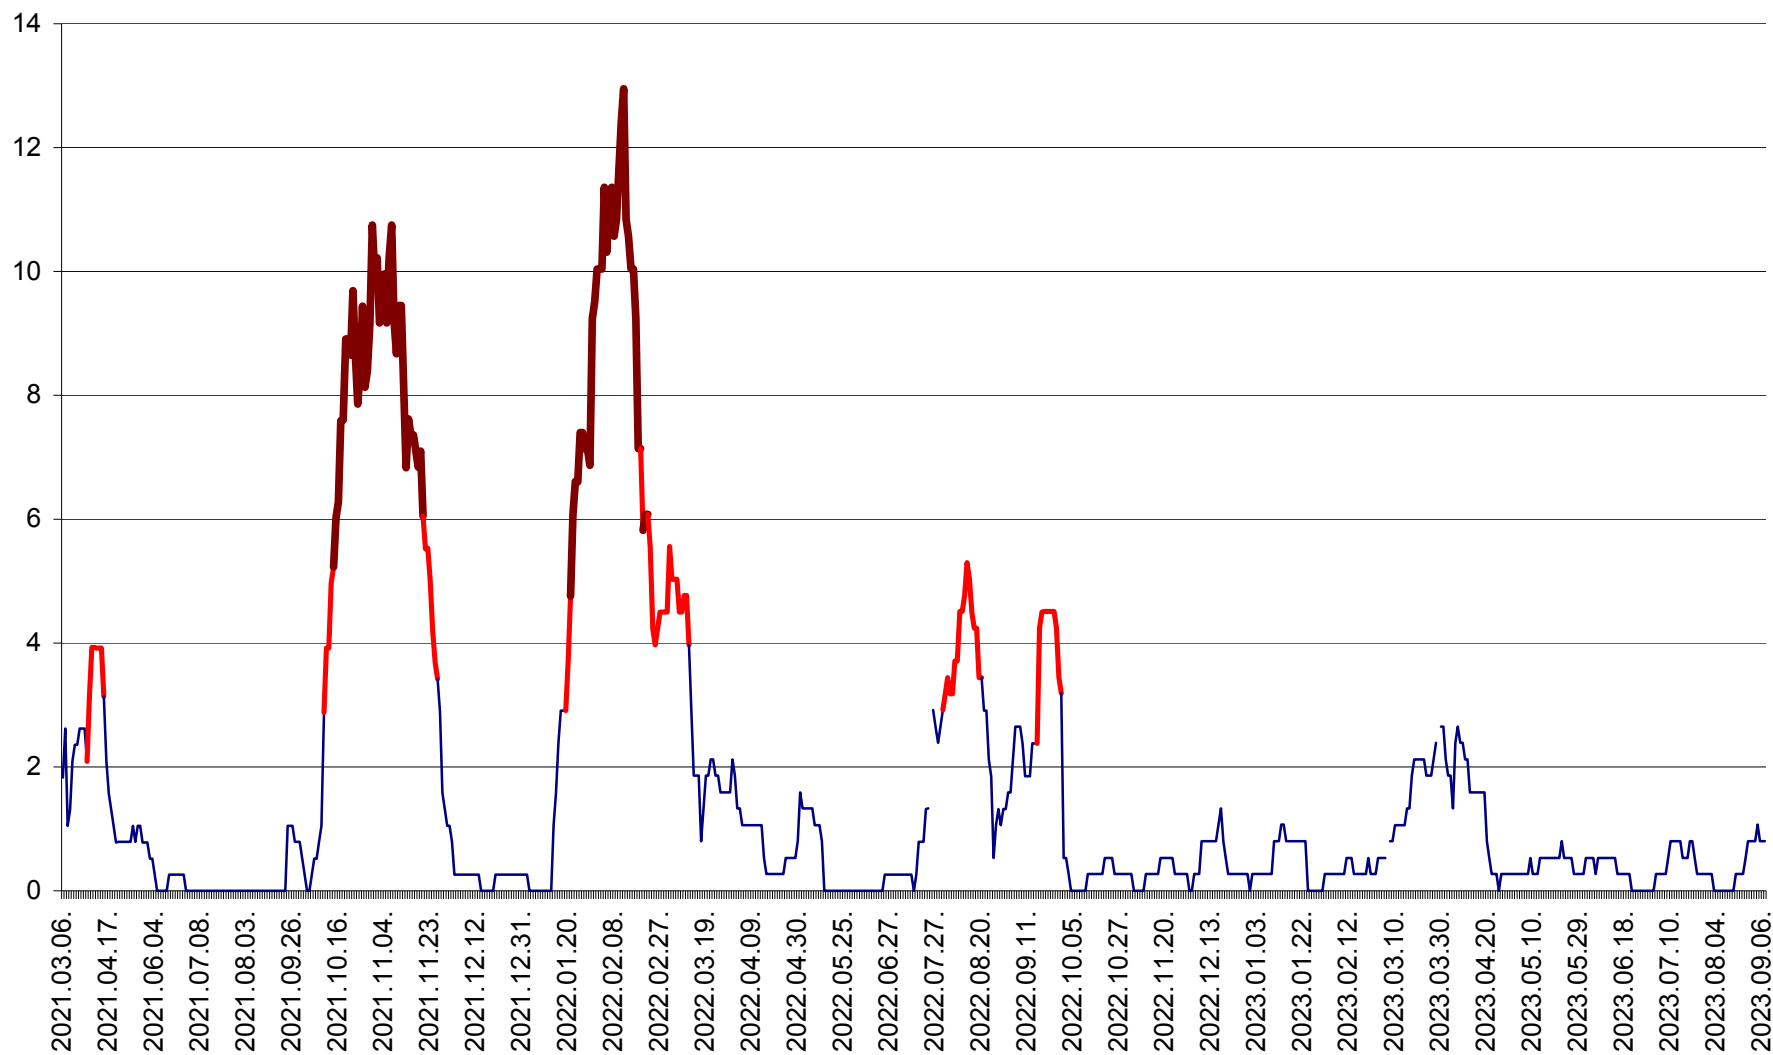

SÂNCRĂIENI - Evolutia incidentei cumulate pe 14 zile la ‰ de locuitori
2021.03.07. - 2023.09.07.

SÂNDOMIC - Evolutia incidentei cumulate pe 14 zile la ‰ de locuitori
2021.03.07. - 2023.09.07.

SÂNMARTIN - Evolutia incidentei cumulate pe 14 zile la ‰ de locuitori
2021.03.07. - 2023.09.07.

SÂNSIMION - Evolutia incidentei cumulate pe 14 zile la ‰ de locuitori
2021.03.07. - 2023.09.07.

SÂNTIMBRU - Evolutia incidentei cumulate pe 14 zile la ‰ de locuitori
2021.03.07. - 2023.09.07.

SĂRMAȘ - Evolucia incidentei cumulate pe 14 zile la ‰ de locuitori
2021.03.07. - 2023.09.07.