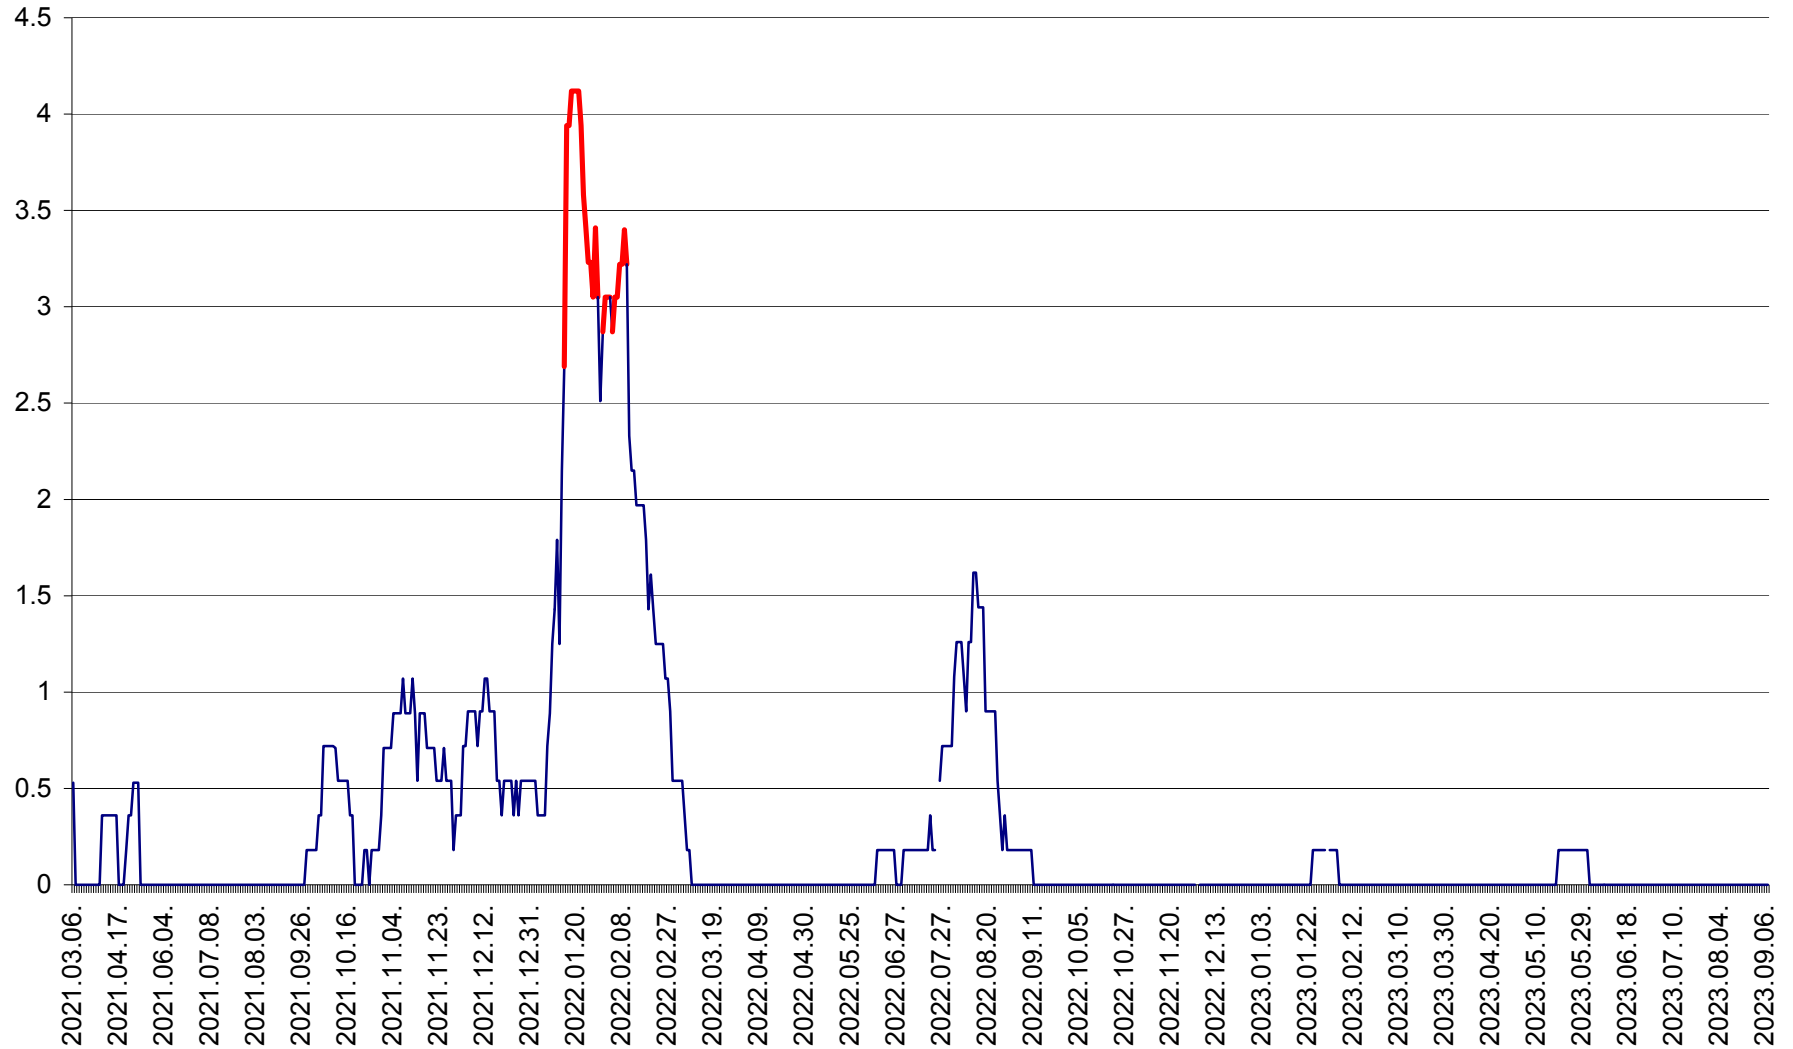

FELICENI - Evolutia incidentei cumulate pe 14 zile la ‰ de locuitori
2021.03.07. - 2023.09.07.

FRUMOASA - Evolutia incidentei cumulate pe 14 zile la ‰ de locuitori
2021.03.07. - 2023.09.07.

GĂLĂUȚAȘ - Evoluția incidenței cumulate pe 14 zile la ‰ de locuitori
2021.03.07. - 2023.09.07.

MUNICIPIUL GHEORGHENI - Evolutia incidentei cumulate pe 14 zile la % de locuitori
2021.03.07. - 2023.09.07.

JOSENI - Evolutia incidentei cumulate pe 14 zile la ‰ de locuitori
2021.03.07. - 2023.09.07.

LĂZAREA - Evolutia incidentei cumulate pe 14 zile la % de locuitori
2021.03.07. - 2023.09.07.

LELICENI - Evolutia incidentei cumulate pe 14 zile la ‰ de locuitori
2021.03.07. - 2023.09.07.

LUETA - Evolutia incidentei cumulate pe 14 zile la ‰ de locuitori
2021.03.07. - 2023.09.07.

LUNCA DE JOS - Evolutia incidentei cumulate pe 14 zile la ‰ de locuitori
2021.03.07. - 2023.09.07.