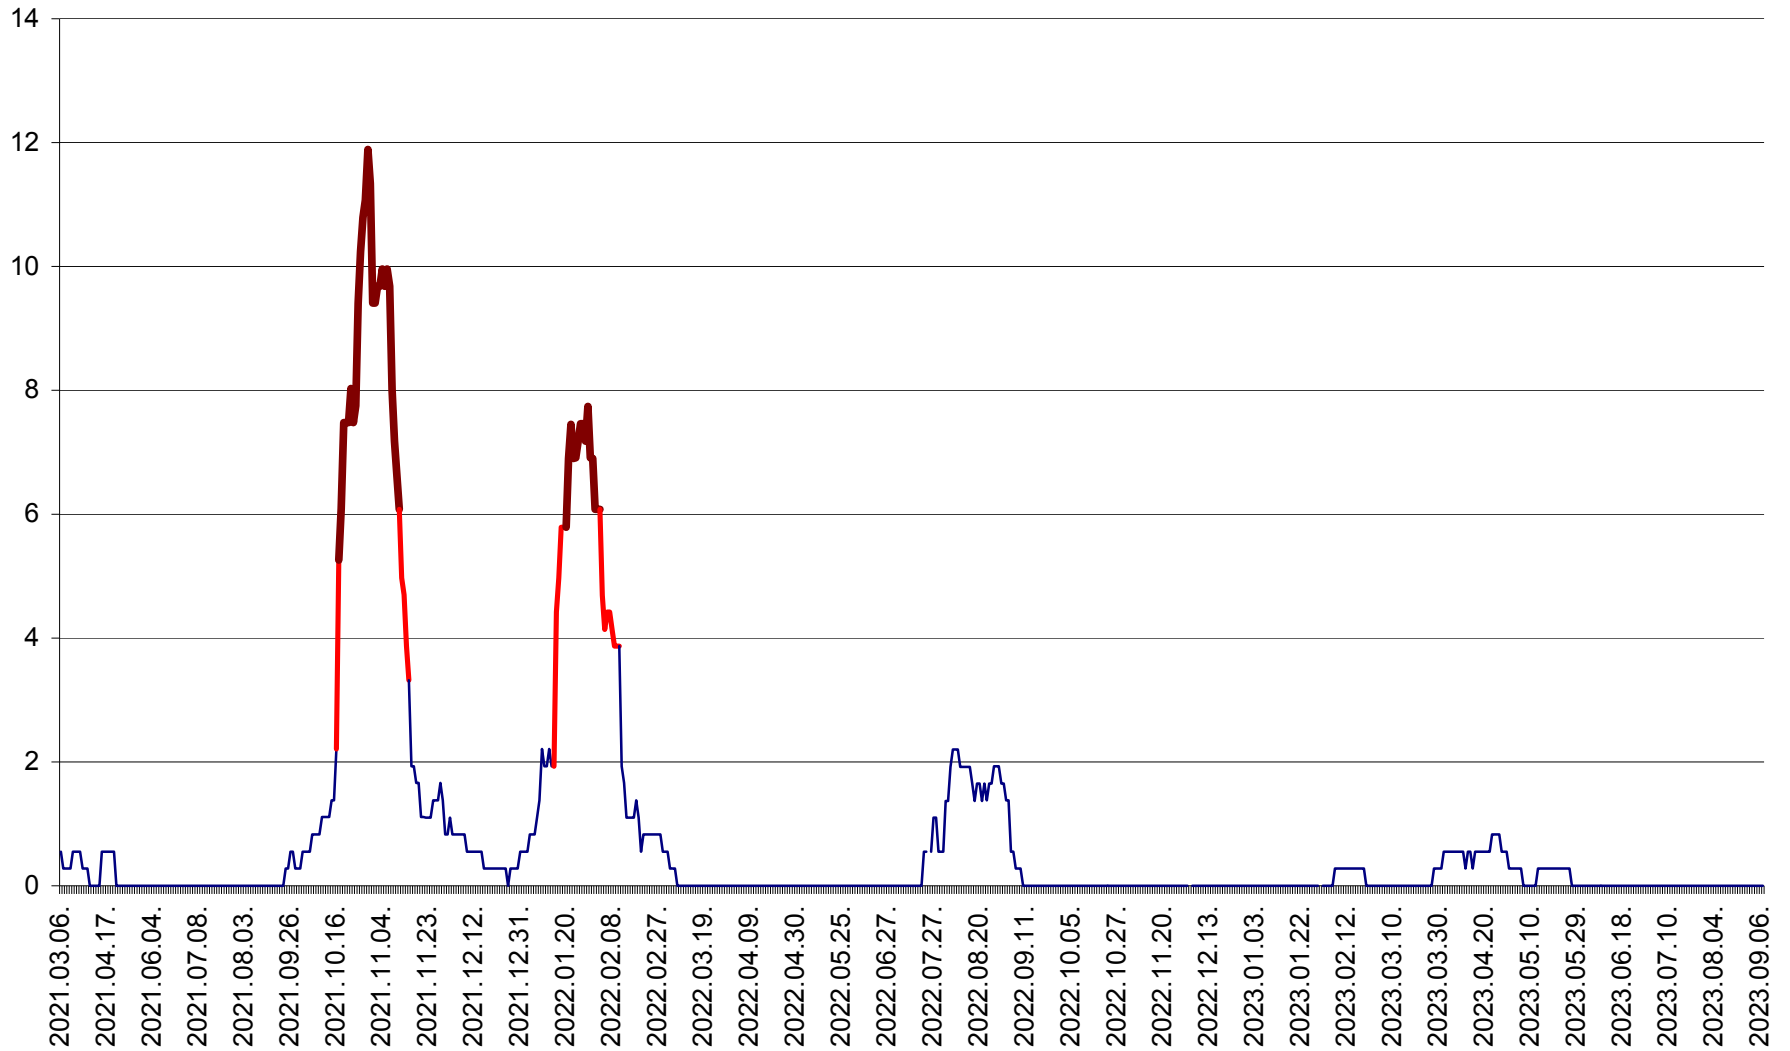

DÂRJIU - Evolutia incidentei cumulate pe 14 zile la ‰ de locuitori
2021.03.07. - 2023.09.07.

DEALU - Evolutia incidentei cumulate pe 14 zile la ‰ de locuitori
2021.03.07. - 2023.09.07.

DITRĂU - Evolutia incidentei cumulate pe 14 zile la ‰ de locuitori
2021.03.07. - 2023.09.07.

FELICENI - Evolutia incidentei cumulate pe 14 zile la ‰ de locuitori
2021.03.07. - 2023.09.07.

FRUMOASA - Evolutia incidentei cumulate pe 14 zile la ‰ de locuitori
2021.03.07. - 2023.09.07.

GĂLĂUȚAȘ - Evoluția incidenței cumulate pe 14 zile la ‰ de locuitori
2021.03.07. - 2023.09.07.

MUNICIPIUL GHEORGHENI - Evolutia incidentei cumulate pe 14 zile la % de locuitori
2021.03.07. - 2023.09.07.

JOSENI - Evolutia incidentei cumulate pe 14 zile la ‰ de locuitori
2021.03.07. - 2023.09.07.

LĂZAREA - Evolutia incidentei cumulate pe 14 zile la % de locuitori
2021.03.07. - 2023.09.07.

LELICENI - Evolutia incidentei cumulate pe 14 zile la ‰ de locuitori
2021.03.07. - 2023.09.07.

LUETA - Evolutia incidentei cumulate pe 14 zile la ‰ de locuitori
2021.03.07. - 2023.09.07.

LUNCA DE JOS - Evolutia incidentei cumulate pe 14 zile la ‰ de locuitori
2021.03.07. - 2023.09.07.