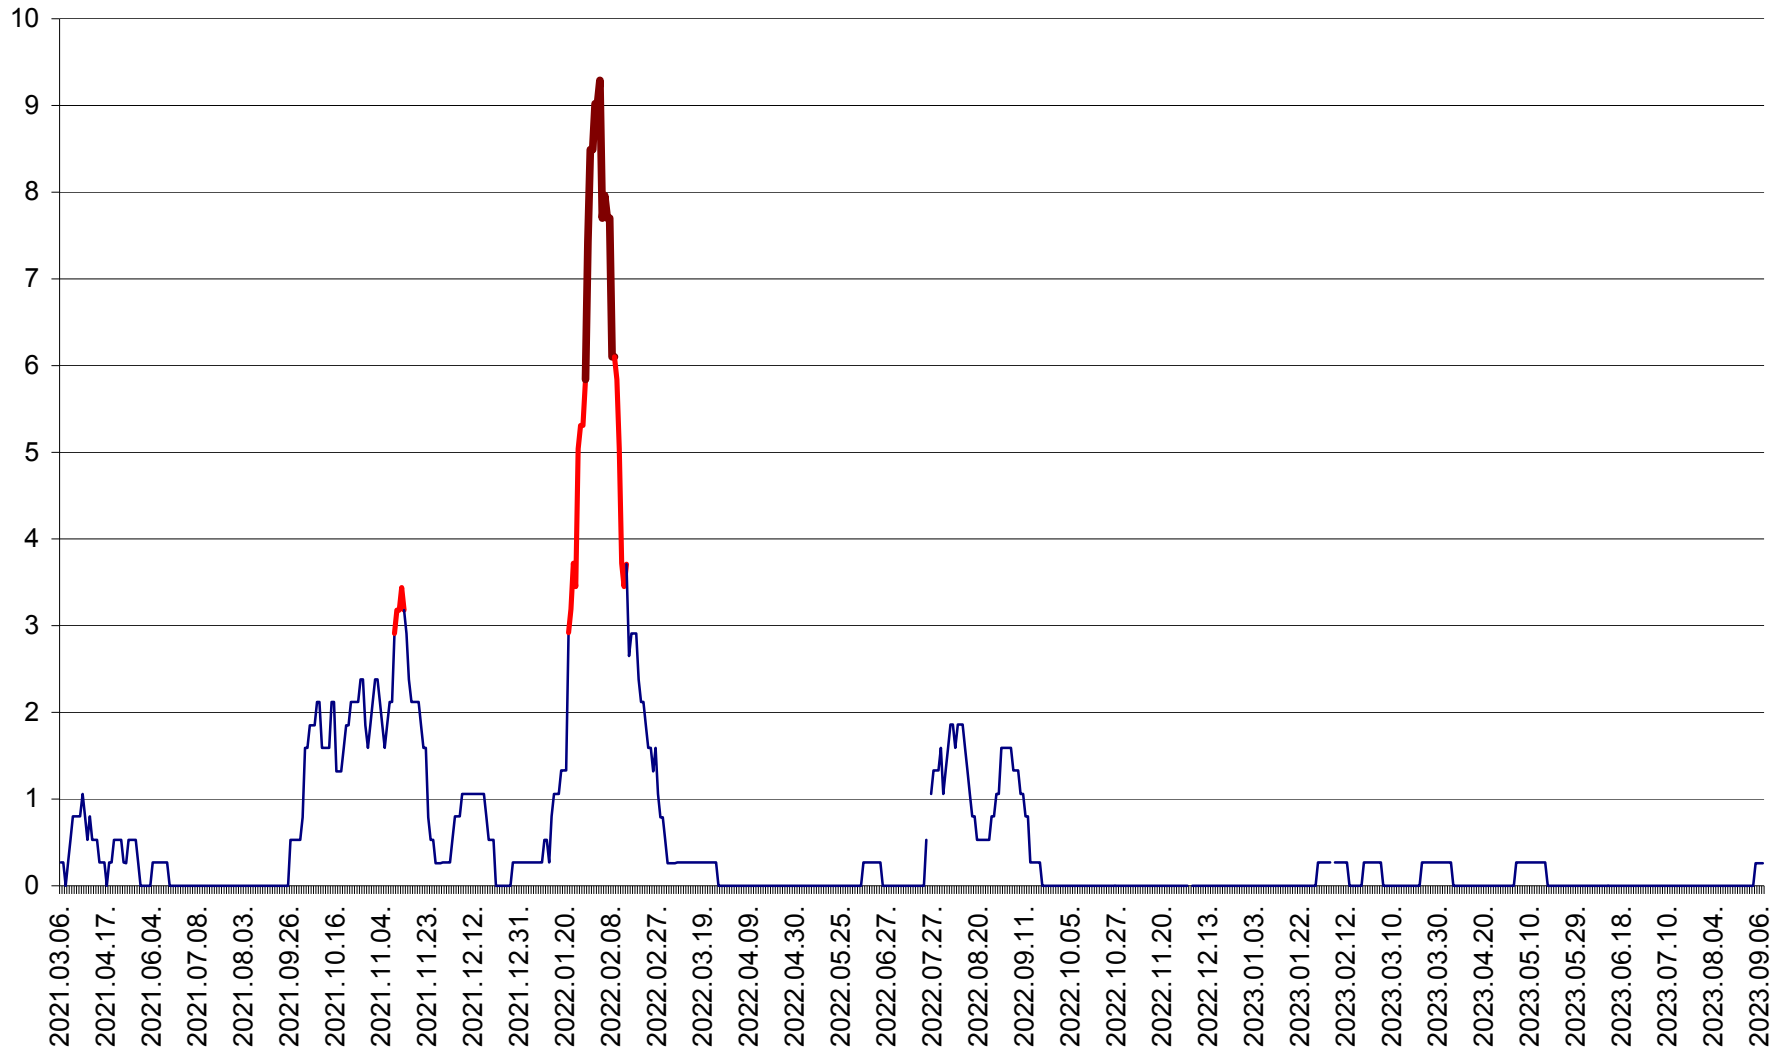

ORAȘ CRISTURU SECUIESC - Evolutia incidentei cumulate pe 14 zile la ‰ de locuitori
2021.03.07. - 2023.09.07.

DĂNEȘTI - Evolutia incidentei cumulate pe 14 zile la ‰ de locuitori
2021.03.07. - 2023.09.07.

DÂRJIU - Evolutia incidentei cumulate pe 14 zile la ‰ de locuitori
2021.03.07. - 2023.09.07.

DEALU - Evolutia incidentei cumulate pe 14 zile la ‰ de locuitori
2021.03.07. - 2023.09.07.

DITRĂU - Evolutia incidentei cumulate pe 14 zile la ‰ de locuitori
2021.03.07. - 2023.09.07.

FELICENI - Evolutia incidentei cumulate pe 14 zile la ‰ de locuitori
2021.03.07. - 2023.09.07.

FRUMOASA - Evolutia incidentei cumulate pe 14 zile la ‰ de locuitori
2021.03.07. - 2023.09.07.

GĂLĂUȚAȘ - Evoluția incidenței cumulate pe 14 zile la ‰ de locuitori
2021.03.07. - 2023.09.07.