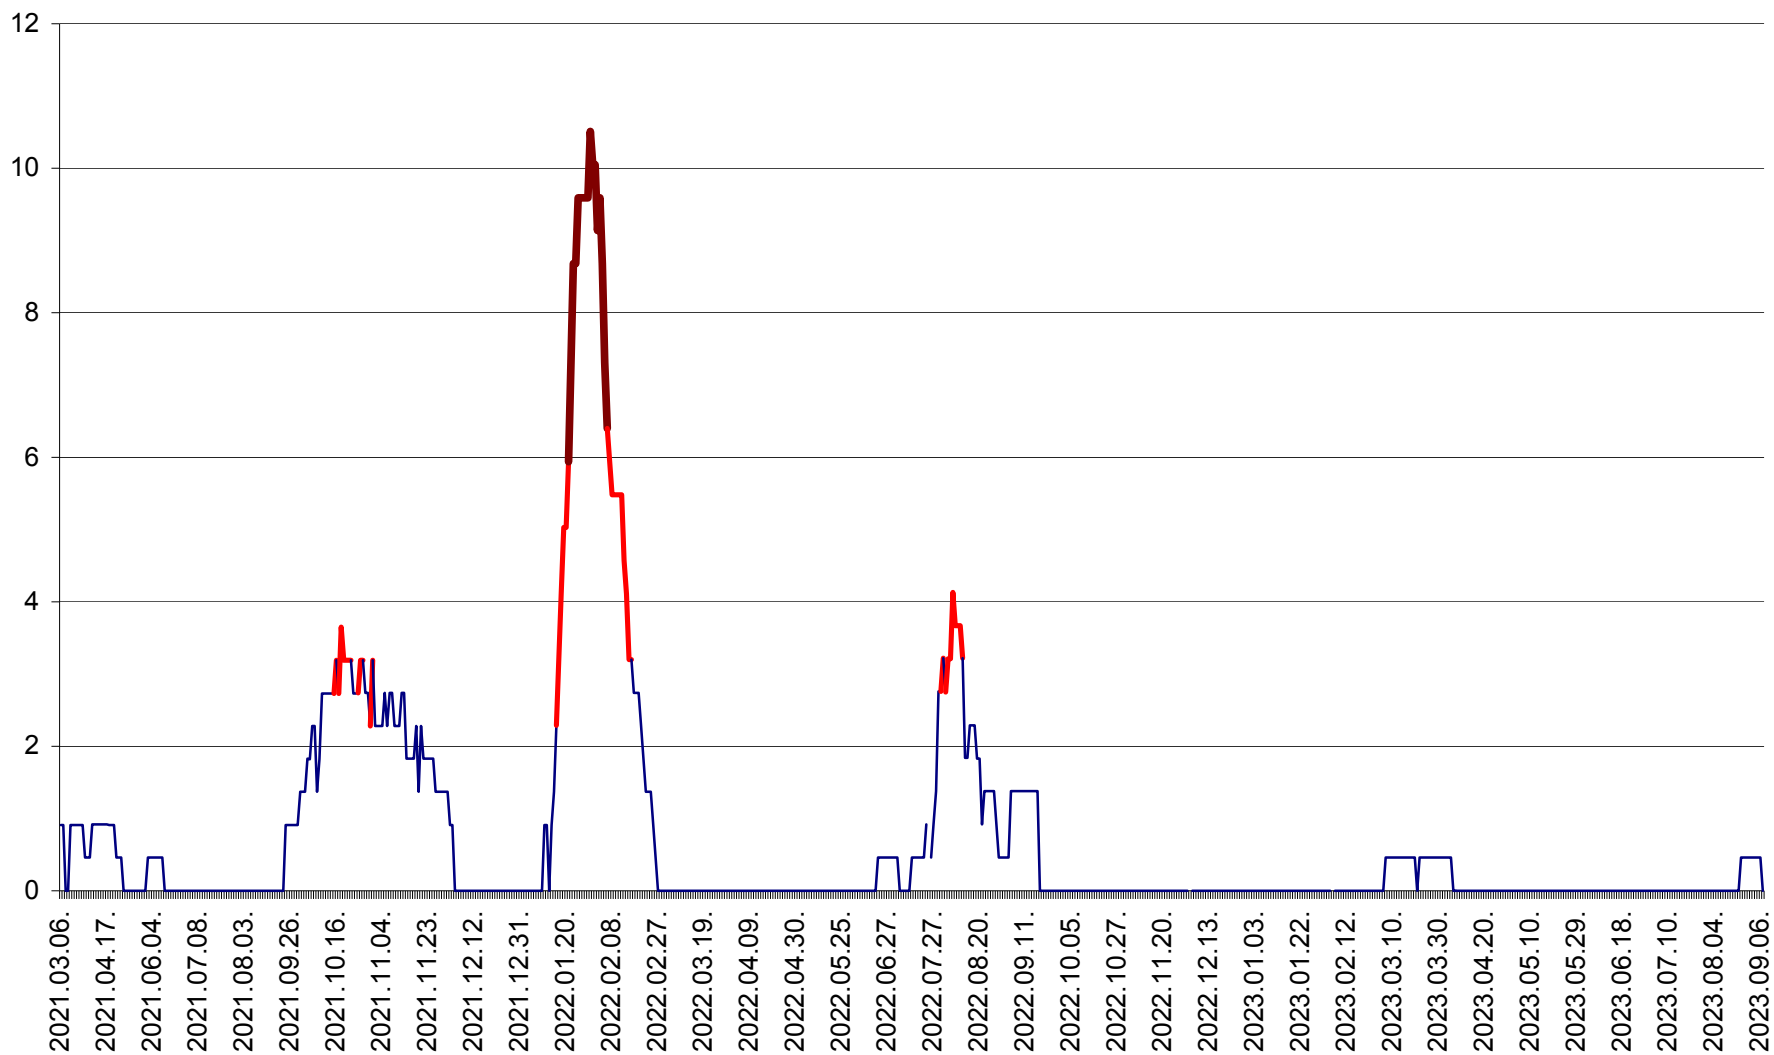

ORAȘ BĂLAN - Evoluția incidenței cumulate pe 14 zile la ‰ de locuitori
2021.03.07. - 2023.09.07.

BILBOR - Evolutia incidentei cumulate pe 14 zile la ‰ de locuitori
2021.03.07. - 2023.09.07.

ORAȘ BORSEC - Evolutia incidentei cumulate pe 14 zile la ‰ de locuitori
2021.03.07. - 2023.09.07.

CICEU - Evolutia incidentei cumulate pe 14 zile la ‰ de locuitori
2021.03.07. - 2023.09.07.

CIUCSÂNGEORGIU - Evolutia incidentei cumulate pe 14 zile la ‰ de locuitori
2021.03.07. - 2023.09.07.

CIUMANI - Evolutia incidentei cumulate pe 14 zile la ‰ de locuitori
2021.03.07. - 2023.09.07.

CORBU - Evolutia incidentei cumulate pe 14 zile la ‰ de locuitori
2021.03.07. - 2023.09.07.

CORUND - Evolutia incidentei cumulate pe 14 zile la ‰ de locuitori
2021.03.07. - 2023.09.07.

COZMENI - Evolutia incidentei cumulate pe 14 zile la ‰ de locuitori
2021.03.07. - 2023.09.07.

ORAȘ CRISTURU SECUIESC - Evolutia incidentei cumulate pe 14 zile la ‰ de locuitori
2021.03.07. - 2023.09.07.

DĂNEȘTI - Evolutia incidentei cumulate pe 14 zile la ‰ de locuitori
2021.03.07. - 2023.09.07.