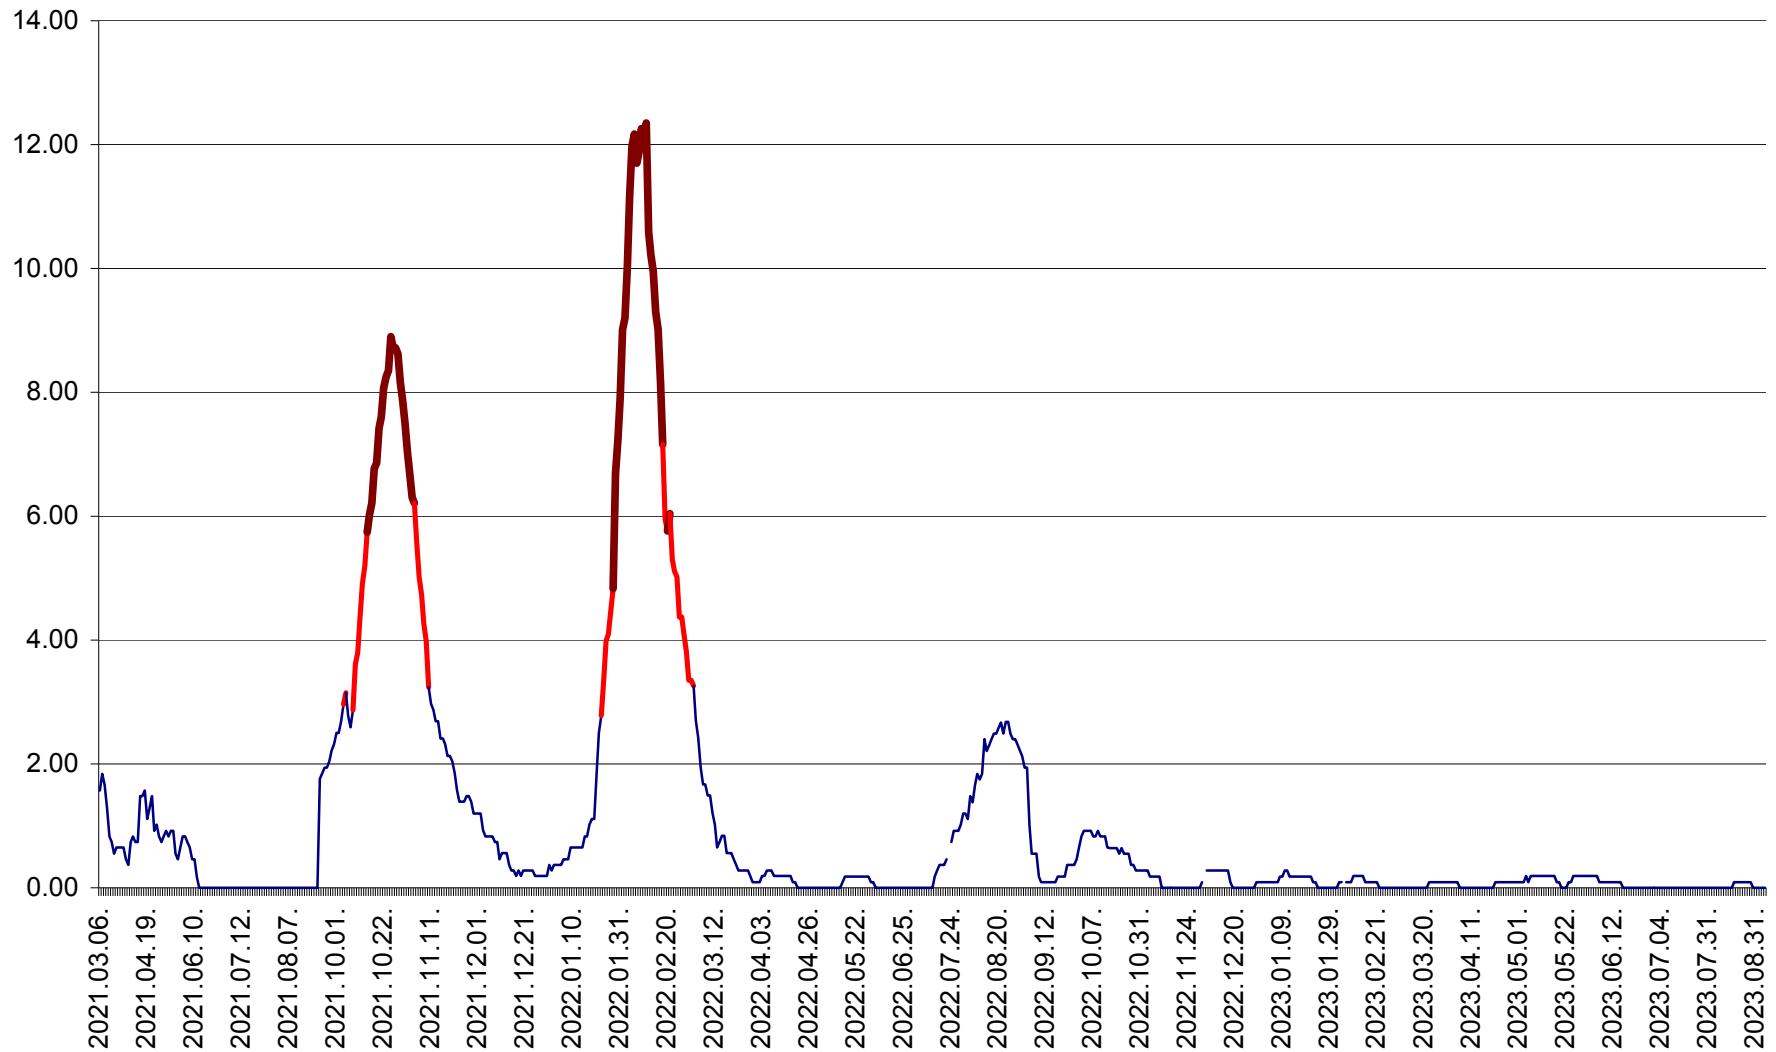

ORAȘ BĂLAN - Evoluția incidenței cumulate pe 14 zile la ‰ de locuitori
2021.03.07. - 2023.09.07.

BILBOR - Evolutia incidentei cumulate pe 14 zile la ‰ de locuitori
2021.03.07. - 2023.09.07.

ORAȘ BORSEC - Evolutia incidentei cumulate pe 14 zile la ‰ de locuitori
2021.03.07. - 2023.09.07.

CICEU - Evolutia incidentei cumulate pe 14 zile la ‰ de locuitori
2021.03.07. - 2023.09.07.

CIUCSÂNGEORGIU - Evolutia incidentei cumulate pe 14 zile la ‰ de locuitori
2021.03.07. - 2023.09.07.

CIUMANI - Evolutia incidentei cumulate pe 14 zile la ‰ de locuitori
2021.03.07. - 2023.09.07.

CORBU - Evolutia incidentei cumulate pe 14 zile la ‰ de locuitori
2021.03.07. - 2023.09.07.

CORUND - Evolutia incidentei cumulate pe 14 zile la ‰ de locuitori
2021.03.07. - 2023.09.07.

COZMENI - Evolutia incidentei cumulate pe 14 zile la ‰ de locuitori
2021.03.07. - 2023.09.07.

ORAȘ CRISTURU SECUIESC - Evolutia incidentei cumulate pe 14 zile la ‰ de locuitori
2021.03.07. - 2023.09.07.

DĂNEȘTI - Evolutia incidentei cumulate pe 14 zile la ‰ de locuitori
2021.03.07. - 2023.09.07.