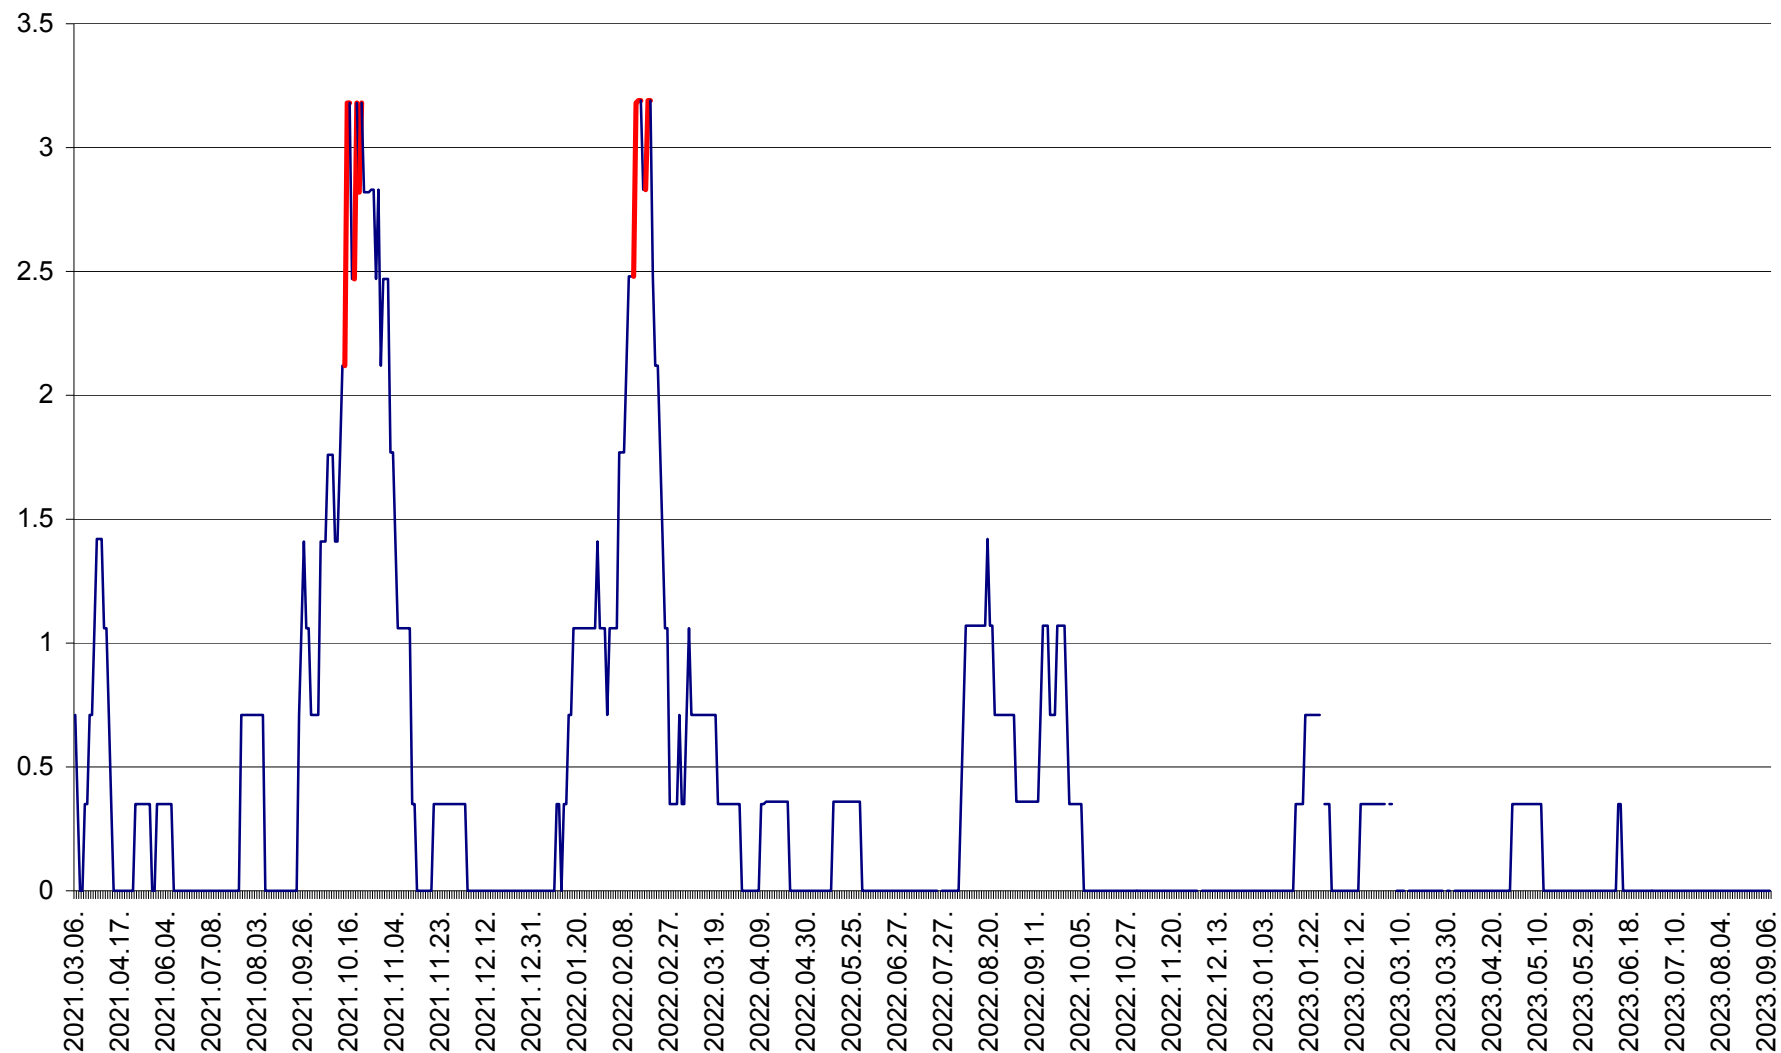

PORUMBENI - Evolutia incidentei cumulate pe 14 zile la ‰ de locuitori
2021.03.07. - 2023.09.07.