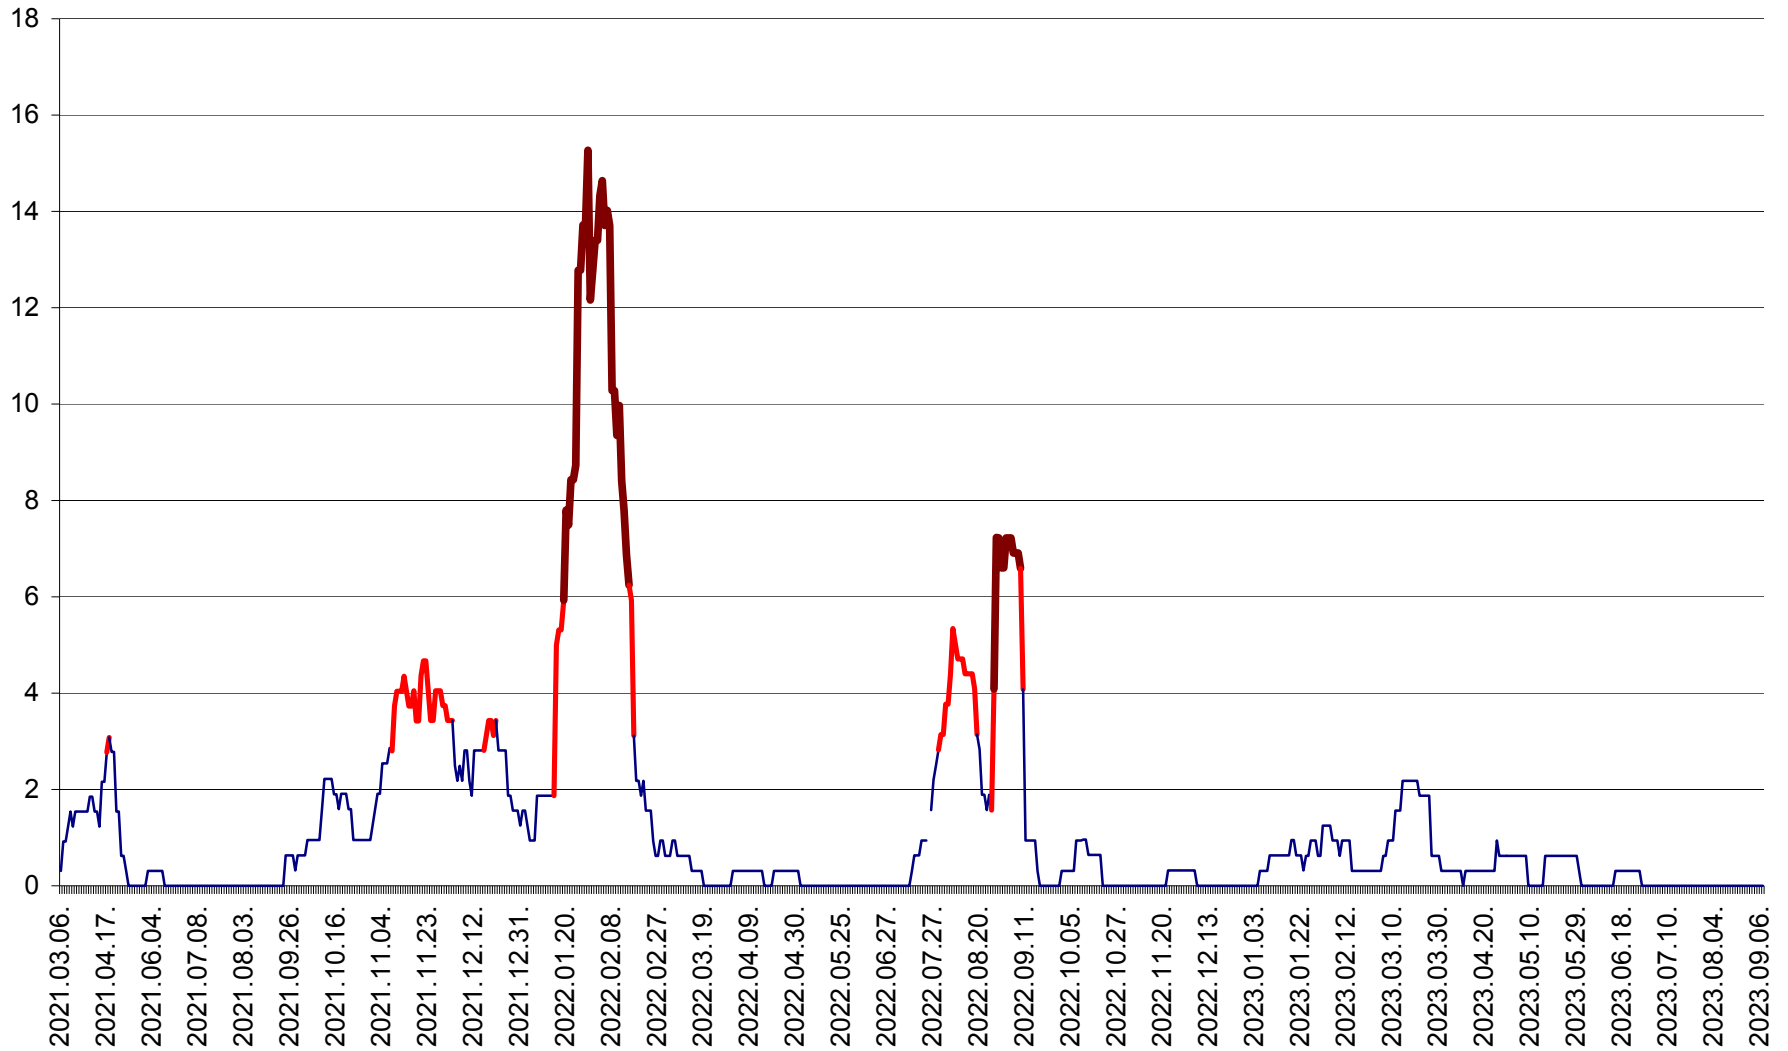

TUȘNAD - Evolutia incidentei cumulate pe 14 zile la ‰ de locuitori
2021.03.07. - 2023.09.07.