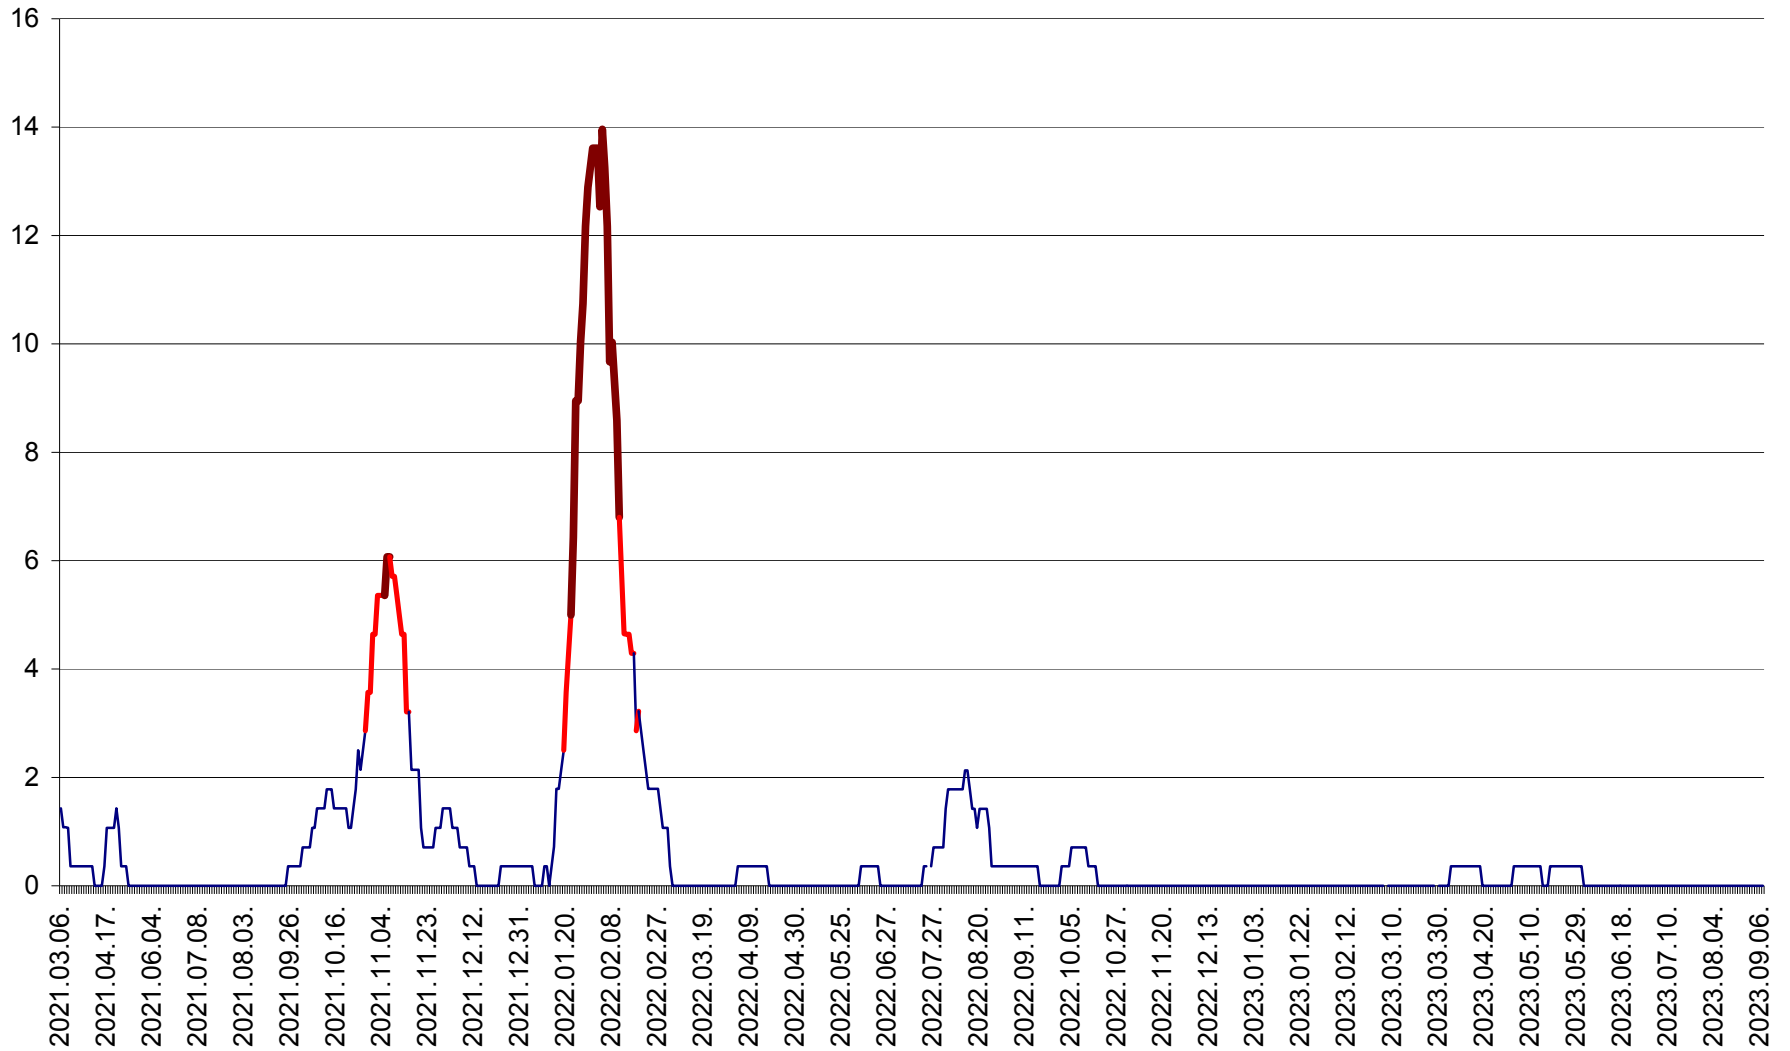

ȘIMONEȘTI - Evoluția incidenței cumulate pe 14 zile la ‰ de locuitori
2021.03.07. - 2023.09.07.

SICULENI - Evolutia incidentei cumulate pe 14 zile la ‰ de locuitori
2021.03.07. - 2023.09.07.