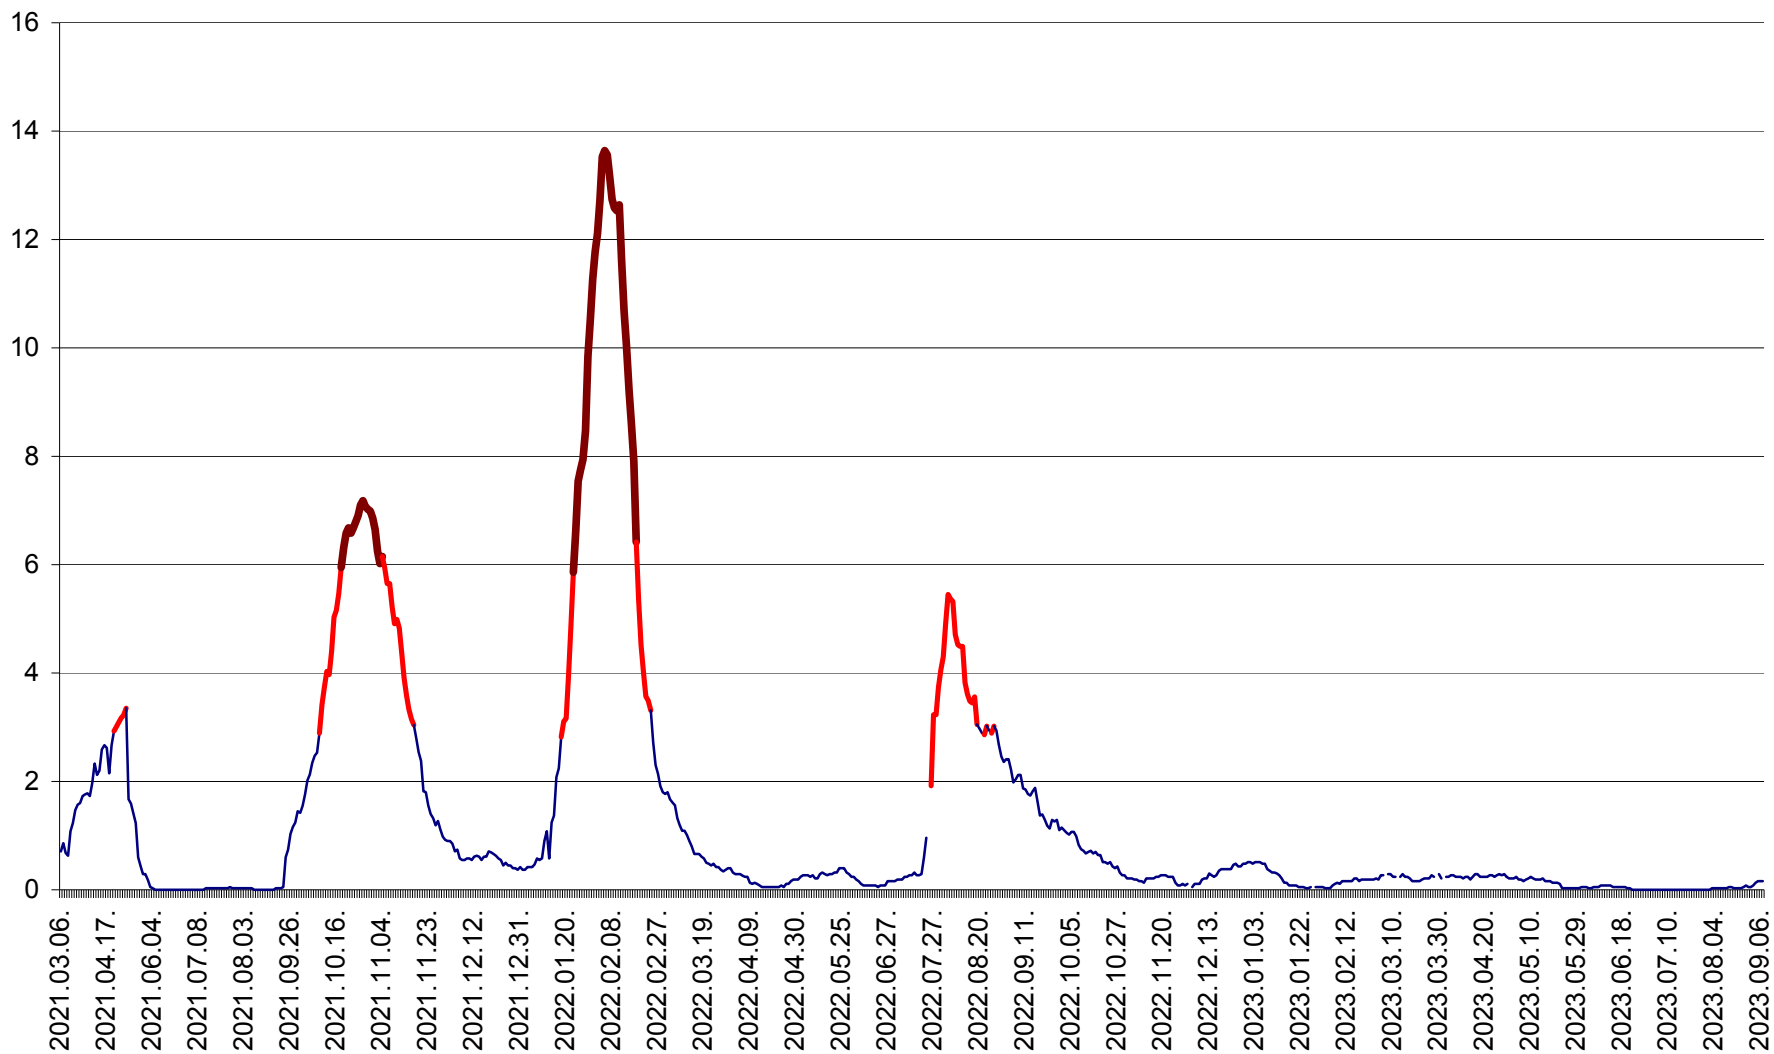

PĂULENI-CIUC - Evolutia incidentei cumulate pe 14 zile la % de locuitori
2021.03.07. - 2023.09.07.