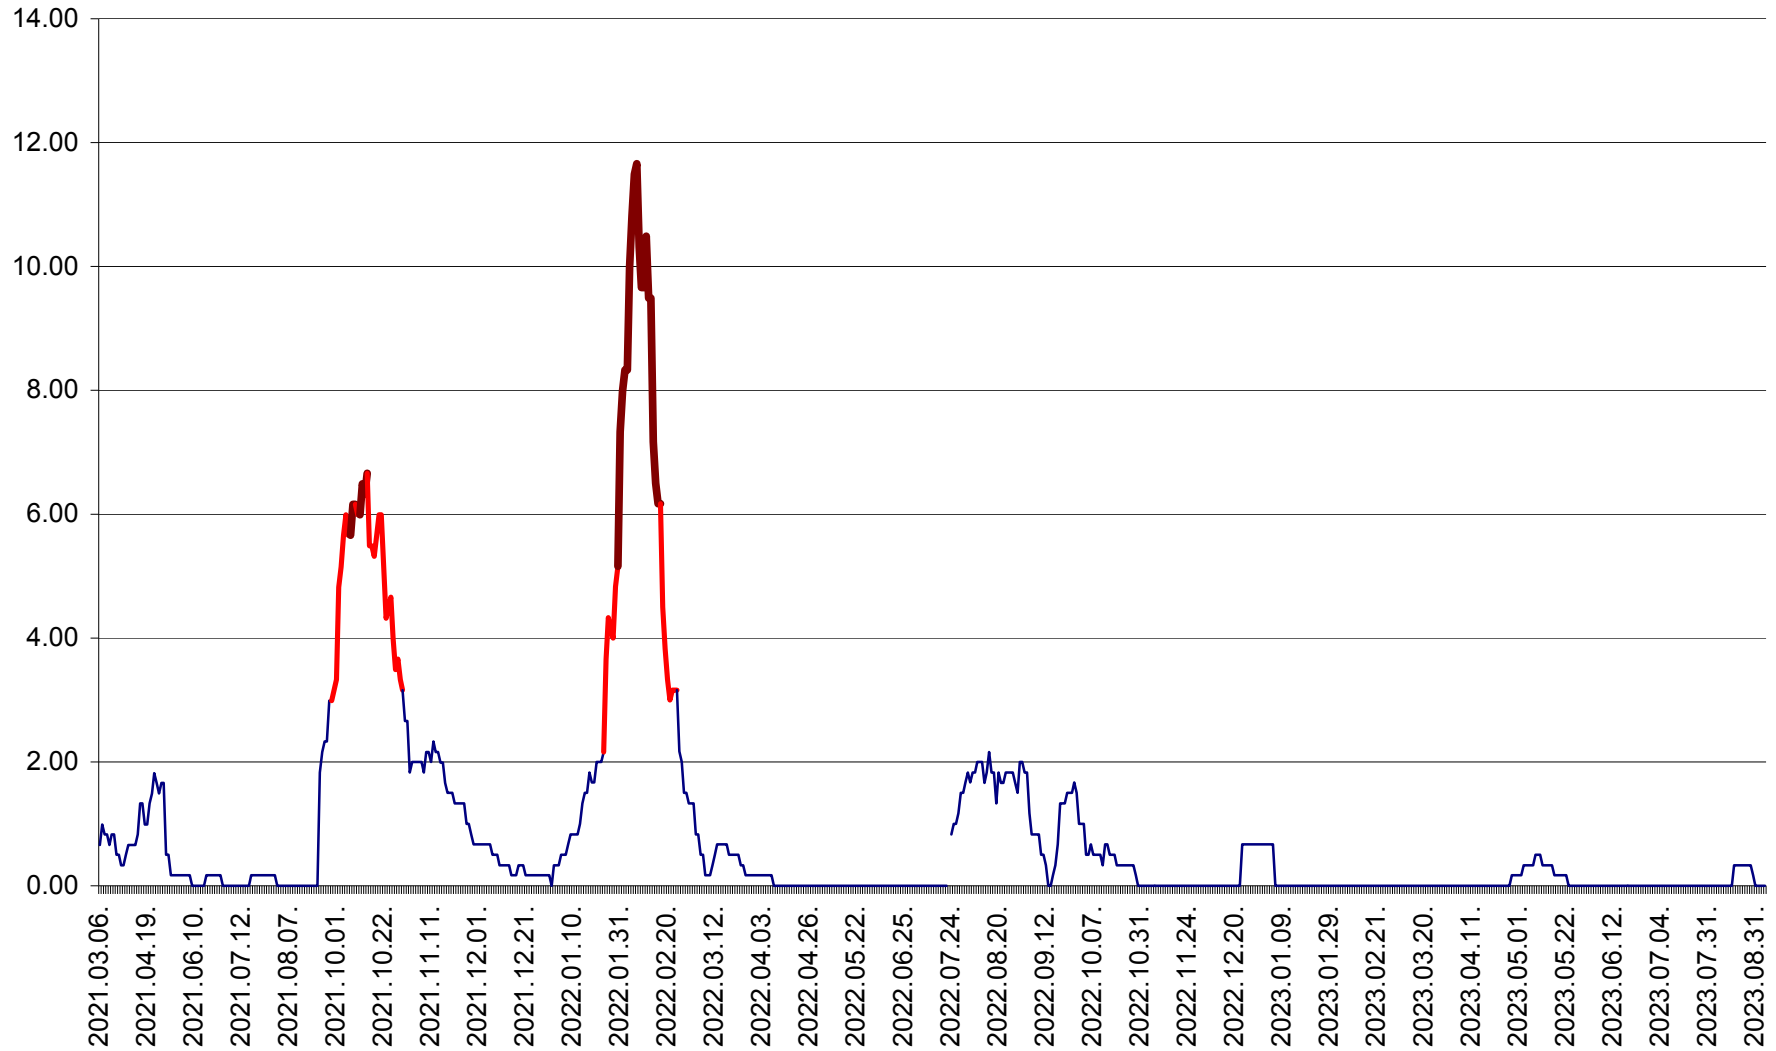

Total - Evolutia incidentei cumulate pe 14 zile la ‰ de locuitori
2021.03.07. - 2023.09.07.