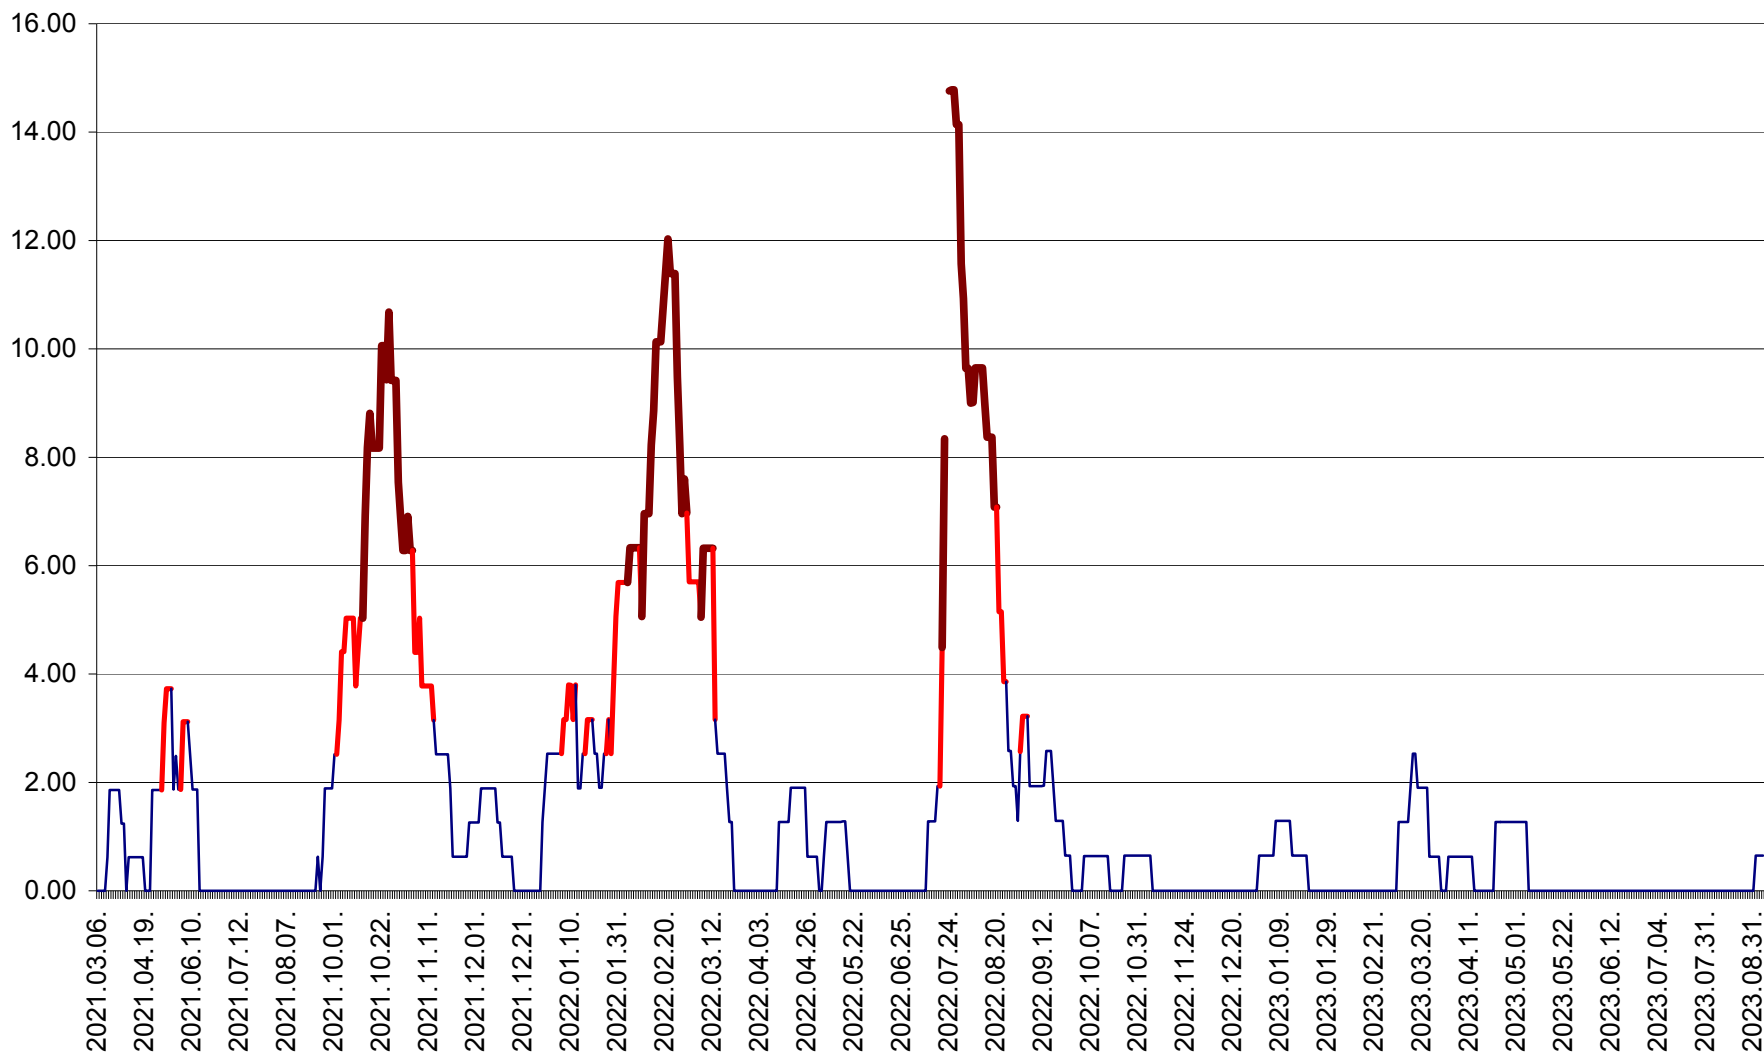

ATID - Evolutia incidentei cumulate pe 14 zile la % de locuitori
2021.03.07. - 2023.09.07.

AVRĂMEȘTI - Evolutia incidentei cumulate pe 14 zile la ‰ de locuitori
2021.03.07. - 2023.09.07.

ORAȘ BĂILE TUȘNAD - Evolutia incidentei cumulate pe 14 zile la ‰ de locuitori
2021.03.07. - 2023.09.07.

ORAȘ BĂLAN - Evoluția incidenței cumulate pe 14 zile la ‰ de locuitori
2021.03.07. - 2023.09.07.

BILBOR - Evolutia incidentei cumulate pe 14 zile la ‰ de locuitori
2021.03.07. - 2023.09.07.

ORAȘ BORSEC - Evolutia incidentei cumulate pe 14 zile la ‰ de locuitori
2021.03.07. - 2023.09.07.

BRĂDEȘTI - Evoluția incidenței cumulate pe 14 zile la ‰ de locuitori
2021.03.07. - 2023.09.07.

CĂPÂLNIȚA - Evolutia incidentei cumulate pe 14 zile la ‰ de locuitori
2021.03.07. - 2023.09.07.

CÂRȚA - Evolutia incidentei cumulate pe 14 zile la ‰ de locuitori
2021.03.07. - 2023.09.07.