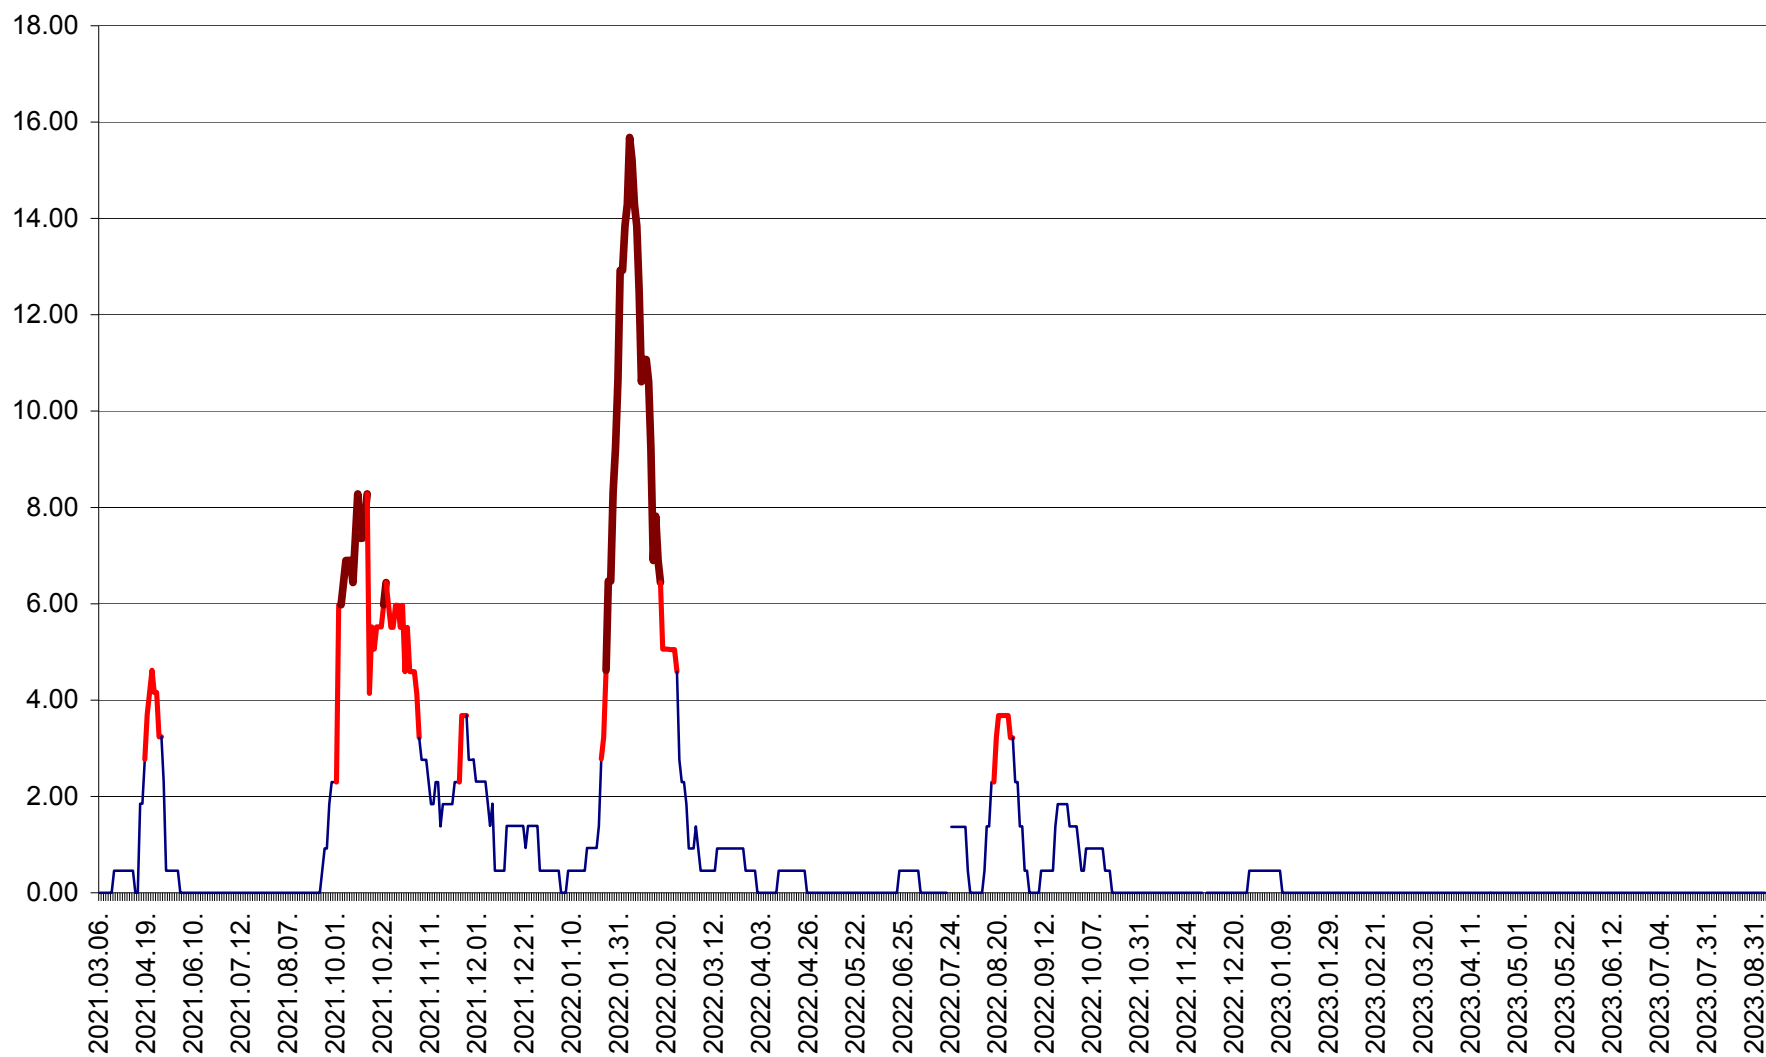

ATID - Evolutia incidentei cumulate pe 14 zile la % de locuitori
2021.03.07. - 2023.09.07.

AVRĂMEȘTI - Evolutia incidentei cumulate pe 14 zile la ‰ de locuitori
2021.03.07. - 2023.09.07.

ORAȘ BĂILE TUȘNAD - Evolutia incidentei cumulate pe 14 zile la ‰ de locuitori
2021.03.07. - 2023.09.07.

ORAȘ BĂLAN - Evoluția incidenței cumulate pe 14 zile la ‰ de locuitori
2021.03.07. - 2023.09.07.

BILBOR - Evolutia incidentei cumulate pe 14 zile la ‰ de locuitori
2021.03.07. - 2023.09.07.

ORAȘ BORSEC - Evolutia incidentei cumulate pe 14 zile la ‰ de locuitori
2021.03.07. - 2023.09.07.

BRĂDEȘTI - Evoluția incidenței cumulate pe 14 zile la ‰ de locuitori
2021.03.07. - 2023.09.07.

CĂPÂLNIȚA - Evolutia incidentei cumulate pe 14 zile la ‰ de locuitori
2021.03.07. - 2023.09.07.

CÂRȚA - Evolutia incidentei cumulate pe 14 zile la ‰ de locuitori
2021.03.07. - 2023.09.07.

CICEU - Evolutia incidentei cumulate pe 14 zile la ‰ de locuitori
2021.03.07. - 2023.09.07.

CIUCSÂNGEORGIU - Evolutia incidentei cumulate pe 14 zile la ‰ de locuitori
2021.03.07. - 2023.09.07.

CIUMANI - Evolutia incidentei cumulate pe 14 zile la ‰ de locuitori
2021.03.07. - 2023.09.07.