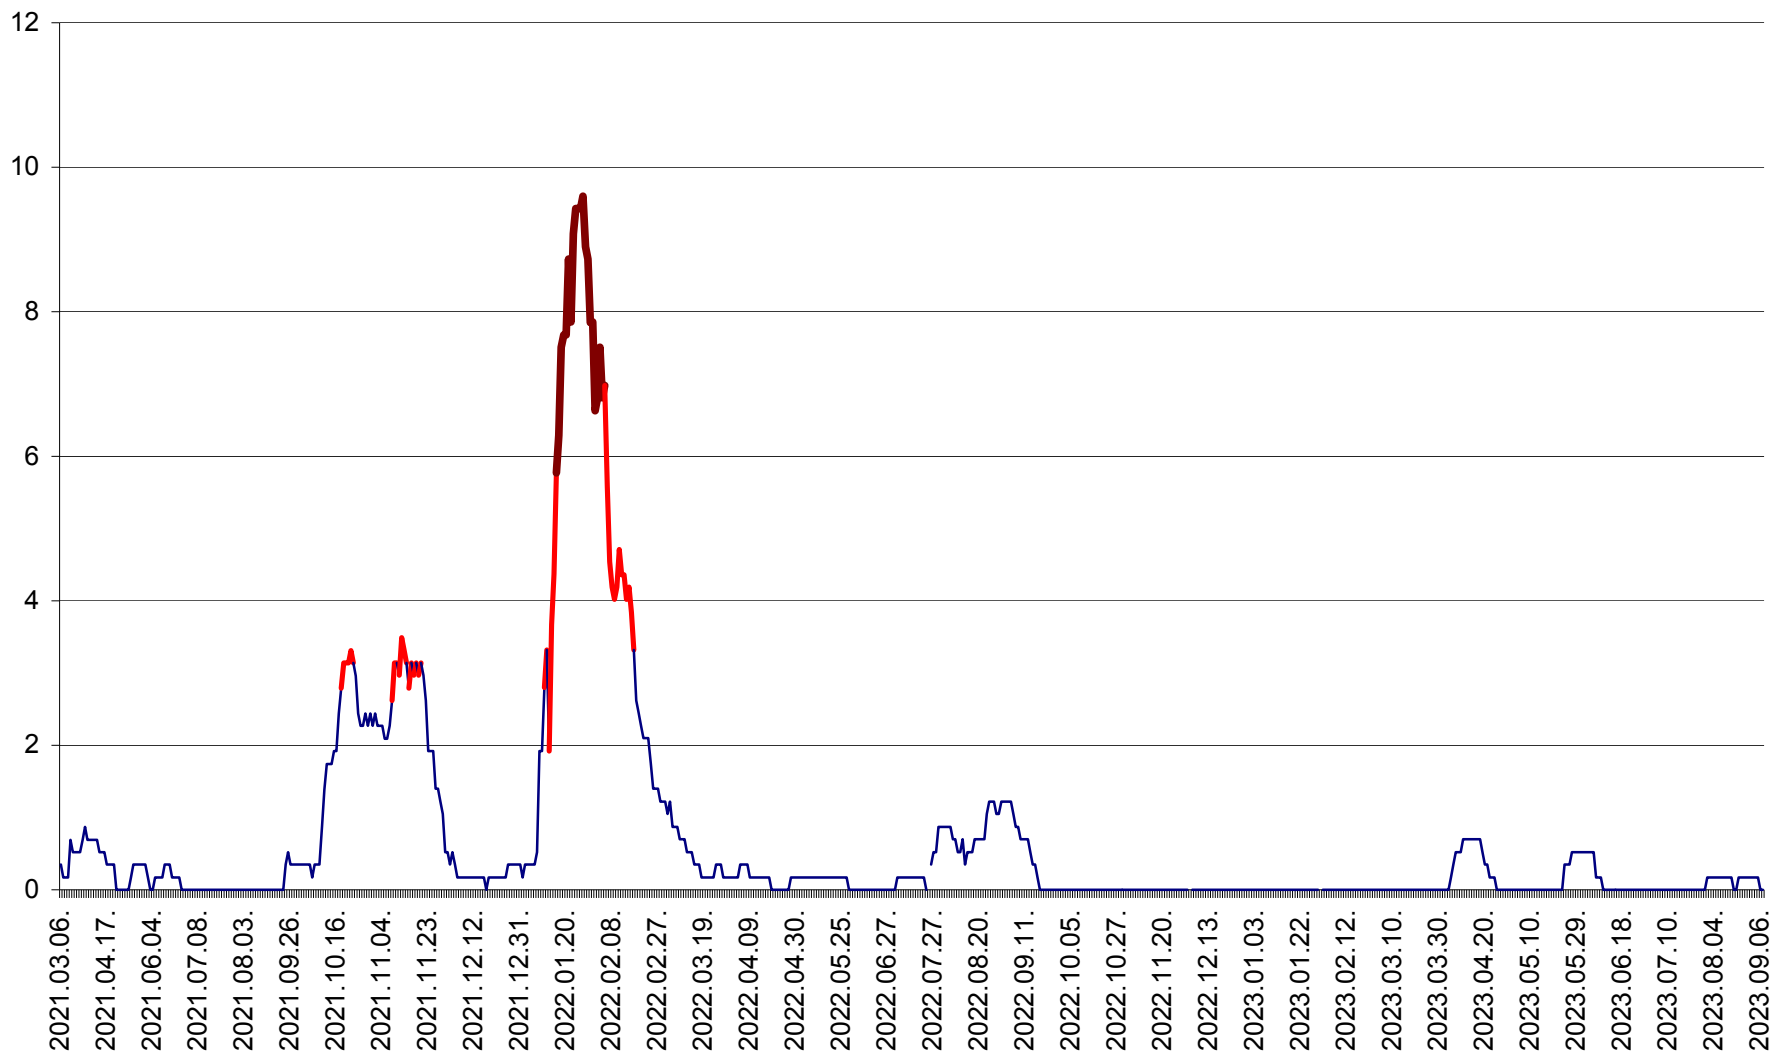

DÂRJIU - Evolutia incidentei cumulate pe 14 zile la ‰ de locuitori
2021.03.07. - 2023.09.07.

DEALU - Evolutia incidentei cumulate pe 14 zile la ‰ de locuitori
2021.03.07. - 2023.09.07.

DITRĂU - Evolutia incidentei cumulate pe 14 zile la ‰ de locuitori
2021.03.07. - 2023.09.07.

FELICENI - Evolutia incidentei cumulate pe 14 zile la ‰ de locuitori
2021.03.07. - 2023.09.07.

FRUMOASA - Evolutia incidentei cumulate pe 14 zile la ‰ de locuitori
2021.03.07. - 2023.09.07.

GĂLĂUȚAȘ - Evoluția incidenței cumulate pe 14 zile la ‰ de locuitori
2021.03.07. - 2023.09.07.

MUNICIPIUL GHEORGHENI - Evolutia incidentei cumulate pe 14 zile la % de locuitori
2021.03.07. - 2023.09.07.

JOSENI - Evolutia incidentei cumulate pe 14 zile la ‰ de locuitori
2021.03.07. - 2023.09.07.

LĂZAREA - Evolutia incidentei cumulate pe 14 zile la % de locuitori
2021.03.07. - 2023.09.07.

LELICENI - Evolutia incidentei cumulate pe 14 zile la ‰ de locuitori
2021.03.07. - 2023.09.07.

LUETA - Evolutia incidentei cumulate pe 14 zile la ‰ de locuitori
2021.03.07. - 2023.09.07.

LUNCA DE JOS - Evolutia incidentei cumulate pe 14 zile la ‰ de locuitori
2021.03.07. - 2023.09.07.