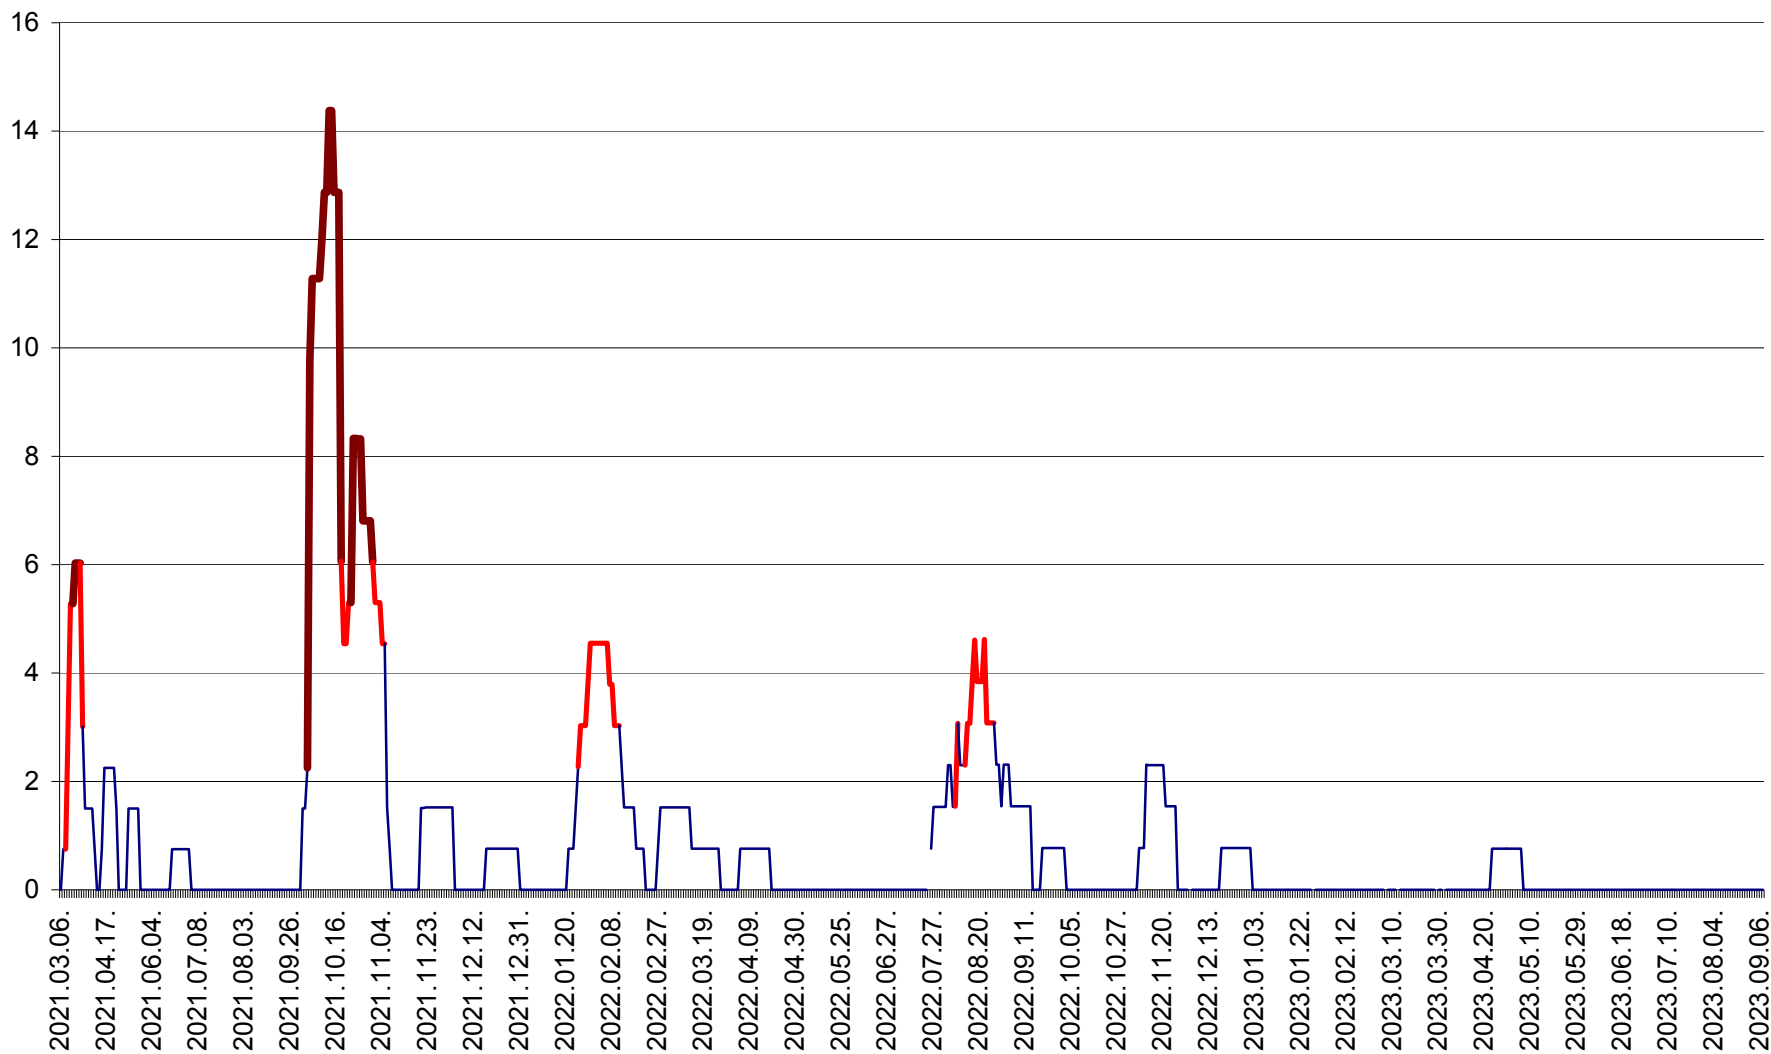

MĂRTINIȘ - Evolutia incidentei cumulate pe 14 zile la ‰ de locuitori
2021.03.07. - 2023.09.07.

MEREȘTI - Evolutia incidentei cumulate pe 14 zile la ‰ de locuitori
2021.03.07. - 2023.09.07.

MUNICIPIUL MIERCUREA-CIUC - Evolutia incidentei cumulate pe 14 zile la ‰ de locuitori
2021.03.07. - 2023.09.07.

MIHĂILENI - Evolutia incidentei cumulate pe 14 zile la ‰ de locuitori
2021.03.07. - 2023.09.07.

MUGENI - Evolutia incidentei cumulate pe 14 zile la ‰ de locuitori
2021.03.07. - 2023.09.07.

OCLAND - Evolutia incidentei cumulate pe 14 zile la ‰ de locuitori
2021.03.07. - 2023.09.07.