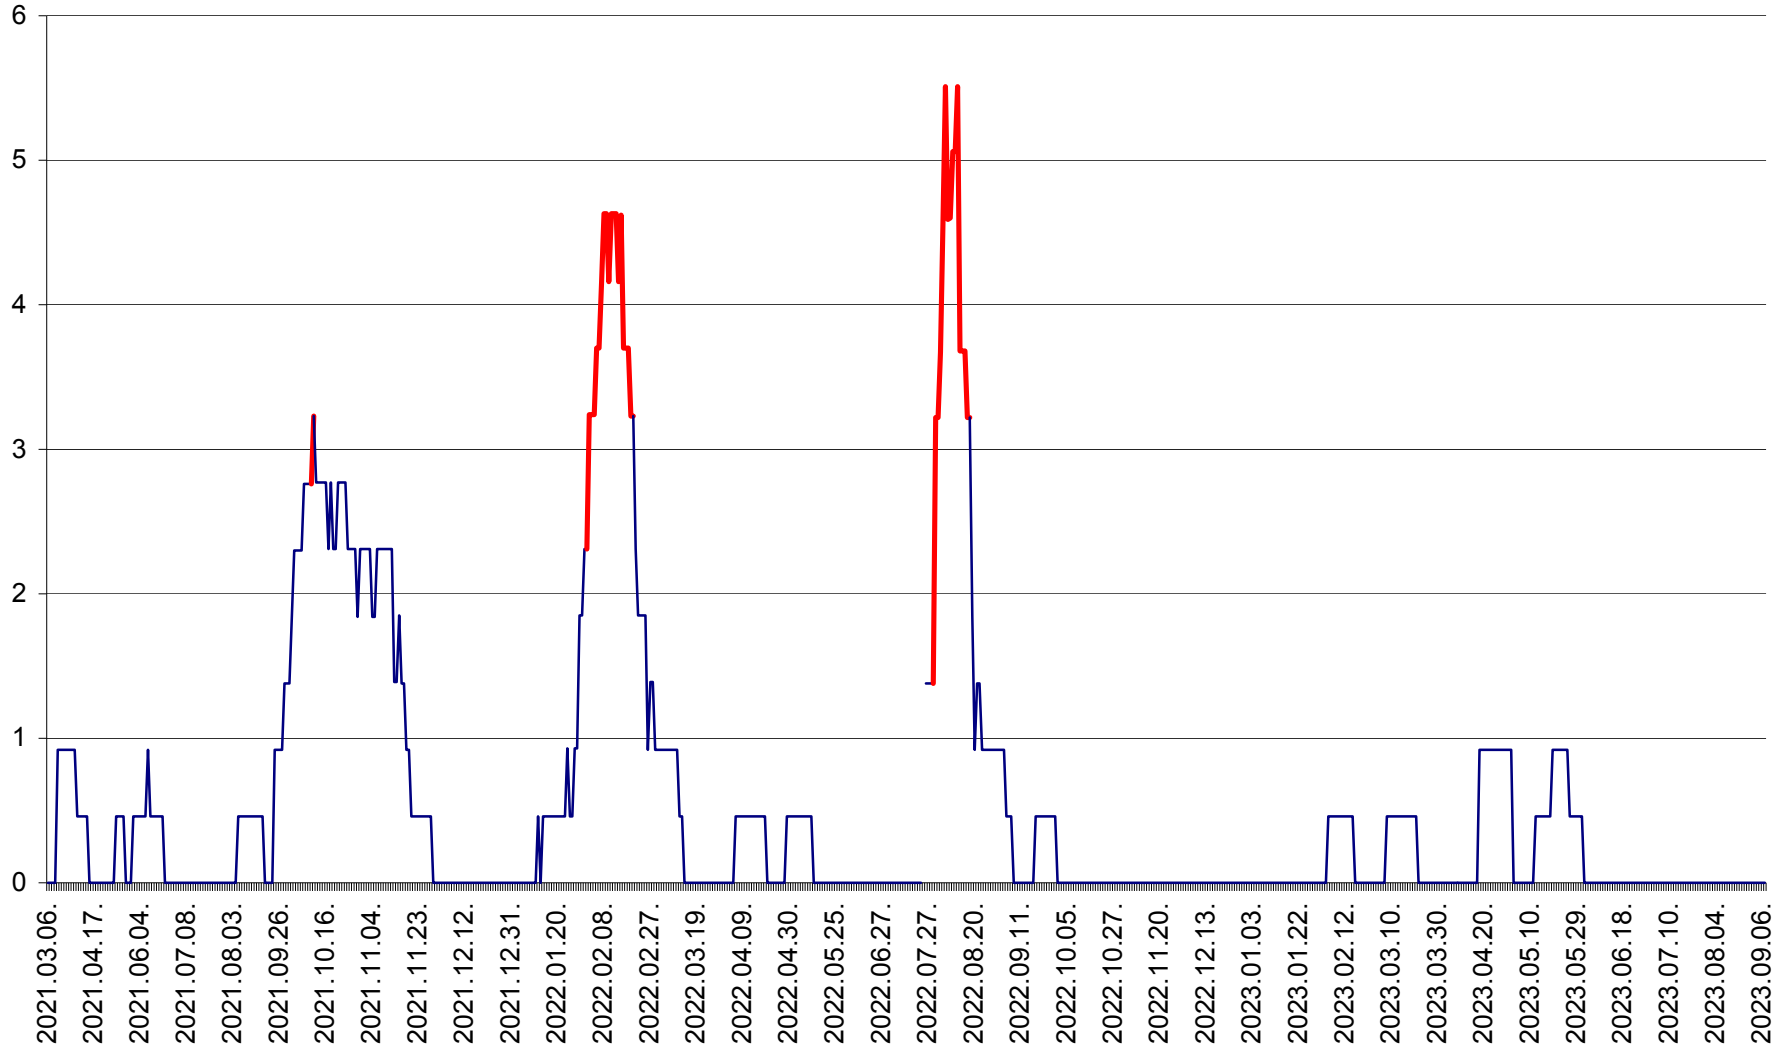

ULIEȘ - Evoluția incidenței cumulate pe 14 zile la ‰ de locuitori
2021.03.07. - 2023.09.07.