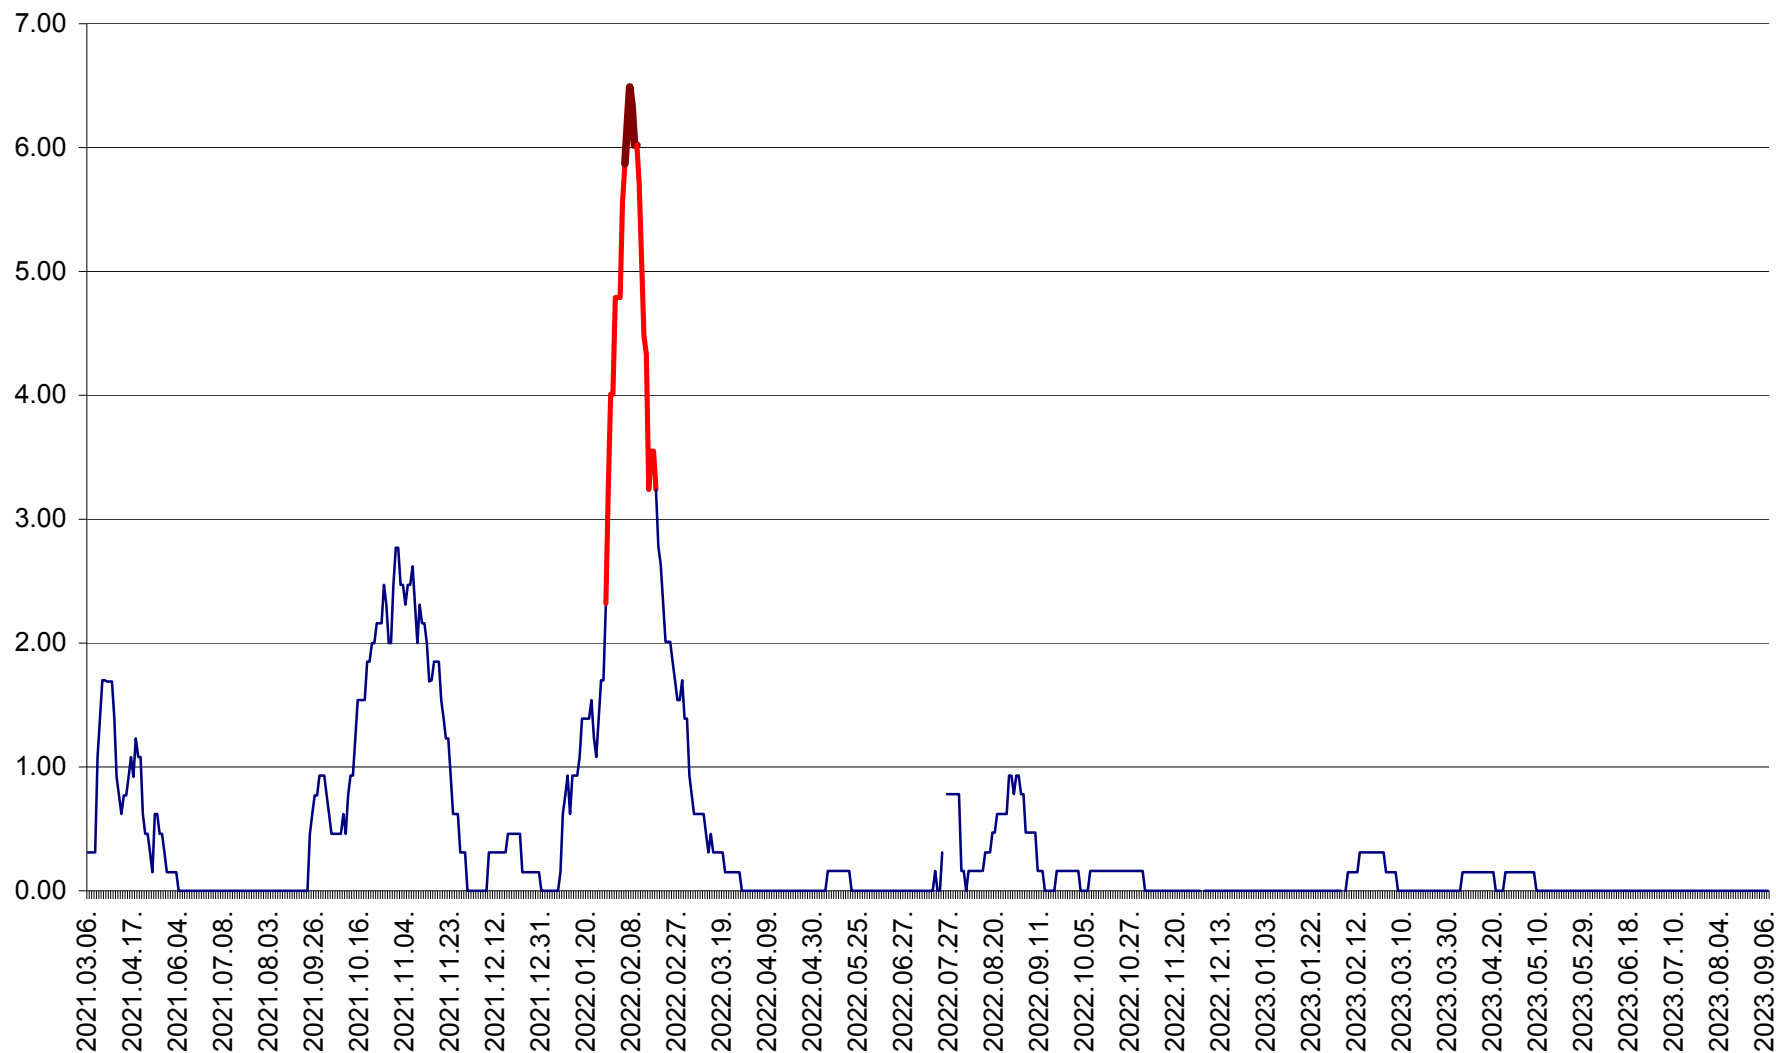

ORAȘ BĂLAN - Evoluția incidenței cumulate pe 14 zile la ‰ de locuitori
2021.03.07. - 2023.09.07.

BILBOR - Evolutia incidentei cumulate pe 14 zile la ‰ de locuitori
2021.03.07. - 2023.09.07.

ORAȘ BORSEC - Evolutia incidentei cumulate pe 14 zile la ‰ de locuitori
2021.03.07. - 2023.09.07.

BRĂDEȘTI - Evoluția incidenței cumulate pe 14 zile la ‰ de locuitori
2021.03.07. - 2023.09.07.

CĂPÂLNIȚA - Evolutia incidentei cumulate pe 14 zile la ‰ de locuitori
2021.03.07. - 2023.09.07.

CÂRȚA - Evolutia incidentei cumulate pe 14 zile la ‰ de locuitori
2021.03.07. - 2023.09.07.

CICEU - Evolutia incidentei cumulate pe 14 zile la ‰ de locuitori
2021.03.07. - 2023.09.07.

CIUCSÂNGEORGIU - Evolutia incidentei cumulate pe 14 zile la ‰ de locuitori
2021.03.07. - 2023.09.07.

CIUMANI - Evolutia incidentei cumulate pe 14 zile la ‰ de locuitori
2021.03.07. - 2023.09.07.

CORBU - Evolutia incidentei cumulate pe 14 zile la ‰ de locuitori
2021.03.07. - 2023.09.07.

CORUND - Evolutia incidentei cumulate pe 14 zile la ‰ de locuitori
2021.03.07. - 2023.09.07.

COZMENI - Evolutia incidentei cumulate pe 14 zile la ‰ de locuitori
2021.03.07. - 2023.09.07.