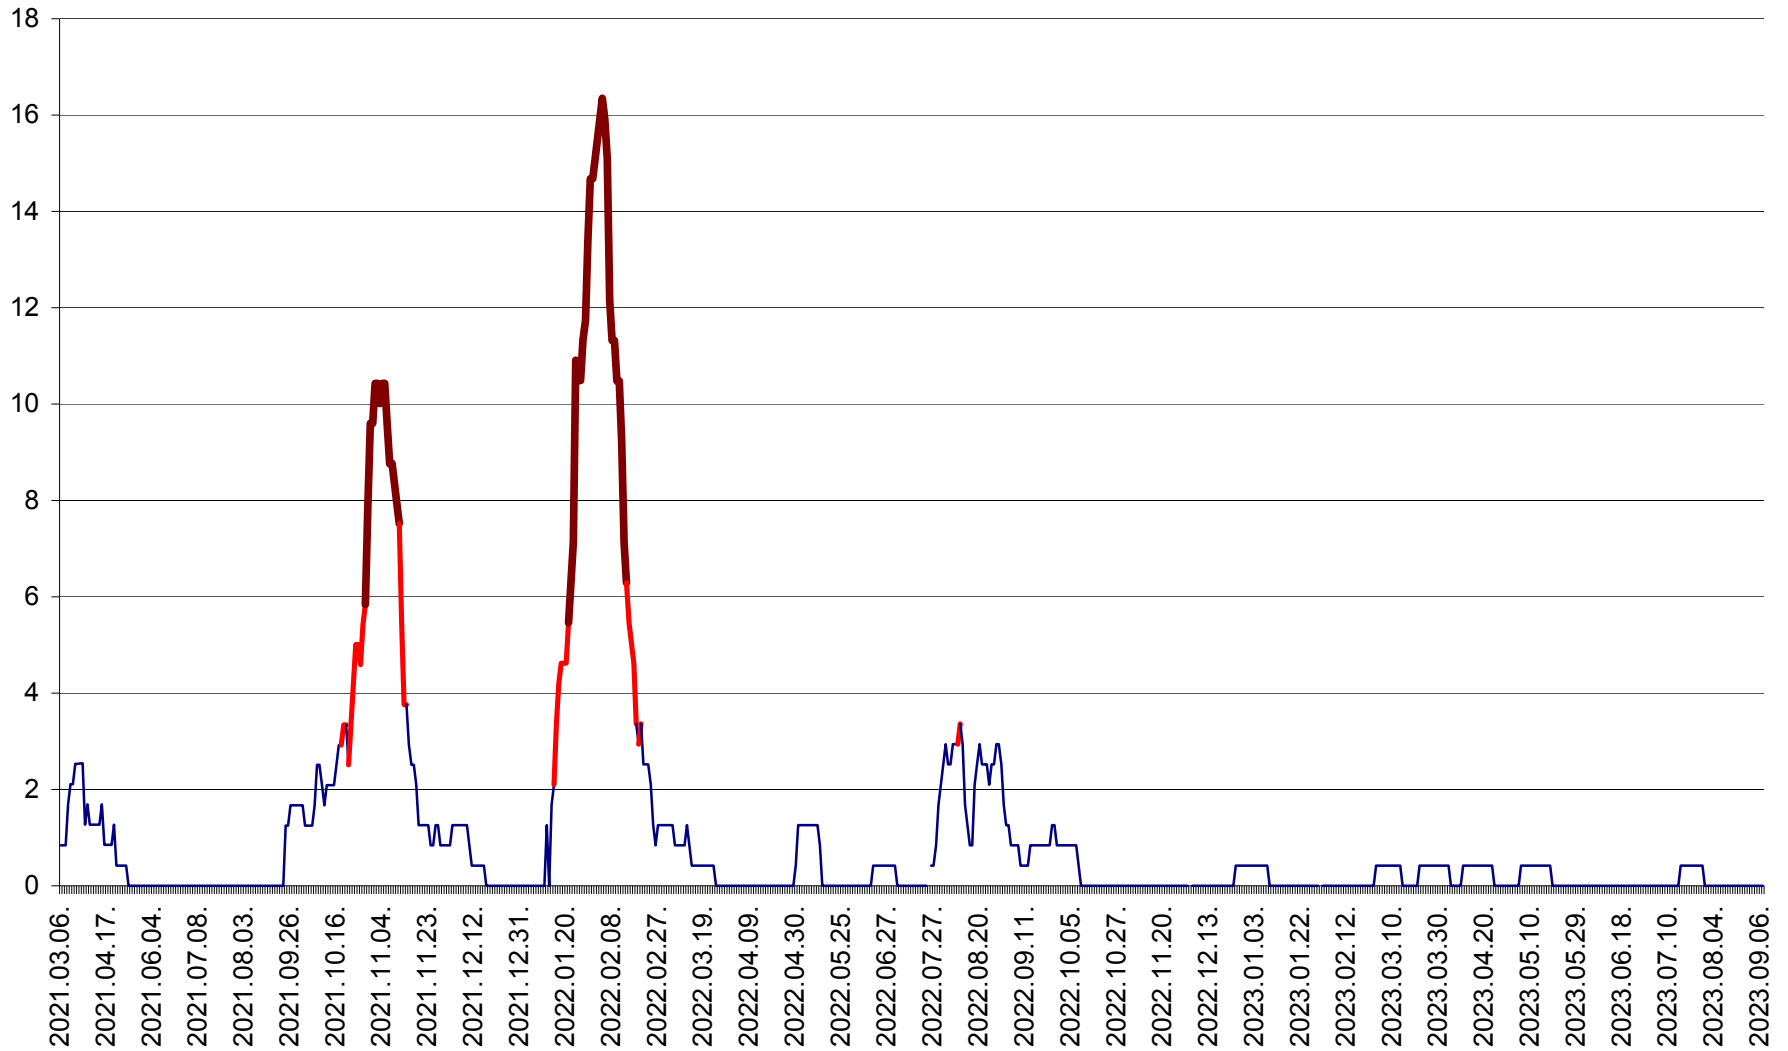

FELICENI - Evolutia incidentei cumulate pe 14 zile la ‰ de locuitori
2021.03.07. - 2023.09.07.

FRUMOASA - Evolutia incidentei cumulate pe 14 zile la ‰ de locuitori
2021.03.07. - 2023.09.07.

GĂLĂUȚAȘ - Evoluția incidenței cumulate pe 14 zile la ‰ de locuitori
2021.03.07. - 2023.09.07.

MUNICIPIUL GHEORGHENI - Evolutia incidentei cumulate pe 14 zile la % de locuitori
2021.03.07. - 2023.09.07.

JOSENI - Evolutia incidentei cumulate pe 14 zile la ‰ de locuitori
2021.03.07. - 2023.09.07.

LĂZAREA - Evolutia incidentei cumulate pe 14 zile la % de locuitori
2021.03.07. - 2023.09.07.

LELICENI - Evolutia incidentei cumulate pe 14 zile la ‰ de locuitori
2021.03.07. - 2023.09.07.

LUETA - Evolutia incidentei cumulate pe 14 zile la ‰ de locuitori
2021.03.07. - 2023.09.07.

LUNCA DE JOS - Evolutia incidentei cumulate pe 14 zile la ‰ de locuitori
2021.03.07. - 2023.09.07.