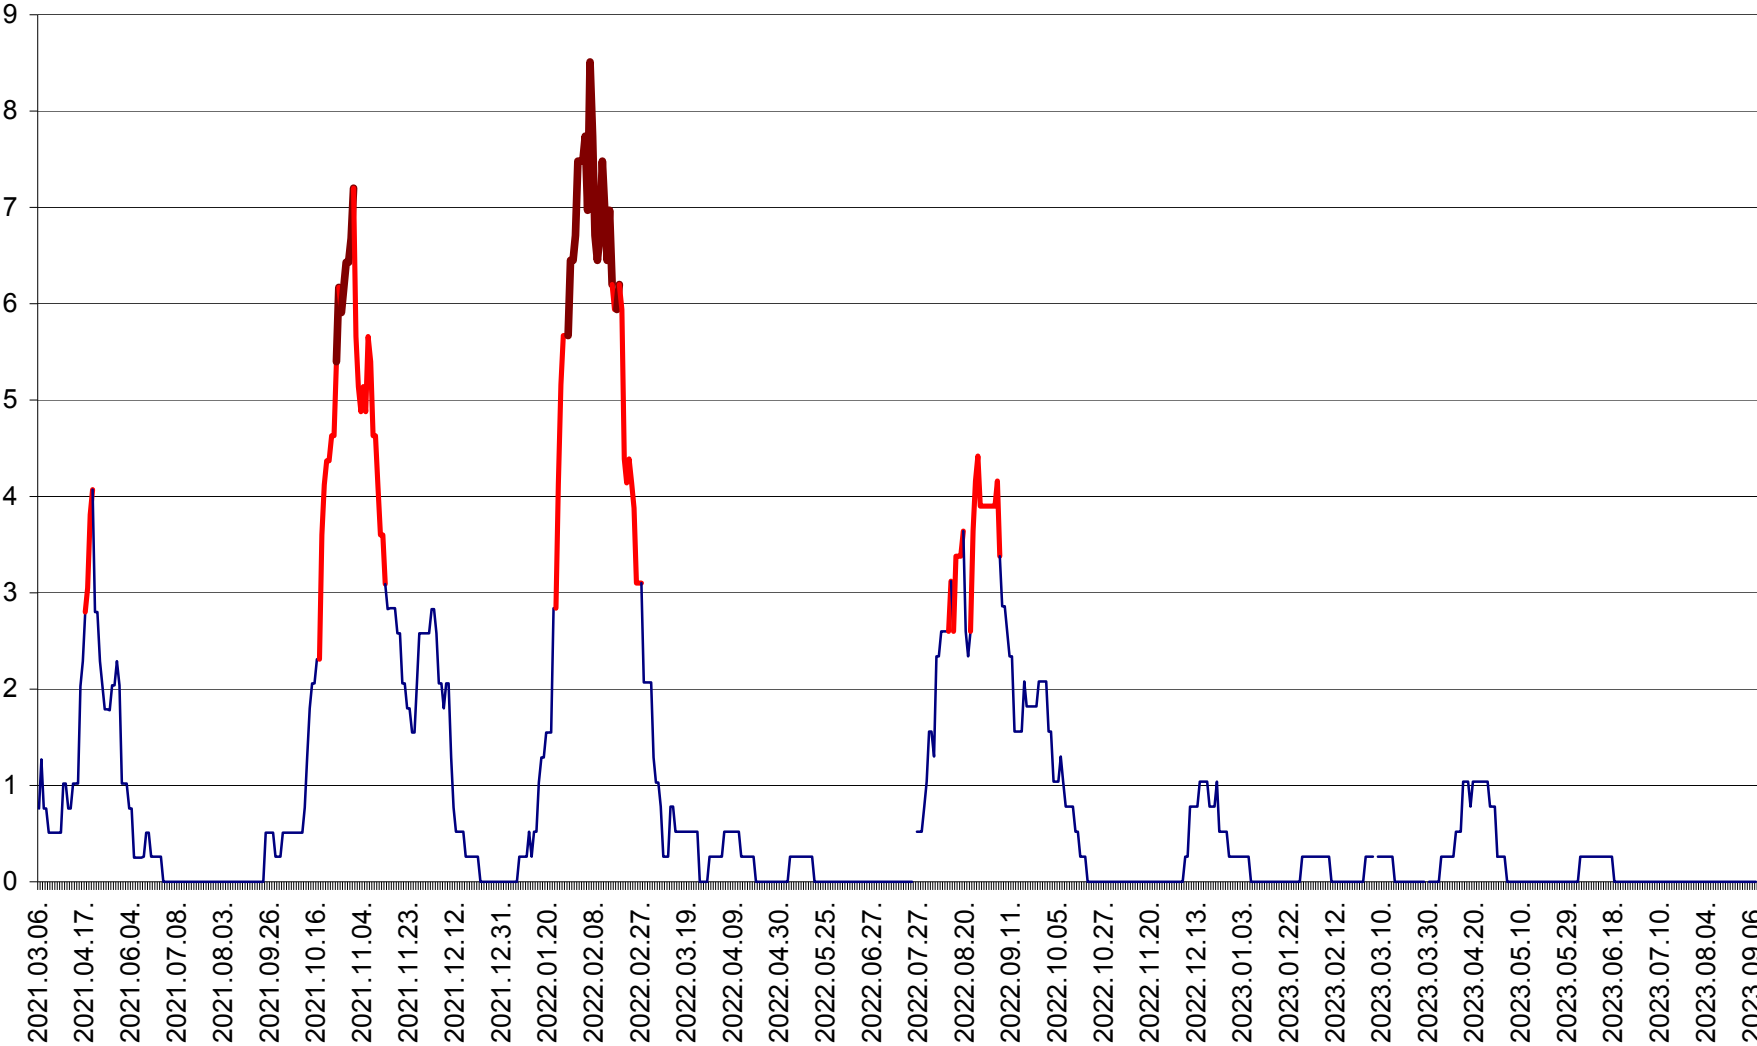

SÂNSIMION - Evolutia incidentei cumulate pe 14 zile la ‰ de locuitori
2021.03.07. - 2023.09.07.

SÂNTIMBRU - Evolutia incidentei cumulate pe 14 zile la ‰ de locuitori
2021.03.07. - 2023.09.07.

SĂRMAȘ - Evolucia incidentei cumulate pe 14 zile la ‰ de locuitori
2021.03.07. - 2023.09.07.

SATU MARE - Evolutia incidentei cumulate pe 14 zile la ‰ de locuitori
2021.03.07. - 2023.09.07.

SECUIENI - Evolutia incidentei cumulate pe 14 zile la % de locuitori
2021.03.07. - 2023.09.07.

SICULENI - Evolutia incidentei cumulate pe 14 zile la ‰ de locuitori
2021.03.07. - 2023.09.07.

ȘIMONEȘTI - Evoluția incidenței cumulate pe 14 zile la ‰ de locuitori
2021.03.07. - 2023.09.07.

SUBCETATE - Evolutia incidentei cumulate pe 14 zile la ‰ de locuitori
2021.03.07. - 2023.09.07.

SUSENI - Evolutia incidentei cumulate pe 14 zile la ‰ de locuitori
2021.03.07. - 2023.09.07.