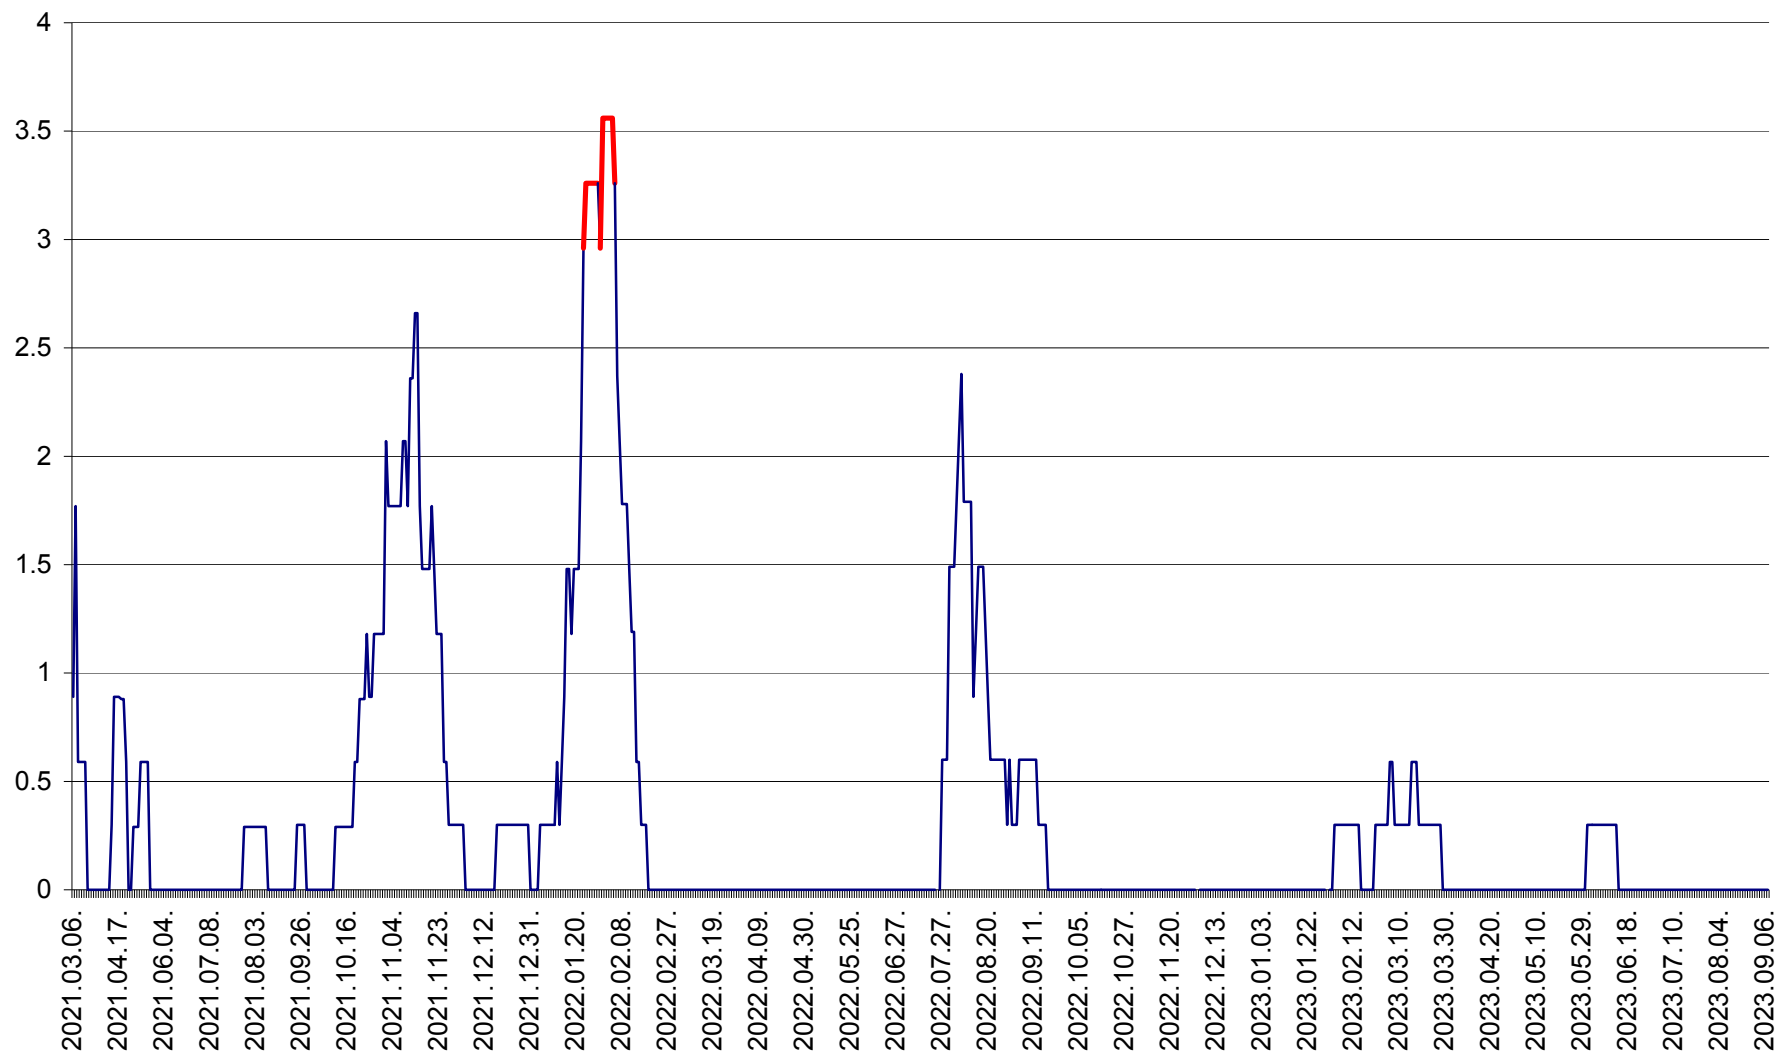

LELICENI - Evolutia incidentei cumulate pe 14 zile la ‰ de locuitori
2021.03.07. - 2023.09.07.

LUETA - Evolutia incidentei cumulate pe 14 zile la ‰ de locuitori
2021.03.07. - 2023.09.07.

LUNCA DE JOS - Evolutia incidentei cumulate pe 14 zile la ‰ de locuitori
2021.03.07. - 2023.09.07.

LUNCA DE SUS - Evolutia incidentei cumulate pe 14 zile la ‰ de locuitori
2021.03.07. - 2023.09.07.

LUPENI - Evolutia incidentei cumulate pe 14 zile la ‰ de locuitori
2021.03.07. - 2023.09.07.

MĂDĂRAȘ - Evolutia incidentei cumulate pe 14 zile la ‰ de locuitori
2021.03.07. - 2023.09.07.