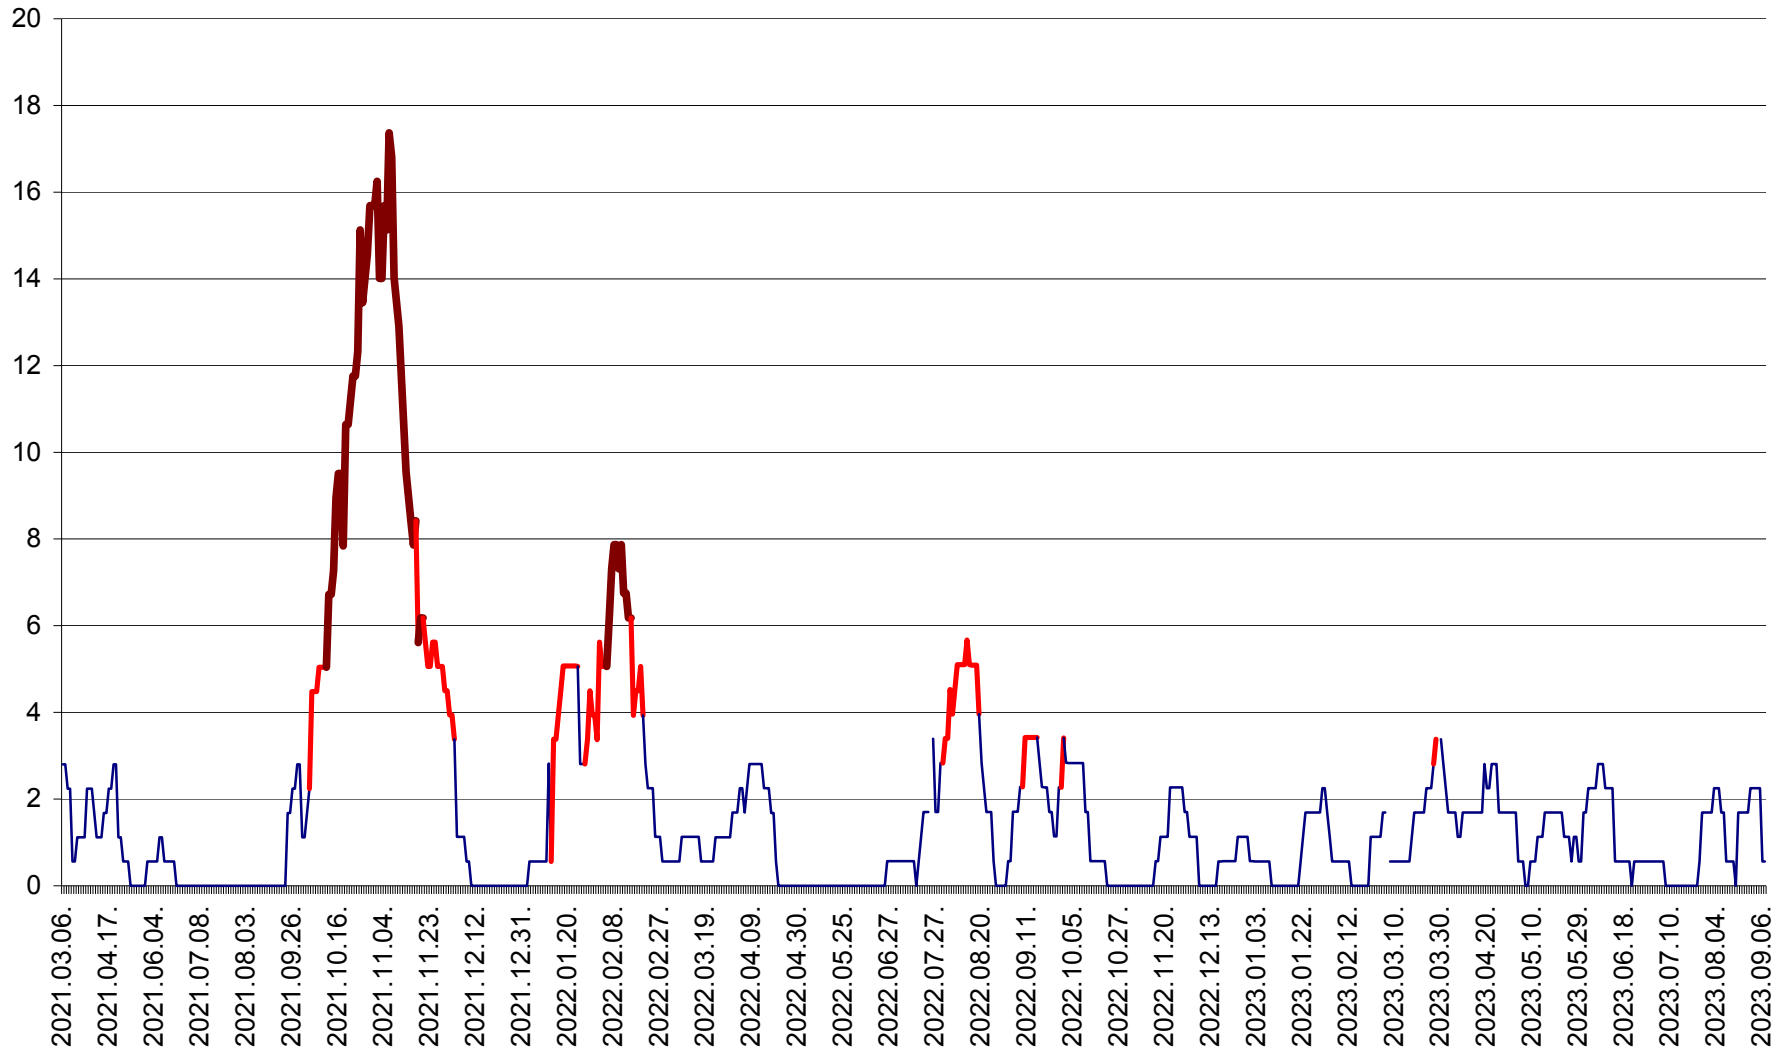

SÂNSIMION - Evolutia incidentei cumulate pe 14 zile la ‰ de locuitori
2021.03.07. - 2023.09.07.

SÂNTIMBRU - Evolutia incidentei cumulate pe 14 zile la ‰ de locuitori
2021.03.07. - 2023.09.07.

SĂRMAȘ - Evolucia incidentei cumulate pe 14 zile la ‰ de locuitori
2021.03.07. - 2023.09.07.

SATU MARE - Evolutia incidentei cumulate pe 14 zile la ‰ de locuitori
2021.03.07. - 2023.09.07.

SECUIENI - Evolutia incidentei cumulate pe 14 zile la % de locuitori
2021.03.07. - 2023.09.07.

SICULENI - Evolutia incidentei cumulate pe 14 zile la ‰ de locuitori
2021.03.07. - 2023.09.07.

ȘIMONEȘTI - Evoluția incidenței cumulate pe 14 zile la ‰ de locuitori
2021.03.07. - 2023.09.07.

SUBCETATE - Evolutia incidentei cumulate pe 14 zile la ‰ de locuitori
2021.03.07. - 2023.09.07.

SUSENI - Evolutia incidentei cumulate pe 14 zile la ‰ de locuitori
2021.03.07. - 2023.09.07.