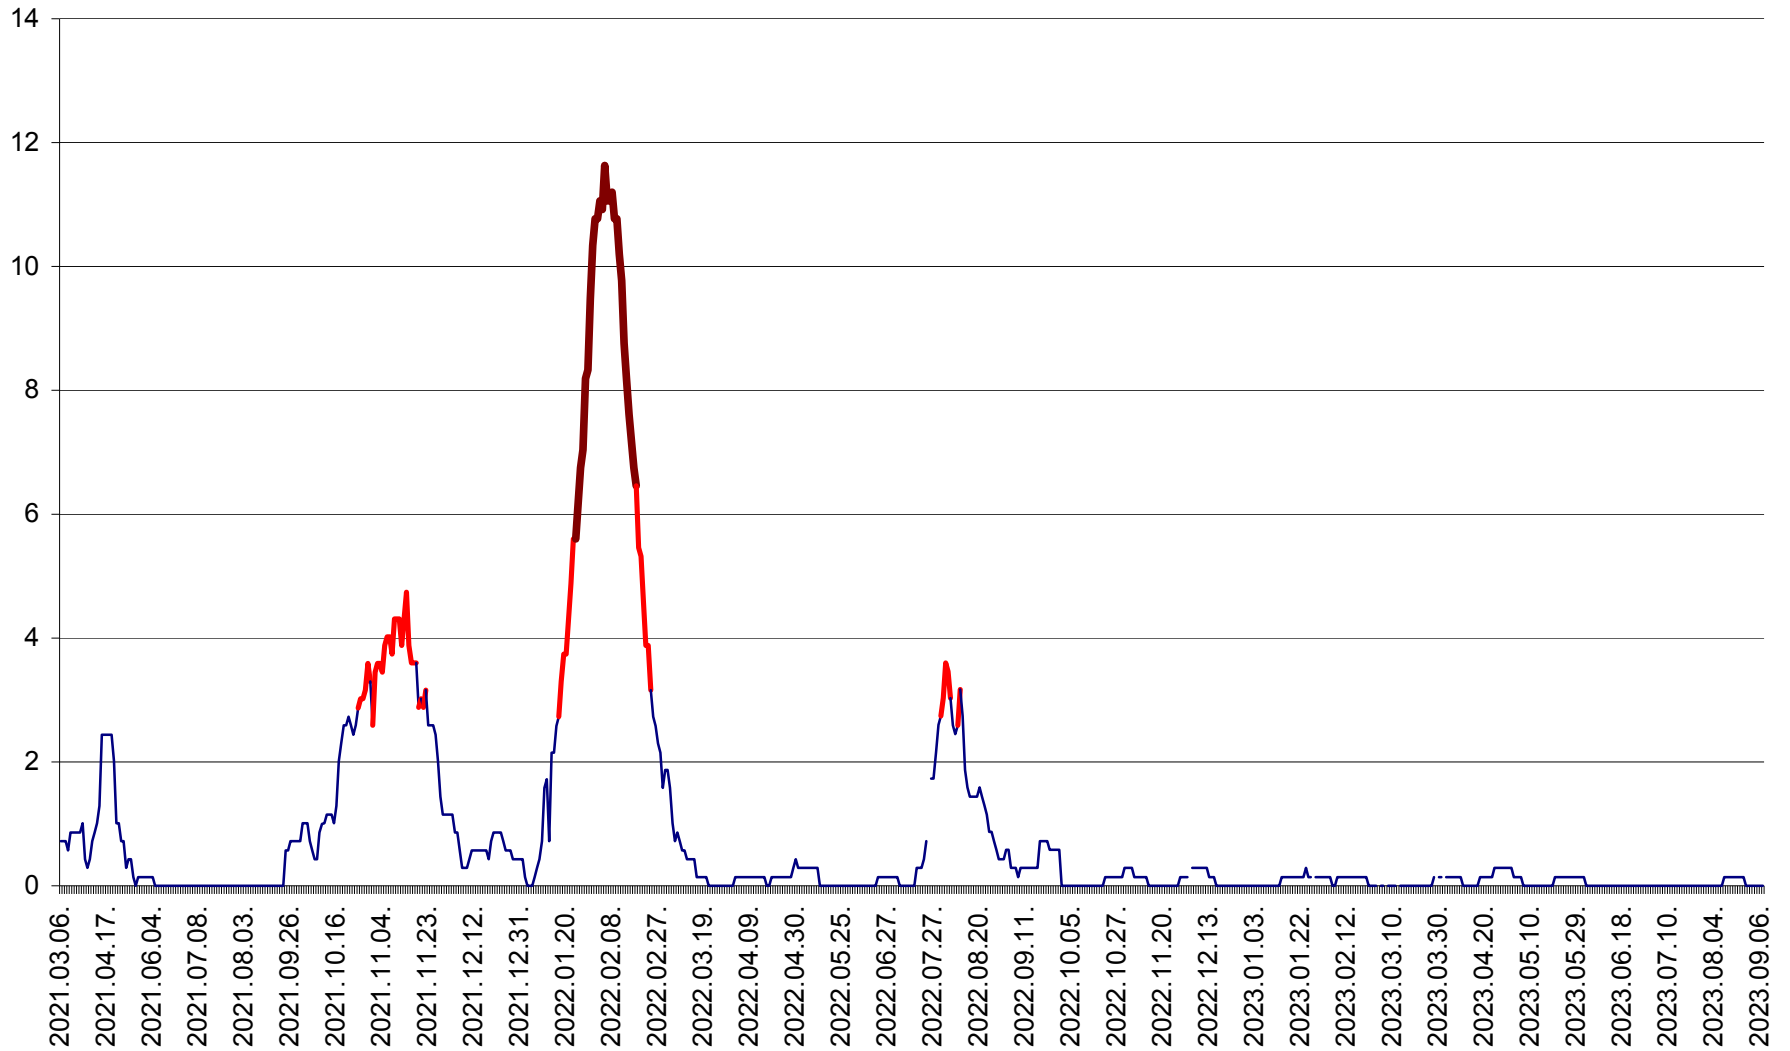

RACU - Evolutia incidentei cumulate pe 14 zile la ‰ de locuitori
2021.03.07. - 2023.09.07.

PRAID - Evolutia incidentei cumulate pe 14 zile la ‰ de locuitori
2021.03.07. - 2023.09.07.