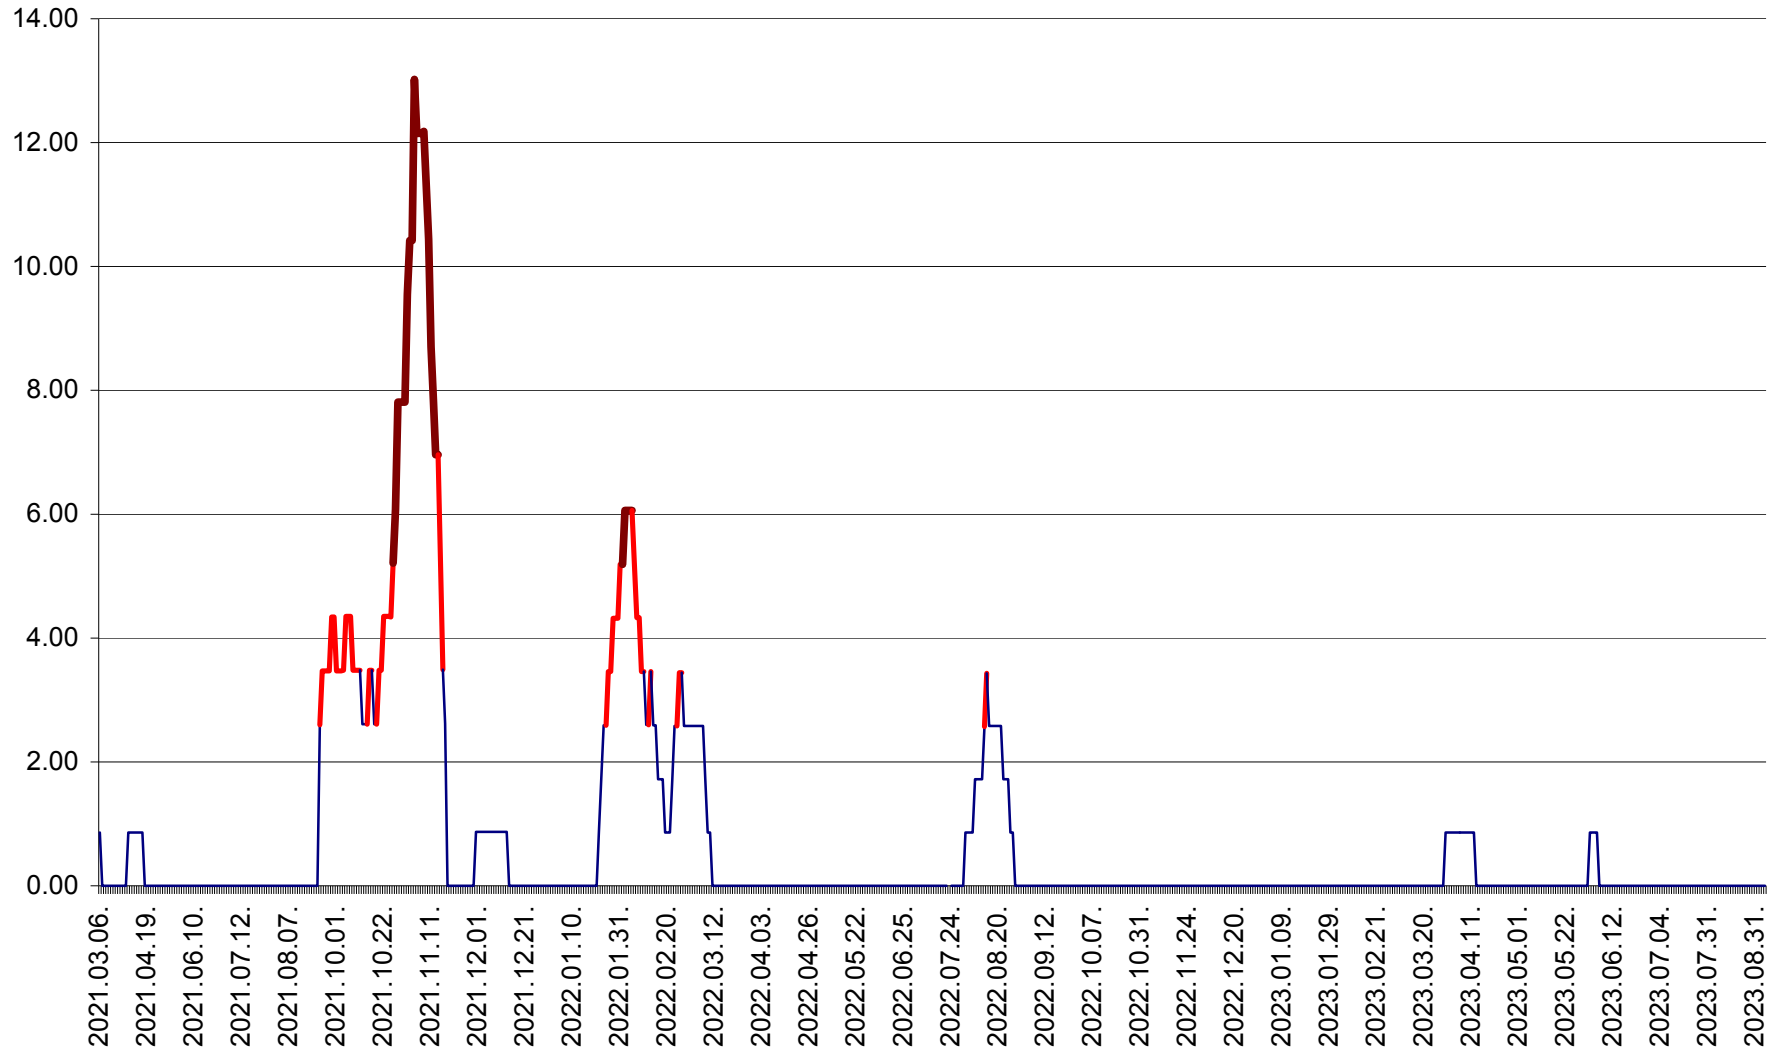

VĂRȘAG - Evolutia incidentei cumulate pe 14 zile la ‰ de locuitori
2021.03.07. - 2023.09.07.

ULIEȘ - Evoluția incidenței cumulate pe 14 zile la ‰ de locuitori
2021.03.07. - 2023.09.07.