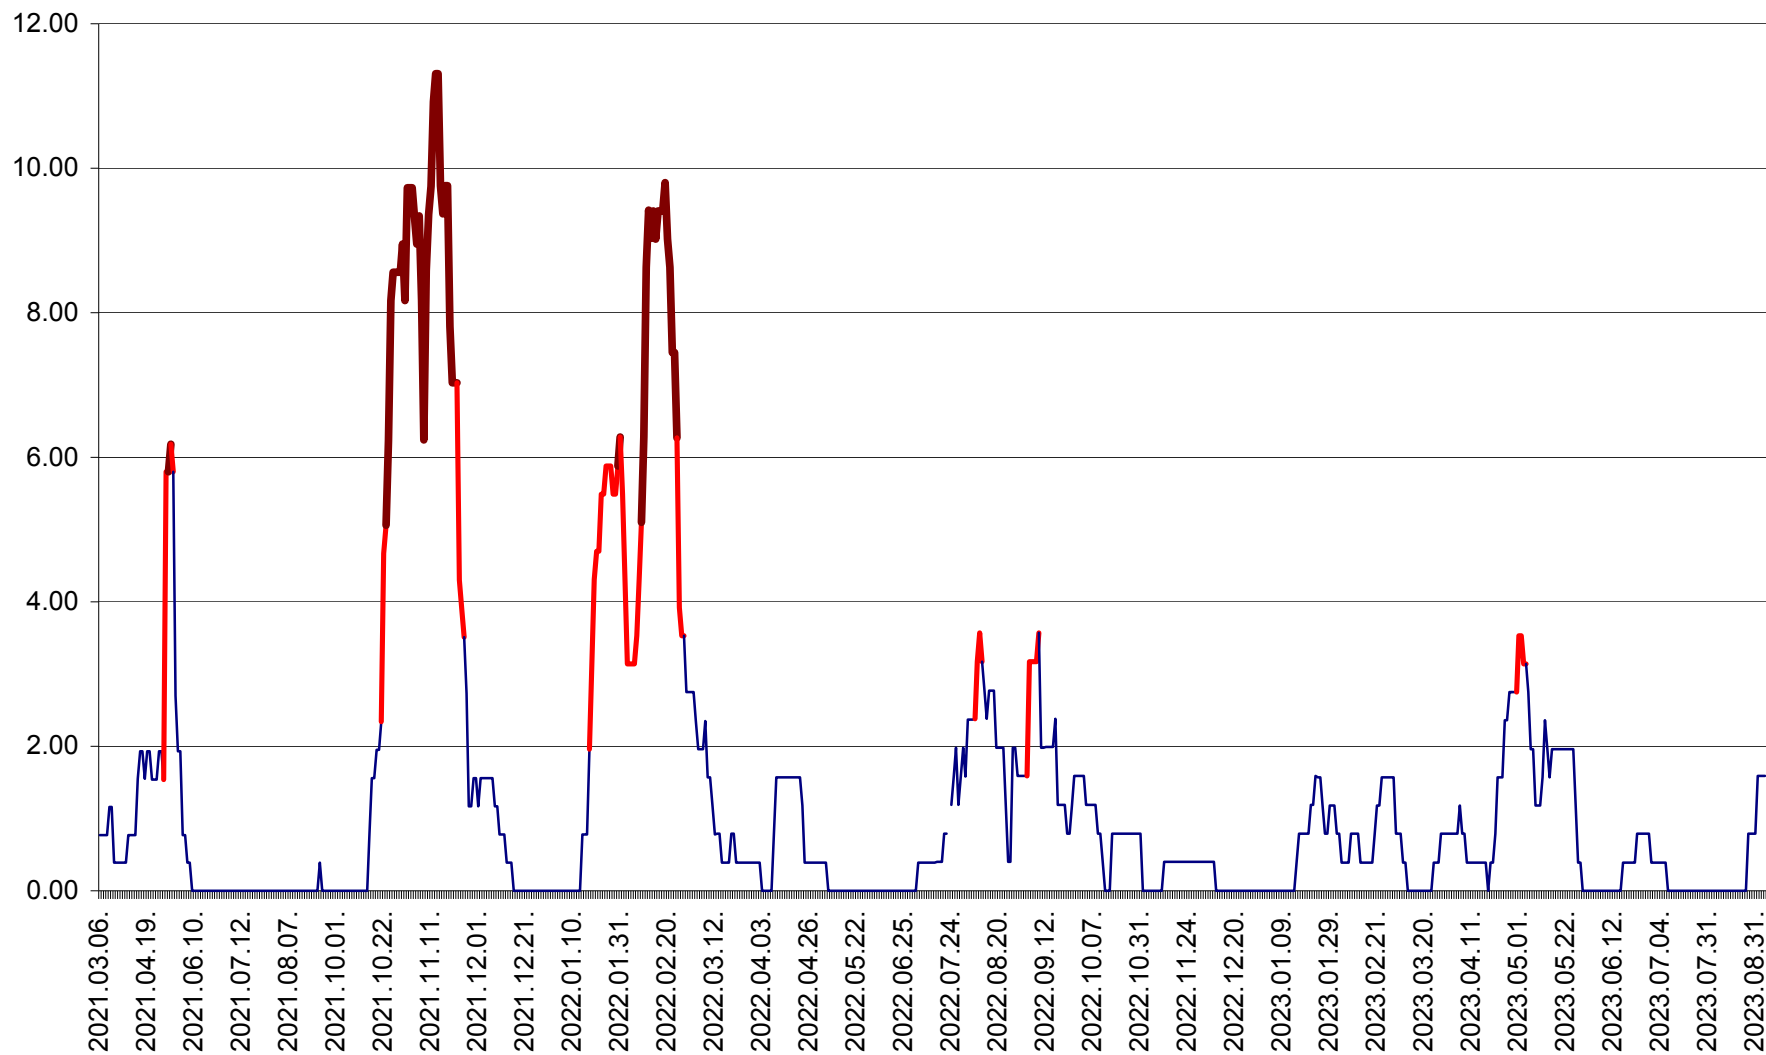

ATID - Evolutia incidentei cumulate pe 14 zile la % de locuitori
2021.03.07. - 2023.09.07.

AVRĂMEȘTI - Evolutia incidentei cumulate pe 14 zile la ‰ de locuitori
2021.03.07. - 2023.09.07.

ORAȘ BĂILE TUȘNAD - Evolutia incidentei cumulate pe 14 zile la ‰ de locuitori
2021.03.07. - 2023.09.07.

ORAȘ BĂLAN - Evoluția incidenței cumulate pe 14 zile la ‰ de locuitori
2021.03.07. - 2023.09.07.

BILBOR - Evolutia incidentei cumulate pe 14 zile la ‰ de locuitori
2021.03.07. - 2023.09.07.

ORAȘ BORSEC - Evolutia incidentei cumulate pe 14 zile la ‰ de locuitori
2021.03.07. - 2023.09.07.

BRĂDEȘTI - Evoluția incidenței cumulate pe 14 zile la ‰ de locuitori
2021.03.07. - 2023.09.07.

CĂPÂLNIȚA - Evolutia incidentei cumulate pe 14 zile la ‰ de locuitori
2021.03.07. - 2023.09.07.

CÂRȚA - Evolutia incidentei cumulate pe 14 zile la ‰ de locuitori
2021.03.07. - 2023.09.07.