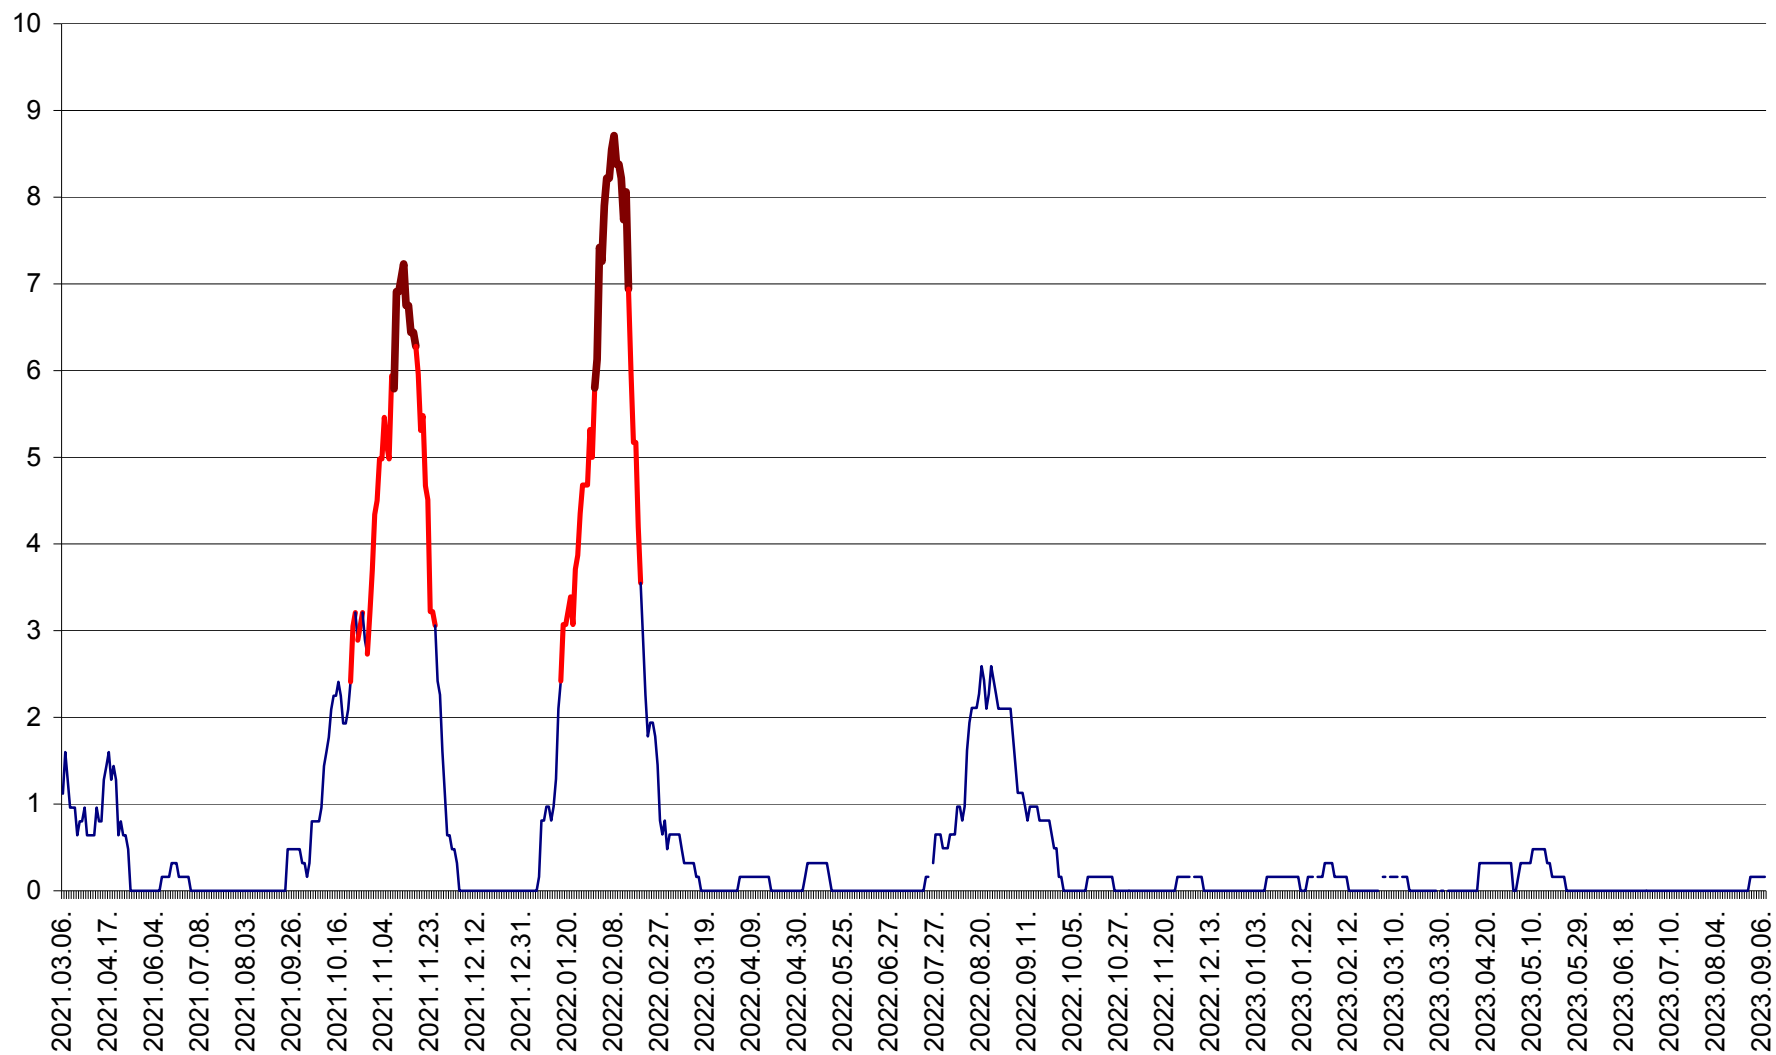

RACU - Evolutia incidentei cumulate pe 14 zile la ‰ de locuitori
2021.03.07. - 2023.09.07.

REMETEA - Evolutia incidentei cumulate pe 14 zile la % de locuitori
2021.03.07. - 2023.09.07.

SĂCEL - Evolutia incidentei cumulate pe 14 zile la ‰ de locuitori
2021.03.07. - 2023.09.07.

SÂNCRĂIENI - Evolutia incidentei cumulate pe 14 zile la ‰ de locuitori
2021.03.07. - 2023.09.07.

SÂNDOMIC - Evolutia incidentei cumulate pe 14 zile la ‰ de locuitori
2021.03.07. - 2023.09.07.

SÂNMARTIN - Evolutia incidentei cumulate pe 14 zile la ‰ de locuitori
2021.03.07. - 2023.09.07.