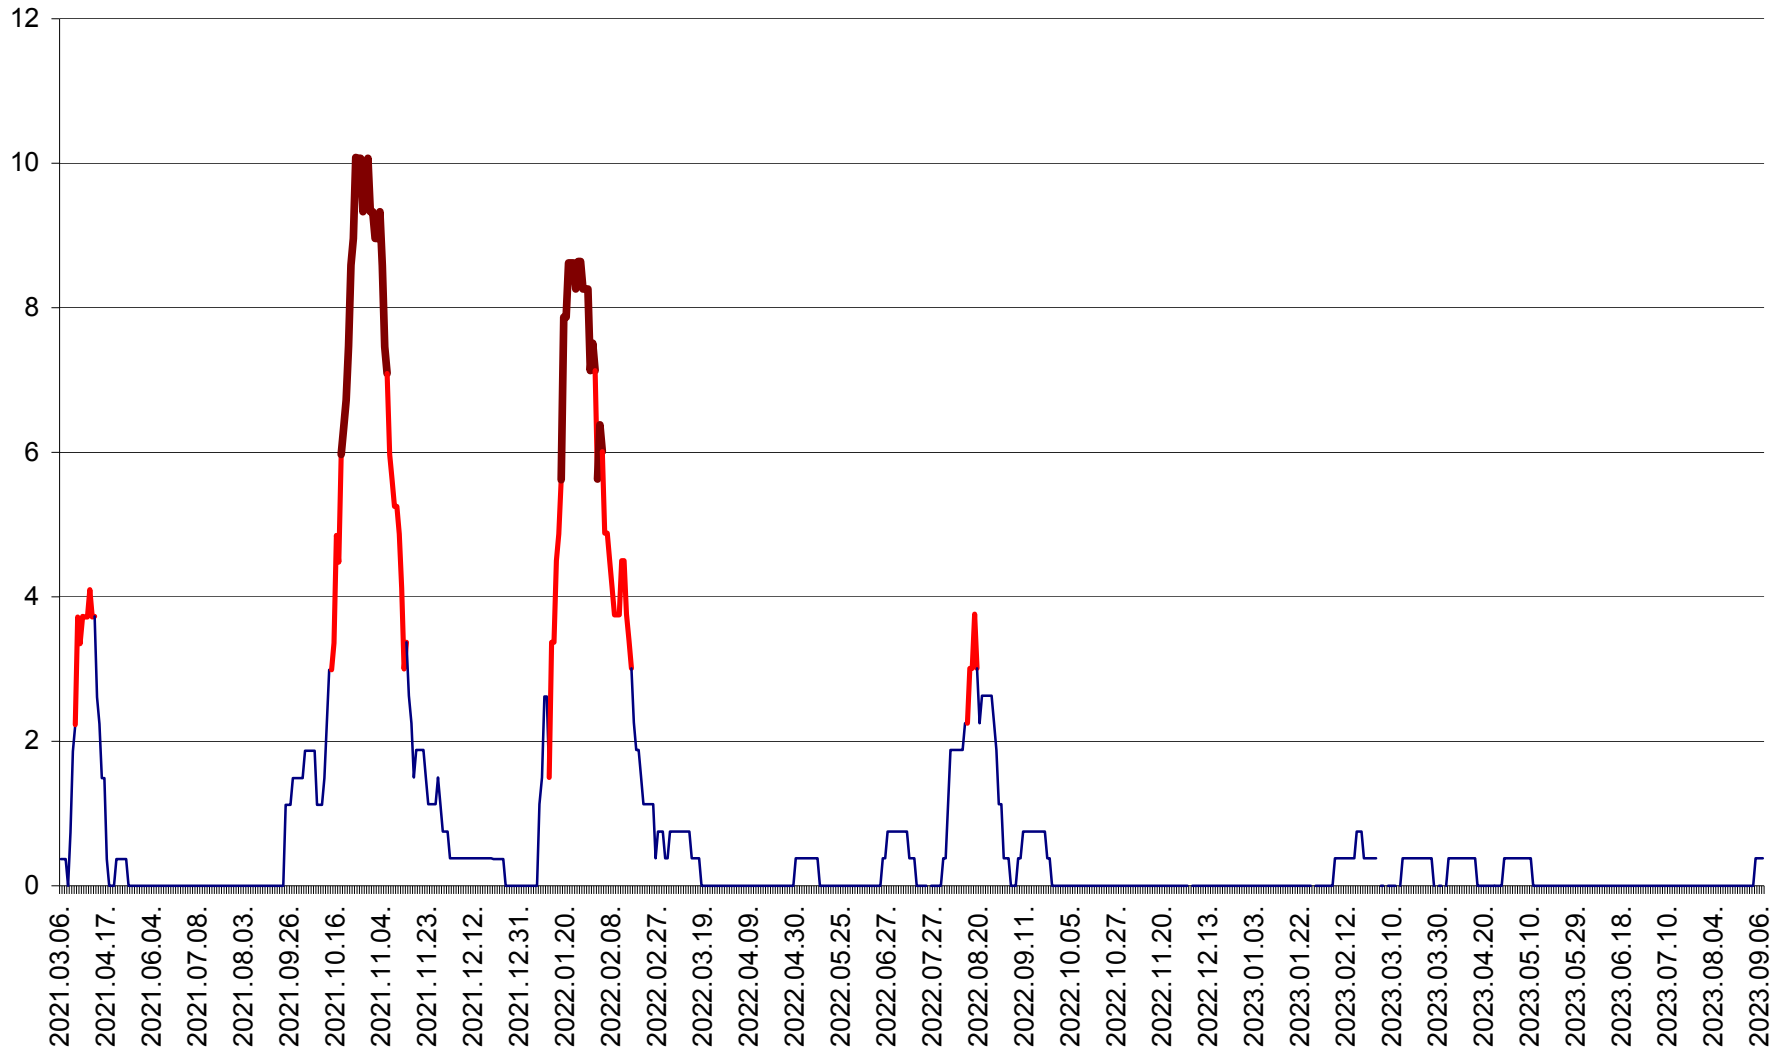

RACU - Evolutia incidentei cumulate pe 14 zile la ‰ de locuitori
2021.03.07. - 2023.09.07.

REMETEA - Evolutia incidentei cumulate pe 14 zile la % de locuitori
2021.03.07. - 2023.09.07.

SĂCEL - Evolutia incidentei cumulate pe 14 zile la ‰ de locuitori
2021.03.07. - 2023.09.07.

SÂNCRĂIENI - Evolutia incidentei cumulate pe 14 zile la ‰ de locuitori
2021.03.07. - 2023.09.07.

SÂNDOMIC - Evolutia incidentei cumulate pe 14 zile la ‰ de locuitori
2021.03.07. - 2023.09.07.

SÂNMARTIN - Evolutia incidentei cumulate pe 14 zile la ‰ de locuitori
2021.03.07. - 2023.09.07.