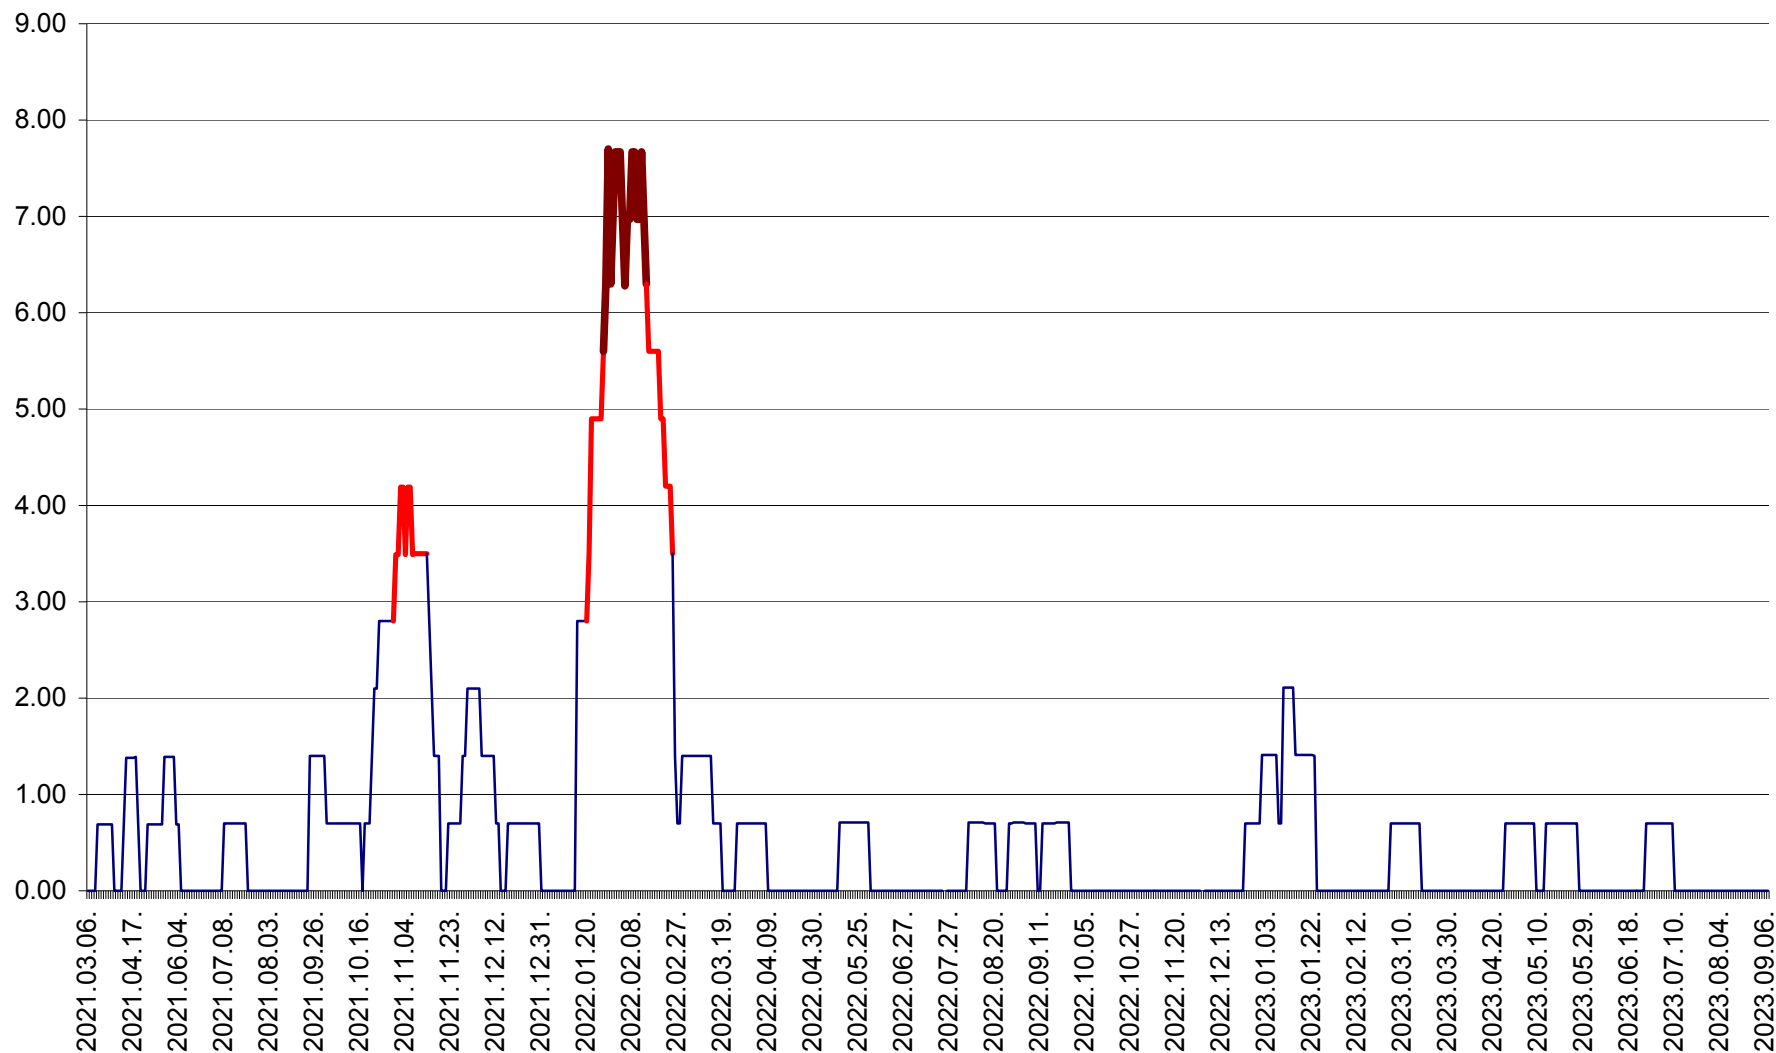

ORAȘ BĂLAN - Evoluția incidenței cumulate pe 14 zile la ‰ de locuitori
2021.03.07. - 2023.09.07.

BILBOR - Evolutia incidentei cumulate pe 14 zile la ‰ de locuitori
2021.03.07. - 2023.09.07.

ORAȘ BORSEC - Evolutia incidentei cumulate pe 14 zile la ‰ de locuitori
2021.03.07. - 2023.09.07.

CICEU - Evolutia incidentei cumulate pe 14 zile la ‰ de locuitori
2021.03.07. - 2023.09.07.

CIUCSÂNGEORGIU - Evolutia incidentei cumulate pe 14 zile la ‰ de locuitori
2021.03.07. - 2023.09.07.

CIUMANI - Evolutia incidentei cumulate pe 14 zile la ‰ de locuitori
2021.03.07. - 2023.09.07.

CORBU - Evolutia incidentei cumulate pe 14 zile la ‰ de locuitori
2021.03.07. - 2023.09.07.

CORUND - Evolutia incidentei cumulate pe 14 zile la ‰ de locuitori
2021.03.07. - 2023.09.07.

COZMENI - Evolutia incidentei cumulate pe 14 zile la ‰ de locuitori
2021.03.07. - 2023.09.07.

ORAȘ CRISTURU SECUIESC - Evolutia incidentei cumulate pe 14 zile la ‰ de locuitori
2021.03.07. - 2023.09.07.

DĂNEȘTI - Evolutia incidentei cumulate pe 14 zile la ‰ de locuitori
2021.03.07. - 2023.09.07.