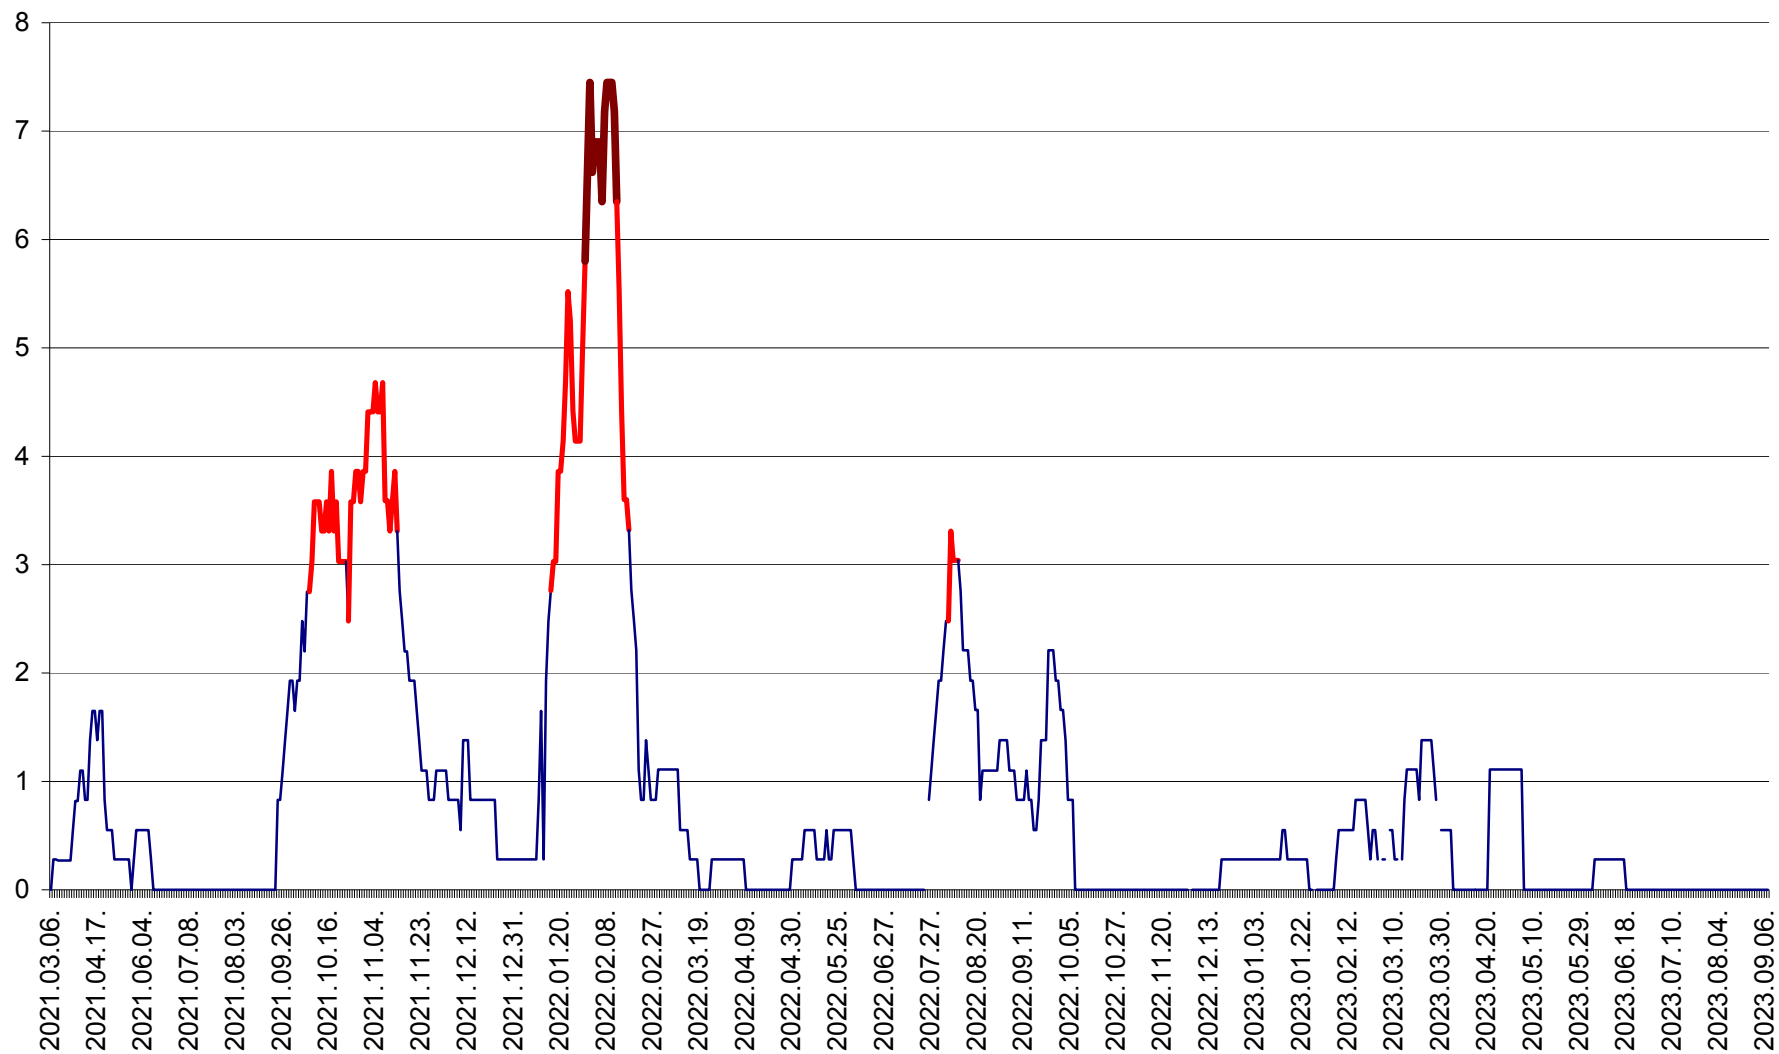

SÂNCRĂIENI - Evolutia incidentei cumulate pe 14 zile la ‰ de locuitori
2021.03.07. - 2023.09.07.

SÂNDOMIC - Evolutia incidentei cumulate pe 14 zile la ‰ de locuitori
2021.03.07. - 2023.09.07.

SÂNMARTIN - Evolutia incidentei cumulate pe 14 zile la ‰ de locuitori
2021.03.07. - 2023.09.07.

SÂNSIMION - Evolutia incidentei cumulate pe 14 zile la ‰ de locuitori
2021.03.07. - 2023.09.07.

SÂNTIMBRU - Evolutia incidentei cumulate pe 14 zile la ‰ de locuitori
2021.03.07. - 2023.09.07.

SĂRMAȘ - Evolucia incidentei cumulate pe 14 zile la ‰ de locuitori
2021.03.07. - 2023.09.07.