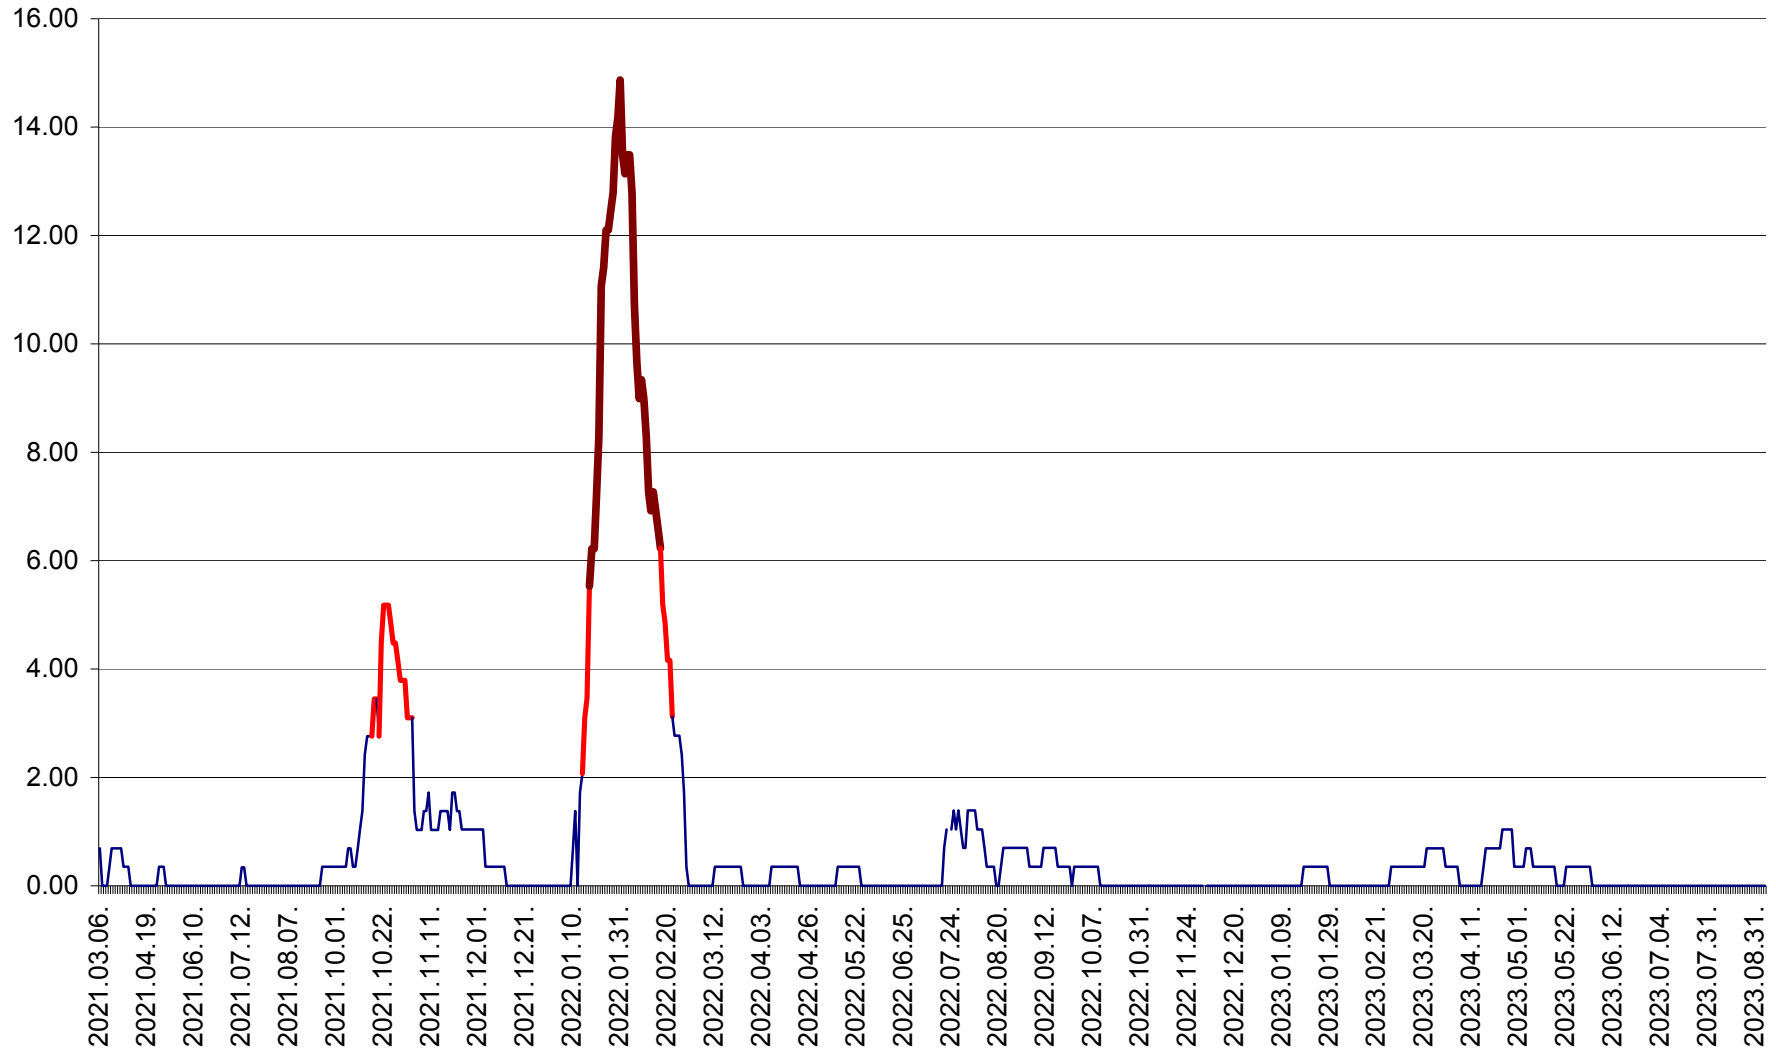

ORAȘ BĂLAN - Evoluția incidenței cumulate pe 14 zile la ‰ de locuitori
2021.03.07. - 2023.09.07.

BILBOR - Evolutia incidentei cumulate pe 14 zile la ‰ de locuitori
2021.03.07. - 2023.09.07.

ORAȘ BORSEC - Evolutia incidentei cumulate pe 14 zile la ‰ de locuitori
2021.03.07. - 2023.09.07.

BRĂDEȘTI - Evoluția incidenței cumulate pe 14 zile la ‰ de locuitori
2021.03.07. - 2023.09.07.

CĂPÂLNIȚA - Evolutia incidentei cumulate pe 14 zile la ‰ de locuitori
2021.03.07. - 2023.09.07.

CÂRȚA - Evolutia incidentei cumulate pe 14 zile la ‰ de locuitori
2021.03.07. - 2023.09.07.

CICEU - Evolutia incidentei cumulate pe 14 zile la ‰ de locuitori
2021.03.07. - 2023.09.07.

CIUCSÂNGEORGIU - Evolutia incidentei cumulate pe 14 zile la ‰ de locuitori
2021.03.07. - 2023.09.07.

CIUMANI - Evolutia incidentei cumulate pe 14 zile la ‰ de locuitori
2021.03.07. - 2023.09.07.

CORBU - Evolutia incidentei cumulate pe 14 zile la ‰ de locuitori
2021.03.07. - 2023.09.07.

CORUND - Evolutia incidentei cumulate pe 14 zile la ‰ de locuitori
2021.03.07. - 2023.09.07.

COZMENI - Evolutia incidentei cumulate pe 14 zile la ‰ de locuitori
2021.03.07. - 2023.09.07.