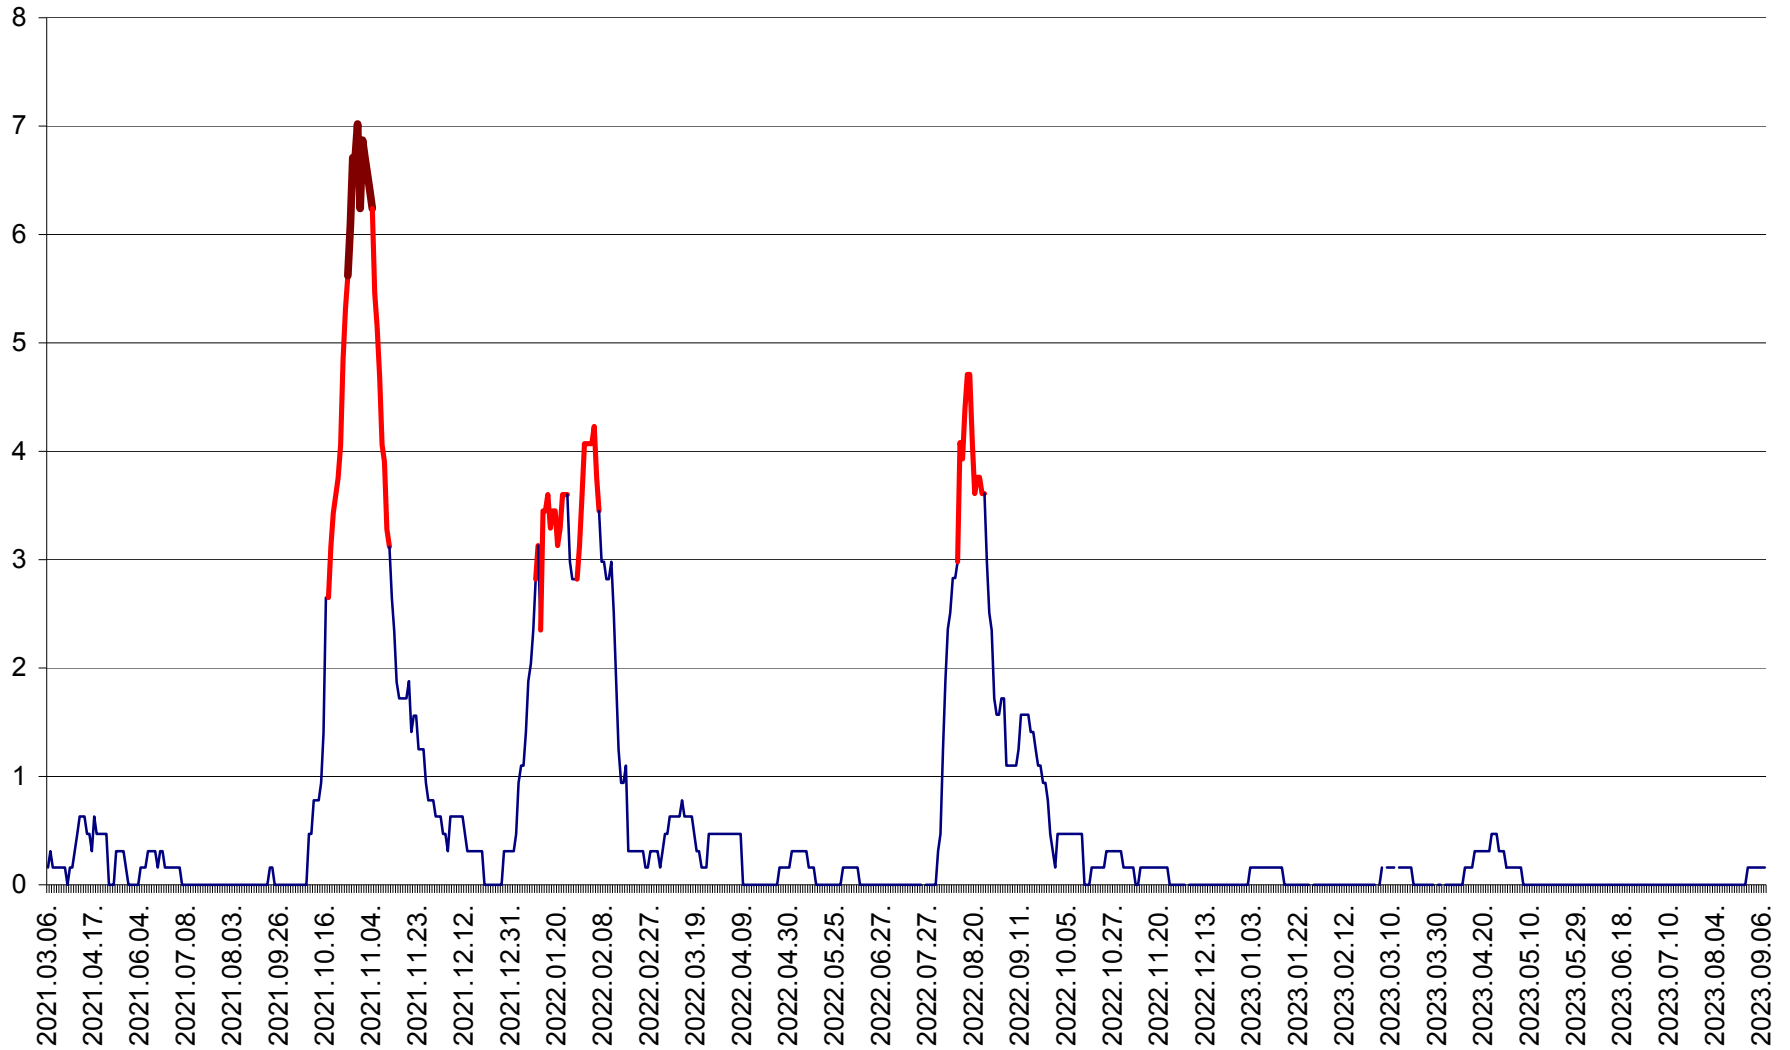

PLĂIEȘII DE JOS - Evolutia incidentei cumulate pe 14 zile la ‰ de locuitori
2021.03.07. - 2023.09.07.

PORUMBENI - Evolutia incidentei cumulate pe 14 zile la ‰ de locuitori
2021.03.07. - 2023.09.07.

PRAID - Evolutia incidentei cumulate pe 14 zile la ‰ de locuitori
2021.03.07. - 2023.09.07.

RACU - Evolutia incidentei cumulate pe 14 zile la ‰ de locuitori
2021.03.07. - 2023.09.07.

REMETEA - Evolutia incidentei cumulate pe 14 zile la % de locuitori
2021.03.07. - 2023.09.07.

SĂCEL - Evolutia incidentei cumulate pe 14 zile la ‰ de locuitori
2021.03.07. - 2023.09.07.