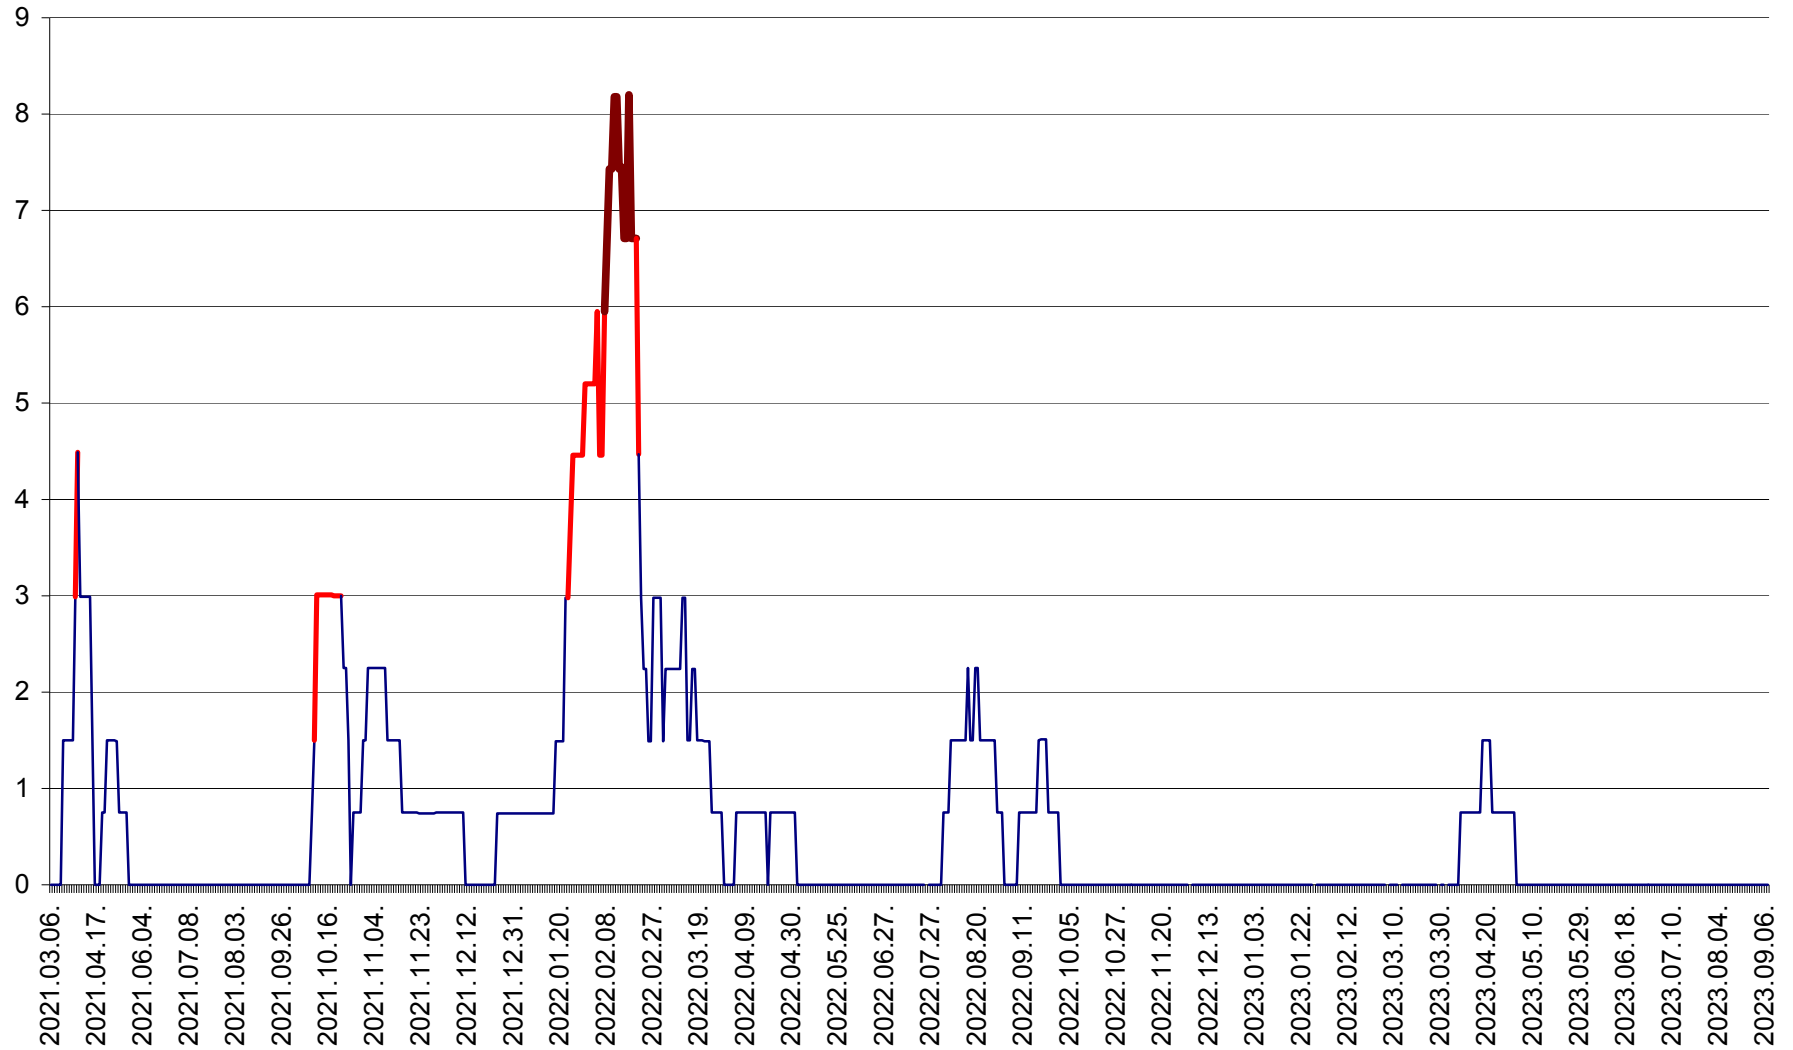

LELICENI - Evolutia incidentei cumulate pe 14 zile la ‰ de locuitori
2021.03.07. - 2023.09.07.

LUETA - Evolutia incidentei cumulate pe 14 zile la ‰ de locuitori
2021.03.07. - 2023.09.07.

LUNCA DE JOS - Evolutia incidentei cumulate pe 14 zile la ‰ de locuitori
2021.03.07. - 2023.09.07.

LUNCA DE SUS - Evolutia incidentei cumulate pe 14 zile la ‰ de locuitori
2021.03.07. - 2023.09.07.

LUPENI - Evolutia incidentei cumulate pe 14 zile la ‰ de locuitori
2021.03.07. - 2023.09.07.

MĂDĂRAȘ - Evolutia incidentei cumulate pe 14 zile la ‰ de locuitori
2021.03.07. - 2023.09.07.

MĂRTINIȘ - Evolutia incidentei cumulate pe 14 zile la ‰ de locuitori
2021.03.07. - 2023.09.07.

MEREȘTI - Evolutia incidentei cumulate pe 14 zile la ‰ de locuitori
2021.03.07. - 2023.09.07.

MUNICIPIUL MIERCUREA-CIUC - Evolutia incidentei cumulate pe 14 zile la ‰ de locuitori
2021.03.07. - 2023.09.07.