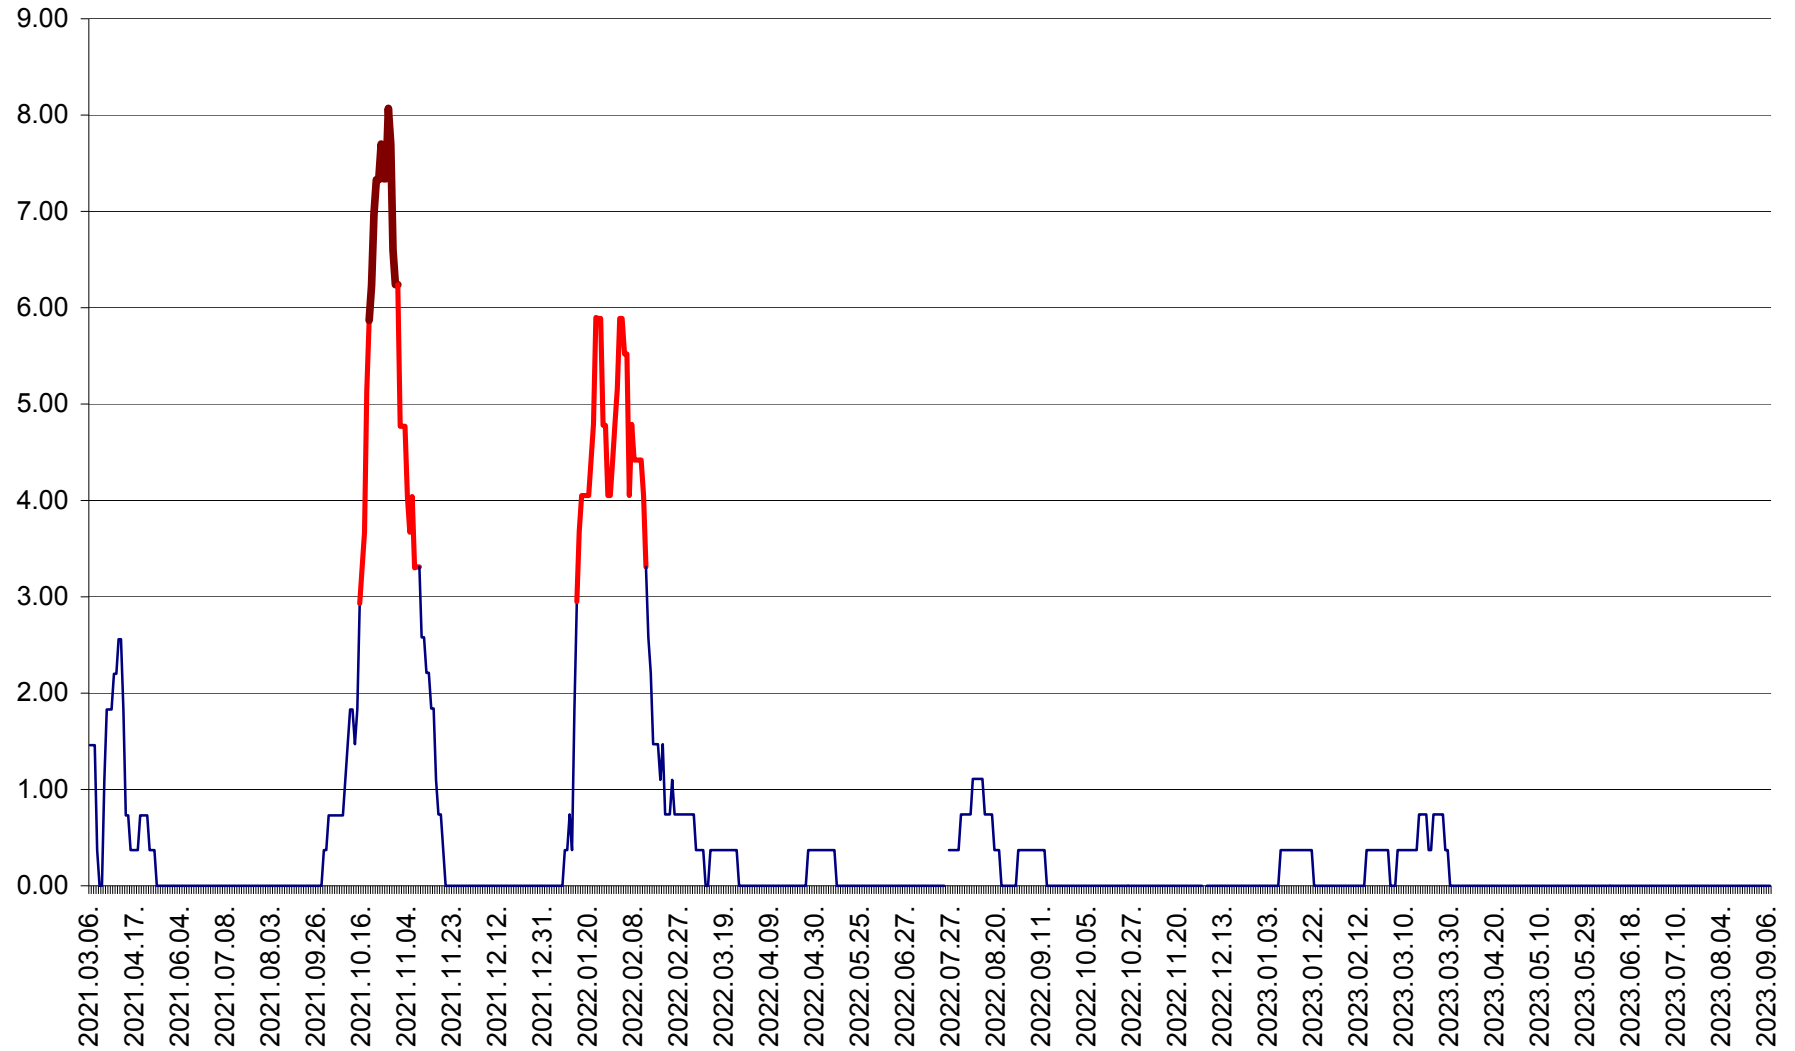

ATID - Evolutia incidentei cumulate pe 14 zile la % de locuitori
2021.03.07. - 2023.09.07.

AVRĂMEȘTI - Evolutia incidentei cumulate pe 14 zile la ‰ de locuitori
2021.03.07. - 2023.09.07.

ORAȘ BĂILE TUȘNAD - Evolutia incidentei cumulate pe 14 zile la ‰ de locuitori
2021.03.07. - 2023.09.07.

ORAȘ BĂLAN - Evoluția incidenței cumulate pe 14 zile la ‰ de locuitori
2021.03.07. - 2023.09.07.

BILBOR - Evolutia incidentei cumulate pe 14 zile la ‰ de locuitori
2021.03.07. - 2023.09.07.

ORAȘ BORSEC - Evolutia incidentei cumulate pe 14 zile la ‰ de locuitori
2021.03.07. - 2023.09.07.

BRĂDEȘTI - Evoluția incidenței cumulate pe 14 zile la ‰ de locuitori
2021.03.07. - 2023.09.07.

CĂPÂLNIȚA - Evolutia incidentei cumulate pe 14 zile la ‰ de locuitori
2021.03.07. - 2023.09.07.

CÂRȚA - Evolutia incidentei cumulate pe 14 zile la ‰ de locuitori
2021.03.07. - 2023.09.07.