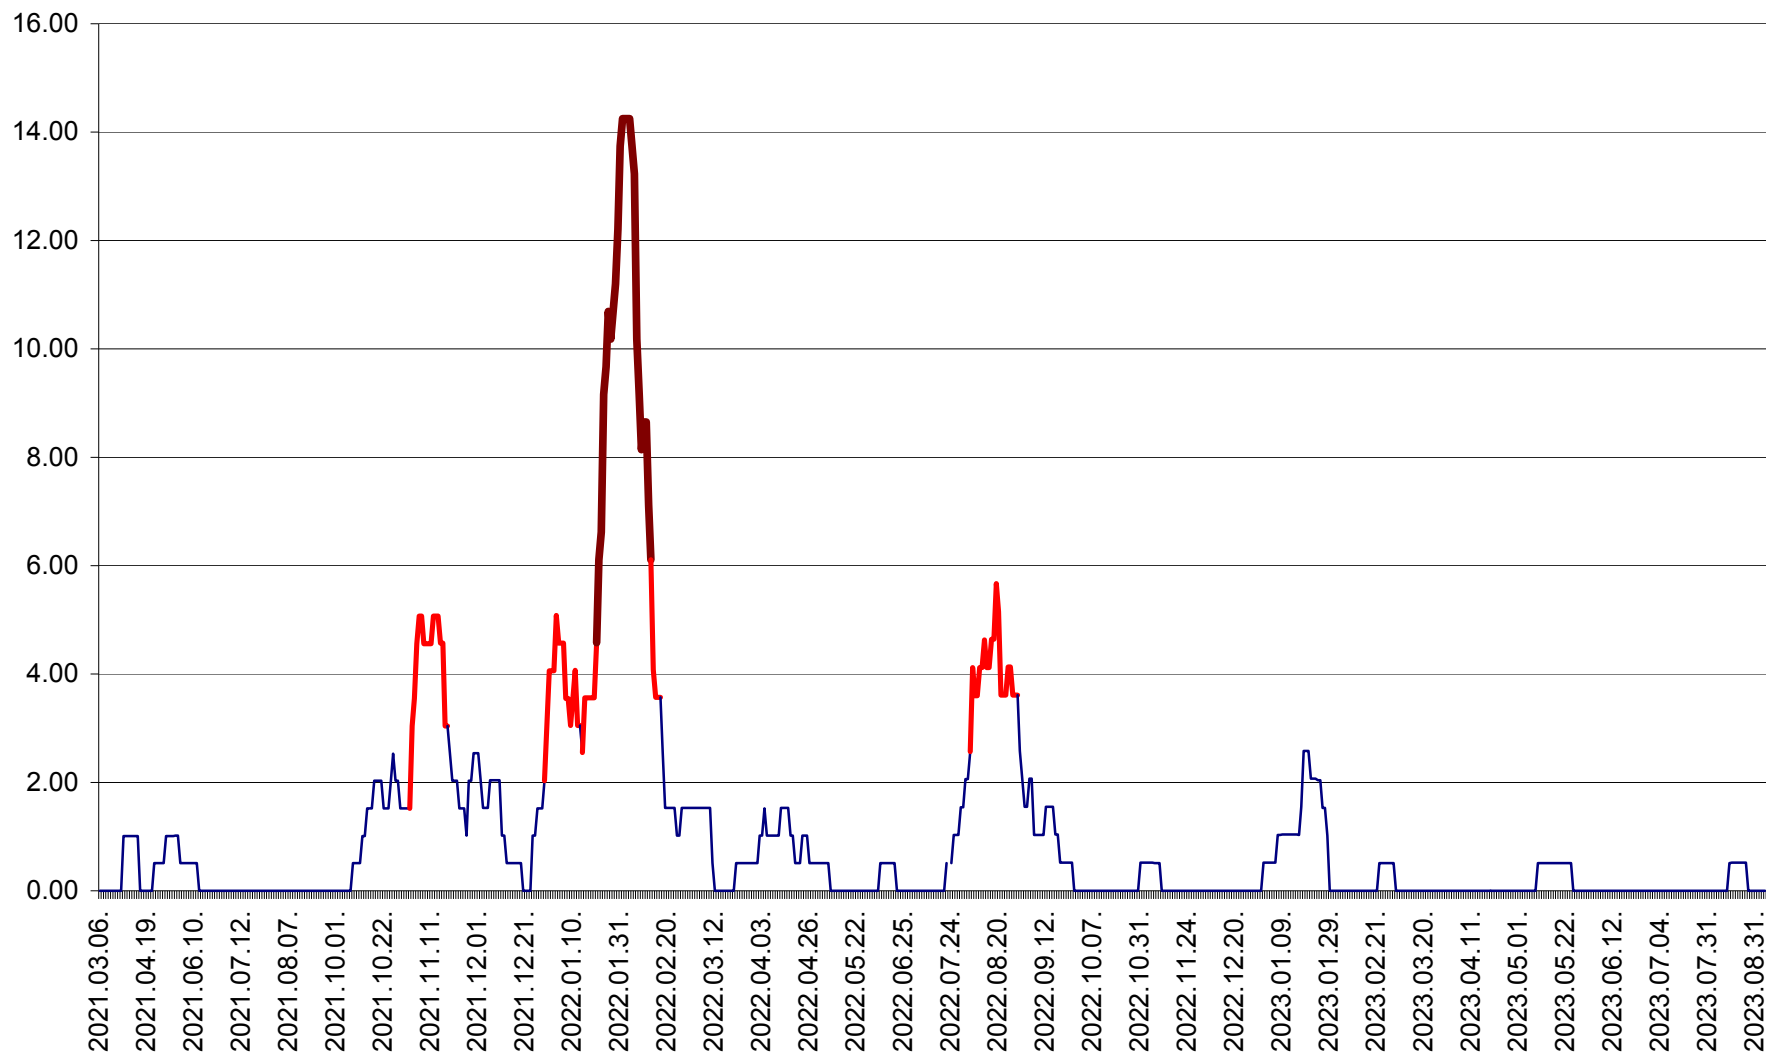

TUȘNAD - Evolutia incidentei cumulate pe 14 zile la ‰ de locuitori
2021.03.07. - 2023.09.07.

ULIEȘ - Evoluția incidenței cumulate pe 14 zile la ‰ de locuitori
2021.03.07. - 2023.09.07.

VĂRȘAG - Evolutia incidentei cumulate pe 14 zile la ‰ de locuitori
2021.03.07. - 2023.09.07.

ORAȘ VLĂHIȚA - Evolutia incidentei cumulate pe 14 zile la ‰ de locuitori
2021.03.07. - 2023.09.07.

VOȘLĂBENI - Evolutia incidentei cumulate pe 14 zile la ‰ de locuitori
2021.03.07. - 2023.09.07.

ZETEA - Evolutia incidentei cumulate pe 14 zile la ‰ de locuitori
2021.03.07. - 2023.09.07.