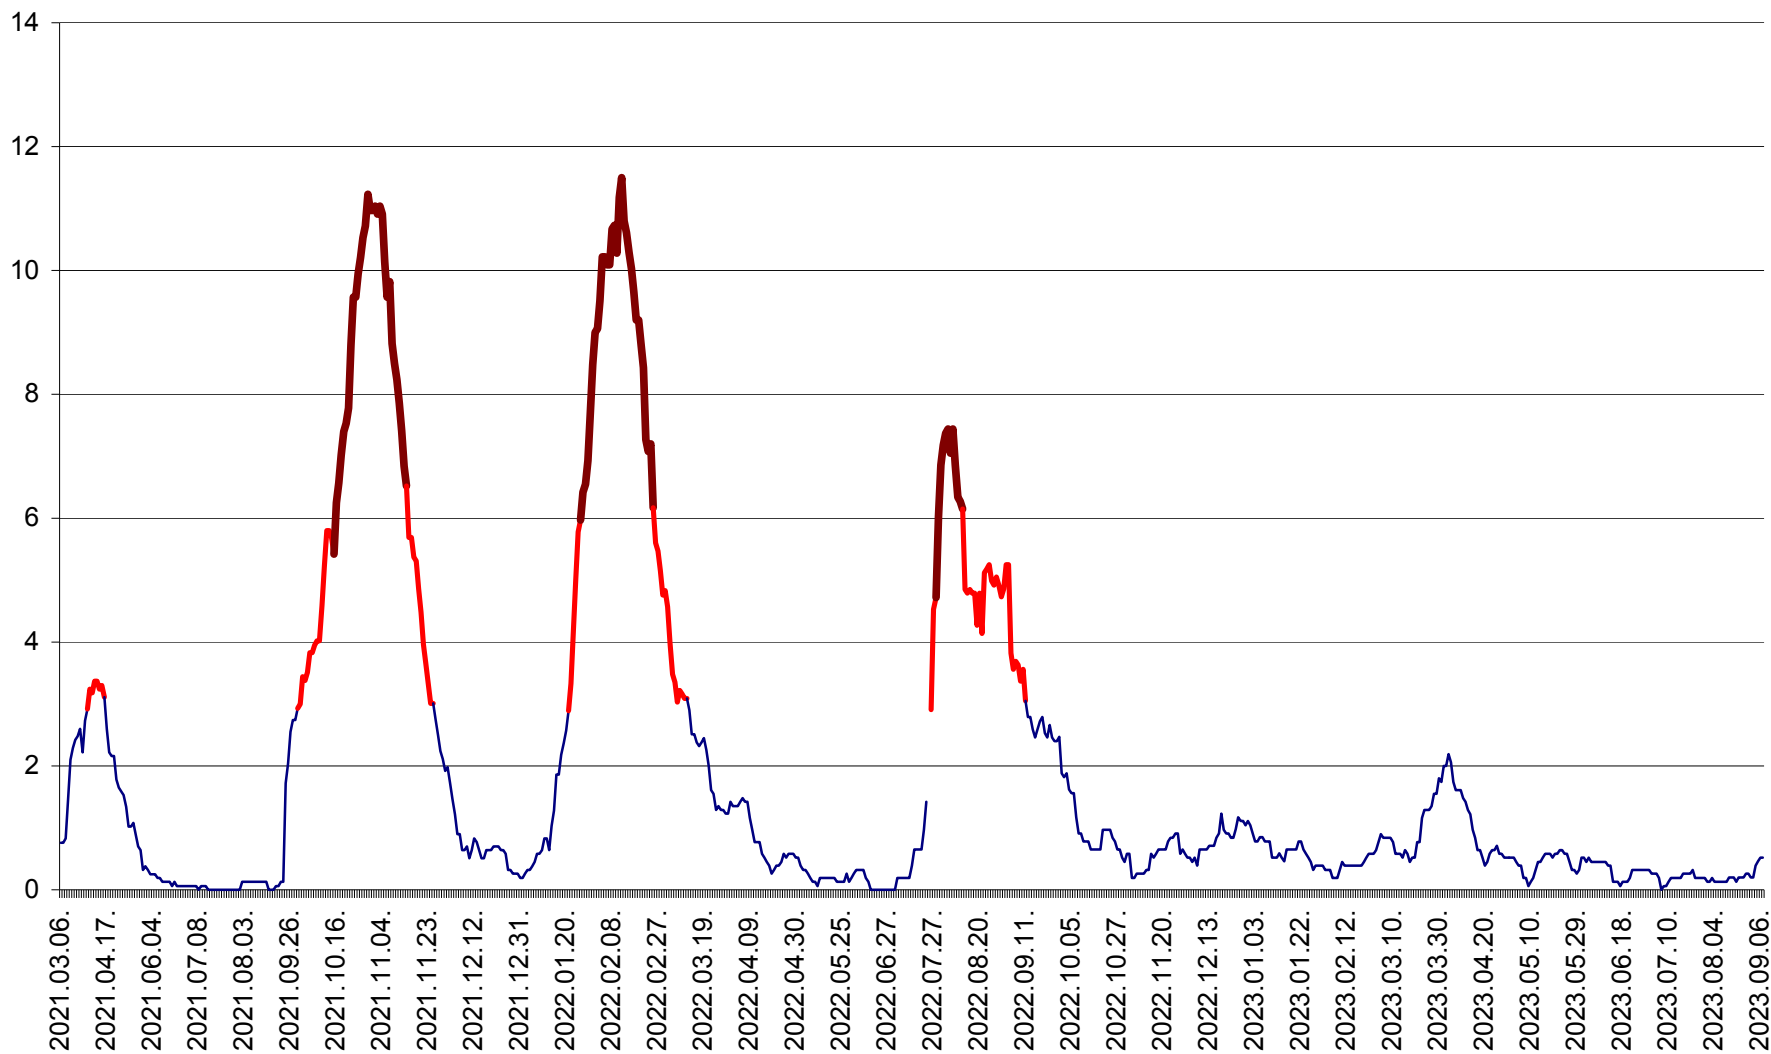

TULGHEȘ - Evolutia incidentei cumulate pe 14 zile la ‰ de locuitori
2021.03.07. - 2023.09.07.