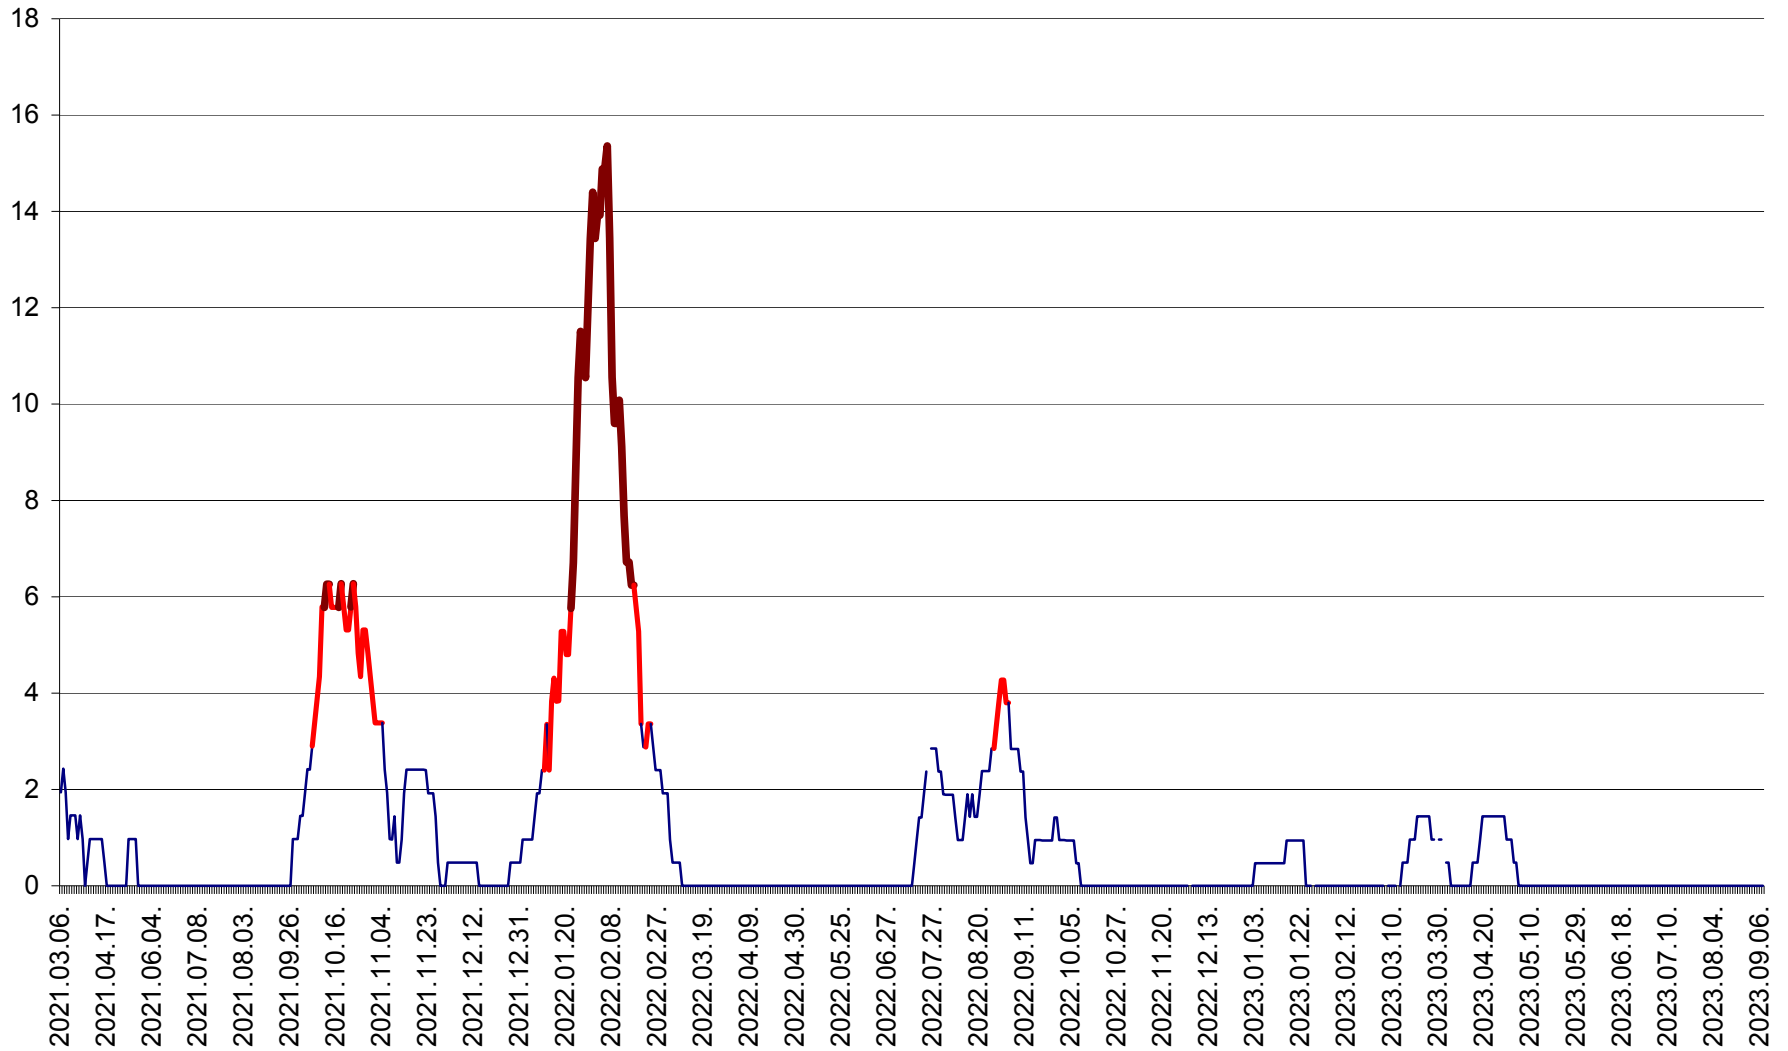

PLĂIEȘII DE JOS - Evolutia incidentei cumulate pe 14 zile la ‰ de locuitori
2021.03.07. - 2023.09.07.