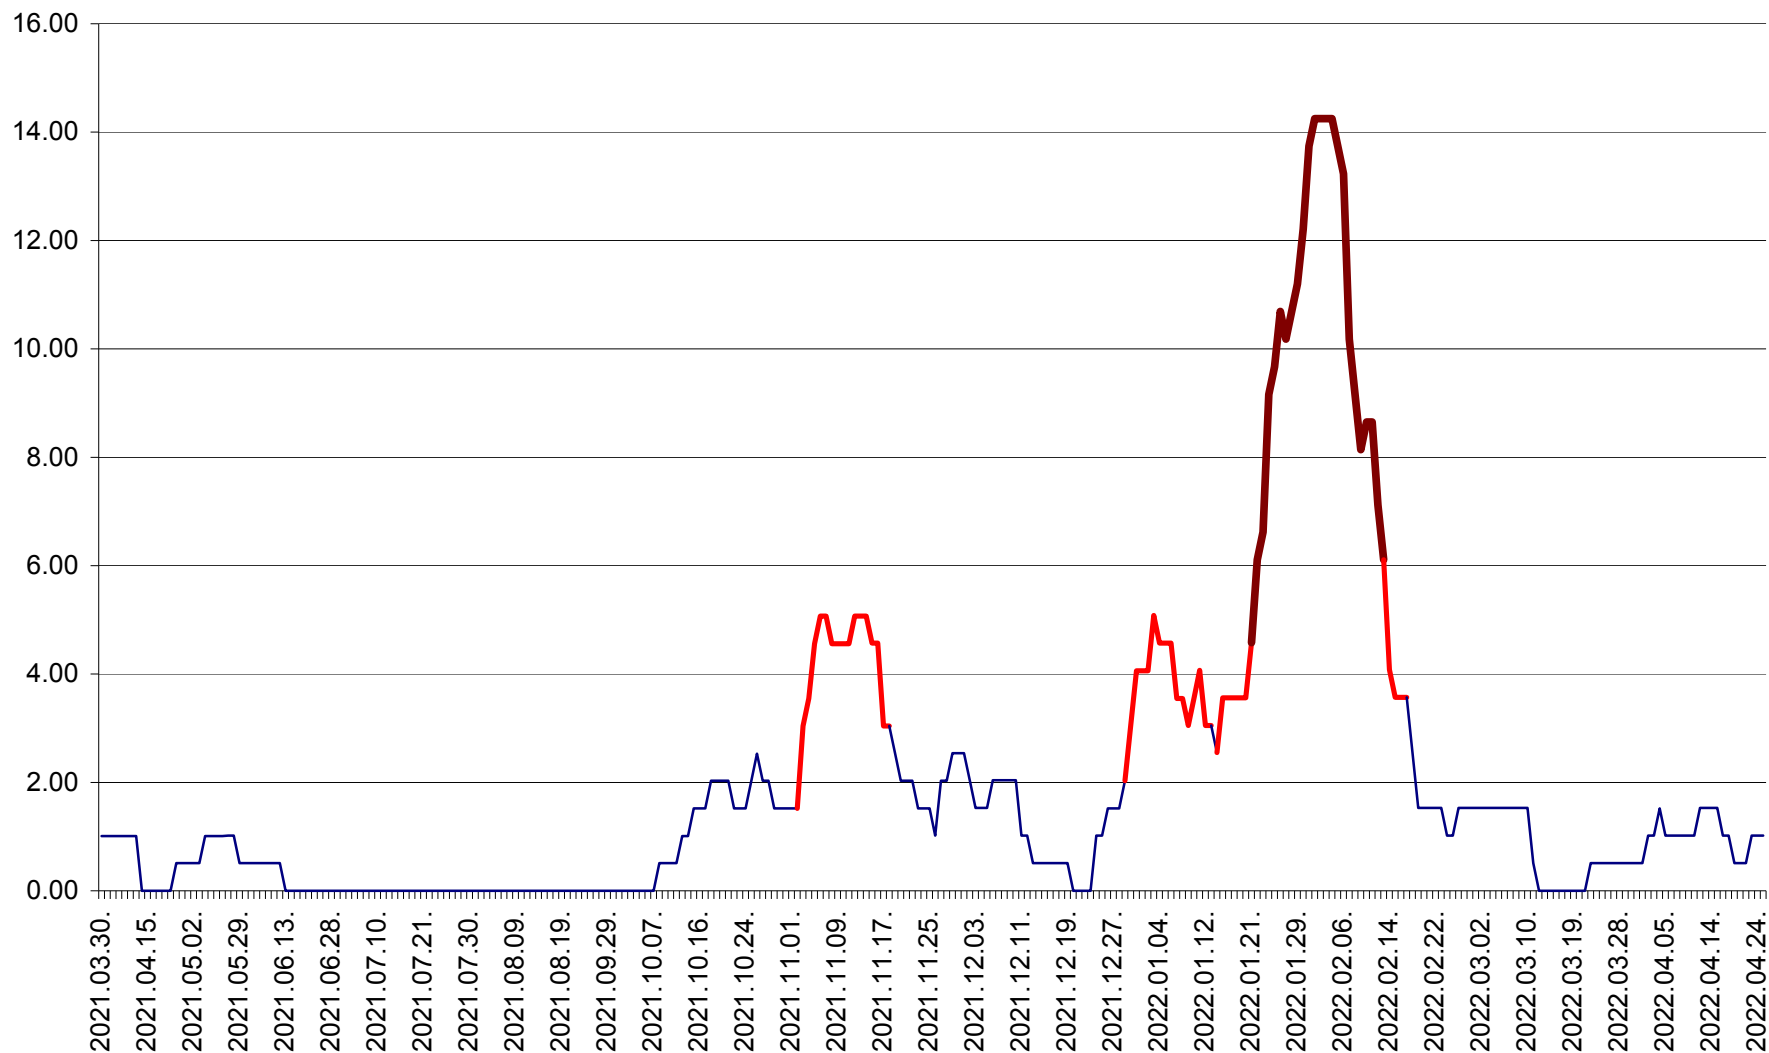

TUȘNAD - Evolutia incidentei cumulate pe 14 zile la ‰ de locuitori
2021.04.01. - 2022.04.25.

ULIEȘ - Evoluția incidenței cumulate pe 14 zile la ‰ de locuitori
2021.04.01. - 2022.04.25.

VĂRȘAG - Evolutia incidentei cumulate pe 14 zile la ‰ de locuitori
2021.04.01. - 2022.04.25.

ORAȘ VLĂHIȚA - Evolutia incidentei cumulate pe 14 zile la ‰ de locuitori
2021.04.01. - 2022.04.25.

VOȘLĂBENI - Evolutia incidentei cumulate pe 14 zile la ‰ de locuitori
2021.04.01. - 2022.04.25.

ZETEA - Evolutia incidentei cumulate pe 14 zile la ‰ de locuitori
2021.04.01. - 2022.04.25.