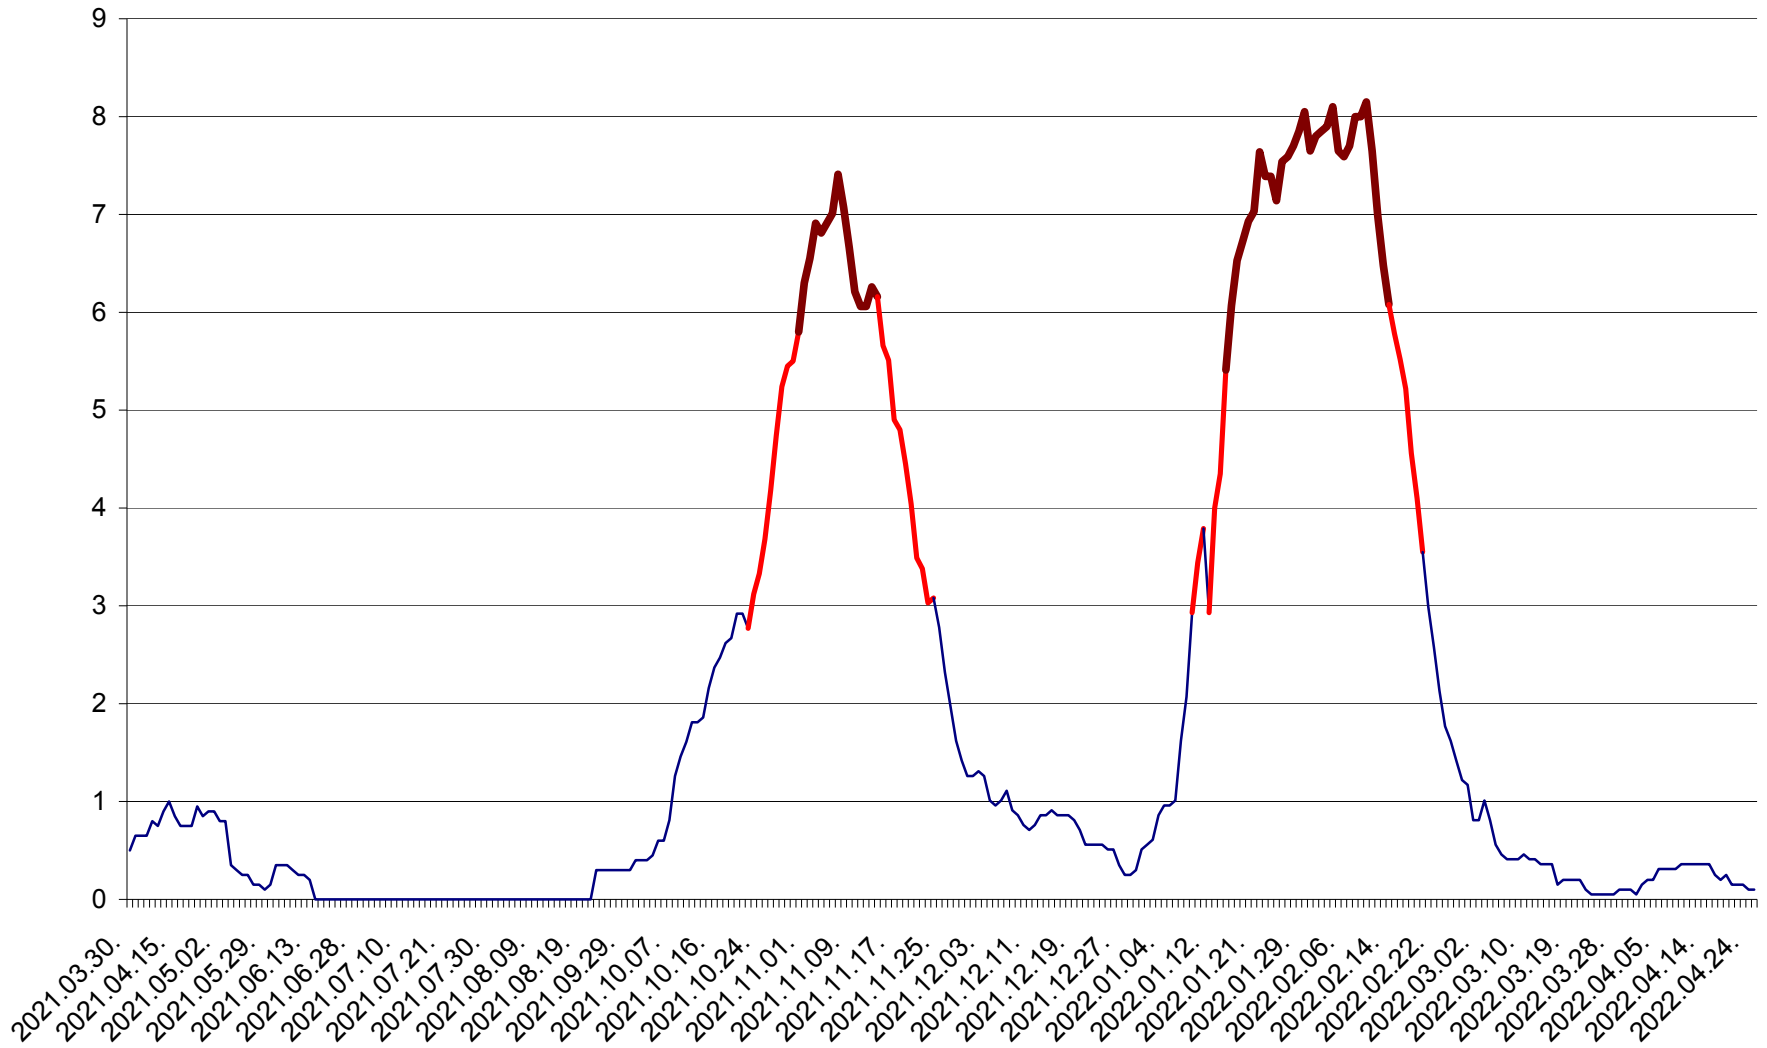

DÂRJIU - Evolutia incidentei cumulate pe 14 zile la ‰ de locuitori
2021.04.01. - 2022.04.25.

DEALU - Evolutia incidentei cumulate pe 14 zile la ‰ de locuitori
2021.04.01. - 2022.04.25.

DITRĂU - Evolutia incidentei cumulate pe 14 zile la ‰ de locuitori
2021.04.01. - 2022.04.25.

FELICENI - Evolutia incidentei cumulate pe 14 zile la % de locuitori
2021.04.01. - 2022.04.25.

FRUMOASA - Evolutia incidentei cumulate pe 14 zile la ‰ de locuitori
2021.04.01. - 2022.04.25.

GĂLĂUȚAȘ - Evoluția incidenței cumulate pe 14 zile la ‰ de locuitori
2021.04.01. - 2022.04.25.

MUNICIPIUL GHEORGHENI - Evolutia incidentei cumulate pe 14 zile la % de locuitori
2021.04.01. - 2022.04.25.

JOSENI - Evolutia incidentei cumulate pe 14 zile la ‰ de locuitori
2021.04.01. - 2022.04.25.

LĂZAREA - Evolutia incidentei cumulate pe 14 zile la % de locuitori
2021.04.01. - 2022.04.25.

LELICENI - Evolutia incidentei cumulate pe 14 zile la ‰ de locuitori
2021.04.01. - 2022.04.25.

LUETA - Evolutia incidentei cumulate pe 14 zile la ‰ de locuitori
2021.04.01. - 2022.04.25.

LUNCA DE JOS - Evolutia incidentei cumulate pe 14 zile la ‰ de locuitori
2021.04.01. - 2022.04.25.