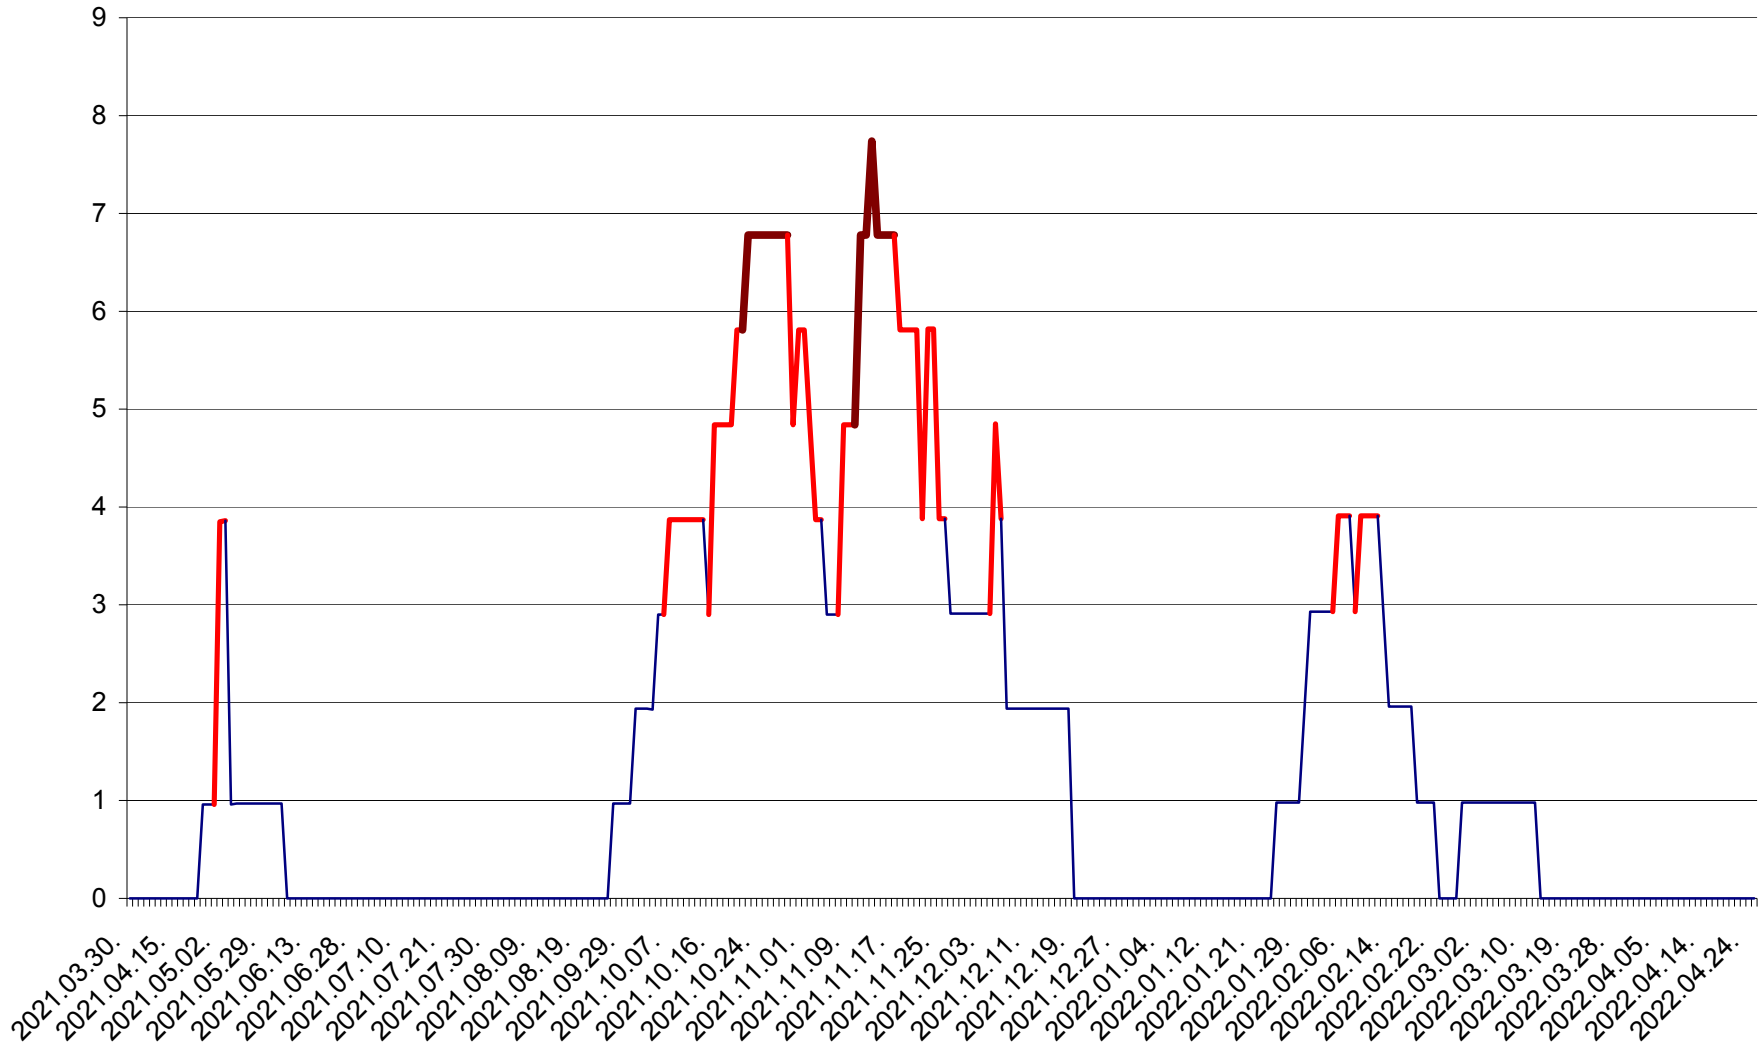

DEALU - Evolutia incidentei cumulate pe 14 zile la ‰ de locuitori
2021.04.01. - 2022.04.25.