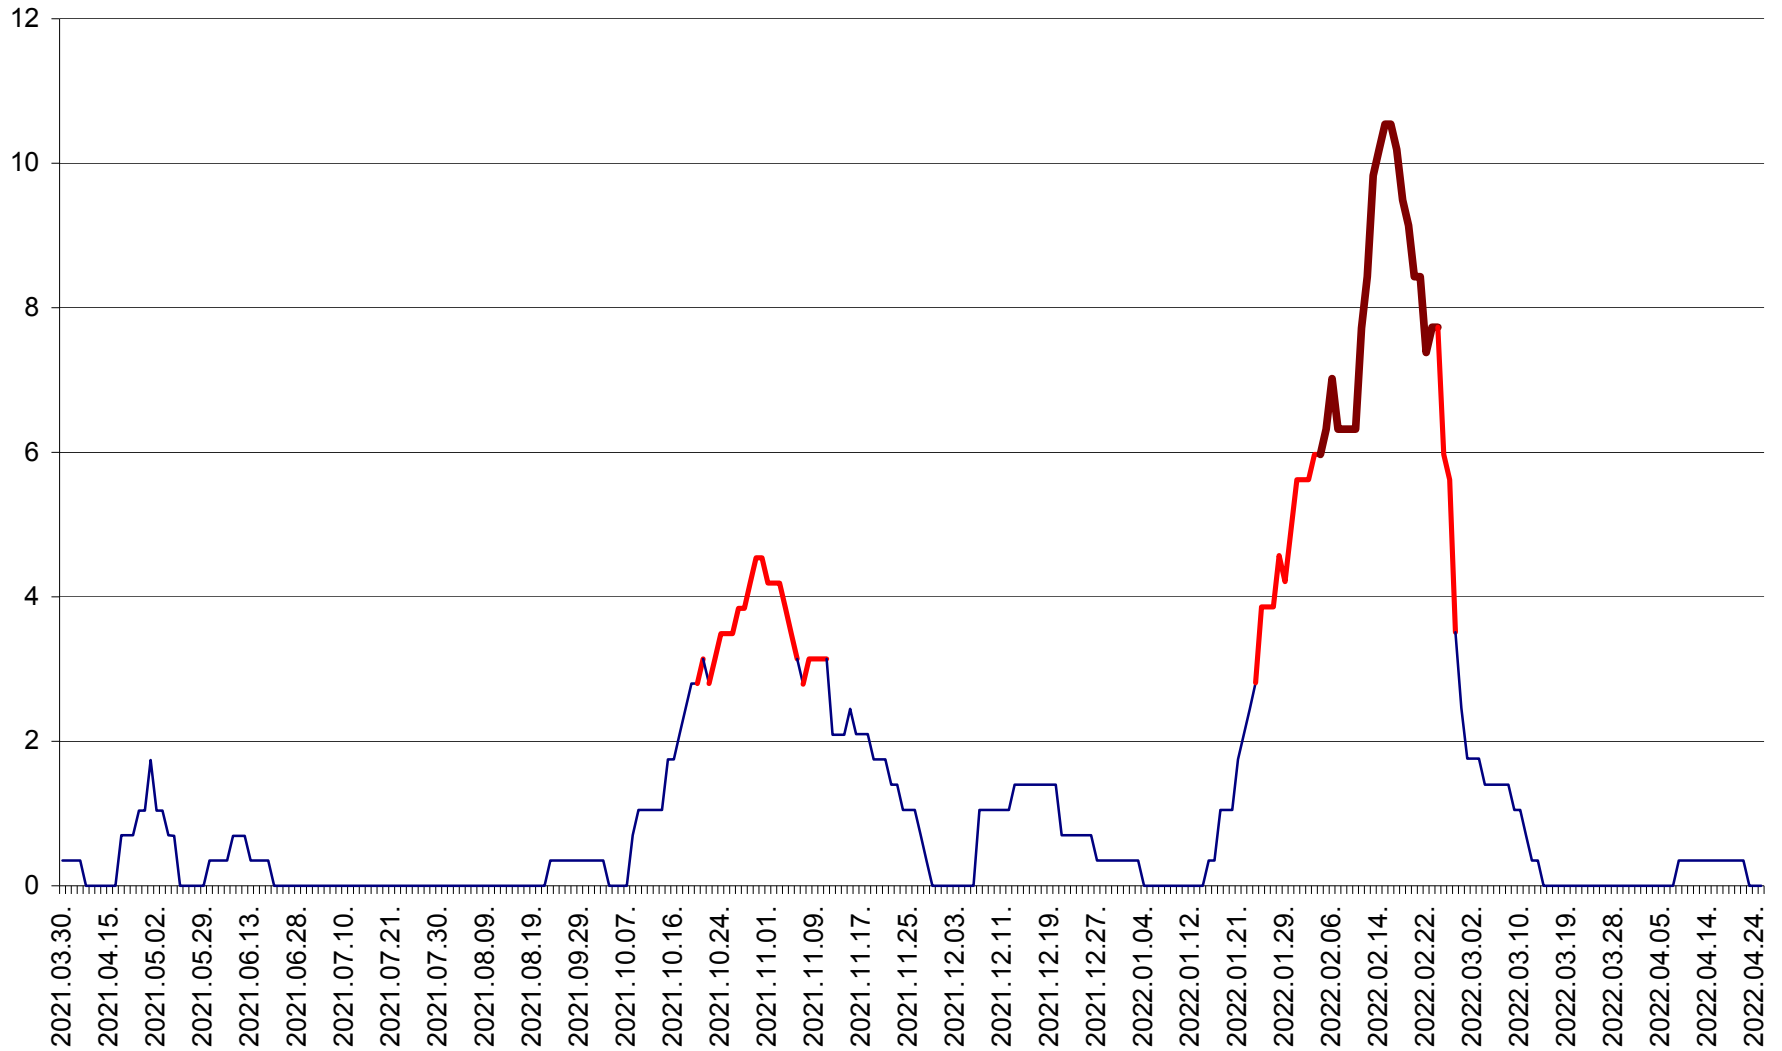

SICULENI - Evolutia incidentei cumulate pe 14 zile la ‰ de locuitori
2021.04.01. - 2022.04.25.