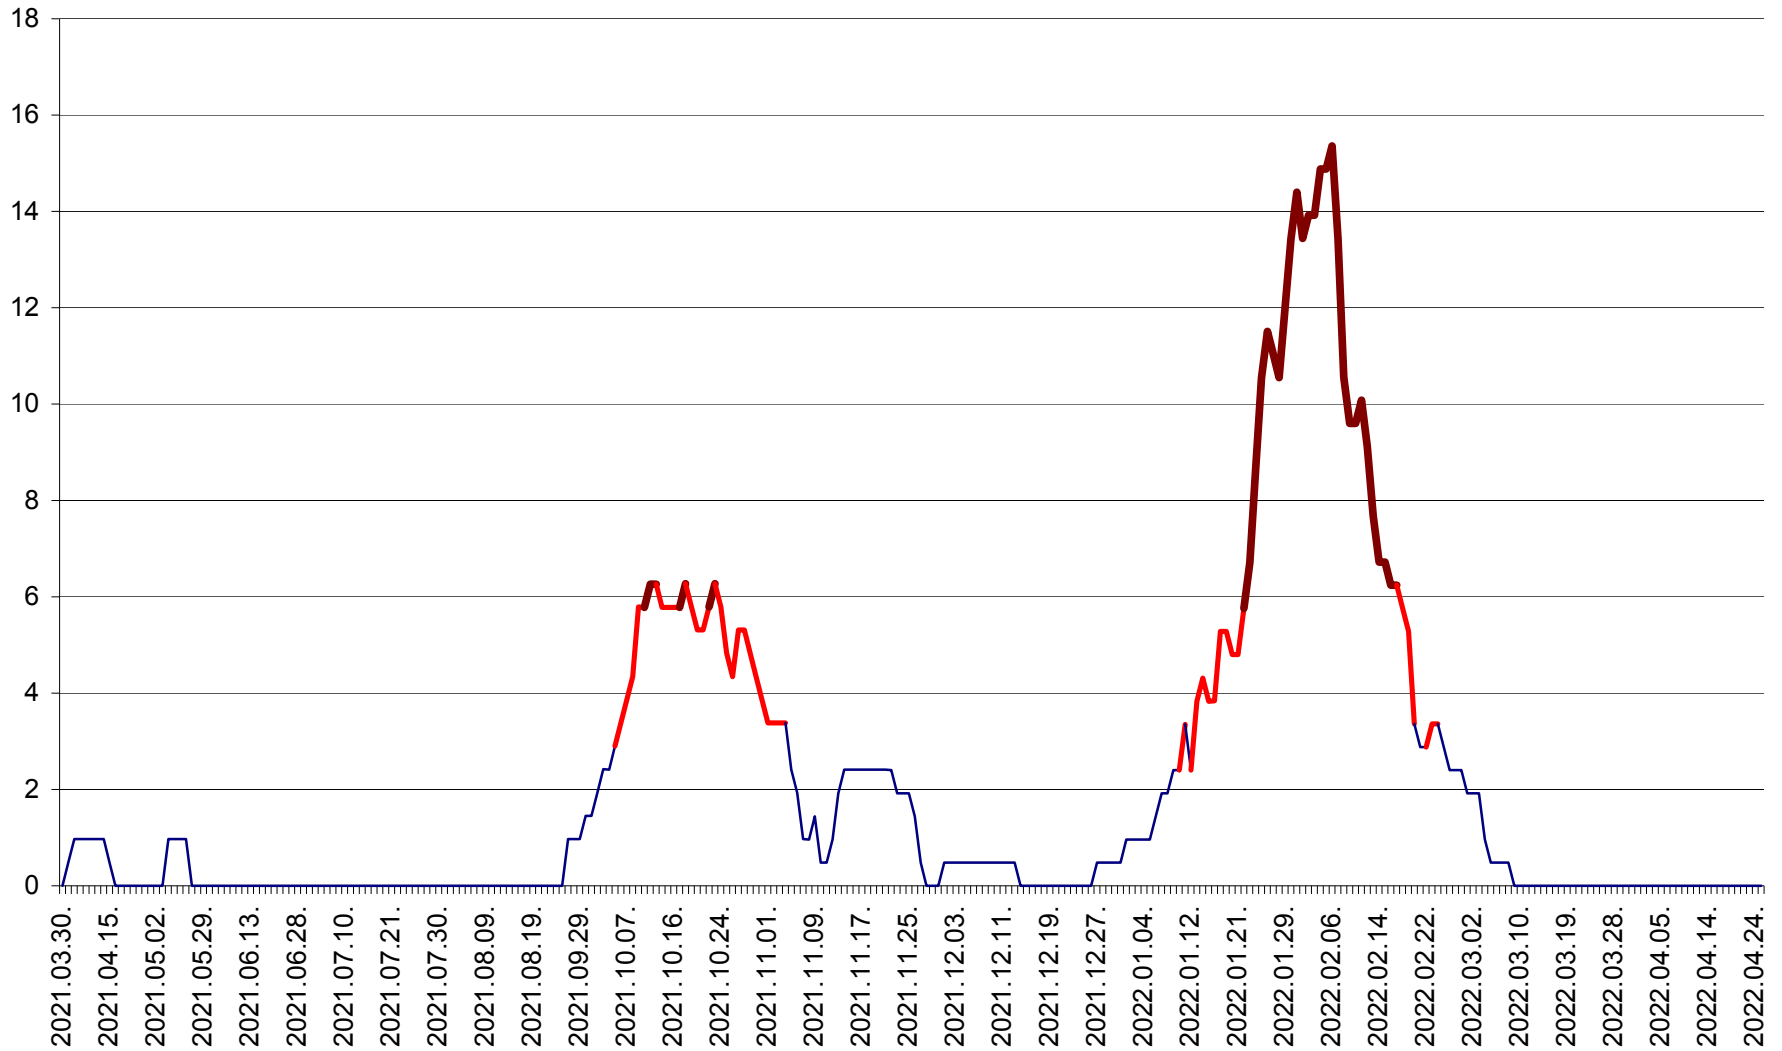

PLĂIEȘII DE JOS - Evoluția incidenței cumulate pe 14 zile la ‰ de locuitori
2021.04.01. - 2022.04.25.