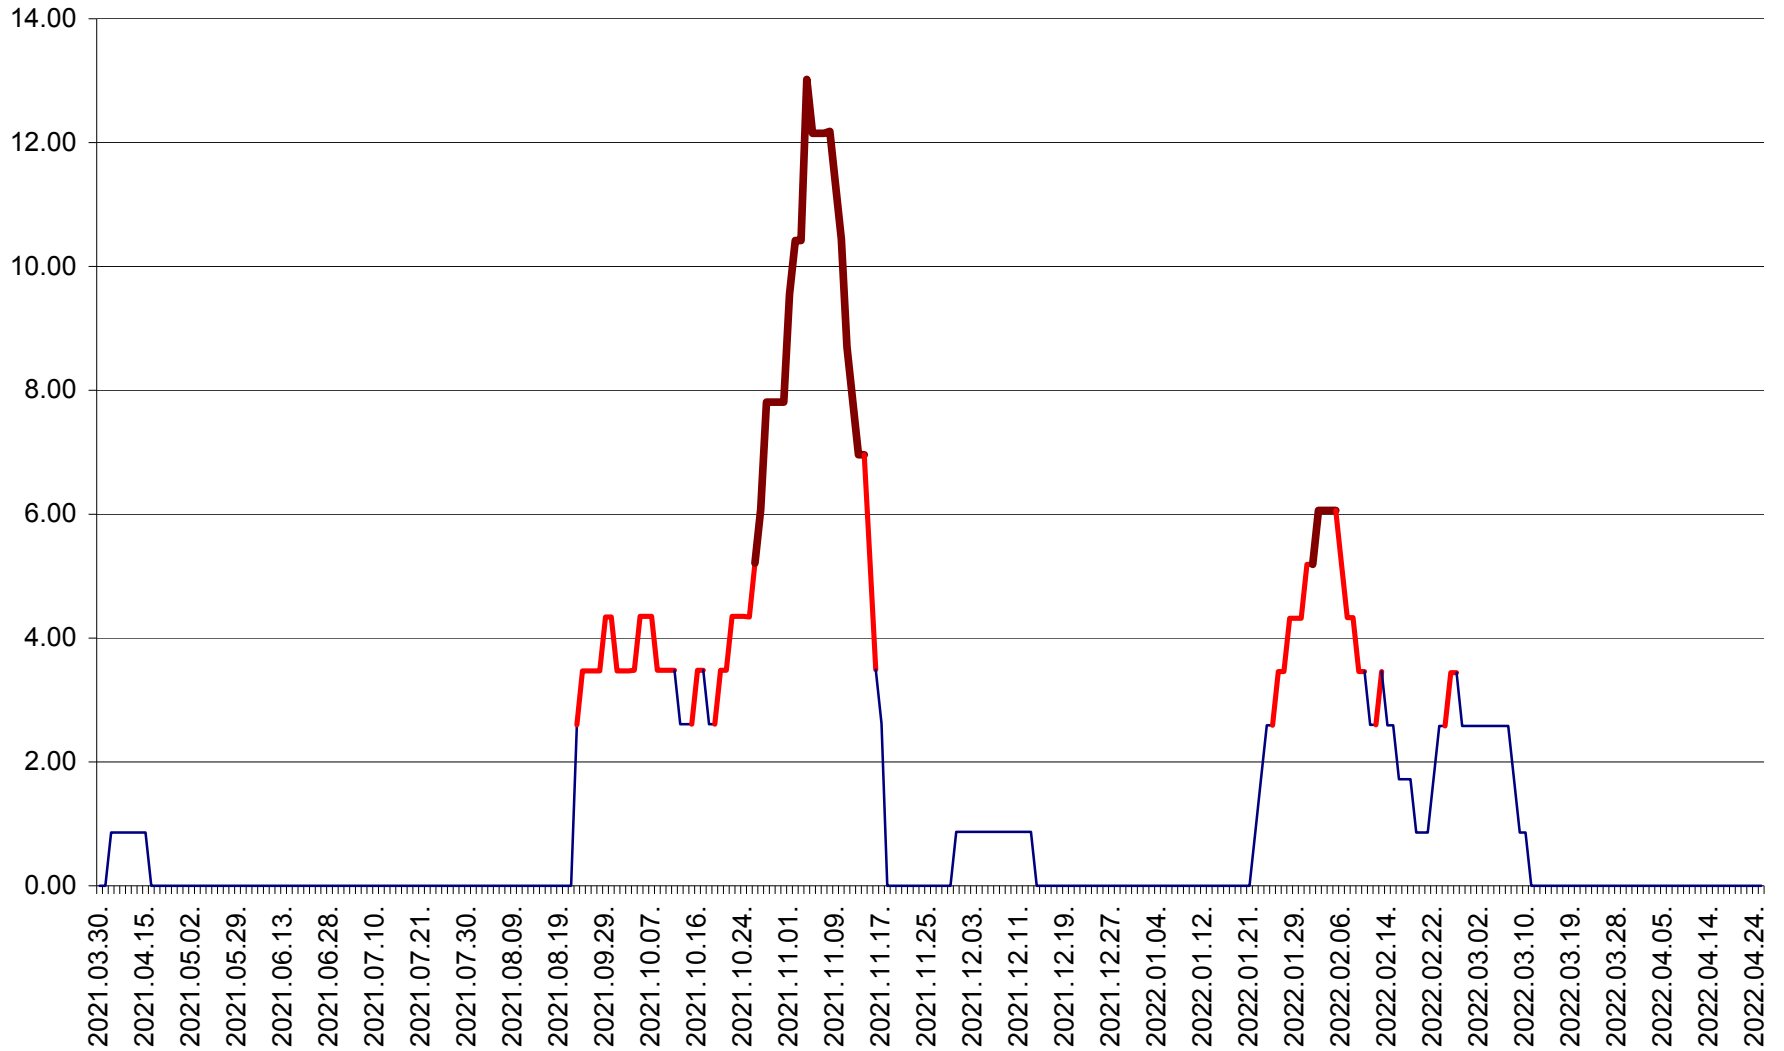

VĂRȘAG - Evolutia incidentei cumulate pe 14 zile la ‰ de locuitori
2021.04.01. - 2022.04.25.

ULIEȘ - Evoluția incidenței cumulate pe 14 zile la ‰ de locuitori
2021.04.01. - 2022.04.25.