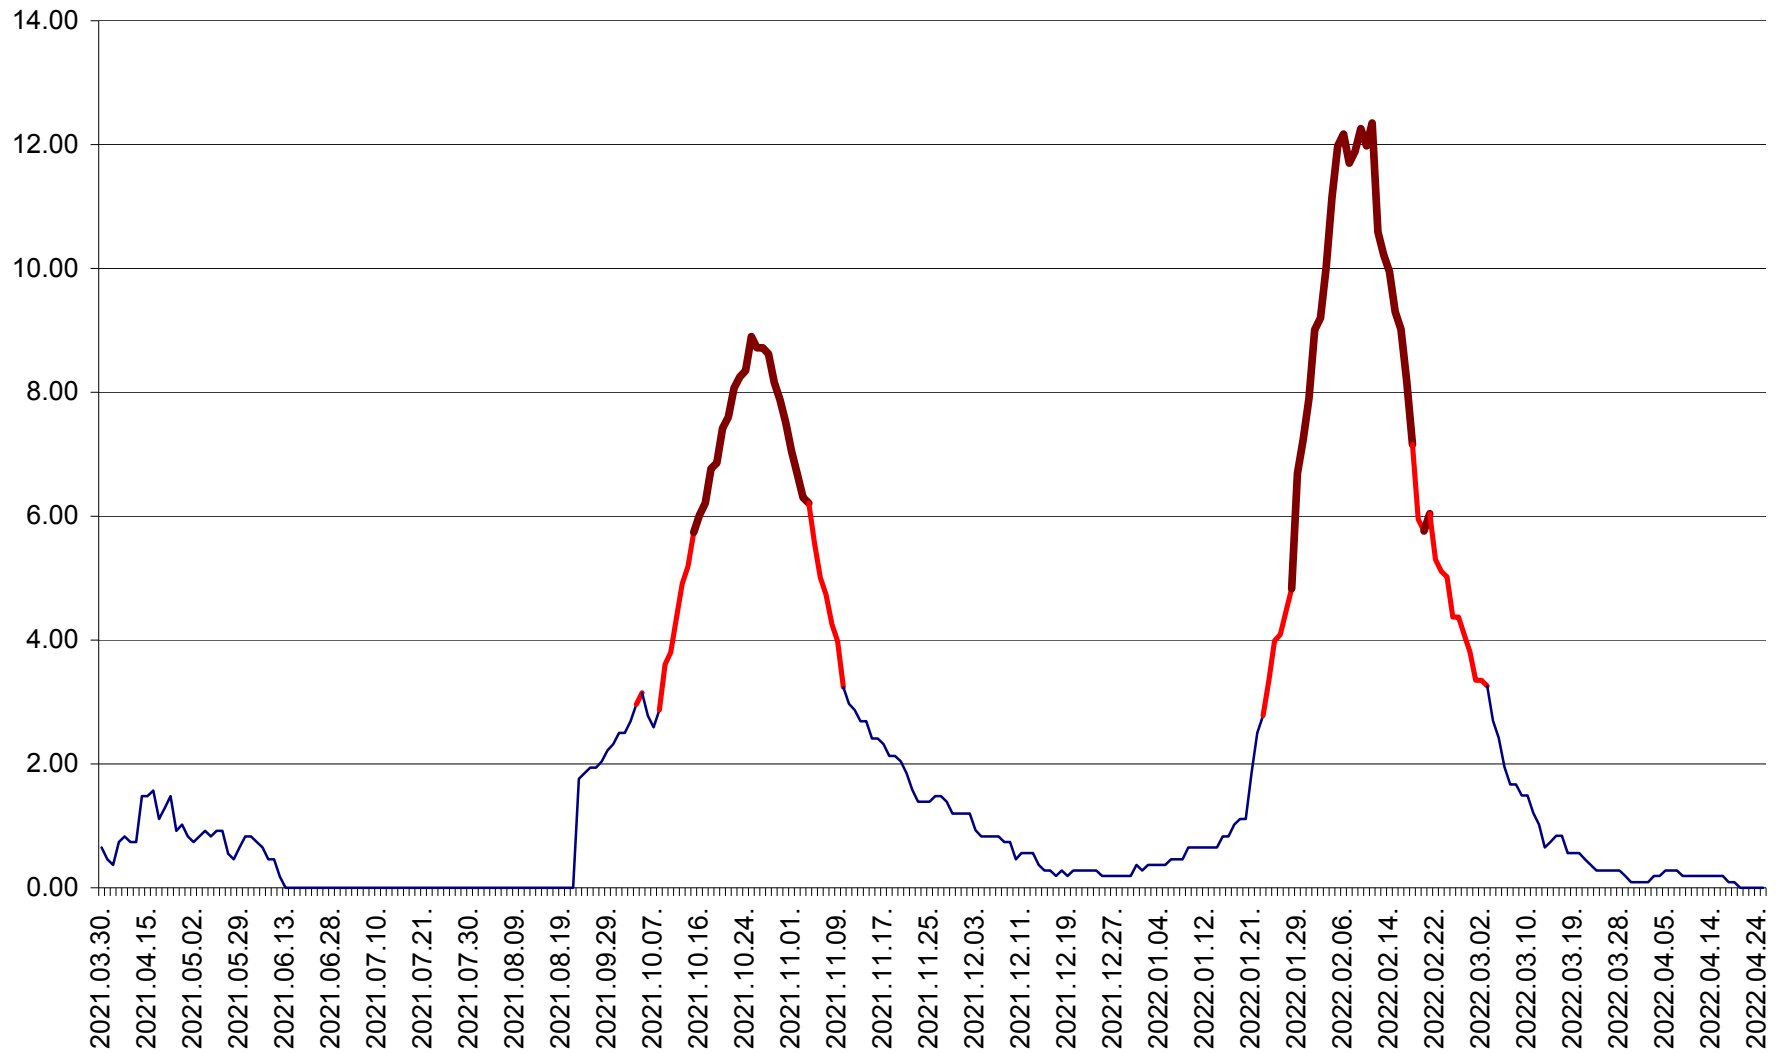

BRĂDEȘTI - Evolutia incidentei cumulate pe 14 zile la ‰ de locuitori
2021.04.01. - 2022.04.25.

CĂPÂLNIȚA - Evolutia incidentei cumulate pe 14 zile la ‰ de locuitori
2021.04.01. - 2022.04.25.

CÂRȚA - Evolutia incidentei cumulate pe 14 zile la ‰ de locuitori
2021.04.01. - 2022.04.25.

CICEU - Evolutia incidentei cumulate pe 14 zile la ‰ de locuitori
2021.04.01. - 2022.04.25.

CIUCSÂNGEORGIU - Evolutia incidentei cumulate pe 14 zile la % de locuitori
2021.04.01. - 2022.04.25.

CIUMANI - Evolutia incidentei cumulate pe 14 zile la ‰ de locuitori
2021.04.01. - 2022.04.25.

CORBU - Evolutia incidentei cumulate pe 14 zile la ‰ de locuitori
2021.04.01. - 2022.04.25.

CORUND - Evolutia incidentei cumulate pe 14 zile la ‰ de locuitori
2021.04.01. - 2022.04.25.

COZMENI - Evolutia incidentei cumulate pe 14 zile la ‰ de locuitori
2021.04.01. - 2022.04.25.

ORAȘ CRISTURU SECUIESC - Evolutia incidentei cumulate pe 14 zile la ‰ de locuitori
2021.04.01. - 2022.04.25.

DĂNEȘTI - Evolutia incidentei cumulate pe 14 zile la ‰ de locuitori
2021.04.01. - 2022.04.25.