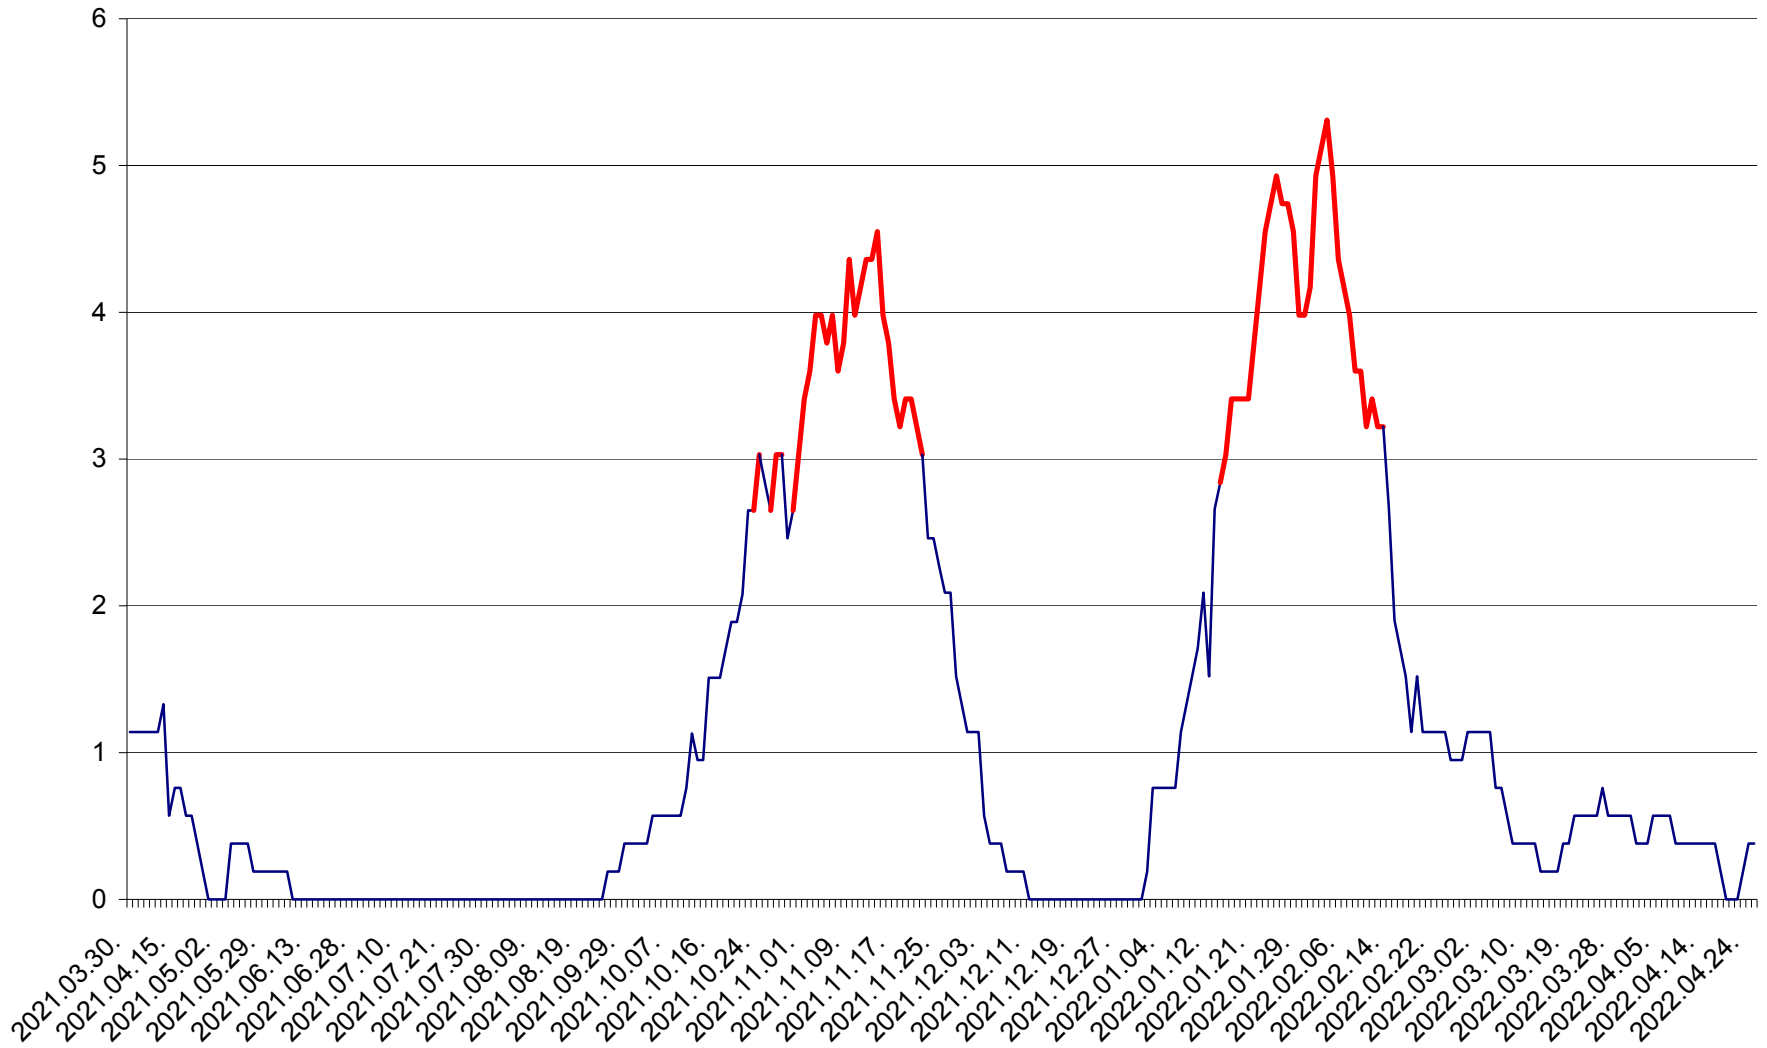

SÂNSIMION - Evolutia incidentei cumulate pe 14 zile la ‰ de locuitori
2021.04.01. - 2022.04.25.

SÂNTIMBRU - Evolutia incidentei cumulate pe 14 zile la ‰ de locuitori
2021.04.01. - 2022.04.25.

SĂRMAȘ - Evolutia incidentei cumulate pe 14 zile la ‰ de locuitori
2021.04.01. - 2022.04.25.

SATU MARE - Evolutia incidentei cumulate pe 14 zile la ‰ de locuitori
2021.04.01. - 2022.04.25.

SECUIENI - Evolutia incidentei cumulate pe 14 zile la ‰ de locuitori
2021.04.01. - 2022.04.25.

SICULENI - Evolutia incidentei cumulate pe 14 zile la ‰ de locuitori
2021.04.01. - 2022.04.25.

ȘIMONEȘTI - Evolutia incidentei cumulate pe 14 zile la ‰ de locuitori
2021.04.01. - 2022.04.25.

SUBCETATE - Evolutia incidentei cumulate pe 14 zile la ‰ de locuitori
2021.04.01. - 2022.04.25.

SUSENI - Evolutia incidentei cumulate pe 14 zile la ‰ de locuitori
2021.04.01. - 2022.04.25.