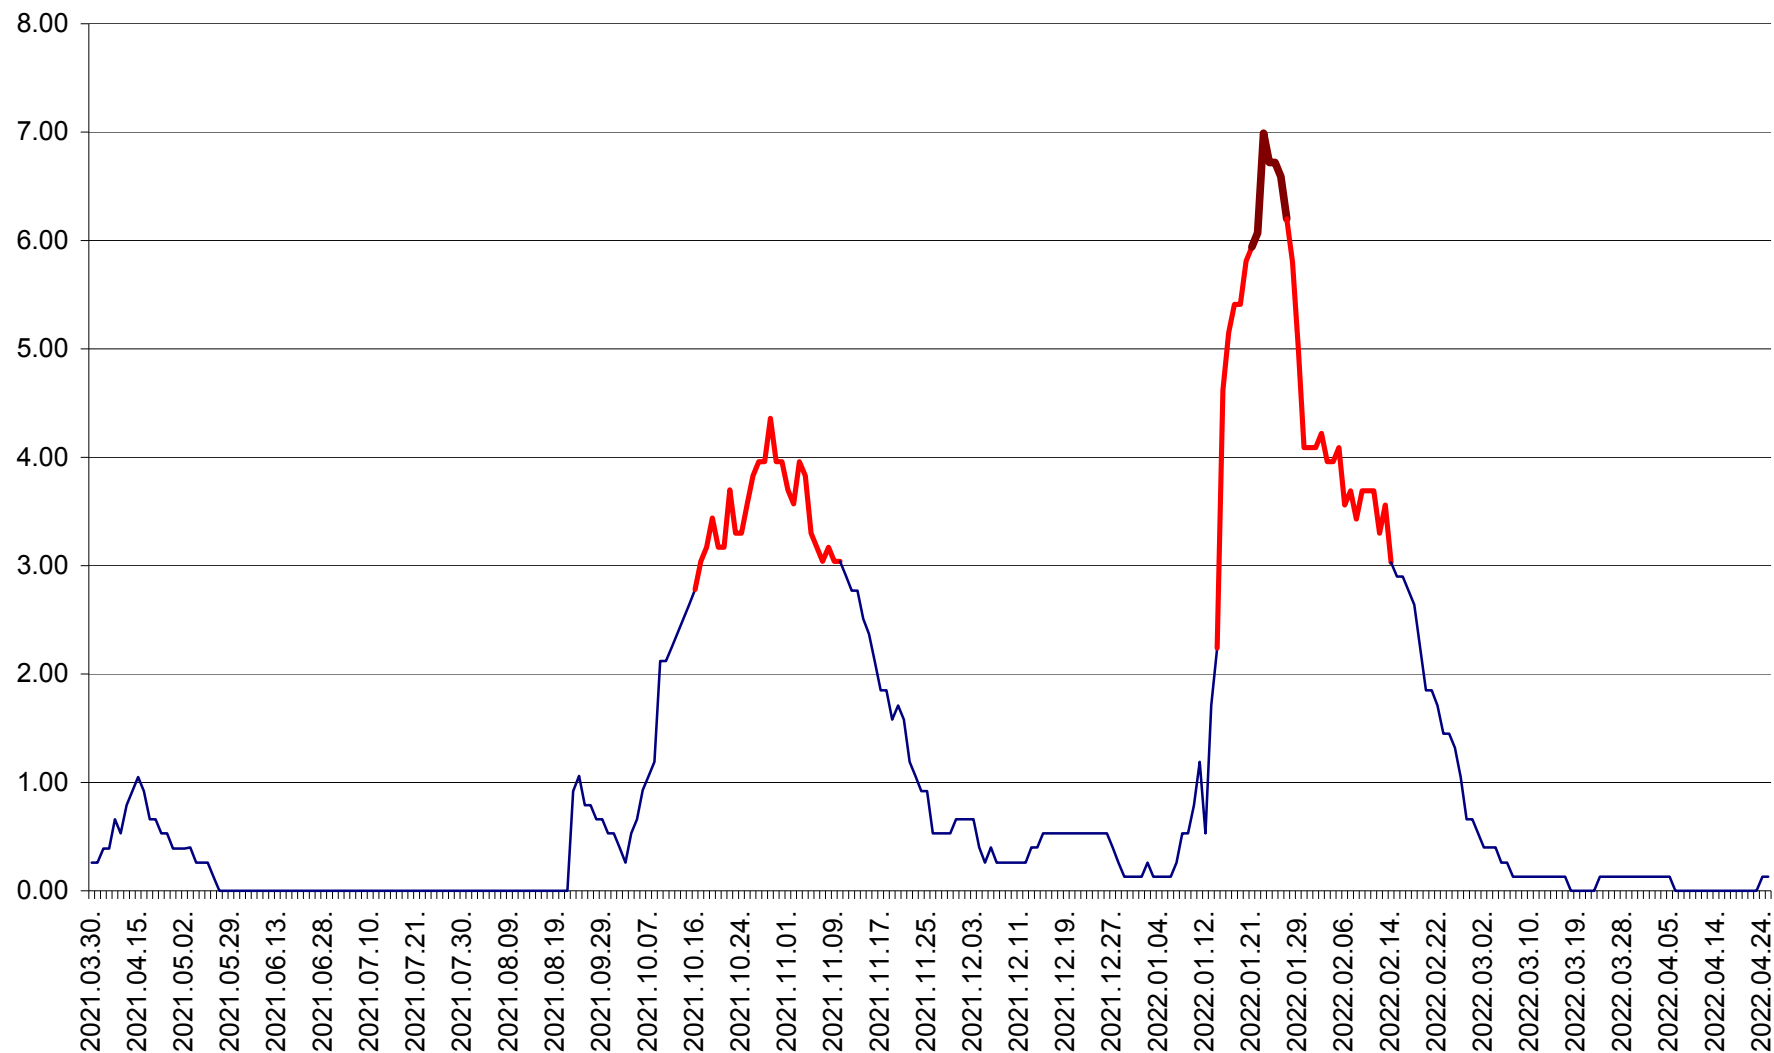

TUȘNAD - Evolutia incidentei cumulate pe 14 zile la ‰ de locuitori
2021.04.01. - 2022.04.25.

ULIEȘ - Evoluția incidenței cumulate pe 14 zile la ‰ de locuitori
2021.04.01. - 2022.04.25.

VĂRȘAG - Evolutia incidentei cumulate pe 14 zile la ‰ de locuitori
2021.04.01. - 2022.04.25.

ORAȘ VLĂHIȚA - Evolutia incidentei cumulate pe 14 zile la ‰ de locuitori
2021.04.01. - 2022.04.25.

VOȘLĂBENI - Evolutia incidentei cumulate pe 14 zile la ‰ de locuitori
2021.04.01. - 2022.04.25.

ZETEA - Evolutia incidentei cumulate pe 14 zile la ‰ de locuitori
2021.04.01. - 2022.04.25.