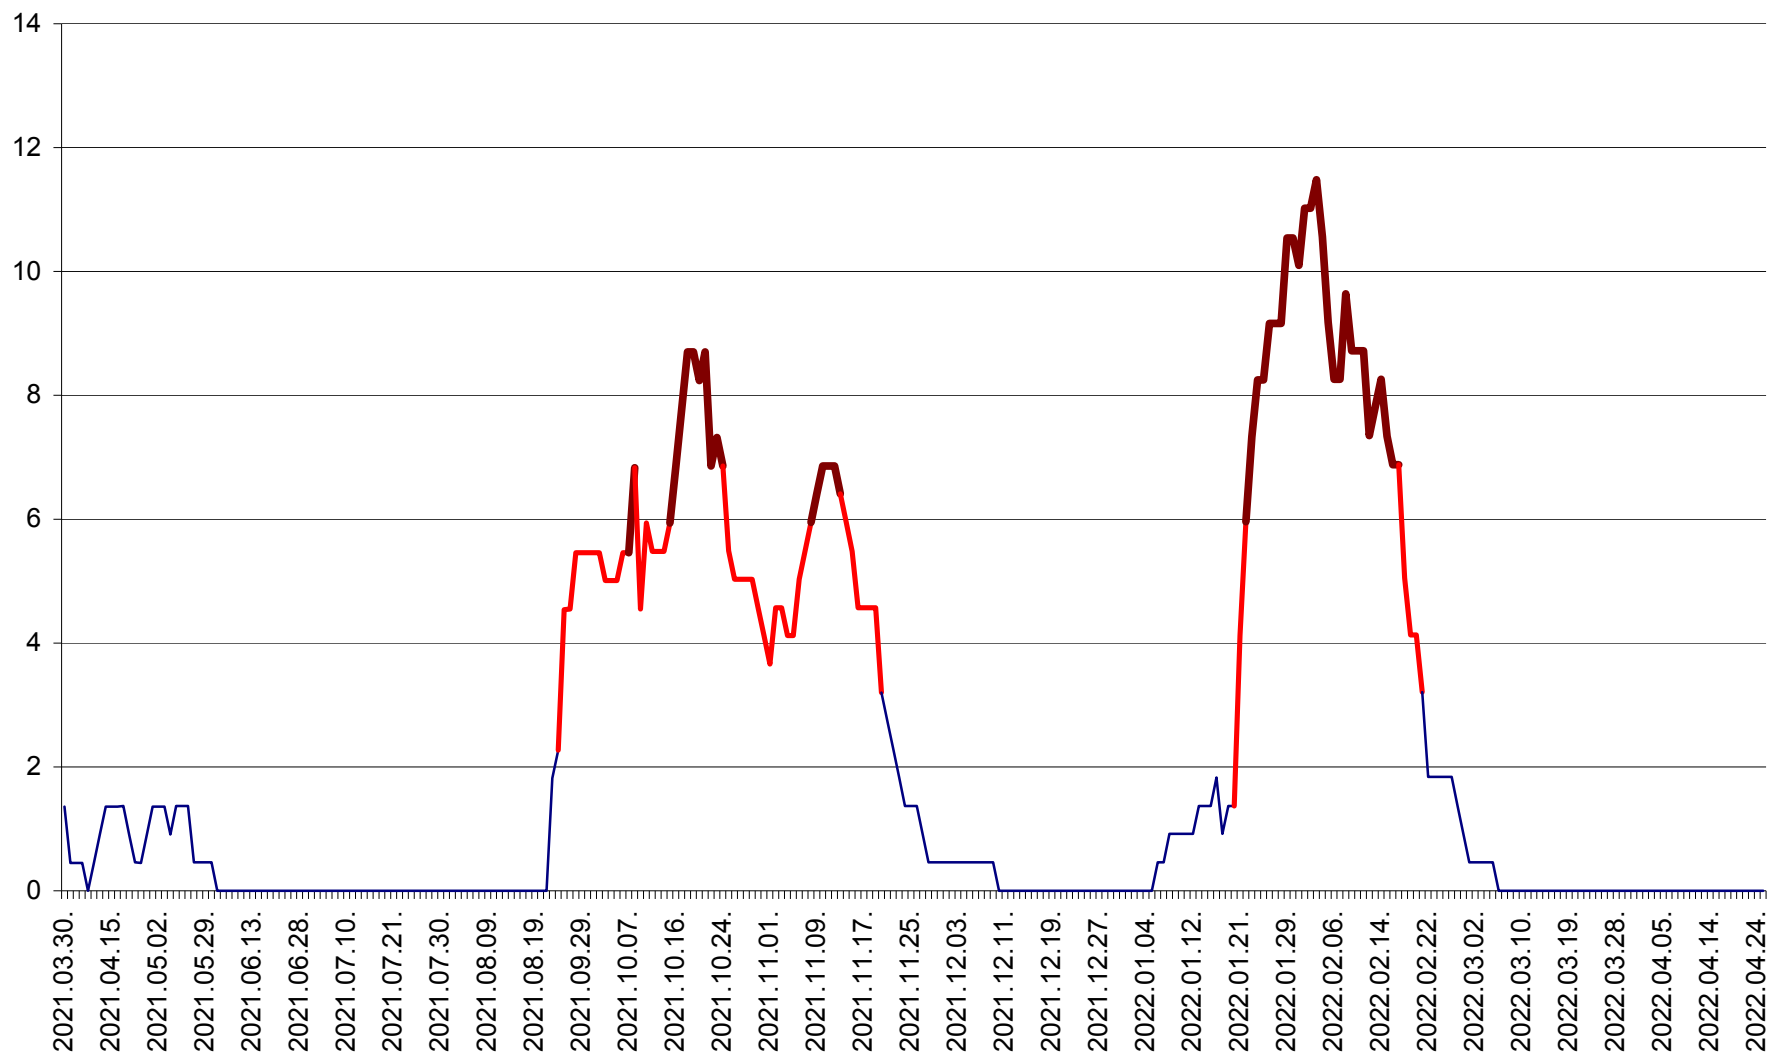

LELICENI - Evolutia incidentei cumulate pe 14 zile la ‰ de locuitori
2021.04.01. - 2022.04.25.

LUETA - Evolutia incidentei cumulate pe 14 zile la ‰ de locuitori
2021.04.01. - 2022.04.25.

LUNCA DE JOS - Evolutia incidentei cumulate pe 14 zile la ‰ de locuitori
2021.04.01. - 2022.04.25.

LUNCA DE SUS - Evolutia incidentei cumulate pe 14 zile la ‰ de locuitori
2021.04.01. - 2022.04.25.

LUPENI - Evolutia incidentei cumulate pe 14 zile la ‰ de locuitori
2021.04.01. - 2022.04.25.

MĂDĂRAȘ - Evolutia incidentei cumulate pe 14 zile la ‰ de locuitori
2021.04.01. - 2022.04.25.