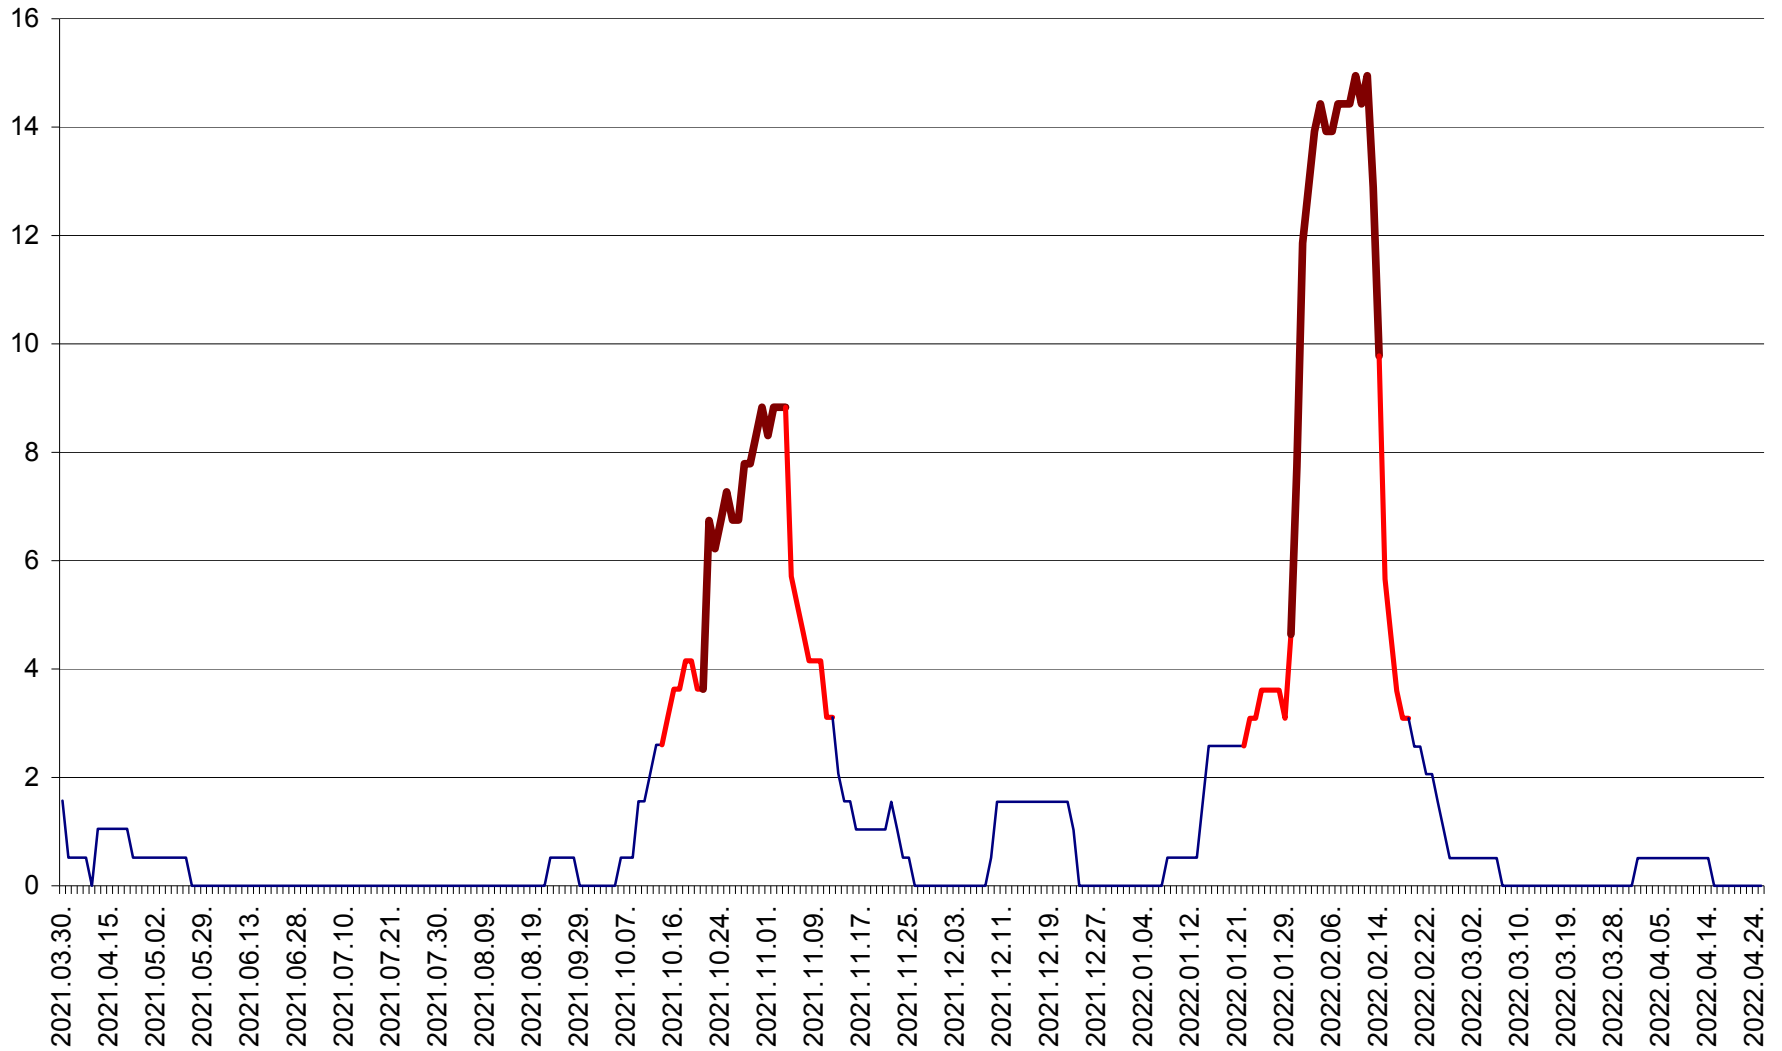

MIHĂILENI - Evolutia incidentei cumulate pe 14 zile la ‰ de locuitori
2021.04.01. - 2022.04.25.

MUGENI - Evolutia incidentei cumulate pe 14 zile la ‰ de locuitori
2021.04.01. - 2022.04.25.

OCLAND - Evolutia incidentei cumulate pe 14 zile la ‰ de locuitori
2021.04.01. - 2022.04.25.

MUNICIPIUL ODORHEIU SECUIESC - Evolutia incidentei cumulate pe 14 zile la % de locuitori
2021.04.01. - 2022.04.25.

PĂULENI-CIUC - Evolutia incidentei cumulate pe 14 zile la % de locuitori
2021.04.01. - 2022.04.25.

PLĂIEȘII DE JOS - Evoluția incidenței cumulate pe 14 zile la ‰ de locuitori
2021.04.01. - 2022.04.25.

PORUMBENI - Evolutia incidentei cumulate pe 14 zile la ‰ de locuitori
2021.04.01. - 2022.04.25.

PRAID - Evolutia incidentei cumulate pe 14 zile la ‰ de locuitori
2021.04.01. - 2022.04.25.