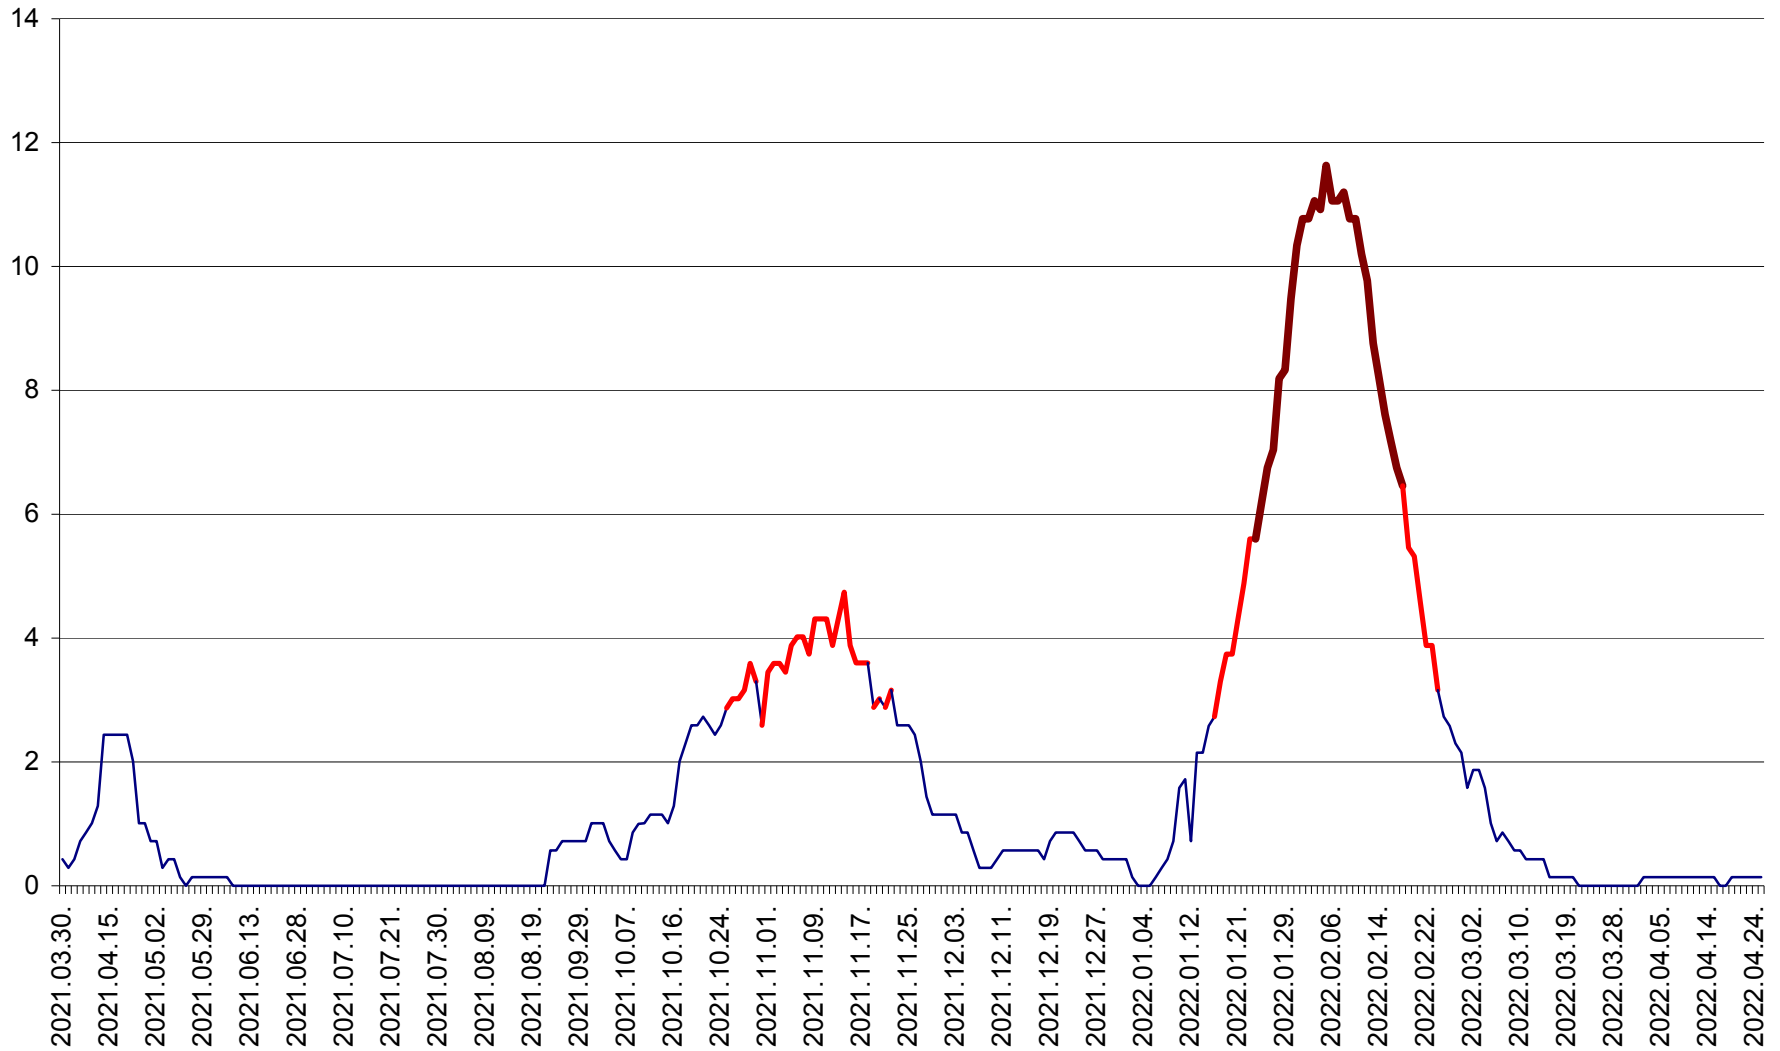

MIHĂILENI - Evolutia incidentei cumulate pe 14 zile la ‰ de locuitori
2021.04.01. - 2022.04.25.

MUGENI - Evolutia incidentei cumulate pe 14 zile la ‰ de locuitori
2021.04.01. - 2022.04.25.

OCLAND - Evolutia incidentei cumulate pe 14 zile la ‰ de locuitori
2021.04.01. - 2022.04.25.

MUNICIPIUL ODORHEIU SECUIESC - Evolutia incidentei cumulate pe 14 zile la % de locuitori
2021.04.01. - 2022.04.25.

PĂULENI-CIUC - Evolutia incidentei cumulate pe 14 zile la % de locuitori
2021.04.01. - 2022.04.25.

PLĂIEȘII DE JOS - Evoluția incidenței cumulate pe 14 zile la ‰ de locuitori
2021.04.01. - 2022.04.25.

PORUMBENI - Evolutia incidentei cumulate pe 14 zile la ‰ de locuitori
2021.04.01. - 2022.04.25.

PRAID - Evolutia incidentei cumulate pe 14 zile la ‰ de locuitori
2021.04.01. - 2022.04.25.