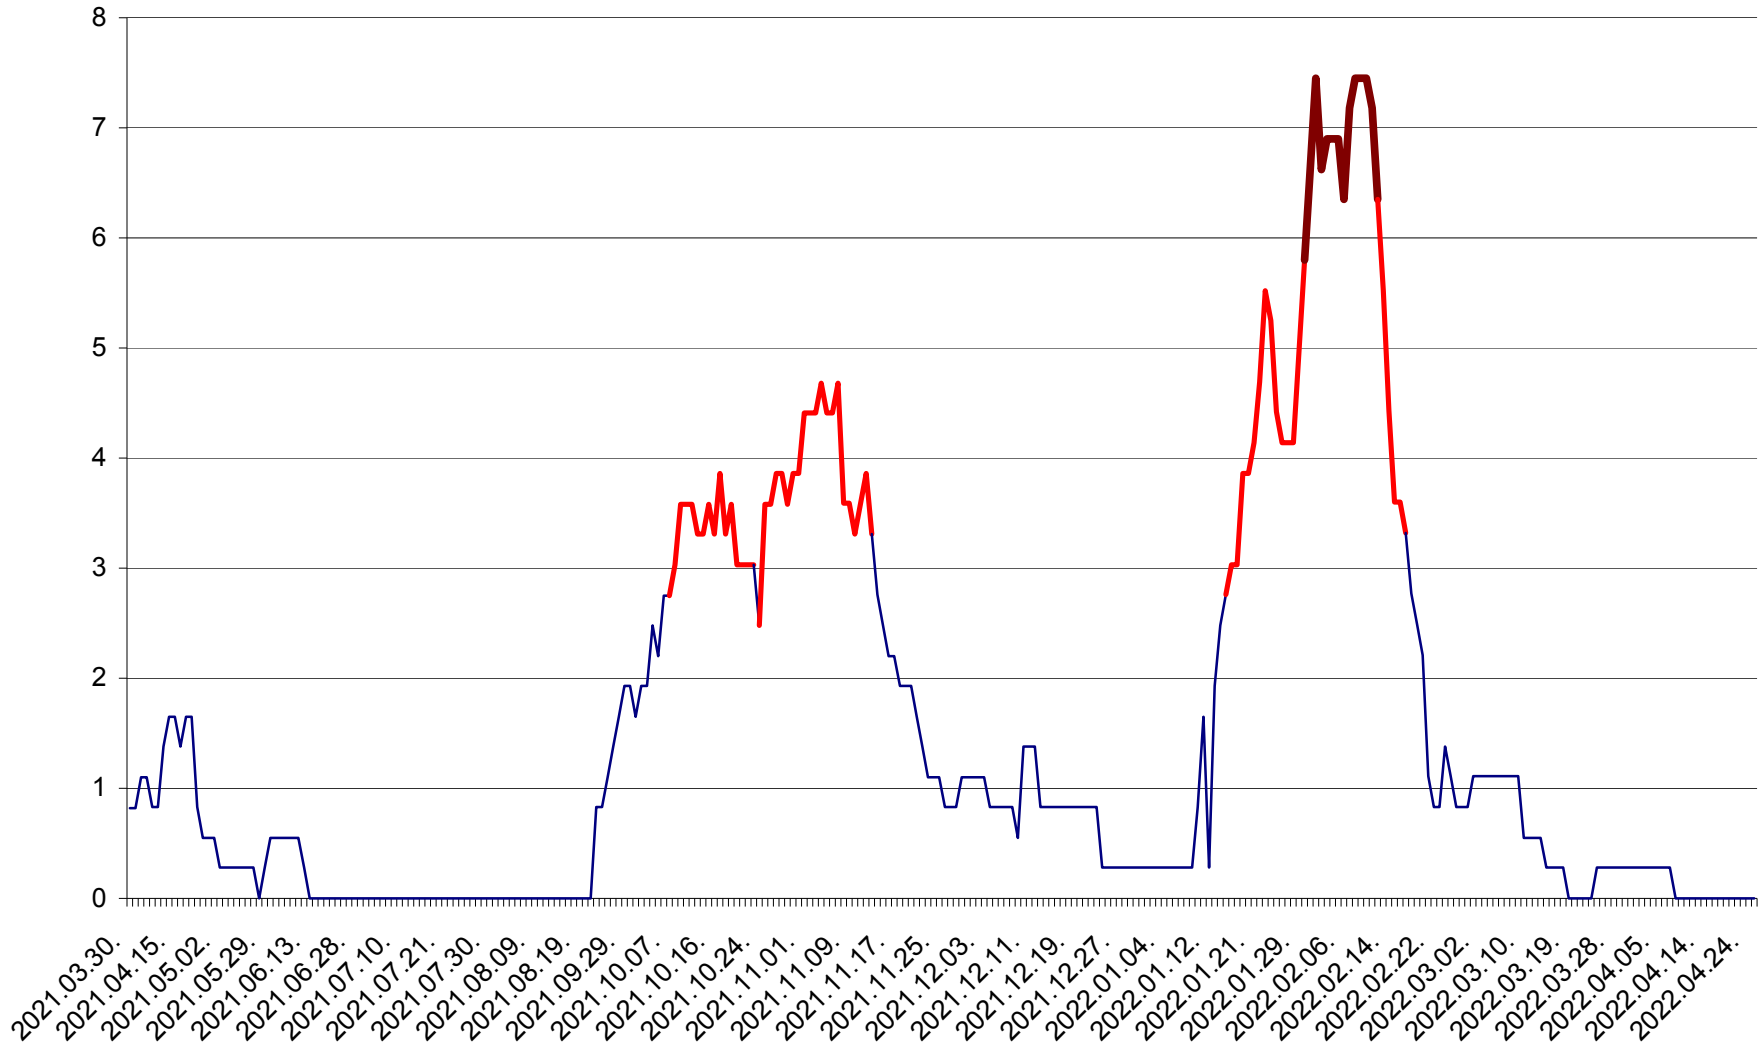

RACU - Evolutia incidentei cumulate pe 14 zile la ‰ de locuitori
2021.04.01. - 2022.04.25.

REMETEA - Evolutia incidentei cumulate pe 14 zile la ‰ de locuitori
2021.04.01. - 2022.04.25.

SĂCEL - Evolutia incidentei cumulate pe 14 zile la ‰ de locuitori
2021.04.01. - 2022.04.25.

SÂNCRĂIENI - Evolutia incidentei cumulate pe 14 zile la ‰ de locuitori
2021.04.01. - 2022.04.25.

SÂNDOMIC - Evolutia incidentei cumulate pe 14 zile la ‰ de locuitori
2021.04.01. - 2022.04.25.

SÂNMARTIN - Evolutia incidentei cumulate pe 14 zile la ‰ de locuitori
2021.04.01. - 2022.04.25.

SÂNSIMION - Evolutia incidentei cumulate pe 14 zile la ‰ de locuitori
2021.04.01. - 2022.04.25.

SÂNTIMBRU - Evolutia incidentei cumulate pe 14 zile la ‰ de locuitori
2021.04.01. - 2022.04.25.

SĂRMAȘ - Evolutia incidentei cumulate pe 14 zile la ‰ de locuitori
2021.04.01. - 2022.04.25.