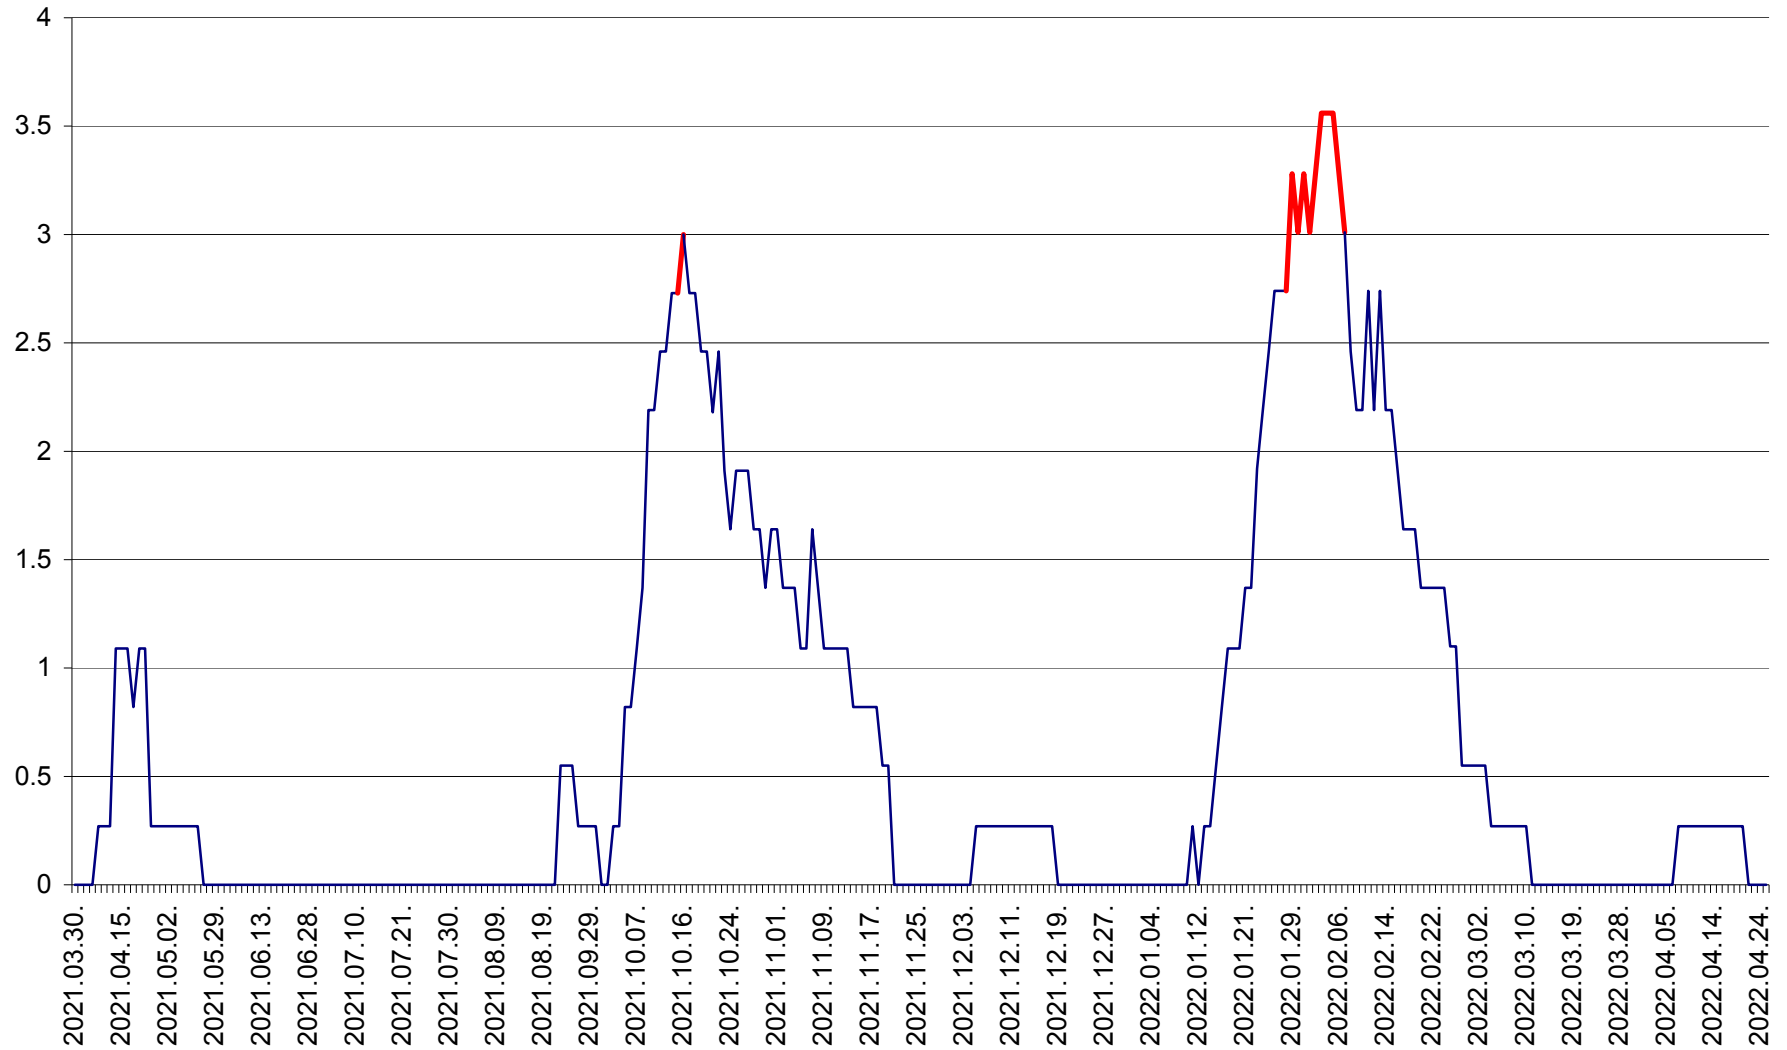

FELICENI - Evolutia incidentei cumulate pe 14 zile la % de locuitori
2021.04.01. - 2022.04.25.

FRUMOASA - Evolutia incidentei cumulate pe 14 zile la ‰ de locuitori
2021.04.01. - 2022.04.25.

GĂLĂUȚAȘ - Evoluția incidenței cumulate pe 14 zile la ‰ de locuitori
2021.04.01. - 2022.04.25.

MUNICIPIUL GHEORGHENI - Evolutia incidentei cumulate pe 14 zile la % de locuitori
2021.04.01. - 2022.04.25.

JOSENI - Evolutia incidentei cumulate pe 14 zile la ‰ de locuitori
2021.04.01. - 2022.04.25.

LĂZAREA - Evolutia incidentei cumulate pe 14 zile la % de locuitori
2021.04.01. - 2022.04.25.

LELICENI - Evolutia incidentei cumulate pe 14 zile la ‰ de locuitori
2021.04.01. - 2022.04.25.

LUETA - Evolutia incidentei cumulate pe 14 zile la ‰ de locuitori
2021.04.01. - 2022.04.25.

LUNCA DE JOS - Evolutia incidentei cumulate pe 14 zile la ‰ de locuitori
2021.04.01. - 2022.04.25.