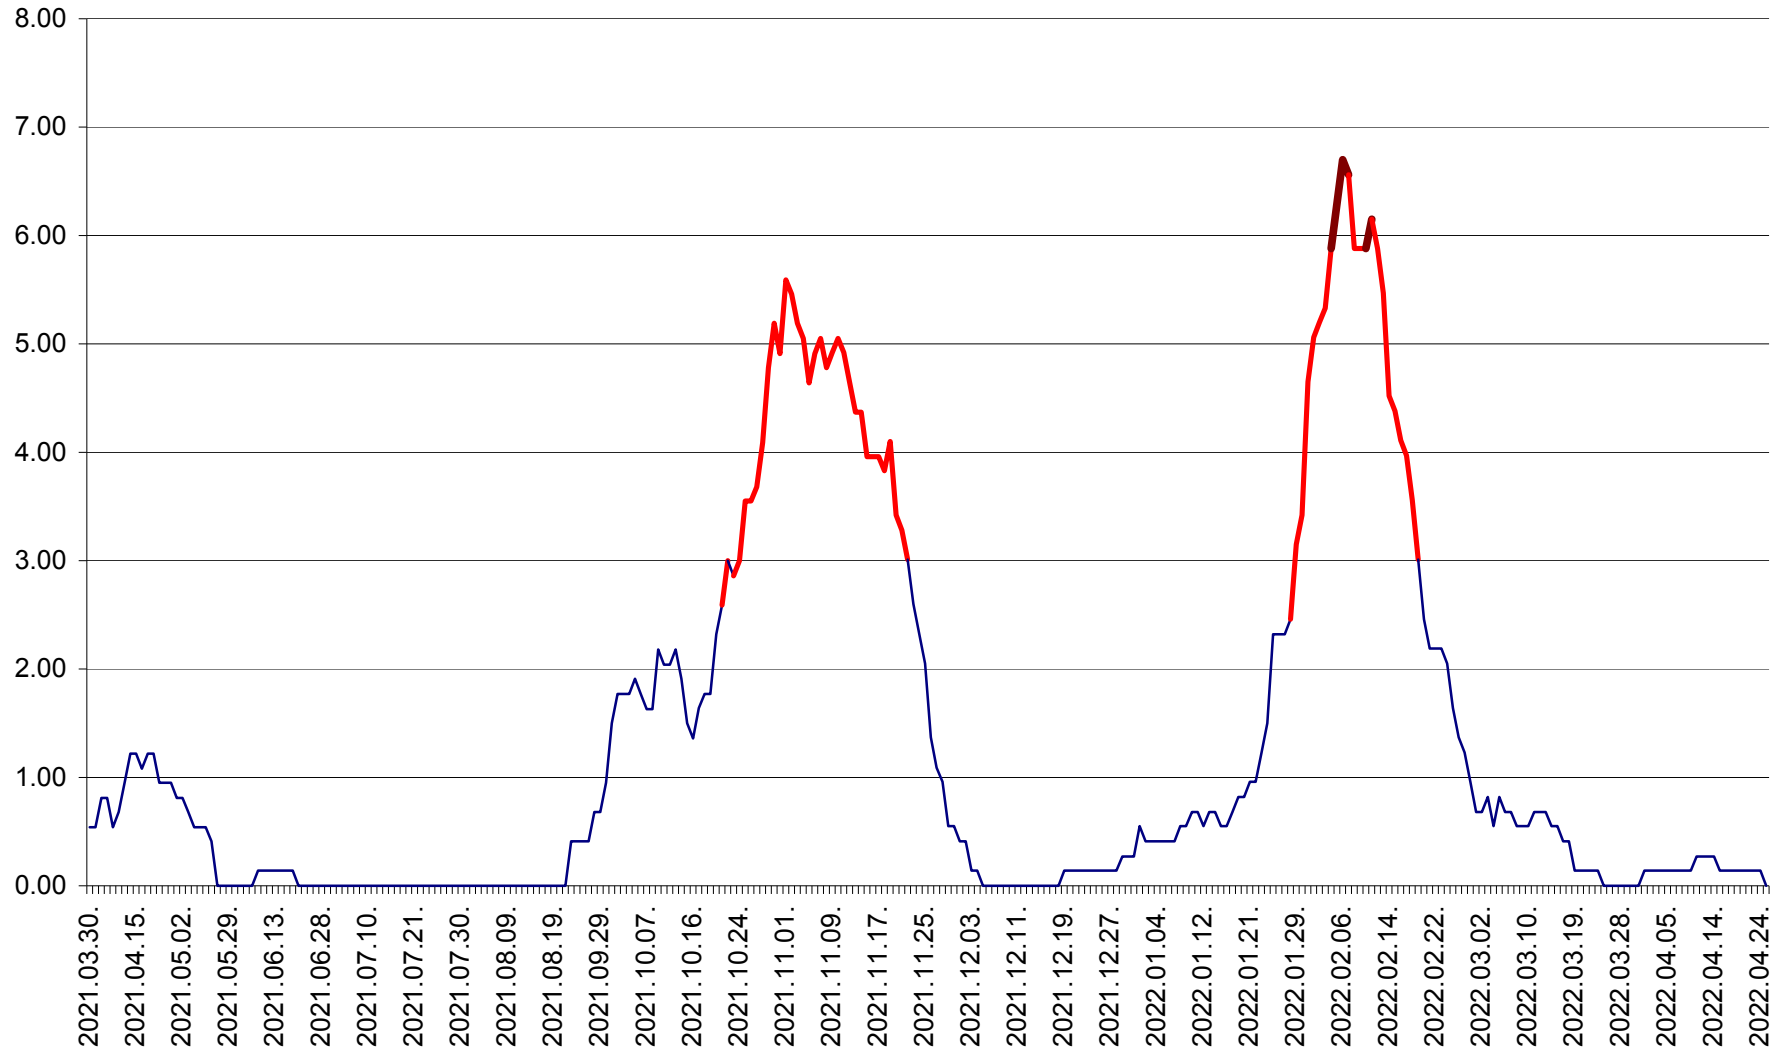

ATID - Evolutia incidentei cumulate pe 14 zile la ‰ de locuitori
2021.04.01. - 2022.04.25.

AVRĂMEȘTI - Evolutia incidentei cumulate pe 14 zile la ‰ de locuitori
2021.04.01. - 2022.04.25.

ORAȘ BĂILE TUȘNAD - Evoluția incidenței cumulate pe 14 zile la ‰ de locuitori
2021.04.01. - 2022.04.25.

ORAȘ BĂLAN - Evoluția incidenței cumulate pe 14 zile la ‰ de locuitori
2021.04.01. - 2022.04.25.

BILBOR - Evolutia incidentei cumulate pe 14 zile la ‰ de locuitori
2021.04.01. - 2022.04.25.

ORAȘ BORSEC - Evolutia incidentei cumulate pe 14 zile la ‰ de locuitori
2021.04.01. - 2022.04.25.

BRĂDEȘTI - Evolutia incidentei cumulate pe 14 zile la ‰ de locuitori
2021.04.01. - 2022.04.25.

CĂPÂLNIȚA - Evolutia incidentei cumulate pe 14 zile la ‰ de locuitori
2021.04.01. - 2022.04.25.

CÂRȚA - Evolutia incidentei cumulate pe 14 zile la ‰ de locuitori
2021.04.01. - 2022.04.25.