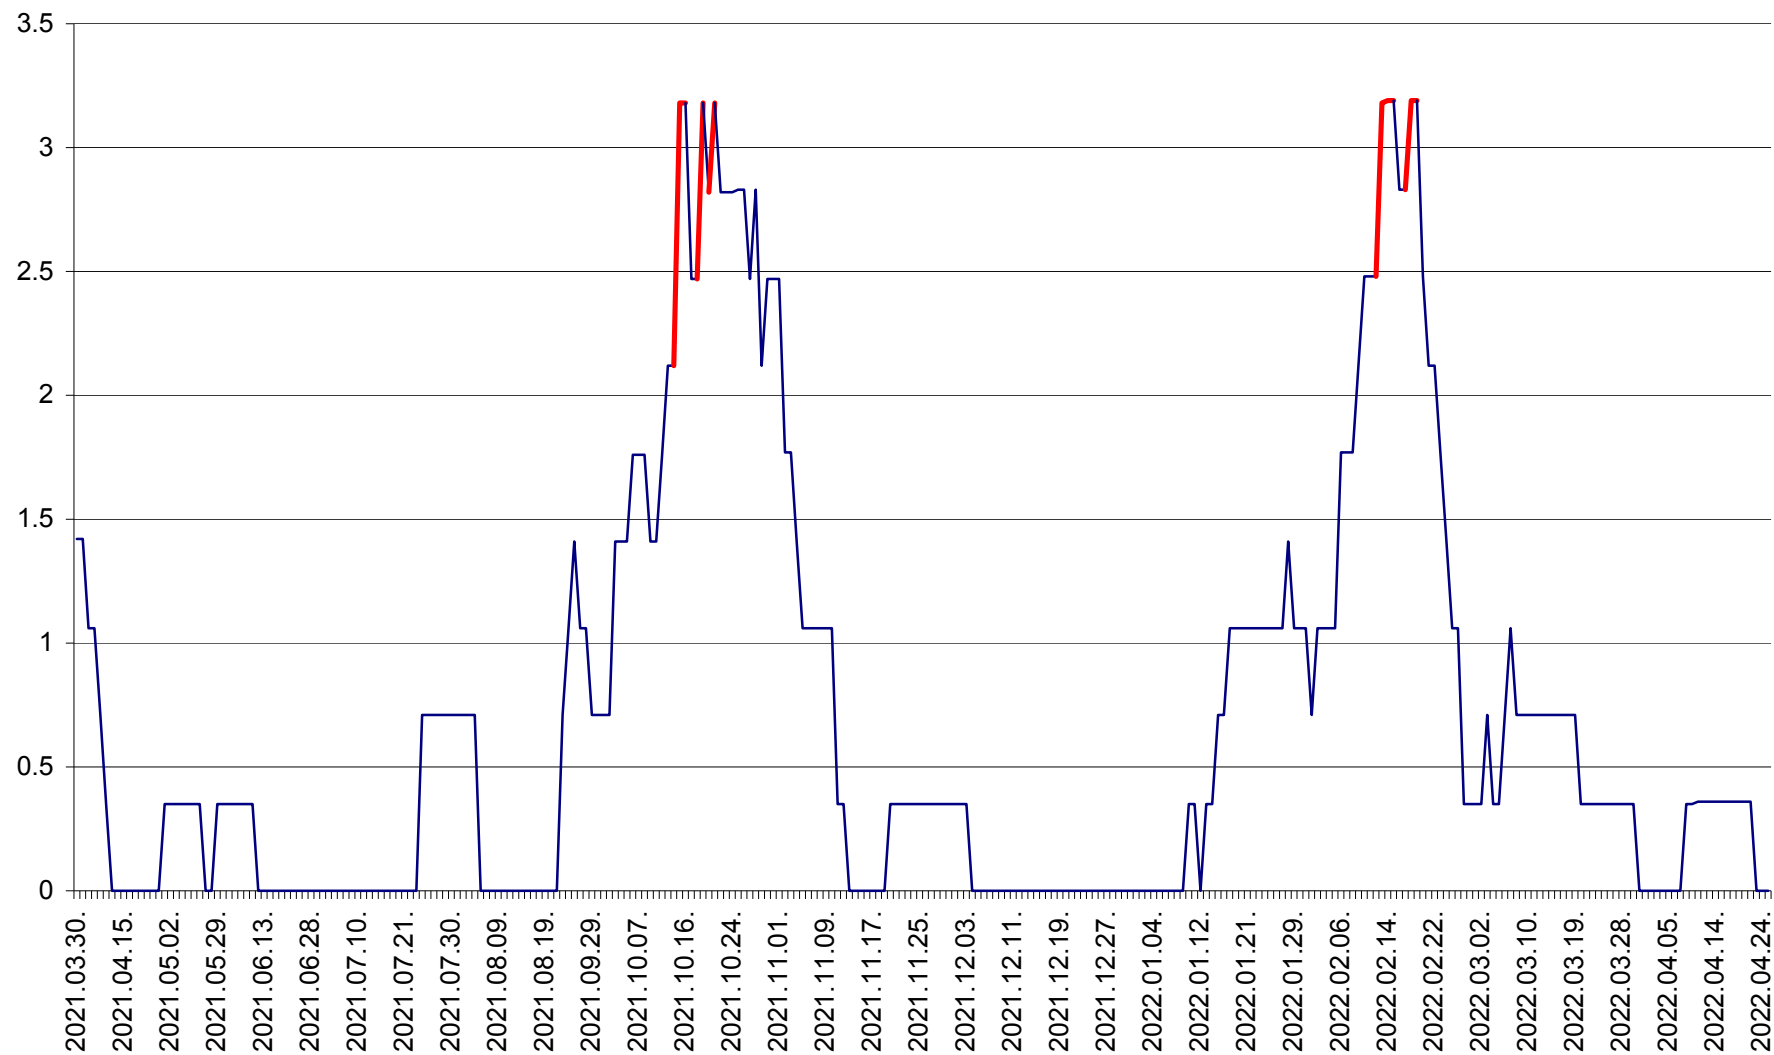

PORUMBENI - Evolutia incidentei cumulate pe 14 zile la ‰ de locuitori
2021.04.01. - 2022.04.25.