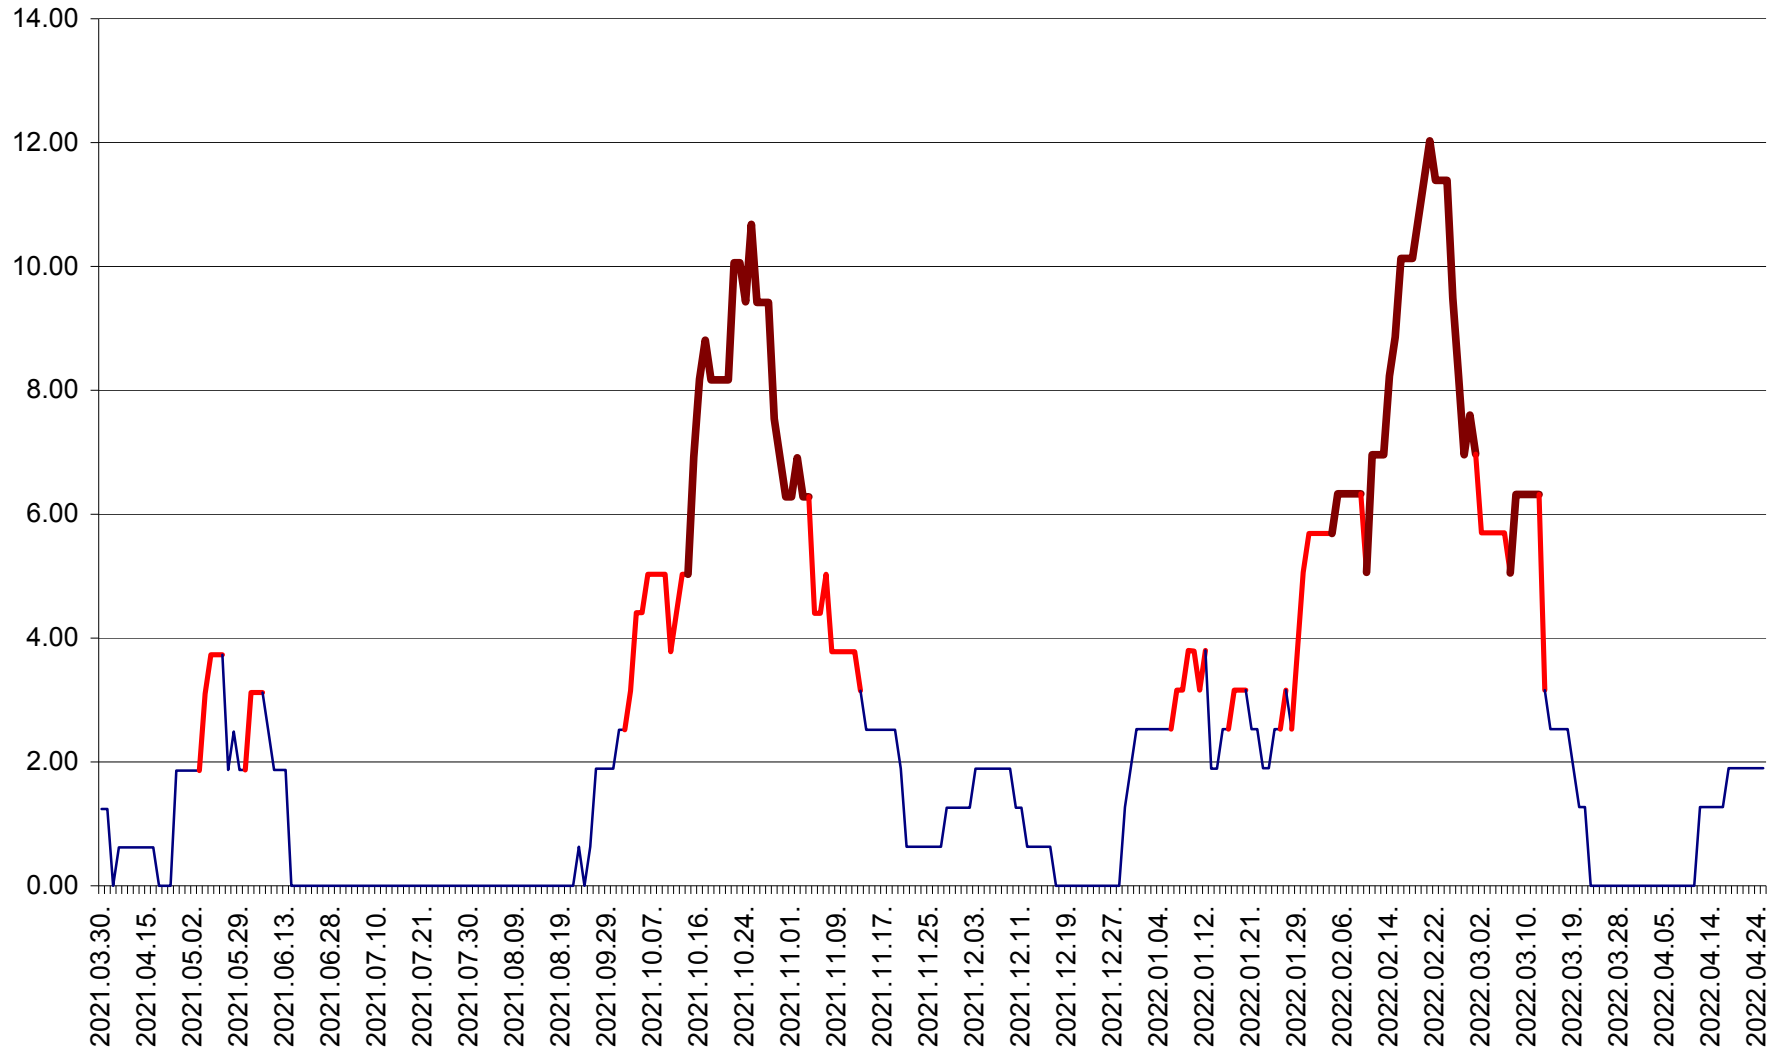

ATID - Evolutia incidentei cumulate pe 14 zile la ‰ de locuitori
2021.04.01. - 2022.04.25.

AVRĂMEȘTI - Evolutia incidentei cumulate pe 14 zile la ‰ de locuitori
2021.04.01. - 2022.04.25.

ORAȘ BĂILE TUȘNAD - Evoluția incidenței cumulate pe 14 zile la ‰ de locuitori
2021.04.01. - 2022.04.25.

ORAȘ BĂLAN - Evoluția incidenței cumulate pe 14 zile la ‰ de locuitori
2021.04.01. - 2022.04.25.

BILBOR - Evolutia incidentei cumulate pe 14 zile la ‰ de locuitori
2021.04.01. - 2022.04.25.

ORAȘ BORSEC - Evolutia incidentei cumulate pe 14 zile la ‰ de locuitori
2021.04.01. - 2022.04.25.

BRĂDEȘTI - Evolutia incidentei cumulate pe 14 zile la ‰ de locuitori
2021.04.01. - 2022.04.25.

CĂPÂLNIȚA - Evolutia incidentei cumulate pe 14 zile la ‰ de locuitori
2021.04.01. - 2022.04.25.

CÂRȚA - Evolutia incidentei cumulate pe 14 zile la ‰ de locuitori
2021.04.01. - 2022.04.25.