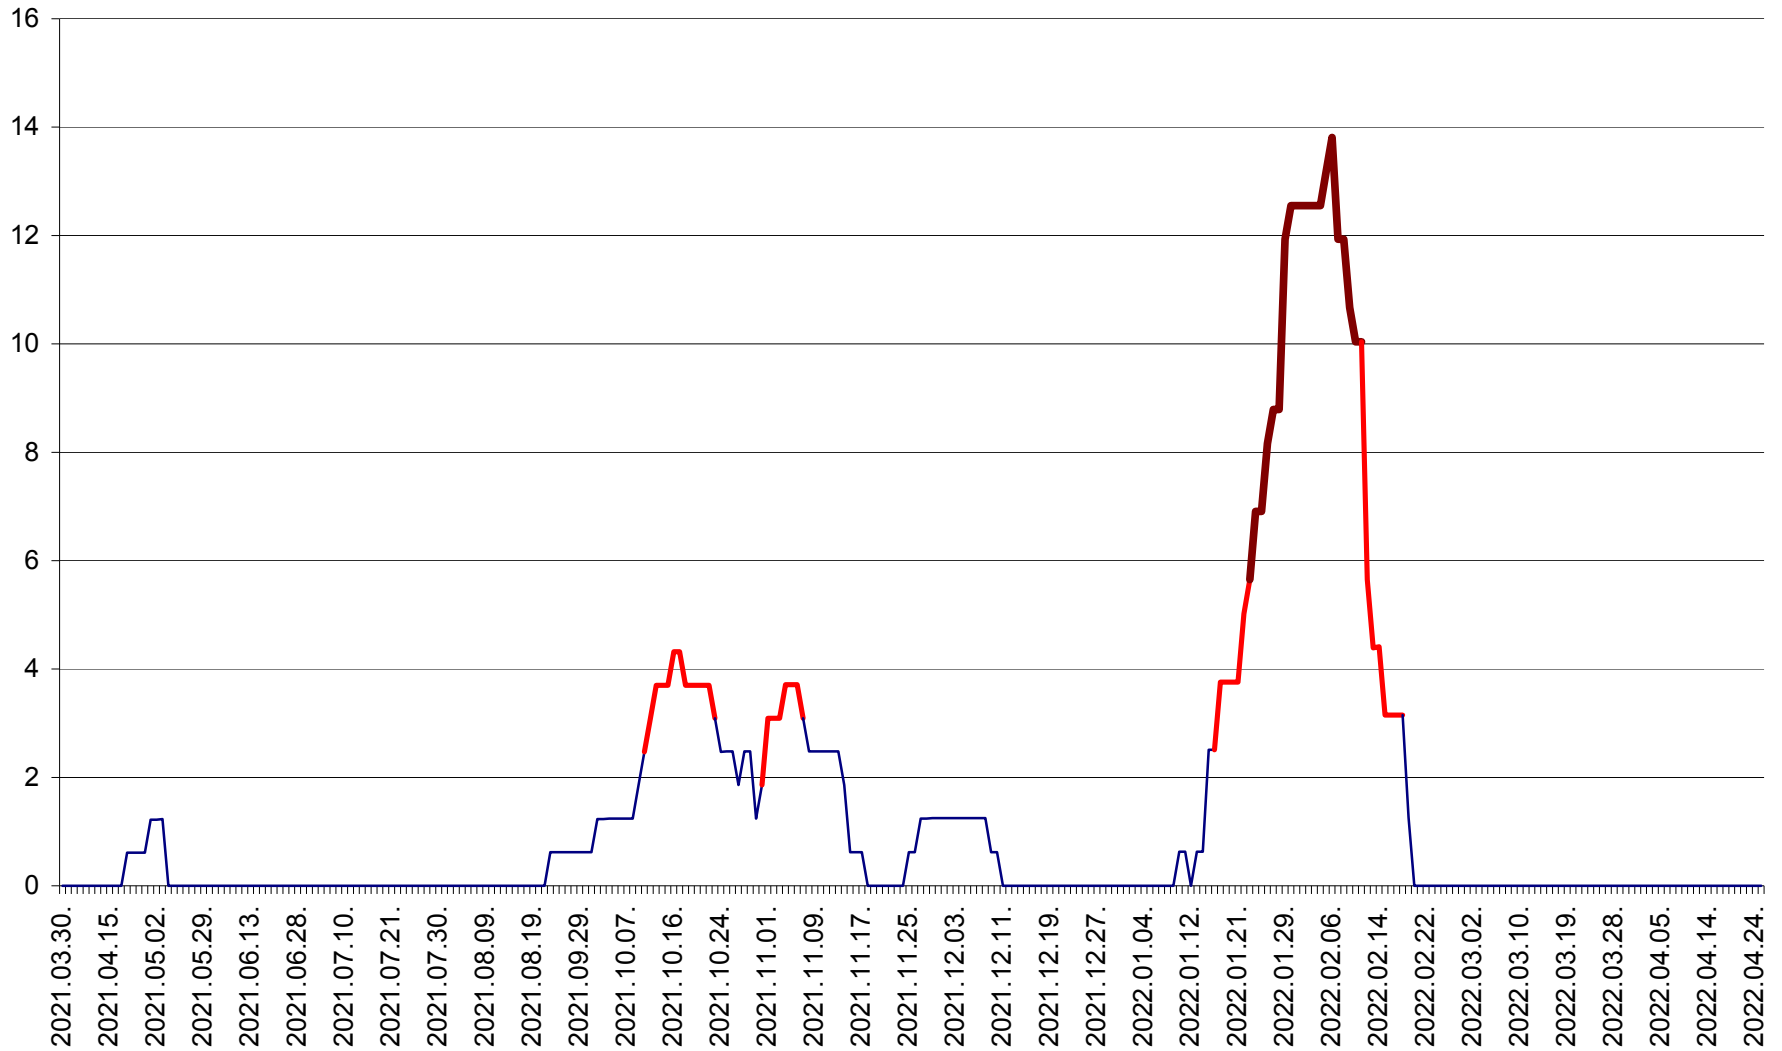

PLĂIEȘII DE JOS - Evoluția incidenței cumulate pe 14 zile la ‰ de locuitori
2021.04.01. - 2022.04.25.

PORUMBENI - Evolutia incidentei cumulate pe 14 zile la ‰ de locuitori
2021.04.01. - 2022.04.25.

PRAID - Evolutia incidentei cumulate pe 14 zile la ‰ de locuitori
2021.04.01. - 2022.04.25.

RACU - Evolutia incidentei cumulate pe 14 zile la ‰ de locuitori
2021.04.01. - 2022.04.25.

REMETEA - Evolutia incidentei cumulate pe 14 zile la ‰ de locuitori
2021.04.01. - 2022.04.25.

SĂCEL - Evolutia incidentei cumulate pe 14 zile la ‰ de locuitori
2021.04.01. - 2022.04.25.