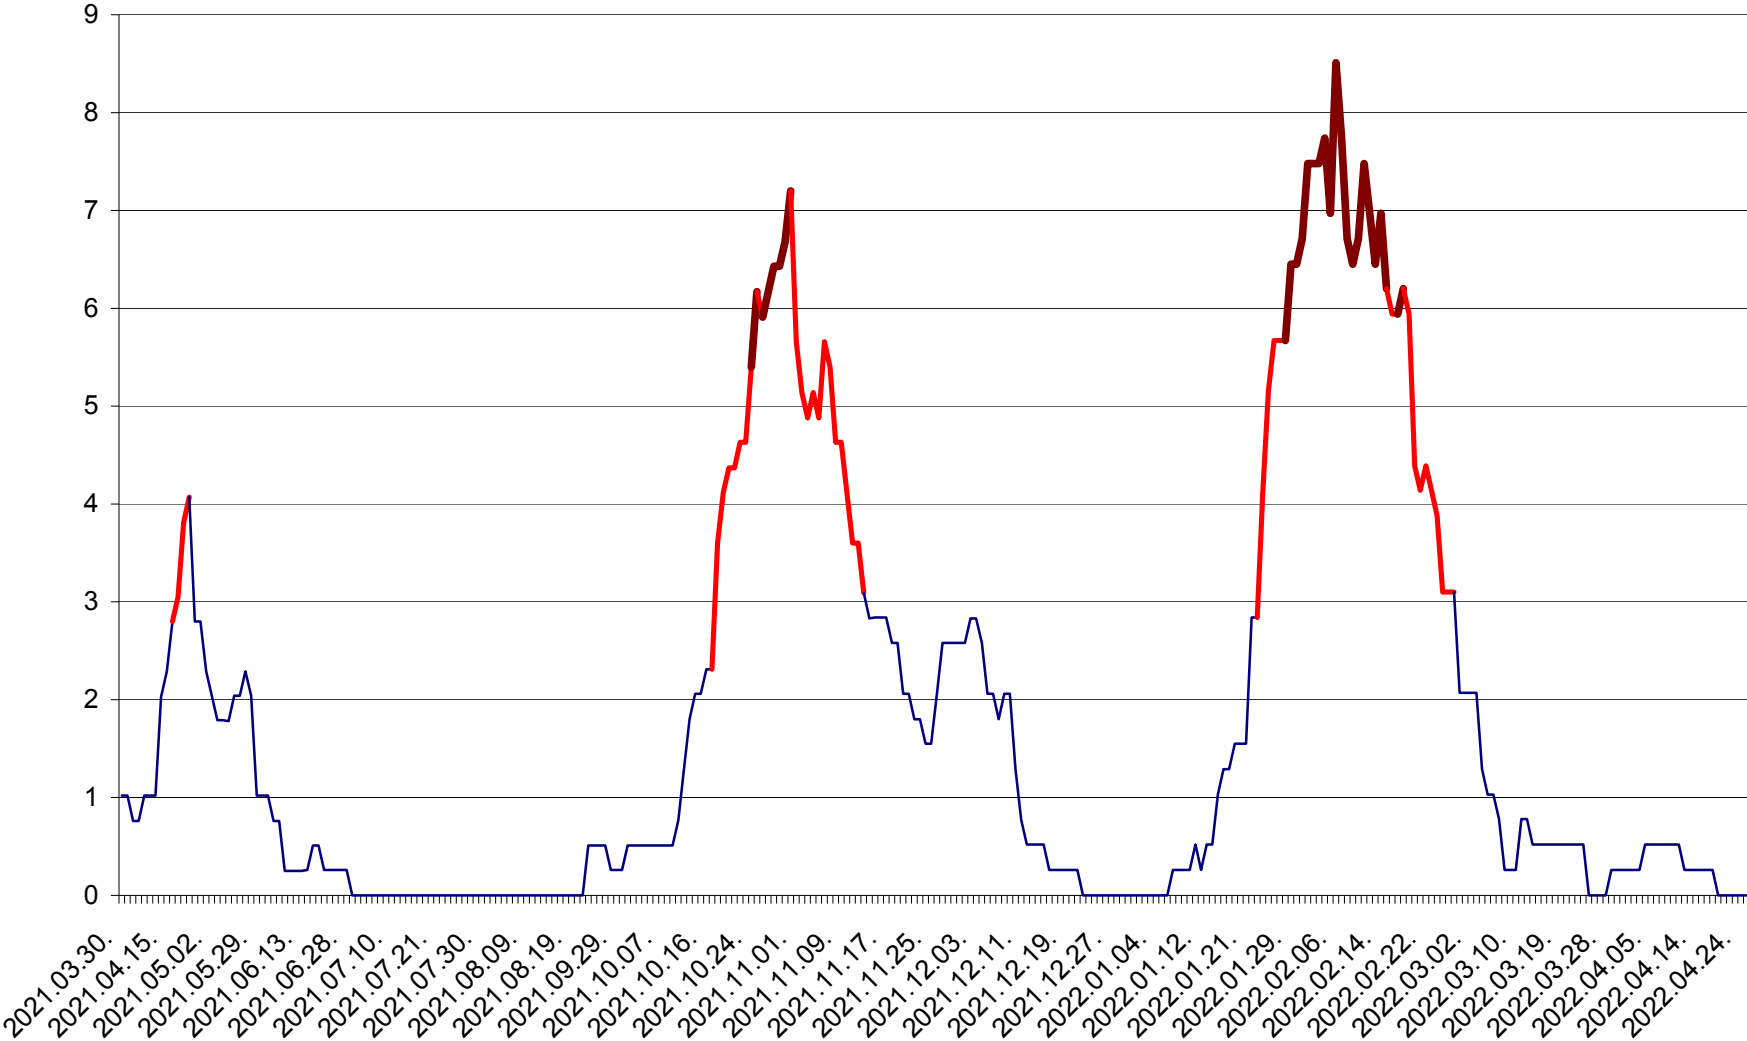

SÂNSIMION - Evolutia incidentei cumulate pe 14 zile la ‰ de locuitori
2021.04.01. - 2022.04.25.

SÂNTIMBRU - Evolutia incidentei cumulate pe 14 zile la ‰ de locuitori
2021.04.01. - 2022.04.25.

SĂRMAȘ - Evolutia incidentei cumulate pe 14 zile la ‰ de locuitori
2021.04.01. - 2022.04.25.

SATU MARE - Evolutia incidentei cumulate pe 14 zile la ‰ de locuitori
2021.04.01. - 2022.04.25.

SECUIENI - Evolutia incidentei cumulate pe 14 zile la ‰ de locuitori
2021.04.01. - 2022.04.25.

SICULENI - Evolutia incidentei cumulate pe 14 zile la ‰ de locuitori
2021.04.01. - 2022.04.25.

ȘIMONEȘTI - Evolutia incidentei cumulate pe 14 zile la ‰ de locuitori
2021.04.01. - 2022.04.25.

SUBCETATE - Evolutia incidentei cumulate pe 14 zile la ‰ de locuitori
2021.04.01. - 2022.04.25.

SUSENI - Evolutia incidentei cumulate pe 14 zile la ‰ de locuitori
2021.04.01. - 2022.04.25.