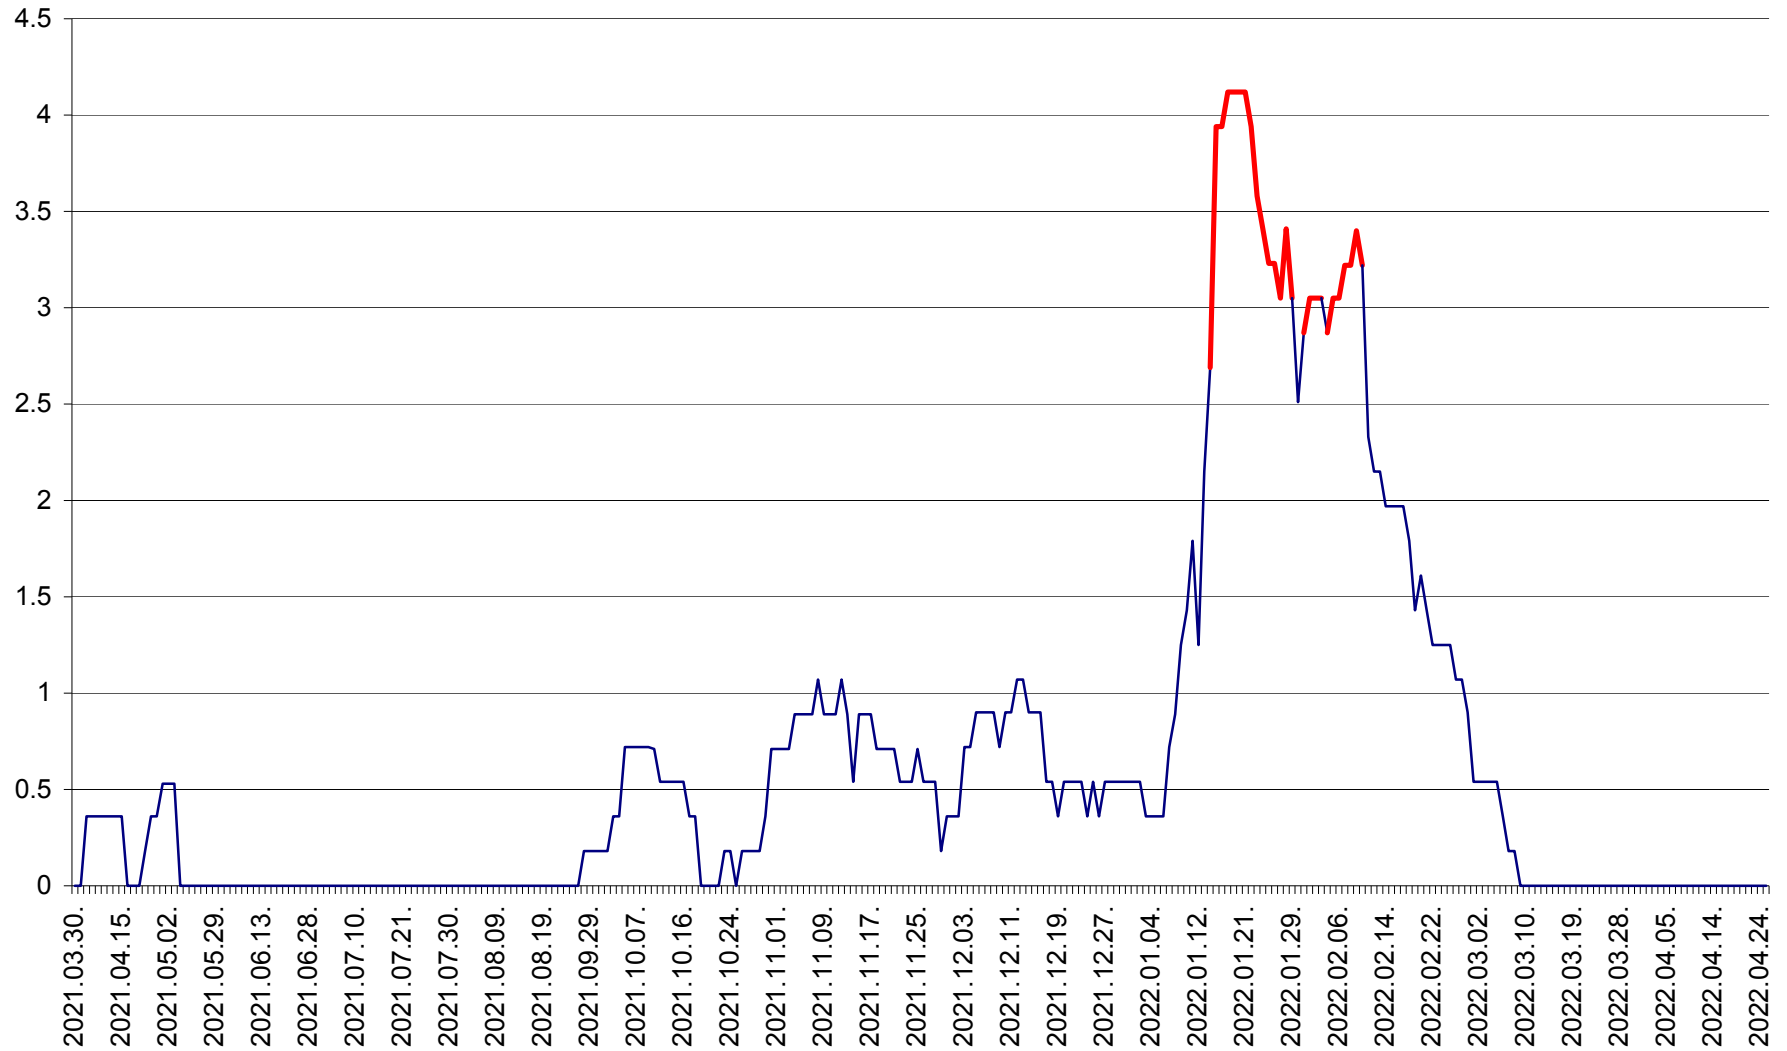

FELICENI - Evolutia incidentei cumulate pe 14 zile la % de locuitori
2021.04.01. - 2022.04.25.

FRUMOASA - Evolutia incidentei cumulate pe 14 zile la ‰ de locuitori
2021.04.01. - 2022.04.25.

GĂLĂUȚAȘ - Evoluția incidenței cumulate pe 14 zile la ‰ de locuitori
2021.04.01. - 2022.04.25.

MUNICIPIUL GHEORGHENI - Evolutia incidentei cumulate pe 14 zile la % de locuitori
2021.04.01. - 2022.04.25.

JOSENI - Evolutia incidentei cumulate pe 14 zile la ‰ de locuitori
2021.04.01. - 2022.04.25.

LĂZAREA - Evolutia incidentei cumulate pe 14 zile la % de locuitori
2021.04.01. - 2022.04.25.

LELICENI - Evolutia incidentei cumulate pe 14 zile la ‰ de locuitori
2021.04.01. - 2022.04.25.

LUETA - Evolutia incidentei cumulate pe 14 zile la ‰ de locuitori
2021.04.01. - 2022.04.25.

LUNCA DE JOS - Evolutia incidentei cumulate pe 14 zile la ‰ de locuitori
2021.04.01. - 2022.04.25.