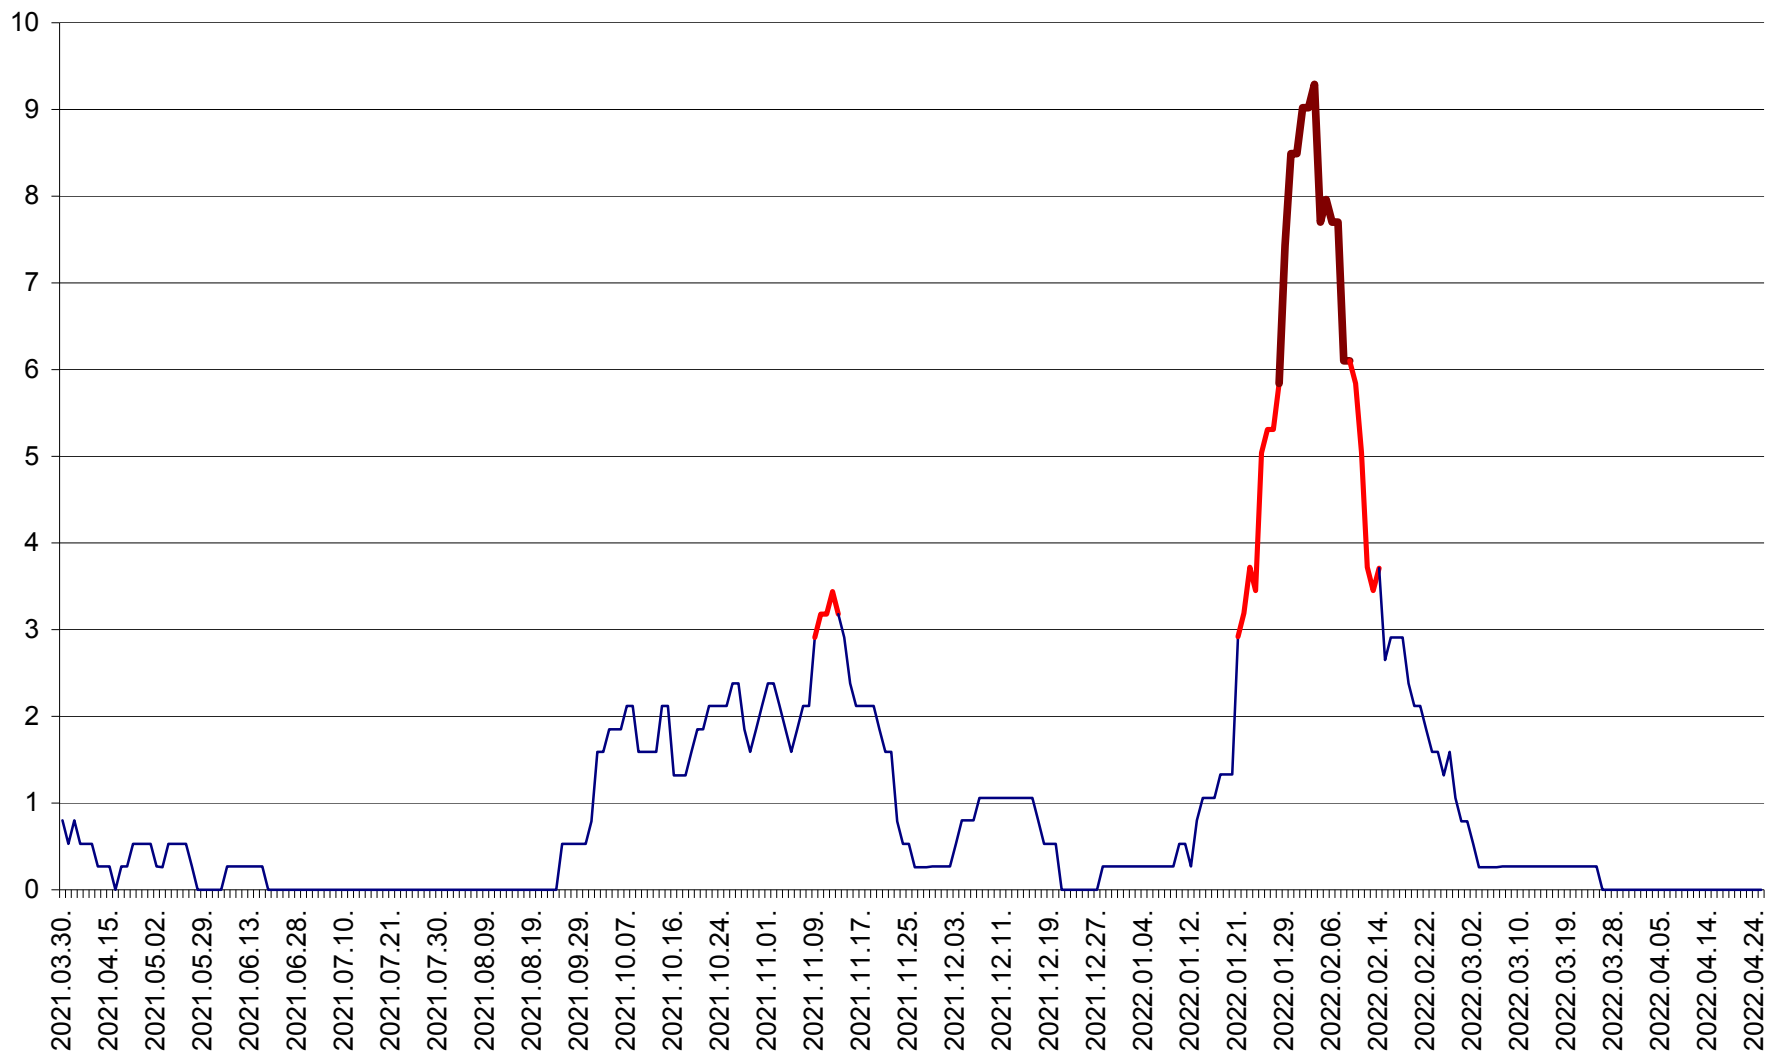

ORAȘ CRISTURU SECUIESC - Evolutia incidentei cumulate pe 14 zile la ‰ de locuitori
2021.04.01. - 2022.04.25.

DĂNEȘTI - Evolutia incidentei cumulate pe 14 zile la ‰ de locuitori
2021.04.01. - 2022.04.25.

DÂRJIU - Evolutia incidentei cumulate pe 14 zile la ‰ de locuitori
2021.04.01. - 2022.04.25.

DEALU - Evolutia incidentei cumulate pe 14 zile la ‰ de locuitori
2021.04.01. - 2022.04.25.

DITRĂU - Evolutia incidentei cumulate pe 14 zile la ‰ de locuitori
2021.04.01. - 2022.04.25.

FELICENI - Evolutia incidentei cumulate pe 14 zile la % de locuitori
2021.04.01. - 2022.04.25.

FRUMOASA - Evolutia incidentei cumulate pe 14 zile la ‰ de locuitori
2021.04.01. - 2022.04.25.

GĂLĂUȚAȘ - Evoluția incidenței cumulate pe 14 zile la ‰ de locuitori
2021.04.01. - 2022.04.25.