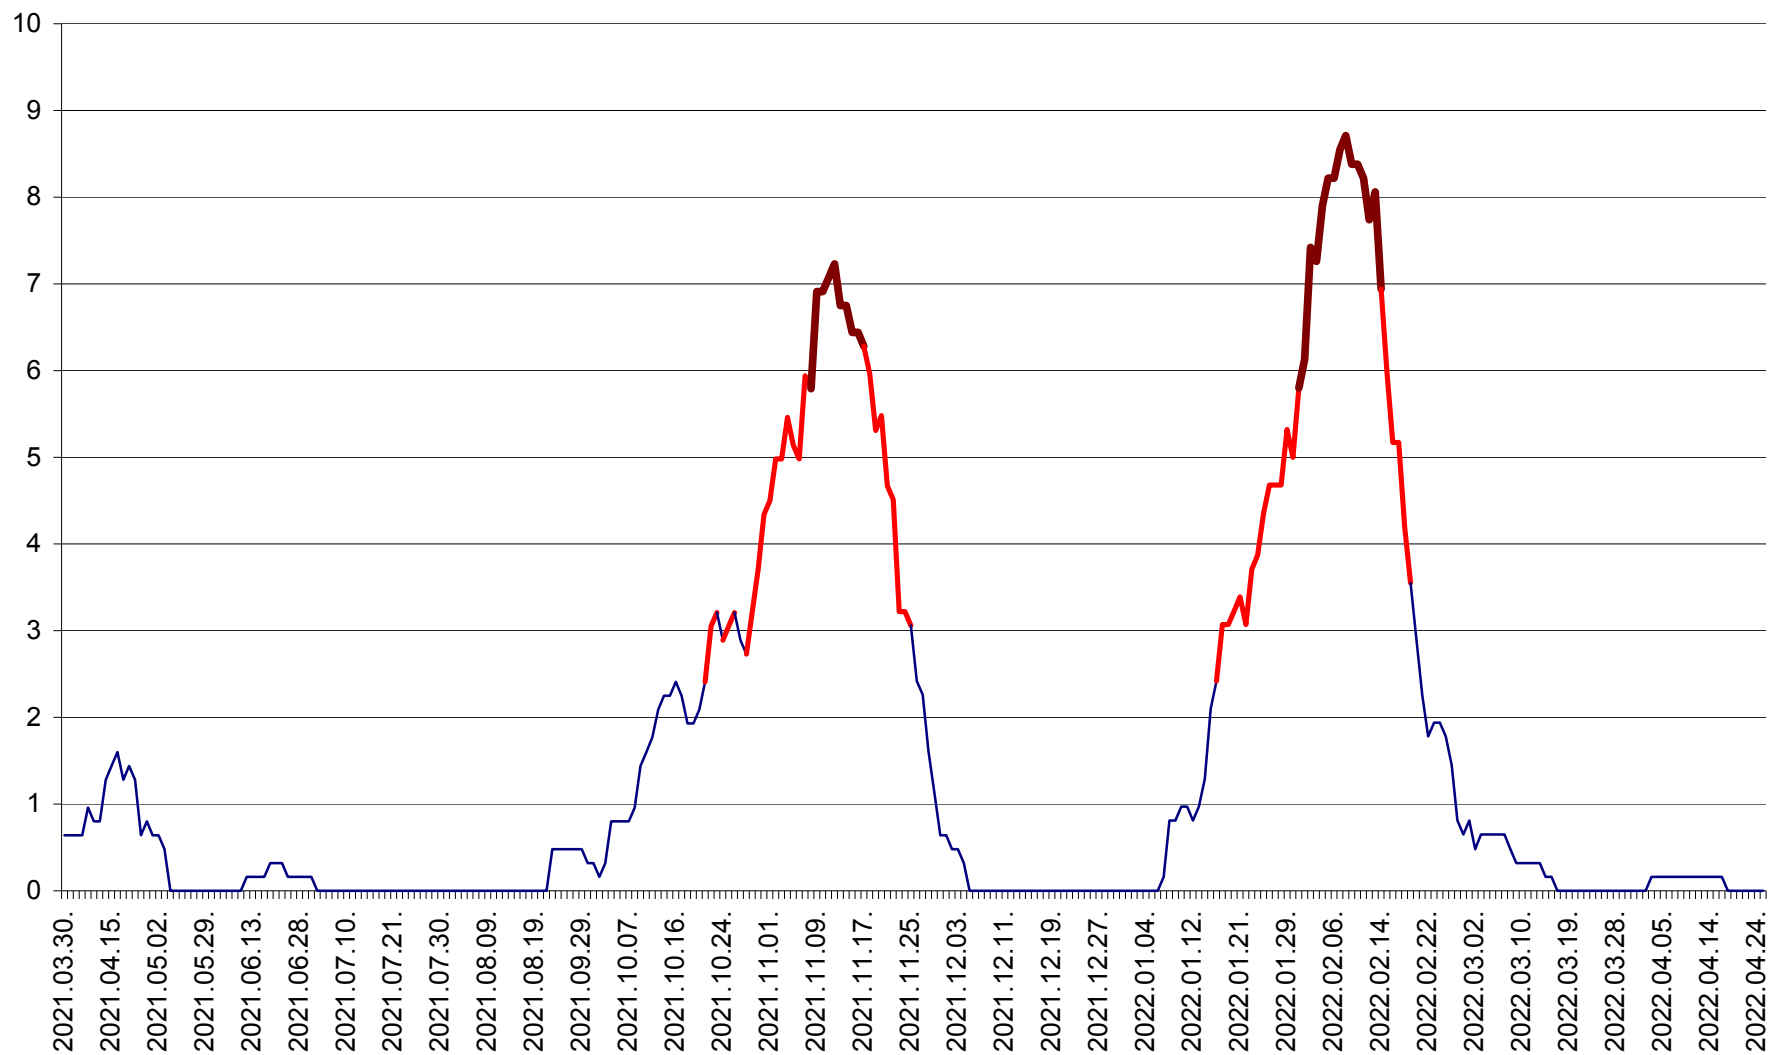

PLĂIEȘII DE JOS - Evoluția incidenței cumulate pe 14 zile la ‰ de locuitori
2021.04.01. - 2022.04.25.

PORUMBENI - Evolutia incidentei cumulate pe 14 zile la ‰ de locuitori
2021.04.01. - 2022.04.25.

PRAID - Evolutia incidentei cumulate pe 14 zile la ‰ de locuitori
2021.04.01. - 2022.04.25.

RACU - Evolutia incidentei cumulate pe 14 zile la ‰ de locuitori
2021.04.01. - 2022.04.25.

REMETEA - Evolutia incidentei cumulate pe 14 zile la ‰ de locuitori
2021.04.01. - 2022.04.25.

SĂCEL - Evolutia incidentei cumulate pe 14 zile la ‰ de locuitori
2021.04.01. - 2022.04.25.

SÂNCRĂIENI - Evolutia incidentei cumulate pe 14 zile la ‰ de locuitori
2021.04.01. - 2022.04.25.

SÂNDOMIC - Evolutia incidentei cumulate pe 14 zile la ‰ de locuitori
2021.04.01. - 2022.04.25.

SÂNMARTIN - Evolutia incidentei cumulate pe 14 zile la ‰ de locuitori
2021.04.01. - 2022.04.25.