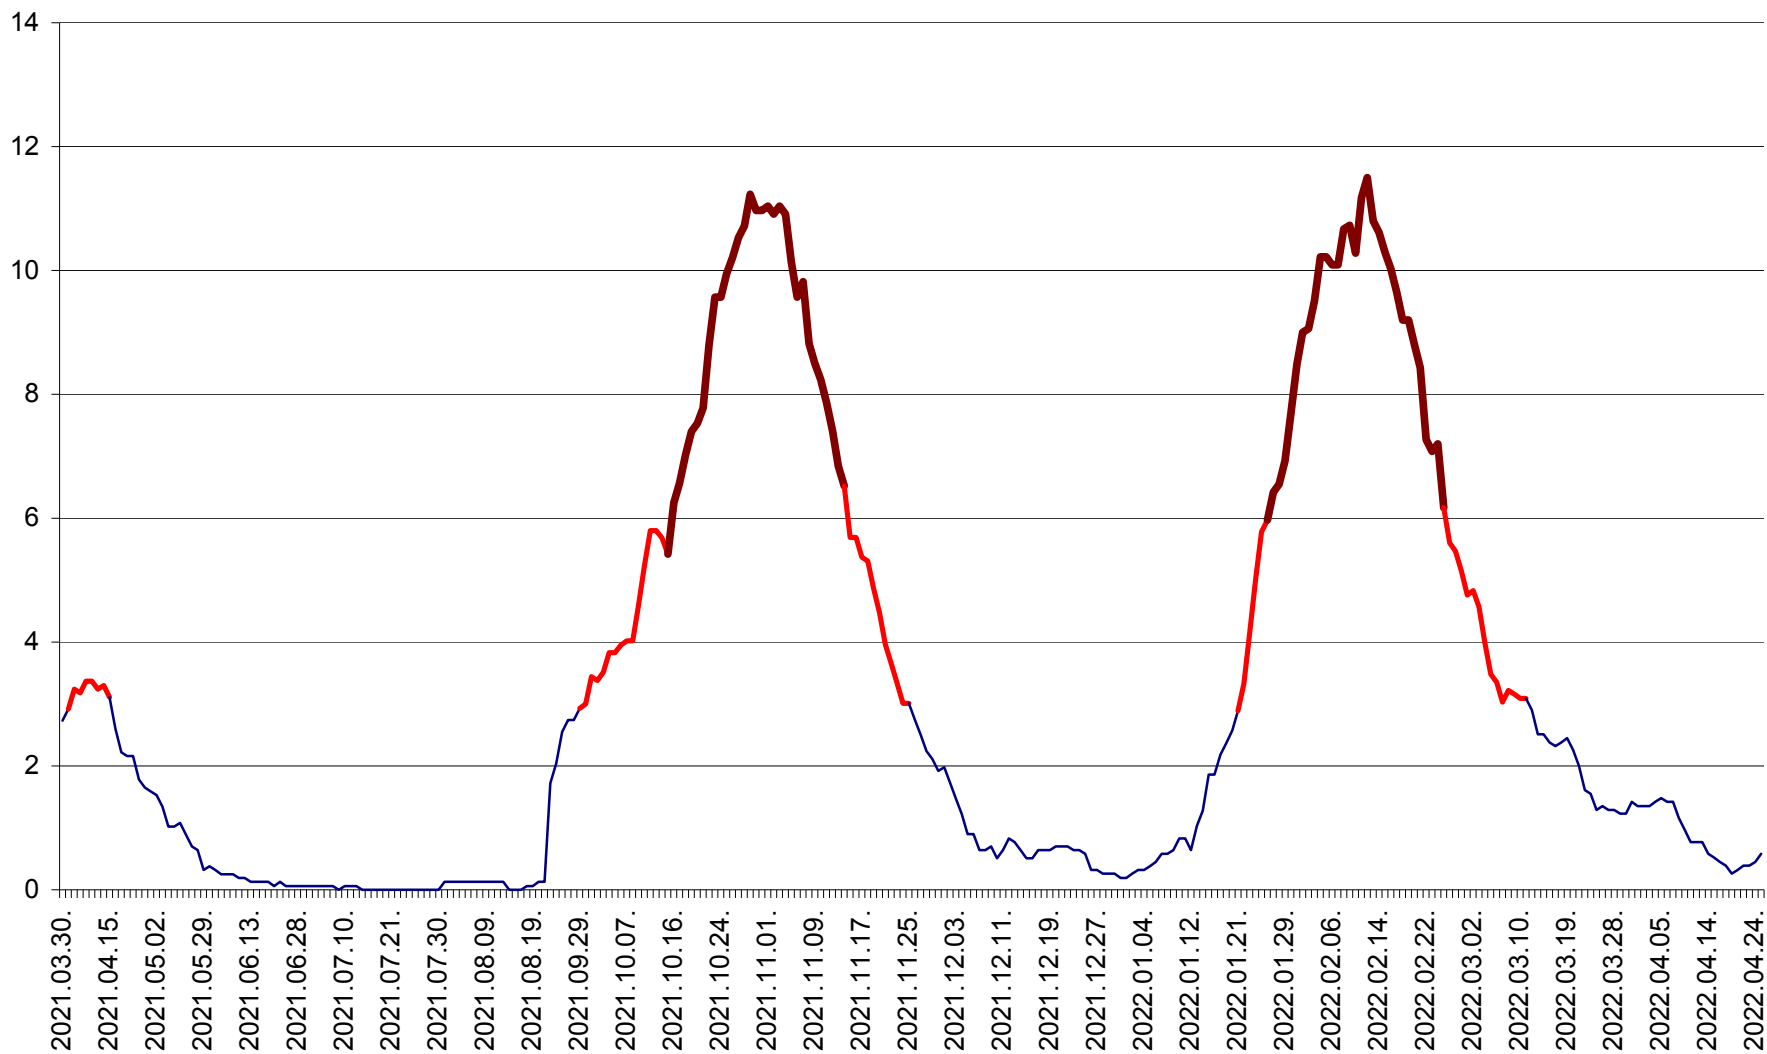

TULGHEȘ - Evolutia incidentei cumulate pe 14 zile la ‰ de locuitori
2021.04.01. - 2022.04.25.