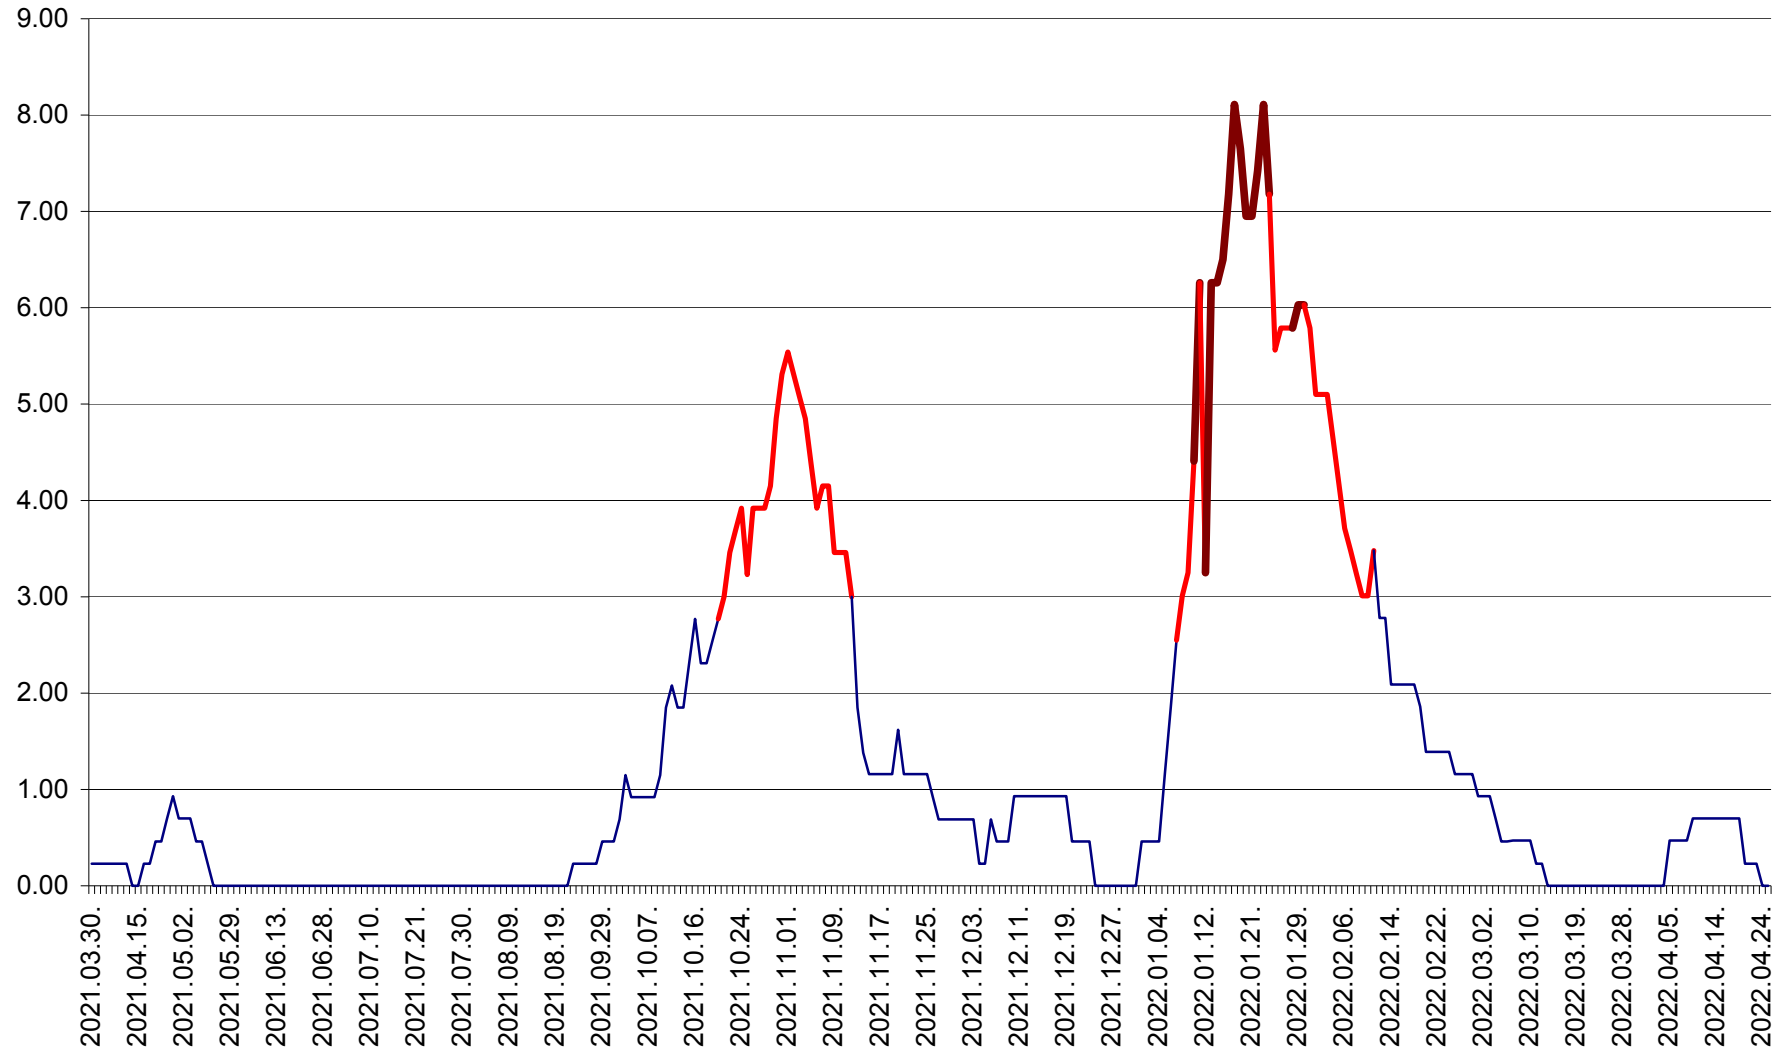

ORAȘ BĂLAN - Evoluția incidenței cumulate pe 14 zile la ‰ de locuitori
2021.04.01. - 2022.04.25.

BILBOR - Evolutia incidentei cumulate pe 14 zile la ‰ de locuitori
2021.04.01. - 2022.04.25.

ORAȘ BORSEC - Evolutia incidentei cumulate pe 14 zile la ‰ de locuitori
2021.04.01. - 2022.04.25.

BRĂDEȘTI - Evolutia incidentei cumulate pe 14 zile la ‰ de locuitori
2021.04.01. - 2022.04.25.

CĂPÂLNIȚA - Evolutia incidentei cumulate pe 14 zile la ‰ de locuitori
2021.04.01. - 2022.04.25.

CÂRȚA - Evolutia incidentei cumulate pe 14 zile la ‰ de locuitori
2021.04.01. - 2022.04.25.

CICEU - Evolutia incidentei cumulate pe 14 zile la ‰ de locuitori
2021.04.01. - 2022.04.25.

CIUCSÂNGEORGIU - Evolutia incidentei cumulate pe 14 zile la % de locuitori
2021.04.01. - 2022.04.25.

CIUMANI - Evolutia incidentei cumulate pe 14 zile la ‰ de locuitori
2021.04.01. - 2022.04.25.

CORBU - Evolutia incidentei cumulate pe 14 zile la ‰ de locuitori
2021.04.01. - 2022.04.25.

CORUND - Evolutia incidentei cumulate pe 14 zile la ‰ de locuitori
2021.04.01. - 2022.04.25.

COZMENI - Evolutia incidentei cumulate pe 14 zile la ‰ de locuitori
2021.04.01. - 2022.04.25.