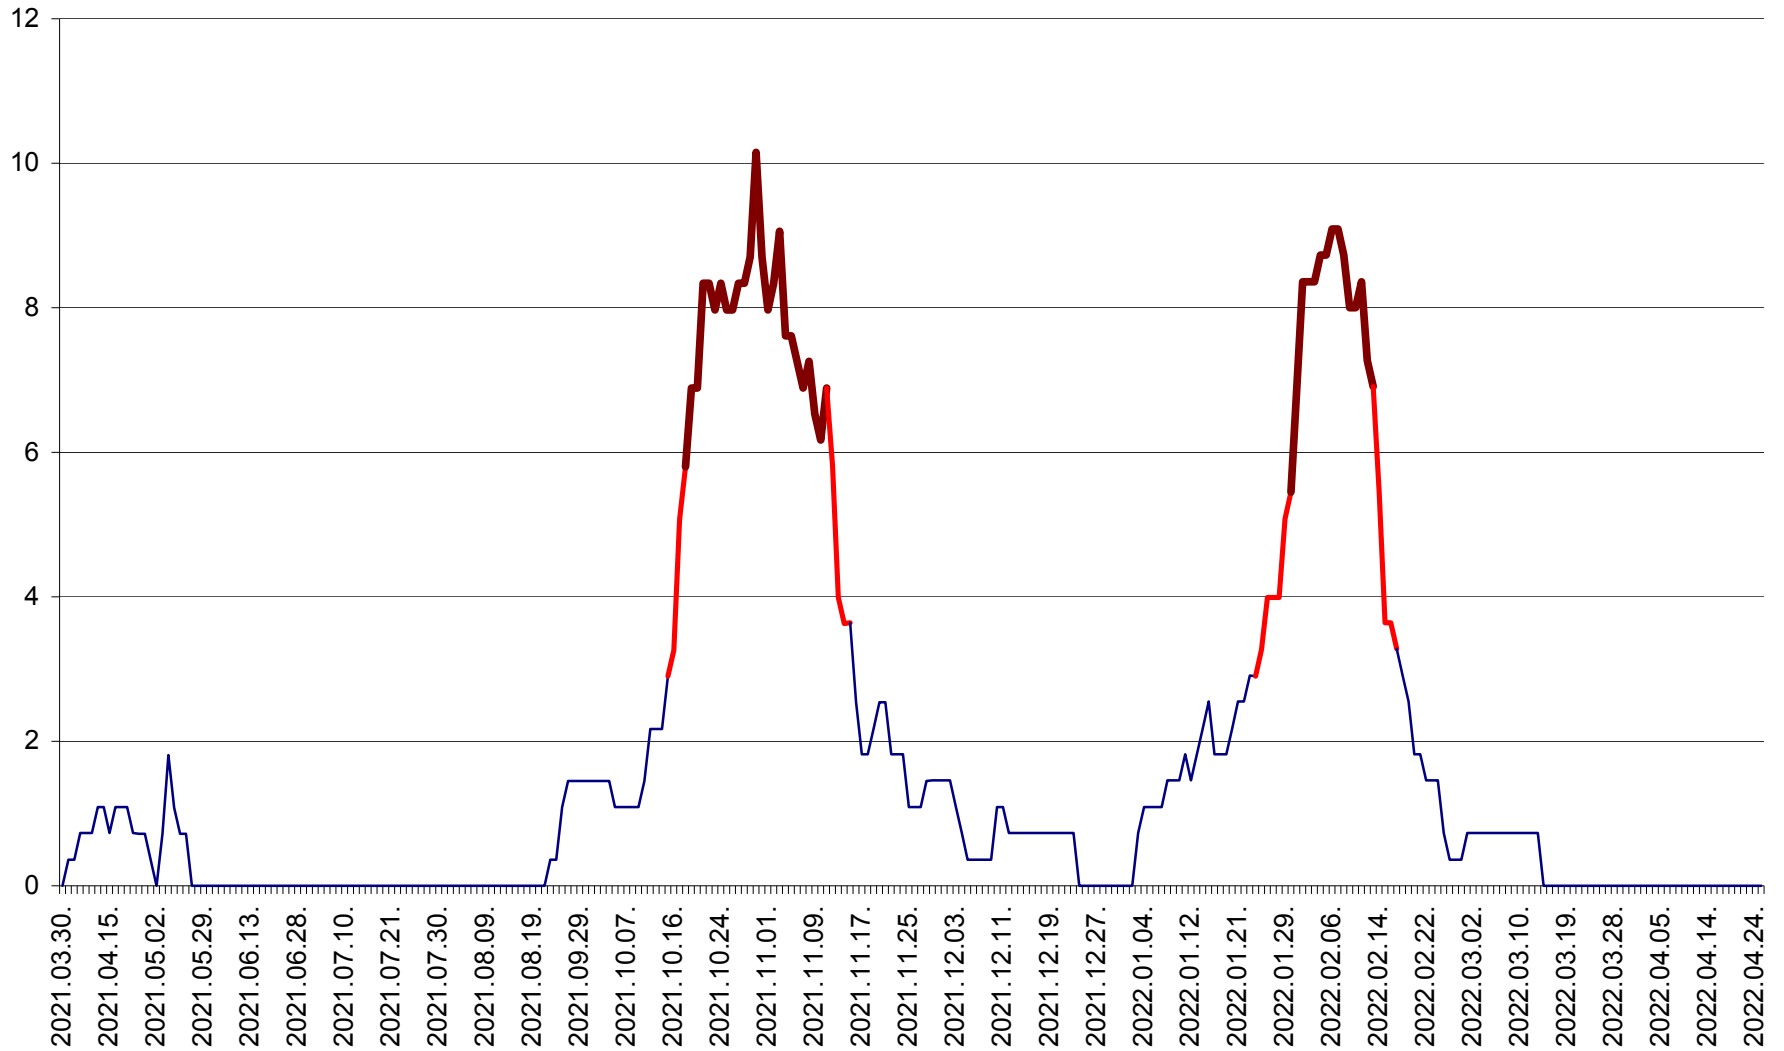

MĂRTINIȘ - Evolutia incidentei cumulate pe 14 zile la ‰ de locuitori
2021.04.01. - 2022.04.25.

MEREȘTI - Evolutia incidentei cumulate pe 14 zile la ‰ de locuitori
2021.04.01. - 2022.04.25.

MUNICIPIUL MIERCUREA-CIUC - Evolutia incidentei cumulate pe 14 zile la ‰ de locuitori
2021.04.01. - 2022.04.25.

MIHĂILENI - Evolutia incidentei cumulate pe 14 zile la ‰ de locuitori
2021.04.01. - 2022.04.25.

MUGENI - Evolutia incidentei cumulate pe 14 zile la ‰ de locuitori
2021.04.01. - 2022.04.25.

OCLAND - Evolutia incidentei cumulate pe 14 zile la ‰ de locuitori
2021.04.01. - 2022.04.25.