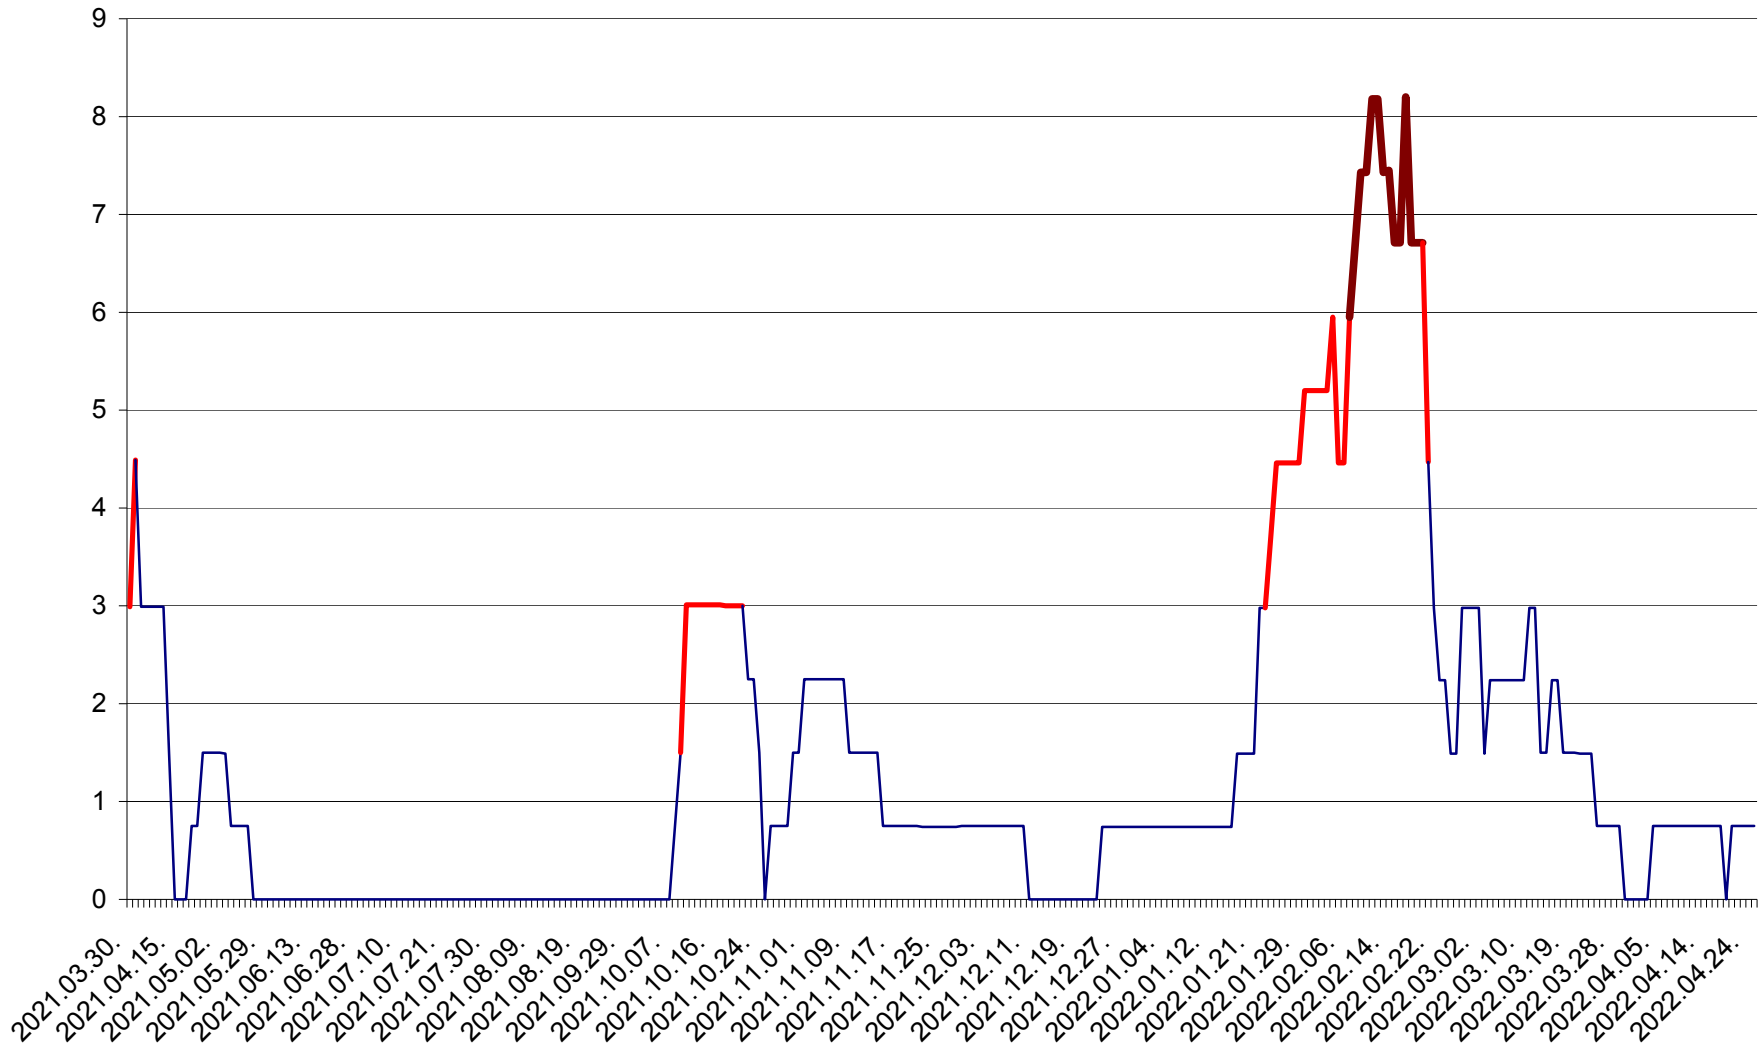

LELICENI - Evolutia incidentei cumulate pe 14 zile la ‰ de locuitori
2021.04.01. - 2022.04.25.

LUETA - Evolutia incidentei cumulate pe 14 zile la ‰ de locuitori
2021.04.01. - 2022.04.25.

LUNCA DE JOS - Evolutia incidentei cumulate pe 14 zile la ‰ de locuitori
2021.04.01. - 2022.04.25.

LUNCA DE SUS - Evolutia incidentei cumulate pe 14 zile la ‰ de locuitori
2021.04.01. - 2022.04.25.

LUPENI - Evolutia incidentei cumulate pe 14 zile la ‰ de locuitori
2021.04.01. - 2022.04.25.

MĂDĂRAȘ - Evolutia incidentei cumulate pe 14 zile la ‰ de locuitori
2021.04.01. - 2022.04.25.

MĂRTINIȘ - Evolutia incidentei cumulate pe 14 zile la ‰ de locuitori
2021.04.01. - 2022.04.25.

MEREȘTI - Evolutia incidentei cumulate pe 14 zile la ‰ de locuitori
2021.04.01. - 2022.04.25.

MUNICIPIUL MIERCUREA-CIUC - Evolutia incidentei cumulate pe 14 zile la ‰ de locuitori
2021.04.01. - 2022.04.25.