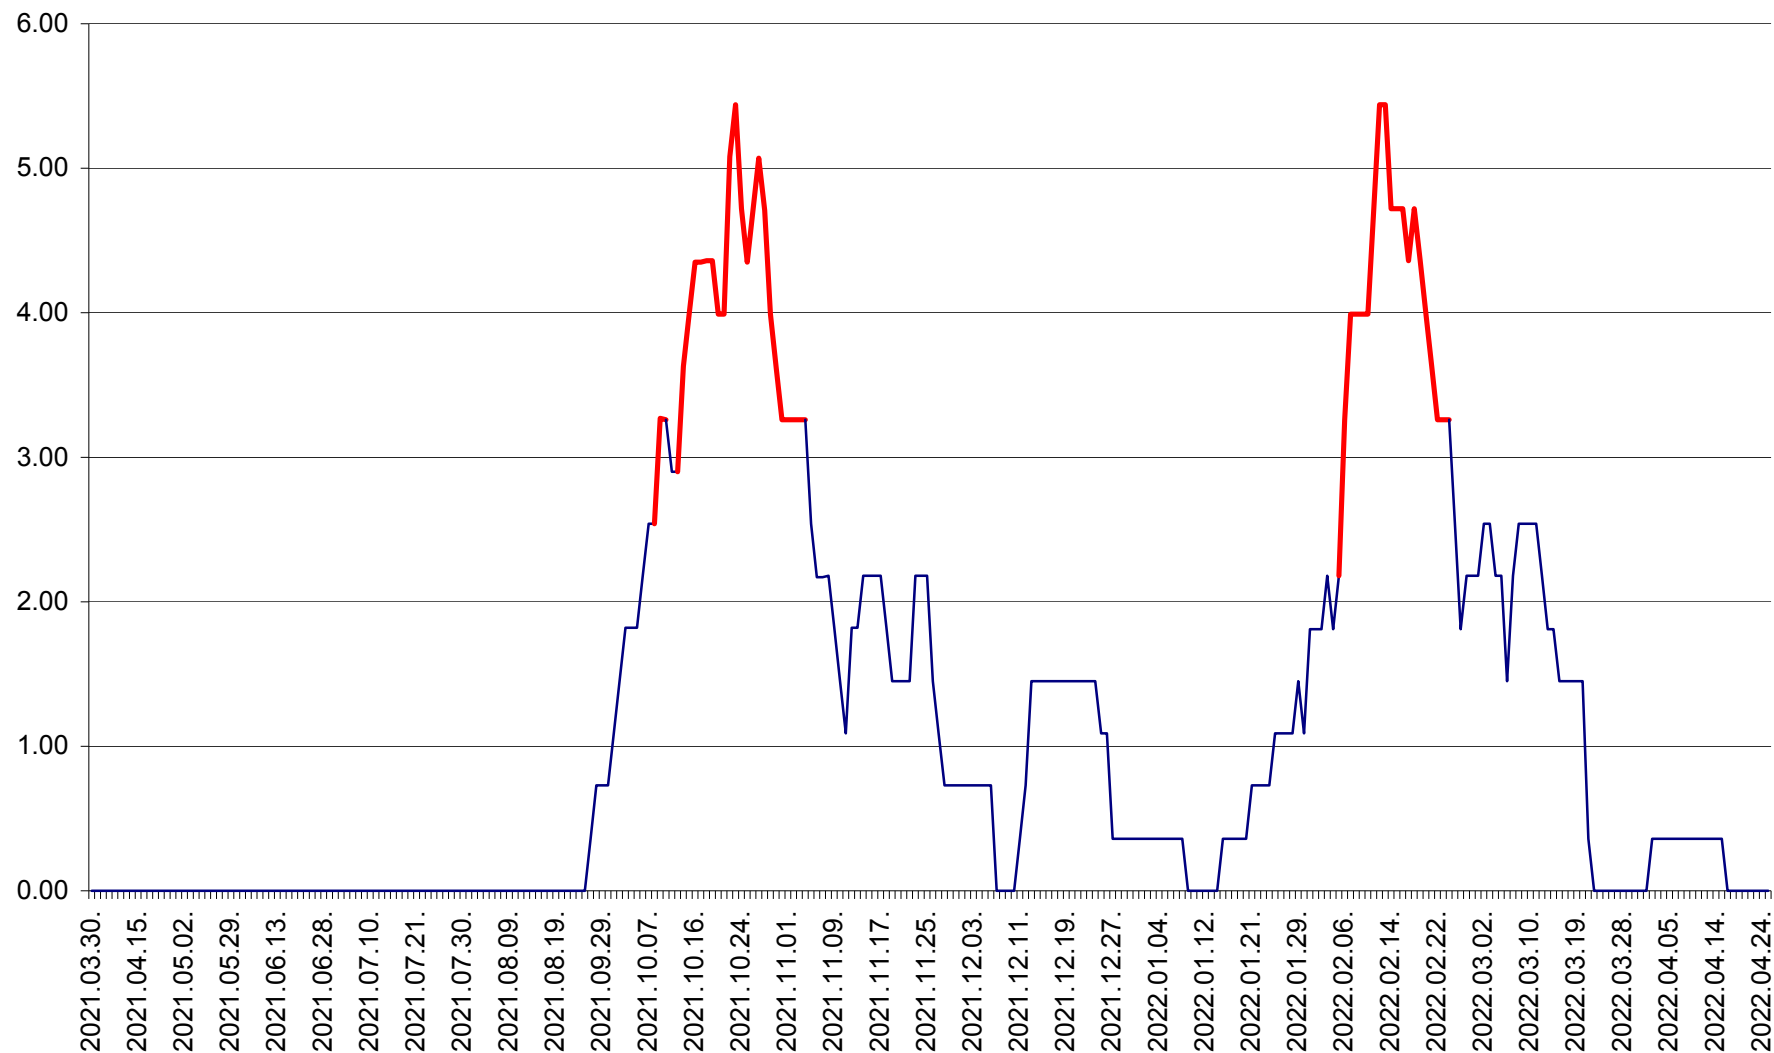

ATID - Evolutia incidentei cumulate pe 14 zile la ‰ de locuitori
2021.04.01. - 2022.04.25.

AVRĂMEȘTI - Evolutia incidentei cumulate pe 14 zile la ‰ de locuitori
2021.04.01. - 2022.04.25.

ORAȘ BĂILE TUȘNAD - Evoluția incidenței cumulate pe 14 zile la ‰ de locuitori
2021.04.01. - 2022.04.25.

ORAȘ BĂLAN - Evoluția incidenței cumulate pe 14 zile la ‰ de locuitori
2021.04.01. - 2022.04.25.

BILBOR - Evolutia incidentei cumulate pe 14 zile la ‰ de locuitori
2021.04.01. - 2022.04.25.

ORAȘ BORSEC - Evolutia incidentei cumulate pe 14 zile la ‰ de locuitori
2021.04.01. - 2022.04.25.

BRĂDEȘTI - Evolutia incidentei cumulate pe 14 zile la ‰ de locuitori
2021.04.01. - 2022.04.25.

CĂPÂLNIȚA - Evolutia incidentei cumulate pe 14 zile la ‰ de locuitori
2021.04.01. - 2022.04.25.

CÂRȚA - Evolutia incidentei cumulate pe 14 zile la ‰ de locuitori
2021.04.01. - 2022.04.25.