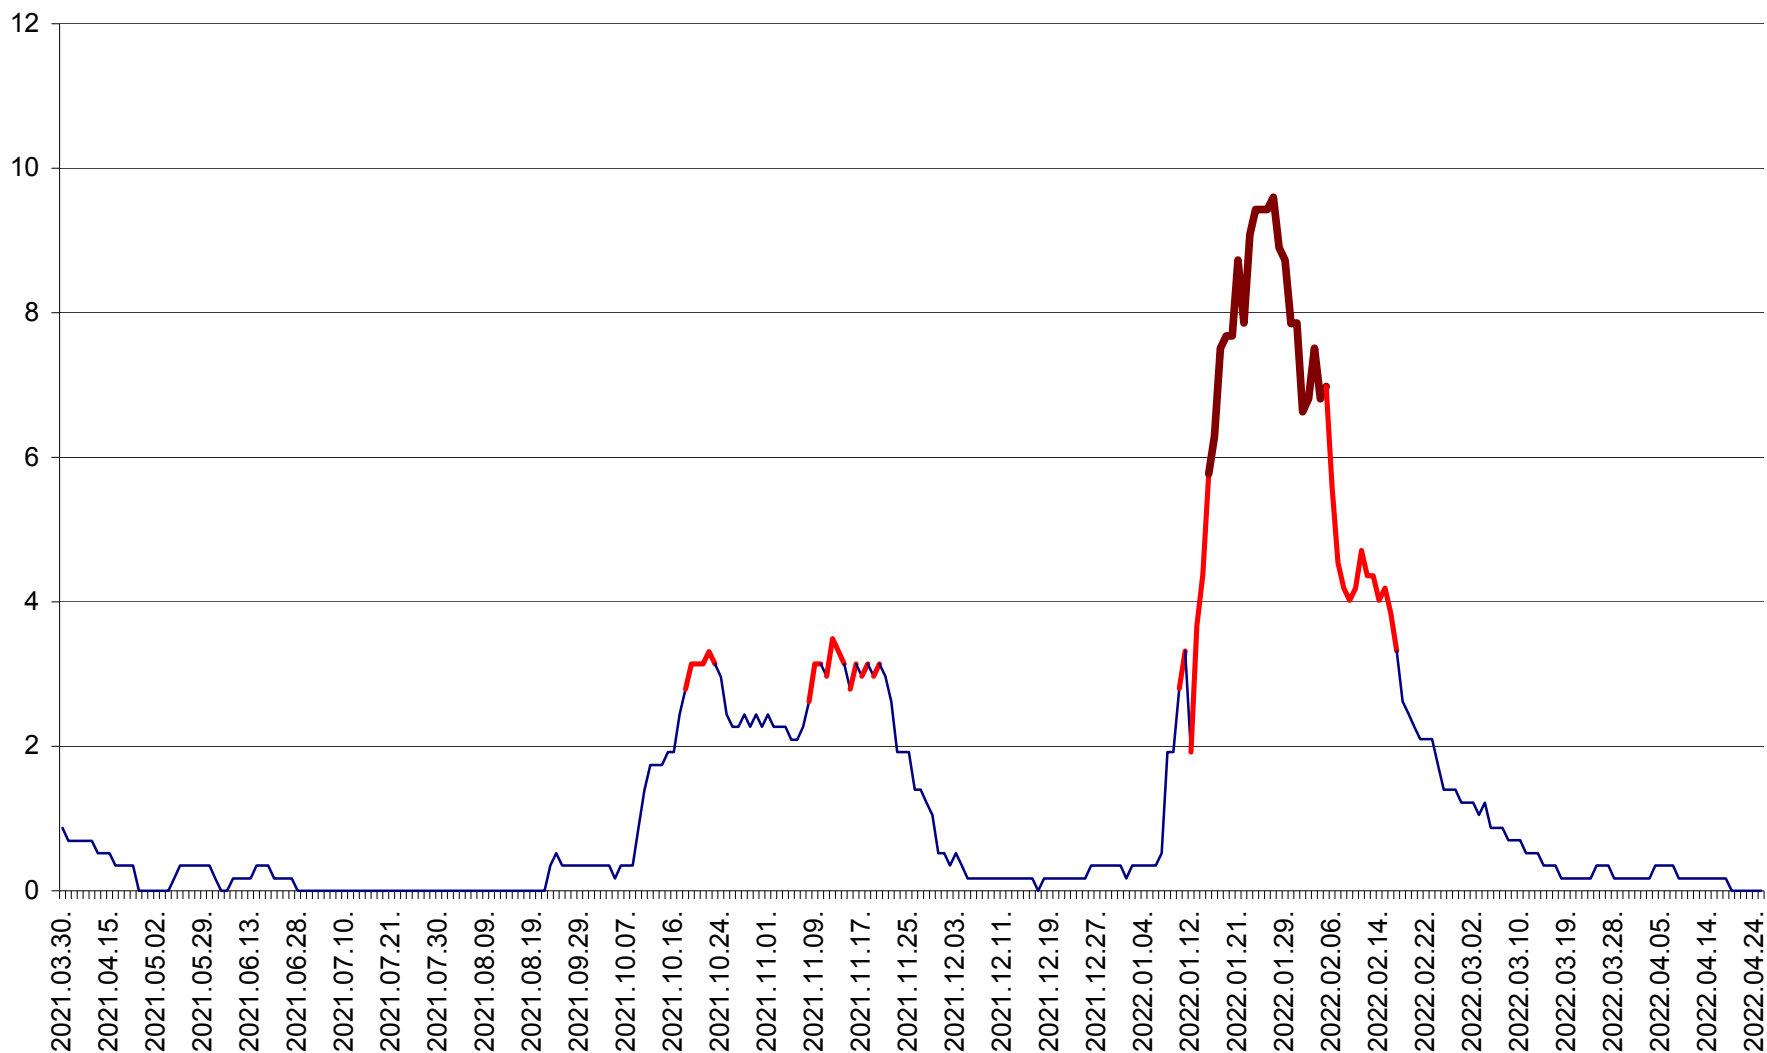

DÂRJIU - Evolutia incidentei cumulate pe 14 zile la ‰ de locuitori
2021.04.01. - 2022.04.25.

DEALU - Evolutia incidentei cumulate pe 14 zile la ‰ de locuitori
2021.04.01. - 2022.04.25.

DITRĂU - Evolutia incidentei cumulate pe 14 zile la ‰ de locuitori
2021.04.01. - 2022.04.25.

FELICENI - Evolutia incidentei cumulate pe 14 zile la % de locuitori
2021.04.01. - 2022.04.25.

FRUMOASA - Evolutia incidentei cumulate pe 14 zile la ‰ de locuitori
2021.04.01. - 2022.04.25.

GĂLĂUȚAȘ - Evoluția incidenței cumulate pe 14 zile la ‰ de locuitori
2021.04.01. - 2022.04.25.

MUNICIPIUL GHEORGHENI - Evolutia incidentei cumulate pe 14 zile la % de locuitori
2021.04.01. - 2022.04.25.

JOSENI - Evolutia incidentei cumulate pe 14 zile la ‰ de locuitori
2021.04.01. - 2022.04.25.

LĂZAREA - Evolutia incidentei cumulate pe 14 zile la % de locuitori
2021.04.01. - 2022.04.25.

LELICENI - Evolutia incidentei cumulate pe 14 zile la ‰ de locuitori
2021.04.01. - 2022.04.25.

LUETA - Evolutia incidentei cumulate pe 14 zile la ‰ de locuitori
2021.04.01. - 2022.04.25.

LUNCA DE JOS - Evolutia incidentei cumulate pe 14 zile la ‰ de locuitori
2021.04.01. - 2022.04.25.