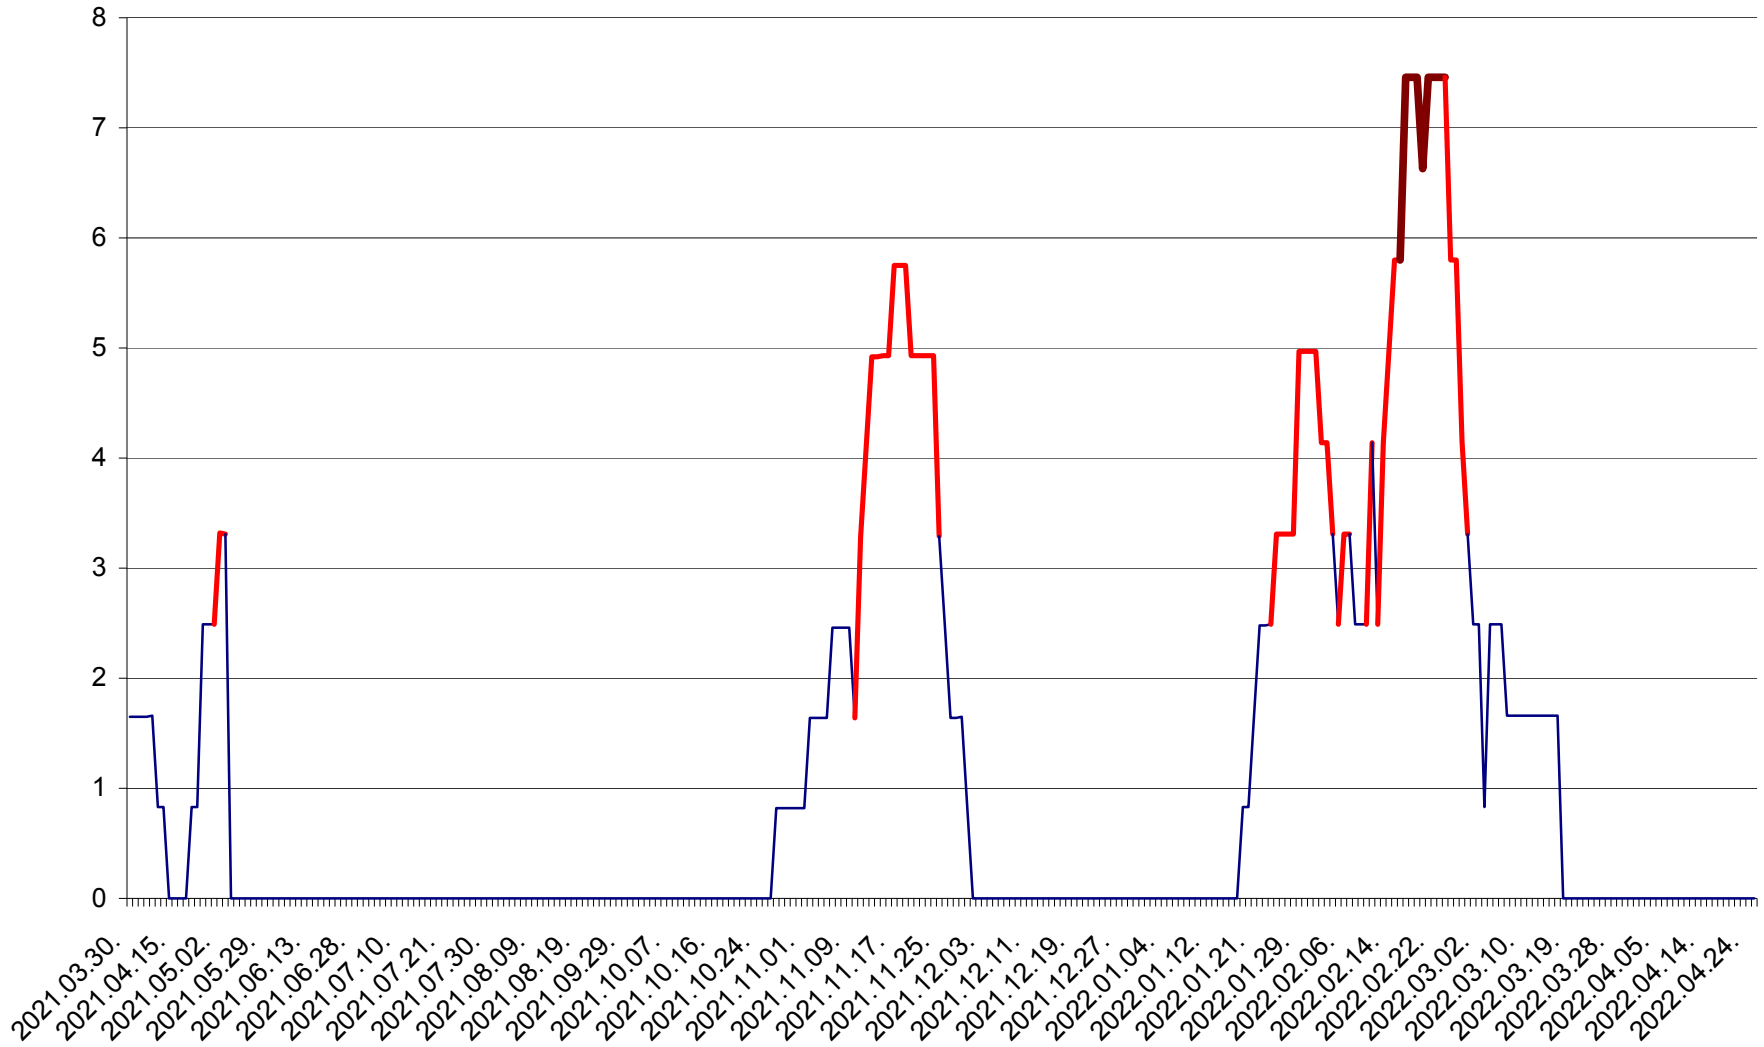

PLĂIEȘII DE JOS - Evoluția incidenței cumulate pe 14 zile la ‰ de locuitori
2021.04.01. - 2022.04.25.

PORUMBENI - Evolutia incidentei cumulate pe 14 zile la ‰ de locuitori
2021.04.01. - 2022.04.25.

PRAID - Evolutia incidentei cumulate pe 14 zile la ‰ de locuitori
2021.04.01. - 2022.04.25.

RACU - Evolutia incidentei cumulate pe 14 zile la ‰ de locuitori
2021.04.01. - 2022.04.25.

REMETEA - Evolutia incidentei cumulate pe 14 zile la ‰ de locuitori
2021.04.01. - 2022.04.25.

SĂCEL - Evolutia incidentei cumulate pe 14 zile la ‰ de locuitori
2021.04.01. - 2022.04.25.