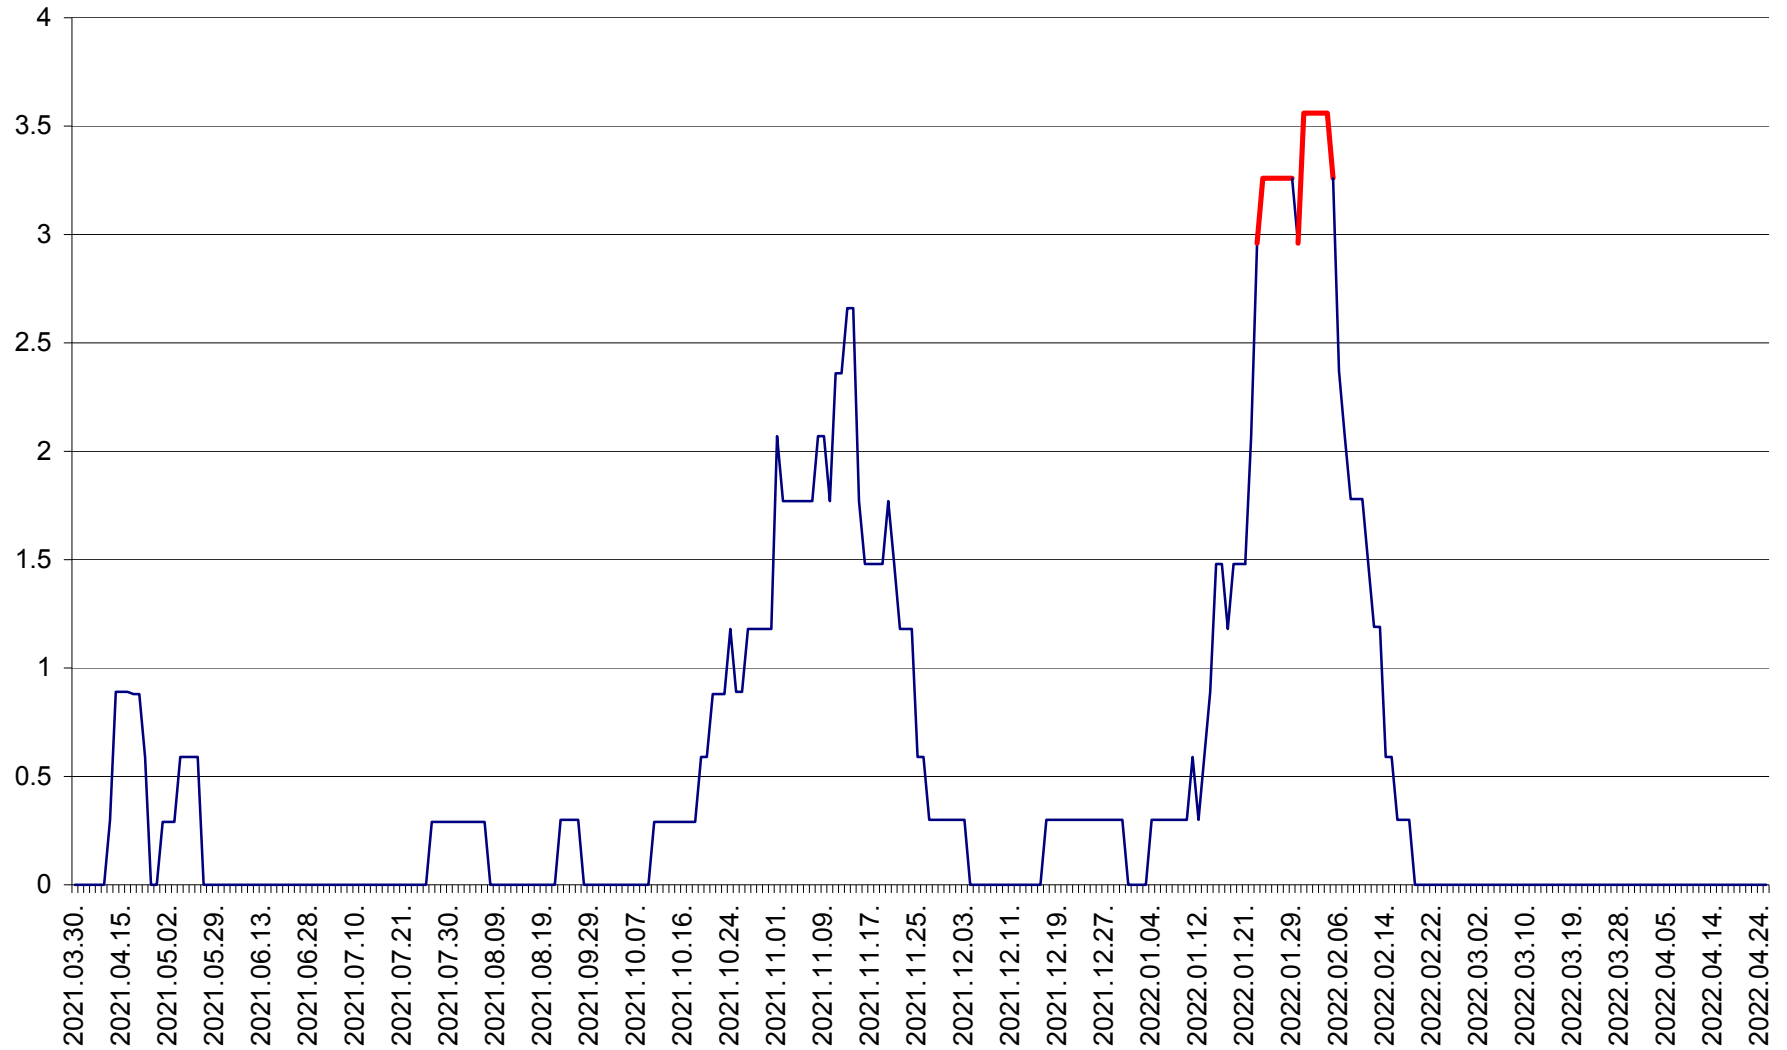

LELICENI - Evolutia incidentei cumulate pe 14 zile la ‰ de locuitori
2021.04.01. - 2022.04.25.

LUETA - Evolutia incidentei cumulate pe 14 zile la ‰ de locuitori
2021.04.01. - 2022.04.25.

LUNCA DE JOS - Evolutia incidentei cumulate pe 14 zile la ‰ de locuitori
2021.04.01. - 2022.04.25.

LUNCA DE SUS - Evolutia incidentei cumulate pe 14 zile la ‰ de locuitori
2021.04.01. - 2022.04.25.

LUPENI - Evolutia incidentei cumulate pe 14 zile la ‰ de locuitori
2021.04.01. - 2022.04.25.

MĂDĂRAȘ - Evolutia incidentei cumulate pe 14 zile la ‰ de locuitori
2021.04.01. - 2022.04.25.