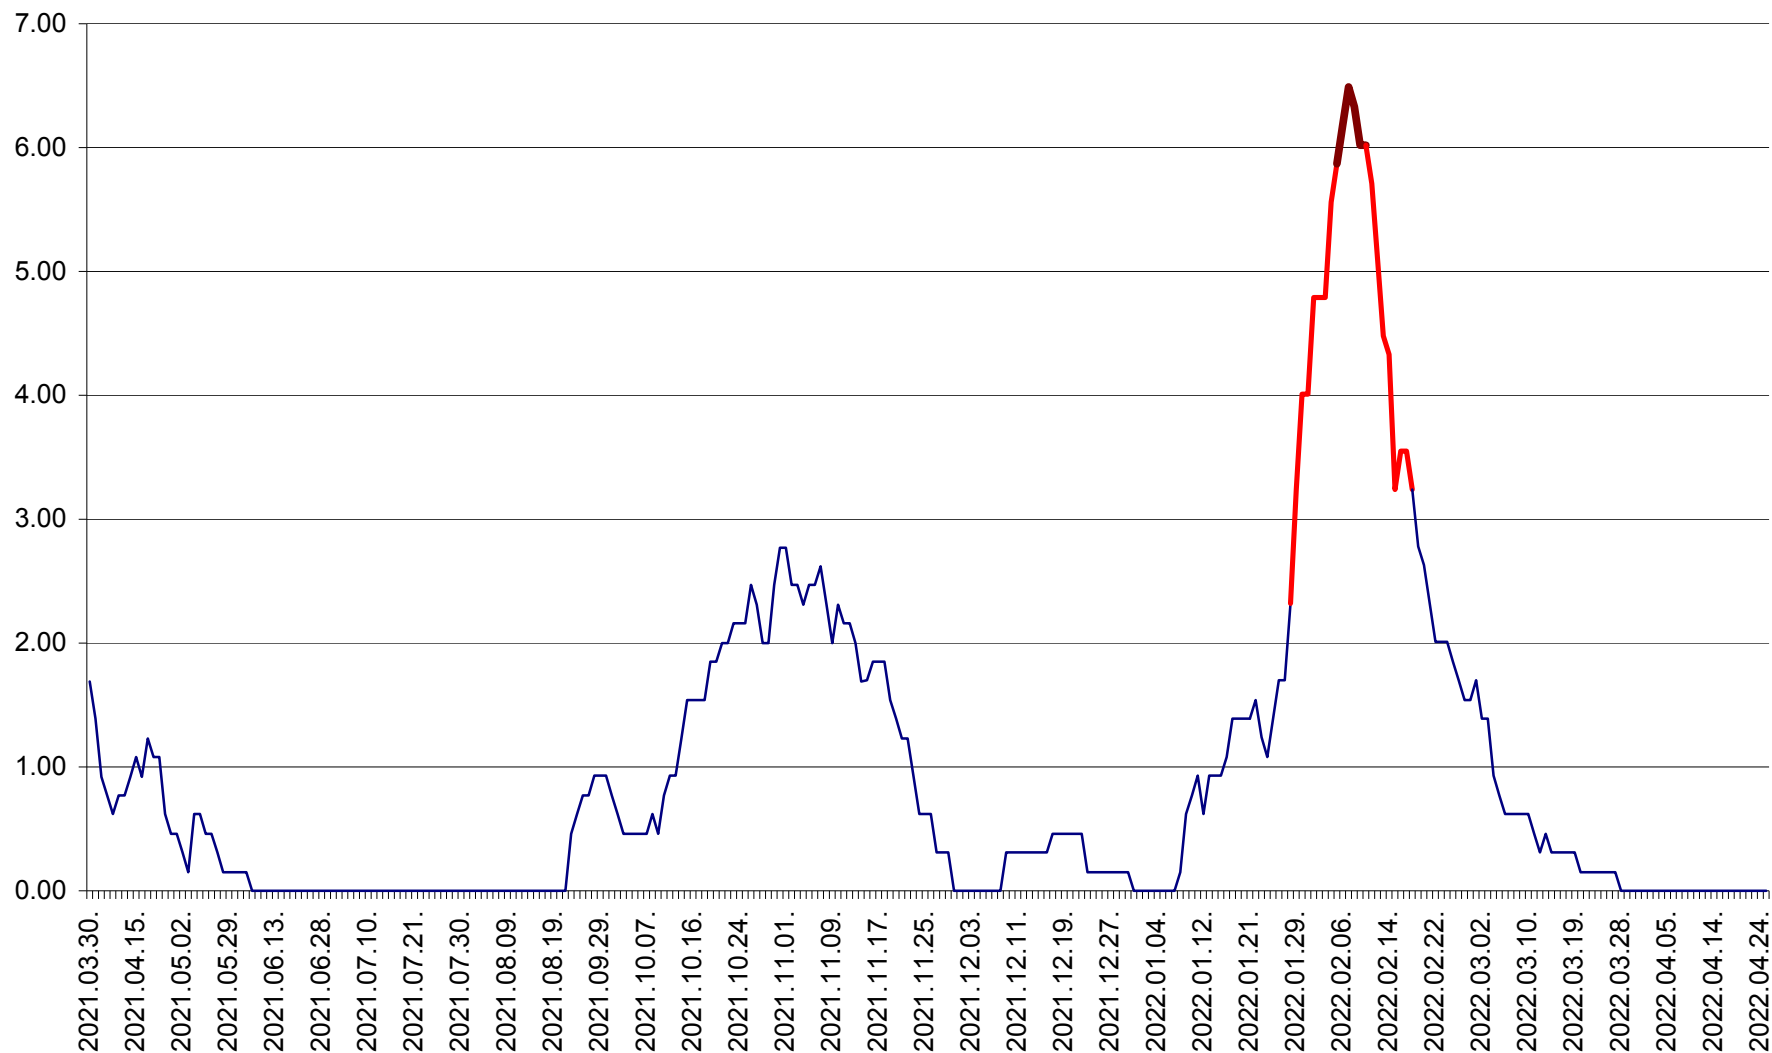

ORAȘ BĂLAN - Evoluția incidenței cumulate pe 14 zile la ‰ de locuitori
2021.04.01. - 2022.04.25.

BILBOR - Evolutia incidentei cumulate pe 14 zile la ‰ de locuitori
2021.04.01. - 2022.04.25.

ORAȘ BORSEC - Evolutia incidentei cumulate pe 14 zile la ‰ de locuitori
2021.04.01. - 2022.04.25.

BRĂDEȘTI - Evolutia incidentei cumulate pe 14 zile la ‰ de locuitori
2021.04.01. - 2022.04.25.

CĂPÂLNIȚA - Evolutia incidentei cumulate pe 14 zile la ‰ de locuitori
2021.04.01. - 2022.04.25.

CÂRȚA - Evolutia incidentei cumulate pe 14 zile la ‰ de locuitori
2021.04.01. - 2022.04.25.

CICEU - Evolutia incidentei cumulate pe 14 zile la ‰ de locuitori
2021.04.01. - 2022.04.25.

CIUCSÂNGEORGIU - Evolutia incidentei cumulate pe 14 zile la % de locuitori
2021.04.01. - 2022.04.25.

CIUMANI - Evolutia incidentei cumulate pe 14 zile la ‰ de locuitori
2021.04.01. - 2022.04.25.

CORBU - Evolutia incidentei cumulate pe 14 zile la ‰ de locuitori
2021.04.01. - 2022.04.25.

CORUND - Evolutia incidentei cumulate pe 14 zile la ‰ de locuitori
2021.04.01. - 2022.04.25.

COZMENI - Evolutia incidentei cumulate pe 14 zile la ‰ de locuitori
2021.04.01. - 2022.04.25.