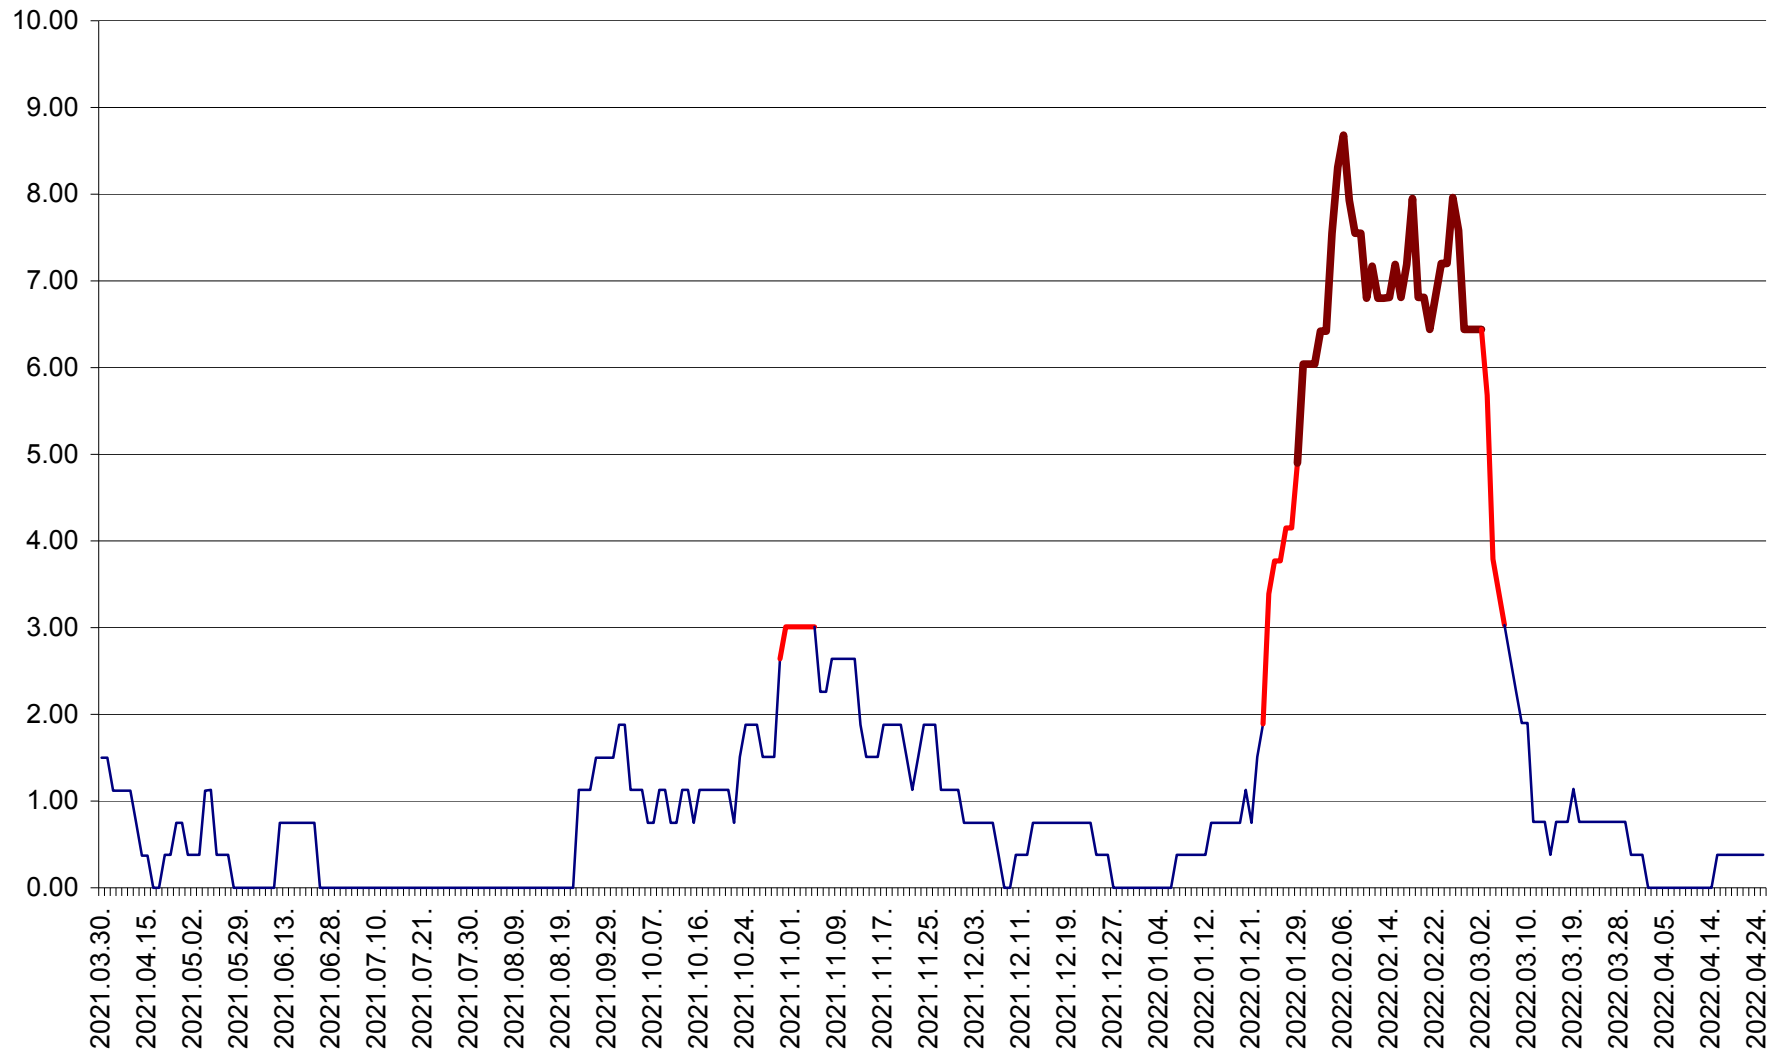

ATID - Evolutia incidentei cumulate pe 14 zile la ‰ de locuitori
2021.04.01. - 2022.04.25.

AVRĂMEȘTI - Evolutia incidentei cumulate pe 14 zile la ‰ de locuitori
2021.04.01. - 2022.04.25.

ORAȘ BĂILE TUȘNAD - Evoluția incidenței cumulate pe 14 zile la ‰ de locuitori
2021.04.01. - 2022.04.25.

ORAȘ BĂLAN - Evoluția incidenței cumulate pe 14 zile la ‰ de locuitori
2021.04.01. - 2022.04.25.

BILBOR - Evolutia incidentei cumulate pe 14 zile la ‰ de locuitori
2021.04.01. - 2022.04.25.

ORAȘ BORSEC - Evolutia incidentei cumulate pe 14 zile la ‰ de locuitori
2021.04.01. - 2022.04.25.

BRĂDEȘTI - Evolutia incidentei cumulate pe 14 zile la ‰ de locuitori
2021.04.01. - 2022.04.25.

CĂPÂLNIȚA - Evolutia incidentei cumulate pe 14 zile la ‰ de locuitori
2021.04.01. - 2022.04.25.

CÂRȚA - Evolutia incidentei cumulate pe 14 zile la ‰ de locuitori
2021.04.01. - 2022.04.25.