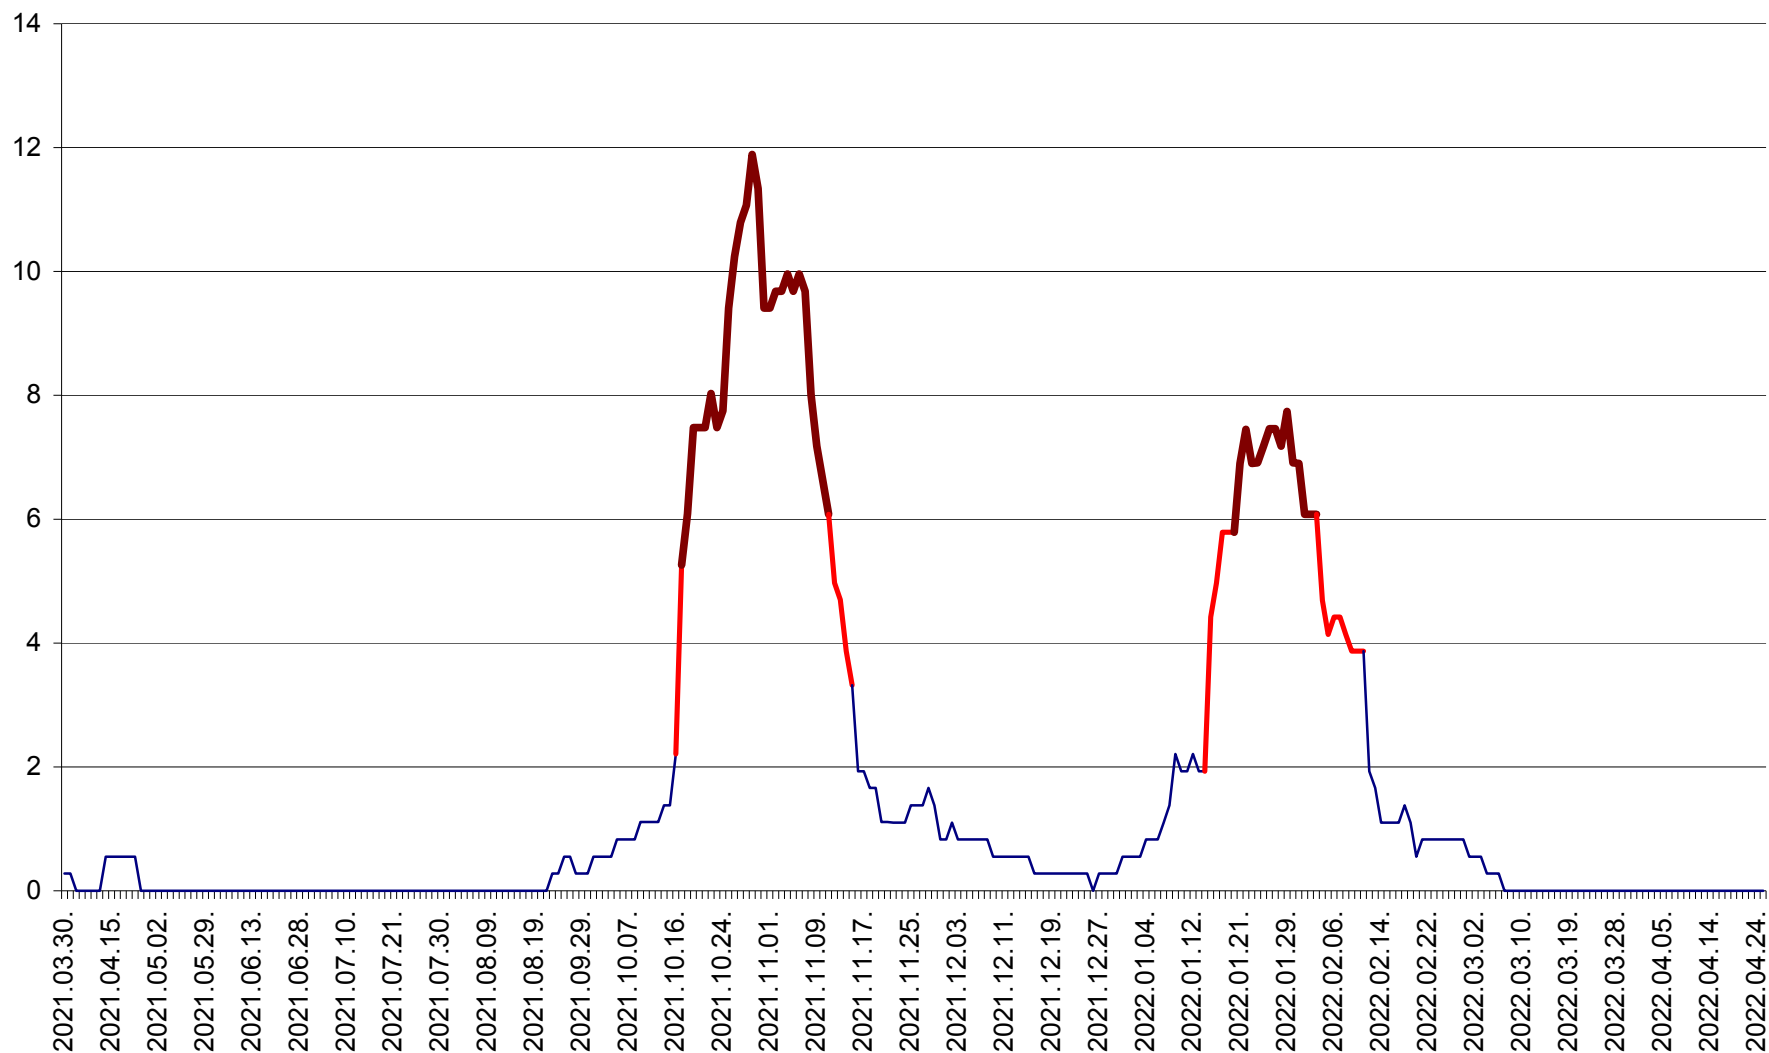

DÂRJIU - Evolutia incidentei cumulate pe 14 zile la ‰ de locuitori
2021.04.01. - 2022.04.25.

DEALU - Evolutia incidentei cumulate pe 14 zile la ‰ de locuitori
2021.04.01. - 2022.04.25.

DITRĂU - Evolutia incidentei cumulate pe 14 zile la ‰ de locuitori
2021.04.01. - 2022.04.25.

FELICENI - Evolutia incidentei cumulate pe 14 zile la % de locuitori
2021.04.01. - 2022.04.25.

FRUMOASA - Evolutia incidentei cumulate pe 14 zile la ‰ de locuitori
2021.04.01. - 2022.04.25.

GĂLĂUȚAȘ - Evoluția incidenței cumulate pe 14 zile la ‰ de locuitori
2021.04.01. - 2022.04.25.

MUNICIPIUL GHEORGHENI - Evolutia incidentei cumulate pe 14 zile la % de locuitori
2021.04.01. - 2022.04.25.

JOSENI - Evolutia incidentei cumulate pe 14 zile la ‰ de locuitori
2021.04.01. - 2022.04.25.

LĂZAREA - Evolutia incidentei cumulate pe 14 zile la % de locuitori
2021.04.01. - 2022.04.25.

LELICENI - Evolutia incidentei cumulate pe 14 zile la ‰ de locuitori
2021.04.01. - 2022.04.25.

LUETA - Evolutia incidentei cumulate pe 14 zile la ‰ de locuitori
2021.04.01. - 2022.04.25.

LUNCA DE JOS - Evolutia incidentei cumulate pe 14 zile la ‰ de locuitori
2021.04.01. - 2022.04.25.