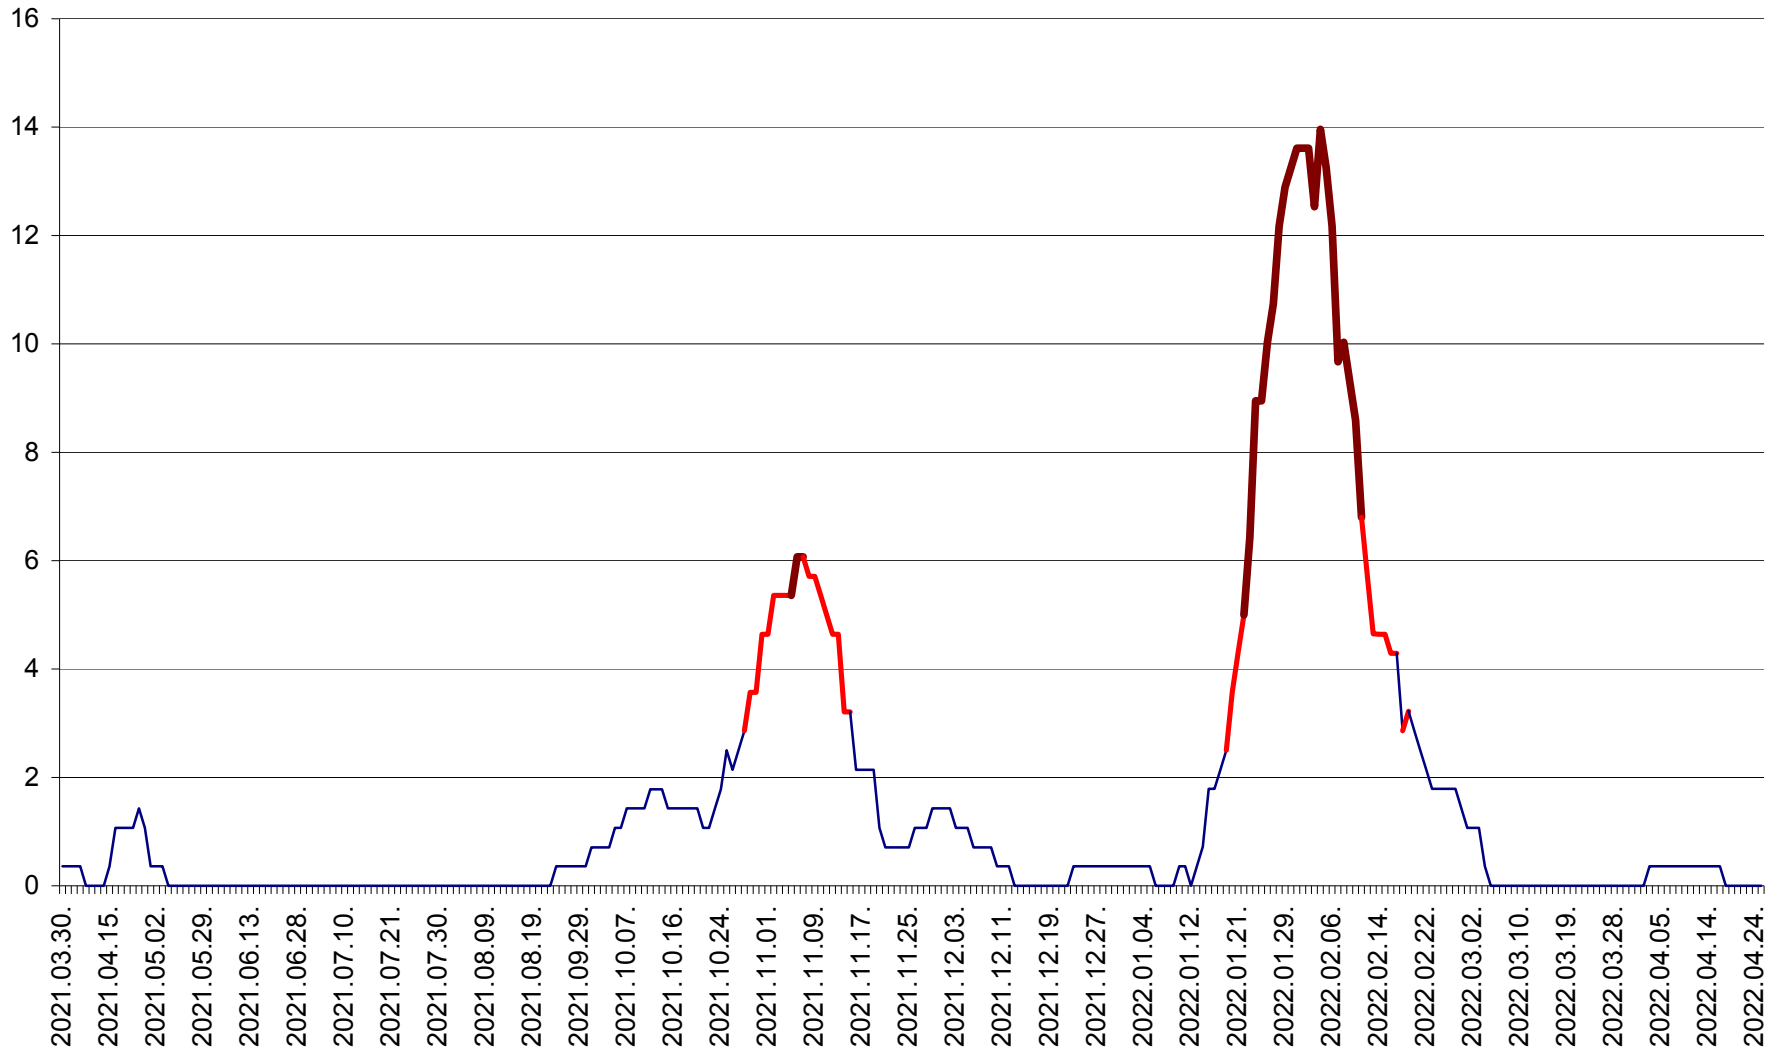

ȘIMONEȘTI - Evolutia incidentei cumulate pe 14 zile la ‰ de locuitori
2021.04.01. - 2022.04.25.