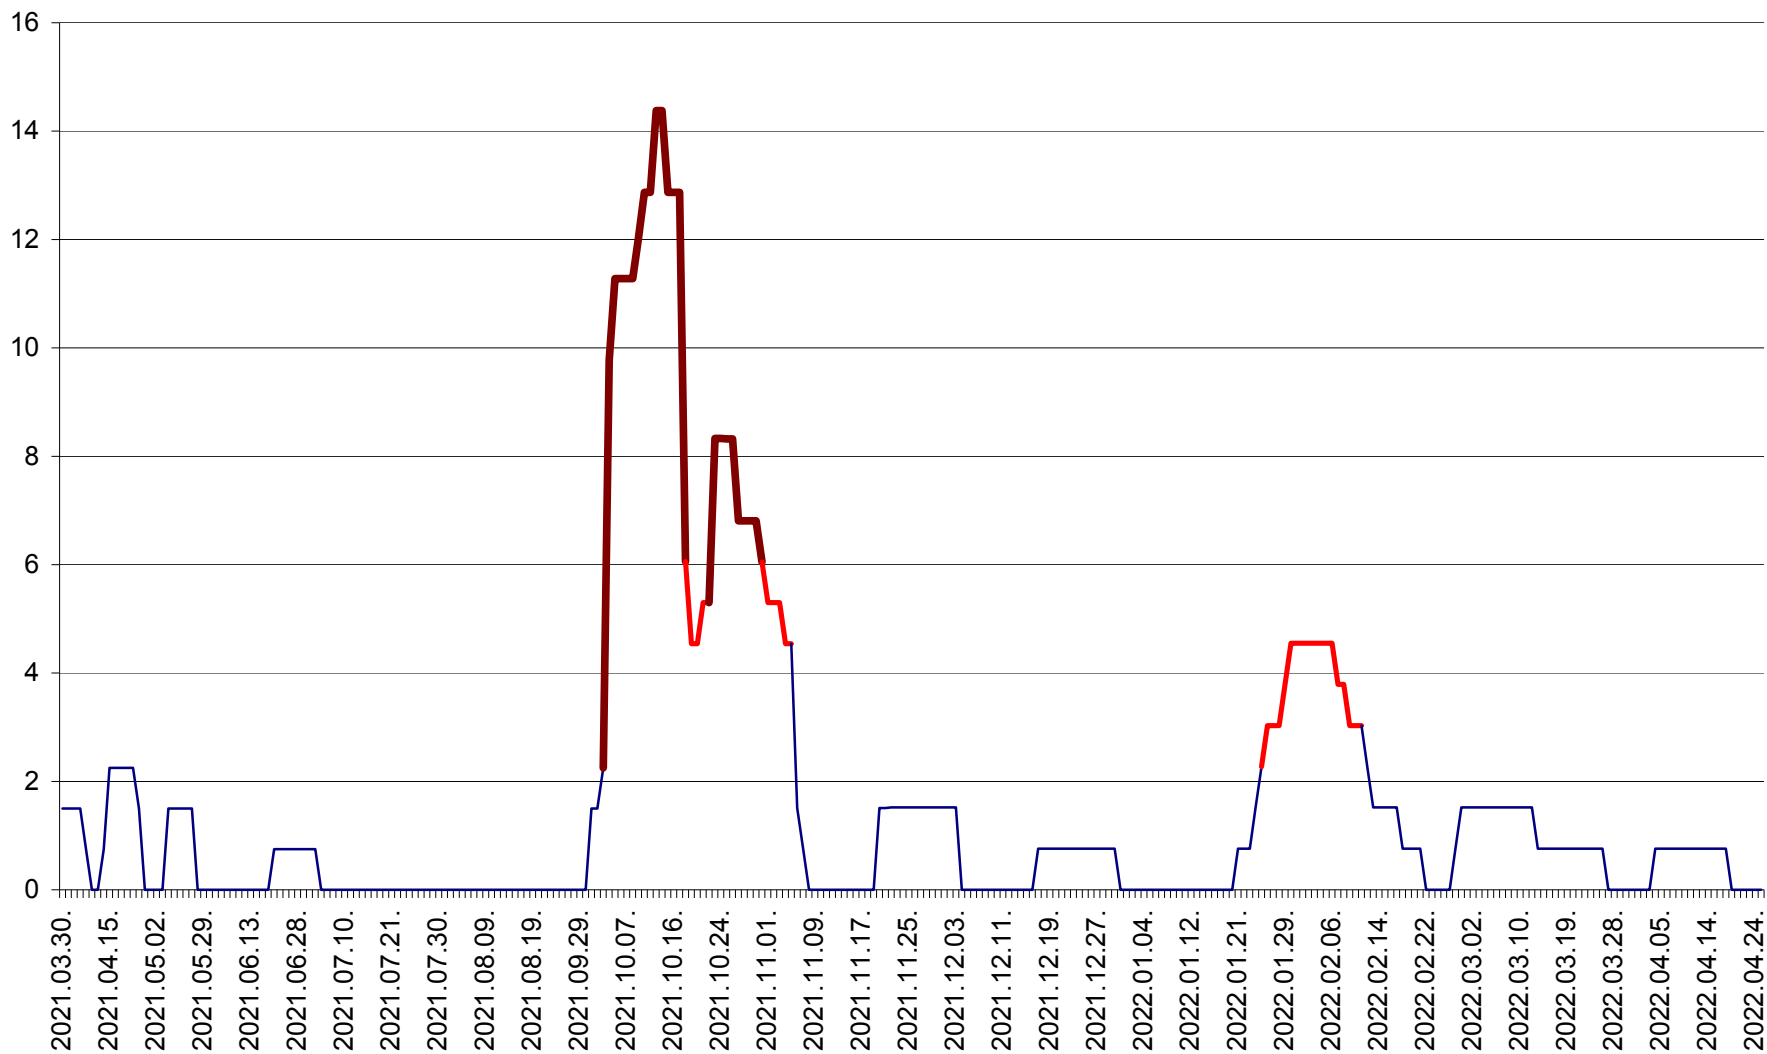

MĂRTINIȘ - Evolutia incidentei cumulate pe 14 zile la ‰ de locuitori
2021.04.01. - 2022.04.25.

MEREȘTI - Evolutia incidentei cumulate pe 14 zile la ‰ de locuitori
2021.04.01. - 2022.04.25.

MUNICIPIUL MIERCUREA-CIUC - Evolutia incidentei cumulate pe 14 zile la ‰ de locuitori
2021.04.01. - 2022.04.25.

MIHĂILENI - Evolutia incidentei cumulate pe 14 zile la ‰ de locuitori
2021.04.01. - 2022.04.25.

MUGENI - Evolutia incidentei cumulate pe 14 zile la ‰ de locuitori
2021.04.01. - 2022.04.25.

OCLAND - Evolutia incidentei cumulate pe 14 zile la ‰ de locuitori
2021.04.01. - 2022.04.25.