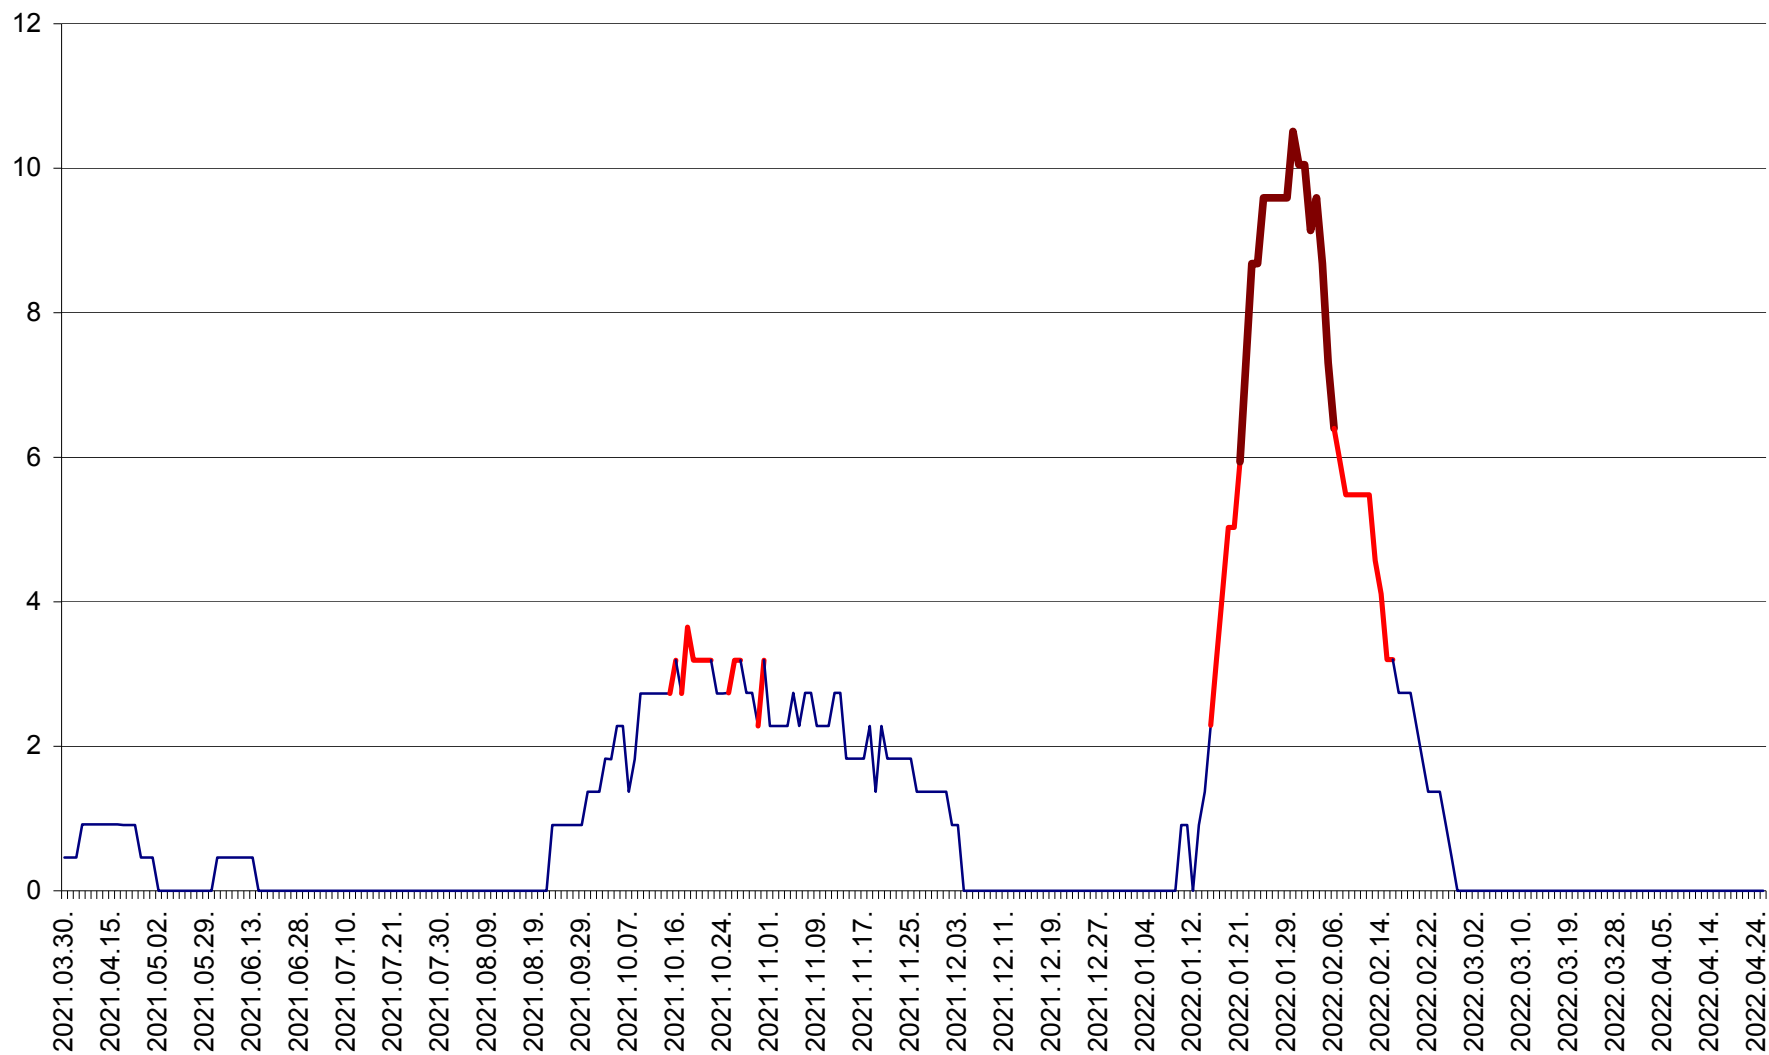

CICEU - Evolutia incidentei cumulate pe 14 zile la ‰ de locuitori
2021.04.01. - 2022.04.25.

CIUCSÂNGEORGIU - Evolutia incidentei cumulate pe 14 zile la % de locuitori
2021.04.01. - 2022.04.25.

CIUMANI - Evolutia incidentei cumulate pe 14 zile la ‰ de locuitori
2021.04.01. - 2022.04.25.

CORBU - Evolutia incidentei cumulate pe 14 zile la ‰ de locuitori
2021.04.01. - 2022.04.25.

CORUND - Evolutia incidentei cumulate pe 14 zile la ‰ de locuitori
2021.04.01. - 2022.04.25.

COZMENI - Evolutia incidentei cumulate pe 14 zile la ‰ de locuitori
2021.04.01. - 2022.04.25.

ORAȘ CRISTURU SECUIESC - Evolutia incidentei cumulate pe 14 zile la ‰ de locuitori
2021.04.01. - 2022.04.25.

DĂNEȘTI - Evolutia incidentei cumulate pe 14 zile la ‰ de locuitori
2021.04.01. - 2022.04.25.

DÂRJIU - Evolutia incidentei cumulate pe 14 zile la ‰ de locuitori
2021.04.01. - 2022.04.25.

DEALU - Evolutia incidentei cumulate pe 14 zile la ‰ de locuitori
2021.04.01. - 2022.04.25.

DITRĂU - Evolutia incidentei cumulate pe 14 zile la ‰ de locuitori
2021.04.01. - 2022.04.25.