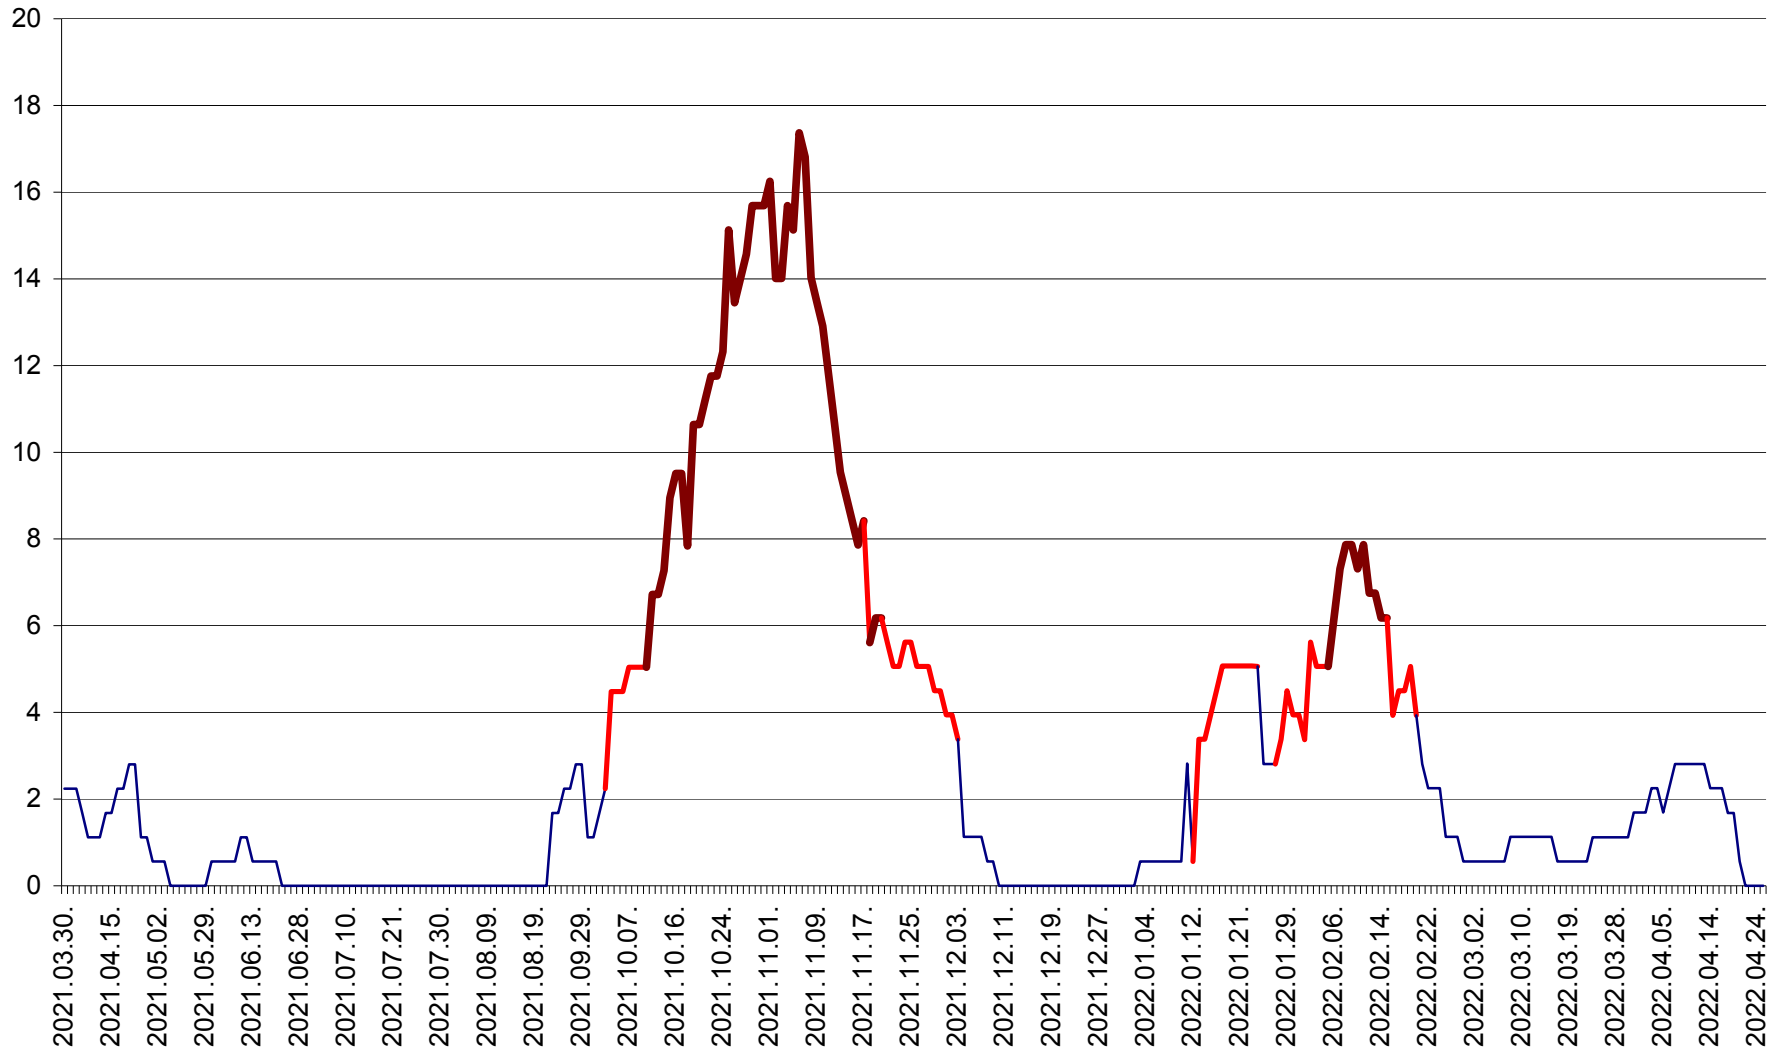

SÂNSIMION - Evolutia incidentei cumulate pe 14 zile la ‰ de locuitori
2021.04.01. - 2022.04.25.

SÂNTIMBRU - Evolutia incidentei cumulate pe 14 zile la ‰ de locuitori
2021.04.01. - 2022.04.25.

SĂRMAȘ - Evolutia incidentei cumulate pe 14 zile la ‰ de locuitori
2021.04.01. - 2022.04.25.

SATU MARE - Evolutia incidentei cumulate pe 14 zile la ‰ de locuitori
2021.04.01. - 2022.04.25.

SECUIENI - Evolutia incidentei cumulate pe 14 zile la ‰ de locuitori
2021.04.01. - 2022.04.25.

SICULENI - Evolutia incidentei cumulate pe 14 zile la ‰ de locuitori
2021.04.01. - 2022.04.25.

ȘIMONEȘTI - Evolutia incidentei cumulate pe 14 zile la ‰ de locuitori
2021.04.01. - 2022.04.25.

SUBCETATE - Evolutia incidentei cumulate pe 14 zile la ‰ de locuitori
2021.04.01. - 2022.04.25.

SUSENI - Evolutia incidentei cumulate pe 14 zile la ‰ de locuitori
2021.04.01. - 2022.04.25.