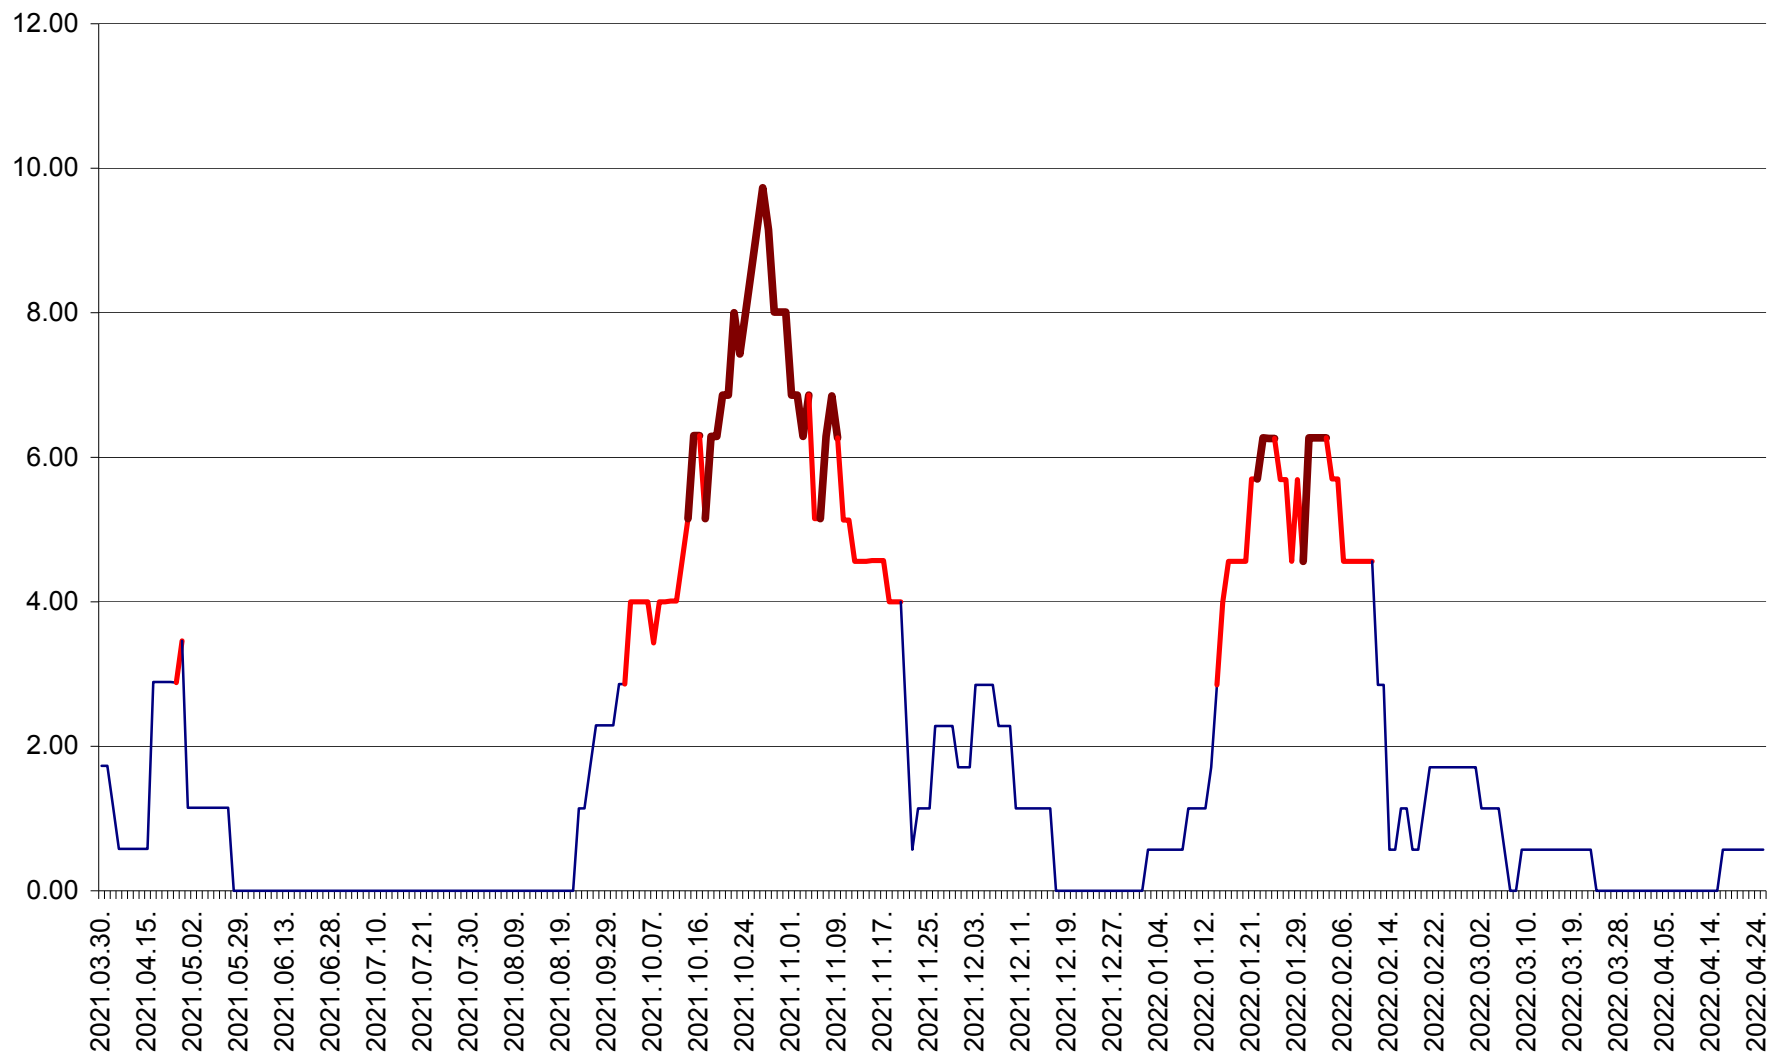

ORAȘ VLĂHIȚA - Evolutia incidentei cumulate pe 14 zile la ‰ de locuitori
2021.04.01. - 2022.04.25.