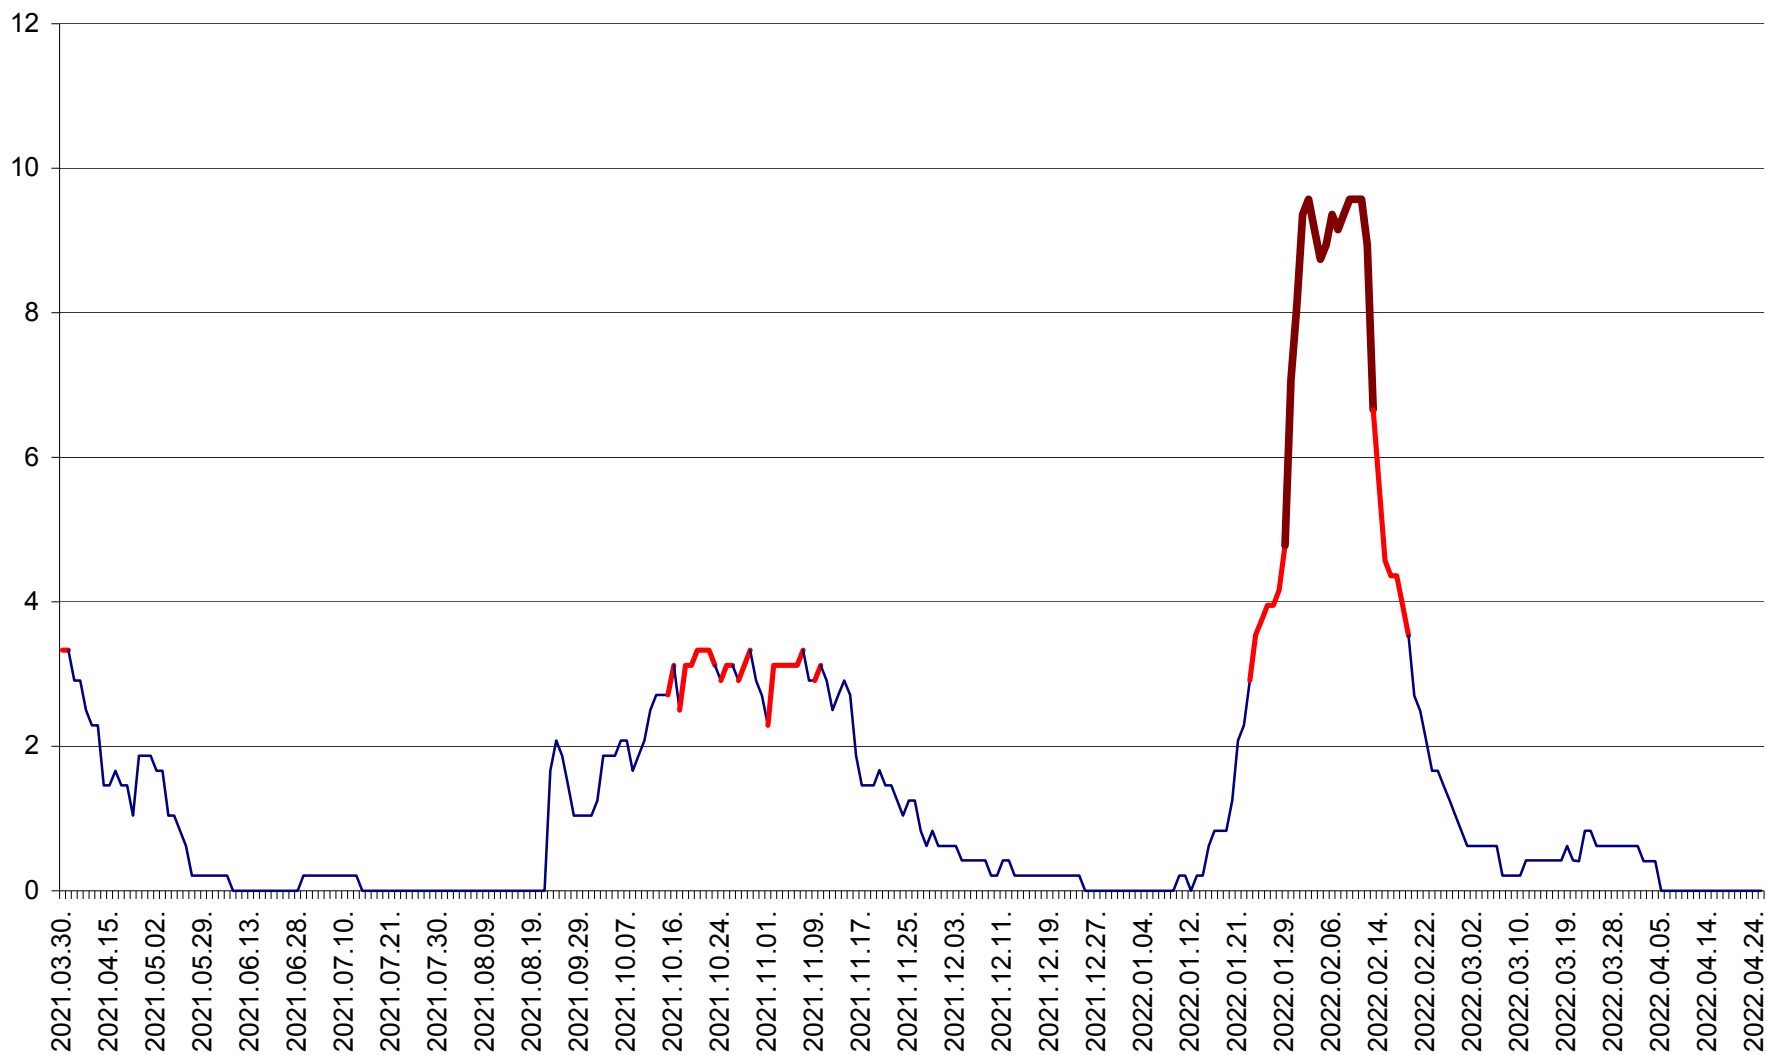

LELICENI - Evolutia incidentei cumulate pe 14 zile la ‰ de locuitori
2021.04.01. - 2022.04.25.

LUETA - Evolutia incidentei cumulate pe 14 zile la ‰ de locuitori
2021.04.01. - 2022.04.25.

LUNCA DE JOS - Evolutia incidentei cumulate pe 14 zile la ‰ de locuitori
2021.04.01. - 2022.04.25.

LUNCA DE SUS - Evolutia incidentei cumulate pe 14 zile la ‰ de locuitori
2021.04.01. - 2022.04.25.

LUPENI - Evolutia incidentei cumulate pe 14 zile la ‰ de locuitori
2021.04.01. - 2022.04.25.

MĂDĂRAȘ - Evolutia incidentei cumulate pe 14 zile la ‰ de locuitori
2021.04.01. - 2022.04.25.