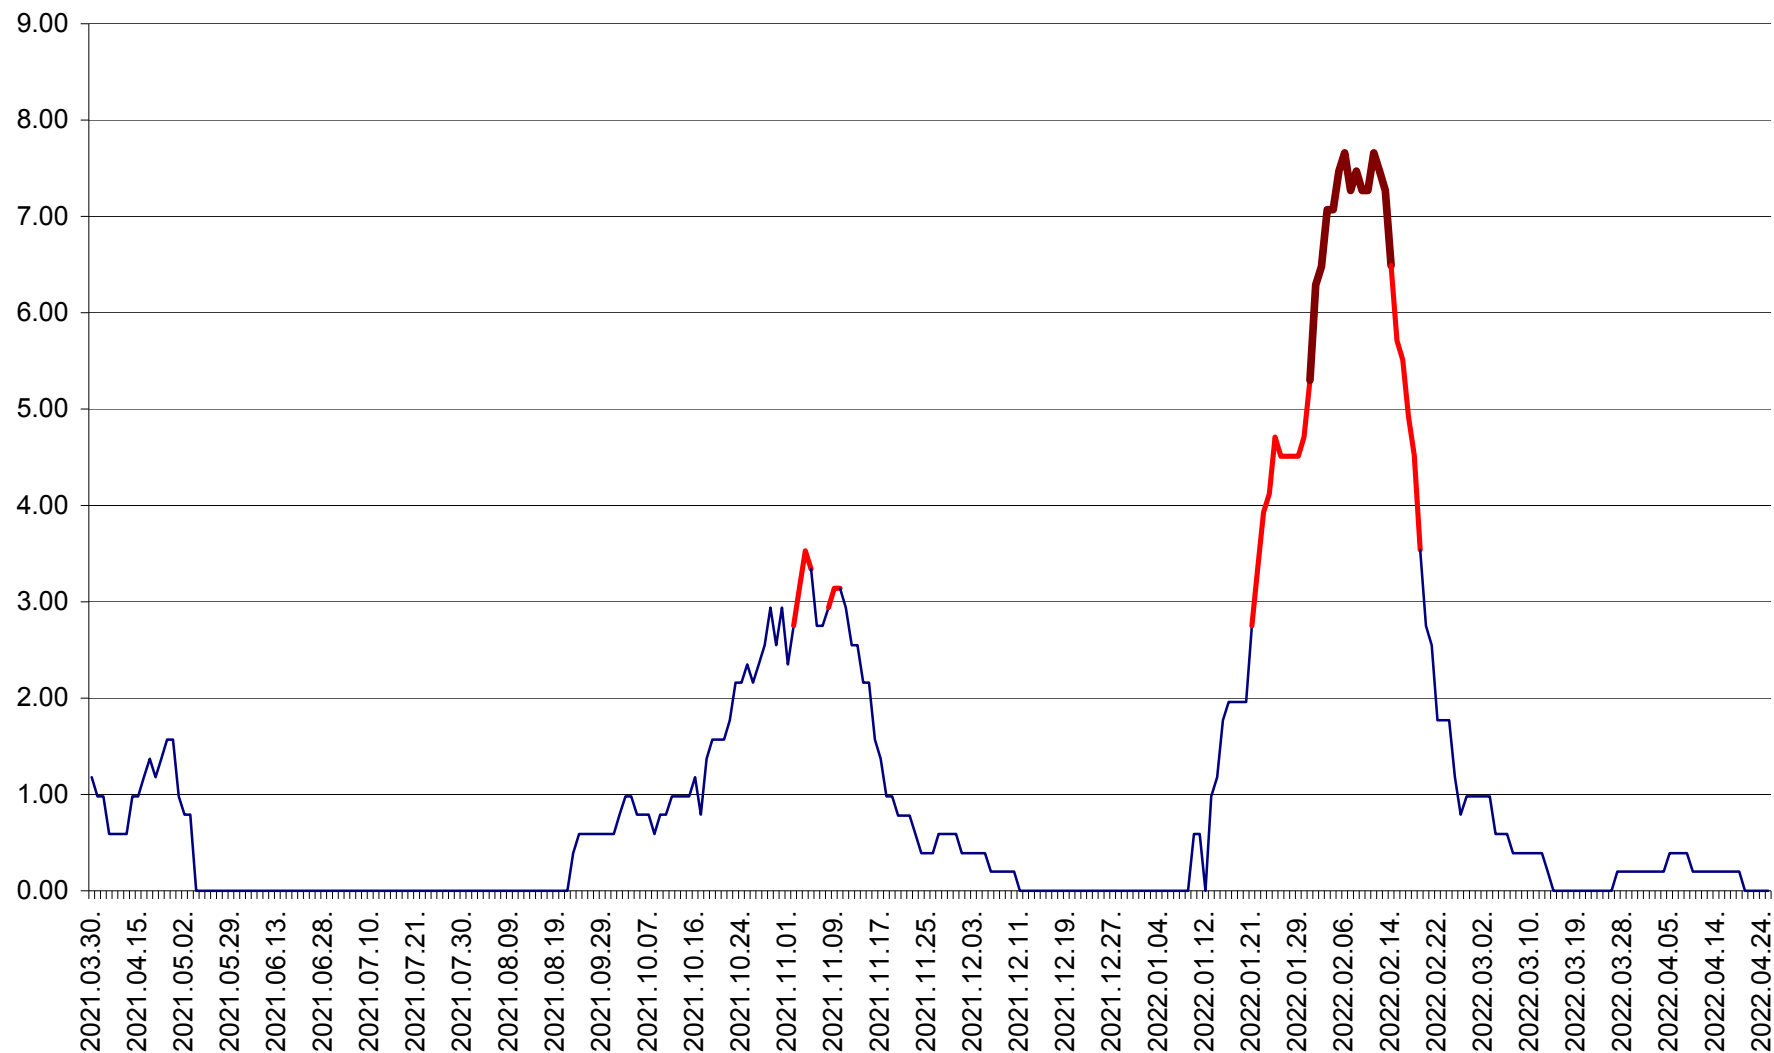

ORAȘ BĂLAN - Evoluția incidenței cumulate pe 14 zile la ‰ de locuitori
2021.04.01. - 2022.04.25.

BILBOR - Evolutia incidentei cumulate pe 14 zile la ‰ de locuitori
2021.04.01. - 2022.04.25.

ORAȘ BORSEC - Evolutia incidentei cumulate pe 14 zile la ‰ de locuitori
2021.04.01. - 2022.04.25.

BRĂDEȘTI - Evolutia incidentei cumulate pe 14 zile la ‰ de locuitori
2021.04.01. - 2022.04.25.

CĂPÂLNIȚA - Evolutia incidentei cumulate pe 14 zile la ‰ de locuitori
2021.04.01. - 2022.04.25.

CÂRȚA - Evolutia incidentei cumulate pe 14 zile la ‰ de locuitori
2021.04.01. - 2022.04.25.

CICEU - Evolutia incidentei cumulate pe 14 zile la ‰ de locuitori
2021.04.01. - 2022.04.25.

CIUCSÂNGEORGIU - Evolutia incidentei cumulate pe 14 zile la % de locuitori
2021.04.01. - 2022.04.25.

CIUMANI - Evolutia incidentei cumulate pe 14 zile la ‰ de locuitori
2021.04.01. - 2022.04.25.

CORBU - Evolutia incidentei cumulate pe 14 zile la ‰ de locuitori
2021.04.01. - 2022.04.25.

CORUND - Evolutia incidentei cumulate pe 14 zile la ‰ de locuitori
2021.04.01. - 2022.04.25.

COZMENI - Evolutia incidentei cumulate pe 14 zile la ‰ de locuitori
2021.04.01. - 2022.04.25.