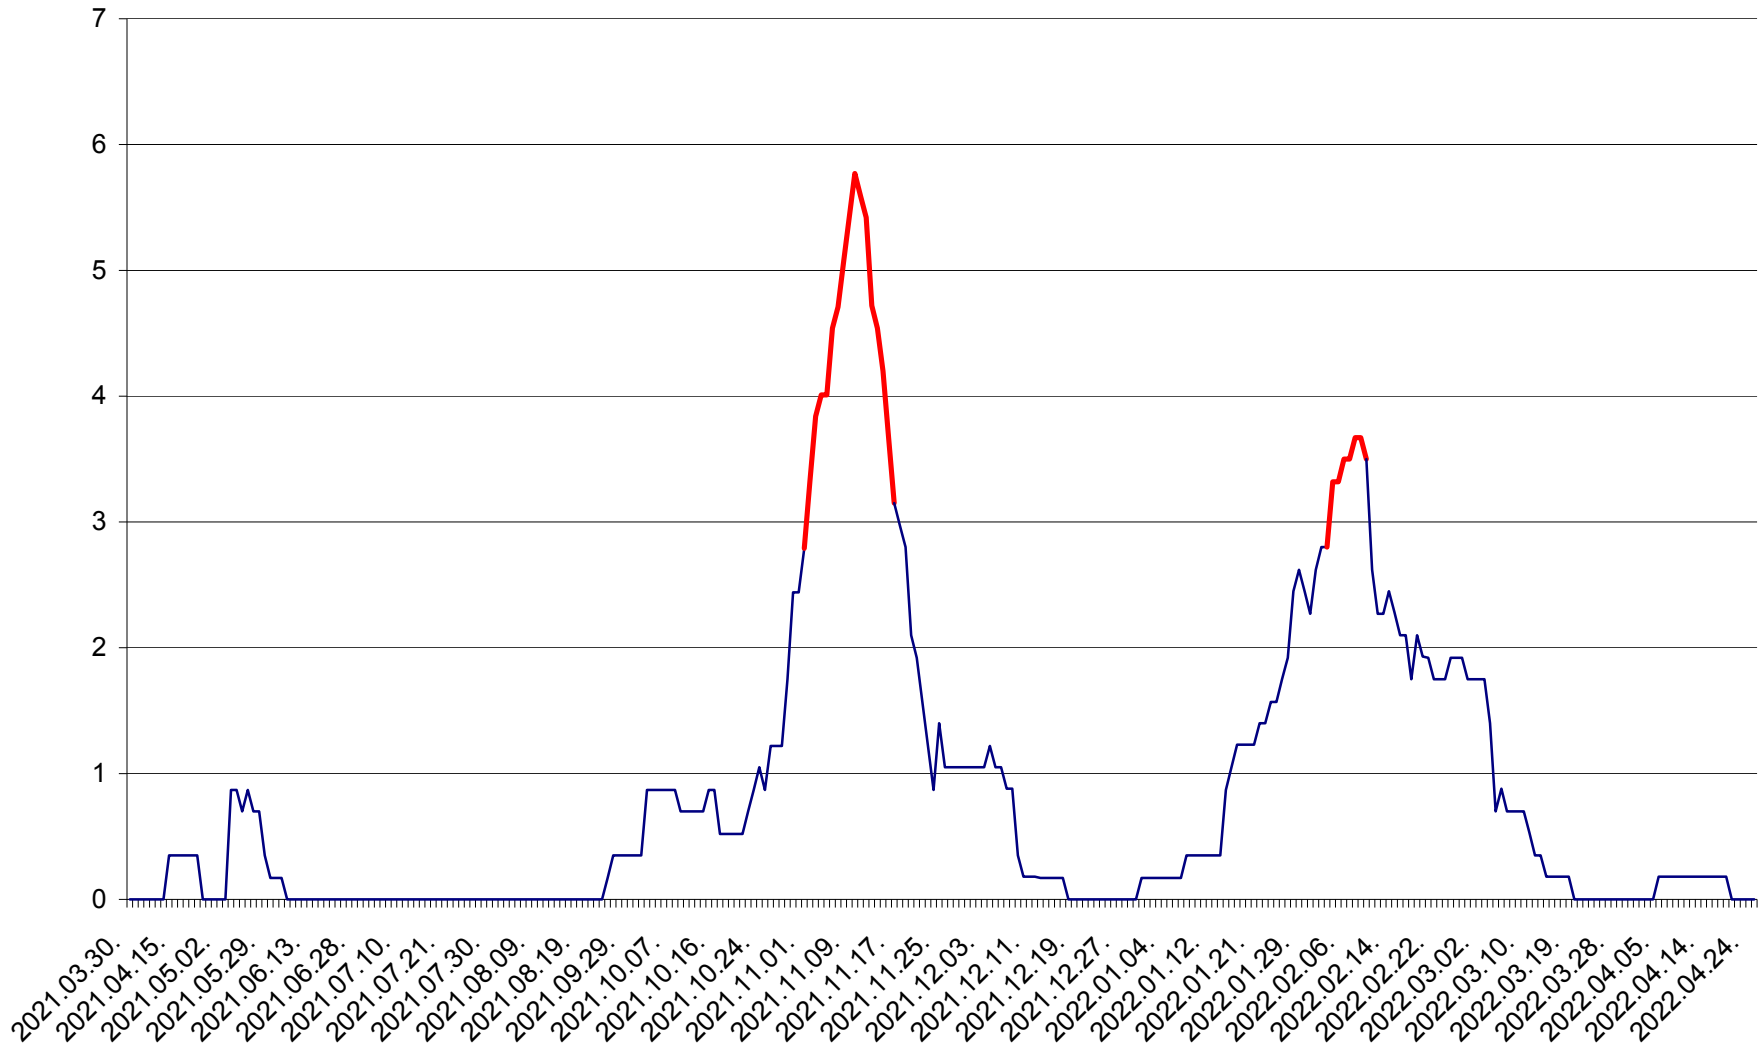

BRĂDEȘTI - Evolutia incidentei cumulate pe 14 zile la ‰ de locuitori
2021.04.01. - 2022.04.25.

CĂPÂLNIȚA - Evolutia incidentei cumulate pe 14 zile la ‰ de locuitori
2021.04.01. - 2022.04.25.

CÂRȚA - Evolutia incidentei cumulate pe 14 zile la ‰ de locuitori
2021.04.01. - 2022.04.25.

CORBU - Evolutia incidentei cumulate pe 14 zile la ‰ de locuitori
2021.04.01. - 2022.04.25.

CORUND - Evolutia incidentei cumulate pe 14 zile la ‰ de locuitori
2021.04.01. - 2022.04.25.

COZMENI - Evolutia incidentei cumulate pe 14 zile la ‰ de locuitori
2021.04.01. - 2022.04.25.

ORAȘ CRISTURU SECUIESC - Evolutia incidentei cumulate pe 14 zile la ‰ de locuitori
2021.04.01. - 2022.04.25.

DĂNEȘTI - Evolutia incidentei cumulate pe 14 zile la ‰ de locuitori
2021.04.01. - 2022.04.25.

DÂRJIU - Evolutia incidentei cumulate pe 14 zile la ‰ de locuitori
2021.04.01. - 2022.04.25.

DEALU - Evolutia incidentei cumulate pe 14 zile la ‰ de locuitori
2021.04.01. - 2022.04.25.

DITRĂU - Evolutia incidentei cumulate pe 14 zile la ‰ de locuitori
2021.04.01. - 2022.04.25.