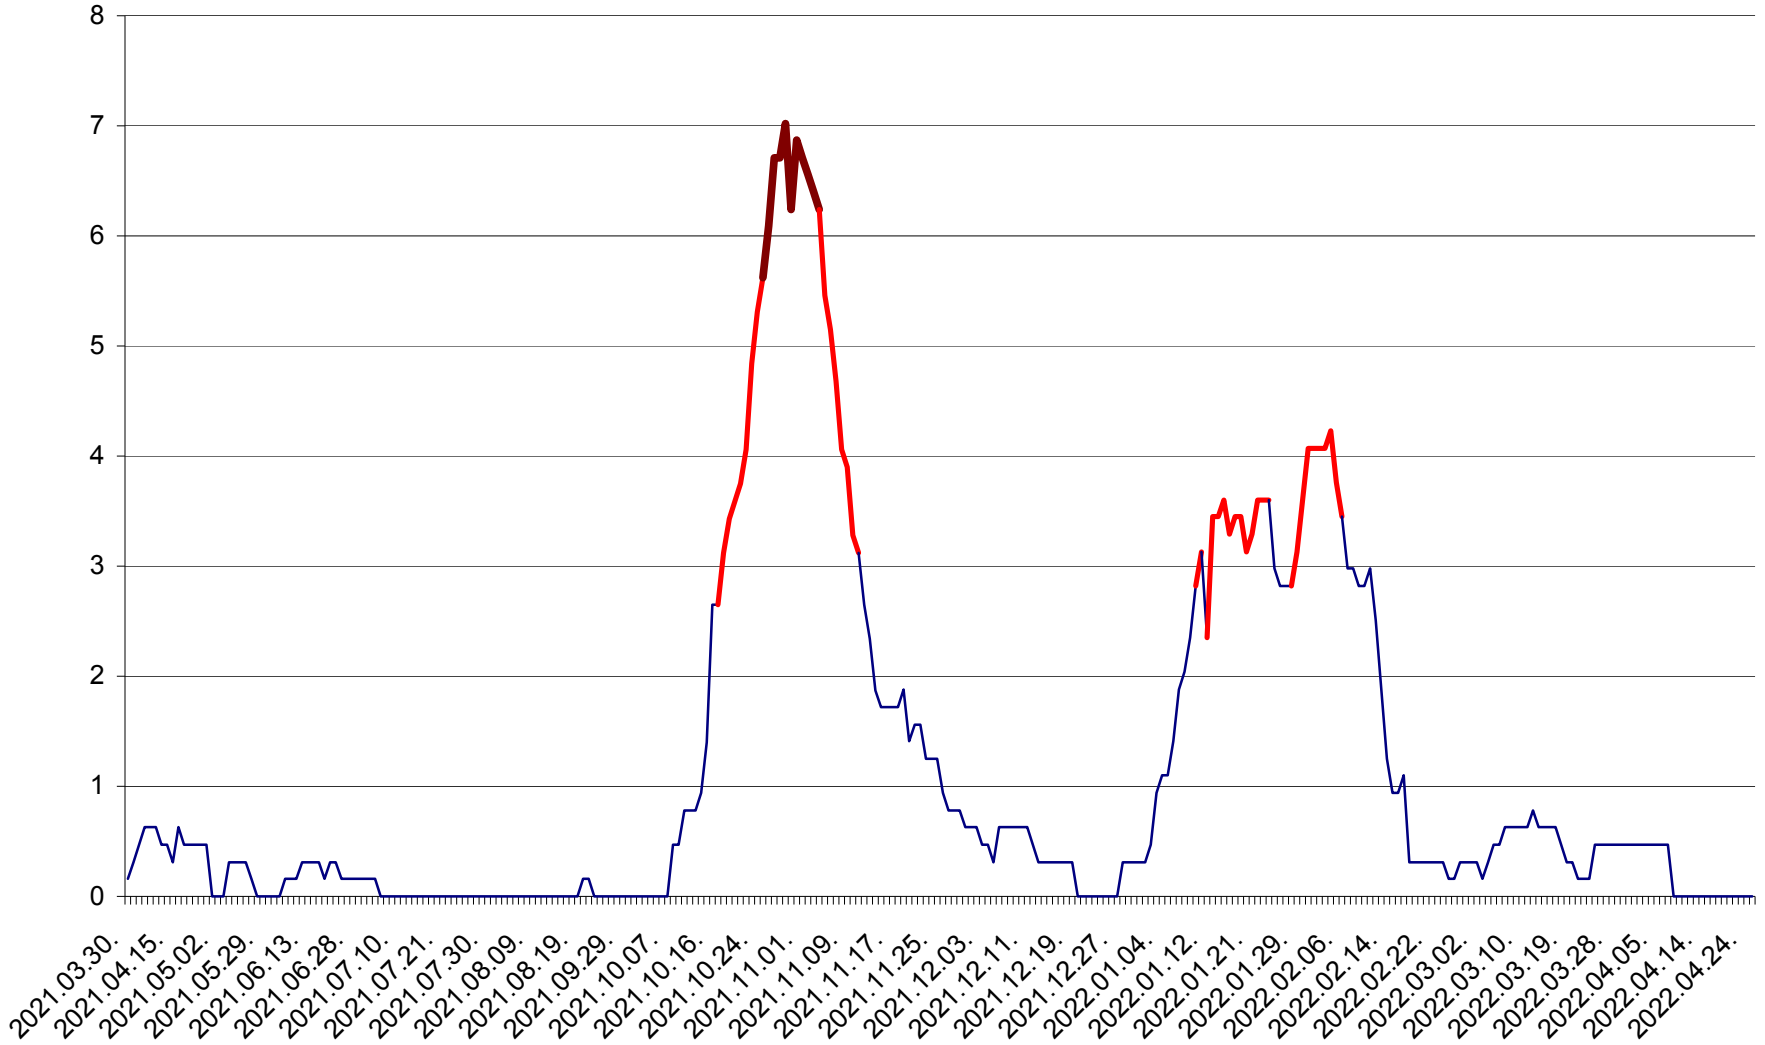

PLĂIEȘII DE JOS - Evoluția incidenței cumulate pe 14 zile la ‰ de locuitori
2021.04.01. - 2022.04.25.

PORUMBENI - Evolutia incidentei cumulate pe 14 zile la ‰ de locuitori
2021.04.01. - 2022.04.25.

PRAID - Evolutia incidentei cumulate pe 14 zile la ‰ de locuitori
2021.04.01. - 2022.04.25.

RACU - Evolutia incidentei cumulate pe 14 zile la ‰ de locuitori
2021.04.01. - 2022.04.25.

REMETEA - Evolutia incidentei cumulate pe 14 zile la ‰ de locuitori
2021.04.01. - 2022.04.25.

SĂCEL - Evolutia incidentei cumulate pe 14 zile la ‰ de locuitori
2021.04.01. - 2022.04.25.