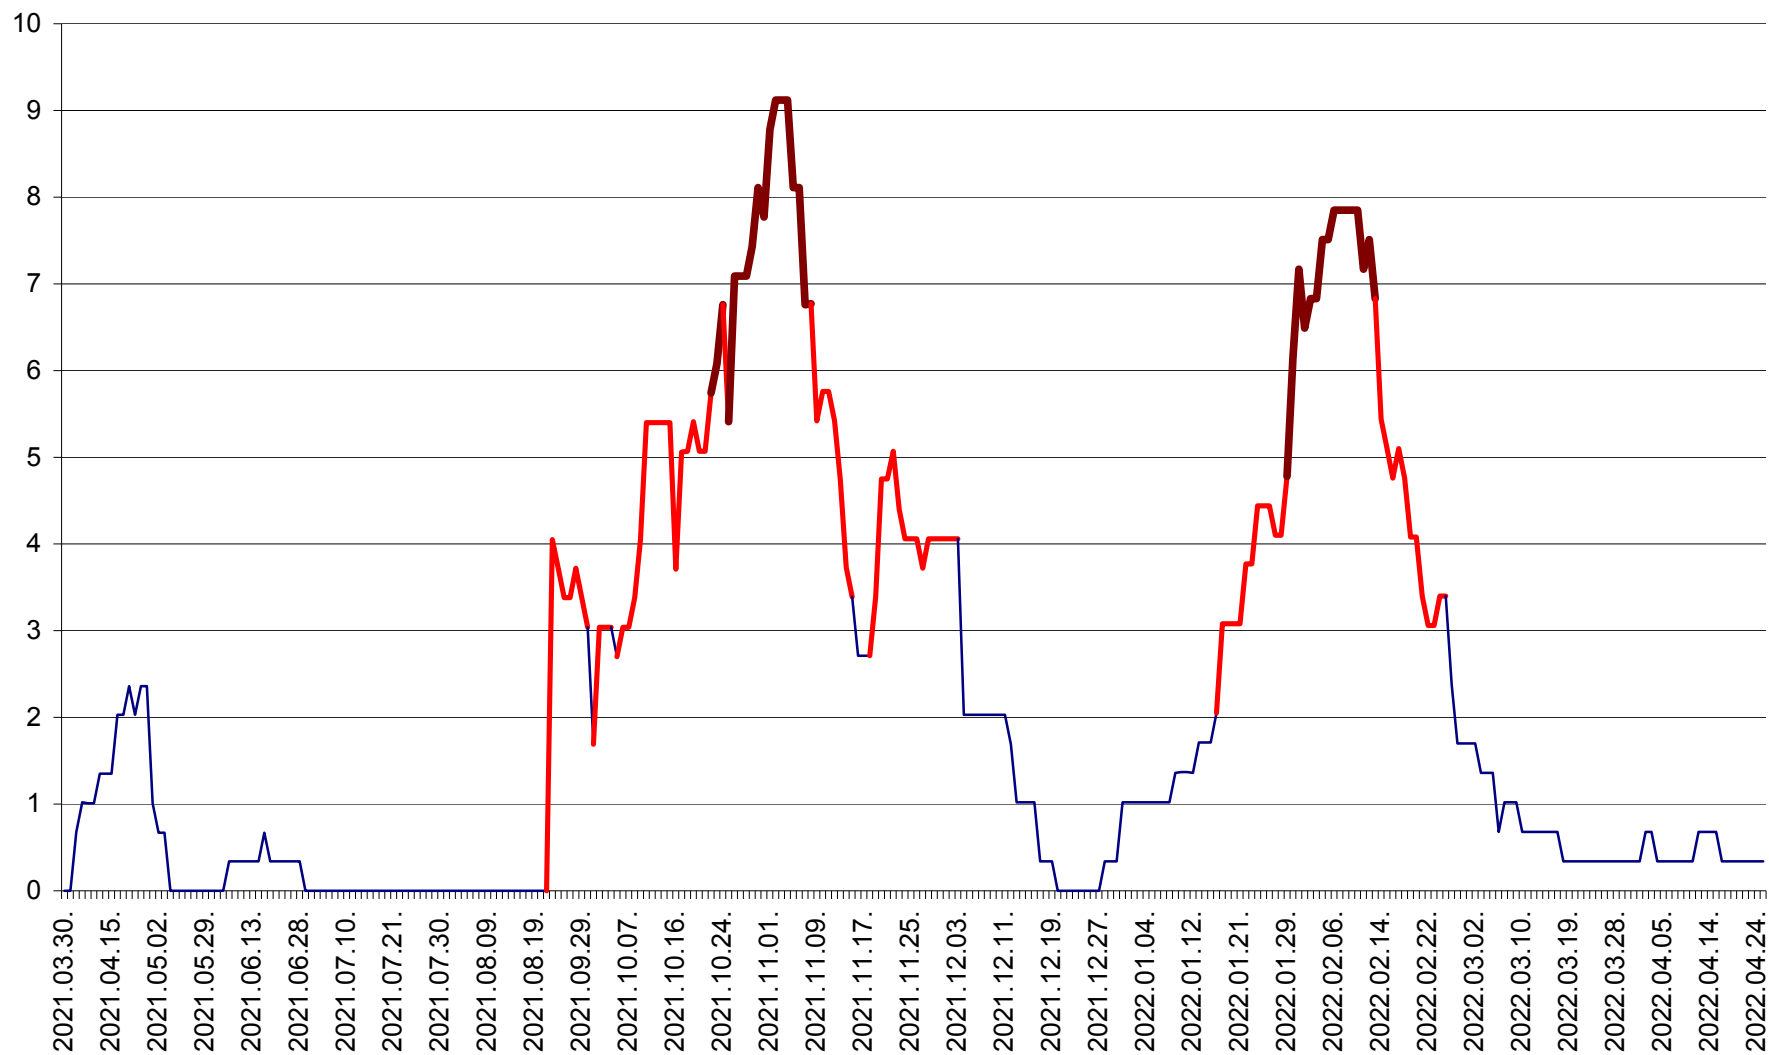

LELICENI - Evolutia incidentei cumulate pe 14 zile la ‰ de locuitori
2021.04.01. - 2022.04.25.

LUETA - Evolutia incidentei cumulate pe 14 zile la ‰ de locuitori
2021.04.01. - 2022.04.25.

LUNCA DE JOS - Evolutia incidentei cumulate pe 14 zile la ‰ de locuitori
2021.04.01. - 2022.04.25.

LUNCA DE SUS - Evolutia incidentei cumulate pe 14 zile la ‰ de locuitori
2021.04.01. - 2022.04.25.

LUPENI - Evolutia incidentei cumulate pe 14 zile la ‰ de locuitori
2021.04.01. - 2022.04.25.

MĂDĂRAȘ - Evolutia incidentei cumulate pe 14 zile la ‰ de locuitori
2021.04.01. - 2022.04.25.

MĂRTINIȘ - Evolutia incidentei cumulate pe 14 zile la ‰ de locuitori
2021.04.01. - 2022.04.25.

MEREȘTI - Evolutia incidentei cumulate pe 14 zile la ‰ de locuitori
2021.04.01. - 2022.04.25.

MUNICIPIUL MIERCUREA-CIUC - Evolutia incidentei cumulate pe 14 zile la ‰ de locuitori
2021.04.01. - 2022.04.25.