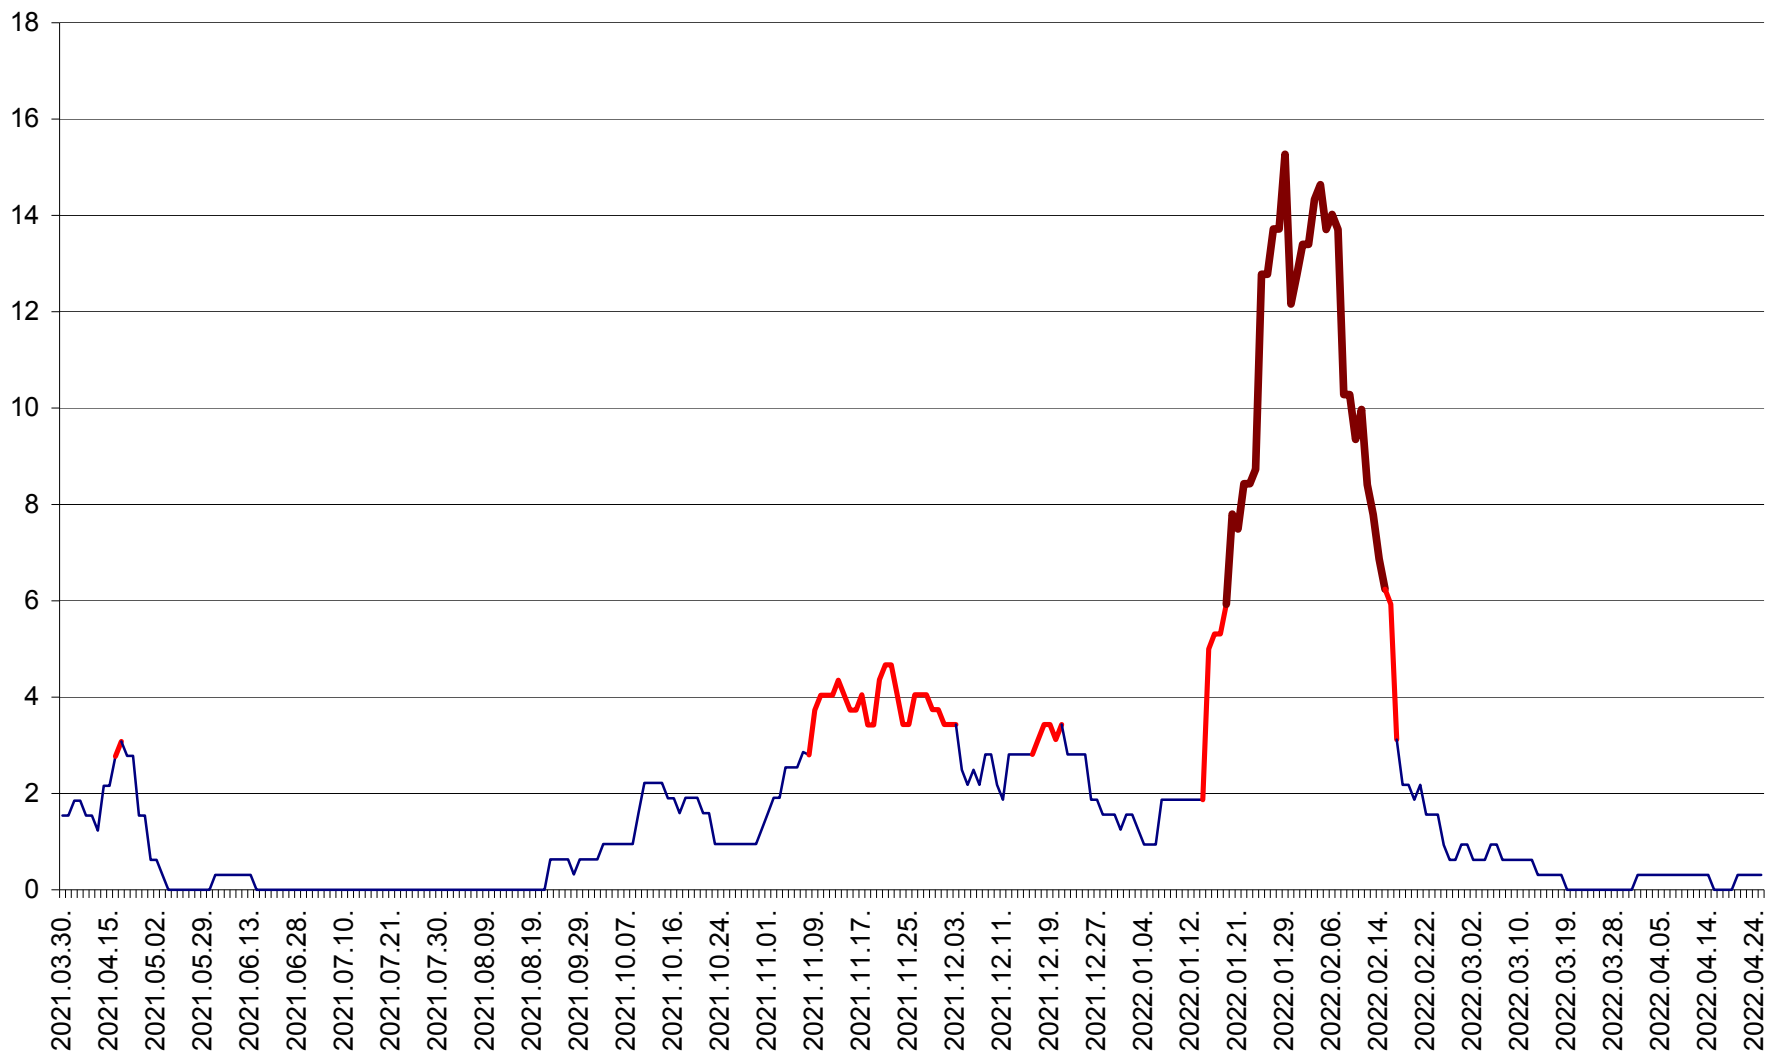

TUȘNAD - Evolutia incidentei cumulate pe 14 zile la ‰ de locuitori
2021.04.01. - 2022.04.25.