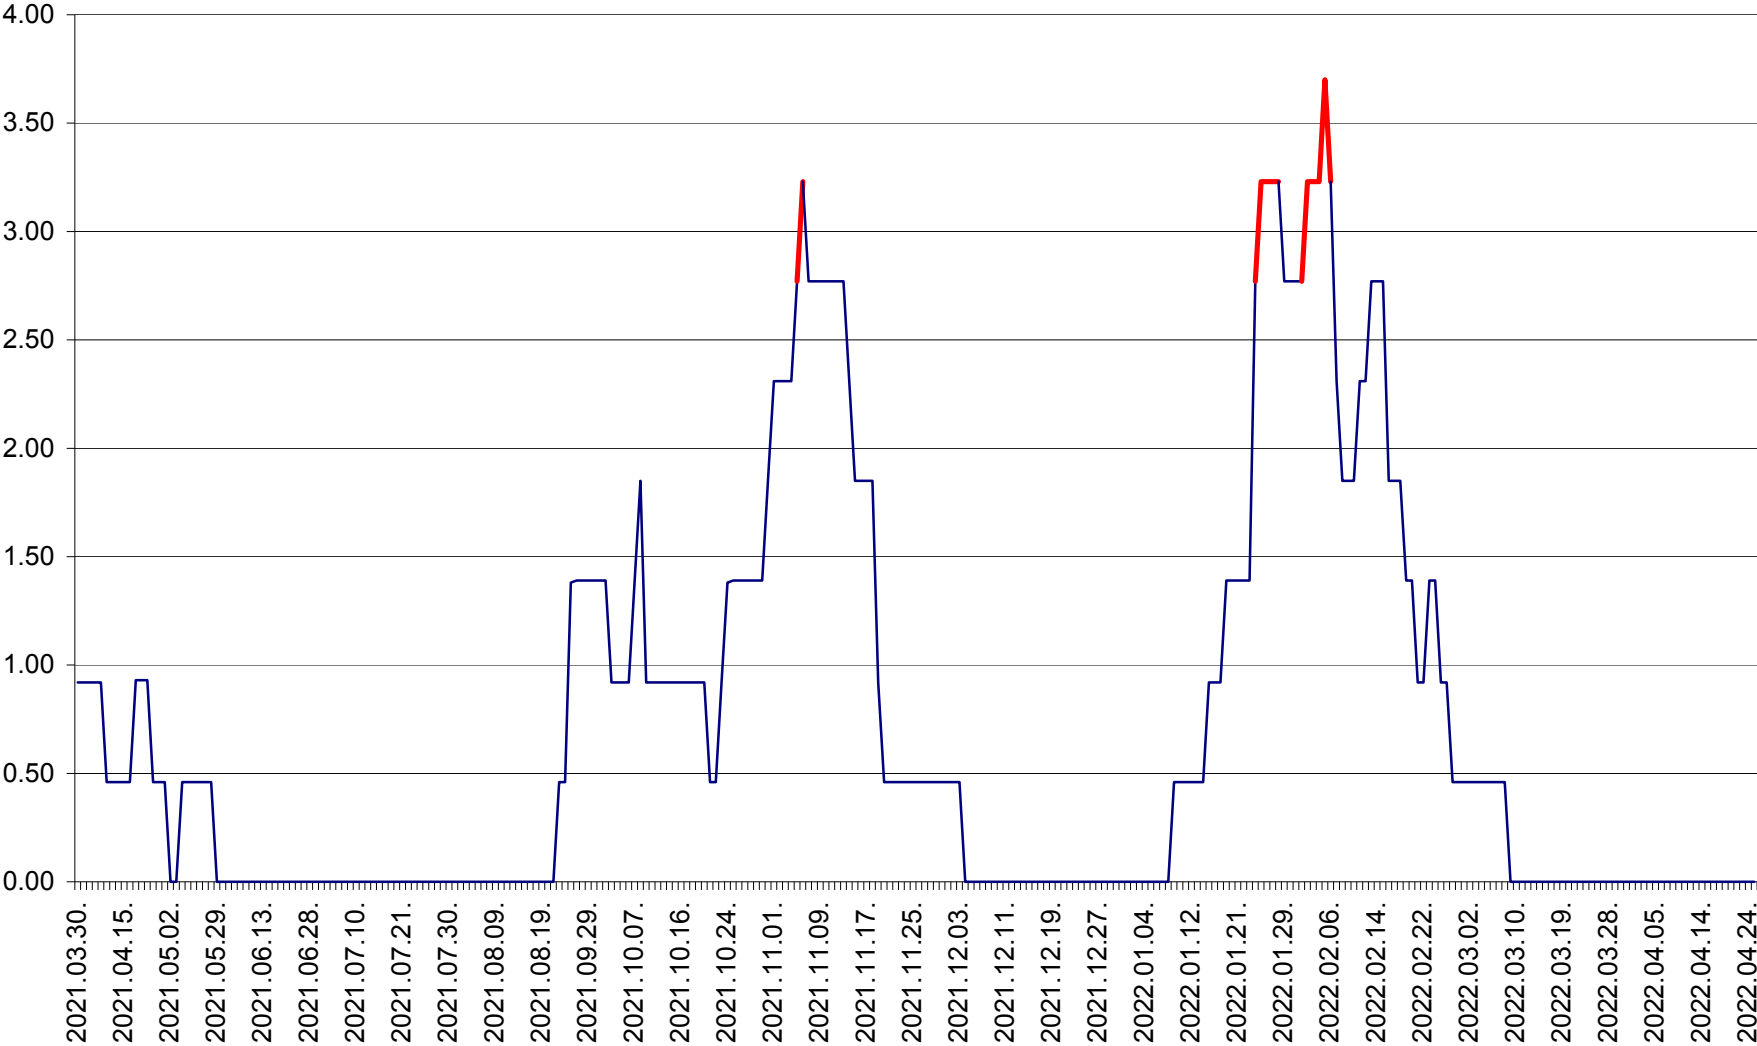

ATID - Evolutia incidentei cumulate pe 14 zile la ‰ de locuitori
2021.04.01. - 2022.04.25.

AVRĂMEȘTI - Evolutia incidentei cumulate pe 14 zile la ‰ de locuitori
2021.04.01. - 2022.04.25.

ORAȘ BĂILE TUȘNAD - Evoluția incidenței cumulate pe 14 zile la ‰ de locuitori
2021.04.01. - 2022.04.25.

ORAȘ BĂLAN - Evoluția incidenței cumulate pe 14 zile la ‰ de locuitori
2021.04.01. - 2022.04.25.

BILBOR - Evolutia incidentei cumulate pe 14 zile la ‰ de locuitori
2021.04.01. - 2022.04.25.

ORAȘ BORSEC - Evolutia incidentei cumulate pe 14 zile la ‰ de locuitori
2021.04.01. - 2022.04.25.

BRĂDEȘTI - Evolutia incidentei cumulate pe 14 zile la ‰ de locuitori
2021.04.01. - 2022.04.25.

CĂPÂLNIȚA - Evolutia incidentei cumulate pe 14 zile la ‰ de locuitori
2021.04.01. - 2022.04.25.

CÂRȚA - Evolutia incidentei cumulate pe 14 zile la ‰ de locuitori
2021.04.01. - 2022.04.25.