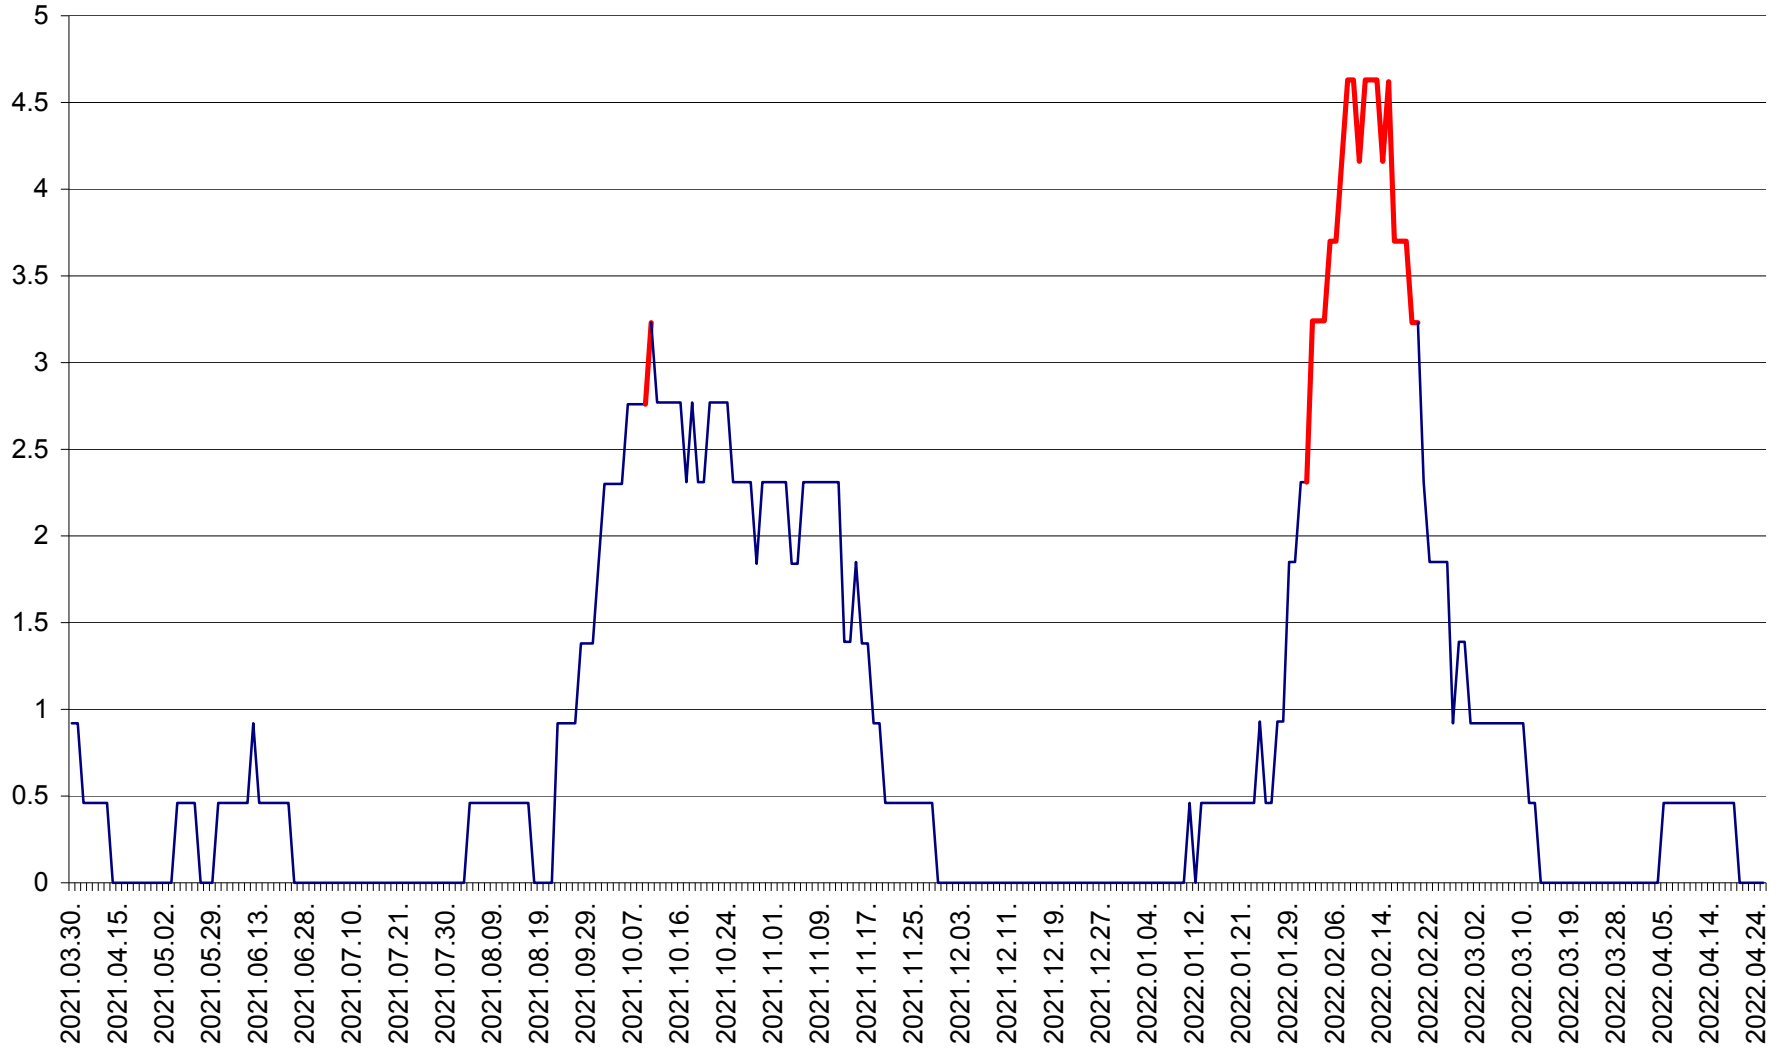

ULIEȘ - Evoluția incidenței cumulate pe 14 zile la ‰ de locuitori
2021.04.01. - 2022.04.25.