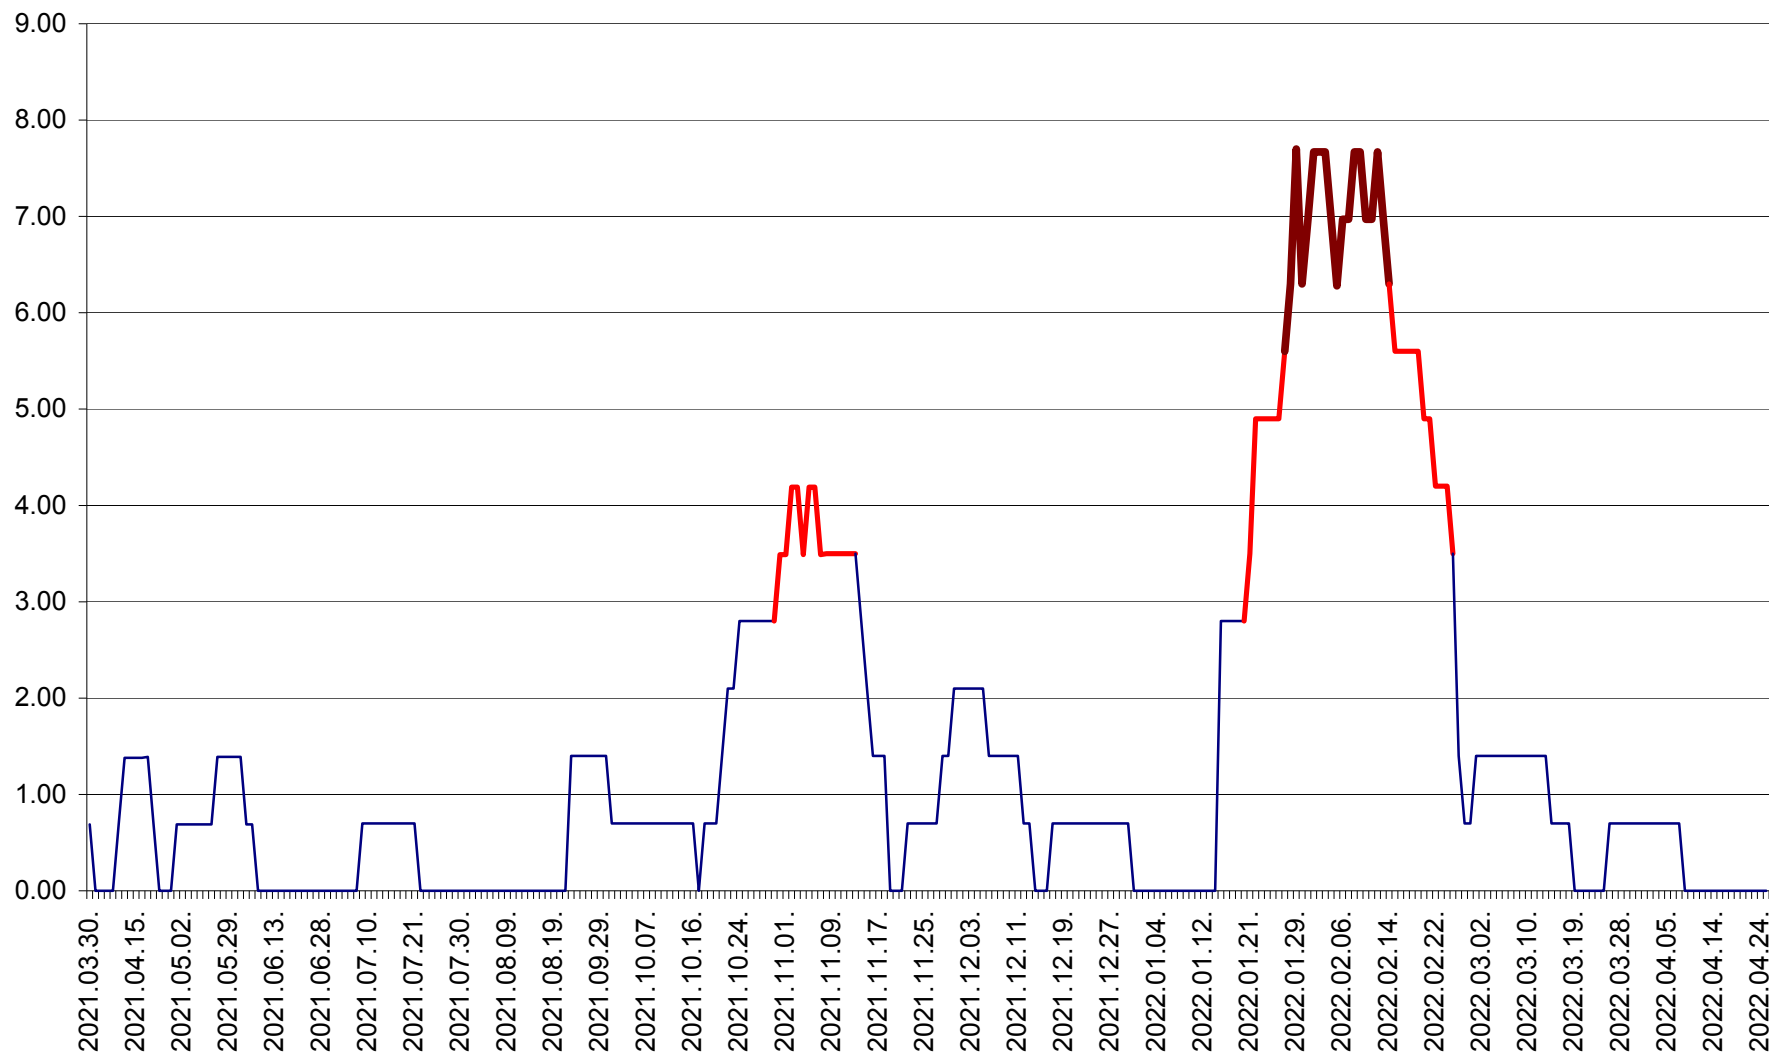

ORAȘ BĂLAN - Evoluția incidenței cumulate pe 14 zile la ‰ de locuitori
2021.04.01. - 2022.04.25.

BILBOR - Evolutia incidentei cumulate pe 14 zile la ‰ de locuitori
2021.04.01. - 2022.04.25.

ORAȘ BORSEC - Evolutia incidentei cumulate pe 14 zile la ‰ de locuitori
2021.04.01. - 2022.04.25.

BRĂDEȘTI - Evolutia incidentei cumulate pe 14 zile la ‰ de locuitori
2021.04.01. - 2022.04.25.

CĂPÂLNIȚA - Evolutia incidentei cumulate pe 14 zile la ‰ de locuitori
2021.04.01. - 2022.04.25.

CÂRȚA - Evolutia incidentei cumulate pe 14 zile la ‰ de locuitori
2021.04.01. - 2022.04.25.

CICEU - Evolutia incidentei cumulate pe 14 zile la ‰ de locuitori
2021.04.01. - 2022.04.25.

CIUCSÂNGEORGIU - Evolutia incidentei cumulate pe 14 zile la % de locuitori
2021.04.01. - 2022.04.25.

CIUMANI - Evolutia incidentei cumulate pe 14 zile la ‰ de locuitori
2021.04.01. - 2022.04.25.

CORBU - Evolutia incidentei cumulate pe 14 zile la ‰ de locuitori
2021.04.01. - 2022.04.25.

CORUND - Evolutia incidentei cumulate pe 14 zile la ‰ de locuitori
2021.04.01. - 2022.04.25.

COZMENI - Evolutia incidentei cumulate pe 14 zile la ‰ de locuitori
2021.04.01. - 2022.04.25.