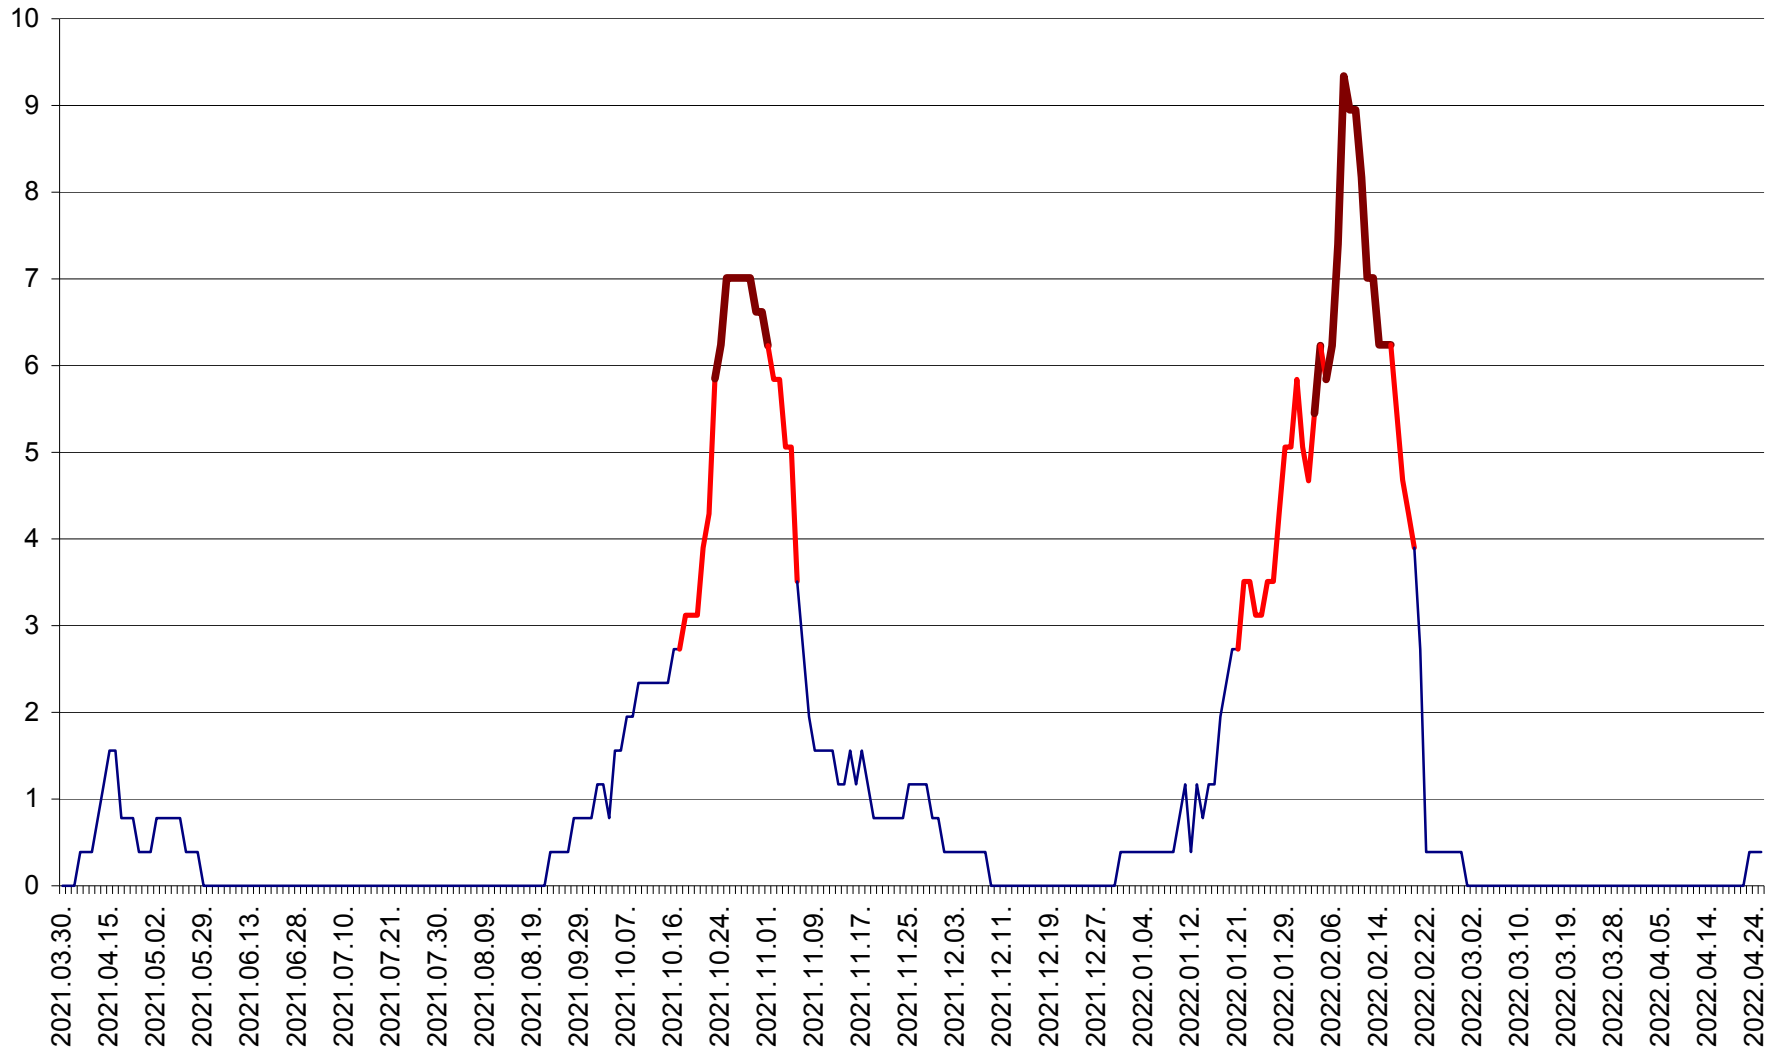

MUNICIPIUL TOPLIȚA - Evolutia incidentei cumulate pe 14 zile la ‰ de locuitori
2021.04.01. - 2022.04.25.