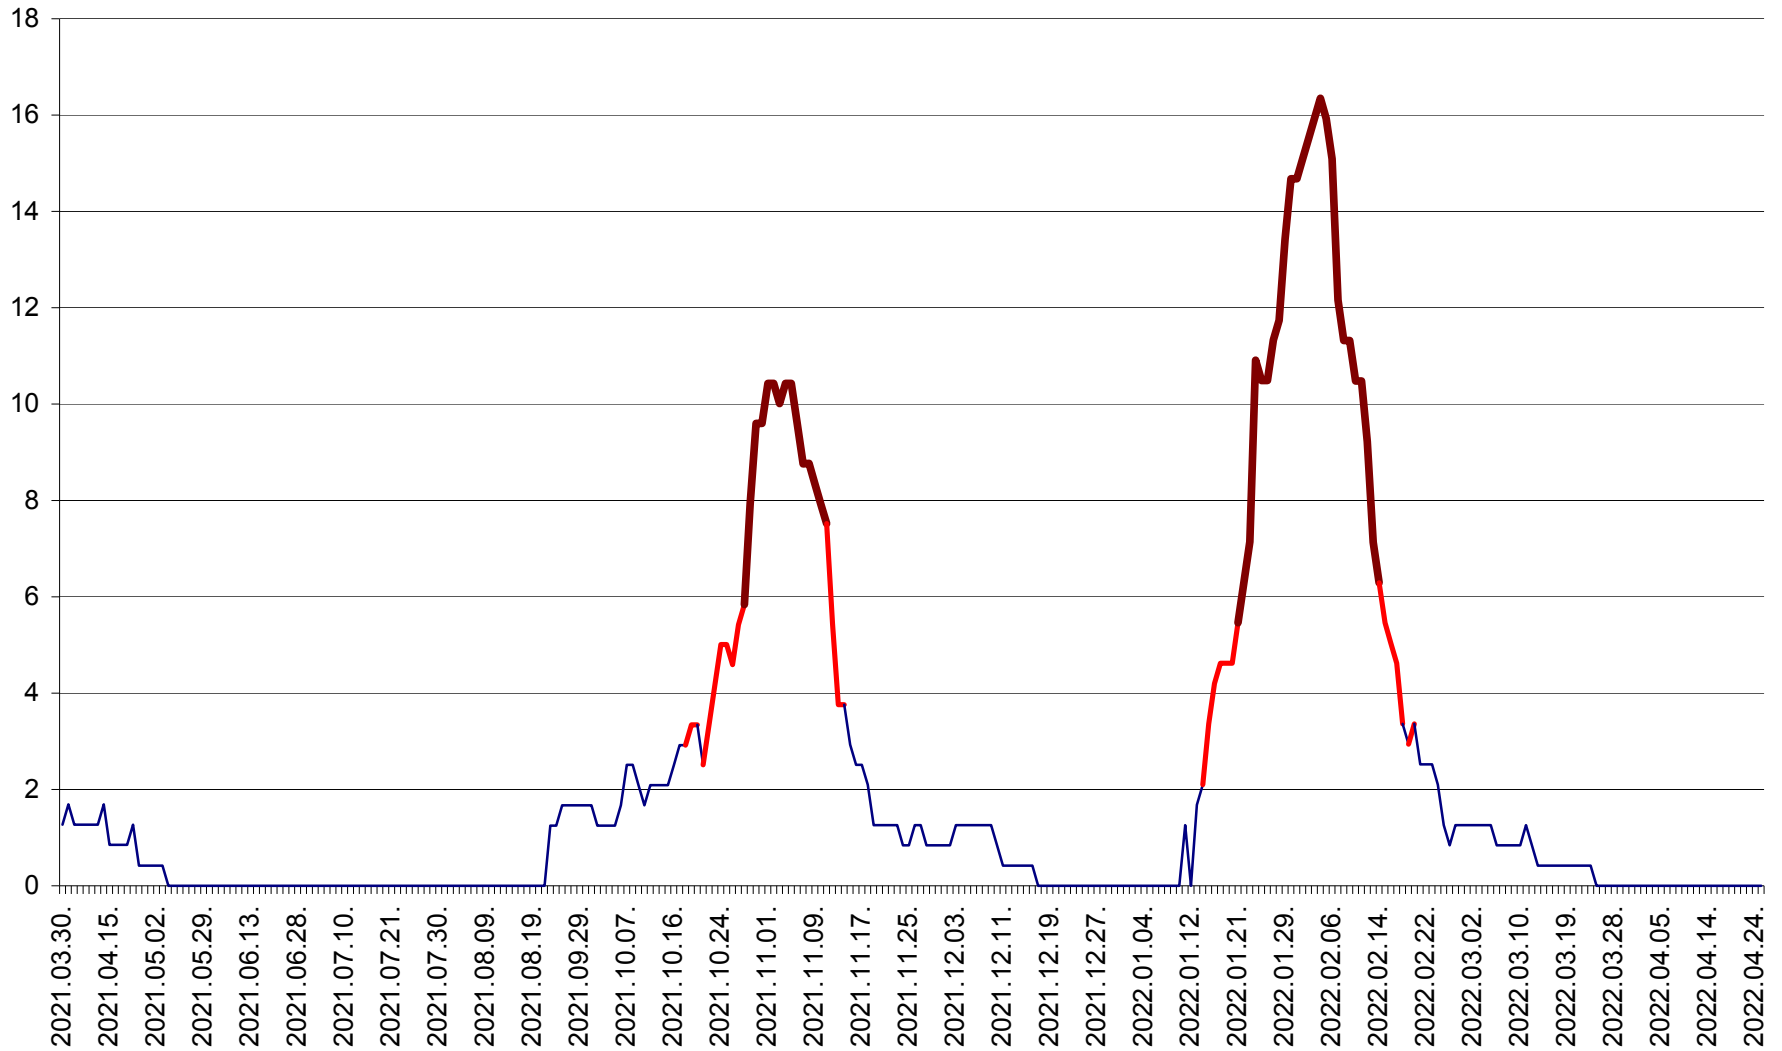

FELICENI - Evolutia incidentei cumulate pe 14 zile la % de locuitori
2021.04.01. - 2022.04.25.

FRUMOASA - Evolutia incidentei cumulate pe 14 zile la ‰ de locuitori
2021.04.01. - 2022.04.25.

GĂLĂUȚAȘ - Evoluția incidenței cumulate pe 14 zile la ‰ de locuitori
2021.04.01. - 2022.04.25.

MUNICIPIUL GHEORGHENI - Evolutia incidentei cumulate pe 14 zile la % de locuitori
2021.04.01. - 2022.04.25.

JOSENI - Evolutia incidentei cumulate pe 14 zile la ‰ de locuitori
2021.04.01. - 2022.04.25.

LĂZAREA - Evolutia incidentei cumulate pe 14 zile la % de locuitori
2021.04.01. - 2022.04.25.

LELICENI - Evolutia incidentei cumulate pe 14 zile la ‰ de locuitori
2021.04.01. - 2022.04.25.

LUETA - Evolutia incidentei cumulate pe 14 zile la ‰ de locuitori
2021.04.01. - 2022.04.25.

LUNCA DE JOS - Evolutia incidentei cumulate pe 14 zile la ‰ de locuitori
2021.04.01. - 2022.04.25.