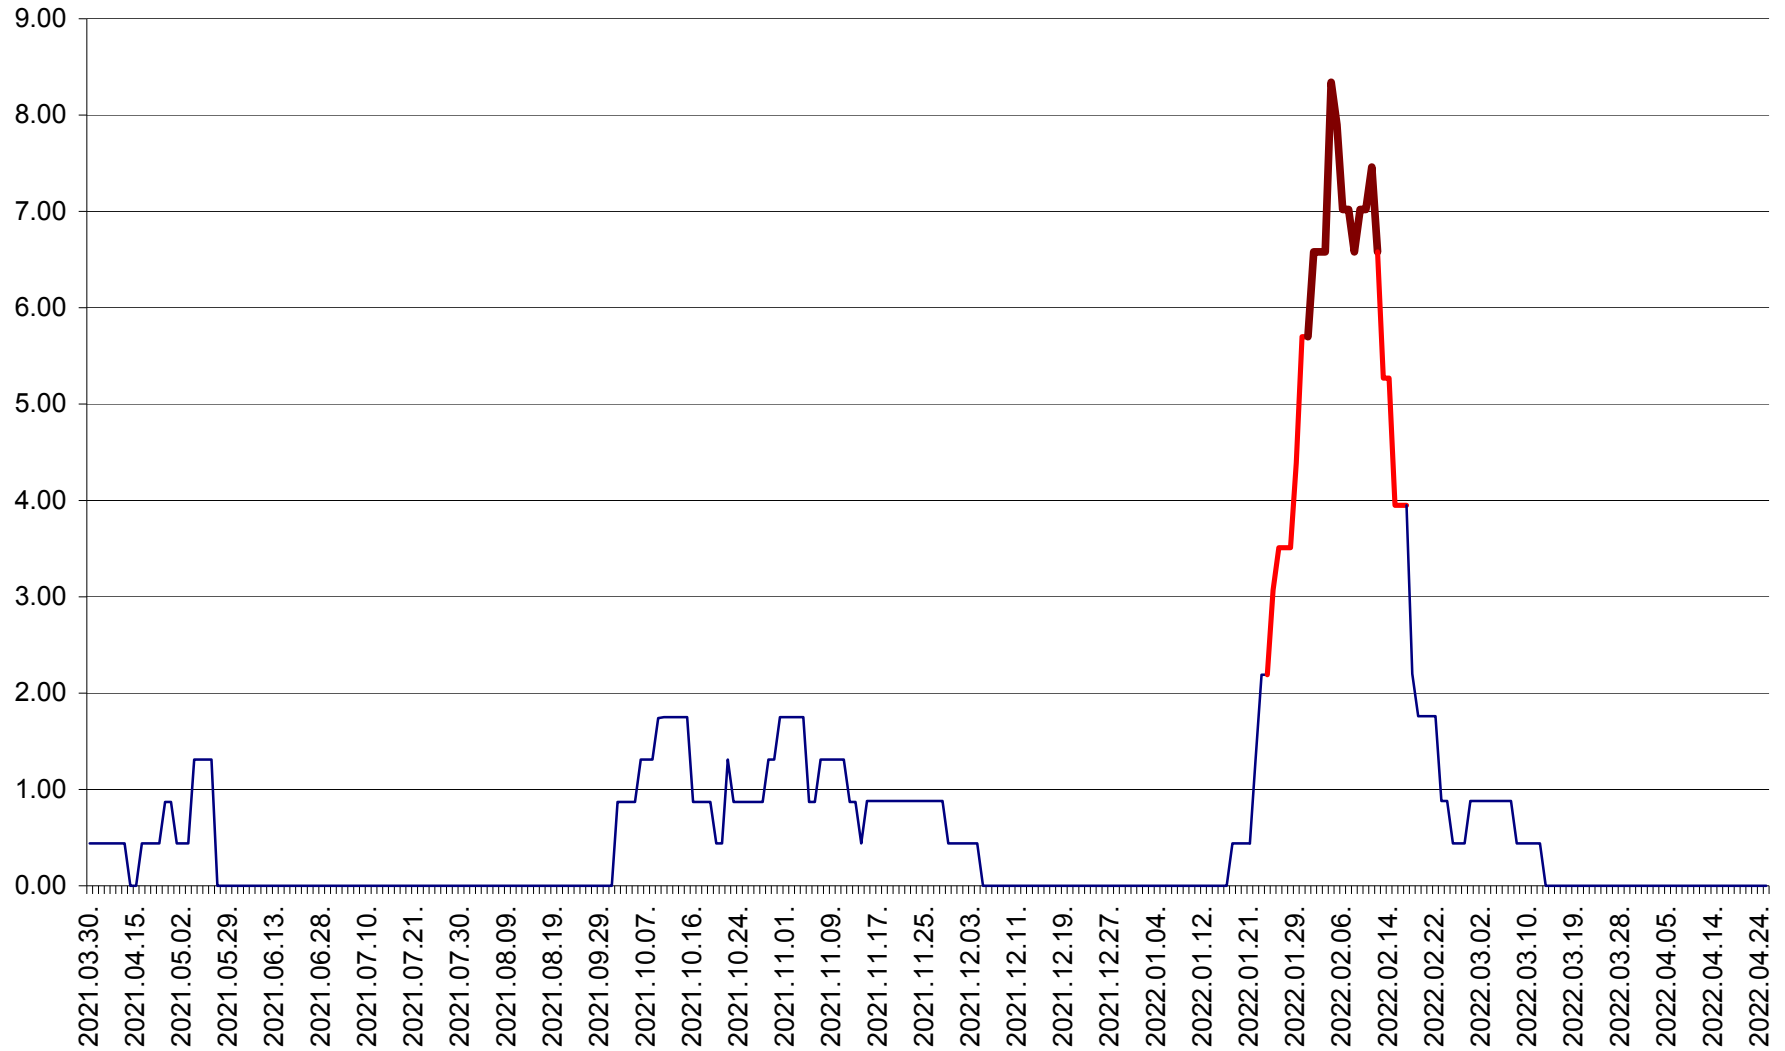

ORAȘ BĂLAN - Evoluția incidenței cumulate pe 14 zile la ‰ de locuitori
2021.04.01. - 2022.04.25.

BILBOR - Evolutia incidentei cumulate pe 14 zile la ‰ de locuitori
2021.04.01. - 2022.04.25.

ORAȘ BORSEC - Evolutia incidentei cumulate pe 14 zile la ‰ de locuitori
2021.04.01. - 2022.04.25.

BRĂDEȘTI - Evolutia incidentei cumulate pe 14 zile la ‰ de locuitori
2021.04.01. - 2022.04.25.

CĂPÂLNIȚA - Evolutia incidentei cumulate pe 14 zile la ‰ de locuitori
2021.04.01. - 2022.04.25.

CÂRȚA - Evolutia incidentei cumulate pe 14 zile la ‰ de locuitori
2021.04.01. - 2022.04.25.

CICEU - Evolutia incidentei cumulate pe 14 zile la ‰ de locuitori
2021.04.01. - 2022.04.25.

CIUCSÂNGEORGIU - Evolutia incidentei cumulate pe 14 zile la % de locuitori
2021.04.01. - 2022.04.25.

CIUMANI - Evolutia incidentei cumulate pe 14 zile la ‰ de locuitori
2021.04.01. - 2022.04.25.

CORBU - Evolutia incidentei cumulate pe 14 zile la ‰ de locuitori
2021.04.01. - 2022.04.25.

CORUND - Evolutia incidentei cumulate pe 14 zile la ‰ de locuitori
2021.04.01. - 2022.04.25.

COZMENI - Evolutia incidentei cumulate pe 14 zile la ‰ de locuitori
2021.04.01. - 2022.04.25.