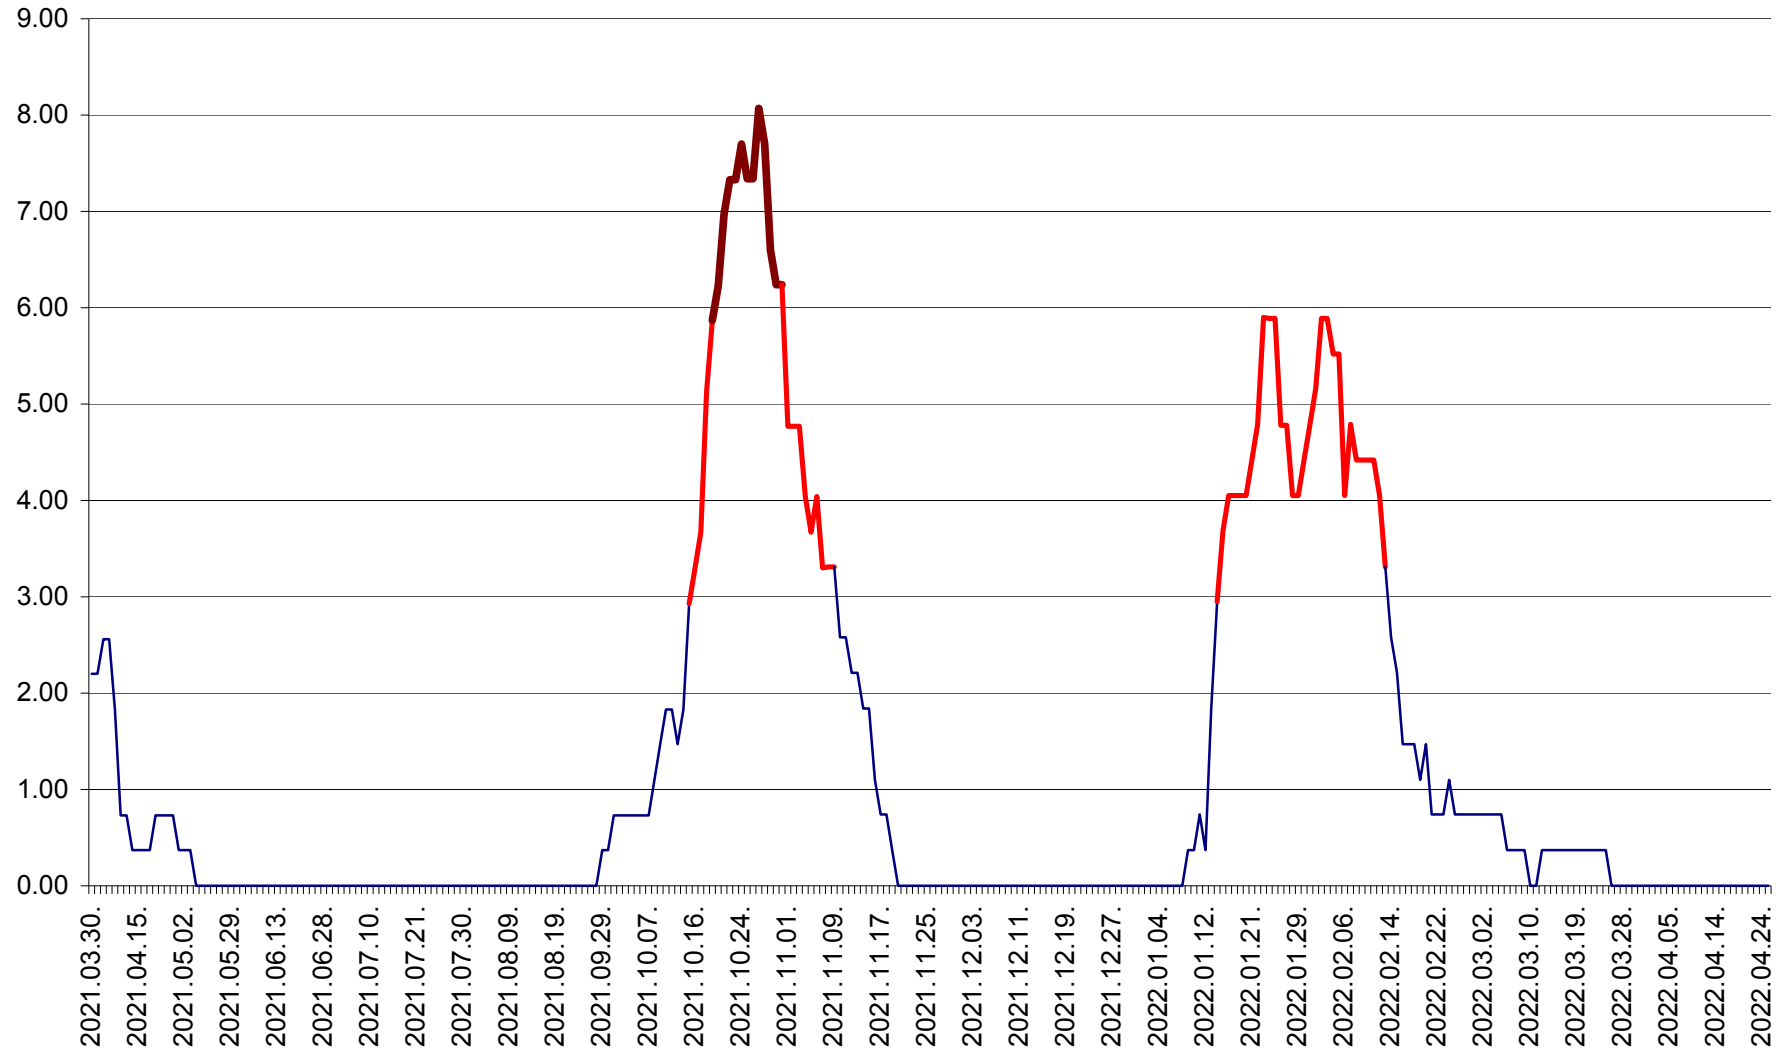

ATID - Evolutia incidentei cumulate pe 14 zile la ‰ de locuitori
2021.04.01. - 2022.04.25.

AVRĂMEȘTI - Evolutia incidentei cumulate pe 14 zile la ‰ de locuitori
2021.04.01. - 2022.04.25.

ORAȘ BĂILE TUȘNAD - Evoluția incidenței cumulate pe 14 zile la ‰ de locuitori
2021.04.01. - 2022.04.25.

ORAȘ BĂLAN - Evoluția incidenței cumulate pe 14 zile la ‰ de locuitori
2021.04.01. - 2022.04.25.

BILBOR - Evolutia incidentei cumulate pe 14 zile la ‰ de locuitori
2021.04.01. - 2022.04.25.

ORAȘ BORSEC - Evolutia incidentei cumulate pe 14 zile la ‰ de locuitori
2021.04.01. - 2022.04.25.

BRĂDEȘTI - Evolutia incidentei cumulate pe 14 zile la ‰ de locuitori
2021.04.01. - 2022.04.25.

CĂPÂLNIȚA - Evolutia incidentei cumulate pe 14 zile la ‰ de locuitori
2021.04.01. - 2022.04.25.

CÂRȚA - Evolutia incidentei cumulate pe 14 zile la ‰ de locuitori
2021.04.01. - 2022.04.25.

CICEU - Evolutia incidentei cumulate pe 14 zile la ‰ de locuitori
2021.04.01. - 2022.04.25.

CIUCSÂNGEORGIU - Evolutia incidentei cumulate pe 14 zile la % de locuitori
2021.04.01. - 2022.04.25.

CIUMANI - Evolutia incidentei cumulate pe 14 zile la ‰ de locuitori
2021.04.01. - 2022.04.25.