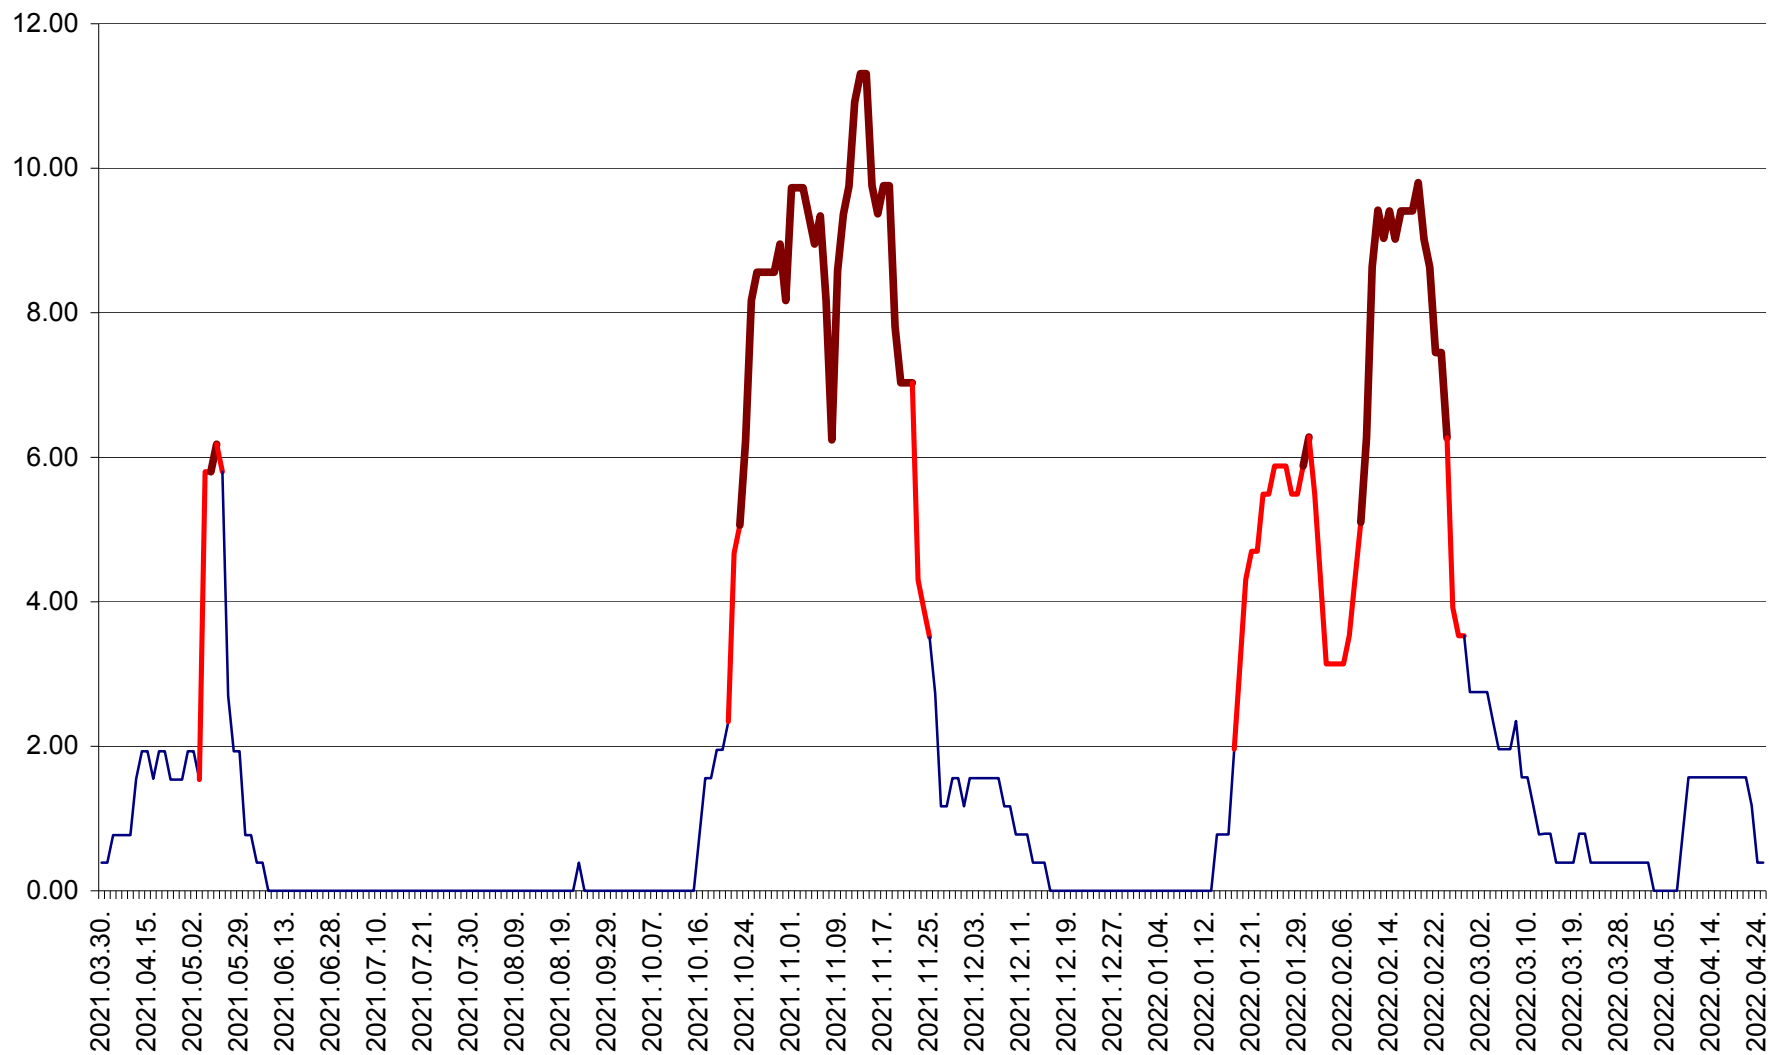

ATID - Evolutia incidentei cumulate pe 14 zile la ‰ de locuitori
2021.04.01. - 2022.04.25.

AVRĂMEȘTI - Evolutia incidentei cumulate pe 14 zile la ‰ de locuitori
2021.04.01. - 2022.04.25.

ORAȘ BĂILE TUȘNAD - Evoluția incidenței cumulate pe 14 zile la ‰ de locuitori
2021.04.01. - 2022.04.25.

ORAȘ BĂLAN - Evoluția incidenței cumulate pe 14 zile la ‰ de locuitori
2021.04.01. - 2022.04.25.

BILBOR - Evolutia incidentei cumulate pe 14 zile la ‰ de locuitori
2021.04.01. - 2022.04.25.

ORAȘ BORSEC - Evolutia incidentei cumulate pe 14 zile la ‰ de locuitori
2021.04.01. - 2022.04.25.

BRĂDEȘTI - Evolutia incidentei cumulate pe 14 zile la ‰ de locuitori
2021.04.01. - 2022.04.25.

CĂPÂLNIȚA - Evolutia incidentei cumulate pe 14 zile la ‰ de locuitori
2021.04.01. - 2022.04.25.

CÂRȚA - Evolutia incidentei cumulate pe 14 zile la ‰ de locuitori
2021.04.01. - 2022.04.25.