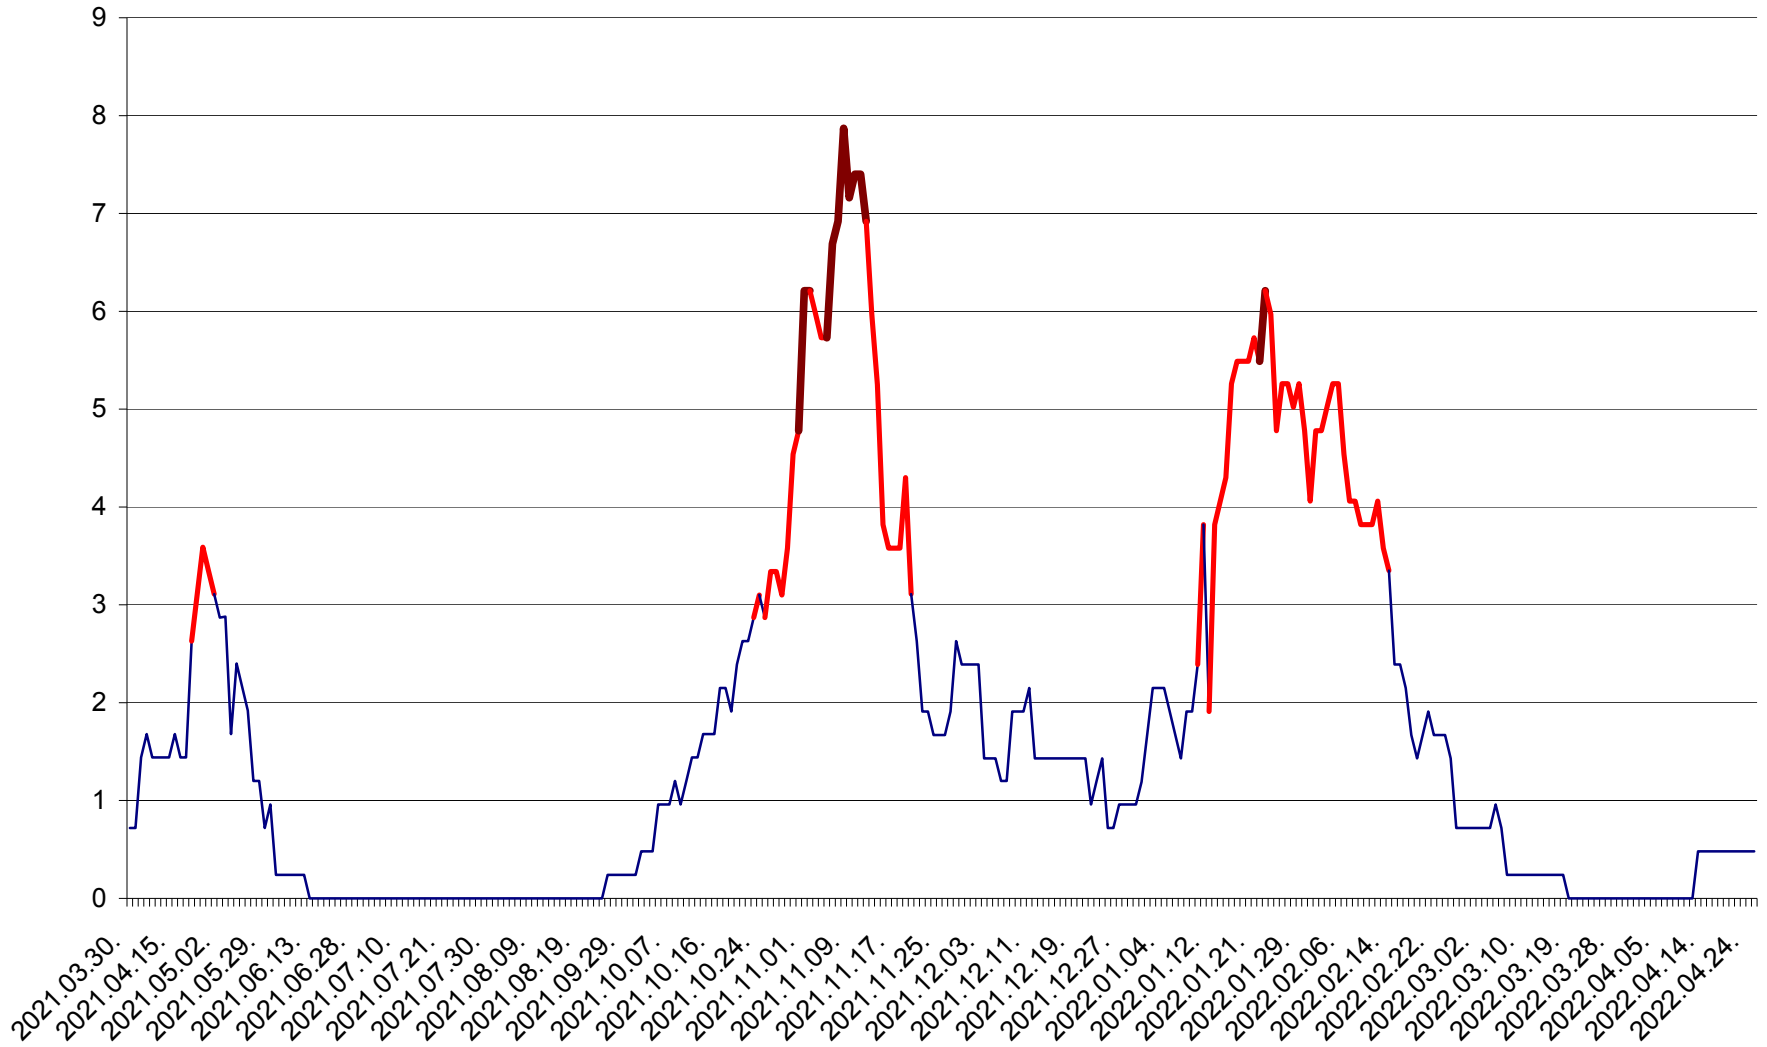

CORBU - Evolutia incidentei cumulate pe 14 zile la ‰ de locuitori
2021.04.01. - 2022.04.25.

CORUND - Evolutia incidentei cumulate pe 14 zile la ‰ de locuitori
2021.04.01. - 2022.04.25.

COZMENI - Evolutia incidentei cumulate pe 14 zile la ‰ de locuitori
2021.04.01. - 2022.04.25.

ORAȘ CRISTURU SECUIESC - Evolutia incidentei cumulate pe 14 zile la ‰ de locuitori
2021.04.01. - 2022.04.25.

DĂNEȘTI - Evolutia incidentei cumulate pe 14 zile la ‰ de locuitori
2021.04.01. - 2022.04.25.

DÂRJIU - Evolutia incidentei cumulate pe 14 zile la ‰ de locuitori
2021.04.01. - 2022.04.25.

DEALU - Evolutia incidentei cumulate pe 14 zile la ‰ de locuitori
2021.04.01. - 2022.04.25.

DITRĂU - Evolutia incidentei cumulate pe 14 zile la ‰ de locuitori
2021.04.01. - 2022.04.25.

FELICENI - Evolutia incidentei cumulate pe 14 zile la % de locuitori
2021.04.01. - 2022.04.25.

FRUMOASA - Evolutia incidentei cumulate pe 14 zile la ‰ de locuitori
2021.04.01. - 2022.04.25.

GĂLĂUȚAȘ - Evoluția incidenței cumulate pe 14 zile la ‰ de locuitori
2021.04.01. - 2022.04.25.