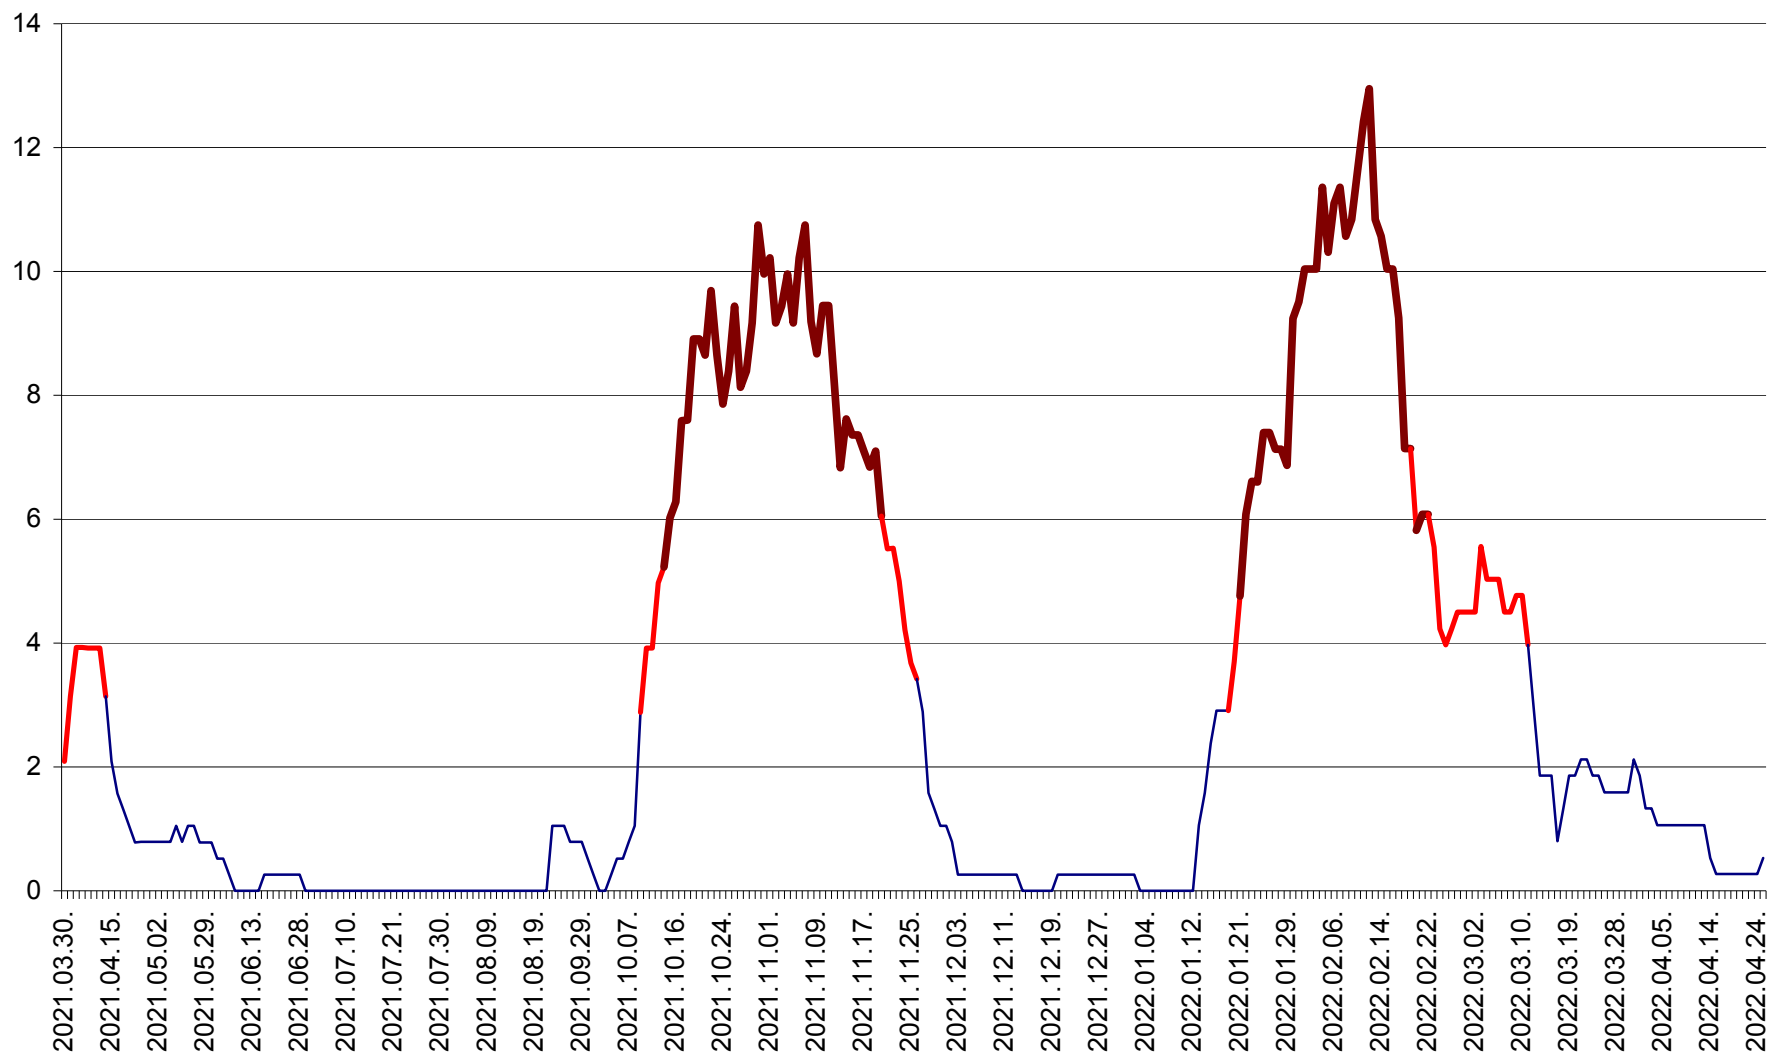

RACU - Evolutia incidentei cumulate pe 14 zile la ‰ de locuitori
2021.04.01. - 2022.04.25.

REMETEA - Evolutia incidentei cumulate pe 14 zile la ‰ de locuitori
2021.04.01. - 2022.04.25.

SĂCEL - Evolutia incidentei cumulate pe 14 zile la ‰ de locuitori
2021.04.01. - 2022.04.25.

SÂNCRĂIENI - Evolutia incidentei cumulate pe 14 zile la ‰ de locuitori
2021.04.01. - 2022.04.25.

SÂNDOMIC - Evolutia incidentei cumulate pe 14 zile la ‰ de locuitori
2021.04.01. - 2022.04.25.

SÂNMARTIN - Evolutia incidentei cumulate pe 14 zile la ‰ de locuitori
2021.04.01. - 2022.04.25.

SÂNSIMION - Evolutia incidentei cumulate pe 14 zile la ‰ de locuitori
2021.04.01. - 2022.04.25.

SÂNTIMBRU - Evolutia incidentei cumulate pe 14 zile la ‰ de locuitori
2021.04.01. - 2022.04.25.

SĂRMAȘ - Evolutia incidentei cumulate pe 14 zile la ‰ de locuitori
2021.04.01. - 2022.04.25.