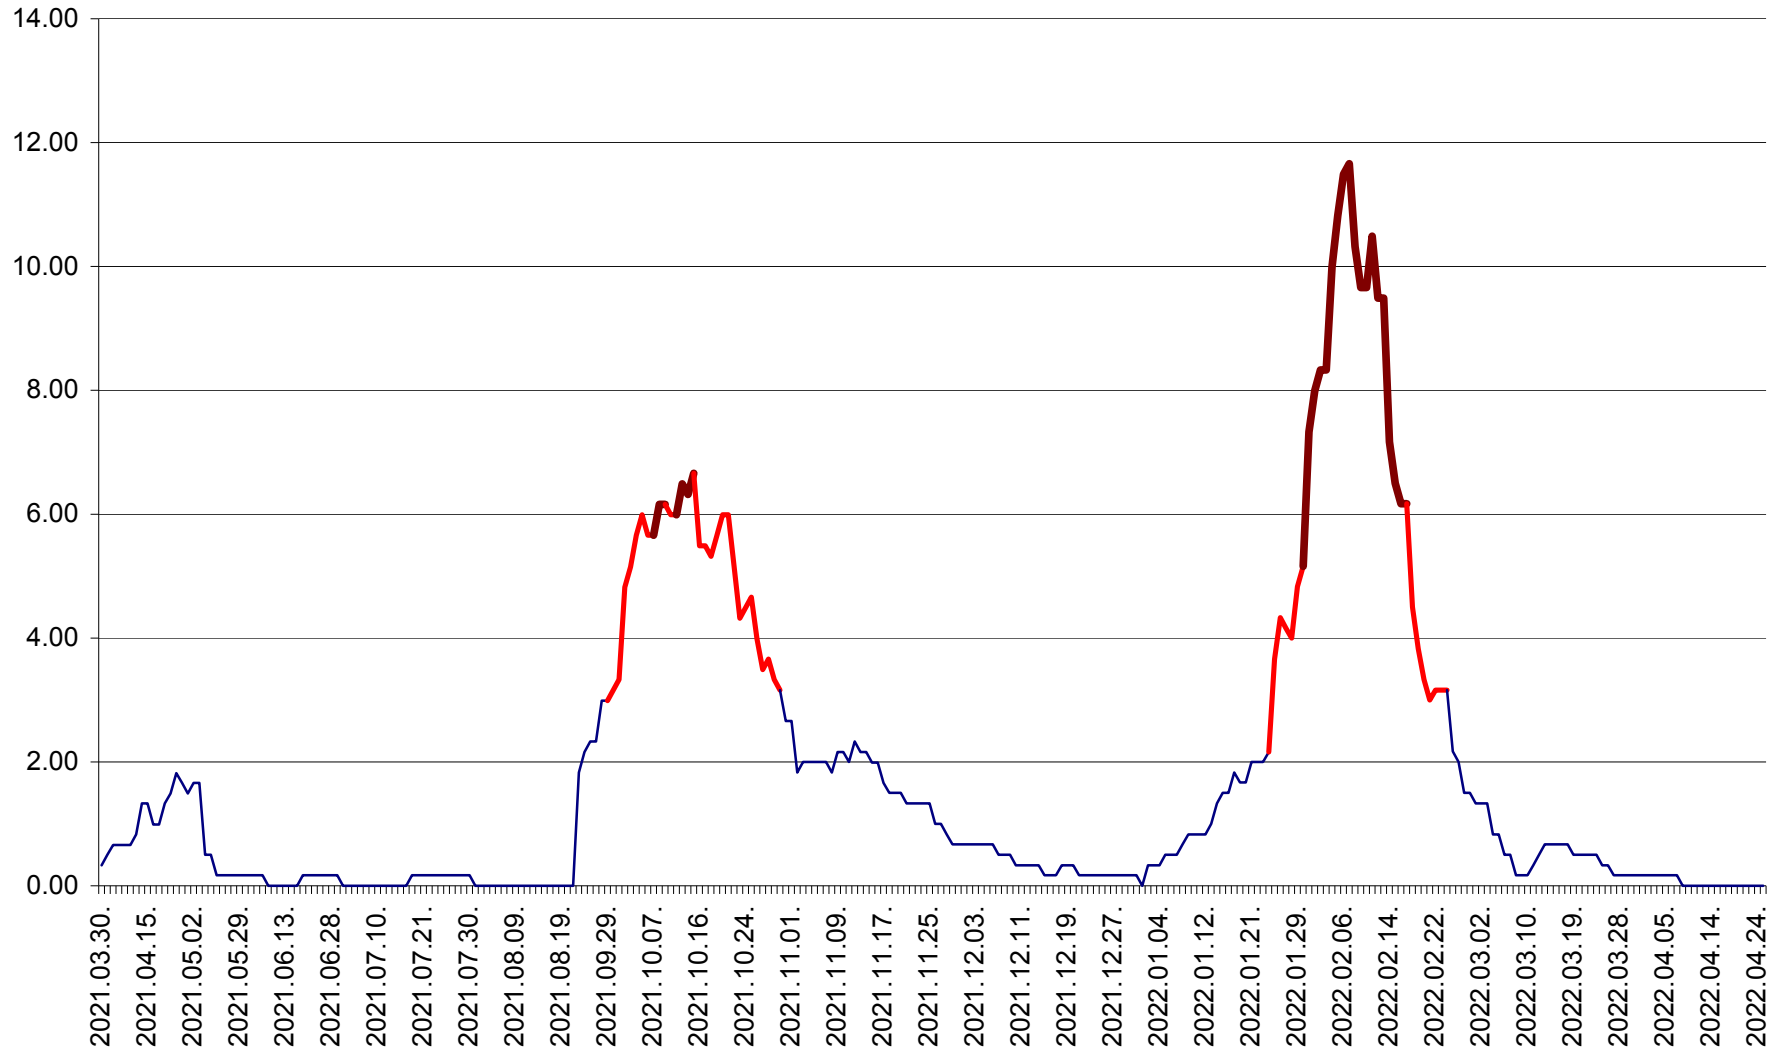

TUȘNAD - Evolutia incidentei cumulate pe 14 zile la ‰ de locuitori
2021.04.01. - 2022.04.25.

ULIEȘ - Evoluția incidenței cumulate pe 14 zile la ‰ de locuitori
2021.04.01. - 2022.04.25.

VĂRȘAG - Evolutia incidentei cumulate pe 14 zile la ‰ de locuitori
2021.04.01. - 2022.04.25.

ORAȘ VLĂHIȚA - Evolutia incidentei cumulate pe 14 zile la ‰ de locuitori
2021.04.01. - 2022.04.25.

VOȘLĂBENI - Evolutia incidentei cumulate pe 14 zile la ‰ de locuitori
2021.04.01. - 2022.04.25.

ZETEA - Evolutia incidentei cumulate pe 14 zile la ‰ de locuitori
2021.04.01. - 2022.04.25.