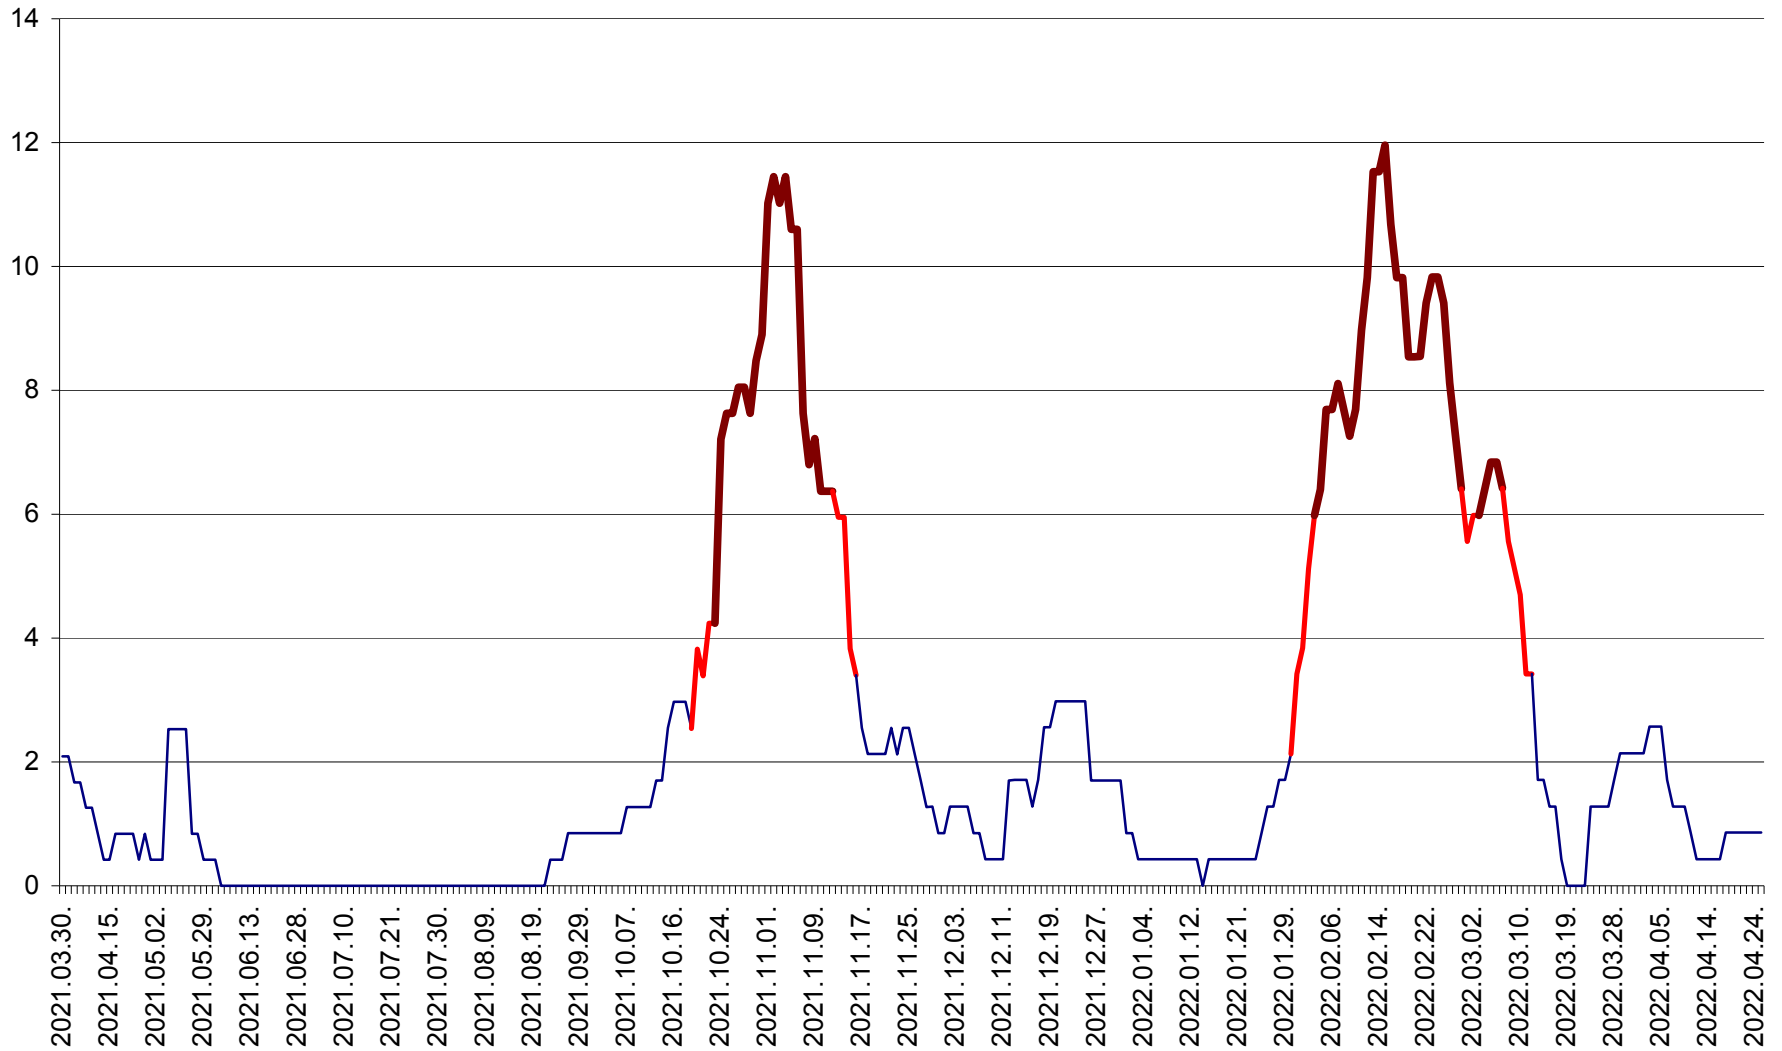

ORAȘ CRISTURU SECUIESC - Evolutia incidentei cumulate pe 14 zile la ‰ de locuitori
2021.04.01. - 2022.04.25.

DĂNEȘTI - Evolutia incidentei cumulate pe 14 zile la ‰ de locuitori
2021.04.01. - 2022.04.25.

DÂRJIU - Evolutia incidentei cumulate pe 14 zile la ‰ de locuitori
2021.04.01. - 2022.04.25.

DEALU - Evolutia incidentei cumulate pe 14 zile la ‰ de locuitori
2021.04.01. - 2022.04.25.

DITRĂU - Evolutia incidentei cumulate pe 14 zile la ‰ de locuitori
2021.04.01. - 2022.04.25.

FELICENI - Evolutia incidentei cumulate pe 14 zile la % de locuitori
2021.04.01. - 2022.04.25.

FRUMOASA - Evolutia incidentei cumulate pe 14 zile la ‰ de locuitori
2021.04.01. - 2022.04.25.

GĂLĂUȚAȘ - Evoluția incidenței cumulate pe 14 zile la ‰ de locuitori
2021.04.01. - 2022.04.25.