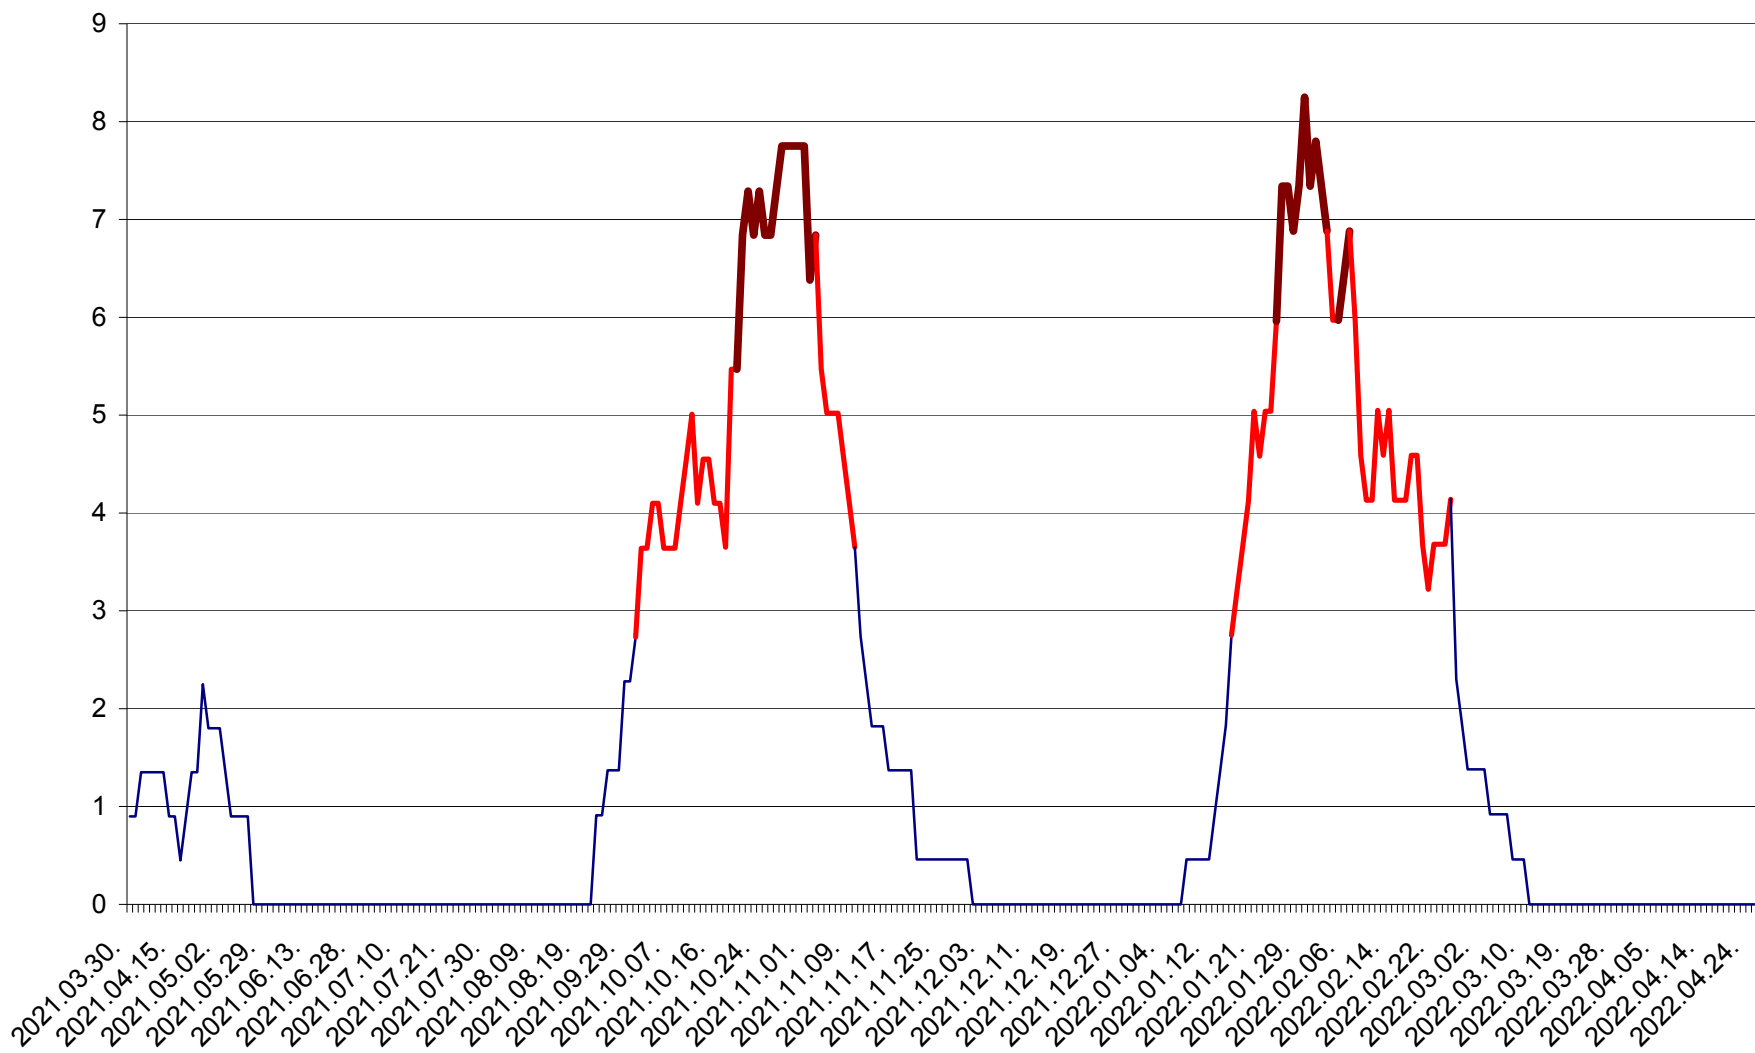

RACU - Evolutia incidentei cumulate pe 14 zile la ‰ de locuitori
2021.04.01. - 2022.04.25.

REMETEA - Evolutia incidentei cumulate pe 14 zile la ‰ de locuitori
2021.04.01. - 2022.04.25.

SĂCEL - Evolutia incidentei cumulate pe 14 zile la ‰ de locuitori
2021.04.01. - 2022.04.25.

SÂNCRĂIENI - Evolutia incidentei cumulate pe 14 zile la ‰ de locuitori
2021.04.01. - 2022.04.25.

SÂNDOMIC - Evolutia incidentei cumulate pe 14 zile la ‰ de locuitori
2021.04.01. - 2022.04.25.

SÂNMARTIN - Evolutia incidentei cumulate pe 14 zile la ‰ de locuitori
2021.04.01. - 2022.04.25.

SÂNSIMION - Evolutia incidentei cumulate pe 14 zile la ‰ de locuitori
2021.04.01. - 2022.04.25.

SÂNTIMBRU - Evolutia incidentei cumulate pe 14 zile la ‰ de locuitori
2021.04.01. - 2022.04.25.

SĂRMAȘ - Evolutia incidentei cumulate pe 14 zile la ‰ de locuitori
2021.04.01. - 2022.04.25.