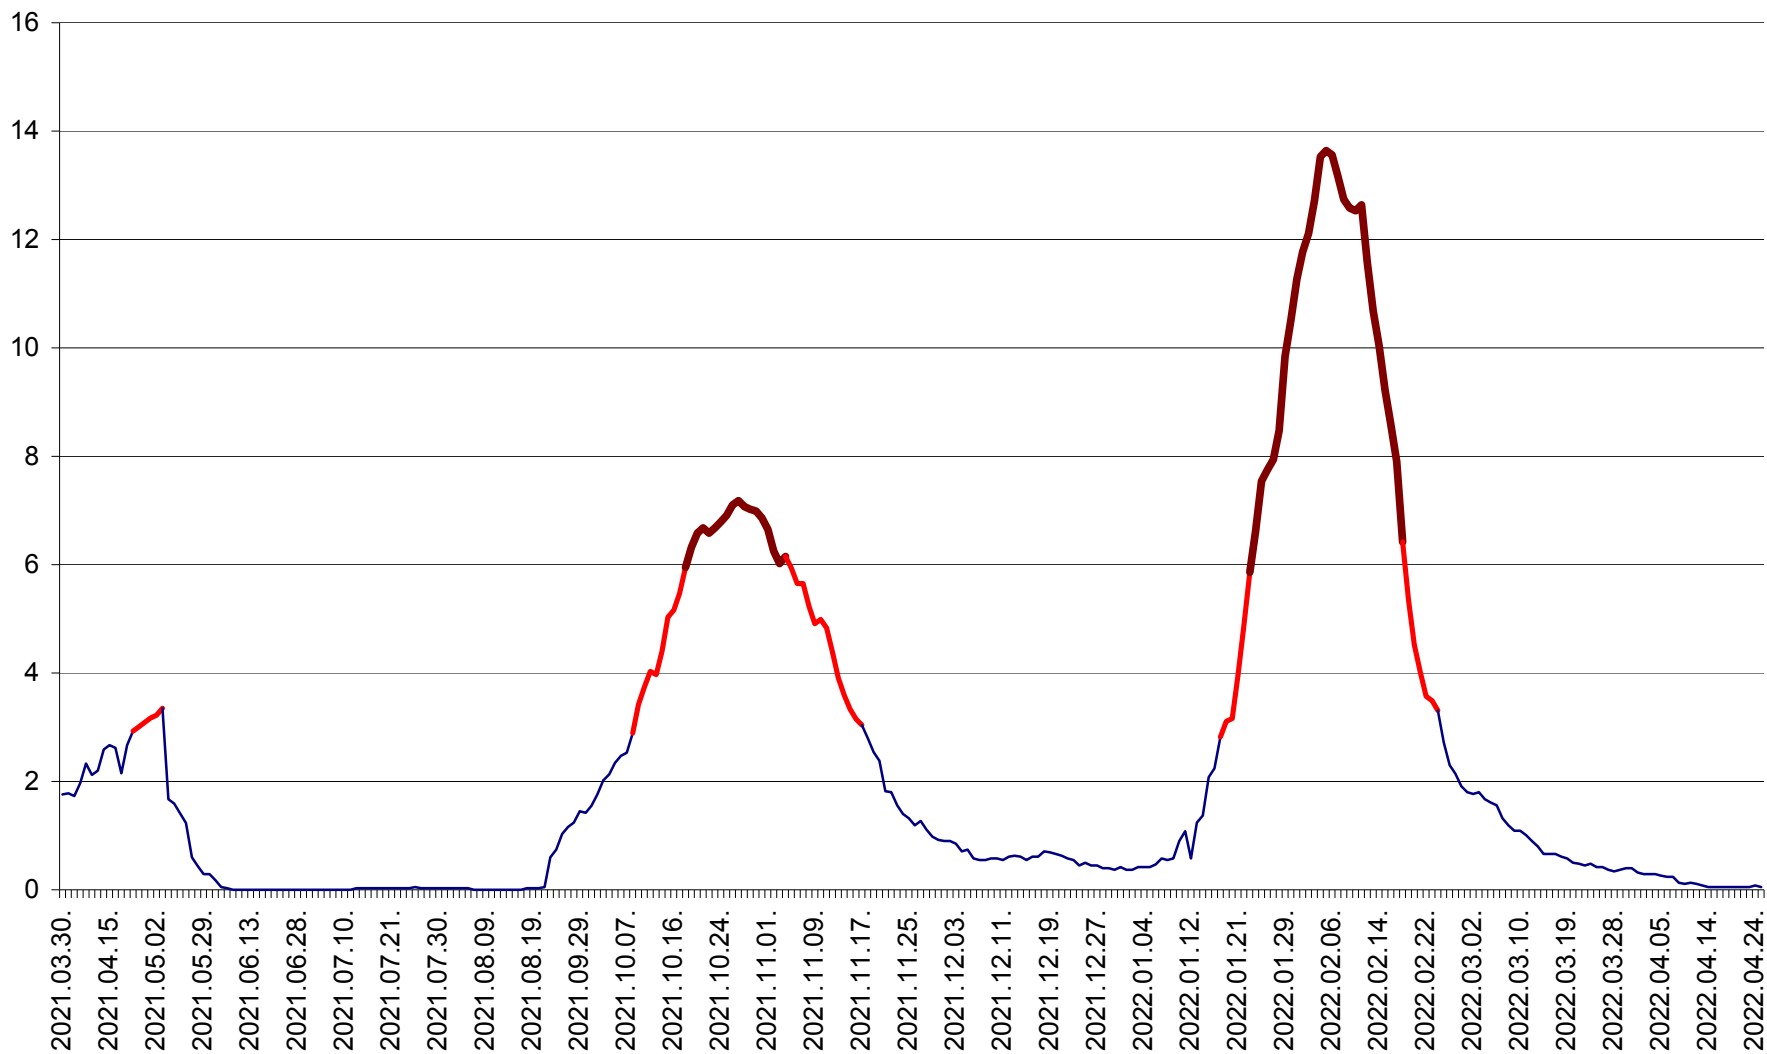

PĂULENI-CIUC - Evolutia incidentei cumulate pe 14 zile la % de locuitori
2021.04.01. - 2022.04.25.