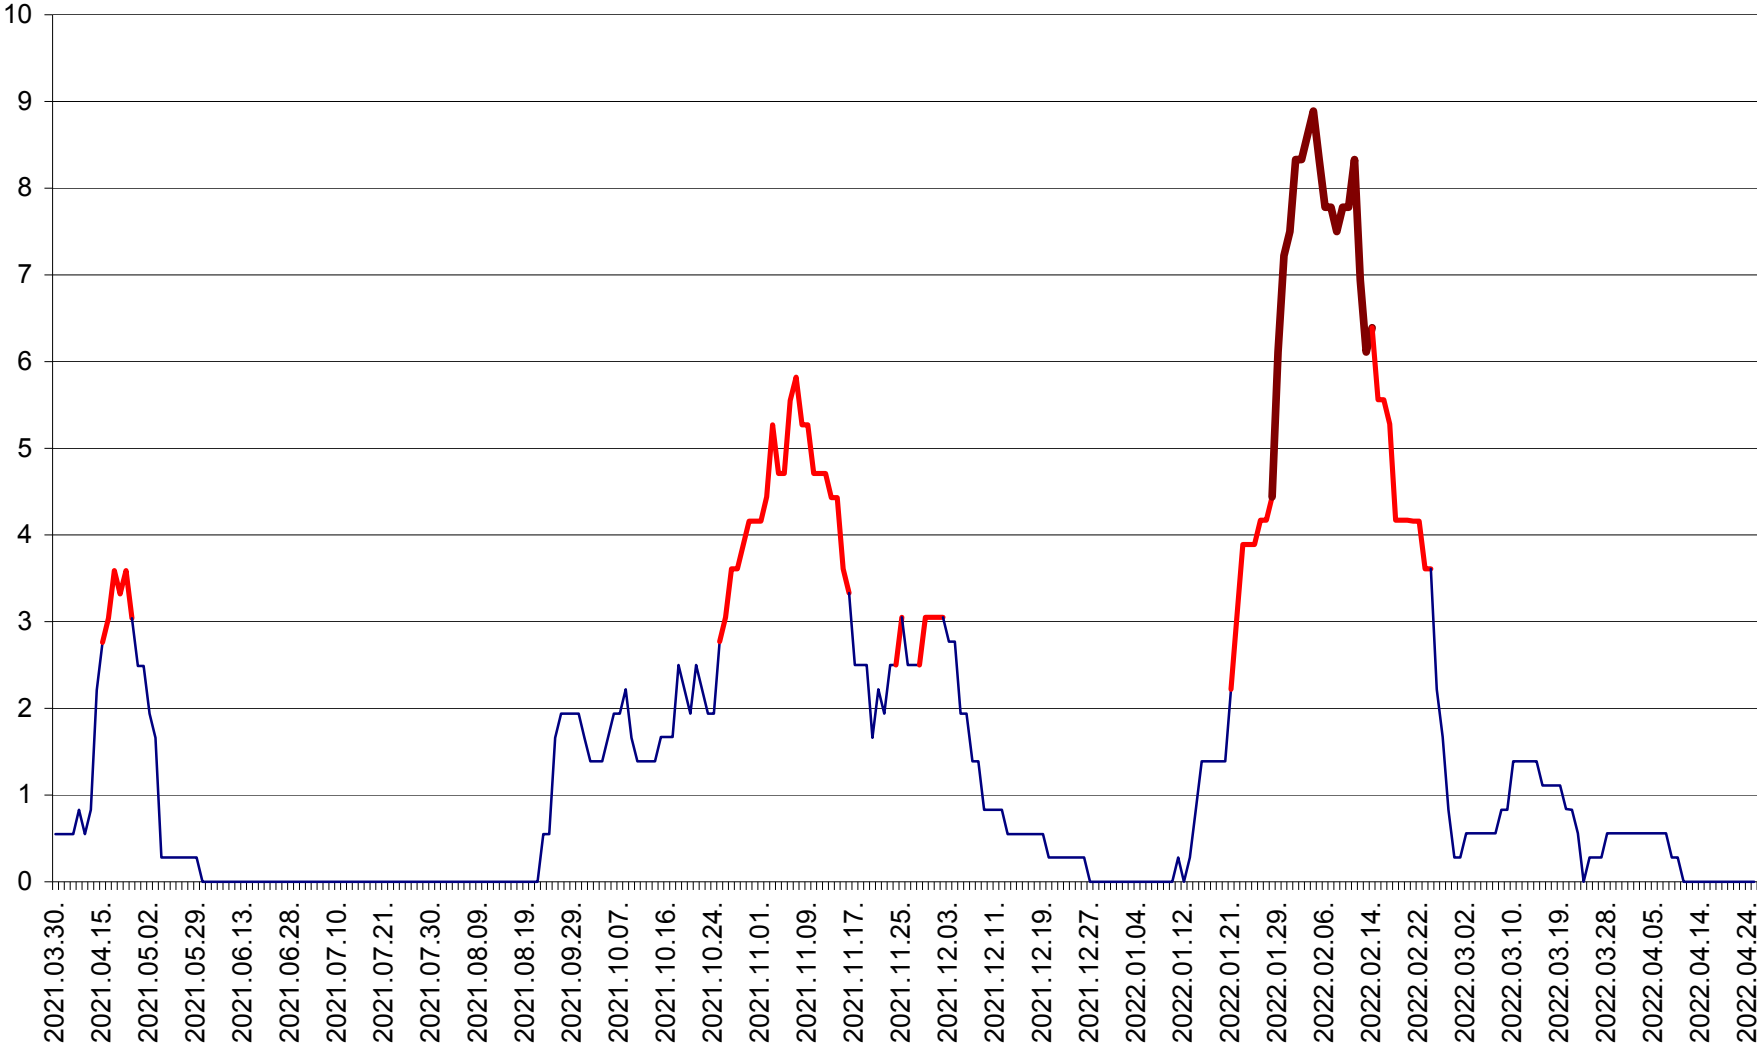

LELICENI - Evolutia incidentei cumulate pe 14 zile la ‰ de locuitori
2021.04.01. - 2022.04.25.

LUETA - Evolutia incidentei cumulate pe 14 zile la ‰ de locuitori
2021.04.01. - 2022.04.25.

LUNCA DE JOS - Evolutia incidentei cumulate pe 14 zile la ‰ de locuitori
2021.04.01. - 2022.04.25.

LUNCA DE SUS - Evolutia incidentei cumulate pe 14 zile la ‰ de locuitori
2021.04.01. - 2022.04.25.

LUPENI - Evolutia incidentei cumulate pe 14 zile la ‰ de locuitori
2021.04.01. - 2022.04.25.

MĂDĂRAȘ - Evolutia incidentei cumulate pe 14 zile la ‰ de locuitori
2021.04.01. - 2022.04.25.

MĂRTINIȘ - Evolutia incidentei cumulate pe 14 zile la ‰ de locuitori
2021.04.01. - 2022.04.25.

MEREȘTI - Evolutia incidentei cumulate pe 14 zile la ‰ de locuitori
2021.04.01. - 2022.04.25.

MUNICIPIUL MIERCUREA-CIUC - Evolutia incidentei cumulate pe 14 zile la ‰ de locuitori
2021.04.01. - 2022.04.25.

MIHĂILENI - Evolutia incidentei cumulate pe 14 zile la ‰ de locuitori
2021.04.01. - 2022.04.25.

MUGENI - Evolutia incidentei cumulate pe 14 zile la ‰ de locuitori
2021.04.01. - 2022.04.25.

OCLAND - Evolutia incidentei cumulate pe 14 zile la ‰ de locuitori
2021.04.01. - 2022.04.25.