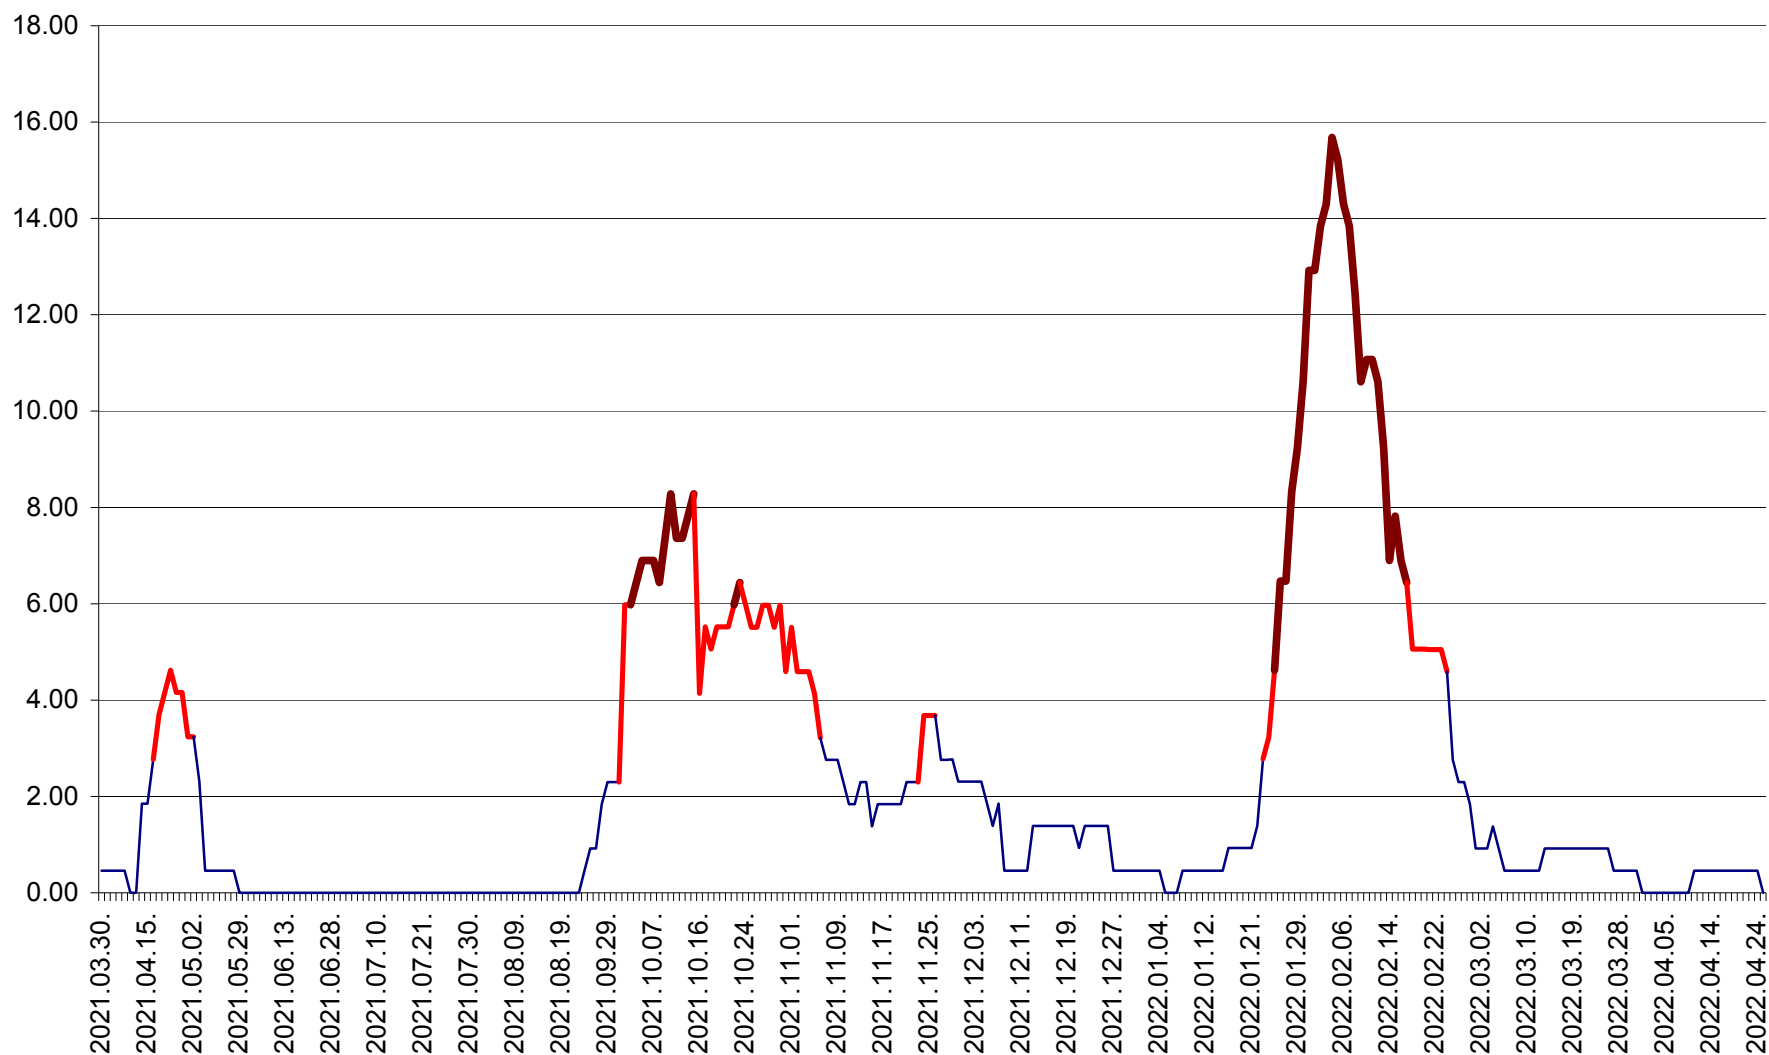

ATID - Evolutia incidentei cumulate pe 14 zile la ‰ de locuitori
2021.04.01. - 2022.04.25.

AVRĂMEȘTI - Evolutia incidentei cumulate pe 14 zile la ‰ de locuitori
2021.04.01. - 2022.04.25.

ORAȘ BĂILE TUȘNAD - Evoluția incidenței cumulate pe 14 zile la ‰ de locuitori
2021.04.01. - 2022.04.25.

ORAȘ BĂLAN - Evoluția incidenței cumulate pe 14 zile la ‰ de locuitori
2021.04.01. - 2022.04.25.

BILBOR - Evolutia incidentei cumulate pe 14 zile la ‰ de locuitori
2021.04.01. - 2022.04.25.

ORAȘ BORSEC - Evolutia incidentei cumulate pe 14 zile la ‰ de locuitori
2021.04.01. - 2022.04.25.

BRĂDEȘTI - Evolutia incidentei cumulate pe 14 zile la ‰ de locuitori
2021.04.01. - 2022.04.25.

CĂPÂLNIȚA - Evolutia incidentei cumulate pe 14 zile la ‰ de locuitori
2021.04.01. - 2022.04.25.

CÂRȚA - Evolutia incidentei cumulate pe 14 zile la ‰ de locuitori
2021.04.01. - 2022.04.25.

CICEU - Evolutia incidentei cumulate pe 14 zile la ‰ de locuitori
2021.04.01. - 2022.04.25.

CIUCSÂNGEORGIU - Evolutia incidentei cumulate pe 14 zile la % de locuitori
2021.04.01. - 2022.04.25.

CIUMANI - Evolutia incidentei cumulate pe 14 zile la ‰ de locuitori
2021.04.01. - 2022.04.25.