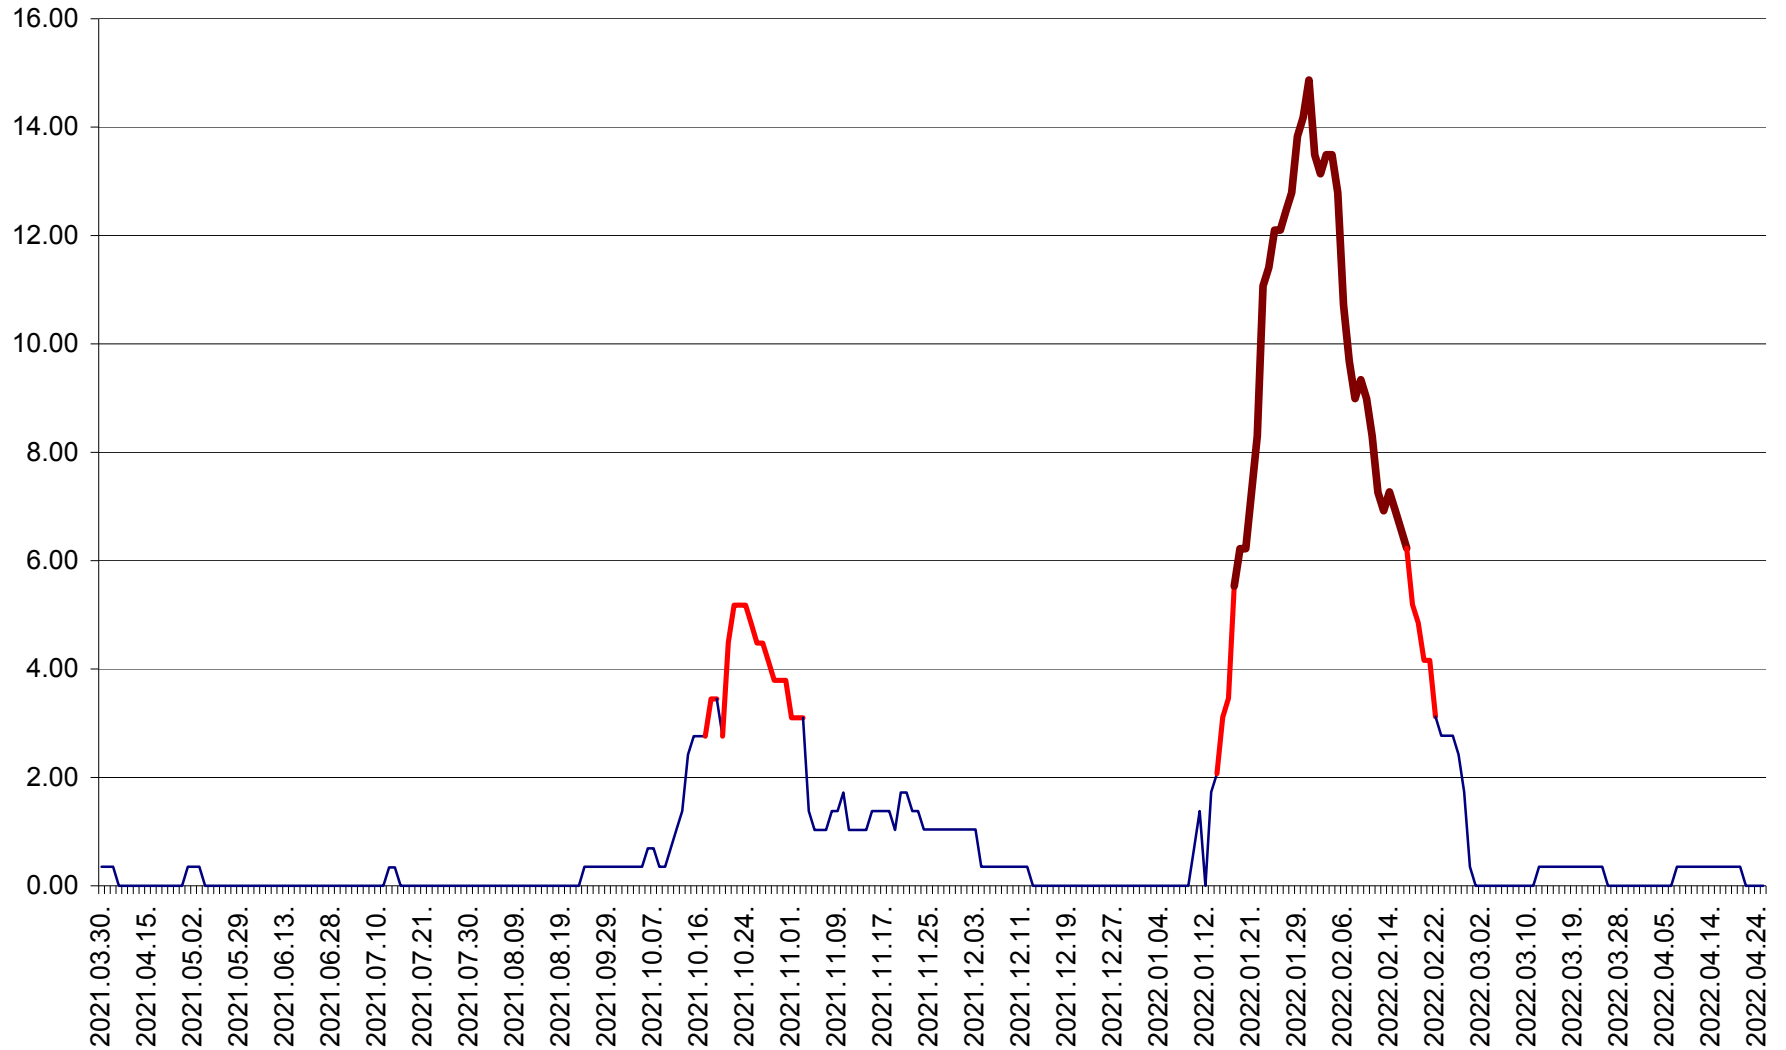

ORAȘ BĂLAN - Evoluția incidenței cumulate pe 14 zile la ‰ de locuitori
2021.04.01. - 2022.04.25.

BILBOR - Evolutia incidentei cumulate pe 14 zile la ‰ de locuitori
2021.04.01. - 2022.04.25.

ORAȘ BORSEC - Evolutia incidentei cumulate pe 14 zile la ‰ de locuitori
2021.04.01. - 2022.04.25.

BRĂDEȘTI - Evolutia incidentei cumulate pe 14 zile la ‰ de locuitori
2021.04.01. - 2022.04.25.

CĂPÂLNIȚA - Evolutia incidentei cumulate pe 14 zile la ‰ de locuitori
2021.04.01. - 2022.04.25.

CÂRȚA - Evolutia incidentei cumulate pe 14 zile la ‰ de locuitori
2021.04.01. - 2022.04.25.

CICEU - Evolutia incidentei cumulate pe 14 zile la ‰ de locuitori
2021.04.01. - 2022.04.25.

CIUCSÂNGEORGIU - Evolutia incidentei cumulate pe 14 zile la % de locuitori
2021.04.01. - 2022.04.25.

CIUMANI - Evolutia incidentei cumulate pe 14 zile la ‰ de locuitori
2021.04.01. - 2022.04.25.

CORBU - Evolutia incidentei cumulate pe 14 zile la ‰ de locuitori
2021.04.01. - 2022.04.25.

CORUND - Evolutia incidentei cumulate pe 14 zile la ‰ de locuitori
2021.04.01. - 2022.04.25.

COZMENI - Evolutia incidentei cumulate pe 14 zile la ‰ de locuitori
2021.04.01. - 2022.04.25.