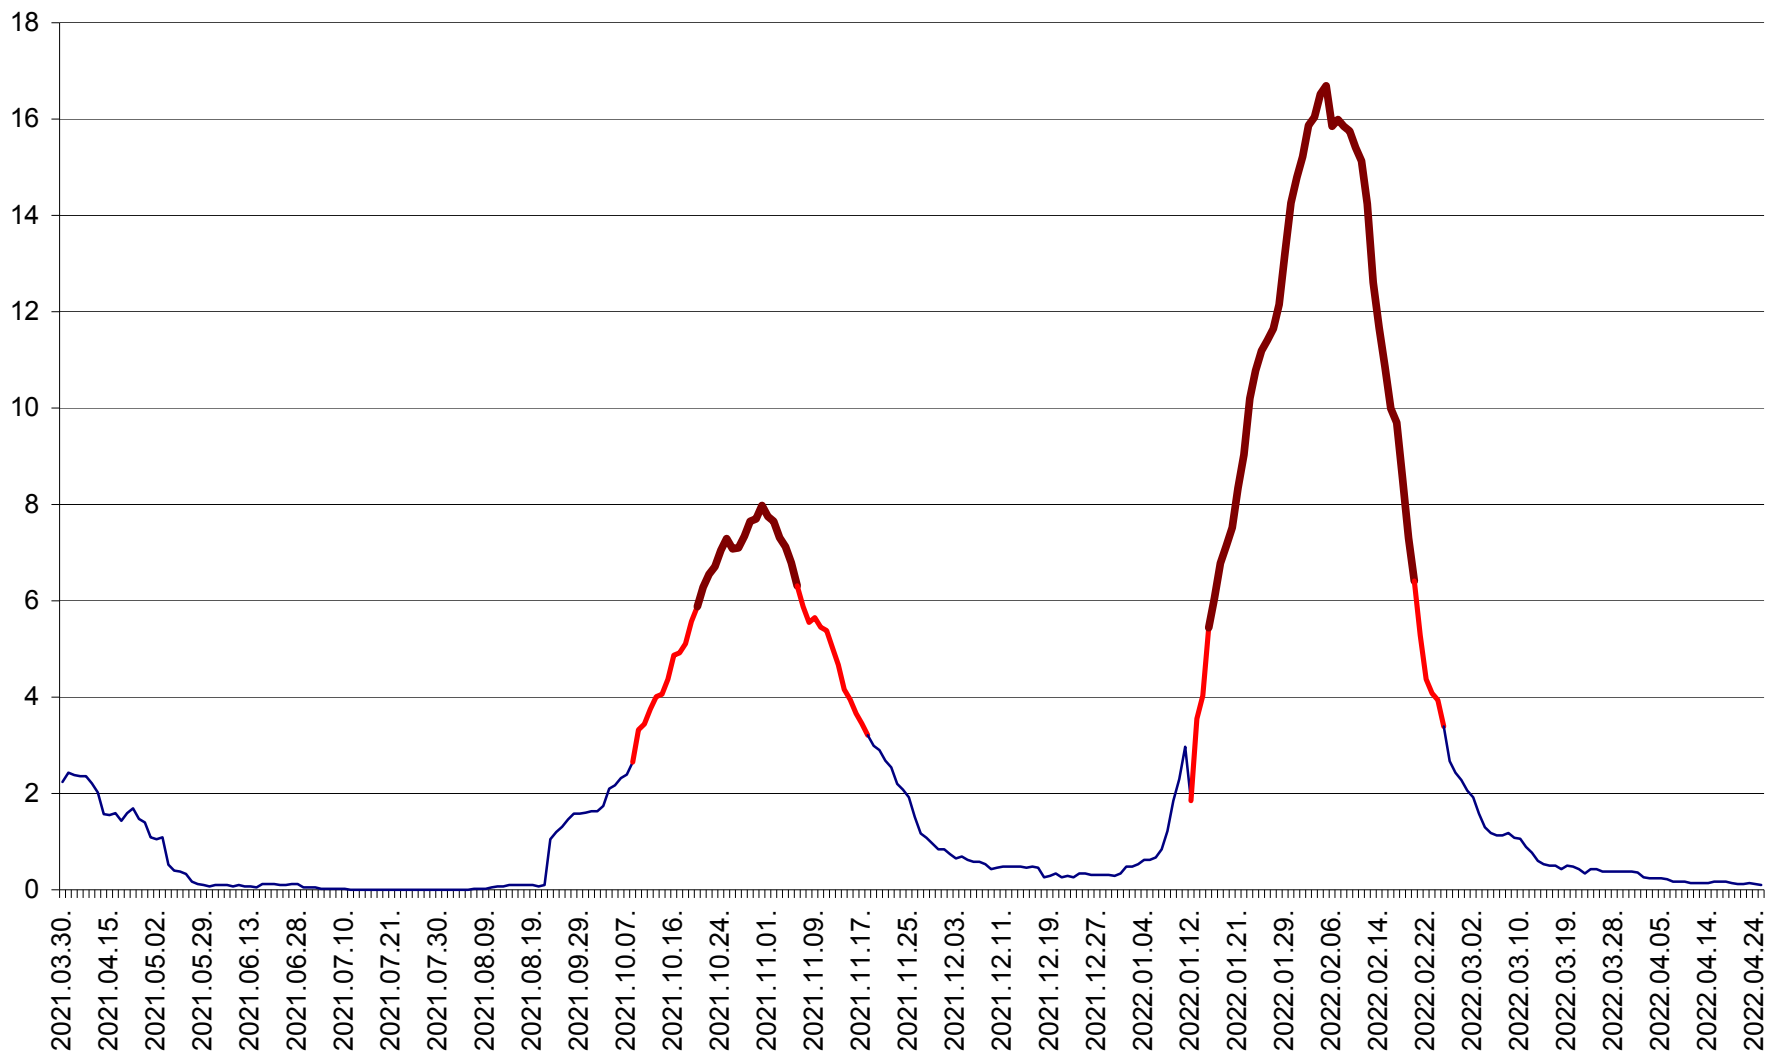

LELICENI - Evolutia incidentei cumulate pe 14 zile la ‰ de locuitori
2021.04.01. - 2022.04.25.

LUETA - Evolutia incidentei cumulate pe 14 zile la ‰ de locuitori
2021.04.01. - 2022.04.25.

LUNCA DE JOS - Evolutia incidentei cumulate pe 14 zile la ‰ de locuitori
2021.04.01. - 2022.04.25.

LUNCA DE SUS - Evolutia incidentei cumulate pe 14 zile la ‰ de locuitori
2021.04.01. - 2022.04.25.

LUPENI - Evolutia incidentei cumulate pe 14 zile la ‰ de locuitori
2021.04.01. - 2022.04.25.

MĂDĂRAȘ - Evolutia incidentei cumulate pe 14 zile la ‰ de locuitori
2021.04.01. - 2022.04.25.

MĂRTINIȘ - Evolutia incidentei cumulate pe 14 zile la ‰ de locuitori
2021.04.01. - 2022.04.25.

MEREȘTI - Evolutia incidentei cumulate pe 14 zile la ‰ de locuitori
2021.04.01. - 2022.04.25.

MUNICIPIUL MIERCUREA-CIUC - Evolutia incidentei cumulate pe 14 zile la ‰ de locuitori
2021.04.01. - 2022.04.25.