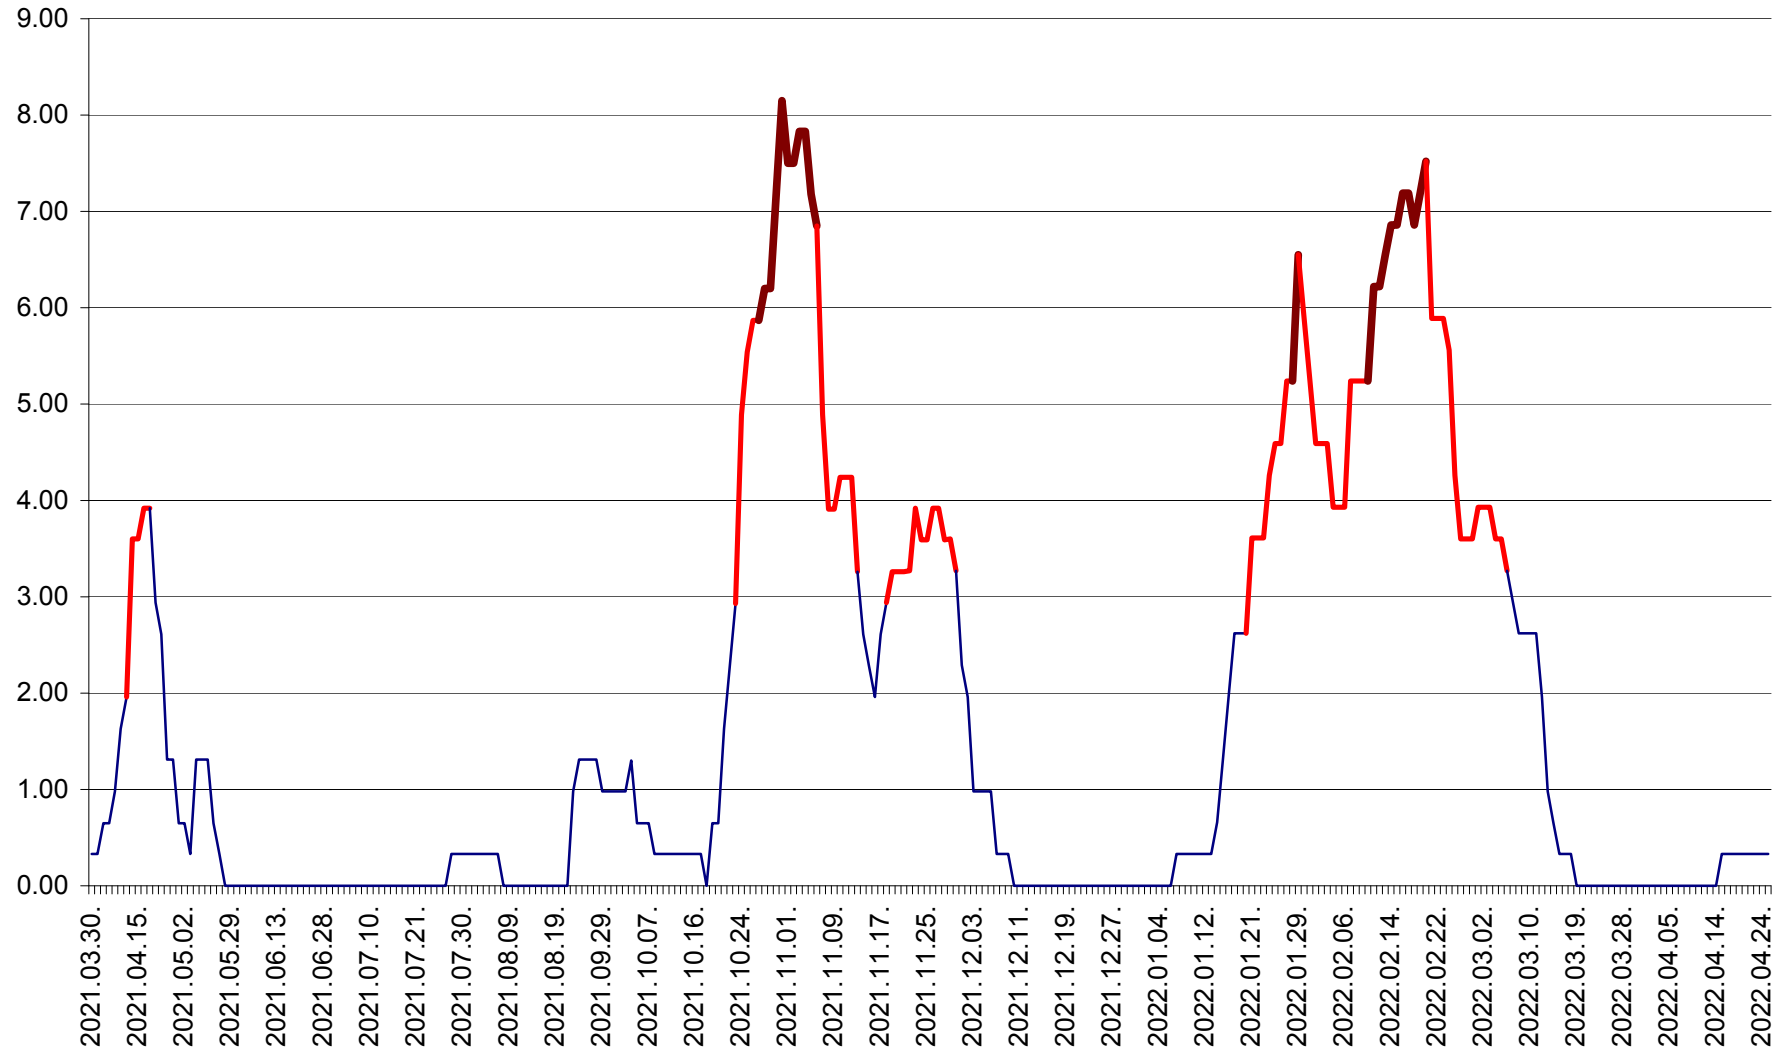

ATID - Evolutia incidentei cumulate pe 14 zile la ‰ de locuitori
2021.04.01. - 2022.04.25.

AVRĂMEȘTI - Evolutia incidentei cumulate pe 14 zile la ‰ de locuitori
2021.04.01. - 2022.04.25.

ORAȘ BĂILE TUȘNAD - Evoluția incidenței cumulate pe 14 zile la ‰ de locuitori
2021.04.01. - 2022.04.25.

ORAȘ BĂLAN - Evoluția incidenței cumulate pe 14 zile la ‰ de locuitori
2021.04.01. - 2022.04.25.

BILBOR - Evolutia incidentei cumulate pe 14 zile la ‰ de locuitori
2021.04.01. - 2022.04.25.

ORAȘ BORSEC - Evolutia incidentei cumulate pe 14 zile la ‰ de locuitori
2021.04.01. - 2022.04.25.

BRĂDEȘTI - Evolutia incidentei cumulate pe 14 zile la ‰ de locuitori
2021.04.01. - 2022.04.25.

CĂPÂLNIȚA - Evolutia incidentei cumulate pe 14 zile la ‰ de locuitori
2021.04.01. - 2022.04.25.

CÂRȚA - Evolutia incidentei cumulate pe 14 zile la ‰ de locuitori
2021.04.01. - 2022.04.25.