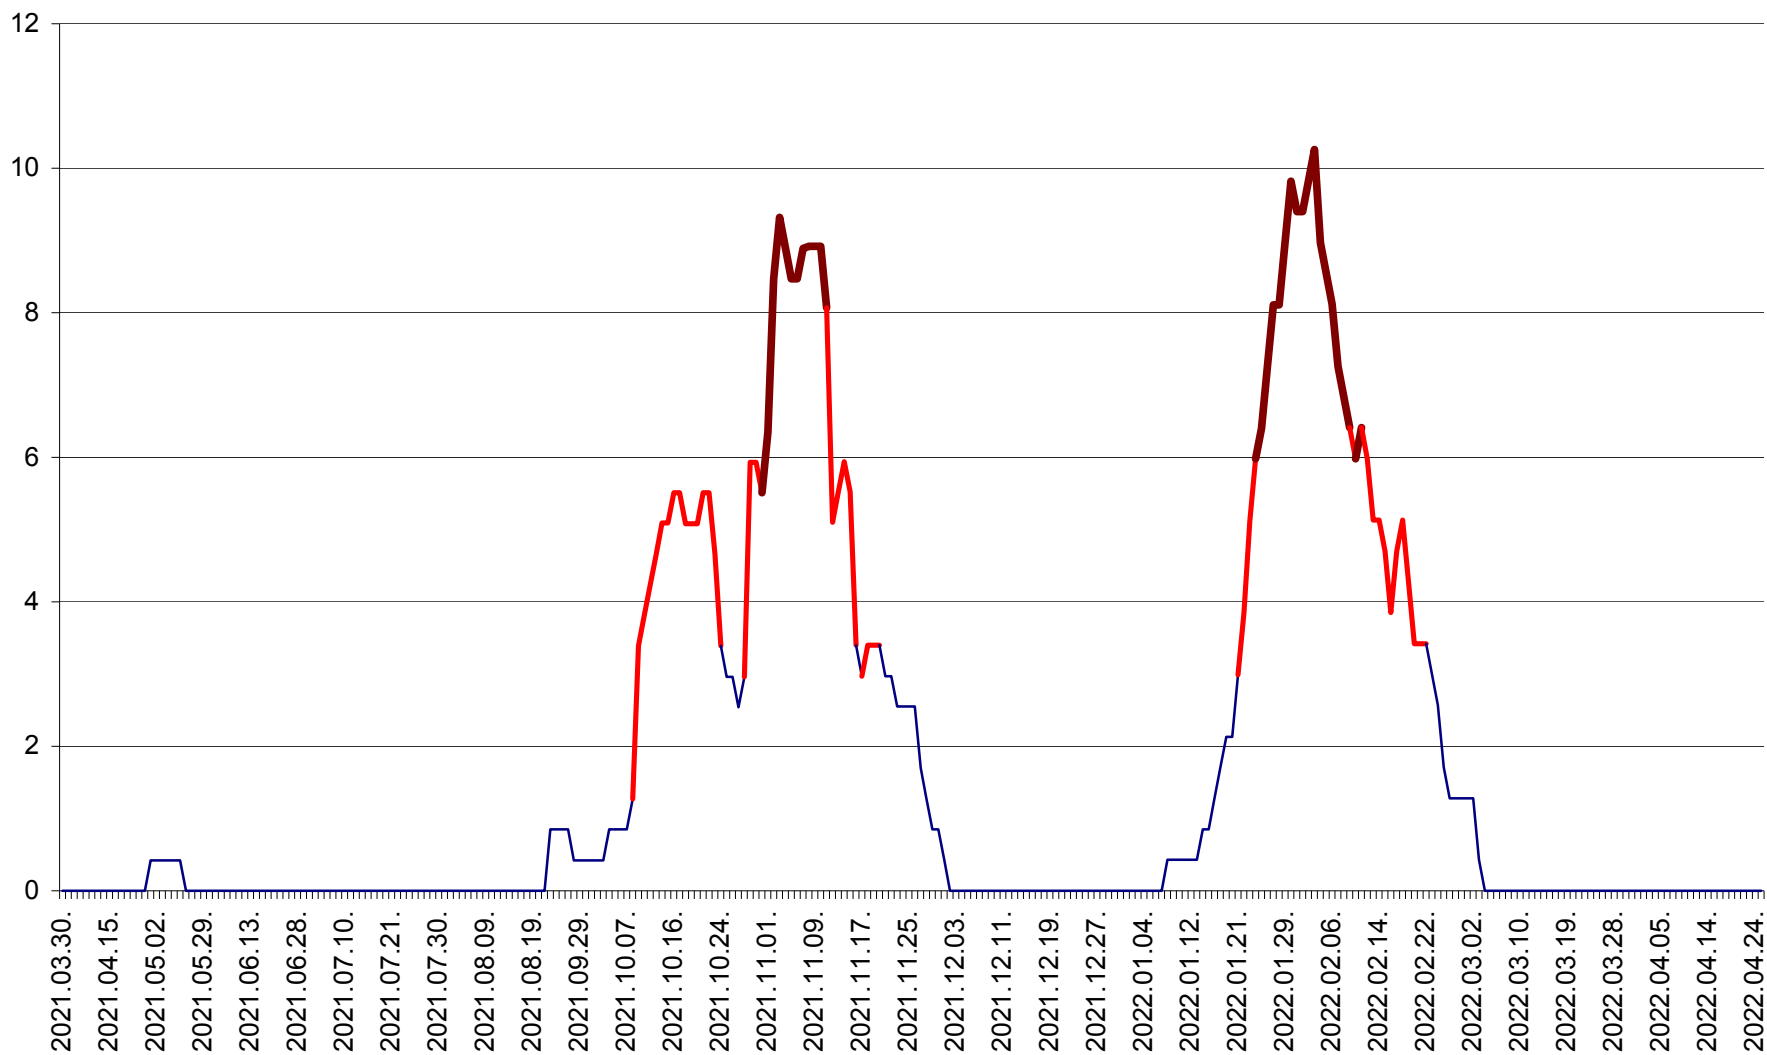

PLĂIEȘII DE JOS - Evoluția incidenței cumulate pe 14 zile la ‰ de locuitori
2021.04.01. - 2022.04.25.

PORUMBENI - Evolutia incidentei cumulate pe 14 zile la ‰ de locuitori
2021.04.01. - 2022.04.25.

PRAID - Evolutia incidentei cumulate pe 14 zile la ‰ de locuitori
2021.04.01. - 2022.04.25.

RACU - Evolutia incidentei cumulate pe 14 zile la ‰ de locuitori
2021.04.01. - 2022.04.25.

REMETEA - Evolutia incidentei cumulate pe 14 zile la ‰ de locuitori
2021.04.01. - 2022.04.25.

SĂCEL - Evolutia incidentei cumulate pe 14 zile la ‰ de locuitori
2021.04.01. - 2022.04.25.

SÂNCRĂIENI - Evolutia incidentei cumulate pe 14 zile la ‰ de locuitori
2021.04.01. - 2022.04.25.

SÂNDOMIC - Evolutia incidentei cumulate pe 14 zile la ‰ de locuitori
2021.04.01. - 2022.04.25.

SÂNMARTIN - Evolutia incidentei cumulate pe 14 zile la ‰ de locuitori
2021.04.01. - 2022.04.25.