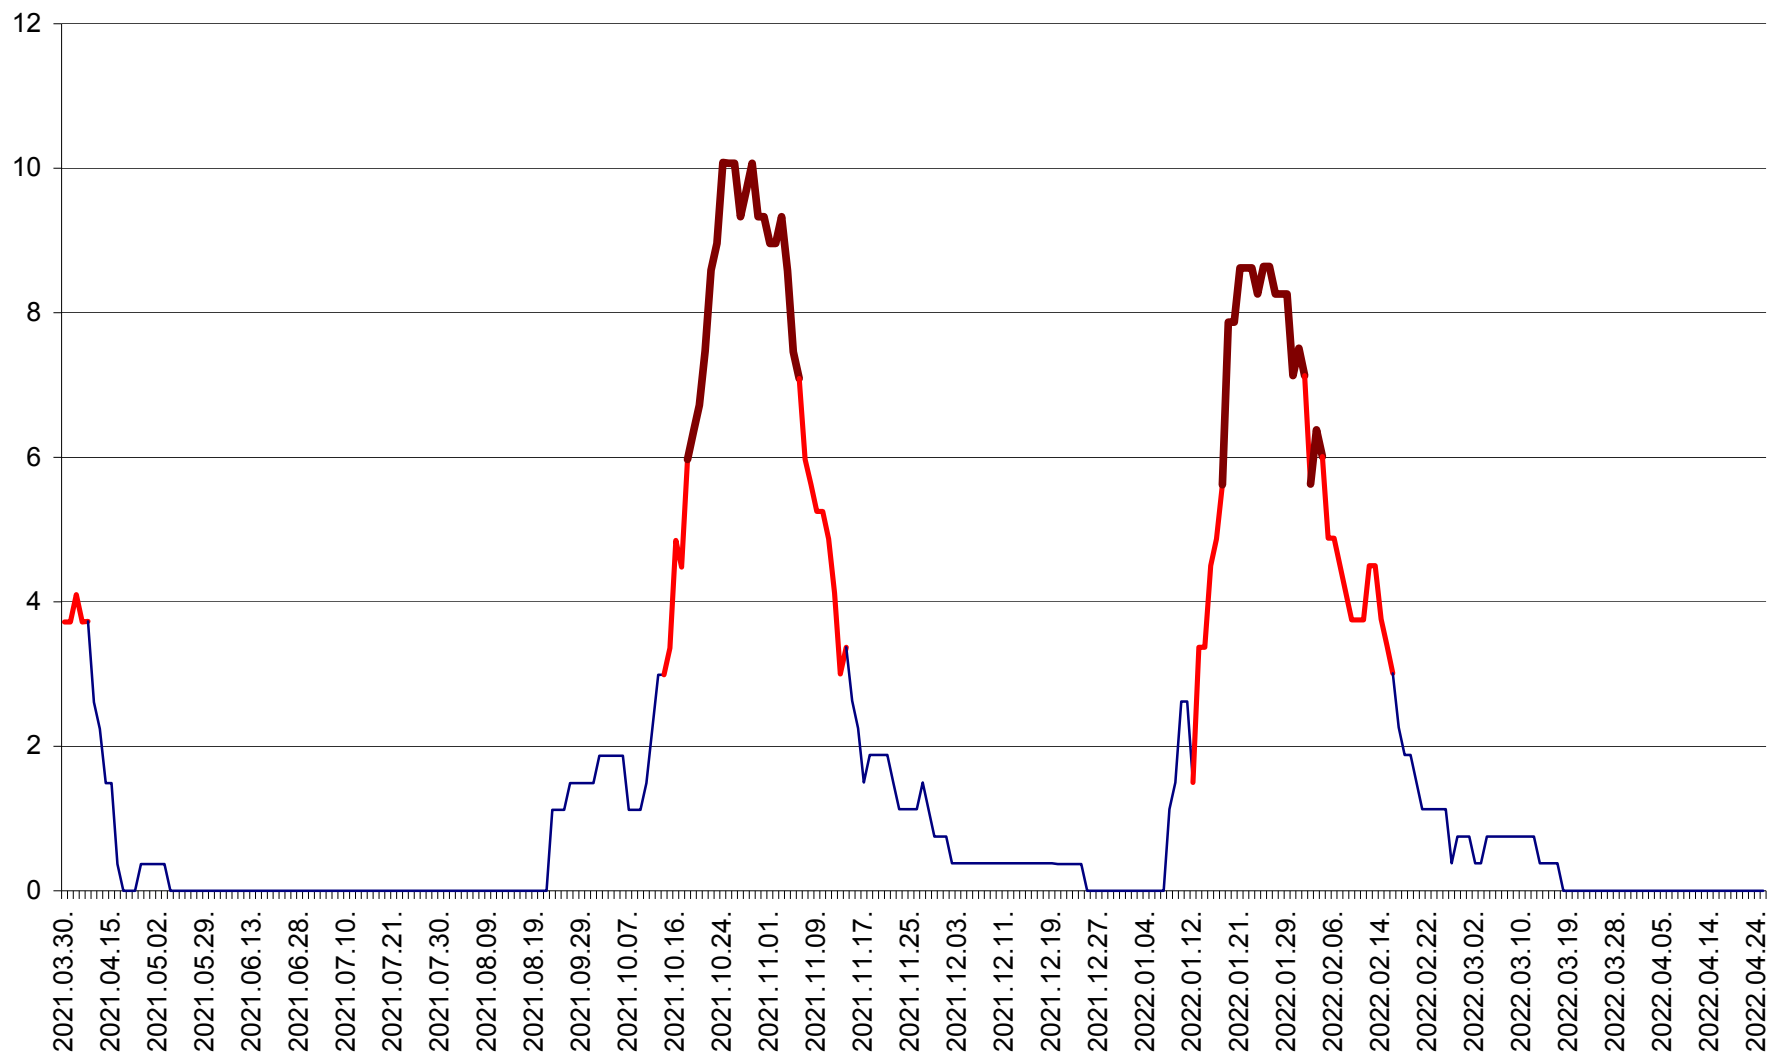

PLĂIEȘII DE JOS - Evoluția incidenței cumulate pe 14 zile la ‰ de locuitori
2021.04.01. - 2022.04.25.

PORUMBENI - Evolutia incidentei cumulate pe 14 zile la ‰ de locuitori
2021.04.01. - 2022.04.25.

PRAID - Evolutia incidentei cumulate pe 14 zile la ‰ de locuitori
2021.04.01. - 2022.04.25.

RACU - Evolutia incidentei cumulate pe 14 zile la ‰ de locuitori
2021.04.01. - 2022.04.25.

REMETEA - Evolutia incidentei cumulate pe 14 zile la ‰ de locuitori
2021.04.01. - 2022.04.25.

SĂCEL - Evolutia incidentei cumulate pe 14 zile la ‰ de locuitori
2021.04.01. - 2022.04.25.

SÂNCRĂIENI - Evolutia incidentei cumulate pe 14 zile la ‰ de locuitori
2021.04.01. - 2022.04.25.

SÂNDOMIC - Evolutia incidentei cumulate pe 14 zile la ‰ de locuitori
2021.04.01. - 2022.04.25.

SÂNMARTIN - Evolutia incidentei cumulate pe 14 zile la ‰ de locuitori
2021.04.01. - 2022.04.25.