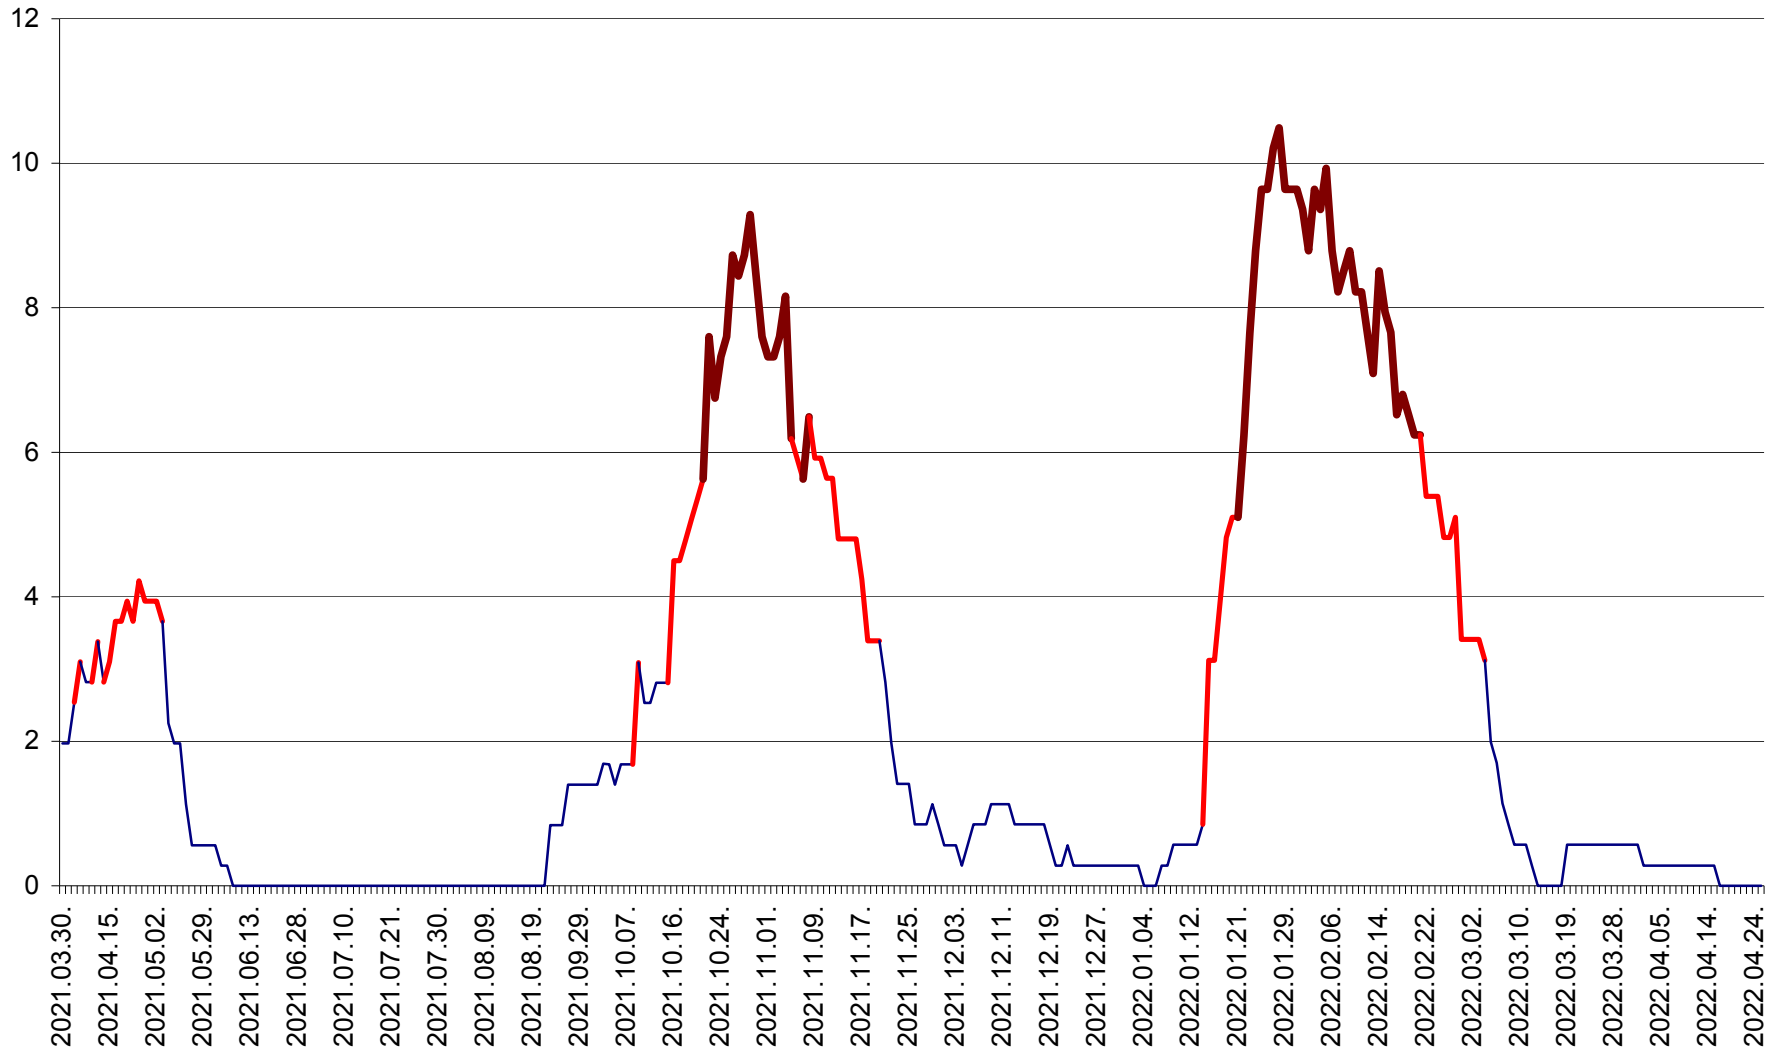

ORAȘ CRISTURU SECUIESC - Evolutia incidentei cumulate pe 14 zile la ‰ de locuitori
2021.04.01. - 2022.04.25.

DĂNEȘTI - Evolutia incidentei cumulate pe 14 zile la ‰ de locuitori
2021.04.01. - 2022.04.25.

DÂRJIU - Evolutia incidentei cumulate pe 14 zile la ‰ de locuitori
2021.04.01. - 2022.04.25.

DEALU - Evolutia incidentei cumulate pe 14 zile la ‰ de locuitori
2021.04.01. - 2022.04.25.

DITRĂU - Evolutia incidentei cumulate pe 14 zile la ‰ de locuitori
2021.04.01. - 2022.04.25.

FELICENI - Evolutia incidentei cumulate pe 14 zile la % de locuitori
2021.04.01. - 2022.04.25.

FRUMOASA - Evolutia incidentei cumulate pe 14 zile la ‰ de locuitori
2021.04.01. - 2022.04.25.

GĂLĂUȚAȘ - Evoluția incidenței cumulate pe 14 zile la ‰ de locuitori
2021.04.01. - 2022.04.25.