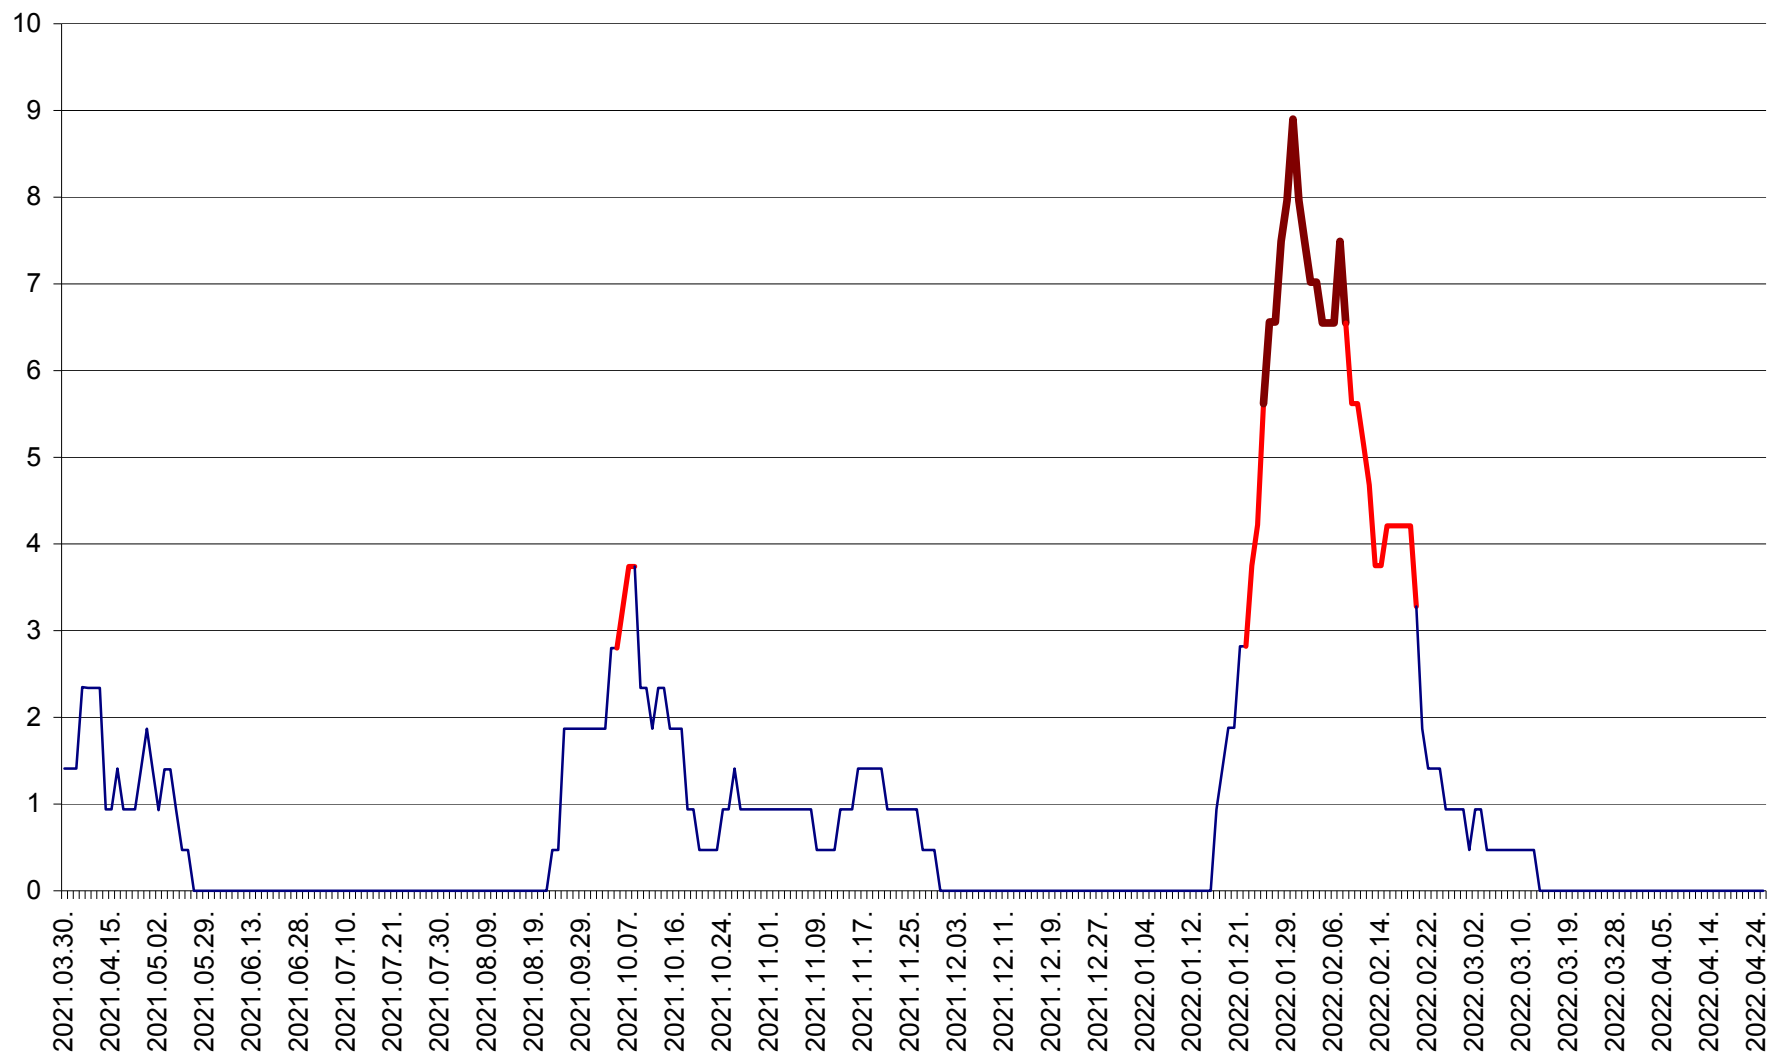

SECUIENI - Evolutia incidentei cumulate pe 14 zile la ‰ de locuitori
2021.04.01. - 2022.04.25.