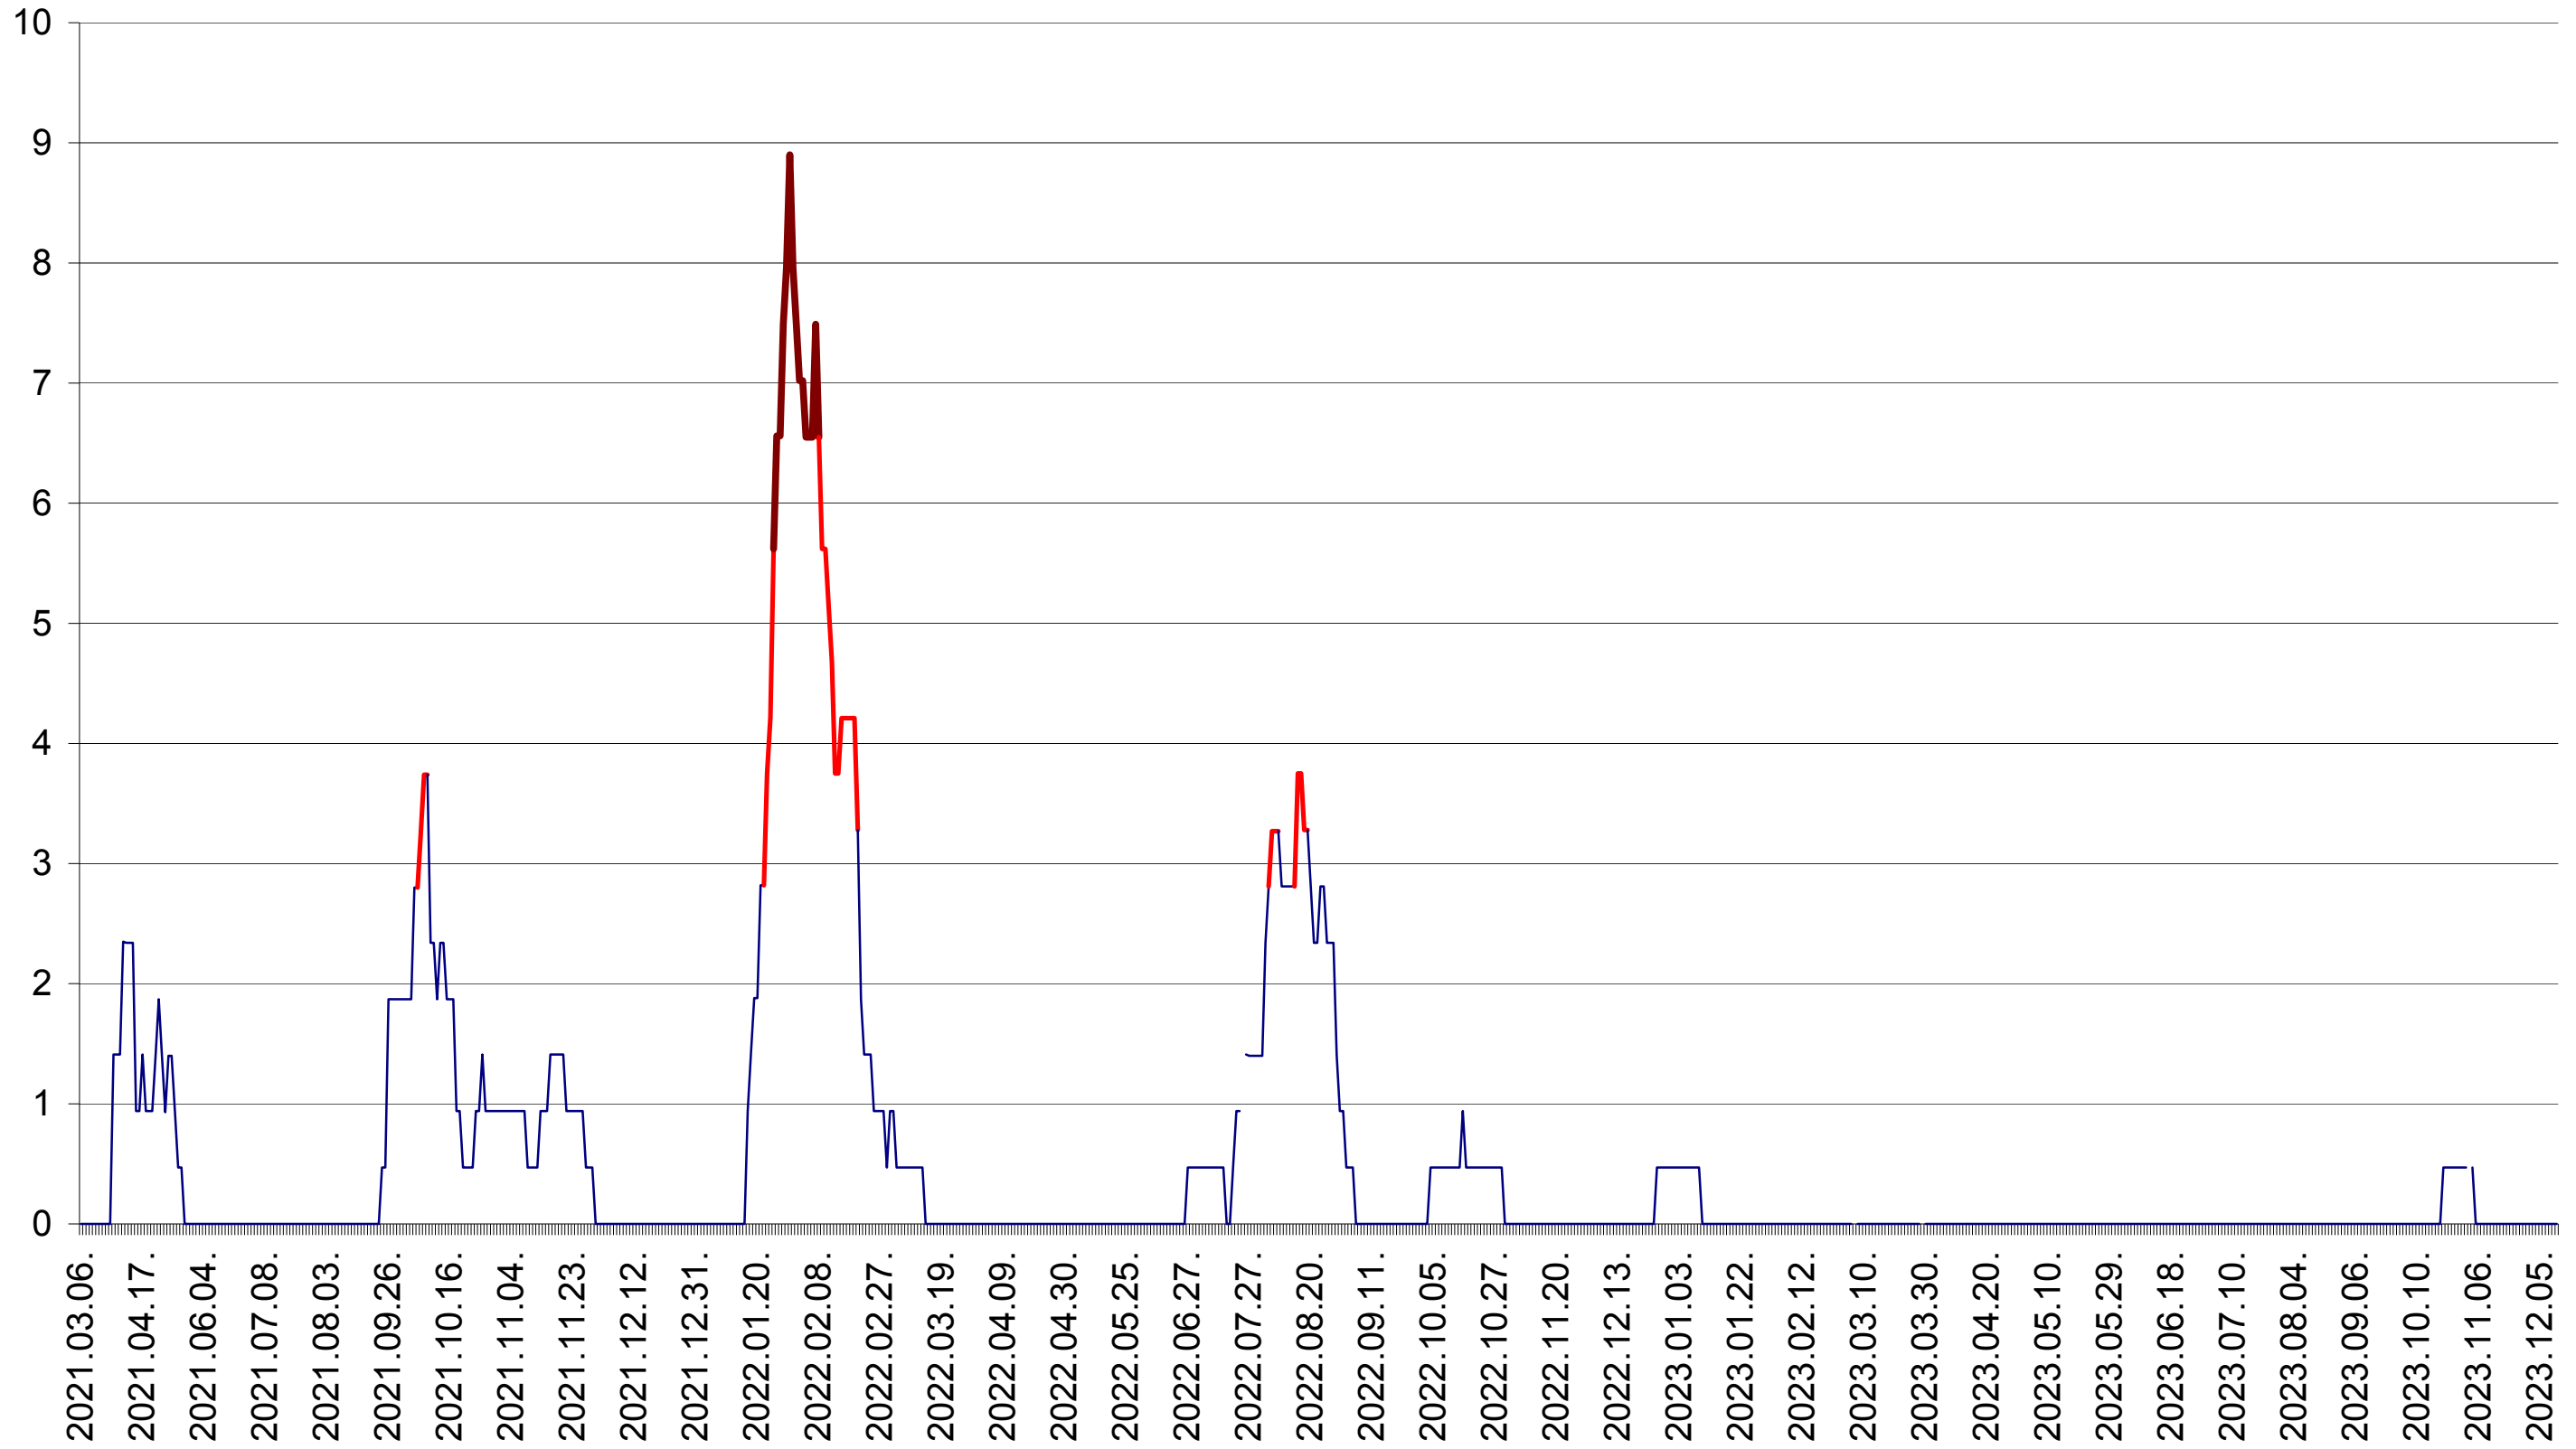

SECUIENI - Evolutia incidentei cumulate pe 14 zile la ‰ de locuitori
2021.03.07. - 2023.12.14.

SATU MARE - Evolutia incidentei cumulate pe 14 zile la ‰ de locuitori
2021.03.07. - 2023.12.14.