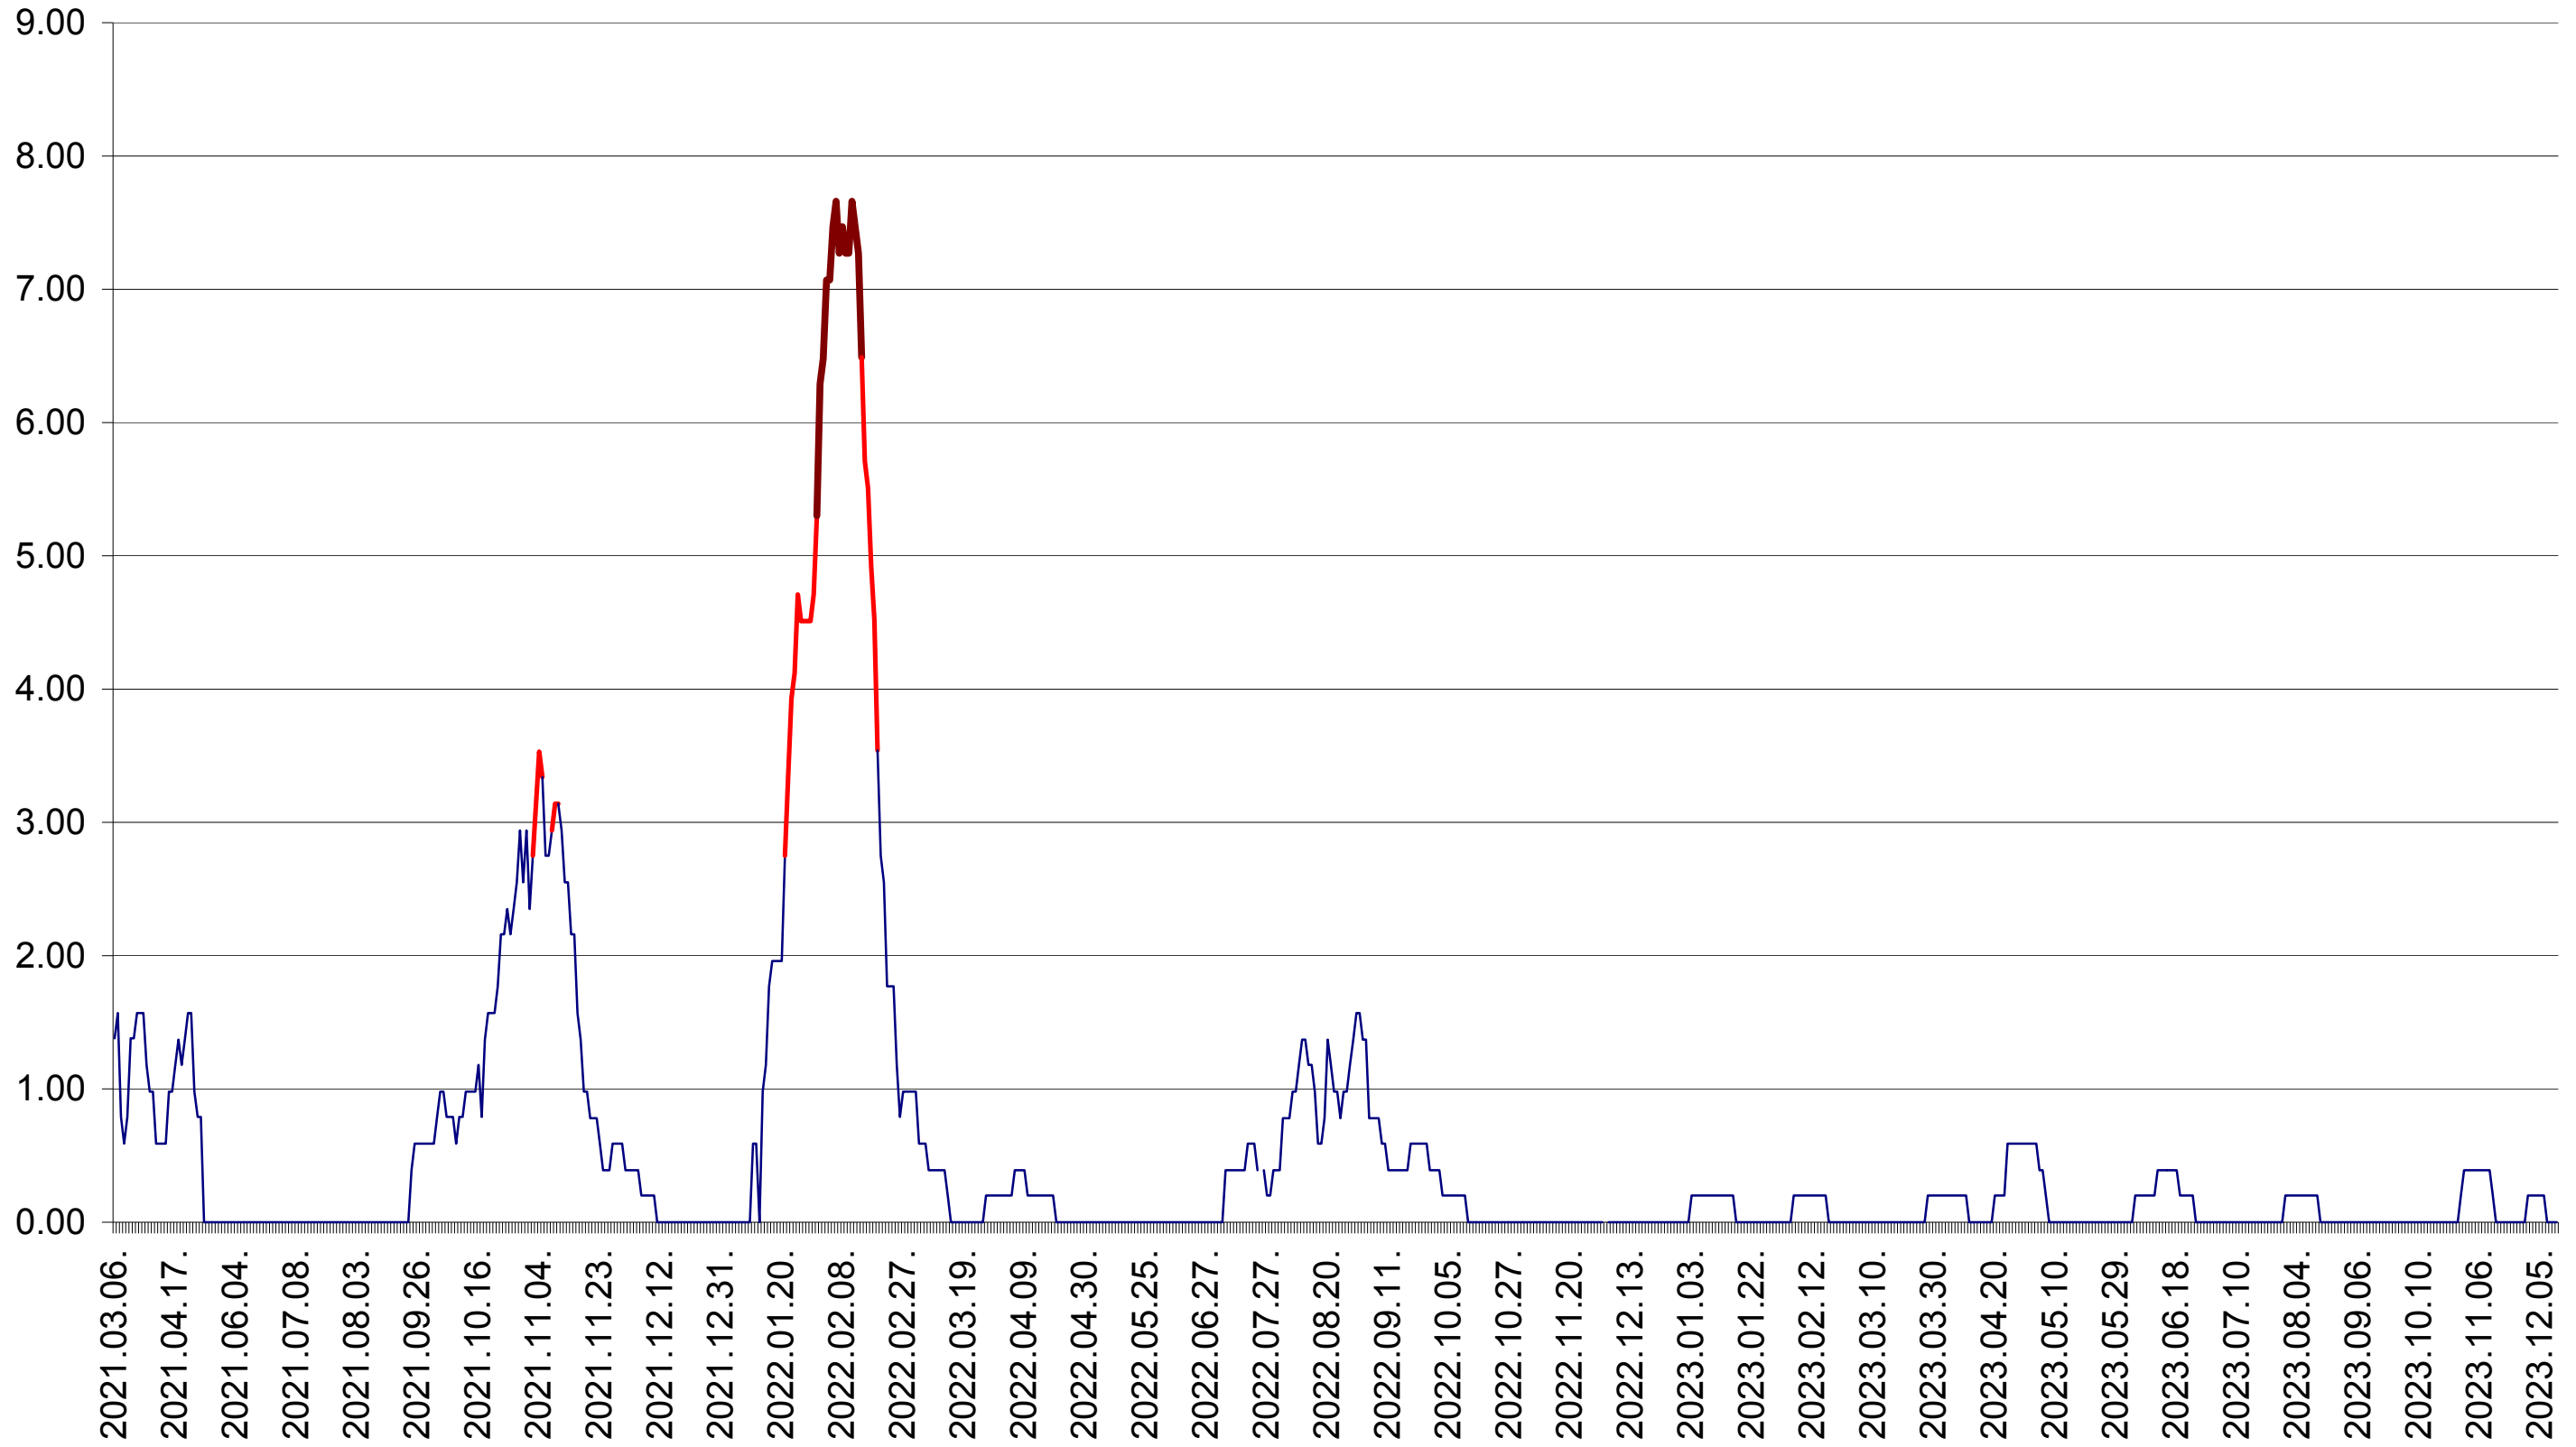

ORAȘ BĂLAN - Evolutia incidentei cumulate pe 14 zile la ‰ de locuitori
2021.03.07. - 2023.12.14.

BILBOR - Evolutia incidentei cumulate pe 14 zile la ‰ de locuitori
2021.03.07. - 2023.12.14.

ORAȘ BORSEC - Evolutia incidentei cumulate pe 14 zile la ‰ de locuitori
2021.03.07. - 2023.12.14.

BRĂDEȘTI - Evolutia incidentei cumulate pe 14 zile la ‰ de locuitori
2021.03.07. - 2023.12.14.

CĂPÂLNIȚA - Evolutia incidentei cumulate pe 14 zile la ‰ de locuitori
2021.03.07. - 2023.12.14.

CÂRȚA - Evolutia incidentei cumulate pe 14 zile la ‰ de locuitori
2021.03.07. - 2023.12.14.

CICEU - Evolutia incidentei cumulate pe 14 zile la ‰ de locuitori
2021.03.07. - 2023.12.14.

CIUCSÂNGEORGIU - Evolutia incidentei cumulate pe 14 zile la ‰ de locuitori
2021.03.07. - 2023.12.14.

CIUMANI - Evolutia incidentei cumulate pe 14 zile la ‰ de locuitori
2021.03.07. - 2023.12.14.

CORBU - Evolutia incidentei cumulate pe 14 zile la ‰ de locuitori
2021.03.07. - 2023.12.14.

CORUND - Evolutia incidentei cumulate pe 14 zile la ‰ de locuitori
2021.03.07. - 2023.12.14.

COZMENI - Evolutia incidentei cumulate pe 14 zile la ‰ de locuitori
2021.03.07. - 2023.12.14.