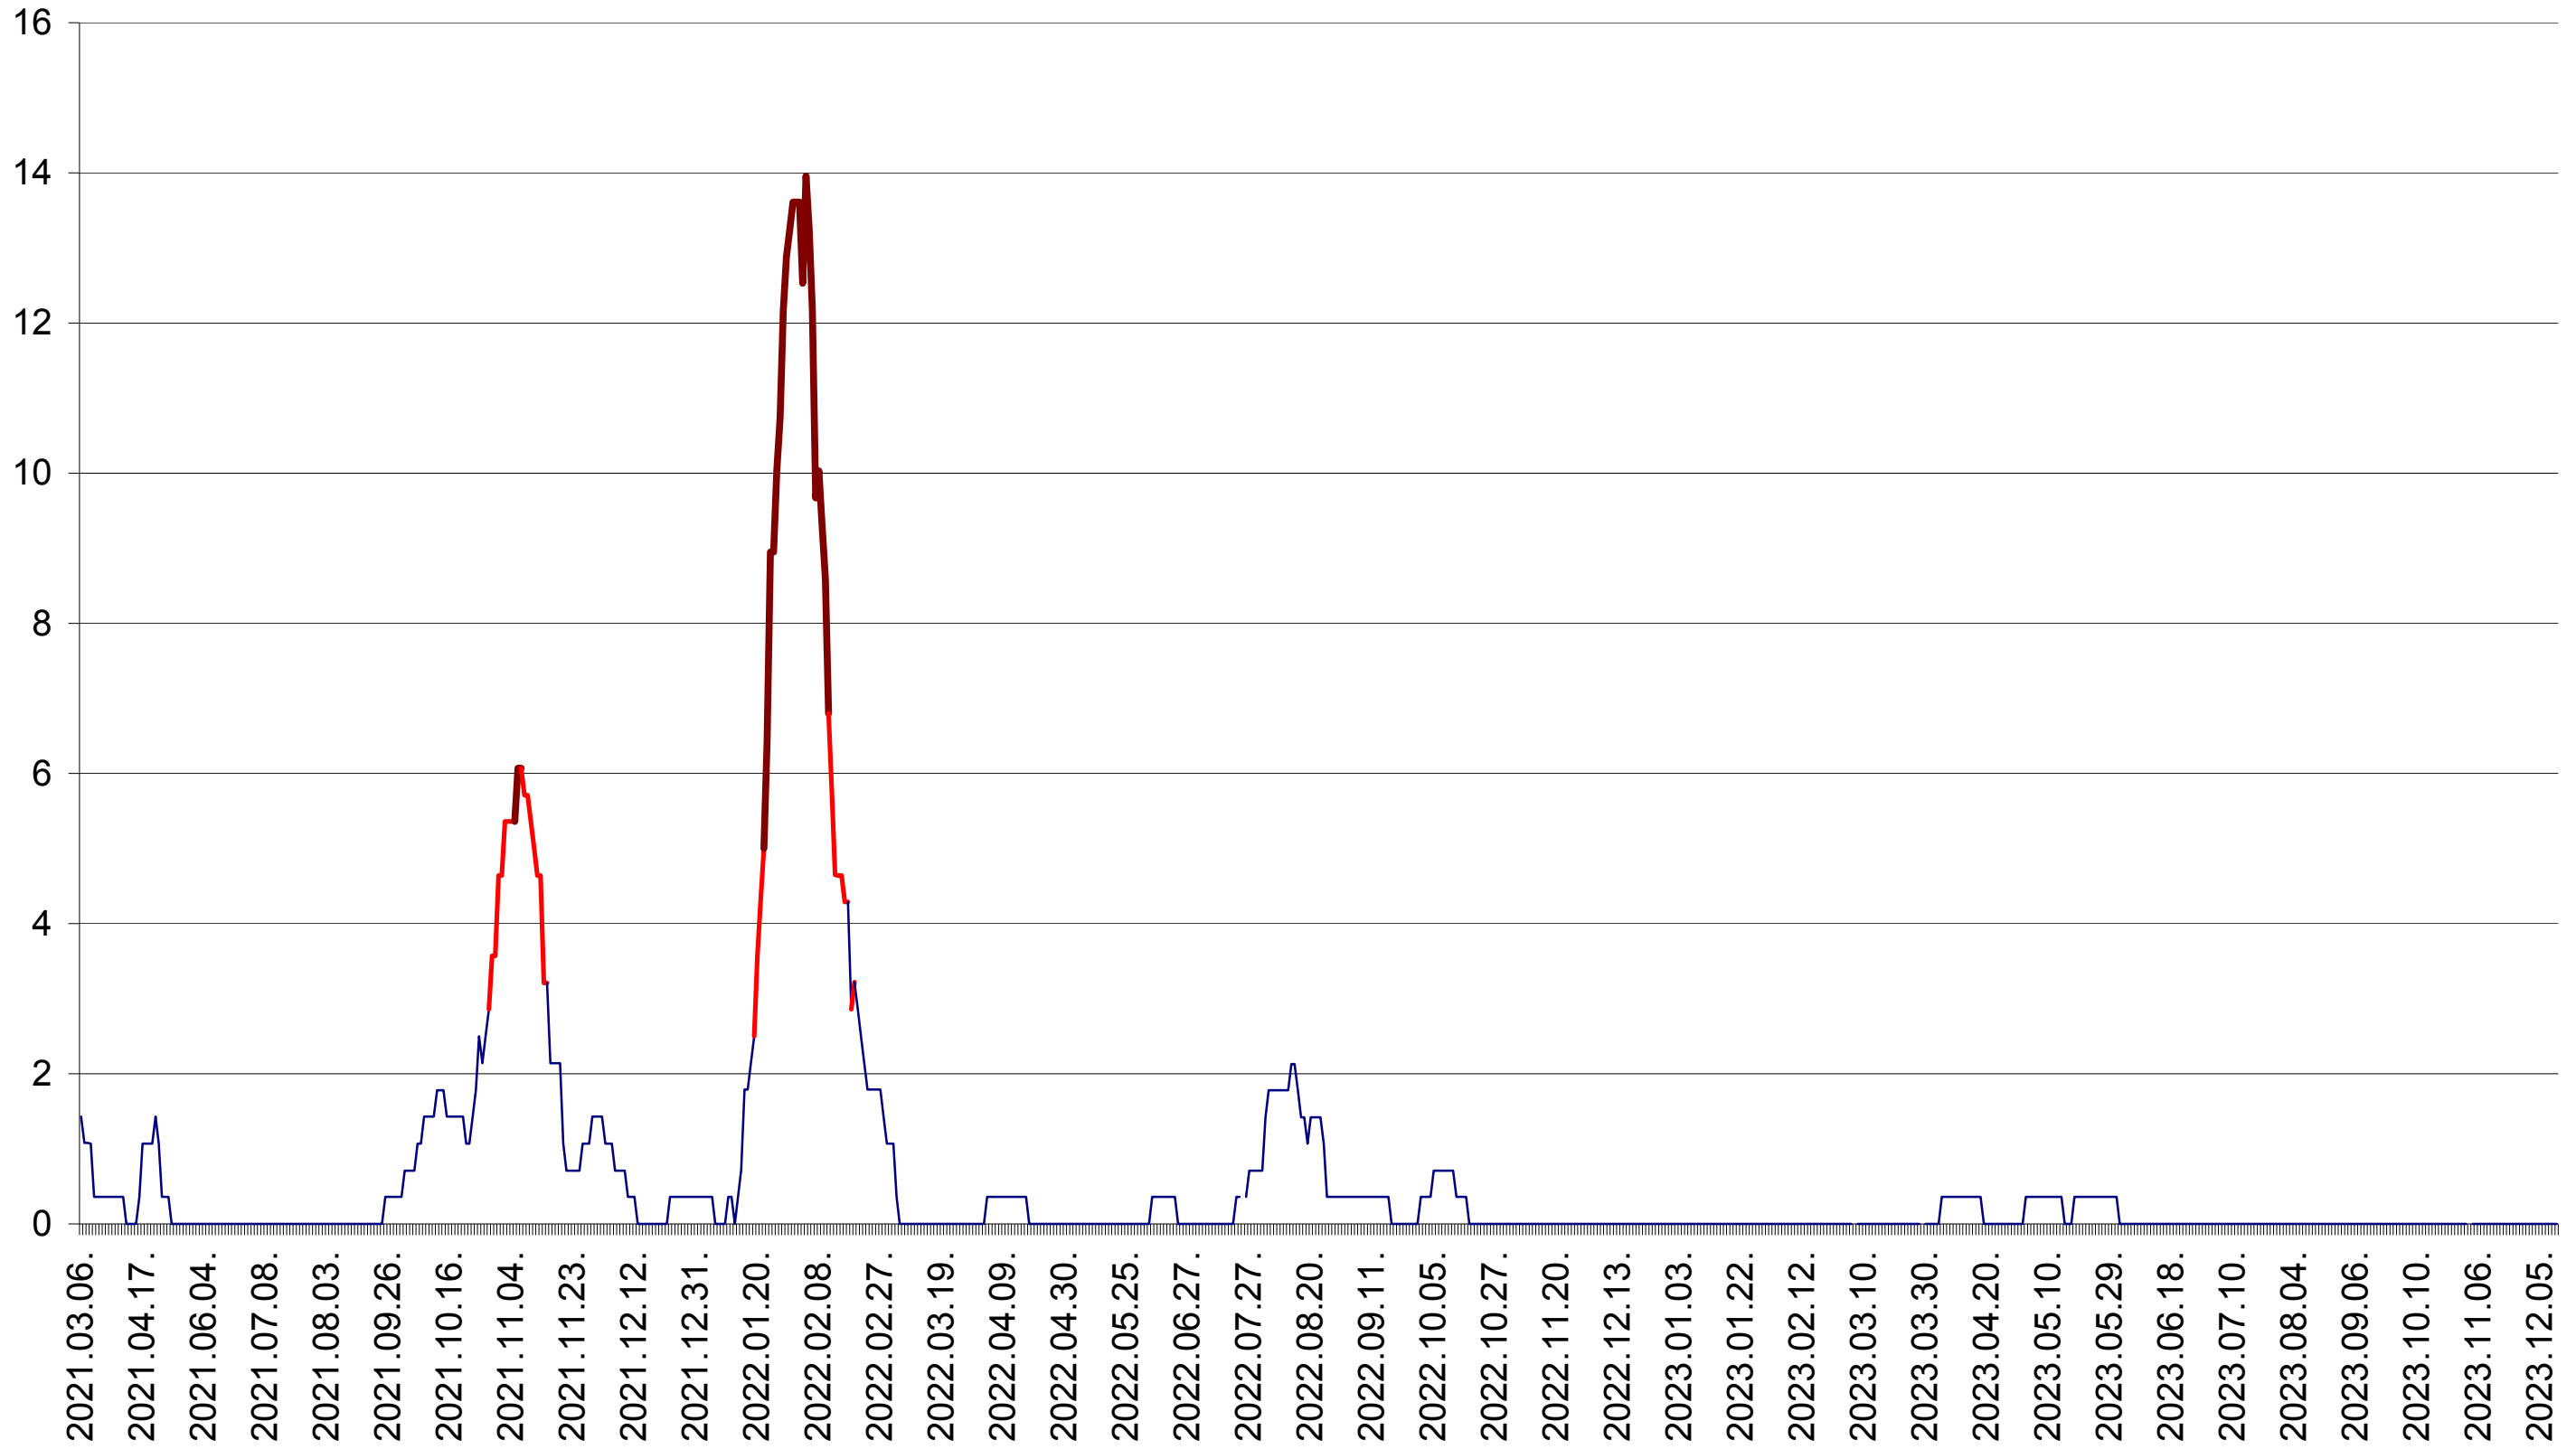

ȘIMONEȘTI - Evolutia incidentei cumulate pe 14 zile la ‰ de locuitori
2021.03.07. - 2023.12.14.

SICULENI - Evolutia incidentei cumulate pe 14 zile la ‰ de locuitori
2021.03.07. - 2023.12.14.