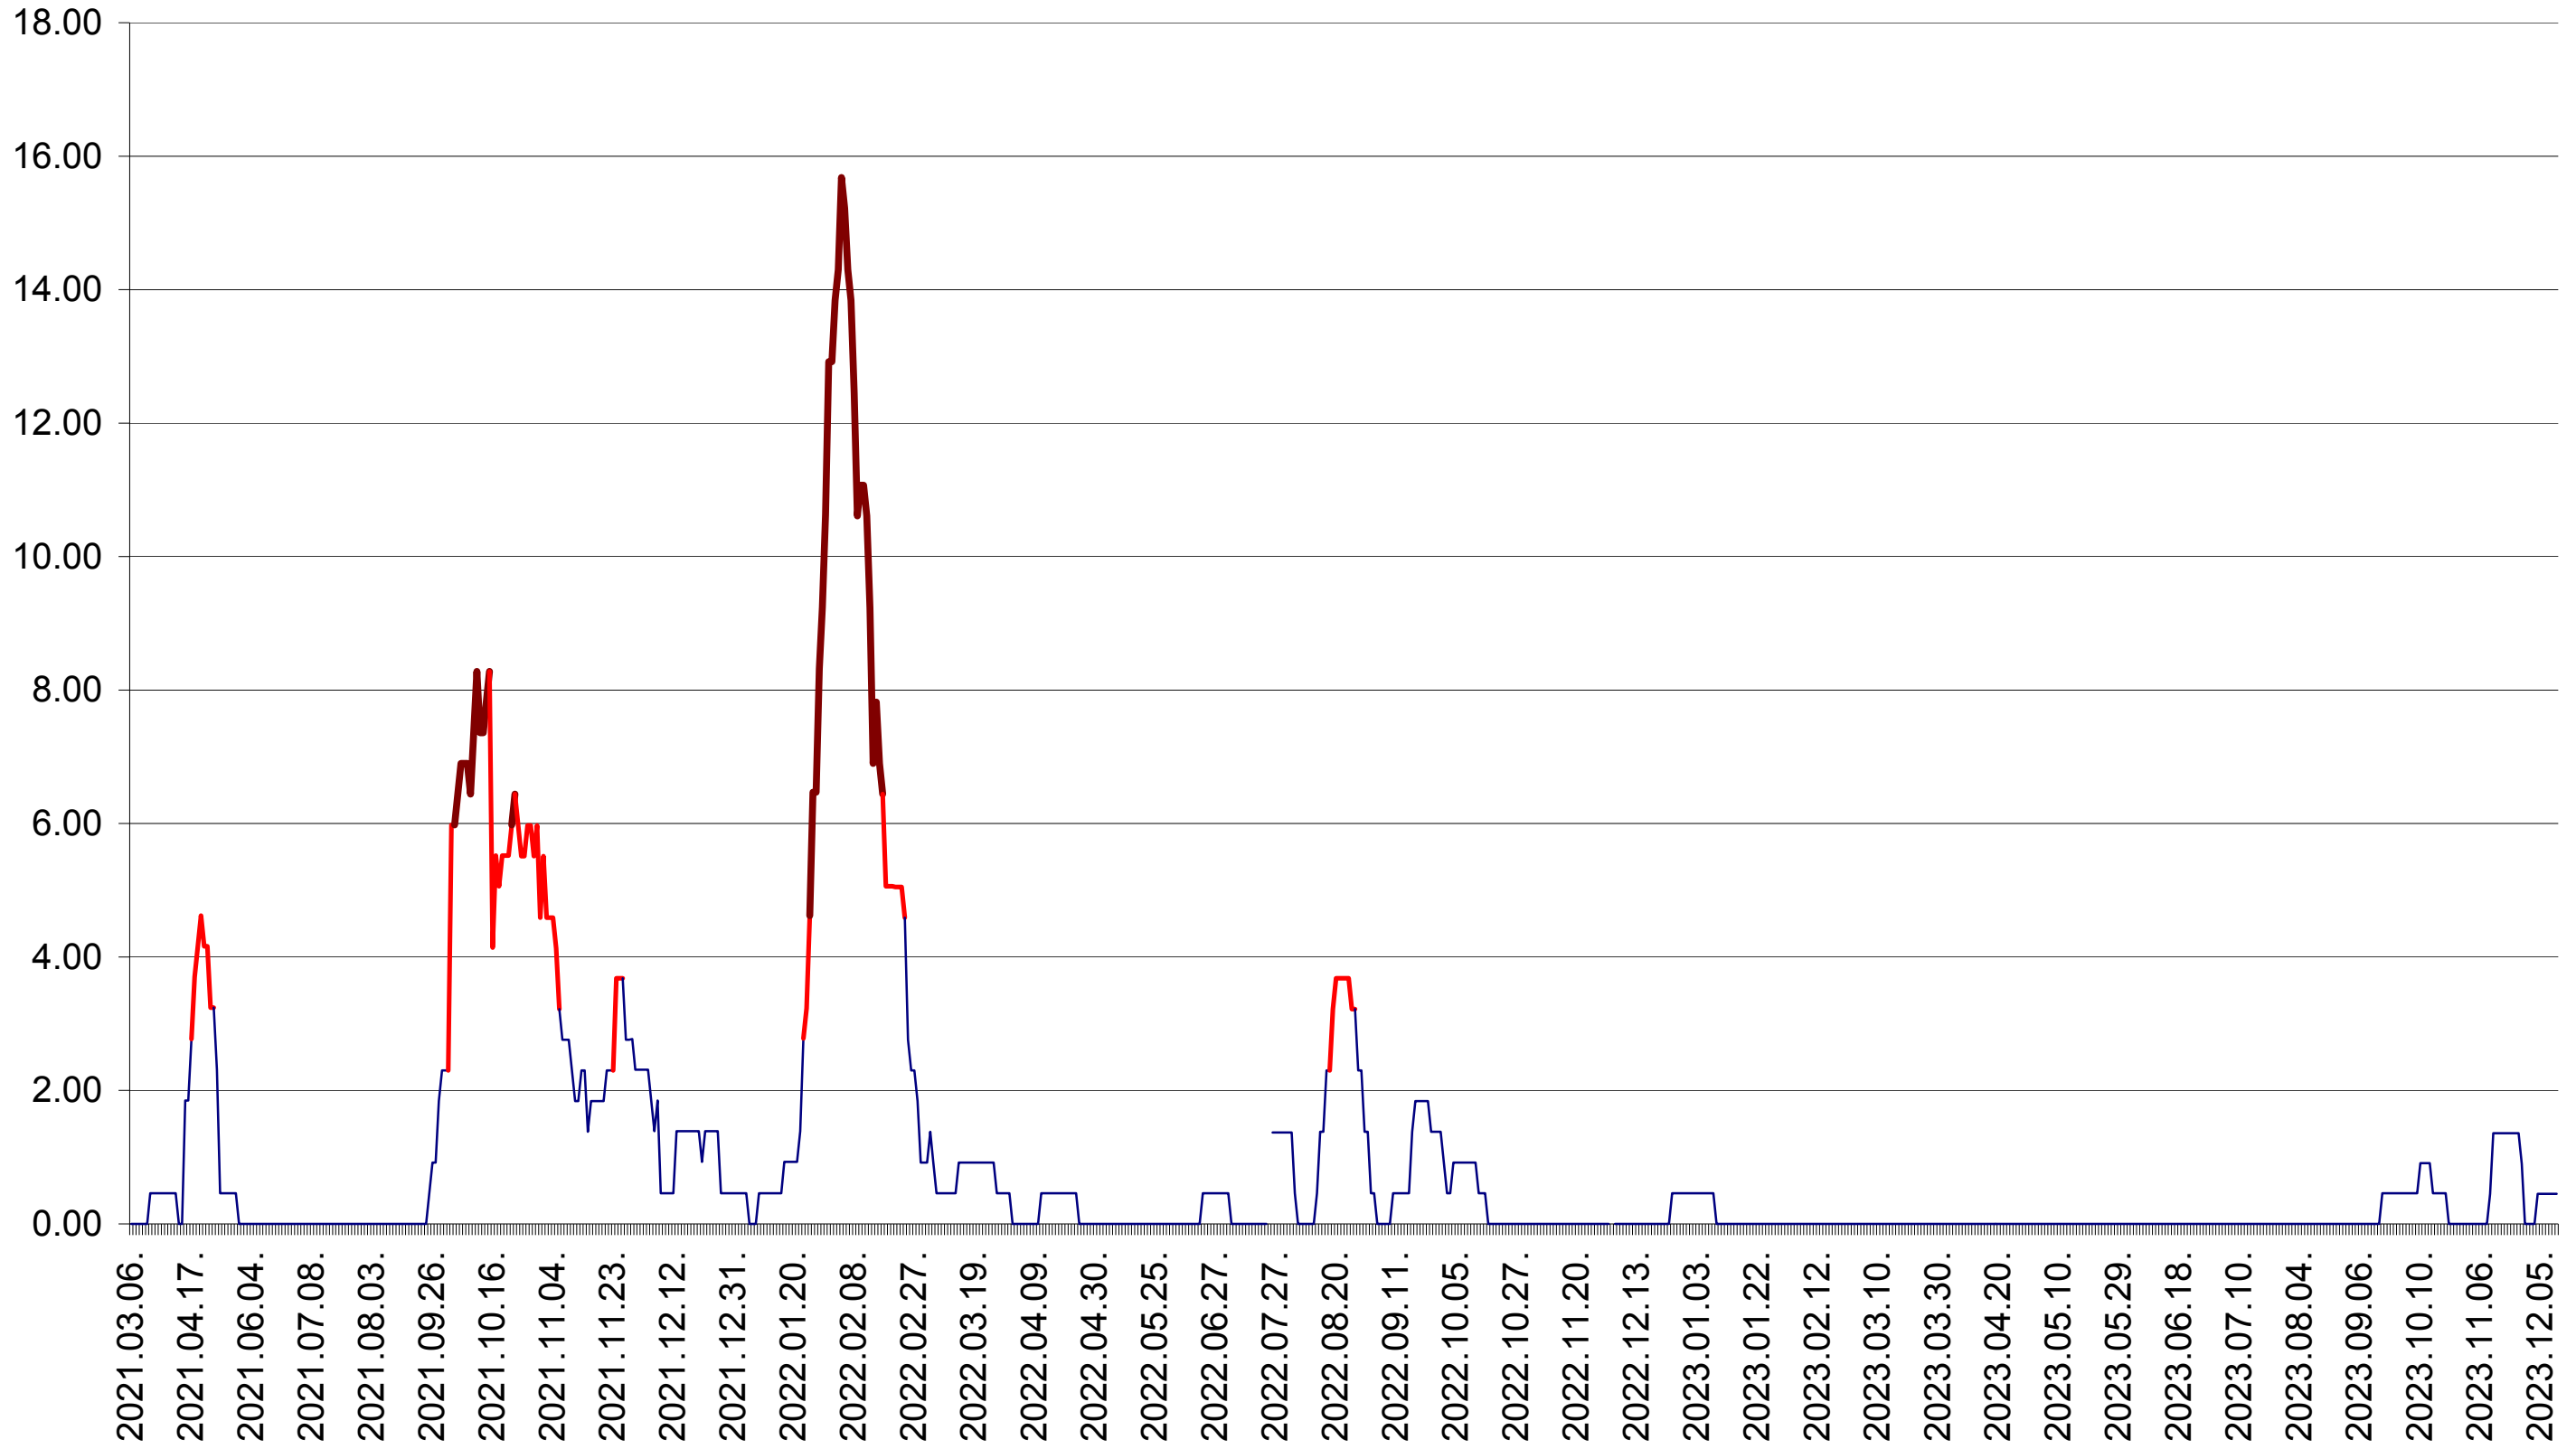

ATID - Evolutia incidentei cumulate pe 14 zile la ‰ de locuitori
2021.03.07. - 2023.12.14.

AVRĂMEȘTI - Evolutia incidentei cumulate pe 14 zile la ‰ de locuitori
2021.03.07. - 2023.12.14.

ORAȘ BĂILE TUȘNAD - Evolutia incidentei cumulate pe 14 zile la ‰ de locuitori
2021.03.07. - 2023.12.14.

ORAȘ BĂLAN - Evolutia incidentei cumulate pe 14 zile la ‰ de locuitori
2021.03.07. - 2023.12.14.

BILBOR - Evolutia incidentei cumulate pe 14 zile la ‰ de locuitori
2021.03.07. - 2023.12.14.

ORAȘ BORSEC - Evolutia incidentei cumulate pe 14 zile la ‰ de locuitori
2021.03.07. - 2023.12.14.

BRĂDEȘTI - Evolutia incidentei cumulate pe 14 zile la ‰ de locuitori
2021.03.07. - 2023.12.14.

CĂPÂLNIȚA - Evolutia incidentei cumulate pe 14 zile la ‰ de locuitori
2021.03.07. - 2023.12.14.

CÂRȚA - Evolutia incidentei cumulate pe 14 zile la ‰ de locuitori
2021.03.07. - 2023.12.14.

CICEU - Evolutia incidentei cumulate pe 14 zile la ‰ de locuitori
2021.03.07. - 2023.12.14.

CIUCSÂNGEORGIU - Evolutia incidentei cumulate pe 14 zile la ‰ de locuitori
2021.03.07. - 2023.12.14.

CIUMANI - Evolutia incidentei cumulate pe 14 zile la ‰ de locuitori
2021.03.07. - 2023.12.14.