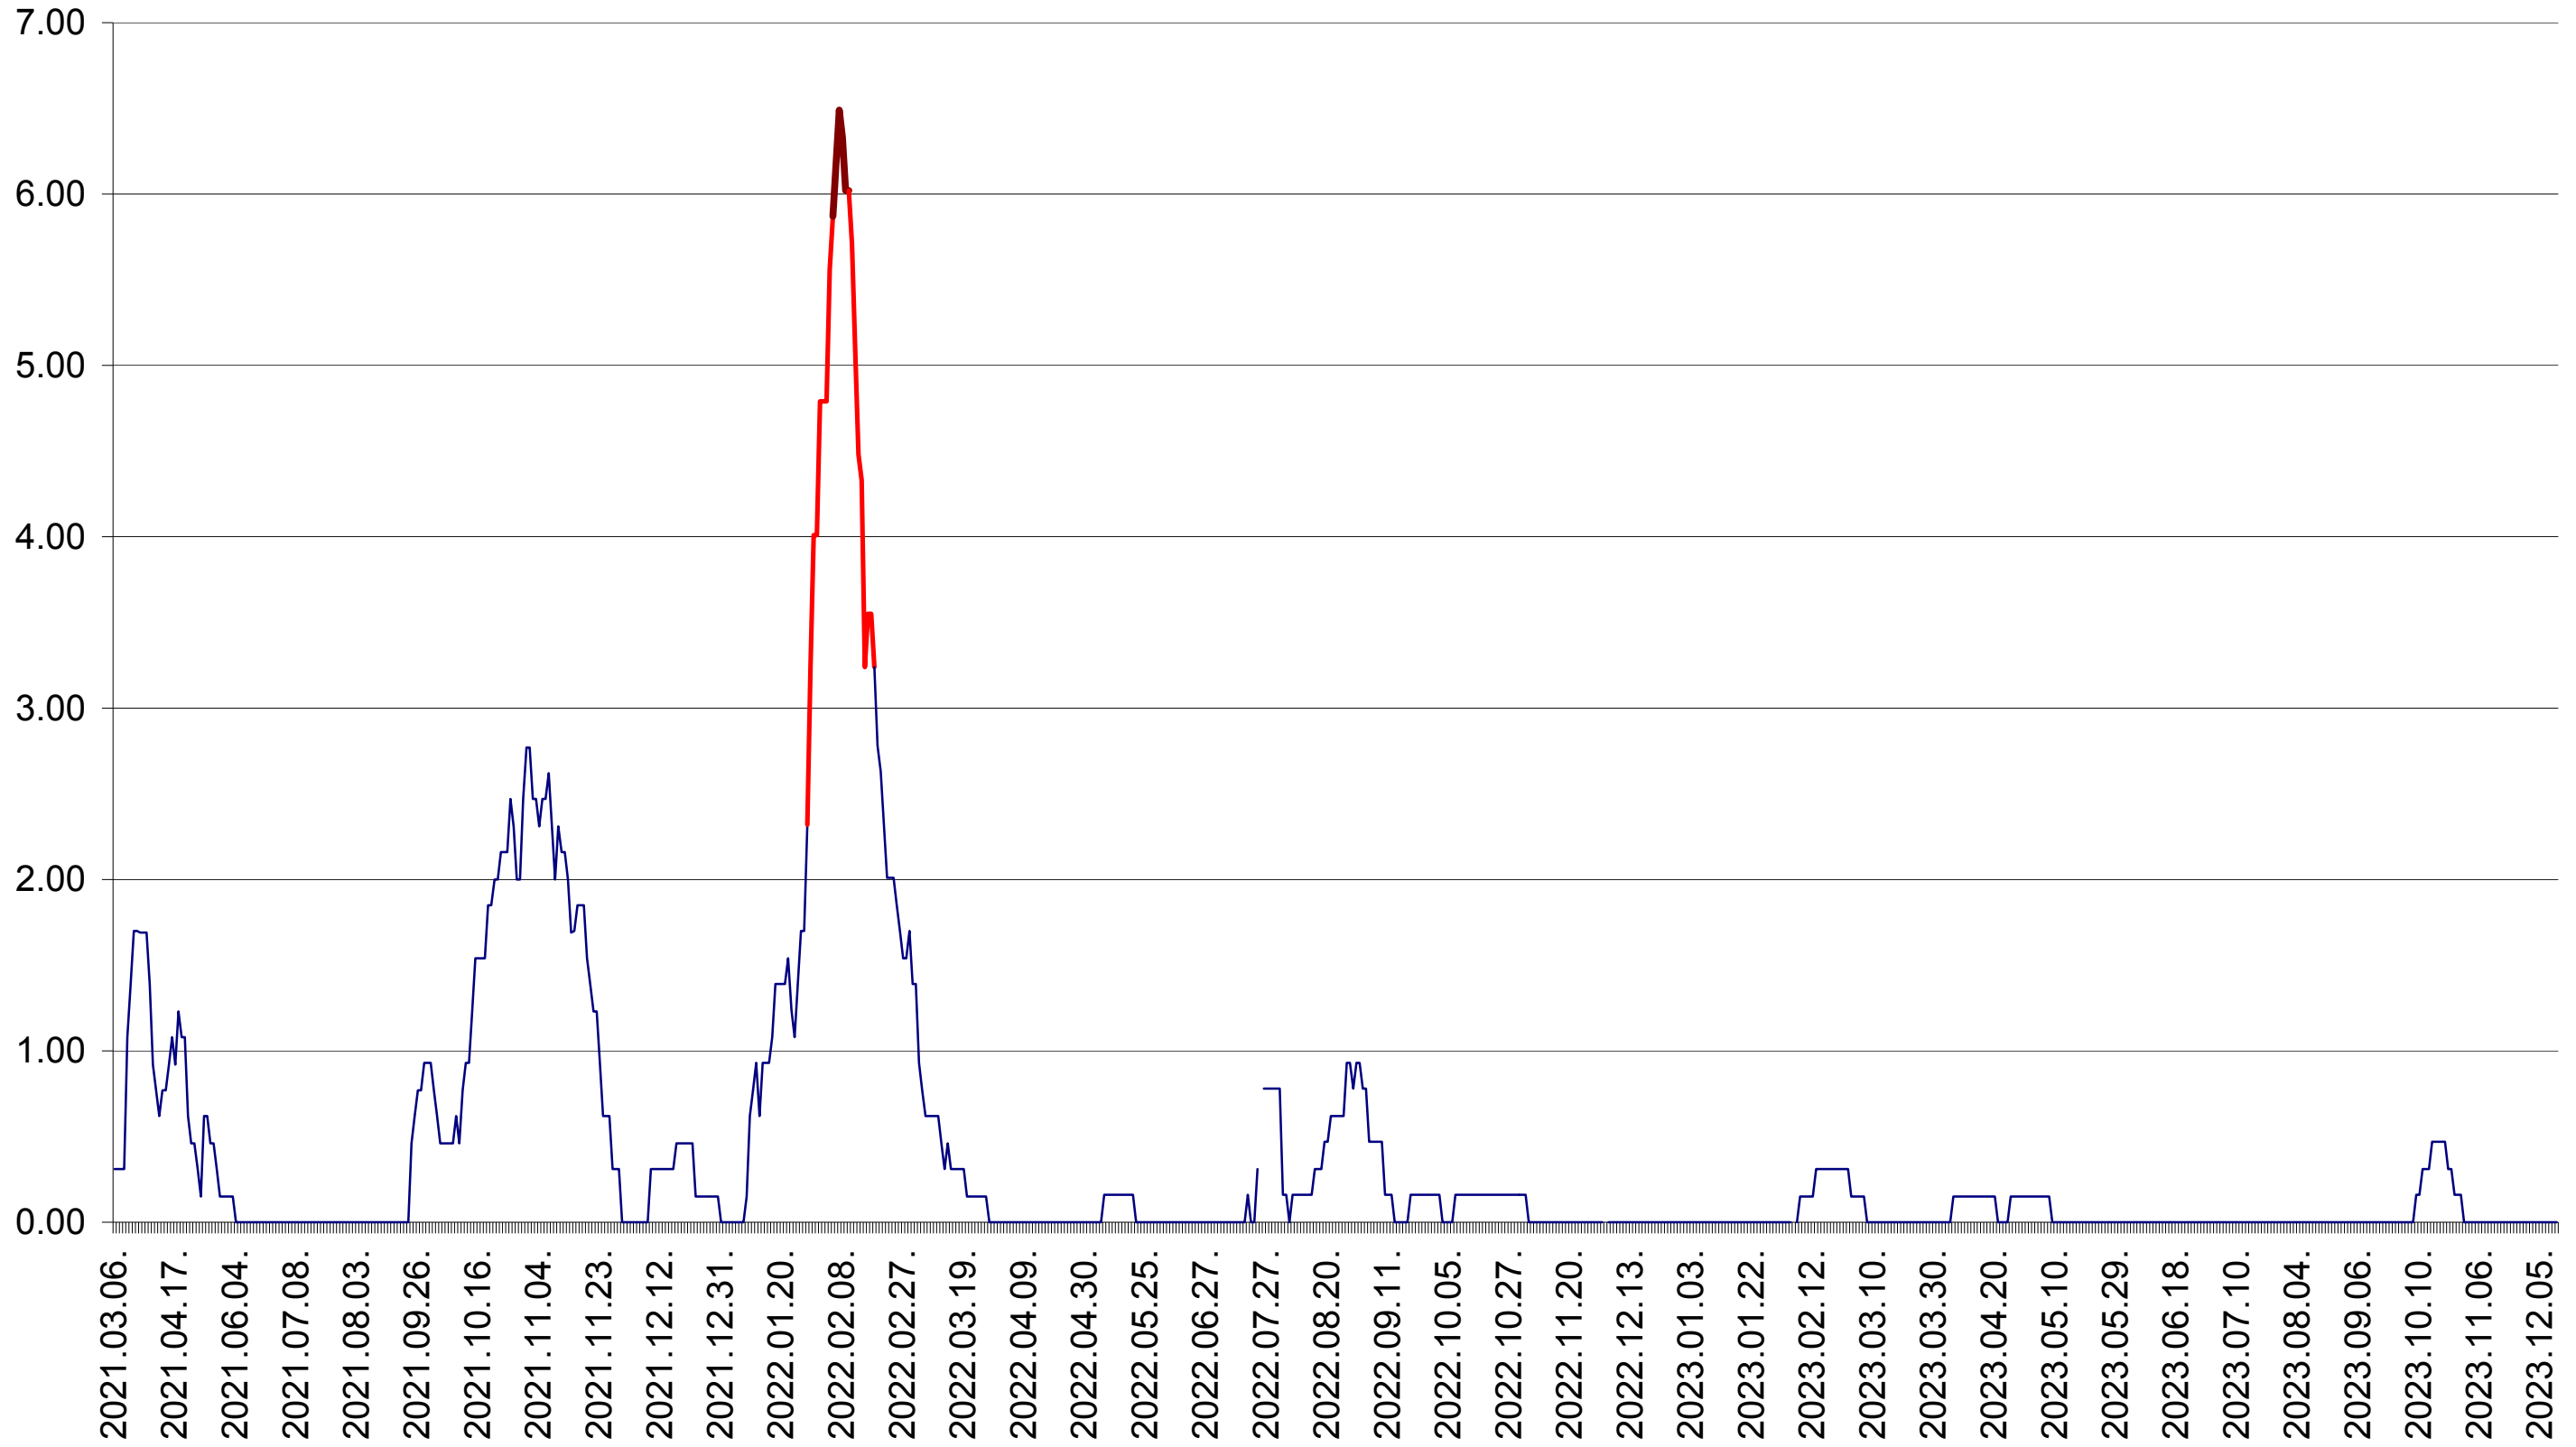

ORAȘ BĂLAN - Evolutia incidentei cumulate pe 14 zile la ‰ de locuitori
2021.03.07. - 2023.12.14.

BILBOR - Evolutia incidentei cumulate pe 14 zile la ‰ de locuitori
2021.03.07. - 2023.12.14.

ORAȘ BORSEC - Evolutia incidentei cumulate pe 14 zile la ‰ de locuitori
2021.03.07. - 2023.12.14.

BRĂDEȘTI - Evolutia incidentei cumulate pe 14 zile la ‰ de locuitori
2021.03.07. - 2023.12.14.

CĂPÂLNIȚA - Evolutia incidentei cumulate pe 14 zile la ‰ de locuitori
2021.03.07. - 2023.12.14.

CÂRȚA - Evolutia incidentei cumulate pe 14 zile la ‰ de locuitori
2021.03.07. - 2023.12.14.

CICEU - Evolutia incidentei cumulate pe 14 zile la ‰ de locuitori
2021.03.07. - 2023.12.14.

CIUCSÂNGEORGIU - Evolutia incidentei cumulate pe 14 zile la ‰ de locuitori
2021.03.07. - 2023.12.14.

CIUMANI - Evolutia incidentei cumulate pe 14 zile la ‰ de locuitori
2021.03.07. - 2023.12.14.

CORBU - Evolutia incidentei cumulate pe 14 zile la ‰ de locuitori
2021.03.07. - 2023.12.14.

CORUND - Evolutia incidentei cumulate pe 14 zile la ‰ de locuitori
2021.03.07. - 2023.12.14.

COZMENI - Evolutia incidentei cumulate pe 14 zile la ‰ de locuitori
2021.03.07. - 2023.12.14.