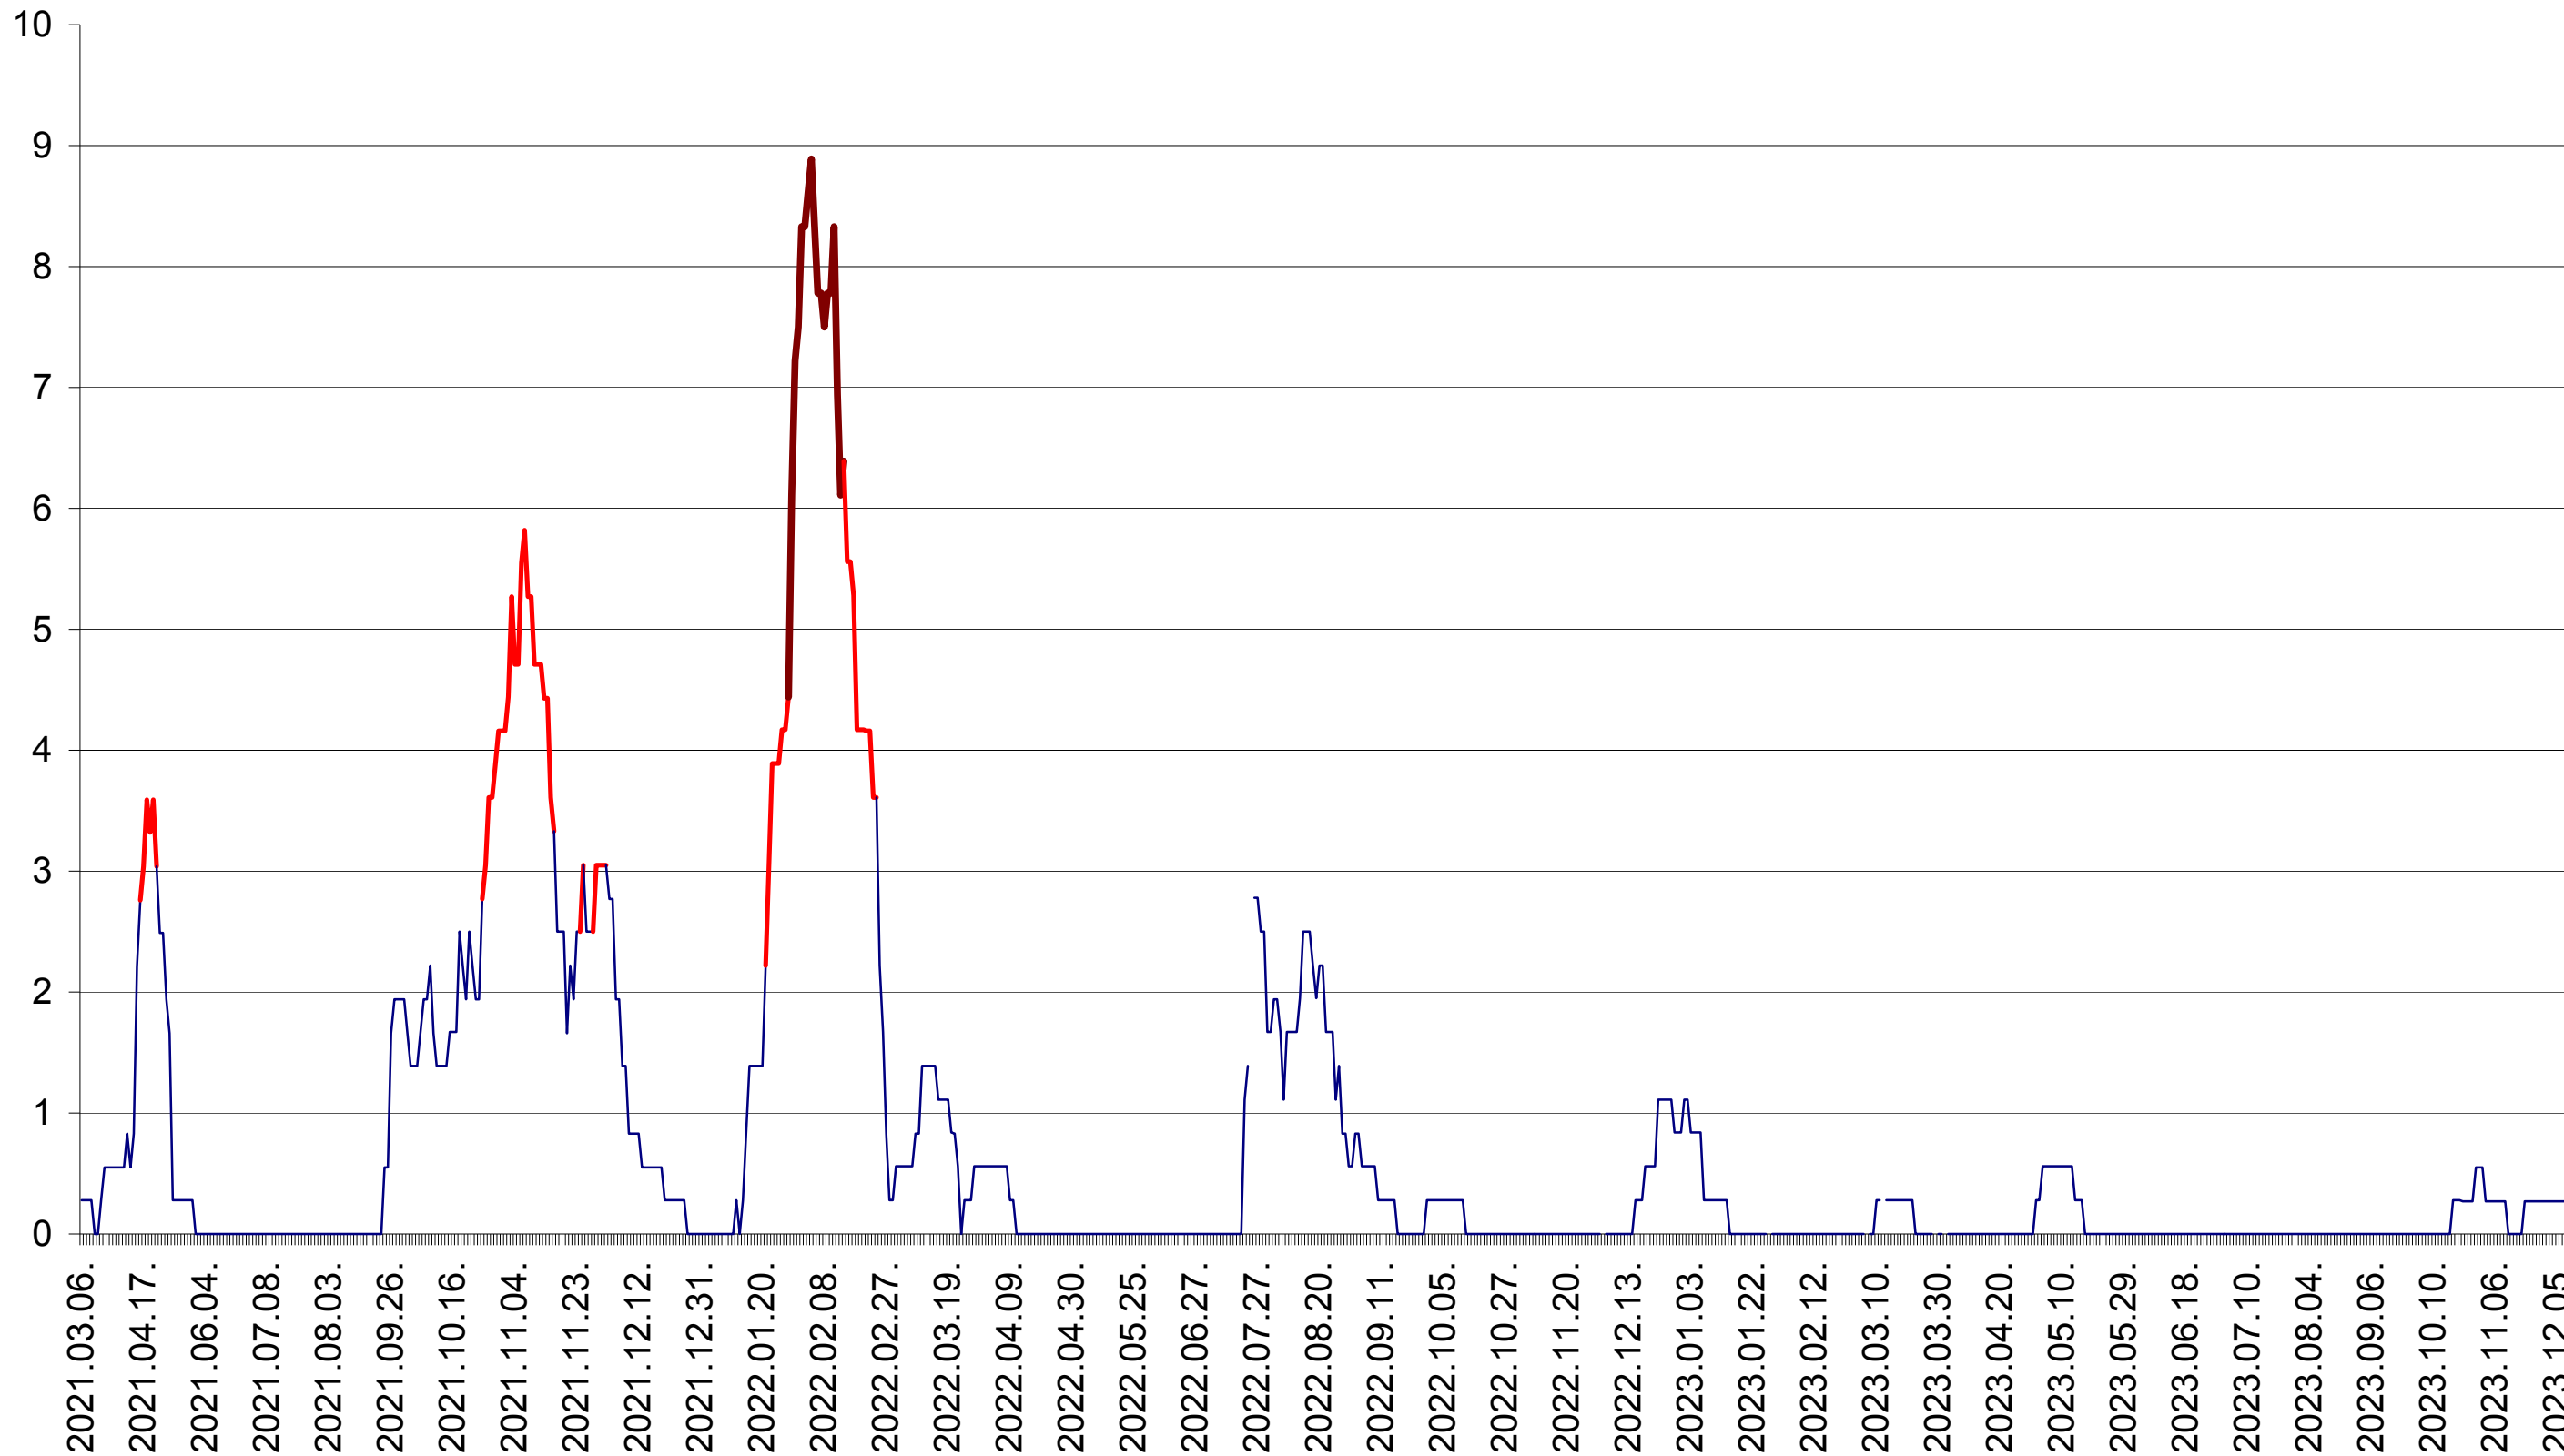

LELICENI - Evolutia incidentei cumulate pe 14 zile la ‰ de locuitori
2021.03.07. - 2023.12.14.

LUETA - Evolutia incidentei cumulate pe 14 zile la ‰ de locuitori
2021.03.07. - 2023.12.14.

LUNCA DE JOS - Evolutia incidentei cumulate pe 14 zile la ‰ de locuitori
2021.03.07. - 2023.12.14.

MĂRTINIȘ - Evolutia incidentei cumulate pe 14 zile la ‰ de locuitori
2021.03.07. - 2023.12.14.

MEREȘTI - Evolutia incidentei cumulate pe 14 zile la ‰ de locuitori
2021.03.07. - 2023.12.14.

MUNICIPIUL MIERCUREA-CIUC - Evolutia incidentei cumulate pe 14 zile la ‰ de locuitori
2021.03.07. - 2023.12.14.

MIHĂILENI - Evolutia incidentei cumulate pe 14 zile la ‰ de locuitori
2021.03.07. - 2023.12.14.

MUGENI - Evolutia incidentei cumulate pe 14 zile la ‰ de locuitori
2021.03.07. - 2023.12.14.

OCLAND - Evolutia incidentei cumulate pe 14 zile la ‰ de locuitori
2021.03.07. - 2023.12.14.