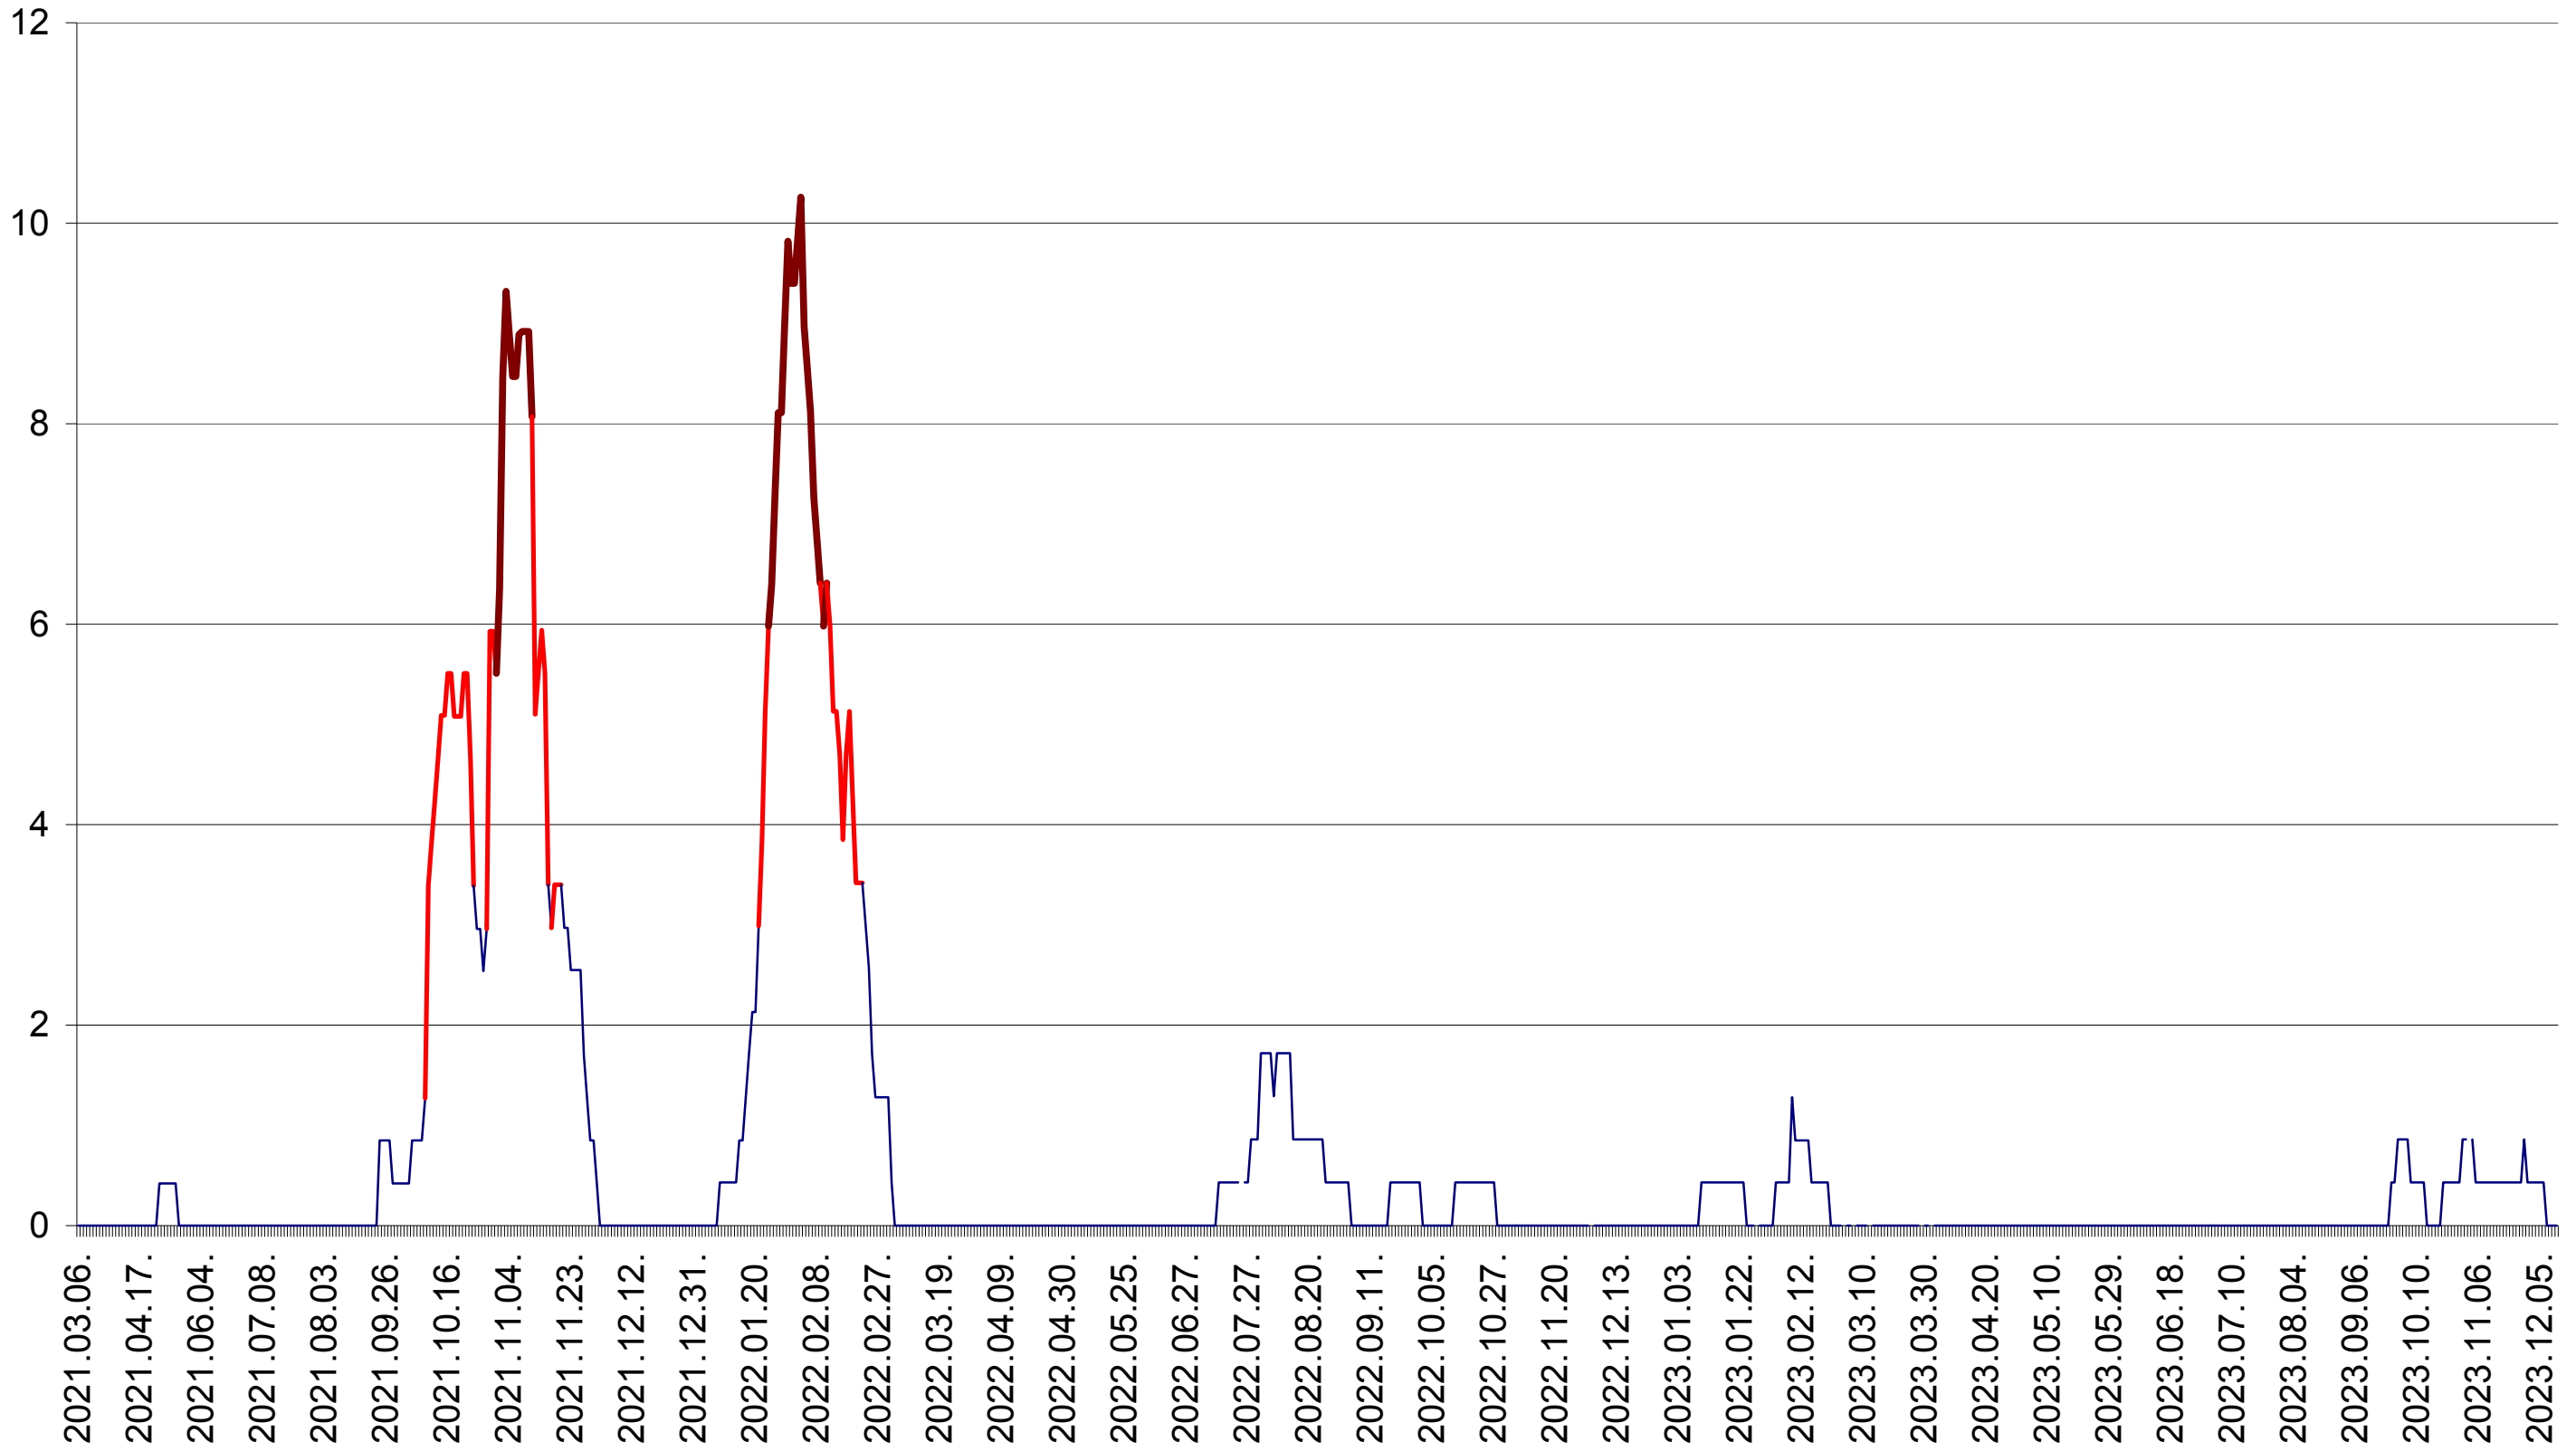

SÂNSIMION - Evolutia incidentei cumulate pe 14 zile la ‰ de locuitori
2021.03.07. - 2023.12.14.

SÂNMARTIN - Evolutia incidentei cumulate pe 14 zile la ‰ de locuitori
2021.03.07. - 2023.12.14.