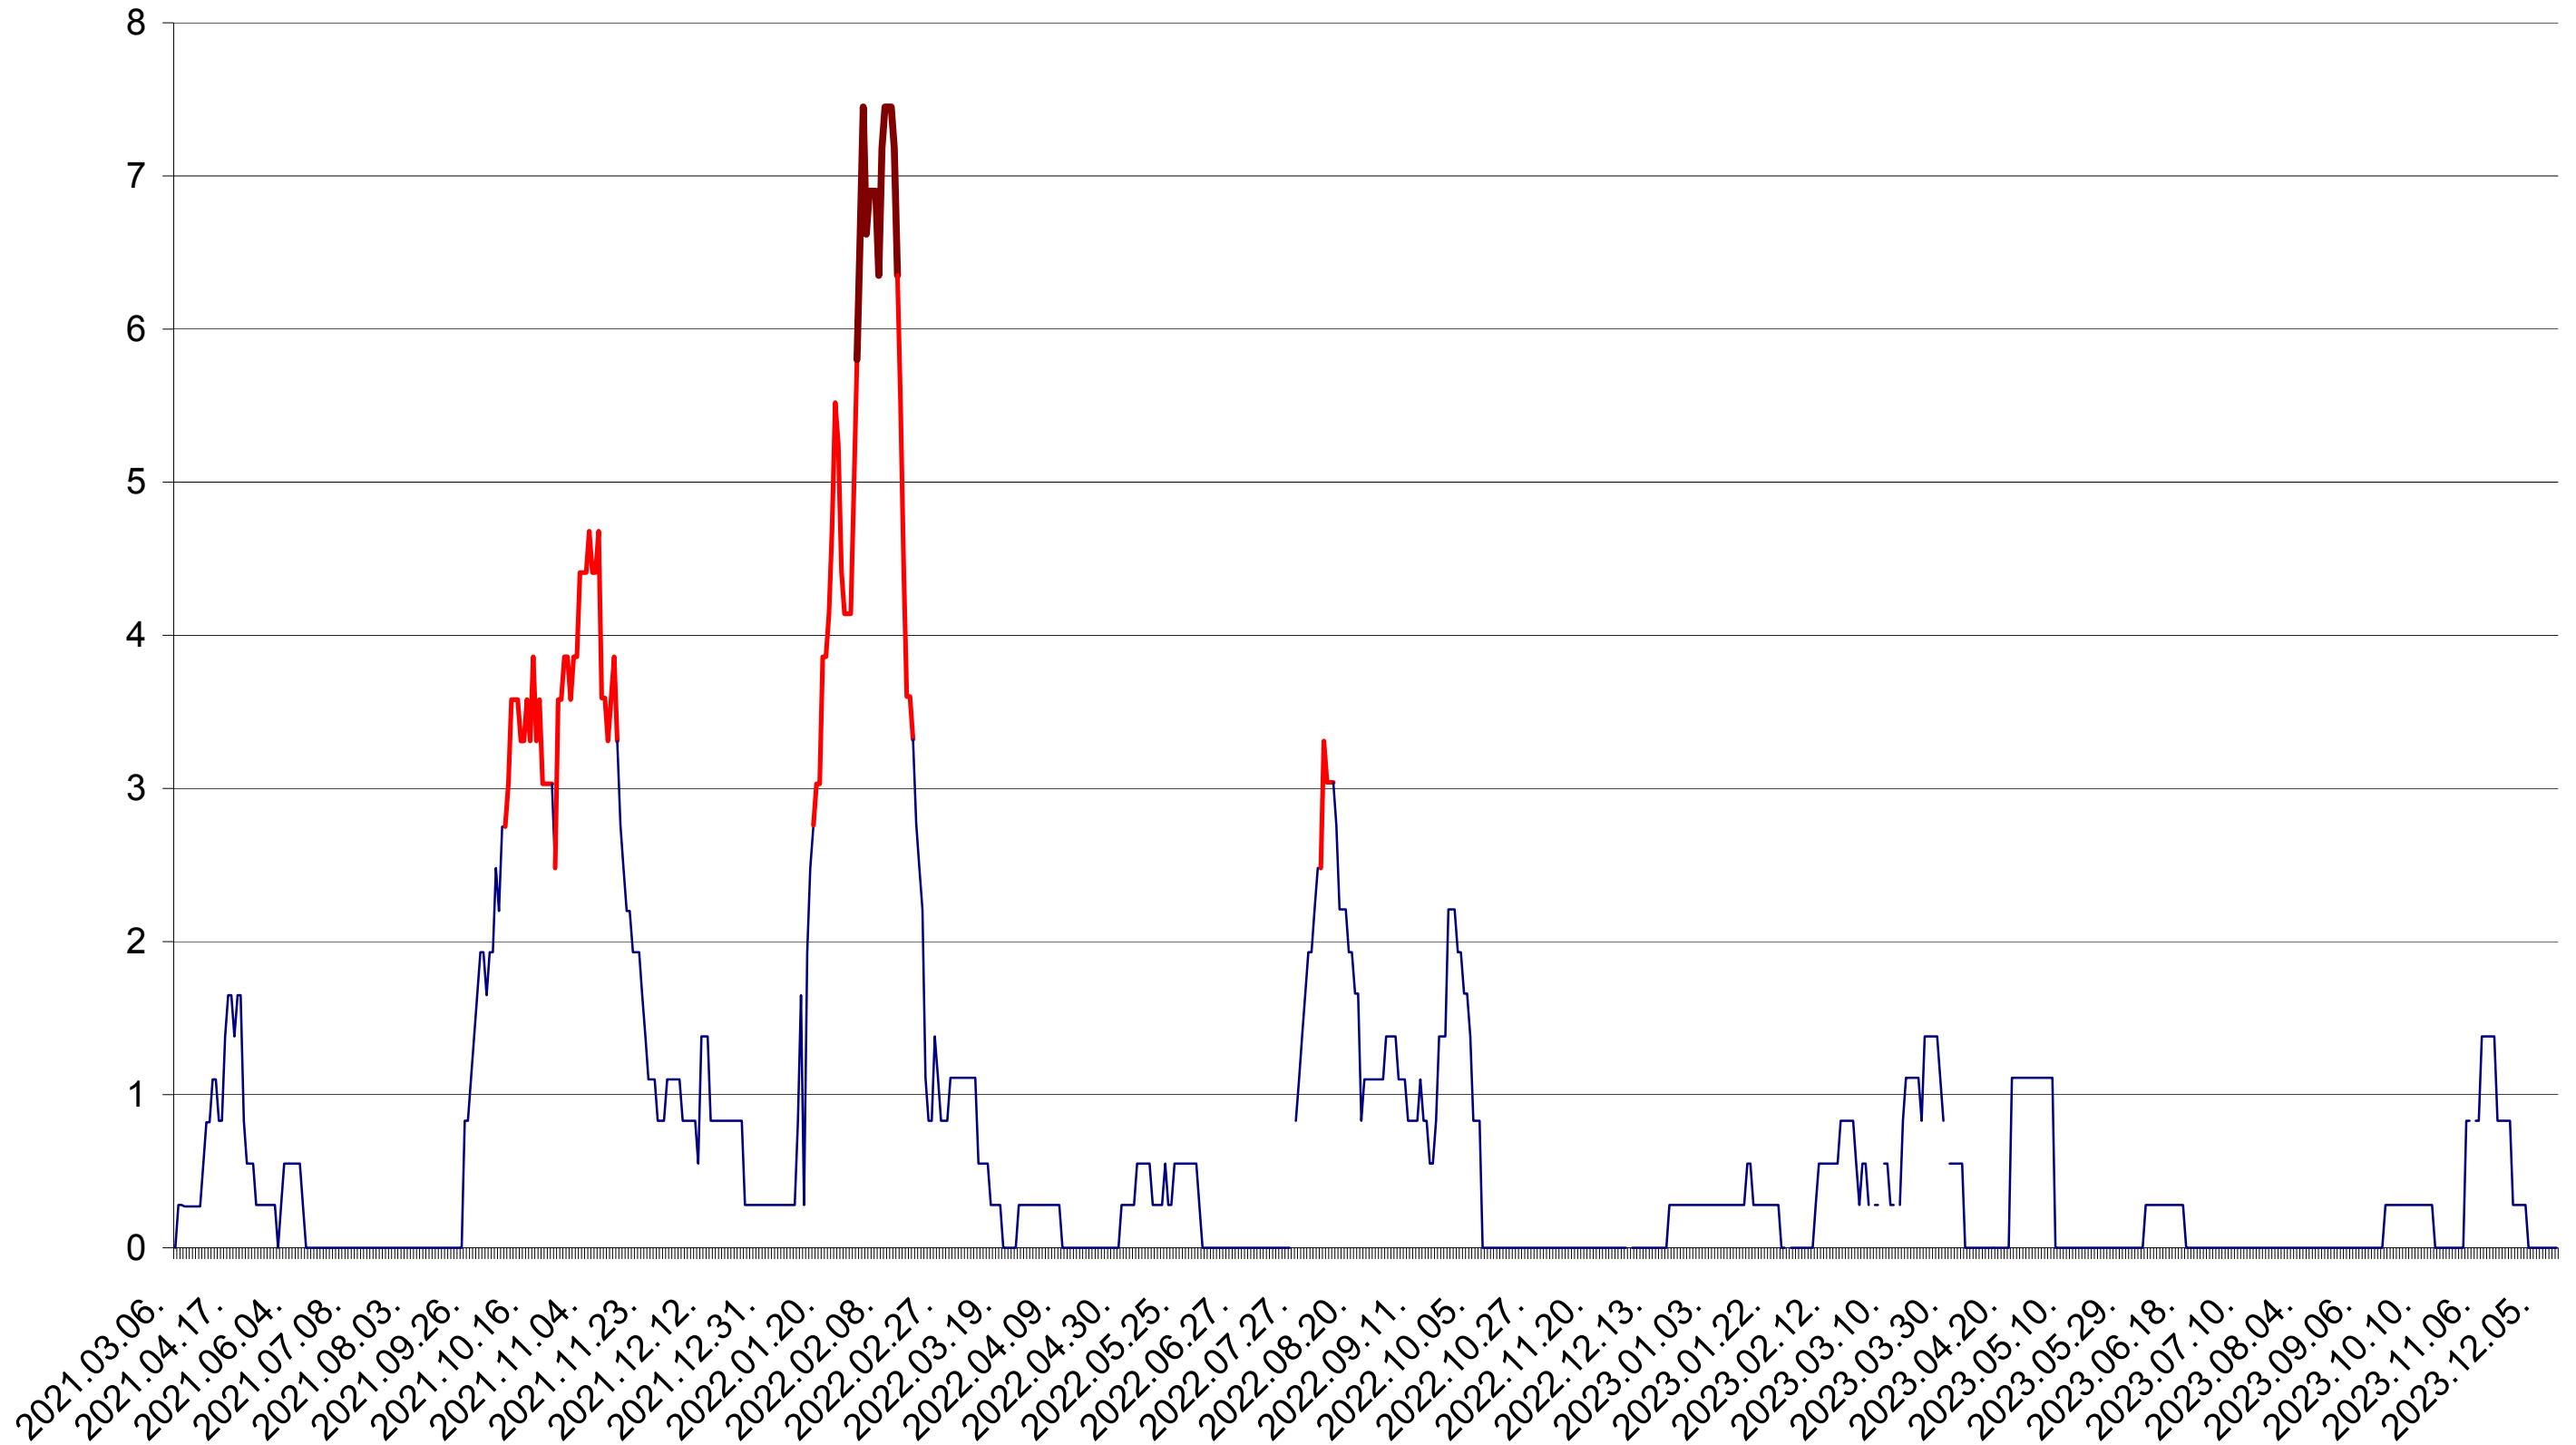

SÂNCRĂIENI - Evolutia incidentei cumulate pe 14 zile la ‰ de locuitori
2021.03.07. - 2023.12.14.

SÂNDOMINIC - Evolutia incidentei cumulate pe 14 zile la ‰ de locuitori
2021.03.07. - 2023.12.14.

SÂNMARTIN - Evolutia incidentei cumulate pe 14 zile la ‰ de locuitori
2021.03.07. - 2023.12.14.

SÂNSIMION - Evolutia incidentei cumulate pe 14 zile la ‰ de locuitori
2021.03.07. - 2023.12.14.

SÂNTIMBRU - Evolutia incidentei cumulate pe 14 zile la ‰ de locuitori
2021.03.07. - 2023.12.14.

SĂRMAȘ - Evolutia incidentei cumulate pe 14 zile la ‰ de locuitori
2021.03.07. - 2023.12.14.