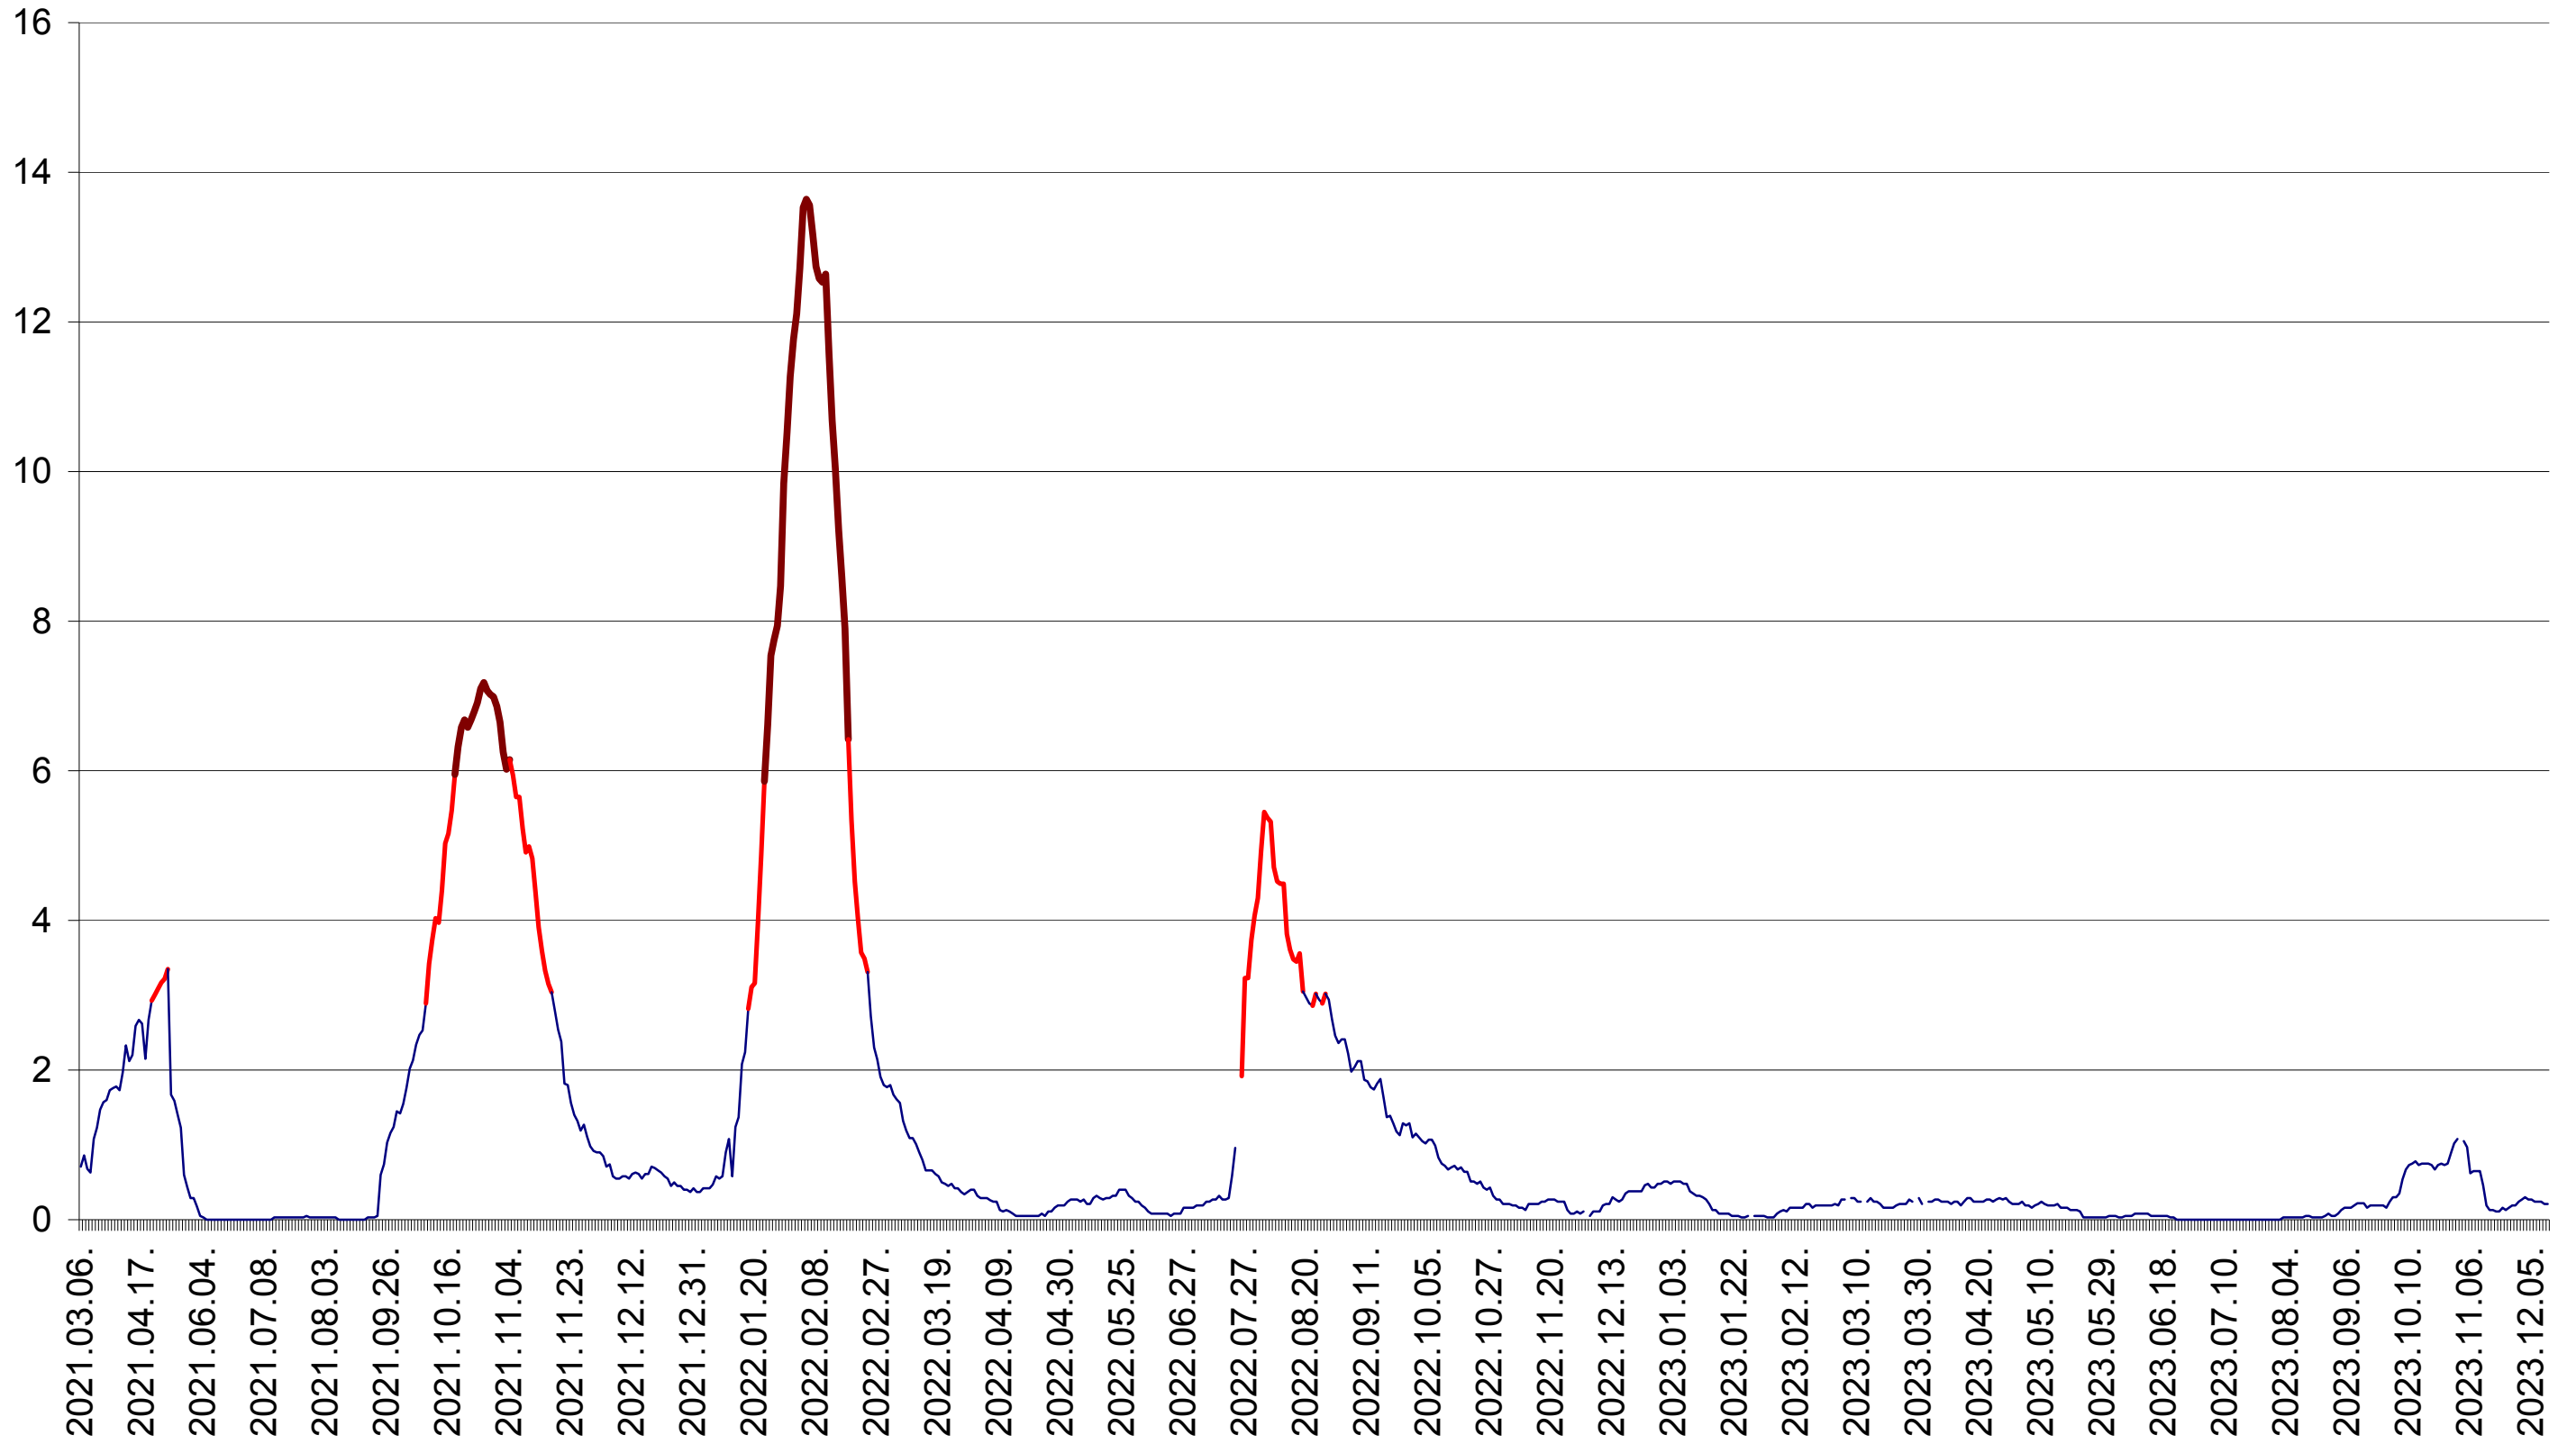

PĂULENI-CIUC - Evolutia incidentei cumulate pe 14 zile la ‰ de locuitori
2021.03.07. - 2023.12.14.

MUNICIPIUL ODORHEIU SECUIESC - Evolutia incidentei cumulate pe 14 zile la ‰ de locuitori
2021.03.07. - 2023.12.14.