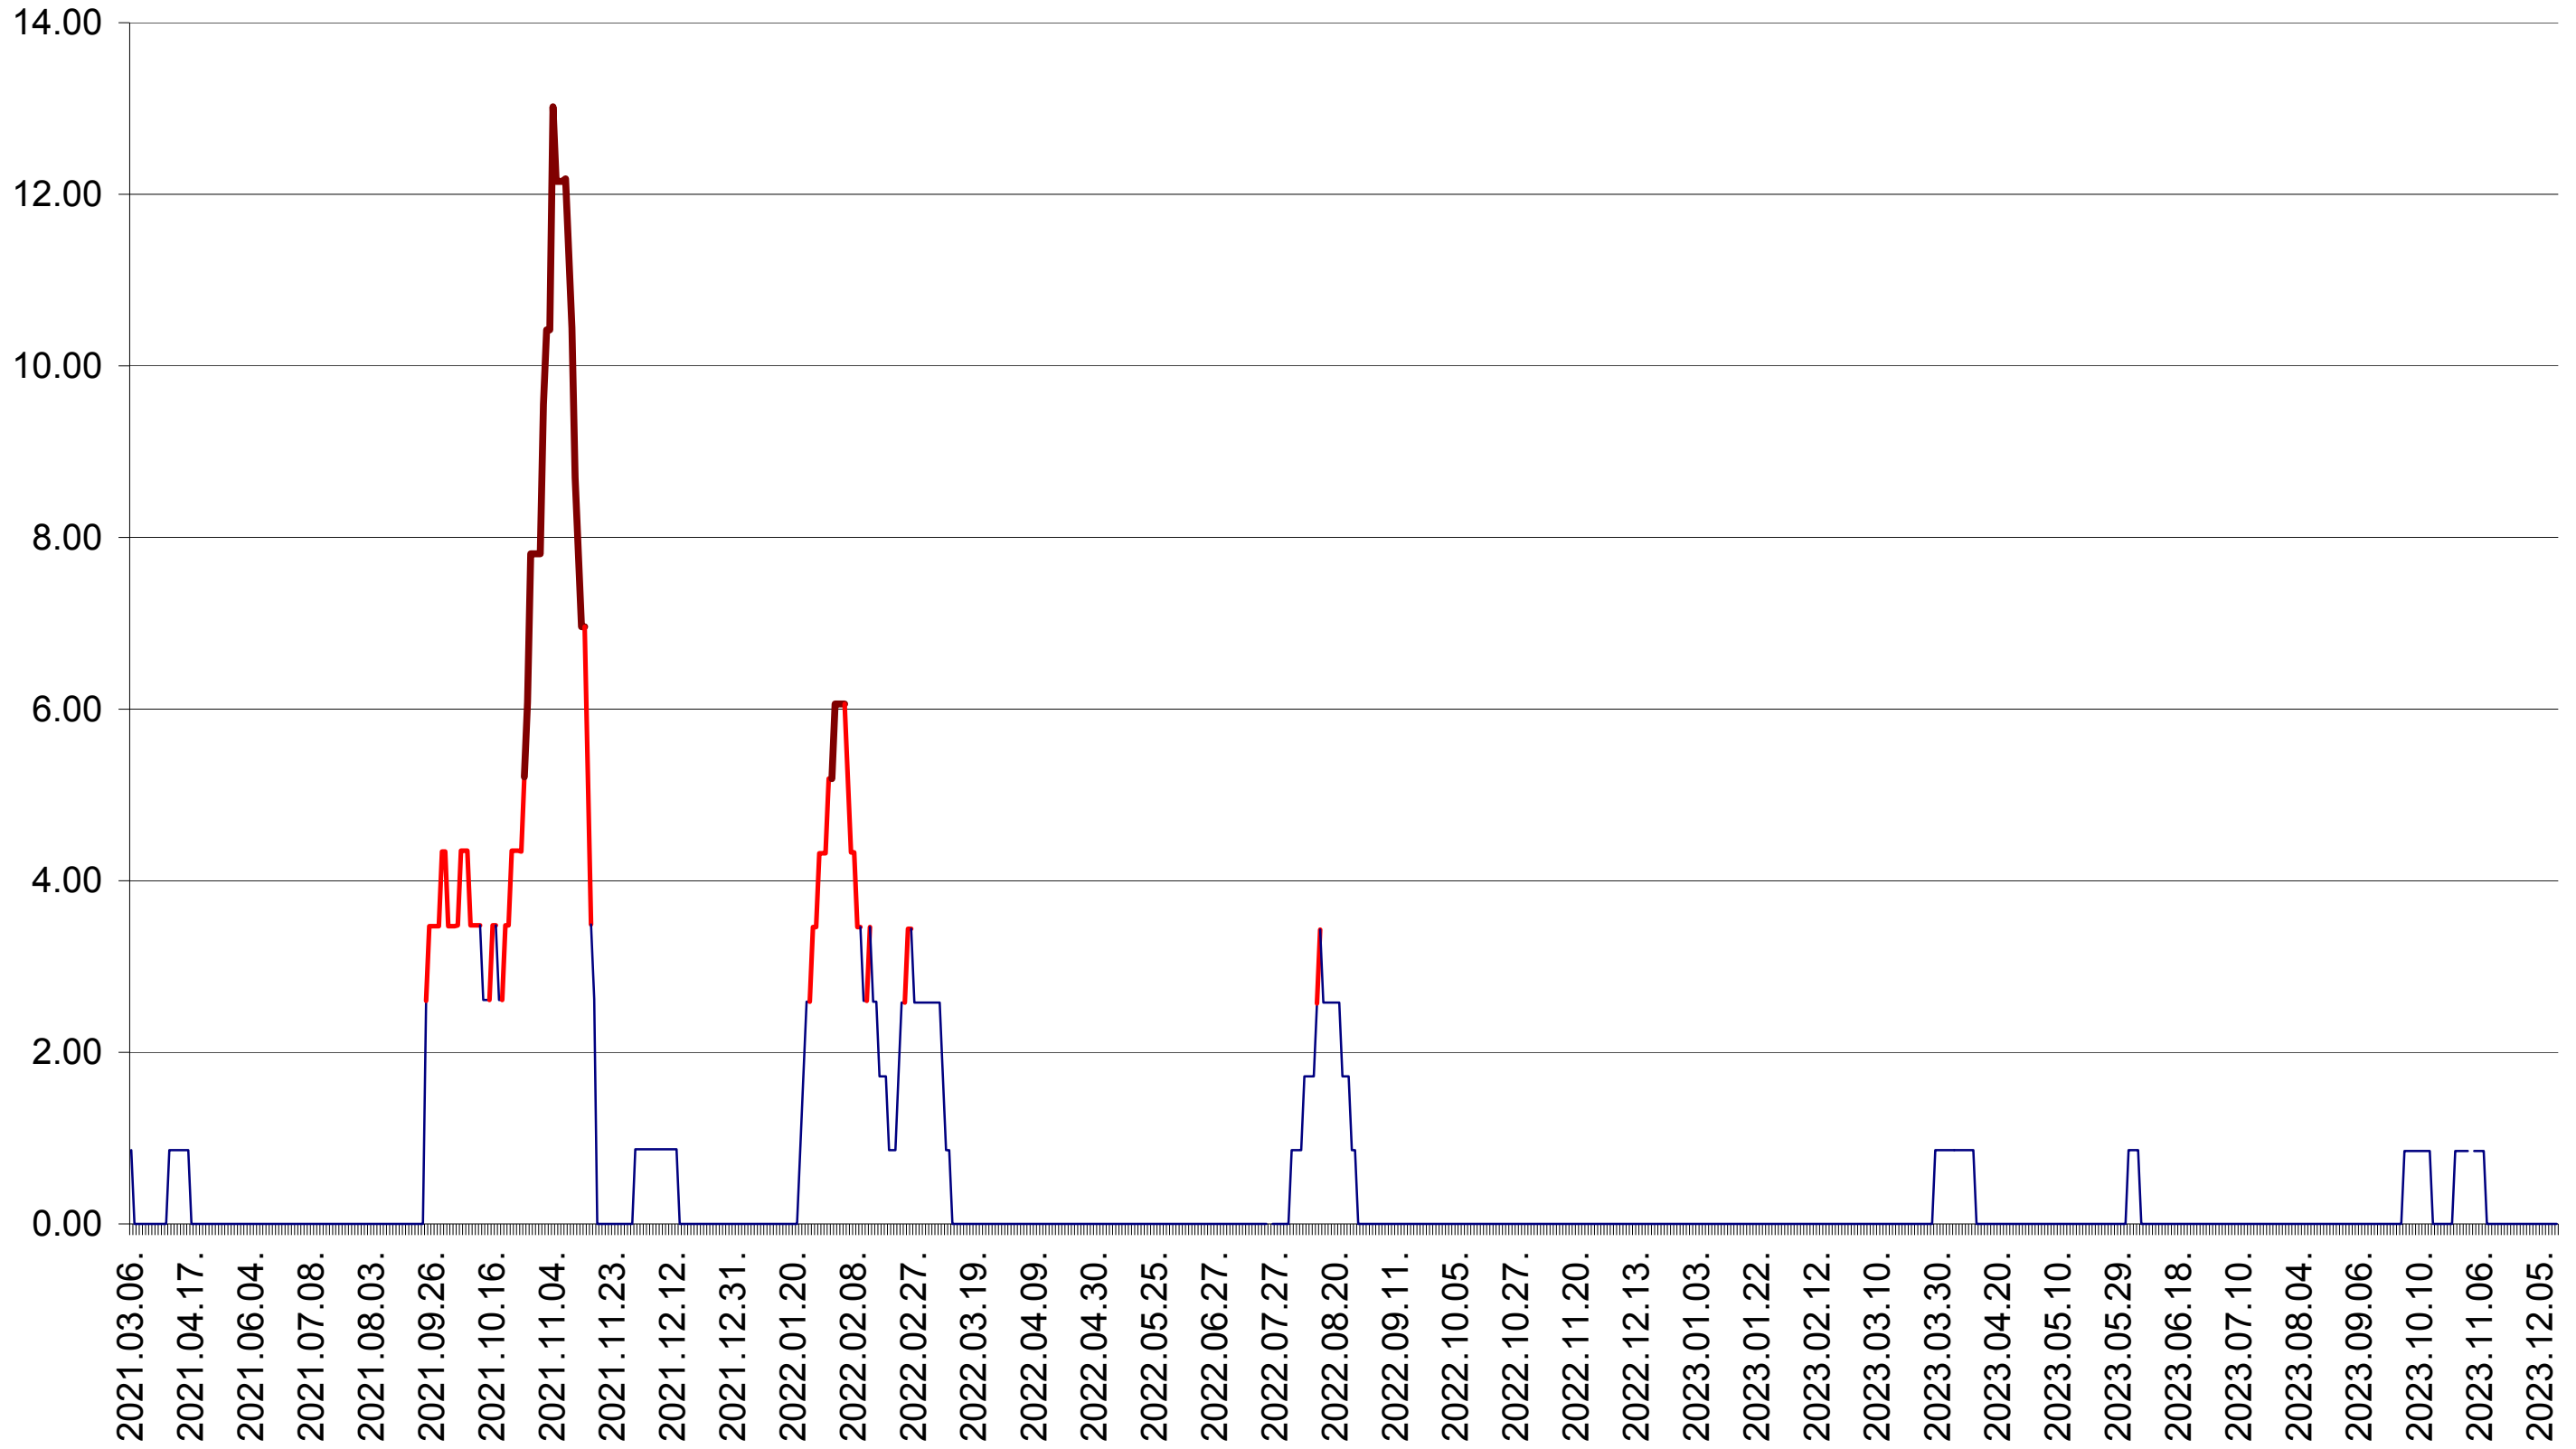

VĂRȘAG - Evolutia incidentei cumulate pe 14 zile la ‰ de locuitori
2021.03.07. - 2023.12.14.

ULIEȘ - Evolutia incidentei cumulate pe 14 zile la ‰ de locuitori
2021.03.07. - 2023.12.14.