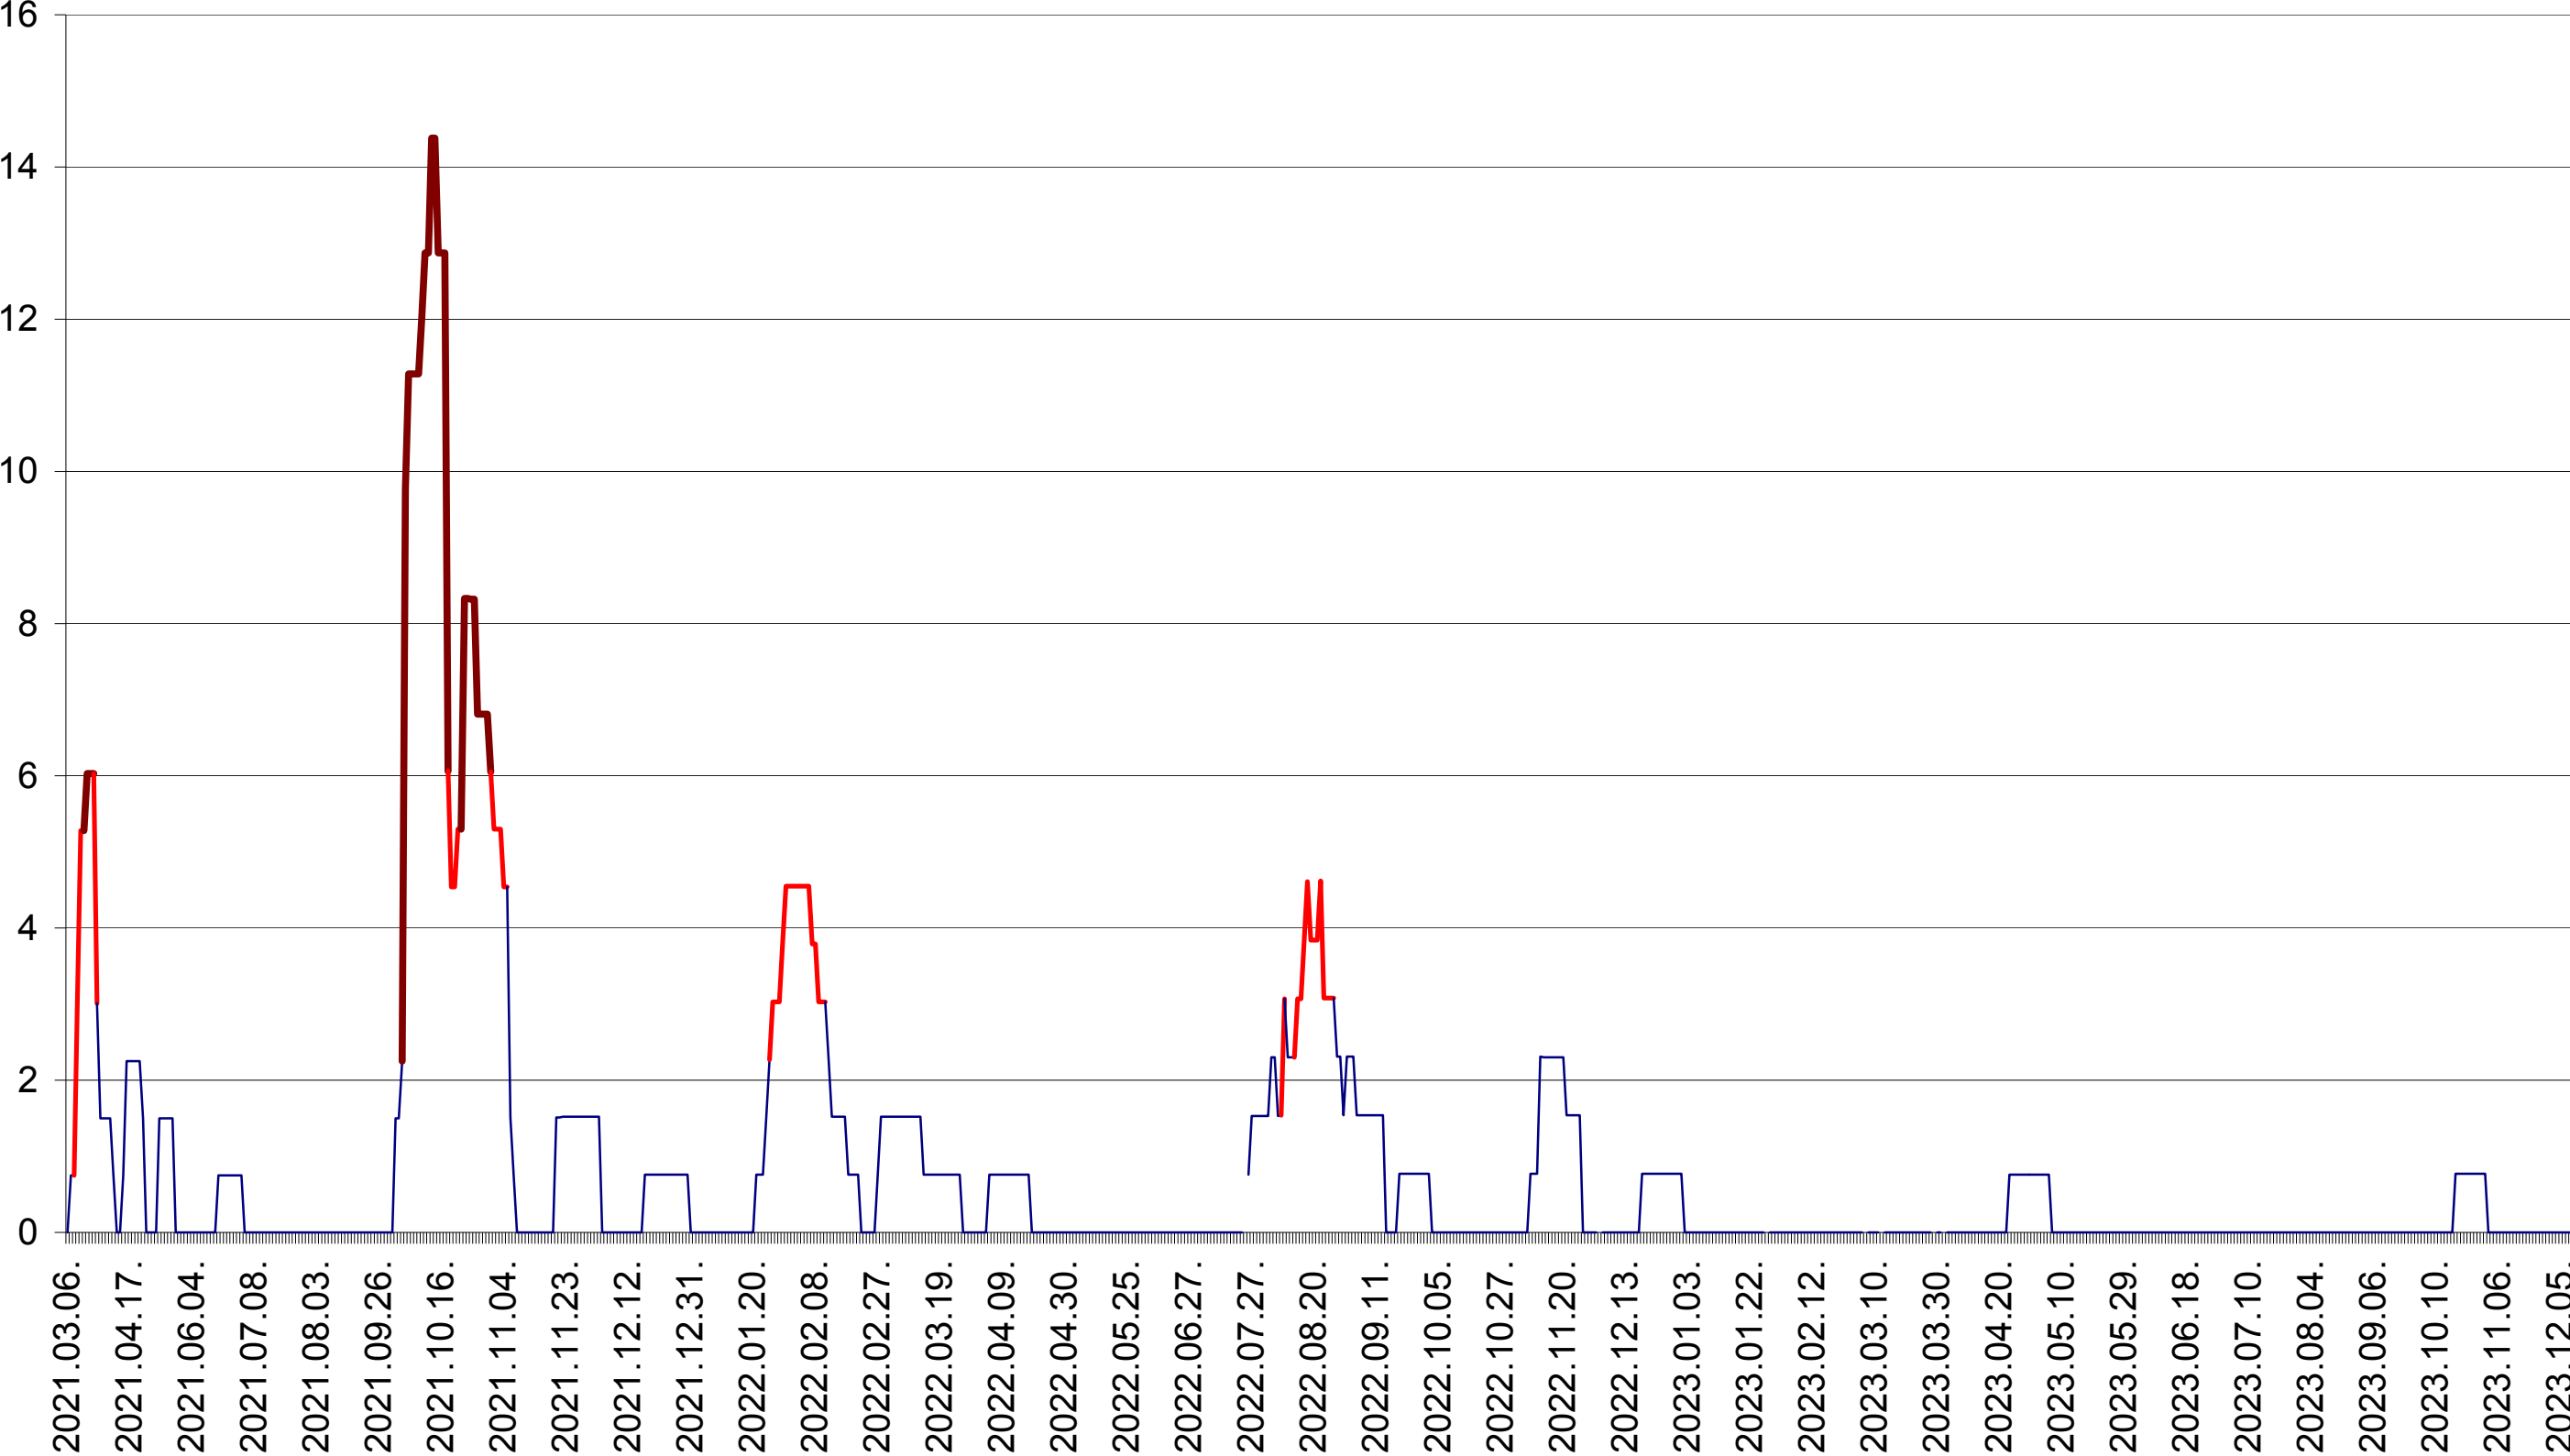

LELICENI - Evolutia incidentei cumulate pe 14 zile la ‰ de locuitori
2021.03.07. - 2023.12.14.

LUETA - Evolutia incidentei cumulate pe 14 zile la ‰ de locuitori
2021.03.07. - 2023.12.14.

LUNCA DE JOS - Evolutia incidentei cumulate pe 14 zile la ‰ de locuitori
2021.03.07. - 2023.12.14.

MĂRTINIȘ - Evolutia incidentei cumulate pe 14 zile la ‰ de locuitori
2021.03.07. - 2023.12.14.

MEREȘTI - Evolutia incidentei cumulate pe 14 zile la ‰ de locuitori
2021.03.07. - 2023.12.14.

MUNICIPIUL MIERCUREA-CIUC - Evolutia incidentei cumulate pe 14 zile la ‰ de locuitori
2021.03.07. - 2023.12.14.

MIHĂILENI - Evolutia incidentei cumulate pe 14 zile la ‰ de locuitori
2021.03.07. - 2023.12.14.

MUGENI - Evolutia incidentei cumulate pe 14 zile la ‰ de locuitori
2021.03.07. - 2023.12.14.

OCLAND - Evolutia incidentei cumulate pe 14 zile la ‰ de locuitori
2021.03.07. - 2023.12.14.