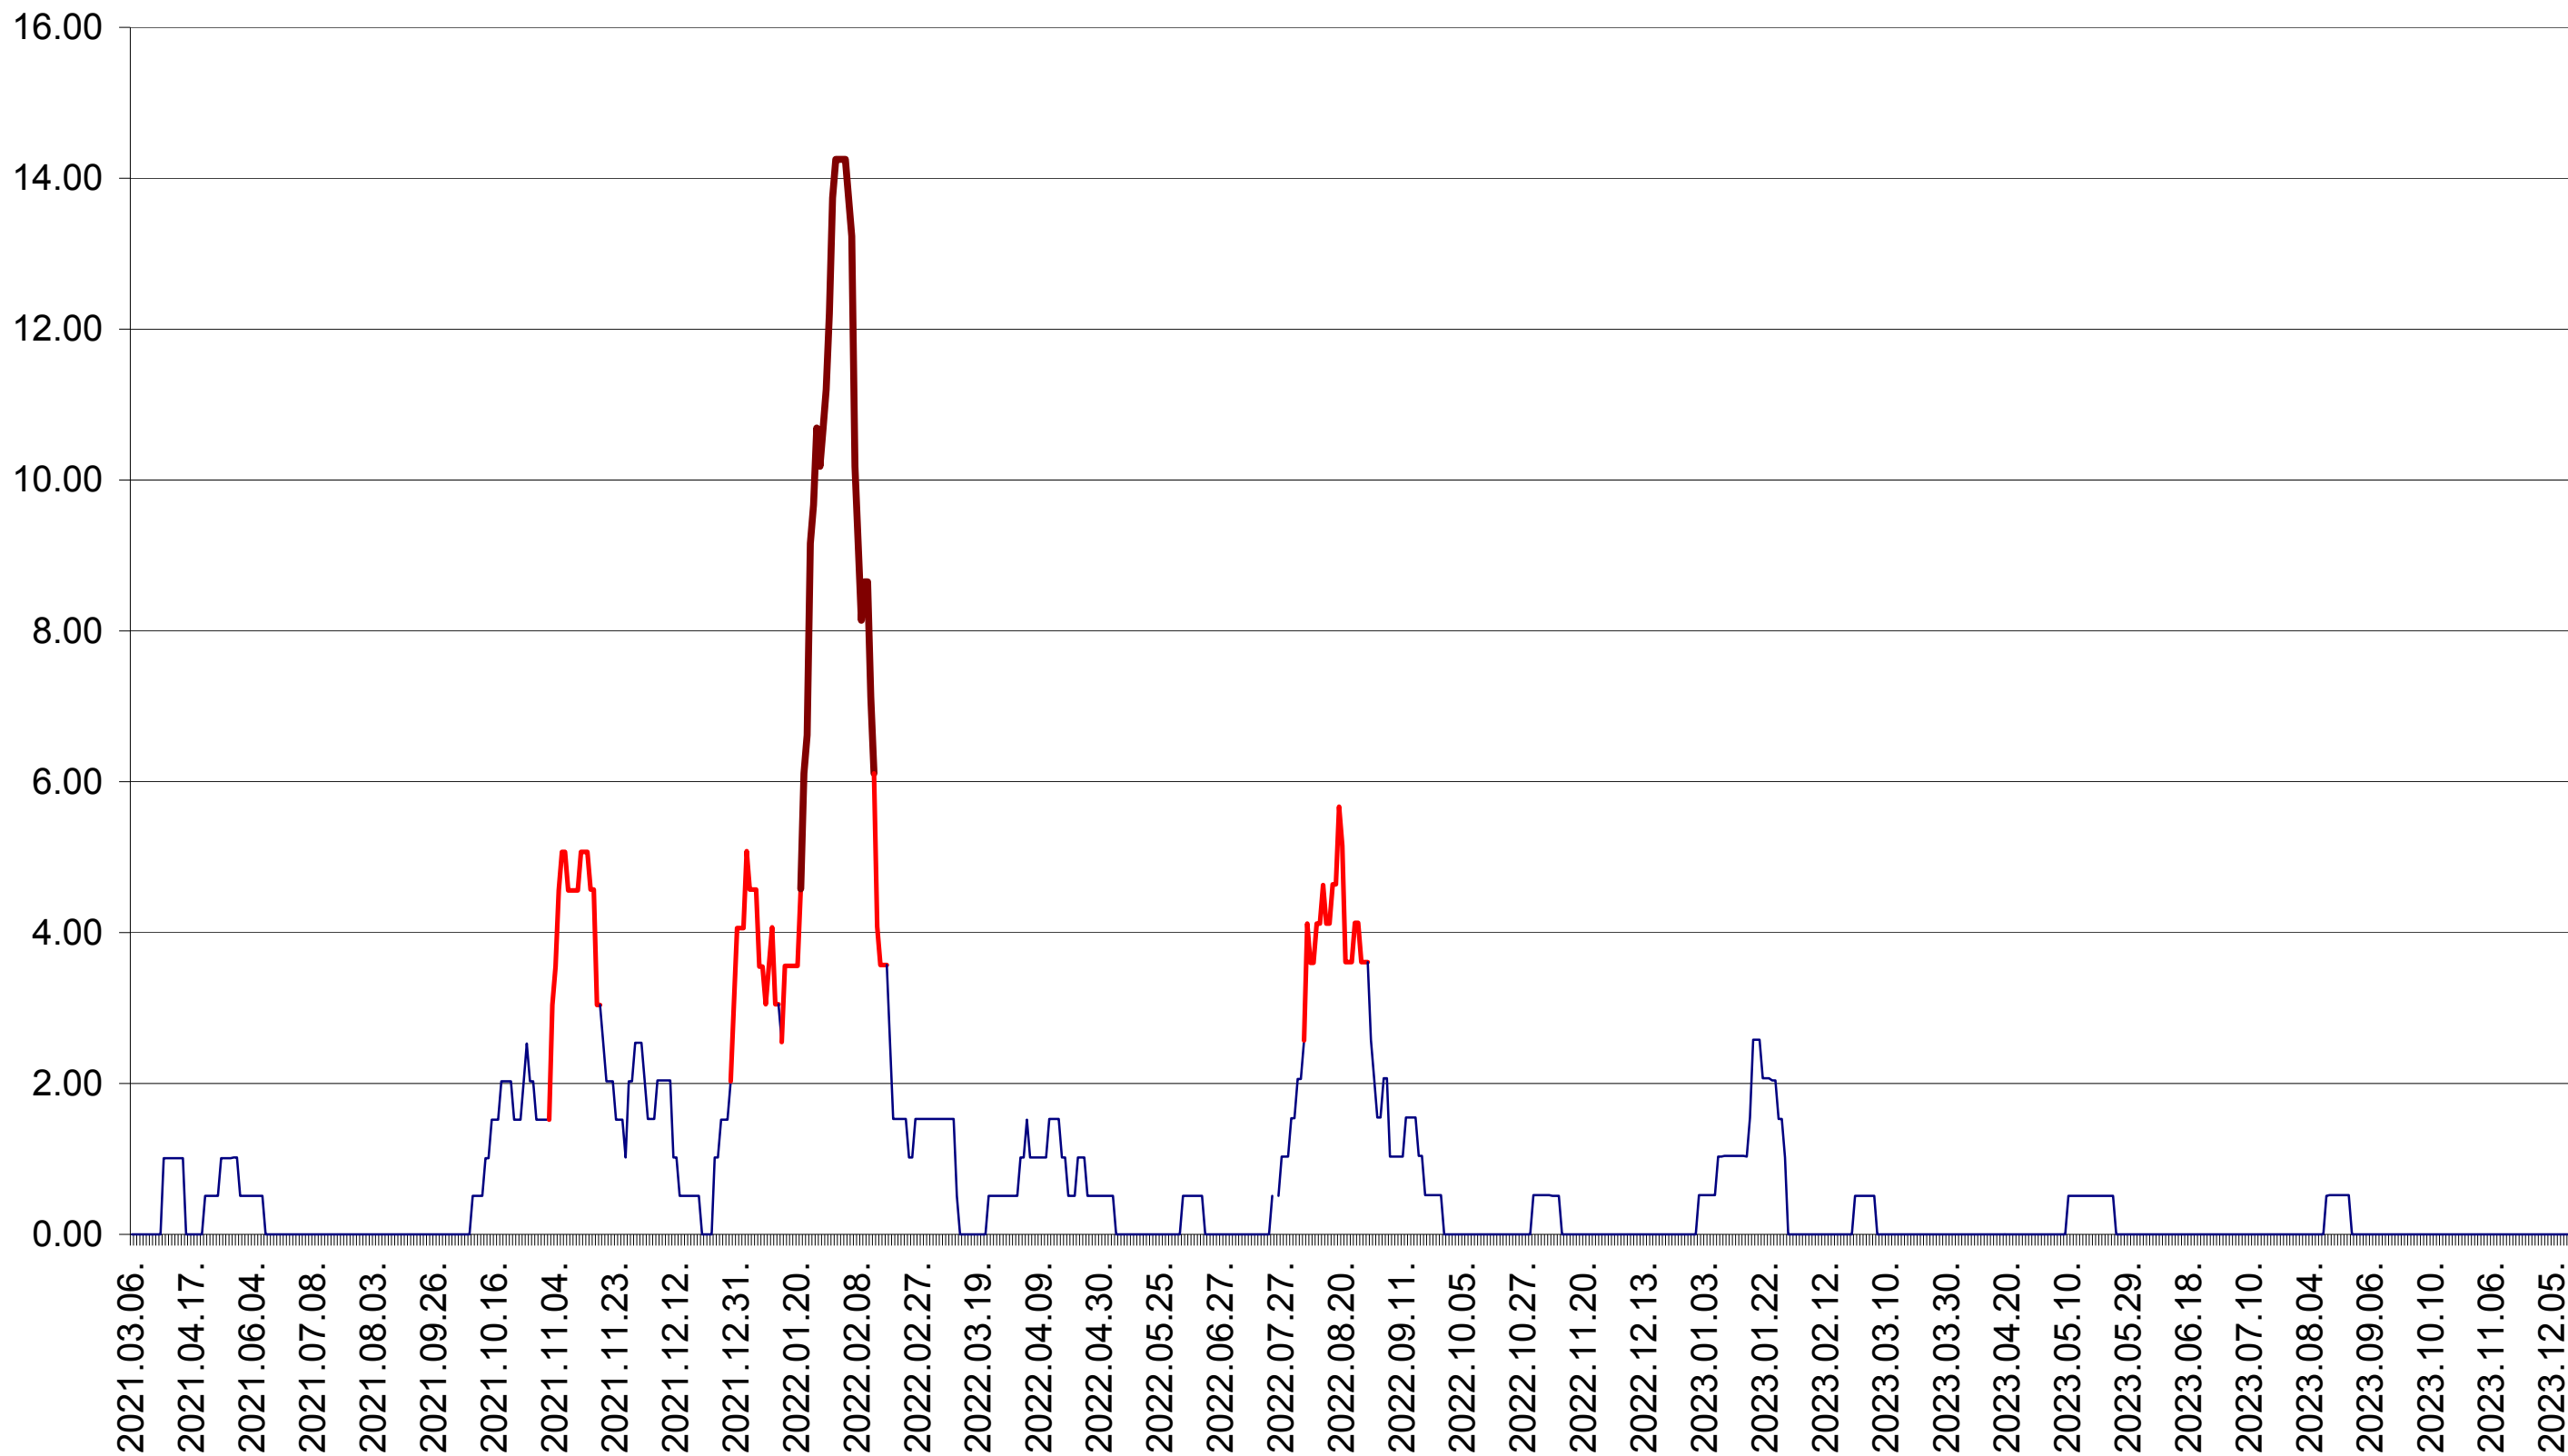

ZETEA - Evolutia incidentei cumulate pe 14 zile la ‰ de locuitori
2021.03.07. - 2023.12.14.

VOȘLĂBENI - Evolutia incidentei cumulate pe 14 zile la ‰ de locuitori
2021.03.07. - 2023.12.14.