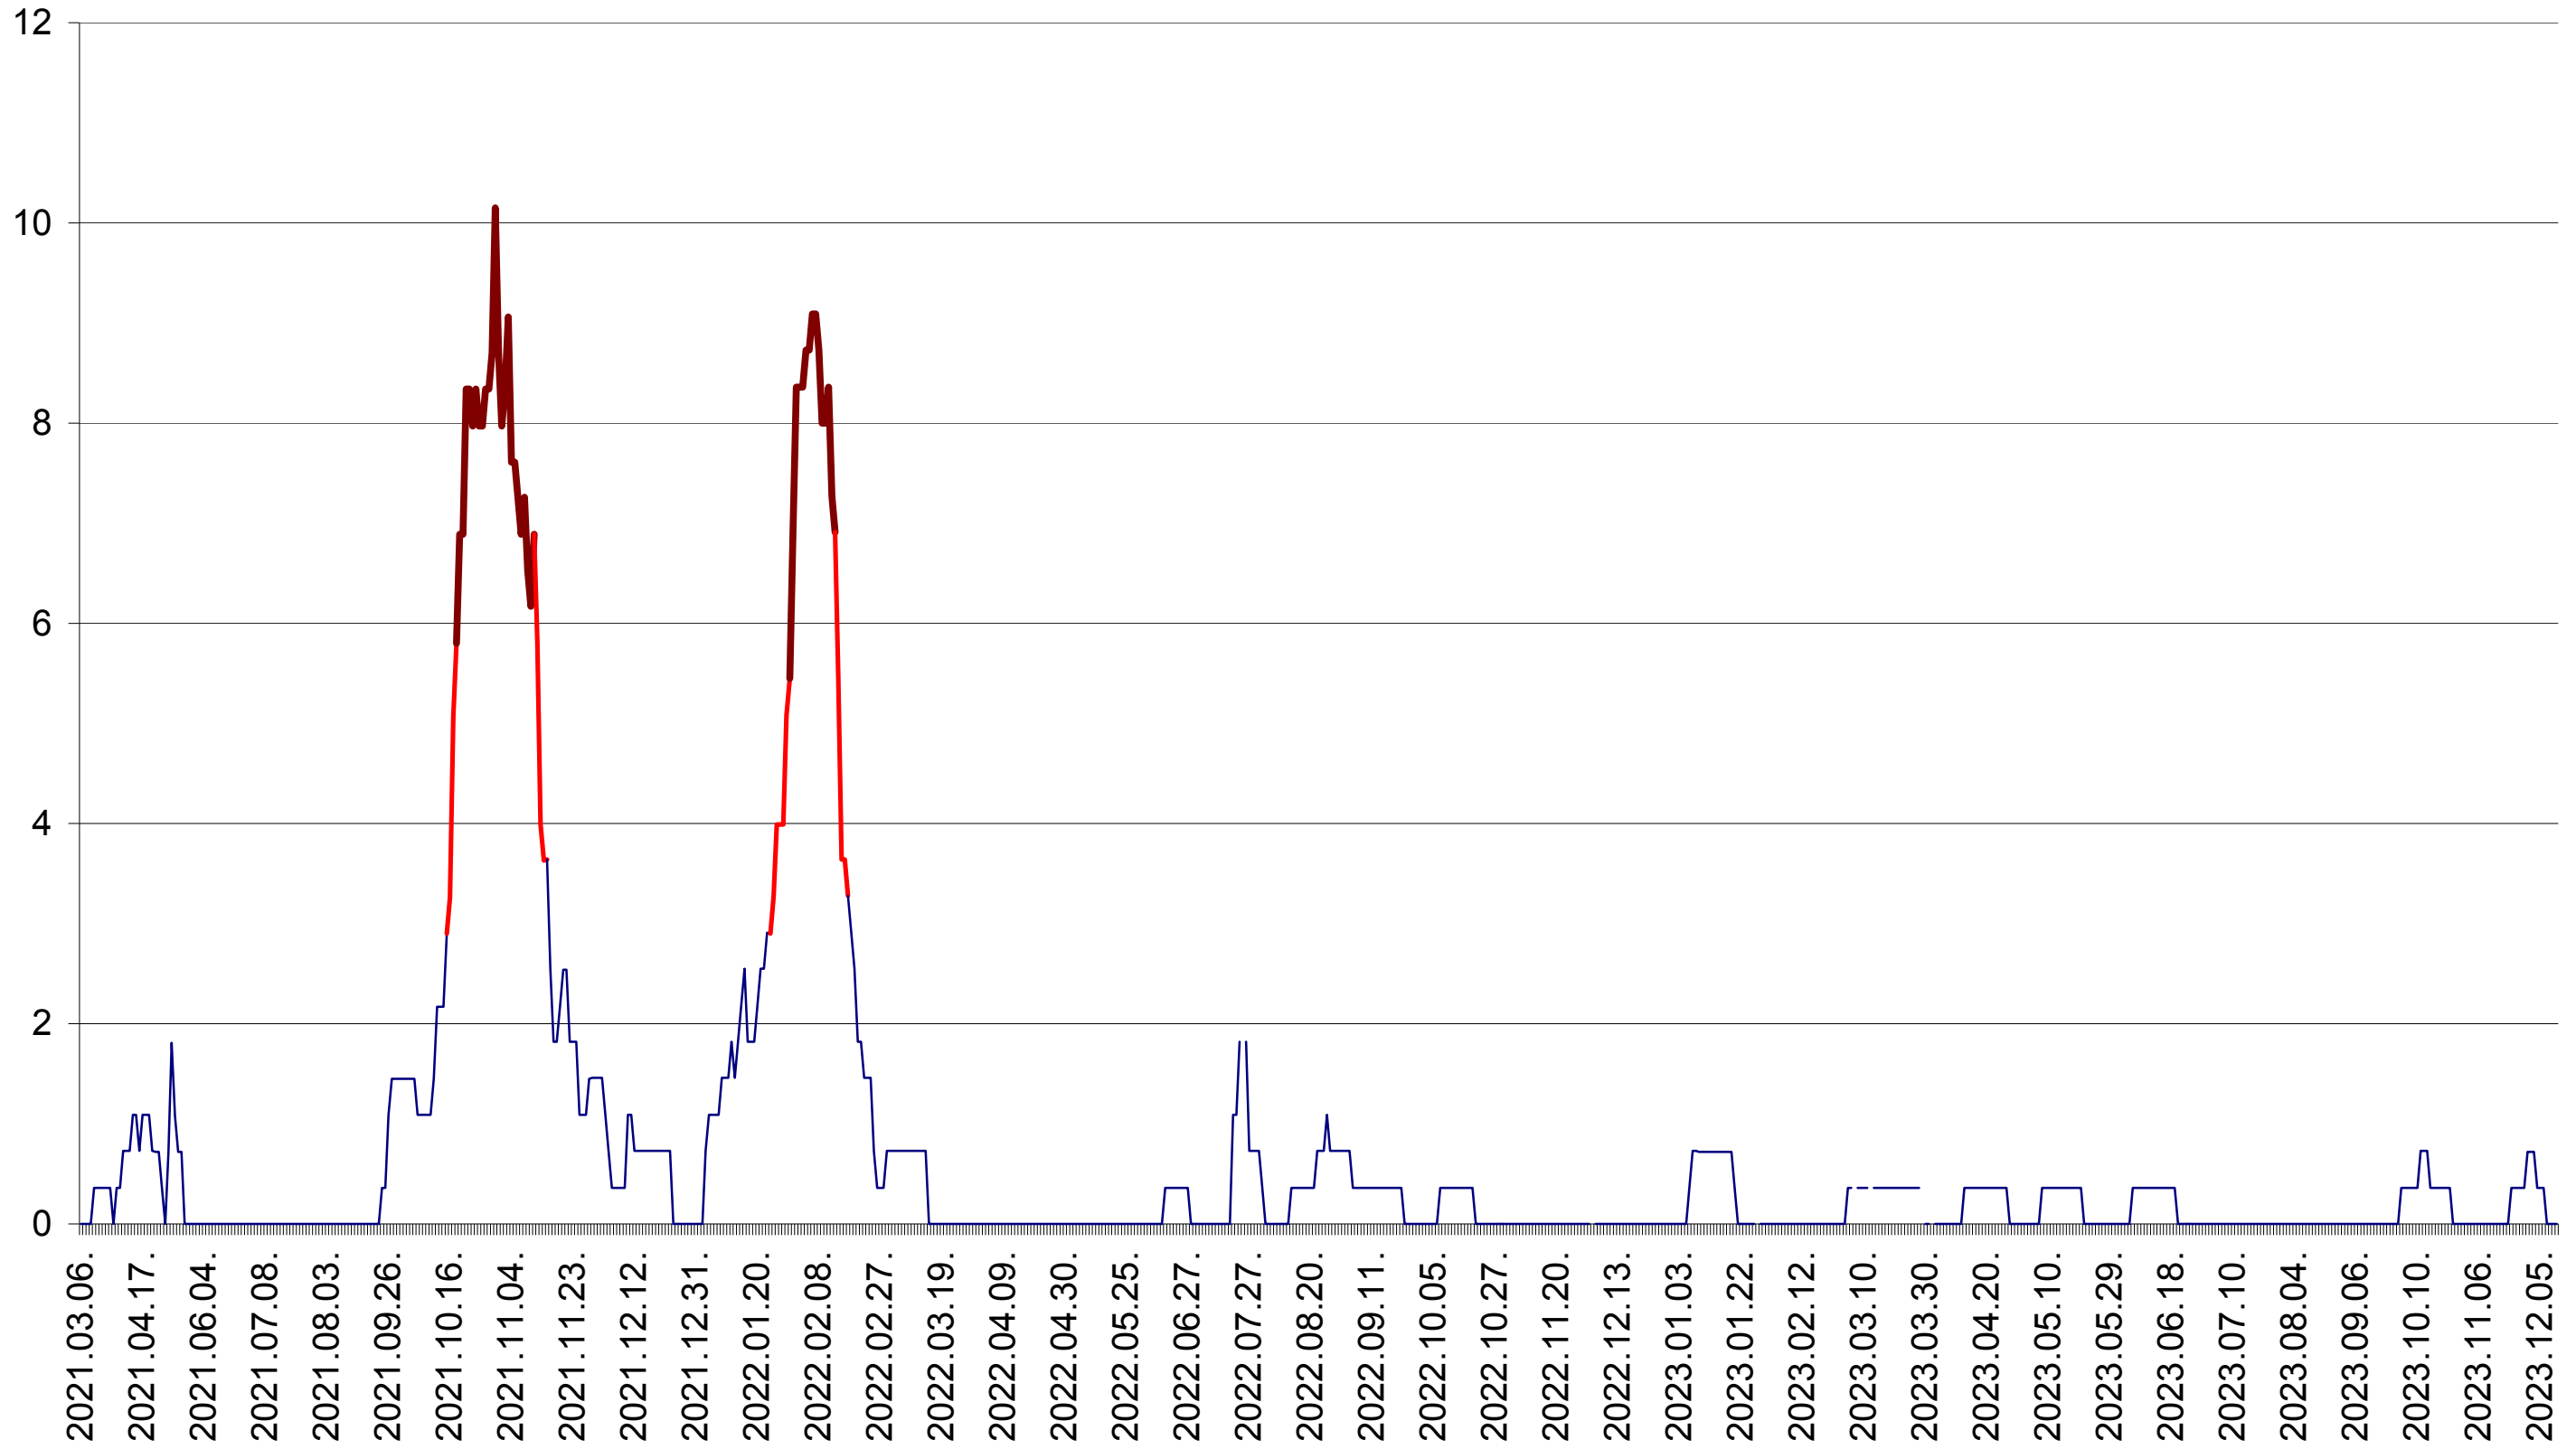

LELICENI - Evolutia incidentei cumulate pe 14 zile la ‰ de locuitori
2021.03.07. - 2023.12.14.

LUETA - Evolutia incidentei cumulate pe 14 zile la ‰ de locuitori
2021.03.07. - 2023.12.14.

LUNCA DE JOS - Evolutia incidentei cumulate pe 14 zile la ‰ de locuitori
2021.03.07. - 2023.12.14.

MĂRTINIȘ - Evolutia incidentei cumulate pe 14 zile la ‰ de locuitori
2021.03.07. - 2023.12.14.

MEREȘTI - Evolutia incidentei cumulate pe 14 zile la ‰ de locuitori
2021.03.07. - 2023.12.14.

MUNICIPIUL MIERCUREA-CIUC - Evolutia incidentei cumulate pe 14 zile la ‰ de locuitori
2021.03.07. - 2023.12.14.

MIHĂILENI - Evolutia incidentei cumulate pe 14 zile la ‰ de locuitori
2021.03.07. - 2023.12.14.

MUGENI - Evolutia incidentei cumulate pe 14 zile la ‰ de locuitori
2021.03.07. - 2023.12.14.

OCLAND - Evolutia incidentei cumulate pe 14 zile la ‰ de locuitori
2021.03.07. - 2023.12.14.