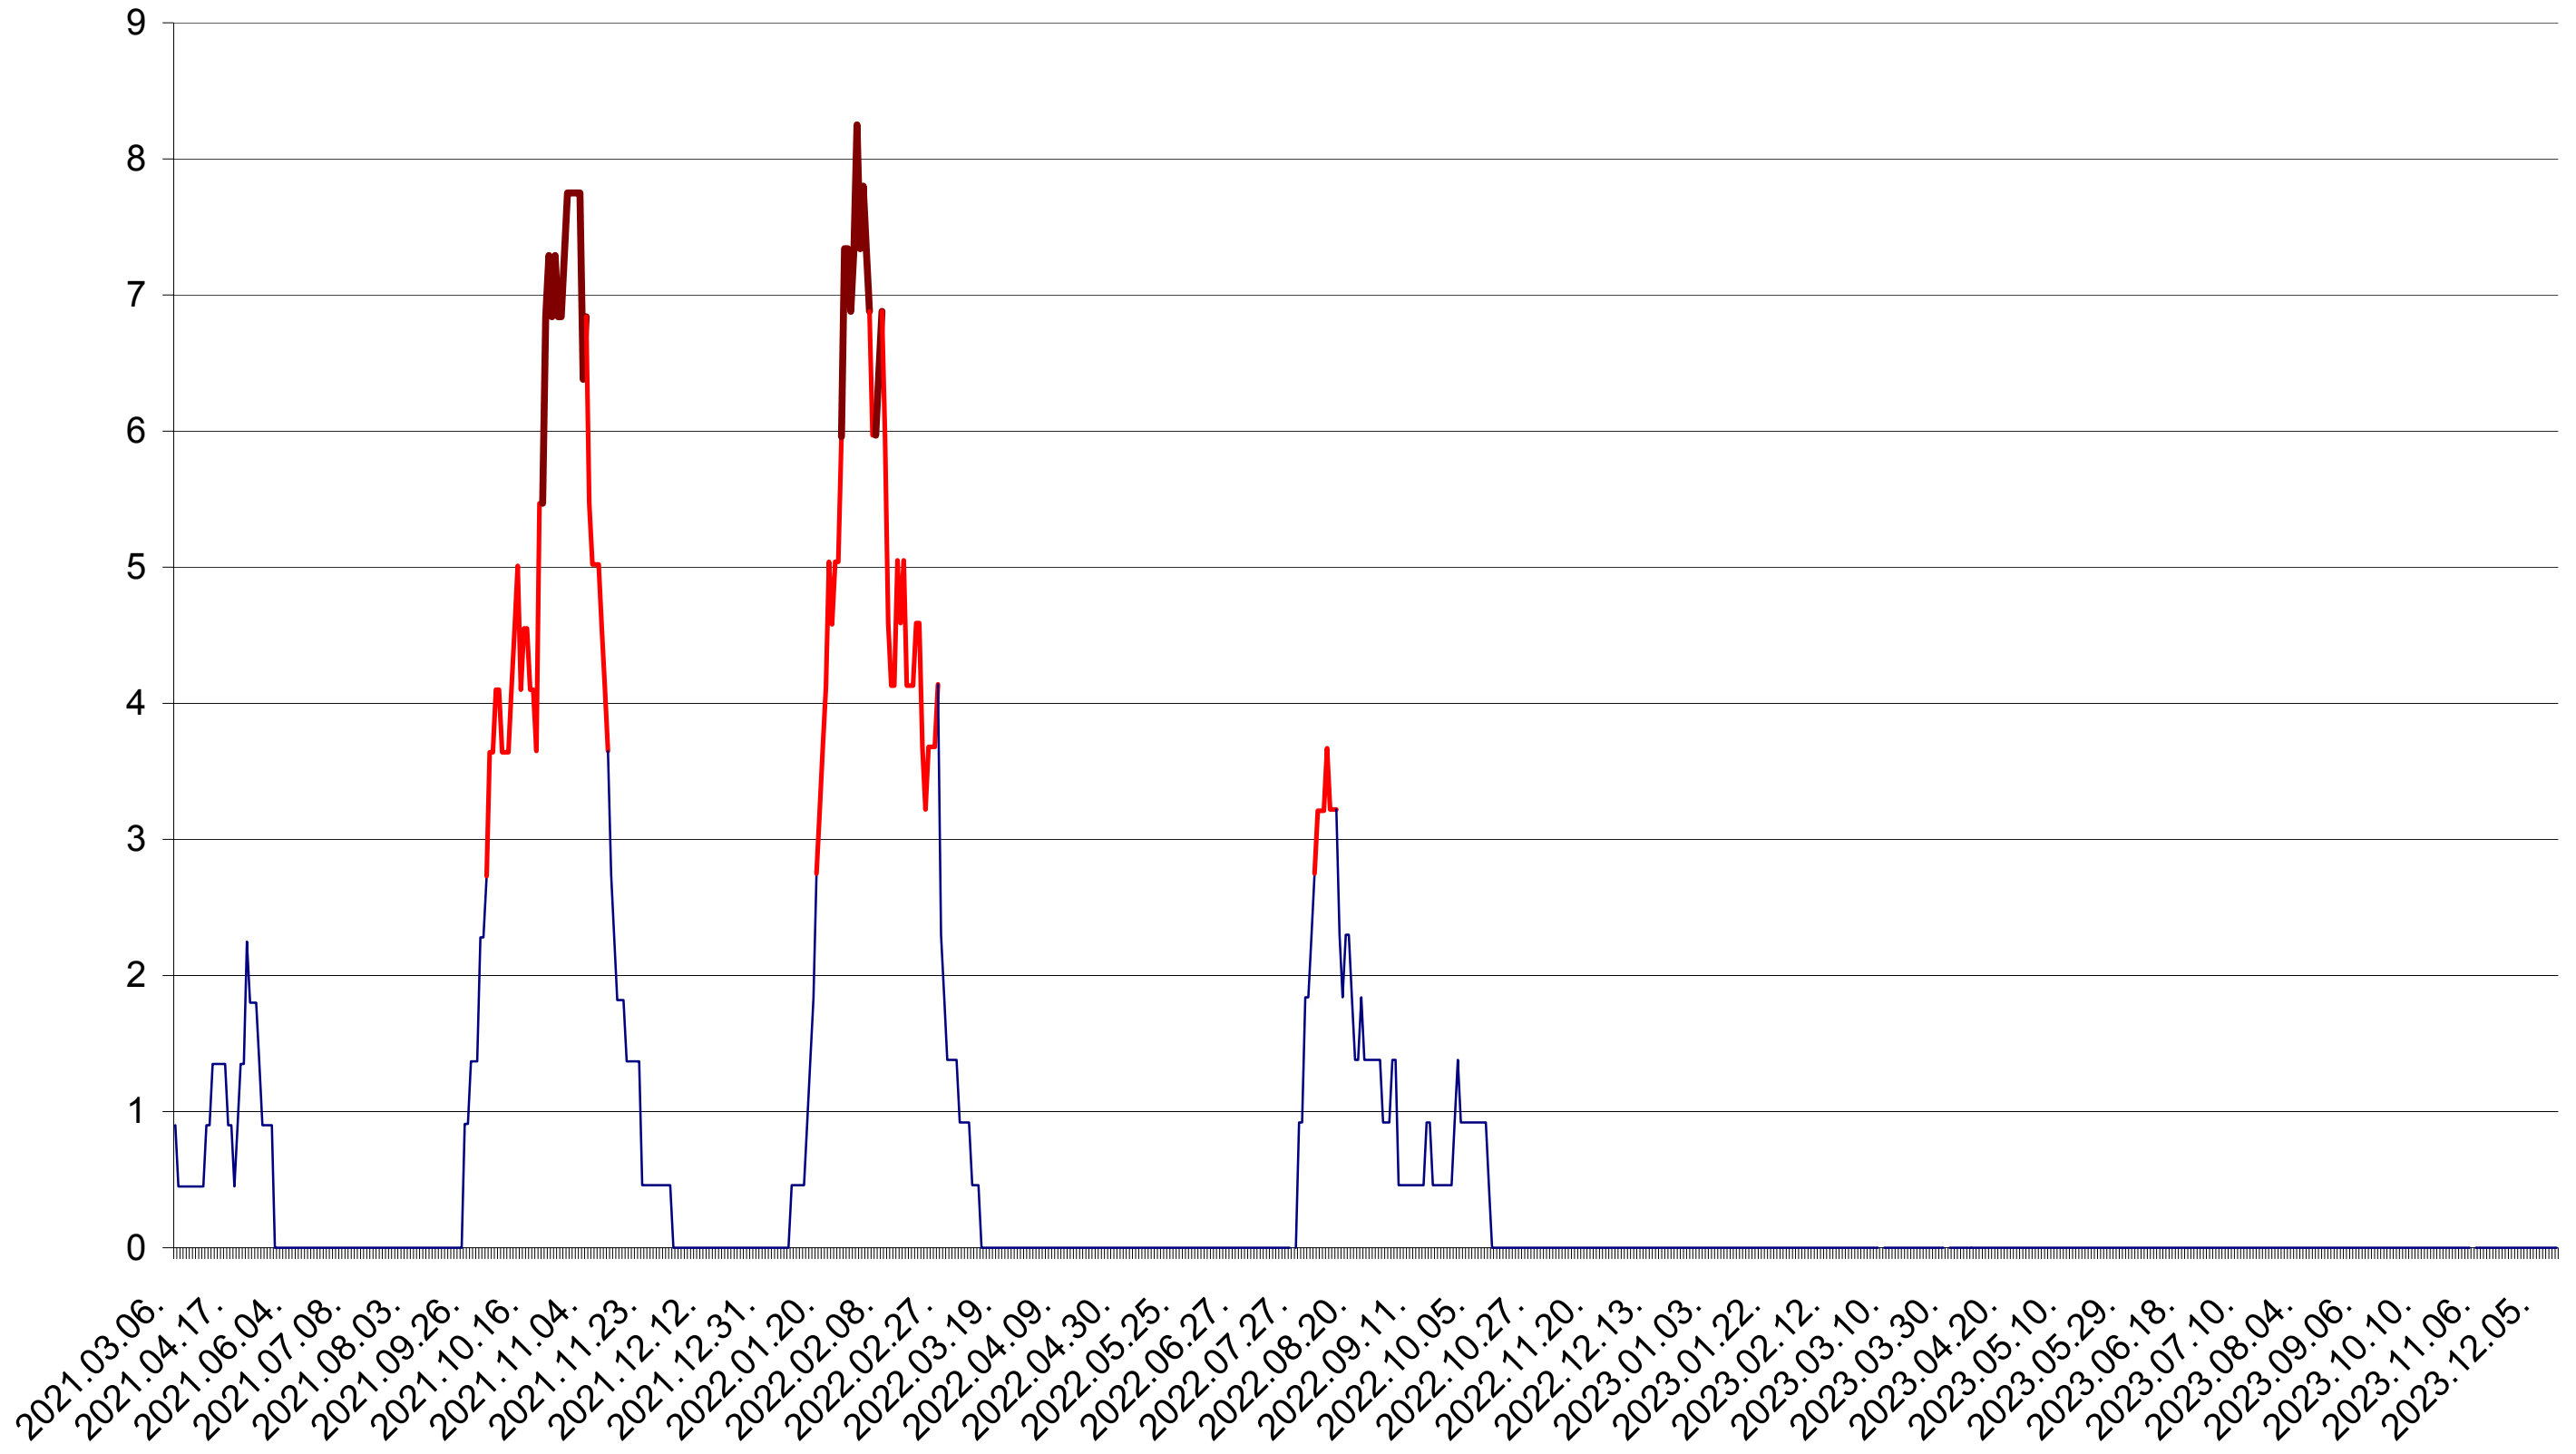

SÂNCRĂIENI - Evolutia incidentei cumulate pe 14 zile la ‰ de locuitori
2021.03.07. - 2023.12.14.

SÂNDOMINIC - Evolutia incidentei cumulate pe 14 zile la ‰ de locuitori
2021.03.07. - 2023.12.14.

SÂNMARTIN - Evolutia incidentei cumulate pe 14 zile la ‰ de locuitori
2021.03.07. - 2023.12.14.

SÂNSIMION - Evolutia incidentei cumulate pe 14 zile la ‰ de locuitori
2021.03.07. - 2023.12.14.

SÂNTIMBRU - Evolutia incidentei cumulate pe 14 zile la ‰ de locuitori
2021.03.07. - 2023.12.14.

SĂRMAȘ - Evolutia incidentei cumulate pe 14 zile la ‰ de locuitori
2021.03.07. - 2023.12.14.