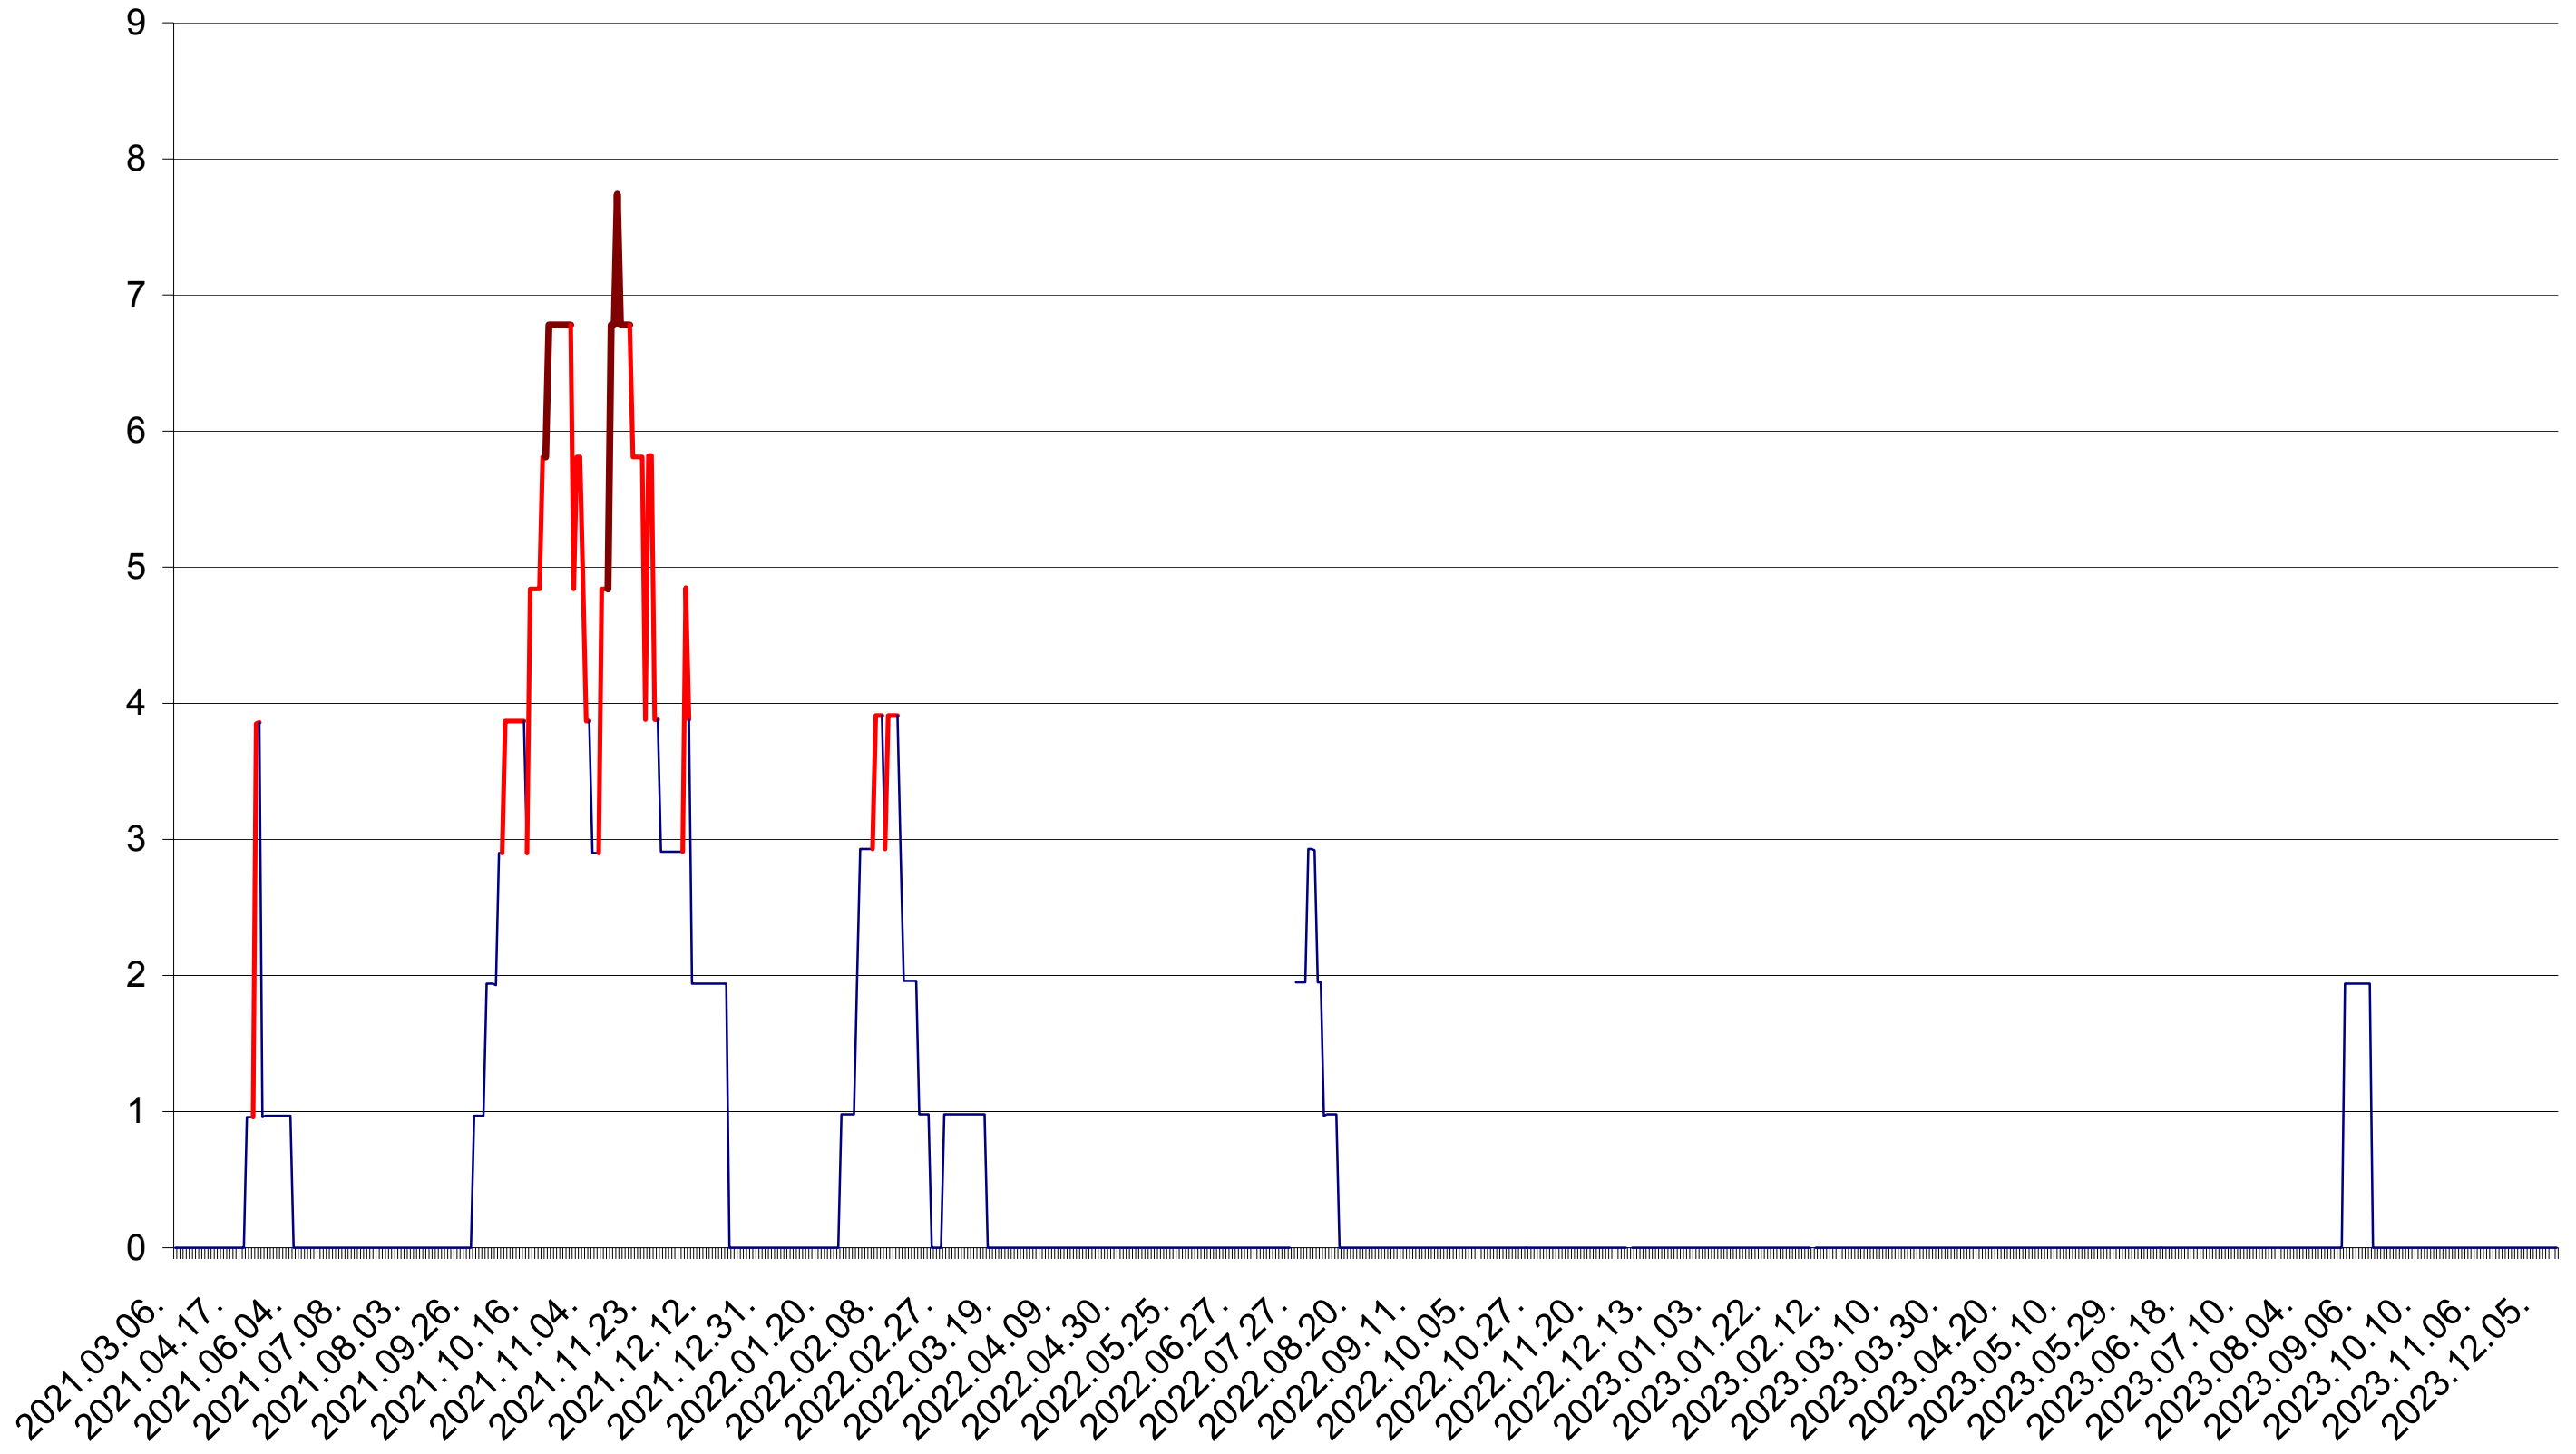

DEALU - Evolutia incidentei cumulate pe 14 zile la ‰ de locuitori
2021.03.07. - 2023.12.14.

DÂRJIU - Evolutia incidentei cumulate pe 14 zile la ‰ de locuitori
2021.03.07. - 2023.12.14.