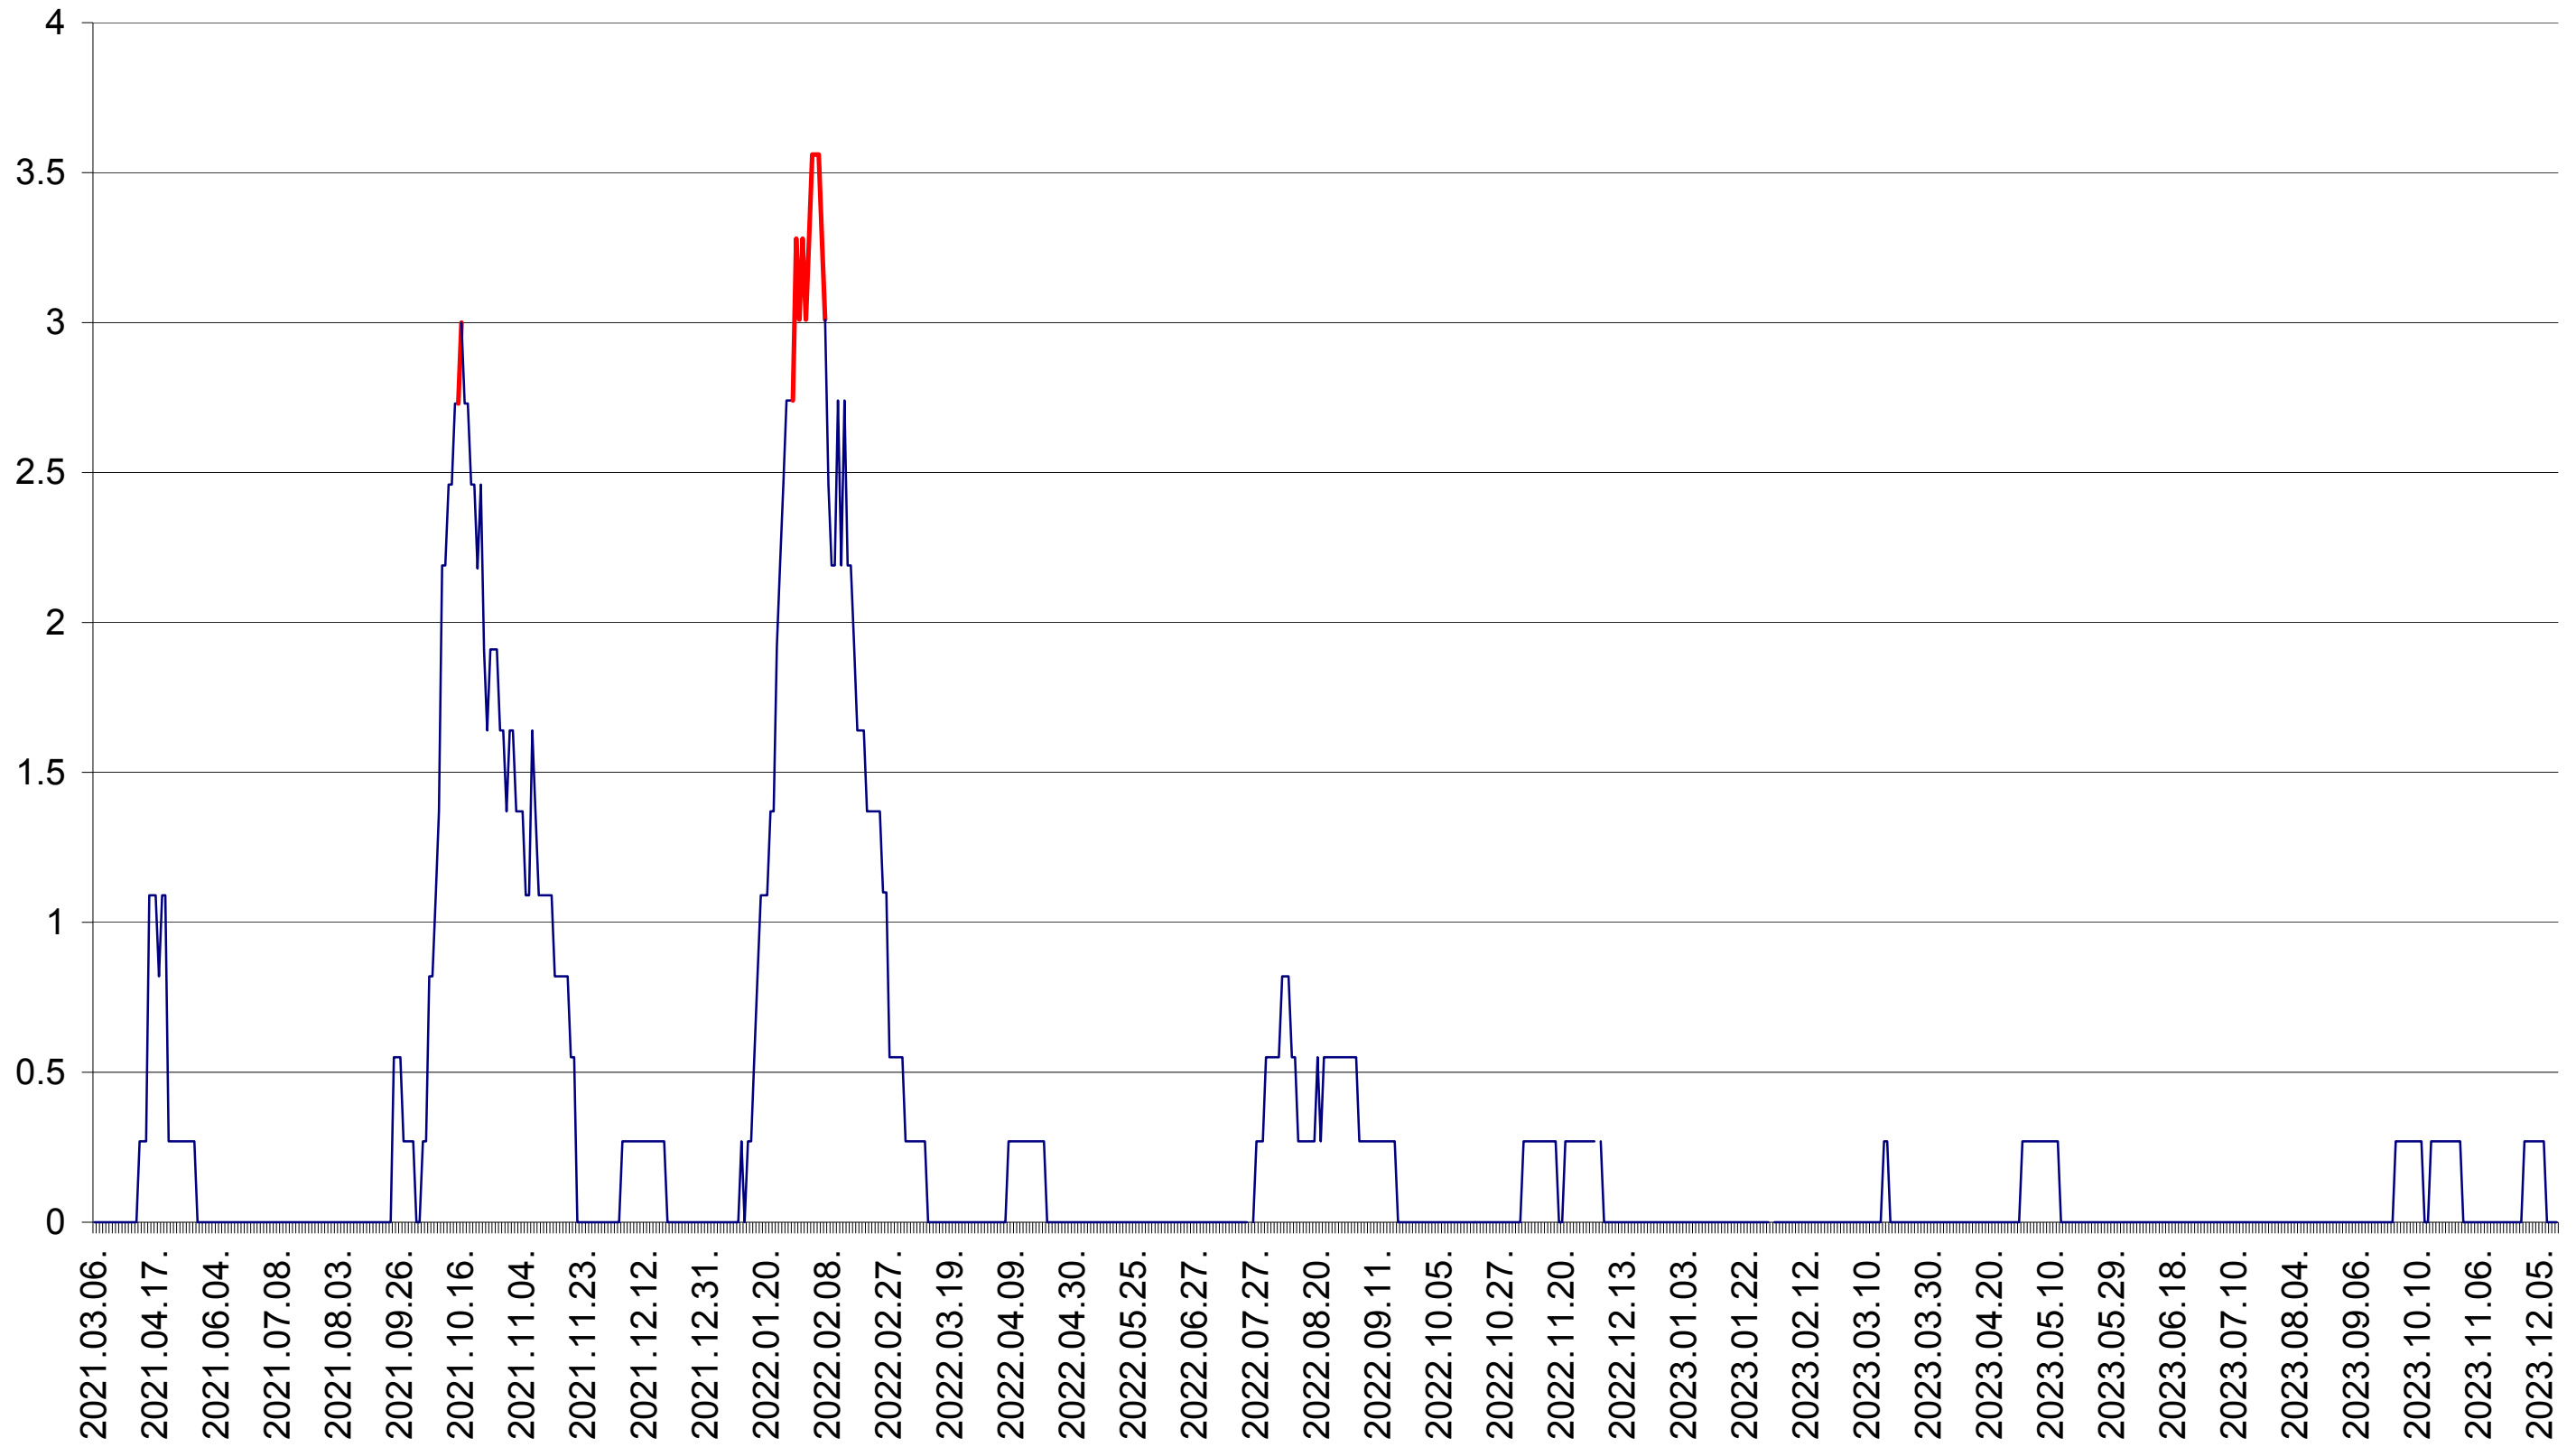

FELICENI - Evolutia incidentei cumulate pe 14 zile la ‰ de locuitori
2021.03.07. - 2023.12.14.

FRUMOASA - Evolutia incidentei cumulate pe 14 zile la ‰ de locuitori
2021.03.07. - 2023.12.14.

GĂLĂUȚAȘ - Evolutia incidentei cumulate pe 14 zile la ‰ de locuitori
2021.03.07. - 2023.12.14.

MUNICIPIUL GHEORGHENI - Evolutia incidentei cumulate pe 14 zile la ‰ de locuitori
2021.03.07. - 2023.12.14.

JOSENI - Evolutia incidentei cumulate pe 14 zile la ‰ de locuitori
2021.03.07. - 2023.12.14.

LĂZAREA - Evolutia incidentei cumulate pe 14 zile la ‰ de locuitori
2021.03.07. - 2023.12.14.

LELICENI - Evolutia incidentei cumulate pe 14 zile la ‰ de locuitori
2021.03.07. - 2023.12.14.

LUETA - Evolutia incidentei cumulate pe 14 zile la ‰ de locuitori
2021.03.07. - 2023.12.14.

LUNCA DE JOS - Evolutia incidentei cumulate pe 14 zile la ‰ de locuitori
2021.03.07. - 2023.12.14.