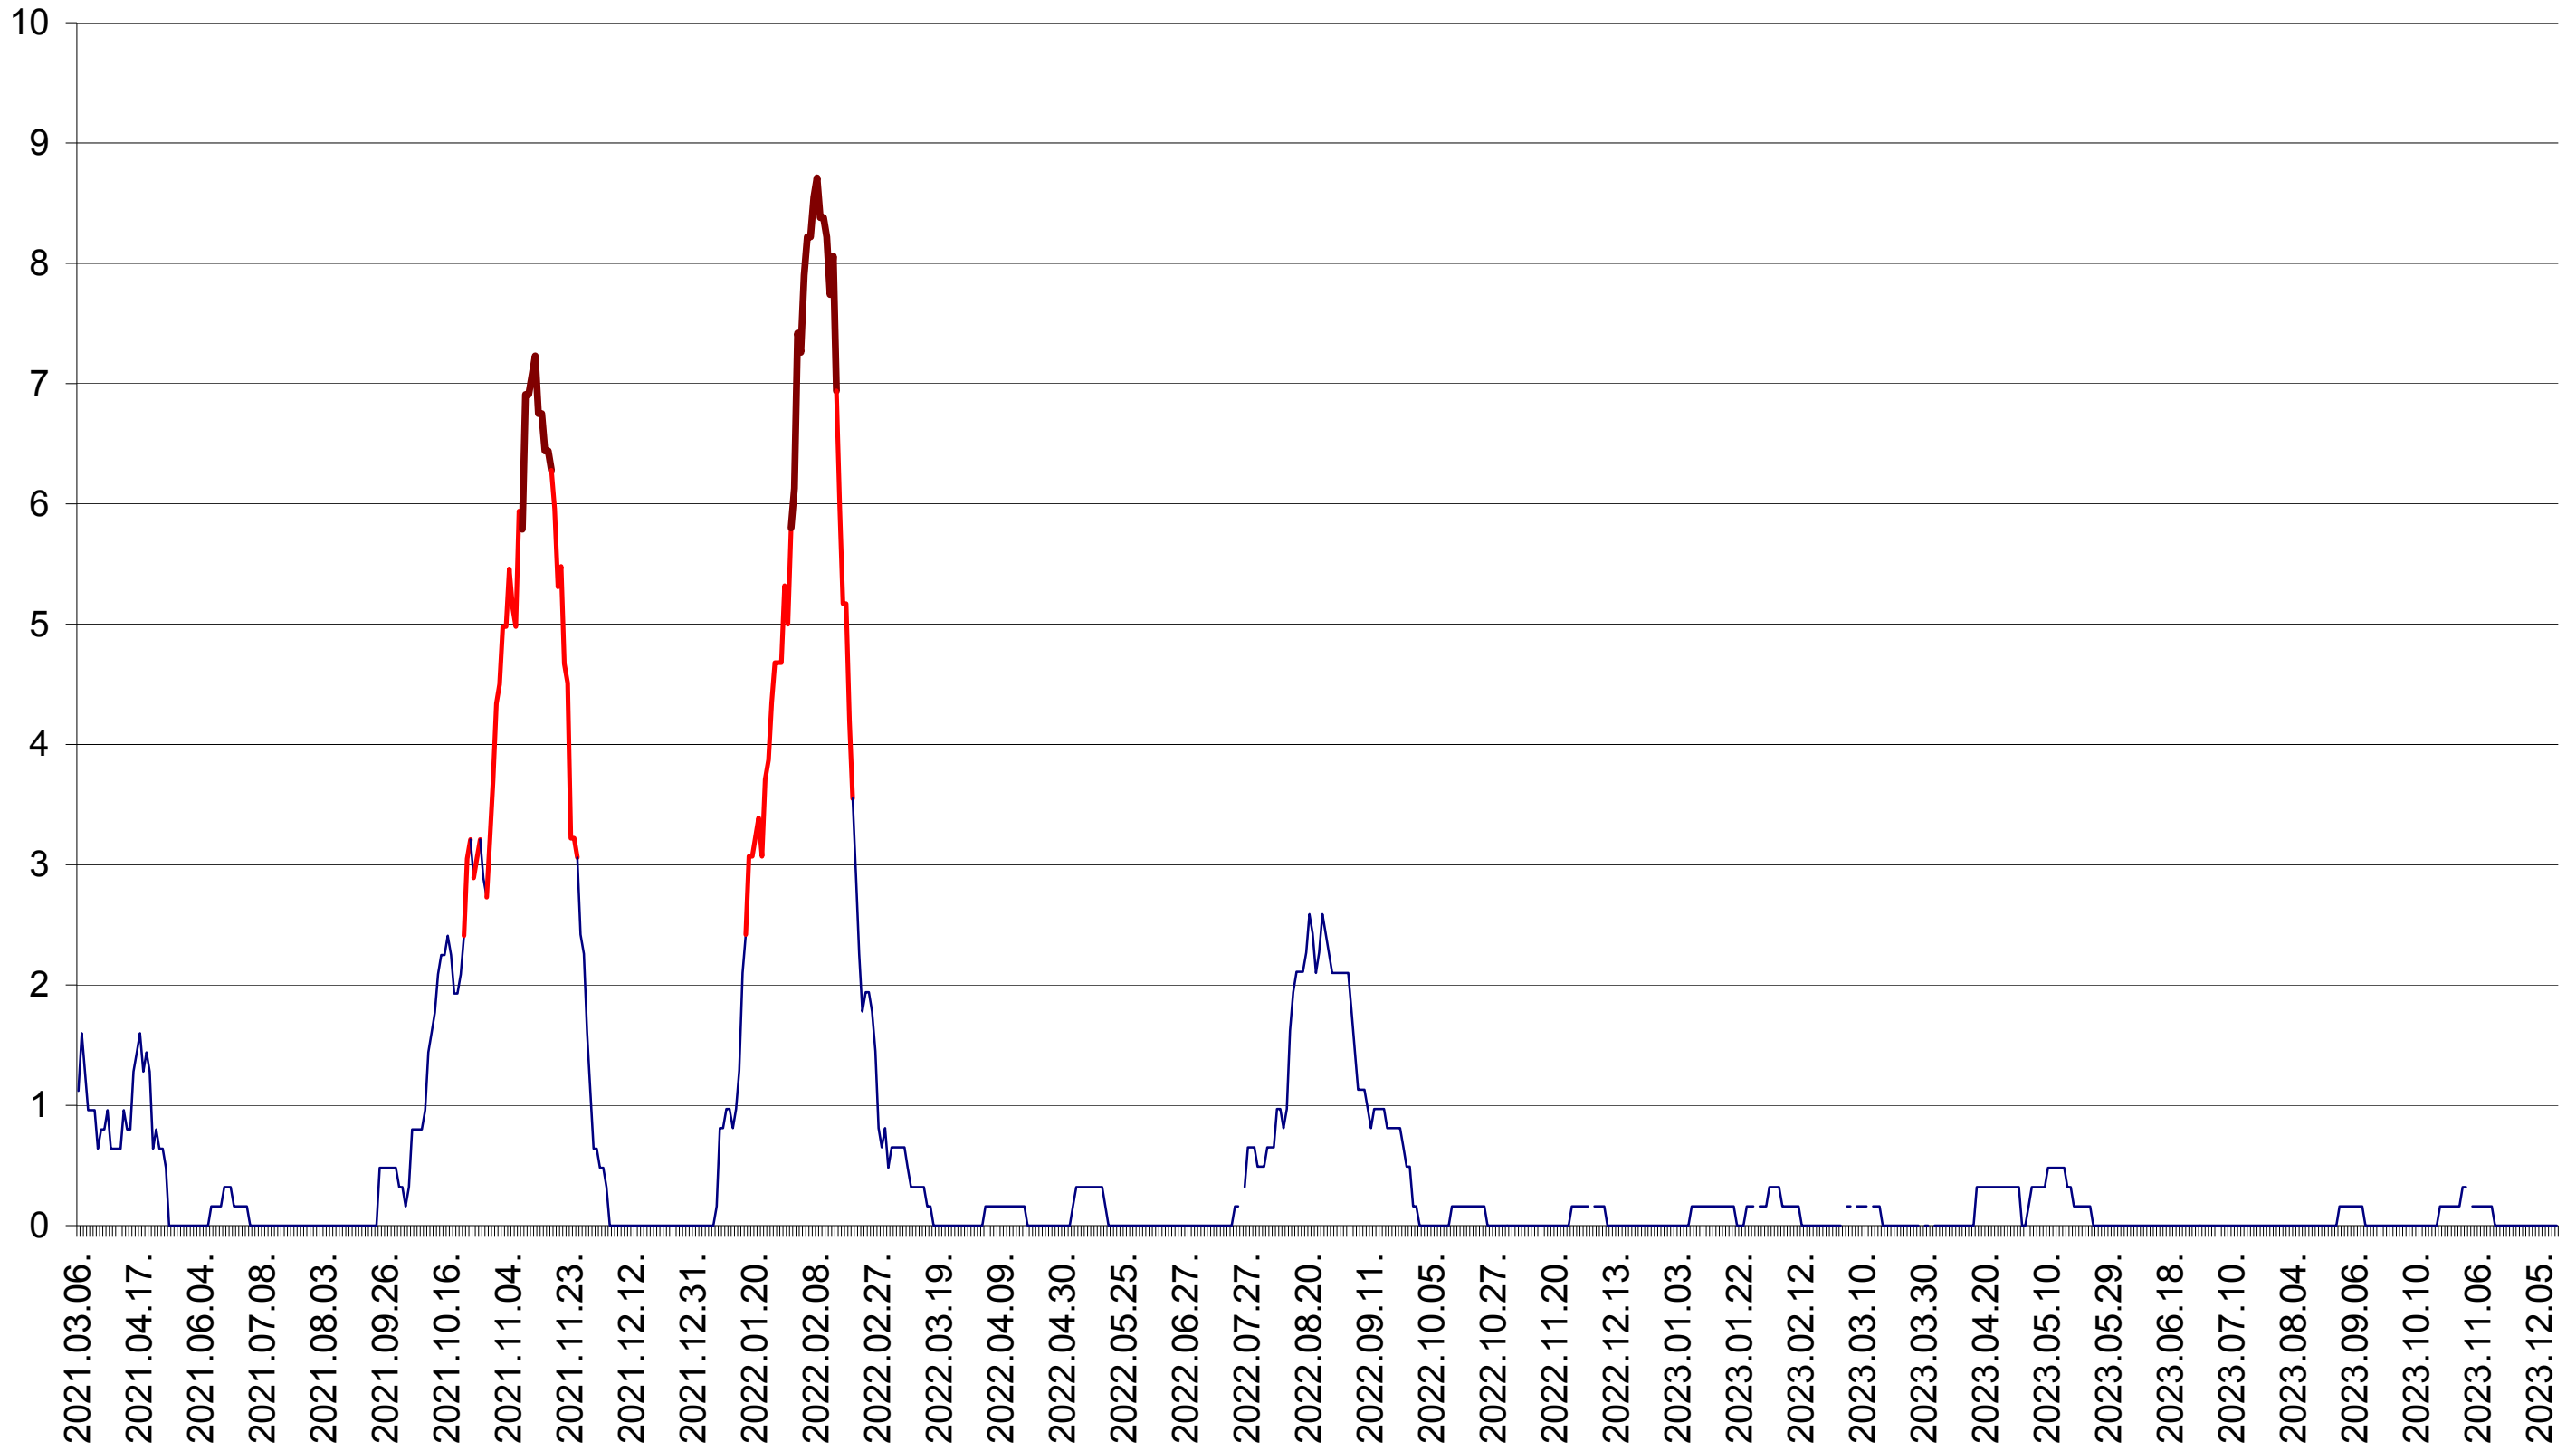

SÂNMARTIN - Evolutia incidentei cumulate pe 14 zile la ‰ de locuitori
2021.03.07. - 2023.12.14.

SÂNDOMINIC - Evolutia incidentei cumulate pe 14 zile la ‰ de locuitori
2021.03.07. - 2023.12.14.