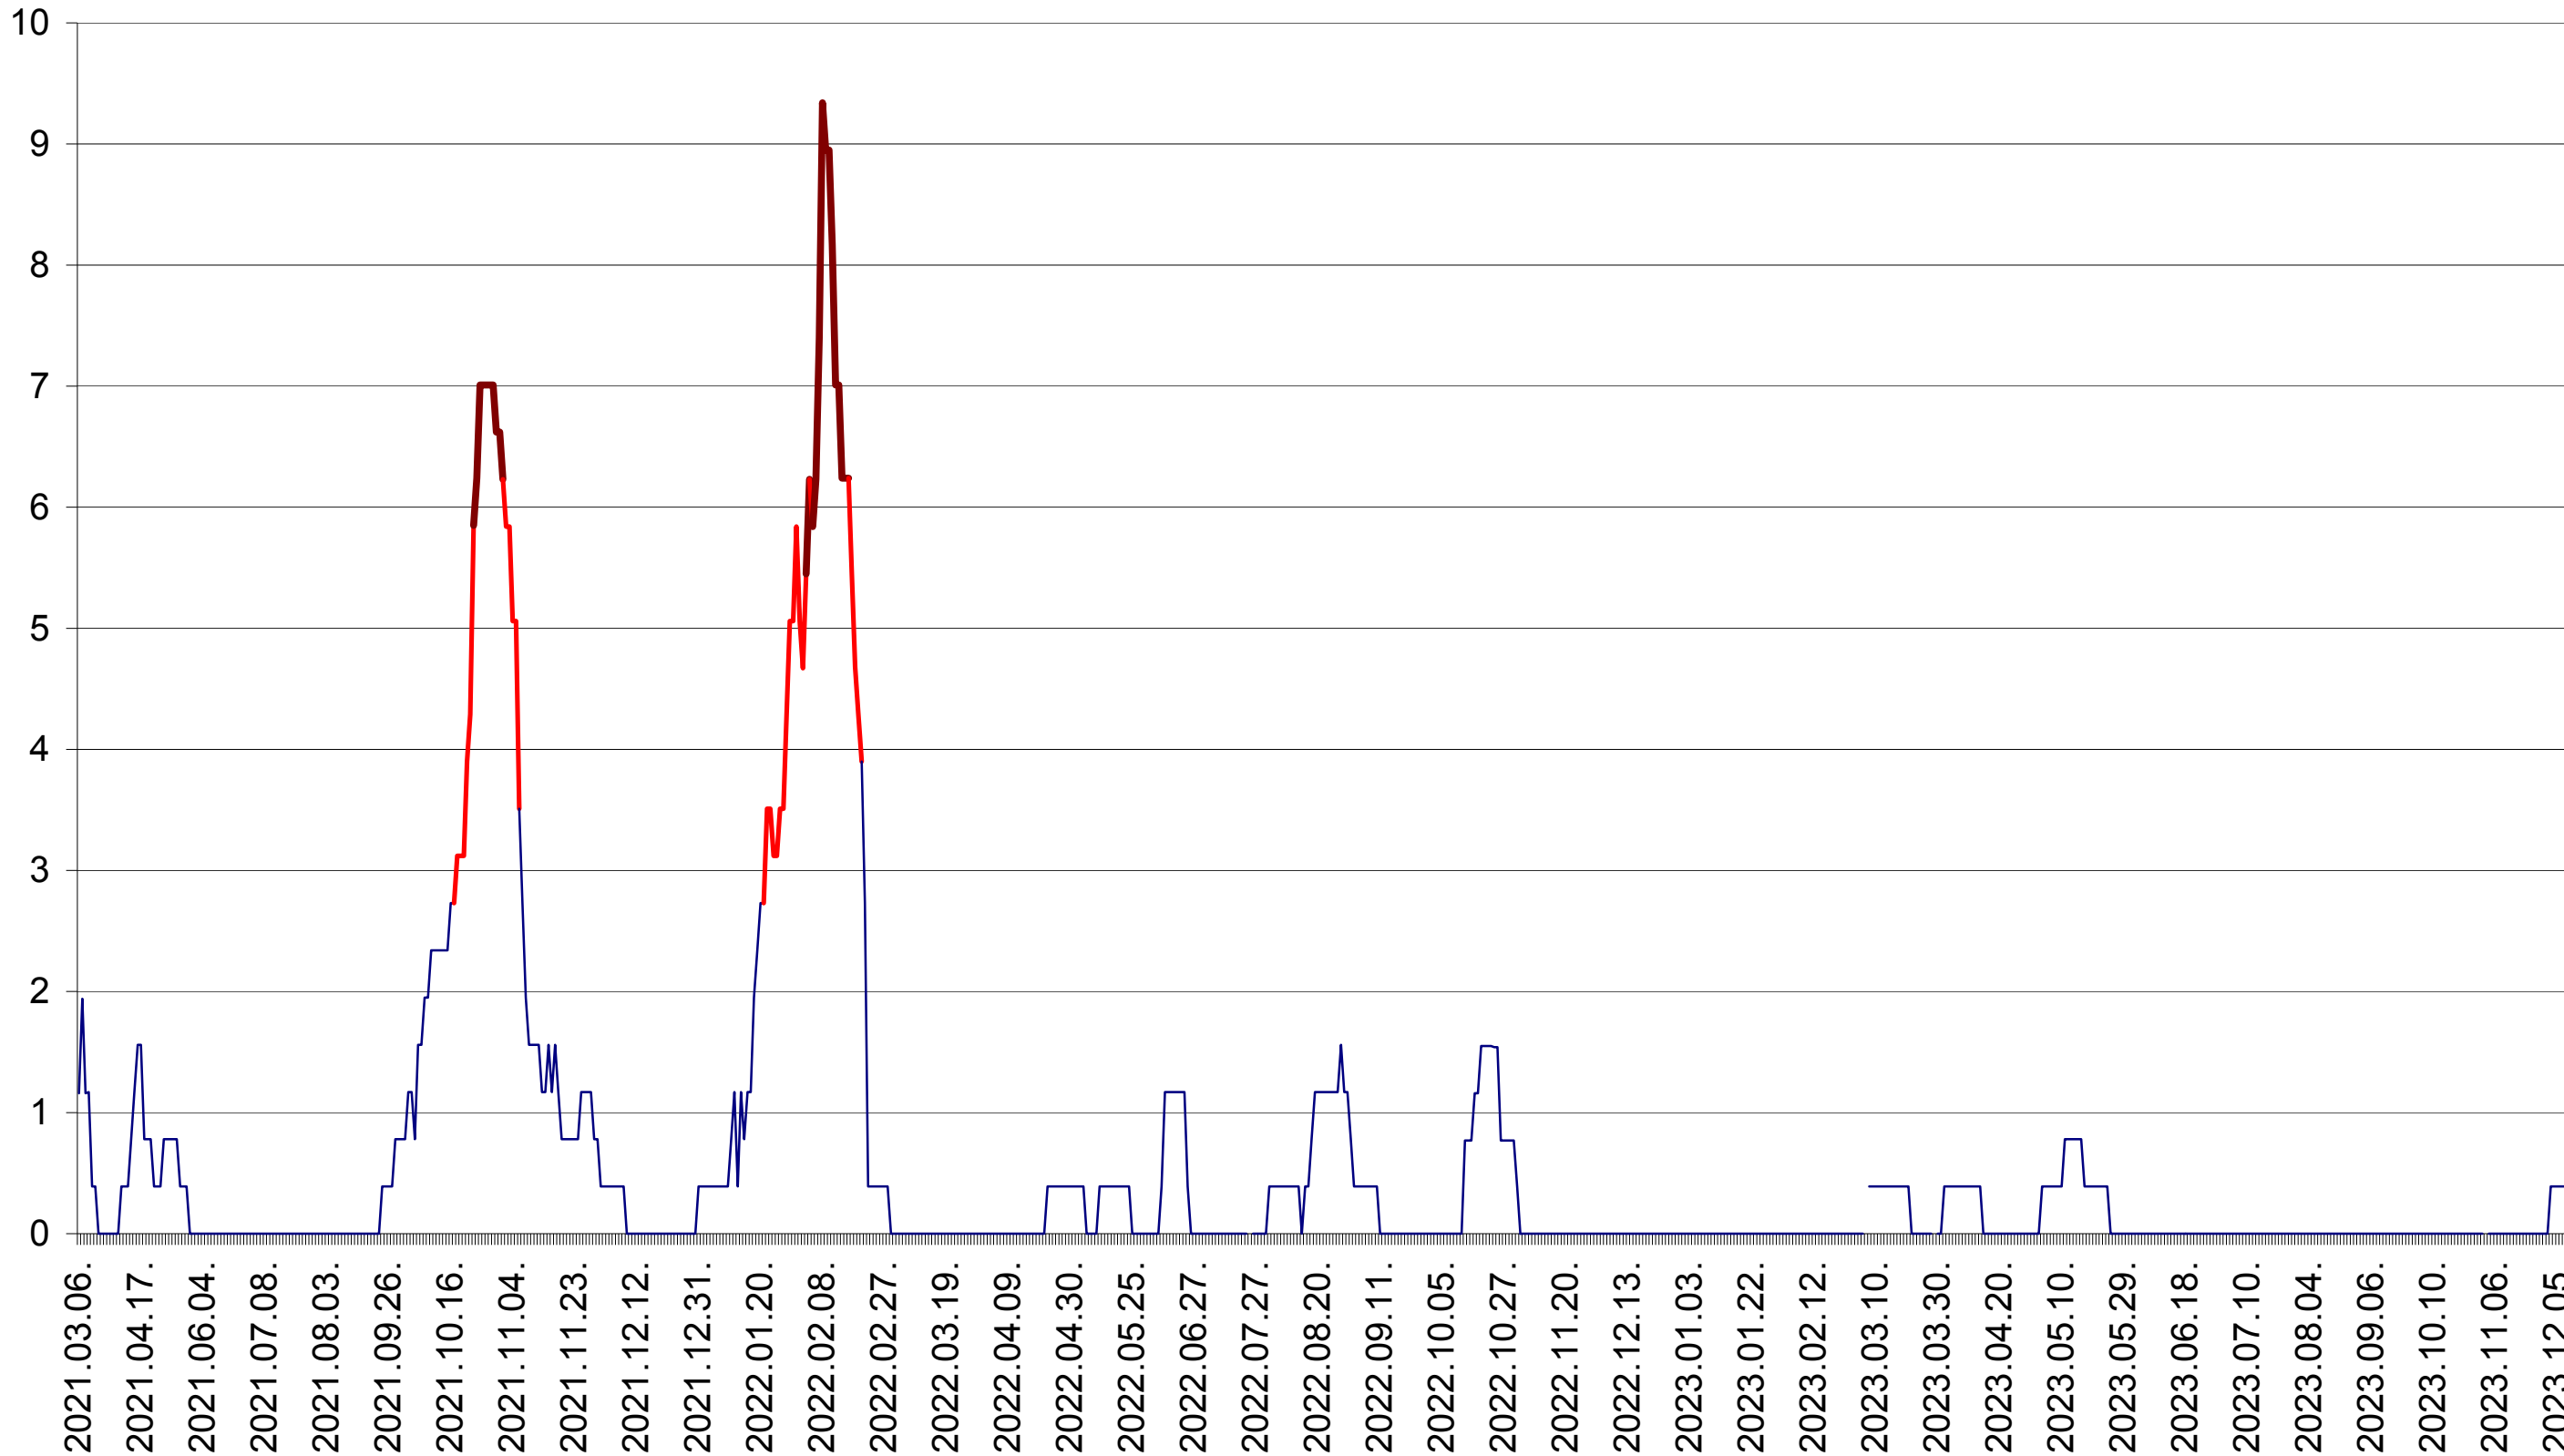

MUNICIPIUL TOPLIȚA - Evolutia incidentei cumulate pe 14 zile la ‰ de locuitori
2021.03.07. - 2023.12.14.

TOMEȘTI - Evolutia incidentei cumulate pe 14 zile la ‰ de locuitori
2021.03.07. - 2023.12.14.