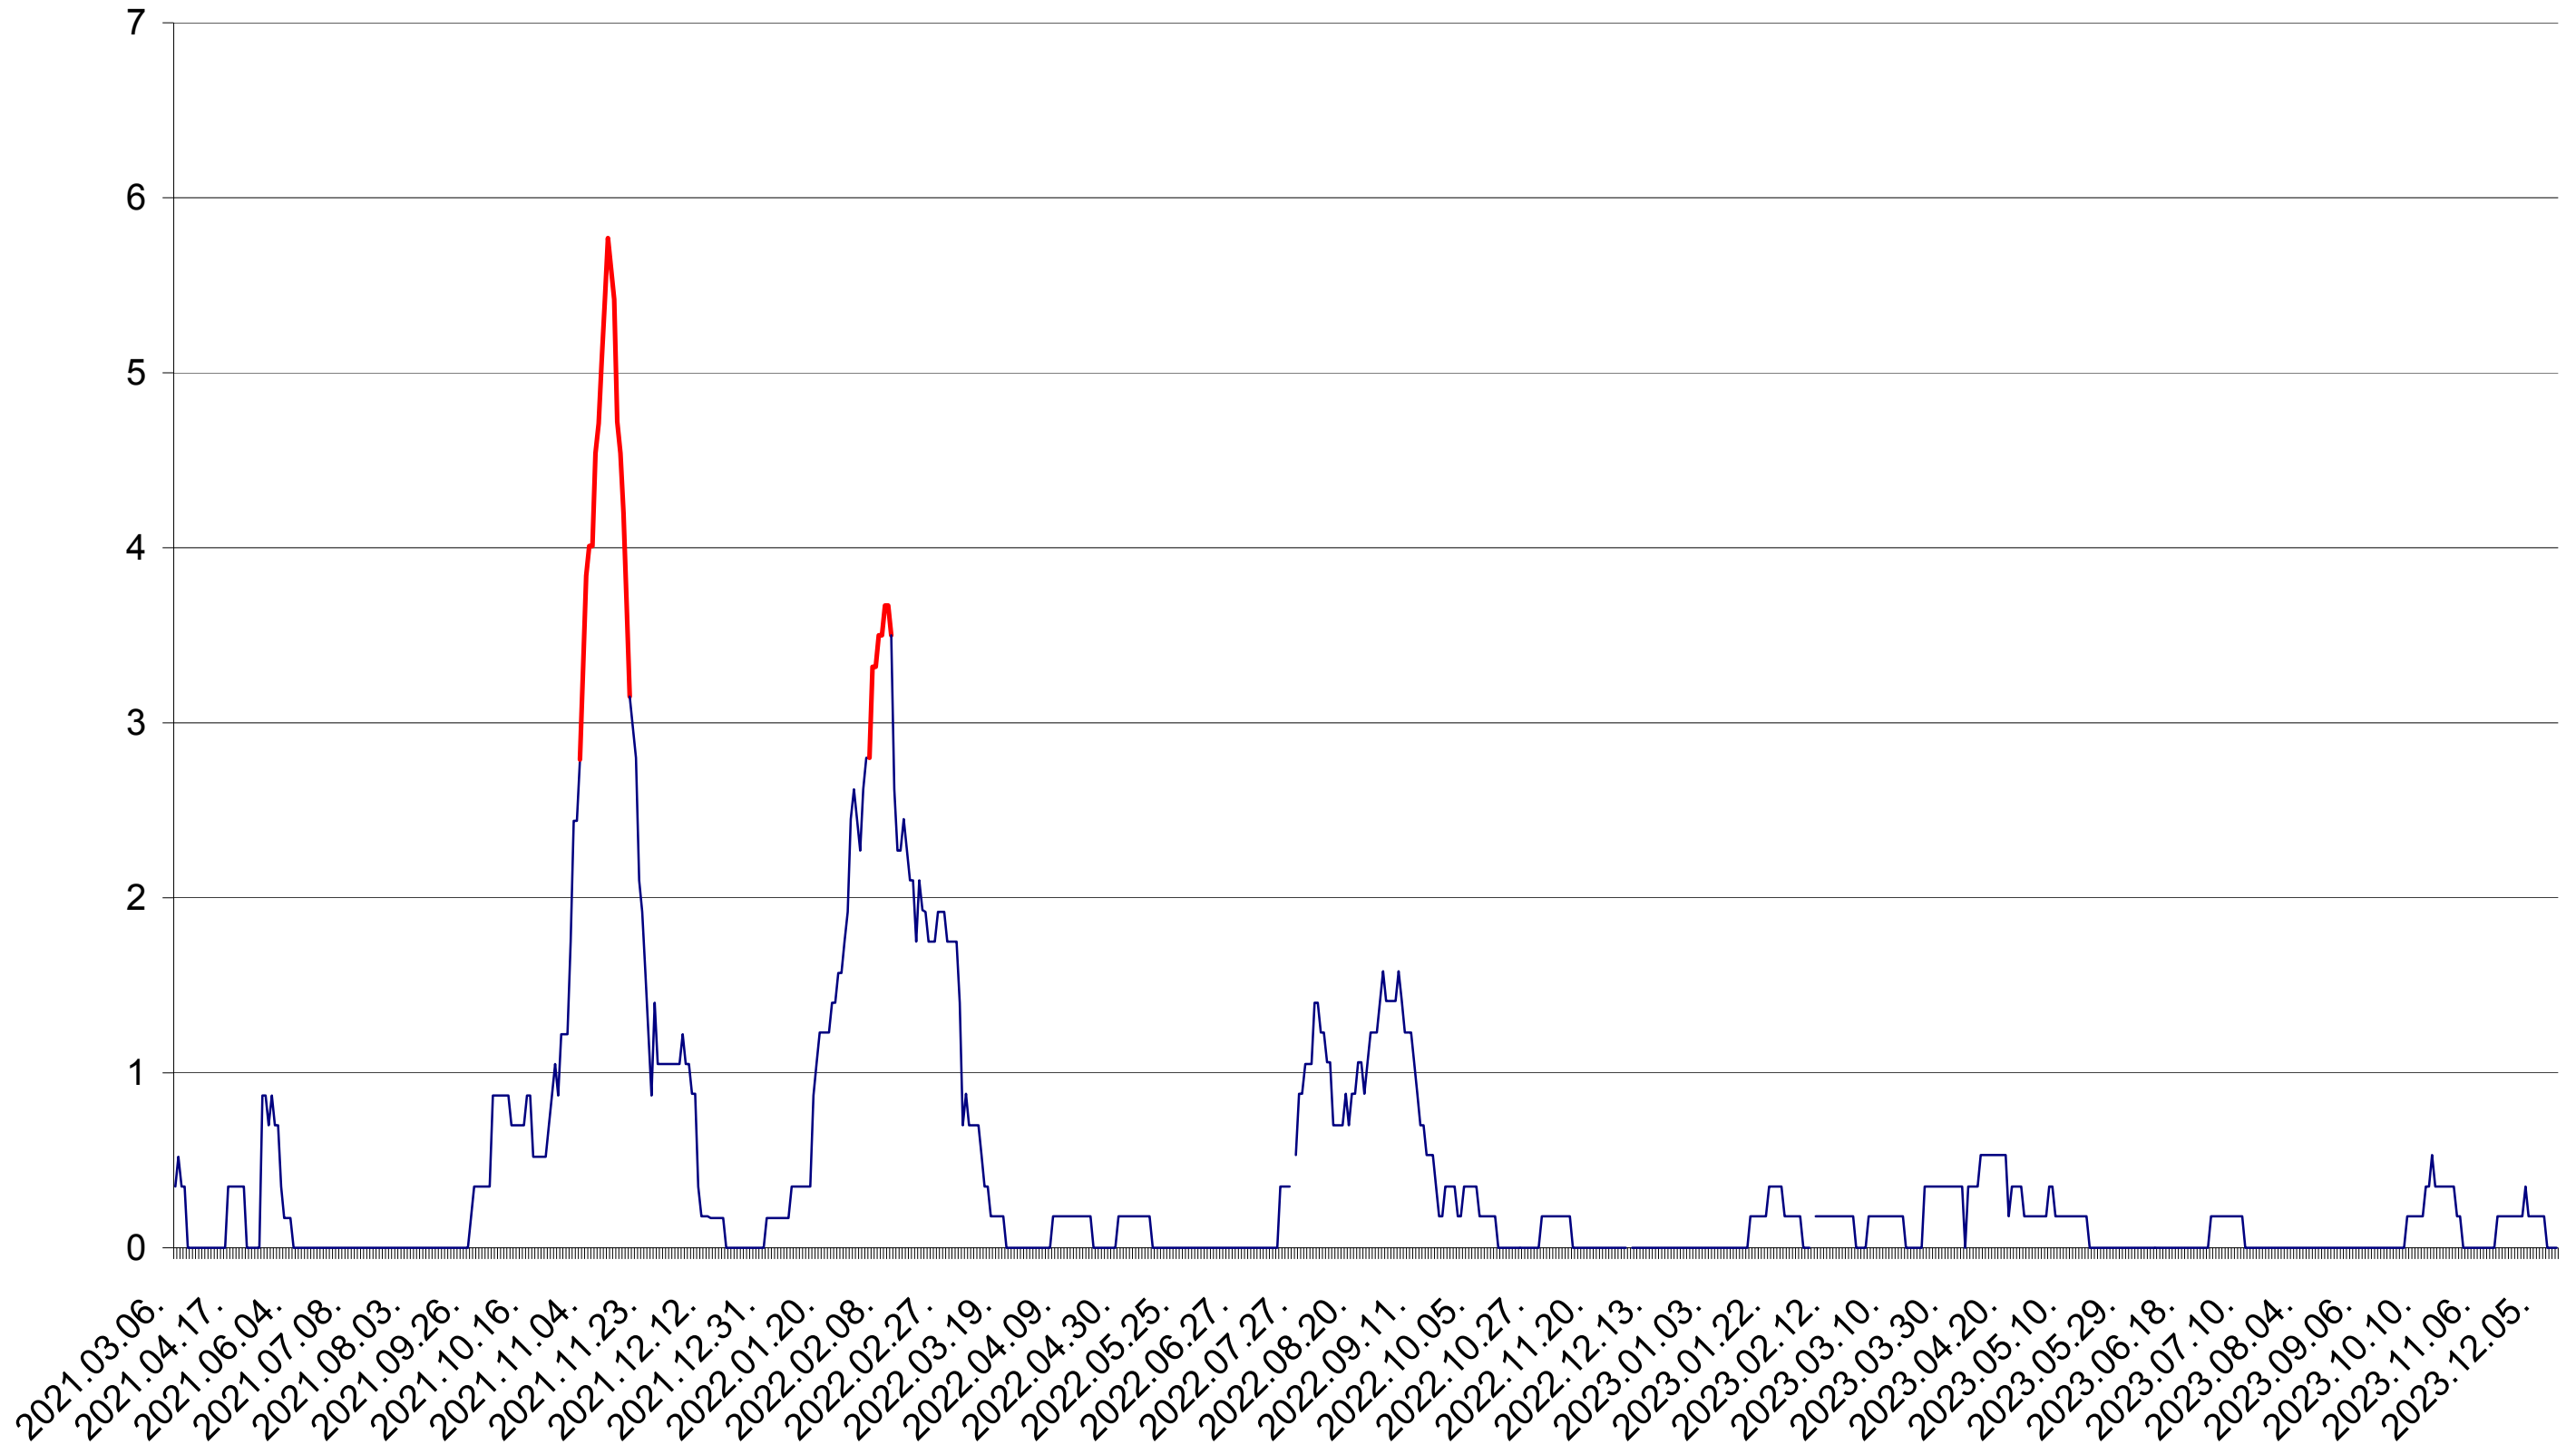

ORAȘ BĂLAN - Evolutia incidentei cumulate pe 14 zile la ‰ de locuitori
2021.03.07. - 2023.12.14.

BILBOR - Evolutia incidentei cumulate pe 14 zile la ‰ de locuitori
2021.03.07. - 2023.12.14.

ORAȘ BORSEC - Evolutia incidentei cumulate pe 14 zile la ‰ de locuitori
2021.03.07. - 2023.12.14.

CORBU - Evolutia incidentei cumulate pe 14 zile la ‰ de locuitori
2021.03.07. - 2023.12.14.

CORUND - Evolutia incidentei cumulate pe 14 zile la ‰ de locuitori
2021.03.07. - 2023.12.14.

COZMENI - Evolutia incidentei cumulate pe 14 zile la ‰ de locuitori
2021.03.07. - 2023.12.14.

ORAȘ CRISTURU SECUIESC - Evolutia incidentei cumulate pe 14 zile la ‰ de locuitori
2021.03.07. - 2023.12.14.

DĂNEȘTI - Evolutia incidentei cumulate pe 14 zile la ‰ de locuitori
2021.03.07. - 2023.12.14.

DÂRJIU - Evolutia incidentei cumulate pe 14 zile la ‰ de locuitori
2021.03.07. - 2023.12.14.

DEALU - Evolutia incidentei cumulate pe 14 zile la ‰ de locuitori
2021.03.07. - 2023.12.14.

DITRĂU - Evolutia incidentei cumulate pe 14 zile la ‰ de locuitori
2021.03.07. - 2023.12.14.