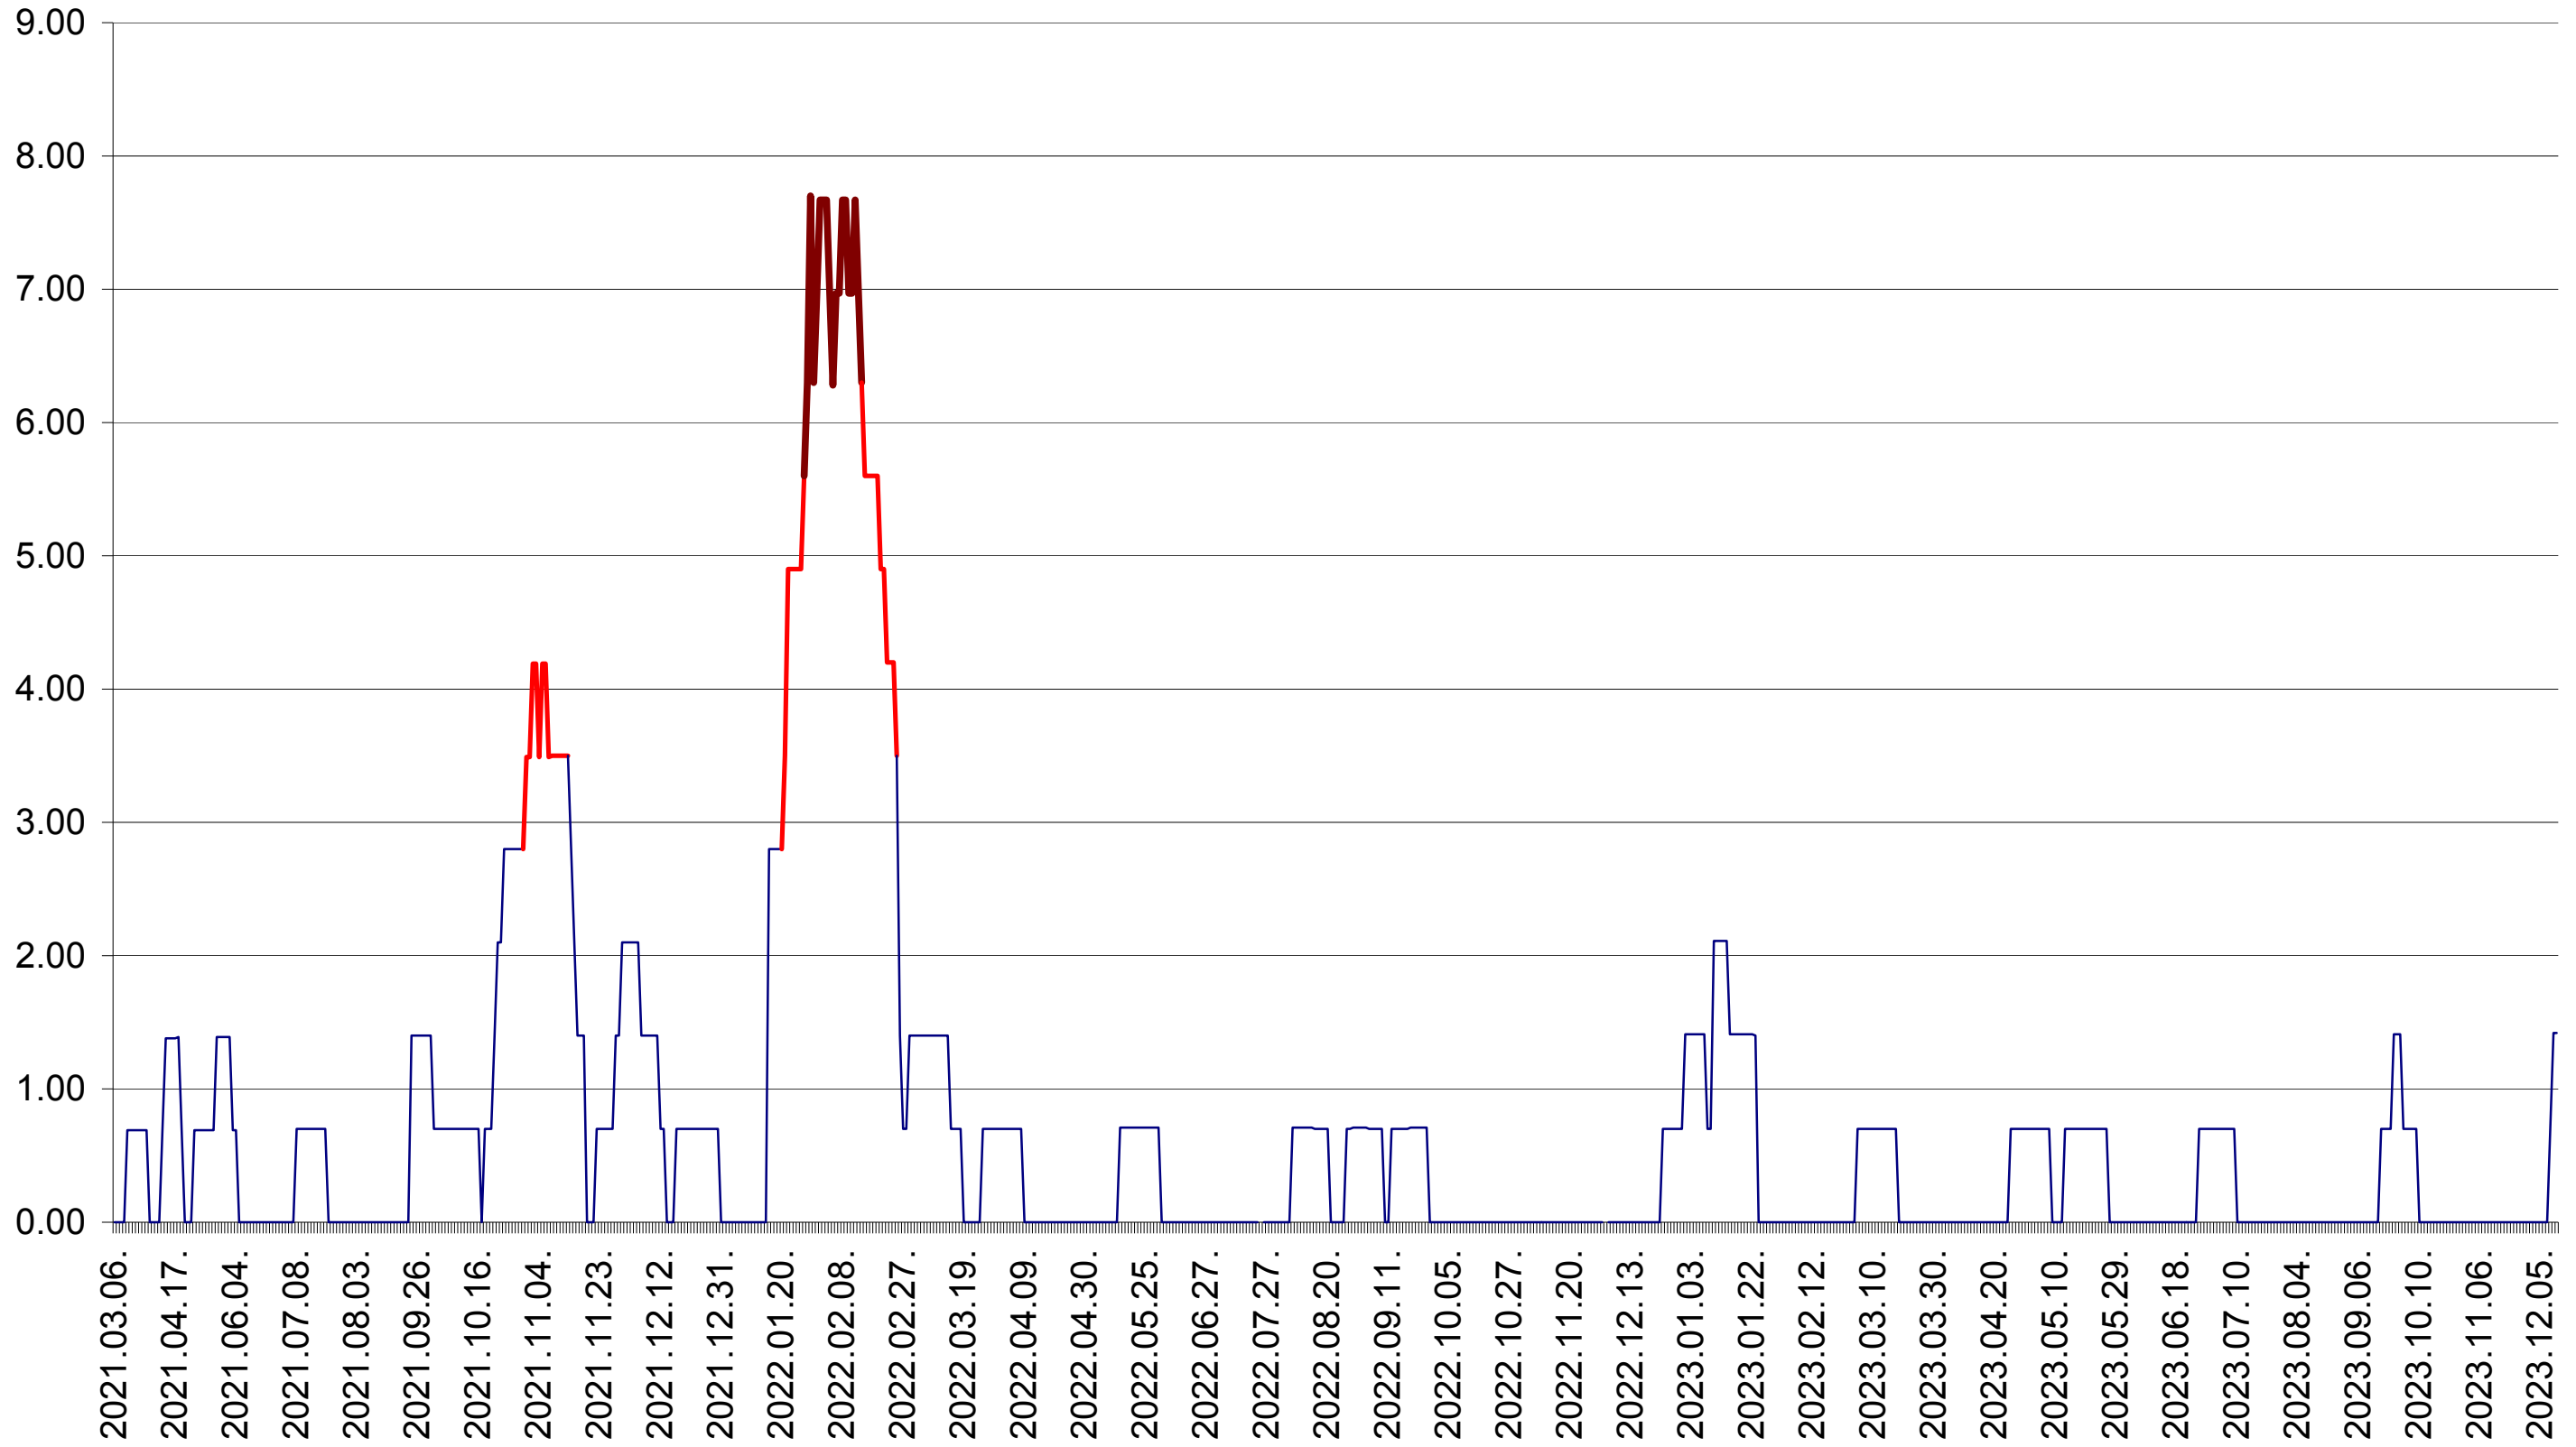

ORAȘ BĂLAN - Evolutia incidentei cumulate pe 14 zile la ‰ de locuitori
2021.03.07. - 2023.12.14.

BILBOR - Evolutia incidentei cumulate pe 14 zile la ‰ de locuitori
2021.03.07. - 2023.12.14.

ORAȘ BORSEC - Evolutia incidentei cumulate pe 14 zile la ‰ de locuitori
2021.03.07. - 2023.12.14.

BRĂDEȘTI - Evolutia incidentei cumulate pe 14 zile la ‰ de locuitori
2021.03.07. - 2023.12.14.

CĂPÂLNIȚA - Evolutia incidentei cumulate pe 14 zile la ‰ de locuitori
2021.03.07. - 2023.12.14.

CÂRȚA - Evolutia incidentei cumulate pe 14 zile la ‰ de locuitori
2021.03.07. - 2023.12.14.

CICEU - Evolutia incidentei cumulate pe 14 zile la ‰ de locuitori
2021.03.07. - 2023.12.14.

CIUCSÂNGEORGIU - Evolutia incidentei cumulate pe 14 zile la ‰ de locuitori
2021.03.07. - 2023.12.14.

CIUMANI - Evolutia incidentei cumulate pe 14 zile la ‰ de locuitori
2021.03.07. - 2023.12.14.

CORBU - Evolutia incidentei cumulate pe 14 zile la ‰ de locuitori
2021.03.07. - 2023.12.14.

CORUND - Evolutia incidentei cumulate pe 14 zile la ‰ de locuitori
2021.03.07. - 2023.12.14.

COZMENI - Evolutia incidentei cumulate pe 14 zile la ‰ de locuitori
2021.03.07. - 2023.12.14.