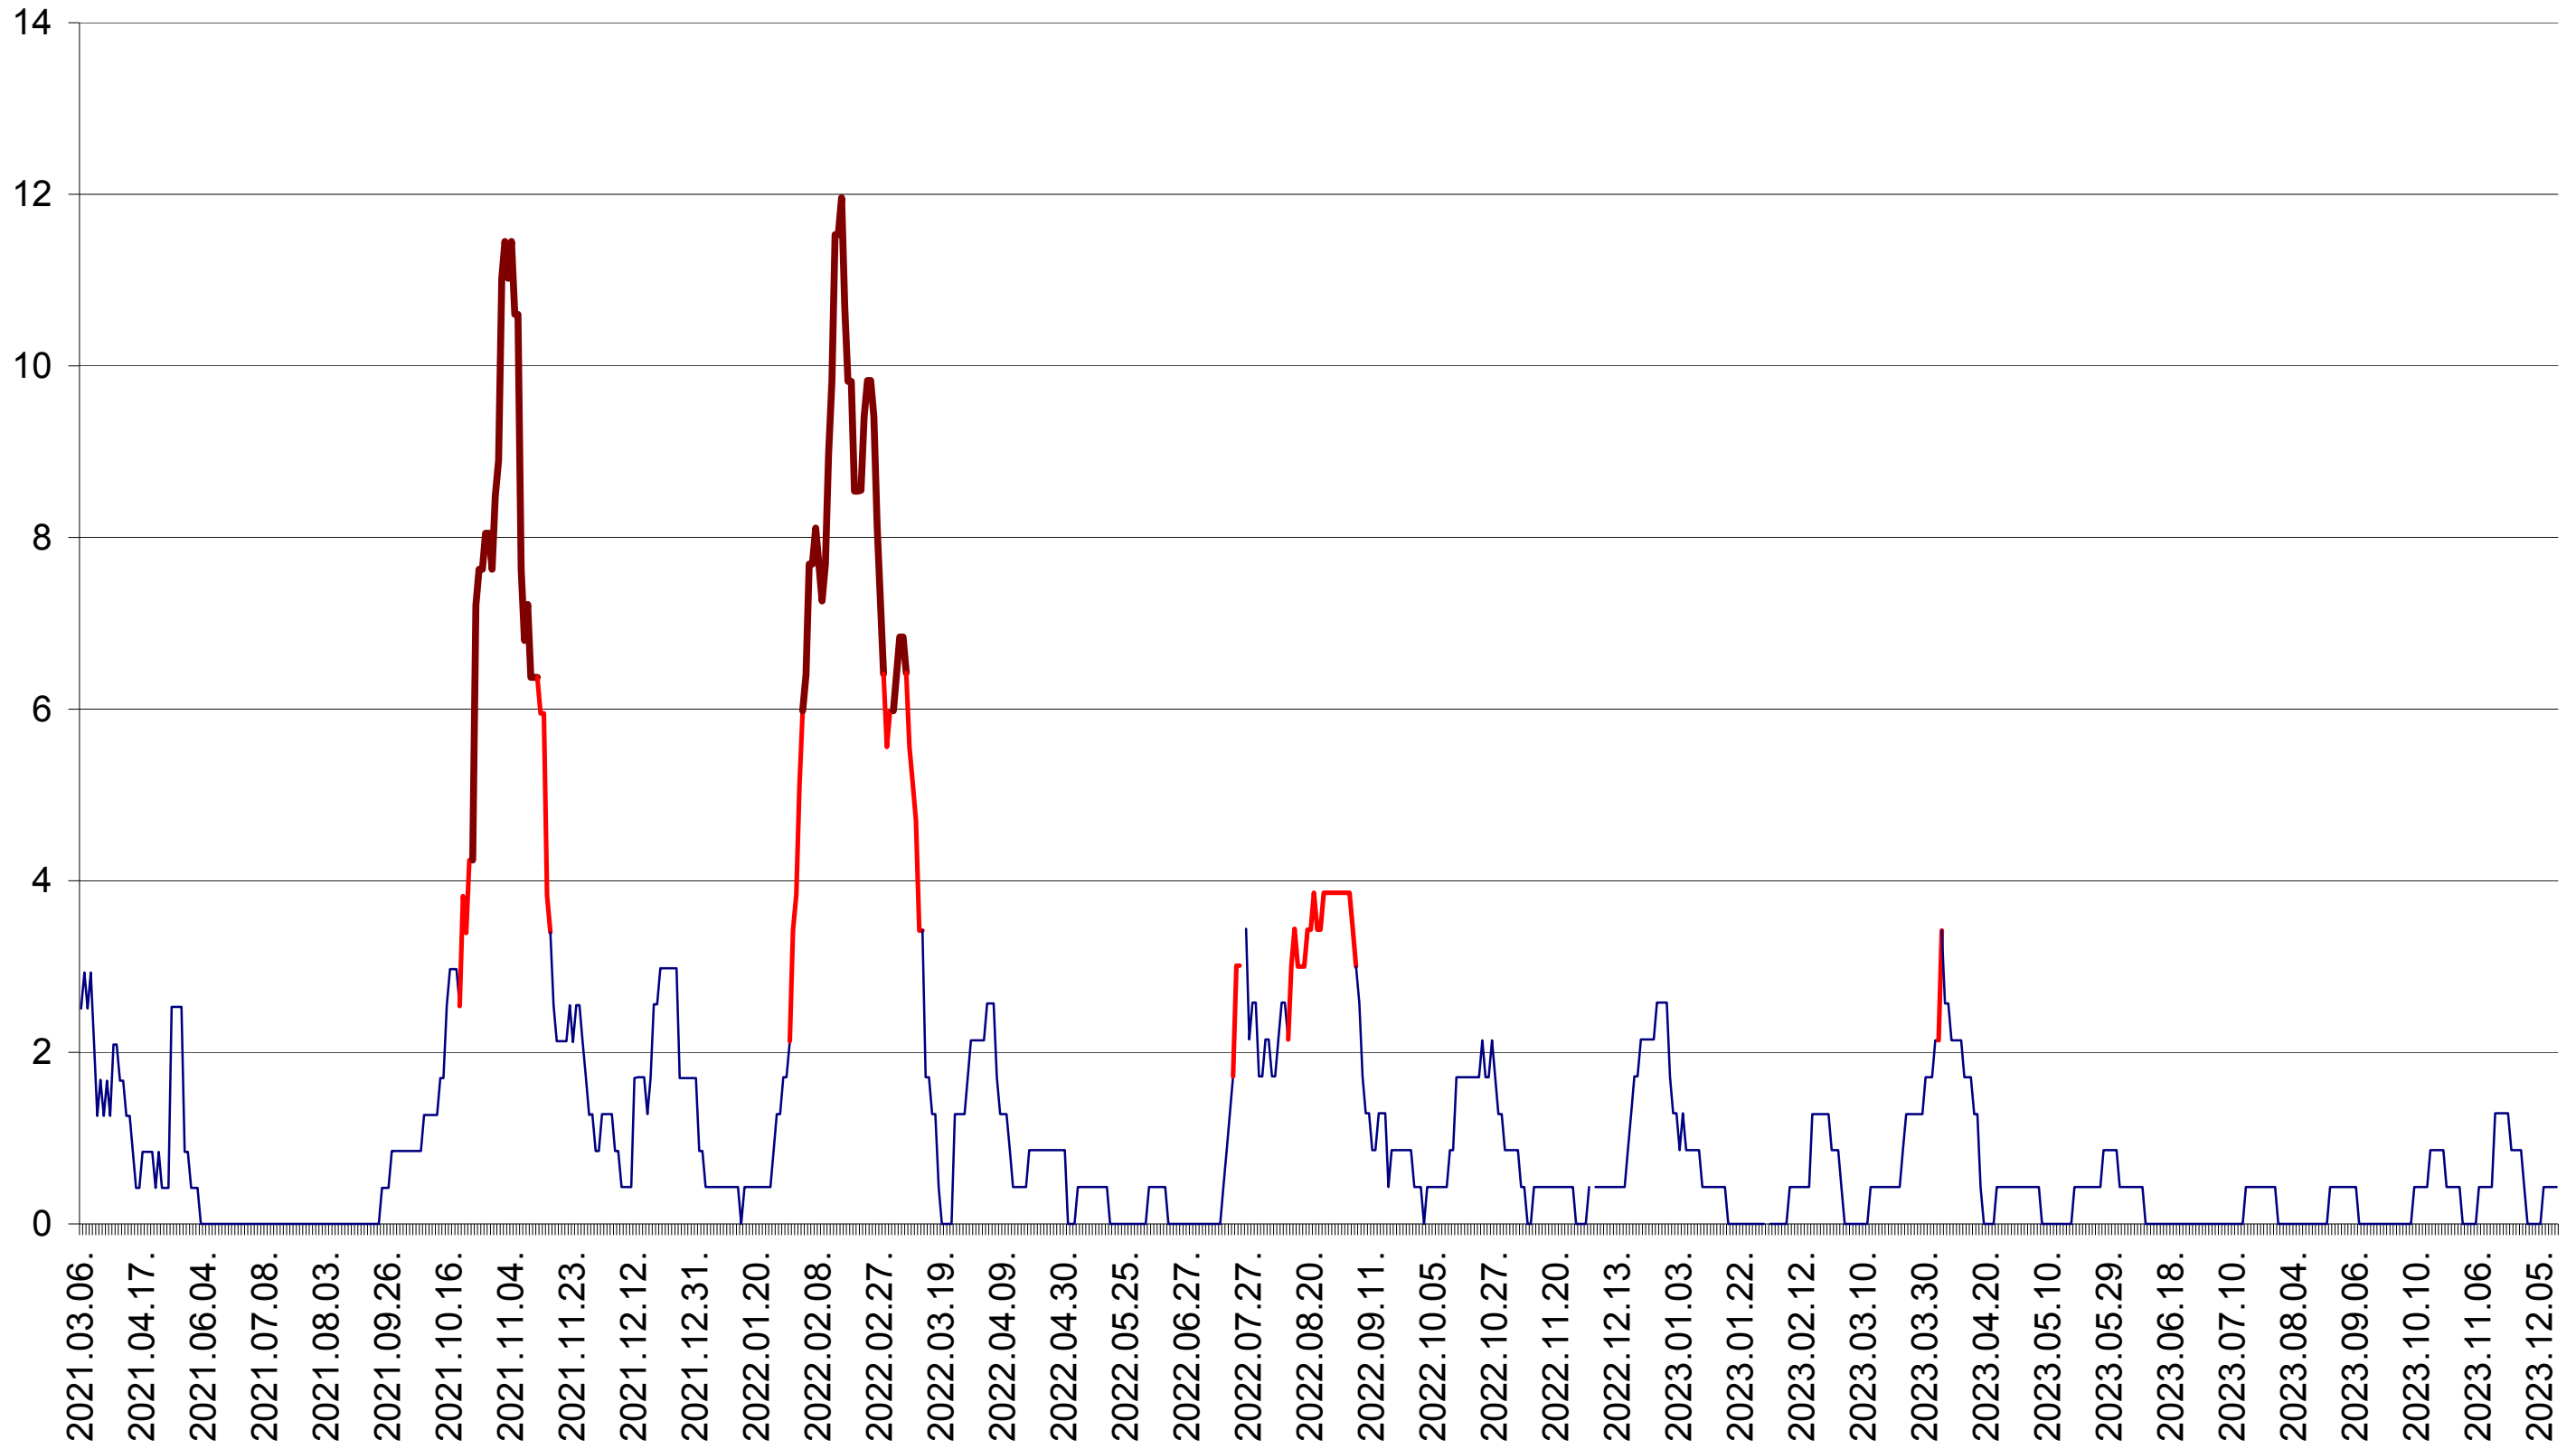

ORAȘ BĂLAN - Evolutia incidentei cumulate pe 14 zile la ‰ de locuitori
2021.03.07. - 2023.12.14.

BILBOR - Evolutia incidentei cumulate pe 14 zile la ‰ de locuitori
2021.03.07. - 2023.12.14.

ORAȘ BORSEC - Evolutia incidentei cumulate pe 14 zile la ‰ de locuitori
2021.03.07. - 2023.12.14.

ORAȘ CRISTURU SECUIESC - Evolutia incidentei cumulate pe 14 zile la ‰ de locuitori
2021.03.07. - 2023.12.14.

DĂNEȘTI - Evolutia incidentei cumulate pe 14 zile la ‰ de locuitori
2021.03.07. - 2023.12.14.

DÂRJIU - Evolutia incidentei cumulate pe 14 zile la ‰ de locuitori
2021.03.07. - 2023.12.14.

DEALU - Evolutia incidentei cumulate pe 14 zile la ‰ de locuitori
2021.03.07. - 2023.12.14.

DITRĂU - Evolutia incidentei cumulate pe 14 zile la ‰ de locuitori
2021.03.07. - 2023.12.14.

FELICENI - Evolutia incidentei cumulate pe 14 zile la ‰ de locuitori
2021.03.07. - 2023.12.14.

FRUMOASA - Evolutia incidentei cumulate pe 14 zile la ‰ de locuitori
2021.03.07. - 2023.12.14.

GĂLĂUȚAȘ - Evolutia incidentei cumulate pe 14 zile la ‰ de locuitori
2021.03.07. - 2023.12.14.