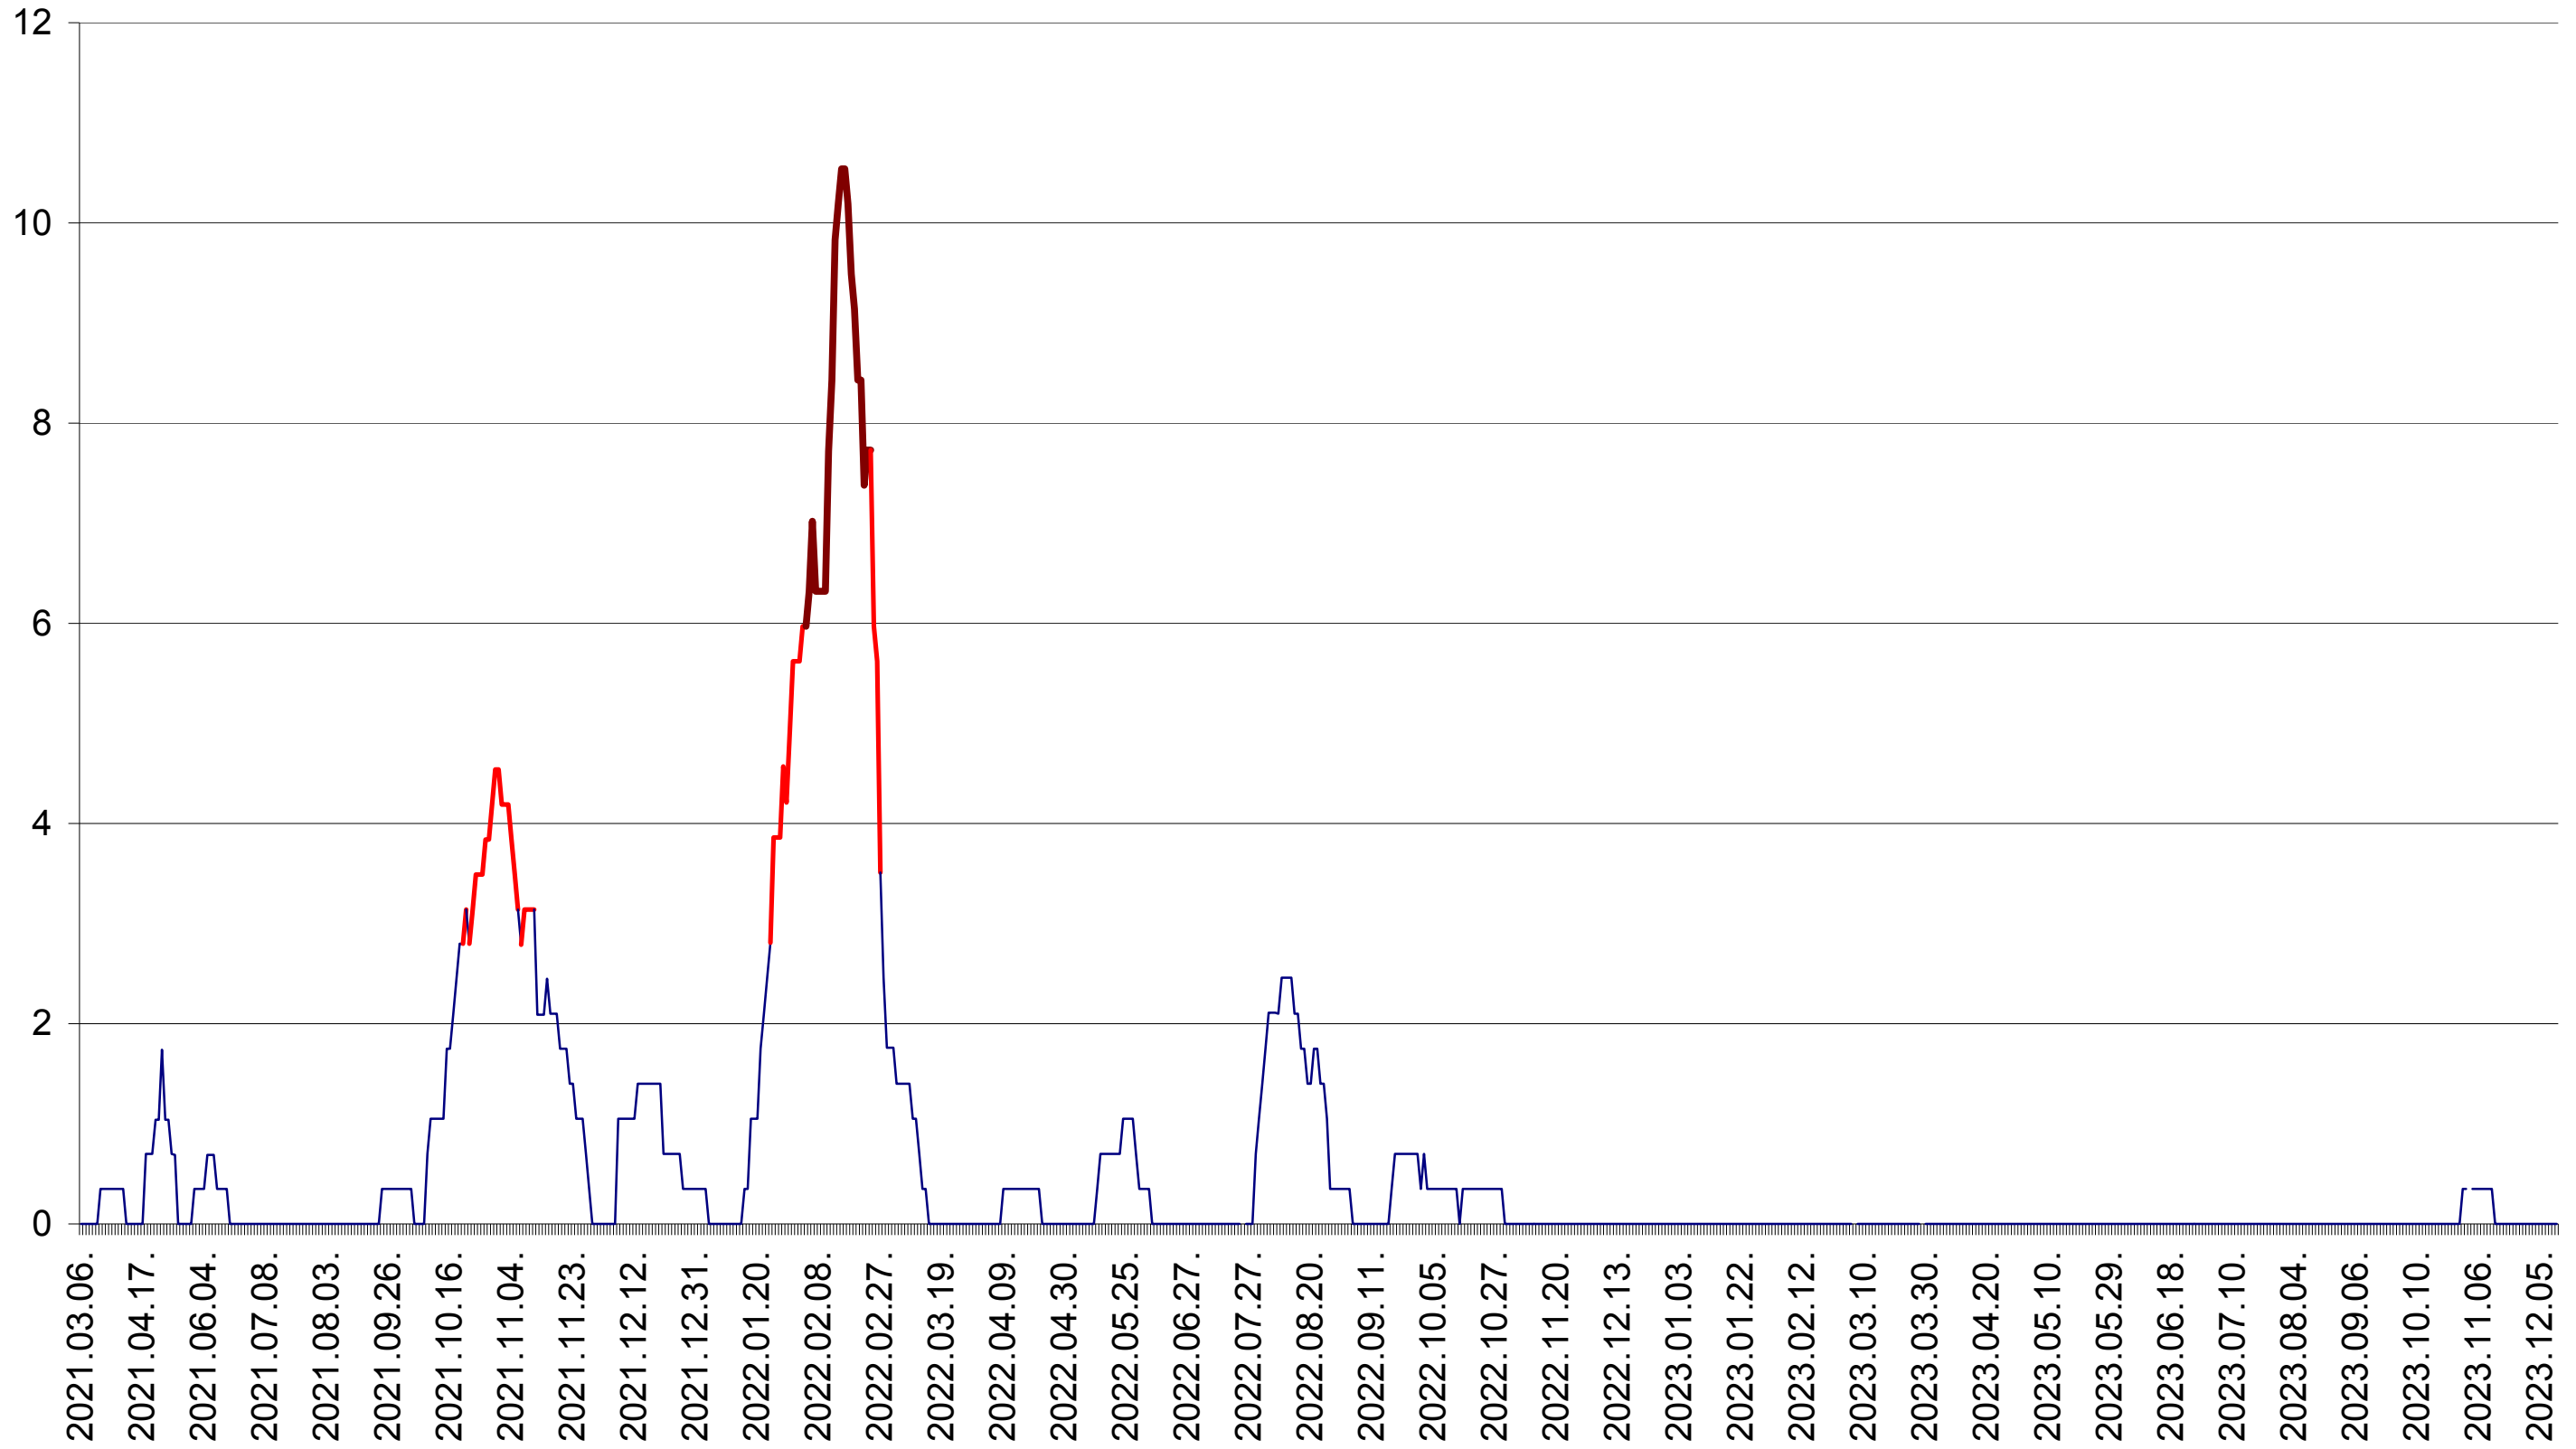

SICULENI - Evolutia incidentei cumulate pe 14 zile la ‰ de locuitori
2021.03.07. - 2023.12.14.

SECUIENI - Evolutia incidentei cumulate pe 14 zile la ‰ de locuitori
2021.03.07. - 2023.12.14.