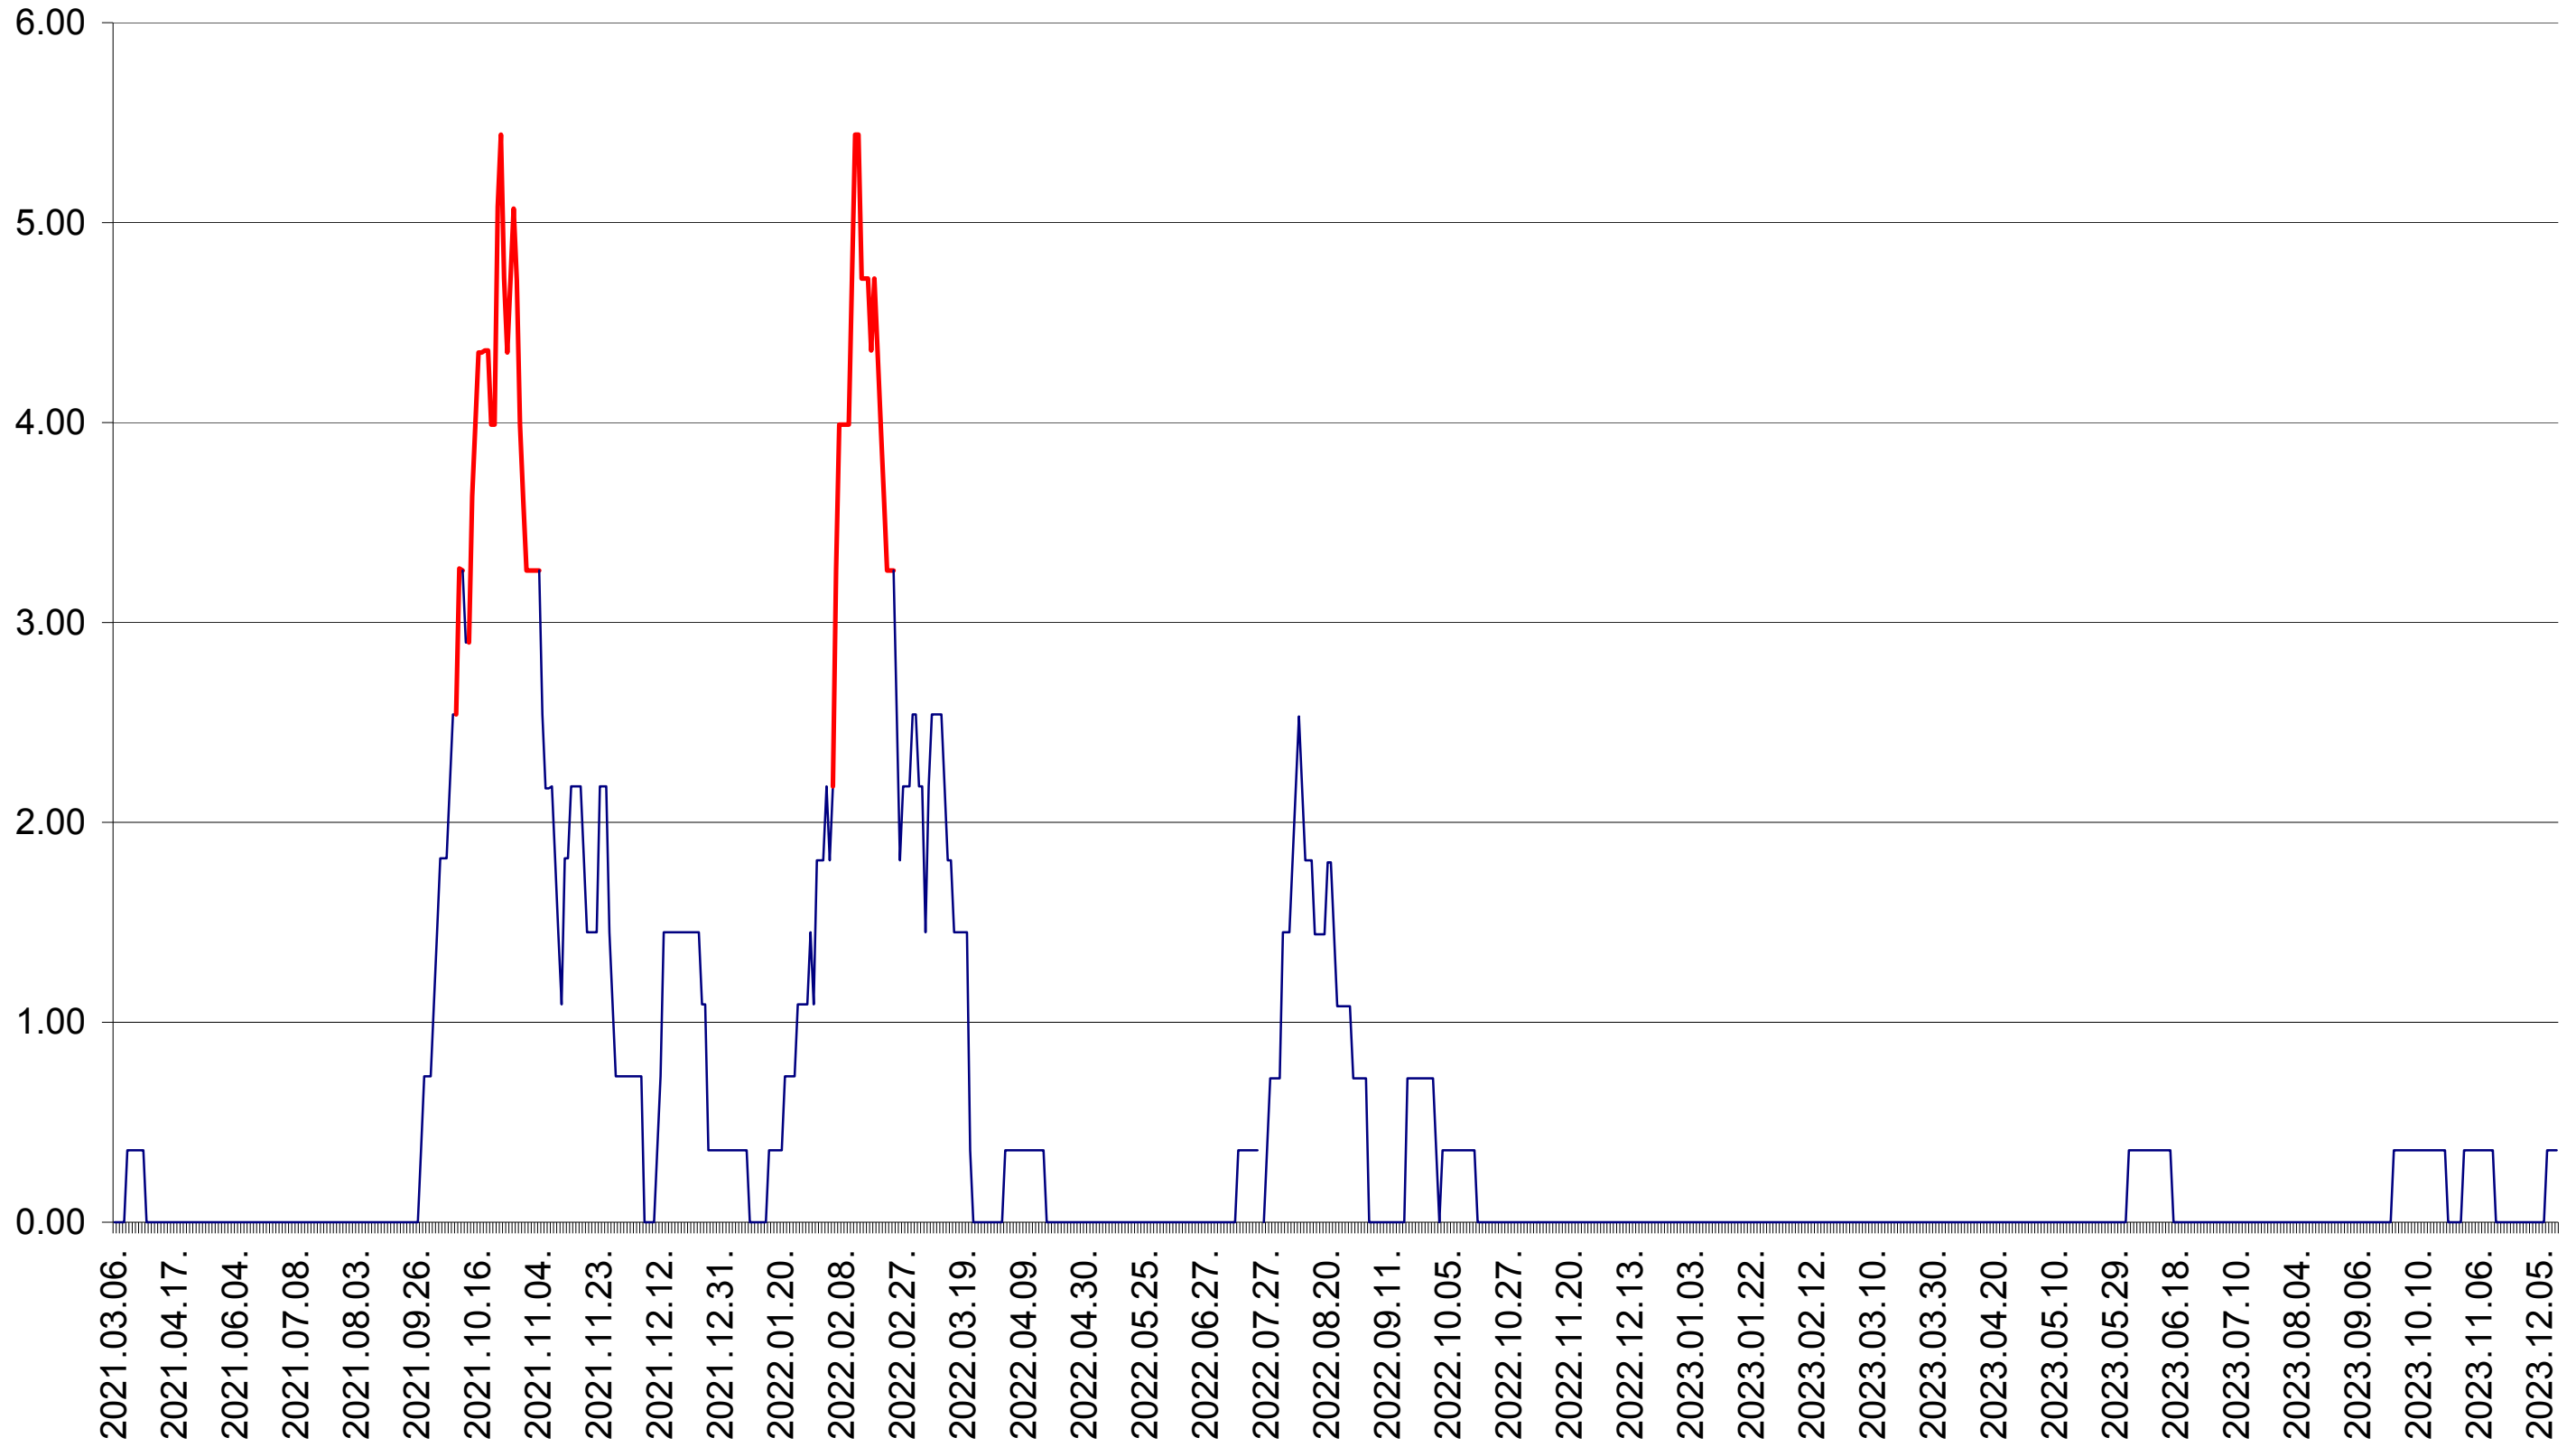

ATID - Evolutia incidentei cumulate pe 14 zile la ‰ de locuitori
2021.03.07. - 2023.12.14.

AVRĂMEȘTI - Evolutia incidentei cumulate pe 14 zile la ‰ de locuitori
2021.03.07. - 2023.12.14.

ORAȘ BĂILE TUȘNAD - Evolutia incidentei cumulate pe 14 zile la ‰ de locuitori
2021.03.07. - 2023.12.14.

ORAȘ BĂLAN - Evolutia incidentei cumulate pe 14 zile la ‰ de locuitori
2021.03.07. - 2023.12.14.

BILBOR - Evolutia incidentei cumulate pe 14 zile la ‰ de locuitori
2021.03.07. - 2023.12.14.

ORAȘ BORSEC - Evolutia incidentei cumulate pe 14 zile la ‰ de locuitori
2021.03.07. - 2023.12.14.

BRĂDEȘTI - Evolutia incidentei cumulate pe 14 zile la ‰ de locuitori
2021.03.07. - 2023.12.14.

CĂPÂLNIȚA - Evolutia incidentei cumulate pe 14 zile la ‰ de locuitori
2021.03.07. - 2023.12.14.

CÂRȚA - Evolutia incidentei cumulate pe 14 zile la ‰ de locuitori
2021.03.07. - 2023.12.14.