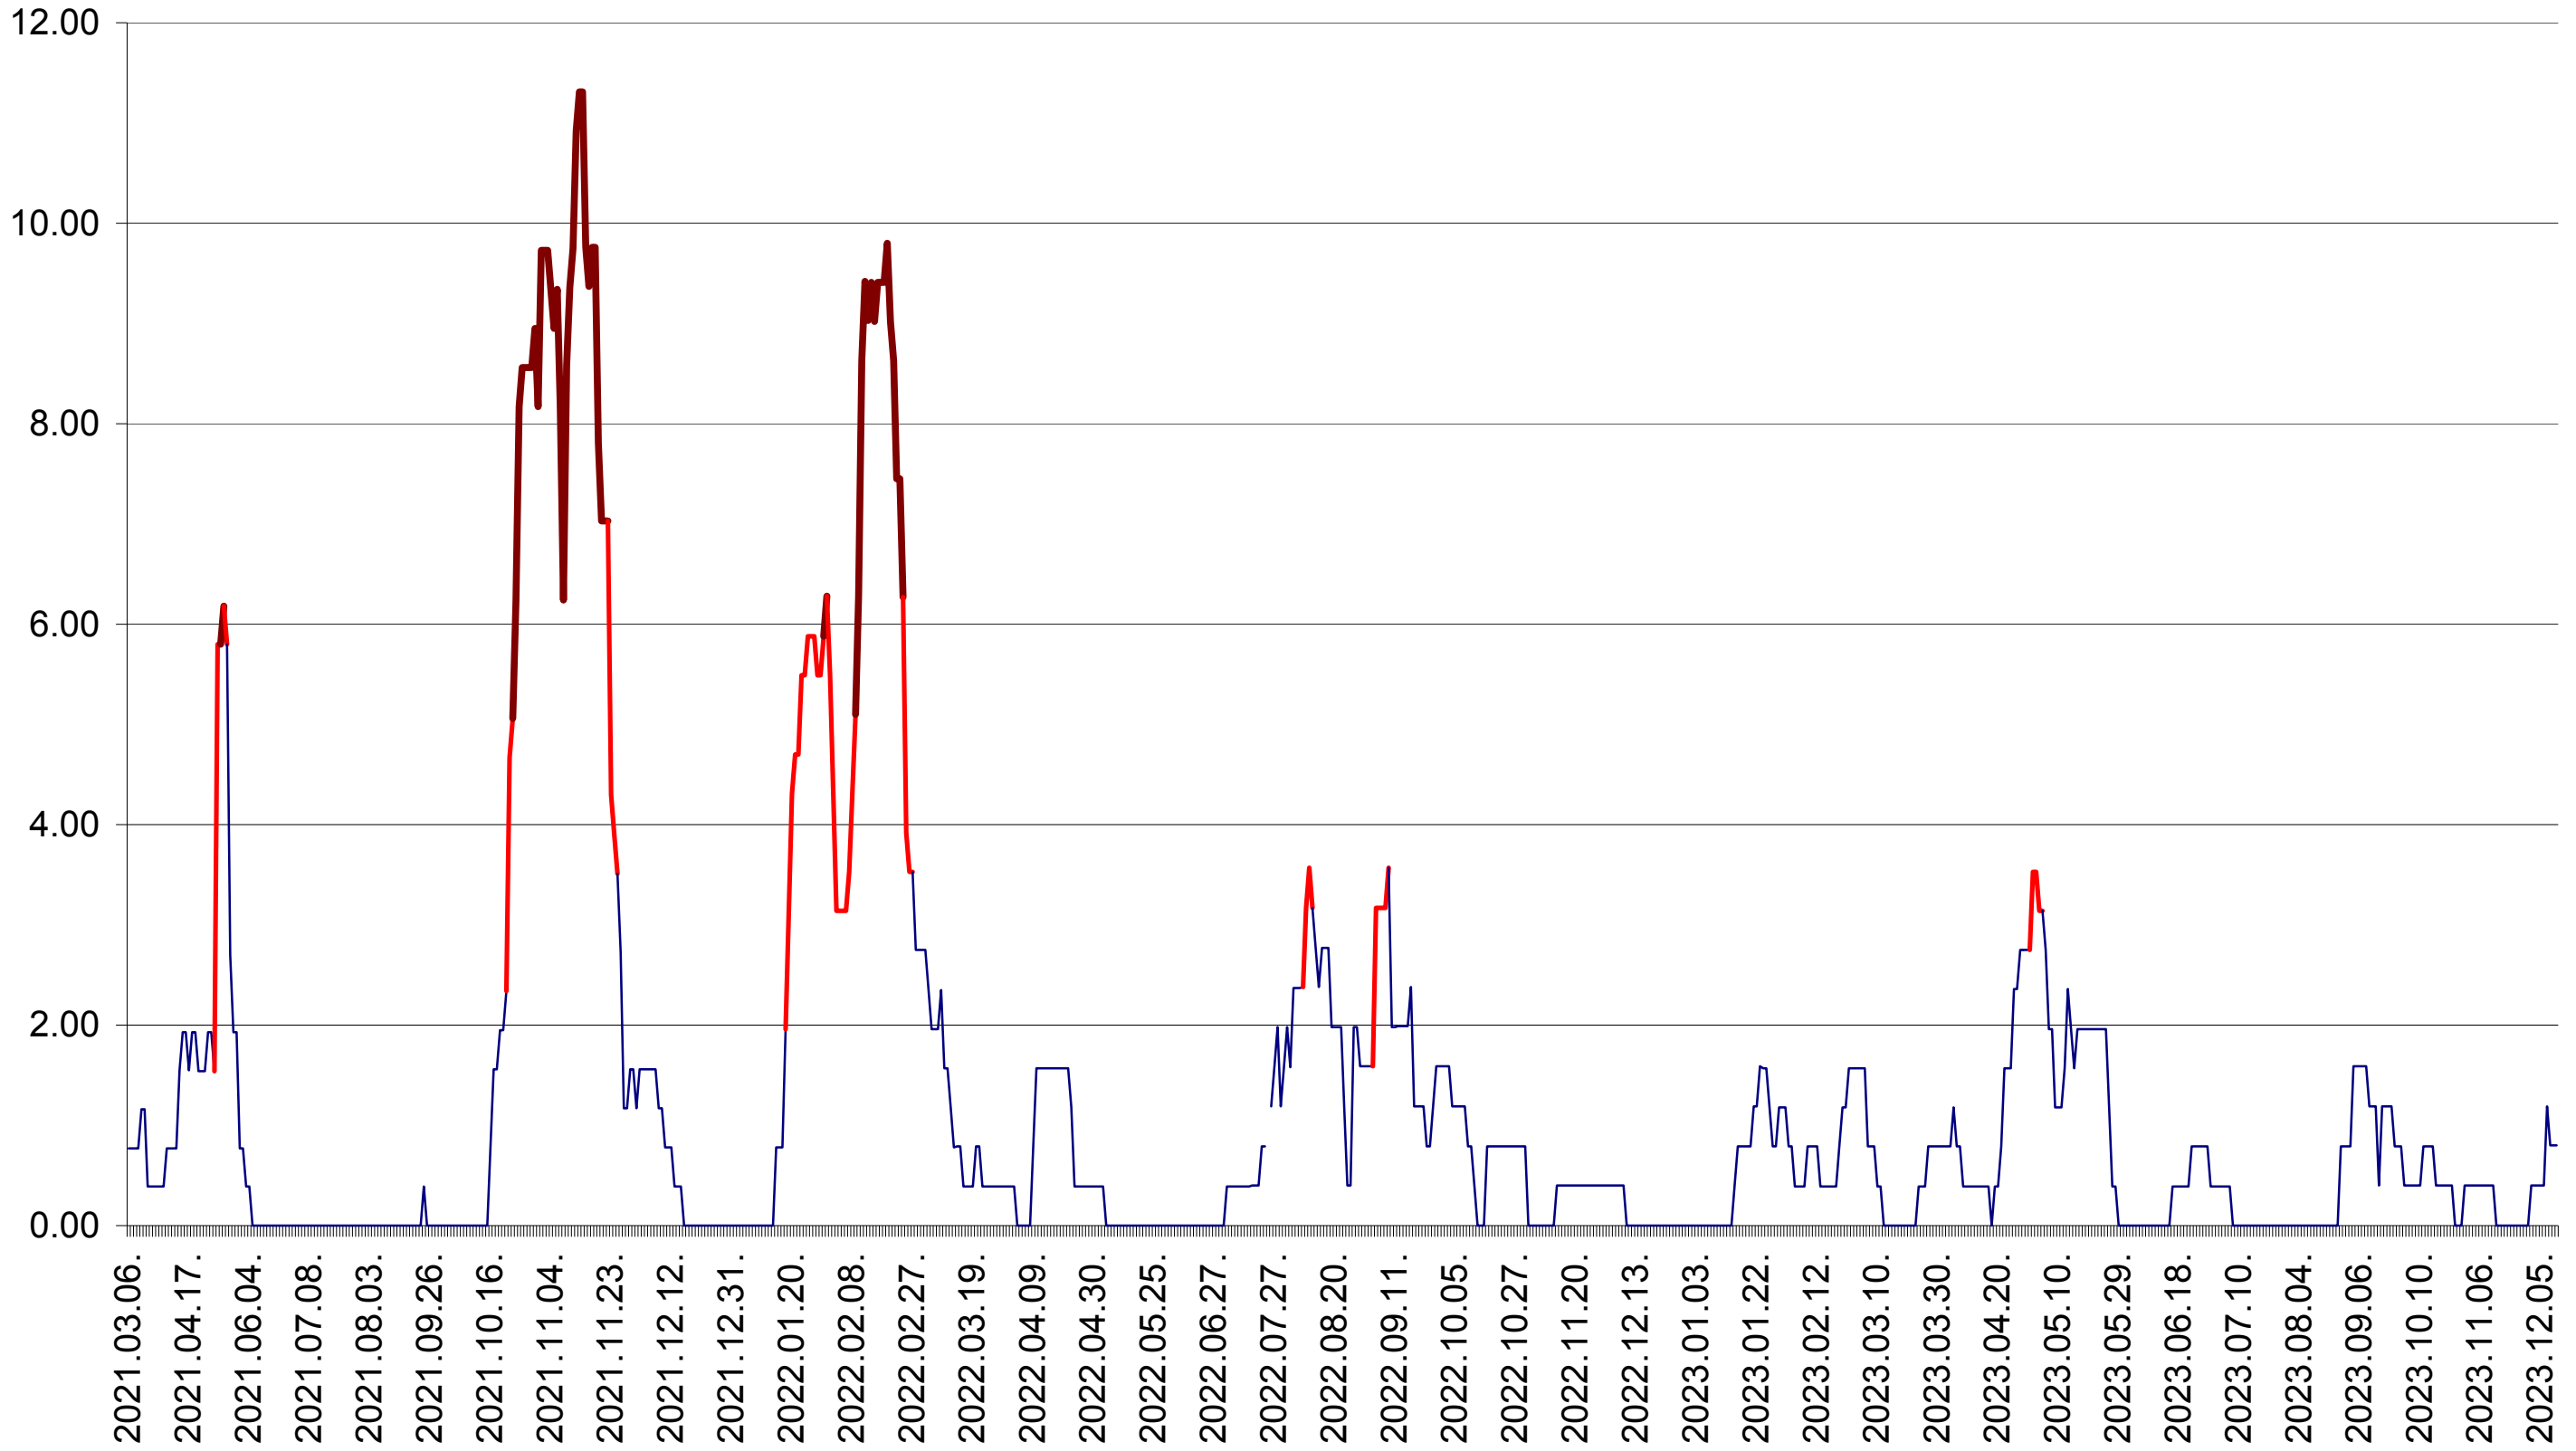

ATID - Evolutia incidentei cumulate pe 14 zile la ‰ de locuitori
2021.03.07. - 2023.12.14.

AVRĂMEȘTI - Evolutia incidentei cumulate pe 14 zile la ‰ de locuitori
2021.03.07. - 2023.12.14.

ORAȘ BĂILE TUȘNAD - Evolutia incidentei cumulate pe 14 zile la ‰ de locuitori
2021.03.07. - 2023.12.14.

ORAȘ BĂLAN - Evolutia incidentei cumulate pe 14 zile la ‰ de locuitori
2021.03.07. - 2023.12.14.

BILBOR - Evolutia incidentei cumulate pe 14 zile la ‰ de locuitori
2021.03.07. - 2023.12.14.

ORAȘ BORSEC - Evolutia incidentei cumulate pe 14 zile la ‰ de locuitori
2021.03.07. - 2023.12.14.

BRĂDEȘTI - Evolutia incidentei cumulate pe 14 zile la ‰ de locuitori
2021.03.07. - 2023.12.14.

CĂPÂLNIȚA - Evolutia incidentei cumulate pe 14 zile la ‰ de locuitori
2021.03.07. - 2023.12.14.

CÂRȚA - Evolutia incidentei cumulate pe 14 zile la ‰ de locuitori
2021.03.07. - 2023.12.14.