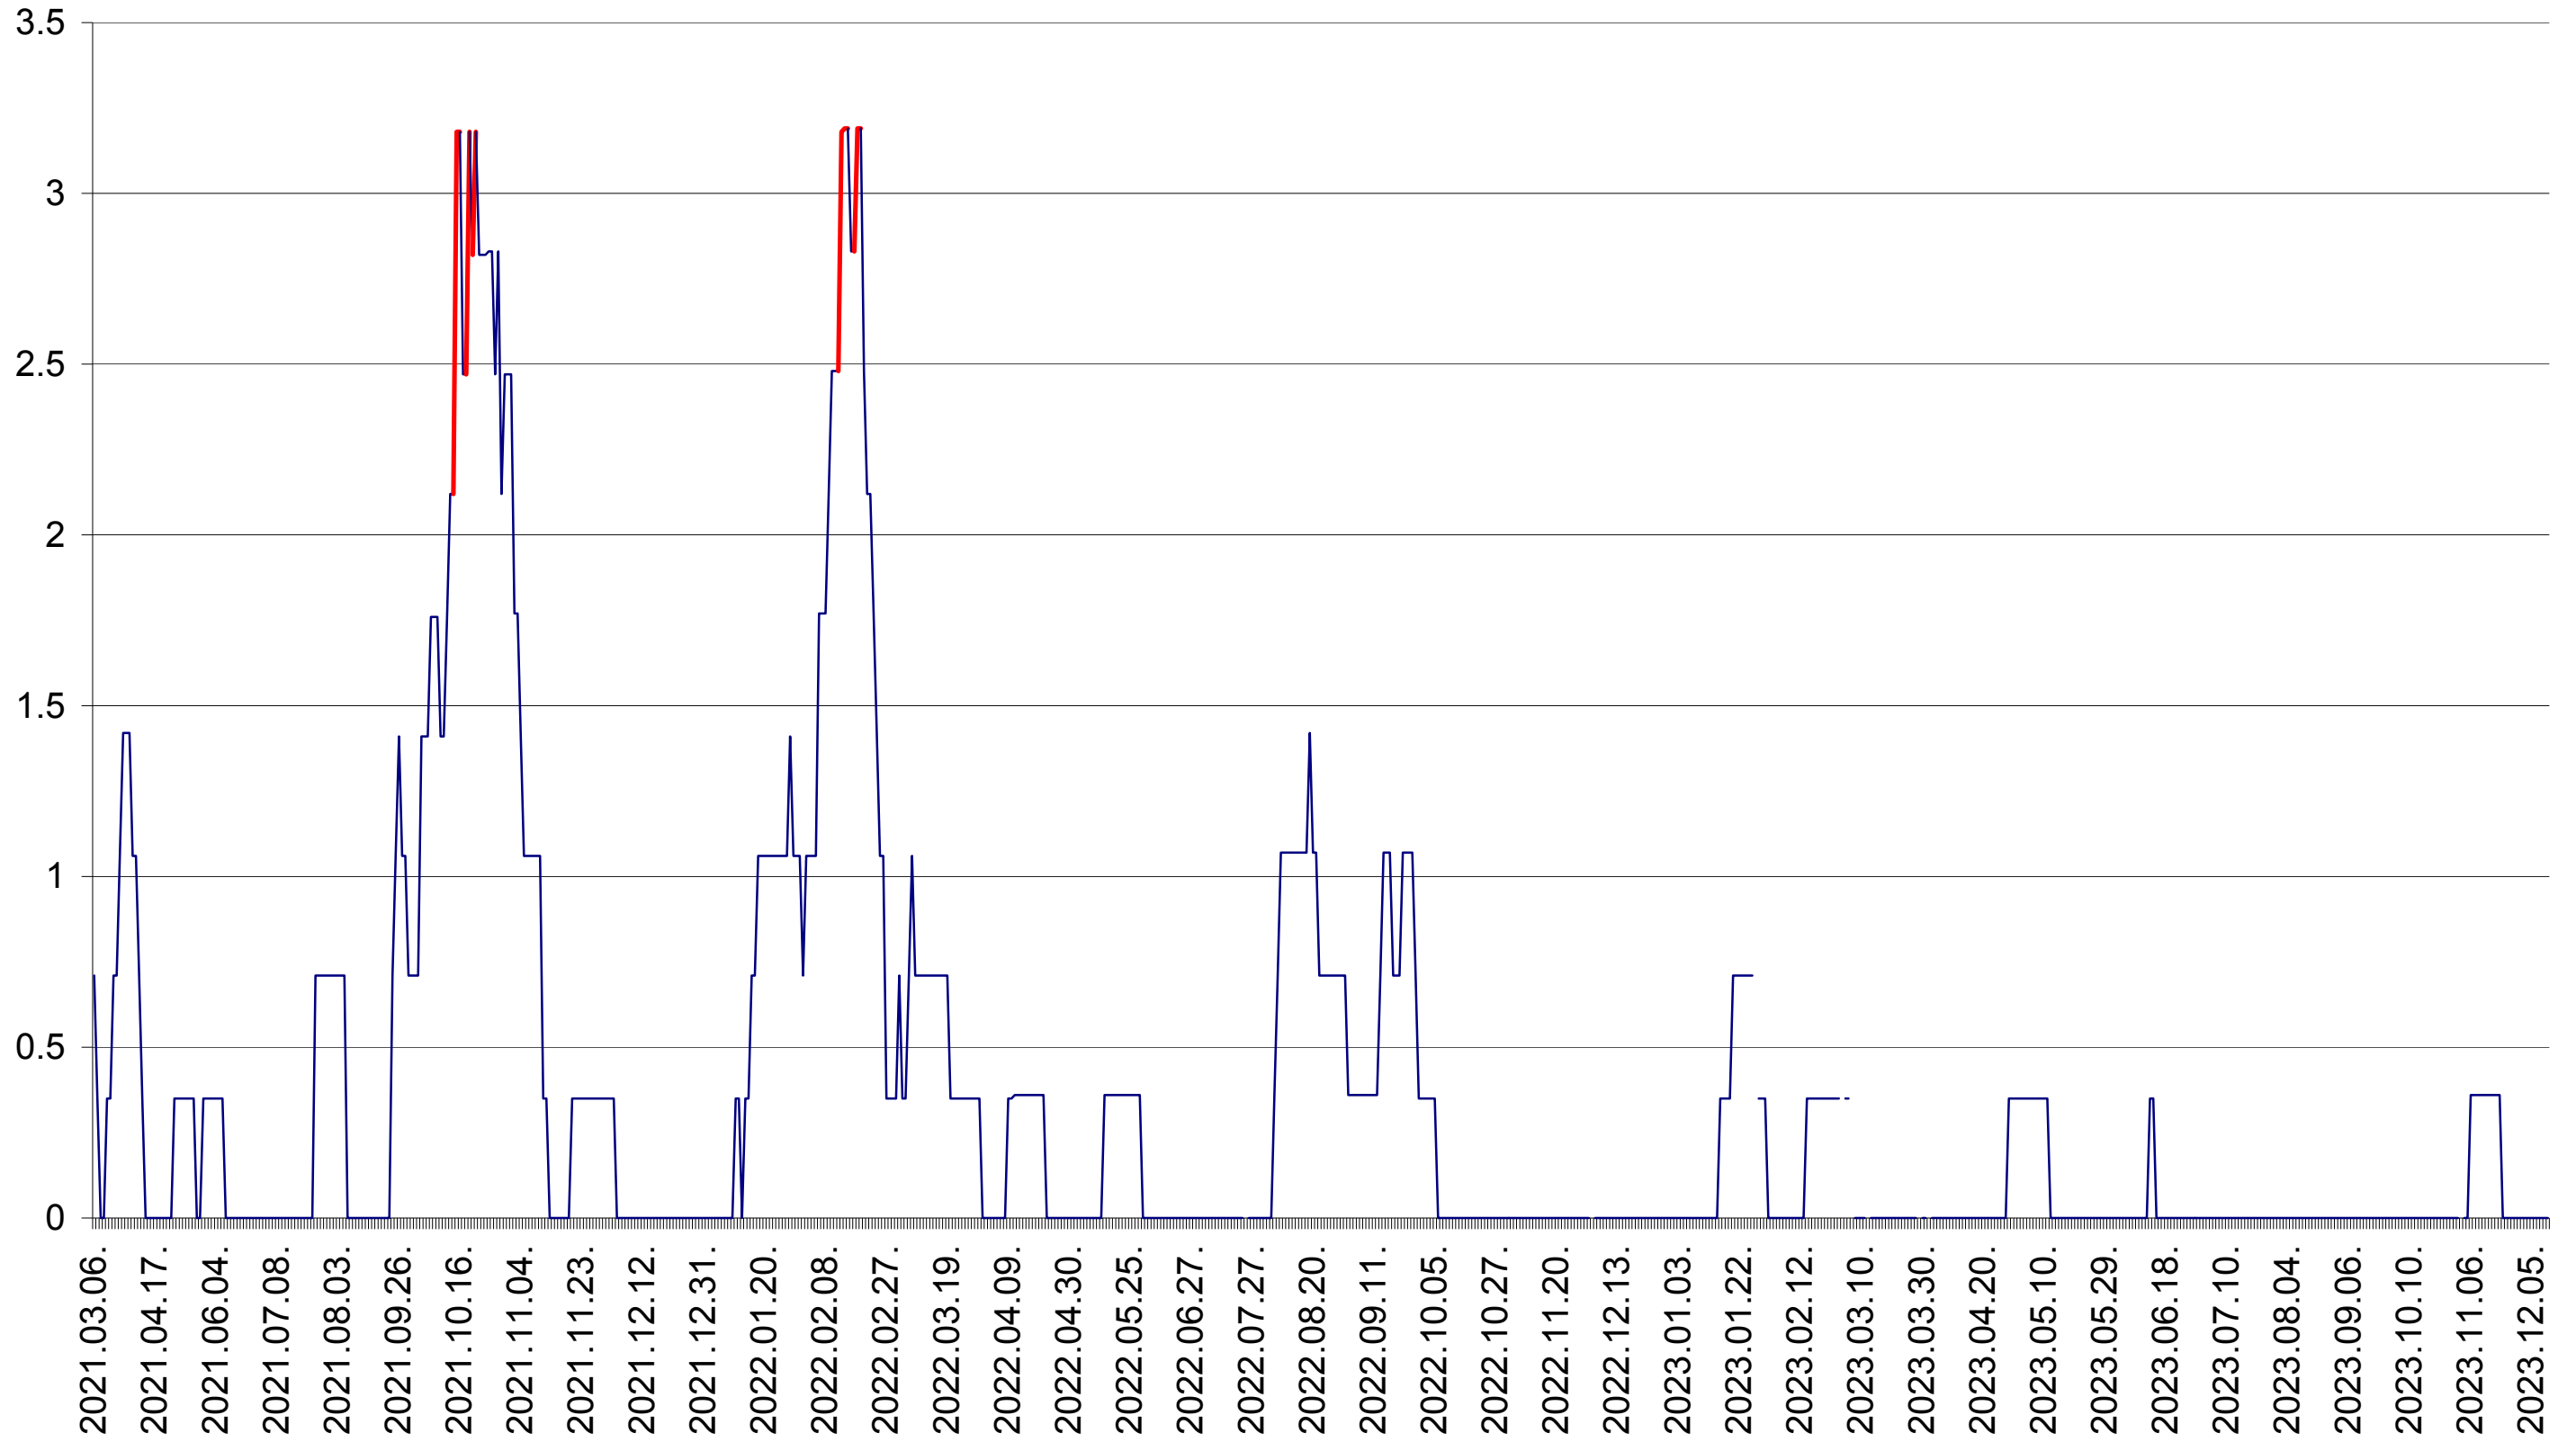

PORUMBENI - Evolutia incidentei cumulate pe 14 zile la ‰ de locuitori
2021.03.07. - 2023.12.14.

PLĂIEȘII DE JOS - Evolutia incidentei cumulate pe 14 zile la ‰ de locuitori
2021.03.07. - 2023.12.14.