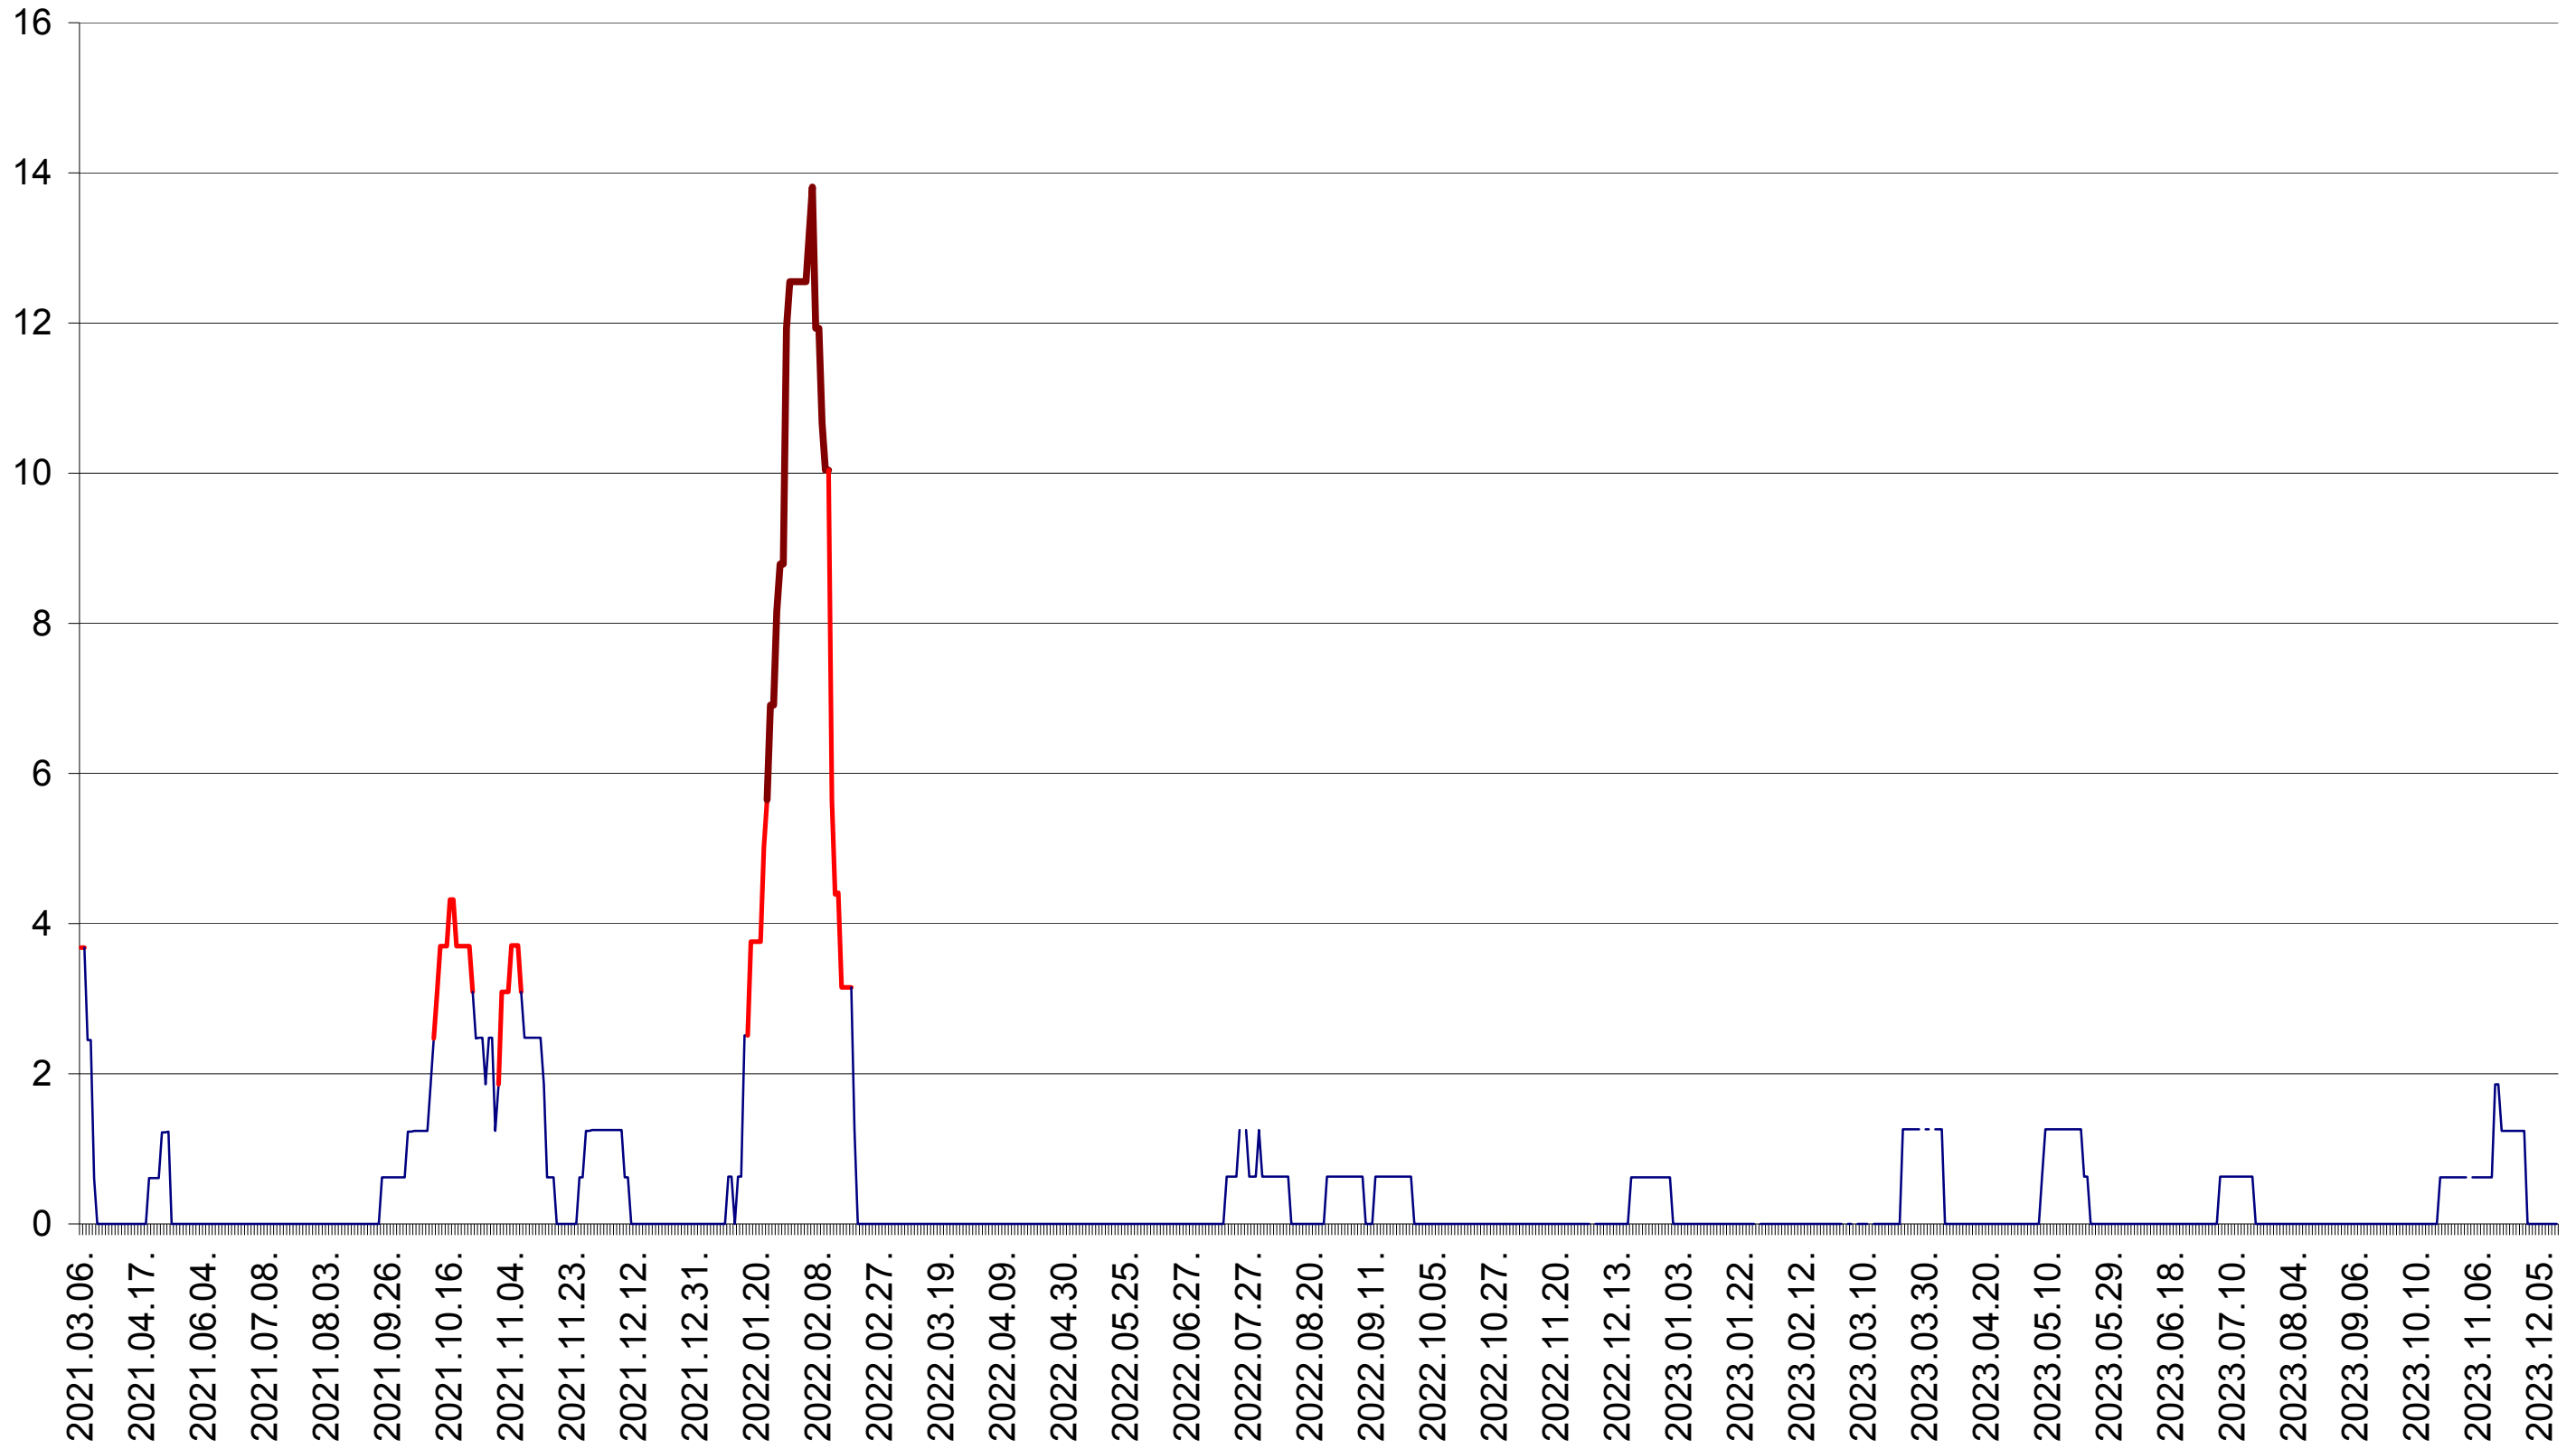

REMETEA - Evolutia incidentei cumulate pe 14 zile la ‰ de locuitori
2021.03.07. - 2023.12.14.

RACU - Evolutia incidentei cumulate pe 14 zile la ‰ de locuitori
2021.03.07. - 2023.12.14.