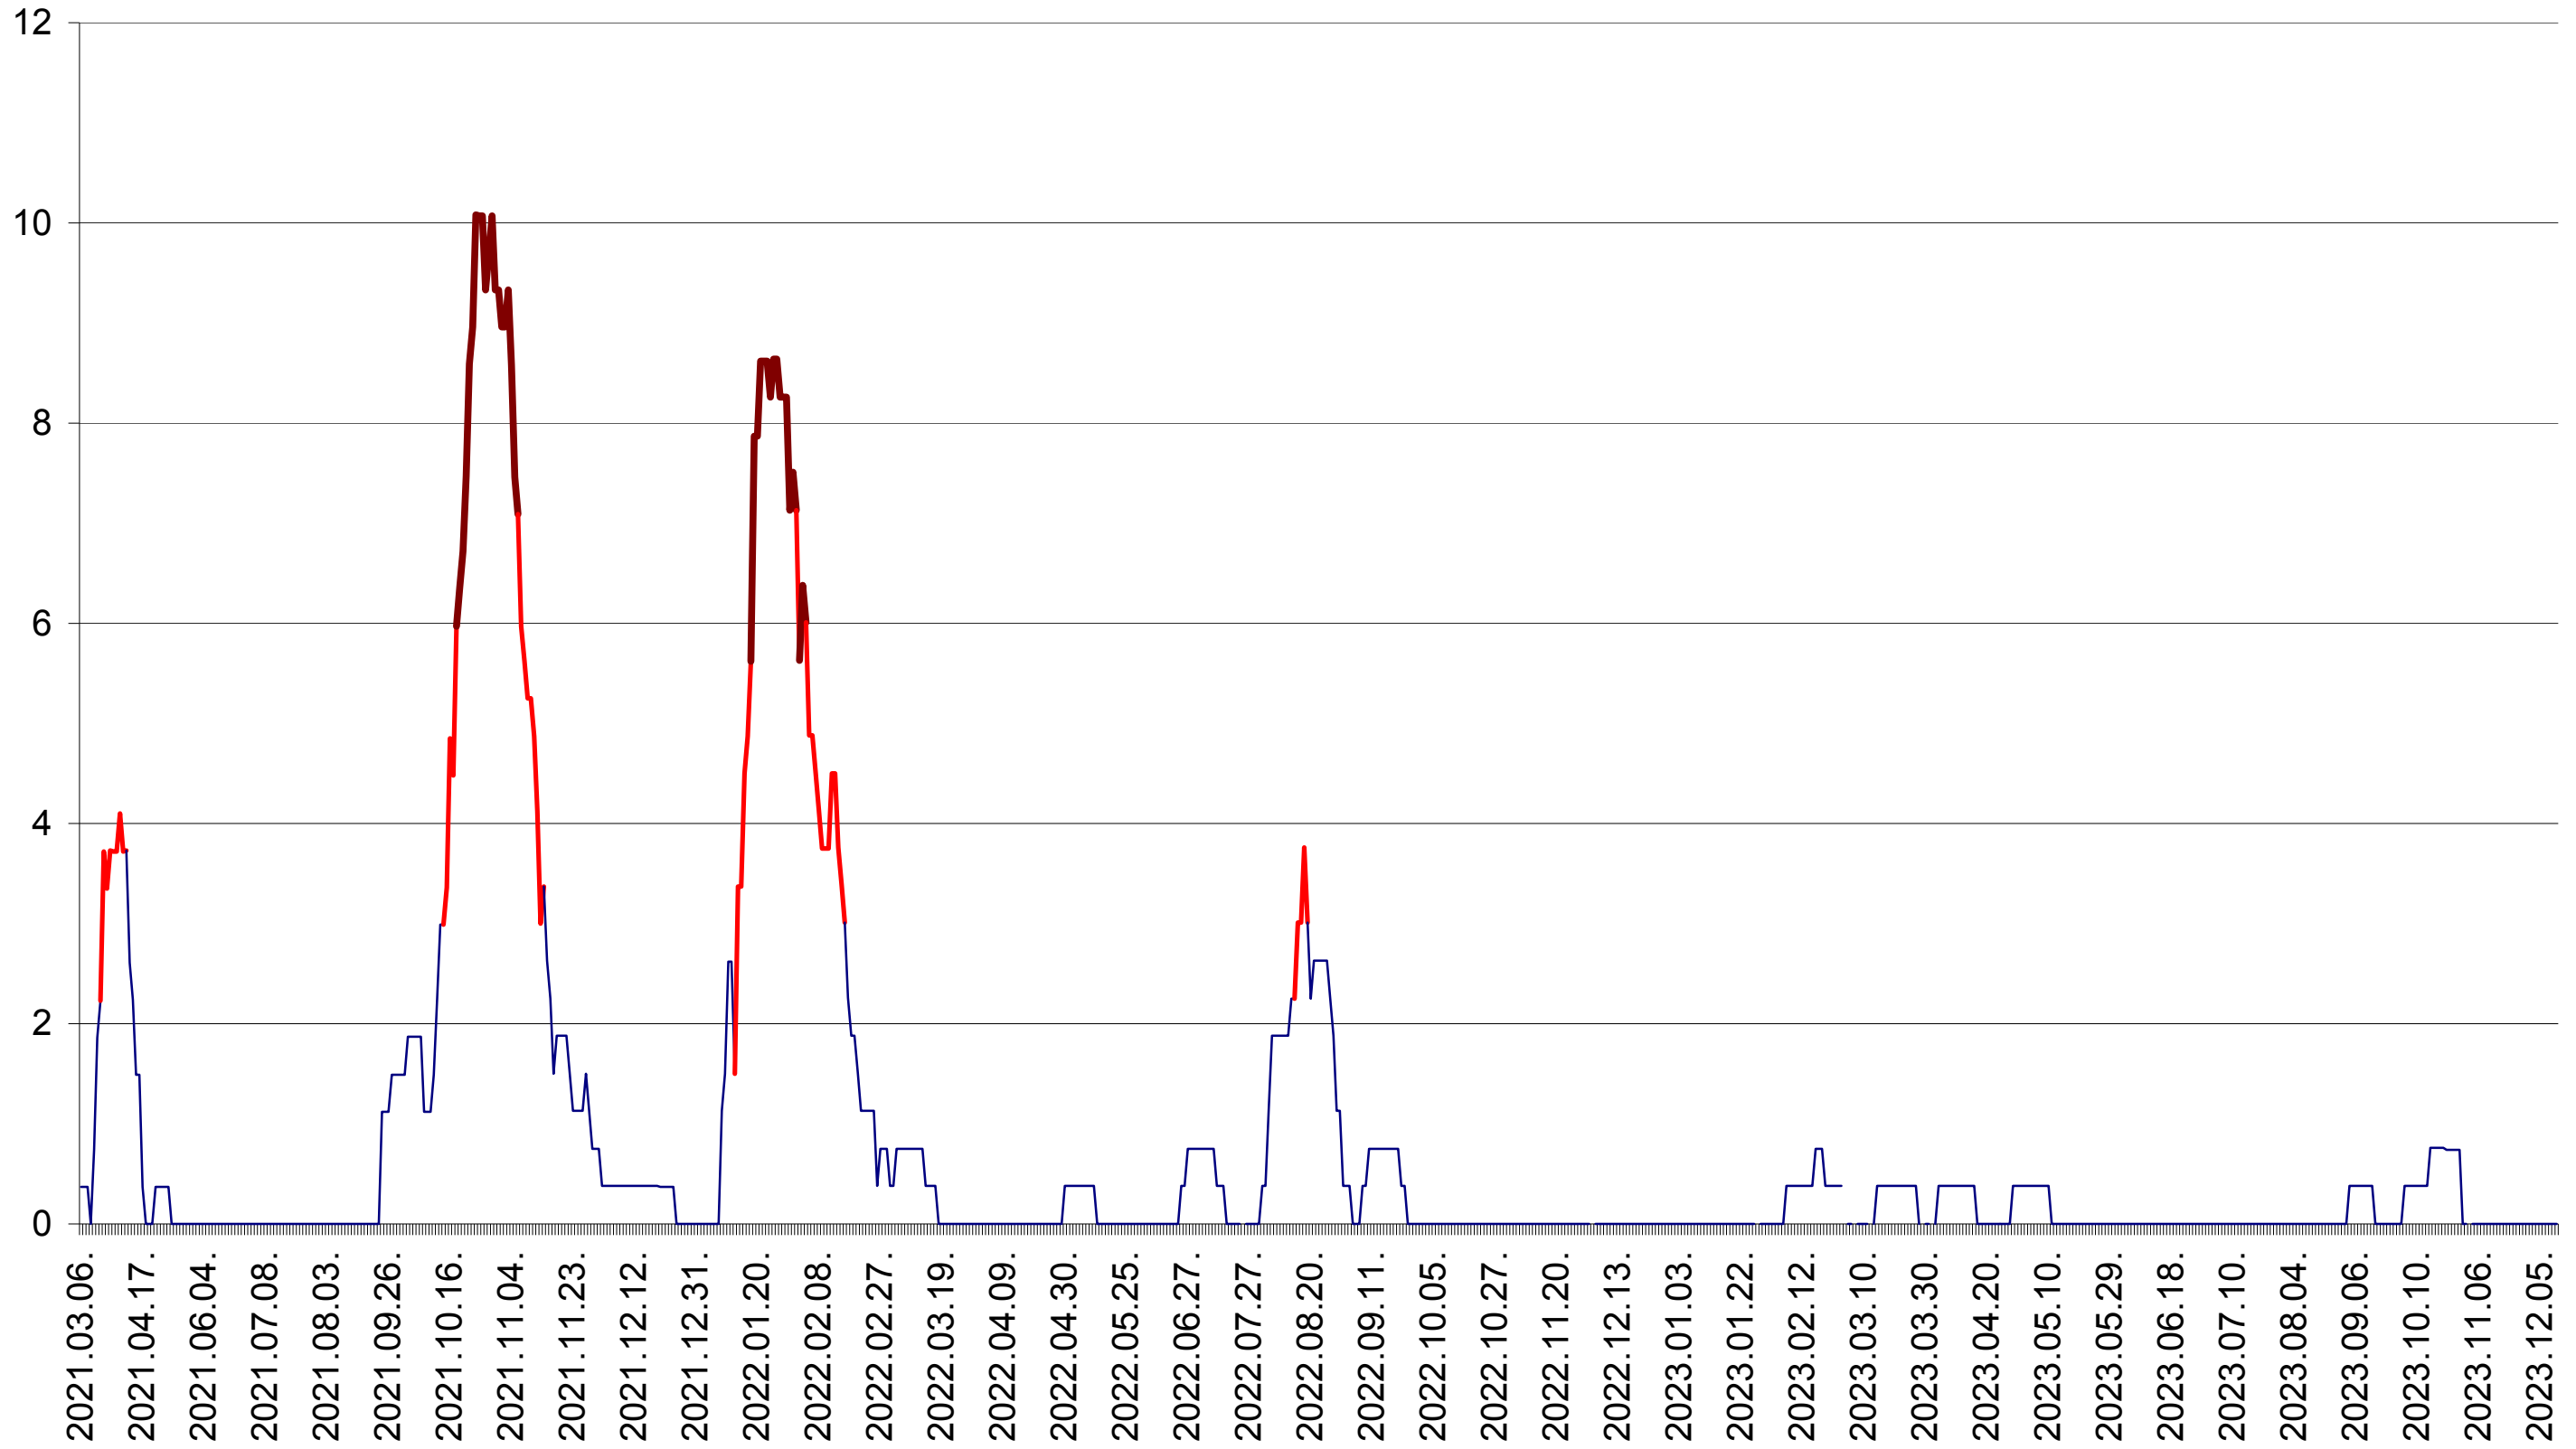

SÂNDOMINIC - Evolutia incidentei cumulate pe 14 zile la ‰ de locuitori
2021.03.07. - 2023.12.14.

SÂNCRĂIENI - Evolutia incidentei cumulate pe 14 zile la ‰ de locuitori
2021.03.07. - 2023.12.14.