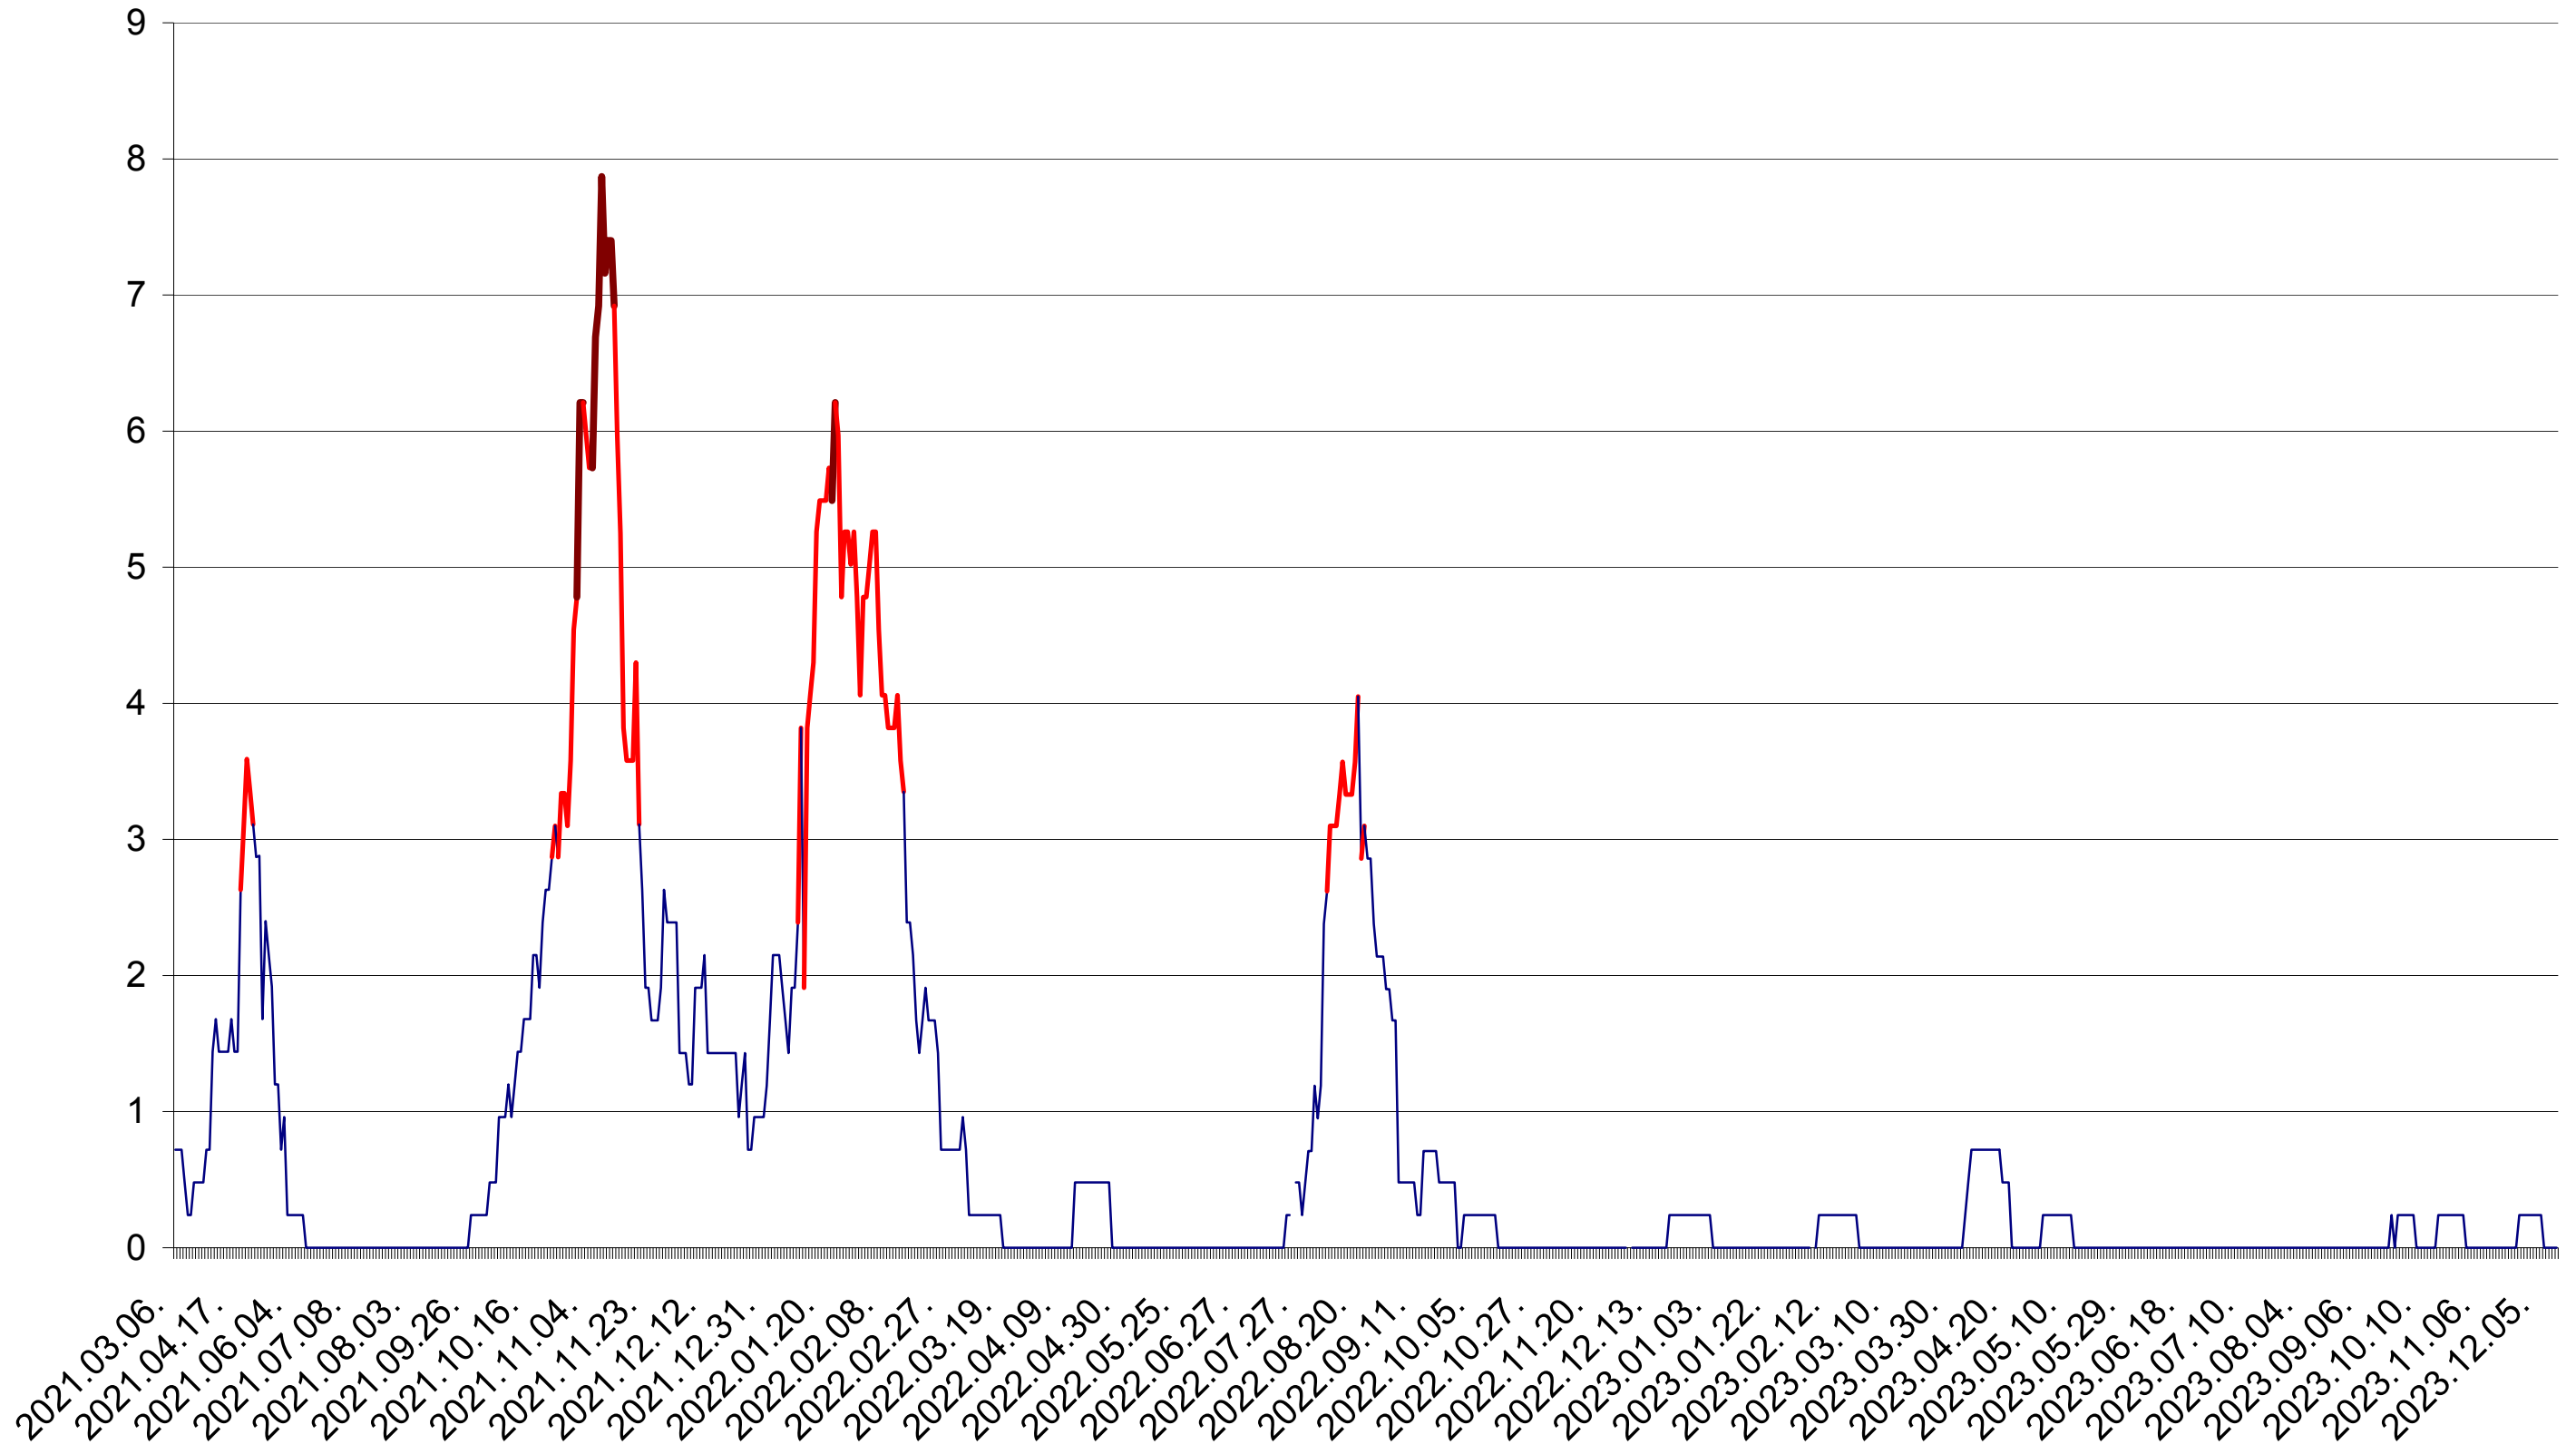

ORAȘ BĂLAN - Evolutia incidentei cumulate pe 14 zile la ‰ de locuitori
2021.03.07. - 2023.12.14.

BILBOR - Evolutia incidentei cumulate pe 14 zile la ‰ de locuitori
2021.03.07. - 2023.12.14.

ORAȘ BORSEC - Evolutia incidentei cumulate pe 14 zile la ‰ de locuitori
2021.03.07. - 2023.12.14.

CORBU - Evolutia incidentei cumulate pe 14 zile la ‰ de locuitori
2021.03.07. - 2023.12.14.

CORUND - Evolutia incidentei cumulate pe 14 zile la ‰ de locuitori
2021.03.07. - 2023.12.14.

COZMENI - Evolutia incidentei cumulate pe 14 zile la ‰ de locuitori
2021.03.07. - 2023.12.14.

ORAȘ CRISTURU SECUIESC - Evolutia incidentei cumulate pe 14 zile la ‰ de locuitori
2021.03.07. - 2023.12.14.

DĂNEȘTI - Evolutia incidentei cumulate pe 14 zile la ‰ de locuitori
2021.03.07. - 2023.12.14.

DÂRJIU - Evolutia incidentei cumulate pe 14 zile la ‰ de locuitori
2021.03.07. - 2023.12.14.

DEALU - Evolutia incidentei cumulate pe 14 zile la ‰ de locuitori
2021.03.07. - 2023.12.14.

DITRĂU - Evolutia incidentei cumulate pe 14 zile la ‰ de locuitori
2021.03.07. - 2023.12.14.