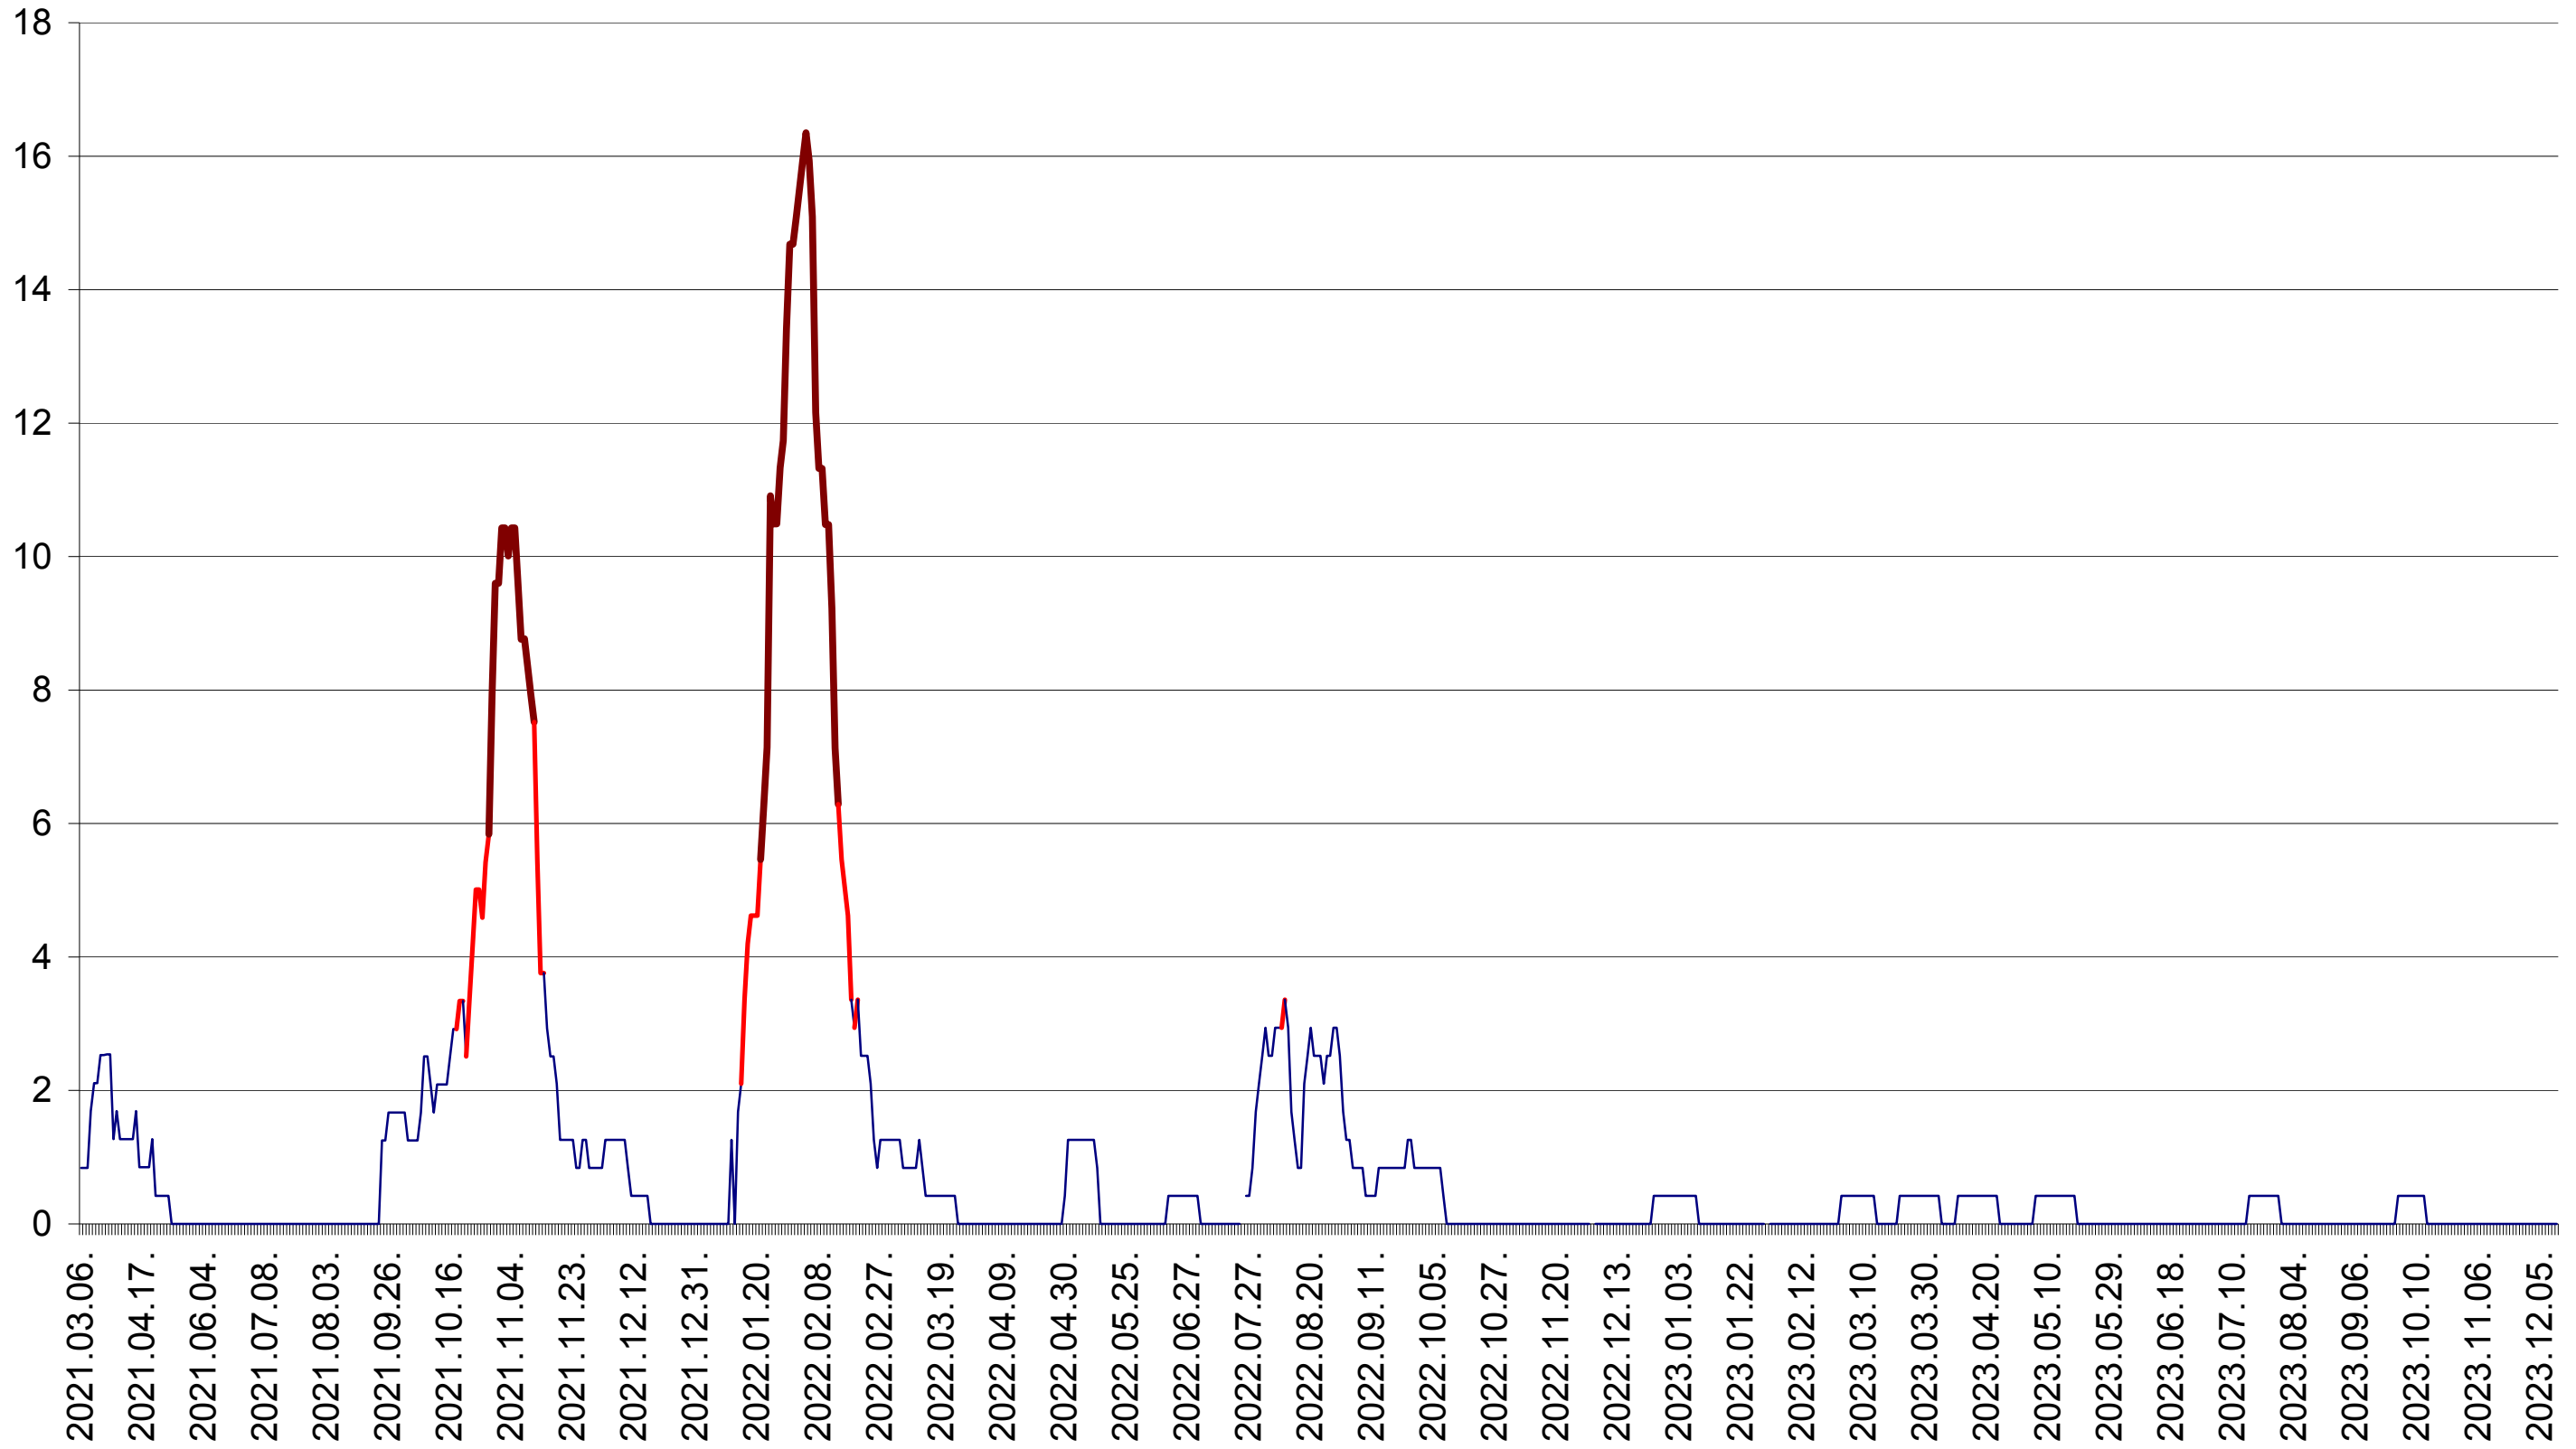

FELICENI - Evolutia incidentei cumulate pe 14 zile la ‰ de locuitori
2021.03.07. - 2023.12.14.

FRUMOASA - Evolutia incidentei cumulate pe 14 zile la ‰ de locuitori
2021.03.07. - 2023.12.14.

GĂLĂUȚAȘ - Evolutia incidentei cumulate pe 14 zile la ‰ de locuitori
2021.03.07. - 2023.12.14.

MUNICIPIUL GHEORGHENI - Evolutia incidentei cumulate pe 14 zile la ‰ de locuitori
2021.03.07. - 2023.12.14.

JOSENI - Evolutia incidentei cumulate pe 14 zile la ‰ de locuitori
2021.03.07. - 2023.12.14.

LĂZAREA - Evolutia incidentei cumulate pe 14 zile la ‰ de locuitori
2021.03.07. - 2023.12.14.

LELICENI - Evolutia incidentei cumulate pe 14 zile la ‰ de locuitori
2021.03.07. - 2023.12.14.

LUETA - Evolutia incidentei cumulate pe 14 zile la ‰ de locuitori
2021.03.07. - 2023.12.14.

LUNCA DE JOS - Evolutia incidentei cumulate pe 14 zile la ‰ de locuitori
2021.03.07. - 2023.12.14.