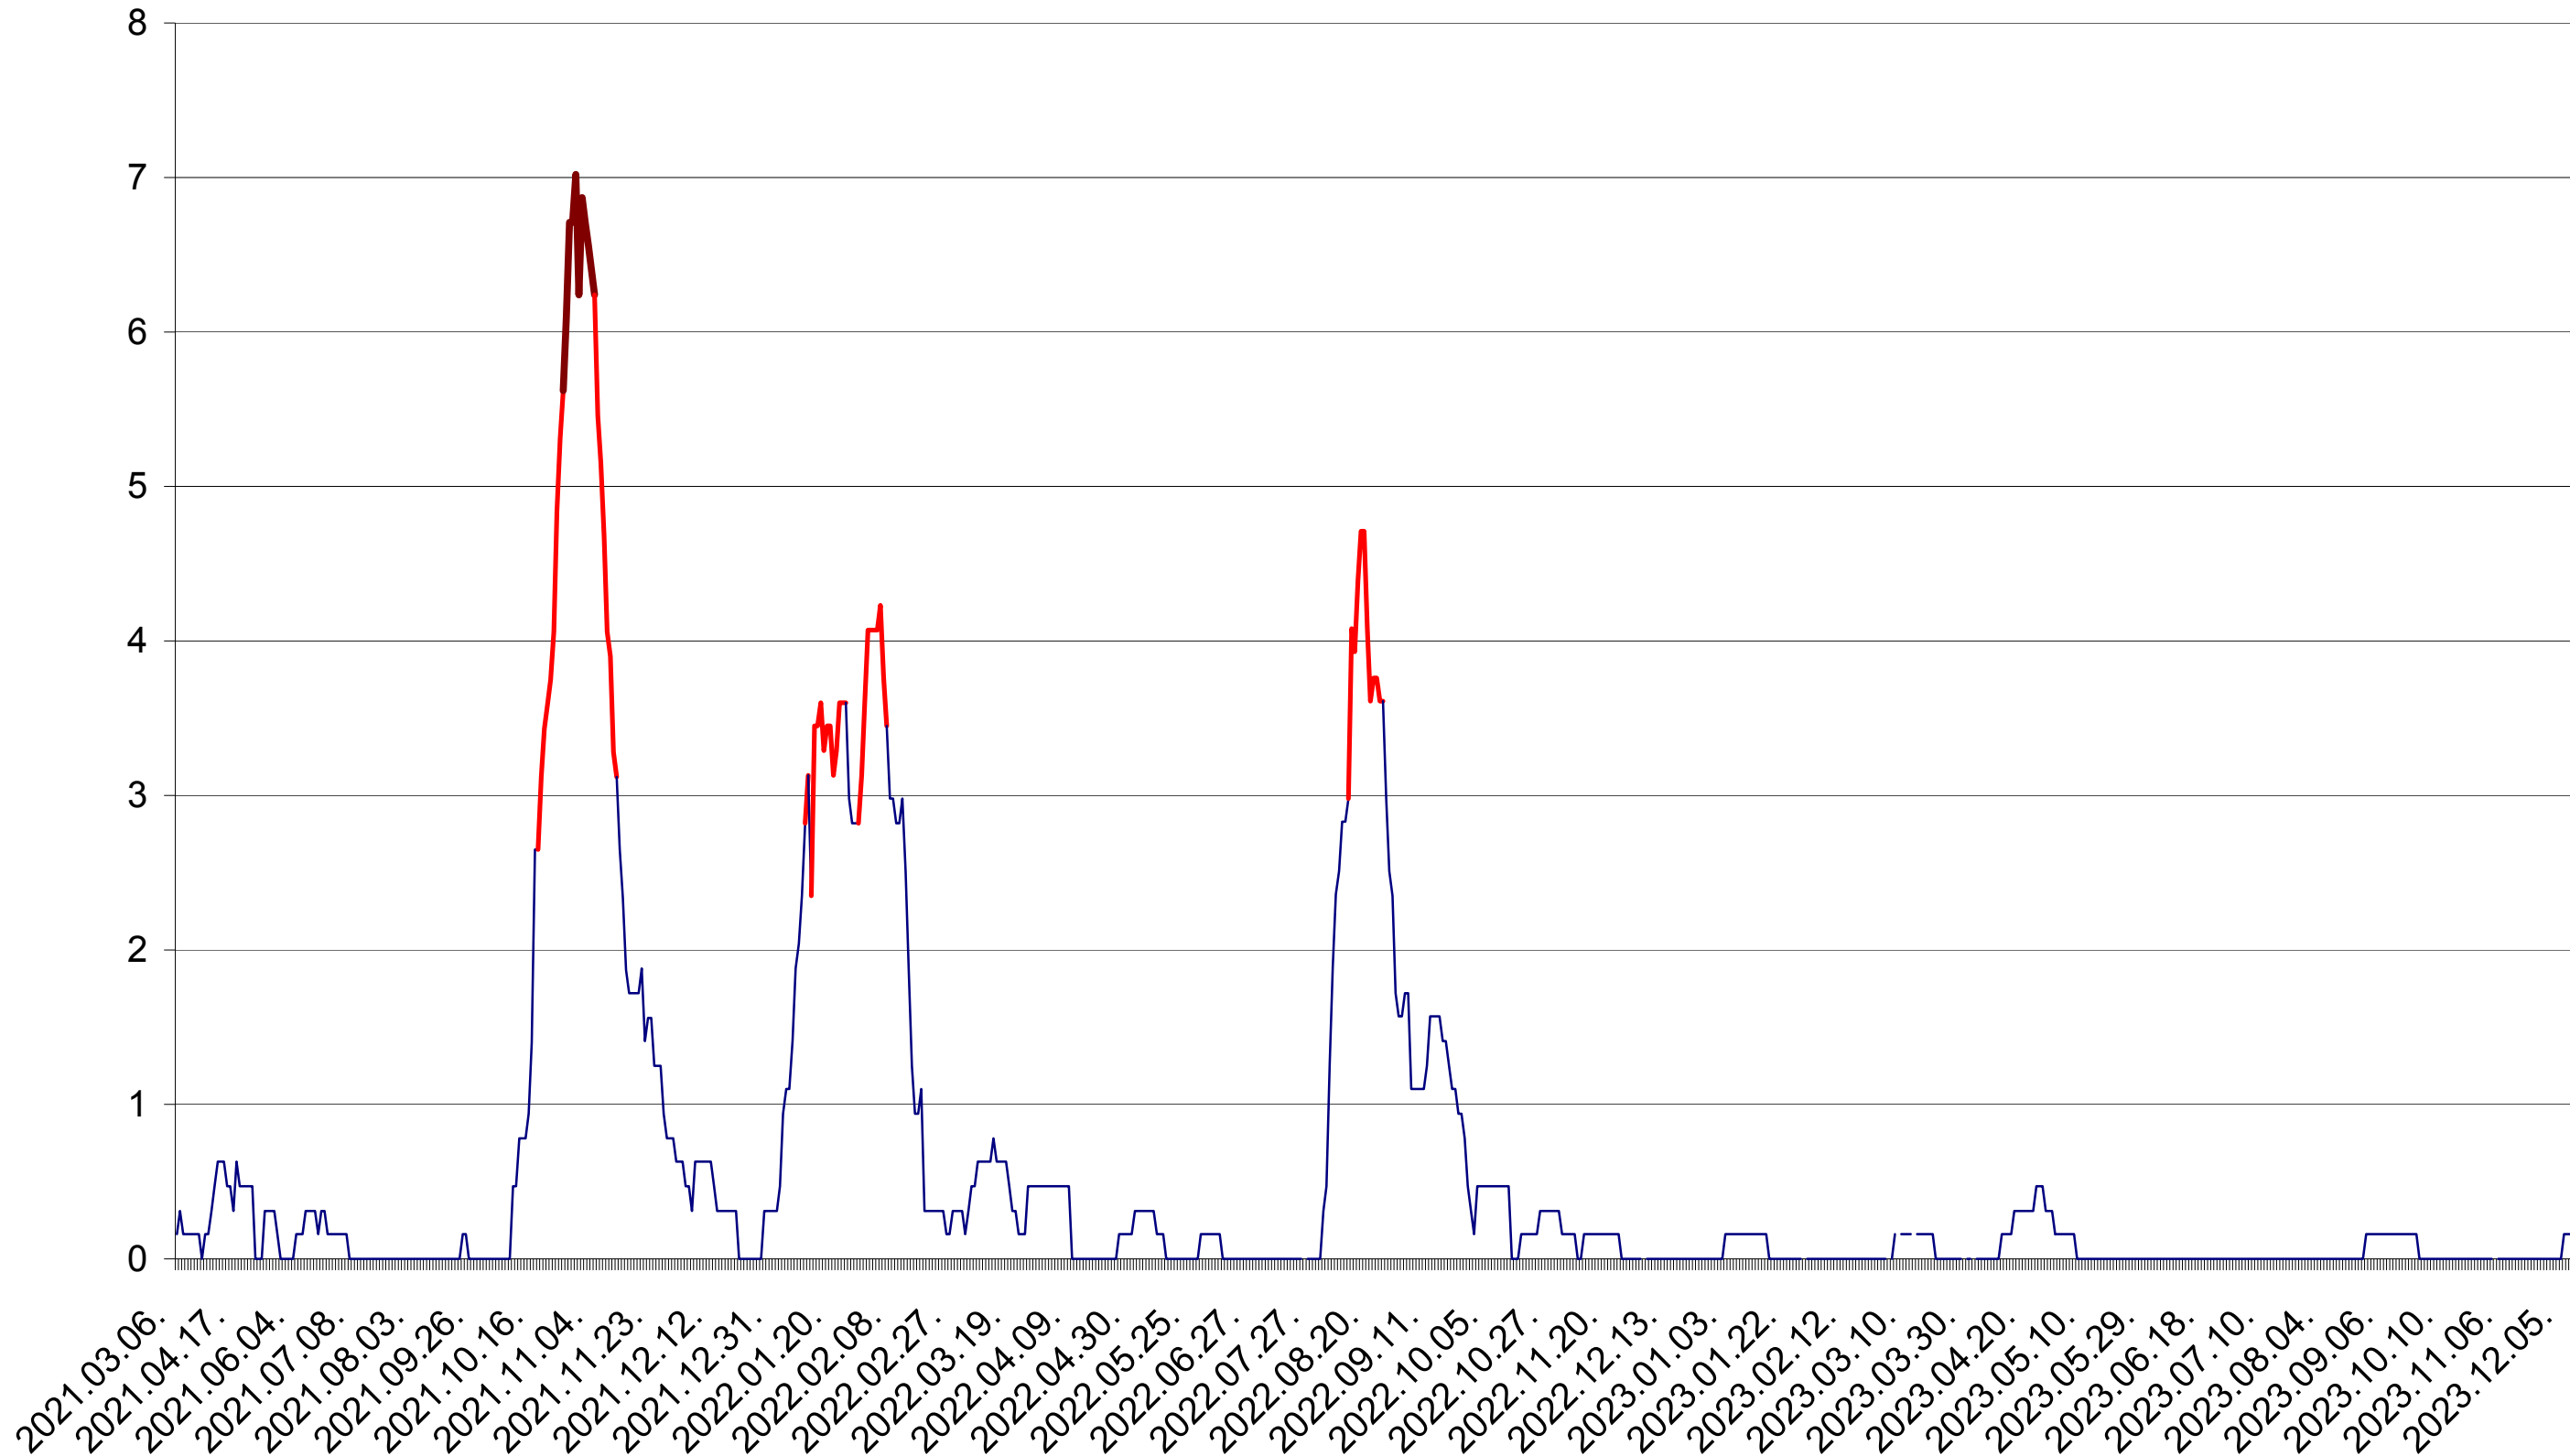

MUNICIPIUL ODORHEIU SECUIESC - Evolutia incidentei cumulate pe 14 zile la ‰ de locuitori
2021.03.07. - 2023.12.14.

PĂULENI-CIUC - Evolutia incidentei cumulate pe 14 zile la ‰ de locuitori
2021.03.07. - 2023.12.14.

PLĂIEȘII DE JOS - Evolutia incidentei cumulate pe 14 zile la ‰ de locuitori
2021.03.07. - 2023.12.14.

PORUMBENI - Evolutia incidentei cumulate pe 14 zile la ‰ de locuitori
2021.03.07. - 2023.12.14.

PRAID - Evolutia incidentei cumulate pe 14 zile la ‰ de locuitori
2021.03.07. - 2023.12.14.

RACU - Evolutia incidentei cumulate pe 14 zile la ‰ de locuitori
2021.03.07. - 2023.12.14.

REMETEA - Evolutia incidentei cumulate pe 14 zile la ‰ de locuitori
2021.03.07. - 2023.12.14.

SĂCEL - Evolutia incidentei cumulate pe 14 zile la ‰ de locuitori
2021.03.07. - 2023.12.14.