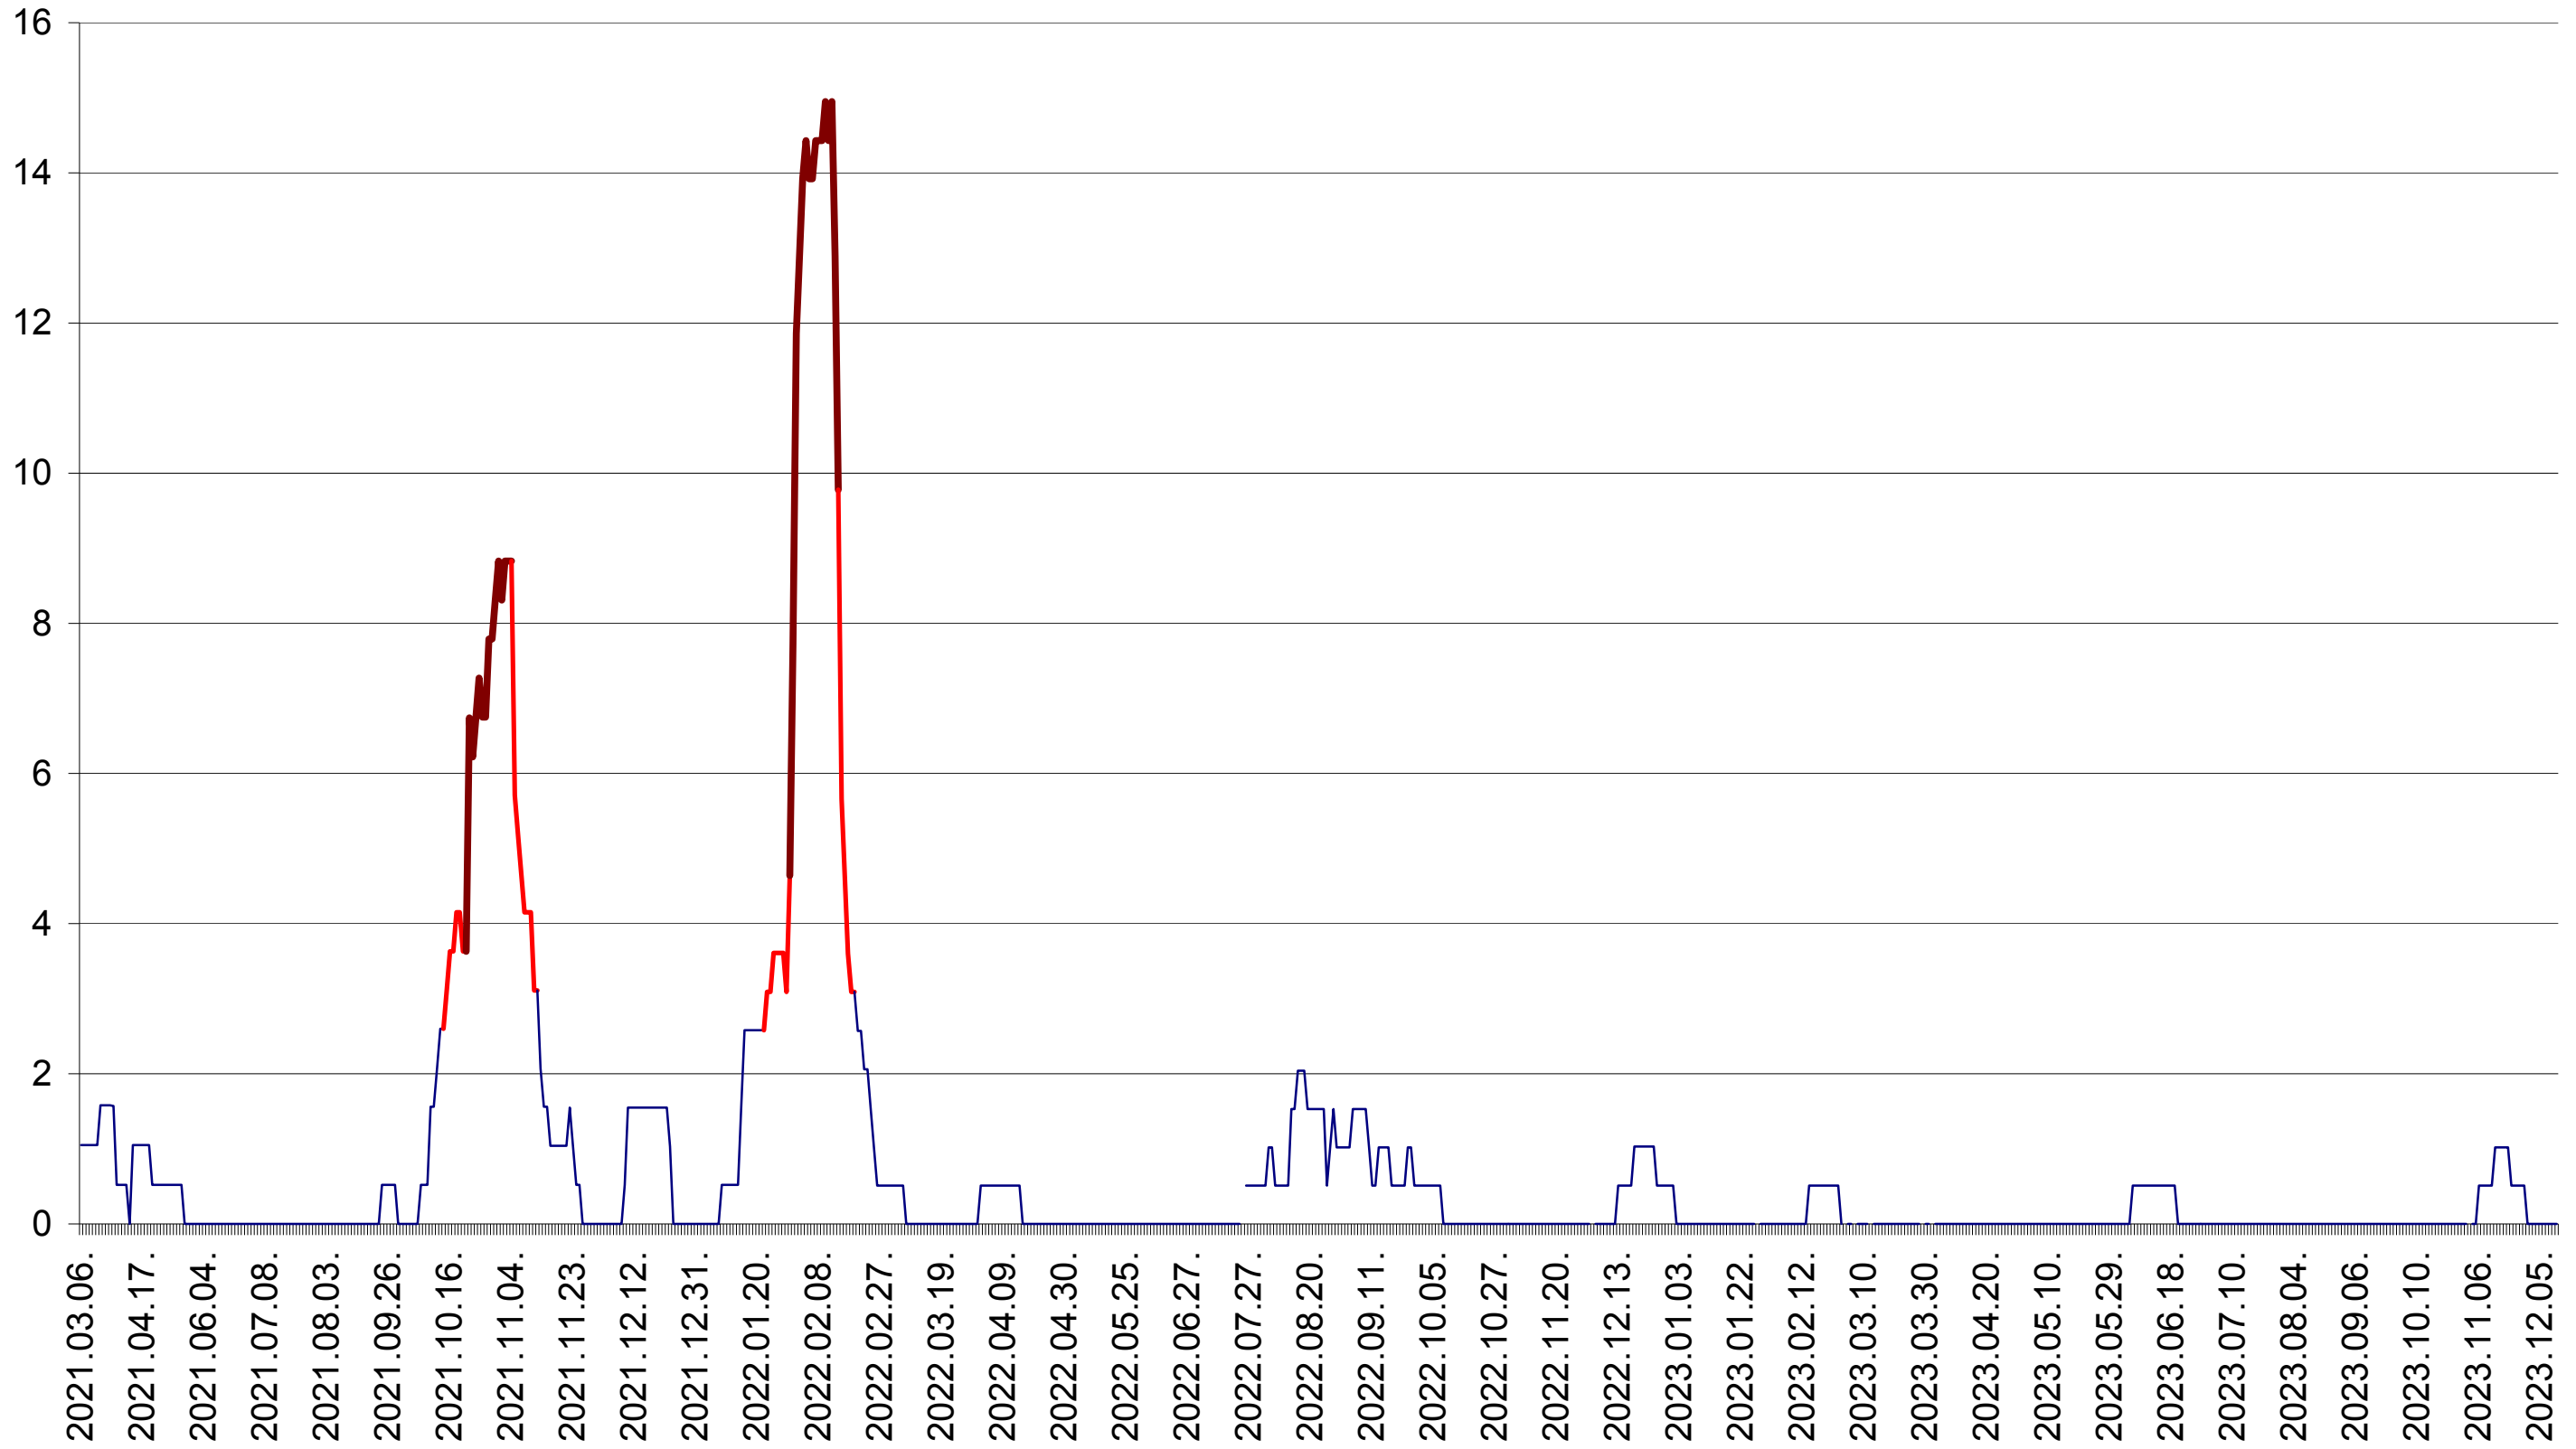

MIHĂILENI - Evolutia incidentei cumulate pe 14 zile la ‰ de locuitori
2021.03.07. - 2023.12.14.

MUGENI - Evolutia incidentei cumulate pe 14 zile la ‰ de locuitori
2021.03.07. - 2023.12.14.

OCLAND - Evolutia incidentei cumulate pe 14 zile la ‰ de locuitori
2021.03.07. - 2023.12.14.

MUNICIPIUL ODORHEIU SECUIESC - Evolutia incidentei cumulate pe 14 zile la ‰ de locuitori
2021.03.07. - 2023.12.14.

PĂULENI-CIUC - Evolutia incidentei cumulate pe 14 zile la ‰ de locuitori
2021.03.07. - 2023.12.14.

PLĂIEȘII DE JOS - Evolutia incidentei cumulate pe 14 zile la ‰ de locuitori
2021.03.07. - 2023.12.14.

PORUMBENI - Evolutia incidentei cumulate pe 14 zile la ‰ de locuitori
2021.03.07. - 2023.12.14.

PRAID - Evolutia incidentei cumulate pe 14 zile la ‰ de locuitori
2021.03.07. - 2023.12.14.