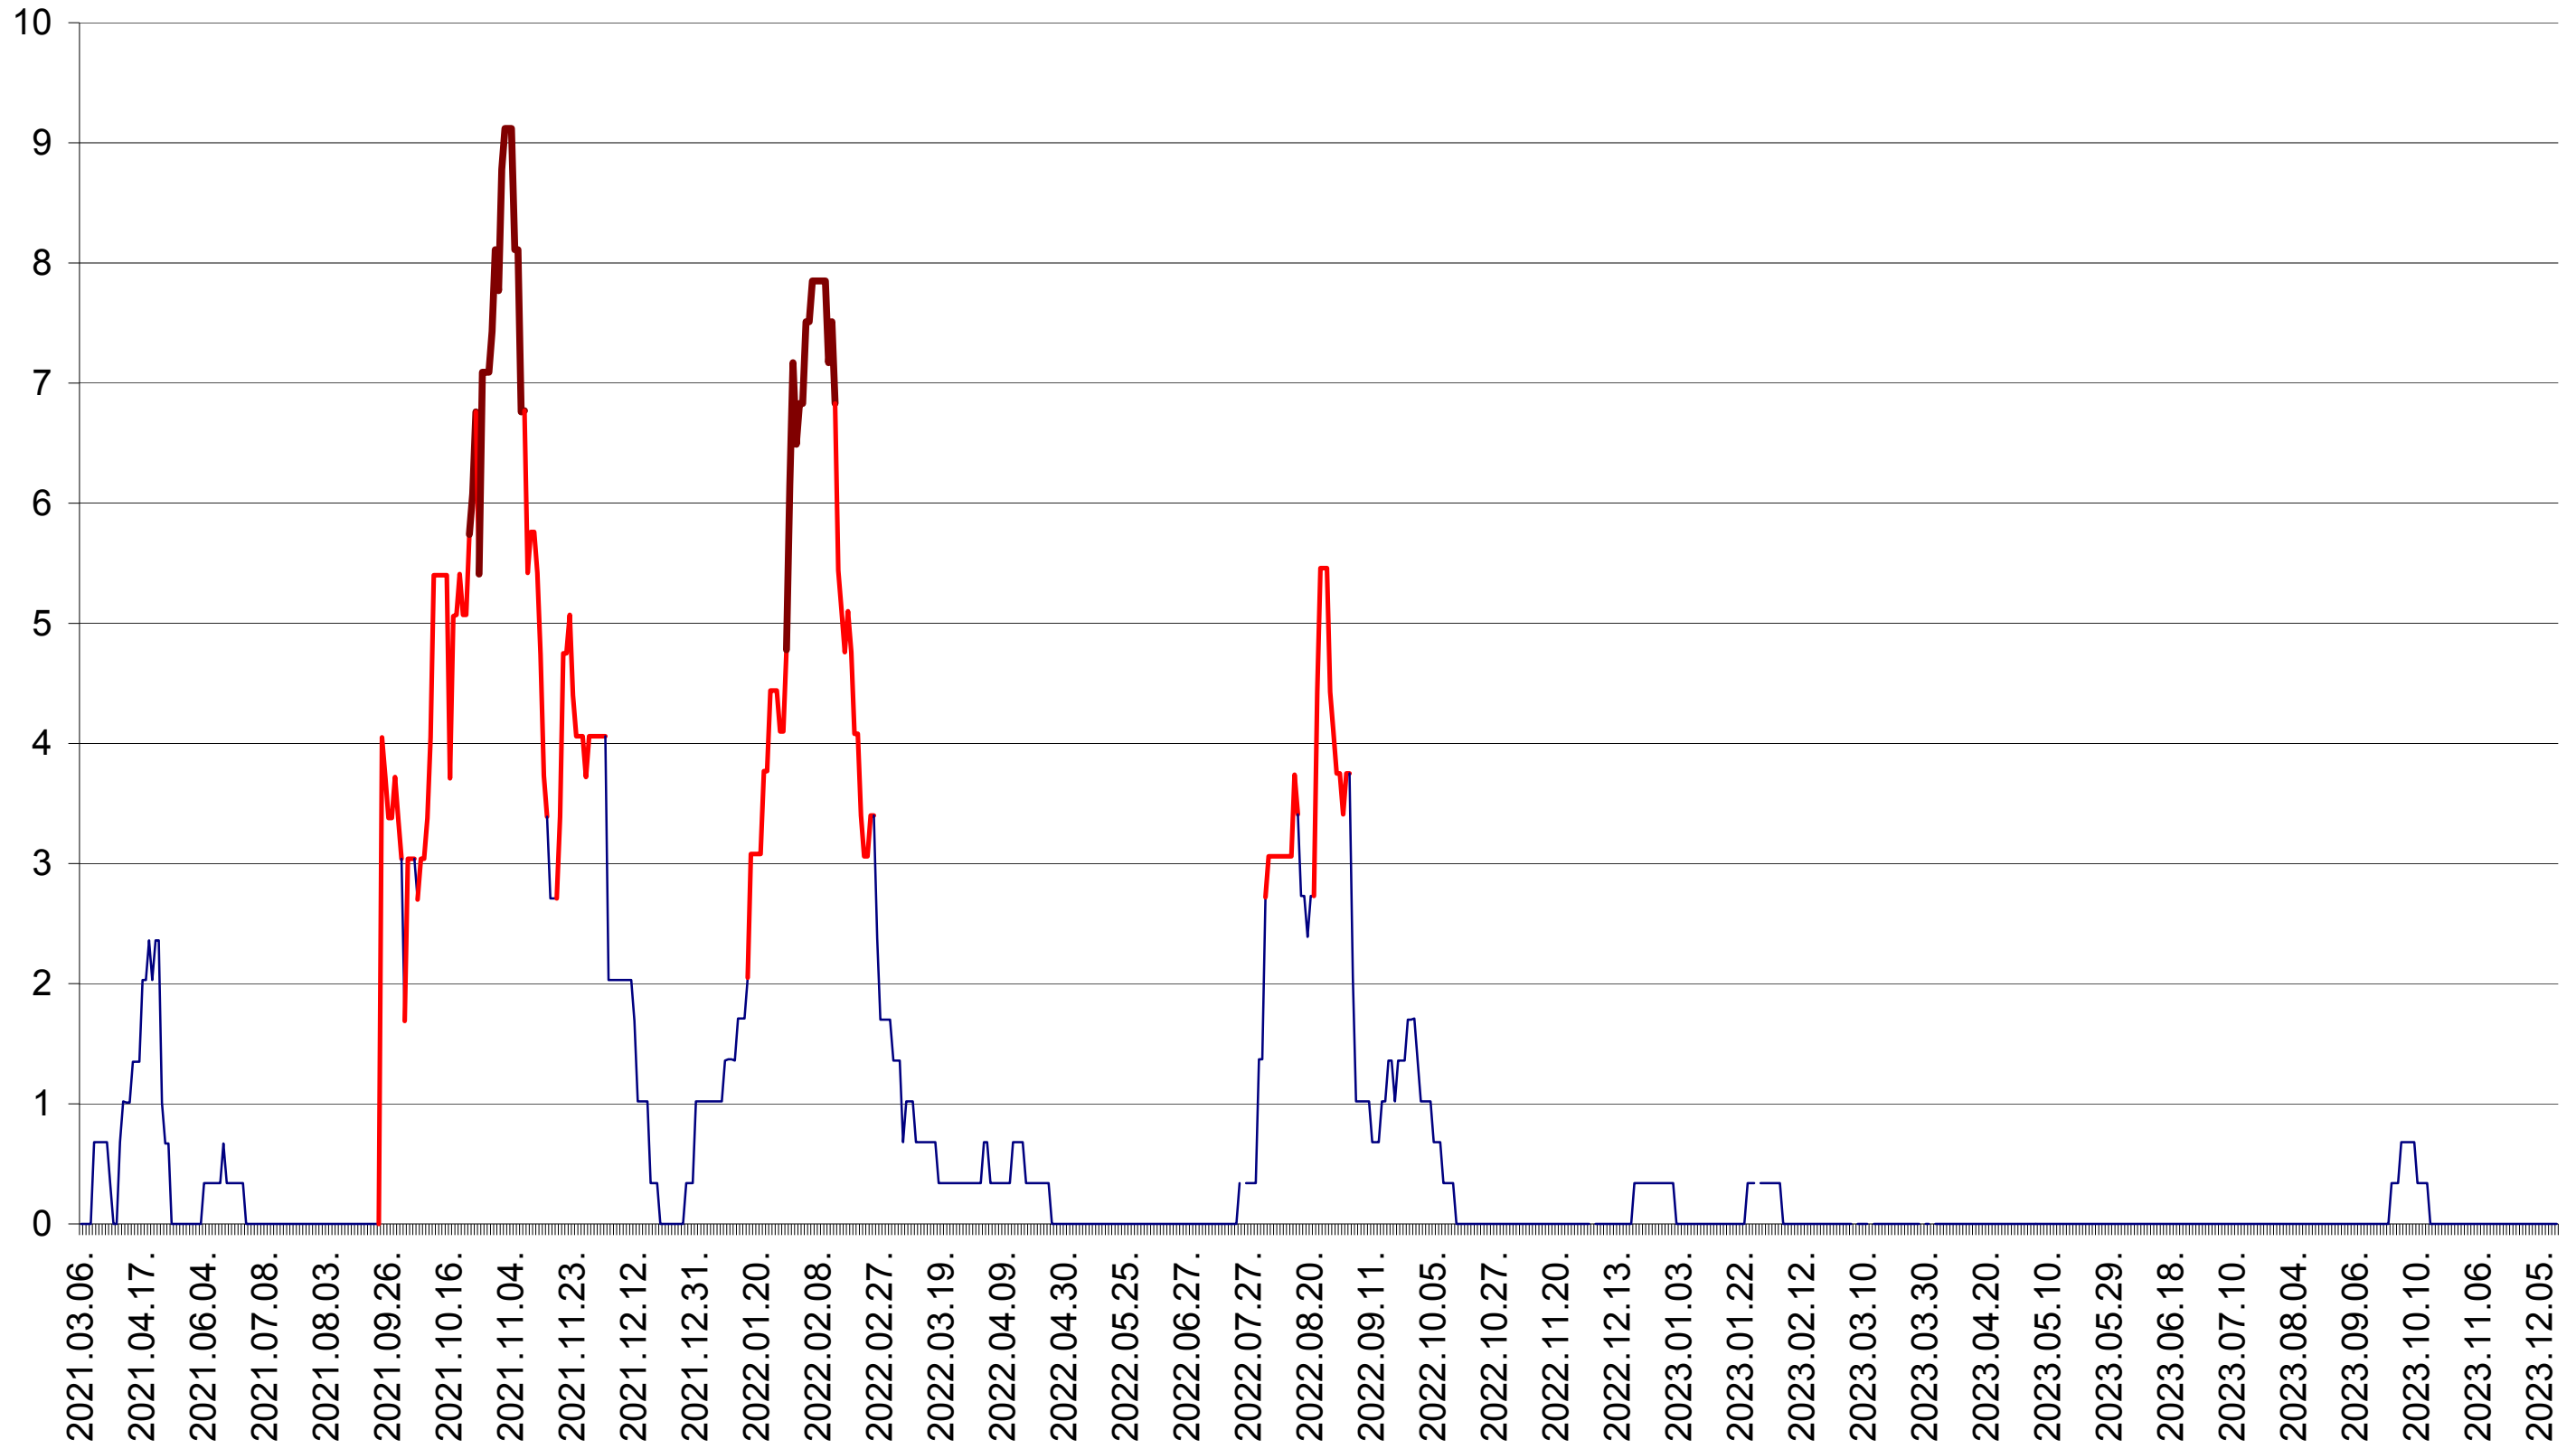

LELICENI - Evolutia incidentei cumulate pe 14 zile la ‰ de locuitori
2021.03.07. - 2023.12.14.

LUETA - Evolutia incidentei cumulate pe 14 zile la ‰ de locuitori
2021.03.07. - 2023.12.14.

LUNCA DE JOS - Evolutia incidentei cumulate pe 14 zile la ‰ de locuitori
2021.03.07. - 2023.12.14.

LUNCA DE SUS - Evolutia incidentei cumulate pe 14 zile la ‰ de locuitori
2021.03.07. - 2023.12.14.

LUPENI - Evolutia incidentei cumulate pe 14 zile la ‰ de locuitori
2021.03.07. - 2023.12.14.

MĂDĂRAȘ - Evolutia incidentei cumulate pe 14 zile la ‰ de locuitori
2021.03.07. - 2023.12.14.

MĂRTINIȘ - Evolutia incidentei cumulate pe 14 zile la ‰ de locuitori
2021.03.07. - 2023.12.14.

MEREȘTI - Evolutia incidentei cumulate pe 14 zile la ‰ de locuitori
2021.03.07. - 2023.12.14.

MUNICIPIUL MIERCUREA-CIUC - Evolutia incidentei cumulate pe 14 zile la ‰ de locuitori
2021.03.07. - 2023.12.14.