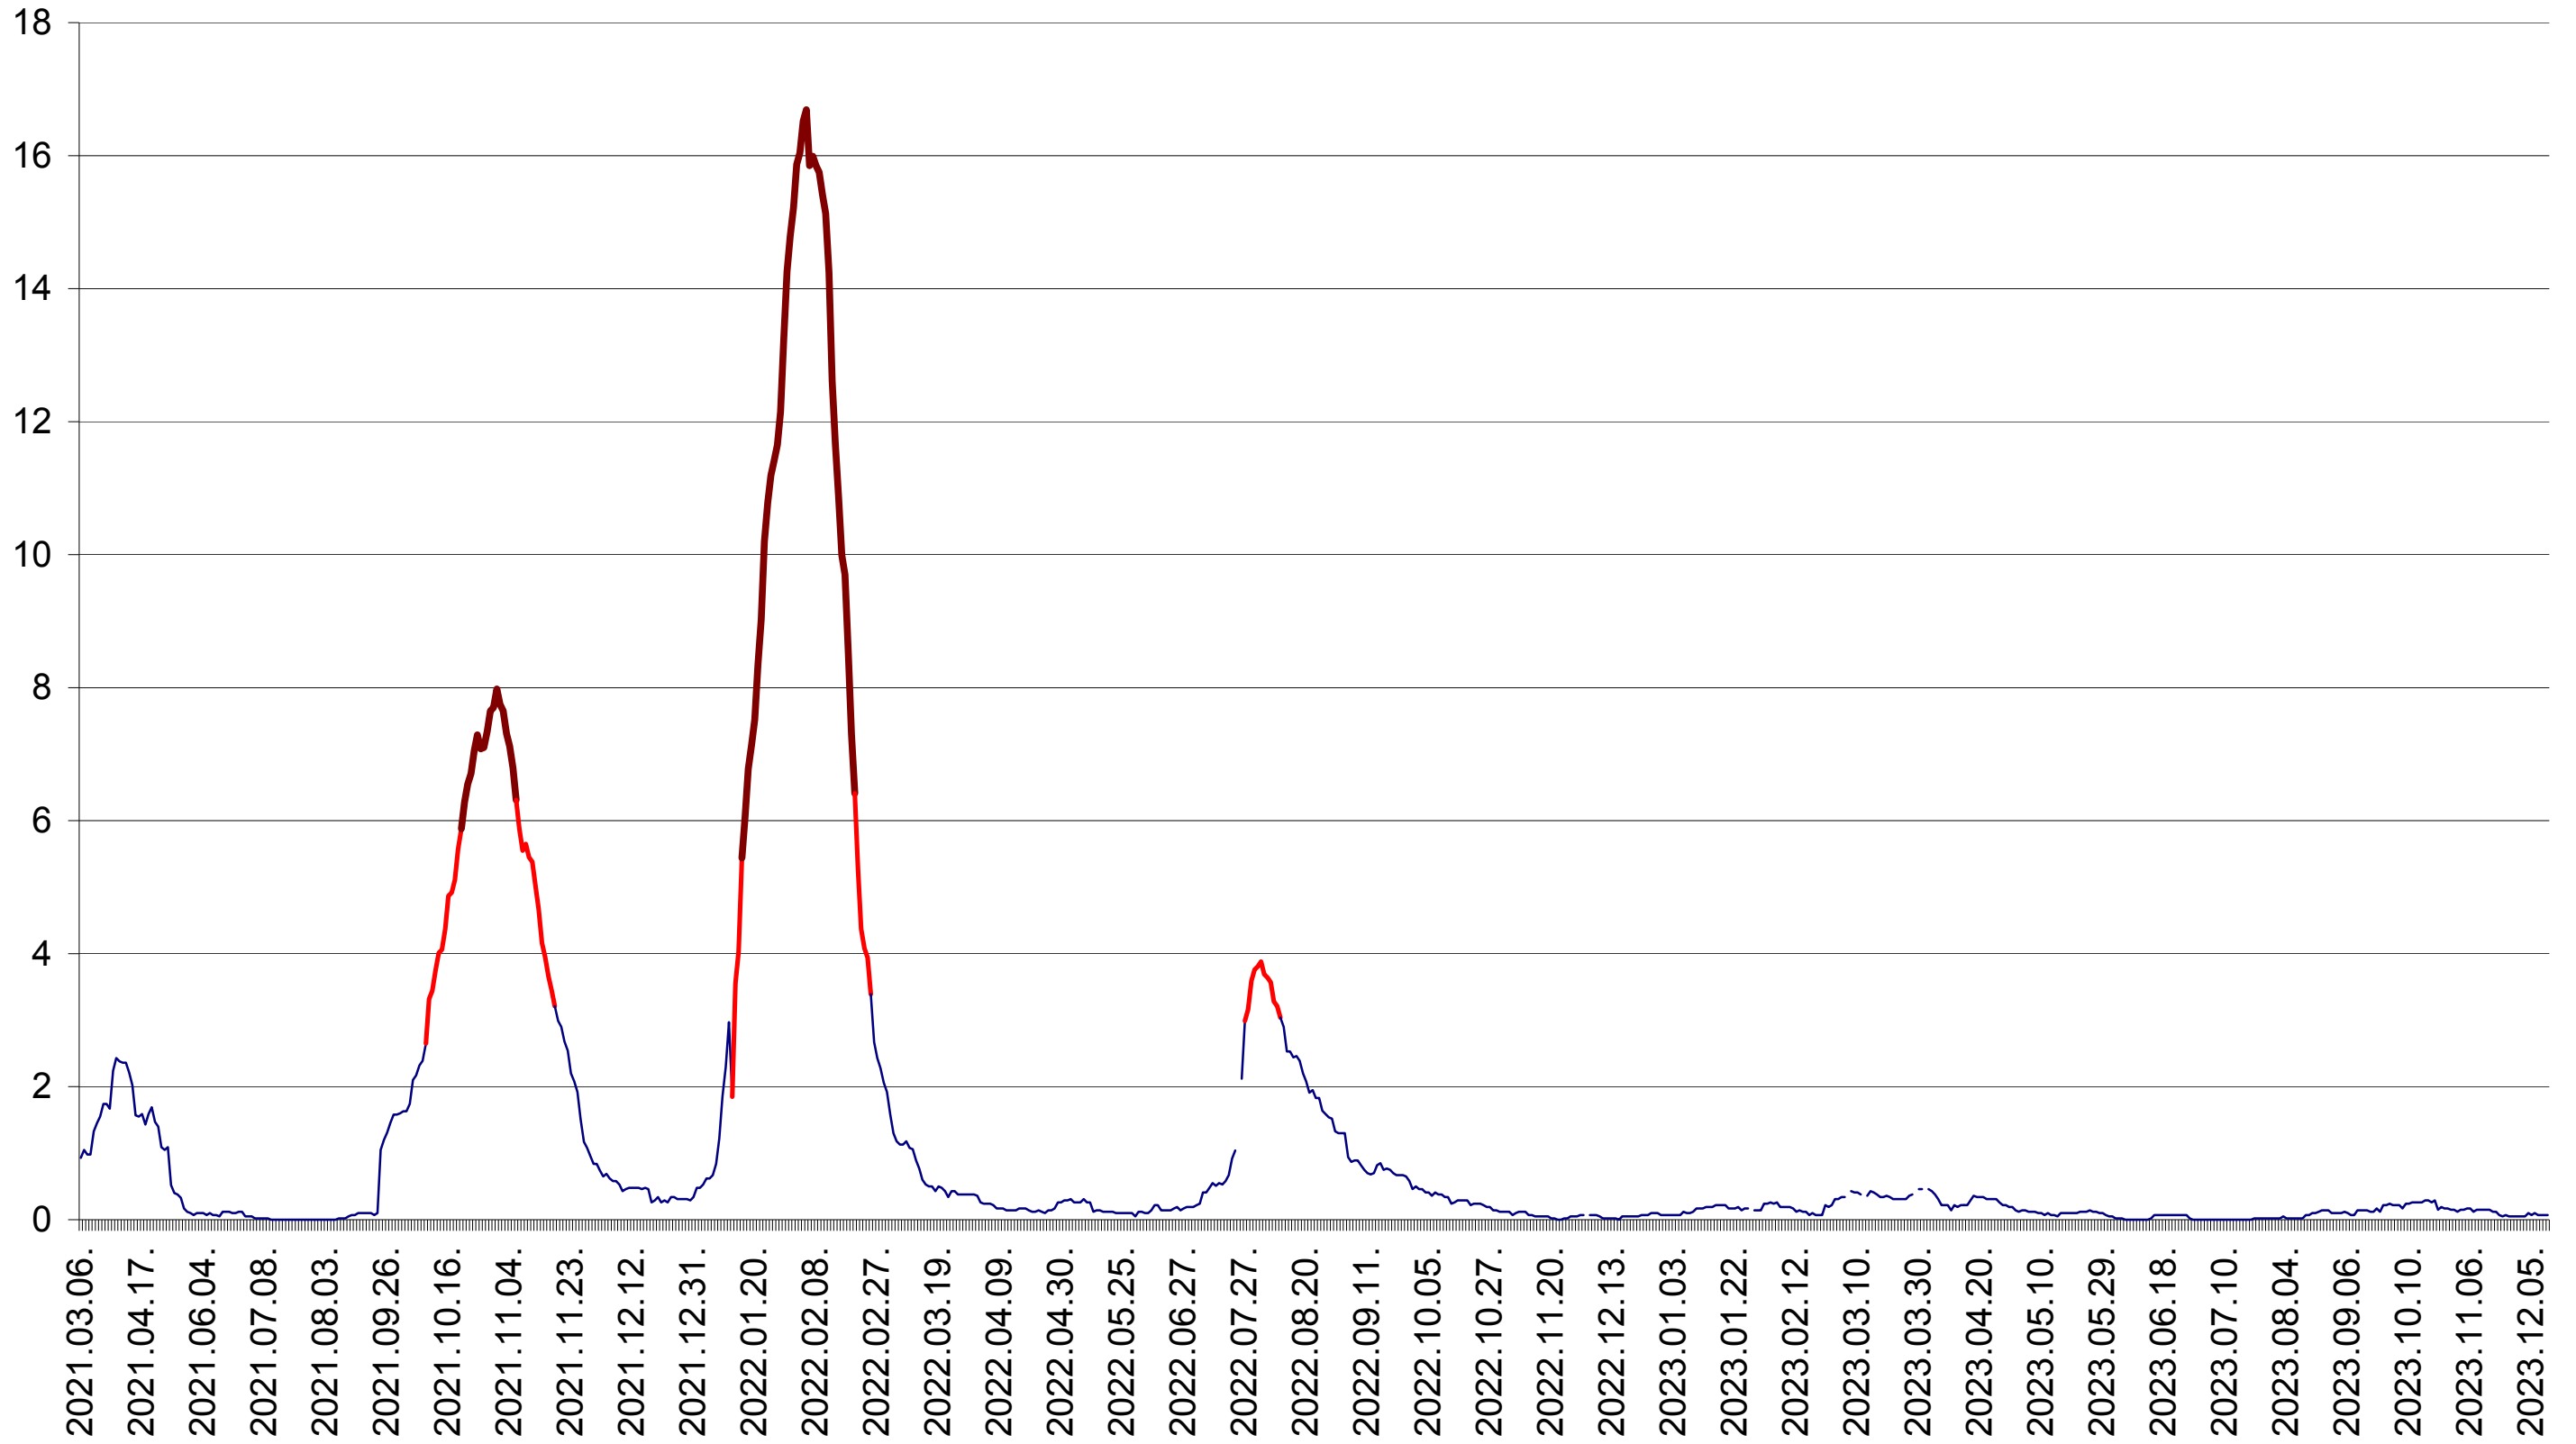

LELICENI - Evolutia incidentei cumulate pe 14 zile la ‰ de locuitori
2021.03.07. - 2023.12.14.

LUETA - Evolutia incidentei cumulate pe 14 zile la ‰ de locuitori
2021.03.07. - 2023.12.14.

LUNCA DE JOS - Evolutia incidentei cumulate pe 14 zile la ‰ de locuitori
2021.03.07. - 2023.12.14.

LUNCA DE SUS - Evolutia incidentei cumulate pe 14 zile la ‰ de locuitori
2021.03.07. - 2023.12.14.

LUPENI - Evolutia incidentei cumulate pe 14 zile la ‰ de locuitori
2021.03.07. - 2023.12.14.

MĂDĂRAȘ - Evolutia incidentei cumulate pe 14 zile la ‰ de locuitori
2021.03.07. - 2023.12.14.

MĂRTINIȘ - Evolutia incidentei cumulate pe 14 zile la ‰ de locuitori
2021.03.07. - 2023.12.14.

MEREȘTI - Evolutia incidentei cumulate pe 14 zile la ‰ de locuitori
2021.03.07. - 2023.12.14.

MUNICIPIUL MIERCUREA-CIUC - Evolutia incidentei cumulate pe 14 zile la ‰ de locuitori
2021.03.07. - 2023.12.14.