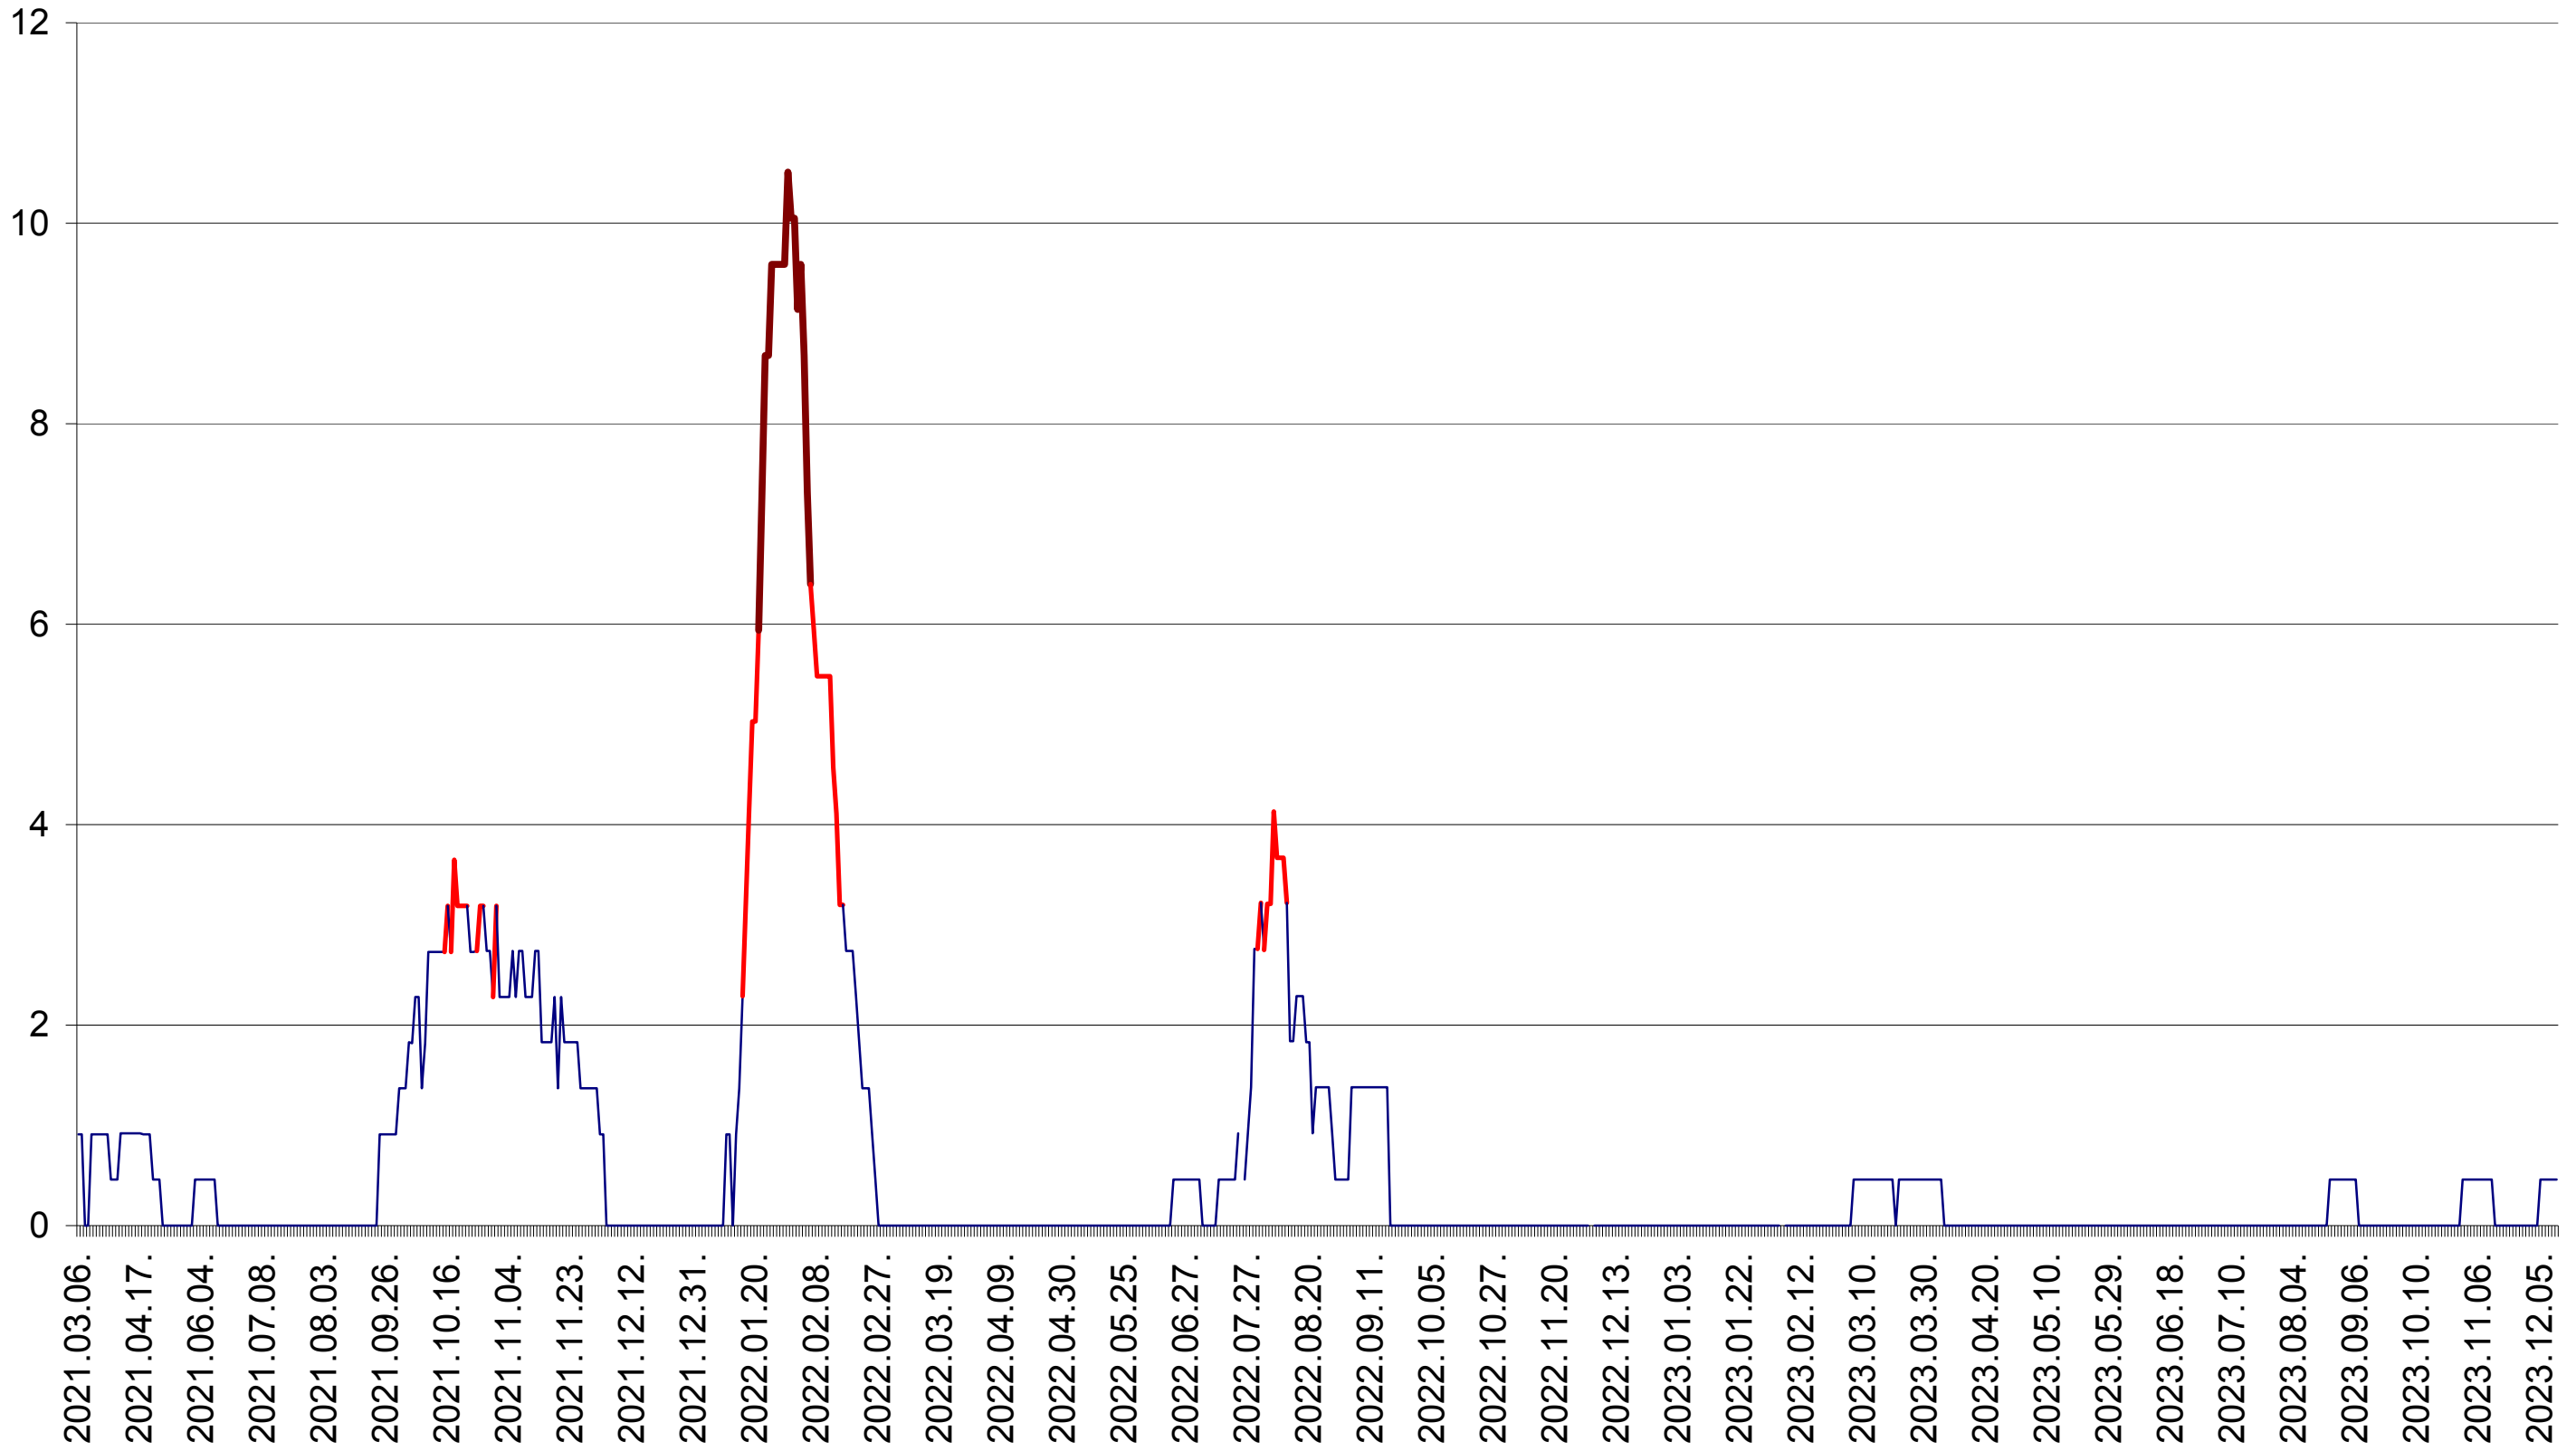

ORAȘ BĂLAN - Evolutia incidentei cumulate pe 14 zile la ‰ de locuitori
2021.03.07. - 2023.12.14.

BILBOR - Evolutia incidentei cumulate pe 14 zile la ‰ de locuitori
2021.03.07. - 2023.12.14.

ORAȘ BORSEC - Evolutia incidentei cumulate pe 14 zile la ‰ de locuitori
2021.03.07. - 2023.12.14.

CICEU - Evolutia incidentei cumulate pe 14 zile la ‰ de locuitori
2021.03.07. - 2023.12.14.

CIUCSÂNGEORGIU - Evolutia incidentei cumulate pe 14 zile la ‰ de locuitori
2021.03.07. - 2023.12.14.

CIUMANI - Evolutia incidentei cumulate pe 14 zile la ‰ de locuitori
2021.03.07. - 2023.12.14.

CORBU - Evolutia incidentei cumulate pe 14 zile la ‰ de locuitori
2021.03.07. - 2023.12.14.

CORUND - Evolutia incidentei cumulate pe 14 zile la ‰ de locuitori
2021.03.07. - 2023.12.14.

COZMENI - Evolutia incidentei cumulate pe 14 zile la ‰ de locuitori
2021.03.07. - 2023.12.14.

ORAȘ CRISTURU SECUIESC - Evolutia incidentei cumulate pe 14 zile la ‰ de locuitori
2021.03.07. - 2023.12.14.

DĂNEȘTI - Evolutia incidentei cumulate pe 14 zile la ‰ de locuitori
2021.03.07. - 2023.12.14.