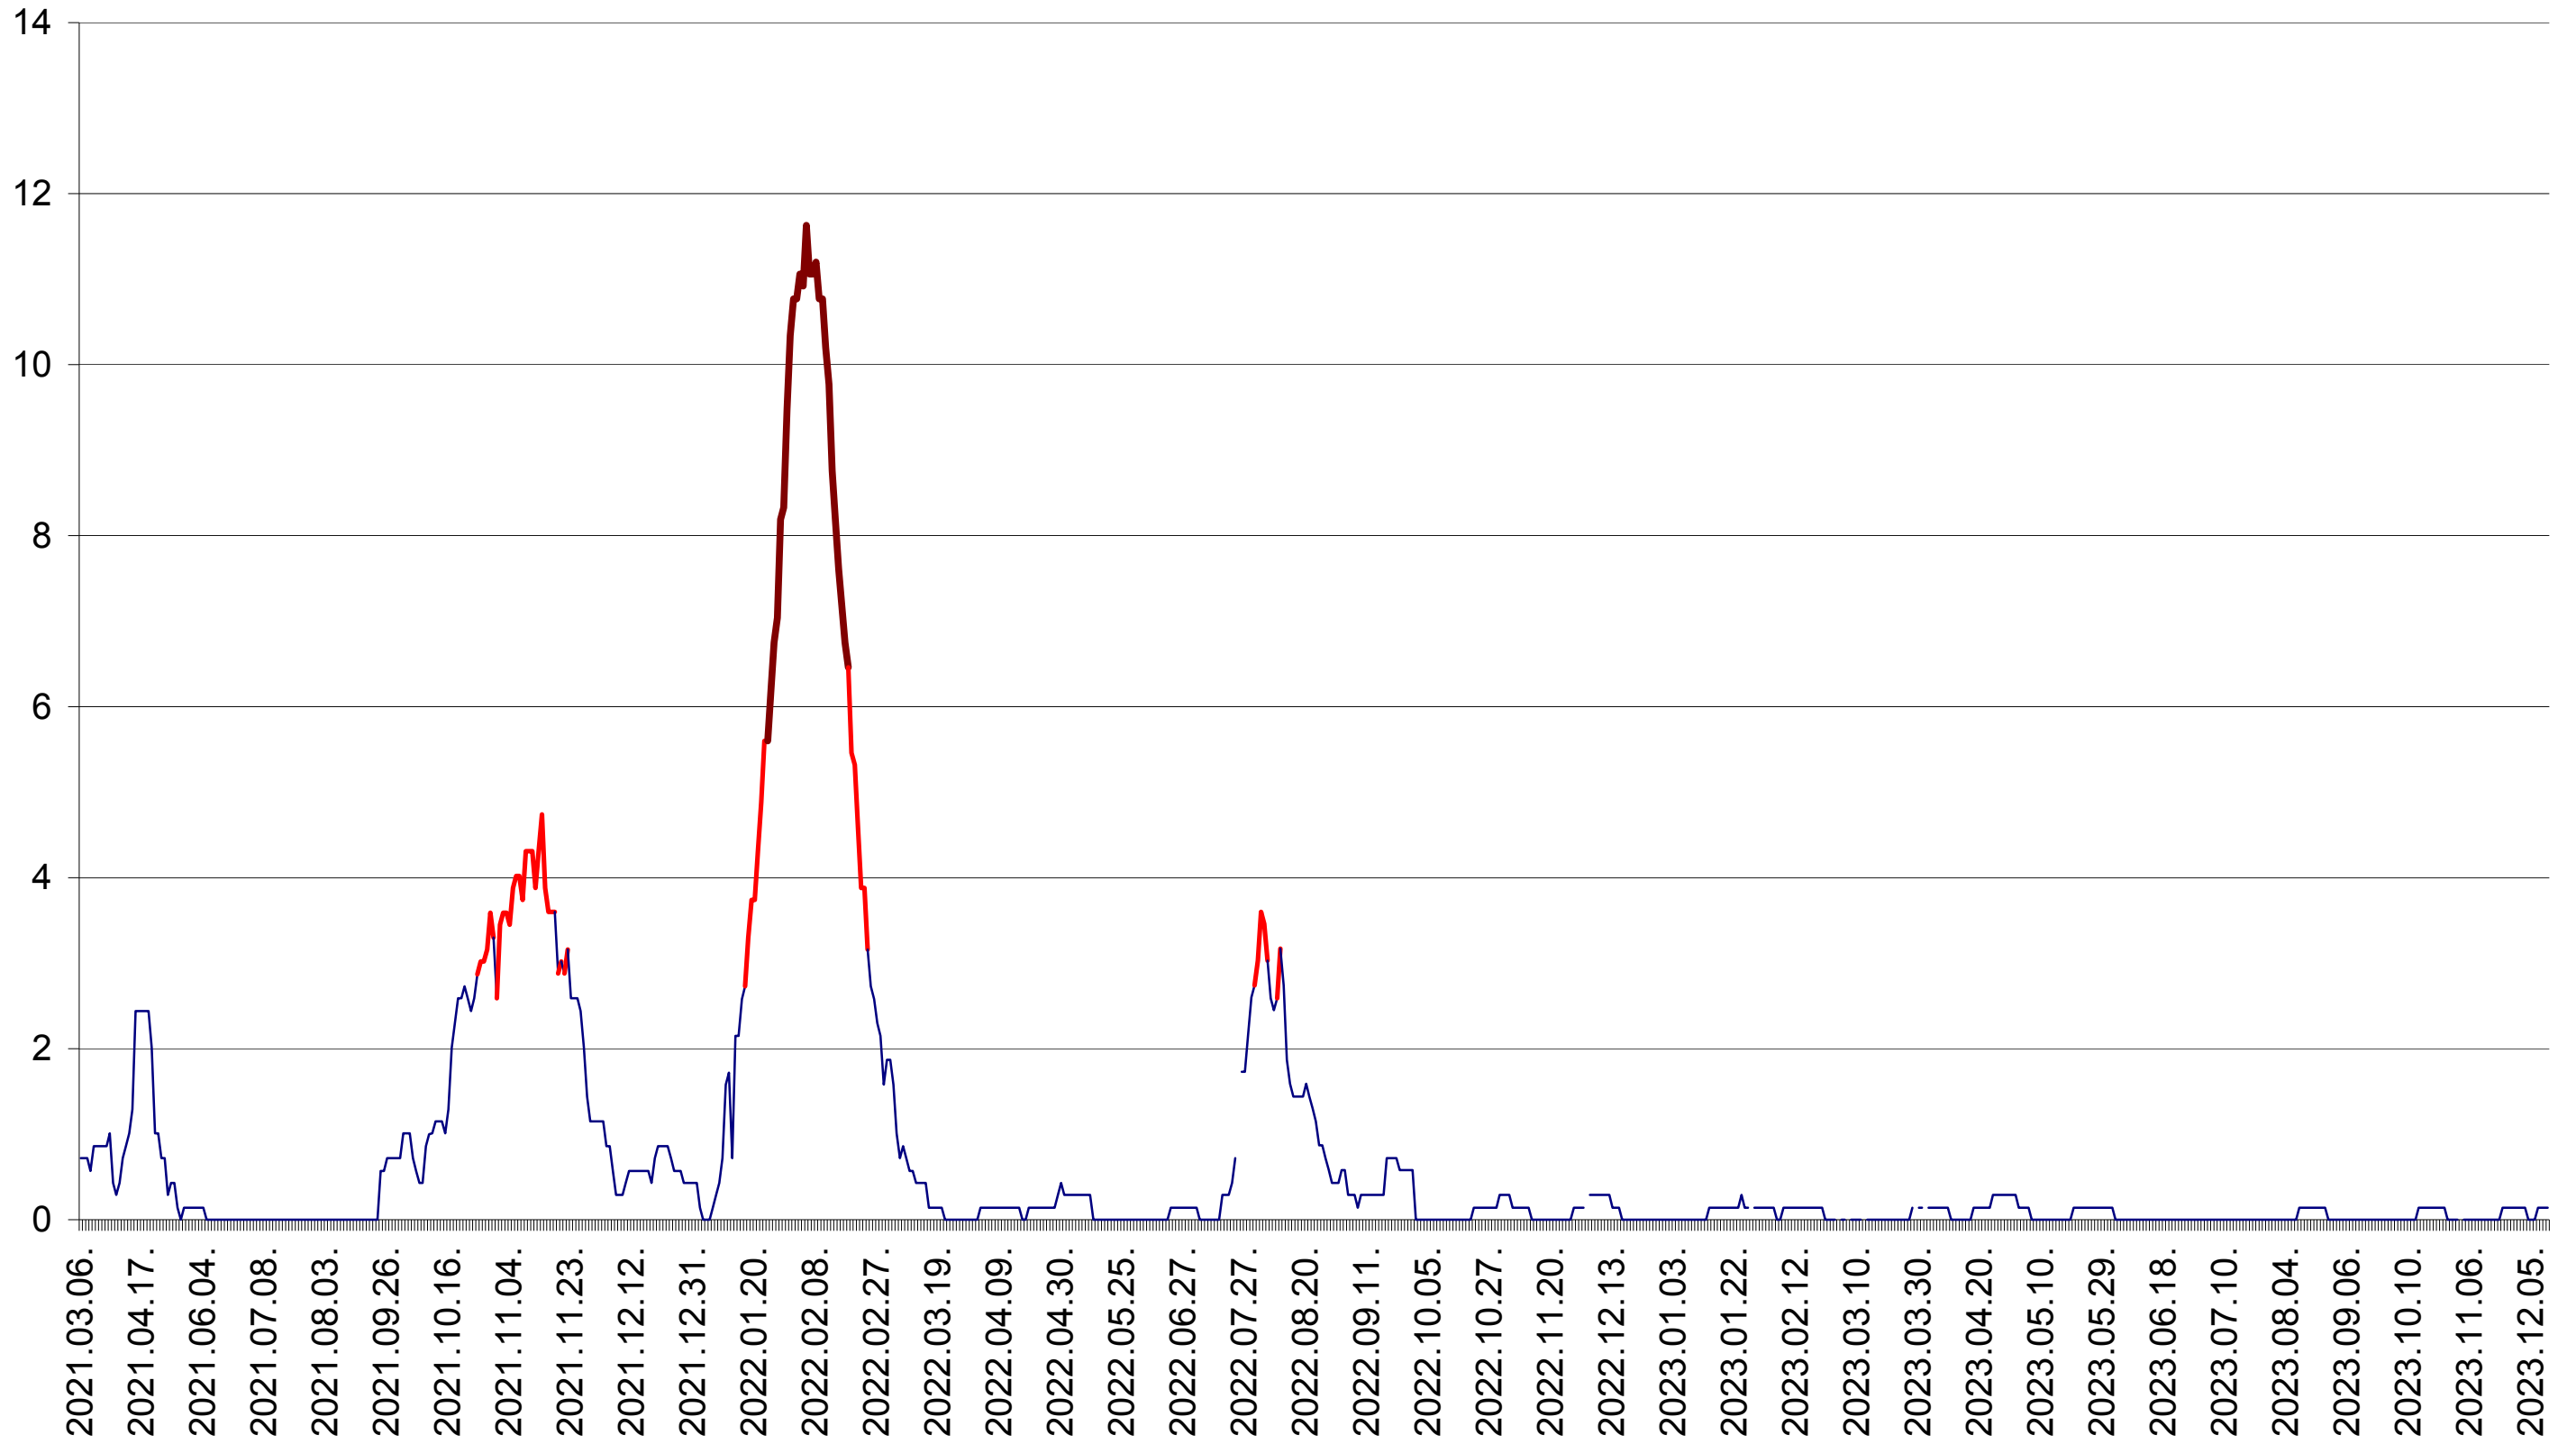

MIHĂILENI - Evolutia incidentei cumulate pe 14 zile la ‰ de locuitori
2021.03.07. - 2023.12.14.

MUGENI - Evolutia incidentei cumulate pe 14 zile la ‰ de locuitori
2021.03.07. - 2023.12.14.

OCLAND - Evolutia incidentei cumulate pe 14 zile la ‰ de locuitori
2021.03.07. - 2023.12.14.

MUNICIPIUL ODORHEIU SECUIESC - Evolutia incidentei cumulate pe 14 zile la ‰ de locuitori
2021.03.07. - 2023.12.14.

PĂULENI-CIUC - Evolutia incidentei cumulate pe 14 zile la ‰ de locuitori
2021.03.07. - 2023.12.14.

PLĂIEȘII DE JOS - Evolutia incidentei cumulate pe 14 zile la ‰ de locuitori
2021.03.07. - 2023.12.14.

PORUMBENI - Evolutia incidentei cumulate pe 14 zile la ‰ de locuitori
2021.03.07. - 2023.12.14.

PRAID - Evolutia incidentei cumulate pe 14 zile la ‰ de locuitori
2021.03.07. - 2023.12.14.