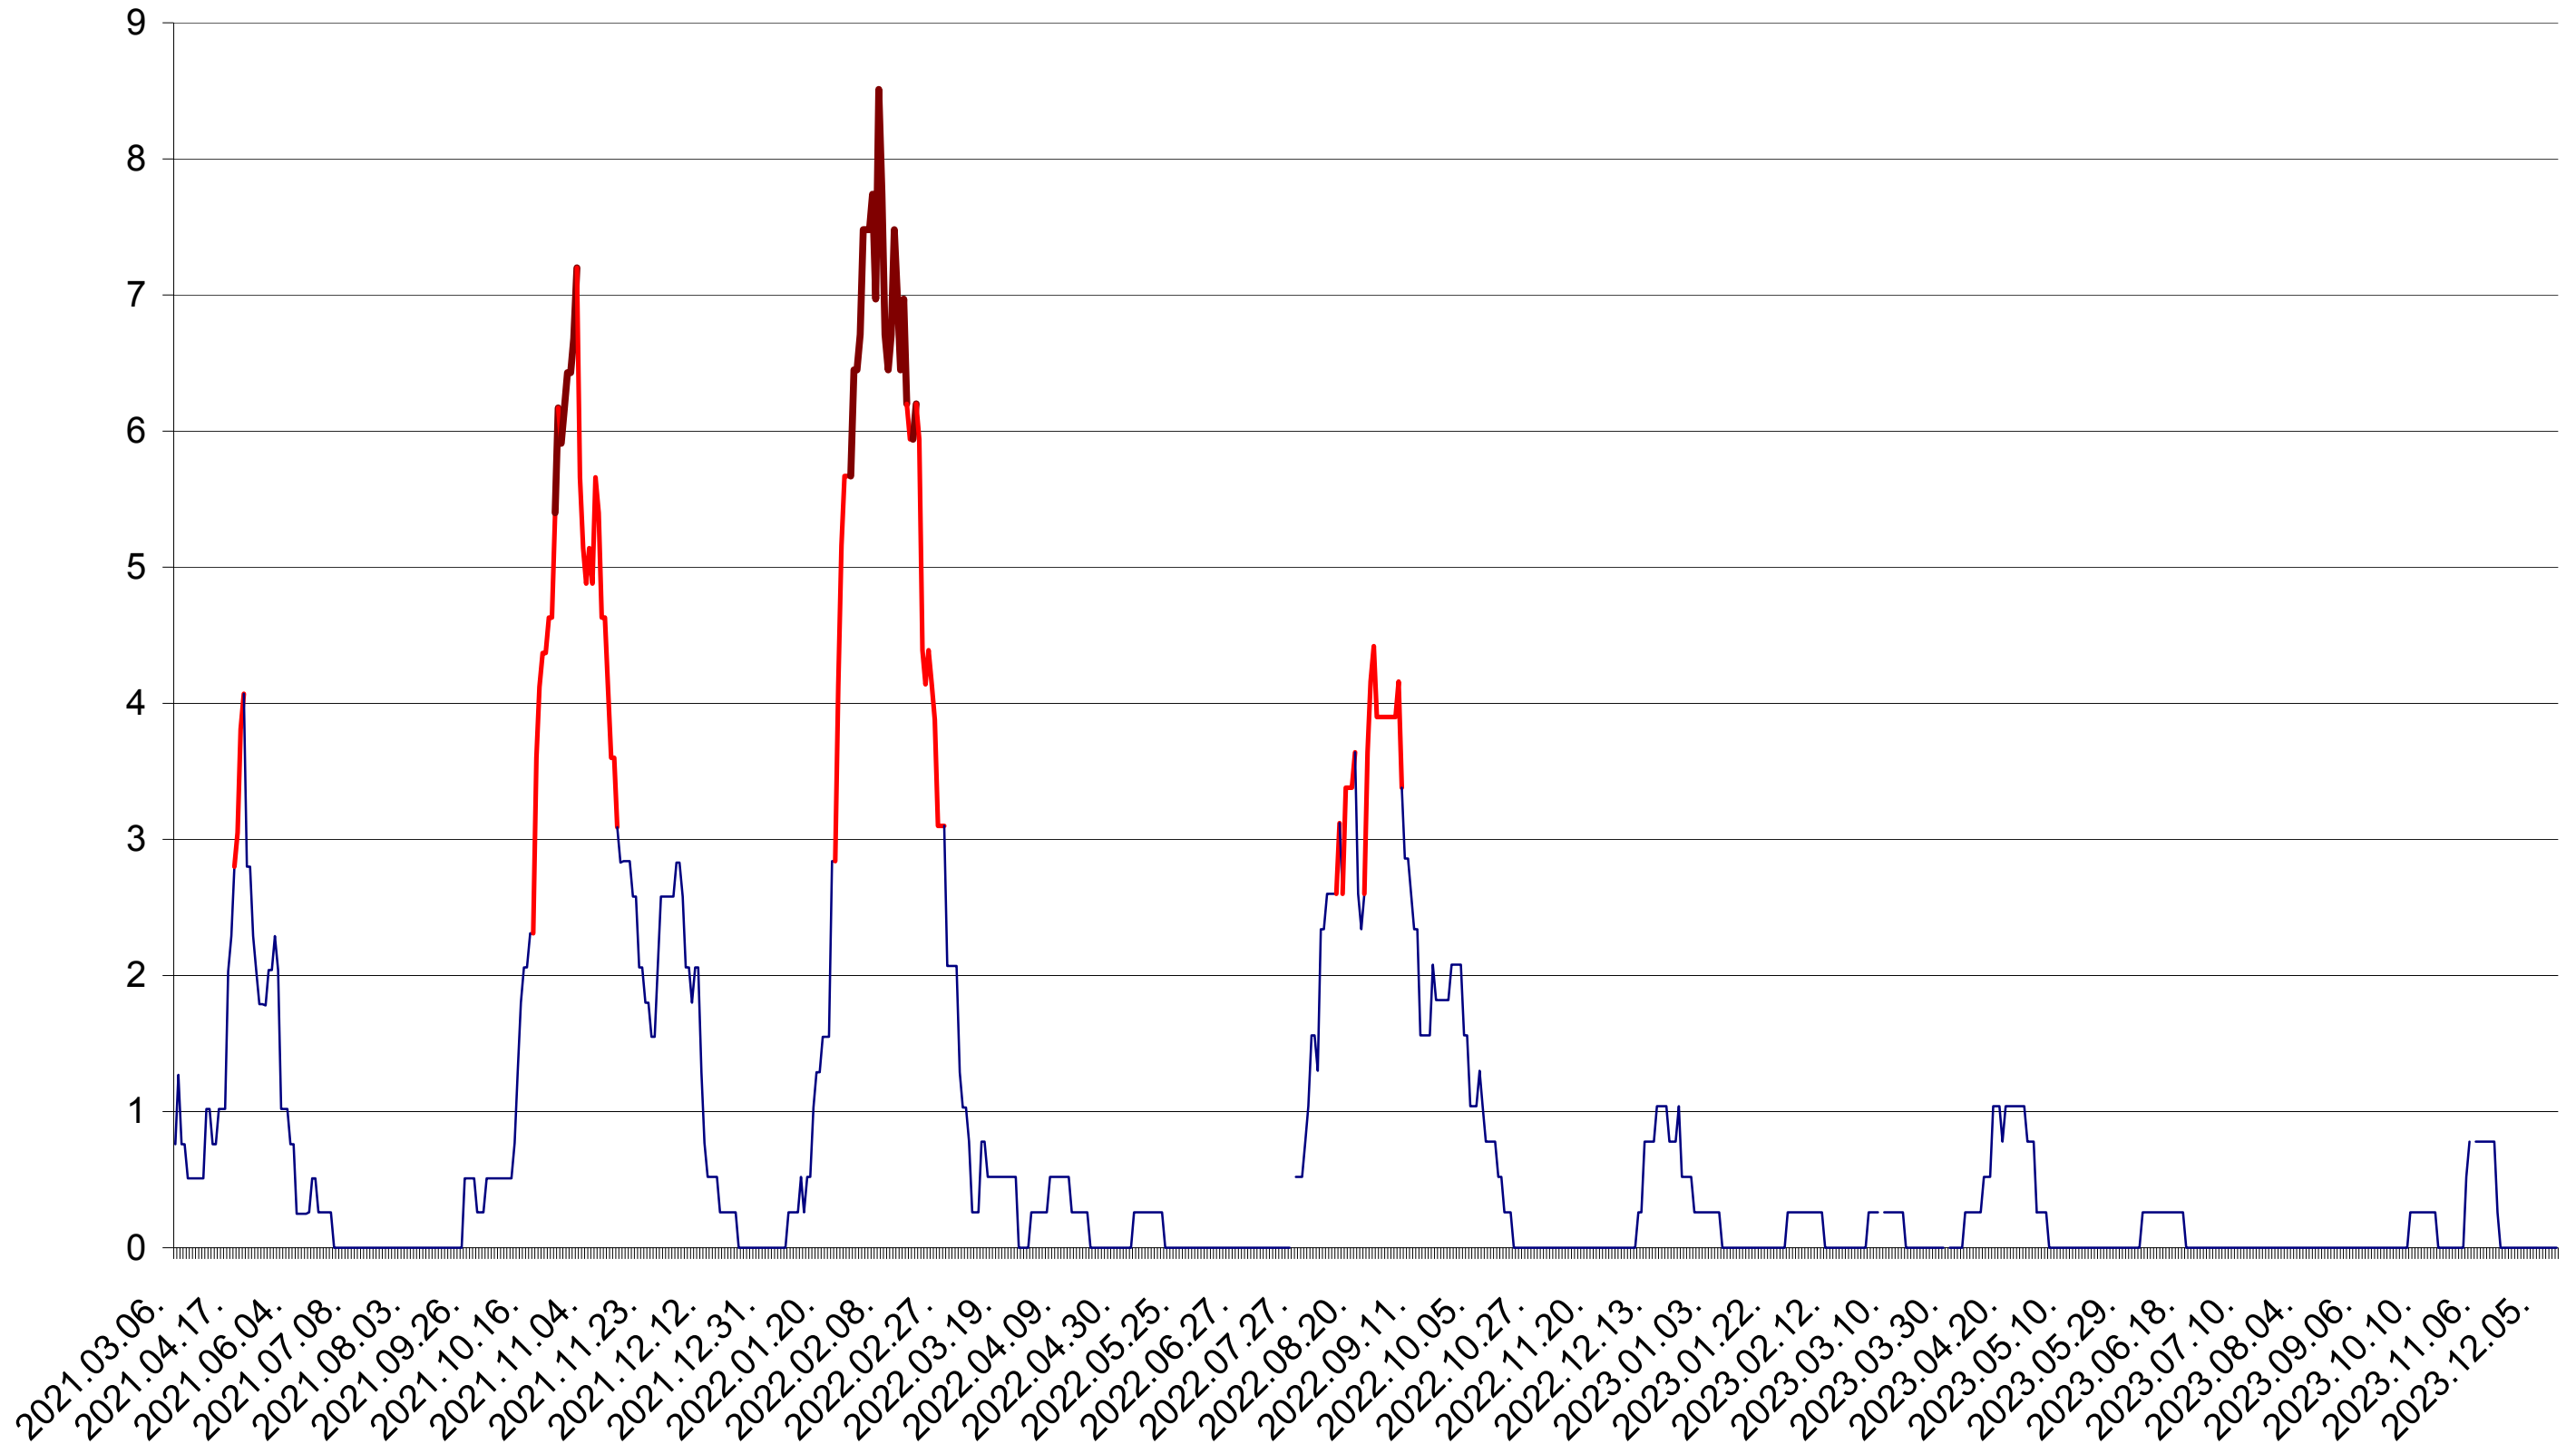

SATU MARE - Evolutia incidentei cumulate pe 14 zile la ‰ de locuitori
2021.03.07. - 2023.12.14.

SECUIENI - Evolutia incidentei cumulate pe 14 zile la ‰ de locuitori
2021.03.07. - 2023.12.14.

SICULENI - Evolutia incidentei cumulate pe 14 zile la ‰ de locuitori
2021.03.07. - 2023.12.14.

ȘIMONEȘTI - Evolutia incidentei cumulate pe 14 zile la ‰ de locuitori
2021.03.07. - 2023.12.14.

SUBCETATE - Evolutia incidentei cumulate pe 14 zile la ‰ de locuitori
2021.03.07. - 2023.12.14.

SUSENI - Evolutia incidentei cumulate pe 14 zile la ‰ de locuitori
2021.03.07. - 2023.12.14.