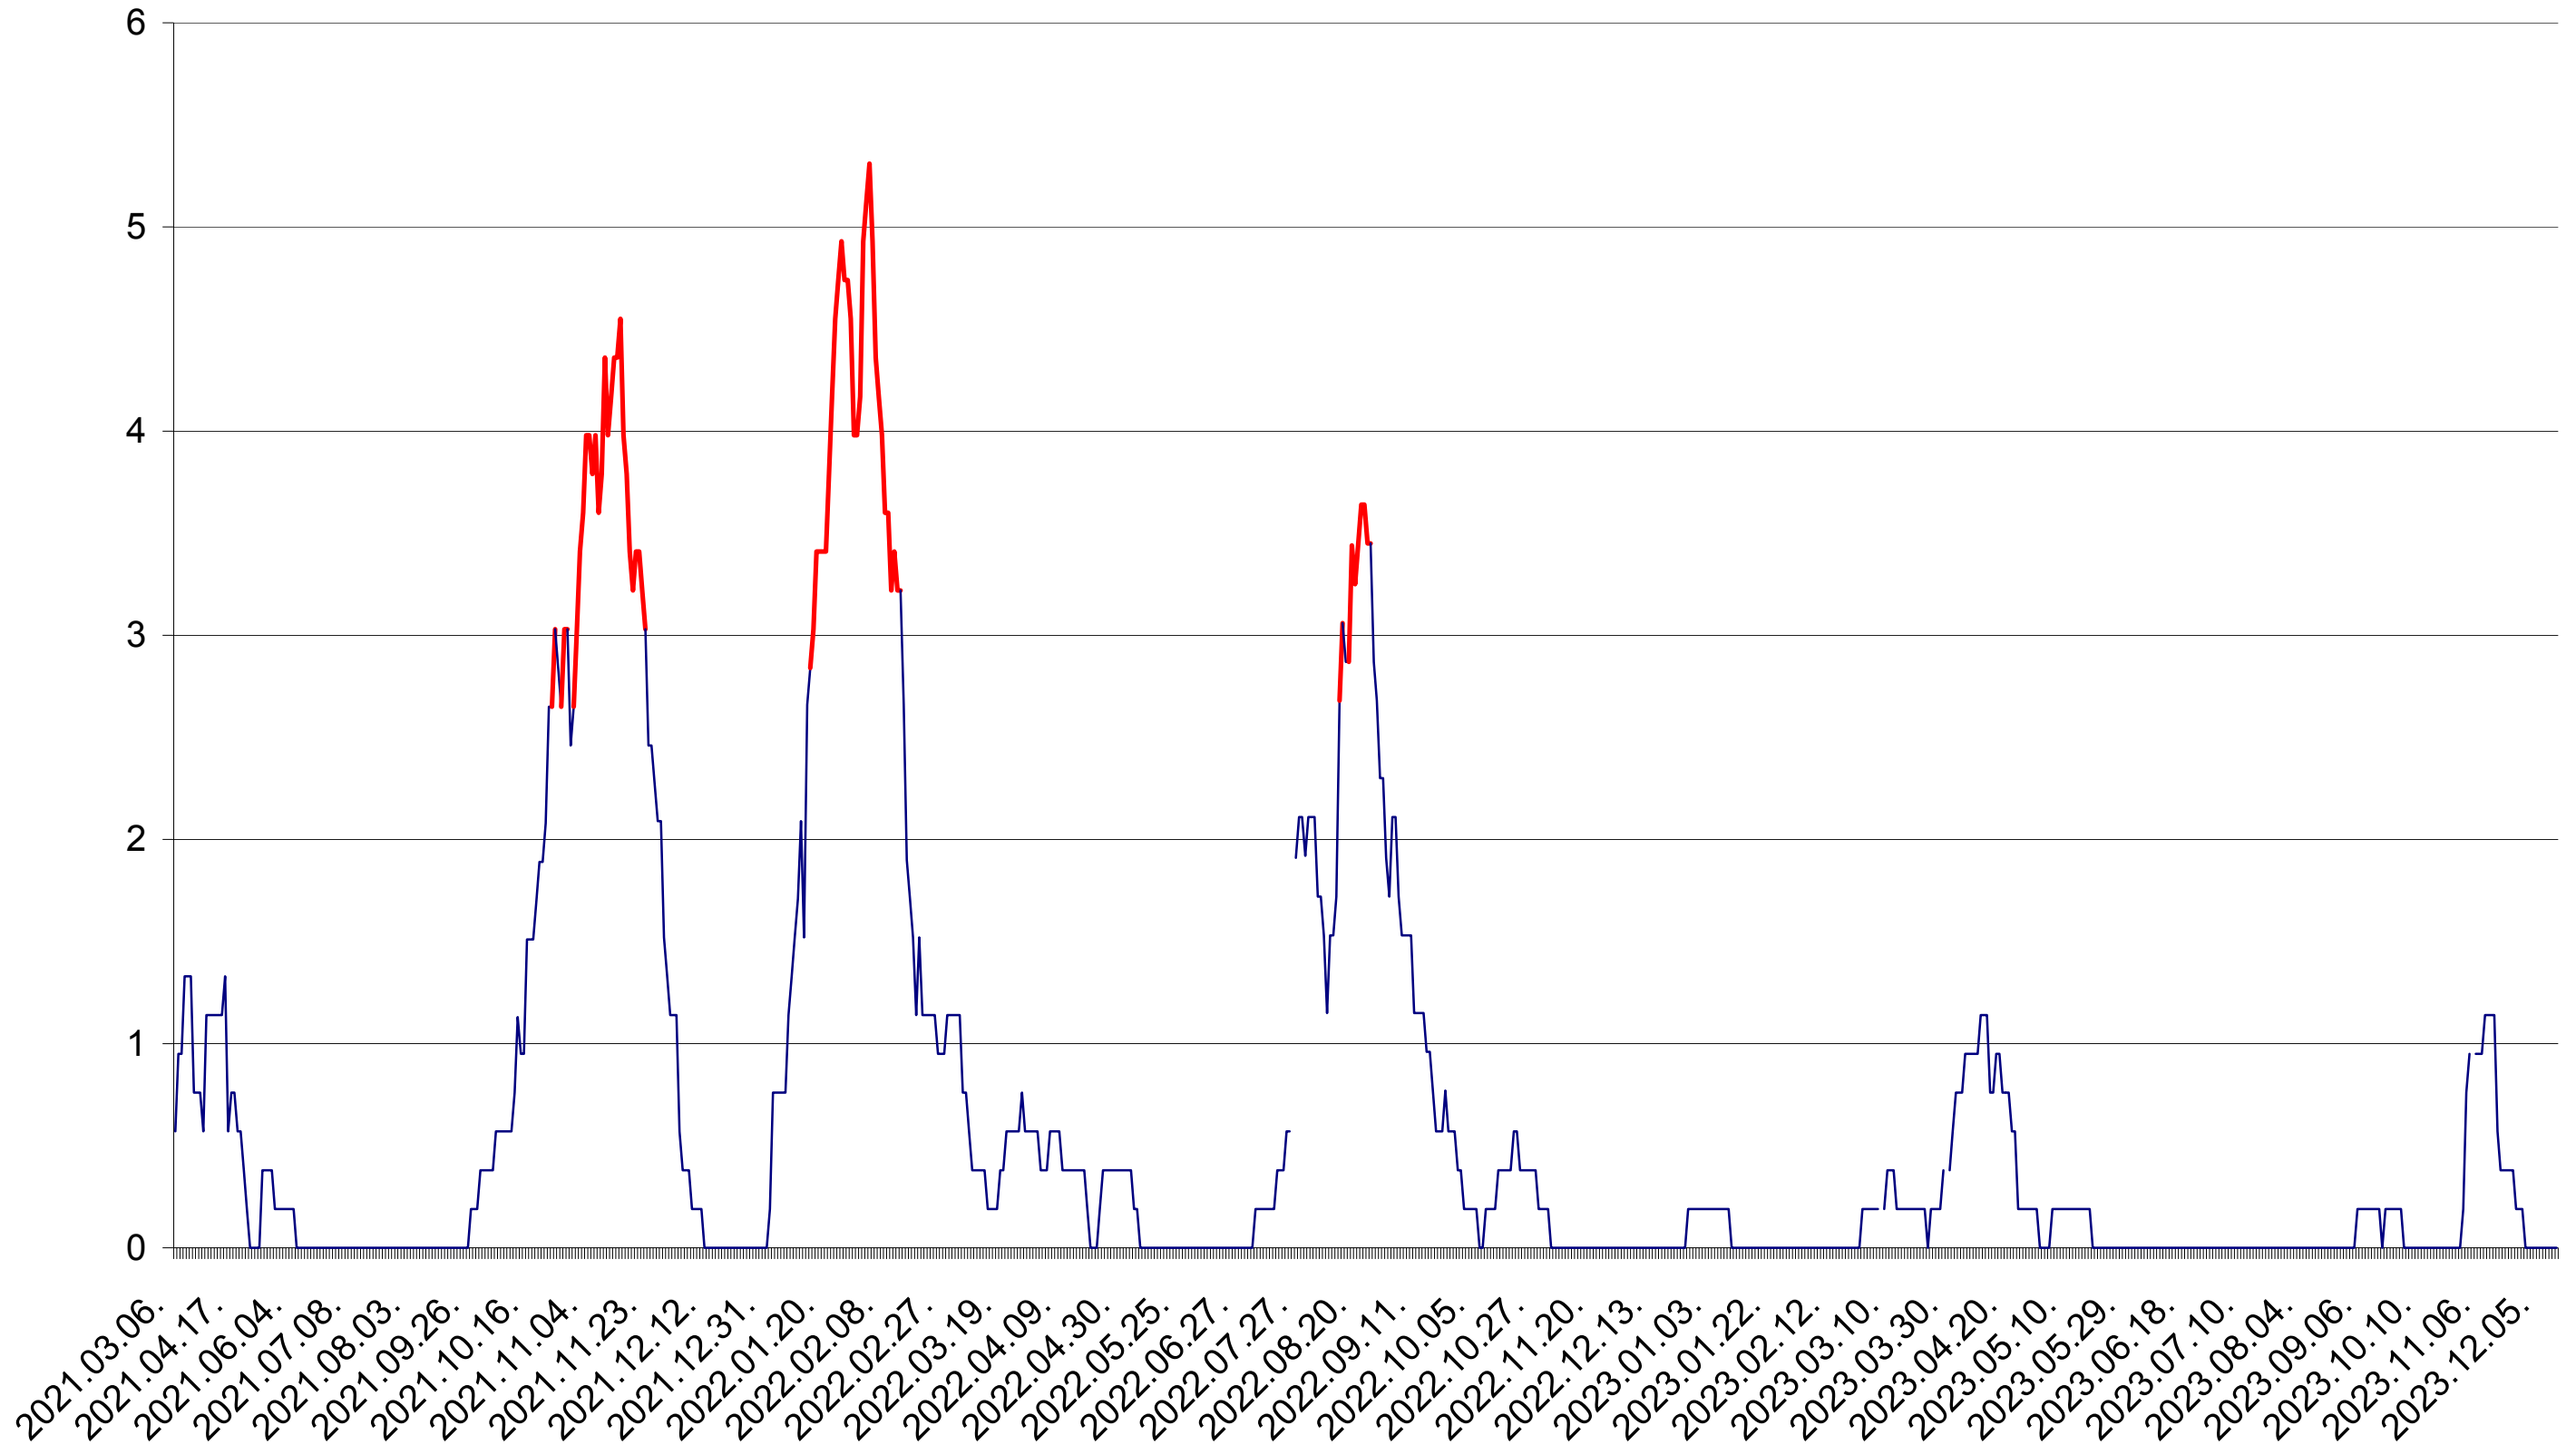

SÂNSIMION - Evolutia incidentei cumulate pe 14 zile la ‰ de locuitori
2021.03.07. - 2023.12.14.

SÂNTIMBRU - Evolutia incidentei cumulate pe 14 zile la ‰ de locuitori
2021.03.07. - 2023.12.14.

SĂRMAȘ - Evolutia incidentei cumulate pe 14 zile la ‰ de locuitori
2021.03.07. - 2023.12.14.

SATU MARE - Evolutia incidentei cumulate pe 14 zile la ‰ de locuitori
2021.03.07. - 2023.12.14.

SECUIENI - Evolutia incidentei cumulate pe 14 zile la ‰ de locuitori
2021.03.07. - 2023.12.14.

SICULENI - Evolutia incidentei cumulate pe 14 zile la ‰ de locuitori
2021.03.07. - 2023.12.14.

ȘIMONEȘTI - Evolutia incidentei cumulate pe 14 zile la ‰ de locuitori
2021.03.07. - 2023.12.14.

SUBCETATE - Evolutia incidentei cumulate pe 14 zile la ‰ de locuitori
2021.03.07. - 2023.12.14.

SUSENI - Evolutia incidentei cumulate pe 14 zile la ‰ de locuitori
2021.03.07. - 2023.12.14.