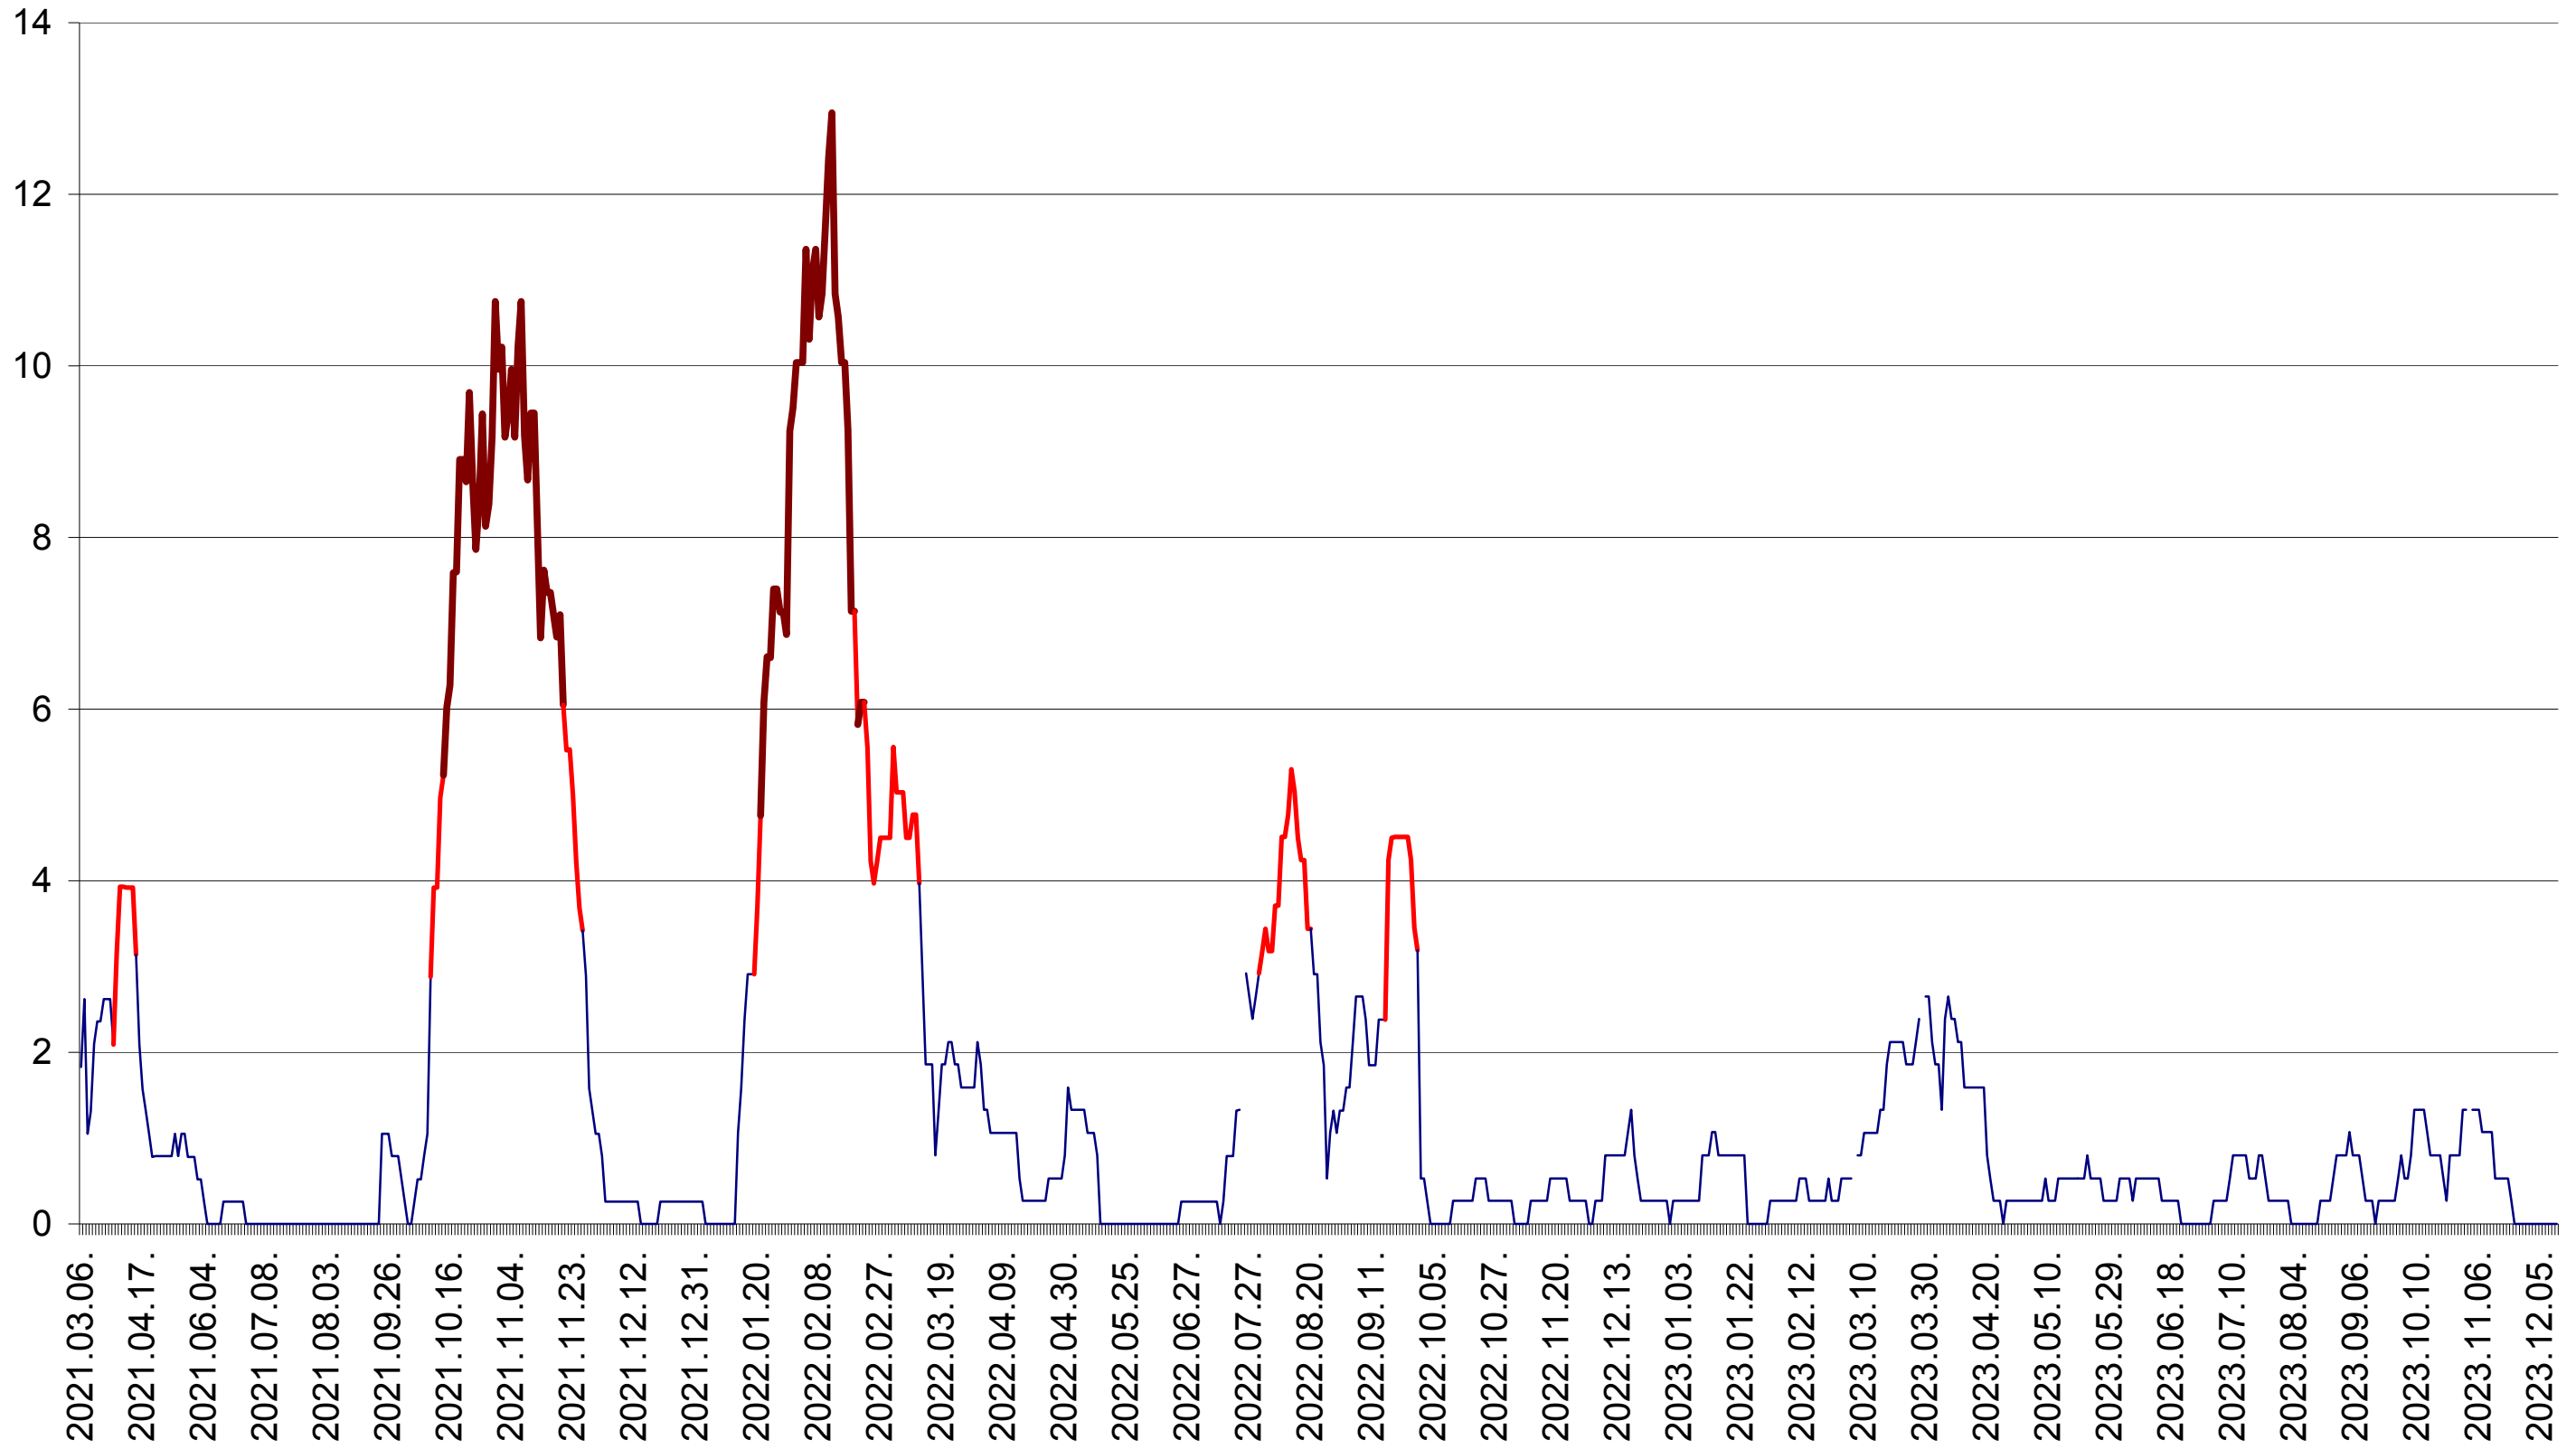

SÂNCRĂIENI - Evolutia incidentei cumulate pe 14 zile la ‰ de locuitori
2021.03.07. - 2023.12.14.

SÂNDOMINIC - Evolutia incidentei cumulate pe 14 zile la ‰ de locuitori
2021.03.07. - 2023.12.14.

SÂNMARTIN - Evolutia incidentei cumulate pe 14 zile la ‰ de locuitori
2021.03.07. - 2023.12.14.

SÂNSIMION - Evolutia incidentei cumulate pe 14 zile la ‰ de locuitori
2021.03.07. - 2023.12.14.

SÂNTIMBRU - Evolutia incidentei cumulate pe 14 zile la ‰ de locuitori
2021.03.07. - 2023.12.14.

SĂRMAȘ - Evolutia incidentei cumulate pe 14 zile la ‰ de locuitori
2021.03.07. - 2023.12.14.