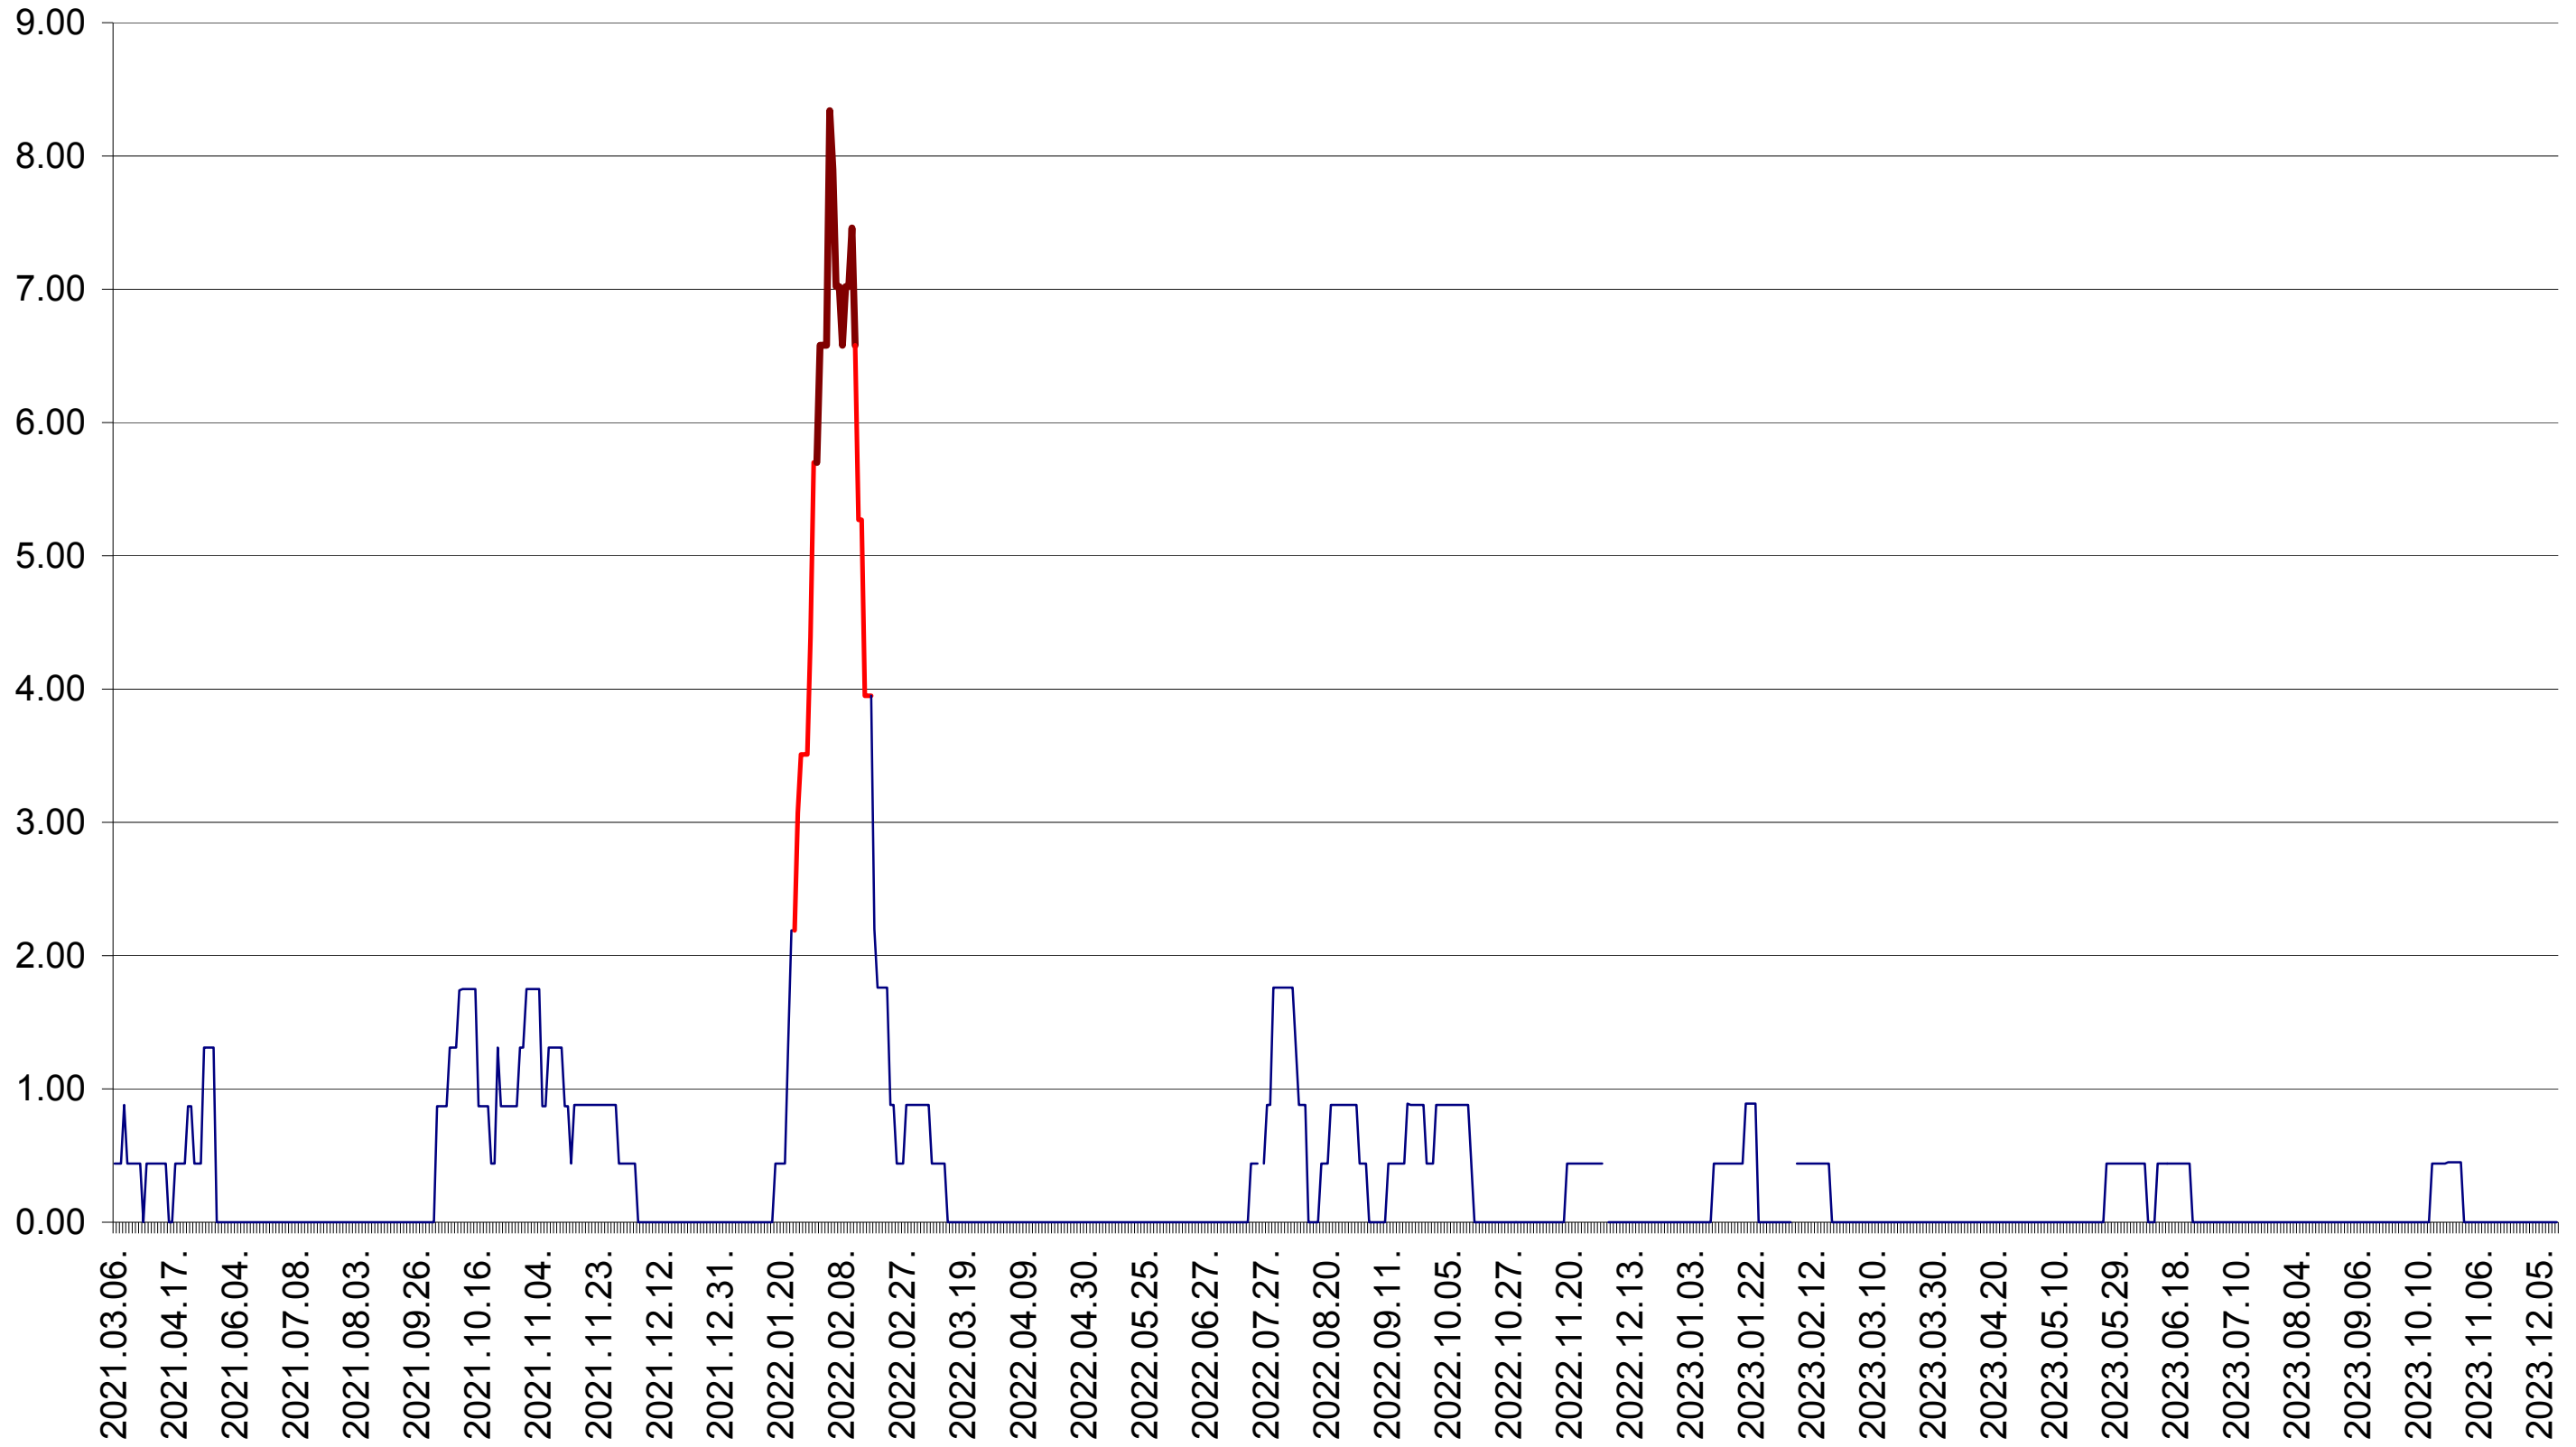

ORAȘ BĂLAN - Evolutia incidentei cumulate pe 14 zile la ‰ de locuitori
2021.03.07. - 2023.12.14.

BILBOR - Evolutia incidentei cumulate pe 14 zile la ‰ de locuitori
2021.03.07. - 2023.12.14.

ORAȘ BORSEC - Evolutia incidentei cumulate pe 14 zile la ‰ de locuitori
2021.03.07. - 2023.12.14.

BRĂDEȘTI - Evolutia incidentei cumulate pe 14 zile la ‰ de locuitori
2021.03.07. - 2023.12.14.

CĂPÂLNIȚA - Evolutia incidentei cumulate pe 14 zile la ‰ de locuitori
2021.03.07. - 2023.12.14.

CÂRȚA - Evolutia incidentei cumulate pe 14 zile la ‰ de locuitori
2021.03.07. - 2023.12.14.

CICEU - Evolutia incidentei cumulate pe 14 zile la ‰ de locuitori
2021.03.07. - 2023.12.14.

CIUCSÂNGEORGIU - Evolutia incidentei cumulate pe 14 zile la ‰ de locuitori
2021.03.07. - 2023.12.14.

CIUMANI - Evolutia incidentei cumulate pe 14 zile la ‰ de locuitori
2021.03.07. - 2023.12.14.

CORBU - Evolutia incidentei cumulate pe 14 zile la ‰ de locuitori
2021.03.07. - 2023.12.14.

CORUND - Evolutia incidentei cumulate pe 14 zile la ‰ de locuitori
2021.03.07. - 2023.12.14.

COZMENI - Evolutia incidentei cumulate pe 14 zile la ‰ de locuitori
2021.03.07. - 2023.12.14.