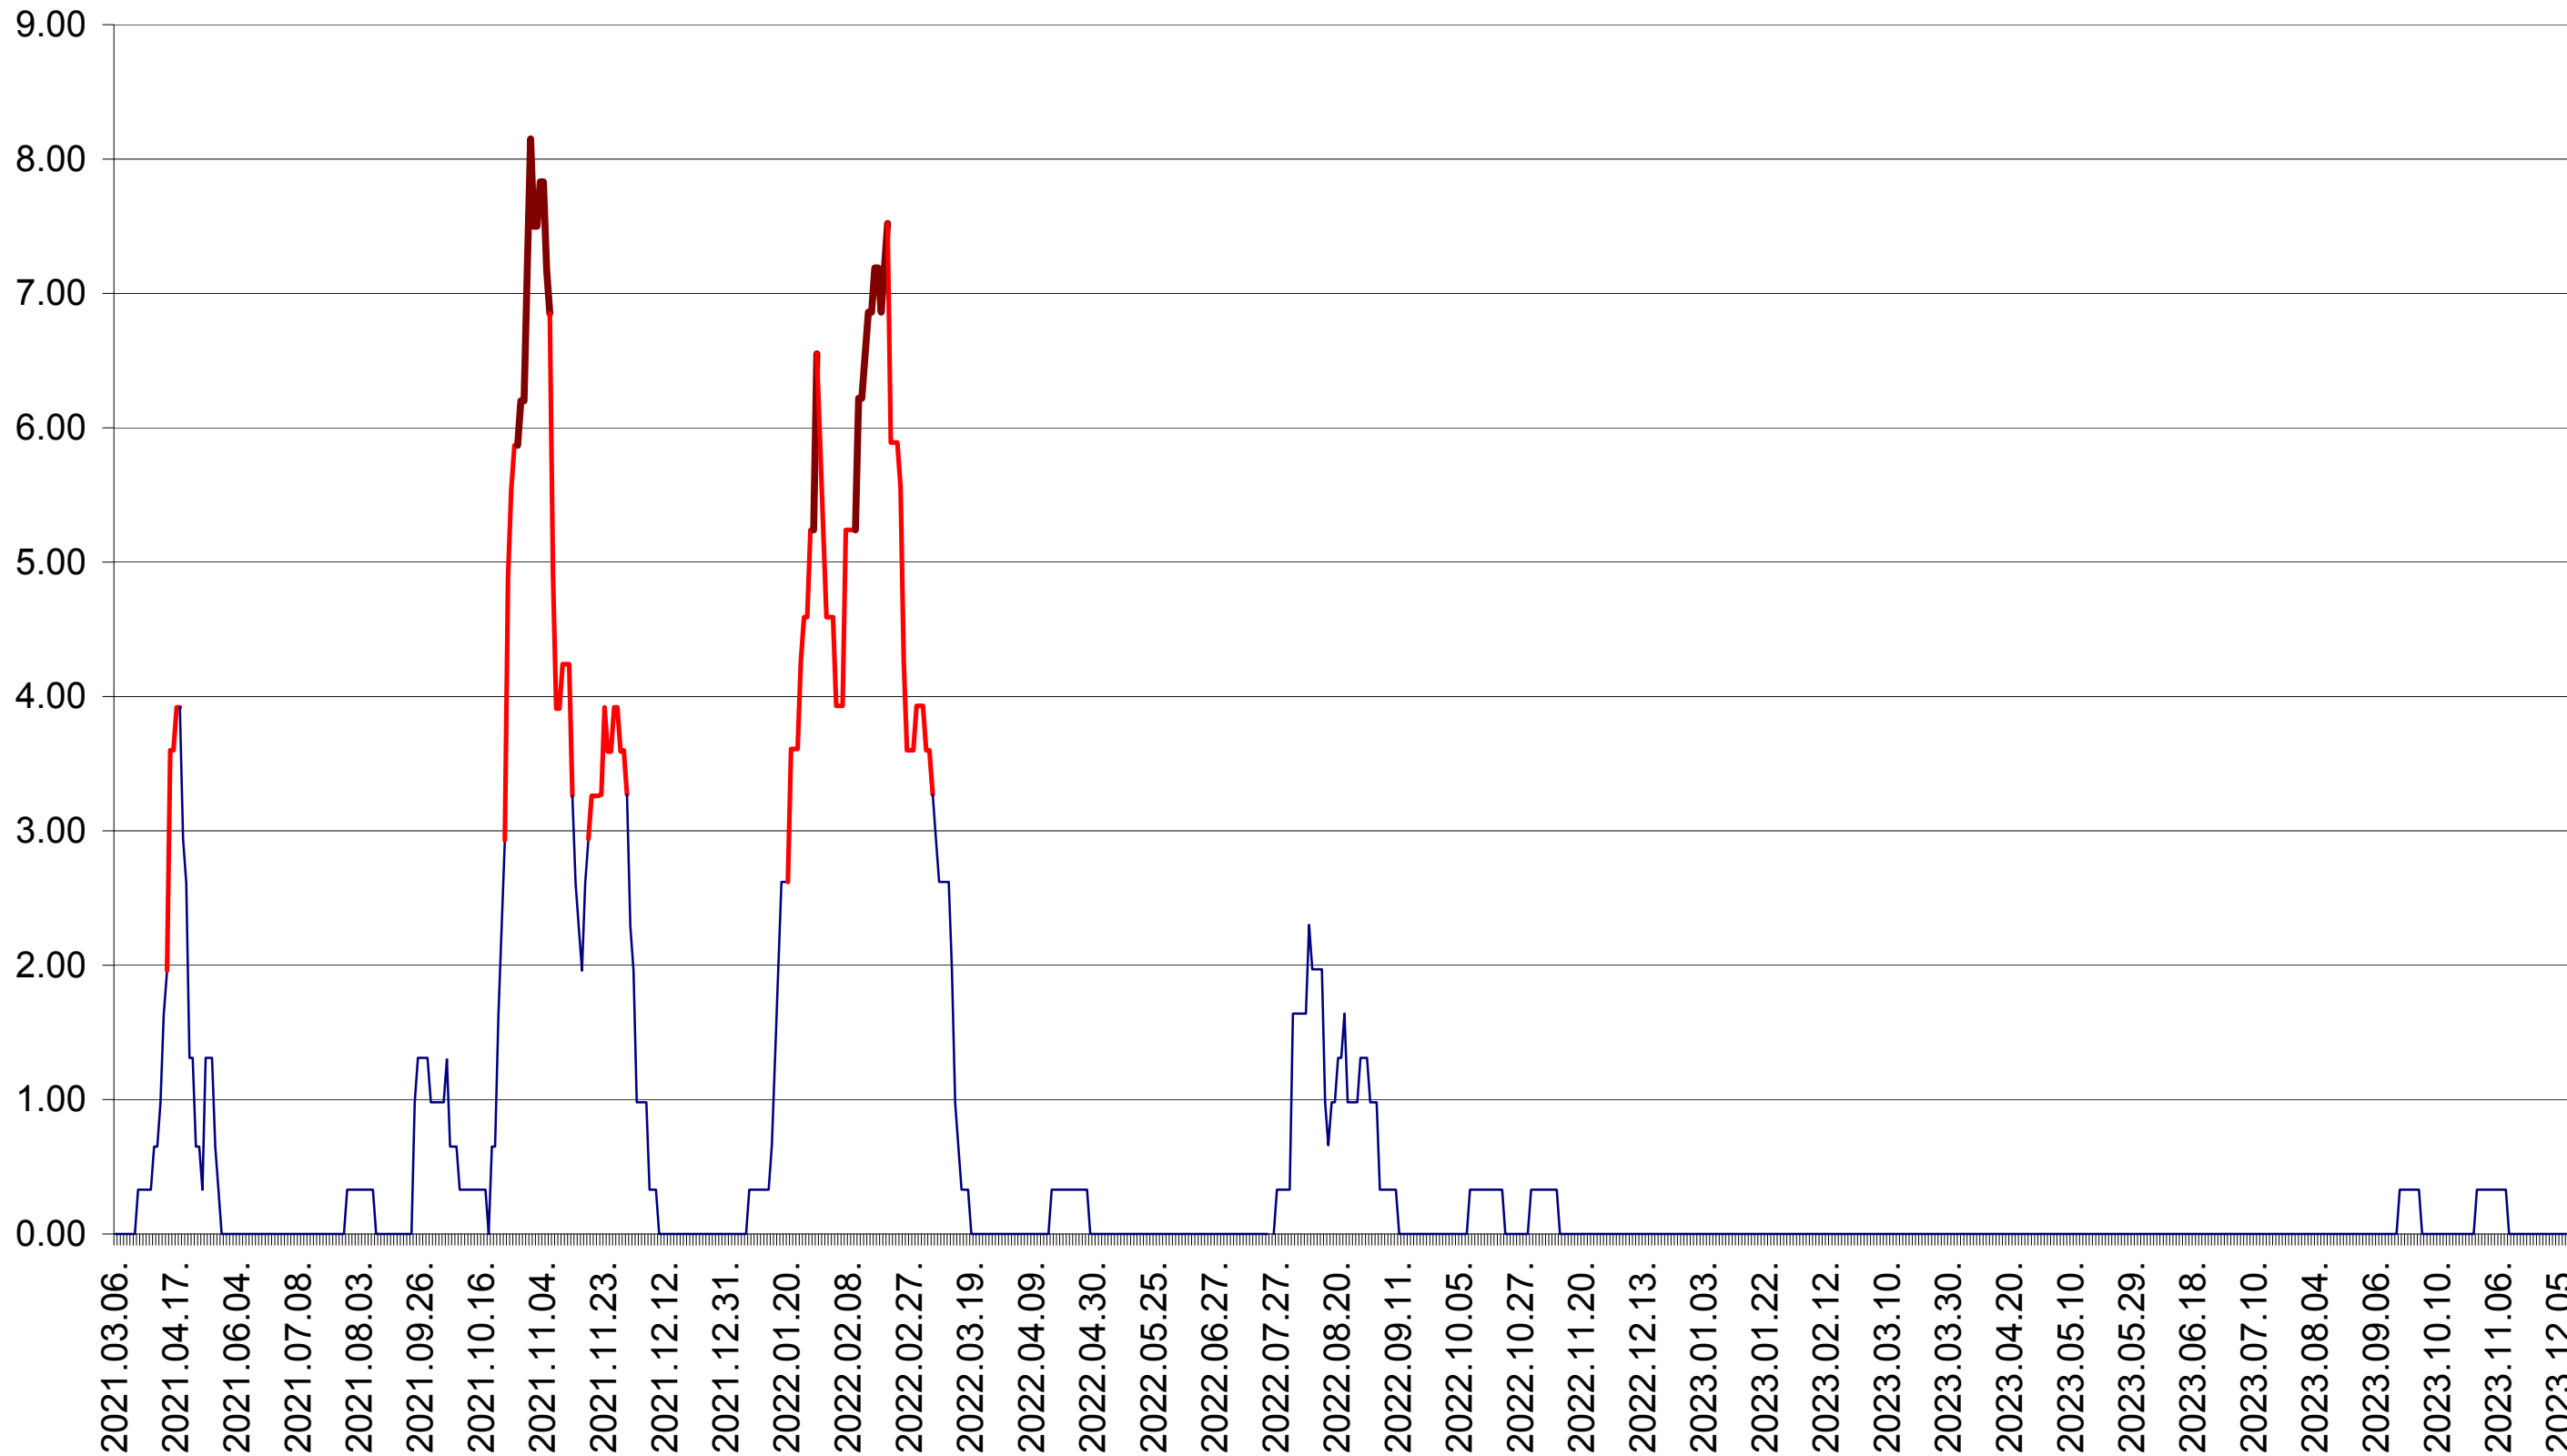

ATID - Evolutia incidentei cumulate pe 14 zile la ‰ de locuitori
2021.03.07. - 2023.12.14.

AVRĂMEȘTI - Evolutia incidentei cumulate pe 14 zile la ‰ de locuitori
2021.03.07. - 2023.12.14.

ORAȘ BĂILE TUȘNAD - Evolutia incidentei cumulate pe 14 zile la ‰ de locuitori
2021.03.07. - 2023.12.14.

ORAȘ BĂLAN - Evolutia incidentei cumulate pe 14 zile la ‰ de locuitori
2021.03.07. - 2023.12.14.

BILBOR - Evolutia incidentei cumulate pe 14 zile la ‰ de locuitori
2021.03.07. - 2023.12.14.

ORAȘ BORSEC - Evolutia incidentei cumulate pe 14 zile la ‰ de locuitori
2021.03.07. - 2023.12.14.

BRĂDEȘTI - Evolutia incidentei cumulate pe 14 zile la ‰ de locuitori
2021.03.07. - 2023.12.14.

CĂPÂLNIȚA - Evolutia incidentei cumulate pe 14 zile la ‰ de locuitori
2021.03.07. - 2023.12.14.

CÂRȚA - Evolutia incidentei cumulate pe 14 zile la ‰ de locuitori
2021.03.07. - 2023.12.14.