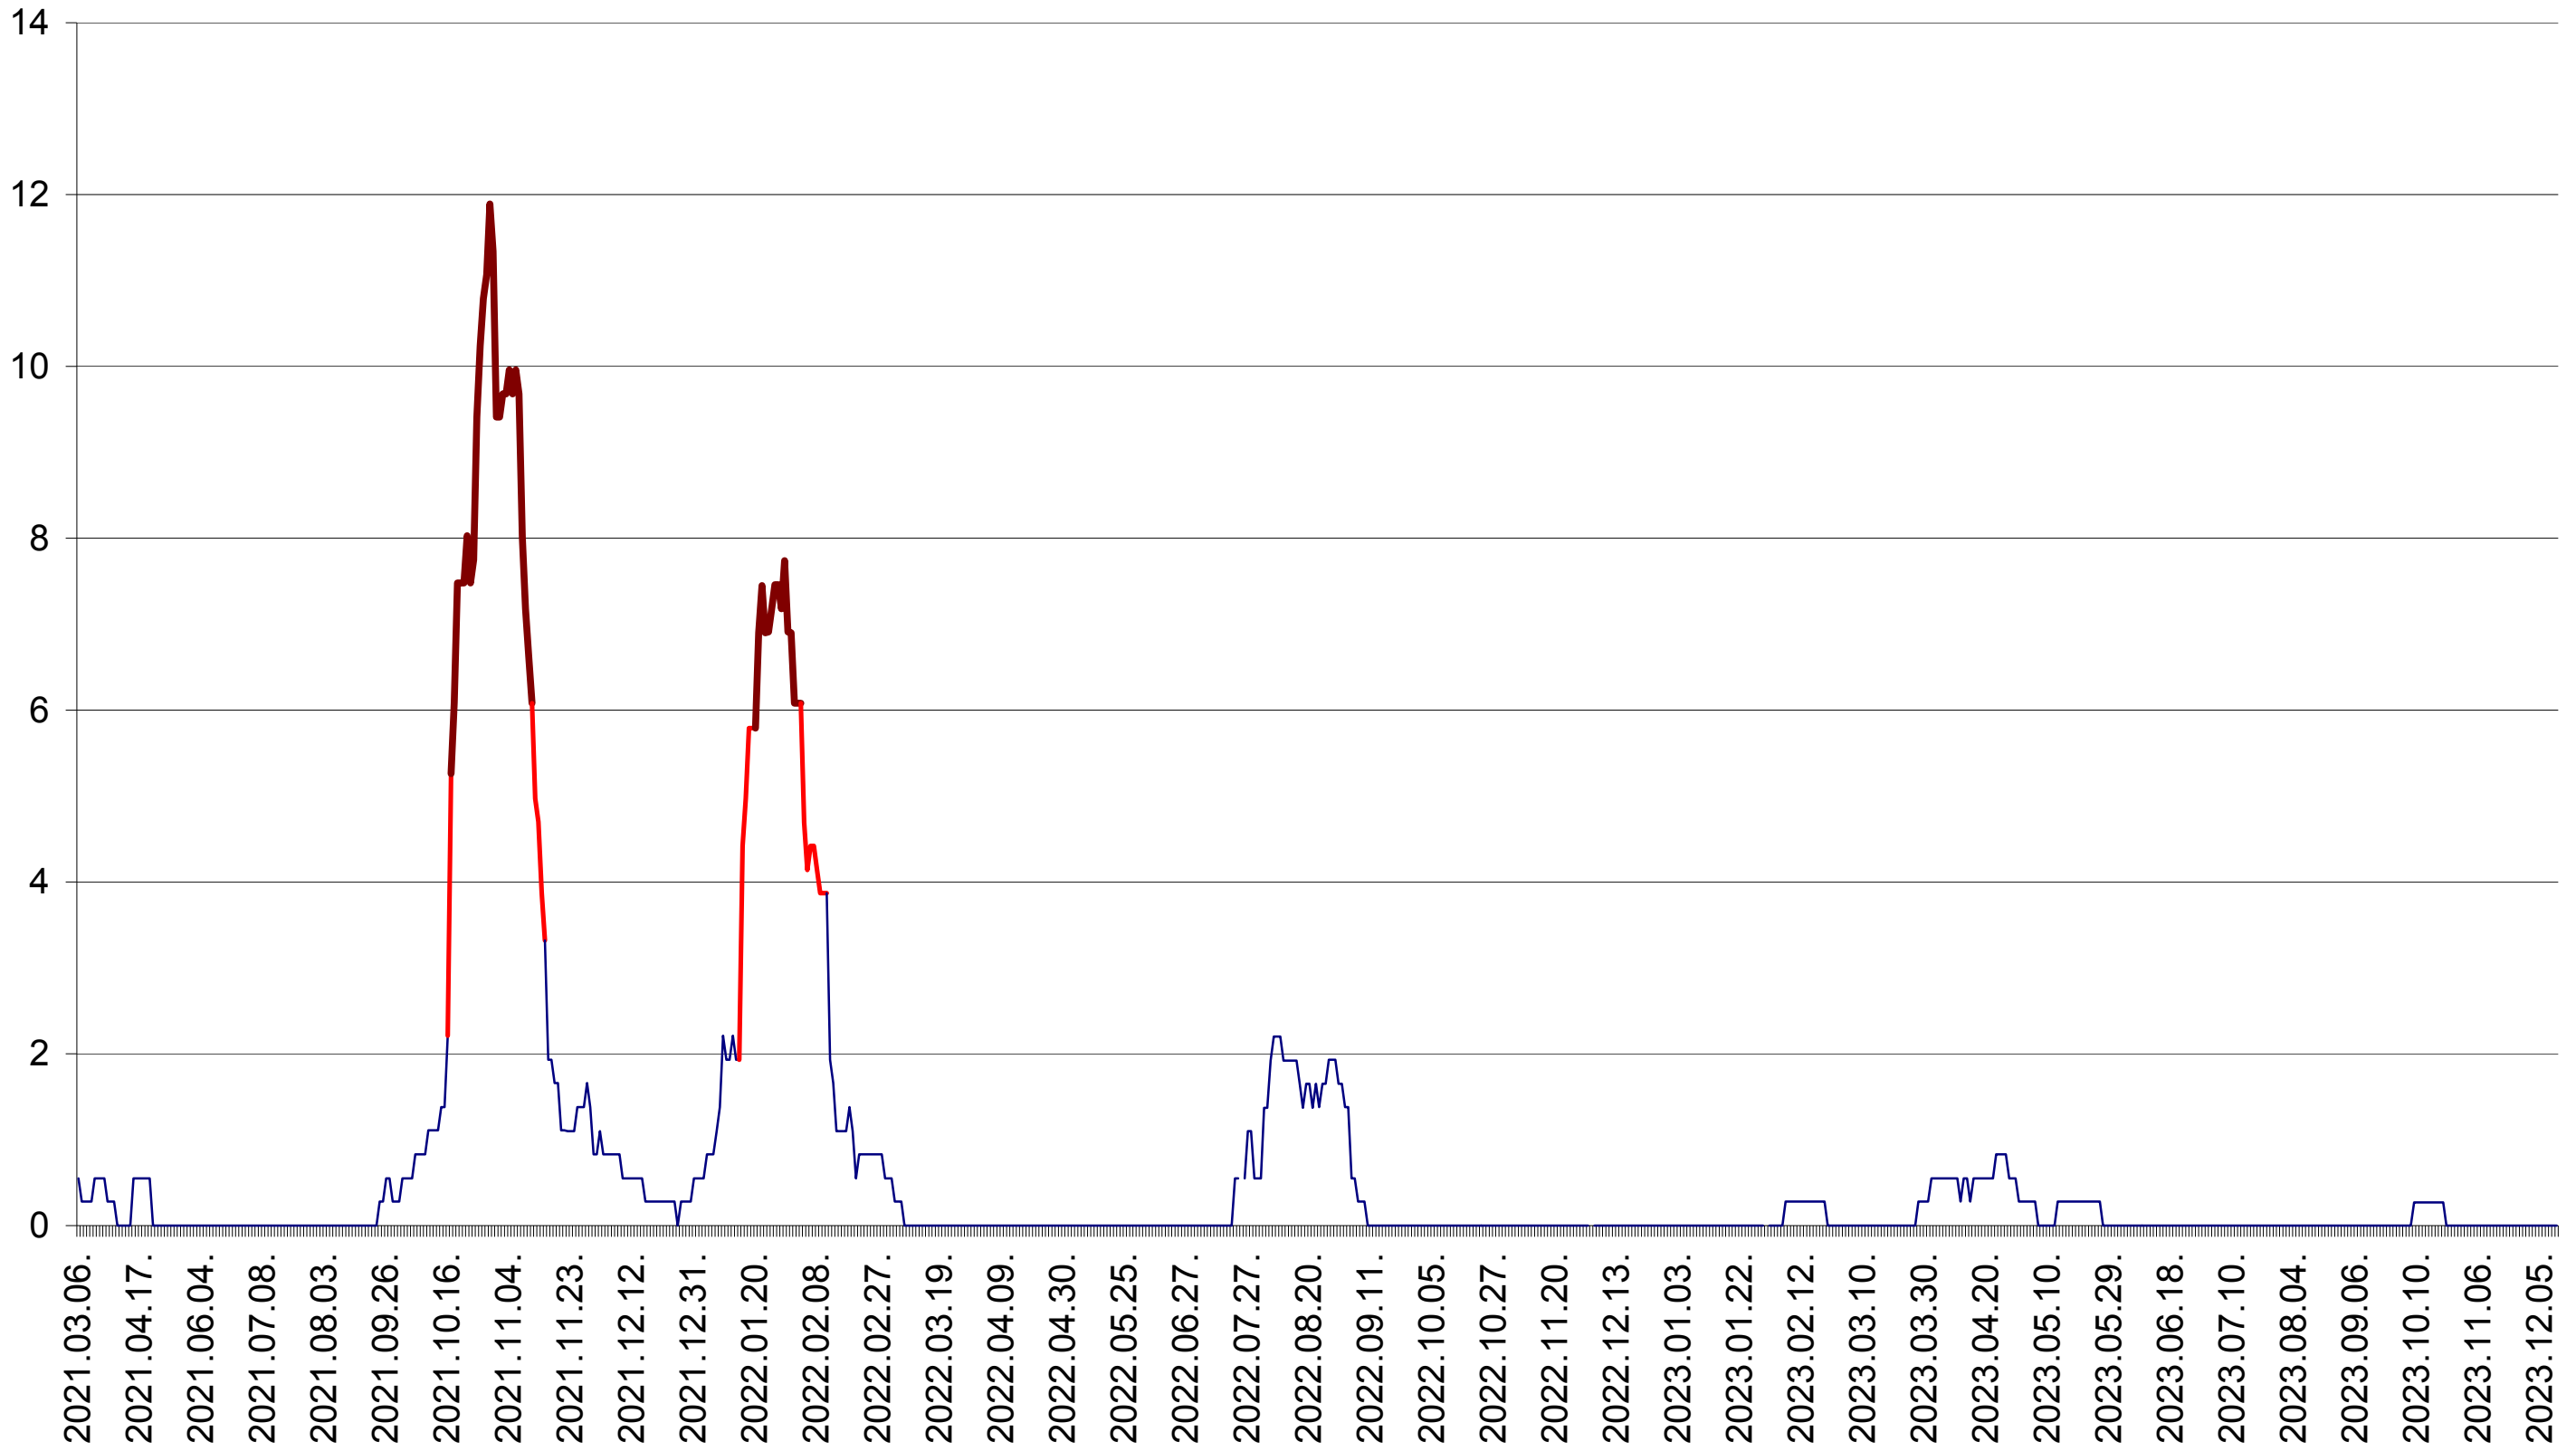

DÂRJIU - Evolutia incidentei cumulate pe 14 zile la ‰ de locuitori
2021.03.07. - 2023.12.14.

DEALU - Evolutia incidentei cumulate pe 14 zile la ‰ de locuitori
2021.03.07. - 2023.12.14.

DITRĂU - Evolutia incidentei cumulate pe 14 zile la ‰ de locuitori
2021.03.07. - 2023.12.14.

FELICENI - Evolutia incidentei cumulate pe 14 zile la ‰ de locuitori
2021.03.07. - 2023.12.14.

FRUMOASA - Evolutia incidentei cumulate pe 14 zile la ‰ de locuitori
2021.03.07. - 2023.12.14.

GĂLĂUȚAȘ - Evolutia incidentei cumulate pe 14 zile la ‰ de locuitori
2021.03.07. - 2023.12.14.

MUNICIPIUL GHEORGHENI - Evolutia incidentei cumulate pe 14 zile la ‰ de locuitori
2021.03.07. - 2023.12.14.

JOSENI - Evolutia incidentei cumulate pe 14 zile la ‰ de locuitori
2021.03.07. - 2023.12.14.

LĂZAREA - Evolutia incidentei cumulate pe 14 zile la ‰ de locuitori
2021.03.07. - 2023.12.14.

LELICENI - Evolutia incidentei cumulate pe 14 zile la ‰ de locuitori
2021.03.07. - 2023.12.14.

LUETA - Evolutia incidentei cumulate pe 14 zile la ‰ de locuitori
2021.03.07. - 2023.12.14.

LUNCA DE JOS - Evolutia incidentei cumulate pe 14 zile la ‰ de locuitori
2021.03.07. - 2023.12.14.