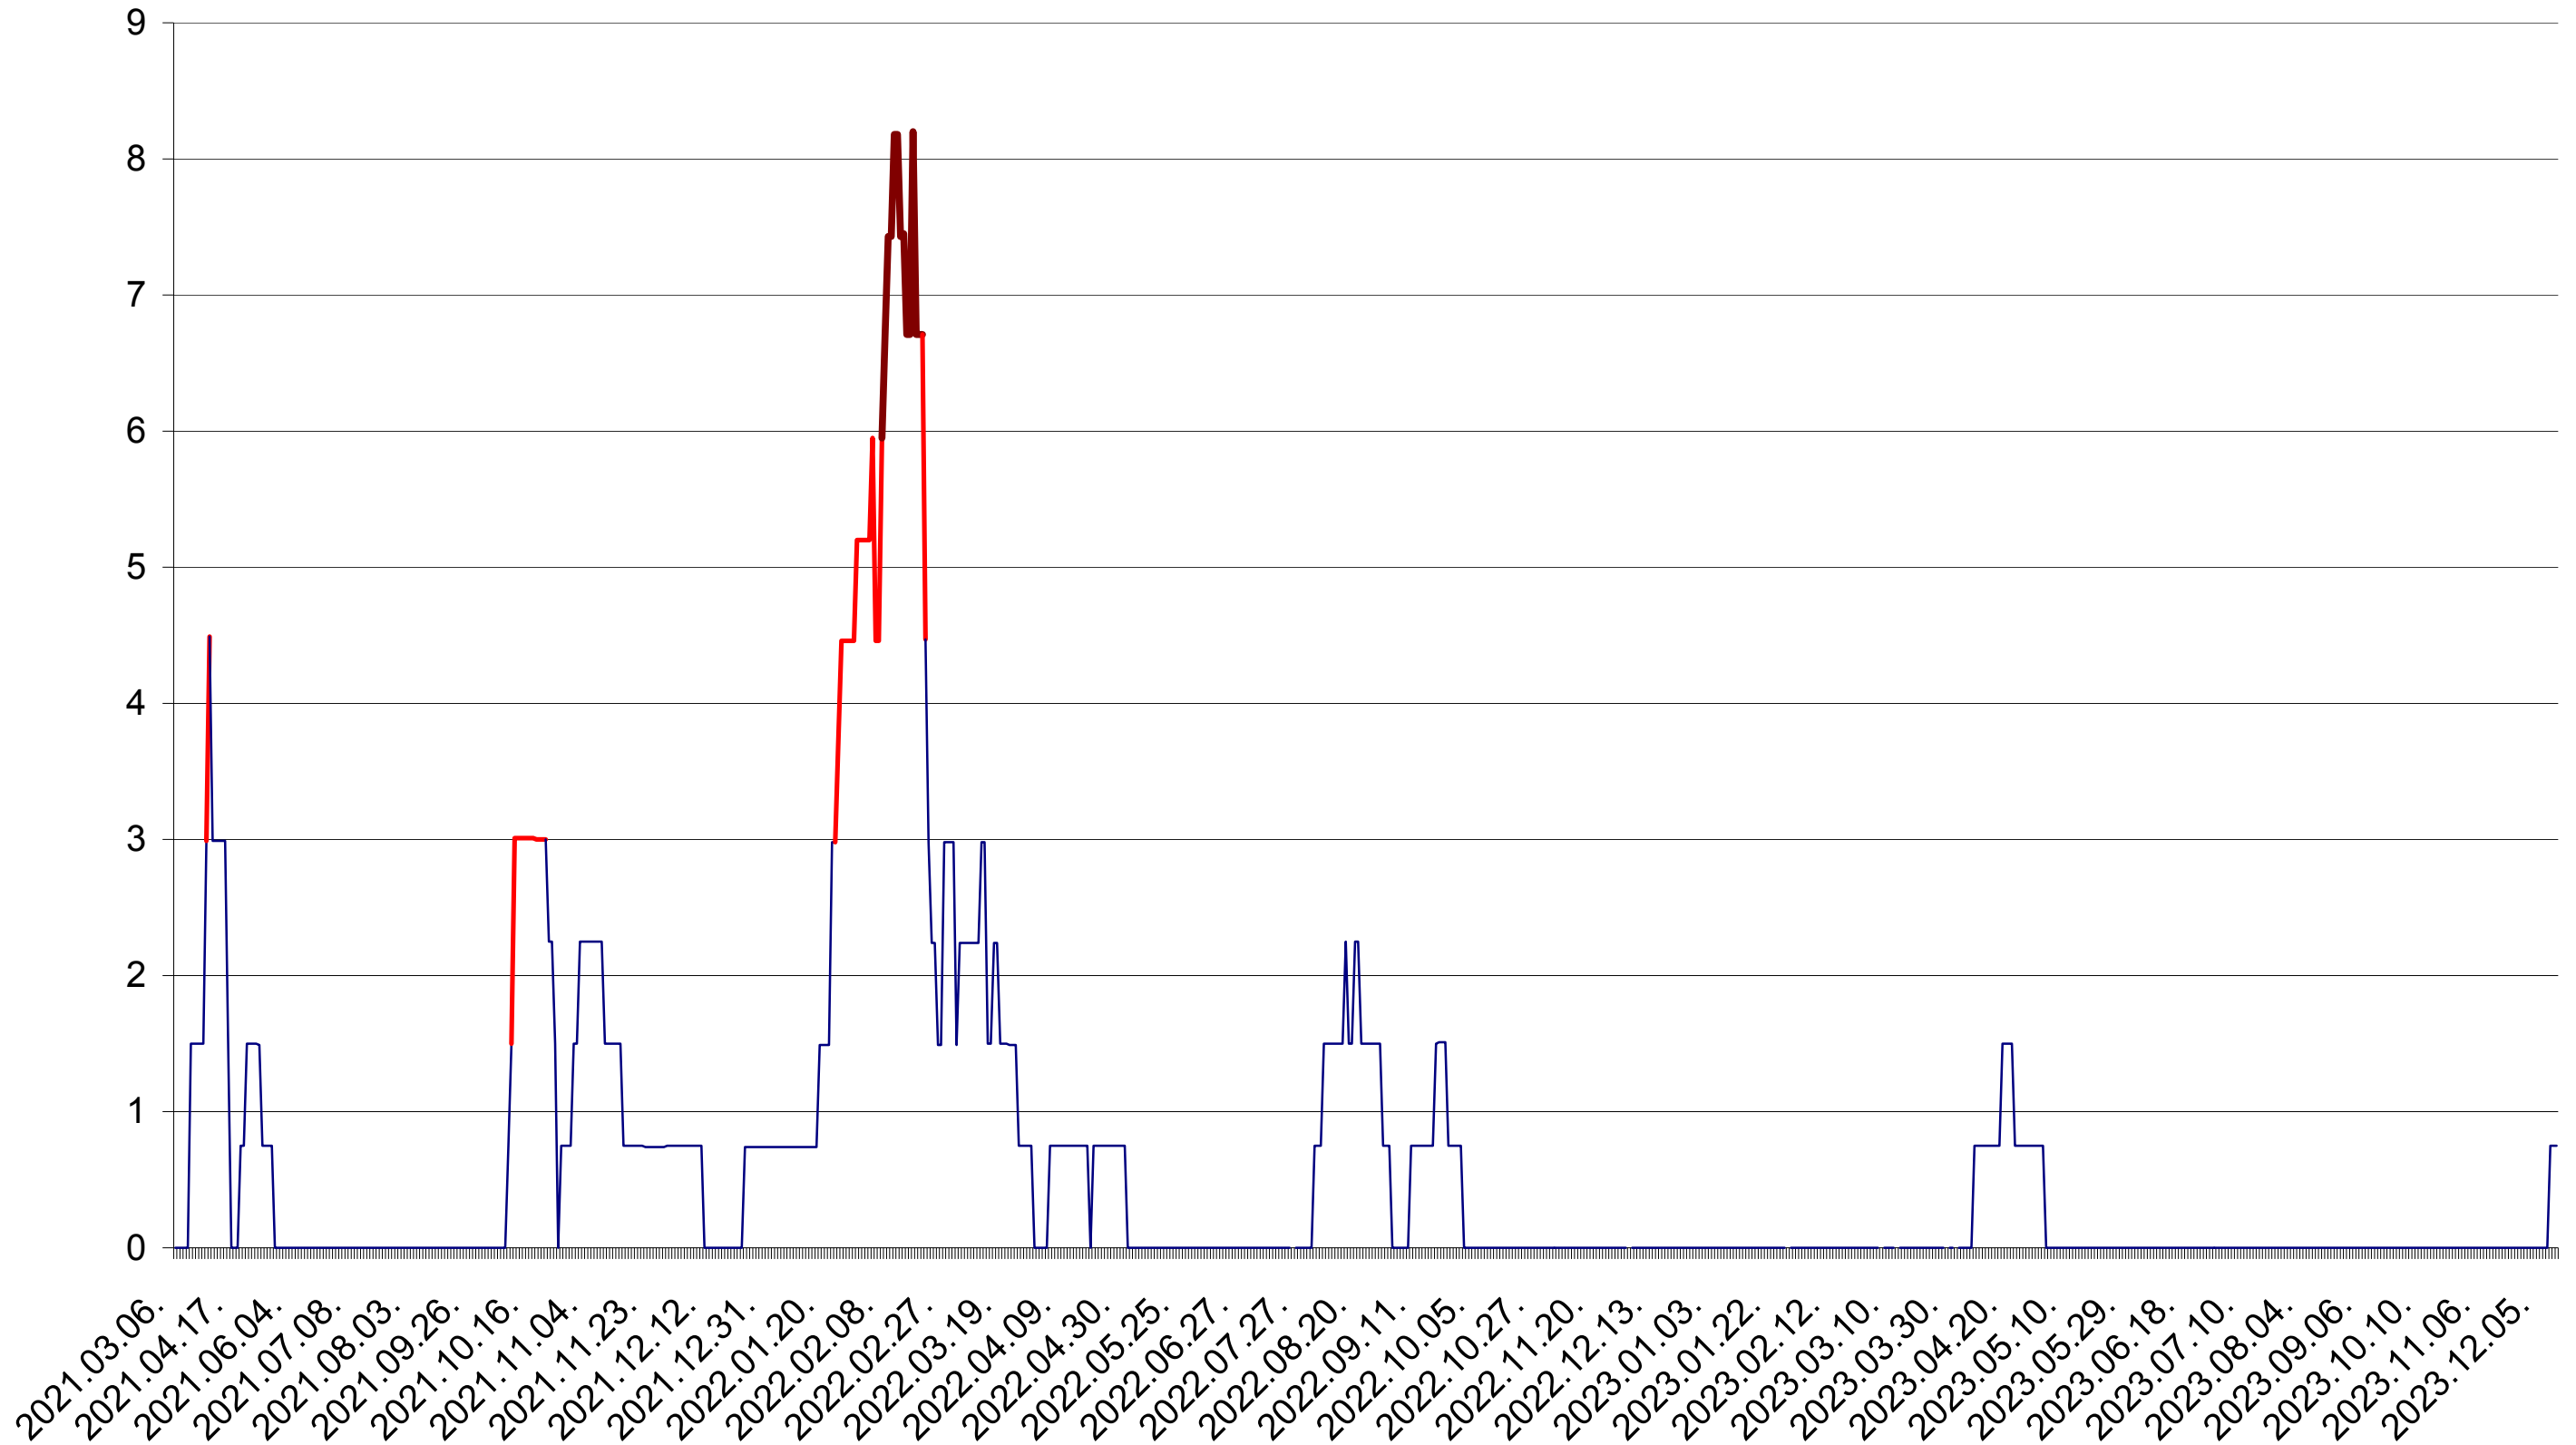

LELICENI - Evolutia incidentei cumulate pe 14 zile la ‰ de locuitori
2021.03.07. - 2023.12.14.

LUETA - Evolutia incidentei cumulate pe 14 zile la ‰ de locuitori
2021.03.07. - 2023.12.14.

LUNCA DE JOS - Evolutia incidentei cumulate pe 14 zile la ‰ de locuitori
2021.03.07. - 2023.12.14.

LUNCA DE SUS - Evolutia incidentei cumulate pe 14 zile la ‰ de locuitori
2021.03.07. - 2023.12.14.

LUPENI - Evolutia incidentei cumulate pe 14 zile la ‰ de locuitori
2021.03.07. - 2023.12.14.

MĂDĂRAȘ - Evolutia incidentei cumulate pe 14 zile la ‰ de locuitori
2021.03.07. - 2023.12.14.

MĂRTINIȘ - Evolutia incidentei cumulate pe 14 zile la ‰ de locuitori
2021.03.07. - 2023.12.14.

MEREȘTI - Evolutia incidentei cumulate pe 14 zile la ‰ de locuitori
2021.03.07. - 2023.12.14.

MUNICIPIUL MIERCUREA-CIUC - Evolutia incidentei cumulate pe 14 zile la ‰ de locuitori
2021.03.07. - 2023.12.14.