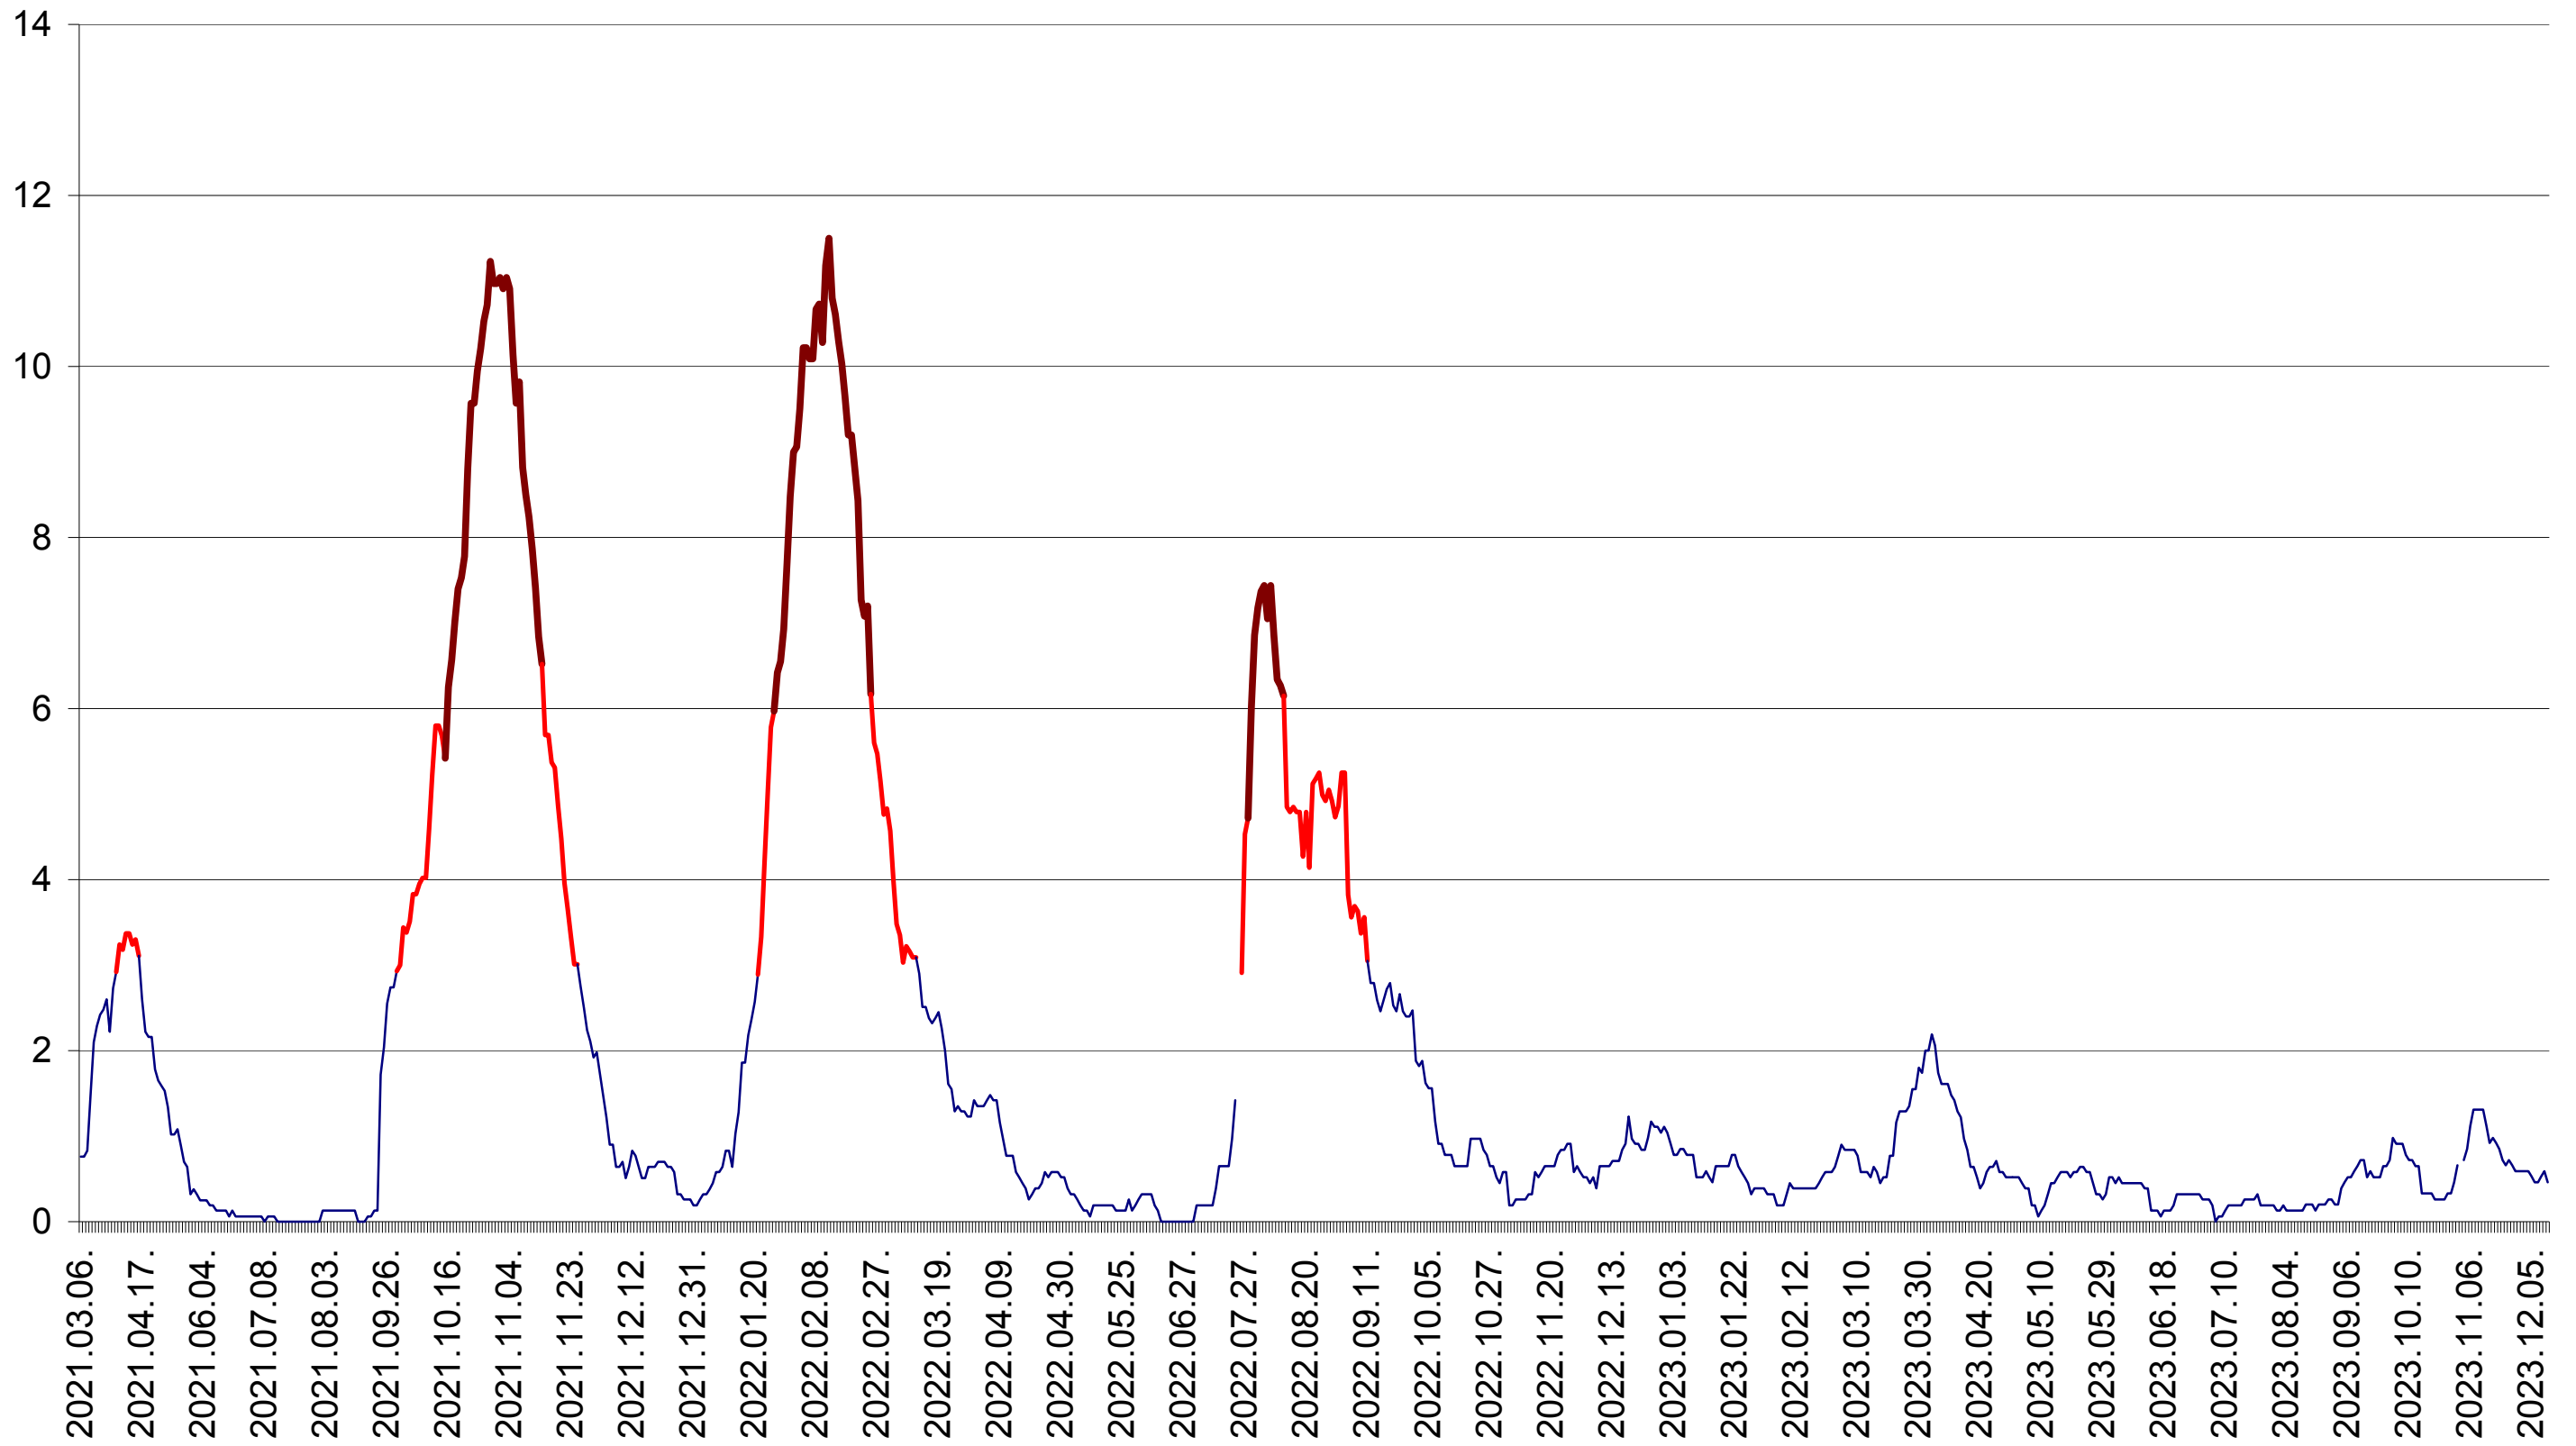

TULGHEȘ - Evolutia incidentei cumulate pe 14 zile la ‰ de locuitori
2021.03.07. - 2023.12.14.

MUNICIPIUL TOPLIȚA - Evolutia incidentei cumulate pe 14 zile la ‰ de locuitori
2021.03.07. - 2023.12.14.