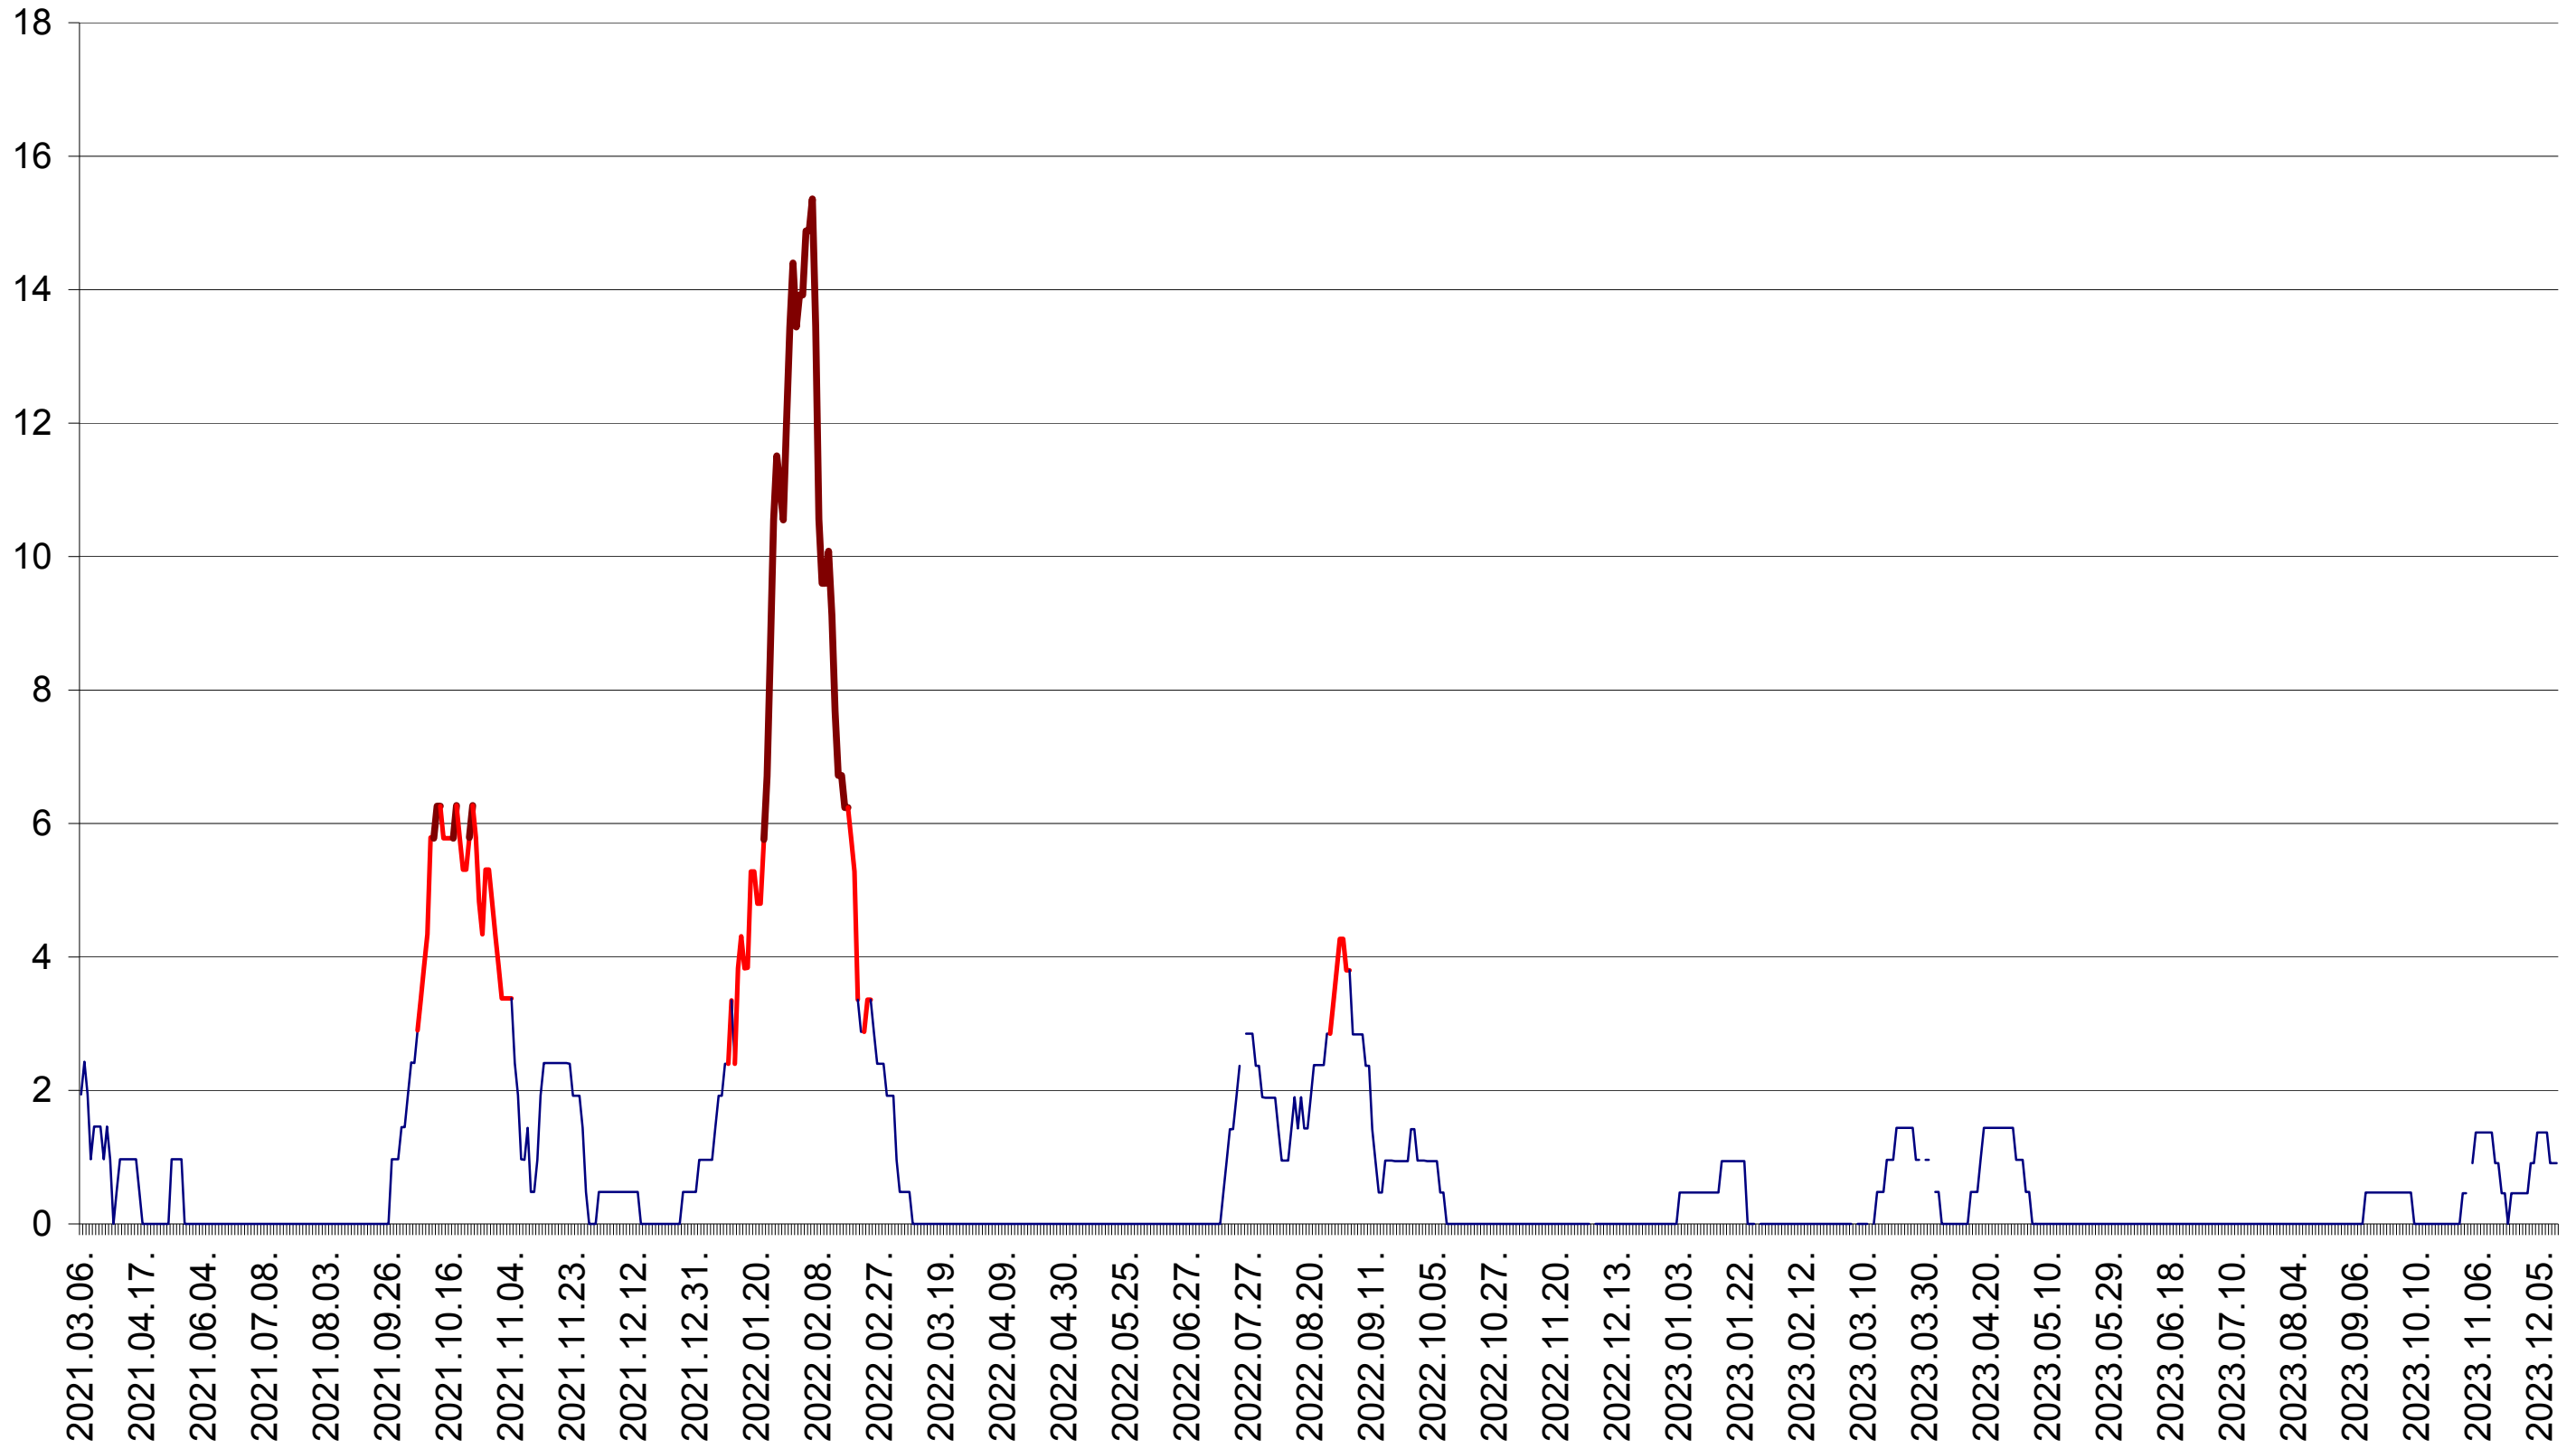

PLĂIEȘII DE JOS - Evolutia incidentei cumulate pe 14 zile la ‰ de locuitori
2021.03.07. - 2023.12.14.

PĂULENI-CIUC - Evolutia incidentei cumulate pe 14 zile la ‰ de locuitori
2021.03.07. - 2023.12.14.