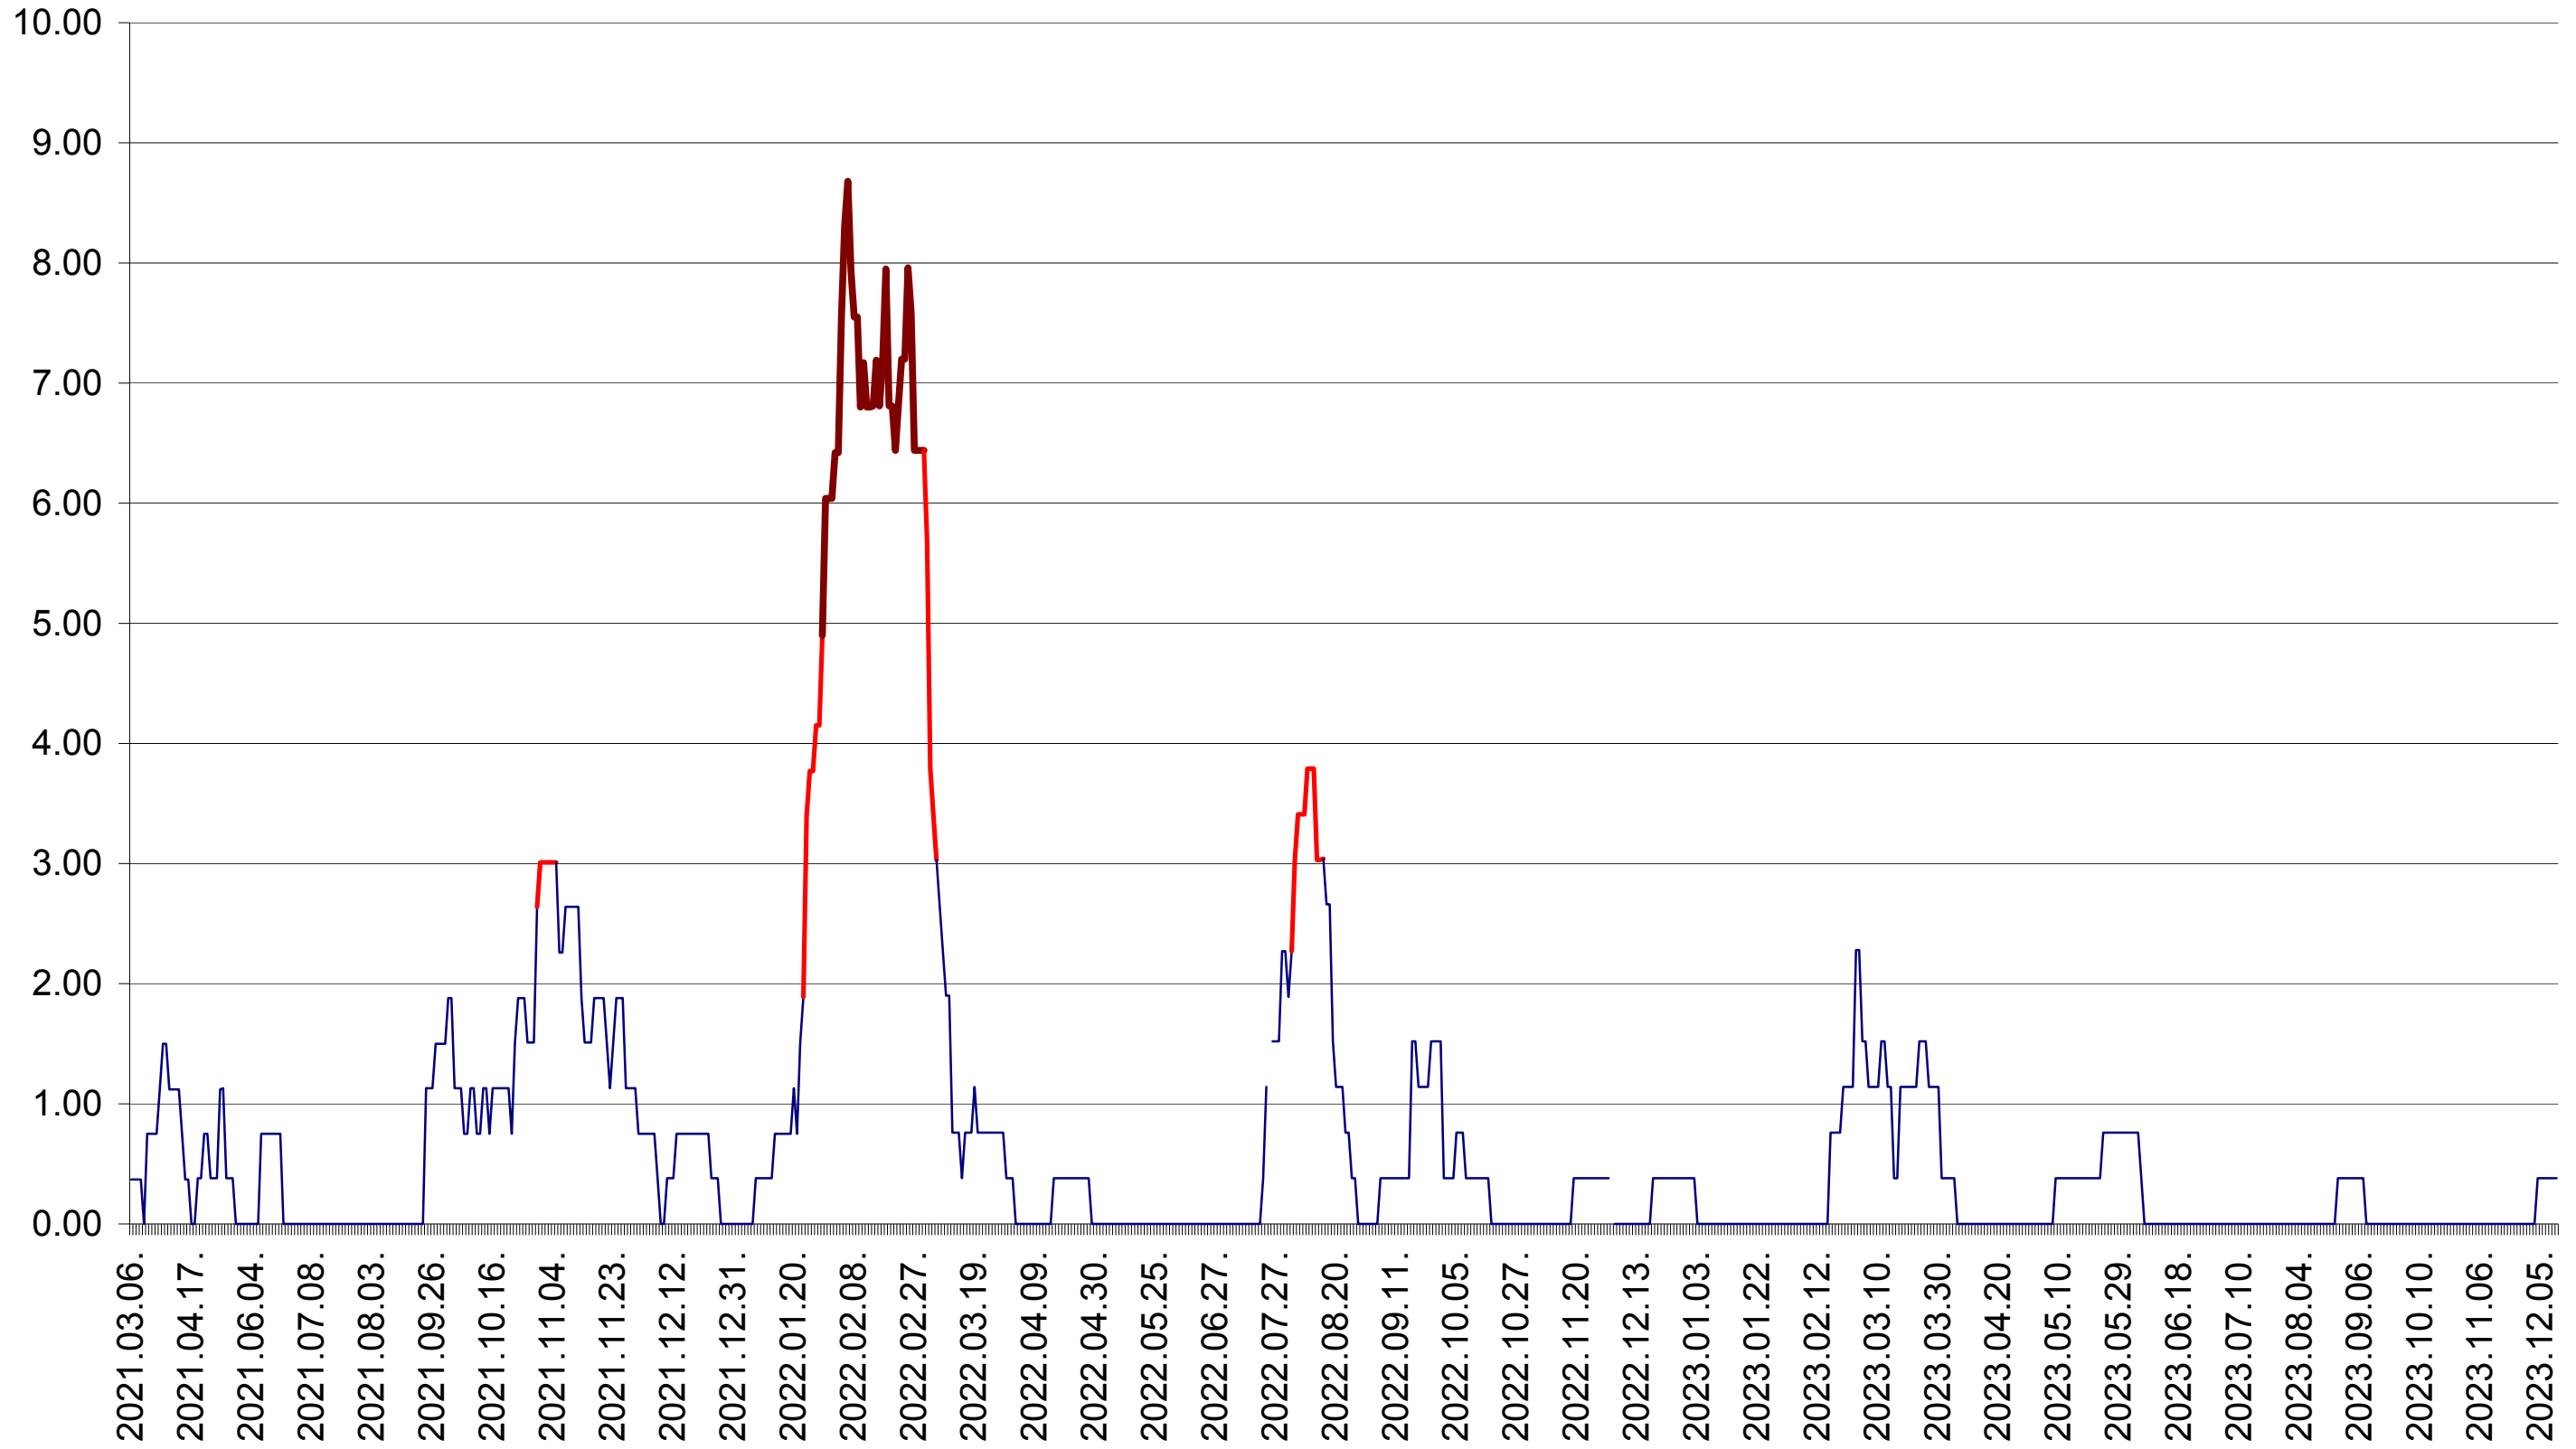

ATID - Evolutia incidentei cumulate pe 14 zile la ‰ de locuitori
2021.03.07. - 2023.12.14.

AVRĂMEȘTI - Evolutia incidentei cumulate pe 14 zile la ‰ de locuitori
2021.03.07. - 2023.12.14.

ORAȘ BĂILE TUȘNAD - Evolutia incidentei cumulate pe 14 zile la ‰ de locuitori
2021.03.07. - 2023.12.14.

ORAȘ BĂLAN - Evolutia incidentei cumulate pe 14 zile la ‰ de locuitori
2021.03.07. - 2023.12.14.

BILBOR - Evolutia incidentei cumulate pe 14 zile la ‰ de locuitori
2021.03.07. - 2023.12.14.

ORAȘ BORSEC - Evolutia incidentei cumulate pe 14 zile la ‰ de locuitori
2021.03.07. - 2023.12.14.

BRĂDEȘTI - Evolutia incidentei cumulate pe 14 zile la ‰ de locuitori
2021.03.07. - 2023.12.14.

CĂPÂLNIȚA - Evolutia incidentei cumulate pe 14 zile la ‰ de locuitori
2021.03.07. - 2023.12.14.

CÂRȚA - Evolutia incidentei cumulate pe 14 zile la ‰ de locuitori
2021.03.07. - 2023.12.14.