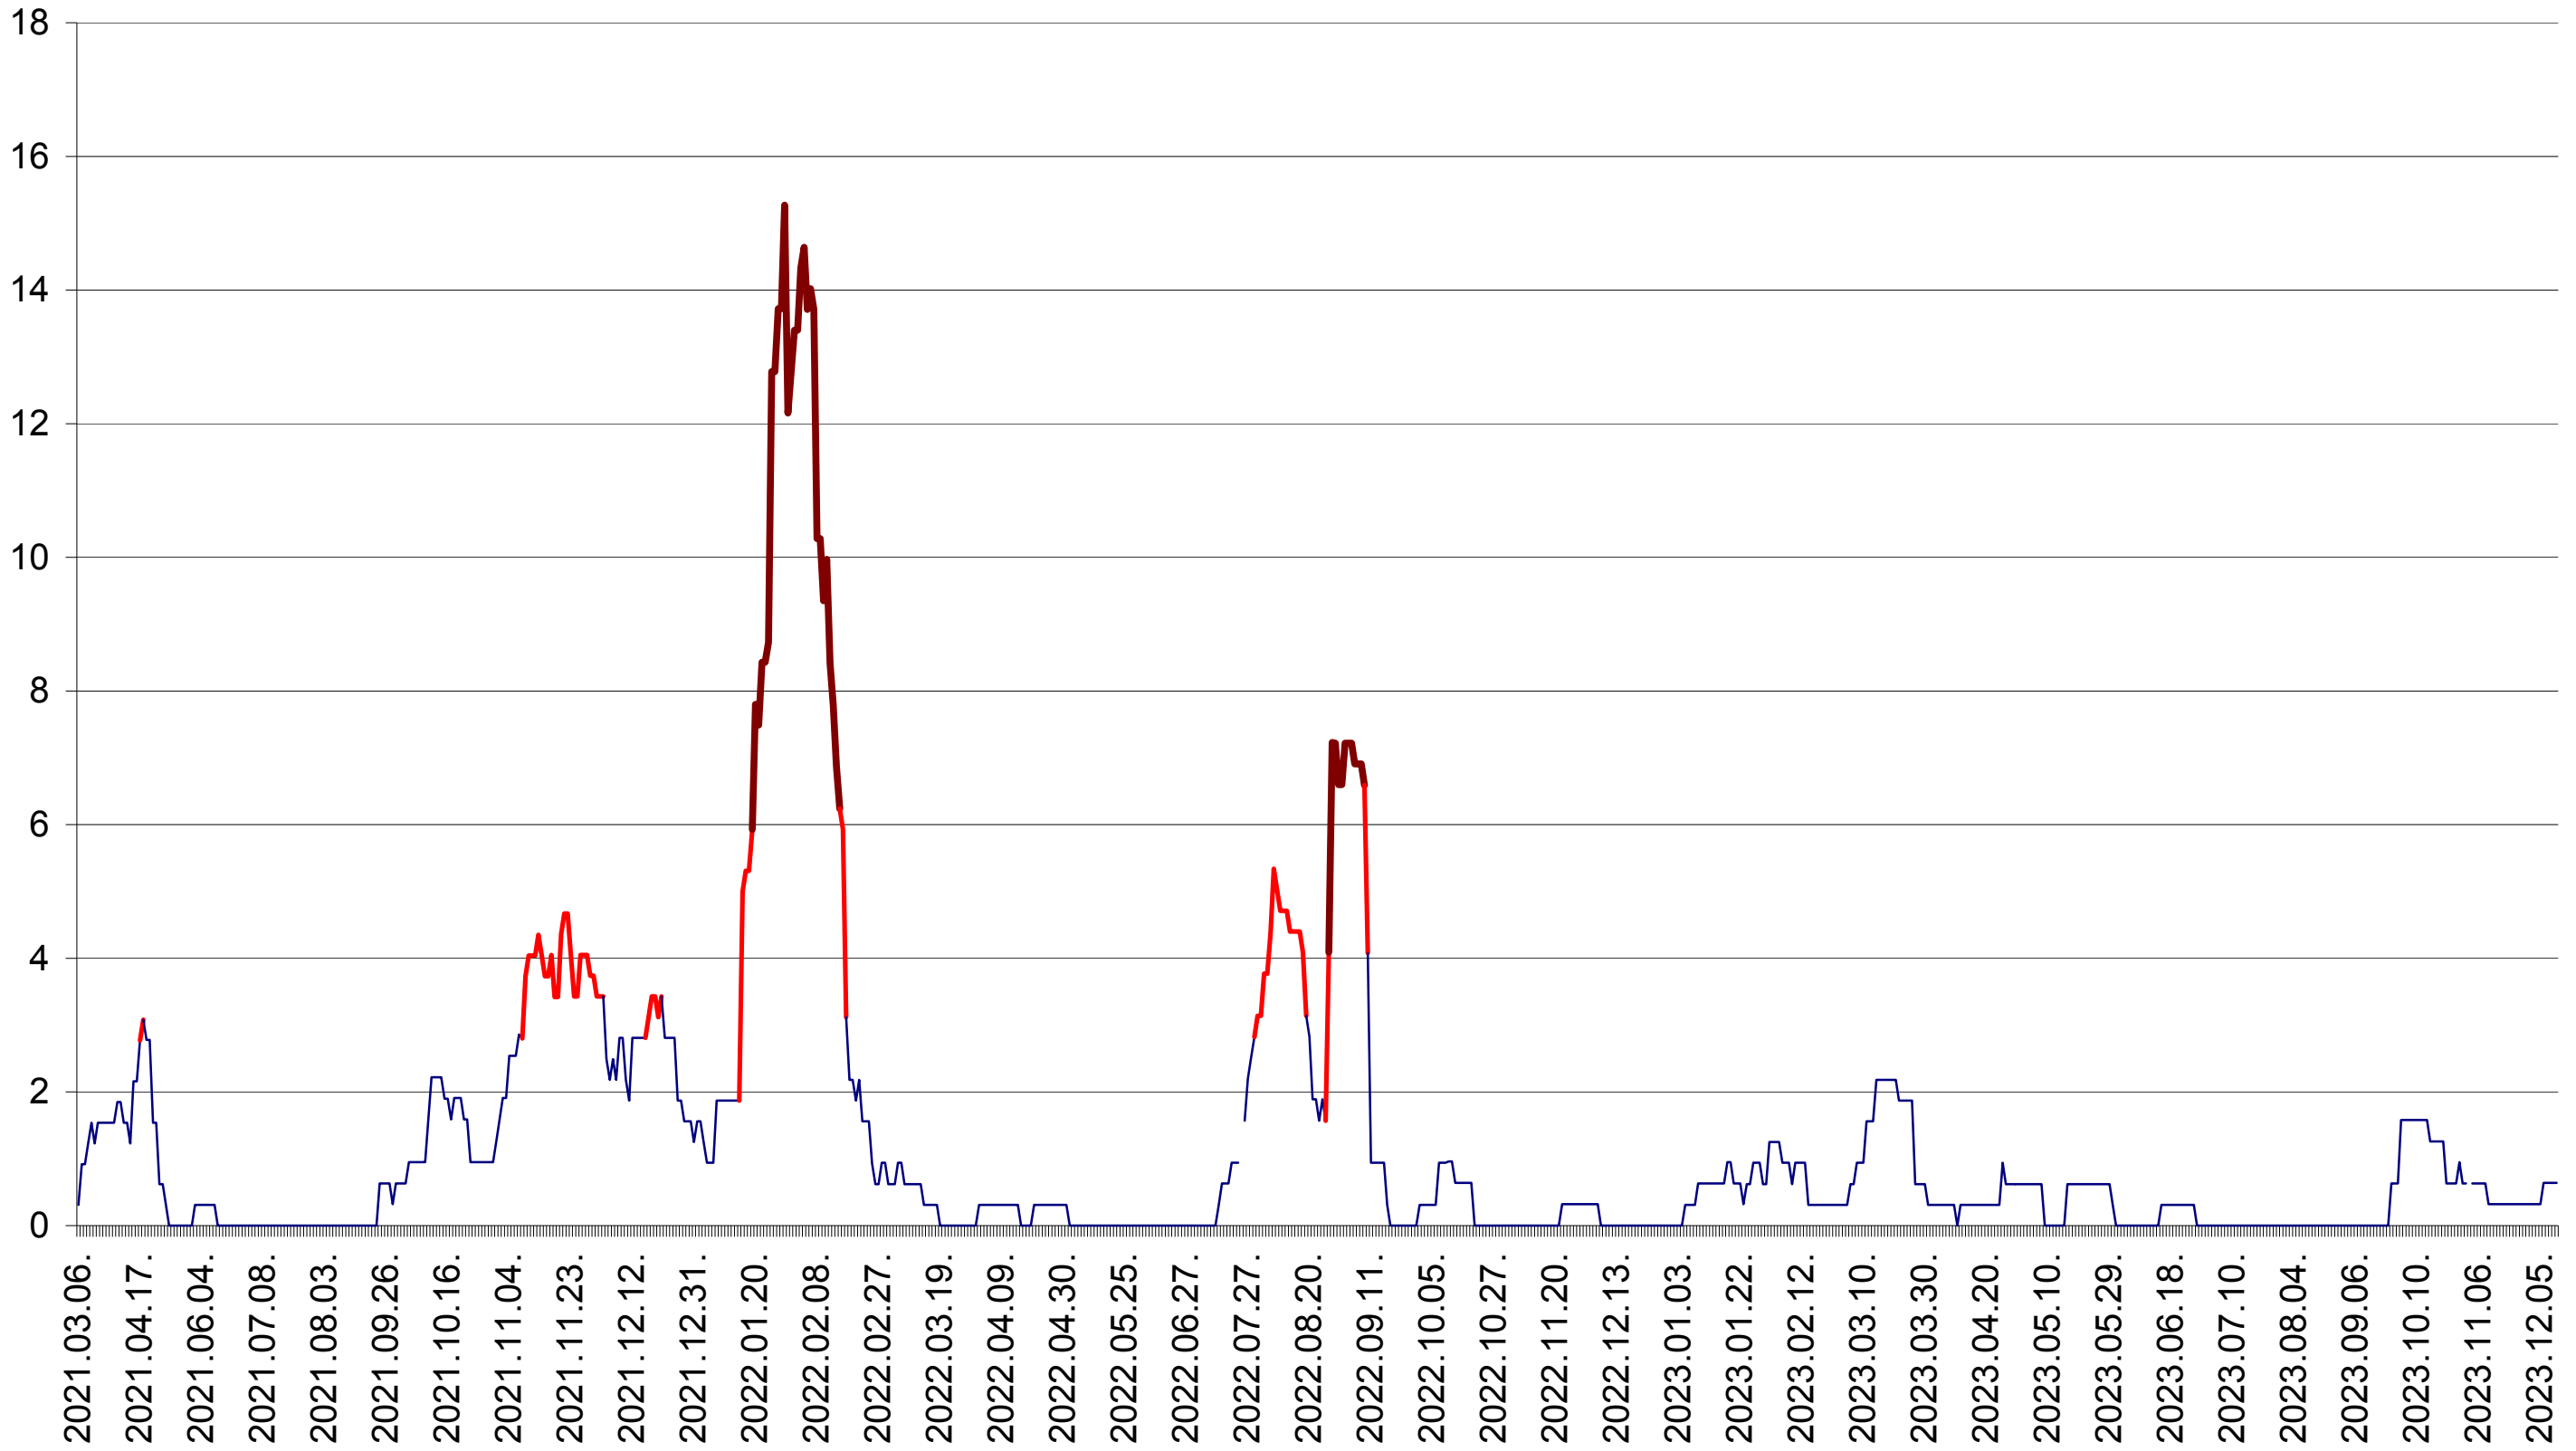

TUȘNAD - Evolutia incidentei cumulate pe 14 zile la ‰ de locuitori
2021.03.07. - 2023.12.14.

TULGHEȘ - Evolutia incidentei cumulate pe 14 zile la ‰ de locuitori
2021.03.07. - 2023.12.14.