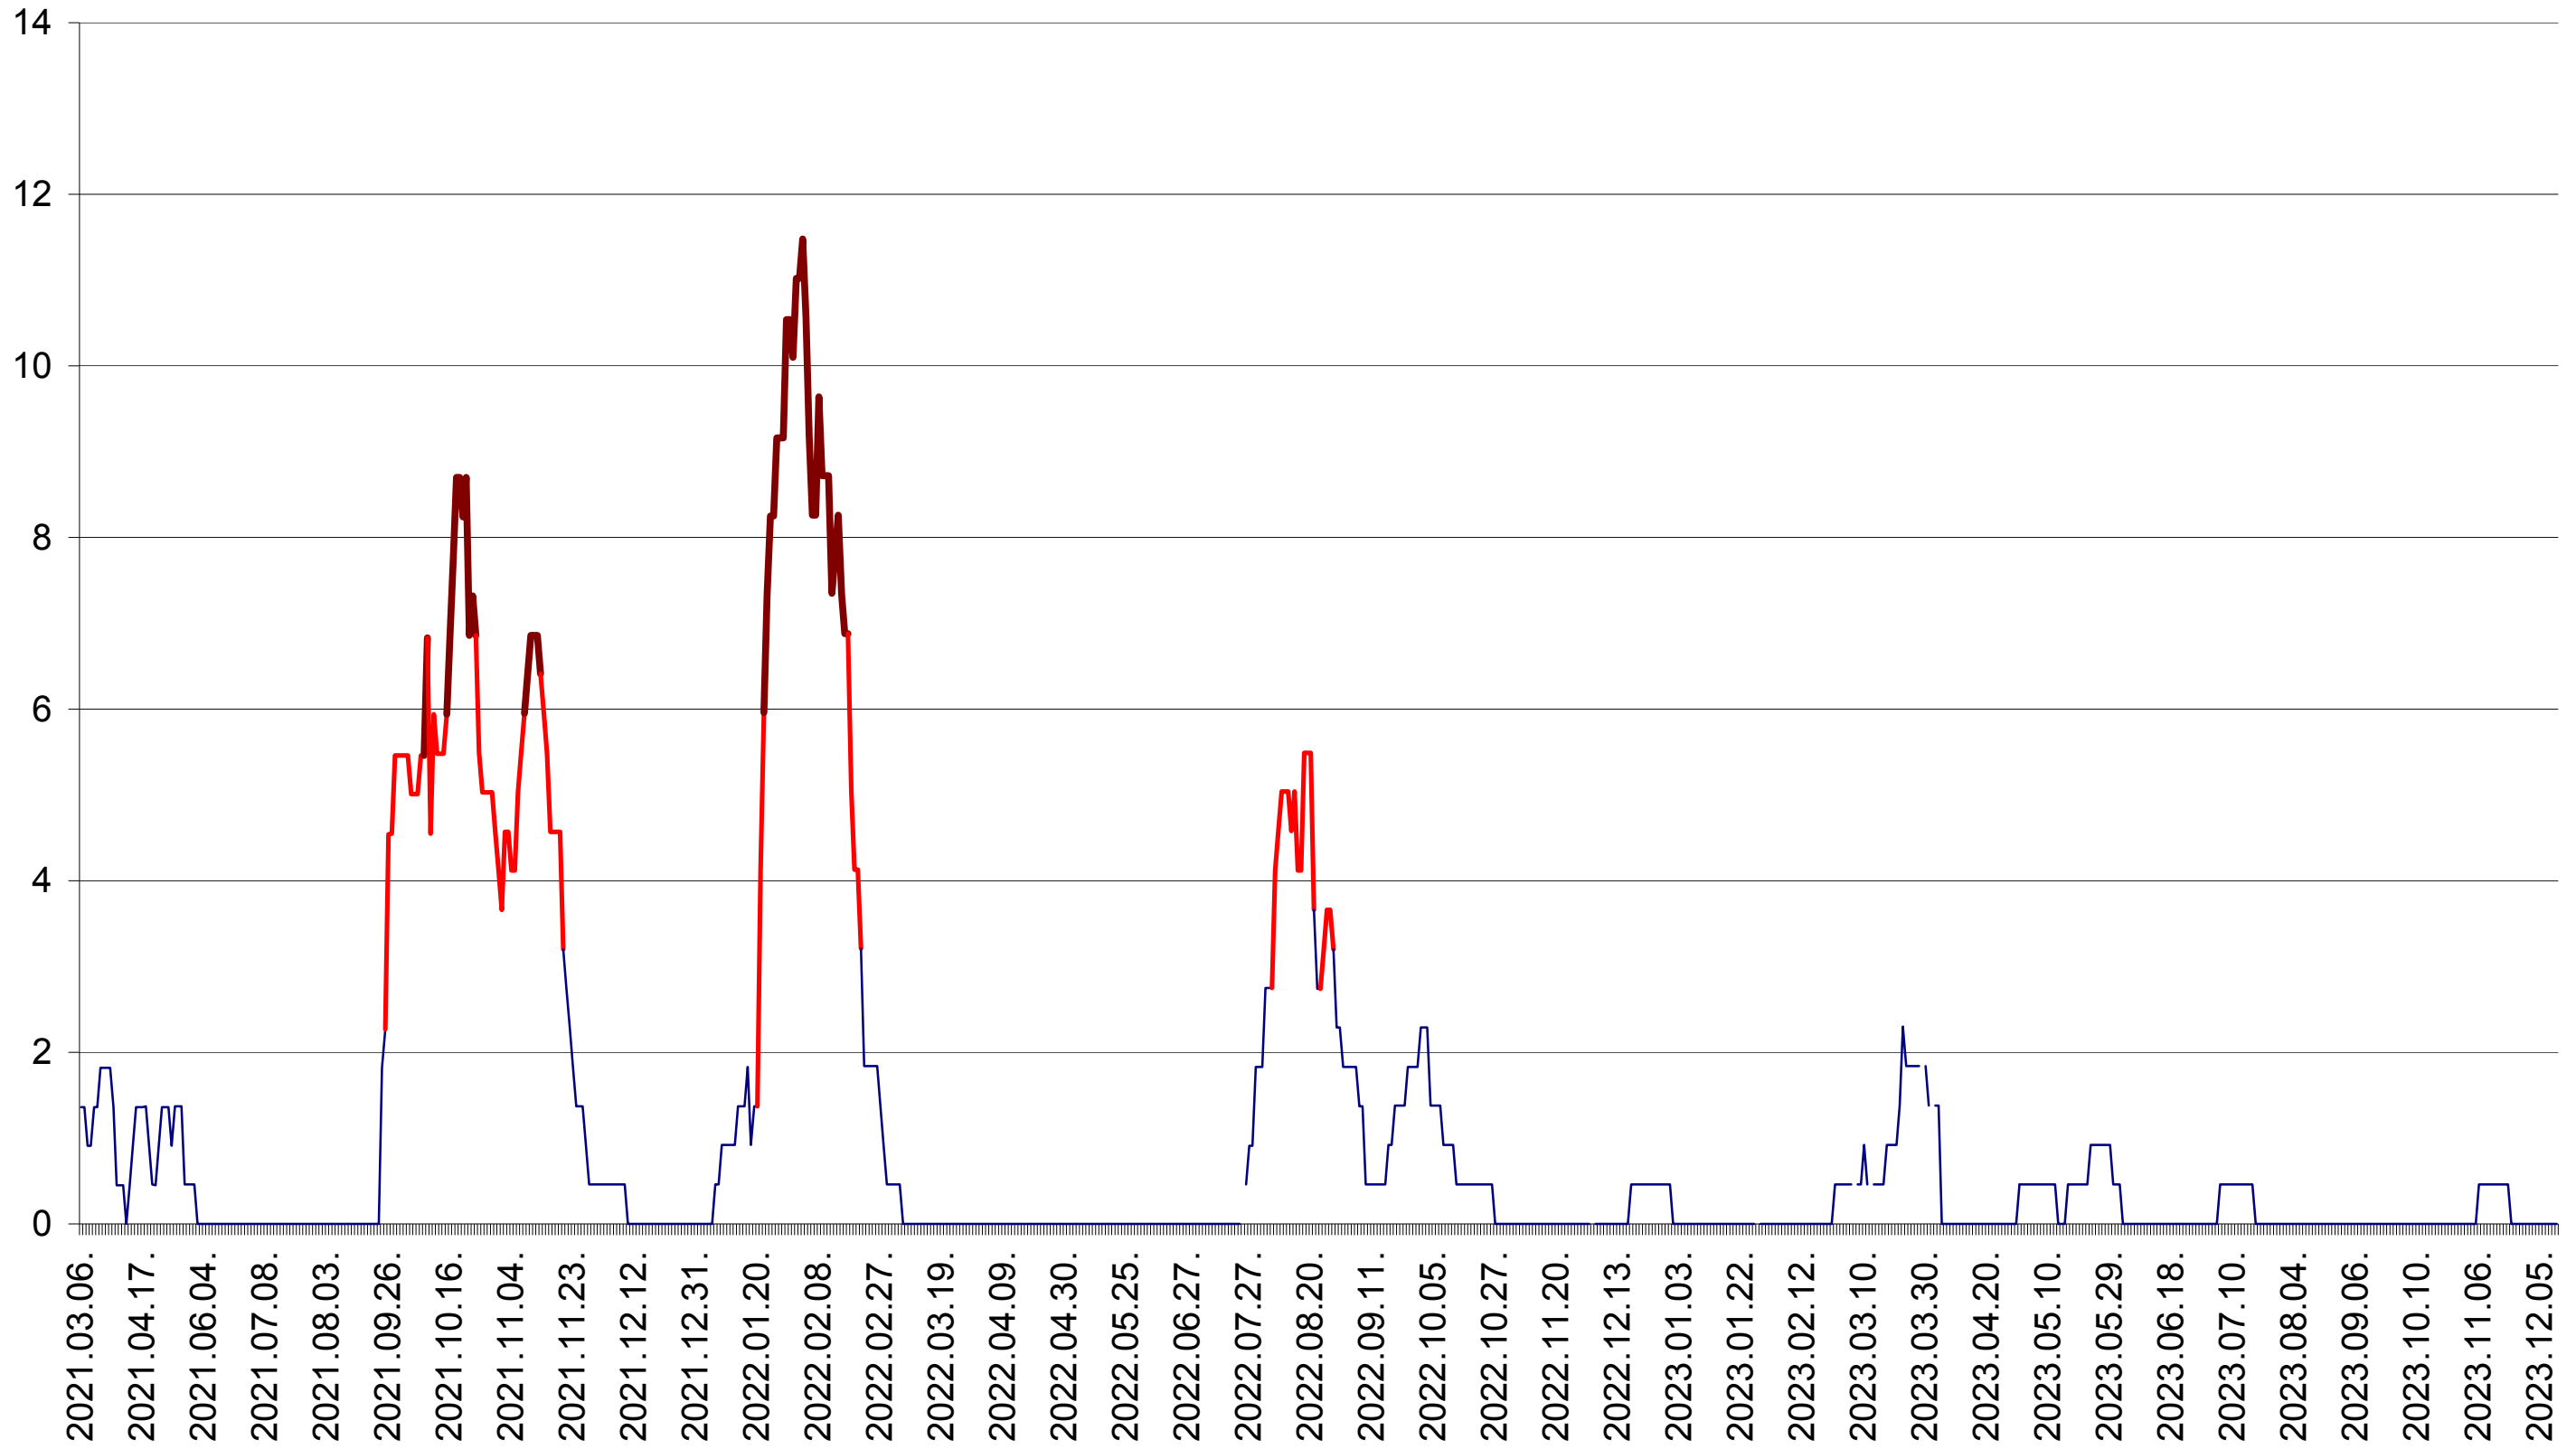

MUNICIPIUL GHEORGHENI - Evolutia incidentei cumulate pe 14 zile la ‰ de locuitori
2021.03.07. - 2023.12.14.

JOSENI - Evolutia incidentei cumulate pe 14 zile la ‰ de locuitori
2021.03.07. - 2023.12.14.

LĂZAREA - Evolutia incidentei cumulate pe 14 zile la ‰ de locuitori
2021.03.07. - 2023.12.14.

LELICENI - Evolutia incidentei cumulate pe 14 zile la ‰ de locuitori
2021.03.07. - 2023.12.14.

LUETA - Evolutia incidentei cumulate pe 14 zile la ‰ de locuitori
2021.03.07. - 2023.12.14.

LUNCA DE JOS - Evolutia incidentei cumulate pe 14 zile la ‰ de locuitori
2021.03.07. - 2023.12.14.

LUNCA DE SUS - Evolutia incidentei cumulate pe 14 zile la ‰ de locuitori
2021.03.07. - 2023.12.14.

LUPENI - Evolutia incidentei cumulate pe 14 zile la ‰ de locuitori
2021.03.07. - 2023.12.14.

MĂDĂRAȘ - Evolutia incidentei cumulate pe 14 zile la ‰ de locuitori
2021.03.07. - 2023.12.14.