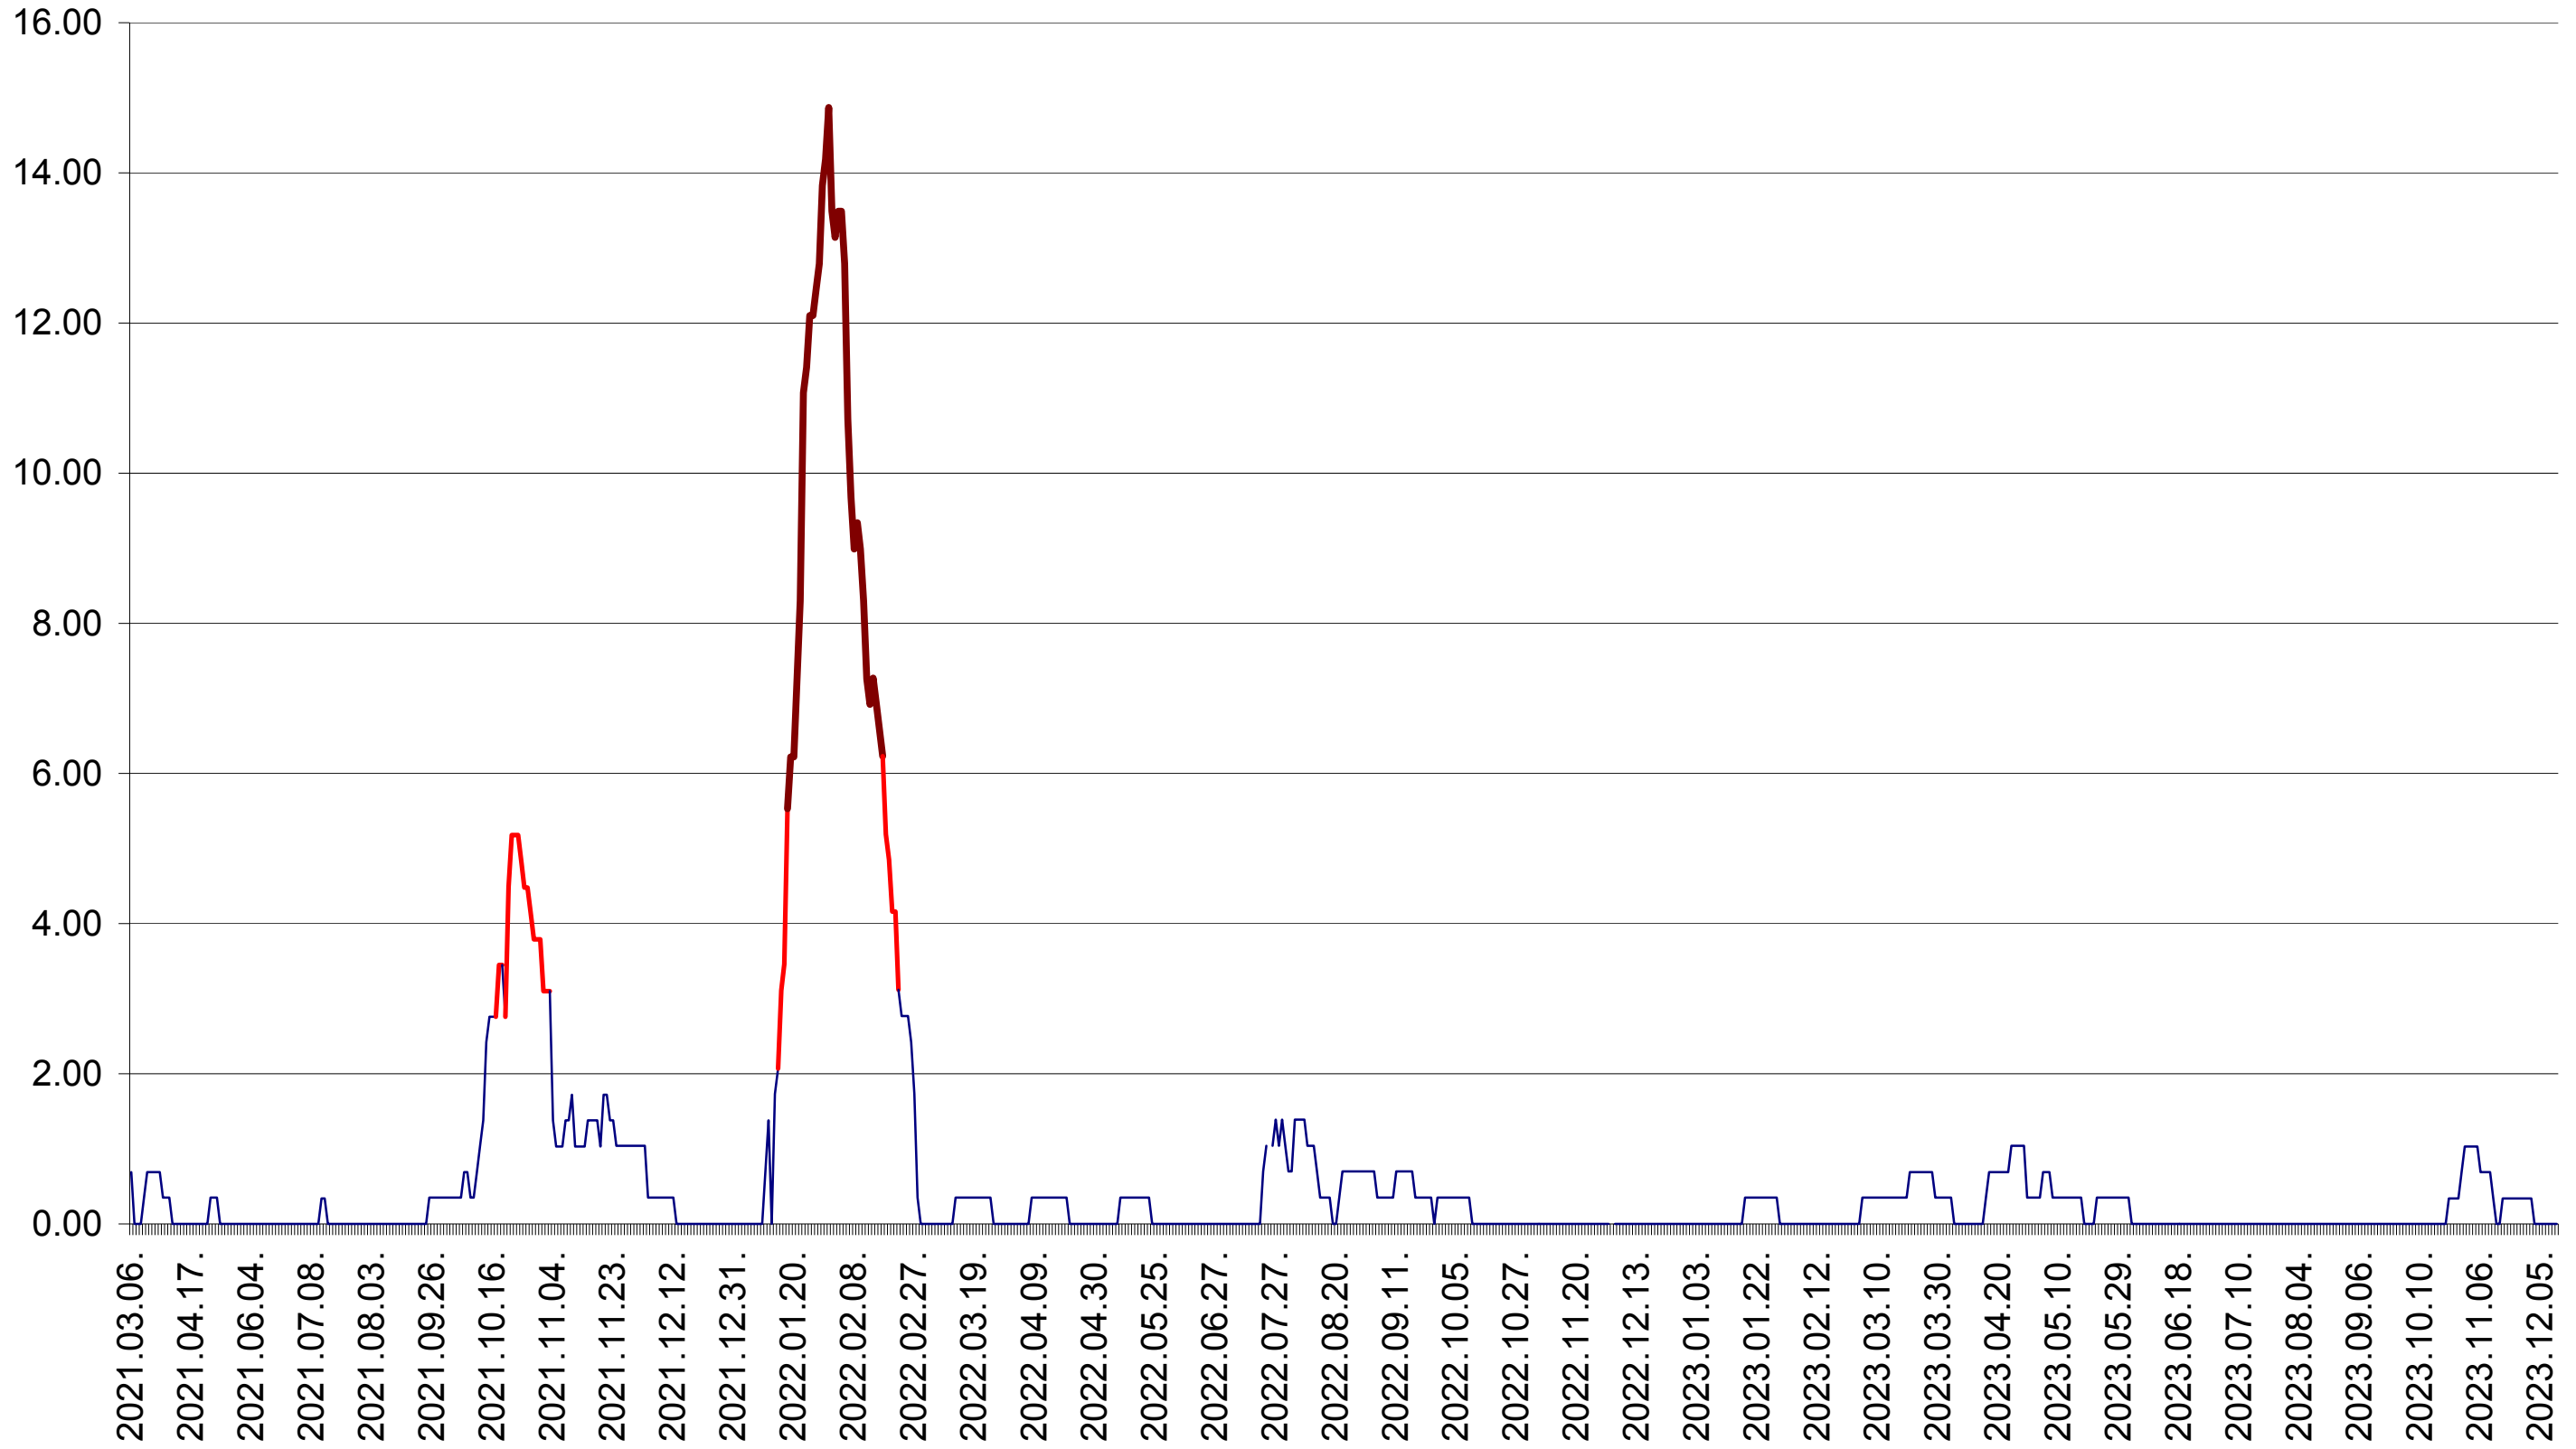

ORAȘ BĂLAN - Evolutia incidentei cumulate pe 14 zile la ‰ de locuitori
2021.03.07. - 2023.12.14.

BILBOR - Evolutia incidentei cumulate pe 14 zile la ‰ de locuitori
2021.03.07. - 2023.12.14.

ORAȘ BORSEC - Evolutia incidentei cumulate pe 14 zile la ‰ de locuitori
2021.03.07. - 2023.12.14.

BRĂDEȘTI - Evolutia incidentei cumulate pe 14 zile la ‰ de locuitori
2021.03.07. - 2023.12.14.

CĂPÂLNIȚA - Evolutia incidentei cumulate pe 14 zile la ‰ de locuitori
2021.03.07. - 2023.12.14.

CÂRȚA - Evolutia incidentei cumulate pe 14 zile la ‰ de locuitori
2021.03.07. - 2023.12.14.

CICEU - Evolutia incidentei cumulate pe 14 zile la ‰ de locuitori
2021.03.07. - 2023.12.14.

CIUCSÂNGEORGIU - Evolutia incidentei cumulate pe 14 zile la ‰ de locuitori
2021.03.07. - 2023.12.14.

CIUMANI - Evolutia incidentei cumulate pe 14 zile la ‰ de locuitori
2021.03.07. - 2023.12.14.

CORBU - Evolutia incidentei cumulate pe 14 zile la ‰ de locuitori
2021.03.07. - 2023.12.14.

CORUND - Evolutia incidentei cumulate pe 14 zile la ‰ de locuitori
2021.03.07. - 2023.12.14.

COZMENI - Evolutia incidentei cumulate pe 14 zile la ‰ de locuitori
2021.03.07. - 2023.12.14.