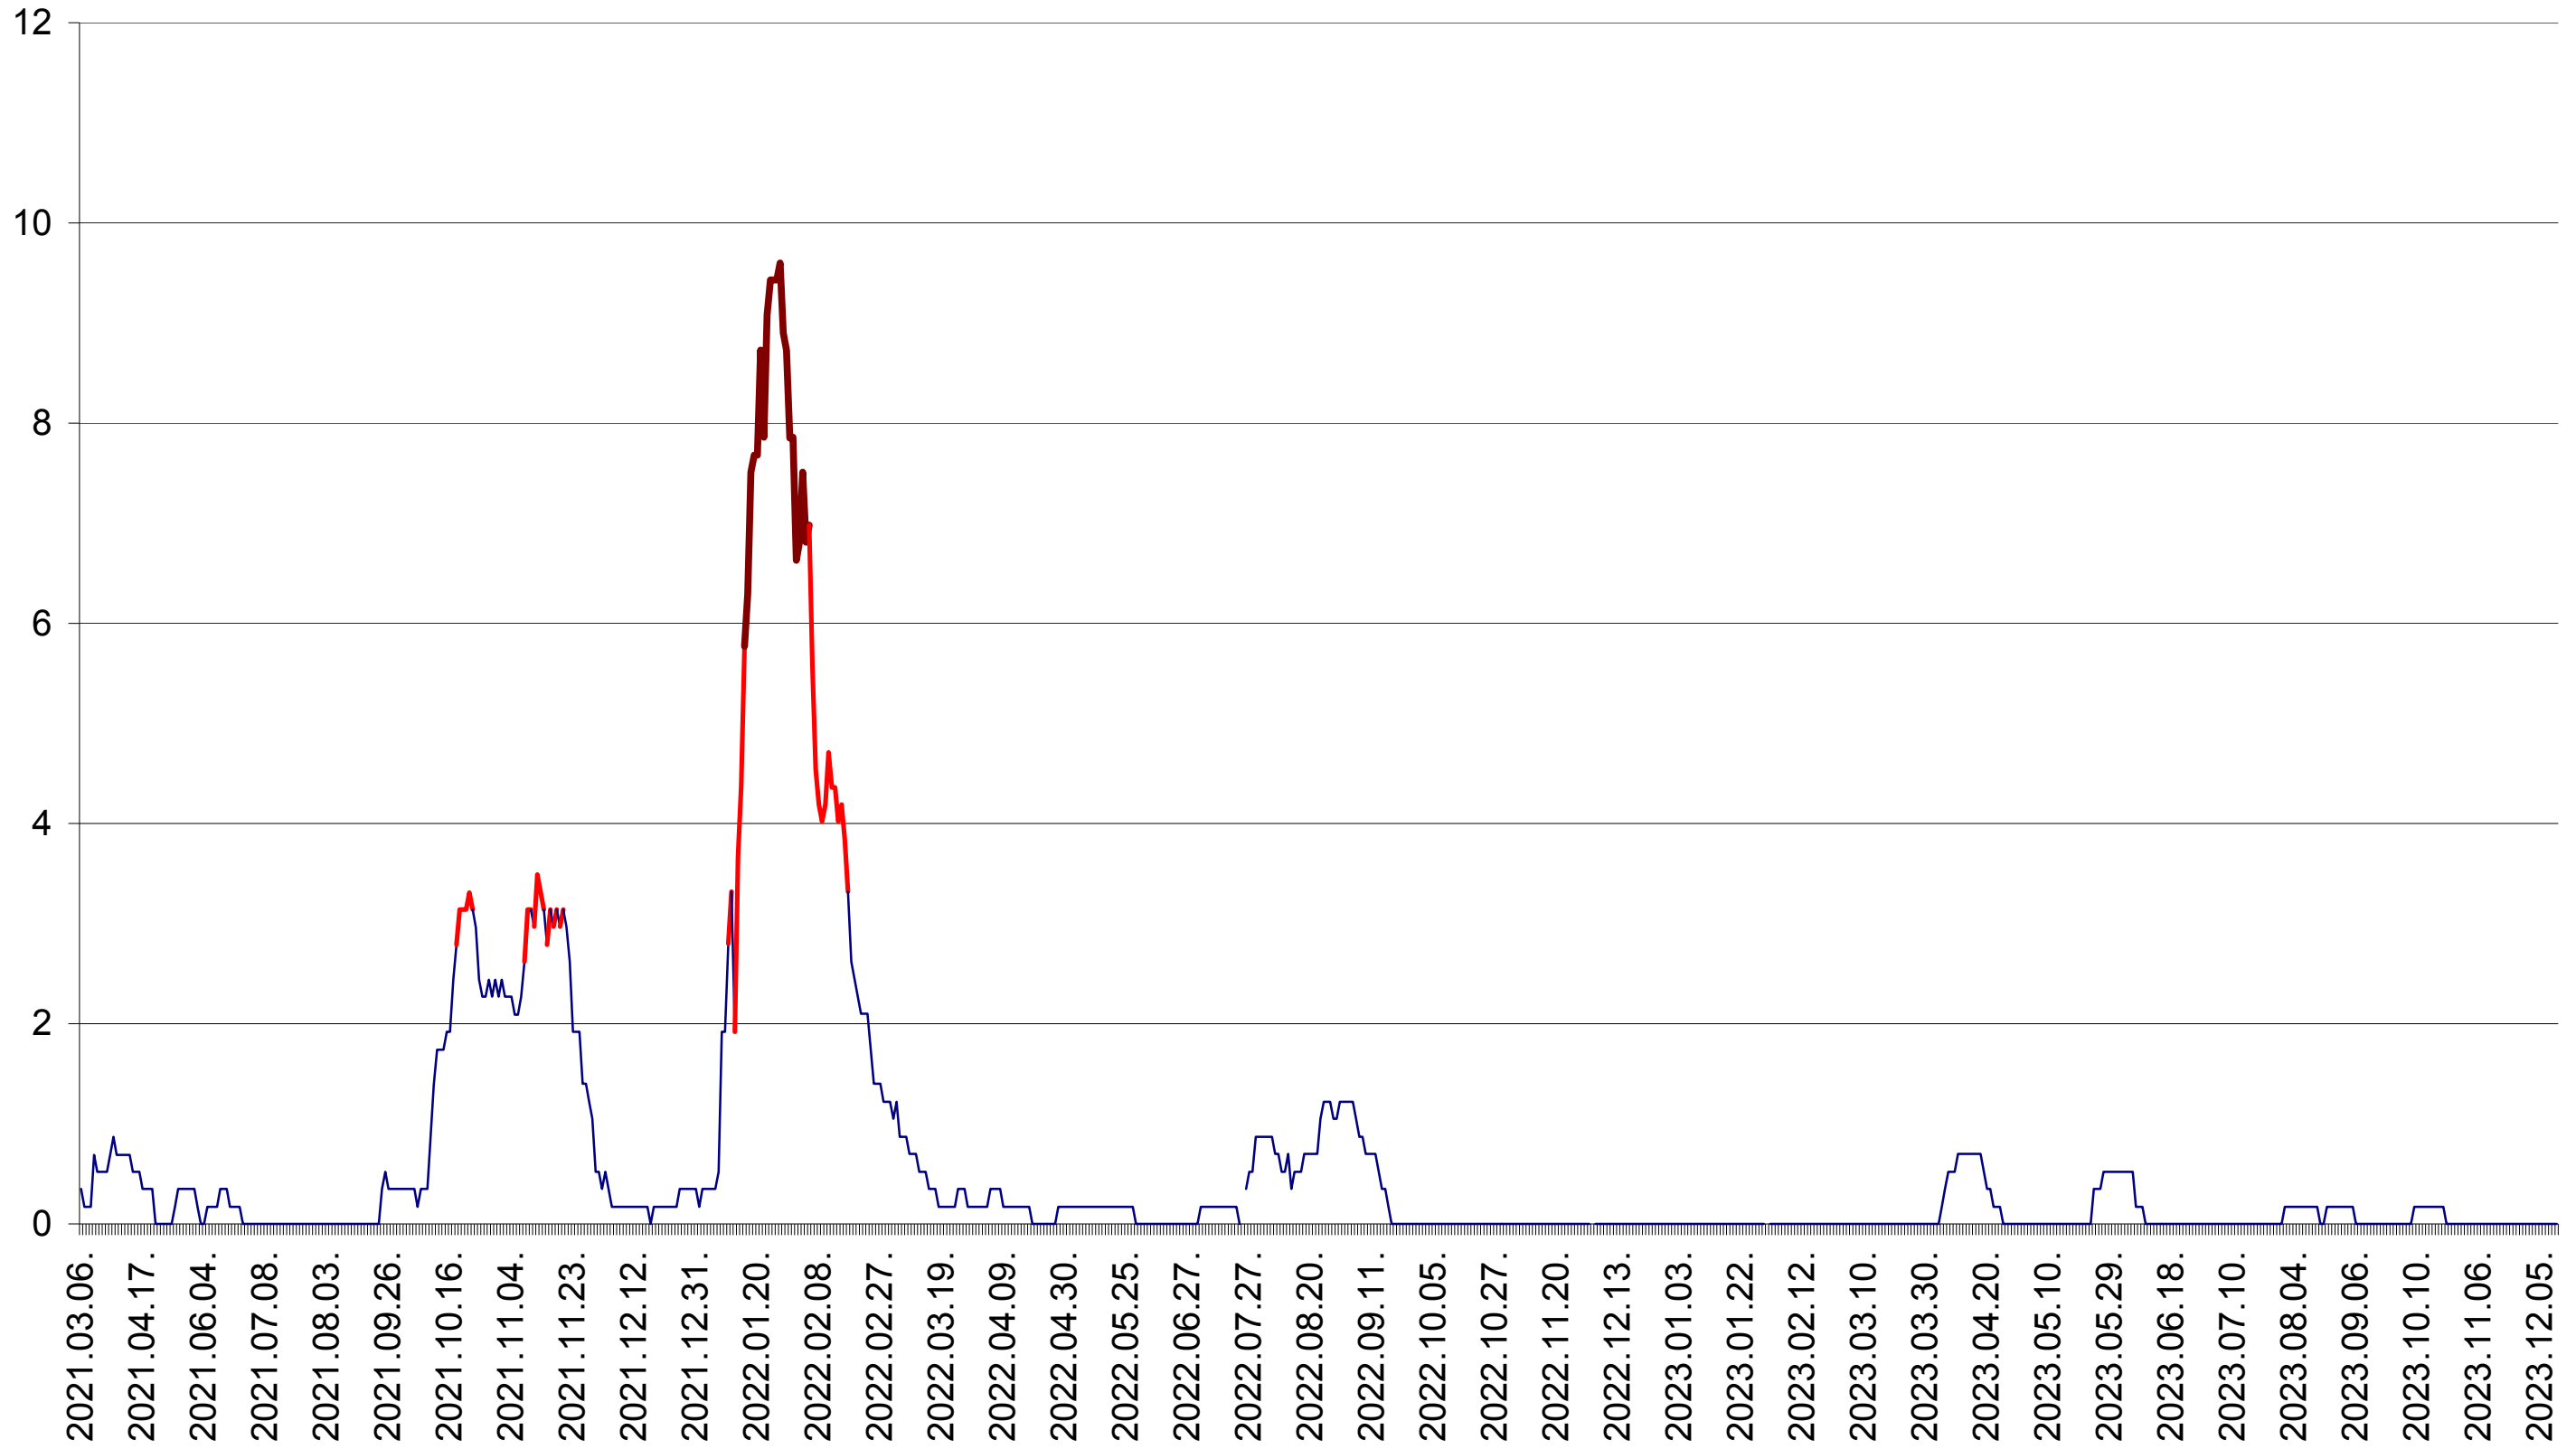

DÂRJIU - Evolutia incidentei cumulate pe 14 zile la ‰ de locuitori
2021.03.07. - 2023.12.14.

DEALU - Evolutia incidentei cumulate pe 14 zile la ‰ de locuitori
2021.03.07. - 2023.12.14.

DITRĂU - Evolutia incidentei cumulate pe 14 zile la ‰ de locuitori
2021.03.07. - 2023.12.14.

FELICENI - Evolutia incidentei cumulate pe 14 zile la ‰ de locuitori
2021.03.07. - 2023.12.14.

FRUMOASA - Evolutia incidentei cumulate pe 14 zile la ‰ de locuitori
2021.03.07. - 2023.12.14.

GĂLĂUȚAȘ - Evolutia incidentei cumulate pe 14 zile la ‰ de locuitori
2021.03.07. - 2023.12.14.

MUNICIPIUL GHEORGHENI - Evolutia incidentei cumulate pe 14 zile la ‰ de locuitori
2021.03.07. - 2023.12.14.

JOSENI - Evolutia incidentei cumulate pe 14 zile la ‰ de locuitori
2021.03.07. - 2023.12.14.

LĂZAREA - Evolutia incidentei cumulate pe 14 zile la ‰ de locuitori
2021.03.07. - 2023.12.14.

LELICENI - Evolutia incidentei cumulate pe 14 zile la ‰ de locuitori
2021.03.07. - 2023.12.14.

LUETA - Evolutia incidentei cumulate pe 14 zile la ‰ de locuitori
2021.03.07. - 2023.12.14.

LUNCA DE JOS - Evolutia incidentei cumulate pe 14 zile la ‰ de locuitori
2021.03.07. - 2023.12.14.