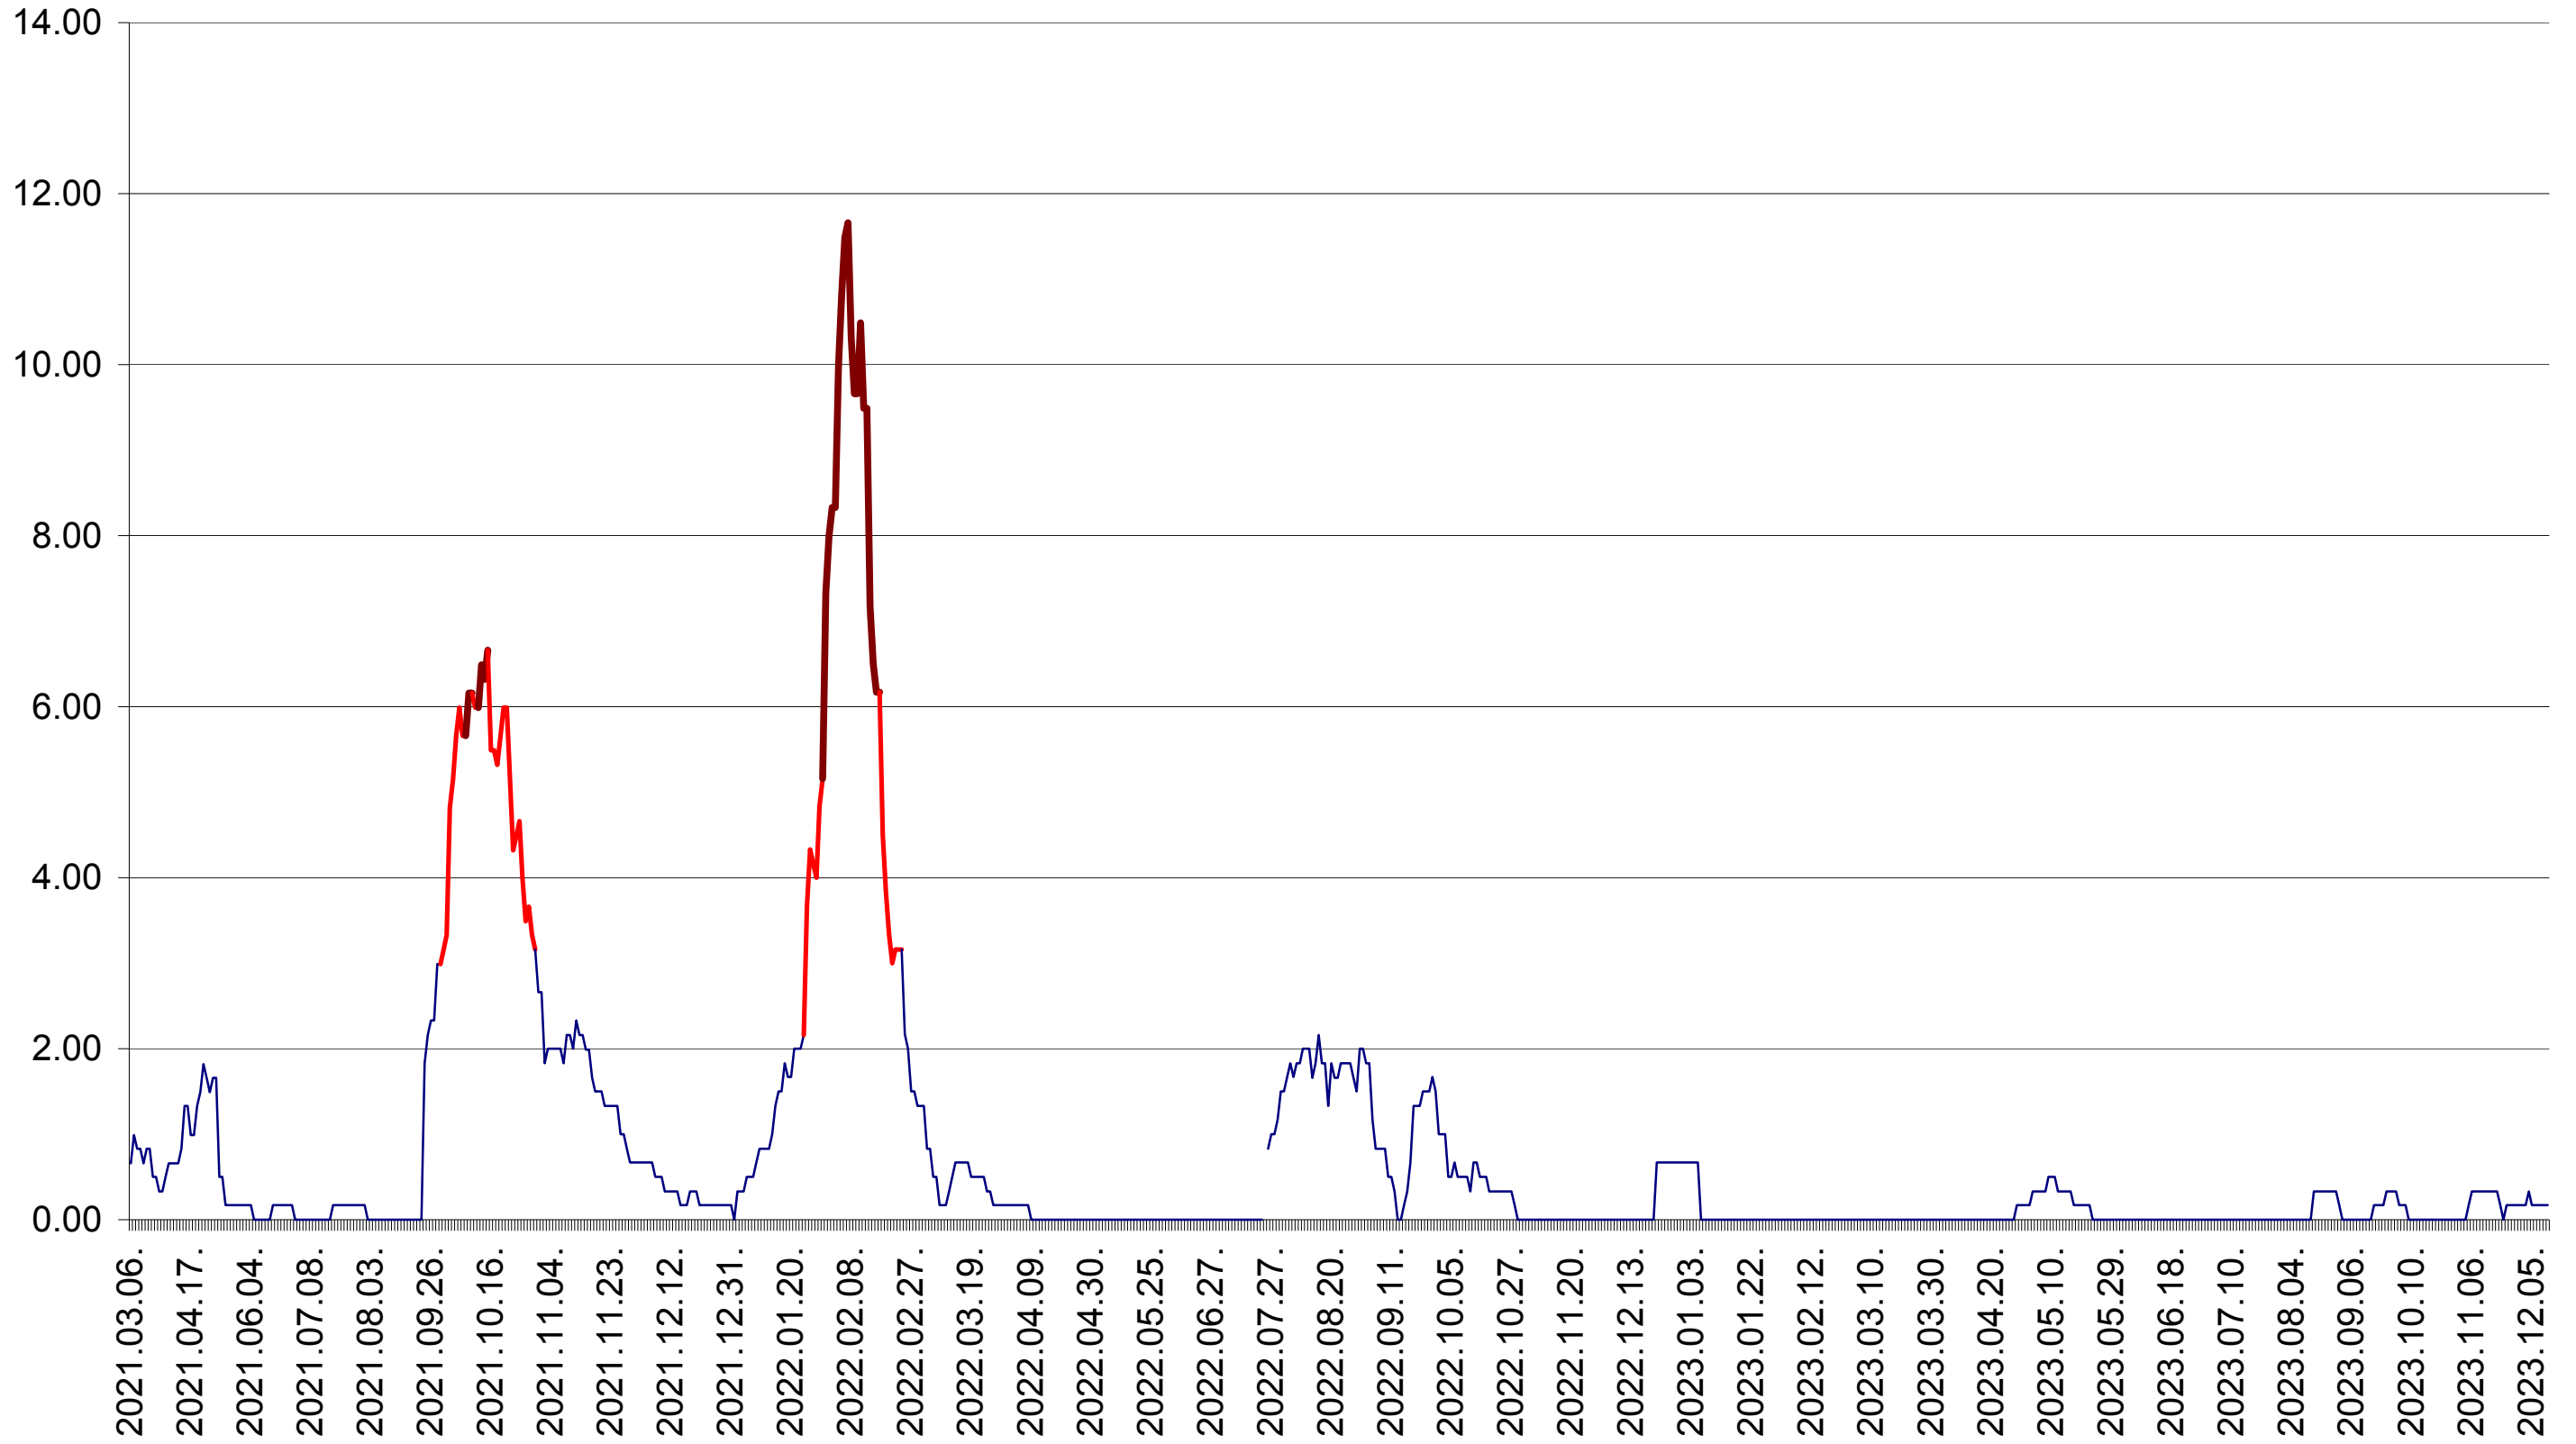

Total - Evolutia incidentei cumulate pe 14 zile la ‰ de locuitori
2021.03.07. - 2023.12.14.

ZETEA - Evolutia incidentei cumulate pe 14 zile la ‰ de locuitori
2021.03.07. - 2023.12.14.