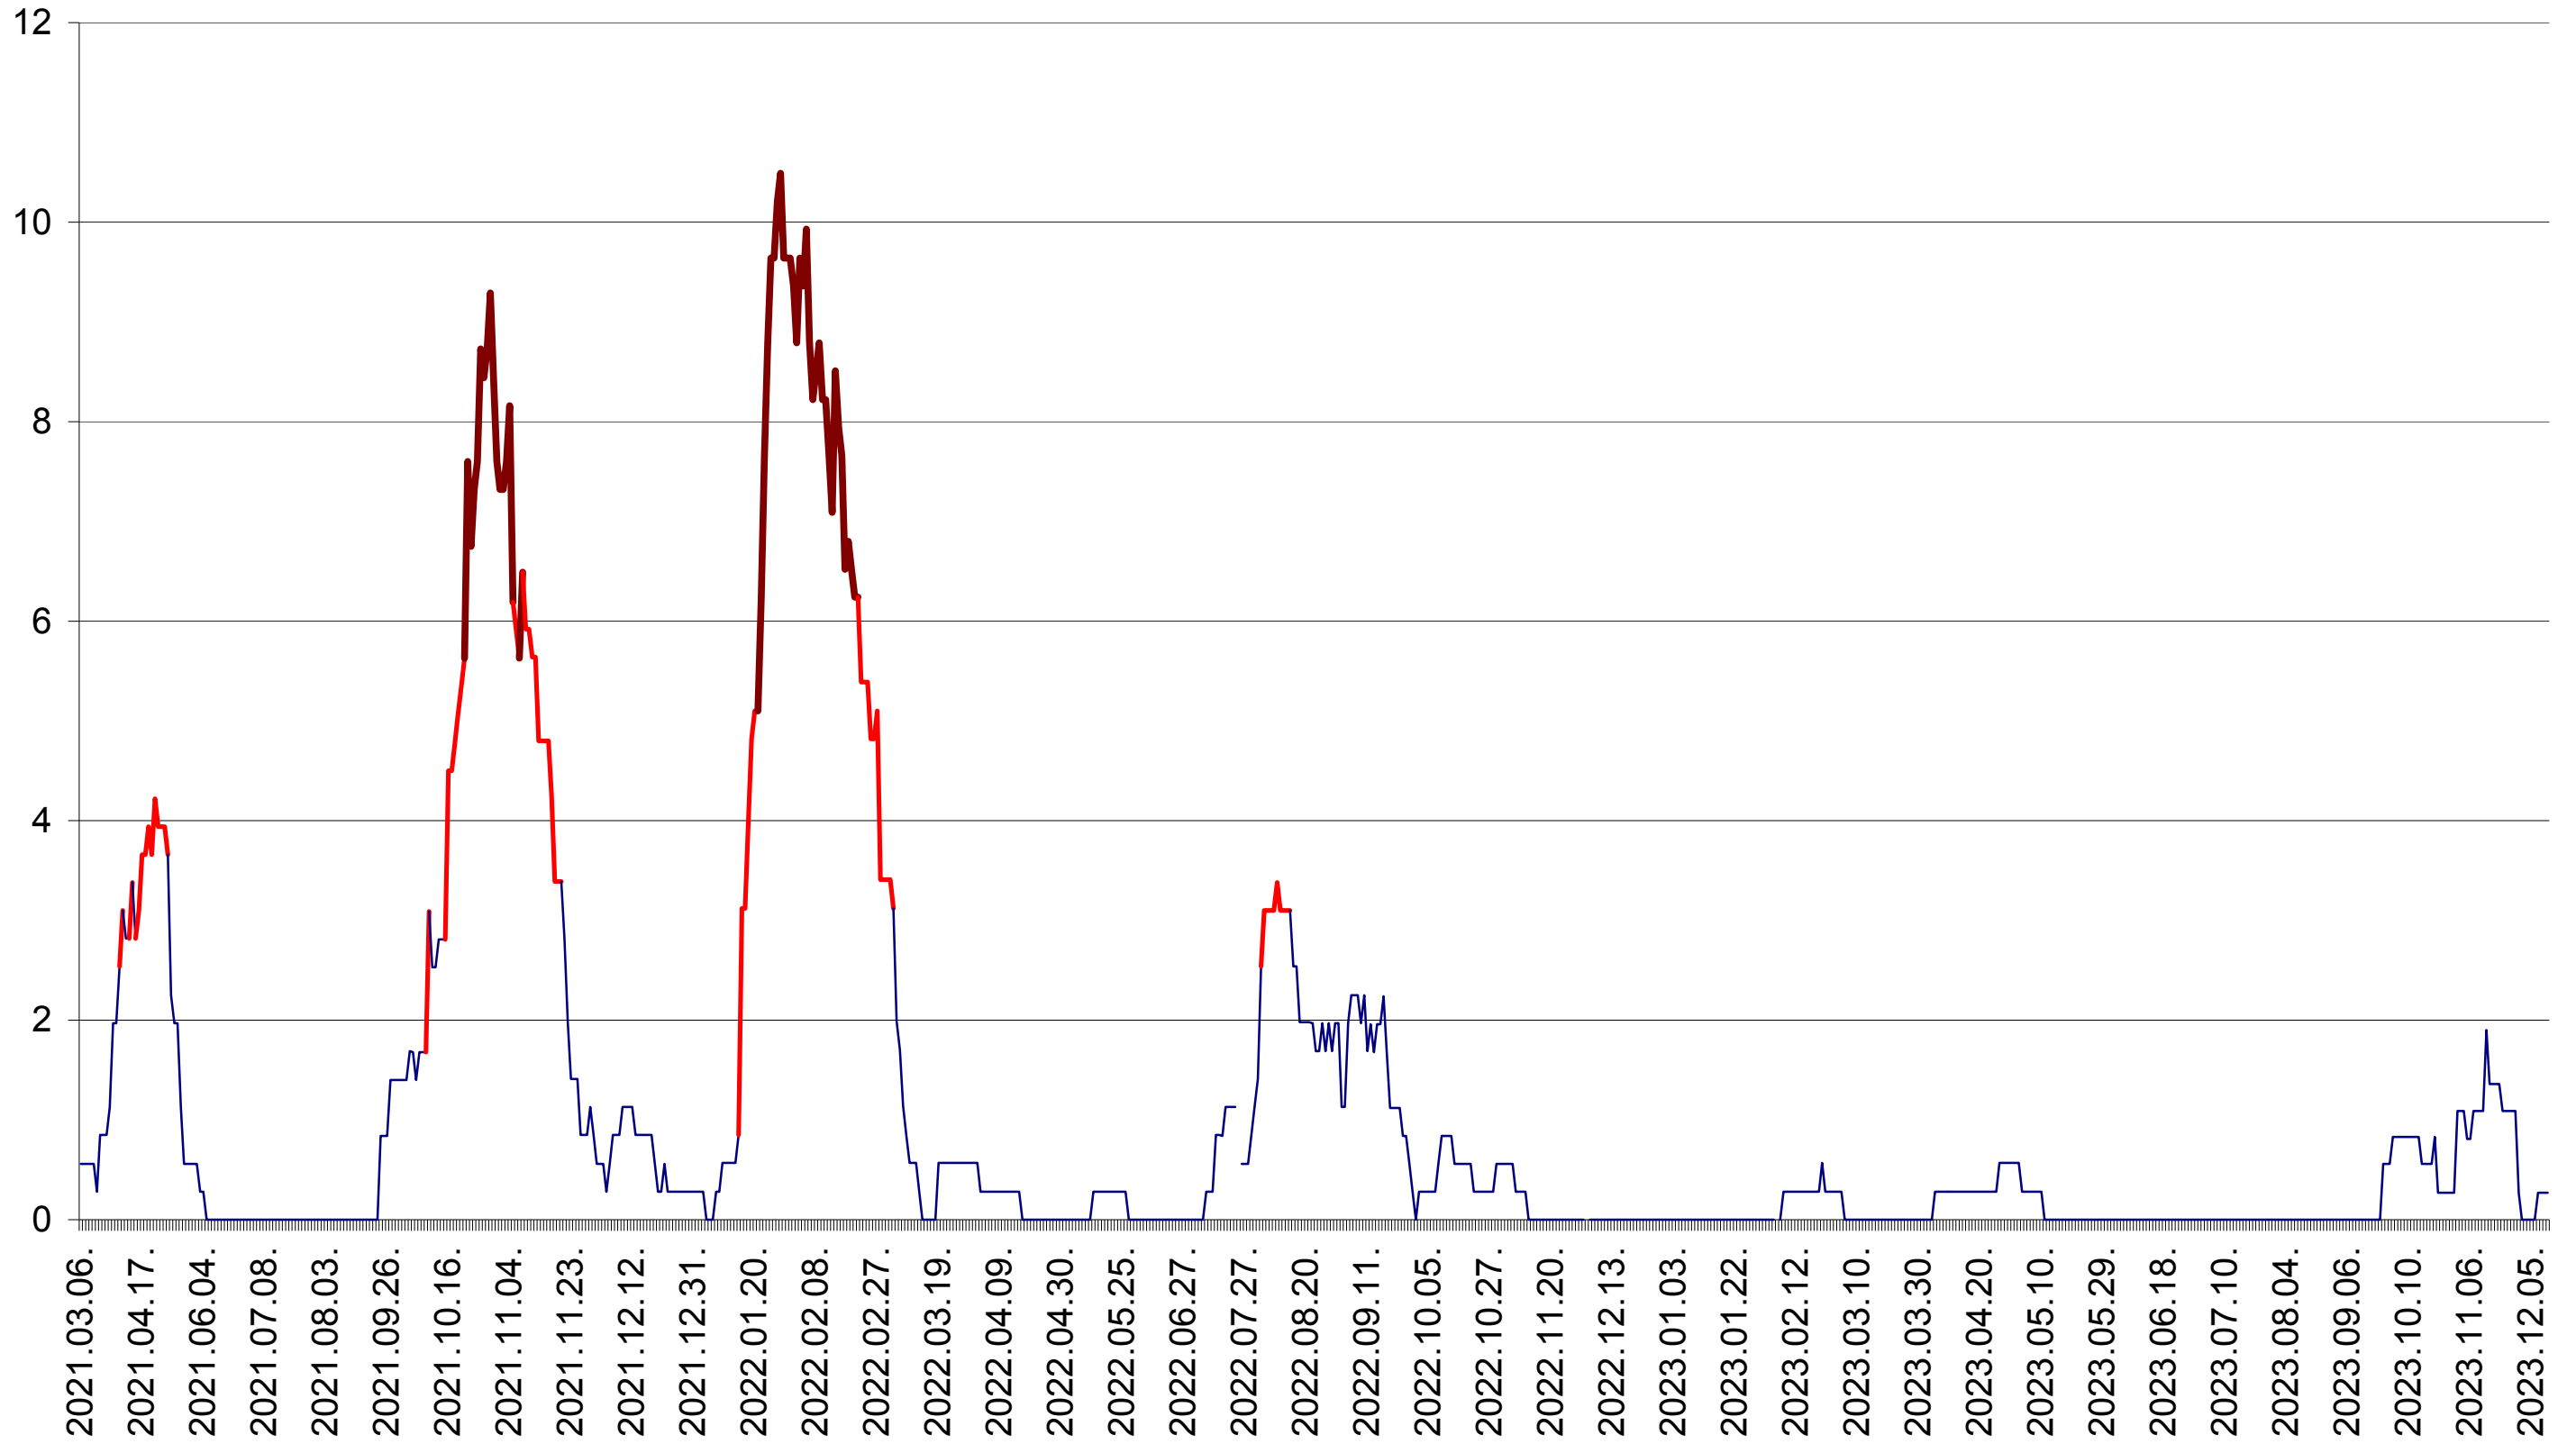

ORAȘ CRISTURU SECUIESC - Evolutia incidentei cumulate pe 14 zile la ‰ de locuitori
2021.03.07. - 2023.12.14.

DĂNEȘTI - Evolutia incidentei cumulate pe 14 zile la ‰ de locuitori
2021.03.07. - 2023.12.14.

DÂRJIU - Evolutia incidentei cumulate pe 14 zile la ‰ de locuitori
2021.03.07. - 2023.12.14.

DEALU - Evolutia incidentei cumulate pe 14 zile la ‰ de locuitori
2021.03.07. - 2023.12.14.

DITRĂU - Evolutia incidentei cumulate pe 14 zile la ‰ de locuitori
2021.03.07. - 2023.12.14.

FELICENI - Evolutia incidentei cumulate pe 14 zile la ‰ de locuitori
2021.03.07. - 2023.12.14.

FRUMOASA - Evolutia incidentei cumulate pe 14 zile la ‰ de locuitori
2021.03.07. - 2023.12.14.

GĂLĂUȚAȘ - Evolutia incidentei cumulate pe 14 zile la ‰ de locuitori
2021.03.07. - 2023.12.14.