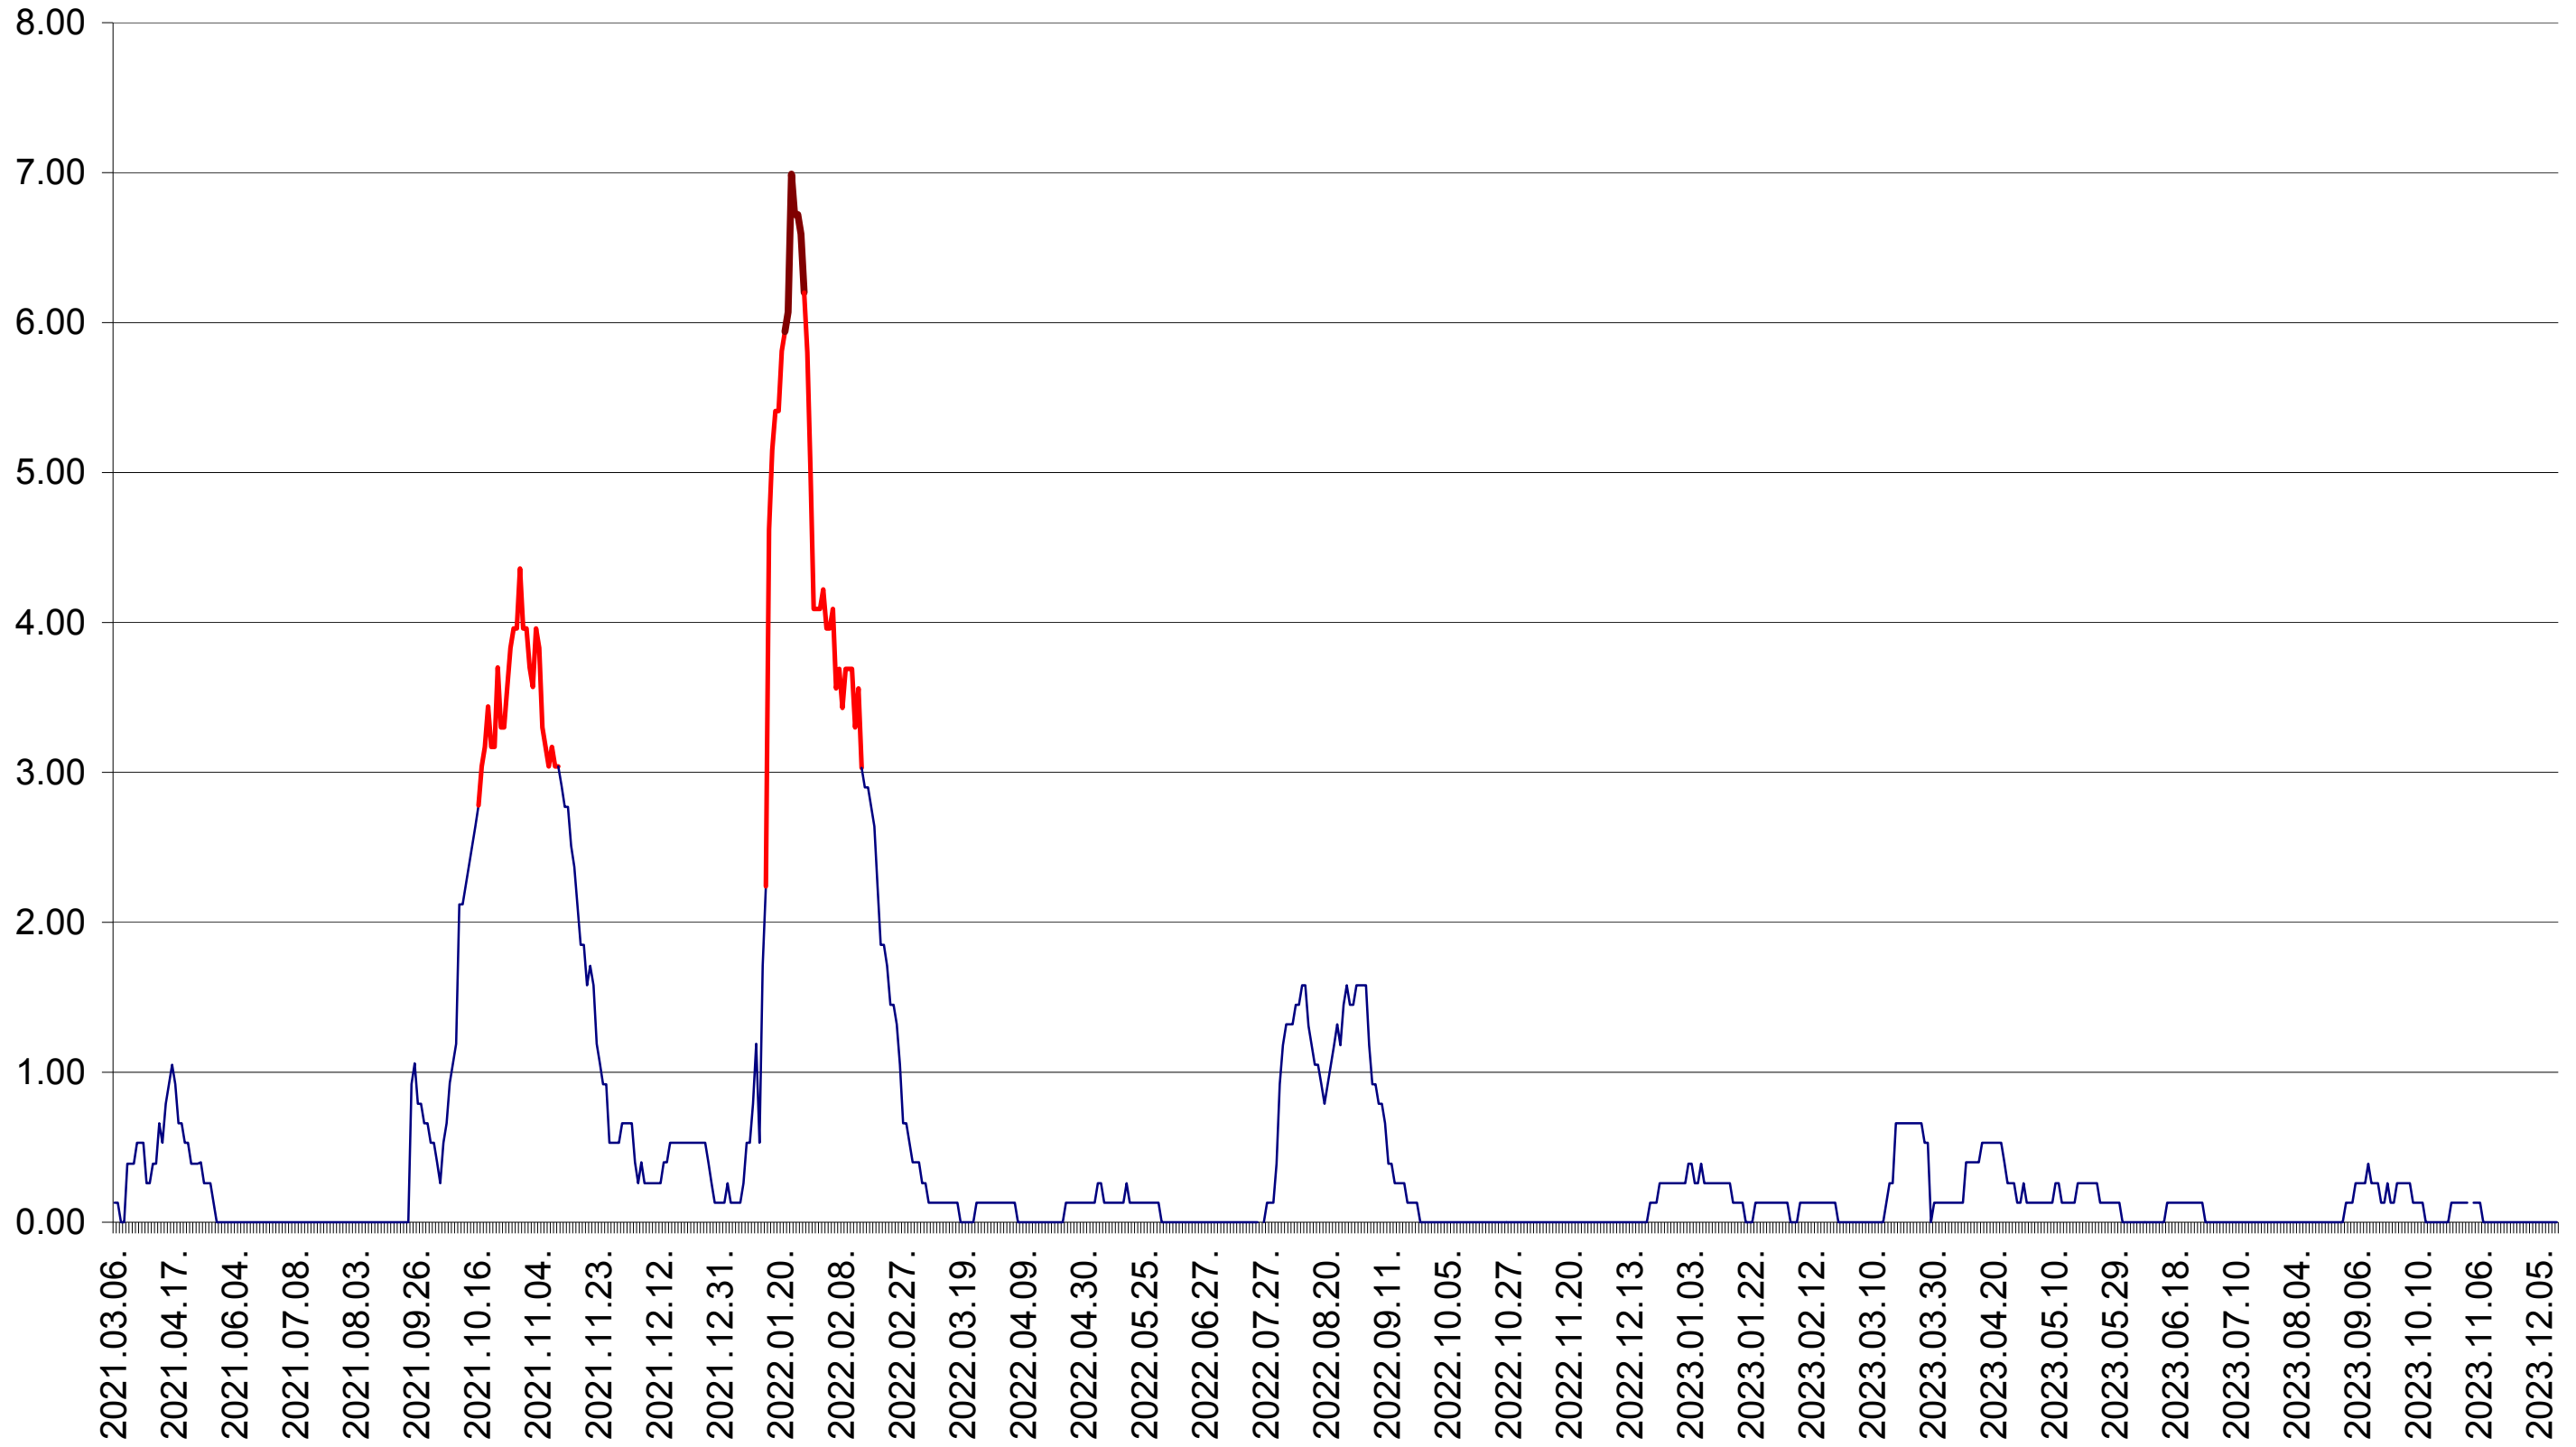

VOȘLĂBENI - Evolutia incidentei cumulate pe 14 zile la ‰ de locuitori
2021.03.07. - 2023.12.14.

ORAȘ VLĂHIȚA - Evolutia incidentei cumulate pe 14 zile la ‰ de locuitori
2021.03.07. - 2023.12.14.