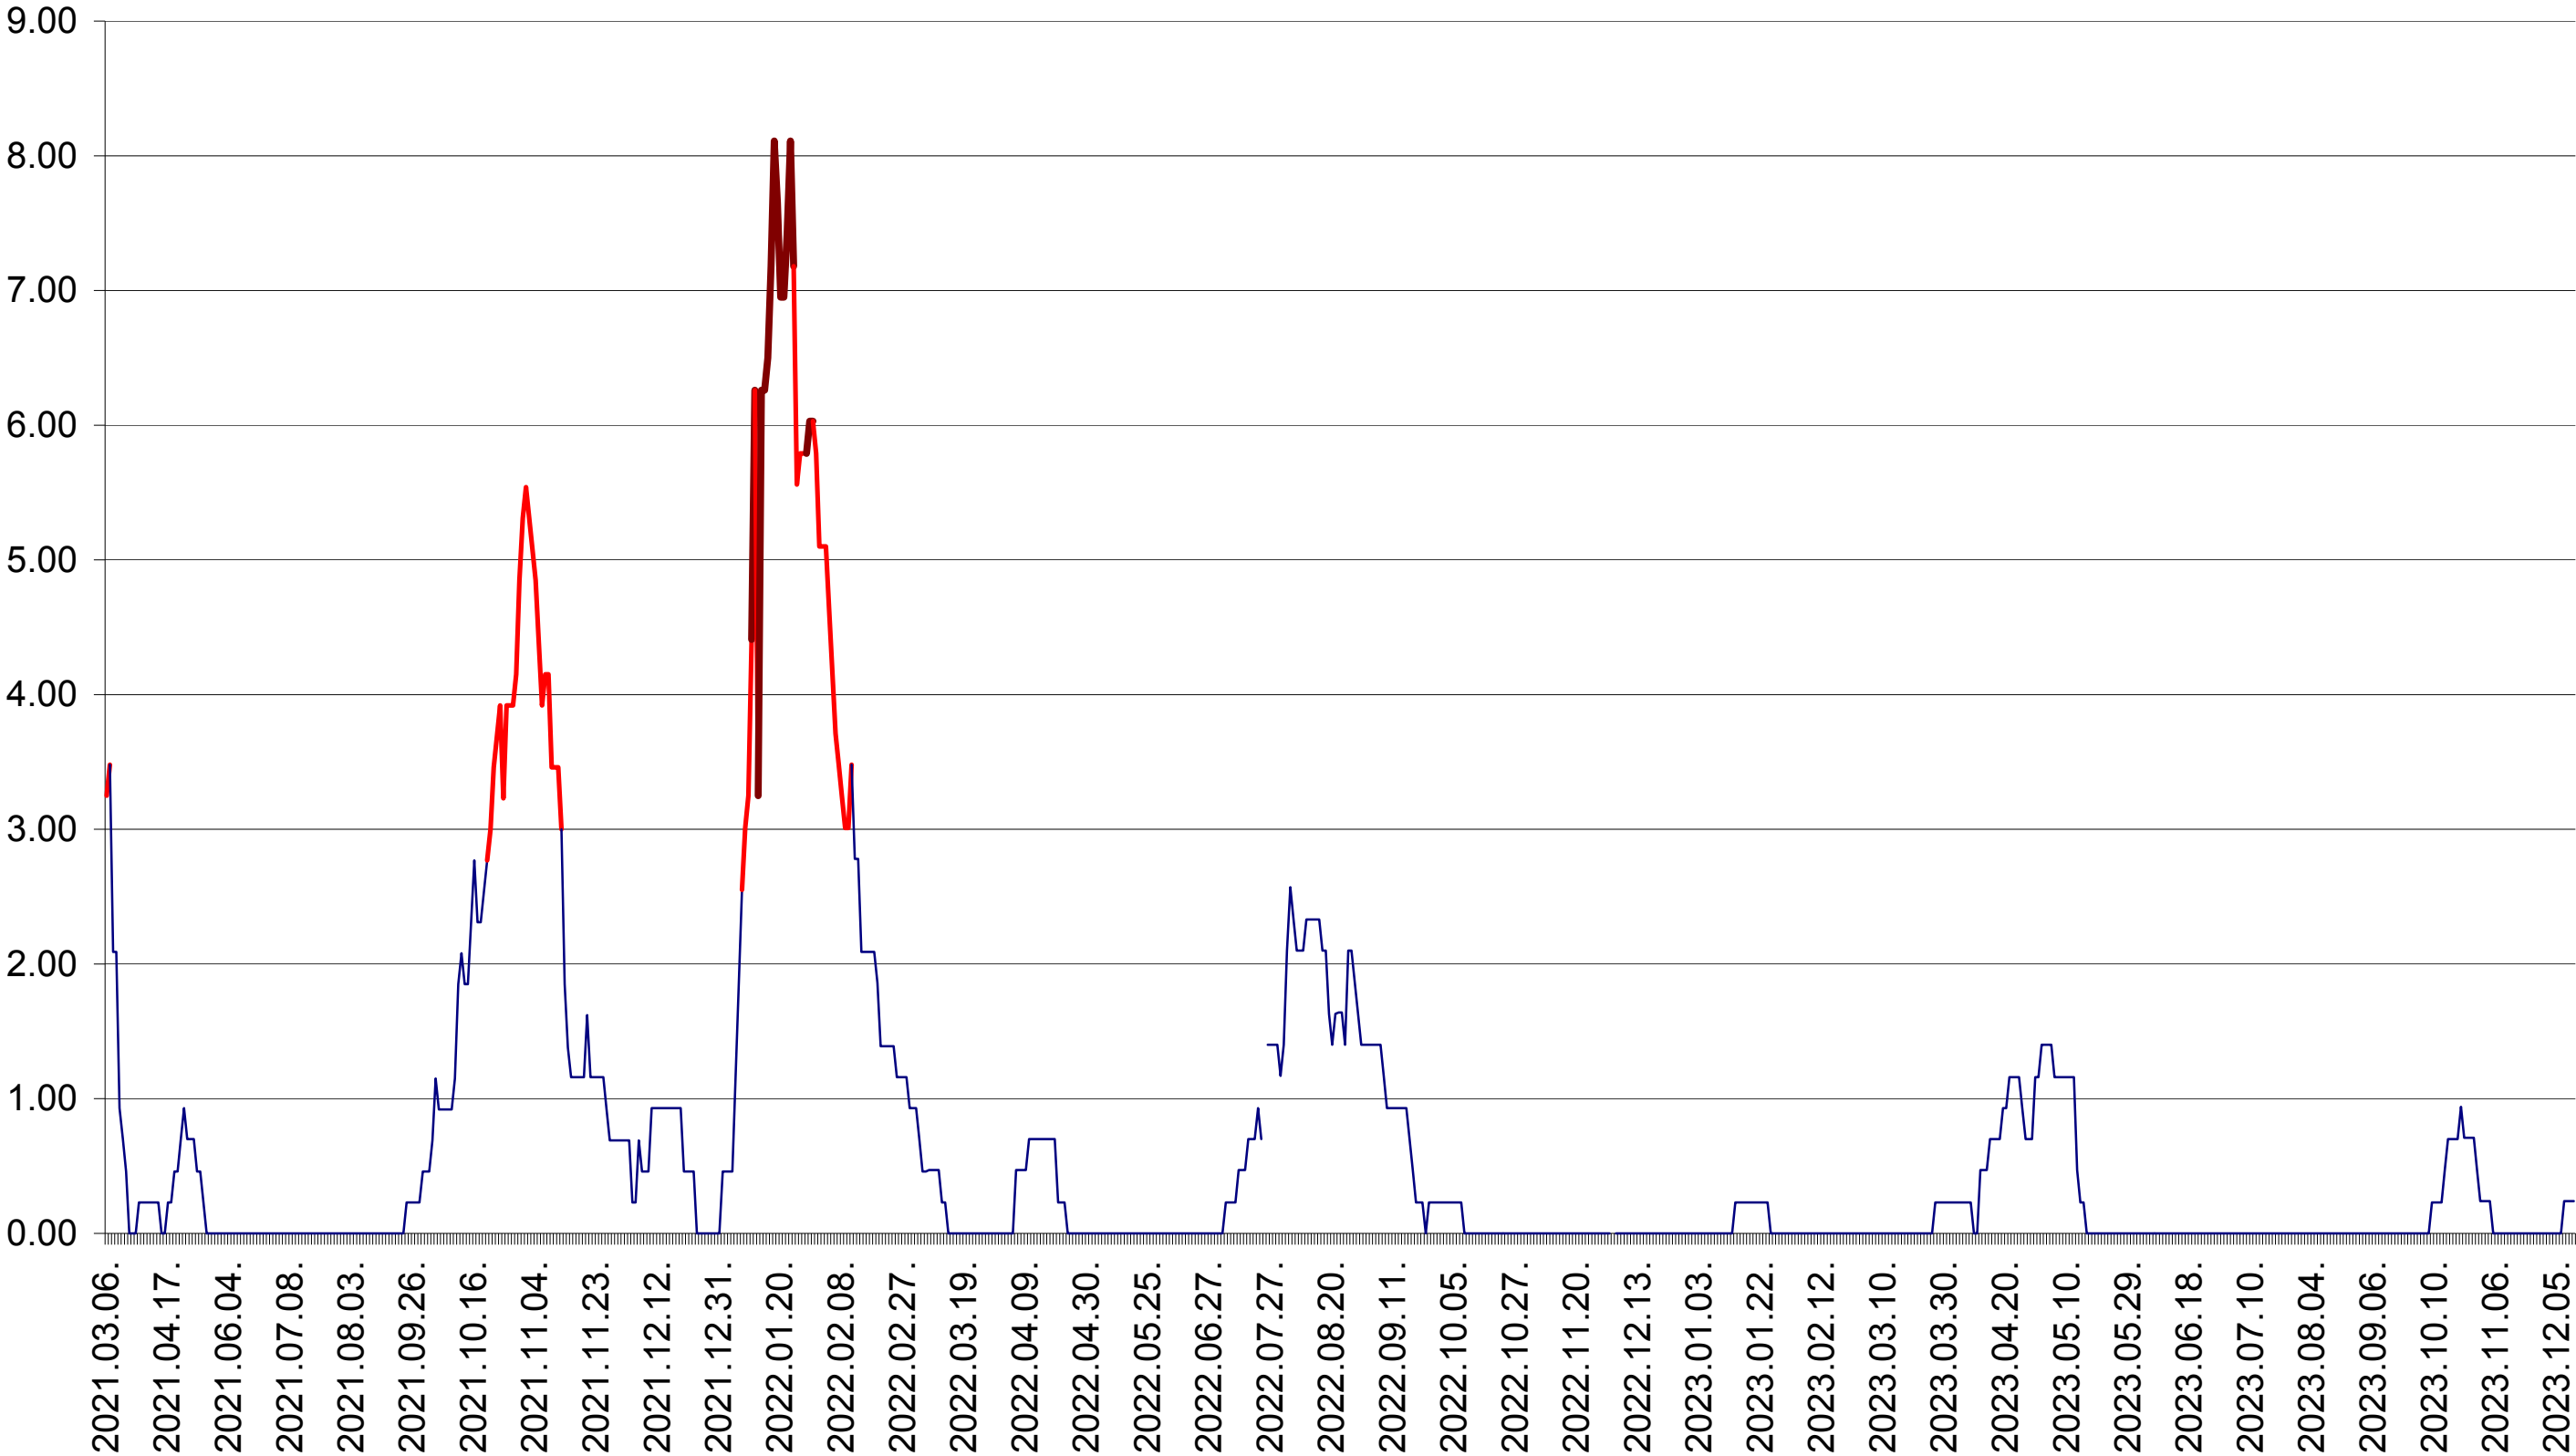

ORAȘ BĂLAN - Evolutia incidentei cumulate pe 14 zile la ‰ de locuitori
2021.03.07. - 2023.12.14.

BILBOR - Evolutia incidentei cumulate pe 14 zile la ‰ de locuitori
2021.03.07. - 2023.12.14.

ORAȘ BORSEC - Evolutia incidentei cumulate pe 14 zile la ‰ de locuitori
2021.03.07. - 2023.12.14.

BRĂDEȘTI - Evolutia incidentei cumulate pe 14 zile la ‰ de locuitori
2021.03.07. - 2023.12.14.

CĂPÂLNIȚA - Evolutia incidentei cumulate pe 14 zile la ‰ de locuitori
2021.03.07. - 2023.12.14.

CÂRȚA - Evolutia incidentei cumulate pe 14 zile la ‰ de locuitori
2021.03.07. - 2023.12.14.

CICEU - Evolutia incidentei cumulate pe 14 zile la ‰ de locuitori
2021.03.07. - 2023.12.14.

CIUCSÂNGEORGIU - Evolutia incidentei cumulate pe 14 zile la ‰ de locuitori
2021.03.07. - 2023.12.14.

CIUMANI - Evolutia incidentei cumulate pe 14 zile la ‰ de locuitori
2021.03.07. - 2023.12.14.

CORBU - Evolutia incidentei cumulate pe 14 zile la ‰ de locuitori
2021.03.07. - 2023.12.14.

CORUND - Evolutia incidentei cumulate pe 14 zile la ‰ de locuitori
2021.03.07. - 2023.12.14.

COZMENI - Evolutia incidentei cumulate pe 14 zile la ‰ de locuitori
2021.03.07. - 2023.12.14.