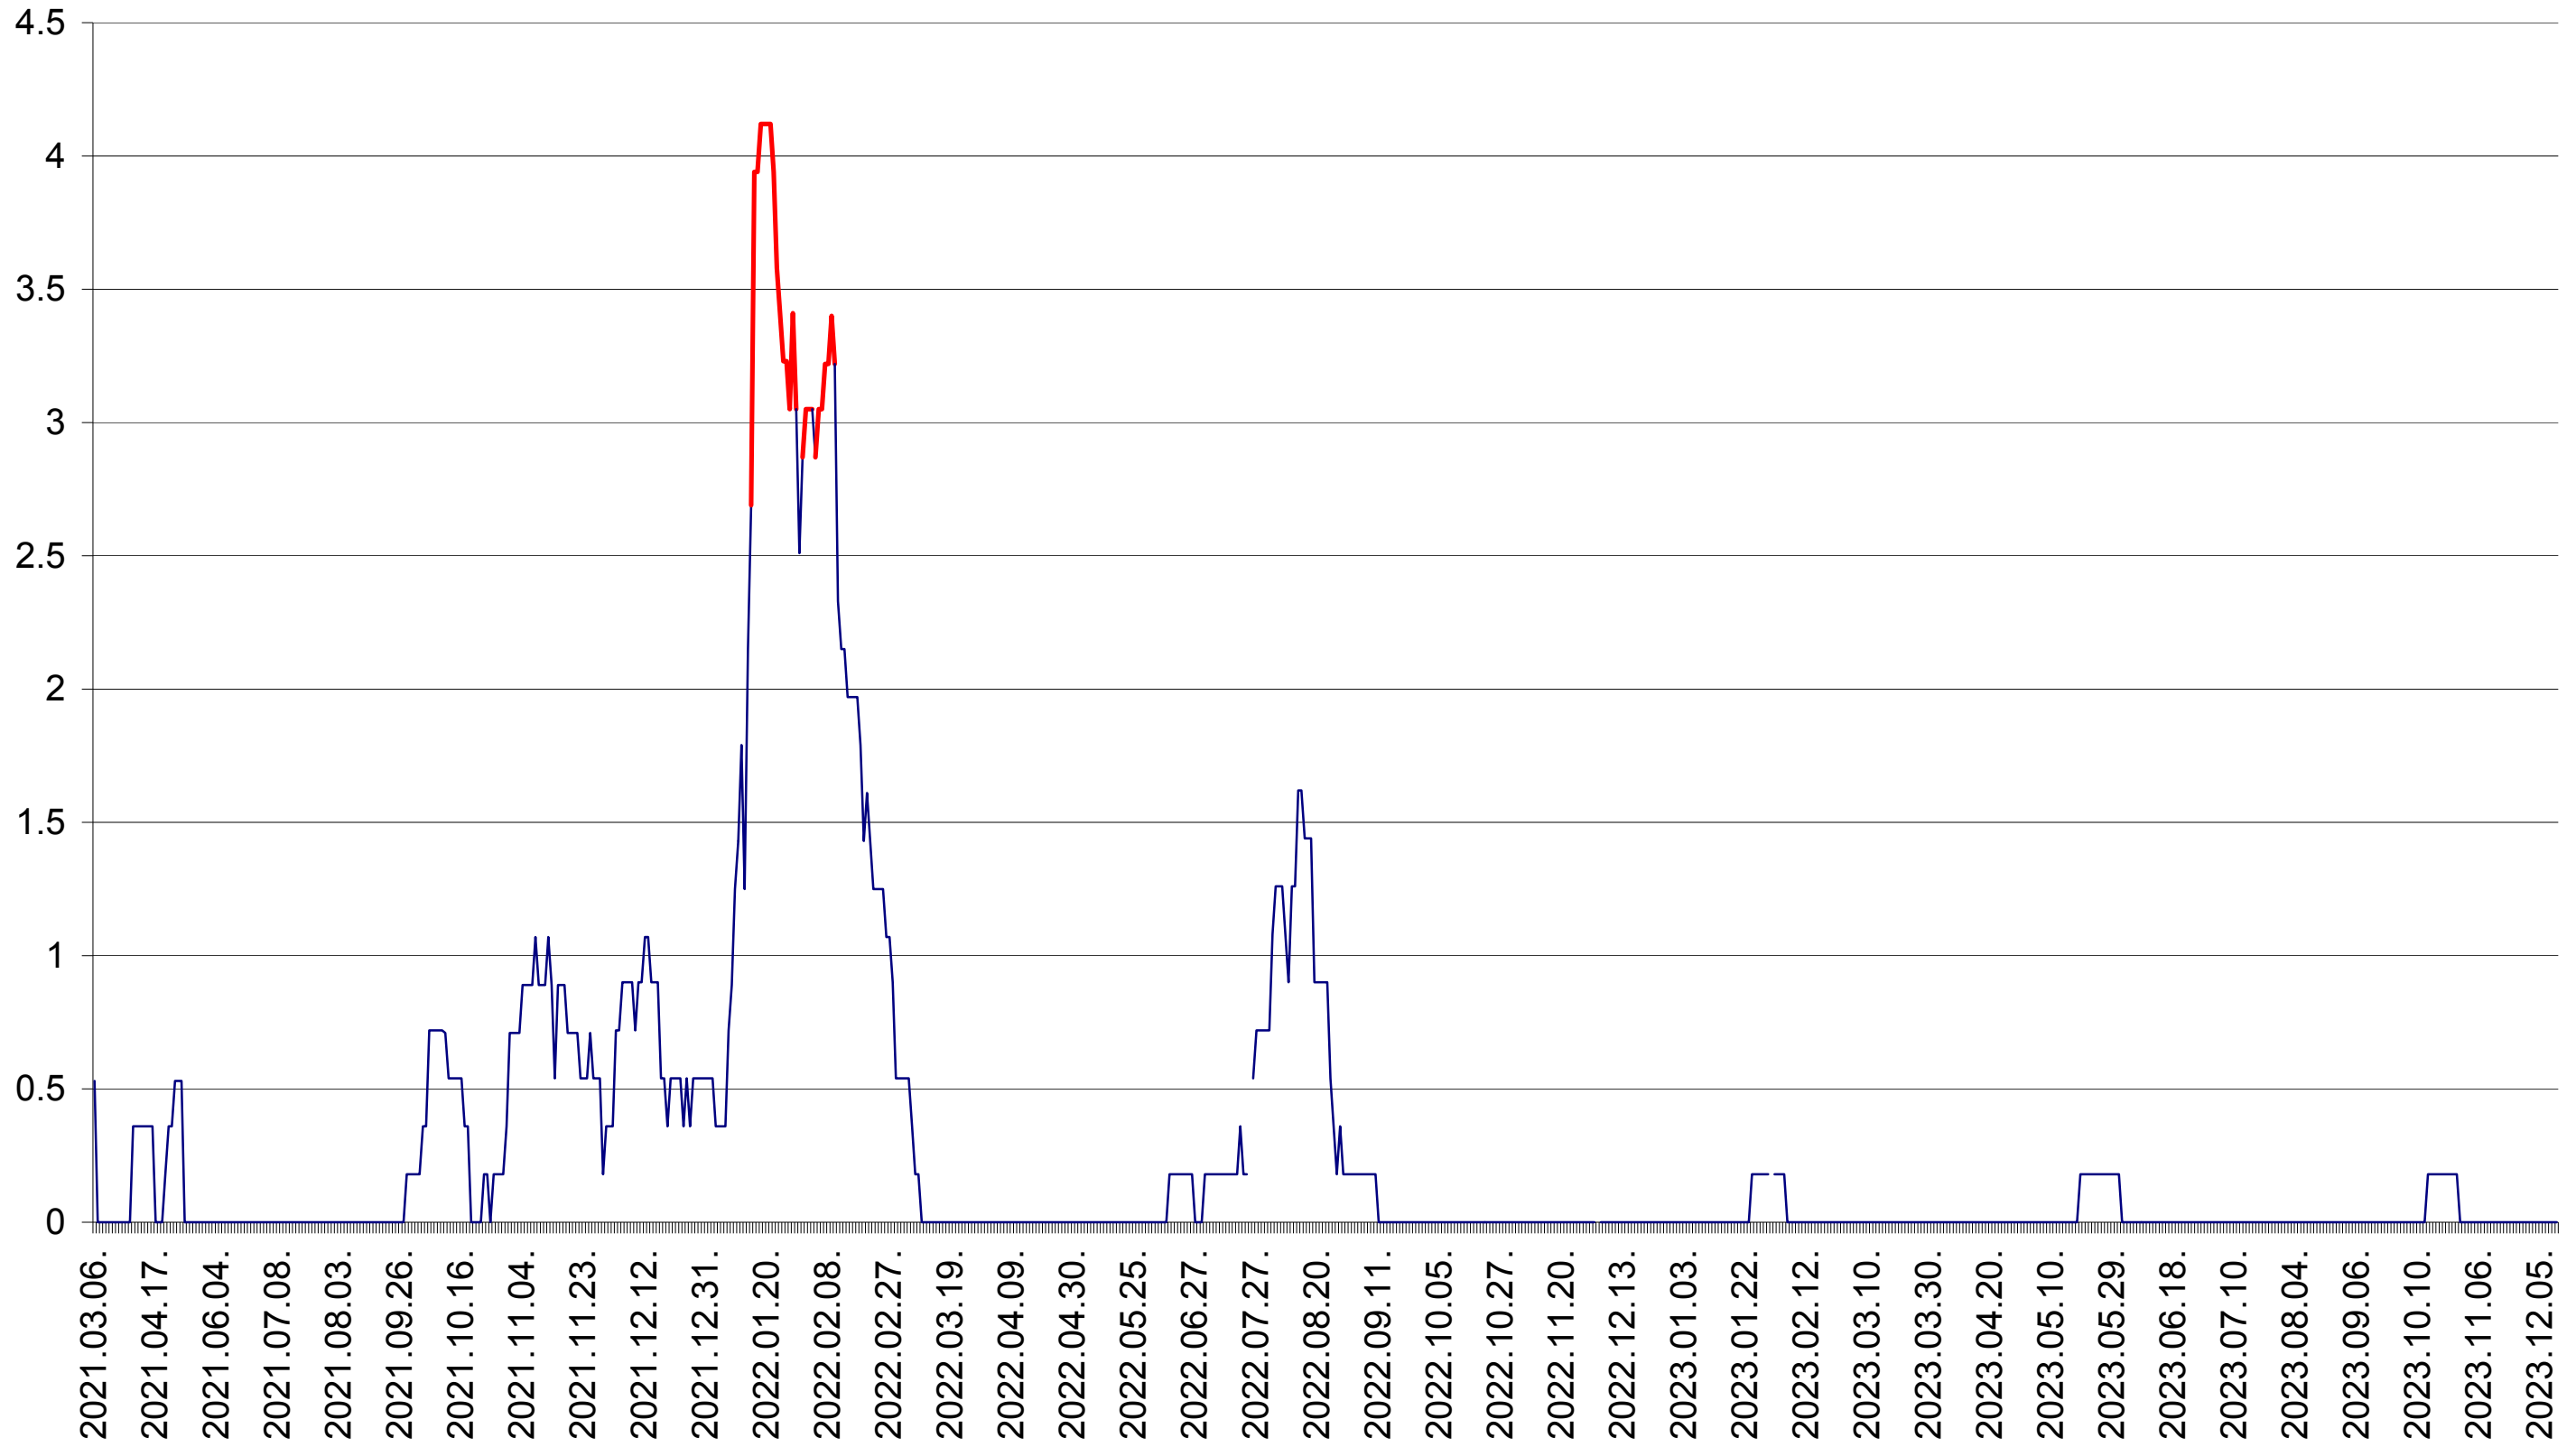

FELICENI - Evolutia incidentei cumulate pe 14 zile la ‰ de locuitori
2021.03.07. - 2023.12.14.

FRUMOASA - Evolutia incidentei cumulate pe 14 zile la ‰ de locuitori
2021.03.07. - 2023.12.14.

GĂLĂUȚAȘ - Evolutia incidentei cumulate pe 14 zile la ‰ de locuitori
2021.03.07. - 2023.12.14.

MUNICIPIUL GHEORGHENI - Evolutia incidentei cumulate pe 14 zile la ‰ de locuitori
2021.03.07. - 2023.12.14.

JOSENI - Evolutia incidentei cumulate pe 14 zile la ‰ de locuitori
2021.03.07. - 2023.12.14.

LĂZAREA - Evolutia incidentei cumulate pe 14 zile la ‰ de locuitori
2021.03.07. - 2023.12.14.

LELICENI - Evolutia incidentei cumulate pe 14 zile la ‰ de locuitori
2021.03.07. - 2023.12.14.

LUETA - Evolutia incidentei cumulate pe 14 zile la ‰ de locuitori
2021.03.07. - 2023.12.14.

LUNCA DE JOS - Evolutia incidentei cumulate pe 14 zile la ‰ de locuitori
2021.03.07. - 2023.12.14.