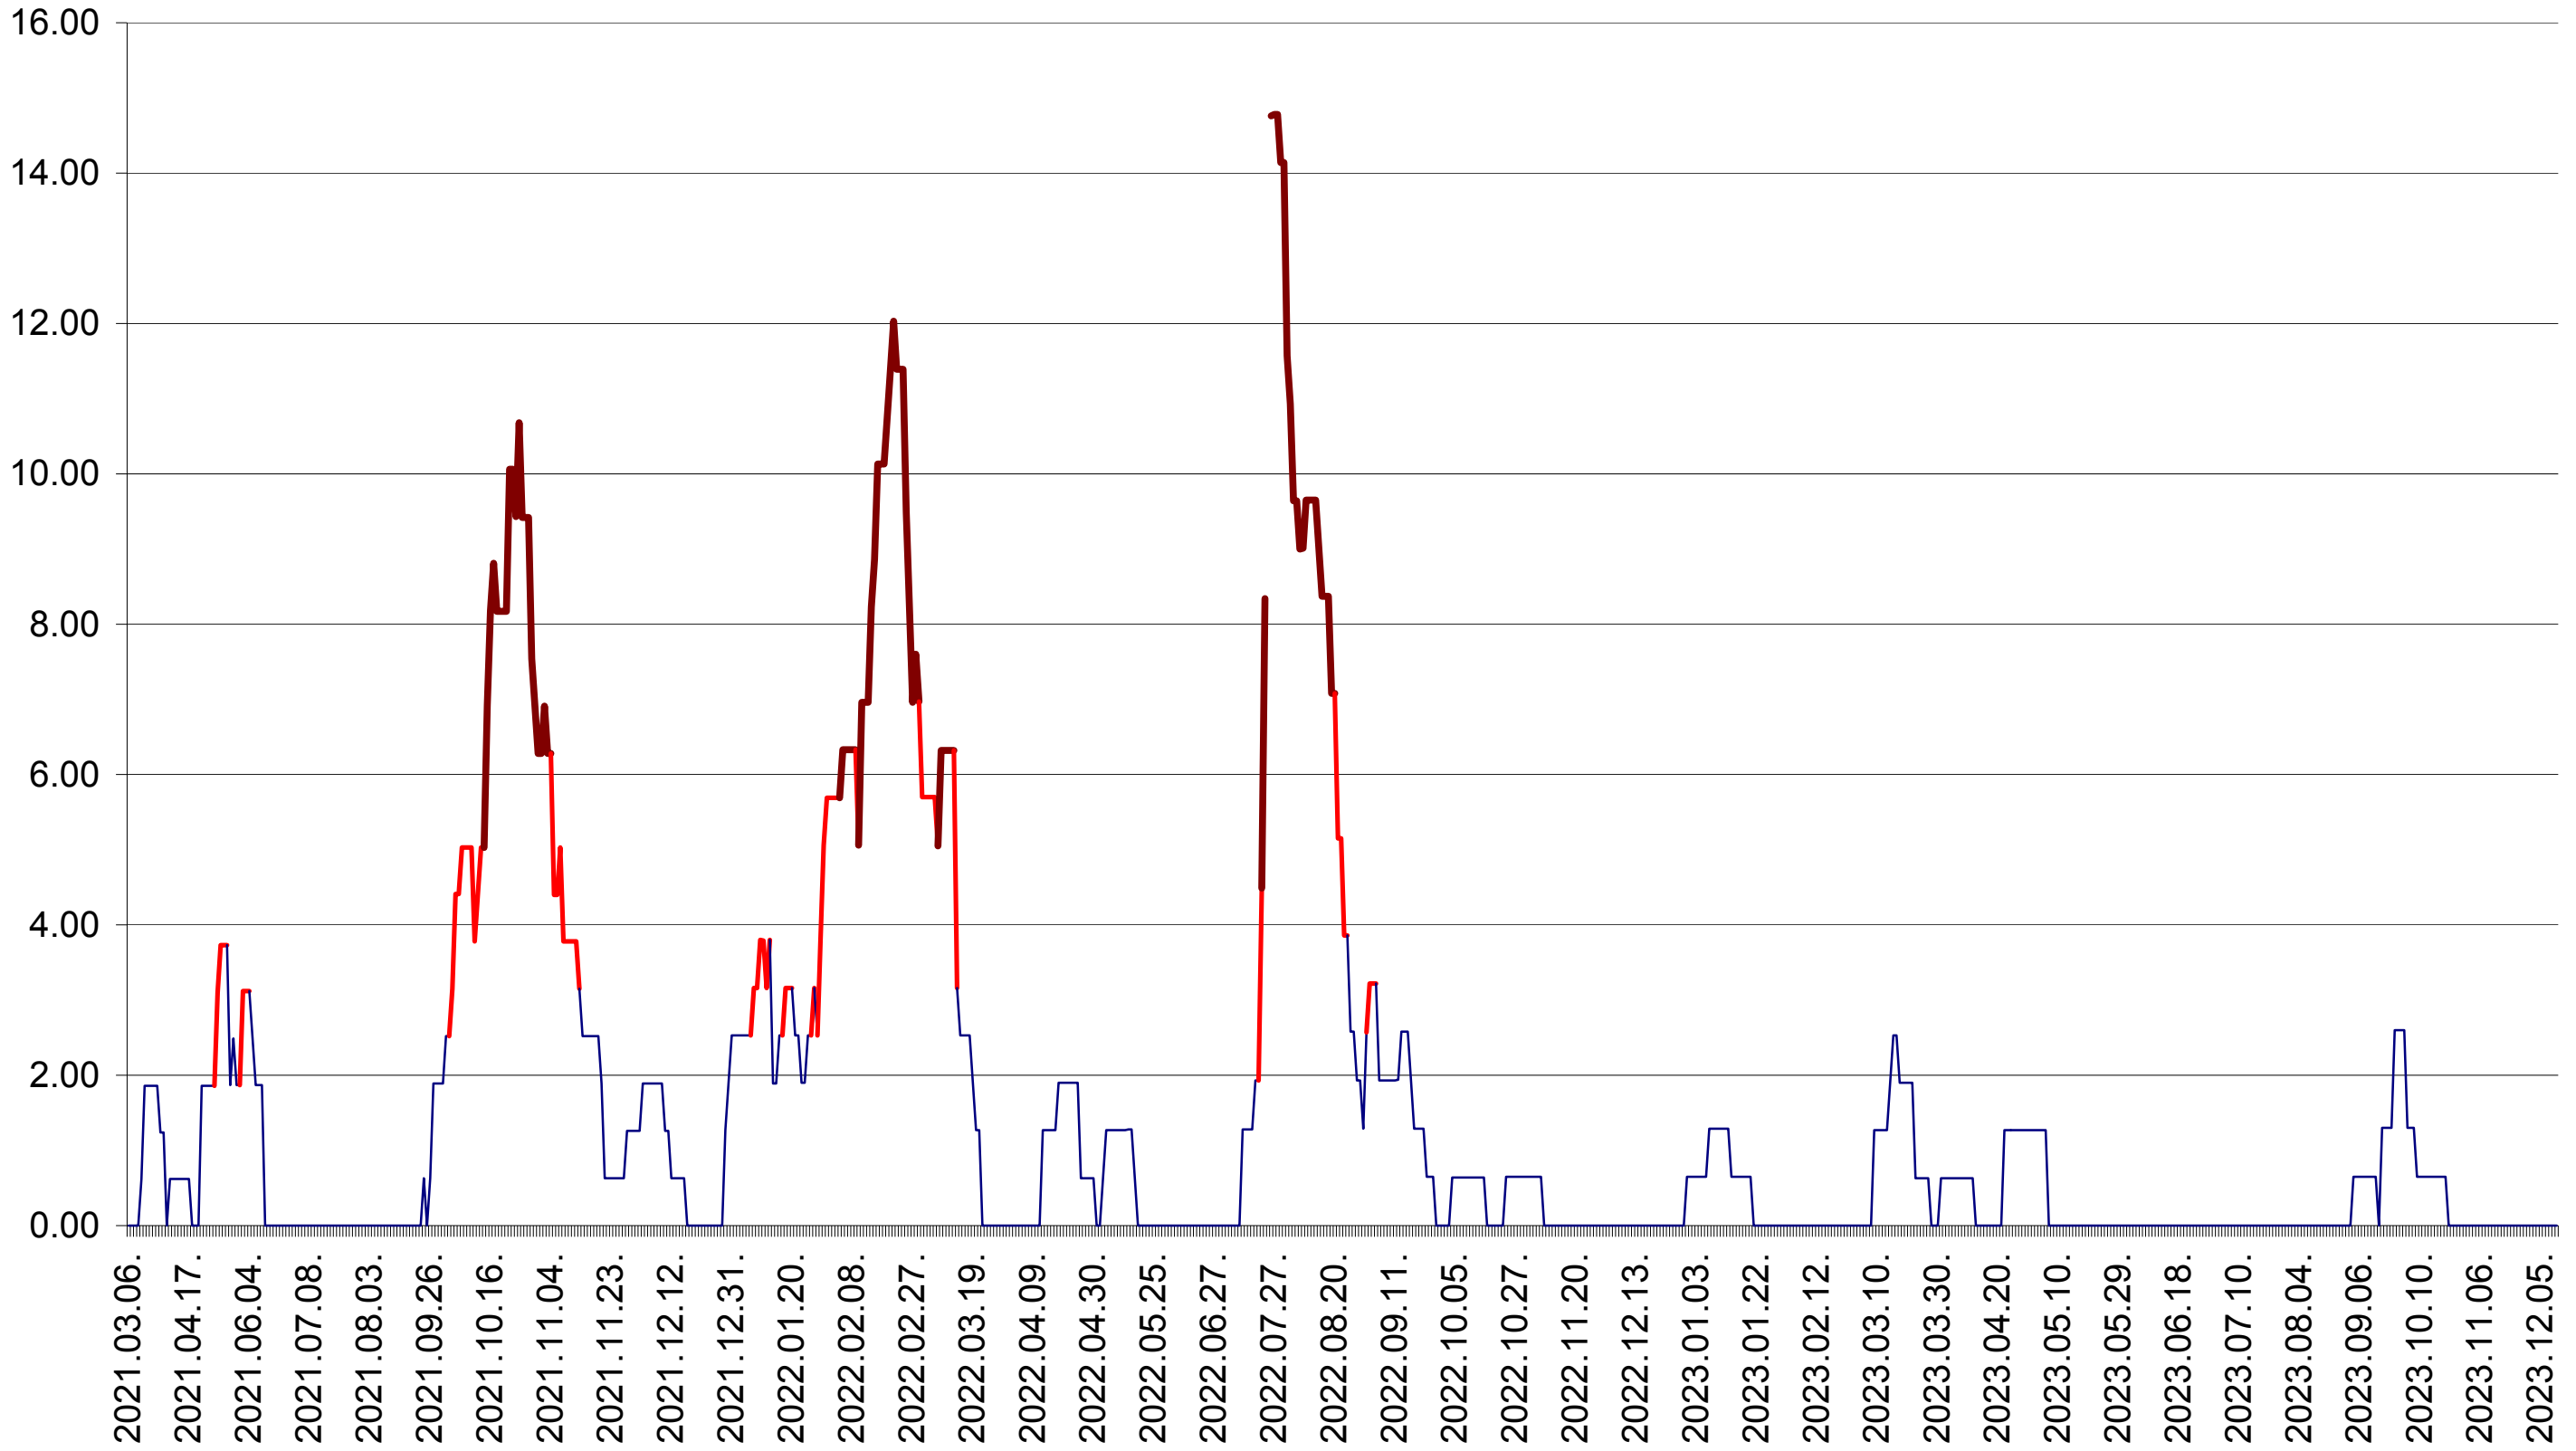

ATID - Evolutia incidentei cumulate pe 14 zile la ‰ de locuitori
2021.03.07. - 2023.12.14.

AVRĂMEȘTI - Evolutia incidentei cumulate pe 14 zile la ‰ de locuitori
2021.03.07. - 2023.12.14.

ORAȘ BĂILE TUȘNAD - Evolutia incidentei cumulate pe 14 zile la ‰ de locuitori
2021.03.07. - 2023.12.14.

ORAȘ BĂLAN - Evolutia incidentei cumulate pe 14 zile la ‰ de locuitori
2021.03.07. - 2023.12.14.

BILBOR - Evolutia incidentei cumulate pe 14 zile la ‰ de locuitori
2021.03.07. - 2023.12.14.

ORAȘ BORSEC - Evolutia incidentei cumulate pe 14 zile la ‰ de locuitori
2021.03.07. - 2023.12.14.

BRĂDEȘTI - Evolutia incidentei cumulate pe 14 zile la ‰ de locuitori
2021.03.07. - 2023.12.14.

CĂPÂLNIȚA - Evolutia incidentei cumulate pe 14 zile la ‰ de locuitori
2021.03.07. - 2023.12.14.

CÂRȚA - Evolutia incidentei cumulate pe 14 zile la ‰ de locuitori
2021.03.07. - 2023.12.14.