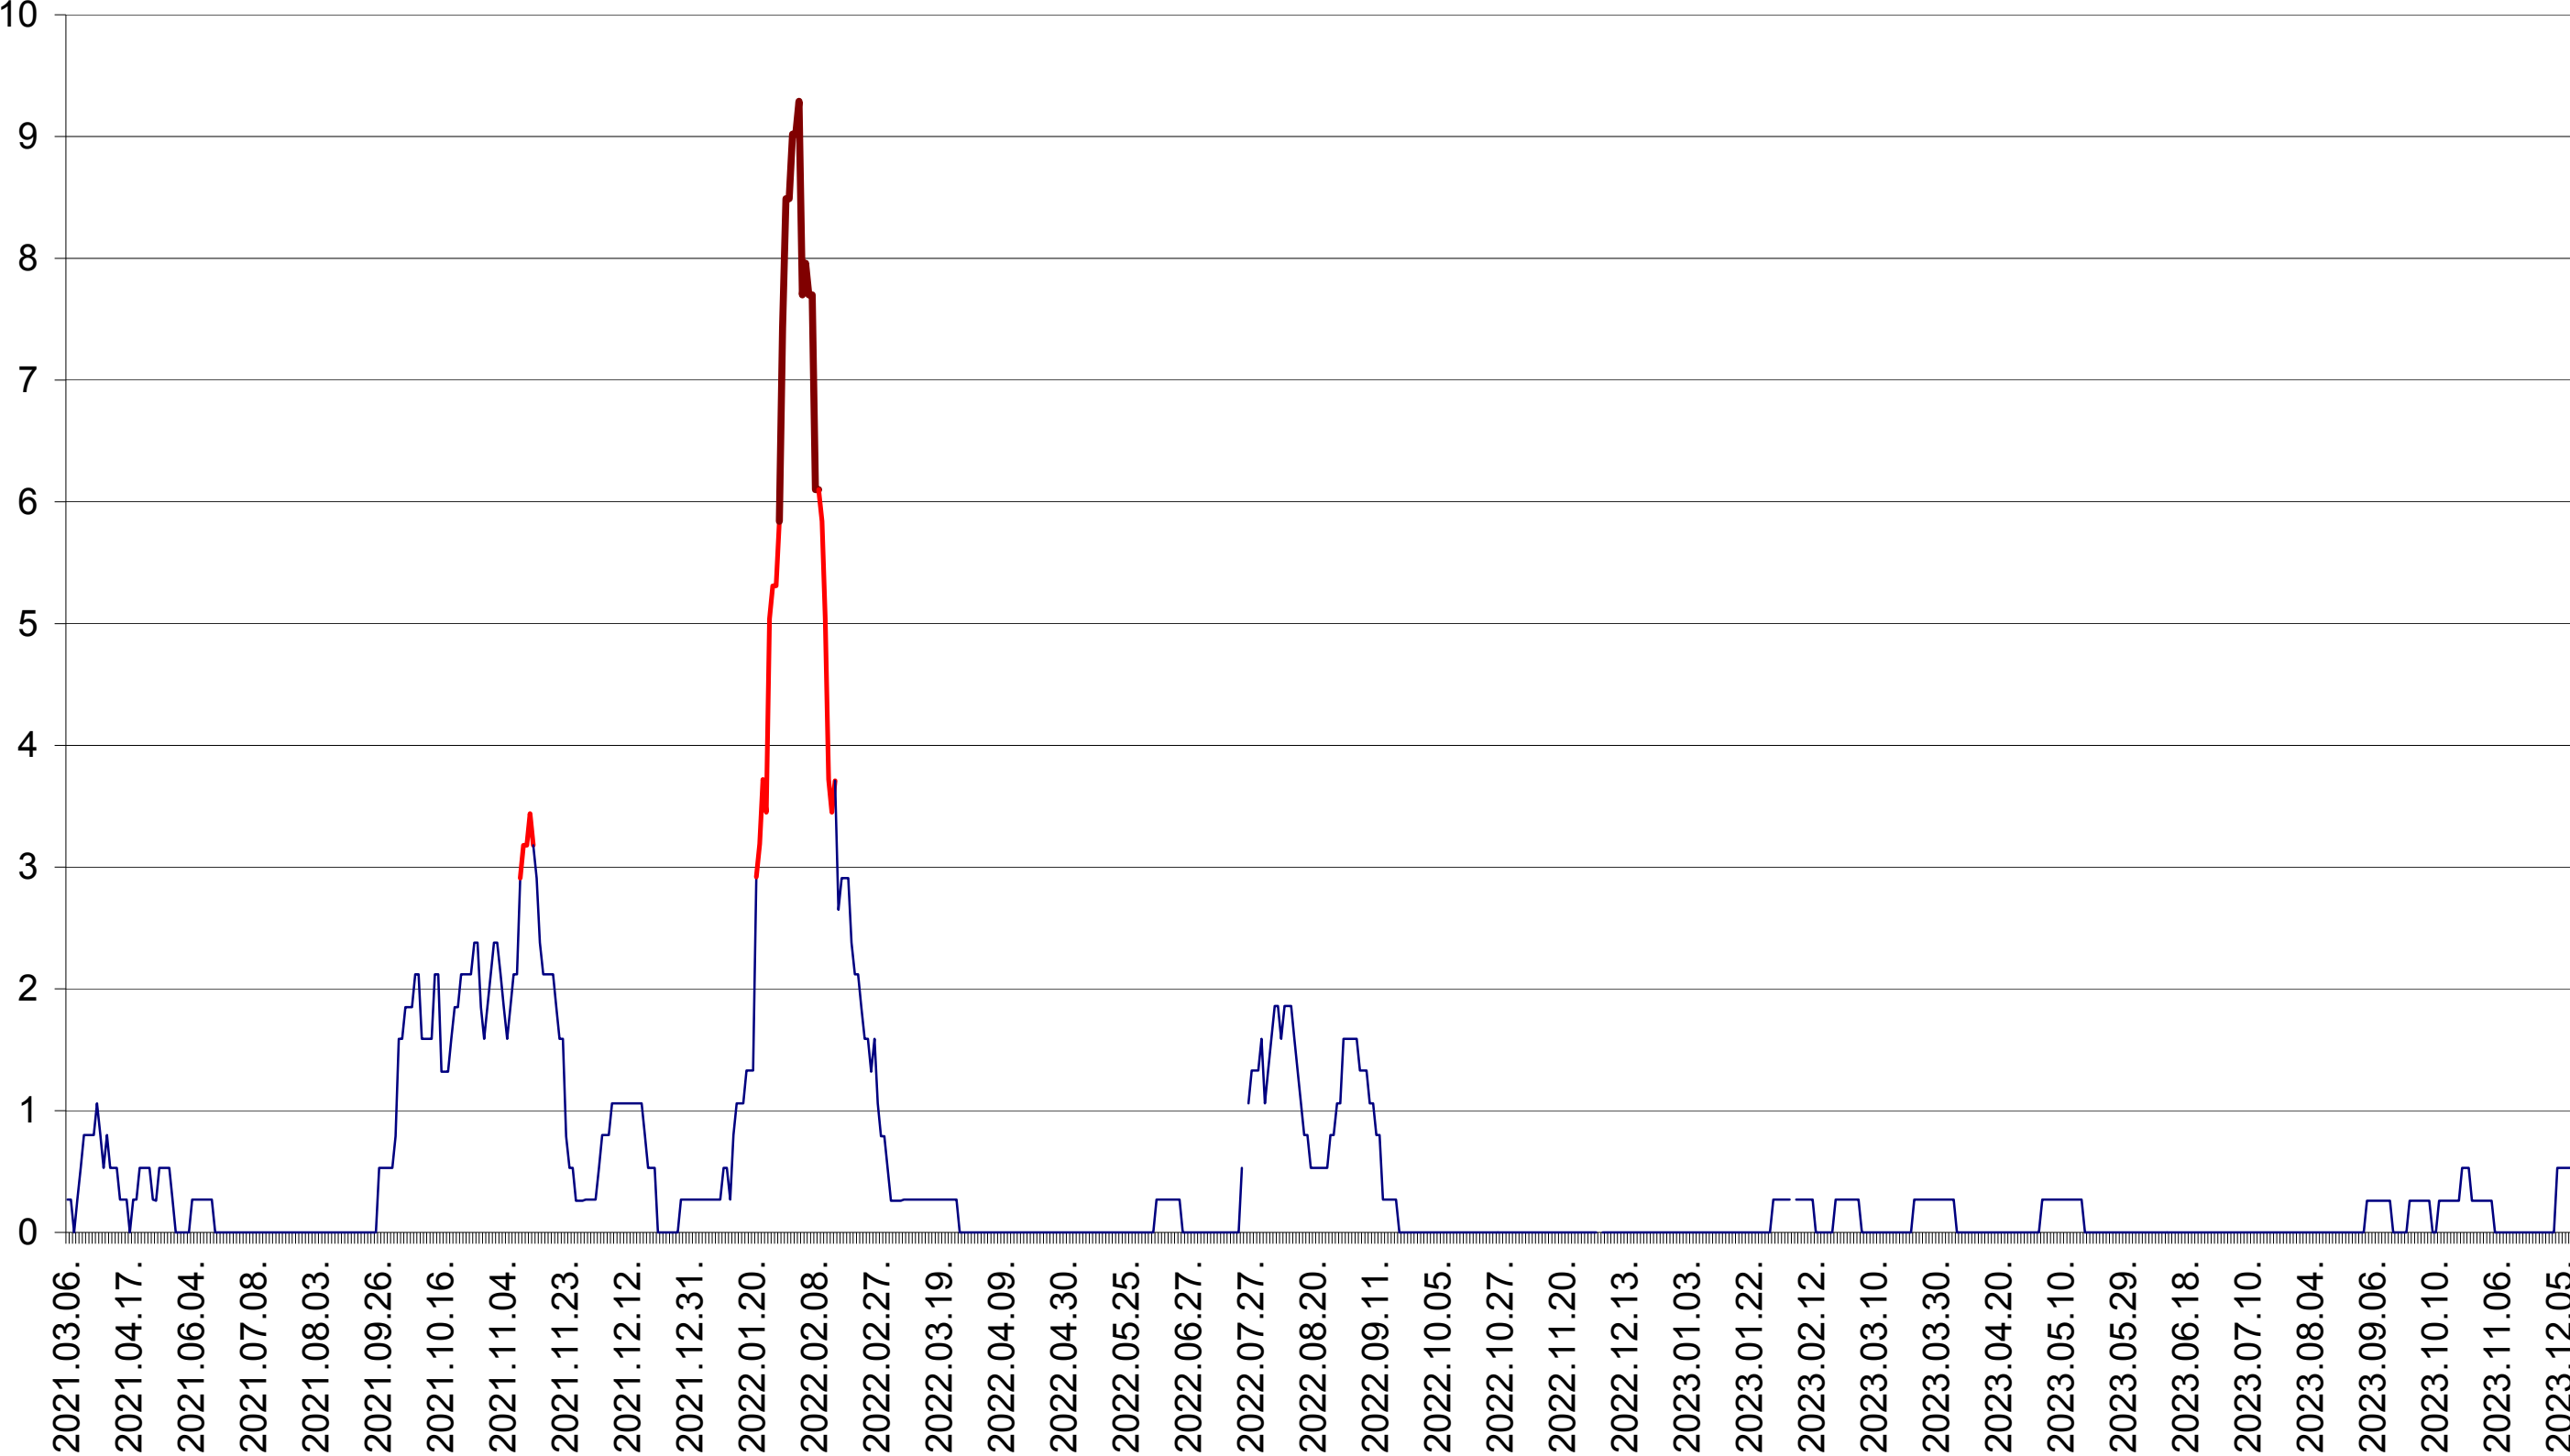

ORAȘ CRISTURU SECUIESC - Evolutia incidentei cumulate pe 14 zile la ‰ de locuitori
2021.03.07. - 2023.12.14.

DĂNEȘTI - Evolutia incidentei cumulate pe 14 zile la ‰ de locuitori
2021.03.07. - 2023.12.14.

DÂRJIU - Evolutia incidentei cumulate pe 14 zile la ‰ de locuitori
2021.03.07. - 2023.12.14.

DEALU - Evolutia incidentei cumulate pe 14 zile la ‰ de locuitori
2021.03.07. - 2023.12.14.

DITRĂU - Evolutia incidentei cumulate pe 14 zile la ‰ de locuitori
2021.03.07. - 2023.12.14.

FELICENI - Evolutia incidentei cumulate pe 14 zile la ‰ de locuitori
2021.03.07. - 2023.12.14.

FRUMOASA - Evolutia incidentei cumulate pe 14 zile la ‰ de locuitori
2021.03.07. - 2023.12.14.

GĂLĂUȚAȘ - Evolutia incidentei cumulate pe 14 zile la ‰ de locuitori
2021.03.07. - 2023.12.14.