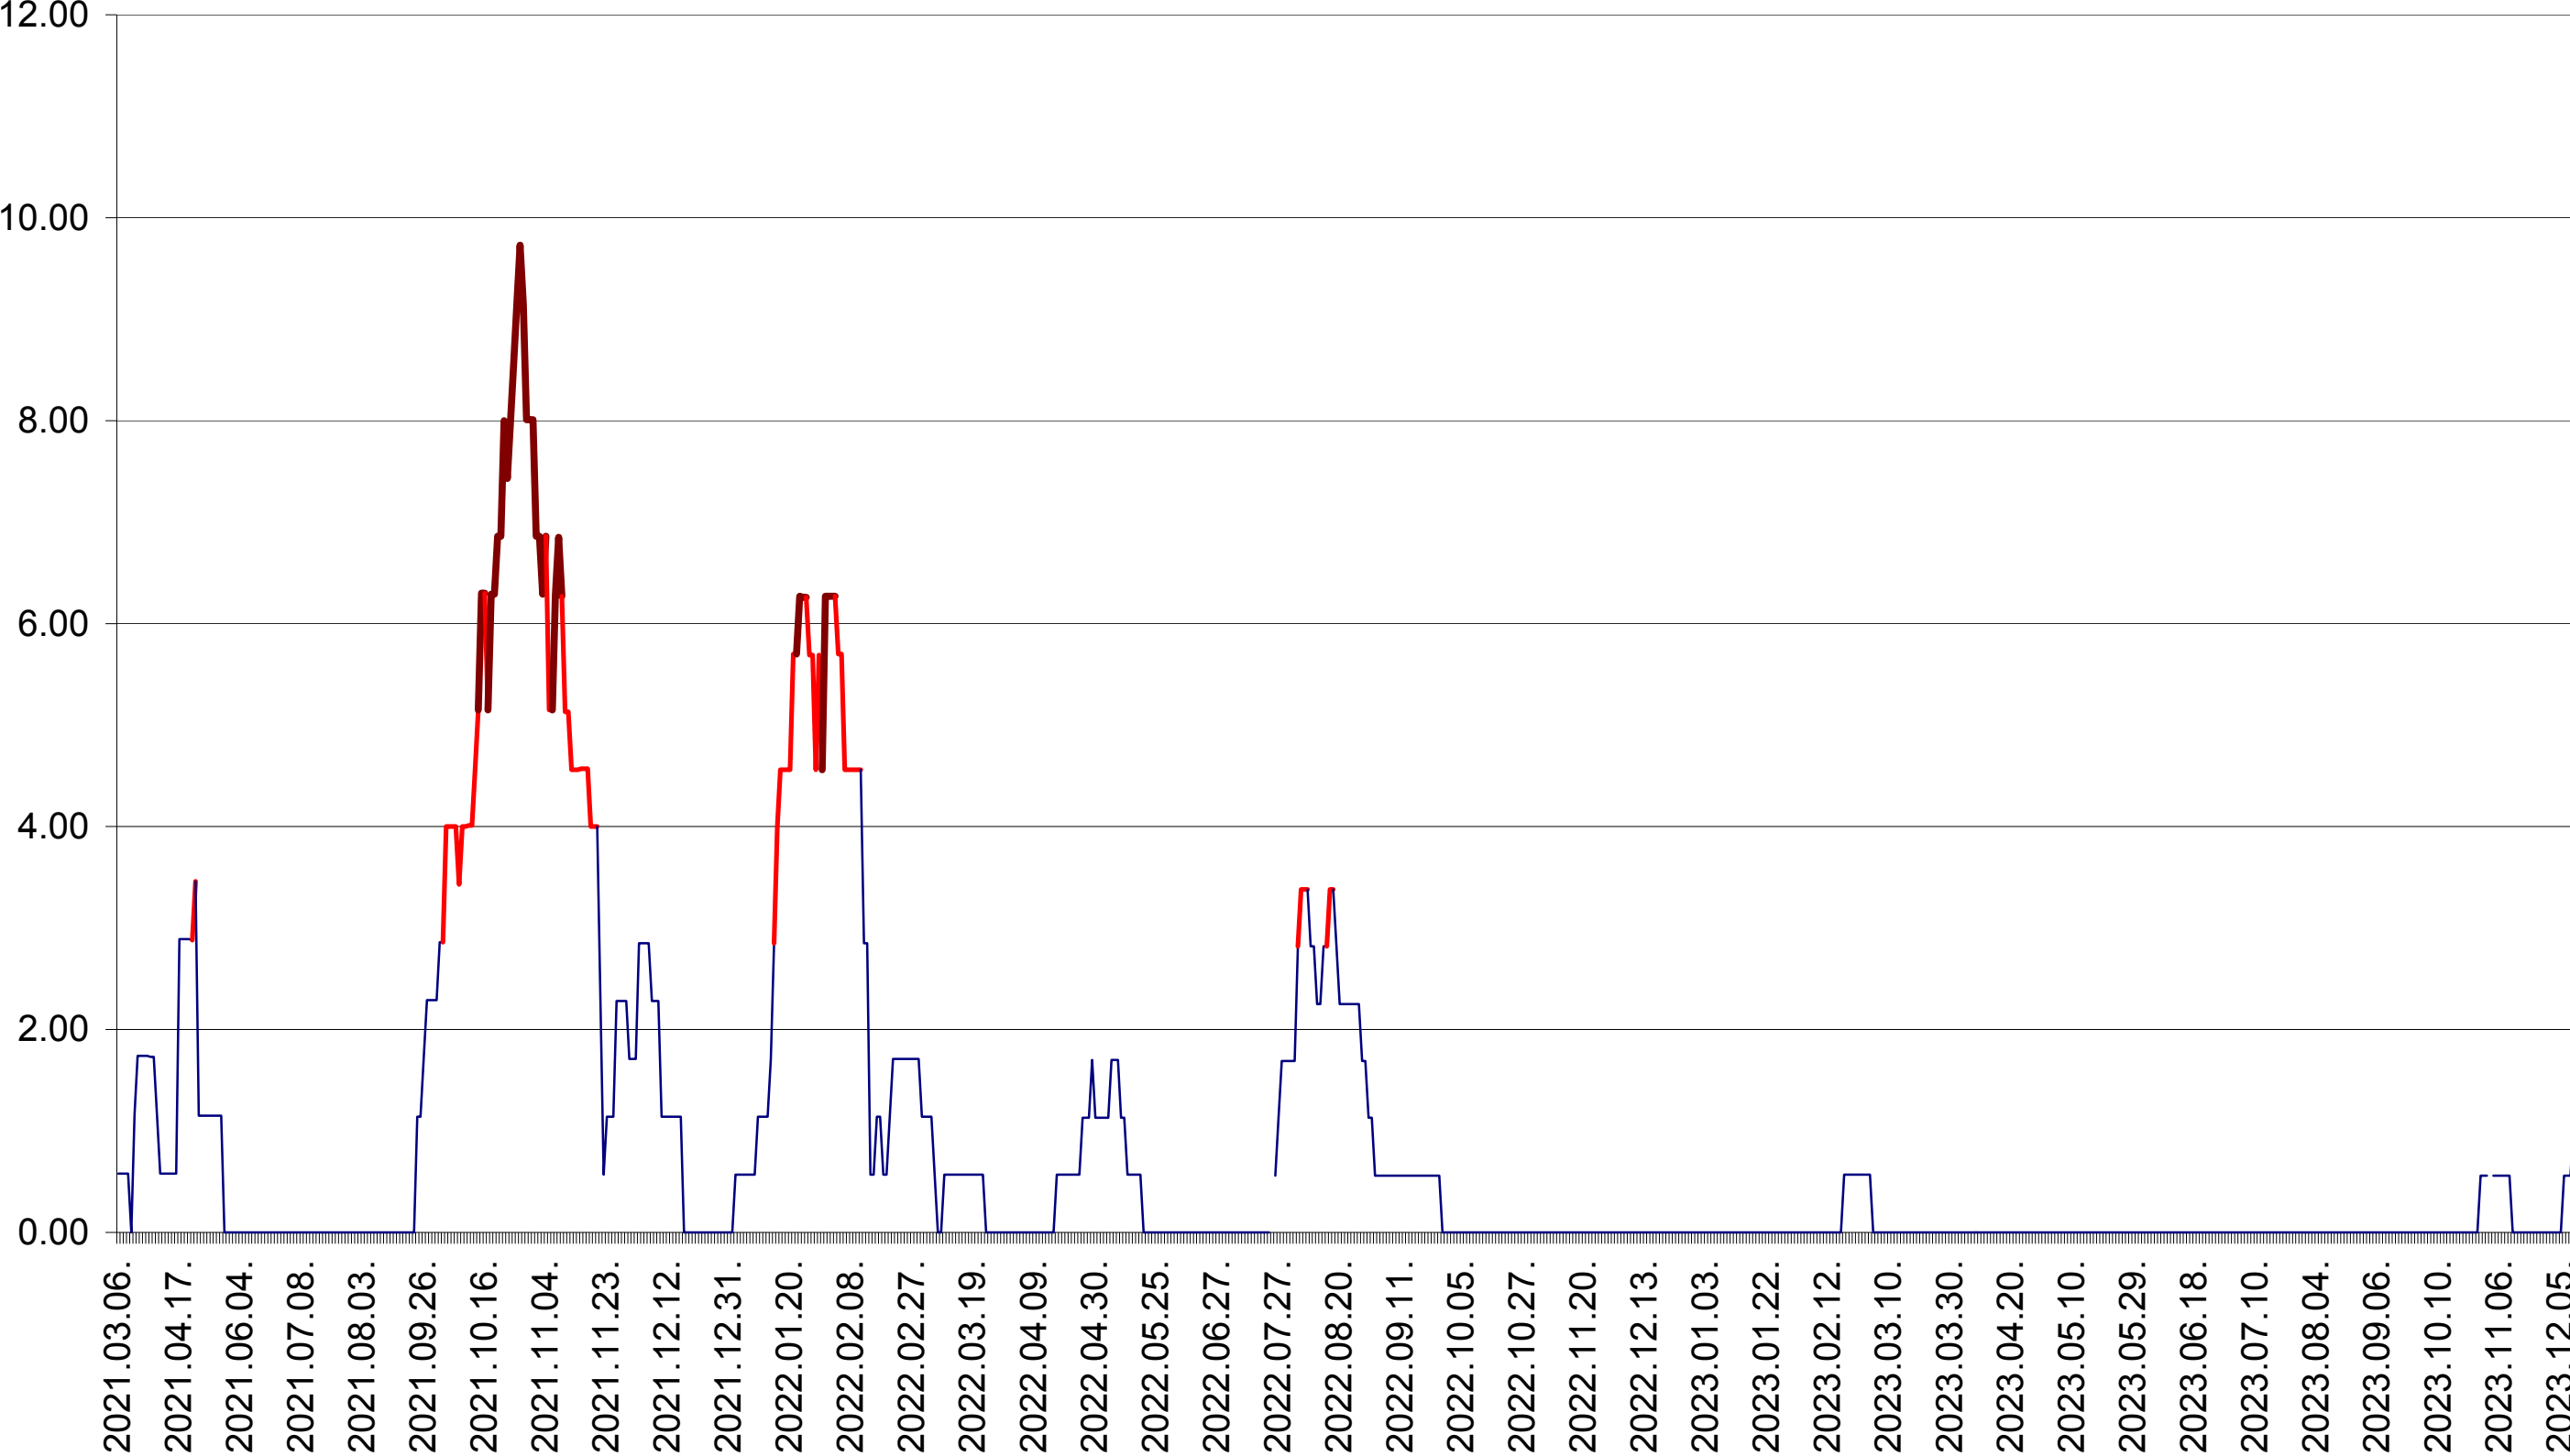

ORAȘ VLĂHIȚA - Evolutia incidentei cumulate pe 14 zile la ‰ de locuitori
2021.03.07. - 2023.12.14.