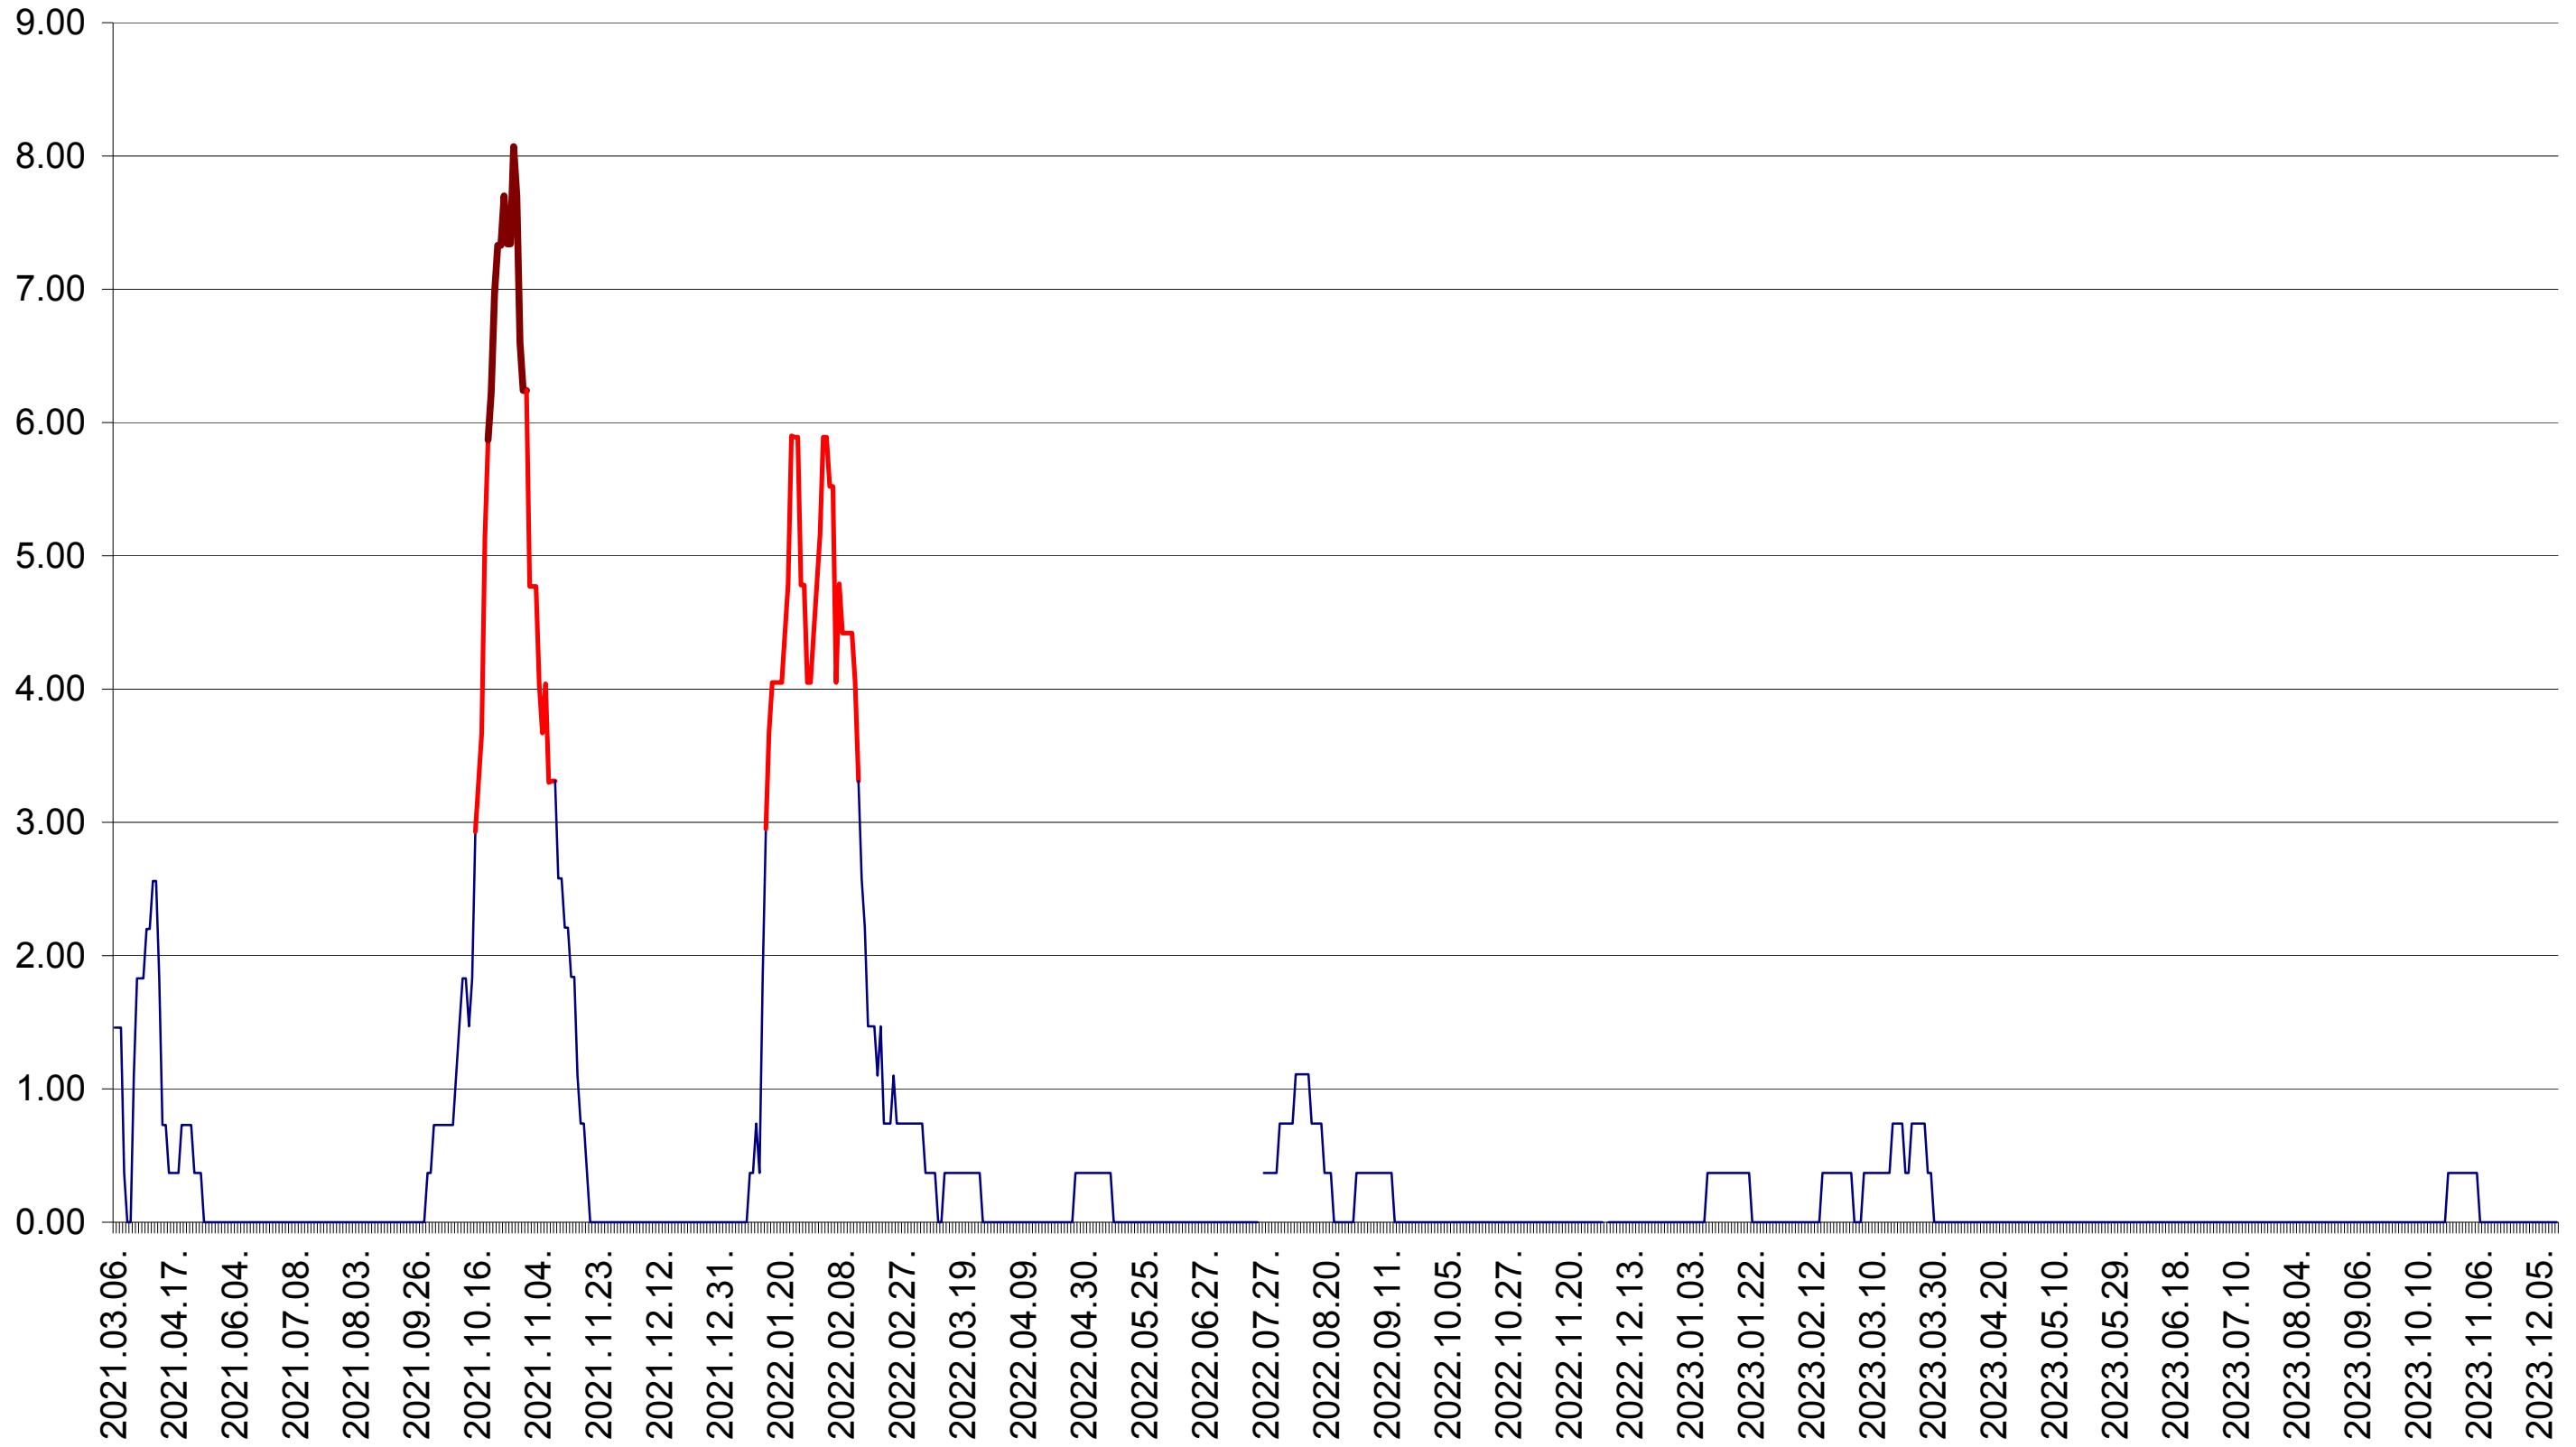

ATID - Evolutia incidentei cumulate pe 14 zile la ‰ de locuitori
2021.03.07. - 2023.12.14.

AVRĂMEȘTI - Evolutia incidentei cumulate pe 14 zile la ‰ de locuitori
2021.03.07. - 2023.12.14.

ORAȘ BĂILE TUȘNAD - Evolutia incidentei cumulate pe 14 zile la ‰ de locuitori
2021.03.07. - 2023.12.14.

ORAȘ BĂLAN - Evolutia incidentei cumulate pe 14 zile la ‰ de locuitori
2021.03.07. - 2023.12.14.

BILBOR - Evolutia incidentei cumulate pe 14 zile la ‰ de locuitori
2021.03.07. - 2023.12.14.

ORAȘ BORSEC - Evolutia incidentei cumulate pe 14 zile la ‰ de locuitori
2021.03.07. - 2023.12.14.

BRĂDEȘTI - Evolutia incidentei cumulate pe 14 zile la ‰ de locuitori
2021.03.07. - 2023.12.14.

CĂPÂLNIȚA - Evolutia incidentei cumulate pe 14 zile la ‰ de locuitori
2021.03.07. - 2023.12.14.

CÂRȚA - Evolutia incidentei cumulate pe 14 zile la ‰ de locuitori
2021.03.07. - 2023.12.14.

CICEU - Evolutia incidentei cumulate pe 14 zile la ‰ de locuitori
2021.03.07. - 2023.12.14.

CIUCSÂNGEORGIU - Evolutia incidentei cumulate pe 14 zile la ‰ de locuitori
2021.03.07. - 2023.12.14.

CIUMANI - Evolutia incidentei cumulate pe 14 zile la ‰ de locuitori
2021.03.07. - 2023.12.14.