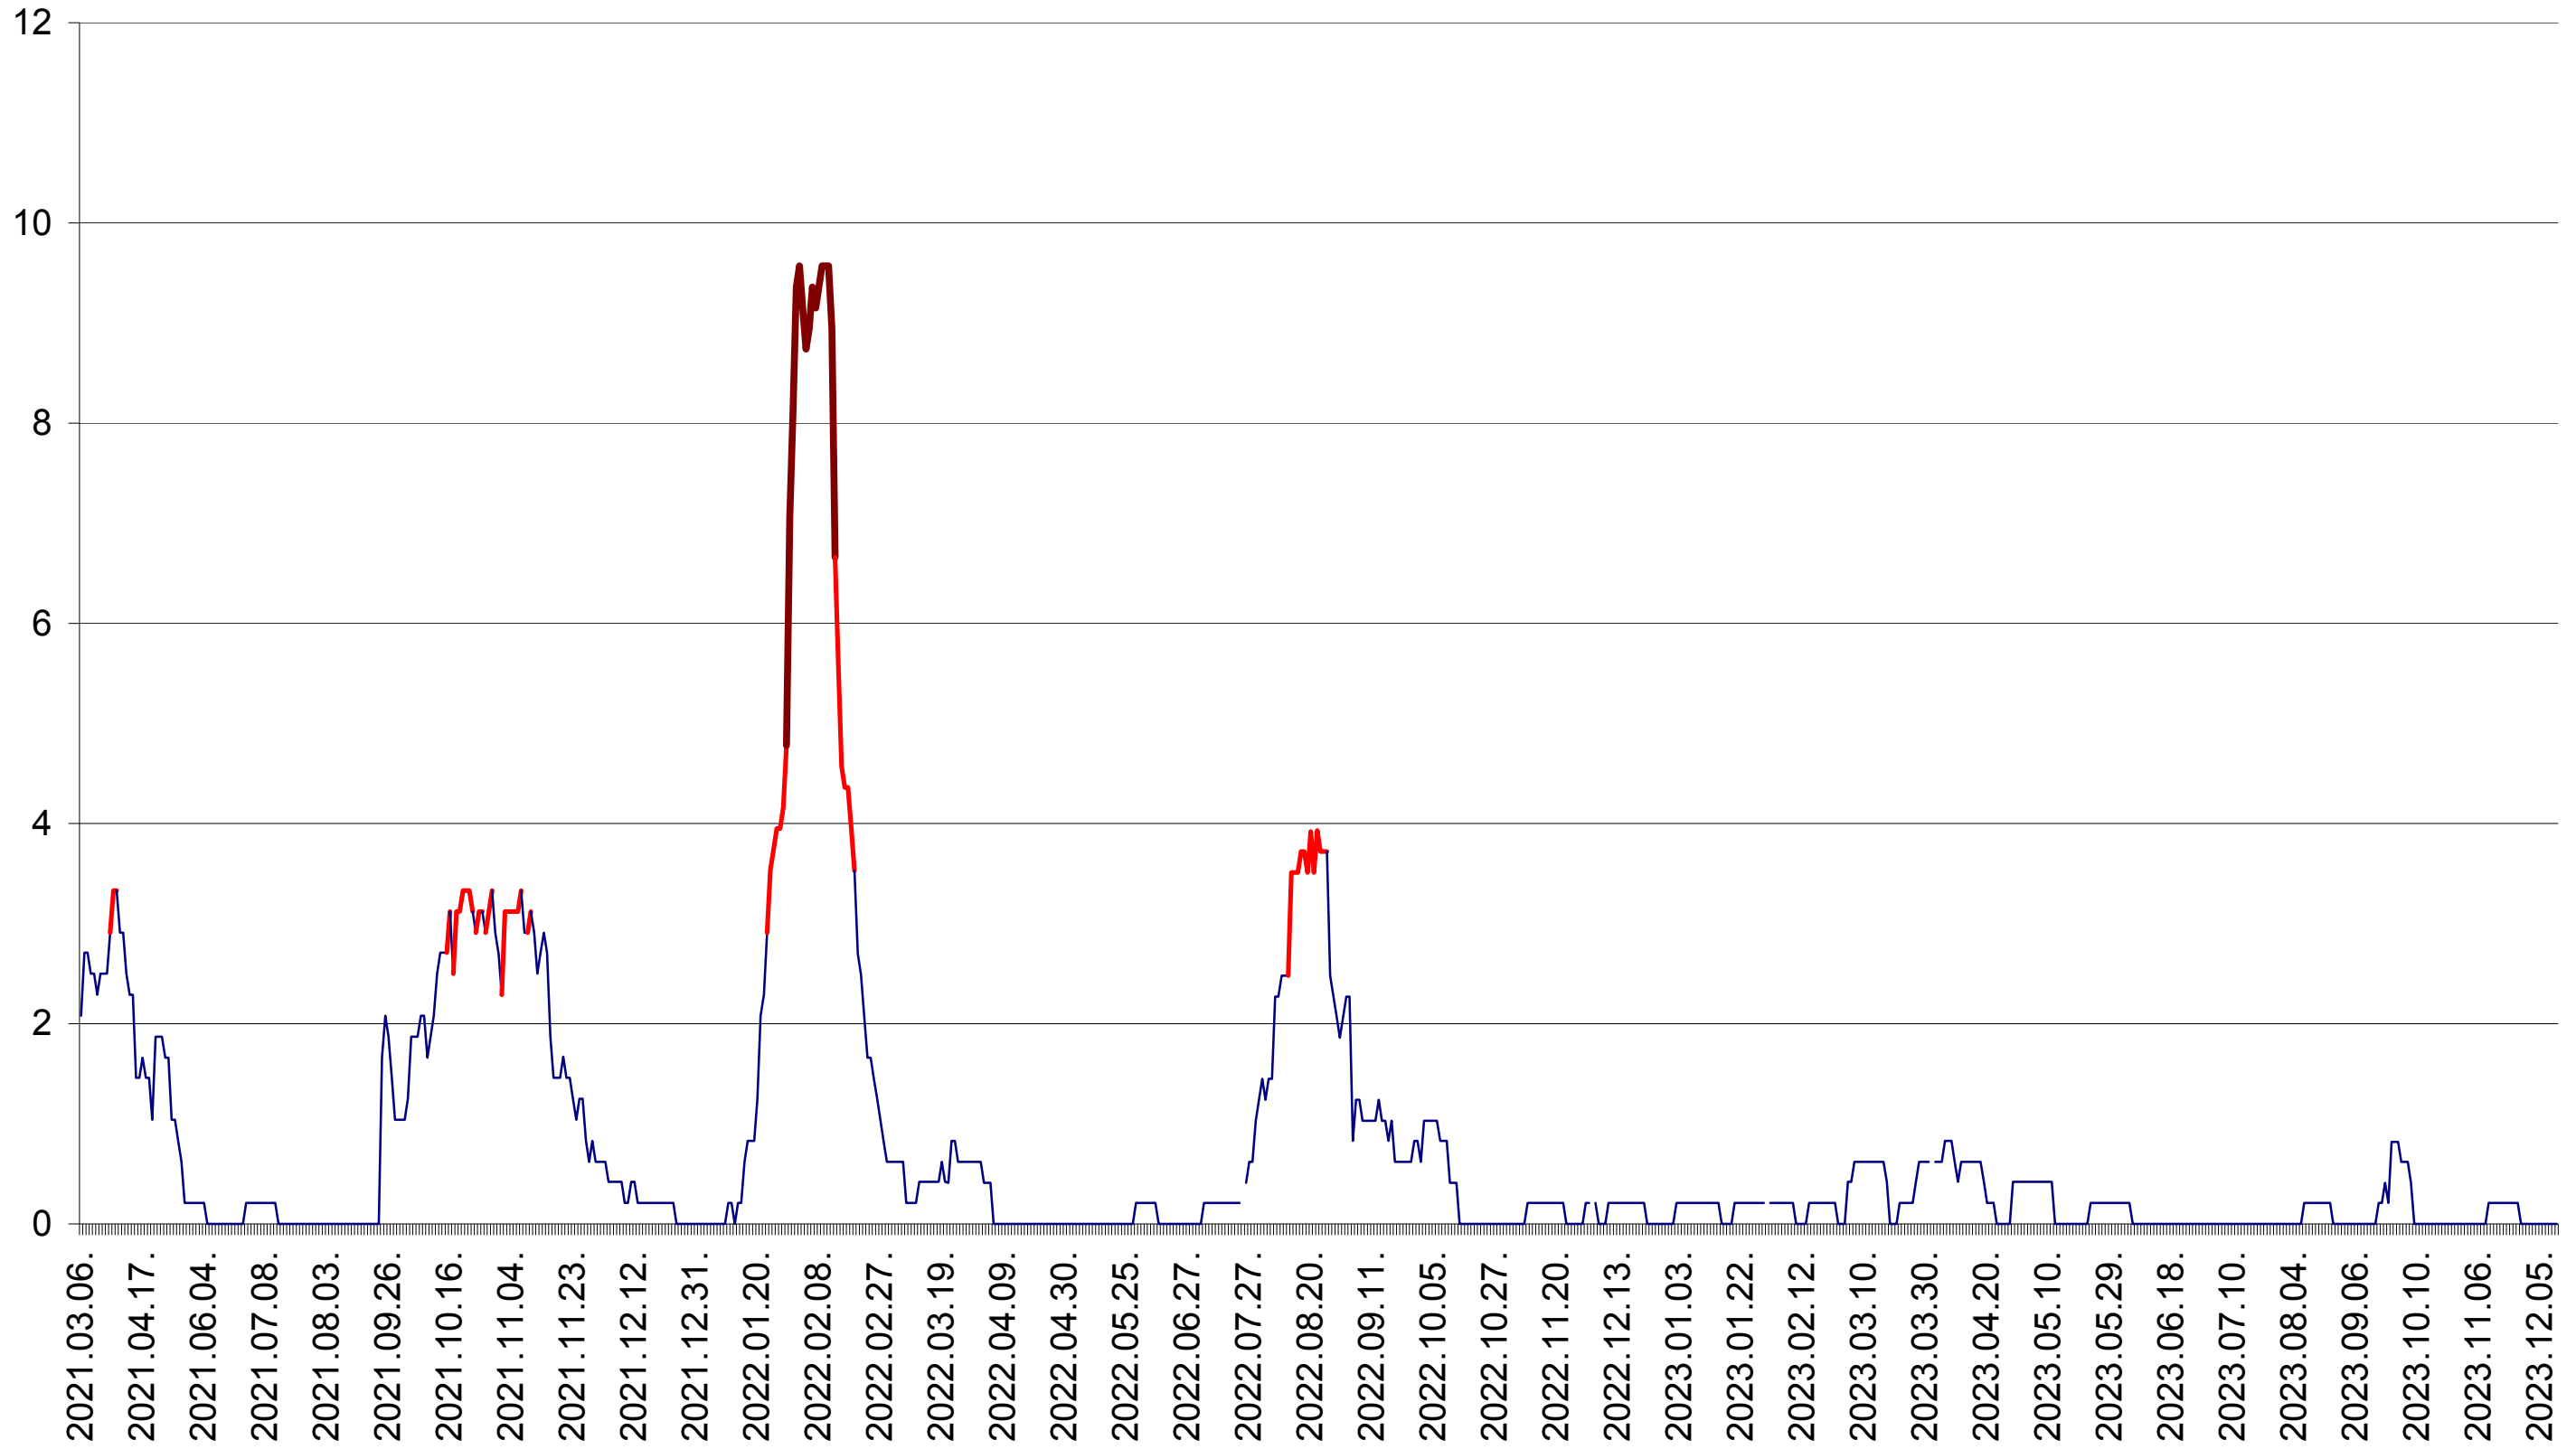

MUNICIPIUL GHEORGHENI - Evolutia incidentei cumulate pe 14 zile la ‰ de locuitori
2021.03.07. - 2023.12.14.

JOSENI - Evolutia incidentei cumulate pe 14 zile la ‰ de locuitori
2021.03.07. - 2023.12.14.

LĂZAREA - Evolutia incidentei cumulate pe 14 zile la ‰ de locuitori
2021.03.07. - 2023.12.14.

LELICENI - Evolutia incidentei cumulate pe 14 zile la ‰ de locuitori
2021.03.07. - 2023.12.14.

LUETA - Evolutia incidentei cumulate pe 14 zile la ‰ de locuitori
2021.03.07. - 2023.12.14.

LUNCA DE JOS - Evolutia incidentei cumulate pe 14 zile la ‰ de locuitori
2021.03.07. - 2023.12.14.

LUNCA DE SUS - Evolutia incidentei cumulate pe 14 zile la ‰ de locuitori
2021.03.07. - 2023.12.14.

LUPENI - Evolutia incidentei cumulate pe 14 zile la ‰ de locuitori
2021.03.07. - 2023.12.14.

MĂDĂRAȘ - Evolutia incidentei cumulate pe 14 zile la ‰ de locuitori
2021.03.07. - 2023.12.14.