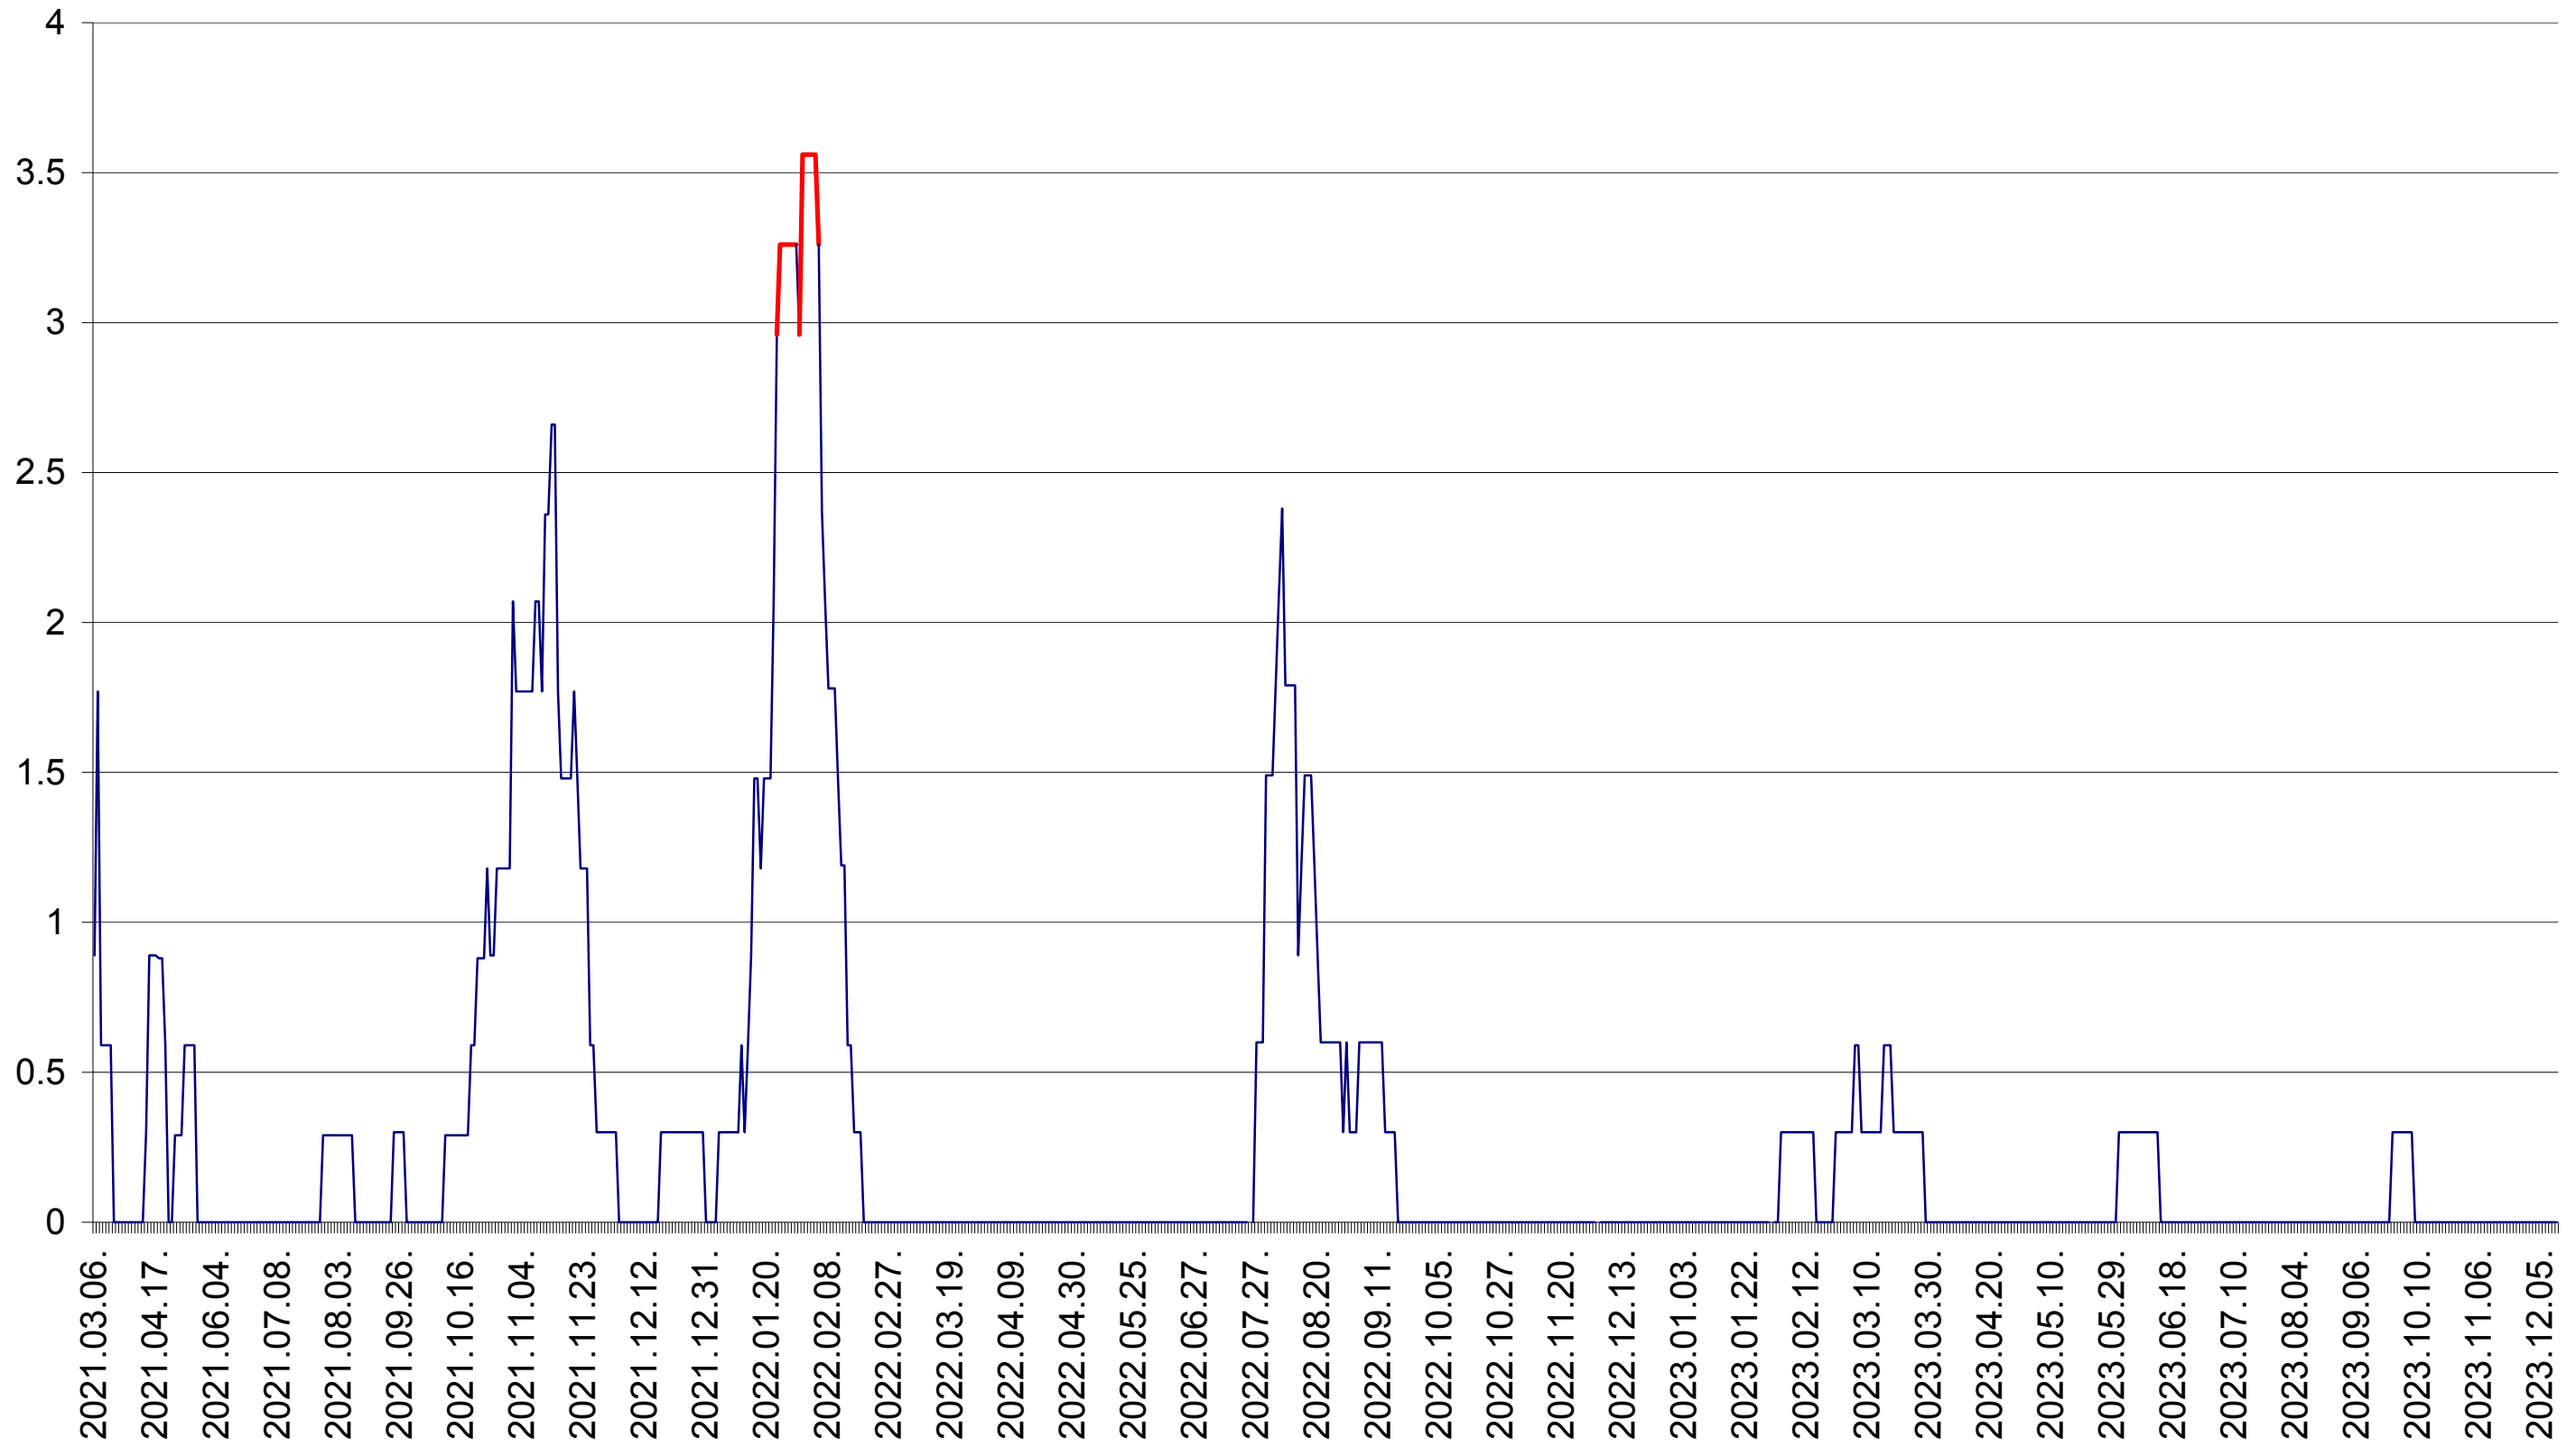

MUNICIPIUL GHEORGHENI - Evolutia incidentei cumulate pe 14 zile la ‰ de locuitori
2021.03.07. - 2023.12.14.

JOSENI - Evolutia incidentei cumulate pe 14 zile la ‰ de locuitori
2021.03.07. - 2023.12.14.

LĂZAREA - Evolutia incidentei cumulate pe 14 zile la ‰ de locuitori
2021.03.07. - 2023.12.14.

LELICENI - Evolutia incidentei cumulate pe 14 zile la ‰ de locuitori
2021.03.07. - 2023.12.14.

LUETA - Evolutia incidentei cumulate pe 14 zile la ‰ de locuitori
2021.03.07. - 2023.12.14.

LUNCA DE JOS - Evolutia incidentei cumulate pe 14 zile la ‰ de locuitori
2021.03.07. - 2023.12.14.

LUNCA DE SUS - Evolutia incidentei cumulate pe 14 zile la ‰ de locuitori
2021.03.07. - 2023.12.14.

LUPENI - Evolutia incidentei cumulate pe 14 zile la ‰ de locuitori
2021.03.07. - 2023.12.14.

MĂDĂRAȘ - Evolutia incidentei cumulate pe 14 zile la ‰ de locuitori
2021.03.07. - 2023.12.14.