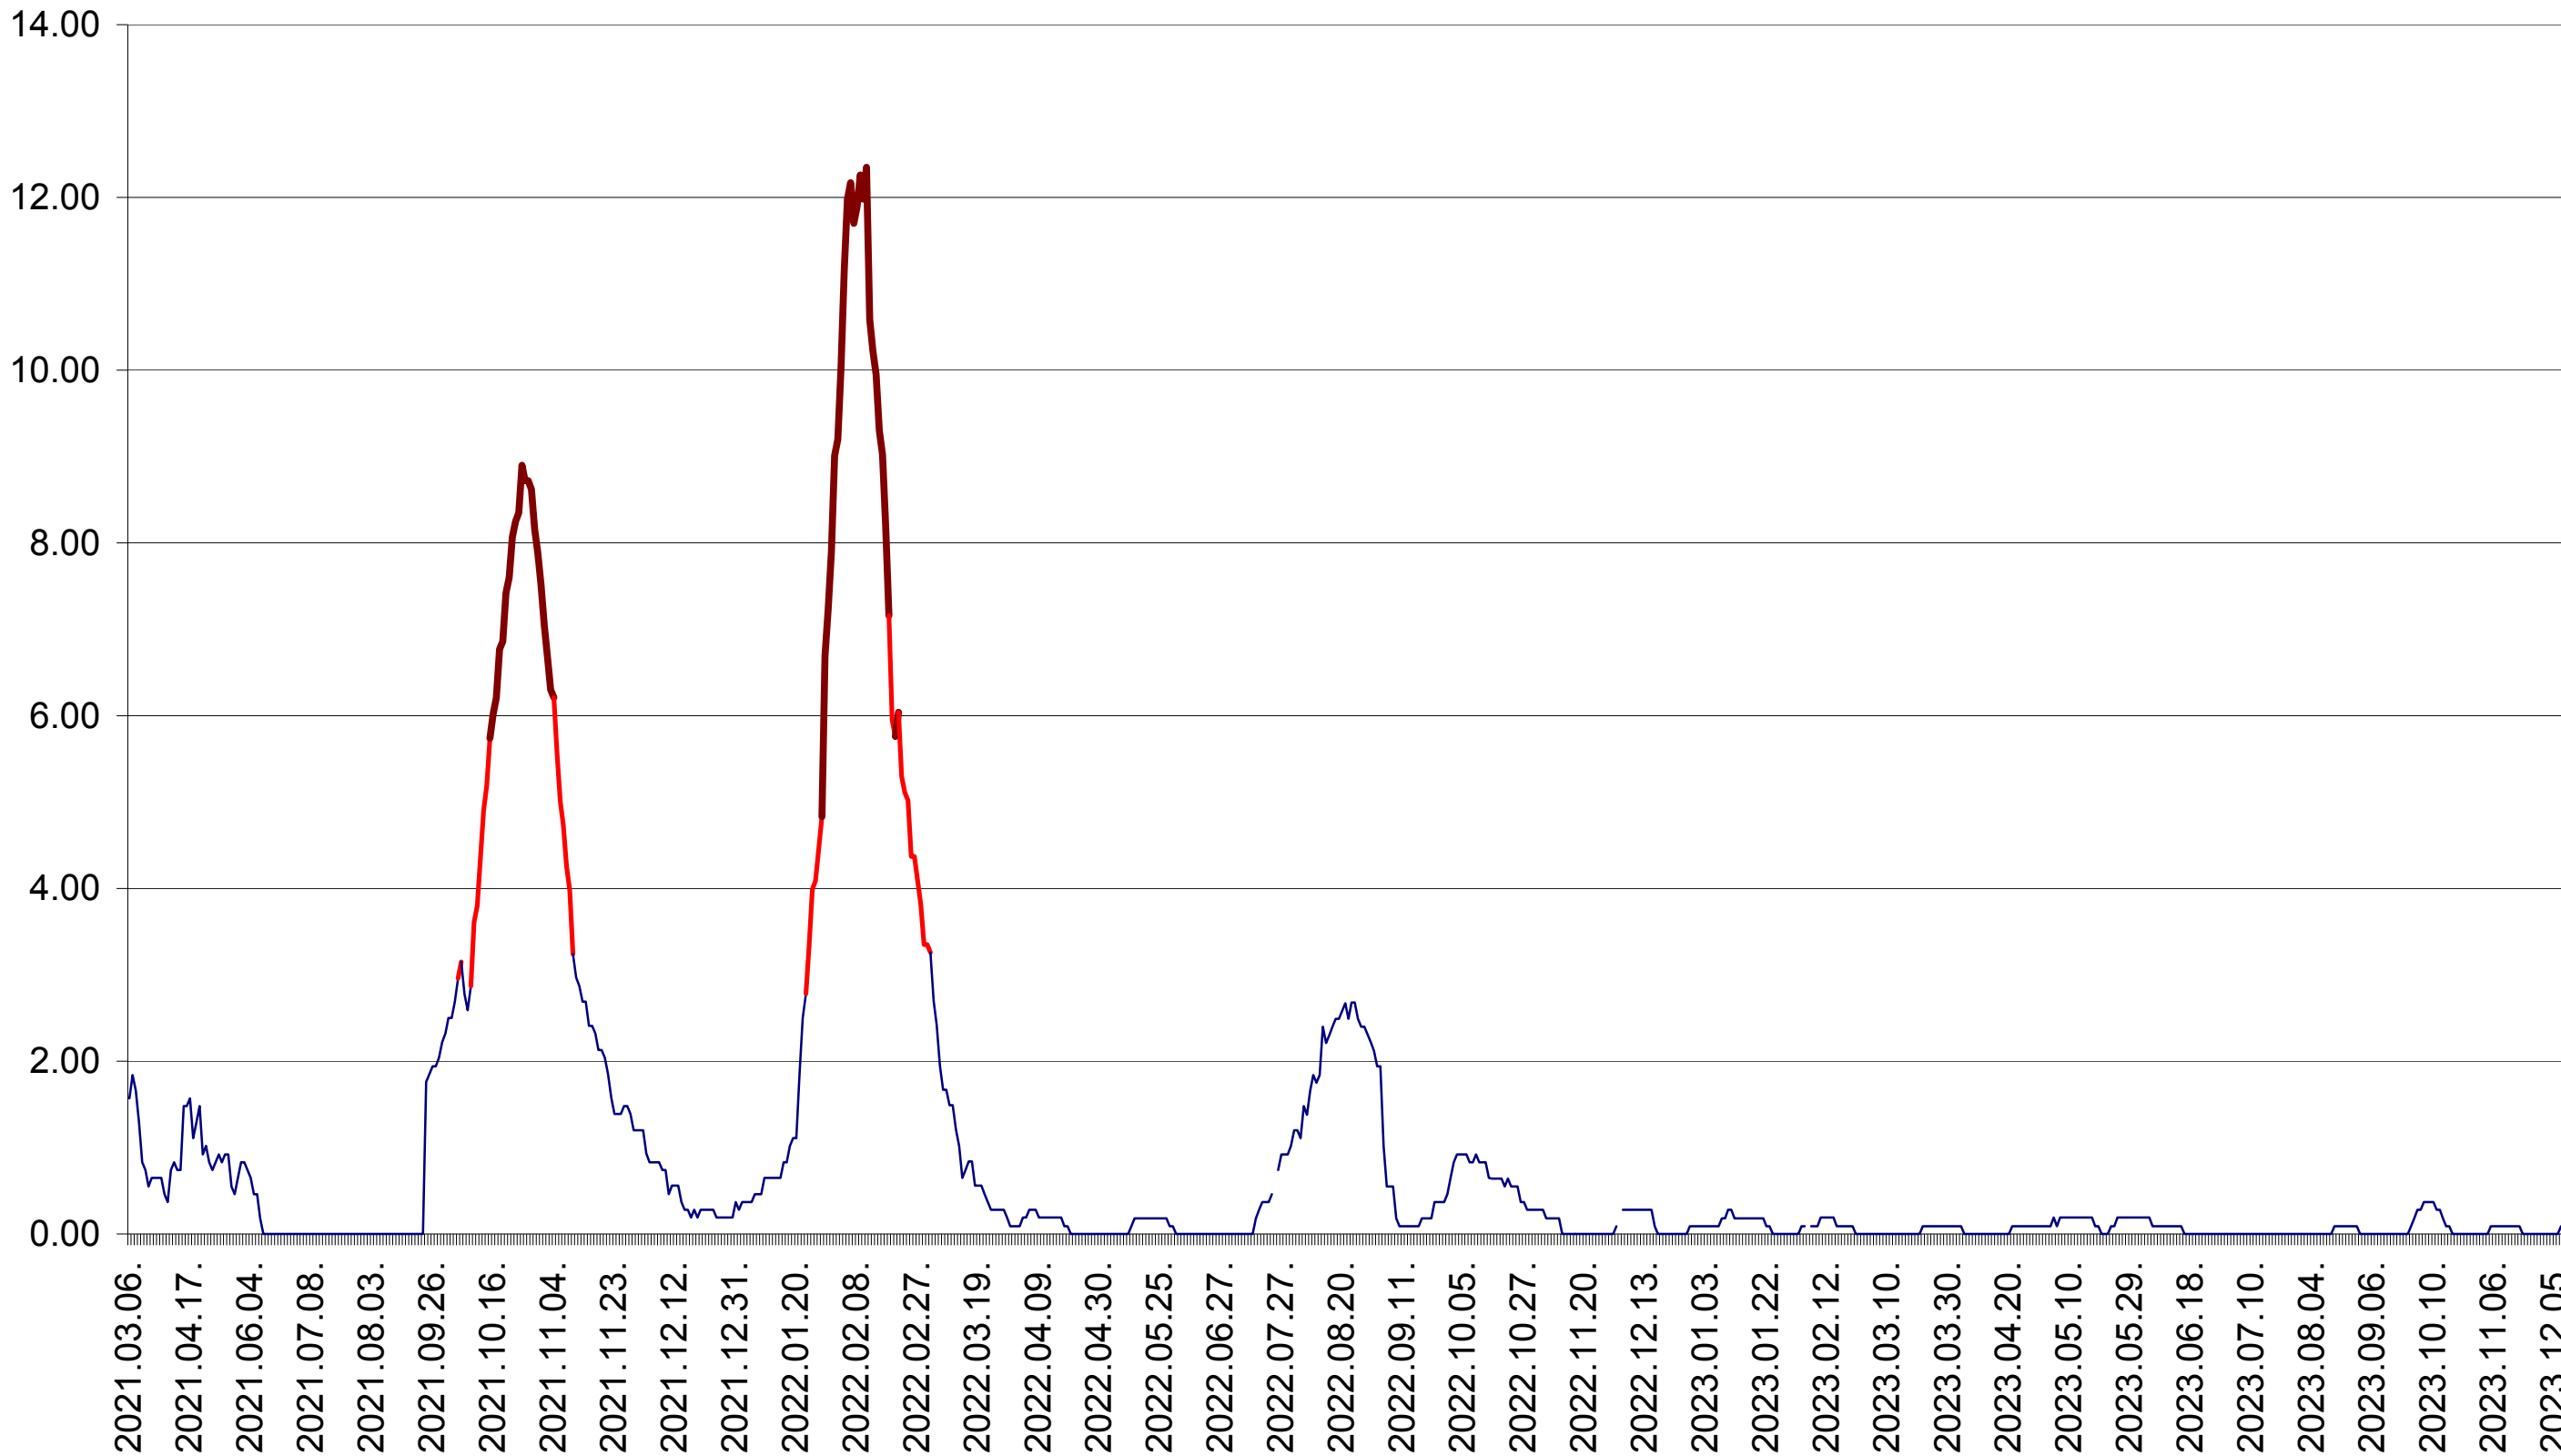

ORAȘ BĂLAN - Evolutia incidentei cumulate pe 14 zile la ‰ de locuitori
2021.03.07. - 2023.12.14.

BILBOR - Evolutia incidentei cumulate pe 14 zile la ‰ de locuitori
2021.03.07. - 2023.12.14.

ORAȘ BORSEC - Evolutia incidentei cumulate pe 14 zile la ‰ de locuitori
2021.03.07. - 2023.12.14.

CICEU - Evolutia incidentei cumulate pe 14 zile la ‰ de locuitori
2021.03.07. - 2023.12.14.

CIUCSÂNGEORGIU - Evolutia incidentei cumulate pe 14 zile la ‰ de locuitori
2021.03.07. - 2023.12.14.

CIUMANI - Evolutia incidentei cumulate pe 14 zile la ‰ de locuitori
2021.03.07. - 2023.12.14.

CORBU - Evolutia incidentei cumulate pe 14 zile la ‰ de locuitori
2021.03.07. - 2023.12.14.

CORUND - Evolutia incidentei cumulate pe 14 zile la ‰ de locuitori
2021.03.07. - 2023.12.14.

COZMENI - Evolutia incidentei cumulate pe 14 zile la ‰ de locuitori
2021.03.07. - 2023.12.14.

ORAȘ CRISTURU SECUIESC - Evolutia incidentei cumulate pe 14 zile la ‰ de locuitori
2021.03.07. - 2023.12.14.

DĂNEȘTI - Evolutia incidentei cumulate pe 14 zile la ‰ de locuitori
2021.03.07. - 2023.12.14.