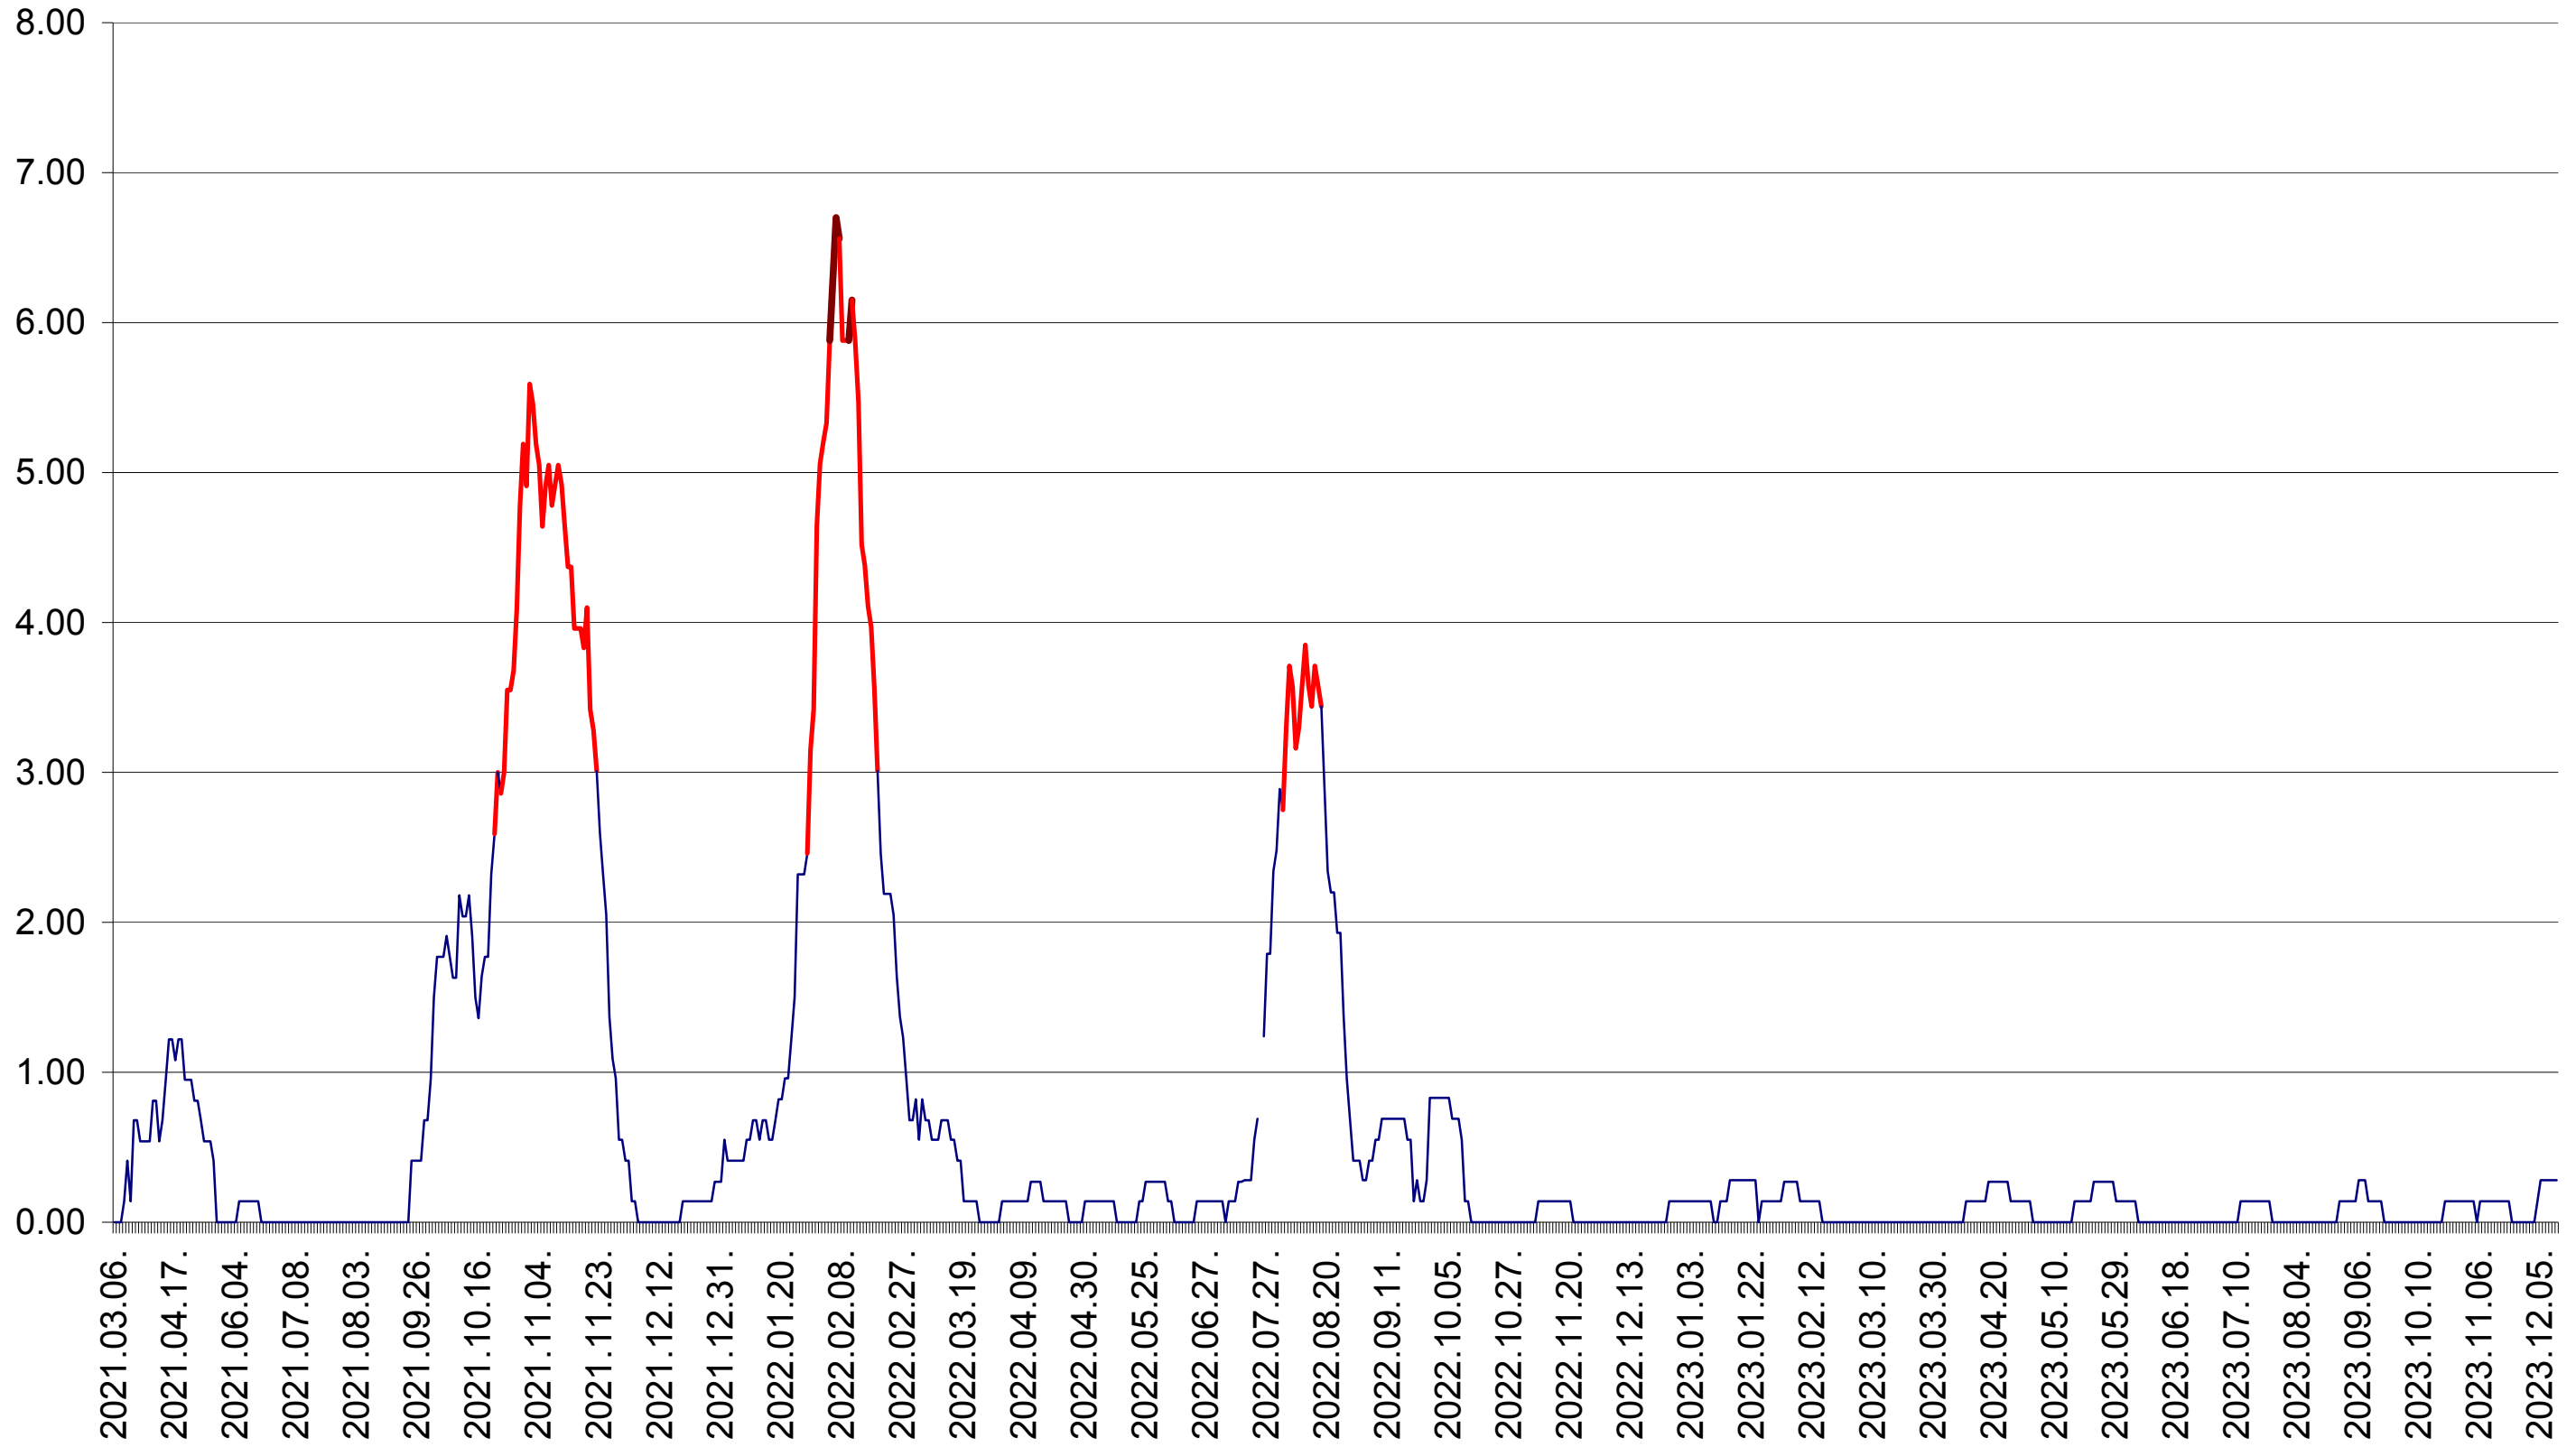

ATID - Evolutia incidentei cumulate pe 14 zile la ‰ de locuitori
2021.03.07. - 2023.12.14.

AVRĂMEȘTI - Evolutia incidentei cumulate pe 14 zile la ‰ de locuitori
2021.03.07. - 2023.12.14.

ORAȘ BĂILE TUȘNAD - Evolutia incidentei cumulate pe 14 zile la ‰ de locuitori
2021.03.07. - 2023.12.14.

ORAȘ BĂLAN - Evolutia incidentei cumulate pe 14 zile la ‰ de locuitori
2021.03.07. - 2023.12.14.

BILBOR - Evolutia incidentei cumulate pe 14 zile la ‰ de locuitori
2021.03.07. - 2023.12.14.

ORAȘ BORSEC - Evolutia incidentei cumulate pe 14 zile la ‰ de locuitori
2021.03.07. - 2023.12.14.

BRĂDEȘTI - Evolutia incidentei cumulate pe 14 zile la ‰ de locuitori
2021.03.07. - 2023.12.14.

CĂPÂLNIȚA - Evolutia incidentei cumulate pe 14 zile la ‰ de locuitori
2021.03.07. - 2023.12.14.

CÂRȚA - Evolutia incidentei cumulate pe 14 zile la ‰ de locuitori
2021.03.07. - 2023.12.14.