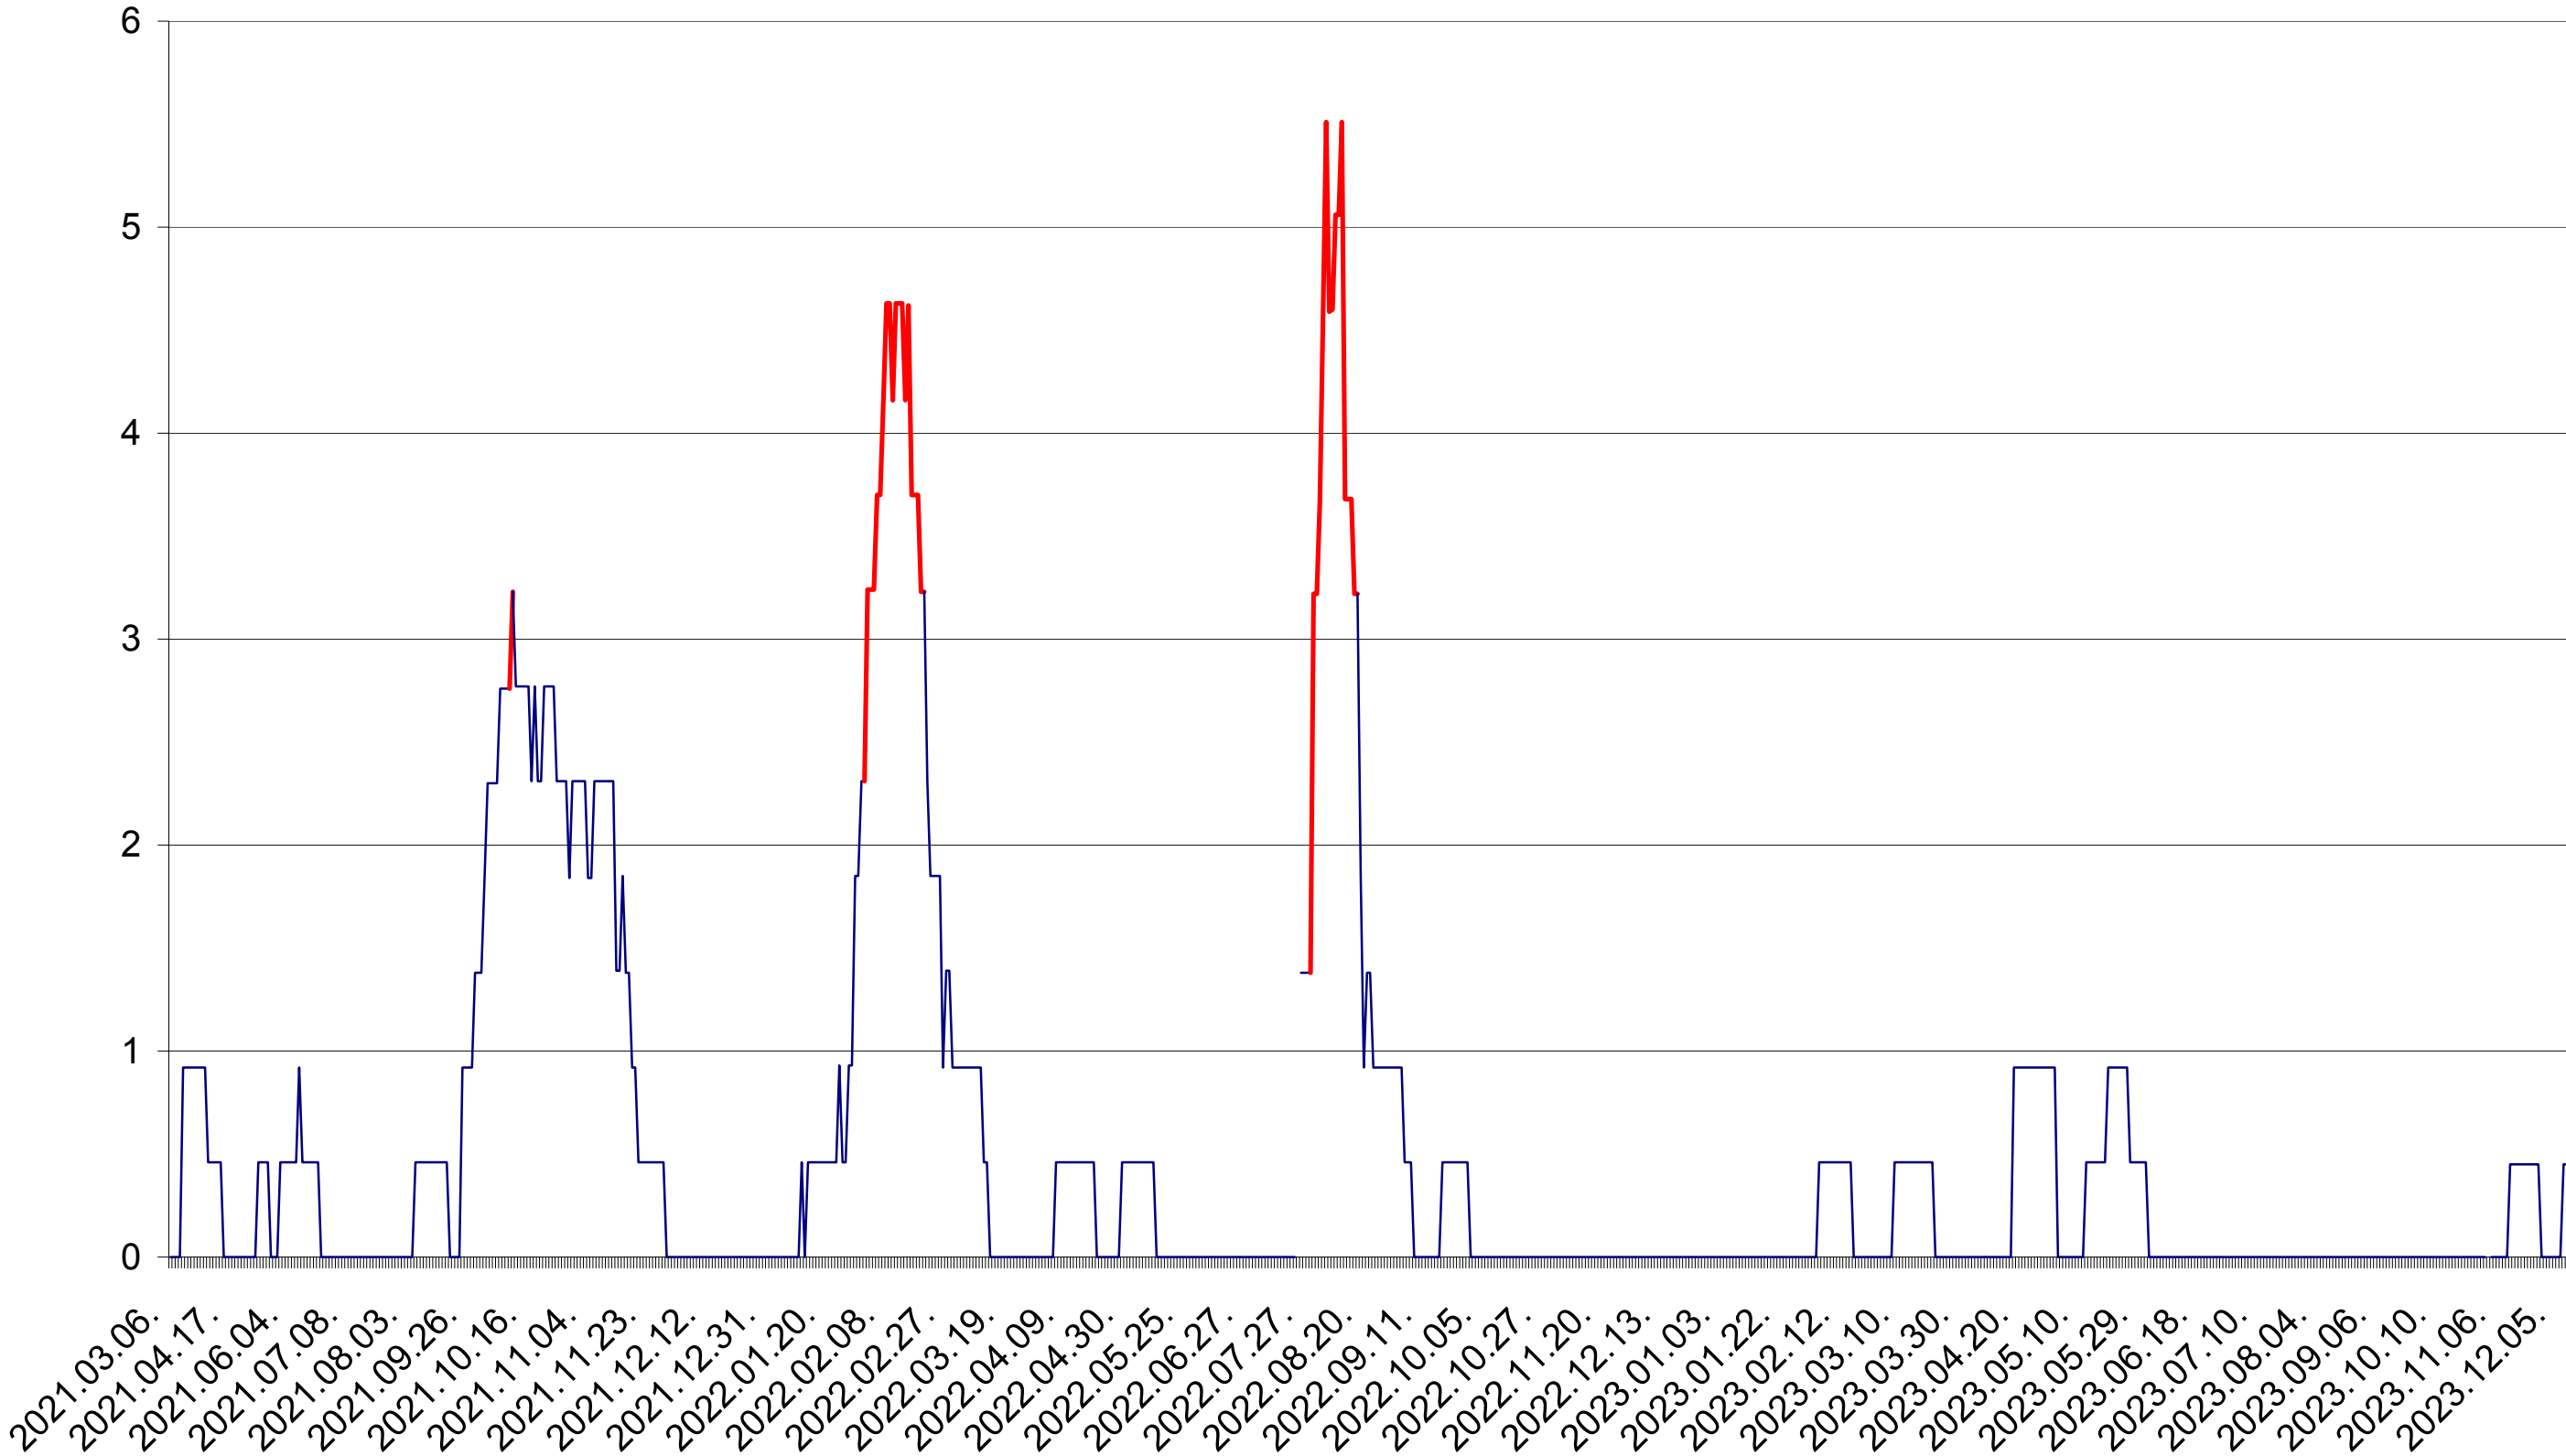

ULIEȘ - Evolutia incidentei cumulate pe 14 zile la ‰ de locuitori
2021.03.07. - 2023.12.14.