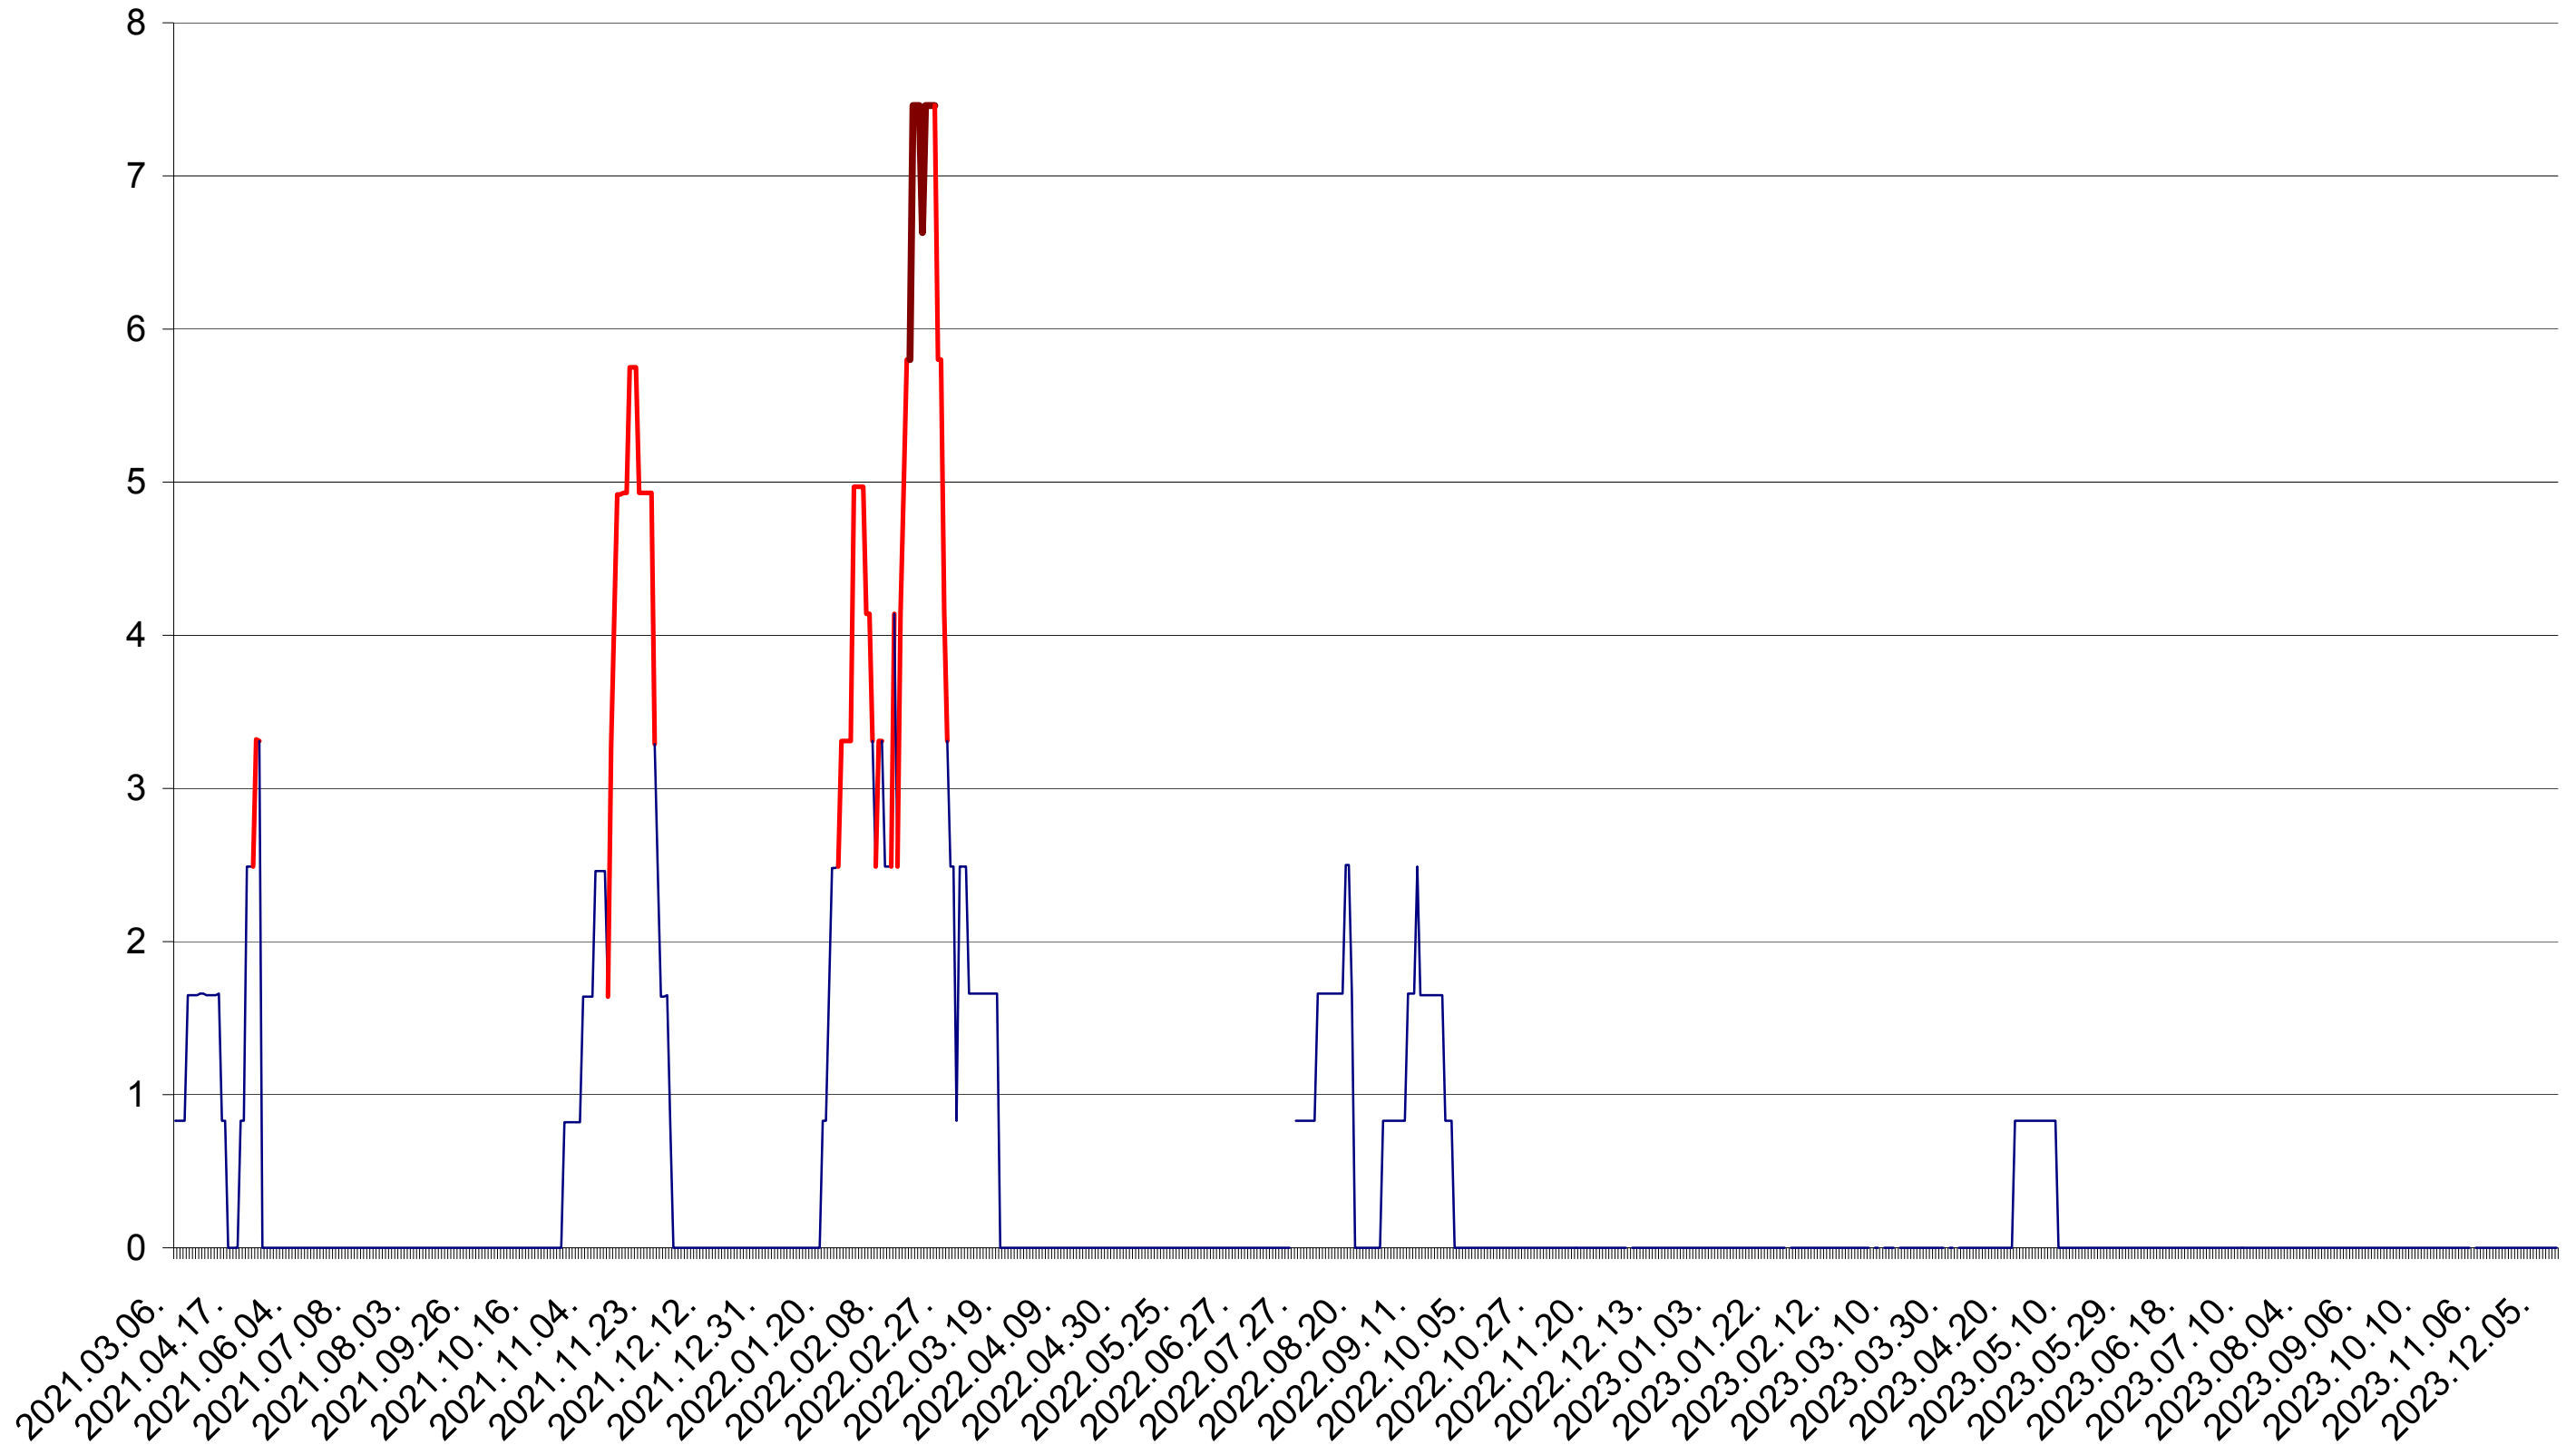

PLĂIEȘII DE JOS - Evolutia incidentei cumulate pe 14 zile la ‰ de locuitori
2021.03.07. - 2023.12.14.

PORUMBENI - Evolutia incidentei cumulate pe 14 zile la ‰ de locuitori
2021.03.07. - 2023.12.14.

PRAID - Evolutia incidentei cumulate pe 14 zile la ‰ de locuitori
2021.03.07. - 2023.12.14.

RACU - Evolutia incidentei cumulate pe 14 zile la ‰ de locuitori
2021.03.07. - 2023.12.14.

REMETEA - Evolutia incidentei cumulate pe 14 zile la ‰ de locuitori
2021.03.07. - 2023.12.14.

SĂCEL - Evolutia incidentei cumulate pe 14 zile la ‰ de locuitori
2021.03.07. - 2023.12.14.