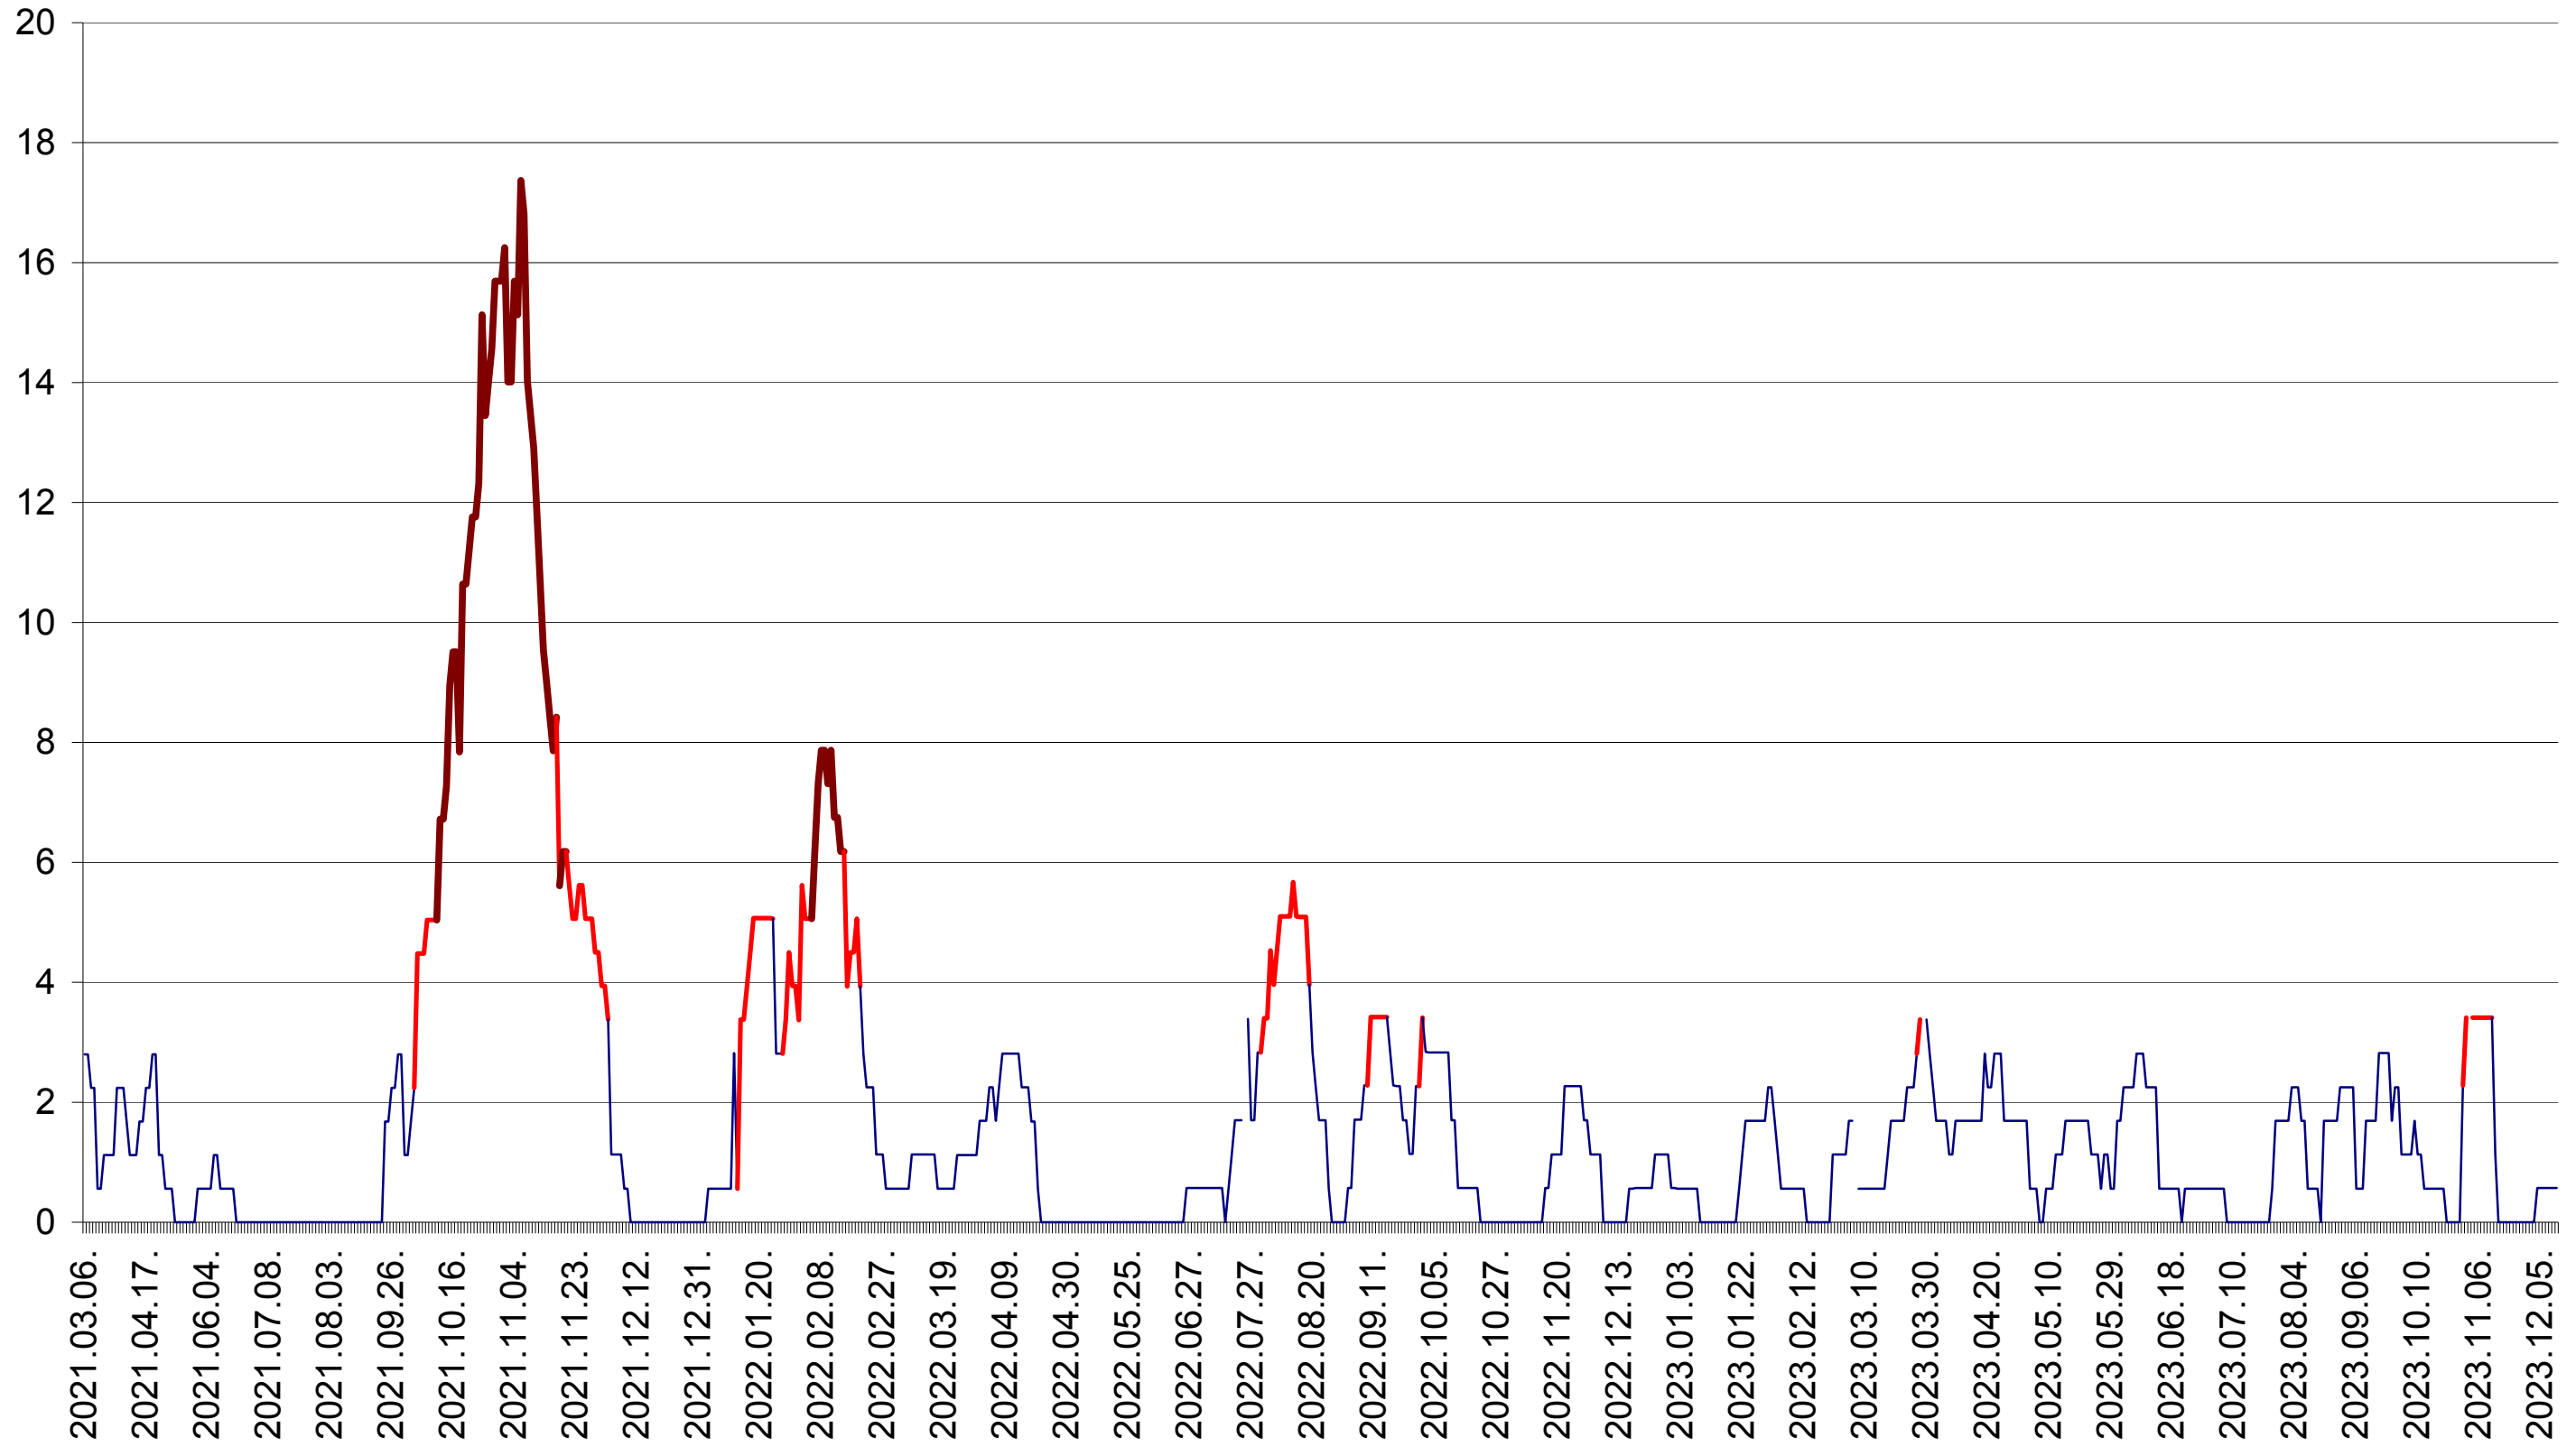

SATU MARE - Evolutia incidentei cumulate pe 14 zile la ‰ de locuitori
2021.03.07. - 2023.12.14.

SECUIENI - Evolutia incidentei cumulate pe 14 zile la ‰ de locuitori
2021.03.07. - 2023.12.14.

SICULENI - Evolutia incidentei cumulate pe 14 zile la ‰ de locuitori
2021.03.07. - 2023.12.14.

ȘIMONEȘTI - Evolutia incidentei cumulate pe 14 zile la ‰ de locuitori
2021.03.07. - 2023.12.14.

SUBCETATE - Evolutia incidentei cumulate pe 14 zile la ‰ de locuitori
2021.03.07. - 2023.12.14.

SUSENI - Evolutia incidentei cumulate pe 14 zile la ‰ de locuitori
2021.03.07. - 2023.12.14.