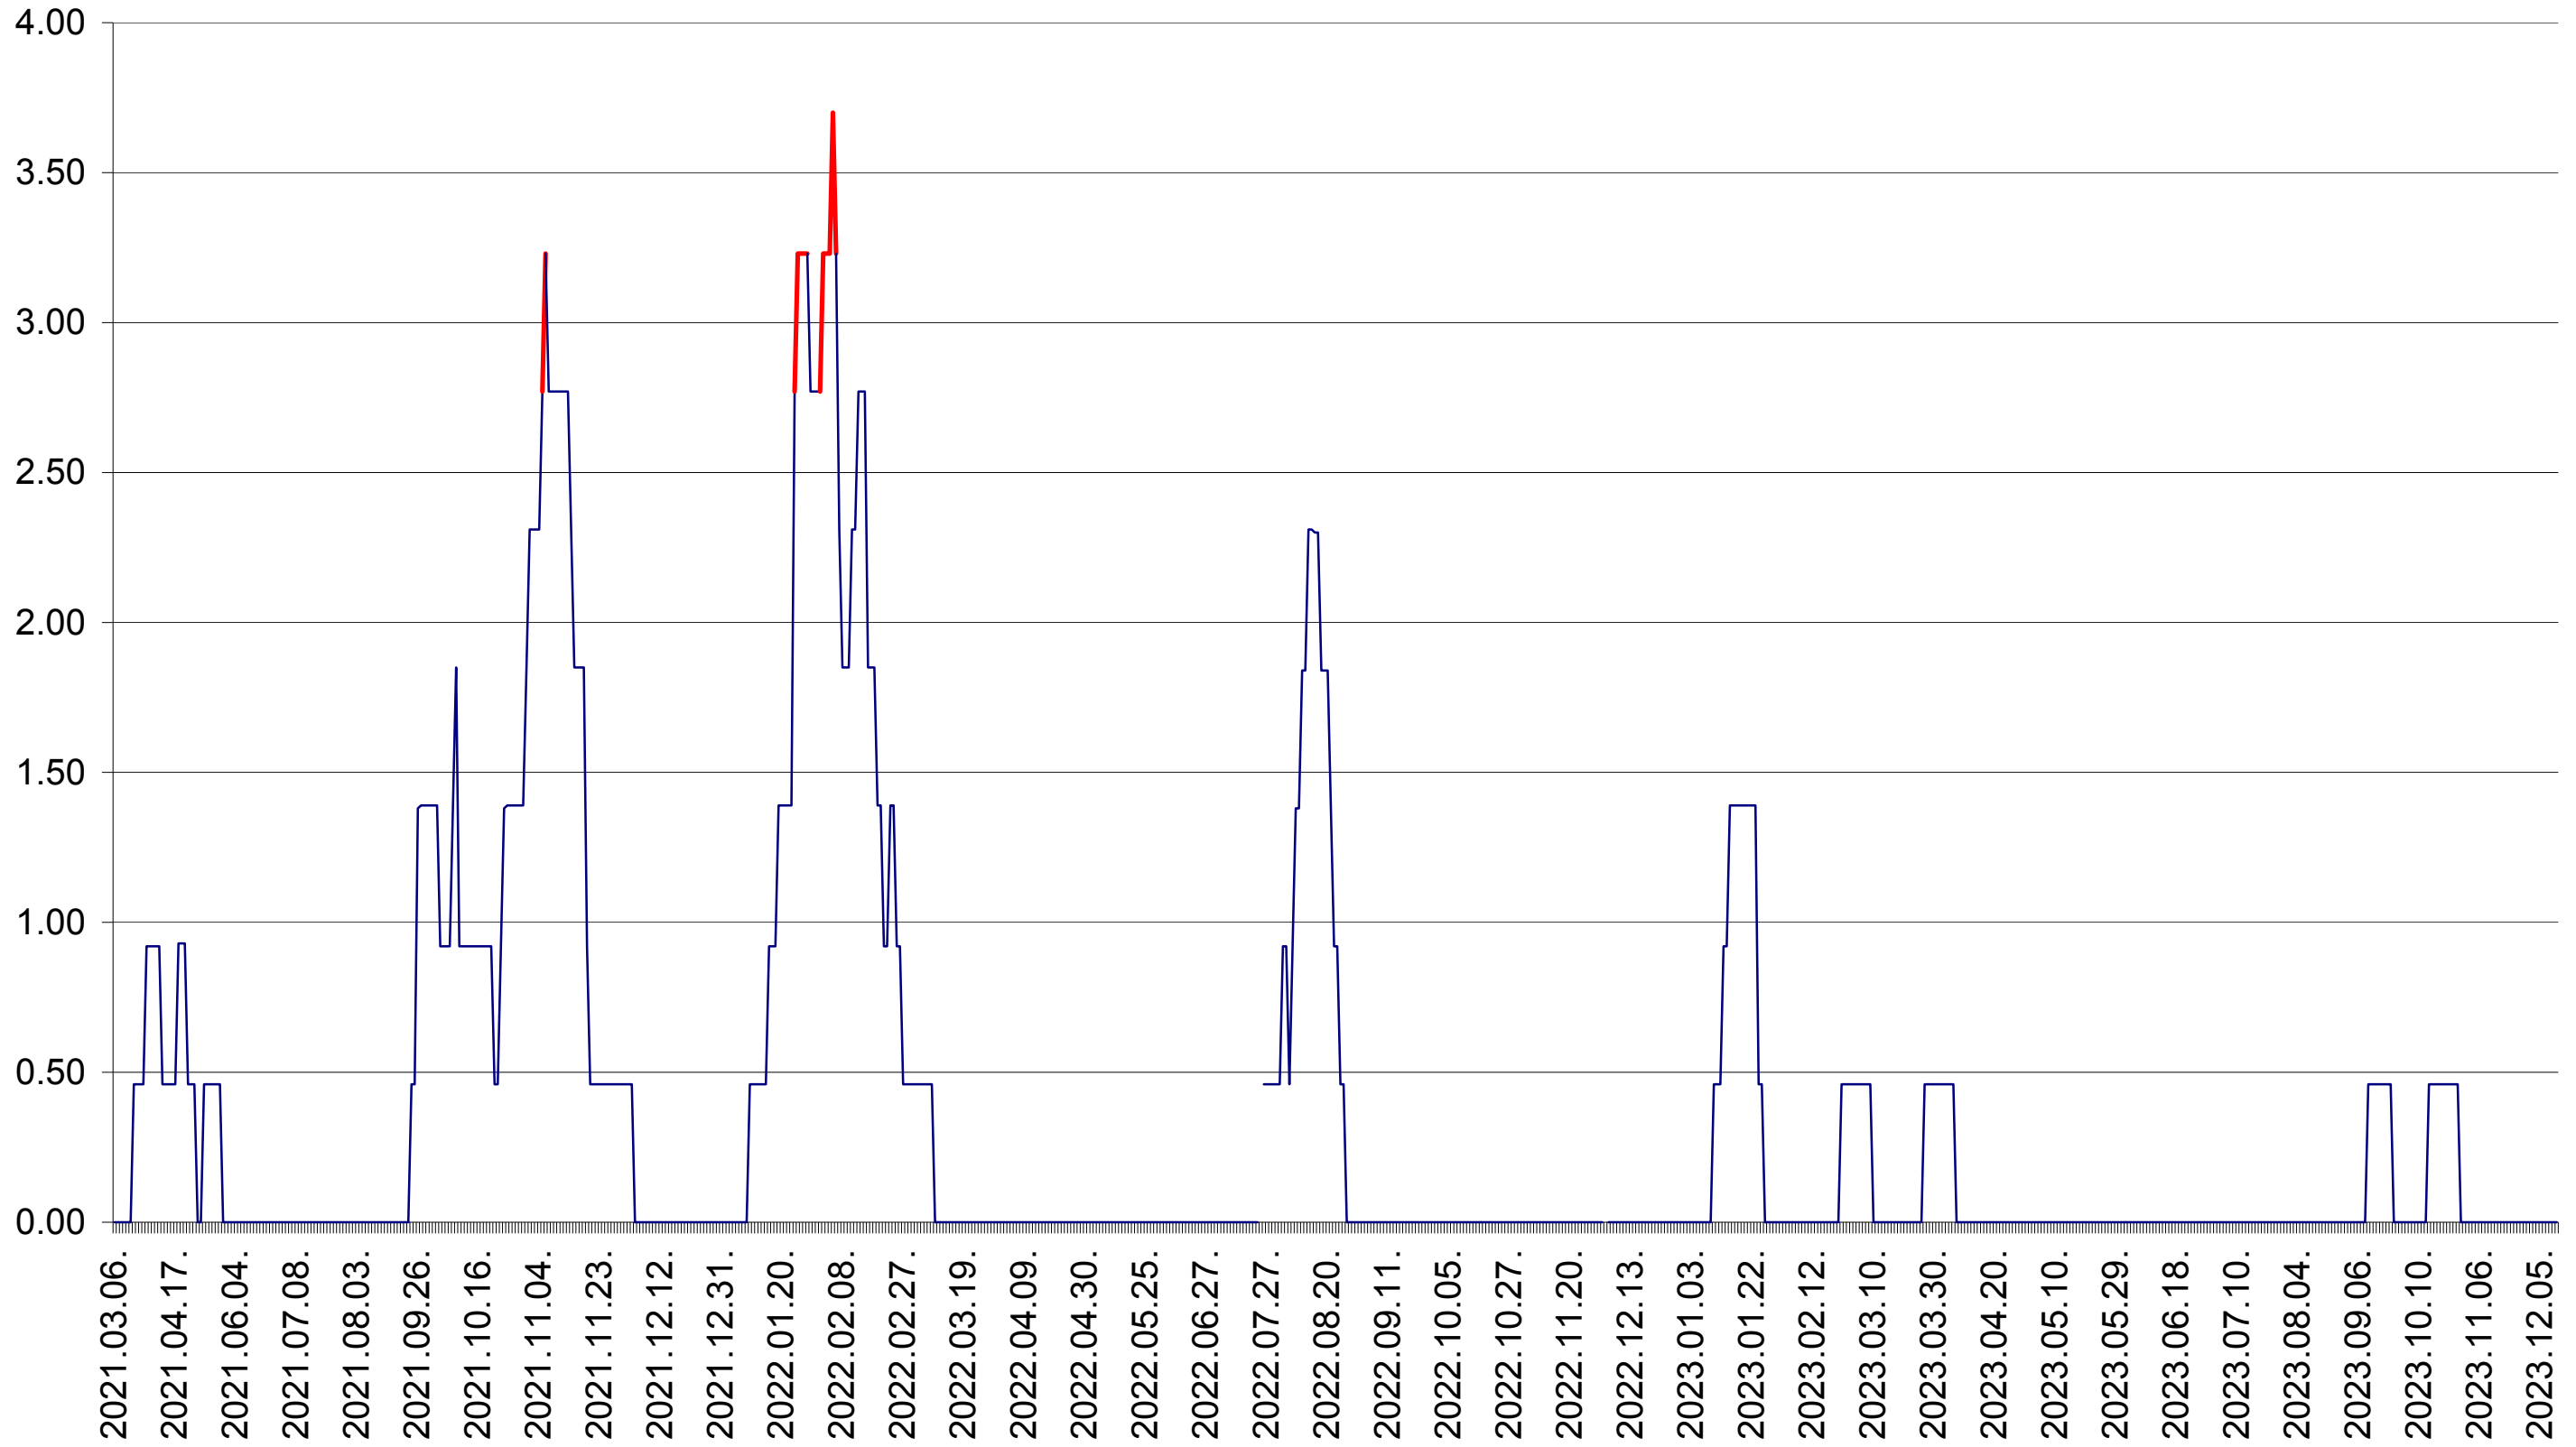

ATID - Evolutia incidentei cumulate pe 14 zile la ‰ de locuitori
2021.03.07. - 2023.12.14.

AVRĂMEȘTI - Evolutia incidentei cumulate pe 14 zile la ‰ de locuitori
2021.03.07. - 2023.12.14.

ORAȘ BĂILE TUȘNAD - Evolutia incidentei cumulate pe 14 zile la ‰ de locuitori
2021.03.07. - 2023.12.14.

ORAȘ BĂLAN - Evolutia incidentei cumulate pe 14 zile la ‰ de locuitori
2021.03.07. - 2023.12.14.

BILBOR - Evolutia incidentei cumulate pe 14 zile la ‰ de locuitori
2021.03.07. - 2023.12.14.

ORAȘ BORSEC - Evolutia incidentei cumulate pe 14 zile la ‰ de locuitori
2021.03.07. - 2023.12.14.

BRĂDEȘTI - Evolutia incidentei cumulate pe 14 zile la ‰ de locuitori
2021.03.07. - 2023.12.14.

CĂPÂLNIȚA - Evolutia incidentei cumulate pe 14 zile la ‰ de locuitori
2021.03.07. - 2023.12.14.

CÂRȚA - Evolutia incidentei cumulate pe 14 zile la ‰ de locuitori
2021.03.07. - 2023.12.14.

CICEU - Evolutia incidentei cumulate pe 14 zile la ‰ de locuitori
2021.03.07. - 2023.12.14.

CIUCSÂNGEORGIU - Evolutia incidentei cumulate pe 14 zile la ‰ de locuitori
2021.03.07. - 2023.12.14.

CIUMANI - Evolutia incidentei cumulate pe 14 zile la ‰ de locuitori
2021.03.07. - 2023.12.14.