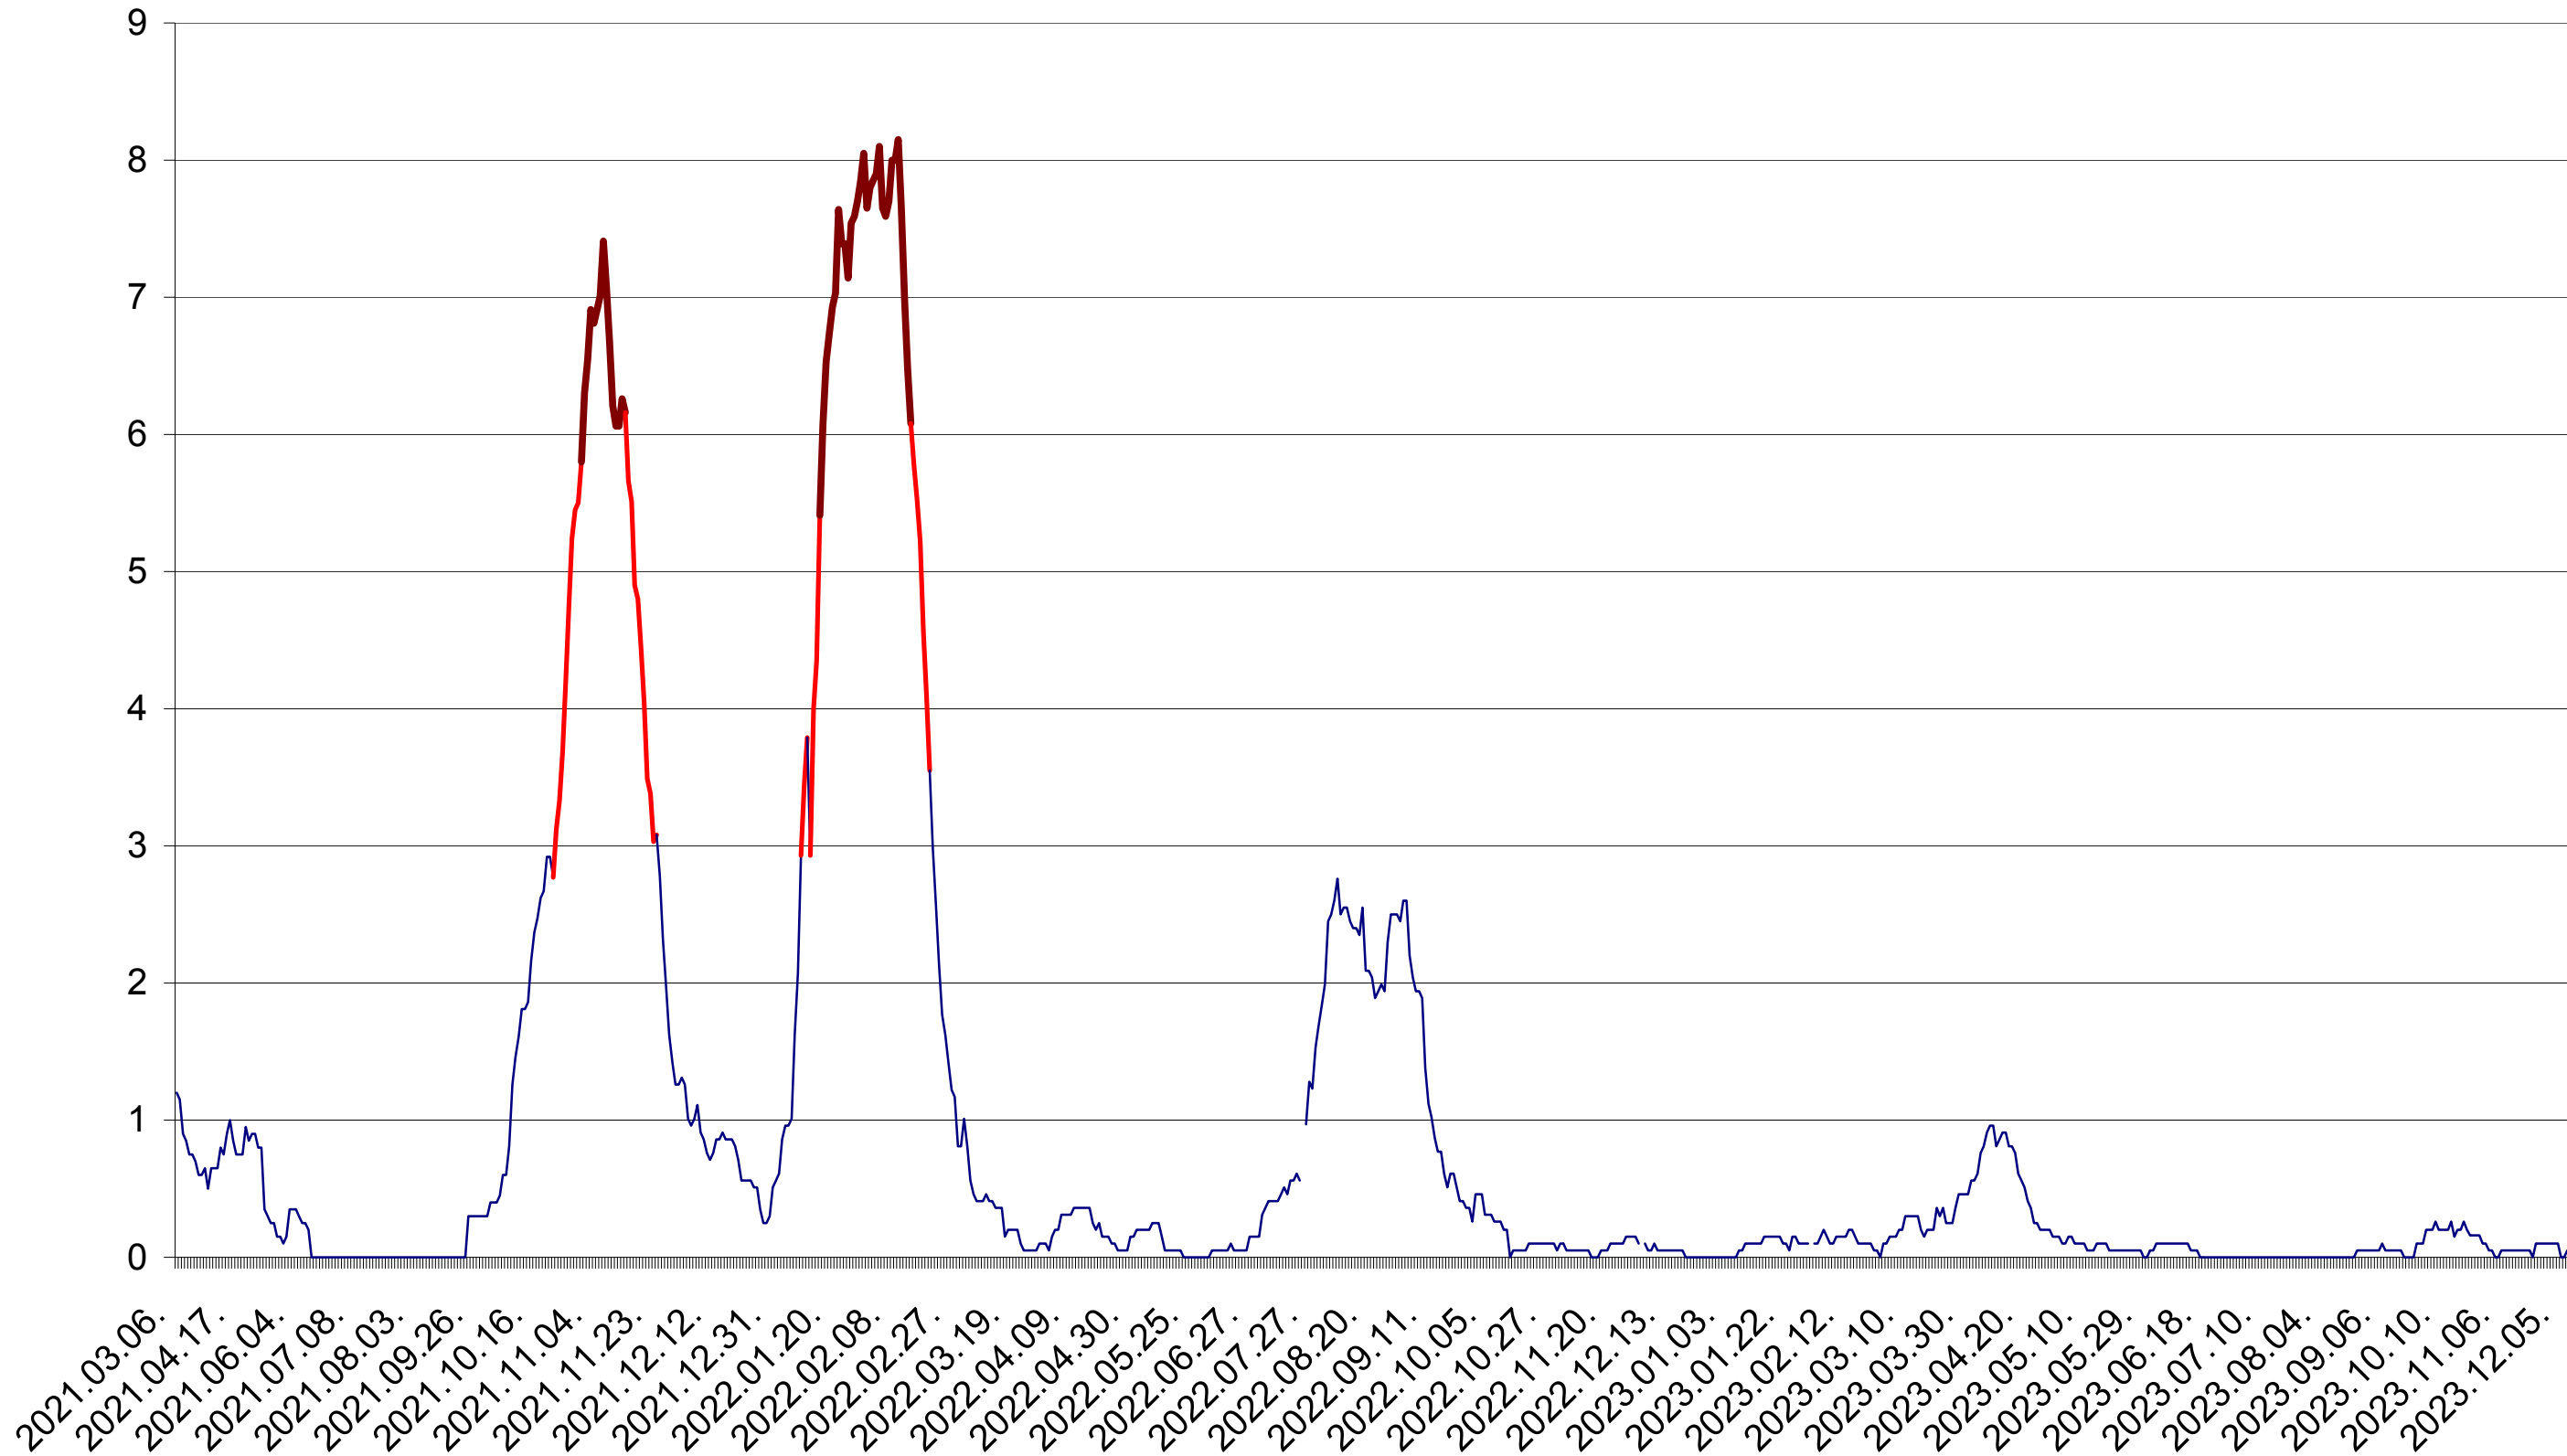

DÂRJIU - Evolutia incidentei cumulate pe 14 zile la ‰ de locuitori
2021.03.07. - 2023.12.14.

DEALU - Evolutia incidentei cumulate pe 14 zile la ‰ de locuitori
2021.03.07. - 2023.12.14.

DITRĂU - Evolutia incidentei cumulate pe 14 zile la ‰ de locuitori
2021.03.07. - 2023.12.14.

FELICENI - Evolutia incidentei cumulate pe 14 zile la ‰ de locuitori
2021.03.07. - 2023.12.14.

FRUMOASA - Evolutia incidentei cumulate pe 14 zile la ‰ de locuitori
2021.03.07. - 2023.12.14.

GĂLĂUȚAȘ - Evolutia incidentei cumulate pe 14 zile la ‰ de locuitori
2021.03.07. - 2023.12.14.

MUNICIPIUL GHEORGHENI - Evolutia incidentei cumulate pe 14 zile la ‰ de locuitori
2021.03.07. - 2023.12.14.

JOSENI - Evolutia incidentei cumulate pe 14 zile la ‰ de locuitori
2021.03.07. - 2023.12.14.

LĂZAREA - Evolutia incidentei cumulate pe 14 zile la ‰ de locuitori
2021.03.07. - 2023.12.14.

LELICENI - Evolutia incidentei cumulate pe 14 zile la ‰ de locuitori
2021.03.07. - 2023.12.14.

LUETA - Evolutia incidentei cumulate pe 14 zile la ‰ de locuitori
2021.03.07. - 2023.12.14.

LUNCA DE JOS - Evolutia incidentei cumulate pe 14 zile la ‰ de locuitori
2021.03.07. - 2023.12.14.