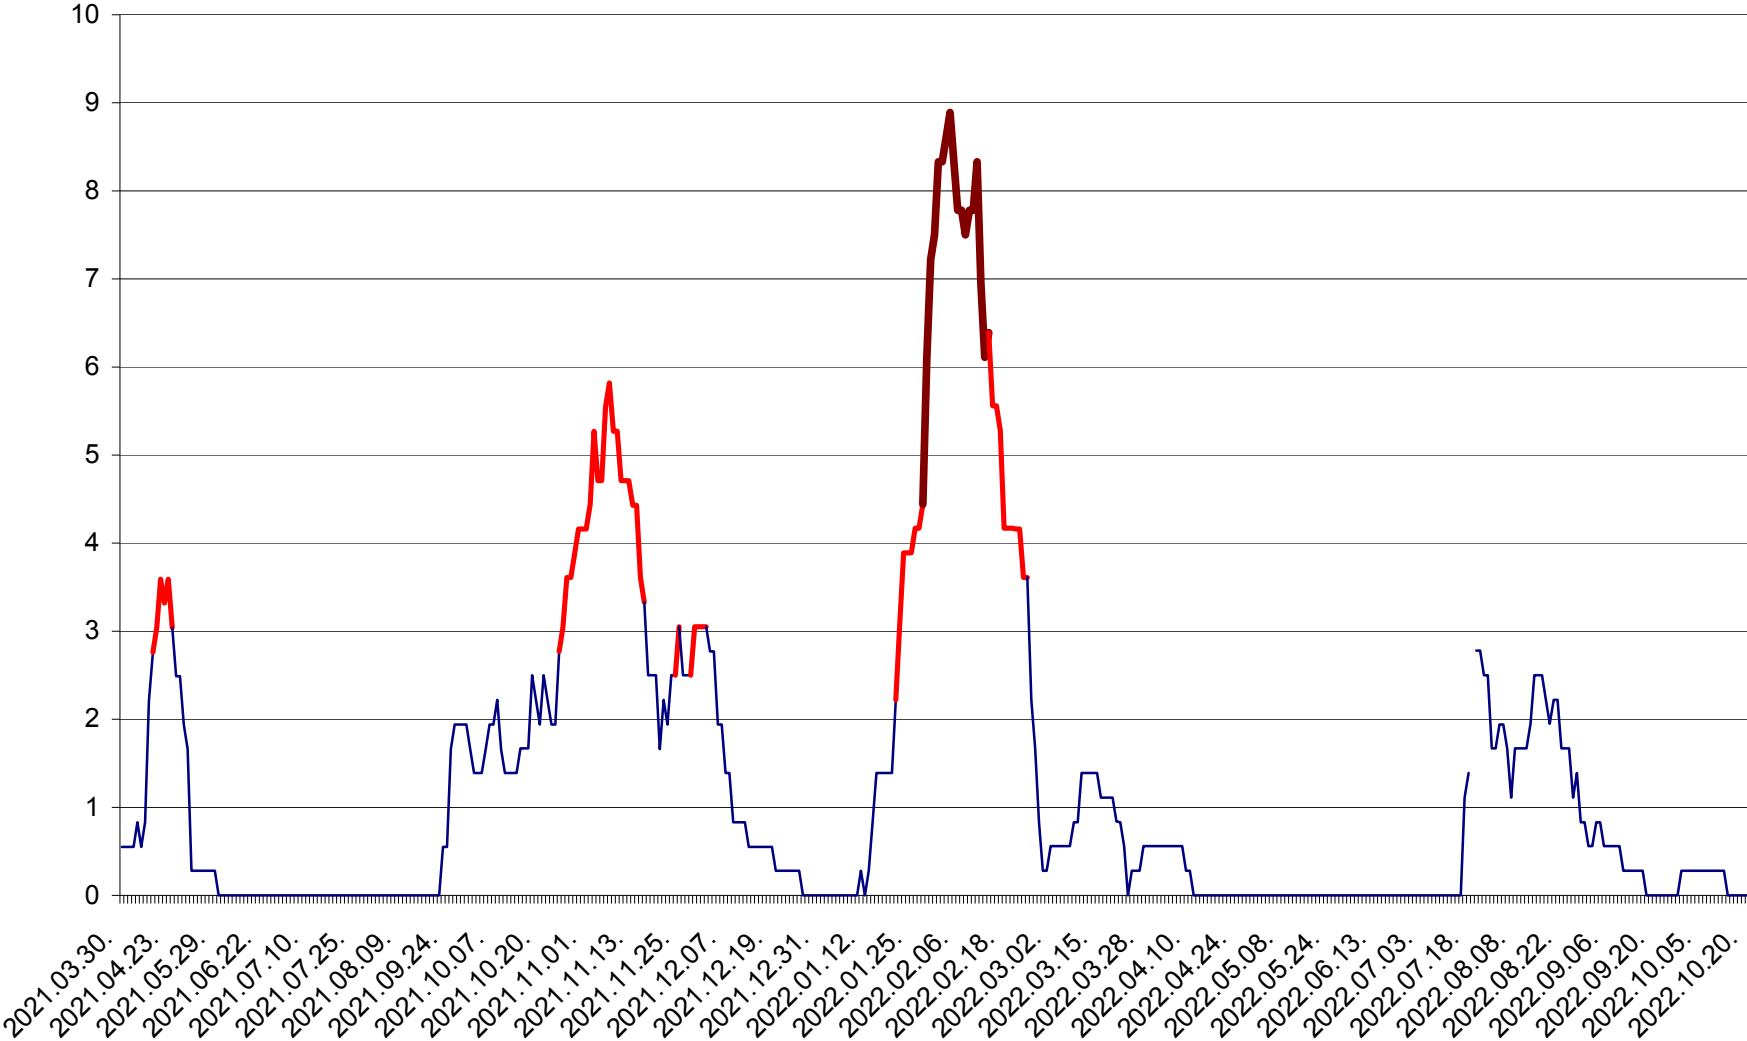

LUPENI - Evolutia incidentei cumulate pe 14 zile la ‰ de locuitori  
2021.04.01. - 2022.10.20.

MĂDĂRAȘ - Evolutia incidentei cumulate pe 14 zile la ‰ de locuitori  
2021.04.01. - 2022.10.20.

MĂRTINIȘ - Evolutia incidentei cumulate pe 14 zile la ‰ de locuitori  
2021.04.01. - 2022.10.20.

MEREȘTI - Evolutia incidentei cumulate pe 14 zile la ‰ de locuitori  
2021.04.01. - 2022.10.20.

MUNICIPIUL MIERCUREA-CIUC - Evolutia incidentei cumulate pe 14 zile la ‰ de locuitori  
2021.04.01. - 2022.10.20.

MIHĂILENI - Evolutia incidentei cumulate pe 14 zile la ‰ de locuitori  
2021.04.01. - 2022.10.20.

MUGENI - Evolutia incidentei cumulate pe 14 zile la ‰ de locuitori  
2021.04.01. - 2022.10.20.

OCLAND - Evolutia incidentei cumulate pe 14 zile la ‰ de locuitori  
2021.04.01. - 2022.10.20.