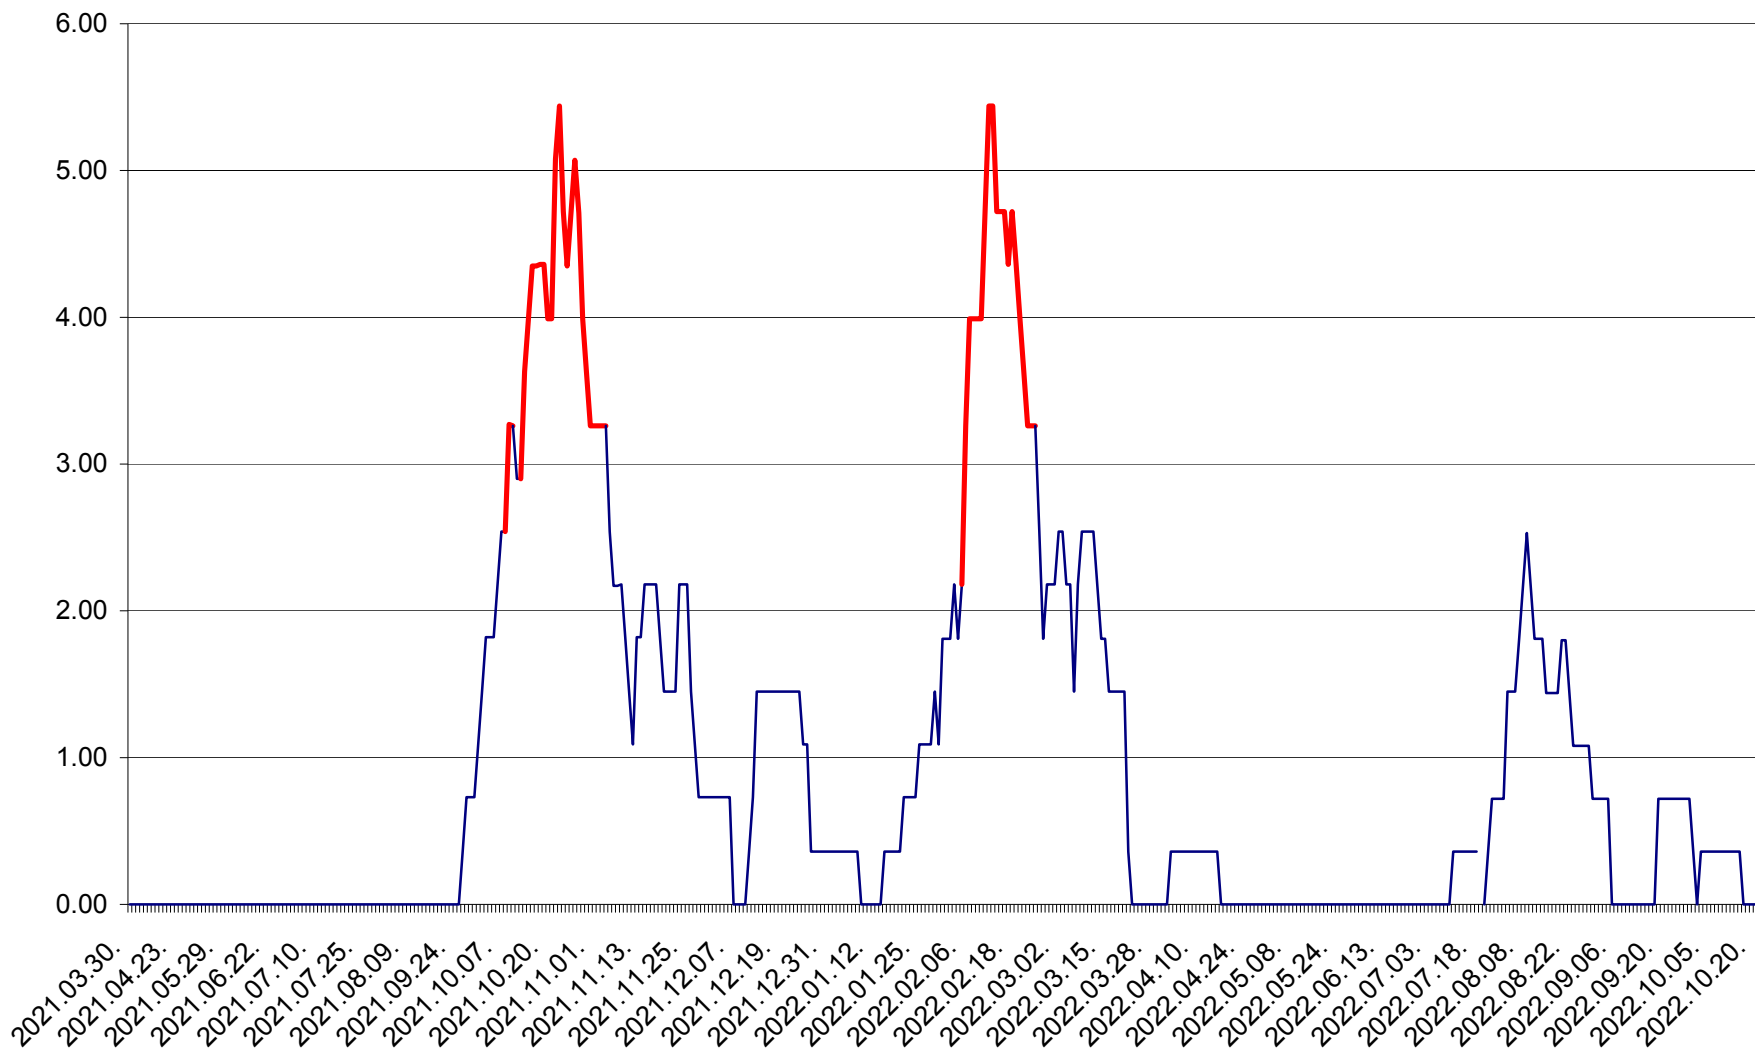

ATID - Evolutia incidentei cumulate pe 14 zile la % de locuitori  
2021.04.01. - 2022.10.20.

AVRĂMEȘTI - Evolutia incidentei cumulate pe 14 zile la ‰ de locuitori  
2021.04.01. - 2022.10.20.

ORAȘ BĂILE TUȘNAD - Evolutia incidentei cumulate pe 14 zile la ‰ de locuitori  
2021.04.01. - 2022.10.20.

ORAȘ BĂLAN - Evolția incidenței cumulate pe 14 zile la ‰ de locuitori  
2021.04.01. - 2022.10.20.

BILBOR - Evolutia incidentei cumulate pe 14 zile la ‰ de locuitori  
2021.04.01. - 2022.10.20.

ORAȘ BORSEC - Evolutia incidentei cumulate pe 14 zile la ‰ de locuitori  
2021.04.01. - 2022.10.20.

BRĂDEȘTI - Evolutia incidentei cumulate pe 14 zile la ‰ de locuitori  
2021.04.01. - 2022.10.20.

CĂPÂLNIȚA - Evolutia incidentei cumulate pe 14 zile la ‰ de locuitori  
2021.04.01. - 2022.10.20.

CÂRȚA - Evolutia incidentei cumulate pe 14 zile la ‰ de locuitori  
2021.04.01. - 2022.10.20.

CORBU - Evolutia incidentei cumulate pe 14 zile la ‰ de locuitori  
2021.04.01. - 2022.10.20.

CORUND - Evolutia incidentei cumulate pe 14 zile la ‰ de locuitori  
2021.04.01. - 2022.10.20.

COZMENI - Evolutia incidentei cumulate pe 14 zile la ‰ de locuitori  
2021.04.01. - 2022.10.20.