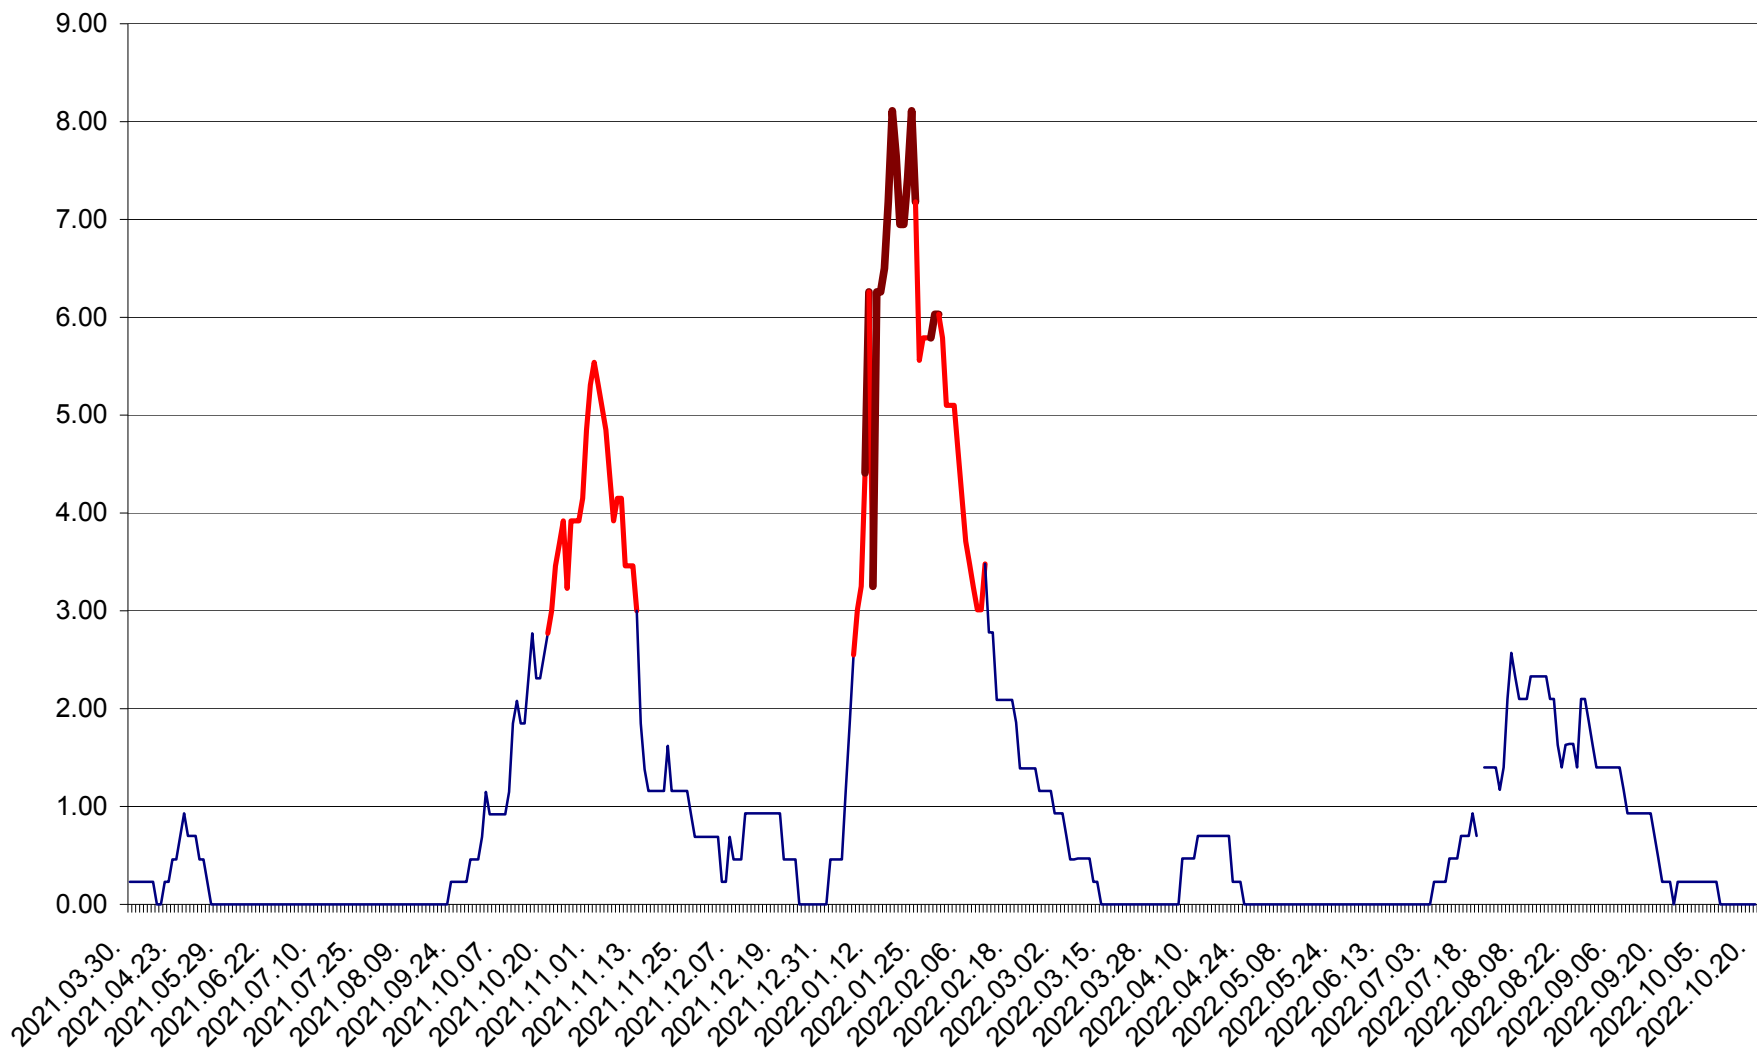

ORAȘ BĂLAN - Evolția incidenței cumulate pe 14 zile la ‰ de locuitori  
2021.04.01. - 2022.10.20.

BILBOR - Evolutia incidentei cumulate pe 14 zile la ‰ de locuitori  
2021.04.01. - 2022.10.20.

ORAȘ BORSEC - Evolutia incidentei cumulate pe 14 zile la ‰ de locuitori  
2021.04.01. - 2022.10.20.

BRĂDEȘTI - Evolutia incidentei cumulate pe 14 zile la ‰ de locuitori  
2021.04.01. - 2022.10.20.

CĂPÂLNIȚA - Evolutia incidentei cumulate pe 14 zile la ‰ de locuitori  
2021.04.01. - 2022.10.20.

CÂRȚA - Evolutia incidentei cumulate pe 14 zile la ‰ de locuitori  
2021.04.01. - 2022.10.20.

CICEU - Evolutia incidentei cumulate pe 14 zile la ‰ de locuitori  
2021.04.01. - 2022.10.20.

CIUCSÂNGEORGIU - Evolutia incidentei cumulate pe 14 zile la ‰ de locuitori  
2021.04.01. - 2022.10.20.

CIUMANI - Evolutia incidentei cumulate pe 14 zile la ‰ de locuitori  
2021.04.01. - 2022.10.20.

CORBU - Evolutia incidentei cumulate pe 14 zile la ‰ de locuitori  
2021.04.01. - 2022.10.20.

CORUND - Evolutia incidentei cumulate pe 14 zile la ‰ de locuitori  
2021.04.01. - 2022.10.20.

COZMENI - Evolutia incidentei cumulate pe 14 zile la ‰ de locuitori  
2021.04.01. - 2022.10.20.