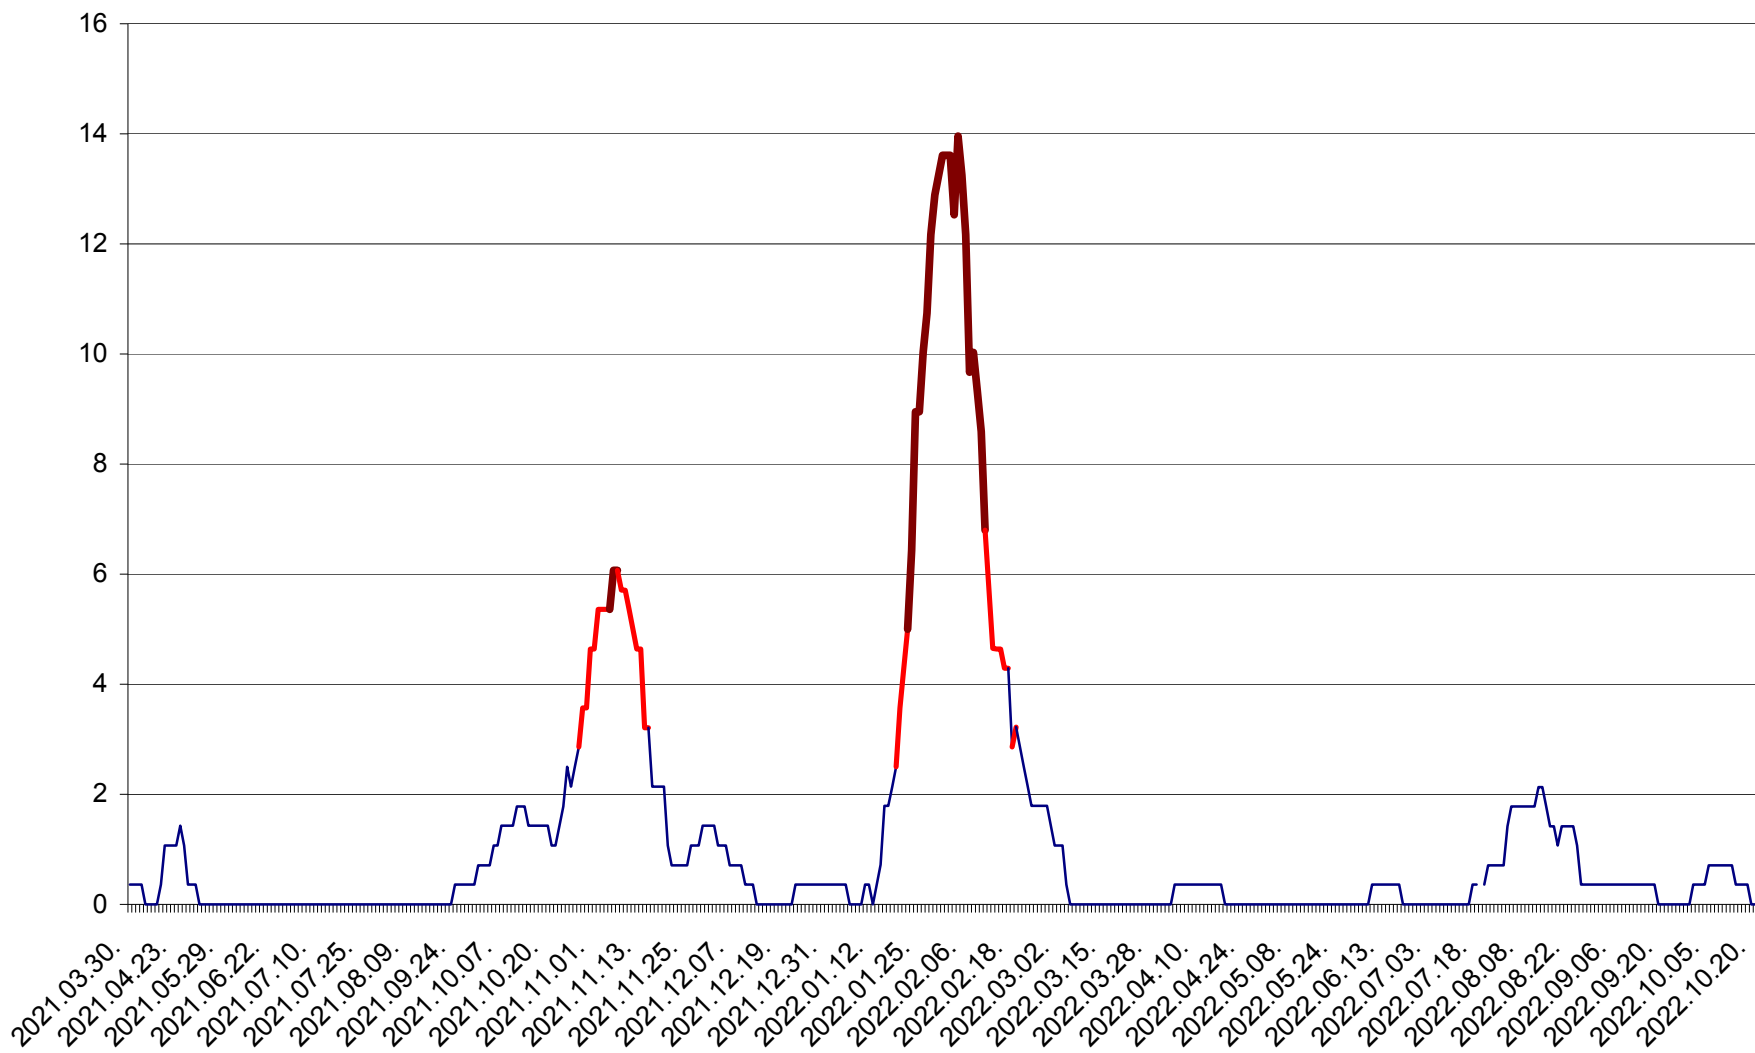

SÂNMARTIN - Evolutia incidentei cumulate pe 14 zile la ‰ de locuitori  
2021.04.01. - 2022.10.20.

SÂNSIMION - Evolutia incidentei cumulate pe 14 zile la ‰ de locuitori  
2021.04.01. - 2022.10.20.

SÂNTIMBRU - Evolutia incidentei cumulate pe 14 zile la ‰ de locuitori  
2021.04.01. - 2022.10.20.

SĂRMAȘ - Evolutia incidentei cumulate pe 14 zile la ‰ de locuitori  
2021.04.01. - 2022.10.20.

SATU MARE - Evolutia incidentei cumulate pe 14 zile la ‰ de locuitori  
2021.04.01. - 2022.10.20.

SECUIENI - Evolutia incidentei cumulate pe 14 zile la ‰ de locuitori  
2021.04.01. - 2022.10.20.

SICULENI - Evolutia incidentei cumulate pe 14 zile la ‰ de locuitori  
2021.04.01. - 2022.10.20.

ȘIMONEȘTI - Evolutia incidentei cumulate pe 14 zile la ‰ de locuitori  
2021.04.01. - 2022.10.20.

SUBCETATE - Evolutia incidentei cumulate pe 14 zile la ‰ de locuitori  
2021.04.01. - 2022.10.20.