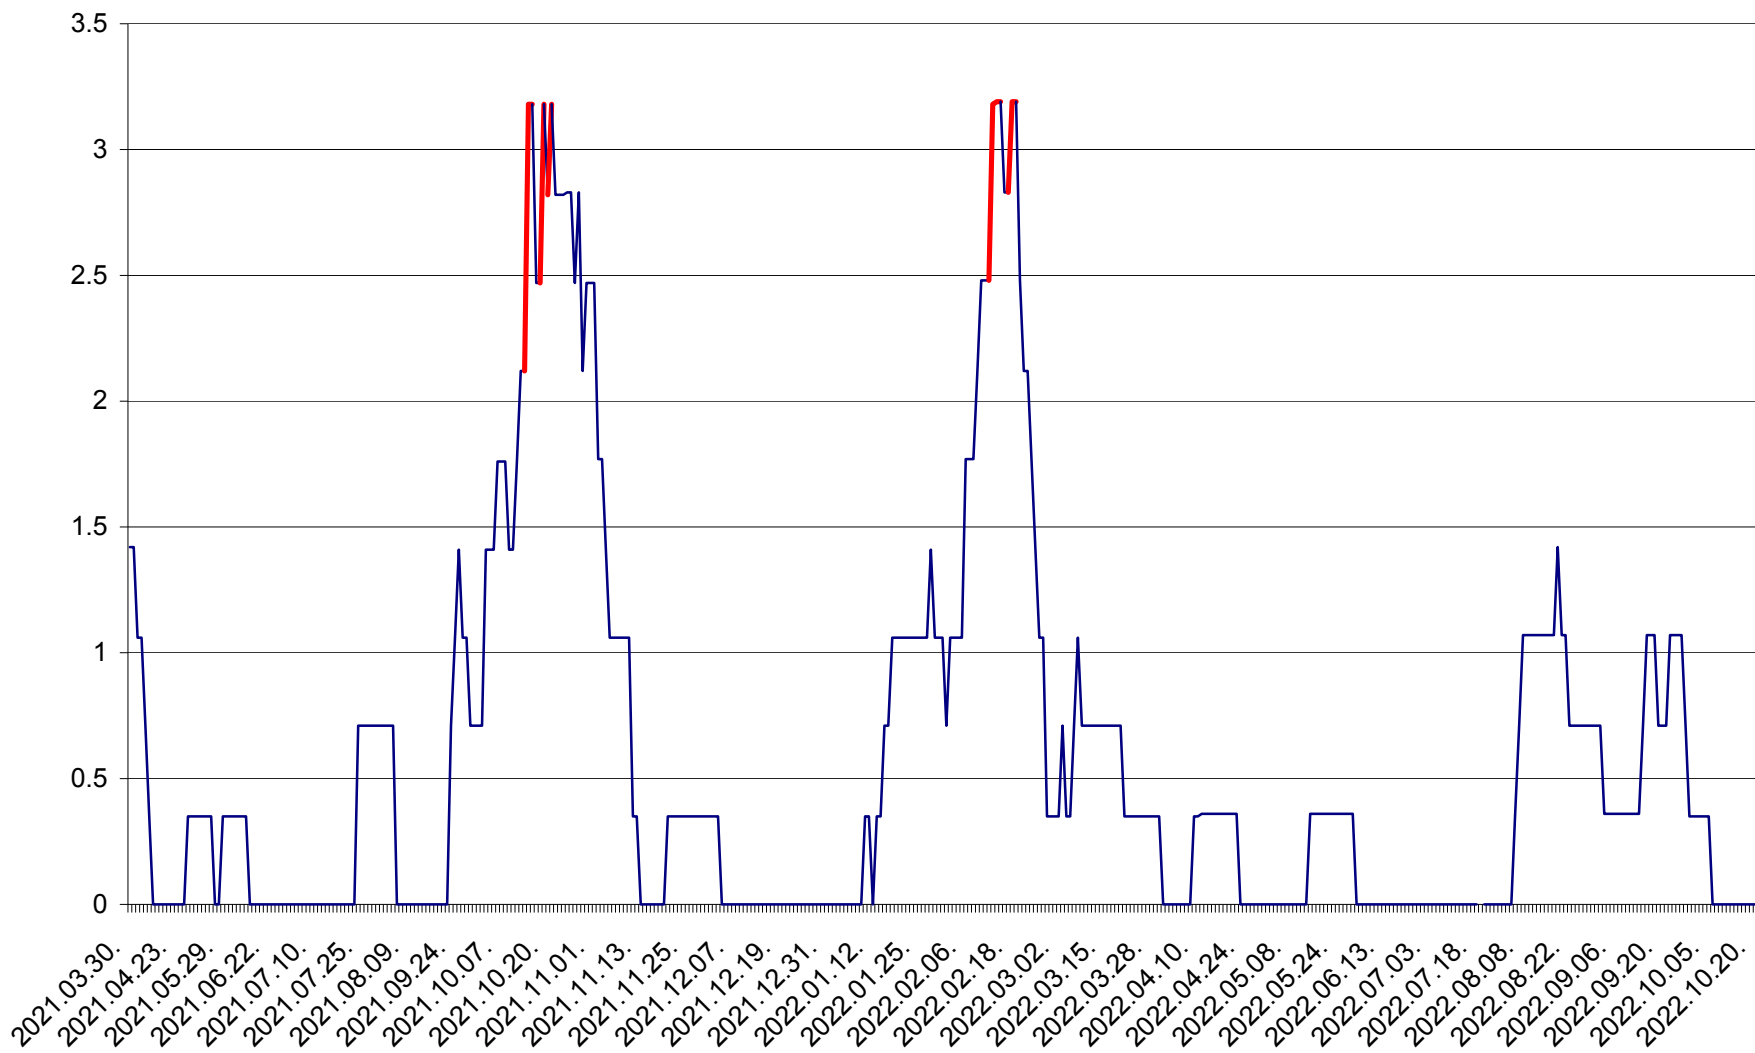

MIHĂILENI - Evolutia incidentei cumulate pe 14 zile la ‰ de locuitori  
2021.04.01. - 2022.10.20.

MUGENI - Evolutia incidentei cumulate pe 14 zile la ‰ de locuitori  
2021.04.01. - 2022.10.20.

OCLAND - Evolutia incidentei cumulate pe 14 zile la ‰ de locuitori  
2021.04.01. - 2022.10.20.

MUNICIPIUL ODORHEIU SECUIESC - Evolutia incidentei cumulate pe 14 zile la ‰ de locuitori  
2021.04.01. - 2022.10.20.

PĂULENI-CIUC - Evolutia incidentei cumulate pe 14 zile la ‰ de locuitori  
2021.04.01. - 2022.10.20.

PLĂIEȘII DE JOS - Evoluția incidenței cumulate pe 14 zile la ‰ de locuitori  
2021.04.01. - 2022.10.20.

PORUMBENI - Evolutia incidentei cumulate pe 14 zile la ‰ de locuitori  
2021.04.01. - 2022.10.20.