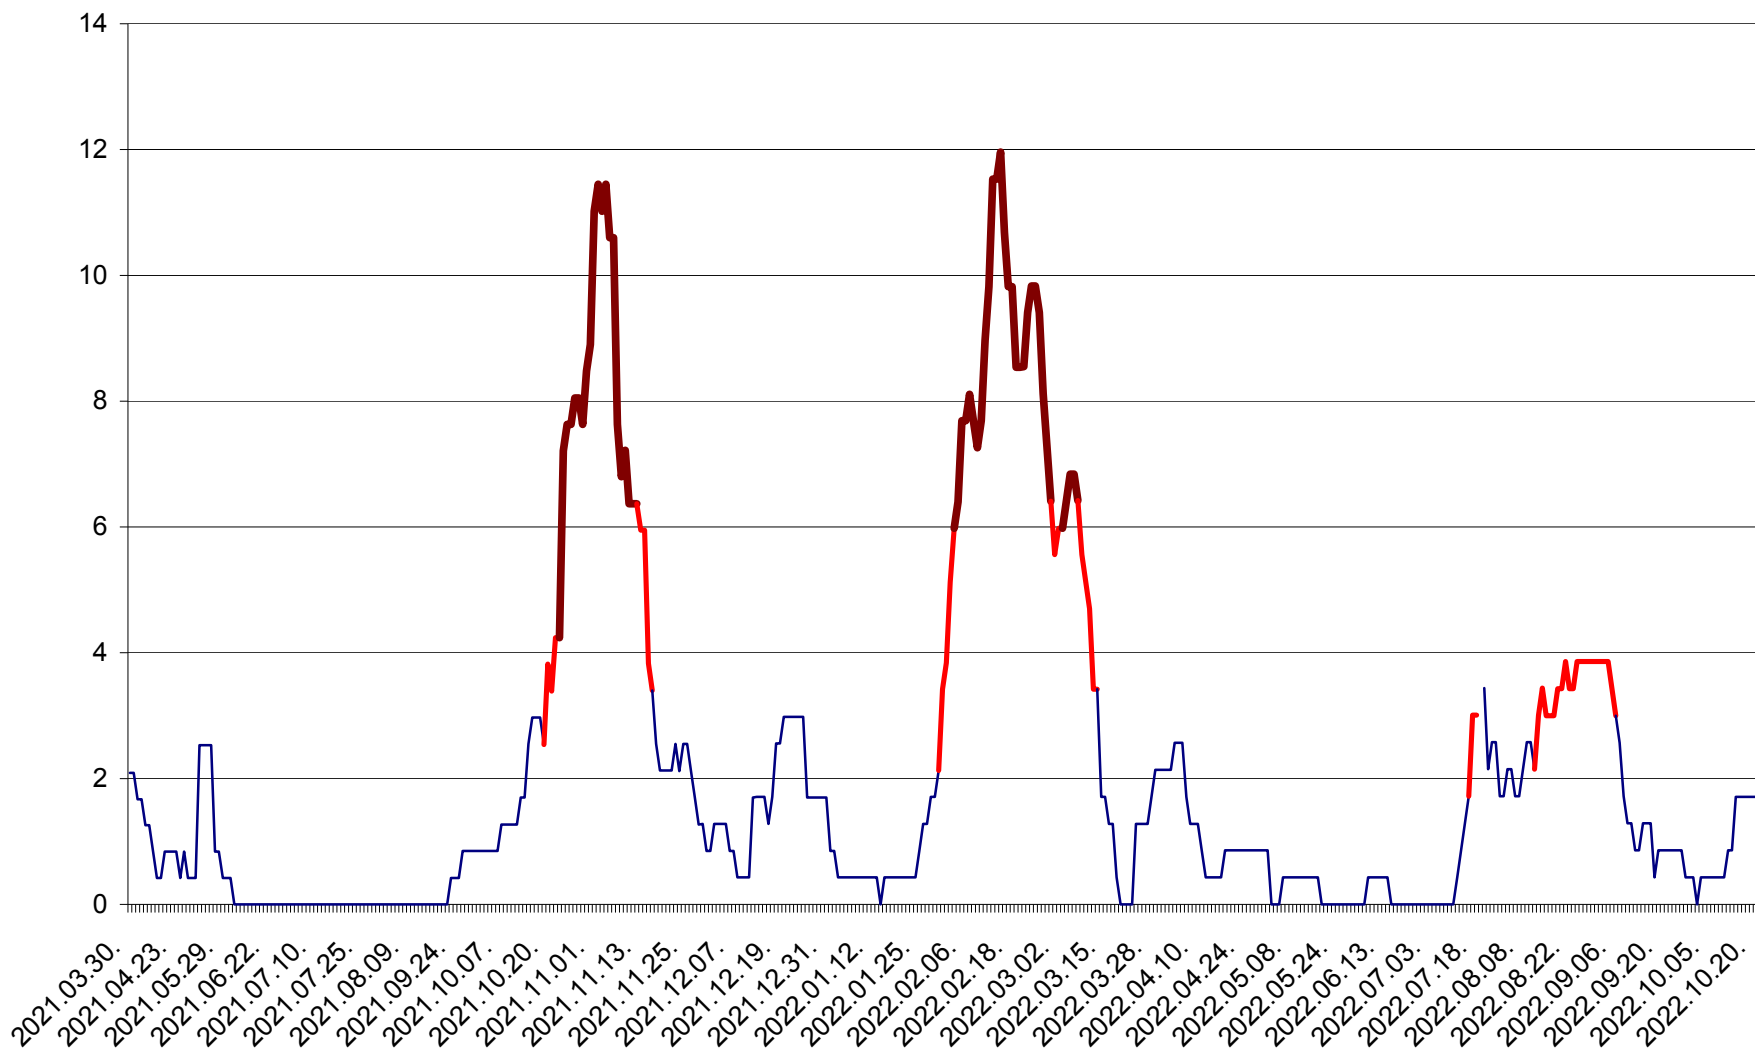

CORBU - Evolutia incidentei cumulate pe 14 zile la ‰ de locuitori  
2021.04.01. - 2022.10.20.

CORUND - Evolutia incidentei cumulate pe 14 zile la ‰ de locuitori  
2021.04.01. - 2022.10.20.

COZMENI - Evolutia incidentei cumulate pe 14 zile la ‰ de locuitori  
2021.04.01. - 2022.10.20.

ORAȘ CRISTURU SECUIESC - Evolutia incidentei cumulate pe 14 zile la ‰ de locuitori  
2021.04.01. - 2022.10.20.

DĂNEȘTI - Evolutia incidentei cumulate pe 14 zile la ‰ de locuitori  
2021.04.01. - 2022.10.20.

DÂRJIU - Evolutia incidentei cumulate pe 14 zile la ‰ de locuitori  
2021.04.01. - 2022.10.20.

DEALU - Evolutia incidentei cumulate pe 14 zile la ‰ de locuitori  
2021.04.01. - 2022.10.20.

DITRĂU - Evolutia incidentei cumulate pe 14 zile la ‰ de locuitori  
2021.04.01. - 2022.10.20.

FELICENI - Evolutia incidentei cumulate pe 14 zile la % de locuitori  
2021.04.01. - 2022.10.20.

FRUMOASA - Evolutia incidentei cumulate pe 14 zile la ‰ de locuitori  
2021.04.01. - 2022.10.20.

GĂLĂUȚAȘ - Evoluția incidenței cumulate pe 14 zile la ‰ de locuitori  
2021.04.01. - 2022.10.20.