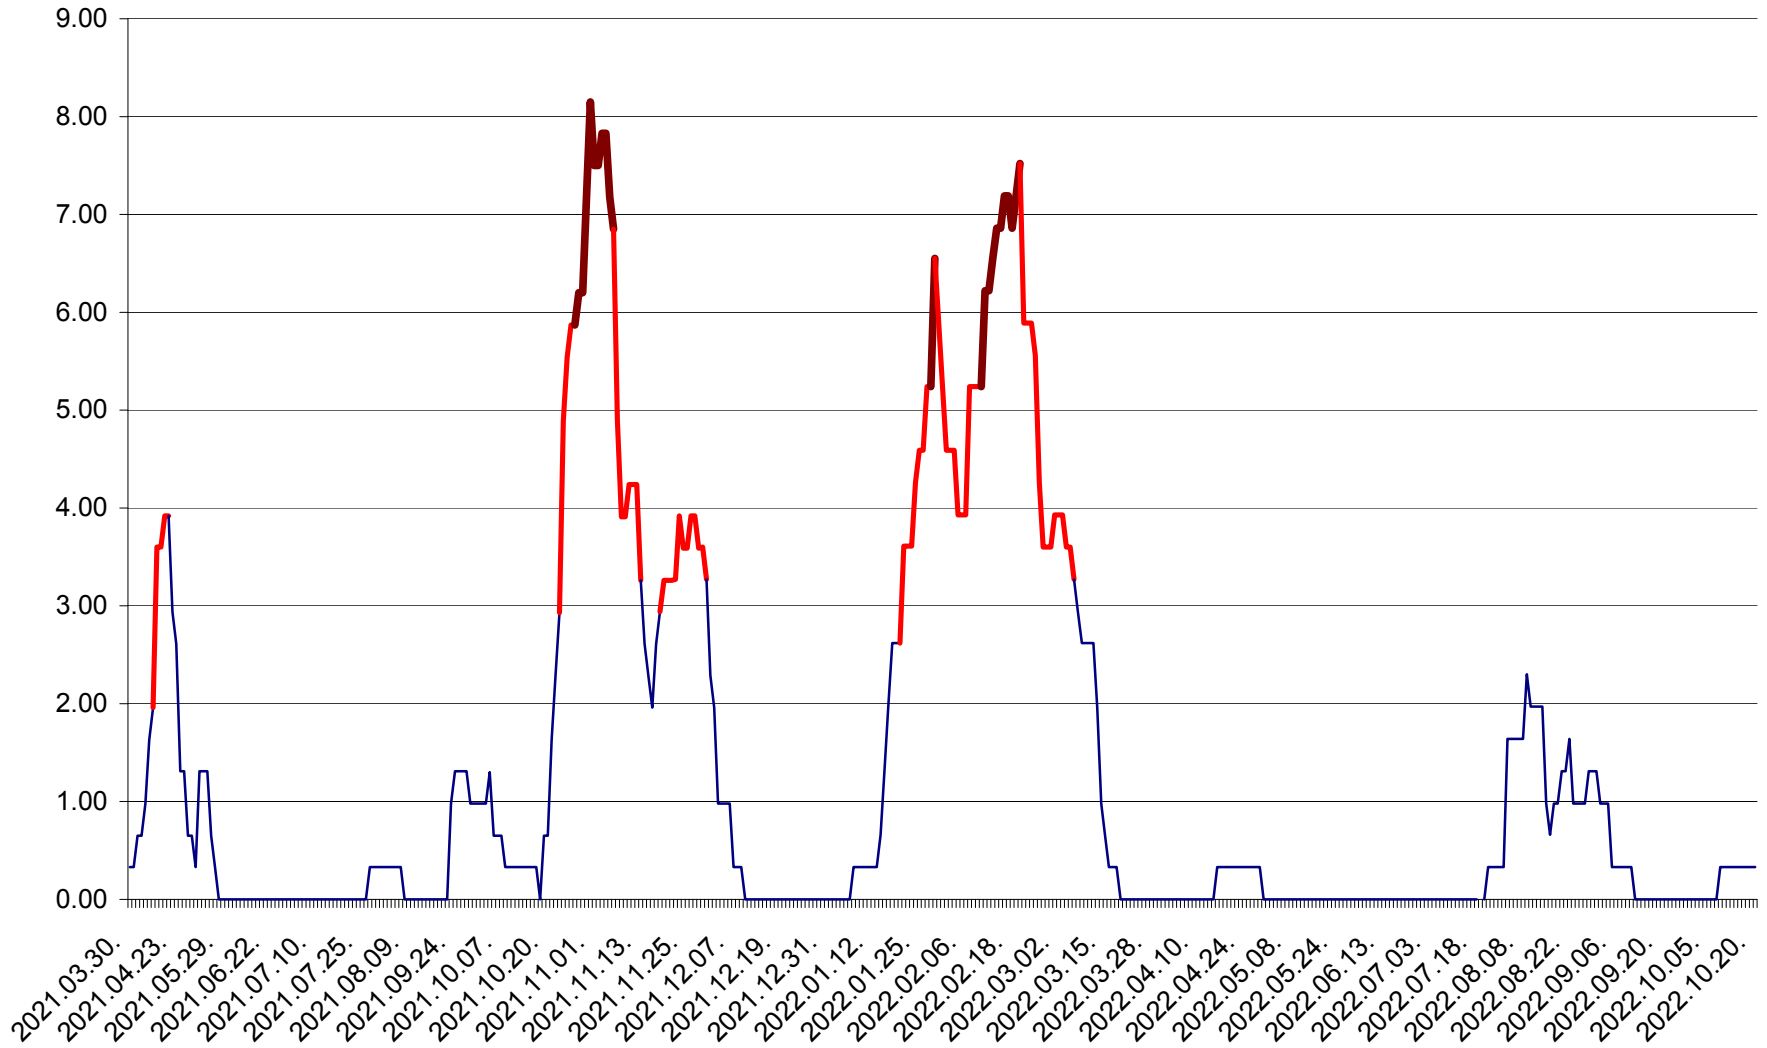

ATID - Evolutia incidentei cumulate pe 14 zile la % de locuitori  
2021.04.01. - 2022.10.20.

AVRĂMEȘTI - Evolutia incidentei cumulate pe 14 zile la ‰ de locuitori  
2021.04.01. - 2022.10.20.

ORAȘ BĂILE TUȘNAD - Evolutia incidentei cumulate pe 14 zile la ‰ de locuitori  
2021.04.01. - 2022.10.20.

ORAȘ BĂLAN - Evolția incidenței cumulate pe 14 zile la ‰ de locuitori  
2021.04.01. - 2022.10.20.

BILBOR - Evolutia incidentei cumulate pe 14 zile la ‰ de locuitori  
2021.04.01. - 2022.10.20.

ORAȘ BORSEC - Evolutia incidentei cumulate pe 14 zile la ‰ de locuitori  
2021.04.01. - 2022.10.20.

BRĂDEȘTI - Evolutia incidentei cumulate pe 14 zile la ‰ de locuitori  
2021.04.01. - 2022.10.20.

CĂPÂLNIȚA - Evolutia incidentei cumulate pe 14 zile la ‰ de locuitori  
2021.04.01. - 2022.10.20.

CÂRȚA - Evolutia incidentei cumulate pe 14 zile la ‰ de locuitori  
2021.04.01. - 2022.10.20.

CICEU - Evolutia incidentei cumulate pe 14 zile la ‰ de locuitori  
2021.04.01. - 2022.10.20.

CIUCSÂNGEORGIU - Evolutia incidentei cumulate pe 14 zile la ‰ de locuitori  
2021.04.01. - 2022.10.20.

CIUMANI - Evolutia incidentei cumulate pe 14 zile la ‰ de locuitori  
2021.04.01. - 2022.10.20.