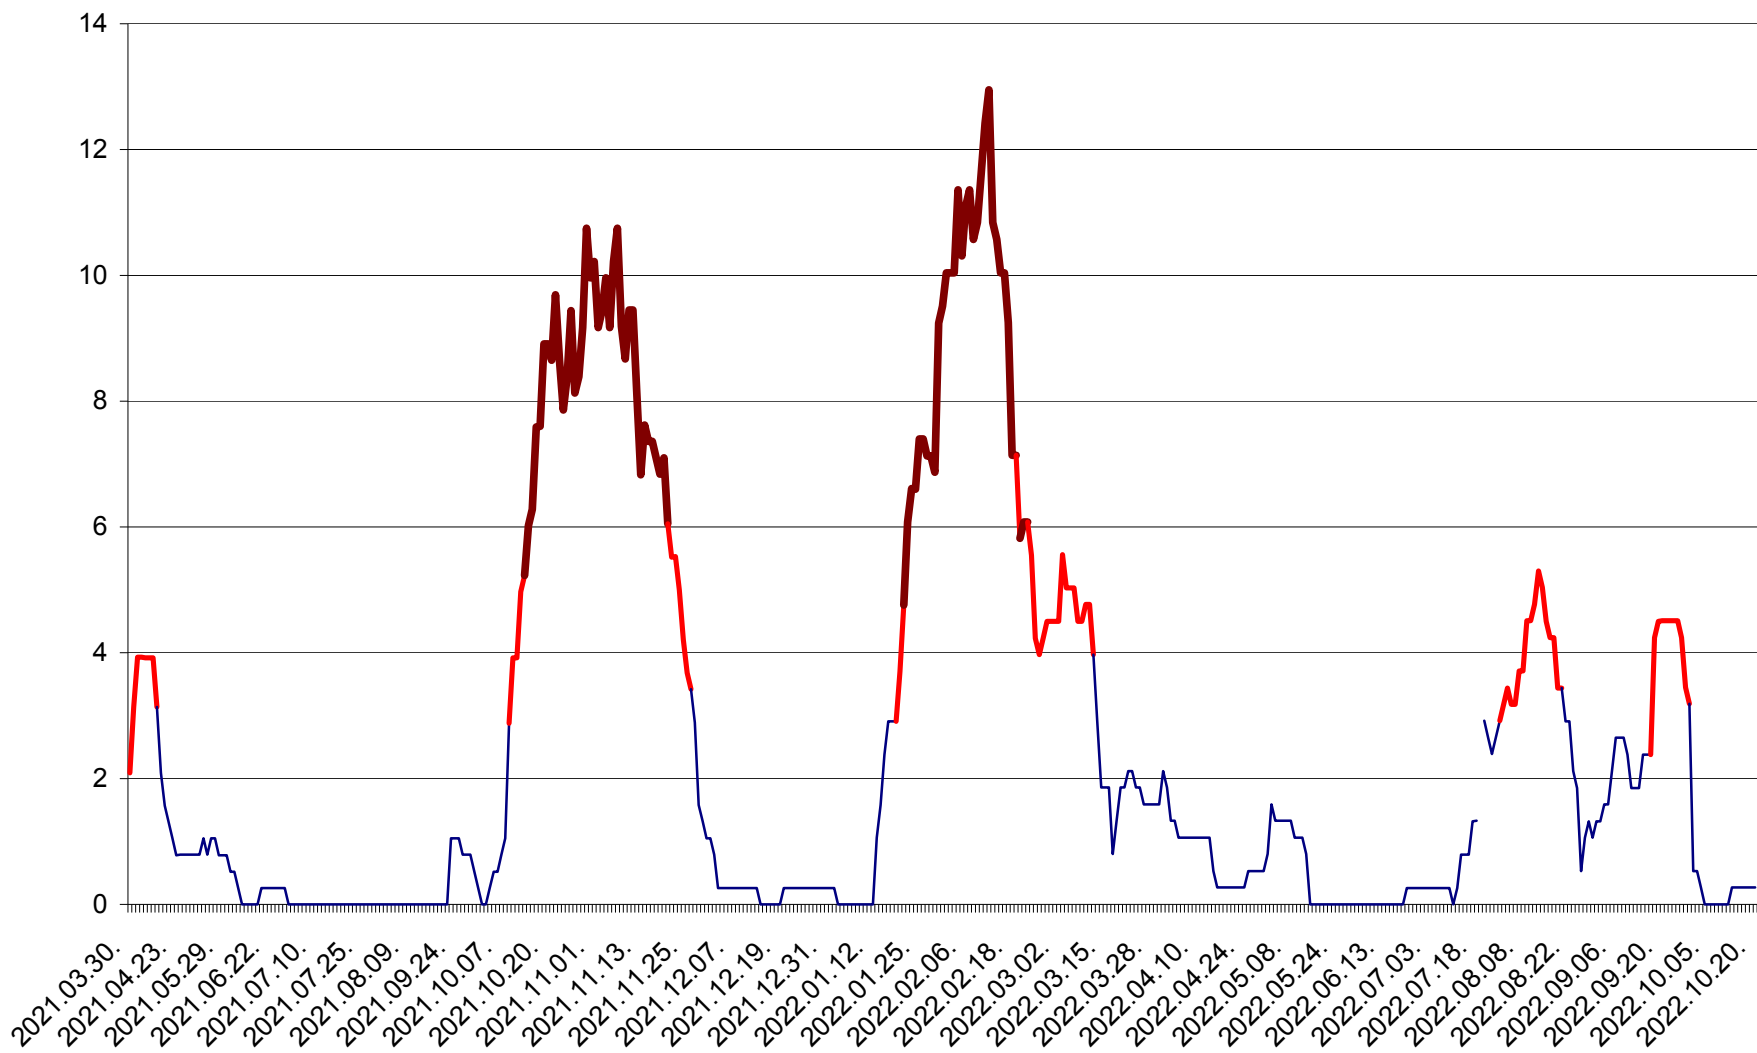

SATU MARE - Evolutia incidentei cumulate pe 14 zile la ‰ de locuitori
2021.04.01. - 2022.10.20.