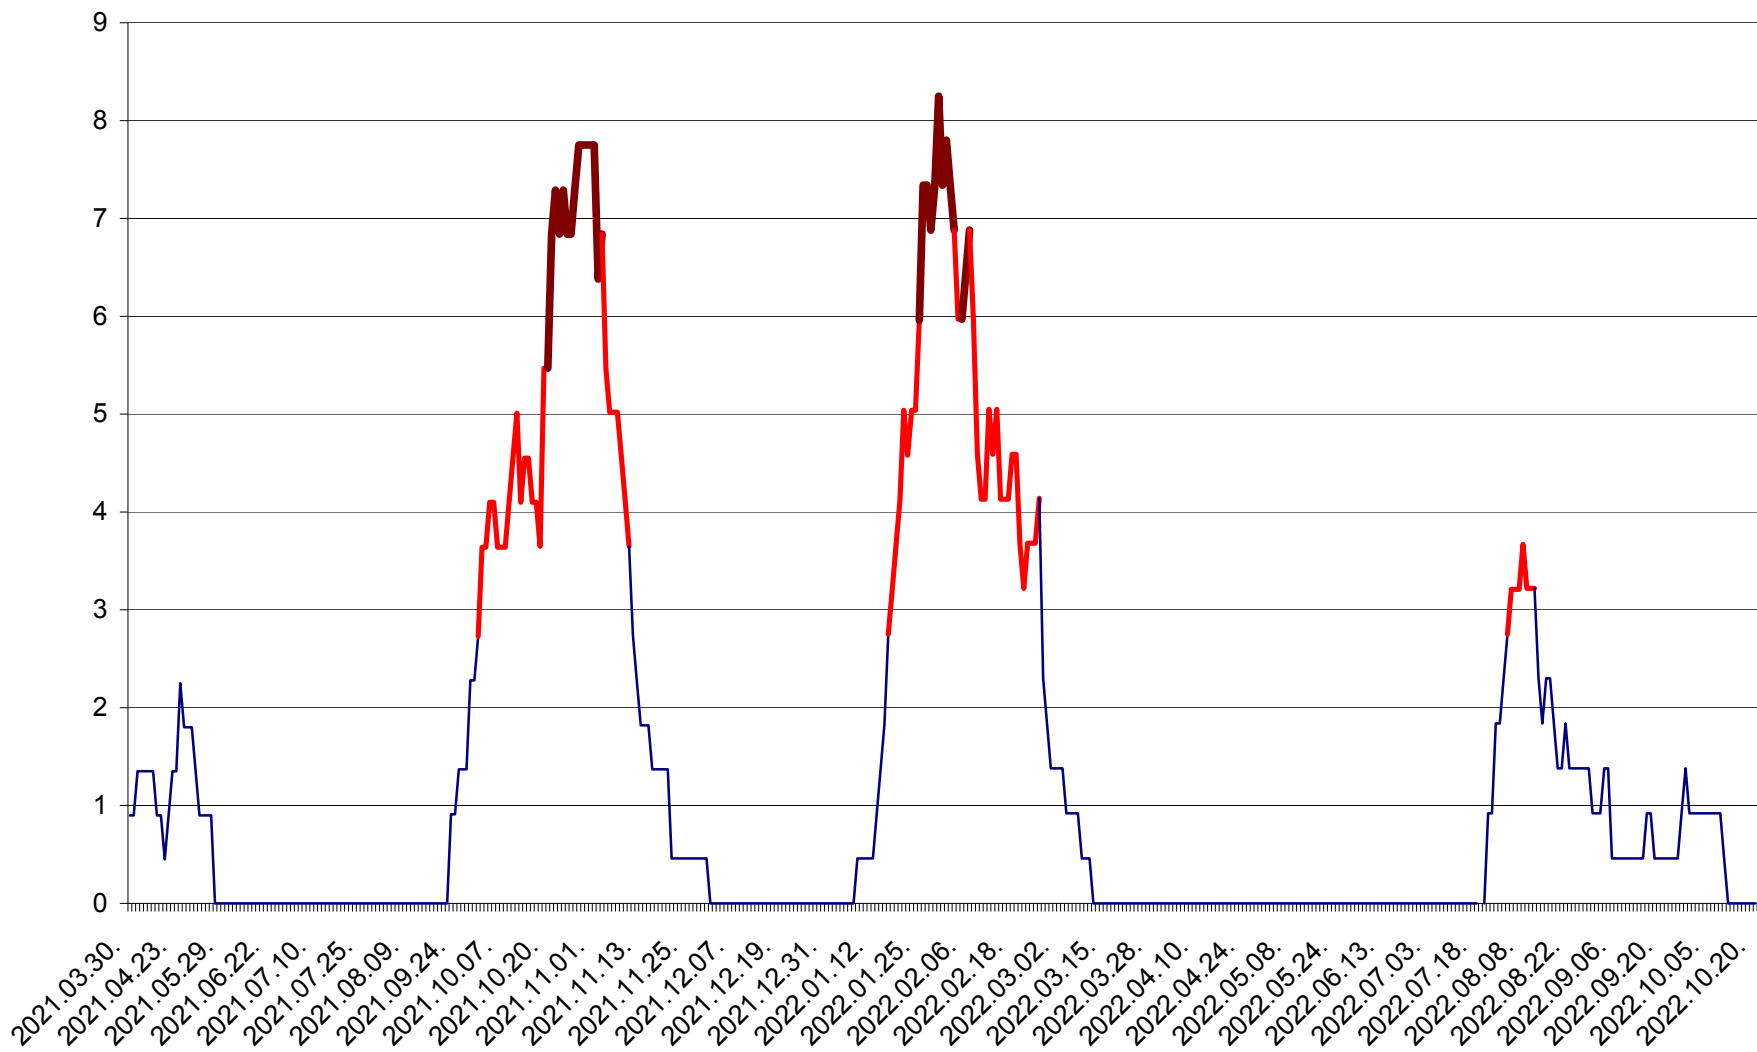

PRAID - Evolutia incidentei cumulate pe 14 zile la ‰ de locuitori  
2021.04.01. - 2022.10.20.

RACU - Evolutia incidentei cumulate pe 14 zile la ‰ de locuitori  
2021.04.01. - 2022.10.20.

REMETEA - Evolutia incidentei cumulate pe 14 zile la ‰ de locuitori  
2021.04.01. - 2022.10.20.

SĂCEL - Evolutia incidentei cumulate pe 14 zile la ‰ de locuitori  
2021.04.01. - 2022.10.20.

SÂNCRĂIENI - Evolutia incidentei cumulate pe 14 zile la ‰ de locuitori  
2021.04.01. - 2022.10.20.

SÂNDOMINIC - Evolutia incidentei cumulate pe 14 zile la ‰ de locuitori  
2021.04.01. - 2022.10.20.

SÂNMARTIN - Evolutia incidentei cumulate pe 14 zile la ‰ de locuitori  
2021.04.01. - 2022.10.20.

SÂNSIMION - Evolutia incidentei cumulate pe 14 zile la ‰ de locuitori  
2021.04.01. - 2022.10.20.

SÂNTIMBRU - Evolutia incidentei cumulate pe 14 zile la ‰ de locuitori  
2021.04.01. - 2022.10.20.