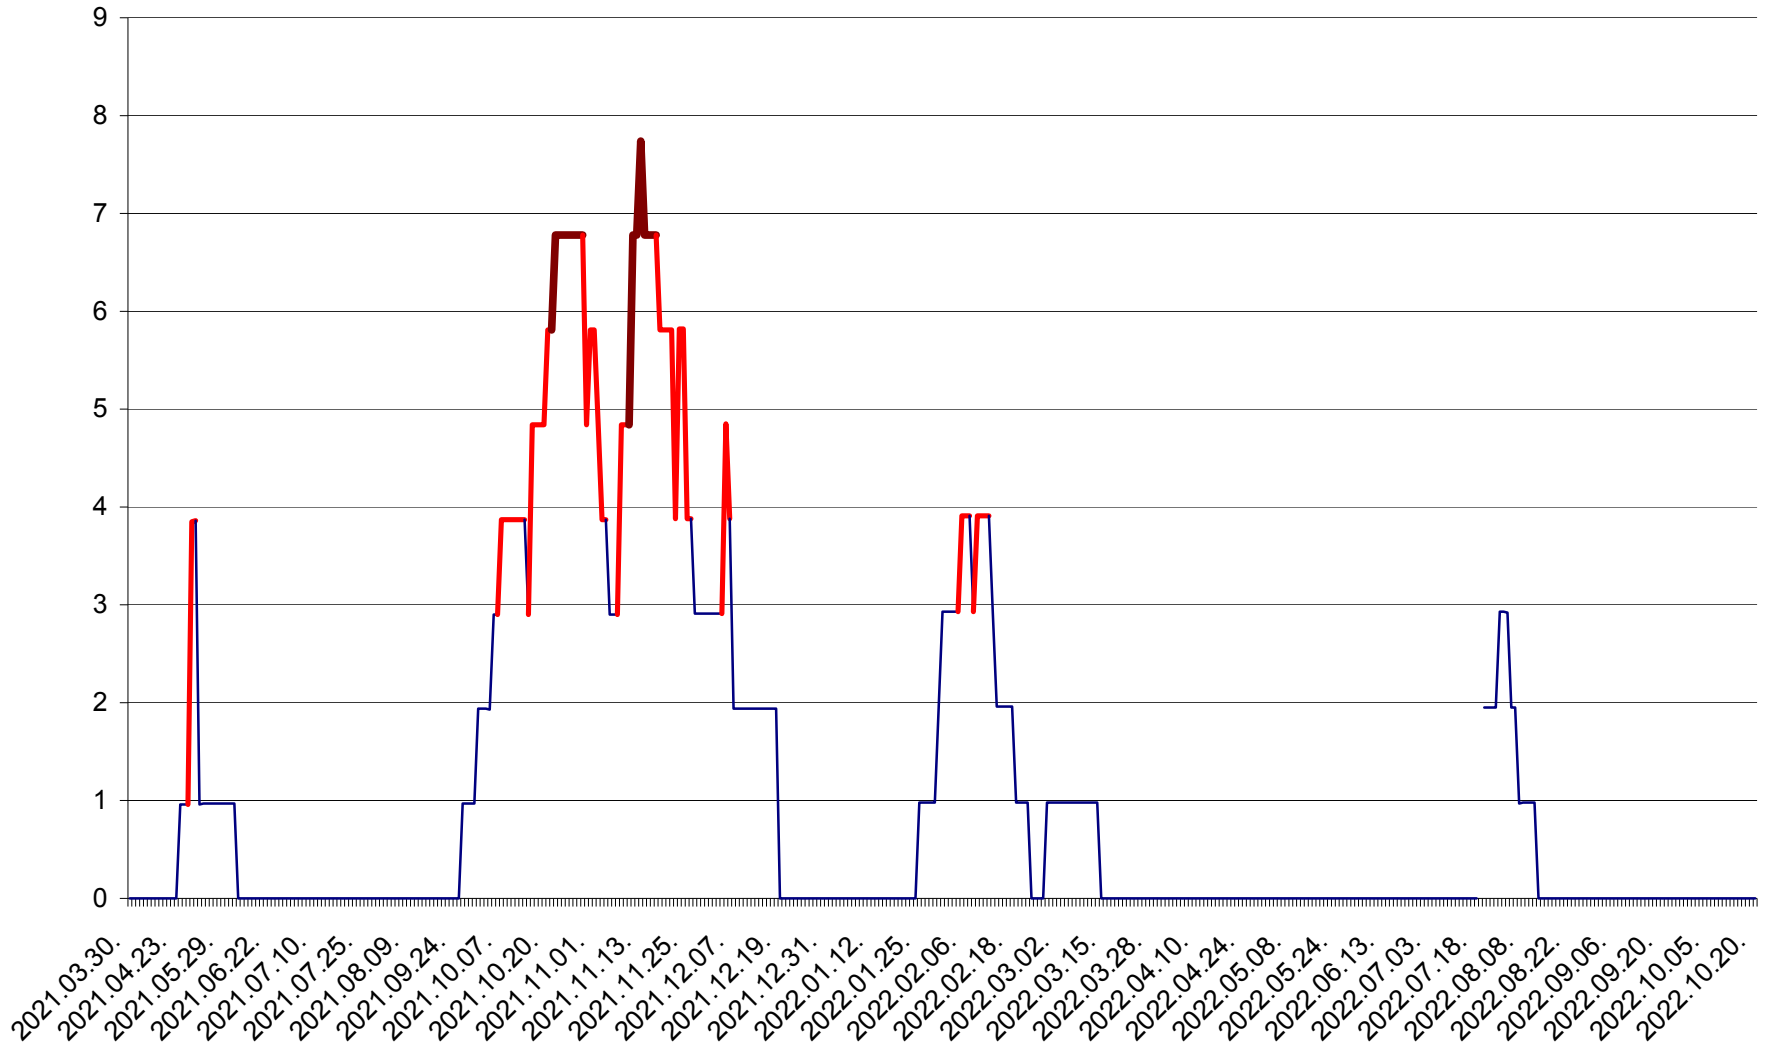

BRĂDEȘTI - Evolutia incidentei cumulate pe 14 zile la ‰ de locuitori  
2021.04.01. - 2022.10.20.

CĂPÂLNIȚA - Evolutia incidentei cumulate pe 14 zile la ‰ de locuitori  
2021.04.01. - 2022.10.20.

CÂRȚA - Evolutia incidentei cumulate pe 14 zile la ‰ de locuitori  
2021.04.01. - 2022.10.20.

CORBU - Evolutia incidentei cumulate pe 14 zile la ‰ de locuitori  
2021.04.01. - 2022.10.20.

CORUND - Evolutia incidentei cumulate pe 14 zile la ‰ de locuitori  
2021.04.01. - 2022.10.20.

COZMENI - Evolutia incidentei cumulate pe 14 zile la ‰ de locuitori  
2021.04.01. - 2022.10.20.

ORAȘ CRISTURU SECUIESC - Evolutia incidentei cumulate pe 14 zile la ‰ de locuitori  
2021.04.01. - 2022.10.20.

DĂNEȘTI - Evolutia incidentei cumulate pe 14 zile la ‰ de locuitori  
2021.04.01. - 2022.10.20.

DÂRJIU - Evolutia incidentei cumulate pe 14 zile la ‰ de locuitori  
2021.04.01. - 2022.10.20.

DEALU - Evolutia incidentei cumulate pe 14 zile la ‰ de locuitori  
2021.04.01. - 2022.10.20.

DITRĂU - Evolutia incidentei cumulate pe 14 zile la ‰ de locuitori  
2021.04.01. - 2022.10.20.