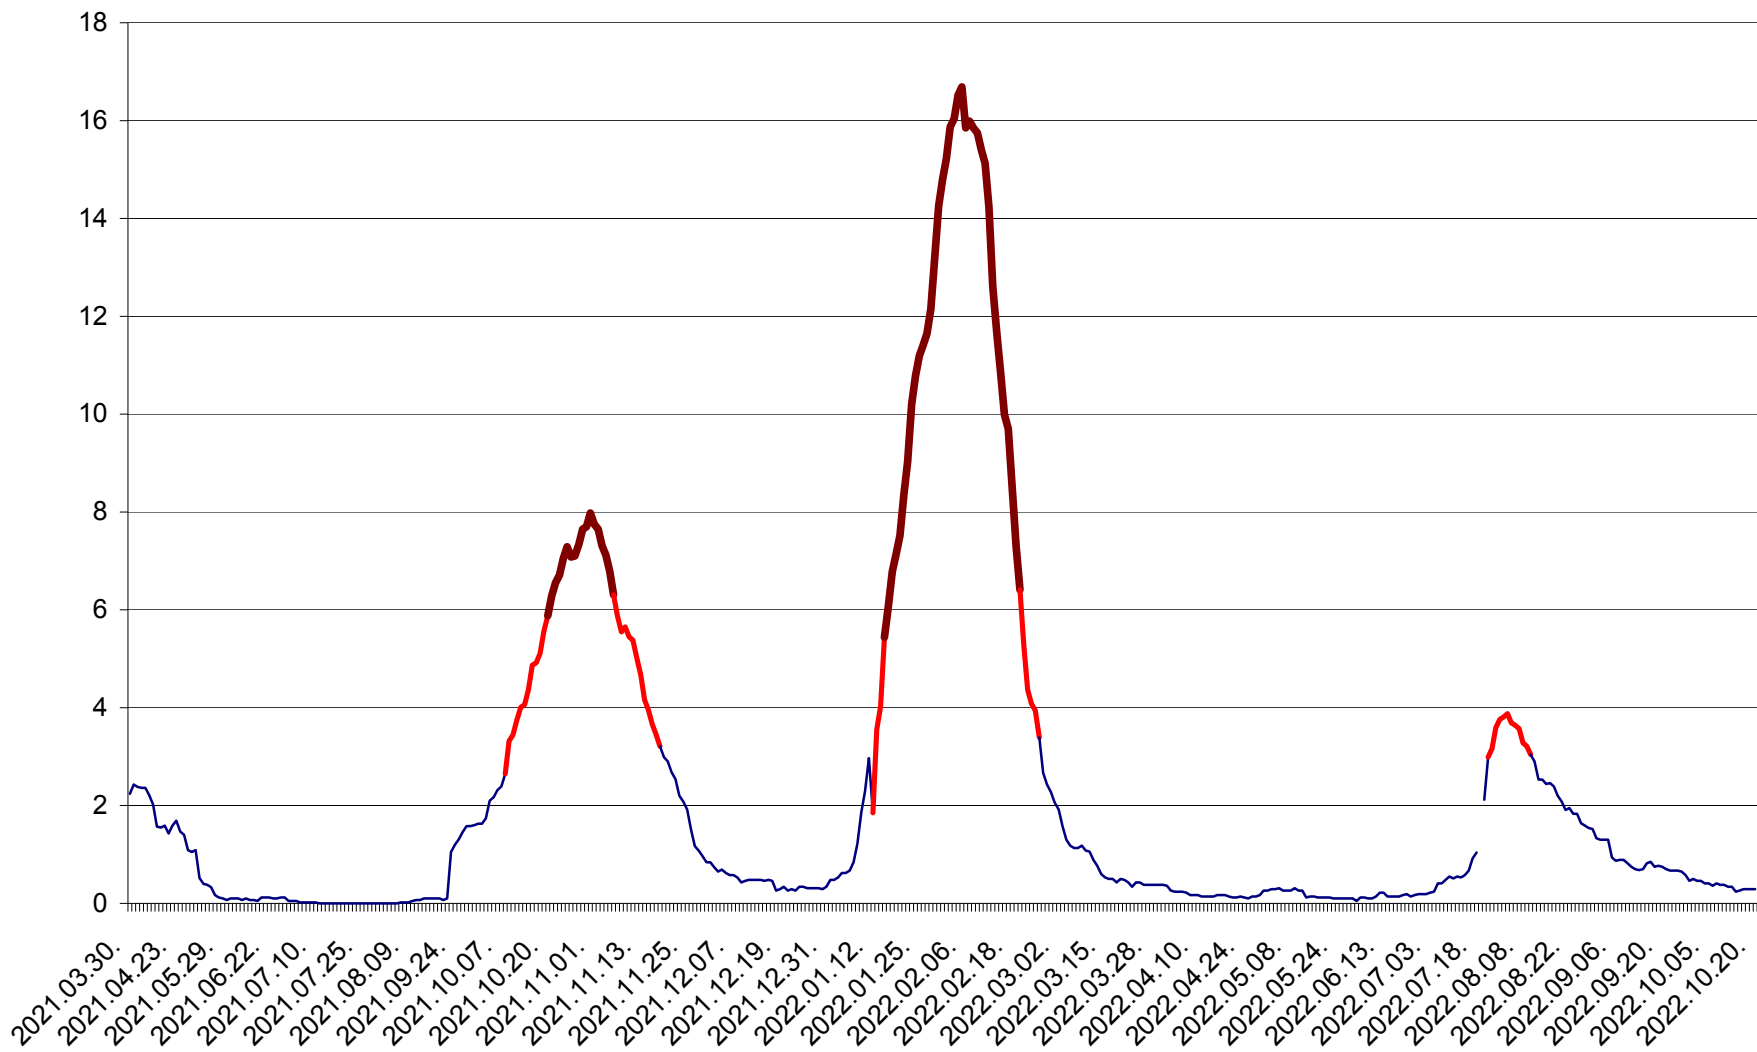

LĂZAREA - Evolutia incidentei cumulate pe 14 zile la % de locuitori  
2021.04.01. - 2022.10.20.

LELICENI - Evolutia incidentei cumulate pe 14 zile la ‰ de locuitori  
2021.04.01. - 2022.10.20.

LUETA - Evolutia incidentei cumulate pe 14 zile la ‰ de locuitori  
2021.04.01. - 2022.10.20.

LUNCA DE JOS - Evolutia incidentei cumulate pe 14 zile la ‰ de locuitori  
2021.04.01. - 2022.10.20.

LUNCA DE SUS - Evolutia incidentei cumulate pe 14 zile la ‰ de locuitori  
2021.04.01. - 2022.10.20.

LUPENI - Evolutia incidentei cumulate pe 14 zile la ‰ de locuitori  
2021.04.01. - 2022.10.20.

MĂDĂRAȘ - Evolutia incidentei cumulate pe 14 zile la ‰ de locuitori  
2021.04.01. - 2022.10.20.

MĂRTINIȘ - Evolutia incidentei cumulate pe 14 zile la ‰ de locuitori  
2021.04.01. - 2022.10.20.

MEREȘTI - Evolutia incidentei cumulate pe 14 zile la ‰ de locuitori  
2021.04.01. - 2022.10.20.

MUNICIPIUL MIERCUREA-CIUC - Evolutia incidentei cumulate pe 14 zile la ‰ de locuitori  
2021.04.01. - 2022.10.20.