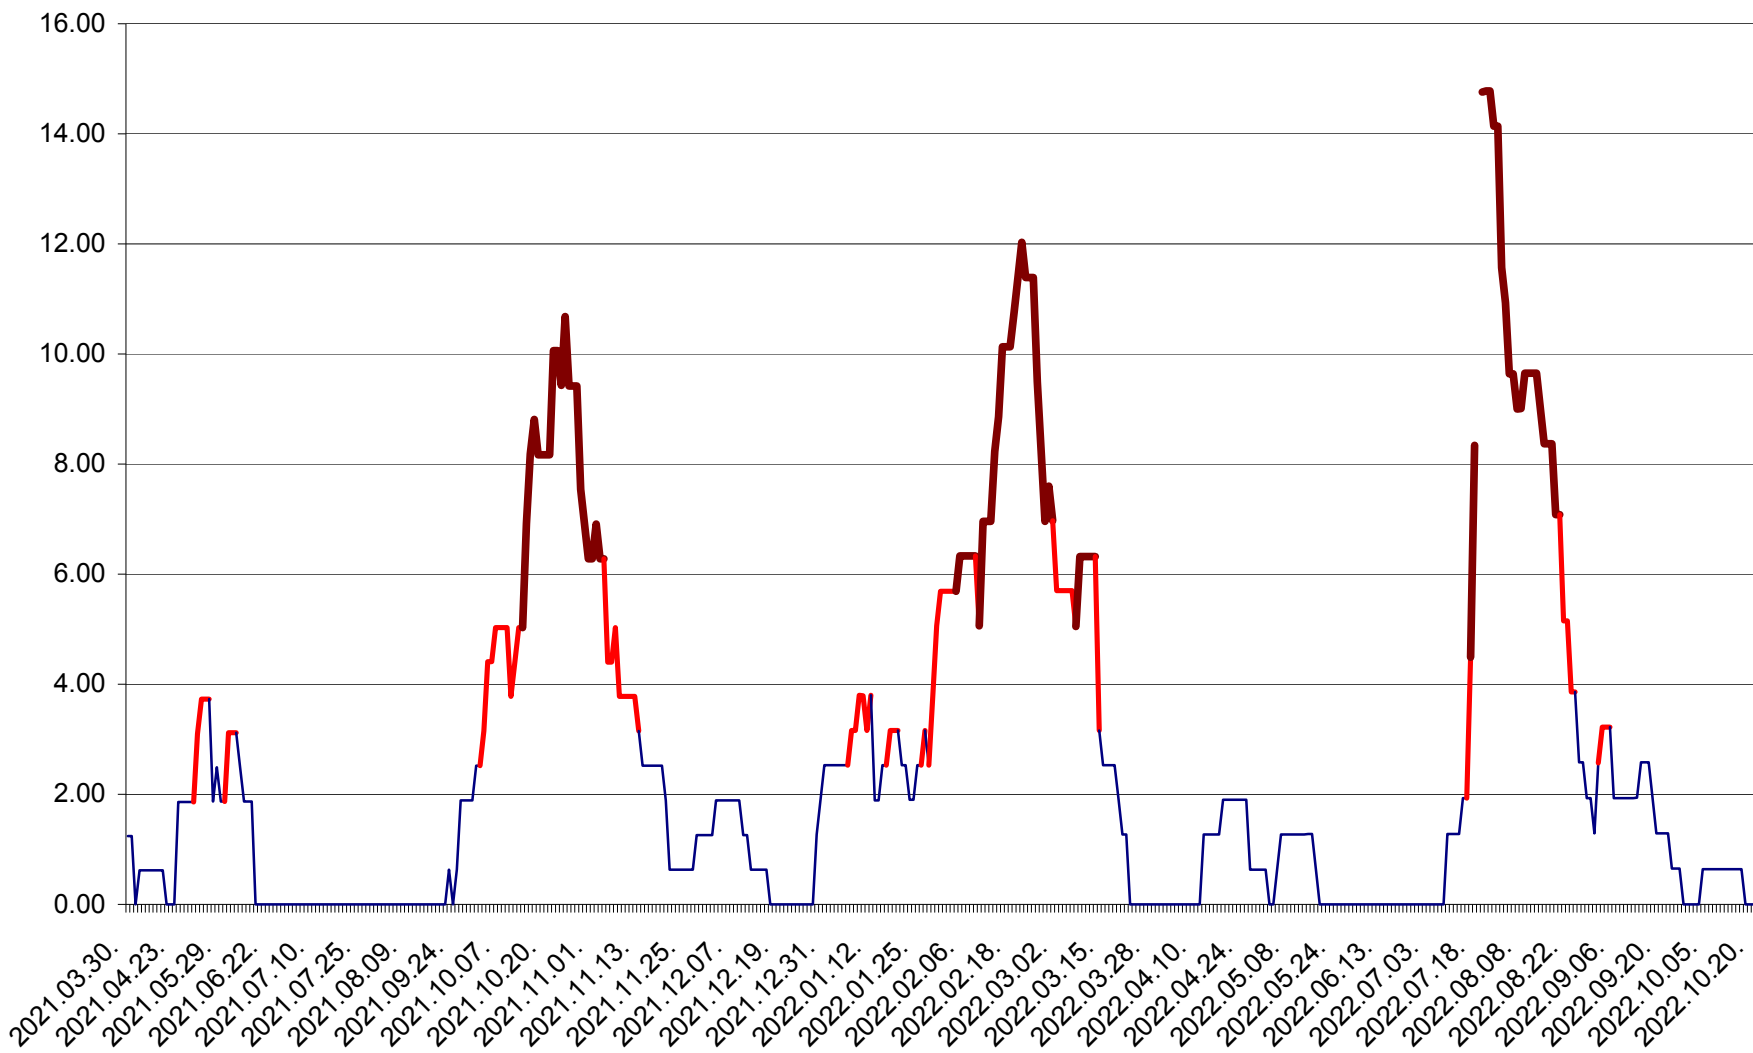

ATID - Evolutia incidentei cumulate pe 14 zile la % de locuitori  
2021.04.01. - 2022.10.20.

AVRĂMEȘTI - Evolutia incidentei cumulate pe 14 zile la ‰ de locuitori  
2021.04.01. - 2022.10.20.

ORAȘ BĂILE TUȘNAD - Evolutia incidentei cumulate pe 14 zile la ‰ de locuitori  
2021.04.01. - 2022.10.20.

ORAȘ BĂLAN - Evolția incidenței cumulate pe 14 zile la ‰ de locuitori  
2021.04.01. - 2022.10.20.

BILBOR - Evolutia incidentei cumulate pe 14 zile la ‰ de locuitori  
2021.04.01. - 2022.10.20.

ORAȘ BORSEC - Evolutia incidentei cumulate pe 14 zile la ‰ de locuitori  
2021.04.01. - 2022.10.20.

BRĂDEȘTI - Evolutia incidentei cumulate pe 14 zile la ‰ de locuitori  
2021.04.01. - 2022.10.20.

CĂPÂLNIȚA - Evolutia incidentei cumulate pe 14 zile la ‰ de locuitori  
2021.04.01. - 2022.10.20.

CÂRȚA - Evolutia incidentei cumulate pe 14 zile la ‰ de locuitori  
2021.04.01. - 2022.10.20.

CICEU - Evolutia incidentei cumulate pe 14 zile la ‰ de locuitori  
2021.04.01. - 2022.10.20.

CIUCSÂNGEORGIU - Evolutia incidentei cumulate pe 14 zile la ‰ de locuitori  
2021.04.01. - 2022.10.20.

CIUMANI - Evolutia incidentei cumulate pe 14 zile la ‰ de locuitori  
2021.04.01. - 2022.10.20.