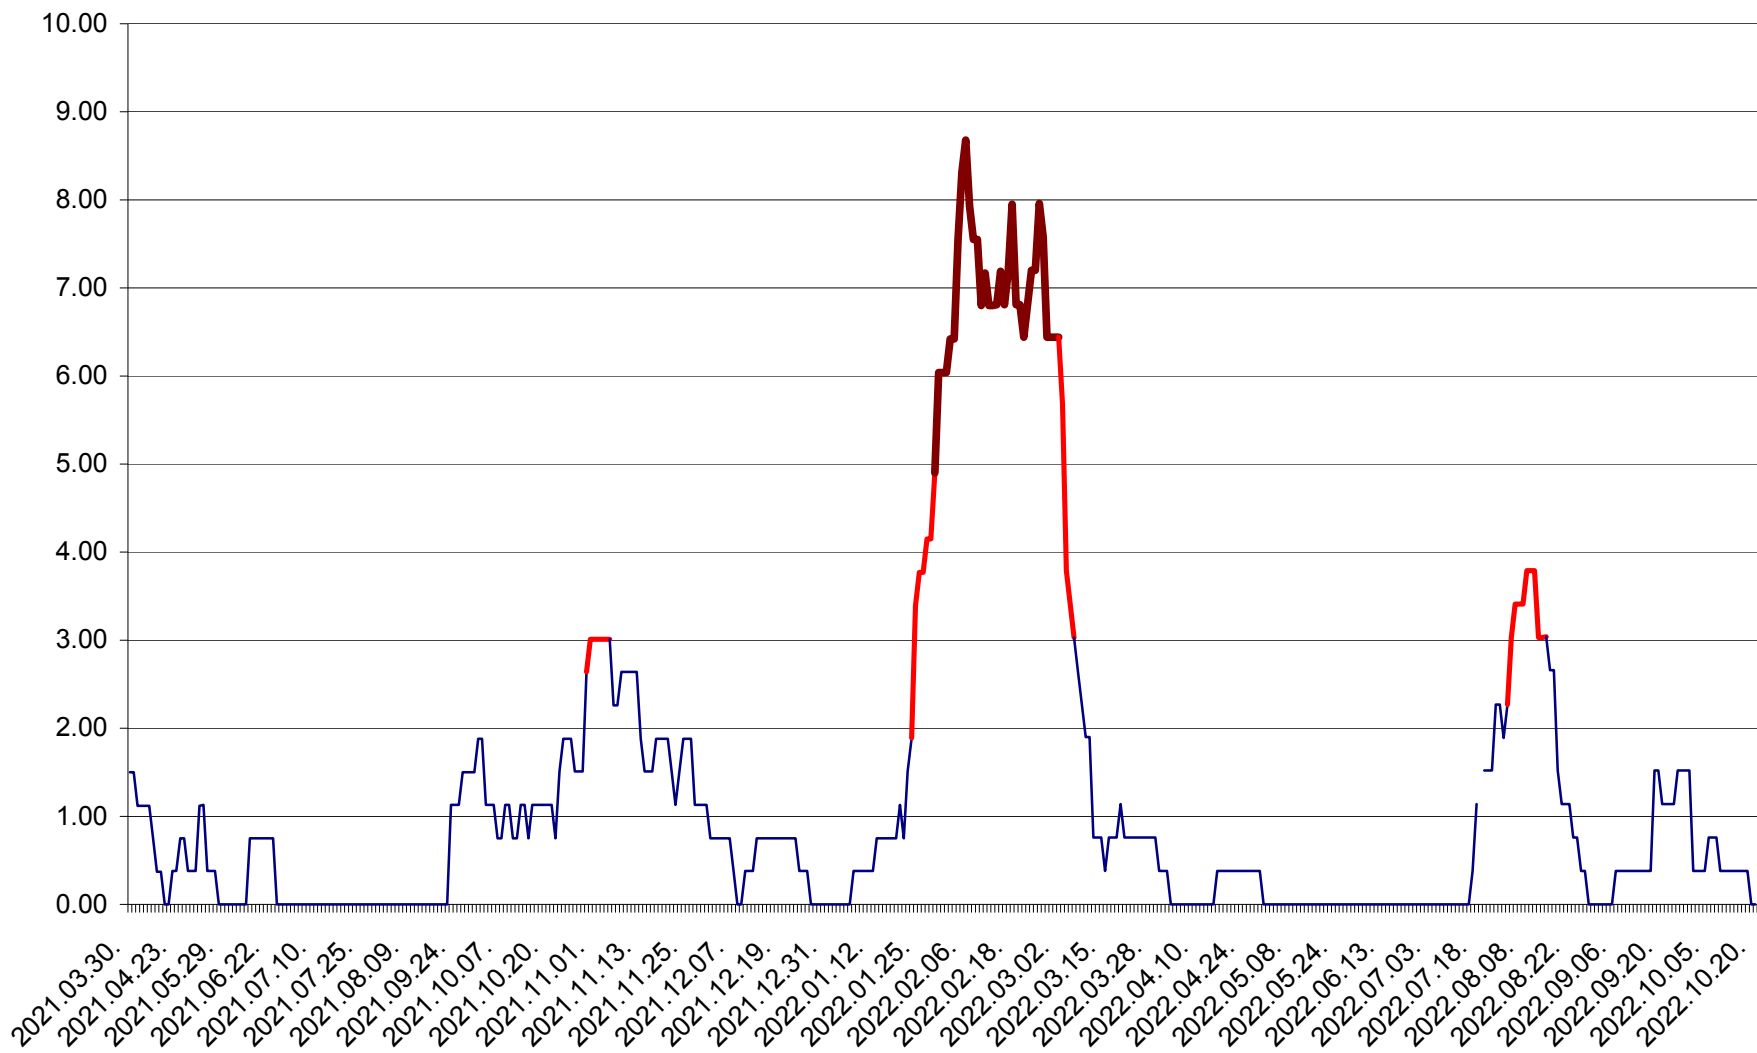

ATID - Evolutia incidentei cumulate pe 14 zile la % de locuitori  
2021.04.01. - 2022.10.20.

AVRĂMEȘTI - Evolutia incidentei cumulate pe 14 zile la ‰ de locuitori  
2021.04.01. - 2022.10.20.

ORAȘ BĂILE TUȘNAD - Evolutia incidentei cumulate pe 14 zile la ‰ de locuitori  
2021.04.01. - 2022.10.20.

ORAȘ BĂLAN - Evolția incidenței cumulate pe 14 zile la ‰ de locuitori  
2021.04.01. - 2022.10.20.

BILBOR - Evolutia incidentei cumulate pe 14 zile la ‰ de locuitori  
2021.04.01. - 2022.10.20.

ORAȘ BORSEC - Evolutia incidentei cumulate pe 14 zile la ‰ de locuitori  
2021.04.01. - 2022.10.20.

BRĂDEȘTI - Evolutia incidentei cumulate pe 14 zile la ‰ de locuitori  
2021.04.01. - 2022.10.20.

CĂPÂLNIȚA - Evolutia incidentei cumulate pe 14 zile la ‰ de locuitori  
2021.04.01. - 2022.10.20.

CÂRȚA - Evolutia incidentei cumulate pe 14 zile la ‰ de locuitori  
2021.04.01. - 2022.10.20.

CICEU - Evolutia incidentei cumulate pe 14 zile la ‰ de locuitori  
2021.04.01. - 2022.10.20.

CIUCSÂNGEORGIU - Evolutia incidentei cumulate pe 14 zile la ‰ de locuitori  
2021.04.01. - 2022.10.20.

CIUMANI - Evolutia incidentei cumulate pe 14 zile la ‰ de locuitori  
2021.04.01. - 2022.10.20.