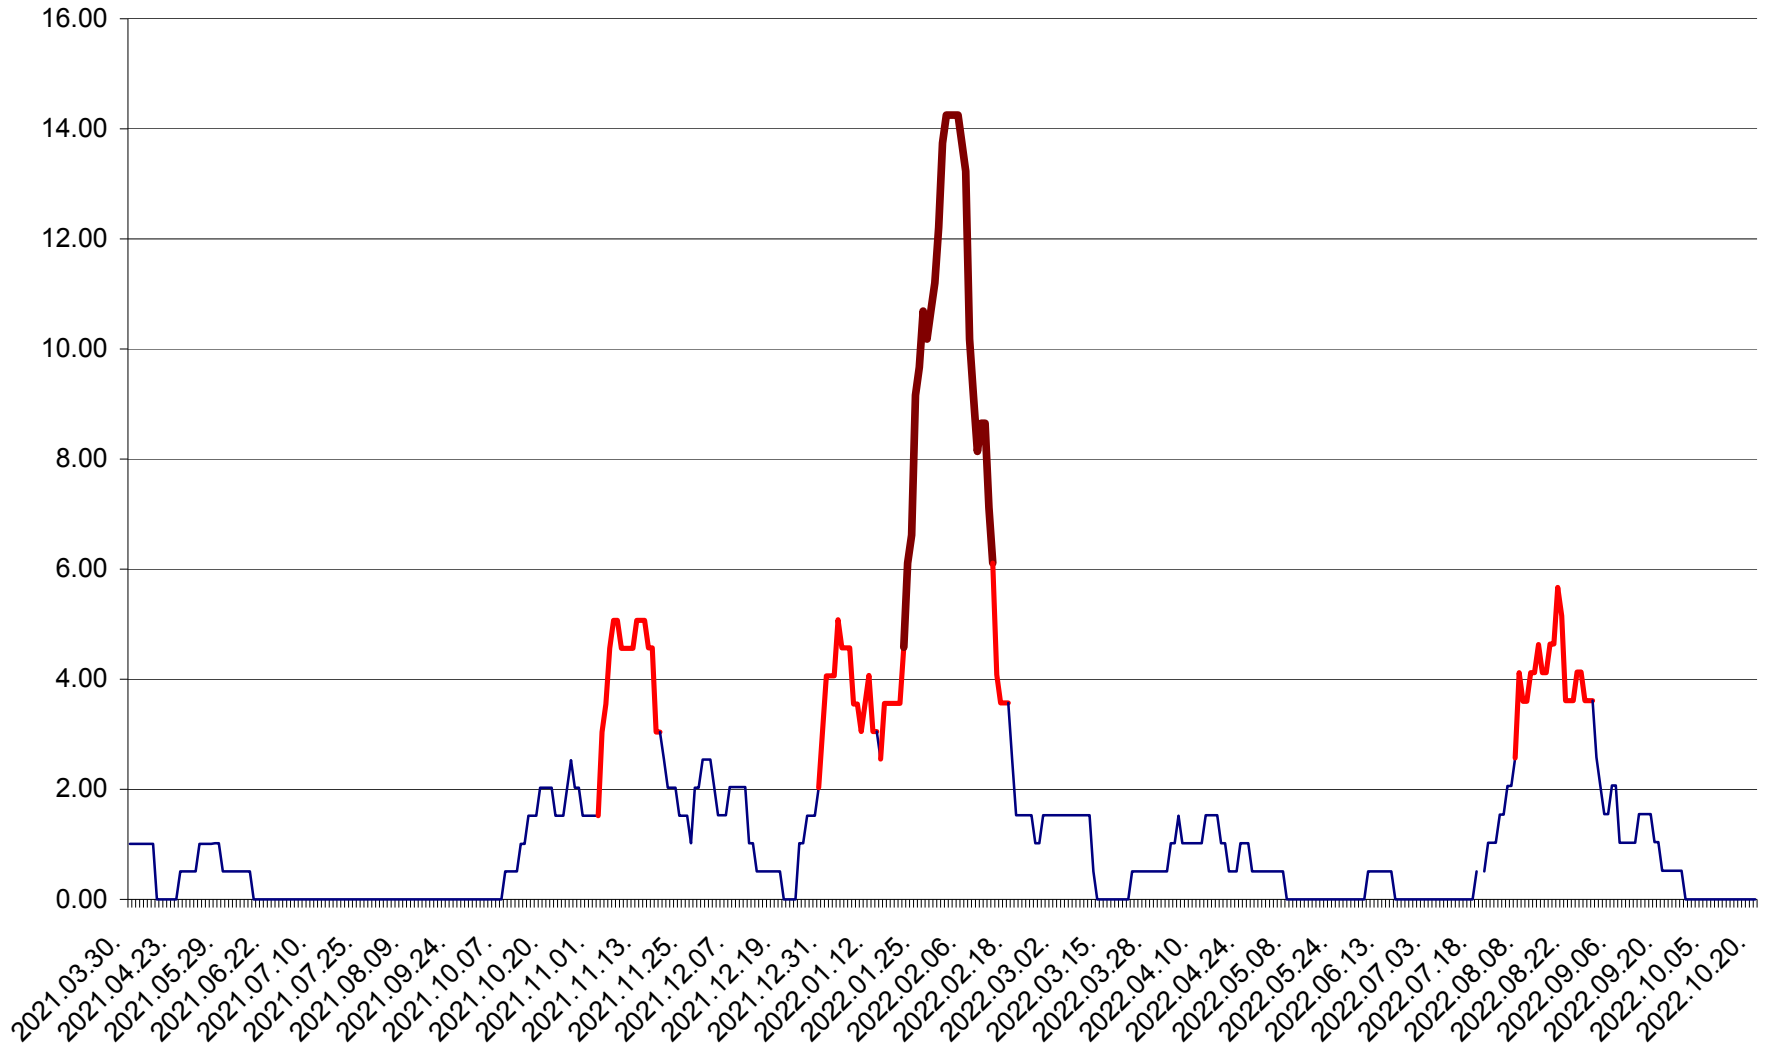

VĂRȘAG - Evolutia incidentei cumulate pe 14 zile la ‰ de locuitori  
2021.04.01. - 2022.10.20.

ORAȘ VLĂHIȚA - Evolutia incidentei cumulate pe 14 zile la ‰ de locuitori  
2021.04.01. - 2022.10.20.

VOȘLĂBENI - Evolutia incidentei cumulate pe 14 zile la ‰ de locuitori  
2021.04.01. - 2022.10.20.

ZETEA - Evolutia incidentei cumulate pe 14 zile la ‰ de locuitori  
2021.04.01. - 2022.10.20.

Total - Evolutia incidentei cumulate pe 14 zile la ‰ de locuitori  
2021.04.01. - 2022.10.20.