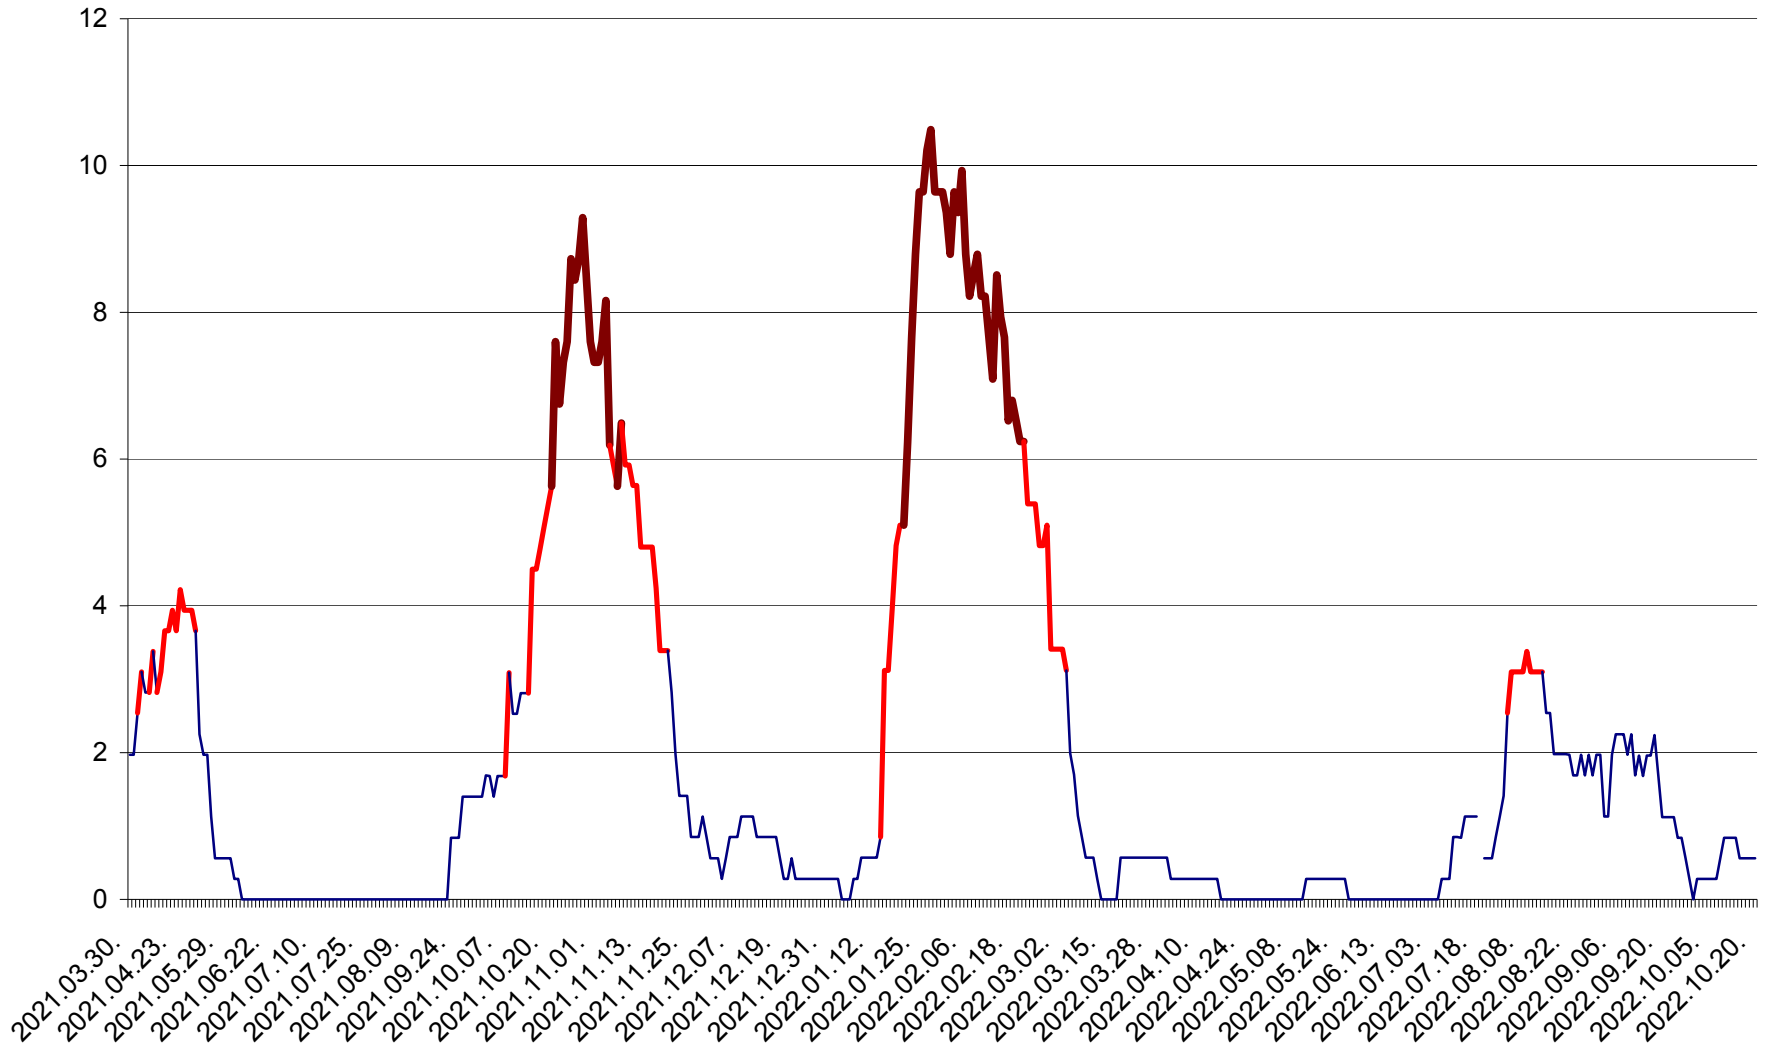

CORBU - Evolutia incidentei cumulate pe 14 zile la ‰ de locuitori  
2021.04.01. - 2022.10.20.

CORUND - Evolutia incidentei cumulate pe 14 zile la ‰ de locuitori  
2021.04.01. - 2022.10.20.

COZMENI - Evolutia incidentei cumulate pe 14 zile la ‰ de locuitori  
2021.04.01. - 2022.10.20.

ORAȘ CRISTURU SECUIESC - Evolutia incidentei cumulate pe 14 zile la ‰ de locuitori  
2021.04.01. - 2022.10.20.

DĂNEȘTI - Evolutia incidentei cumulate pe 14 zile la ‰ de locuitori  
2021.04.01. - 2022.10.20.

DÂRJIU - Evolutia incidentei cumulate pe 14 zile la ‰ de locuitori  
2021.04.01. - 2022.10.20.

DEALU - Evolutia incidentei cumulate pe 14 zile la ‰ de locuitori  
2021.04.01. - 2022.10.20.

DITRĂU - Evolutia incidentei cumulate pe 14 zile la ‰ de locuitori  
2021.04.01. - 2022.10.20.

FELICENI - Evolutia incidentei cumulate pe 14 zile la % de locuitori  
2021.04.01. - 2022.10.20.

FRUMOASA - Evolutia incidentei cumulate pe 14 zile la ‰ de locuitori  
2021.04.01. - 2022.10.20.

GĂLĂUȚAȘ - Evoluția incidenței cumulate pe 14 zile la ‰ de locuitori  
2021.04.01. - 2022.10.20.