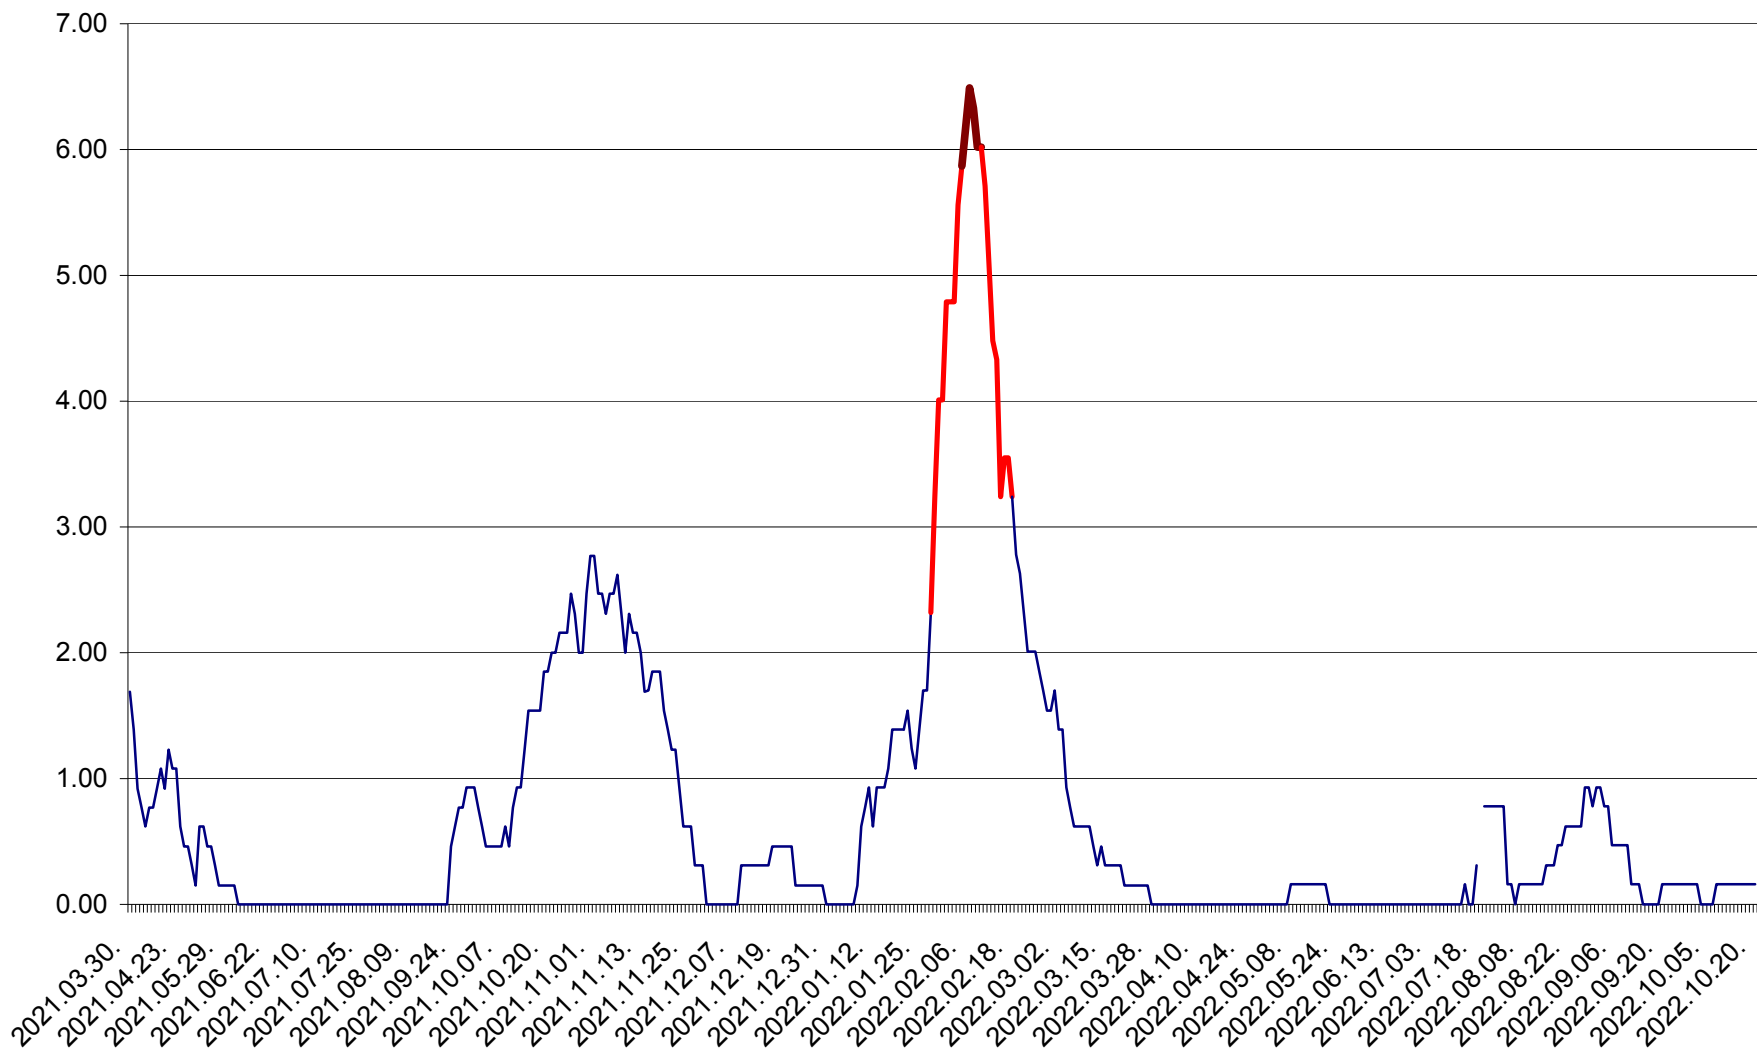

ORAȘ BĂLAN - Evolția incidenței cumulate pe 14 zile la ‰ de locuitori  
2021.04.01. - 2022.10.20.

BILBOR - Evolutia incidentei cumulate pe 14 zile la ‰ de locuitori  
2021.04.01. - 2022.10.20.

ORAȘ BORSEC - Evolutia incidentei cumulate pe 14 zile la ‰ de locuitori  
2021.04.01. - 2022.10.20.

BRĂDEȘTI - Evolutia incidentei cumulate pe 14 zile la ‰ de locuitori  
2021.04.01. - 2022.10.20.

CĂPÂLNIȚA - Evolutia incidentei cumulate pe 14 zile la ‰ de locuitori  
2021.04.01. - 2022.10.20.

CÂRȚA - Evolutia incidentei cumulate pe 14 zile la ‰ de locuitori  
2021.04.01. - 2022.10.20.

CICEU - Evolutia incidentei cumulate pe 14 zile la ‰ de locuitori  
2021.04.01. - 2022.10.20.

CIUCSÂNGEORGIU - Evolutia incidentei cumulate pe 14 zile la ‰ de locuitori  
2021.04.01. - 2022.10.20.

CIUMANI - Evolutia incidentei cumulate pe 14 zile la ‰ de locuitori  
2021.04.01. - 2022.10.20.

CORBU - Evolutia incidentei cumulate pe 14 zile la ‰ de locuitori  
2021.04.01. - 2022.10.20.

CORUND - Evolutia incidentei cumulate pe 14 zile la ‰ de locuitori  
2021.04.01. - 2022.10.20.

COZMENI - Evolutia incidentei cumulate pe 14 zile la ‰ de locuitori  
2021.04.01. - 2022.10.20.