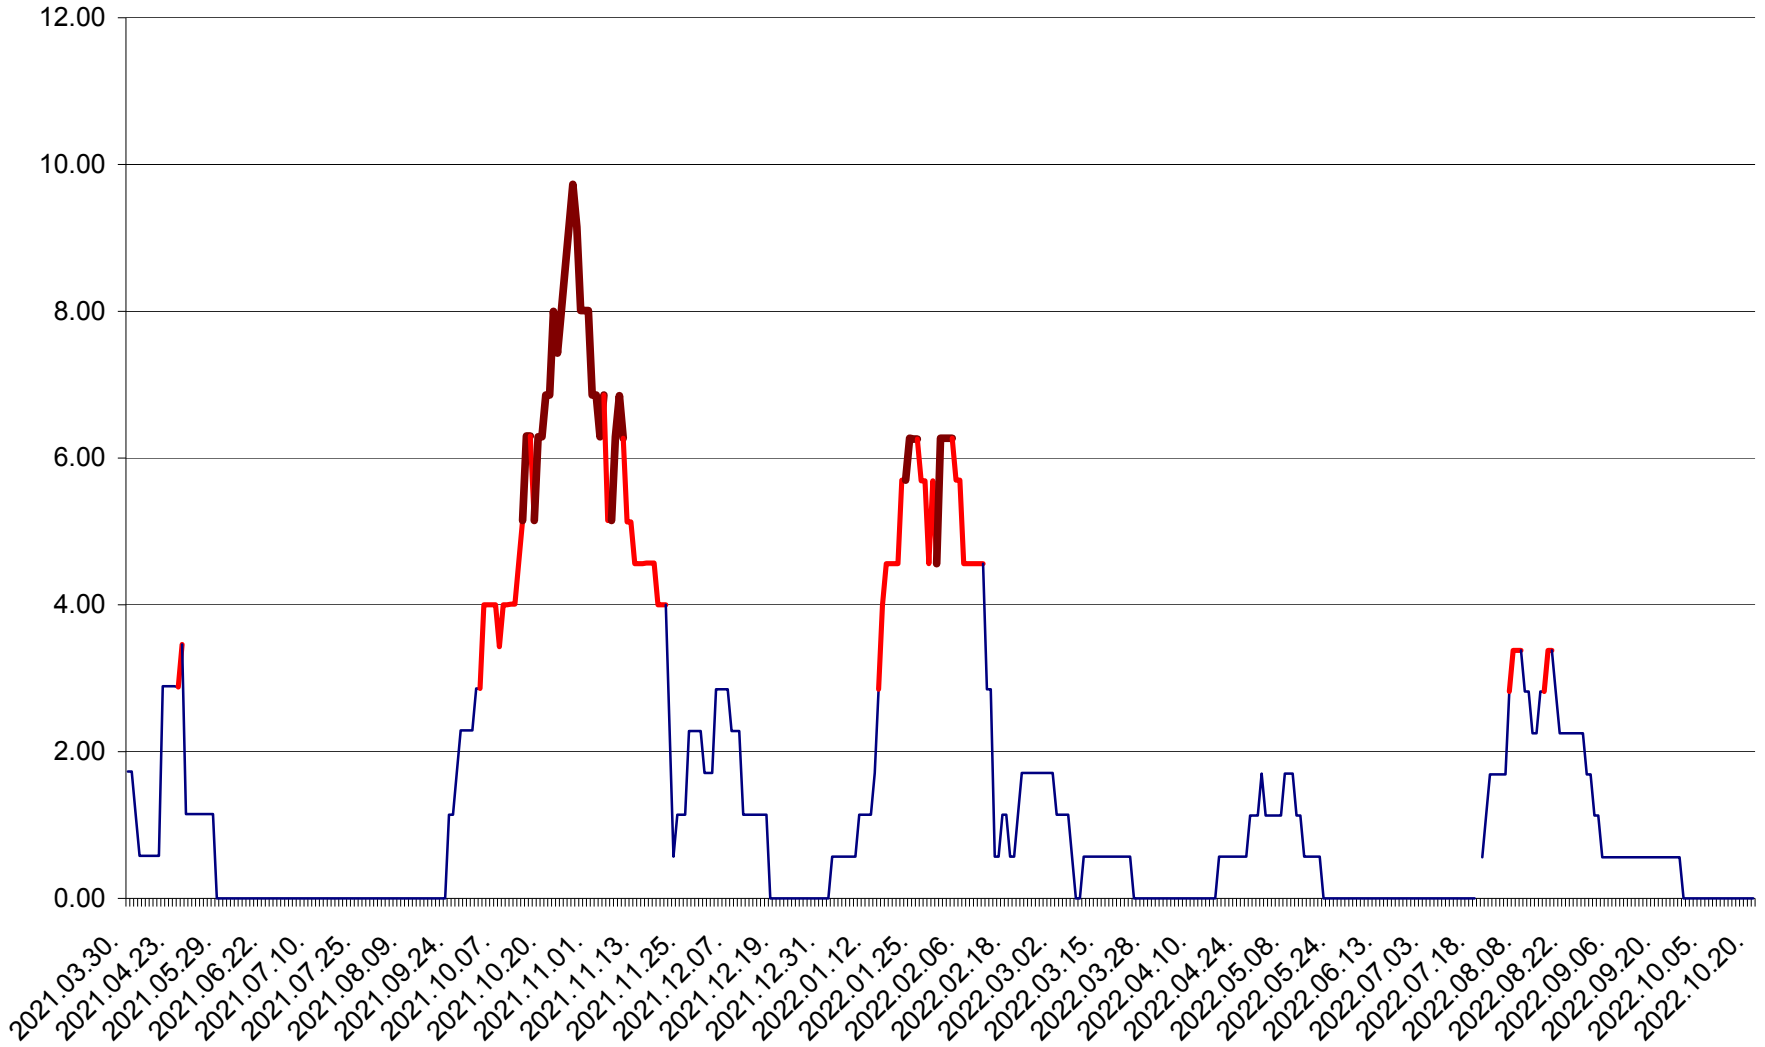

SUSENI - Evolutia incidentei cumulate pe 14 zile la ‰ de locuitori  
2021.04.01. - 2022.10.20.

TOMEȘTI - Evolutia incidentei cumulate pe 14 zile la ‰ de locuitori  
2021.04.01. - 2022.10.20.

MUNICIPIUL TOPLIȚA - Evolutia incidentei cumulate pe 14 zile la ‰ de locuitori  
2021.04.01. - 2022.10.20.

TULGHEȘ - Evolutia incidentei cumulate pe 14 zile la ‰ de locuitori  
2021.04.01. - 2022.10.20.

TUȘNAD - Evolutia incidentei cumulate pe 14 zile la ‰ de locuitori  
2021.04.01. - 2022.10.20.

ULIEȘ - Evoluția incidenței cumulate pe 14 zile la ‰ de locuitori  
2021.04.01. - 2022.10.20.

VĂRȘAG - Evolutia incidentei cumulate pe 14 zile la ‰ de locuitori  
2021.04.01. - 2022.10.20.

ORAȘ VLĂHIȚA - Evolutia incidentei cumulate pe 14 zile la ‰ de locuitori  
2021.04.01. - 2022.10.20.

VOȘLĂBENI - Evolutia incidentei cumulate pe 14 zile la ‰ de locuitori  
2021.04.01. - 2022.10.20.