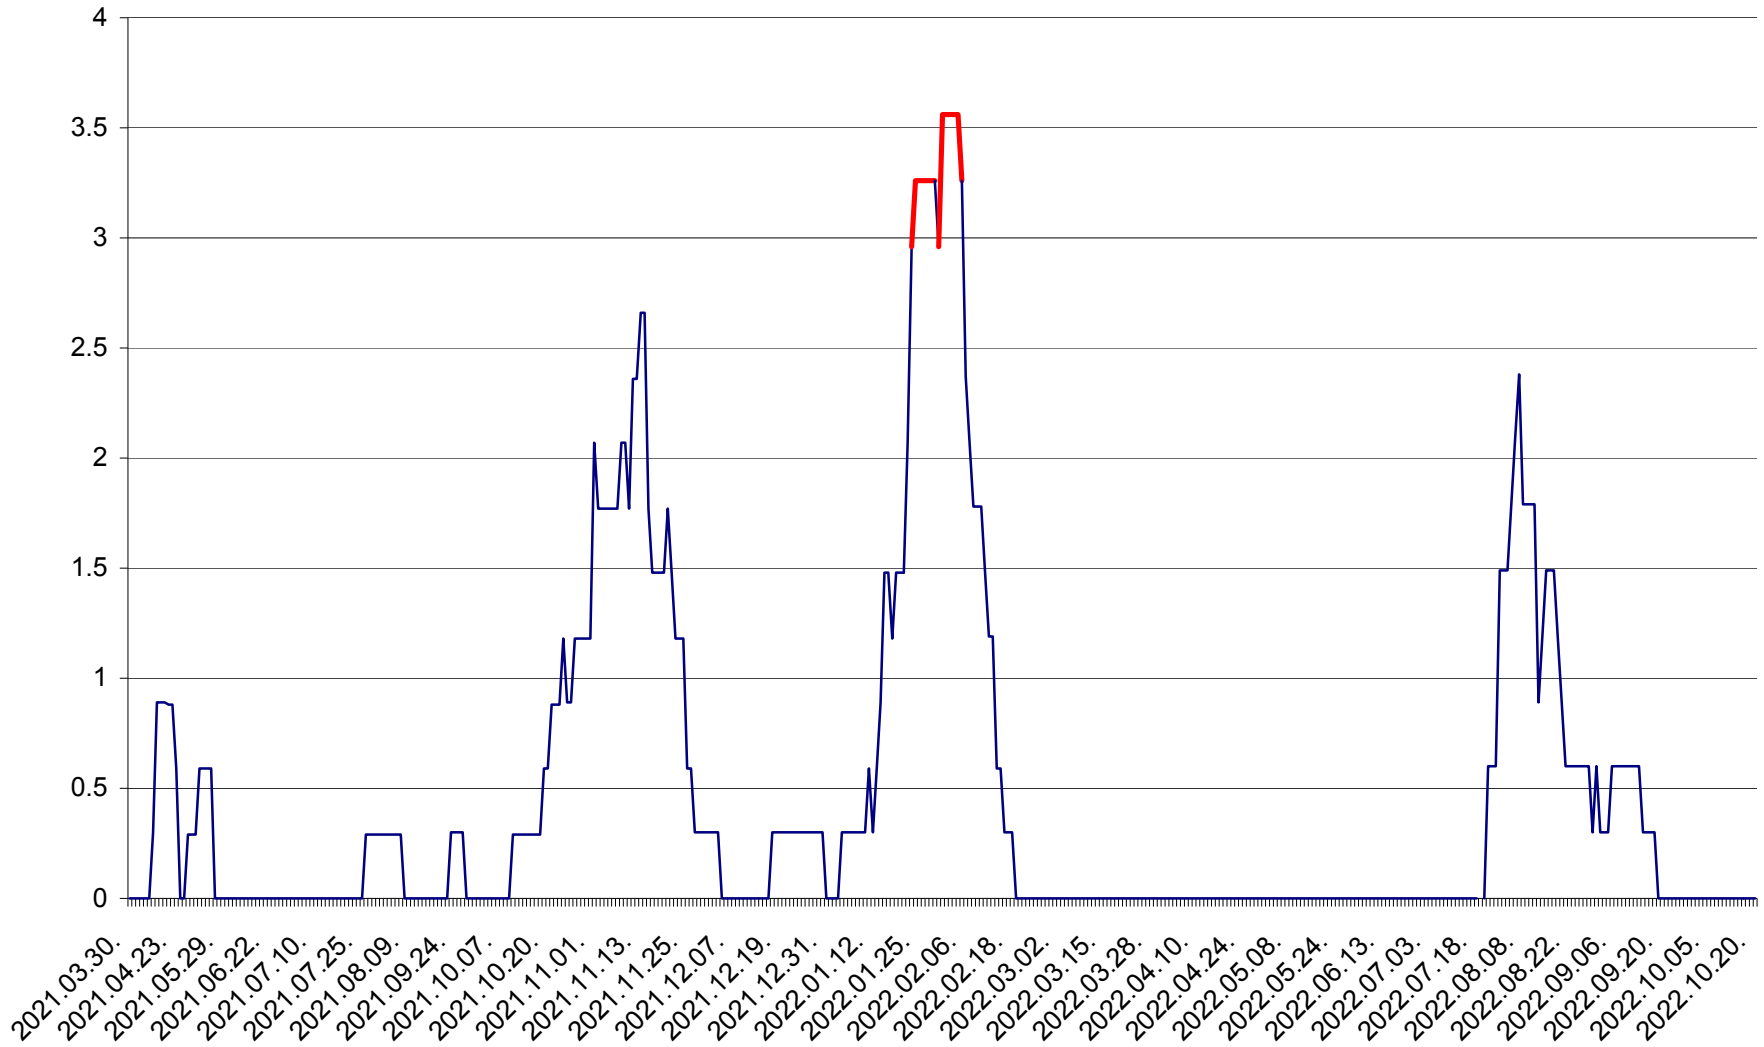

MUNICIPIUL GHEORGHENI - Evolutia incidentei cumulate pe 14 zile la ‰ de locuitori  
2021.04.01. - 2022.10.20.

JOSENI - Evolutia incidentei cumulate pe 14 zile la ‰ de locuitori  
2021.04.01. - 2022.10.20.

LĂZAREA - Evolutia incidentei cumulate pe 14 zile la % de locuitori  
2021.04.01. - 2022.10.20.

LELICENI - Evolutia incidentei cumulate pe 14 zile la ‰ de locuitori  
2021.04.01. - 2022.10.20.

LUETA - Evolutia incidentei cumulate pe 14 zile la ‰ de locuitori  
2021.04.01. - 2022.10.20.

LUNCA DE JOS - Evolutia incidentei cumulate pe 14 zile la ‰ de locuitori  
2021.04.01. - 2022.10.20.

LUNCA DE SUS - Evolutia incidentei cumulate pe 14 zile la ‰ de locuitori  
2021.04.01. - 2022.10.20.