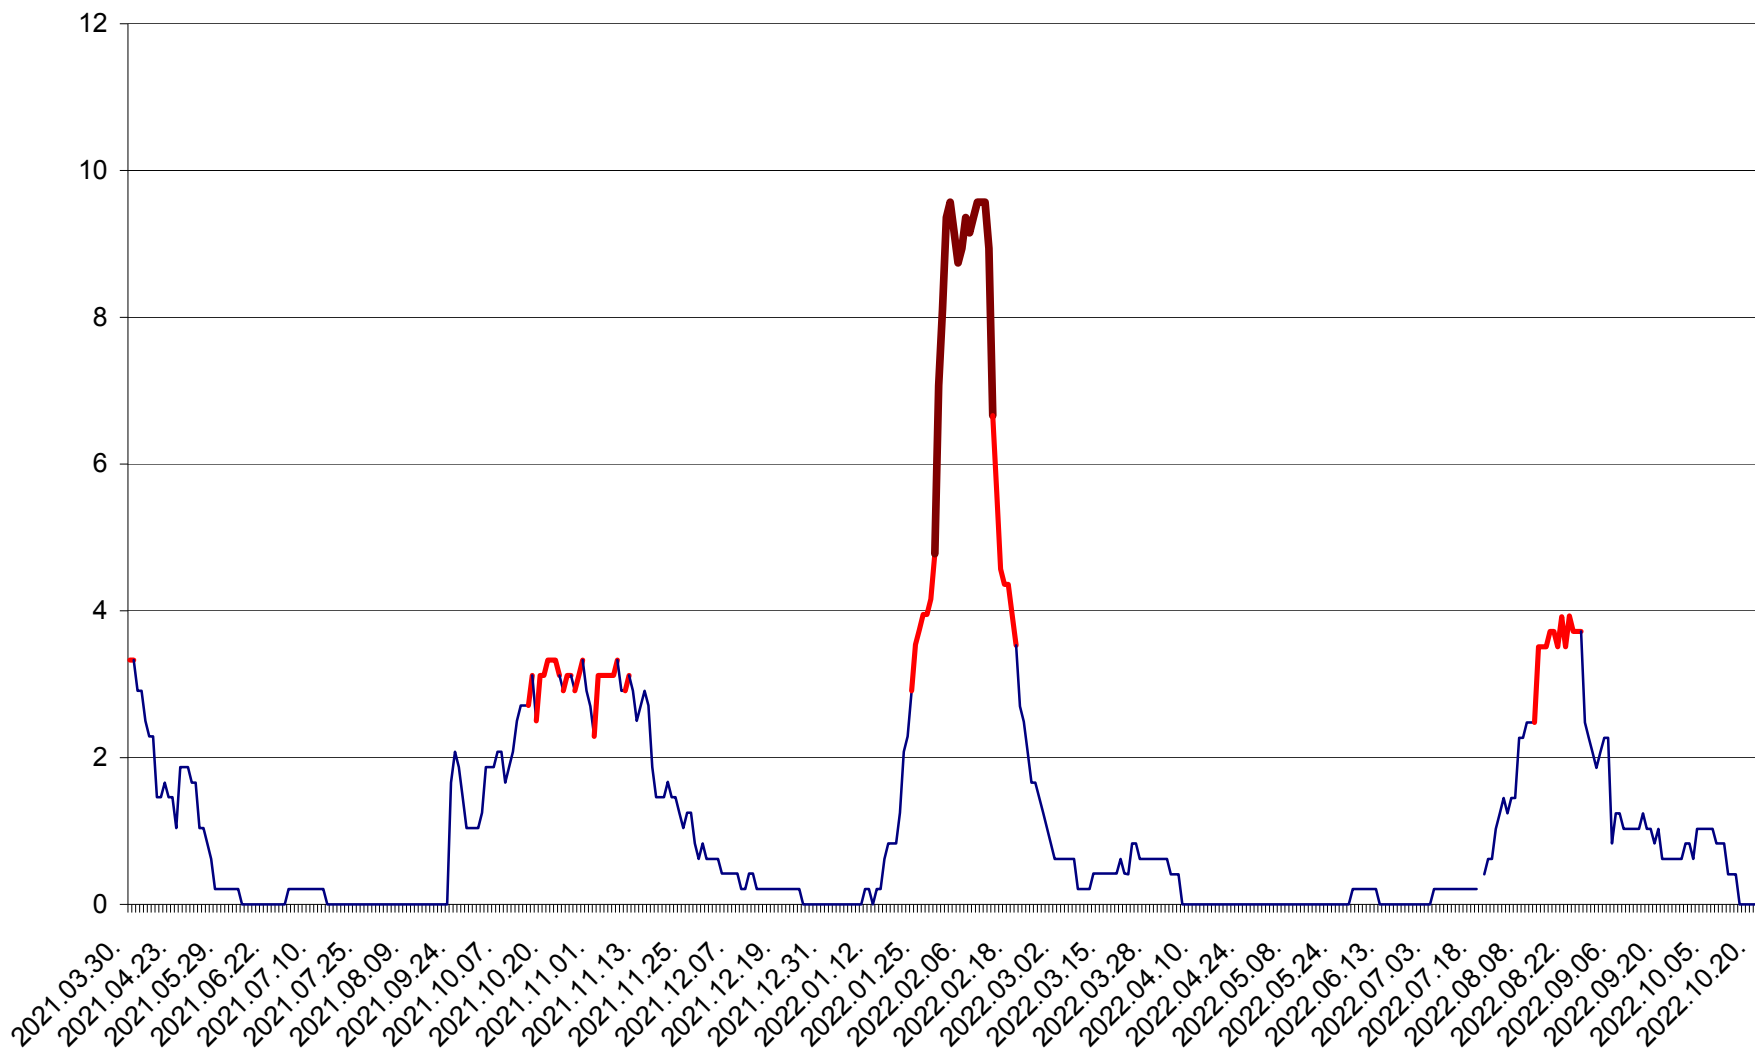

MĂDĂRAȘ - Evolutia incidentei cumulate pe 14 zile la ‰ de locuitori
2021.04.01. - 2022.10.20.