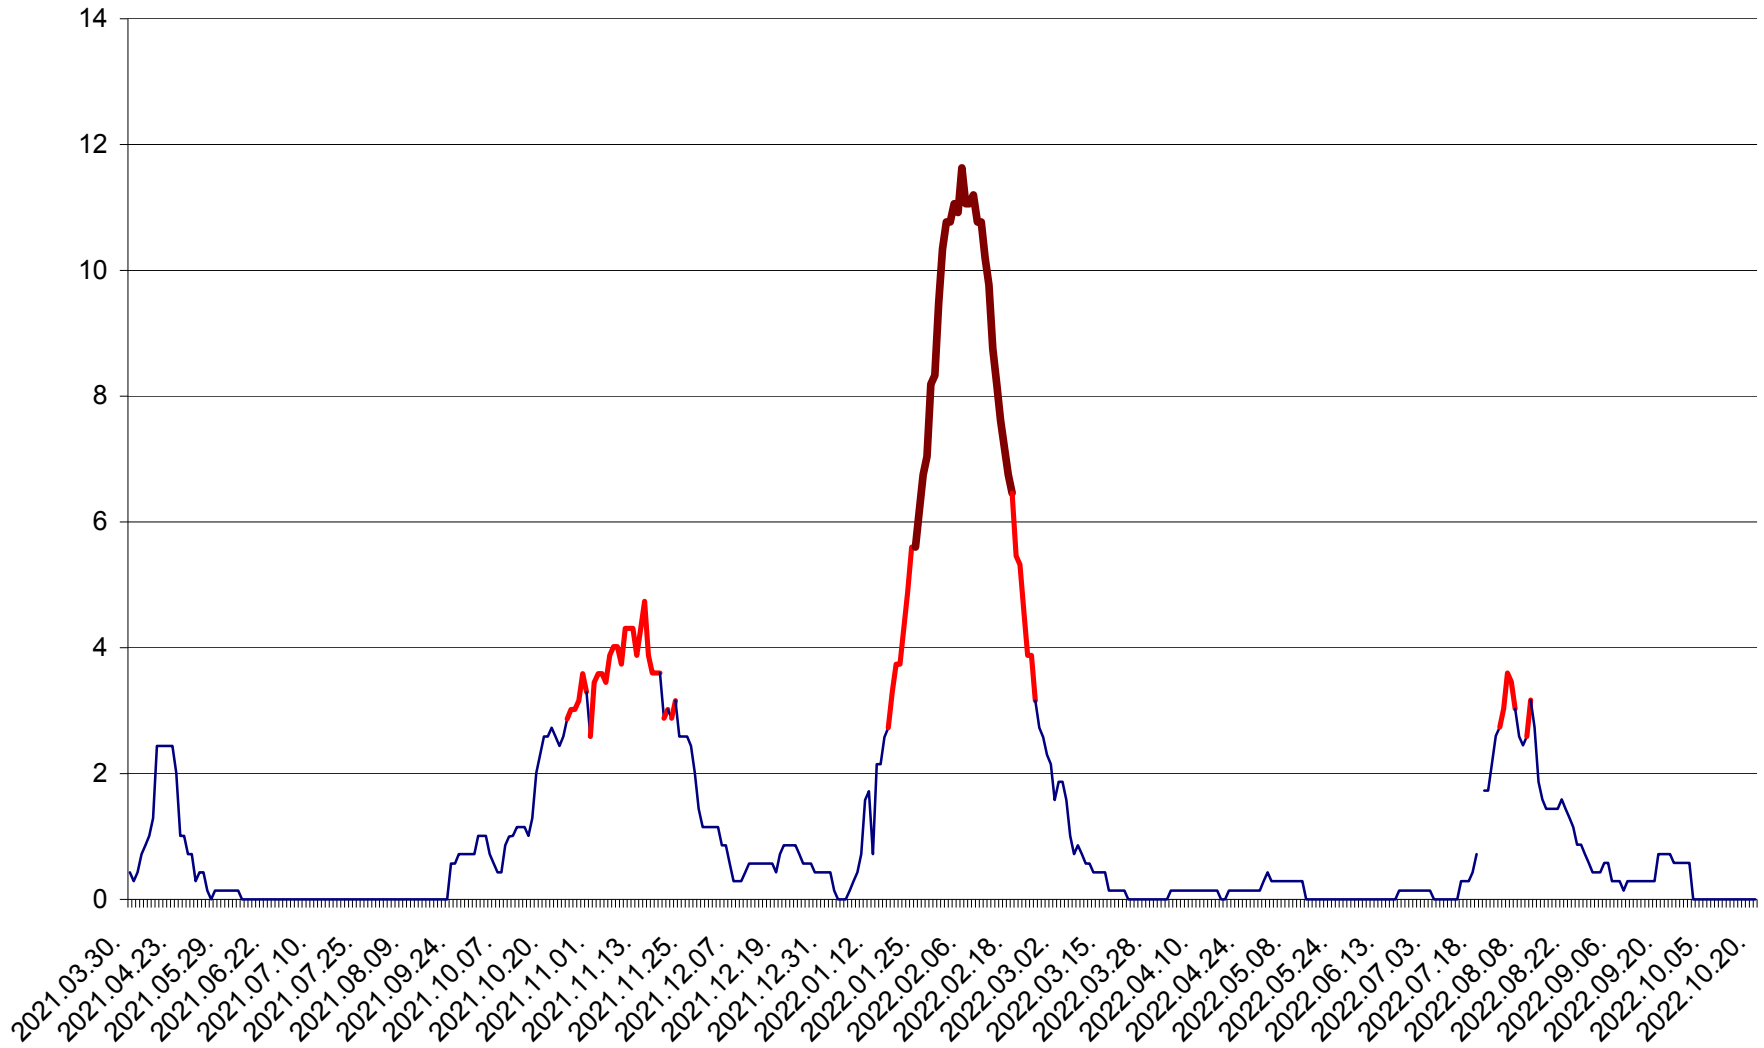

RACU - Evolutia incidentei cumulate pe 14 zile la ‰ de locuitori
2021.04.01. - 2022.10.20.