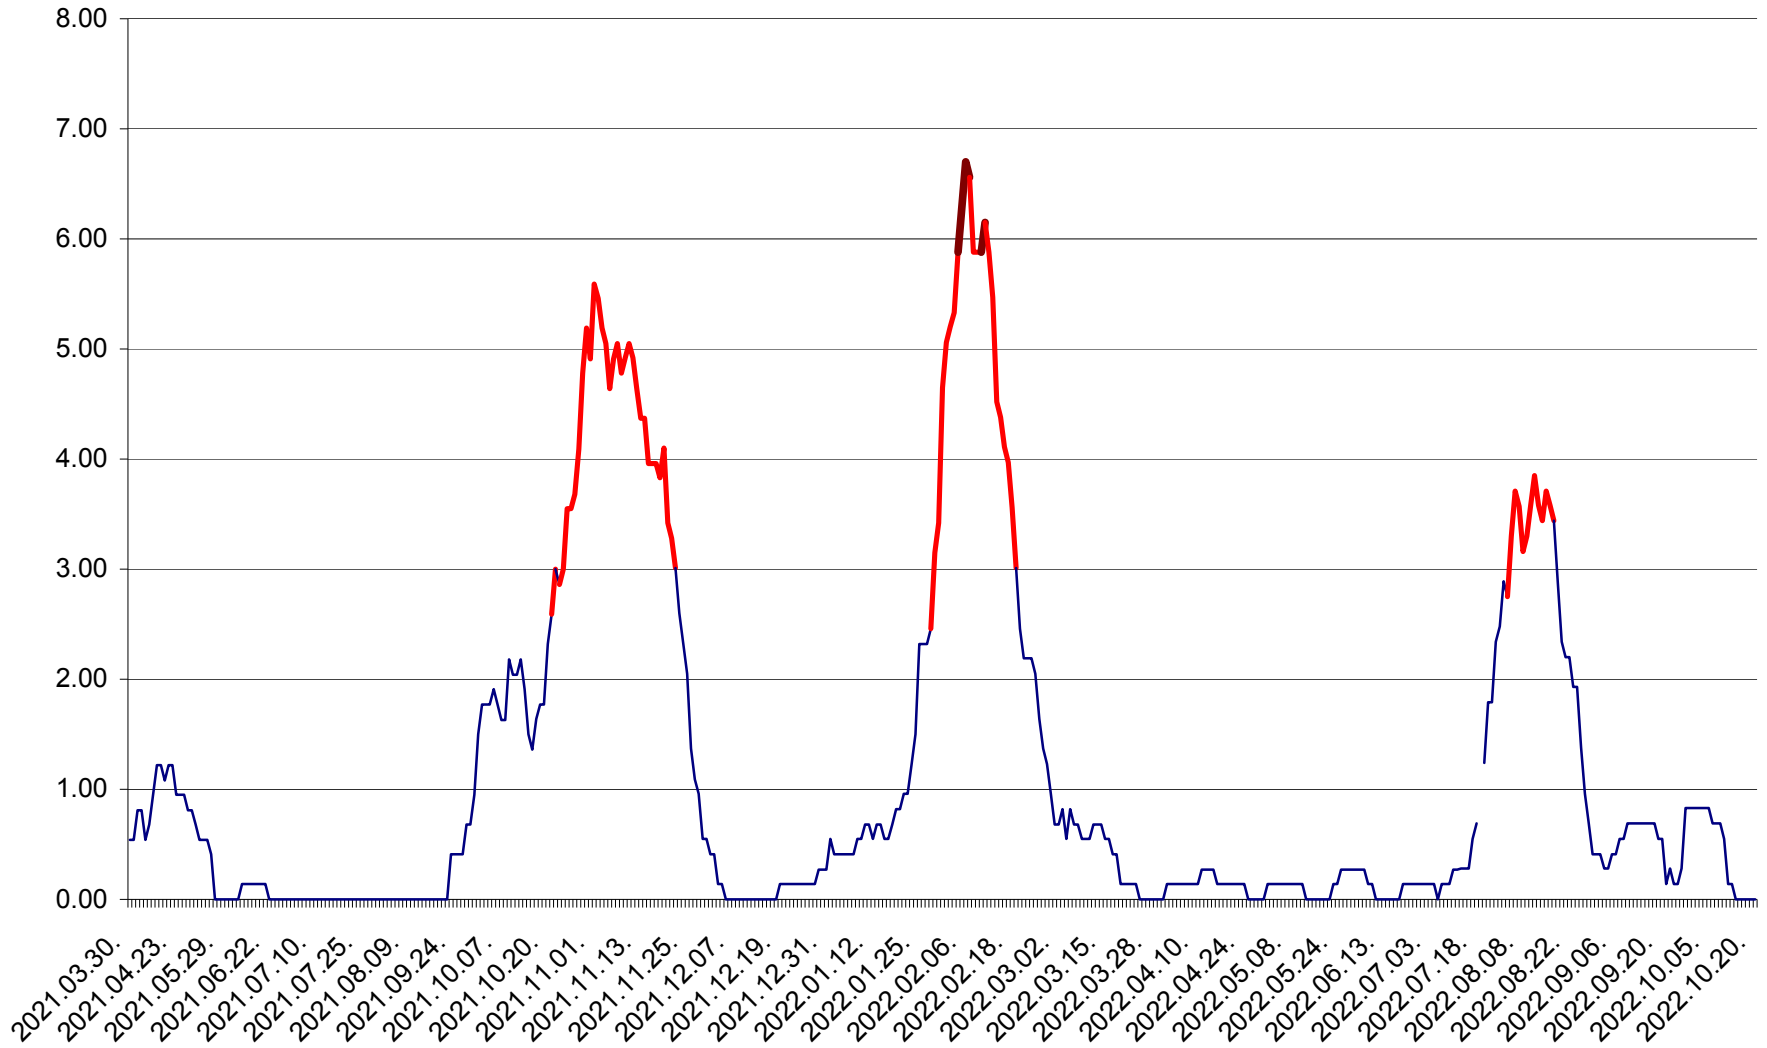

ATID - Evolutia incidentei cumulate pe 14 zile la % de locuitori  
2021.04.01. - 2022.10.20.

AVRĂMEȘTI - Evolutia incidentei cumulate pe 14 zile la ‰ de locuitori  
2021.04.01. - 2022.10.20.

ORAȘ BĂILE TUȘNAD - Evolutia incidentei cumulate pe 14 zile la ‰ de locuitori  
2021.04.01. - 2022.10.20.

ORAȘ BĂLAN - Evolția incidenței cumulate pe 14 zile la ‰ de locuitori  
2021.04.01. - 2022.10.20.

BILBOR - Evolutia incidentei cumulate pe 14 zile la ‰ de locuitori  
2021.04.01. - 2022.10.20.

ORAȘ BORSEC - Evolutia incidentei cumulate pe 14 zile la ‰ de locuitori  
2021.04.01. - 2022.10.20.

BRĂDEȘTI - Evolutia incidentei cumulate pe 14 zile la ‰ de locuitori  
2021.04.01. - 2022.10.20.

CĂPÂLNIȚA - Evolutia incidentei cumulate pe 14 zile la ‰ de locuitori  
2021.04.01. - 2022.10.20.

CÂRȚA - Evolutia incidentei cumulate pe 14 zile la ‰ de locuitori  
2021.04.01. - 2022.10.20.

CICEU - Evolutia incidentei cumulate pe 14 zile la ‰ de locuitori  
2021.04.01. - 2022.10.20.

CIUCSÂNGEORGIU - Evolutia incidentei cumulate pe 14 zile la ‰ de locuitori  
2021.04.01. - 2022.10.20.

CIUMANI - Evolutia incidentei cumulate pe 14 zile la ‰ de locuitori  
2021.04.01. - 2022.10.20.