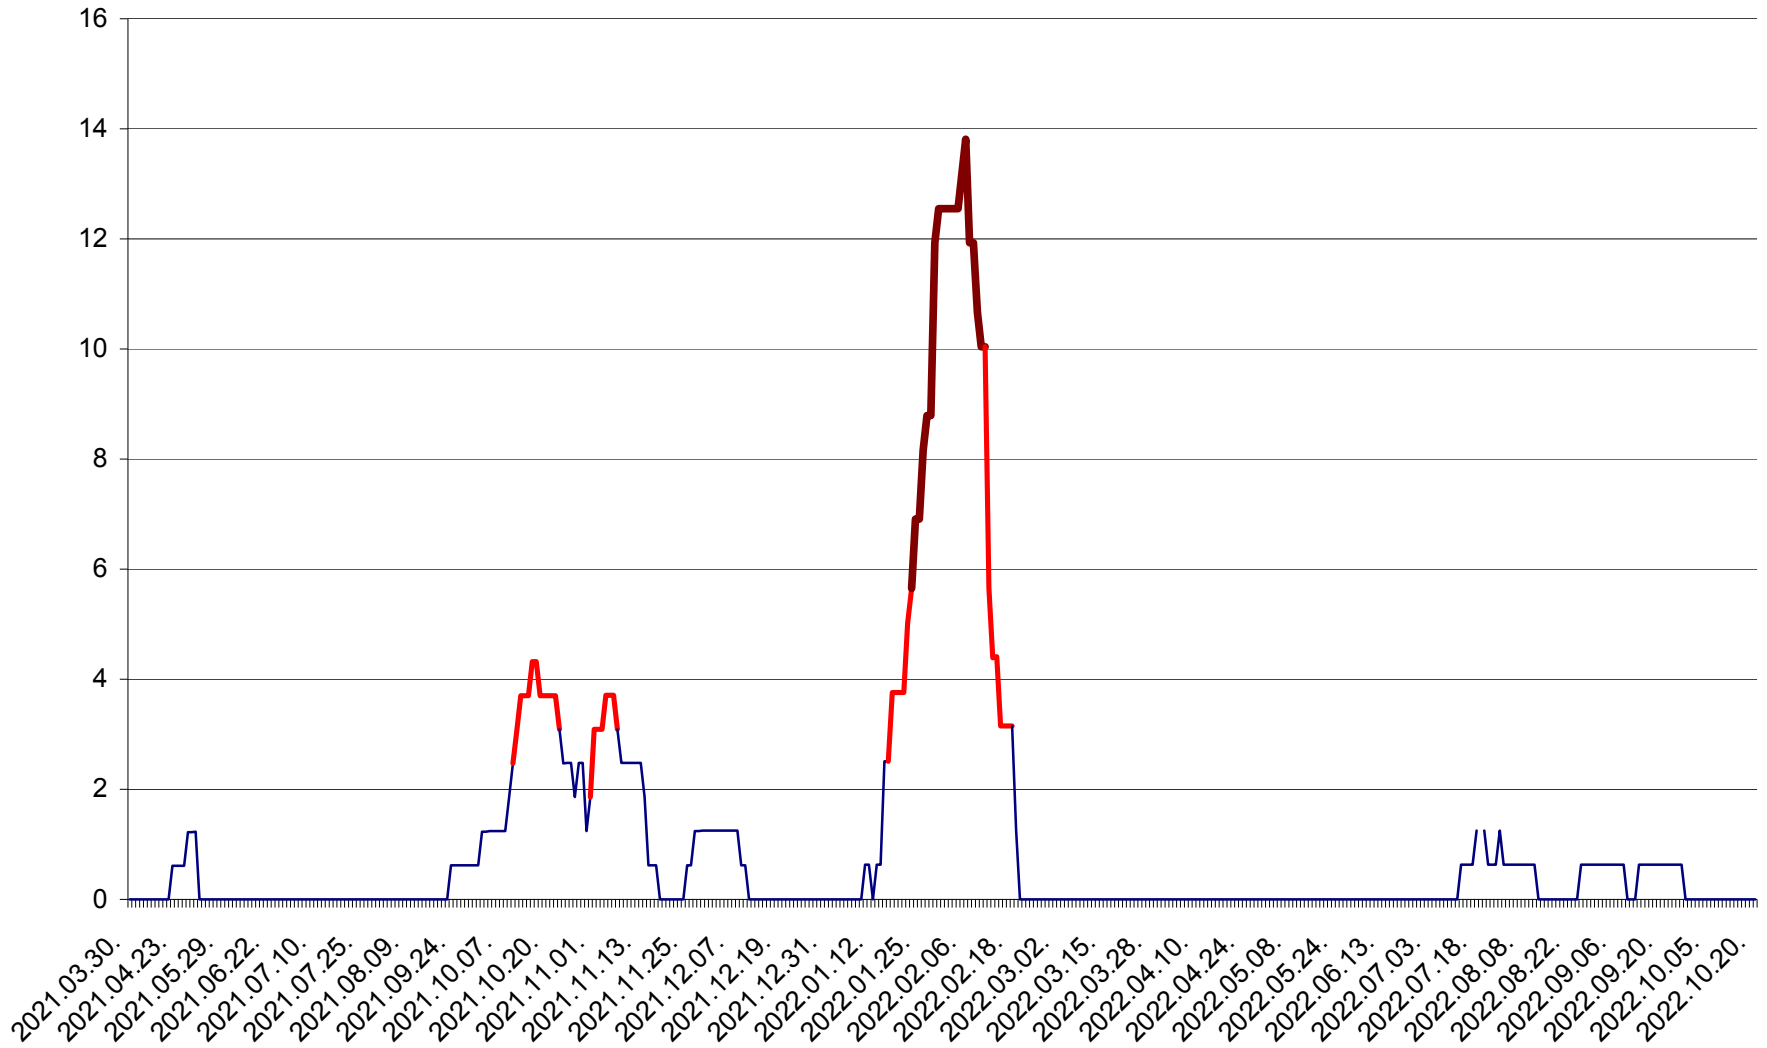

PLĂIEȘII DE JOS - Evoluția incidenței cumulate pe 14 zile la ‰ de locuitori  
2021.04.01. - 2022.10.20.

PORUMBENI - Evolutia incidentei cumulate pe 14 zile la ‰ de locuitori  
2021.04.01. - 2022.10.20.

PRAID - Evolutia incidentei cumulate pe 14 zile la ‰ de locuitori  
2021.04.01. - 2022.10.20.

RACU - Evolutia incidentei cumulate pe 14 zile la ‰ de locuitori  
2021.04.01. - 2022.10.20.

REMETEA - Evolutia incidentei cumulate pe 14 zile la ‰ de locuitori  
2021.04.01. - 2022.10.20.