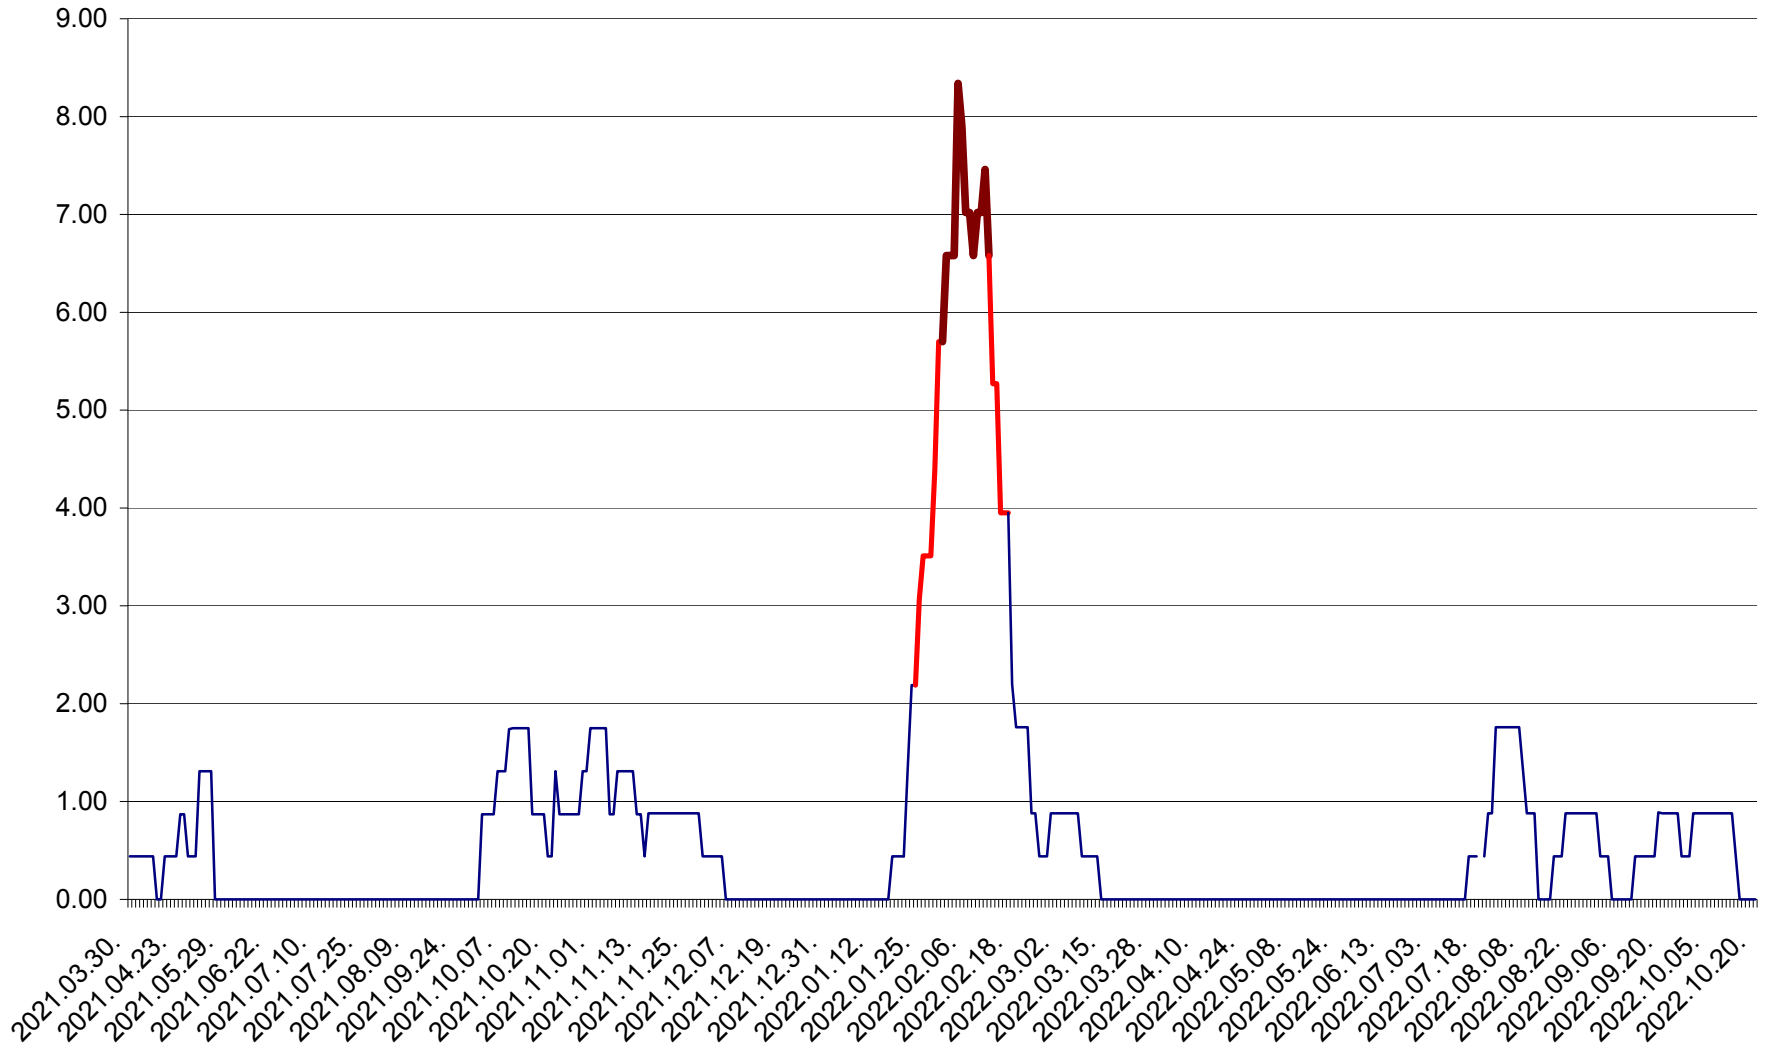

ORAȘ BĂLAN - Evolția incidenței cumulate pe 14 zile la ‰ de locuitori  
2021.04.01. - 2022.10.20.

BILBOR - Evolutia incidentei cumulate pe 14 zile la ‰ de locuitori  
2021.04.01. - 2022.10.20.

ORAȘ BORSEC - Evolutia incidentei cumulate pe 14 zile la ‰ de locuitori  
2021.04.01. - 2022.10.20.

BRĂDEȘTI - Evolutia incidentei cumulate pe 14 zile la ‰ de locuitori  
2021.04.01. - 2022.10.20.

CĂPÂLNIȚA - Evolutia incidentei cumulate pe 14 zile la ‰ de locuitori  
2021.04.01. - 2022.10.20.

CÂRȚA - Evolutia incidentei cumulate pe 14 zile la ‰ de locuitori  
2021.04.01. - 2022.10.20.

CICEU - Evolutia incidentei cumulate pe 14 zile la ‰ de locuitori  
2021.04.01. - 2022.10.20.

CIUCSÂNGEORGIU - Evolutia incidentei cumulate pe 14 zile la ‰ de locuitori  
2021.04.01. - 2022.10.20.

CIUMANI - Evolutia incidentei cumulate pe 14 zile la ‰ de locuitori  
2021.04.01. - 2022.10.20.

CORBU - Evolutia incidentei cumulate pe 14 zile la ‰ de locuitori  
2021.04.01. - 2022.10.20.

CORUND - Evolutia incidentei cumulate pe 14 zile la ‰ de locuitori  
2021.04.01. - 2022.10.20.

COZMENI - Evolutia incidentei cumulate pe 14 zile la ‰ de locuitori  
2021.04.01. - 2022.10.20.