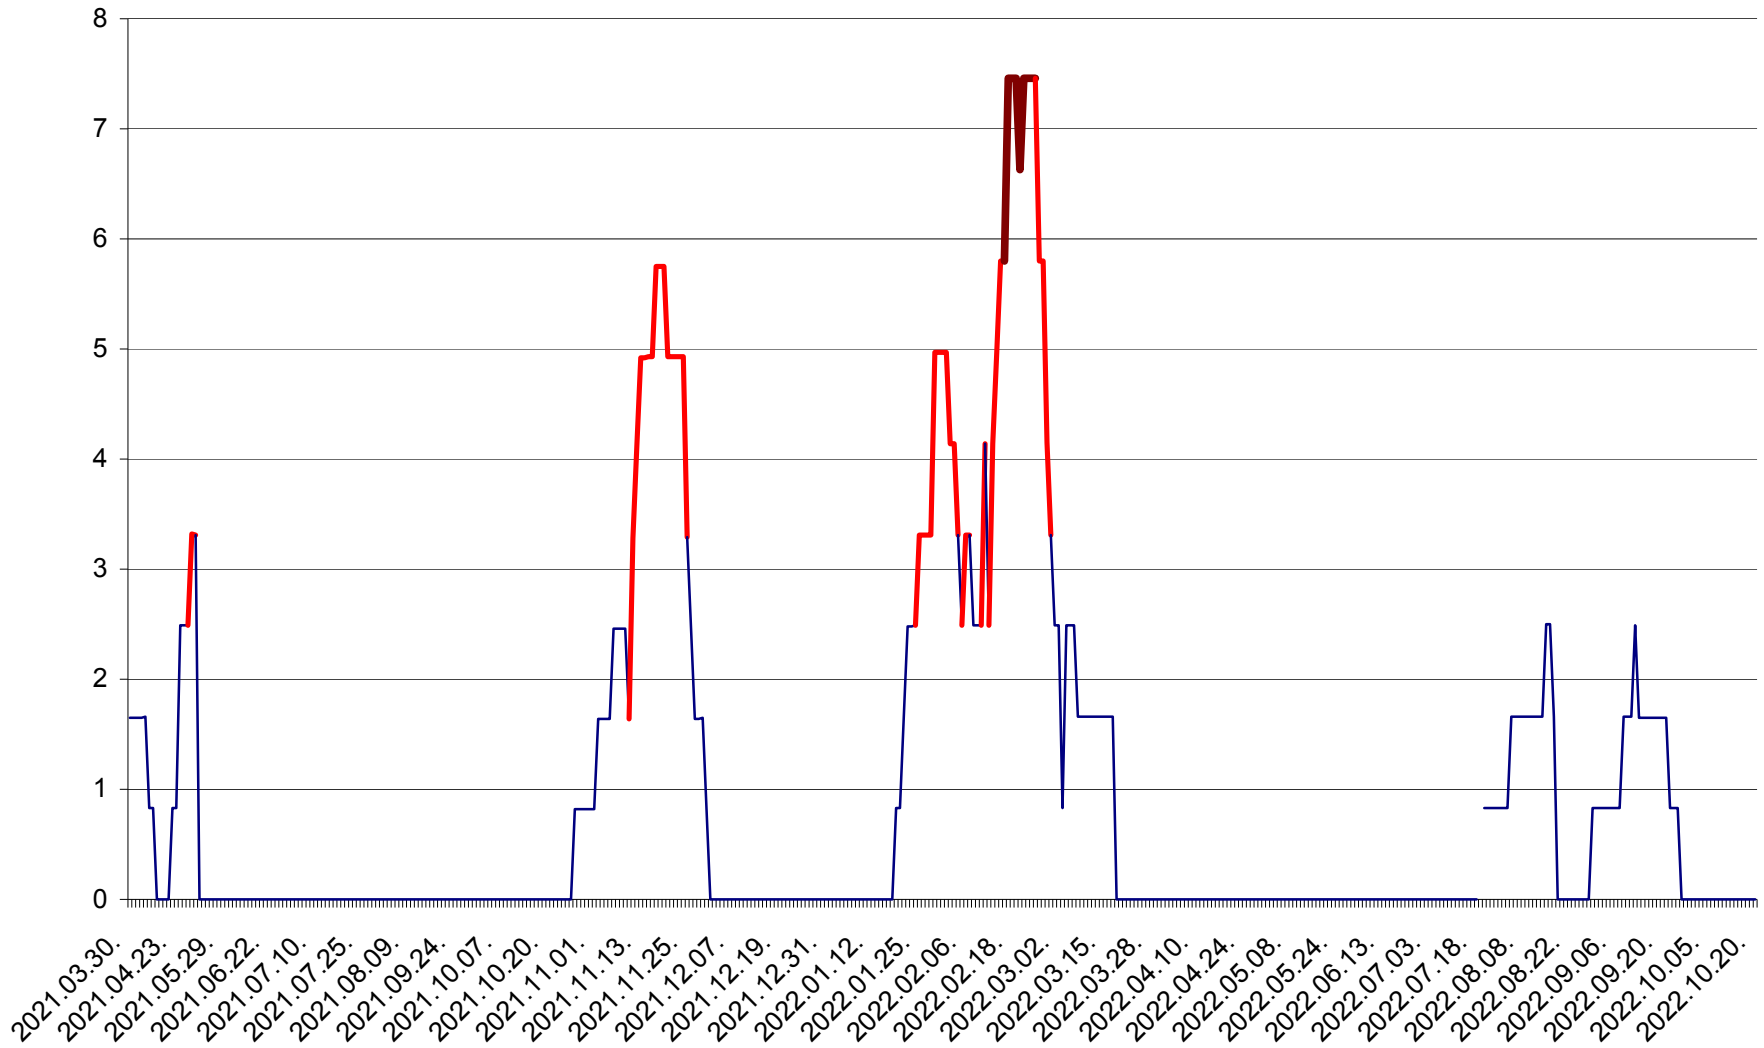

PLĂIEȘII DE JOS - Evoluția incidenței cumulate pe 14 zile la ‰ de locuitori  
2021.04.01. - 2022.10.20.

PORUMBENI - Evolutia incidentei cumulate pe 14 zile la ‰ de locuitori  
2021.04.01. - 2022.10.20.

PRAID - Evolutia incidentei cumulate pe 14 zile la ‰ de locuitori  
2021.04.01. - 2022.10.20.

RACU - Evolutia incidentei cumulate pe 14 zile la ‰ de locuitori  
2021.04.01. - 2022.10.20.

REMETEA - Evolutia incidentei cumulate pe 14 zile la ‰ de locuitori  
2021.04.01. - 2022.10.20.

SĂCEL - Evolutia incidentei cumulate pe 14 zile la ‰ de locuitori  
2021.04.01. - 2022.10.20.

SÂNCRĂIENI - Evolutia incidentei cumulate pe 14 zile la ‰ de locuitori  
2021.04.01. - 2022.10.20.

SÂNDOMINIC - Evolutia incidentei cumulate pe 14 zile la ‰ de locuitori  
2021.04.01. - 2022.10.20.