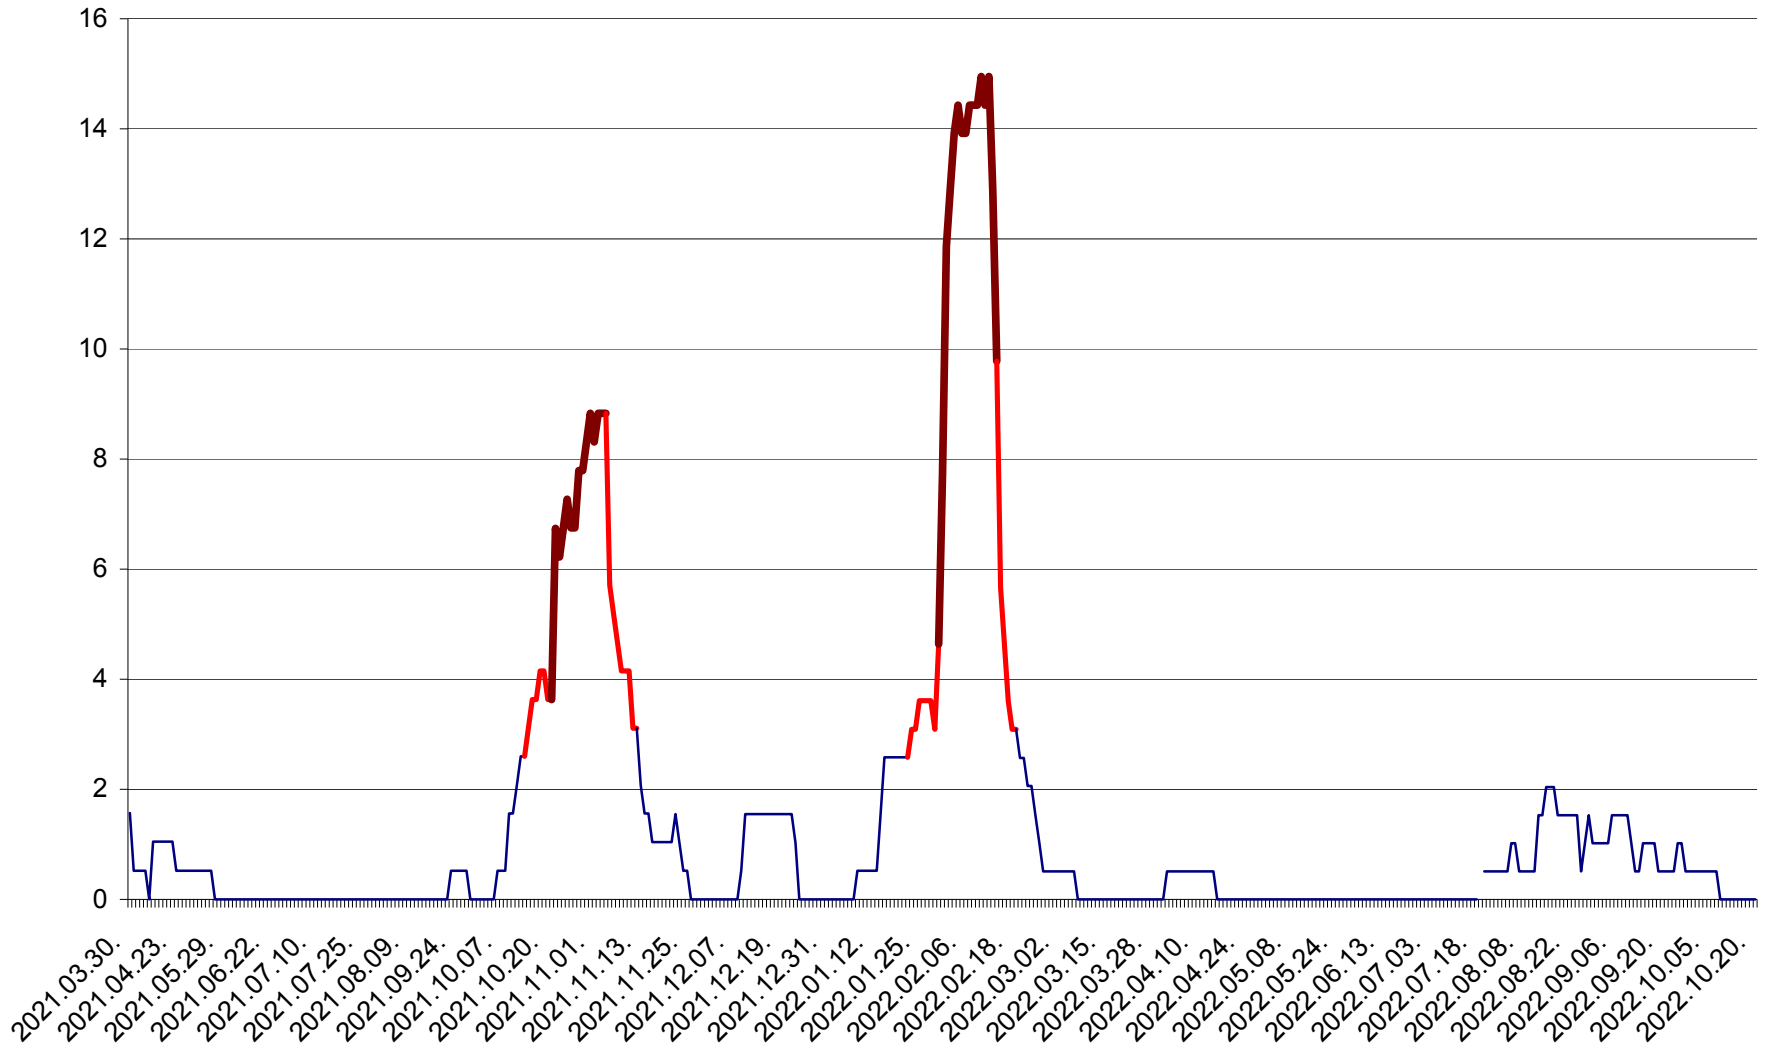

MIHĂILENI - Evolutia incidentei cumulate pe 14 zile la ‰ de locuitori  
2021.04.01. - 2022.10.20.

MUGENI - Evolutia incidentei cumulate pe 14 zile la ‰ de locuitori  
2021.04.01. - 2022.10.20.

OCLAND - Evolutia incidentei cumulate pe 14 zile la ‰ de locuitori  
2021.04.01. - 2022.10.20.

MUNICIPIUL ODORHEIU SECUIESC - Evolutia incidentei cumulate pe 14 zile la ‰ de locuitori  
2021.04.01. - 2022.10.20.

PĂULENI-CIUC - Evolutia incidentei cumulate pe 14 zile la ‰ de locuitori  
2021.04.01. - 2022.10.20.

PLĂIEȘII DE JOS - Evoluția incidenței cumulate pe 14 zile la ‰ de locuitori  
2021.04.01. - 2022.10.20.

PORUMBENI - Evolutia incidentei cumulate pe 14 zile la ‰ de locuitori  
2021.04.01. - 2022.10.20.