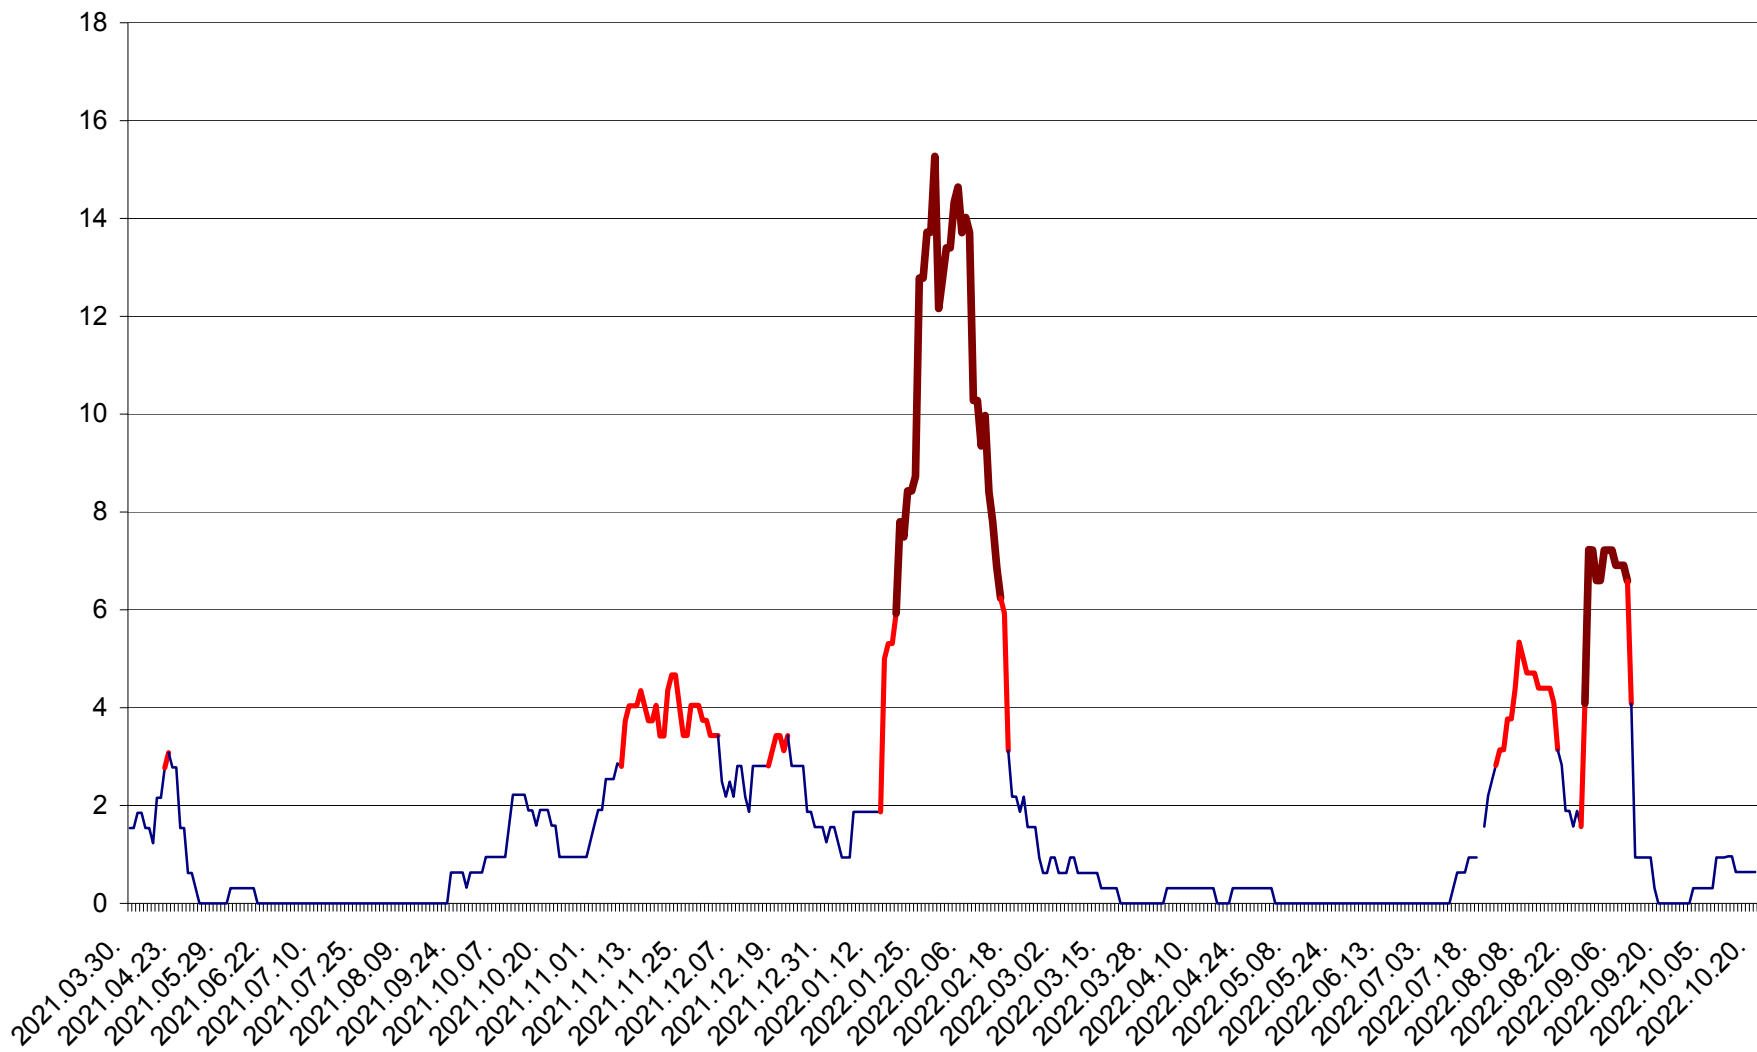

TUȘNAD - Evolutia incidentei cumulate pe 14 zile la ‰ de locuitori
2021.04.01. - 2022.10.20.