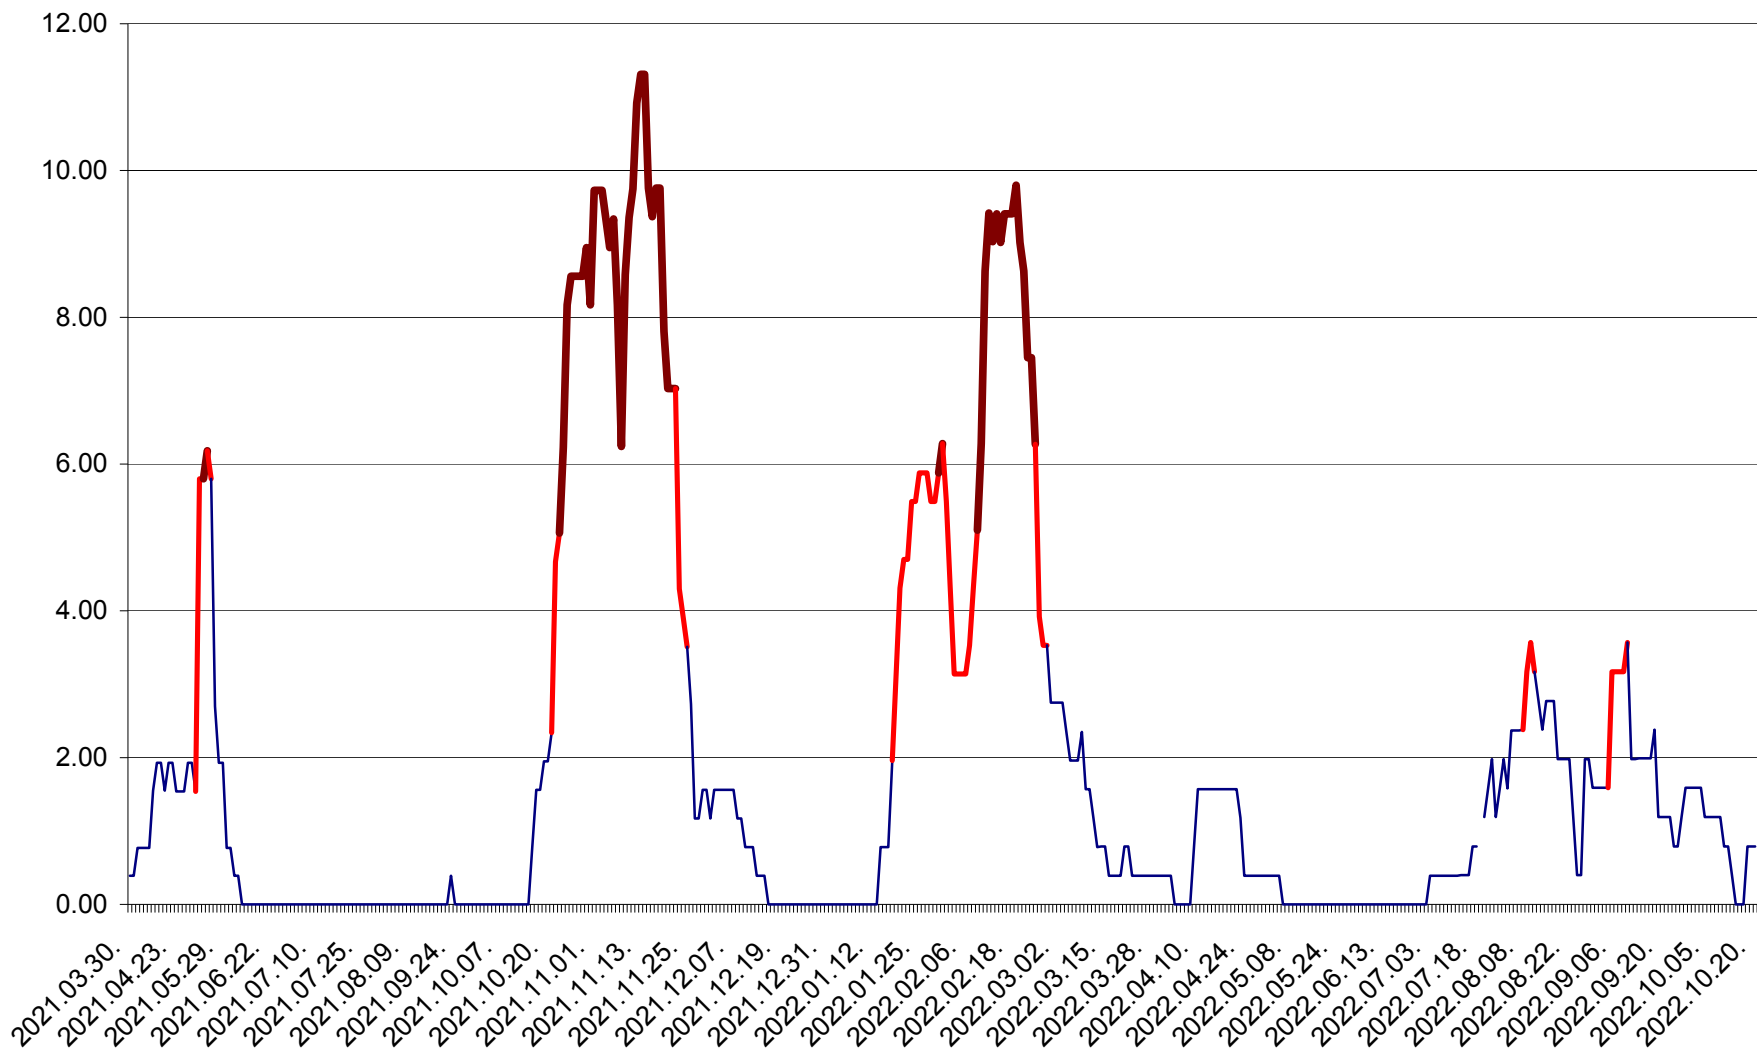

ATID - Evolutia incidentei cumulate pe 14 zile la % de locuitori  
2021.04.01. - 2022.10.20.

AVRĂMEȘTI - Evolutia incidentei cumulate pe 14 zile la ‰ de locuitori  
2021.04.01. - 2022.10.20.

ORAȘ BĂILE TUȘNAD - Evolutia incidentei cumulate pe 14 zile la ‰ de locuitori  
2021.04.01. - 2022.10.20.

ORAȘ BĂLAN - Evolția incidenței cumulate pe 14 zile la ‰ de locuitori  
2021.04.01. - 2022.10.20.

BILBOR - Evolutia incidentei cumulate pe 14 zile la ‰ de locuitori  
2021.04.01. - 2022.10.20.

ORAȘ BORSEC - Evolutia incidentei cumulate pe 14 zile la ‰ de locuitori  
2021.04.01. - 2022.10.20.

BRĂDEȘTI - Evolutia incidentei cumulate pe 14 zile la ‰ de locuitori  
2021.04.01. - 2022.10.20.

CĂPÂLNIȚA - Evolutia incidentei cumulate pe 14 zile la ‰ de locuitori  
2021.04.01. - 2022.10.20.

CÂRȚA - Evolutia incidentei cumulate pe 14 zile la ‰ de locuitori  
2021.04.01. - 2022.10.20.

CICEU - Evolutia incidentei cumulate pe 14 zile la ‰ de locuitori  
2021.04.01. - 2022.10.20.

CIUCSÂNGEORGIU - Evolutia incidentei cumulate pe 14 zile la ‰ de locuitori  
2021.04.01. - 2022.10.20.

CIUMANI - Evolutia incidentei cumulate pe 14 zile la ‰ de locuitori  
2021.04.01. - 2022.10.20.