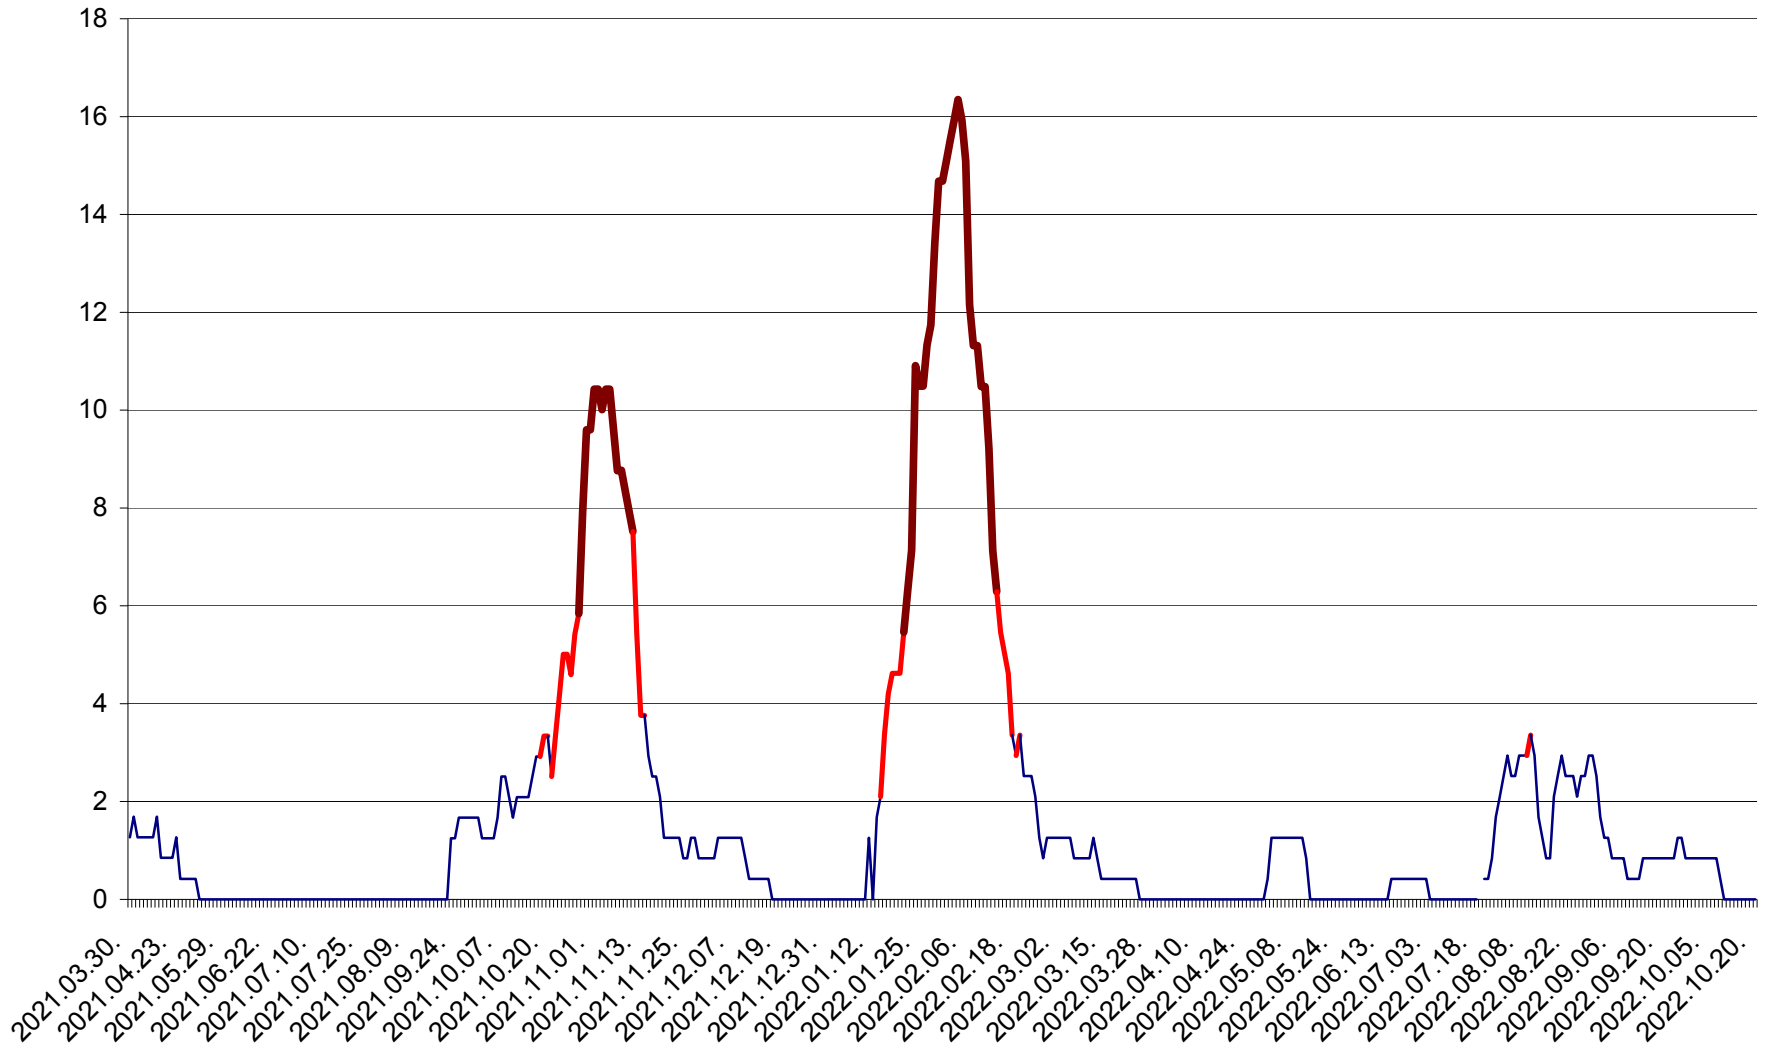

FELICENI - Evolutia incidentei cumulate pe 14 zile la % de locuitori  
2021.04.01. - 2022.10.20.

FRUMOASA - Evolutia incidentei cumulate pe 14 zile la ‰ de locuitori  
2021.04.01. - 2022.10.20.

GĂLĂUȚAȘ - Evoluția incidenței cumulate pe 14 zile la ‰ de locuitori  
2021.04.01. - 2022.10.20.

MUNICIPIUL GHEORGHENI - Evolutia incidentei cumulate pe 14 zile la ‰ de locuitori  
2021.04.01. - 2022.10.20.

JOSENI - Evolutia incidentei cumulate pe 14 zile la ‰ de locuitori  
2021.04.01. - 2022.10.20.

LĂZAREA - Evolutia incidentei cumulate pe 14 zile la % de locuitori  
2021.04.01. - 2022.10.20.

LELICENI - Evolutia incidentei cumulate pe 14 zile la ‰ de locuitori  
2021.04.01. - 2022.10.20.

LUETA - Evolutia incidentei cumulate pe 14 zile la ‰ de locuitori  
2021.04.01. - 2022.10.20.

LUNCA DE JOS - Evolutia incidentei cumulate pe 14 zile la ‰ de locuitori  
2021.04.01. - 2022.10.20.

LUNCA DE SUS - Evolutia incidentei cumulate pe 14 zile la ‰ de locuitori  
2021.04.01. - 2022.10.20.