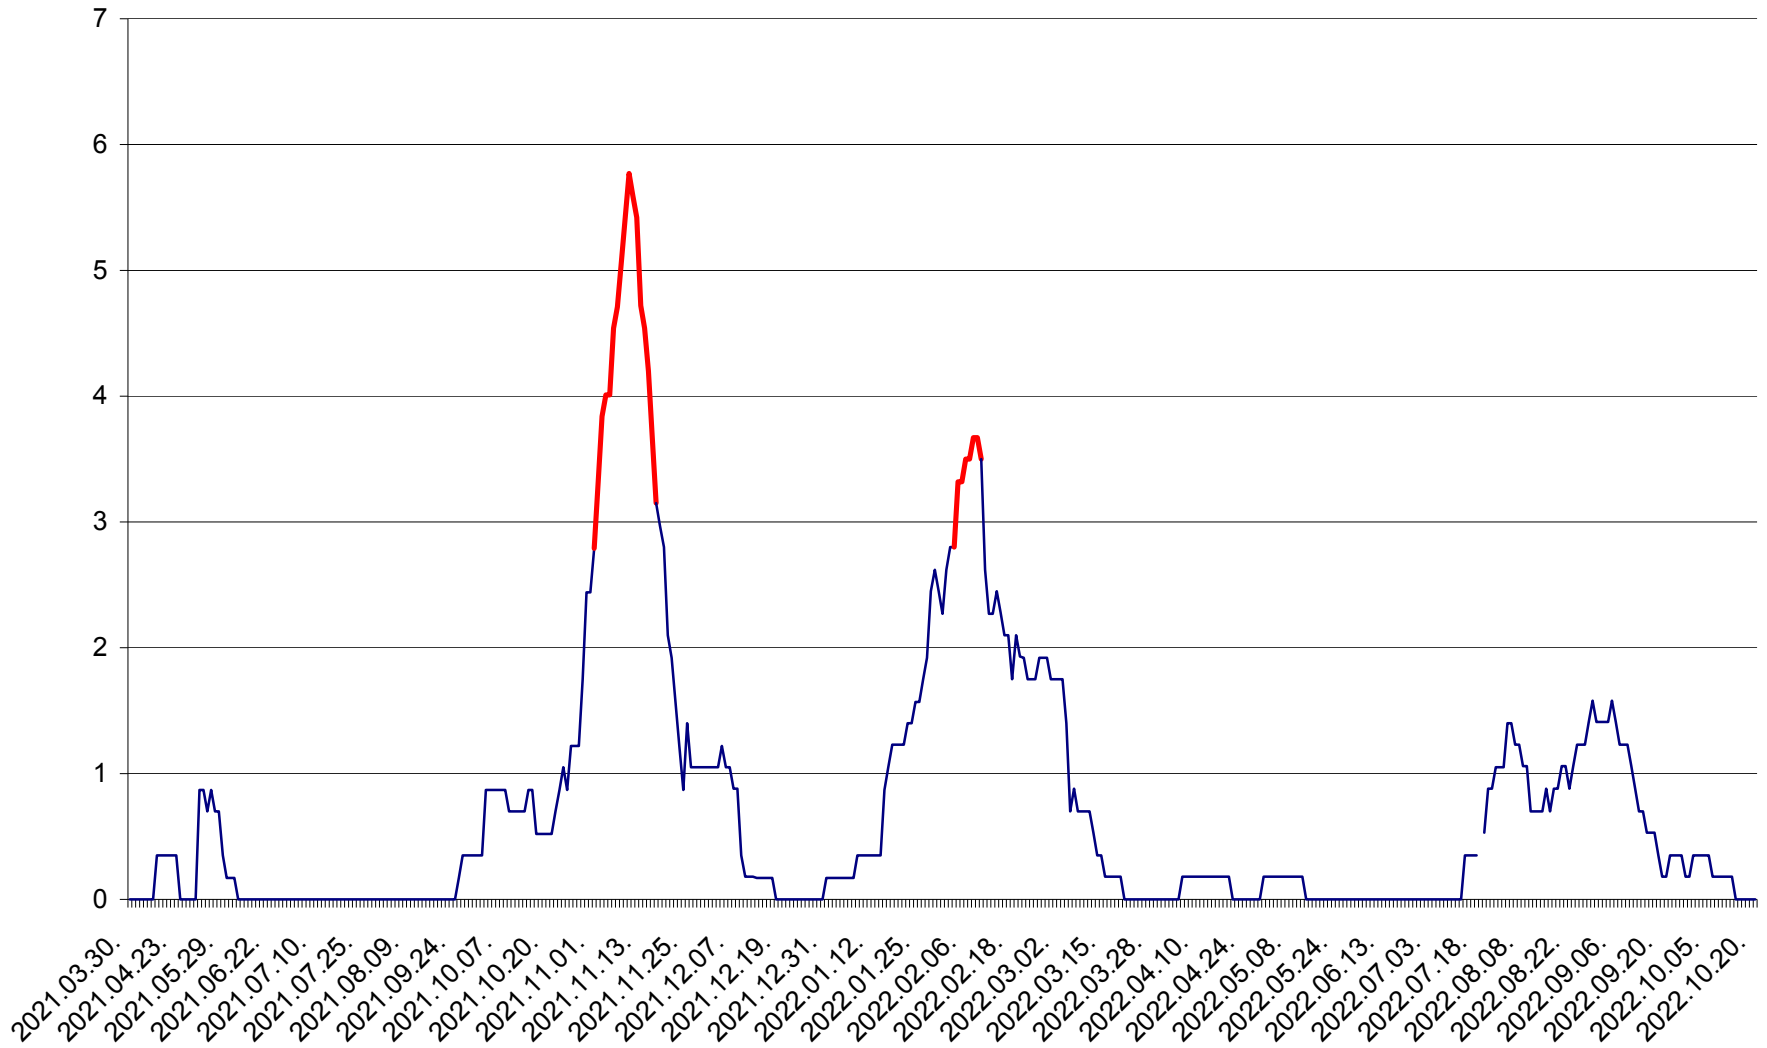

BRĂDEȘTI - Evolutia incidentei cumulate pe 14 zile la ‰ de locuitori  
2021.04.01. - 2022.10.20.

CĂPÂLNIȚA - Evolutia incidentei cumulate pe 14 zile la ‰ de locuitori  
2021.04.01. - 2022.10.20.

CÂRȚA - Evolutia incidentei cumulate pe 14 zile la ‰ de locuitori  
2021.04.01. - 2022.10.20.

CORBU - Evolutia incidentei cumulate pe 14 zile la ‰ de locuitori  
2021.04.01. - 2022.10.20.

CORUND - Evolutia incidentei cumulate pe 14 zile la ‰ de locuitori  
2021.04.01. - 2022.10.20.

COZMENI - Evolutia incidentei cumulate pe 14 zile la ‰ de locuitori  
2021.04.01. - 2022.10.20.

ORAȘ CRISTURU SECUIESC - Evolutia incidentei cumulate pe 14 zile la ‰ de locuitori  
2021.04.01. - 2022.10.20.

DĂNEȘTI - Evolutia incidentei cumulate pe 14 zile la ‰ de locuitori  
2021.04.01. - 2022.10.20.

DÂRJIU - Evolutia incidentei cumulate pe 14 zile la ‰ de locuitori  
2021.04.01. - 2022.10.20.

DEALU - Evolutia incidentei cumulate pe 14 zile la ‰ de locuitori  
2021.04.01. - 2022.10.20.

DITRĂU - Evolutia incidentei cumulate pe 14 zile la ‰ de locuitori  
2021.04.01. - 2022.10.20.