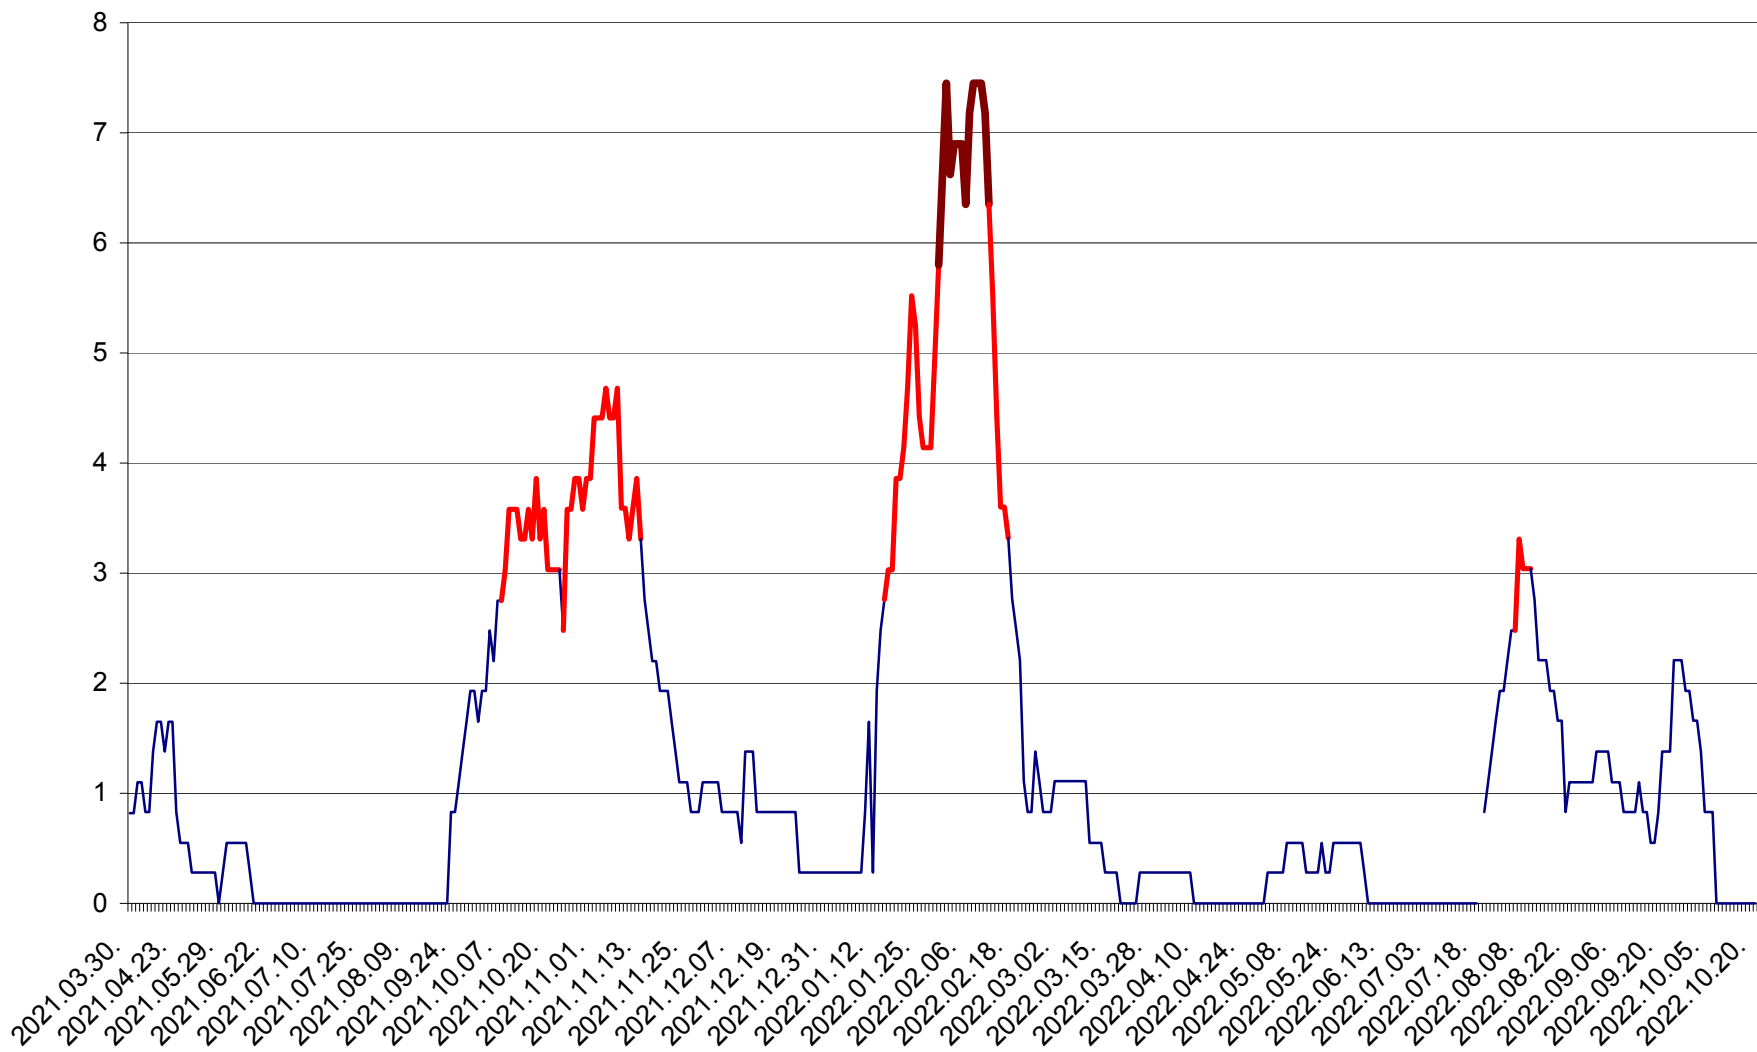

PRAID - Evolutia incidentei cumulate pe 14 zile la ‰ de locuitori  
2021.04.01. - 2022.10.20.

RACU - Evolutia incidentei cumulate pe 14 zile la ‰ de locuitori  
2021.04.01. - 2022.10.20.

REMETEA - Evolutia incidentei cumulate pe 14 zile la ‰ de locuitori  
2021.04.01. - 2022.10.20.

SĂCEL - Evolutia incidentei cumulate pe 14 zile la ‰ de locuitori  
2021.04.01. - 2022.10.20.

SÂNCRĂIENI - Evolutia incidentei cumulate pe 14 zile la ‰ de locuitori  
2021.04.01. - 2022.10.20.

SÂNDOMINIC - Evolutia incidentei cumulate pe 14 zile la ‰ de locuitori  
2021.04.01. - 2022.10.20.

SÂNMARTIN - Evolutia incidentei cumulate pe 14 zile la ‰ de locuitori  
2021.04.01. - 2022.10.20.

SÂNSIMION - Evolutia incidentei cumulate pe 14 zile la ‰ de locuitori  
2021.04.01. - 2022.10.20.

SÂNTIMBRU - Evolutia incidentei cumulate pe 14 zile la ‰ de locuitori  
2021.04.01. - 2022.10.20.