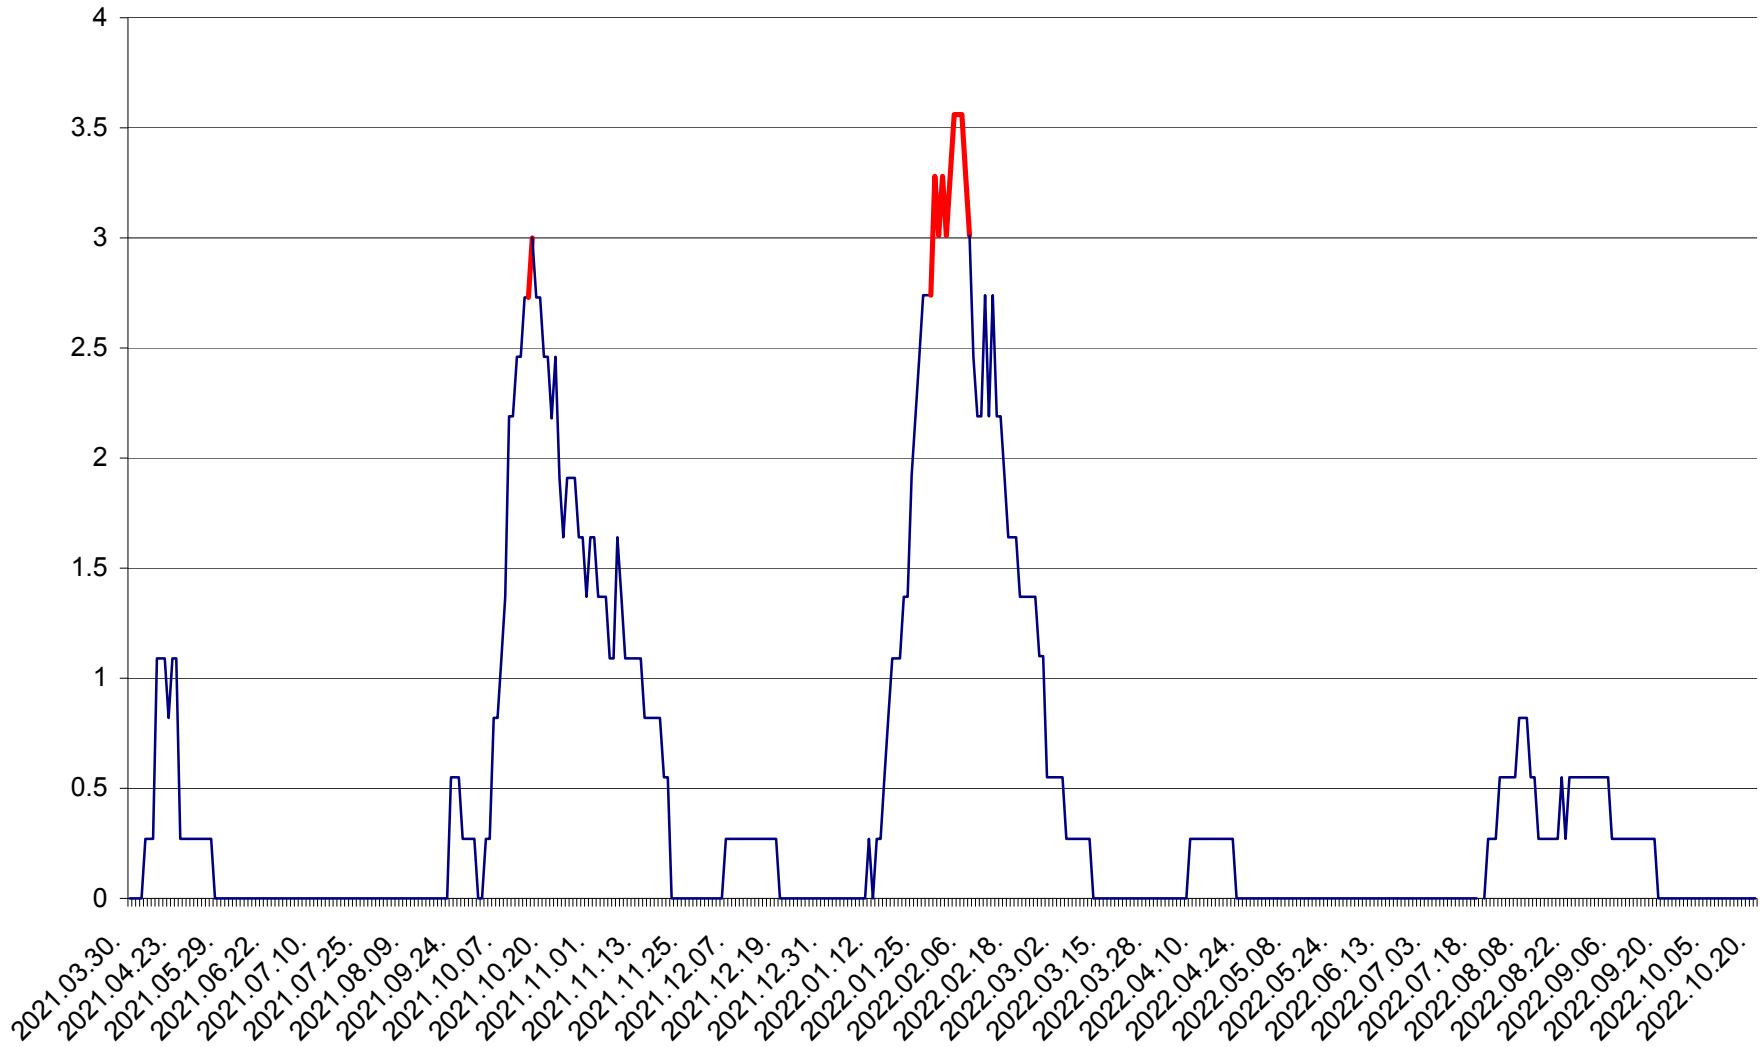

FELICENI - Evolutia incidentei cumulate pe 14 zile la % de locuitori  
2021.04.01. - 2022.10.20.

FRUMOASA - Evolutia incidentei cumulate pe 14 zile la ‰ de locuitori  
2021.04.01. - 2022.10.20.

GĂLĂUȚAȘ - Evoluția incidenței cumulate pe 14 zile la ‰ de locuitori  
2021.04.01. - 2022.10.20.

MUNICIPIUL GHEORGHENI - Evolutia incidentei cumulate pe 14 zile la ‰ de locuitori  
2021.04.01. - 2022.10.20.

JOSENI - Evolutia incidentei cumulate pe 14 zile la ‰ de locuitori  
2021.04.01. - 2022.10.20.

LĂZAREA - Evolutia incidentei cumulate pe 14 zile la % de locuitori  
2021.04.01. - 2022.10.20.

LELICENI - Evolutia incidentei cumulate pe 14 zile la ‰ de locuitori  
2021.04.01. - 2022.10.20.

LUETA - Evolutia incidentei cumulate pe 14 zile la ‰ de locuitori  
2021.04.01. - 2022.10.20.

LUNCA DE JOS - Evolutia incidentei cumulate pe 14 zile la ‰ de locuitori  
2021.04.01. - 2022.10.20.

LUNCA DE SUS - Evolutia incidentei cumulate pe 14 zile la ‰ de locuitori  
2021.04.01. - 2022.10.20.