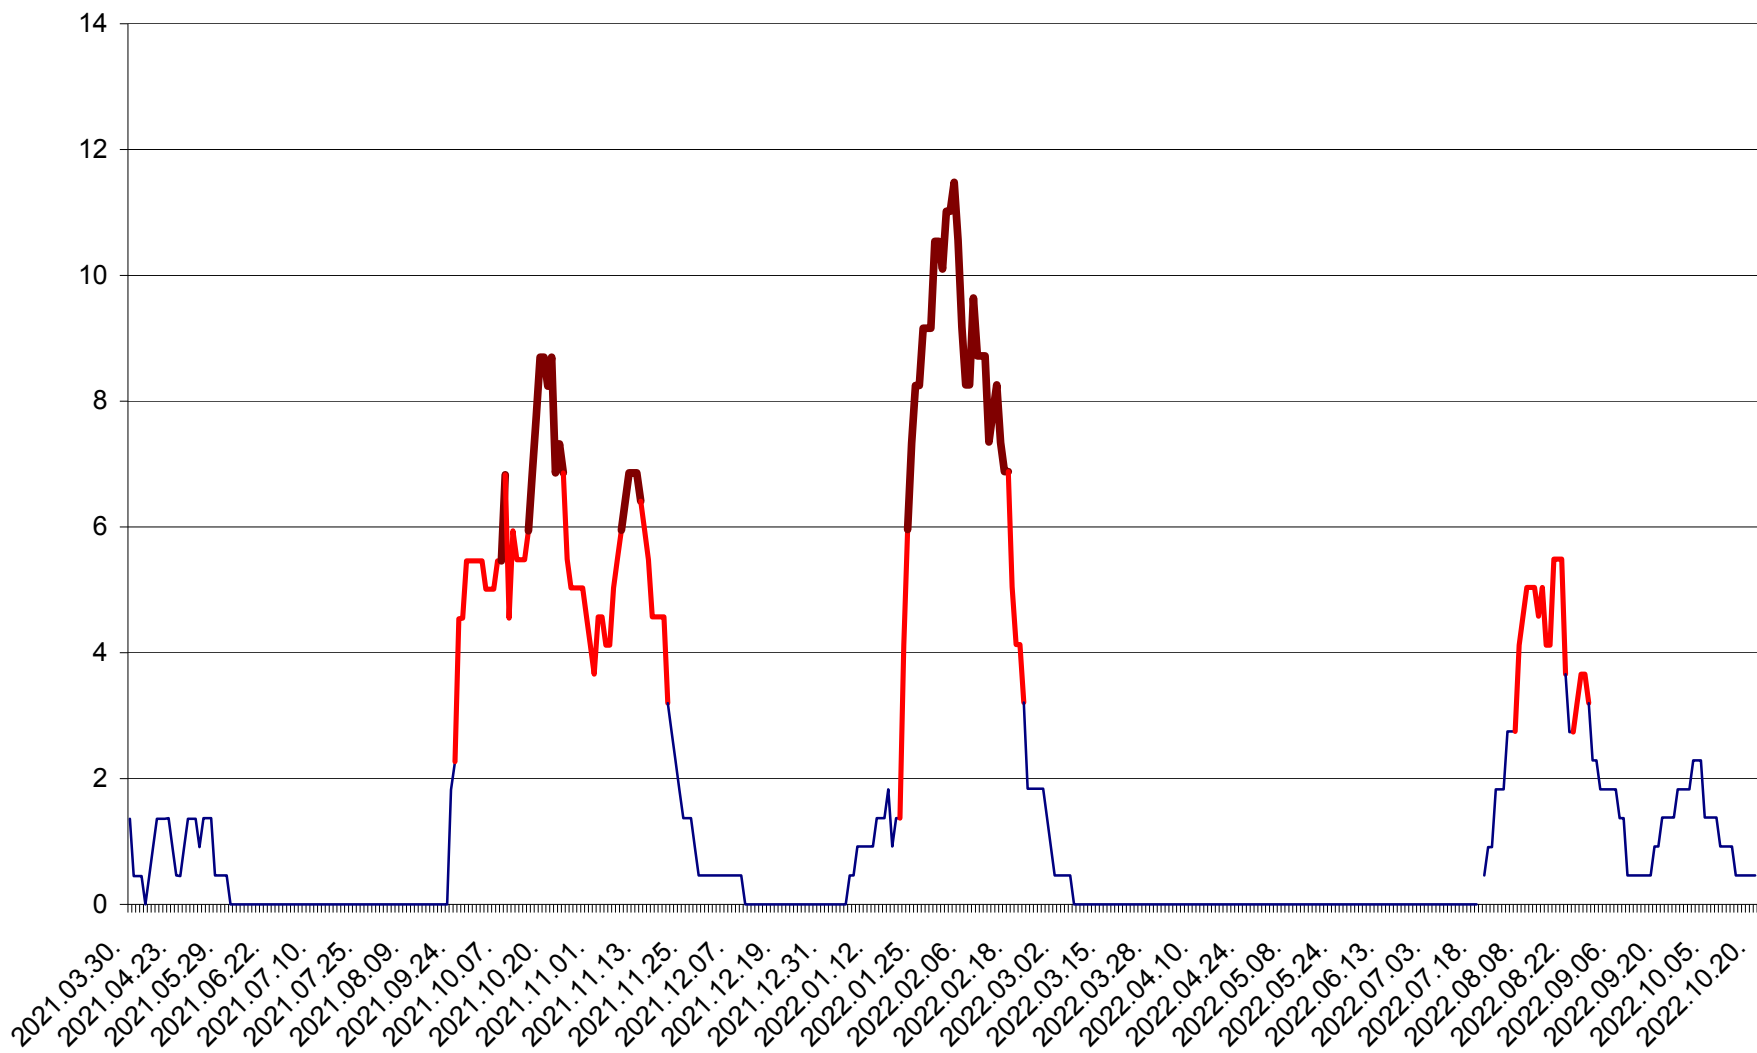

LĂZAREA - Evolutia incidentei cumulate pe 14 zile la % de locuitori  
2021.04.01. - 2022.10.20.

LELICENI - Evolutia incidentei cumulate pe 14 zile la ‰ de locuitori  
2021.04.01. - 2022.10.20.

LUETA - Evolutia incidentei cumulate pe 14 zile la ‰ de locuitori  
2021.04.01. - 2022.10.20.

LUNCA DE JOS - Evolutia incidentei cumulate pe 14 zile la ‰ de locuitori  
2021.04.01. - 2022.10.20.

LUNCA DE SUS - Evolutia incidentei cumulate pe 14 zile la ‰ de locuitori  
2021.04.01. - 2022.10.20.

LUPENI - Evolutia incidentei cumulate pe 14 zile la ‰ de locuitori  
2021.04.01. - 2022.10.20.

MĂDĂRAȘ - Evolutia incidentei cumulate pe 14 zile la ‰ de locuitori  
2021.04.01. - 2022.10.20.

MĂRTINIȘ - Evolutia incidentei cumulate pe 14 zile la ‰ de locuitori  
2021.04.01. - 2022.10.20.

MEREȘTI - Evolutia incidentei cumulate pe 14 zile la ‰ de locuitori  
2021.04.01. - 2022.10.20.

MUNICIPIUL MIERCUREA-CIUC - Evolutia incidentei cumulate pe 14 zile la ‰ de locuitori  
2021.04.01. - 2022.10.20.