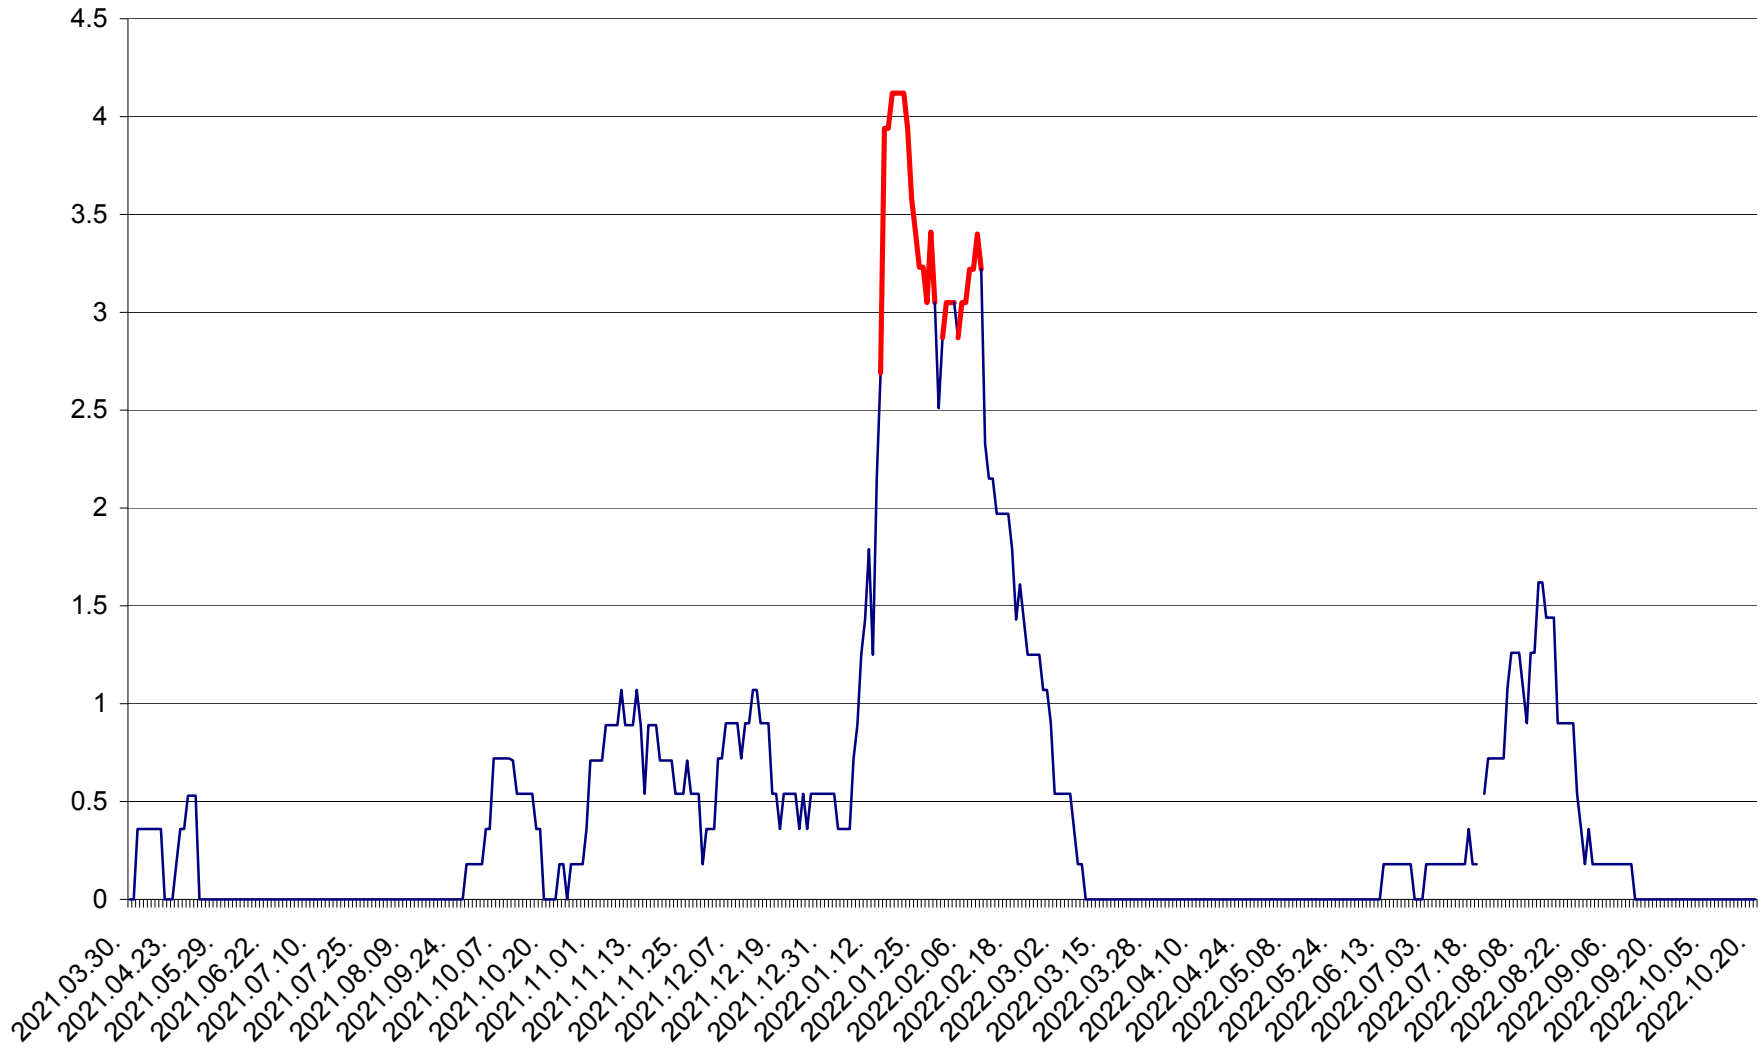

MUNICIPIUL GHEORGHENI - Evolutia incidentei cumulate pe 14 zile la ‰ de locuitori  
2021.04.01. - 2022.10.20.

JOSENI - Evolutia incidentei cumulate pe 14 zile la ‰ de locuitori  
2021.04.01. - 2022.10.20.

LĂZAREA - Evolutia incidentei cumulate pe 14 zile la % de locuitori  
2021.04.01. - 2022.10.20.

LELICENI - Evolutia incidentei cumulate pe 14 zile la ‰ de locuitori  
2021.04.01. - 2022.10.20.

LUETA - Evolutia incidentei cumulate pe 14 zile la ‰ de locuitori  
2021.04.01. - 2022.10.20.

LUNCA DE JOS - Evolutia incidentei cumulate pe 14 zile la ‰ de locuitori  
2021.04.01. - 2022.10.20.

LUNCA DE SUS - Evolutia incidentei cumulate pe 14 zile la ‰ de locuitori  
2021.04.01. - 2022.10.20.