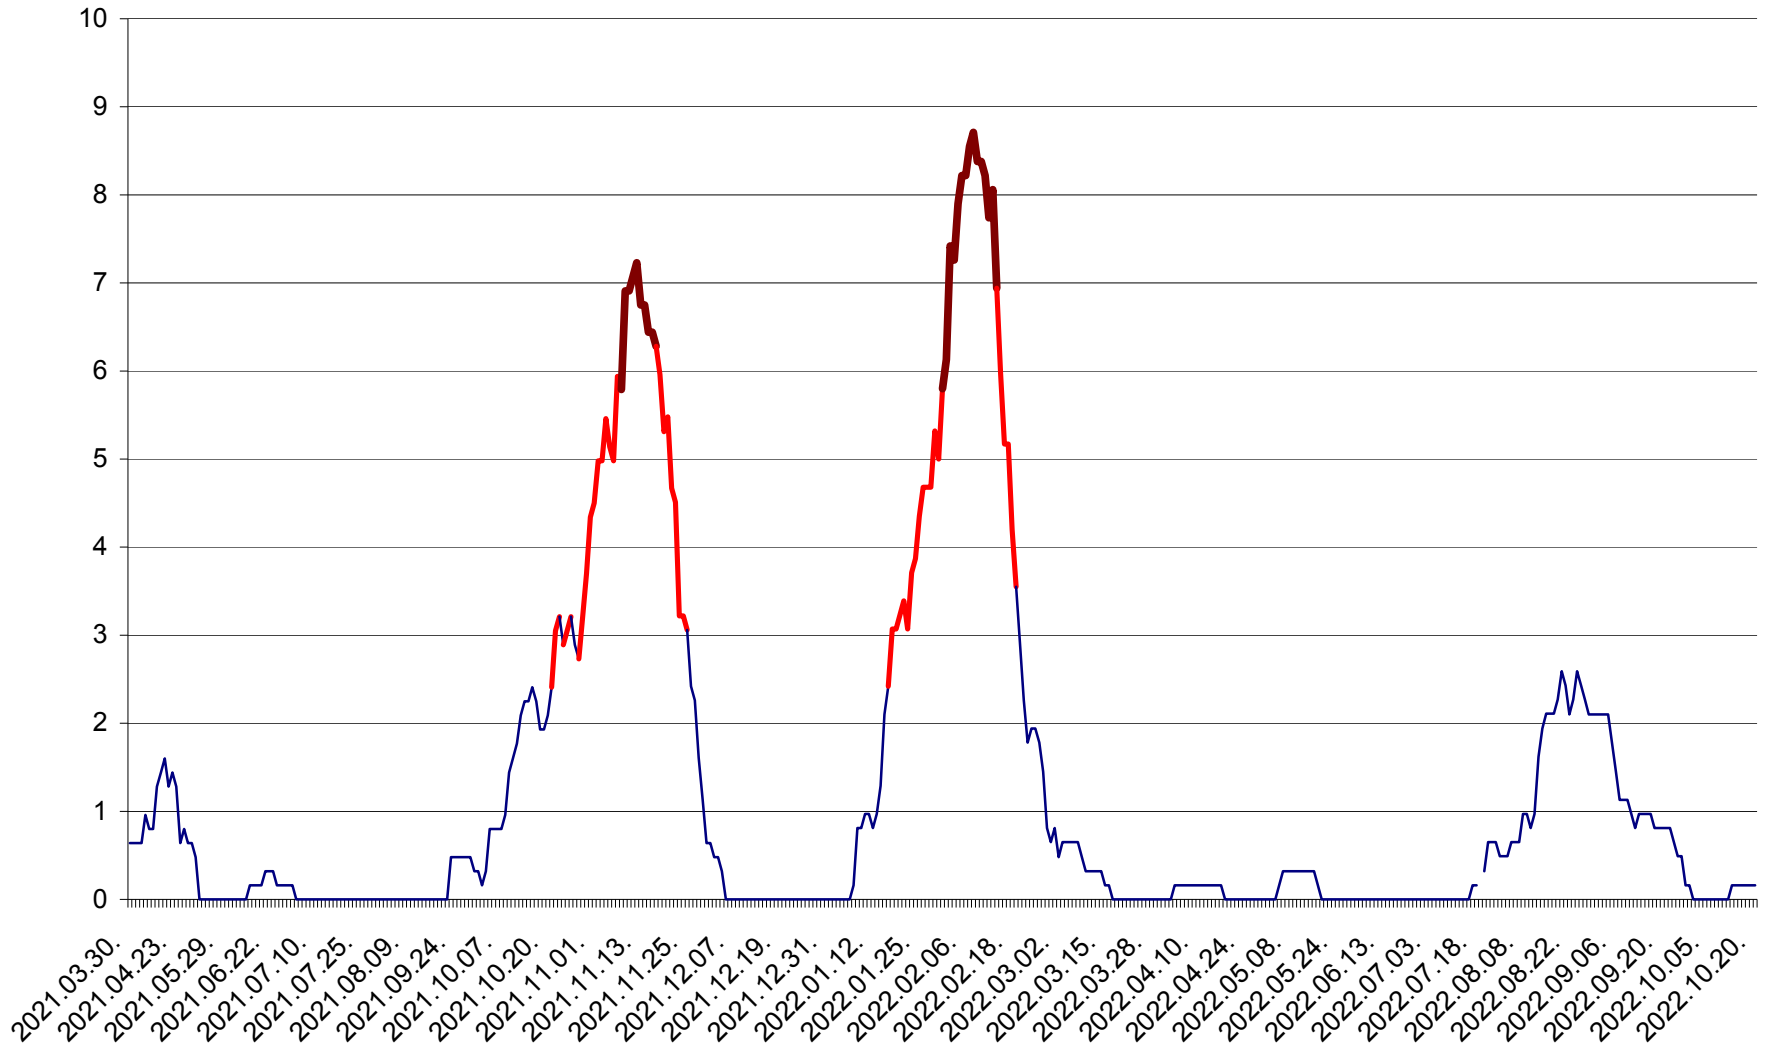

PLĂIEȘII DE JOS - Evoluția incidenței cumulate pe 14 zile la ‰ de locuitori  
2021.04.01. - 2022.10.20.

PORUMBENI - Evolutia incidentei cumulate pe 14 zile la ‰ de locuitori  
2021.04.01. - 2022.10.20.

PRAID - Evolutia incidentei cumulate pe 14 zile la ‰ de locuitori  
2021.04.01. - 2022.10.20.

RACU - Evolutia incidentei cumulate pe 14 zile la ‰ de locuitori  
2021.04.01. - 2022.10.20.

REMETEA - Evolutia incidentei cumulate pe 14 zile la ‰ de locuitori  
2021.04.01. - 2022.10.20.

SĂCEL - Evolutia incidentei cumulate pe 14 zile la ‰ de locuitori  
2021.04.01. - 2022.10.20.

SÂNCRĂIENI - Evolutia incidentei cumulate pe 14 zile la ‰ de locuitori  
2021.04.01. - 2022.10.20.

SÂNDOMINIC - Evolutia incidentei cumulate pe 14 zile la ‰ de locuitori  
2021.04.01. - 2022.10.20.