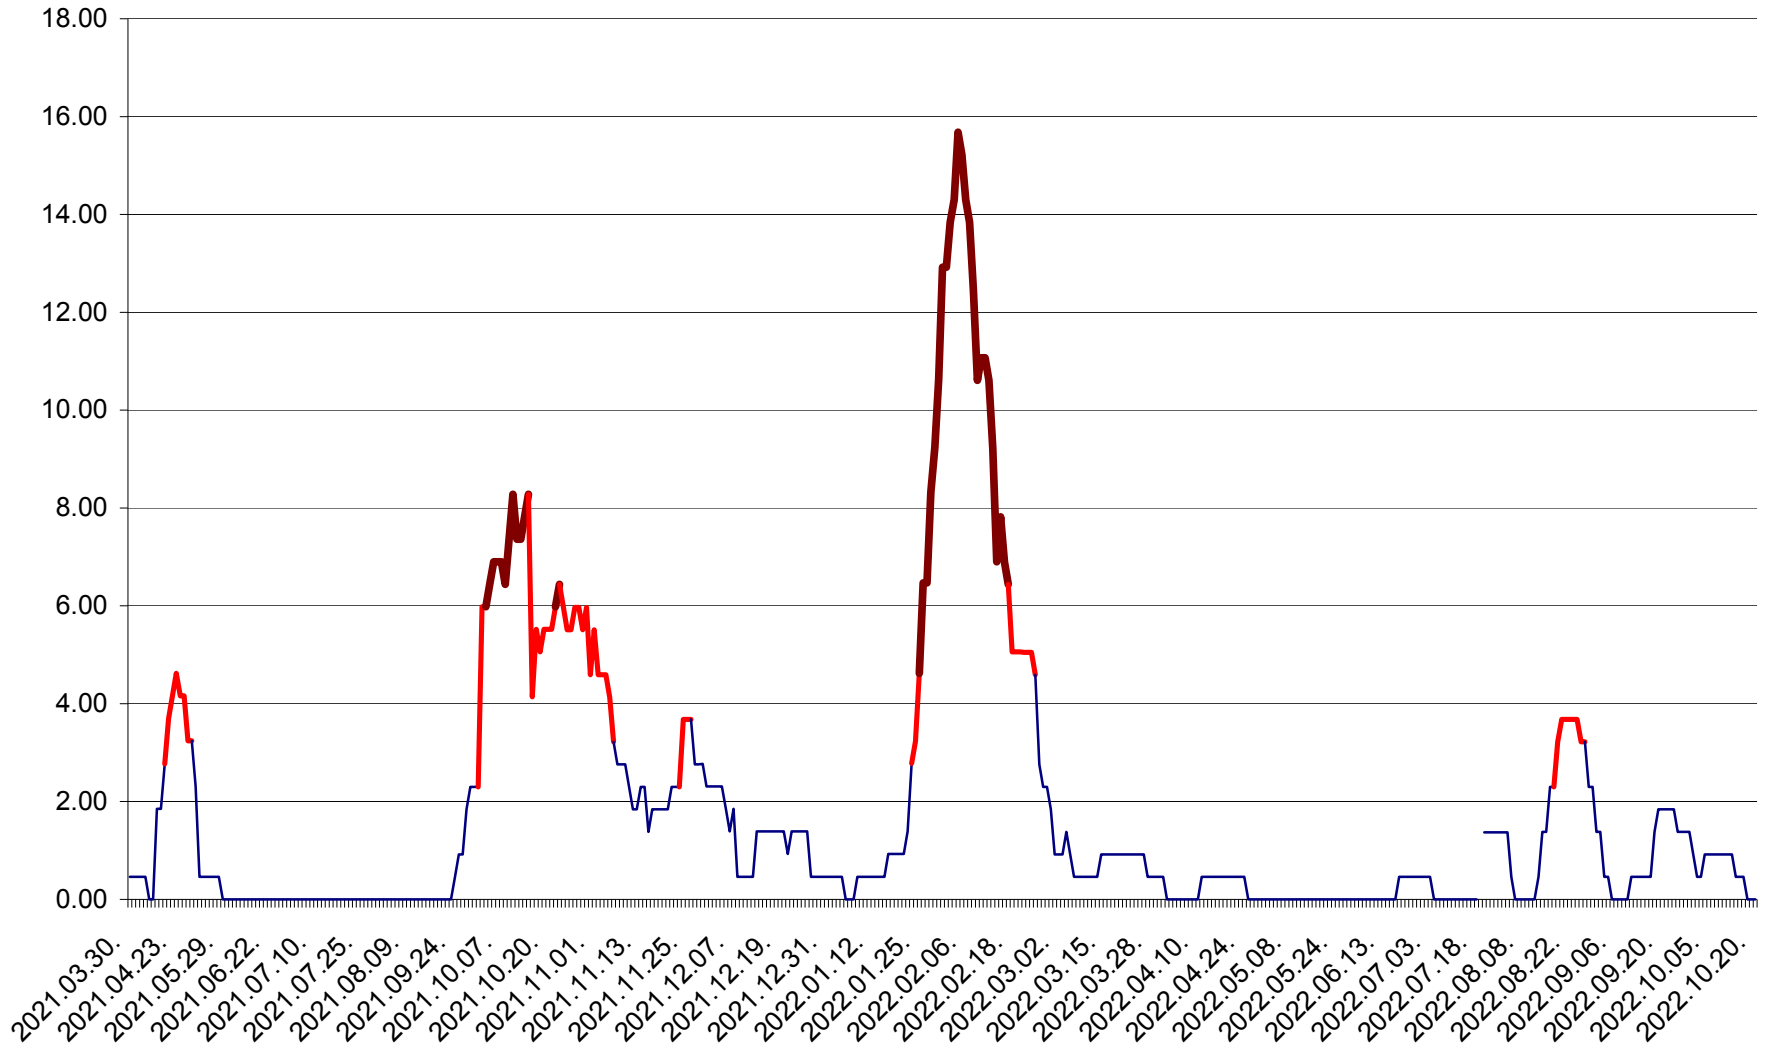

ATID - Evolutia incidentei cumulate pe 14 zile la % de locuitori  
2021.04.01. - 2022.10.20.

AVRĂMEȘTI - Evolutia incidentei cumulate pe 14 zile la ‰ de locuitori  
2021.04.01. - 2022.10.20.

ORAȘ BĂILE TUȘNAD - Evolutia incidentei cumulate pe 14 zile la ‰ de locuitori  
2021.04.01. - 2022.10.20.

ORAȘ BĂLAN - Evolția incidenței cumulate pe 14 zile la ‰ de locuitori  
2021.04.01. - 2022.10.20.

BILBOR - Evolutia incidentei cumulate pe 14 zile la ‰ de locuitori  
2021.04.01. - 2022.10.20.

ORAȘ BORSEC - Evolutia incidentei cumulate pe 14 zile la ‰ de locuitori  
2021.04.01. - 2022.10.20.

BRĂDEȘTI - Evolutia incidentei cumulate pe 14 zile la ‰ de locuitori  
2021.04.01. - 2022.10.20.

CĂPÂLNIȚA - Evolutia incidentei cumulate pe 14 zile la ‰ de locuitori  
2021.04.01. - 2022.10.20.

CÂRȚA - Evolutia incidentei cumulate pe 14 zile la ‰ de locuitori  
2021.04.01. - 2022.10.20.

CICEU - Evolutia incidentei cumulate pe 14 zile la ‰ de locuitori  
2021.04.01. - 2022.10.20.

CIUCSÂNGEORGIU - Evolutia incidentei cumulate pe 14 zile la ‰ de locuitori  
2021.04.01. - 2022.10.20.

CIUMANI - Evolutia incidentei cumulate pe 14 zile la ‰ de locuitori  
2021.04.01. - 2022.10.20.