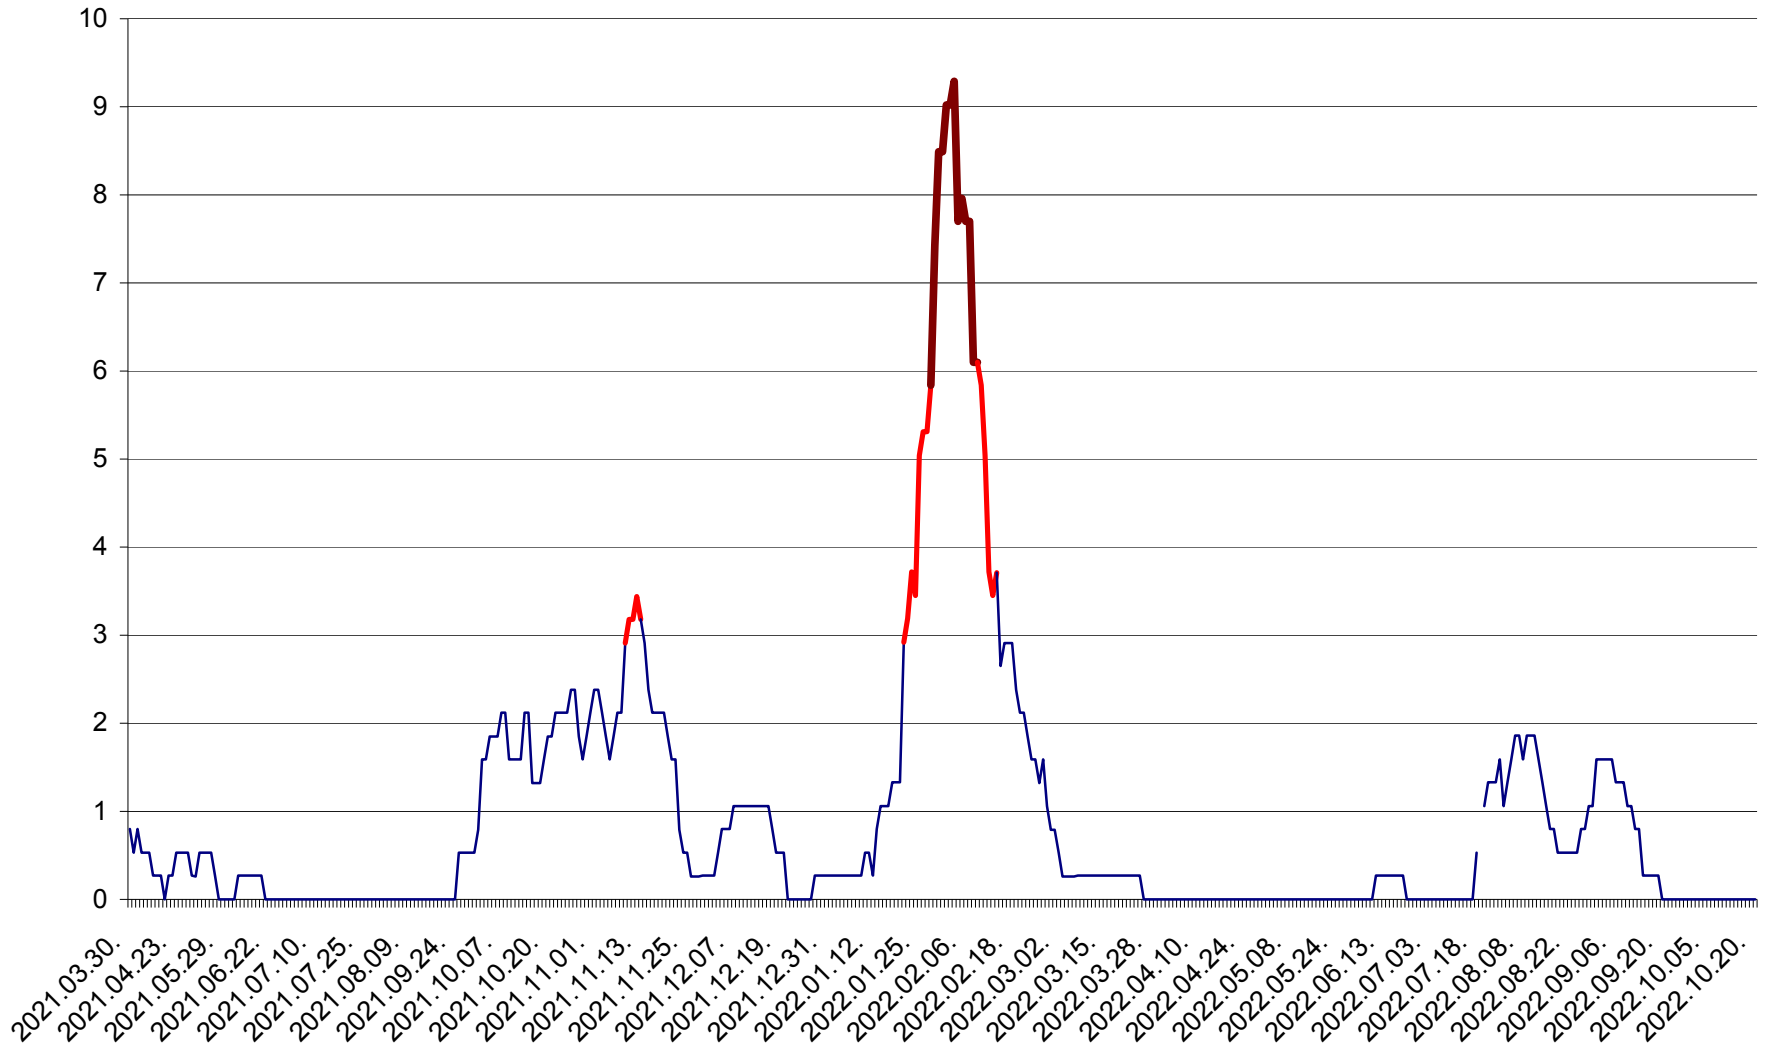

CORBU - Evolutia incidentei cumulate pe 14 zile la ‰ de locuitori  
2021.04.01. - 2022.10.20.

CORUND - Evolutia incidentei cumulate pe 14 zile la ‰ de locuitori  
2021.04.01. - 2022.10.20.

COZMENI - Evolutia incidentei cumulate pe 14 zile la ‰ de locuitori  
2021.04.01. - 2022.10.20.

ORAȘ CRISTURU SECUIESC - Evolutia incidentei cumulate pe 14 zile la ‰ de locuitori  
2021.04.01. - 2022.10.20.

DĂNEȘTI - Evolutia incidentei cumulate pe 14 zile la ‰ de locuitori  
2021.04.01. - 2022.10.20.

DÂRJIU - Evolutia incidentei cumulate pe 14 zile la ‰ de locuitori  
2021.04.01. - 2022.10.20.

DEALU - Evolutia incidentei cumulate pe 14 zile la ‰ de locuitori  
2021.04.01. - 2022.10.20.

DITRĂU - Evolutia incidentei cumulate pe 14 zile la ‰ de locuitori  
2021.04.01. - 2022.10.20.

FELICENI - Evolutia incidentei cumulate pe 14 zile la % de locuitori  
2021.04.01. - 2022.10.20.

FRUMOASA - Evolutia incidentei cumulate pe 14 zile la ‰ de locuitori  
2021.04.01. - 2022.10.20.

GĂLĂUȚAȘ - Evoluția incidenței cumulate pe 14 zile la ‰ de locuitori  
2021.04.01. - 2022.10.20.