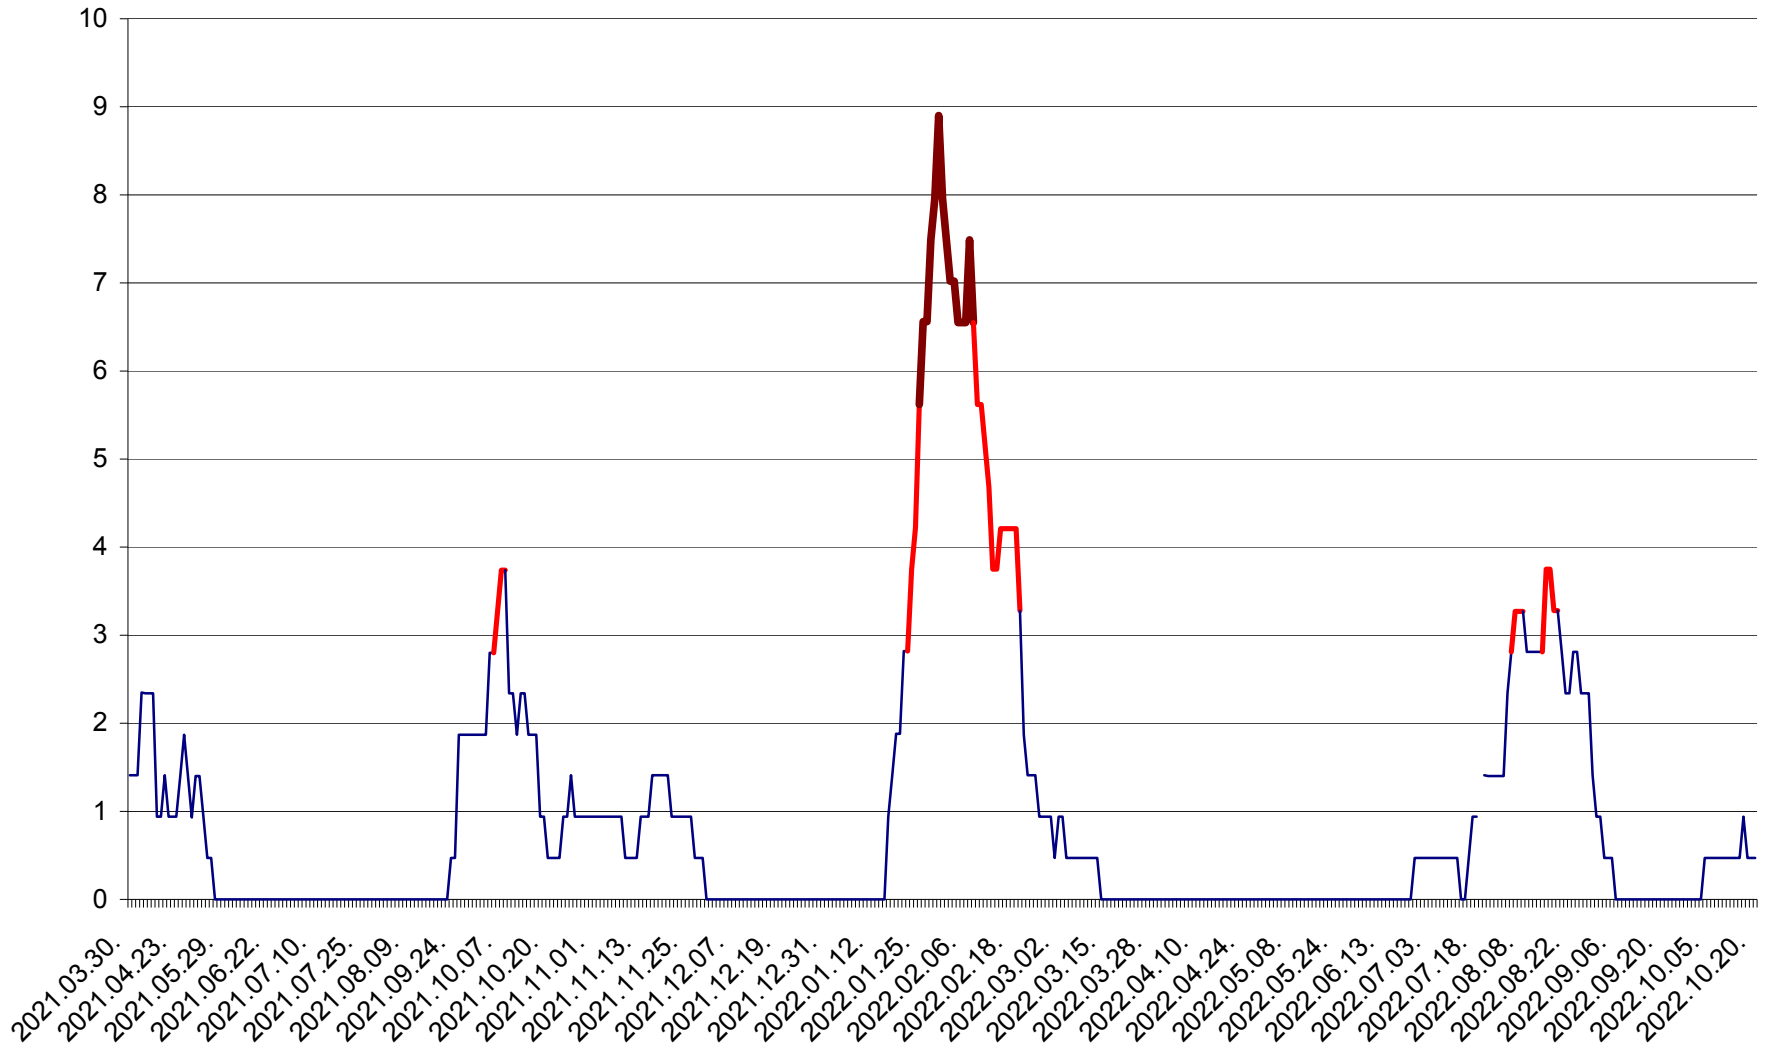

SECUIENI - Evolutia incidentei cumulate pe 14 zile la ‰ de locuitori
2021.04.01. - 2022.10.20.