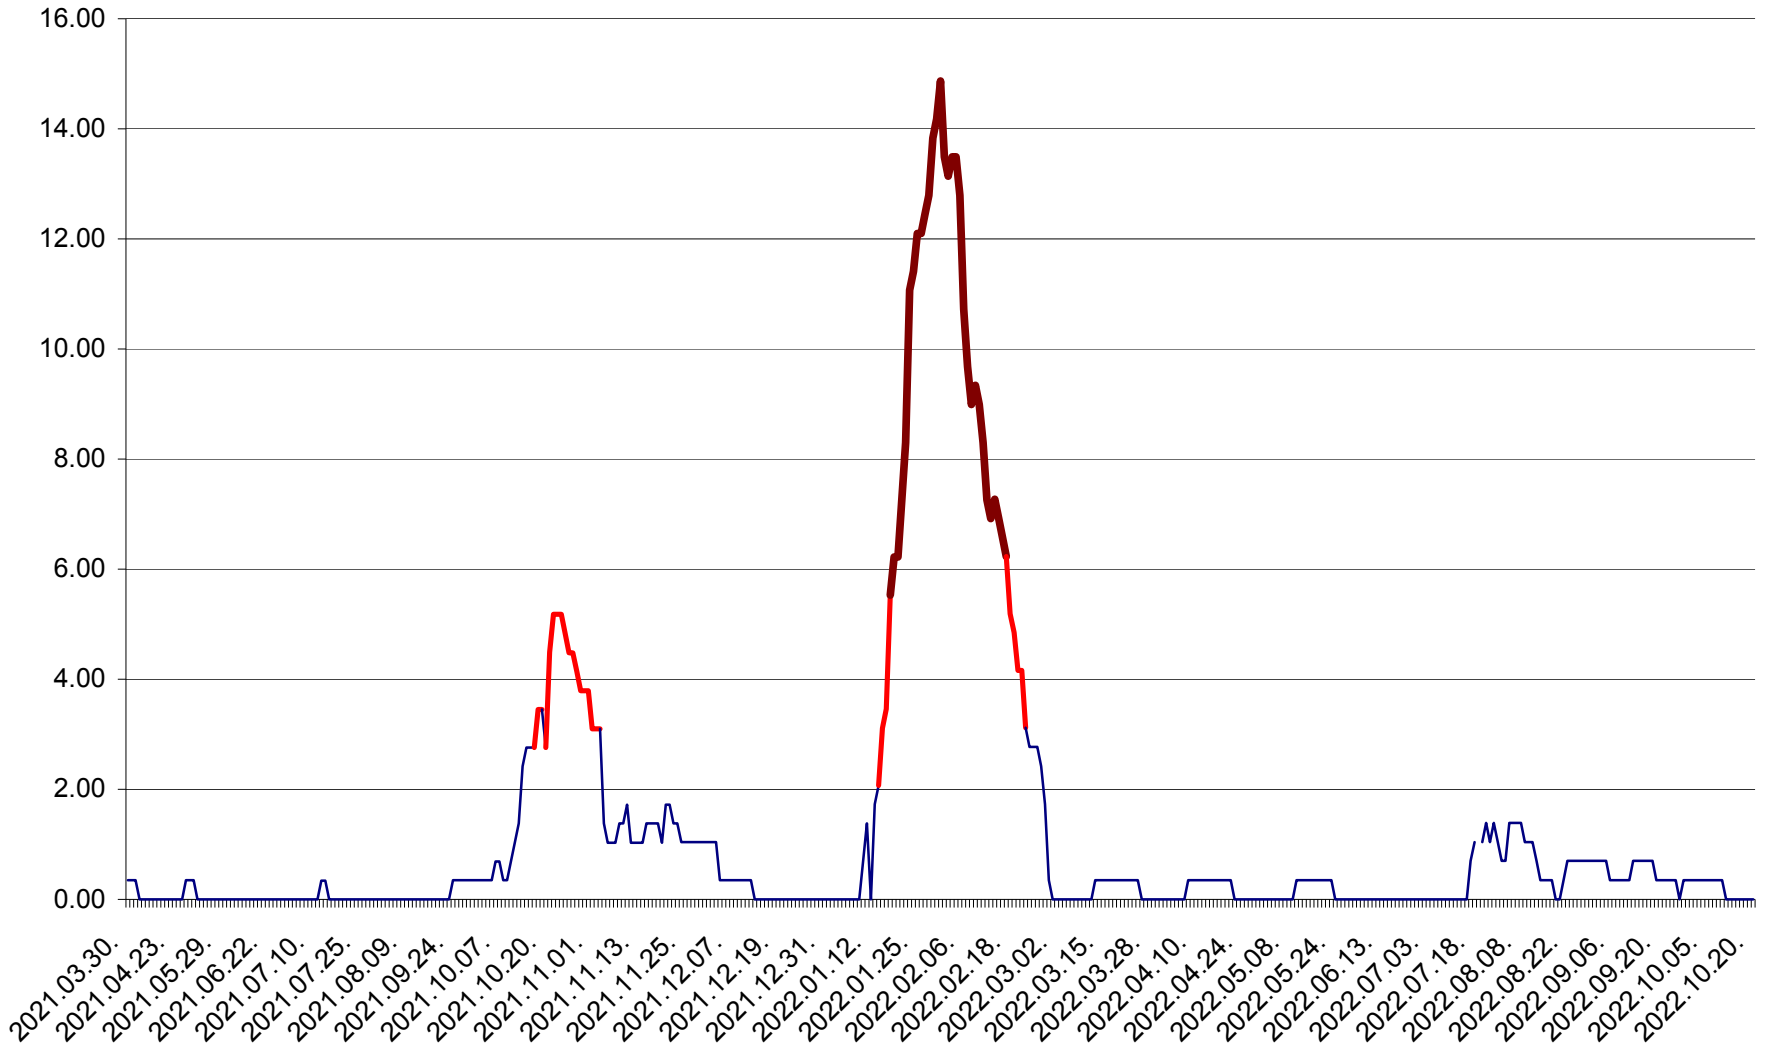

ORAȘ BĂLAN - Evolția incidenței cumulate pe 14 zile la ‰ de locuitori  
2021.04.01. - 2022.10.20.

BILBOR - Evolutia incidentei cumulate pe 14 zile la ‰ de locuitori  
2021.04.01. - 2022.10.20.

ORAȘ BORSEC - Evolutia incidentei cumulate pe 14 zile la ‰ de locuitori  
2021.04.01. - 2022.10.20.

BRĂDEȘTI - Evolutia incidentei cumulate pe 14 zile la ‰ de locuitori  
2021.04.01. - 2022.10.20.

CĂPÂLNIȚA - Evolutia incidentei cumulate pe 14 zile la ‰ de locuitori  
2021.04.01. - 2022.10.20.

CÂRȚA - Evolutia incidentei cumulate pe 14 zile la ‰ de locuitori  
2021.04.01. - 2022.10.20.

CICEU - Evolutia incidentei cumulate pe 14 zile la ‰ de locuitori  
2021.04.01. - 2022.10.20.

CIUCSÂNGEORGIU - Evolutia incidentei cumulate pe 14 zile la ‰ de locuitori  
2021.04.01. - 2022.10.20.

CIUMANI - Evolutia incidentei cumulate pe 14 zile la ‰ de locuitori  
2021.04.01. - 2022.10.20.

CORBU - Evolutia incidentei cumulate pe 14 zile la ‰ de locuitori  
2021.04.01. - 2022.10.20.

CORUND - Evolutia incidentei cumulate pe 14 zile la ‰ de locuitori  
2021.04.01. - 2022.10.20.

COZMENI - Evolutia incidentei cumulate pe 14 zile la ‰ de locuitori  
2021.04.01. - 2022.10.20.