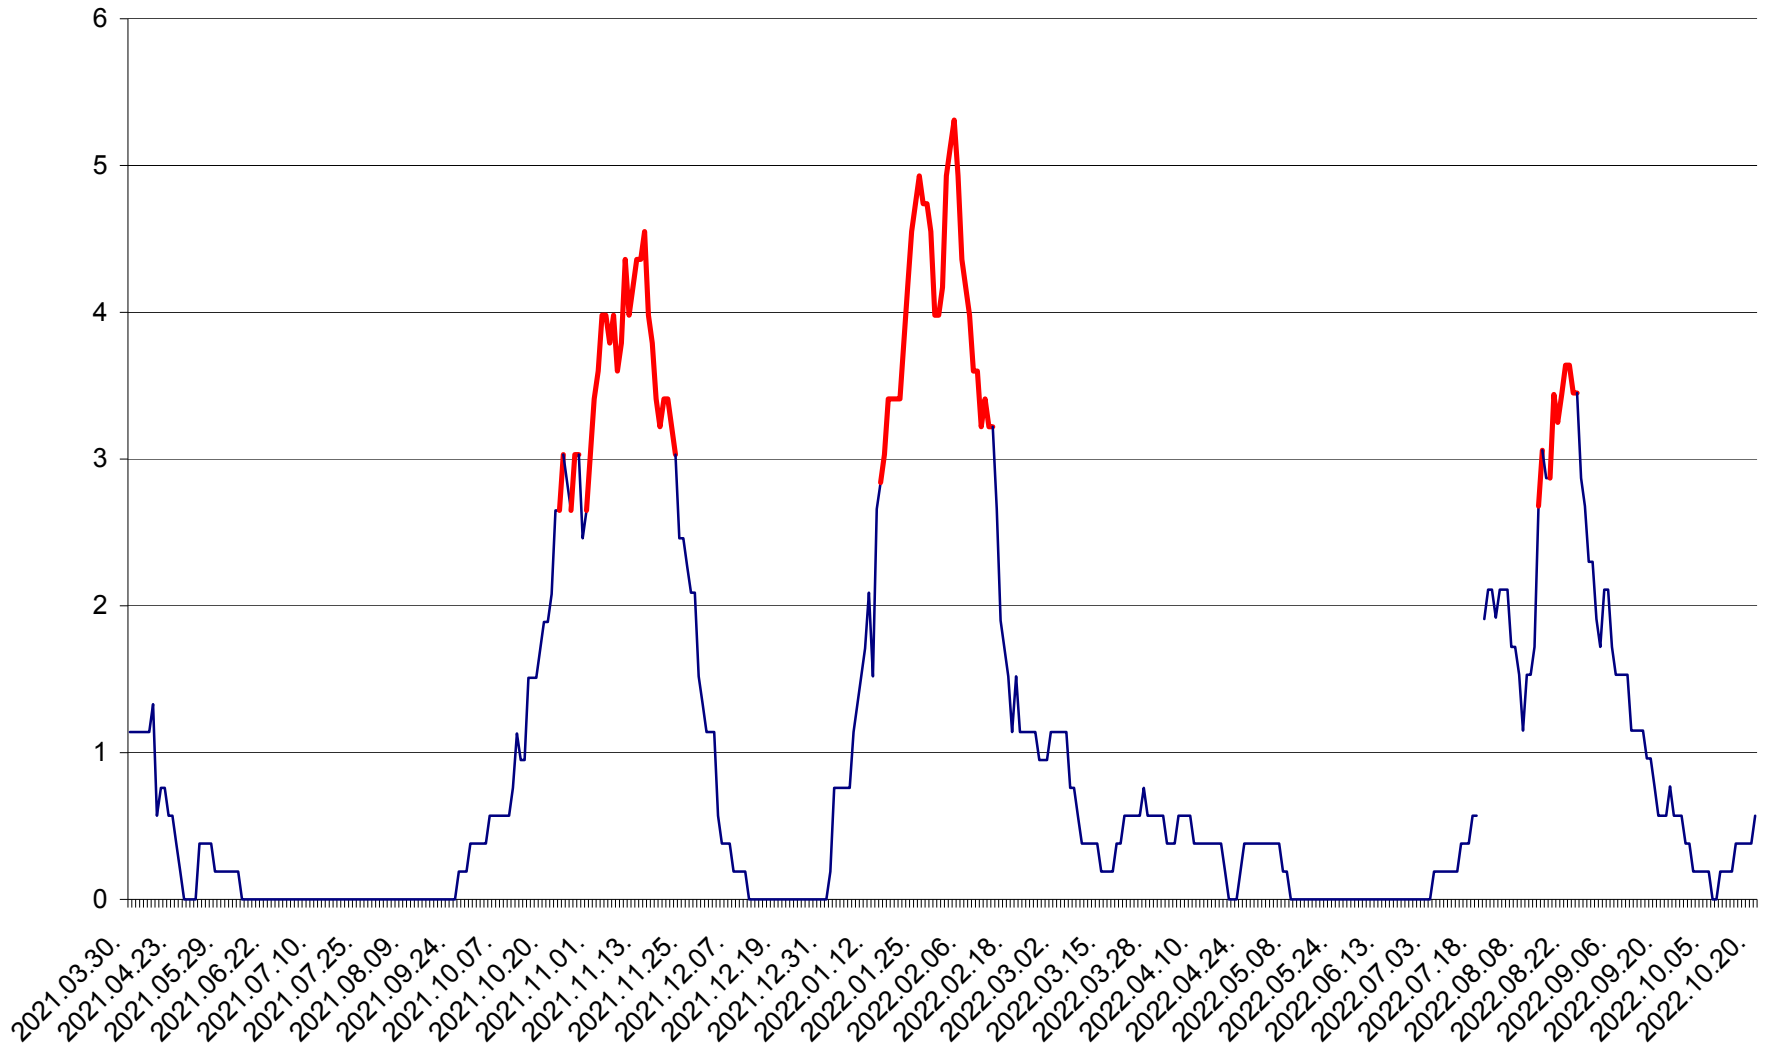

SICULENI - Evolutia incidentei cumulate pe 14 zile la ‰ de locuitori  
2021.04.01. - 2022.10.20.

ȘIMONEȘTI - Evolutia incidentei cumulate pe 14 zile la ‰ de locuitori  
2021.04.01. - 2022.10.20.

SUBCETATE - Evolutia incidentei cumulate pe 14 zile la ‰ de locuitori  
2021.04.01. - 2022.10.20.

SUSENI - Evolutia incidentei cumulate pe 14 zile la ‰ de locuitori  
2021.04.01. - 2022.10.20.

TOMEȘTI - Evolutia incidentei cumulate pe 14 zile la ‰ de locuitori  
2021.04.01. - 2022.10.20.

MUNICIPIUL TOPLIȚA - Evolutia incidentei cumulate pe 14 zile la ‰ de locuitori  
2021.04.01. - 2022.10.20.