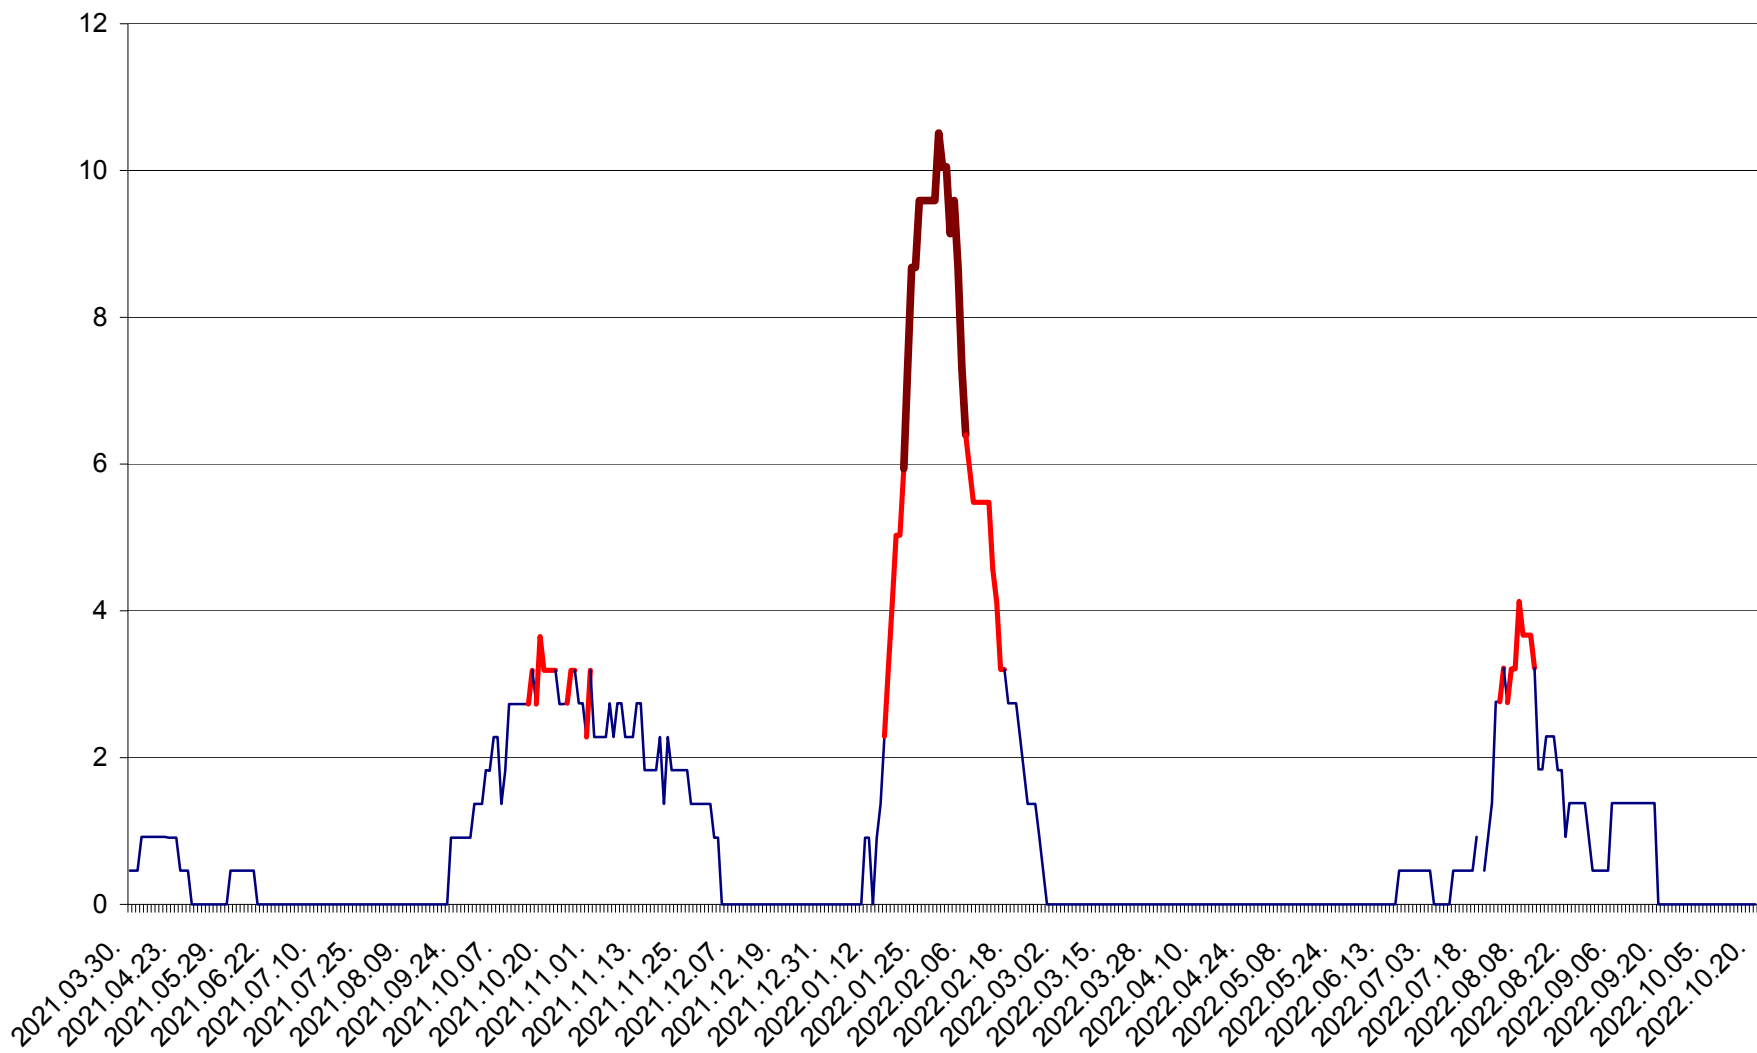

BRĂDEȘTI - Evolutia incidentei cumulate pe 14 zile la ‰ de locuitori  
2021.04.01. - 2022.10.20.

CĂPÂLNIȚA - Evolutia incidentei cumulate pe 14 zile la ‰ de locuitori  
2021.04.01. - 2022.10.20.

CÂRȚA - Evolutia incidentei cumulate pe 14 zile la ‰ de locuitori  
2021.04.01. - 2022.10.20.

CICEU - Evolutia incidentei cumulate pe 14 zile la ‰ de locuitori  
2021.04.01. - 2022.10.20.

CIUCSÂNGEORGIU - Evolutia incidentei cumulate pe 14 zile la ‰ de locuitori  
2021.04.01. - 2022.10.20.

CIUMANI - Evolutia incidentei cumulate pe 14 zile la ‰ de locuitori  
2021.04.01. - 2022.10.20.

CORBU - Evolutia incidentei cumulate pe 14 zile la ‰ de locuitori  
2021.04.01. - 2022.10.20.

CORUND - Evolutia incidentei cumulate pe 14 zile la ‰ de locuitori  
2021.04.01. - 2022.10.20.

COZMENI - Evolutia incidentei cumulate pe 14 zile la ‰ de locuitori  
2021.04.01. - 2022.10.20.

ORAȘ CRISTURU SECUIESC - Evolutia incidentei cumulate pe 14 zile la ‰ de locuitori  
2021.04.01. - 2022.10.20.

DĂNEȘTI - Evolutia incidentei cumulate pe 14 zile la ‰ de locuitori  
2021.04.01. - 2022.10.20.