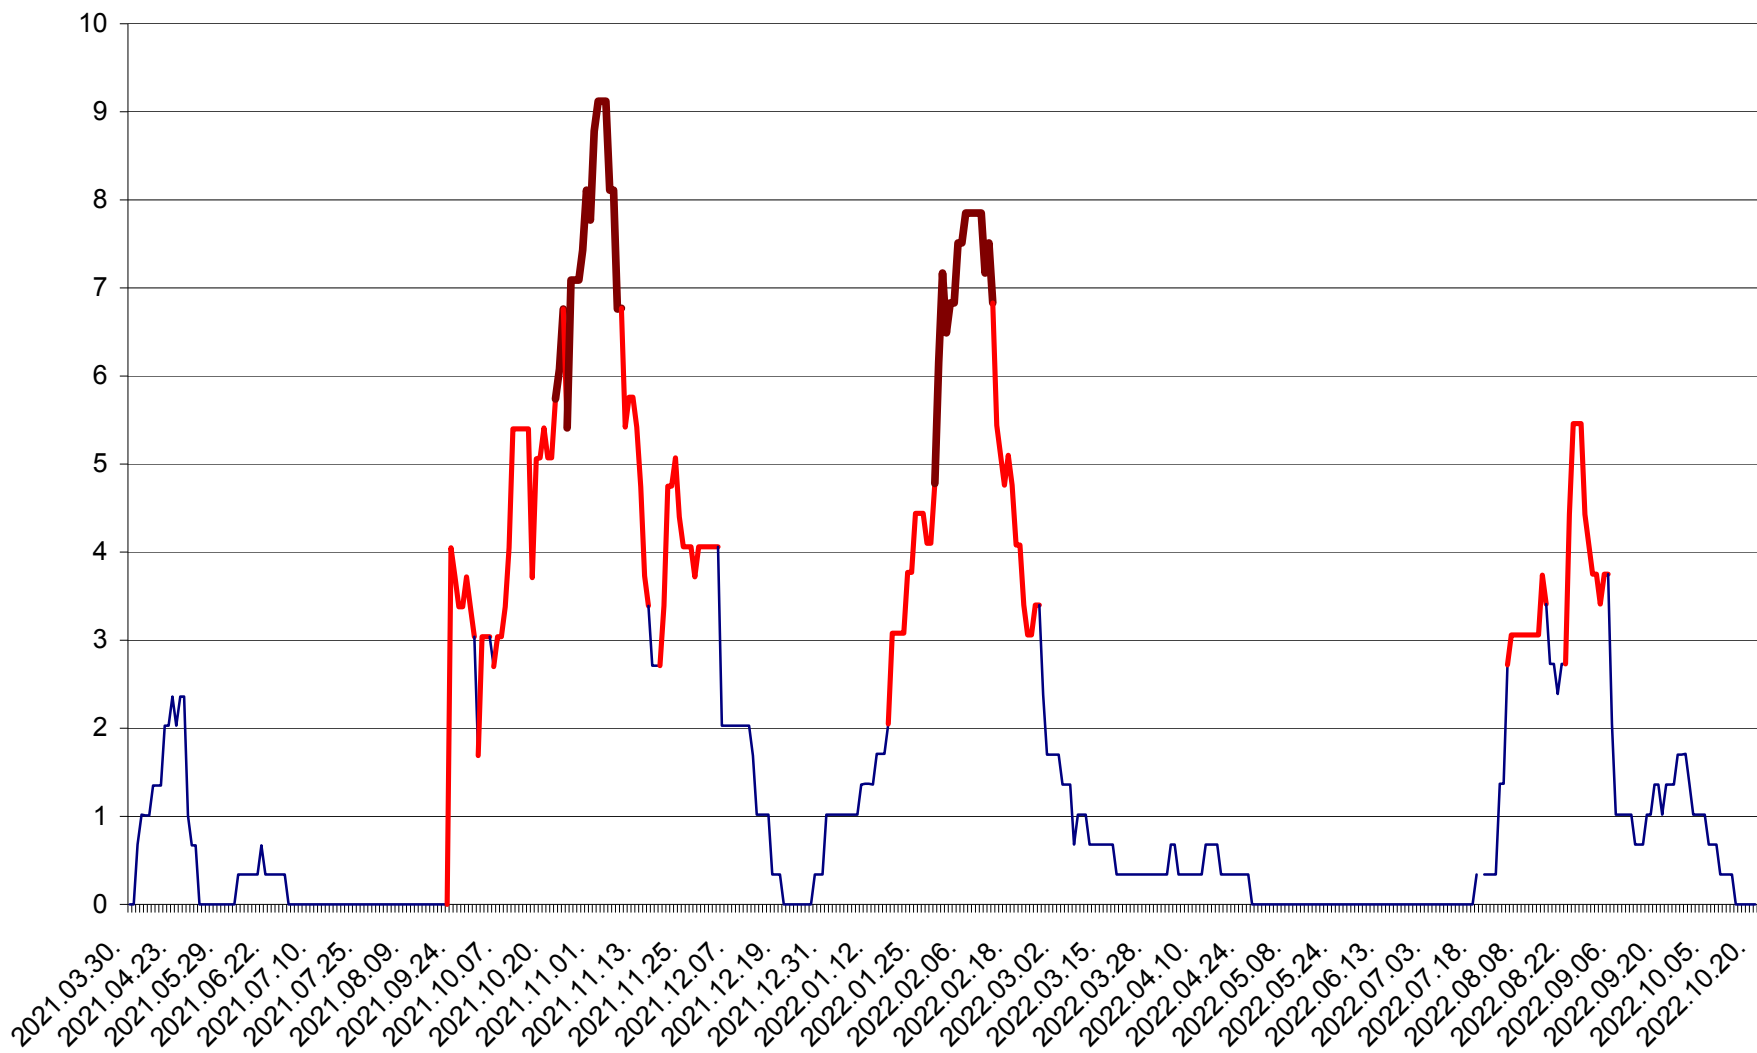

LĂZAREA - Evolutia incidentei cumulate pe 14 zile la % de locuitori  
2021.04.01. - 2022.10.20.

LELICENI - Evolutia incidentei cumulate pe 14 zile la ‰ de locuitori  
2021.04.01. - 2022.10.20.

LUETA - Evolutia incidentei cumulate pe 14 zile la ‰ de locuitori  
2021.04.01. - 2022.10.20.

LUNCA DE JOS - Evolutia incidentei cumulate pe 14 zile la ‰ de locuitori  
2021.04.01. - 2022.10.20.

LUNCA DE SUS - Evolutia incidentei cumulate pe 14 zile la ‰ de locuitori  
2021.04.01. - 2022.10.20.

LUPENI - Evolutia incidentei cumulate pe 14 zile la ‰ de locuitori  
2021.04.01. - 2022.10.20.

MĂDĂRAȘ - Evolutia incidentei cumulate pe 14 zile la ‰ de locuitori  
2021.04.01. - 2022.10.20.

MĂRTINIȘ - Evolutia incidentei cumulate pe 14 zile la ‰ de locuitori  
2021.04.01. - 2022.10.20.

MEREȘTI - Evolutia incidentei cumulate pe 14 zile la ‰ de locuitori  
2021.04.01. - 2022.10.20.

MUNICIPIUL MIERCUREA-CIUC - Evolutia incidentei cumulate pe 14 zile la ‰ de locuitori  
2021.04.01. - 2022.10.20.