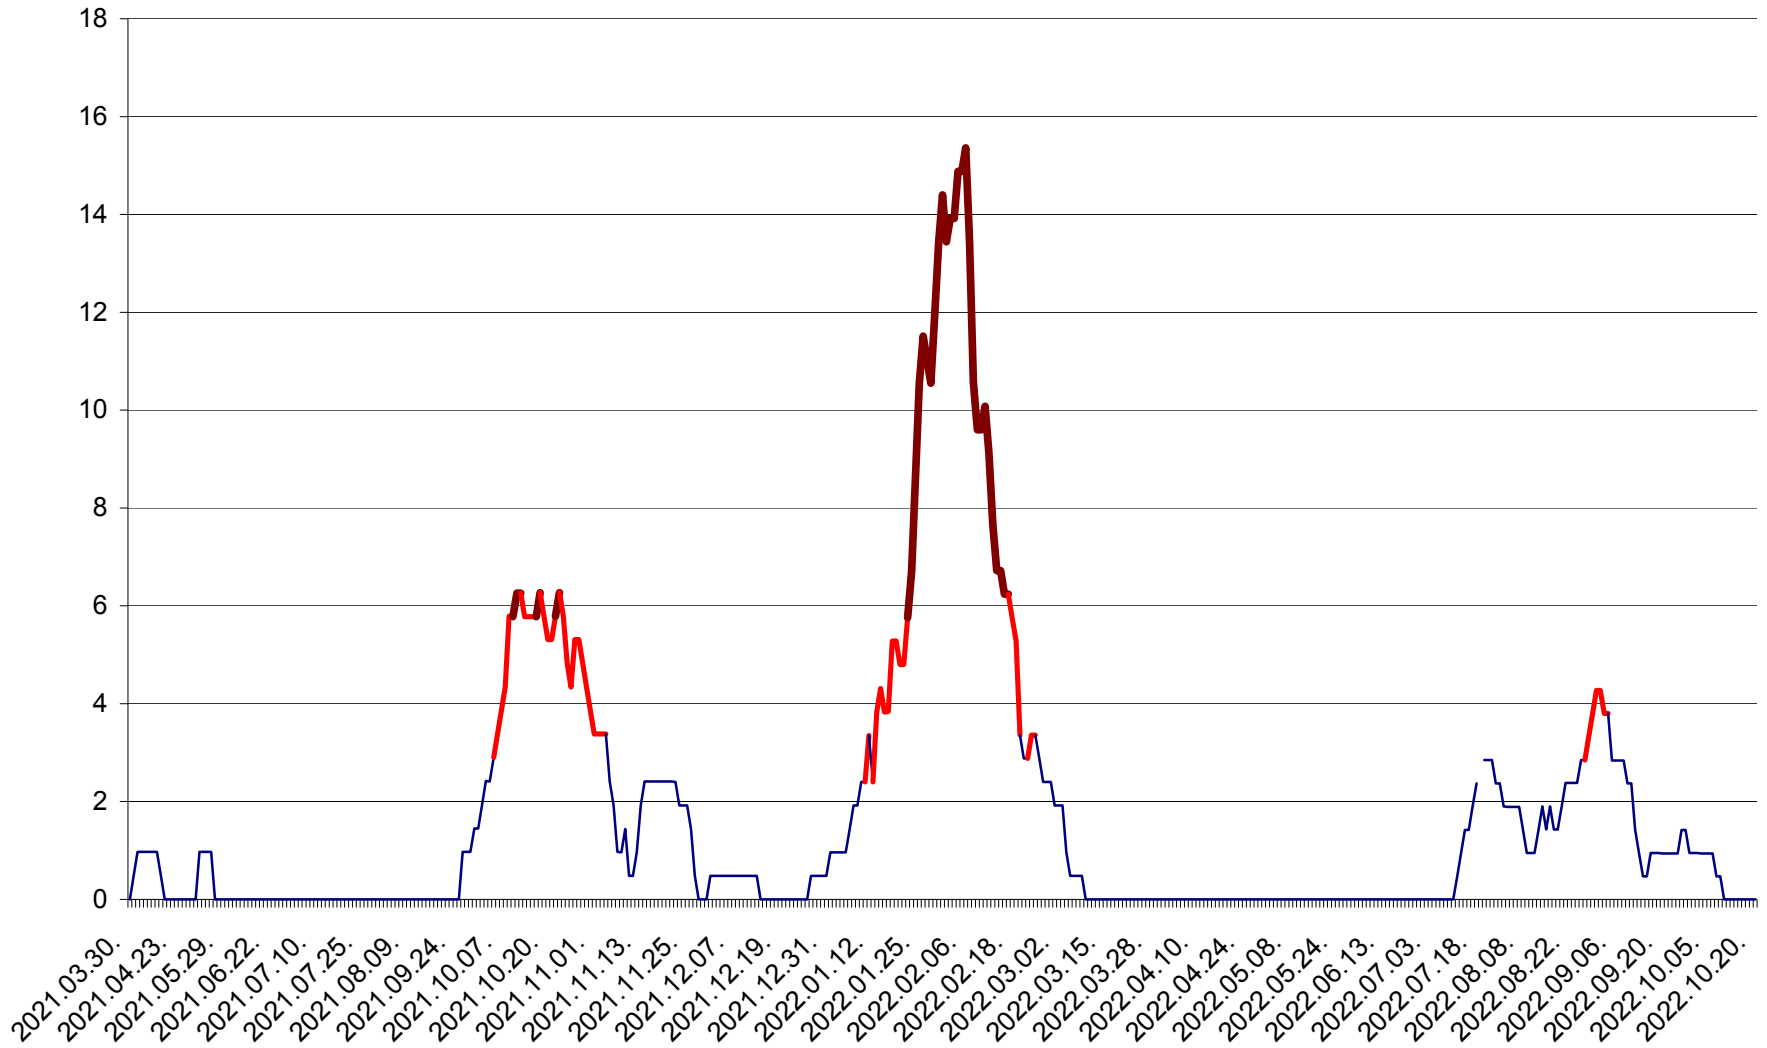

MEREȘTI - Evolutia incidentei cumulate pe 14 zile la ‰ de locuitori  
2021.04.01. - 2022.10.20.

MUNICIPIUL MIERCUREA-CIUC - Evolutia incidentei cumulate pe 14 zile la ‰ de locuitori  
2021.04.01. - 2022.10.20.

MIHĂILENI - Evolutia incidentei cumulate pe 14 zile la ‰ de locuitori  
2021.04.01. - 2022.10.20.

MUGENI - Evolutia incidentei cumulate pe 14 zile la ‰ de locuitori  
2021.04.01. - 2022.10.20.

OCLAND - Evolutia incidentei cumulate pe 14 zile la ‰ de locuitori  
2021.04.01. - 2022.10.20.

MUNICIPIUL ODORHEIU SECUIESC - Evolutia incidentei cumulate pe 14 zile la ‰ de locuitori  
2021.04.01. - 2022.10.20.

PĂULENI-CIUC - Evolutia incidentei cumulate pe 14 zile la ‰ de locuitori  
2021.04.01. - 2022.10.20.