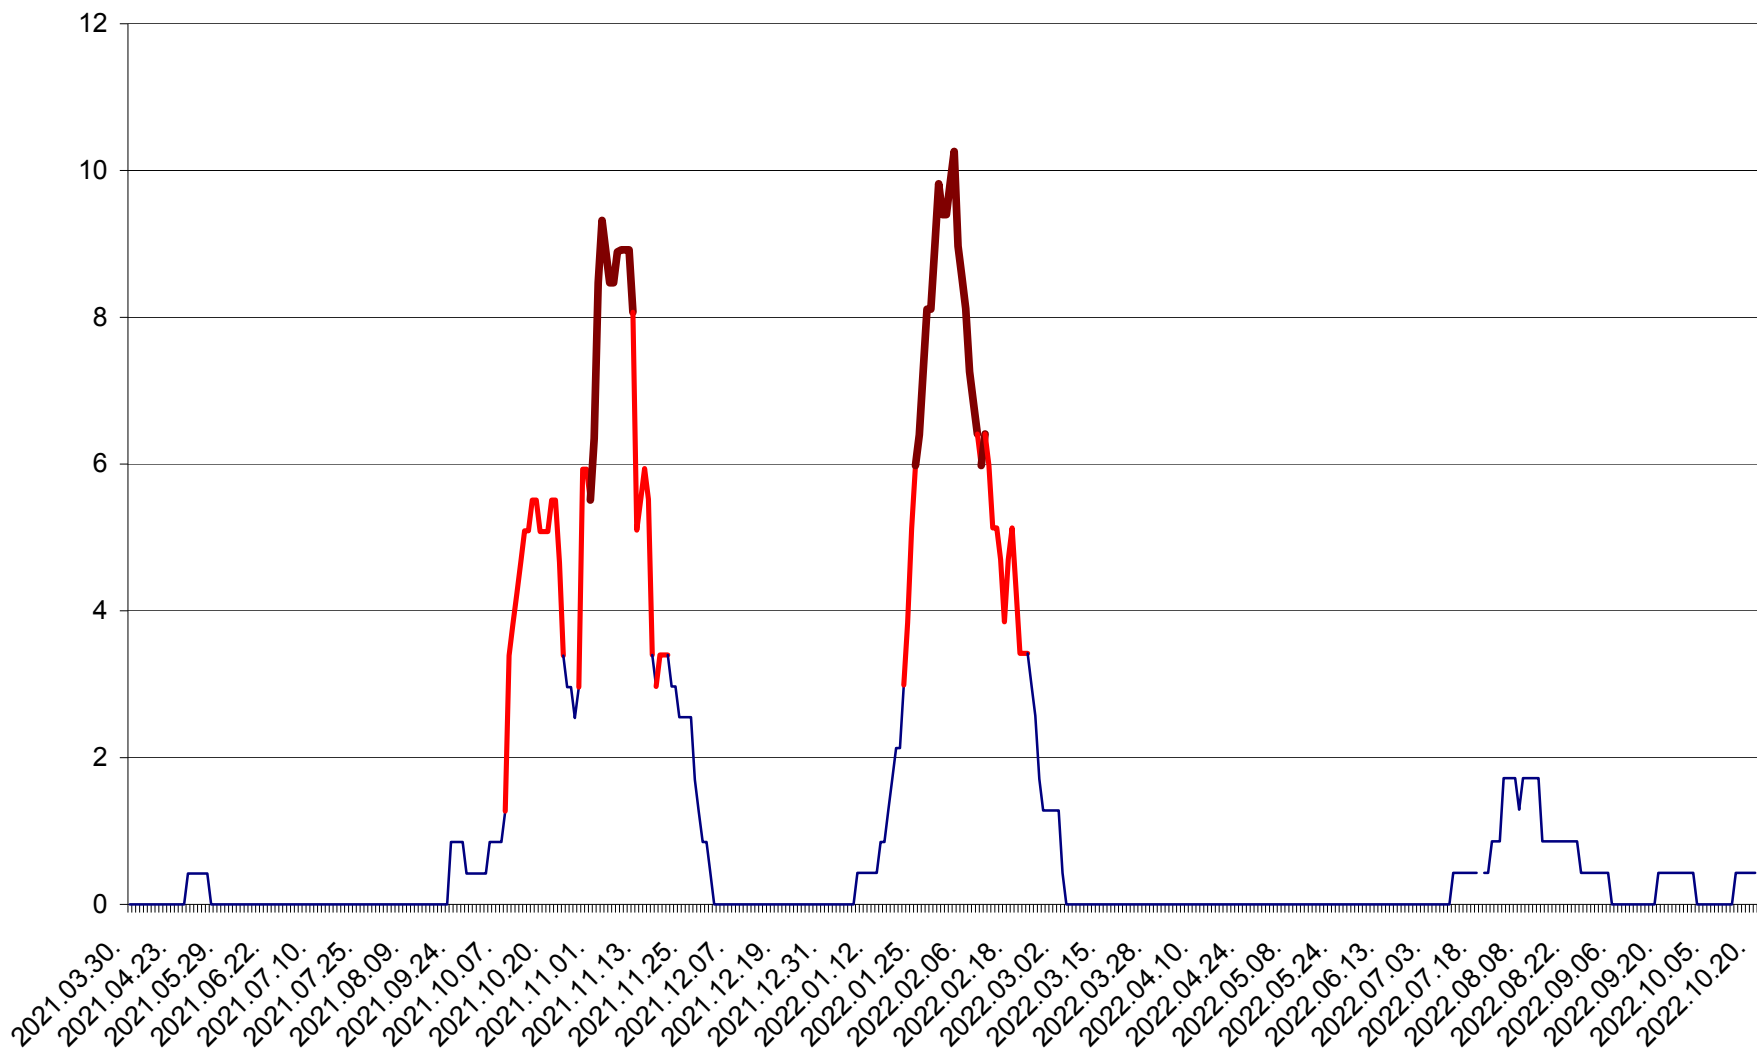

PRAID - Evolutia incidentei cumulate pe 14 zile la ‰ de locuitori  
2021.04.01. - 2022.10.20.

RACU - Evolutia incidentei cumulate pe 14 zile la ‰ de locuitori  
2021.04.01. - 2022.10.20.

REMETEA - Evolutia incidentei cumulate pe 14 zile la ‰ de locuitori  
2021.04.01. - 2022.10.20.

SĂCEL - Evolutia incidentei cumulate pe 14 zile la ‰ de locuitori  
2021.04.01. - 2022.10.20.

SÂNCRĂIENI - Evolutia incidentei cumulate pe 14 zile la ‰ de locuitori  
2021.04.01. - 2022.10.20.

SÂNDOMINIC - Evolutia incidentei cumulate pe 14 zile la ‰ de locuitori  
2021.04.01. - 2022.10.20.

SÂNMARTIN - Evolutia incidentei cumulate pe 14 zile la ‰ de locuitori  
2021.04.01. - 2022.10.20.

SÂNSIMION - Evolutia incidentei cumulate pe 14 zile la ‰ de locuitori  
2021.04.01. - 2022.10.20.

SÂNTIMBRU - Evolutia incidentei cumulate pe 14 zile la ‰ de locuitori  
2021.04.01. - 2022.10.20.