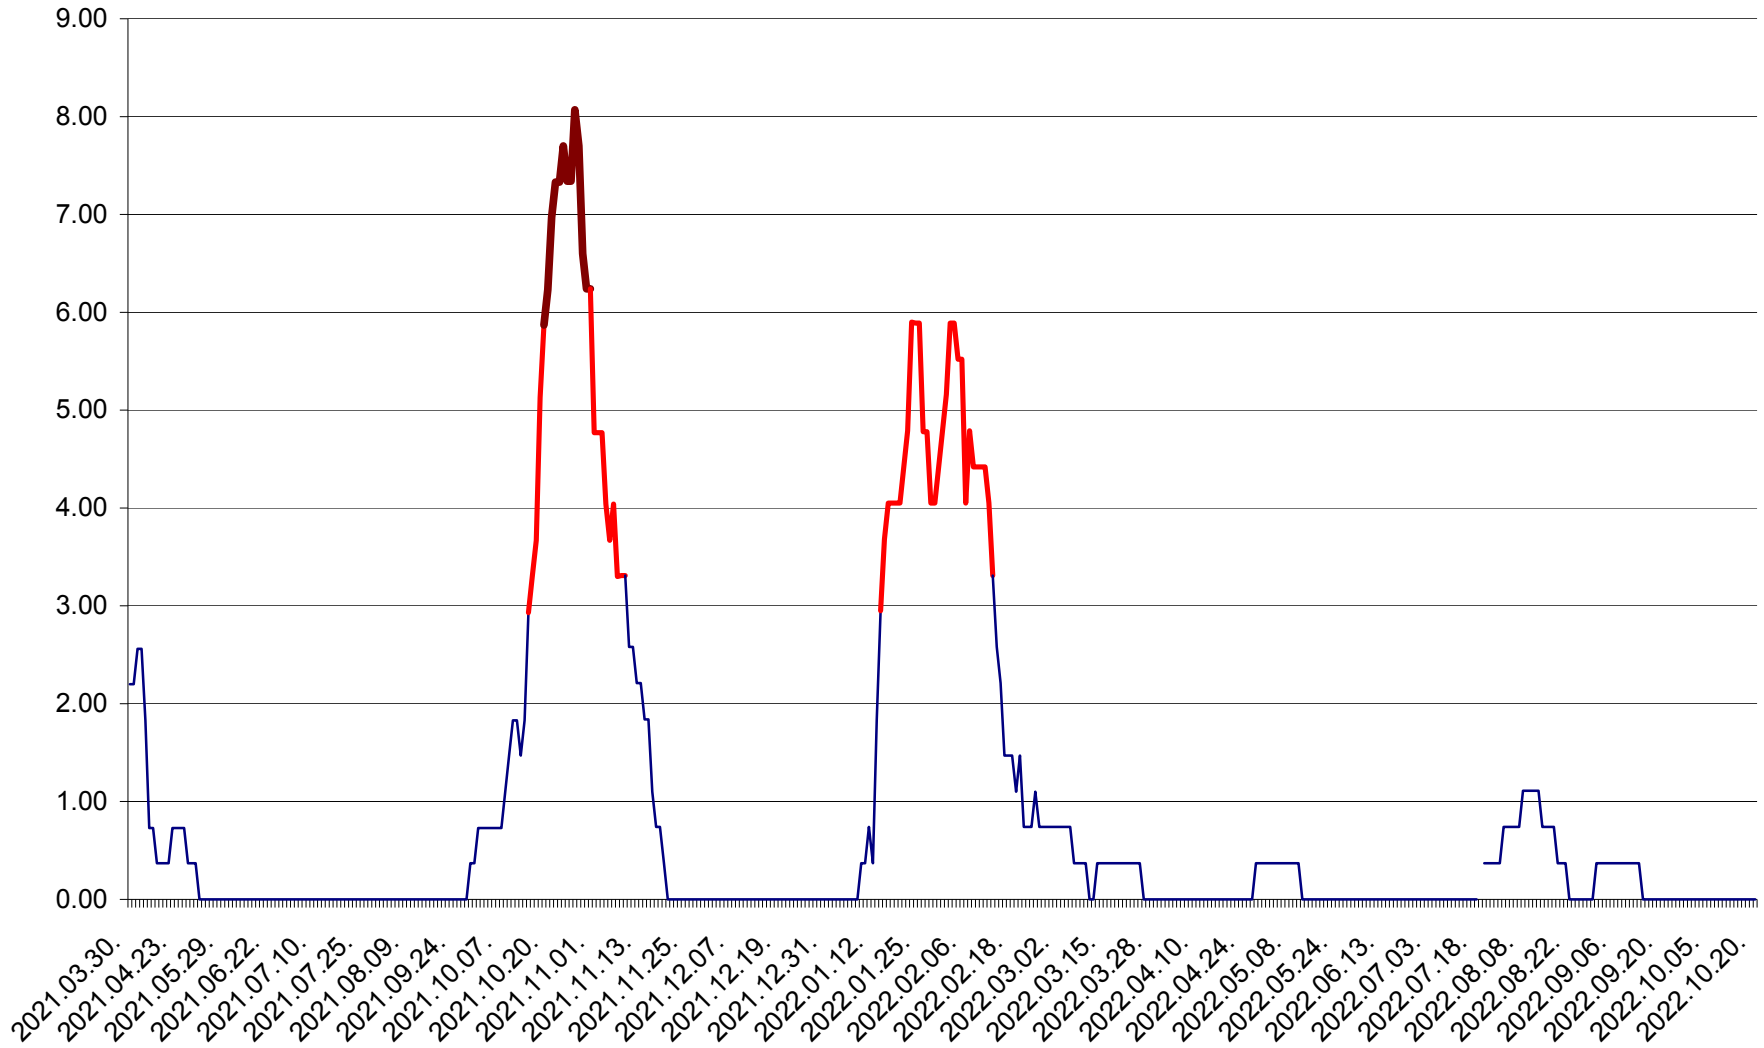

ORAȘ BĂLAN - Evolția incidenței cumulate pe 14 zile la ‰ de locuitori  
2021.04.01. - 2022.10.20.

BILBOR - Evolutia incidentei cumulate pe 14 zile la ‰ de locuitori  
2021.04.01. - 2022.10.20.

ORAȘ BORSEC - Evolutia incidentei cumulate pe 14 zile la ‰ de locuitori  
2021.04.01. - 2022.10.20.

BRĂDEȘTI - Evolutia incidentei cumulate pe 14 zile la ‰ de locuitori  
2021.04.01. - 2022.10.20.

CĂPÂLNIȚA - Evolutia incidentei cumulate pe 14 zile la ‰ de locuitori  
2021.04.01. - 2022.10.20.

CÂRȚA - Evolutia incidentei cumulate pe 14 zile la ‰ de locuitori  
2021.04.01. - 2022.10.20.

CICEU - Evolutia incidentei cumulate pe 14 zile la ‰ de locuitori  
2021.04.01. - 2022.10.20.

CIUCSÂNGEORGIU - Evolutia incidentei cumulate pe 14 zile la ‰ de locuitori  
2021.04.01. - 2022.10.20.

CIUMANI - Evolutia incidentei cumulate pe 14 zile la ‰ de locuitori  
2021.04.01. - 2022.10.20.

CORBU - Evolutia incidentei cumulate pe 14 zile la ‰ de locuitori  
2021.04.01. - 2022.10.20.

CORUND - Evolutia incidentei cumulate pe 14 zile la ‰ de locuitori  
2021.04.01. - 2022.10.20.

COZMENI - Evolutia incidentei cumulate pe 14 zile la ‰ de locuitori  
2021.04.01. - 2022.10.20.