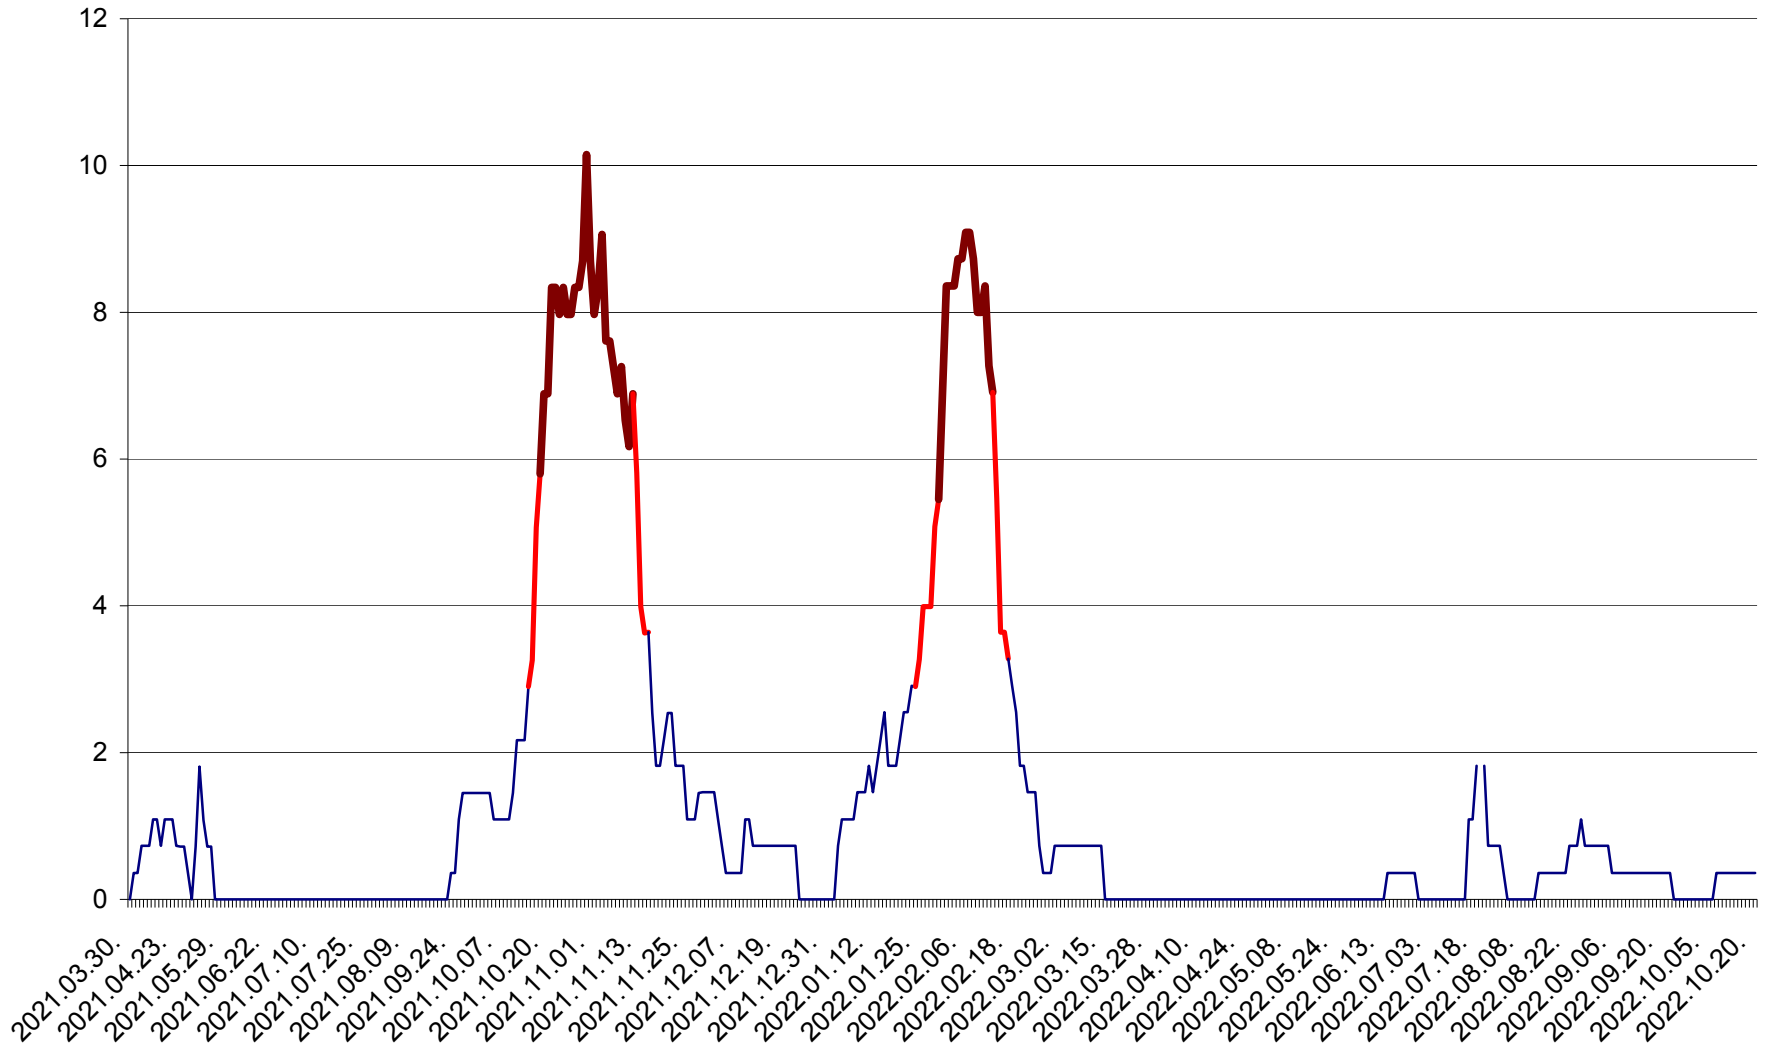

MUGENI - Evolutia incidentei cumulate pe 14 zile la ‰ de locuitori
2021.04.01. - 2022.10.20.