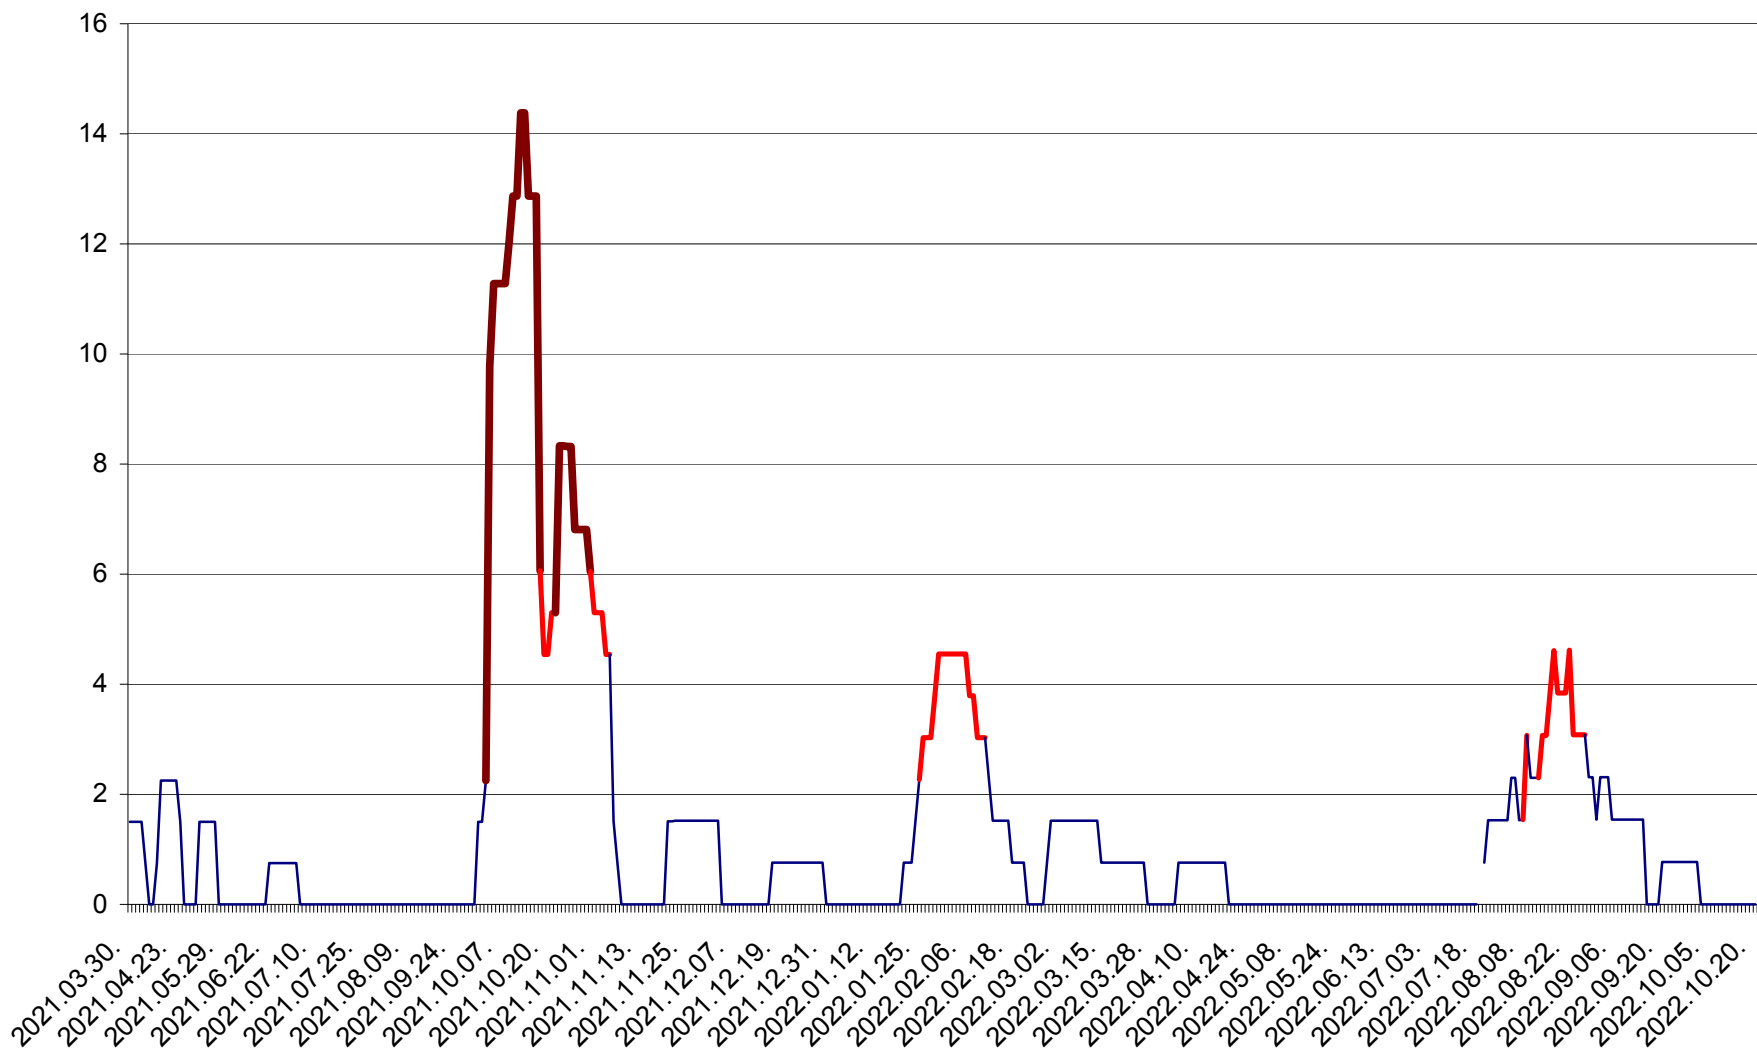

LUNCA DE JOS - Evolutia incidentei cumulate pe 14 zile la ‰ de locuitori  
2021.04.01. - 2022.10.20.

LUNCA DE SUS - Evolutia incidentei cumulate pe 14 zile la ‰ de locuitori  
2021.04.01. - 2022.10.20.

LUPENI - Evolutia incidentei cumulate pe 14 zile la ‰ de locuitori  
2021.04.01. - 2022.10.20.

MĂDĂRAȘ - Evolutia incidentei cumulate pe 14 zile la ‰ de locuitori  
2021.04.01. - 2022.10.20.

MĂRTINIȘ - Evolutia incidentei cumulate pe 14 zile la ‰ de locuitori  
2021.04.01. - 2022.10.20.

MEREȘTI - Evolutia incidentei cumulate pe 14 zile la ‰ de locuitori  
2021.04.01. - 2022.10.20.

MUNICIPIUL MIERCUREA-CIUC - Evolutia incidentei cumulate pe 14 zile la ‰ de locuitori  
2021.04.01. - 2022.10.20.

MIHĂILENI - Evolutia incidentei cumulate pe 14 zile la ‰ de locuitori  
2021.04.01. - 2022.10.20.

MUGENI - Evolutia incidentei cumulate pe 14 zile la ‰ de locuitori  
2021.04.01. - 2022.10.20.

OCLAND - Evolutia incidentei cumulate pe 14 zile la ‰ de locuitori  
2021.04.01. - 2022.10.20.