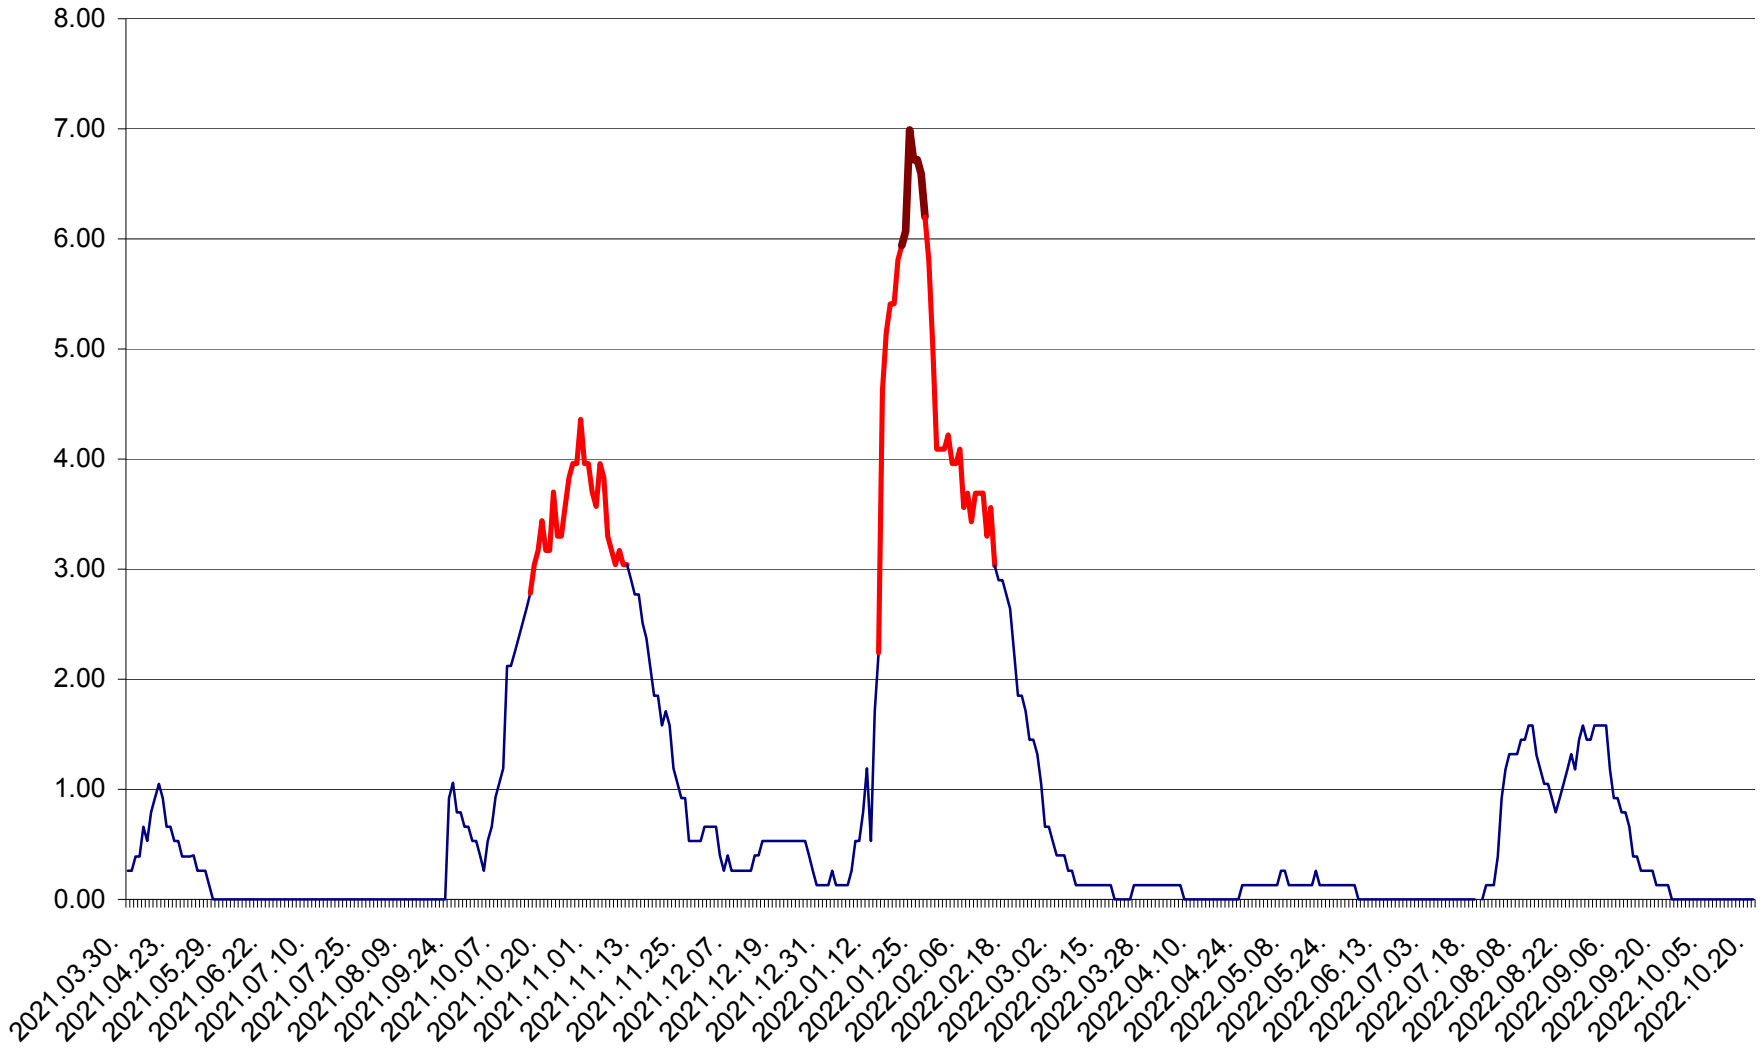

VOȘLĂBENI - Evolutia incidentei cumulate pe 14 zile la ‰ de locuitori
2021.04.01. - 2022.10.20.