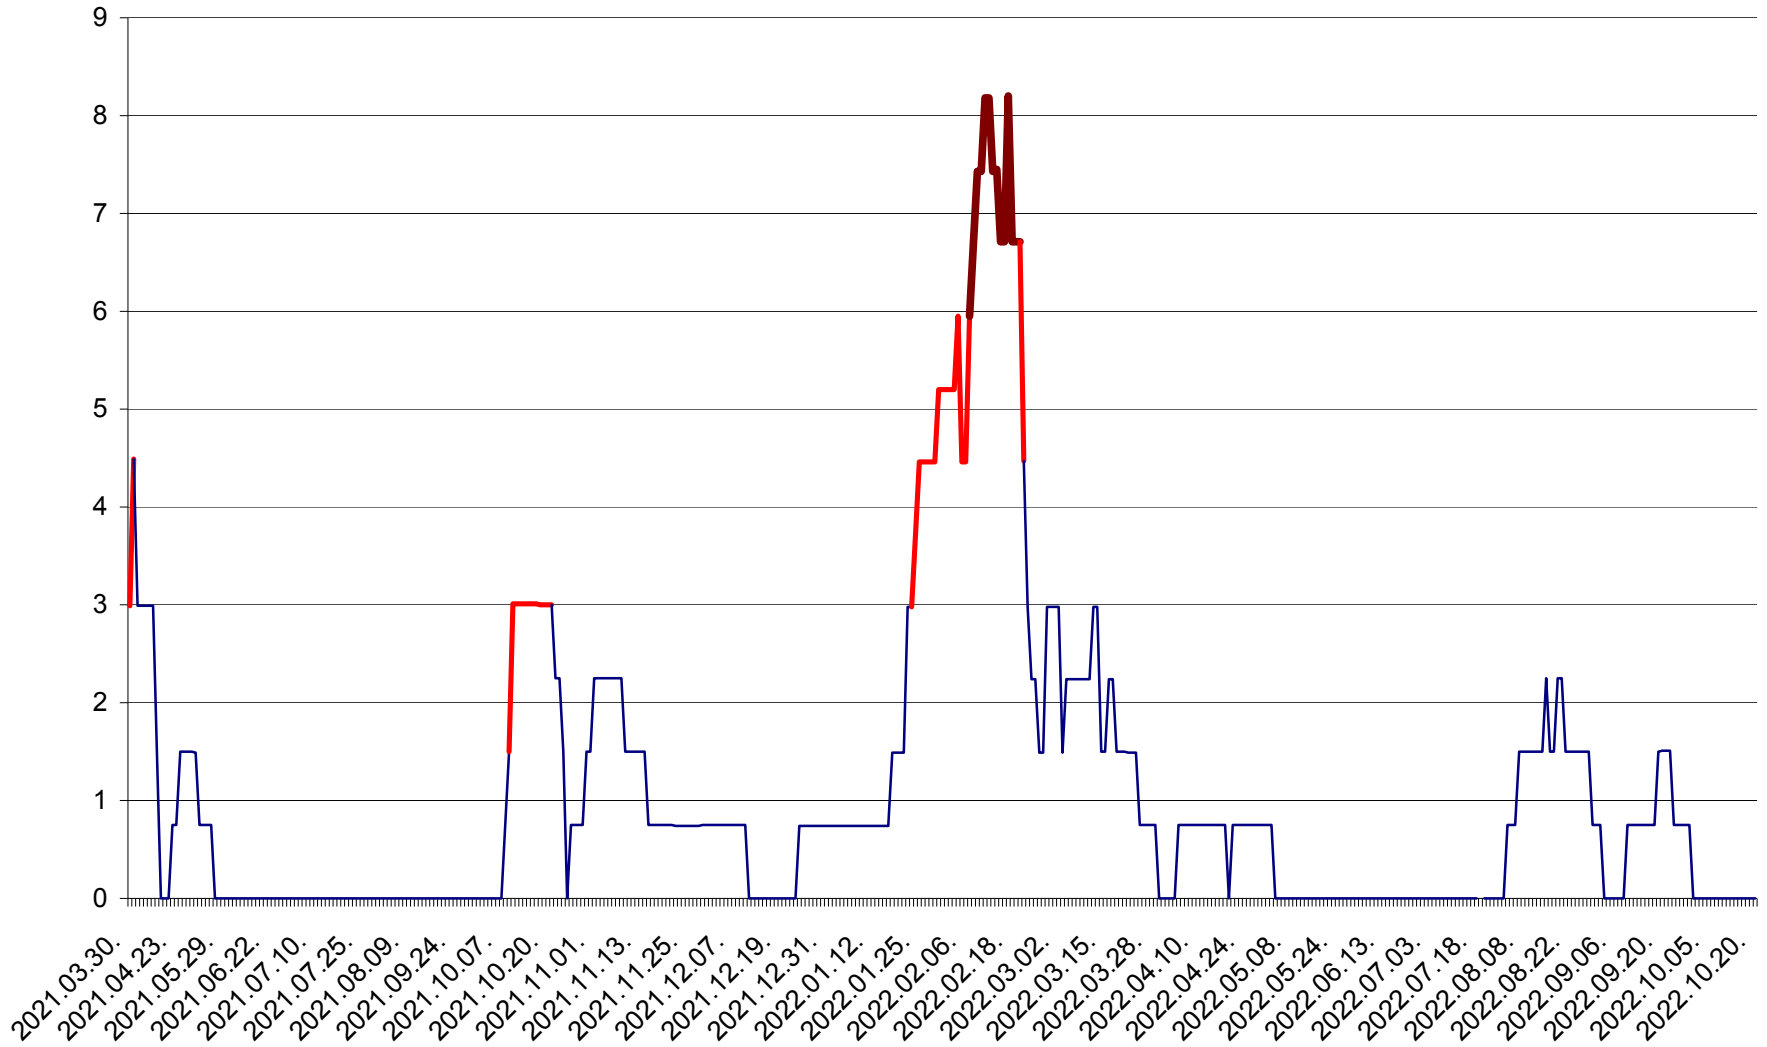

LĂZAREA - Evolutia incidentei cumulate pe 14 zile la % de locuitori  
2021.04.01. - 2022.10.20.

LELICENI - Evolutia incidentei cumulate pe 14 zile la ‰ de locuitori  
2021.04.01. - 2022.10.20.

LUETA - Evolutia incidentei cumulate pe 14 zile la ‰ de locuitori  
2021.04.01. - 2022.10.20.

LUNCA DE JOS - Evolutia incidentei cumulate pe 14 zile la ‰ de locuitori  
2021.04.01. - 2022.10.20.

LUNCA DE SUS - Evolutia incidentei cumulate pe 14 zile la ‰ de locuitori  
2021.04.01. - 2022.10.20.

LUPENI - Evolutia incidentei cumulate pe 14 zile la ‰ de locuitori  
2021.04.01. - 2022.10.20.

MĂDĂRAȘ - Evolutia incidentei cumulate pe 14 zile la ‰ de locuitori  
2021.04.01. - 2022.10.20.

MĂRTINIȘ - Evolutia incidentei cumulate pe 14 zile la ‰ de locuitori  
2021.04.01. - 2022.10.20.

MEREȘTI - Evolutia incidentei cumulate pe 14 zile la ‰ de locuitori  
2021.04.01. - 2022.10.20.

MUNICIPIUL MIERCUREA-CIUC - Evolutia incidentei cumulate pe 14 zile la ‰ de locuitori  
2021.04.01. - 2022.10.20.