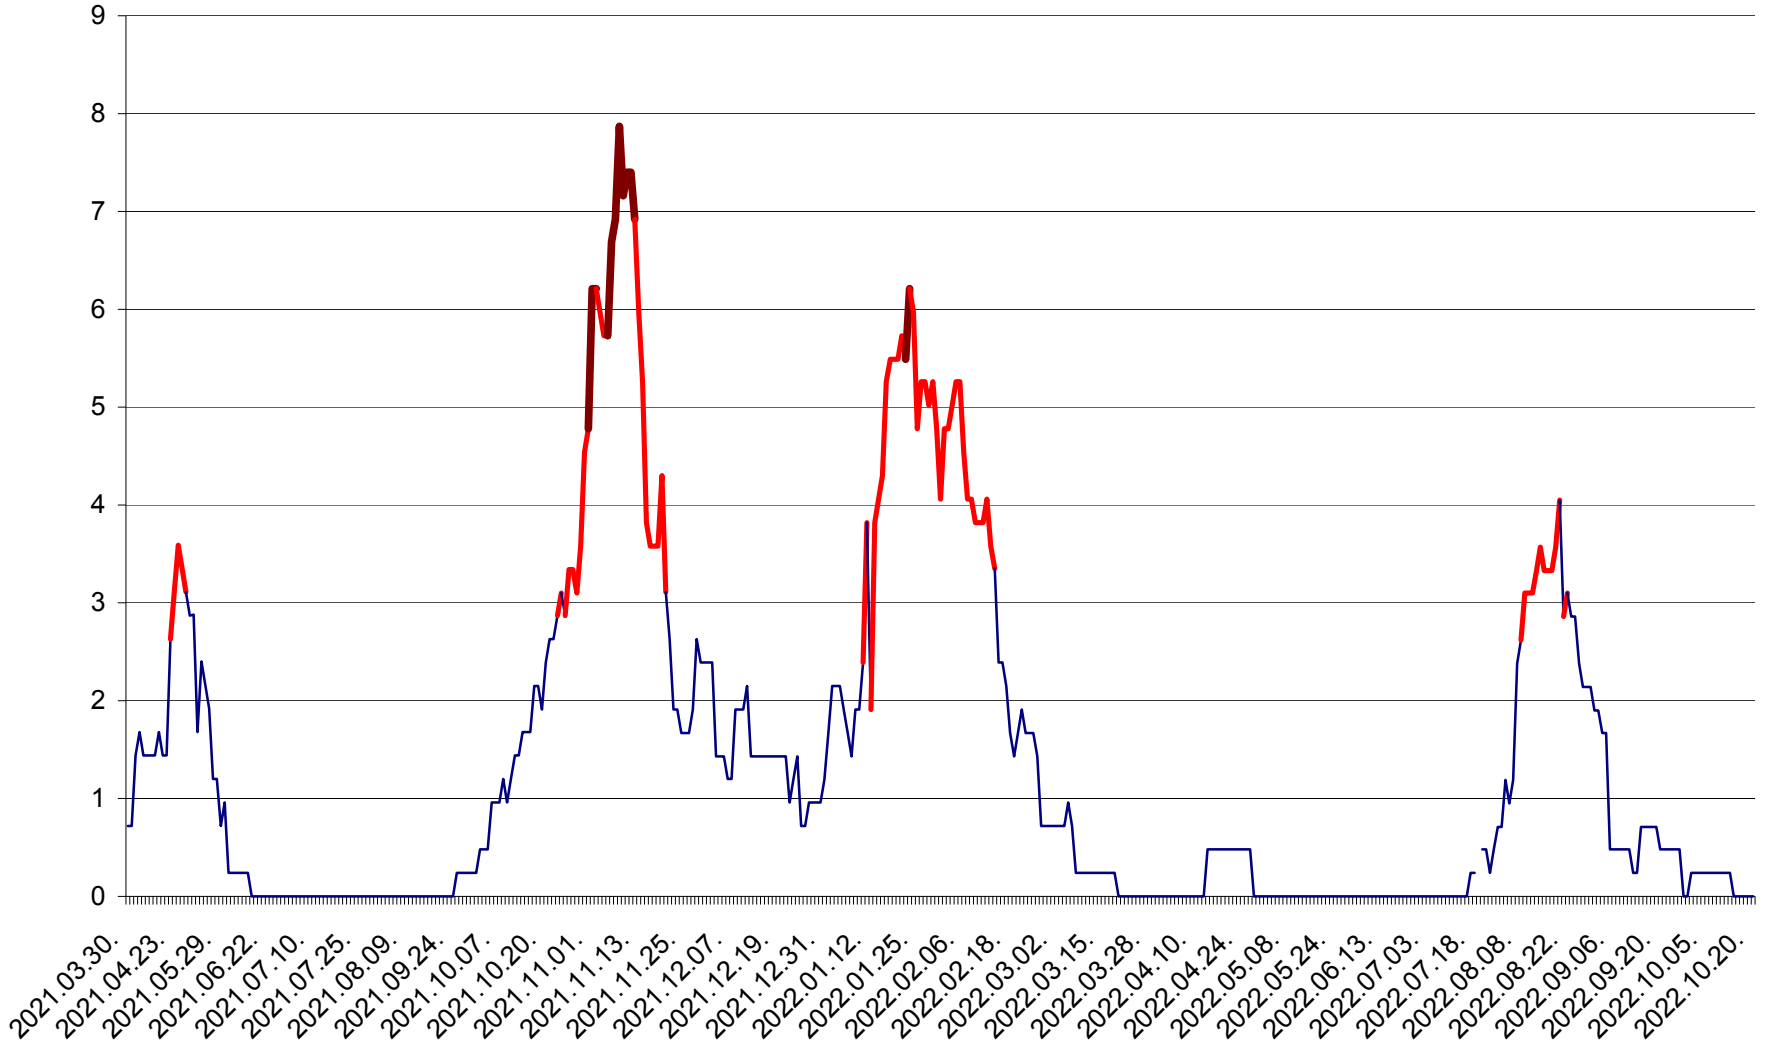

CORBU - Evolutia incidentei cumulate pe 14 zile la ‰ de locuitori  
2021.04.01. - 2022.10.20.

CORUND - Evolutia incidentei cumulate pe 14 zile la ‰ de locuitori  
2021.04.01. - 2022.10.20.

COZMENI - Evolutia incidentei cumulate pe 14 zile la ‰ de locuitori  
2021.04.01. - 2022.10.20.

ORAȘ CRISTURU SECUIESC - Evolutia incidentei cumulate pe 14 zile la ‰ de locuitori  
2021.04.01. - 2022.10.20.

DĂNEȘTI - Evolutia incidentei cumulate pe 14 zile la ‰ de locuitori  
2021.04.01. - 2022.10.20.

DÂRJIU - Evolutia incidentei cumulate pe 14 zile la ‰ de locuitori  
2021.04.01. - 2022.10.20.

DEALU - Evolutia incidentei cumulate pe 14 zile la ‰ de locuitori  
2021.04.01. - 2022.10.20.

DITRĂU - Evolutia incidentei cumulate pe 14 zile la ‰ de locuitori  
2021.04.01. - 2022.10.20.

FELICENI - Evolutia incidentei cumulate pe 14 zile la % de locuitori  
2021.04.01. - 2022.10.20.

FRUMOASA - Evolutia incidentei cumulate pe 14 zile la ‰ de locuitori  
2021.04.01. - 2022.10.20.

GĂLĂUȚAȘ - Evoluția incidenței cumulate pe 14 zile la ‰ de locuitori  
2021.04.01. - 2022.10.20.