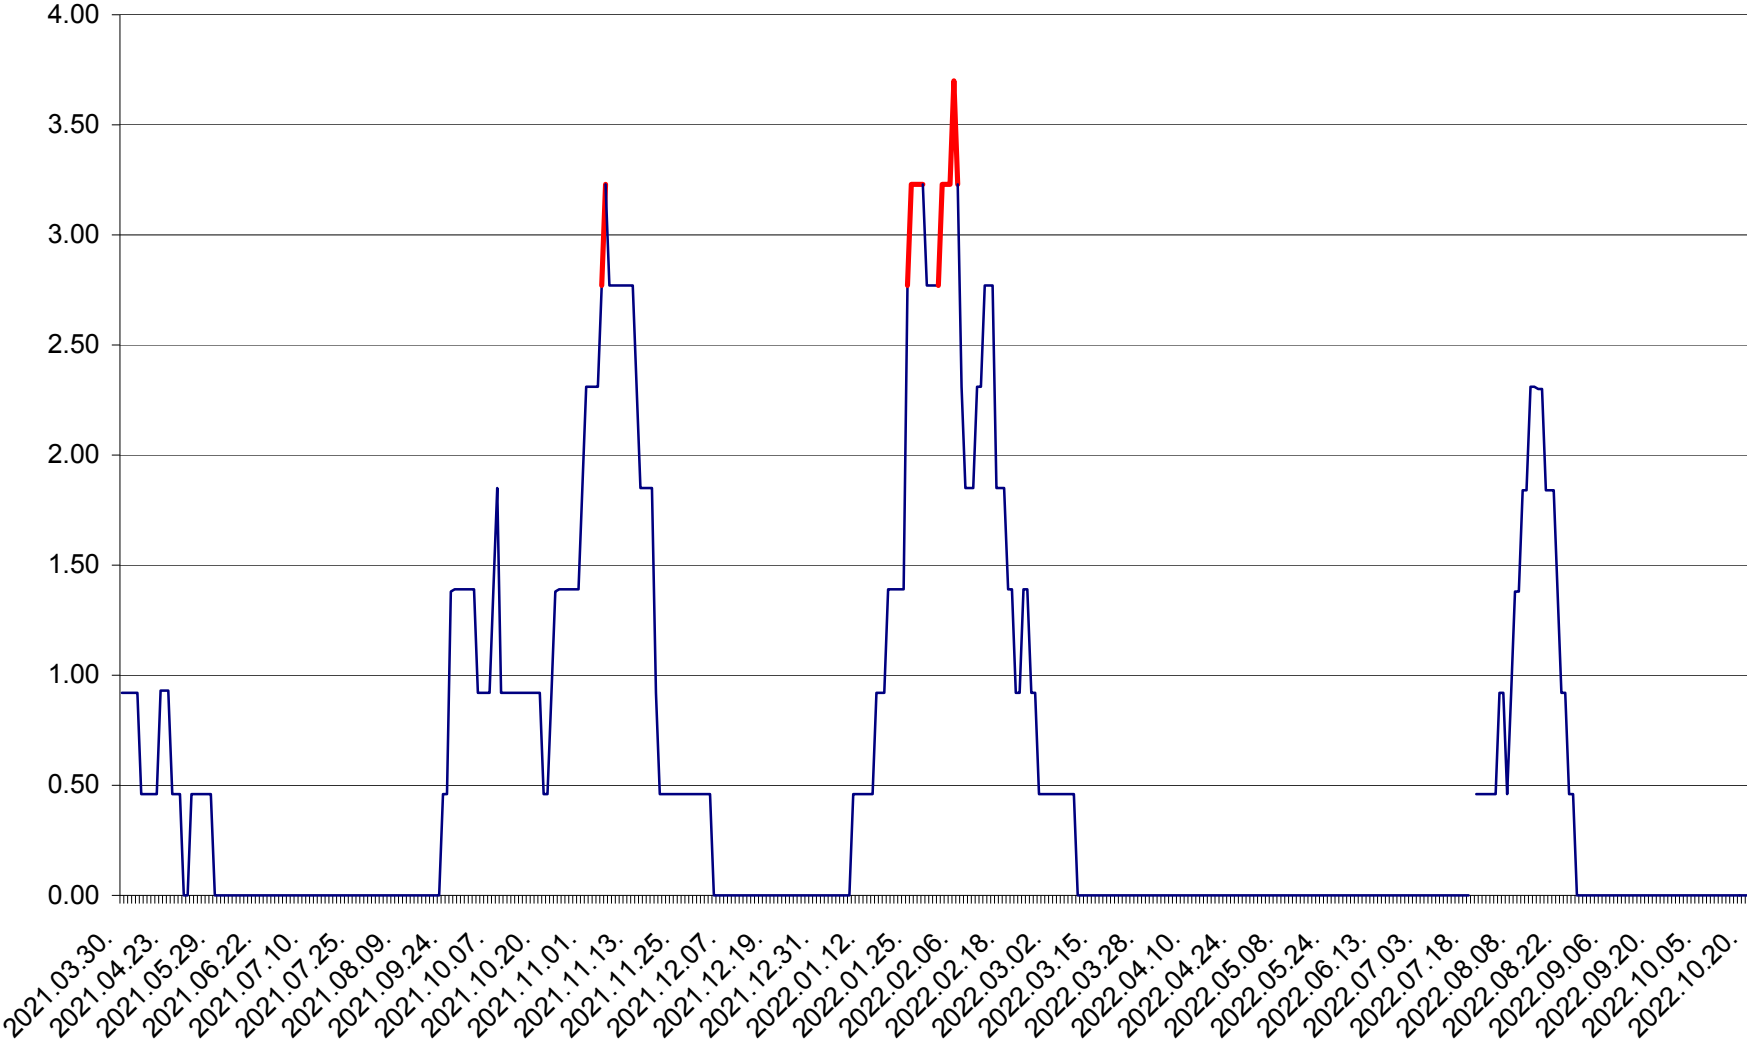

ATID - Evolutia incidentei cumulate pe 14 zile la % de locuitori  
2021.04.01. - 2022.10.20.

AVRĂMEȘTI - Evolutia incidentei cumulate pe 14 zile la ‰ de locuitori  
2021.04.01. - 2022.10.20.

ORAȘ BĂILE TUȘNAD - Evolutia incidentei cumulate pe 14 zile la ‰ de locuitori  
2021.04.01. - 2022.10.20.

ORAȘ BĂLAN - Evolția incidenței cumulate pe 14 zile la ‰ de locuitori  
2021.04.01. - 2022.10.20.

BILBOR - Evolutia incidentei cumulate pe 14 zile la ‰ de locuitori  
2021.04.01. - 2022.10.20.

ORAȘ BORSEC - Evolutia incidentei cumulate pe 14 zile la ‰ de locuitori  
2021.04.01. - 2022.10.20.

BRĂDEȘTI - Evolutia incidentei cumulate pe 14 zile la ‰ de locuitori  
2021.04.01. - 2022.10.20.

CĂPÂLNIȚA - Evolutia incidentei cumulate pe 14 zile la ‰ de locuitori  
2021.04.01. - 2022.10.20.

CÂRȚA - Evolutia incidentei cumulate pe 14 zile la ‰ de locuitori  
2021.04.01. - 2022.10.20.

CICEU - Evolutia incidentei cumulate pe 14 zile la ‰ de locuitori  
2021.04.01. - 2022.10.20.

CIUCSÂNGEORGIU - Evolutia incidentei cumulate pe 14 zile la ‰ de locuitori  
2021.04.01. - 2022.10.20.

CIUMANI - Evolutia incidentei cumulate pe 14 zile la ‰ de locuitori  
2021.04.01. - 2022.10.20.