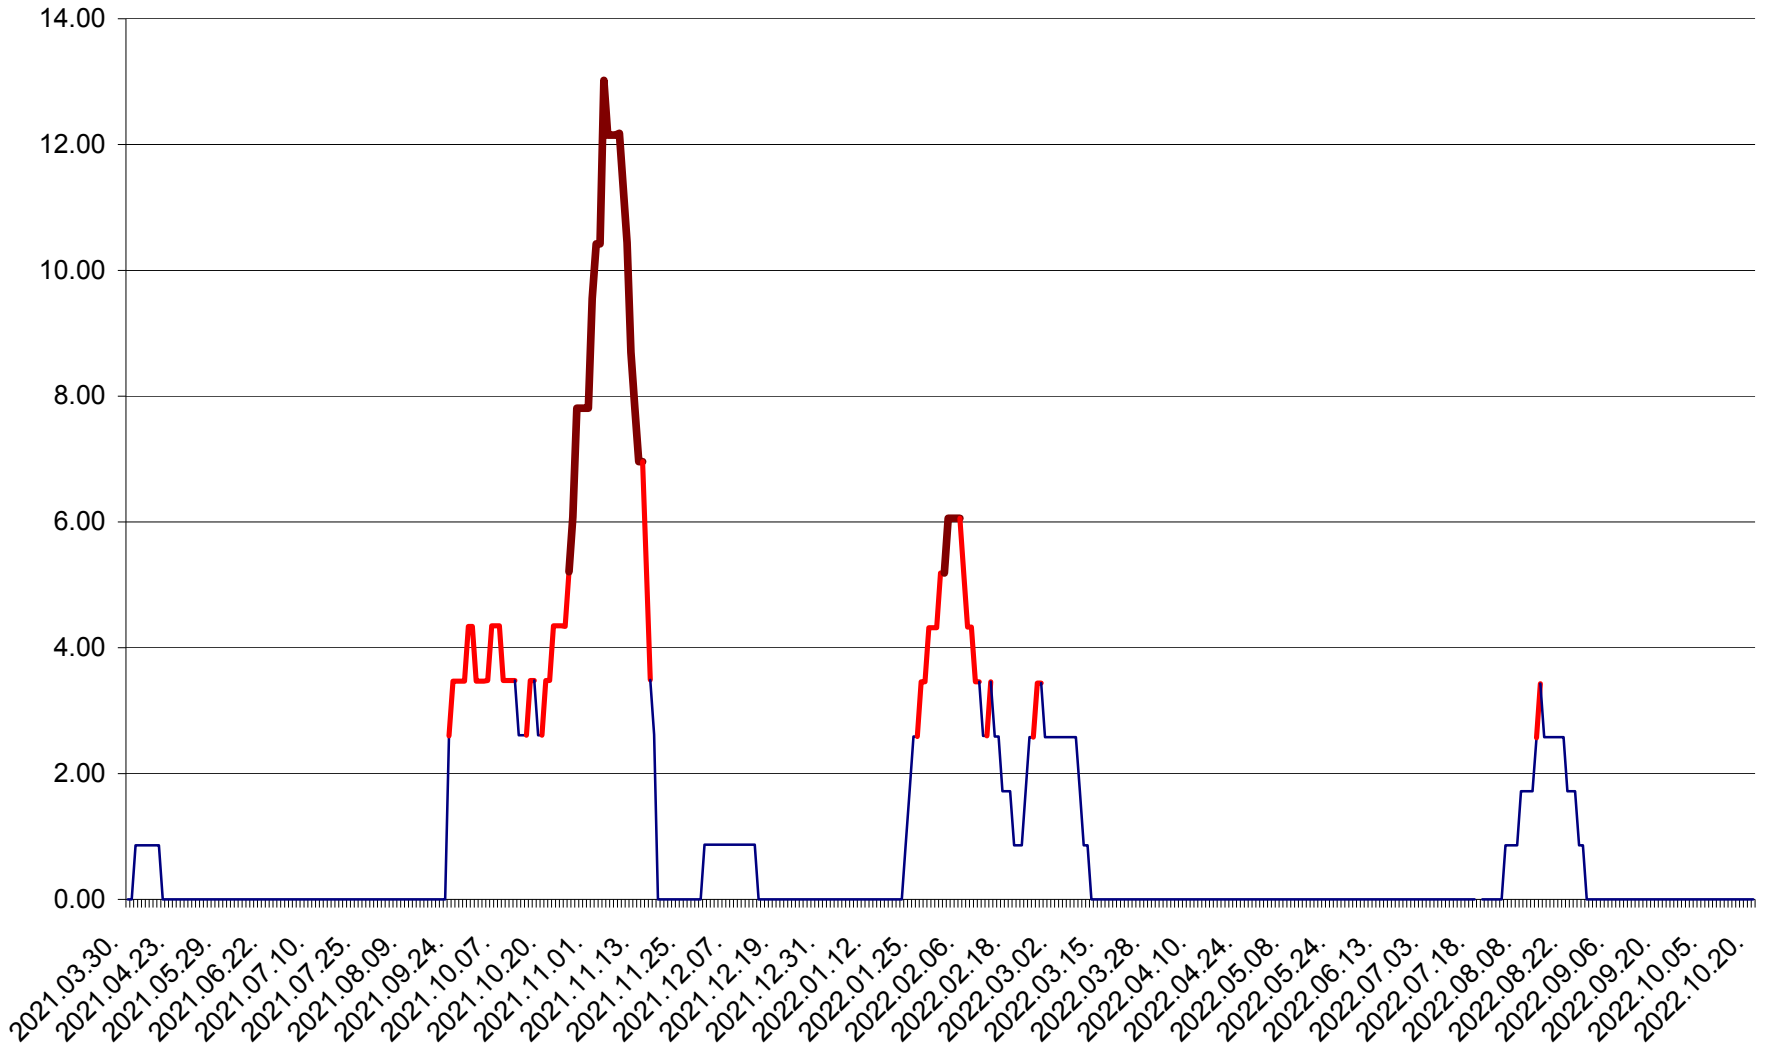

VĂRȘAG - Evolutia incidentei cumulate pe 14 zile la ‰ de locuitori
2021.04.01. - 2022.10.20.