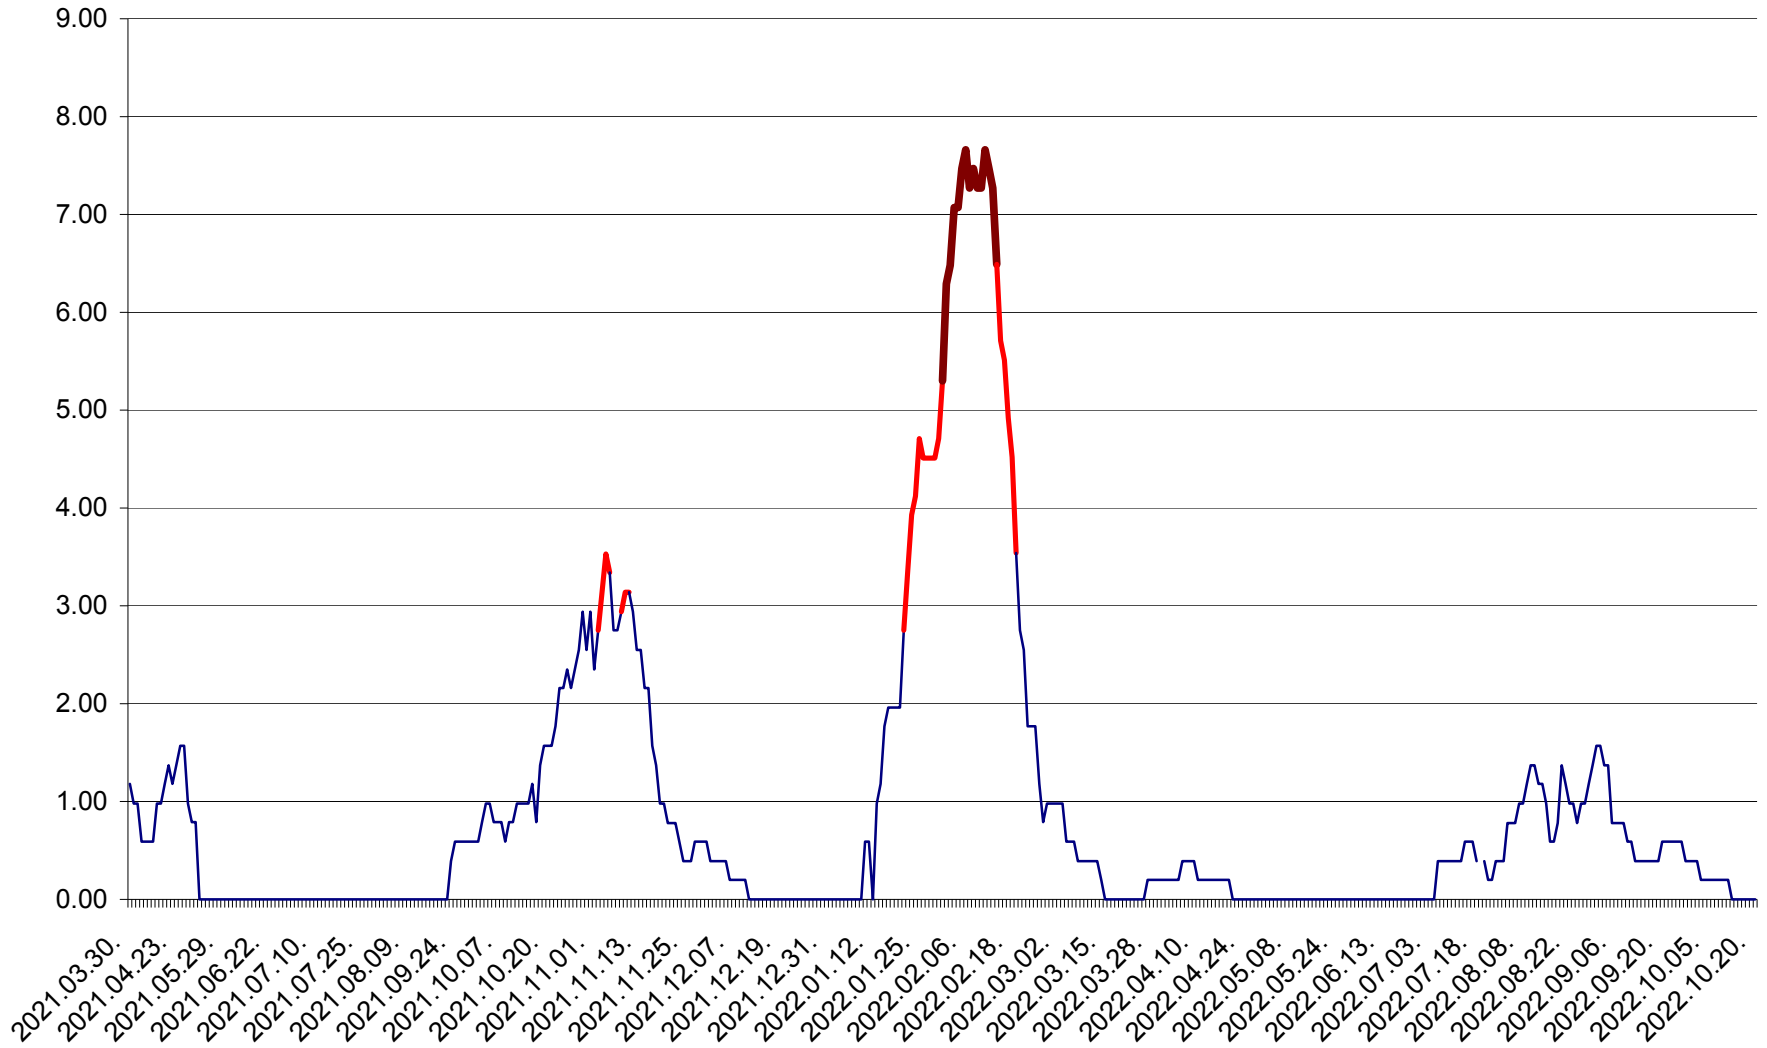

ORAȘ BĂLAN - Evolția incidenței cumulate pe 14 zile la ‰ de locuitori  
2021.04.01. - 2022.10.20.

BILBOR - Evolutia incidentei cumulate pe 14 zile la ‰ de locuitori  
2021.04.01. - 2022.10.20.

ORAȘ BORSEC - Evolutia incidentei cumulate pe 14 zile la ‰ de locuitori  
2021.04.01. - 2022.10.20.

BRĂDEȘTI - Evolutia incidentei cumulate pe 14 zile la ‰ de locuitori  
2021.04.01. - 2022.10.20.

CĂPÂLNIȚA - Evolutia incidentei cumulate pe 14 zile la ‰ de locuitori  
2021.04.01. - 2022.10.20.

CÂRȚA - Evolutia incidentei cumulate pe 14 zile la ‰ de locuitori  
2021.04.01. - 2022.10.20.

CICEU - Evolutia incidentei cumulate pe 14 zile la ‰ de locuitori  
2021.04.01. - 2022.10.20.

CIUCSÂNGEORGIU - Evolutia incidentei cumulate pe 14 zile la ‰ de locuitori  
2021.04.01. - 2022.10.20.

CIUMANI - Evolutia incidentei cumulate pe 14 zile la ‰ de locuitori  
2021.04.01. - 2022.10.20.

CORBU - Evolutia incidentei cumulate pe 14 zile la ‰ de locuitori  
2021.04.01. - 2022.10.20.

CORUND - Evolutia incidentei cumulate pe 14 zile la ‰ de locuitori  
2021.04.01. - 2022.10.20.

COZMENI - Evolutia incidentei cumulate pe 14 zile la ‰ de locuitori  
2021.04.01. - 2022.10.20.