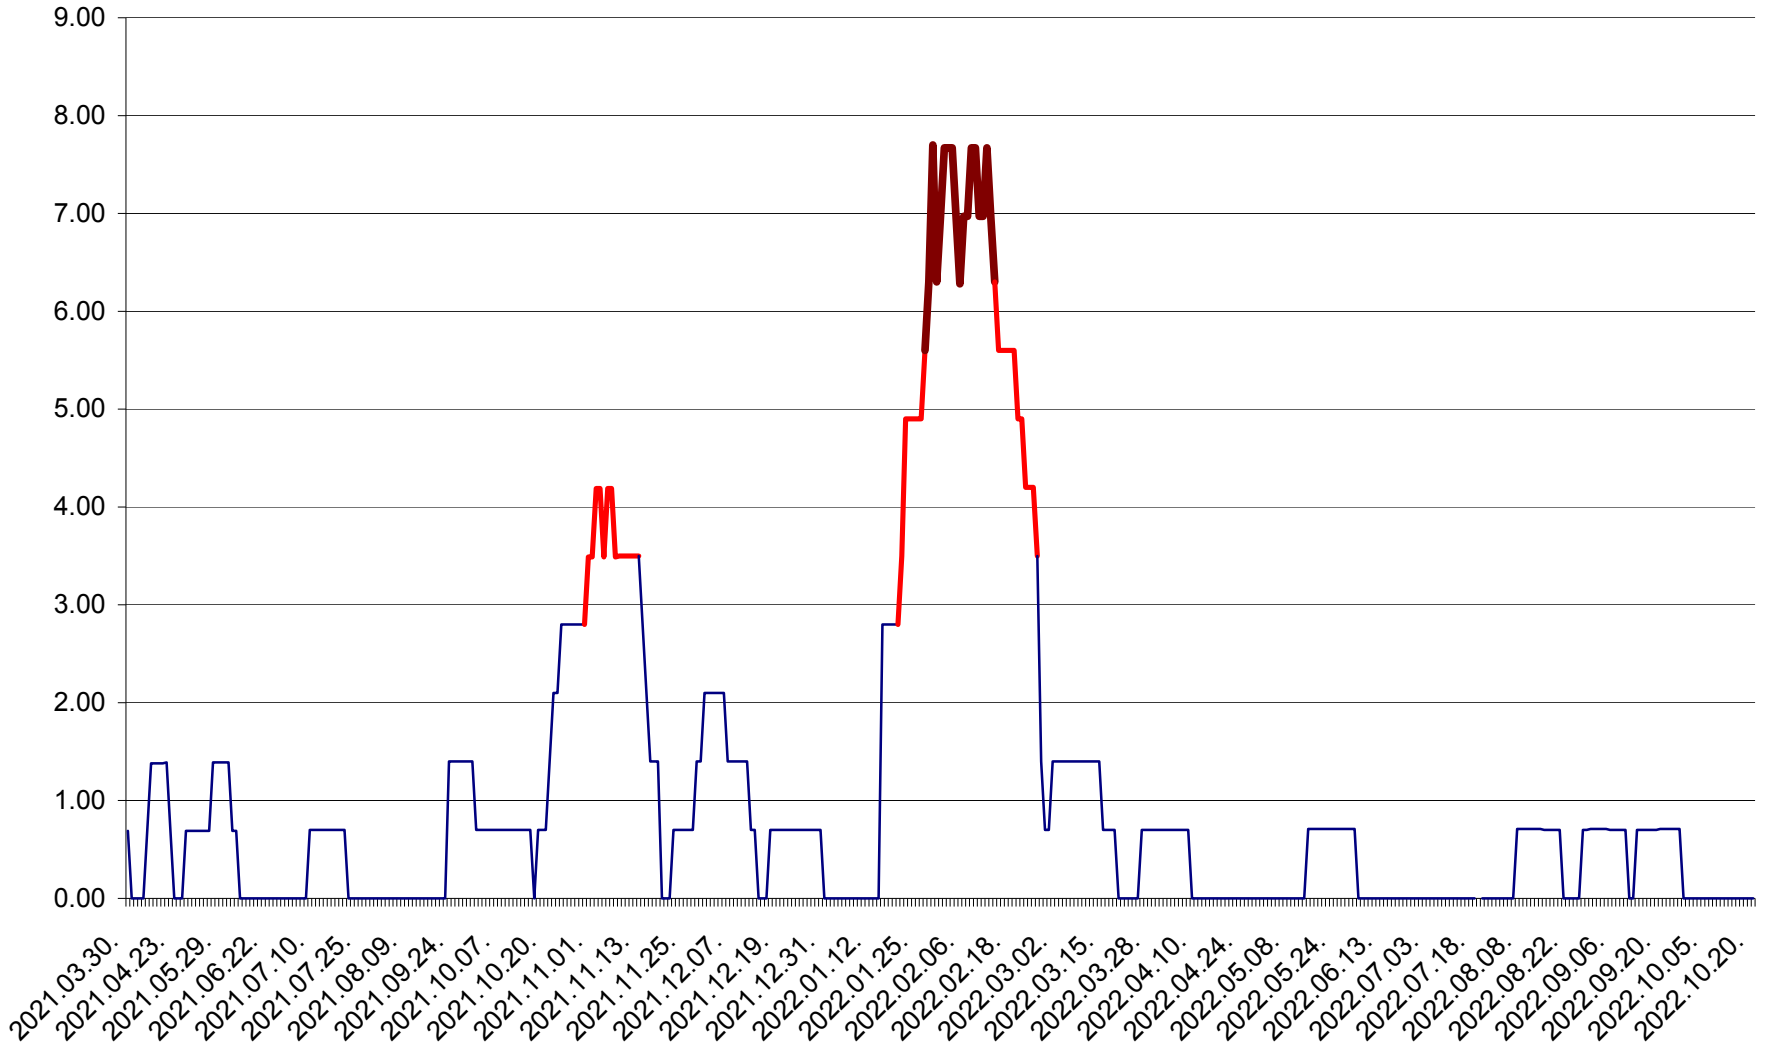

ORAȘ BĂLAN - Evolția incidenței cumulate pe 14 zile la ‰ de locuitori  
2021.04.01. - 2022.10.20.

BILBOR - Evolutia incidentei cumulate pe 14 zile la ‰ de locuitori  
2021.04.01. - 2022.10.20.

ORAȘ BORSEC - Evolutia incidentei cumulate pe 14 zile la ‰ de locuitori  
2021.04.01. - 2022.10.20.

BRĂDEȘTI - Evolutia incidentei cumulate pe 14 zile la ‰ de locuitori  
2021.04.01. - 2022.10.20.

CĂPÂLNIȚA - Evolutia incidentei cumulate pe 14 zile la ‰ de locuitori  
2021.04.01. - 2022.10.20.

CÂRȚA - Evolutia incidentei cumulate pe 14 zile la ‰ de locuitori  
2021.04.01. - 2022.10.20.

CICEU - Evolutia incidentei cumulate pe 14 zile la ‰ de locuitori  
2021.04.01. - 2022.10.20.

CIUCSÂNGEORGIU - Evolutia incidentei cumulate pe 14 zile la ‰ de locuitori  
2021.04.01. - 2022.10.20.

CIUMANI - Evolutia incidentei cumulate pe 14 zile la ‰ de locuitori  
2021.04.01. - 2022.10.20.

CORBU - Evolutia incidentei cumulate pe 14 zile la ‰ de locuitori  
2021.04.01. - 2022.10.20.

CORUND - Evolutia incidentei cumulate pe 14 zile la ‰ de locuitori  
2021.04.01. - 2022.10.20.

COZMENI - Evolutia incidentei cumulate pe 14 zile la ‰ de locuitori  
2021.04.01. - 2022.10.20.