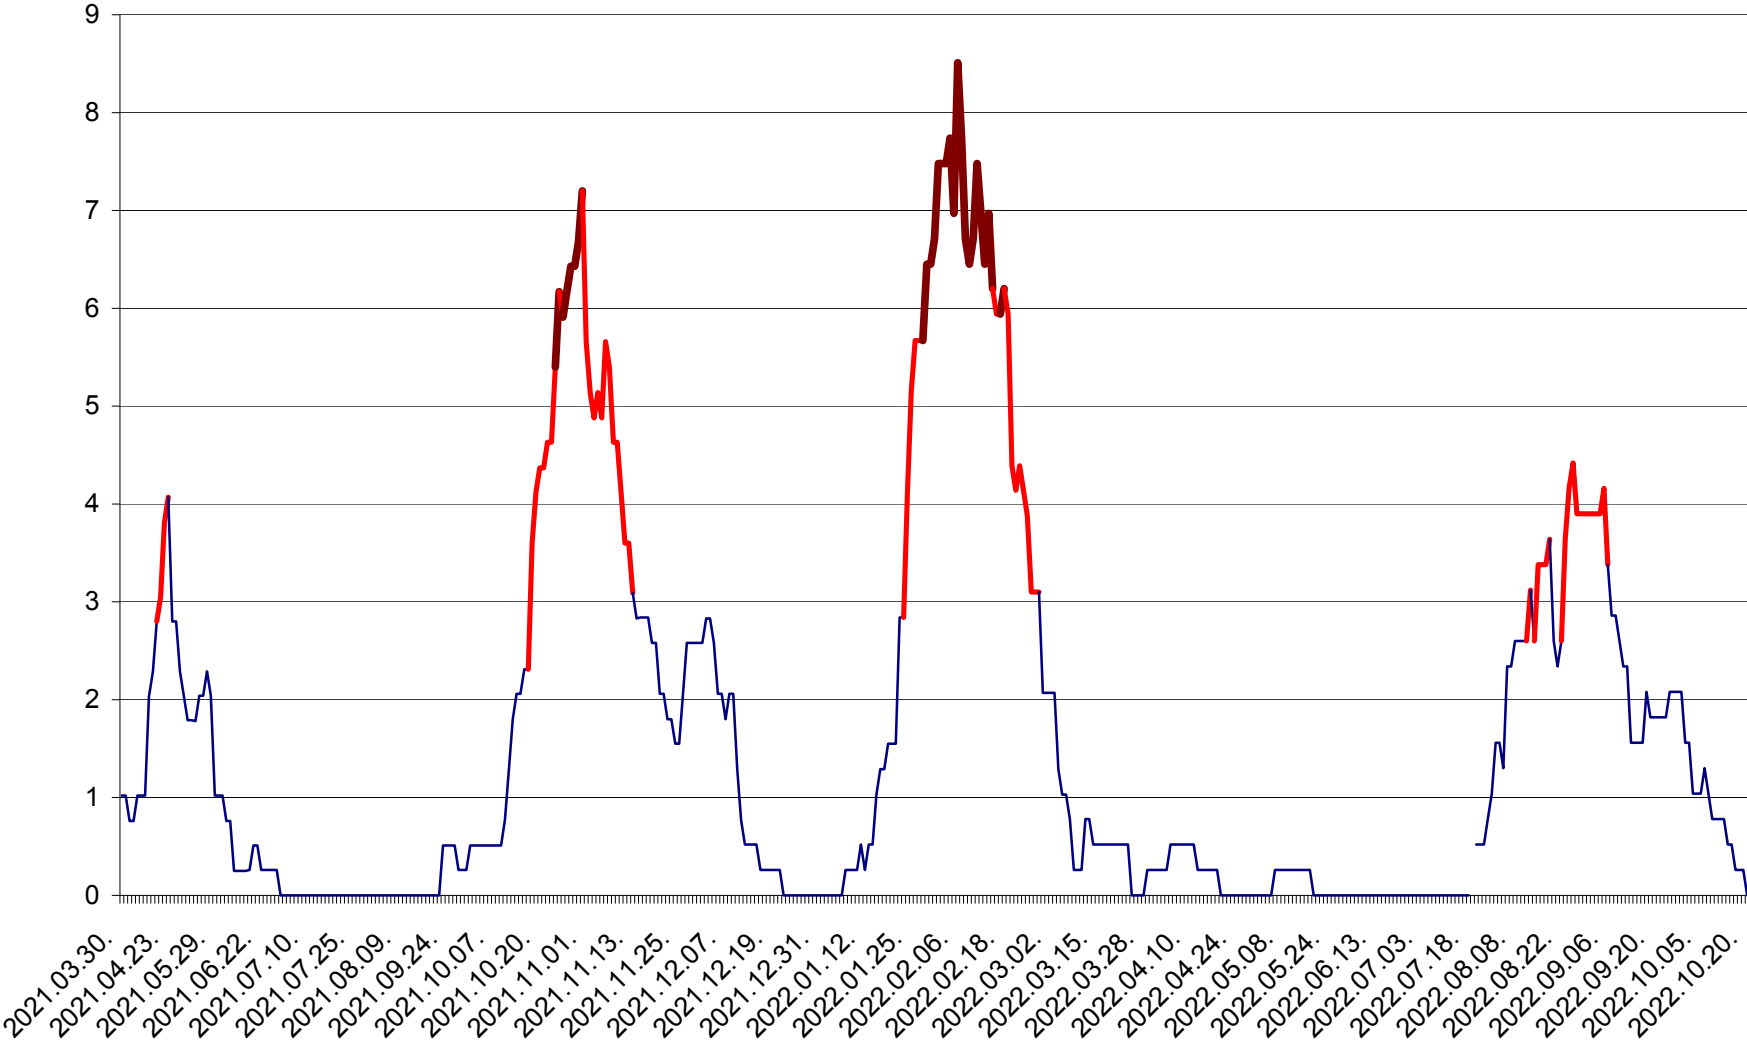

SÂNMARTIN - Evolutia incidentei cumulate pe 14 zile la ‰ de locuitori  
2021.04.01. - 2022.10.20.

SÂNSIMION - Evolutia incidentei cumulate pe 14 zile la ‰ de locuitori  
2021.04.01. - 2022.10.20.

SÂNTIMBRU - Evolutia incidentei cumulate pe 14 zile la ‰ de locuitori  
2021.04.01. - 2022.10.20.

SĂRMAȘ - Evolutia incidentei cumulate pe 14 zile la ‰ de locuitori  
2021.04.01. - 2022.10.20.

SATU MARE - Evolutia incidentei cumulate pe 14 zile la ‰ de locuitori  
2021.04.01. - 2022.10.20.

SECUIENI - Evolutia incidentei cumulate pe 14 zile la ‰ de locuitori  
2021.04.01. - 2022.10.20.

SICULENI - Evolutia incidentei cumulate pe 14 zile la ‰ de locuitori  
2021.04.01. - 2022.10.20.

ȘIMONEȘTI - Evolutia incidentei cumulate pe 14 zile la ‰ de locuitori  
2021.04.01. - 2022.10.20.

SUBCETATE - Evolutia incidentei cumulate pe 14 zile la ‰ de locuitori  
2021.04.01. - 2022.10.20.