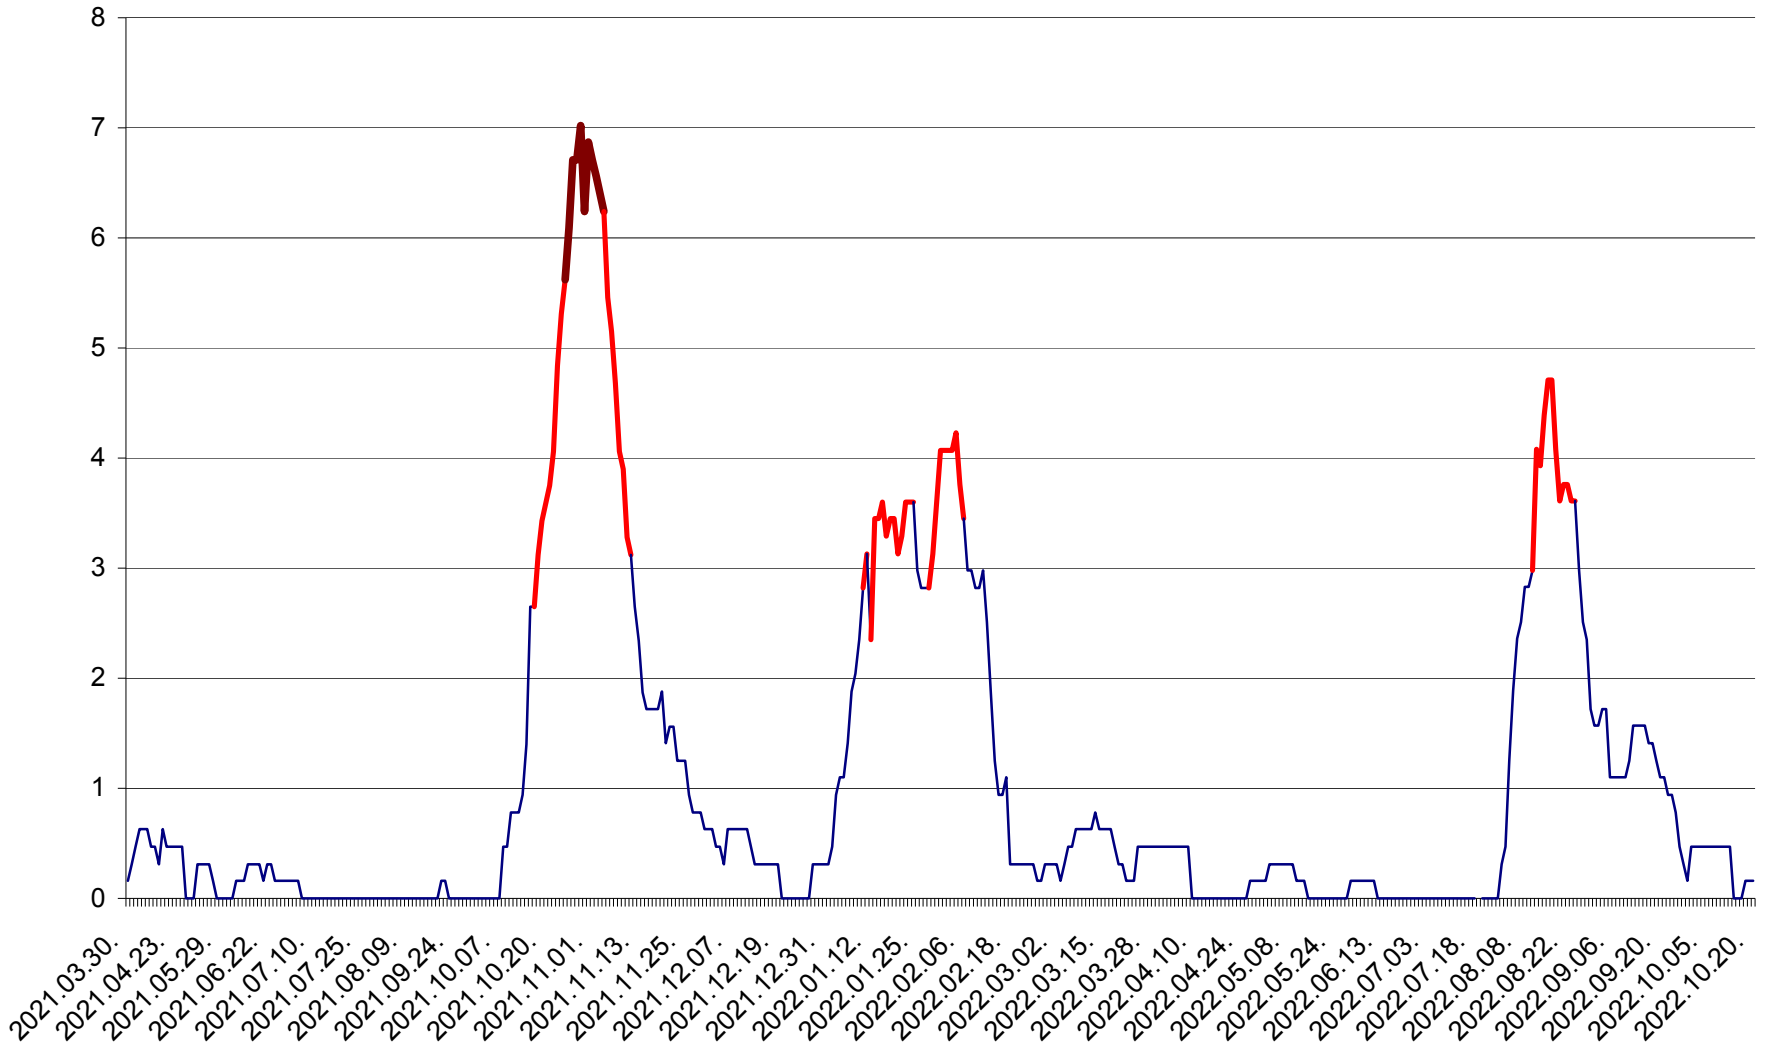

PLĂIEȘII DE JOS - Evoluția incidenței cumulate pe 14 zile la ‰ de locuitori  
2021.04.01. - 2022.10.20.

PORUMBENI - Evolutia incidentei cumulate pe 14 zile la ‰ de locuitori  
2021.04.01. - 2022.10.20.

PRAID - Evolutia incidentei cumulate pe 14 zile la ‰ de locuitori  
2021.04.01. - 2022.10.20.

RACU - Evolutia incidentei cumulate pe 14 zile la ‰ de locuitori  
2021.04.01. - 2022.10.20.

REMETEA - Evolutia incidentei cumulate pe 14 zile la ‰ de locuitori  
2021.04.01. - 2022.10.20.