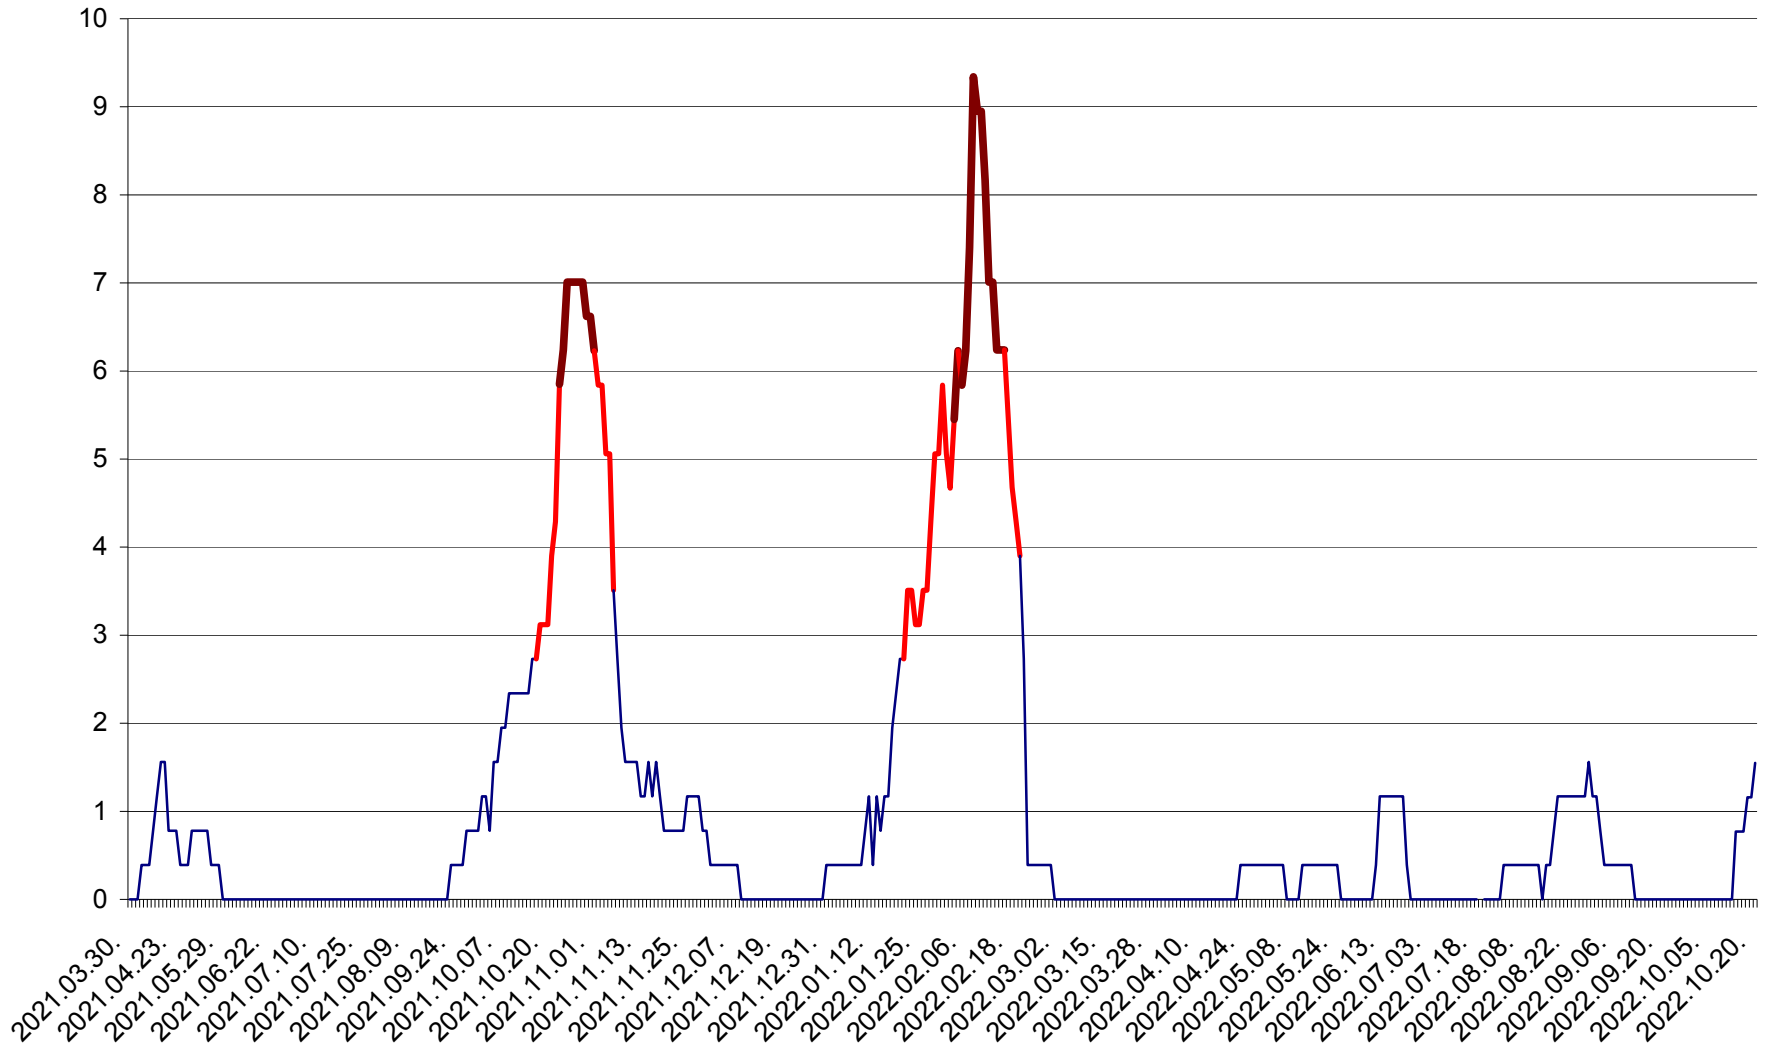

SICULENI - Evolutia incidentei cumulate pe 14 zile la ‰ de locuitori  
2021.04.01. - 2022.10.20.

ȘIMONEȘTI - Evolutia incidentei cumulate pe 14 zile la ‰ de locuitori  
2021.04.01. - 2022.10.20.

SUBCETATE - Evolutia incidentei cumulate pe 14 zile la ‰ de locuitori  
2021.04.01. - 2022.10.20.

SUSENI - Evolutia incidentei cumulate pe 14 zile la ‰ de locuitori  
2021.04.01. - 2022.10.20.

TOMEȘTI - Evolutia incidentei cumulate pe 14 zile la ‰ de locuitori  
2021.04.01. - 2022.10.20.

MUNICIPIUL TOPLIȚA - Evolutia incidentei cumulate pe 14 zile la ‰ de locuitori  
2021.04.01. - 2022.10.20.