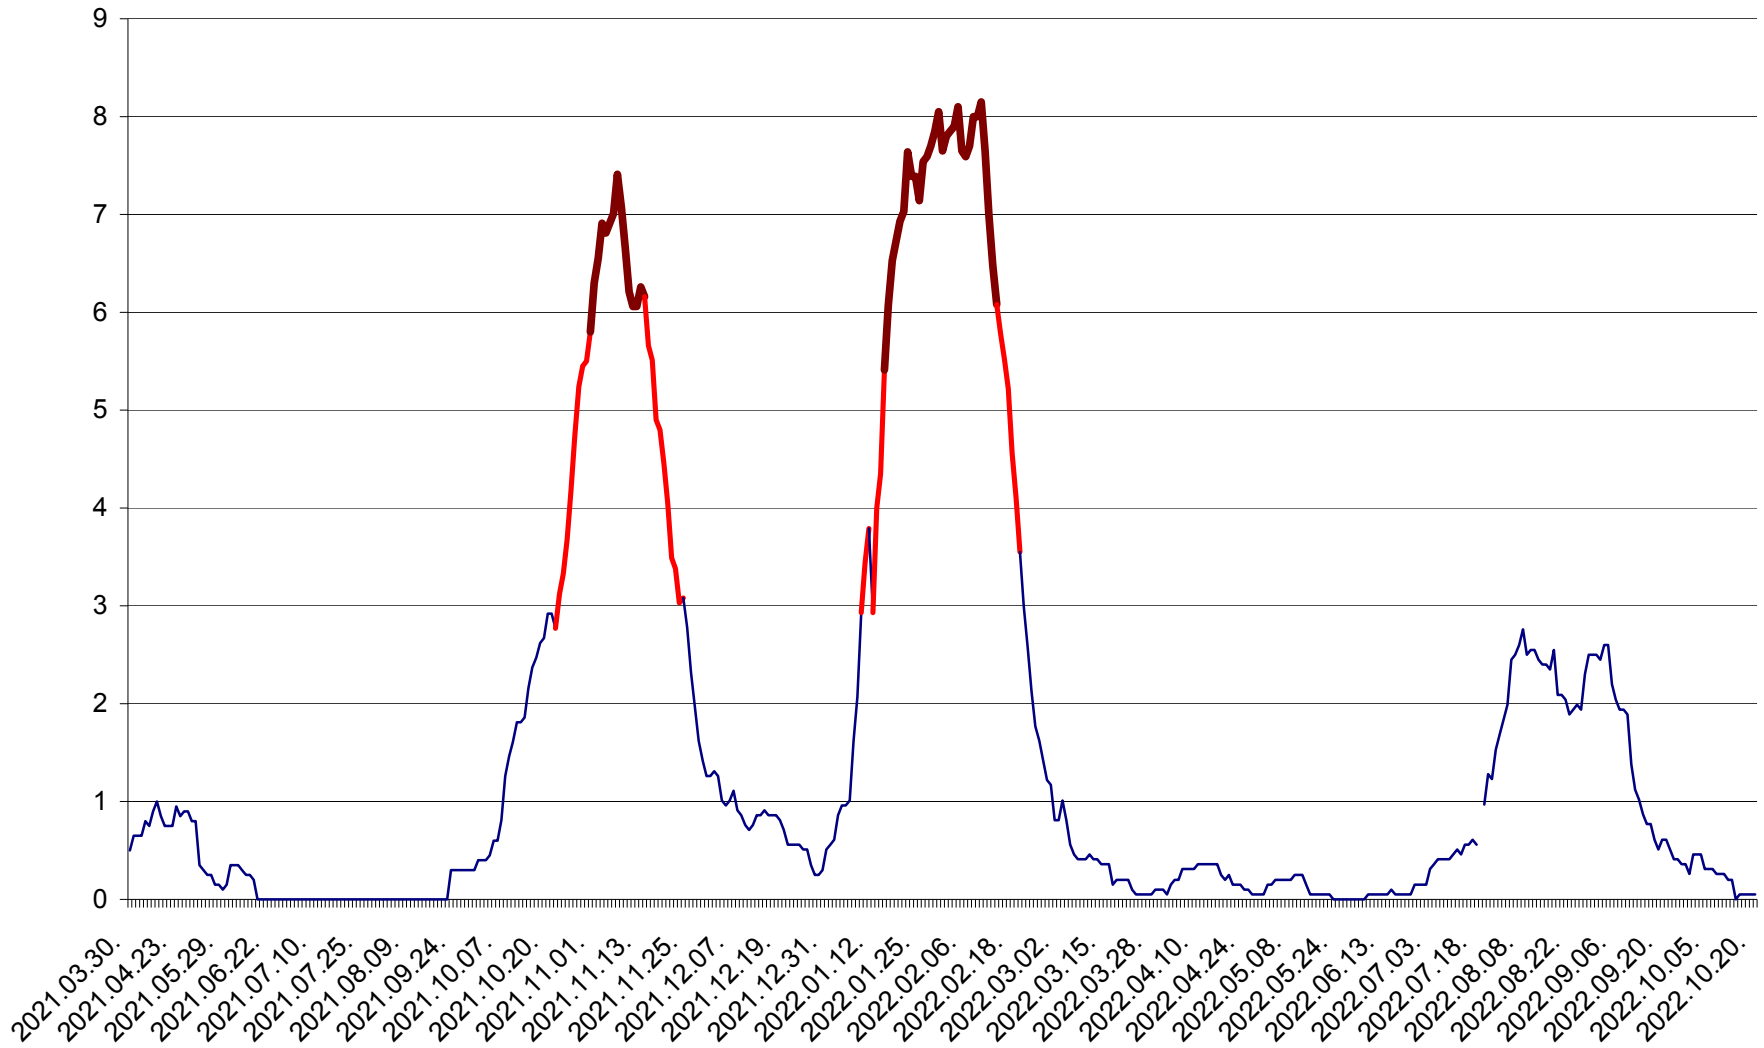

DÂRJIU - Evolutia incidentei cumulate pe 14 zile la ‰ de locuitori  
2021.04.01. - 2022.10.20.

DEALU - Evolutia incidentei cumulate pe 14 zile la ‰ de locuitori  
2021.04.01. - 2022.10.20.

DITRĂU - Evolutia incidentei cumulate pe 14 zile la ‰ de locuitori  
2021.04.01. - 2022.10.20.

FELICENI - Evolutia incidentei cumulate pe 14 zile la % de locuitori  
2021.04.01. - 2022.10.20.

FRUMOASA - Evolutia incidentei cumulate pe 14 zile la ‰ de locuitori  
2021.04.01. - 2022.10.20.

GĂLĂUȚAȘ - Evoluția incidenței cumulate pe 14 zile la ‰ de locuitori  
2021.04.01. - 2022.10.20.

MUNICIPIUL GHEORGHENI - Evolutia incidentei cumulate pe 14 zile la ‰ de locuitori  
2021.04.01. - 2022.10.20.

JOSENI - Evolutia incidentei cumulate pe 14 zile la ‰ de locuitori  
2021.04.01. - 2022.10.20.

LĂZAREA - Evolutia incidentei cumulate pe 14 zile la % de locuitori  
2021.04.01. - 2022.10.20.

LELICENI - Evolutia incidentei cumulate pe 14 zile la ‰ de locuitori  
2021.04.01. - 2022.10.20.

LUETA - Evolutia incidentei cumulate pe 14 zile la ‰ de locuitori  
2021.04.01. - 2022.10.20.