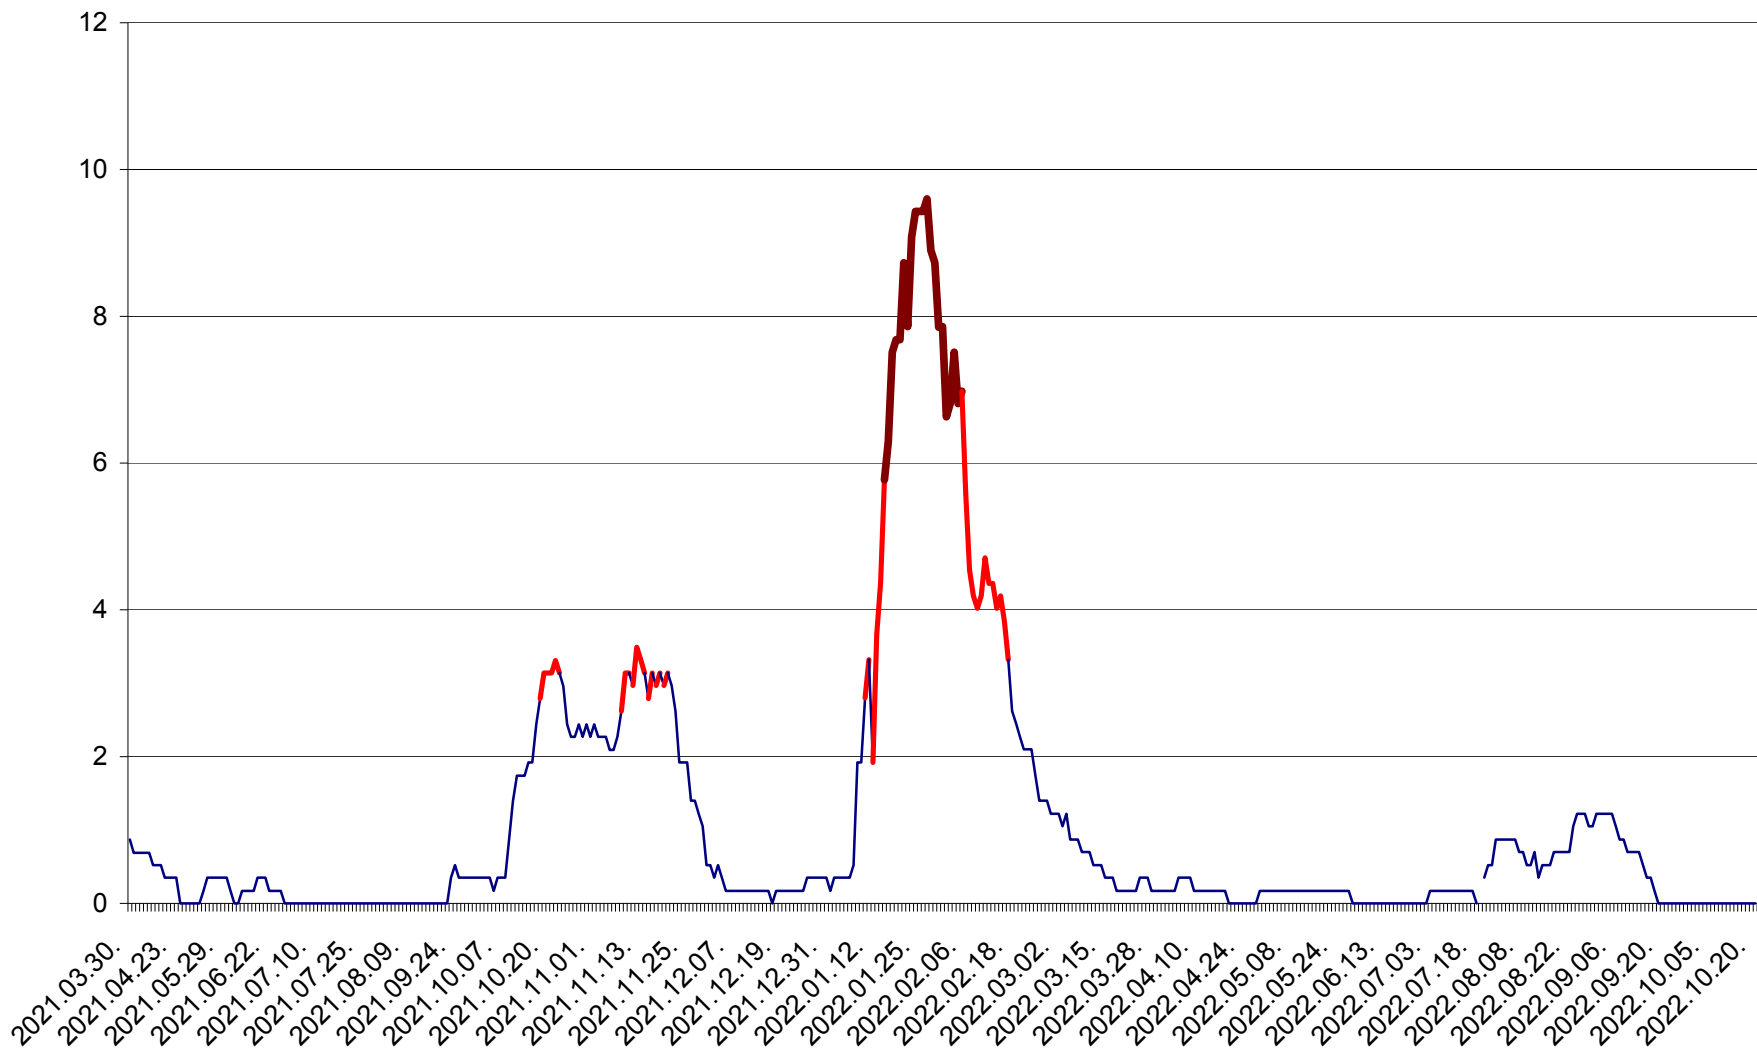

DÂRJIU - Evolutia incidentei cumulate pe 14 zile la ‰ de locuitori  
2021.04.01. - 2022.10.20.

DEALU - Evolutia incidentei cumulate pe 14 zile la ‰ de locuitori  
2021.04.01. - 2022.10.20.

DITRĂU - Evolutia incidentei cumulate pe 14 zile la ‰ de locuitori  
2021.04.01. - 2022.10.20.

FELICENI - Evolutia incidentei cumulate pe 14 zile la % de locuitori  
2021.04.01. - 2022.10.20.

FRUMOASA - Evolutia incidentei cumulate pe 14 zile la ‰ de locuitori  
2021.04.01. - 2022.10.20.

GĂLĂUȚAȘ - Evoluția incidenței cumulate pe 14 zile la ‰ de locuitori  
2021.04.01. - 2022.10.20.

MUNICIPIUL GHEORGHENI - Evolutia incidentei cumulate pe 14 zile la ‰ de locuitori  
2021.04.01. - 2022.10.20.

JOSENI - Evolutia incidentei cumulate pe 14 zile la ‰ de locuitori  
2021.04.01. - 2022.10.20.

LĂZAREA - Evolutia incidentei cumulate pe 14 zile la % de locuitori  
2021.04.01. - 2022.10.20.

LELICENI - Evolutia incidentei cumulate pe 14 zile la ‰ de locuitori  
2021.04.01. - 2022.10.20.

LUETA - Evolutia incidentei cumulate pe 14 zile la ‰ de locuitori  
2021.04.01. - 2022.10.20.