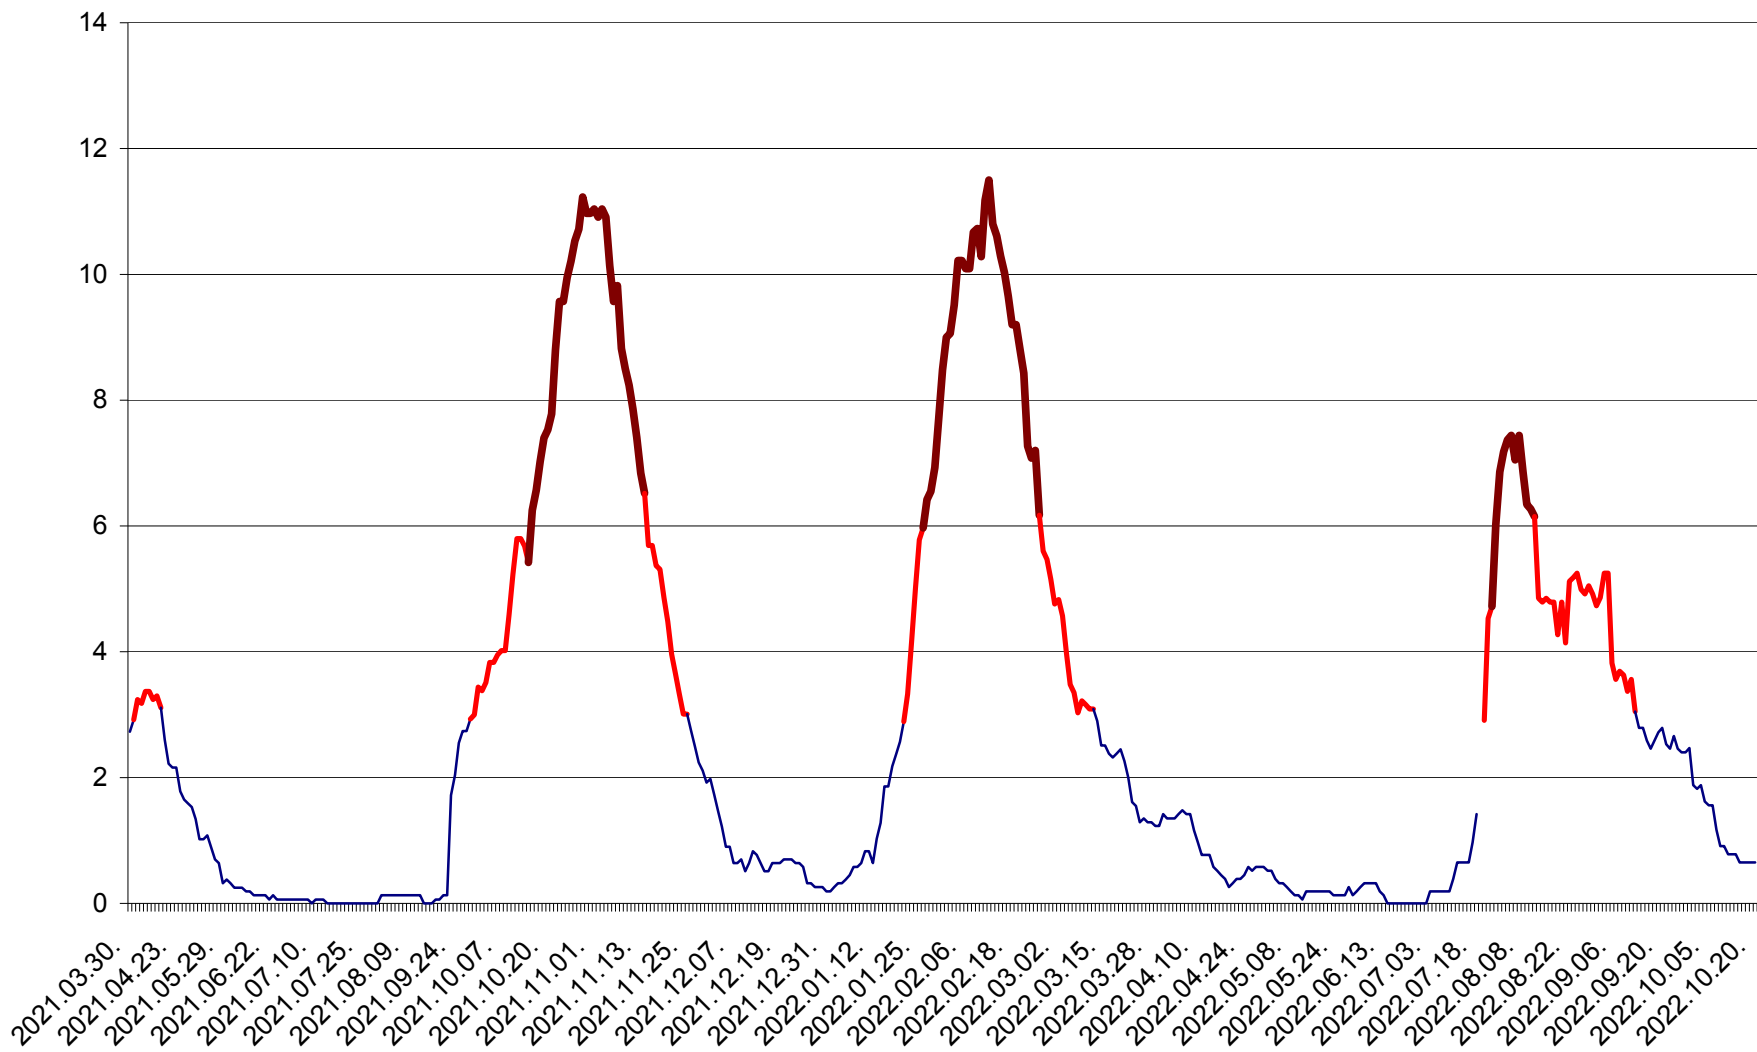

SICULENI - Evolutia incidentei cumulate pe 14 zile la ‰ de locuitori  
2021.04.01. - 2022.10.20.

ȘIMONEȘTI - Evolutia incidentei cumulate pe 14 zile la ‰ de locuitori  
2021.04.01. - 2022.10.20.

SUBCETATE - Evolutia incidentei cumulate pe 14 zile la ‰ de locuitori  
2021.04.01. - 2022.10.20.

SUSENI - Evolutia incidentei cumulate pe 14 zile la ‰ de locuitori  
2021.04.01. - 2022.10.20.

TOMEȘTI - Evolutia incidentei cumulate pe 14 zile la ‰ de locuitori  
2021.04.01. - 2022.10.20.

MUNICIPIUL TOPLIȚA - Evolutia incidentei cumulate pe 14 zile la ‰ de locuitori  
2021.04.01. - 2022.10.20.