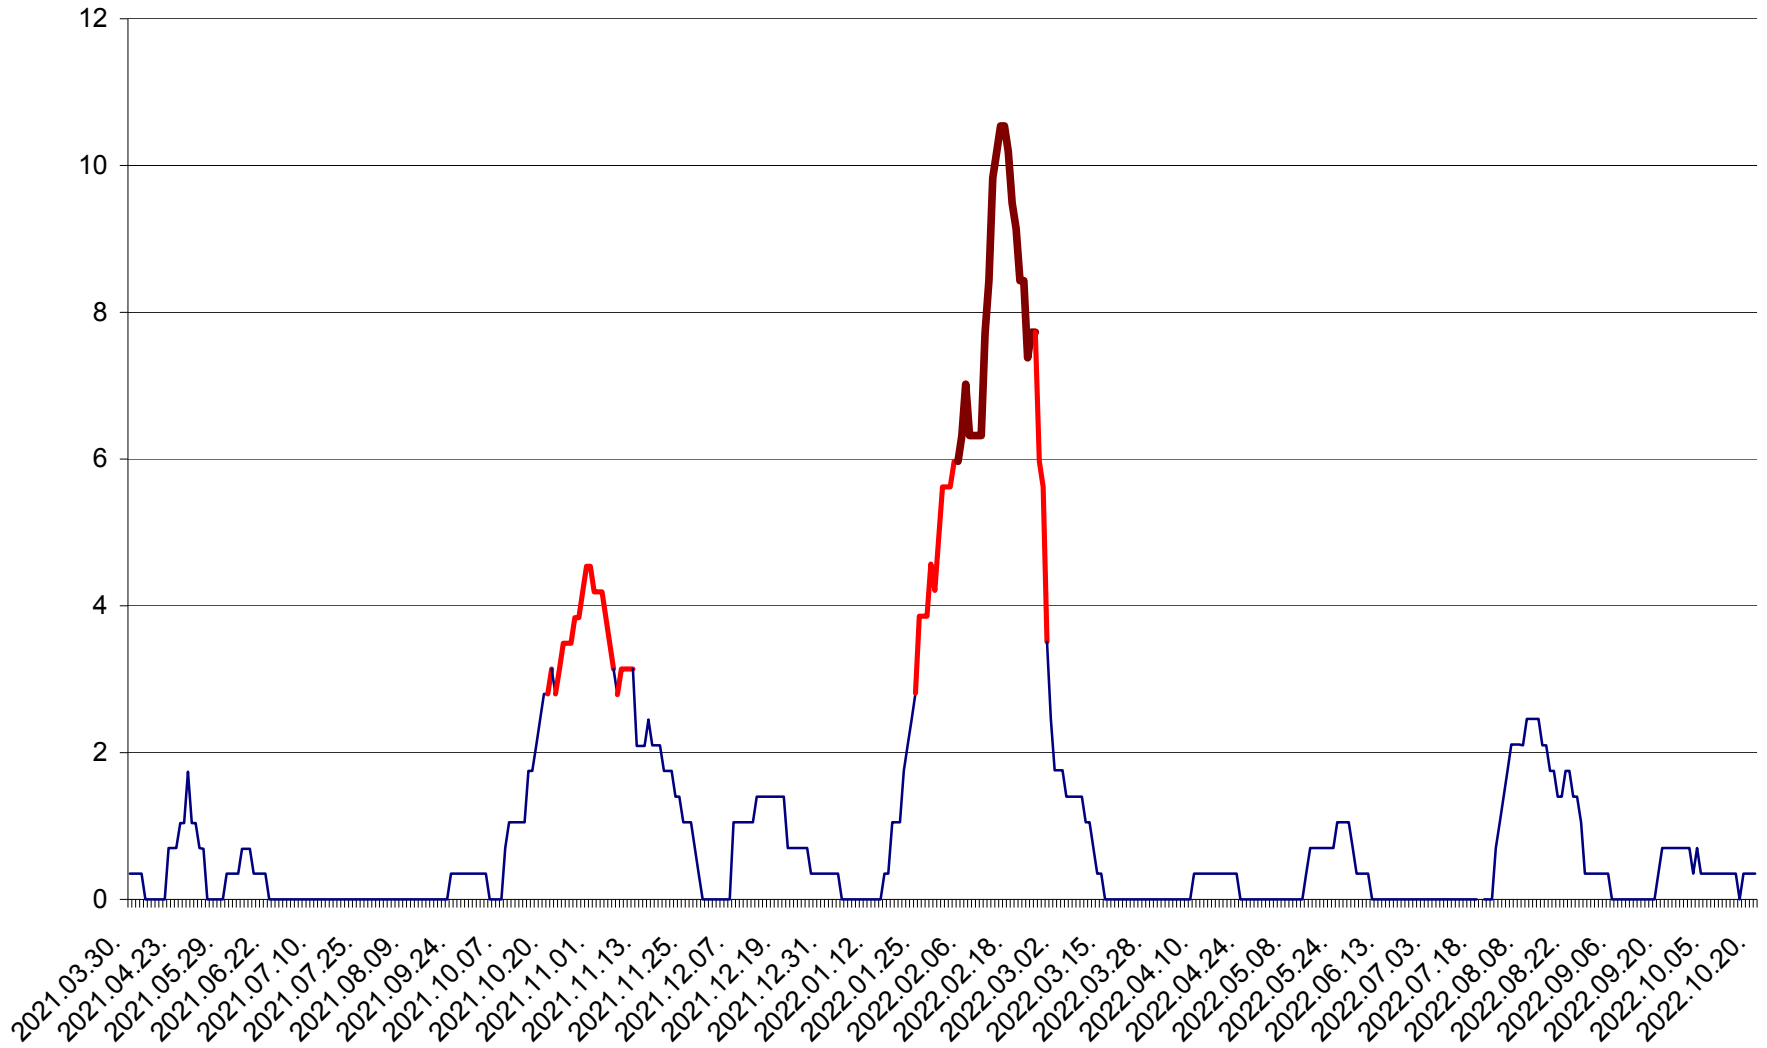

SICULENI - Evolutia incidentei cumulate pe 14 zile la ‰ de locuitori
2021.04.01. - 2022.10.20.