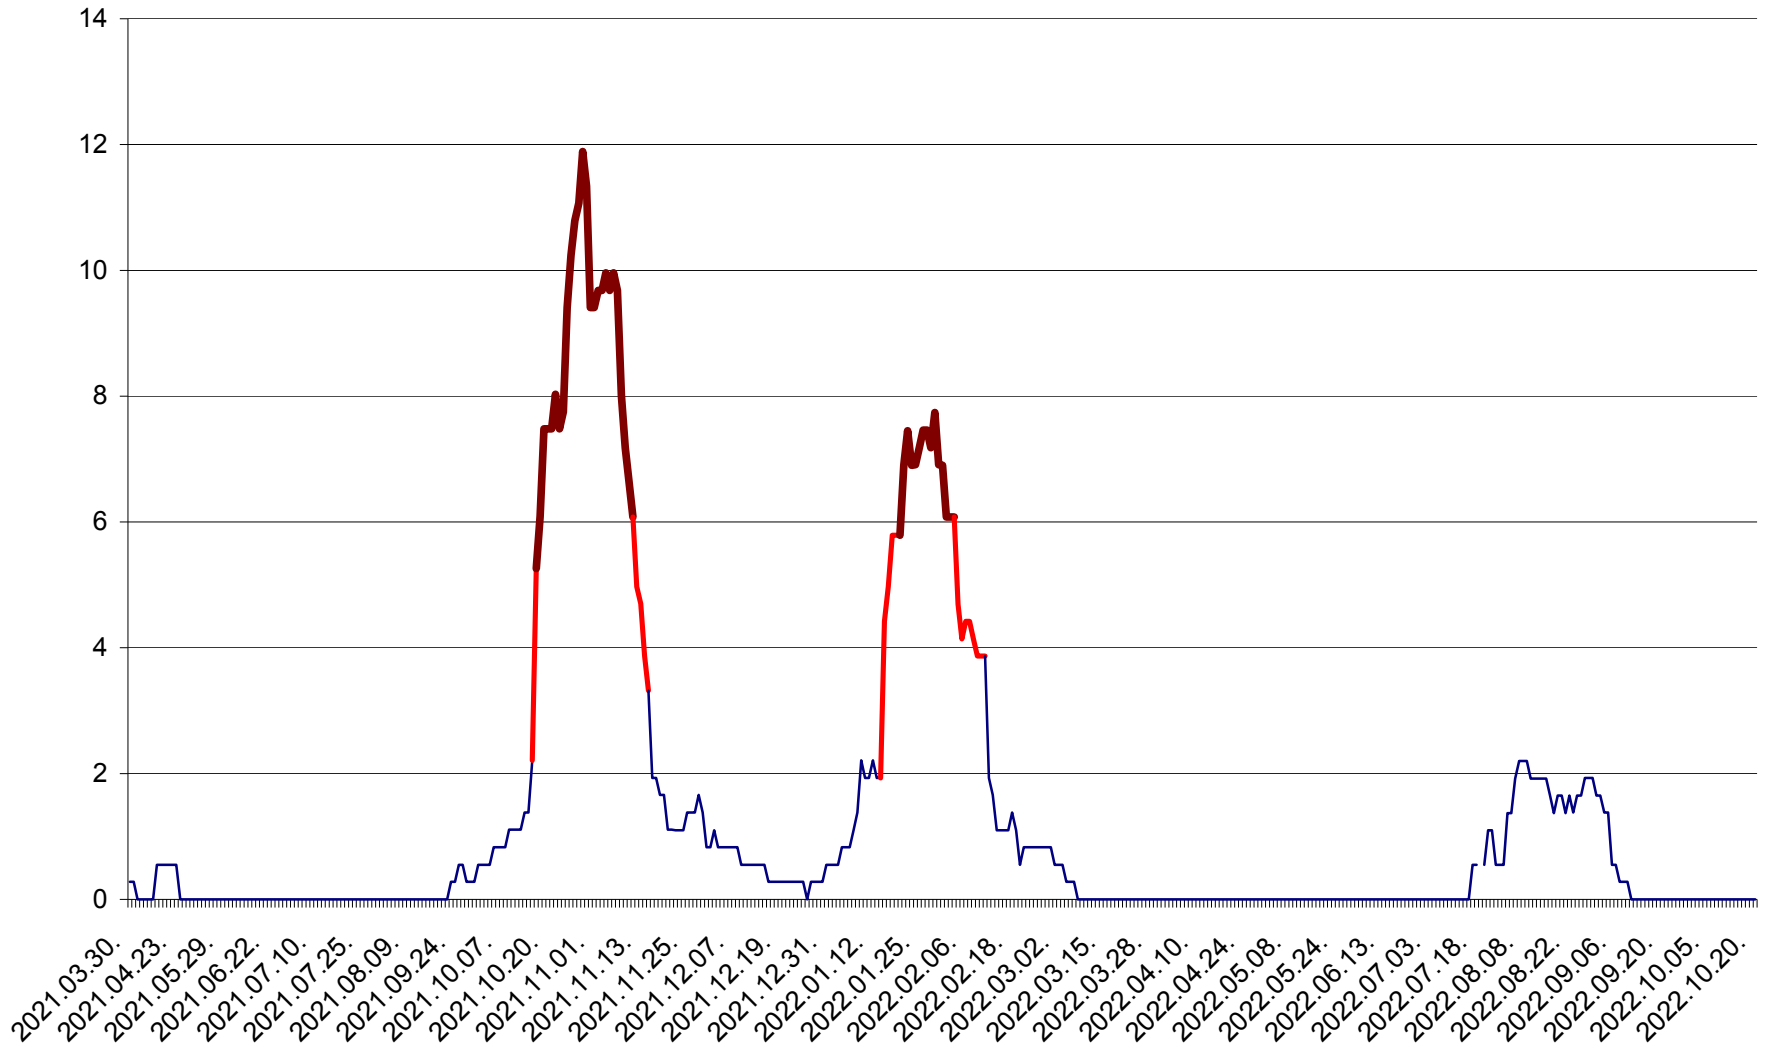

FELICENI - Evolutia incidentei cumulate pe 14 zile la % de locuitori  
2021.04.01. - 2022.10.20.

FRUMOASA - Evolutia incidentei cumulate pe 14 zile la ‰ de locuitori  
2021.04.01. - 2022.10.20.

GĂLĂUȚAȘ - Evoluția incidenței cumulate pe 14 zile la ‰ de locuitori  
2021.04.01. - 2022.10.20.

MUNICIPIUL GHEORGHENI - Evolutia incidentei cumulate pe 14 zile la ‰ de locuitori  
2021.04.01. - 2022.10.20.

JOSENI - Evolutia incidentei cumulate pe 14 zile la ‰ de locuitori  
2021.04.01. - 2022.10.20.

LĂZAREA - Evolutia incidentei cumulate pe 14 zile la % de locuitori  
2021.04.01. - 2022.10.20.

LELICENI - Evolutia incidentei cumulate pe 14 zile la ‰ de locuitori  
2021.04.01. - 2022.10.20.

LUETA - Evolutia incidentei cumulate pe 14 zile la ‰ de locuitori  
2021.04.01. - 2022.10.20.

LUNCA DE JOS - Evolutia incidentei cumulate pe 14 zile la ‰ de locuitori  
2021.04.01. - 2022.10.20.

LUNCA DE SUS - Evolutia incidentei cumulate pe 14 zile la ‰ de locuitori  
2021.04.01. - 2022.10.20.