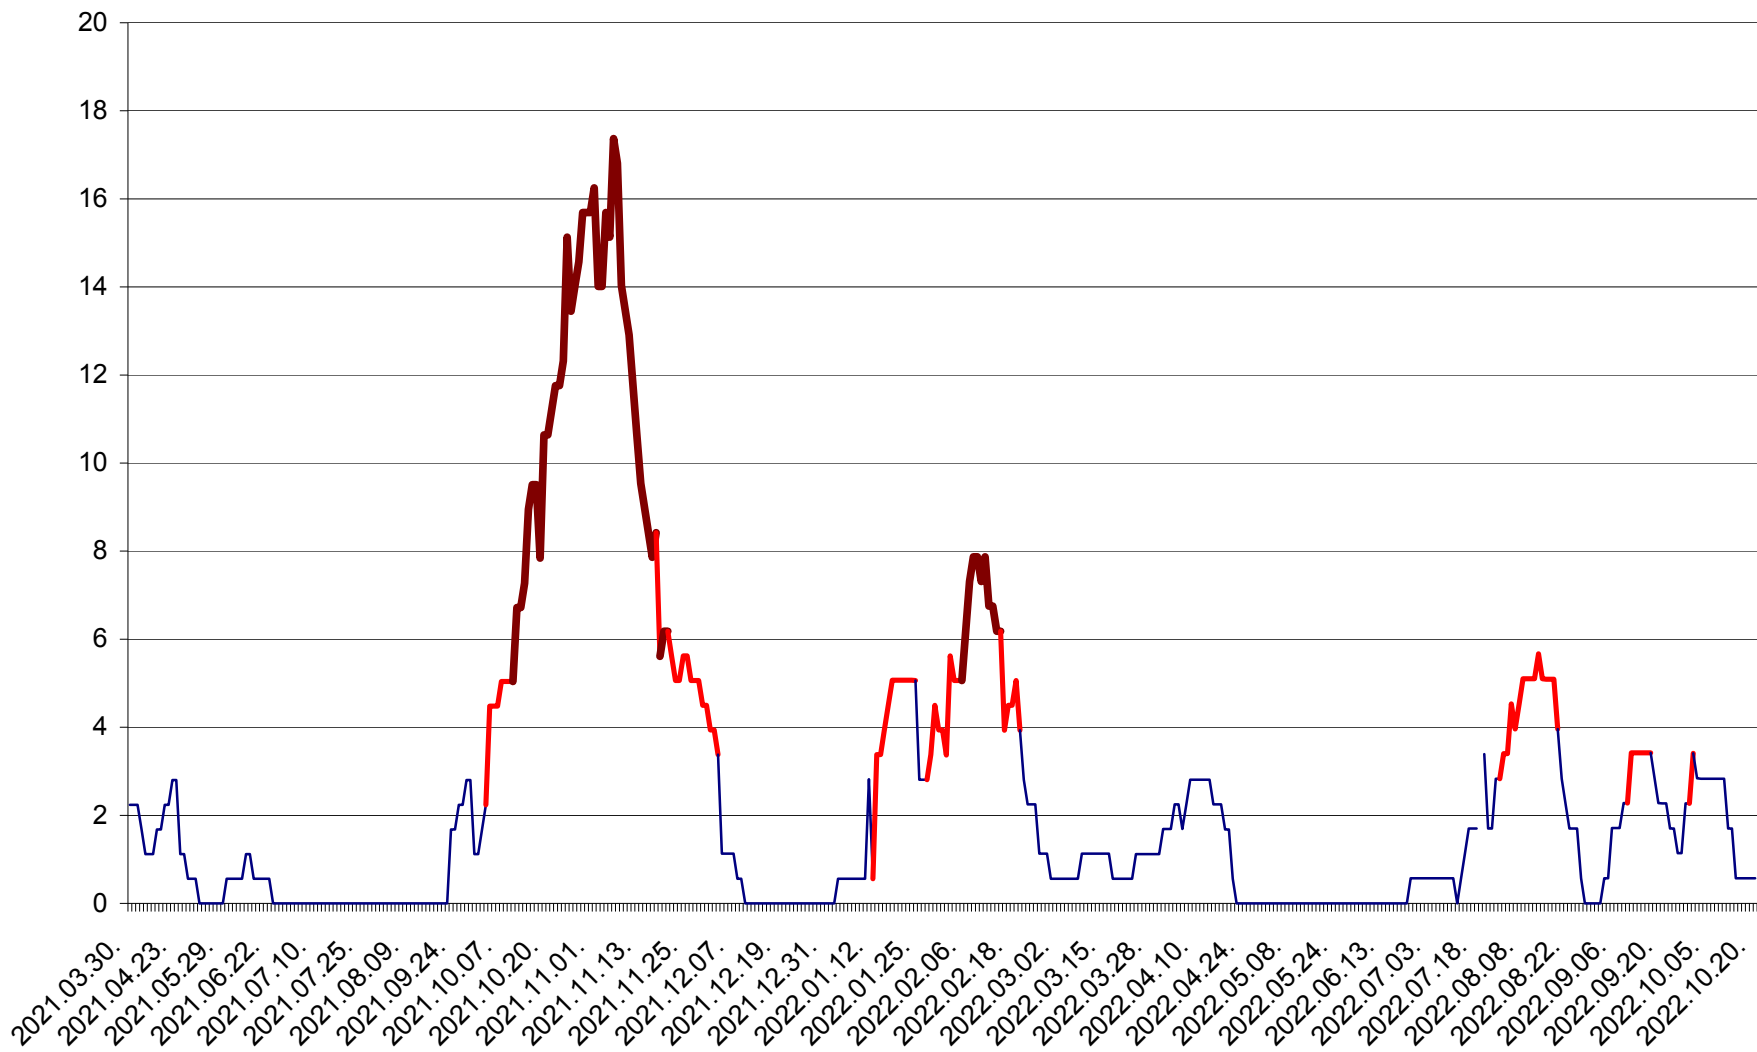

SICULENI - Evolutia incidentei cumulate pe 14 zile la ‰ de locuitori  
2021.04.01. - 2022.10.20.

ȘIMONEȘTI - Evolutia incidentei cumulate pe 14 zile la ‰ de locuitori  
2021.04.01. - 2022.10.20.

SUBCETATE - Evolutia incidentei cumulate pe 14 zile la ‰ de locuitori  
2021.04.01. - 2022.10.20.

SUSENI - Evolutia incidentei cumulate pe 14 zile la ‰ de locuitori  
2021.04.01. - 2022.10.20.

TOMEȘTI - Evolutia incidentei cumulate pe 14 zile la ‰ de locuitori  
2021.04.01. - 2022.10.20.

MUNICIPIUL TOPLIȚA - Evolutia incidentei cumulate pe 14 zile la ‰ de locuitori  
2021.04.01. - 2022.10.20.