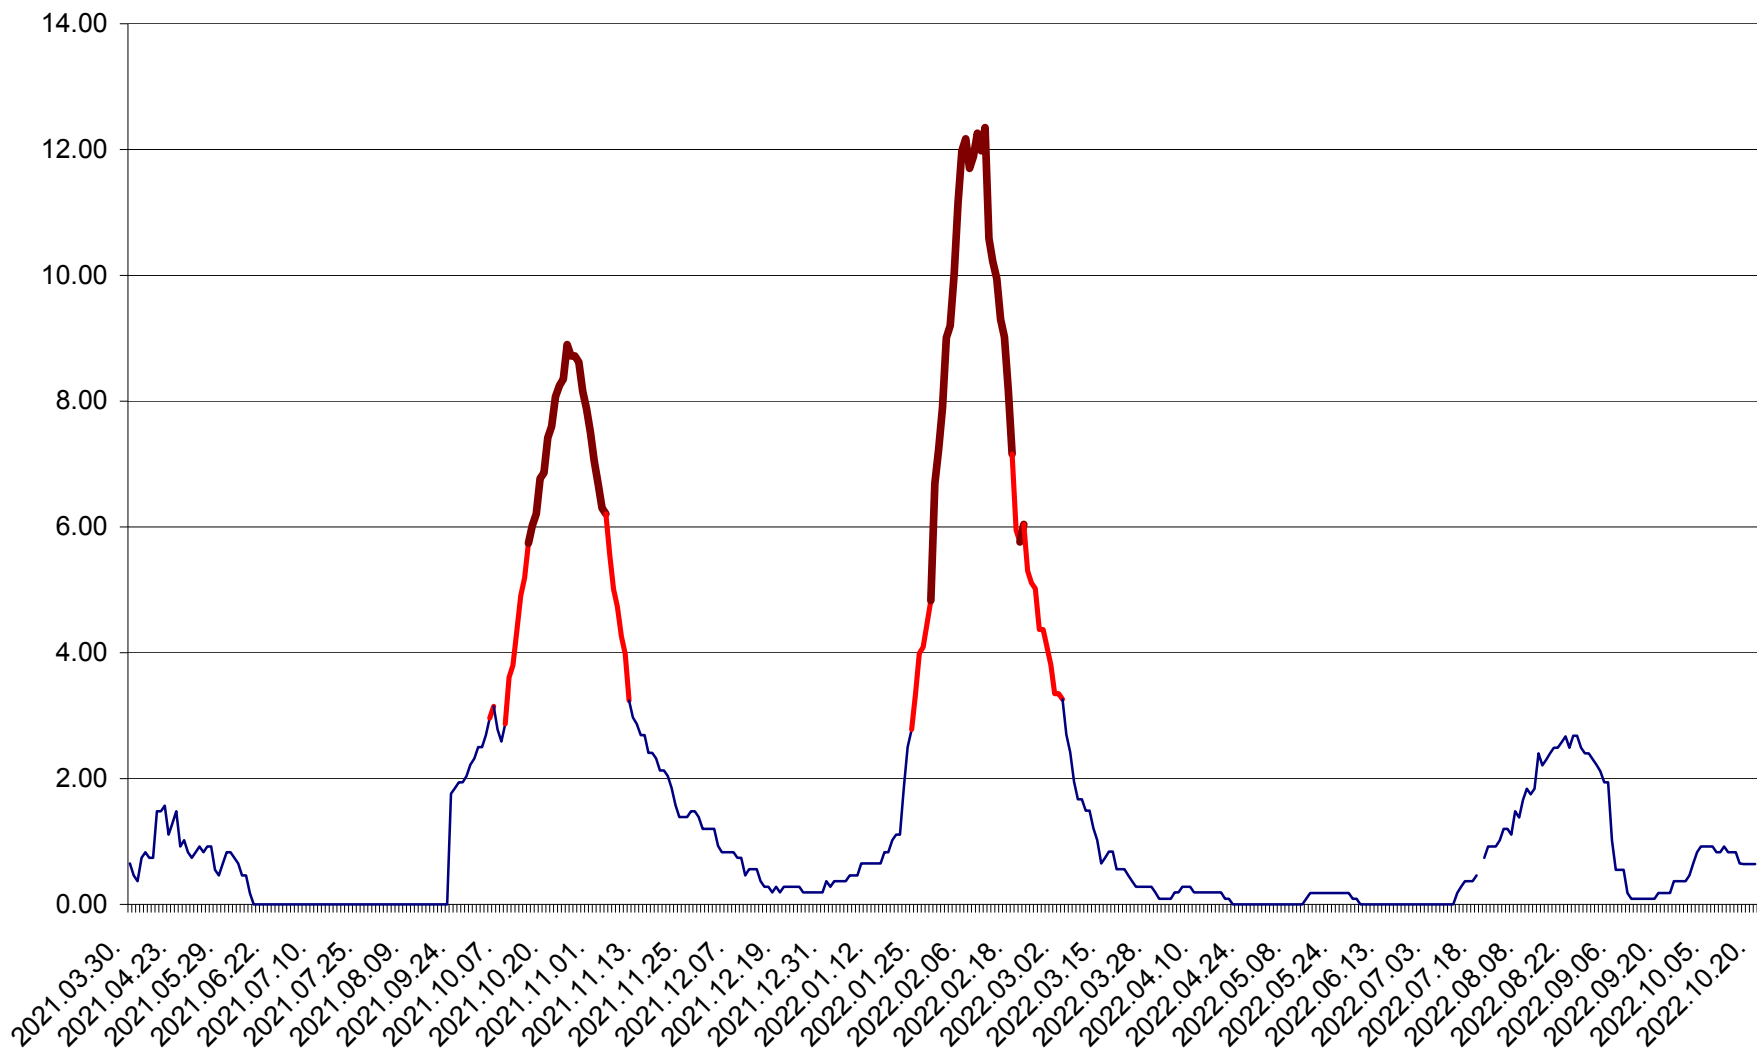

BRĂDEȘTI - Evolutia incidentei cumulate pe 14 zile la ‰ de locuitori  
2021.04.01. - 2022.10.20.

CĂPÂLNIȚA - Evolutia incidentei cumulate pe 14 zile la ‰ de locuitori  
2021.04.01. - 2022.10.20.

CÂRȚA - Evolutia incidentei cumulate pe 14 zile la ‰ de locuitori  
2021.04.01. - 2022.10.20.

CICEU - Evolutia incidentei cumulate pe 14 zile la ‰ de locuitori  
2021.04.01. - 2022.10.20.

CIUCSÂNGEORGIU - Evolutia incidentei cumulate pe 14 zile la ‰ de locuitori  
2021.04.01. - 2022.10.20.

CIUMANI - Evolutia incidentei cumulate pe 14 zile la ‰ de locuitori  
2021.04.01. - 2022.10.20.

CORBU - Evolutia incidentei cumulate pe 14 zile la ‰ de locuitori  
2021.04.01. - 2022.10.20.

CORUND - Evolutia incidentei cumulate pe 14 zile la ‰ de locuitori  
2021.04.01. - 2022.10.20.

COZMENI - Evolutia incidentei cumulate pe 14 zile la ‰ de locuitori  
2021.04.01. - 2022.10.20.

ORAȘ CRISTURU SECUIESC - Evolutia incidentei cumulate pe 14 zile la ‰ de locuitori  
2021.04.01. - 2022.10.20.

DĂNEȘTI - Evolutia incidentei cumulate pe 14 zile la ‰ de locuitori  
2021.04.01. - 2022.10.20.