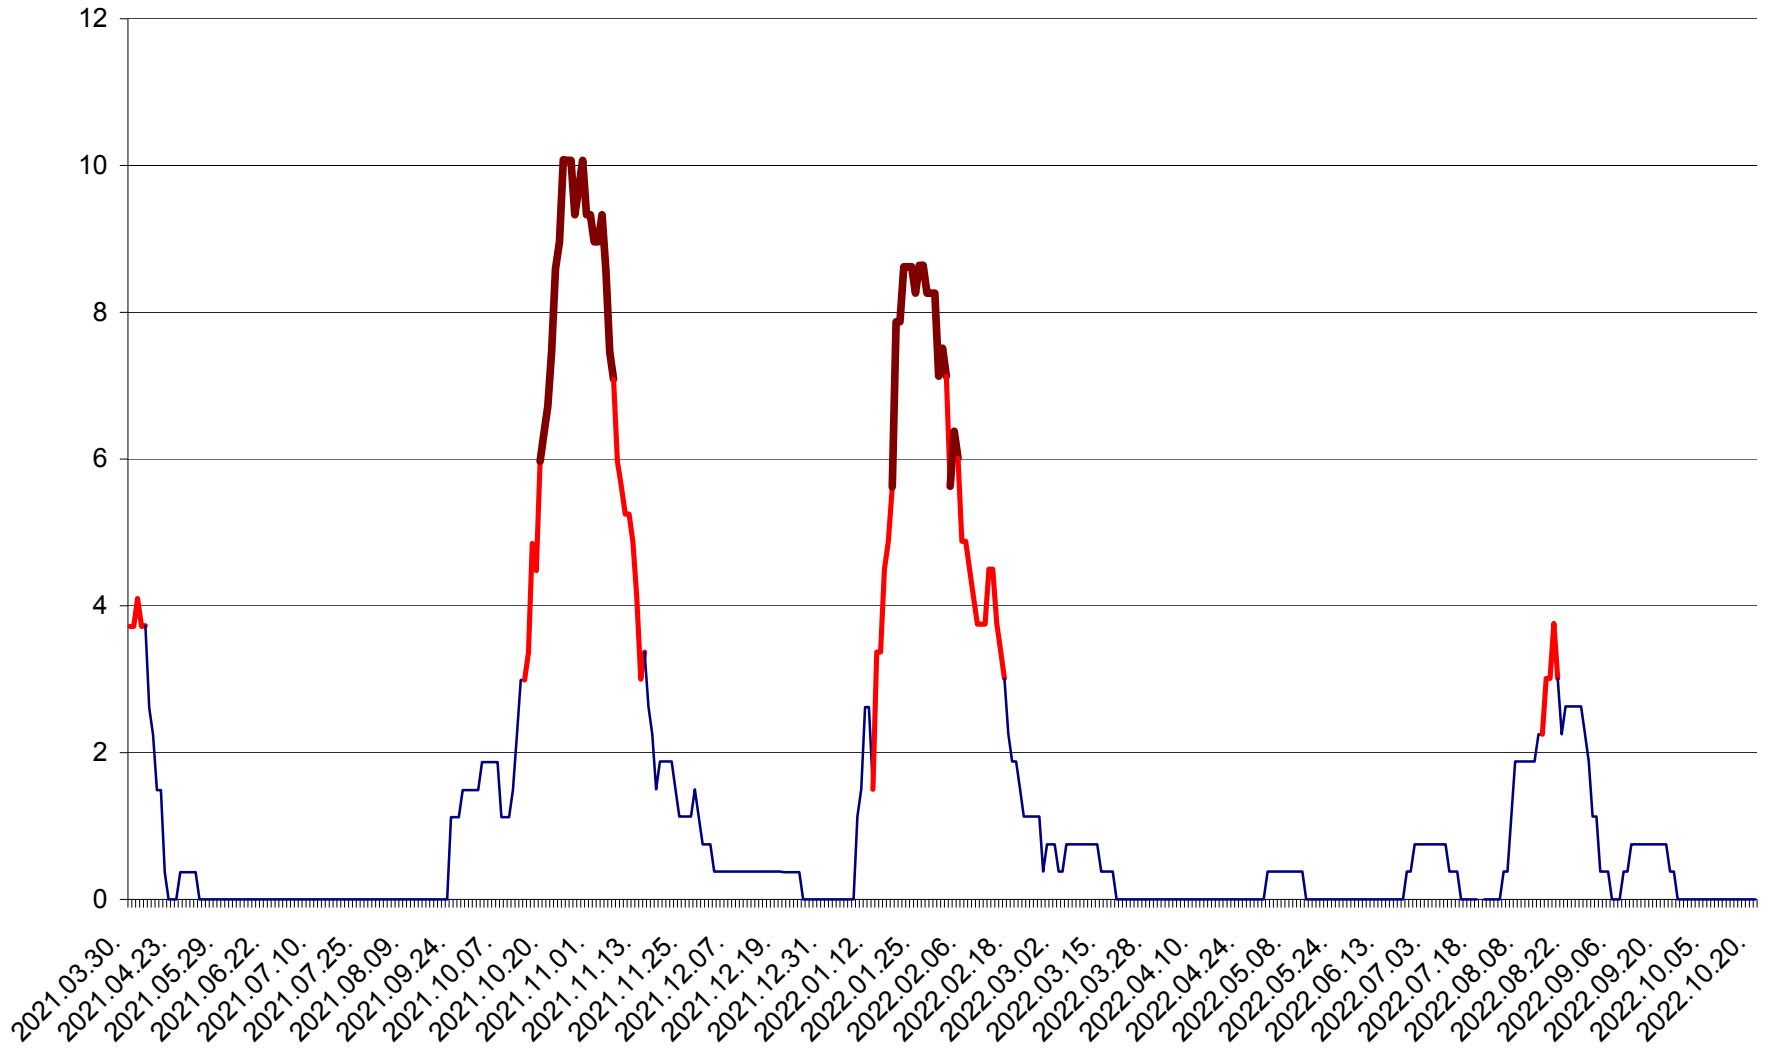

PLĂIEȘII DE JOS - Evoluția incidenței cumulate pe 14 zile la ‰ de locuitori  
2021.04.01. - 2022.10.20.

PORUMBENI - Evolutia incidentei cumulate pe 14 zile la ‰ de locuitori  
2021.04.01. - 2022.10.20.

PRAID - Evolutia incidentei cumulate pe 14 zile la ‰ de locuitori  
2021.04.01. - 2022.10.20.

RACU - Evolutia incidentei cumulate pe 14 zile la ‰ de locuitori  
2021.04.01. - 2022.10.20.

REMETEA - Evolutia incidentei cumulate pe 14 zile la ‰ de locuitori  
2021.04.01. - 2022.10.20.

SĂCEL - Evolutia incidentei cumulate pe 14 zile la ‰ de locuitori  
2021.04.01. - 2022.10.20.

SÂNCRĂIENI - Evolutia incidentei cumulate pe 14 zile la ‰ de locuitori  
2021.04.01. - 2022.10.20.

SÂNDOMINIC - Evolutia incidentei cumulate pe 14 zile la ‰ de locuitori  
2021.04.01. - 2022.10.20.