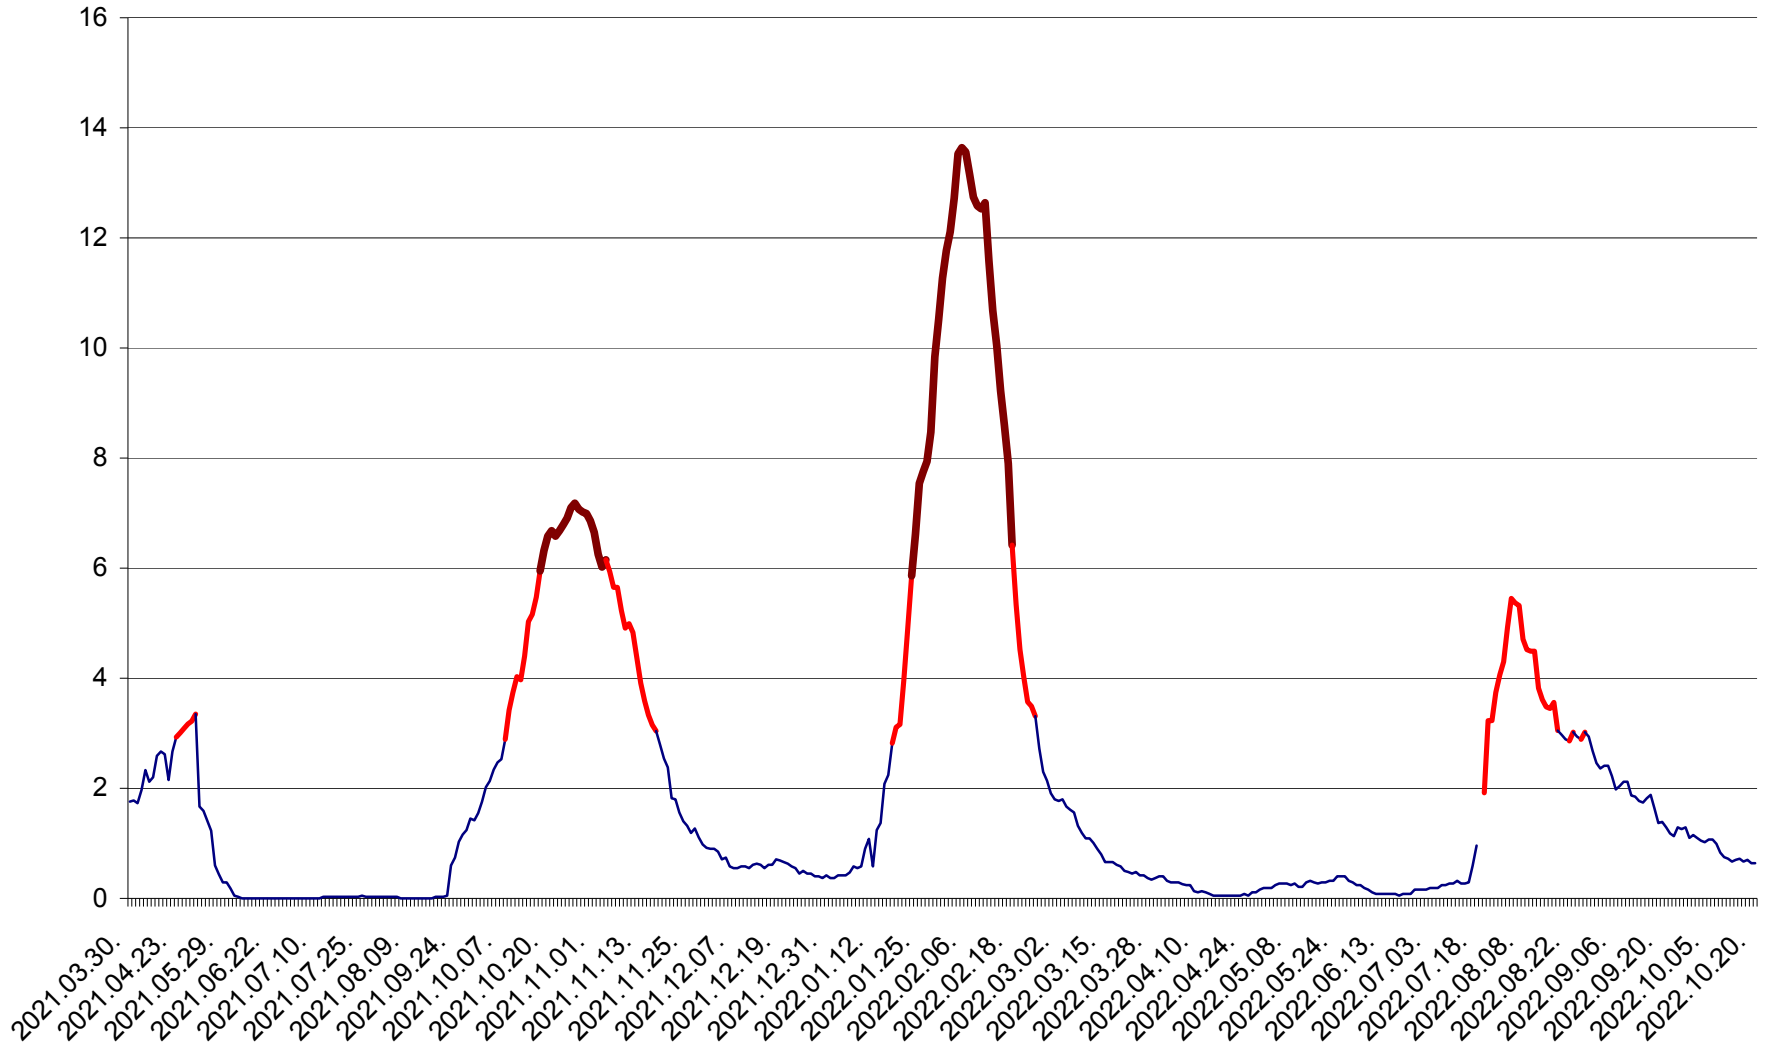

MEREȘTI - Evolutia incidentei cumulate pe 14 zile la ‰ de locuitori  
2021.04.01. - 2022.10.20.

MUNICIPIUL MIERCUREA-CIUC - Evolutia incidentei cumulate pe 14 zile la ‰ de locuitori  
2021.04.01. - 2022.10.20.

MIHĂILENI - Evolutia incidentei cumulate pe 14 zile la ‰ de locuitori  
2021.04.01. - 2022.10.20.

MUGENI - Evolutia incidentei cumulate pe 14 zile la ‰ de locuitori  
2021.04.01. - 2022.10.20.

OCLAND - Evolutia incidentei cumulate pe 14 zile la ‰ de locuitori  
2021.04.01. - 2022.10.20.

MUNICIPIUL ODORHEIU SECUIESC - Evolutia incidentei cumulate pe 14 zile la ‰ de locuitori  
2021.04.01. - 2022.10.20.

PĂULENI-CIUC - Evolutia incidentei cumulate pe 14 zile la ‰ de locuitori  
2021.04.01. - 2022.10.20.