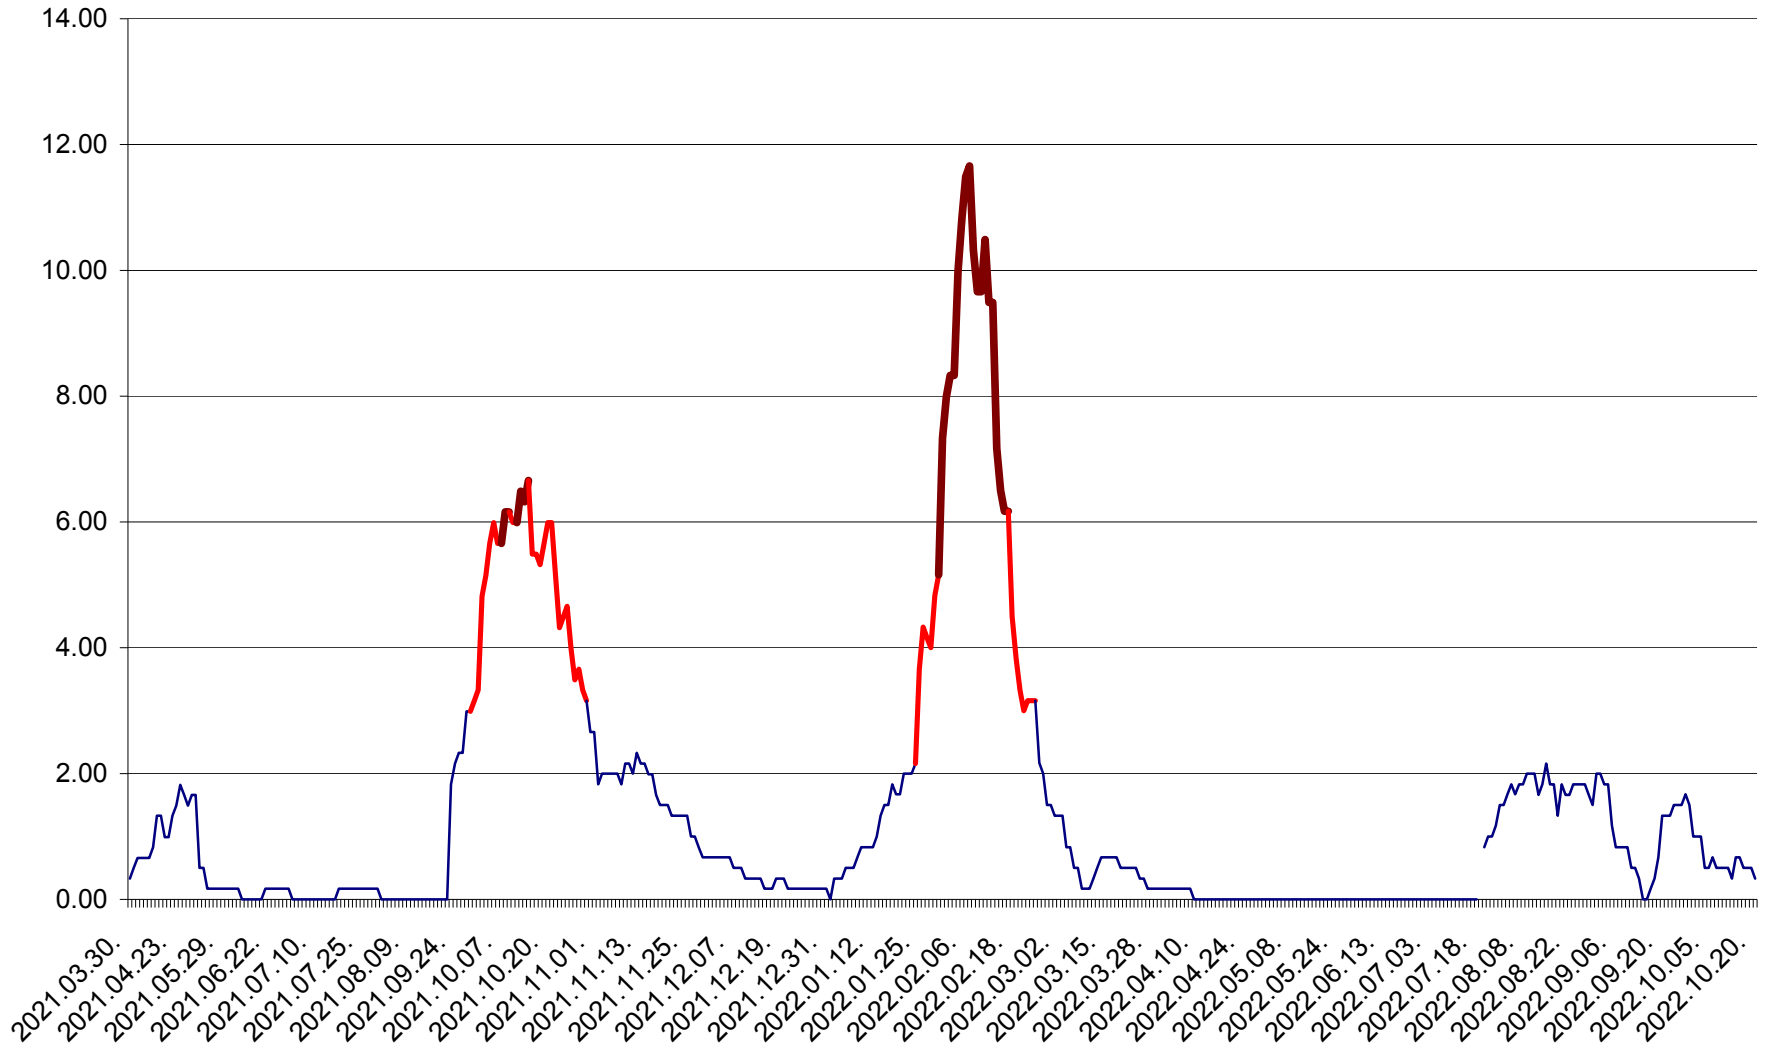

VĂRȘAG - Evolutia incidentei cumulate pe 14 zile la ‰ de locuitori  
2021.04.01. - 2022.10.20.

ORAȘ VLĂHIȚA - Evolutia incidentei cumulate pe 14 zile la ‰ de locuitori  
2021.04.01. - 2022.10.20.

VOȘLĂBENI - Evolutia incidentei cumulate pe 14 zile la ‰ de locuitori  
2021.04.01. - 2022.10.20.

ZETEA - Evolutia incidentei cumulate pe 14 zile la ‰ de locuitori  
2021.04.01. - 2022.10.20.

Total - Evolutia incidentei cumulate pe 14 zile la ‰ de locuitori  
2021.04.01. - 2022.10.20.