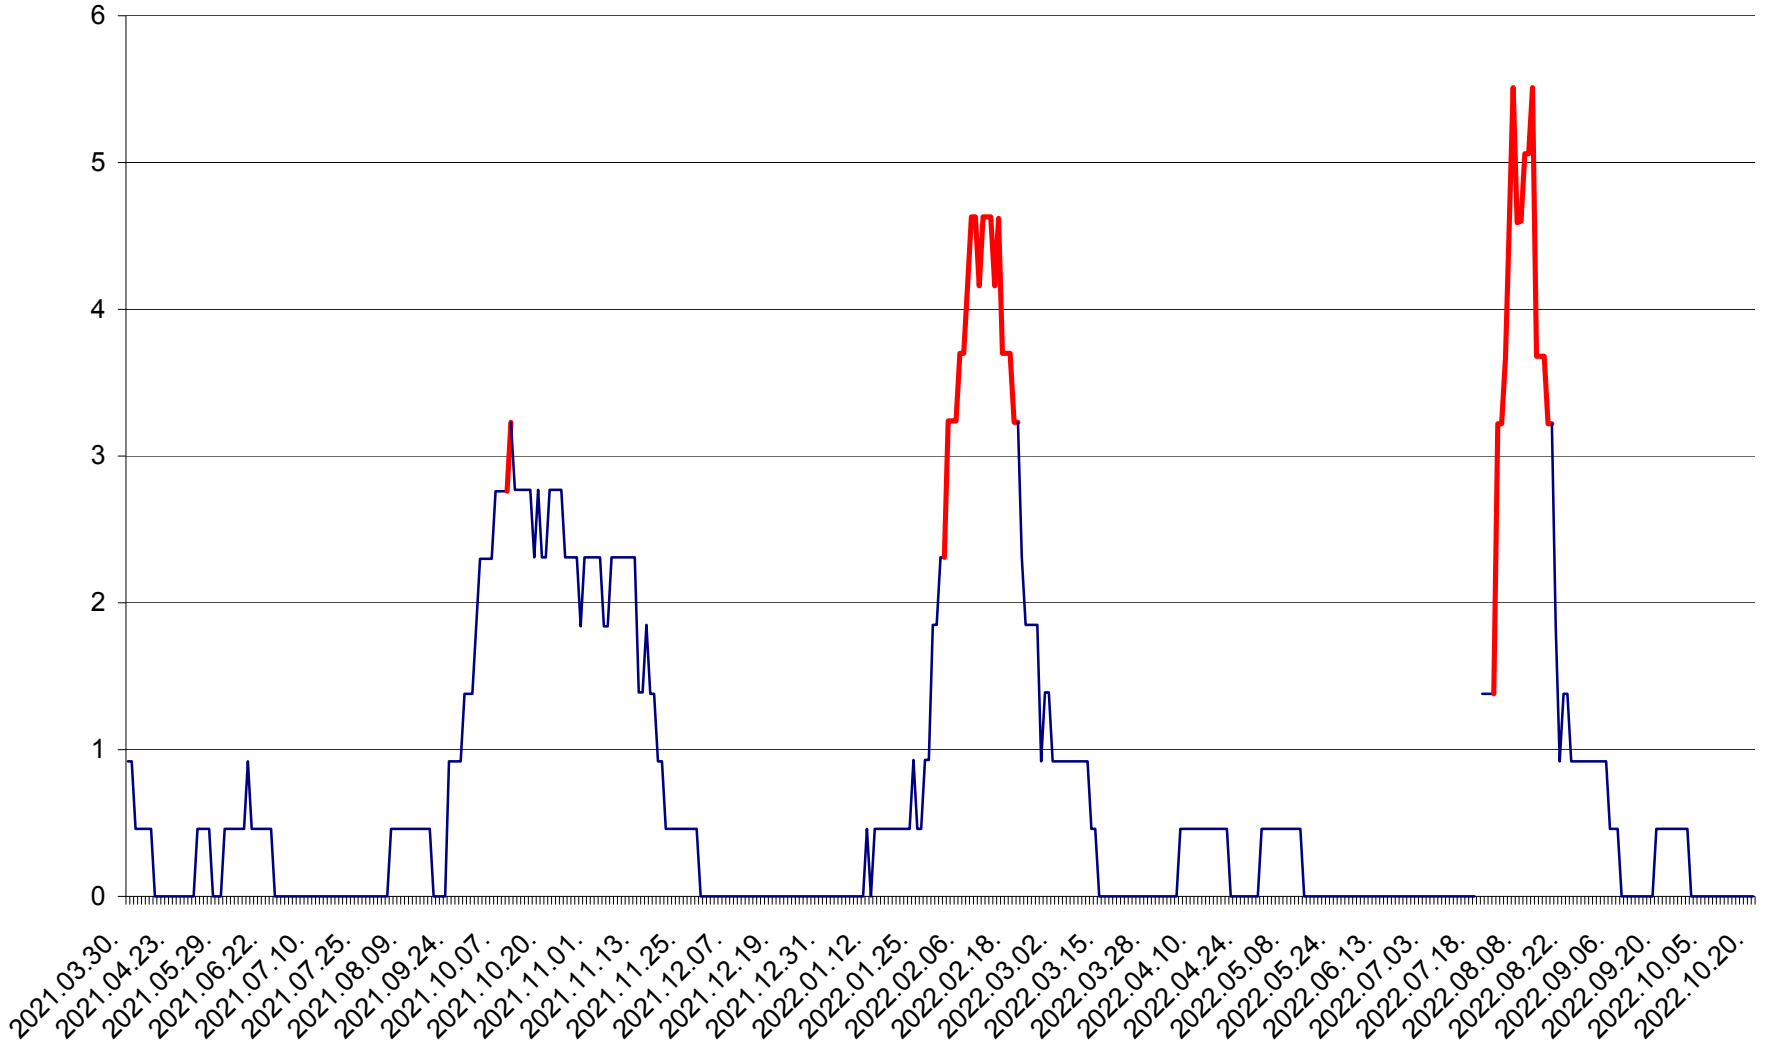

ULIEȘ - Evoluția incidenței cumulate pe 14 zile la ‰ de locuitori
2021.04.01. - 2022.10.20.