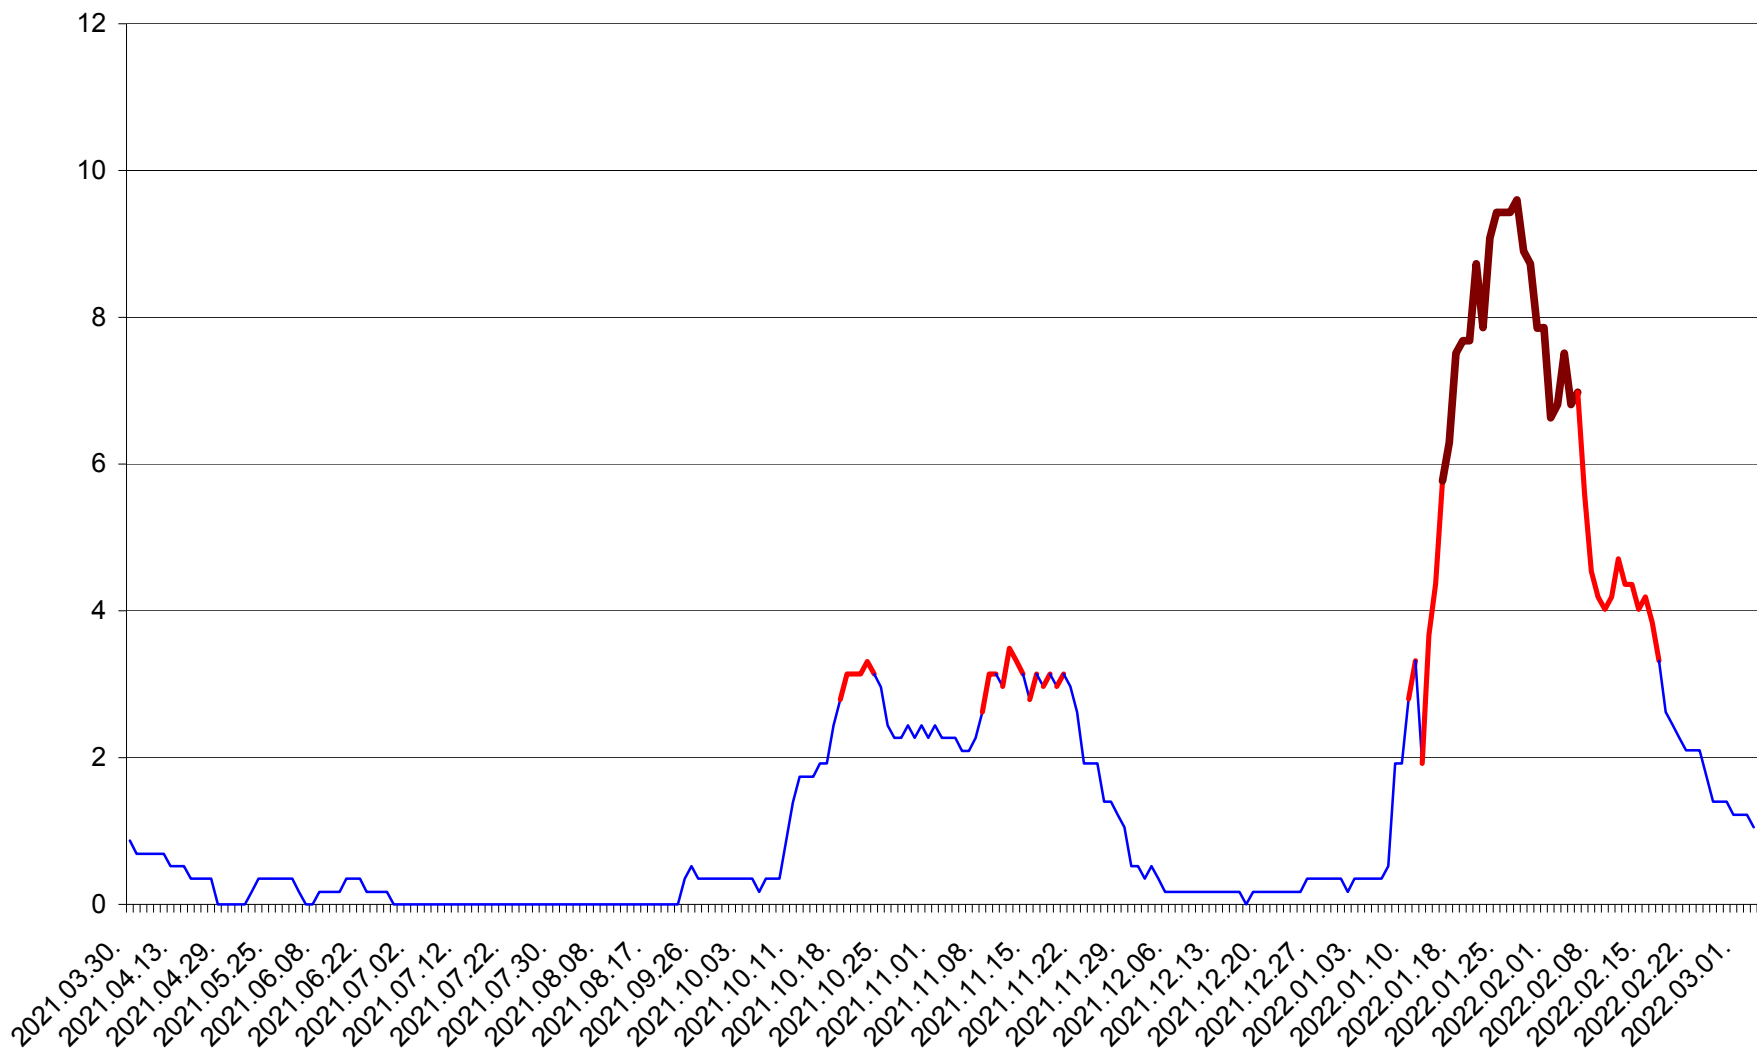

DÂRJIU - Evolutia incidentei cumulate pe 14 zile la ‰ de locuitori
2021.04.01. - 2022.03.03.

DEALU - Evolutia incidentei cumulate pe 14 zile la ‰ de locuitori
2021.04.01. - 2022.03.03.

DITRĂU - Evolutia incidentei cumulate pe 14 zile la ‰ de locuitori
2021.04.01. - 2022.03.03.

FELICENI - Evolutia incidentei cumulate pe 14 zile la % de locuitori
2021.04.01. - 2022.03.03.

FRUMOASA - Evolutia incidentei cumulate pe 14 zile la ‰ de locuitori
2021.04.01. - 2022.03.03.

GĂLĂUȚAȘ - Evolutia incidentei cumulate pe 14 zile la ‰ de locuitori
2021.04.01. - 2022.03.03.

MUNICIPIUL GHEORGHENI - Evolutia incidentei cumulate pe 14 zile la ‰ de locuitori
2021.04.01. - 2022.03.03.

JOSENI - Evolutia incidentei cumulate pe 14 zile la ‰ de locuitori
2021.04.01. - 2022.03.03.

LĂZAREA - Evolutia incidentei cumulate pe 14 zile la % de locuitori
2021.04.01. - 2022.03.03.

LELICENI - Evolutia incidentei cumulate pe 14 zile la ‰ de locuitori
2021.04.01. - 2022.03.03.

LUETA - Evolutia incidentei cumulate pe 14 zile la ‰ de locuitori
2021.04.01. - 2022.03.03.

LUNCA DE JOS - Evolutia incidentei cumulate pe 14 zile la ‰ de locuitori
2021.04.01. - 2022.03.03.