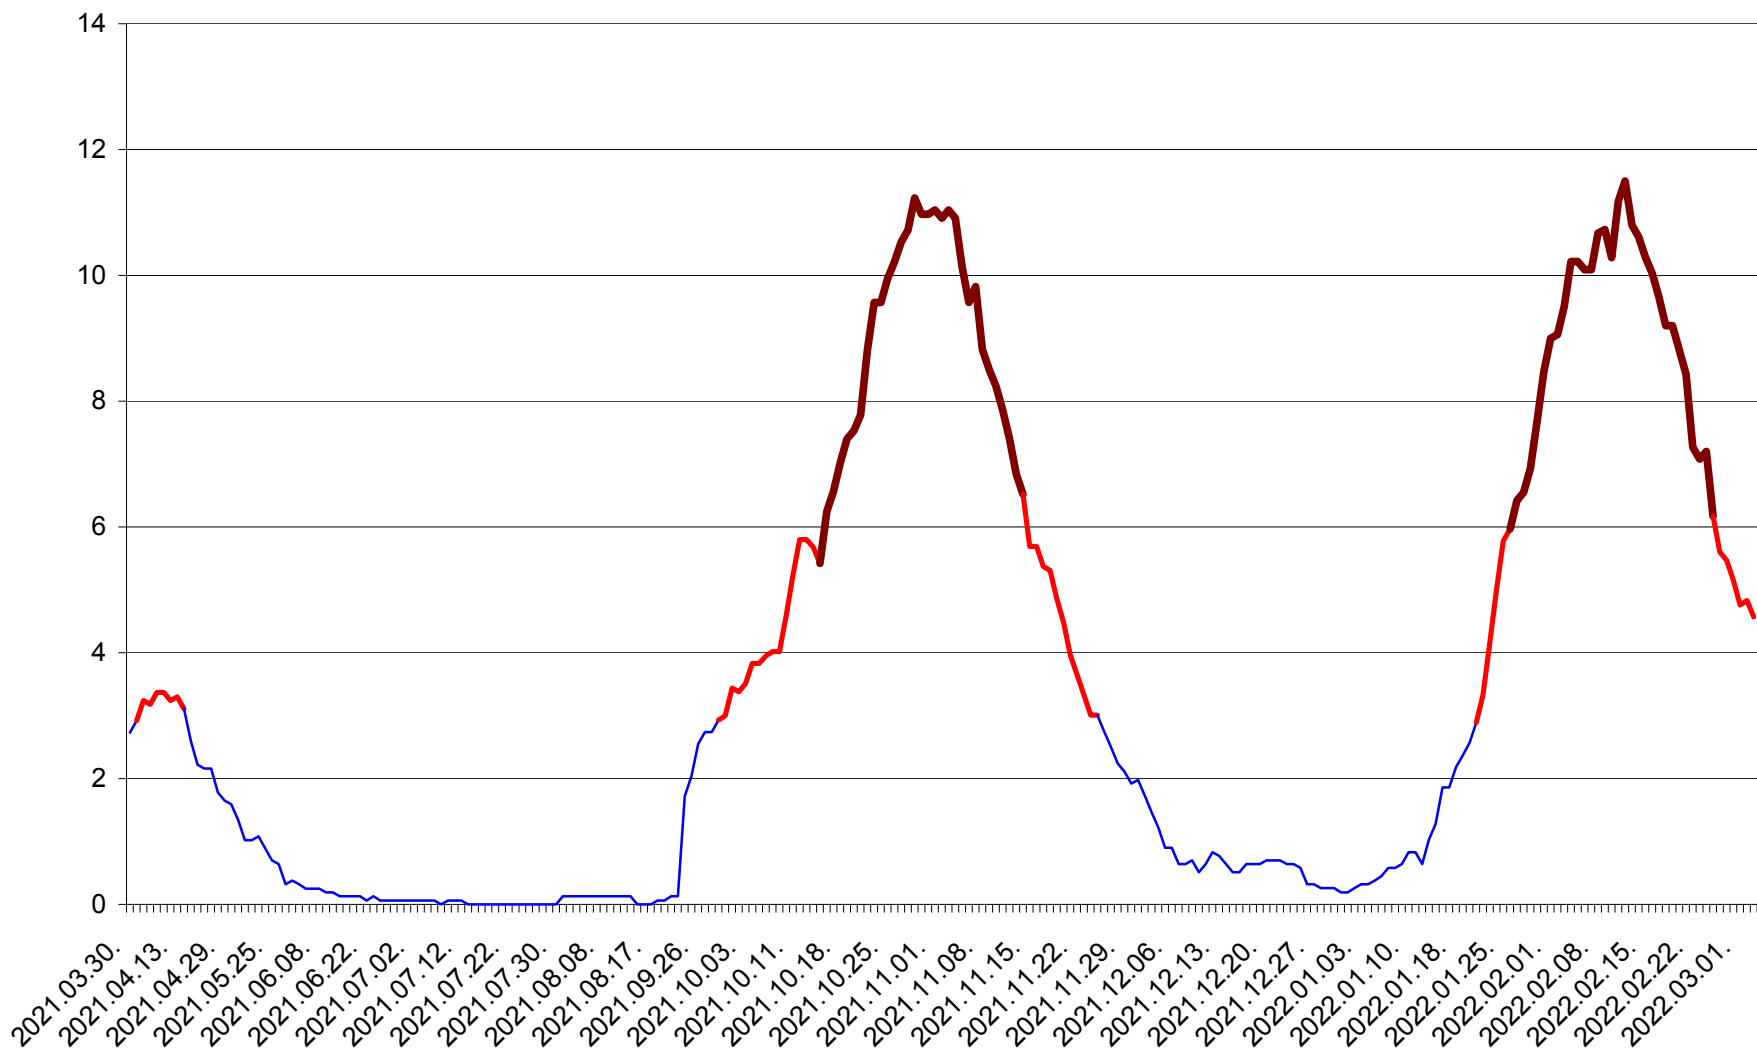

TULGHEȘ - Evolutia incidentei cumulate pe 14 zile la ‰ de locuitori
2021.04.01. - 2022.03.03.