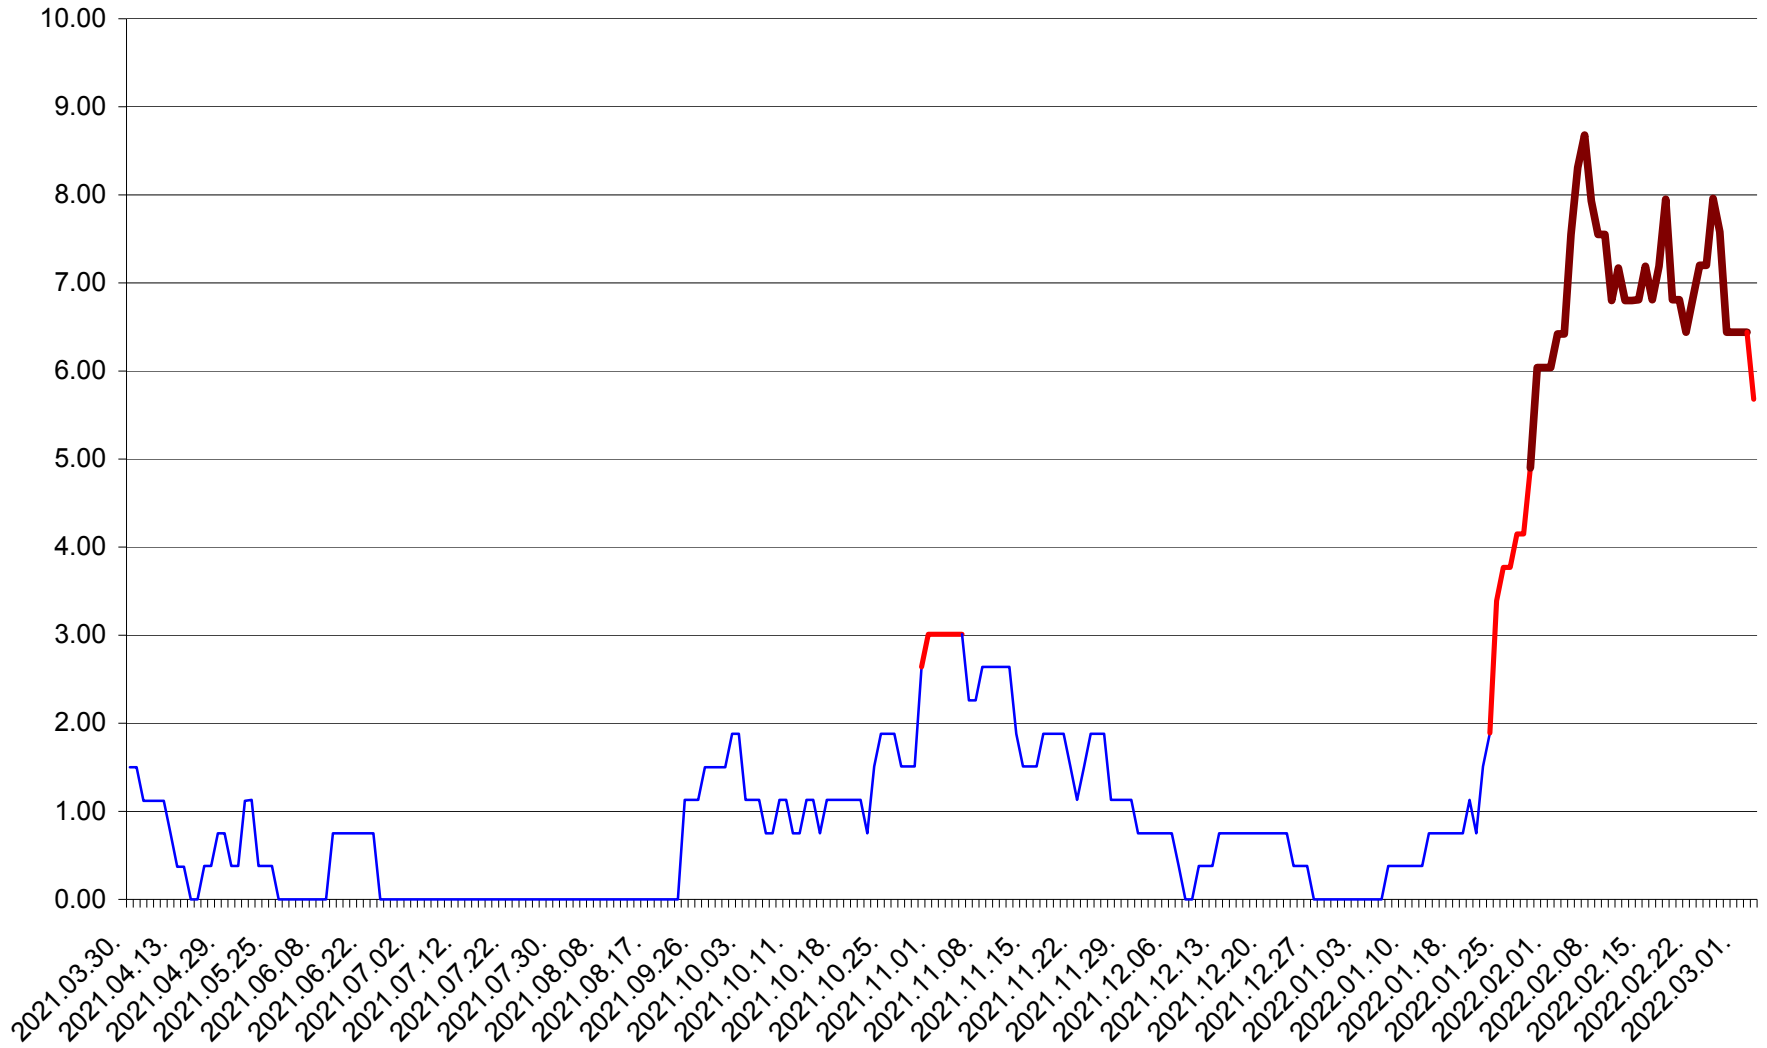

ATID - Evolutia incidentei cumulate pe 14 zile la % de locuitori
2021.04.01. - 2022.03.03.

AVRĂMEȘTI - Evolutia incidentei cumulate pe 14 zile la ‰ de locuitori
2021.04.01. - 2022.03.03.

ORAȘ BĂILE TUȘNAD - Evoluția incidenței cumulate pe 14 zile la ‰ de locuitori
2021.04.01. - 2022.03.03.

ORAȘ BĂLAN - Evoluția incidenței cumulate pe 14 zile la ‰ de locuitori
2021.04.01. - 2022.03.03.

BILBOR - Evolutia incidentei cumulate pe 14 zile la ‰ de locuitori
2021.04.01. - 2022.03.03.

ORAȘ BORSEC - Evolutia incidentei cumulate pe 14 zile la ‰ de locuitori
2021.04.01. - 2022.03.03.

BRĂDEȘTI - Evolutia incidentei cumulate pe 14 zile la ‰ de locuitori
2021.04.01. - 2022.03.03.

CĂPÂLNIȚA - Evolutia incidentei cumulate pe 14 zile la ‰ de locuitori
2021.04.01. - 2022.03.03.

CÂRȚA - Evolutia incidentei cumulate pe 14 zile la ‰ de locuitori
2021.04.01. - 2022.03.03.