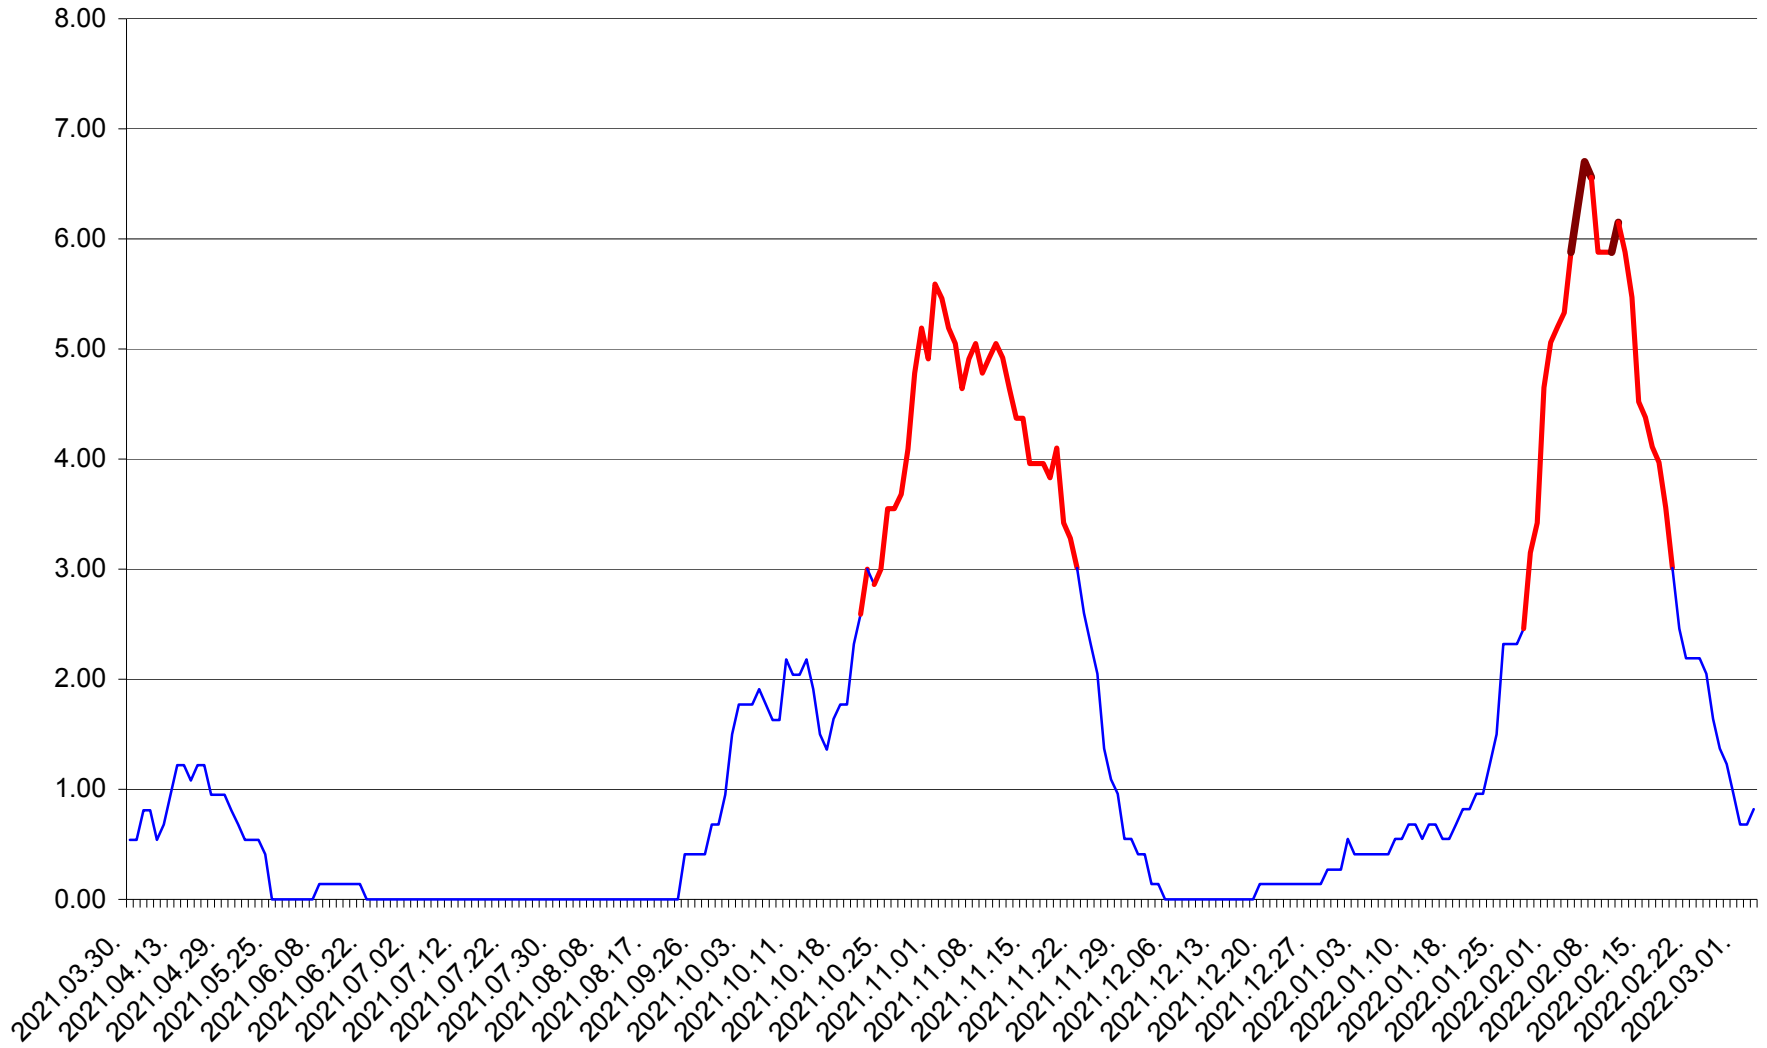

ATID - Evolutia incidentei cumulate pe 14 zile la % de locuitori
2021.04.01. - 2022.03.03.

AVRĂMEȘTI - Evolutia incidentei cumulate pe 14 zile la ‰ de locuitori
2021.04.01. - 2022.03.03.

ORAȘ BĂILE TUȘNAD - Evoluția incidenței cumulate pe 14 zile la ‰ de locuitori
2021.04.01. - 2022.03.03.

ORAȘ BĂLAN - Evoluția incidenței cumulate pe 14 zile la ‰ de locuitori
2021.04.01. - 2022.03.03.

BILBOR - Evolutia incidentei cumulate pe 14 zile la ‰ de locuitori
2021.04.01. - 2022.03.03.

ORAȘ BORSEC - Evolutia incidentei cumulate pe 14 zile la ‰ de locuitori
2021.04.01. - 2022.03.03.

BRĂDEȘTI - Evolutia incidentei cumulate pe 14 zile la ‰ de locuitori
2021.04.01. - 2022.03.03.

CĂPÂLNIȚA - Evolutia incidentei cumulate pe 14 zile la ‰ de locuitori
2021.04.01. - 2022.03.03.

CÂRȚA - Evolutia incidentei cumulate pe 14 zile la ‰ de locuitori
2021.04.01. - 2022.03.03.