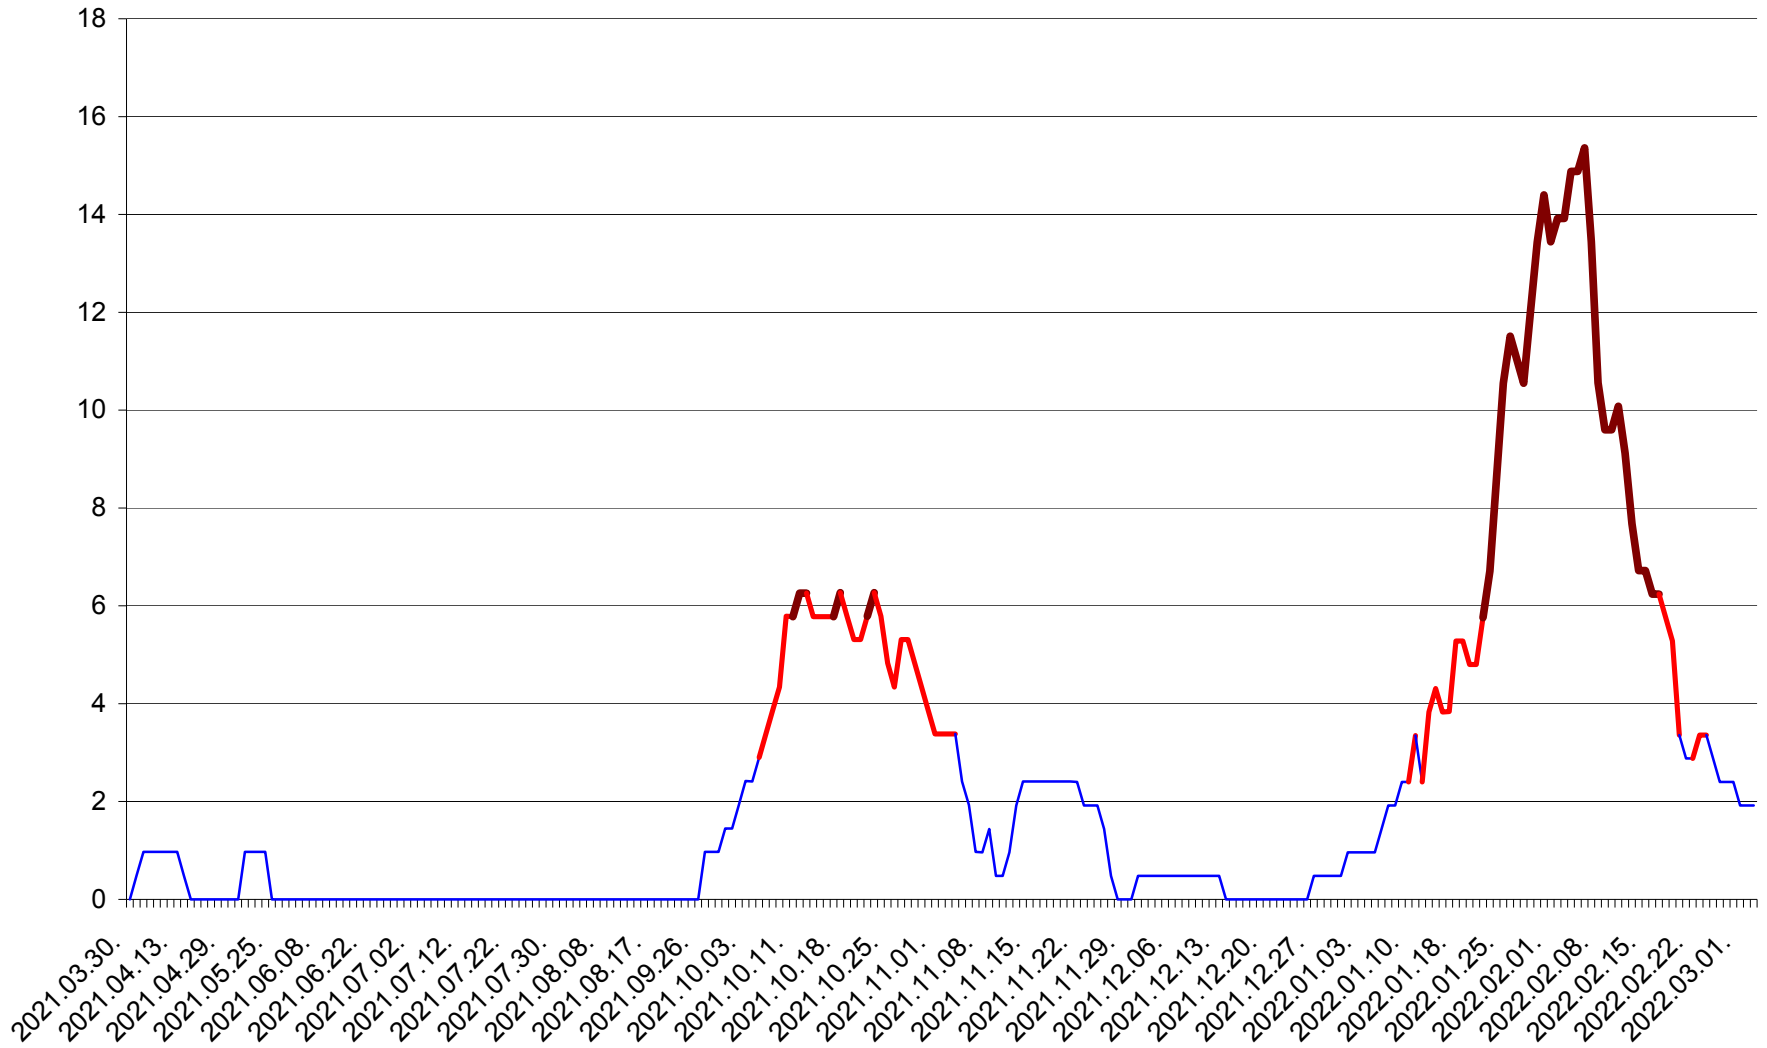

PLĂIEȘII DE JOS - Evolutia incidentei cumulate pe 14 zile la ‰ de locuitori
2021.04.01. - 2022.03.03.