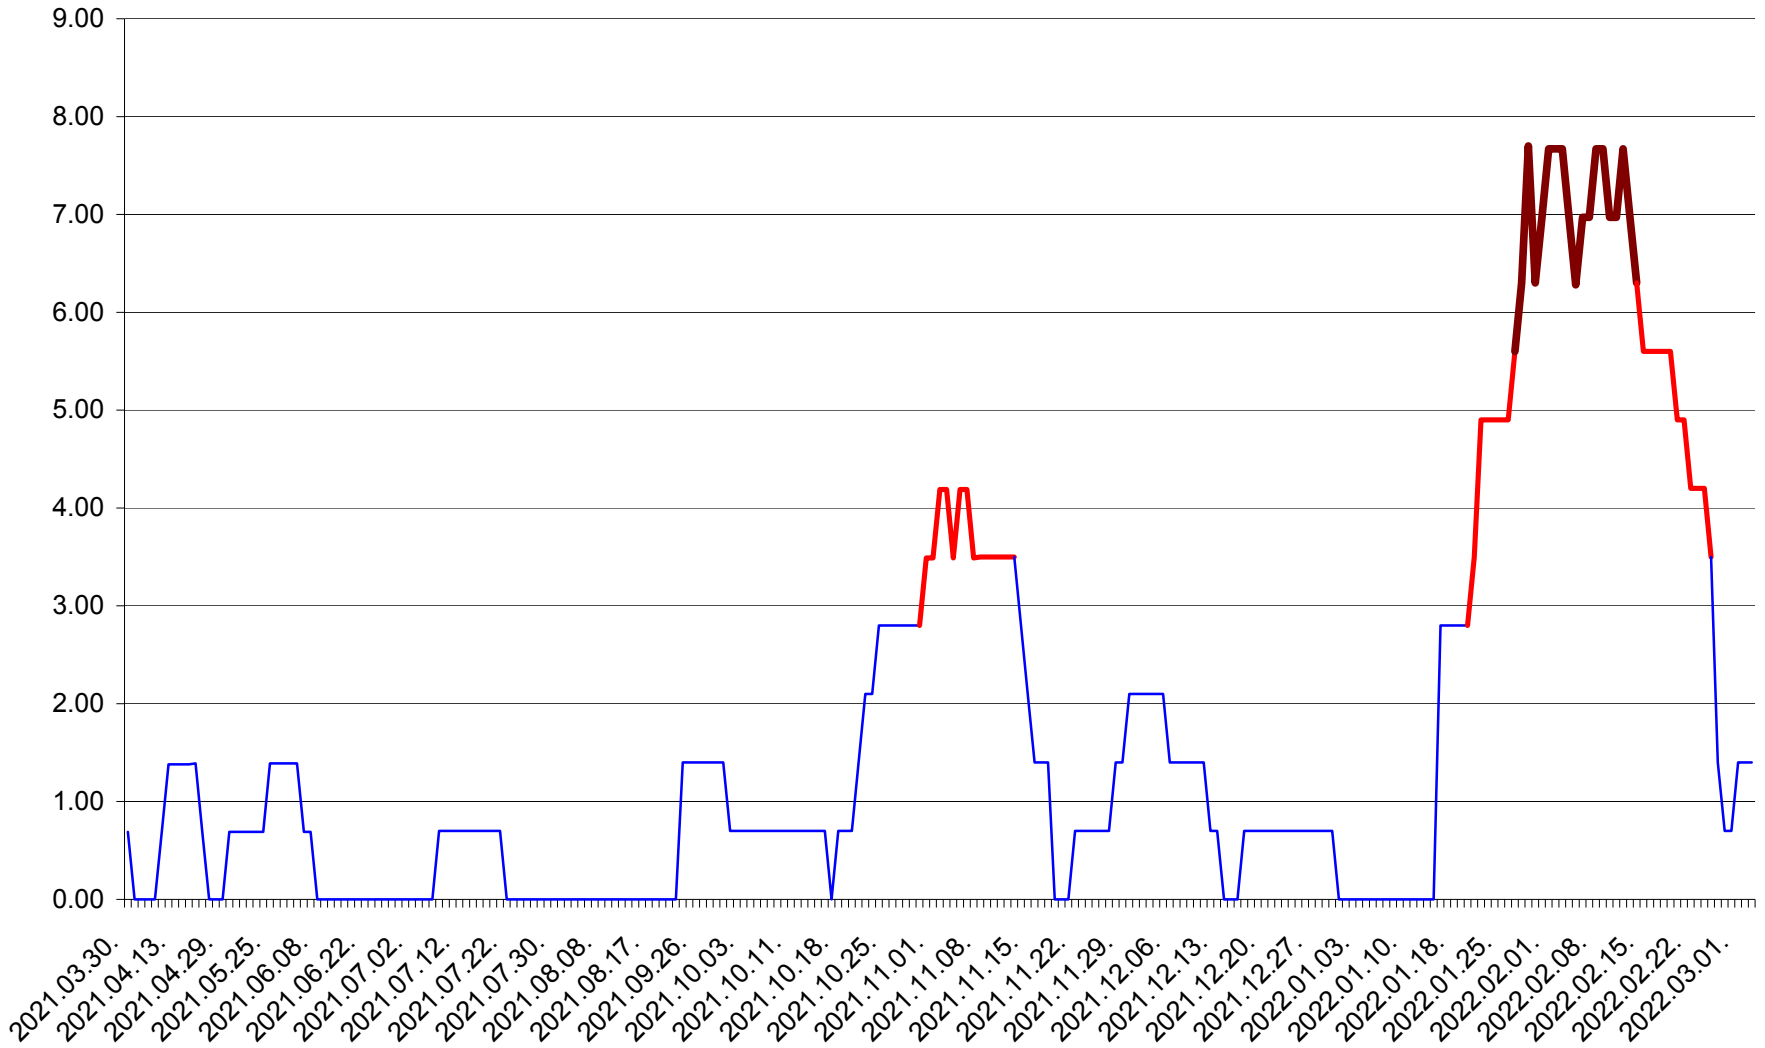

ORAȘ BĂLAN - Evoluția incidenței cumulate pe 14 zile la ‰ de locuitori
2021.04.01. - 2022.03.03.

BILBOR - Evolutia incidentei cumulate pe 14 zile la ‰ de locuitori
2021.04.01. - 2022.03.03.

ORAȘ BORSEC - Evolutia incidentei cumulate pe 14 zile la ‰ de locuitori
2021.04.01. - 2022.03.03.

BRĂDEȘTI - Evolutia incidentei cumulate pe 14 zile la ‰ de locuitori
2021.04.01. - 2022.03.03.

CĂPÂLNIȚA - Evolutia incidentei cumulate pe 14 zile la ‰ de locuitori
2021.04.01. - 2022.03.03.

CÂRȚA - Evolutia incidentei cumulate pe 14 zile la ‰ de locuitori
2021.04.01. - 2022.03.03.

CICEU - Evolutia incidentei cumulate pe 14 zile la ‰ de locuitori
2021.04.01. - 2022.03.03.

CIUCSÂNGEORGIU - Evolutia incidentei cumulate pe 14 zile la ‰ de locuitori
2021.04.01. - 2022.03.03.

CIUMANI - Evolutia incidentei cumulate pe 14 zile la ‰ de locuitori
2021.04.01. - 2022.03.03.

CORBU - Evolutia incidentei cumulate pe 14 zile la ‰ de locuitori
2021.04.01. - 2022.03.03.

CORUND - Evolutia incidentei cumulate pe 14 zile la ‰ de locuitori
2021.04.01. - 2022.03.03.

COZMENI - Evolutia incidentei cumulate pe 14 zile la ‰ de locuitori
2021.04.01. - 2022.03.03.