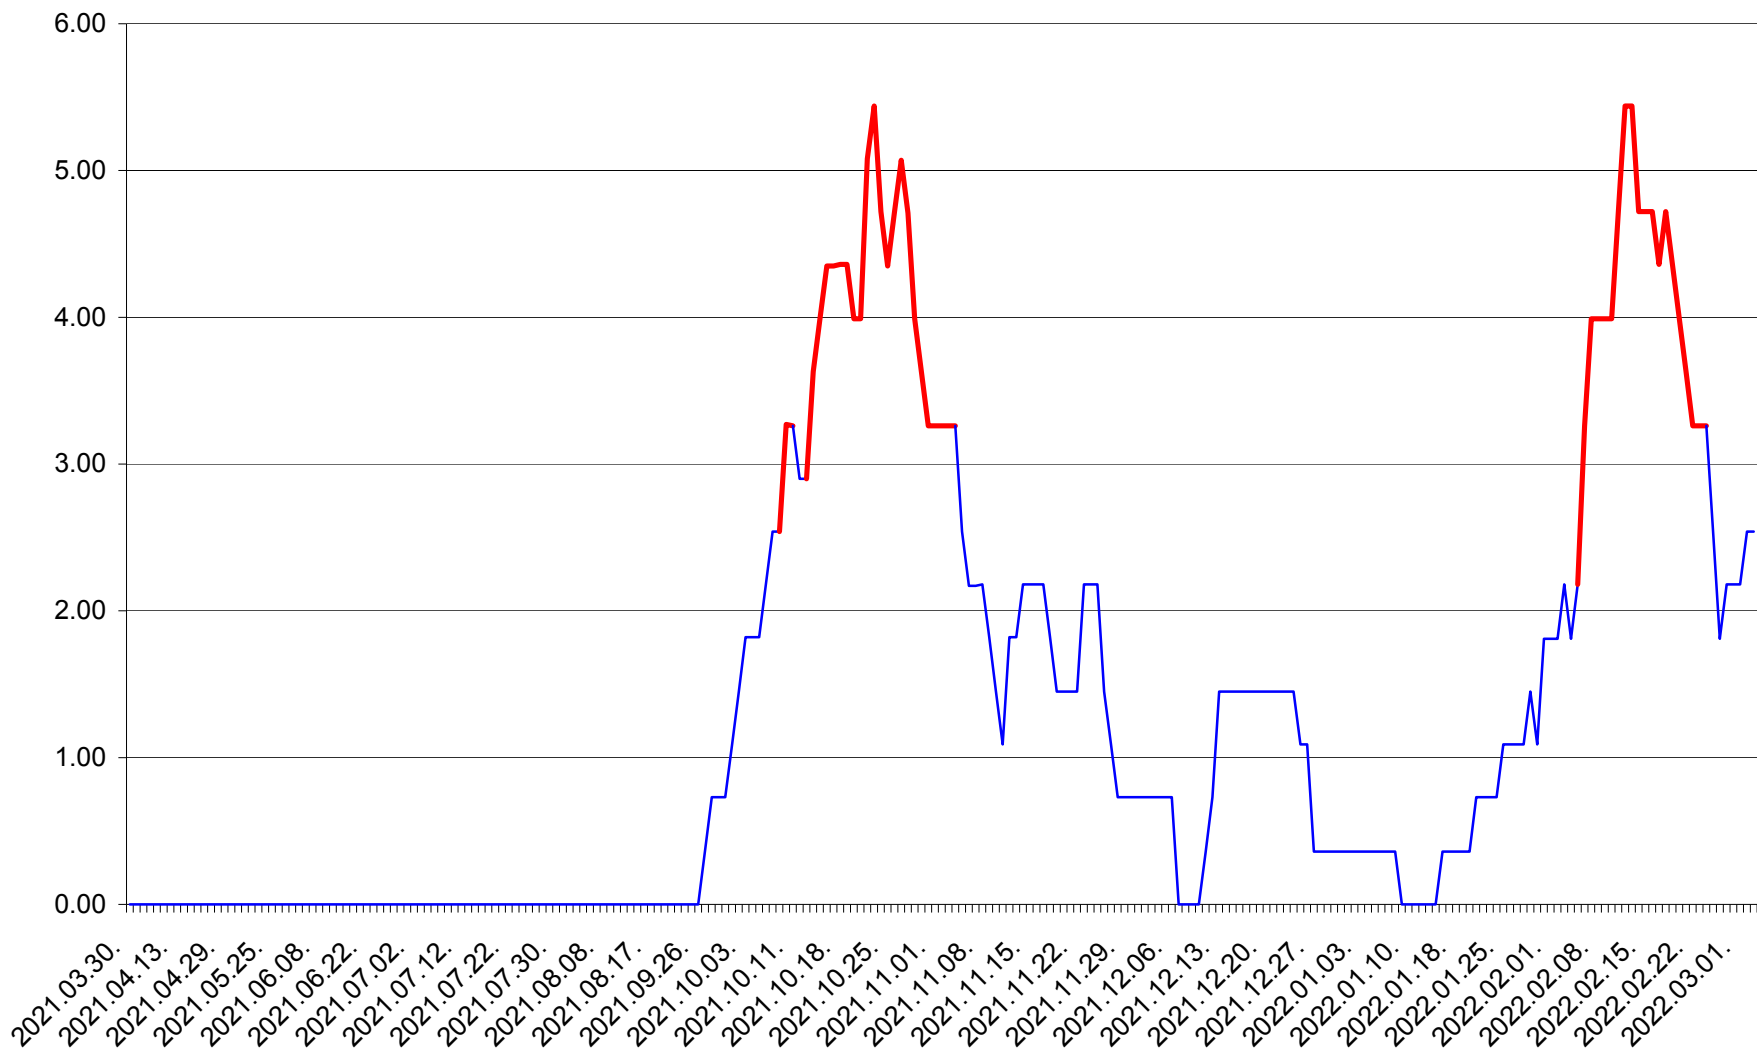

ATID - Evolutia incidentei cumulate pe 14 zile la % de locuitori
2021.04.01. - 2022.03.03.

AVRĂMEȘTI - Evolutia incidentei cumulate pe 14 zile la ‰ de locuitori
2021.04.01. - 2022.03.03.

ORAȘ BĂILE TUȘNAD - Evoluția incidenței cumulate pe 14 zile la ‰ de locuitori
2021.04.01. - 2022.03.03.

ORAȘ BĂLAN - Evoluția incidenței cumulate pe 14 zile la ‰ de locuitori
2021.04.01. - 2022.03.03.

BILBOR - Evolutia incidentei cumulate pe 14 zile la ‰ de locuitori
2021.04.01. - 2022.03.03.

ORAȘ BORSEC - Evolutia incidentei cumulate pe 14 zile la ‰ de locuitori
2021.04.01. - 2022.03.03.

BRĂDEȘTI - Evolutia incidentei cumulate pe 14 zile la ‰ de locuitori
2021.04.01. - 2022.03.03.

CĂPÂLNIȚA - Evolutia incidentei cumulate pe 14 zile la ‰ de locuitori
2021.04.01. - 2022.03.03.

CÂRȚA - Evolutia incidentei cumulate pe 14 zile la ‰ de locuitori
2021.04.01. - 2022.03.03.