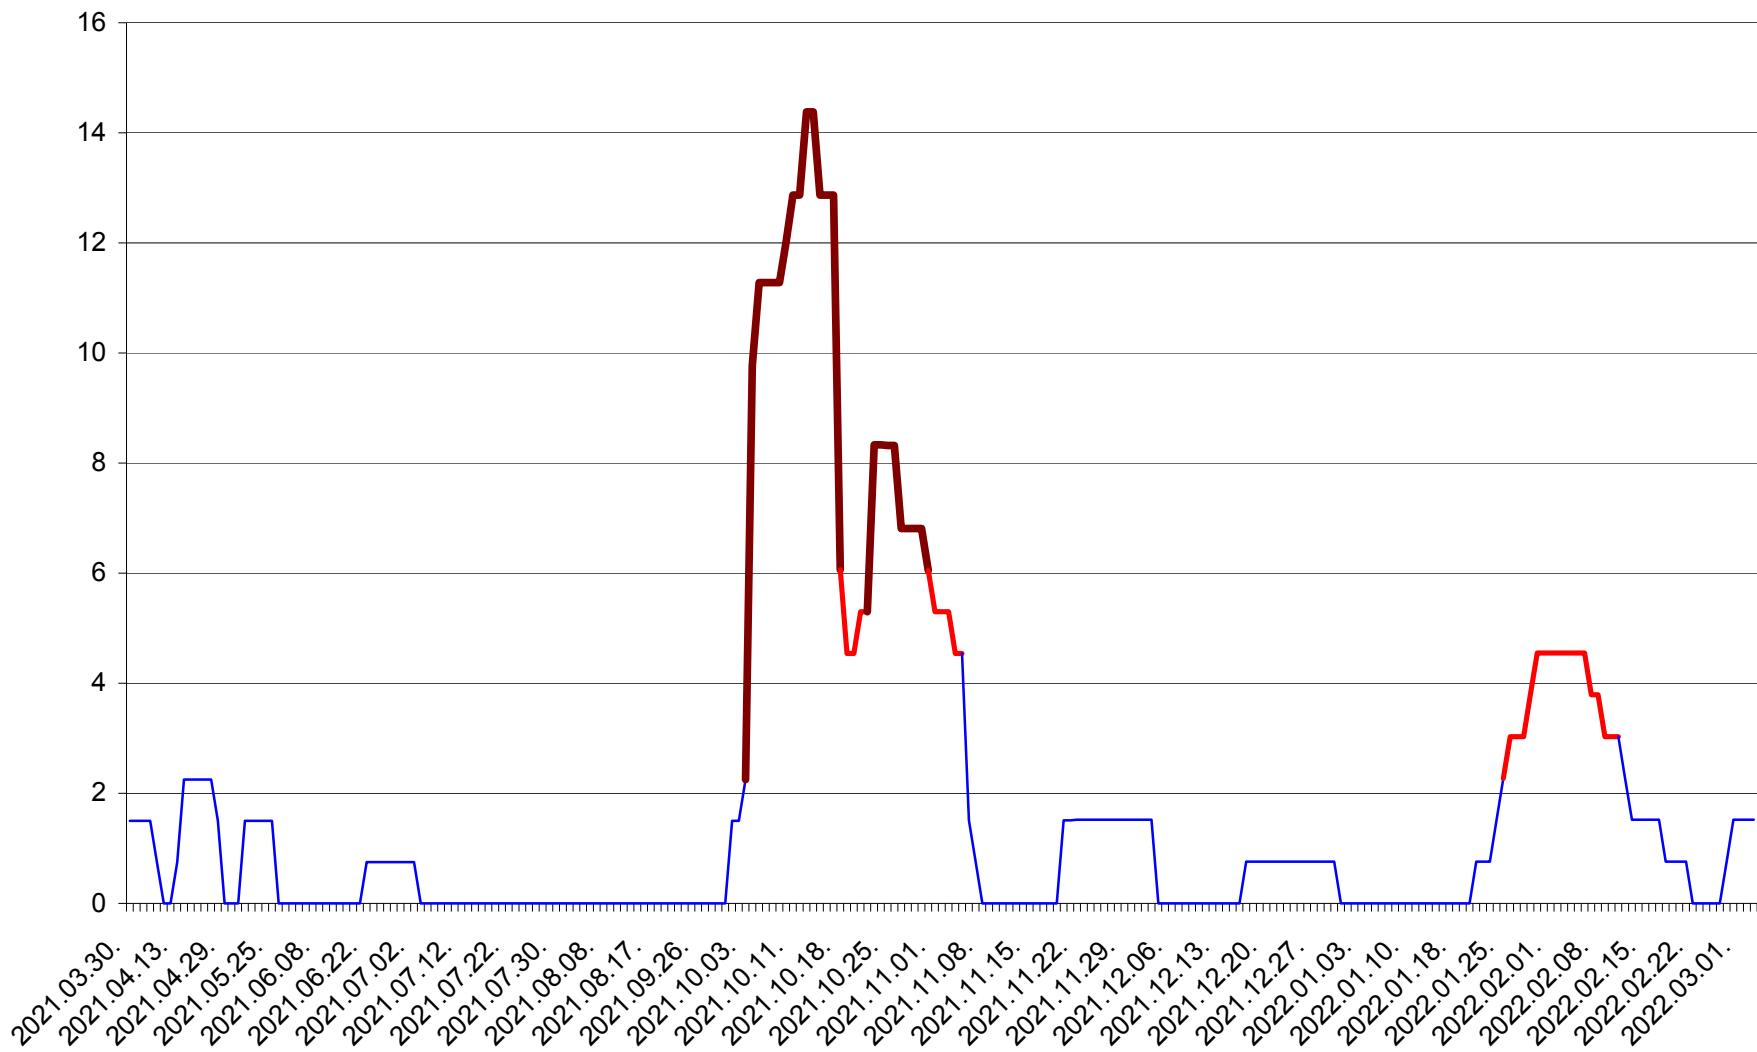

LELICENI - Evolutia incidentei cumulate pe 14 zile la ‰ de locuitori
2021.04.01. - 2022.03.03.

LUETA - Evolutia incidentei cumulate pe 14 zile la ‰ de locuitori
2021.04.01. - 2022.03.03.

LUNCA DE JOS - Evolutia incidentei cumulate pe 14 zile la ‰ de locuitori
2021.04.01. - 2022.03.03.

LUNCA DE SUS - Evolutia incidentei cumulate pe 14 zile la ‰ de locuitori
2021.04.01. - 2022.03.03.

LUPENI - Evolutia incidentei cumulate pe 14 zile la ‰ de locuitori
2021.04.01. - 2022.03.03.

MĂDĂRAȘ - Evolutia incidentei cumulate pe 14 zile la ‰ de locuitori
2021.04.01. - 2022.03.03.

MĂRTINIȘ - Evolutia incidentei cumulate pe 14 zile la ‰ de locuitori
2021.04.01. - 2022.03.03.

MEREȘTI - Evolutia incidentei cumulate pe 14 zile la ‰ de locuitori
2021.04.01. - 2022.03.03.

MUNICIPIUL MIERCUREA-CIUC - Evolutia incidentei cumulate pe 14 zile la ‰ de locuitori
2021.04.01. - 2022.03.03.

MIHĂILENI - Evolutia incidentei cumulate pe 14 zile la ‰ de locuitori
2021.04.01. - 2022.03.03.

MUGENI - Evolutia incidentei cumulate pe 14 zile la ‰ de locuitori
2021.04.01. - 2022.03.03.

OCLAND - Evolutia incidentei cumulate pe 14 zile la ‰ de locuitori
2021.04.01. - 2022.03.03.