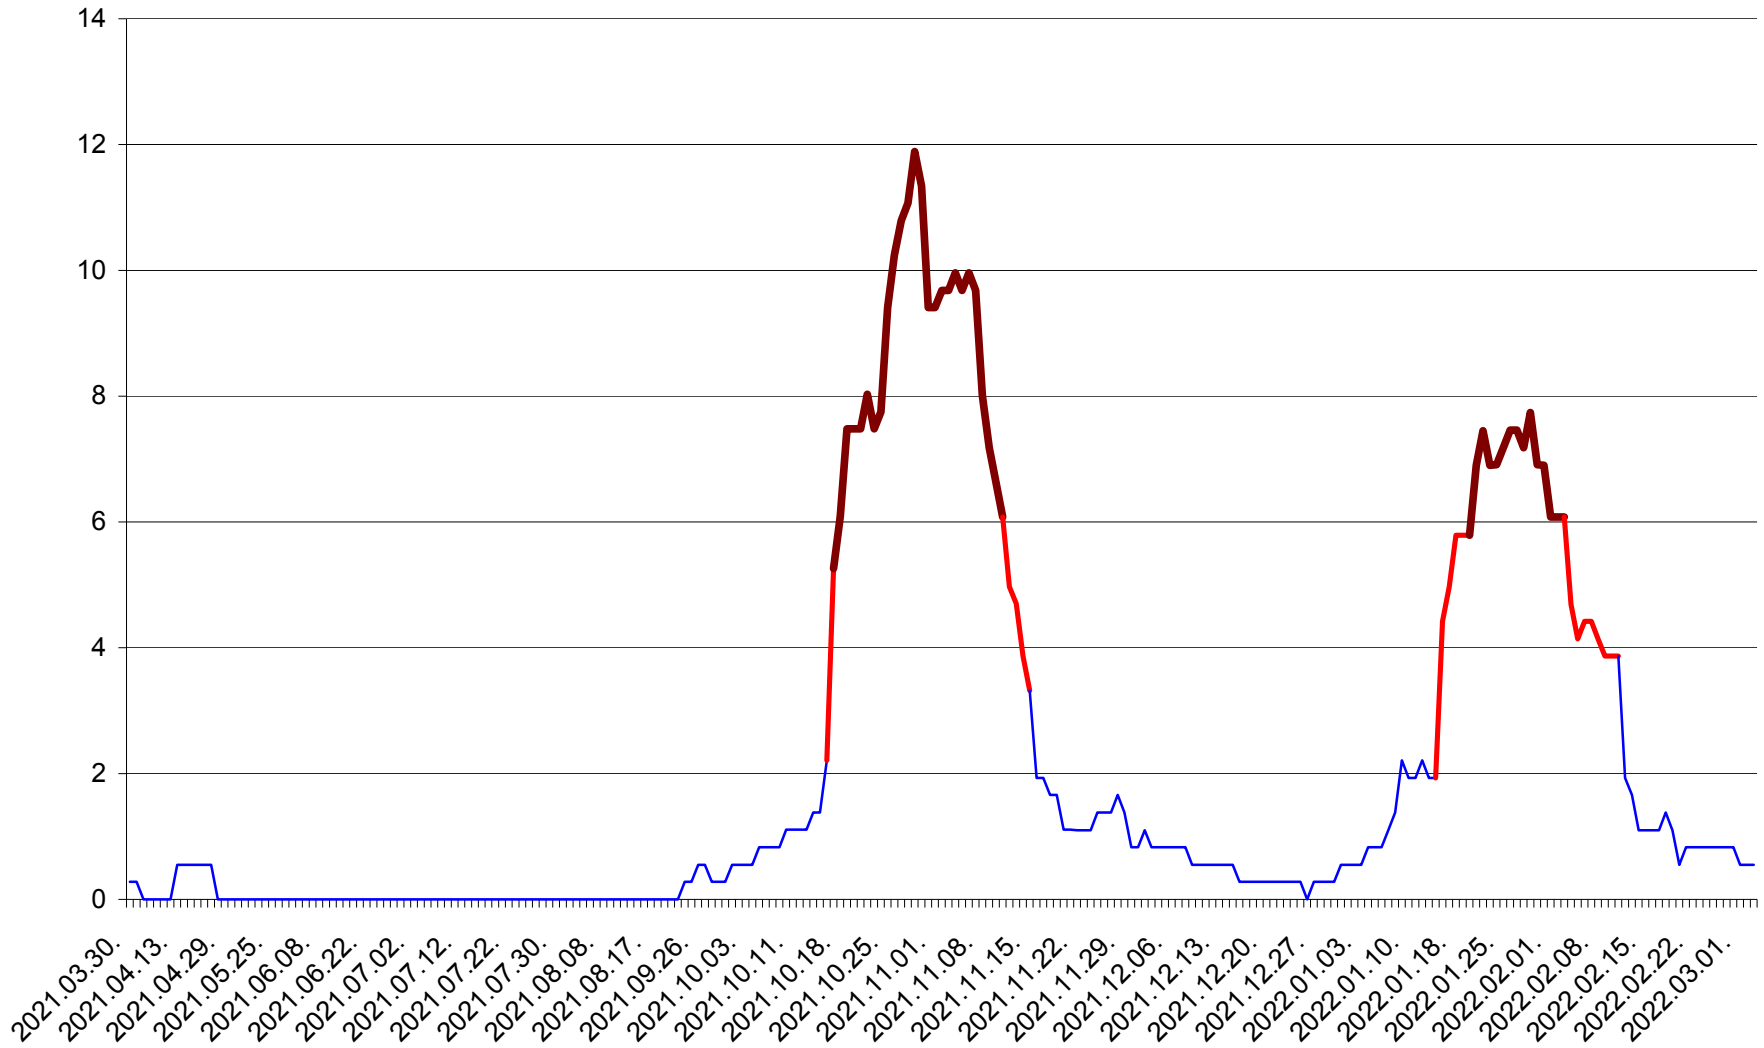

DÂRJIU - Evolutia incidentei cumulate pe 14 zile la ‰ de locuitori
2021.04.01. - 2022.03.03.

DEALU - Evolutia incidentei cumulate pe 14 zile la ‰ de locuitori
2021.04.01. - 2022.03.03.

DITRĂU - Evolutia incidentei cumulate pe 14 zile la ‰ de locuitori
2021.04.01. - 2022.03.03.

FELICENI - Evolutia incidentei cumulate pe 14 zile la % de locuitori
2021.04.01. - 2022.03.03.

FRUMOASA - Evolutia incidentei cumulate pe 14 zile la ‰ de locuitori
2021.04.01. - 2022.03.03.

GĂLĂUȚAȘ - Evolutia incidentei cumulate pe 14 zile la ‰ de locuitori
2021.04.01. - 2022.03.03.

MUNICIPIUL GHEORGHENI - Evolutia incidentei cumulate pe 14 zile la ‰ de locuitori
2021.04.01. - 2022.03.03.

JOSENI - Evolutia incidentei cumulate pe 14 zile la ‰ de locuitori
2021.04.01. - 2022.03.03.

LĂZAREA - Evolutia incidentei cumulate pe 14 zile la % de locuitori
2021.04.01. - 2022.03.03.

LELICENI - Evolutia incidentei cumulate pe 14 zile la ‰ de locuitori
2021.04.01. - 2022.03.03.

LUETA - Evolutia incidentei cumulate pe 14 zile la ‰ de locuitori
2021.04.01. - 2022.03.03.

LUNCA DE JOS - Evolutia incidentei cumulate pe 14 zile la ‰ de locuitori
2021.04.01. - 2022.03.03.