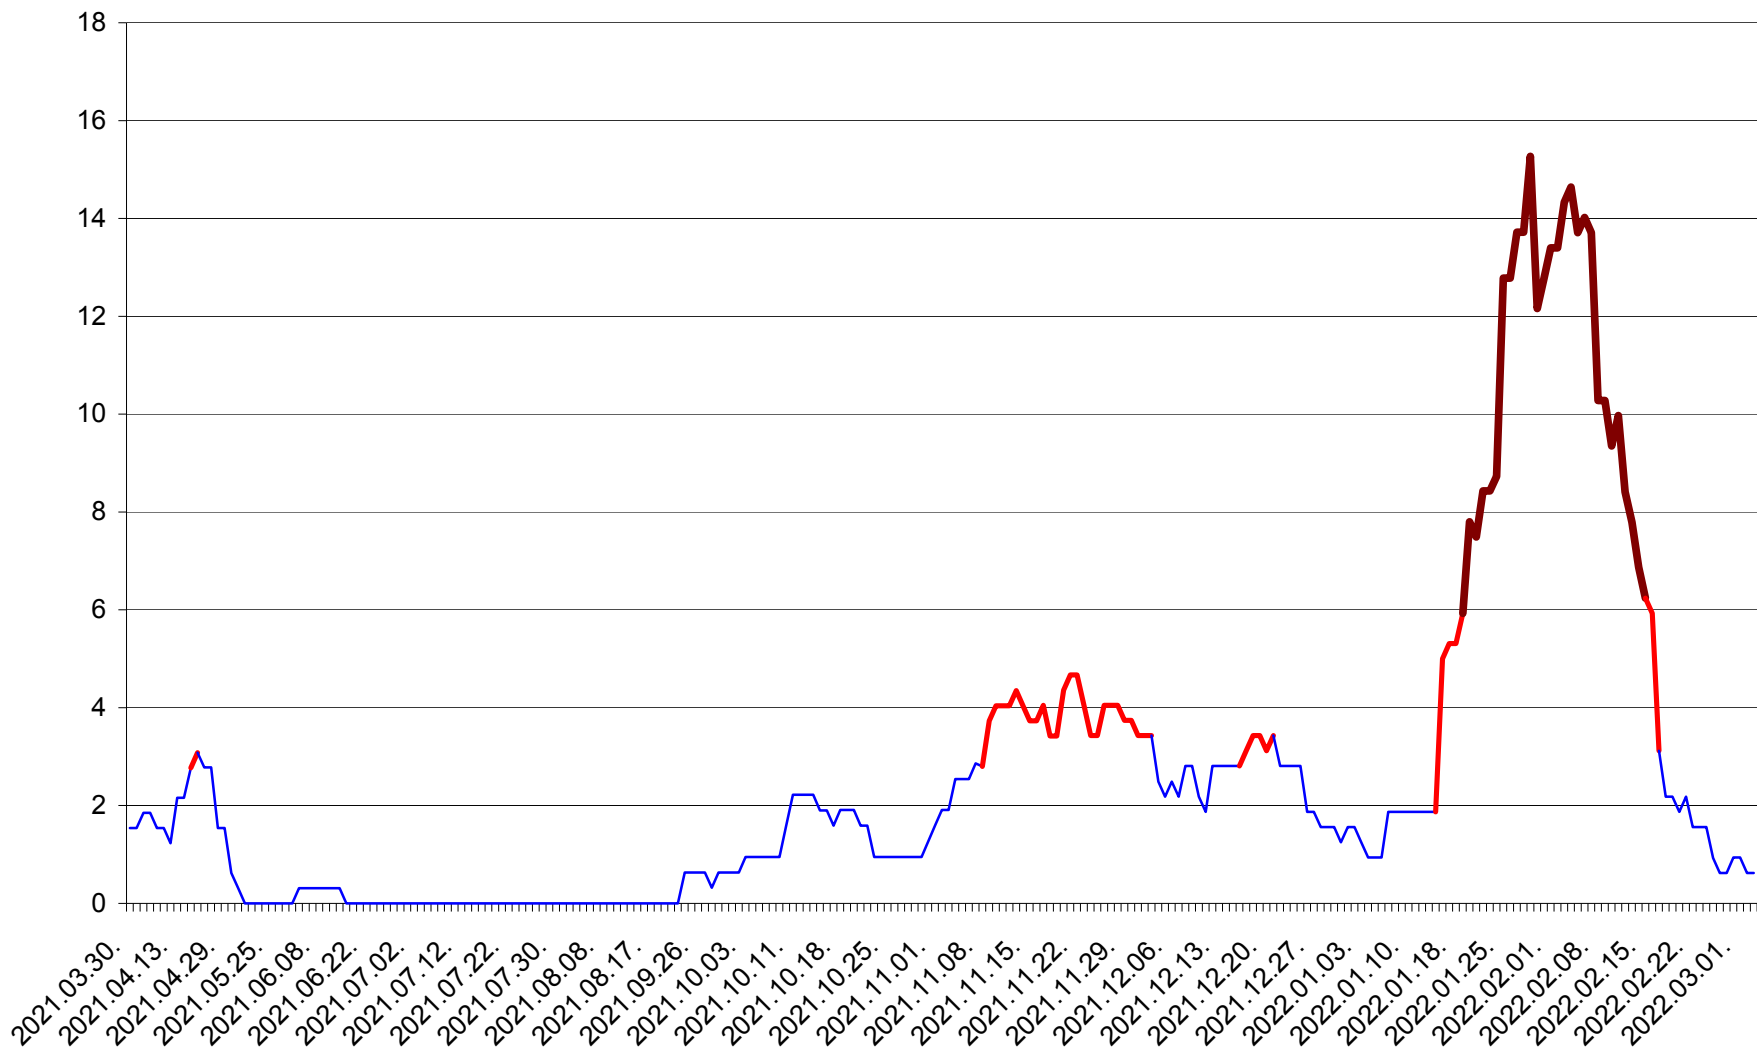

TUȘNAD - Evolutia incidentei cumulate pe 14 zile la ‰ de locuitori
2021.04.01. - 2022.03.03.