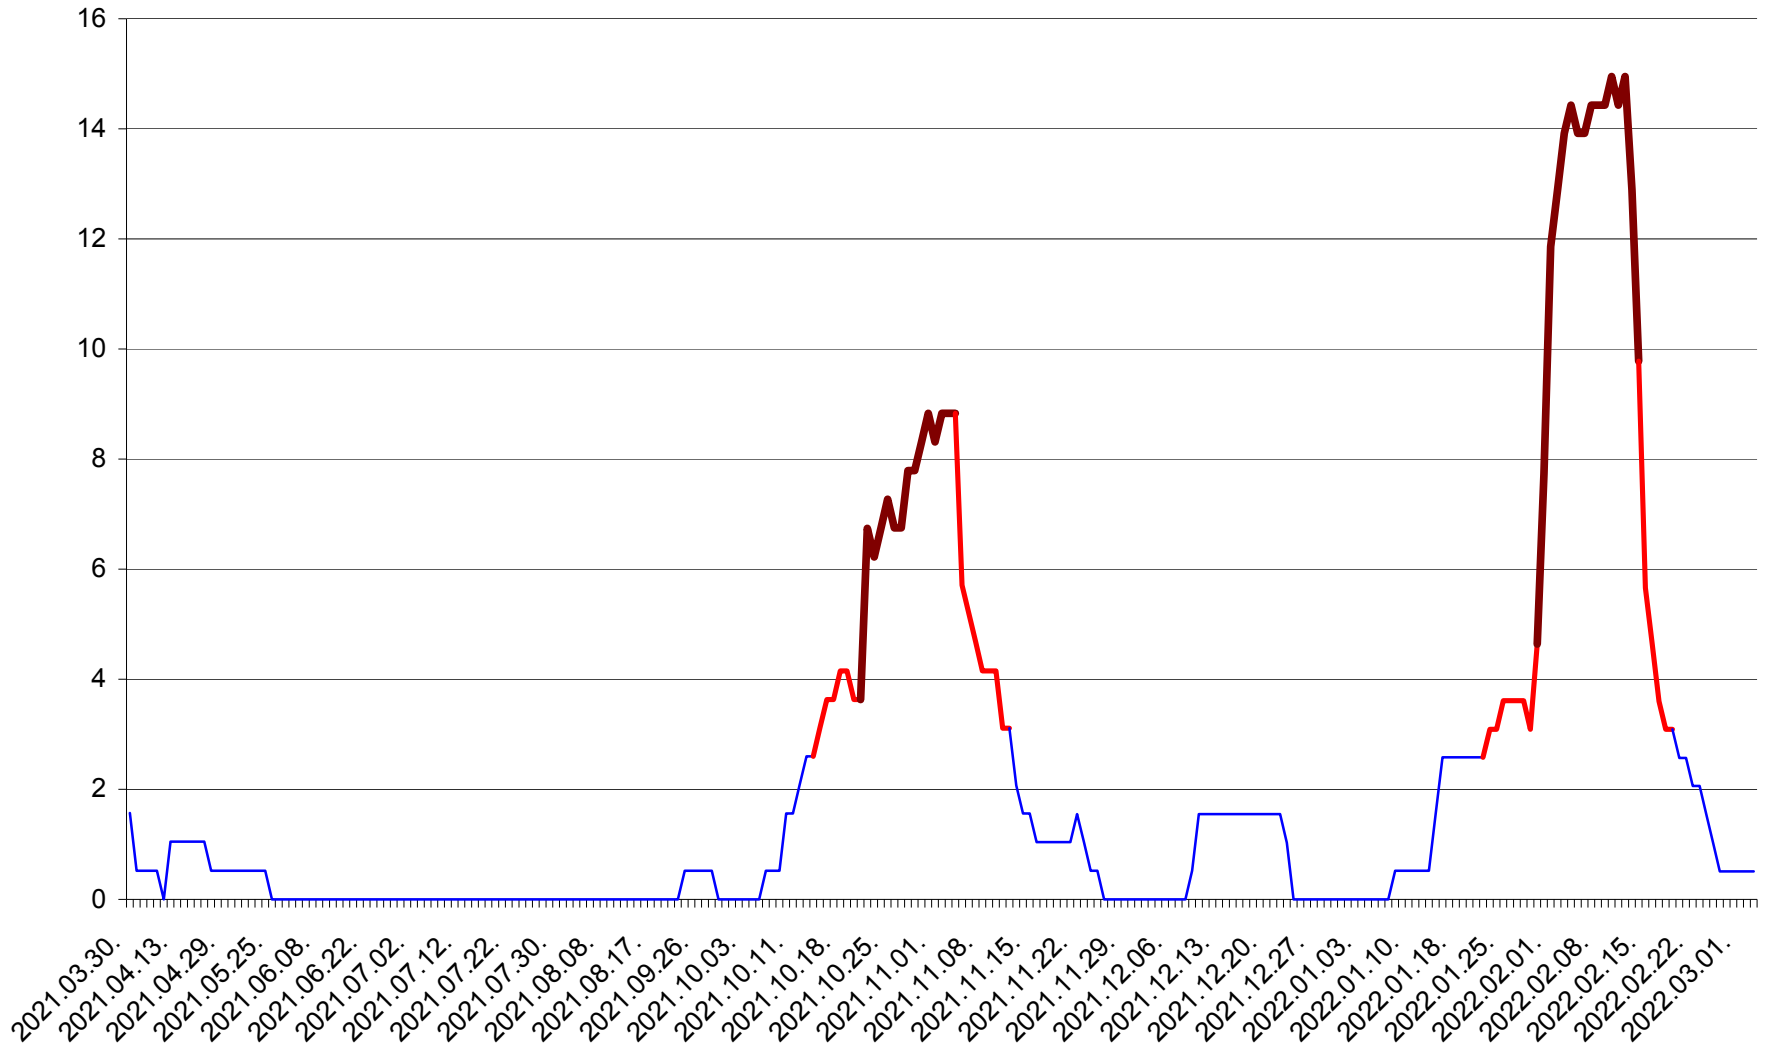

MIHĂILENI - Evolutia incidentei cumulate pe 14 zile la ‰ de locuitori
2021.04.01. - 2022.03.03.

MUGENI - Evolutia incidentei cumulate pe 14 zile la ‰ de locuitori
2021.04.01. - 2022.03.03.

OCLAND - Evolutia incidentei cumulate pe 14 zile la ‰ de locuitori
2021.04.01. - 2022.03.03.

MUNICIPIUL ODORHEIU SECUIESC - Evolutia incidentei cumulate pe 14 zile la ‰ de locuitori
2021.04.01. - 2022.03.03.

PĂULENI-CIUC - Evolutia incidentei cumulate pe 14 zile la ‰ de locuitori
2021.04.01. - 2022.03.03.

PLĂIEȘII DE JOS - Evolutia incidentei cumulate pe 14 zile la ‰ de locuitori
2021.04.01. - 2022.03.03.

PORUMBENI - Evolutia incidentei cumulate pe 14 zile la ‰ de locuitori
2021.04.01. - 2022.03.03.

PRAID - Evolutia incidentei cumulate pe 14 zile la ‰ de locuitori
2021.04.01. - 2022.03.03.