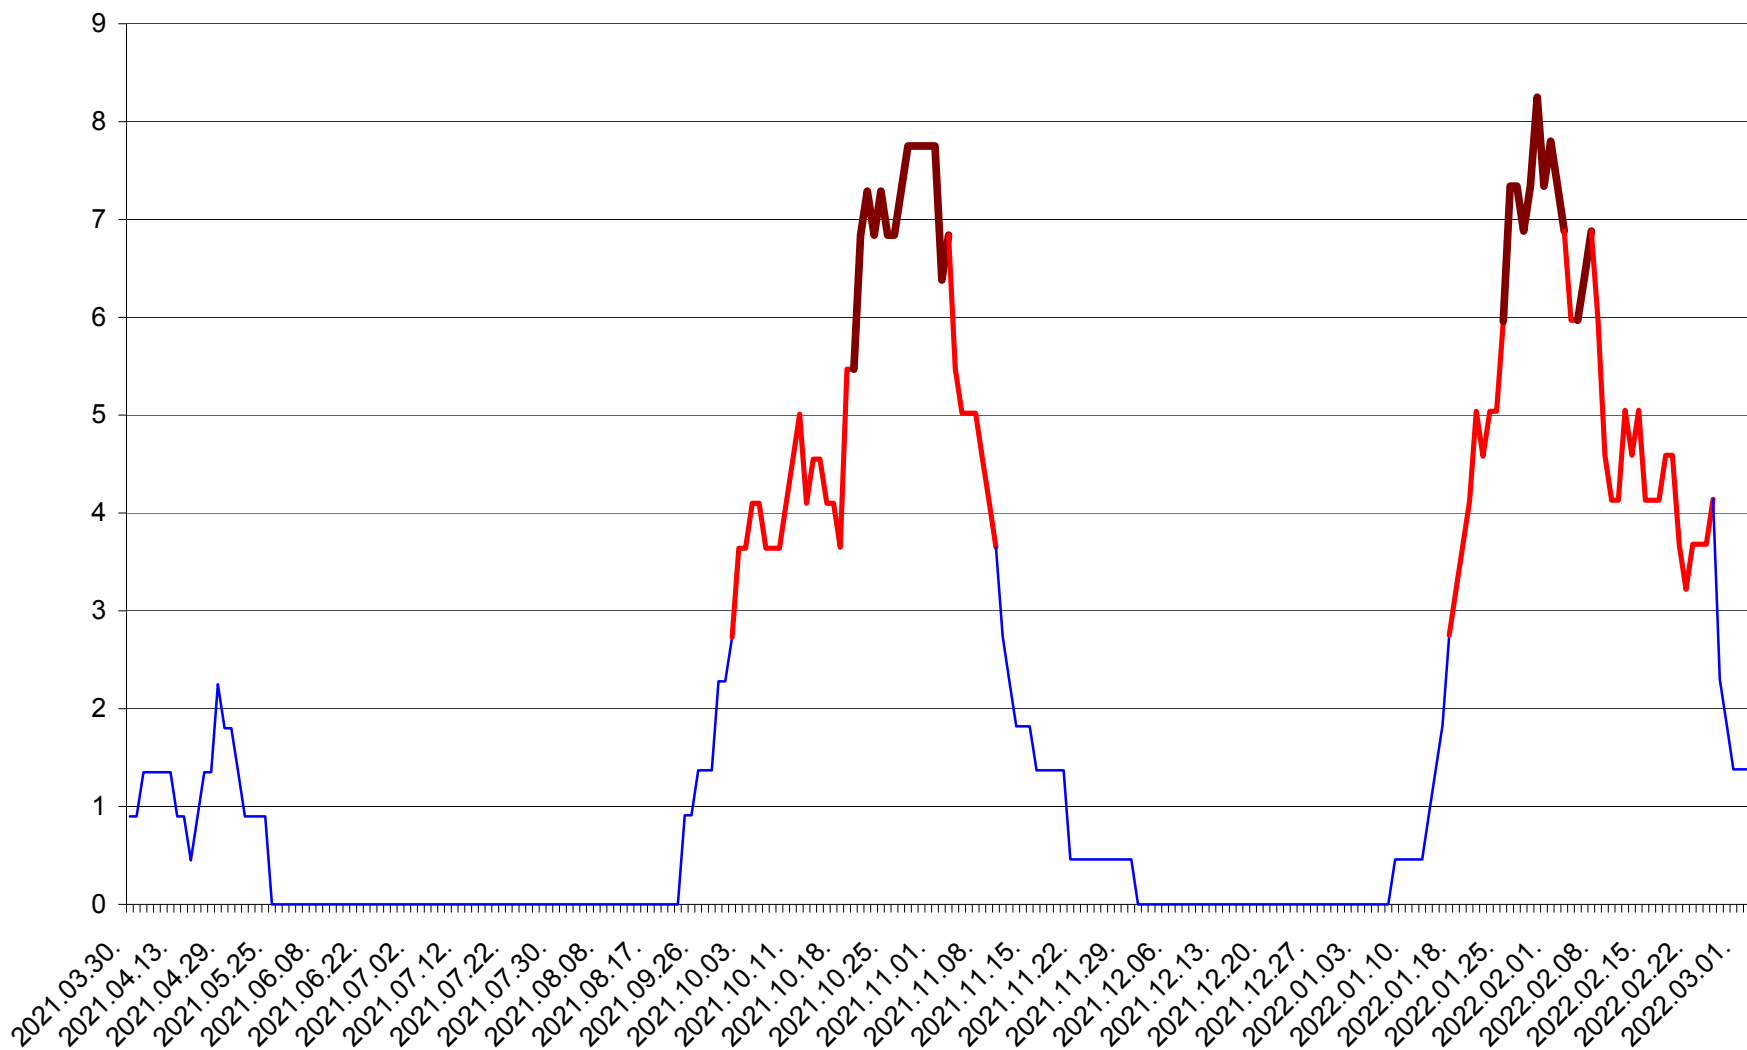

RACU - Evolutia incidentei cumulate pe 14 zile la ‰ de locuitori
2021.04.01. - 2022.03.03.

REMETEA - Evolutia incidentei cumulate pe 14 zile la ‰ de locuitori
2021.04.01. - 2022.03.03.

SĂCEL - Evolutia incidentei cumulate pe 14 zile la ‰ de locuitori
2021.04.01. - 2022.03.03.

SÂNCRĂIENI - Evolutia incidentei cumulate pe 14 zile la ‰ de locuitori
2021.04.01. - 2022.03.03.

SÂNDOMINIC - Evolutia incidentei cumulate pe 14 zile la ‰ de locuitori
2021.04.01. - 2022.03.03.

SÂNMARTIN - Evolutia incidentei cumulate pe 14 zile la ‰ de locuitori
2021.04.01. - 2022.03.03.

SÂNSIMION - Evolutia incidentei cumulate pe 14 zile la ‰ de locuitori
2021.04.01. - 2022.03.03.

SÂNTIMBRU - Evolutia incidentei cumulate pe 14 zile la ‰ de locuitori
2021.04.01. - 2022.03.03.

SĂRMAȘ - Evolutia incidentei cumulate pe 14 zile la ‰ de locuitori
2021.04.01. - 2022.03.03.