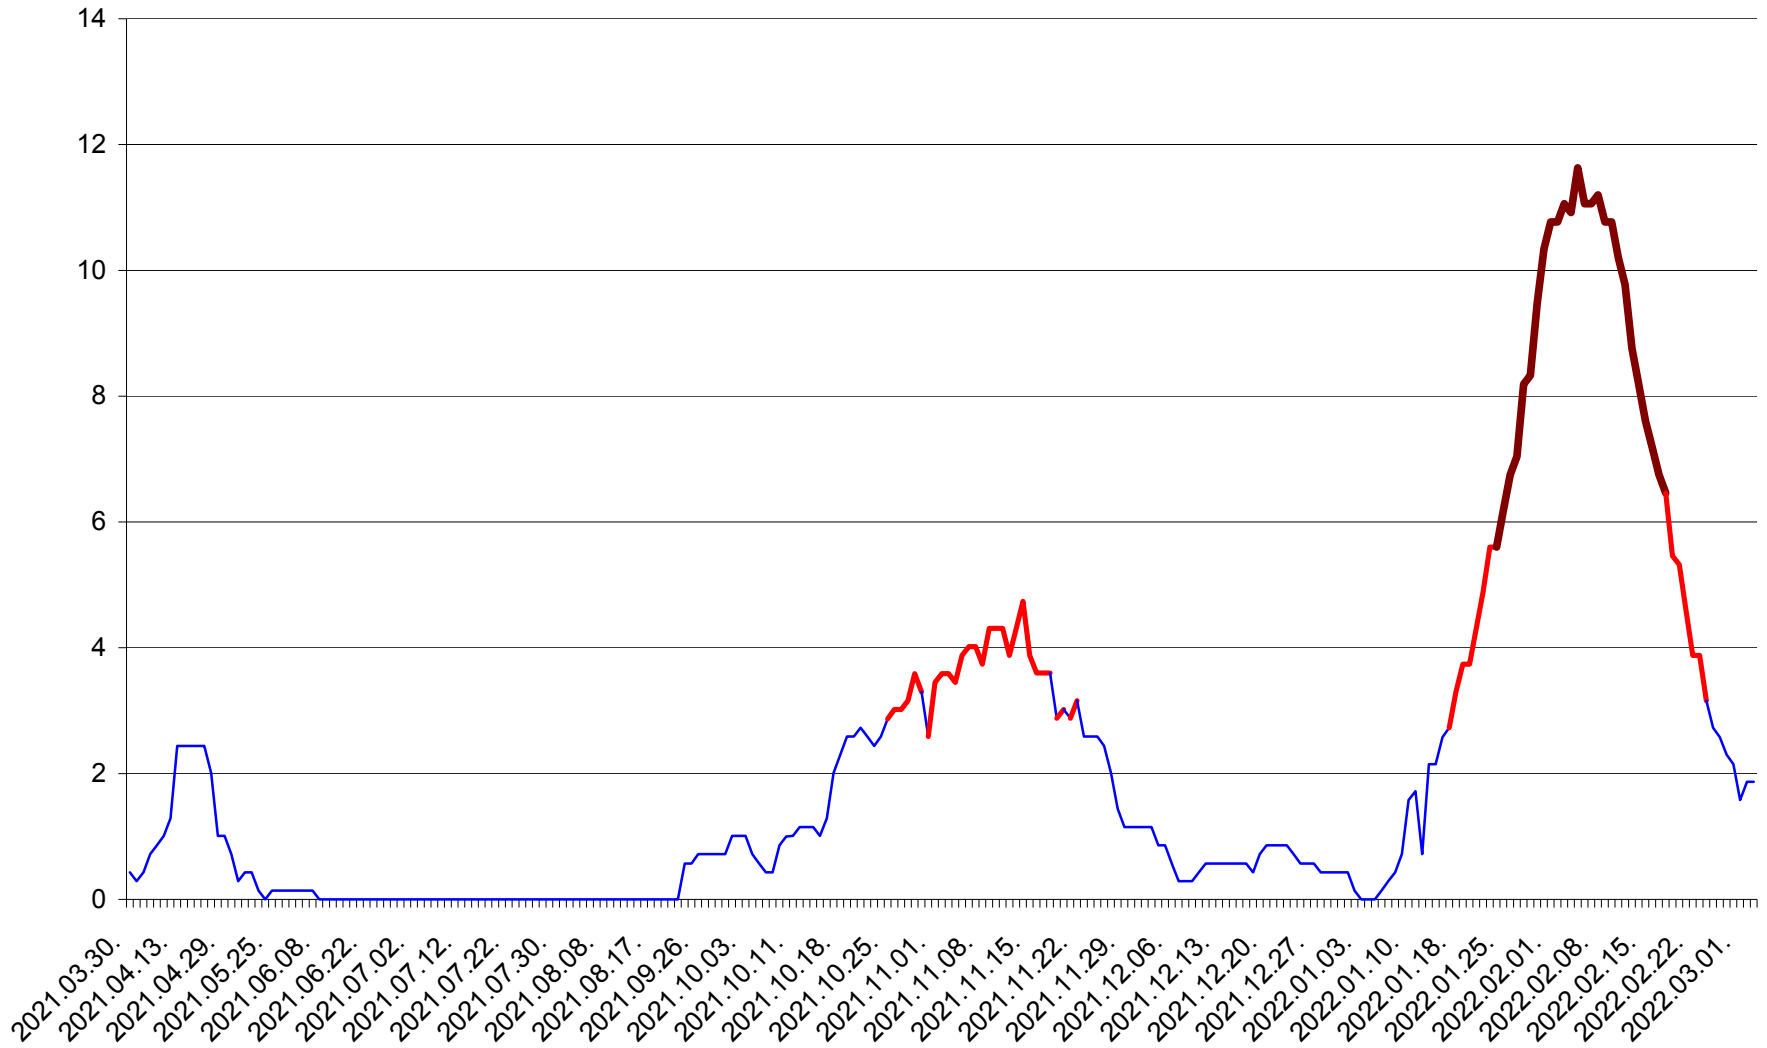

MIHĂILENI - Evolutia incidentei cumulate pe 14 zile la ‰ de locuitori
2021.04.01. - 2022.03.03.

MUGENI - Evolutia incidentei cumulate pe 14 zile la ‰ de locuitori
2021.04.01. - 2022.03.03.

OCLAND - Evolutia incidentei cumulate pe 14 zile la ‰ de locuitori
2021.04.01. - 2022.03.03.

MUNICIPIUL ODORHEIU SECUIESC - Evolutia incidentei cumulate pe 14 zile la ‰ de locuitori
2021.04.01. - 2022.03.03.

PĂULENI-CIUC - Evolutia incidentei cumulate pe 14 zile la ‰ de locuitori
2021.04.01. - 2022.03.03.

PLĂIEȘII DE JOS - Evolutia incidentei cumulate pe 14 zile la ‰ de locuitori
2021.04.01. - 2022.03.03.

PORUMBENI - Evolutia incidentei cumulate pe 14 zile la ‰ de locuitori
2021.04.01. - 2022.03.03.

PRAID - Evolutia incidentei cumulate pe 14 zile la ‰ de locuitori
2021.04.01. - 2022.03.03.