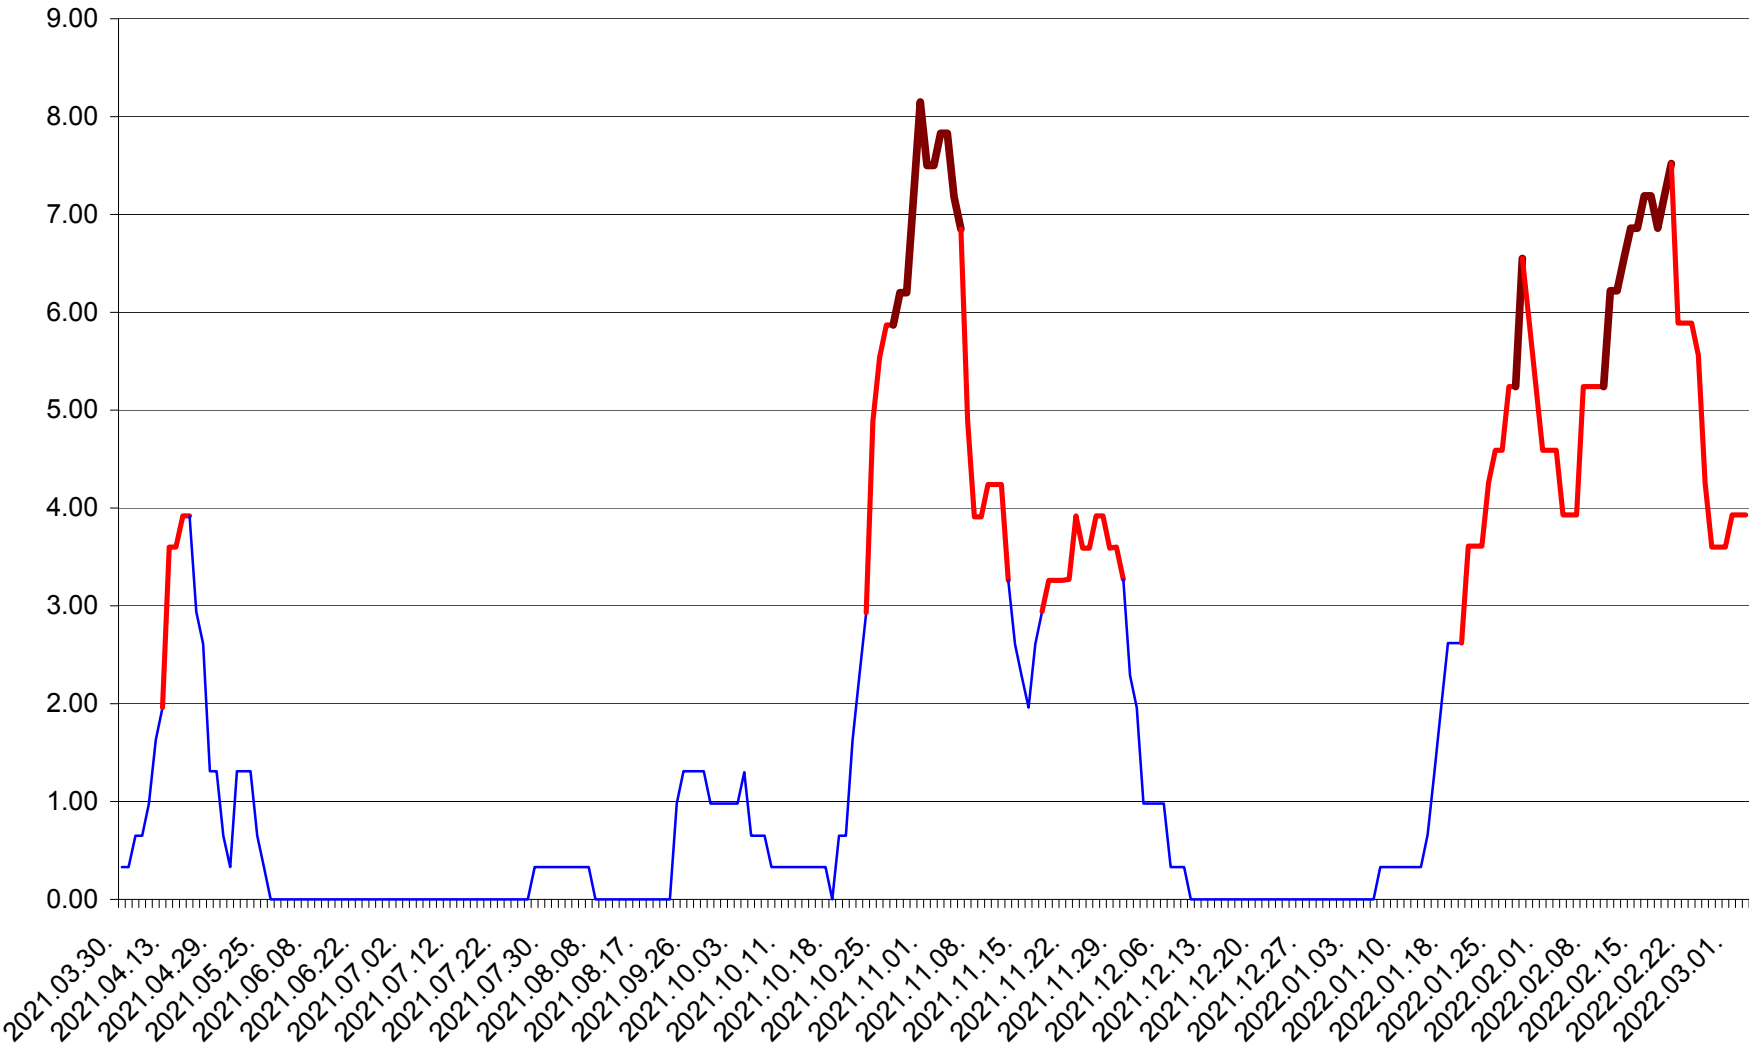

ATID - Evolutia incidentei cumulate pe 14 zile la % de locuitori
2021.04.01. - 2022.03.03.

AVRĂMEȘTI - Evolutia incidentei cumulate pe 14 zile la ‰ de locuitori
2021.04.01. - 2022.03.03.

ORAȘ BĂILE TUȘNAD - Evoluția incidenței cumulate pe 14 zile la ‰ de locuitori
2021.04.01. - 2022.03.03.

ORAȘ BĂLAN - Evoluția incidenței cumulate pe 14 zile la ‰ de locuitori
2021.04.01. - 2022.03.03.

BILBOR - Evolutia incidentei cumulate pe 14 zile la ‰ de locuitori
2021.04.01. - 2022.03.03.

ORAȘ BORSEC - Evolutia incidentei cumulate pe 14 zile la ‰ de locuitori
2021.04.01. - 2022.03.03.

BRĂDEȘTI - Evolutia incidentei cumulate pe 14 zile la ‰ de locuitori
2021.04.01. - 2022.03.03.

CĂPÂLNIȚA - Evolutia incidentei cumulate pe 14 zile la ‰ de locuitori
2021.04.01. - 2022.03.03.

CÂRȚA - Evolutia incidentei cumulate pe 14 zile la ‰ de locuitori
2021.04.01. - 2022.03.03.