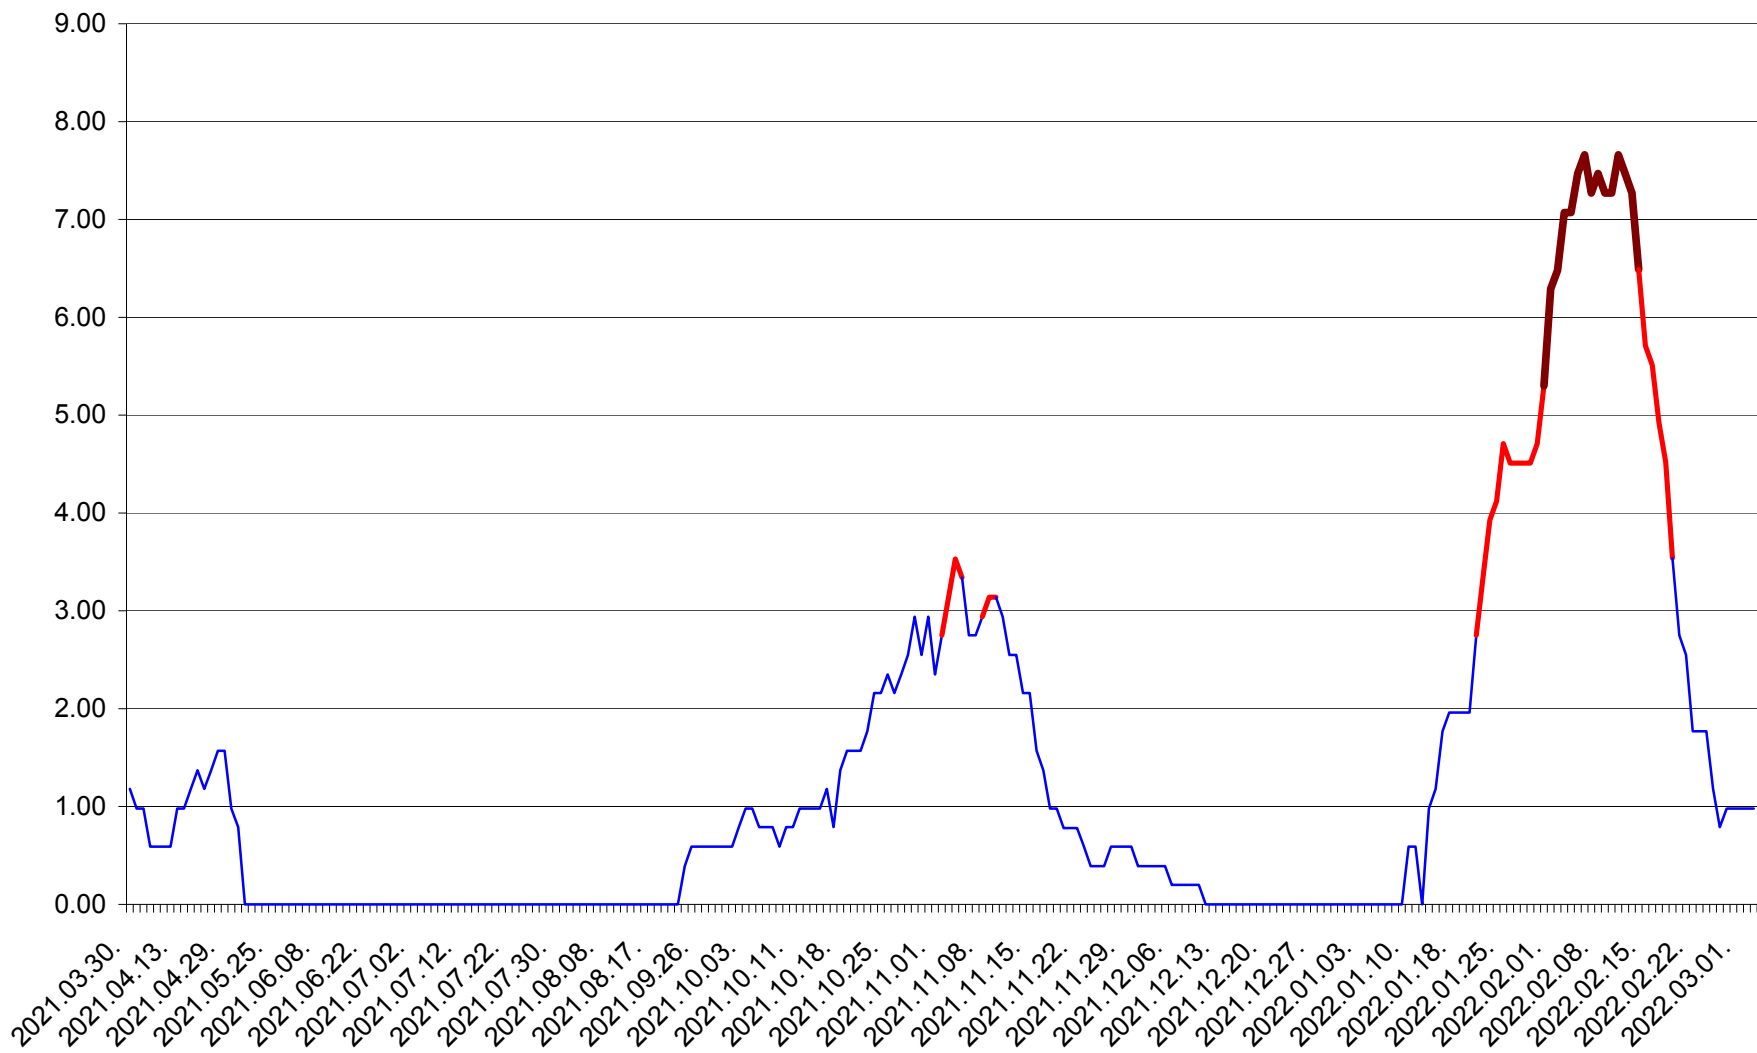

ORAȘ BĂLAN - Evoluția incidenței cumulate pe 14 zile la ‰ de locuitori
2021.04.01. - 2022.03.03.

BILBOR - Evolutia incidentei cumulate pe 14 zile la ‰ de locuitori
2021.04.01. - 2022.03.03.

ORAȘ BORSEC - Evolutia incidentei cumulate pe 14 zile la ‰ de locuitori
2021.04.01. - 2022.03.03.

BRĂDEȘTI - Evolutia incidentei cumulate pe 14 zile la ‰ de locuitori
2021.04.01. - 2022.03.03.

CĂPÂLNIȚA - Evolutia incidentei cumulate pe 14 zile la ‰ de locuitori
2021.04.01. - 2022.03.03.

CÂRȚA - Evolutia incidentei cumulate pe 14 zile la ‰ de locuitori
2021.04.01. - 2022.03.03.

CICEU - Evolutia incidentei cumulate pe 14 zile la ‰ de locuitori
2021.04.01. - 2022.03.03.

CIUCSÂNGEORGIU - Evolutia incidentei cumulate pe 14 zile la ‰ de locuitori
2021.04.01. - 2022.03.03.

CIUMANI - Evolutia incidentei cumulate pe 14 zile la ‰ de locuitori
2021.04.01. - 2022.03.03.

CORBU - Evolutia incidentei cumulate pe 14 zile la ‰ de locuitori
2021.04.01. - 2022.03.03.

CORUND - Evolutia incidentei cumulate pe 14 zile la ‰ de locuitori
2021.04.01. - 2022.03.03.

COZMENI - Evolutia incidentei cumulate pe 14 zile la ‰ de locuitori
2021.04.01. - 2022.03.03.