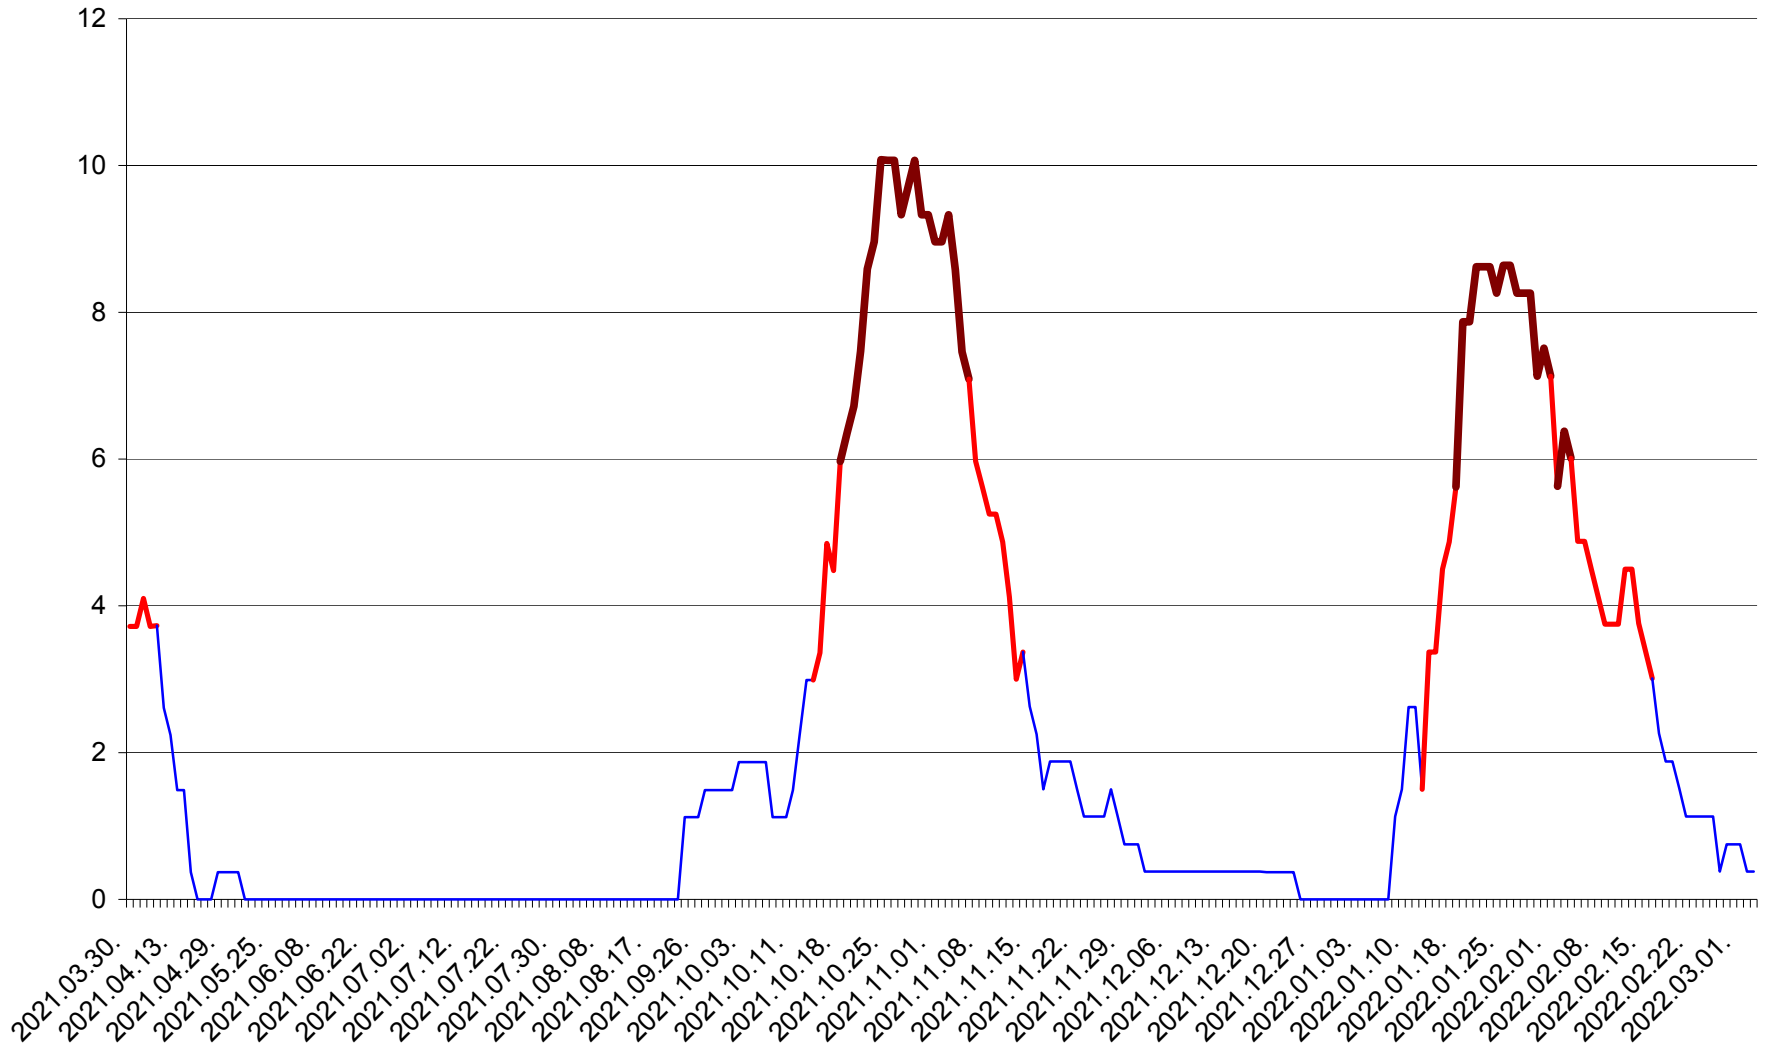

PLĂIEȘII DE JOS - Evolutia incidentei cumulate pe 14 zile la ‰ de locuitori
2021.04.01. - 2022.03.03.

PORUMBENI - Evolutia incidentei cumulate pe 14 zile la ‰ de locuitori
2021.04.01. - 2022.03.03.

PRAID - Evolutia incidentei cumulate pe 14 zile la ‰ de locuitori
2021.04.01. - 2022.03.03.

RACU - Evolutia incidentei cumulate pe 14 zile la ‰ de locuitori
2021.04.01. - 2022.03.03.

REMETEA - Evolutia incidentei cumulate pe 14 zile la ‰ de locuitori
2021.04.01. - 2022.03.03.

SĂCEL - Evolutia incidentei cumulate pe 14 zile la ‰ de locuitori
2021.04.01. - 2022.03.03.

SÂNCRĂIENI - Evolutia incidentei cumulate pe 14 zile la ‰ de locuitori
2021.04.01. - 2022.03.03.

SÂNDOMINIC - Evolutia incidentei cumulate pe 14 zile la ‰ de locuitori
2021.04.01. - 2022.03.03.

SÂNMARTIN - Evolutia incidentei cumulate pe 14 zile la ‰ de locuitori
2021.04.01. - 2022.03.03.