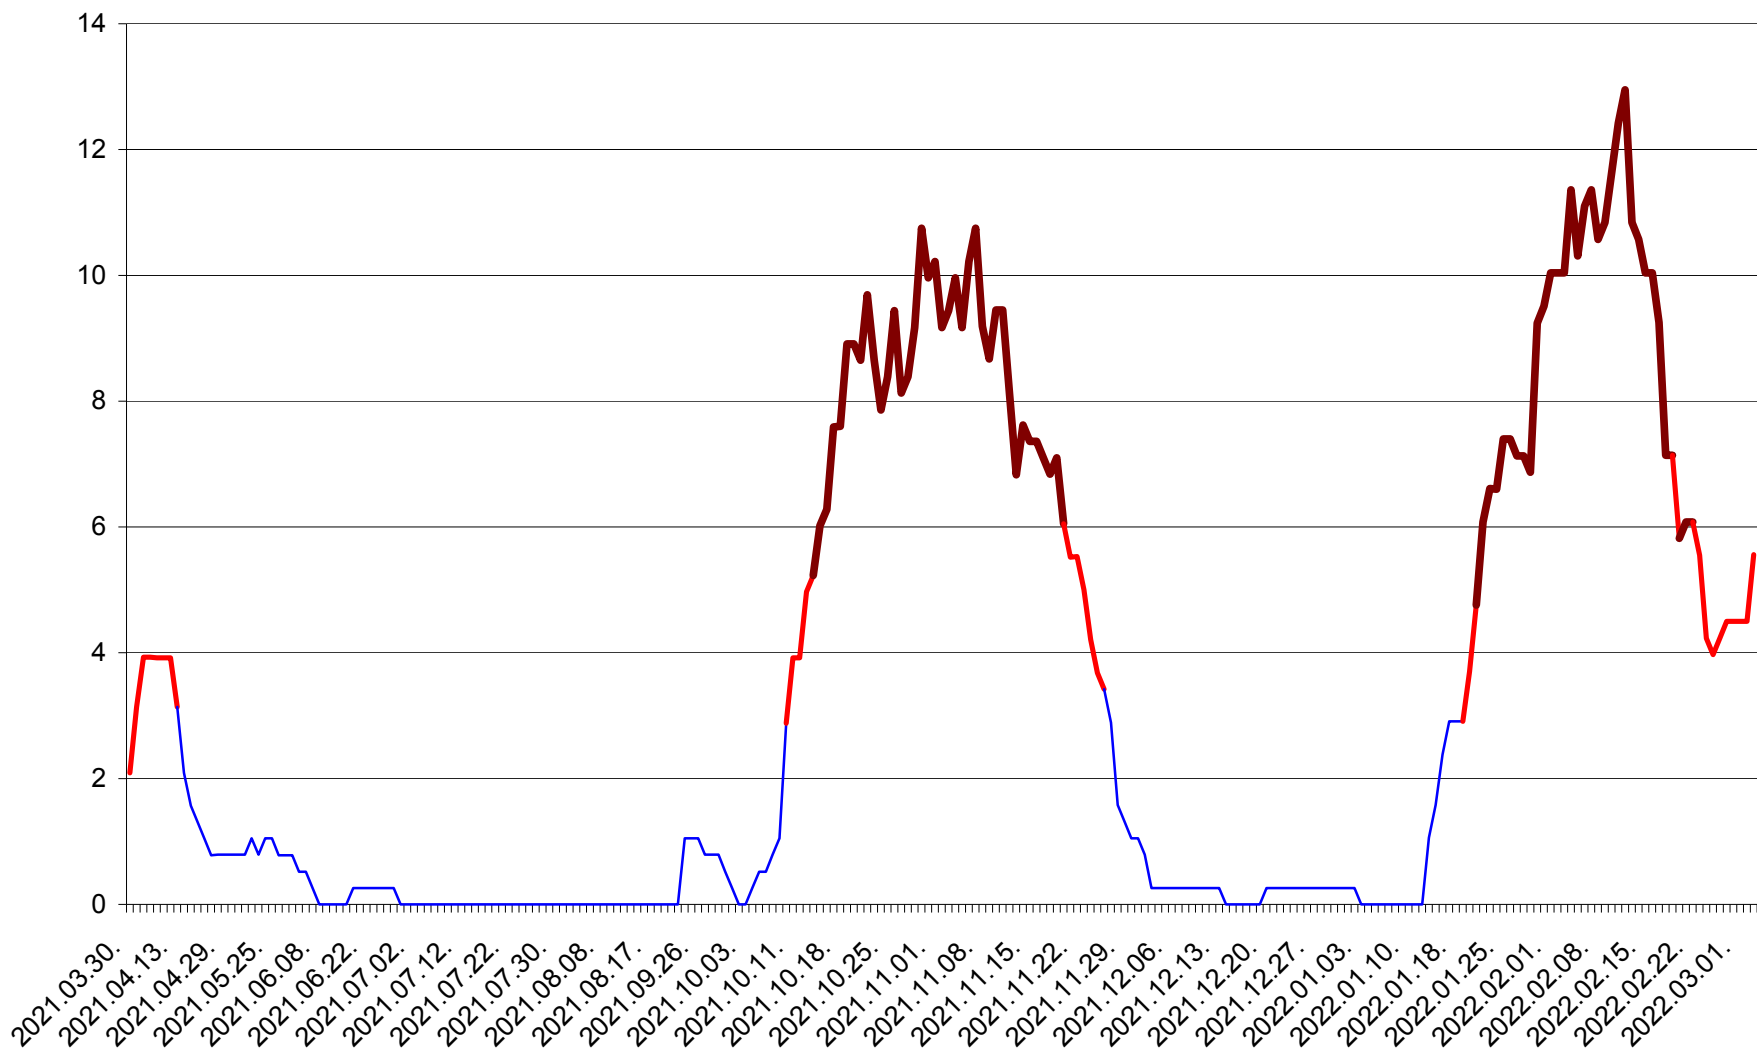

RACU - Evolutia incidentei cumulate pe 14 zile la ‰ de locuitori
2021.04.01. - 2022.03.03.

REMETEA - Evolutia incidentei cumulate pe 14 zile la ‰ de locuitori
2021.04.01. - 2022.03.03.

SĂCEL - Evolutia incidentei cumulate pe 14 zile la ‰ de locuitori
2021.04.01. - 2022.03.03.

SÂNCRĂIENI - Evolutia incidentei cumulate pe 14 zile la ‰ de locuitori
2021.04.01. - 2022.03.03.

SÂNDOMINIC - Evolutia incidentei cumulate pe 14 zile la ‰ de locuitori
2021.04.01. - 2022.03.03.

SÂNMARTIN - Evolutia incidentei cumulate pe 14 zile la ‰ de locuitori
2021.04.01. - 2022.03.03.

SÂNSIMION - Evolutia incidentei cumulate pe 14 zile la ‰ de locuitori
2021.04.01. - 2022.03.03.

SÂNTIMBRU - Evolutia incidentei cumulate pe 14 zile la ‰ de locuitori
2021.04.01. - 2022.03.03.

SĂRMAȘ - Evolutia incidentei cumulate pe 14 zile la ‰ de locuitori
2021.04.01. - 2022.03.03.