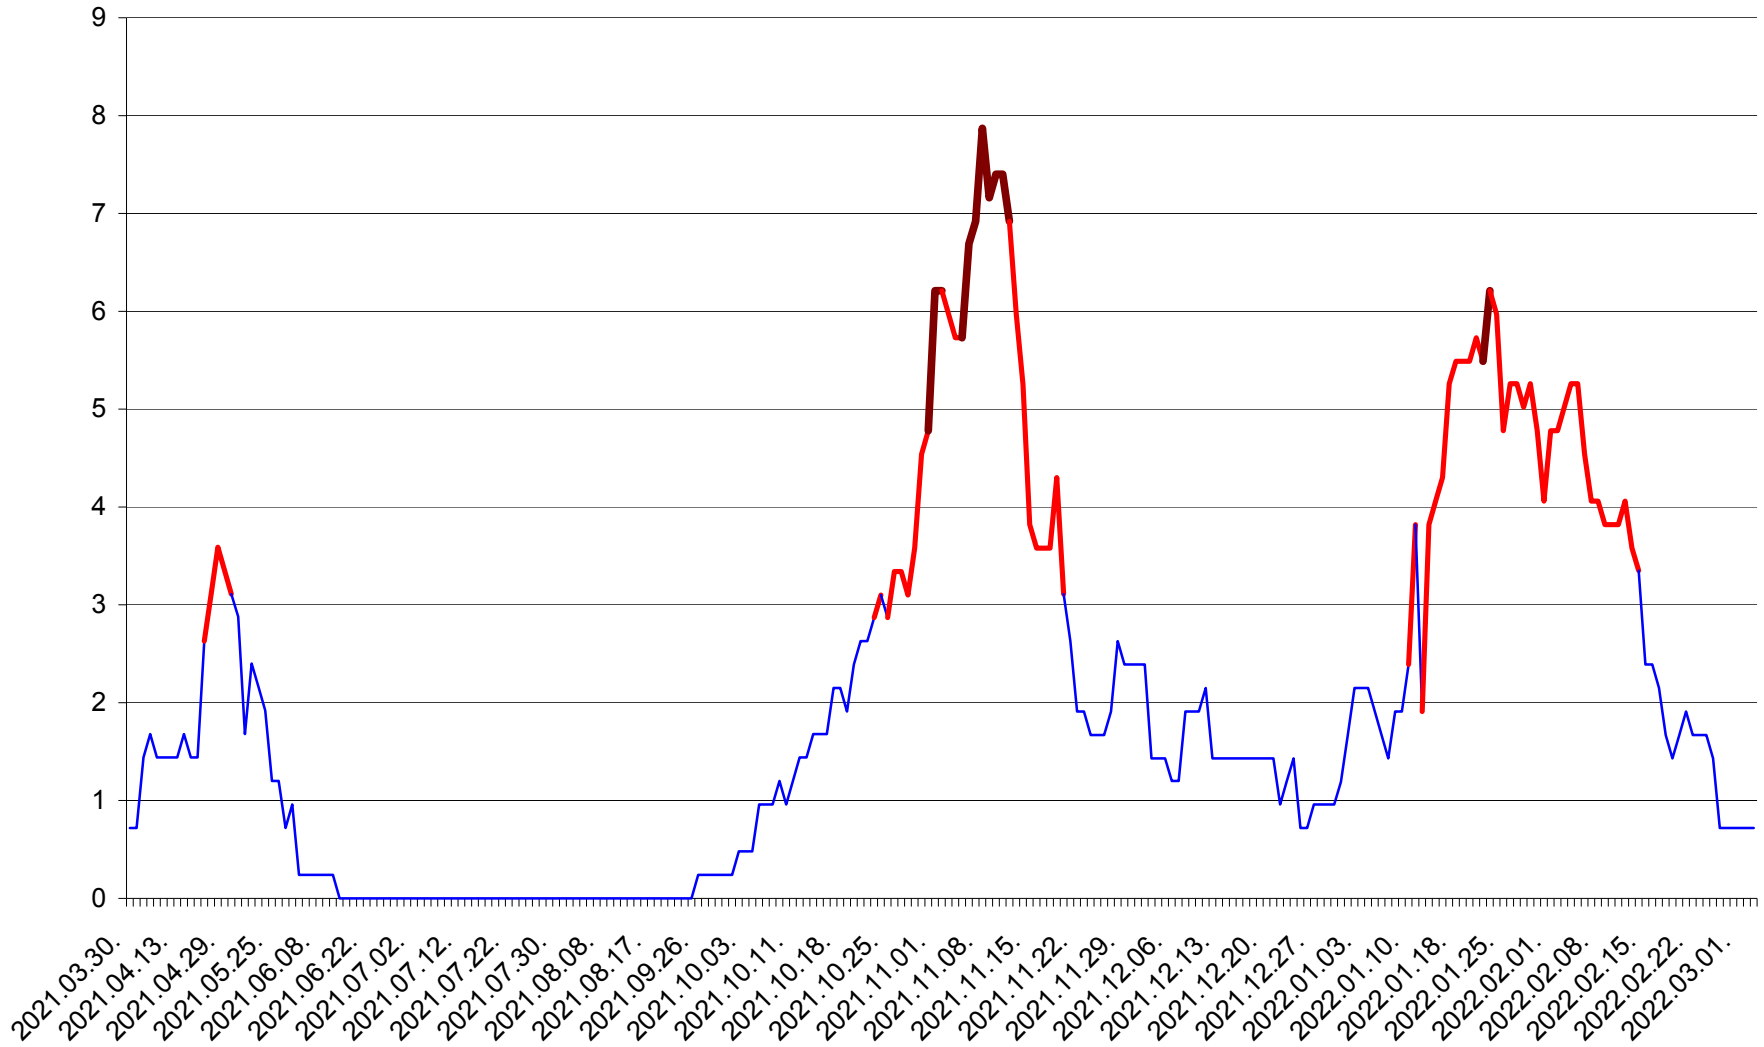

CORBU - Evolutia incidentei cumulate pe 14 zile la ‰ de locuitori
2021.04.01. - 2022.03.03.

CORUND - Evolutia incidentei cumulate pe 14 zile la ‰ de locuitori
2021.04.01. - 2022.03.03.

COZMENI - Evolutia incidentei cumulate pe 14 zile la ‰ de locuitori
2021.04.01. - 2022.03.03.

ORAȘ CRISTURU SECUIESC - Evolutia incidentei cumulate pe 14 zile la ‰ de locuitori
2021.04.01. - 2022.03.03.

DĂNEȘTI - Evolutia incidentei cumulate pe 14 zile la ‰ de locuitori
2021.04.01. - 2022.03.03.

DÂRJIU - Evolutia incidentei cumulate pe 14 zile la ‰ de locuitori
2021.04.01. - 2022.03.03.

DEALU - Evolutia incidentei cumulate pe 14 zile la ‰ de locuitori
2021.04.01. - 2022.03.03.

DITRĂU - Evolutia incidentei cumulate pe 14 zile la ‰ de locuitori
2021.04.01. - 2022.03.03.

FELICENI - Evolutia incidentei cumulate pe 14 zile la % de locuitori
2021.04.01. - 2022.03.03.

FRUMOASA - Evolutia incidentei cumulate pe 14 zile la ‰ de locuitori
2021.04.01. - 2022.03.03.

GĂLĂUȚAȘ - Evolutia incidentei cumulate pe 14 zile la ‰ de locuitori
2021.04.01. - 2022.03.03.