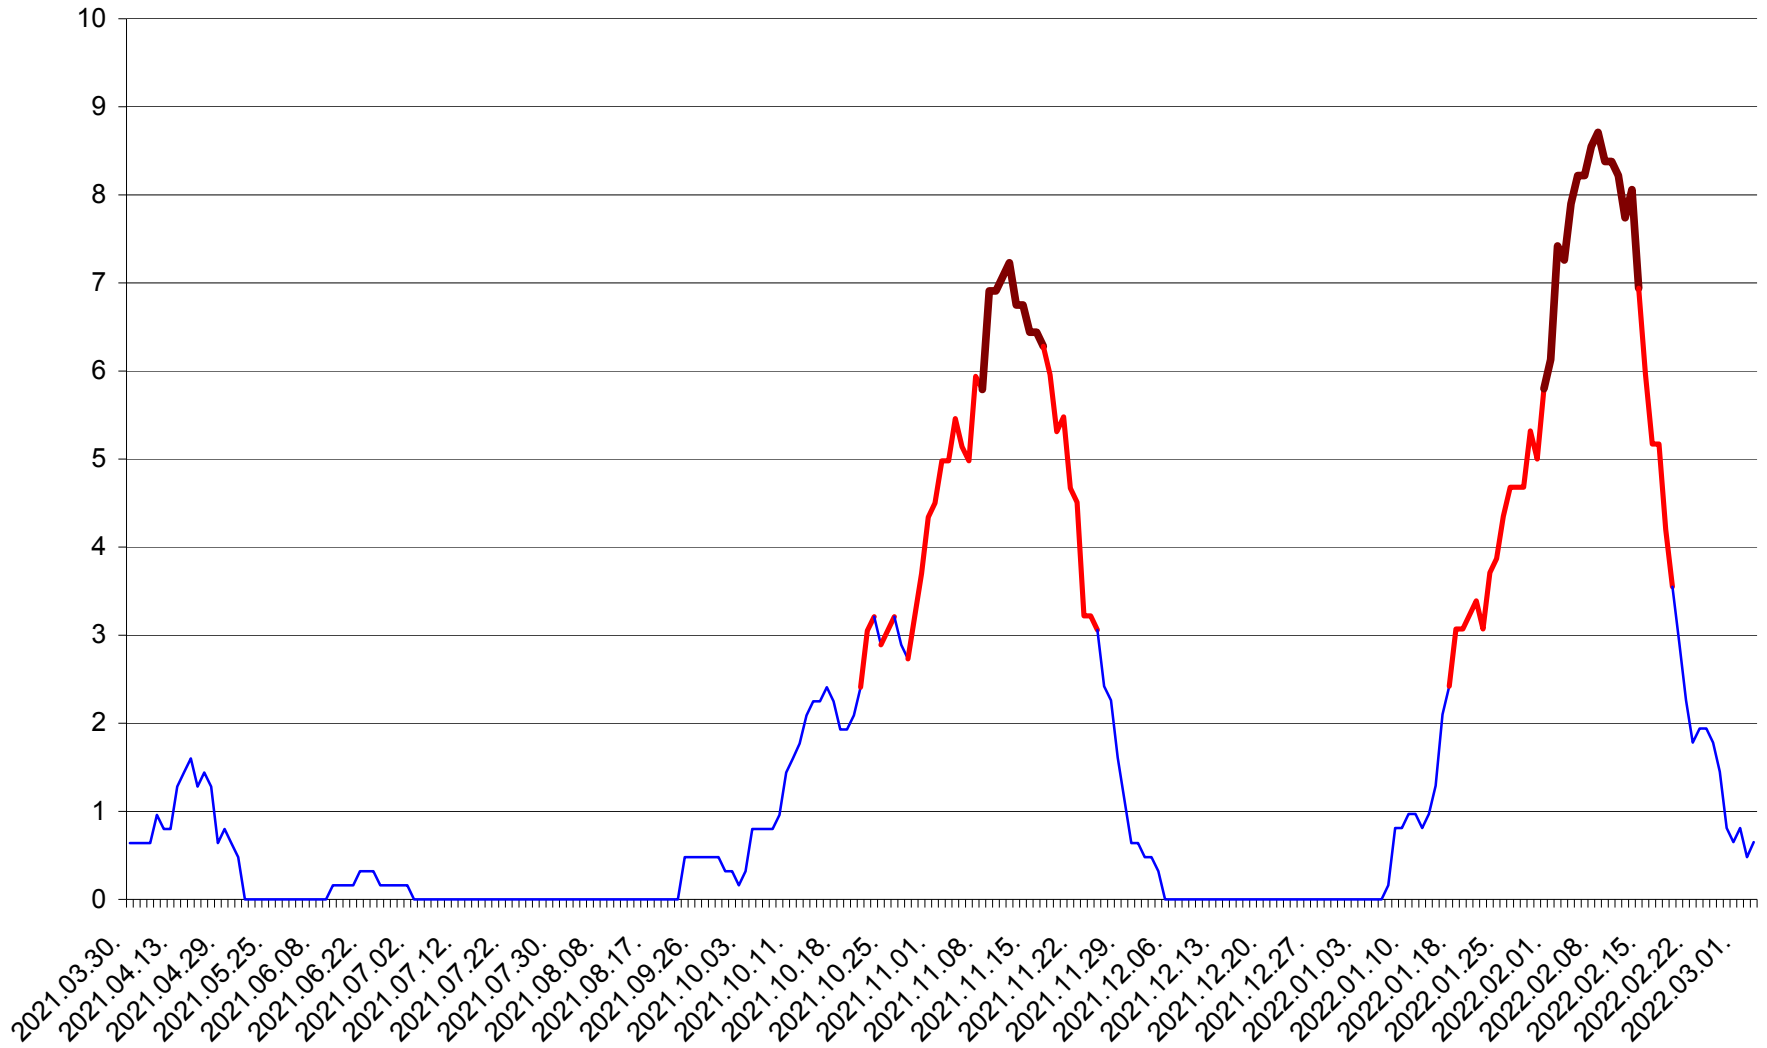

PLĂIEȘII DE JOS - Evolutia incidentei cumulate pe 14 zile la ‰ de locuitori
2021.04.01. - 2022.03.03.

PORUMBENI - Evolutia incidentei cumulate pe 14 zile la ‰ de locuitori
2021.04.01. - 2022.03.03.

PRAID - Evolutia incidentei cumulate pe 14 zile la ‰ de locuitori
2021.04.01. - 2022.03.03.

RACU - Evolutia incidentei cumulate pe 14 zile la ‰ de locuitori
2021.04.01. - 2022.03.03.

REMETEA - Evolutia incidentei cumulate pe 14 zile la ‰ de locuitori
2021.04.01. - 2022.03.03.

SĂCEL - Evolutia incidentei cumulate pe 14 zile la ‰ de locuitori
2021.04.01. - 2022.03.03.

SÂNCRĂIENI - Evolutia incidentei cumulate pe 14 zile la ‰ de locuitori
2021.04.01. - 2022.03.03.

SÂNDOMINIC - Evolutia incidentei cumulate pe 14 zile la ‰ de locuitori
2021.04.01. - 2022.03.03.

SÂNMARTIN - Evolutia incidentei cumulate pe 14 zile la ‰ de locuitori
2021.04.01. - 2022.03.03.