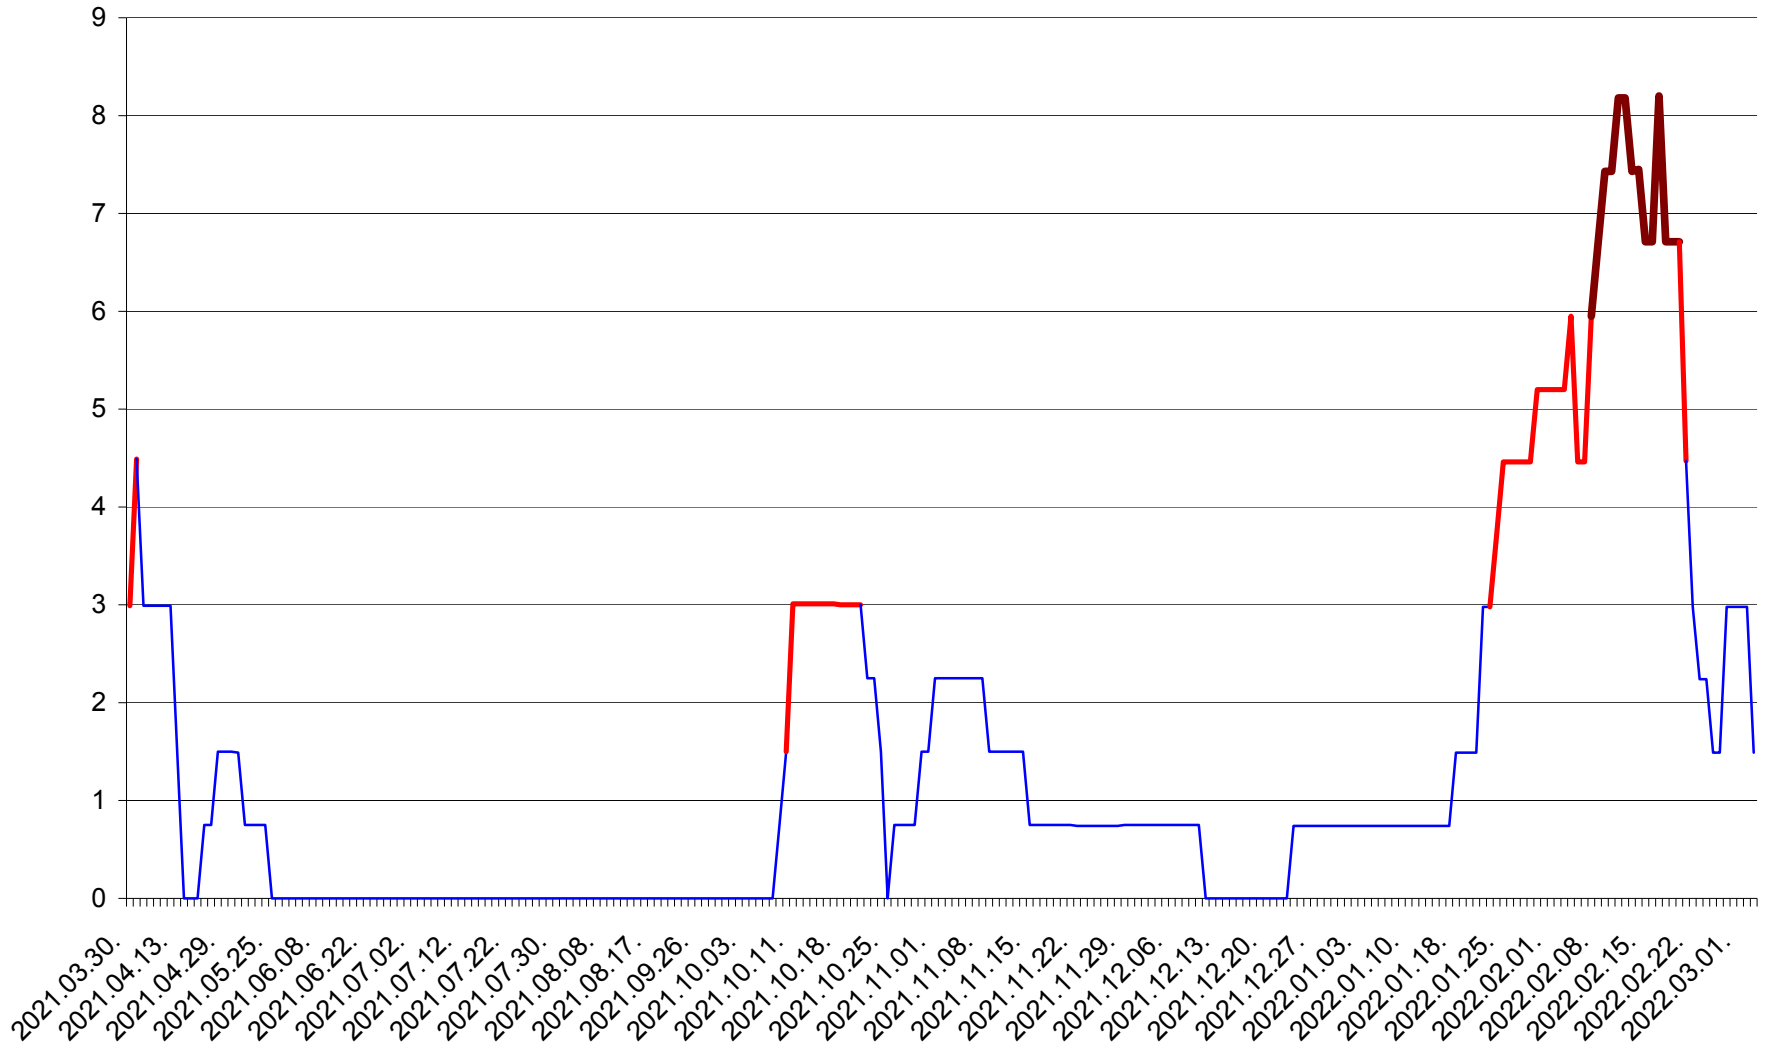

LELICENI - Evolutia incidentei cumulate pe 14 zile la ‰ de locuitori
2021.04.01. - 2022.03.03.

LUETA - Evolutia incidentei cumulate pe 14 zile la ‰ de locuitori
2021.04.01. - 2022.03.03.

LUNCA DE JOS - Evolutia incidentei cumulate pe 14 zile la ‰ de locuitori
2021.04.01. - 2022.03.03.

LUNCA DE SUS - Evolutia incidentei cumulate pe 14 zile la ‰ de locuitori
2021.04.01. - 2022.03.03.

LUPENI - Evolutia incidentei cumulate pe 14 zile la ‰ de locuitori
2021.04.01. - 2022.03.03.

MĂDĂRAȘ - Evolutia incidentei cumulate pe 14 zile la ‰ de locuitori
2021.04.01. - 2022.03.03.

MĂRTINIȘ - Evolutia incidentei cumulate pe 14 zile la ‰ de locuitori
2021.04.01. - 2022.03.03.

MEREȘTI - Evolutia incidentei cumulate pe 14 zile la ‰ de locuitori
2021.04.01. - 2022.03.03.

MUNICIPIUL MIERCUREA-CIUC - Evolutia incidentei cumulate pe 14 zile la ‰ de locuitori
2021.04.01. - 2022.03.03.