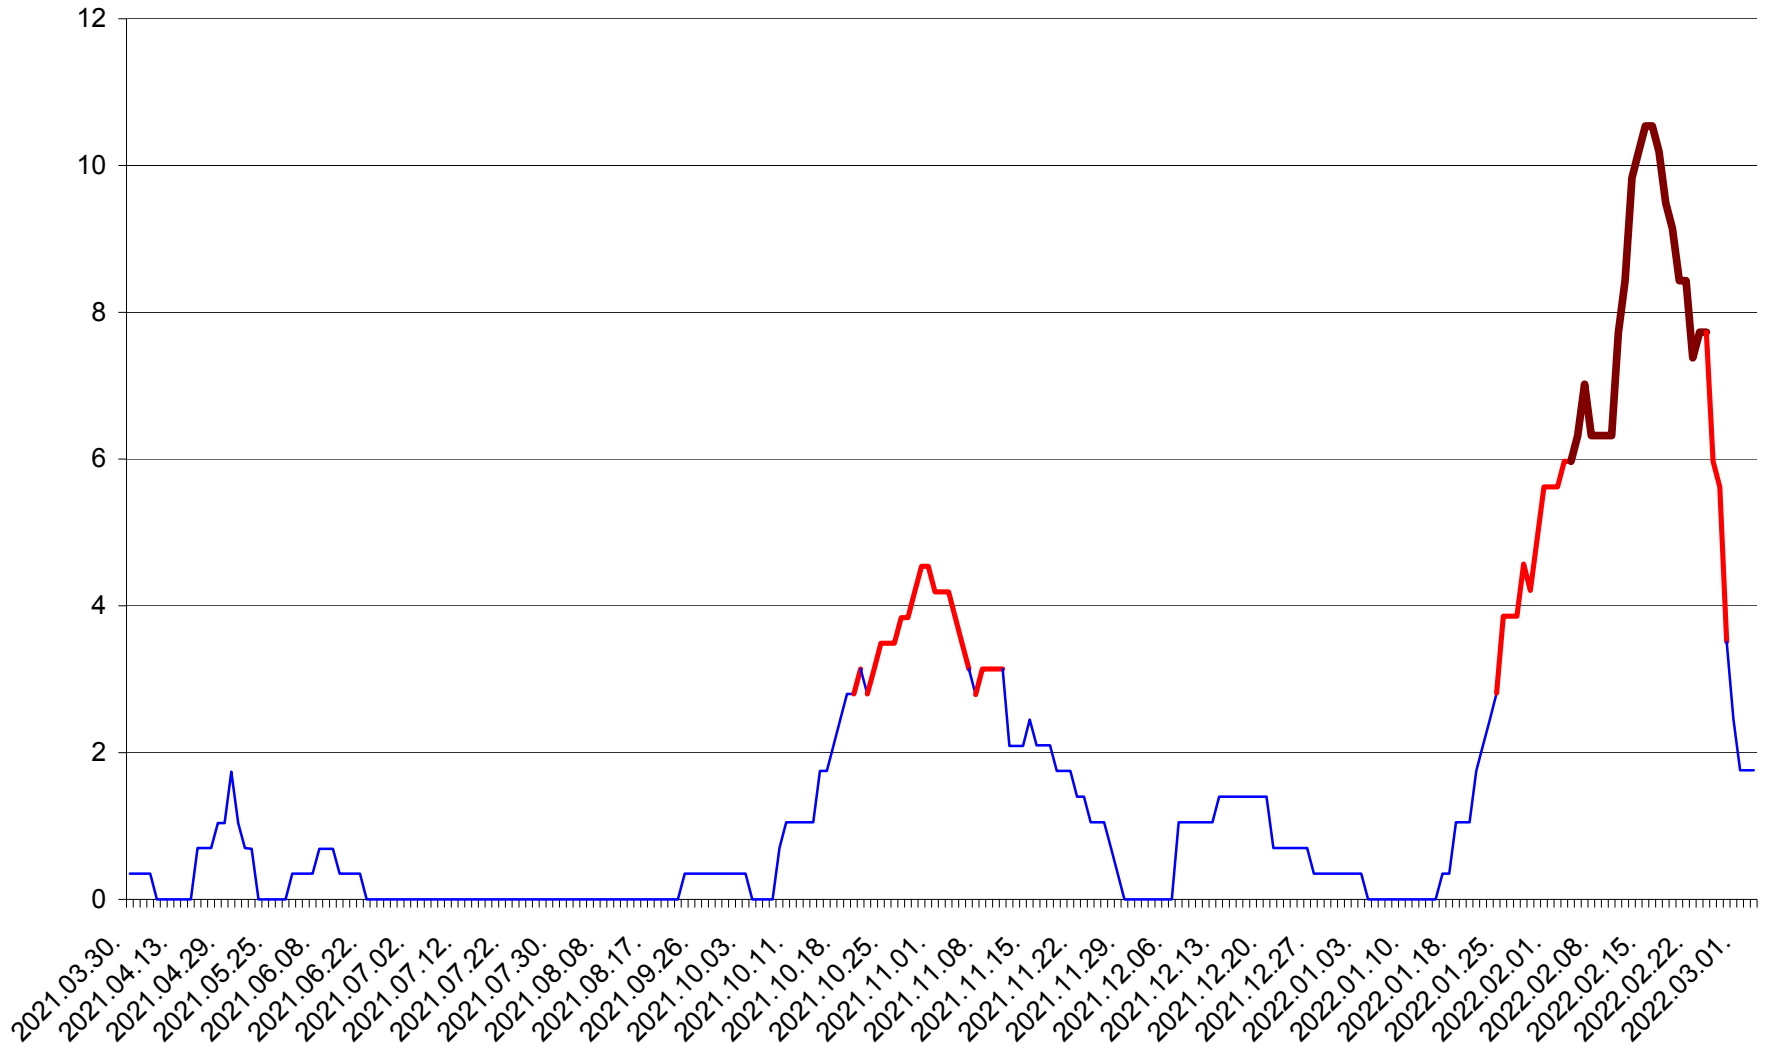

SICULENI - Evolutia incidentei cumulate pe 14 zile la ‰ de locuitori
2021.04.01. - 2022.03.03.