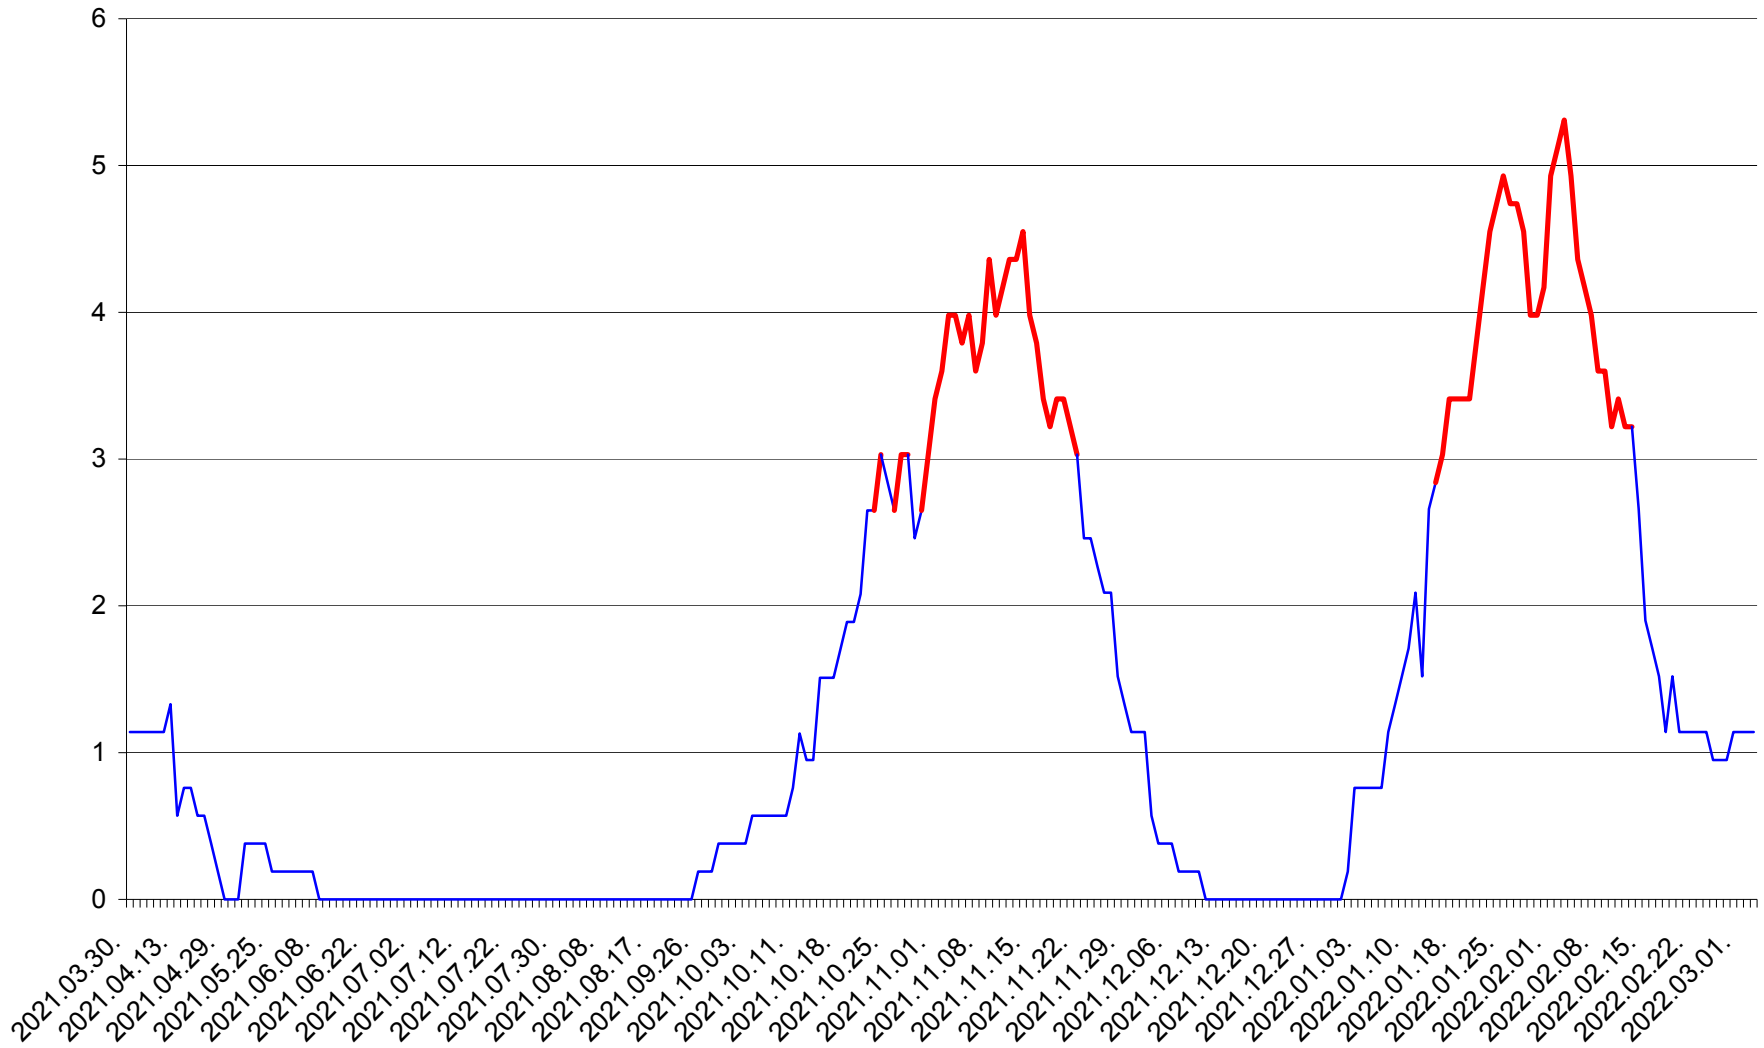

SÂNSIMION - Evolutia incidentei cumulate pe 14 zile la ‰ de locuitori
2021.04.01. - 2022.03.03.

SÂNTIMBRU - Evolutia incidentei cumulate pe 14 zile la ‰ de locuitori
2021.04.01. - 2022.03.03.

SĂRMAȘ - Evolutia incidentei cumulate pe 14 zile la ‰ de locuitori
2021.04.01. - 2022.03.03.

SATU MARE - Evolutia incidentei cumulate pe 14 zile la ‰ de locuitori
2021.04.01. - 2022.03.03.

SECUIENI - Evolutia incidentei cumulate pe 14 zile la ‰ de locuitori
2021.04.01. - 2022.03.03.

SICULENI - Evolutia incidentei cumulate pe 14 zile la ‰ de locuitori
2021.04.01. - 2022.03.03.

ȘIMONEȘTI - Evolutia incidentei cumulate pe 14 zile la ‰ de locuitori
2021.04.01. - 2022.03.03.

SUBCETATE - Evolutia incidentei cumulate pe 14 zile la ‰ de locuitori
2021.04.01. - 2022.03.03.

SUSENI - Evolutia incidentei cumulate pe 14 zile la ‰ de locuitori
2021.04.01. - 2022.03.03.