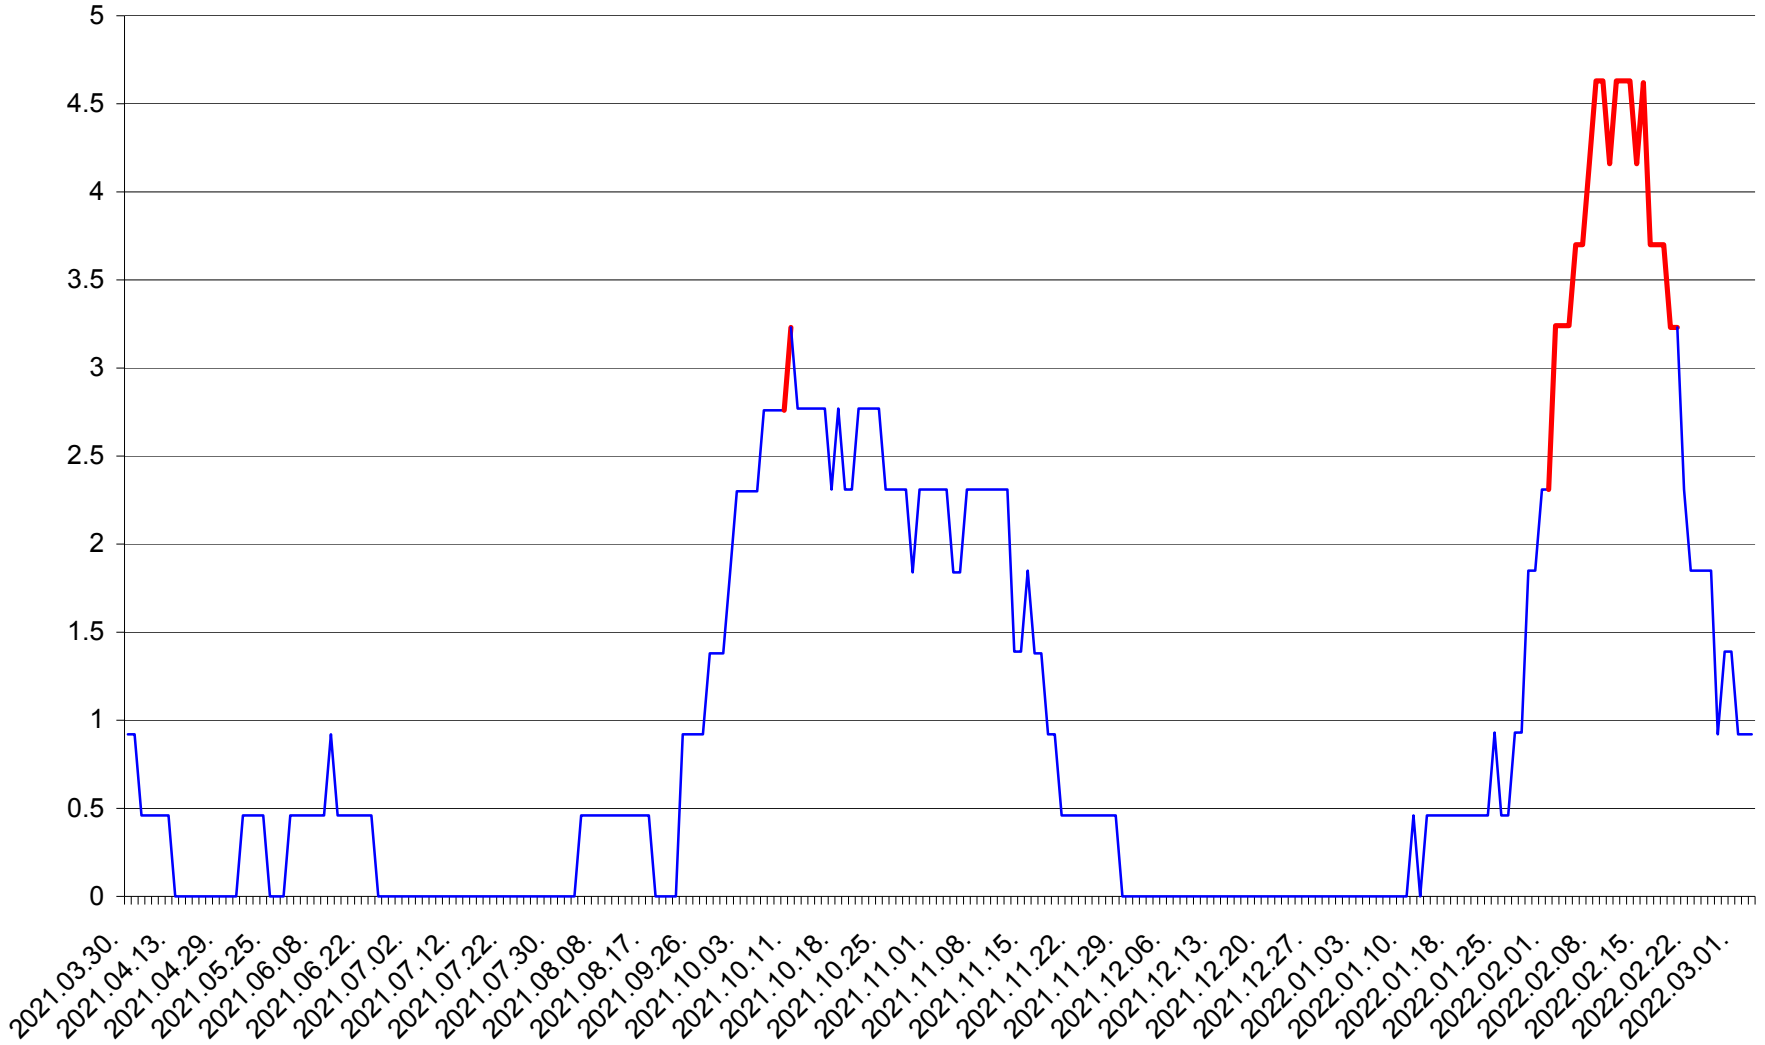

ULIEȘ - Evoluția incidenței cumulate pe 14 zile la ‰ de locuitori
2021.04.01. - 2022.03.03.