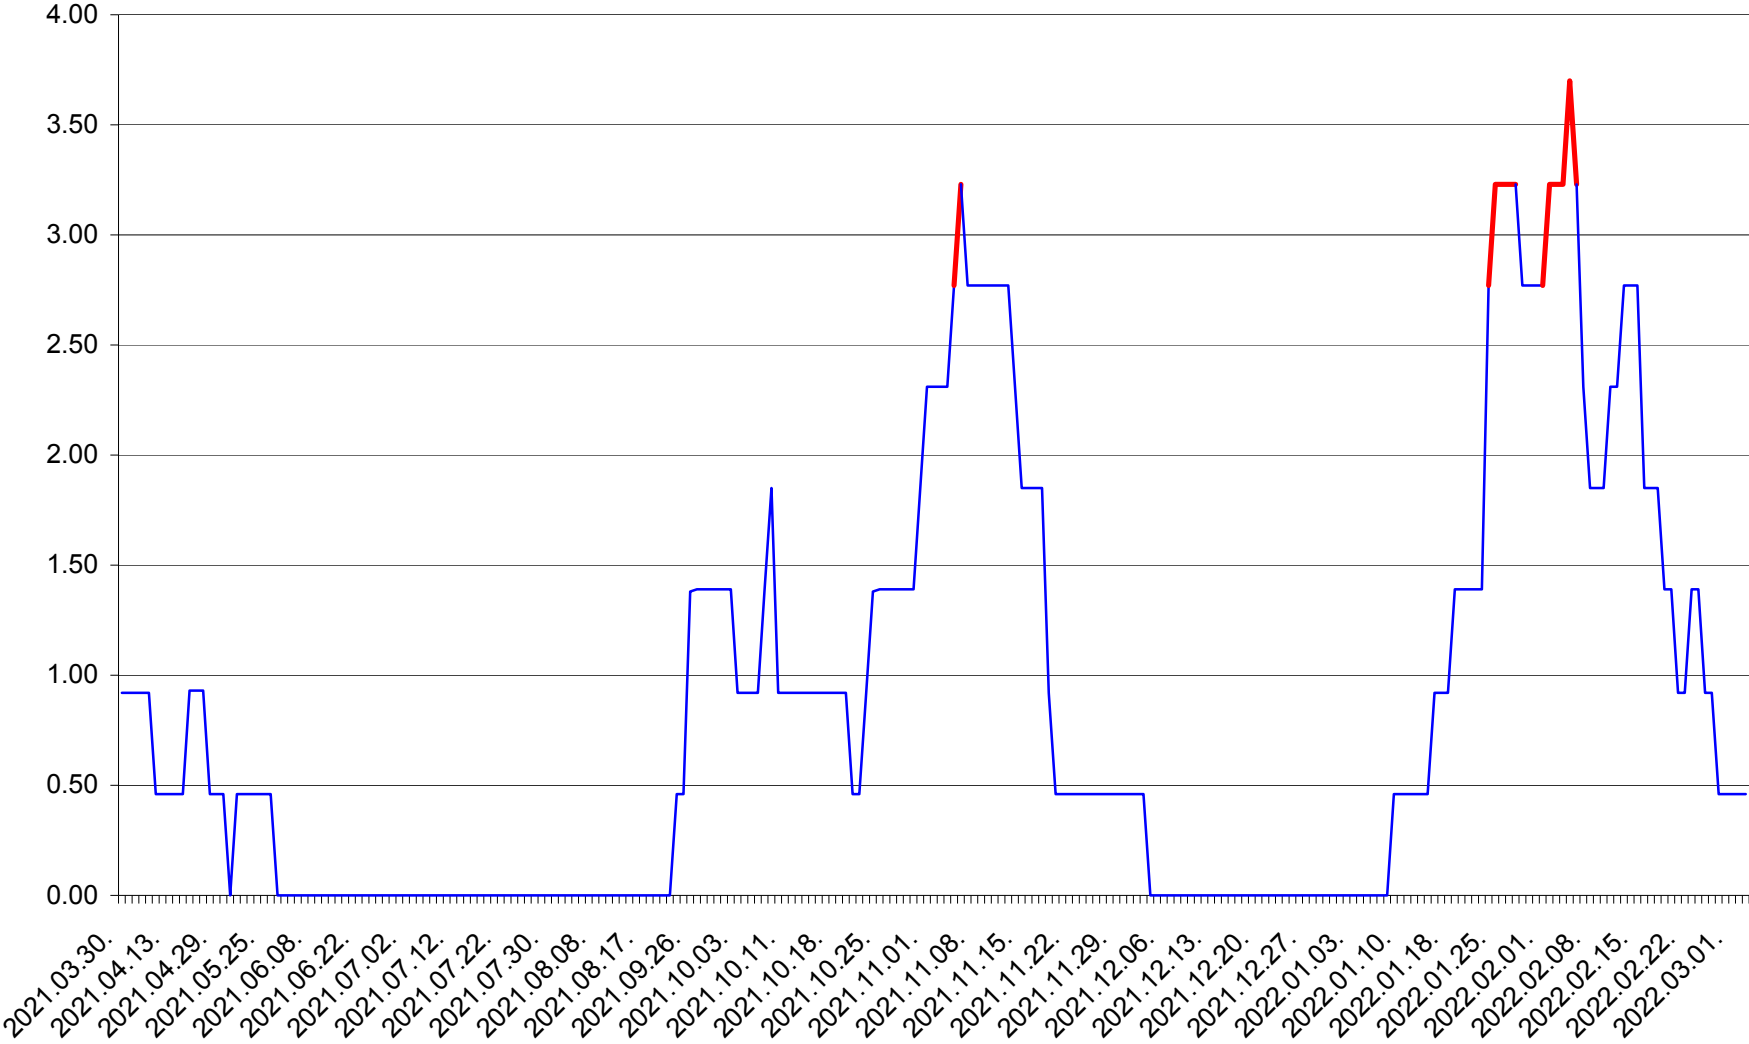

ATID - Evolutia incidentei cumulate pe 14 zile la % de locuitori
2021.04.01. - 2022.03.03.

AVRĂMEȘTI - Evolutia incidentei cumulate pe 14 zile la ‰ de locuitori
2021.04.01. - 2022.03.03.

ORAȘ BĂILE TUȘNAD - Evoluția incidenței cumulate pe 14 zile la ‰ de locuitori
2021.04.01. - 2022.03.03.

ORAȘ BĂLAN - Evoluția incidenței cumulate pe 14 zile la ‰ de locuitori
2021.04.01. - 2022.03.03.

BILBOR - Evolutia incidentei cumulate pe 14 zile la ‰ de locuitori
2021.04.01. - 2022.03.03.

ORAȘ BORSEC - Evolutia incidentei cumulate pe 14 zile la ‰ de locuitori
2021.04.01. - 2022.03.03.

BRĂDEȘTI - Evolutia incidentei cumulate pe 14 zile la ‰ de locuitori
2021.04.01. - 2022.03.03.

CĂPÂLNIȚA - Evolutia incidentei cumulate pe 14 zile la ‰ de locuitori
2021.04.01. - 2022.03.03.

CÂRȚA - Evolutia incidentei cumulate pe 14 zile la ‰ de locuitori
2021.04.01. - 2022.03.03.

CICEU - Evolutia incidentei cumulate pe 14 zile la ‰ de locuitori
2021.04.01. - 2022.03.03.

CIUCSÂNGEORGIU - Evolutia incidentei cumulate pe 14 zile la ‰ de locuitori
2021.04.01. - 2022.03.03.

CIUMANI - Evolutia incidentei cumulate pe 14 zile la ‰ de locuitori
2021.04.01. - 2022.03.03.