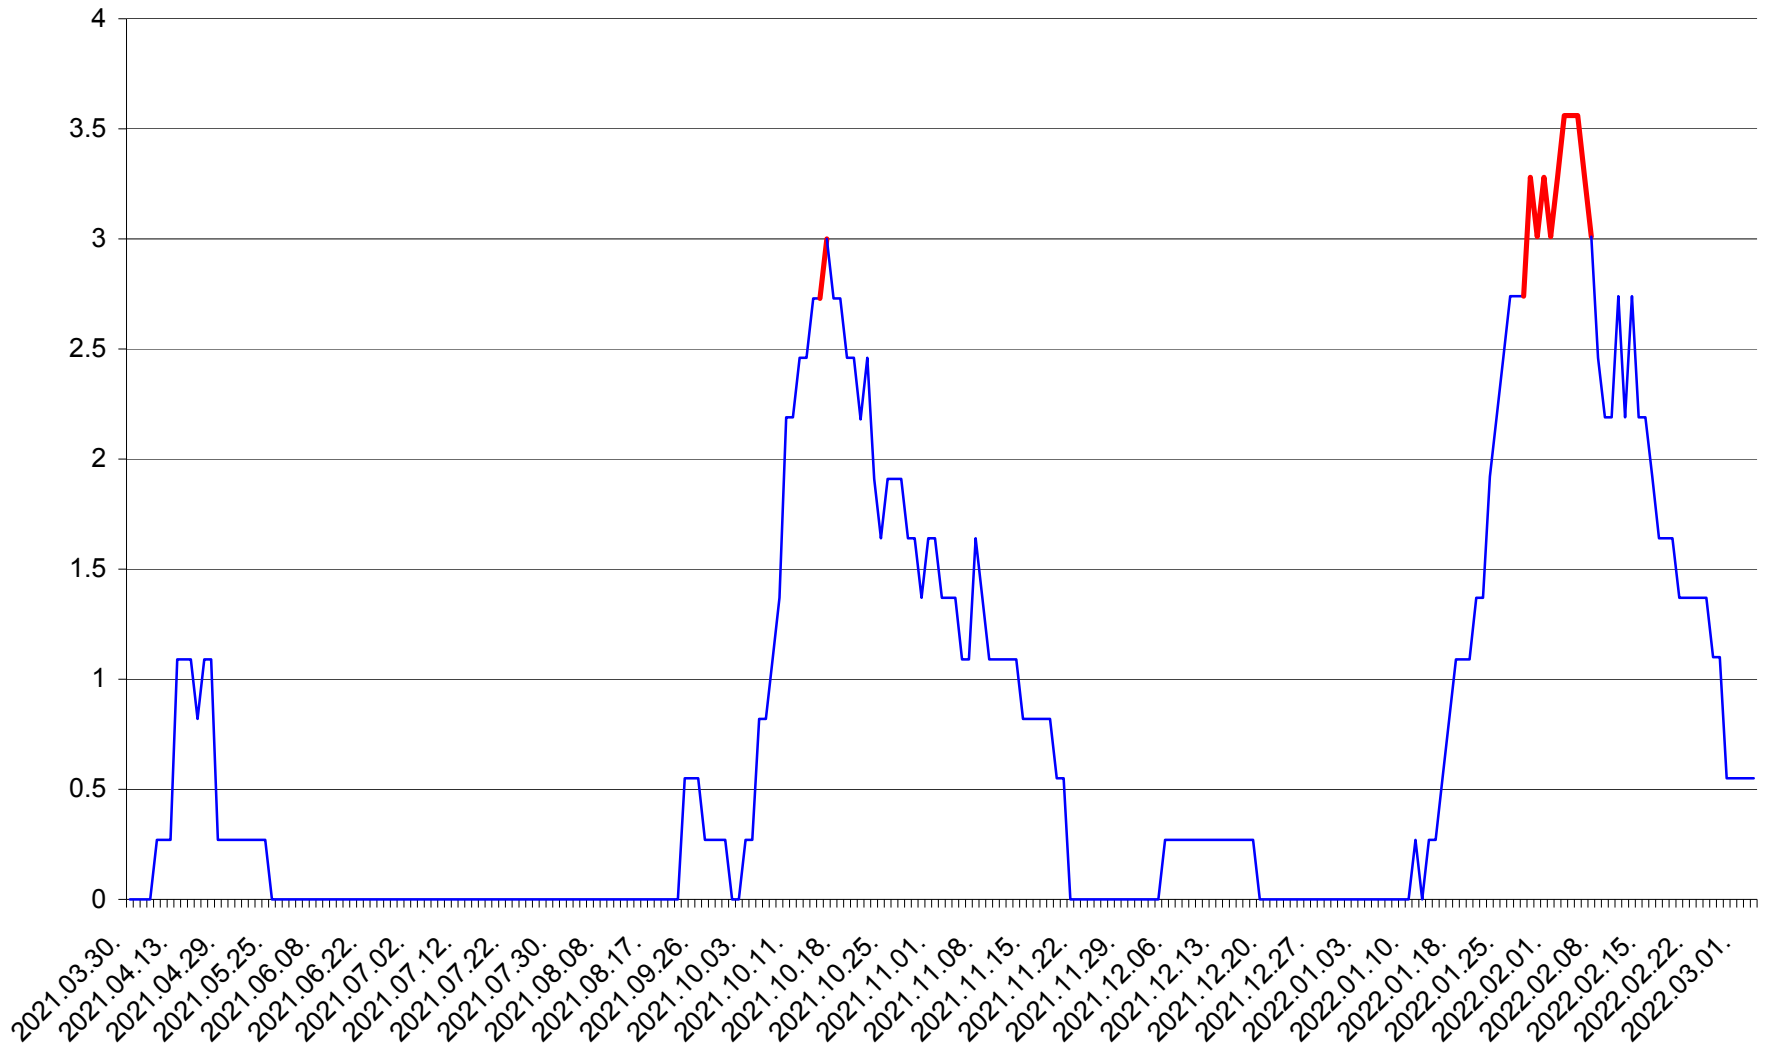

FELICENI - Evolutia incidentei cumulate pe 14 zile la % de locuitori
2021.04.01. - 2022.03.03.

FRUMOASA - Evolutia incidentei cumulate pe 14 zile la ‰ de locuitori
2021.04.01. - 2022.03.03.

GĂLĂUȚAȘ - Evolutia incidentei cumulate pe 14 zile la ‰ de locuitori
2021.04.01. - 2022.03.03.

MUNICIPIUL GHEORGHENI - Evolutia incidentei cumulate pe 14 zile la ‰ de locuitori
2021.04.01. - 2022.03.03.

JOSENI - Evolutia incidentei cumulate pe 14 zile la ‰ de locuitori
2021.04.01. - 2022.03.03.

LĂZAREA - Evolutia incidentei cumulate pe 14 zile la % de locuitori
2021.04.01. - 2022.03.03.

LELICENI - Evolutia incidentei cumulate pe 14 zile la ‰ de locuitori
2021.04.01. - 2022.03.03.

LUETA - Evolutia incidentei cumulate pe 14 zile la ‰ de locuitori
2021.04.01. - 2022.03.03.

LUNCA DE JOS - Evolutia incidentei cumulate pe 14 zile la ‰ de locuitori
2021.04.01. - 2022.03.03.