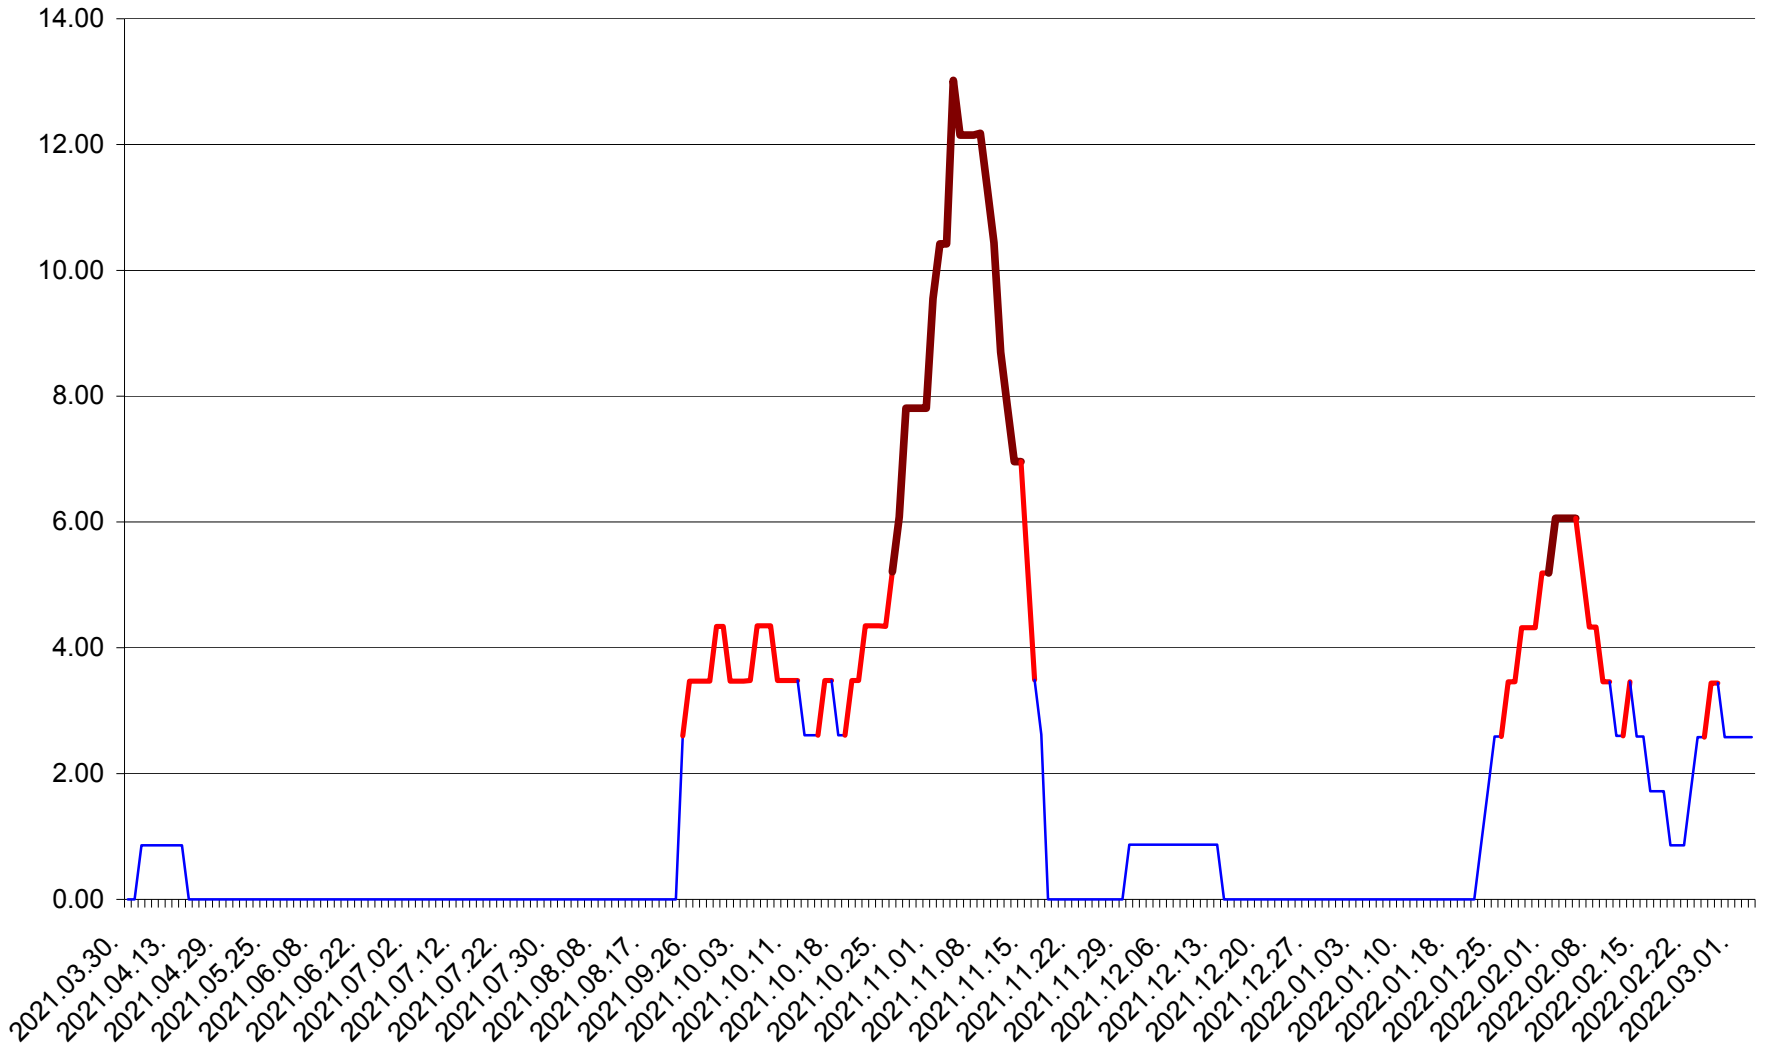

VĂRȘAG - Evolutia incidentei cumulate pe 14 zile la ‰ de locuitori
2021.04.01. - 2022.03.03.