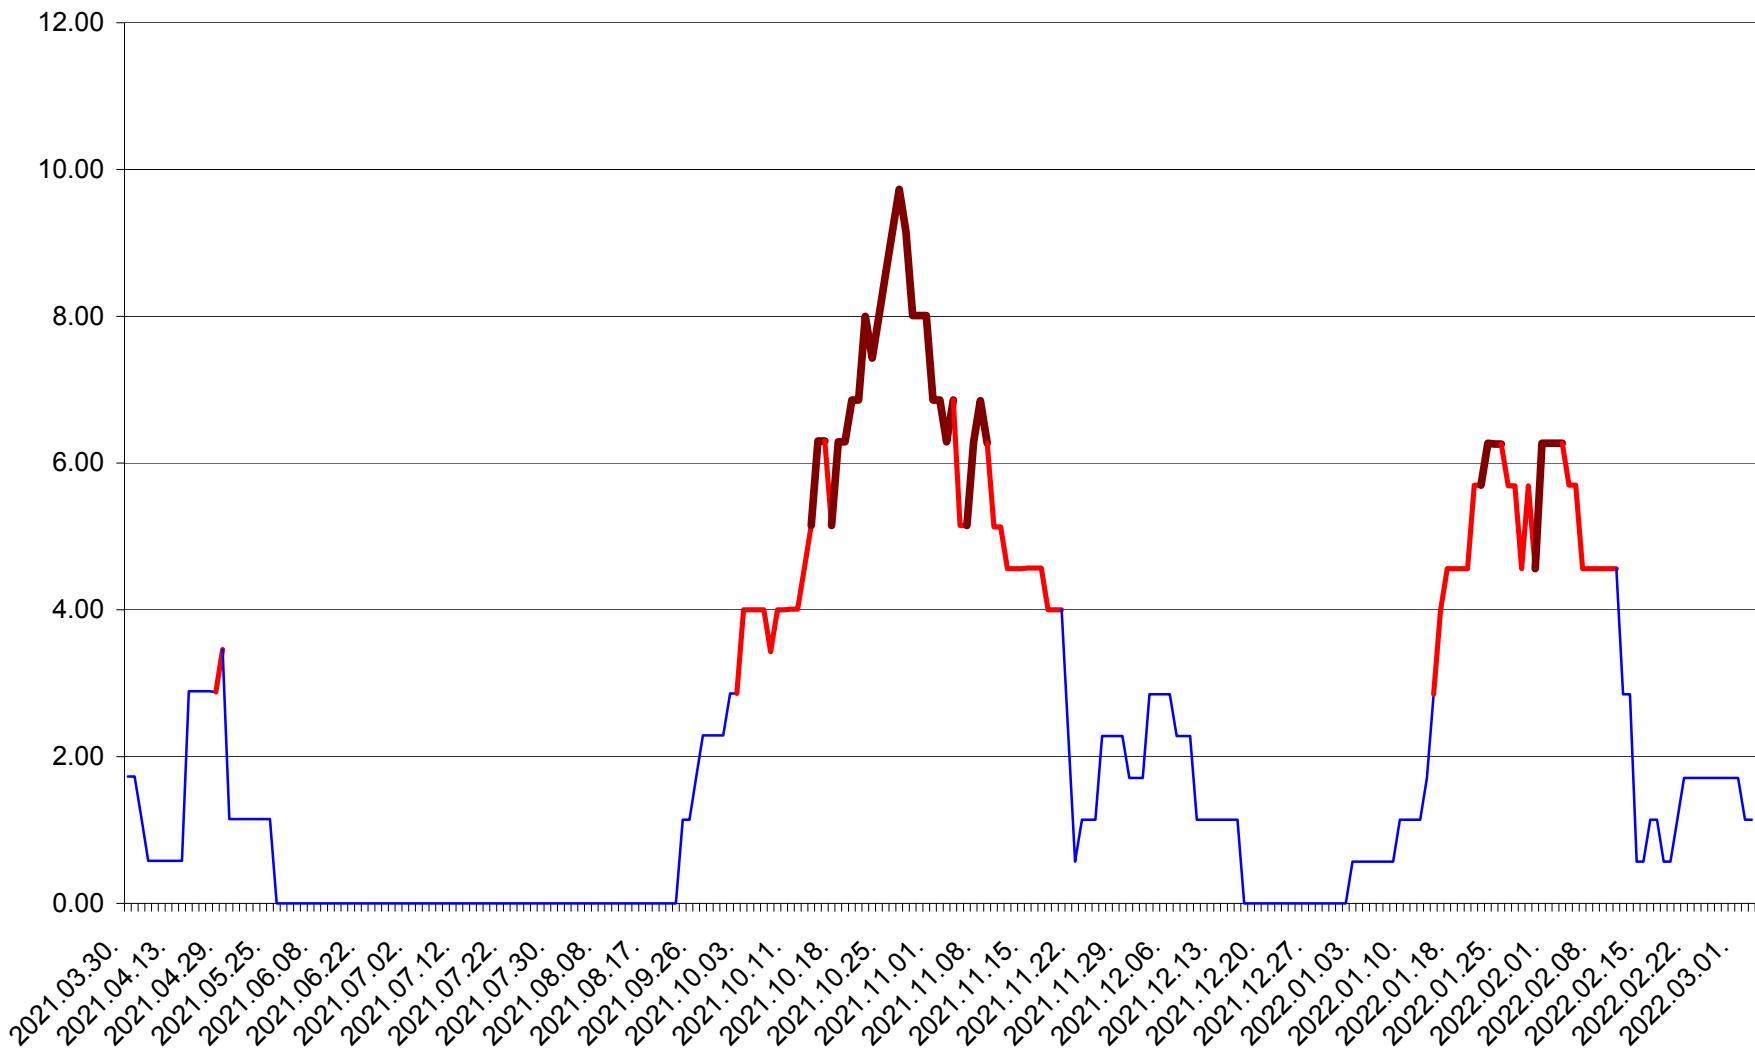

ORAȘ VLĂHIȚA - Evolutia incidentei cumulate pe 14 zile la ‰ de locuitori
2021.04.01. - 2022.03.03.