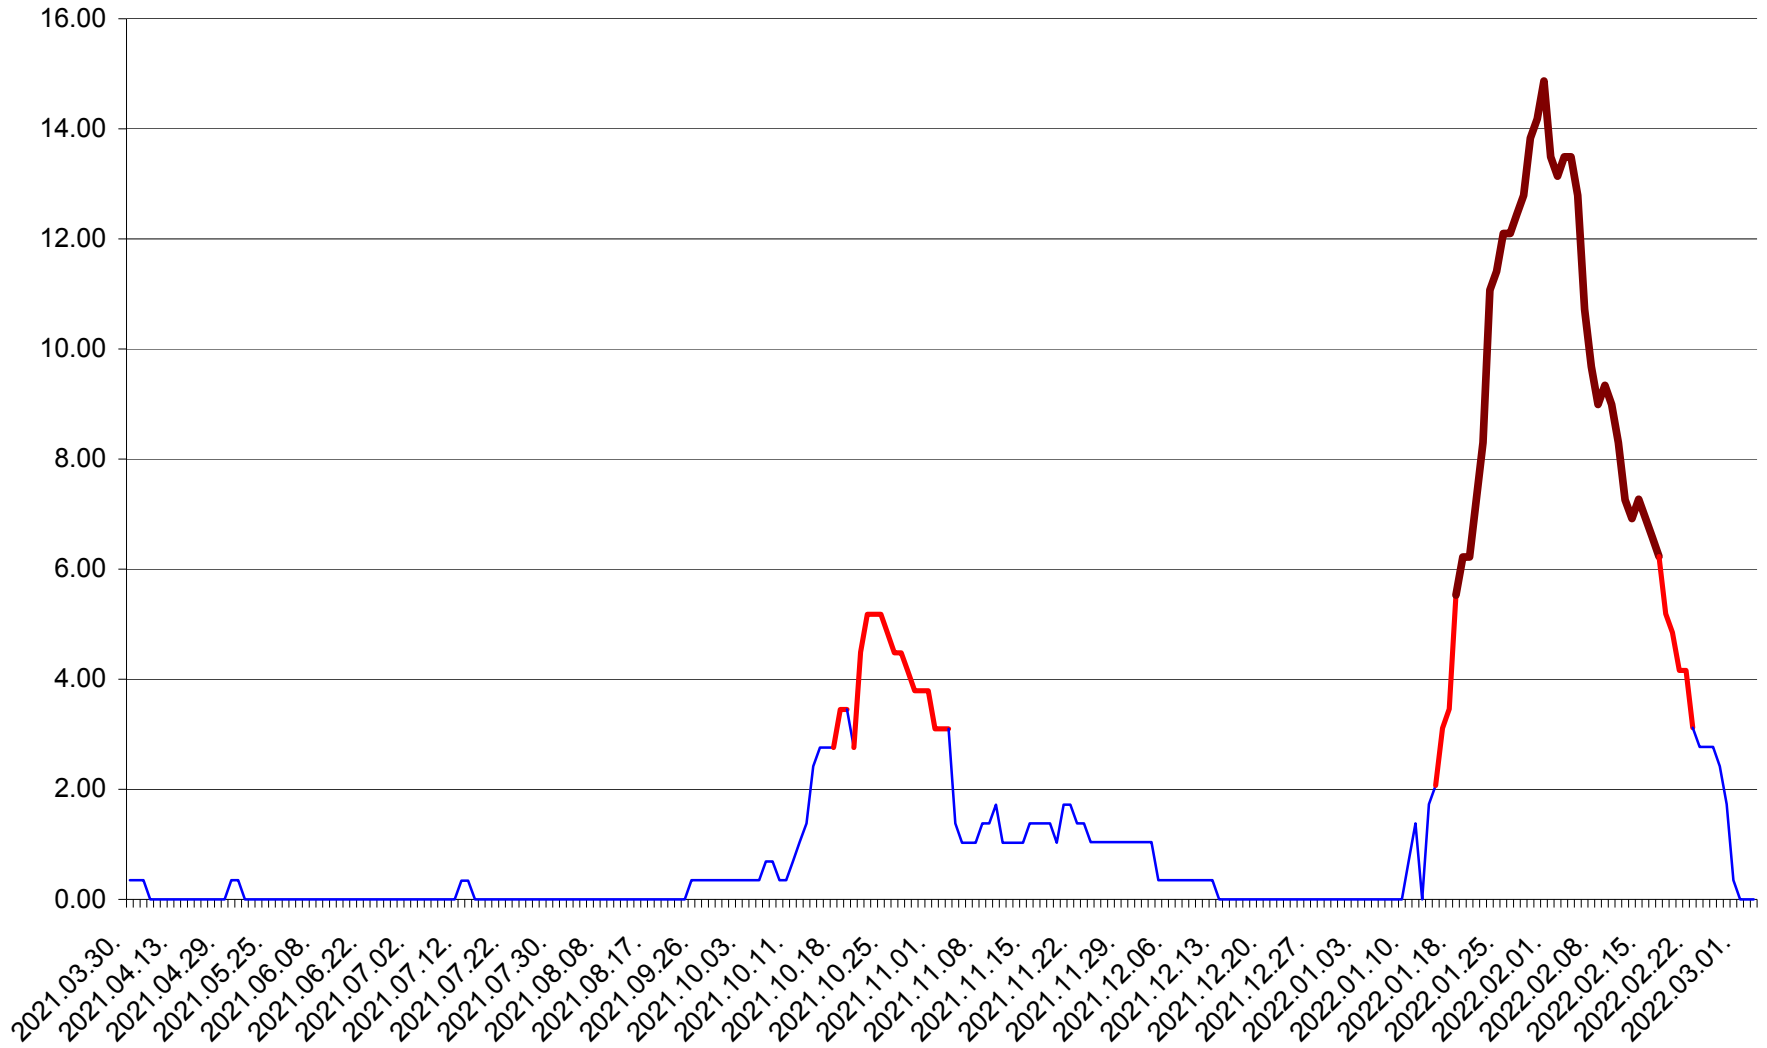

ORAȘ BĂLAN - Evoluția incidenței cumulate pe 14 zile la ‰ de locuitori
2021.04.01. - 2022.03.03.

BILBOR - Evolutia incidentei cumulate pe 14 zile la ‰ de locuitori
2021.04.01. - 2022.03.03.

ORAȘ BORSEC - Evolutia incidentei cumulate pe 14 zile la ‰ de locuitori
2021.04.01. - 2022.03.03.

BRĂDEȘTI - Evolutia incidentei cumulate pe 14 zile la ‰ de locuitori
2021.04.01. - 2022.03.03.

CĂPÂLNIȚA - Evolutia incidentei cumulate pe 14 zile la ‰ de locuitori
2021.04.01. - 2022.03.03.

CÂRȚA - Evolutia incidentei cumulate pe 14 zile la ‰ de locuitori
2021.04.01. - 2022.03.03.

CICEU - Evolutia incidentei cumulate pe 14 zile la ‰ de locuitori
2021.04.01. - 2022.03.03.

CIUCSÂNGEORGIU - Evolutia incidentei cumulate pe 14 zile la ‰ de locuitori
2021.04.01. - 2022.03.03.

CIUMANI - Evolutia incidentei cumulate pe 14 zile la ‰ de locuitori
2021.04.01. - 2022.03.03.

CORBU - Evolutia incidentei cumulate pe 14 zile la ‰ de locuitori
2021.04.01. - 2022.03.03.

CORUND - Evolutia incidentei cumulate pe 14 zile la ‰ de locuitori
2021.04.01. - 2022.03.03.

COZMENI - Evolutia incidentei cumulate pe 14 zile la ‰ de locuitori
2021.04.01. - 2022.03.03.