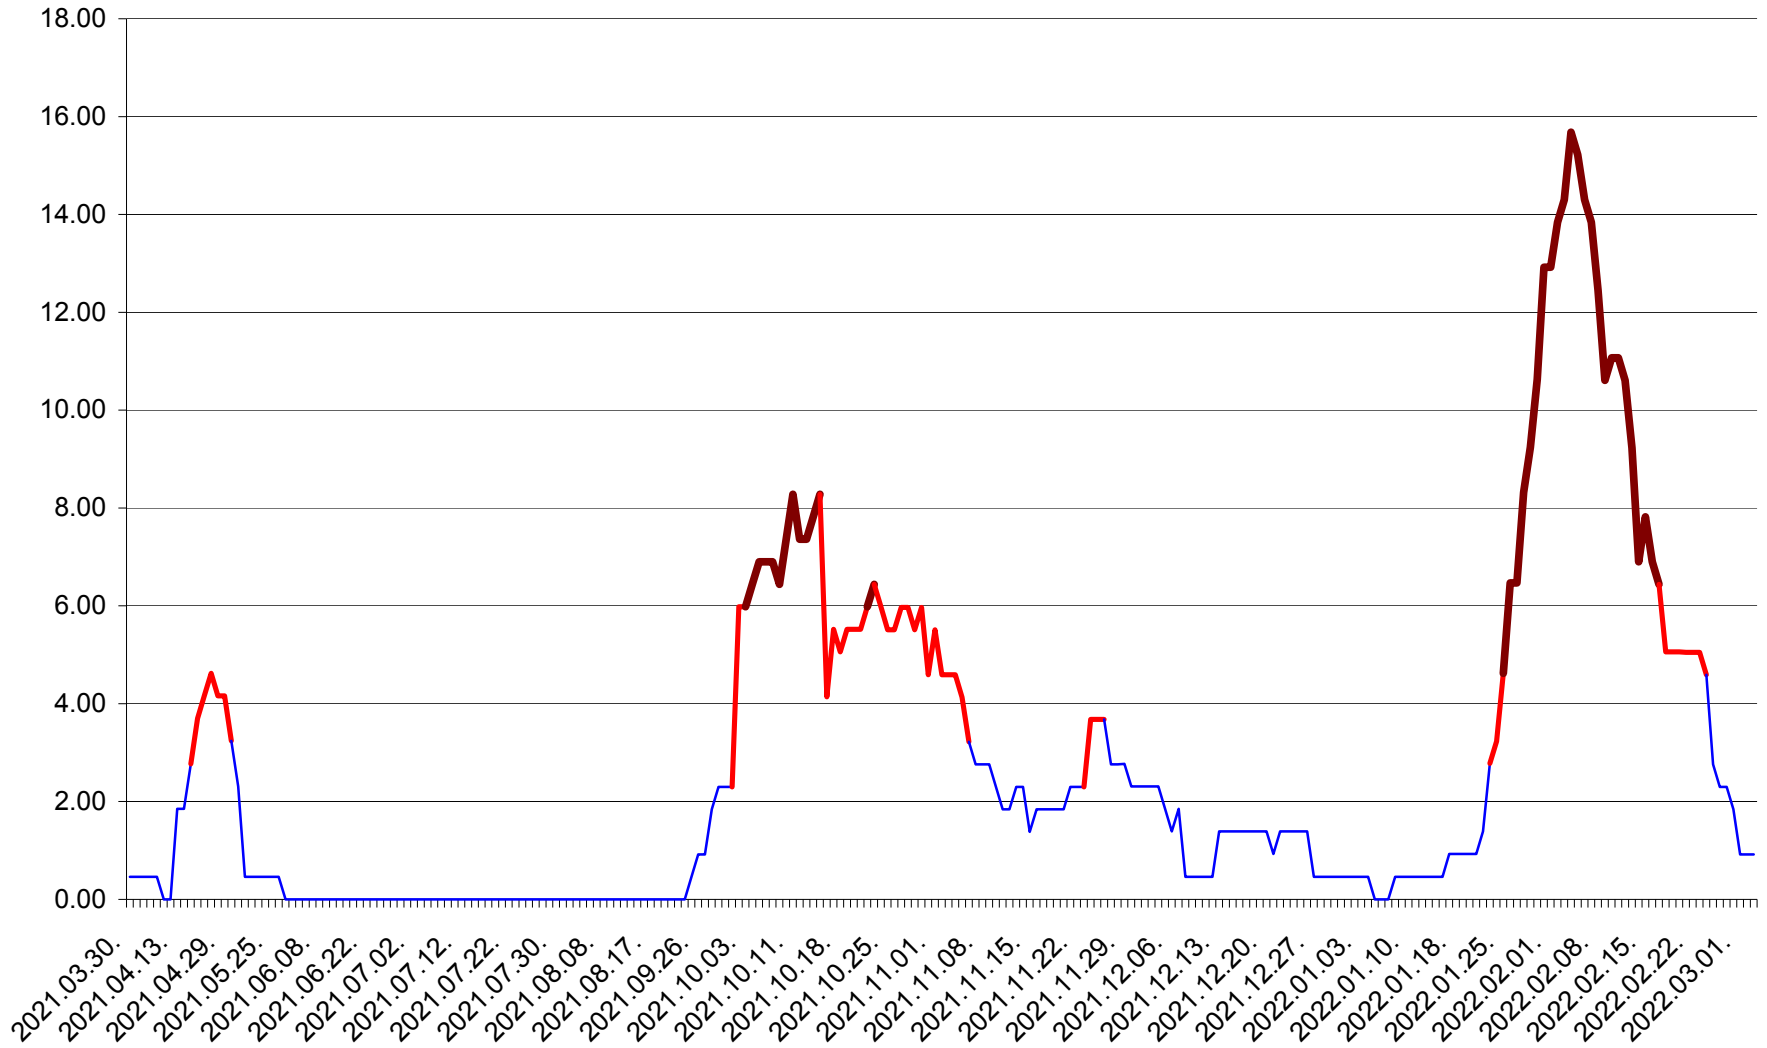

ATID - Evolutia incidentei cumulate pe 14 zile la % de locuitori
2021.04.01. - 2022.03.03.

AVRĂMEȘTI - Evolutia incidentei cumulate pe 14 zile la ‰ de locuitori
2021.04.01. - 2022.03.03.

ORAȘ BĂILE TUȘNAD - Evoluția incidenței cumulate pe 14 zile la ‰ de locuitori
2021.04.01. - 2022.03.03.

ORAȘ BĂLAN - Evoluția incidenței cumulate pe 14 zile la ‰ de locuitori
2021.04.01. - 2022.03.03.

BILBOR - Evolutia incidentei cumulate pe 14 zile la ‰ de locuitori
2021.04.01. - 2022.03.03.

ORAȘ BORSEC - Evolutia incidentei cumulate pe 14 zile la ‰ de locuitori
2021.04.01. - 2022.03.03.

BRĂDEȘTI - Evolutia incidentei cumulate pe 14 zile la ‰ de locuitori
2021.04.01. - 2022.03.03.

CĂPÂLNIȚA - Evolutia incidentei cumulate pe 14 zile la ‰ de locuitori
2021.04.01. - 2022.03.03.

CÂRȚA - Evolutia incidentei cumulate pe 14 zile la ‰ de locuitori
2021.04.01. - 2022.03.03.

CICEU - Evolutia incidentei cumulate pe 14 zile la ‰ de locuitori
2021.04.01. - 2022.03.03.

CIUCSÂNGEORGIU - Evolutia incidentei cumulate pe 14 zile la ‰ de locuitori
2021.04.01. - 2022.03.03.

CIUMANI - Evolutia incidentei cumulate pe 14 zile la ‰ de locuitori
2021.04.01. - 2022.03.03.