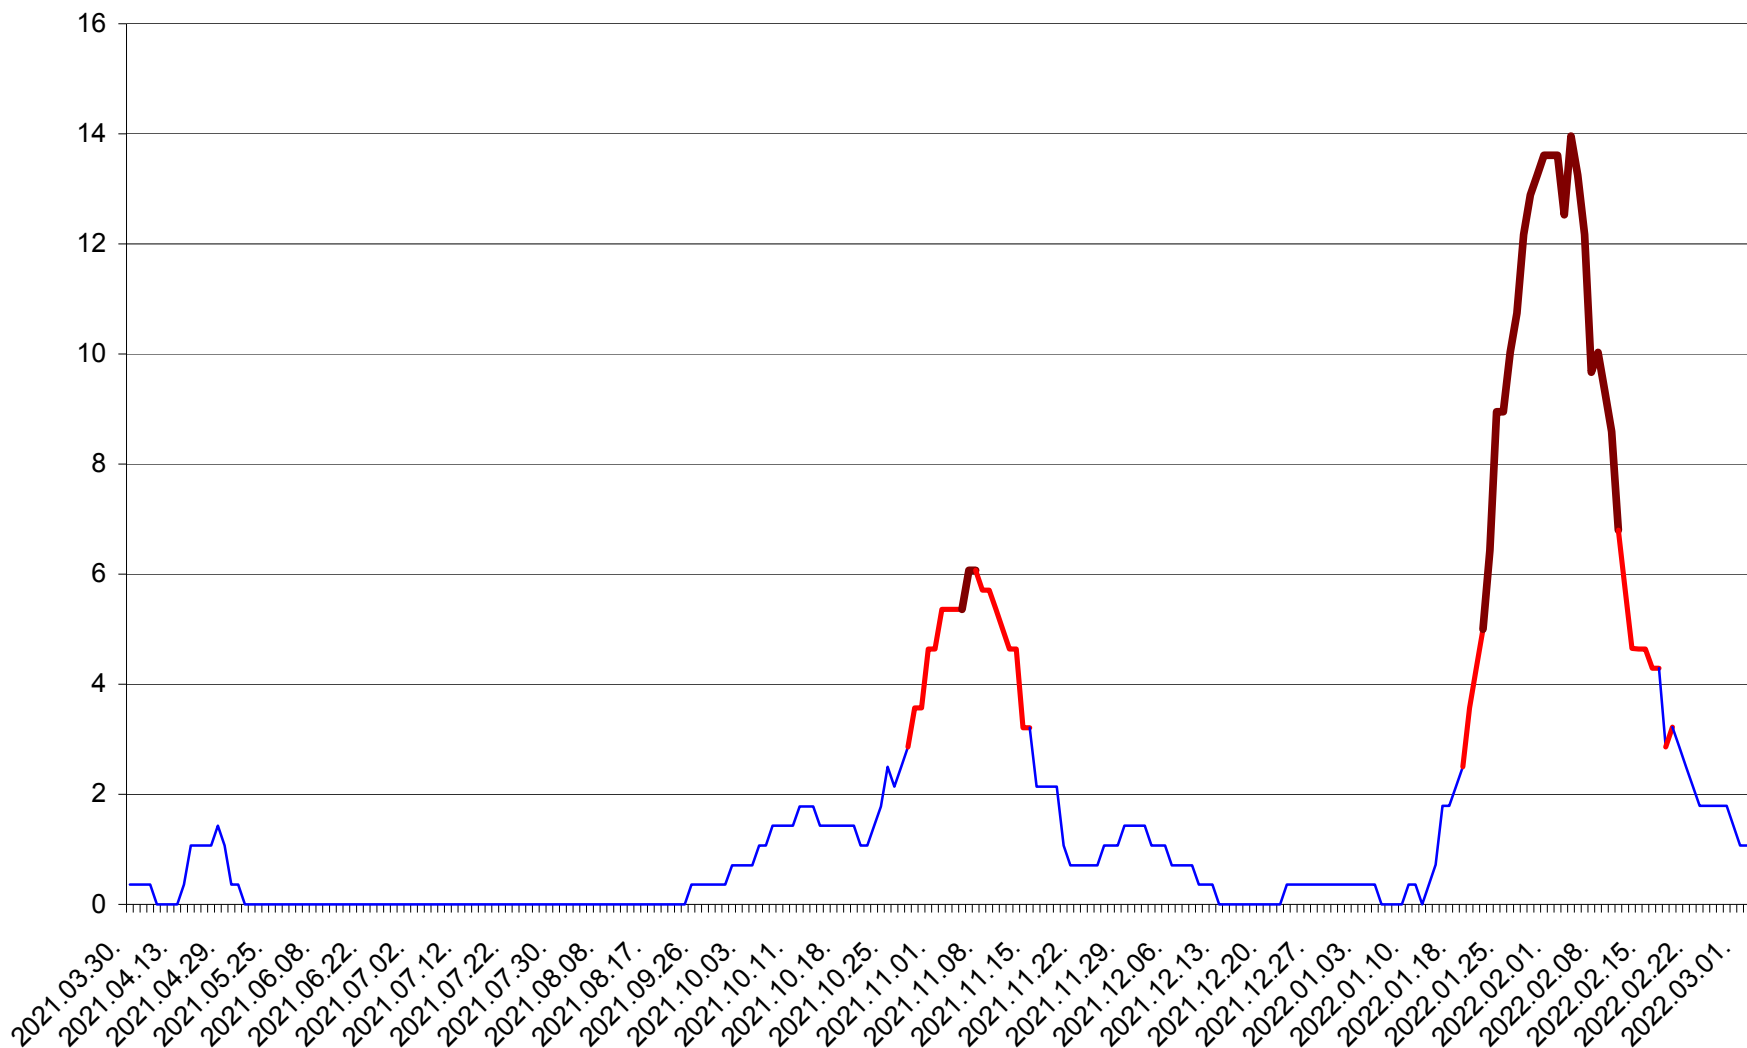

ȘIMONEȘTI - Evolutia incidentei cumulate pe 14 zile la ‰ de locuitori
2021.04.01. - 2022.03.03.