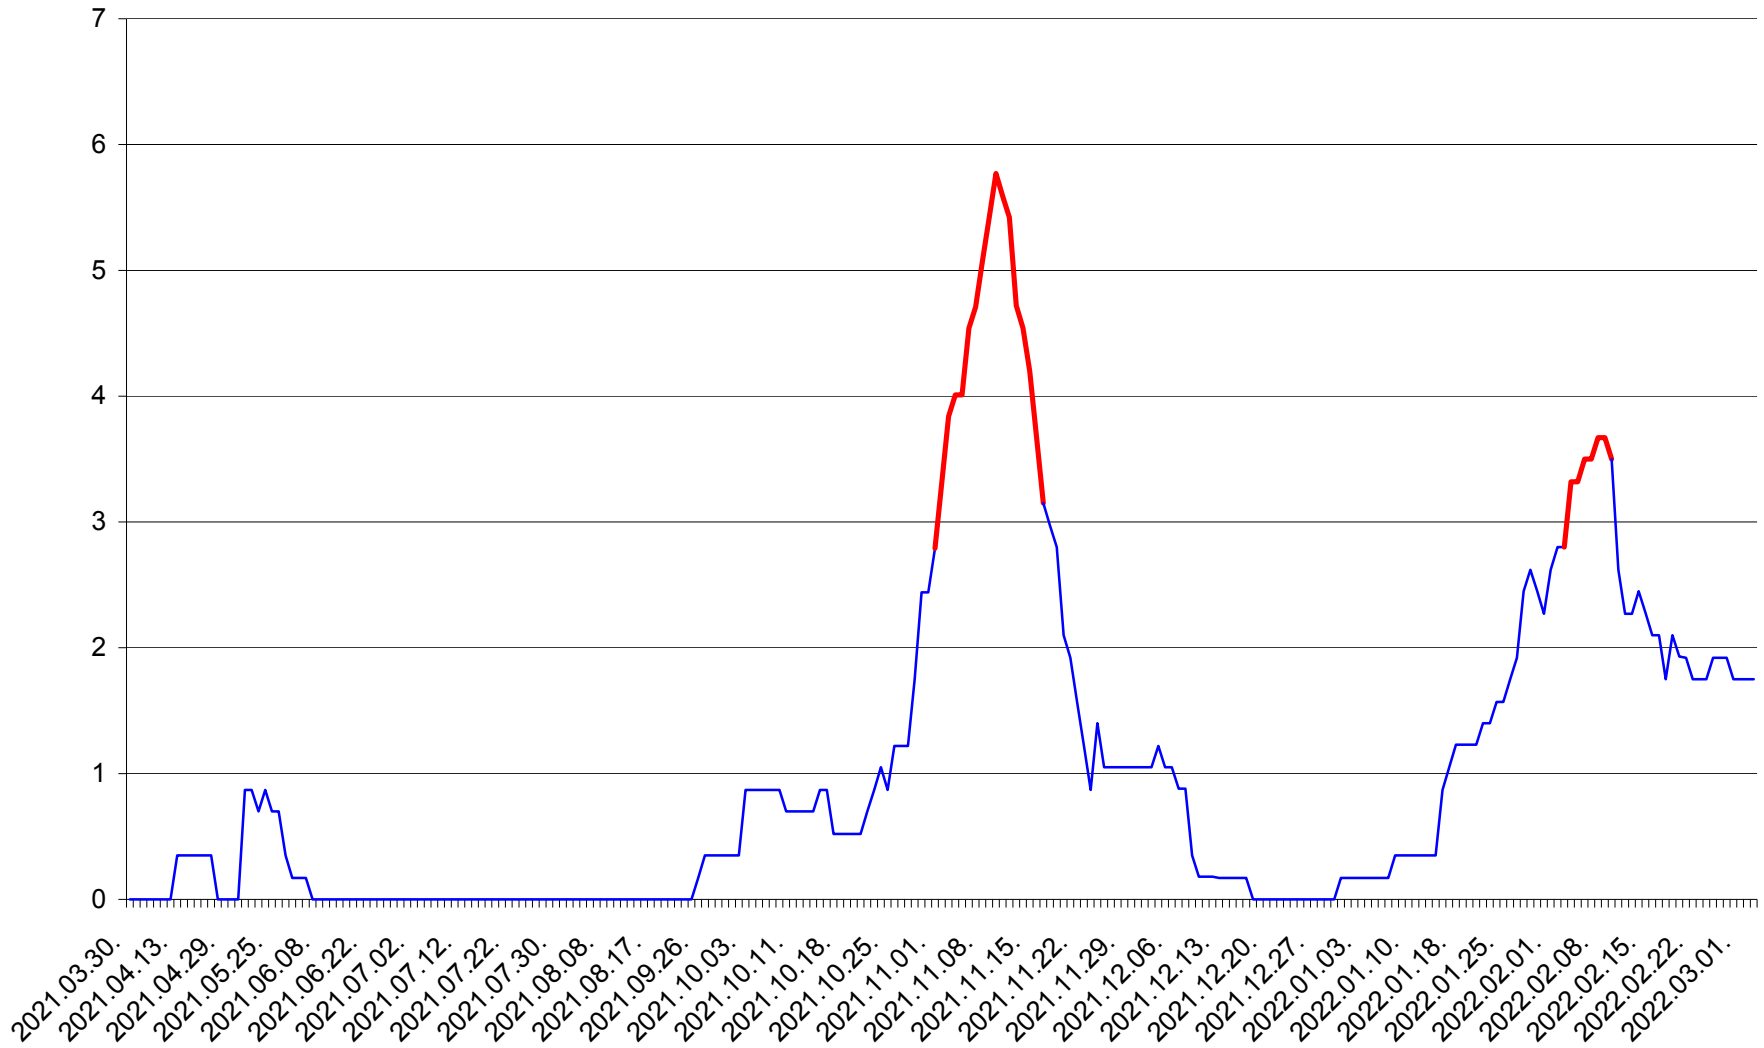

ORAȘ BĂLAN - Evoluția incidenței cumulate pe 14 zile la ‰ de locuitori
2021.04.01. - 2022.03.03.

BILBOR - Evolutia incidentei cumulate pe 14 zile la ‰ de locuitori
2021.04.01. - 2022.03.03.

ORAȘ BORSEC - Evolutia incidentei cumulate pe 14 zile la ‰ de locuitori
2021.04.01. - 2022.03.03.

CORBU - Evolutia incidentei cumulate pe 14 zile la ‰ de locuitori
2021.04.01. - 2022.03.03.

CORUND - Evolutia incidentei cumulate pe 14 zile la ‰ de locuitori
2021.04.01. - 2022.03.03.

COZMENI - Evolutia incidentei cumulate pe 14 zile la ‰ de locuitori
2021.04.01. - 2022.03.03.

ORAȘ CRISTURU SECUIESC - Evolutia incidentei cumulate pe 14 zile la ‰ de locuitori
2021.04.01. - 2022.03.03.

DĂNEȘTI - Evolutia incidentei cumulate pe 14 zile la ‰ de locuitori
2021.04.01. - 2022.03.03.

DÂRJIU - Evolutia incidentei cumulate pe 14 zile la ‰ de locuitori
2021.04.01. - 2022.03.03.

DEALU - Evolutia incidentei cumulate pe 14 zile la ‰ de locuitori
2021.04.01. - 2022.03.03.

DITRĂU - Evolutia incidentei cumulate pe 14 zile la ‰ de locuitori
2021.04.01. - 2022.03.03.