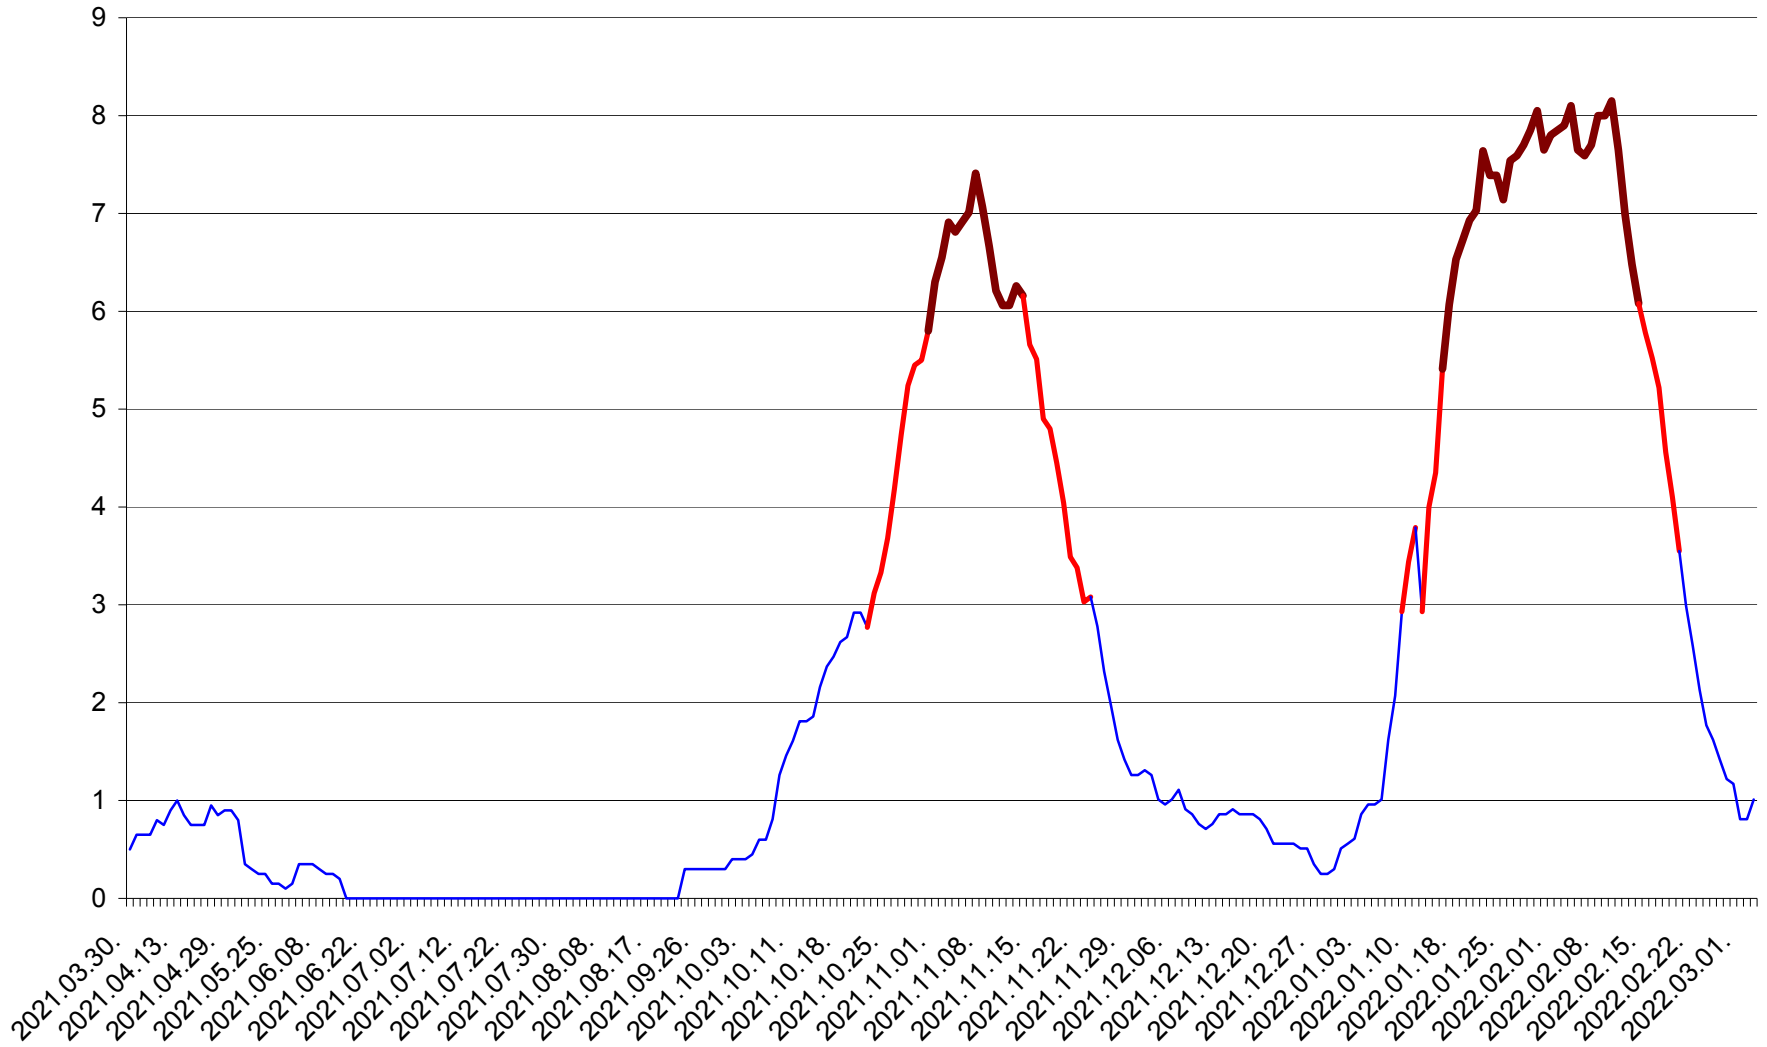

DÂRJIU - Evolutia incidentei cumulate pe 14 zile la ‰ de locuitori
2021.04.01. - 2022.03.03.

DEALU - Evolutia incidentei cumulate pe 14 zile la ‰ de locuitori
2021.04.01. - 2022.03.03.

DITRĂU - Evolutia incidentei cumulate pe 14 zile la ‰ de locuitori
2021.04.01. - 2022.03.03.

FELICENI - Evolutia incidentei cumulate pe 14 zile la % de locuitori
2021.04.01. - 2022.03.03.

FRUMOASA - Evolutia incidentei cumulate pe 14 zile la ‰ de locuitori
2021.04.01. - 2022.03.03.

GĂLĂUȚAȘ - Evolutia incidentei cumulate pe 14 zile la ‰ de locuitori
2021.04.01. - 2022.03.03.

MUNICIPIUL GHEORGHENI - Evolutia incidentei cumulate pe 14 zile la ‰ de locuitori
2021.04.01. - 2022.03.03.

JOSENI - Evolutia incidentei cumulate pe 14 zile la ‰ de locuitori
2021.04.01. - 2022.03.03.

LĂZAREA - Evolutia incidentei cumulate pe 14 zile la % de locuitori
2021.04.01. - 2022.03.03.

LELICENI - Evolutia incidentei cumulate pe 14 zile la ‰ de locuitori
2021.04.01. - 2022.03.03.

LUETA - Evolutia incidentei cumulate pe 14 zile la ‰ de locuitori
2021.04.01. - 2022.03.03.

LUNCA DE JOS - Evolutia incidentei cumulate pe 14 zile la ‰ de locuitori
2021.04.01. - 2022.03.03.