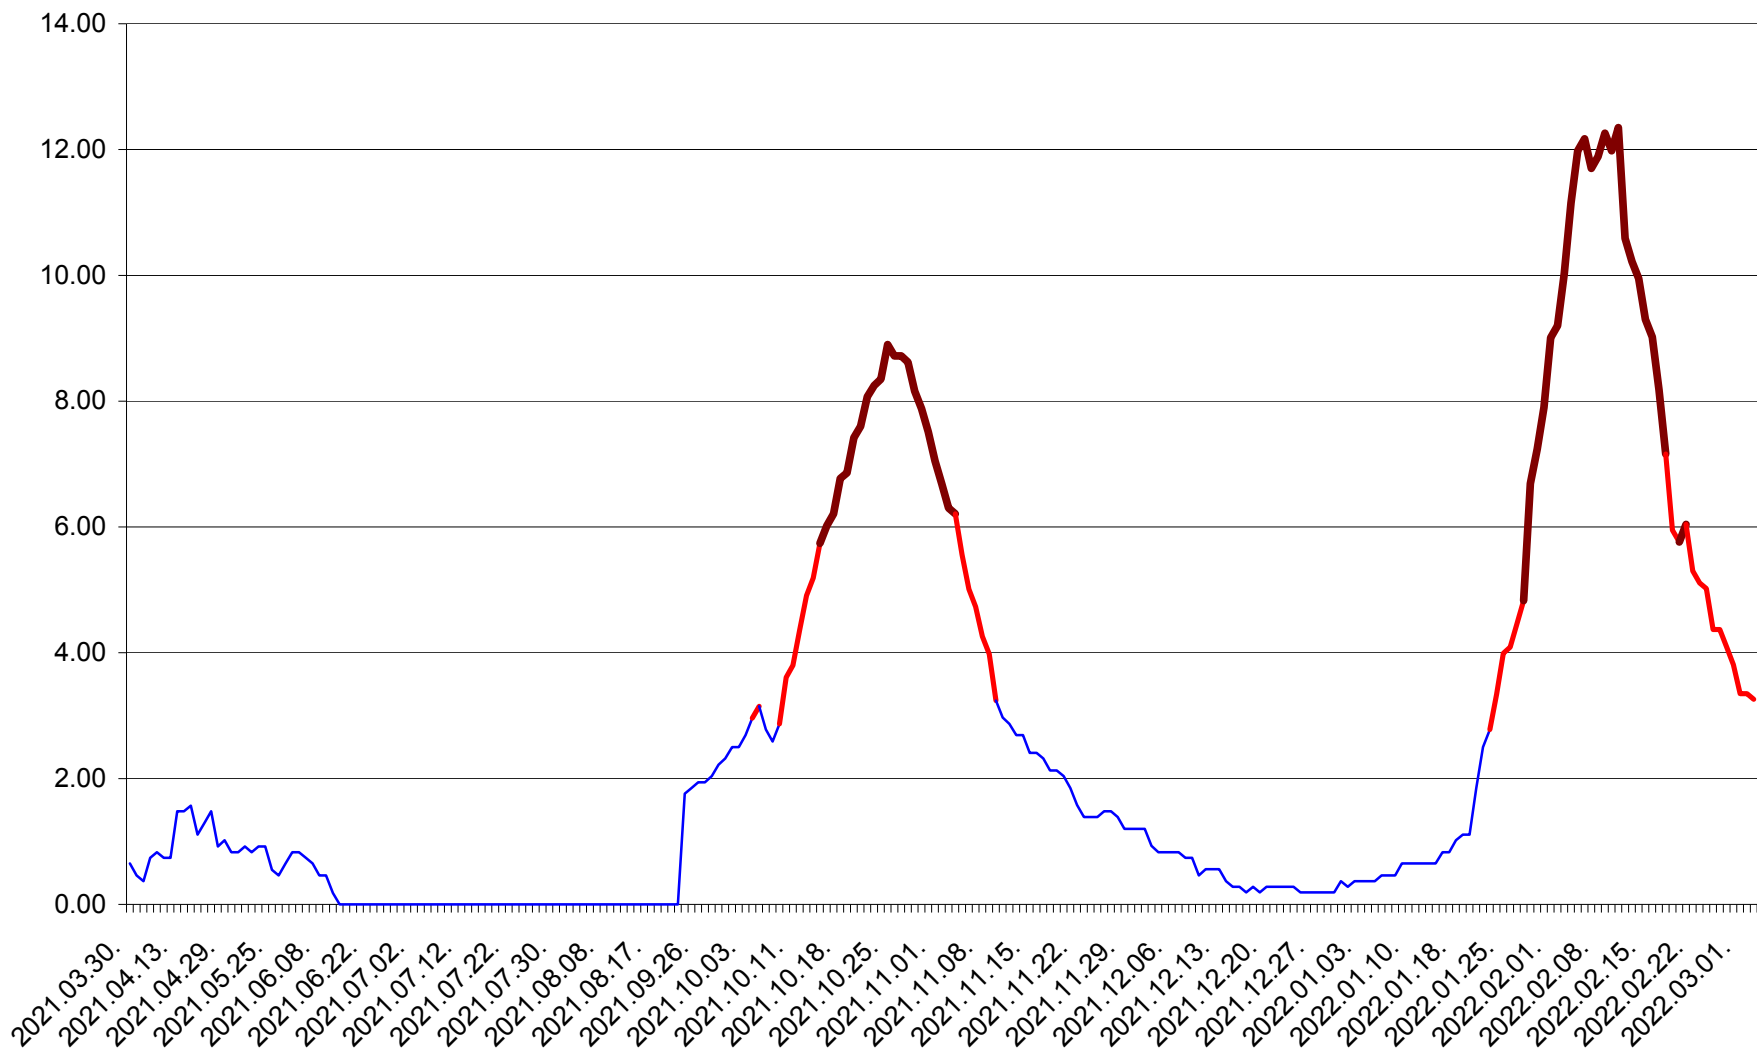

ORAȘ BĂLAN - Evoluția incidenței cumulate pe 14 zile la ‰ de locuitori
2021.04.01. - 2022.03.03.

BILBOR - Evolutia incidentei cumulate pe 14 zile la ‰ de locuitori
2021.04.01. - 2022.03.03.

ORAȘ BORSEC - Evolutia incidentei cumulate pe 14 zile la ‰ de locuitori
2021.04.01. - 2022.03.03.

CICEU - Evolutia incidentei cumulate pe 14 zile la ‰ de locuitori
2021.04.01. - 2022.03.03.

CIUCSÂNGEORGIU - Evolutia incidentei cumulate pe 14 zile la ‰ de locuitori
2021.04.01. - 2022.03.03.

CIUMANI - Evolutia incidentei cumulate pe 14 zile la ‰ de locuitori
2021.04.01. - 2022.03.03.

CORBU - Evolutia incidentei cumulate pe 14 zile la ‰ de locuitori
2021.04.01. - 2022.03.03.

CORUND - Evolutia incidentei cumulate pe 14 zile la ‰ de locuitori
2021.04.01. - 2022.03.03.

COZMENI - Evolutia incidentei cumulate pe 14 zile la ‰ de locuitori
2021.04.01. - 2022.03.03.

ORAȘ CRISTURU SECUIESC - Evolutia incidentei cumulate pe 14 zile la ‰ de locuitori
2021.04.01. - 2022.03.03.

DĂNEȘTI - Evolutia incidentei cumulate pe 14 zile la ‰ de locuitori
2021.04.01. - 2022.03.03.