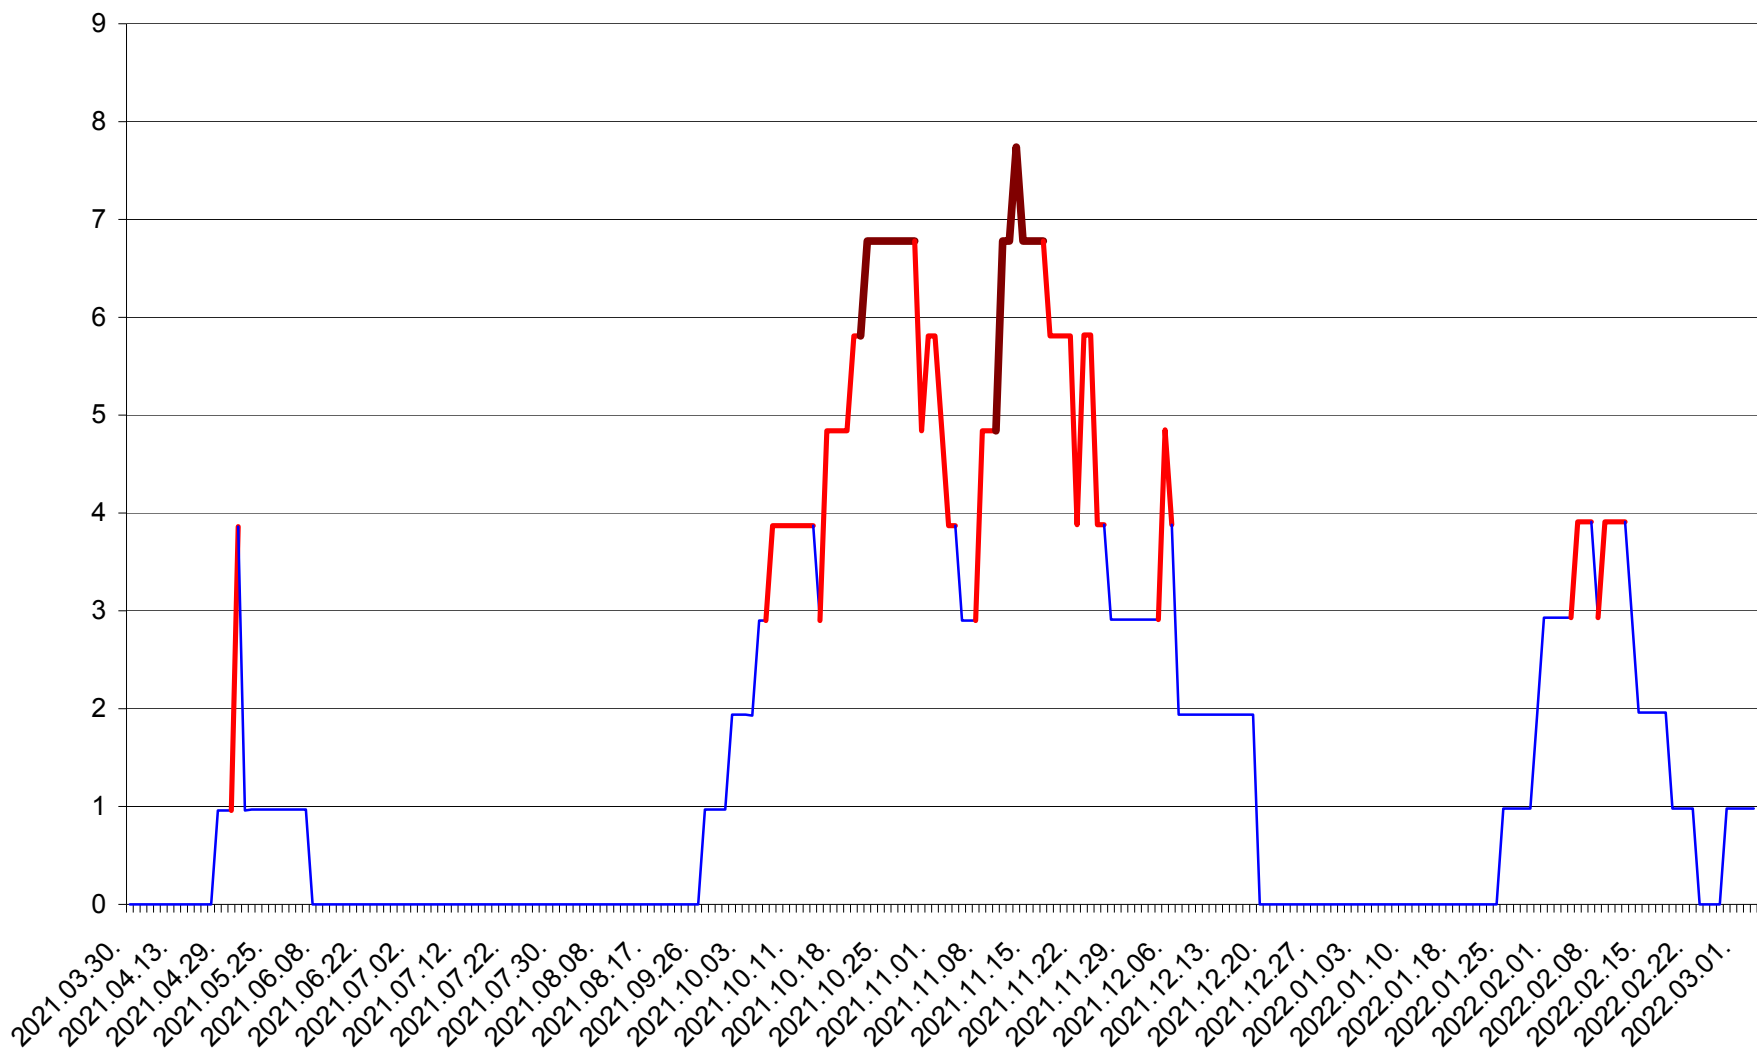

CICEU - Evolutia incidentei cumulate pe 14 zile la ‰ de locuitori
2021.04.01. - 2022.03.03.

CIUCSÂNGEORGIU - Evolutia incidentei cumulate pe 14 zile la ‰ de locuitori
2021.04.01. - 2022.03.03.

CIUMANI - Evolutia incidentei cumulate pe 14 zile la ‰ de locuitori
2021.04.01. - 2022.03.03.

CORBU - Evolutia incidentei cumulate pe 14 zile la ‰ de locuitori
2021.04.01. - 2022.03.03.

CORUND - Evolutia incidentei cumulate pe 14 zile la ‰ de locuitori
2021.04.01. - 2022.03.03.

COZMENI - Evolutia incidentei cumulate pe 14 zile la ‰ de locuitori
2021.04.01. - 2022.03.03.

ORAȘ CRISTURU SECUIESC - Evolutia incidentei cumulate pe 14 zile la ‰ de locuitori
2021.04.01. - 2022.03.03.

DĂNEȘTI - Evolutia incidentei cumulate pe 14 zile la ‰ de locuitori
2021.04.01. - 2022.03.03.

DÂRJIU - Evolutia incidentei cumulate pe 14 zile la ‰ de locuitori
2021.04.01. - 2022.03.03.

DEALU - Evolutia incidentei cumulate pe 14 zile la ‰ de locuitori
2021.04.01. - 2022.03.03.

DITRĂU - Evolutia incidentei cumulate pe 14 zile la ‰ de locuitori
2021.04.01. - 2022.03.03.