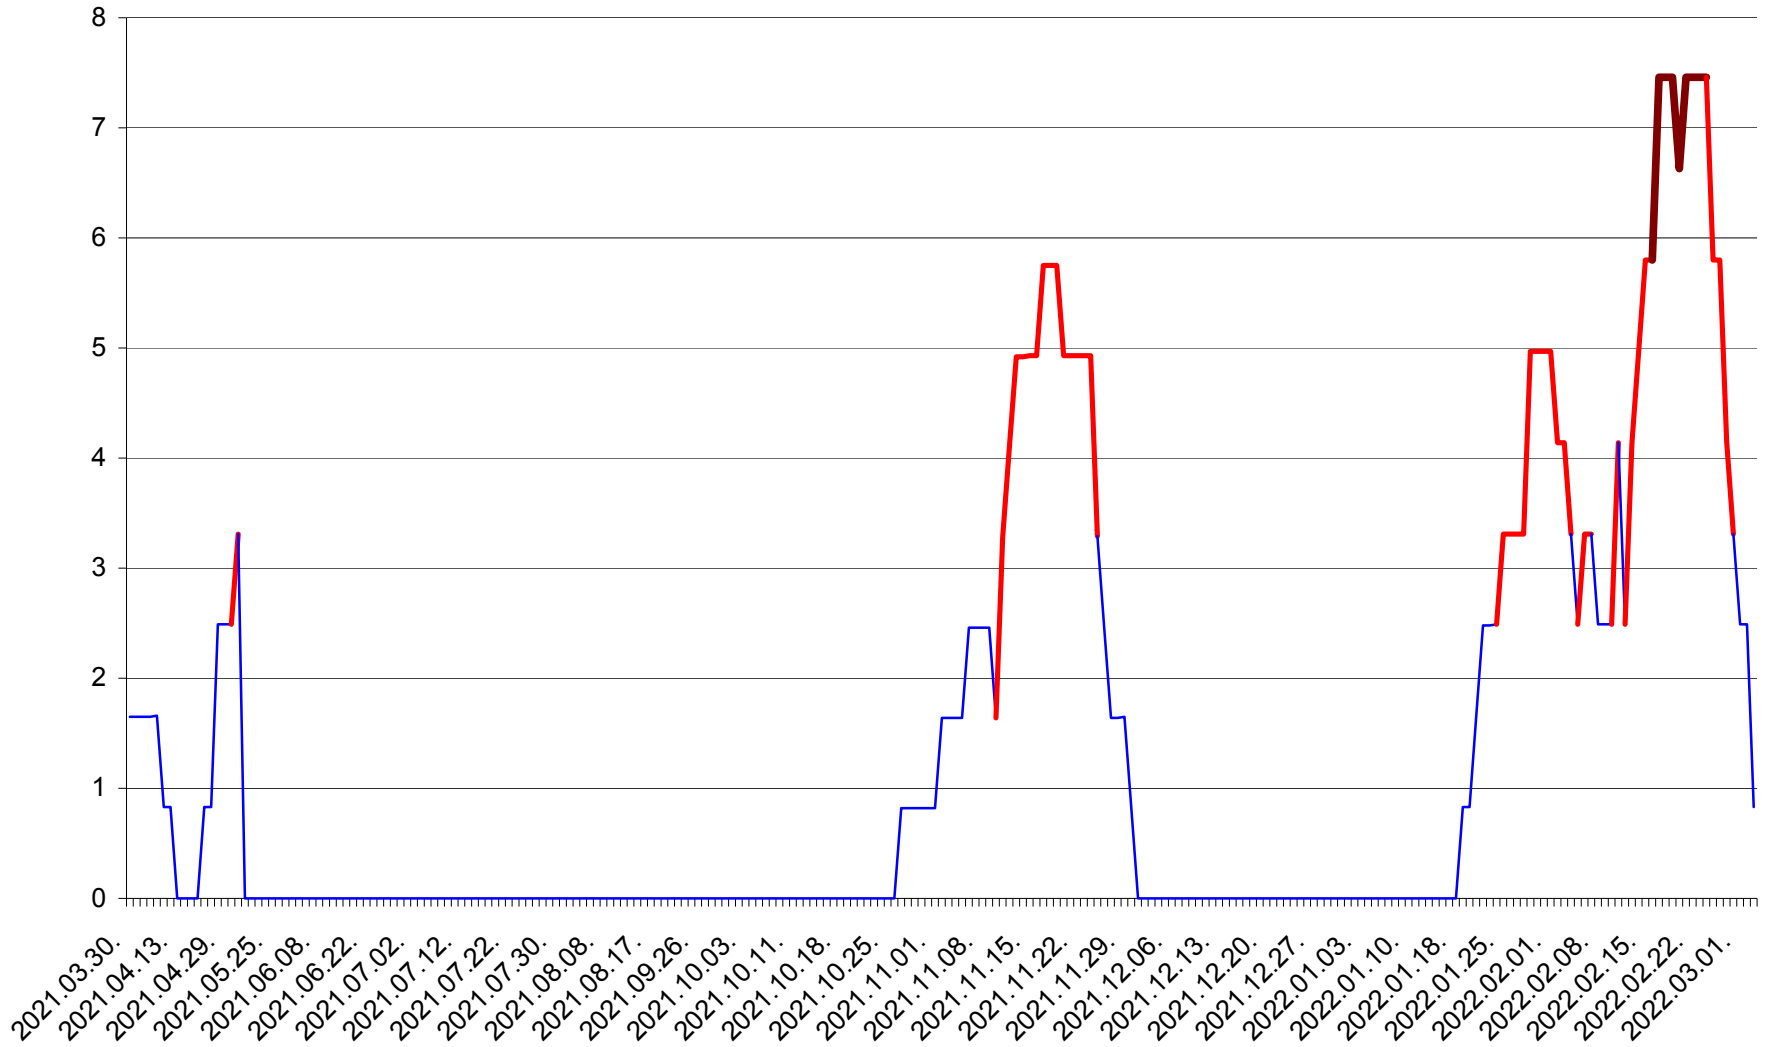

PLĂIEȘII DE JOS - Evolutia incidentei cumulate pe 14 zile la ‰ de locuitori
2021.04.01. - 2022.03.03.

PORUMBENI - Evolutia incidentei cumulate pe 14 zile la ‰ de locuitori
2021.04.01. - 2022.03.03.

PRAID - Evolutia incidentei cumulate pe 14 zile la ‰ de locuitori
2021.04.01. - 2022.03.03.

RACU - Evolutia incidentei cumulate pe 14 zile la ‰ de locuitori
2021.04.01. - 2022.03.03.

REMETEA - Evolutia incidentei cumulate pe 14 zile la ‰ de locuitori
2021.04.01. - 2022.03.03.

SĂCEL - Evolutia incidentei cumulate pe 14 zile la ‰ de locuitori
2021.04.01. - 2022.03.03.