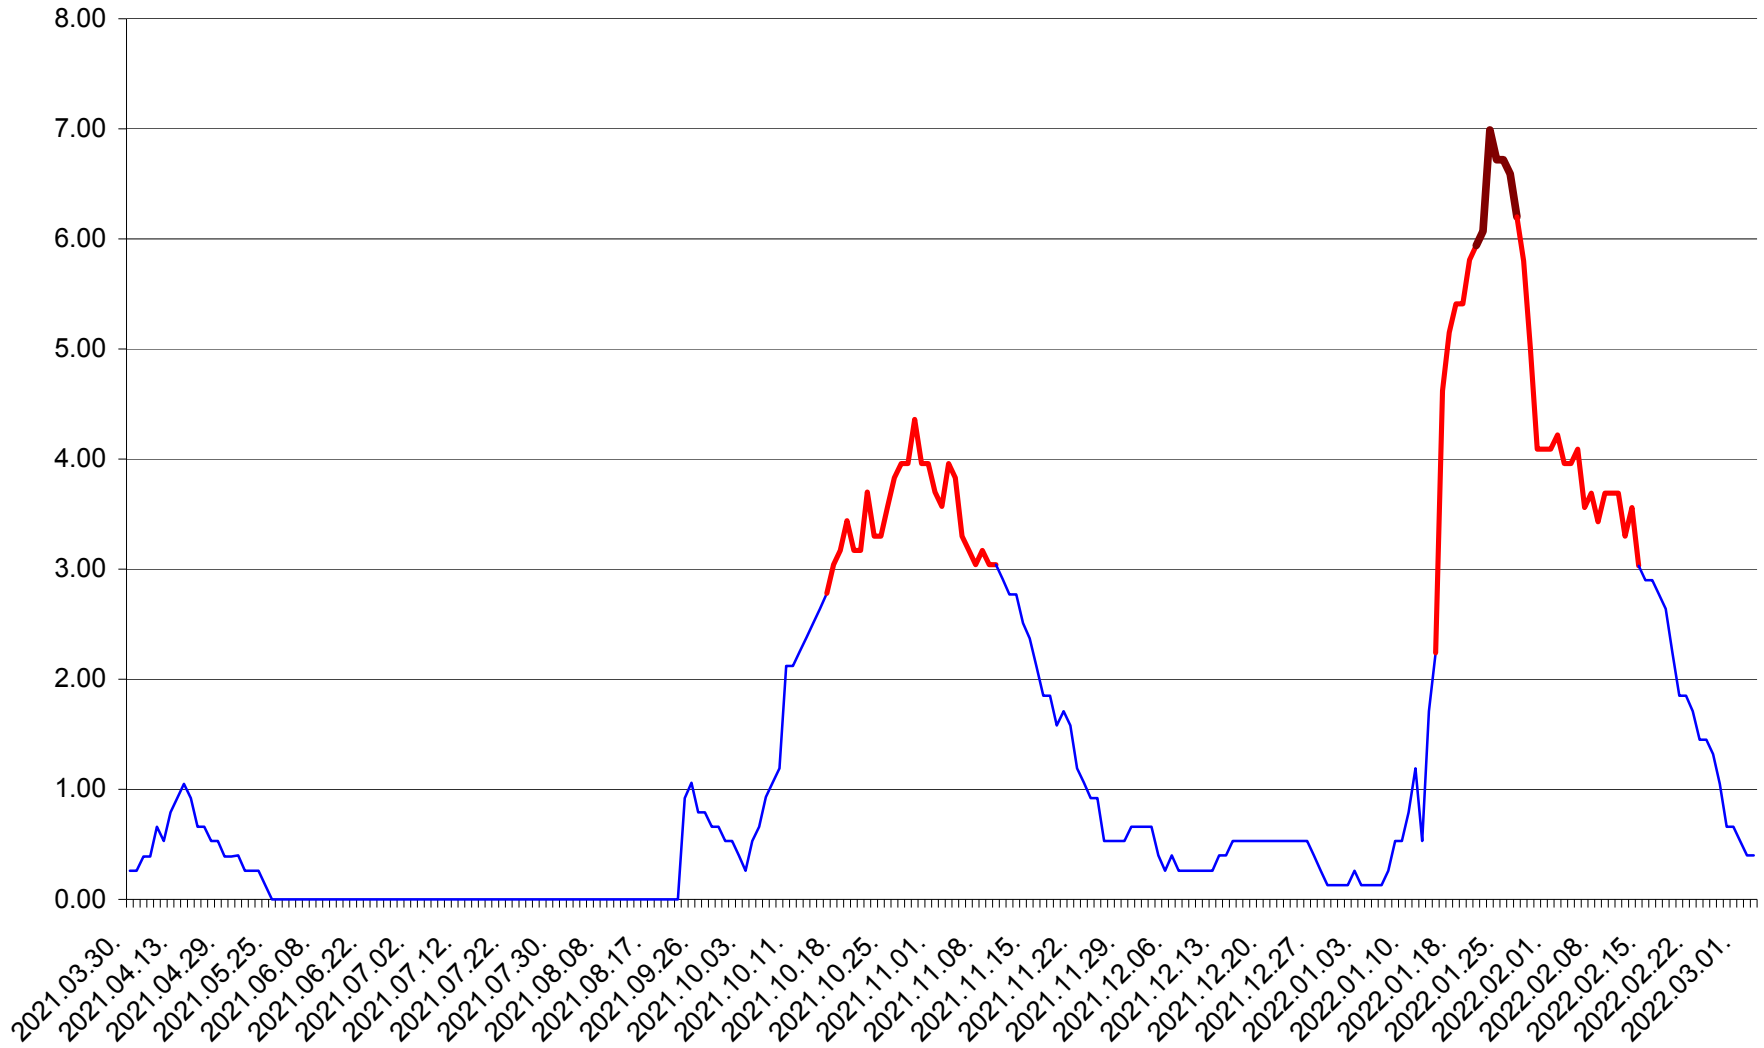

TUȘNAD - Evolutia incidentei cumulate pe 14 zile la ‰ de locuitori
2021.04.01. - 2022.03.03.

ULIEȘ - Evoluția incidenței cumulate pe 14 zile la ‰ de locuitori
2021.04.01. - 2022.03.03.

VĂRȘAG - Evolutia incidentei cumulate pe 14 zile la ‰ de locuitori
2021.04.01. - 2022.03.03.

ORAȘ VLĂHIȚA - Evolutia incidentei cumulate pe 14 zile la ‰ de locuitori
2021.04.01. - 2022.03.03.

VOȘLĂBENI - Evolutia incidentei cumulate pe 14 zile la ‰ de locuitori
2021.04.01. - 2022.03.03.

ZETEA - Evolutia incidentei cumulate pe 14 zile la ‰ de locuitori
2021.04.01. - 2022.03.03.