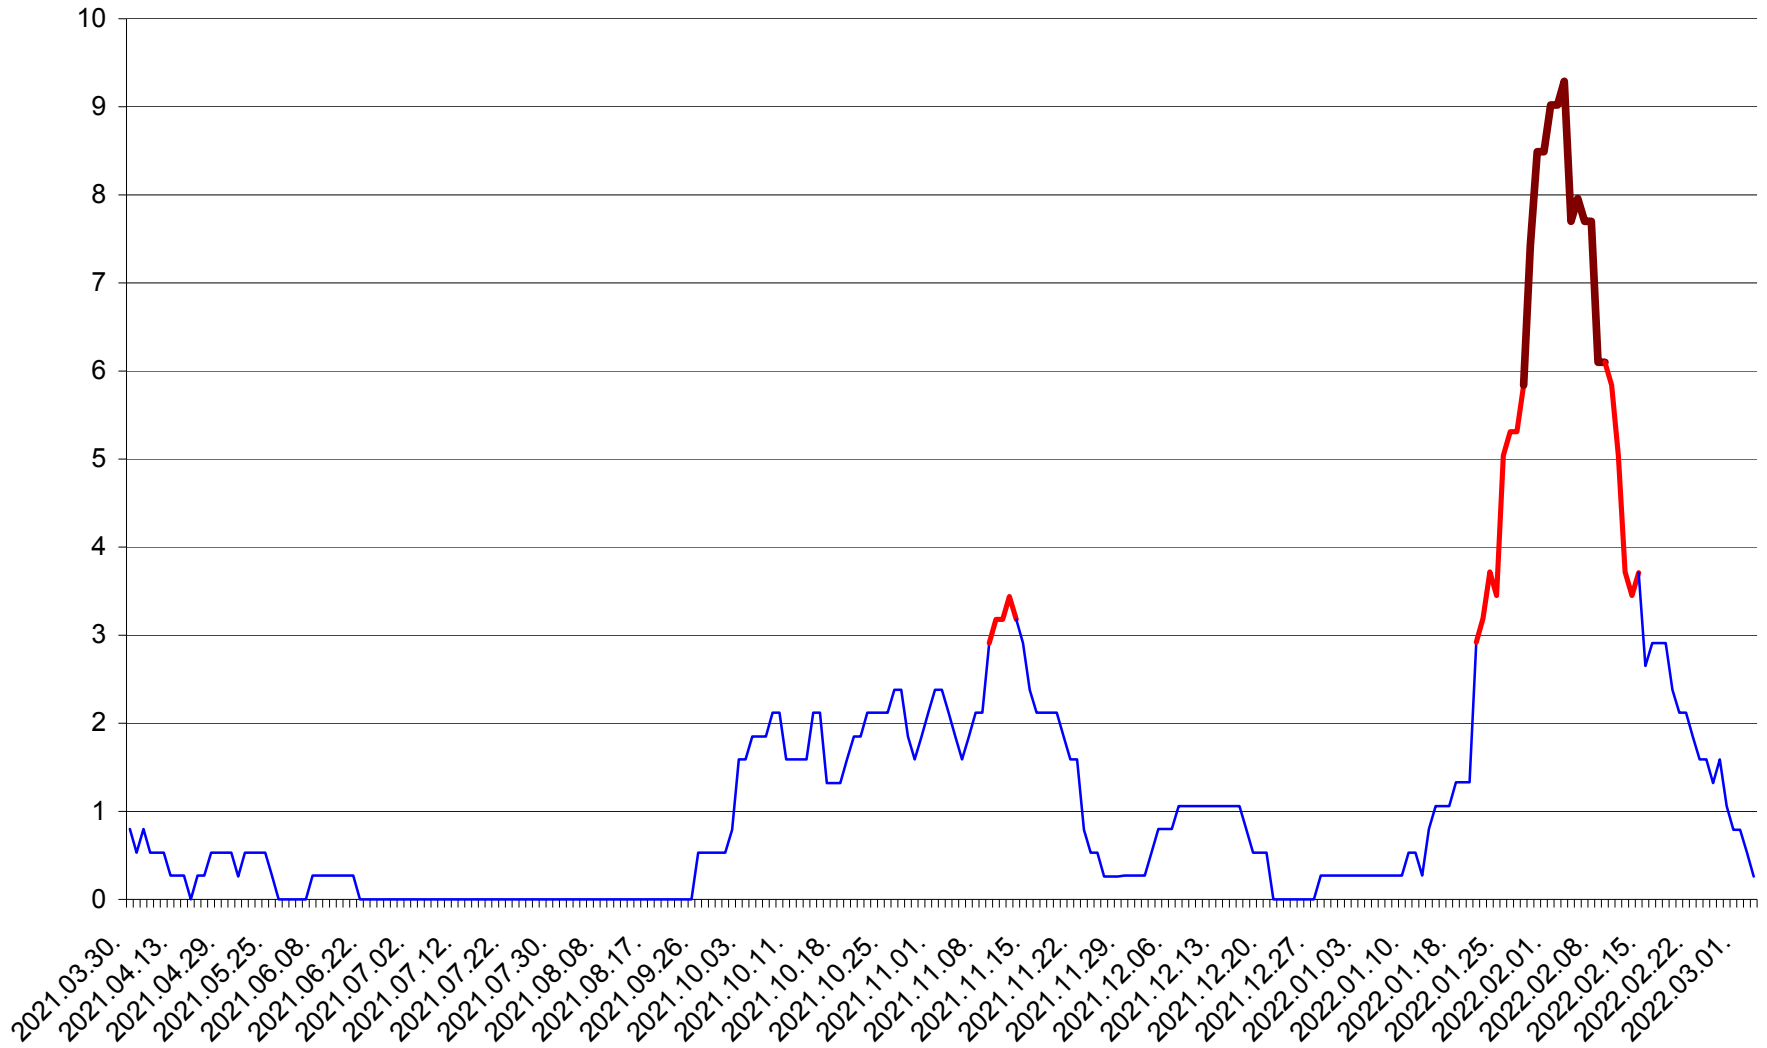

ORAȘ CRISTURU SECUIESC - Evolutia incidentei cumulate pe 14 zile la ‰ de locuitori
2021.04.01. - 2022.03.03.

DĂNEȘTI - Evolutia incidentei cumulate pe 14 zile la ‰ de locuitori
2021.04.01. - 2022.03.03.

DÂRJIU - Evolutia incidentei cumulate pe 14 zile la ‰ de locuitori
2021.04.01. - 2022.03.03.

DEALU - Evolutia incidentei cumulate pe 14 zile la ‰ de locuitori
2021.04.01. - 2022.03.03.

DITRĂU - Evolutia incidentei cumulate pe 14 zile la ‰ de locuitori
2021.04.01. - 2022.03.03.

FELICENI - Evolutia incidentei cumulate pe 14 zile la % de locuitori
2021.04.01. - 2022.03.03.

FRUMOASA - Evolutia incidentei cumulate pe 14 zile la ‰ de locuitori
2021.04.01. - 2022.03.03.

GĂLĂUȚAȘ - Evolutia incidentei cumulate pe 14 zile la ‰ de locuitori
2021.04.01. - 2022.03.03.