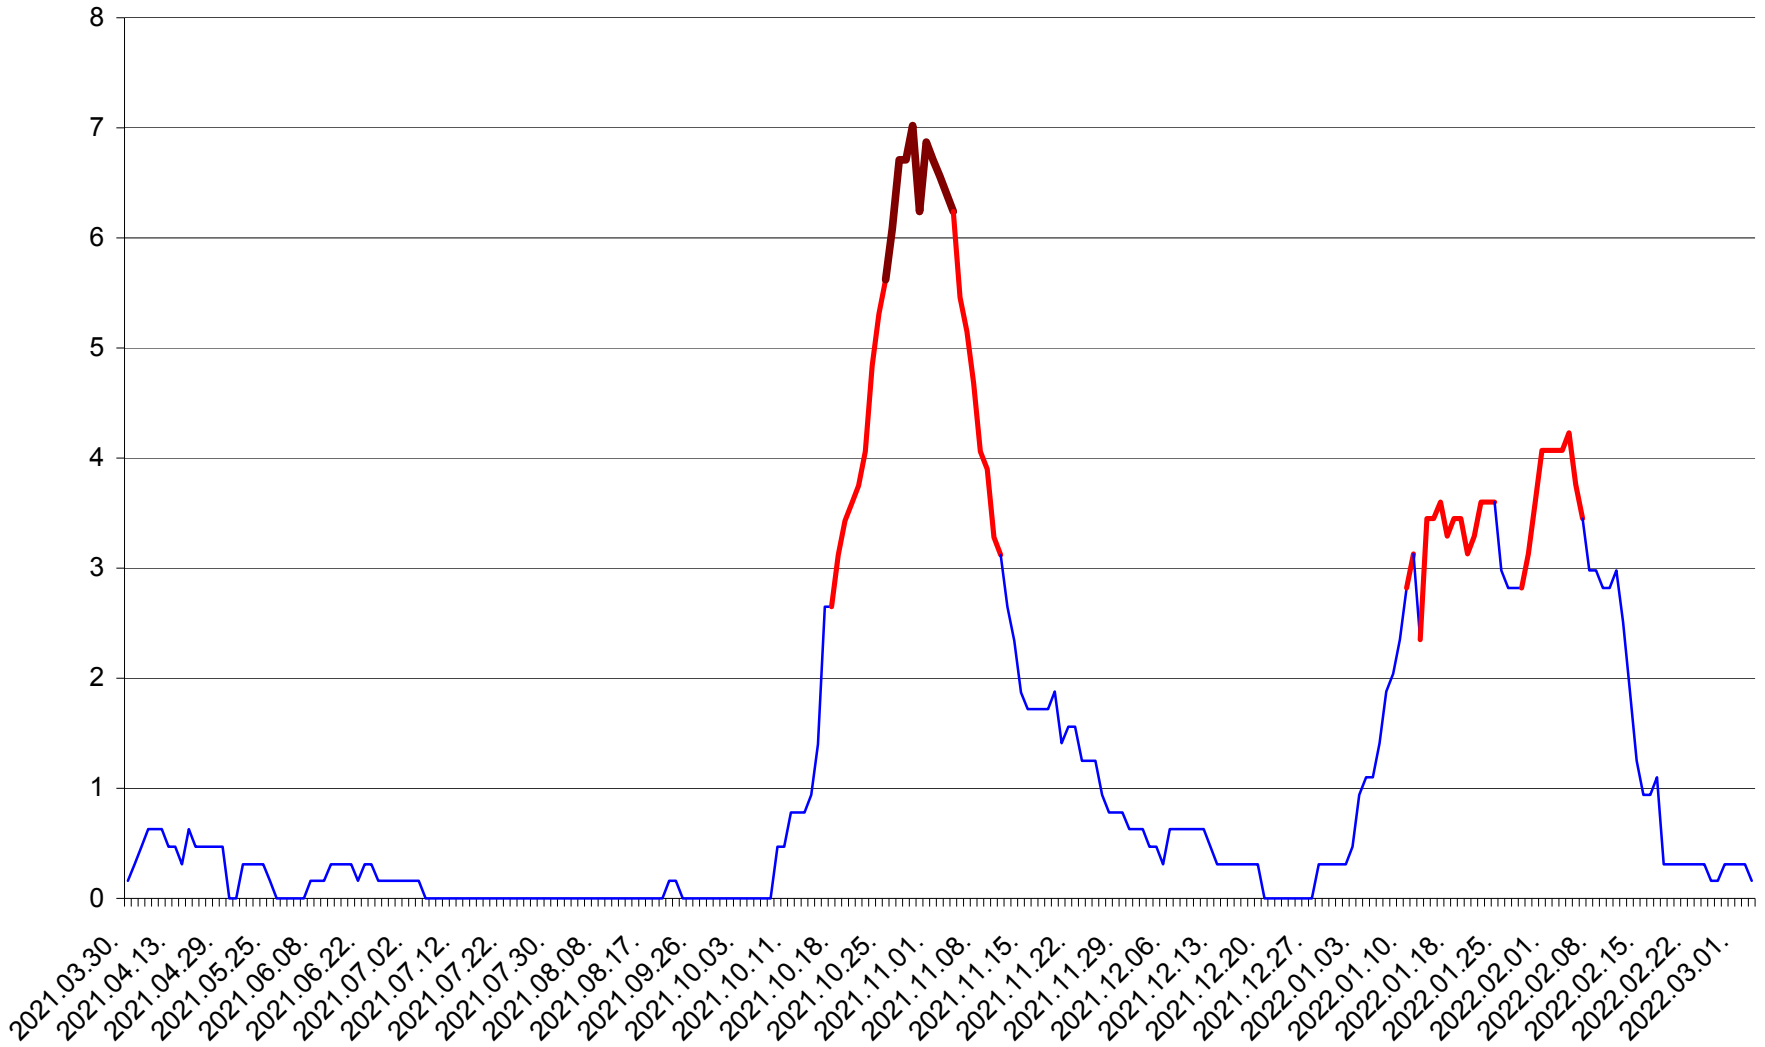

PLĂIEȘII DE JOS - Evolutia incidentei cumulate pe 14 zile la ‰ de locuitori
2021.04.01. - 2022.03.03.

PORUMBENI - Evolutia incidentei cumulate pe 14 zile la ‰ de locuitori
2021.04.01. - 2022.03.03.

PRAID - Evolutia incidentei cumulate pe 14 zile la ‰ de locuitori
2021.04.01. - 2022.03.03.

RACU - Evolutia incidentei cumulate pe 14 zile la ‰ de locuitori
2021.04.01. - 2022.03.03.

REMETEA - Evolutia incidentei cumulate pe 14 zile la ‰ de locuitori
2021.04.01. - 2022.03.03.

SĂCEL - Evolutia incidentei cumulate pe 14 zile la ‰ de locuitori
2021.04.01. - 2022.03.03.