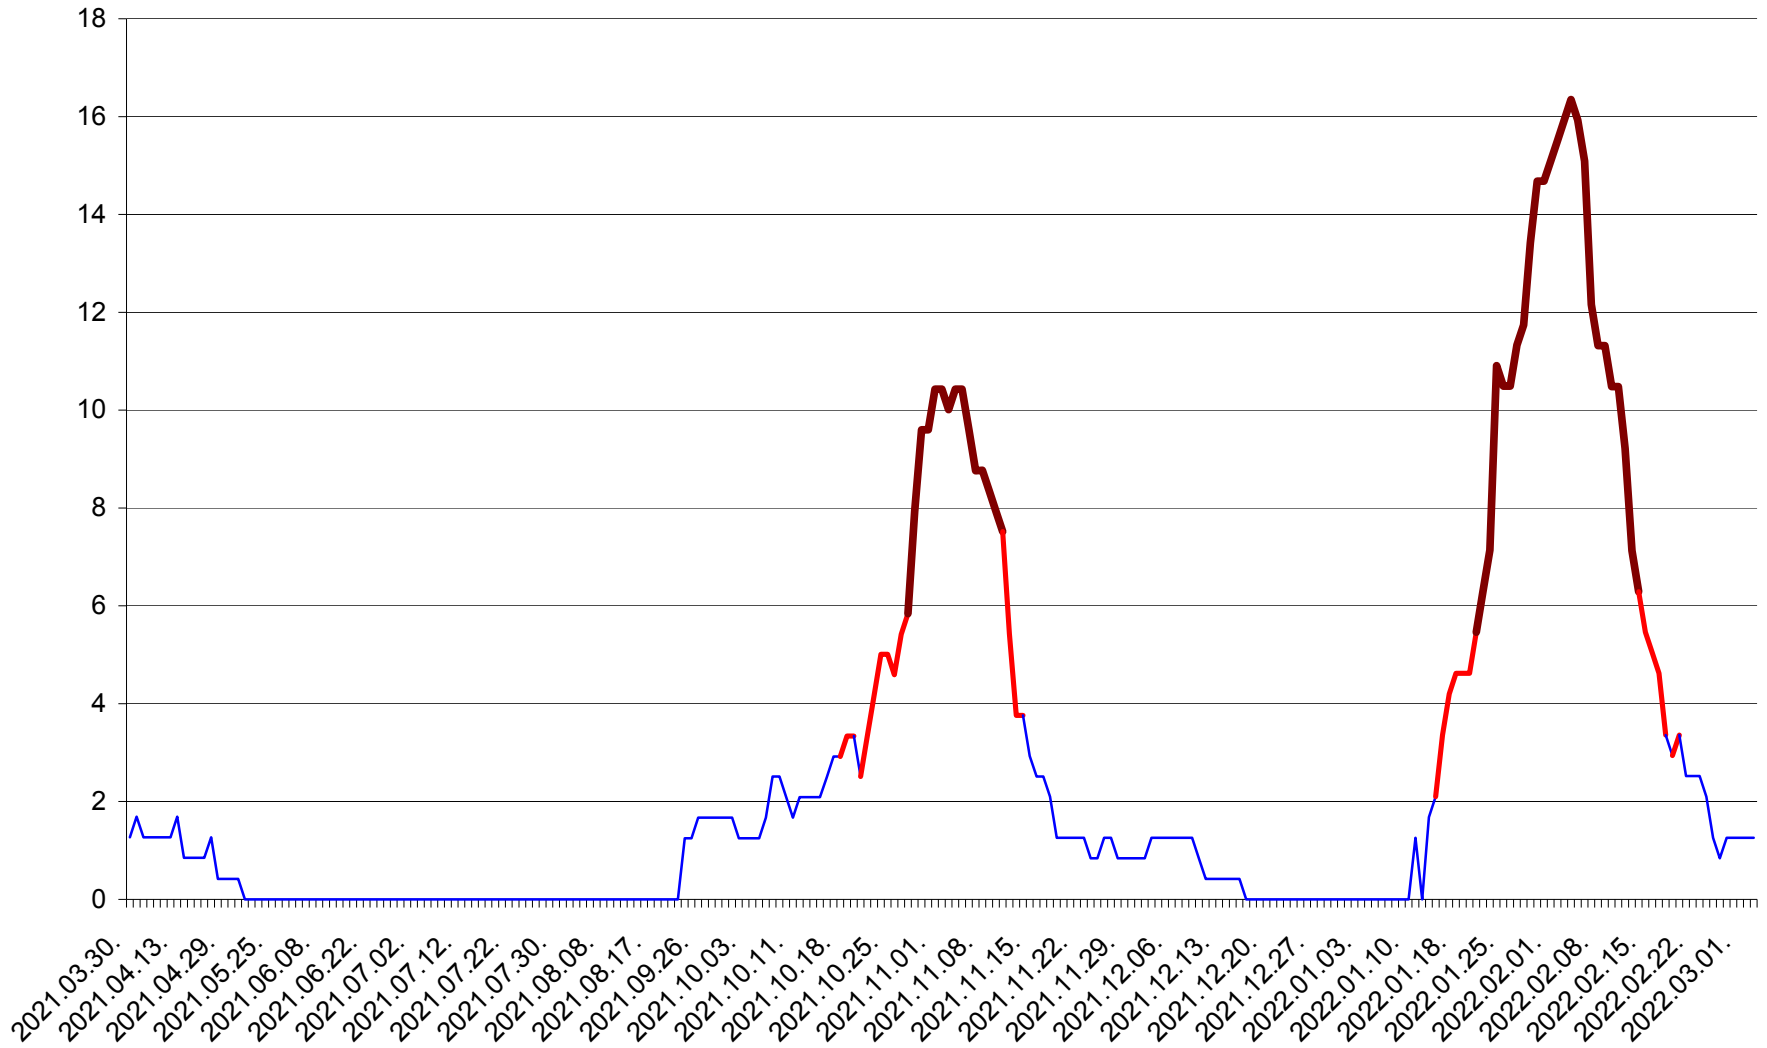

FELICENI - Evolutia incidentei cumulate pe 14 zile la % de locuitori
2021.04.01. - 2022.03.03.

FRUMOASA - Evolutia incidentei cumulate pe 14 zile la ‰ de locuitori
2021.04.01. - 2022.03.03.

GĂLĂUȚAȘ - Evolutia incidentei cumulate pe 14 zile la ‰ de locuitori
2021.04.01. - 2022.03.03.

MUNICIPIUL GHEORGHENI - Evolutia incidentei cumulate pe 14 zile la ‰ de locuitori
2021.04.01. - 2022.03.03.

JOSENI - Evolutia incidentei cumulate pe 14 zile la ‰ de locuitori
2021.04.01. - 2022.03.03.

LĂZAREA - Evolutia incidentei cumulate pe 14 zile la % de locuitori
2021.04.01. - 2022.03.03.

LELICENI - Evolutia incidentei cumulate pe 14 zile la ‰ de locuitori
2021.04.01. - 2022.03.03.

LUETA - Evolutia incidentei cumulate pe 14 zile la ‰ de locuitori
2021.04.01. - 2022.03.03.

LUNCA DE JOS - Evolutia incidentei cumulate pe 14 zile la ‰ de locuitori
2021.04.01. - 2022.03.03.