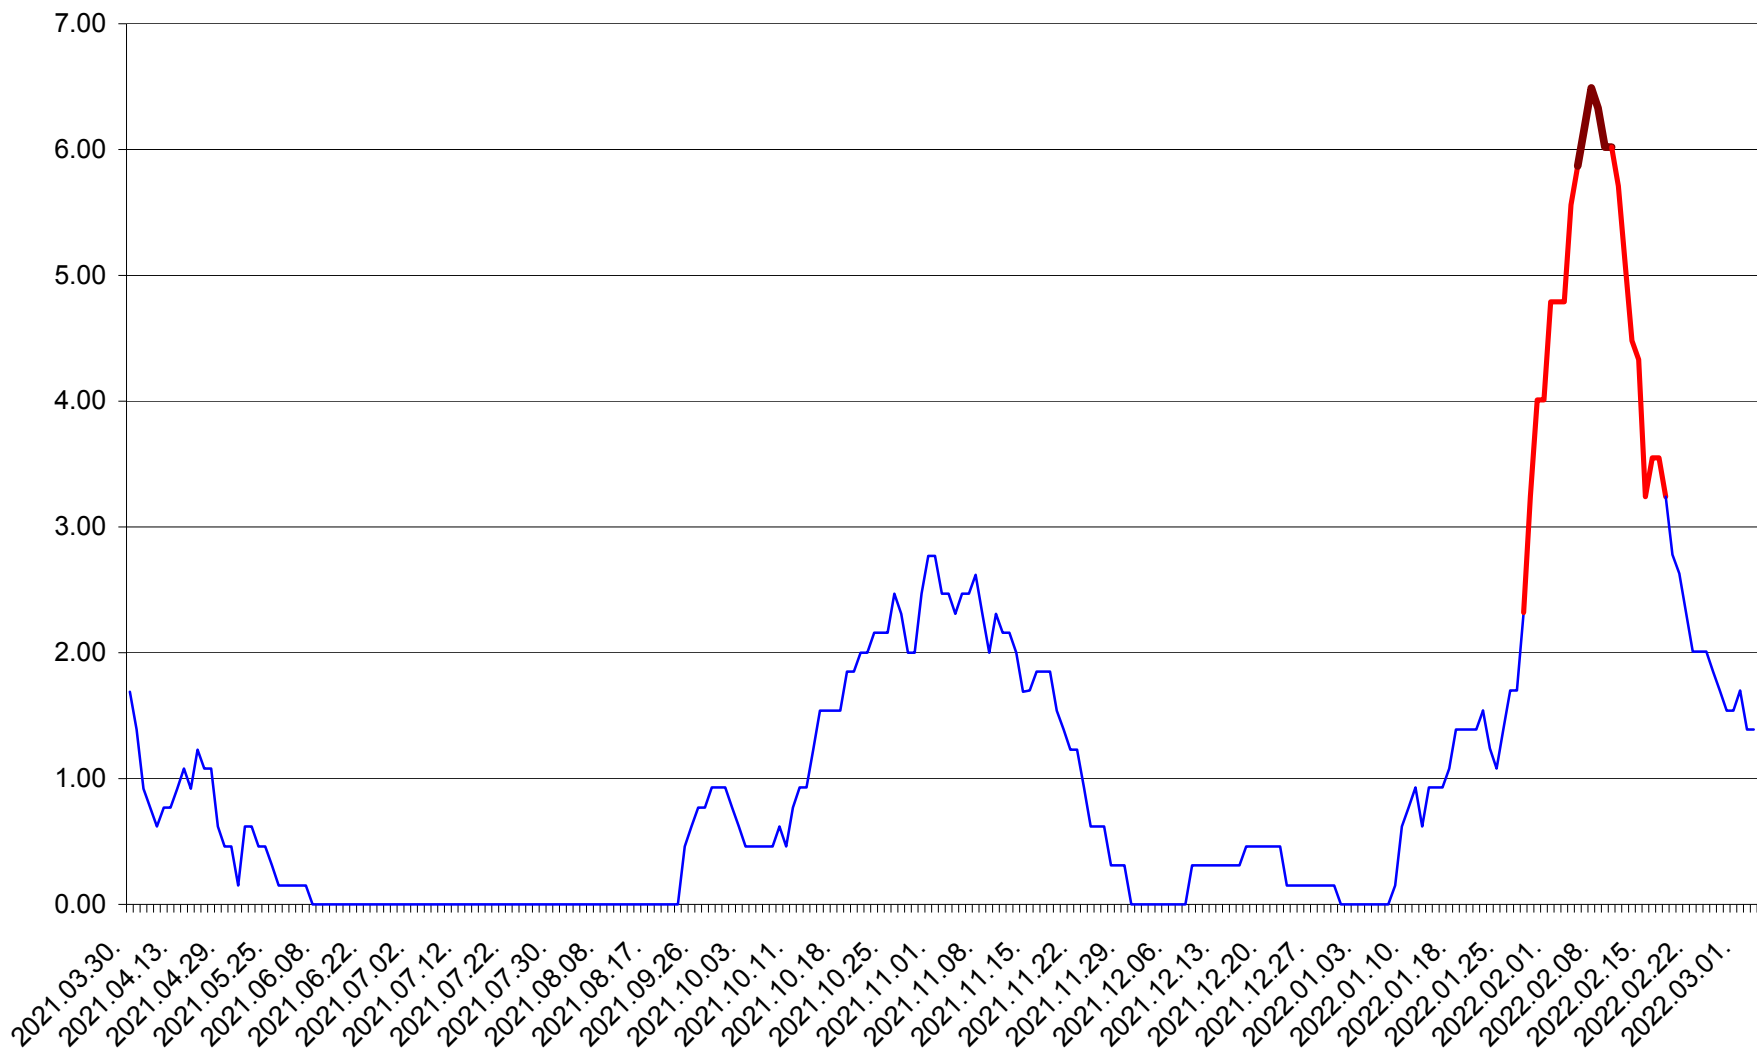

ORAȘ BĂLAN - Evoluția incidenței cumulate pe 14 zile la ‰ de locuitori
2021.04.01. - 2022.03.03.

BILBOR - Evolutia incidentei cumulate pe 14 zile la ‰ de locuitori
2021.04.01. - 2022.03.03.

ORAȘ BORSEC - Evolutia incidentei cumulate pe 14 zile la ‰ de locuitori
2021.04.01. - 2022.03.03.

BRĂDEȘTI - Evolutia incidentei cumulate pe 14 zile la ‰ de locuitori
2021.04.01. - 2022.03.03.

CĂPÂLNIȚA - Evolutia incidentei cumulate pe 14 zile la ‰ de locuitori
2021.04.01. - 2022.03.03.

CÂRȚA - Evolutia incidentei cumulate pe 14 zile la ‰ de locuitori
2021.04.01. - 2022.03.03.

CICEU - Evolutia incidentei cumulate pe 14 zile la ‰ de locuitori
2021.04.01. - 2022.03.03.

CIUCSÂNGEORGIU - Evolutia incidentei cumulate pe 14 zile la ‰ de locuitori
2021.04.01. - 2022.03.03.

CIUMANI - Evolutia incidentei cumulate pe 14 zile la ‰ de locuitori
2021.04.01. - 2022.03.03.

CORBU - Evolutia incidentei cumulate pe 14 zile la ‰ de locuitori
2021.04.01. - 2022.03.03.

CORUND - Evolutia incidentei cumulate pe 14 zile la ‰ de locuitori
2021.04.01. - 2022.03.03.

COZMENI - Evolutia incidentei cumulate pe 14 zile la ‰ de locuitori
2021.04.01. - 2022.03.03.