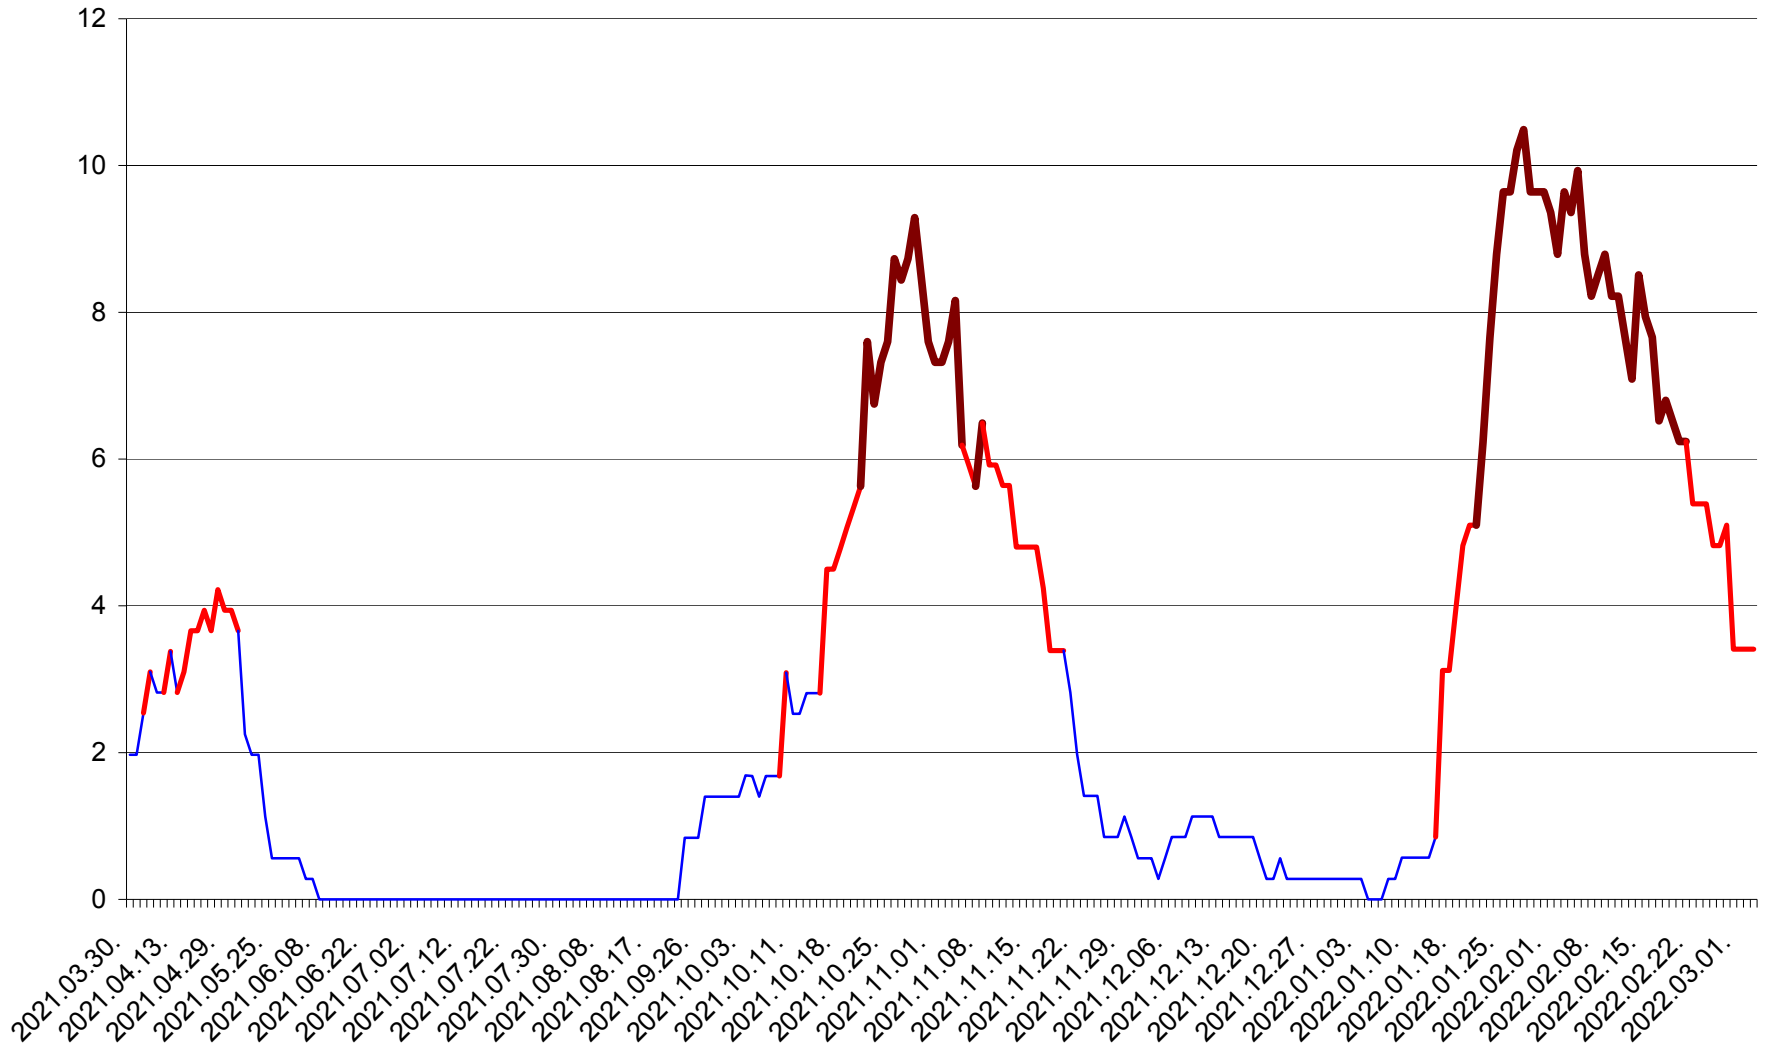

ORAȘ CRISTURU SECUIESC - Evolutia incidentei cumulate pe 14 zile la ‰ de locuitori
2021.04.01. - 2022.03.03.

DĂNEȘTI - Evolutia incidentei cumulate pe 14 zile la ‰ de locuitori
2021.04.01. - 2022.03.03.

DÂRJIU - Evolutia incidentei cumulate pe 14 zile la ‰ de locuitori
2021.04.01. - 2022.03.03.

DEALU - Evolutia incidentei cumulate pe 14 zile la ‰ de locuitori
2021.04.01. - 2022.03.03.

DITRĂU - Evolutia incidentei cumulate pe 14 zile la ‰ de locuitori
2021.04.01. - 2022.03.03.

FELICENI - Evolutia incidentei cumulate pe 14 zile la % de locuitori
2021.04.01. - 2022.03.03.

FRUMOASA - Evolutia incidentei cumulate pe 14 zile la ‰ de locuitori
2021.04.01. - 2022.03.03.

GĂLĂUȚAȘ - Evolutia incidentei cumulate pe 14 zile la ‰ de locuitori
2021.04.01. - 2022.03.03.