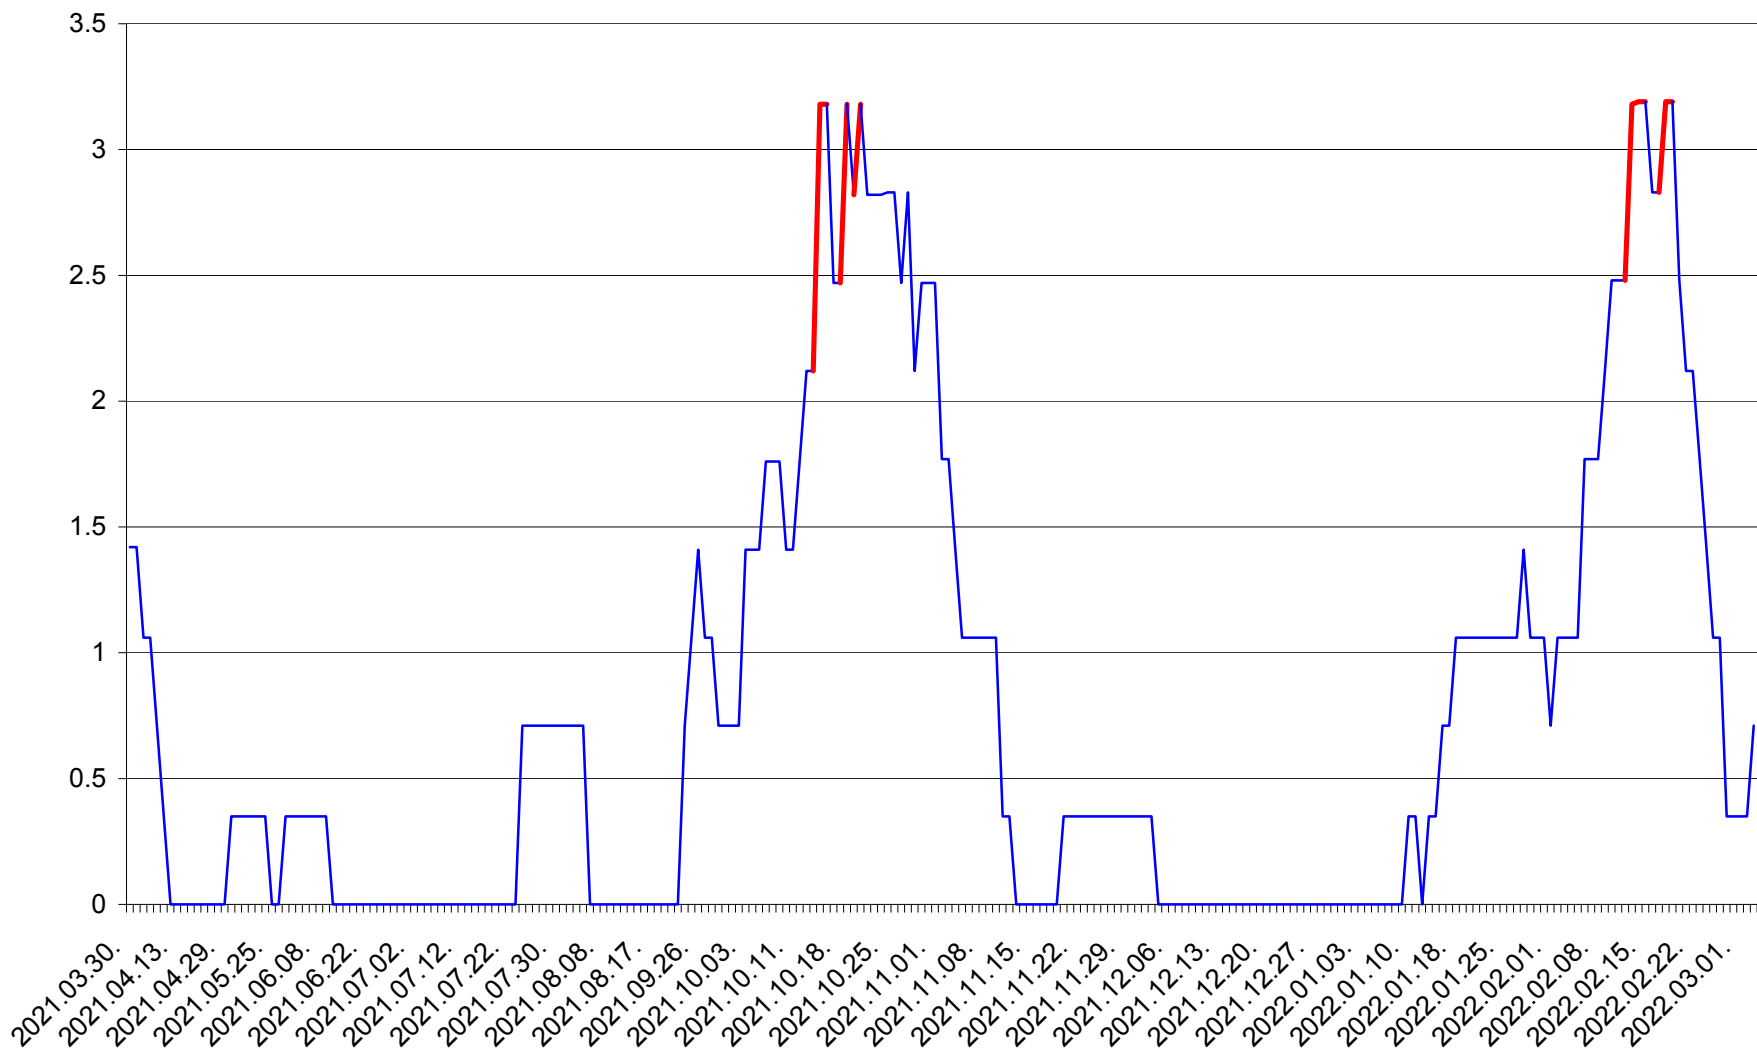

PORUMBENI - Evolutia incidentei cumulate pe 14 zile la ‰ de locuitori
2021.04.01. - 2022.03.03.