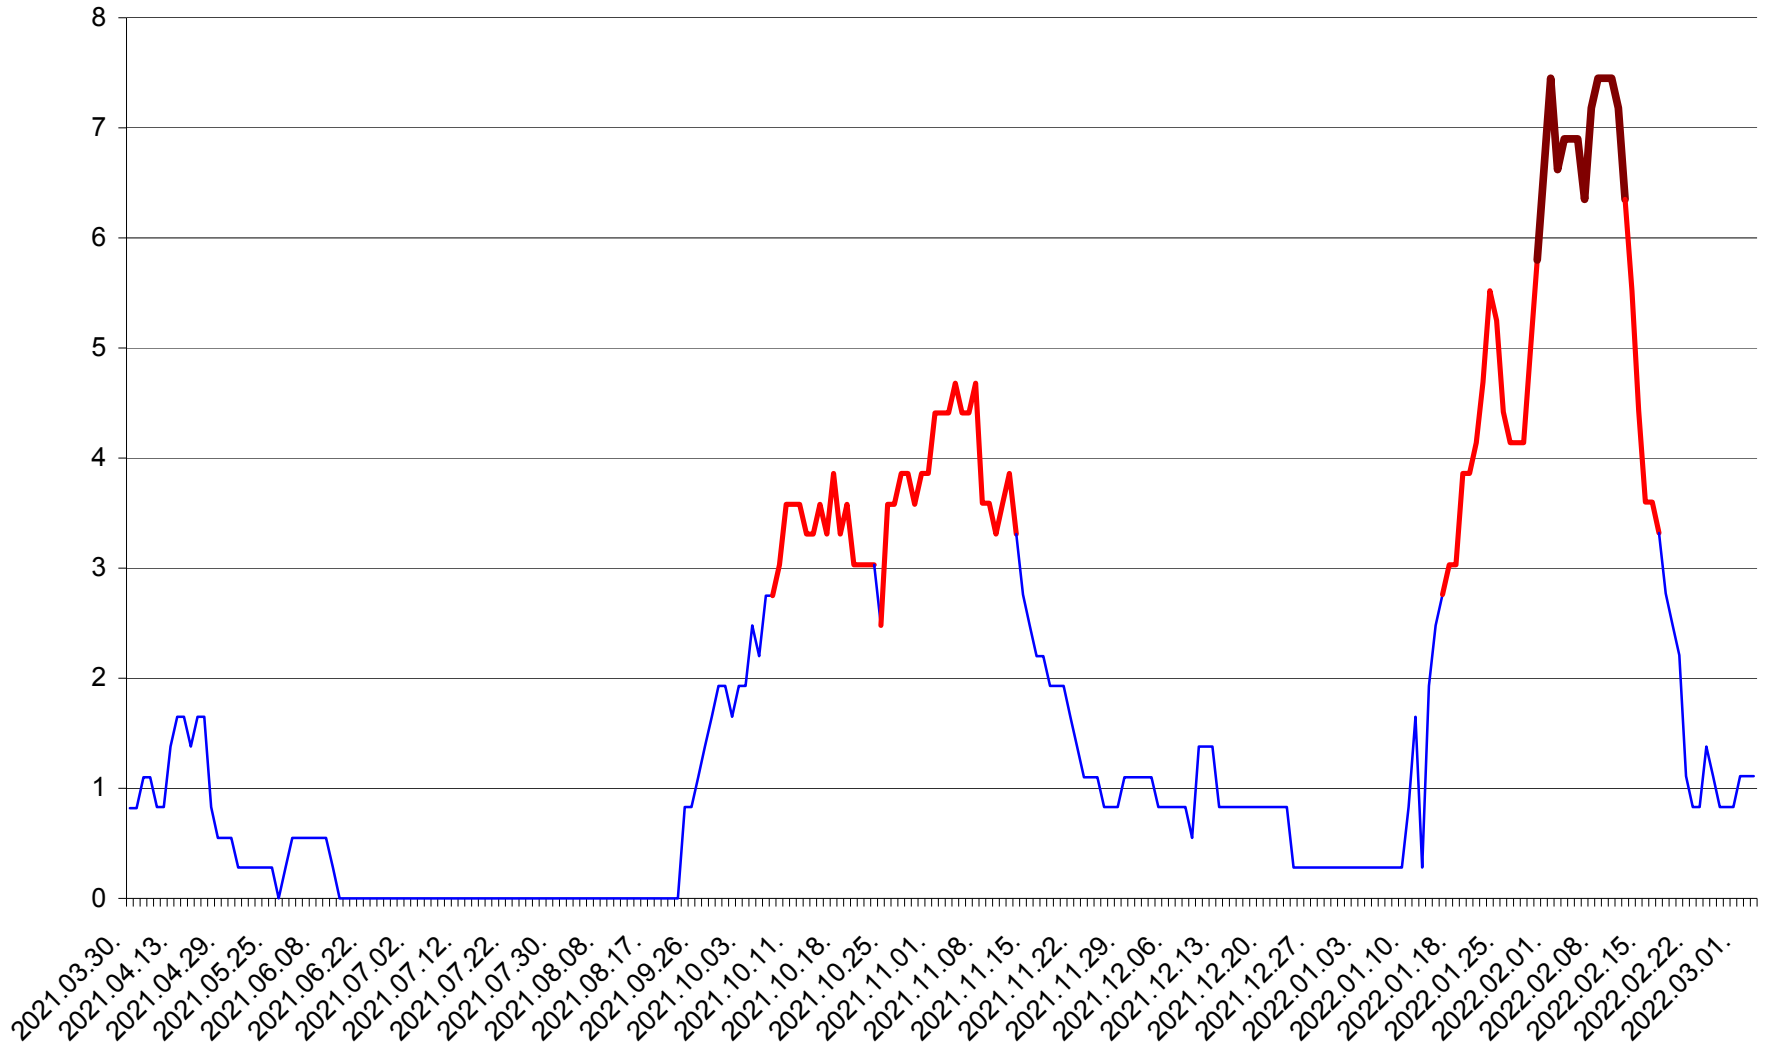

RACU - Evolutia incidentei cumulate pe 14 zile la ‰ de locuitori
2021.04.01. - 2022.03.03.

REMETEA - Evolutia incidentei cumulate pe 14 zile la ‰ de locuitori
2021.04.01. - 2022.03.03.

SĂCEL - Evolutia incidentei cumulate pe 14 zile la ‰ de locuitori
2021.04.01. - 2022.03.03.

SÂNCRĂIENI - Evolutia incidentei cumulate pe 14 zile la ‰ de locuitori
2021.04.01. - 2022.03.03.

SÂNDOMINIC - Evolutia incidentei cumulate pe 14 zile la ‰ de locuitori
2021.04.01. - 2022.03.03.

SÂNMARTIN - Evolutia incidentei cumulate pe 14 zile la ‰ de locuitori
2021.04.01. - 2022.03.03.

SÂNSIMION - Evolutia incidentei cumulate pe 14 zile la ‰ de locuitori
2021.04.01. - 2022.03.03.

SÂNTIMBRU - Evolutia incidentei cumulate pe 14 zile la ‰ de locuitori
2021.04.01. - 2022.03.03.

SĂRMAȘ - Evolutia incidentei cumulate pe 14 zile la ‰ de locuitori
2021.04.01. - 2022.03.03.