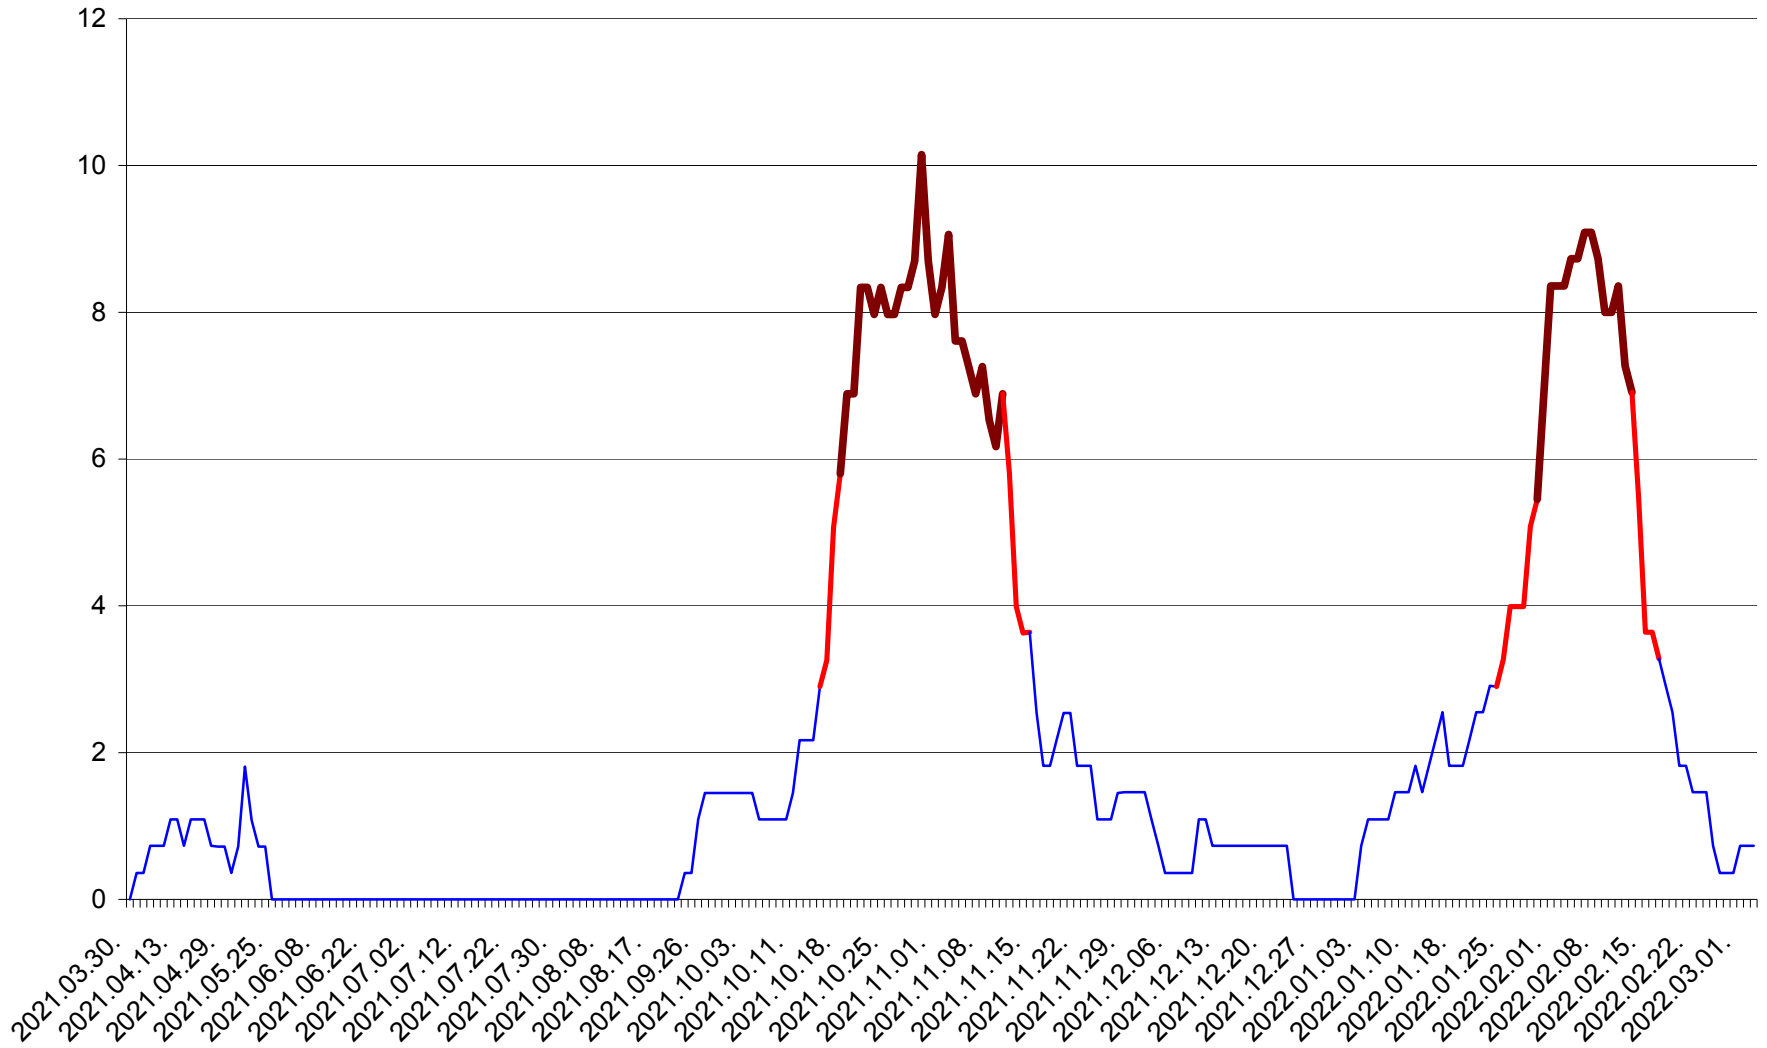

LUNCA DE SUS - Evolutia incidentei cumulate pe 14 zile la ‰ de locuitori
2021.04.01. - 2022.03.03.

LUPENI - Evolutia incidentei cumulate pe 14 zile la ‰ de locuitori
2021.04.01. - 2022.03.03.

MĂDĂRAȘ - Evolutia incidentei cumulate pe 14 zile la ‰ de locuitori
2021.04.01. - 2022.03.03.

MĂRTINIȘ - Evolutia incidentei cumulate pe 14 zile la ‰ de locuitori
2021.04.01. - 2022.03.03.

MEREȘTI - Evolutia incidentei cumulate pe 14 zile la ‰ de locuitori
2021.04.01. - 2022.03.03.

MUNICIPIUL MIERCUREA-CIUC - Evolutia incidentei cumulate pe 14 zile la ‰ de locuitori
2021.04.01. - 2022.03.03.

MIHĂILENI - Evolutia incidentei cumulate pe 14 zile la ‰ de locuitori
2021.04.01. - 2022.03.03.

MUGENI - Evolutia incidentei cumulate pe 14 zile la ‰ de locuitori
2021.04.01. - 2022.03.03.

OCLAND - Evolutia incidentei cumulate pe 14 zile la ‰ de locuitori
2021.04.01. - 2022.03.03.