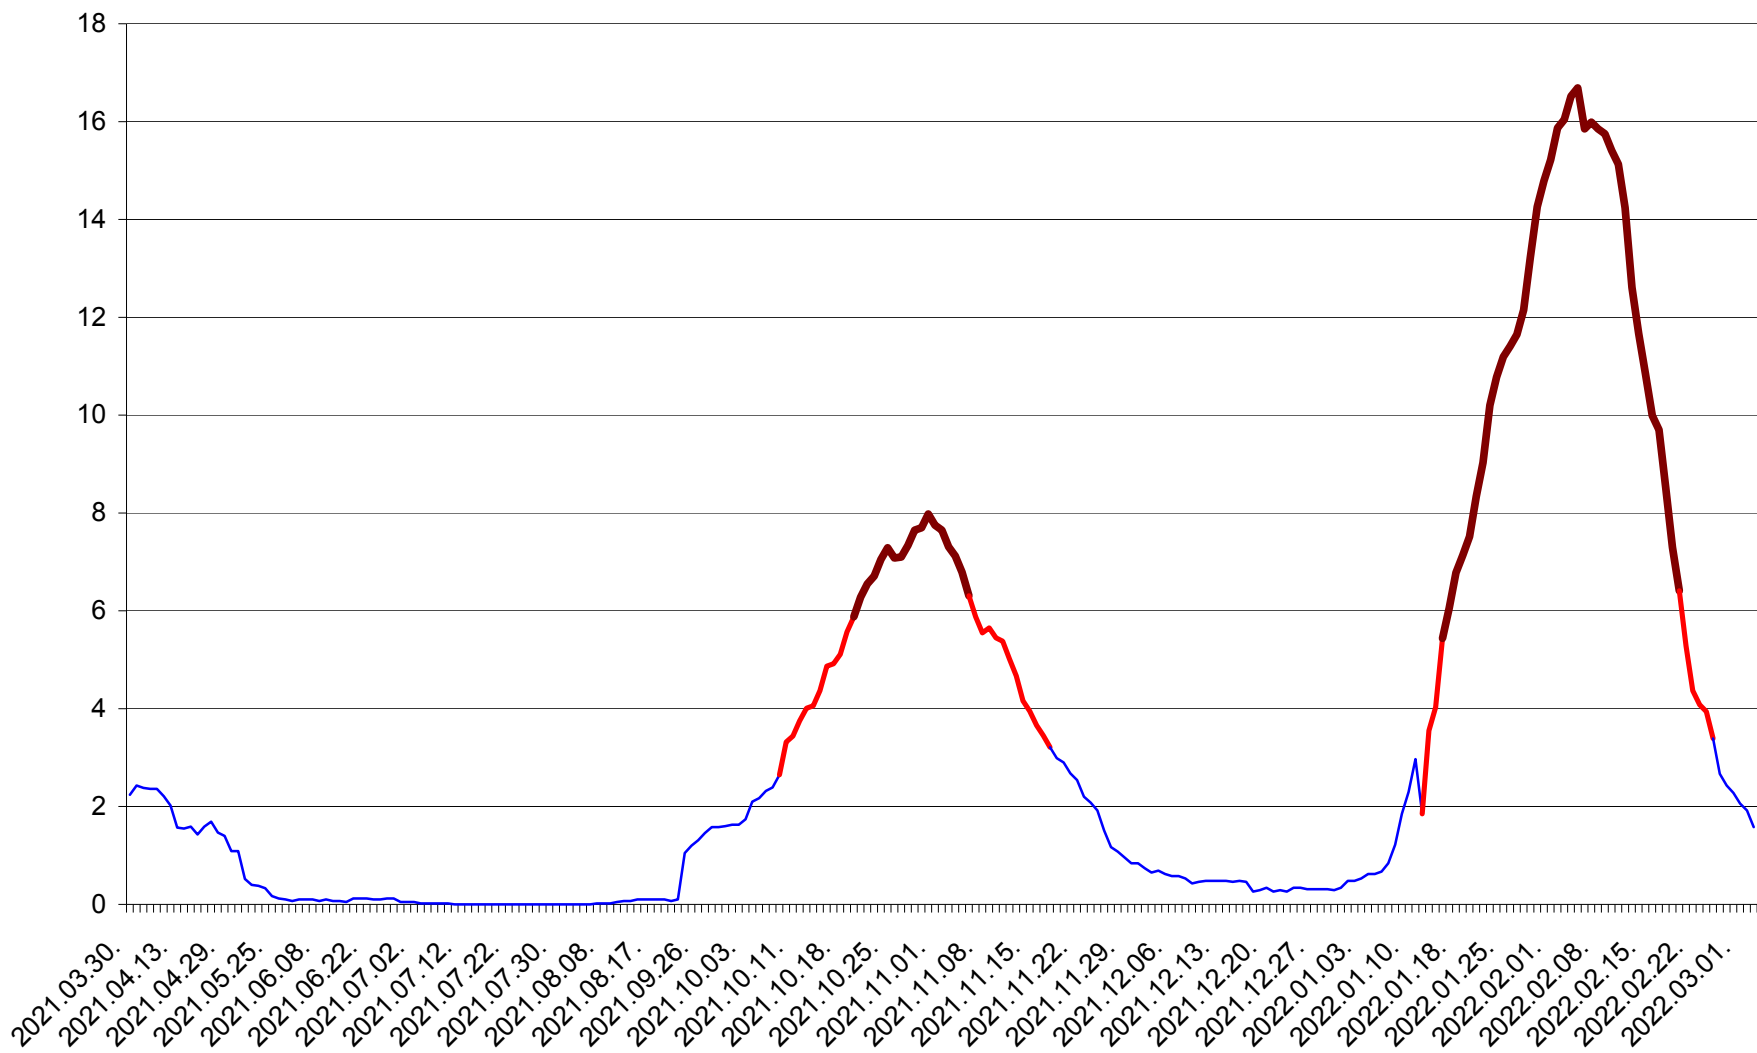

LELICENI - Evolutia incidentei cumulate pe 14 zile la ‰ de locuitori
2021.04.01. - 2022.03.03.

LUETA - Evolutia incidentei cumulate pe 14 zile la ‰ de locuitori
2021.04.01. - 2022.03.03.

LUNCA DE JOS - Evolutia incidentei cumulate pe 14 zile la ‰ de locuitori
2021.04.01. - 2022.03.03.

LUNCA DE SUS - Evolutia incidentei cumulate pe 14 zile la ‰ de locuitori
2021.04.01. - 2022.03.03.

LUPENI - Evolutia incidentei cumulate pe 14 zile la ‰ de locuitori
2021.04.01. - 2022.03.03.

MĂDĂRAȘ - Evolutia incidentei cumulate pe 14 zile la ‰ de locuitori
2021.04.01. - 2022.03.03.

MĂRTINIȘ - Evolutia incidentei cumulate pe 14 zile la ‰ de locuitori
2021.04.01. - 2022.03.03.

MEREȘTI - Evolutia incidentei cumulate pe 14 zile la ‰ de locuitori
2021.04.01. - 2022.03.03.

MUNICIPIUL MIERCUREA-CIUC - Evolutia incidentei cumulate pe 14 zile la ‰ de locuitori
2021.04.01. - 2022.03.03.