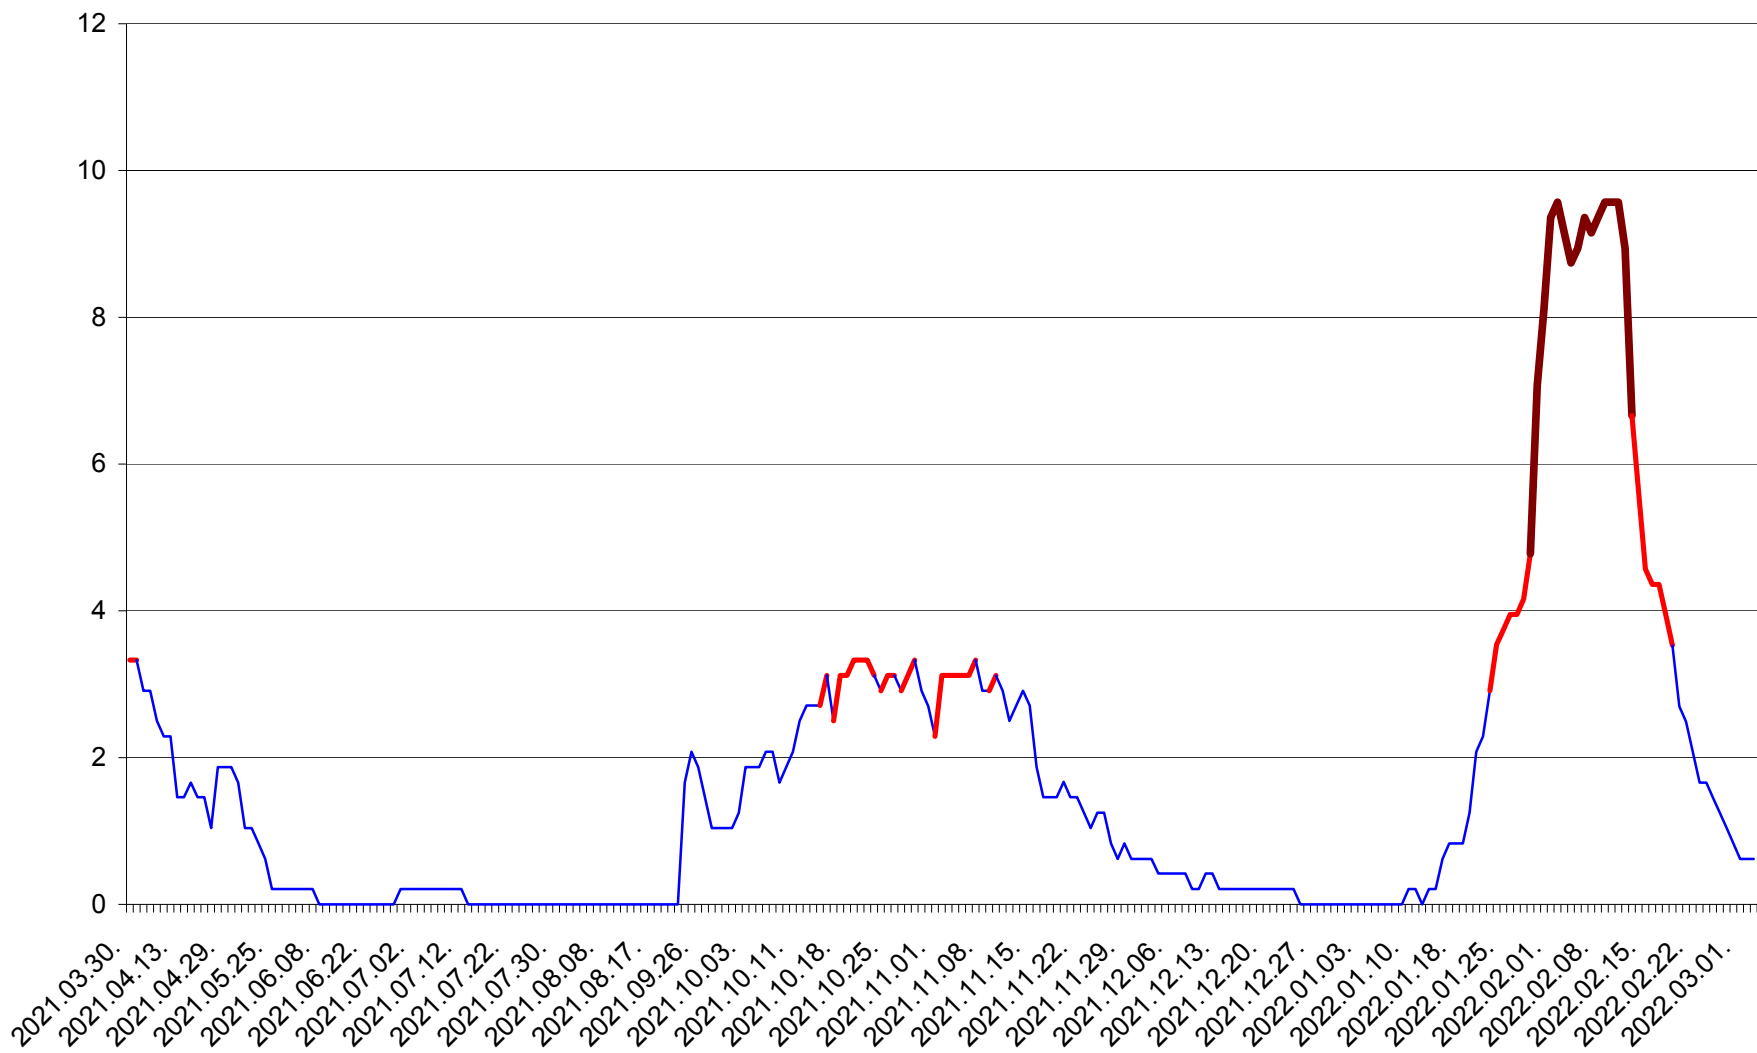

MUNICIPIUL GHEORGHENI - Evolutia incidentei cumulate pe 14 zile la ‰ de locuitori
2021.04.01. - 2022.03.03.

JOSENI - Evolutia incidentei cumulate pe 14 zile la ‰ de locuitori
2021.04.01. - 2022.03.03.

LĂZAREA - Evolutia incidentei cumulate pe 14 zile la % de locuitori
2021.04.01. - 2022.03.03.

LELICENI - Evolutia incidentei cumulate pe 14 zile la ‰ de locuitori
2021.04.01. - 2022.03.03.

LUETA - Evolutia incidentei cumulate pe 14 zile la ‰ de locuitori
2021.04.01. - 2022.03.03.

LUNCA DE JOS - Evolutia incidentei cumulate pe 14 zile la ‰ de locuitori
2021.04.01. - 2022.03.03.

LUNCA DE SUS - Evolutia incidentei cumulate pe 14 zile la ‰ de locuitori
2021.04.01. - 2022.03.03.

LUPENI - Evolutia incidentei cumulate pe 14 zile la ‰ de locuitori
2021.04.01. - 2022.03.03.

MĂDĂRAȘ - Evolutia incidentei cumulate pe 14 zile la ‰ de locuitori
2021.04.01. - 2022.03.03.