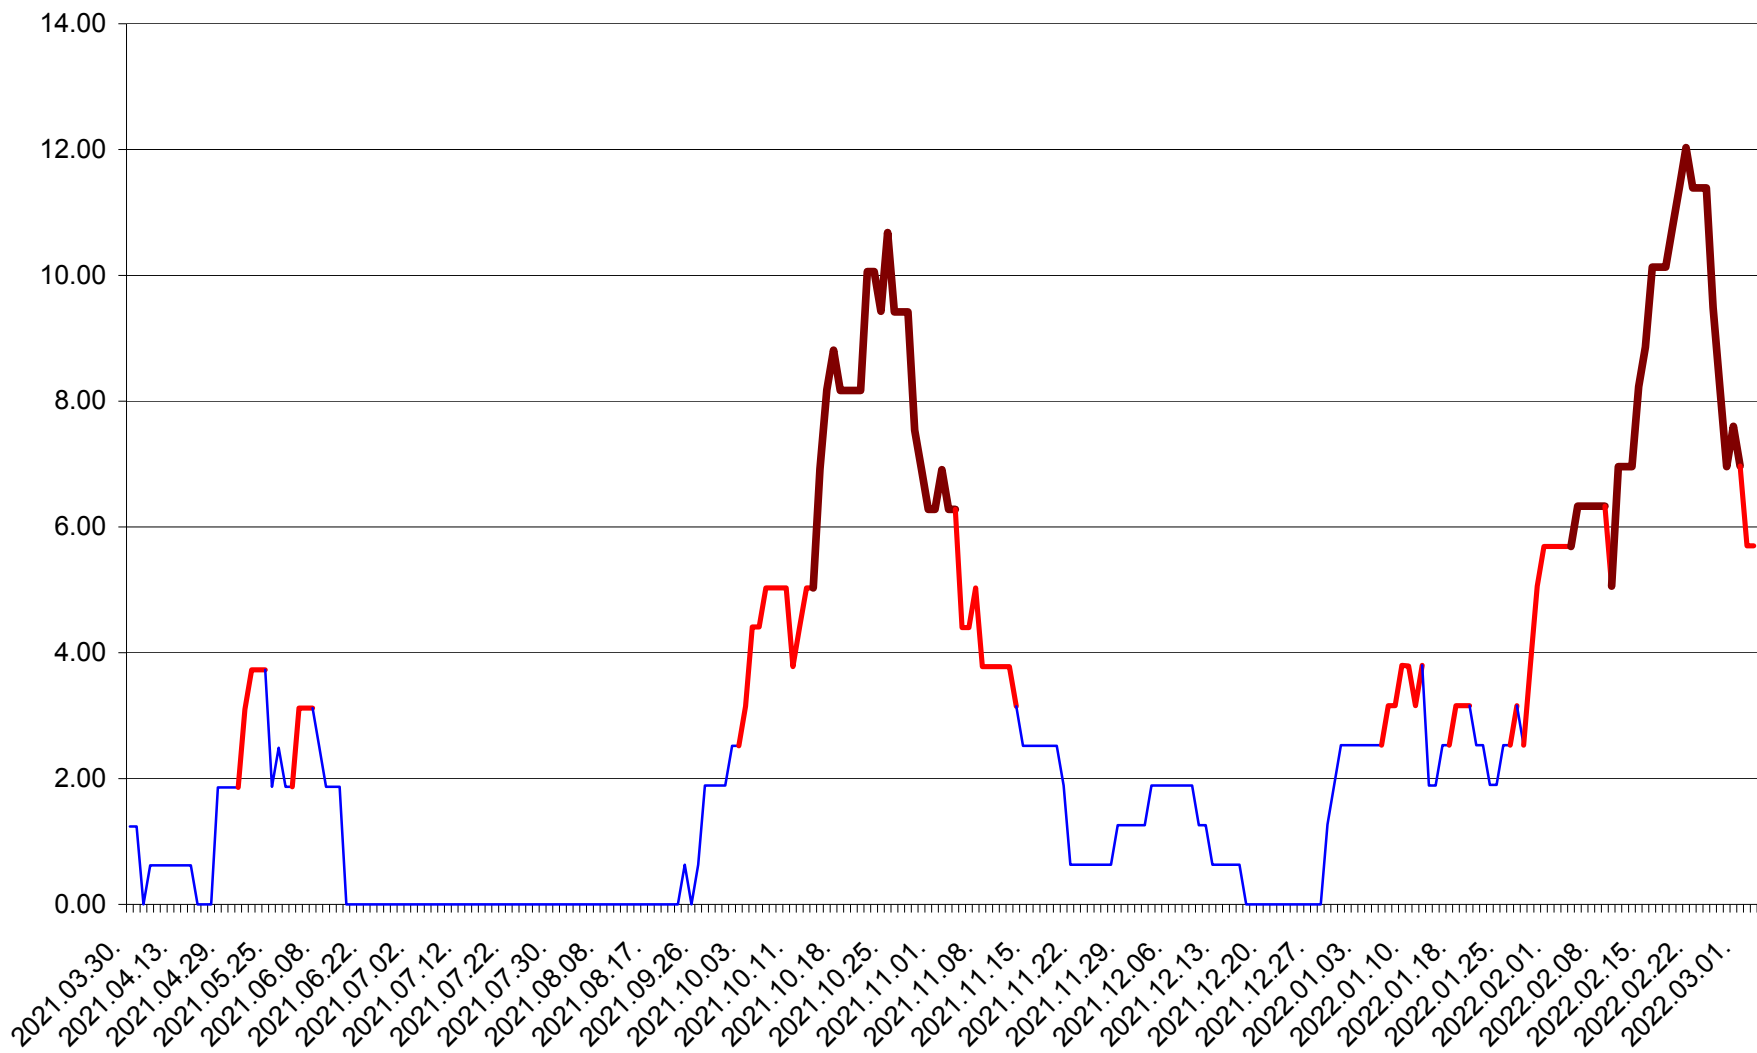

ATID - Evolutia incidentei cumulate pe 14 zile la % de locuitori
2021.04.01. - 2022.03.03.

AVRĂMEȘTI - Evolutia incidentei cumulate pe 14 zile la ‰ de locuitori
2021.04.01. - 2022.03.03.

ORAȘ BĂILE TUȘNAD - Evoluția incidenței cumulate pe 14 zile la ‰ de locuitori
2021.04.01. - 2022.03.03.

ORAȘ BĂLAN - Evoluția incidenței cumulate pe 14 zile la ‰ de locuitori
2021.04.01. - 2022.03.03.

BILBOR - Evolutia incidentei cumulate pe 14 zile la ‰ de locuitori
2021.04.01. - 2022.03.03.

ORAȘ BORSEC - Evolutia incidentei cumulate pe 14 zile la ‰ de locuitori
2021.04.01. - 2022.03.03.

BRĂDEȘTI - Evolutia incidentei cumulate pe 14 zile la ‰ de locuitori
2021.04.01. - 2022.03.03.

CĂPÂLNIȚA - Evolutia incidentei cumulate pe 14 zile la ‰ de locuitori
2021.04.01. - 2022.03.03.

CÂRȚA - Evolutia incidentei cumulate pe 14 zile la ‰ de locuitori
2021.04.01. - 2022.03.03.