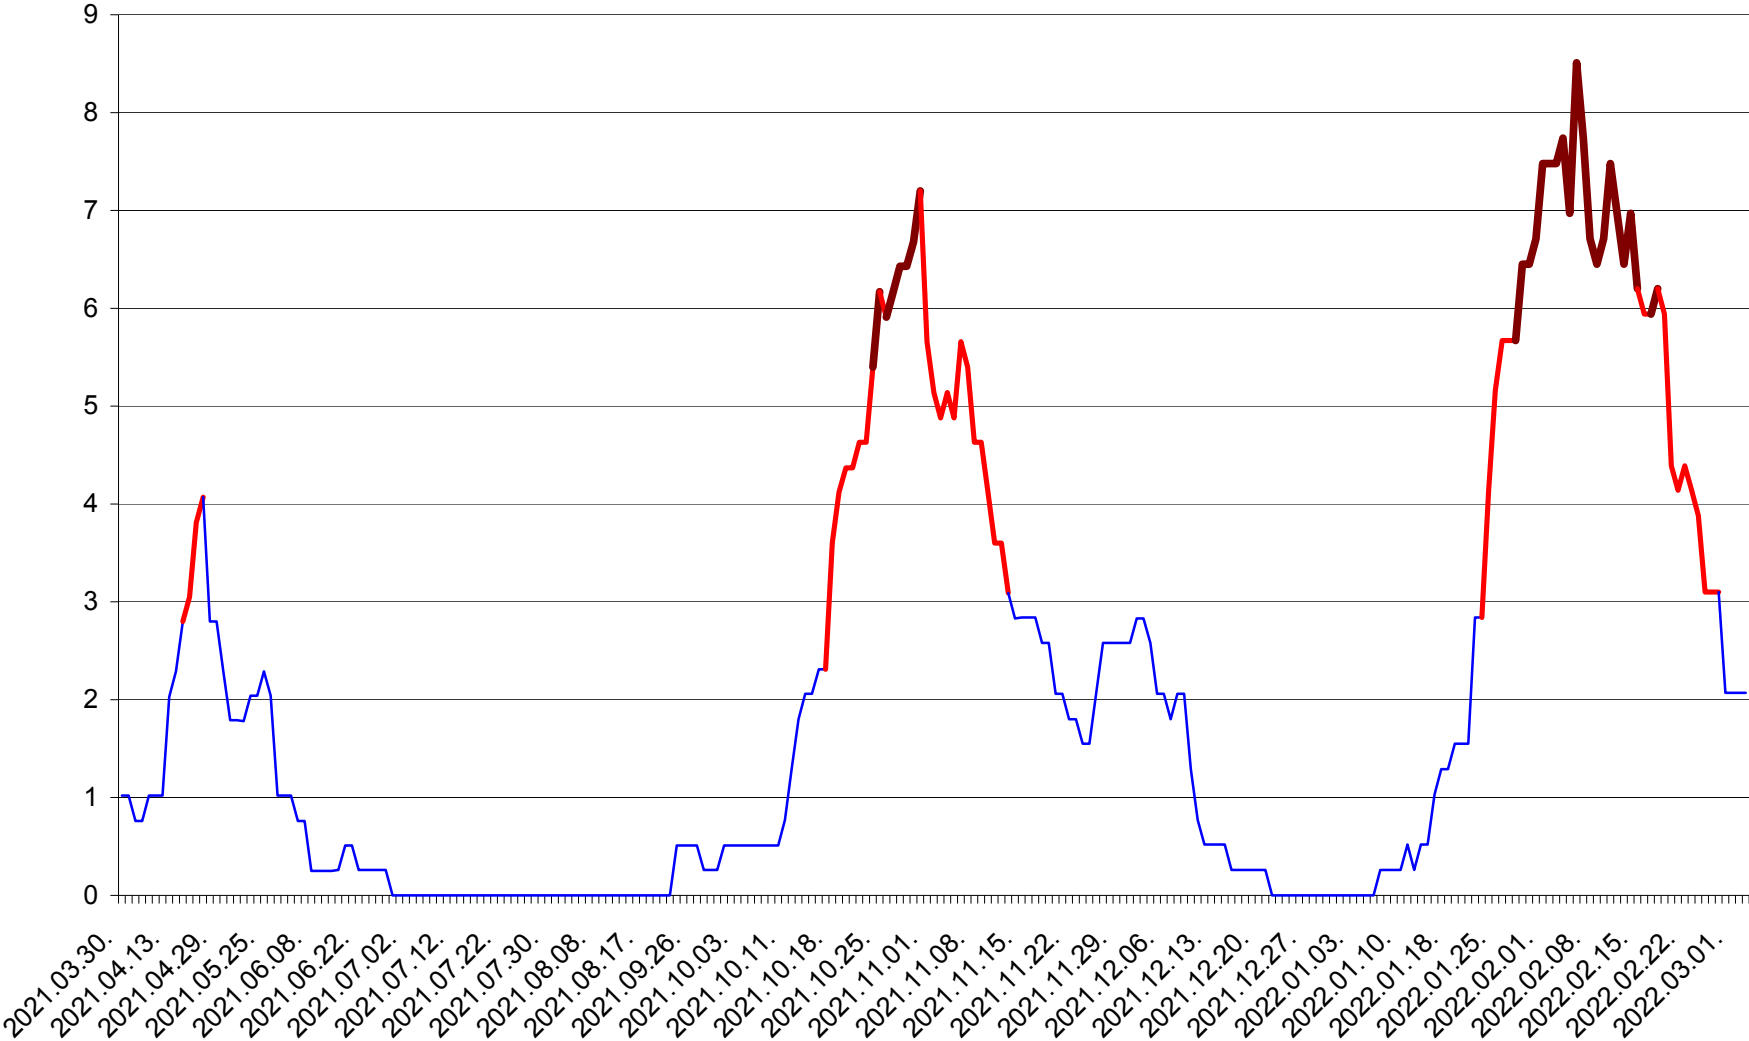

SÂNSIMION - Evolutia incidentei cumulate pe 14 zile la ‰ de locuitori
2021.04.01. - 2022.03.03.

SÂNTIMBRU - Evolutia incidentei cumulate pe 14 zile la ‰ de locuitori
2021.04.01. - 2022.03.03.

SĂRMAȘ - Evolutia incidentei cumulate pe 14 zile la ‰ de locuitori
2021.04.01. - 2022.03.03.

SATU MARE - Evolutia incidentei cumulate pe 14 zile la ‰ de locuitori
2021.04.01. - 2022.03.03.

SECUIENI - Evolutia incidentei cumulate pe 14 zile la ‰ de locuitori
2021.04.01. - 2022.03.03.

SICULENI - Evolutia incidentei cumulate pe 14 zile la ‰ de locuitori
2021.04.01. - 2022.03.03.

ȘIMONEȘTI - Evolutia incidentei cumulate pe 14 zile la ‰ de locuitori
2021.04.01. - 2022.03.03.

SUBCETATE - Evolutia incidentei cumulate pe 14 zile la ‰ de locuitori
2021.04.01. - 2022.03.03.

SUSENI - Evolutia incidentei cumulate pe 14 zile la ‰ de locuitori
2021.04.01. - 2022.03.03.