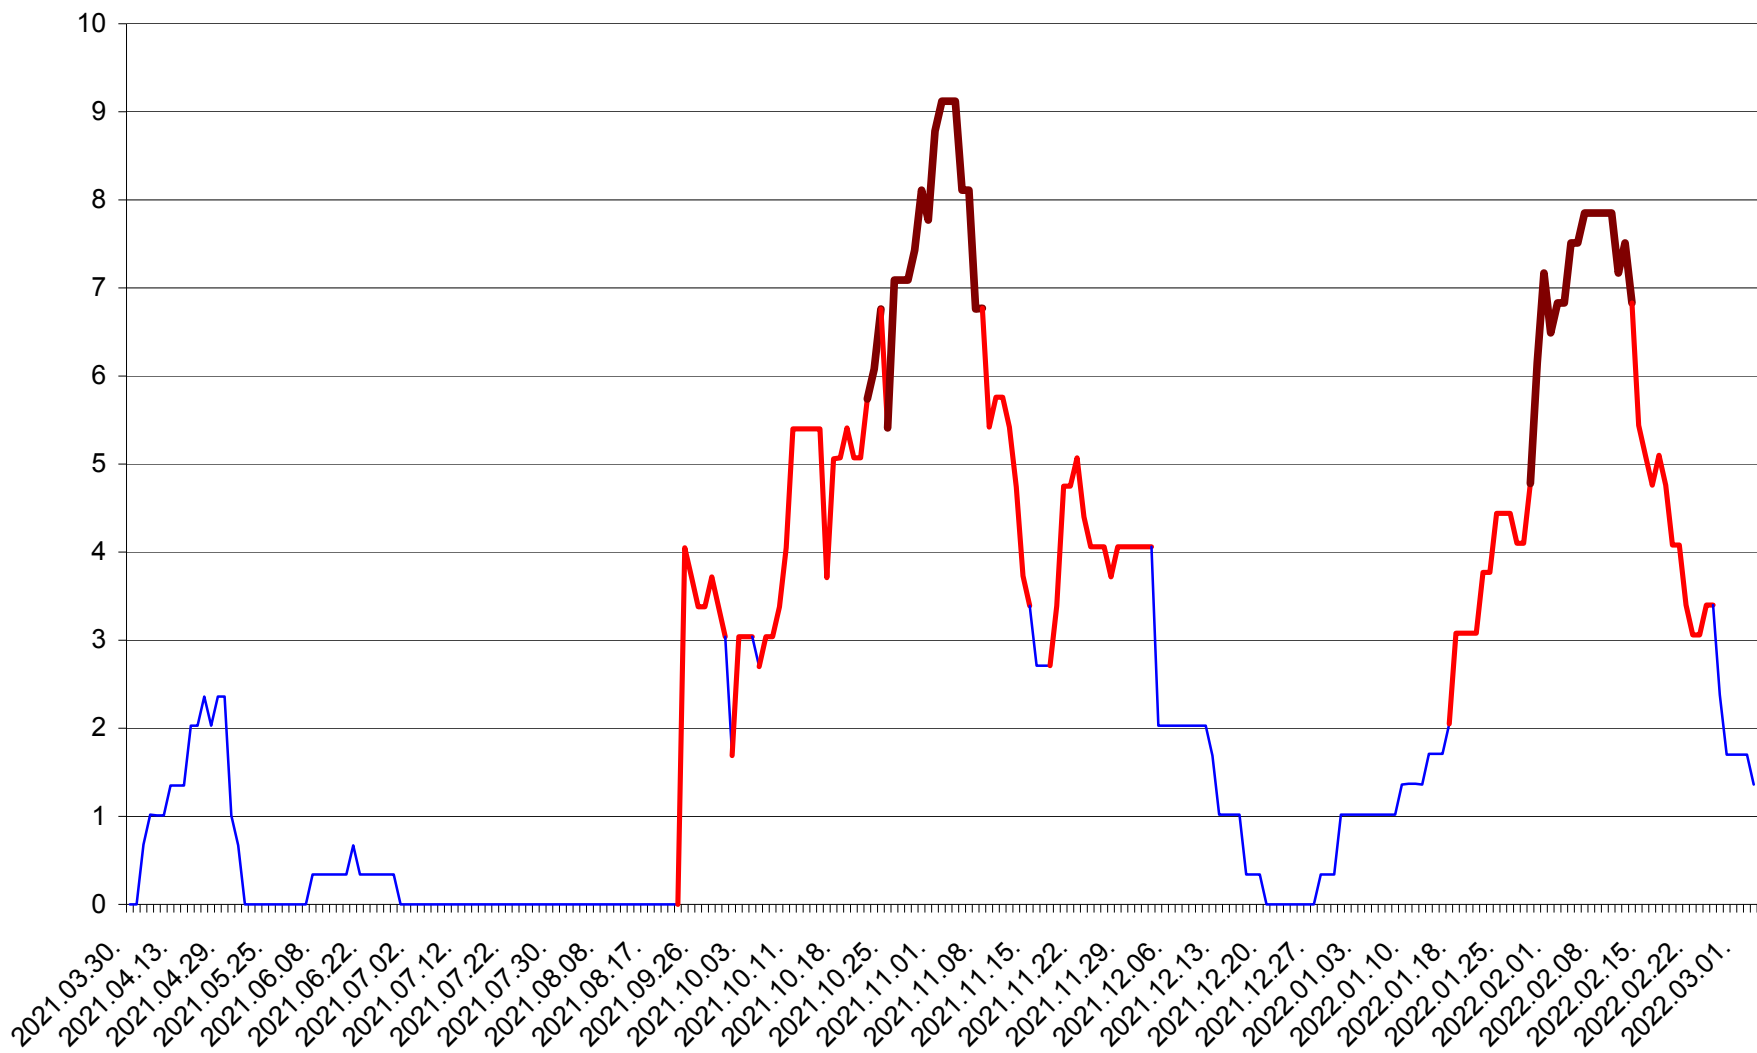

LELICENI - Evolutia incidentei cumulate pe 14 zile la ‰ de locuitori
2021.04.01. - 2022.03.03.

LUETA - Evolutia incidentei cumulate pe 14 zile la ‰ de locuitori
2021.04.01. - 2022.03.03.

LUNCA DE JOS - Evolutia incidentei cumulate pe 14 zile la ‰ de locuitori
2021.04.01. - 2022.03.03.

LUNCA DE SUS - Evolutia incidentei cumulate pe 14 zile la ‰ de locuitori
2021.04.01. - 2022.03.03.

LUPENI - Evolutia incidentei cumulate pe 14 zile la ‰ de locuitori
2021.04.01. - 2022.03.03.

MĂDĂRAȘ - Evolutia incidentei cumulate pe 14 zile la ‰ de locuitori
2021.04.01. - 2022.03.03.

MĂRTINIȘ - Evolutia incidentei cumulate pe 14 zile la ‰ de locuitori
2021.04.01. - 2022.03.03.

MEREȘTI - Evolutia incidentei cumulate pe 14 zile la ‰ de locuitori
2021.04.01. - 2022.03.03.

MUNICIPIUL MIERCUREA-CIUC - Evolutia incidentei cumulate pe 14 zile la ‰ de locuitori
2021.04.01. - 2022.03.03.