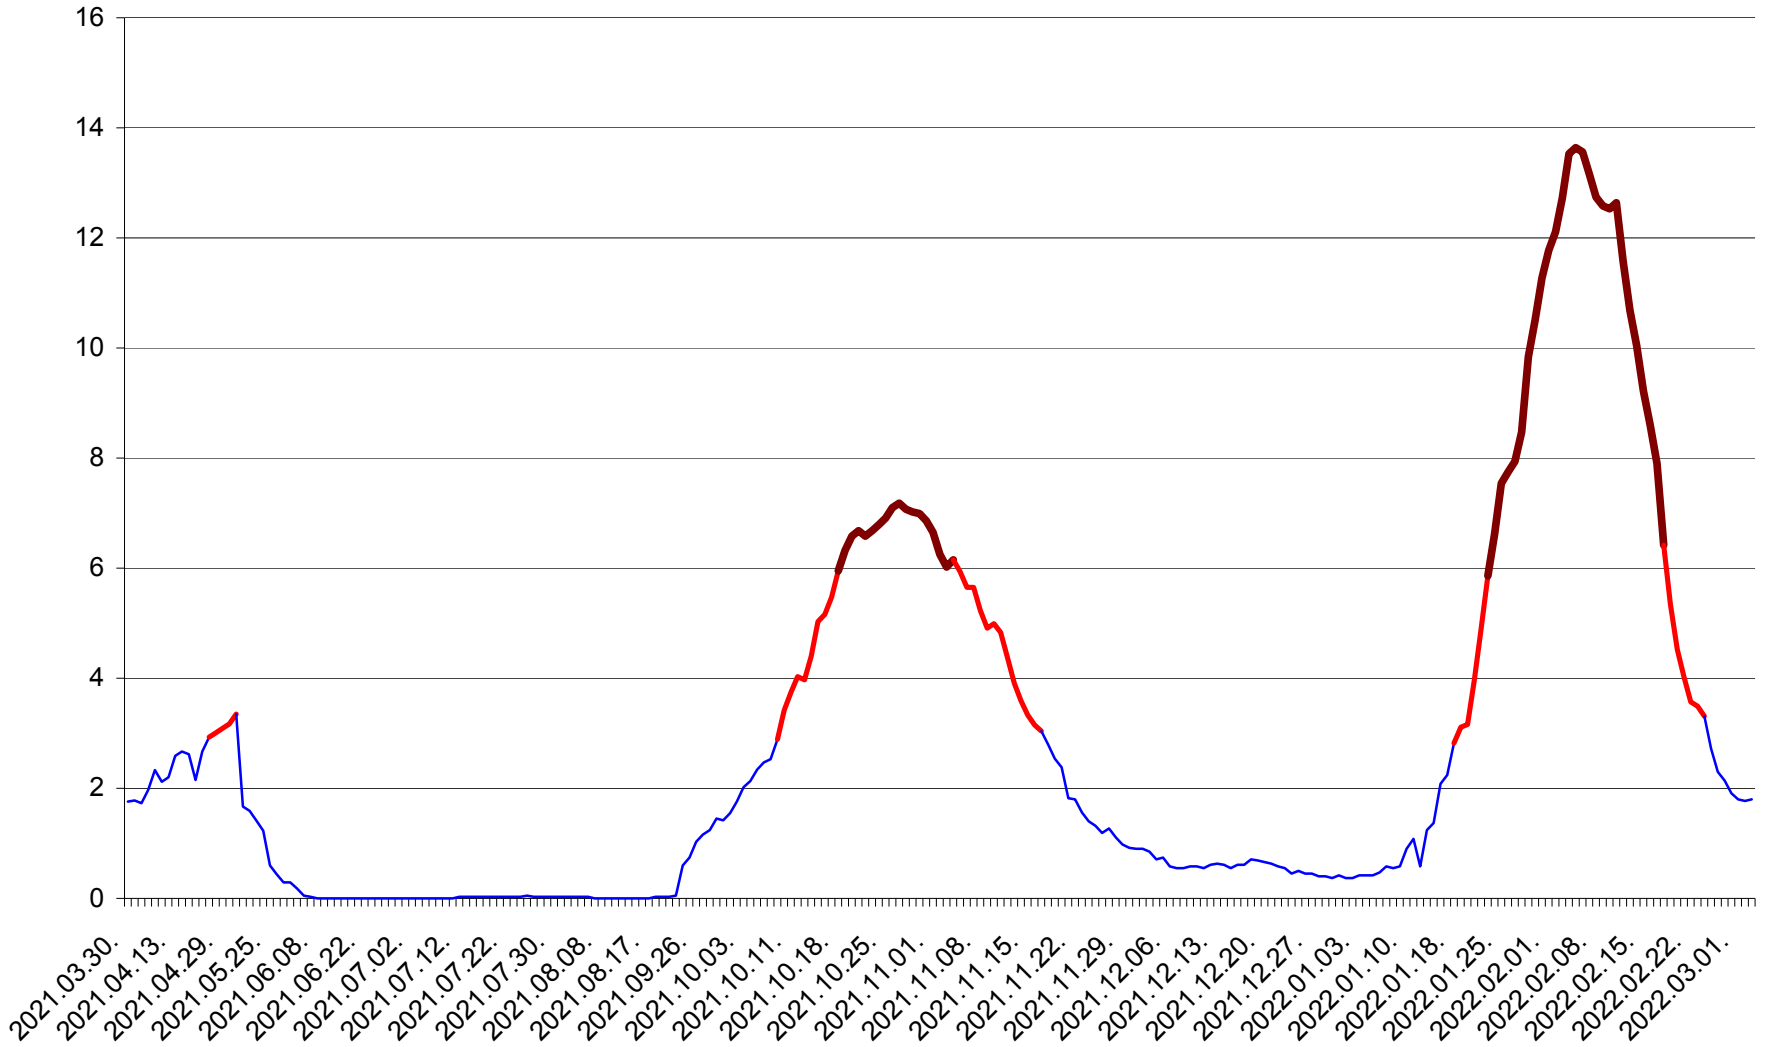

MĂRTINIȘ - Evolutia incidentei cumulate pe 14 zile la ‰ de locuitori
2021.04.01. - 2022.03.03.

MEREȘTI - Evolutia incidentei cumulate pe 14 zile la ‰ de locuitori
2021.04.01. - 2022.03.03.

MUNICIPIUL MIERCUREA-CIUC - Evolutia incidentei cumulate pe 14 zile la ‰ de locuitori
2021.04.01. - 2022.03.03.

MIHĂILENI - Evolutia incidentei cumulate pe 14 zile la ‰ de locuitori
2021.04.01. - 2022.03.03.

MUGENI - Evolutia incidentei cumulate pe 14 zile la ‰ de locuitori
2021.04.01. - 2022.03.03.

OCLAND - Evolutia incidentei cumulate pe 14 zile la ‰ de locuitori
2021.04.01. - 2022.03.03.

MUNICIPIUL ODORHEIU SECUIESC - Evolutia incidentei cumulate pe 14 zile la ‰ de locuitori
2021.04.01. - 2022.03.03.

PĂULENI-CIUC - Evolutia incidentei cumulate pe 14 zile la ‰ de locuitori
2021.04.01. - 2022.03.03.