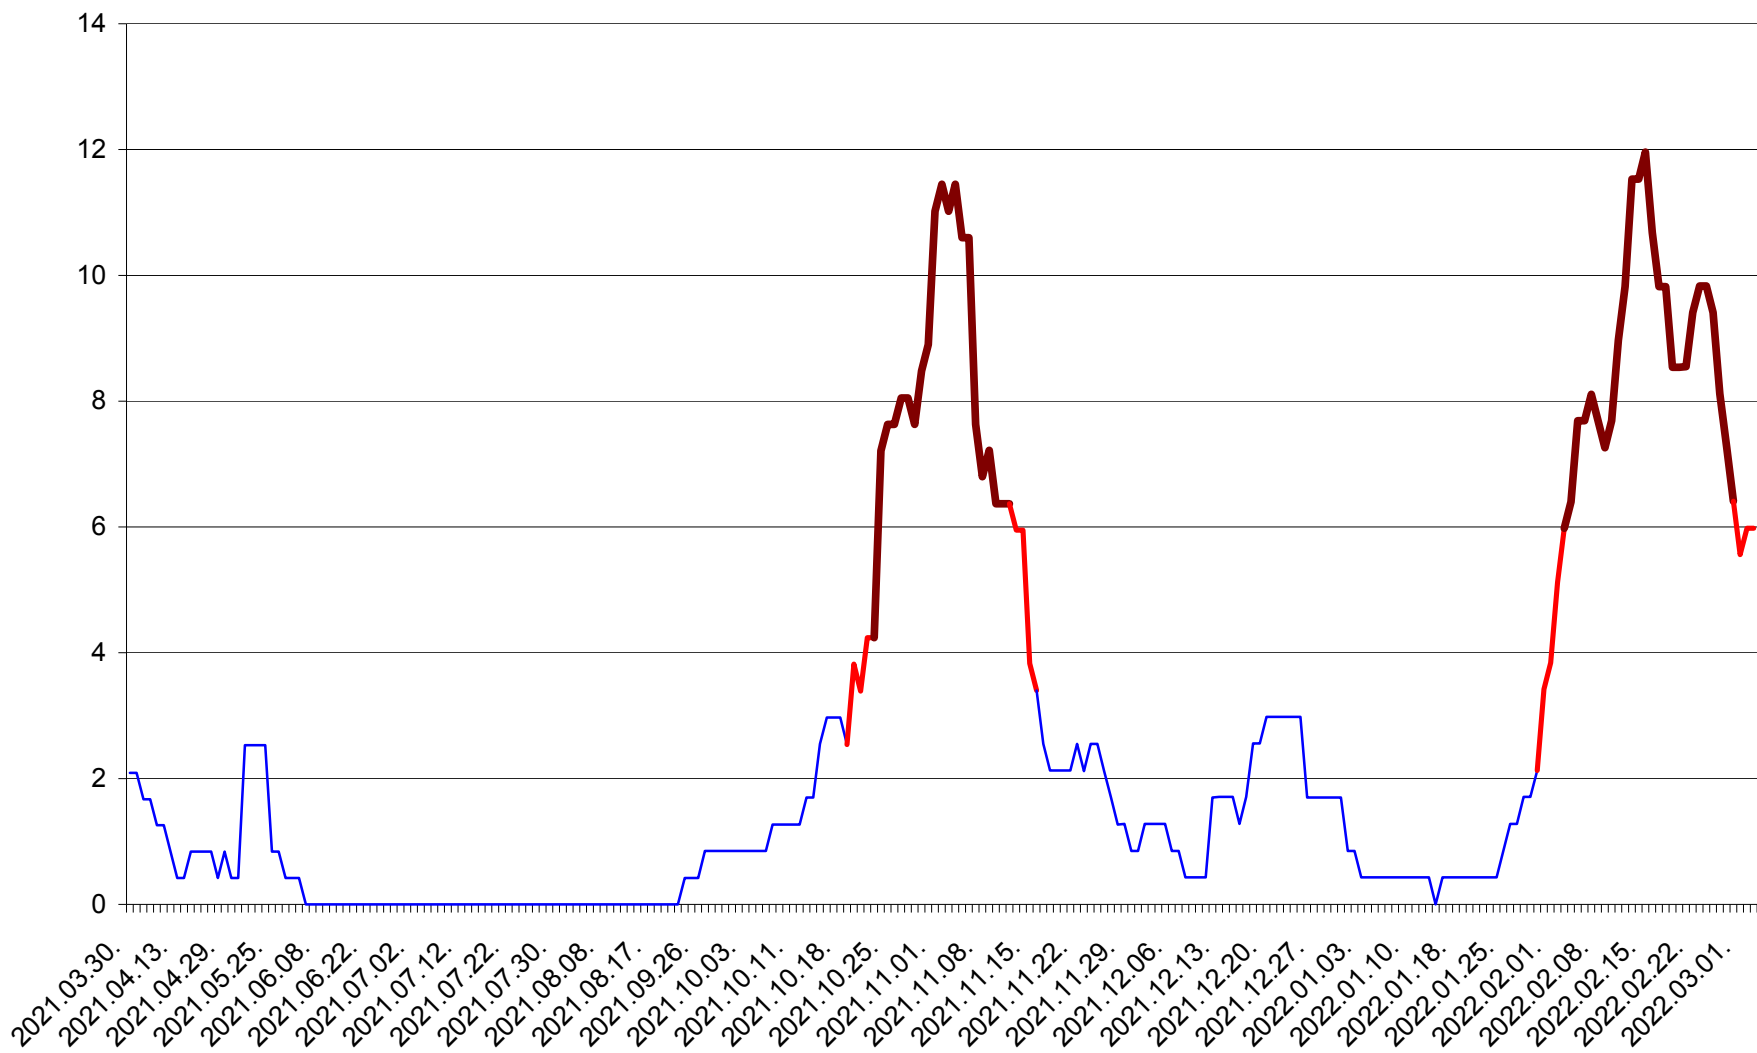

CORBU - Evolutia incidentei cumulate pe 14 zile la ‰ de locuitori
2021.04.01. - 2022.03.03.

CORUND - Evolutia incidentei cumulate pe 14 zile la ‰ de locuitori
2021.04.01. - 2022.03.03.

COZMENI - Evolutia incidentei cumulate pe 14 zile la ‰ de locuitori
2021.04.01. - 2022.03.03.

ORAȘ CRISTURU SECUIESC - Evolutia incidentei cumulate pe 14 zile la ‰ de locuitori
2021.04.01. - 2022.03.03.

DĂNEȘTI - Evolutia incidentei cumulate pe 14 zile la ‰ de locuitori
2021.04.01. - 2022.03.03.

DÂRJIU - Evolutia incidentei cumulate pe 14 zile la ‰ de locuitori
2021.04.01. - 2022.03.03.

DEALU - Evolutia incidentei cumulate pe 14 zile la ‰ de locuitori
2021.04.01. - 2022.03.03.

DITRĂU - Evolutia incidentei cumulate pe 14 zile la ‰ de locuitori
2021.04.01. - 2022.03.03.

FELICENI - Evolutia incidentei cumulate pe 14 zile la % de locuitori
2021.04.01. - 2022.03.03.

FRUMOASA - Evolutia incidentei cumulate pe 14 zile la ‰ de locuitori
2021.04.01. - 2022.03.03.

GĂLĂUȚAȘ - Evolutia incidentei cumulate pe 14 zile la ‰ de locuitori
2021.04.01. - 2022.03.03.