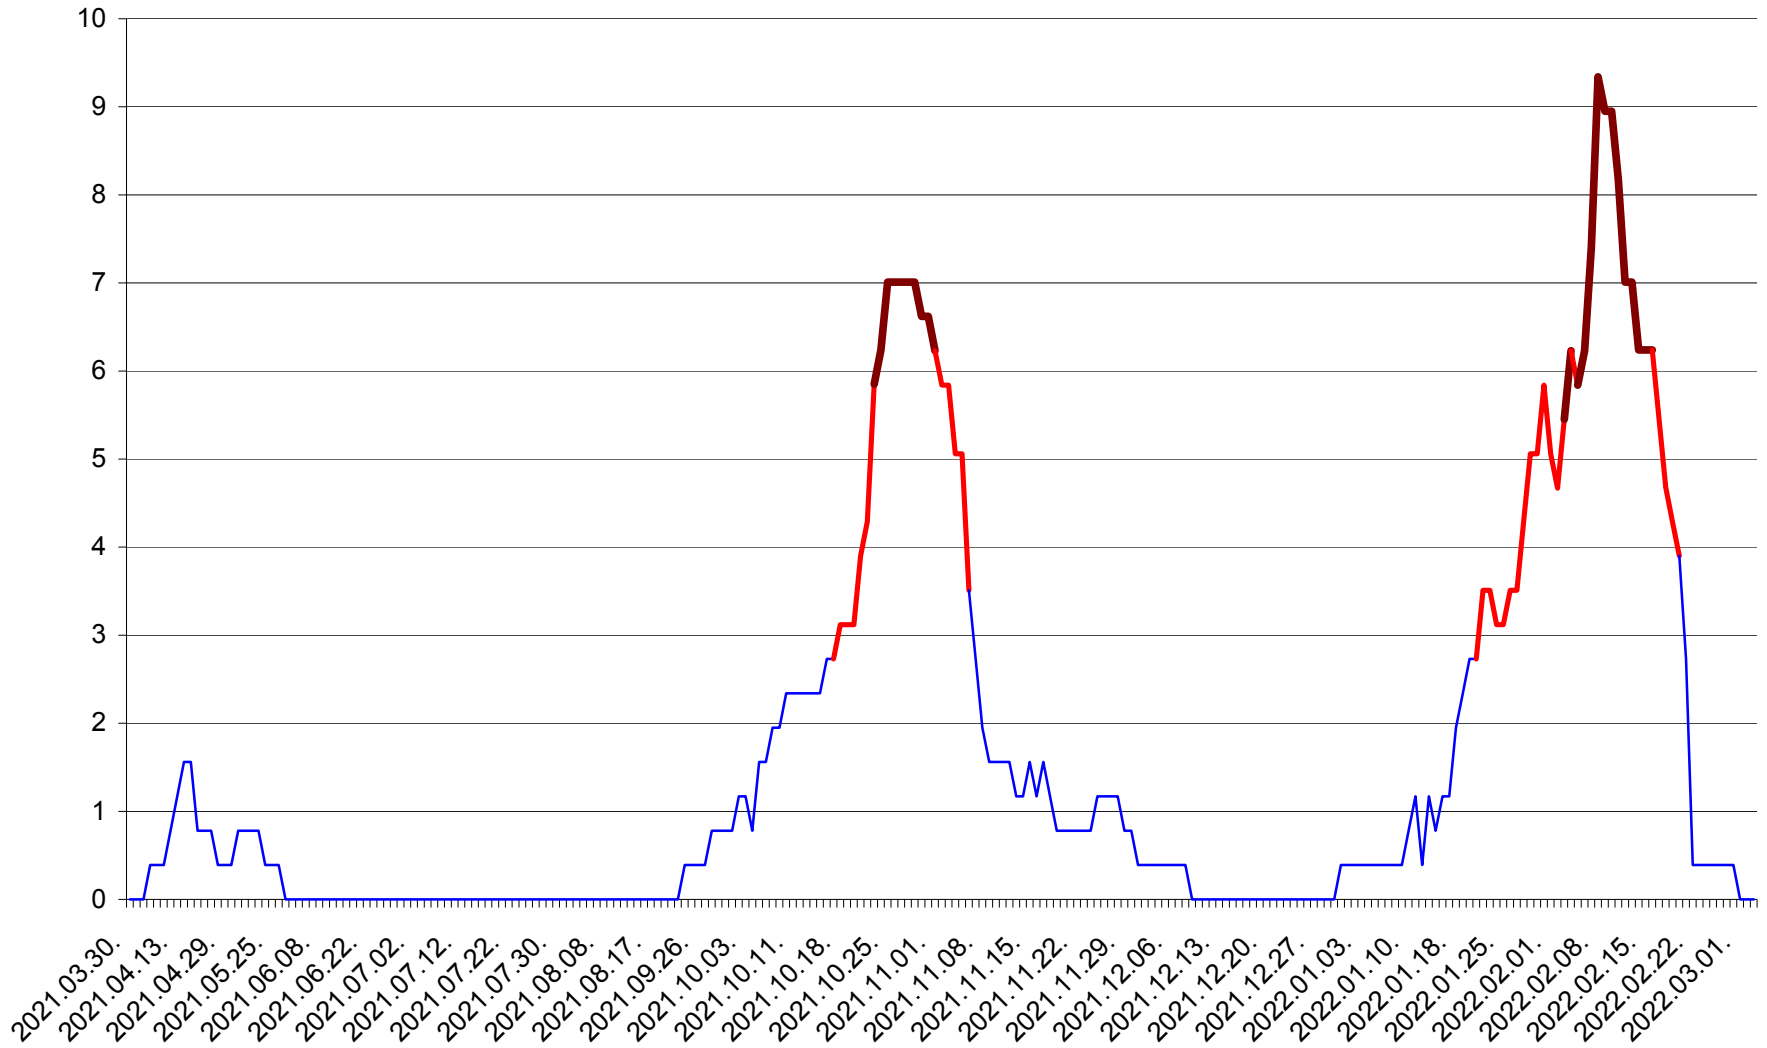

MUNICIPIUL TOPLIȚA - Evolutia incidentei cumulate pe 14 zile la ‰ de locuitori
2021.04.01. - 2022.03.03.