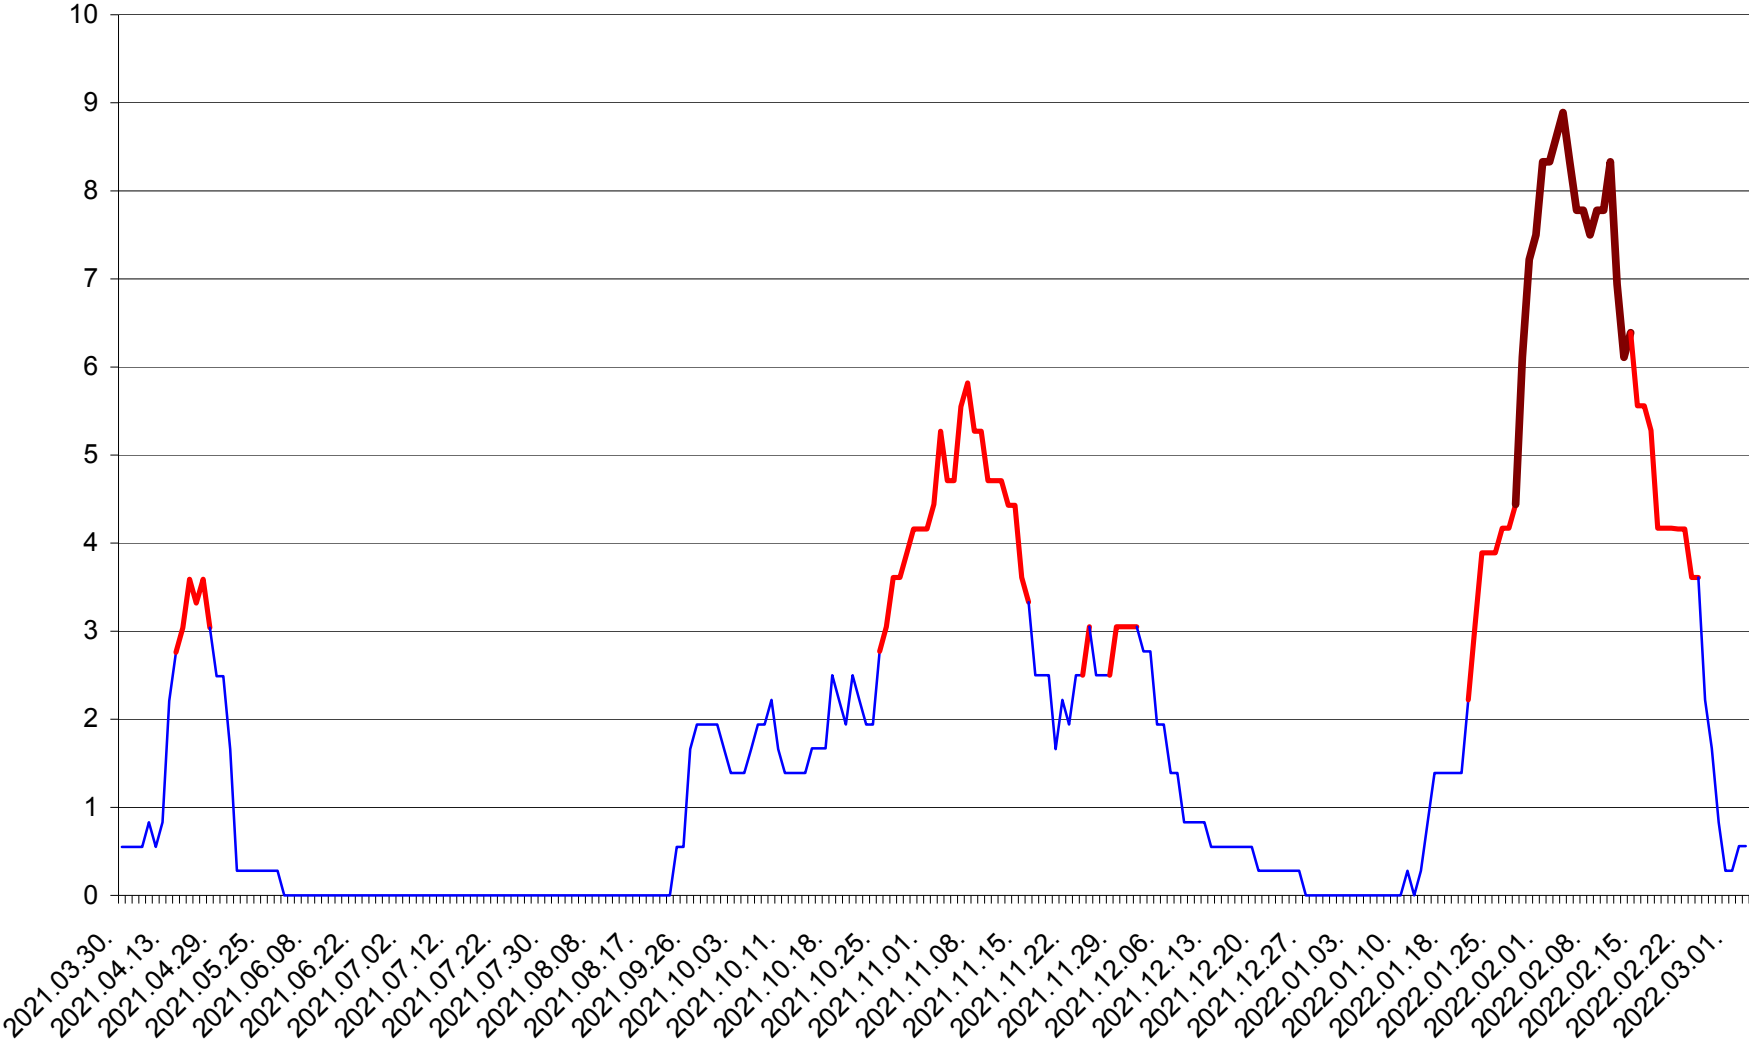

LELICENI - Evolutia incidentei cumulate pe 14 zile la ‰ de locuitori
2021.04.01. - 2022.03.03.

LUETA - Evolutia incidentei cumulate pe 14 zile la ‰ de locuitori
2021.04.01. - 2022.03.03.

LUNCA DE JOS - Evolutia incidentei cumulate pe 14 zile la ‰ de locuitori
2021.04.01. - 2022.03.03.

LUNCA DE SUS - Evolutia incidentei cumulate pe 14 zile la ‰ de locuitori
2021.04.01. - 2022.03.03.

LUPENI - Evolutia incidentei cumulate pe 14 zile la ‰ de locuitori
2021.04.01. - 2022.03.03.

MĂDĂRAȘ - Evolutia incidentei cumulate pe 14 zile la ‰ de locuitori
2021.04.01. - 2022.03.03.

MĂRTINIȘ - Evolutia incidentei cumulate pe 14 zile la ‰ de locuitori
2021.04.01. - 2022.03.03.

MEREȘTI - Evolutia incidentei cumulate pe 14 zile la ‰ de locuitori
2021.04.01. - 2022.03.03.

MUNICIPIUL MIERCUREA-CIUC - Evolutia incidentei cumulate pe 14 zile la ‰ de locuitori
2021.04.01. - 2022.03.03.

MIHĂILENI - Evolutia incidentei cumulate pe 14 zile la ‰ de locuitori
2021.04.01. - 2022.03.03.

MUGENI - Evolutia incidentei cumulate pe 14 zile la ‰ de locuitori
2021.04.01. - 2022.03.03.

OCLAND - Evolutia incidentei cumulate pe 14 zile la ‰ de locuitori
2021.04.01. - 2022.03.03.