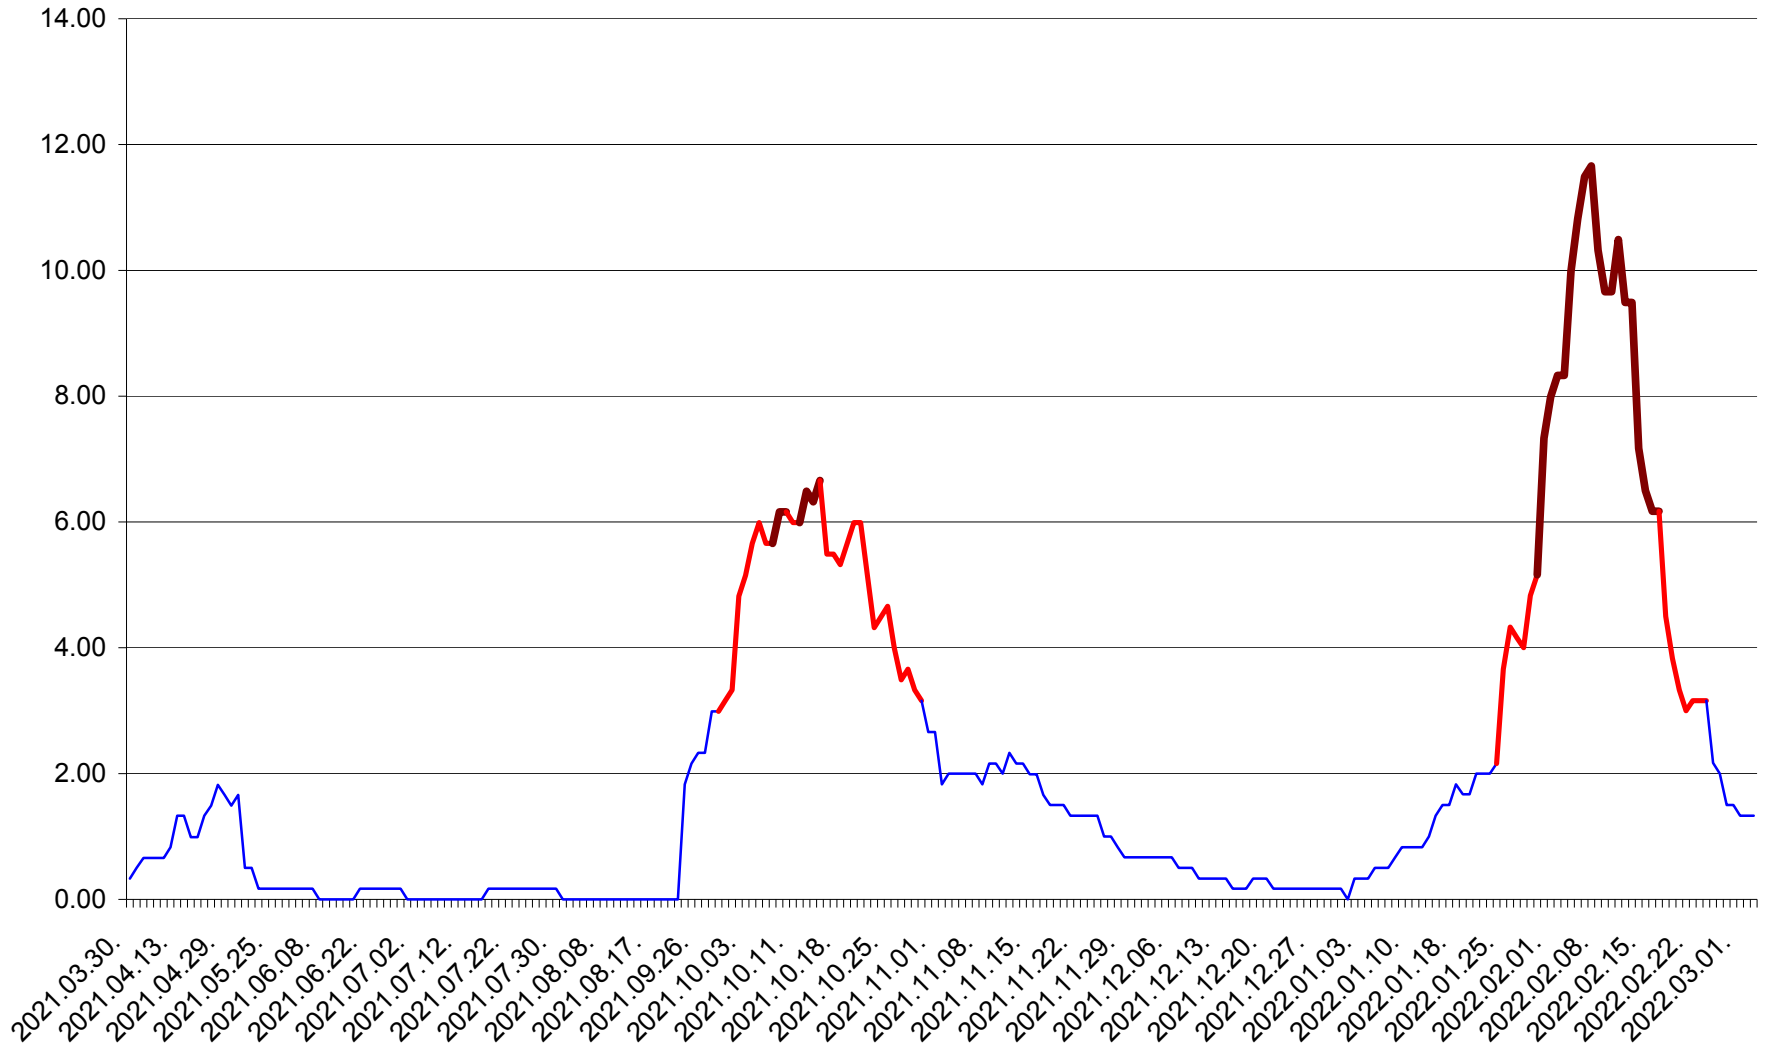

TUȘNAD - Evolutia incidentei cumulate pe 14 zile la ‰ de locuitori
2021.04.01. - 2022.03.03.

ULIEȘ - Evoluția incidenței cumulate pe 14 zile la ‰ de locuitori
2021.04.01. - 2022.03.03.

VĂRȘAG - Evolutia incidentei cumulate pe 14 zile la ‰ de locuitori
2021.04.01. - 2022.03.03.

ORAȘ VLĂHIȚA - Evolutia incidentei cumulate pe 14 zile la ‰ de locuitori
2021.04.01. - 2022.03.03.

VOȘLĂBENI - Evolutia incidentei cumulate pe 14 zile la ‰ de locuitori
2021.04.01. - 2022.03.03.

ZETEA - Evolutia incidentei cumulate pe 14 zile la ‰ de locuitori
2021.04.01. - 2022.03.03.