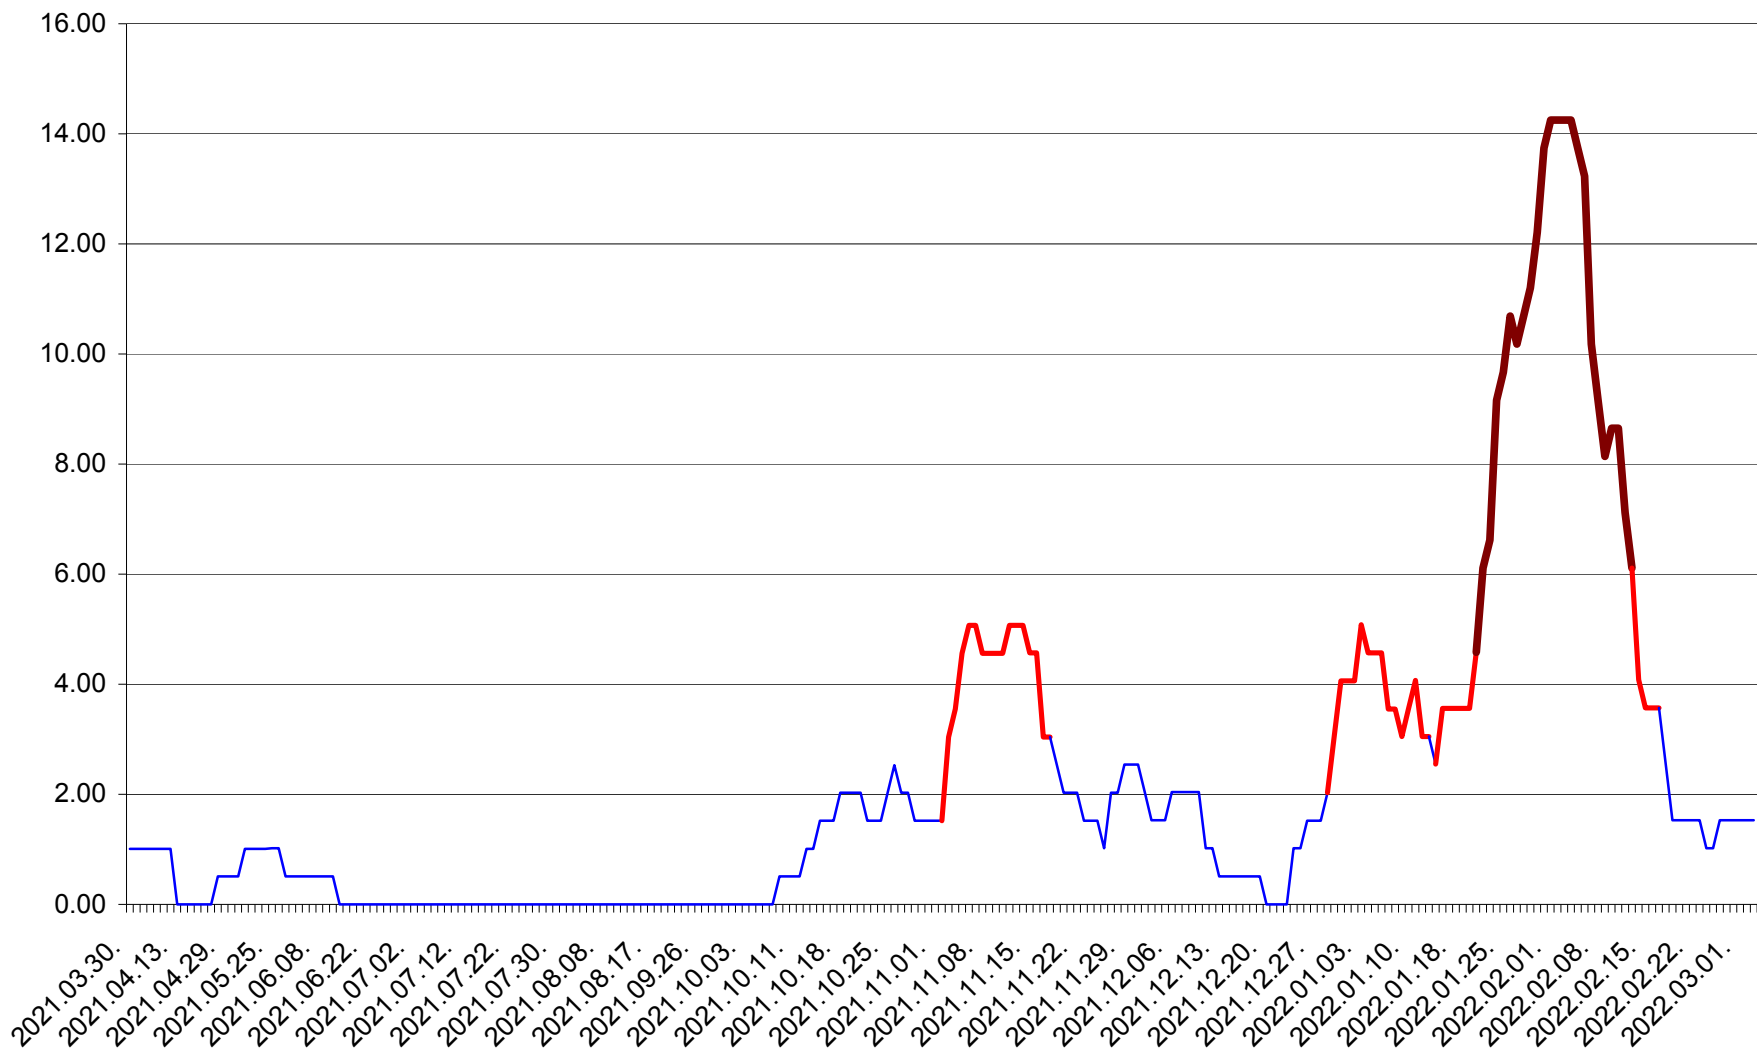

TUȘNAD - Evolutia incidentei cumulate pe 14 zile la ‰ de locuitori
2021.04.01. - 2022.03.03.

ULIEȘ - Evoluția incidenței cumulate pe 14 zile la ‰ de locuitori
2021.04.01. - 2022.03.03.

VĂRȘAG - Evolutia incidentei cumulate pe 14 zile la ‰ de locuitori
2021.04.01. - 2022.03.03.

ORAȘ VLĂHIȚA - Evolutia incidentei cumulate pe 14 zile la ‰ de locuitori
2021.04.01. - 2022.03.03.

VOȘLĂBENI - Evolutia incidentei cumulate pe 14 zile la ‰ de locuitori
2021.04.01. - 2022.03.03.

ZETEA - Evolutia incidentei cumulate pe 14 zile la ‰ de locuitori
2021.04.01. - 2022.03.03.