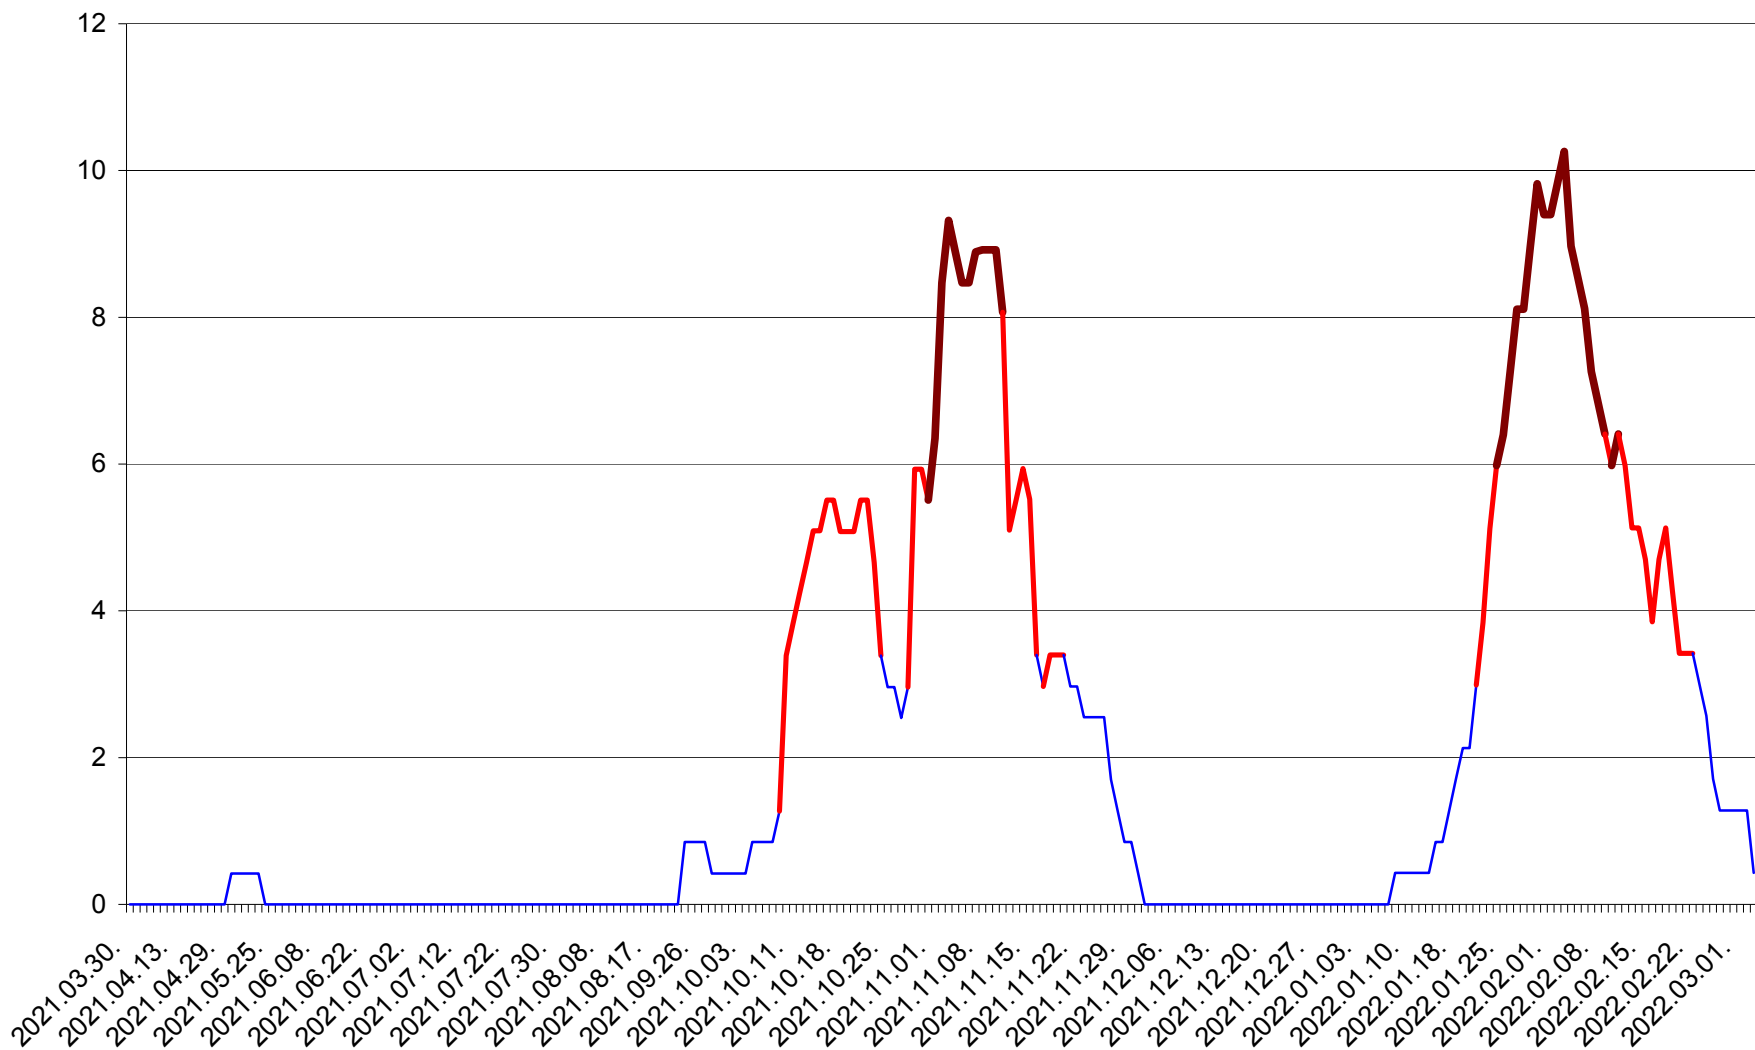

PLĂIEȘII DE JOS - Evolutia incidentei cumulate pe 14 zile la ‰ de locuitori
2021.04.01. - 2022.03.03.

PORUMBENI - Evolutia incidentei cumulate pe 14 zile la ‰ de locuitori
2021.04.01. - 2022.03.03.

PRAID - Evolutia incidentei cumulate pe 14 zile la ‰ de locuitori
2021.04.01. - 2022.03.03.

RACU - Evolutia incidentei cumulate pe 14 zile la ‰ de locuitori
2021.04.01. - 2022.03.03.

REMETEA - Evolutia incidentei cumulate pe 14 zile la ‰ de locuitori
2021.04.01. - 2022.03.03.

SĂCEL - Evolutia incidentei cumulate pe 14 zile la ‰ de locuitori
2021.04.01. - 2022.03.03.

SÂNCRĂIENI - Evolutia incidentei cumulate pe 14 zile la ‰ de locuitori
2021.04.01. - 2022.03.03.

SÂNDOMINIC - Evolutia incidentei cumulate pe 14 zile la ‰ de locuitori
2021.04.01. - 2022.03.03.

SÂNMARTIN - Evolutia incidentei cumulate pe 14 zile la ‰ de locuitori
2021.04.01. - 2022.03.03.