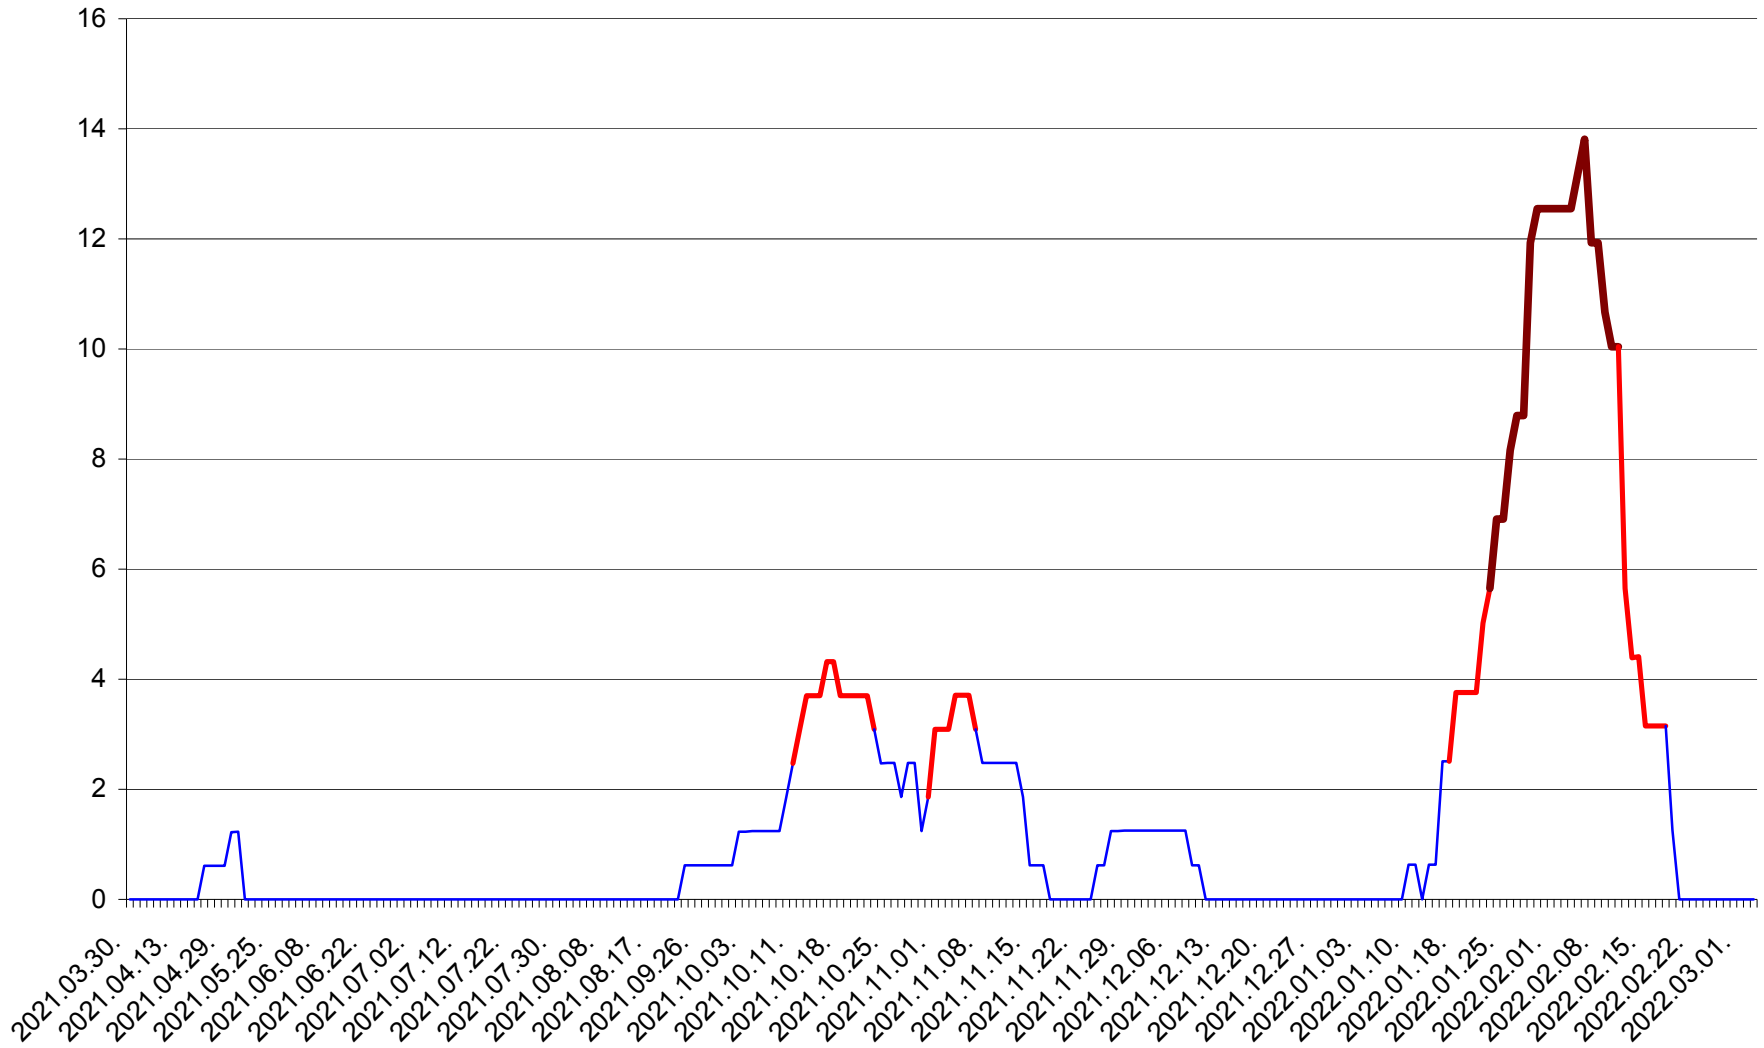

PLĂIEȘII DE JOS - Evolutia incidentei cumulate pe 14 zile la ‰ de locuitori
2021.04.01. - 2022.03.03.

PORUMBENI - Evolutia incidentei cumulate pe 14 zile la ‰ de locuitori
2021.04.01. - 2022.03.03.

PRAID - Evolutia incidentei cumulate pe 14 zile la ‰ de locuitori
2021.04.01. - 2022.03.03.

RACU - Evolutia incidentei cumulate pe 14 zile la ‰ de locuitori
2021.04.01. - 2022.03.03.

REMETEA - Evolutia incidentei cumulate pe 14 zile la ‰ de locuitori
2021.04.01. - 2022.03.03.

SĂCEL - Evolutia incidentei cumulate pe 14 zile la ‰ de locuitori
2021.04.01. - 2022.03.03.