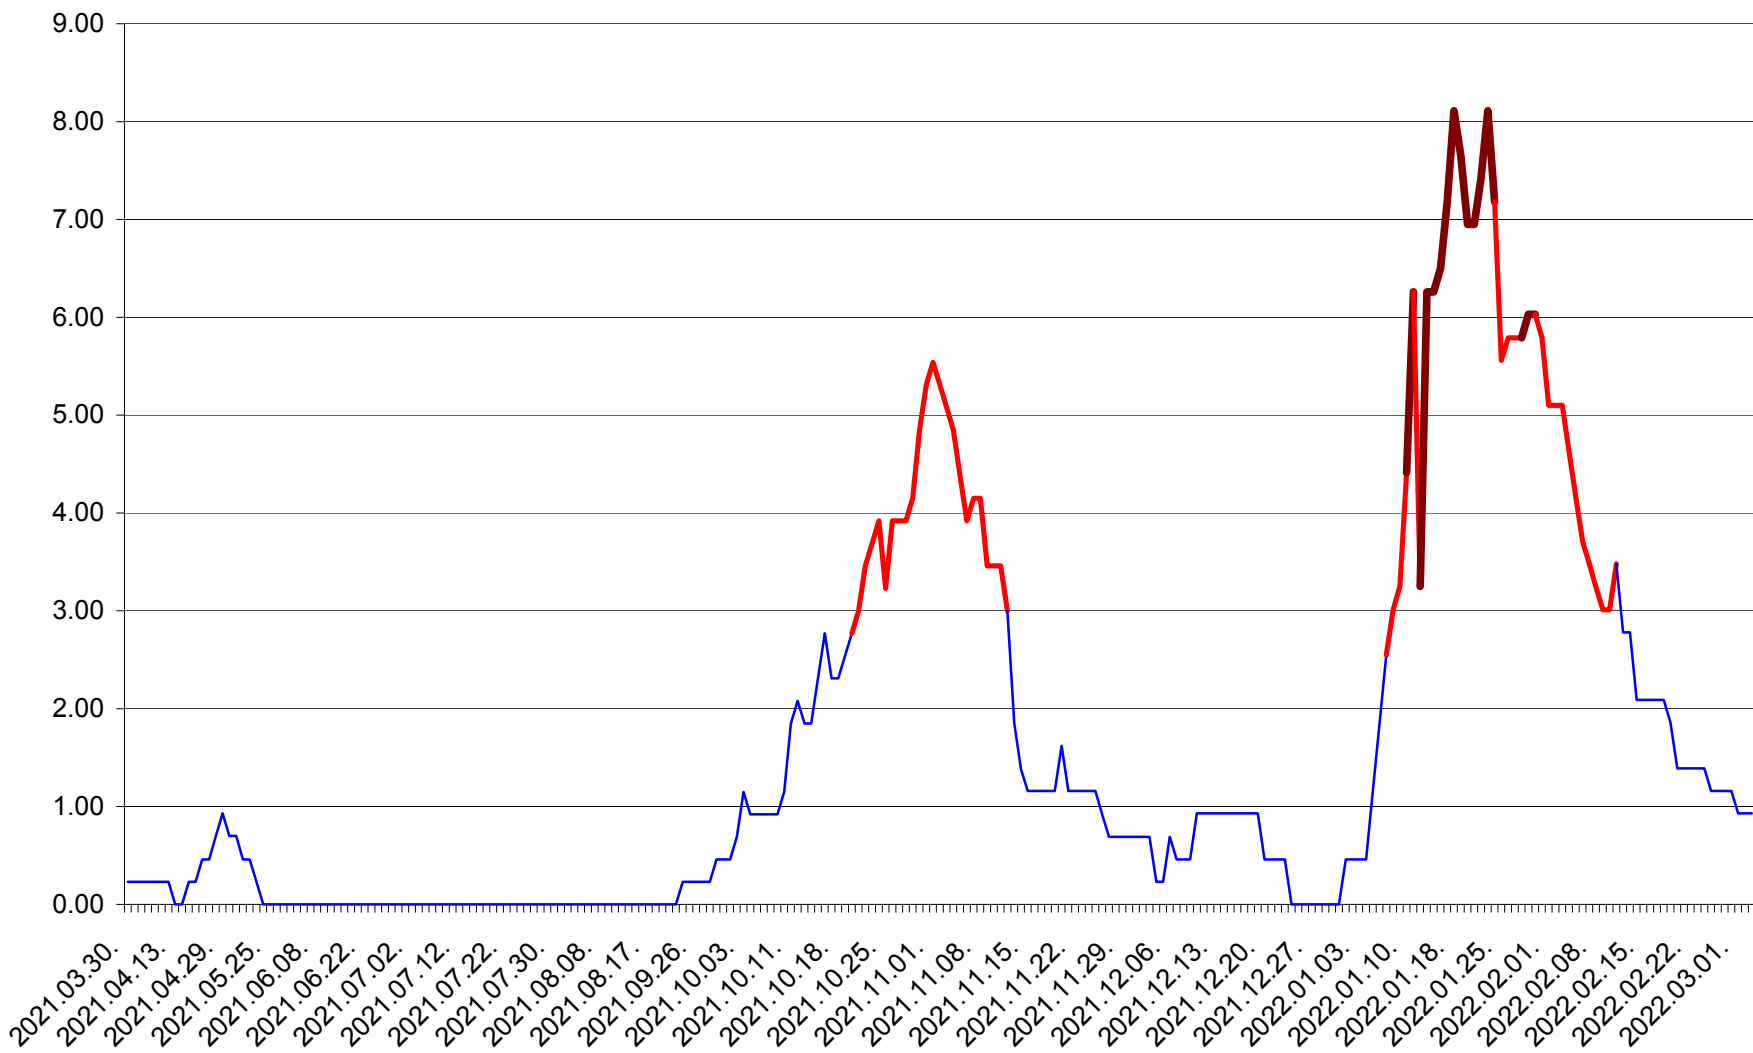

ORAȘ BĂLAN - Evoluția incidenței cumulate pe 14 zile la ‰ de locuitori
2021.04.01. - 2022.03.03.

BILBOR - Evolutia incidentei cumulate pe 14 zile la ‰ de locuitori
2021.04.01. - 2022.03.03.

ORAȘ BORSEC - Evolutia incidentei cumulate pe 14 zile la ‰ de locuitori
2021.04.01. - 2022.03.03.

BRĂDEȘTI - Evolutia incidentei cumulate pe 14 zile la ‰ de locuitori
2021.04.01. - 2022.03.03.

CĂPÂLNIȚA - Evolutia incidentei cumulate pe 14 zile la ‰ de locuitori
2021.04.01. - 2022.03.03.

CÂRȚA - Evolutia incidentei cumulate pe 14 zile la ‰ de locuitori
2021.04.01. - 2022.03.03.

CICEU - Evolutia incidentei cumulate pe 14 zile la ‰ de locuitori
2021.04.01. - 2022.03.03.

CIUCSÂNGEORGIU - Evolutia incidentei cumulate pe 14 zile la ‰ de locuitori
2021.04.01. - 2022.03.03.

CIUMANI - Evolutia incidentei cumulate pe 14 zile la ‰ de locuitori
2021.04.01. - 2022.03.03.

CORBU - Evolutia incidentei cumulate pe 14 zile la ‰ de locuitori
2021.04.01. - 2022.03.03.

CORUND - Evolutia incidentei cumulate pe 14 zile la ‰ de locuitori
2021.04.01. - 2022.03.03.

COZMENI - Evolutia incidentei cumulate pe 14 zile la ‰ de locuitori
2021.04.01. - 2022.03.03.