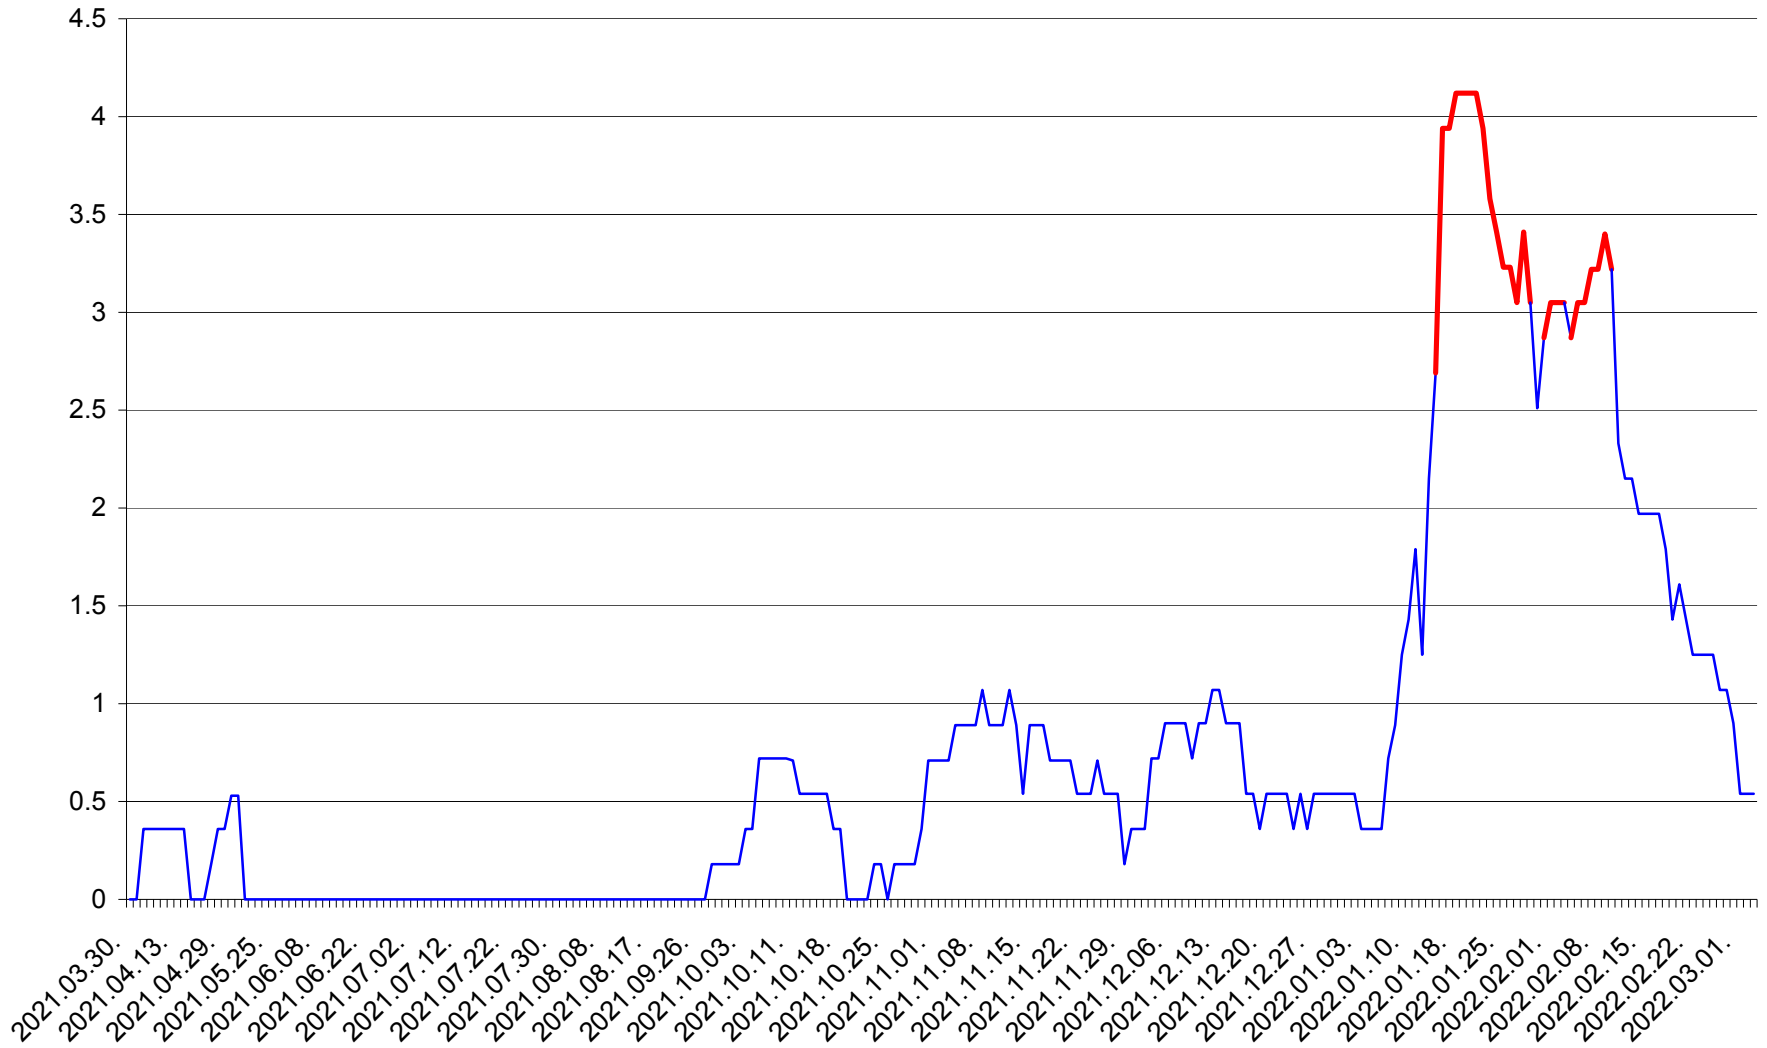

FELICENI - Evolutia incidentei cumulate pe 14 zile la % de locuitori
2021.04.01. - 2022.03.03.

FRUMOASA - Evolutia incidentei cumulate pe 14 zile la ‰ de locuitori
2021.04.01. - 2022.03.03.

GĂLĂUȚAȘ - Evolutia incidentei cumulate pe 14 zile la ‰ de locuitori
2021.04.01. - 2022.03.03.

MUNICIPIUL GHEORGHENI - Evolutia incidentei cumulate pe 14 zile la ‰ de locuitori
2021.04.01. - 2022.03.03.

JOSENI - Evolutia incidentei cumulate pe 14 zile la ‰ de locuitori
2021.04.01. - 2022.03.03.

LĂZAREA - Evolutia incidentei cumulate pe 14 zile la % de locuitori
2021.04.01. - 2022.03.03.

LELICENI - Evolutia incidentei cumulate pe 14 zile la ‰ de locuitori
2021.04.01. - 2022.03.03.

LUETA - Evolutia incidentei cumulate pe 14 zile la ‰ de locuitori
2021.04.01. - 2022.03.03.

LUNCA DE JOS - Evolutia incidentei cumulate pe 14 zile la ‰ de locuitori
2021.04.01. - 2022.03.03.