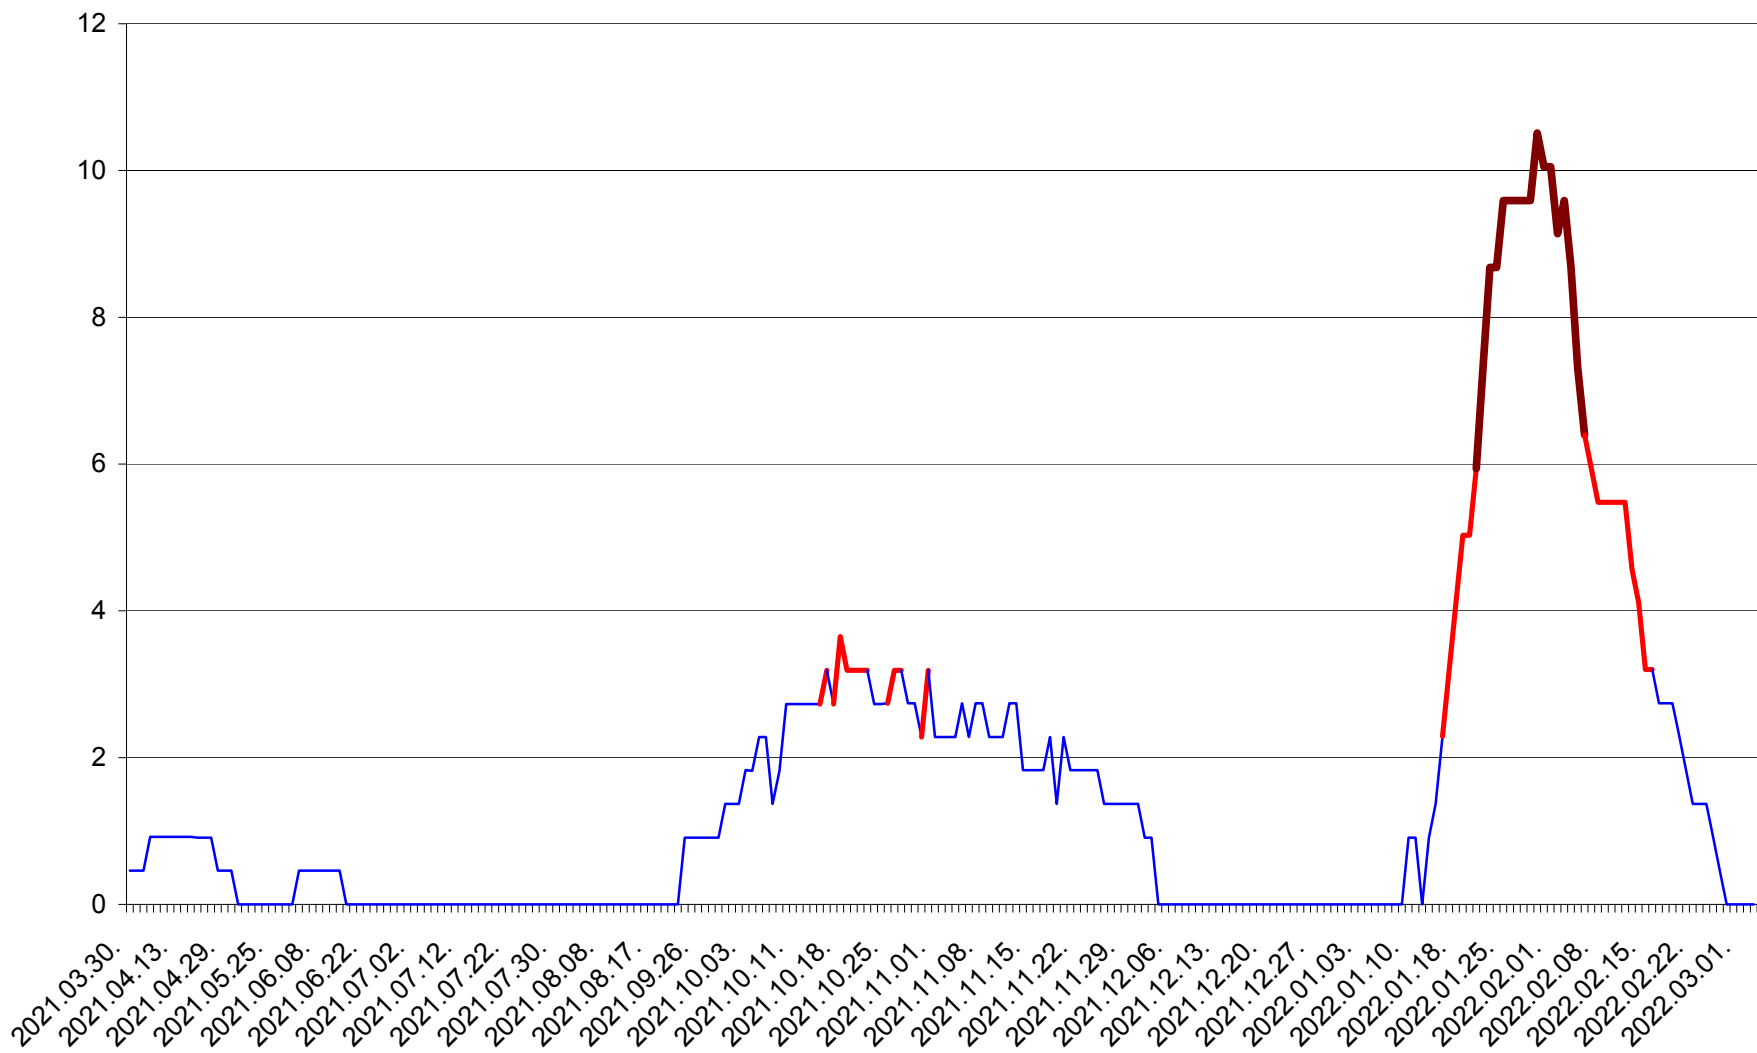

CICEU - Evolutia incidentei cumulate pe 14 zile la ‰ de locuitori
2021.04.01. - 2022.03.03.

CIUCSÂNGEORGIU - Evolutia incidentei cumulate pe 14 zile la ‰ de locuitori
2021.04.01. - 2022.03.03.

CIUMANI - Evolutia incidentei cumulate pe 14 zile la ‰ de locuitori
2021.04.01. - 2022.03.03.

CORBU - Evolutia incidentei cumulate pe 14 zile la ‰ de locuitori
2021.04.01. - 2022.03.03.

CORUND - Evolutia incidentei cumulate pe 14 zile la ‰ de locuitori
2021.04.01. - 2022.03.03.

COZMENI - Evolutia incidentei cumulate pe 14 zile la ‰ de locuitori
2021.04.01. - 2022.03.03.

ORAȘ CRISTURU SECUIESC - Evolutia incidentei cumulate pe 14 zile la ‰ de locuitori
2021.04.01. - 2022.03.03.

DĂNEȘTI - Evolutia incidentei cumulate pe 14 zile la ‰ de locuitori
2021.04.01. - 2022.03.03.

DÂRJIU - Evolutia incidentei cumulate pe 14 zile la ‰ de locuitori
2021.04.01. - 2022.03.03.

DEALU - Evolutia incidentei cumulate pe 14 zile la ‰ de locuitori
2021.04.01. - 2022.03.03.

DITRĂU - Evolutia incidentei cumulate pe 14 zile la ‰ de locuitori
2021.04.01. - 2022.03.03.