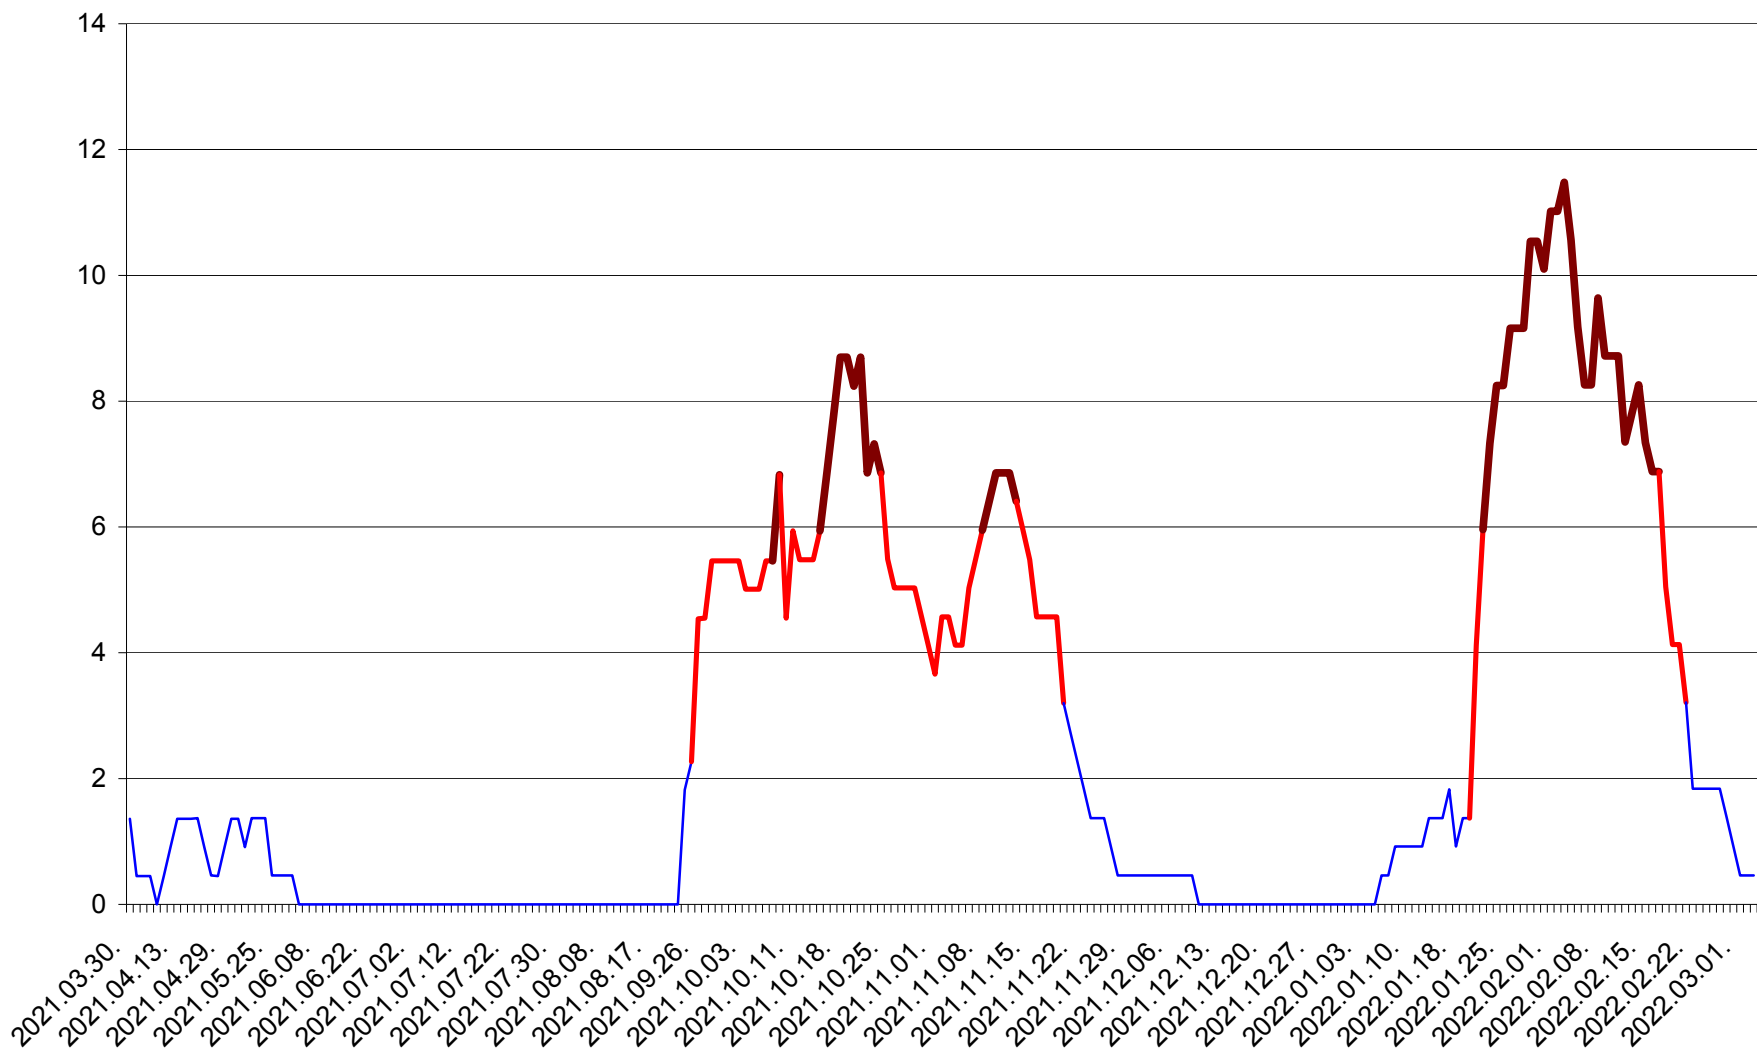

MUNICIPIUL GHEORGHENI - Evolutia incidentei cumulate pe 14 zile la ‰ de locuitori
2021.04.01. - 2022.03.03.

JOSENI - Evolutia incidentei cumulate pe 14 zile la ‰ de locuitori
2021.04.01. - 2022.03.03.

LĂZAREA - Evolutia incidentei cumulate pe 14 zile la % de locuitori
2021.04.01. - 2022.03.03.

LELICENI - Evolutia incidentei cumulate pe 14 zile la ‰ de locuitori
2021.04.01. - 2022.03.03.

LUETA - Evolutia incidentei cumulate pe 14 zile la ‰ de locuitori
2021.04.01. - 2022.03.03.

LUNCA DE JOS - Evolutia incidentei cumulate pe 14 zile la ‰ de locuitori
2021.04.01. - 2022.03.03.

LUNCA DE SUS - Evolutia incidentei cumulate pe 14 zile la ‰ de locuitori
2021.04.01. - 2022.03.03.

LUPENI - Evolutia incidentei cumulate pe 14 zile la ‰ de locuitori
2021.04.01. - 2022.03.03.

MĂDĂRAȘ - Evolutia incidentei cumulate pe 14 zile la ‰ de locuitori
2021.04.01. - 2022.03.03.