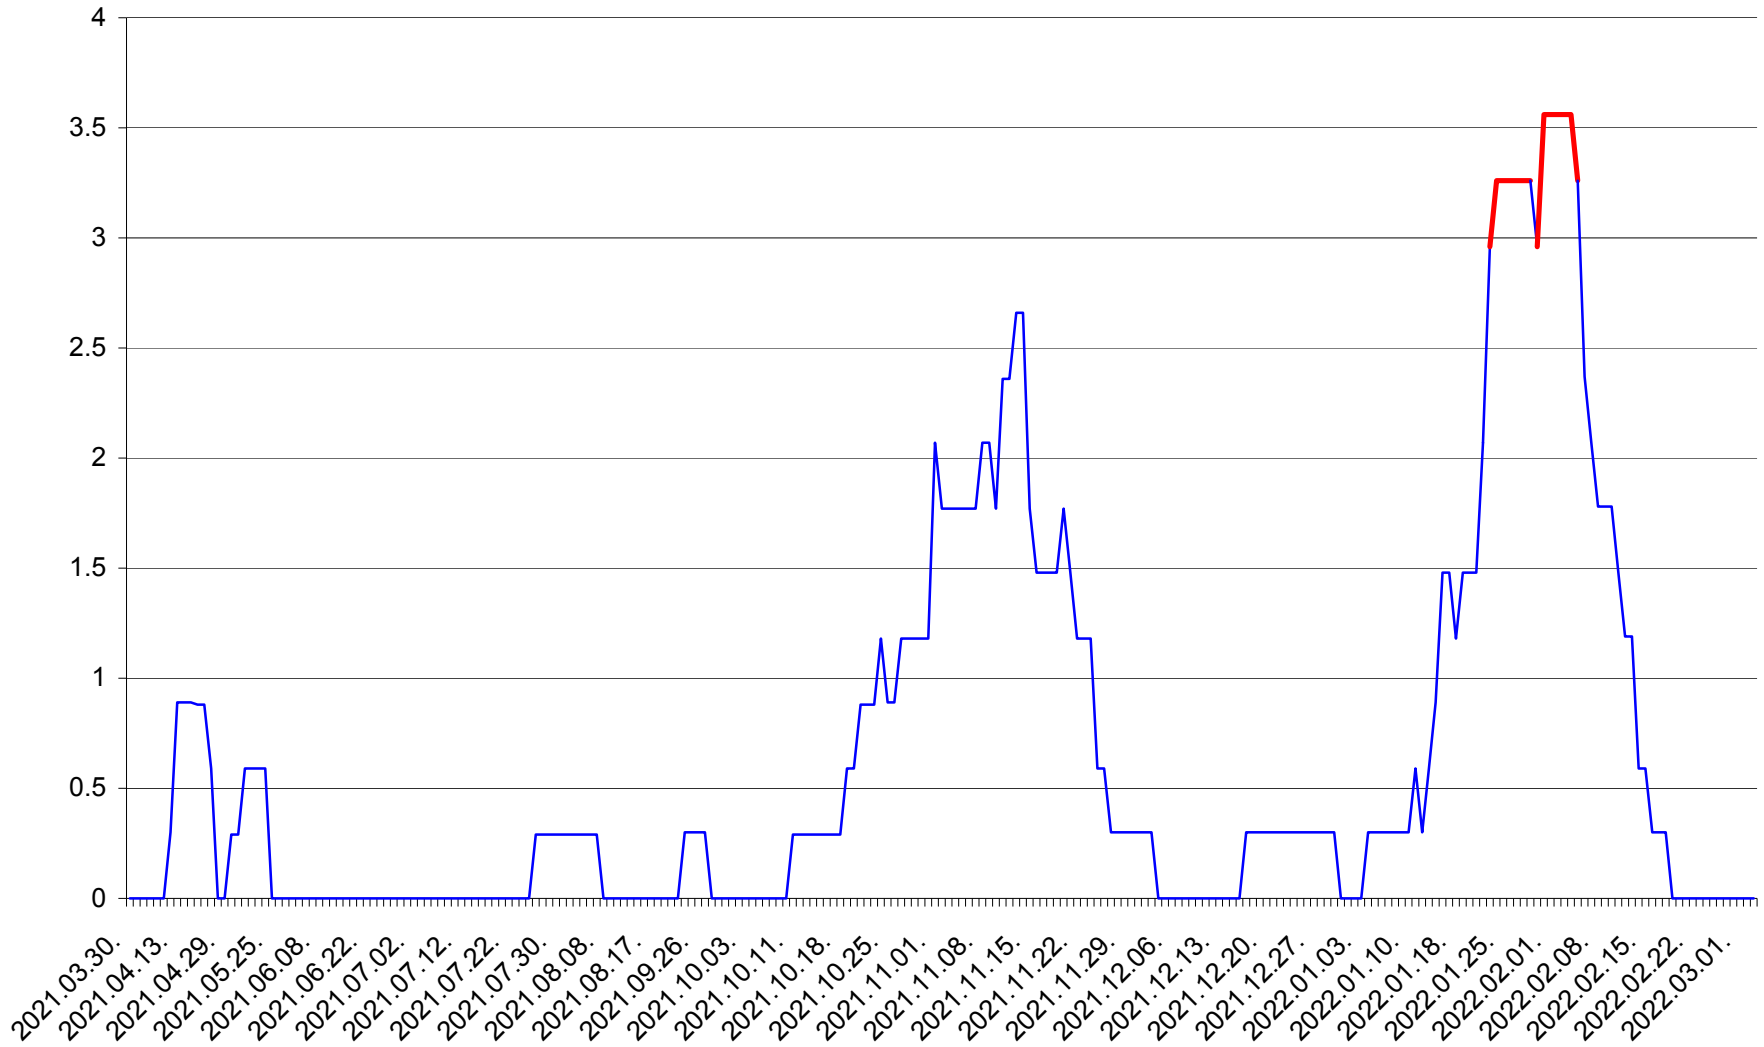

MUNICIPIUL GHEORGHENI - Evolutia incidentei cumulate pe 14 zile la ‰ de locuitori
2021.04.01. - 2022.03.03.

JOSENI - Evolutia incidentei cumulate pe 14 zile la ‰ de locuitori
2021.04.01. - 2022.03.03.

LĂZAREA - Evolutia incidentei cumulate pe 14 zile la % de locuitori
2021.04.01. - 2022.03.03.

LELICENI - Evolutia incidentei cumulate pe 14 zile la ‰ de locuitori
2021.04.01. - 2022.03.03.

LUETA - Evolutia incidentei cumulate pe 14 zile la ‰ de locuitori
2021.04.01. - 2022.03.03.

LUNCA DE JOS - Evolutia incidentei cumulate pe 14 zile la ‰ de locuitori
2021.04.01. - 2022.03.03.

LUNCA DE SUS - Evolutia incidentei cumulate pe 14 zile la ‰ de locuitori
2021.04.01. - 2022.03.03.

LUPENI - Evolutia incidentei cumulate pe 14 zile la ‰ de locuitori
2021.04.01. - 2022.03.03.

MĂDĂRAȘ - Evolutia incidentei cumulate pe 14 zile la ‰ de locuitori
2021.04.01. - 2022.03.03.