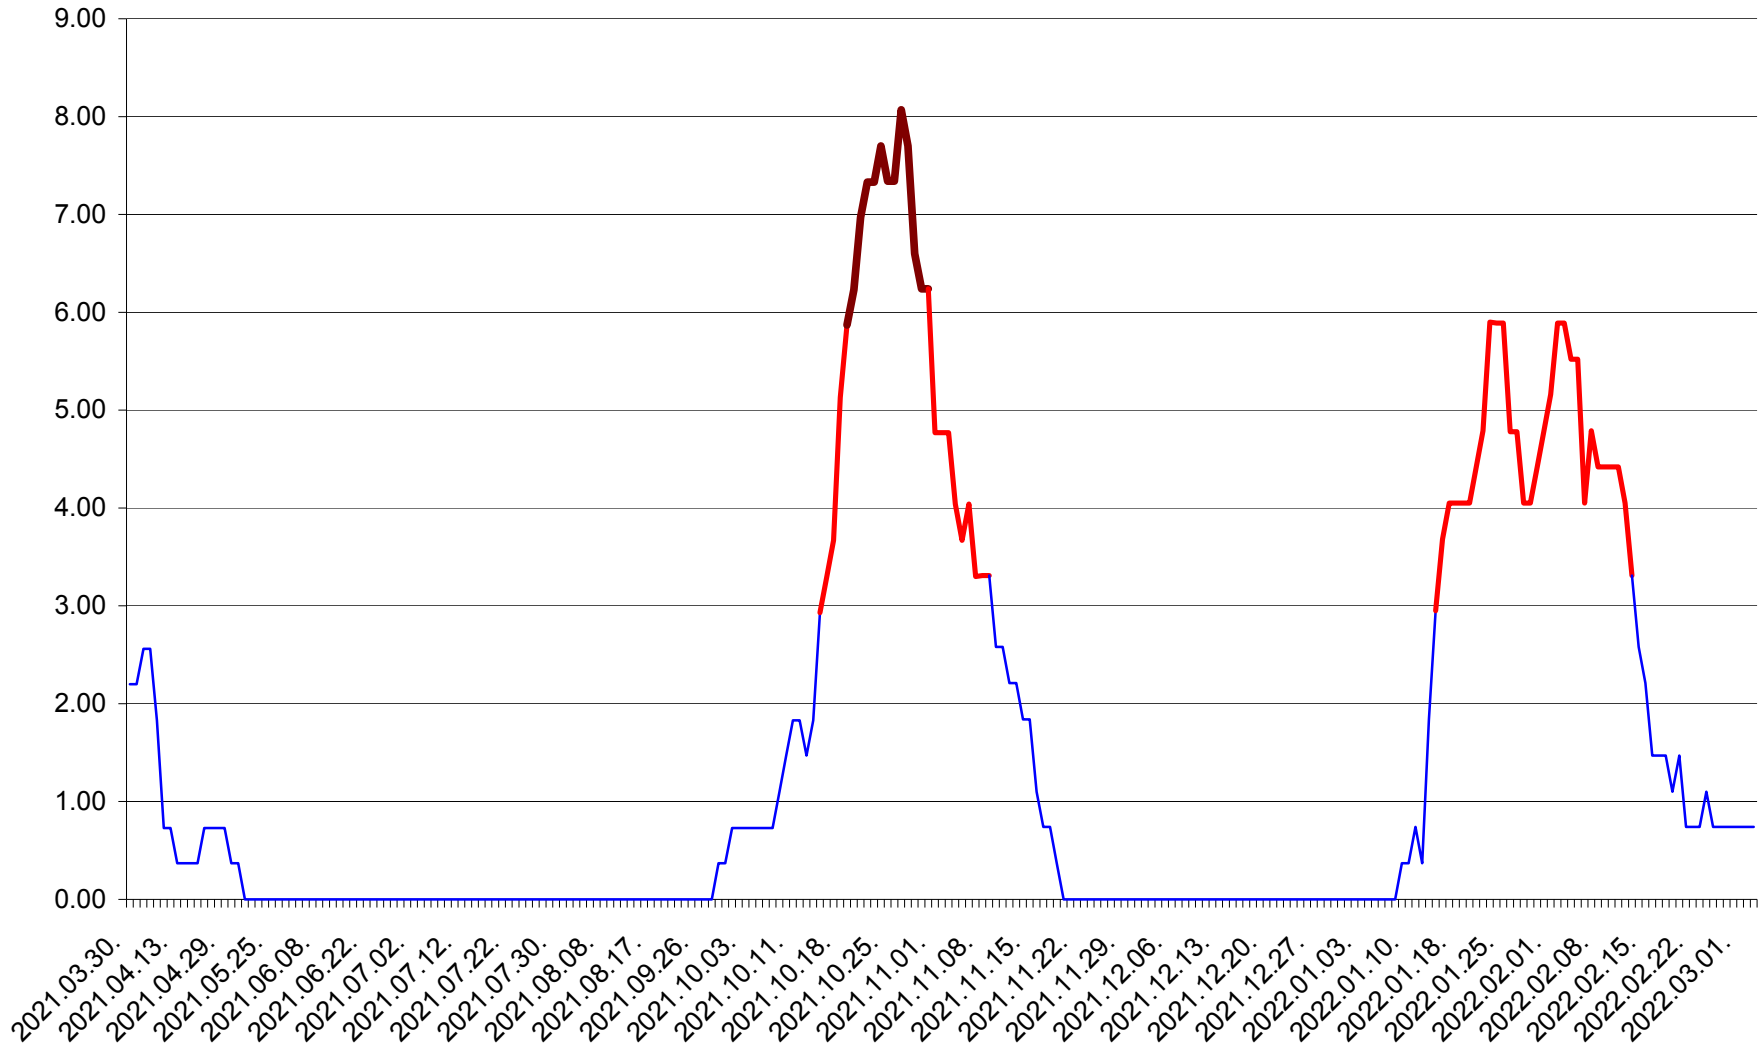

ATID - Evolutia incidentei cumulate pe 14 zile la % de locuitori
2021.04.01. - 2022.03.03.

AVRĂMEȘTI - Evolutia incidentei cumulate pe 14 zile la ‰ de locuitori
2021.04.01. - 2022.03.03.

ORAȘ BĂILE TUȘNAD - Evoluția incidenței cumulate pe 14 zile la ‰ de locuitori
2021.04.01. - 2022.03.03.

ORAȘ BĂLAN - Evoluția incidenței cumulate pe 14 zile la ‰ de locuitori
2021.04.01. - 2022.03.03.

BILBOR - Evolutia incidentei cumulate pe 14 zile la ‰ de locuitori
2021.04.01. - 2022.03.03.

ORAȘ BORSEC - Evolutia incidentei cumulate pe 14 zile la ‰ de locuitori
2021.04.01. - 2022.03.03.

BRĂDEȘTI - Evolutia incidentei cumulate pe 14 zile la ‰ de locuitori
2021.04.01. - 2022.03.03.

CĂPÂLNIȚA - Evolutia incidentei cumulate pe 14 zile la ‰ de locuitori
2021.04.01. - 2022.03.03.

CÂRȚA - Evolutia incidentei cumulate pe 14 zile la ‰ de locuitori
2021.04.01. - 2022.03.03.

CICEU - Evolutia incidentei cumulate pe 14 zile la ‰ de locuitori
2021.04.01. - 2022.03.03.

CIUCSÂNGEORGIU - Evolutia incidentei cumulate pe 14 zile la ‰ de locuitori
2021.04.01. - 2022.03.03.

CIUMANI - Evolutia incidentei cumulate pe 14 zile la ‰ de locuitori
2021.04.01. - 2022.03.03.