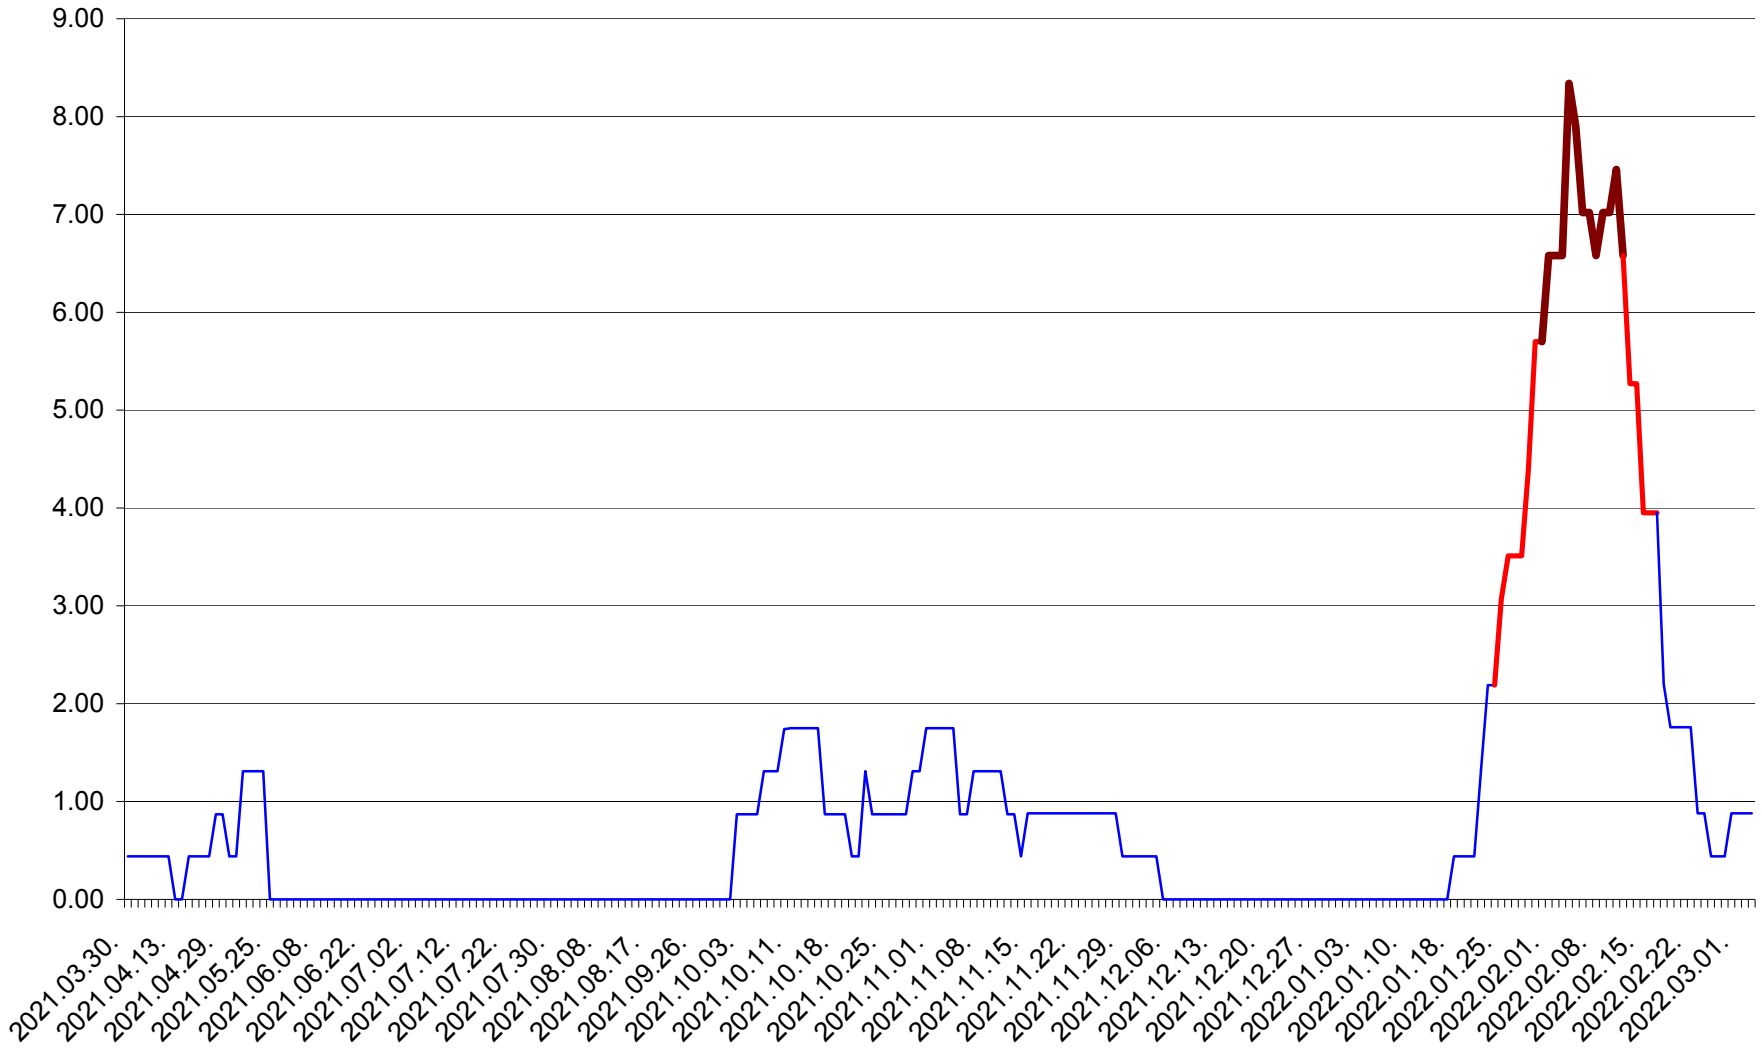

ORAȘ BĂLAN - Evoluția incidenței cumulate pe 14 zile la ‰ de locuitori
2021.04.01. - 2022.03.03.

BILBOR - Evolutia incidentei cumulate pe 14 zile la ‰ de locuitori
2021.04.01. - 2022.03.03.

ORAȘ BORSEC - Evolutia incidentei cumulate pe 14 zile la ‰ de locuitori
2021.04.01. - 2022.03.03.

BRĂDEȘTI - Evolutia incidentei cumulate pe 14 zile la ‰ de locuitori
2021.04.01. - 2022.03.03.

CĂPÂLNIȚA - Evolutia incidentei cumulate pe 14 zile la ‰ de locuitori
2021.04.01. - 2022.03.03.

CÂRȚA - Evolutia incidentei cumulate pe 14 zile la ‰ de locuitori
2021.04.01. - 2022.03.03.

CICEU - Evolutia incidentei cumulate pe 14 zile la ‰ de locuitori
2021.04.01. - 2022.03.03.

CIUCSÂNGEORGIU - Evolutia incidentei cumulate pe 14 zile la ‰ de locuitori
2021.04.01. - 2022.03.03.

CIUMANI - Evolutia incidentei cumulate pe 14 zile la ‰ de locuitori
2021.04.01. - 2022.03.03.

CORBU - Evolutia incidentei cumulate pe 14 zile la ‰ de locuitori
2021.04.01. - 2022.03.03.

CORUND - Evolutia incidentei cumulate pe 14 zile la ‰ de locuitori
2021.04.01. - 2022.03.03.

COZMENI - Evolutia incidentei cumulate pe 14 zile la ‰ de locuitori
2021.04.01. - 2022.03.03.