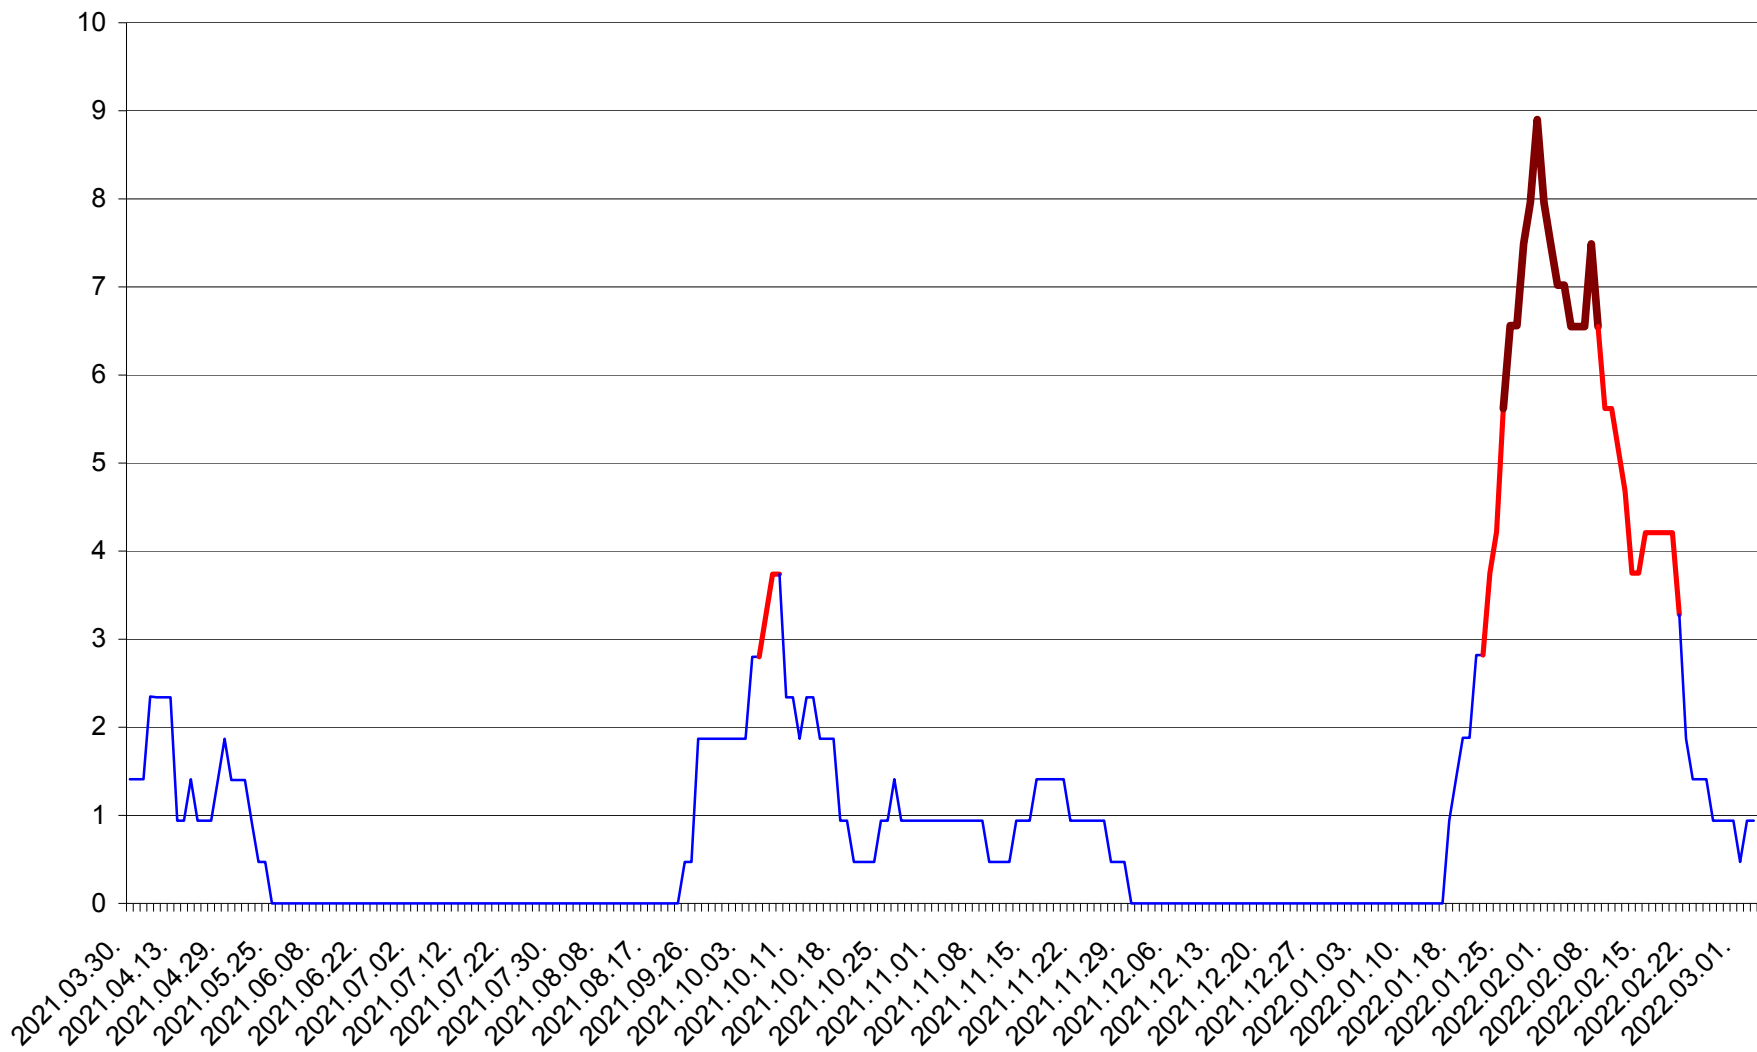

SECUIENI - Evolutia incidentei cumulate pe 14 zile la ‰ de locuitori
2021.04.01. - 2022.03.03.