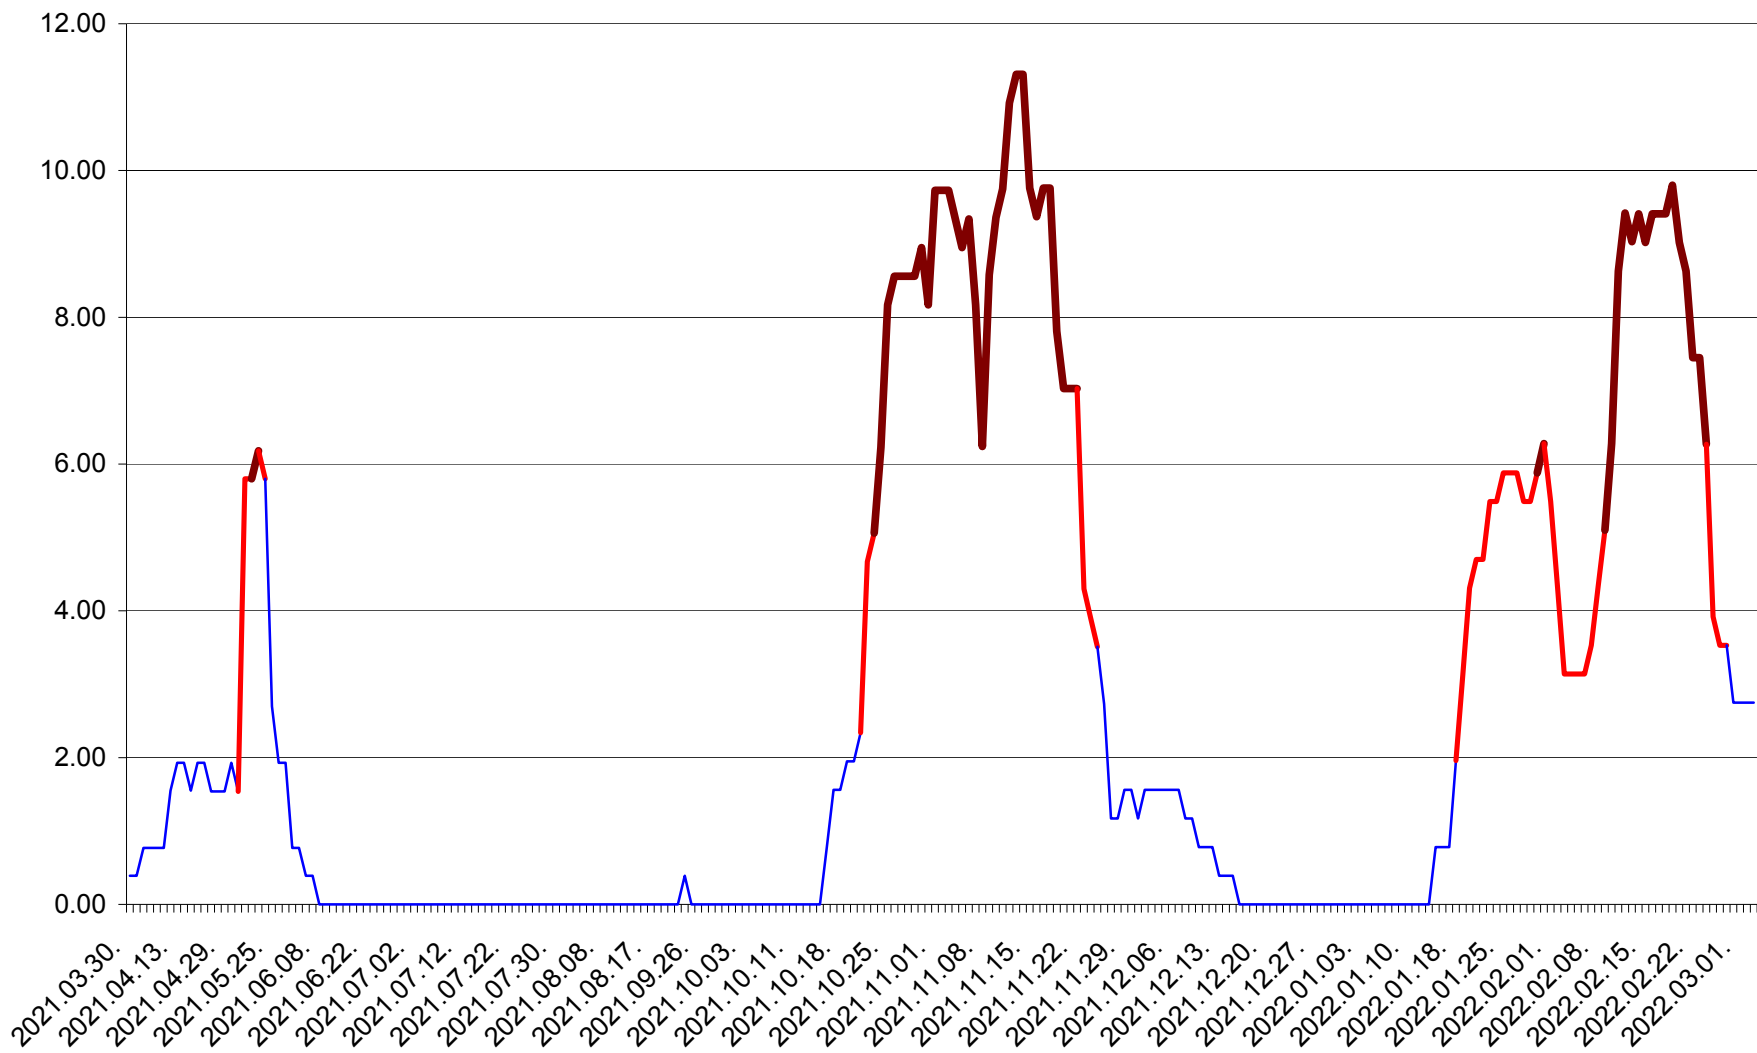

ATID - Evolutia incidentei cumulate pe 14 zile la % de locuitori
2021.04.01. - 2022.03.03.

AVRĂMEȘTI - Evolutia incidentei cumulate pe 14 zile la ‰ de locuitori
2021.04.01. - 2022.03.03.

ORAȘ BĂILE TUȘNAD - Evoluția incidenței cumulate pe 14 zile la ‰ de locuitori
2021.04.01. - 2022.03.03.

ORAȘ BĂLAN - Evoluția incidenței cumulate pe 14 zile la ‰ de locuitori
2021.04.01. - 2022.03.03.

BILBOR - Evolutia incidentei cumulate pe 14 zile la ‰ de locuitori
2021.04.01. - 2022.03.03.

ORAȘ BORSEC - Evolutia incidentei cumulate pe 14 zile la ‰ de locuitori
2021.04.01. - 2022.03.03.

BRĂDEȘTI - Evolutia incidentei cumulate pe 14 zile la ‰ de locuitori
2021.04.01. - 2022.03.03.

CĂPÂLNIȚA - Evolutia incidentei cumulate pe 14 zile la ‰ de locuitori
2021.04.01. - 2022.03.03.

CÂRȚA - Evolutia incidentei cumulate pe 14 zile la ‰ de locuitori
2021.04.01. - 2022.03.03.