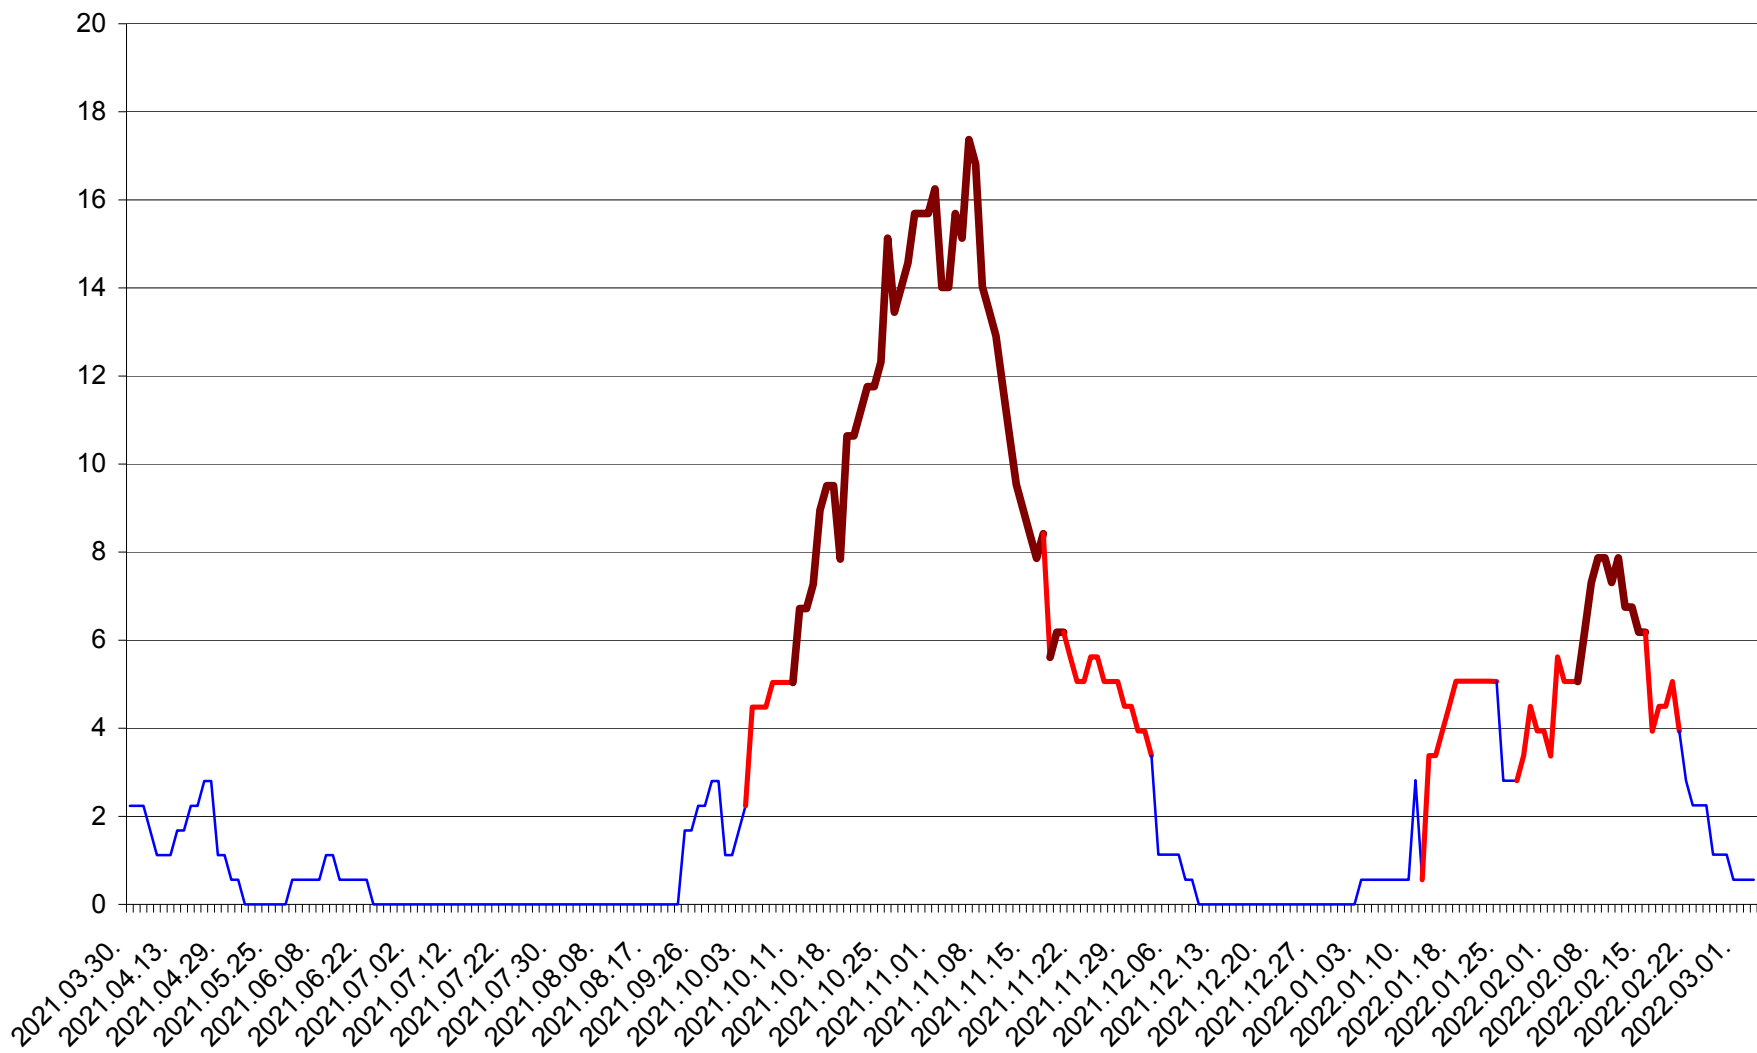

SÂNSIMION - Evolutia incidentei cumulate pe 14 zile la ‰ de locuitori
2021.04.01. - 2022.03.03.

SÂNTIMBRU - Evolutia incidentei cumulate pe 14 zile la ‰ de locuitori
2021.04.01. - 2022.03.03.

SĂRMAȘ - Evolutia incidentei cumulate pe 14 zile la ‰ de locuitori
2021.04.01. - 2022.03.03.

SATU MARE - Evolutia incidentei cumulate pe 14 zile la ‰ de locuitori
2021.04.01. - 2022.03.03.

SECUIENI - Evolutia incidentei cumulate pe 14 zile la ‰ de locuitori
2021.04.01. - 2022.03.03.

SICULENI - Evolutia incidentei cumulate pe 14 zile la ‰ de locuitori
2021.04.01. - 2022.03.03.

ȘIMONEȘTI - Evolutia incidentei cumulate pe 14 zile la ‰ de locuitori
2021.04.01. - 2022.03.03.

SUBCETATE - Evolutia incidentei cumulate pe 14 zile la ‰ de locuitori
2021.04.01. - 2022.03.03.

SUSENI - Evolutia incidentei cumulate pe 14 zile la ‰ de locuitori
2021.04.01. - 2022.03.03.