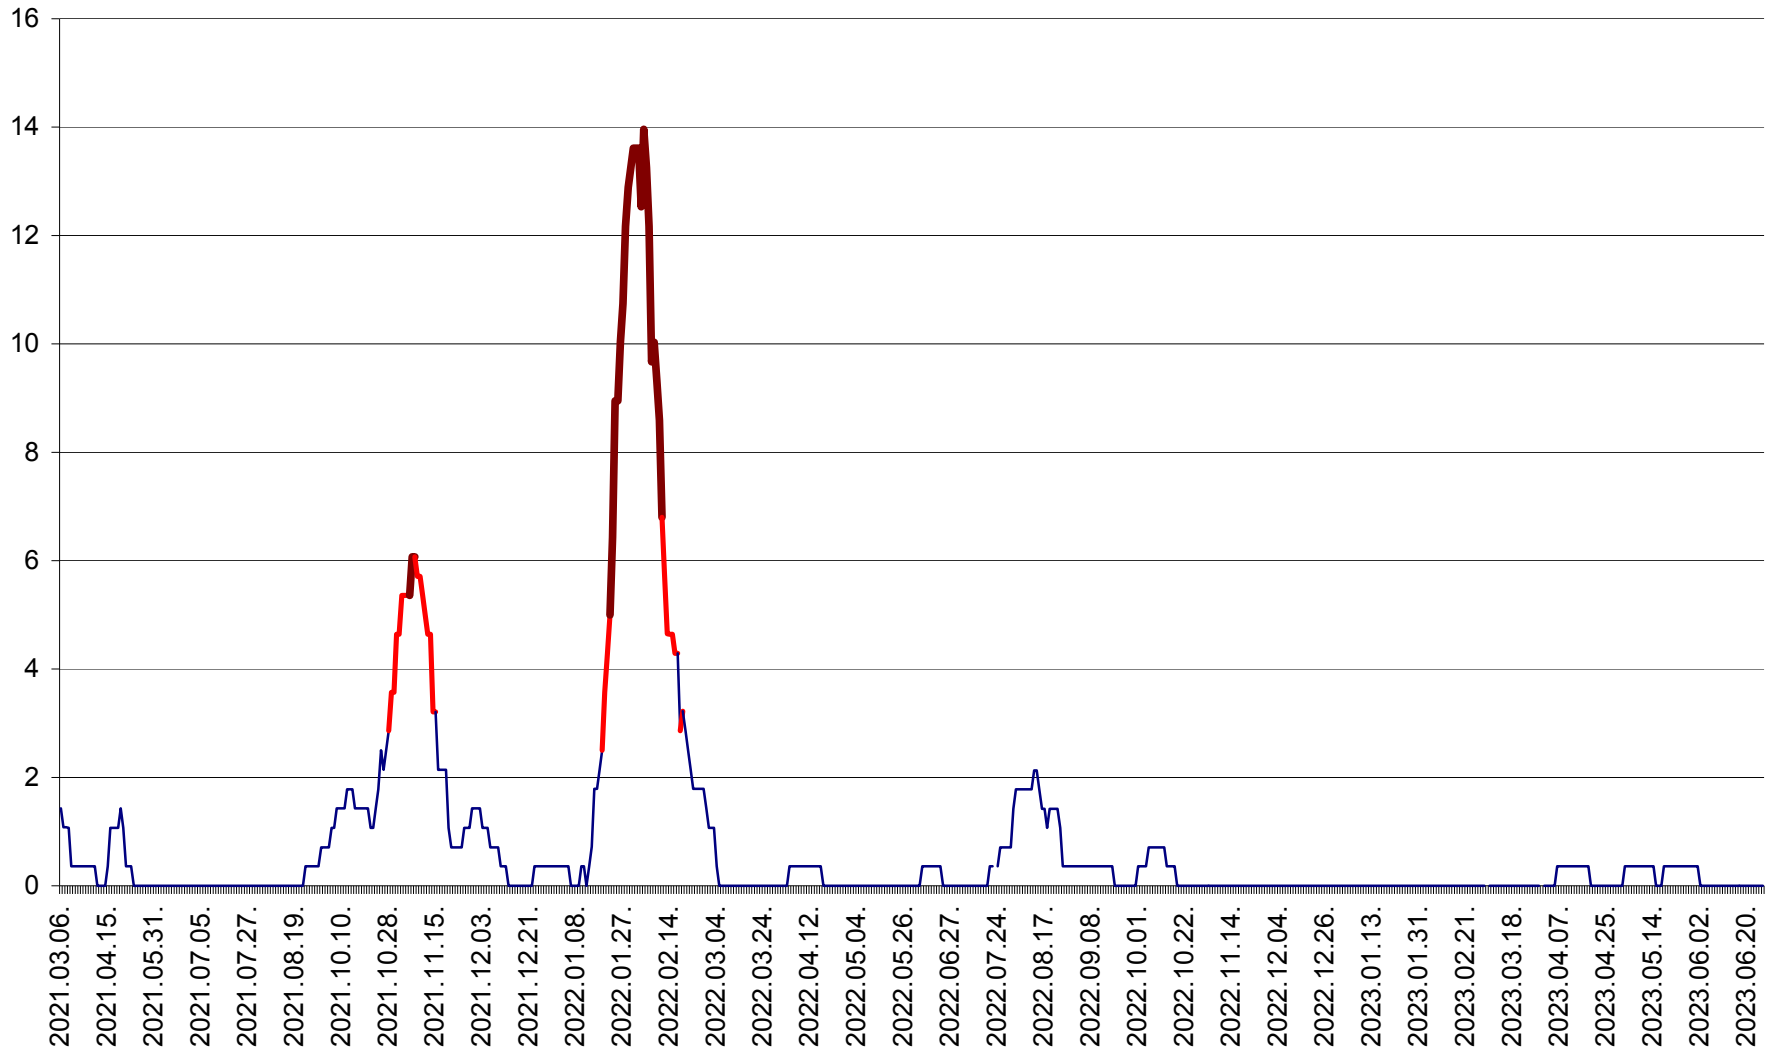

ȘIMONEȘTI - Evolutia incidentei cumulate pe 14 zile la ‰ de locuitori
2021.03.07. - 2023.06.28.

SICULENI - Evolutia incidentei cumulate pe 14 zile la % de locuitori
2021.03.07. - 2023.06.28.