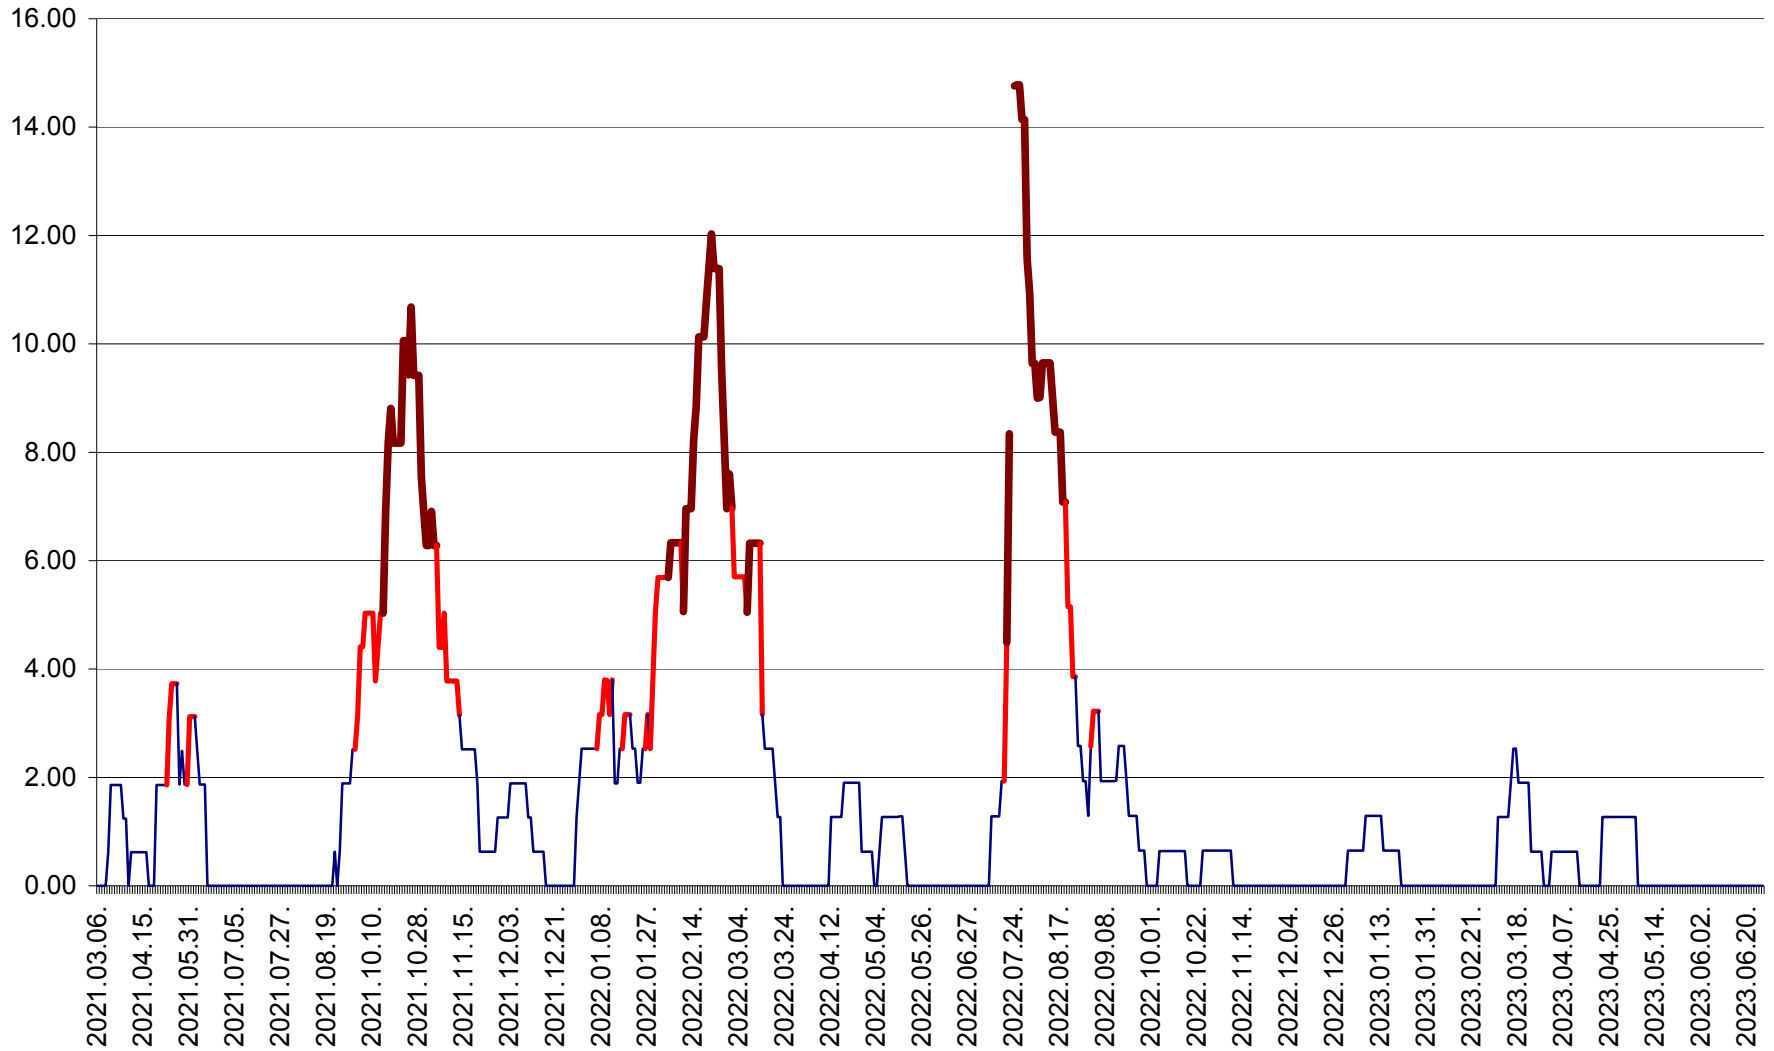

ATID - Evolutia incidentei cumulate pe 14 zile la ‰ de locuitori
2021.03.07. - 2023.06.28.

AVRĂMEȘTI - Evolutia incidentei cumulate pe 14 zile la ‰ de locuitori
2021.03.07. - 2023.06.28.

ORAȘ BĂILE TUȘNAD - Evolulia incidentei cumulate pe 14 zile la ‰ de locuitori
2021.03.07. - 2023.06.28.

ORAȘ BĂLAN - Evoluția incidenței cumulate pe 14 zile la ‰ de locuitori
2021.03.07. - 2023.06.28.

BILBOR - Evolutia incidentei cumulate pe 14 zile la ‰ de locuitori
2021.03.07. - 2023.06.28.

ORAȘ BORSEC - Evolutia incidentei cumulate pe 14 zile la ‰ de locuitori
2021.03.07. - 2023.06.28.

BRĂDEȘTI - Evoluția incidentei cumulate pe 14 zile la ‰ de locuitori
2021.03.07. - 2023.06.28.

CĂPÂLNIȚA - Evolutia incidentei cumulate pe 14 zile la ‰ de locuitori
2021.03.07. - 2023.06.28.

CÂRȚA - Evolutia incidentei cumulate pe 14 zile la ‰ de locuitori
2021.03.07. - 2023.06.28.