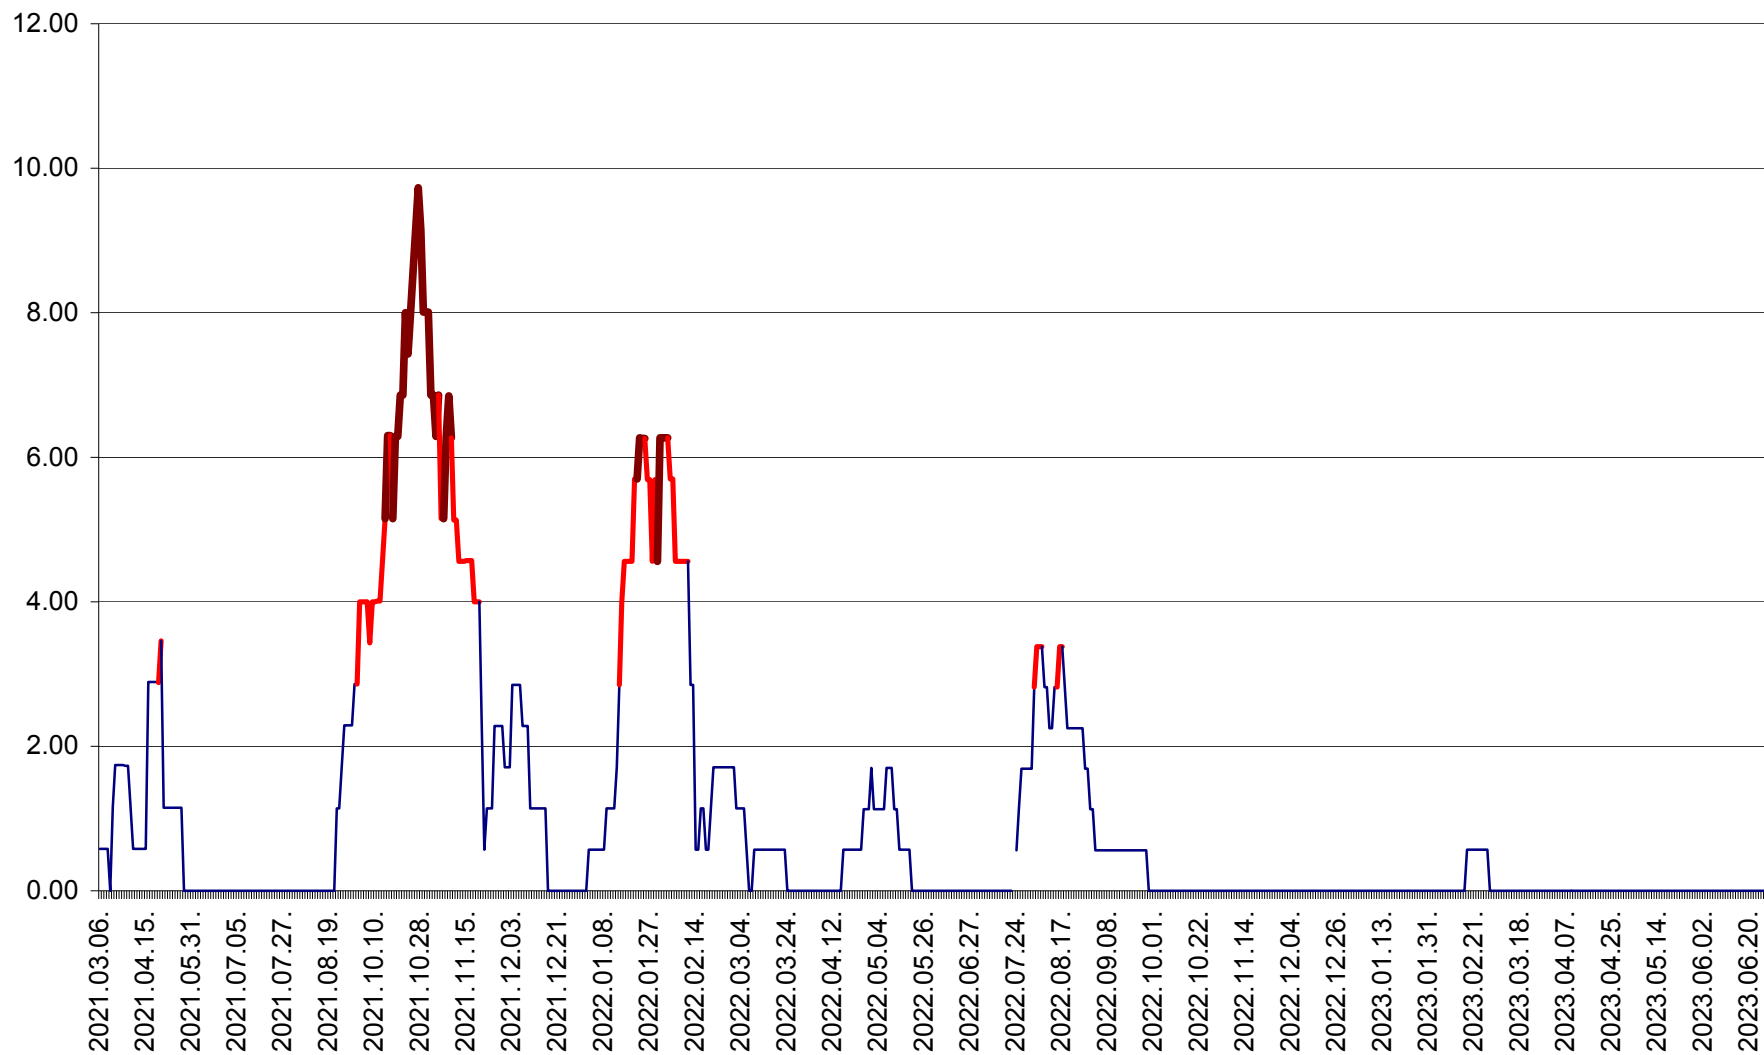

ORAȘ VLĂHIȚA - Evolutia incidentei cumulate pe 14 zile la ‰ de locuitori
2021.03.07. - 2023.06.28.