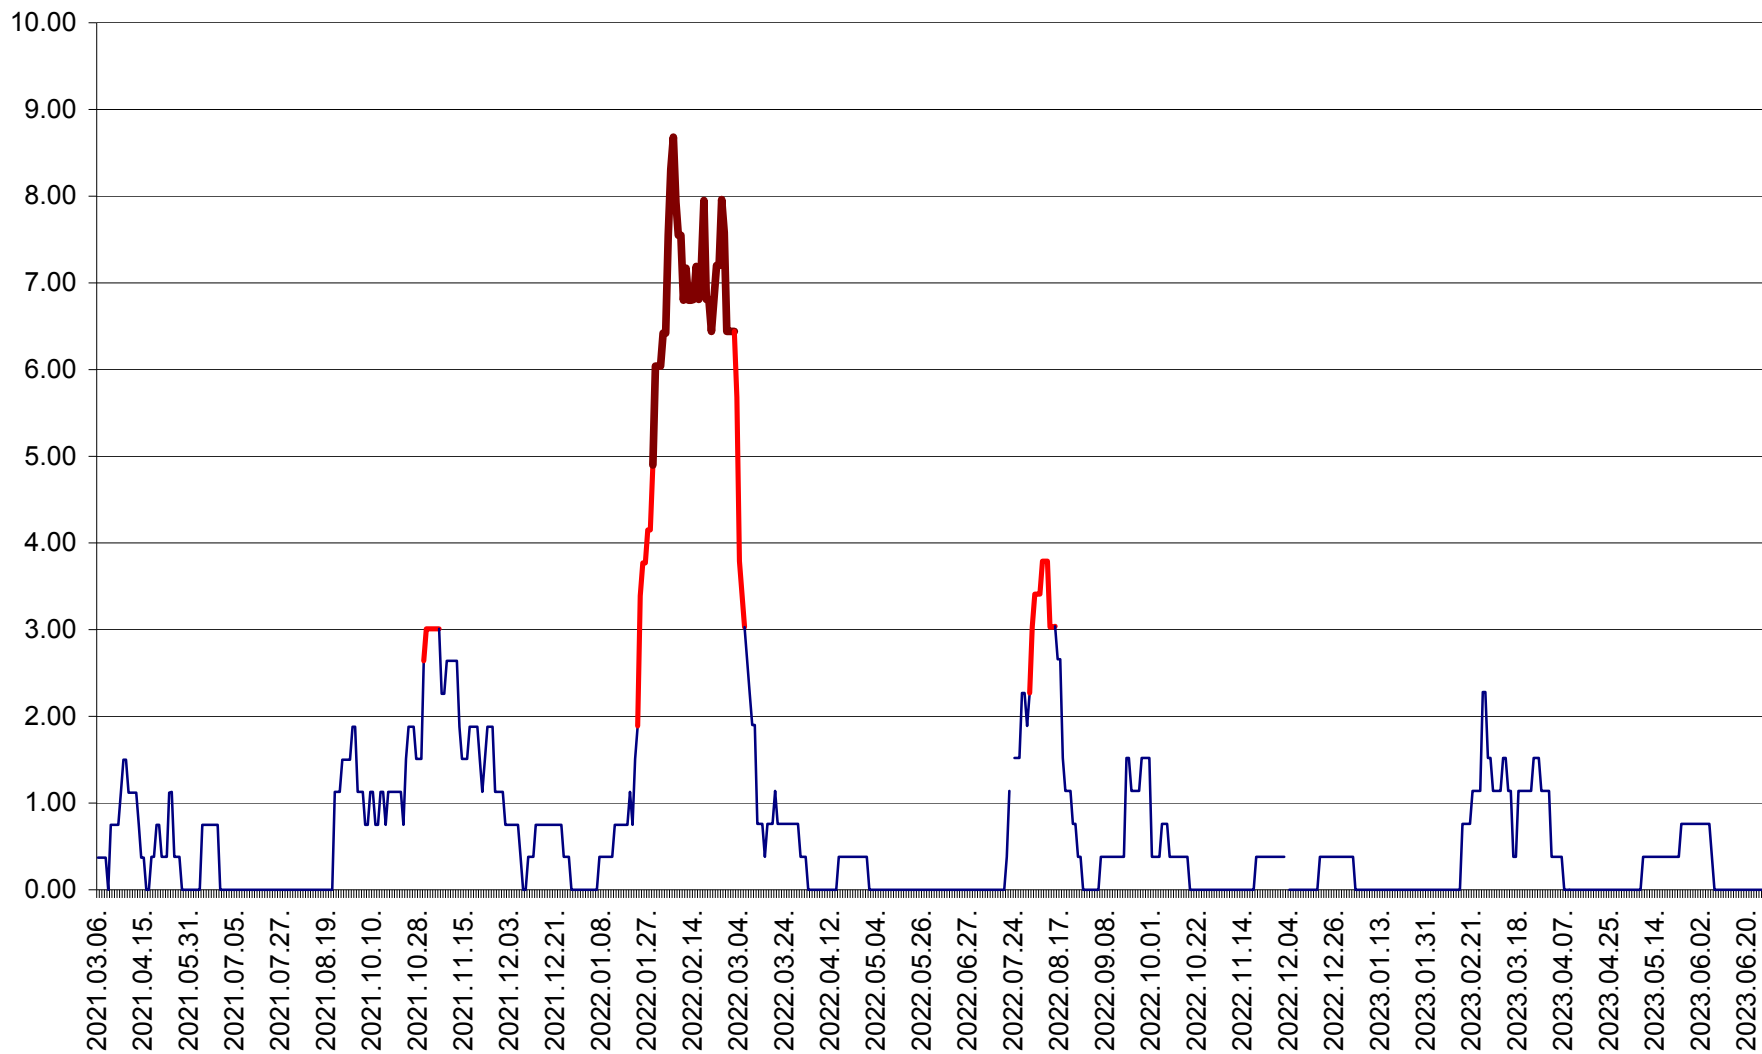

ATID - Evolutia incidentei cumulate pe 14 zile la ‰ de locuitori
2021.03.07. - 2023.06.28.

AVRĂMEȘTI - Evolutia incidentei cumulate pe 14 zile la ‰ de locuitori
2021.03.07. - 2023.06.28.

ORAȘ BĂILE TUȘNAD - Evolulia incidentei cumulate pe 14 zile la ‰ de locuitori
2021.03.07. - 2023.06.28.

ORAȘ BĂLAN - Evoluția incidenței cumulate pe 14 zile la ‰ de locuitori
2021.03.07. - 2023.06.28.

BILBOR - Evolutia incidentei cumulate pe 14 zile la ‰ de locuitori
2021.03.07. - 2023.06.28.

ORAȘ BORSEC - Evolutia incidentei cumulate pe 14 zile la ‰ de locuitori
2021.03.07. - 2023.06.28.

BRĂDEȘTI - Evoluția incidentei cumulate pe 14 zile la ‰ de locuitori
2021.03.07. - 2023.06.28.

CĂPÂLNIȚA - Evolutia incidentei cumulate pe 14 zile la ‰ de locuitori
2021.03.07. - 2023.06.28.

CÂRȚA - Evolutia incidentei cumulate pe 14 zile la ‰ de locuitori
2021.03.07. - 2023.06.28.