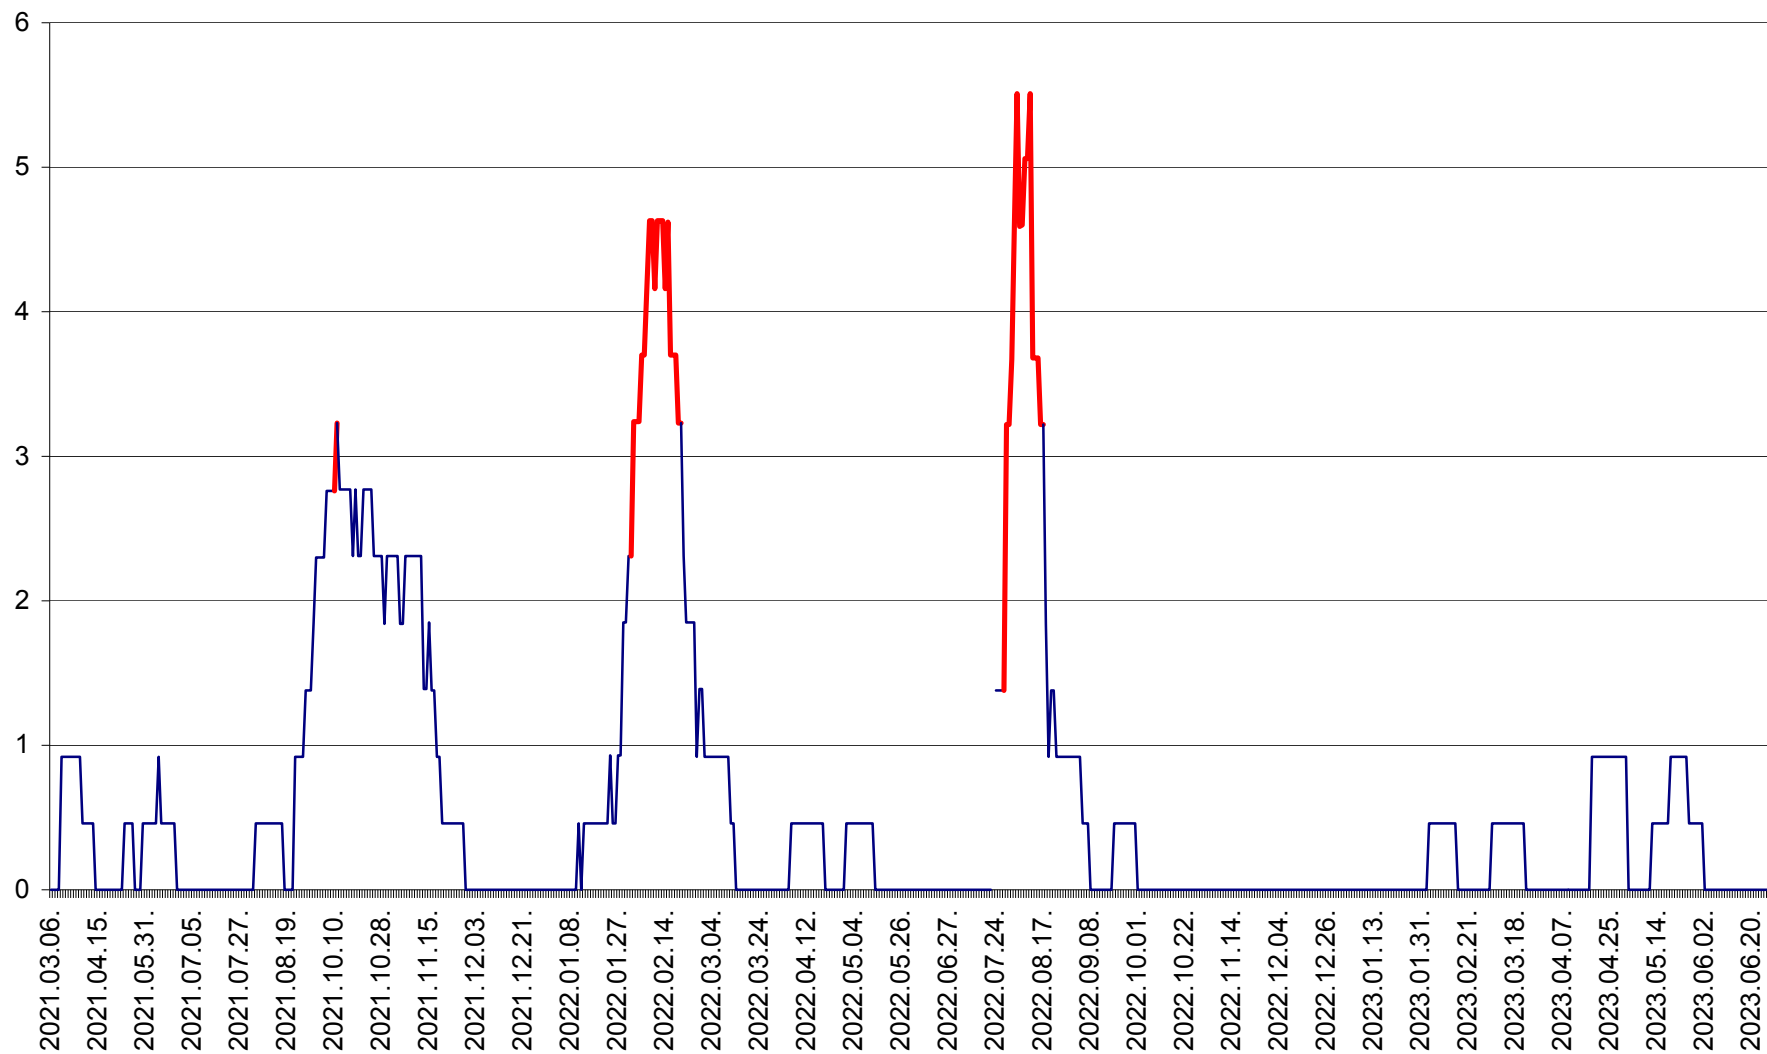

ULIEȘ - Evoluția incidenței cumulate pe 14 zile la ‰ de locuitori
2021.03.07. - 2023.06.28.