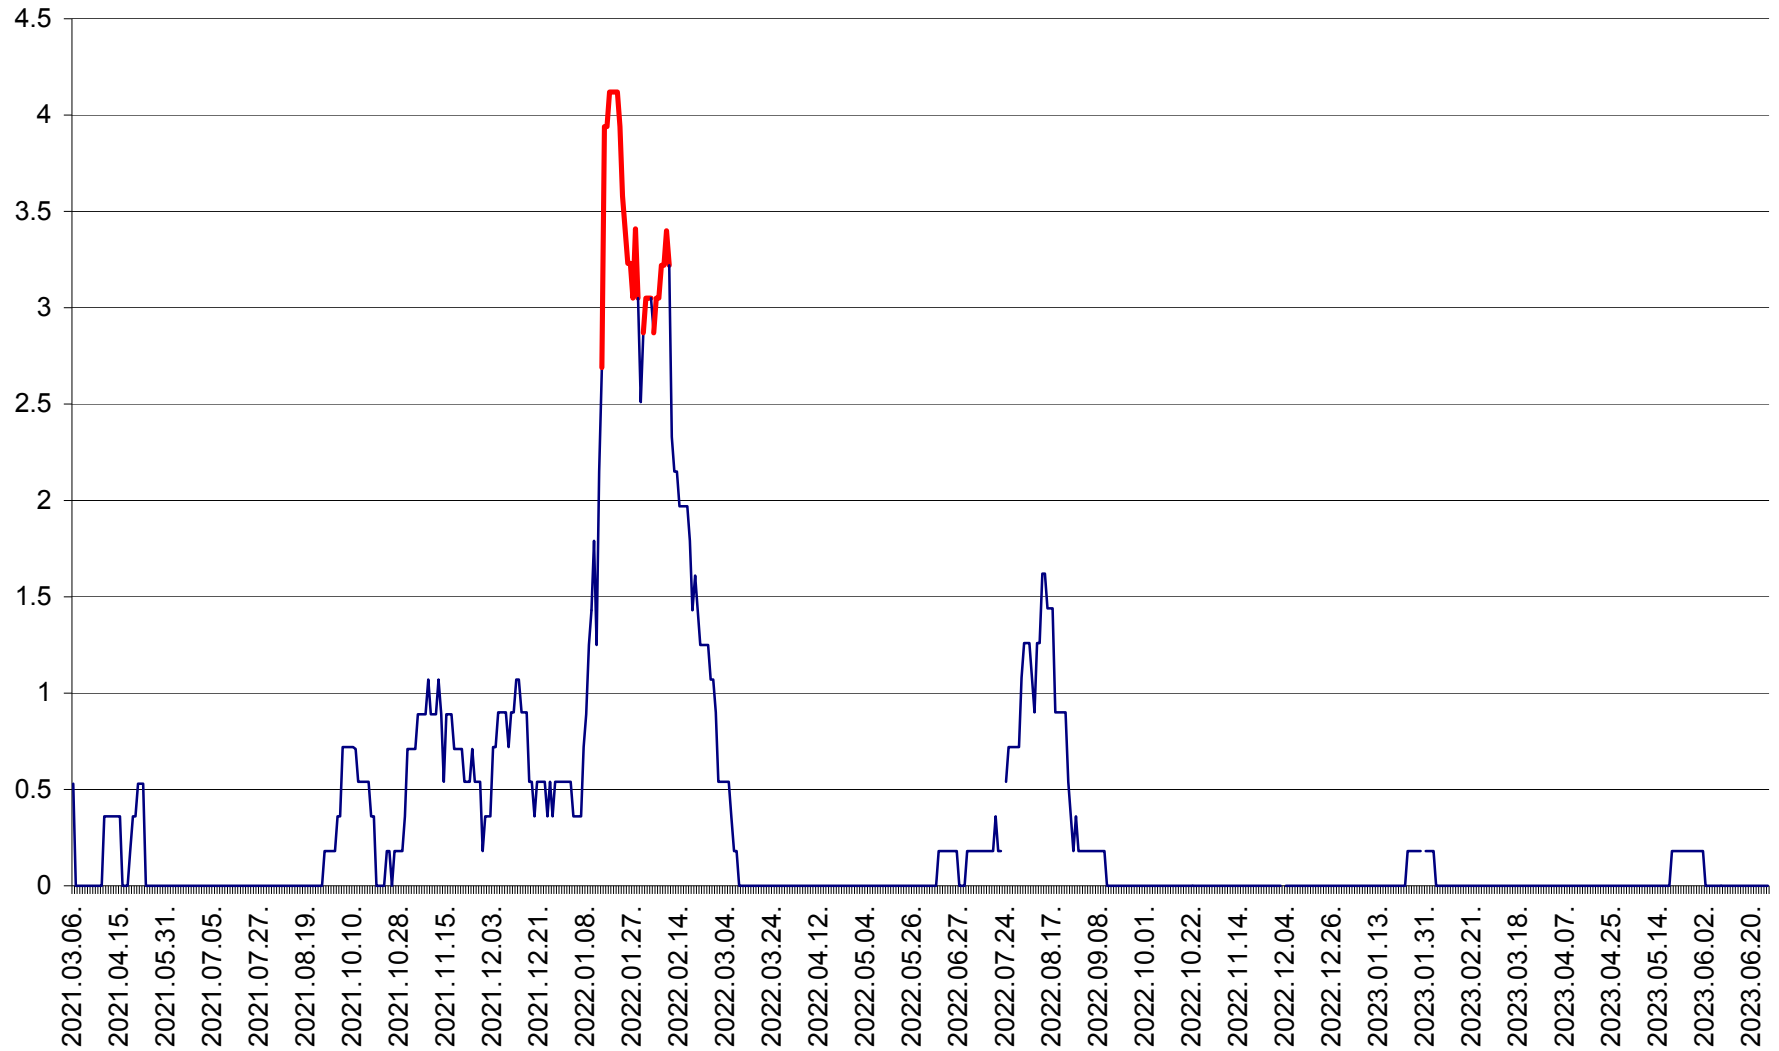

FELICENI - Evolutia incidentei cumulate pe 14 zile la ‰ de locuitori
2021.03.07. - 2023.06.28.

FRUMOASA - Evolutia incidentei cumulate pe 14 zile la ‰ de locuitori
2021.03.07. - 2023.06.28.

GĂLĂUȚAȘ - Evoluția incidenței cumulate pe 14 zile la ‰ de locuitori
2021.03.07. - 2023.06.28.

MUNICIPIUL GHEORGHENI - Evolutia incidentei cumulate pe 14 zile la % de locuitori
2021.03.07. - 2023.06.28.

JOSENI - Evolutia incidentei cumulate pe 14 zile la ‰ de locuitori
2021.03.07. - 2023.06.28.

LĂZAREA - Evolutia incidentei cumulate pe 14 zile la % de locuitori
2021.03.07. - 2023.06.28.

LELICENI - Evolutia incidentei cumulate pe 14 zile la ‰ de locuitori
2021.03.07. - 2023.06.28.

LUETA - Evolutia incidentei cumulate pe 14 zile la ‰ de locuitori
2021.03.07. - 2023.06.28.

LUNCA DE JOS - Evolutia incidentei cumulate pe 14 zile la ‰ de locuitori
2021.03.07. - 2023.06.28.