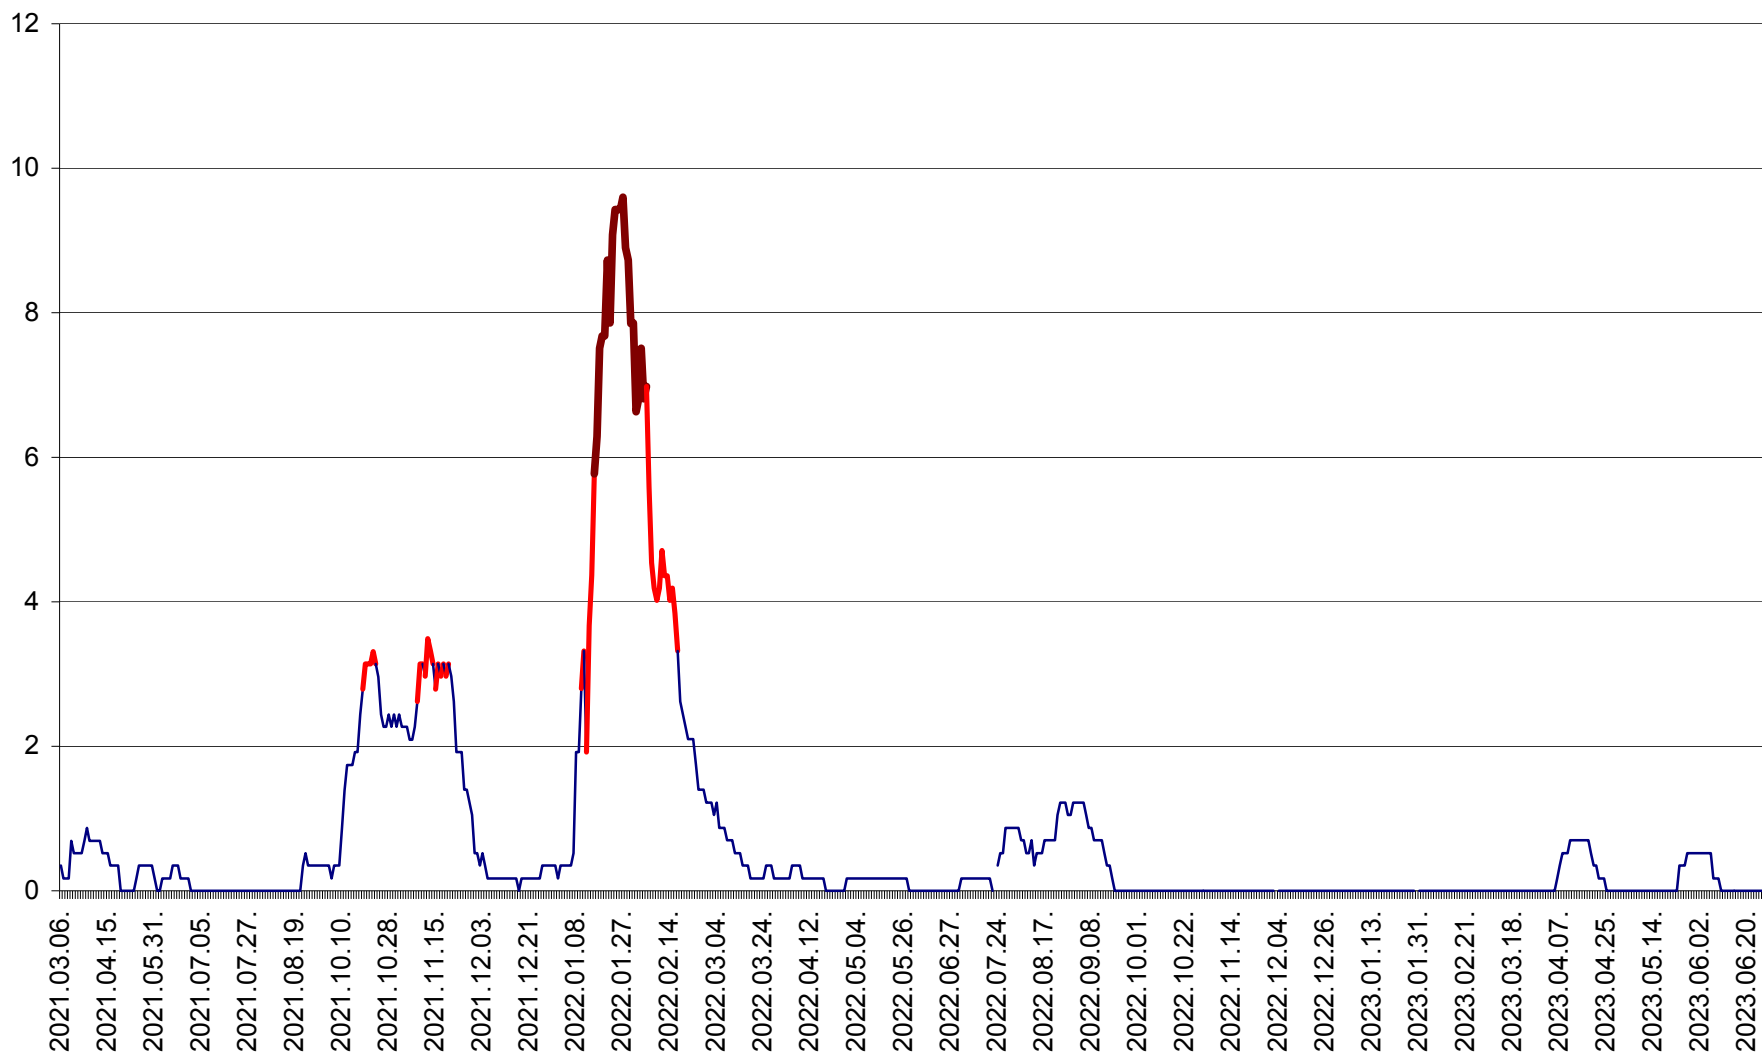

DÂRJIU - Evolutia incidentei cumulate pe 14 zile la ‰ de locuitori
2021.03.07. - 2023.06.28.

DEALU - Evolutia incidentei cumulate pe 14 zile la ‰ de locuitori
2021.03.07. - 2023.06.28.

DITRĂU - Evolutia incidentei cumulate pe 14 zile la ‰ de locuitori
2021.03.07. - 2023.06.28.

FELICENI - Evolutia incidentei cumulate pe 14 zile la ‰ de locuitori
2021.03.07. - 2023.06.28.

FRUMOASA - Evolutia incidentei cumulate pe 14 zile la ‰ de locuitori
2021.03.07. - 2023.06.28.

GĂLĂUȚAȘ - Evoluția incidenței cumulate pe 14 zile la ‰ de locuitori
2021.03.07. - 2023.06.28.

MUNICIPIUL GHEORGHENI - Evolutia incidentei cumulate pe 14 zile la % de locuitori
2021.03.07. - 2023.06.28.

JOSENI - Evolutia incidentei cumulate pe 14 zile la ‰ de locuitori
2021.03.07. - 2023.06.28.

LĂZAREA - Evolutia incidentei cumulate pe 14 zile la % de locuitori
2021.03.07. - 2023.06.28.

LELICENI - Evolutia incidentei cumulate pe 14 zile la ‰ de locuitori
2021.03.07. - 2023.06.28.

LUETA - Evolutia incidentei cumulate pe 14 zile la ‰ de locuitori
2021.03.07. - 2023.06.28.

LUNCA DE JOS - Evolutia incidentei cumulate pe 14 zile la ‰ de locuitori
2021.03.07. - 2023.06.28.