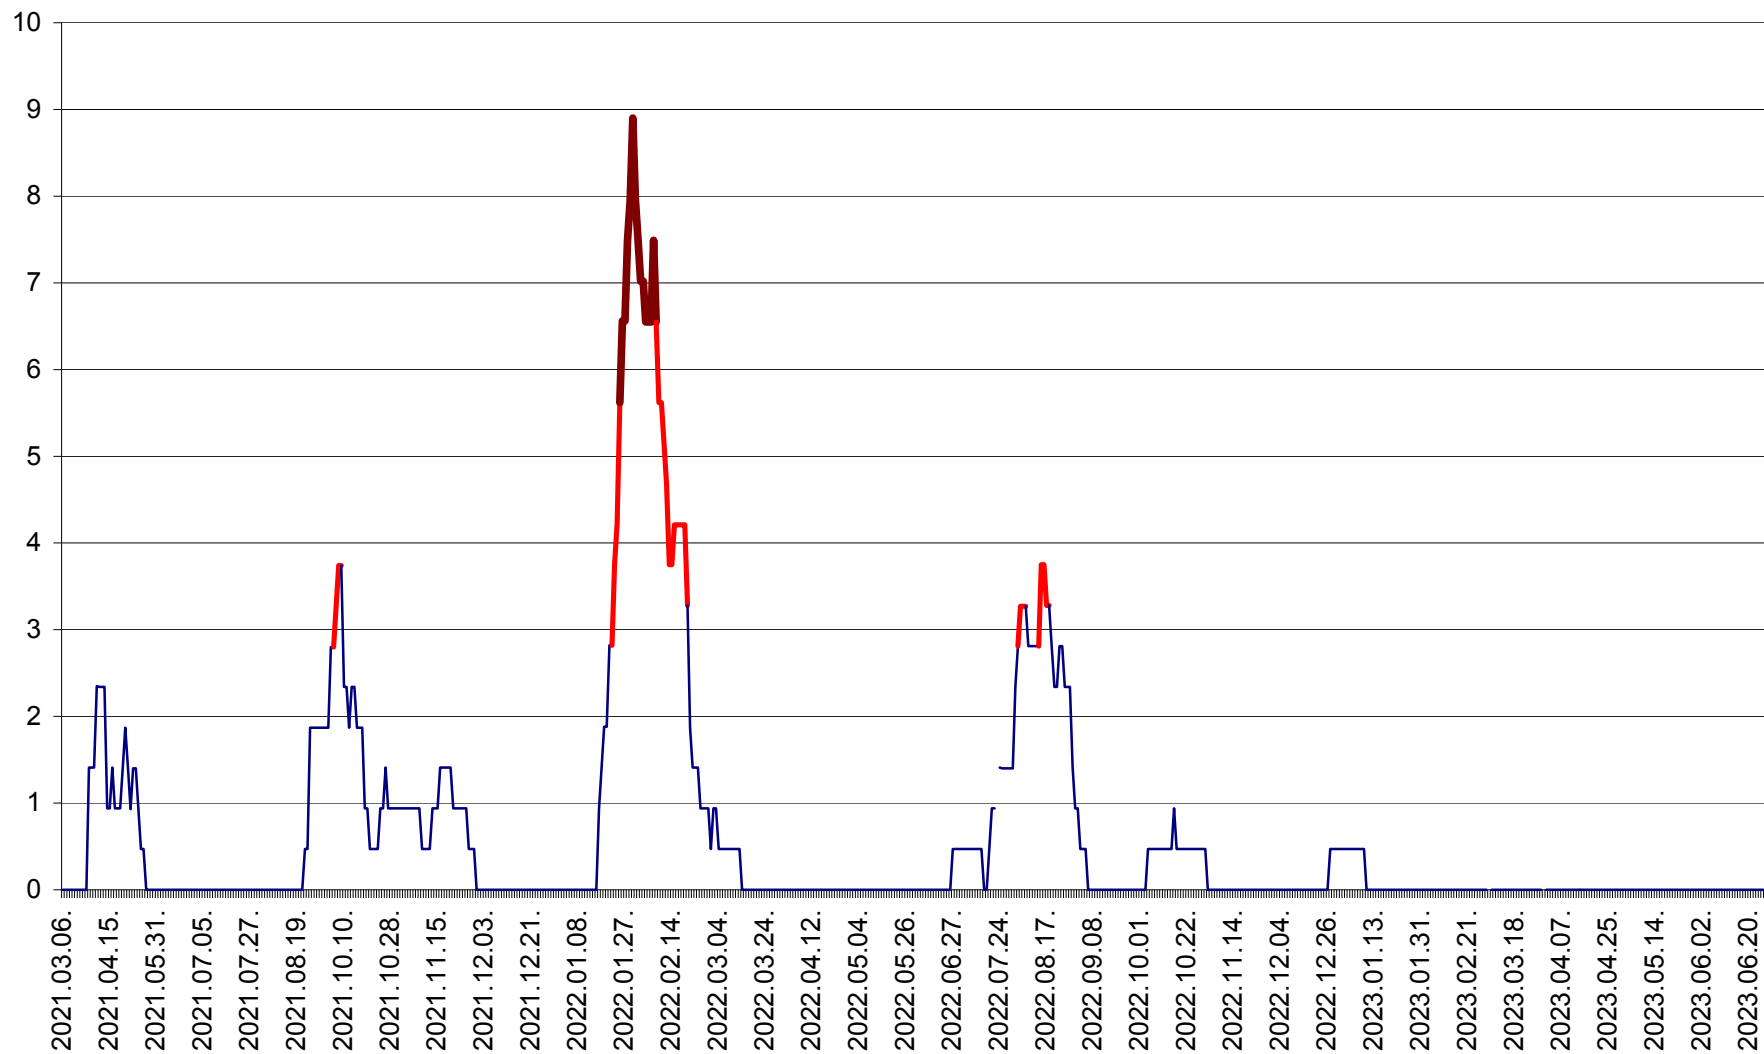

SÂNCRĂIENI - Evolutia incidentei cumulate pe 14 zile la ‰ de locuitori
2021.03.07. - 2023.06.28.

SÂNDOMIC - Evolutia incidentei cumulate pe 14 zile la ‰ de locuitori
2021.03.07. - 2023.06.28.

SÂNSIMION - Evolutia incidentei cumulate pe 14 zile la ‰ de locuitori
2021.03.07. - 2023.06.28.

SÂNTIMBRU - Evolutia incidentei cumulate pe 14 zile la ‰ de locuitori
2021.03.07. - 2023.06.28.

SĂRMAȘ - Evolutia incidentei cumulate pe 14 zile la ‰ de locuitori
2021.03.07. - 2023.06.28.

SATU MARE - Evolutia incidentei cumulate pe 14 zile la ‰ de locuitori
2021.03.07. - 2023.06.28.