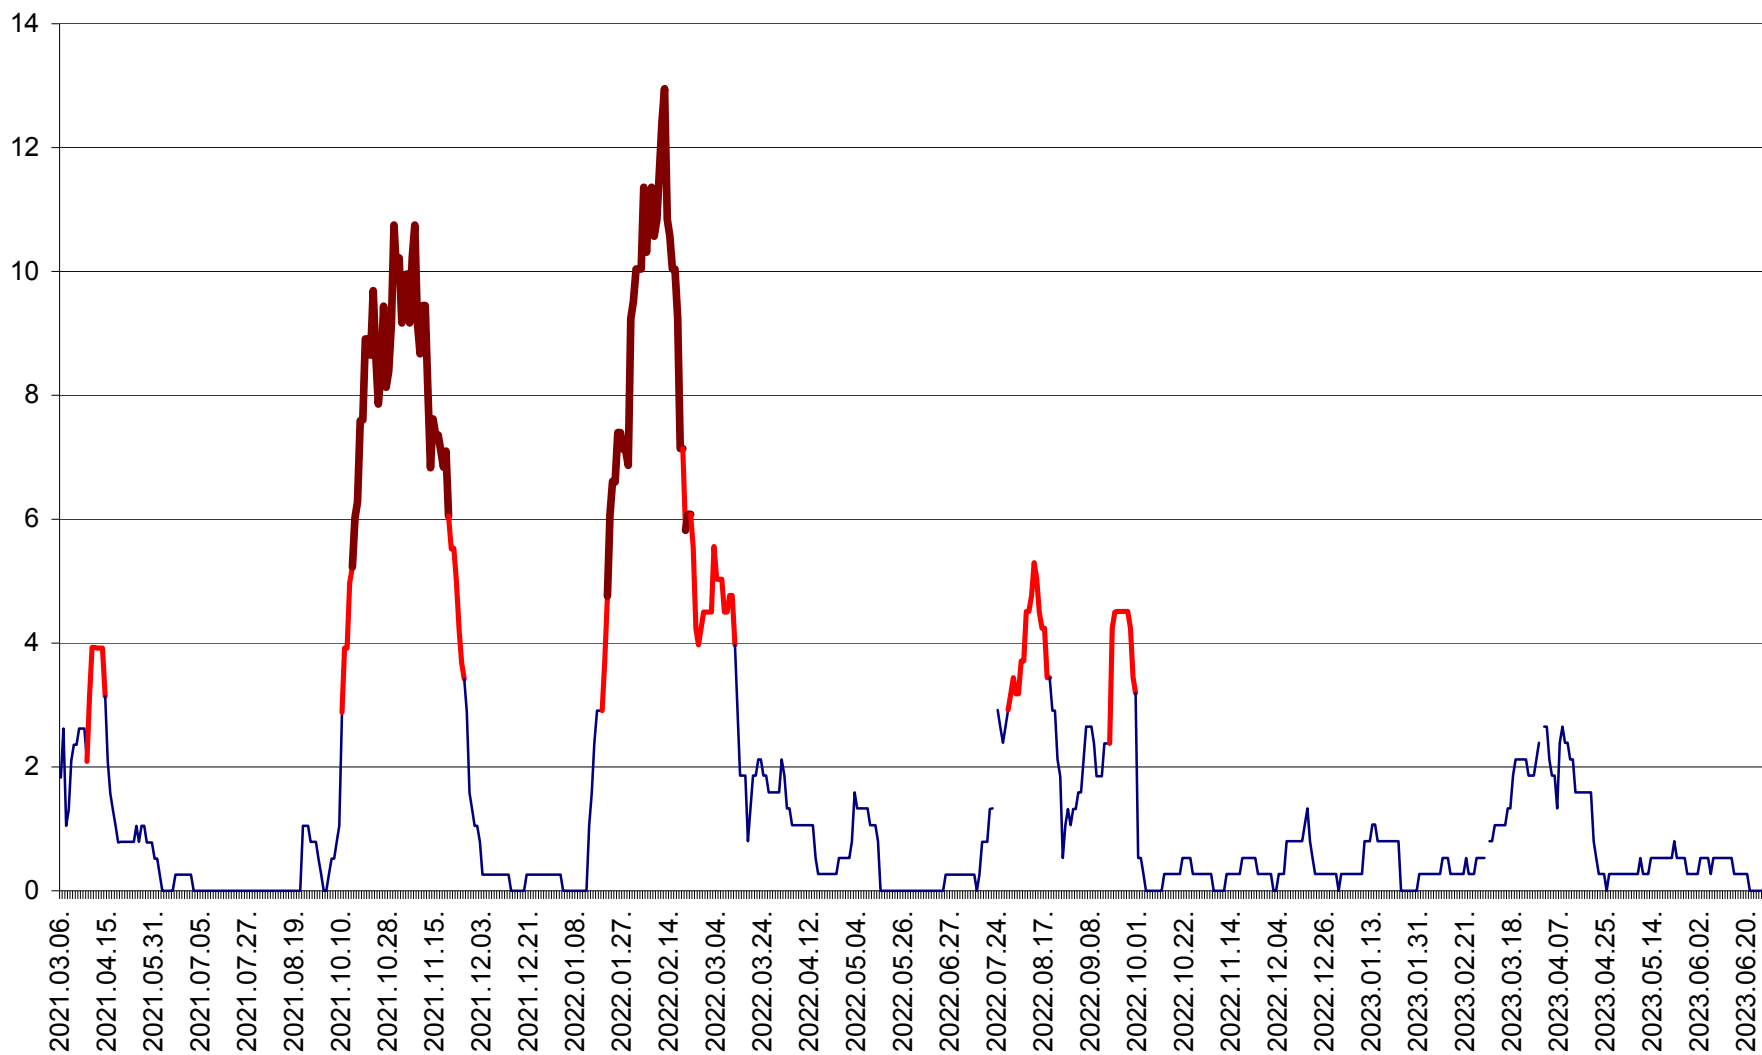

RACU - Evolutia incidentei cumulate pe 14 zile la ‰ de locuitori
2021.03.07. - 2023.06.28.

REMETEA - Evolutia incidentei cumulate pe 14 zile la % de locuitori
2021.03.07. - 2023.06.28.

SĂCEL - Evolutia incidentei cumulate pe 14 zile la ‰ de locuitori
2021.03.07. - 2023.06.28.

SÂNCRĂIENI - Evolutia incidentei cumulate pe 14 zile la ‰ de locuitori
2021.03.07. - 2023.06.28.

SÂNDOMIC - Evolutia incidentei cumulate pe 14 zile la ‰ de locuitori
2021.03.07. - 2023.06.28.

SÂNSIMION - Evolutia incidentei cumulate pe 14 zile la ‰ de locuitori
2021.03.07. - 2023.06.28.

SÂNTIMBRU - Evolutia incidentei cumulate pe 14 zile la ‰ de locuitori
2021.03.07. - 2023.06.28.

SĂRMAȘ - Evolutia incidentei cumulate pe 14 zile la ‰ de locuitori
2021.03.07. - 2023.06.28.

SATU MARE - Evolutia incidentei cumulate pe 14 zile la ‰ de locuitori
2021.03.07. - 2023.06.28.