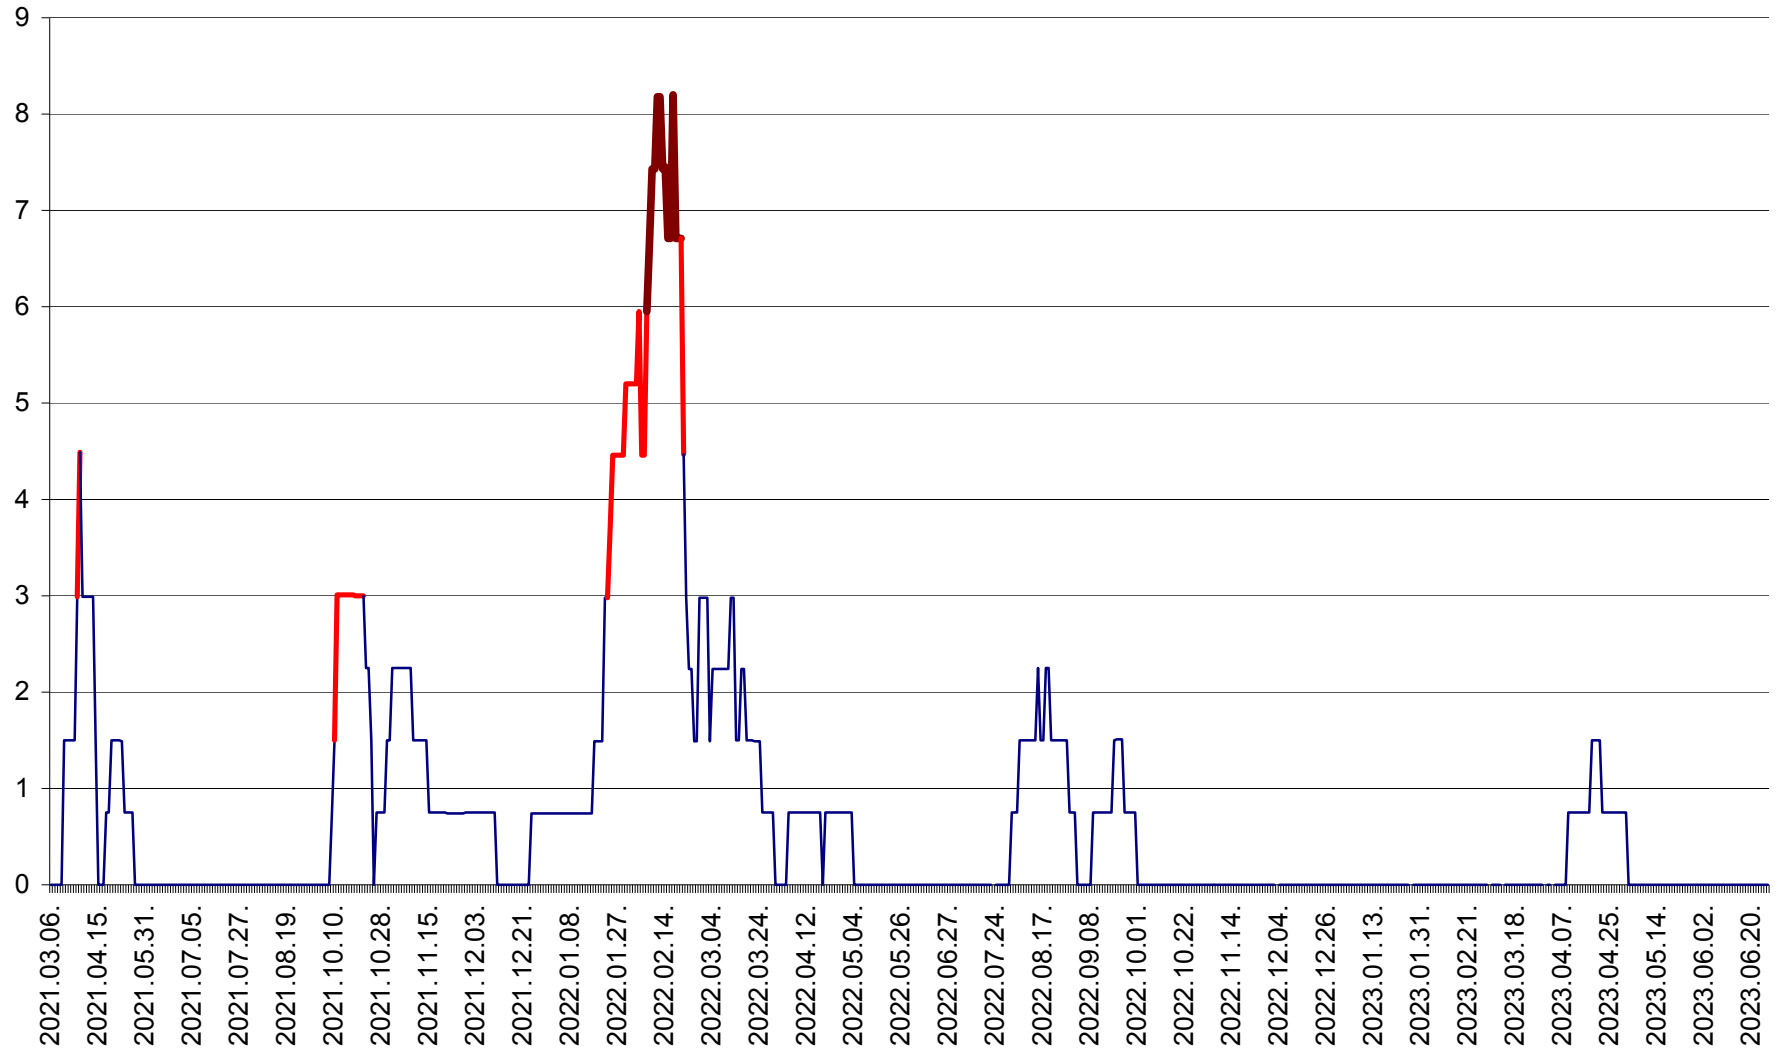

LELICENI - Evolutia incidentei cumulate pe 14 zile la ‰ de locuitori
2021.03.07. - 2023.06.28.

LUETA - Evolutia incidentei cumulate pe 14 zile la ‰ de locuitori
2021.03.07. - 2023.06.28.

LUNCA DE JOS - Evolutia incidentei cumulate pe 14 zile la ‰ de locuitori
2021.03.07. - 2023.06.28.

LUNCA DE SUS - Evolutia incidentei cumulate pe 14 zile la ‰ de locuitori
2021.03.07. - 2023.06.28.

LUPENI - Evolutia incidentei cumulate pe 14 zile la ‰ de locuitori
2021.03.07. - 2023.06.28.

MĂDĂRAȘ - Evolutia incidentei cumulate pe 14 zile la ‰ de locuitori
2021.03.07. - 2023.06.28.

MĂRTINIȘ - Evolutia incidentei cumulate pe 14 zile la ‰ de locuitori
2021.03.07. - 2023.06.28.

MEREȘTI - Evolutia incidentei cumulate pe 14 zile la ‰ de locuitori
2021.03.07. - 2023.06.28.

MUNICIPIUL MIERCUREA-CIUC - Evolutia incidentei cumulate pe 14 zile la ‰ de locuitori
2021.03.07. - 2023.06.28.