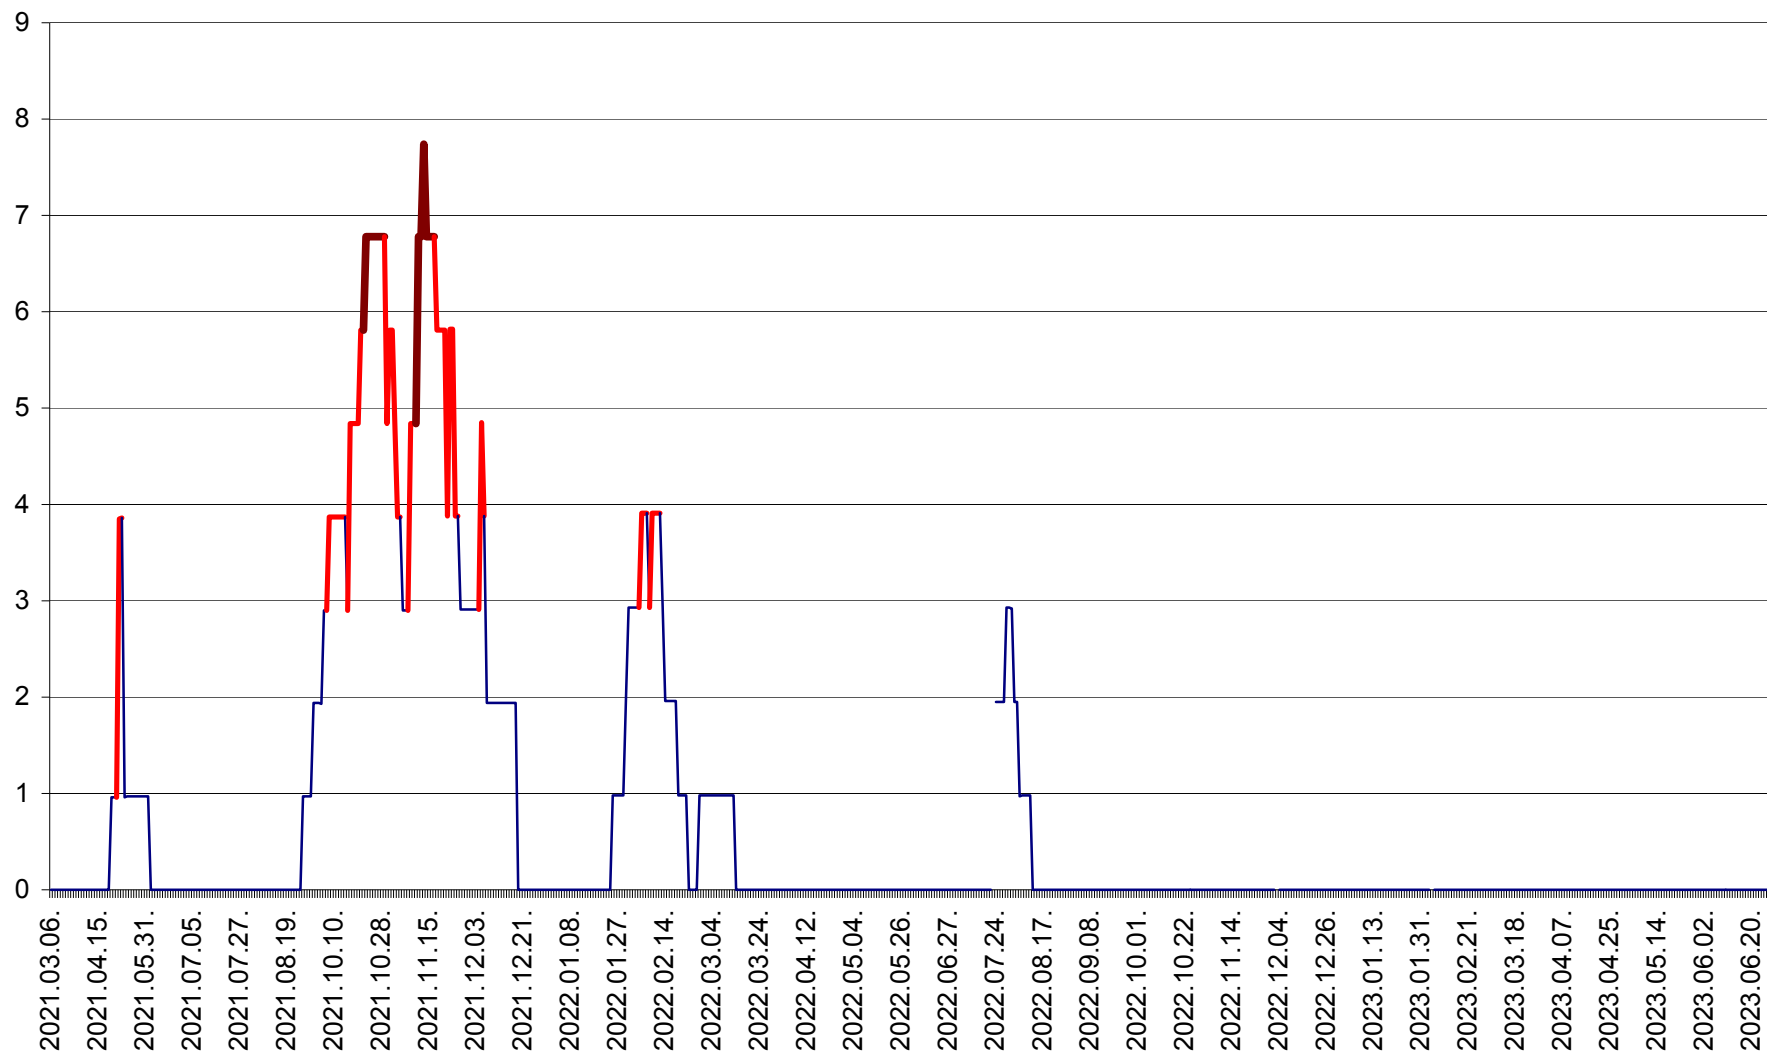

CICEU - Evolutia incidentei cumulate pe 14 zile la ‰ de locuitori
2021.03.07. - 2023.06.28.

CIUCSÂNGEORGIU - Evolutia incidentei cumulate pe 14 zile la ‰ de locuitori
2021.03.07. - 2023.06.28.

CIUMANI - Evolutia incidentei cumulate pe 14 zile la ‰ de locuitori
2021.03.07. - 2023.06.28.

CORBU - Evolutia incidentei cumulate pe 14 zile la ‰ de locuitori
2021.03.07. - 2023.06.28.

CORUND - Evolutia incidentei cumulate pe 14 zile la ‰ de locuitori
2021.03.07. - 2023.06.28.

COZMENI - Evolutia incidentei cumulate pe 14 zile la ‰ de locuitori
2021.03.07. - 2023.06.28.

ORAȘ CRISTURU SECUIESC - Evolutia incidentei cumulate pe 14 zile la ‰ de locuitori
2021.03.07. - 2023.06.28.

DĂNEȘTI - Evolutia incidentei cumulate pe 14 zile la ‰ de locuitori
2021.03.07. - 2023.06.28.

DÂRJIU - Evolutia incidentei cumulate pe 14 zile la ‰ de locuitori
2021.03.07. - 2023.06.28.

DEALU - Evolutia incidentei cumulate pe 14 zile la ‰ de locuitori
2021.03.07. - 2023.06.28.

DITRĂU - Evolutia incidentei cumulate pe 14 zile la ‰ de locuitori
2021.03.07. - 2023.06.28.