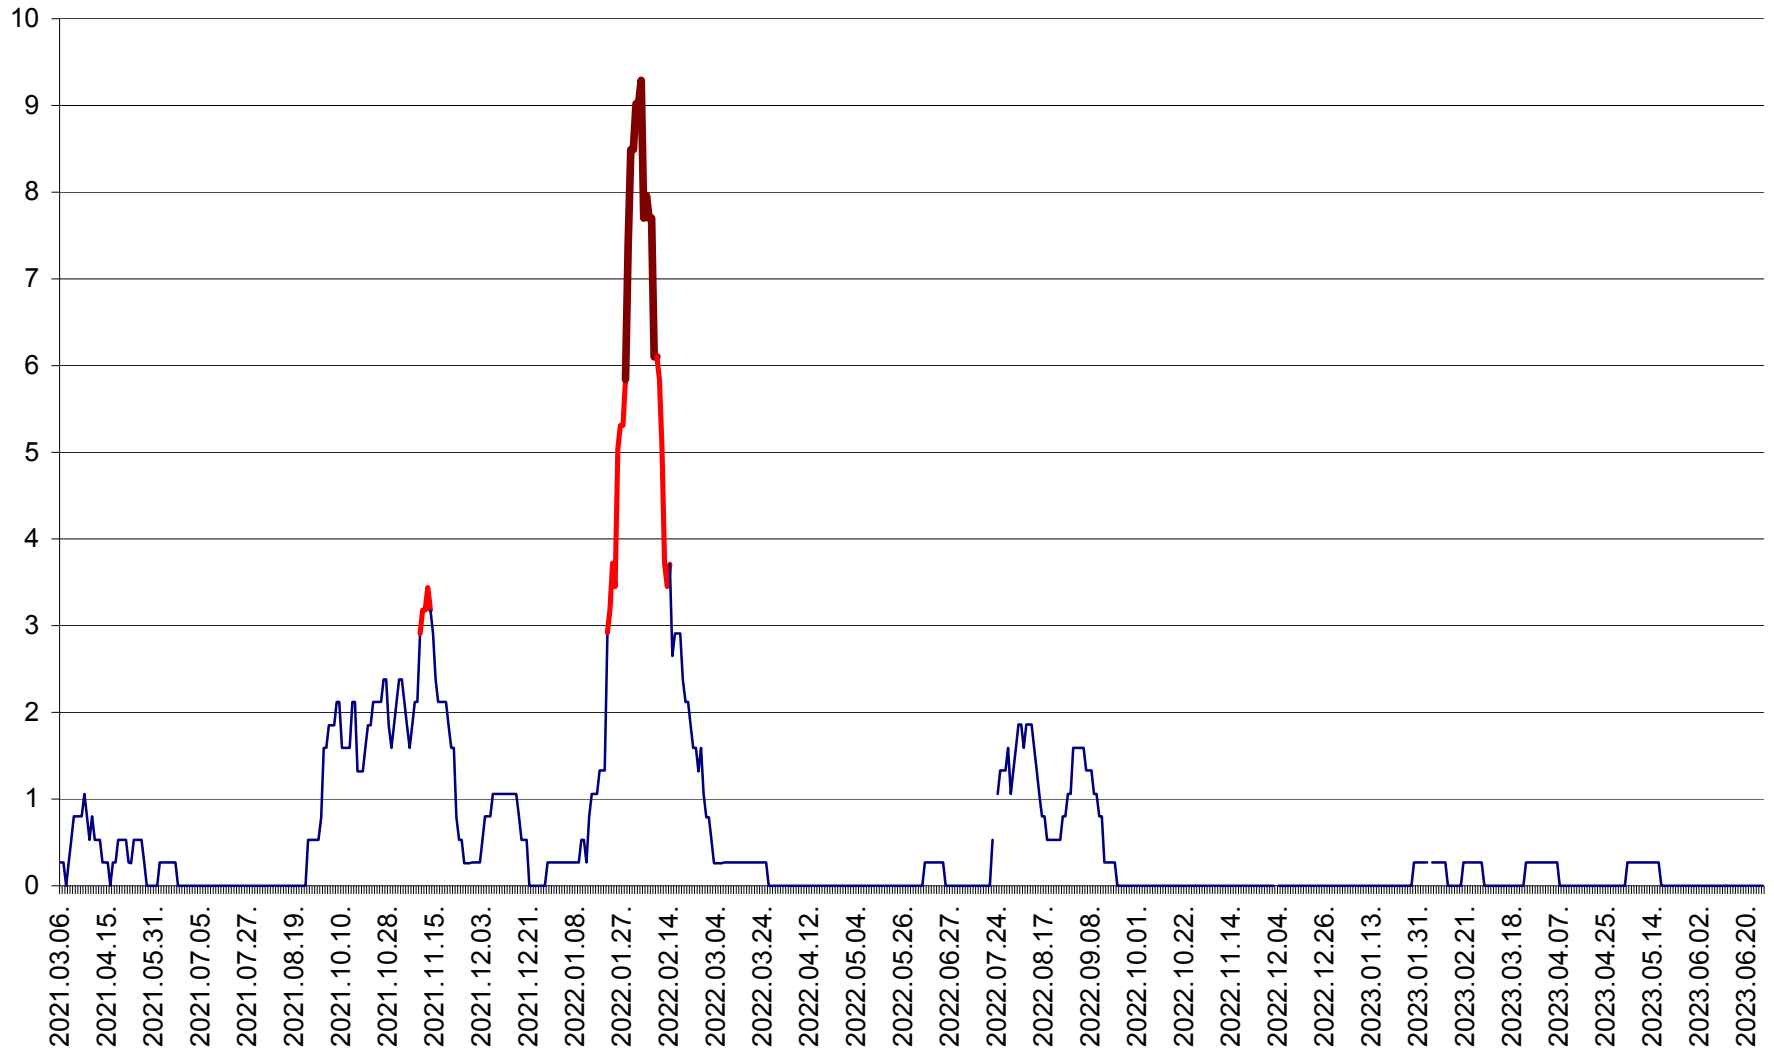

ORAȘ CRISTURU SECUIESC - Evolutia incidentei cumulate pe 14 zile la ‰ de locuitori
2021.03.07. - 2023.06.28.

DĂNEȘTI - Evolutia incidentei cumulate pe 14 zile la ‰ de locuitori
2021.03.07. - 2023.06.28.

DÂRJIU - Evolutia incidentei cumulate pe 14 zile la ‰ de locuitori
2021.03.07. - 2023.06.28.

DEALU - Evolutia incidentei cumulate pe 14 zile la ‰ de locuitori
2021.03.07. - 2023.06.28.

DITRĂU - Evolutia incidentei cumulate pe 14 zile la ‰ de locuitori
2021.03.07. - 2023.06.28.

FELICENI - Evolutia incidentei cumulate pe 14 zile la ‰ de locuitori
2021.03.07. - 2023.06.28.

FRUMOASA - Evolutia incidentei cumulate pe 14 zile la ‰ de locuitori
2021.03.07. - 2023.06.28.

GĂLĂUȚAȘ - Evoluția incidenței cumulate pe 14 zile la ‰ de locuitori
2021.03.07. - 2023.06.28.