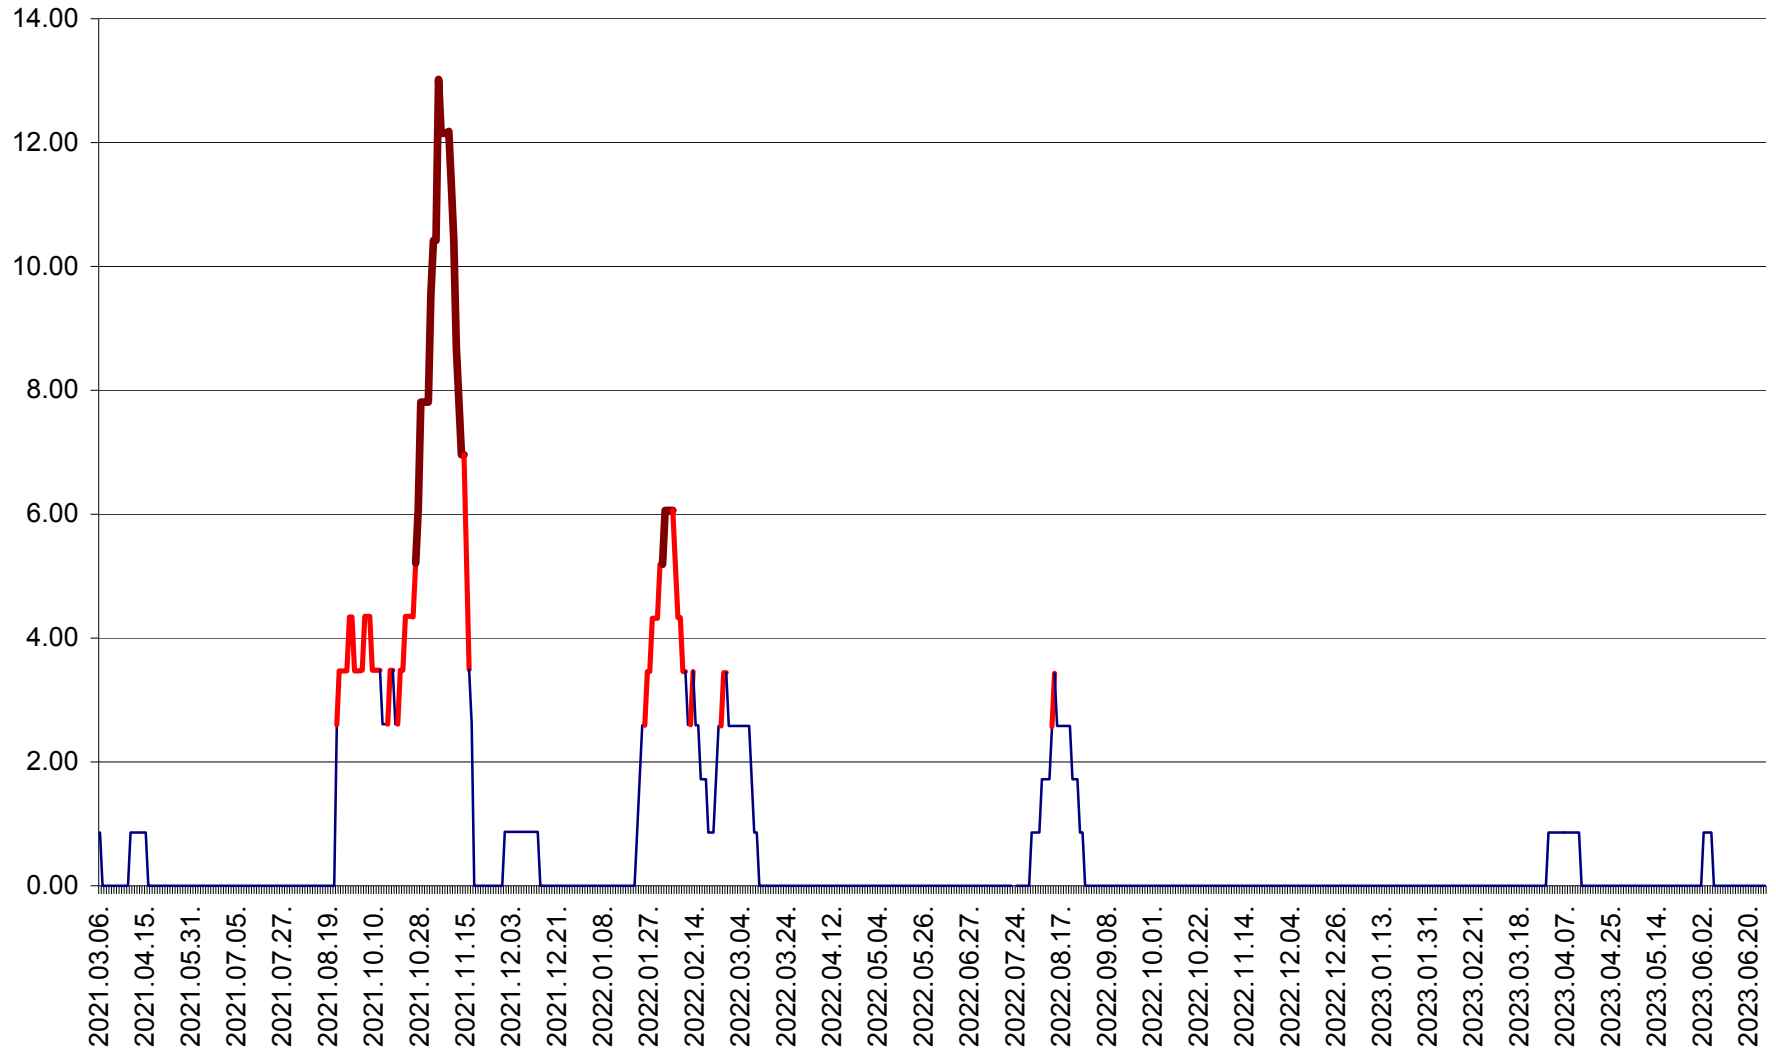

VĂRȘAG - Evolutia incidentei cumulate pe 14 zile la ‰ de locuitori
2021.03.07. - 2023.06.28.

ULIEȘ - Evoluția incidenței cumulate pe 14 zile la ‰ de locuitori
2021.03.07. - 2023.06.28.