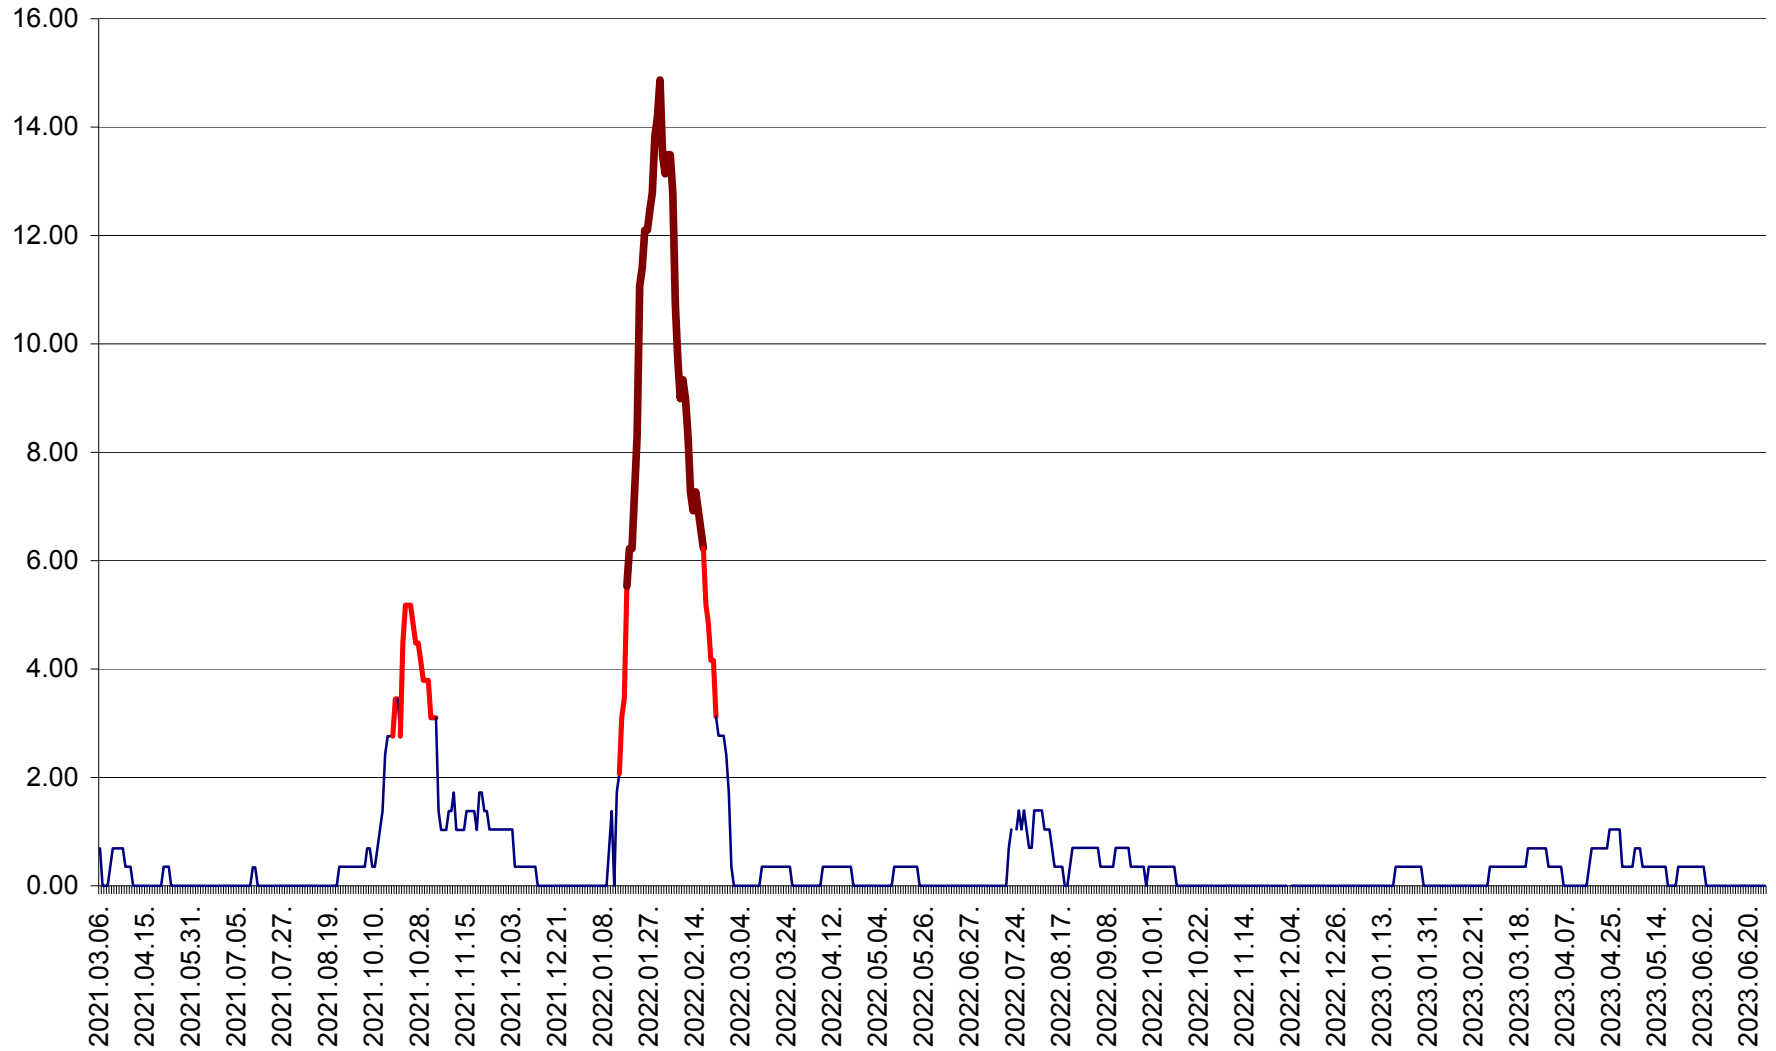

ORAȘ BĂLAN - Evoluția incidenței cumulate pe 14 zile la ‰ de locuitori
2021.03.07. - 2023.06.28.

BILBOR - Evolutia incidentei cumulate pe 14 zile la ‰ de locuitori
2021.03.07. - 2023.06.28.

ORAȘ BORSEC - Evolutia incidentei cumulate pe 14 zile la ‰ de locuitori
2021.03.07. - 2023.06.28.

BRĂDEȘTI - Evoluția incidentei cumulate pe 14 zile la ‰ de locuitori
2021.03.07. - 2023.06.28.

CĂPÂLNIȚA - Evolutia incidentei cumulate pe 14 zile la ‰ de locuitori
2021.03.07. - 2023.06.28.

CÂRȚA - Evolutia incidentei cumulate pe 14 zile la ‰ de locuitori
2021.03.07. - 2023.06.28.

CICEU - Evolutia incidentei cumulate pe 14 zile la ‰ de locuitori
2021.03.07. - 2023.06.28.

CIUCSÂNGEORGIU - Evolutia incidentei cumulate pe 14 zile la ‰ de locuitori
2021.03.07. - 2023.06.28.

CIUMANI - Evolutia incidentei cumulate pe 14 zile la ‰ de locuitori
2021.03.07. - 2023.06.28.

CORBU - Evolutia incidentei cumulate pe 14 zile la ‰ de locuitori
2021.03.07. - 2023.06.28.

CORUND - Evolutia incidentei cumulate pe 14 zile la ‰ de locuitori
2021.03.07. - 2023.06.28.

COZMENI - Evolutia incidentei cumulate pe 14 zile la ‰ de locuitori
2021.03.07. - 2023.06.28.