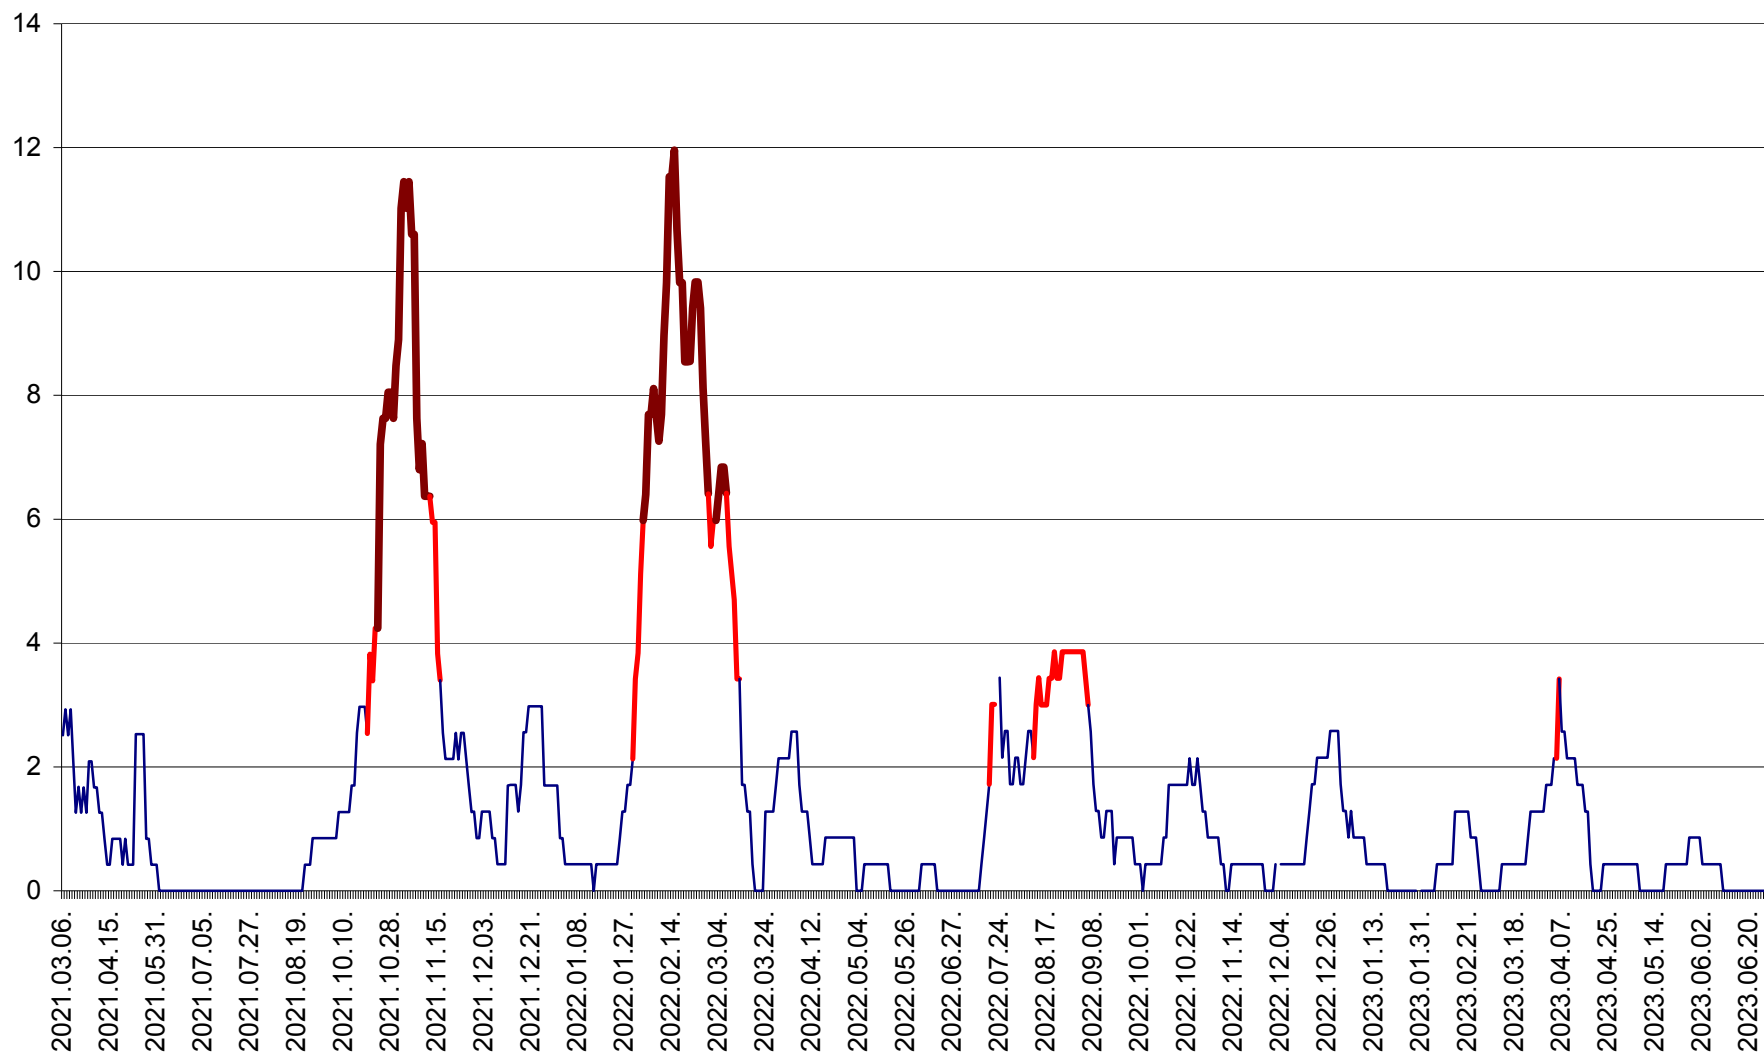

CORBU - Evolutia incidentei cumulate pe 14 zile la ‰ de locuitori
2021.03.07. - 2023.06.28.

CORUND - Evolutia incidentei cumulate pe 14 zile la ‰ de locuitori
2021.03.07. - 2023.06.28.

COZMENI - Evolutia incidentei cumulate pe 14 zile la ‰ de locuitori
2021.03.07. - 2023.06.28.

ORAȘ CRISTURU SECUIESC - Evolutia incidentei cumulate pe 14 zile la ‰ de locuitori
2021.03.07. - 2023.06.28.

DĂNEȘTI - Evolutia incidentei cumulate pe 14 zile la ‰ de locuitori
2021.03.07. - 2023.06.28.

DÂRJIU - Evolutia incidentei cumulate pe 14 zile la ‰ de locuitori
2021.03.07. - 2023.06.28.

DEALU - Evolutia incidentei cumulate pe 14 zile la ‰ de locuitori
2021.03.07. - 2023.06.28.

DITRĂU - Evolutia incidentei cumulate pe 14 zile la ‰ de locuitori
2021.03.07. - 2023.06.28.

FELICENI - Evolutia incidentei cumulate pe 14 zile la ‰ de locuitori
2021.03.07. - 2023.06.28.

FRUMOASA - Evolutia incidentei cumulate pe 14 zile la ‰ de locuitori
2021.03.07. - 2023.06.28.

GĂLĂUȚAȘ - Evoluția incidenței cumulate pe 14 zile la ‰ de locuitori
2021.03.07. - 2023.06.28.