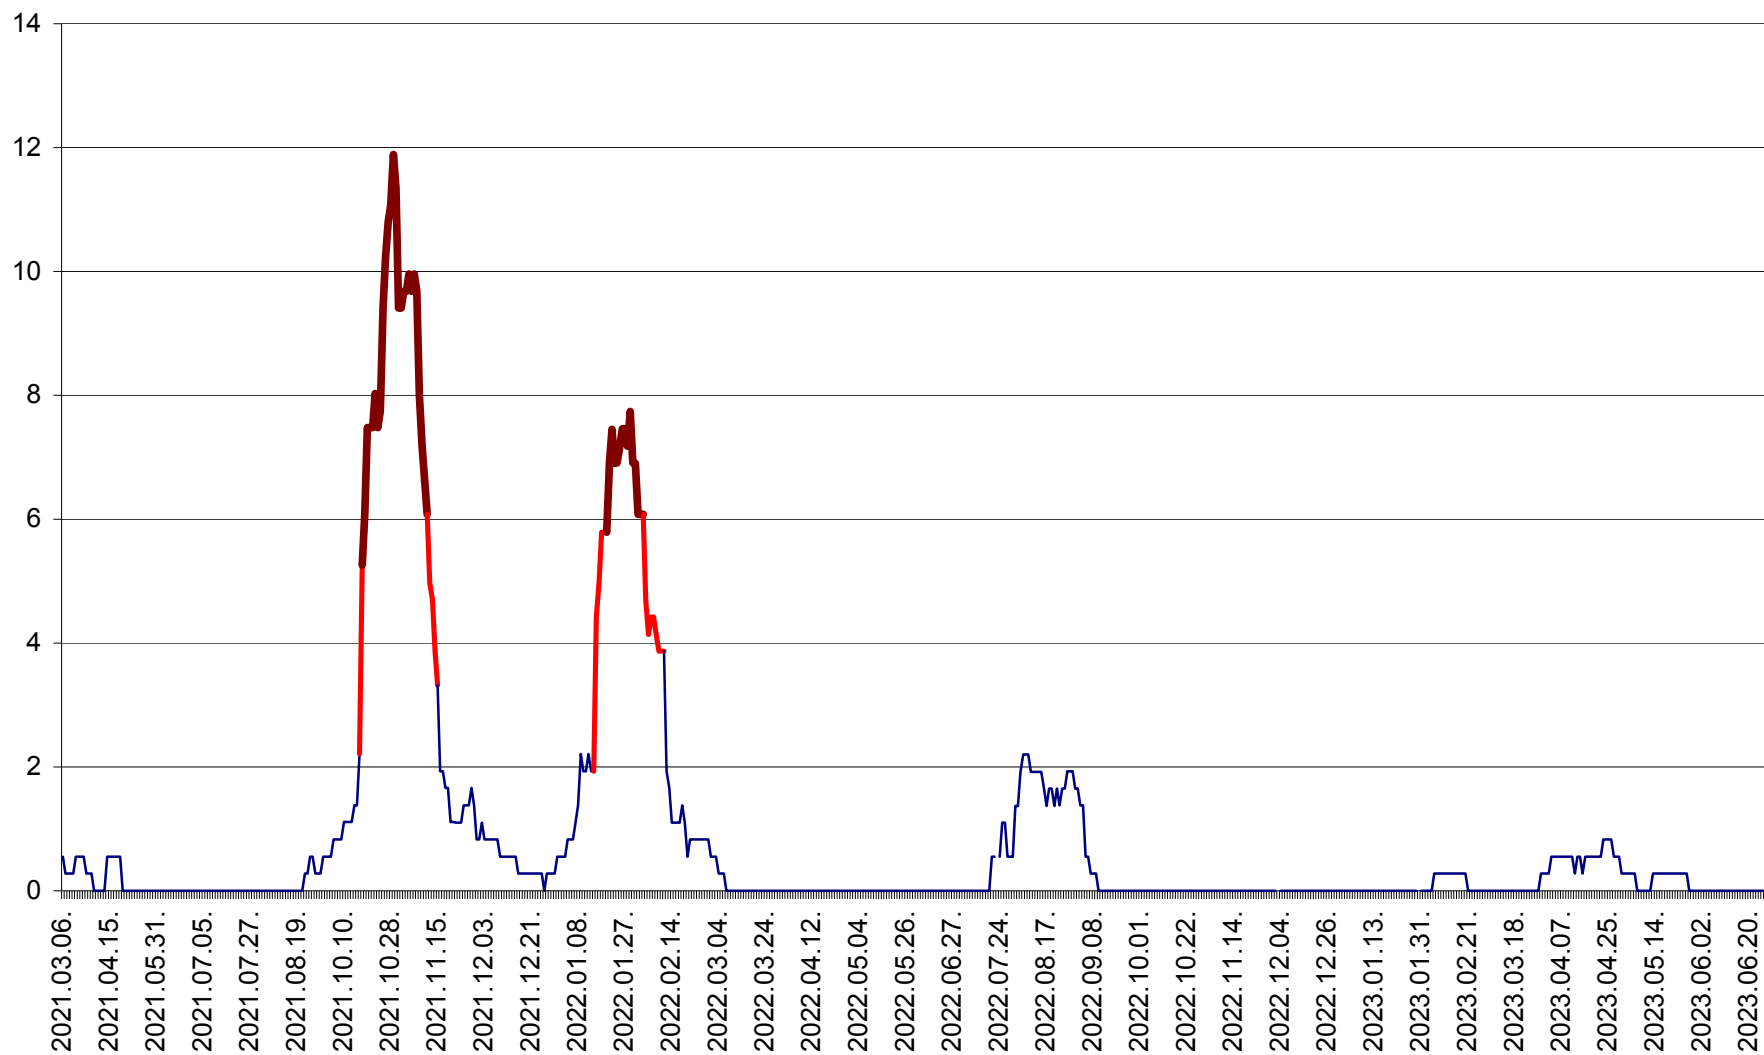

DÂRJIU - Evolutia incidentei cumulate pe 14 zile la ‰ de locuitori
2021.03.07. - 2023.06.28.

DEALU - Evolutia incidentei cumulate pe 14 zile la ‰ de locuitori
2021.03.07. - 2023.06.28.

DITRĂU - Evolutia incidentei cumulate pe 14 zile la ‰ de locuitori
2021.03.07. - 2023.06.28.

FELICENI - Evolutia incidentei cumulate pe 14 zile la ‰ de locuitori
2021.03.07. - 2023.06.28.

FRUMOASA - Evolutia incidentei cumulate pe 14 zile la ‰ de locuitori
2021.03.07. - 2023.06.28.

GĂLĂUȚAȘ - Evoluția incidenței cumulate pe 14 zile la ‰ de locuitori
2021.03.07. - 2023.06.28.

MUNICIPIUL GHEORGHENI - Evolutia incidentei cumulate pe 14 zile la % de locuitori
2021.03.07. - 2023.06.28.

JOSENI - Evolutia incidentei cumulate pe 14 zile la ‰ de locuitori
2021.03.07. - 2023.06.28.

LĂZAREA - Evolutia incidentei cumulate pe 14 zile la % de locuitori
2021.03.07. - 2023.06.28.

LELICENI - Evolutia incidentei cumulate pe 14 zile la ‰ de locuitori
2021.03.07. - 2023.06.28.

LUETA - Evolutia incidentei cumulate pe 14 zile la ‰ de locuitori
2021.03.07. - 2023.06.28.

LUNCA DE JOS - Evolutia incidentei cumulate pe 14 zile la ‰ de locuitori
2021.03.07. - 2023.06.28.