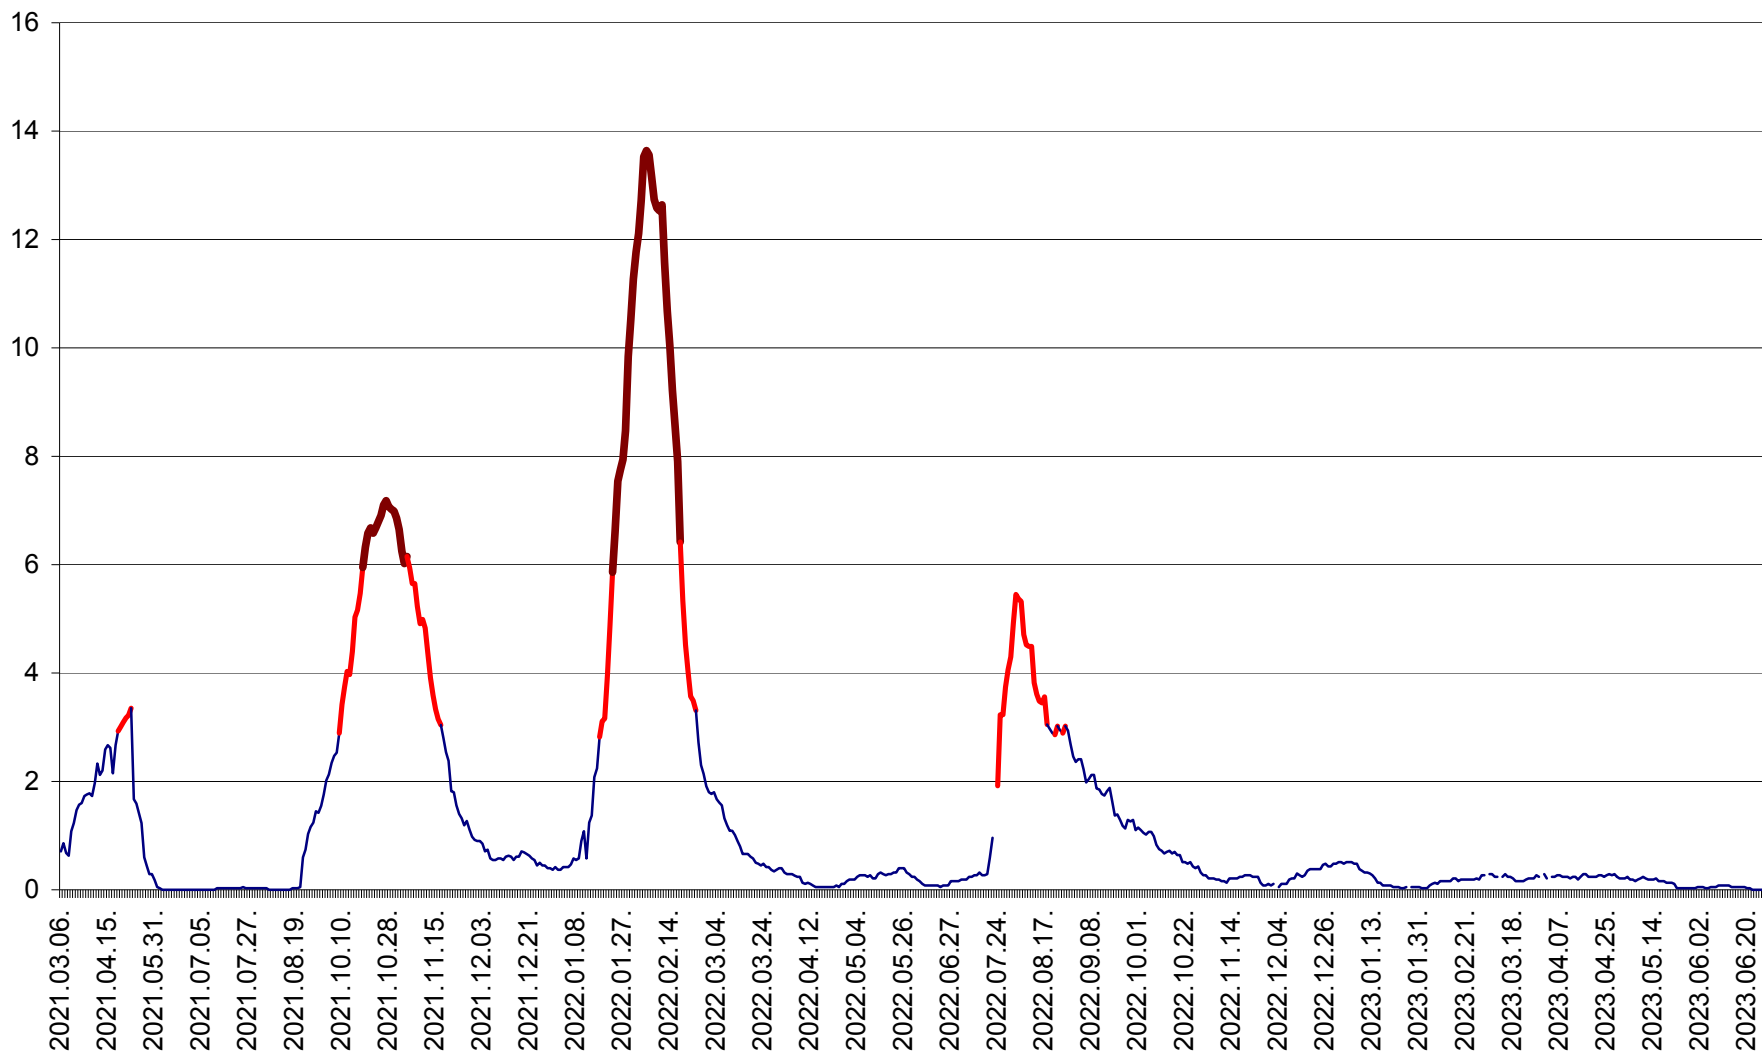

PĂULENI-CIUC - Evolutia incidentei cumulate pe 14 zile la % de locuitori
2021.03.07. - 2023.06.28.