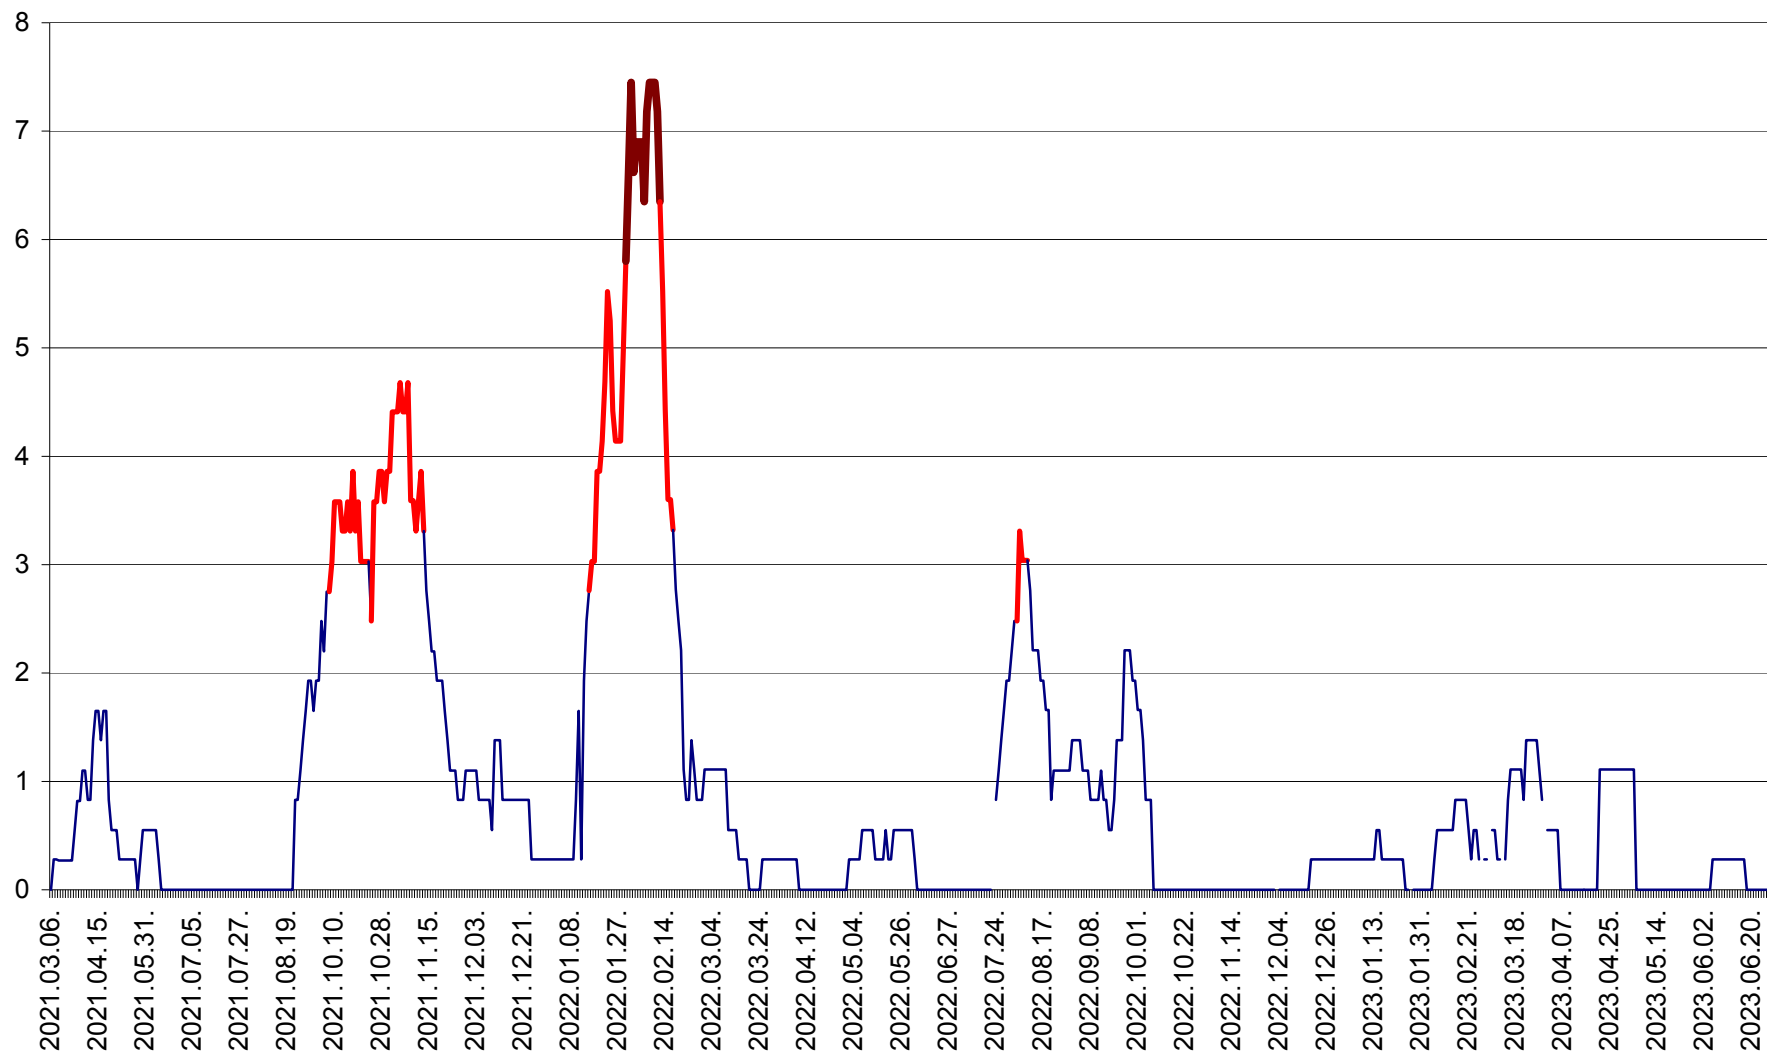

PLĂIEȘII DE JOS - Evoluția incidentei cumulate pe 14 zile la ‰ de locuitori
2021.03.07. - 2023.06.28.

PORUMBENI - Evolutia incidentei cumulate pe 14 zile la ‰ de locuitori
2021.03.07. - 2023.06.28.

PRAID - Evolutia incidentei cumulate pe 14 zile la ‰ de locuitori
2021.03.07. - 2023.06.28.

RACU - Evolutia incidentei cumulate pe 14 zile la ‰ de locuitori
2021.03.07. - 2023.06.28.

REMETEA - Evolutia incidentei cumulate pe 14 zile la % de locuitori
2021.03.07. - 2023.06.28.

SĂCEL - Evolutia incidentei cumulate pe 14 zile la ‰ de locuitori
2021.03.07. - 2023.06.28.

SÂNCRĂIENI - Evolutia incidentei cumulate pe 14 zile la ‰ de locuitori
2021.03.07. - 2023.06.28.

SÂNDOMIC - Evolutia incidentei cumulate pe 14 zile la ‰ de locuitori
2021.03.07. - 2023.06.28.

SÂNSIMION - Evolutia incidentei cumulate pe 14 zile la ‰ de locuitori
2021.03.07. - 2023.06.28.