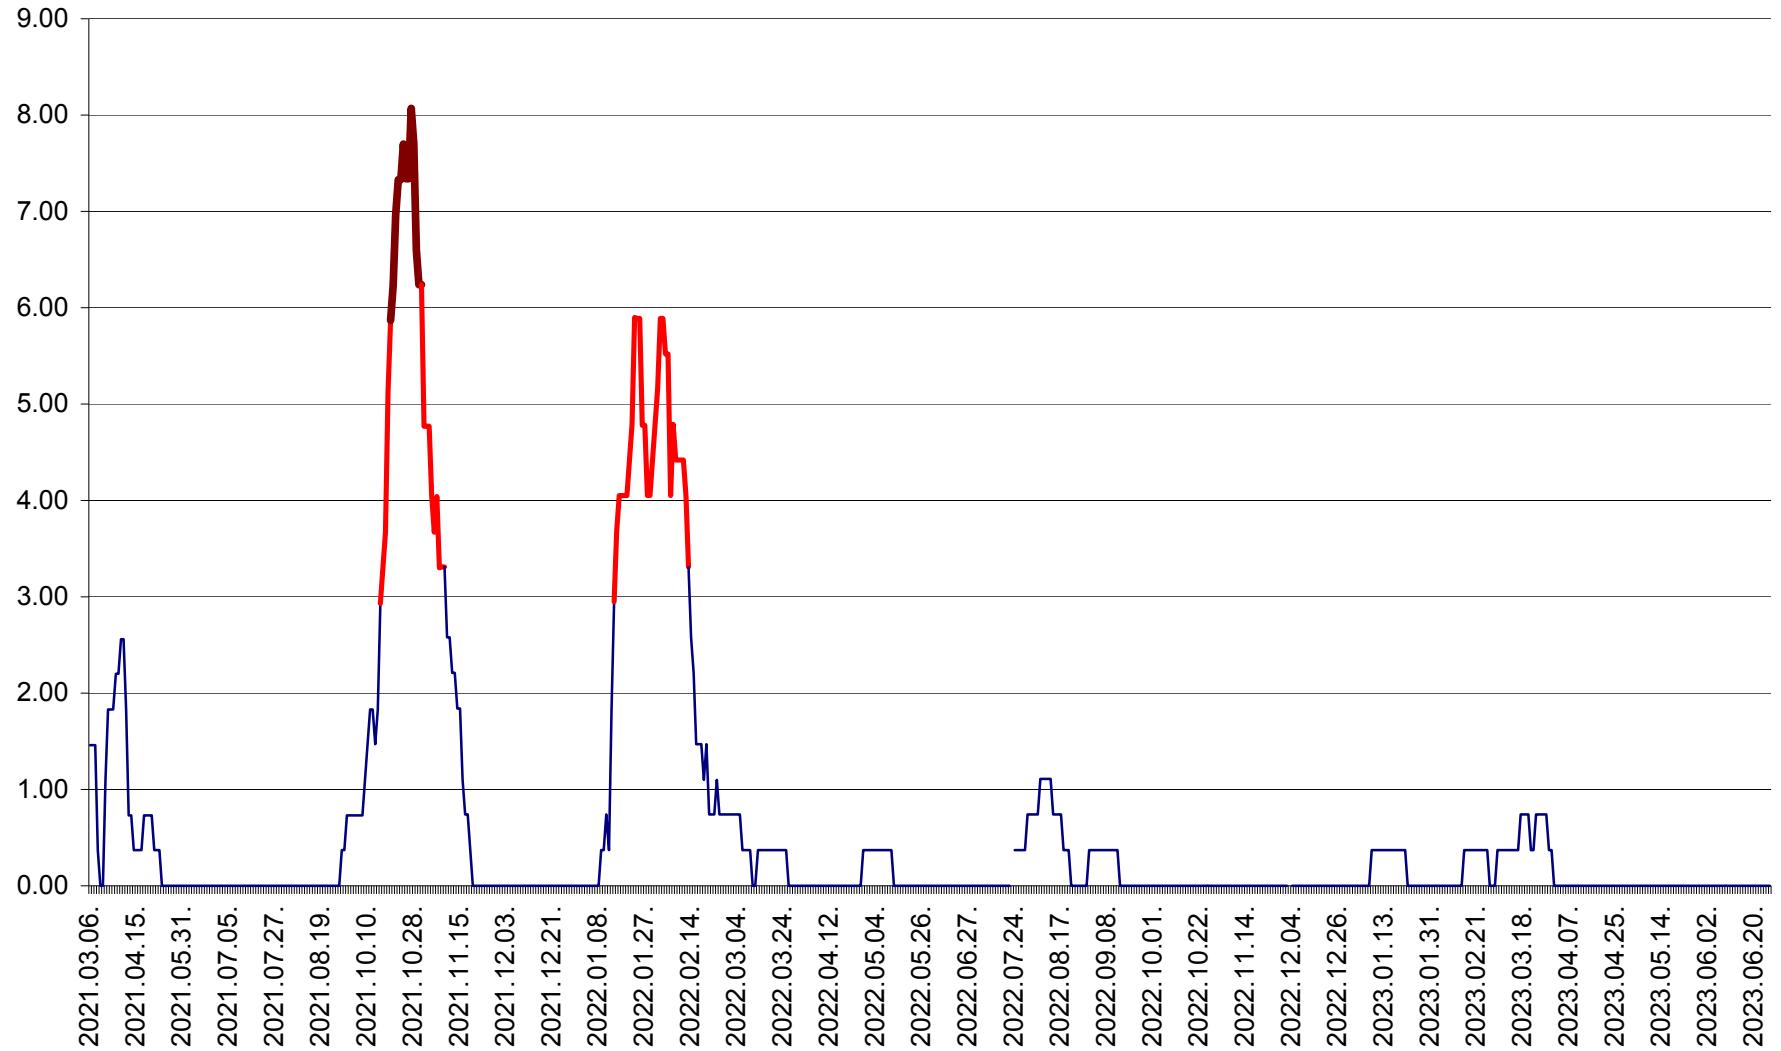

ATID - Evolutia incidentei cumulate pe 14 zile la ‰ de locuitori
2021.03.07. - 2023.06.28.

AVRĂMEȘTI - Evolutia incidentei cumulate pe 14 zile la ‰ de locuitori
2021.03.07. - 2023.06.28.

ORAȘ BĂILE TUȘNAD - Evolulia incidentei cumulate pe 14 zile la ‰ de locuitori
2021.03.07. - 2023.06.28.

ORAȘ BĂLAN - Evoluția incidenței cumulate pe 14 zile la ‰ de locuitori
2021.03.07. - 2023.06.28.

BILBOR - Evolutia incidentei cumulate pe 14 zile la ‰ de locuitori
2021.03.07. - 2023.06.28.

ORAȘ BORSEC - Evolutia incidentei cumulate pe 14 zile la ‰ de locuitori
2021.03.07. - 2023.06.28.

BRĂDEȘTI - Evoluția incidentei cumulate pe 14 zile la ‰ de locuitori
2021.03.07. - 2023.06.28.

CĂPÂLNIȚA - Evolutia incidentei cumulate pe 14 zile la ‰ de locuitori
2021.03.07. - 2023.06.28.

CÂRȚA - Evolutia incidentei cumulate pe 14 zile la ‰ de locuitori
2021.03.07. - 2023.06.28.

CICEU - Evolutia incidentei cumulate pe 14 zile la ‰ de locuitori
2021.03.07. - 2023.06.28.

CIUCSÂNGEORGIU - Evolutia incidentei cumulate pe 14 zile la ‰ de locuitori
2021.03.07. - 2023.06.28.

CIUMANI - Evolutia incidentei cumulate pe 14 zile la ‰ de locuitori
2021.03.07. - 2023.06.28.