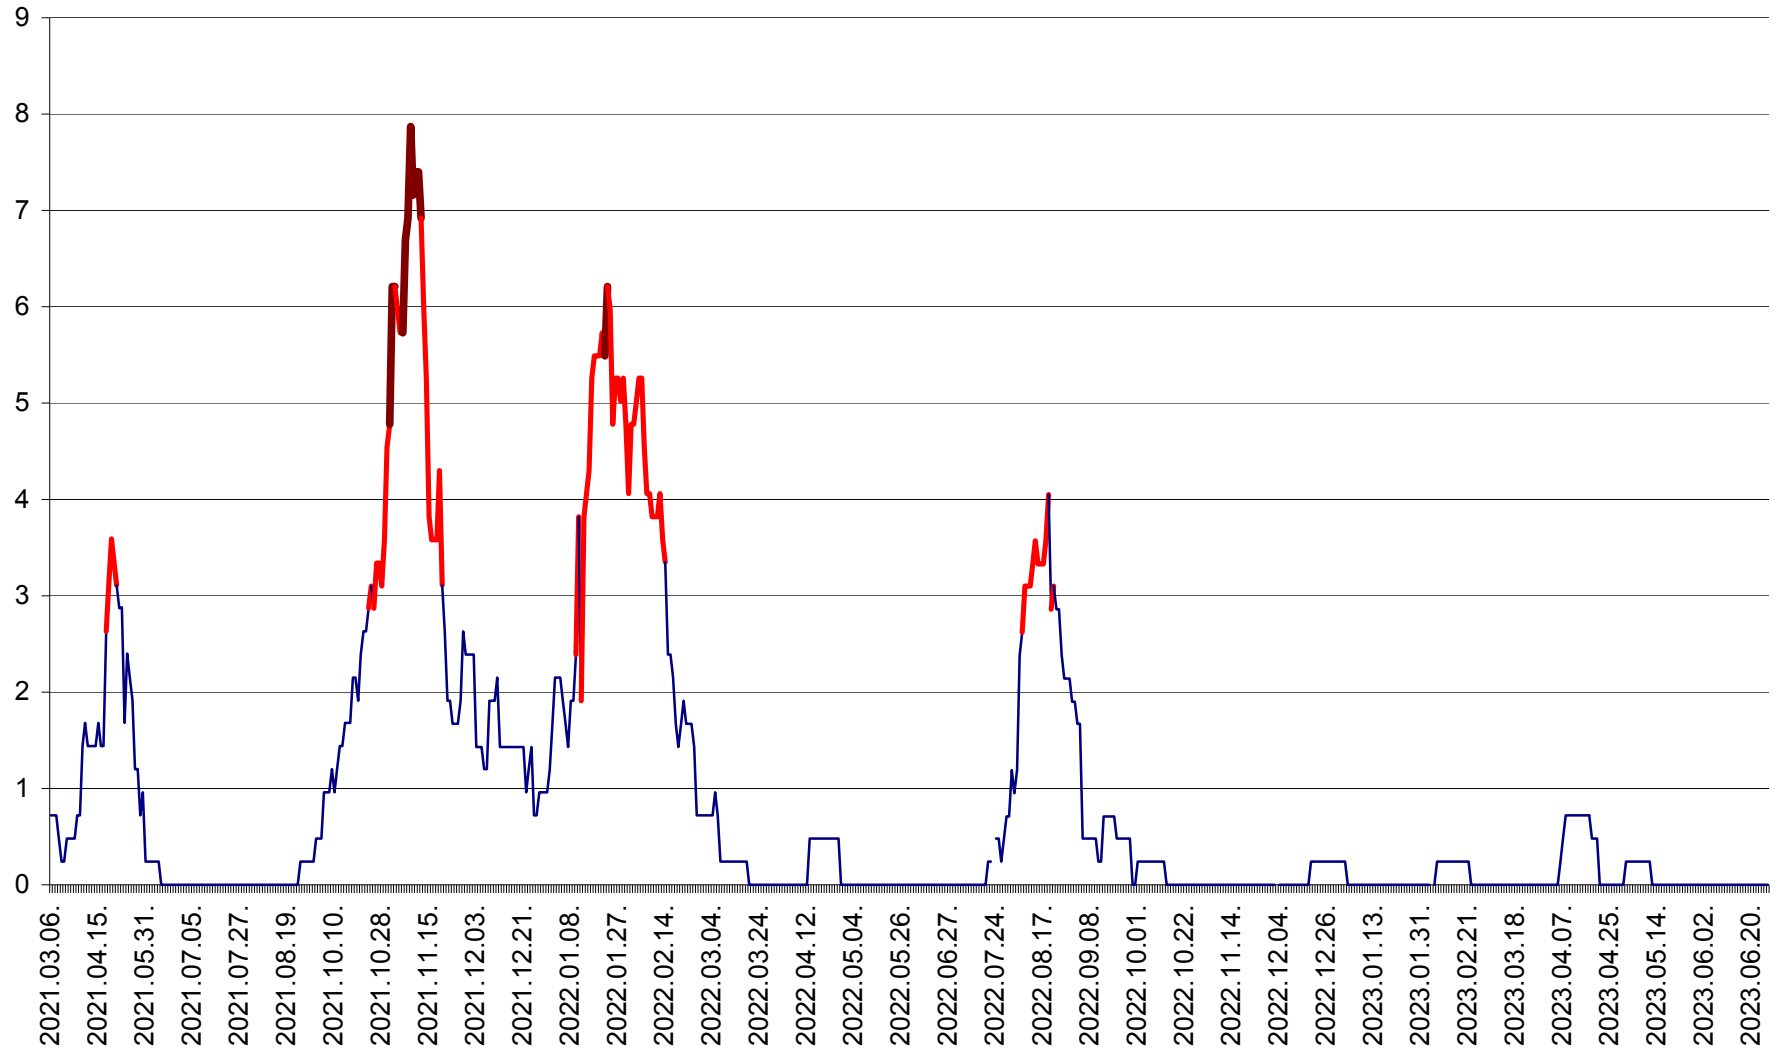

CORBU - Evolutia incidentei cumulate pe 14 zile la ‰ de locuitori
2021.03.07. - 2023.06.28.

CORUND - Evolutia incidentei cumulate pe 14 zile la ‰ de locuitori
2021.03.07. - 2023.06.28.

COZMENI - Evolutia incidentei cumulate pe 14 zile la ‰ de locuitori
2021.03.07. - 2023.06.28.

ORAȘ CRISTURU SECUIESC - Evolutia incidentei cumulate pe 14 zile la ‰ de locuitori
2021.03.07. - 2023.06.28.

DĂNEȘTI - Evolutia incidentei cumulate pe 14 zile la ‰ de locuitori
2021.03.07. - 2023.06.28.

DÂRJIU - Evolutia incidentei cumulate pe 14 zile la ‰ de locuitori
2021.03.07. - 2023.06.28.

DEALU - Evolutia incidentei cumulate pe 14 zile la ‰ de locuitori
2021.03.07. - 2023.06.28.

DITRĂU - Evolutia incidentei cumulate pe 14 zile la ‰ de locuitori
2021.03.07. - 2023.06.28.

FELICENI - Evolutia incidentei cumulate pe 14 zile la ‰ de locuitori
2021.03.07. - 2023.06.28.

FRUMOASA - Evolutia incidentei cumulate pe 14 zile la ‰ de locuitori
2021.03.07. - 2023.06.28.

GĂLĂUȚAȘ - Evoluția incidenței cumulate pe 14 zile la ‰ de locuitori
2021.03.07. - 2023.06.28.