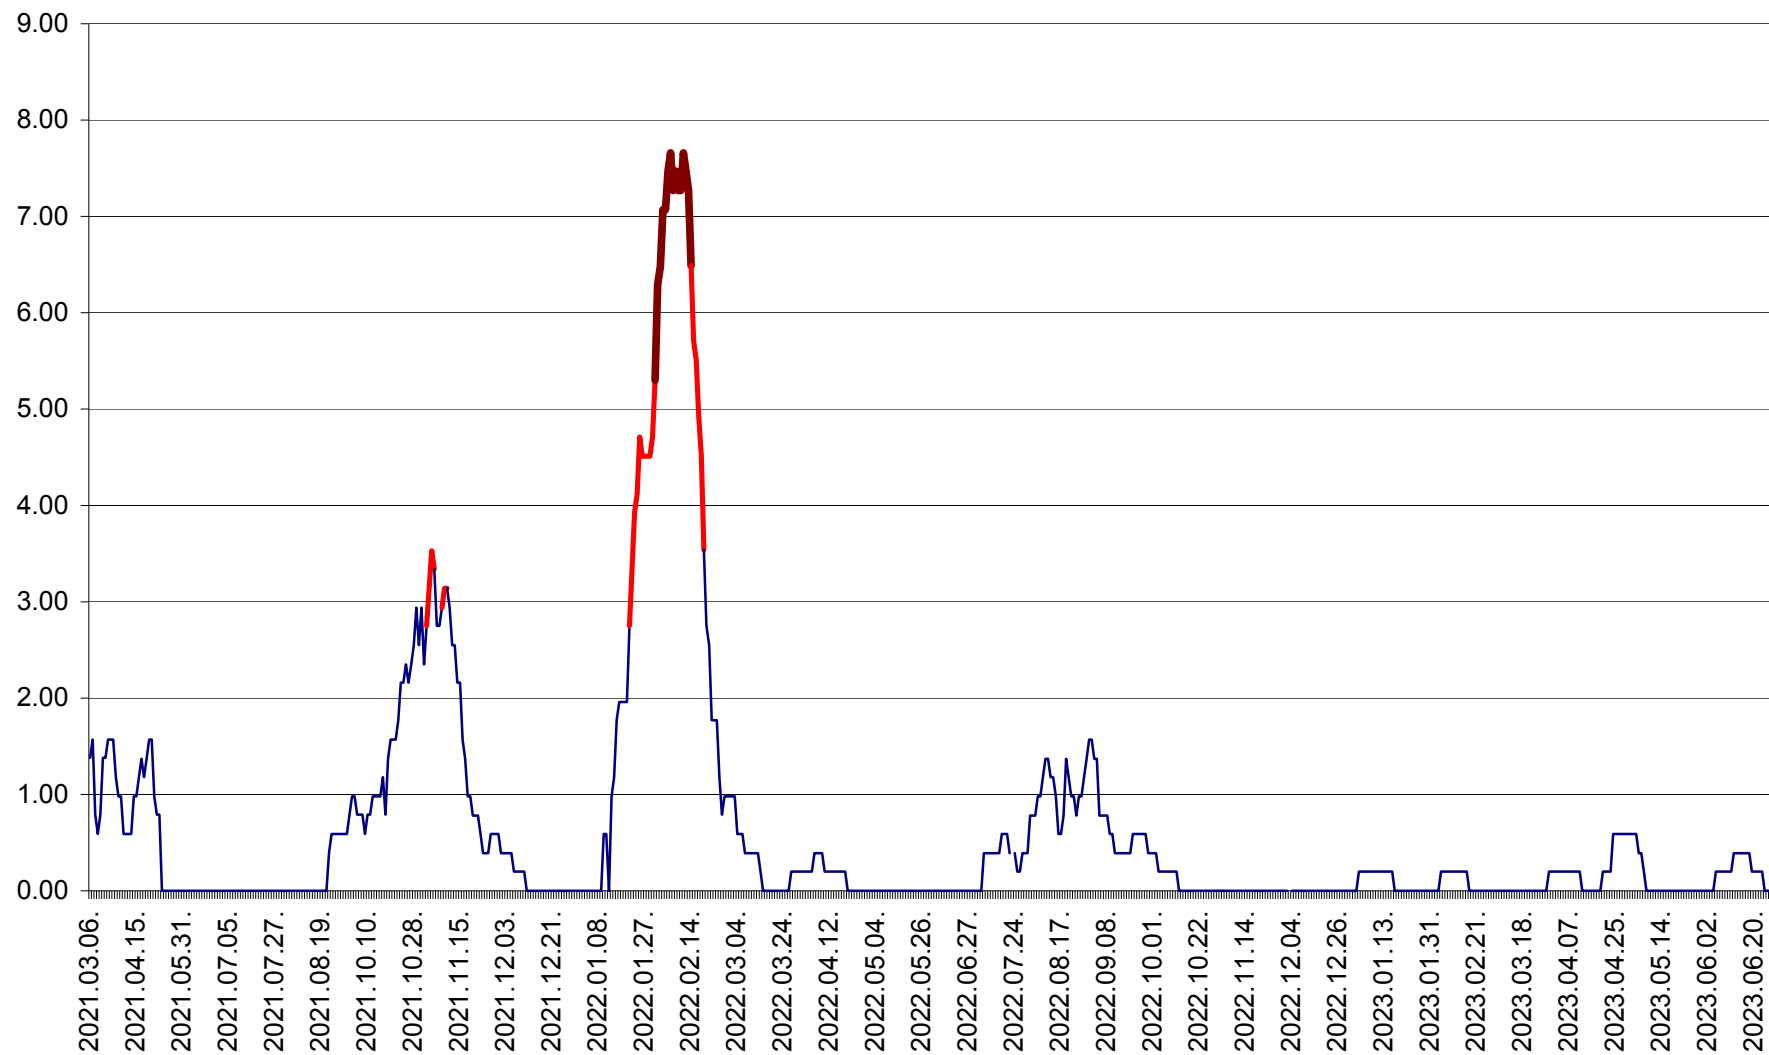

ORAȘ BĂLAN - Evoluția incidenței cumulate pe 14 zile la ‰ de locuitori
2021.03.07. - 2023.06.28.

BILBOR - Evolutia incidentei cumulate pe 14 zile la ‰ de locuitori
2021.03.07. - 2023.06.28.

ORAȘ BORSEC - Evolutia incidentei cumulate pe 14 zile la ‰ de locuitori
2021.03.07. - 2023.06.28.

BRĂDEȘTI - Evoluția incidentei cumulate pe 14 zile la ‰ de locuitori
2021.03.07. - 2023.06.28.

CĂPÂLNIȚA - Evolutia incidentei cumulate pe 14 zile la ‰ de locuitori
2021.03.07. - 2023.06.28.

CÂRȚA - Evolutia incidentei cumulate pe 14 zile la ‰ de locuitori
2021.03.07. - 2023.06.28.

CICEU - Evolutia incidentei cumulate pe 14 zile la ‰ de locuitori
2021.03.07. - 2023.06.28.

CIUCSÂNGEORGIU - Evolutia incidentei cumulate pe 14 zile la ‰ de locuitori
2021.03.07. - 2023.06.28.

CIUMANI - Evolutia incidentei cumulate pe 14 zile la ‰ de locuitori
2021.03.07. - 2023.06.28.

CORBU - Evolutia incidentei cumulate pe 14 zile la ‰ de locuitori
2021.03.07. - 2023.06.28.

CORUND - Evolutia incidentei cumulate pe 14 zile la ‰ de locuitori
2021.03.07. - 2023.06.28.

COZMENI - Evolutia incidentei cumulate pe 14 zile la ‰ de locuitori
2021.03.07. - 2023.06.28.