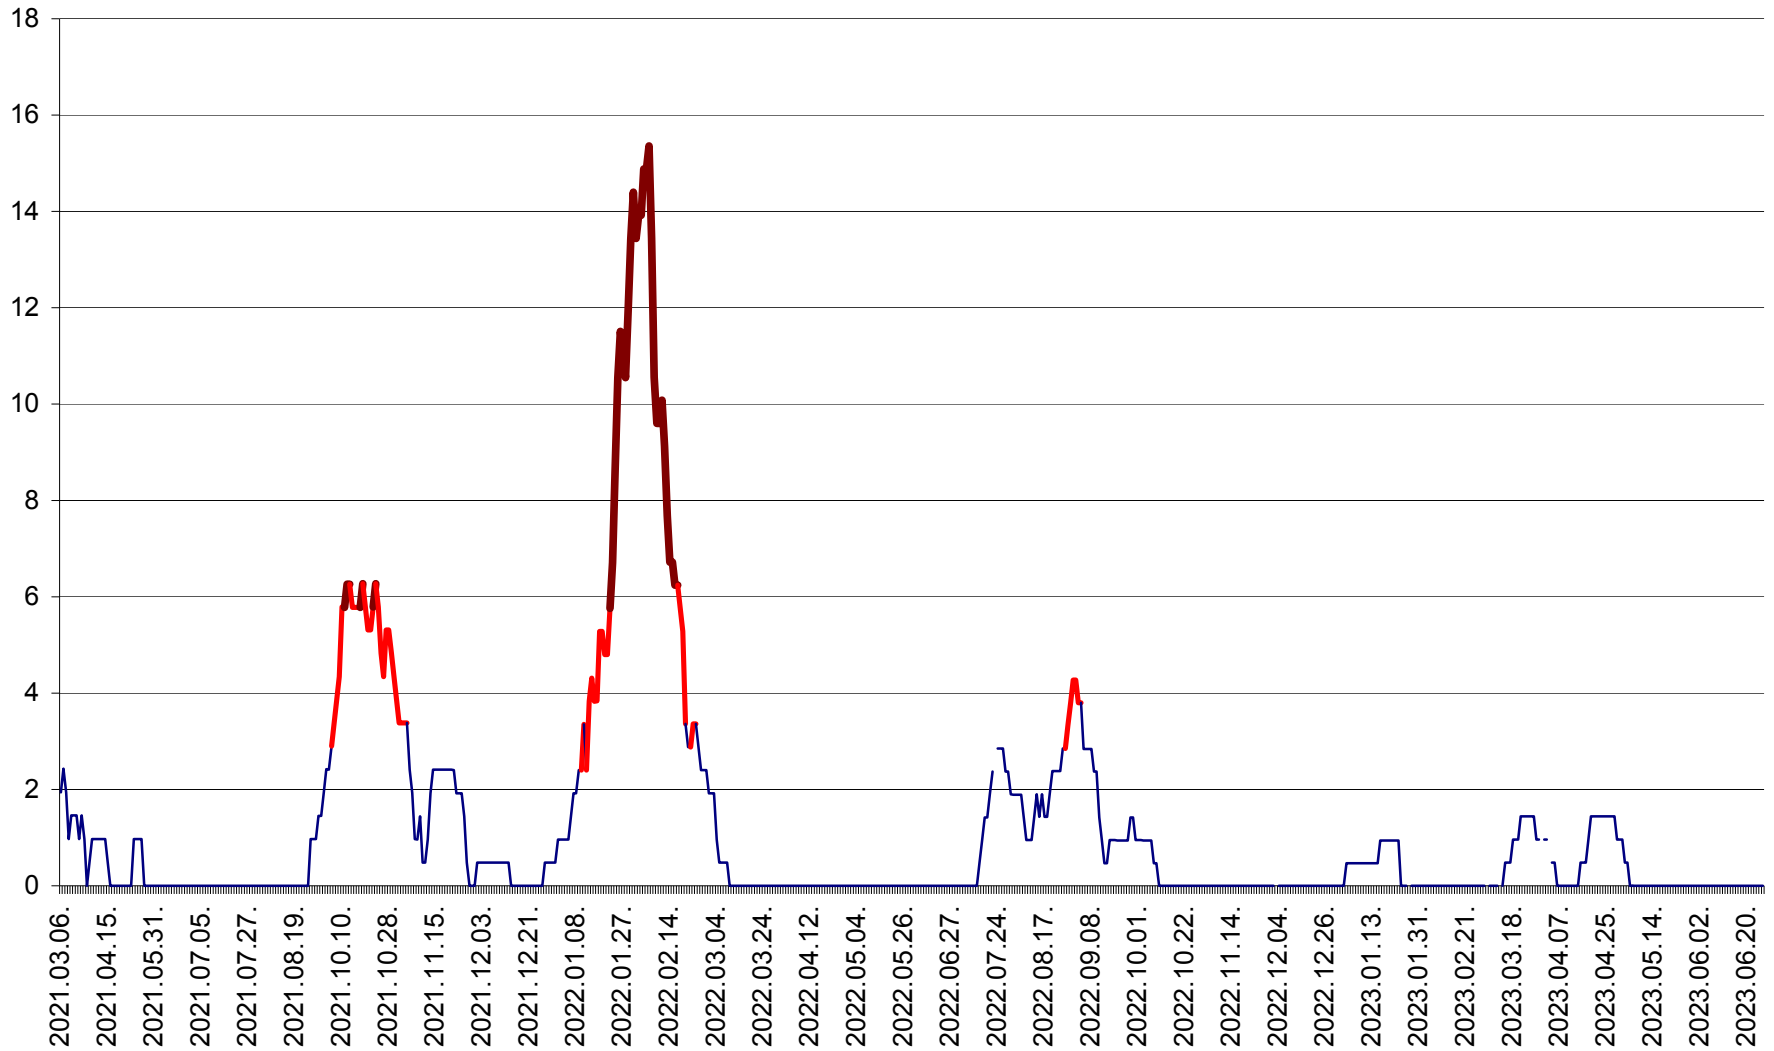

PLĂIEȘII DE JOS - Evoluția incidentei cumulate pe 14 zile la ‰ de locuitori
2021.03.07. - 2023.06.28.