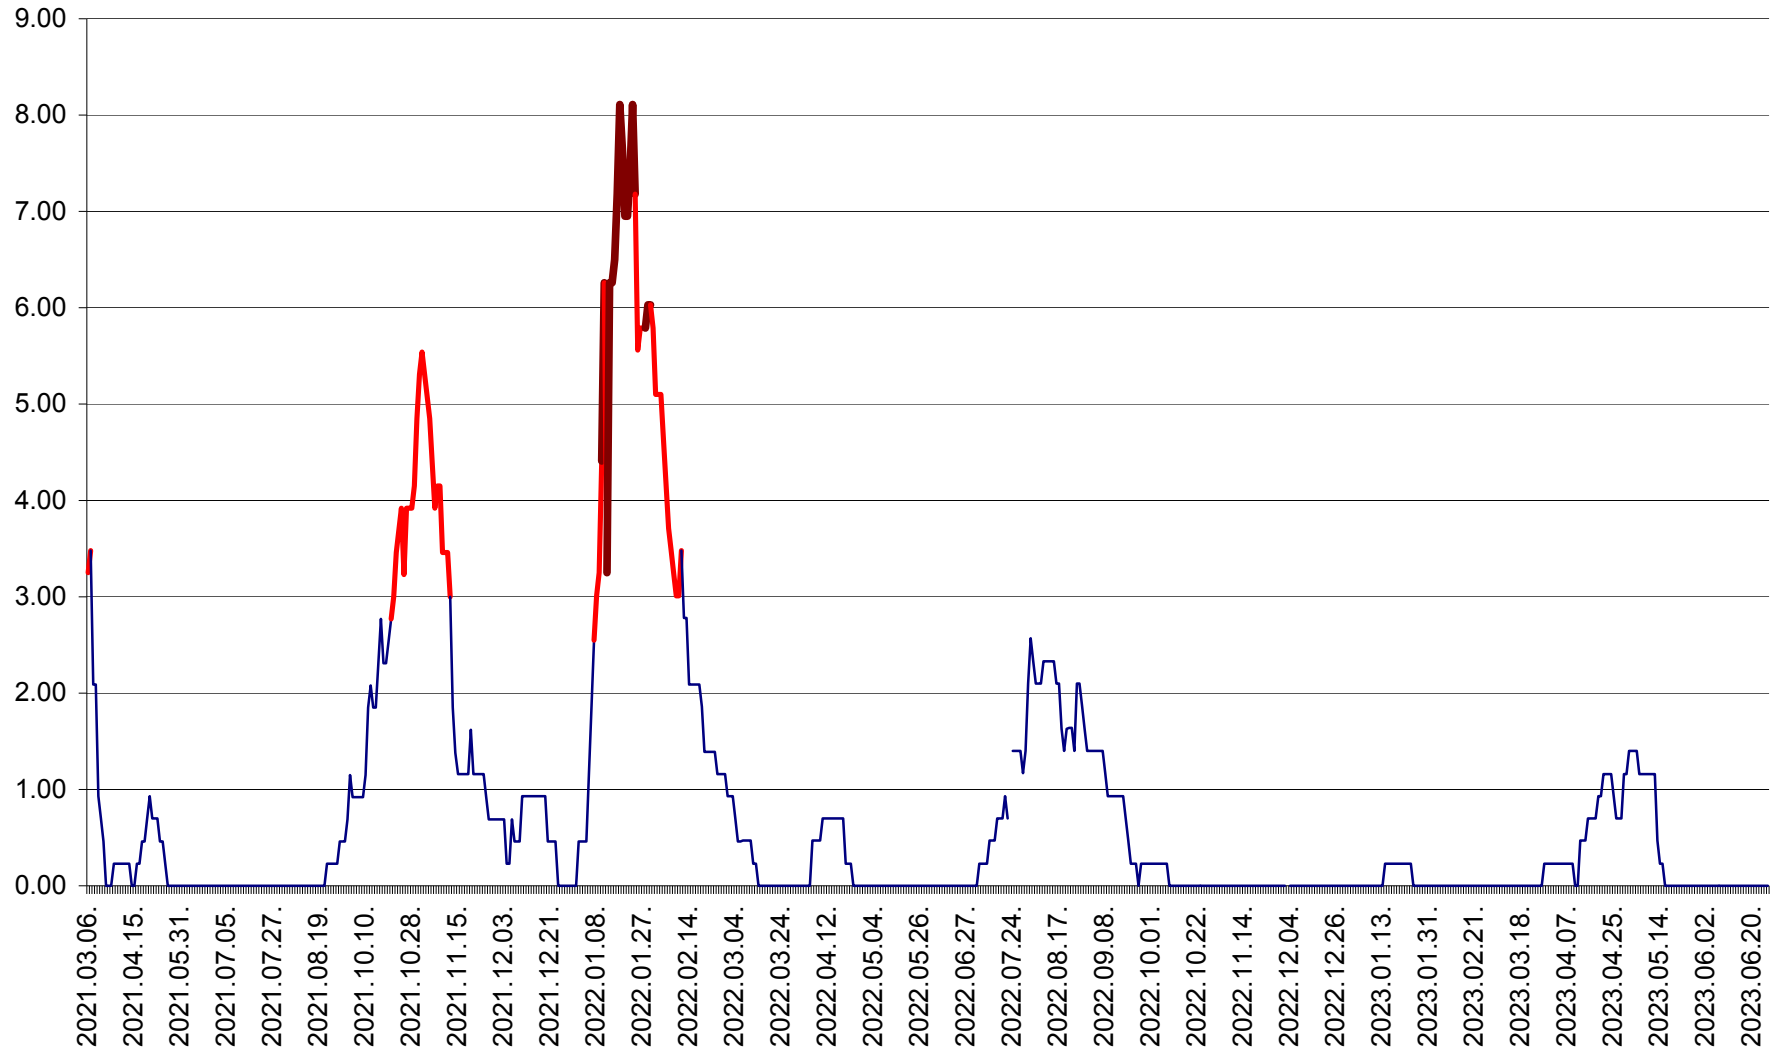

ORAȘ BĂLAN - Evoluția incidenței cumulate pe 14 zile la ‰ de locuitori
2021.03.07. - 2023.06.28.

BILBOR - Evolutia incidentei cumulate pe 14 zile la ‰ de locuitori
2021.03.07. - 2023.06.28.

ORAȘ BORSEC - Evolutia incidentei cumulate pe 14 zile la ‰ de locuitori
2021.03.07. - 2023.06.28.

BRĂDEȘTI - Evoluția incidentei cumulate pe 14 zile la ‰ de locuitori
2021.03.07. - 2023.06.28.

CĂPÂLNIȚA - Evolutia incidentei cumulate pe 14 zile la ‰ de locuitori
2021.03.07. - 2023.06.28.

CÂRȚA - Evolutia incidentei cumulate pe 14 zile la ‰ de locuitori
2021.03.07. - 2023.06.28.

CICEU - Evolutia incidentei cumulate pe 14 zile la ‰ de locuitori
2021.03.07. - 2023.06.28.

CIUCSÂNGEORGIU - Evolutia incidentei cumulate pe 14 zile la ‰ de locuitori
2021.03.07. - 2023.06.28.

CIUMANI - Evolutia incidentei cumulate pe 14 zile la ‰ de locuitori
2021.03.07. - 2023.06.28.

CORBU - Evolutia incidentei cumulate pe 14 zile la ‰ de locuitori
2021.03.07. - 2023.06.28.

CORUND - Evolutia incidentei cumulate pe 14 zile la ‰ de locuitori
2021.03.07. - 2023.06.28.

COZMENI - Evolutia incidentei cumulate pe 14 zile la ‰ de locuitori
2021.03.07. - 2023.06.28.