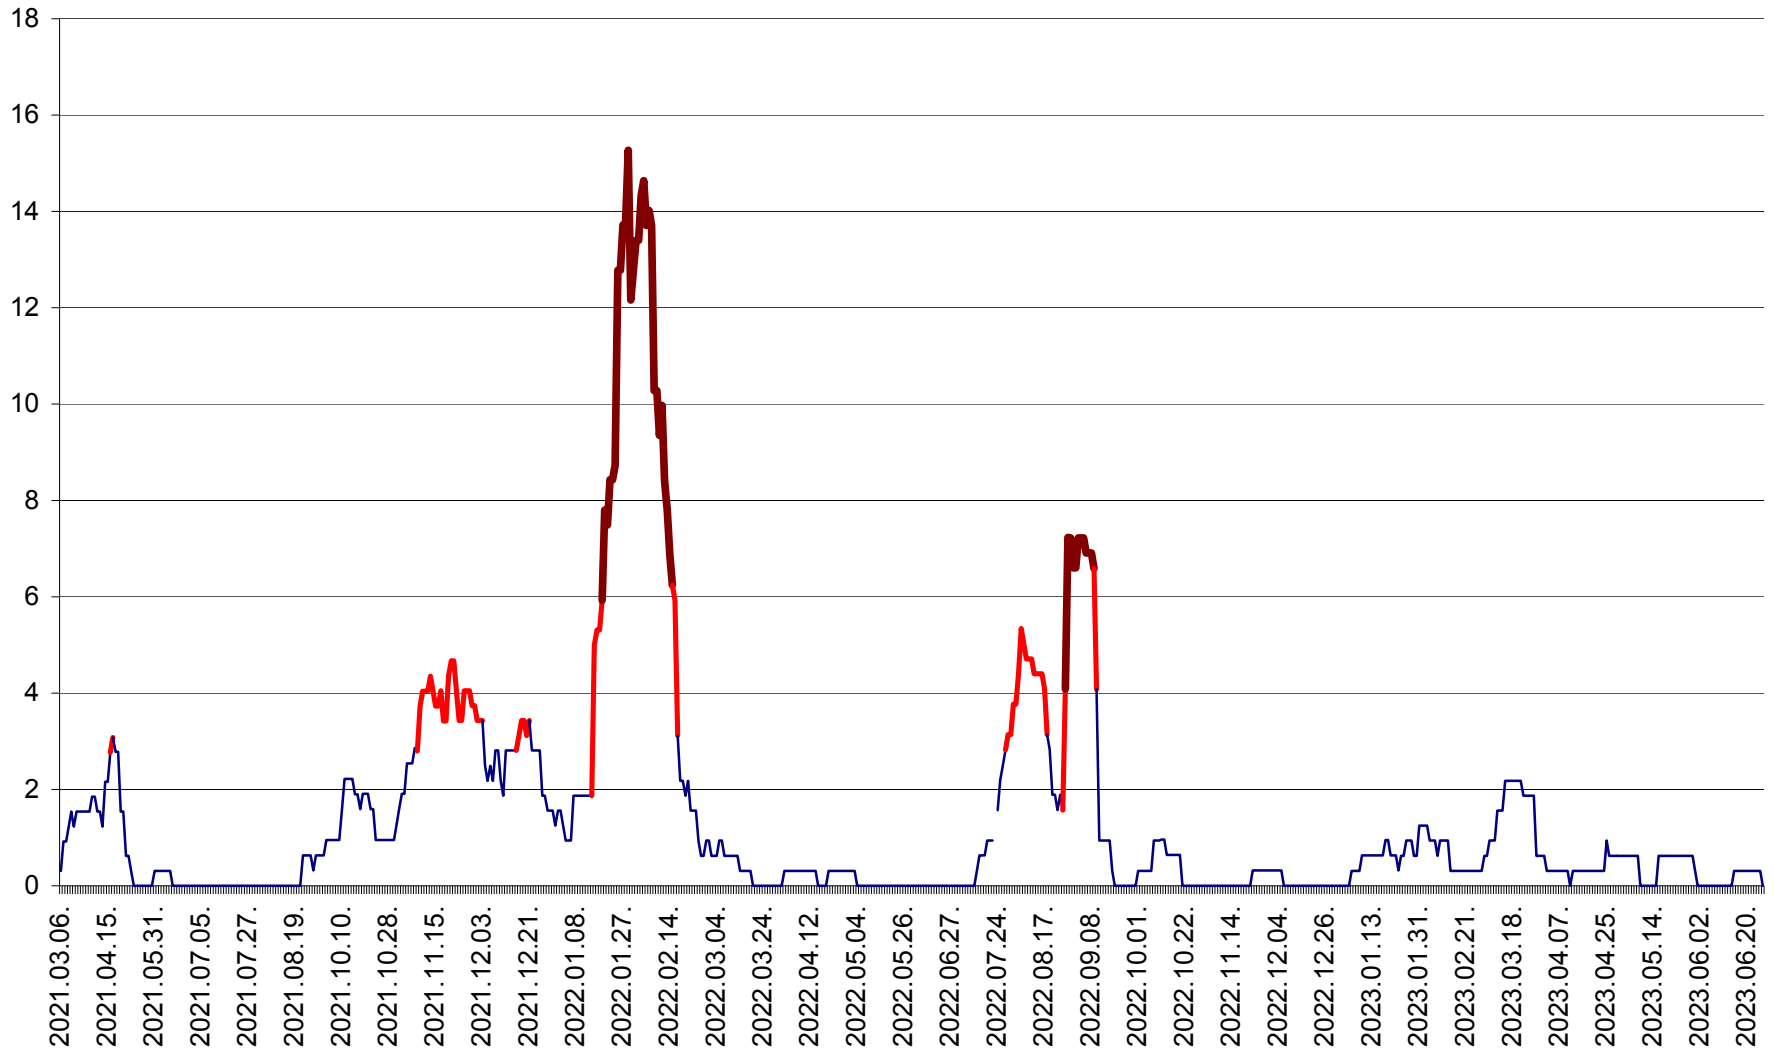

TUȘNAD - Evolutia incidentei cumulate pe 14 zile la ‰ de locuitori
2021.03.07. - 2023.06.28.

TULGHEȘ - Evolutia incidentei cumulate pe 14 zile la % de locuitori
2021.03.07. - 2023.06.28.