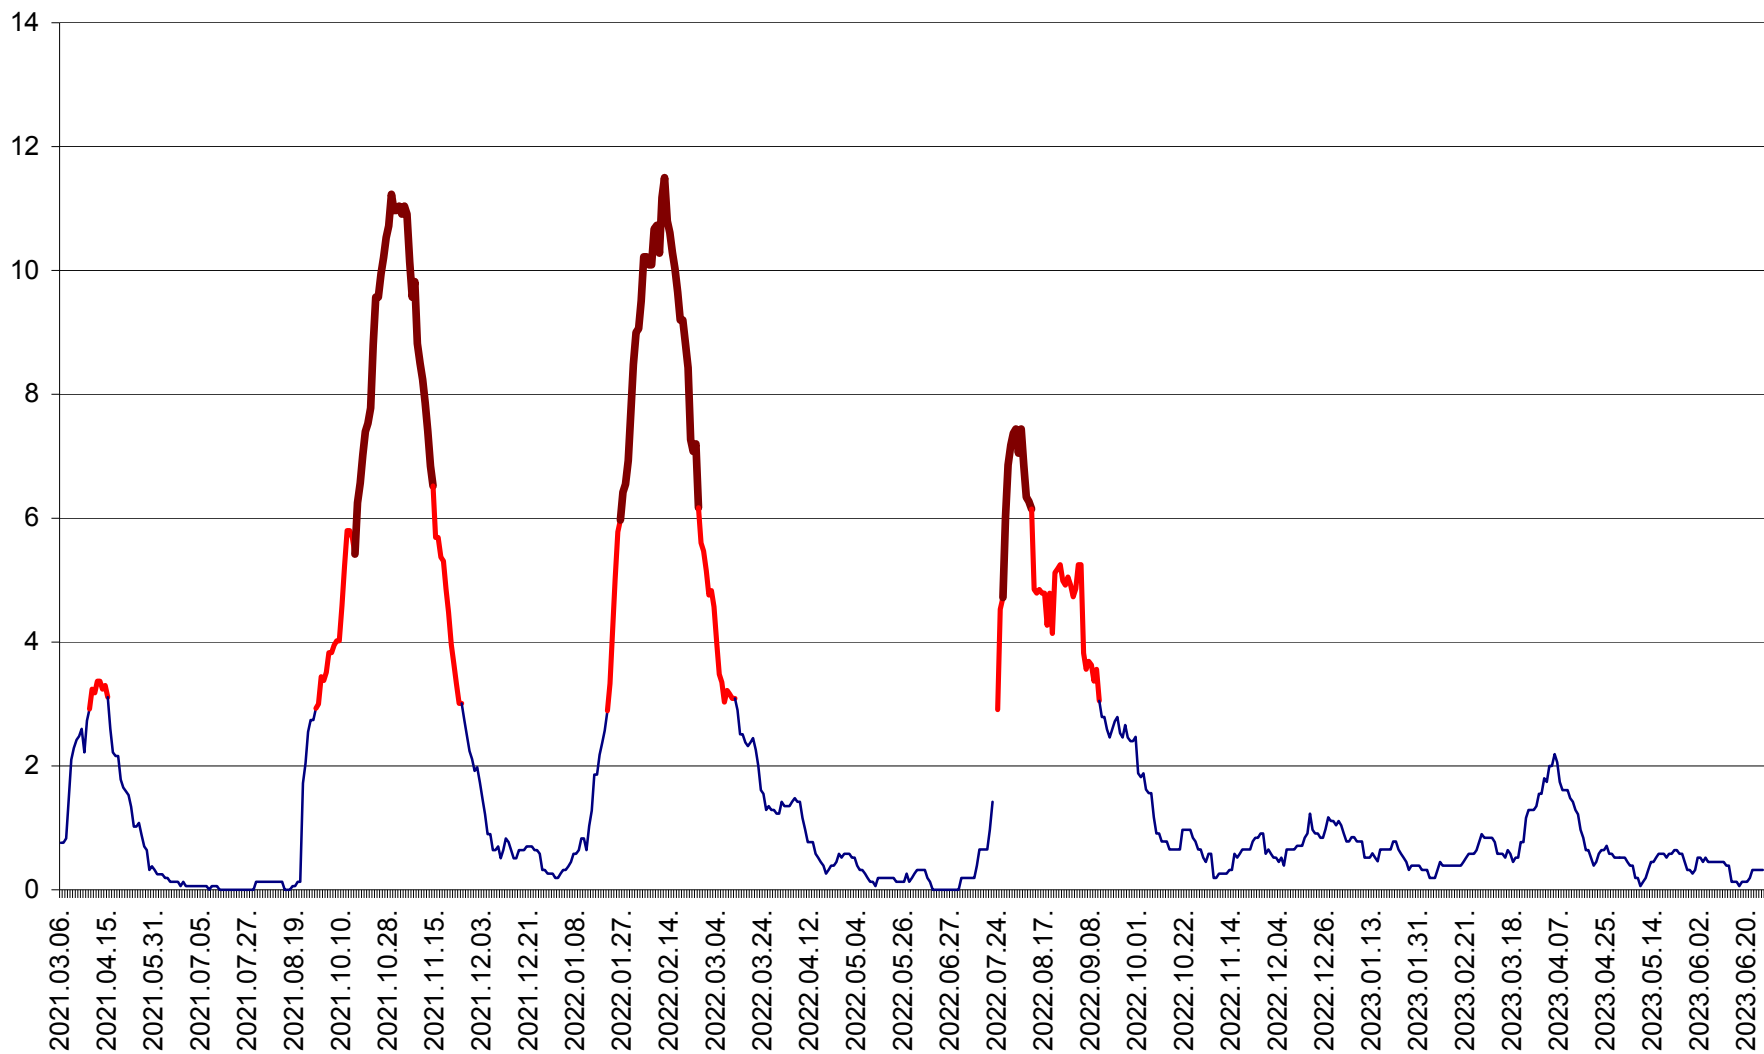

TULGHEȘ - Evolutia incidentei cumulate pe 14 zile la % de locuitori
2021.03.07. - 2023.06.28.