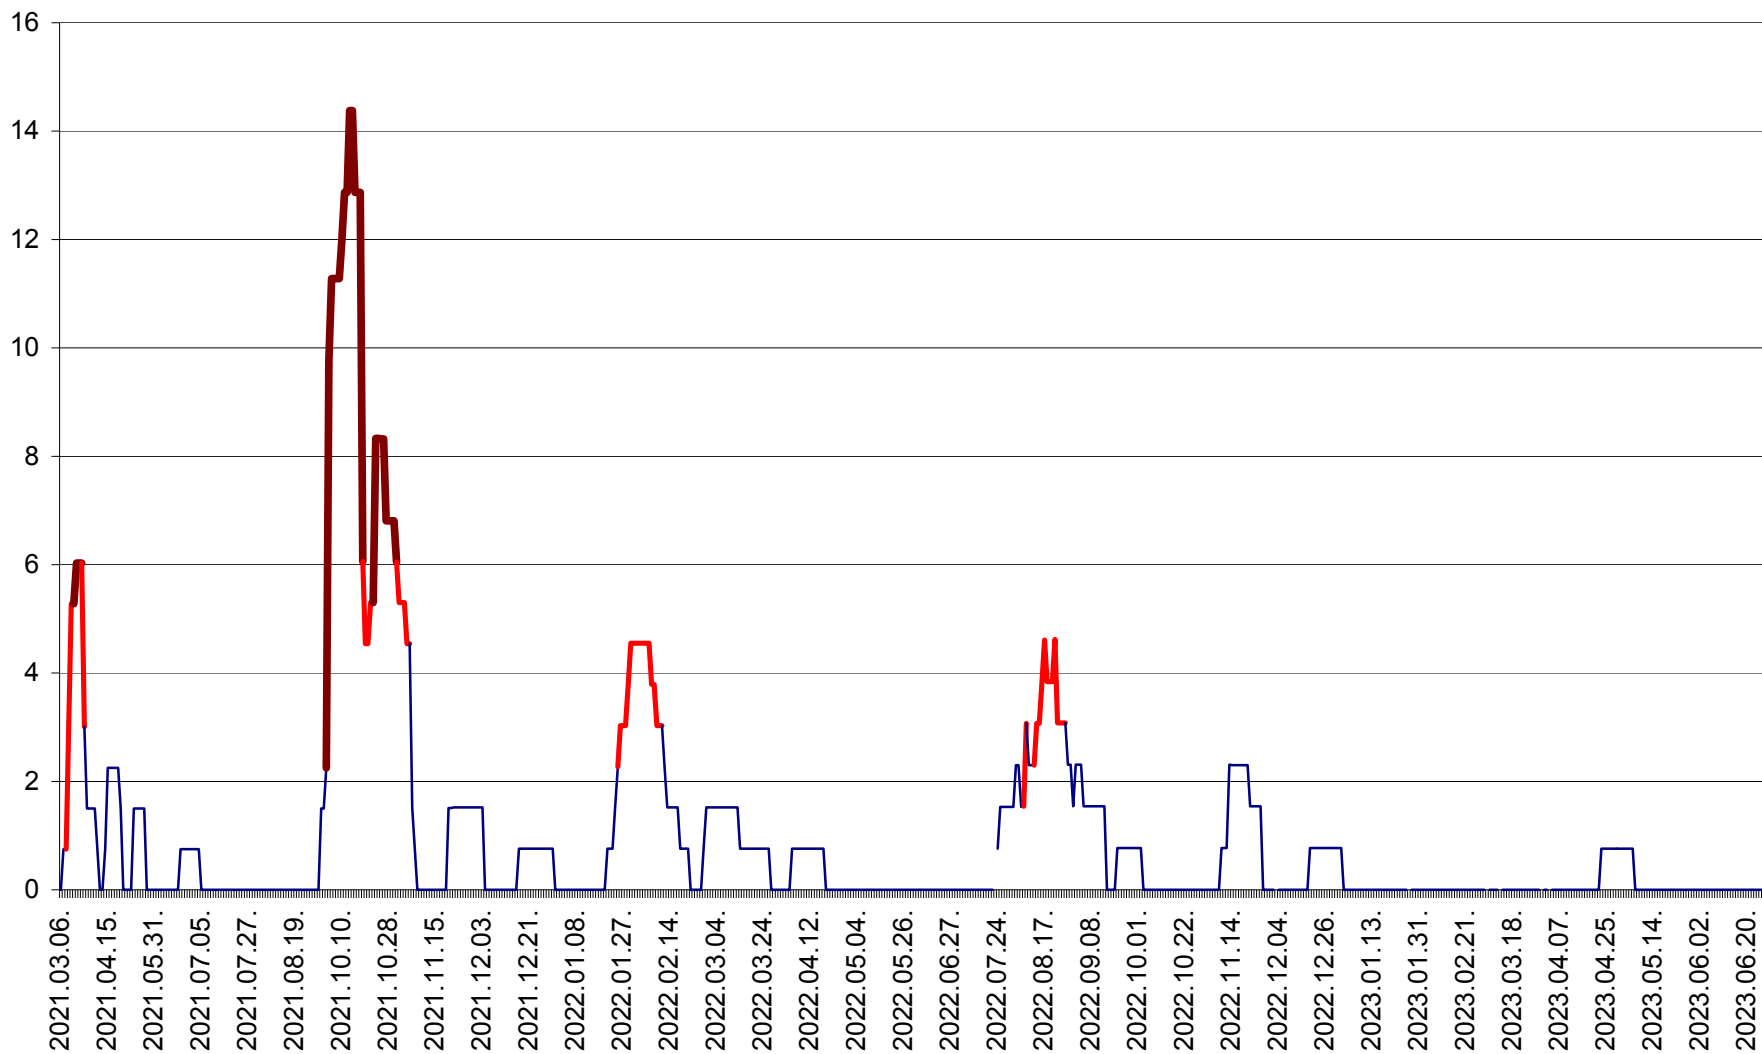

LUNCA DE SUS - Evolutia incidentei cumulate pe 14 zile la ‰ de locuitori
2021.03.07. - 2023.06.28.

LUPENI - Evolutia incidentei cumulate pe 14 zile la ‰ de locuitori
2021.03.07. - 2023.06.28.

MĂDĂRAȘ - Evolutia incidentei cumulate pe 14 zile la ‰ de locuitori
2021.03.07. - 2023.06.28.

MĂRTINIȘ - Evolutia incidentei cumulate pe 14 zile la ‰ de locuitori
2021.03.07. - 2023.06.28.

MEREȘTI - Evolutia incidentei cumulate pe 14 zile la ‰ de locuitori
2021.03.07. - 2023.06.28.

MUNICIPIUL MIERCUREA-CIUC - Evolutia incidentei cumulate pe 14 zile la ‰ de locuitori
2021.03.07. - 2023.06.28.

MIHĂILENI - Evolutia incidentei cumulate pe 14 zile la ‰ de locuitori
2021.03.07. - 2023.06.28.

MUGENI - Evolutia incidentei cumulate pe 14 zile la ‰ de locuitori
2021.03.07. - 2023.06.28.

OCLAND - Evolutia incidentei cumulate pe 14 zile la ‰ de locuitori
2021.03.07. - 2023.06.28.