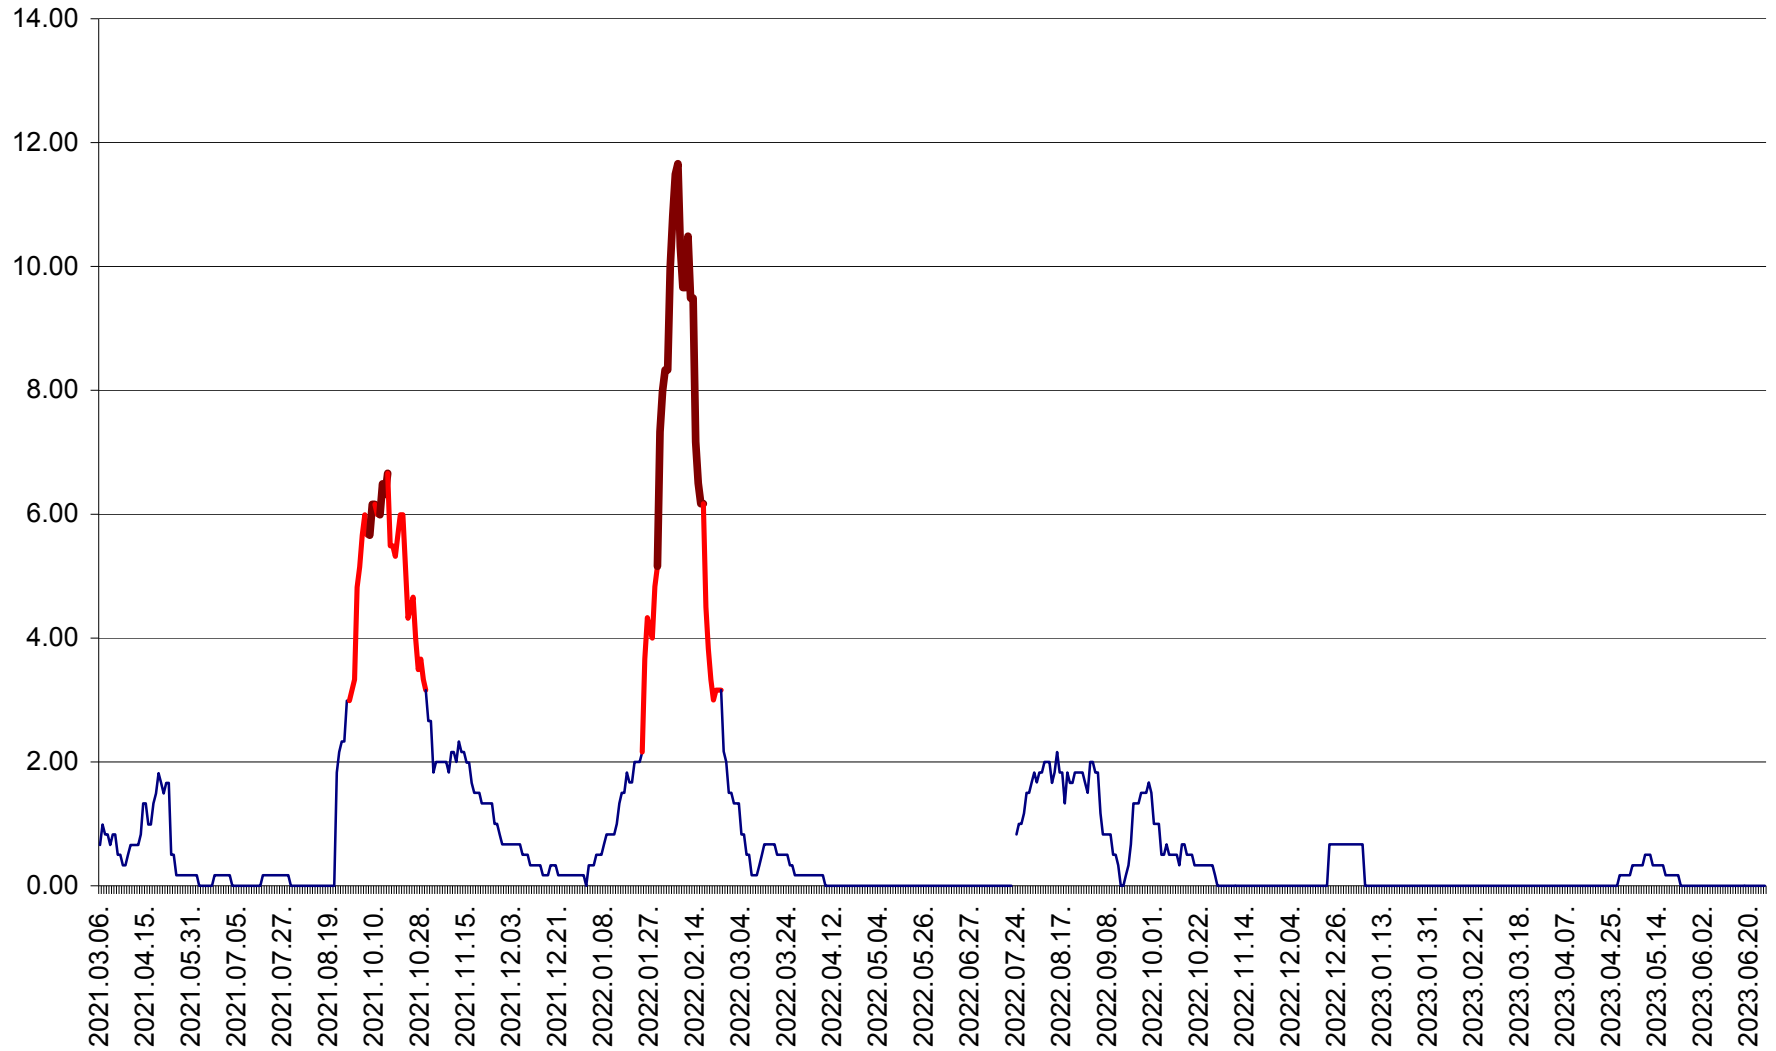

ULIEȘ - Evoluția incidenței cumulate pe 14 zile la ‰ de locuitori
2021.03.07. - 2023.06.28.

VĂRȘAG - Evolutia incidentei cumulate pe 14 zile la ‰ de locuitori
2021.03.07. - 2023.06.28.

ORAȘ VLĂHIȚA - Evolutia incidentei cumulate pe 14 zile la ‰ de locuitori
2021.03.07. - 2023.06.28.

VOȘLĂBENI - Evolutia incidentei cumulate pe 14 zile la ‰ de locuitori
2021.03.07. - 2023.06.28.

ZETEA - Evolutia incidentei cumulate pe 14 zile la ‰ de locuitori
2021.03.07. - 2023.06.28.

Total - Evolutia incidentei cumulate pe 14 zile la ‰ de locuitori
2021.03.07. - 2023.06.28.