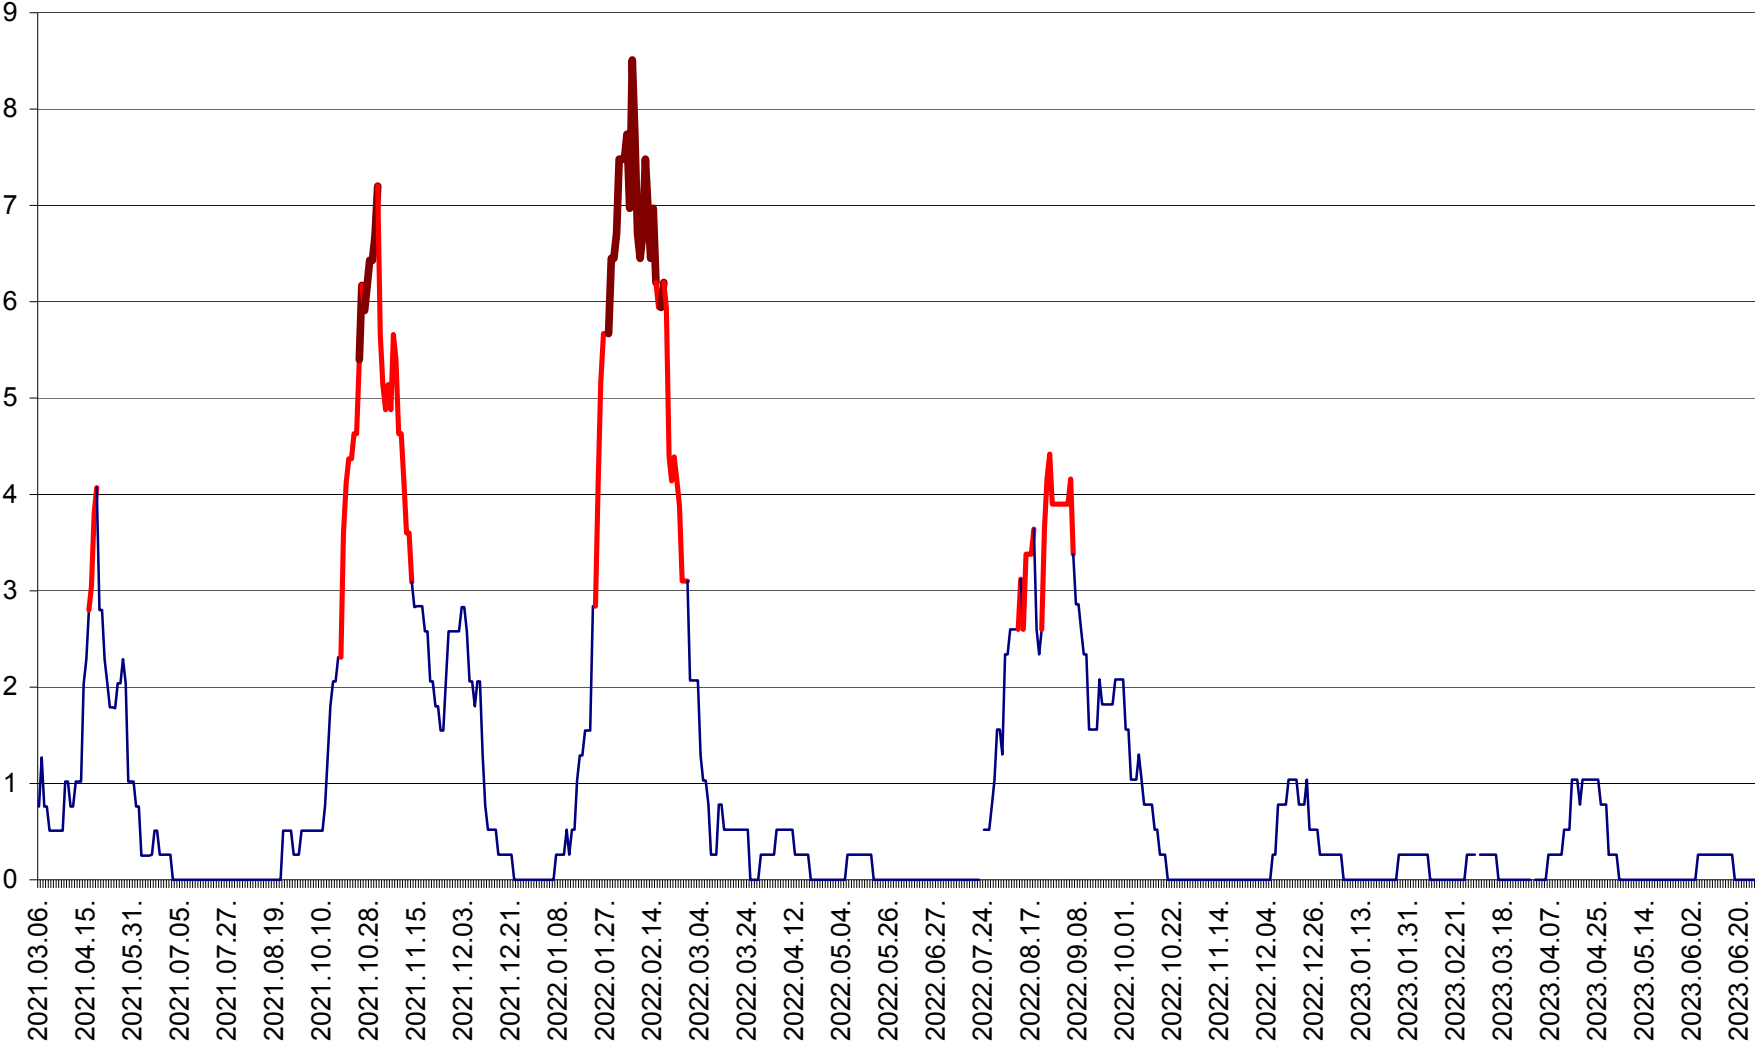

SÂNCRĂIENI - Evolutia incidentei cumulate pe 14 zile la ‰ de locuitori
2021.03.07. - 2023.06.28.

SÂNDOMIC - Evolutia incidentei cumulate pe 14 zile la ‰ de locuitori
2021.03.07. - 2023.06.28.

SÂNSIMION - Evolutia incidentei cumulate pe 14 zile la ‰ de locuitori
2021.03.07. - 2023.06.28.

SÂNTIMBRU - Evolutia incidentei cumulate pe 14 zile la ‰ de locuitori
2021.03.07. - 2023.06.28.

SĂRMAȘ - Evolutia incidentei cumulate pe 14 zile la ‰ de locuitori
2021.03.07. - 2023.06.28.

SATU MARE - Evolutia incidentei cumulate pe 14 zile la ‰ de locuitori
2021.03.07. - 2023.06.28.

SECUIENI - Evolutia incidentei cumulate pe 14 zile la % de locuitori
2021.03.07. - 2023.06.28.

SICULENI - Evolutia incidentei cumulate pe 14 zile la % de locuitori
2021.03.07. - 2023.06.28.

ȘIMONEȘTI - Evolutia incidentei cumulate pe 14 zile la ‰ de locuitori
2021.03.07. - 2023.06.28.