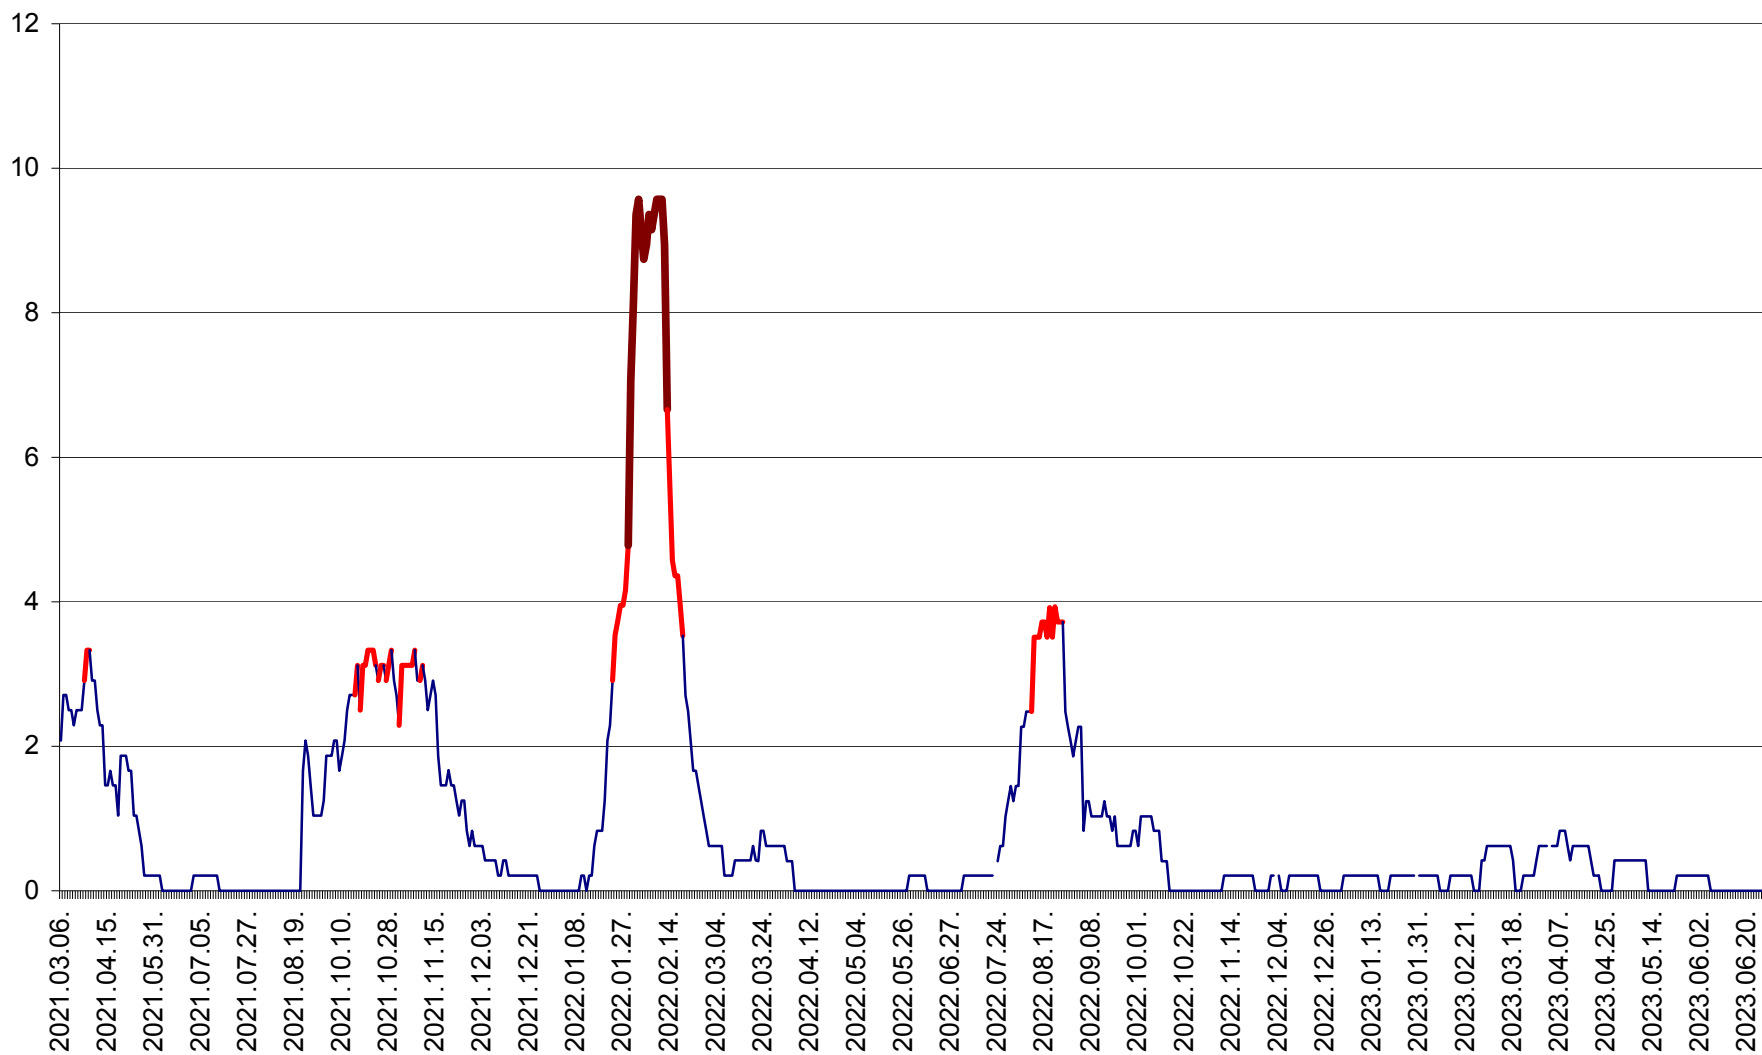

MUNICIPIUL GHEORGHENI - Evolutia incidentei cumulate pe 14 zile la % de locuitori
2021.03.07. - 2023.06.28.

JOSENI - Evolutia incidentei cumulate pe 14 zile la ‰ de locuitori
2021.03.07. - 2023.06.28.

LĂZAREA - Evolutia incidentei cumulate pe 14 zile la % de locuitori
2021.03.07. - 2023.06.28.

LELICENI - Evolutia incidentei cumulate pe 14 zile la ‰ de locuitori
2021.03.07. - 2023.06.28.

LUETA - Evolutia incidentei cumulate pe 14 zile la ‰ de locuitori
2021.03.07. - 2023.06.28.

LUNCA DE JOS - Evolutia incidentei cumulate pe 14 zile la ‰ de locuitori
2021.03.07. - 2023.06.28.

LUNCA DE SUS - Evolutia incidentei cumulate pe 14 zile la ‰ de locuitori
2021.03.07. - 2023.06.28.

LUPENI - Evolutia incidentei cumulate pe 14 zile la ‰ de locuitori
2021.03.07. - 2023.06.28.

MĂDĂRAȘ - Evolutia incidentei cumulate pe 14 zile la ‰ de locuitori
2021.03.07. - 2023.06.28.