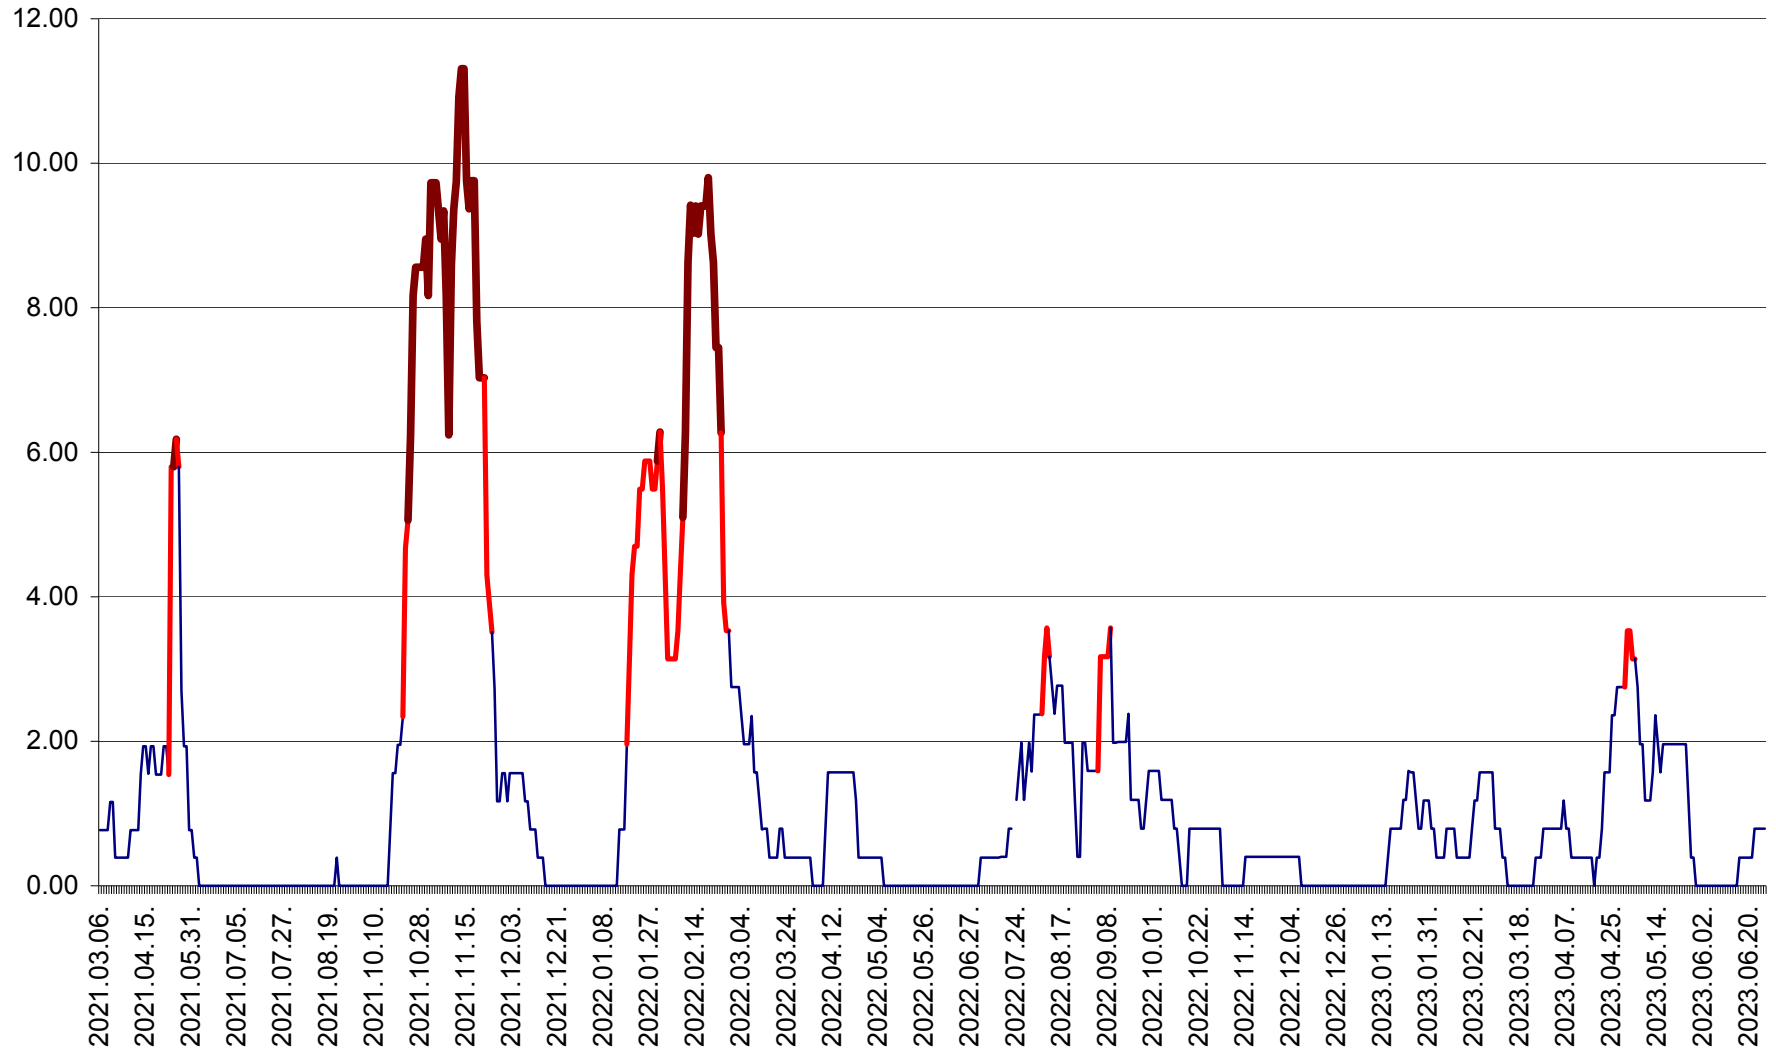

ATID - Evolutia incidentei cumulate pe 14 zile la ‰ de locuitori
2021.03.07. - 2023.06.28.

AVRĂMEȘTI - Evolutia incidentei cumulate pe 14 zile la ‰ de locuitori
2021.03.07. - 2023.06.28.

ORAȘ BĂILE TUȘNAD - Evolulia incidentei cumulate pe 14 zile la ‰ de locuitori
2021.03.07. - 2023.06.28.

ORAȘ BĂLAN - Evoluția incidenței cumulate pe 14 zile la ‰ de locuitori
2021.03.07. - 2023.06.28.

BILBOR - Evolutia incidentei cumulate pe 14 zile la ‰ de locuitori
2021.03.07. - 2023.06.28.

ORAȘ BORSEC - Evolutia incidentei cumulate pe 14 zile la ‰ de locuitori
2021.03.07. - 2023.06.28.

BRĂDEȘTI - Evoluția incidentei cumulate pe 14 zile la ‰ de locuitori
2021.03.07. - 2023.06.28.

CĂPÂLNIȚA - Evolutia incidentei cumulate pe 14 zile la ‰ de locuitori
2021.03.07. - 2023.06.28.

CÂRȚA - Evolutia incidentei cumulate pe 14 zile la ‰ de locuitori
2021.03.07. - 2023.06.28.