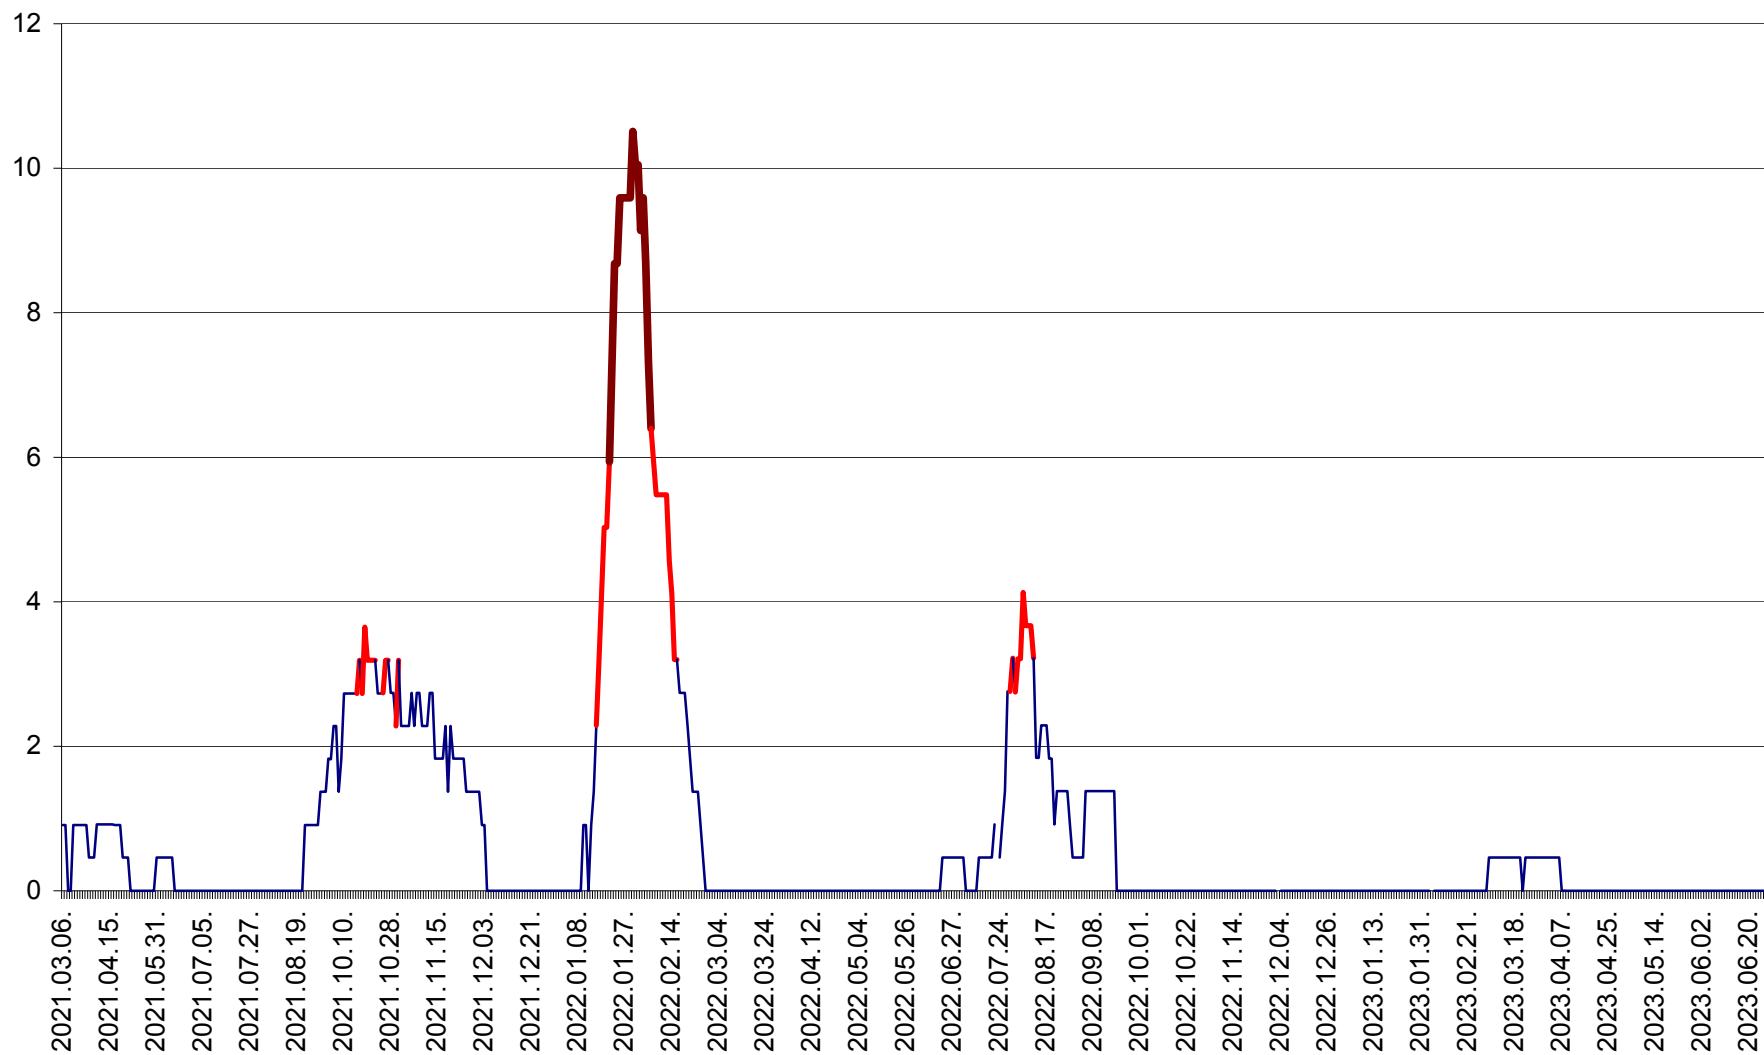

CICEU - Evolutia incidentei cumulate pe 14 zile la ‰ de locuitori
2021.03.07. - 2023.06.28.

CIUCSÂNGEORGIU - Evolutia incidentei cumulate pe 14 zile la ‰ de locuitori
2021.03.07. - 2023.06.28.

CIUMANI - Evolutia incidentei cumulate pe 14 zile la ‰ de locuitori
2021.03.07. - 2023.06.28.

CORBU - Evolutia incidentei cumulate pe 14 zile la ‰ de locuitori
2021.03.07. - 2023.06.28.

CORUND - Evolutia incidentei cumulate pe 14 zile la ‰ de locuitori
2021.03.07. - 2023.06.28.

COZMENI - Evolutia incidentei cumulate pe 14 zile la ‰ de locuitori
2021.03.07. - 2023.06.28.

ORAȘ CRISTURU SECUIESC - Evolutia incidentei cumulate pe 14 zile la ‰ de locuitori
2021.03.07. - 2023.06.28.

DĂNEȘTI - Evolutia incidentei cumulate pe 14 zile la ‰ de locuitori
2021.03.07. - 2023.06.28.

DÂRJIU - Evolutia incidentei cumulate pe 14 zile la ‰ de locuitori
2021.03.07. - 2023.06.28.

DEALU - Evolutia incidentei cumulate pe 14 zile la ‰ de locuitori
2021.03.07. - 2023.06.28.

DITRĂU - Evolutia incidentei cumulate pe 14 zile la ‰ de locuitori
2021.03.07. - 2023.06.28.