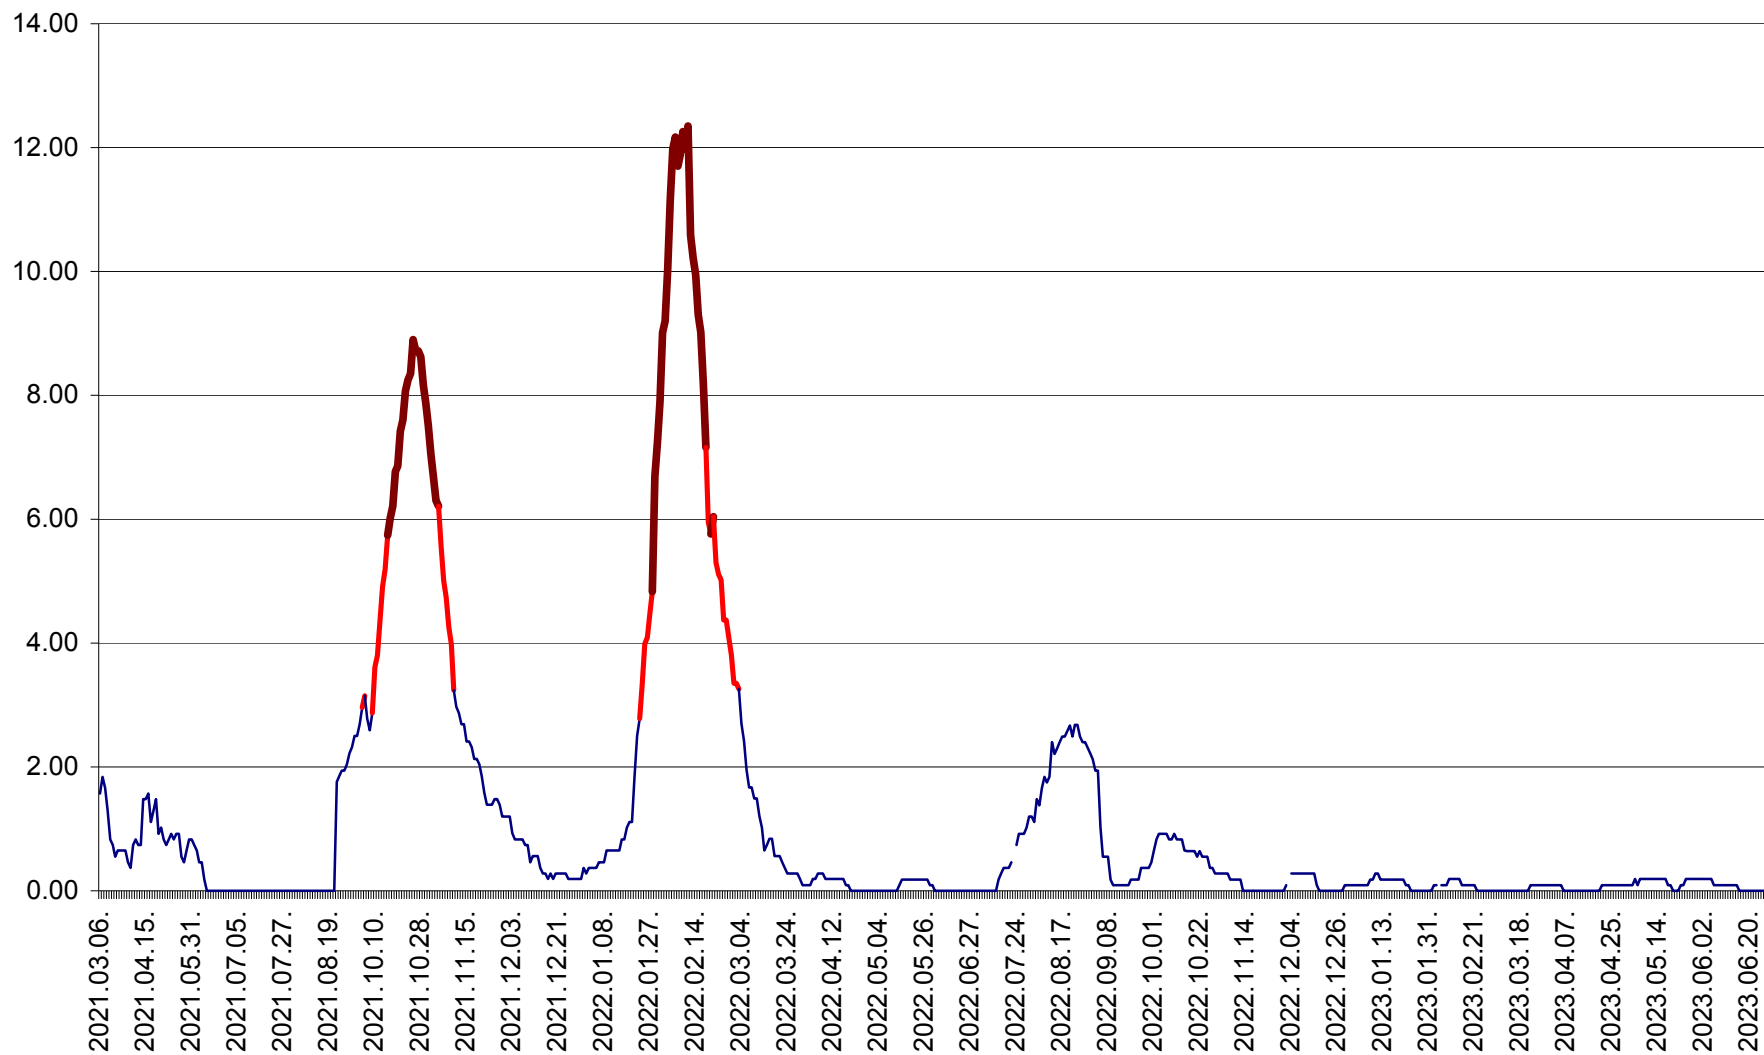

ORAȘ BĂLAN - Evoluția incidenței cumulate pe 14 zile la ‰ de locuitori
2021.03.07. - 2023.06.28.

BILBOR - Evolutia incidentei cumulate pe 14 zile la ‰ de locuitori
2021.03.07. - 2023.06.28.

ORAȘ BORSEC - Evolutia incidentei cumulate pe 14 zile la ‰ de locuitori
2021.03.07. - 2023.06.28.

CICEU - Evolutia incidentei cumulate pe 14 zile la ‰ de locuitori
2021.03.07. - 2023.06.28.

CIUCSÂNGEORGIU - Evolutia incidentei cumulate pe 14 zile la ‰ de locuitori
2021.03.07. - 2023.06.28.

CIUMANI - Evolutia incidentei cumulate pe 14 zile la ‰ de locuitori
2021.03.07. - 2023.06.28.

CORBU - Evolutia incidentei cumulate pe 14 zile la ‰ de locuitori
2021.03.07. - 2023.06.28.

CORUND - Evolutia incidentei cumulate pe 14 zile la ‰ de locuitori
2021.03.07. - 2023.06.28.

COZMENI - Evolutia incidentei cumulate pe 14 zile la ‰ de locuitori
2021.03.07. - 2023.06.28.

ORAȘ CRISTURU SECUIESC - Evolutia incidentei cumulate pe 14 zile la ‰ de locuitori
2021.03.07. - 2023.06.28.

DĂNEȘTI - Evolutia incidentei cumulate pe 14 zile la ‰ de locuitori
2021.03.07. - 2023.06.28.