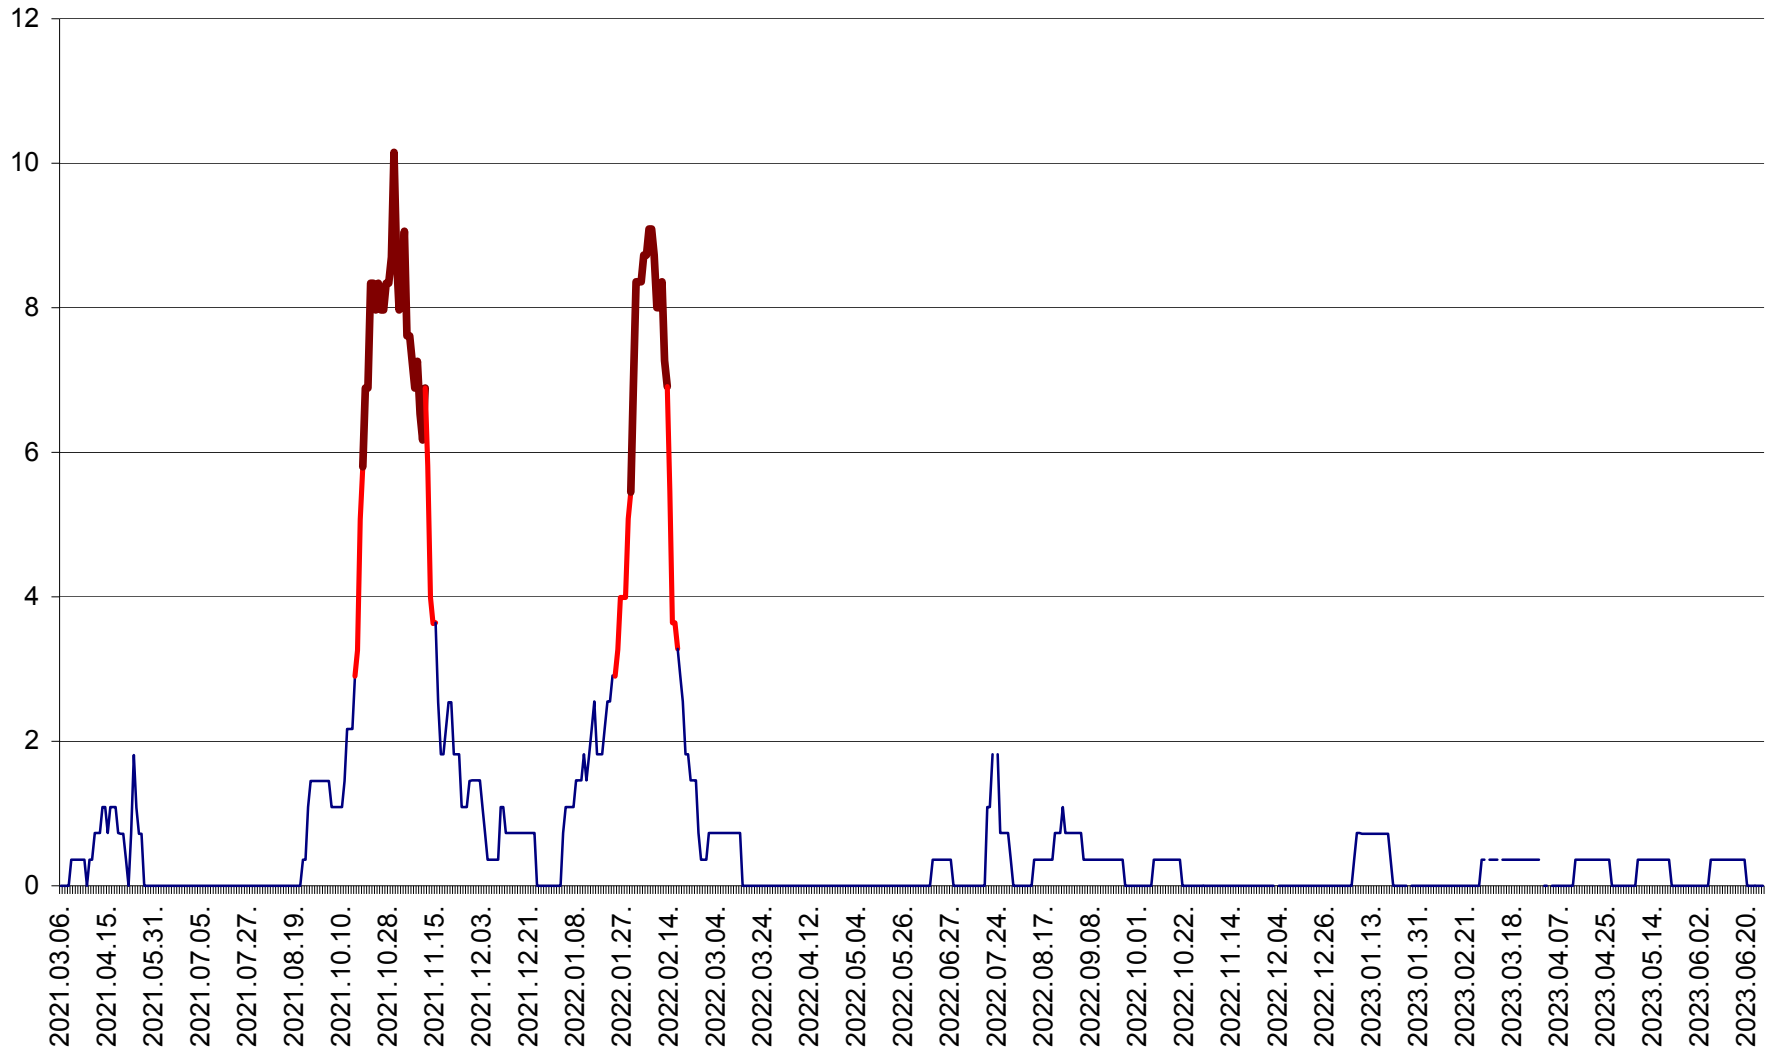

MĂRTINIȘ - Evolutia incidentei cumulate pe 14 zile la ‰ de locuitori
2021.03.07. - 2023.06.28.

MEREȘTI - Evolutia incidentei cumulate pe 14 zile la ‰ de locuitori
2021.03.07. - 2023.06.28.

MUNICIPIUL MIERCUREA-CIUC - Evolutia incidentei cumulate pe 14 zile la ‰ de locuitori
2021.03.07. - 2023.06.28.

MIHĂILENI - Evolutia incidentei cumulate pe 14 zile la ‰ de locuitori
2021.03.07. - 2023.06.28.

MUGENI - Evolutia incidentei cumulate pe 14 zile la ‰ de locuitori
2021.03.07. - 2023.06.28.

OCLAND - Evolutia incidentei cumulate pe 14 zile la ‰ de locuitori
2021.03.07. - 2023.06.28.