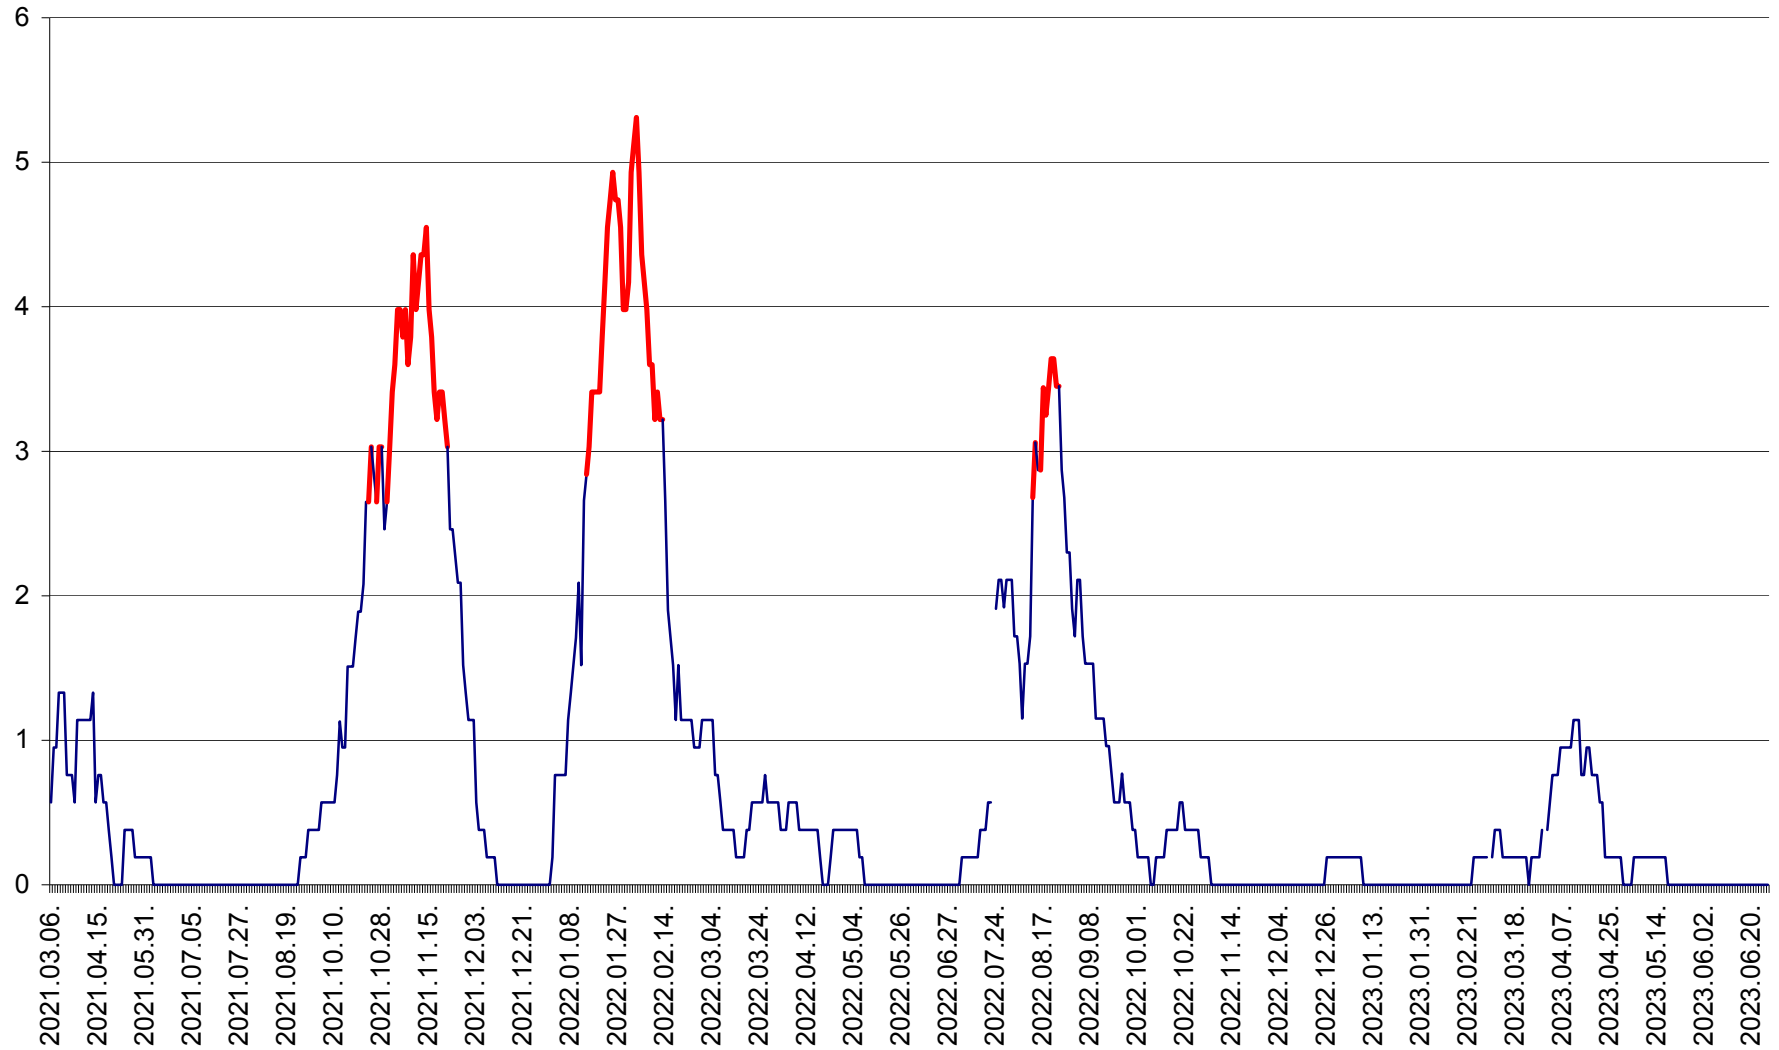

SECUIENI - Evolutia incidentei cumulate pe 14 zile la % de locuitori
2021.03.07. - 2023.06.28.

SICULENI - Evolutia incidentei cumulate pe 14 zile la % de locuitori
2021.03.07. - 2023.06.28.

ȘIMONEȘTI - Evolutia incidentei cumulate pe 14 zile la ‰ de locuitori
2021.03.07. - 2023.06.28.

SUBCETATE - Evolutia incidentei cumulate pe 14 zile la ‰ de locuitori
2021.03.07. - 2023.06.28.

SUSENI - Evolutia incidentei cumulate pe 14 zile la ‰ de locuitori
2021.03.07. - 2023.06.28.

TOMEȘTI - Evolutia incidentei cumulate pe 14 zile la ‰ de locuitori
2021.03.07. - 2023.06.28.