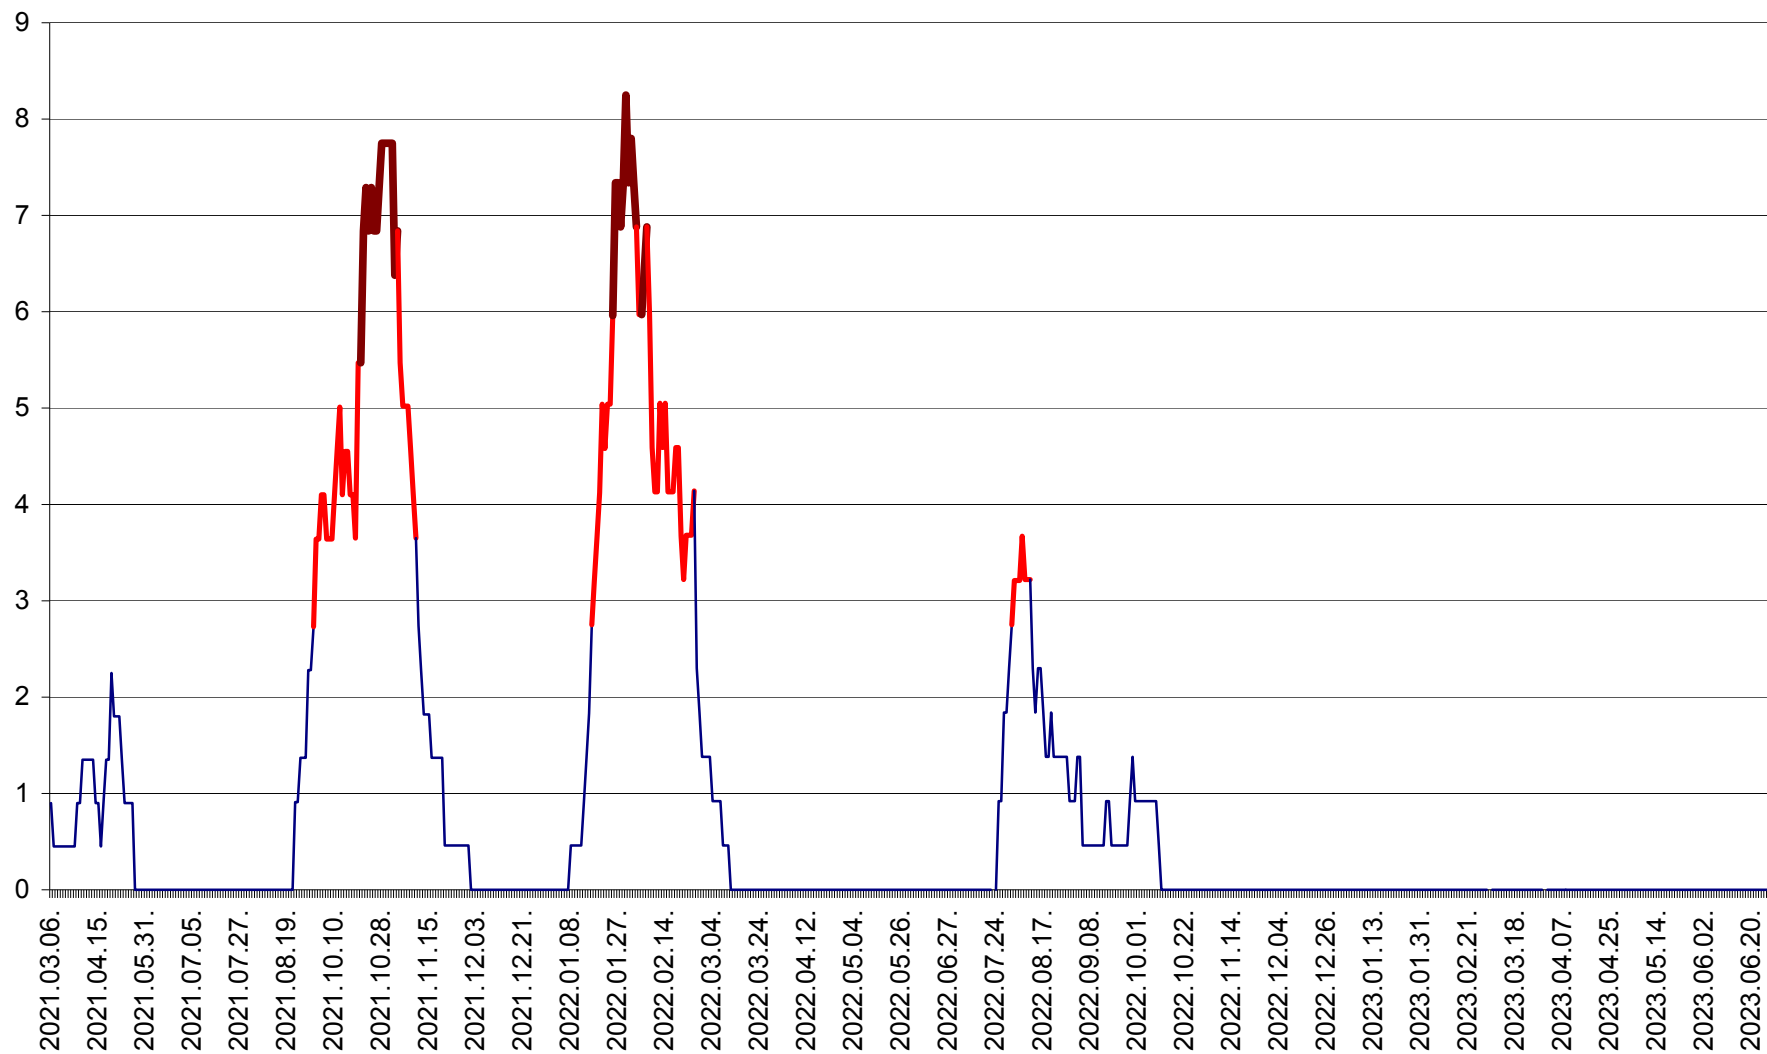

SÂNCRĂIENI - Evolutia incidentei cumulate pe 14 zile la ‰ de locuitori
2021.03.07. - 2023.06.28.

SÂNDOMIC - Evolutia incidentei cumulate pe 14 zile la ‰ de locuitori
2021.03.07. - 2023.06.28.

SÂNSIMION - Evolutia incidentei cumulate pe 14 zile la ‰ de locuitori
2021.03.07. - 2023.06.28.

SÂNTIMBRU - Evolutia incidentei cumulate pe 14 zile la ‰ de locuitori
2021.03.07. - 2023.06.28.

SĂRMAȘ - Evolutia incidentei cumulate pe 14 zile la ‰ de locuitori
2021.03.07. - 2023.06.28.

SATU MARE - Evolutia incidentei cumulate pe 14 zile la ‰ de locuitori
2021.03.07. - 2023.06.28.