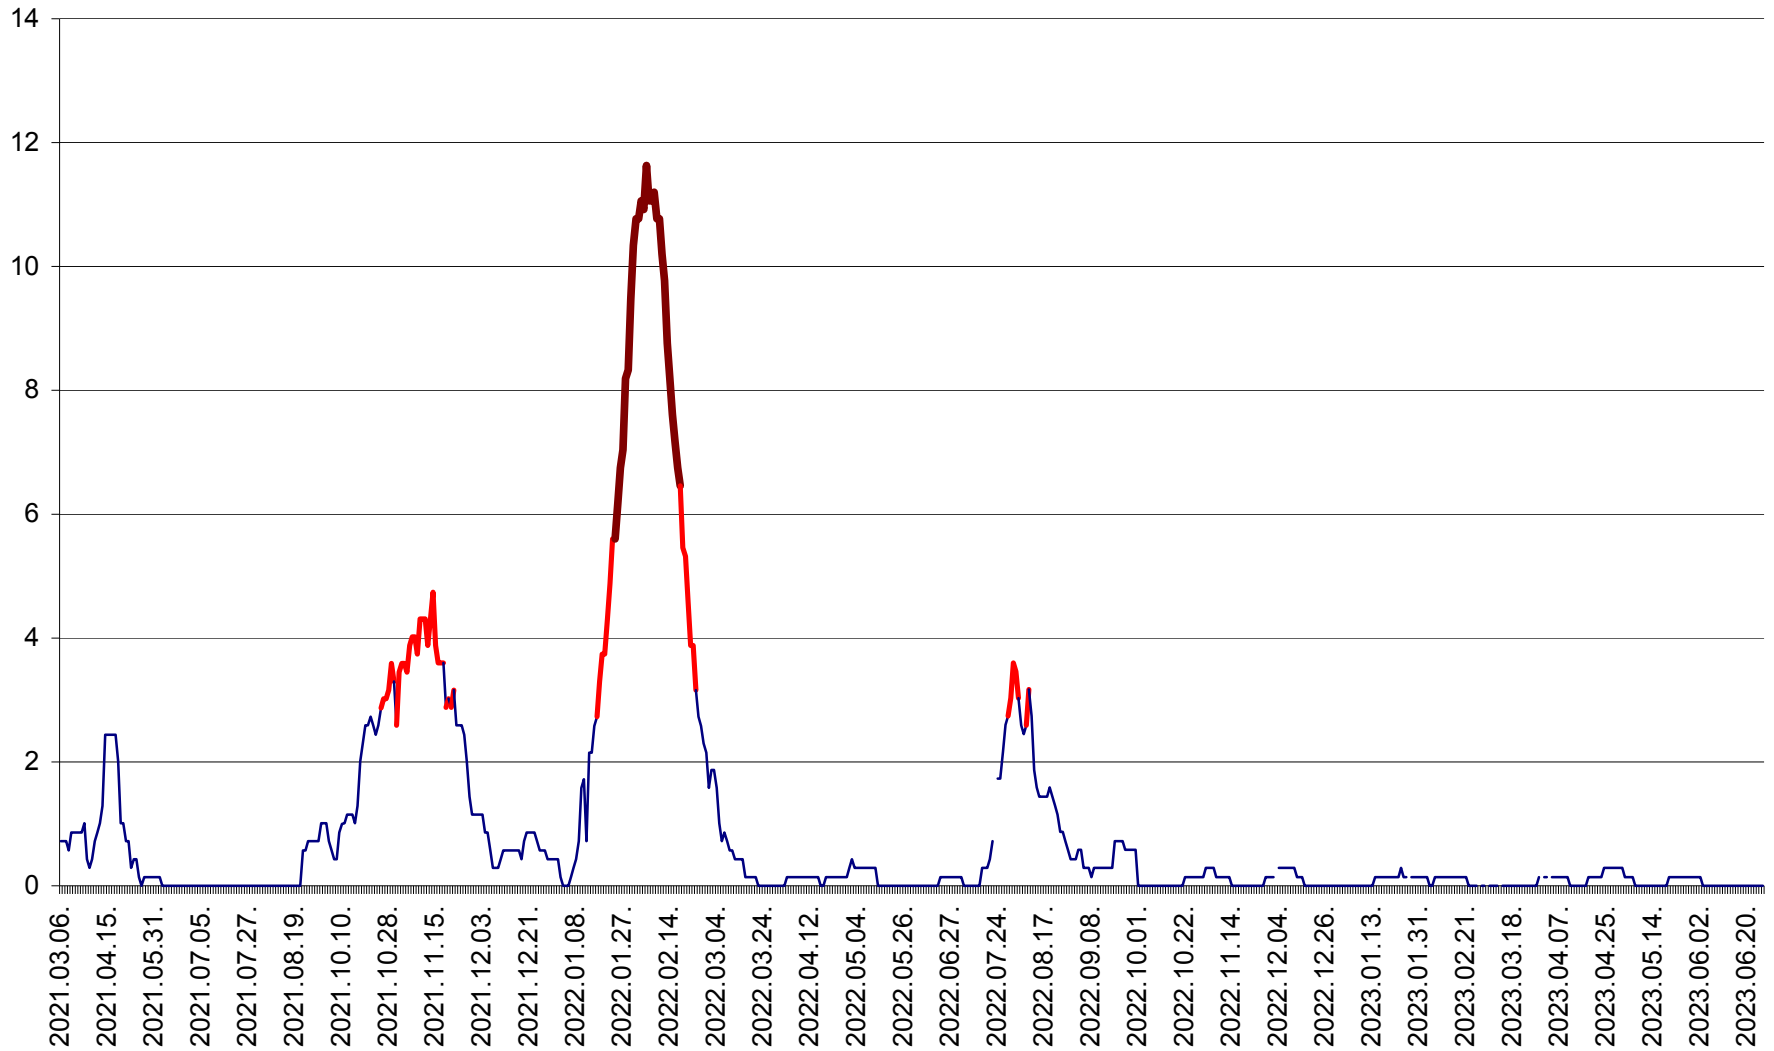

MIHĂILENI - Evolutia incidentei cumulate pe 14 zile la ‰ de locuitori
2021.03.07. - 2023.06.28.

MUGENI - Evolutia incidentei cumulate pe 14 zile la ‰ de locuitori
2021.03.07. - 2023.06.28.

OCLAND - Evolutia incidentei cumulate pe 14 zile la ‰ de locuitori
2021.03.07. - 2023.06.28.

MUNICIPIUL ODORHEIU SECUIESC - Evolutia incidentei cumulate pe 14 zile la % de locuitori
2021.03.07. - 2023.06.28.

PĂULENI-CIUC - Evolutia incidentei cumulate pe 14 zile la % de locuitori
2021.03.07. - 2023.06.28.

PLĂIEȘII DE JOS - Evoluția incidentei cumulate pe 14 zile la ‰ de locuitori
2021.03.07. - 2023.06.28.

PORUMBENI - Evolutia incidentei cumulate pe 14 zile la ‰ de locuitori
2021.03.07. - 2023.06.28.

PRAID - Evolutia incidentei cumulate pe 14 zile la ‰ de locuitori
2021.03.07. - 2023.06.28.