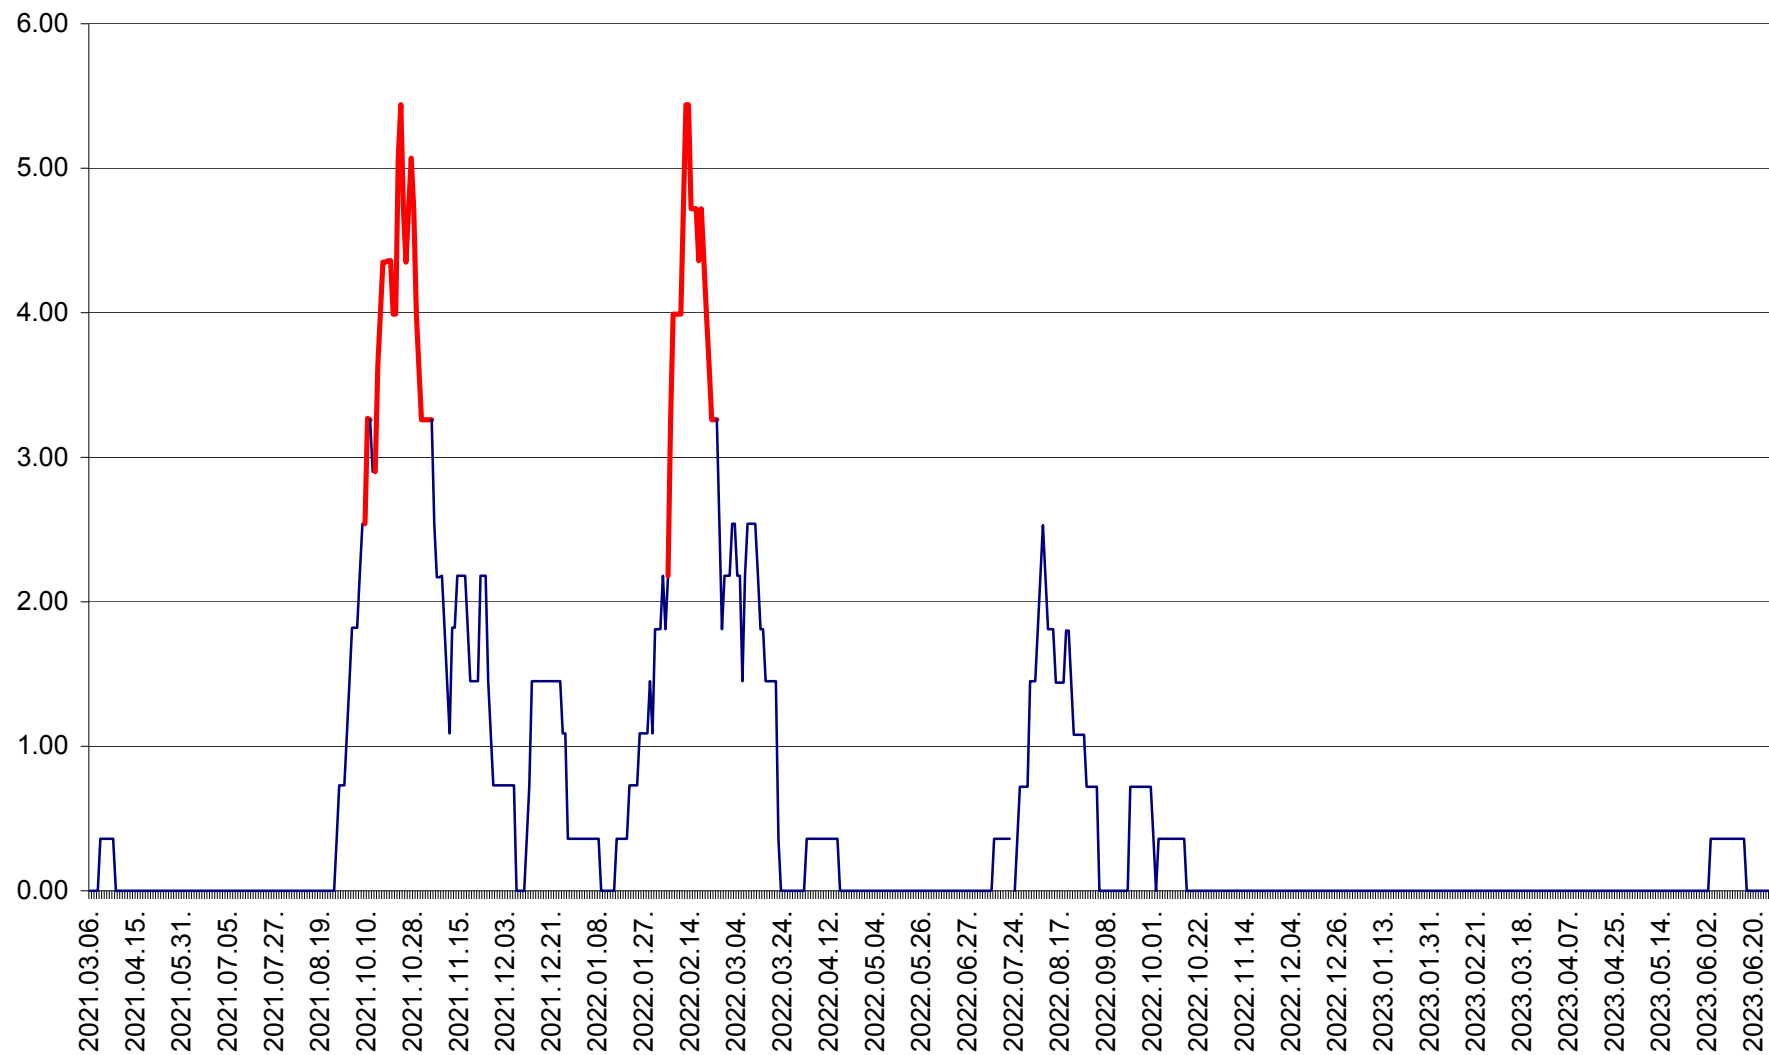

ATID - Evolutia incidentei cumulate pe 14 zile la ‰ de locuitori
2021.03.07. - 2023.06.28.

AVRĂMEȘTI - Evolutia incidentei cumulate pe 14 zile la ‰ de locuitori
2021.03.07. - 2023.06.28.

ORAȘ BĂILE TUȘNAD - Evolulia incidentei cumulate pe 14 zile la ‰ de locuitori
2021.03.07. - 2023.06.28.

ORAȘ BĂLAN - Evoluția incidenței cumulate pe 14 zile la ‰ de locuitori
2021.03.07. - 2023.06.28.

BILBOR - Evolutia incidentei cumulate pe 14 zile la ‰ de locuitori
2021.03.07. - 2023.06.28.

ORAȘ BORSEC - Evolutia incidentei cumulate pe 14 zile la ‰ de locuitori
2021.03.07. - 2023.06.28.

BRĂDEȘTI - Evoluția incidentei cumulate pe 14 zile la ‰ de locuitori
2021.03.07. - 2023.06.28.

CĂPÂLNIȚA - Evolutia incidentei cumulate pe 14 zile la ‰ de locuitori
2021.03.07. - 2023.06.28.

CÂRȚA - Evolutia incidentei cumulate pe 14 zile la ‰ de locuitori
2021.03.07. - 2023.06.28.