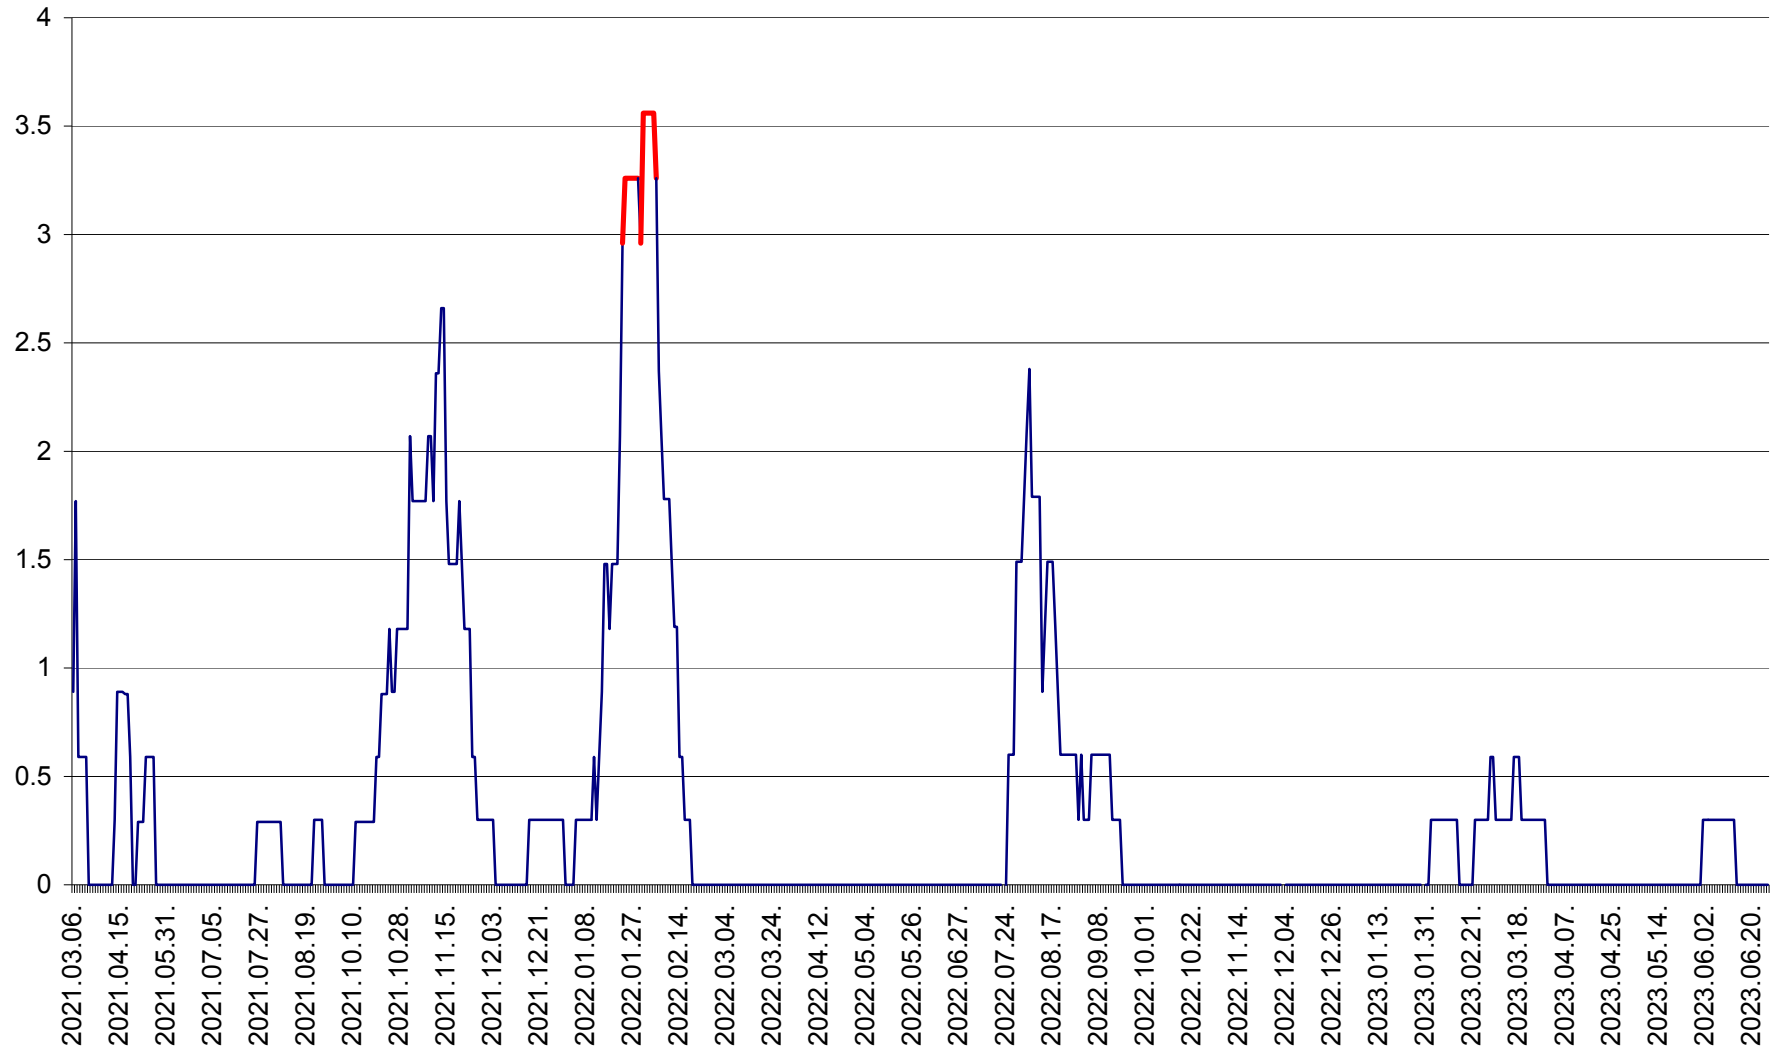

MUNICIPIUL GHEORGHENI - Evolutia incidentei cumulate pe 14 zile la % de locuitori
2021.03.07. - 2023.06.28.

JOSENI - Evolutia incidentei cumulate pe 14 zile la ‰ de locuitori
2021.03.07. - 2023.06.28.

LĂZAREA - Evolutia incidentei cumulate pe 14 zile la % de locuitori
2021.03.07. - 2023.06.28.

LELICENI - Evolutia incidentei cumulate pe 14 zile la ‰ de locuitori
2021.03.07. - 2023.06.28.

LUETA - Evolutia incidentei cumulate pe 14 zile la ‰ de locuitori
2021.03.07. - 2023.06.28.

LUNCA DE JOS - Evolutia incidentei cumulate pe 14 zile la ‰ de locuitori
2021.03.07. - 2023.06.28.

LUNCA DE SUS - Evolutia incidentei cumulate pe 14 zile la ‰ de locuitori
2021.03.07. - 2023.06.28.

LUPENI - Evolutia incidentei cumulate pe 14 zile la ‰ de locuitori
2021.03.07. - 2023.06.28.

MĂDĂRAȘ - Evolutia incidentei cumulate pe 14 zile la ‰ de locuitori
2021.03.07. - 2023.06.28.