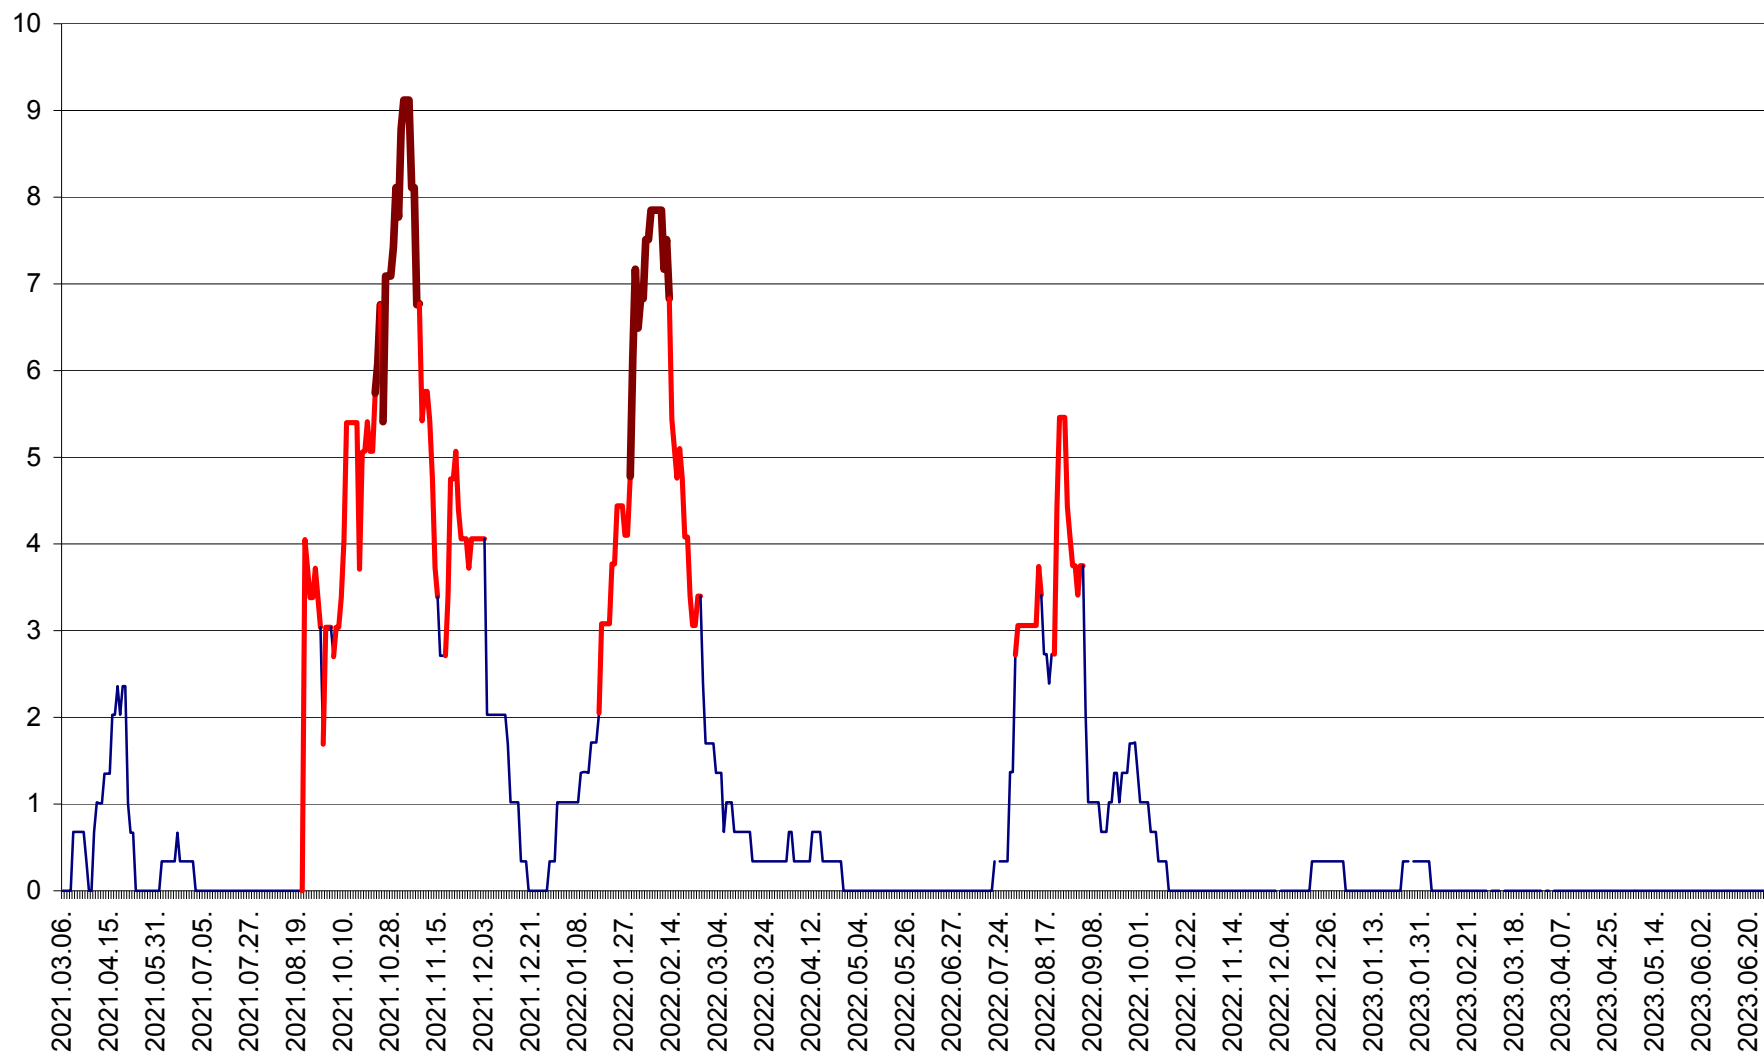

LELICENI - Evolutia incidentei cumulate pe 14 zile la ‰ de locuitori
2021.03.07. - 2023.06.28.

LUETA - Evolutia incidentei cumulate pe 14 zile la ‰ de locuitori
2021.03.07. - 2023.06.28.

LUNCA DE JOS - Evolutia incidentei cumulate pe 14 zile la ‰ de locuitori
2021.03.07. - 2023.06.28.

LUNCA DE SUS - Evolutia incidentei cumulate pe 14 zile la ‰ de locuitori
2021.03.07. - 2023.06.28.

LUPENI - Evolutia incidentei cumulate pe 14 zile la ‰ de locuitori
2021.03.07. - 2023.06.28.

MĂDĂRAȘ - Evolutia incidentei cumulate pe 14 zile la ‰ de locuitori
2021.03.07. - 2023.06.28.

MĂRTINIȘ - Evolutia incidentei cumulate pe 14 zile la ‰ de locuitori
2021.03.07. - 2023.06.28.

MEREȘTI - Evolutia incidentei cumulate pe 14 zile la ‰ de locuitori
2021.03.07. - 2023.06.28.

MUNICIPIUL MIERCUREA-CIUC - Evolutia incidentei cumulate pe 14 zile la ‰ de locuitori
2021.03.07. - 2023.06.28.