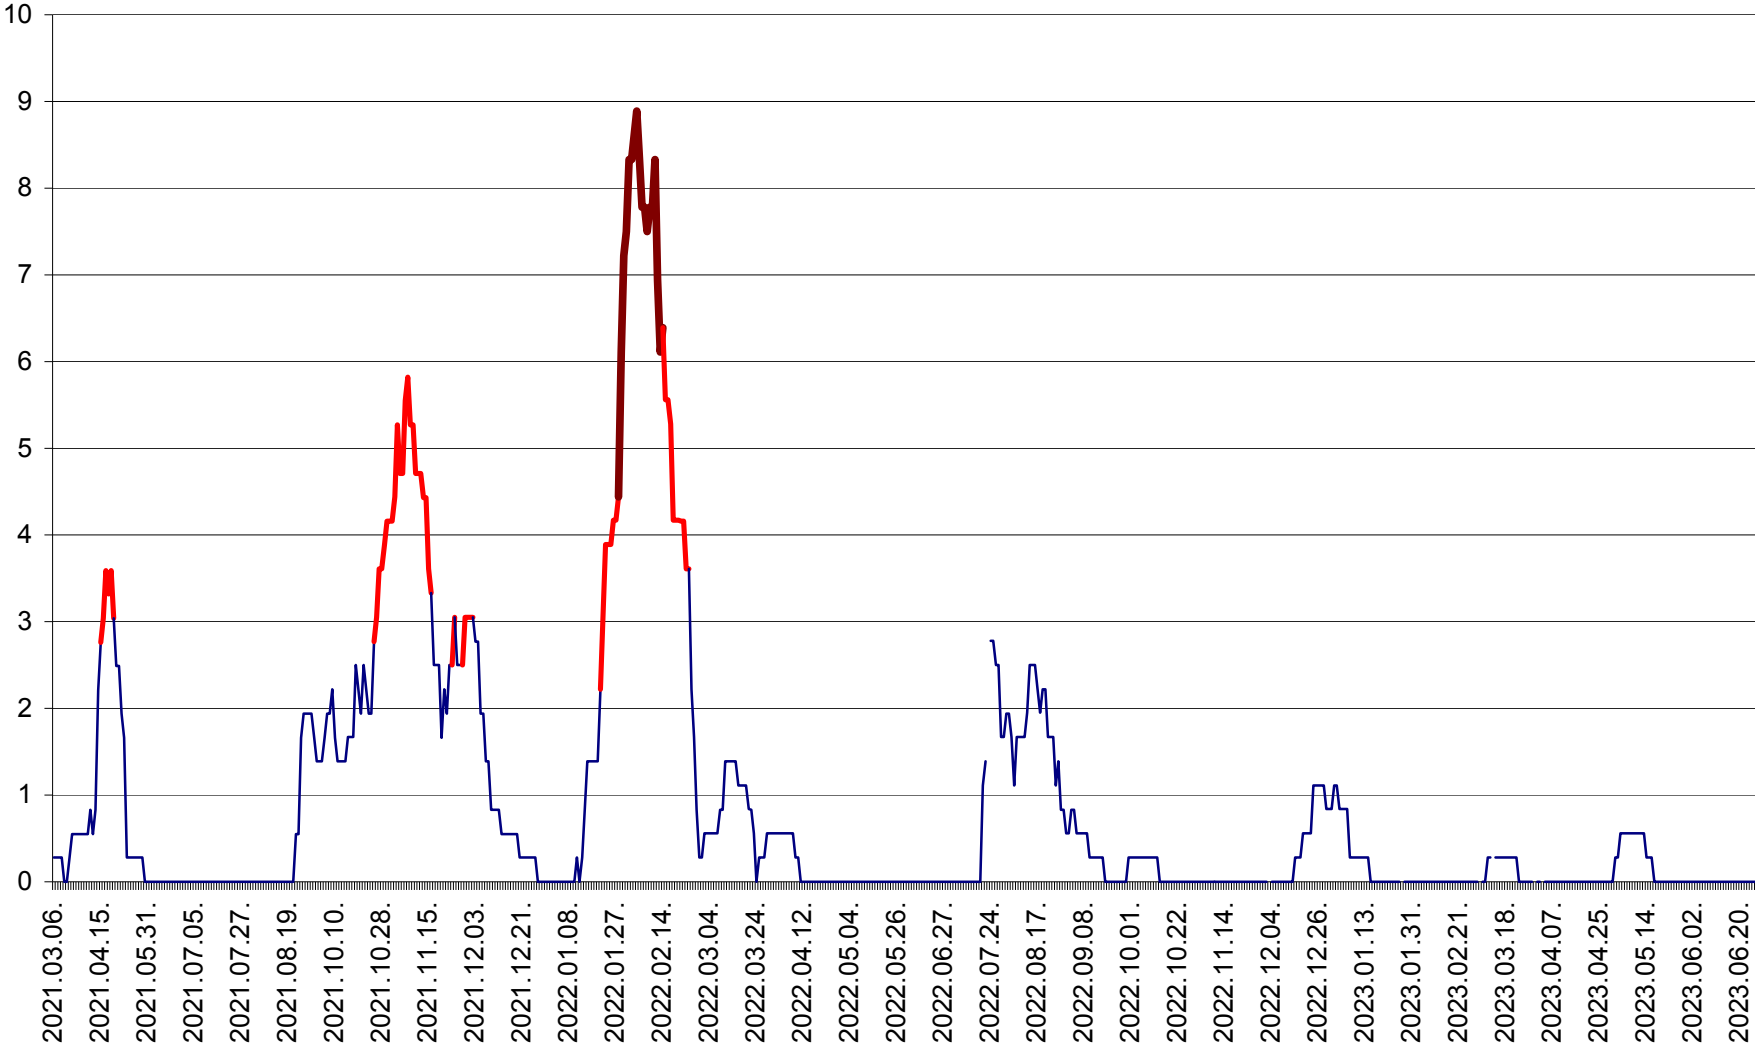

MĂRTINIȘ - Evolutia incidentei cumulate pe 14 zile la ‰ de locuitori
2021.03.07. - 2023.06.28.

MEREȘTI - Evolutia incidentei cumulate pe 14 zile la ‰ de locuitori
2021.03.07. - 2023.06.28.

MUNICIPIUL MIERCUREA-CIUC - Evolutia incidentei cumulate pe 14 zile la ‰ de locuitori
2021.03.07. - 2023.06.28.

MIHĂILENI - Evolutia incidentei cumulate pe 14 zile la ‰ de locuitori
2021.03.07. - 2023.06.28.

MUGENI - Evolutia incidentei cumulate pe 14 zile la ‰ de locuitori
2021.03.07. - 2023.06.28.

OCLAND - Evolutia incidentei cumulate pe 14 zile la ‰ de locuitori
2021.03.07. - 2023.06.28.