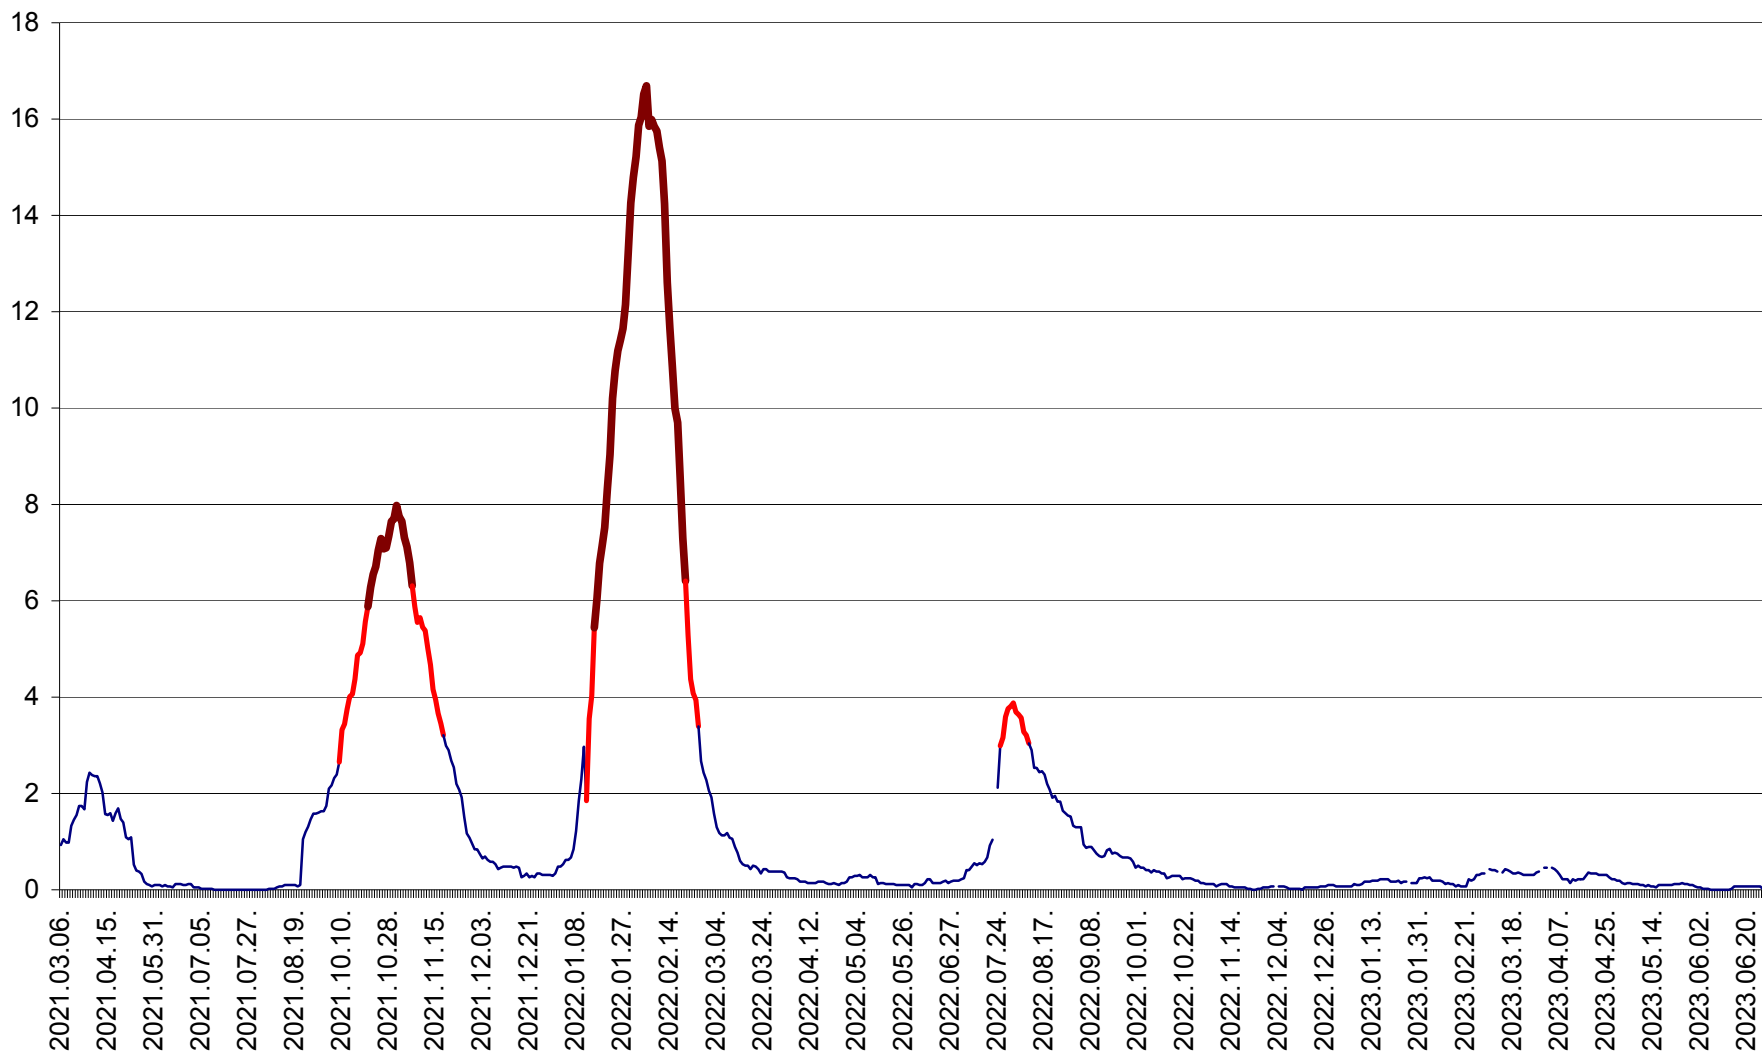

LELICENI - Evolutia incidentei cumulate pe 14 zile la ‰ de locuitori
2021.03.07. - 2023.06.28.

LUETA - Evolutia incidentei cumulate pe 14 zile la ‰ de locuitori
2021.03.07. - 2023.06.28.

LUNCA DE JOS - Evolutia incidentei cumulate pe 14 zile la ‰ de locuitori
2021.03.07. - 2023.06.28.

LUNCA DE SUS - Evolutia incidentei cumulate pe 14 zile la ‰ de locuitori
2021.03.07. - 2023.06.28.

LUPENI - Evolutia incidentei cumulate pe 14 zile la ‰ de locuitori
2021.03.07. - 2023.06.28.

MĂDĂRAȘ - Evolutia incidentei cumulate pe 14 zile la ‰ de locuitori
2021.03.07. - 2023.06.28.

MĂRTINIȘ - Evolutia incidentei cumulate pe 14 zile la ‰ de locuitori
2021.03.07. - 2023.06.28.

MEREȘTI - Evolutia incidentei cumulate pe 14 zile la ‰ de locuitori
2021.03.07. - 2023.06.28.

MUNICIPIUL MIERCUREA-CIUC - Evolutia incidentei cumulate pe 14 zile la ‰ de locuitori
2021.03.07. - 2023.06.28.