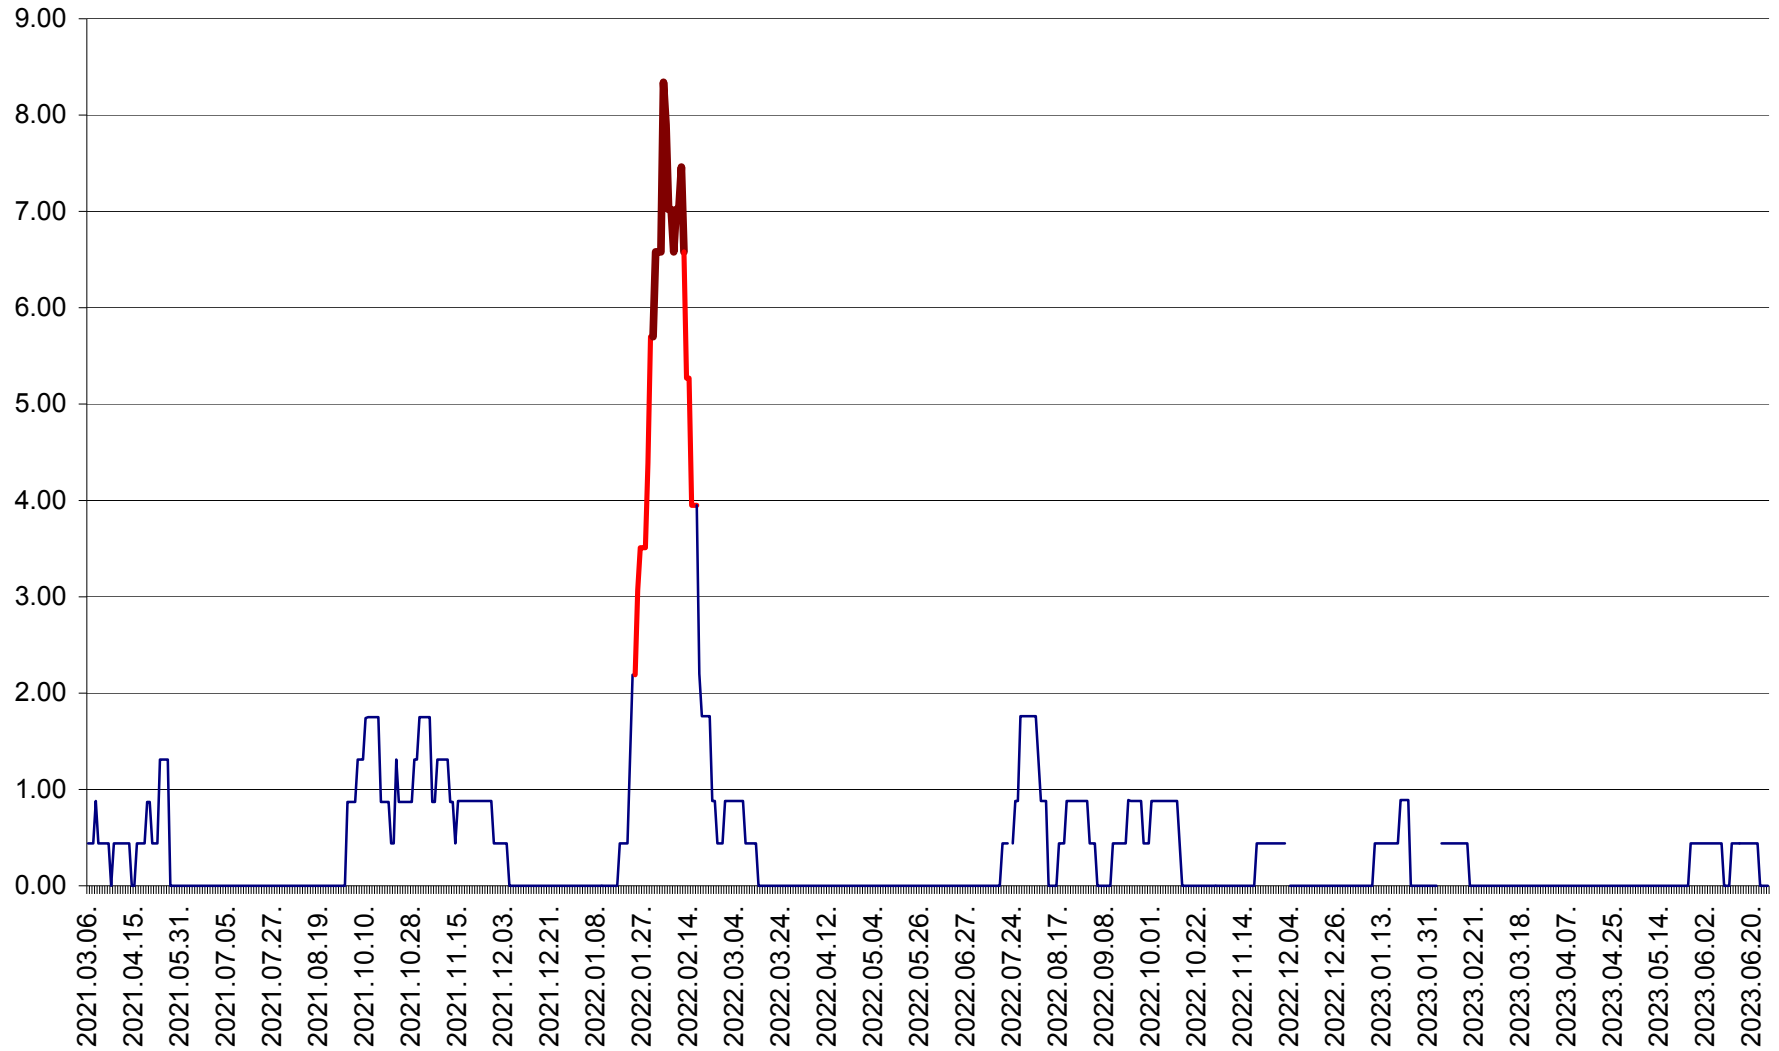

ORAȘ BĂLAN - Evoluția incidenței cumulate pe 14 zile la ‰ de locuitori
2021.03.07. - 2023.06.28.

BILBOR - Evolutia incidentei cumulate pe 14 zile la ‰ de locuitori
2021.03.07. - 2023.06.28.

ORAȘ BORSEC - Evolutia incidentei cumulate pe 14 zile la ‰ de locuitori
2021.03.07. - 2023.06.28.

BRĂDEȘTI - Evoluția incidentei cumulate pe 14 zile la ‰ de locuitori
2021.03.07. - 2023.06.28.

CĂPÂLNIȚA - Evolutia incidentei cumulate pe 14 zile la ‰ de locuitori
2021.03.07. - 2023.06.28.

CÂRȚA - Evolutia incidentei cumulate pe 14 zile la ‰ de locuitori
2021.03.07. - 2023.06.28.

CICEU - Evolutia incidentei cumulate pe 14 zile la ‰ de locuitori
2021.03.07. - 2023.06.28.

CIUCSÂNGEORGIU - Evolutia incidentei cumulate pe 14 zile la ‰ de locuitori
2021.03.07. - 2023.06.28.

CIUMANI - Evolutia incidentei cumulate pe 14 zile la ‰ de locuitori
2021.03.07. - 2023.06.28.

CORBU - Evolutia incidentei cumulate pe 14 zile la ‰ de locuitori
2021.03.07. - 2023.06.28.

CORUND - Evolutia incidentei cumulate pe 14 zile la ‰ de locuitori
2021.03.07. - 2023.06.28.

COZMENI - Evolutia incidentei cumulate pe 14 zile la ‰ de locuitori
2021.03.07. - 2023.06.28.