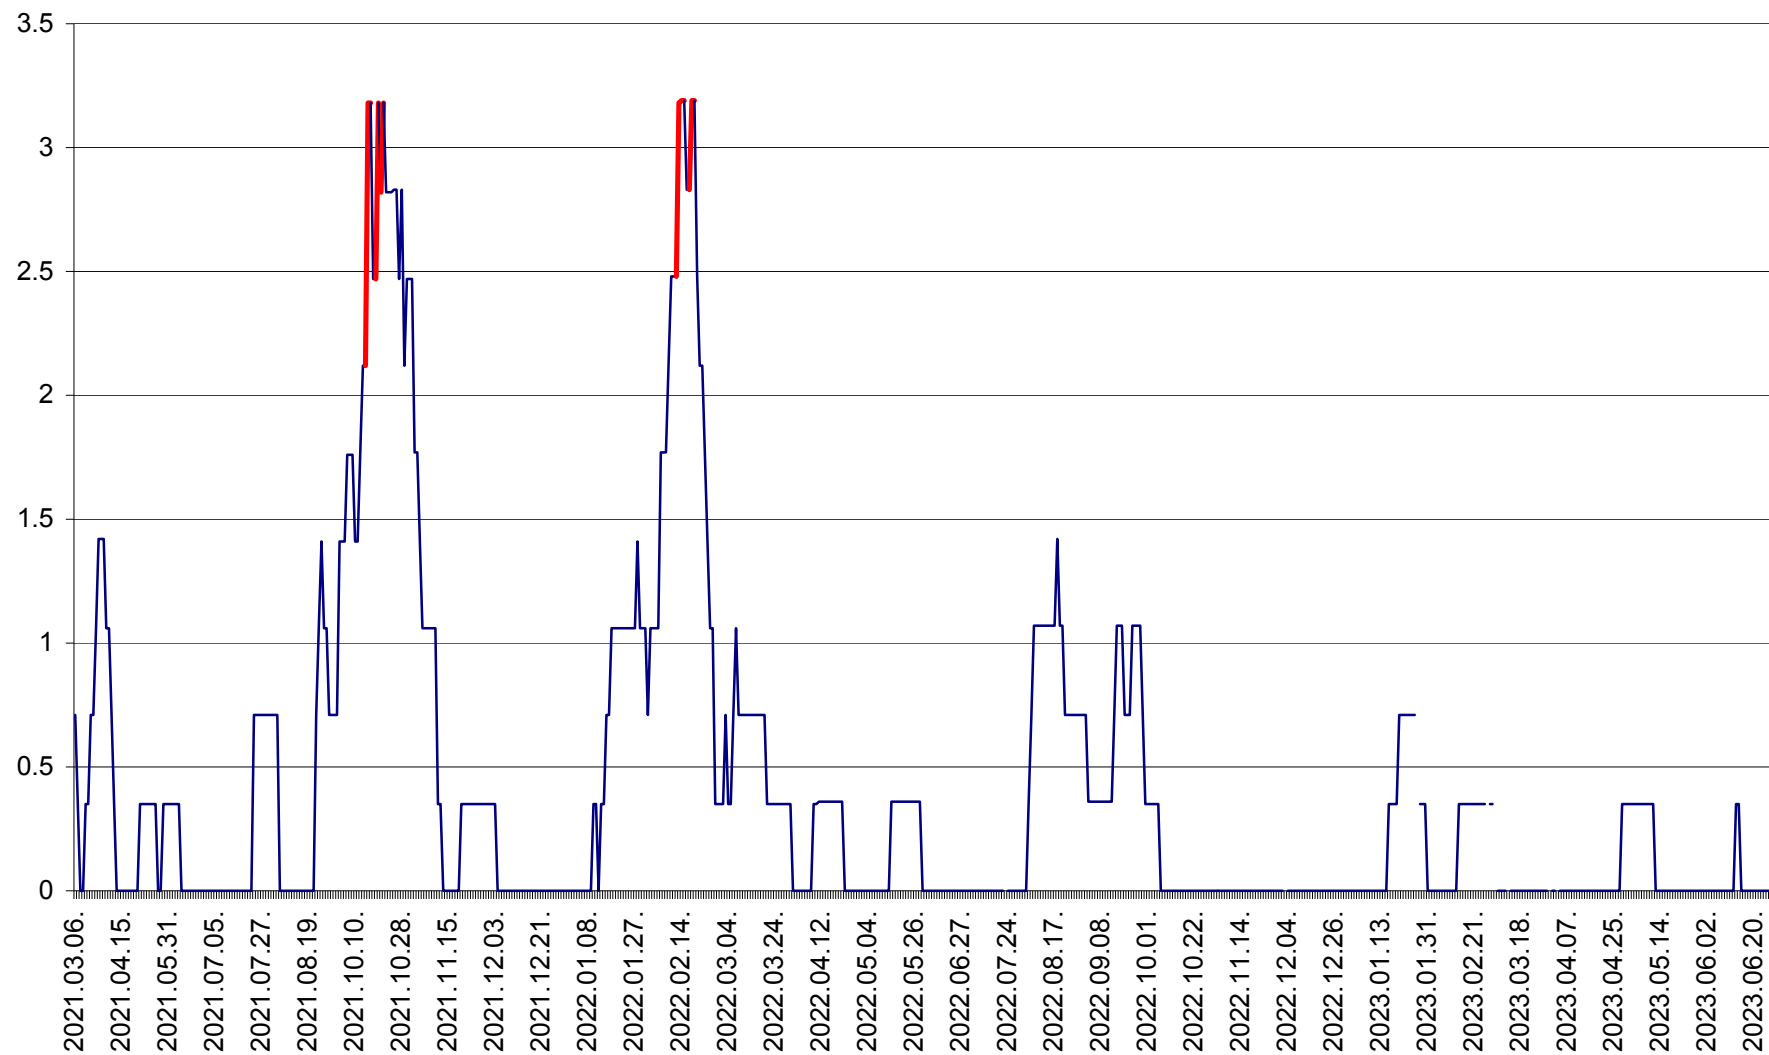

PORUMBENI - Evolutia incidentei cumulate pe 14 zile la ‰ de locuitori
2021.03.07. - 2023.06.28.