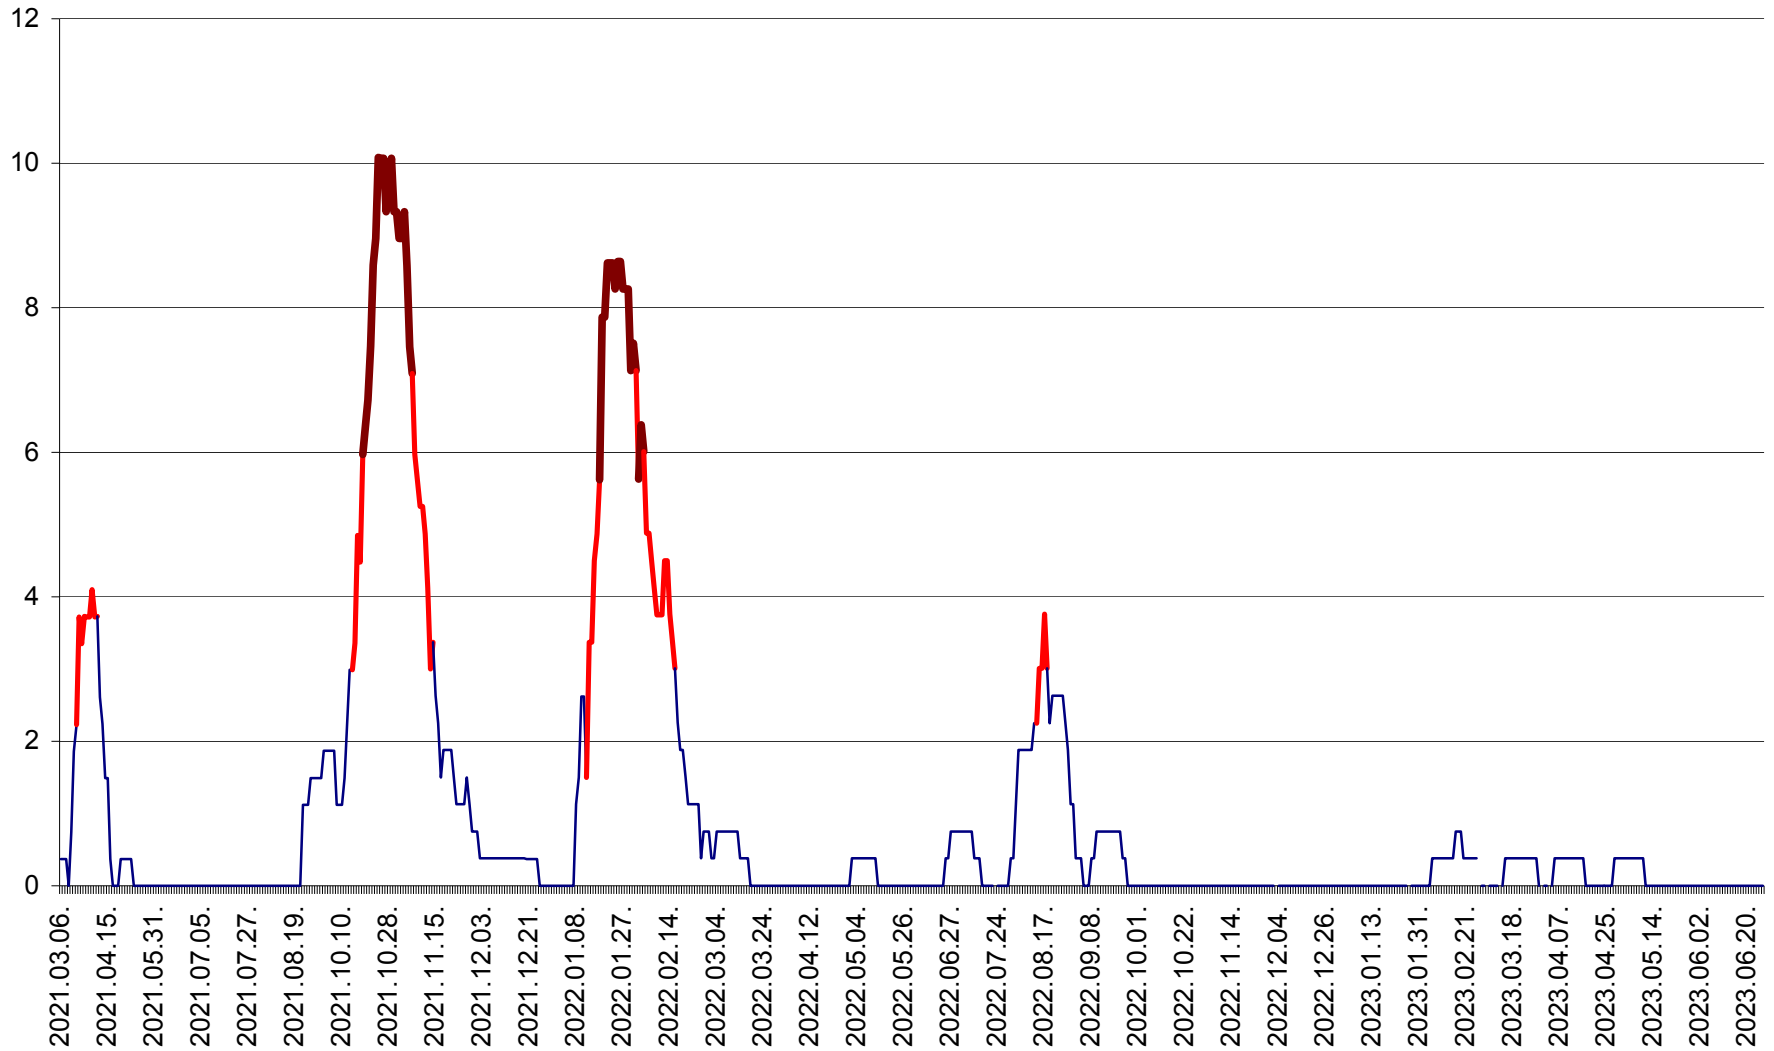

RACU - Evolutia incidentei cumulate pe 14 zile la ‰ de locuitori
2021.03.07. - 2023.06.28.

REMETEA - Evolutia incidentei cumulate pe 14 zile la % de locuitori
2021.03.07. - 2023.06.28.

SĂCEL - Evolutia incidentei cumulate pe 14 zile la ‰ de locuitori
2021.03.07. - 2023.06.28.

SÂNCRĂIENI - Evolutia incidentei cumulate pe 14 zile la ‰ de locuitori
2021.03.07. - 2023.06.28.

SÂNDOMIC - Evolutia incidentei cumulate pe 14 zile la ‰ de locuitori
2021.03.07. - 2023.06.28.

SÂNSIMION - Evolutia incidentei cumulate pe 14 zile la ‰ de locuitori
2021.03.07. - 2023.06.28.