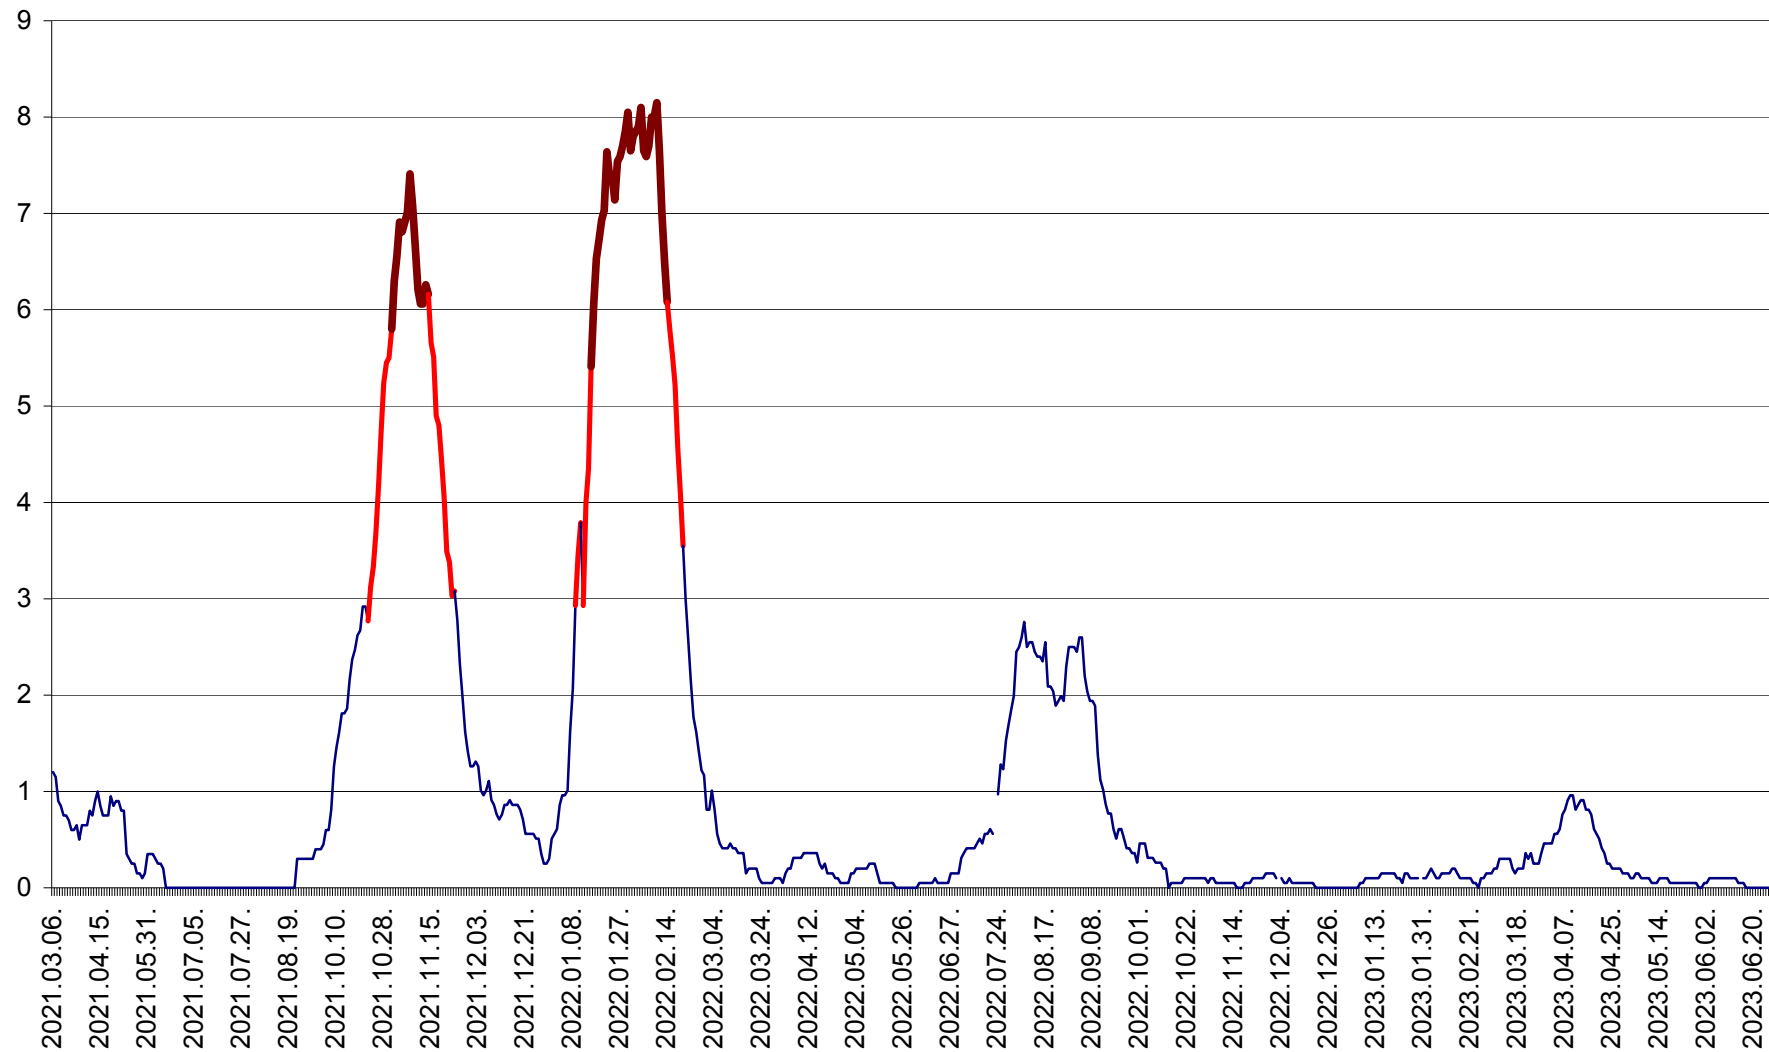

DÂRJIU - Evolutia incidentei cumulate pe 14 zile la ‰ de locuitori
2021.03.07. - 2023.06.28.

DEALU - Evolutia incidentei cumulate pe 14 zile la ‰ de locuitori
2021.03.07. - 2023.06.28.

DITRĂU - Evolutia incidentei cumulate pe 14 zile la ‰ de locuitori
2021.03.07. - 2023.06.28.

FELICENI - Evolutia incidentei cumulate pe 14 zile la ‰ de locuitori
2021.03.07. - 2023.06.28.

FRUMOASA - Evolutia incidentei cumulate pe 14 zile la ‰ de locuitori
2021.03.07. - 2023.06.28.

GĂLĂUȚAȘ - Evoluția incidenței cumulate pe 14 zile la ‰ de locuitori
2021.03.07. - 2023.06.28.

MUNICIPIUL GHEORGHENI - Evolutia incidentei cumulate pe 14 zile la % de locuitori
2021.03.07. - 2023.06.28.

JOSENI - Evolutia incidentei cumulate pe 14 zile la ‰ de locuitori
2021.03.07. - 2023.06.28.

LĂZAREA - Evolutia incidentei cumulate pe 14 zile la % de locuitori
2021.03.07. - 2023.06.28.

LELICENI - Evolutia incidentei cumulate pe 14 zile la ‰ de locuitori
2021.03.07. - 2023.06.28.

LUETA - Evolutia incidentei cumulate pe 14 zile la ‰ de locuitori
2021.03.07. - 2023.06.28.

LUNCA DE JOS - Evolutia incidentei cumulate pe 14 zile la ‰ de locuitori
2021.03.07. - 2023.06.28.