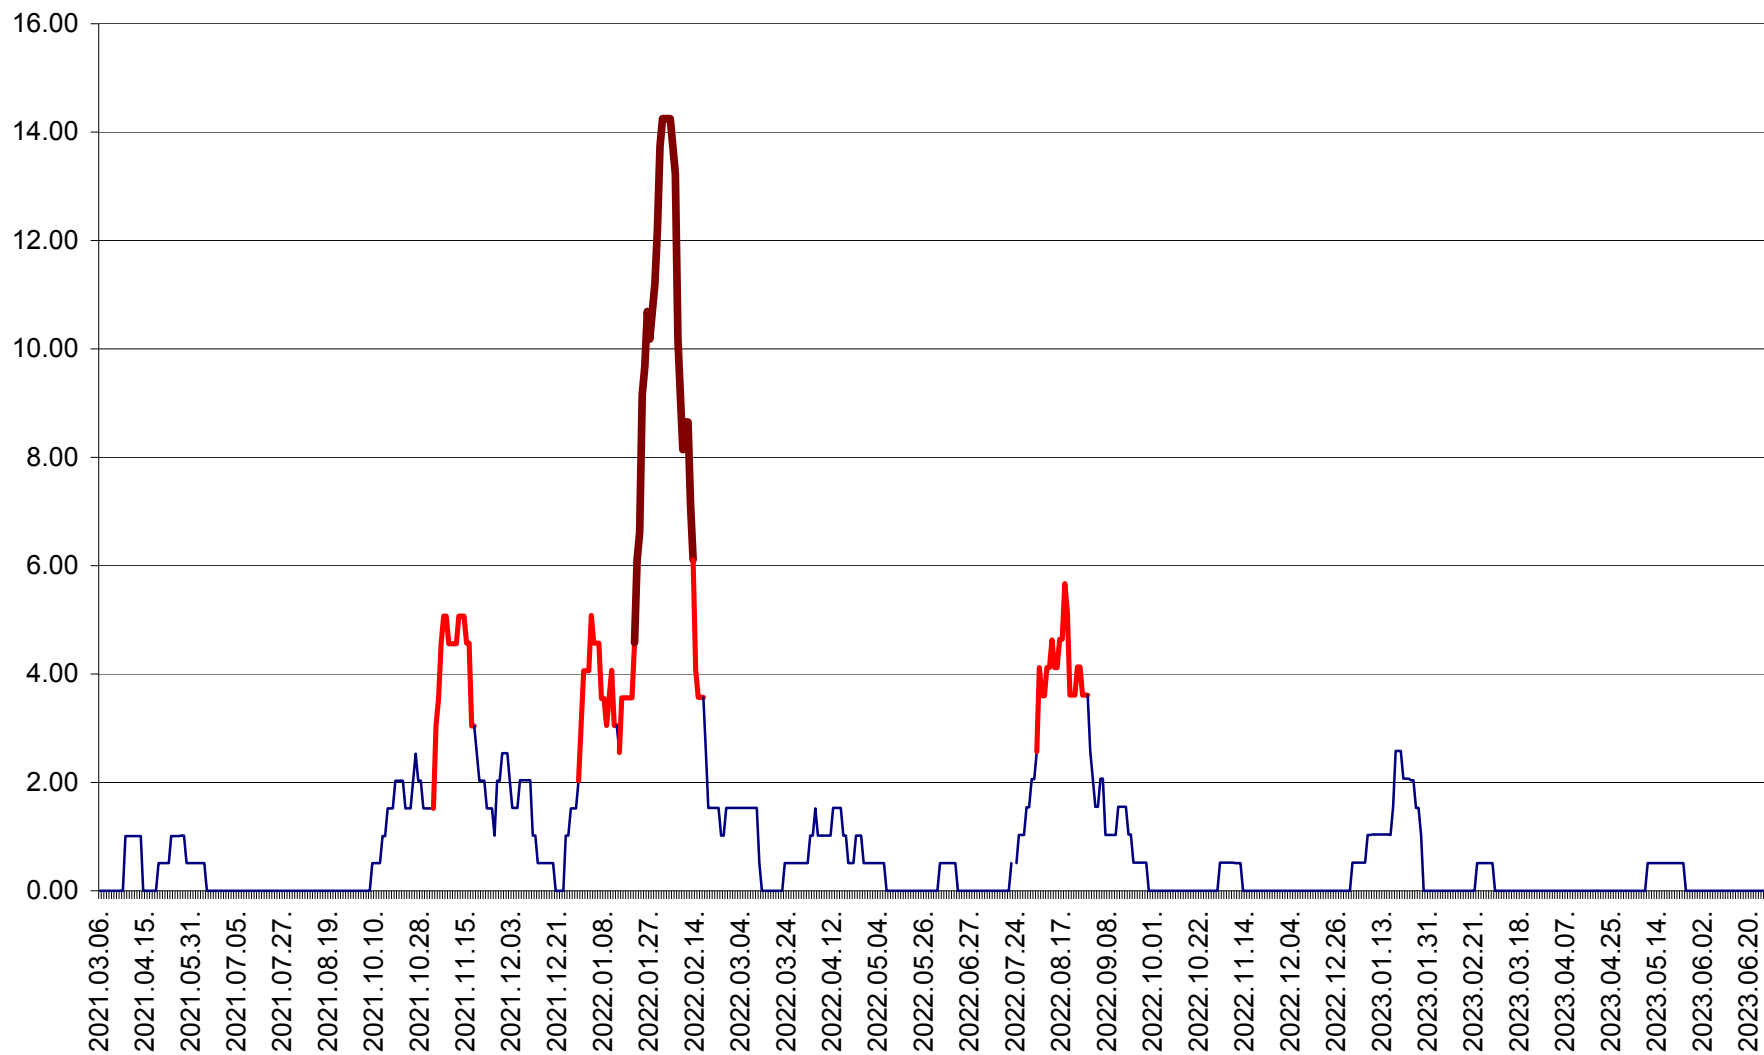

ULIEȘ - Evoluția incidenței cumulate pe 14 zile la ‰ de locuitori
2021.03.07. - 2023.06.28.

VĂRȘAG - Evolutia incidentei cumulate pe 14 zile la ‰ de locuitori
2021.03.07. - 2023.06.28.

ORAȘ VLĂHIȚA - Evolutia incidentei cumulate pe 14 zile la ‰ de locuitori
2021.03.07. - 2023.06.28.

VOȘLĂBENI - Evolutia incidentei cumulate pe 14 zile la ‰ de locuitori
2021.03.07. - 2023.06.28.

ZETEA - Evolutia incidentei cumulate pe 14 zile la ‰ de locuitori
2021.03.07. - 2023.06.28.

Total - Evolutia incidentei cumulate pe 14 zile la ‰ de locuitori
2021.03.07. - 2023.06.28.