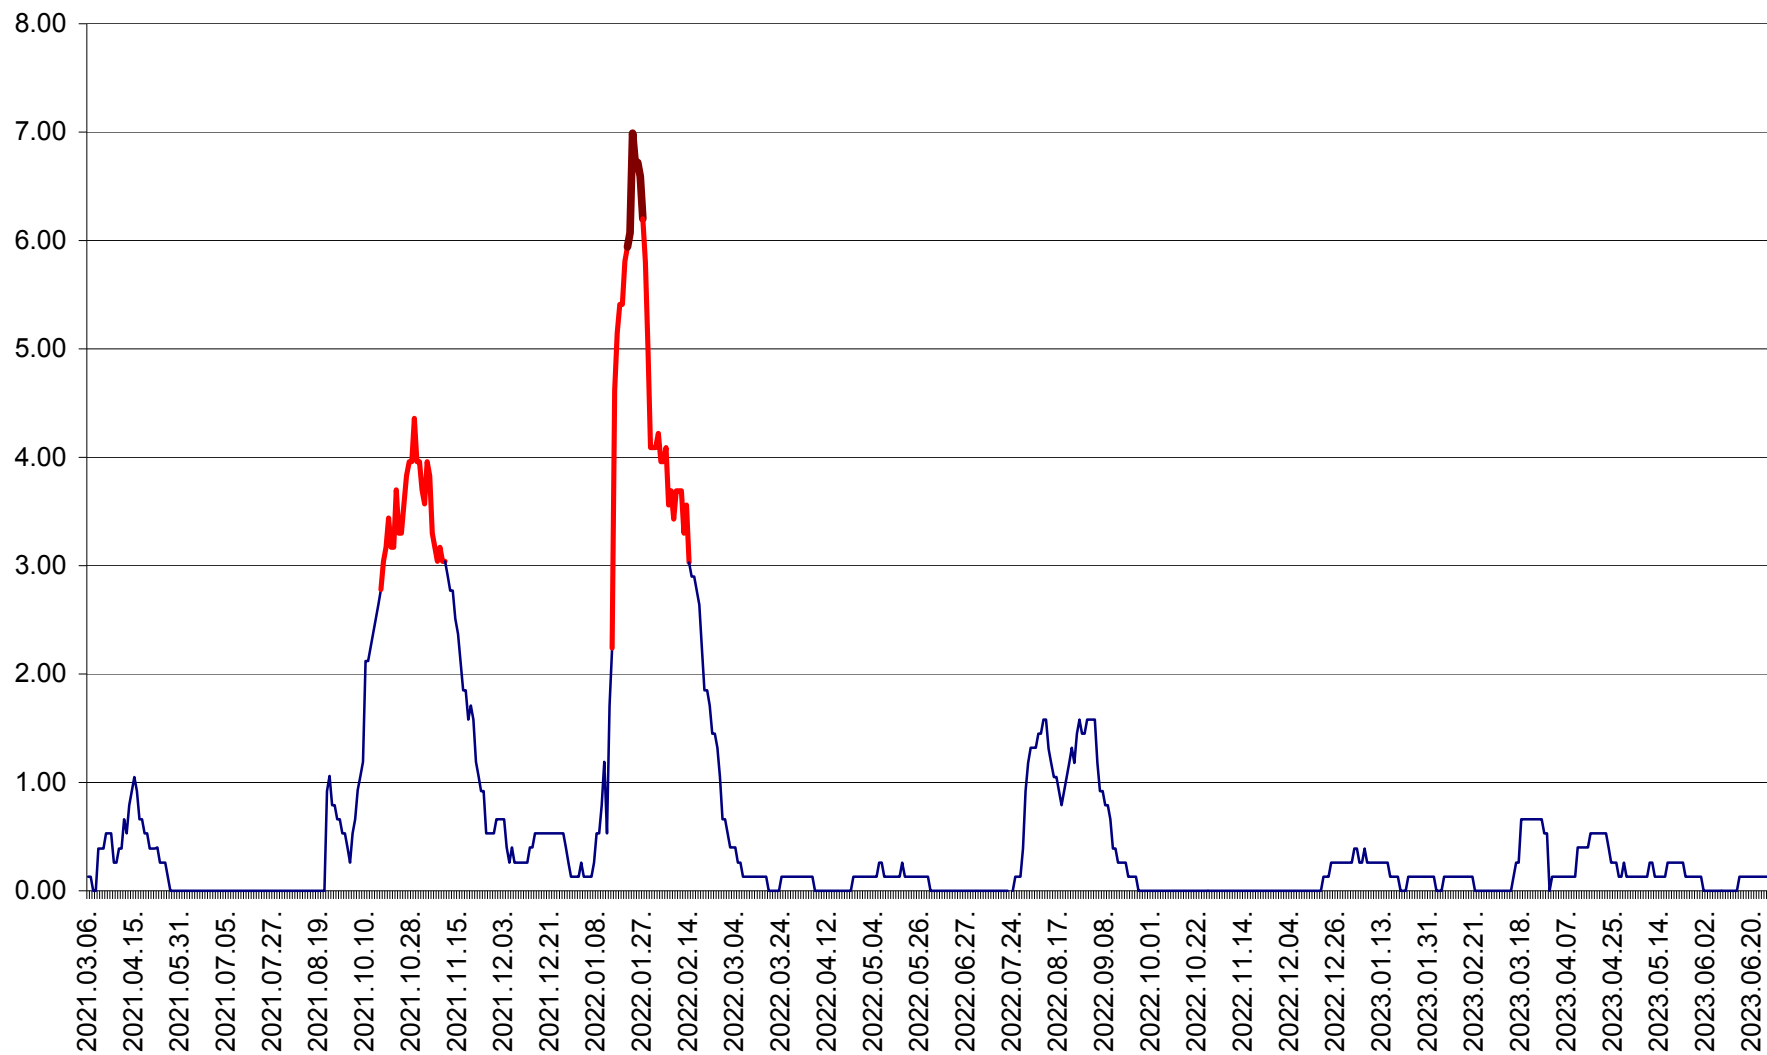

VOȘLĂBENI - Evolutia incidentei cumulate pe 14 zile la ‰ de locuitori
2021.03.07. - 2023.06.28.