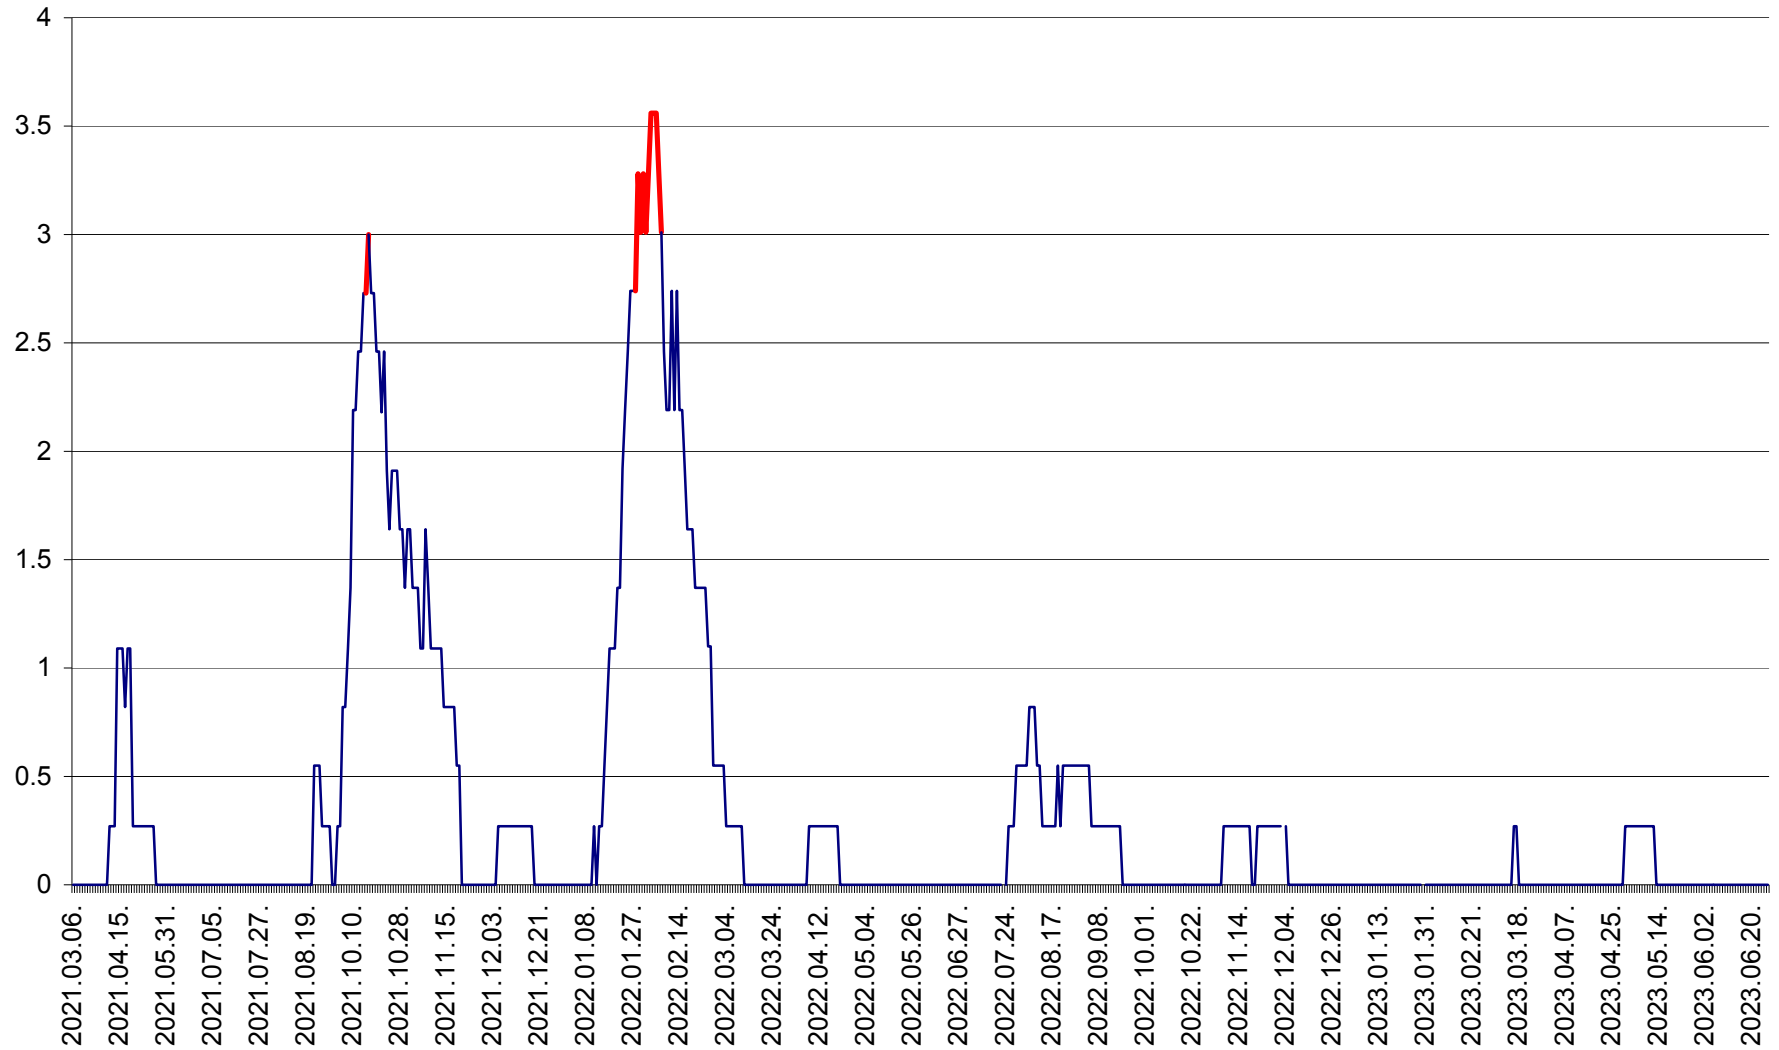

FELICENI - Evolutia incidentei cumulate pe 14 zile la ‰ de locuitori
2021.03.07. - 2023.06.28.

FRUMOASA - Evolutia incidentei cumulate pe 14 zile la ‰ de locuitori
2021.03.07. - 2023.06.28.

GĂLĂUȚAȘ - Evoluția incidenței cumulate pe 14 zile la ‰ de locuitori
2021.03.07. - 2023.06.28.

MUNICIPIUL GHEORGHENI - Evolutia incidentei cumulate pe 14 zile la % de locuitori
2021.03.07. - 2023.06.28.

JOSENI - Evolutia incidentei cumulate pe 14 zile la ‰ de locuitori
2021.03.07. - 2023.06.28.

LĂZAREA - Evolutia incidentei cumulate pe 14 zile la % de locuitori
2021.03.07. - 2023.06.28.

LELICENI - Evolutia incidentei cumulate pe 14 zile la ‰ de locuitori
2021.03.07. - 2023.06.28.

LUETA - Evolutia incidentei cumulate pe 14 zile la ‰ de locuitori
2021.03.07. - 2023.06.28.

LUNCA DE JOS - Evolutia incidentei cumulate pe 14 zile la ‰ de locuitori
2021.03.07. - 2023.06.28.