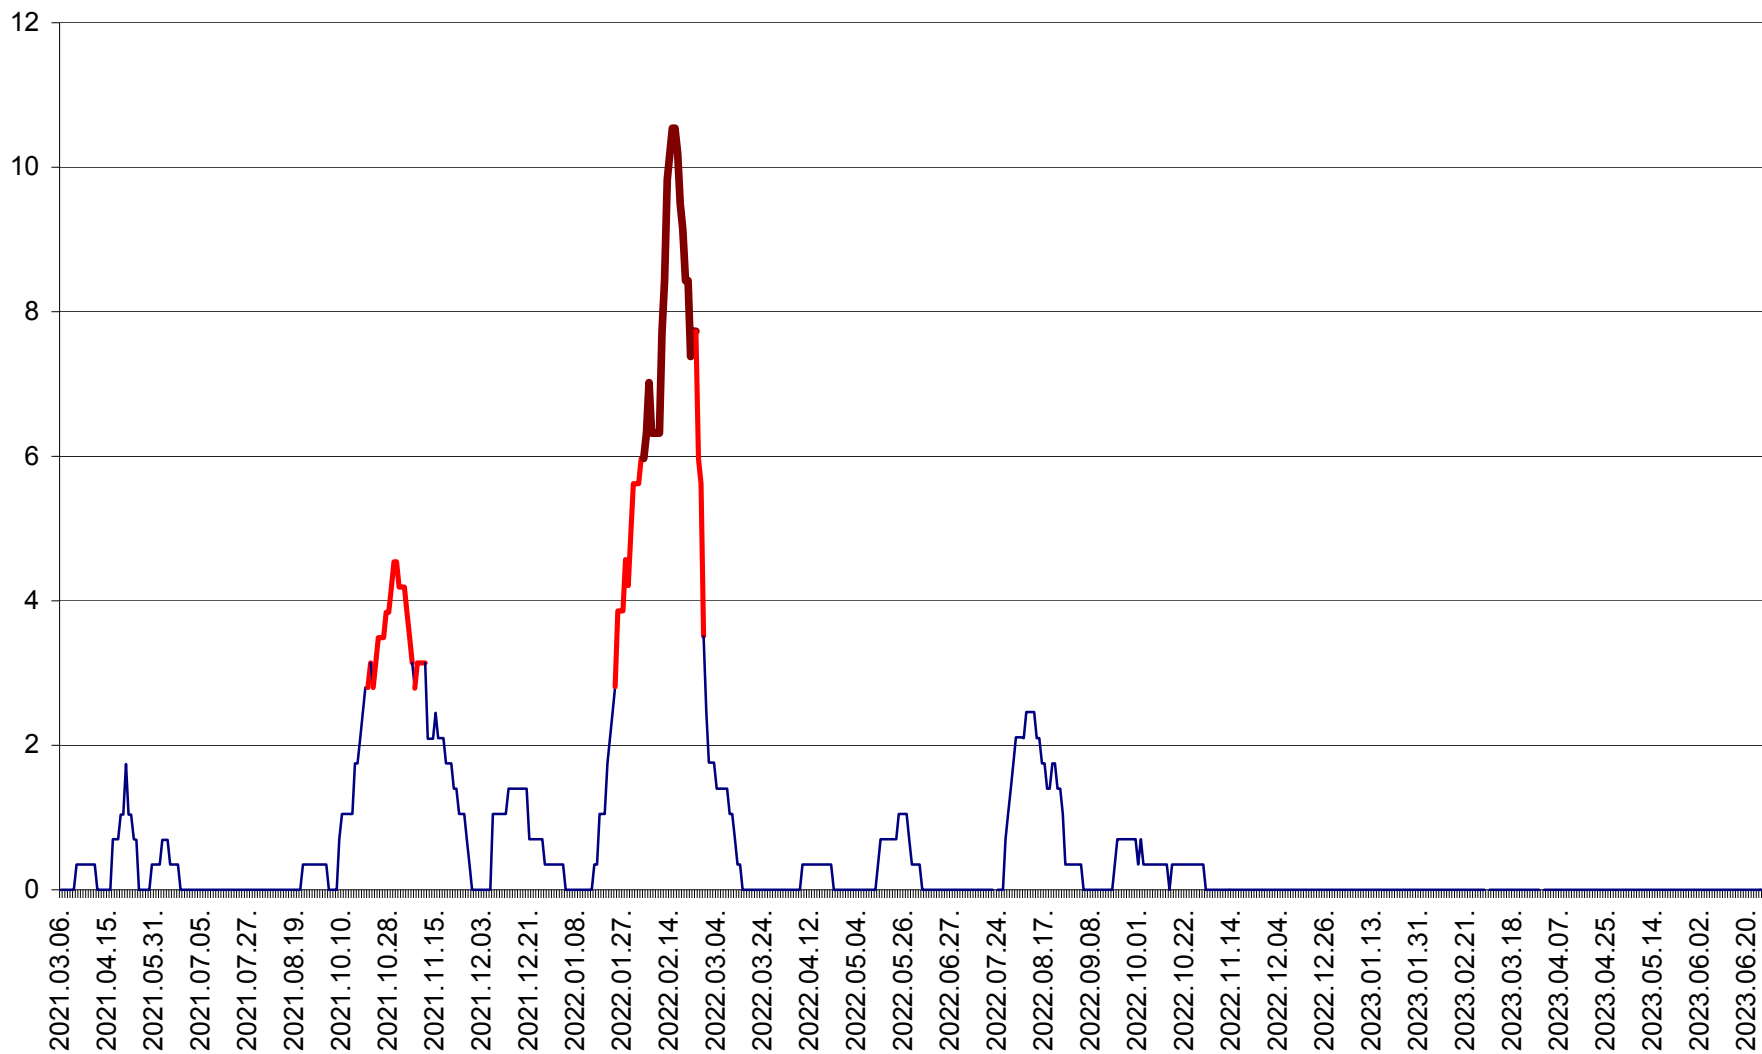

SÂNCRĂIENI - Evolutia incidentei cumulate pe 14 zile la ‰ de locuitori
2021.03.07. - 2023.06.28.

SÂNDOMIC - Evolutia incidentei cumulate pe 14 zile la ‰ de locuitori
2021.03.07. - 2023.06.28.

SÂNSIMION - Evolutia incidentei cumulate pe 14 zile la ‰ de locuitori
2021.03.07. - 2023.06.28.

SÂNTIMBRU - Evolutia incidentei cumulate pe 14 zile la ‰ de locuitori
2021.03.07. - 2023.06.28.

SĂRMAȘ - Evolutia incidentei cumulate pe 14 zile la ‰ de locuitori
2021.03.07. - 2023.06.28.

SATU MARE - Evolutia incidentei cumulate pe 14 zile la ‰ de locuitori
2021.03.07. - 2023.06.28.

SECUIENI - Evolutia incidentei cumulate pe 14 zile la % de locuitori
2021.03.07. - 2023.06.28.

SICULENI - Evolutia incidentei cumulate pe 14 zile la % de locuitori
2021.03.07. - 2023.06.28.

ȘIMONEȘTI - Evolutia incidentei cumulate pe 14 zile la ‰ de locuitori
2021.03.07. - 2023.06.28.