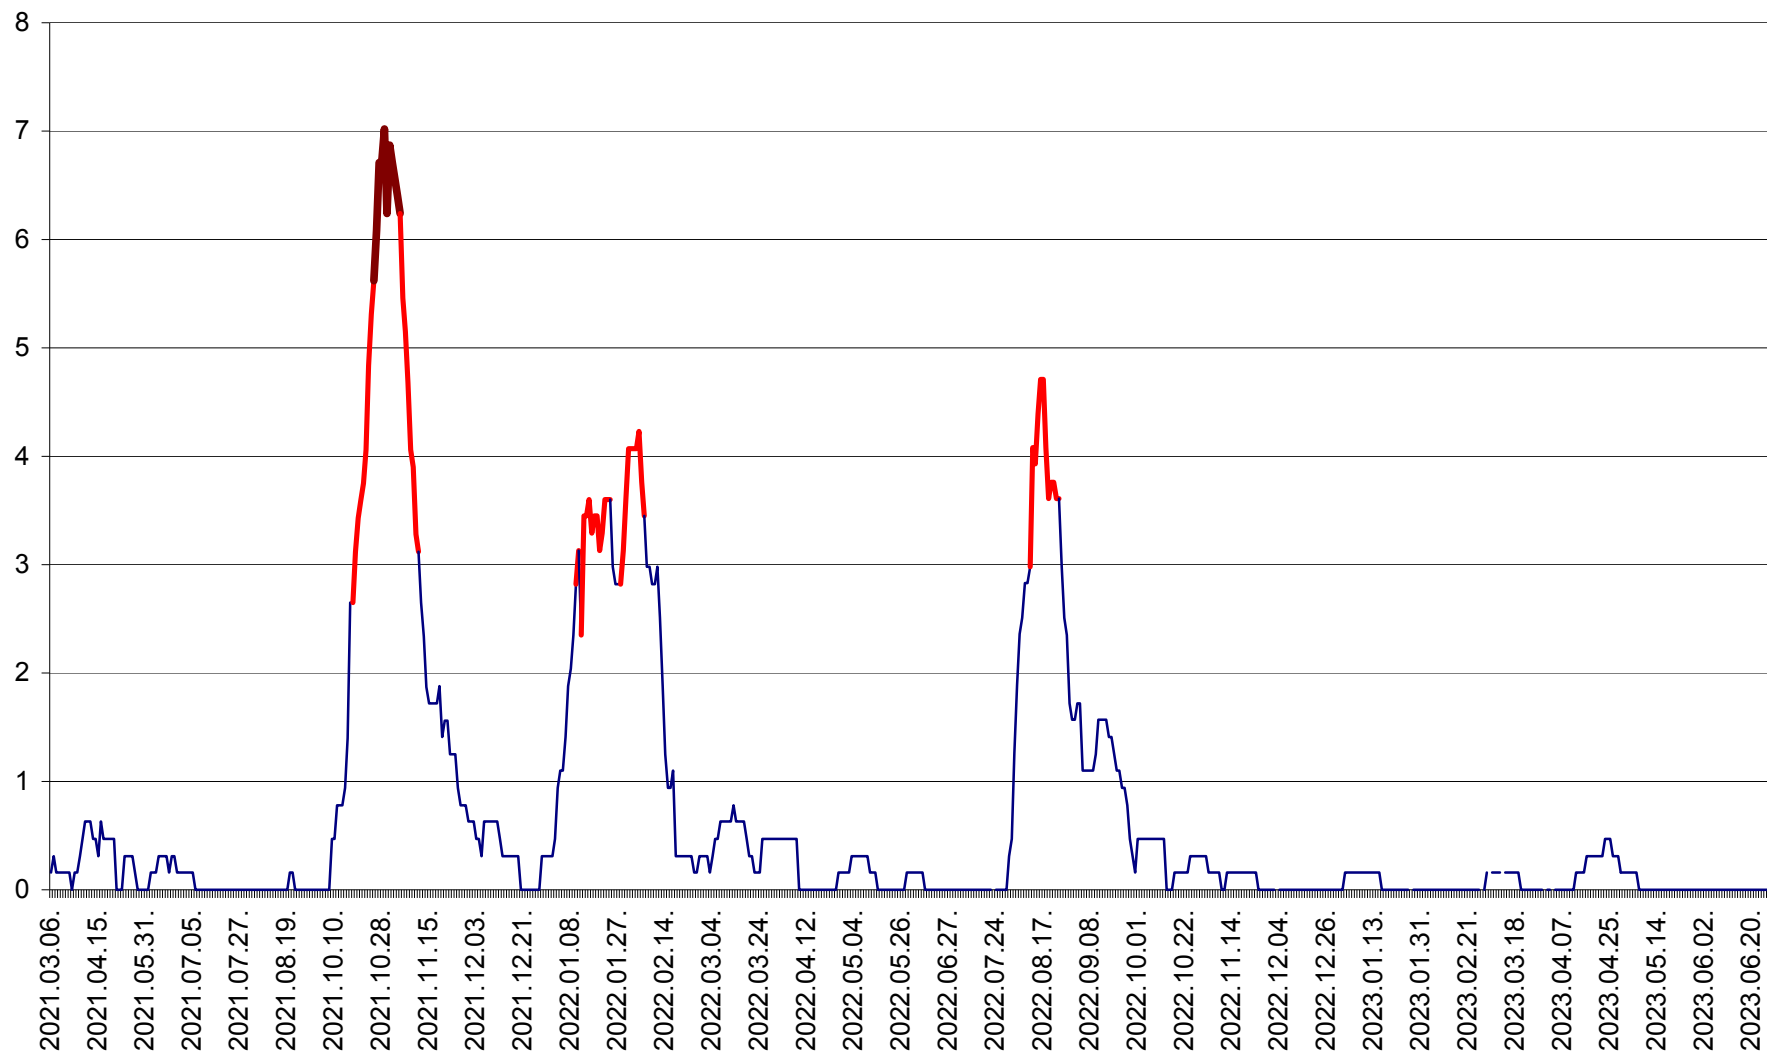

PLĂIEȘII DE JOS - Evoluția incidentei cumulate pe 14 zile la ‰ de locuitori
2021.03.07. - 2023.06.28.

PORUMBENI - Evolutia incidentei cumulate pe 14 zile la ‰ de locuitori
2021.03.07. - 2023.06.28.

PRAID - Evolutia incidentei cumulate pe 14 zile la ‰ de locuitori
2021.03.07. - 2023.06.28.

RACU - Evolutia incidentei cumulate pe 14 zile la ‰ de locuitori
2021.03.07. - 2023.06.28.

REMETEA - Evolutia incidentei cumulate pe 14 zile la % de locuitori
2021.03.07. - 2023.06.28.

SĂCEL - Evolutia incidentei cumulate pe 14 zile la ‰ de locuitori
2021.03.07. - 2023.06.28.