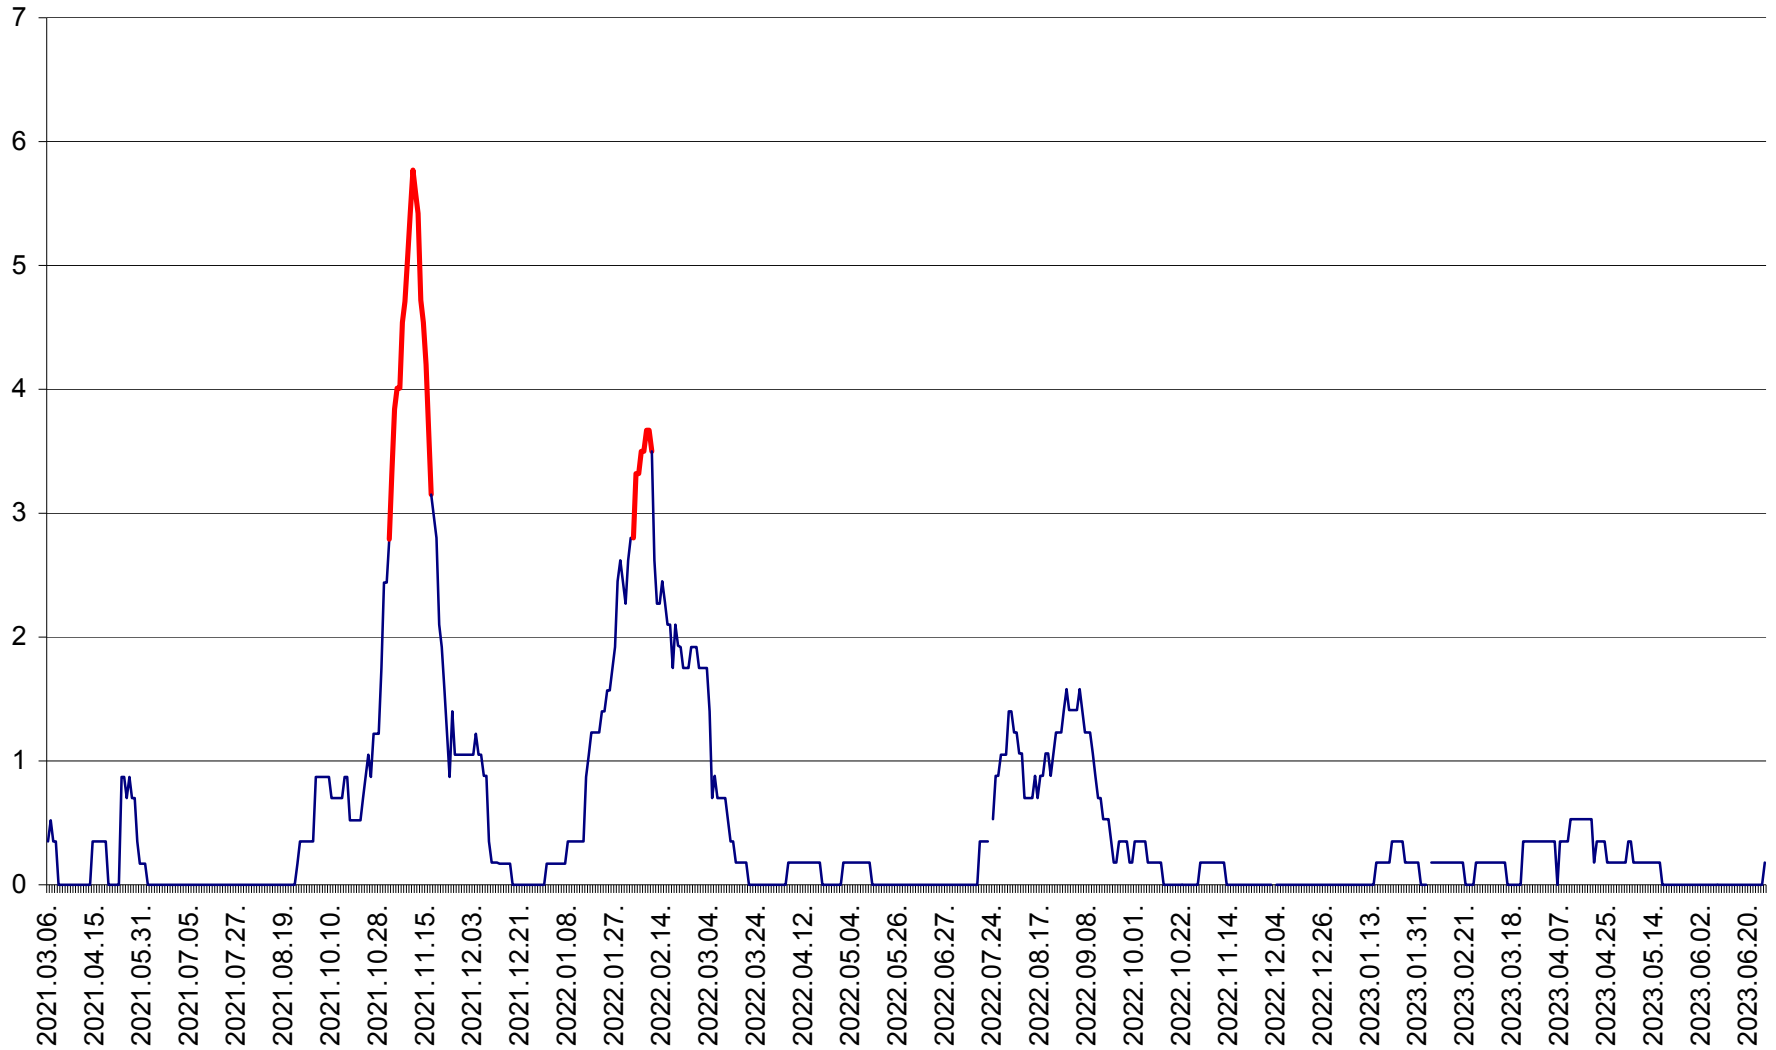

ORAȘ BĂLAN - Evoluția incidenței cumulate pe 14 zile la ‰ de locuitori
2021.03.07. - 2023.06.28.

BILBOR - Evolutia incidentei cumulate pe 14 zile la ‰ de locuitori
2021.03.07. - 2023.06.28.

ORAȘ BORSEC - Evolutia incidentei cumulate pe 14 zile la ‰ de locuitori
2021.03.07. - 2023.06.28.

CORBU - Evolutia incidentei cumulate pe 14 zile la ‰ de locuitori
2021.03.07. - 2023.06.28.

CORUND - Evolutia incidentei cumulate pe 14 zile la ‰ de locuitori
2021.03.07. - 2023.06.28.

COZMENI - Evolutia incidentei cumulate pe 14 zile la ‰ de locuitori
2021.03.07. - 2023.06.28.

ORAȘ CRISTURU SECUIESC - Evolutia incidentei cumulate pe 14 zile la ‰ de locuitori
2021.03.07. - 2023.06.28.

DĂNEȘTI - Evolutia incidentei cumulate pe 14 zile la ‰ de locuitori
2021.03.07. - 2023.06.28.

DÂRJIU - Evolutia incidentei cumulate pe 14 zile la ‰ de locuitori
2021.03.07. - 2023.06.28.

DEALU - Evolutia incidentei cumulate pe 14 zile la ‰ de locuitori
2021.03.07. - 2023.06.28.

DITRĂU - Evolutia incidentei cumulate pe 14 zile la ‰ de locuitori
2021.03.07. - 2023.06.28.