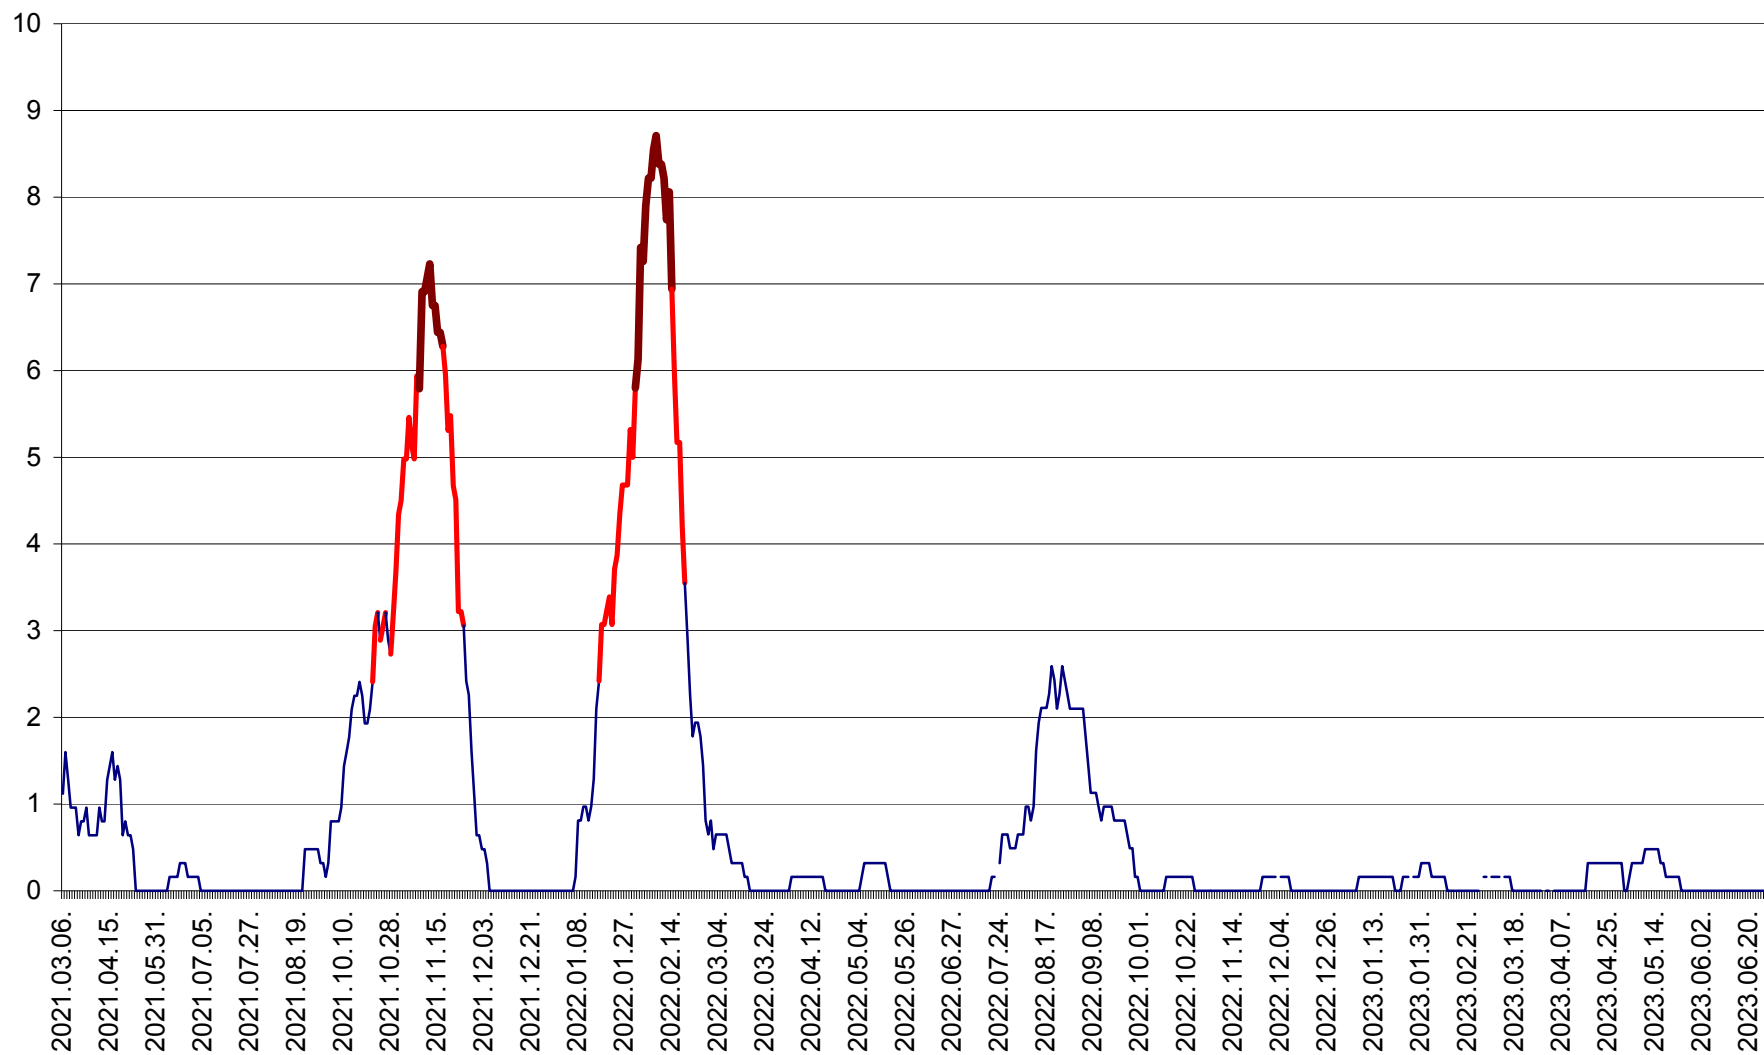

RACU - Evolutia incidentei cumulate pe 14 zile la ‰ de locuitori
2021.03.07. - 2023.06.28.

REMETEA - Evolutia incidentei cumulate pe 14 zile la % de locuitori
2021.03.07. - 2023.06.28.

SĂCEL - Evolutia incidentei cumulate pe 14 zile la ‰ de locuitori
2021.03.07. - 2023.06.28.

SÂNCRĂIENI - Evolutia incidentei cumulate pe 14 zile la ‰ de locuitori
2021.03.07. - 2023.06.28.

SÂNDOMIC - Evolutia incidentei cumulate pe 14 zile la ‰ de locuitori
2021.03.07. - 2023.06.28.

SÂNSIMION - Evolutia incidentei cumulate pe 14 zile la ‰ de locuitori
2021.03.07. - 2023.06.28.