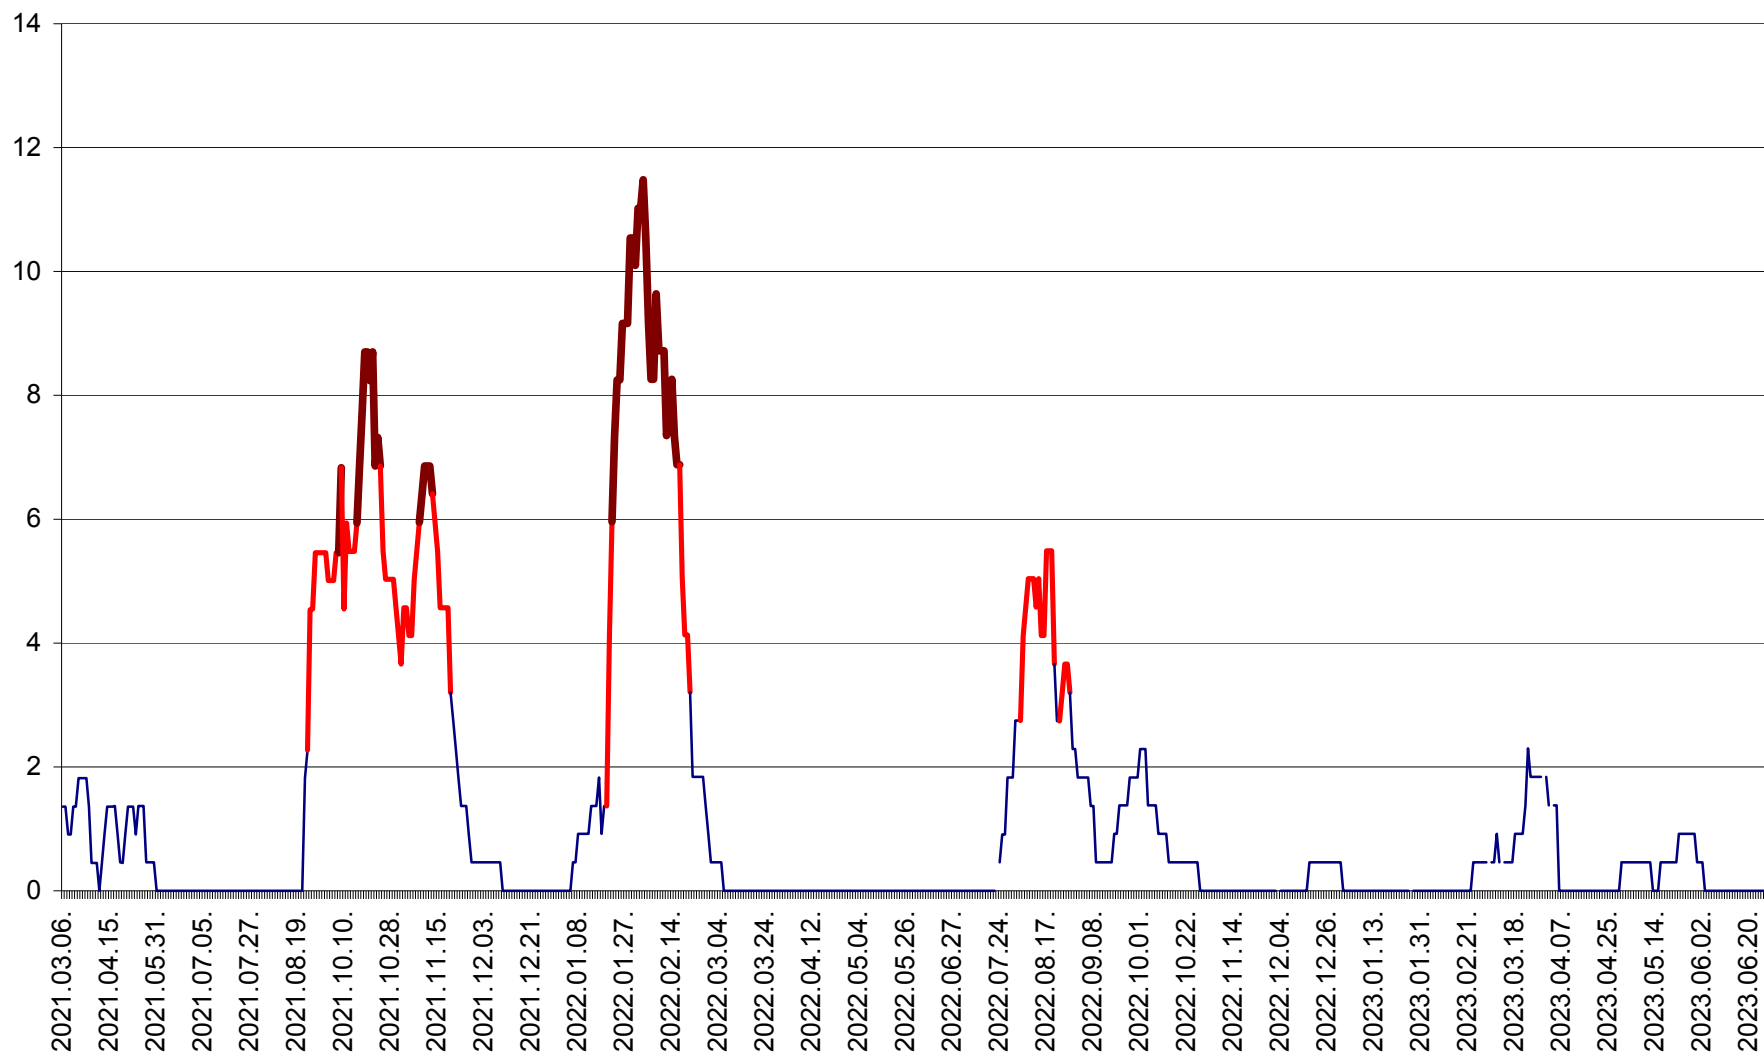

MUNICIPIUL GHEORGHENI - Evolutia incidentei cumulate pe 14 zile la % de locuitori
2021.03.07. - 2023.06.28.

JOSENI - Evolutia incidentei cumulate pe 14 zile la ‰ de locuitori
2021.03.07. - 2023.06.28.

LĂZAREA - Evolutia incidentei cumulate pe 14 zile la % de locuitori
2021.03.07. - 2023.06.28.

LELICENI - Evolutia incidentei cumulate pe 14 zile la ‰ de locuitori
2021.03.07. - 2023.06.28.

LUETA - Evolutia incidentei cumulate pe 14 zile la ‰ de locuitori
2021.03.07. - 2023.06.28.

LUNCA DE JOS - Evolutia incidentei cumulate pe 14 zile la ‰ de locuitori
2021.03.07. - 2023.06.28.

LUNCA DE SUS - Evolutia incidentei cumulate pe 14 zile la ‰ de locuitori
2021.03.07. - 2023.06.28.

LUPENI - Evolutia incidentei cumulate pe 14 zile la ‰ de locuitori
2021.03.07. - 2023.06.28.

MĂDĂRAȘ - Evolutia incidentei cumulate pe 14 zile la ‰ de locuitori
2021.03.07. - 2023.06.28.