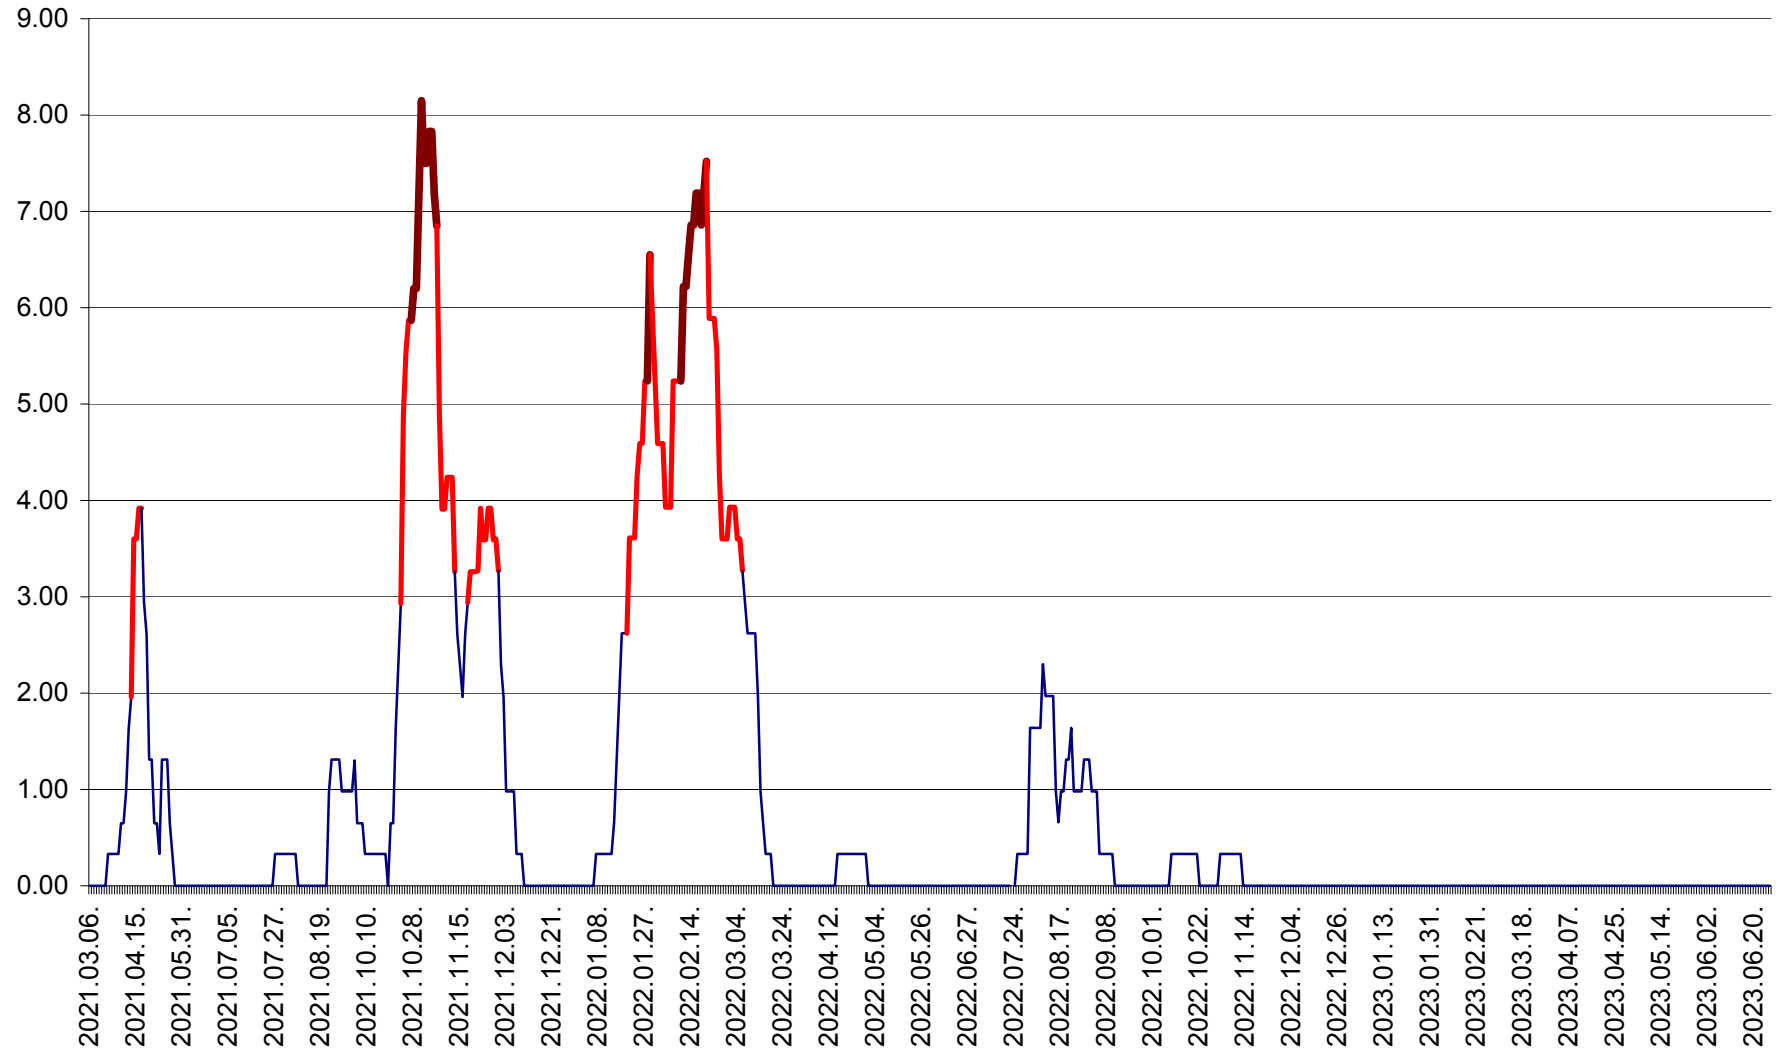

ATID - Evolutia incidentei cumulate pe 14 zile la ‰ de locuitori
2021.03.07. - 2023.06.28.

AVRĂMEȘTI - Evolutia incidentei cumulate pe 14 zile la ‰ de locuitori
2021.03.07. - 2023.06.28.

ORAȘ BĂILE TUȘNAD - Evolulia incidentei cumulate pe 14 zile la ‰ de locuitori
2021.03.07. - 2023.06.28.

ORAȘ BĂLAN - Evoluția incidenței cumulate pe 14 zile la ‰ de locuitori
2021.03.07. - 2023.06.28.

BILBOR - Evolutia incidentei cumulate pe 14 zile la ‰ de locuitori
2021.03.07. - 2023.06.28.

ORAȘ BORSEC - Evolutia incidentei cumulate pe 14 zile la ‰ de locuitori
2021.03.07. - 2023.06.28.

BRĂDEȘTI - Evoluția incidentei cumulate pe 14 zile la ‰ de locuitori
2021.03.07. - 2023.06.28.

CĂPÂLNIȚA - Evolutia incidentei cumulate pe 14 zile la ‰ de locuitori
2021.03.07. - 2023.06.28.

CÂRȚA - Evolutia incidentei cumulate pe 14 zile la ‰ de locuitori
2021.03.07. - 2023.06.28.