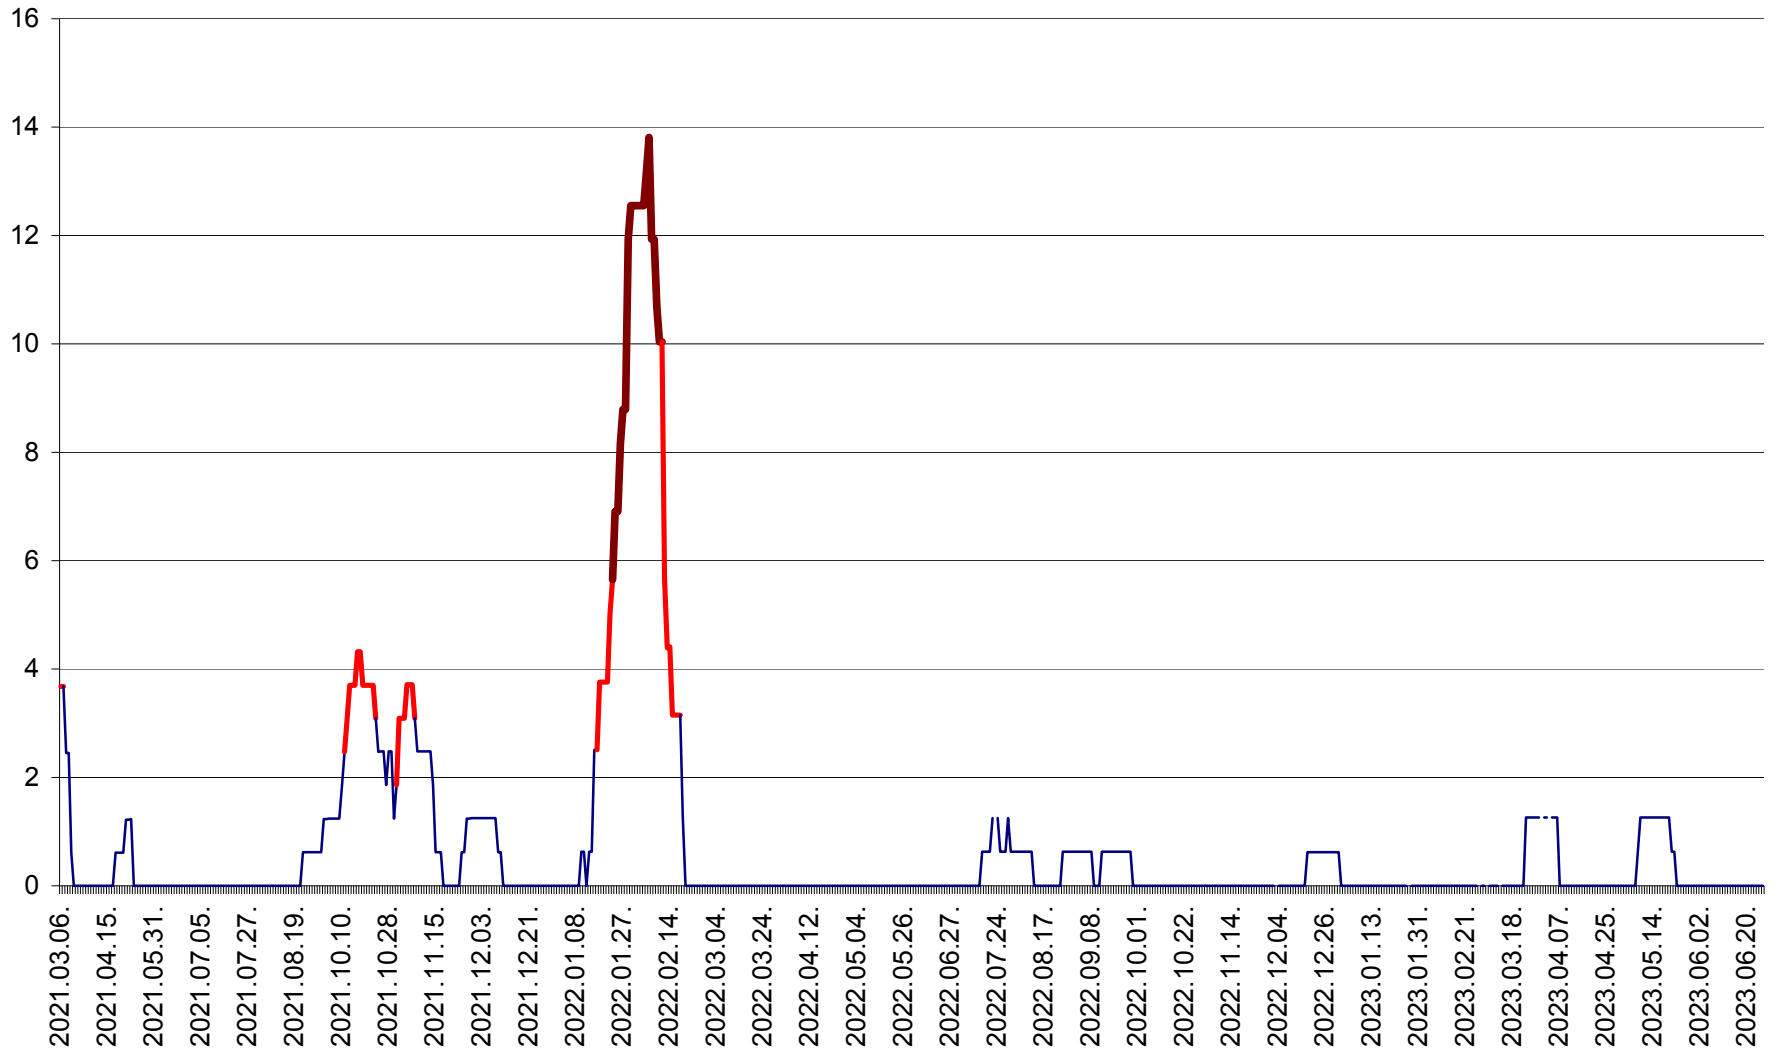

PLĂIEȘII DE JOS - Evoluția incidentei cumulate pe 14 zile la ‰ de locuitori
2021.03.07. - 2023.06.28.

PORUMBENI - Evolutia incidentei cumulate pe 14 zile la ‰ de locuitori
2021.03.07. - 2023.06.28.

PRAID - Evolutia incidentei cumulate pe 14 zile la ‰ de locuitori
2021.03.07. - 2023.06.28.

RACU - Evolutia incidentei cumulate pe 14 zile la ‰ de locuitori
2021.03.07. - 2023.06.28.

REMETEA - Evolutia incidentei cumulate pe 14 zile la % de locuitori
2021.03.07. - 2023.06.28.

SĂCEL - Evolutia incidentei cumulate pe 14 zile la ‰ de locuitori
2021.03.07. - 2023.06.28.