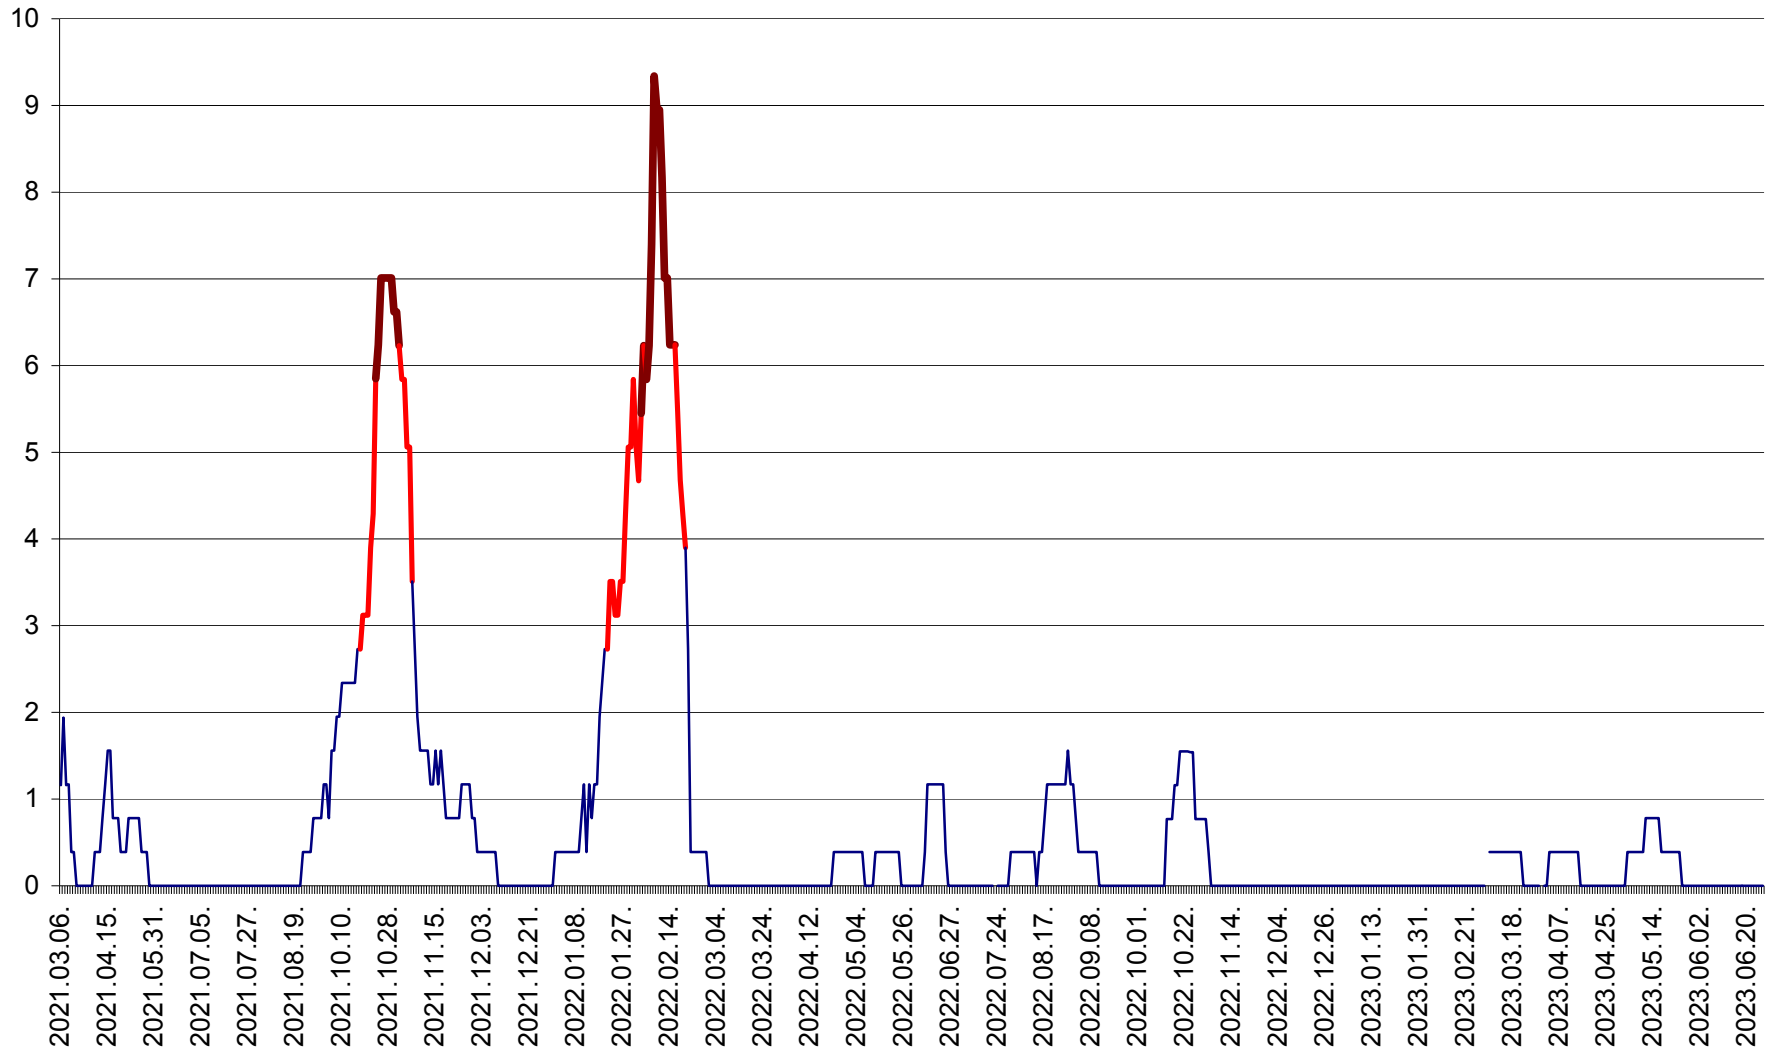

SECUIENI - Evolutia incidentei cumulate pe 14 zile la % de locuitori
2021.03.07. - 2023.06.28.

SICULENI - Evolutia incidentei cumulate pe 14 zile la % de locuitori
2021.03.07. - 2023.06.28.

ȘIMONEȘTI - Evolutia incidentei cumulate pe 14 zile la ‰ de locuitori
2021.03.07. - 2023.06.28.

SUBCETATE - Evolutia incidentei cumulate pe 14 zile la ‰ de locuitori
2021.03.07. - 2023.06.28.

SUSENI - Evolutia incidentei cumulate pe 14 zile la ‰ de locuitori
2021.03.07. - 2023.06.28.

TOMEȘTI - Evolutia incidentei cumulate pe 14 zile la ‰ de locuitori
2021.03.07. - 2023.06.28.