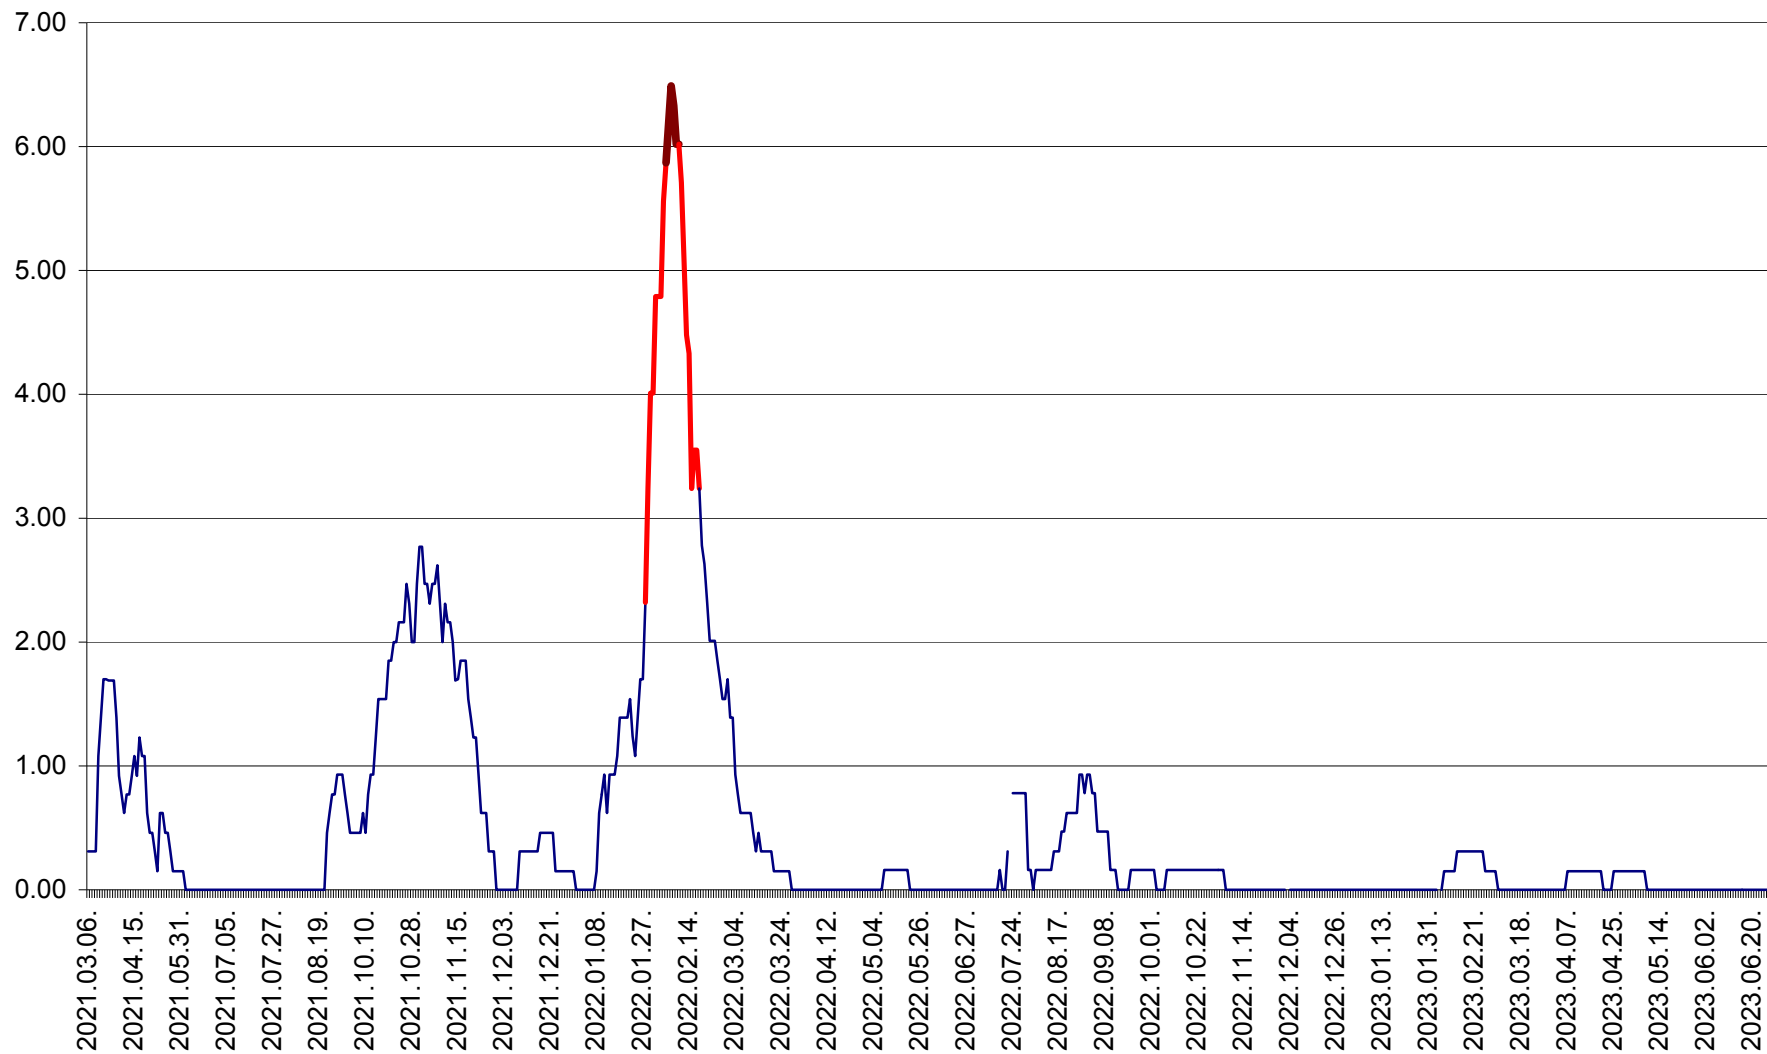

ORAȘ BĂLAN - Evoluția incidenței cumulate pe 14 zile la ‰ de locuitori
2021.03.07. - 2023.06.28.

BILBOR - Evolutia incidentei cumulate pe 14 zile la ‰ de locuitori
2021.03.07. - 2023.06.28.

ORAȘ BORSEC - Evolutia incidentei cumulate pe 14 zile la ‰ de locuitori
2021.03.07. - 2023.06.28.

BRĂDEȘTI - Evoluția incidentei cumulate pe 14 zile la ‰ de locuitori
2021.03.07. - 2023.06.28.

CĂPÂLNIȚA - Evolutia incidentei cumulate pe 14 zile la ‰ de locuitori
2021.03.07. - 2023.06.28.

CÂRȚA - Evolutia incidentei cumulate pe 14 zile la ‰ de locuitori
2021.03.07. - 2023.06.28.

CICEU - Evolutia incidentei cumulate pe 14 zile la ‰ de locuitori
2021.03.07. - 2023.06.28.

CIUCSÂNGEORGIU - Evolutia incidentei cumulate pe 14 zile la ‰ de locuitori
2021.03.07. - 2023.06.28.

CIUMANI - Evolutia incidentei cumulate pe 14 zile la ‰ de locuitori
2021.03.07. - 2023.06.28.

CORBU - Evolutia incidentei cumulate pe 14 zile la ‰ de locuitori
2021.03.07. - 2023.06.28.

CORUND - Evolutia incidentei cumulate pe 14 zile la ‰ de locuitori
2021.03.07. - 2023.06.28.

COZMENI - Evolutia incidentei cumulate pe 14 zile la ‰ de locuitori
2021.03.07. - 2023.06.28.