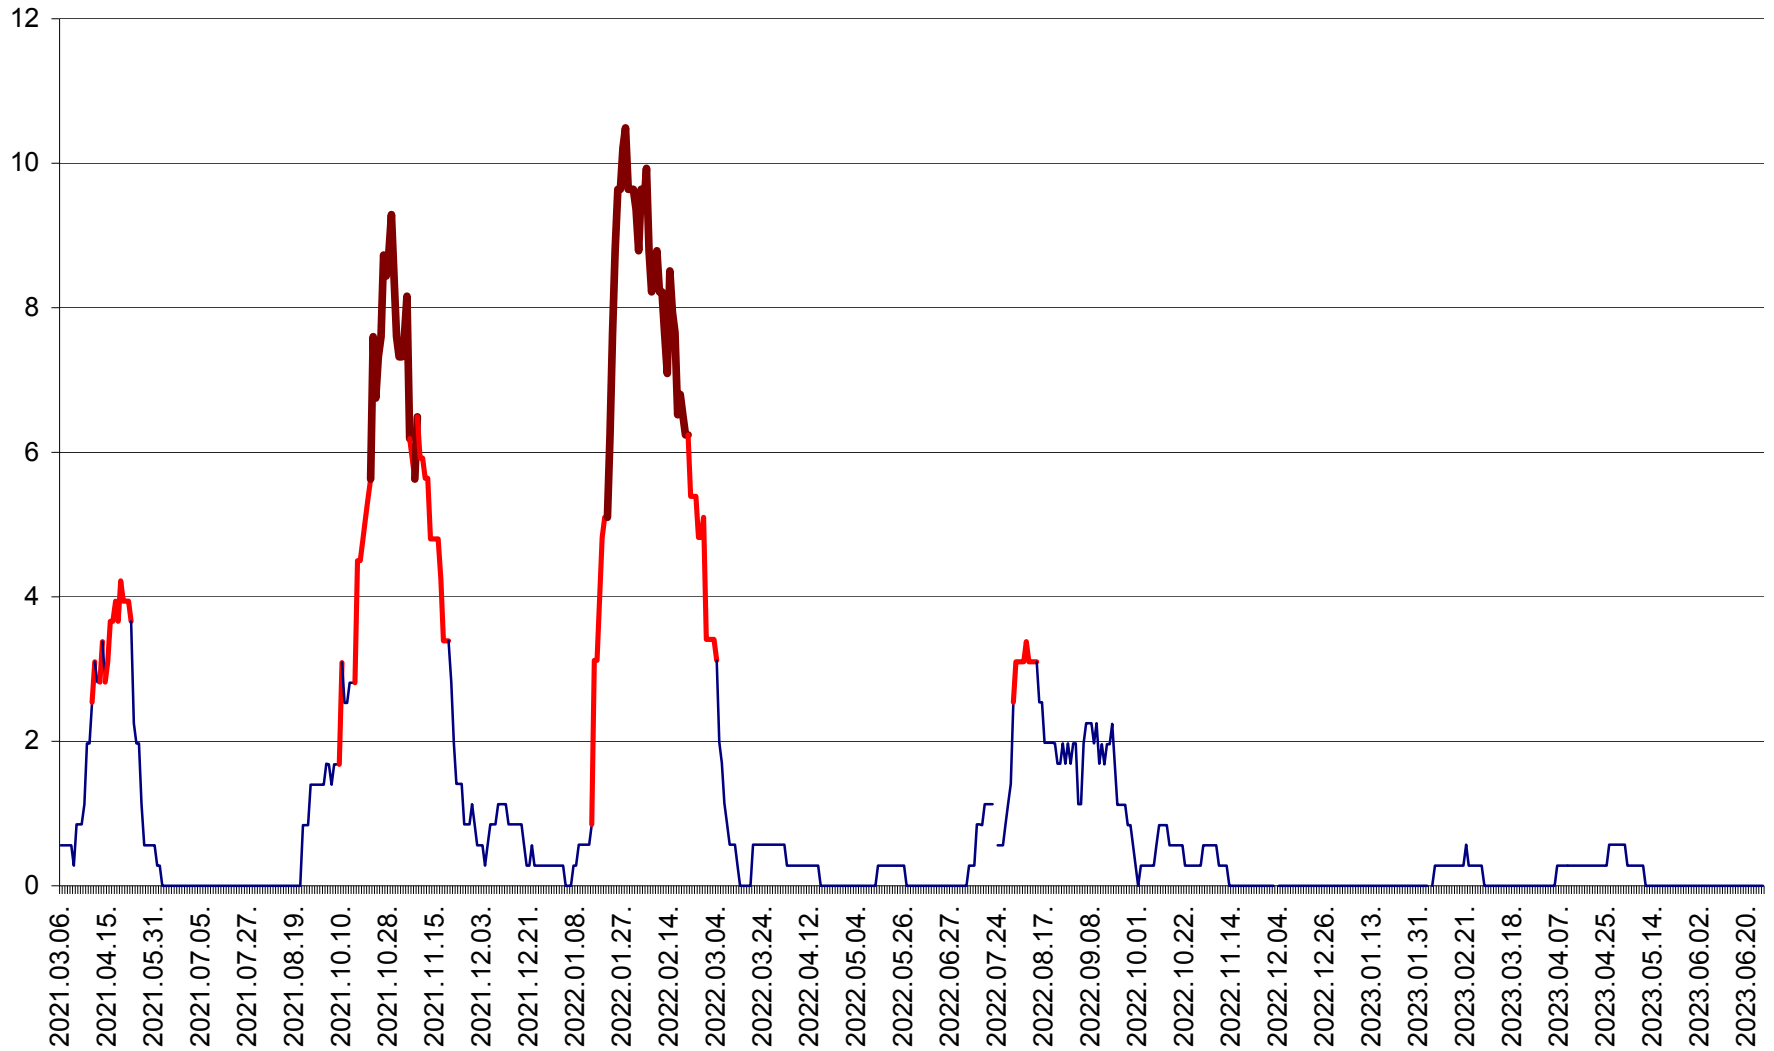

ORAȘ CRISTURU SECUIESC - Evolutia incidentei cumulate pe 14 zile la ‰ de locuitori
2021.03.07. - 2023.06.28.

DĂNEȘTI - Evolutia incidentei cumulate pe 14 zile la ‰ de locuitori
2021.03.07. - 2023.06.28.

DÂRJIU - Evolutia incidentei cumulate pe 14 zile la ‰ de locuitori
2021.03.07. - 2023.06.28.

DEALU - Evolutia incidentei cumulate pe 14 zile la ‰ de locuitori
2021.03.07. - 2023.06.28.

DITRĂU - Evolutia incidentei cumulate pe 14 zile la ‰ de locuitori
2021.03.07. - 2023.06.28.

FELICENI - Evolutia incidentei cumulate pe 14 zile la ‰ de locuitori
2021.03.07. - 2023.06.28.

FRUMOASA - Evolutia incidentei cumulate pe 14 zile la ‰ de locuitori
2021.03.07. - 2023.06.28.

GĂLĂUȚAȘ - Evoluția incidenței cumulate pe 14 zile la ‰ de locuitori
2021.03.07. - 2023.06.28.