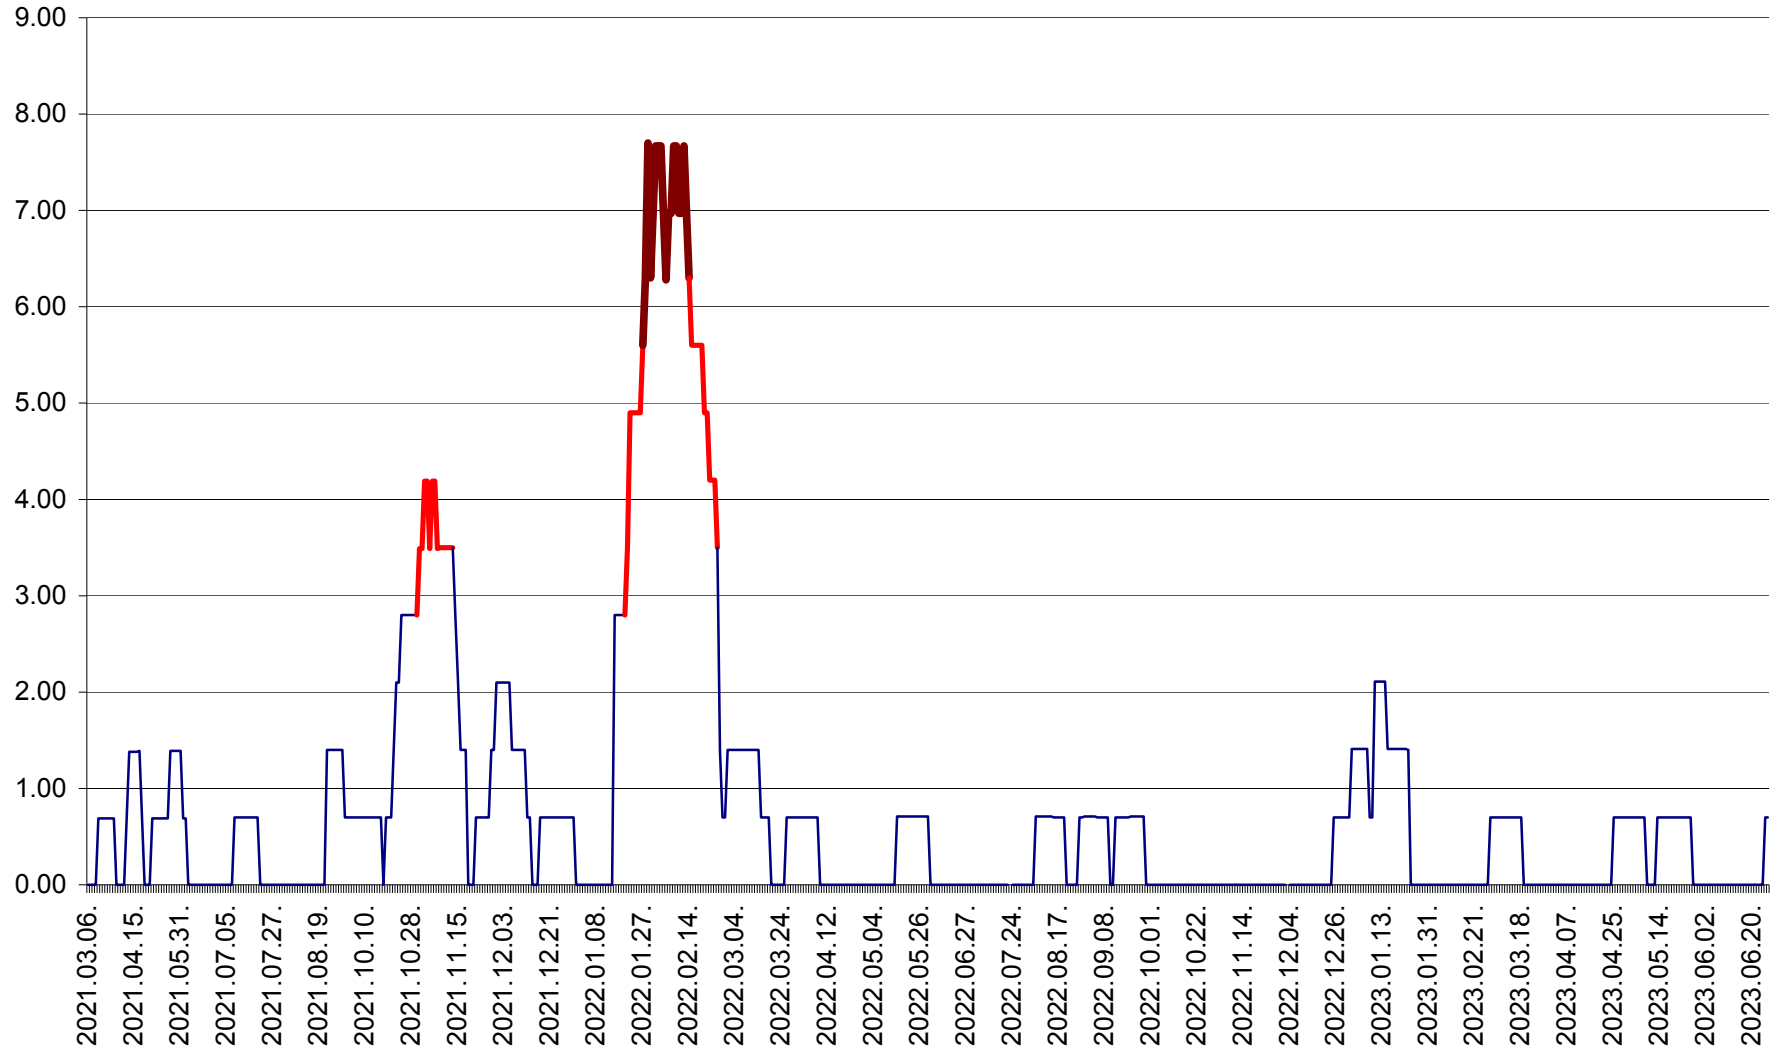

ORAȘ BĂLAN - Evoluția incidenței cumulate pe 14 zile la ‰ de locuitori
2021.03.07. - 2023.06.28.

BILBOR - Evolutia incidentei cumulate pe 14 zile la ‰ de locuitori
2021.03.07. - 2023.06.28.

ORAȘ BORSEC - Evolutia incidentei cumulate pe 14 zile la ‰ de locuitori
2021.03.07. - 2023.06.28.

BRĂDEȘTI - Evoluția incidentei cumulate pe 14 zile la ‰ de locuitori
2021.03.07. - 2023.06.28.

CĂPÂLNIȚA - Evolutia incidentei cumulate pe 14 zile la ‰ de locuitori
2021.03.07. - 2023.06.28.

CÂRȚA - Evolutia incidentei cumulate pe 14 zile la ‰ de locuitori
2021.03.07. - 2023.06.28.

CICEU - Evolutia incidentei cumulate pe 14 zile la ‰ de locuitori
2021.03.07. - 2023.06.28.

CIUCSÂNGEORGIU - Evolutia incidentei cumulate pe 14 zile la ‰ de locuitori
2021.03.07. - 2023.06.28.

CIUMANI - Evolutia incidentei cumulate pe 14 zile la ‰ de locuitori
2021.03.07. - 2023.06.28.

CORBU - Evolutia incidentei cumulate pe 14 zile la ‰ de locuitori
2021.03.07. - 2023.06.28.

CORUND - Evolutia incidentei cumulate pe 14 zile la ‰ de locuitori
2021.03.07. - 2023.06.28.

COZMENI - Evolutia incidentei cumulate pe 14 zile la ‰ de locuitori
2021.03.07. - 2023.06.28.