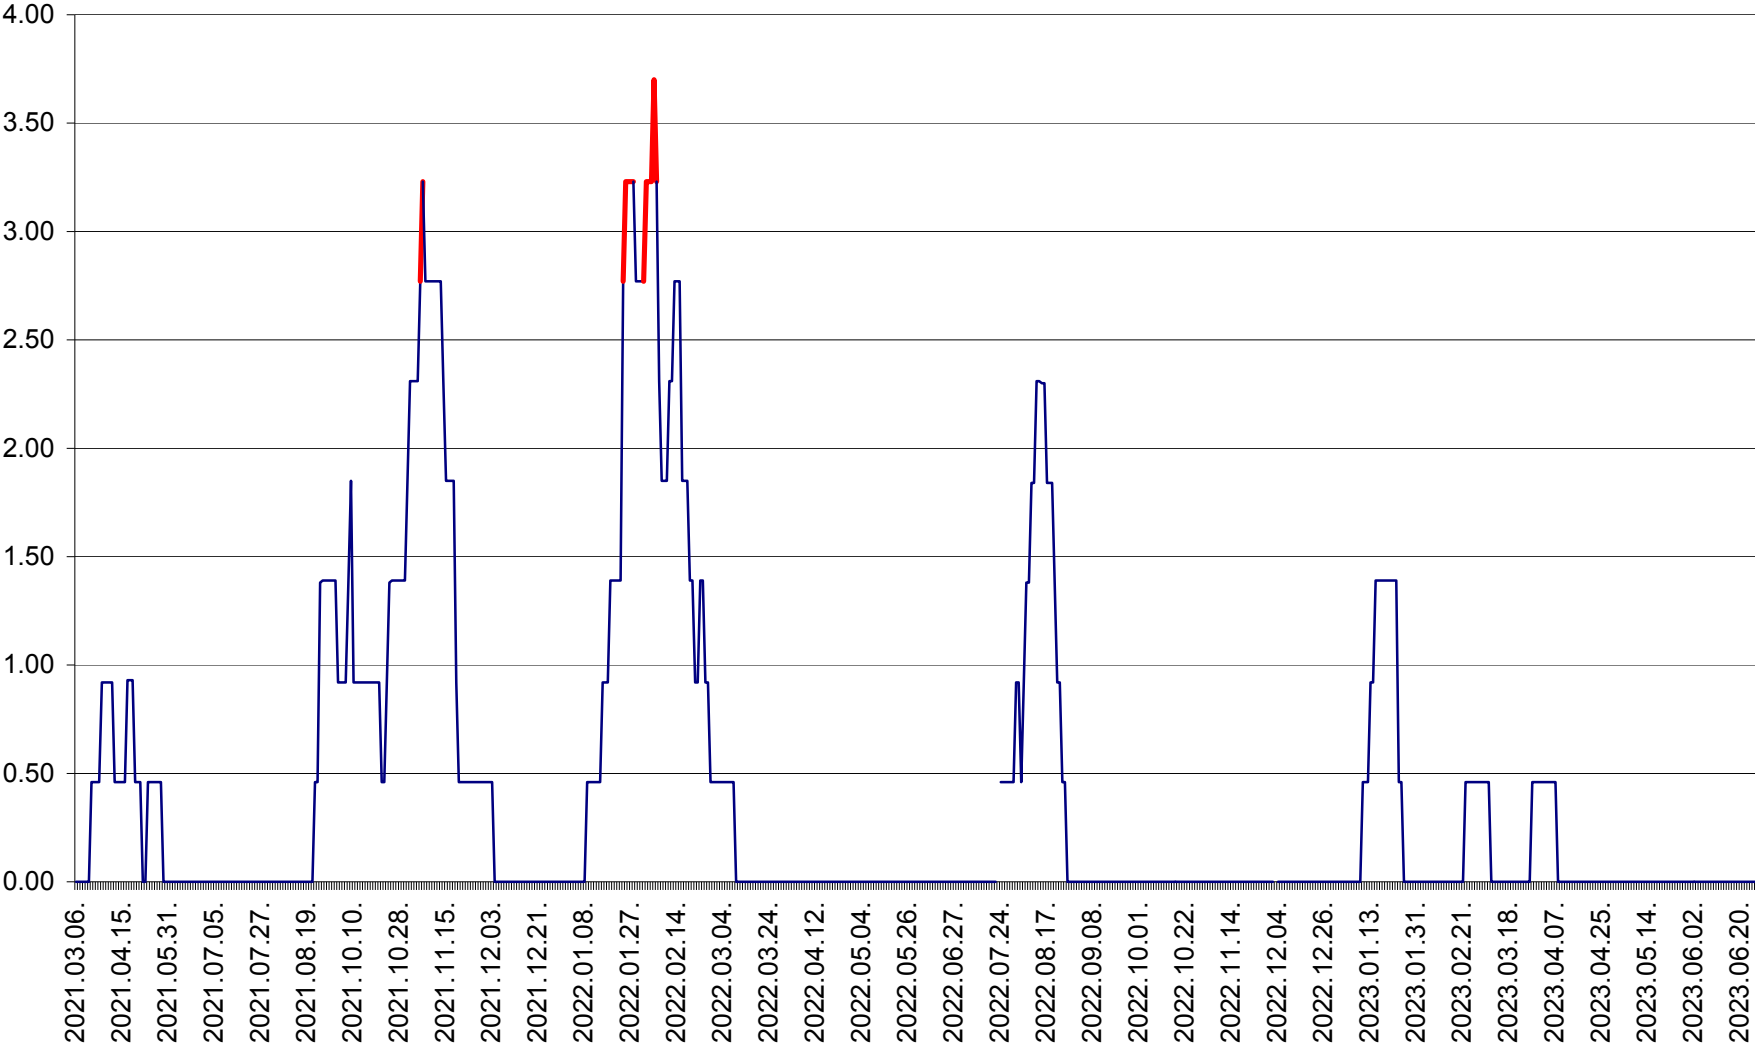

ATID - Evolutia incidentei cumulate pe 14 zile la ‰ de locuitori
2021.03.07. - 2023.06.28.

AVRĂMEȘTI - Evolutia incidentei cumulate pe 14 zile la ‰ de locuitori
2021.03.07. - 2023.06.28.

ORAȘ BĂILE TUȘNAD - Evolulia incidentei cumulate pe 14 zile la ‰ de locuitori
2021.03.07. - 2023.06.28.

ORAȘ BĂLAN - Evoluția incidenței cumulate pe 14 zile la ‰ de locuitori
2021.03.07. - 2023.06.28.

BILBOR - Evolutia incidentei cumulate pe 14 zile la ‰ de locuitori
2021.03.07. - 2023.06.28.

ORAȘ BORSEC - Evolutia incidentei cumulate pe 14 zile la ‰ de locuitori
2021.03.07. - 2023.06.28.

BRĂDEȘTI - Evoluția incidentei cumulate pe 14 zile la ‰ de locuitori
2021.03.07. - 2023.06.28.

CĂPÂLNIȚA - Evolutia incidentei cumulate pe 14 zile la ‰ de locuitori
2021.03.07. - 2023.06.28.

CÂRȚA - Evolutia incidentei cumulate pe 14 zile la ‰ de locuitori
2021.03.07. - 2023.06.28.

CICEU - Evolutia incidentei cumulate pe 14 zile la ‰ de locuitori
2021.03.07. - 2023.06.28.

CIUCSÂNGEORGIU - Evolutia incidentei cumulate pe 14 zile la ‰ de locuitori
2021.03.07. - 2023.06.28.

CIUMANI - Evolutia incidentei cumulate pe 14 zile la ‰ de locuitori
2021.03.07. - 2023.06.28.