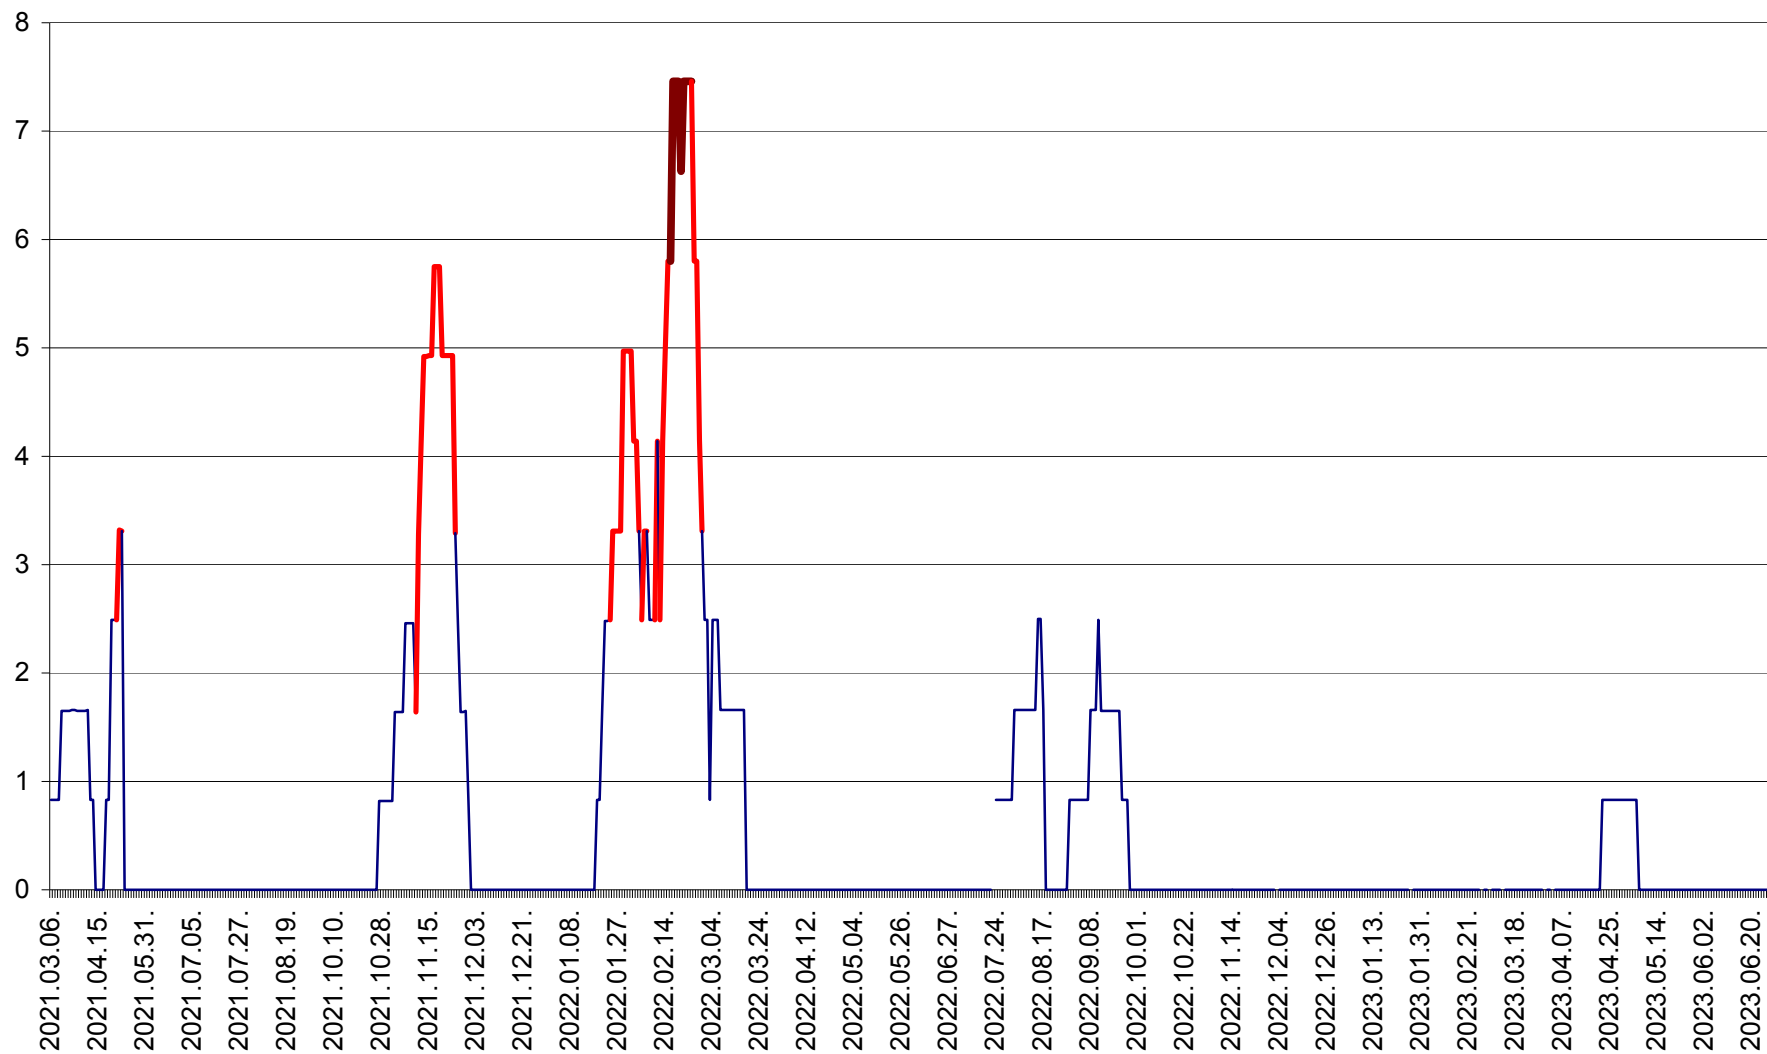

PLĂIEȘII DE JOS - Evoluția incidentei cumulate pe 14 zile la ‰ de locuitori
2021.03.07. - 2023.06.28.

PORUMBENI - Evolutia incidentei cumulate pe 14 zile la ‰ de locuitori
2021.03.07. - 2023.06.28.

PRAID - Evolutia incidentei cumulate pe 14 zile la ‰ de locuitori
2021.03.07. - 2023.06.28.

RACU - Evolutia incidentei cumulate pe 14 zile la ‰ de locuitori
2021.03.07. - 2023.06.28.

REMETEA - Evolutia incidentei cumulate pe 14 zile la % de locuitori
2021.03.07. - 2023.06.28.

SĂCEL - Evolutia incidentei cumulate pe 14 zile la ‰ de locuitori
2021.03.07. - 2023.06.28.