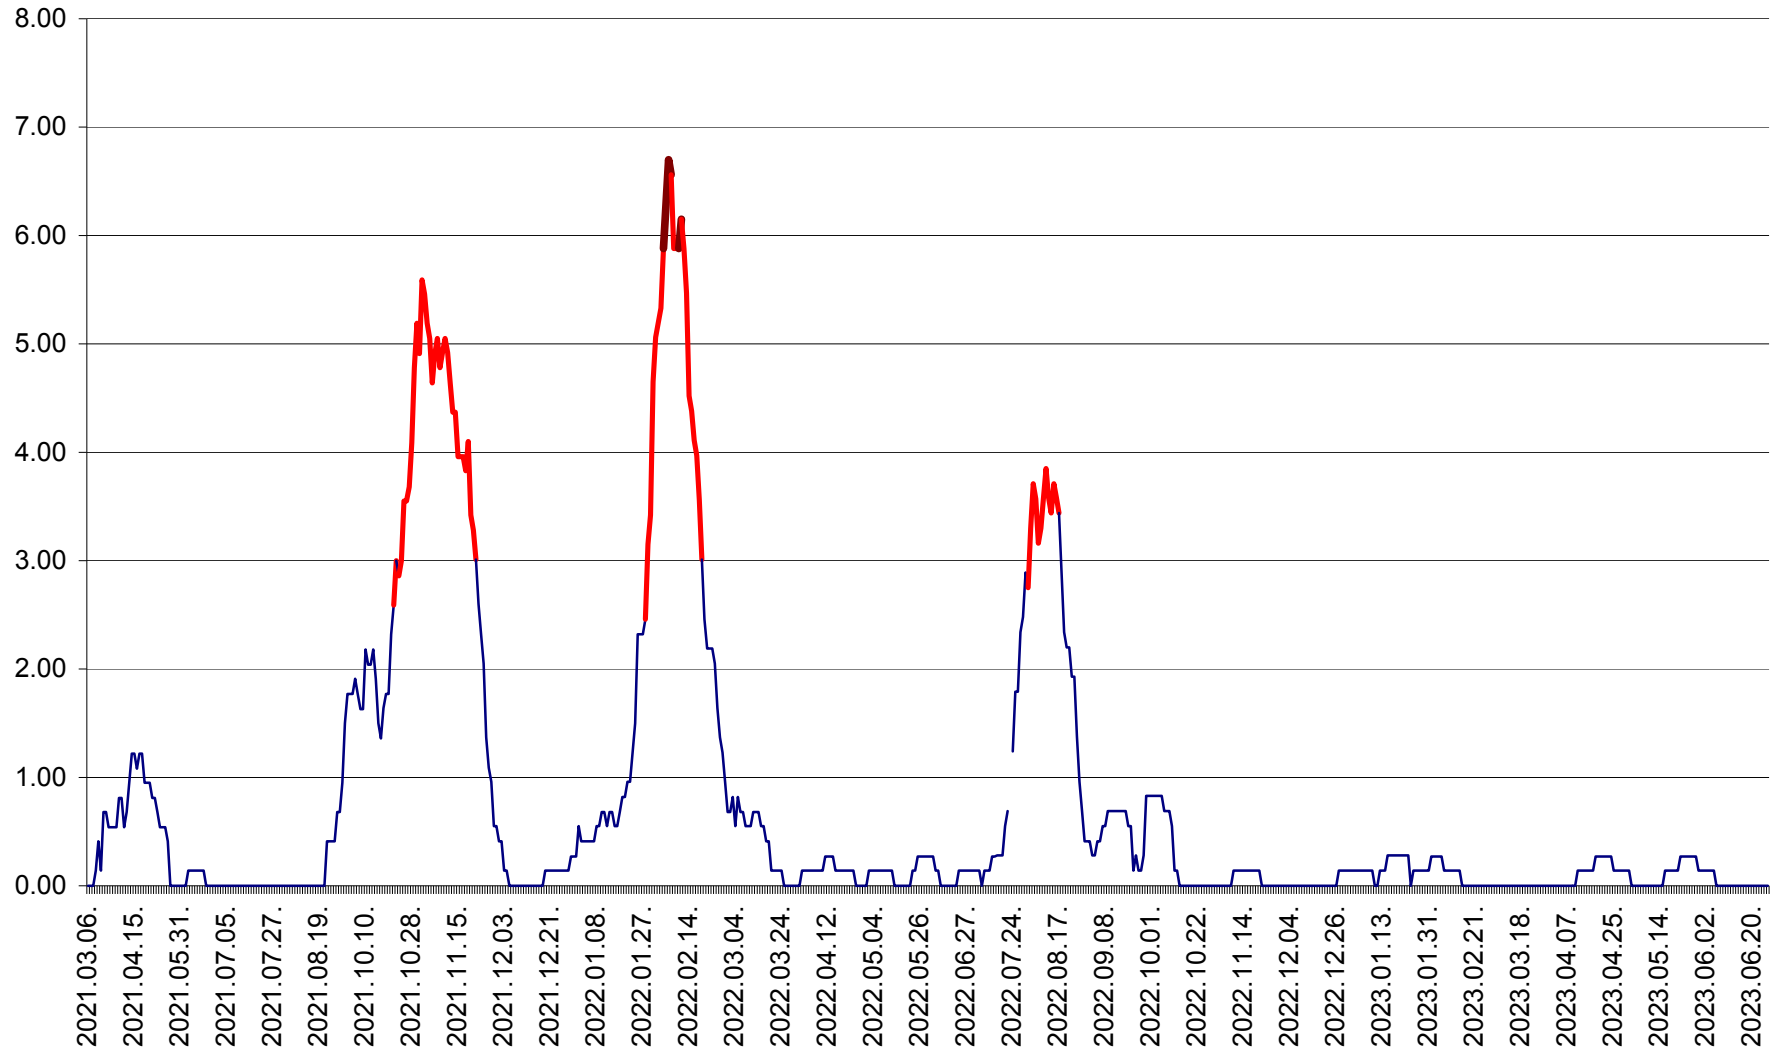

ATID - Evolutia incidentei cumulate pe 14 zile la ‰ de locuitori
2021.03.07. - 2023.06.28.

AVRĂMEȘTI - Evolutia incidentei cumulate pe 14 zile la ‰ de locuitori
2021.03.07. - 2023.06.28.

ORAȘ BĂILE TUȘNAD - Evolulia incidentei cumulate pe 14 zile la ‰ de locuitori
2021.03.07. - 2023.06.28.

ORAȘ BĂLAN - Evoluția incidenței cumulate pe 14 zile la ‰ de locuitori
2021.03.07. - 2023.06.28.

BILBOR - Evolutia incidentei cumulate pe 14 zile la ‰ de locuitori
2021.03.07. - 2023.06.28.

ORAȘ BORSEC - Evolutia incidentei cumulate pe 14 zile la ‰ de locuitori
2021.03.07. - 2023.06.28.

BRĂDEȘTI - Evoluția incidentei cumulate pe 14 zile la ‰ de locuitori
2021.03.07. - 2023.06.28.

CĂPÂLNIȚA - Evolutia incidentei cumulate pe 14 zile la ‰ de locuitori
2021.03.07. - 2023.06.28.

CÂRȚA - Evolutia incidentei cumulate pe 14 zile la ‰ de locuitori
2021.03.07. - 2023.06.28.