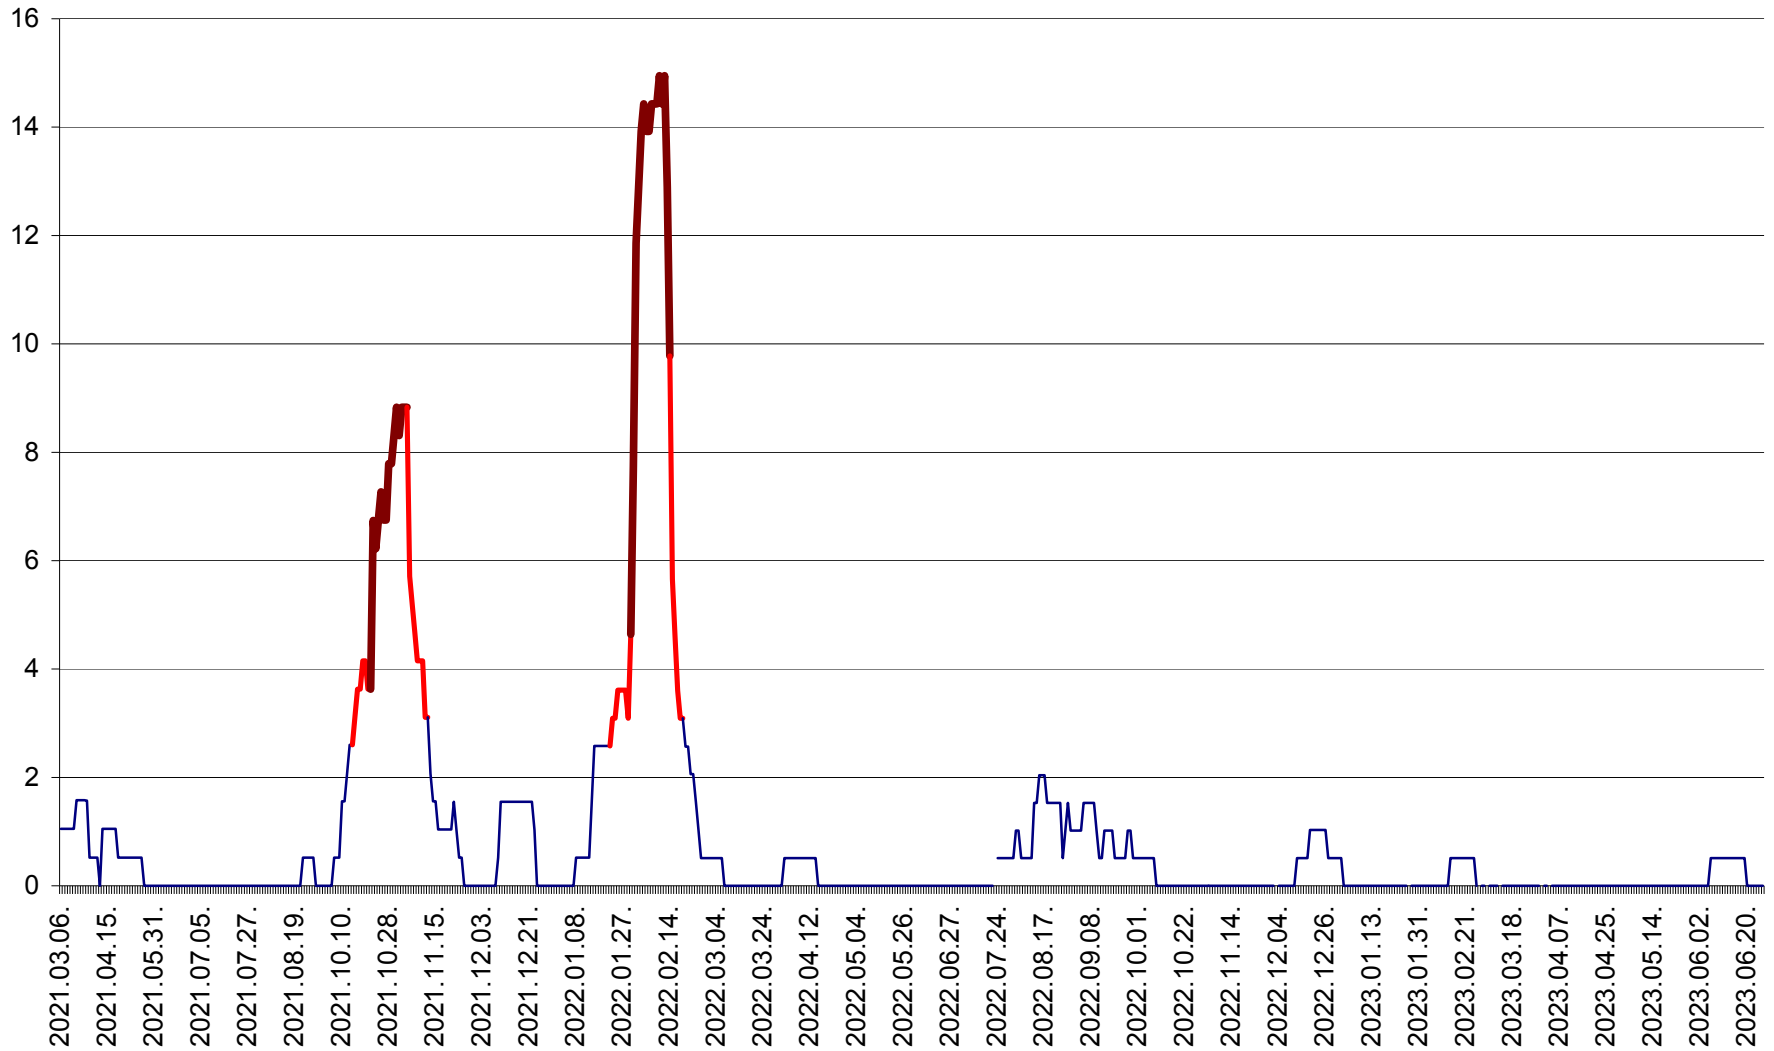

MIHĂILENI - Evolutia incidentei cumulate pe 14 zile la ‰ de locuitori
2021.03.07. - 2023.06.28.

MUGENI - Evolutia incidentei cumulate pe 14 zile la ‰ de locuitori
2021.03.07. - 2023.06.28.

OCLAND - Evolutia incidentei cumulate pe 14 zile la ‰ de locuitori
2021.03.07. - 2023.06.28.

MUNICIPIUL ODORHEIU SECUIESC - Evolutia incidentei cumulate pe 14 zile la % de locuitori
2021.03.07. - 2023.06.28.

PĂULENI-CIUC - Evolutia incidentei cumulate pe 14 zile la % de locuitori
2021.03.07. - 2023.06.28.

PLĂIEȘII DE JOS - Evoluția incidentei cumulate pe 14 zile la ‰ de locuitori
2021.03.07. - 2023.06.28.

PORUMBENI - Evolutia incidentei cumulate pe 14 zile la ‰ de locuitori
2021.03.07. - 2023.06.28.

PRAID - Evolutia incidentei cumulate pe 14 zile la ‰ de locuitori
2021.03.07. - 2023.06.28.