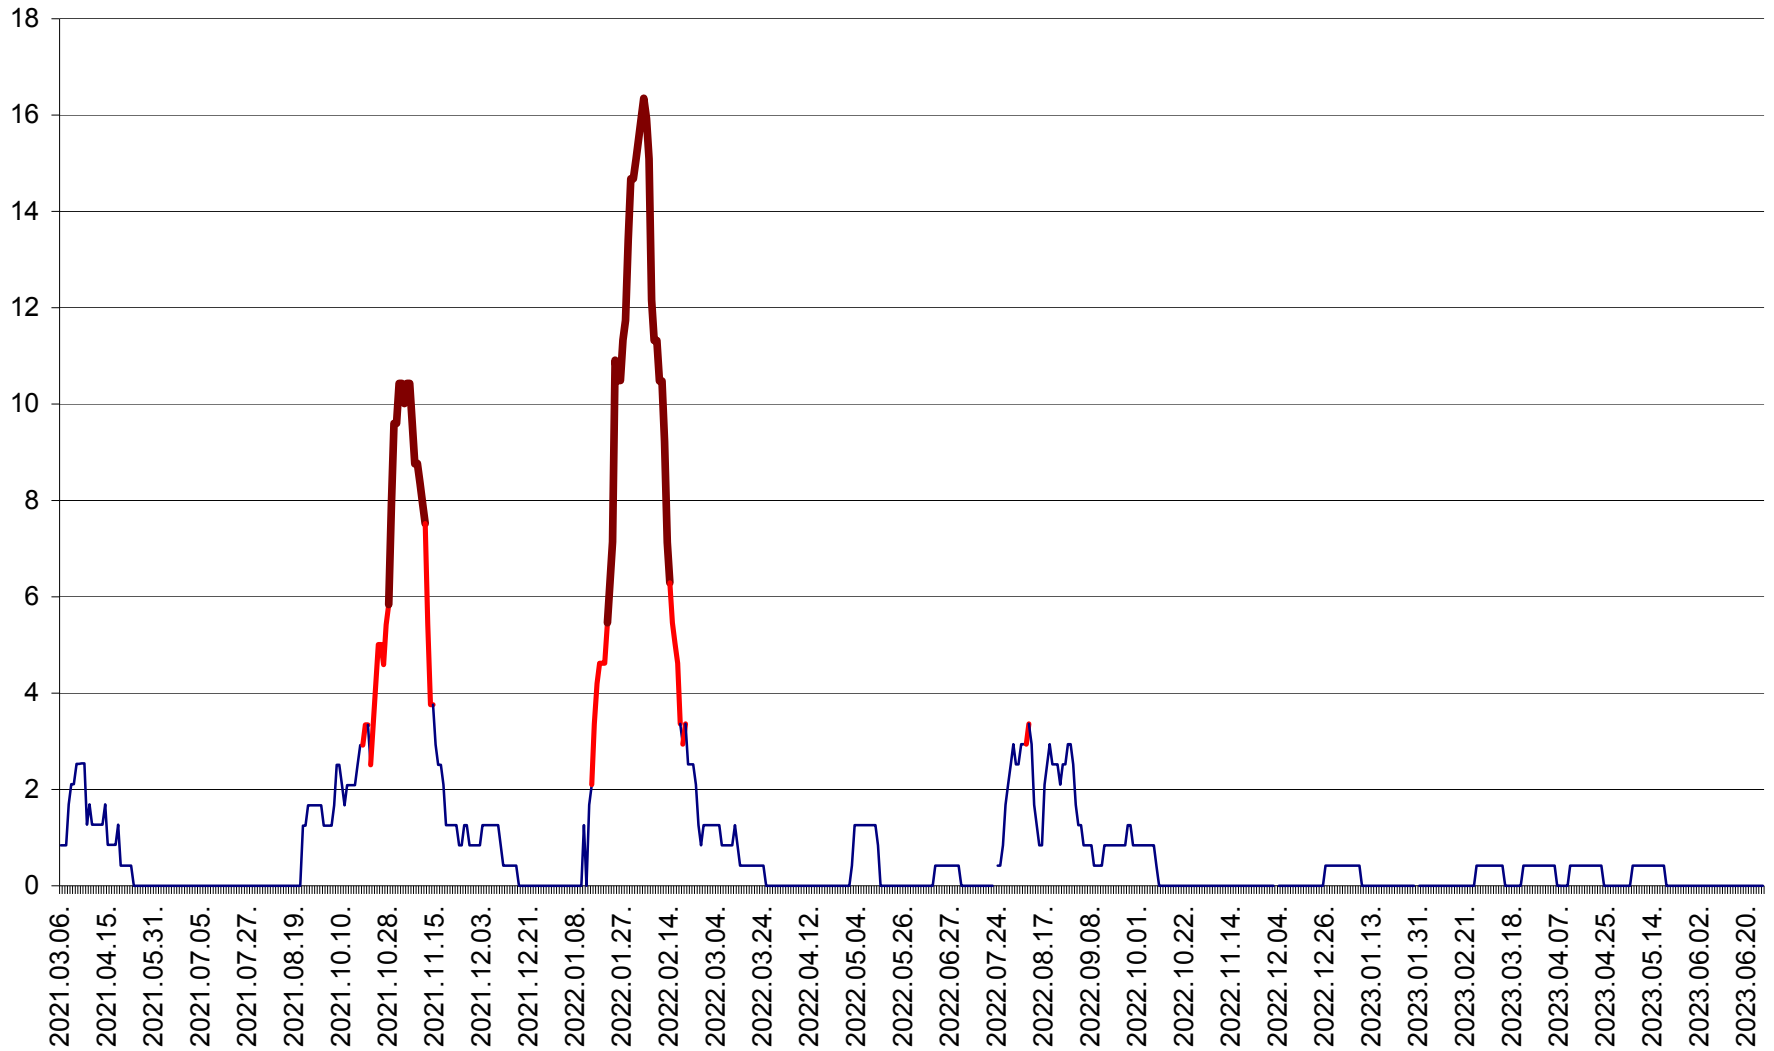

FELICENI - Evolutia incidentei cumulate pe 14 zile la ‰ de locuitori
2021.03.07. - 2023.06.28.

FRUMOASA - Evolutia incidentei cumulate pe 14 zile la ‰ de locuitori
2021.03.07. - 2023.06.28.

GĂLĂUȚAȘ - Evoluția incidenței cumulate pe 14 zile la ‰ de locuitori
2021.03.07. - 2023.06.28.

MUNICIPIUL GHEORGHENI - Evolutia incidentei cumulate pe 14 zile la % de locuitori
2021.03.07. - 2023.06.28.

JOSENI - Evolutia incidentei cumulate pe 14 zile la ‰ de locuitori
2021.03.07. - 2023.06.28.

LĂZAREA - Evolutia incidentei cumulate pe 14 zile la % de locuitori
2021.03.07. - 2023.06.28.

LELICENI - Evolutia incidentei cumulate pe 14 zile la ‰ de locuitori
2021.03.07. - 2023.06.28.

LUETA - Evolutia incidentei cumulate pe 14 zile la ‰ de locuitori
2021.03.07. - 2023.06.28.

LUNCA DE JOS - Evolutia incidentei cumulate pe 14 zile la ‰ de locuitori
2021.03.07. - 2023.06.28.