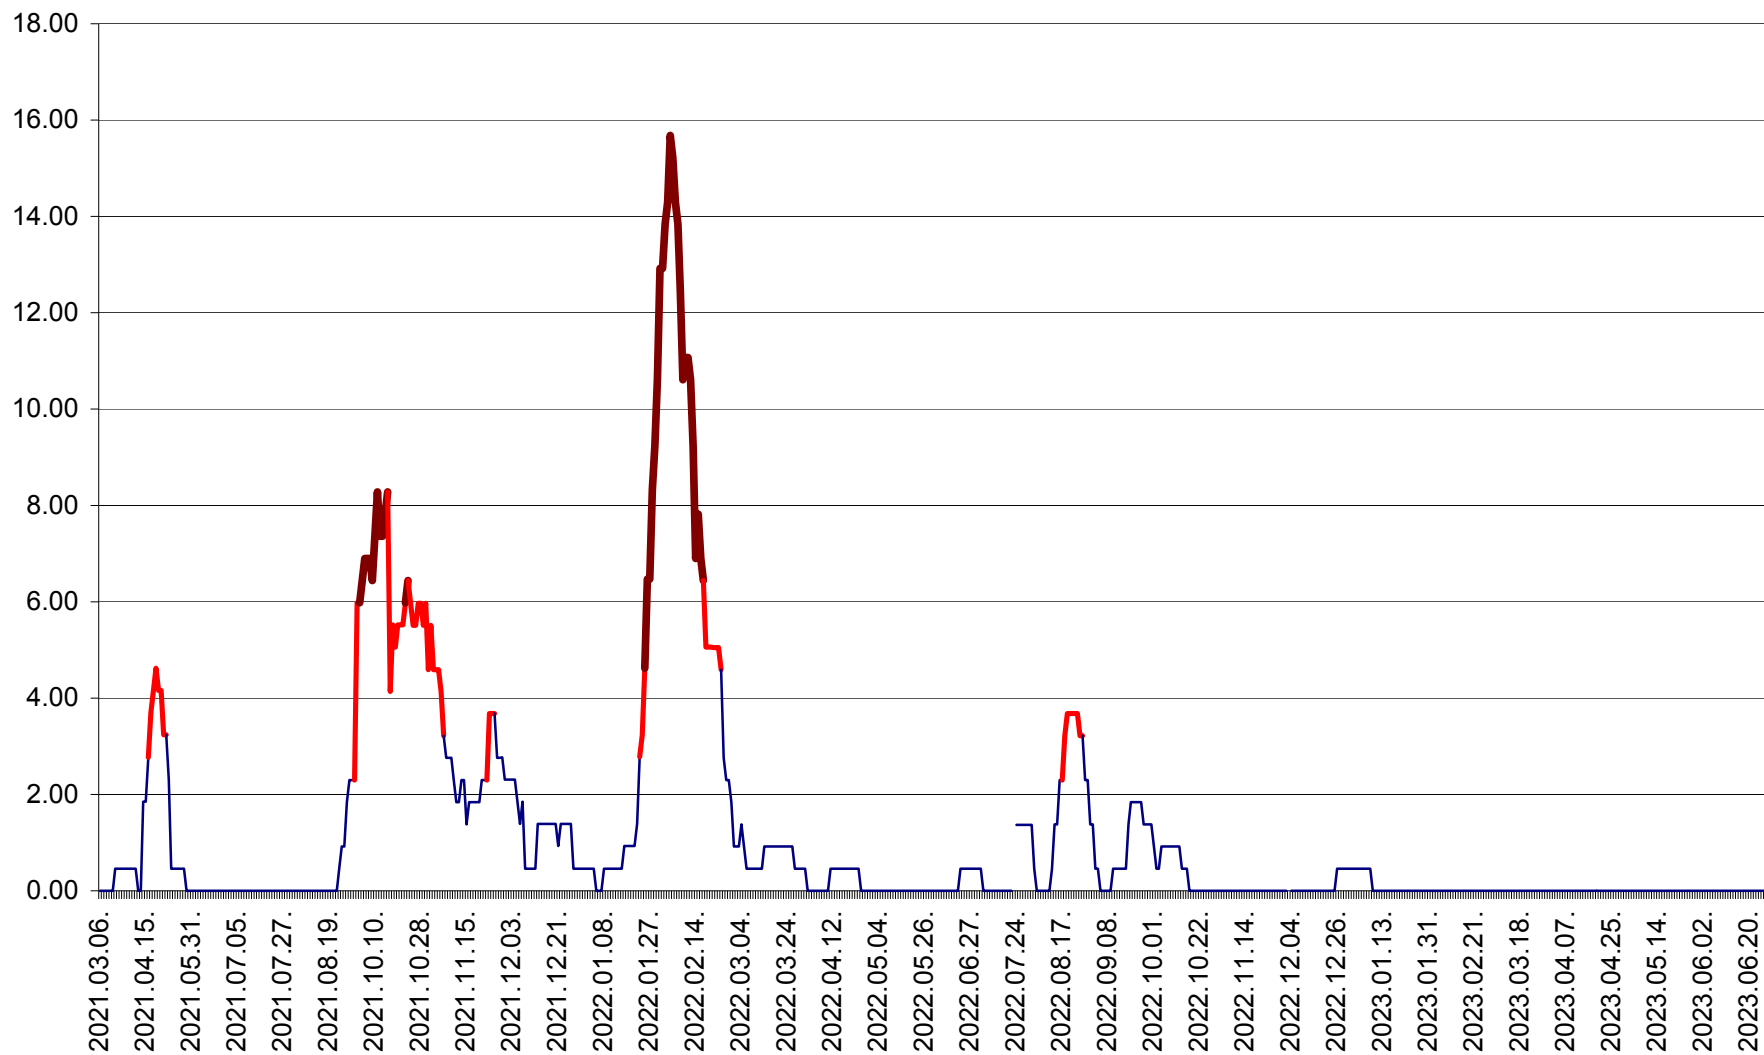

ATID - Evolutia incidentei cumulate pe 14 zile la ‰ de locuitori
2021.03.07. - 2023.06.28.

AVRĂMEȘTI - Evolutia incidentei cumulate pe 14 zile la ‰ de locuitori
2021.03.07. - 2023.06.28.

ORAȘ BĂILE TUȘNAD - Evolulia incidentei cumulate pe 14 zile la ‰ de locuitori
2021.03.07. - 2023.06.28.

ORAȘ BĂLAN - Evoluția incidenței cumulate pe 14 zile la ‰ de locuitori
2021.03.07. - 2023.06.28.

BILBOR - Evolutia incidentei cumulate pe 14 zile la ‰ de locuitori
2021.03.07. - 2023.06.28.

ORAȘ BORSEC - Evolutia incidentei cumulate pe 14 zile la ‰ de locuitori
2021.03.07. - 2023.06.28.

BRĂDEȘTI - Evoluția incidentei cumulate pe 14 zile la ‰ de locuitori
2021.03.07. - 2023.06.28.

CĂPÂLNIȚA - Evolutia incidentei cumulate pe 14 zile la ‰ de locuitori
2021.03.07. - 2023.06.28.

CÂRȚA - Evolutia incidentei cumulate pe 14 zile la ‰ de locuitori
2021.03.07. - 2023.06.28.

CICEU - Evolutia incidentei cumulate pe 14 zile la ‰ de locuitori
2021.03.07. - 2023.06.28.

CIUCSÂNGEORGIU - Evolutia incidentei cumulate pe 14 zile la ‰ de locuitori
2021.03.07. - 2023.06.28.

CIUMANI - Evolutia incidentei cumulate pe 14 zile la ‰ de locuitori
2021.03.07. - 2023.06.28.