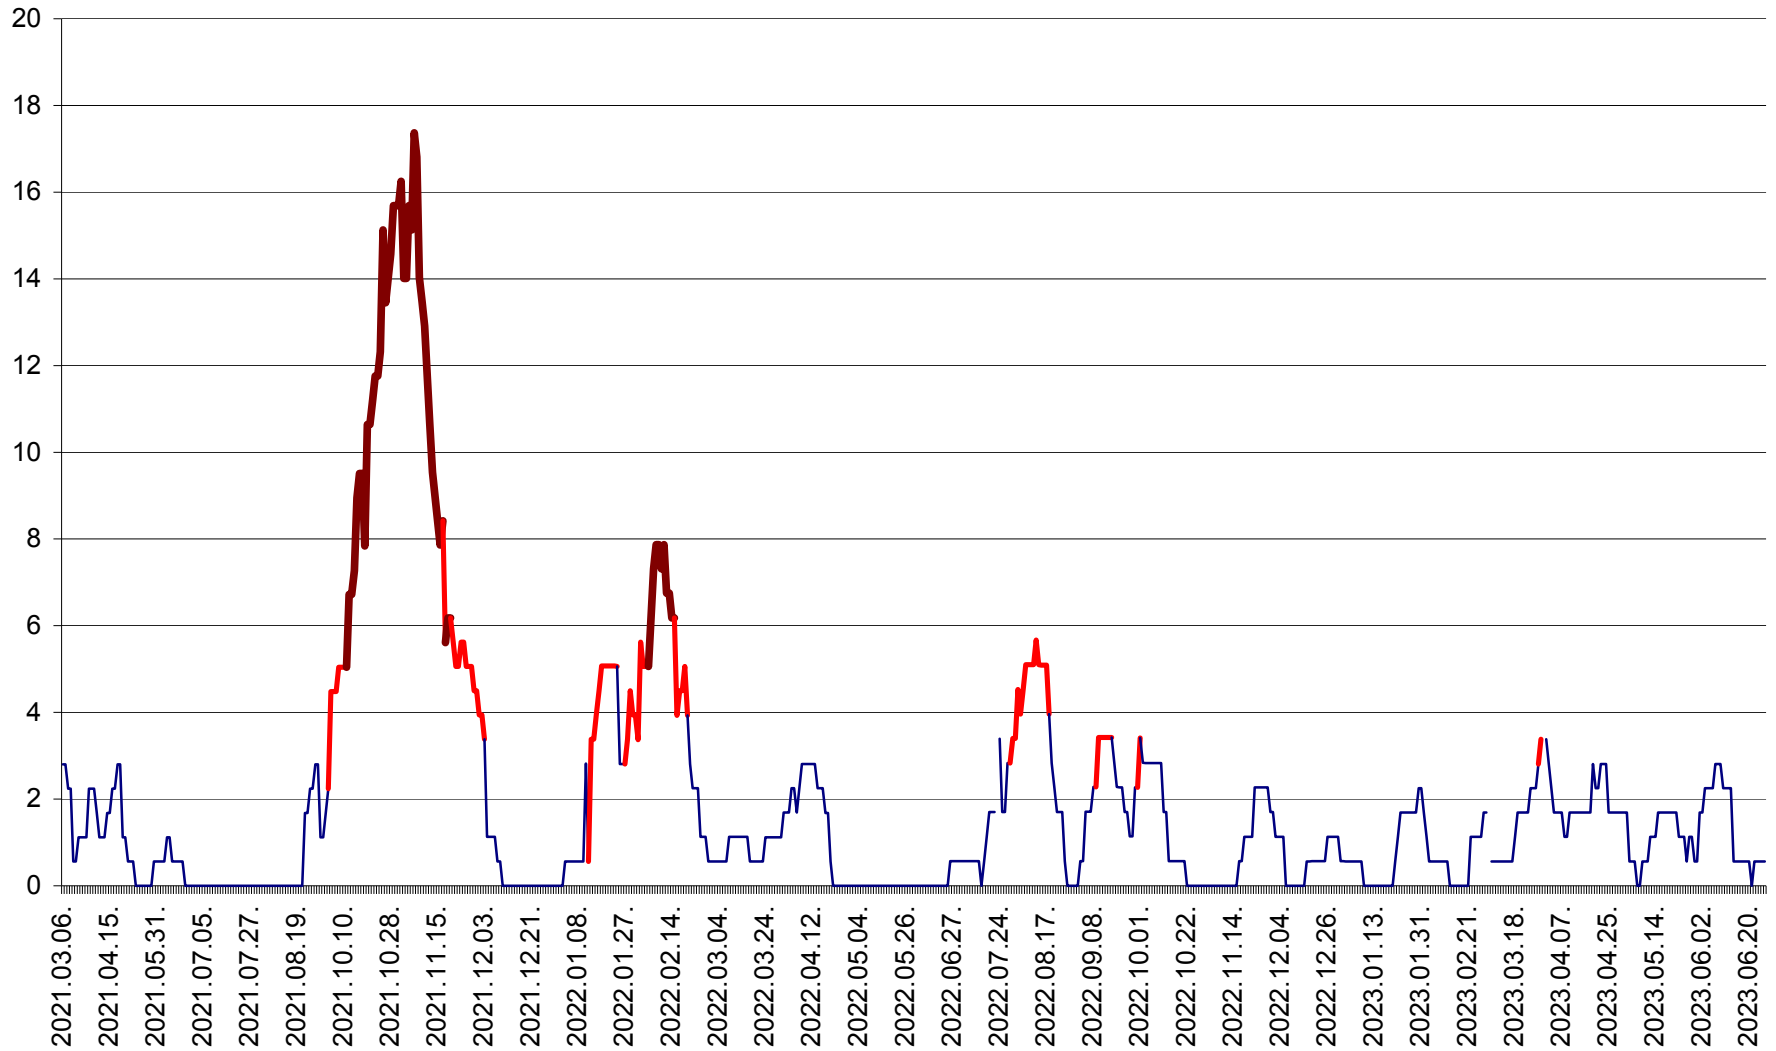

SECUIENI - Evolutia incidentei cumulate pe 14 zile la % de locuitori
2021.03.07. - 2023.06.28.

SICULENI - Evolutia incidentei cumulate pe 14 zile la % de locuitori
2021.03.07. - 2023.06.28.

ȘIMONEȘTI - Evolutia incidentei cumulate pe 14 zile la ‰ de locuitori
2021.03.07. - 2023.06.28.

SUBCETATE - Evolutia incidentei cumulate pe 14 zile la ‰ de locuitori
2021.03.07. - 2023.06.28.

SUSENI - Evolutia incidentei cumulate pe 14 zile la ‰ de locuitori
2021.03.07. - 2023.06.28.

TOMEȘTI - Evolutia incidentei cumulate pe 14 zile la ‰ de locuitori
2021.03.07. - 2023.06.28.