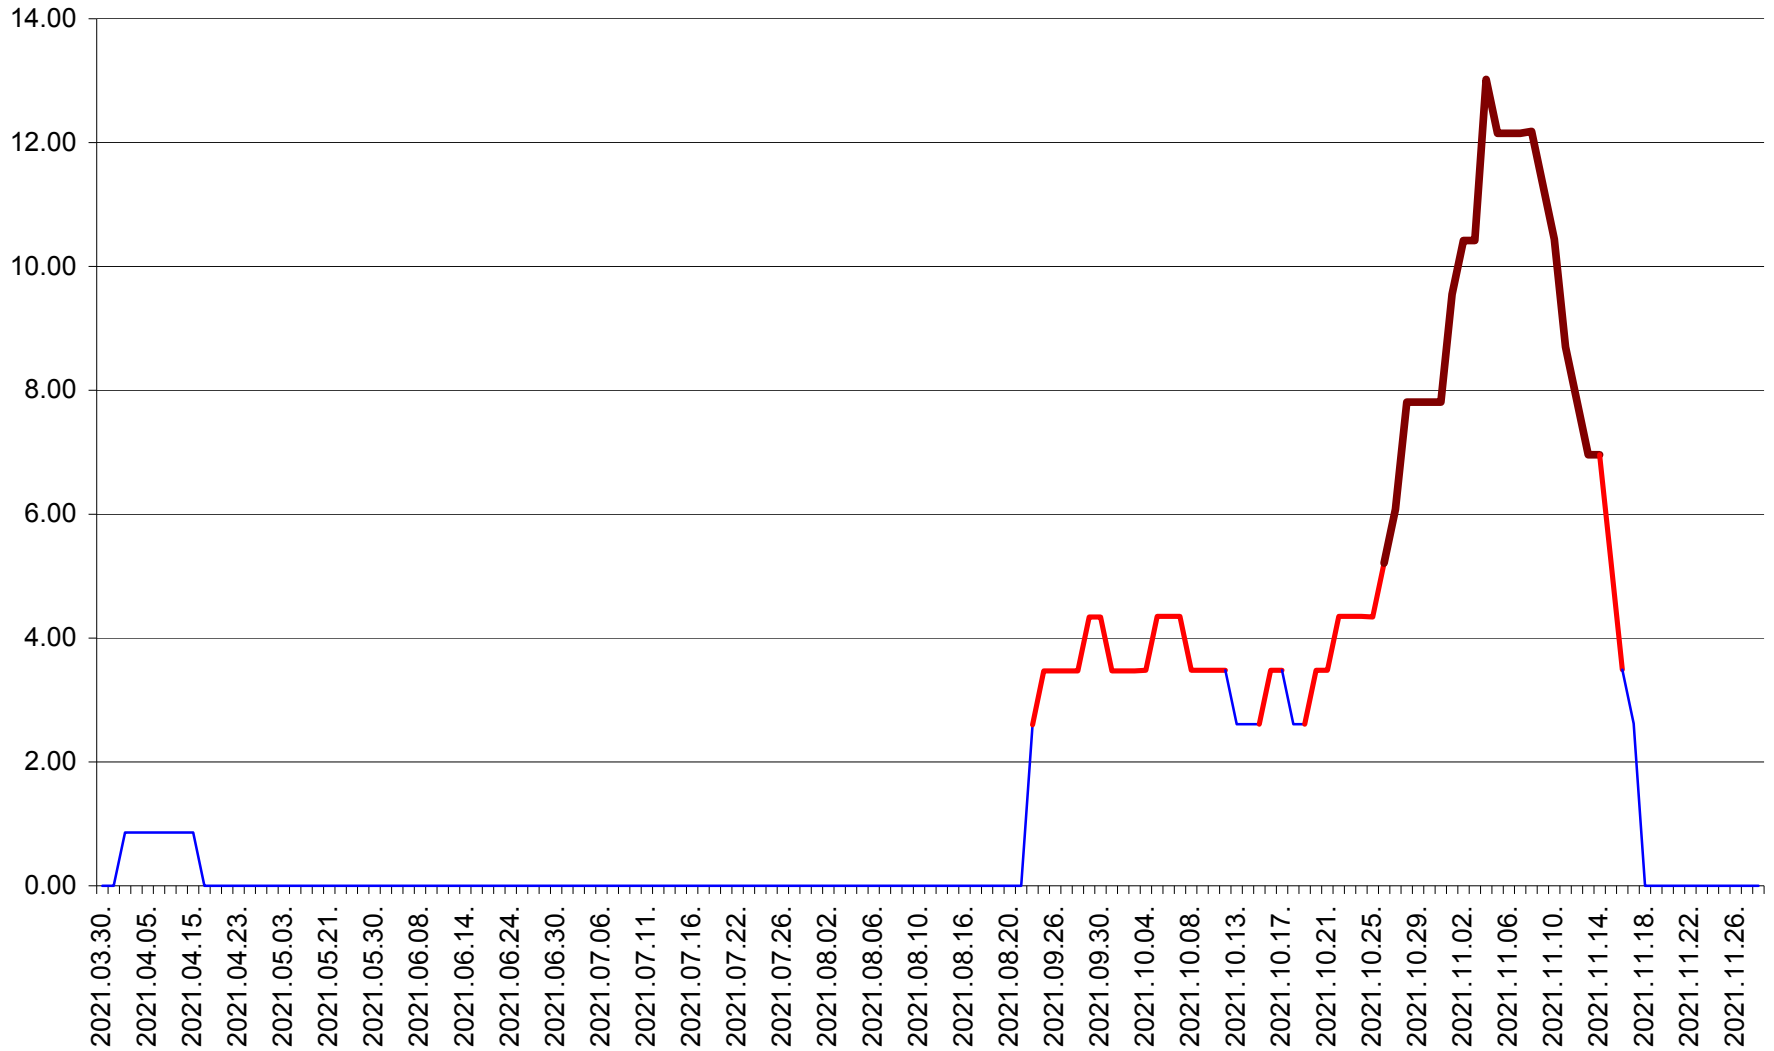

VĂRȘAG - Evolutia incidentei cumulate pe 14 zile la ‰ de locuitori
2021.03.30. - 2021.11.28.

ULIEȘ - Evoluția incidenței cumulate pe 14 zile la ‰ de locuitori
2021.03.30. - 2021.11.28.