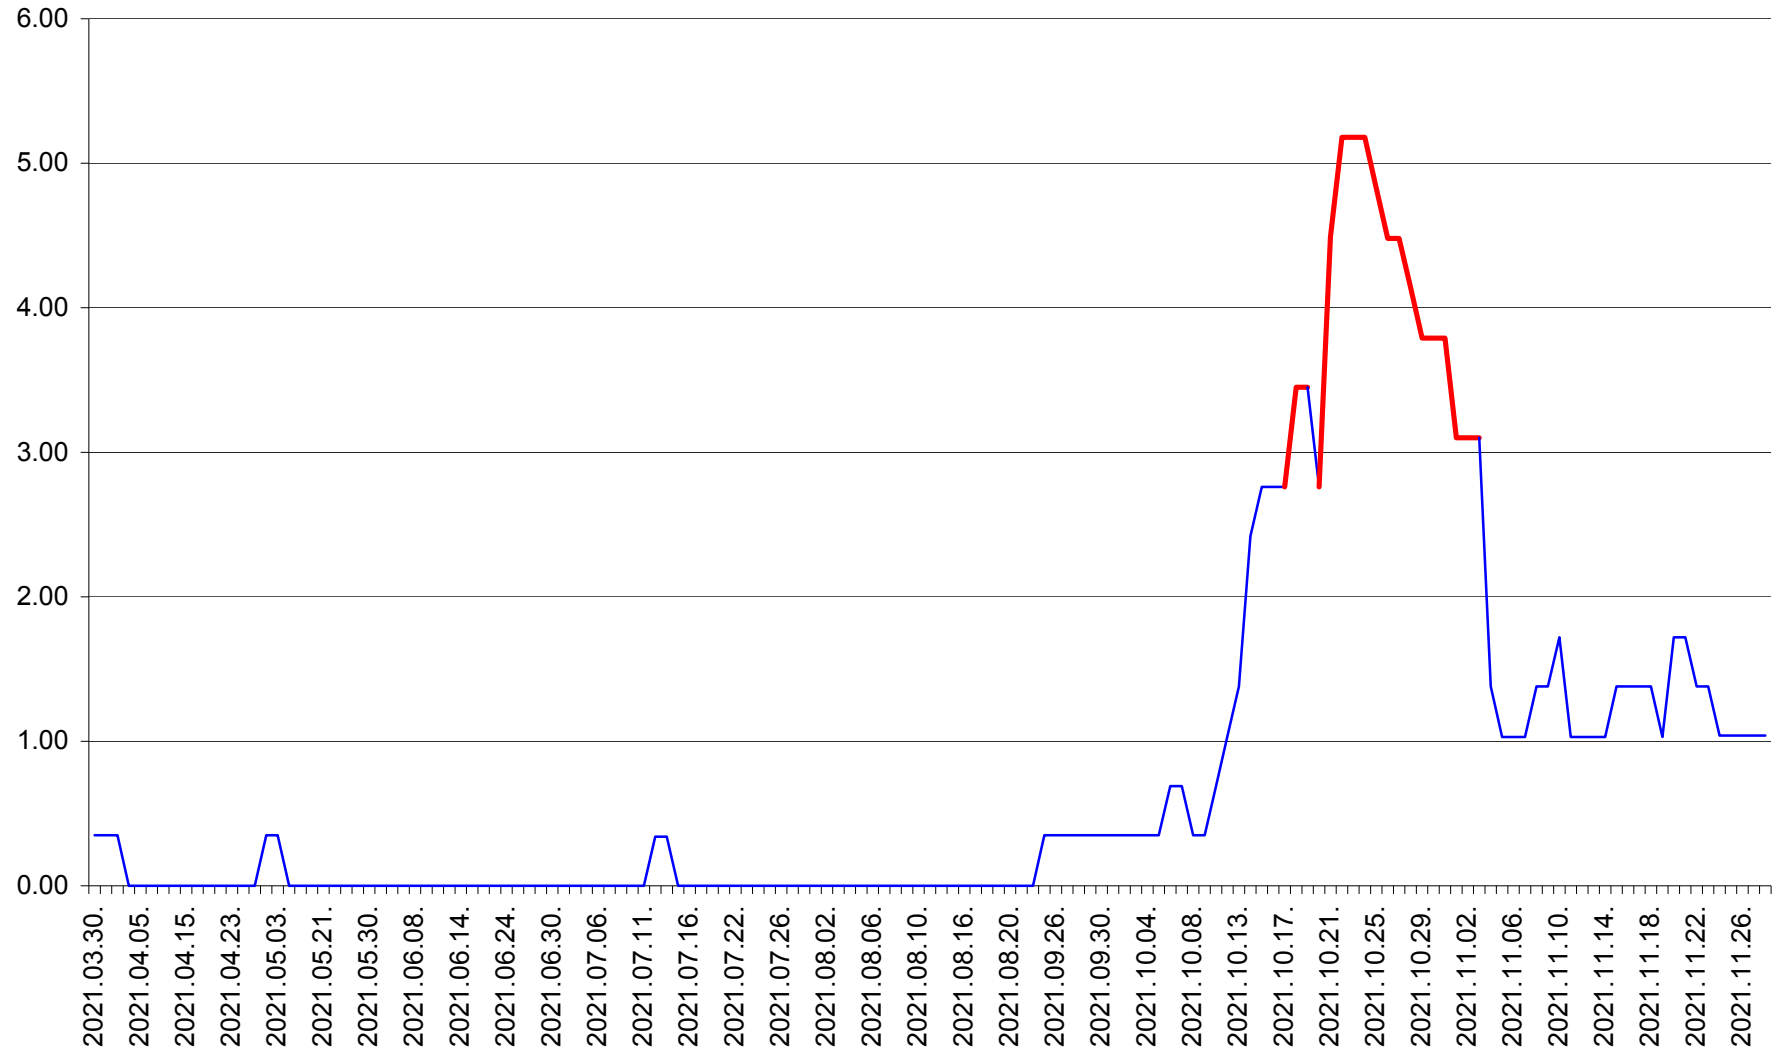

ORAȘ BĂLAN - Evolția incidenței cumulate pe 14 zile la ‰ de locuitori
2021.03.30. - 2021.11.28.

BILBOR - Evolutia incidentei cumulate pe 14 zile la ‰ de locuitori
2021.03.30. - 2021.11.28.

ORAȘ BORSEC - Evolutia incidentei cumulate pe 14 zile la ‰ de locuitori
2021.03.30. - 2021.11.28.

BRĂDEȘTI - Evolutia incidentei cumulate pe 14 zile la ‰ de locuitori
2021.03.30. - 2021.11.28.

CĂPÂLNIȚA - Evolutia incidentei cumulate pe 14 zile la ‰ de locuitori
2021.03.30. - 2021.11.28.

CÂRȚA - Evolutia incidentei cumulate pe 14 zile la ‰ de locuitori
2021.03.30. - 2021.11.28.

CICEU - Evolutia incidentei cumulate pe 14 zile la ‰ de locuitori
2021.03.30. - 2021.11.28.

CIUCSÂNGEORGIU - Evolutia incidentei cumulate pe 14 zile la ‰ de locuitori
2021.03.30. - 2021.11.28.

CIUMANI - Evolutia incidentei cumulate pe 14 zile la ‰ de locuitori
2021.03.30. - 2021.11.28.

CORBU - Evolutia incidentei cumulate pe 14 zile la ‰ de locuitori
2021.03.30. - 2021.11.28.

CORUND - Evolutia incidentei cumulate pe 14 zile la ‰ de locuitori
2021.03.30. - 2021.11.28.

COZMENI - Evolutia incidentei cumulate pe 14 zile la ‰ de locuitori
2021.03.30. - 2021.11.28.