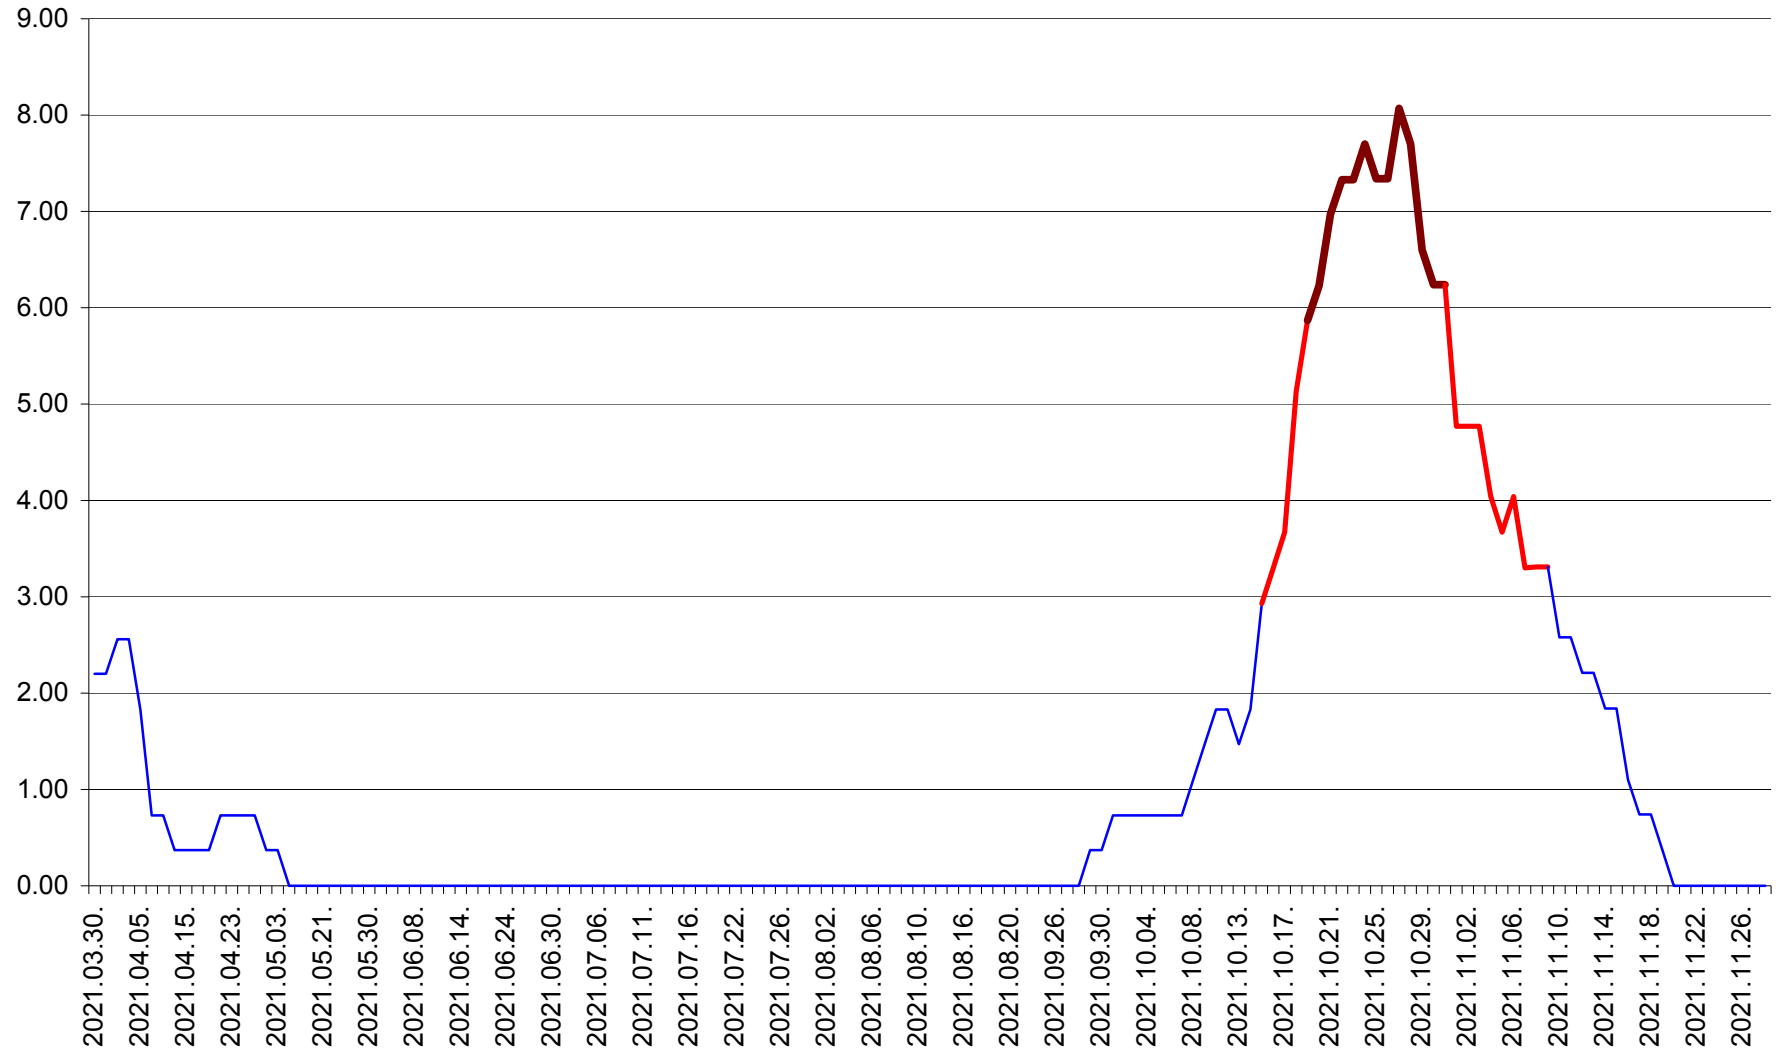

ATID - Evolutia incidentei cumulate pe 14 zile la ‰ de locuitori
2021.03.30. - 2021.11.28.

AVRĂMEȘTI - Evolutia incidentei cumulate pe 14 zile la ‰ de locuitori
2021.03.30. - 2021.11.28.

ORAȘ BĂILE TUȘNAD - Evolutia incidentei cumulate pe 14 zile la ‰ de locuitori
2021.03.30. - 2021.11.28.

ORAȘ BĂLAN - Evolția incidenței cumulate pe 14 zile la ‰ de locuitori
2021.03.30. - 2021.11.28.

BILBOR - Evolutia incidentei cumulate pe 14 zile la ‰ de locuitori
2021.03.30. - 2021.11.28.

ORAȘ BORSEC - Evolutia incidentei cumulate pe 14 zile la ‰ de locuitori
2021.03.30. - 2021.11.28.

BRĂDEȘTI - Evolutia incidentei cumulate pe 14 zile la ‰ de locuitori
2021.03.30. - 2021.11.28.

CĂPÂLNIȚA - Evolutia incidentei cumulate pe 14 zile la ‰ de locuitori
2021.03.30. - 2021.11.28.

CÂRȚA - Evolutia incidentei cumulate pe 14 zile la ‰ de locuitori
2021.03.30. - 2021.11.28.