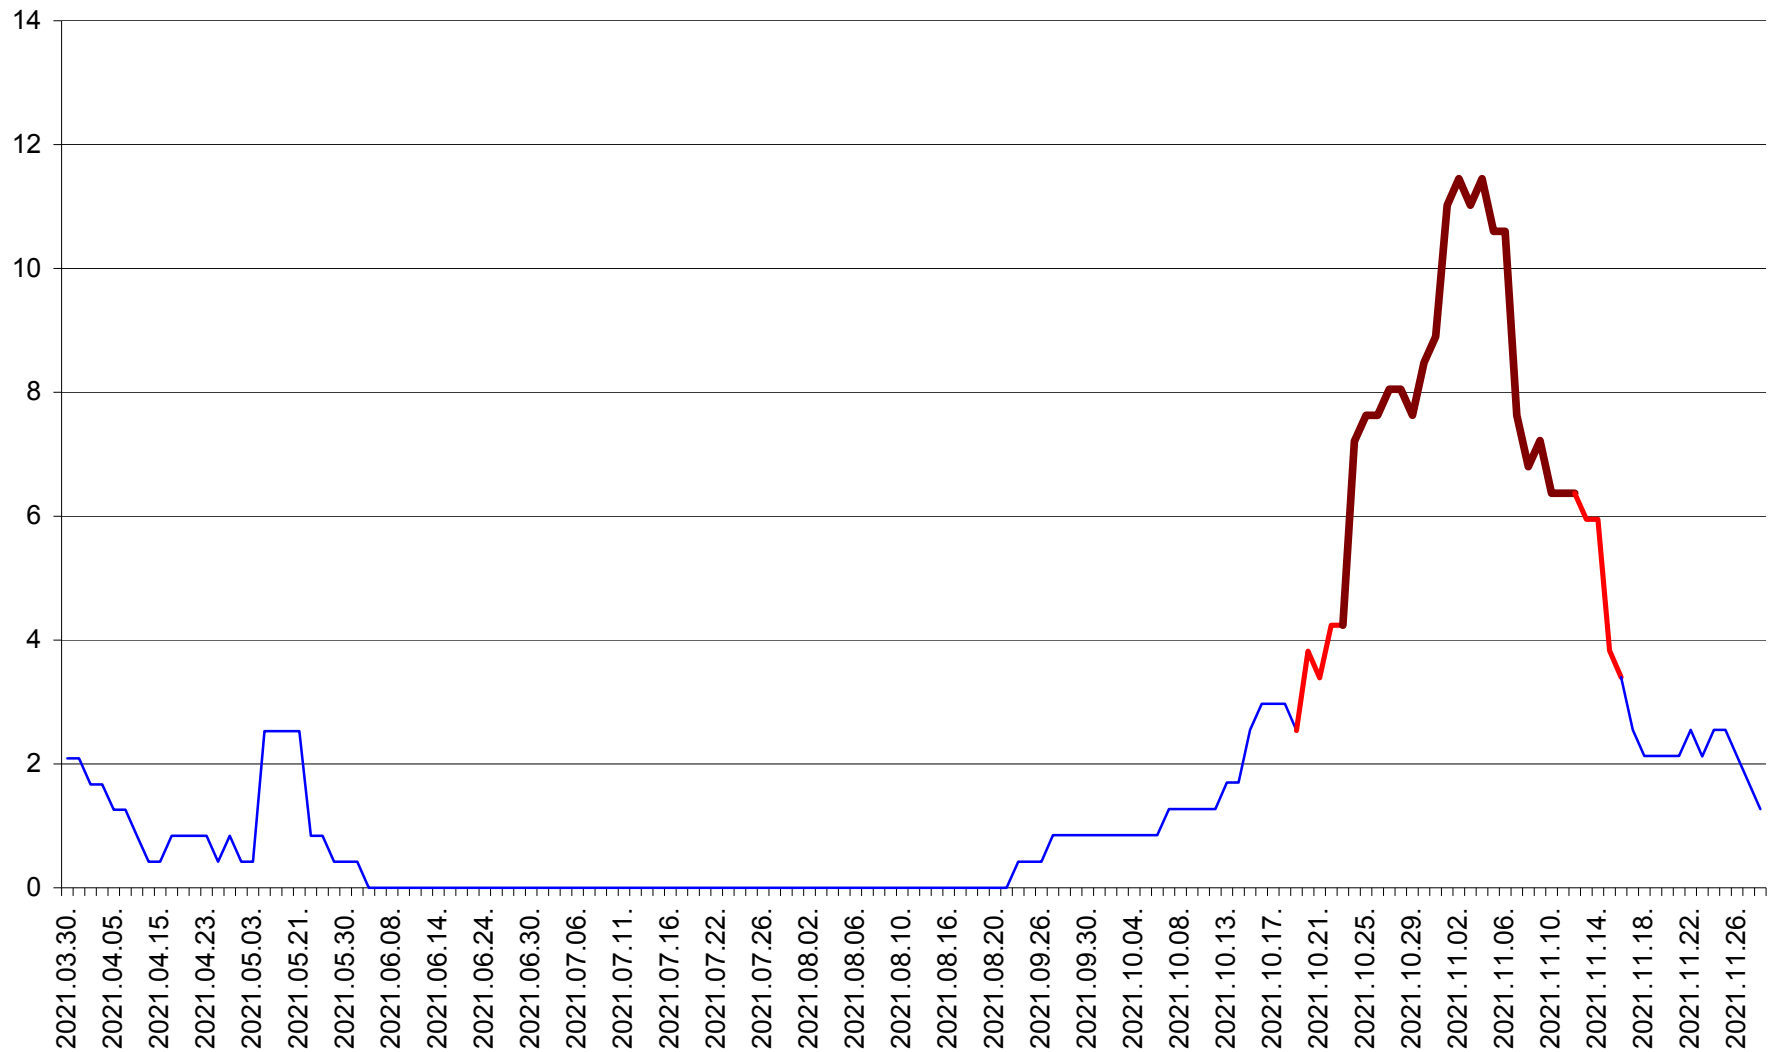

ORAȘ CRISTURU SECUIESC - Evolutia incidentei cumulate pe 14 zile la ‰ de locuitori
2021.03.30. - 2021.11.28.

DĂNEȘTI - Evolutia incidentei cumulate pe 14 zile la ‰ de locuitori
2021.03.30. - 2021.11.28.

DÂRJIU - Evolutia incidentei cumulate pe 14 zile la ‰ de locuitori
2021.03.30. - 2021.11.28.

DEALU - Evolutia incidentei cumulate pe 14 zile la ‰ de locuitori
2021.03.30. - 2021.11.28.

DITRĂU - Evolutia incidentei cumulate pe 14 zile la ‰ de locuitori
2021.03.30. - 2021.11.28.

FELICENI - Evolutia incidentei cumulate pe 14 zile la % de locuitori
2021.03.30. - 2021.11.28.

FRUMOASA - Evolutia incidentei cumulate pe 14 zile la ‰ de locuitori
2021.03.30. - 2021.11.28.

GĂLĂUȚAȘ - Evolutia incidentei cumulate pe 14 zile la ‰ de locuitori
2021.03.30. - 2021.11.28.