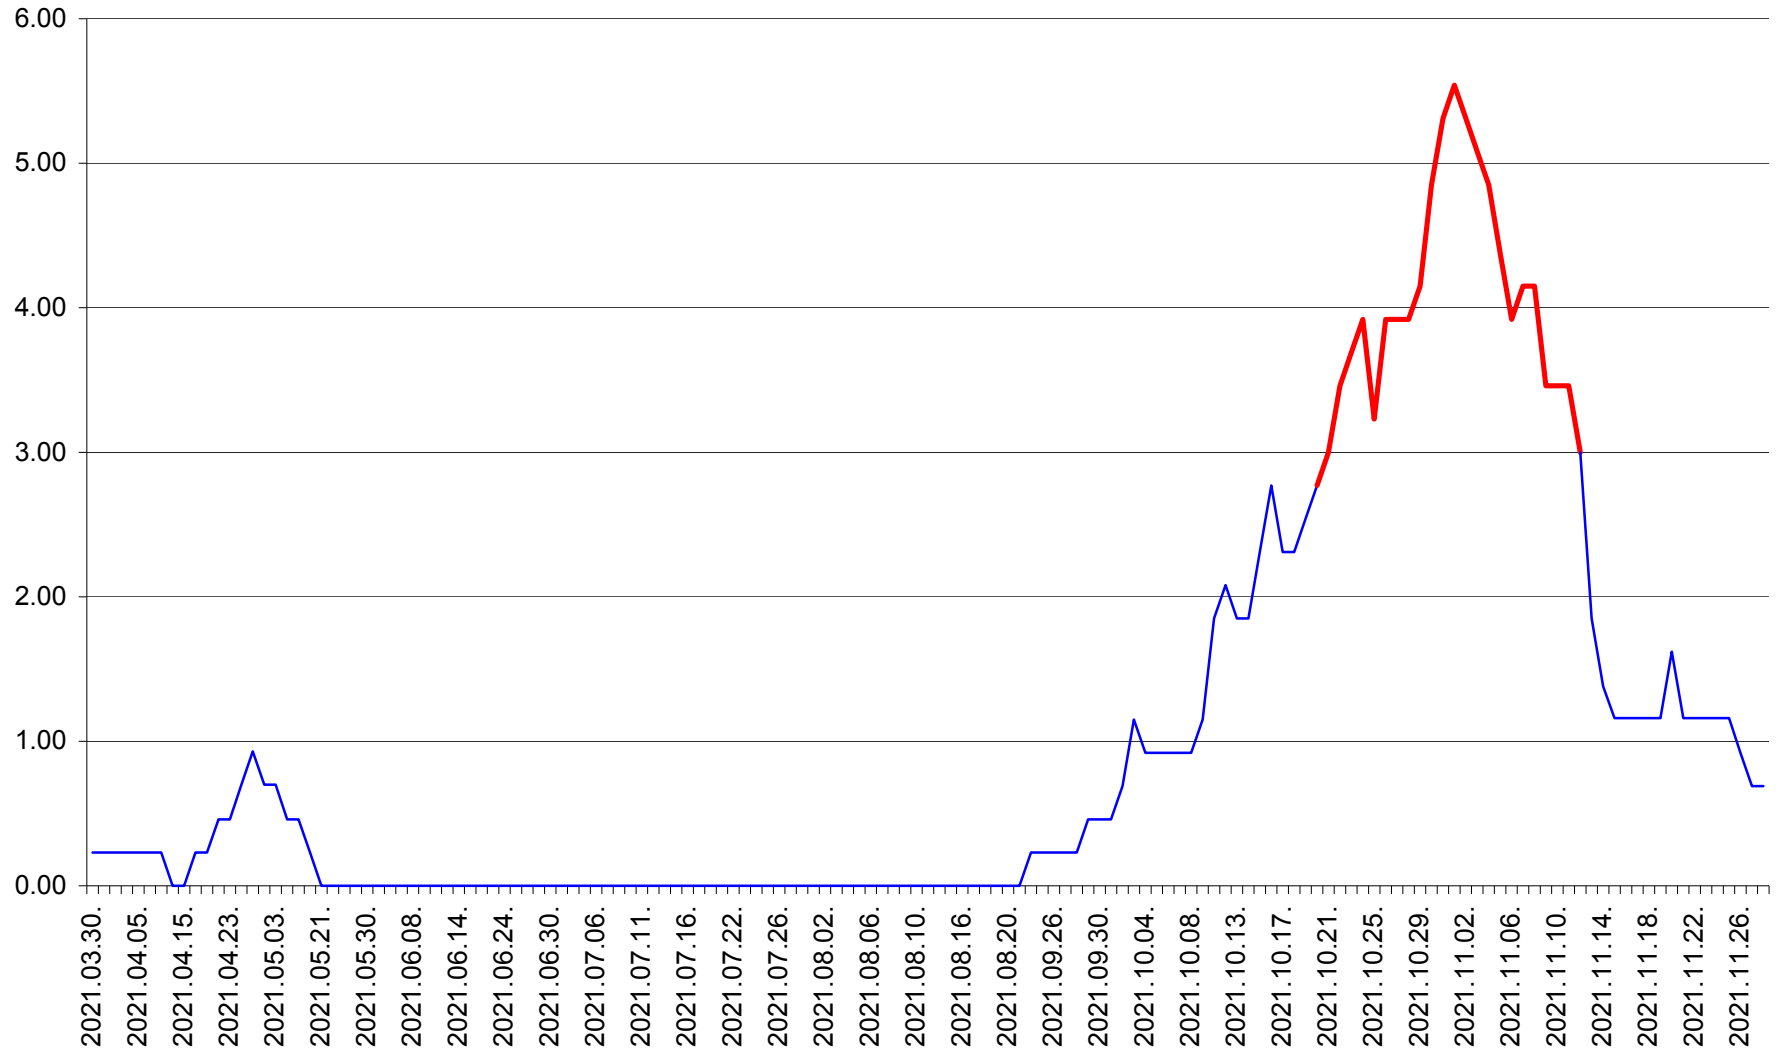

ORAȘ BĂLAN - Evolția incidenței cumulate pe 14 zile la ‰ de locuitori
2021.03.30. - 2021.11.28.

BILBOR - Evolutia incidentei cumulate pe 14 zile la ‰ de locuitori
2021.03.30. - 2021.11.28.

ORAȘ BORSEC - Evolutia incidentei cumulate pe 14 zile la ‰ de locuitori
2021.03.30. - 2021.11.28.

BRĂDEȘTI - Evolutia incidentei cumulate pe 14 zile la ‰ de locuitori
2021.03.30. - 2021.11.28.

CĂPÂLNIȚA - Evolutia incidentei cumulate pe 14 zile la ‰ de locuitori
2021.03.30. - 2021.11.28.

CÂRȚA - Evolutia incidentei cumulate pe 14 zile la ‰ de locuitori
2021.03.30. - 2021.11.28.

CICEU - Evolutia incidentei cumulate pe 14 zile la ‰ de locuitori
2021.03.30. - 2021.11.28.

CIUCSÂNGEORGIU - Evolutia incidentei cumulate pe 14 zile la ‰ de locuitori
2021.03.30. - 2021.11.28.

CIUMANI - Evolutia incidentei cumulate pe 14 zile la ‰ de locuitori
2021.03.30. - 2021.11.28.

CORBU - Evolutia incidentei cumulate pe 14 zile la ‰ de locuitori
2021.03.30. - 2021.11.28.

CORUND - Evolutia incidentei cumulate pe 14 zile la ‰ de locuitori
2021.03.30. - 2021.11.28.

COZMENI - Evolutia incidentei cumulate pe 14 zile la ‰ de locuitori
2021.03.30. - 2021.11.28.