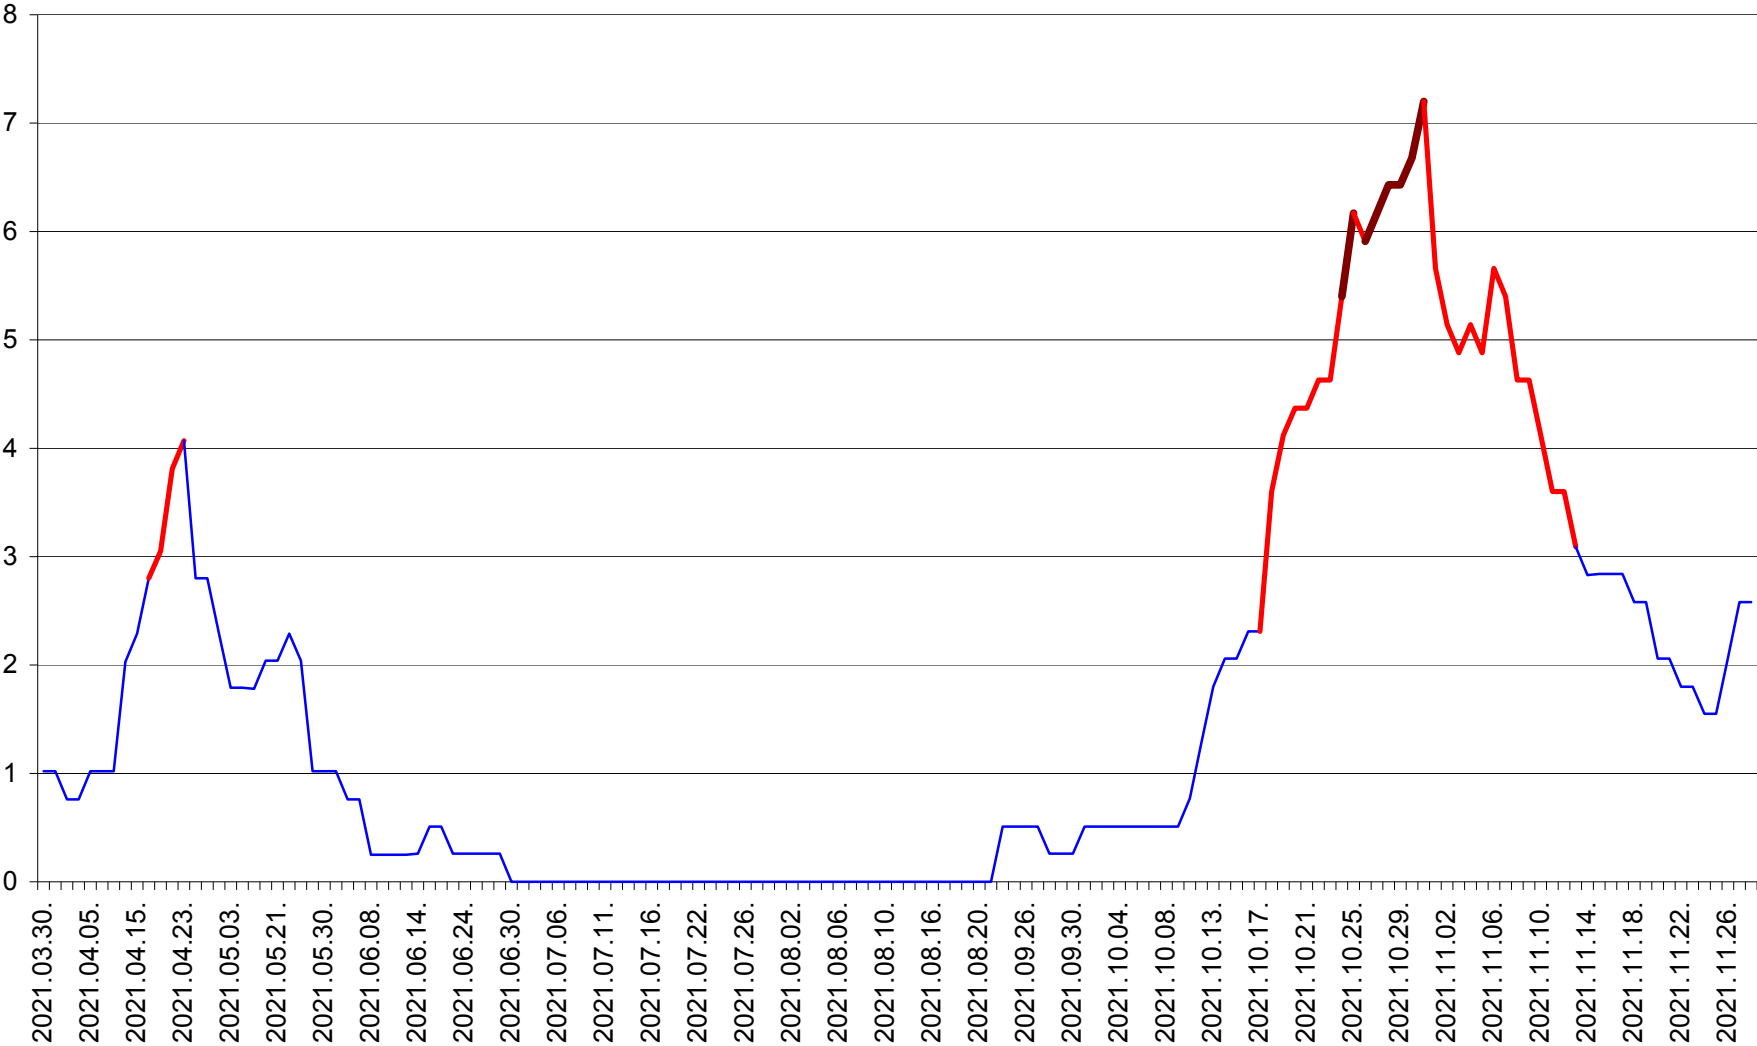

SUBCETATE - Evolutia incidentei cumulate pe 14 zile la ‰ de locuitori
2021.03.30. - 2021.11.28.