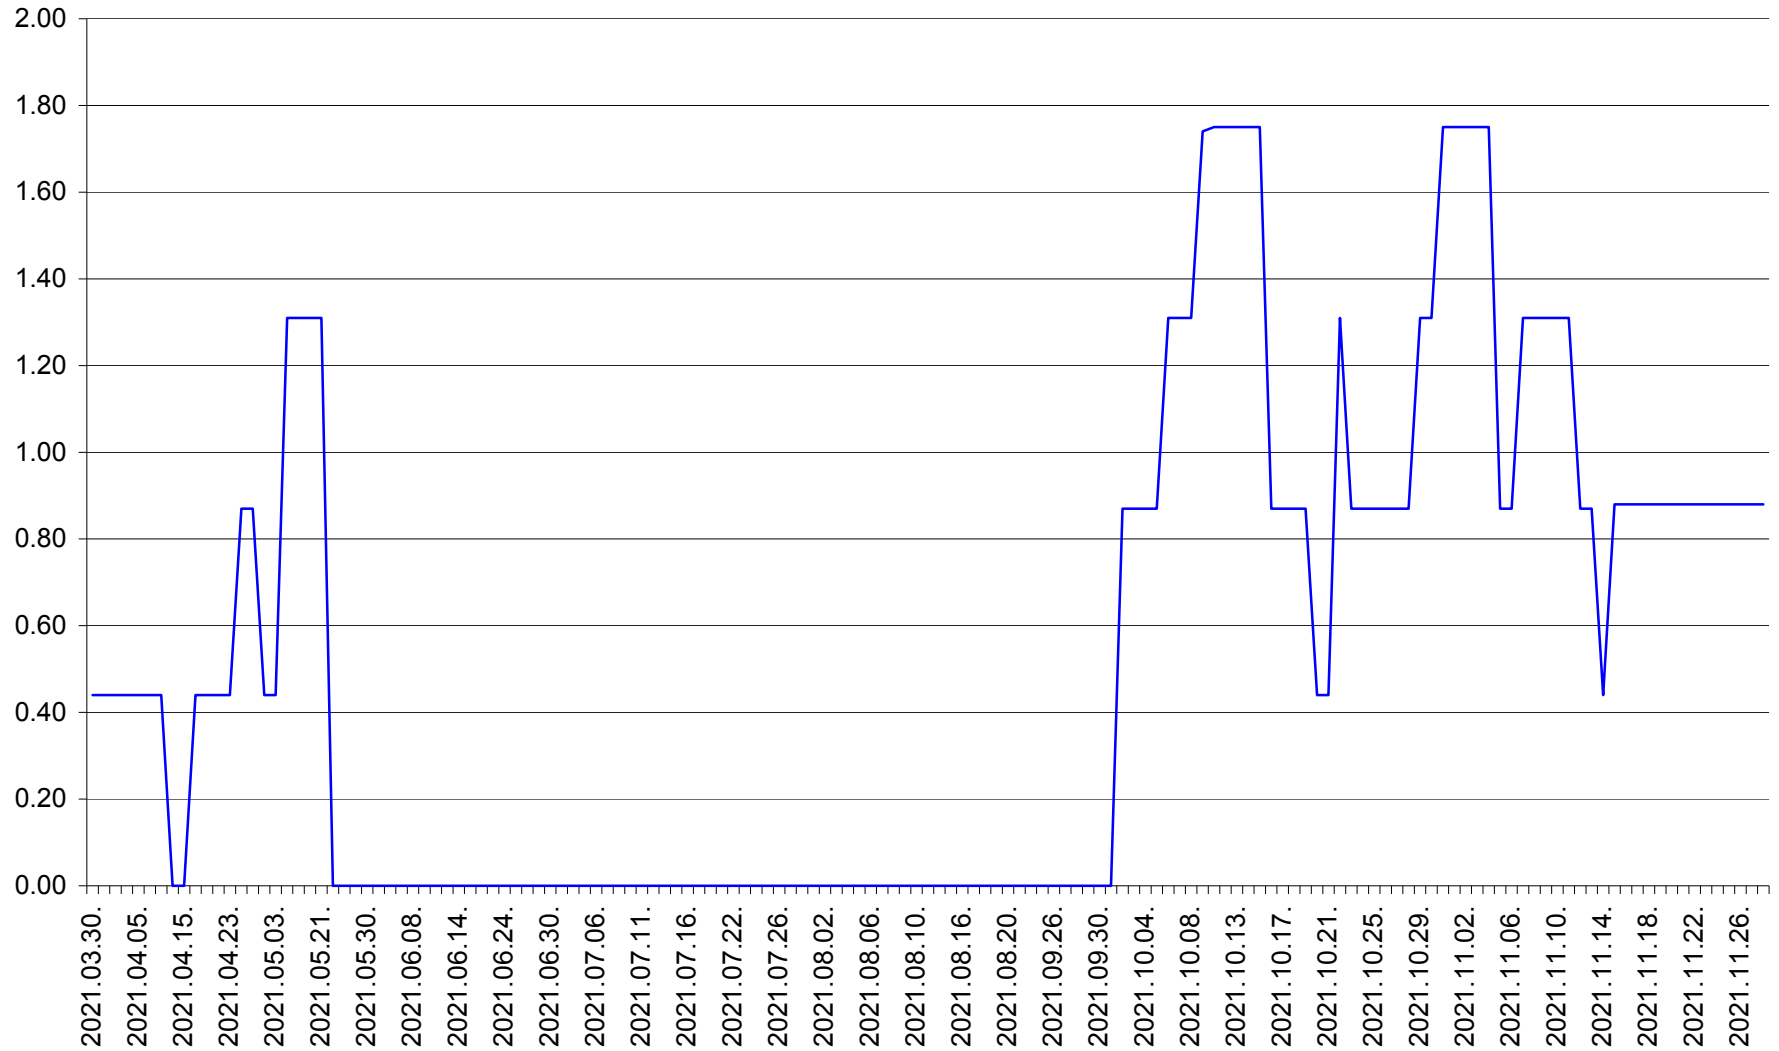

BRĂDEȘTI - Evolutia incidentei cumulate pe 14 zile la ‰ de locuitori
2021.03.30. - 2021.11.28.

CĂPÂLNIȚA - Evolutia incidentei cumulate pe 14 zile la ‰ de locuitori
2021.03.30. - 2021.11.28.

CÂRȚA - Evolutia incidentei cumulate pe 14 zile la ‰ de locuitori
2021.03.30. - 2021.11.28.

CICEU - Evolutia incidentei cumulate pe 14 zile la ‰ de locuitori
2021.03.30. - 2021.11.28.

CIUCSÂNGEORGIU - Evolutia incidentei cumulate pe 14 zile la ‰ de locuitori
2021.03.30. - 2021.11.28.

CIUMANI - Evolutia incidentei cumulate pe 14 zile la ‰ de locuitori
2021.03.30. - 2021.11.28.

CORBU - Evolutia incidentei cumulate pe 14 zile la ‰ de locuitori
2021.03.30. - 2021.11.28.

CORUND - Evolutia incidentei cumulate pe 14 zile la ‰ de locuitori
2021.03.30. - 2021.11.28.

COZMENI - Evolutia incidentei cumulate pe 14 zile la ‰ de locuitori
2021.03.30. - 2021.11.28.

ORAȘ CRISTURU SECUIESC - Evolutia incidentei cumulate pe 14 zile la ‰ de locuitori
2021.03.30. - 2021.11.28.

DĂNEȘTI - Evolutia incidentei cumulate pe 14 zile la ‰ de locuitori
2021.03.30. - 2021.11.28.