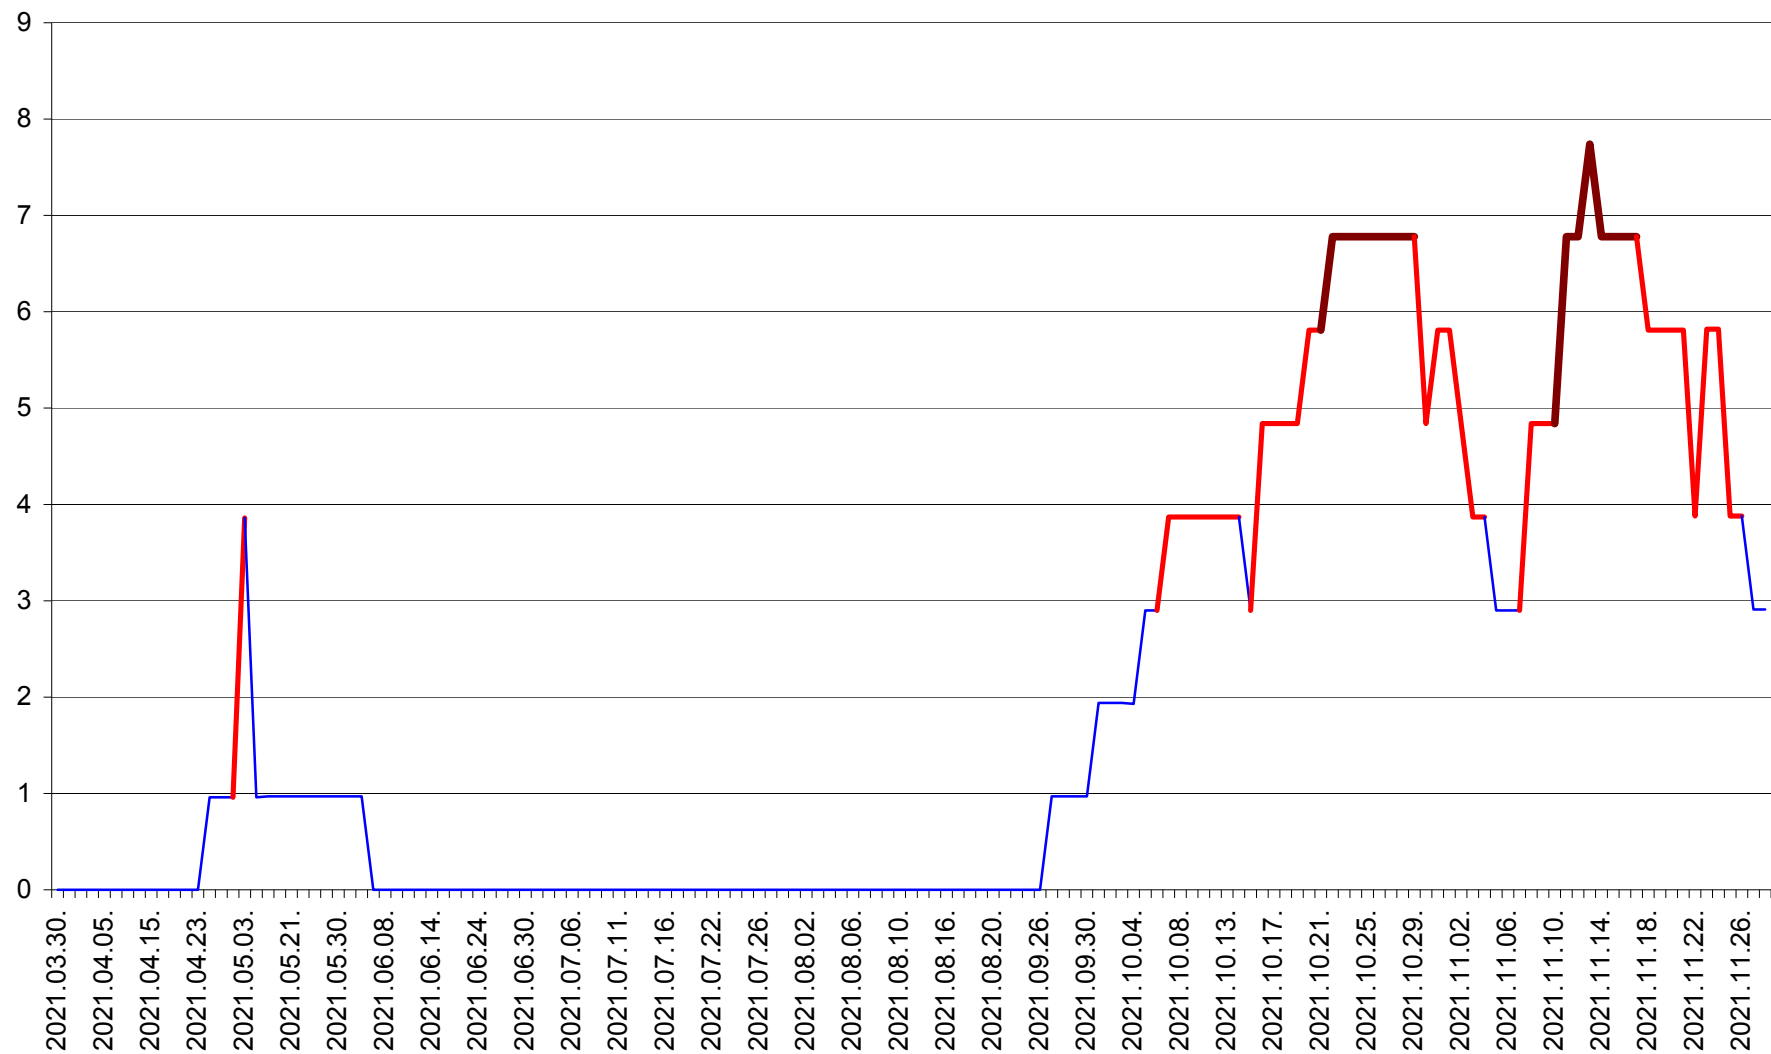

DEALU - Evolutia incidentei cumulate pe 14 zile la ‰ de locuitori
2021.03.30. - 2021.11.28.