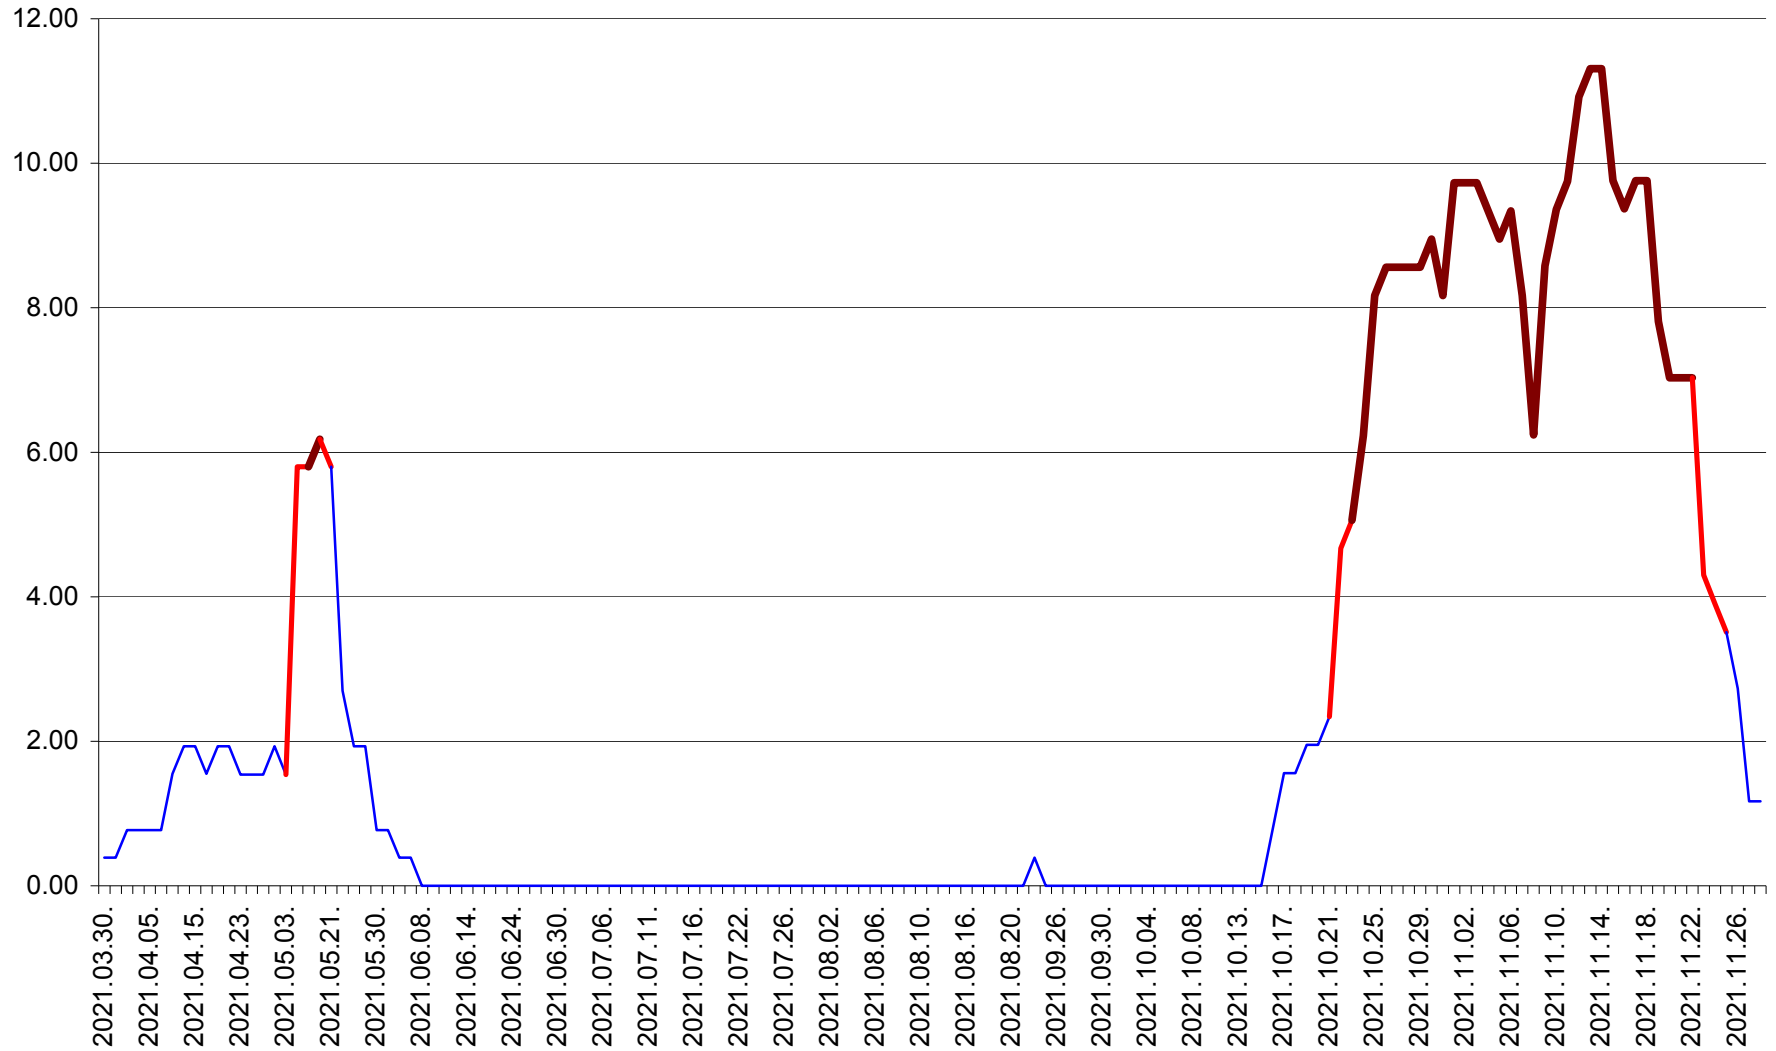

ATID - Evolutia incidentei cumulate pe 14 zile la ‰ de locuitori
2021.03.30. - 2021.11.28.

AVRĂMEȘTI - Evolutia incidentei cumulate pe 14 zile la ‰ de locuitori
2021.03.30. - 2021.11.28.

ORAȘ BĂILE TUȘNAD - Evolutia incidentei cumulate pe 14 zile la ‰ de locuitori
2021.03.30. - 2021.11.28.

ORAȘ BĂLAN - Evolția incidenței cumulate pe 14 zile la ‰ de locuitori
2021.03.30. - 2021.11.28.

BILBOR - Evolutia incidentei cumulate pe 14 zile la ‰ de locuitori
2021.03.30. - 2021.11.28.

ORAȘ BORSEC - Evolutia incidentei cumulate pe 14 zile la ‰ de locuitori
2021.03.30. - 2021.11.28.

BRĂDEȘTI - Evolutia incidentei cumulate pe 14 zile la ‰ de locuitori
2021.03.30. - 2021.11.28.

CĂPÂLNIȚA - Evolutia incidentei cumulate pe 14 zile la ‰ de locuitori
2021.03.30. - 2021.11.28.

CÂRȚA - Evolutia incidentei cumulate pe 14 zile la ‰ de locuitori
2021.03.30. - 2021.11.28.