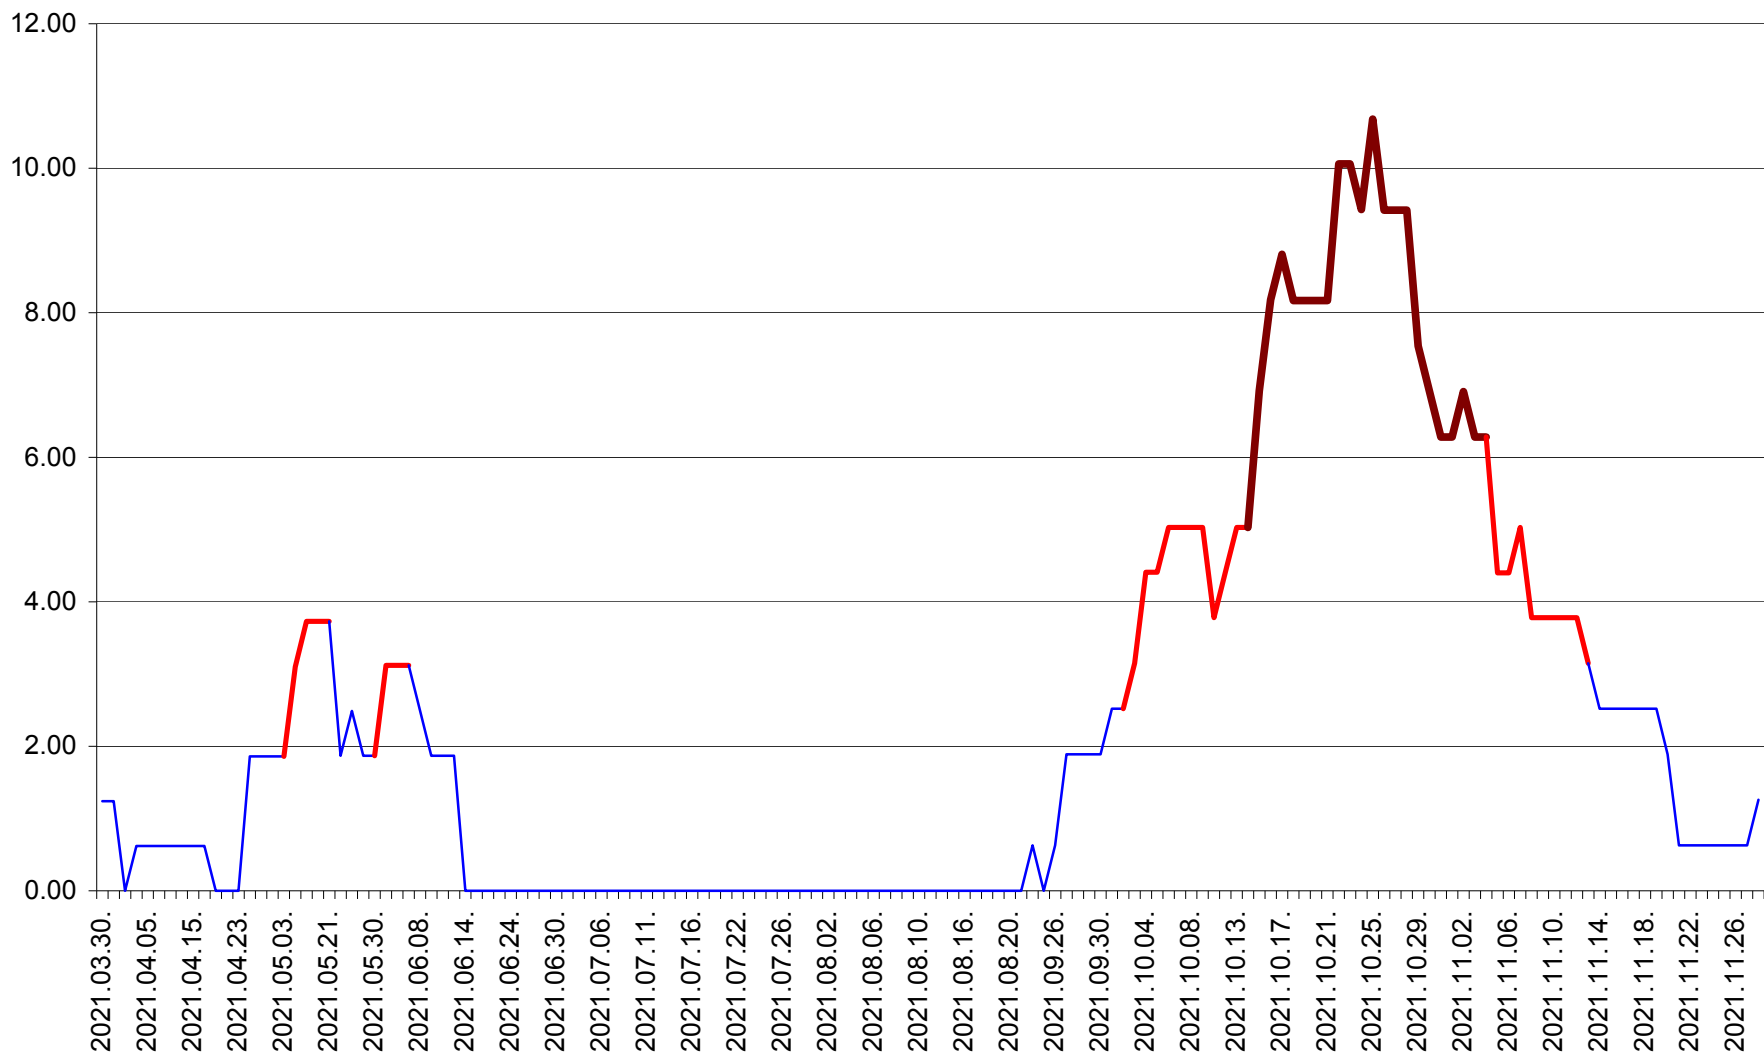

ATID - Evolutia incidentei cumulate pe 14 zile la ‰ de locuitori
2021.03.30. - 2021.11.28.

AVRĂMEȘTI - Evolutia incidentei cumulate pe 14 zile la ‰ de locuitori
2021.03.30. - 2021.11.28.

ORAȘ BĂILE TUȘNAD - Evolutia incidentei cumulate pe 14 zile la ‰ de locuitori
2021.03.30. - 2021.11.28.

ORAȘ BĂLAN - Evolția incidenței cumulate pe 14 zile la ‰ de locuitori
2021.03.30. - 2021.11.28.

BILBOR - Evolutia incidentei cumulate pe 14 zile la ‰ de locuitori
2021.03.30. - 2021.11.28.

ORAȘ BORSEC - Evolutia incidentei cumulate pe 14 zile la ‰ de locuitori
2021.03.30. - 2021.11.28.

BRĂDEȘTI - Evolutia incidentei cumulate pe 14 zile la ‰ de locuitori
2021.03.30. - 2021.11.28.

CĂPÂLNIȚA - Evolutia incidentei cumulate pe 14 zile la ‰ de locuitori
2021.03.30. - 2021.11.28.

CÂRȚA - Evolutia incidentei cumulate pe 14 zile la ‰ de locuitori
2021.03.30. - 2021.11.28.