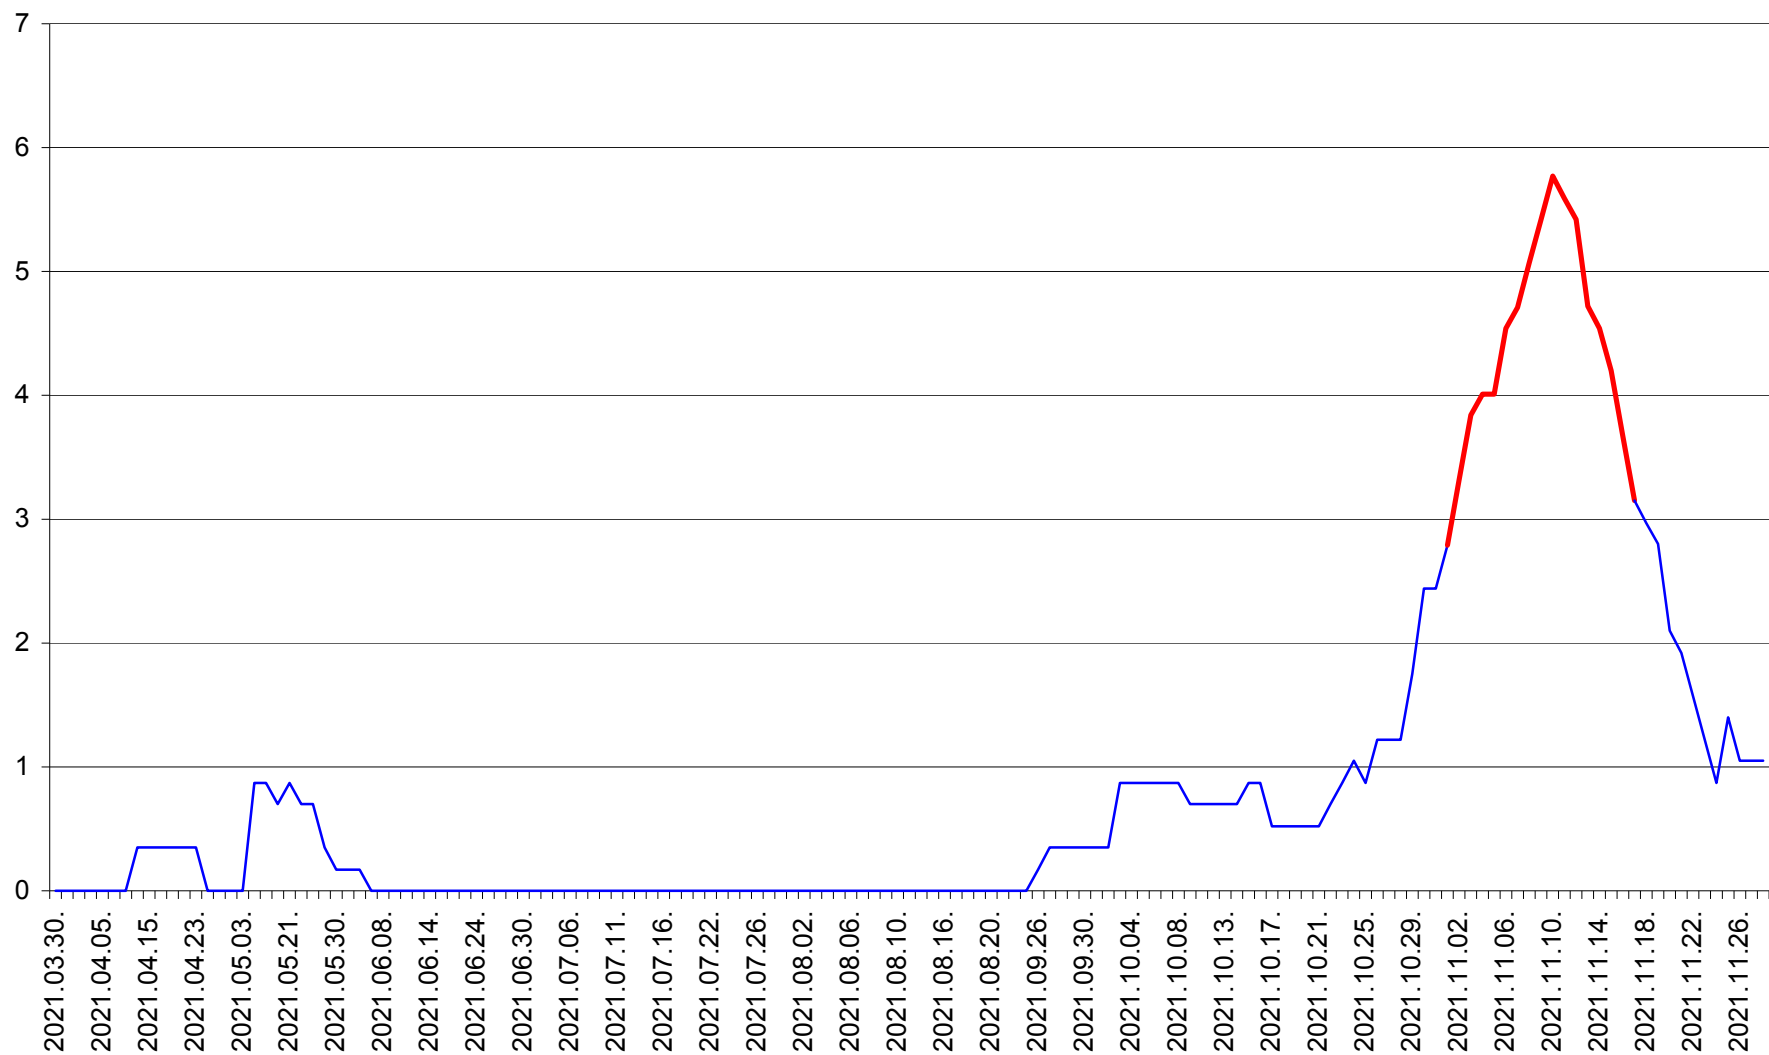

CORBU - Evolutia incidentei cumulate pe 14 zile la ‰ de locuitori
2021.03.30. - 2021.11.28.

CORUND - Evolutia incidentei cumulate pe 14 zile la ‰ de locuitori
2021.03.30. - 2021.11.28.

COZMENI - Evolutia incidentei cumulate pe 14 zile la ‰ de locuitori
2021.03.30. - 2021.11.28.

ORAȘ CRISTURU SECUIESC - Evolutia incidentei cumulate pe 14 zile la ‰ de locuitori
2021.03.30. - 2021.11.28.

DĂNEȘTI - Evolutia incidentei cumulate pe 14 zile la ‰ de locuitori
2021.03.30. - 2021.11.28.

DÂRJIU - Evolutia incidentei cumulate pe 14 zile la ‰ de locuitori
2021.03.30. - 2021.11.28.

DEALU - Evolutia incidentei cumulate pe 14 zile la ‰ de locuitori
2021.03.30. - 2021.11.28.

DITRĂU - Evolutia incidentei cumulate pe 14 zile la ‰ de locuitori
2021.03.30. - 2021.11.28.