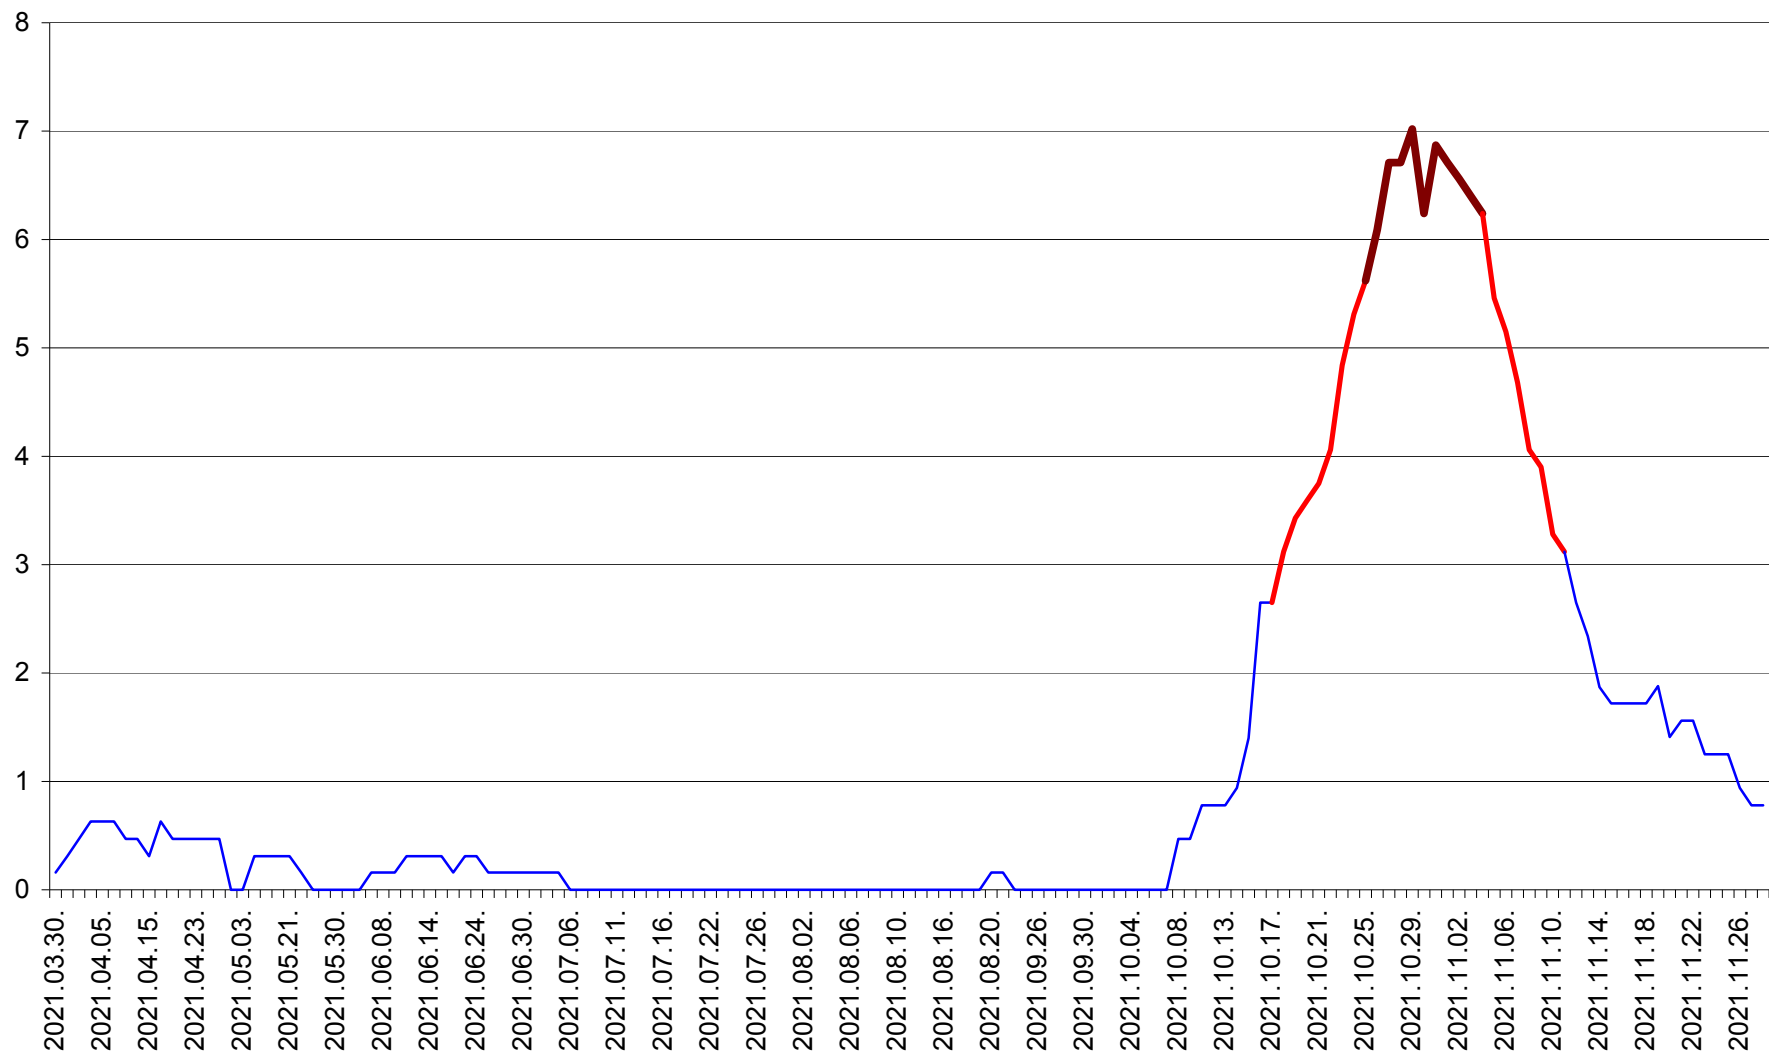

PLĂIEȘII DE JOS - Evolutia incidentei cumulate pe 14 zile la ‰ de locuitori
2021.03.30. - 2021.11.28.

PORUMBENI - Evolutia incidentei cumulate pe 14 zile la ‰ de locuitori
2021.03.30. - 2021.11.28.

PRAID - Evolutia incidentei cumulate pe 14 zile la ‰ de locuitori
2021.03.30. - 2021.11.28.

RACU - Evolutia incidentei cumulate pe 14 zile la ‰ de locuitori
2021.03.30. - 2021.11.28.

REMETEA - Evolutia incidentei cumulate pe 14 zile la ‰ de locuitori
2021.03.30. - 2021.11.28.

SĂCEL - Evolutia incidentei cumulate pe 14 zile la ‰ de locuitori
2021.03.30. - 2021.11.28.