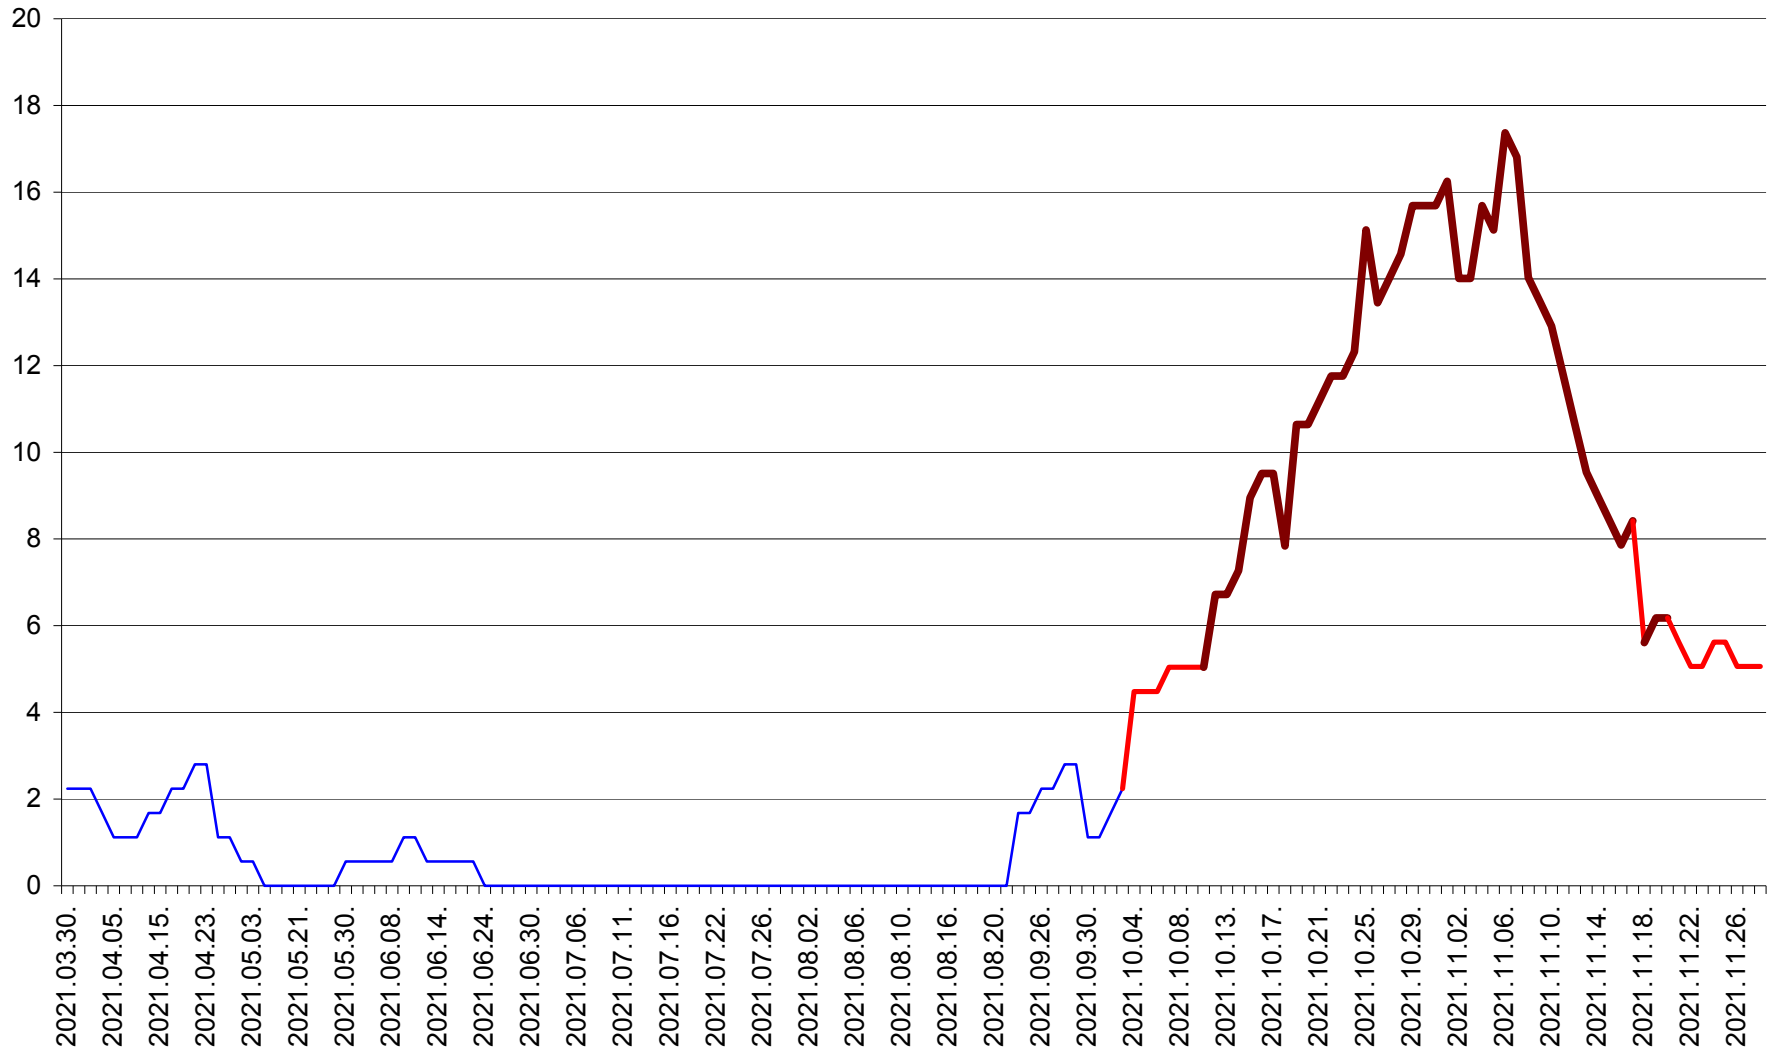

SUSENI - Evolutia incidentei cumulate pe 14 zile la ‰ de locuitori
2021.03.30. - 2021.11.28.