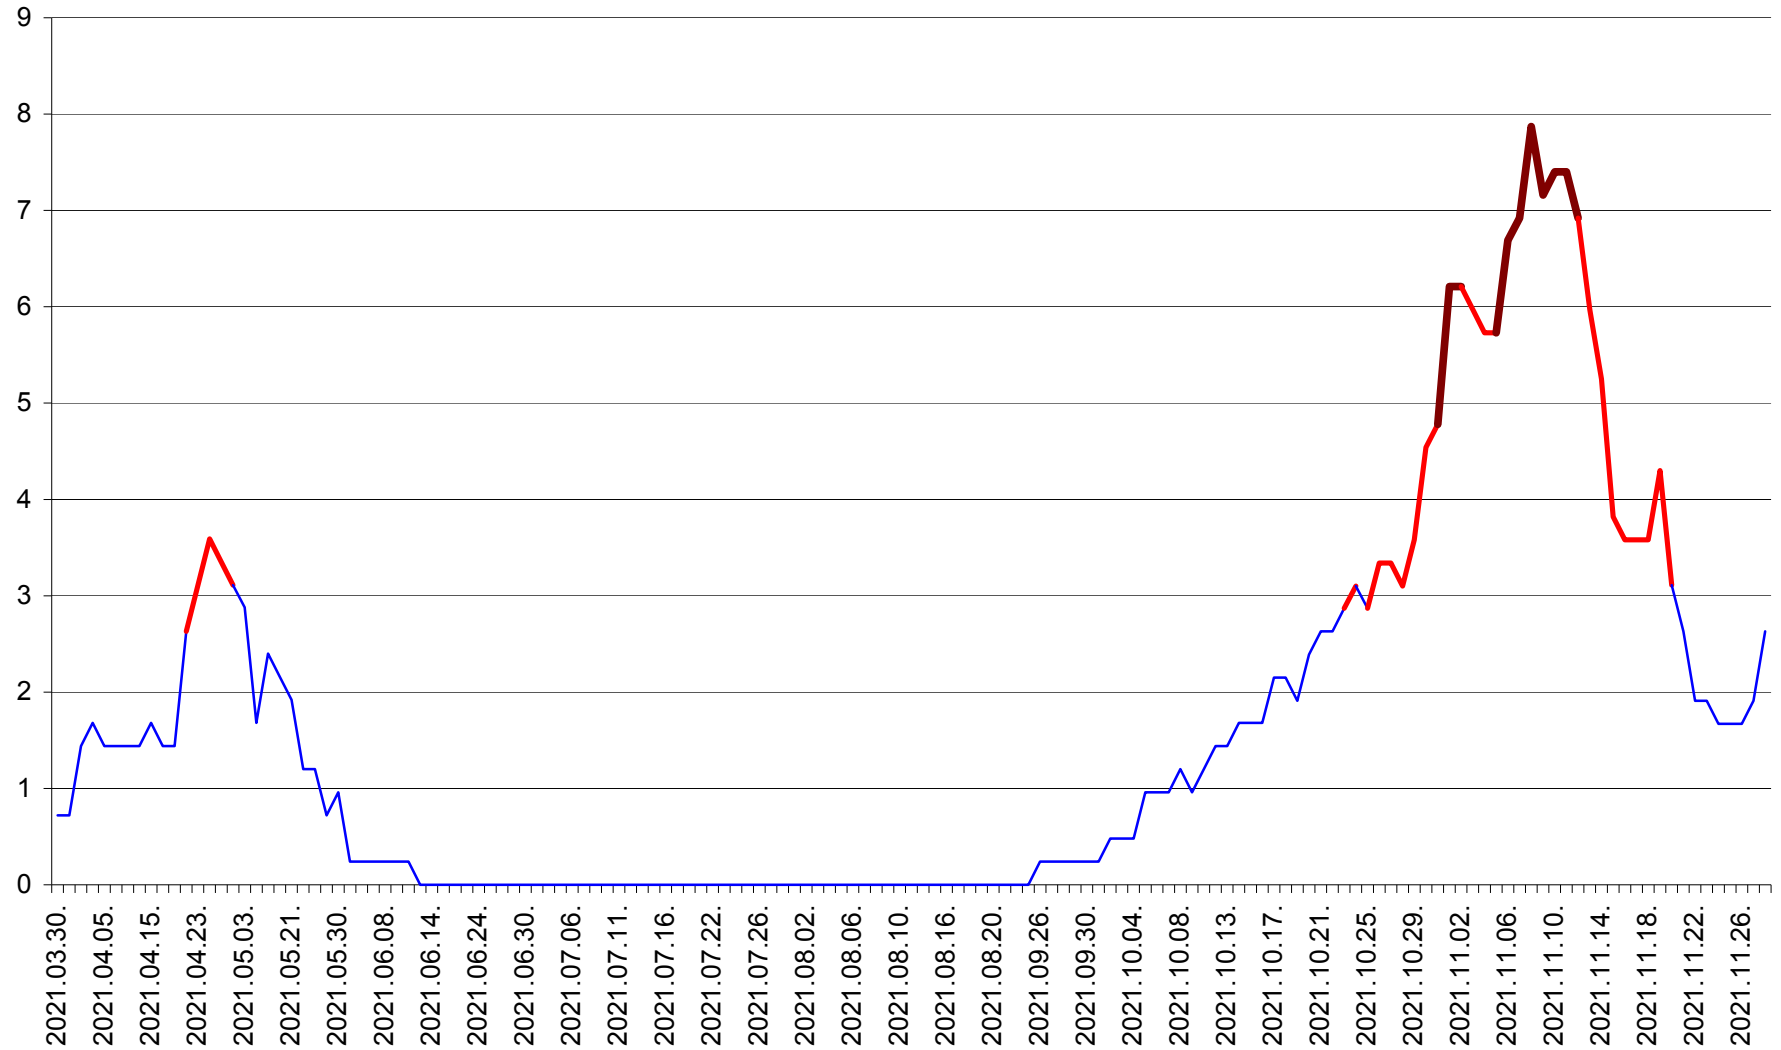

CORBU - Evolutia incidentei cumulate pe 14 zile la ‰ de locuitori
2021.03.30. - 2021.11.28.

CORUND - Evolutia incidentei cumulate pe 14 zile la ‰ de locuitori
2021.03.30. - 2021.11.28.

COZMENI - Evolutia incidentei cumulate pe 14 zile la ‰ de locuitori
2021.03.30. - 2021.11.28.

ORAȘ CRISTURU SECUIESC - Evolutia incidentei cumulate pe 14 zile la ‰ de locuitori
2021.03.30. - 2021.11.28.

DĂNEȘTI - Evolutia incidentei cumulate pe 14 zile la ‰ de locuitori
2021.03.30. - 2021.11.28.

DÂRJIU - Evolutia incidentei cumulate pe 14 zile la ‰ de locuitori
2021.03.30. - 2021.11.28.

DEALU - Evolutia incidentei cumulate pe 14 zile la ‰ de locuitori
2021.03.30. - 2021.11.28.

DITRĂU - Evolutia incidentei cumulate pe 14 zile la ‰ de locuitori
2021.03.30. - 2021.11.28.