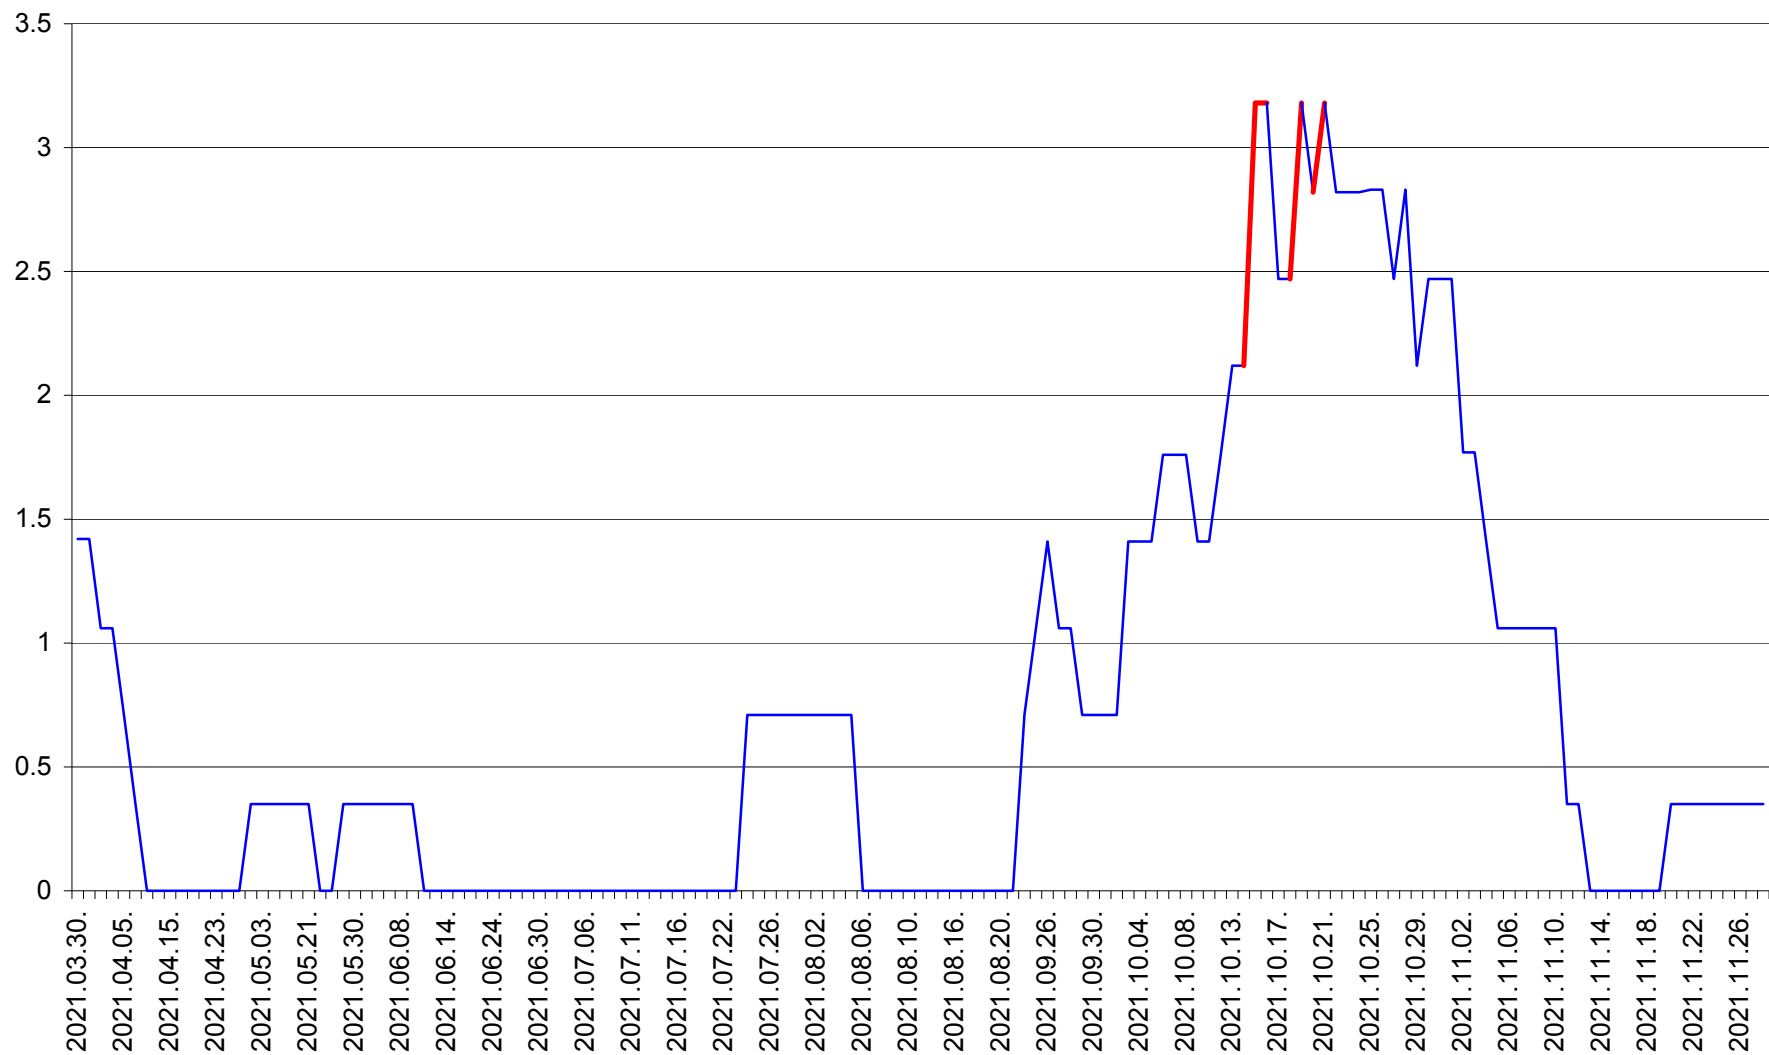

PORUMBENI - Evolutia incidentei cumulate pe 14 zile la ‰ de locuitori
2021.03.30. - 2021.11.28.