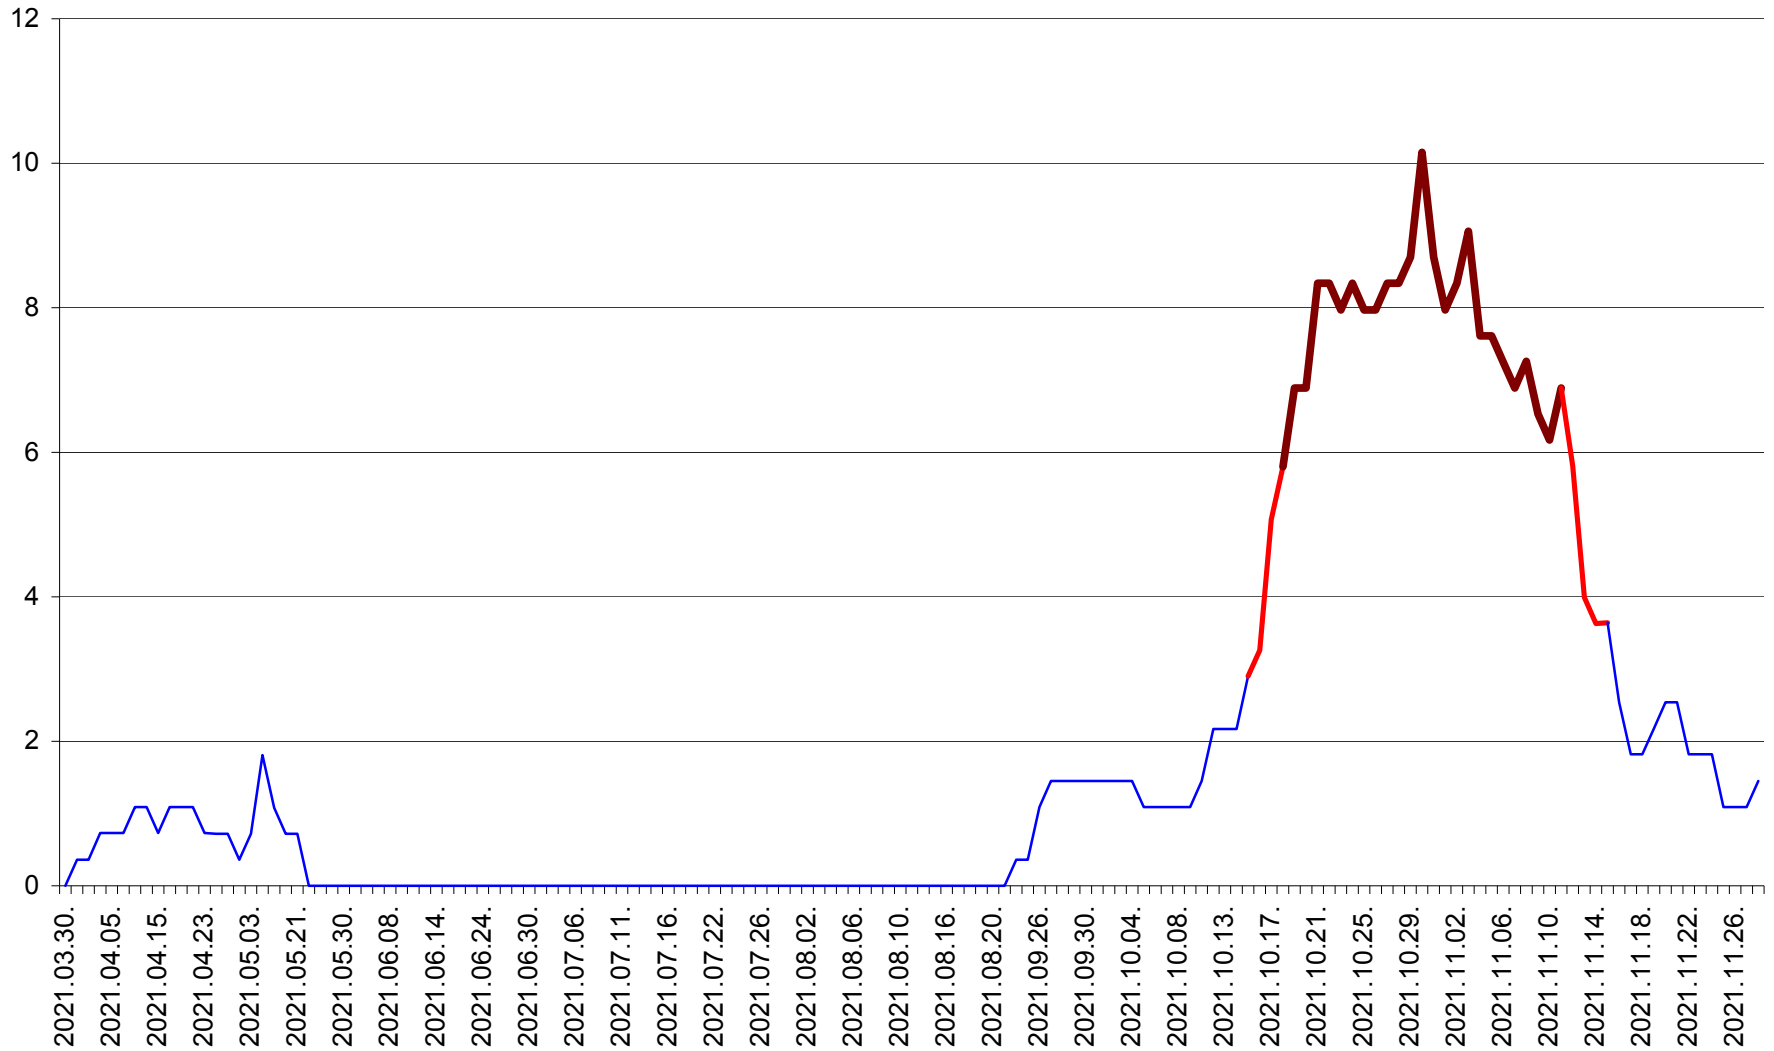

MĂRTINIȘ - Evolutia incidentei cumulate pe 14 zile la % de locuitori
2021.03.30. - 2021.11.28.

MEREȘTI - Evolutia incidentei cumulate pe 14 zile la ‰ de locuitori
2021.03.30. - 2021.11.28.

MUNICIPIUL MIERCUREA-CIUC - Evolutia incidentei cumulate pe 14 zile la ‰ de locuitori
2021.03.30. - 2021.11.28.

MIHĂILENI - Evolutia incidentei cumulate pe 14 zile la ‰ de locuitori
2021.03.30. - 2021.11.28.

MUGENI - Evolutia incidentei cumulate pe 14 zile la ‰ de locuitori
2021.03.30. - 2021.11.28.

OCLAND - Evolutia incidentei cumulate pe 14 zile la ‰ de locuitori
2021.03.30. - 2021.11.28.