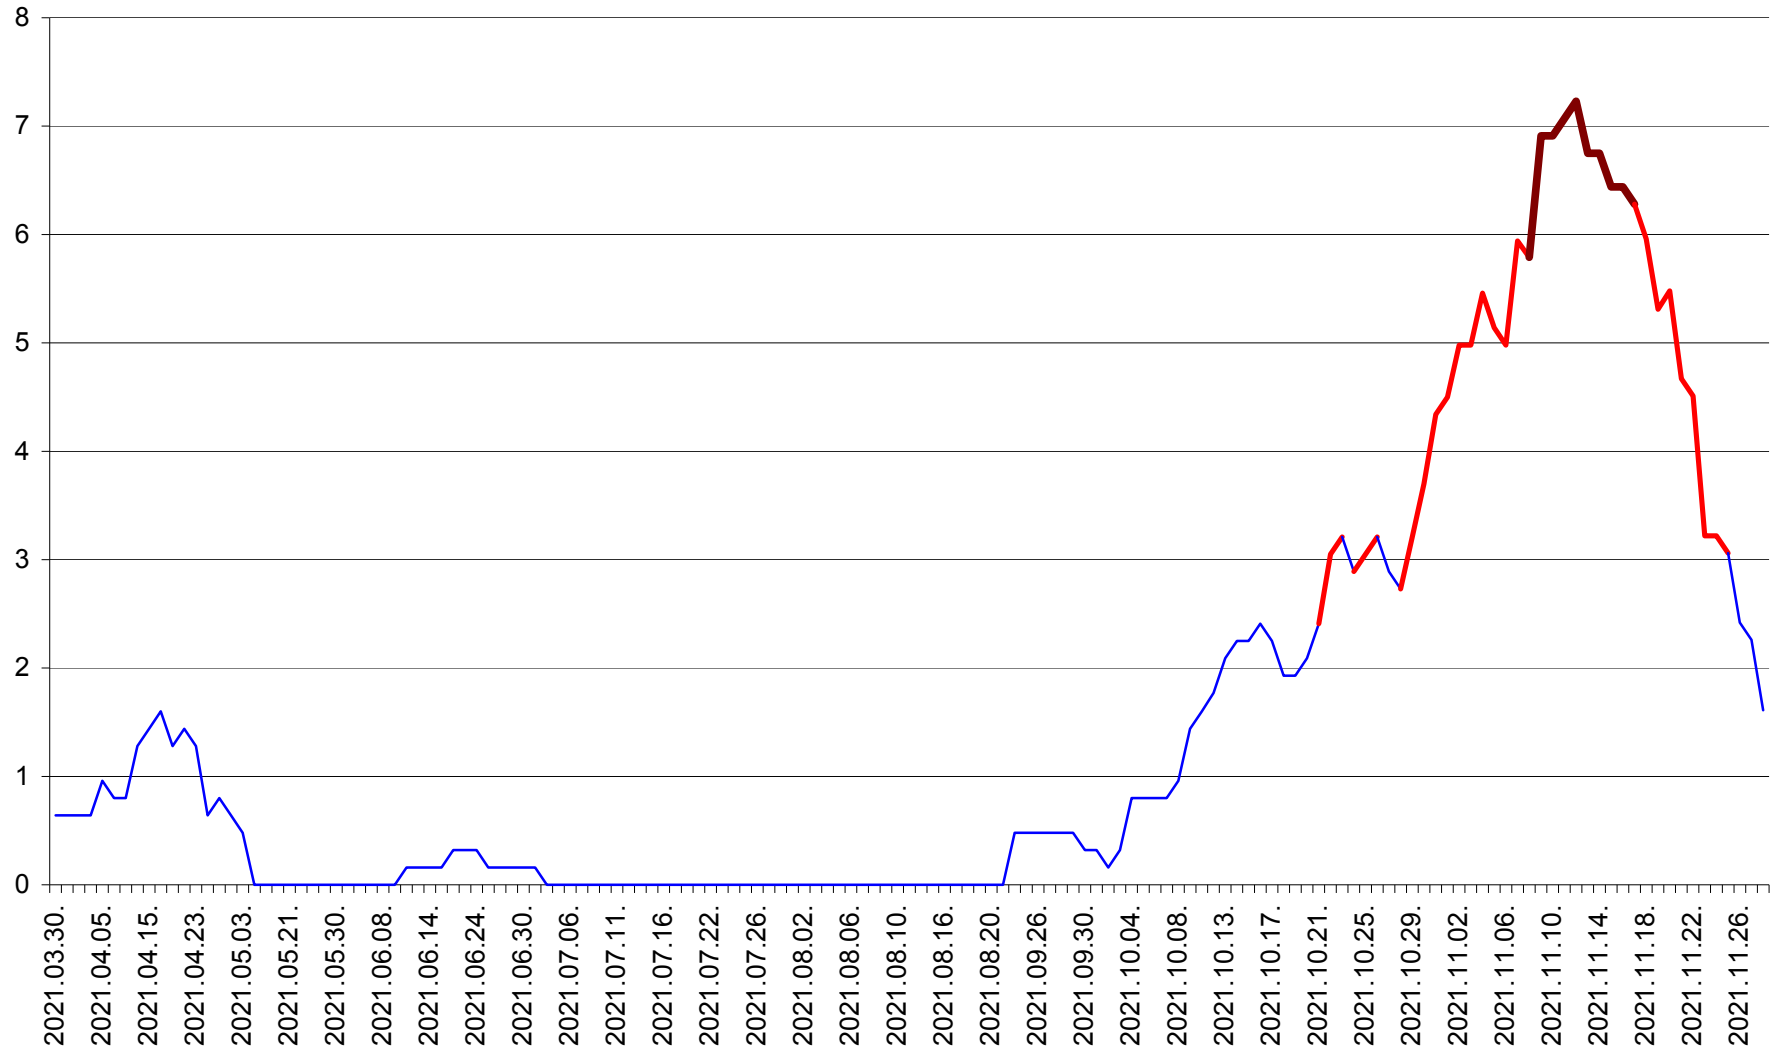

SÂNMARTIN - Evolutia incidentei cumulate pe 14 zile la ‰ de locuitori
2021.03.30. - 2021.11.28.