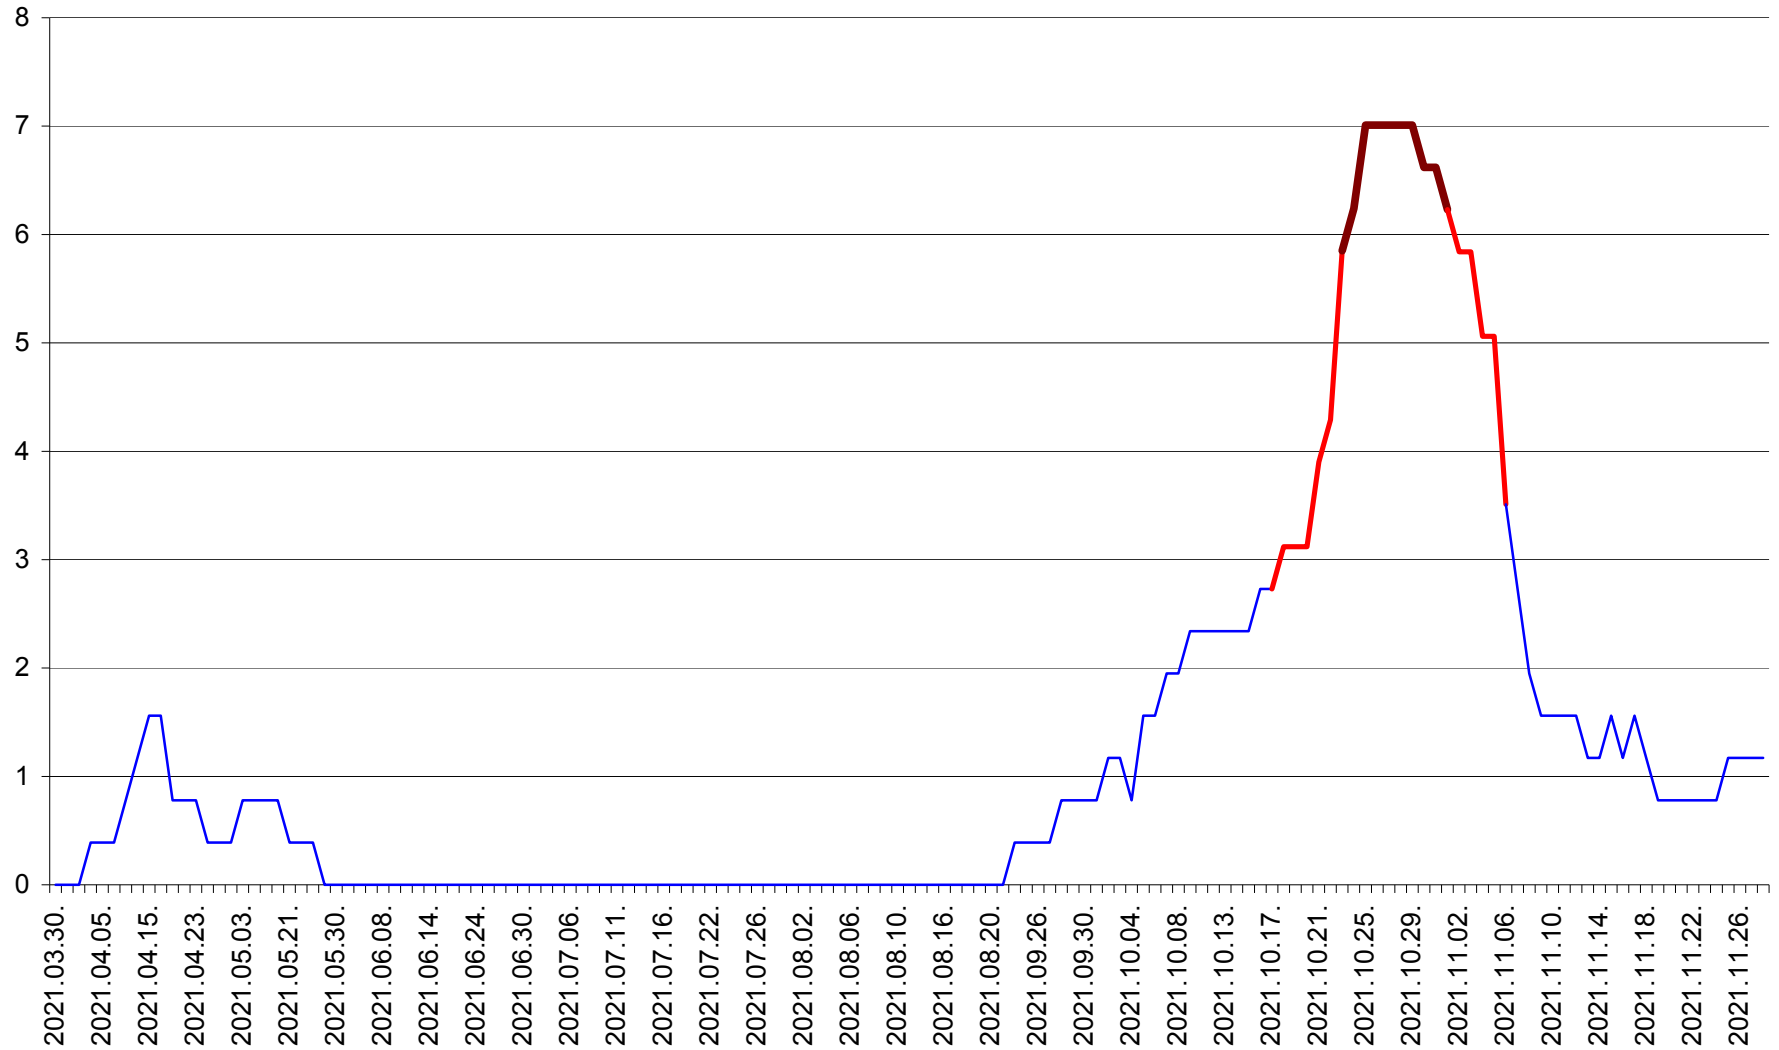

MUNICIPIUL TOPLIȚA - Evolutia incidentei cumulate pe 14 zile la ‰ de locuitori
2021.03.30. - 2021.11.28.

TOMEȘTI - Evolutia incidentei cumulate pe 14 zile la ‰ de locuitori
2021.03.30. - 2021.11.28.