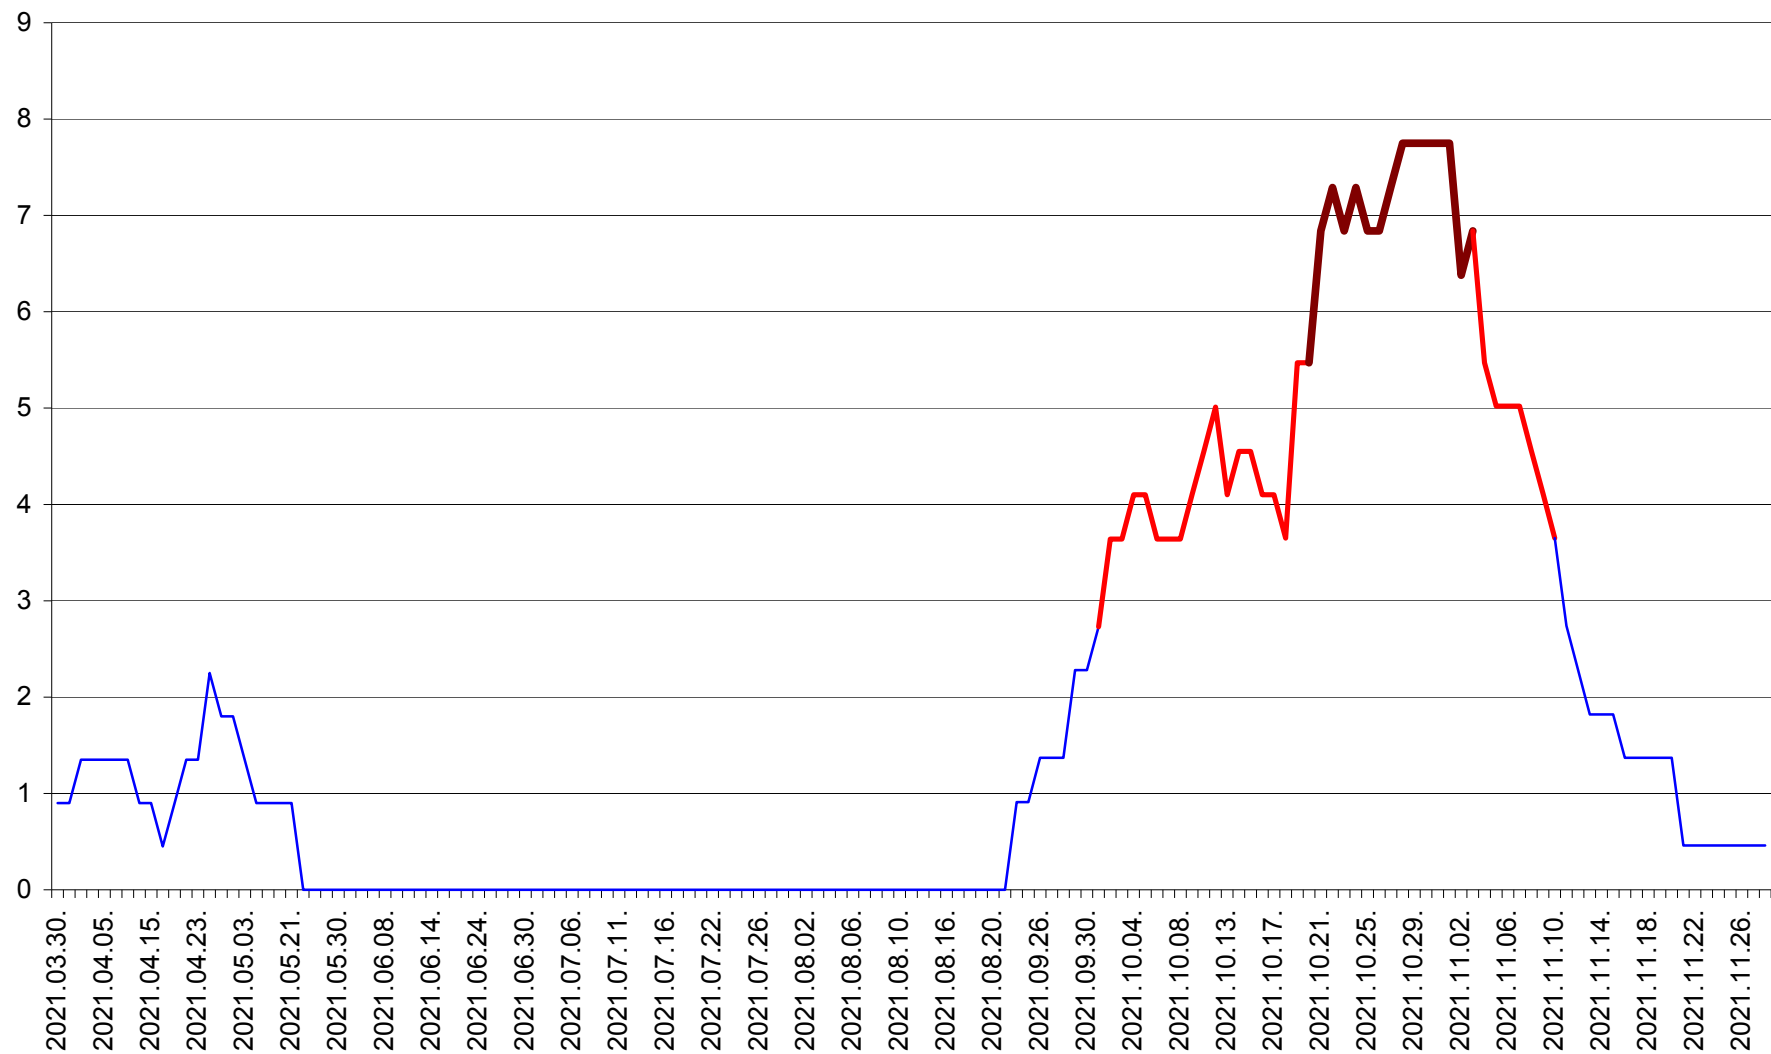

SÂNCRĂIENI - Evolutia incidentei cumulate pe 14 zile la ‰ de locuitori
2021.03.30. - 2021.11.28.

SÂNDOMINIC - Evolutia incidentei cumulate pe 14 zile la ‰ de locuitori
2021.03.30. - 2021.11.28.

SÂNMARTIN - Evolutia incidentei cumulate pe 14 zile la ‰ de locuitori
2021.03.30. - 2021.11.28.

SÂNSIMION - Evolutia incidentei cumulate pe 14 zile la ‰ de locuitori
2021.03.30. - 2021.11.28.

SÂNTIMBRU - Evolutia incidentei cumulate pe 14 zile la ‰ de locuitori
2021.03.30. - 2021.11.28.

SĂRMAȘ - Evolutia incidentei cumulate pe 14 zile la ‰ de locuitori
2021.03.30. - 2021.11.28.