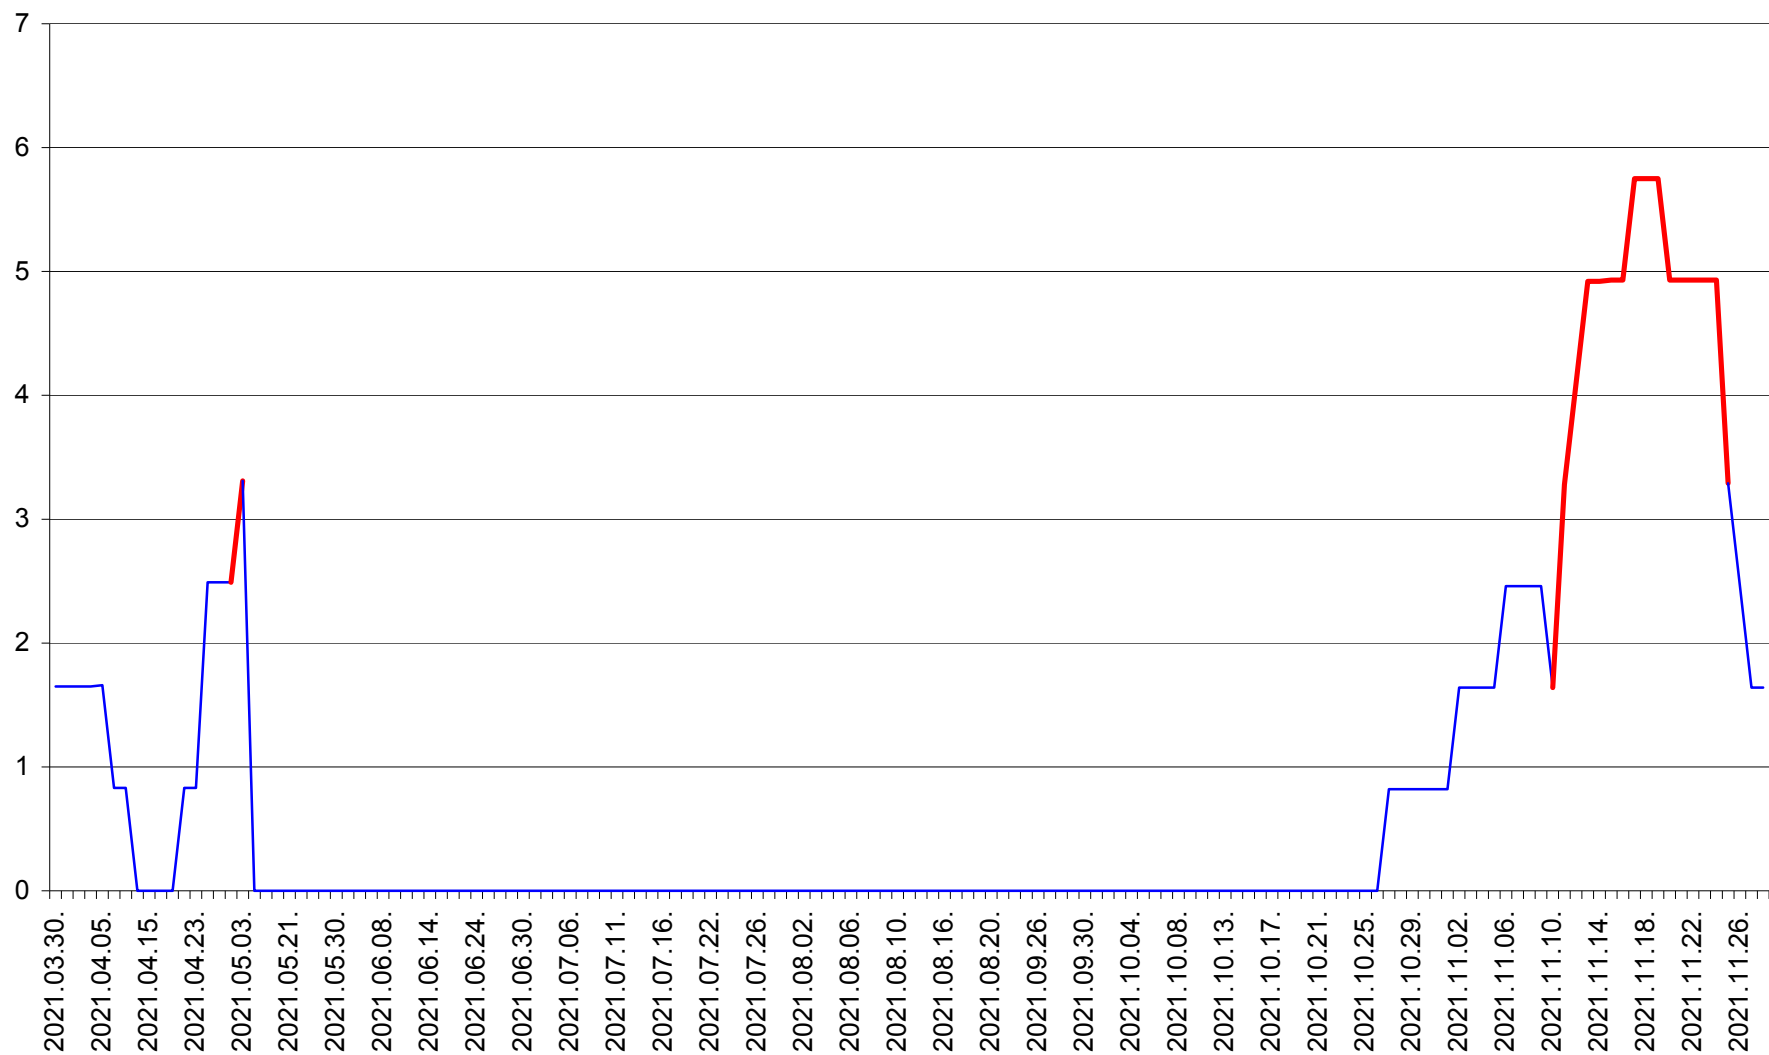

PLĂIEȘII DE JOS - Evolutia incidentei cumulate pe 14 zile la ‰ de locuitori
2021.03.30. - 2021.11.28.

PORUMBENI - Evolutia incidentei cumulate pe 14 zile la ‰ de locuitori
2021.03.30. - 2021.11.28.

PRAID - Evolutia incidentei cumulate pe 14 zile la ‰ de locuitori
2021.03.30. - 2021.11.28.

RACU - Evolutia incidentei cumulate pe 14 zile la ‰ de locuitori
2021.03.30. - 2021.11.28.

REMETEA - Evolutia incidentei cumulate pe 14 zile la ‰ de locuitori
2021.03.30. - 2021.11.28.

SĂCEL - Evolutia incidentei cumulate pe 14 zile la ‰ de locuitori
2021.03.30. - 2021.11.28.