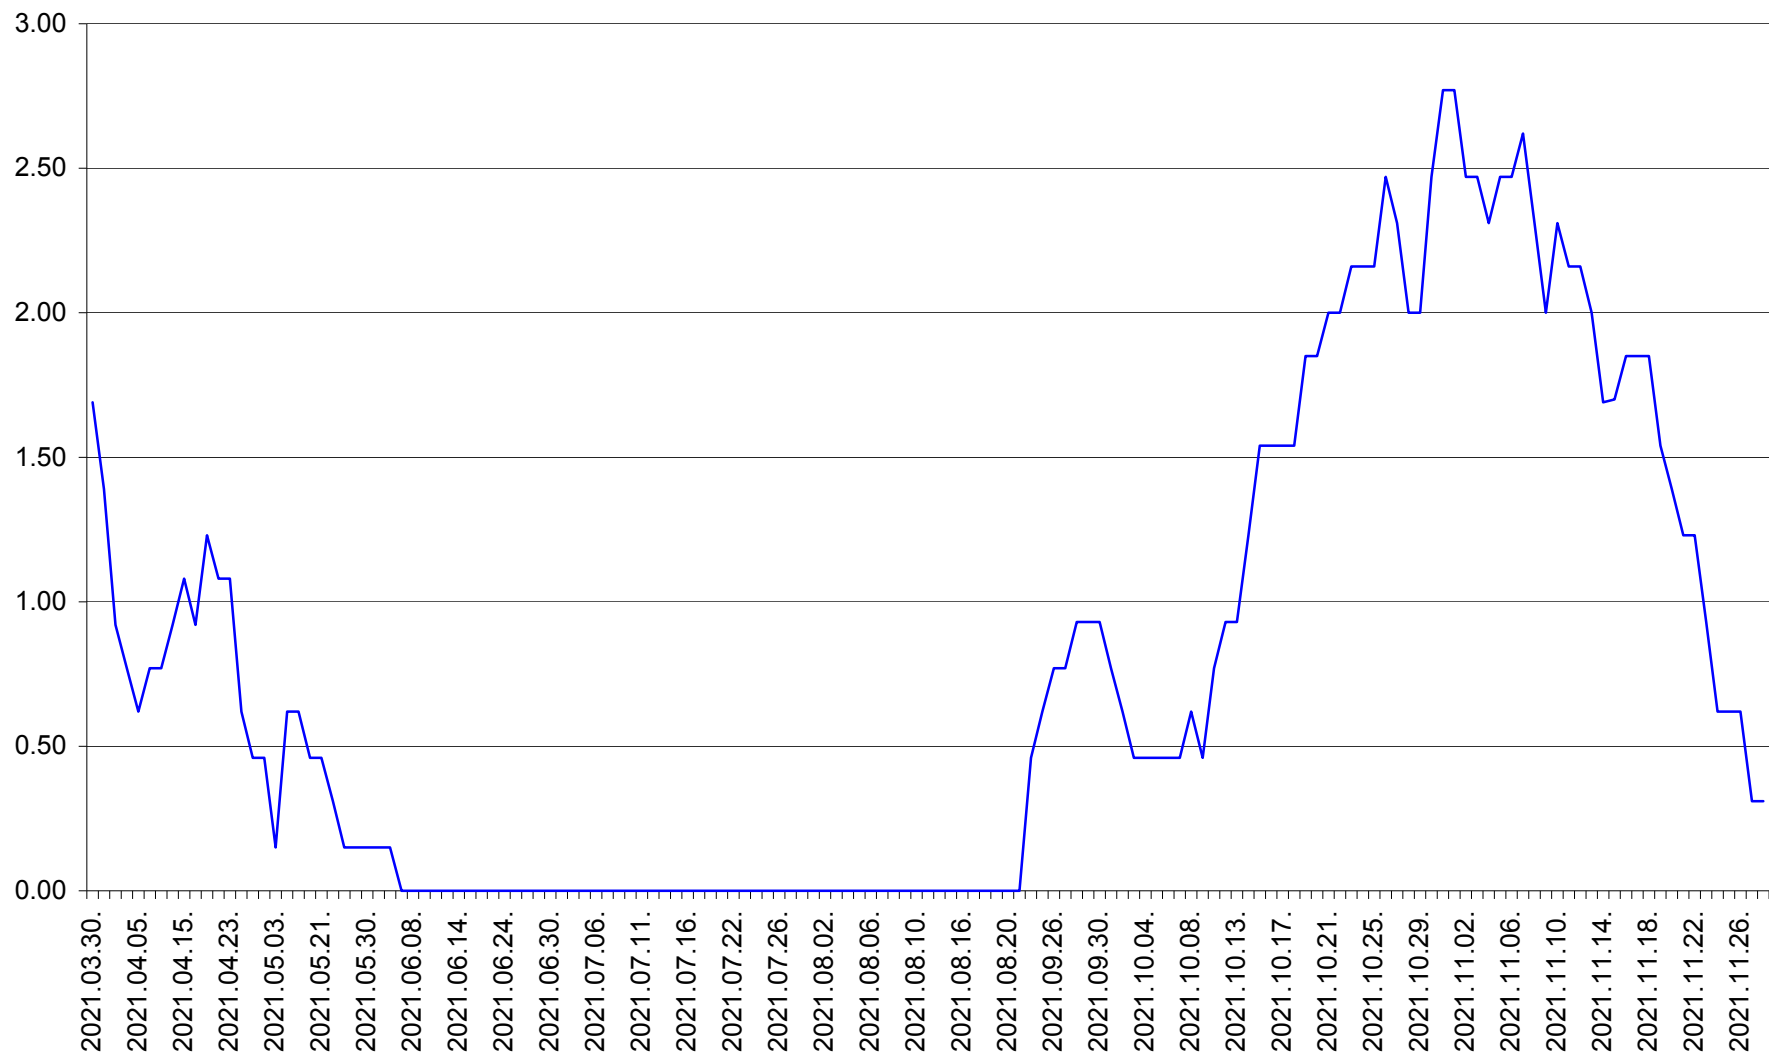

ORAȘ BĂLAN - Evolția incidenței cumulate pe 14 zile la ‰ de locuitori
2021.03.30. - 2021.11.28.

BILBOR - Evolutia incidentei cumulate pe 14 zile la ‰ de locuitori
2021.03.30. - 2021.11.28.

ORAȘ BORSEC - Evolutia incidentei cumulate pe 14 zile la ‰ de locuitori
2021.03.30. - 2021.11.28.

BRĂDEȘTI - Evolutia incidentei cumulate pe 14 zile la ‰ de locuitori
2021.03.30. - 2021.11.28.

CĂPÂLNIȚA - Evolutia incidentei cumulate pe 14 zile la ‰ de locuitori
2021.03.30. - 2021.11.28.

CÂRȚA - Evolutia incidentei cumulate pe 14 zile la ‰ de locuitori
2021.03.30. - 2021.11.28.

CICEU - Evolutia incidentei cumulate pe 14 zile la ‰ de locuitori
2021.03.30. - 2021.11.28.

CIUCSÂNGEORGIU - Evolutia incidentei cumulate pe 14 zile la ‰ de locuitori
2021.03.30. - 2021.11.28.

CIUMANI - Evolutia incidentei cumulate pe 14 zile la ‰ de locuitori
2021.03.30. - 2021.11.28.

CORBU - Evolutia incidentei cumulate pe 14 zile la ‰ de locuitori
2021.03.30. - 2021.11.28.

CORUND - Evolutia incidentei cumulate pe 14 zile la ‰ de locuitori
2021.03.30. - 2021.11.28.

COZMENI - Evolutia incidentei cumulate pe 14 zile la ‰ de locuitori
2021.03.30. - 2021.11.28.