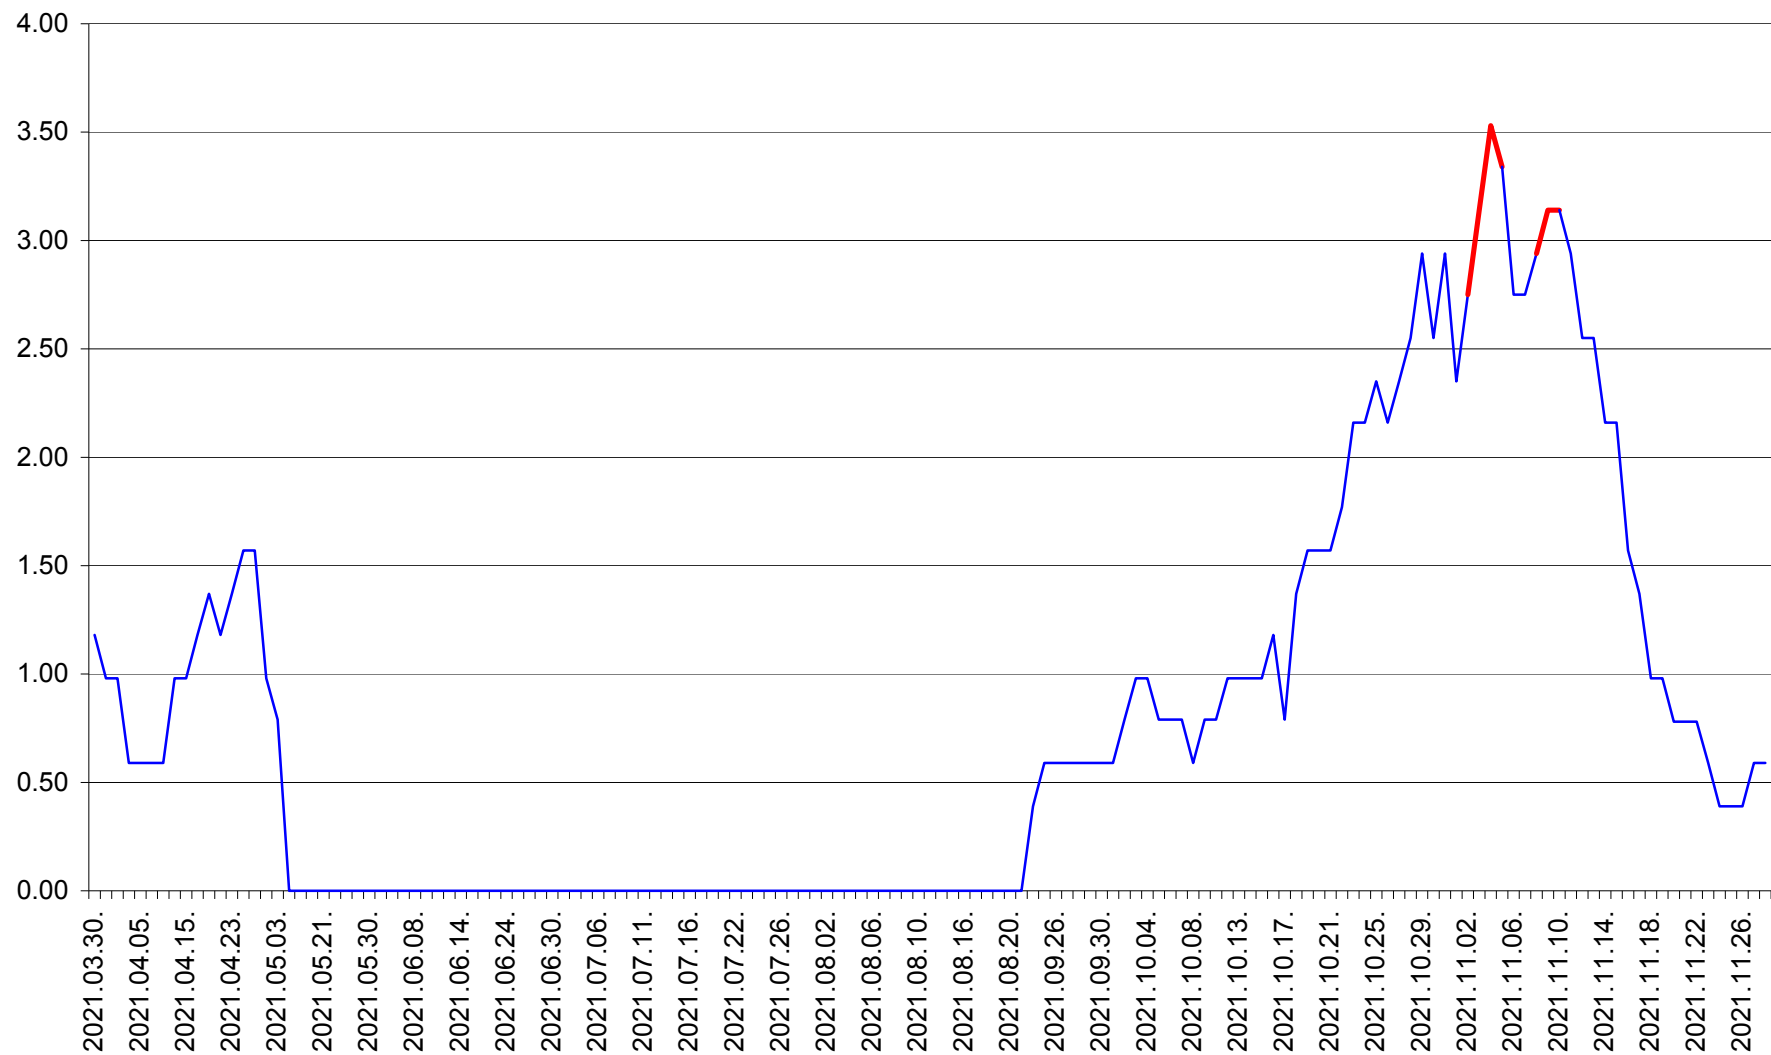

ORAȘ BĂLAN - Evolția incidenței cumulate pe 14 zile la ‰ de locuitori
2021.03.30. - 2021.11.28.

BILBOR - Evolutia incidentei cumulate pe 14 zile la ‰ de locuitori
2021.03.30. - 2021.11.28.

ORAȘ BORSEC - Evolutia incidentei cumulate pe 14 zile la ‰ de locuitori
2021.03.30. - 2021.11.28.

BRĂDEȘTI - Evolutia incidentei cumulate pe 14 zile la ‰ de locuitori
2021.03.30. - 2021.11.28.

CĂPÂLNIȚA - Evolutia incidentei cumulate pe 14 zile la ‰ de locuitori
2021.03.30. - 2021.11.28.

CÂRȚA - Evolutia incidentei cumulate pe 14 zile la ‰ de locuitori
2021.03.30. - 2021.11.28.

CICEU - Evolutia incidentei cumulate pe 14 zile la ‰ de locuitori
2021.03.30. - 2021.11.28.

CIUCSÂNGEORGIU - Evolutia incidentei cumulate pe 14 zile la ‰ de locuitori
2021.03.30. - 2021.11.28.

CIUMANI - Evolutia incidentei cumulate pe 14 zile la ‰ de locuitori
2021.03.30. - 2021.11.28.

CORBU - Evolutia incidentei cumulate pe 14 zile la ‰ de locuitori
2021.03.30. - 2021.11.28.

CORUND - Evolutia incidentei cumulate pe 14 zile la ‰ de locuitori
2021.03.30. - 2021.11.28.

COZMENI - Evolutia incidentei cumulate pe 14 zile la ‰ de locuitori
2021.03.30. - 2021.11.28.