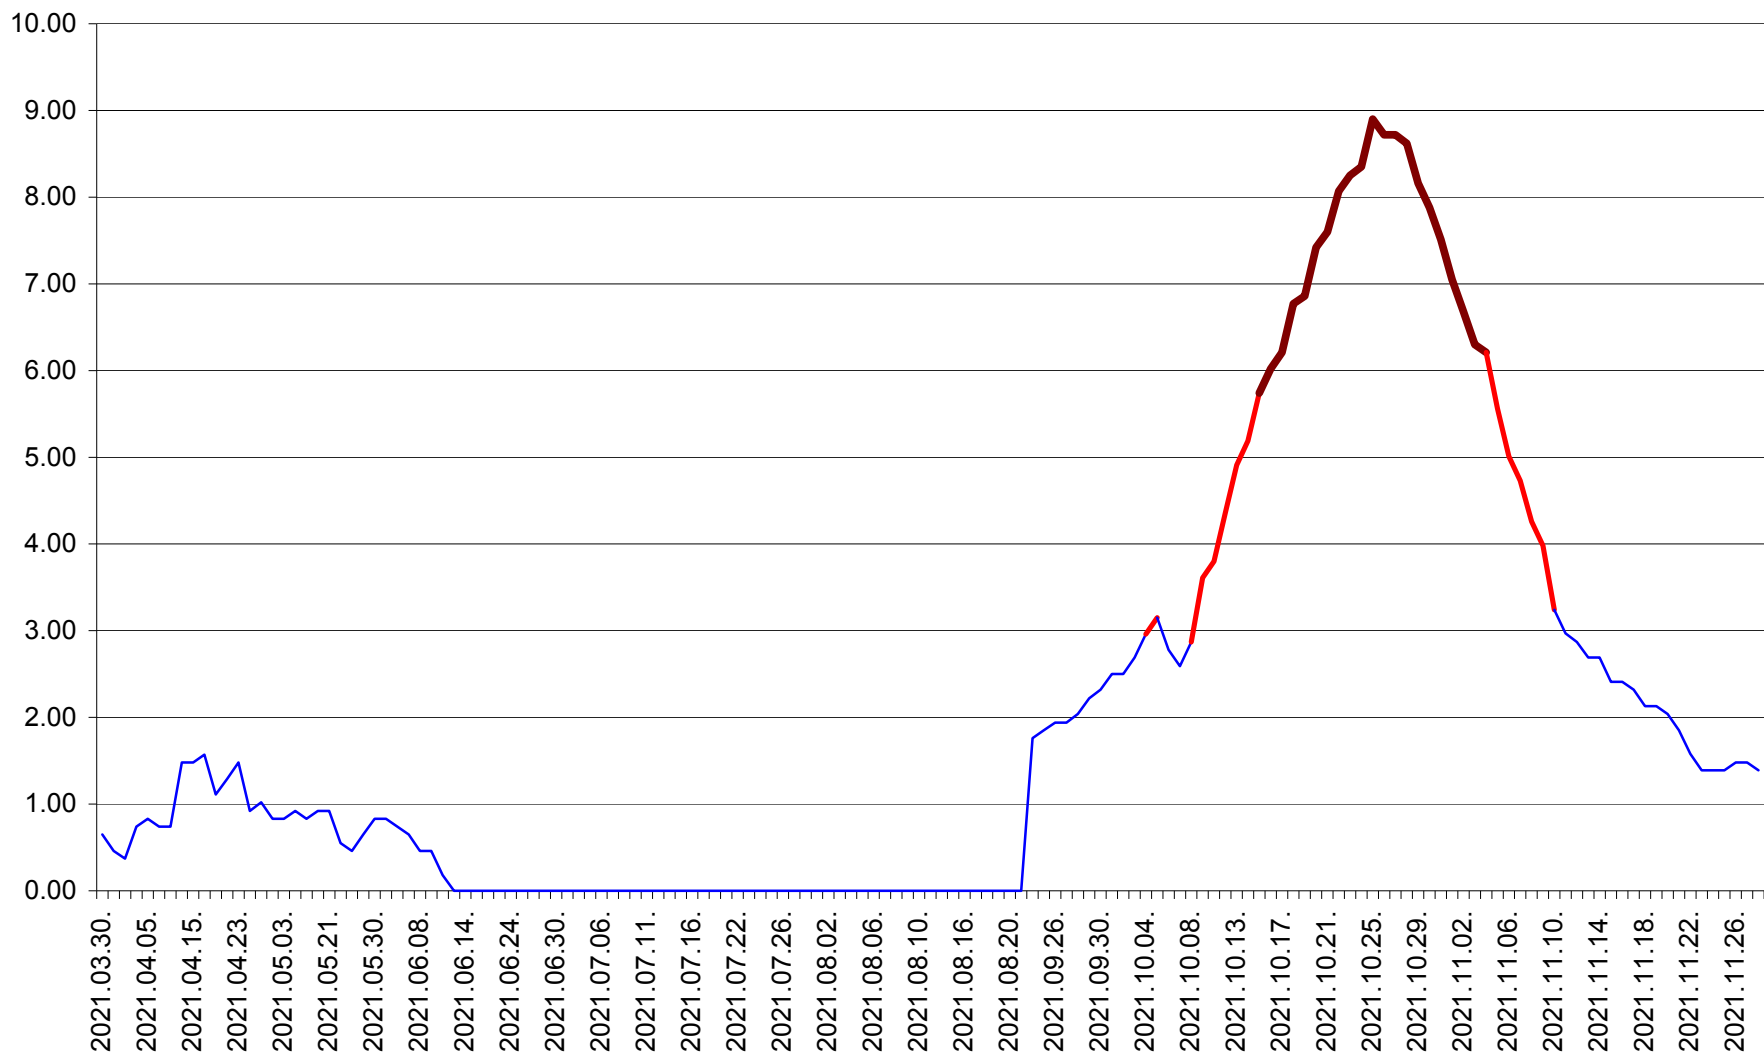

BRĂDEȘTI - Evolutia incidentei cumulate pe 14 zile la ‰ de locuitori
2021.03.30. - 2021.11.28.

CĂPÂLNIȚA - Evolutia incidentei cumulate pe 14 zile la ‰ de locuitori
2021.03.30. - 2021.11.28.

CÂRȚA - Evolutia incidentei cumulate pe 14 zile la ‰ de locuitori
2021.03.30. - 2021.11.28.

CICEU - Evolutia incidentei cumulate pe 14 zile la ‰ de locuitori
2021.03.30. - 2021.11.28.

CIUCSÂNGEORGIU - Evolutia incidentei cumulate pe 14 zile la ‰ de locuitori
2021.03.30. - 2021.11.28.

CIUMANI - Evolutia incidentei cumulate pe 14 zile la ‰ de locuitori
2021.03.30. - 2021.11.28.

CORBU - Evolutia incidentei cumulate pe 14 zile la ‰ de locuitori
2021.03.30. - 2021.11.28.

CORUND - Evolutia incidentei cumulate pe 14 zile la ‰ de locuitori
2021.03.30. - 2021.11.28.

COZMENI - Evolutia incidentei cumulate pe 14 zile la ‰ de locuitori
2021.03.30. - 2021.11.28.

ORAȘ CRISTURU SECUIESC - Evolutia incidentei cumulate pe 14 zile la ‰ de locuitori
2021.03.30. - 2021.11.28.

DĂNEȘTI - Evolutia incidentei cumulate pe 14 zile la ‰ de locuitori
2021.03.30. - 2021.11.28.