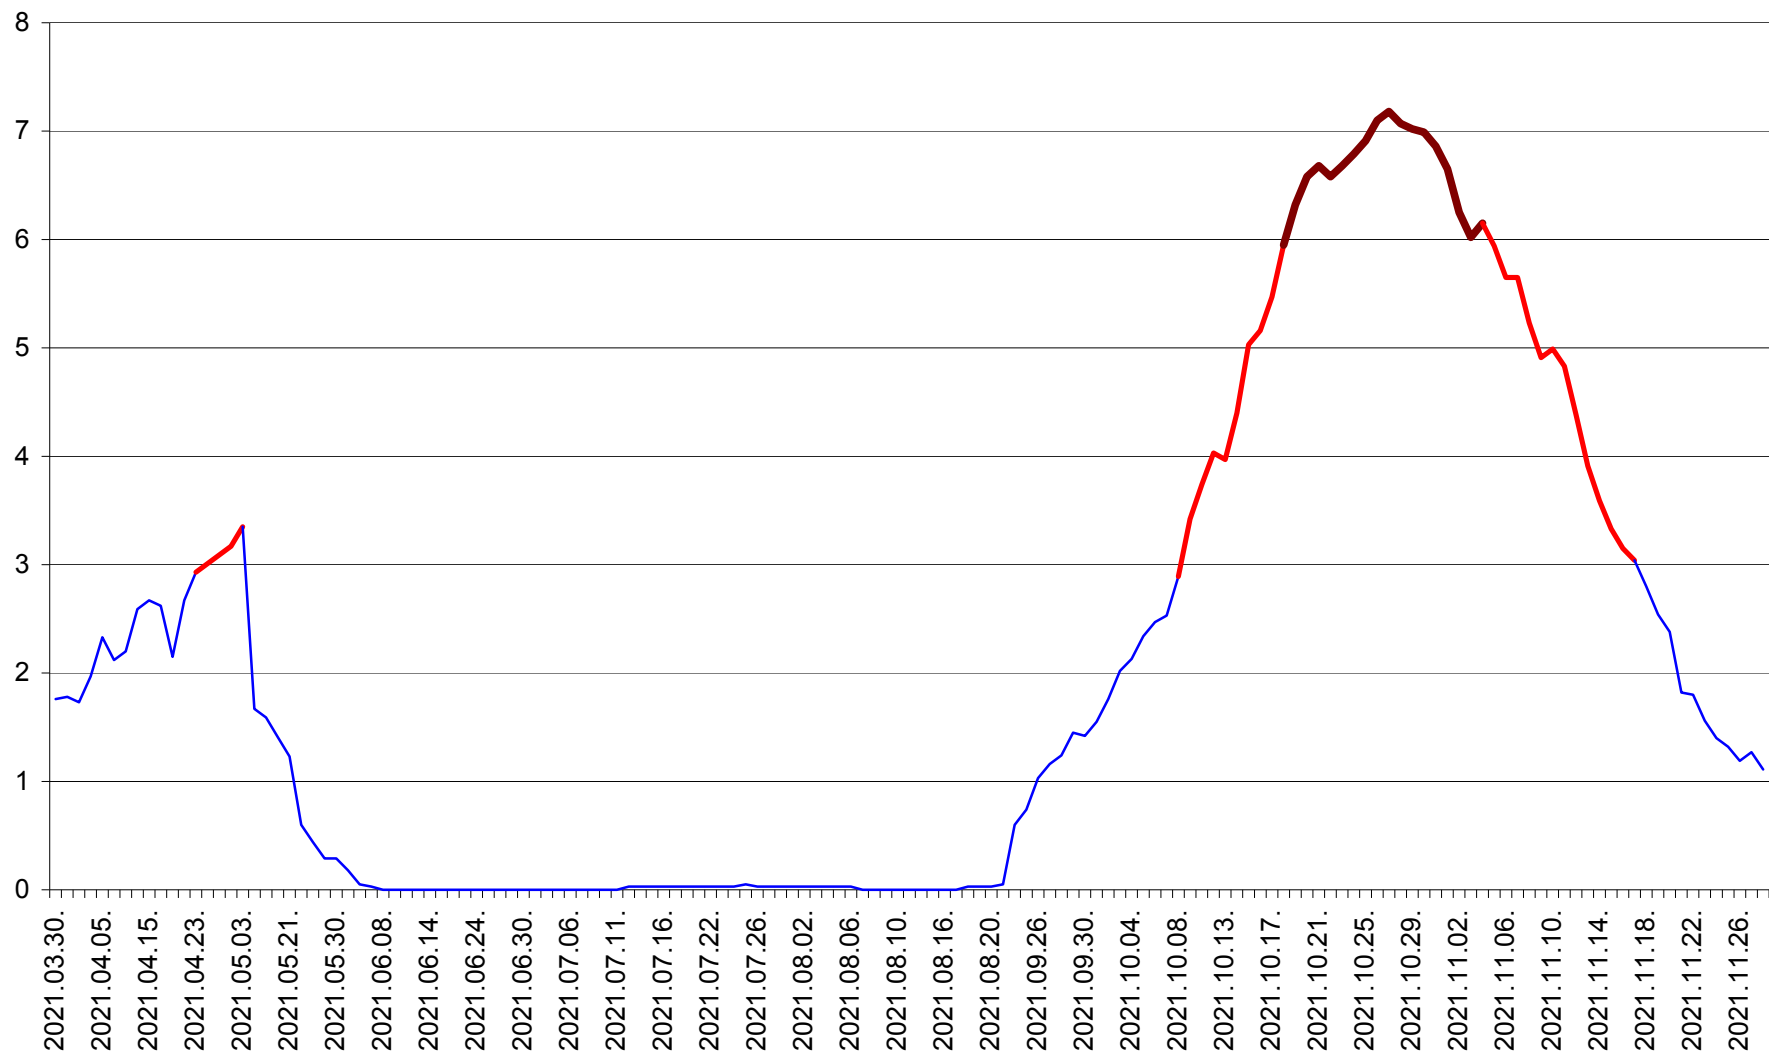

PĂULENI-CIUC - Evolutia incidentei cumulate pe 14 zile la % de locuitori
2021.03.30. - 2021.11.28.