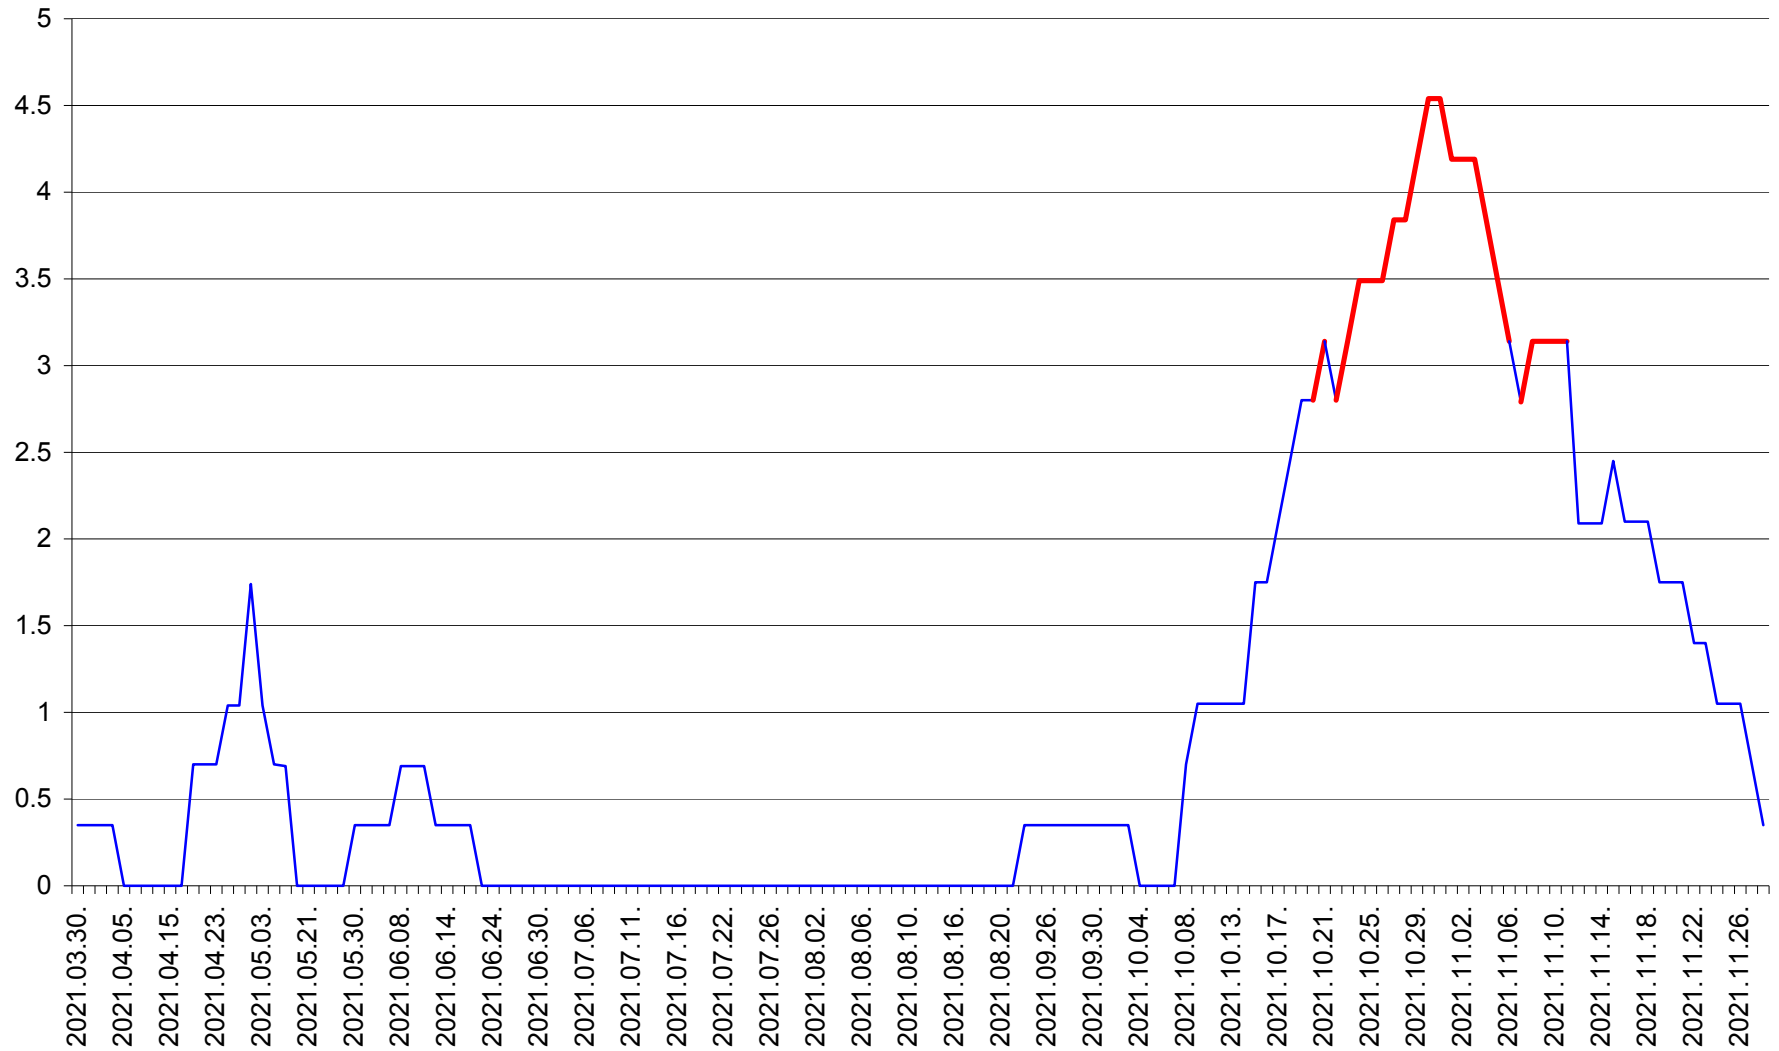

SICULENI - Evolutia incidentei cumulate pe 14 zile la % de locuitori
2021.03.30. - 2021.11.28.