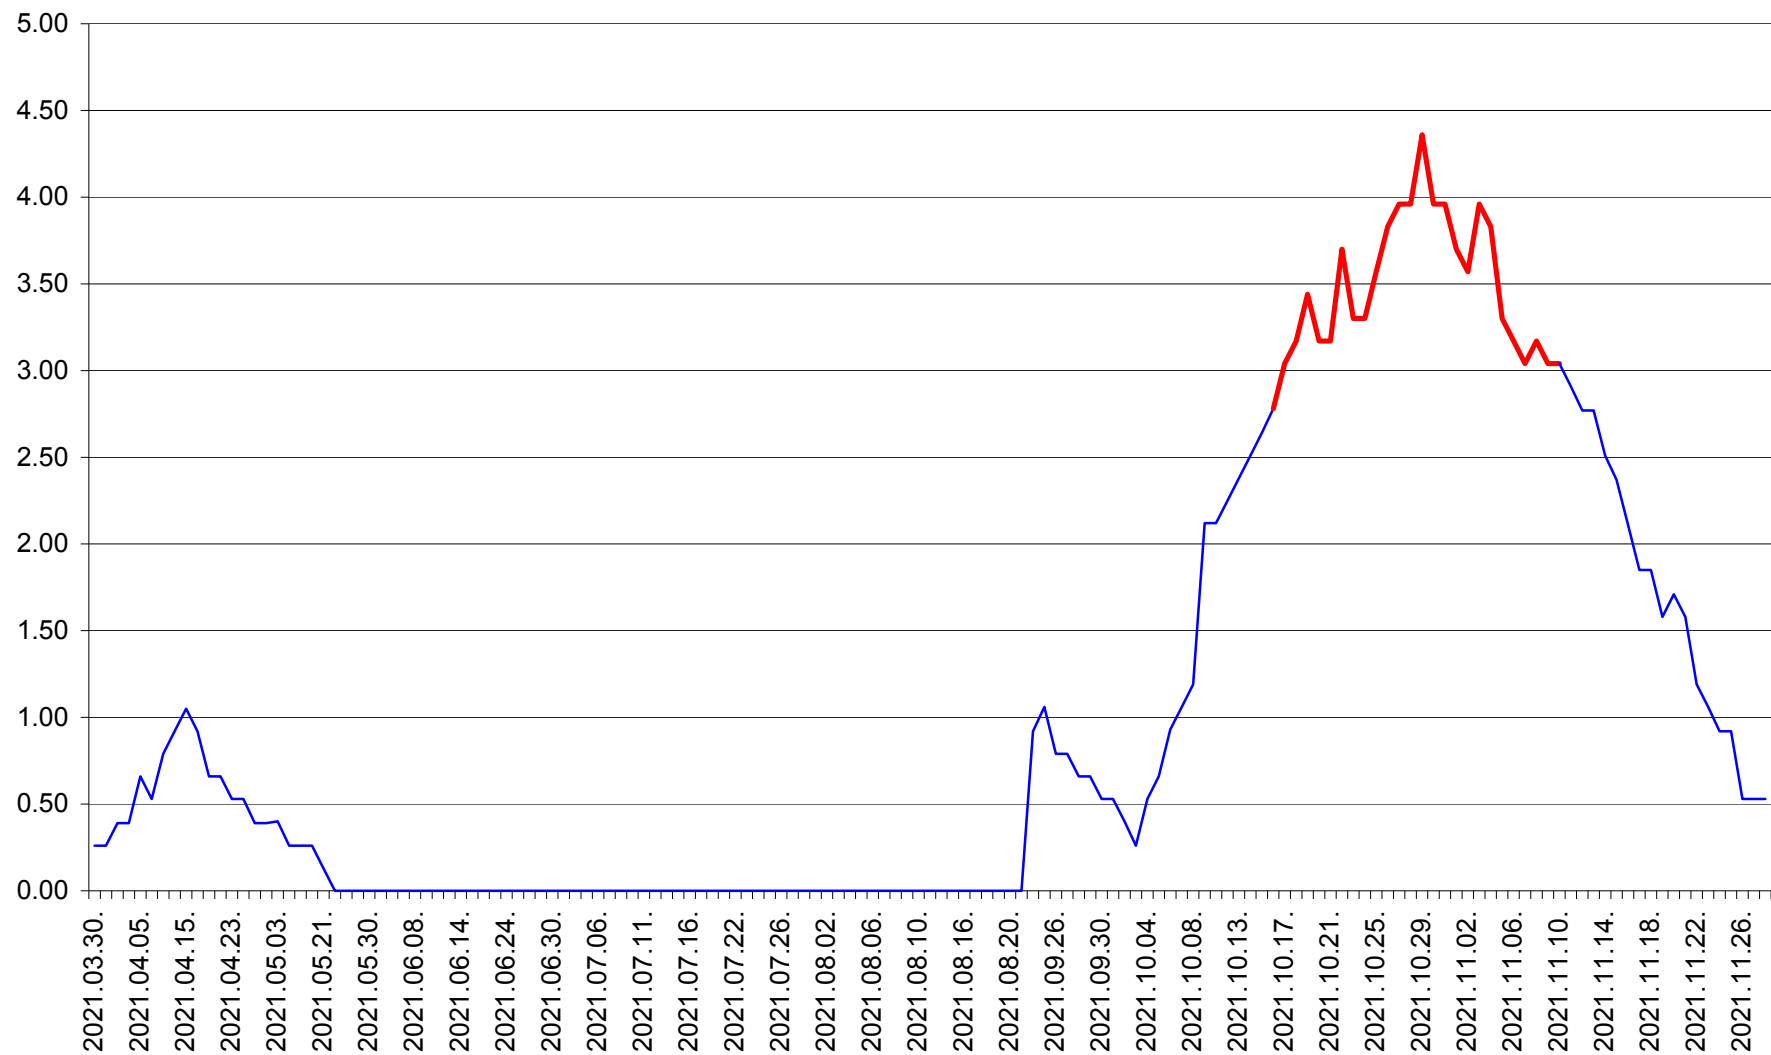

VOȘLĂBENI - Evolutia incidentei cumulate pe 14 zile la ‰ de locuitori
2021.03.30. - 2021.11.28.