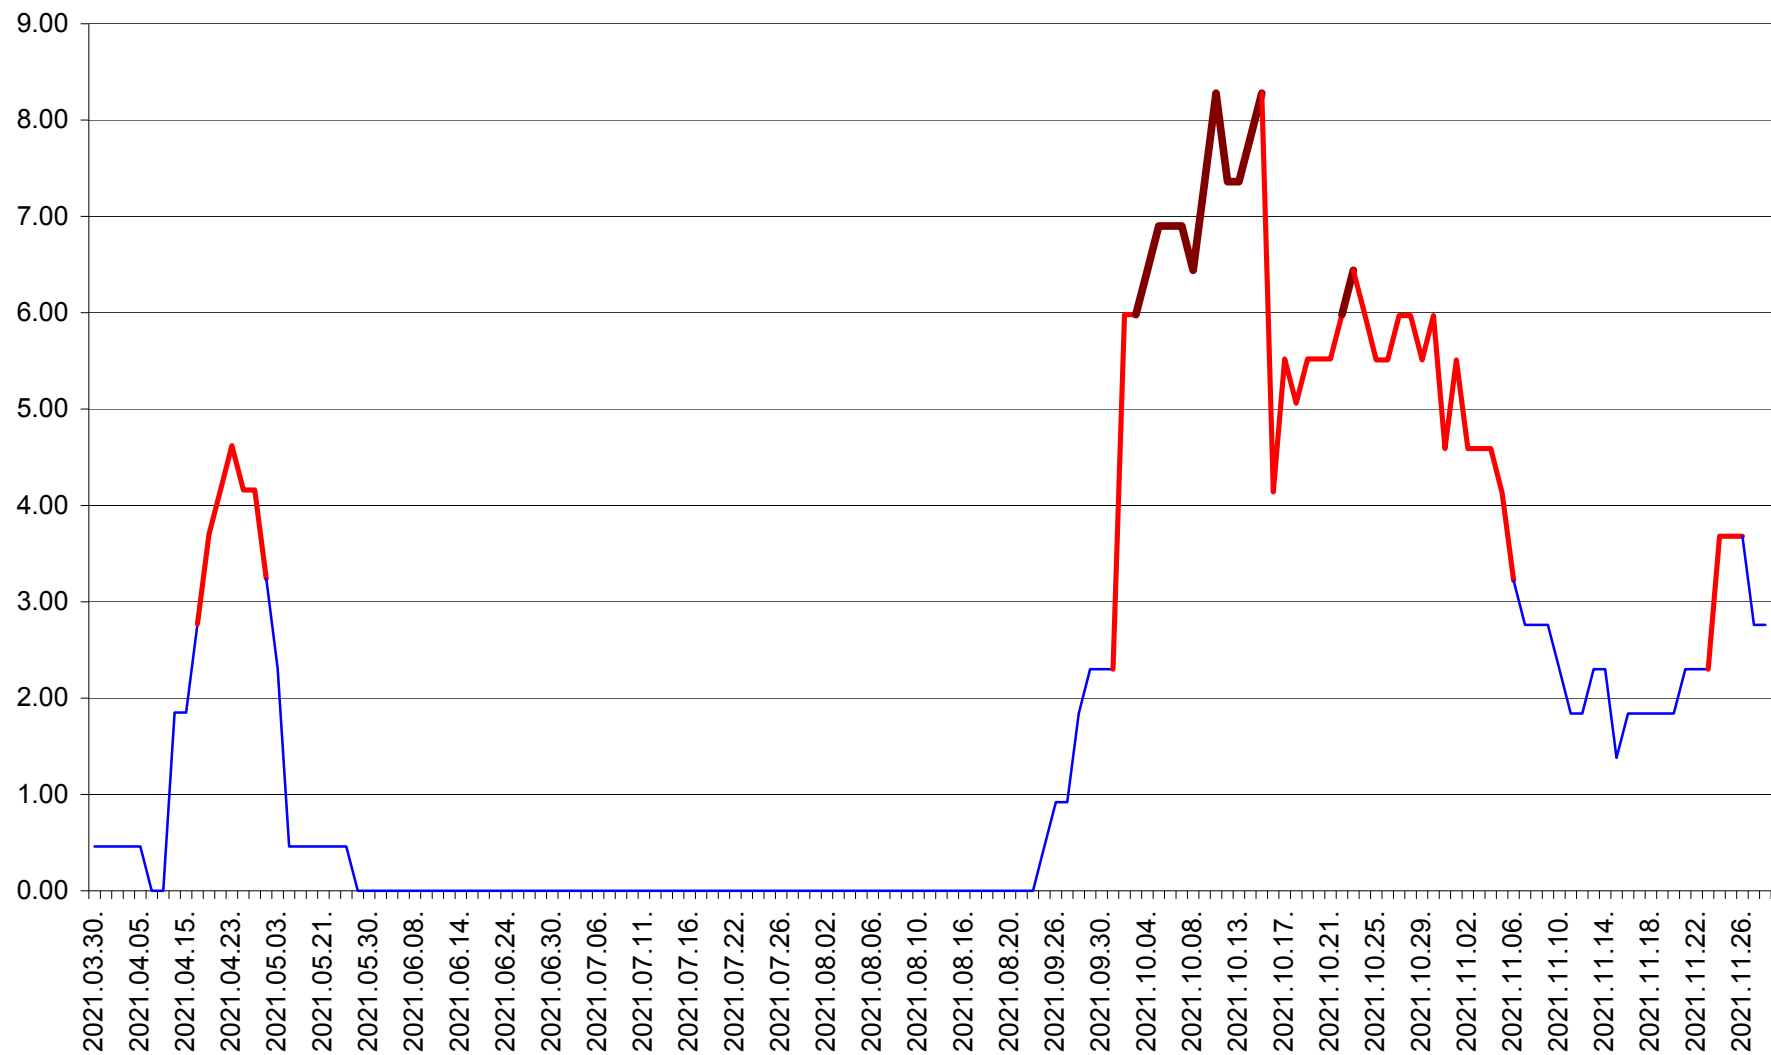

ATID - Evolutia incidentei cumulate pe 14 zile la ‰ de locuitori
2021.03.30. - 2021.11.28.

AVRĂMEȘTI - Evolutia incidentei cumulate pe 14 zile la ‰ de locuitori
2021.03.30. - 2021.11.28.

ORAȘ BĂILE TUȘNAD - Evolutia incidentei cumulate pe 14 zile la ‰ de locuitori
2021.03.30. - 2021.11.28.

ORAȘ BĂLAN - Evolția incidenței cumulate pe 14 zile la ‰ de locuitori
2021.03.30. - 2021.11.28.

BILBOR - Evolutia incidentei cumulate pe 14 zile la ‰ de locuitori
2021.03.30. - 2021.11.28.

ORAȘ BORSEC - Evolutia incidentei cumulate pe 14 zile la ‰ de locuitori
2021.03.30. - 2021.11.28.

BRĂDEȘTI - Evolutia incidentei cumulate pe 14 zile la ‰ de locuitori
2021.03.30. - 2021.11.28.

CĂPÂLNIȚA - Evolutia incidentei cumulate pe 14 zile la ‰ de locuitori
2021.03.30. - 2021.11.28.

CÂRȚA - Evolutia incidentei cumulate pe 14 zile la ‰ de locuitori
2021.03.30. - 2021.11.28.

CICEU - Evolutia incidentei cumulate pe 14 zile la ‰ de locuitori
2021.03.30. - 2021.11.28.

CIUCSÂNGEORGIU - Evolutia incidentei cumulate pe 14 zile la ‰ de locuitori
2021.03.30. - 2021.11.28.

CIUMANI - Evolutia incidentei cumulate pe 14 zile la ‰ de locuitori
2021.03.30. - 2021.11.28.