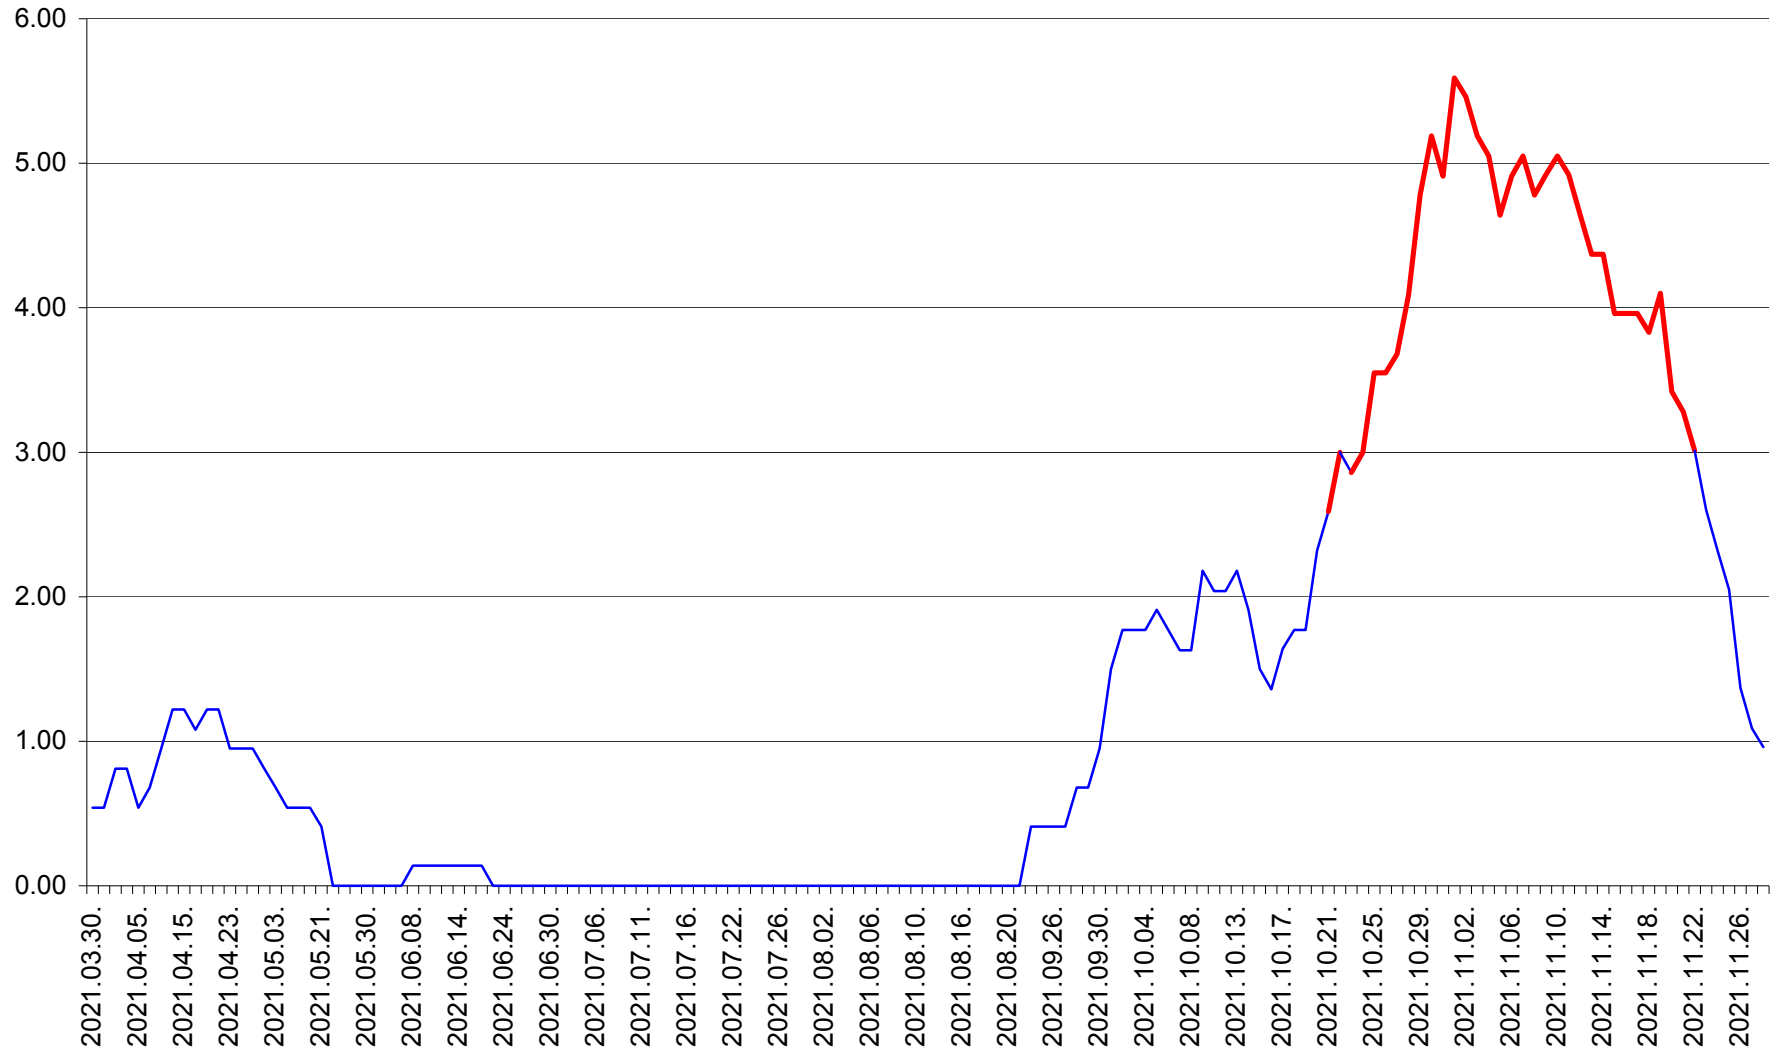

ATID - Evolutia incidentei cumulate pe 14 zile la ‰ de locuitori
2021.03.30. - 2021.11.28.

AVRĂMEȘTI - Evolutia incidentei cumulate pe 14 zile la ‰ de locuitori
2021.03.30. - 2021.11.28.

ORAȘ BĂILE TUȘNAD - Evolutia incidentei cumulate pe 14 zile la ‰ de locuitori
2021.03.30. - 2021.11.28.

ORAȘ BĂLAN - Evolția incidenței cumulate pe 14 zile la ‰ de locuitori
2021.03.30. - 2021.11.28.

BILBOR - Evolutia incidentei cumulate pe 14 zile la ‰ de locuitori
2021.03.30. - 2021.11.28.

ORAȘ BORSEC - Evolutia incidentei cumulate pe 14 zile la ‰ de locuitori
2021.03.30. - 2021.11.28.

BRĂDEȘTI - Evolutia incidentei cumulate pe 14 zile la ‰ de locuitori
2021.03.30. - 2021.11.28.

CĂPÂLNIȚA - Evolutia incidentei cumulate pe 14 zile la ‰ de locuitori
2021.03.30. - 2021.11.28.

CÂRȚA - Evolutia incidentei cumulate pe 14 zile la ‰ de locuitori
2021.03.30. - 2021.11.28.