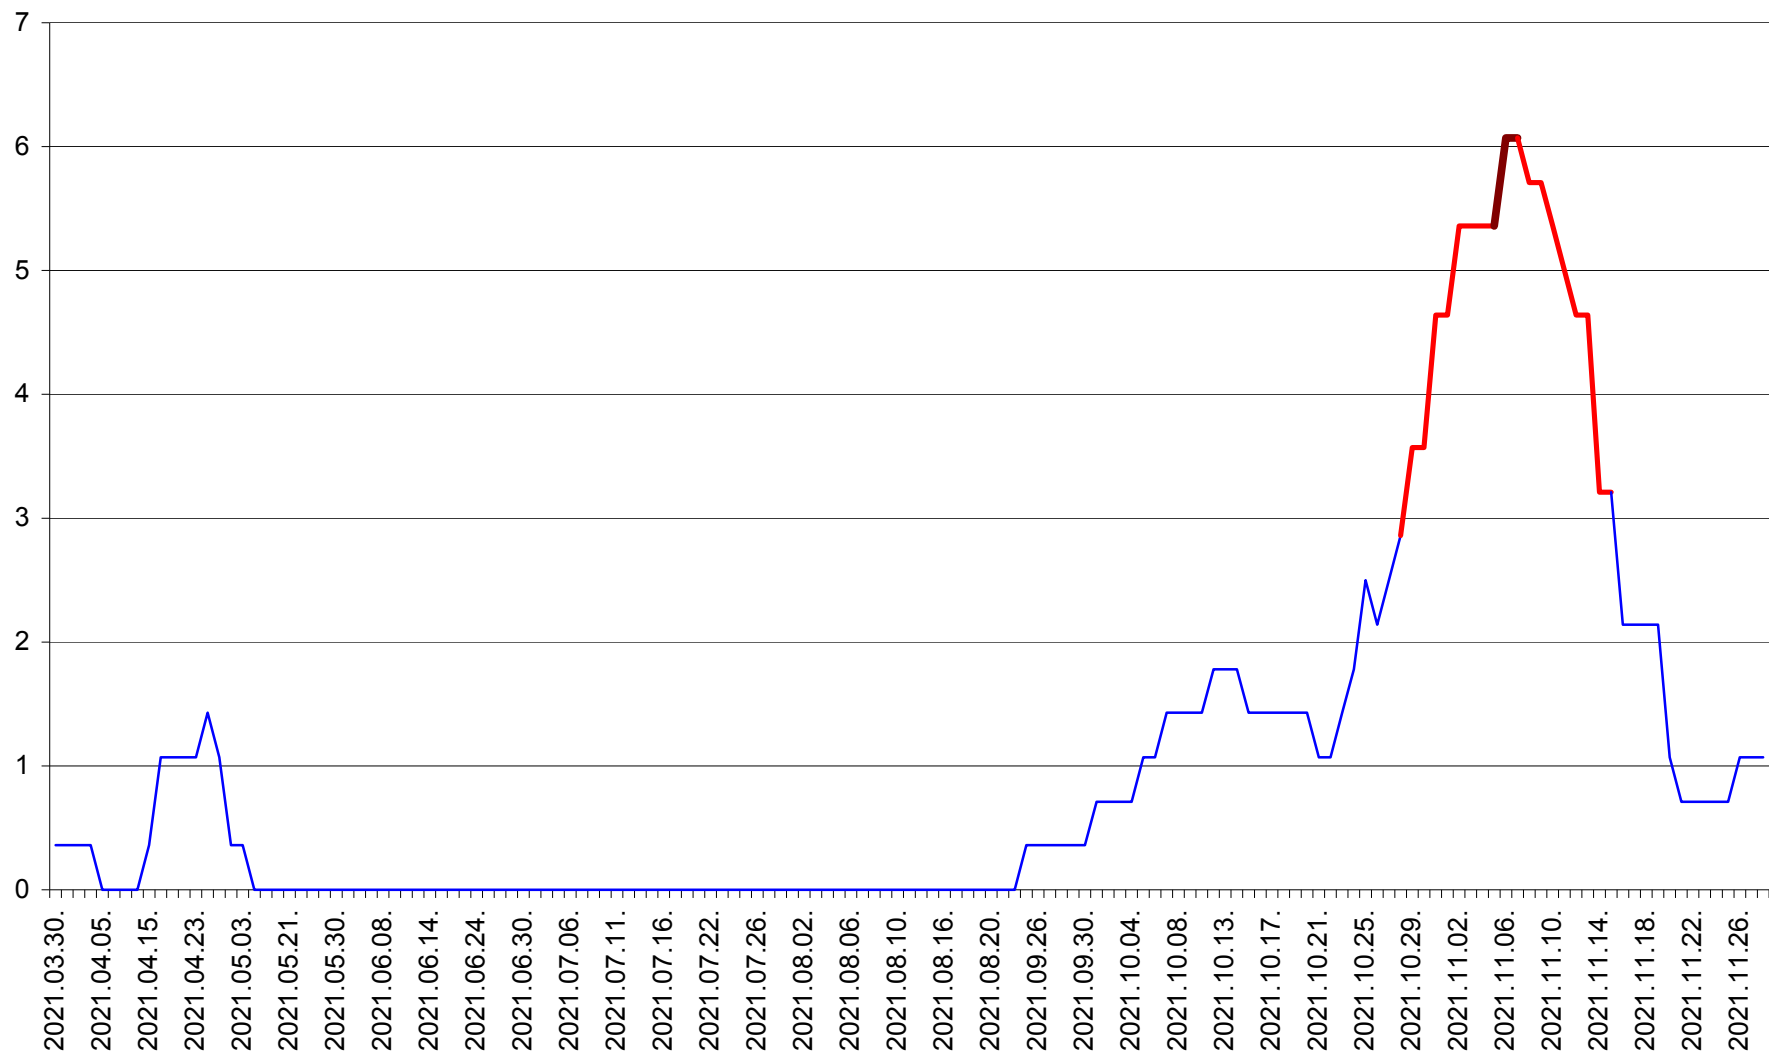

ȘIMONEȘTI - Evolutia incidentei cumulate pe 14 zile la ‰ de locuitori
2021.03.30. - 2021.11.28.