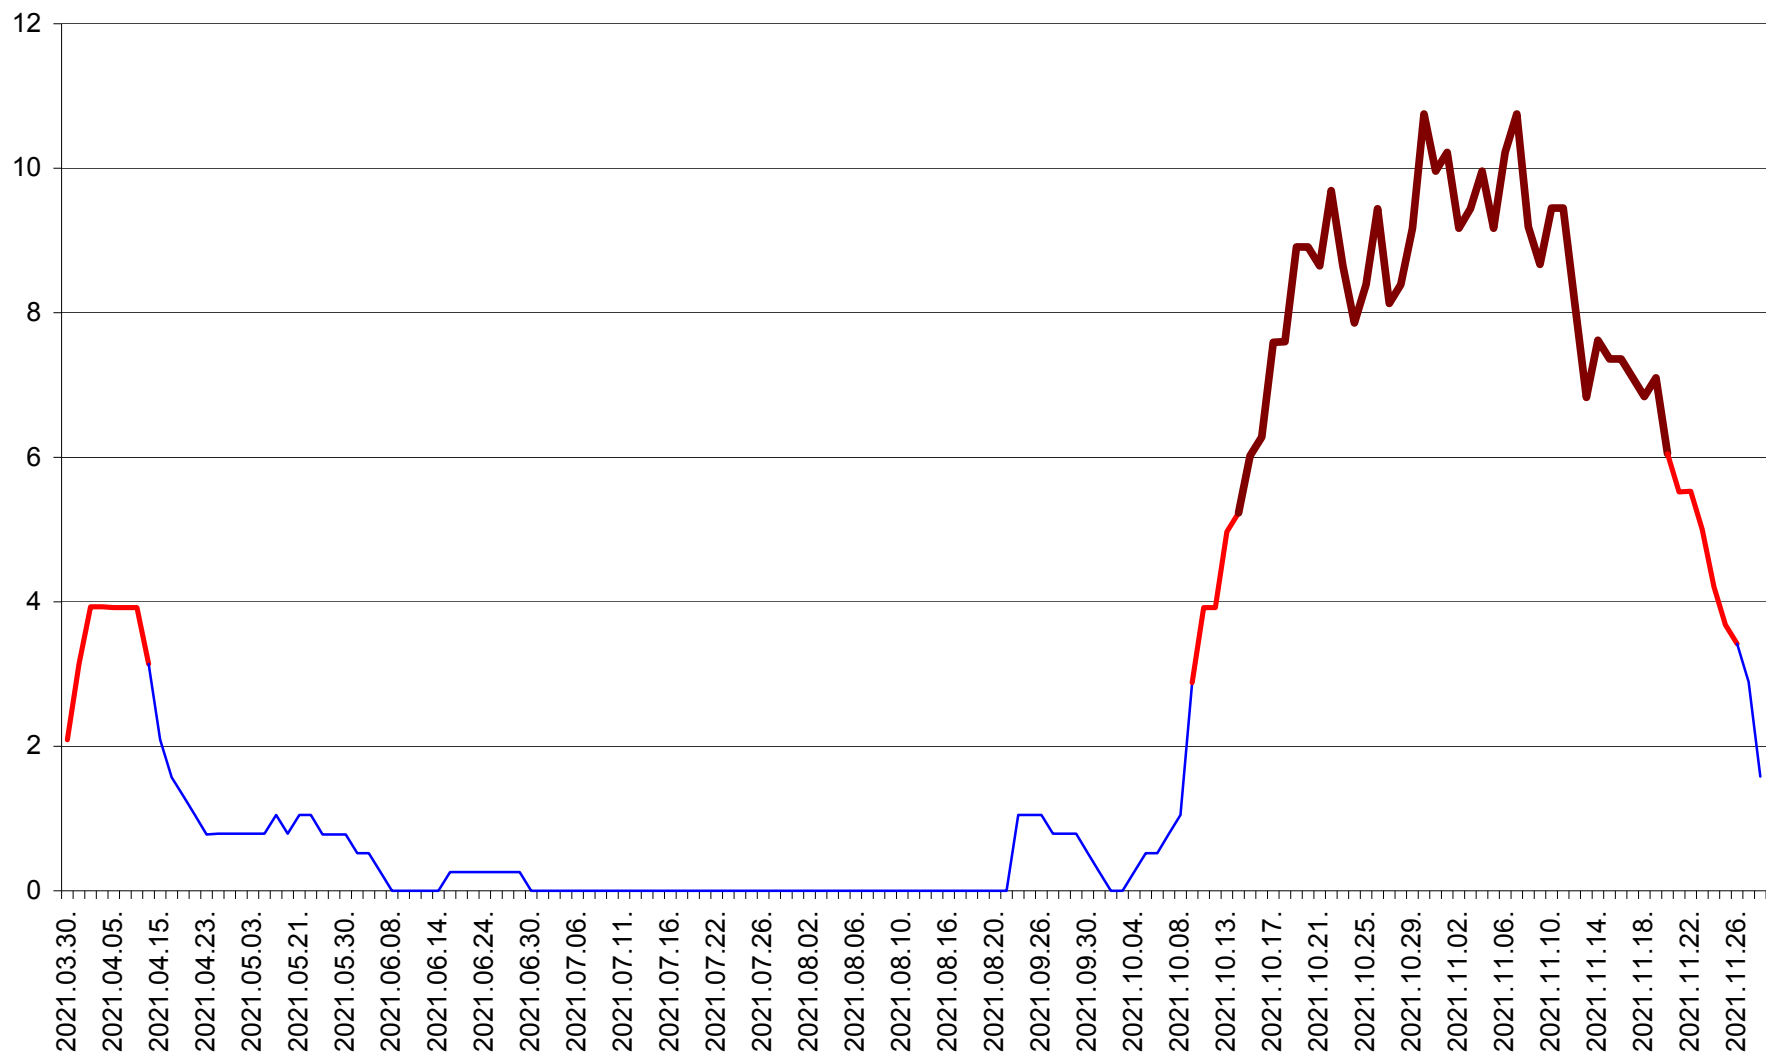

SÂNCRĂIENI - Evolutia incidentei cumulate pe 14 zile la ‰ de locuitori
2021.03.30. - 2021.11.28.

SÂNDOMINIC - Evolutia incidentei cumulate pe 14 zile la ‰ de locuitori
2021.03.30. - 2021.11.28.

SÂNMARTIN - Evolutia incidentei cumulate pe 14 zile la ‰ de locuitori
2021.03.30. - 2021.11.28.

SÂNSIMION - Evolutia incidentei cumulate pe 14 zile la ‰ de locuitori
2021.03.30. - 2021.11.28.

SÂNTIMBRU - Evolutia incidentei cumulate pe 14 zile la ‰ de locuitori
2021.03.30. - 2021.11.28.

SĂRMAȘ - Evolutia incidentei cumulate pe 14 zile la ‰ de locuitori
2021.03.30. - 2021.11.28.