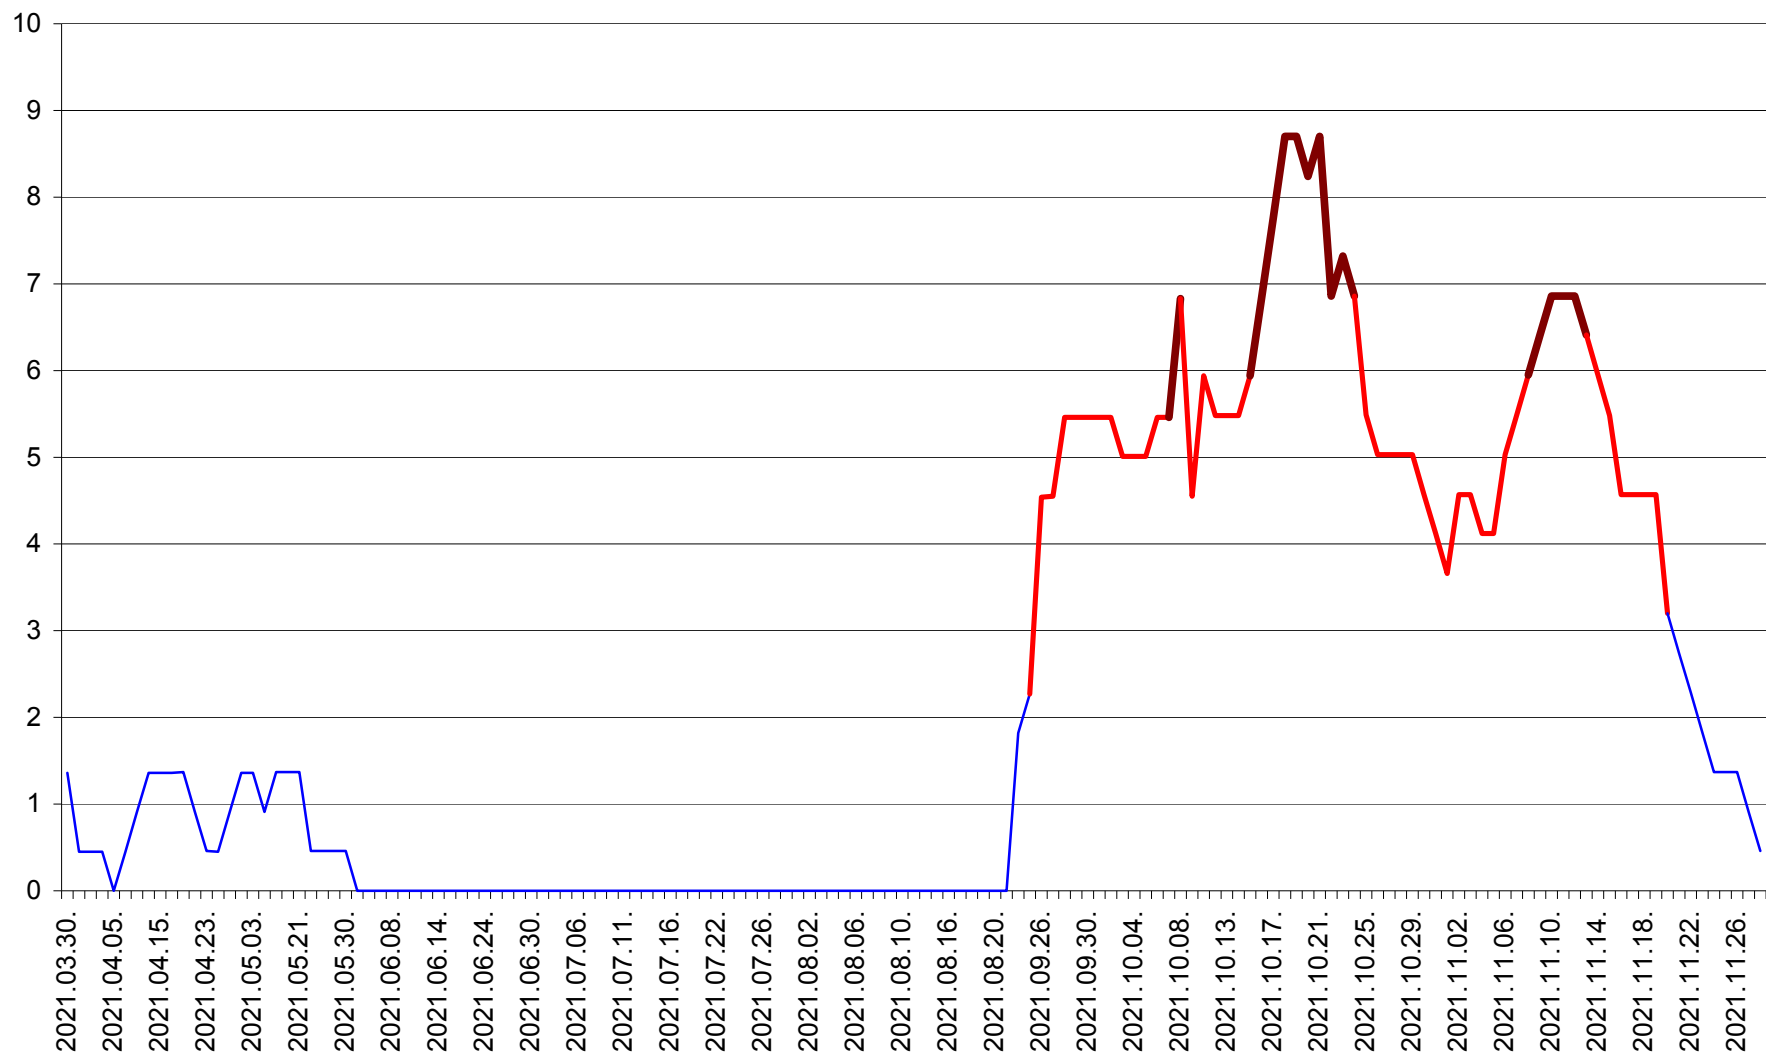

LELICENI - Evolutia incidentei cumulate pe 14 zile la ‰ de locuitori
2021.03.30. - 2021.11.28.

LUETA - Evolutia incidentei cumulate pe 14 zile la ‰ de locuitori
2021.03.30. - 2021.11.28.

LUNCA DE JOS - Evolutia incidentei cumulate pe 14 zile la ‰ de locuitori
2021.03.30. - 2021.11.28.

LUNCA DE SUS - Evolutia incidentei cumulate pe 14 zile la ‰ de locuitori
2021.03.30. - 2021.11.28.

LUPENI - Evolutia incidentei cumulate pe 14 zile la ‰ de locuitori
2021.03.30. - 2021.11.28.

MĂDĂRAȘ - Evolutia incidentei cumulate pe 14 zile la ‰ de locuitori
2021.03.30. - 2021.11.28.