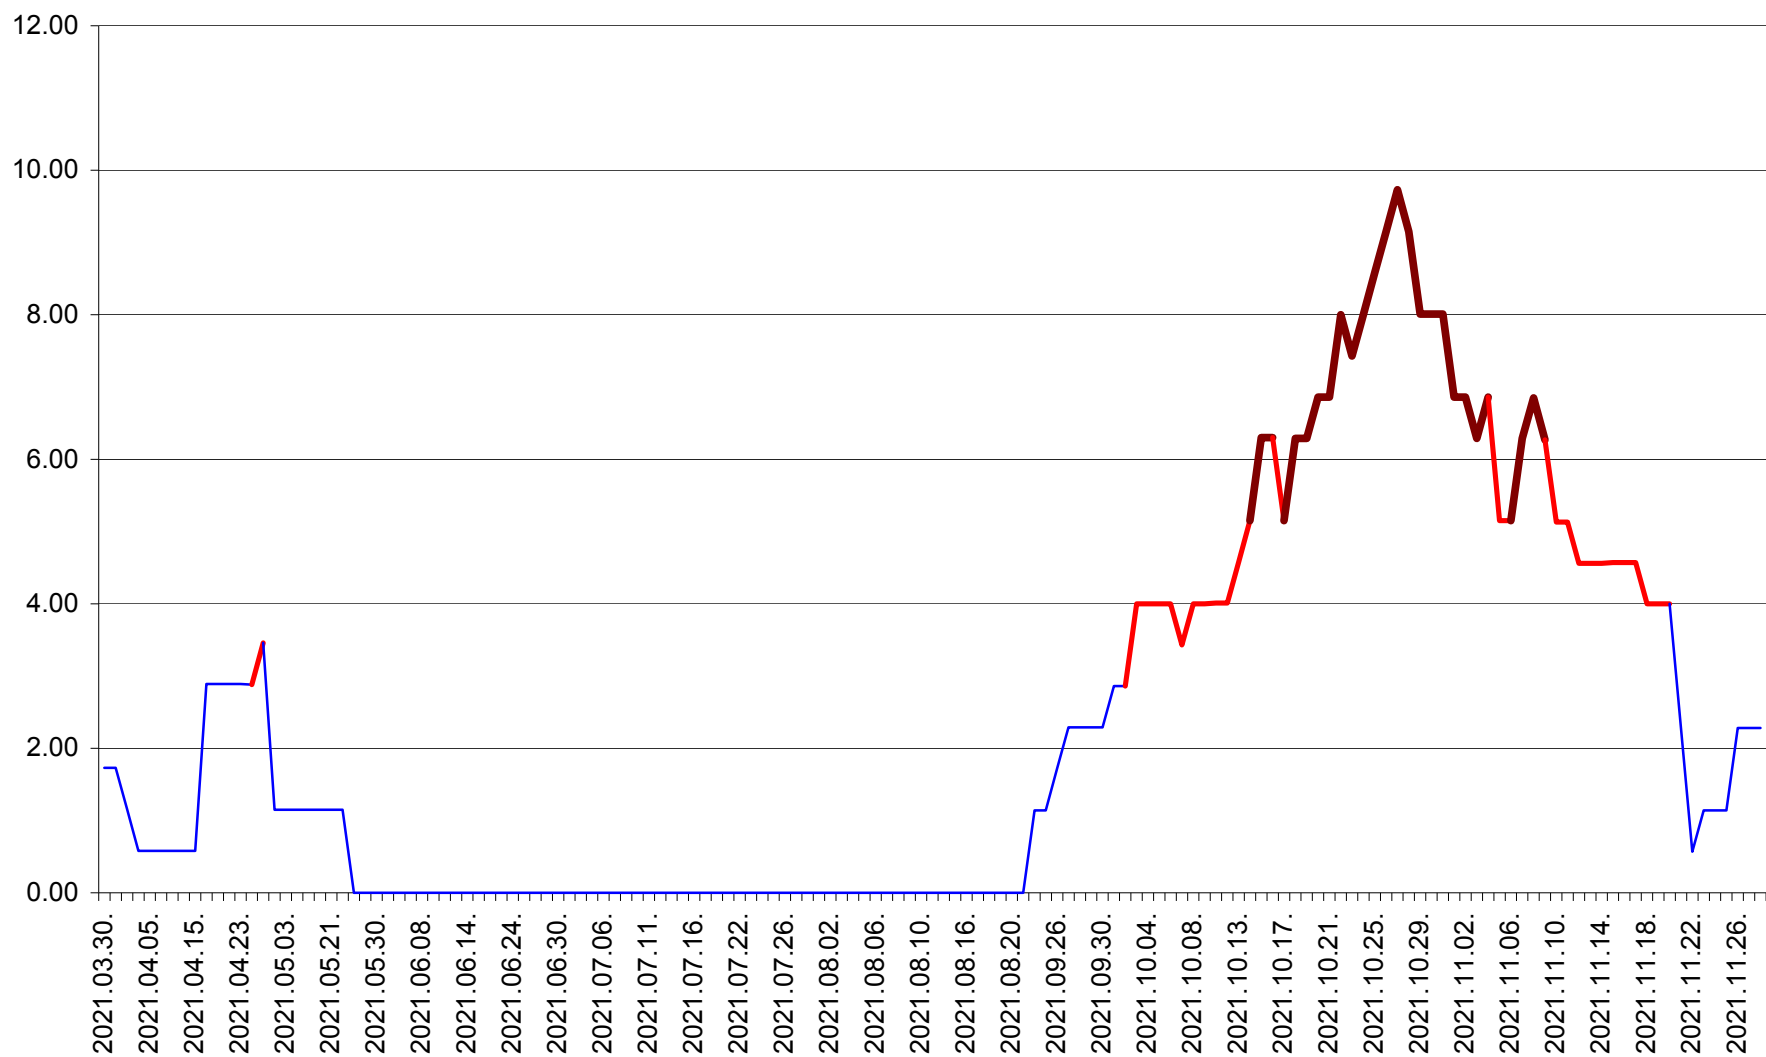

ORAȘ VLĂHIȚA - Evolutia incidentei cumulate pe 14 zile la ‰ de locuitori
2021.03.30. - 2021.11.28.

VĂRȘAG - Evolutia incidentei cumulate pe 14 zile la ‰ de locuitori
2021.03.30. - 2021.11.28.