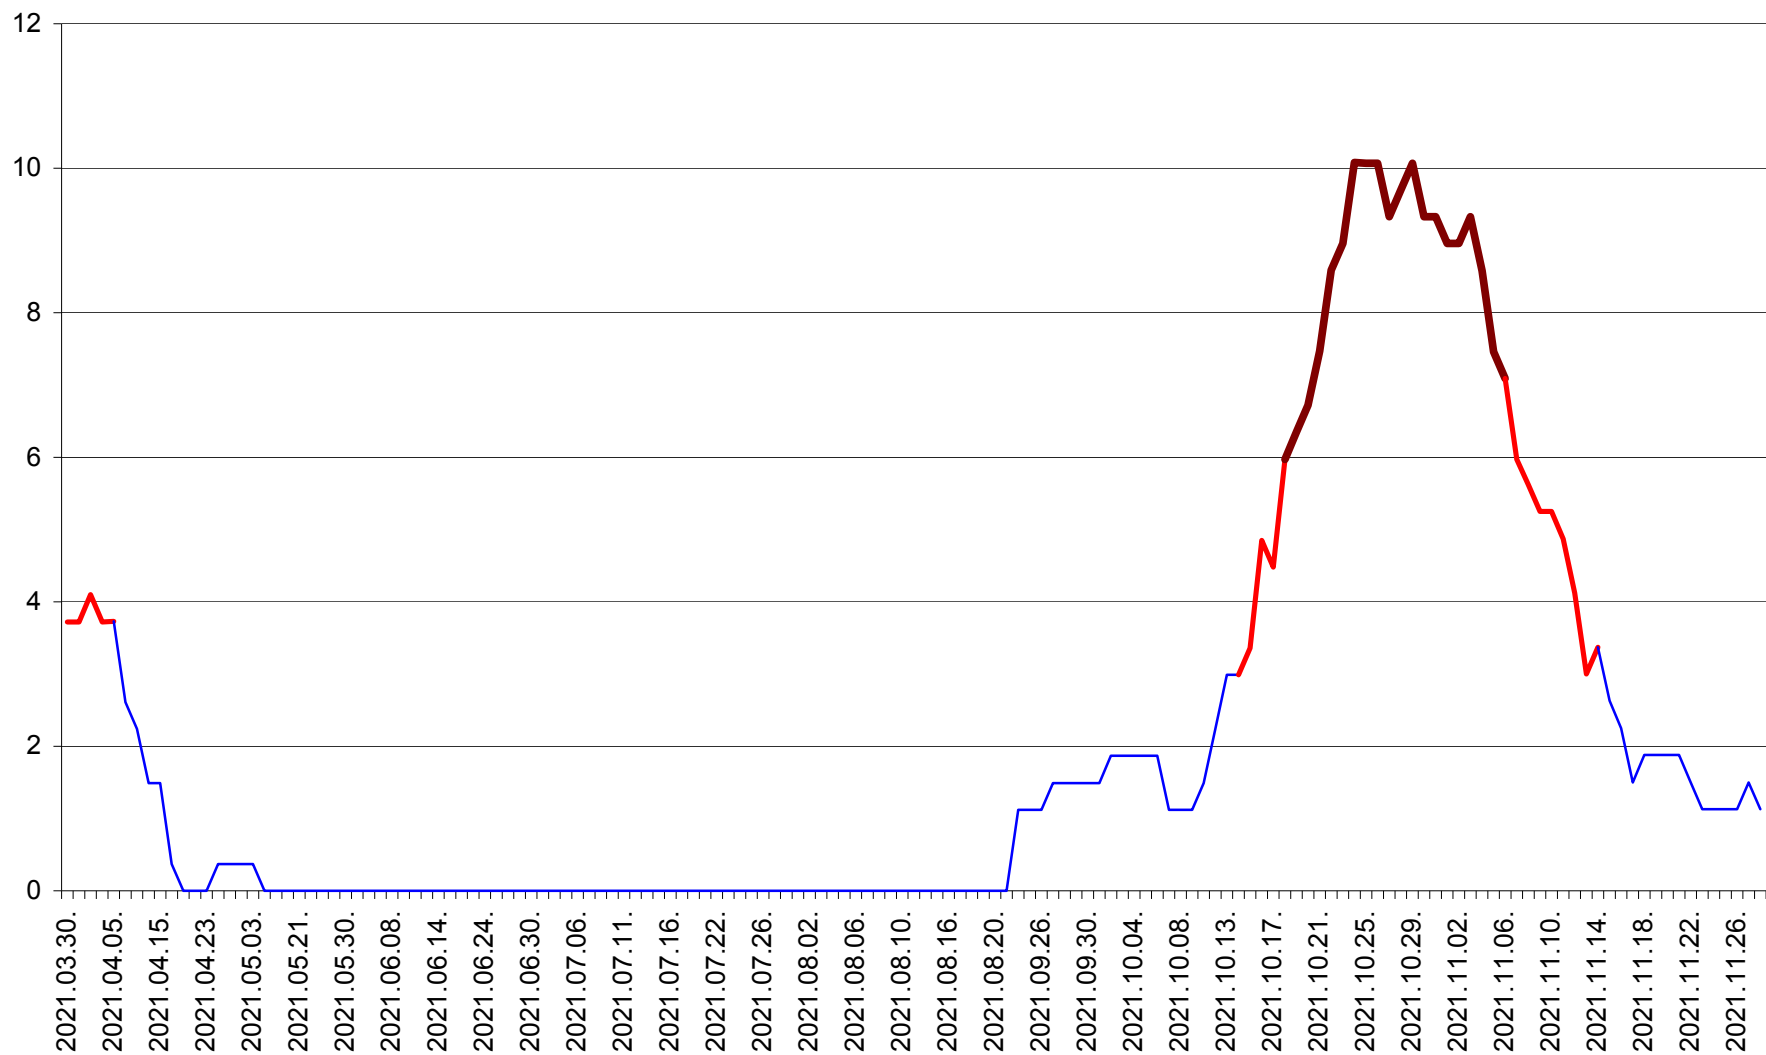

SÂNDOMINIC - Evolutia incidentei cumulate pe 14 zile la ‰ de locuitori
2021.03.30. - 2021.11.28.