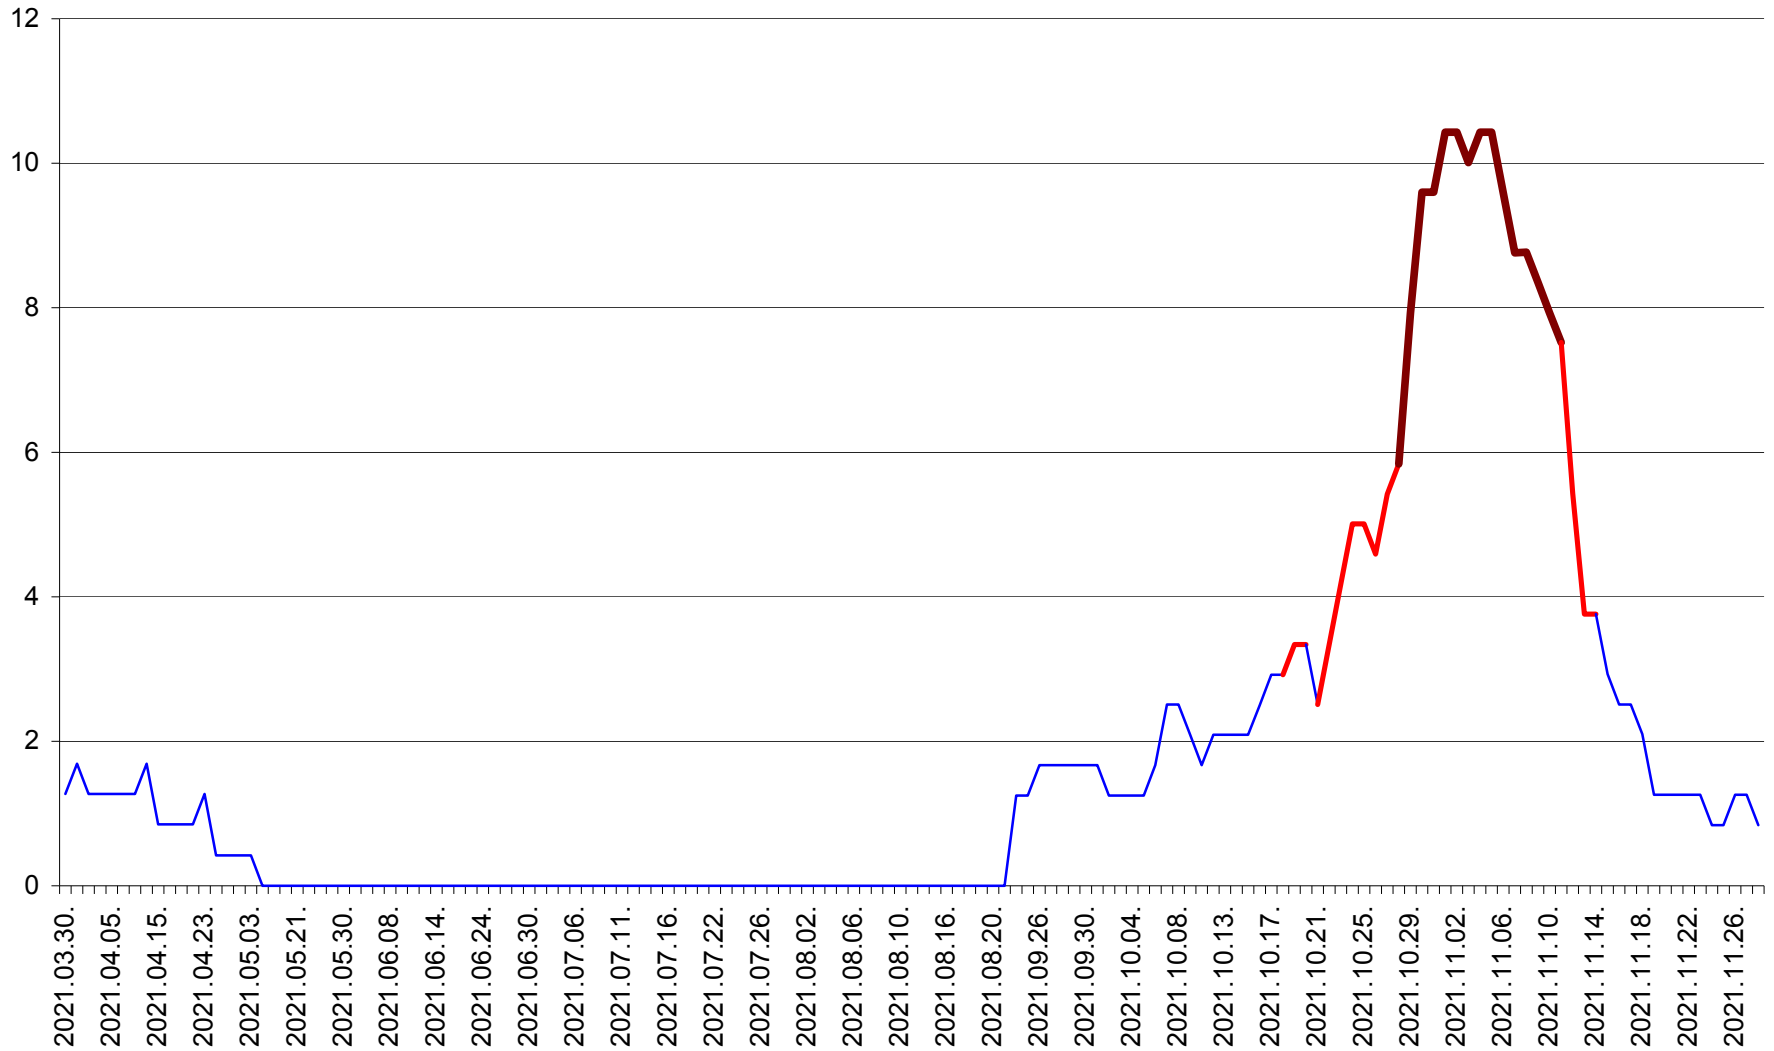

FELICENI - Evolutia incidentei cumulate pe 14 zile la % de locuitori
2021.03.30. - 2021.11.28.

FRUMOASA - Evolutia incidentei cumulate pe 14 zile la ‰ de locuitori
2021.03.30. - 2021.11.28.

GĂLĂUȚAȘ - Evolutia incidentei cumulate pe 14 zile la ‰ de locuitori
2021.03.30. - 2021.11.28.

MUNICIPIUL GHEORGHENI - Evolutia incidentei cumulate pe 14 zile la % de locuitori
2021.03.30. - 2021.11.28.

JOSENI - Evolutia incidentei cumulate pe 14 zile la ‰ de locuitori
2021.03.30. - 2021.11.28.

LĂZAREA - Evolutia incidentei cumulate pe 14 zile la % de locuitori
2021.03.30. - 2021.11.28.

LELICENI - Evolutia incidentei cumulate pe 14 zile la ‰ de locuitori
2021.03.30. - 2021.11.28.

LUETA - Evolutia incidentei cumulate pe 14 zile la ‰ de locuitori
2021.03.30. - 2021.11.28.

LUNCA DE JOS - Evolutia incidentei cumulate pe 14 zile la ‰ de locuitori
2021.03.30. - 2021.11.28.