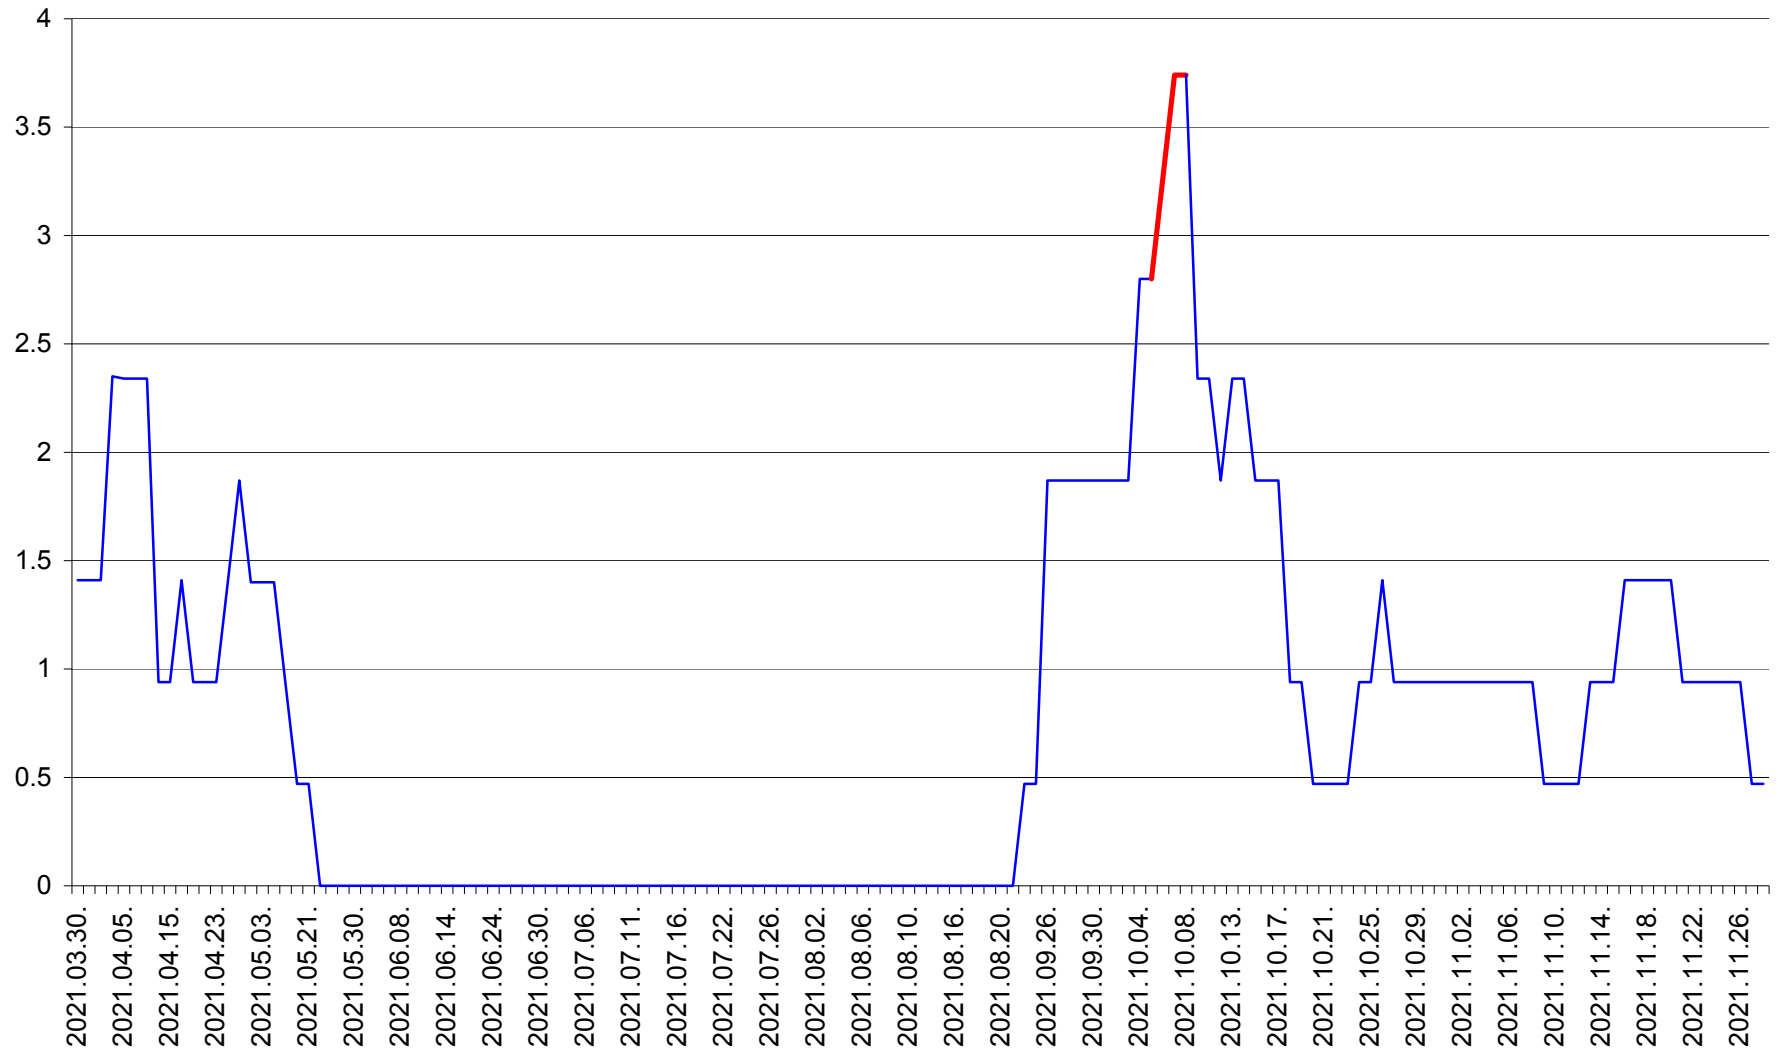

SECUIENI - Evolutia incidentei cumulate pe 14 zile la ‰ de locuitori
2021.03.30. - 2021.11.28.