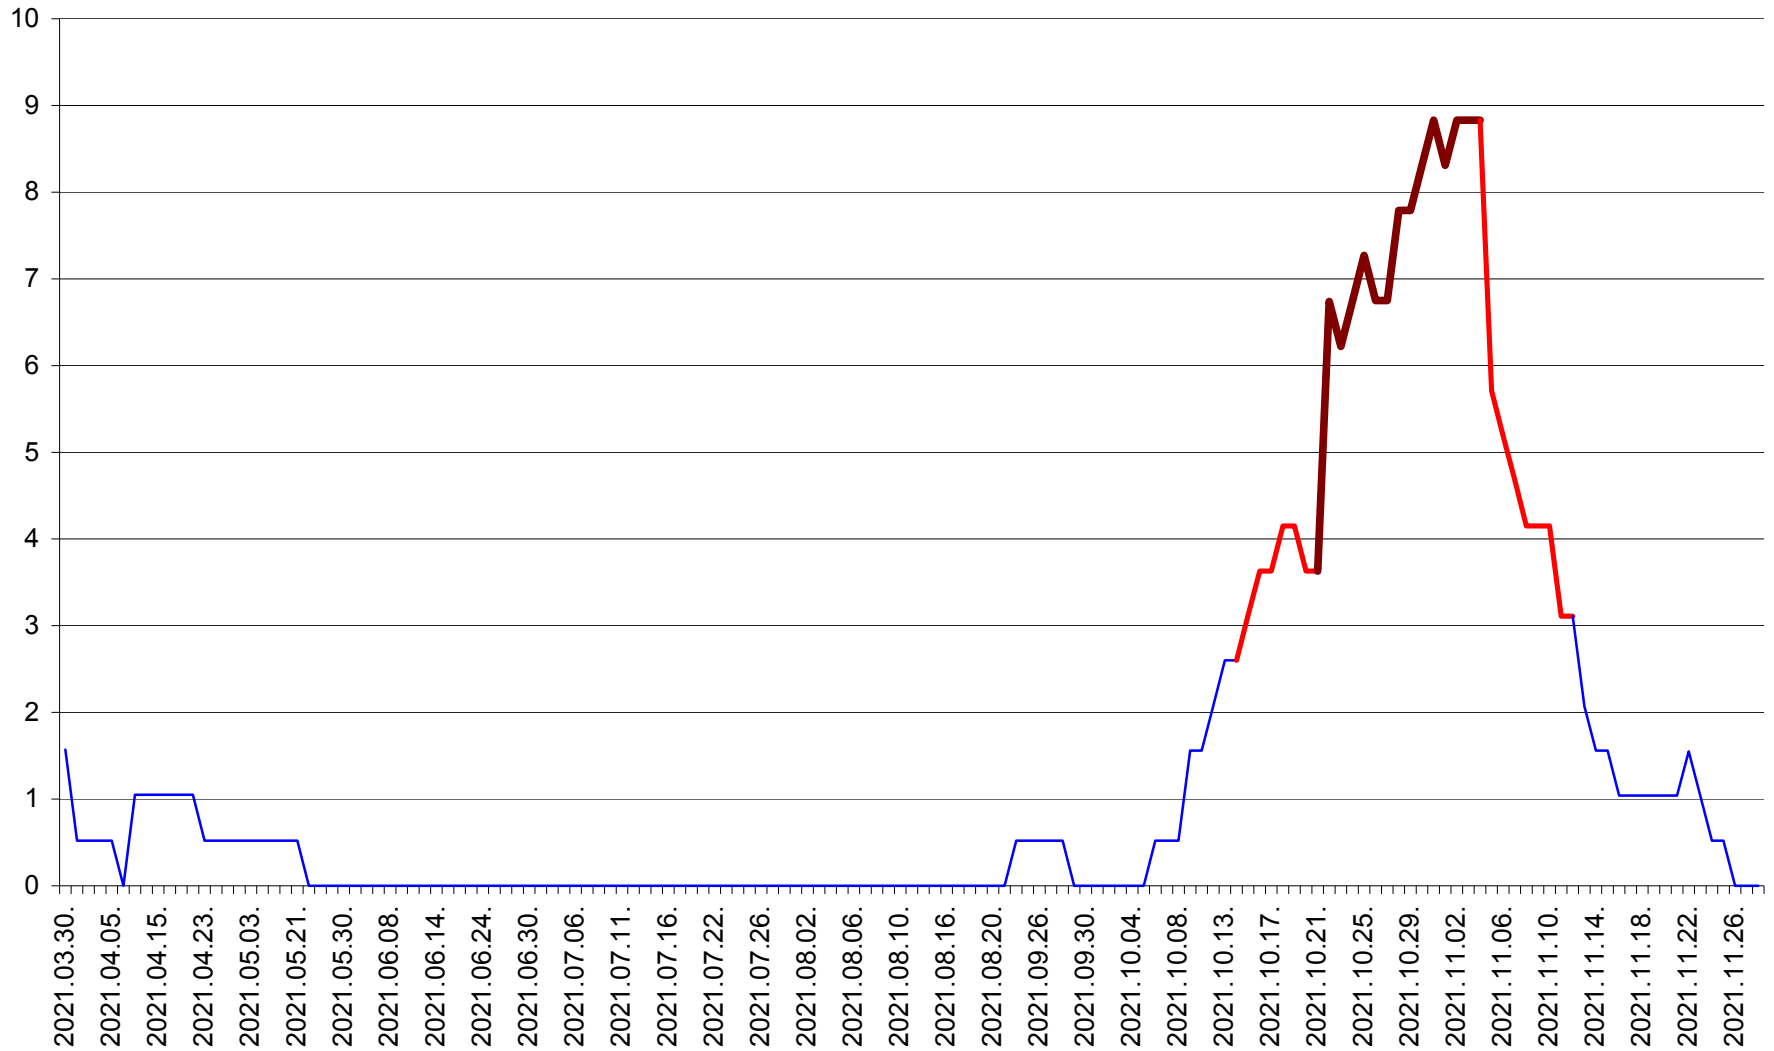

MUNICIPIUL ODORHEIU SECUIESC - Evolutia incidentei cumulate pe 14 zile la % de locuitori
2021.03.30. - 2021.11.28.

PĂULENI-CIUC - Evolutia incidentei cumulate pe 14 zile la % de locuitori
2021.03.30. - 2021.11.28.

PLĂIEȘII DE JOS - Evolutia incidentei cumulate pe 14 zile la ‰ de locuitori
2021.03.30. - 2021.11.28.

PORUMBENI - Evolutia incidentei cumulate pe 14 zile la ‰ de locuitori
2021.03.30. - 2021.11.28.

PRAID - Evolutia incidentei cumulate pe 14 zile la ‰ de locuitori
2021.03.30. - 2021.11.28.