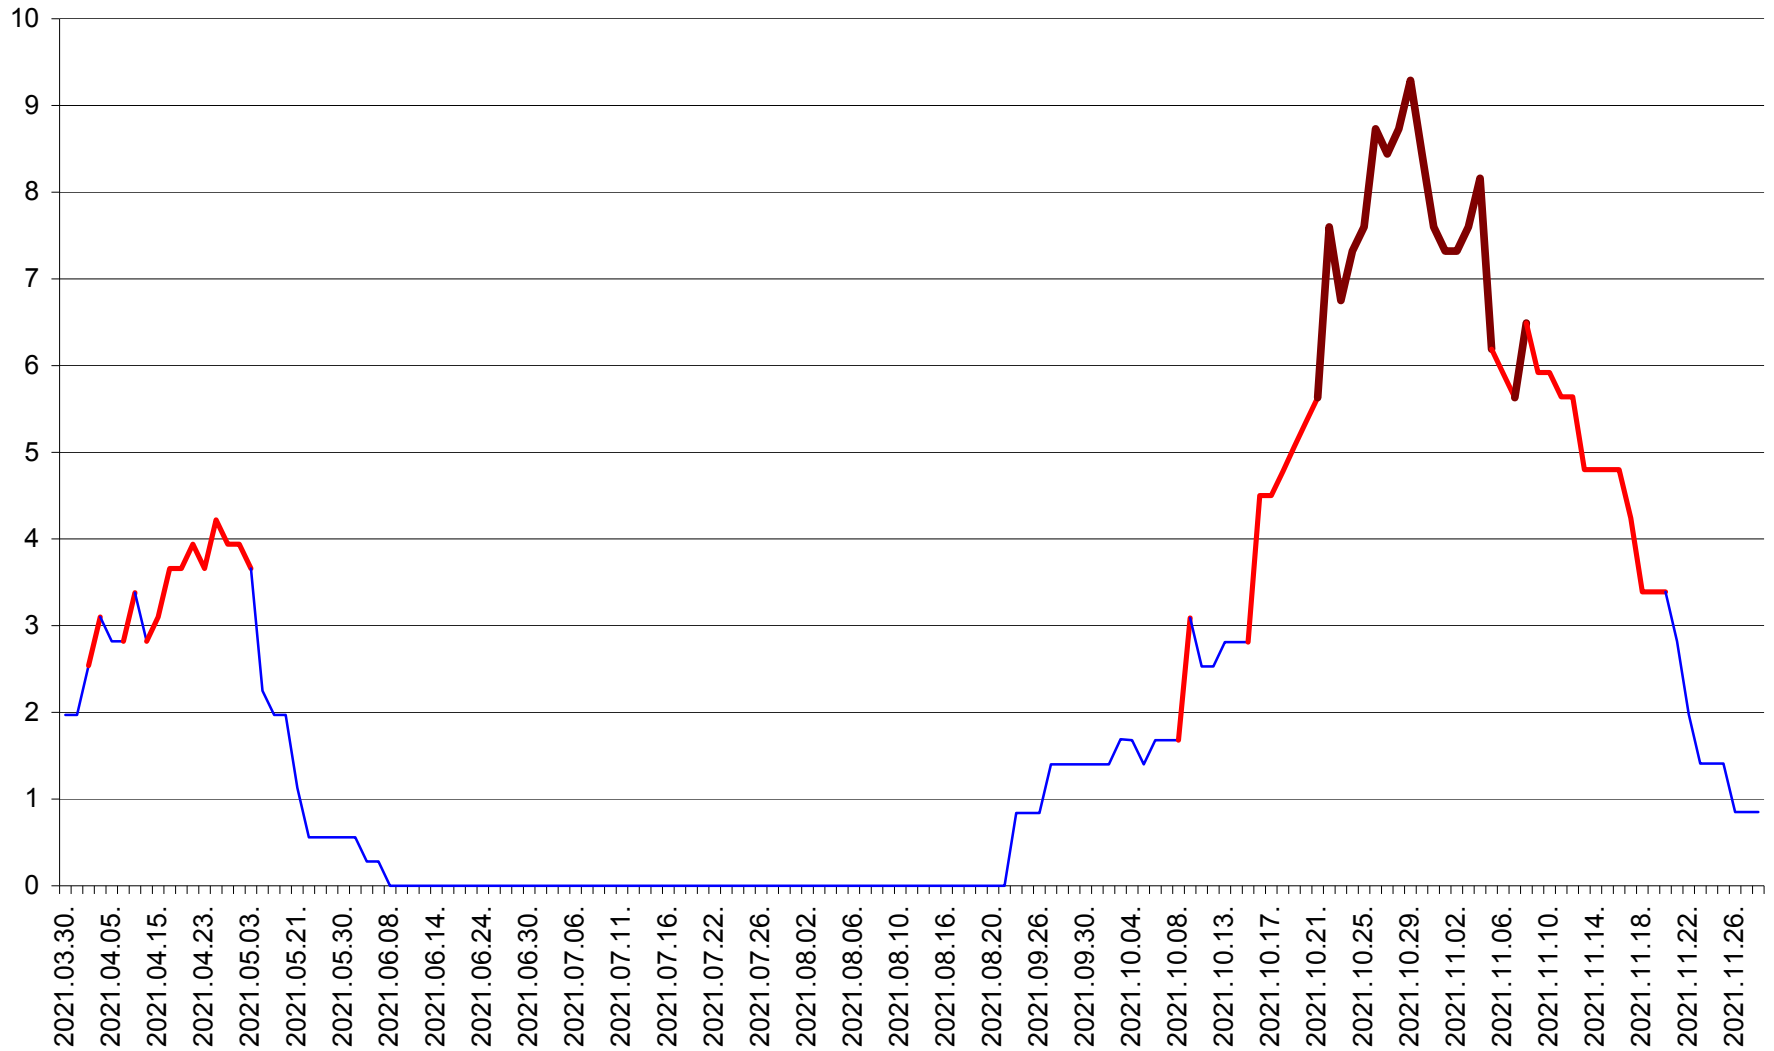

ORAȘ CRISTURU SECUIESC - Evolutia incidentei cumulate pe 14 zile la ‰ de locuitori
2021.03.30. - 2021.11.28.

DĂNEȘTI - Evolutia incidentei cumulate pe 14 zile la ‰ de locuitori
2021.03.30. - 2021.11.28.

DÂRJIU - Evolutia incidentei cumulate pe 14 zile la ‰ de locuitori
2021.03.30. - 2021.11.28.

DEALU - Evolutia incidentei cumulate pe 14 zile la ‰ de locuitori
2021.03.30. - 2021.11.28.

DITRĂU - Evolutia incidentei cumulate pe 14 zile la ‰ de locuitori
2021.03.30. - 2021.11.28.

FELICENI - Evolutia incidentei cumulate pe 14 zile la % de locuitori
2021.03.30. - 2021.11.28.

FRUMOASA - Evolutia incidentei cumulate pe 14 zile la ‰ de locuitori
2021.03.30. - 2021.11.28.

GĂLĂUȚAȘ - Evolutia incidentei cumulate pe 14 zile la ‰ de locuitori
2021.03.30. - 2021.11.28.