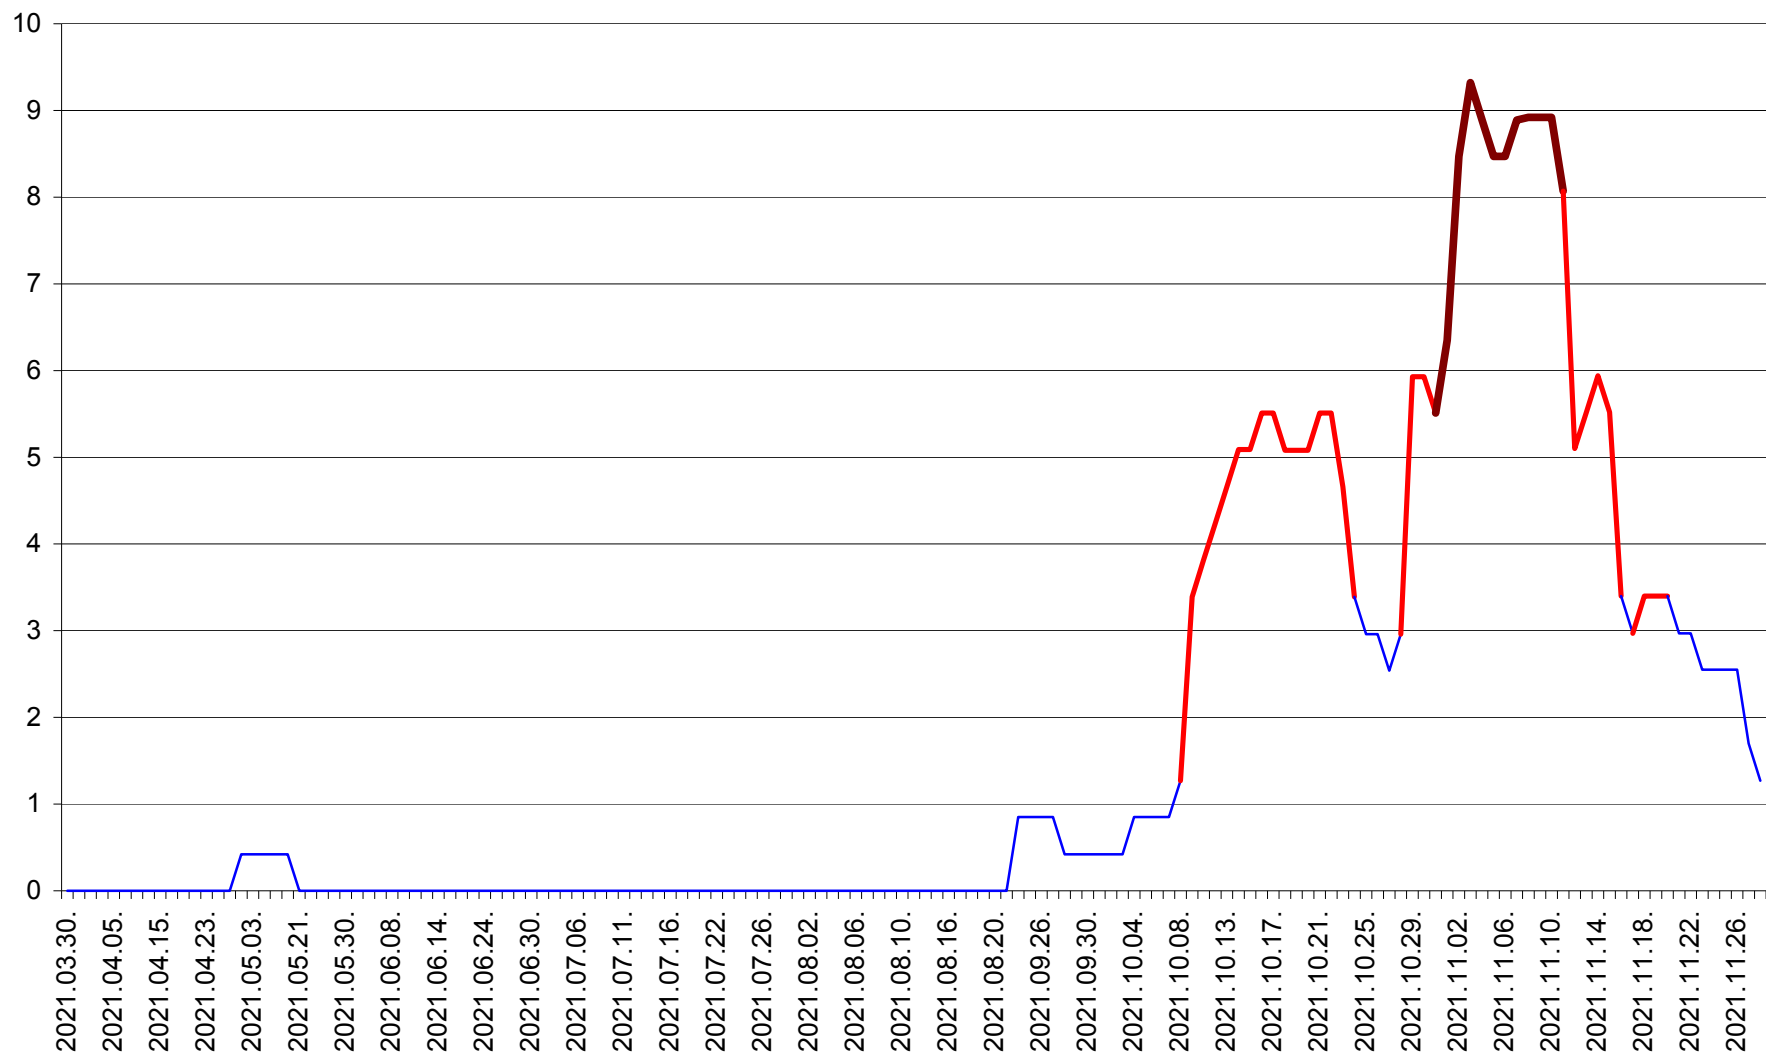

SÂNSIMION - Evolutia incidentei cumulate pe 14 zile la ‰ de locuitori
2021.03.30. - 2021.11.28.