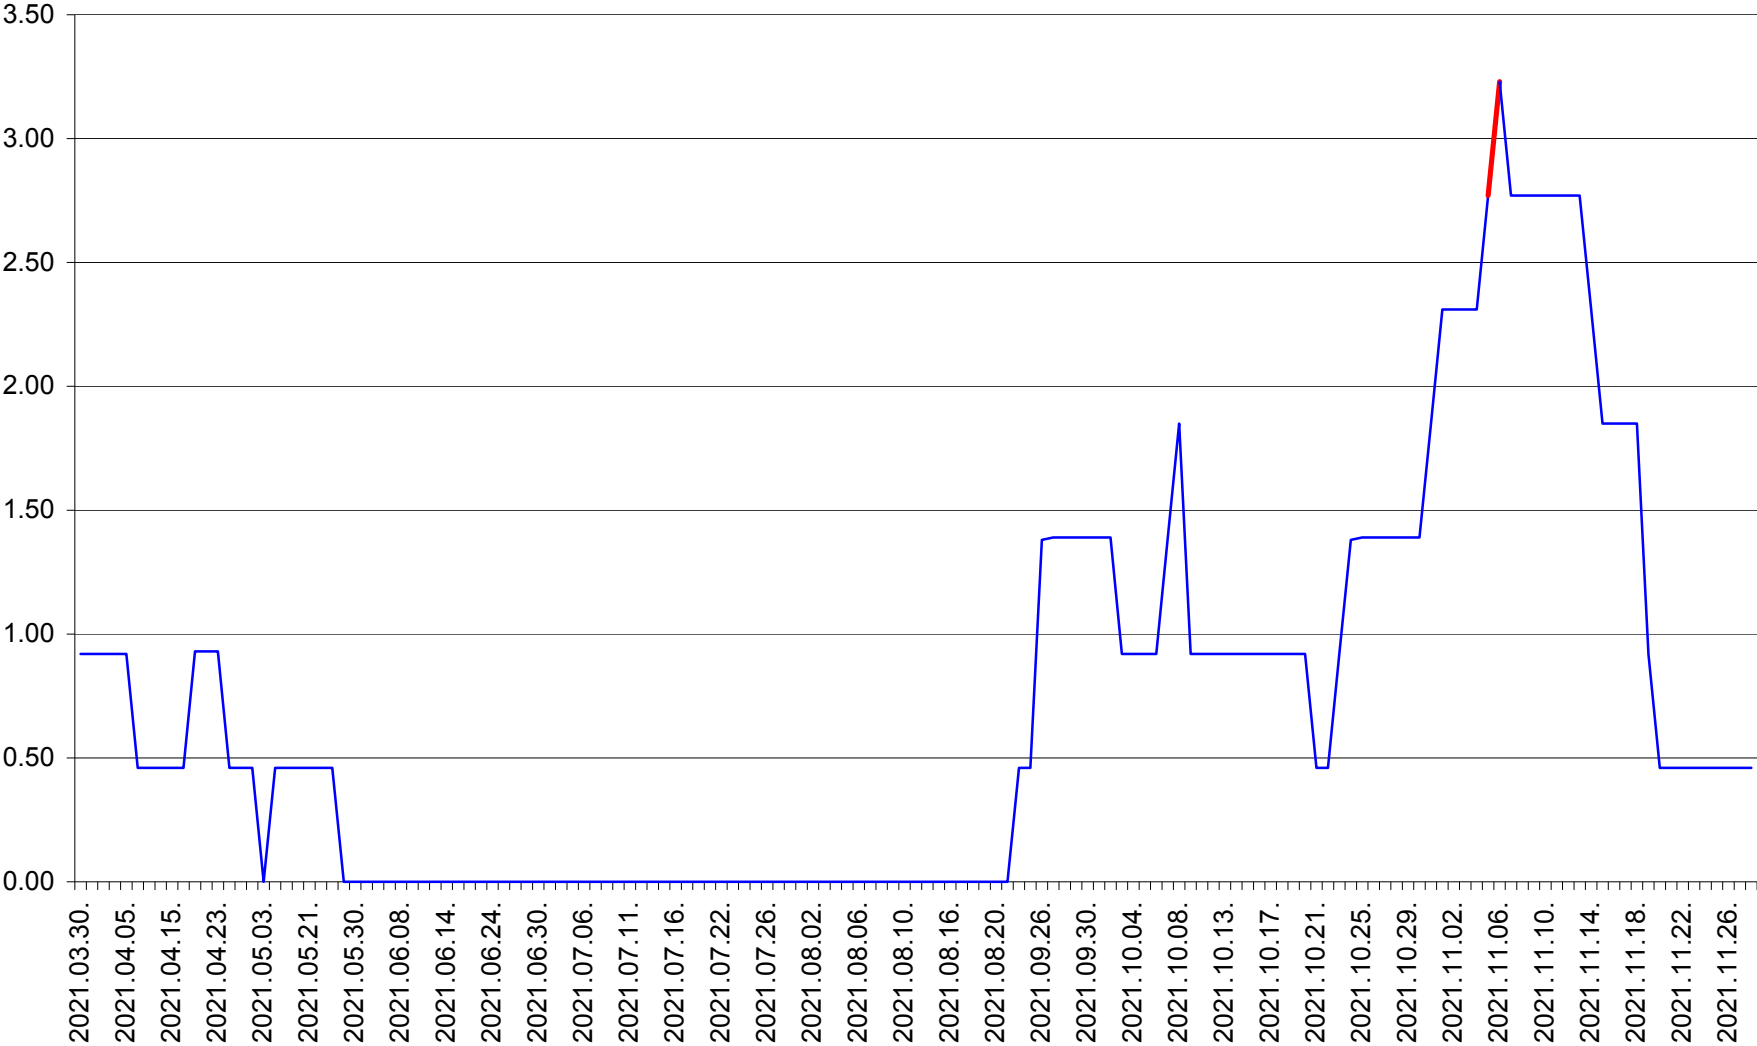

ATID - Evolutia incidentei cumulate pe 14 zile la ‰ de locuitori
2021.03.30. - 2021.11.28.

AVRĂMEȘTI - Evolutia incidentei cumulate pe 14 zile la ‰ de locuitori
2021.03.30. - 2021.11.28.

ORAȘ BĂILE TUȘNAD - Evolutia incidentei cumulate pe 14 zile la ‰ de locuitori
2021.03.30. - 2021.11.28.

ORAȘ BĂLAN - Evolția incidenței cumulate pe 14 zile la ‰ de locuitori
2021.03.30. - 2021.11.28.

BILBOR - Evolutia incidentei cumulate pe 14 zile la ‰ de locuitori
2021.03.30. - 2021.11.28.

ORAȘ BORSEC - Evolutia incidentei cumulate pe 14 zile la ‰ de locuitori
2021.03.30. - 2021.11.28.

BRĂDEȘTI - Evolutia incidentei cumulate pe 14 zile la ‰ de locuitori
2021.03.30. - 2021.11.28.

CĂPÂLNIȚA - Evolutia incidentei cumulate pe 14 zile la ‰ de locuitori
2021.03.30. - 2021.11.28.

CÂRȚA - Evolutia incidentei cumulate pe 14 zile la ‰ de locuitori
2021.03.30. - 2021.11.28.