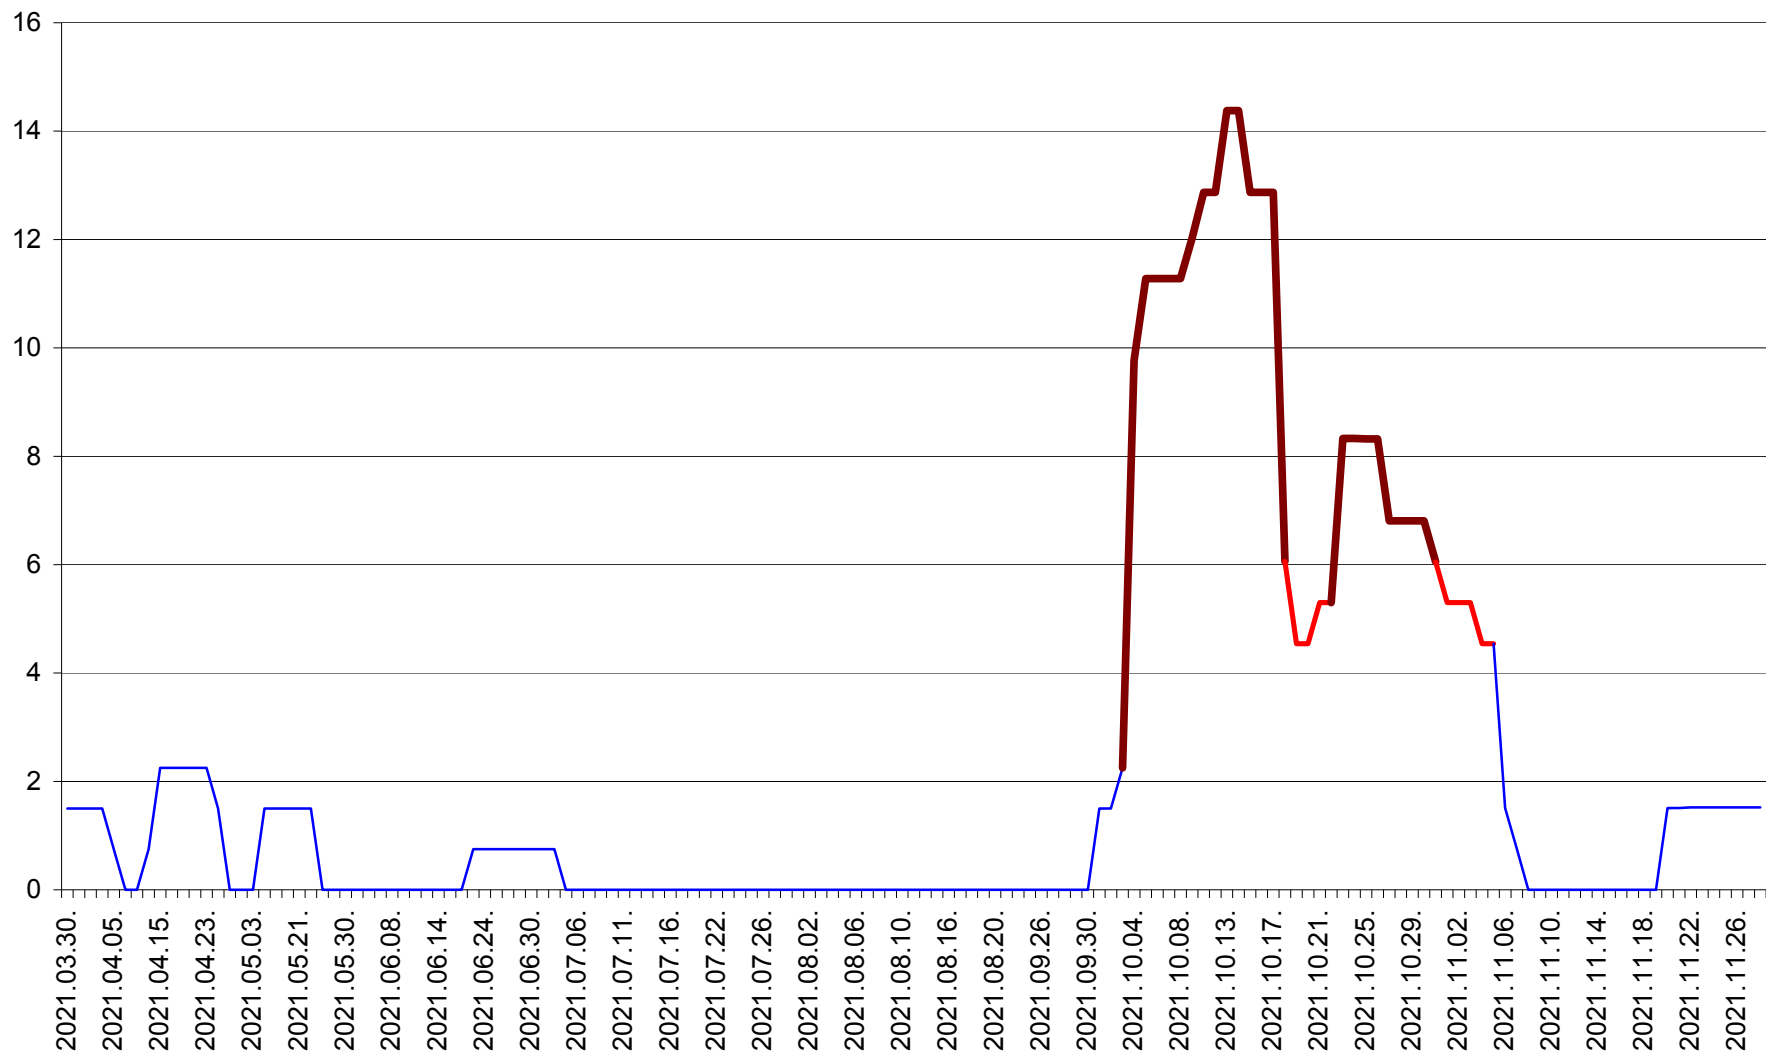

MĂRTINIȘ - Evolutia incidentei cumulate pe 14 zile la % de locuitori
2021.03.30. - 2021.11.28.

MEREȘTI - Evolutia incidentei cumulate pe 14 zile la ‰ de locuitori
2021.03.30. - 2021.11.28.

MUNICIPIUL MIERCUREA-CIUC - Evolutia incidentei cumulate pe 14 zile la ‰ de locuitori
2021.03.30. - 2021.11.28.

MIHĂILENI - Evolutia incidentei cumulate pe 14 zile la ‰ de locuitori
2021.03.30. - 2021.11.28.

MUGENI - Evolutia incidentei cumulate pe 14 zile la ‰ de locuitori
2021.03.30. - 2021.11.28.

OCLAND - Evolutia incidentei cumulate pe 14 zile la ‰ de locuitori
2021.03.30. - 2021.11.28.