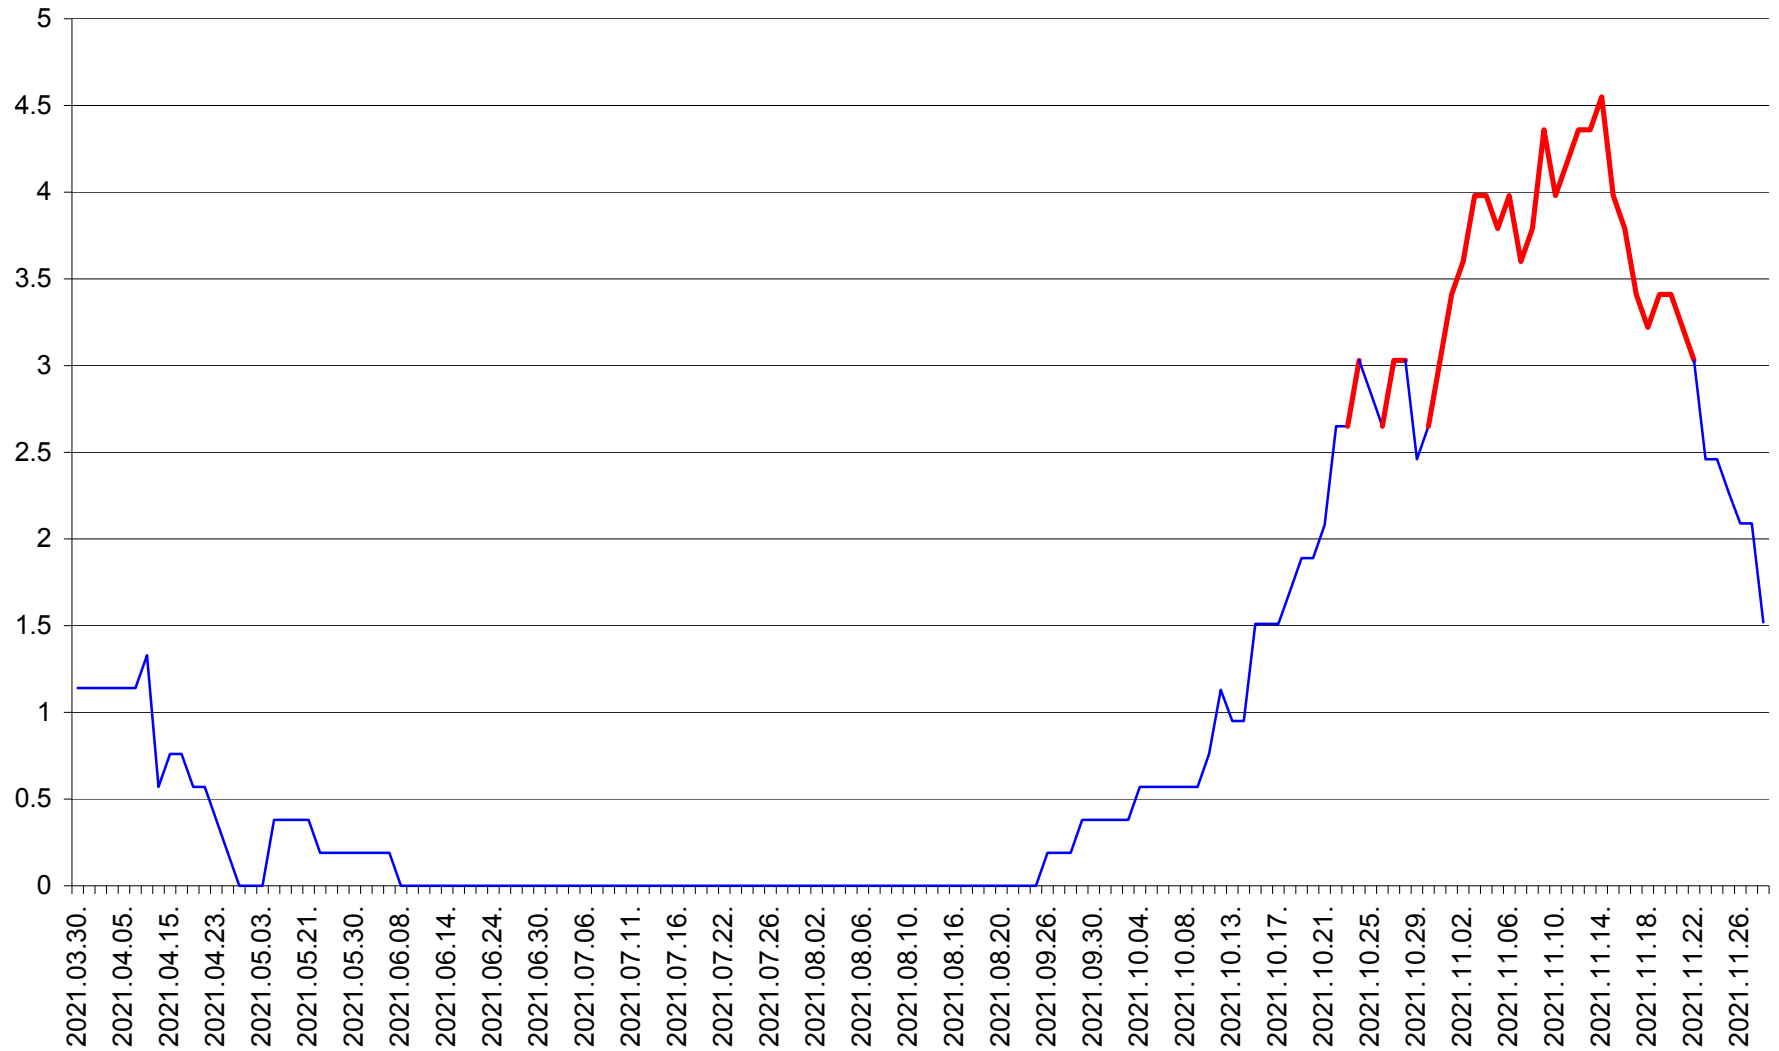

TOMEȘTI - Evolutia incidentei cumulate pe 14 zile la ‰ de locuitori
2021.03.30. - 2021.11.28.