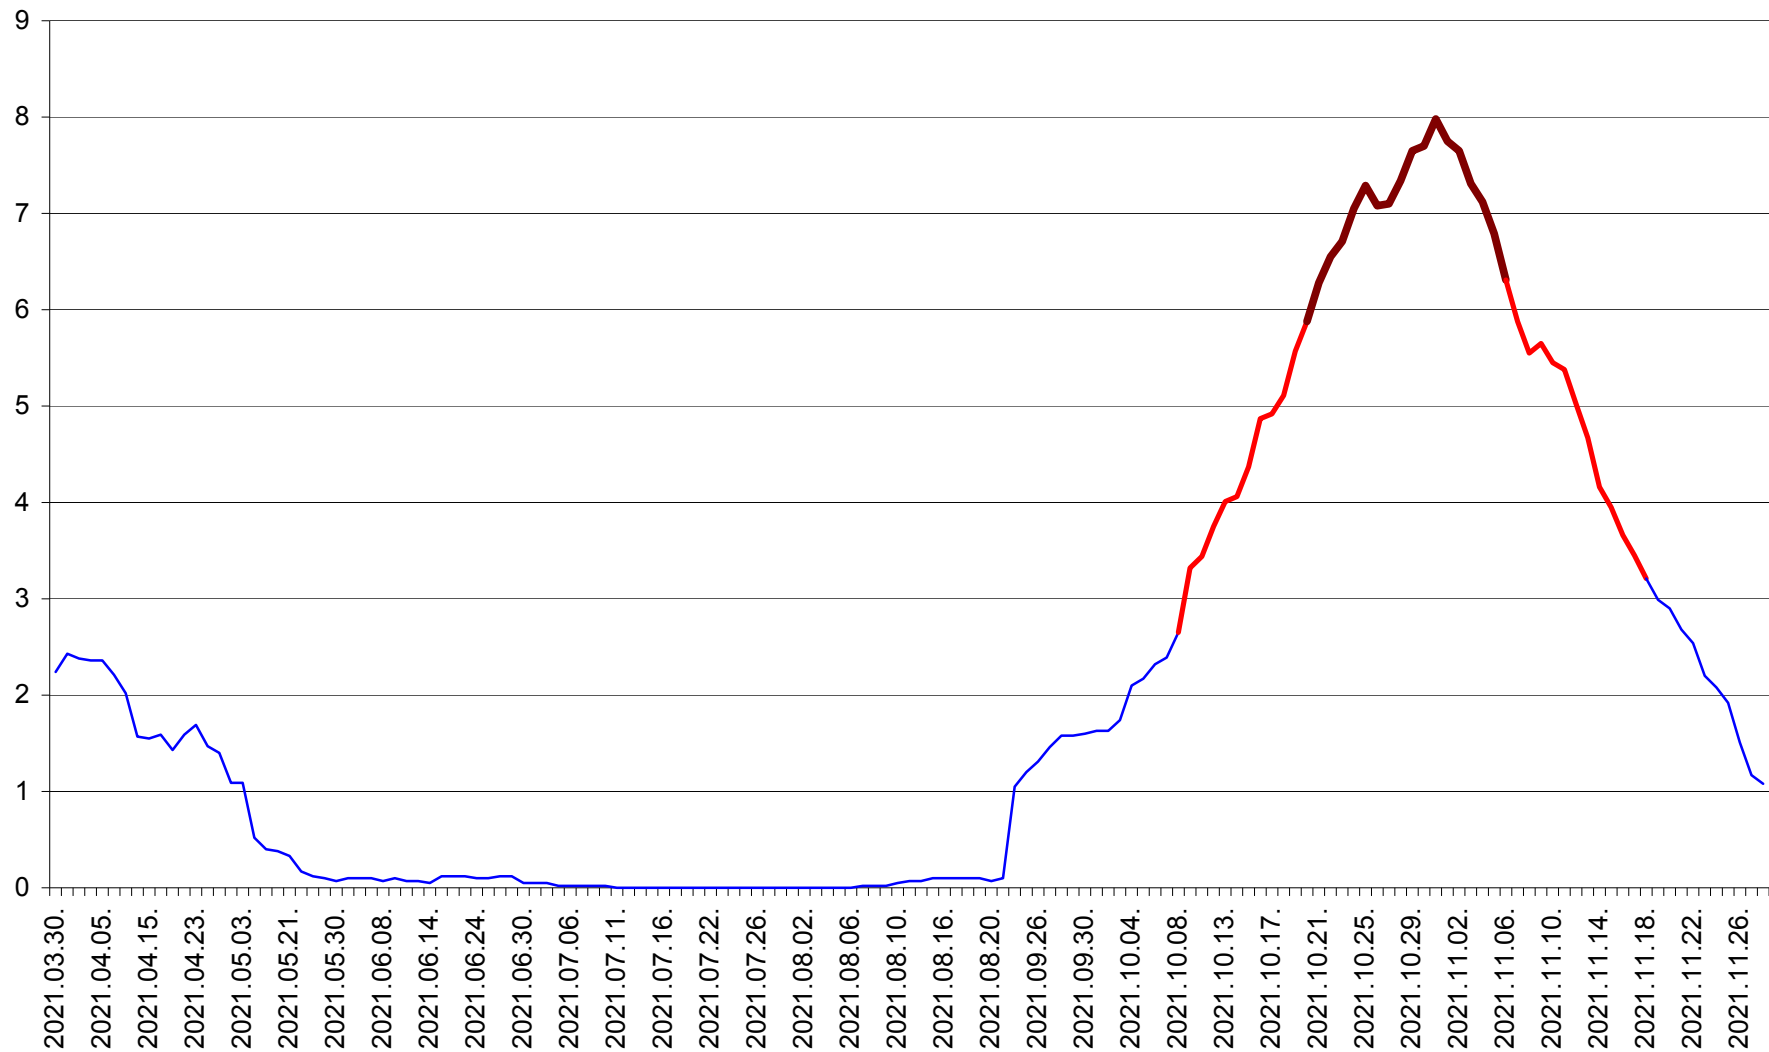

LELICENI - Evolutia incidentei cumulate pe 14 zile la ‰ de locuitori
2021.03.30. - 2021.11.28.

LUETA - Evolutia incidentei cumulate pe 14 zile la ‰ de locuitori
2021.03.30. - 2021.11.28.

LUNCA DE JOS - Evolutia incidentei cumulate pe 14 zile la ‰ de locuitori
2021.03.30. - 2021.11.28.

LUNCA DE SUS - Evolutia incidentei cumulate pe 14 zile la ‰ de locuitori
2021.03.30. - 2021.11.28.

LUPENI - Evolutia incidentei cumulate pe 14 zile la ‰ de locuitori
2021.03.30. - 2021.11.28.

MĂDĂRAȘ - Evolutia incidentei cumulate pe 14 zile la ‰ de locuitori
2021.03.30. - 2021.11.28.

MĂRTINIȘ - Evolutia incidentei cumulate pe 14 zile la % de locuitori
2021.03.30. - 2021.11.28.

MEREȘTI - Evolutia incidentei cumulate pe 14 zile la ‰ de locuitori
2021.03.30. - 2021.11.28.

MUNICIPIUL MIERCUREA-CIUC - Evolutia incidentei cumulate pe 14 zile la ‰ de locuitori
2021.03.30. - 2021.11.28.