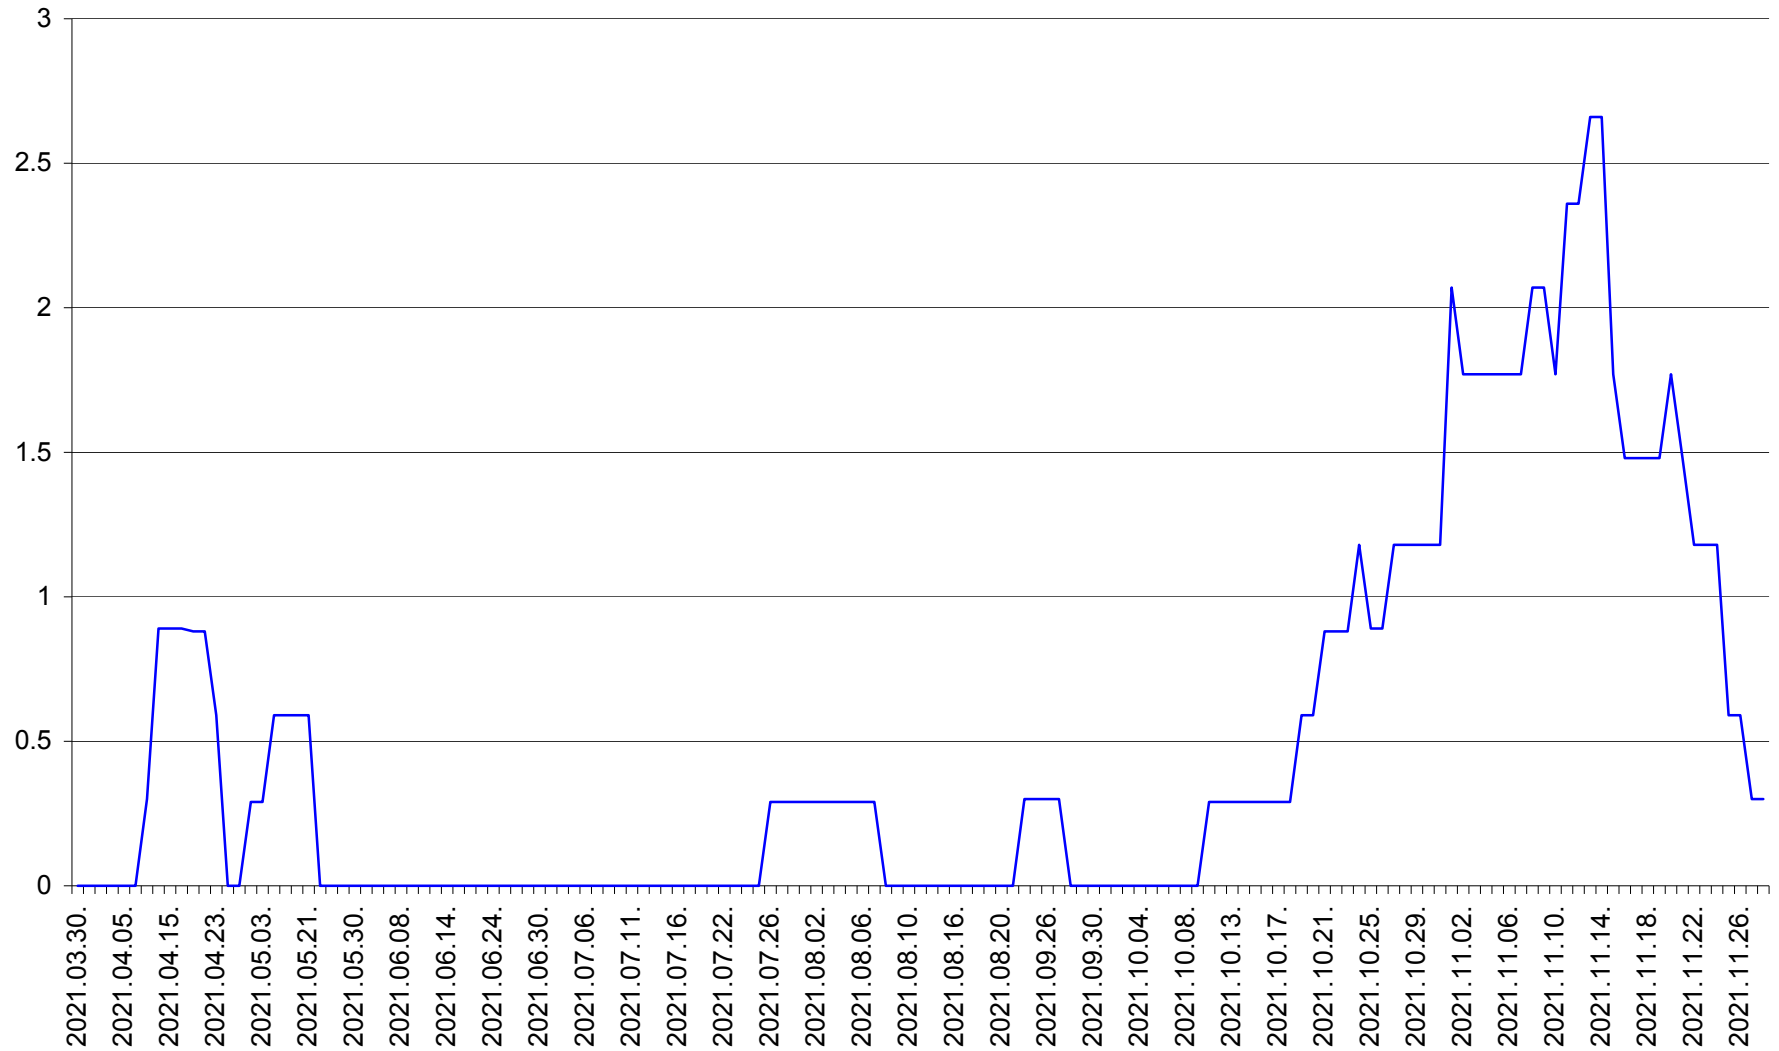

LELICENI - Evolutia incidentei cumulate pe 14 zile la ‰ de locuitori
2021.03.30. - 2021.11.28.

LUETA - Evolutia incidentei cumulate pe 14 zile la ‰ de locuitori
2021.03.30. - 2021.11.28.

LUNCA DE JOS - Evolutia incidentei cumulate pe 14 zile la ‰ de locuitori
2021.03.30. - 2021.11.28.

LUNCA DE SUS - Evolutia incidentei cumulate pe 14 zile la ‰ de locuitori
2021.03.30. - 2021.11.28.

LUPENI - Evolutia incidentei cumulate pe 14 zile la ‰ de locuitori
2021.03.30. - 2021.11.28.

MĂDĂRAȘ - Evolutia incidentei cumulate pe 14 zile la ‰ de locuitori
2021.03.30. - 2021.11.28.