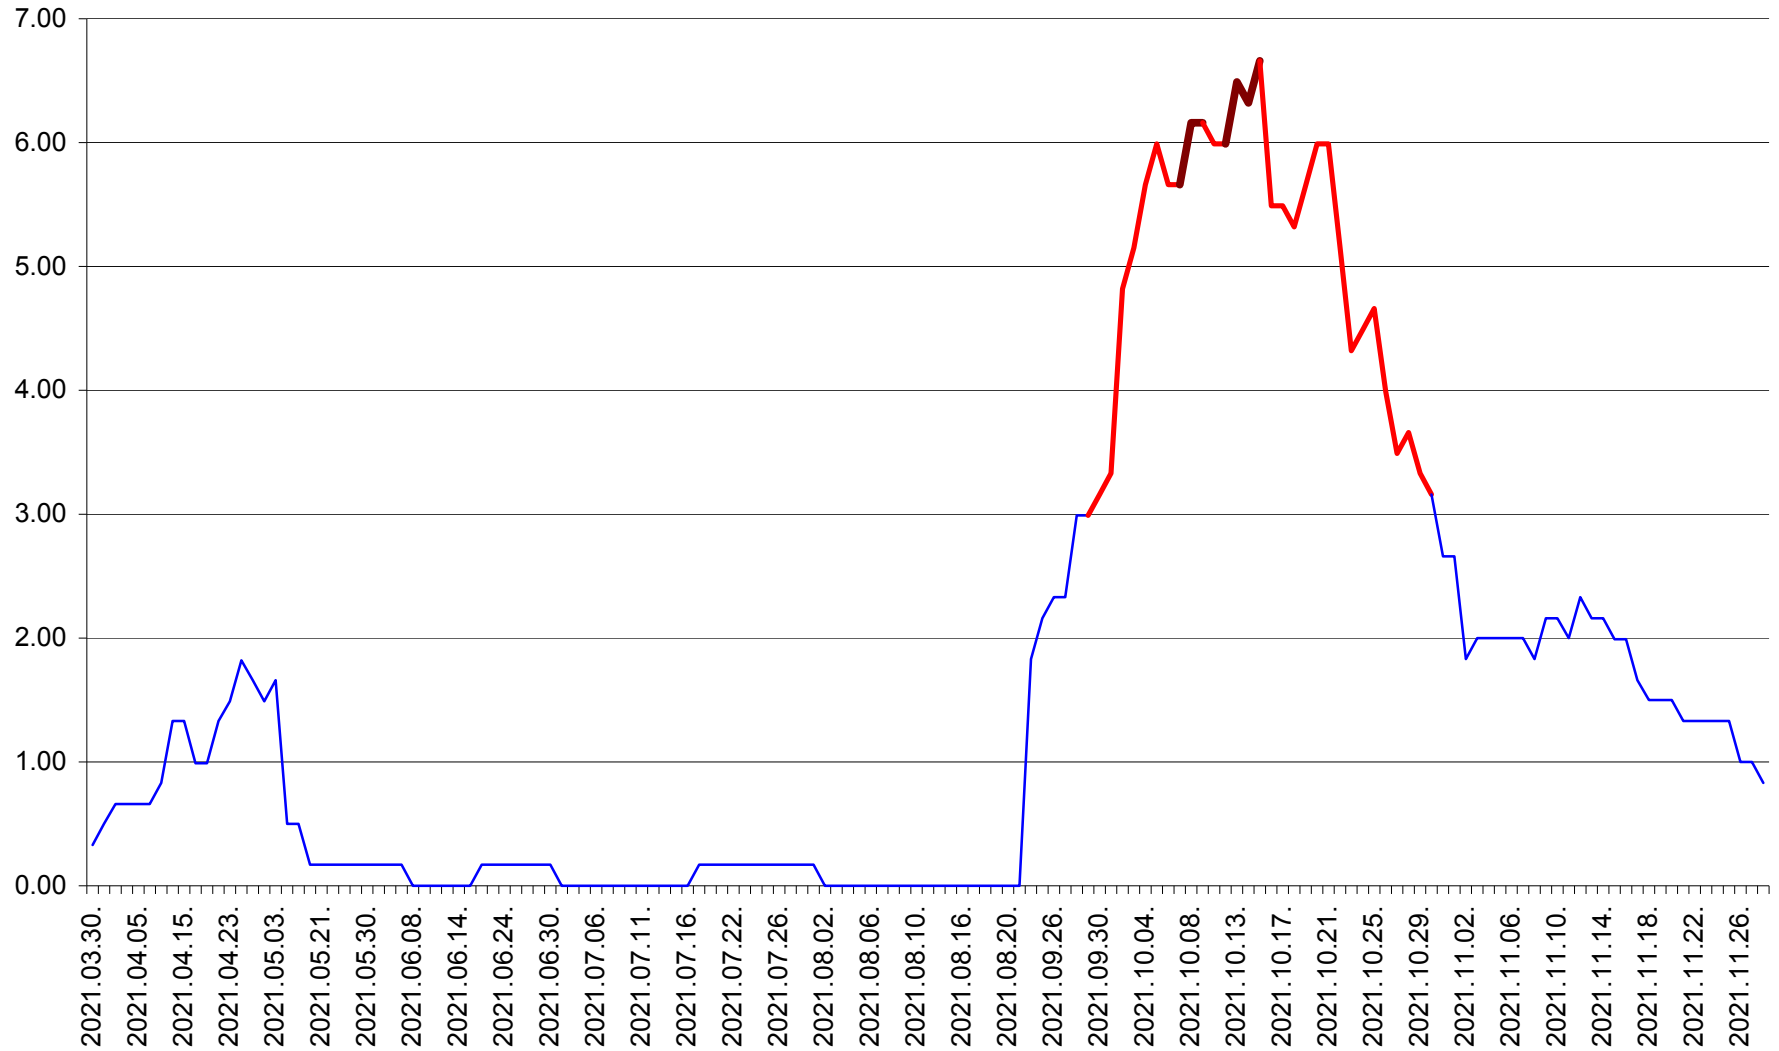

Total - Evolutia incidentei cumulate pe 14 zile la % de locuitori
2021.03.30. - 2021.11.28.