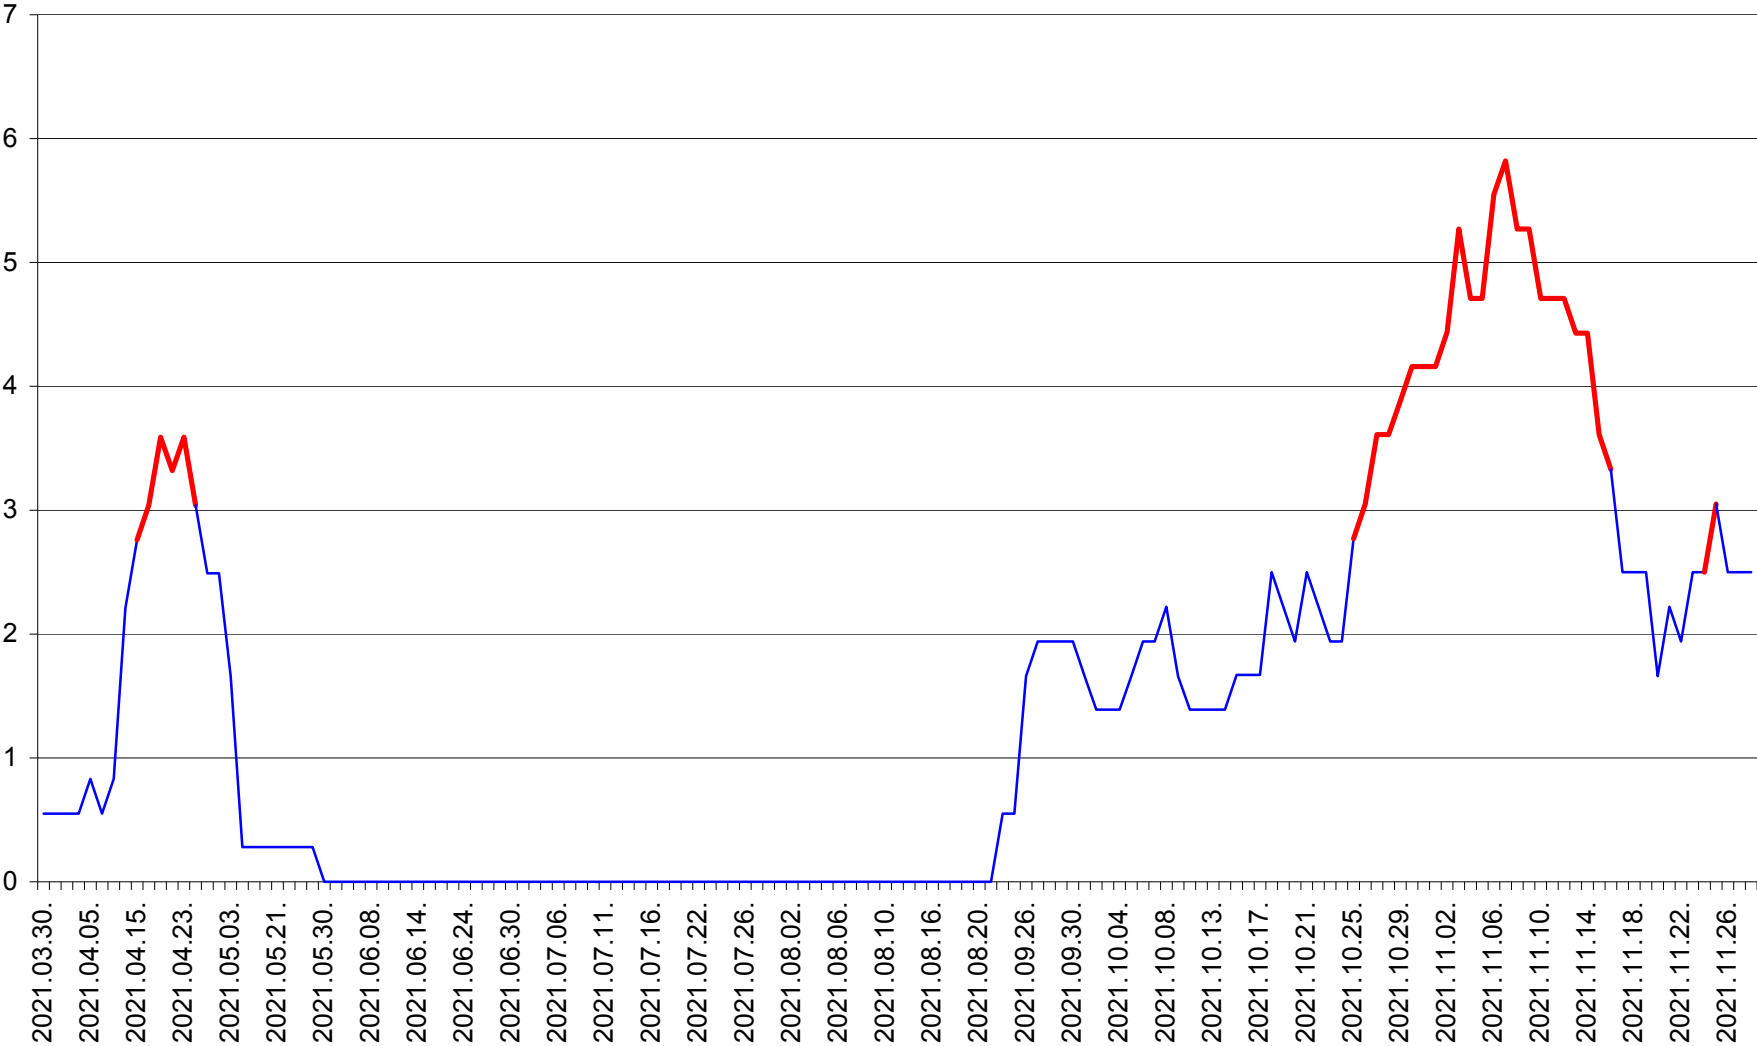

MĂRTINIȘ - Evolutia incidentei cumulate pe 14 zile la % de locuitori
2021.03.30. - 2021.11.28.

MEREȘTI - Evolutia incidentei cumulate pe 14 zile la ‰ de locuitori
2021.03.30. - 2021.11.28.

MUNICIPIUL MIERCUREA-CIUC - Evolutia incidentei cumulate pe 14 zile la ‰ de locuitori
2021.03.30. - 2021.11.28.

MIHĂILENI - Evolutia incidentei cumulate pe 14 zile la ‰ de locuitori
2021.03.30. - 2021.11.28.

MUGENI - Evolutia incidentei cumulate pe 14 zile la ‰ de locuitori
2021.03.30. - 2021.11.28.

OCLAND - Evolutia incidentei cumulate pe 14 zile la ‰ de locuitori
2021.03.30. - 2021.11.28.