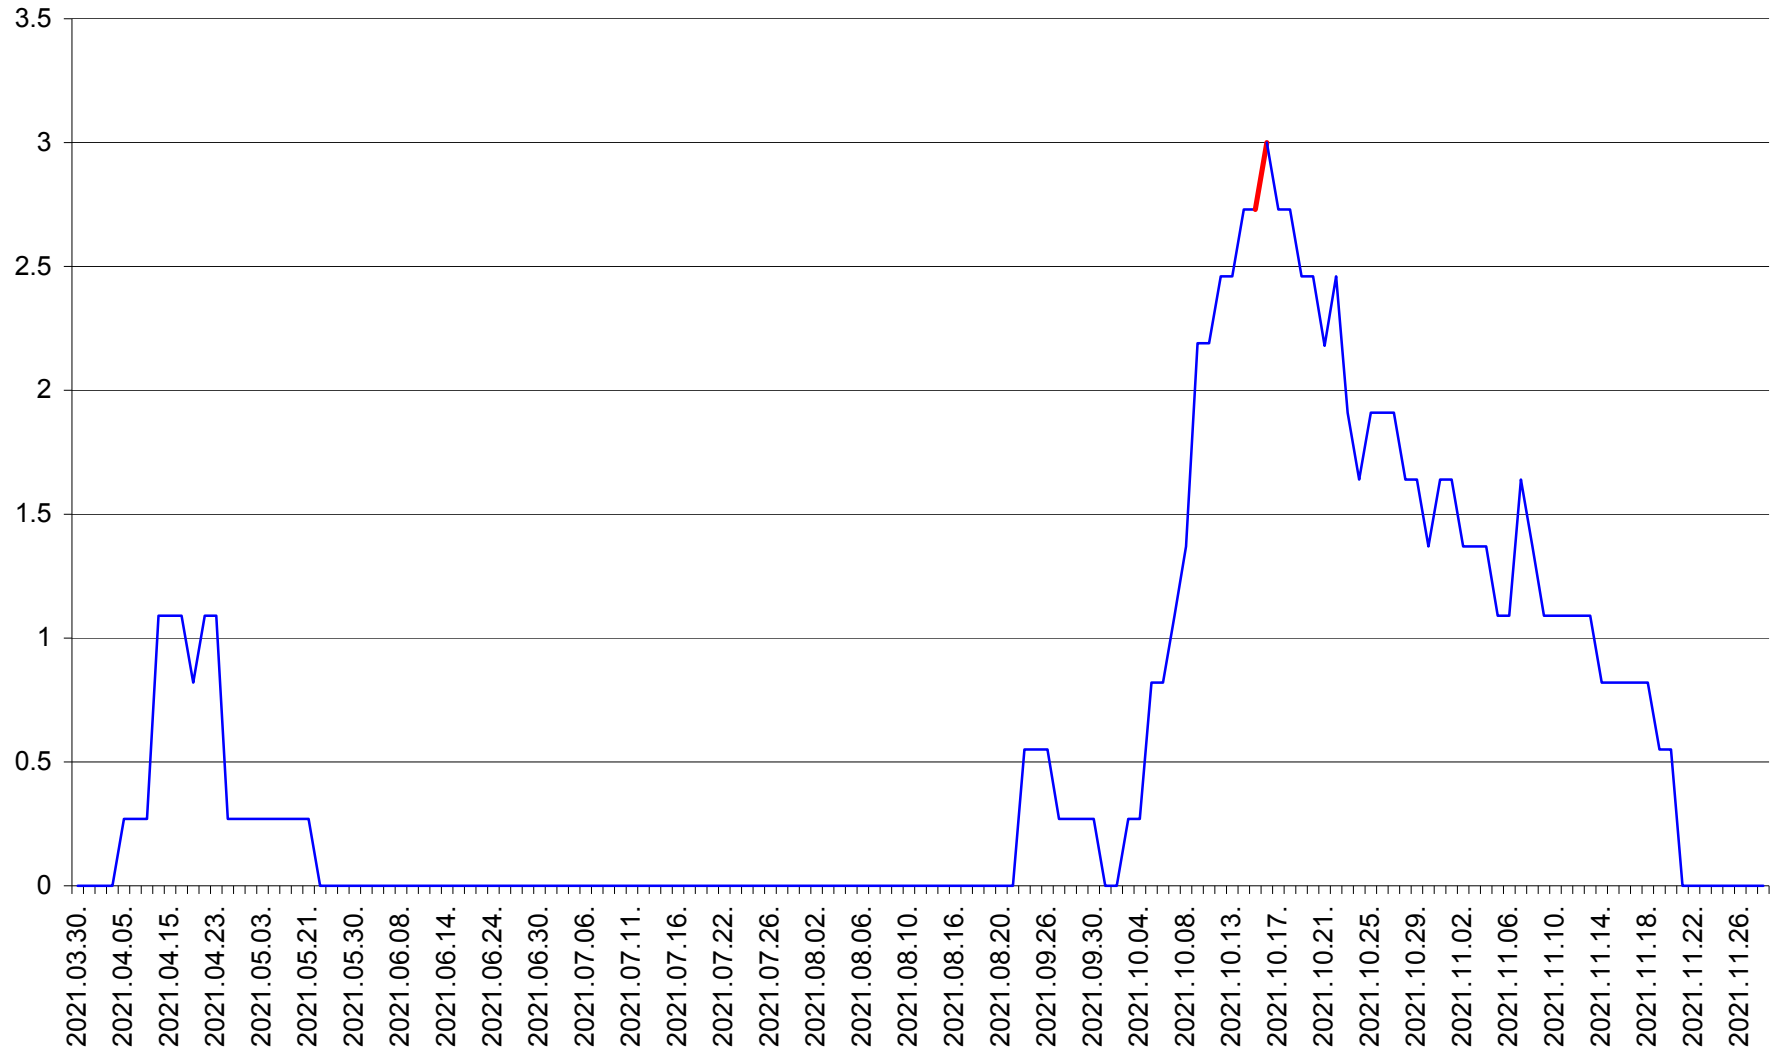

MUNICIPIUL GHEORGHENI - Evolutia incidentei cumulate pe 14 zile la % de locuitori
2021.03.30. - 2021.11.28.

JOSENI - Evolutia incidentei cumulate pe 14 zile la ‰ de locuitori
2021.03.30. - 2021.11.28.

LĂZAREA - Evolutia incidentei cumulate pe 14 zile la % de locuitori
2021.03.30. - 2021.11.28.

LELICENI - Evolutia incidentei cumulate pe 14 zile la ‰ de locuitori
2021.03.30. - 2021.11.28.

LUETA - Evolutia incidentei cumulate pe 14 zile la ‰ de locuitori
2021.03.30. - 2021.11.28.

LUNCA DE JOS - Evolutia incidentei cumulate pe 14 zile la ‰ de locuitori
2021.03.30. - 2021.11.28.