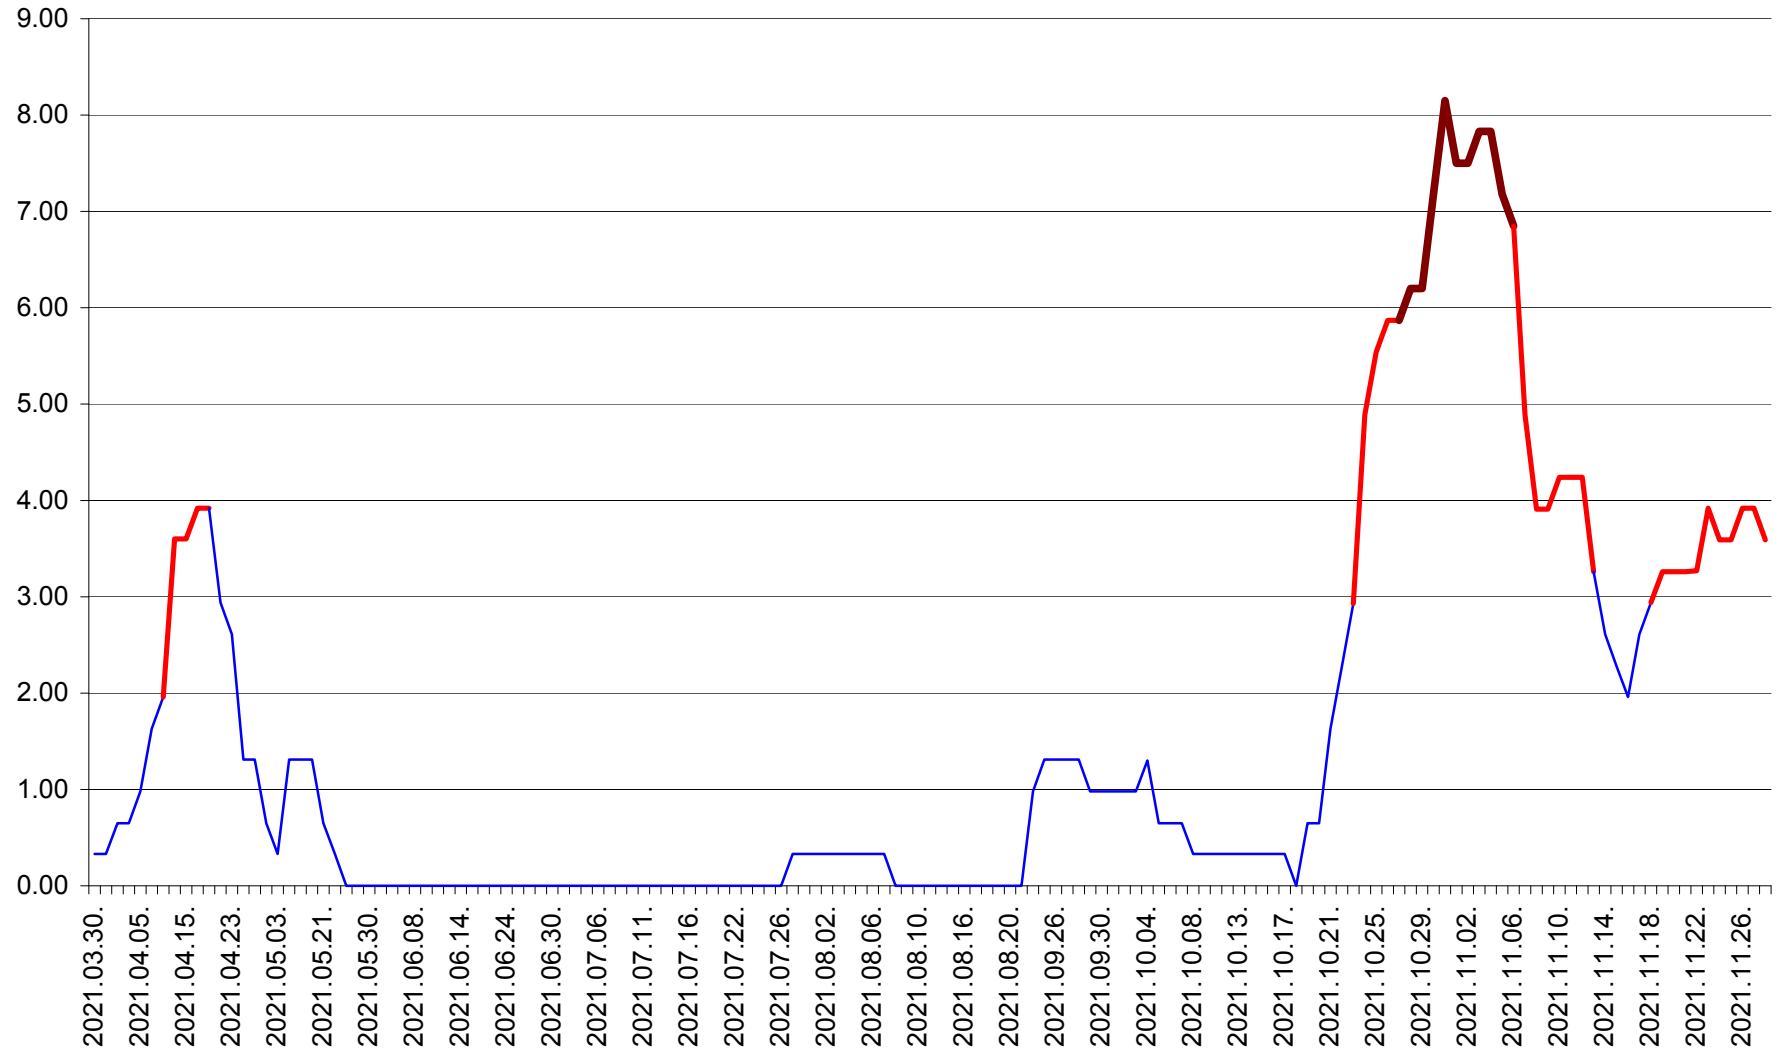

ATID - Evolutia incidentei cumulate pe 14 zile la ‰ de locuitori
2021.03.30. - 2021.11.28.

AVRĂMEȘTI - Evolutia incidentei cumulate pe 14 zile la ‰ de locuitori
2021.03.30. - 2021.11.28.

ORAȘ BĂILE TUȘNAD - Evolutia incidentei cumulate pe 14 zile la ‰ de locuitori
2021.03.30. - 2021.11.28.

ORAȘ BĂLAN - Evolția incidenței cumulate pe 14 zile la ‰ de locuitori
2021.03.30. - 2021.11.28.

BILBOR - Evolutia incidentei cumulate pe 14 zile la ‰ de locuitori
2021.03.30. - 2021.11.28.

ORAȘ BORSEC - Evolutia incidentei cumulate pe 14 zile la ‰ de locuitori
2021.03.30. - 2021.11.28.

BRĂDEȘTI - Evolutia incidentei cumulate pe 14 zile la ‰ de locuitori
2021.03.30. - 2021.11.28.

CĂPÂLNIȚA - Evolutia incidentei cumulate pe 14 zile la ‰ de locuitori
2021.03.30. - 2021.11.28.

CÂRȚA - Evolutia incidentei cumulate pe 14 zile la ‰ de locuitori
2021.03.30. - 2021.11.28.