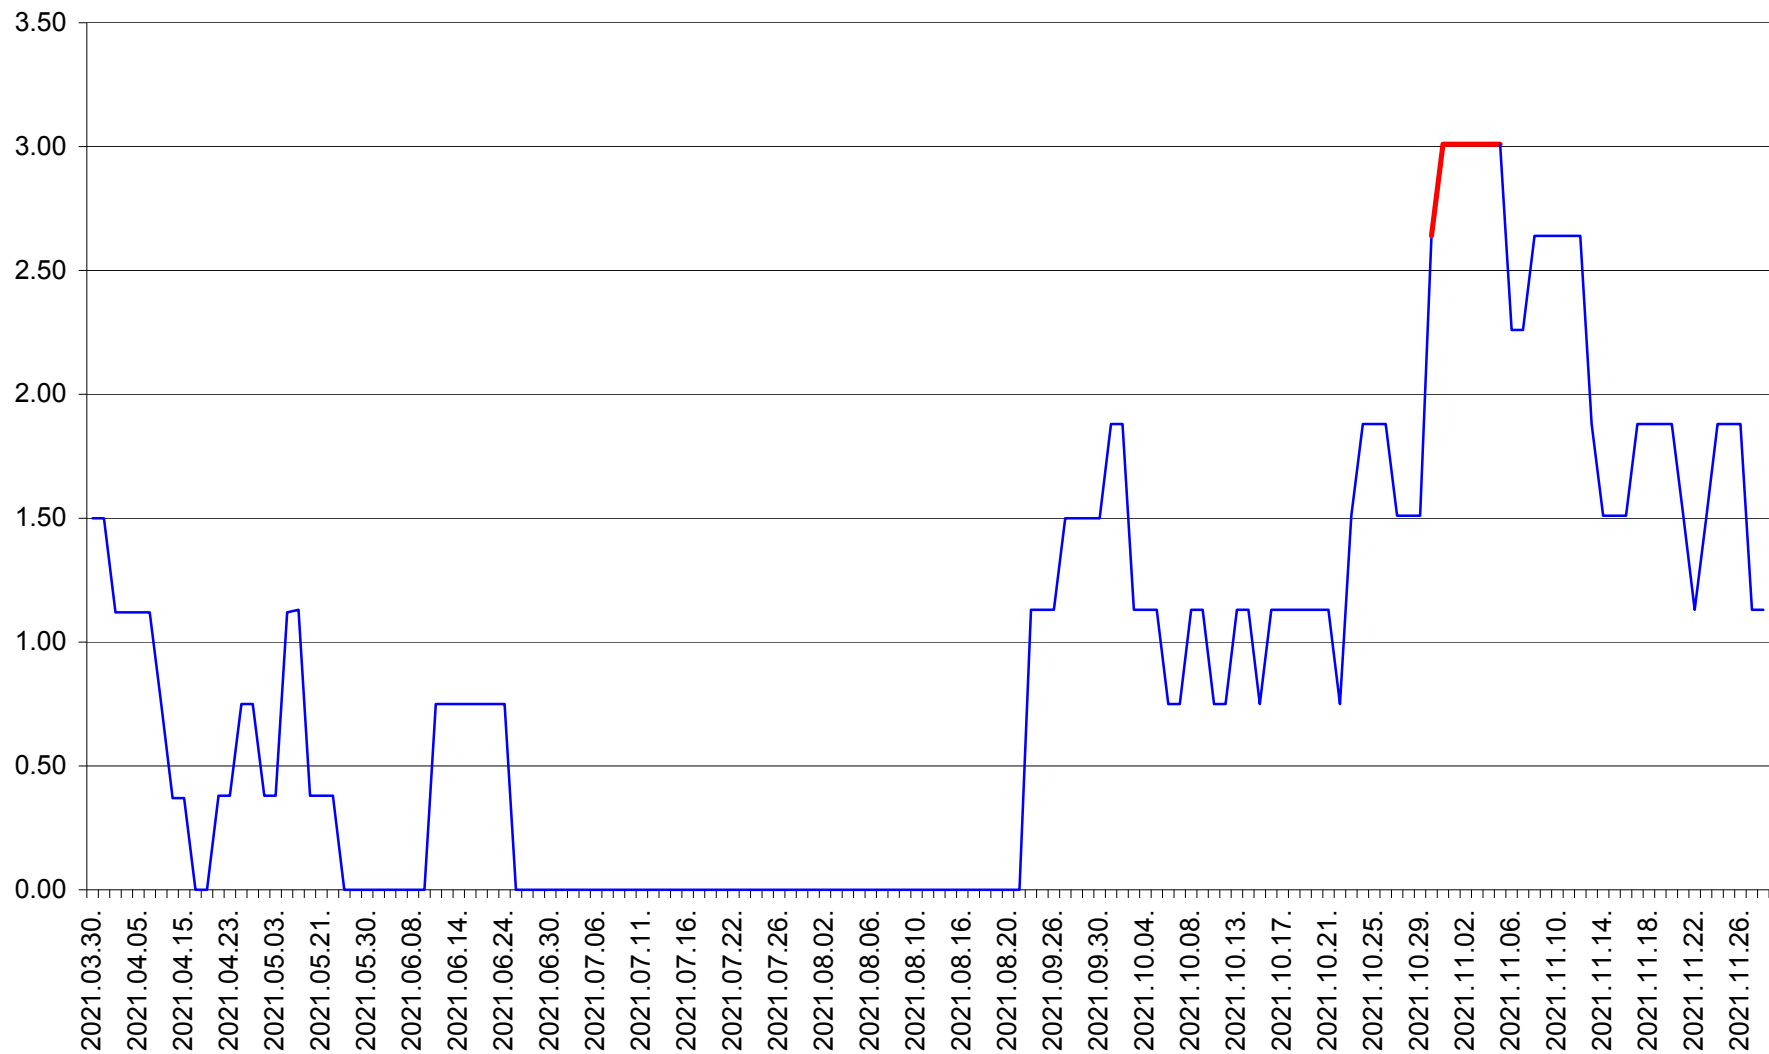

ATID - Evolutia incidentei cumulate pe 14 zile la ‰ de locuitori
2021.03.30. - 2021.11.28.

AVRĂMEȘTI - Evolutia incidentei cumulate pe 14 zile la ‰ de locuitori
2021.03.30. - 2021.11.28.

ORAȘ BĂILE TUȘNAD - Evolutia incidentei cumulate pe 14 zile la ‰ de locuitori
2021.03.30. - 2021.11.28.

ORAȘ BĂLAN - Evolția incidenței cumulate pe 14 zile la ‰ de locuitori
2021.03.30. - 2021.11.28.

BILBOR - Evolutia incidentei cumulate pe 14 zile la ‰ de locuitori
2021.03.30. - 2021.11.28.

ORAȘ BORSEC - Evolutia incidentei cumulate pe 14 zile la ‰ de locuitori
2021.03.30. - 2021.11.28.

BRĂDEȘTI - Evolutia incidentei cumulate pe 14 zile la ‰ de locuitori
2021.03.30. - 2021.11.28.

CĂPÂLNIȚA - Evolutia incidentei cumulate pe 14 zile la ‰ de locuitori
2021.03.30. - 2021.11.28.

CÂRȚA - Evolutia incidentei cumulate pe 14 zile la ‰ de locuitori
2021.03.30. - 2021.11.28.