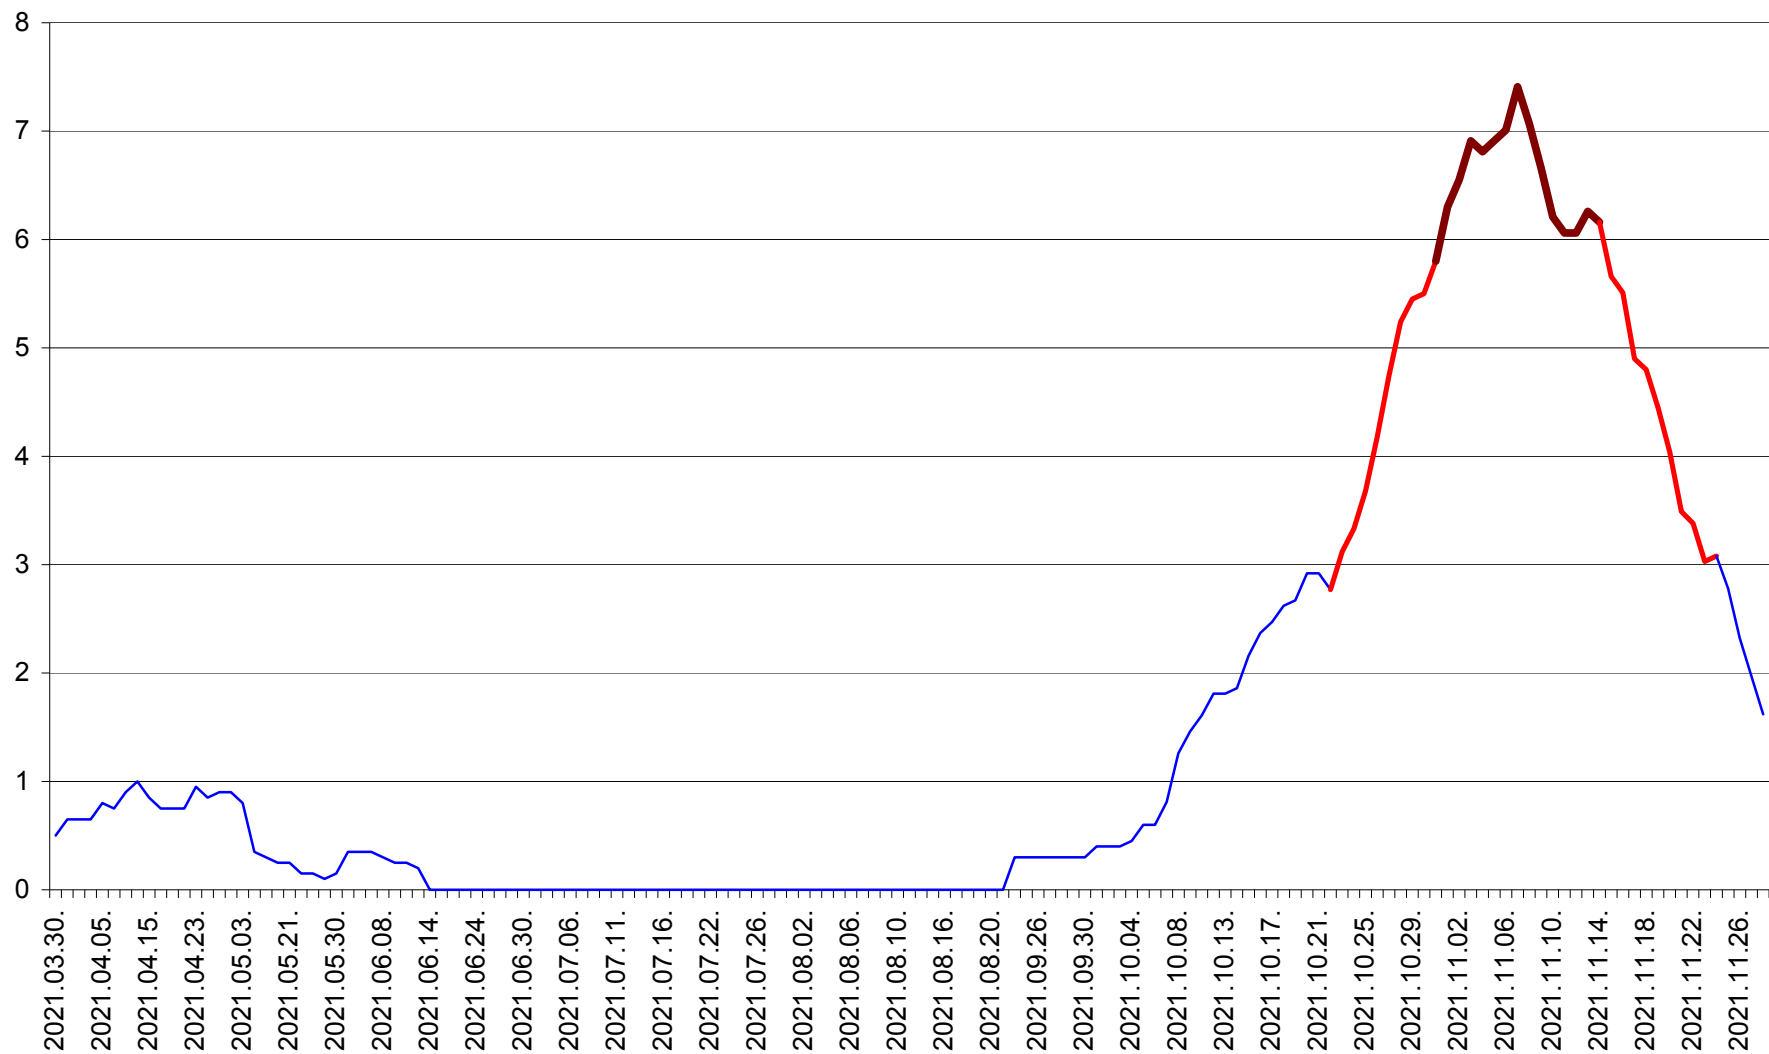

DÂRJIU - Evolutia incidentei cumulate pe 14 zile la ‰ de locuitori
2021.03.30. - 2021.11.28.

DEALU - Evolutia incidentei cumulate pe 14 zile la ‰ de locuitori
2021.03.30. - 2021.11.28.

DITRĂU - Evolutia incidentei cumulate pe 14 zile la ‰ de locuitori
2021.03.30. - 2021.11.28.

FELICENI - Evolutia incidentei cumulate pe 14 zile la % de locuitori
2021.03.30. - 2021.11.28.

FRUMOASA - Evolutia incidentei cumulate pe 14 zile la ‰ de locuitori
2021.03.30. - 2021.11.28.

GĂLĂUȚAȘ - Evolutia incidentei cumulate pe 14 zile la ‰ de locuitori
2021.03.30. - 2021.11.28.

MUNICIPIUL GHEORGHENI - Evolutia incidentei cumulate pe 14 zile la % de locuitori
2021.03.30. - 2021.11.28.

JOSENI - Evolutia incidentei cumulate pe 14 zile la ‰ de locuitori
2021.03.30. - 2021.11.28.

LĂZAREA - Evolutia incidentei cumulate pe 14 zile la % de locuitori
2021.03.30. - 2021.11.28.

LELICENI - Evolutia incidentei cumulate pe 14 zile la ‰ de locuitori
2021.03.30. - 2021.11.28.

LUETA - Evolutia incidentei cumulate pe 14 zile la ‰ de locuitori
2021.03.30. - 2021.11.28.

LUNCA DE JOS - Evolutia incidentei cumulate pe 14 zile la ‰ de locuitori
2021.03.30. - 2021.11.28.