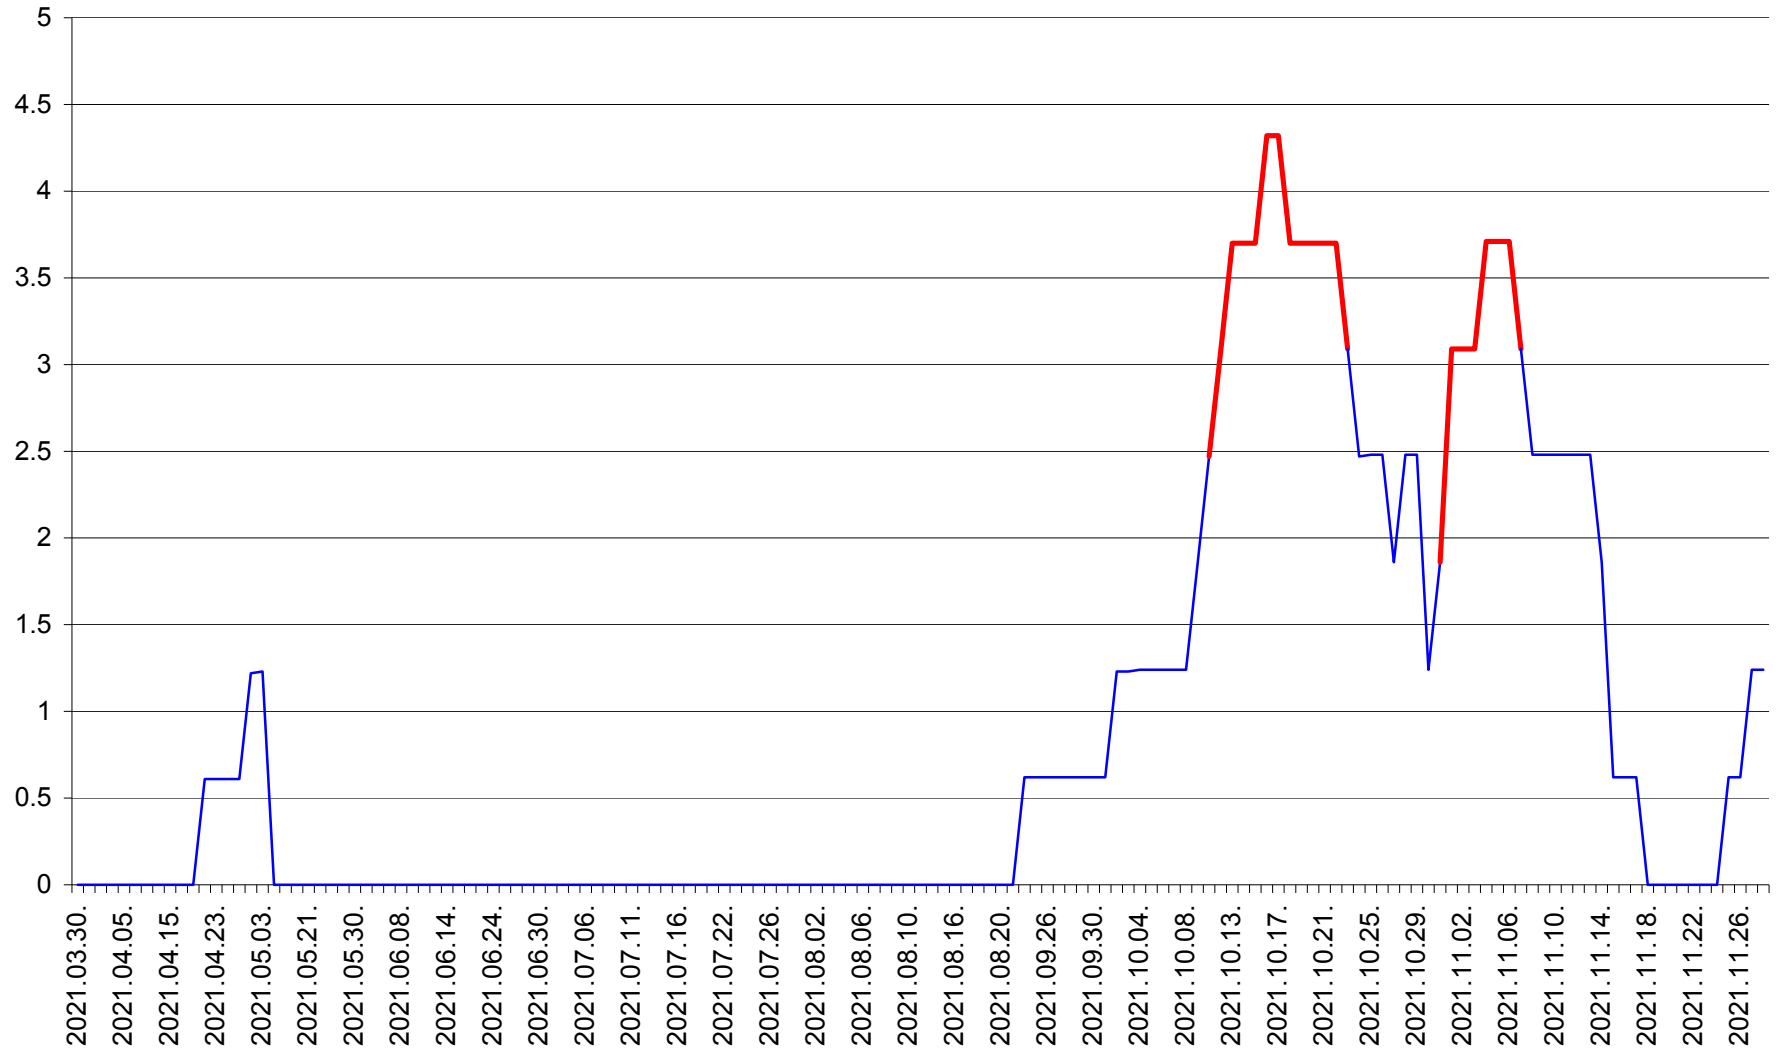

PLĂIEȘII DE JOS - Evolutia incidentei cumulate pe 14 zile la ‰ de locuitori
2021.03.30. - 2021.11.28.

PORUMBENI - Evolutia incidentei cumulate pe 14 zile la ‰ de locuitori
2021.03.30. - 2021.11.28.

PRAID - Evolutia incidentei cumulate pe 14 zile la ‰ de locuitori
2021.03.30. - 2021.11.28.

RACU - Evolutia incidentei cumulate pe 14 zile la ‰ de locuitori
2021.03.30. - 2021.11.28.

REMETEA - Evolutia incidentei cumulate pe 14 zile la ‰ de locuitori
2021.03.30. - 2021.11.28.

SĂCEL - Evolutia incidentei cumulate pe 14 zile la ‰ de locuitori
2021.03.30. - 2021.11.28.