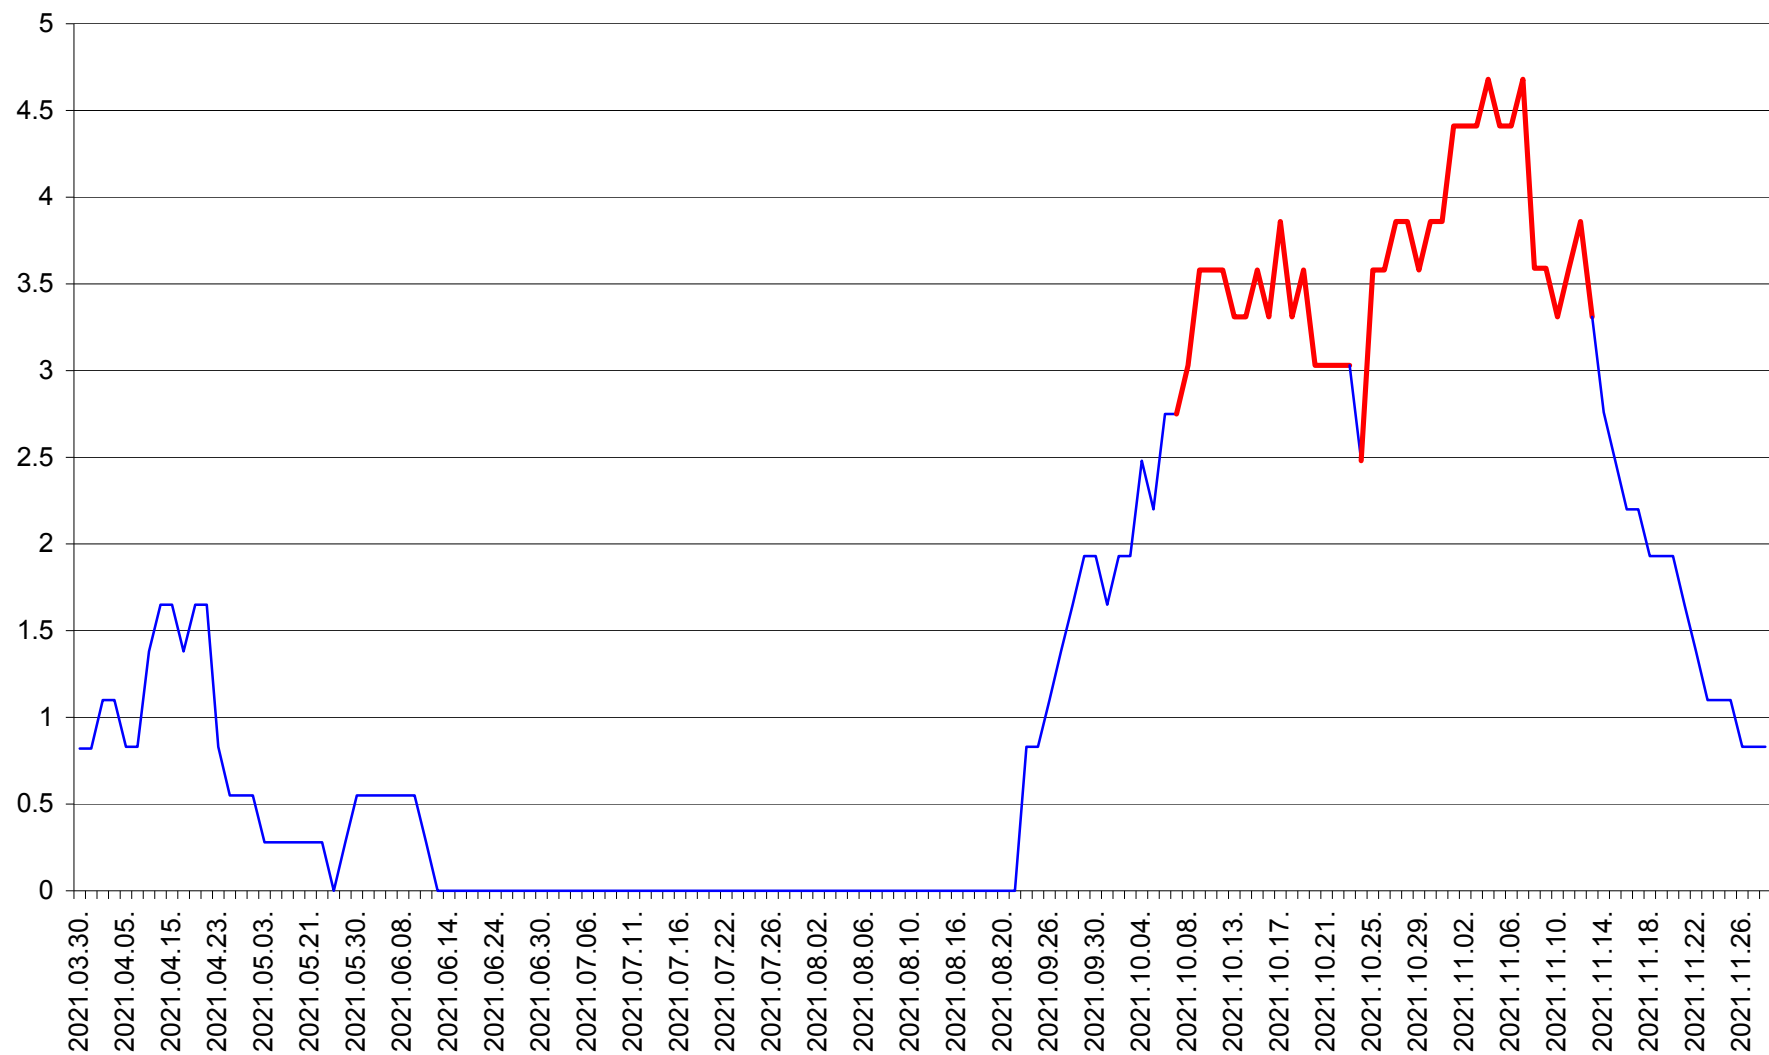

SÂNCRĂIENI - Evolutia incidentei cumulate pe 14 zile la ‰ de locuitori
2021.03.30. - 2021.11.28.

SÂNDOMINIC - Evolutia incidentei cumulate pe 14 zile la ‰ de locuitori
2021.03.30. - 2021.11.28.

SÂNMARTIN - Evolutia incidentei cumulate pe 14 zile la ‰ de locuitori
2021.03.30. - 2021.11.28.

SÂNSIMION - Evolutia incidentei cumulate pe 14 zile la ‰ de locuitori
2021.03.30. - 2021.11.28.

SÂNTIMBRU - Evolutia incidentei cumulate pe 14 zile la ‰ de locuitori
2021.03.30. - 2021.11.28.

SĂRMAȘ - Evolutia incidentei cumulate pe 14 zile la ‰ de locuitori
2021.03.30. - 2021.11.28.