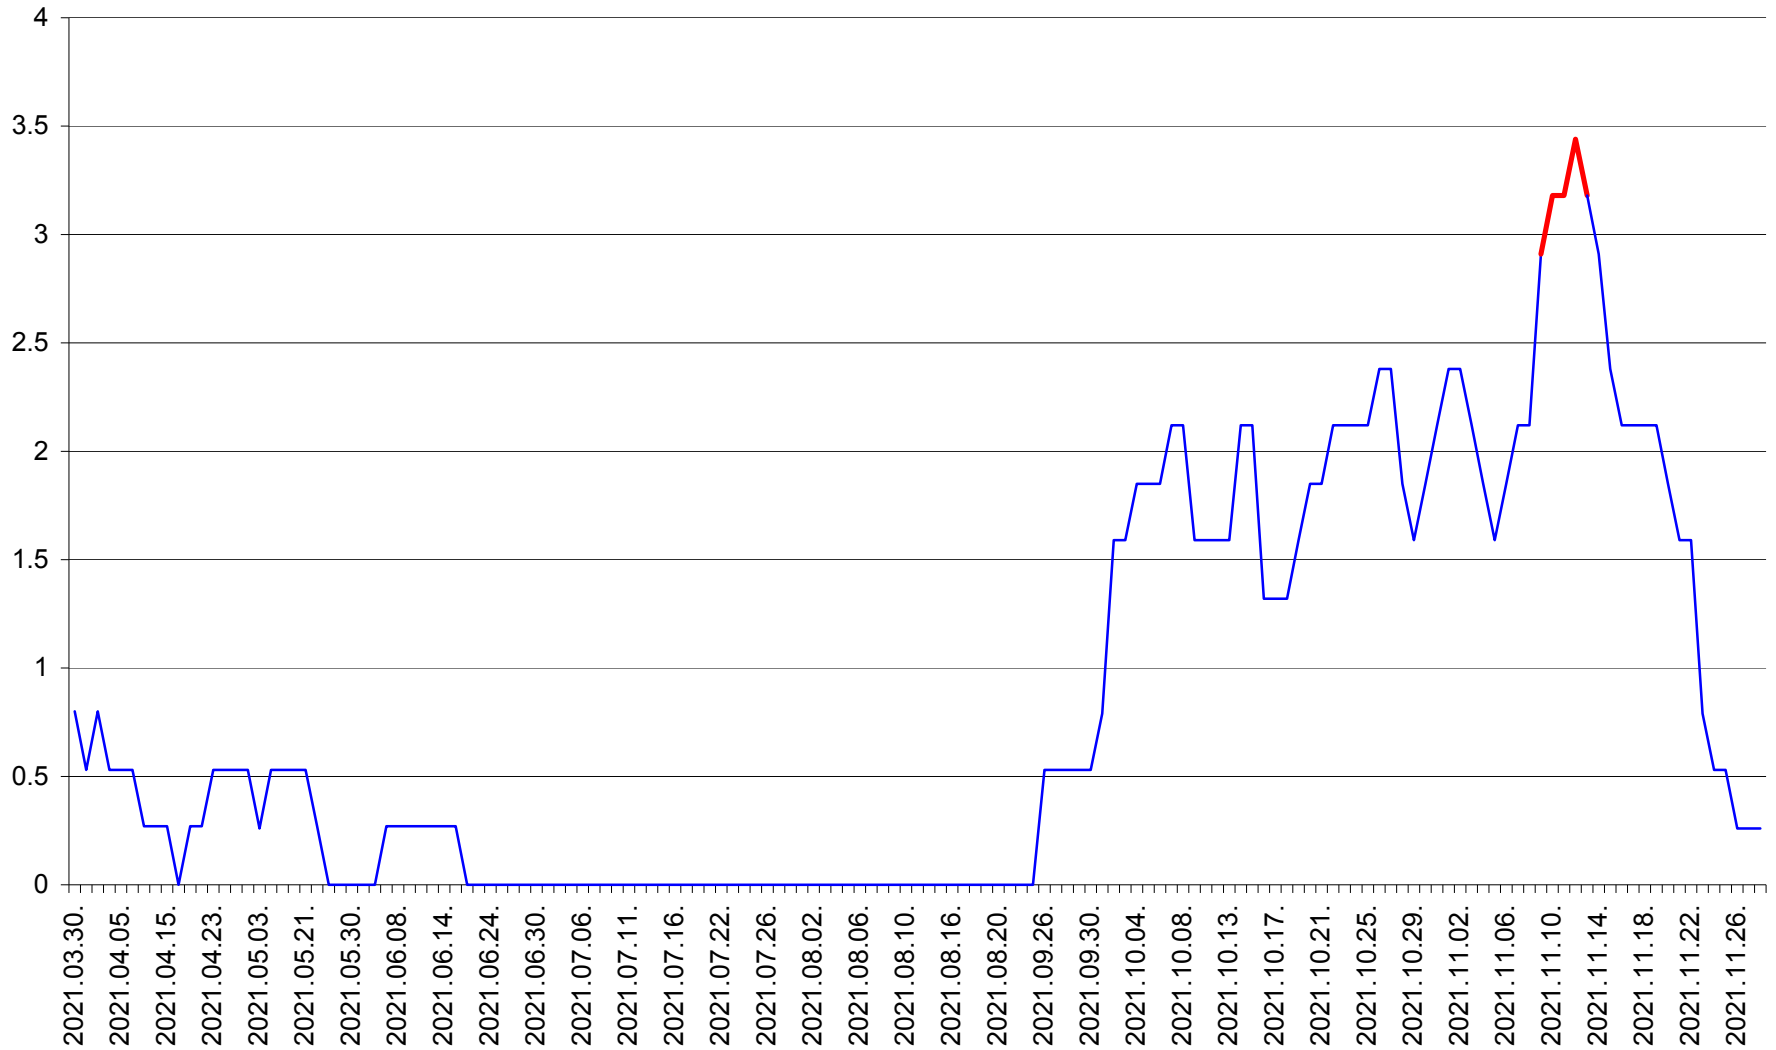

ORAȘ CRISTURU SECUIESC - Evolutia incidentei cumulate pe 14 zile la ‰ de locuitori
2021.03.30. - 2021.11.28.

DĂNEȘTI - Evolutia incidentei cumulate pe 14 zile la ‰ de locuitori
2021.03.30. - 2021.11.28.

DÂRJIU - Evolutia incidentei cumulate pe 14 zile la ‰ de locuitori
2021.03.30. - 2021.11.28.

DEALU - Evolutia incidentei cumulate pe 14 zile la ‰ de locuitori
2021.03.30. - 2021.11.28.

DITRĂU - Evolutia incidentei cumulate pe 14 zile la ‰ de locuitori
2021.03.30. - 2021.11.28.

FELICENI - Evolutia incidentei cumulate pe 14 zile la % de locuitori
2021.03.30. - 2021.11.28.

FRUMOASA - Evolutia incidentei cumulate pe 14 zile la ‰ de locuitori
2021.03.30. - 2021.11.28.

GĂLĂUȚAȘ - Evolutia incidentei cumulate pe 14 zile la ‰ de locuitori
2021.03.30. - 2021.11.28.