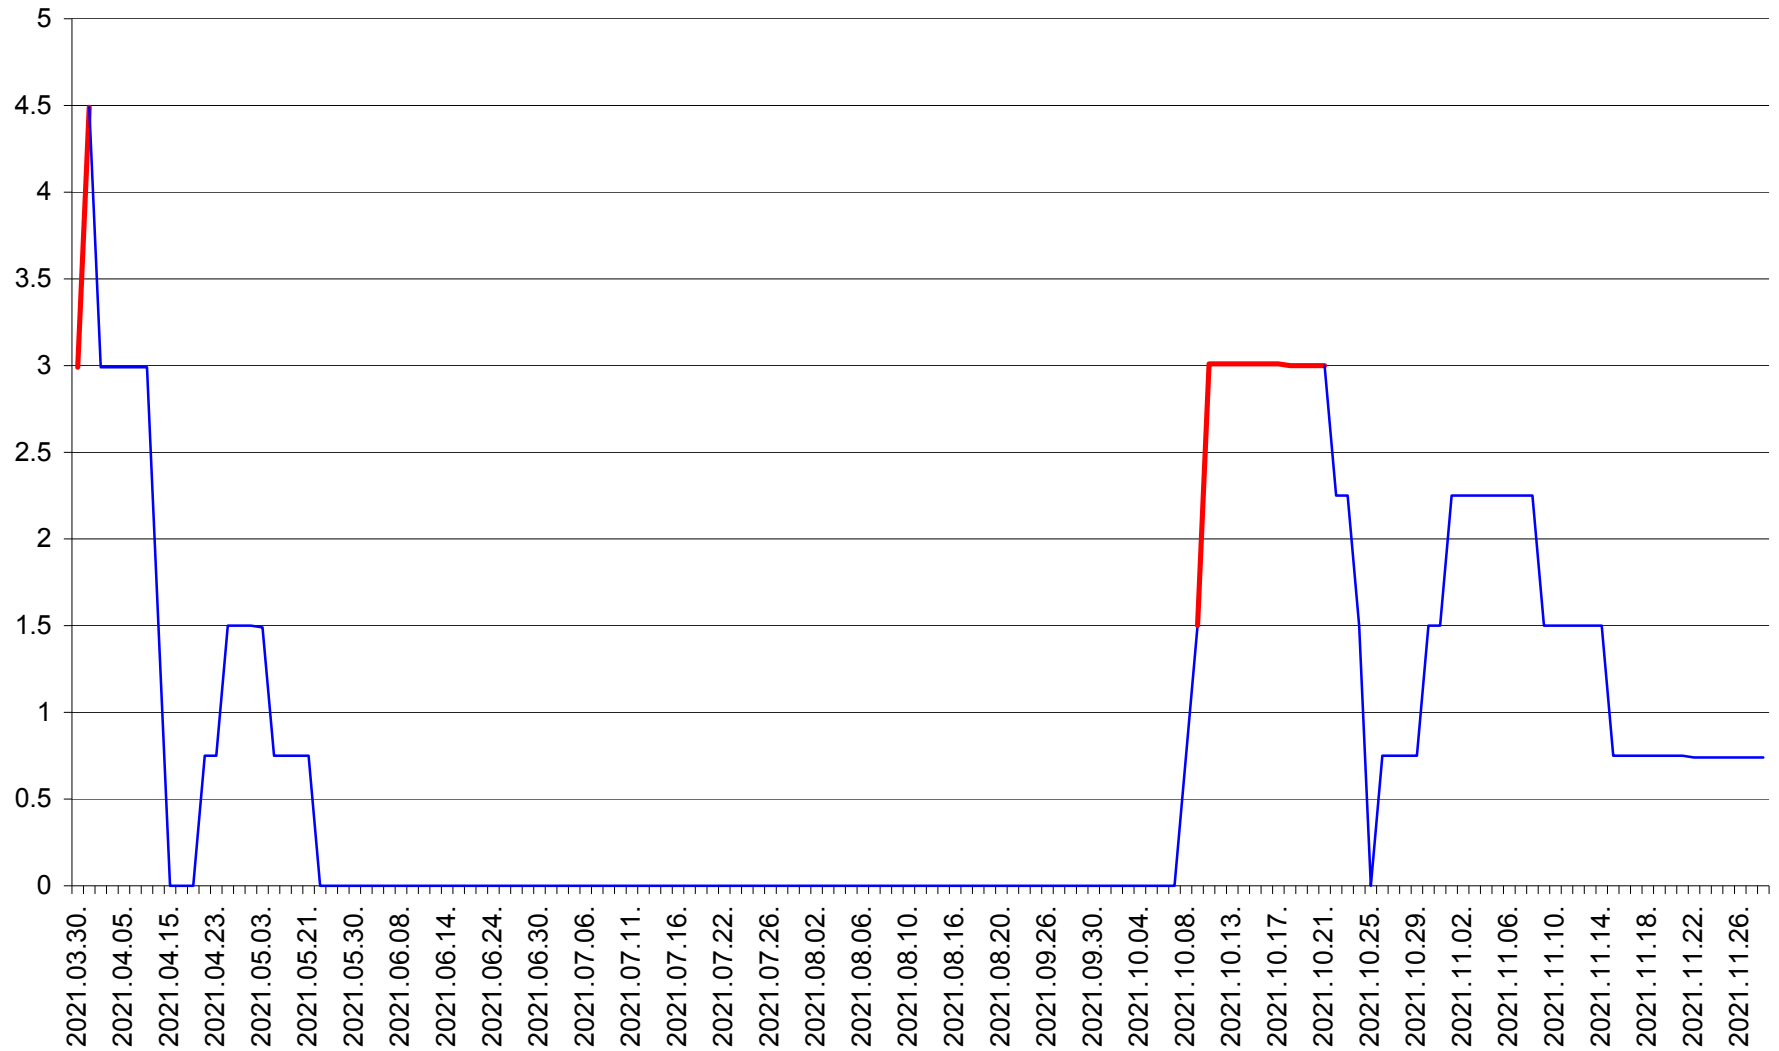

MUNICIPIUL MIERCUREA-CIUC - Evolutia incidentei cumulate pe 14 zile la ‰ de locuitori
2021.03.30. - 2021.11.28.

MEREȘTI - Evolutia incidentei cumulate pe 14 zile la ‰ de locuitori
2021.03.30. - 2021.11.28.