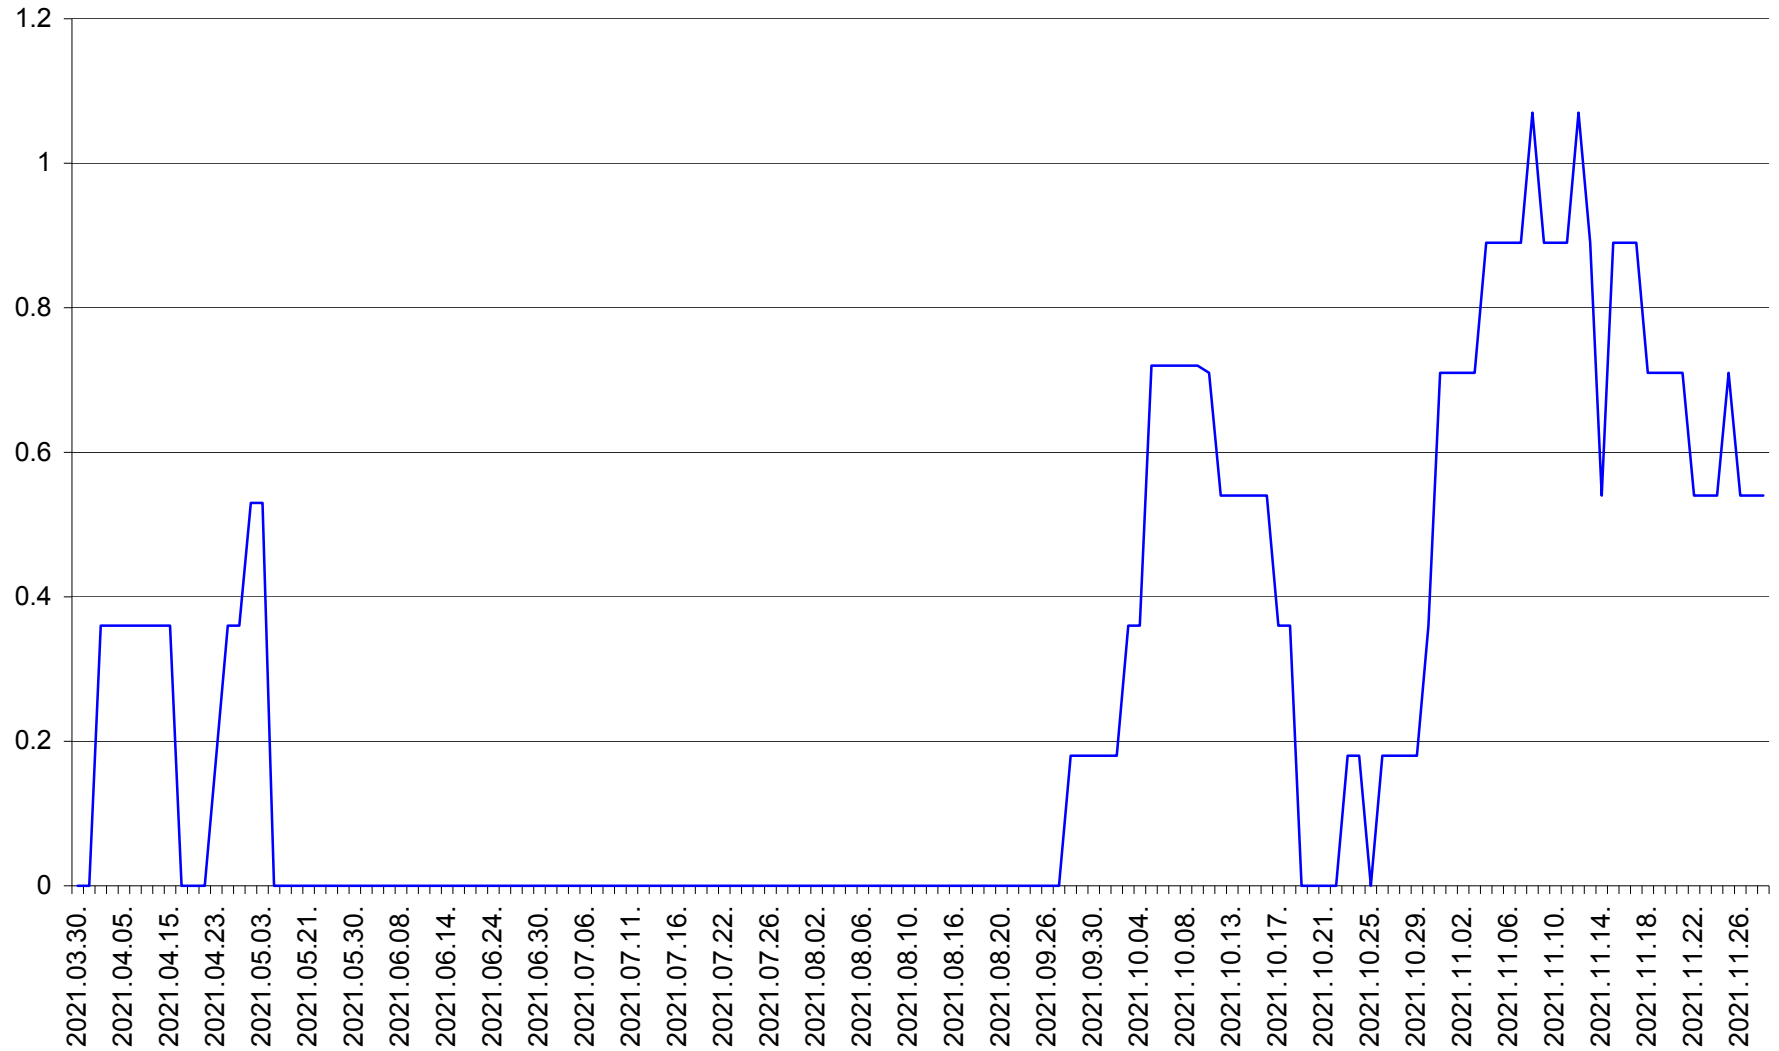

FELICENI - Evolutia incidentei cumulate pe 14 zile la % de locuitori
2021.03.30. - 2021.11.28.

FRUMOASA - Evolutia incidentei cumulate pe 14 zile la ‰ de locuitori
2021.03.30. - 2021.11.28.

GĂLĂUȚAȘ - Evolutia incidentei cumulate pe 14 zile la ‰ de locuitori
2021.03.30. - 2021.11.28.

MUNICIPIUL GHEORGHENI - Evolutia incidentei cumulate pe 14 zile la % de locuitori
2021.03.30. - 2021.11.28.

JOSENI - Evolutia incidentei cumulate pe 14 zile la ‰ de locuitori
2021.03.30. - 2021.11.28.

LĂZAREA - Evolutia incidentei cumulate pe 14 zile la % de locuitori
2021.03.30. - 2021.11.28.

LELICENI - Evolutia incidentei cumulate pe 14 zile la ‰ de locuitori
2021.03.30. - 2021.11.28.

LUETA - Evolutia incidentei cumulate pe 14 zile la ‰ de locuitori
2021.03.30. - 2021.11.28.

LUNCA DE JOS - Evolutia incidentei cumulate pe 14 zile la ‰ de locuitori
2021.03.30. - 2021.11.28.