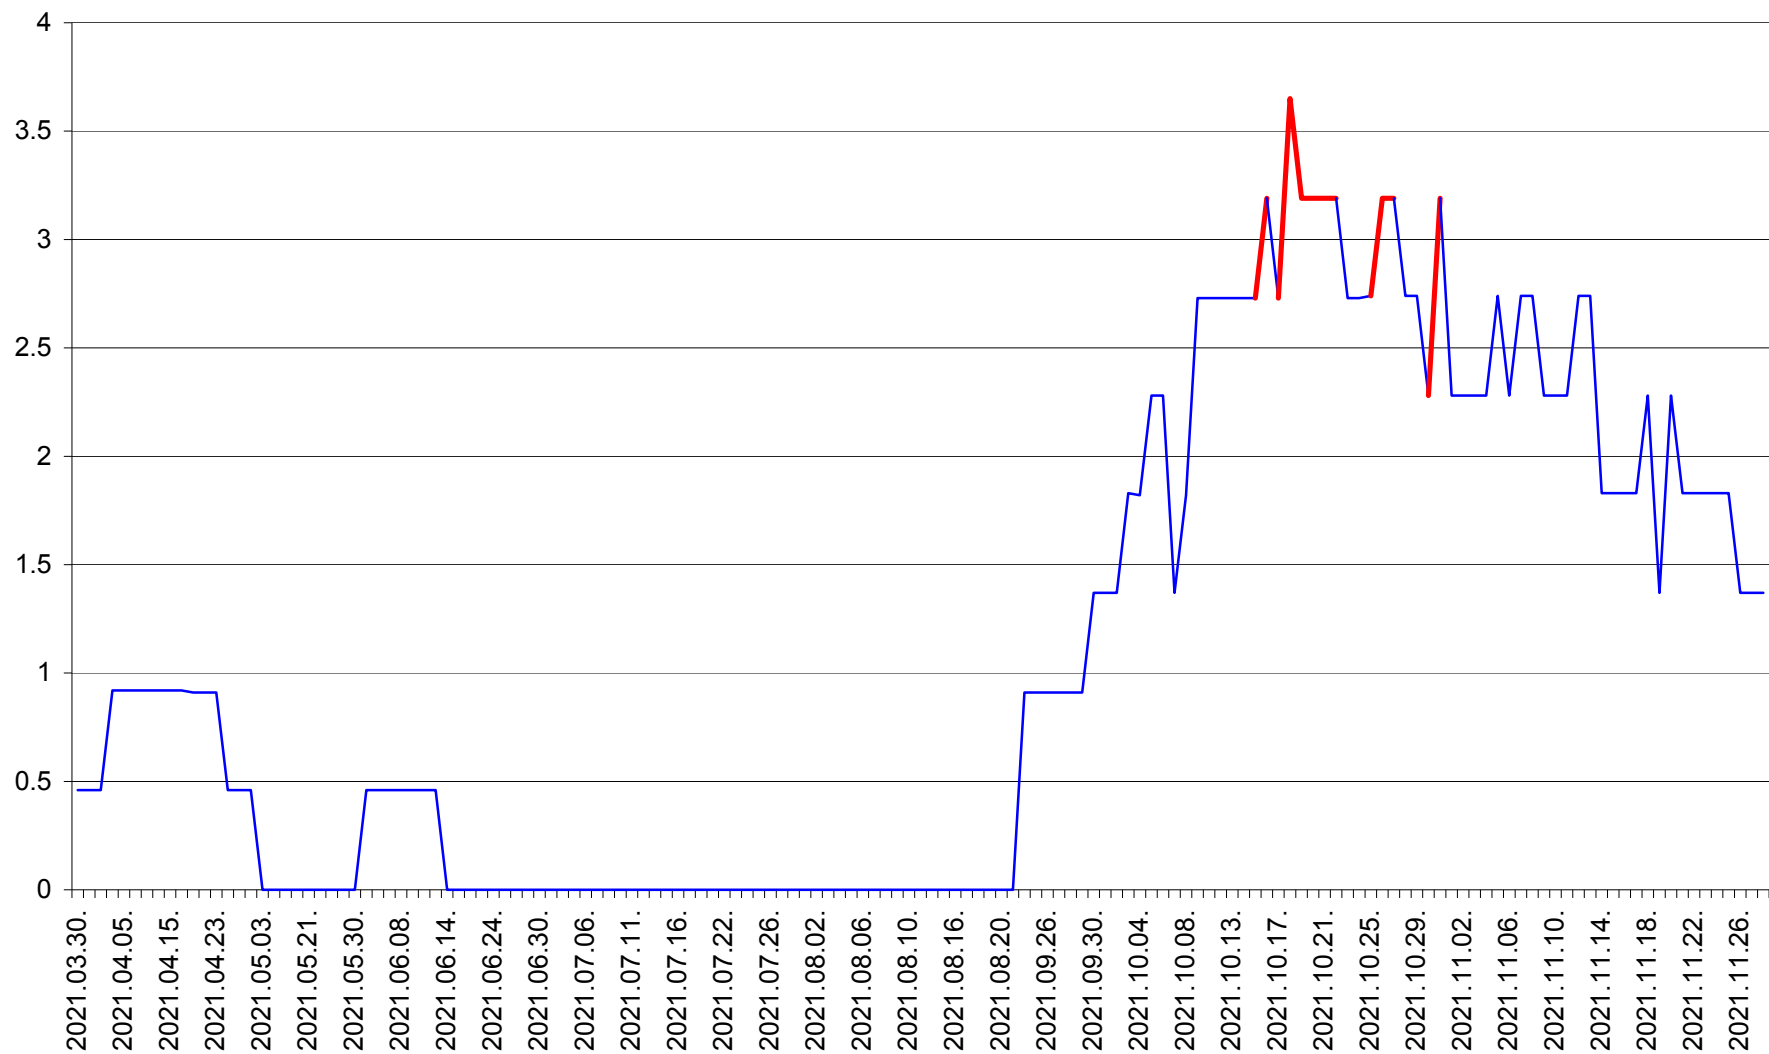

CICEU - Evolutia incidentei cumulate pe 14 zile la ‰ de locuitori
2021.03.30. - 2021.11.28.

CIUCSÂNGEORGIU - Evolutia incidentei cumulate pe 14 zile la ‰ de locuitori
2021.03.30. - 2021.11.28.

CIUMANI - Evolutia incidentei cumulate pe 14 zile la ‰ de locuitori
2021.03.30. - 2021.11.28.

CORBU - Evolutia incidentei cumulate pe 14 zile la ‰ de locuitori
2021.03.30. - 2021.11.28.

CORUND - Evolutia incidentei cumulate pe 14 zile la ‰ de locuitori
2021.03.30. - 2021.11.28.

COZMENI - Evolutia incidentei cumulate pe 14 zile la ‰ de locuitori
2021.03.30. - 2021.11.28.

ORAȘ CRISTURU SECUIESC - Evolutia incidentei cumulate pe 14 zile la ‰ de locuitori
2021.03.30. - 2021.11.28.

DĂNEȘTI - Evolutia incidentei cumulate pe 14 zile la ‰ de locuitori
2021.03.30. - 2021.11.28.

DÂRJIU - Evolutia incidentei cumulate pe 14 zile la ‰ de locuitori
2021.03.30. - 2021.11.28.

DEALU - Evolutia incidentei cumulate pe 14 zile la ‰ de locuitori
2021.03.30. - 2021.11.28.

DITRĂU - Evolutia incidentei cumulate pe 14 zile la ‰ de locuitori
2021.03.30. - 2021.11.28.