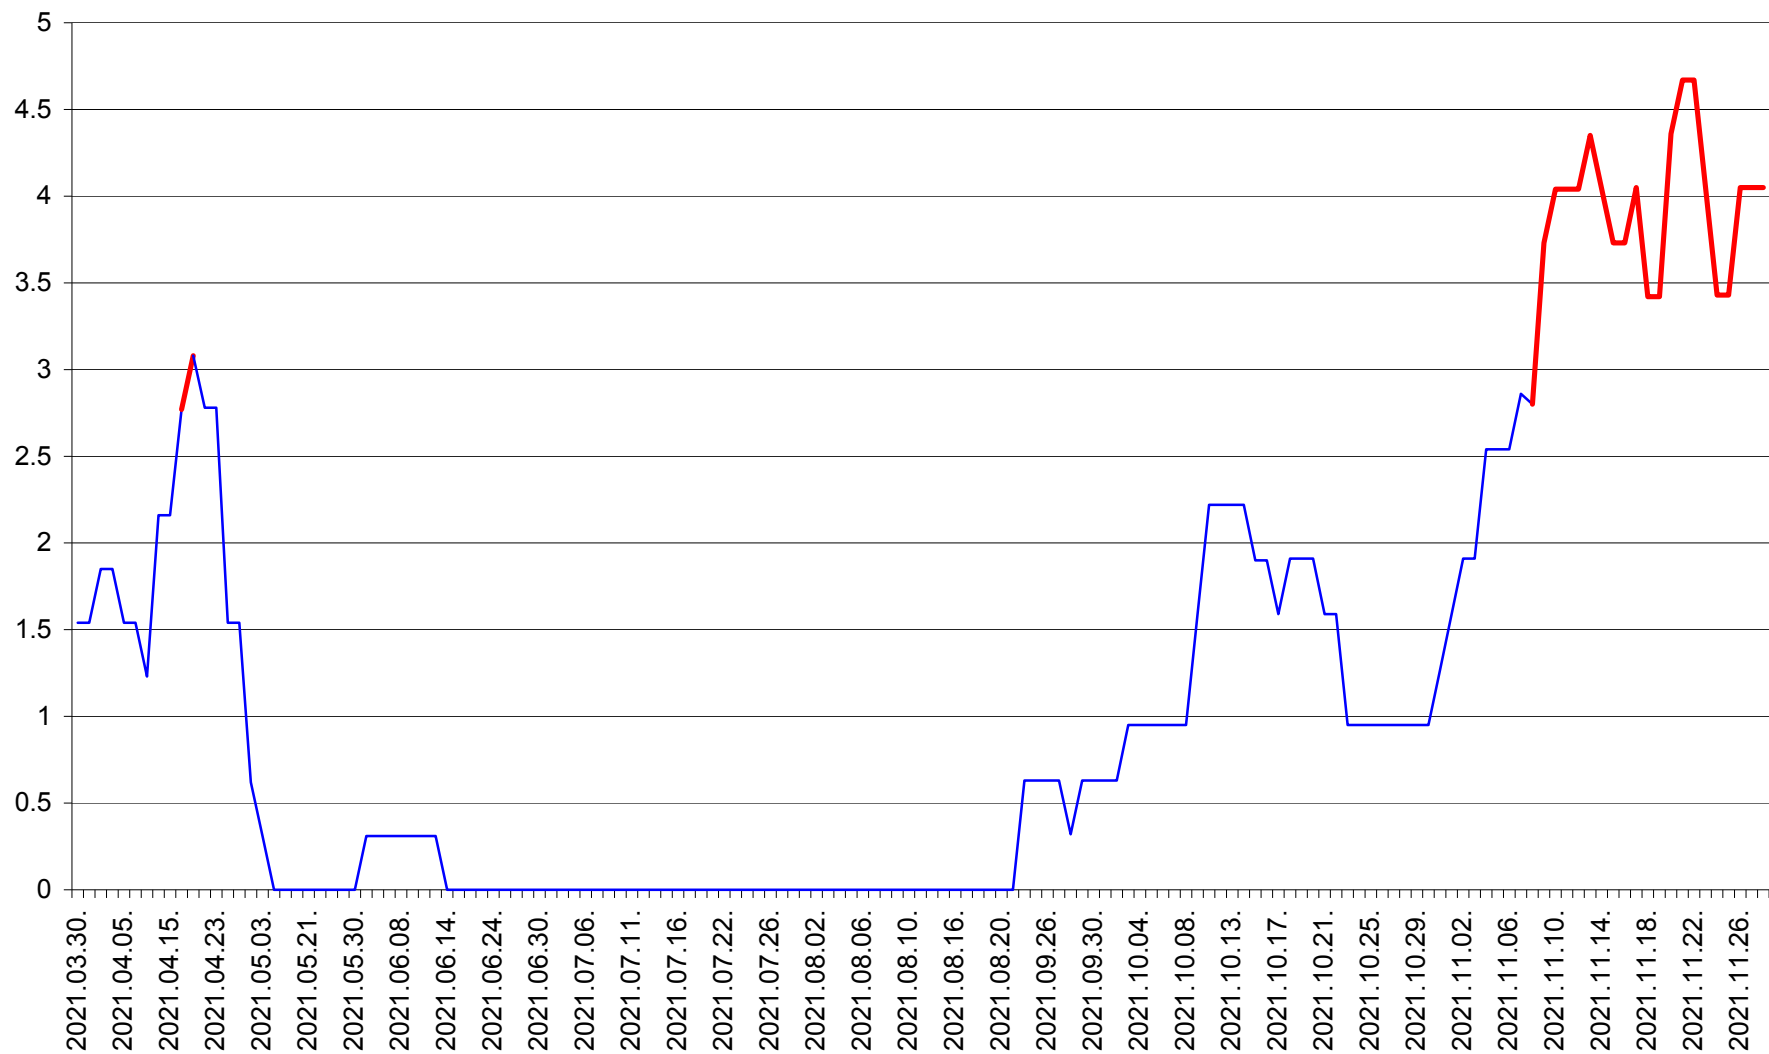

TUȘNAD - Evolutia incidentei cumulate pe 14 zile la ‰ de locuitori
2021.03.30. - 2021.11.28.