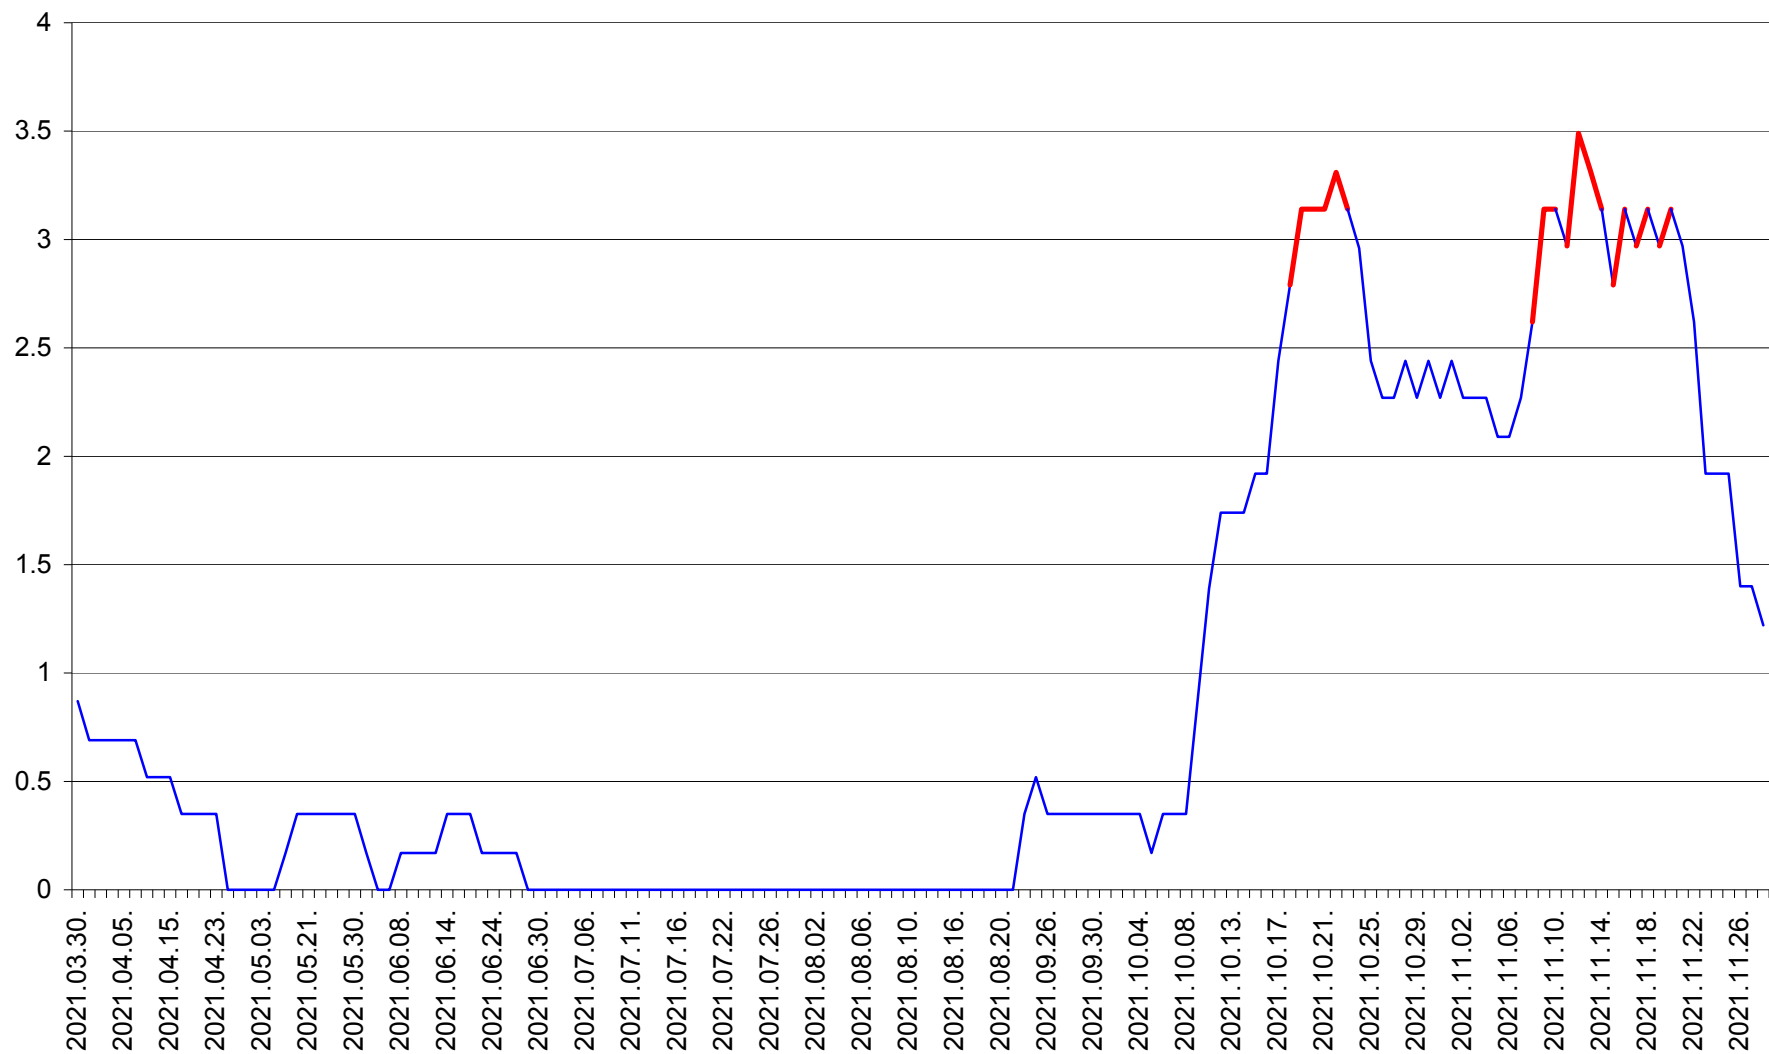

DÂRJIU - Evolutia incidentei cumulate pe 14 zile la ‰ de locuitori
2021.03.30. - 2021.11.28.

DEALU - Evolutia incidentei cumulate pe 14 zile la ‰ de locuitori
2021.03.30. - 2021.11.28.

DITRĂU - Evolutia incidentei cumulate pe 14 zile la ‰ de locuitori
2021.03.30. - 2021.11.28.

FELICENI - Evolutia incidentei cumulate pe 14 zile la % de locuitori
2021.03.30. - 2021.11.28.

FRUMOASA - Evolutia incidentei cumulate pe 14 zile la ‰ de locuitori
2021.03.30. - 2021.11.28.

GĂLĂUȚAȘ - Evolutia incidentei cumulate pe 14 zile la ‰ de locuitori
2021.03.30. - 2021.11.28.

MUNICIPIUL GHEORGHENI - Evolutia incidentei cumulate pe 14 zile la % de locuitori
2021.03.30. - 2021.11.28.

JOSENI - Evolutia incidentei cumulate pe 14 zile la ‰ de locuitori
2021.03.30. - 2021.11.28.

LĂZAREA - Evolutia incidentei cumulate pe 14 zile la % de locuitori
2021.03.30. - 2021.11.28.

LELICENI - Evolutia incidentei cumulate pe 14 zile la ‰ de locuitori
2021.03.30. - 2021.11.28.

LUETA - Evolutia incidentei cumulate pe 14 zile la ‰ de locuitori
2021.03.30. - 2021.11.28.

LUNCA DE JOS - Evolutia incidentei cumulate pe 14 zile la ‰ de locuitori
2021.03.30. - 2021.11.28.