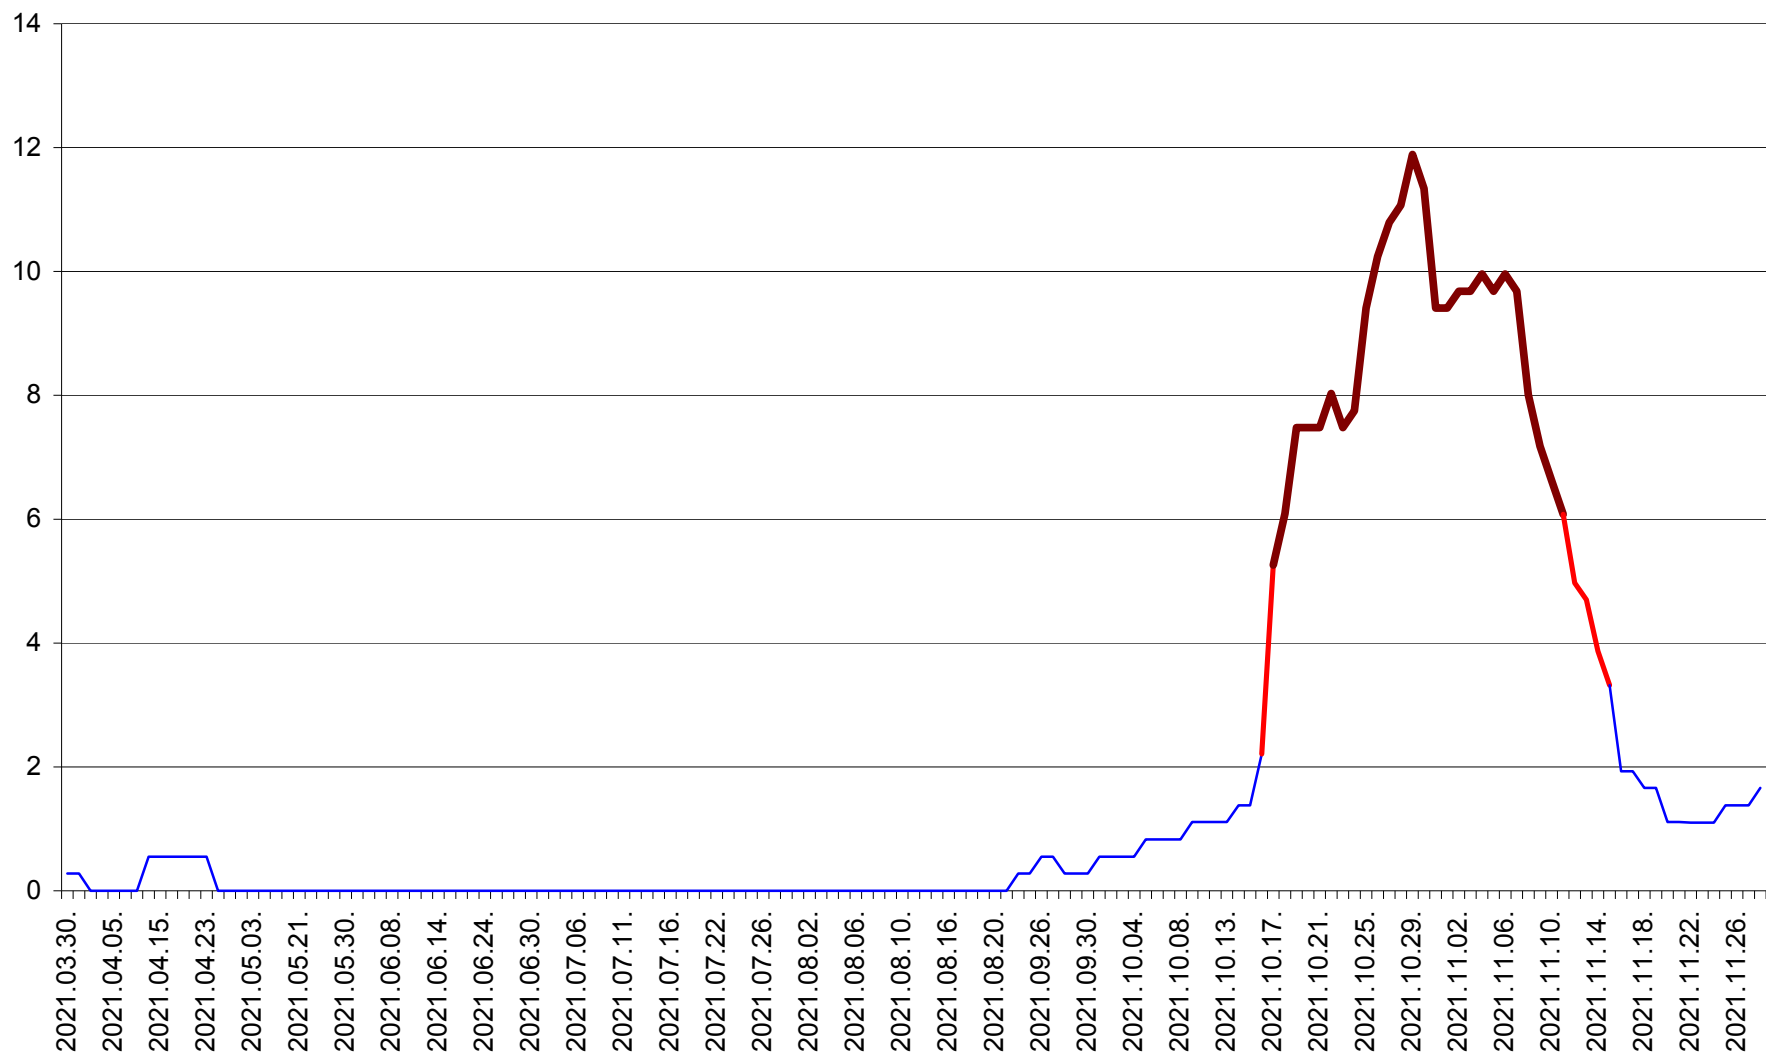

DÂRJIU - Evolutia incidentei cumulate pe 14 zile la ‰ de locuitori
2021.03.30. - 2021.11.28.

DEALU - Evolutia incidentei cumulate pe 14 zile la ‰ de locuitori
2021.03.30. - 2021.11.28.

DITRĂU - Evolutia incidentei cumulate pe 14 zile la ‰ de locuitori
2021.03.30. - 2021.11.28.

FELICENI - Evolutia incidentei cumulate pe 14 zile la % de locuitori
2021.03.30. - 2021.11.28.

FRUMOASA - Evolutia incidentei cumulate pe 14 zile la ‰ de locuitori
2021.03.30. - 2021.11.28.

GĂLĂUȚAȘ - Evolutia incidentei cumulate pe 14 zile la ‰ de locuitori
2021.03.30. - 2021.11.28.

MUNICIPIUL GHEORGHENI - Evolutia incidentei cumulate pe 14 zile la % de locuitori
2021.03.30. - 2021.11.28.

JOSENI - Evolutia incidentei cumulate pe 14 zile la ‰ de locuitori
2021.03.30. - 2021.11.28.

LĂZAREA - Evolutia incidentei cumulate pe 14 zile la % de locuitori
2021.03.30. - 2021.11.28.

LELICENI - Evolutia incidentei cumulate pe 14 zile la ‰ de locuitori
2021.03.30. - 2021.11.28.

LUETA - Evolutia incidentei cumulate pe 14 zile la ‰ de locuitori
2021.03.30. - 2021.11.28.

LUNCA DE JOS - Evolutia incidentei cumulate pe 14 zile la ‰ de locuitori
2021.03.30. - 2021.11.28.