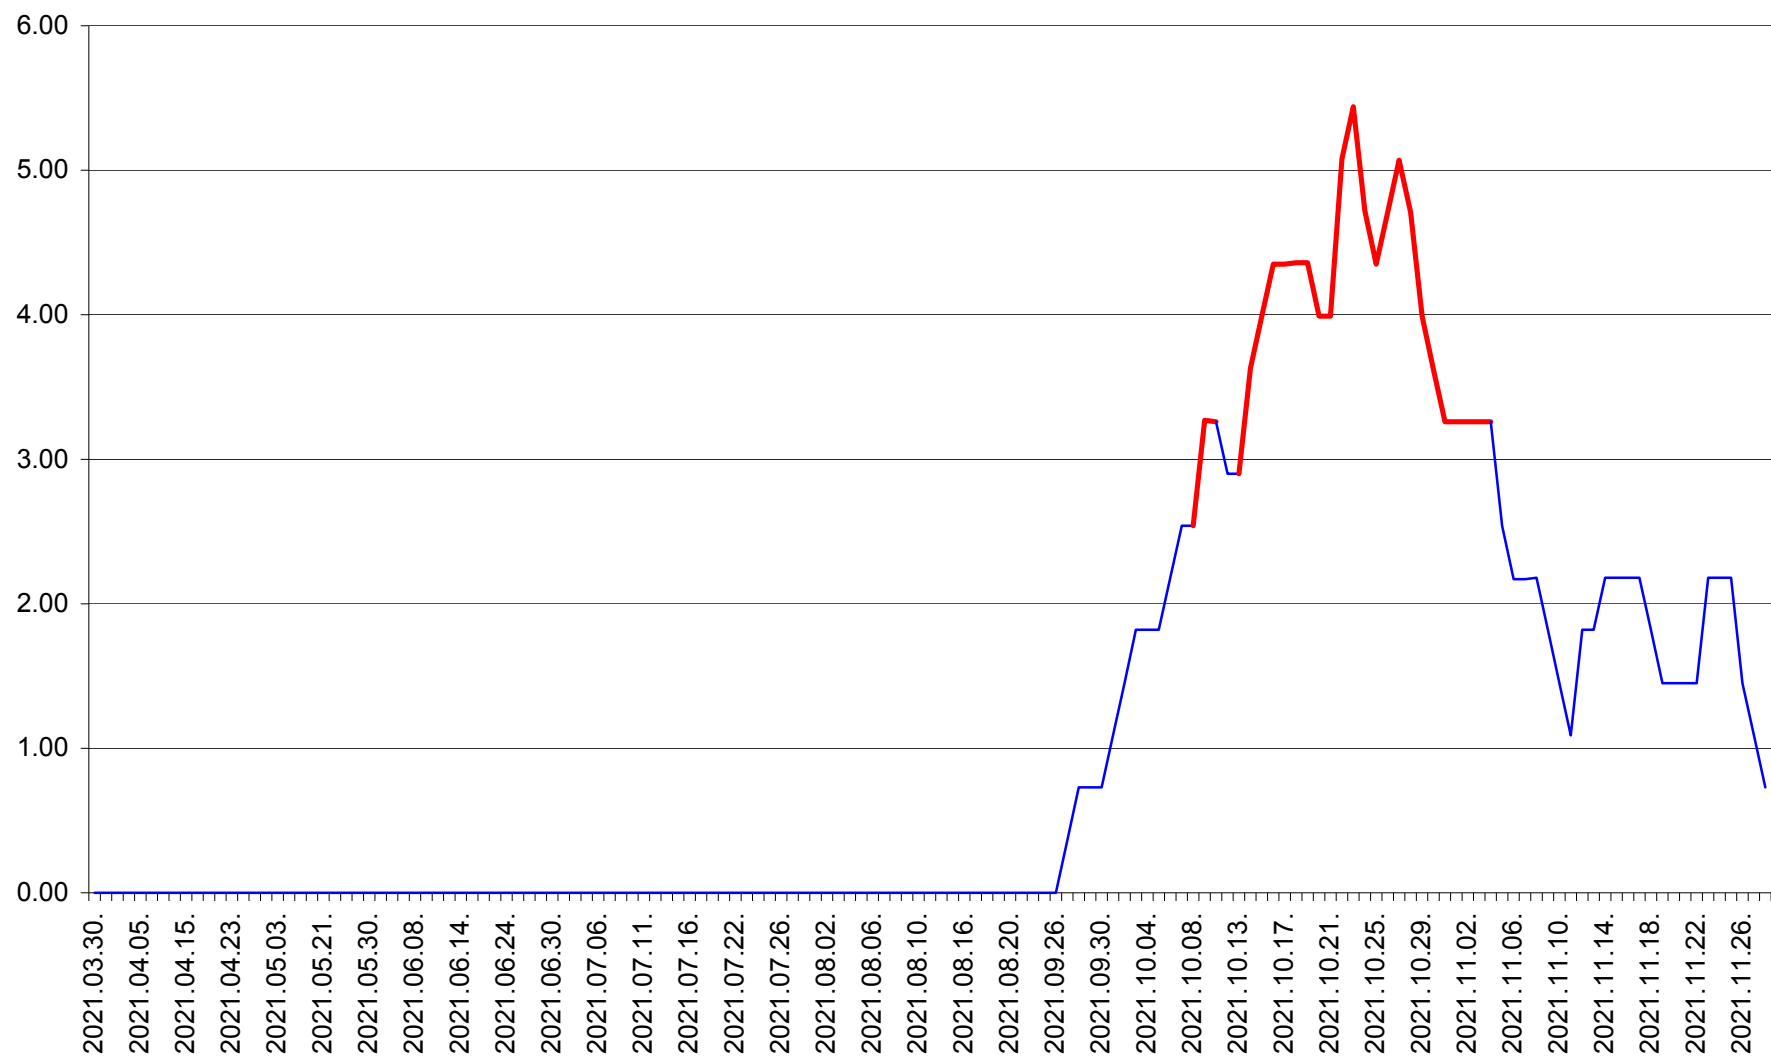

ATID - Evolutia incidentei cumulate pe 14 zile la ‰ de locuitori
2021.03.30. - 2021.11.28.

AVRĂMEȘTI - Evolutia incidentei cumulate pe 14 zile la ‰ de locuitori
2021.03.30. - 2021.11.28.

ORAȘ BĂILE TUȘNAD - Evolutia incidentei cumulate pe 14 zile la ‰ de locuitori
2021.03.30. - 2021.11.28.

ORAȘ BĂLAN - Evolția incidenței cumulate pe 14 zile la ‰ de locuitori
2021.03.30. - 2021.11.28.

BILBOR - Evolutia incidentei cumulate pe 14 zile la ‰ de locuitori
2021.03.30. - 2021.11.28.

ORAȘ BORSEC - Evolutia incidentei cumulate pe 14 zile la ‰ de locuitori
2021.03.30. - 2021.11.28.

BRĂDEȘTI - Evolutia incidentei cumulate pe 14 zile la ‰ de locuitori
2021.03.30. - 2021.11.28.

CĂPÂLNIȚA - Evolutia incidentei cumulate pe 14 zile la ‰ de locuitori
2021.03.30. - 2021.11.28.

CÂRȚA - Evolutia incidentei cumulate pe 14 zile la ‰ de locuitori
2021.03.30. - 2021.11.28.