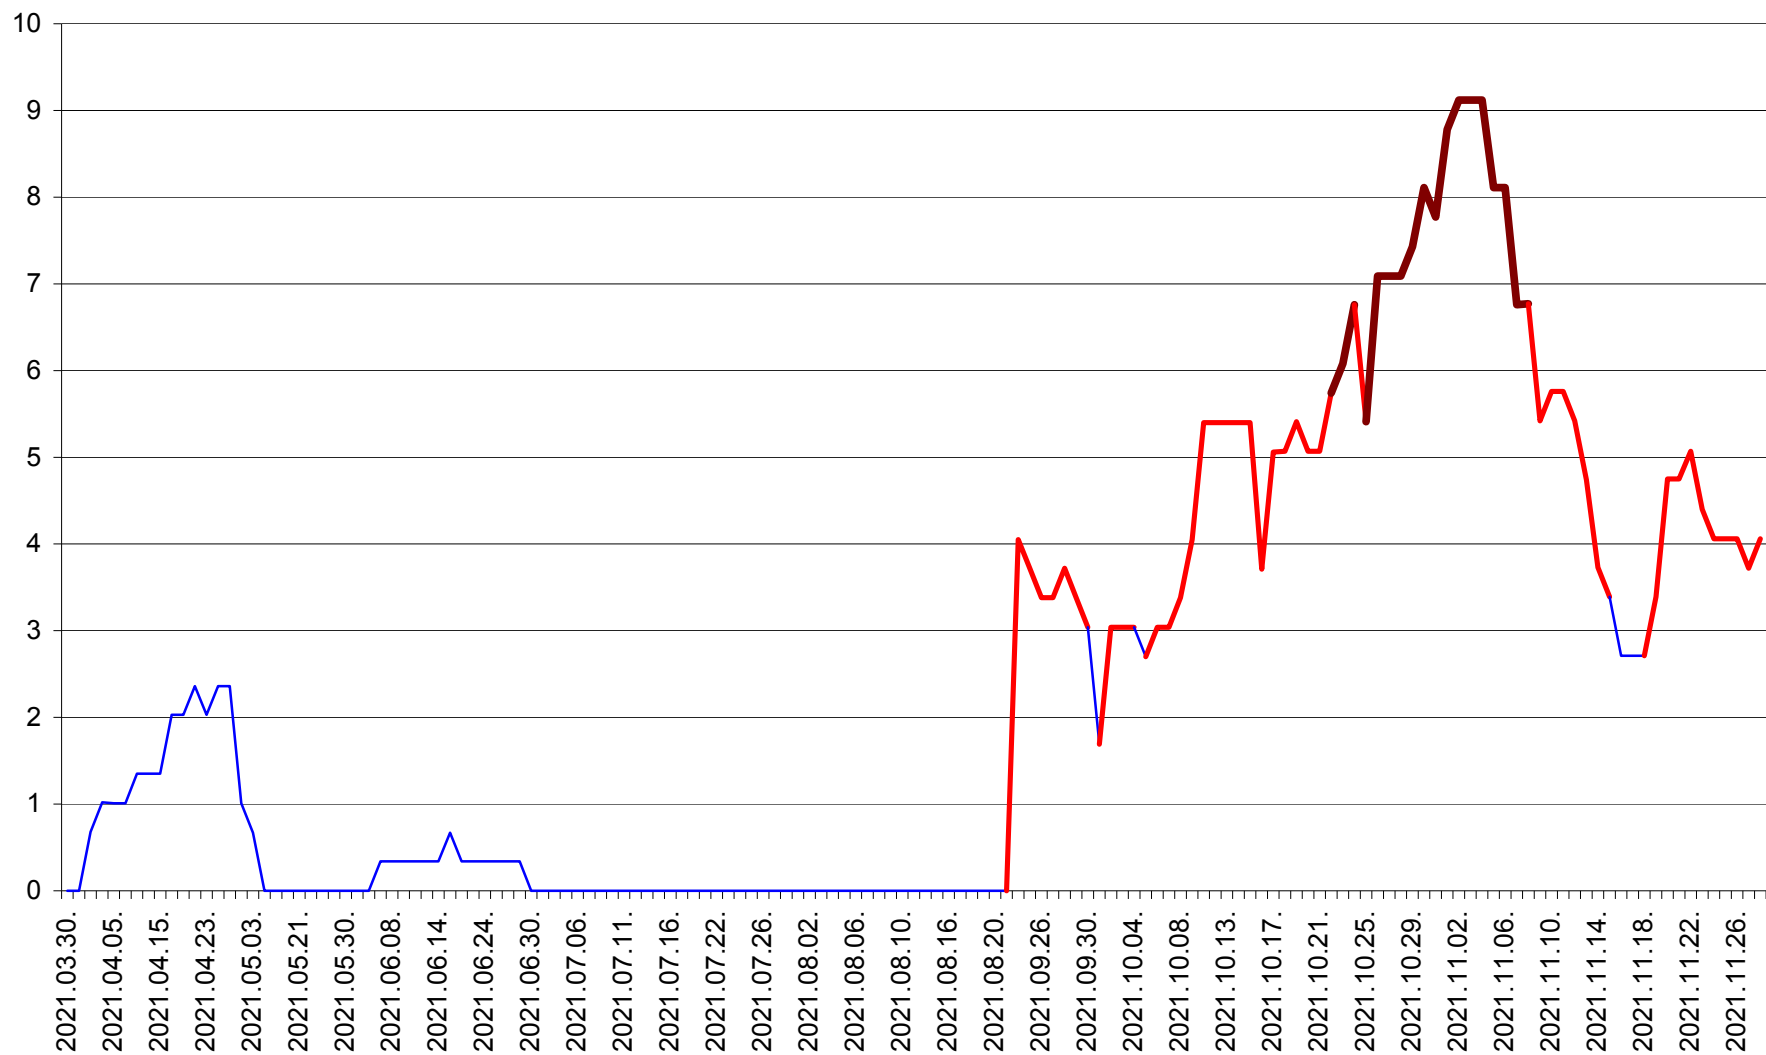

MEREȘTI - Evolutia incidentei cumulate pe 14 zile la ‰ de locuitori
2021.03.30. - 2021.11.28.