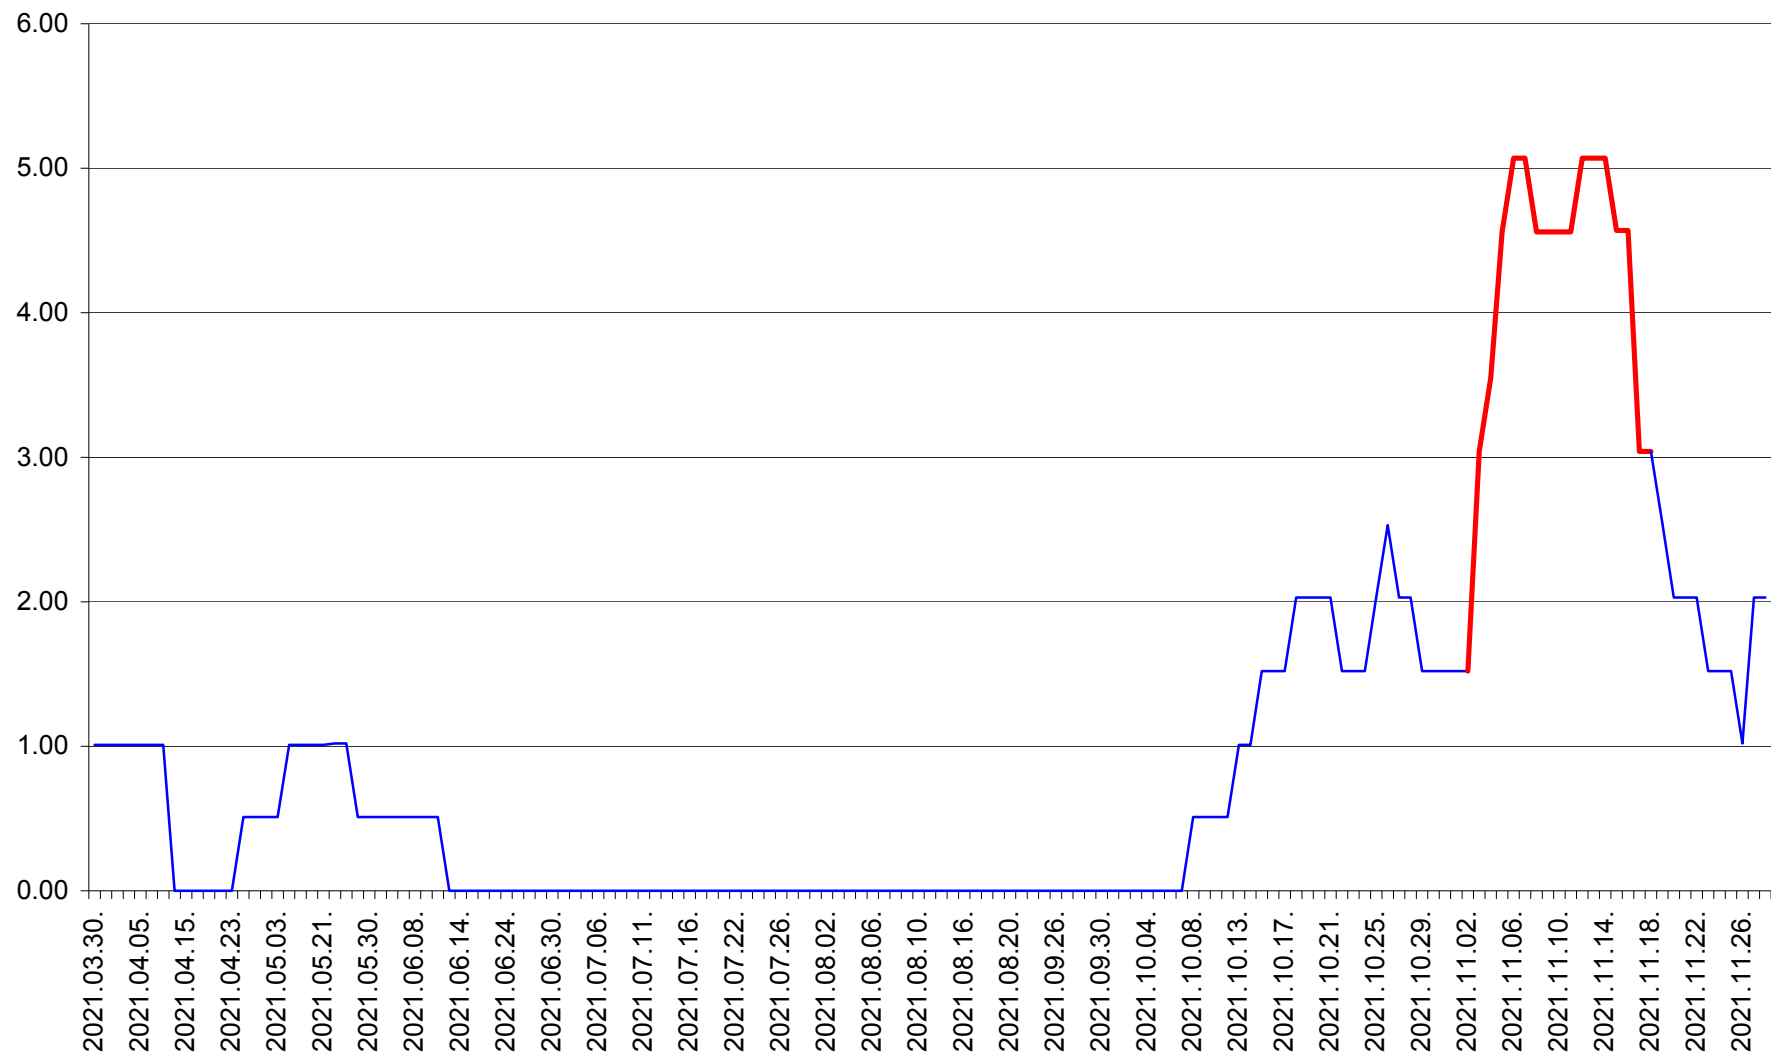

ZETEA - Evolutia incidentei cumulate pe 14 zile la ‰ de locuitori
2021.03.30. - 2021.11.28.