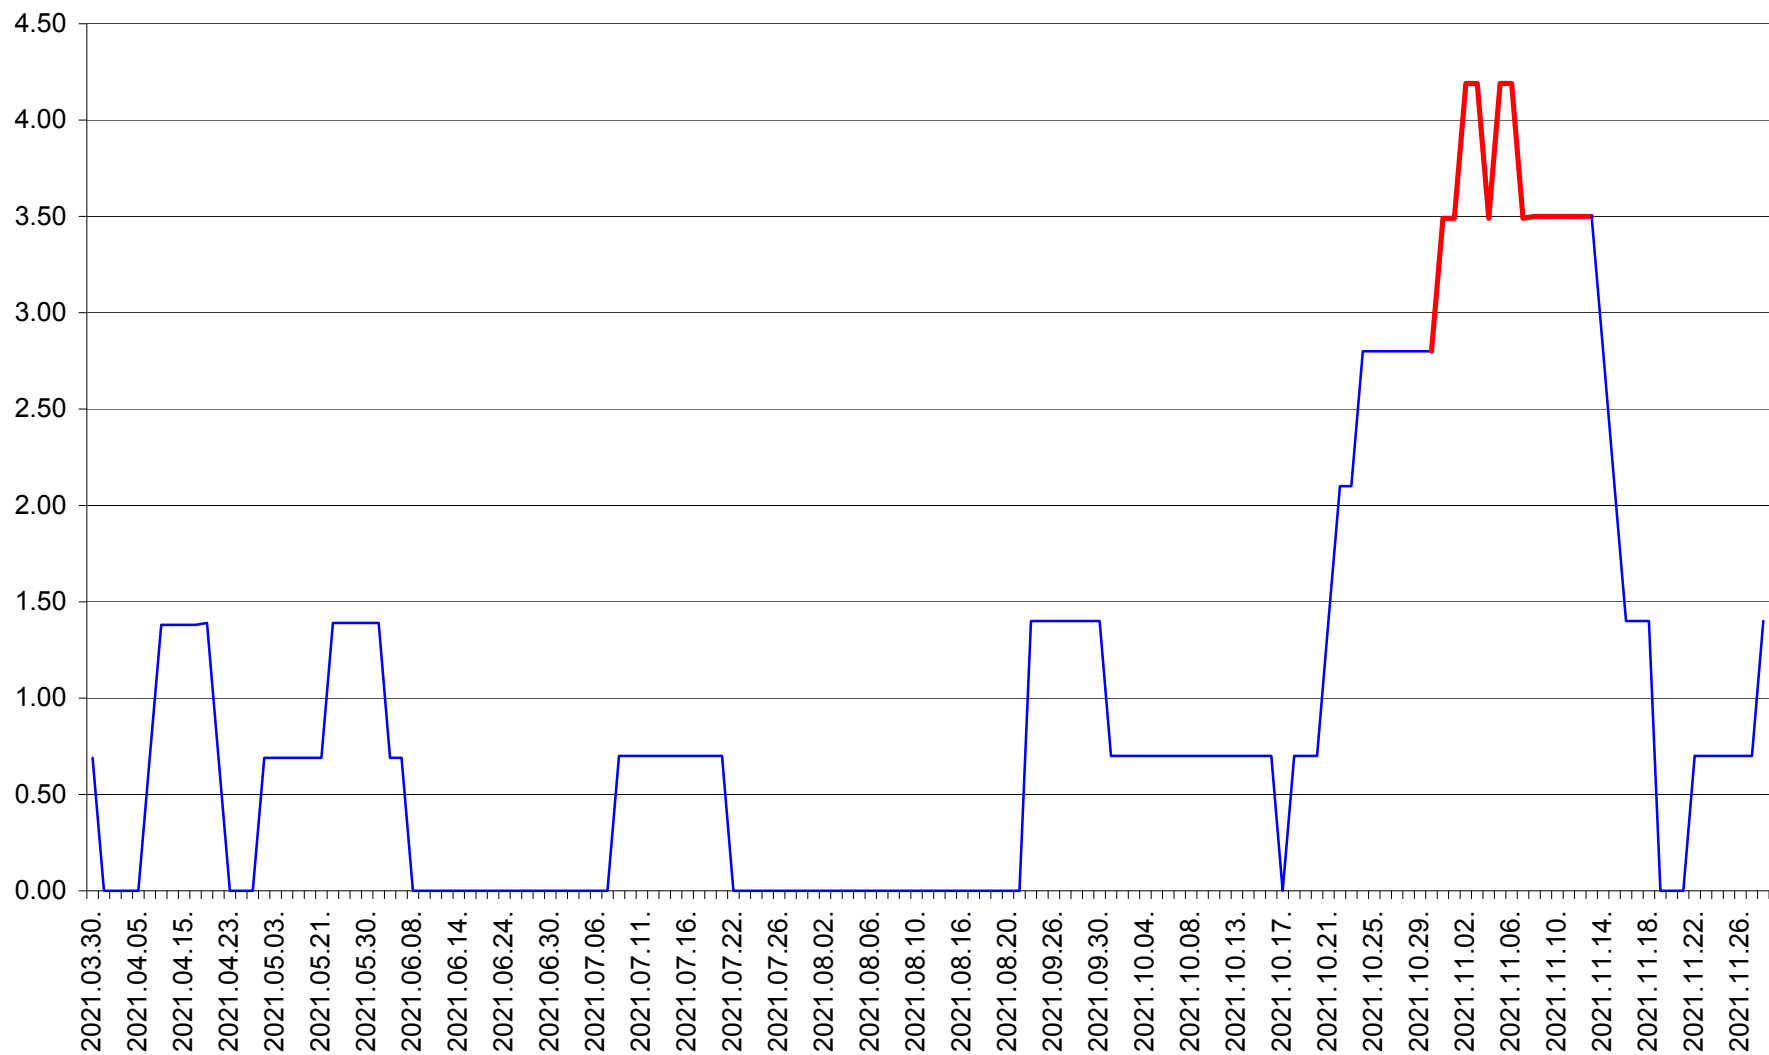

BRĂDEȘTI - Evolutia incidentei cumulate pe 14 zile la ‰ de locuitori
2021.03.30. - 2021.11.28.

CĂPÂLNIȚA - Evolutia incidentei cumulate pe 14 zile la ‰ de locuitori
2021.03.30. - 2021.11.28.

CÂRȚA - Evolutia incidentei cumulate pe 14 zile la ‰ de locuitori
2021.03.30. - 2021.11.28.

CICEU - Evolutia incidentei cumulate pe 14 zile la ‰ de locuitori
2021.03.30. - 2021.11.28.

CIUCSÂNGEORGIU - Evolutia incidentei cumulate pe 14 zile la ‰ de locuitori
2021.03.30. - 2021.11.28.

CIUMANI - Evolutia incidentei cumulate pe 14 zile la ‰ de locuitori
2021.03.30. - 2021.11.28.

CORBU - Evolutia incidentei cumulate pe 14 zile la ‰ de locuitori
2021.03.30. - 2021.11.28.

CORUND - Evolutia incidentei cumulate pe 14 zile la ‰ de locuitori
2021.03.30. - 2021.11.28.

COZMENI - Evolutia incidentei cumulate pe 14 zile la ‰ de locuitori
2021.03.30. - 2021.11.28.

ORAȘ CRISTURU SECUIESC - Evolutia incidentei cumulate pe 14 zile la ‰ de locuitori
2021.03.30. - 2021.11.28.

DĂNEȘTI - Evolutia incidentei cumulate pe 14 zile la ‰ de locuitori
2021.03.30. - 2021.11.28.