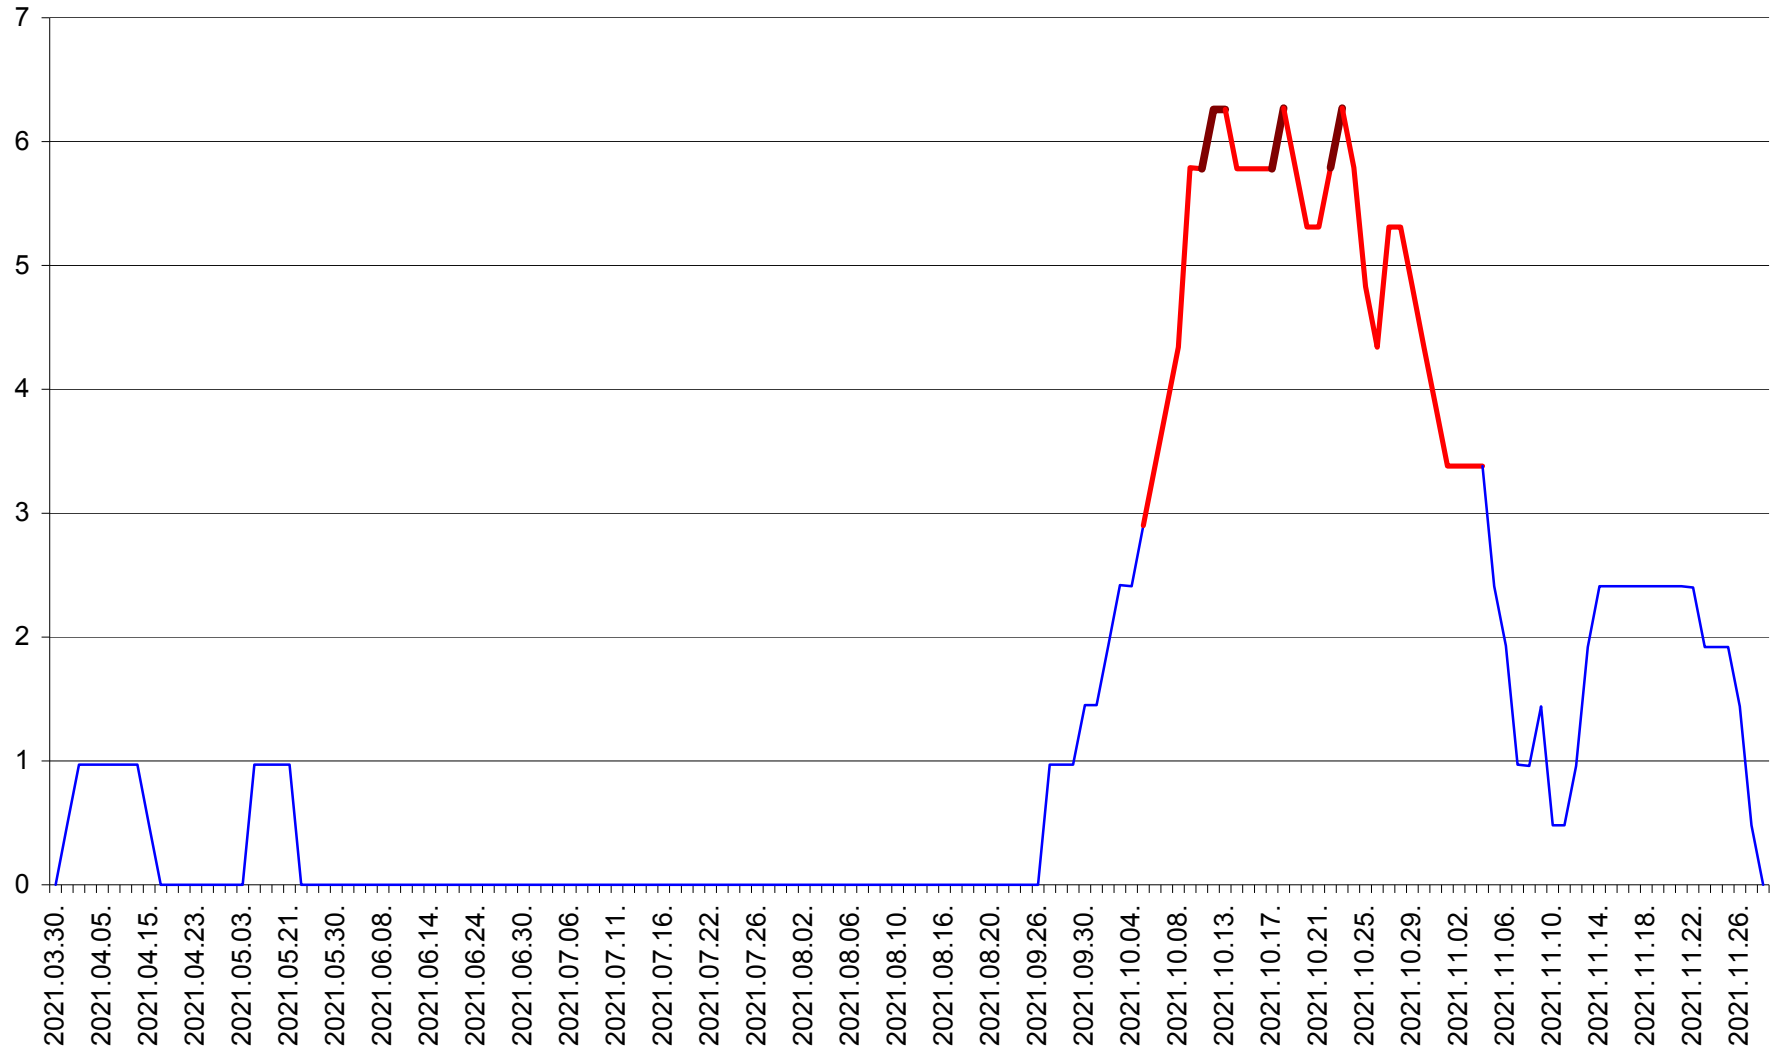

PLĂIEȘII DE JOS - Evolutia incidentei cumulate pe 14 zile la ‰ de locuitori
2021.03.30. - 2021.11.28.