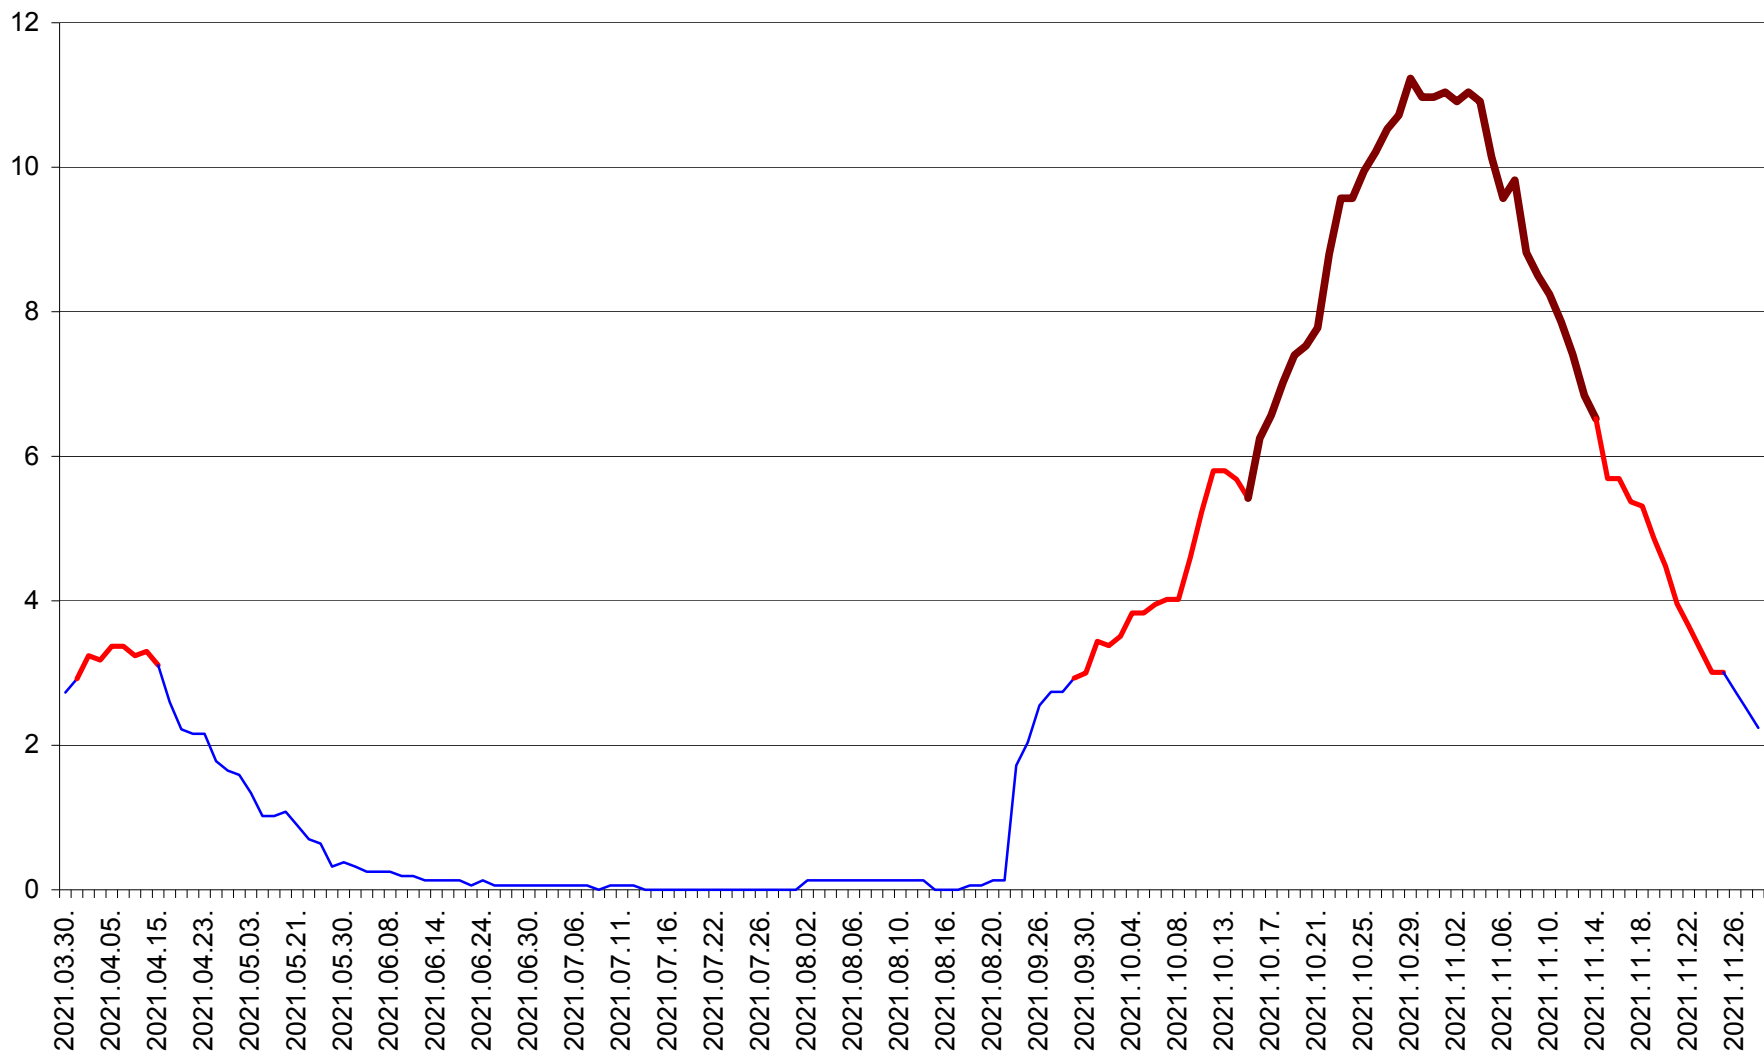

TULGHEȘ - Evolutia incidentei cumulate pe 14 zile la ‰ de locuitori
2021.03.30. - 2021.11.28.