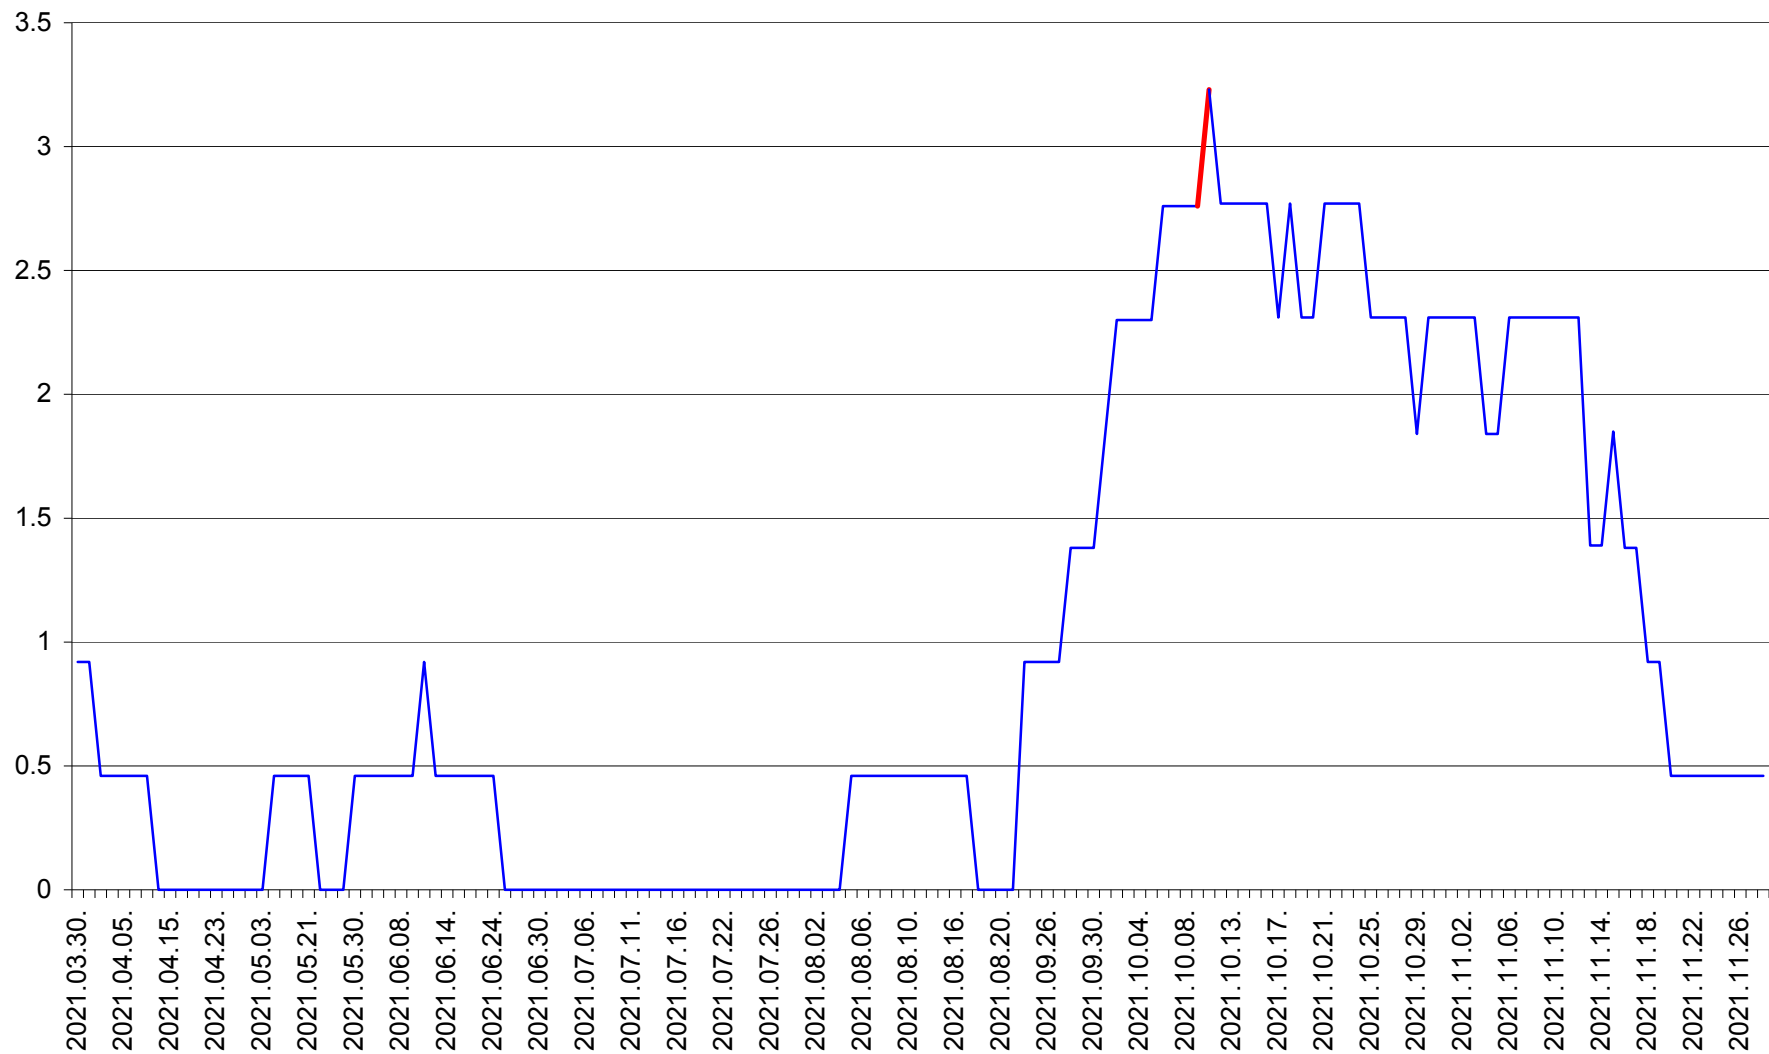

ULIEȘ - Evoluția incidenței cumulate pe 14 zile la ‰ de locuitori
2021.03.30. - 2021.11.28.