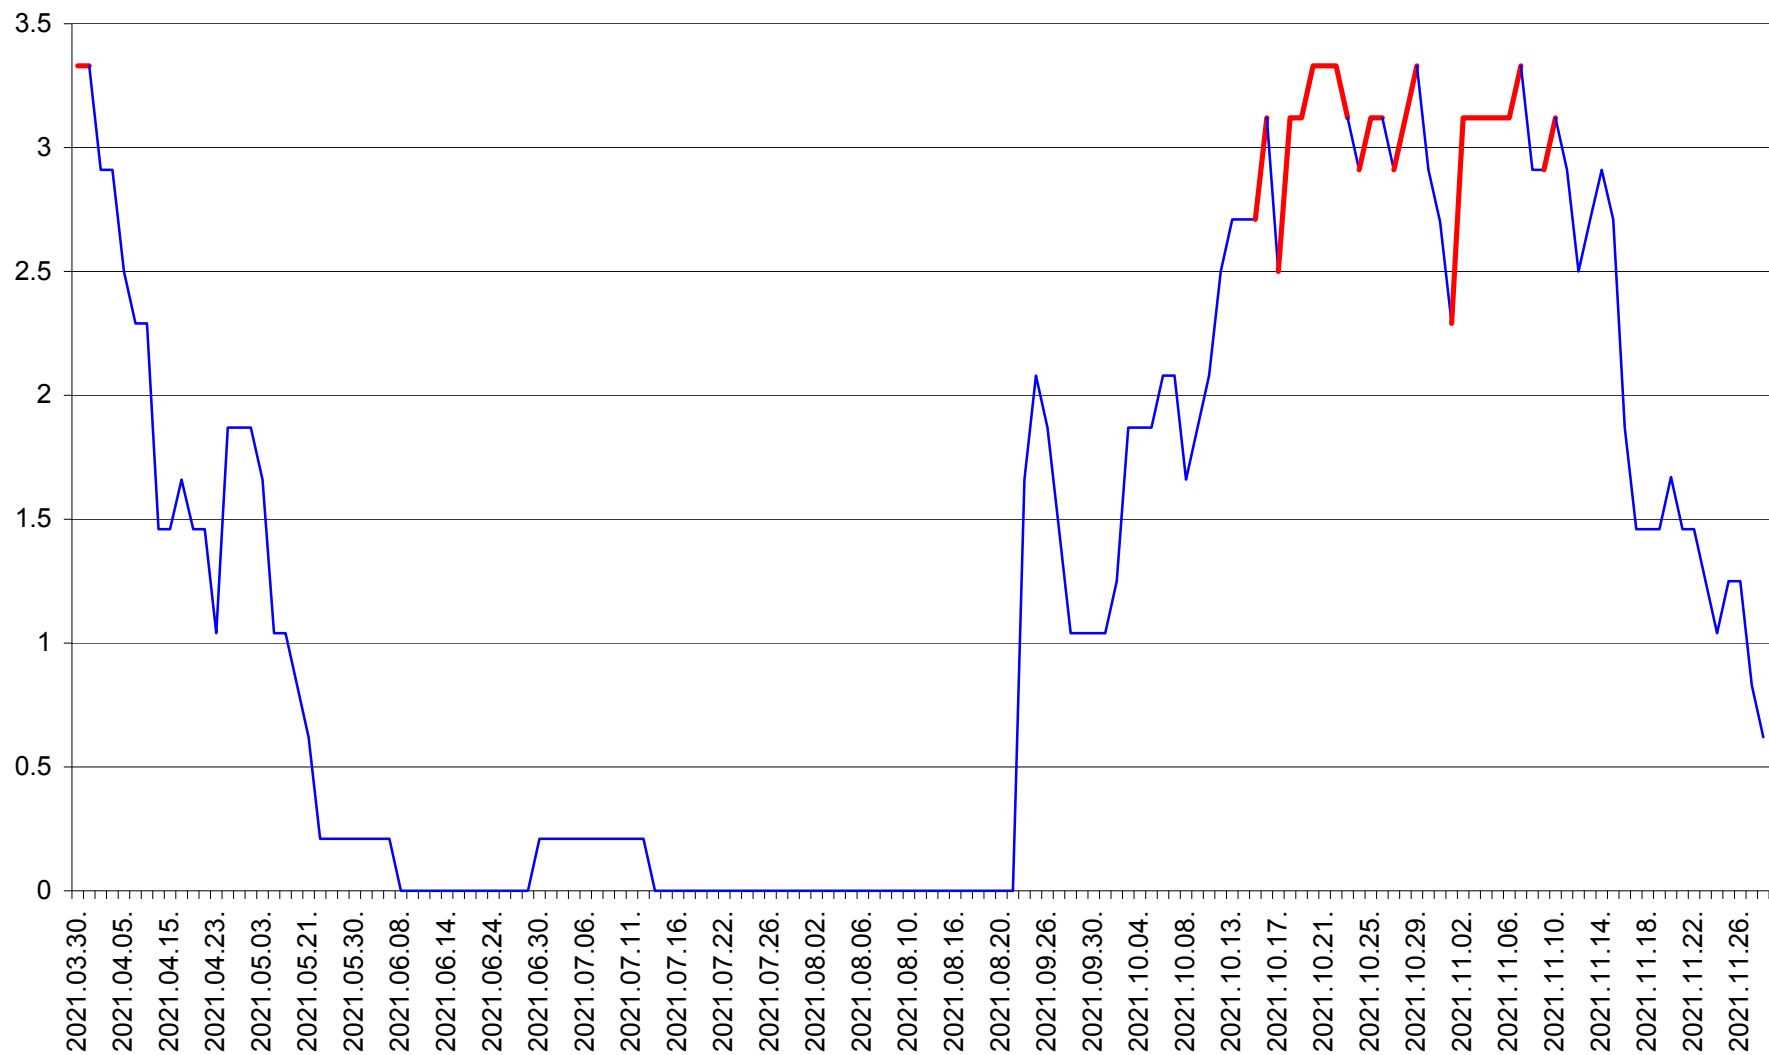

LELICENI - Evolutia incidentei cumulate pe 14 zile la ‰ de locuitori
2021.03.30. - 2021.11.28.

LUETA - Evolutia incidentei cumulate pe 14 zile la ‰ de locuitori
2021.03.30. - 2021.11.28.

LUNCA DE JOS - Evolutia incidentei cumulate pe 14 zile la ‰ de locuitori
2021.03.30. - 2021.11.28.

LUNCA DE SUS - Evolutia incidentei cumulate pe 14 zile la ‰ de locuitori
2021.03.30. - 2021.11.28.

LUPENI - Evolutia incidentei cumulate pe 14 zile la ‰ de locuitori
2021.03.30. - 2021.11.28.

MĂDĂRAȘ - Evolutia incidentei cumulate pe 14 zile la ‰ de locuitori
2021.03.30. - 2021.11.28.