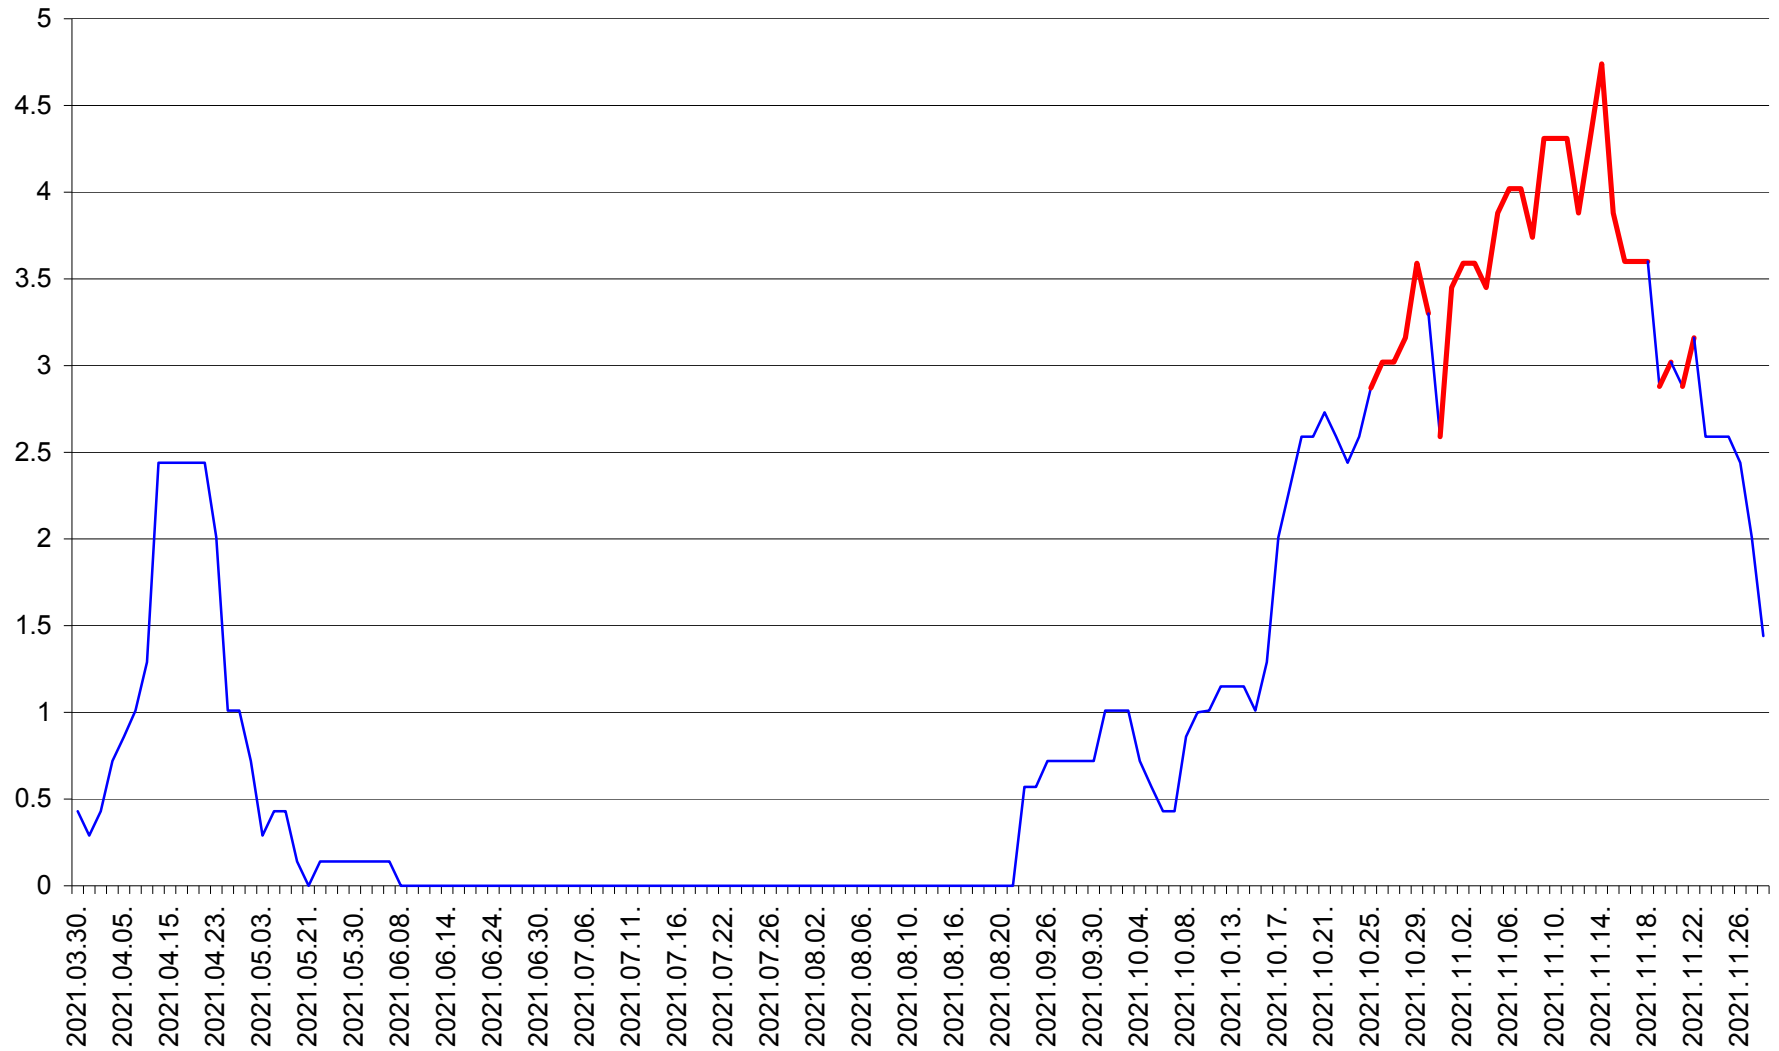

MUNICIPIUL ODORHEIU SECUIESC - Evolutia incidentei cumulate pe 14 zile la % de locuitori
2021.03.30. - 2021.11.28.

PĂULENI-CIUC - Evolutia incidentei cumulate pe 14 zile la % de locuitori
2021.03.30. - 2021.11.28.

PLĂIEȘII DE JOS - Evolutia incidentei cumulate pe 14 zile la ‰ de locuitori
2021.03.30. - 2021.11.28.

PORUMBENI - Evolutia incidentei cumulate pe 14 zile la ‰ de locuitori
2021.03.30. - 2021.11.28.

PRAID - Evolutia incidentei cumulate pe 14 zile la ‰ de locuitori
2021.03.30. - 2021.11.28.