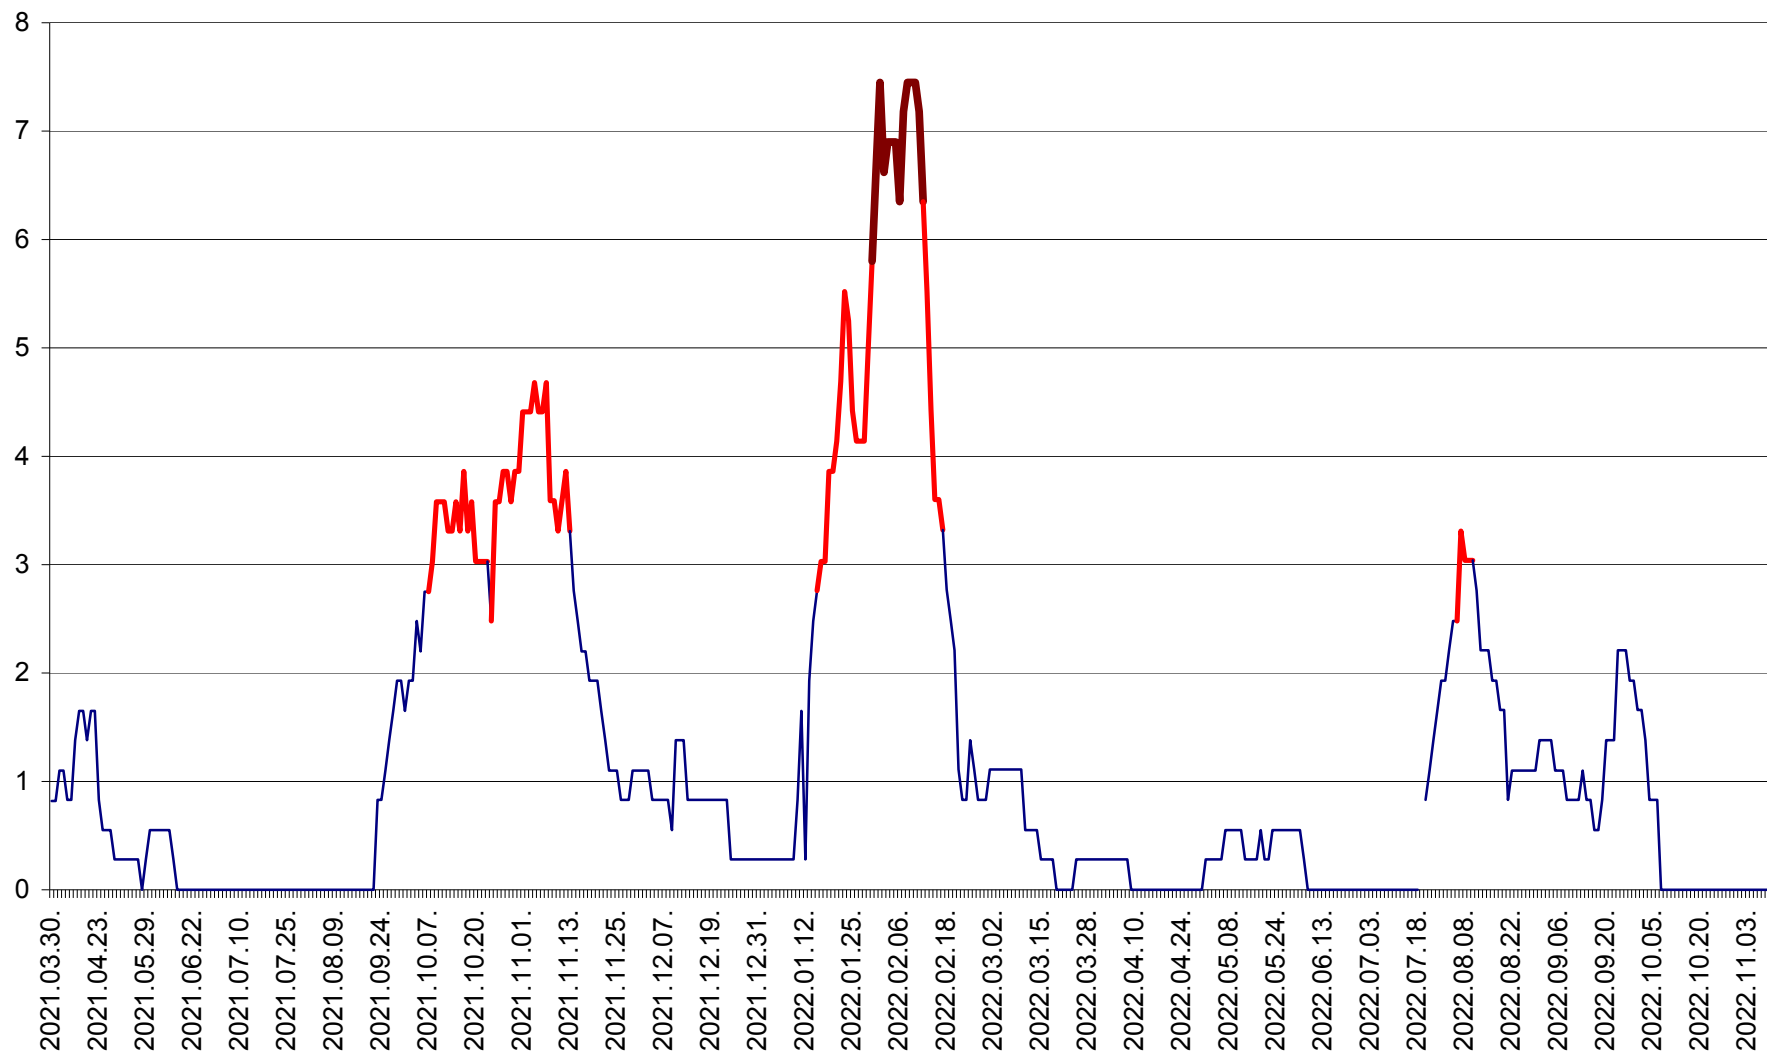

PRAID - Evolutia incidentei cumulate pe 14 zile la ‰ de locuitori  
2021.04.01. - 2022.11.09.

RACU - Evolutia incidentei cumulate pe 14 zile la ‰ de locuitori  
2021.04.01. - 2022.11.09.

REMETEA - Evolutia incidentei cumulate pe 14 zile la % de locuitori  
2021.04.01. - 2022.11.09.

SĂCEL - Evolutia incidentei cumulate pe 14 zile la ‰ de locuitori  
2021.04.01. - 2022.11.09.

SÂNCRĂIENI - Evolutia incidentei cumulate pe 14 zile la ‰ de locuitori  
2021.04.01. - 2022.11.09.

SÂNDOMIC - Evolutia incidentei cumulate pe 14 zile la ‰ de locuitori  
2021.04.01. - 2022.11.09.

SÂNMARTIN - Evolutia incidentei cumulate pe 14 zile la ‰ de locuitori  
2021.04.01. - 2022.11.09.

SÂNSIMION - Evolutia incidentei cumulate pe 14 zile la ‰ de locuitori  
2021.04.01. - 2022.11.09.

SÂNTIMBRU - Evolutia incidentei cumulate pe 14 zile la ‰ de locuitori  
2021.04.01. - 2022.11.09.