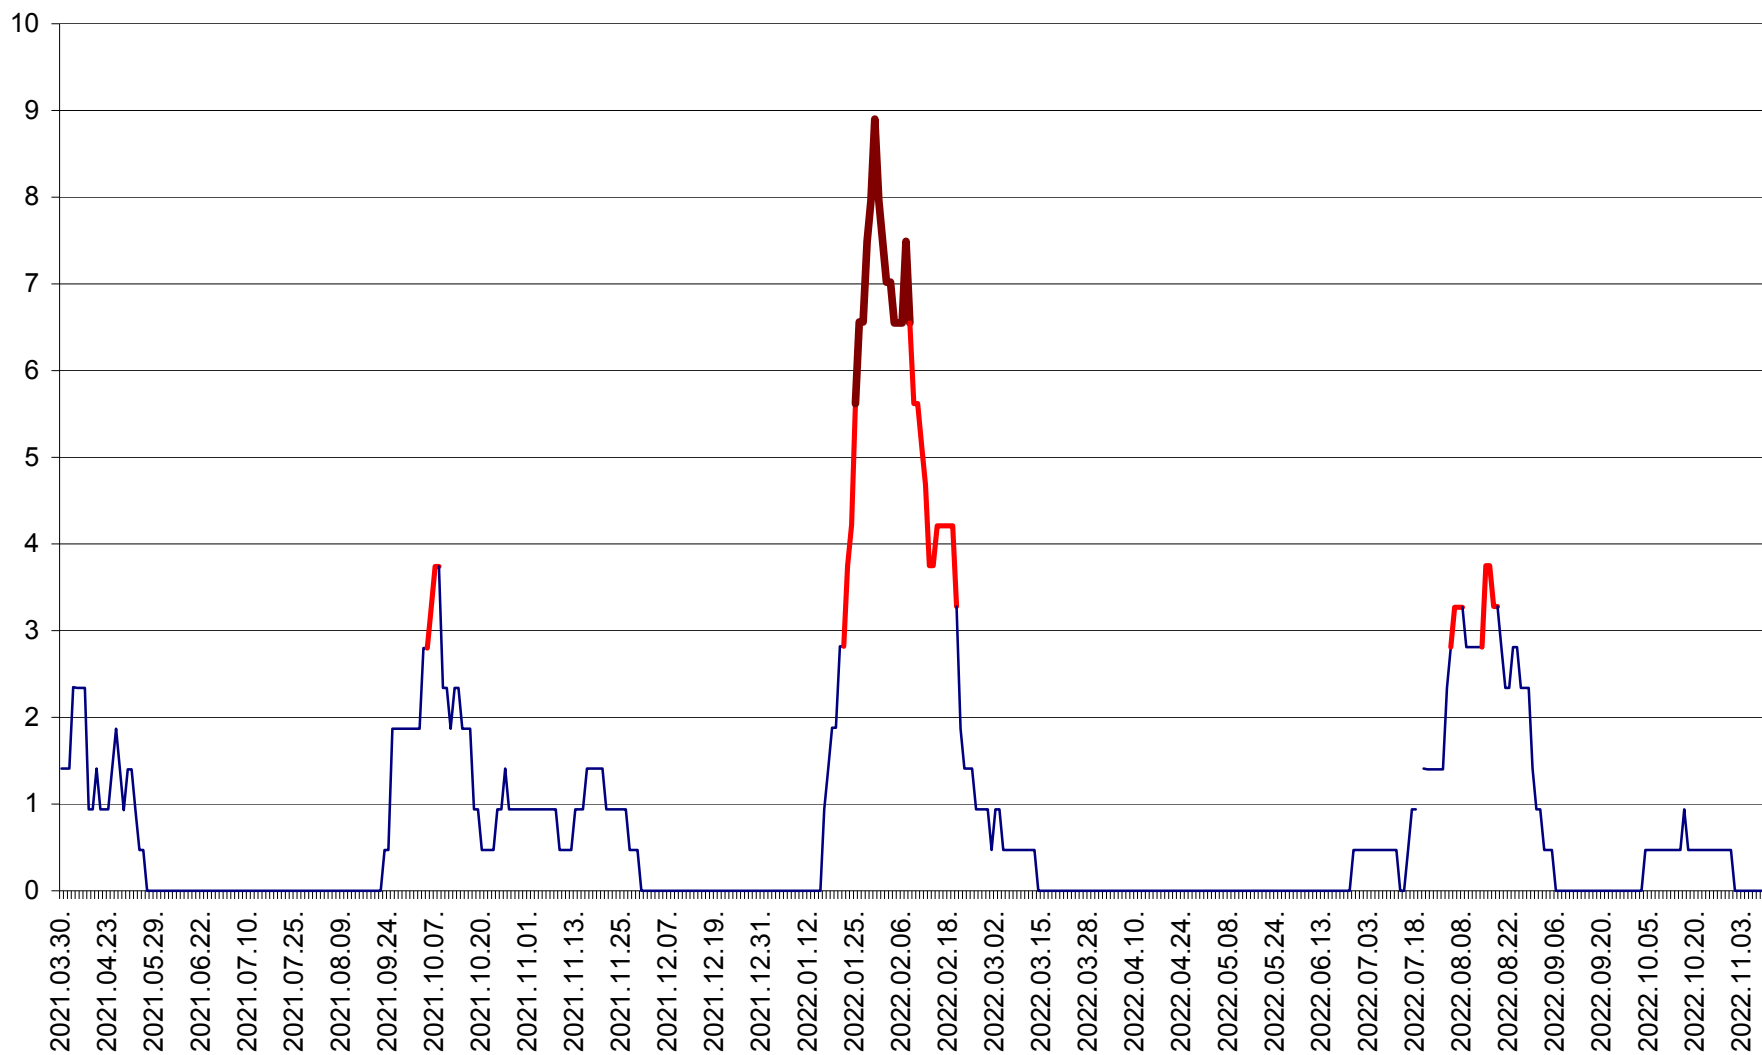

SECUIENI - Evolutia incidentei cumulate pe 14 zile la ‰ de locuitori
2021.04.01. - 2022.11.09.