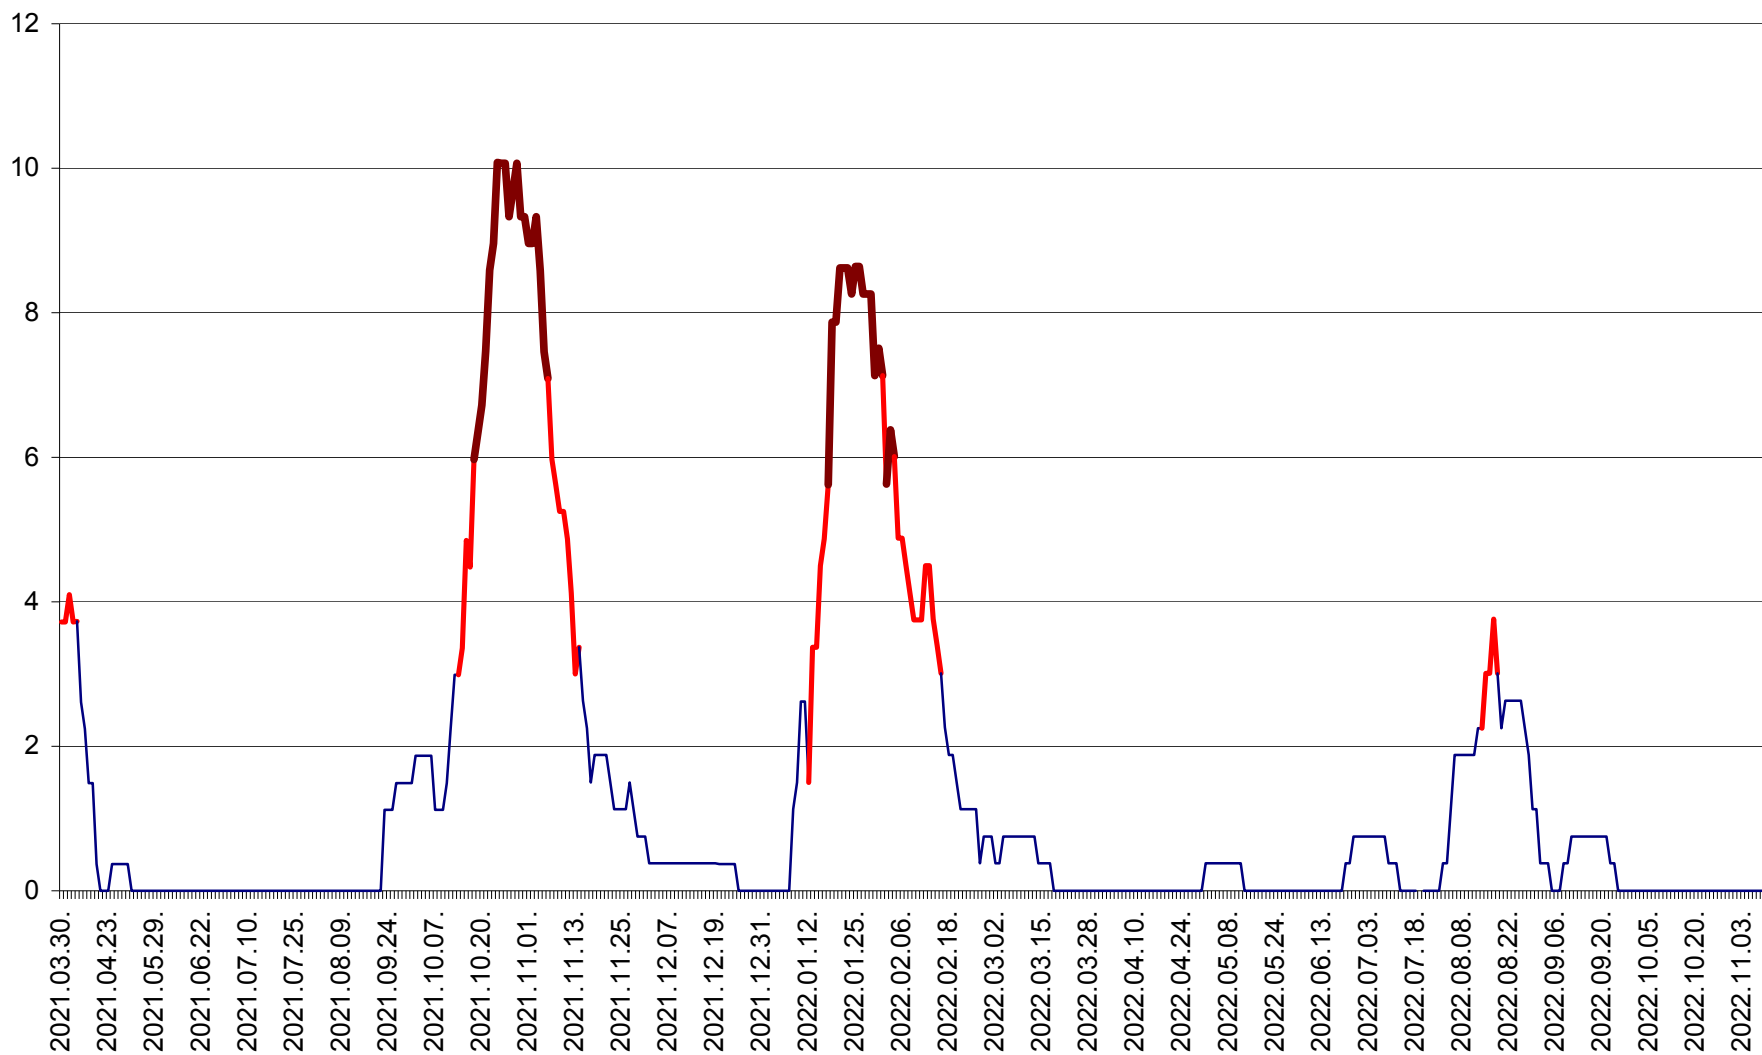

PRAID - Evolutia incidentei cumulate pe 14 zile la ‰ de locuitori  
2021.04.01. - 2022.11.09.

RACU - Evolutia incidentei cumulate pe 14 zile la ‰ de locuitori  
2021.04.01. - 2022.11.09.

REMETEA - Evolutia incidentei cumulate pe 14 zile la % de locuitori  
2021.04.01. - 2022.11.09.

SĂCEL - Evolutia incidentei cumulate pe 14 zile la ‰ de locuitori  
2021.04.01. - 2022.11.09.

SÂNCRĂIENI - Evolutia incidentei cumulate pe 14 zile la ‰ de locuitori  
2021.04.01. - 2022.11.09.

SÂNDOMIC - Evolutia incidentei cumulate pe 14 zile la ‰ de locuitori  
2021.04.01. - 2022.11.09.