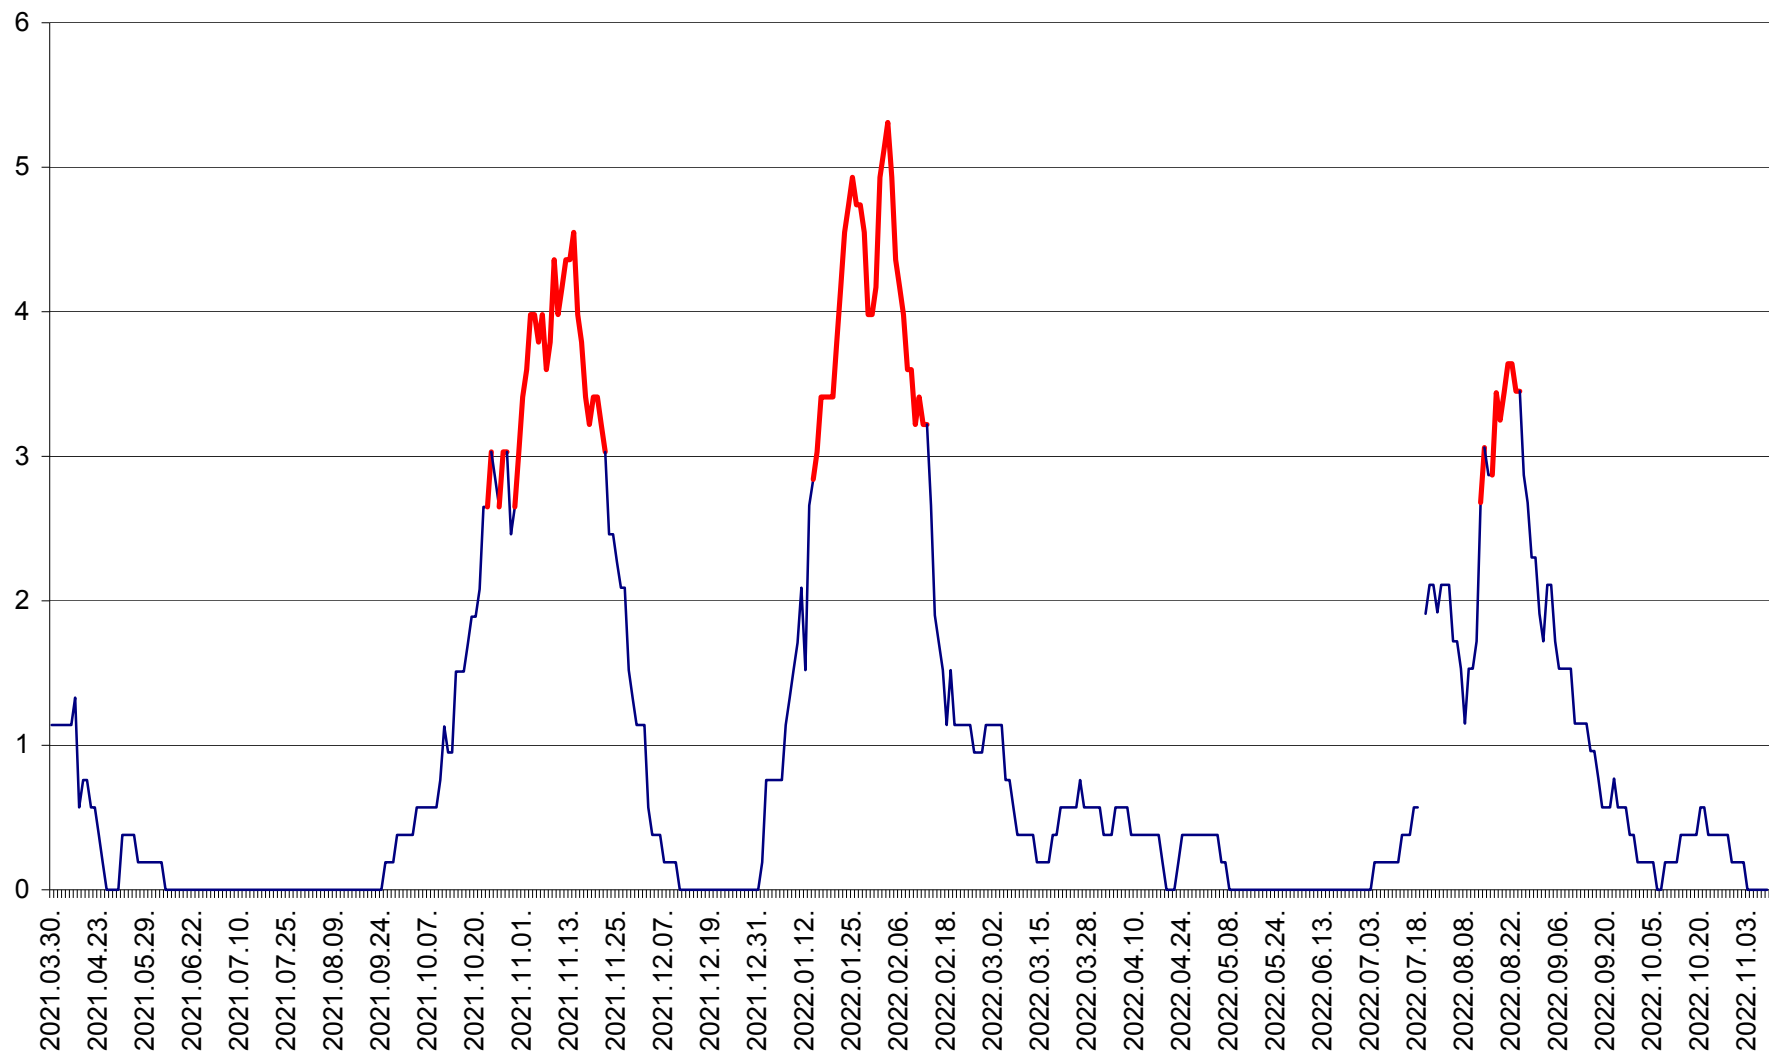

SICULENI - Evolutia incidentei cumulate pe 14 zile la ‰ de locuitori  
2021.04.01. - 2022.11.09.

ȘIMONEȘTI - Evolutia incidentei cumulate pe 14 zile la ‰ de locuitori  
2021.04.01. - 2022.11.09.

SUBCETATE - Evolutia incidentei cumulate pe 14 zile la ‰ de locuitori  
2021.04.01. - 2022.11.09.

SUSENI - Evolutia incidentei cumulate pe 14 zile la ‰ de locuitori  
2021.04.01. - 2022.11.09.

TOMEȘTI - Evolutia incidentei cumulate pe 14 zile la ‰ de locuitori  
2021.04.01. - 2022.11.09.

MUNICIPIUL TOPLIȚA - Evolutia incidentei cumulate pe 14 zile la ‰ de locuitori  
2021.04.01. - 2022.11.09.