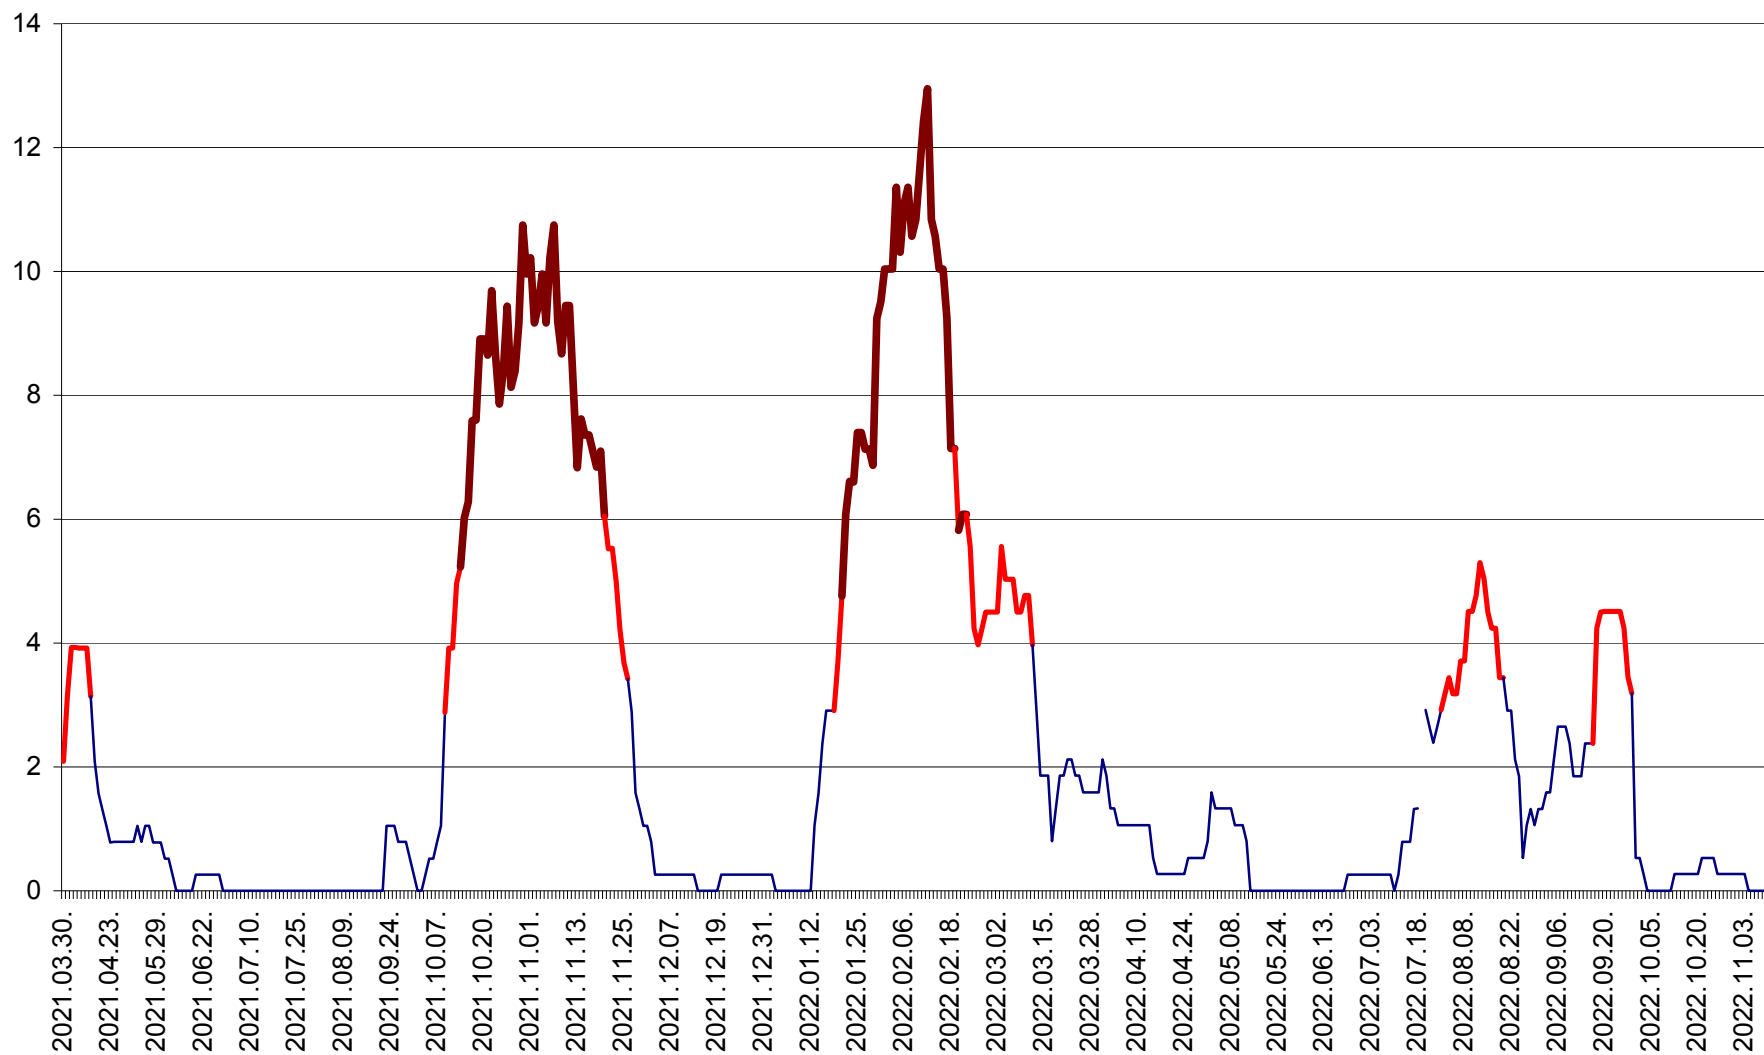

SATU MARE - Evolutia incidentei cumulate pe 14 zile la ‰ de locuitori
2021.04.01. - 2022.11.09.