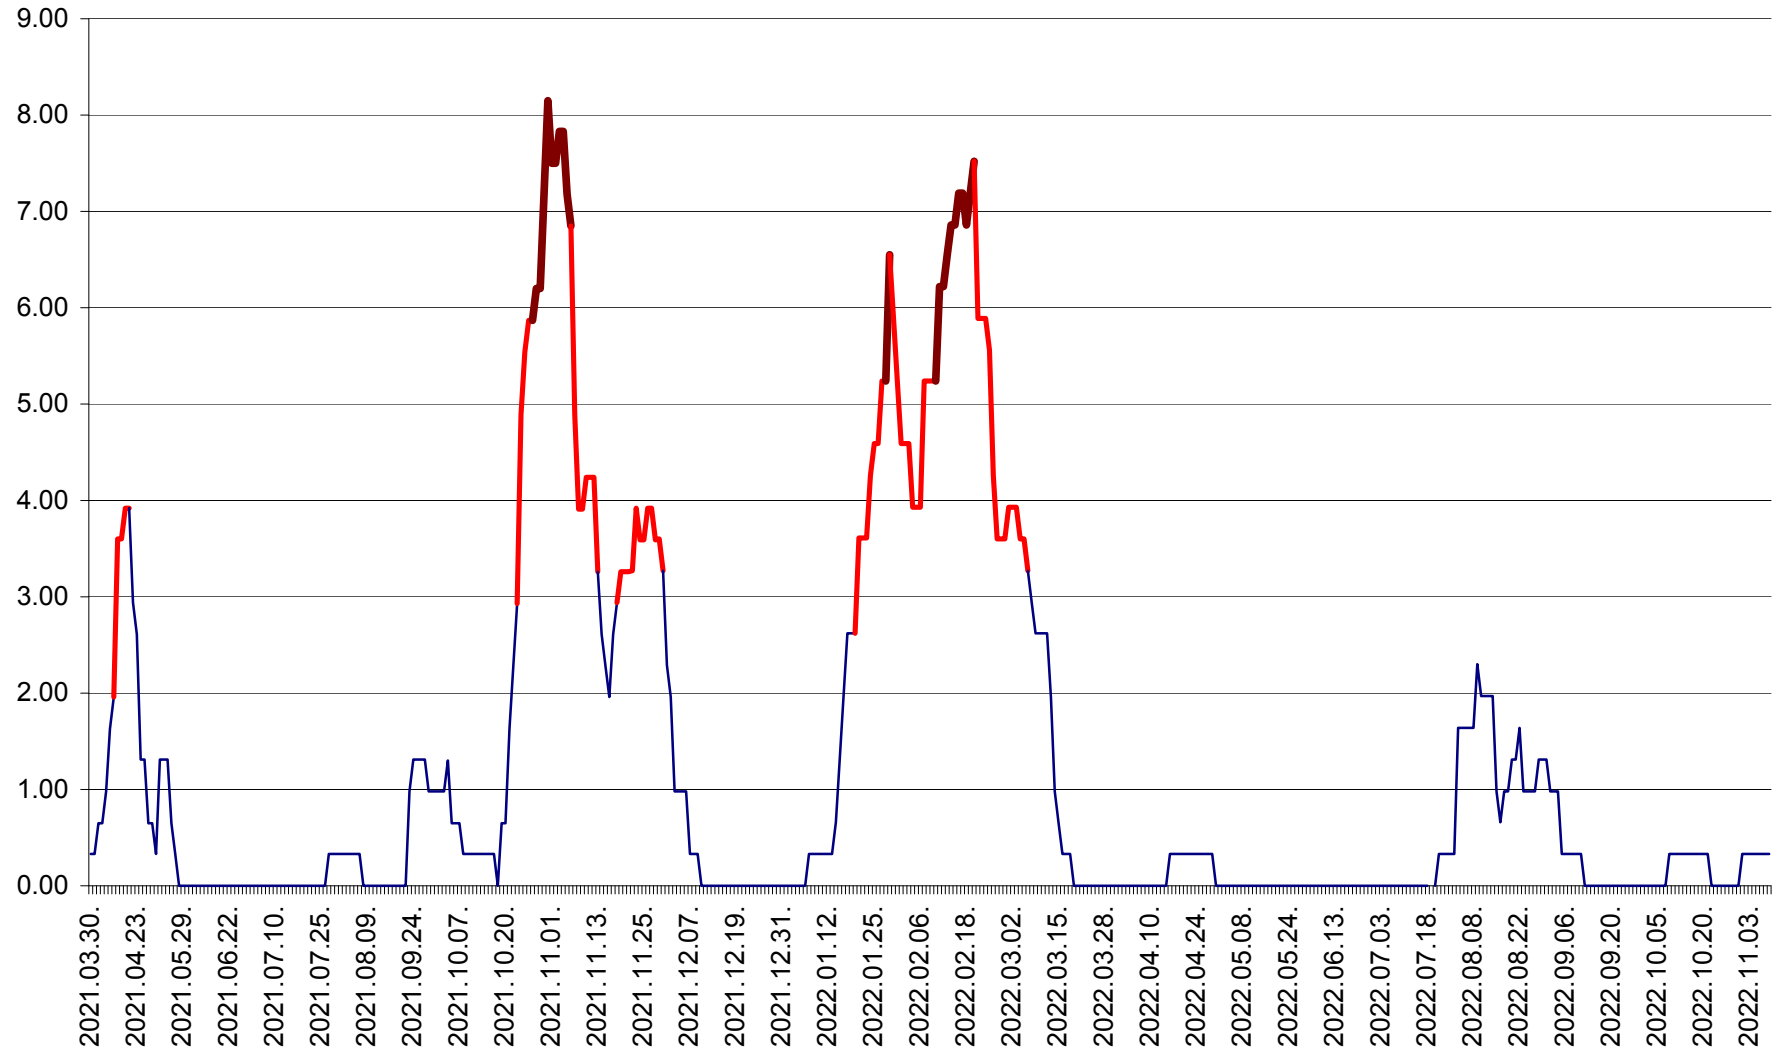

ATID - Evolutia incidentei cumulate pe 14 zile la % de locuitori  
2021.04.01. - 2022.11.09.

AVRĂMEȘTI - Evolutia incidentei cumulate pe 14 zile la ‰ de locuitori  
2021.04.01. - 2022.11.09.

ORAȘ BĂILE TUȘNAD - Evolutia incidentei cumulate pe 14 zile la ‰ de locuitori  
2021.04.01. - 2022.11.09.

ORAȘ BĂLAN - Evoluția incidenței cumulate pe 14 zile la ‰ de locuitori  
2021.04.01. - 2022.11.09.

BILBOR - Evolutia incidentei cumulate pe 14 zile la ‰ de locuitori  
2021.04.01. - 2022.11.09.

ORAȘ BORSEC - Evolutia incidentei cumulate pe 14 zile la ‰ de locuitori  
2021.04.01. - 2022.11.09.

BRĂDEȘTI - Evolutia incidentei cumulate pe 14 zile la ‰ de locuitori  
2021.04.01. - 2022.11.09.

CĂPÂLNIȚA - Evolutia incidentei cumulate pe 14 zile la ‰ de locuitori  
2021.04.01. - 2022.11.09.

CÂRȚA - Evolutia incidentei cumulate pe 14 zile la ‰ de locuitori  
2021.04.01. - 2022.11.09.