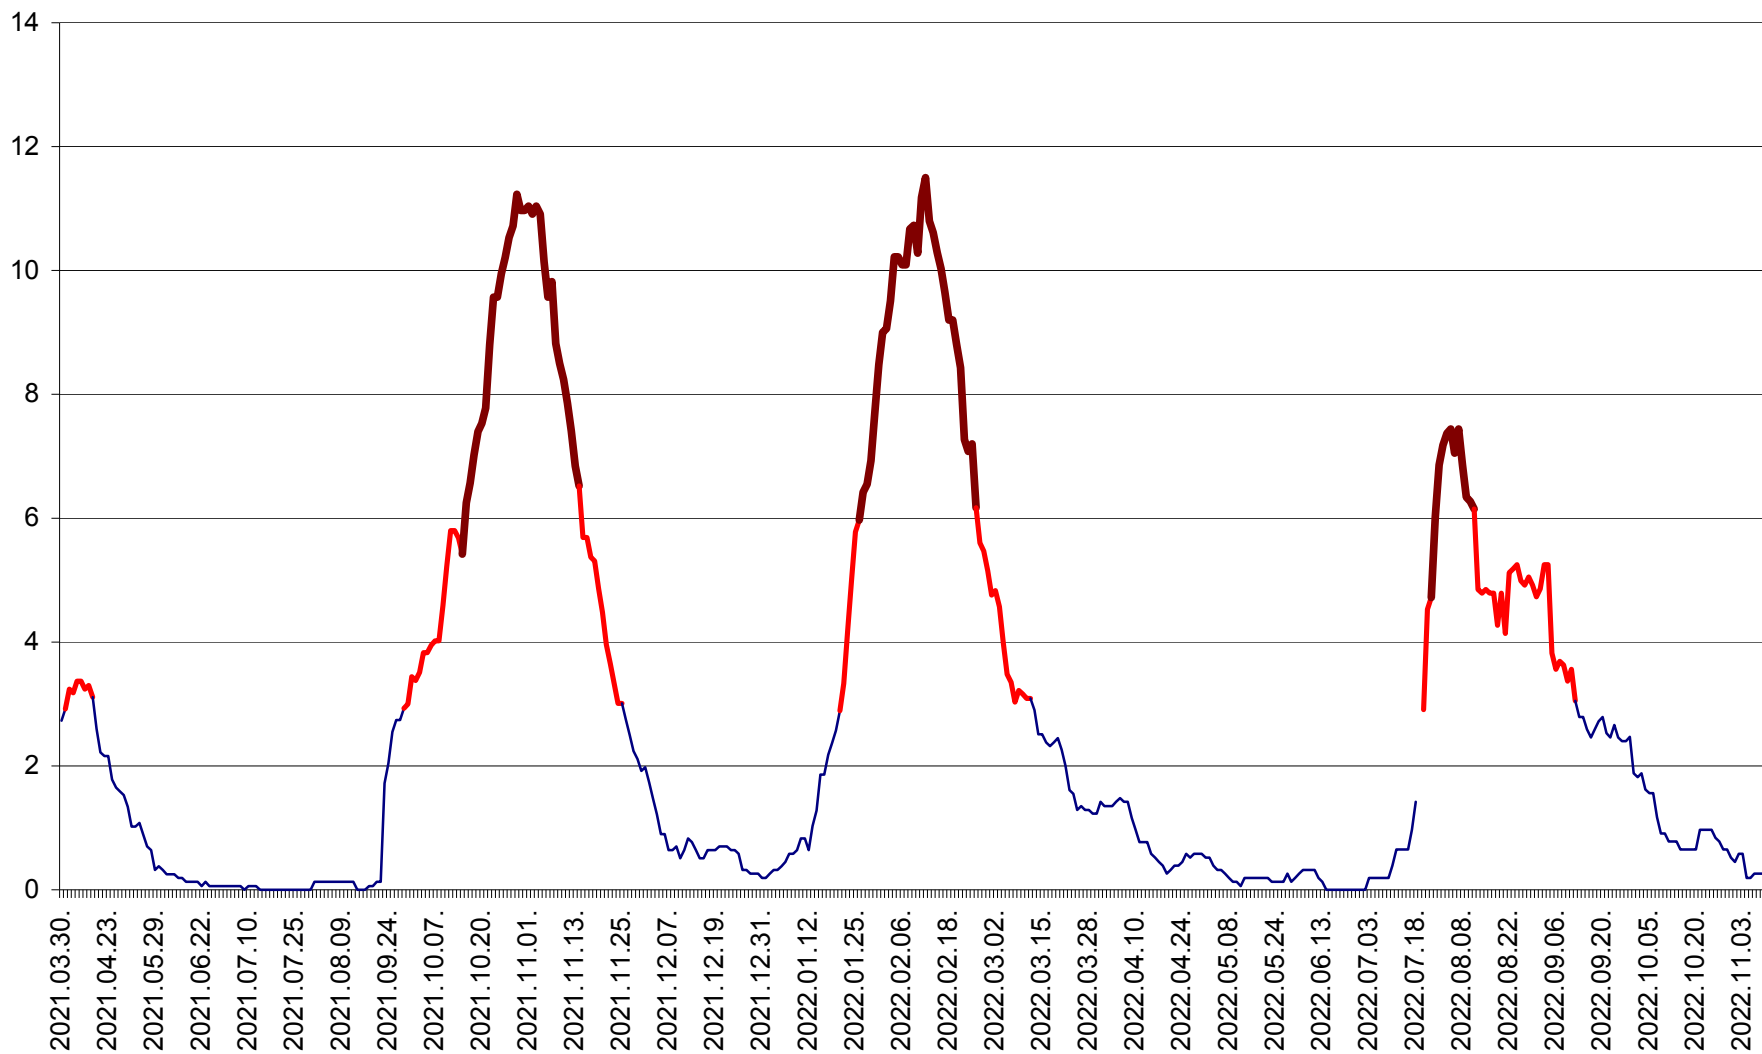

TULGHEȘ - Evolutia incidentei cumulate pe 14 zile la ‰ de locuitori
2021.04.01. - 2022.11.09.