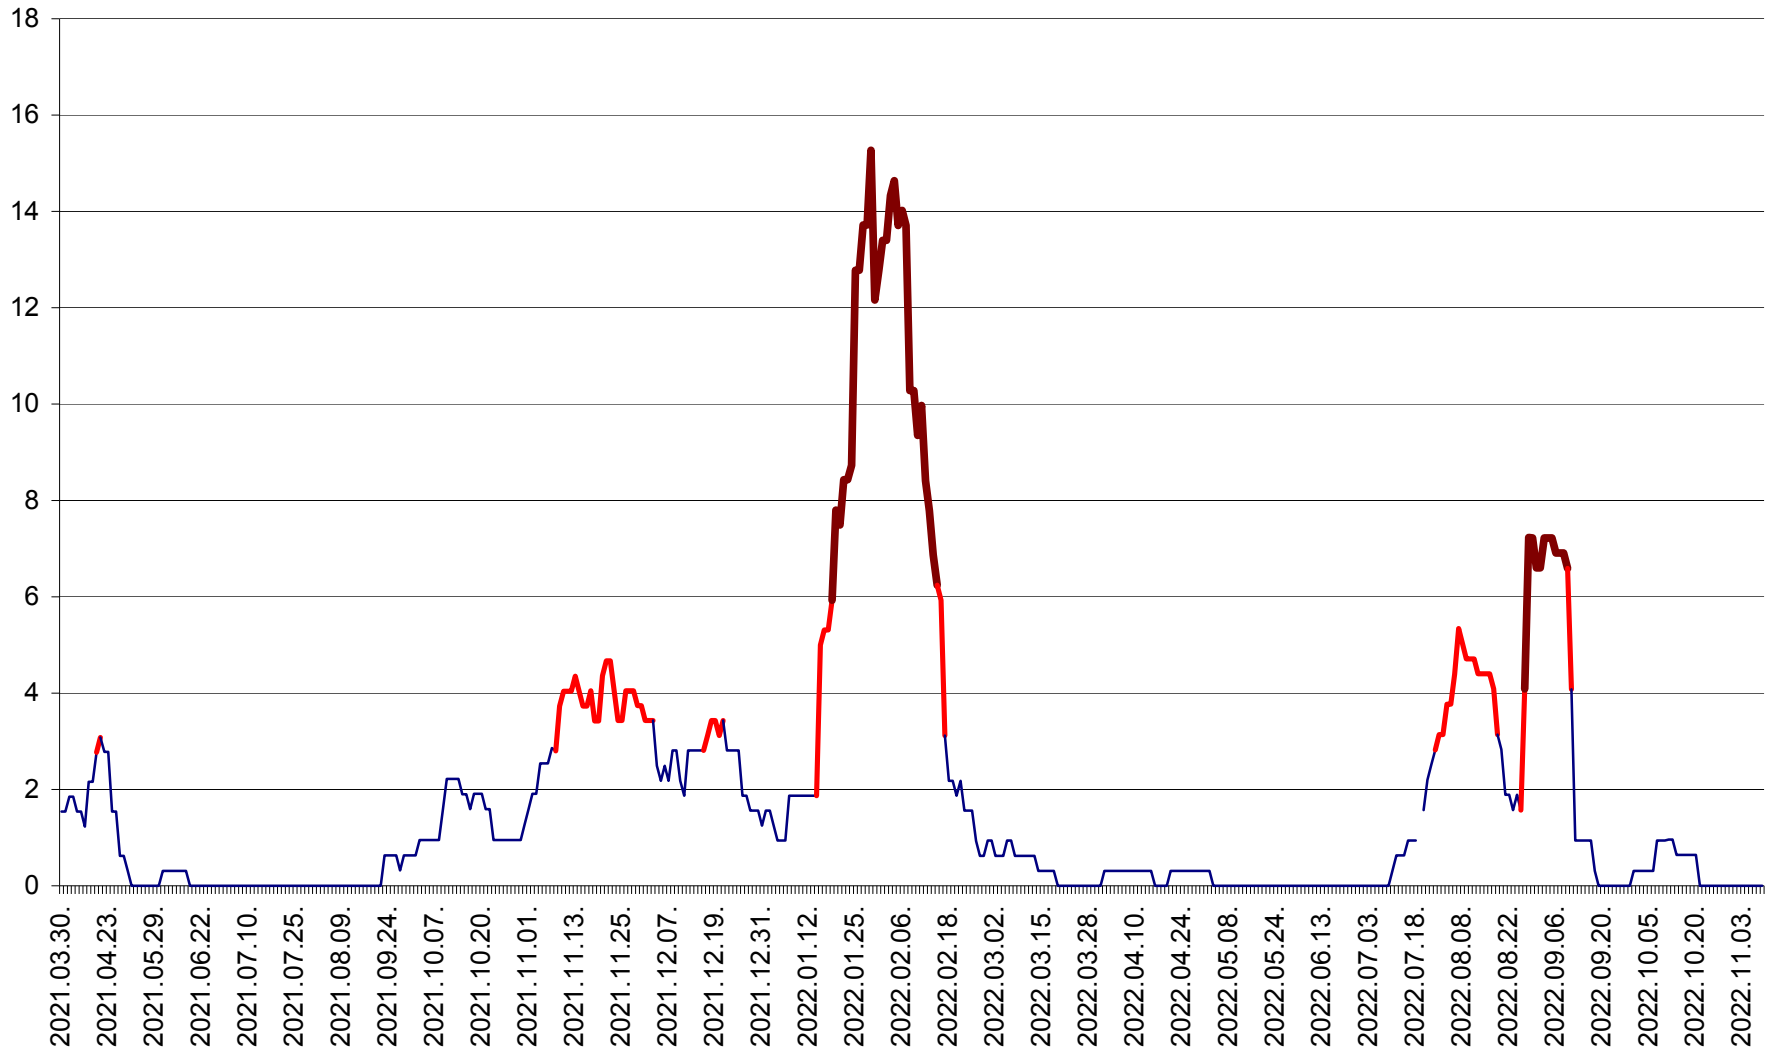

TUȘNAD - Evolutia incidentei cumulate pe 14 zile la ‰ de locuitori
2021.04.01. - 2022.11.09.