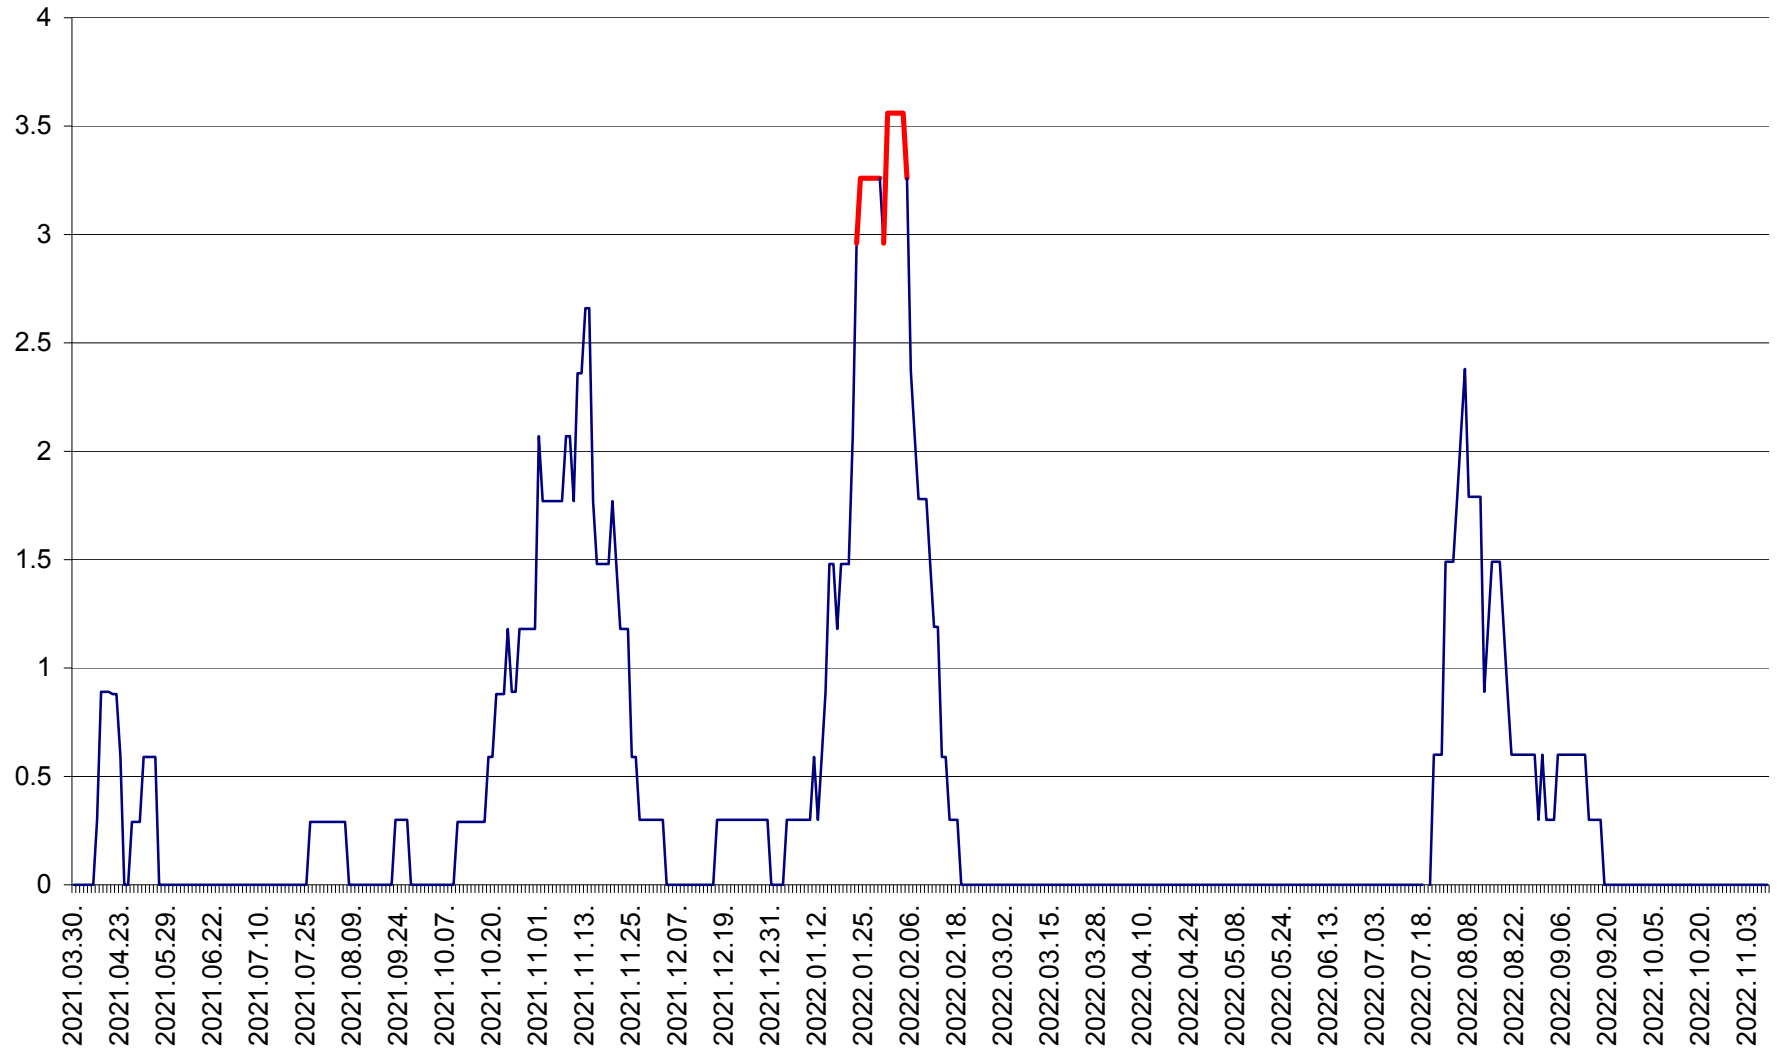

MUNICIPIUL GHEORGHENI - Evolutia incidentei cumulate pe 14 zile la % de locuitori  
2021.04.01. - 2022.11.09.

JOSENI - Evolutia incidentei cumulate pe 14 zile la ‰ de locuitori  
2021.04.01. - 2022.11.09.

LĂZAREA - Evolutia incidentei cumulate pe 14 zile la % de locuitori  
2021.04.01. - 2022.11.09.

LELICENI - Evolutia incidentei cumulate pe 14 zile la ‰ de locuitori  
2021.04.01. - 2022.11.09.

LUETA - Evolutia incidentei cumulate pe 14 zile la ‰ de locuitori  
2021.04.01. - 2022.11.09.

LUNCA DE JOS - Evolutia incidentei cumulate pe 14 zile la ‰ de locuitori  
2021.04.01. - 2022.11.09.

LUNCA DE SUS - Evolutia incidentei cumulate pe 14 zile la ‰ de locuitori  
2021.04.01. - 2022.11.09.