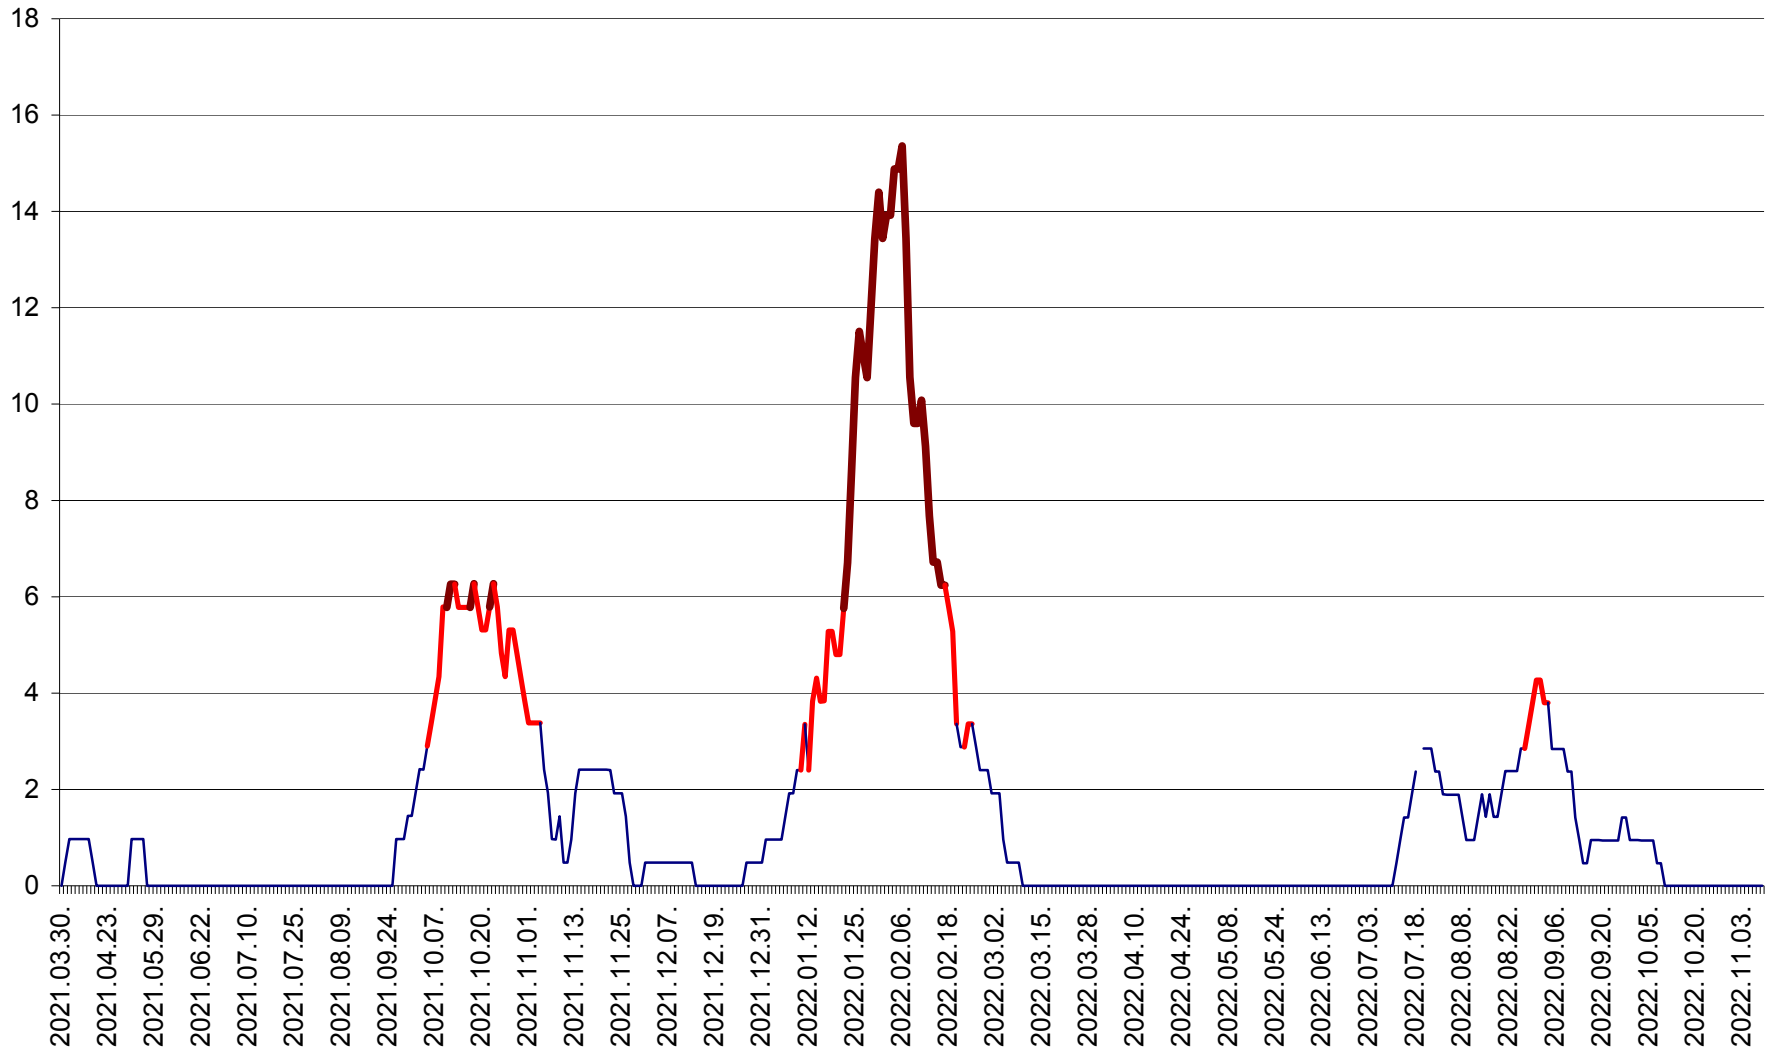

PLĂIEȘII DE JOS - Evoluția incidentei cumulate pe 14 zile la ‰ de locuitori
2021.04.01. - 2022.11.09.