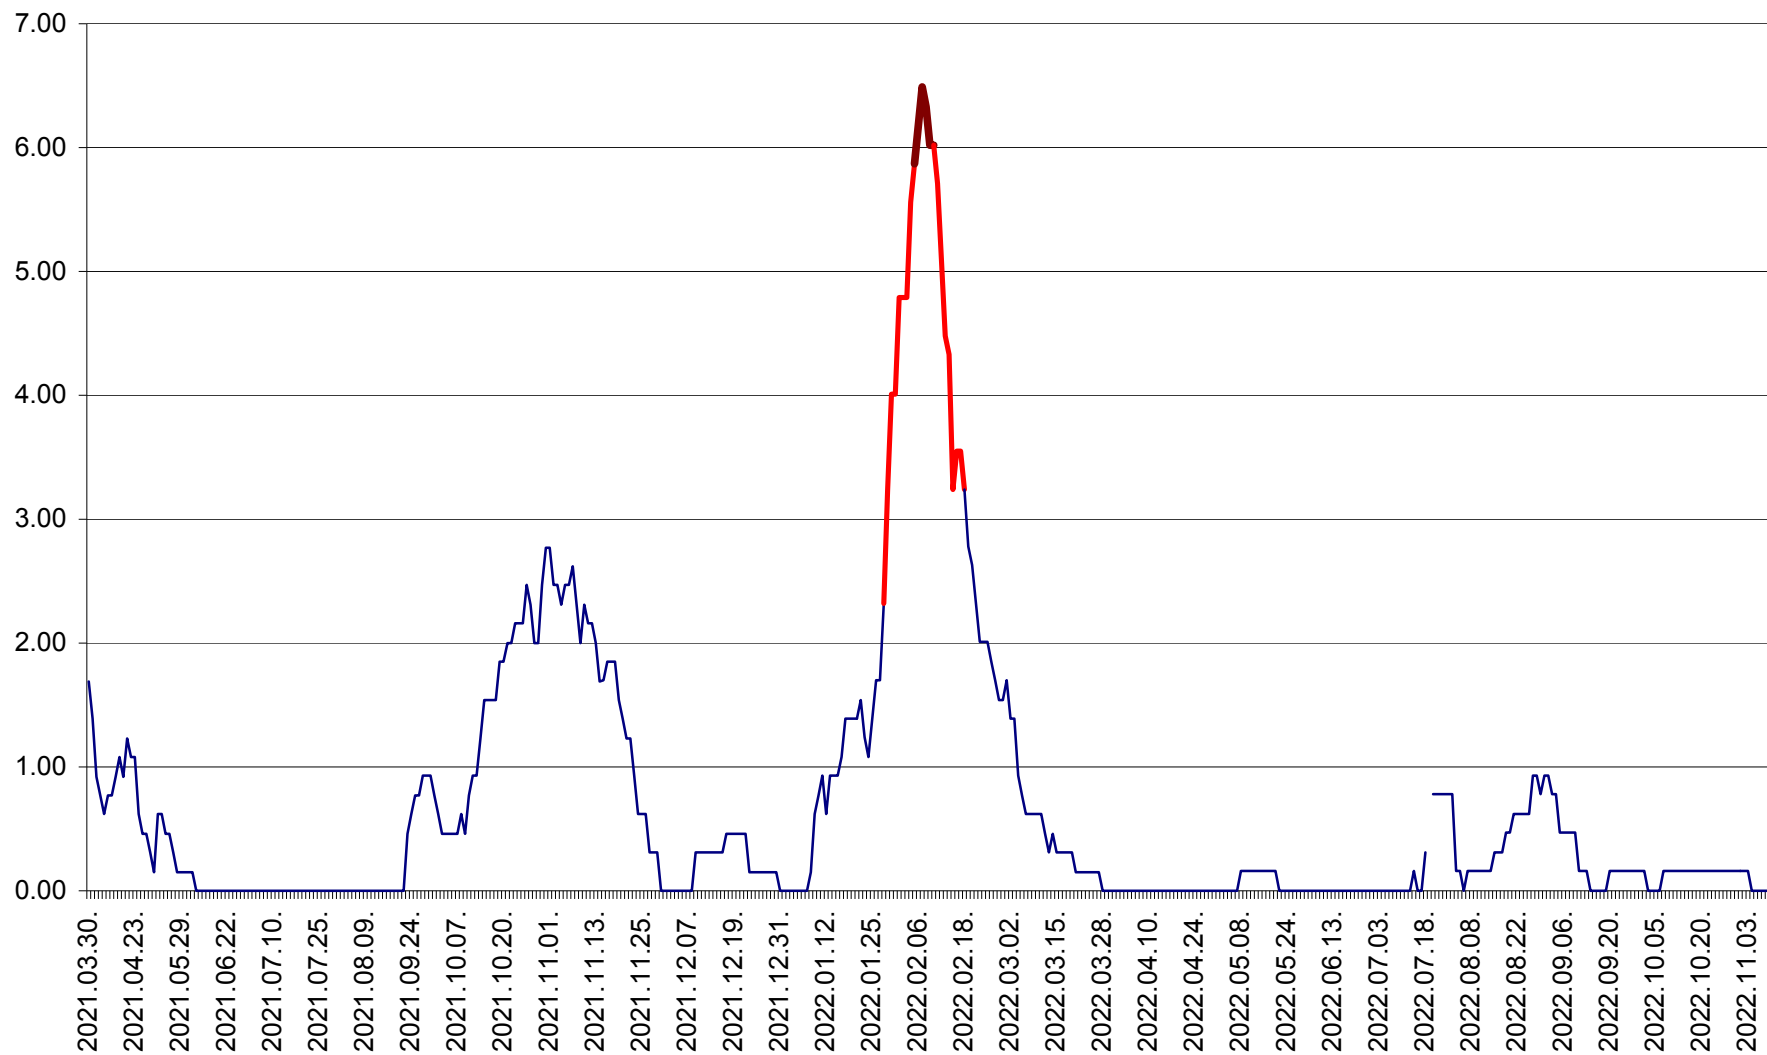

ORAȘ BĂLAN - Evoluția incidenței cumulate pe 14 zile la ‰ de locuitori  
2021.04.01. - 2022.11.09.

BILBOR - Evolutia incidentei cumulate pe 14 zile la ‰ de locuitori  
2021.04.01. - 2022.11.09.

ORAȘ BORSEC - Evolutia incidentei cumulate pe 14 zile la ‰ de locuitori  
2021.04.01. - 2022.11.09.

BRĂDEȘTI - Evolutia incidentei cumulate pe 14 zile la ‰ de locuitori  
2021.04.01. - 2022.11.09.

CĂPÂLNIȚA - Evolutia incidentei cumulate pe 14 zile la ‰ de locuitori  
2021.04.01. - 2022.11.09.

CÂRȚA - Evolutia incidentei cumulate pe 14 zile la ‰ de locuitori  
2021.04.01. - 2022.11.09.

CICEU - Evolutia incidentei cumulate pe 14 zile la ‰ de locuitori  
2021.04.01. - 2022.11.09.

CIUCSÂNGEORGIU - Evolutia incidentei cumulate pe 14 zile la ‰ de locuitori  
2021.04.01. - 2022.11.09.

CIUMANI - Evolutia incidentei cumulate pe 14 zile la ‰ de locuitori  
2021.04.01. - 2022.11.09.

CORBU - Evolutia incidentei cumulate pe 14 zile la ‰ de locuitori  
2021.04.01. - 2022.11.09.

CORUND - Evolutia incidentei cumulate pe 14 zile la ‰ de locuitori  
2021.04.01. - 2022.11.09.

COZMENI - Evolutia incidentei cumulate pe 14 zile la ‰ de locuitori  
2021.04.01. - 2022.11.09.