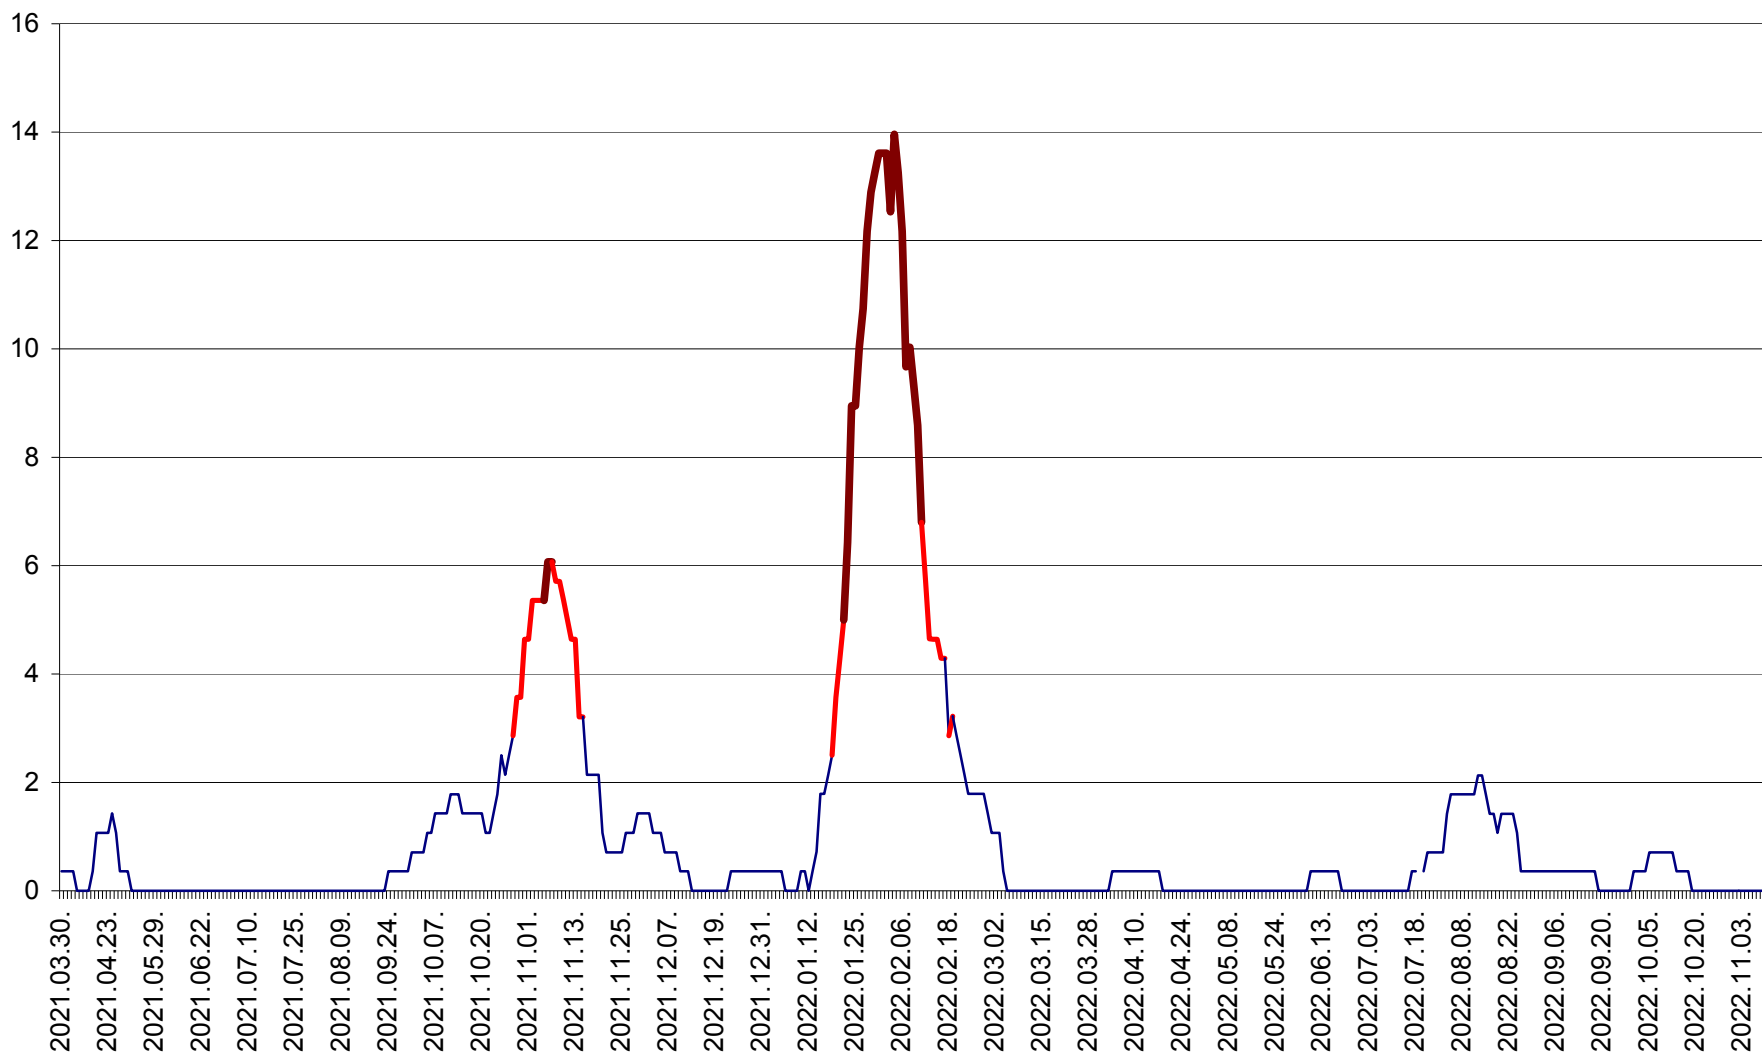

SÂNMARTIN - Evolutia incidentei cumulate pe 14 zile la ‰ de locuitori  
2021.04.01. - 2022.11.09.

SÂNSIMION - Evolutia incidentei cumulate pe 14 zile la ‰ de locuitori  
2021.04.01. - 2022.11.09.

SÂNTIMBRU - Evolutia incidentei cumulate pe 14 zile la ‰ de locuitori  
2021.04.01. - 2022.11.09.

SĂRMAȘ - Evolutia incidentei cumulate pe 14 zile la ‰ de locuitori  
2021.04.01. - 2022.11.09.

SATU MARE - Evolutia incidentei cumulate pe 14 zile la ‰ de locuitori  
2021.04.01. - 2022.11.09.

SECUIENI - Evolutia incidentei cumulate pe 14 zile la ‰ de locuitori  
2021.04.01. - 2022.11.09.

SICULENI - Evolutia incidentei cumulate pe 14 zile la ‰ de locuitori  
2021.04.01. - 2022.11.09.

ȘIMONEȘTI - Evolutia incidentei cumulate pe 14 zile la ‰ de locuitori  
2021.04.01. - 2022.11.09.

SUBCETATE - Evolutia incidentei cumulate pe 14 zile la ‰ de locuitori  
2021.04.01. - 2022.11.09.