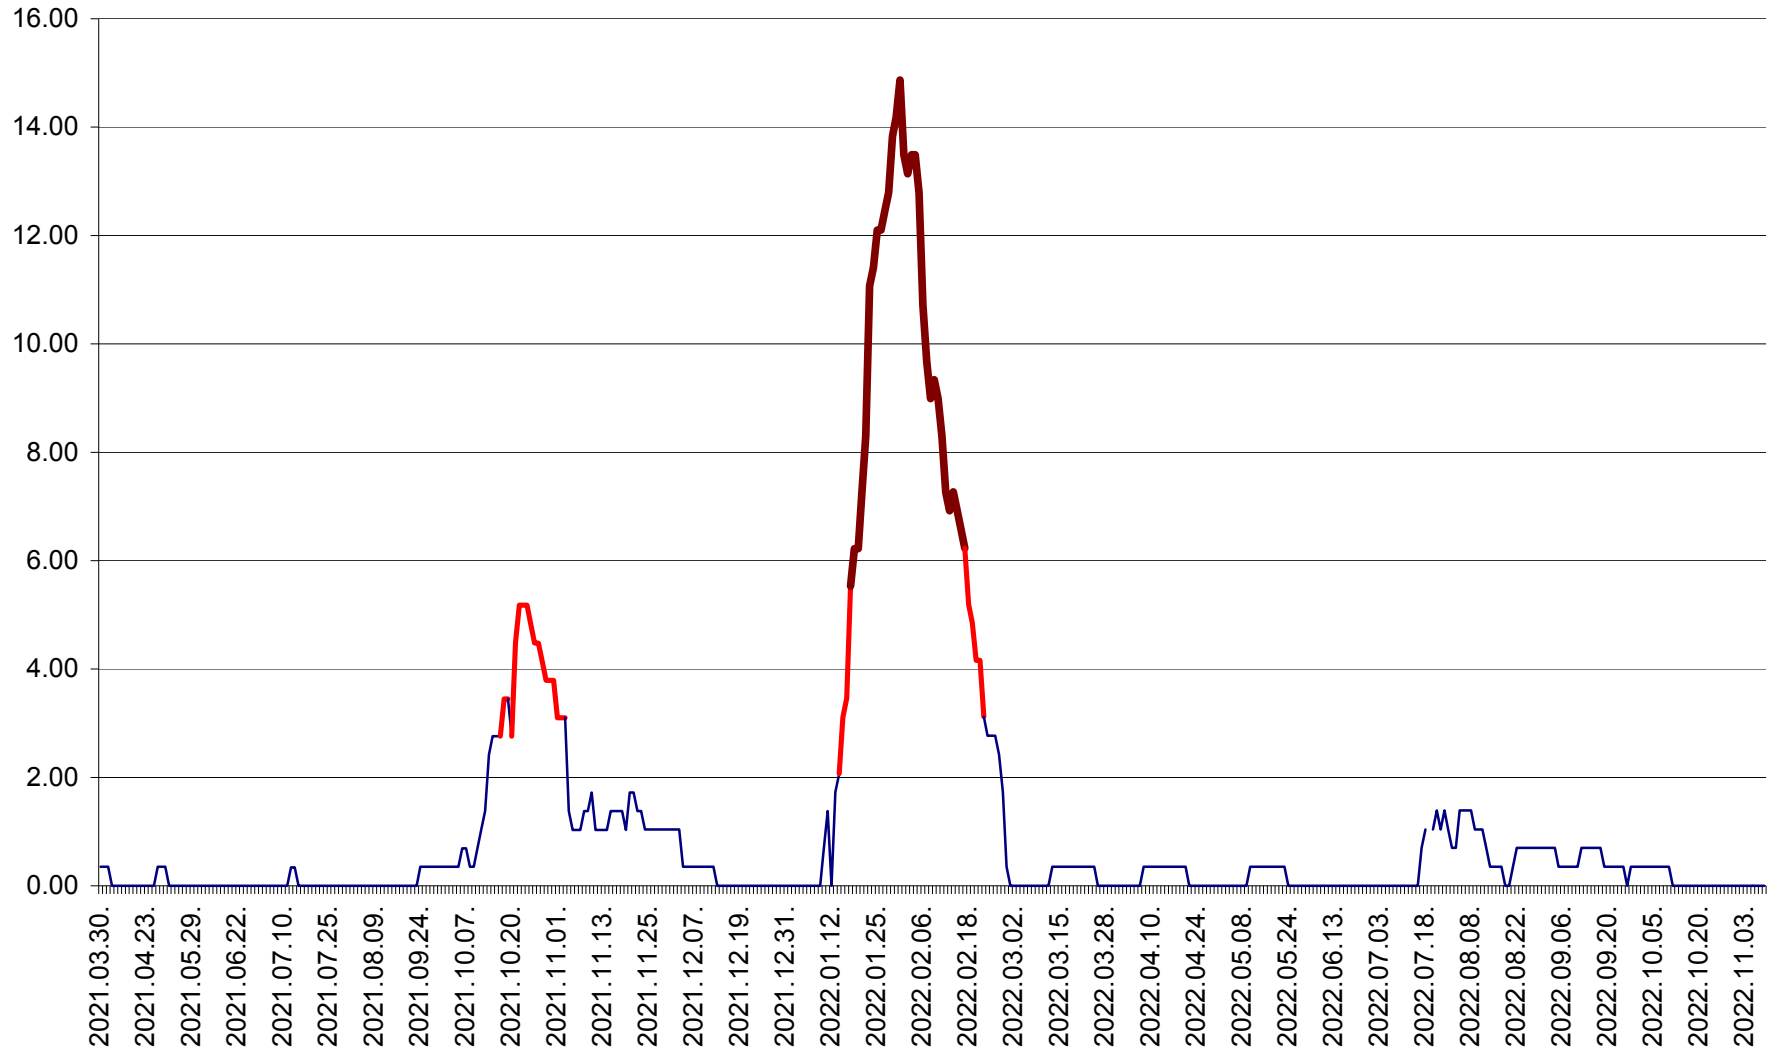

ORAȘ BĂLAN - Evoluția incidenței cumulate pe 14 zile la ‰ de locuitori  
2021.04.01. - 2022.11.09.

BILBOR - Evolutia incidentei cumulate pe 14 zile la ‰ de locuitori  
2021.04.01. - 2022.11.09.

ORAȘ BORSEC - Evolutia incidentei cumulate pe 14 zile la ‰ de locuitori  
2021.04.01. - 2022.11.09.

BRĂDEȘTI - Evolutia incidentei cumulate pe 14 zile la ‰ de locuitori  
2021.04.01. - 2022.11.09.

CĂPÂLNIȚA - Evolutia incidentei cumulate pe 14 zile la ‰ de locuitori  
2021.04.01. - 2022.11.09.

CÂRȚA - Evolutia incidentei cumulate pe 14 zile la ‰ de locuitori  
2021.04.01. - 2022.11.09.

CICEU - Evolutia incidentei cumulate pe 14 zile la ‰ de locuitori  
2021.04.01. - 2022.11.09.

CIUCSÂNGEORGIU - Evolutia incidentei cumulate pe 14 zile la ‰ de locuitori  
2021.04.01. - 2022.11.09.

CIUMANI - Evolutia incidentei cumulate pe 14 zile la ‰ de locuitori  
2021.04.01. - 2022.11.09.

CORBU - Evolutia incidentei cumulate pe 14 zile la ‰ de locuitori  
2021.04.01. - 2022.11.09.

CORUND - Evolutia incidentei cumulate pe 14 zile la ‰ de locuitori  
2021.04.01. - 2022.11.09.

COZMENI - Evolutia incidentei cumulate pe 14 zile la ‰ de locuitori  
2021.04.01. - 2022.11.09.