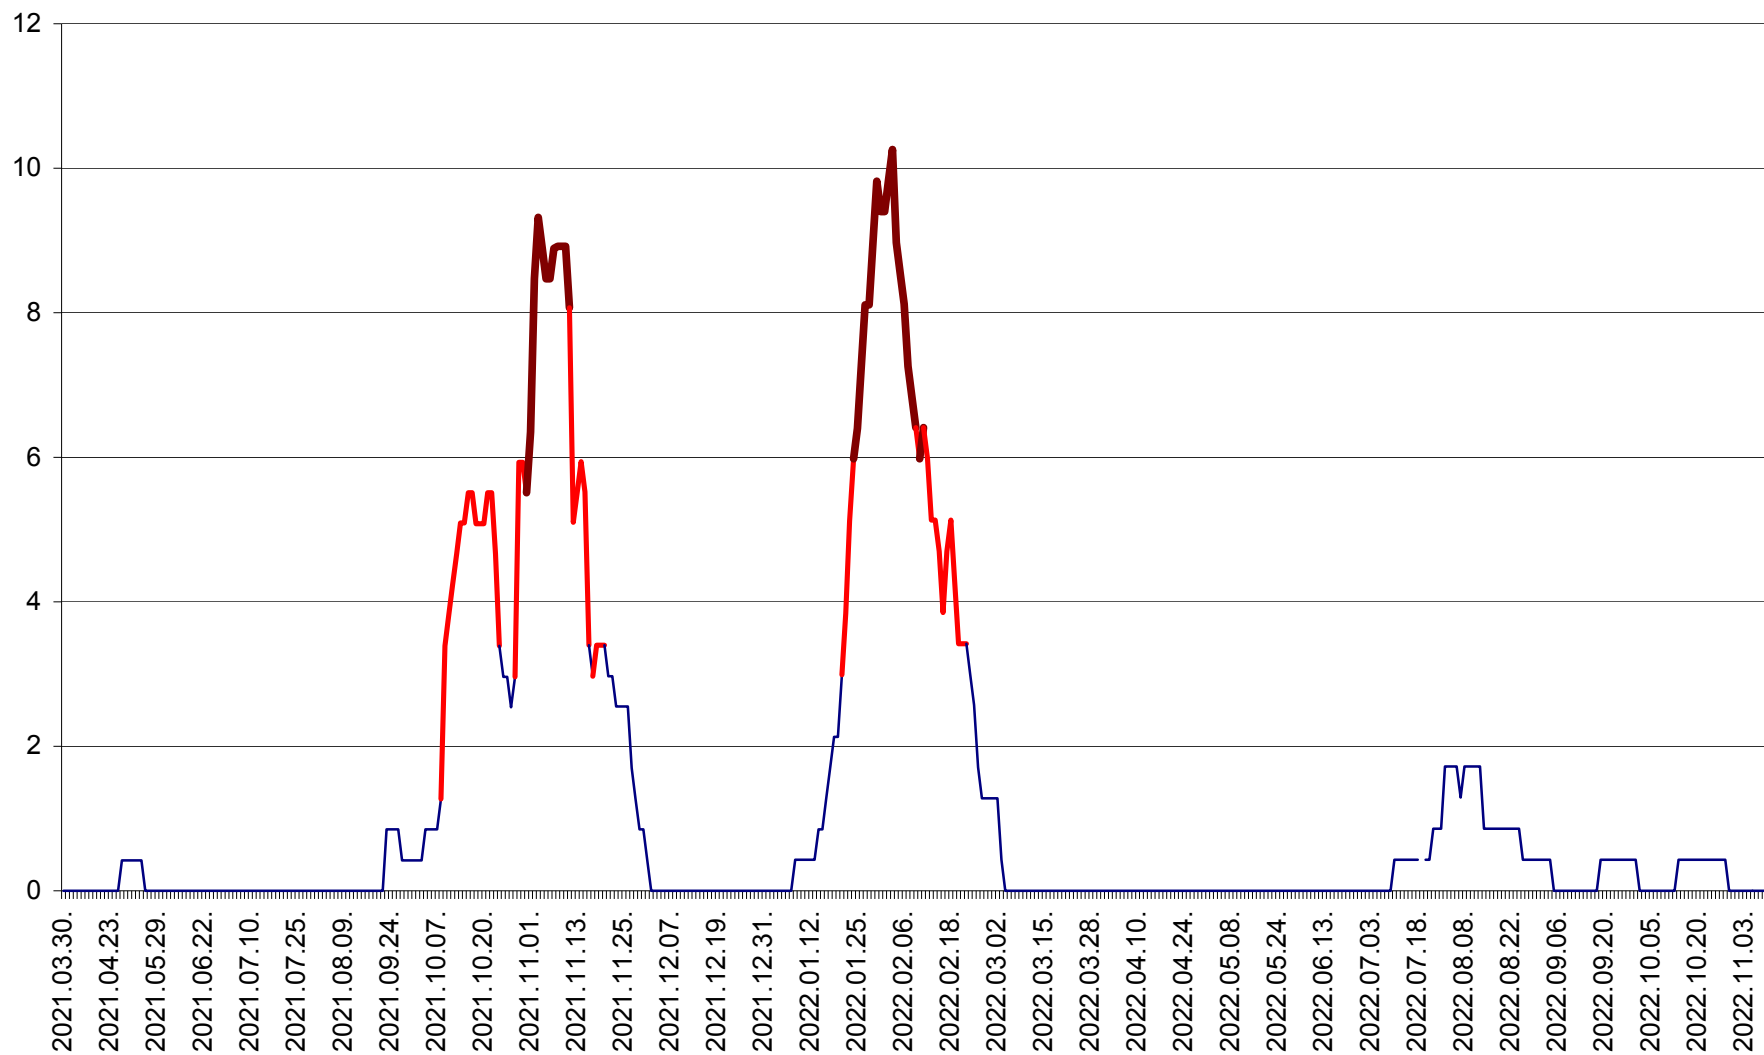

PRAID - Evolutia incidentei cumulate pe 14 zile la ‰ de locuitori  
2021.04.01. - 2022.11.09.

RACU - Evolutia incidentei cumulate pe 14 zile la ‰ de locuitori  
2021.04.01. - 2022.11.09.

REMETEA - Evolutia incidentei cumulate pe 14 zile la % de locuitori  
2021.04.01. - 2022.11.09.

SĂCEL - Evolutia incidentei cumulate pe 14 zile la ‰ de locuitori  
2021.04.01. - 2022.11.09.

SÂNCRĂIENI - Evolutia incidentei cumulate pe 14 zile la ‰ de locuitori  
2021.04.01. - 2022.11.09.

SÂNDOMIC - Evolutia incidentei cumulate pe 14 zile la ‰ de locuitori  
2021.04.01. - 2022.11.09.

SÂNMARTIN - Evolutia incidentei cumulate pe 14 zile la ‰ de locuitori  
2021.04.01. - 2022.11.09.

SÂNSIMION - Evolutia incidentei cumulate pe 14 zile la ‰ de locuitori  
2021.04.01. - 2022.11.09.

SÂNTIMBRU - Evolutia incidentei cumulate pe 14 zile la ‰ de locuitori  
2021.04.01. - 2022.11.09.