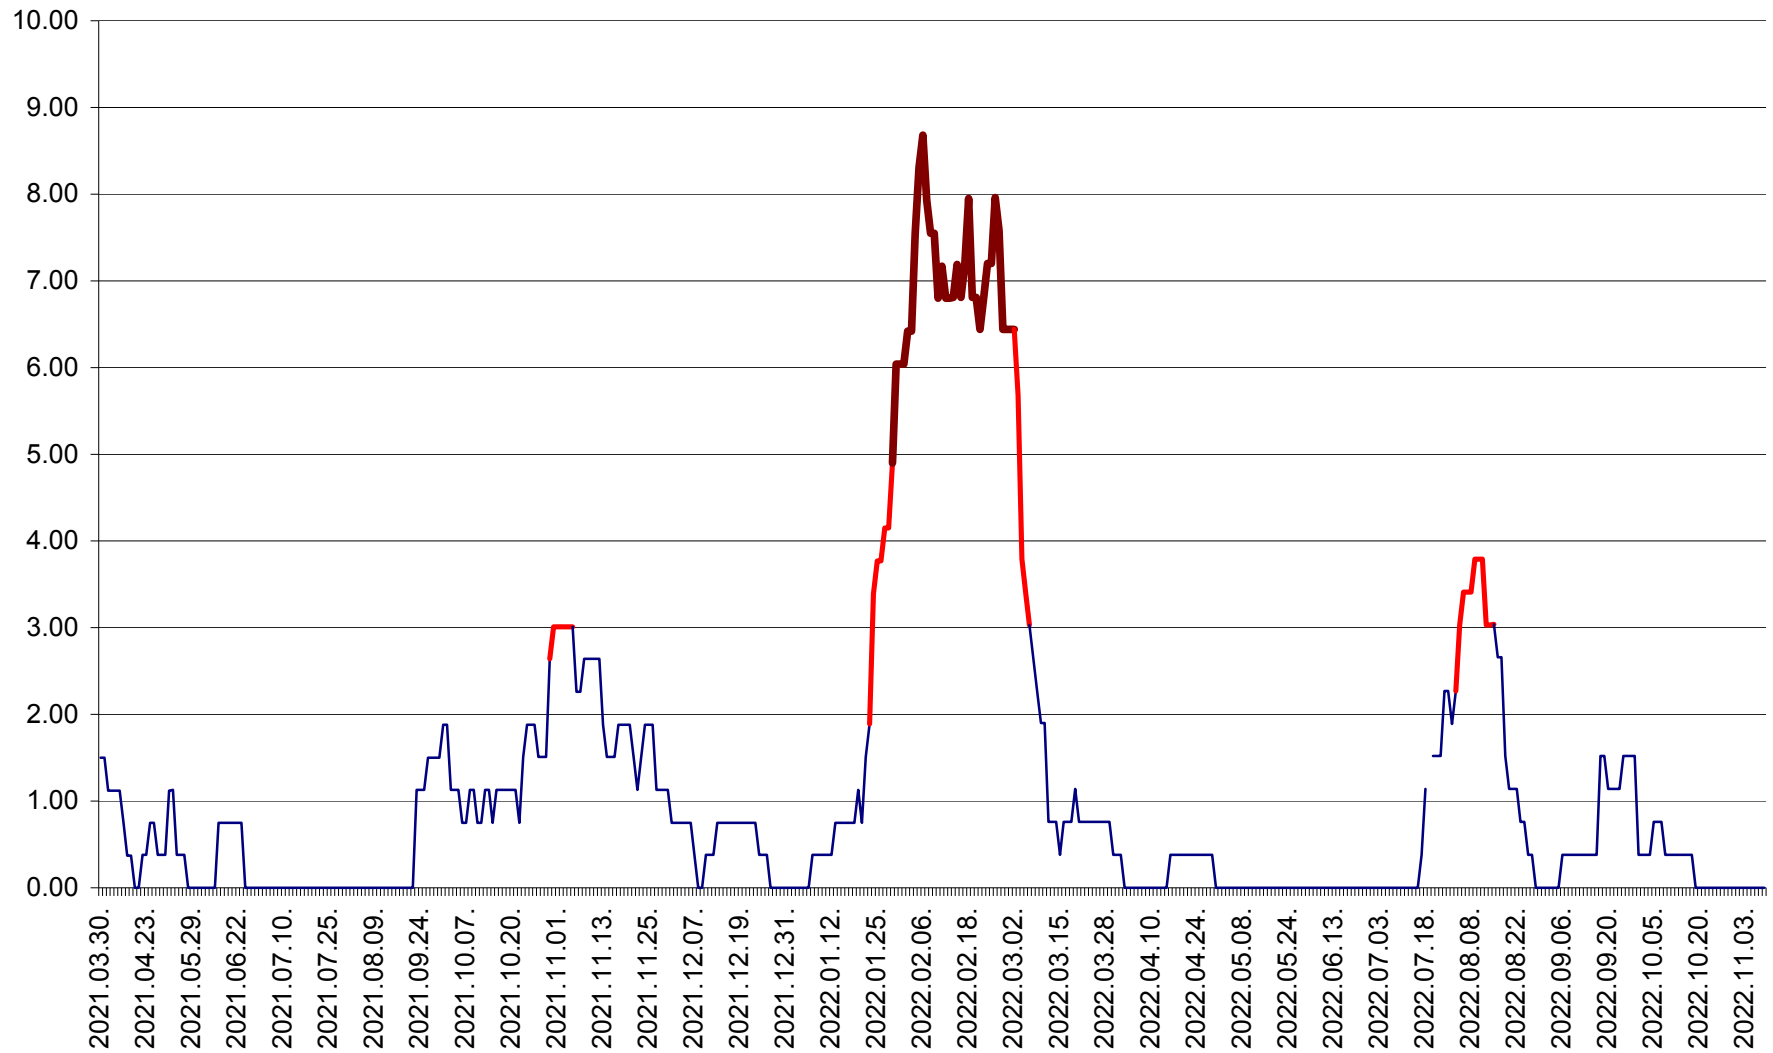

ATID - Evolutia incidentei cumulate pe 14 zile la % de locuitori  
2021.04.01. - 2022.11.09.

AVRĂMEȘTI - Evolutia incidentei cumulate pe 14 zile la ‰ de locuitori  
2021.04.01. - 2022.11.09.

ORAȘ BĂILE TUȘNAD - Evolutia incidentei cumulate pe 14 zile la ‰ de locuitori  
2021.04.01. - 2022.11.09.

ORAȘ BĂLAN - Evoluția incidenței cumulate pe 14 zile la ‰ de locuitori  
2021.04.01. - 2022.11.09.

BILBOR - Evolutia incidentei cumulate pe 14 zile la ‰ de locuitori  
2021.04.01. - 2022.11.09.

ORAȘ BORSEC - Evolutia incidentei cumulate pe 14 zile la ‰ de locuitori  
2021.04.01. - 2022.11.09.

BRĂDEȘTI - Evolutia incidentei cumulate pe 14 zile la ‰ de locuitori  
2021.04.01. - 2022.11.09.

CĂPÂLNIȚA - Evolutia incidentei cumulate pe 14 zile la ‰ de locuitori  
2021.04.01. - 2022.11.09.

CÂRȚA - Evolutia incidentei cumulate pe 14 zile la ‰ de locuitori  
2021.04.01. - 2022.11.09.