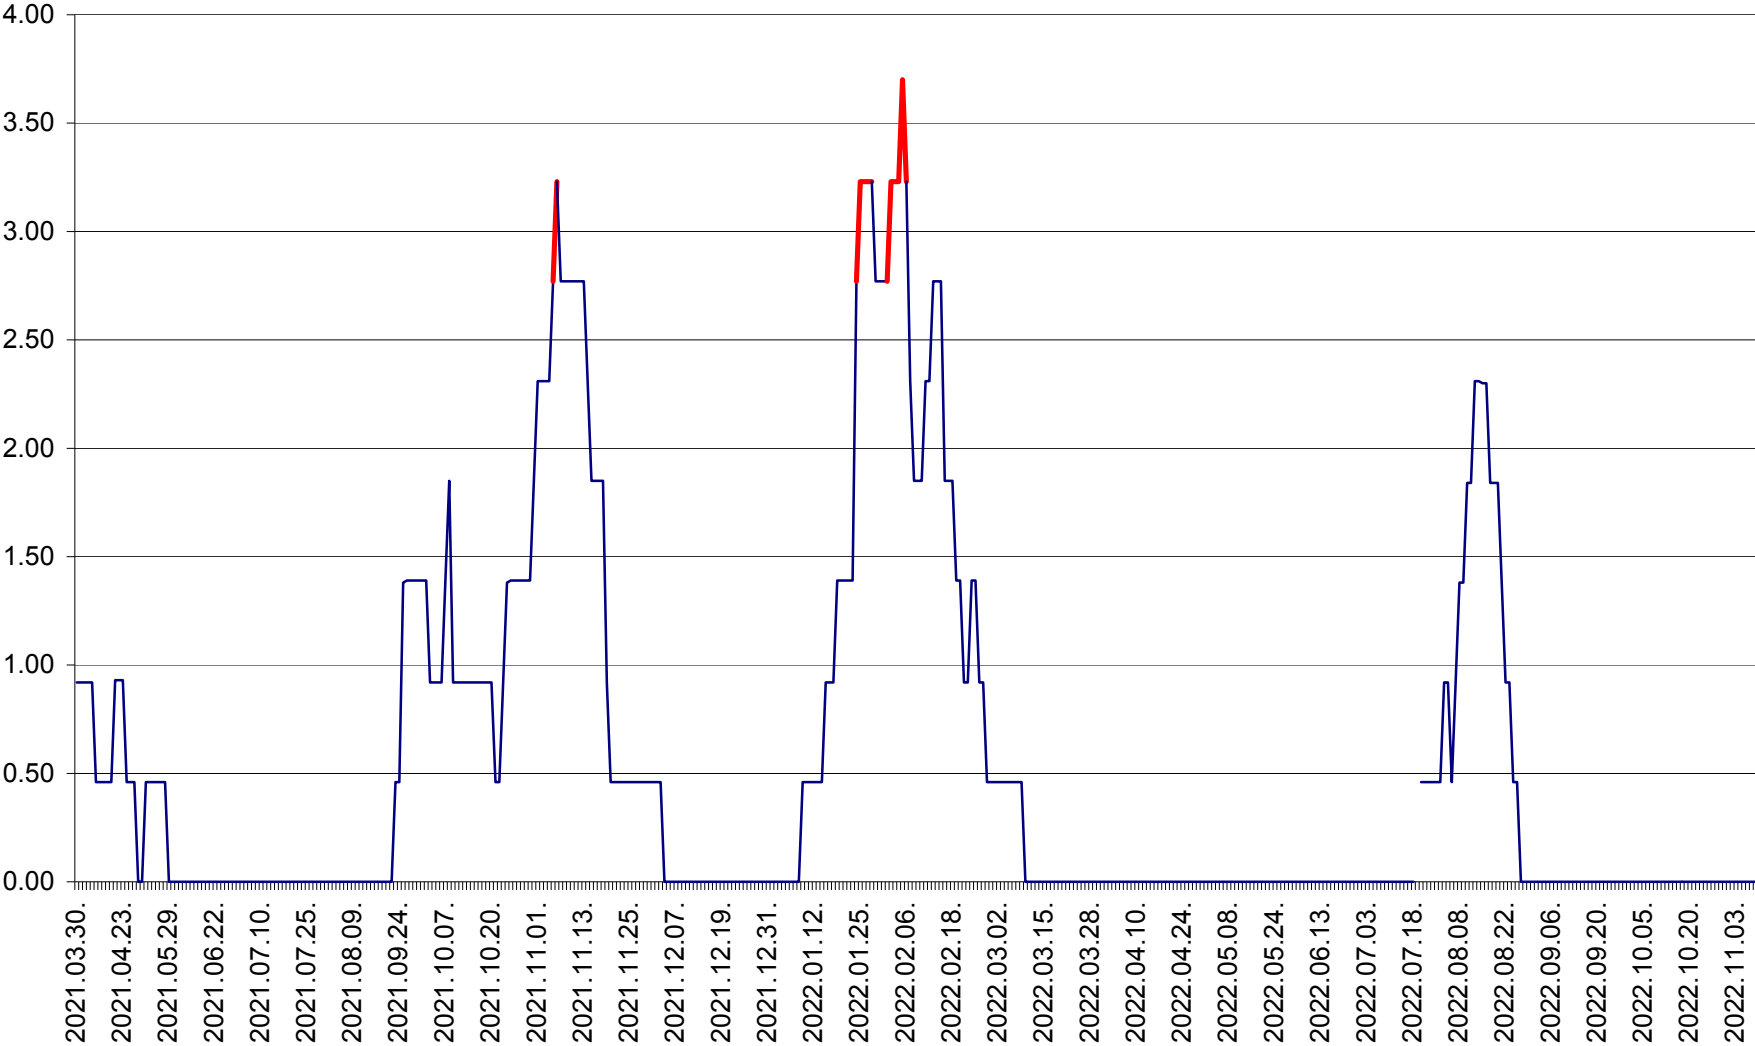

ATID - Evolutia incidentei cumulate pe 14 zile la % de locuitori  
2021.04.01. - 2022.11.09.

AVRĂMEȘTI - Evolutia incidentei cumulate pe 14 zile la ‰ de locuitori  
2021.04.01. - 2022.11.09.

ORAȘ BĂILE TUȘNAD - Evolutia incidentei cumulate pe 14 zile la ‰ de locuitori  
2021.04.01. - 2022.11.09.

ORAȘ BĂLAN - Evoluția incidenței cumulate pe 14 zile la ‰ de locuitori  
2021.04.01. - 2022.11.09.

BILBOR - Evolutia incidentei cumulate pe 14 zile la ‰ de locuitori  
2021.04.01. - 2022.11.09.

ORAȘ BORSEC - Evolutia incidentei cumulate pe 14 zile la ‰ de locuitori  
2021.04.01. - 2022.11.09.

BRĂDEȘTI - Evolutia incidentei cumulate pe 14 zile la ‰ de locuitori  
2021.04.01. - 2022.11.09.

CĂPÂLNIȚA - Evolutia incidentei cumulate pe 14 zile la ‰ de locuitori  
2021.04.01. - 2022.11.09.

CÂRȚA - Evolutia incidentei cumulate pe 14 zile la ‰ de locuitori  
2021.04.01. - 2022.11.09.

CICEU - Evolutia incidentei cumulate pe 14 zile la ‰ de locuitori  
2021.04.01. - 2022.11.09.

CIUCSÂNGEORGIU - Evolutia incidentei cumulate pe 14 zile la ‰ de locuitori  
2021.04.01. - 2022.11.09.

CIUMANI - Evolutia incidentei cumulate pe 14 zile la ‰ de locuitori  
2021.04.01. - 2022.11.09.