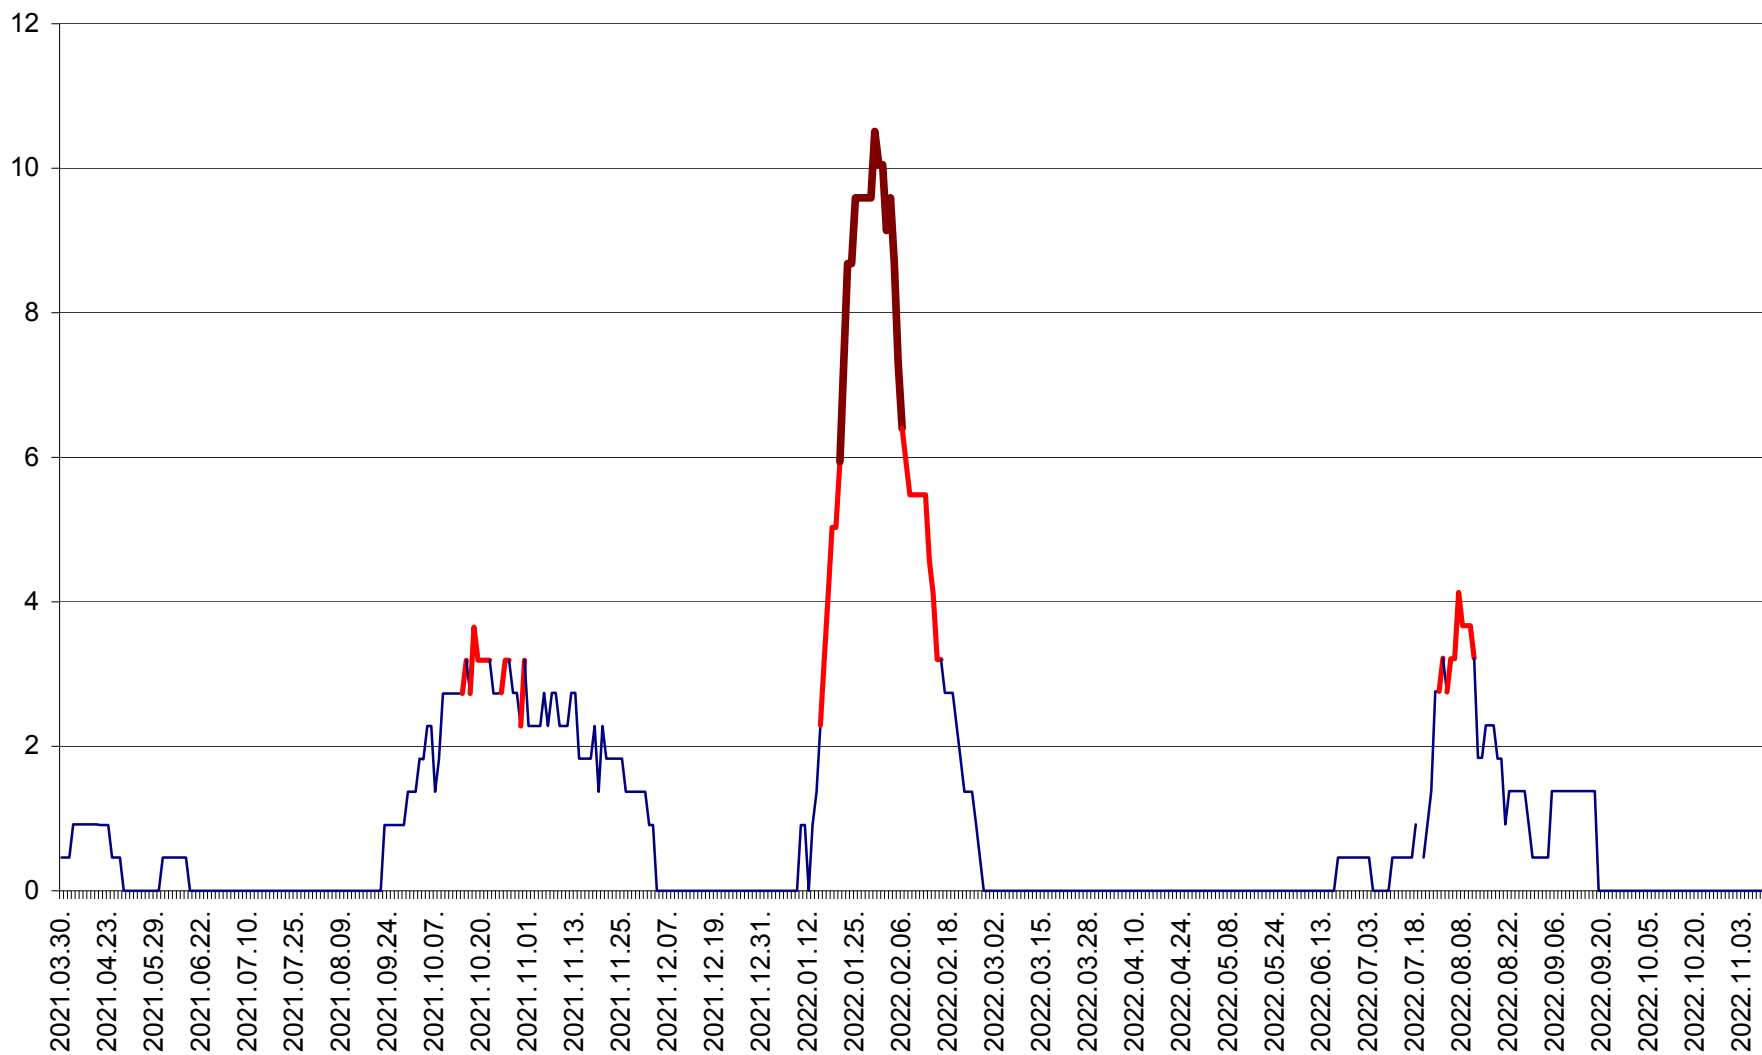

CICEU - Evolutia incidentei cumulate pe 14 zile la ‰ de locuitori  
2021.04.01. - 2022.11.09.

CIUCSÂNGEORGIU - Evolutia incidentei cumulate pe 14 zile la ‰ de locuitori  
2021.04.01. - 2022.11.09.

CIUMANI - Evolutia incidentei cumulate pe 14 zile la ‰ de locuitori  
2021.04.01. - 2022.11.09.

CORBU - Evolutia incidentei cumulate pe 14 zile la ‰ de locuitori  
2021.04.01. - 2022.11.09.

CORUND - Evolutia incidentei cumulate pe 14 zile la ‰ de locuitori  
2021.04.01. - 2022.11.09.

COZMENI - Evolutia incidentei cumulate pe 14 zile la ‰ de locuitori  
2021.04.01. - 2022.11.09.

ORAȘ CRISTURU SECUIESC - Evolutia incidentei cumulate pe 14 zile la ‰ de locuitori  
2021.04.01. - 2022.11.09.

DĂNEȘTI - Evolutia incidentei cumulate pe 14 zile la ‰ de locuitori  
2021.04.01. - 2022.11.09.

DÂRJIU - Evolutia incidentei cumulate pe 14 zile la ‰ de locuitori  
2021.04.01. - 2022.11.09.

DEALU - Evolutia incidentei cumulate pe 14 zile la ‰ de locuitori  
2021.04.01. - 2022.11.09.

DITRĂU - Evolutia incidentei cumulate pe 14 zile la ‰ de locuitori  
2021.04.01. - 2022.11.09.