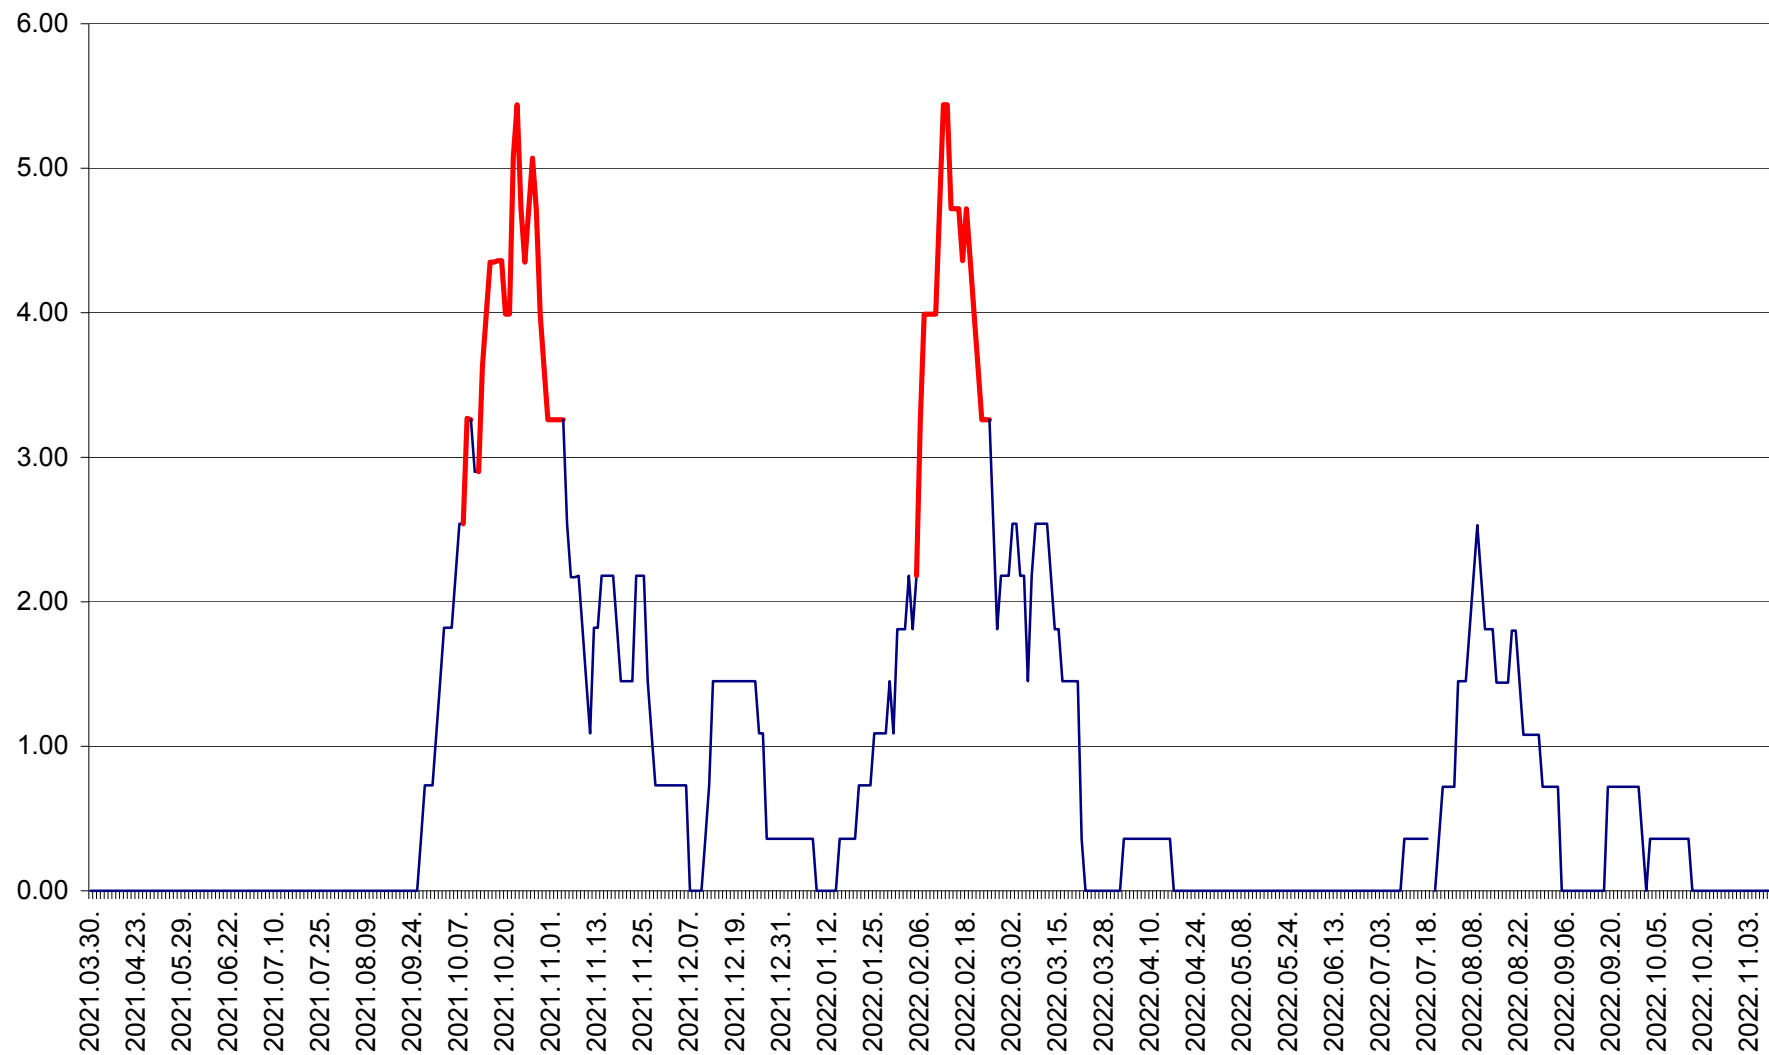

ATID - Evolutia incidentei cumulate pe 14 zile la % de locuitori  
2021.04.01. - 2022.11.09.

AVRĂMEȘTI - Evolutia incidentei cumulate pe 14 zile la ‰ de locuitori  
2021.04.01. - 2022.11.09.

ORAȘ BĂILE TUȘNAD - Evolutia incidentei cumulate pe 14 zile la ‰ de locuitori  
2021.04.01. - 2022.11.09.

ORAȘ BĂLAN - Evoluția incidenței cumulate pe 14 zile la ‰ de locuitori  
2021.04.01. - 2022.11.09.

BILBOR - Evolutia incidentei cumulate pe 14 zile la ‰ de locuitori  
2021.04.01. - 2022.11.09.

ORAȘ BORSEC - Evolutia incidentei cumulate pe 14 zile la ‰ de locuitori  
2021.04.01. - 2022.11.09.

BRĂDEȘTI - Evolutia incidentei cumulate pe 14 zile la ‰ de locuitori  
2021.04.01. - 2022.11.09.

CĂPÂLNIȚA - Evolutia incidentei cumulate pe 14 zile la ‰ de locuitori  
2021.04.01. - 2022.11.09.

CÂRȚA - Evolutia incidentei cumulate pe 14 zile la ‰ de locuitori  
2021.04.01. - 2022.11.09.