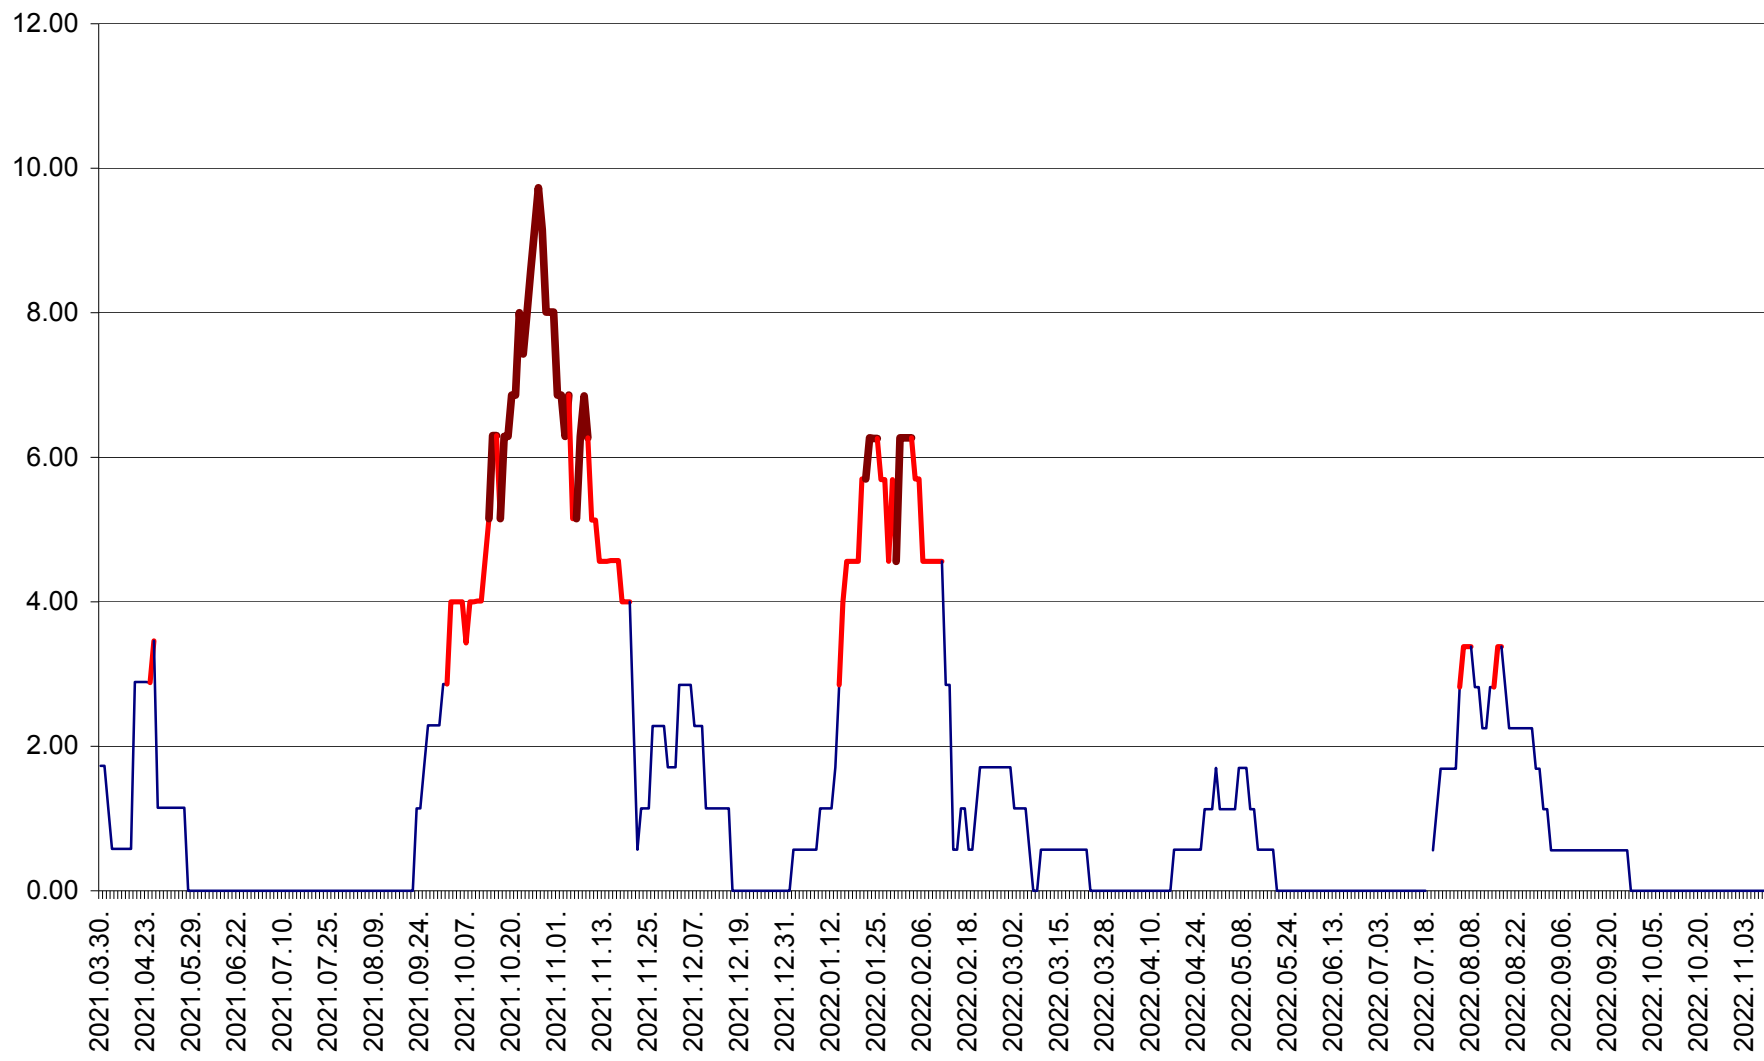

ORAȘ VLĂHIȚA - Evolutia incidentei cumulate pe 14 zile la ‰ de locuitori
2021.04.01. - 2022.11.09.