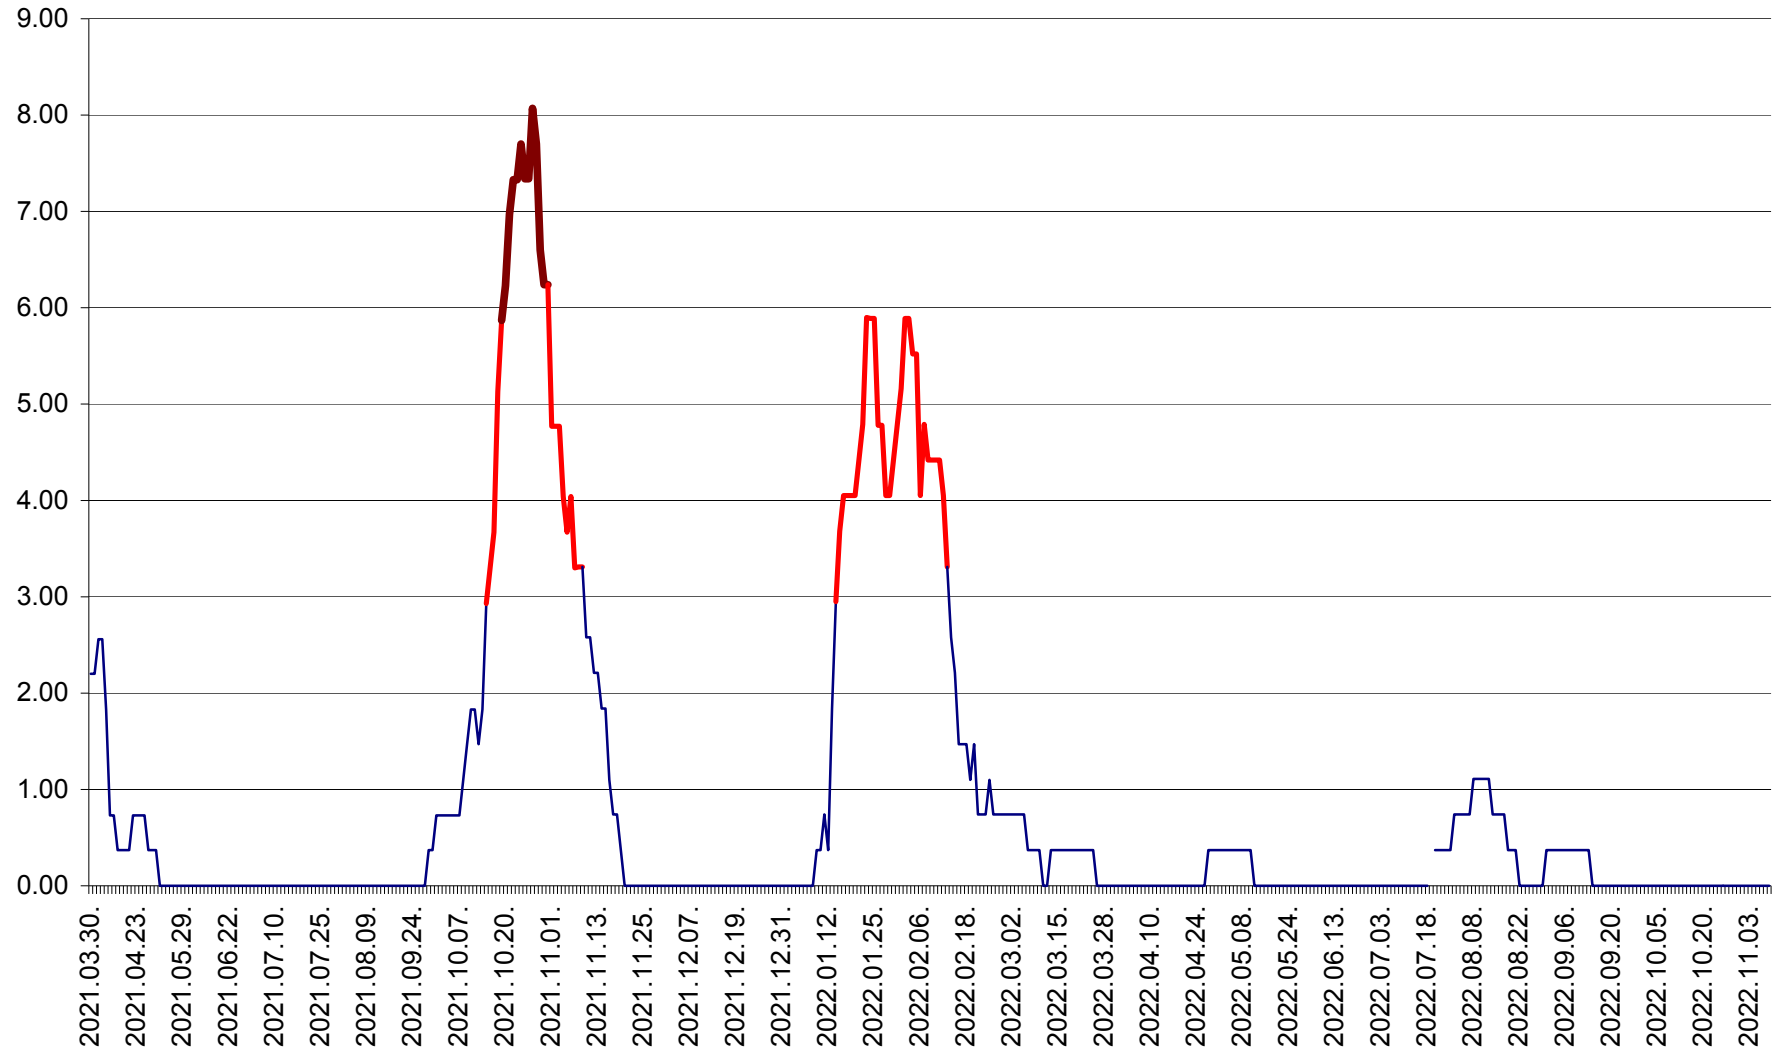

ORAȘ BĂLAN - Evoluția incidenței cumulate pe 14 zile la ‰ de locuitori  
2021.04.01. - 2022.11.09.

BILBOR - Evolutia incidentei cumulate pe 14 zile la ‰ de locuitori  
2021.04.01. - 2022.11.09.

ORAȘ BORSEC - Evolutia incidentei cumulate pe 14 zile la ‰ de locuitori  
2021.04.01. - 2022.11.09.

BRĂDEȘTI - Evolutia incidentei cumulate pe 14 zile la ‰ de locuitori  
2021.04.01. - 2022.11.09.

CĂPÂLNIȚA - Evolutia incidentei cumulate pe 14 zile la ‰ de locuitori  
2021.04.01. - 2022.11.09.

CÂRȚA - Evolutia incidentei cumulate pe 14 zile la ‰ de locuitori  
2021.04.01. - 2022.11.09.

CICEU - Evolutia incidentei cumulate pe 14 zile la ‰ de locuitori  
2021.04.01. - 2022.11.09.

CIUCSÂNGEORGIU - Evolutia incidentei cumulate pe 14 zile la ‰ de locuitori  
2021.04.01. - 2022.11.09.

CIUMANI - Evolutia incidentei cumulate pe 14 zile la ‰ de locuitori  
2021.04.01. - 2022.11.09.

CORBU - Evolutia incidentei cumulate pe 14 zile la ‰ de locuitori  
2021.04.01. - 2022.11.09.

CORUND - Evolutia incidentei cumulate pe 14 zile la ‰ de locuitori  
2021.04.01. - 2022.11.09.

COZMENI - Evolutia incidentei cumulate pe 14 zile la ‰ de locuitori  
2021.04.01. - 2022.11.09.