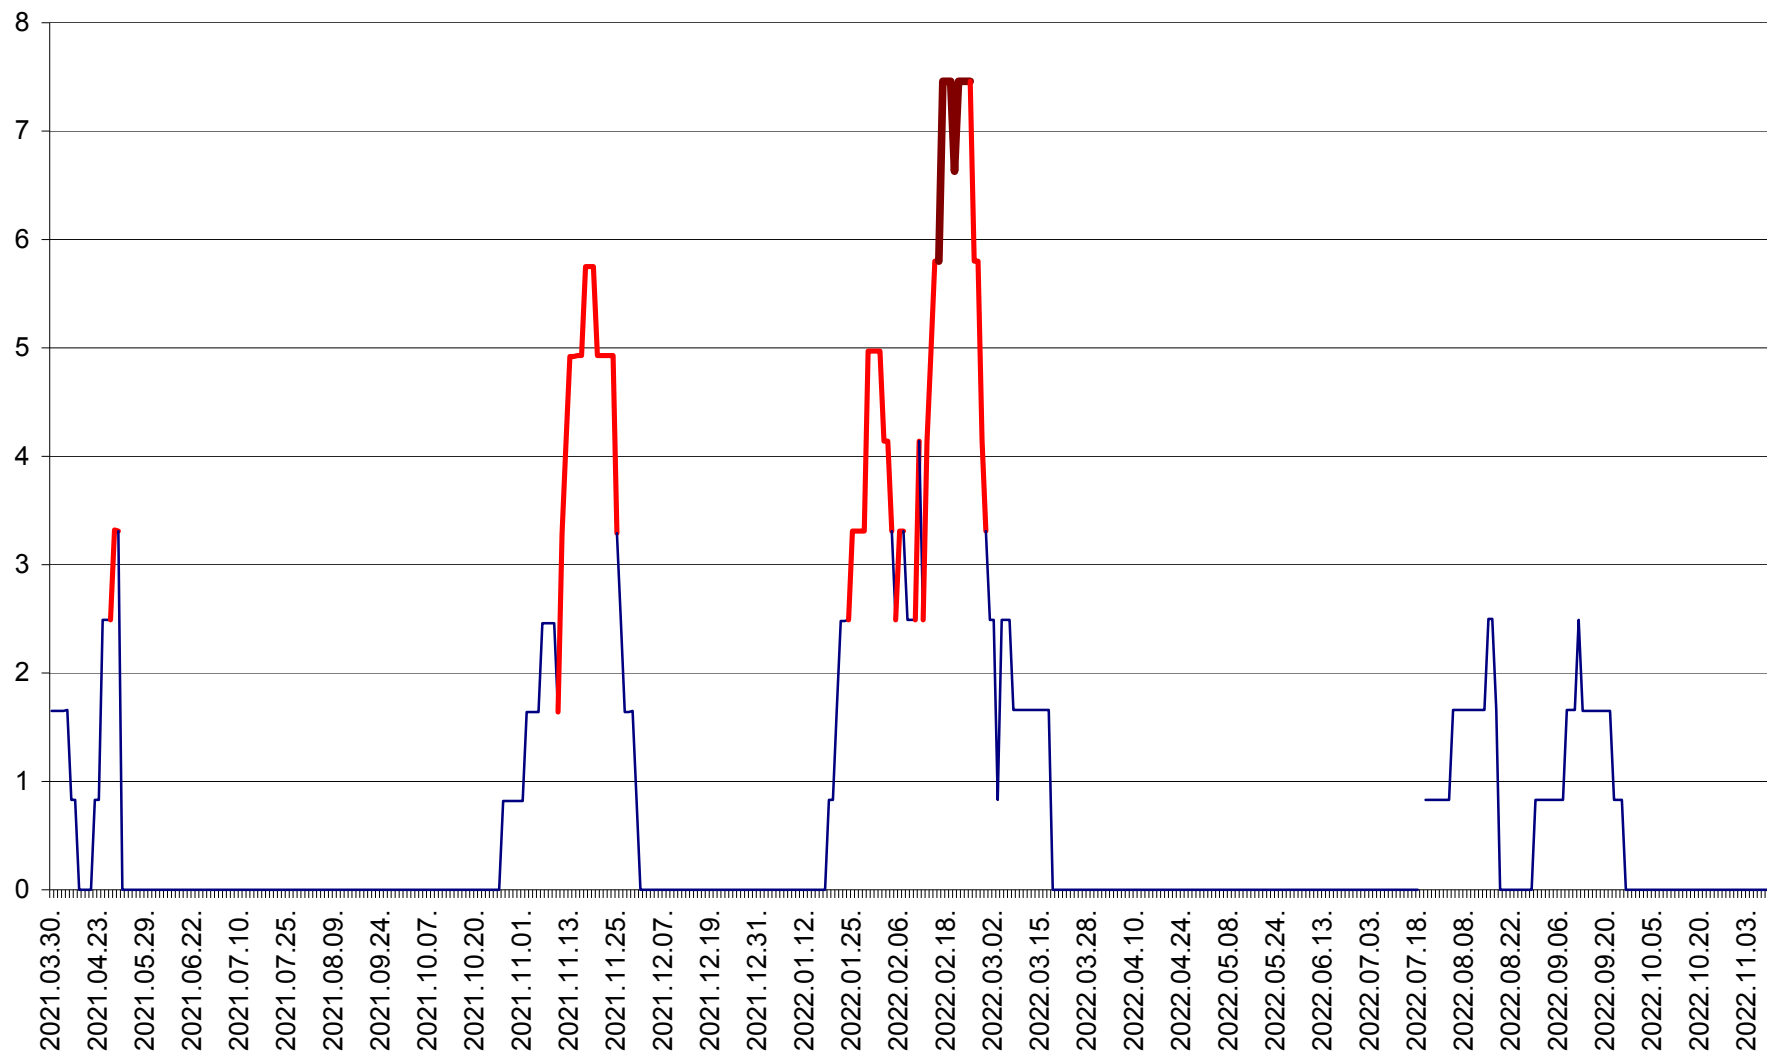

PRAID - Evolutia incidentei cumulate pe 14 zile la ‰ de locuitori  
2021.04.01. - 2022.11.09.

RACU - Evolutia incidentei cumulate pe 14 zile la ‰ de locuitori  
2021.04.01. - 2022.11.09.

REMETEA - Evolutia incidentei cumulate pe 14 zile la % de locuitori  
2021.04.01. - 2022.11.09.

SĂCEL - Evolutia incidentei cumulate pe 14 zile la ‰ de locuitori  
2021.04.01. - 2022.11.09.

SÂNCRĂIENI - Evolutia incidentei cumulate pe 14 zile la ‰ de locuitori  
2021.04.01. - 2022.11.09.

SÂNDOMIC - Evolutia incidentei cumulate pe 14 zile la ‰ de locuitori  
2021.04.01. - 2022.11.09.