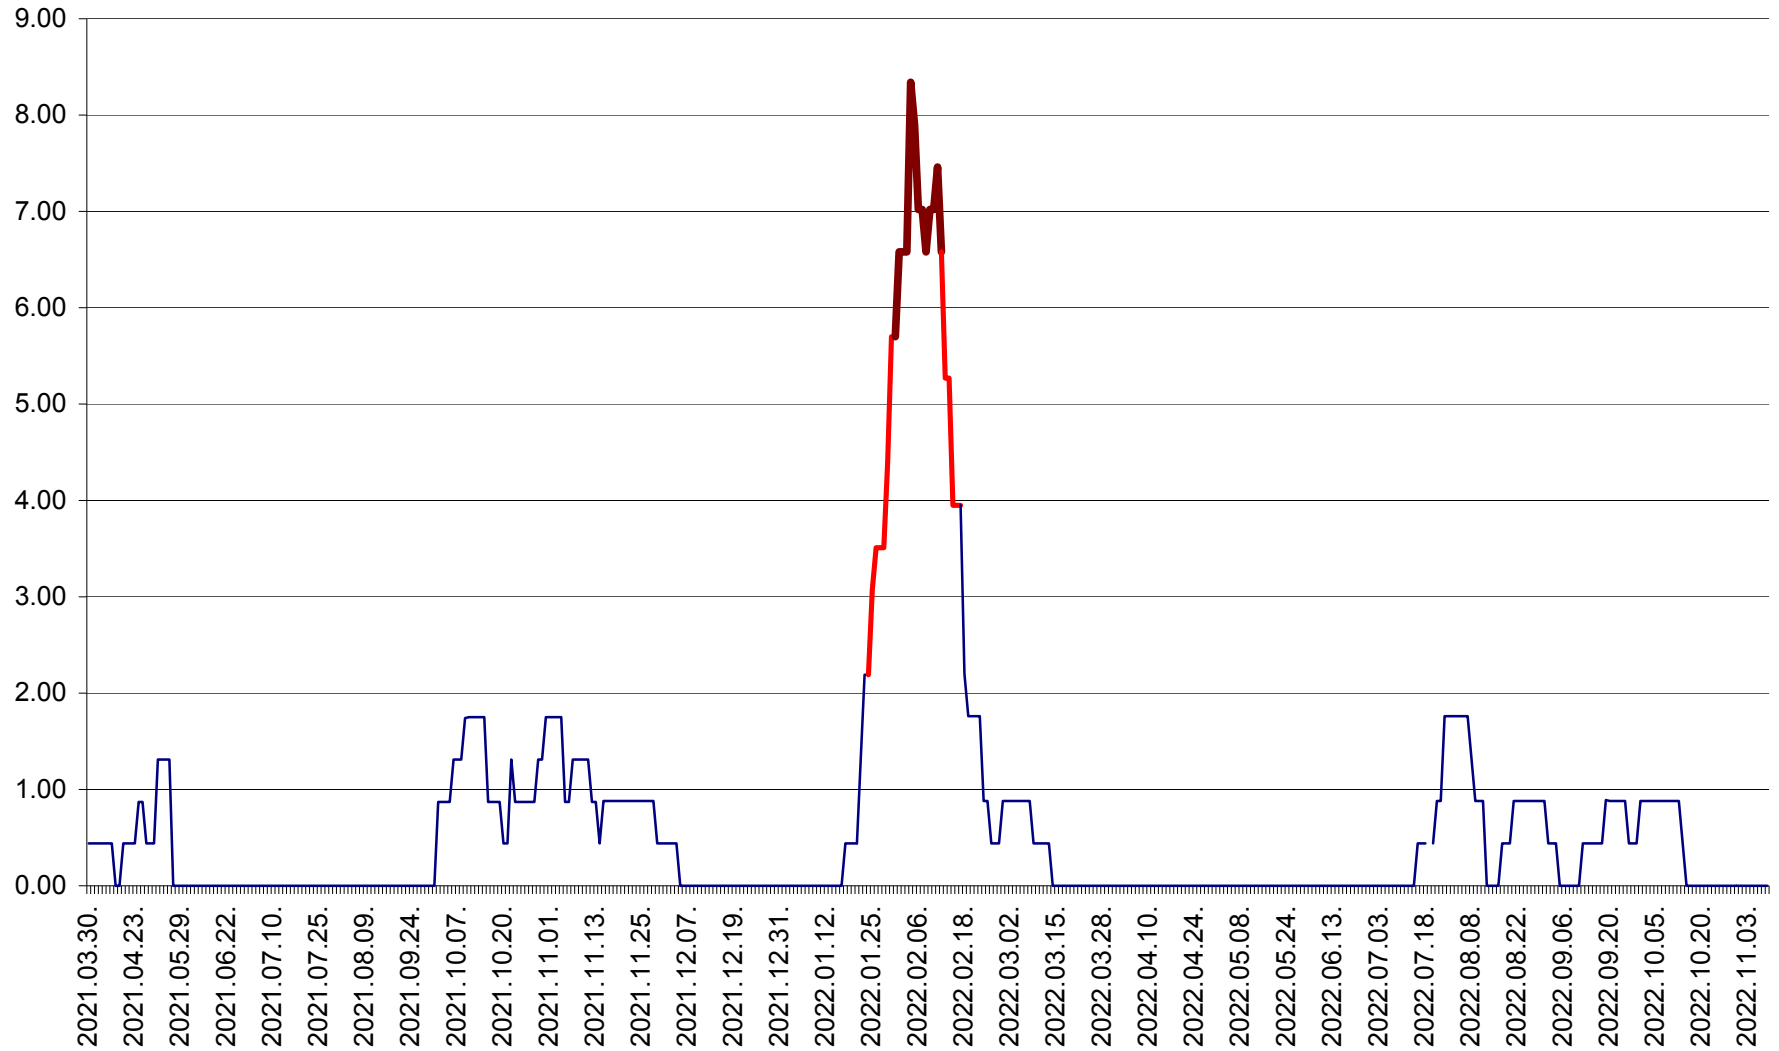

ORAȘ BĂLAN - Evoluția incidenței cumulate pe 14 zile la ‰ de locuitori  
2021.04.01. - 2022.11.09.

BILBOR - Evolutia incidentei cumulate pe 14 zile la ‰ de locuitori  
2021.04.01. - 2022.11.09.

ORAȘ BORSEC - Evolutia incidentei cumulate pe 14 zile la ‰ de locuitori  
2021.04.01. - 2022.11.09.

BRĂDEȘTI - Evolutia incidentei cumulate pe 14 zile la ‰ de locuitori  
2021.04.01. - 2022.11.09.

CĂPÂLNIȚA - Evolutia incidentei cumulate pe 14 zile la ‰ de locuitori  
2021.04.01. - 2022.11.09.

CÂRȚA - Evolutia incidentei cumulate pe 14 zile la ‰ de locuitori  
2021.04.01. - 2022.11.09.

CICEU - Evolutia incidentei cumulate pe 14 zile la ‰ de locuitori  
2021.04.01. - 2022.11.09.

CIUCSÂNGEORGIU - Evolutia incidentei cumulate pe 14 zile la ‰ de locuitori  
2021.04.01. - 2022.11.09.

CIUMANI - Evolutia incidentei cumulate pe 14 zile la ‰ de locuitori  
2021.04.01. - 2022.11.09.

CORBU - Evolutia incidentei cumulate pe 14 zile la ‰ de locuitori  
2021.04.01. - 2022.11.09.

CORUND - Evolutia incidentei cumulate pe 14 zile la ‰ de locuitori  
2021.04.01. - 2022.11.09.

COZMENI - Evolutia incidentei cumulate pe 14 zile la ‰ de locuitori  
2021.04.01. - 2022.11.09.