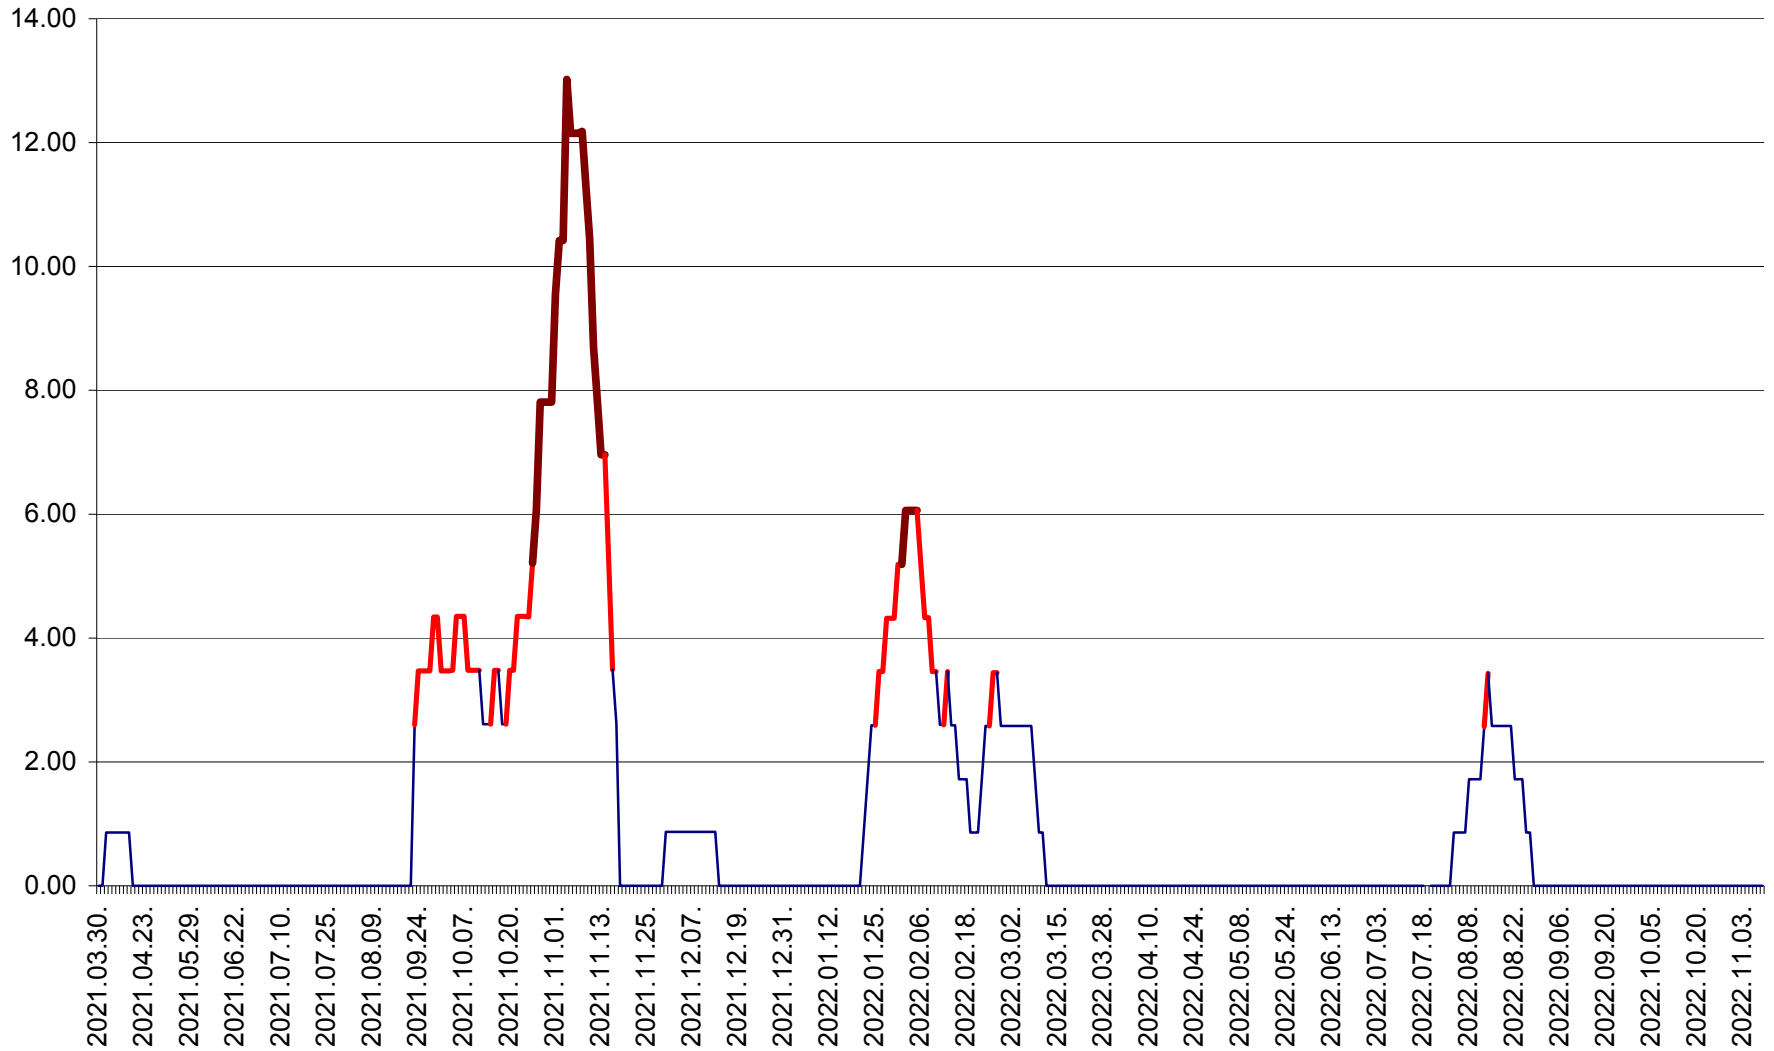

VĂRȘAG - Evolutia incidentei cumulate pe 14 zile la ‰ de locuitori
2021.04.01. - 2022.11.09.

ULIEȘ - Evoluția incidenței cumulate pe 14 zile la ‰ de locuitori
2021.04.01. - 2022.11.09.