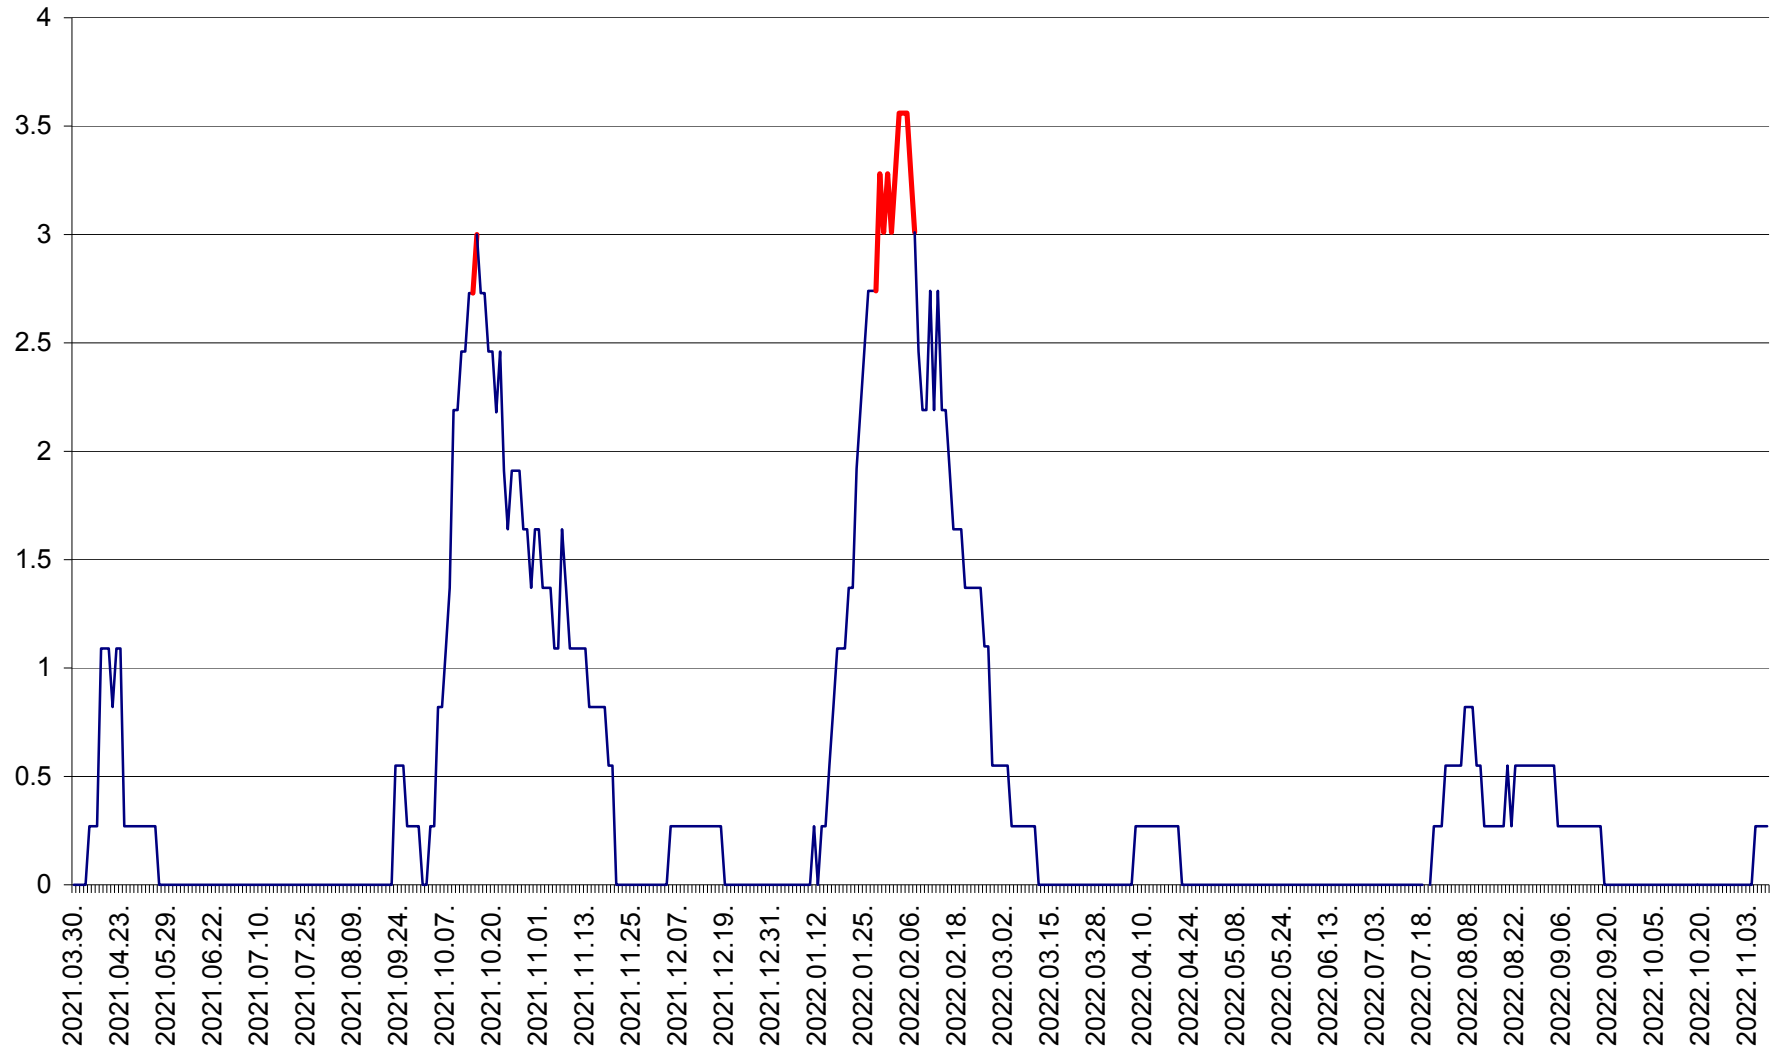

FELICENI - Evolutia incidentei cumulate pe 14 zile la % de locuitori  
2021.04.01. - 2022.11.09.

FRUMOASA - Evolutia incidentei cumulate pe 14 zile la ‰ de locuitori  
2021.04.01. - 2022.11.09.

GĂLĂUȚAȘ - Evoluția incidenței cumulate pe 14 zile la ‰ de locuitori  
2021.04.01. - 2022.11.09.

MUNICIPIUL GHEORGHENI - Evolutia incidentei cumulate pe 14 zile la % de locuitori  
2021.04.01. - 2022.11.09.

JOSENI - Evolutia incidentei cumulate pe 14 zile la ‰ de locuitori  
2021.04.01. - 2022.11.09.

LĂZAREA - Evolutia incidentei cumulate pe 14 zile la % de locuitori  
2021.04.01. - 2022.11.09.

LELICENI - Evolutia incidentei cumulate pe 14 zile la ‰ de locuitori  
2021.04.01. - 2022.11.09.

LUETA - Evolutia incidentei cumulate pe 14 zile la ‰ de locuitori  
2021.04.01. - 2022.11.09.

LUNCA DE JOS - Evolutia incidentei cumulate pe 14 zile la ‰ de locuitori  
2021.04.01. - 2022.11.09.

LUNCA DE SUS - Evolutia incidentei cumulate pe 14 zile la ‰ de locuitori  
2021.04.01. - 2022.11.09.