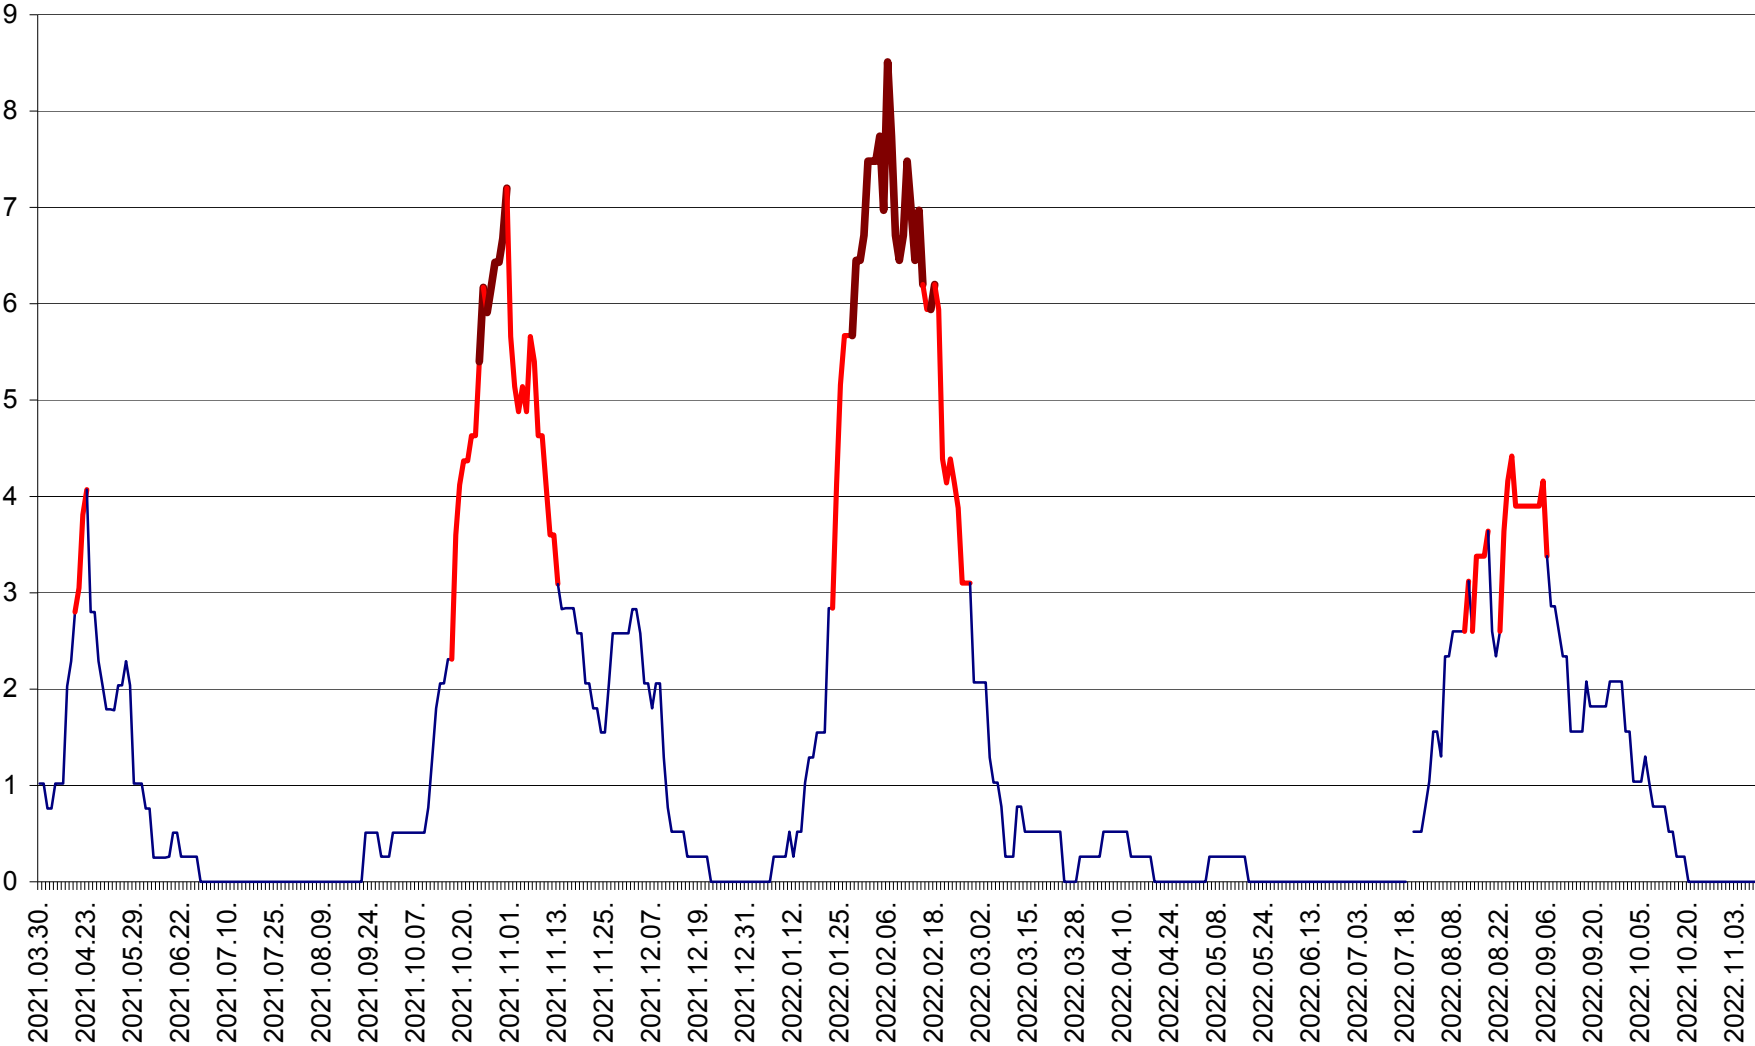

SÂNMARTIN - Evolutia incidentei cumulate pe 14 zile la ‰ de locuitori  
2021.04.01. - 2022.11.09.

SÂNSIMION - Evolutia incidentei cumulate pe 14 zile la ‰ de locuitori  
2021.04.01. - 2022.11.09.

SÂNTIMBRU - Evolutia incidentei cumulate pe 14 zile la ‰ de locuitori  
2021.04.01. - 2022.11.09.

SĂRMAȘ - Evolutia incidentei cumulate pe 14 zile la ‰ de locuitori  
2021.04.01. - 2022.11.09.

SATU MARE - Evolutia incidentei cumulate pe 14 zile la ‰ de locuitori  
2021.04.01. - 2022.11.09.

SECUIENI - Evolutia incidentei cumulate pe 14 zile la ‰ de locuitori  
2021.04.01. - 2022.11.09.

SICULENI - Evolutia incidentei cumulate pe 14 zile la ‰ de locuitori  
2021.04.01. - 2022.11.09.

ȘIMONEȘTI - Evolutia incidentei cumulate pe 14 zile la ‰ de locuitori  
2021.04.01. - 2022.11.09.

SUBCETATE - Evolutia incidentei cumulate pe 14 zile la ‰ de locuitori  
2021.04.01. - 2022.11.09.