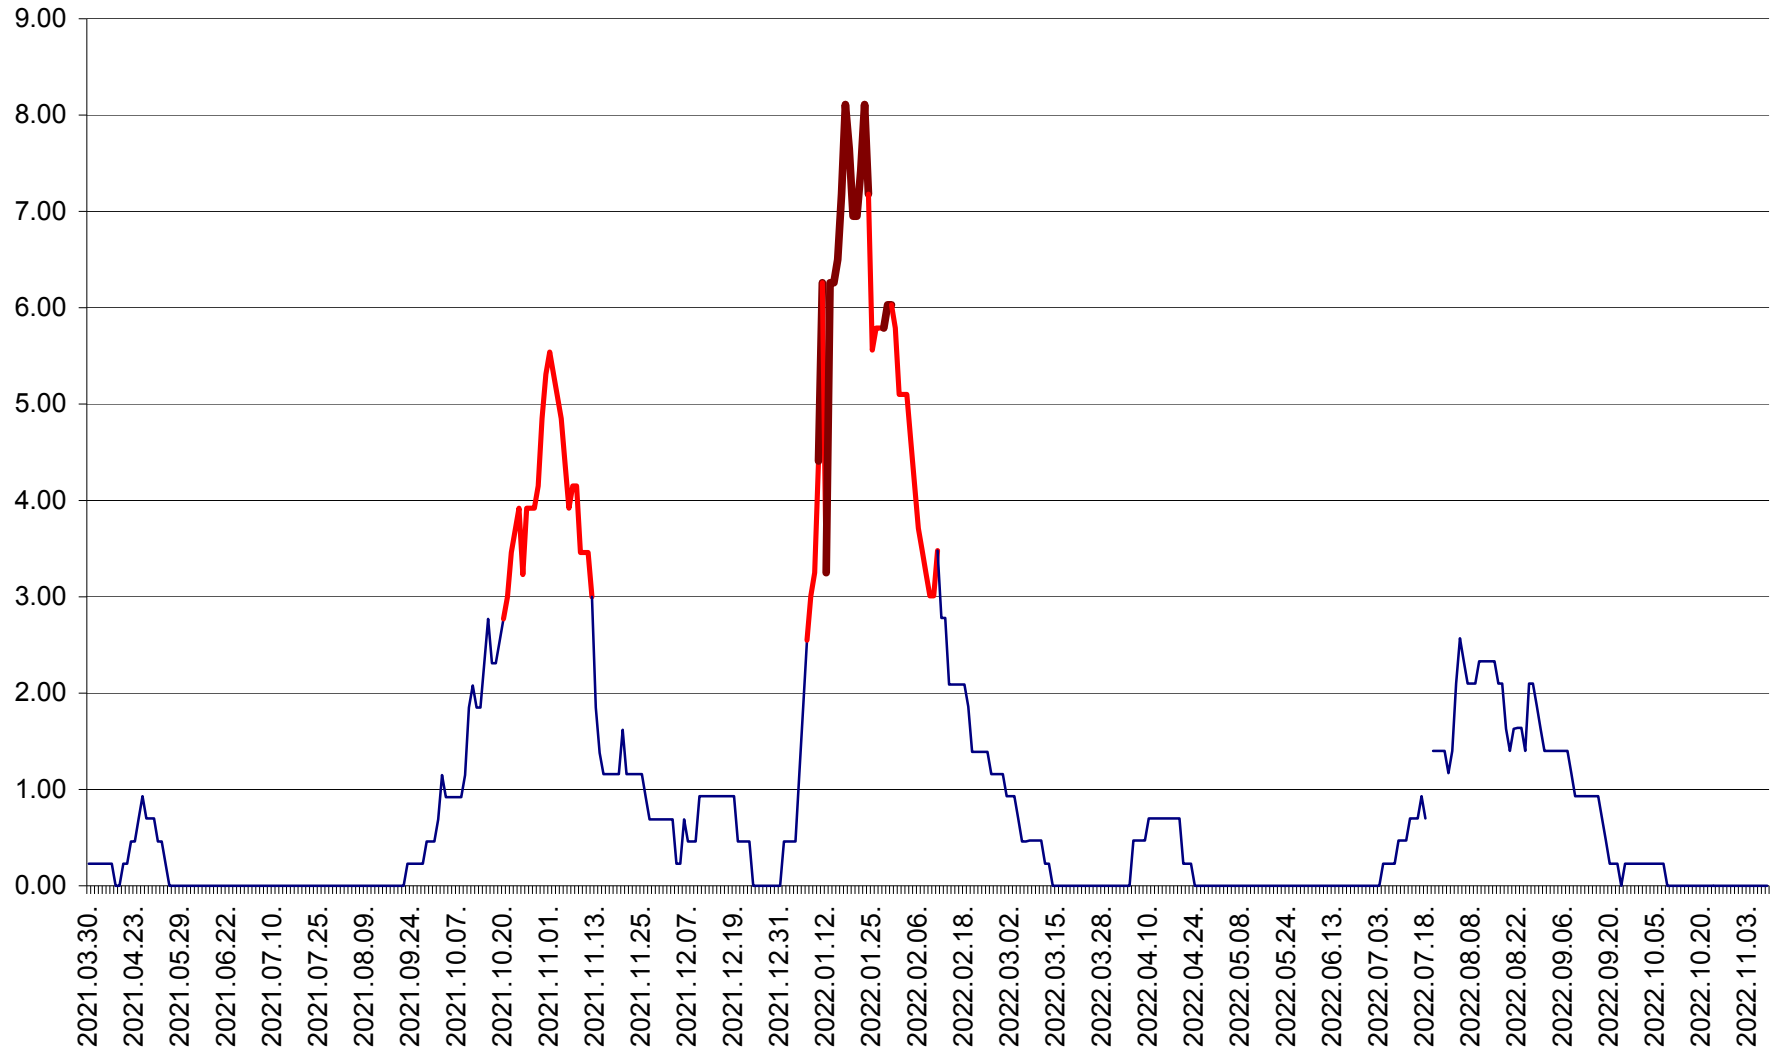

ORAȘ BĂLAN - Evoluția incidenței cumulate pe 14 zile la ‰ de locuitori  
2021.04.01. - 2022.11.09.

BILBOR - Evolutia incidentei cumulate pe 14 zile la ‰ de locuitori  
2021.04.01. - 2022.11.09.

ORAȘ BORSEC - Evolutia incidentei cumulate pe 14 zile la ‰ de locuitori  
2021.04.01. - 2022.11.09.

BRĂDEȘTI - Evolutia incidentei cumulate pe 14 zile la ‰ de locuitori  
2021.04.01. - 2022.11.09.

CĂPÂLNIȚA - Evolutia incidentei cumulate pe 14 zile la ‰ de locuitori  
2021.04.01. - 2022.11.09.

CÂRȚA - Evolutia incidentei cumulate pe 14 zile la ‰ de locuitori  
2021.04.01. - 2022.11.09.

CICEU - Evolutia incidentei cumulate pe 14 zile la ‰ de locuitori  
2021.04.01. - 2022.11.09.

CIUCSÂNGEORGIU - Evolutia incidentei cumulate pe 14 zile la ‰ de locuitori  
2021.04.01. - 2022.11.09.

CIUMANI - Evolutia incidentei cumulate pe 14 zile la ‰ de locuitori  
2021.04.01. - 2022.11.09.

CORBU - Evolutia incidentei cumulate pe 14 zile la ‰ de locuitori  
2021.04.01. - 2022.11.09.

CORUND - Evolutia incidentei cumulate pe 14 zile la ‰ de locuitori  
2021.04.01. - 2022.11.09.

COZMENI - Evolutia incidentei cumulate pe 14 zile la ‰ de locuitori  
2021.04.01. - 2022.11.09.