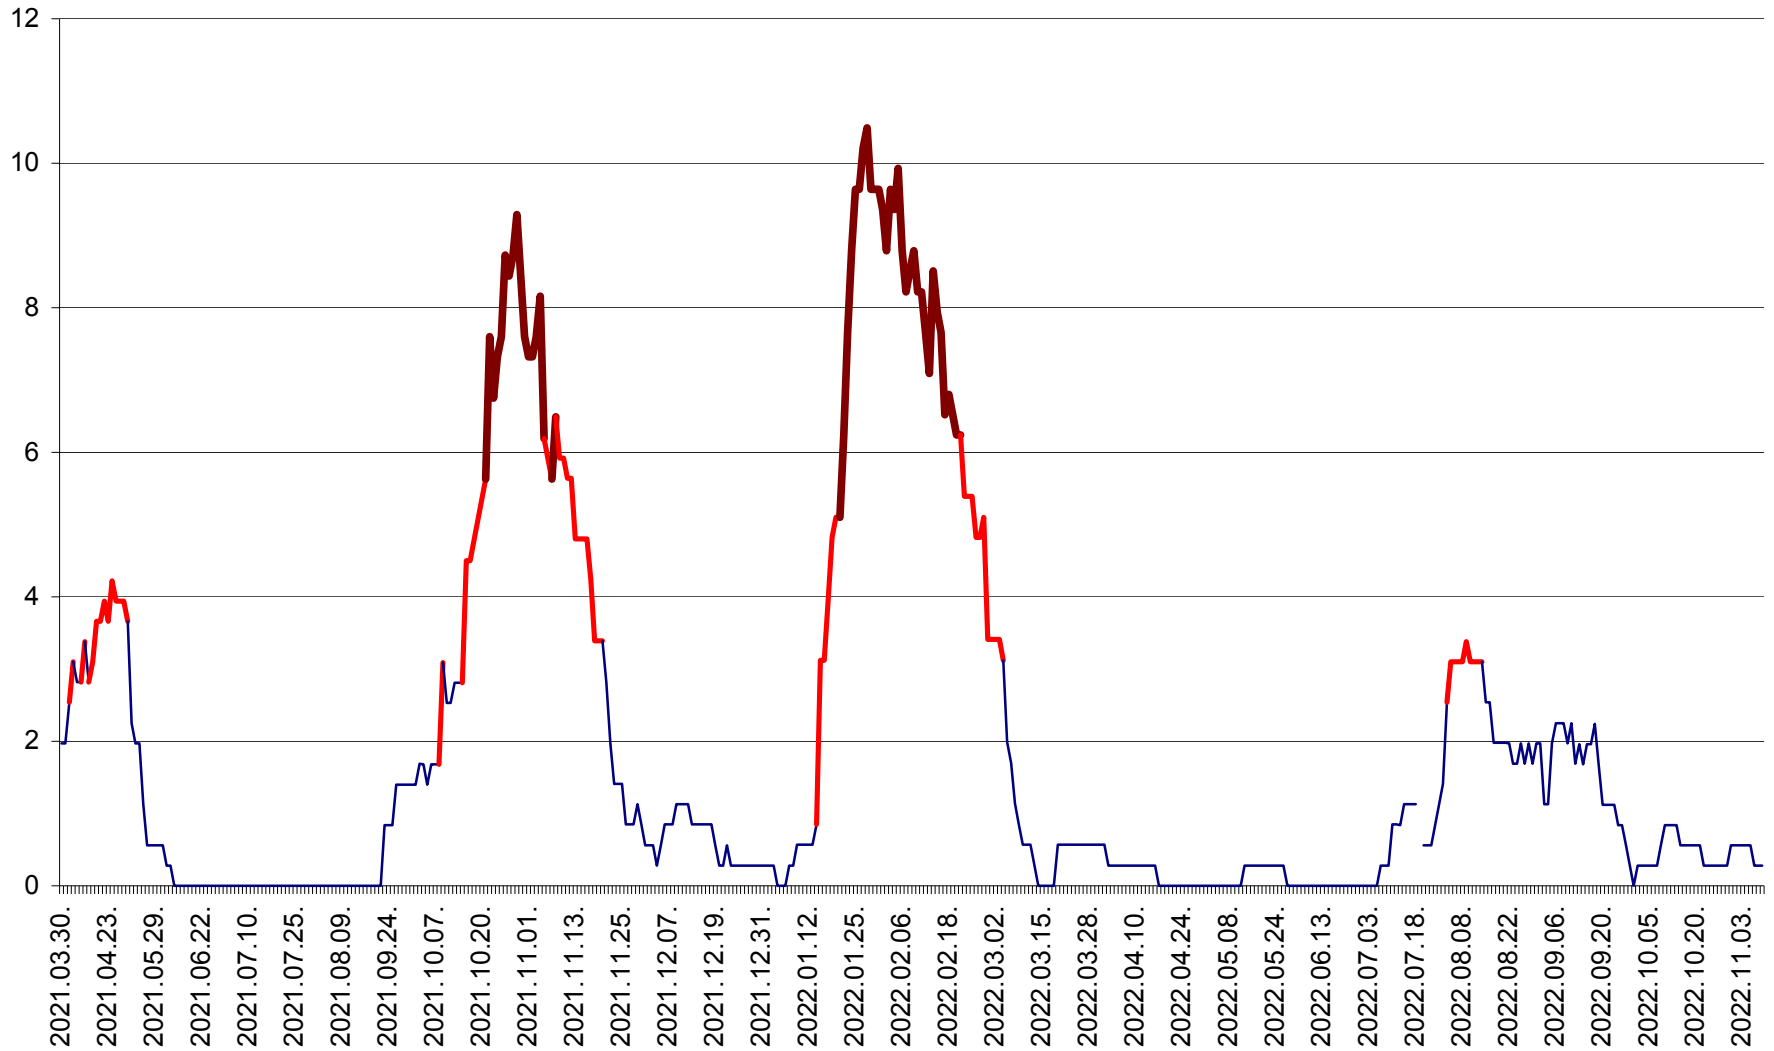

ORAȘ CRISTURU SECUIESC - Evolutia incidentei cumulate pe 14 zile la ‰ de locuitori  
2021.04.01. - 2022.11.09.

DĂNEȘTI - Evolutia incidentei cumulate pe 14 zile la ‰ de locuitori  
2021.04.01. - 2022.11.09.

DÂRJIU - Evolutia incidentei cumulate pe 14 zile la ‰ de locuitori  
2021.04.01. - 2022.11.09.

DEALU - Evolutia incidentei cumulate pe 14 zile la ‰ de locuitori  
2021.04.01. - 2022.11.09.

DITRĂU - Evolutia incidentei cumulate pe 14 zile la ‰ de locuitori  
2021.04.01. - 2022.11.09.

FELICENI - Evolutia incidentei cumulate pe 14 zile la % de locuitori  
2021.04.01. - 2022.11.09.

FRUMOASA - Evolutia incidentei cumulate pe 14 zile la ‰ de locuitori  
2021.04.01. - 2022.11.09.

GĂLĂUȚAȘ - Evoluția incidenței cumulate pe 14 zile la ‰ de locuitori  
2021.04.01. - 2022.11.09.