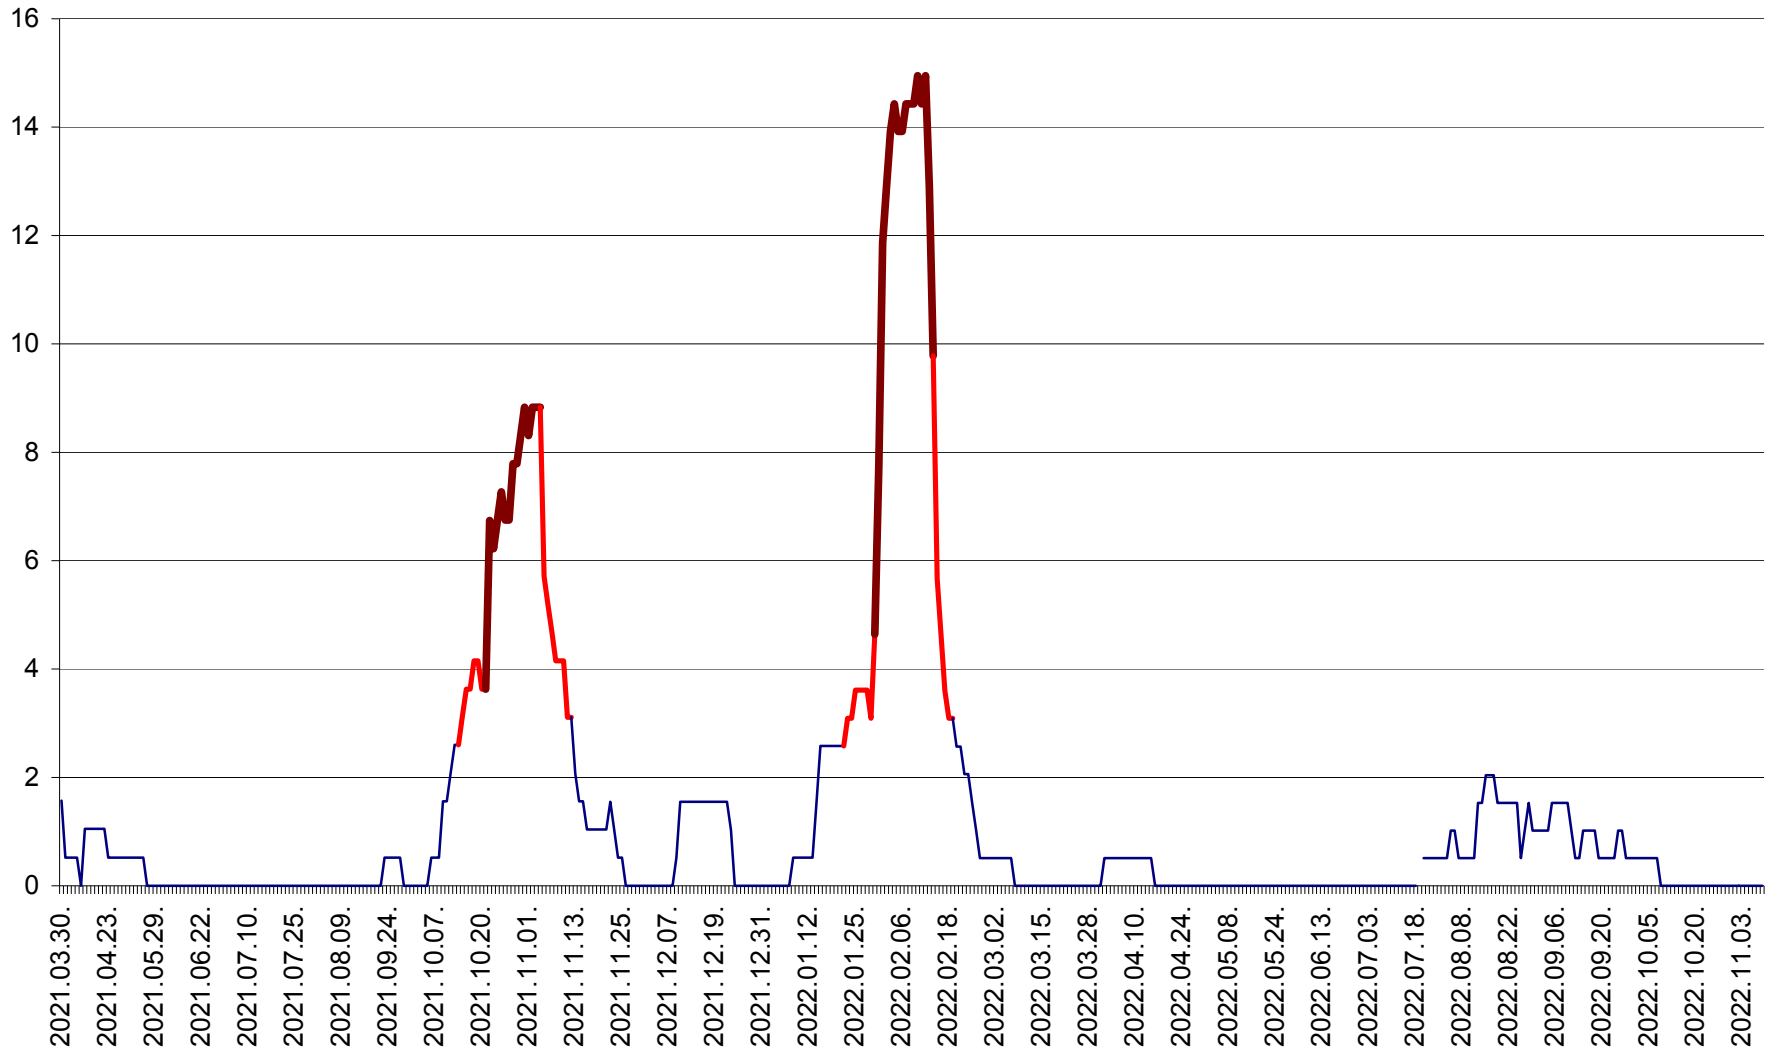

MIHĂILENI - Evolutia incidentei cumulate pe 14 zile la ‰ de locuitori  
2021.04.01. - 2022.11.09.

MUGENI - Evolutia incidentei cumulate pe 14 zile la ‰ de locuitori  
2021.04.01. - 2022.11.09.

OCLAND - Evolutia incidentei cumulate pe 14 zile la ‰ de locuitori  
2021.04.01. - 2022.11.09.

MUNICIPIUL ODORHEIU SECUIESC - Evolutia incidentei cumulate pe 14 zile la % de locuitori  
2021.04.01. - 2022.11.09.

PĂULENI-CIUC - Evolutia incidentei cumulate pe 14 zile la ‰ de locuitori  
2021.04.01. - 2022.11.09.

PLĂIEȘII DE JOS - Evoluția incidentei cumulate pe 14 zile la ‰ de locuitori  
2021.04.01. - 2022.11.09.

PORUMBENI - Evolutia incidentei cumulate pe 14 zile la ‰ de locuitori  
2021.04.01. - 2022.11.09.