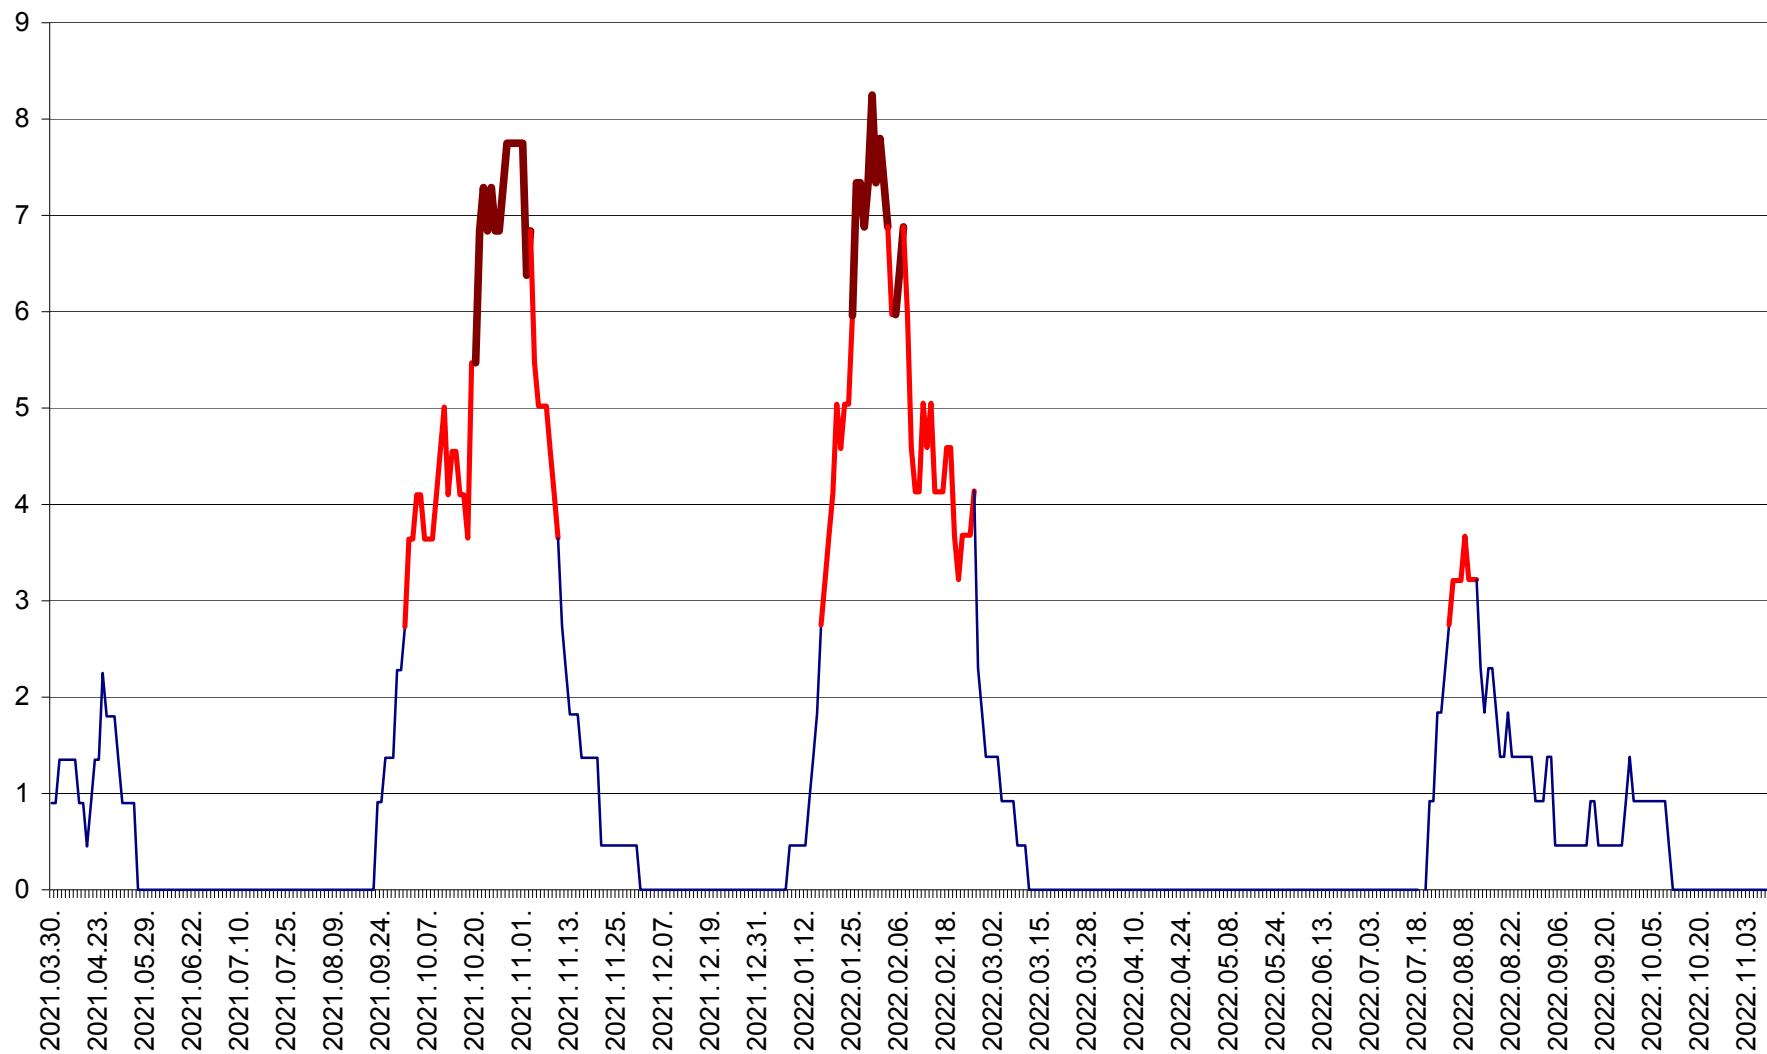

PRAID - Evolutia incidentei cumulate pe 14 zile la ‰ de locuitori  
2021.04.01. - 2022.11.09.

RACU - Evolutia incidentei cumulate pe 14 zile la ‰ de locuitori  
2021.04.01. - 2022.11.09.

REMETEA - Evolutia incidentei cumulate pe 14 zile la % de locuitori  
2021.04.01. - 2022.11.09.

SĂCEL - Evolutia incidentei cumulate pe 14 zile la ‰ de locuitori  
2021.04.01. - 2022.11.09.

SÂNCRĂIENI - Evolutia incidentei cumulate pe 14 zile la ‰ de locuitori  
2021.04.01. - 2022.11.09.

SÂNDOMIC - Evolutia incidentei cumulate pe 14 zile la ‰ de locuitori  
2021.04.01. - 2022.11.09.

SÂNMARTIN - Evolutia incidentei cumulate pe 14 zile la ‰ de locuitori  
2021.04.01. - 2022.11.09.

SÂNSIMION - Evolutia incidentei cumulate pe 14 zile la ‰ de locuitori  
2021.04.01. - 2022.11.09.

SÂNTIMBRU - Evolutia incidentei cumulate pe 14 zile la ‰ de locuitori  
2021.04.01. - 2022.11.09.