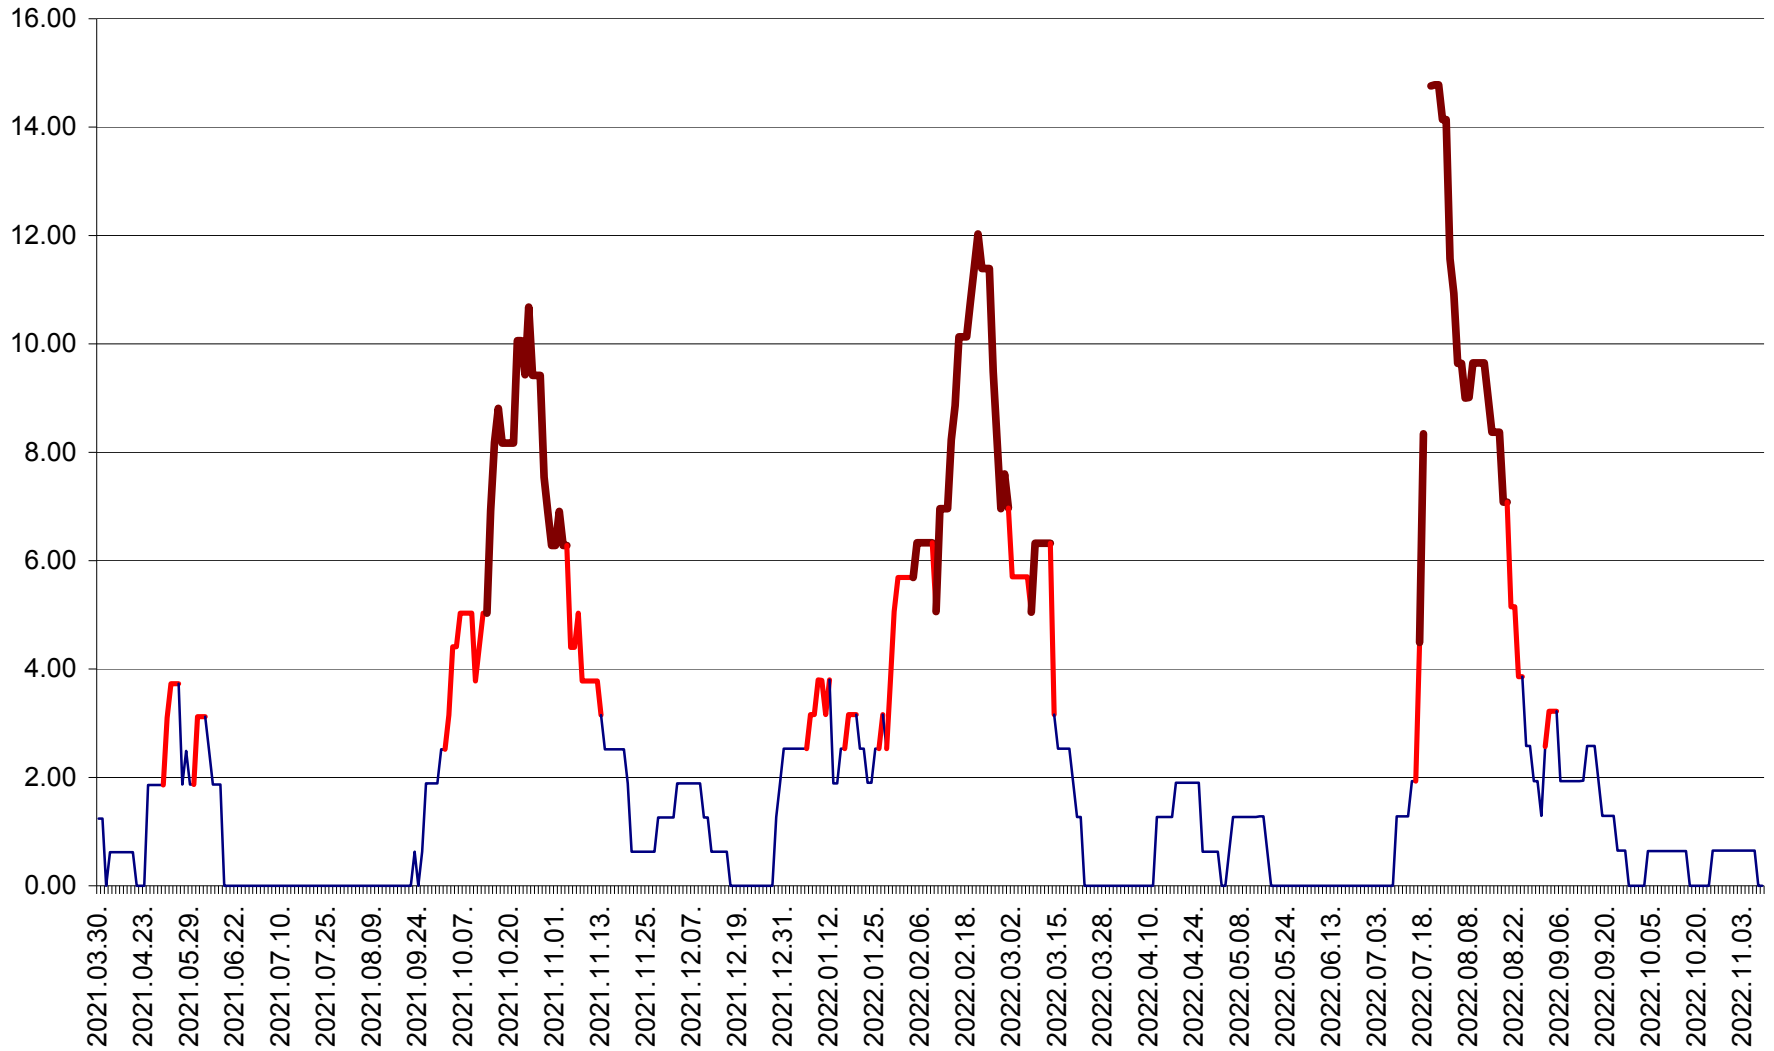

ATID - Evolutia incidentei cumulate pe 14 zile la % de locuitori  
2021.04.01. - 2022.11.09.

AVRĂMEȘTI - Evolutia incidentei cumulate pe 14 zile la ‰ de locuitori  
2021.04.01. - 2022.11.09.

ORAȘ BĂILE TUȘNAD - Evolutia incidentei cumulate pe 14 zile la ‰ de locuitori  
2021.04.01. - 2022.11.09.

ORAȘ BĂLAN - Evoluția incidenței cumulate pe 14 zile la ‰ de locuitori  
2021.04.01. - 2022.11.09.

BILBOR - Evolutia incidentei cumulate pe 14 zile la ‰ de locuitori  
2021.04.01. - 2022.11.09.

ORAȘ BORSEC - Evolutia incidentei cumulate pe 14 zile la ‰ de locuitori  
2021.04.01. - 2022.11.09.

BRĂDEȘTI - Evolutia incidentei cumulate pe 14 zile la ‰ de locuitori  
2021.04.01. - 2022.11.09.

CĂPÂLNIȚA - Evolutia incidentei cumulate pe 14 zile la ‰ de locuitori  
2021.04.01. - 2022.11.09.

CÂRȚA - Evolutia incidentei cumulate pe 14 zile la ‰ de locuitori  
2021.04.01. - 2022.11.09.