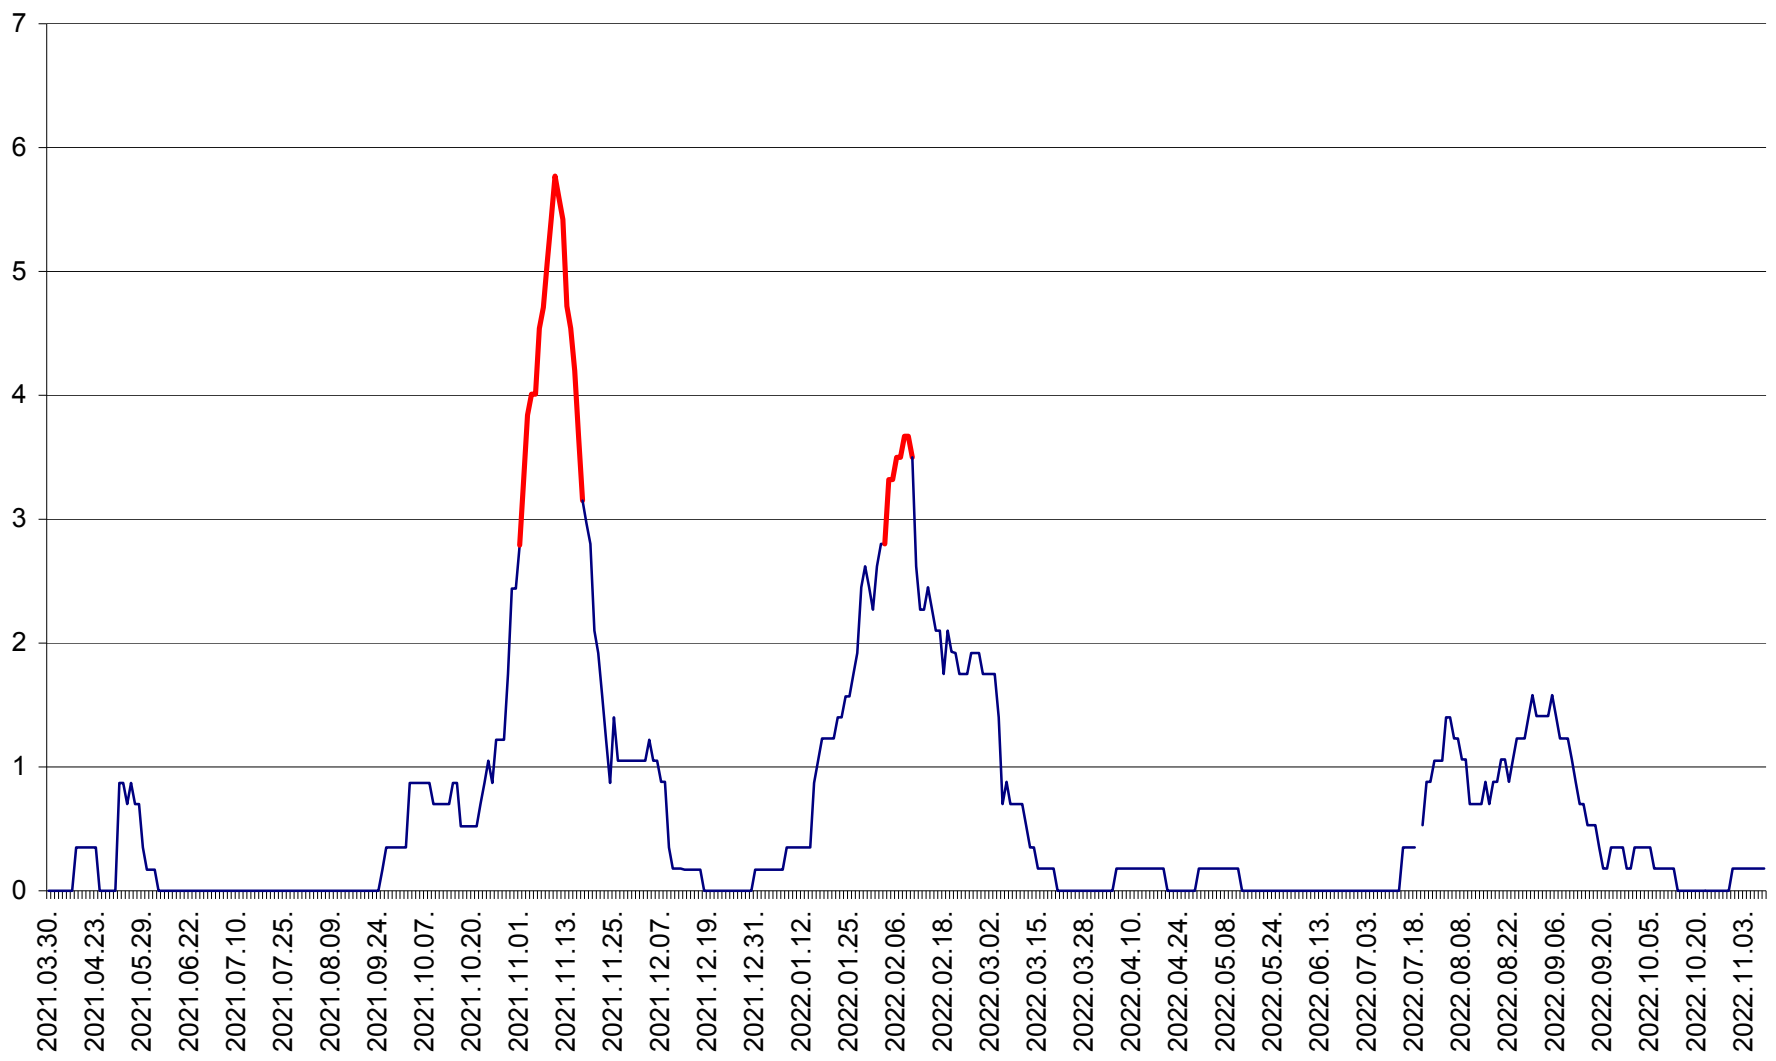

ORAȘ BĂLAN - Evoluția incidenței cumulate pe 14 zile la ‰ de locuitori  
2021.04.01. - 2022.11.09.

BILBOR - Evolutia incidentei cumulate pe 14 zile la ‰ de locuitori  
2021.04.01. - 2022.11.09.

ORAȘ BORSEC - Evolutia incidentei cumulate pe 14 zile la ‰ de locuitori  
2021.04.01. - 2022.11.09.

CORBU - Evolutia incidentei cumulate pe 14 zile la ‰ de locuitori  
2021.04.01. - 2022.11.09.

CORUND - Evolutia incidentei cumulate pe 14 zile la ‰ de locuitori  
2021.04.01. - 2022.11.09.

COZMENI - Evolutia incidentei cumulate pe 14 zile la ‰ de locuitori  
2021.04.01. - 2022.11.09.

ORAȘ CRISTURU SECUIESC - Evolutia incidentei cumulate pe 14 zile la ‰ de locuitori  
2021.04.01. - 2022.11.09.

DĂNEȘTI - Evolutia incidentei cumulate pe 14 zile la ‰ de locuitori  
2021.04.01. - 2022.11.09.

DÂRJIU - Evolutia incidentei cumulate pe 14 zile la ‰ de locuitori  
2021.04.01. - 2022.11.09.

DEALU - Evolutia incidentei cumulate pe 14 zile la ‰ de locuitori  
2021.04.01. - 2022.11.09.

DITRĂU - Evolutia incidentei cumulate pe 14 zile la ‰ de locuitori  
2021.04.01. - 2022.11.09.