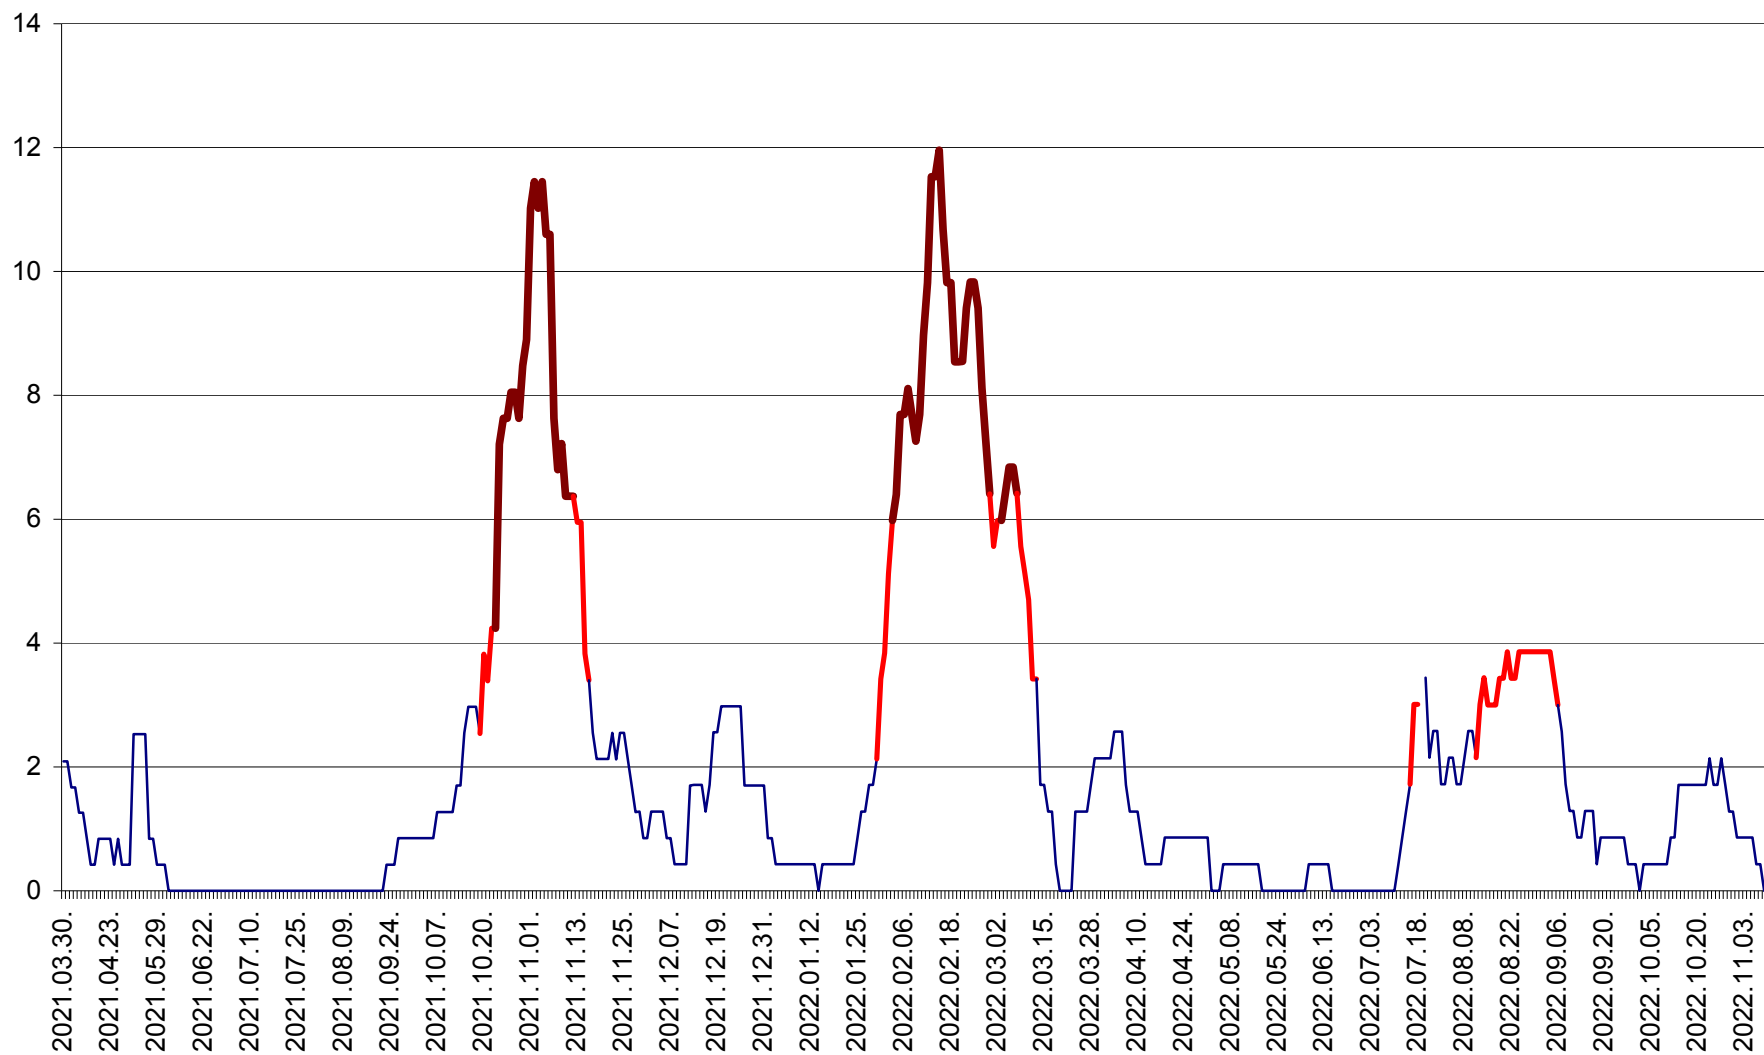

CORBU - Evolutia incidentei cumulate pe 14 zile la ‰ de locuitori  
2021.04.01. - 2022.11.09.

CORUND - Evolutia incidentei cumulate pe 14 zile la ‰ de locuitori  
2021.04.01. - 2022.11.09.

COZMENI - Evolutia incidentei cumulate pe 14 zile la ‰ de locuitori  
2021.04.01. - 2022.11.09.

ORAȘ CRISTURU SECUIESC - Evolutia incidentei cumulate pe 14 zile la ‰ de locuitori  
2021.04.01. - 2022.11.09.

DĂNEȘTI - Evolutia incidentei cumulate pe 14 zile la ‰ de locuitori  
2021.04.01. - 2022.11.09.

DÂRJIU - Evolutia incidentei cumulate pe 14 zile la ‰ de locuitori  
2021.04.01. - 2022.11.09.

DEALU - Evolutia incidentei cumulate pe 14 zile la ‰ de locuitori  
2021.04.01. - 2022.11.09.

DITRĂU - Evolutia incidentei cumulate pe 14 zile la ‰ de locuitori  
2021.04.01. - 2022.11.09.

FELICENI - Evolutia incidentei cumulate pe 14 zile la % de locuitori  
2021.04.01. - 2022.11.09.

FRUMOASA - Evolutia incidentei cumulate pe 14 zile la ‰ de locuitori  
2021.04.01. - 2022.11.09.

GĂLĂUȚAȘ - Evoluția incidenței cumulate pe 14 zile la ‰ de locuitori  
2021.04.01. - 2022.11.09.