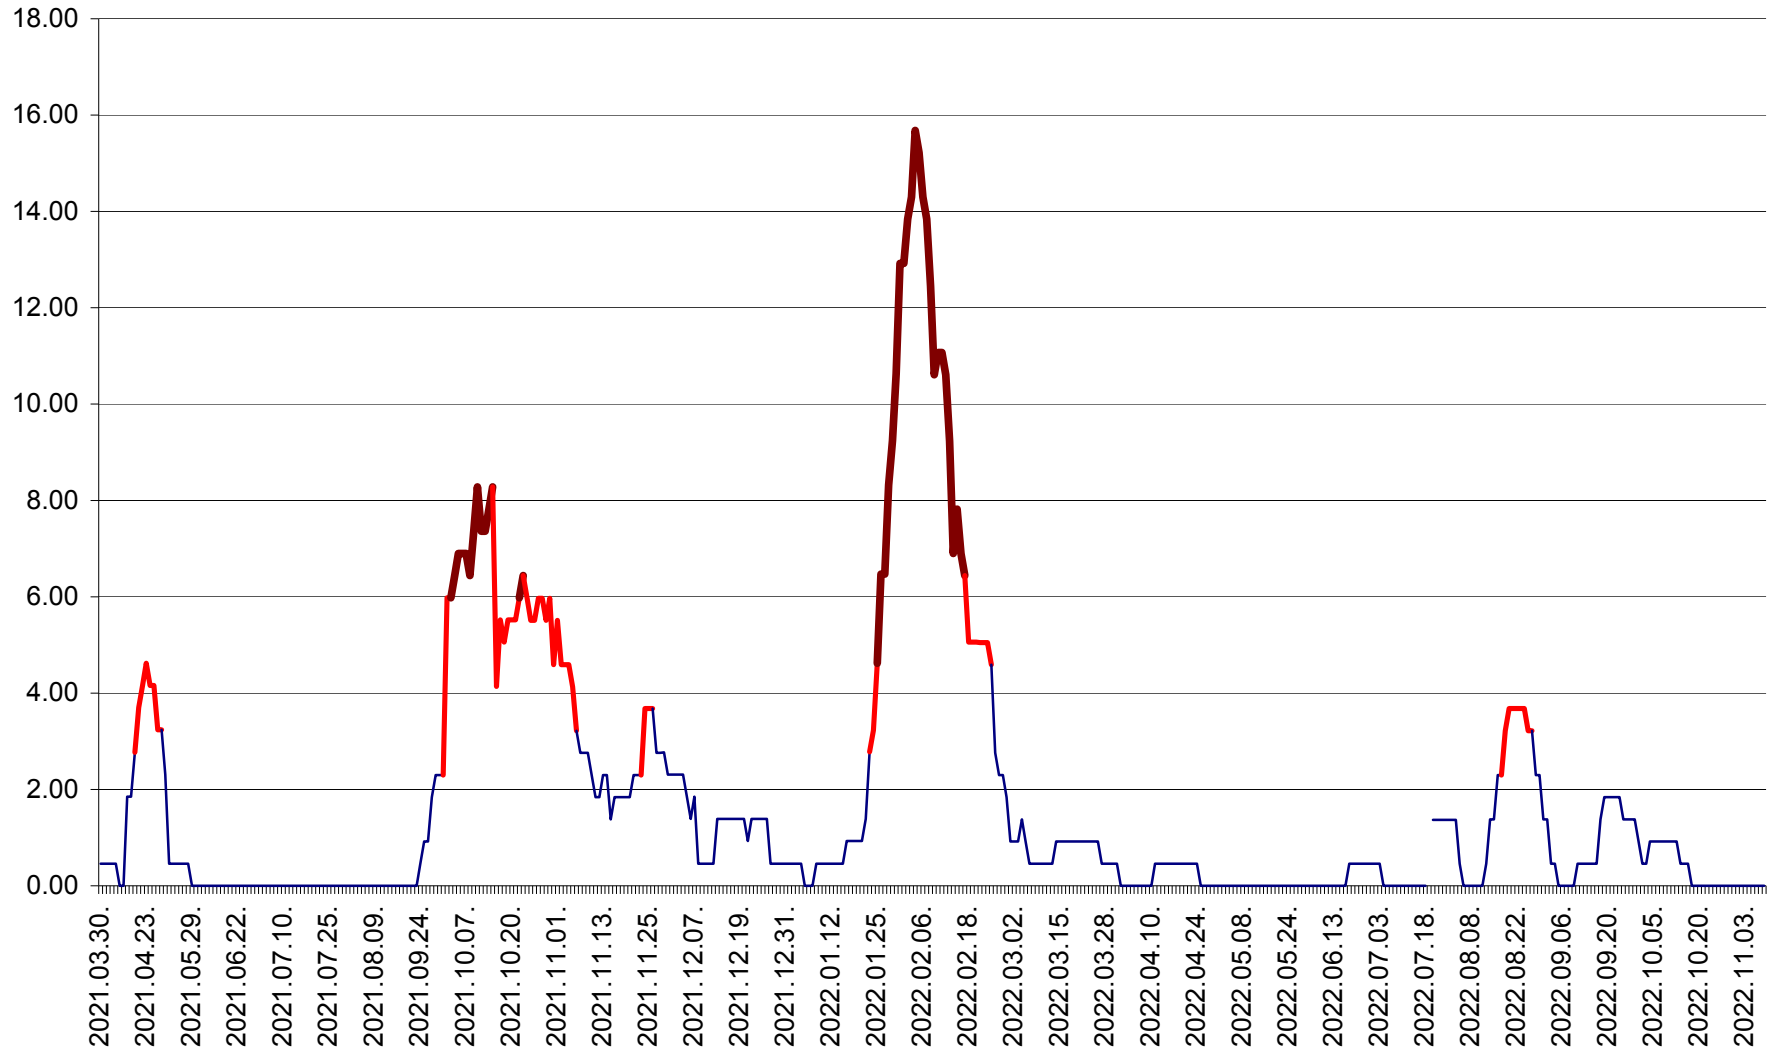

ATID - Evolutia incidentei cumulate pe 14 zile la % de locuitori  
2021.04.01. - 2022.11.09.

AVRĂMEȘTI - Evolutia incidentei cumulate pe 14 zile la ‰ de locuitori  
2021.04.01. - 2022.11.09.

ORAȘ BĂILE TUȘNAD - Evolutia incidentei cumulate pe 14 zile la ‰ de locuitori  
2021.04.01. - 2022.11.09.

ORAȘ BĂLAN - Evoluția incidenței cumulate pe 14 zile la ‰ de locuitori  
2021.04.01. - 2022.11.09.

BILBOR - Evolutia incidentei cumulate pe 14 zile la ‰ de locuitori  
2021.04.01. - 2022.11.09.

ORAȘ BORSEC - Evolutia incidentei cumulate pe 14 zile la ‰ de locuitori  
2021.04.01. - 2022.11.09.

BRĂDEȘTI - Evolutia incidentei cumulate pe 14 zile la ‰ de locuitori  
2021.04.01. - 2022.11.09.

CĂPÂLNIȚA - Evolutia incidentei cumulate pe 14 zile la ‰ de locuitori  
2021.04.01. - 2022.11.09.

CÂRȚA - Evolutia incidentei cumulate pe 14 zile la ‰ de locuitori  
2021.04.01. - 2022.11.09.

CICEU - Evolutia incidentei cumulate pe 14 zile la ‰ de locuitori  
2021.04.01. - 2022.11.09.

CIUCSÂNGEORGIU - Evolutia incidentei cumulate pe 14 zile la ‰ de locuitori  
2021.04.01. - 2022.11.09.

CIUMANI - Evolutia incidentei cumulate pe 14 zile la ‰ de locuitori  
2021.04.01. - 2022.11.09.