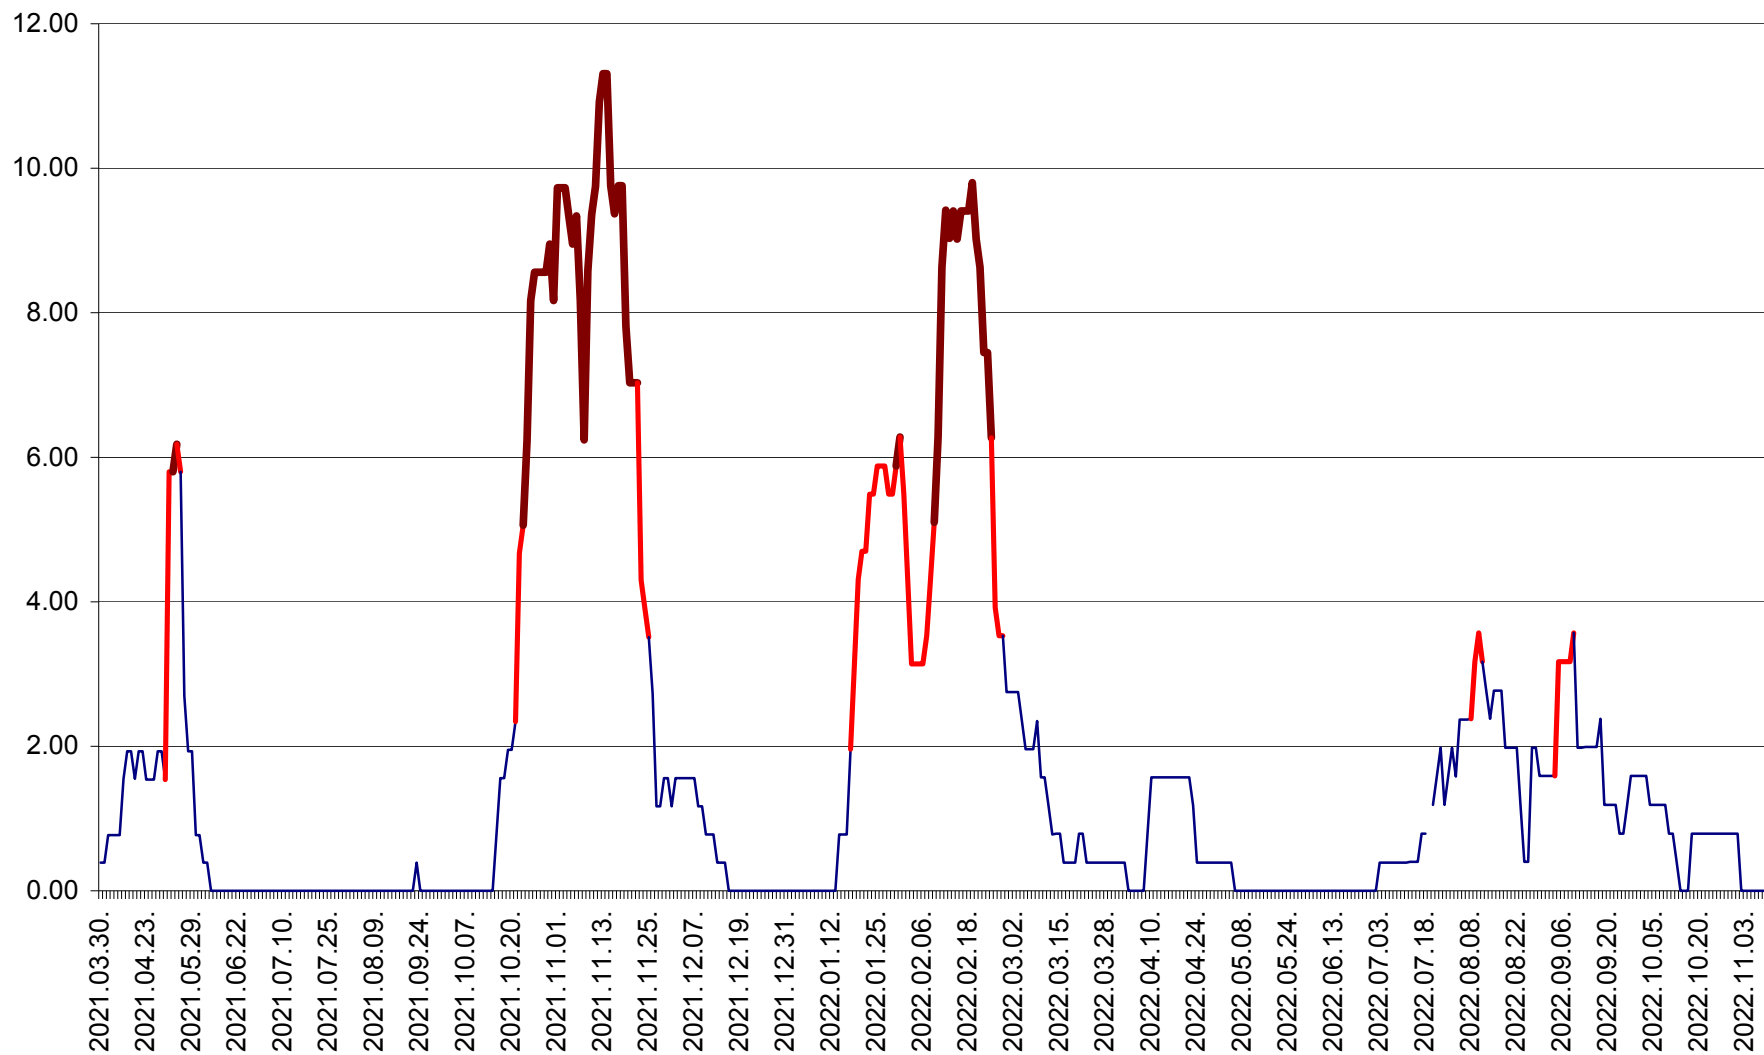

ATID - Evolutia incidentei cumulate pe 14 zile la % de locuitori  
2021.04.01. - 2022.11.09.

AVRĂMEȘTI - Evolutia incidentei cumulate pe 14 zile la ‰ de locuitori  
2021.04.01. - 2022.11.09.

ORAȘ BĂILE TUȘNAD - Evolutia incidentei cumulate pe 14 zile la ‰ de locuitori  
2021.04.01. - 2022.11.09.

ORAȘ BĂLAN - Evoluția incidenței cumulate pe 14 zile la ‰ de locuitori  
2021.04.01. - 2022.11.09.

BILBOR - Evolutia incidentei cumulate pe 14 zile la ‰ de locuitori  
2021.04.01. - 2022.11.09.

ORAȘ BORSEC - Evolutia incidentei cumulate pe 14 zile la ‰ de locuitori  
2021.04.01. - 2022.11.09.

BRĂDEȘTI - Evolutia incidentei cumulate pe 14 zile la ‰ de locuitori  
2021.04.01. - 2022.11.09.

CĂPÂLNIȚA - Evolutia incidentei cumulate pe 14 zile la ‰ de locuitori  
2021.04.01. - 2022.11.09.

CÂRȚA - Evolutia incidentei cumulate pe 14 zile la ‰ de locuitori  
2021.04.01. - 2022.11.09.