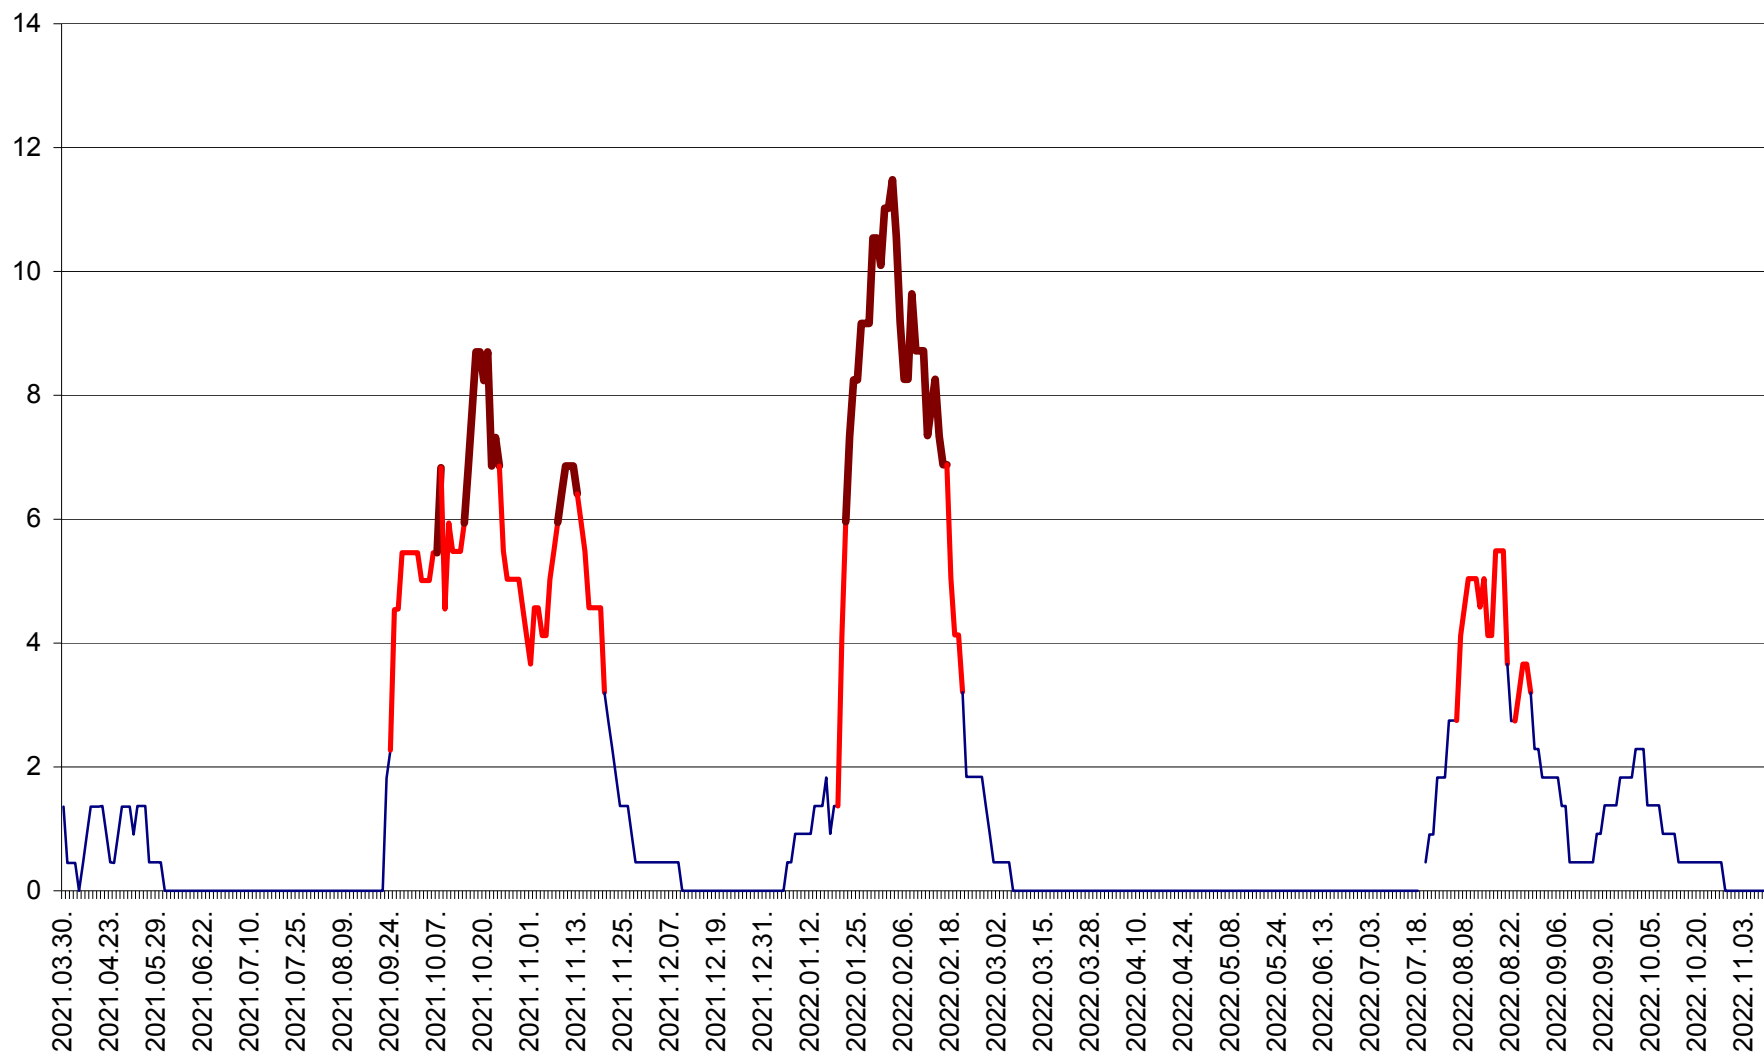

LĂZAREA - Evolutia incidentei cumulate pe 14 zile la % de locuitori  
2021.04.01. - 2022.11.09.

LELICENI - Evolutia incidentei cumulate pe 14 zile la ‰ de locuitori  
2021.04.01. - 2022.11.09.

LUETA - Evolutia incidentei cumulate pe 14 zile la ‰ de locuitori  
2021.04.01. - 2022.11.09.

LUNCA DE JOS - Evolutia incidentei cumulate pe 14 zile la ‰ de locuitori  
2021.04.01. - 2022.11.09.

LUNCA DE SUS - Evolutia incidentei cumulate pe 14 zile la ‰ de locuitori  
2021.04.01. - 2022.11.09.

LUPENI - Evolutia incidentei cumulate pe 14 zile la ‰ de locuitori  
2021.04.01. - 2022.11.09.

MĂDĂRAȘ - Evolutia incidentei cumulate pe 14 zile la ‰ de locuitori  
2021.04.01. - 2022.11.09.

MĂRTINIȘ - Evolutia incidentei cumulate pe 14 zile la ‰ de locuitori  
2021.04.01. - 2022.11.09.