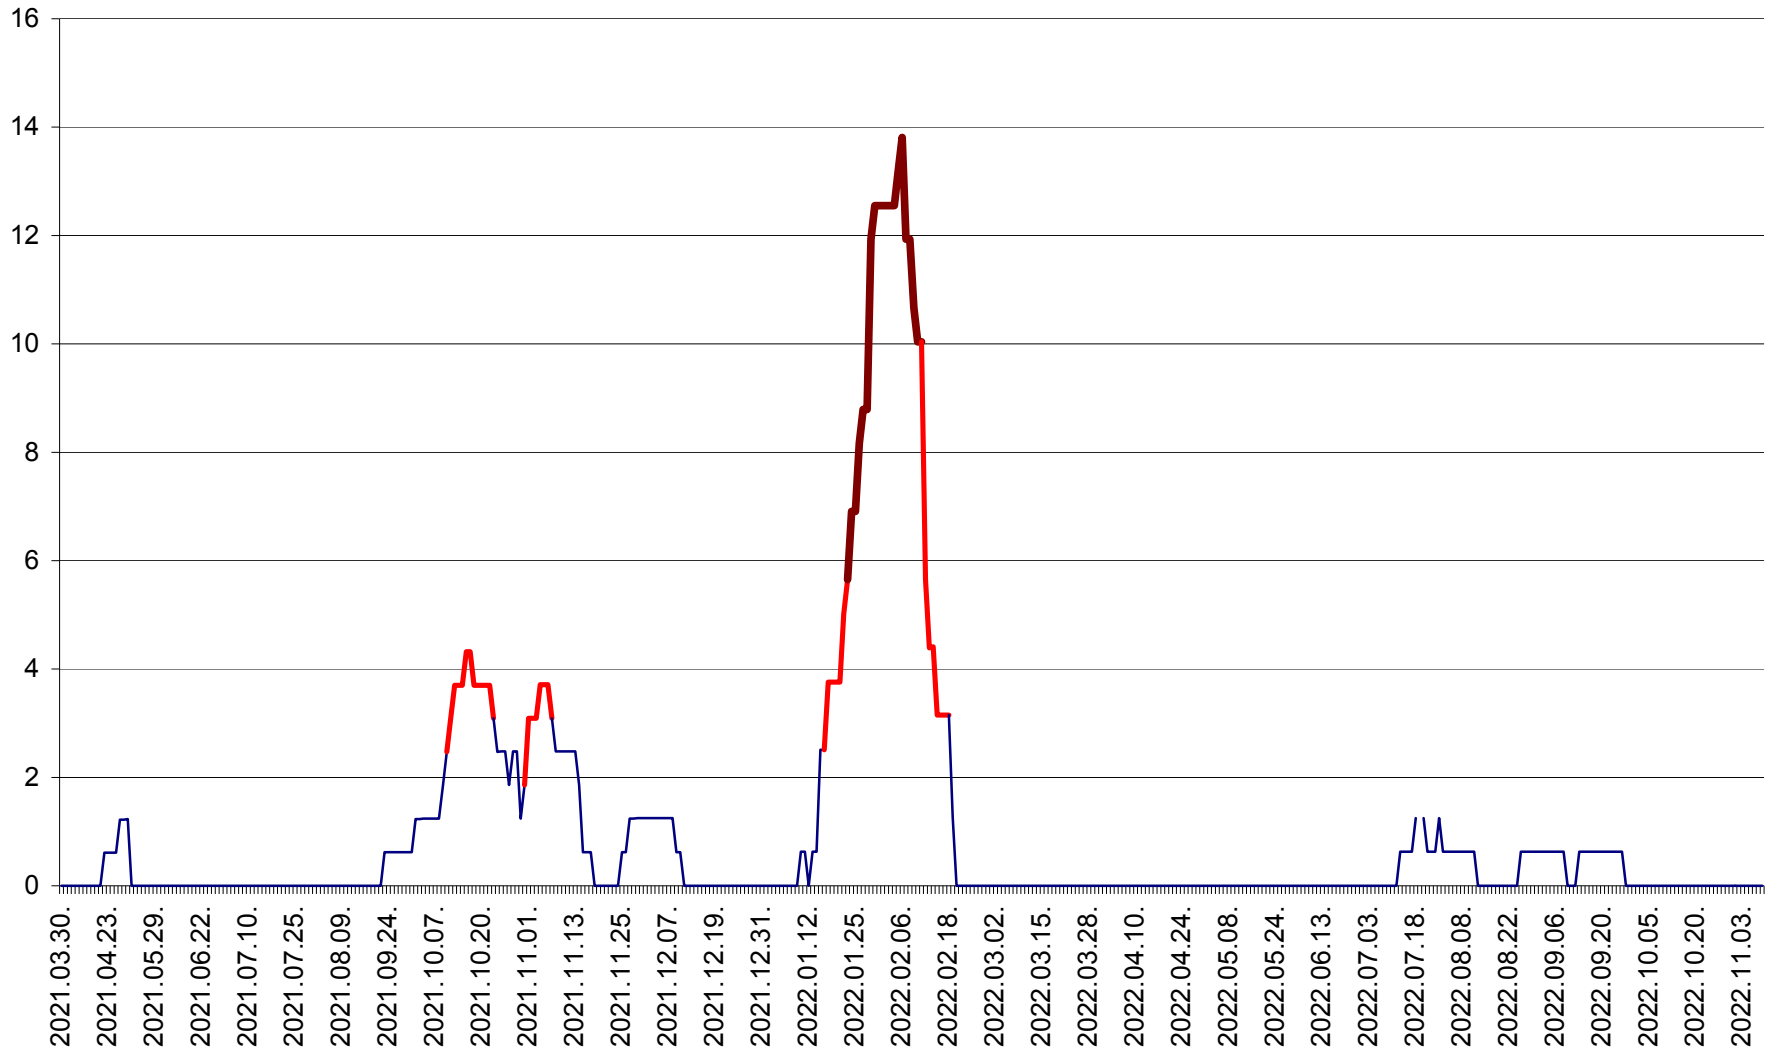

PLĂIEȘII DE JOS - Evoluția incidentei cumulate pe 14 zile la ‰ de locuitori  
2021.04.01. - 2022.11.09.

PORUMBENI - Evolutia incidentei cumulate pe 14 zile la ‰ de locuitori  
2021.04.01. - 2022.11.09.

PRAID - Evolutia incidentei cumulate pe 14 zile la ‰ de locuitori  
2021.04.01. - 2022.11.09.

RACU - Evolutia incidentei cumulate pe 14 zile la ‰ de locuitori  
2021.04.01. - 2022.11.09.

REMETEA - Evolutia incidentei cumulate pe 14 zile la % de locuitori  
2021.04.01. - 2022.11.09.