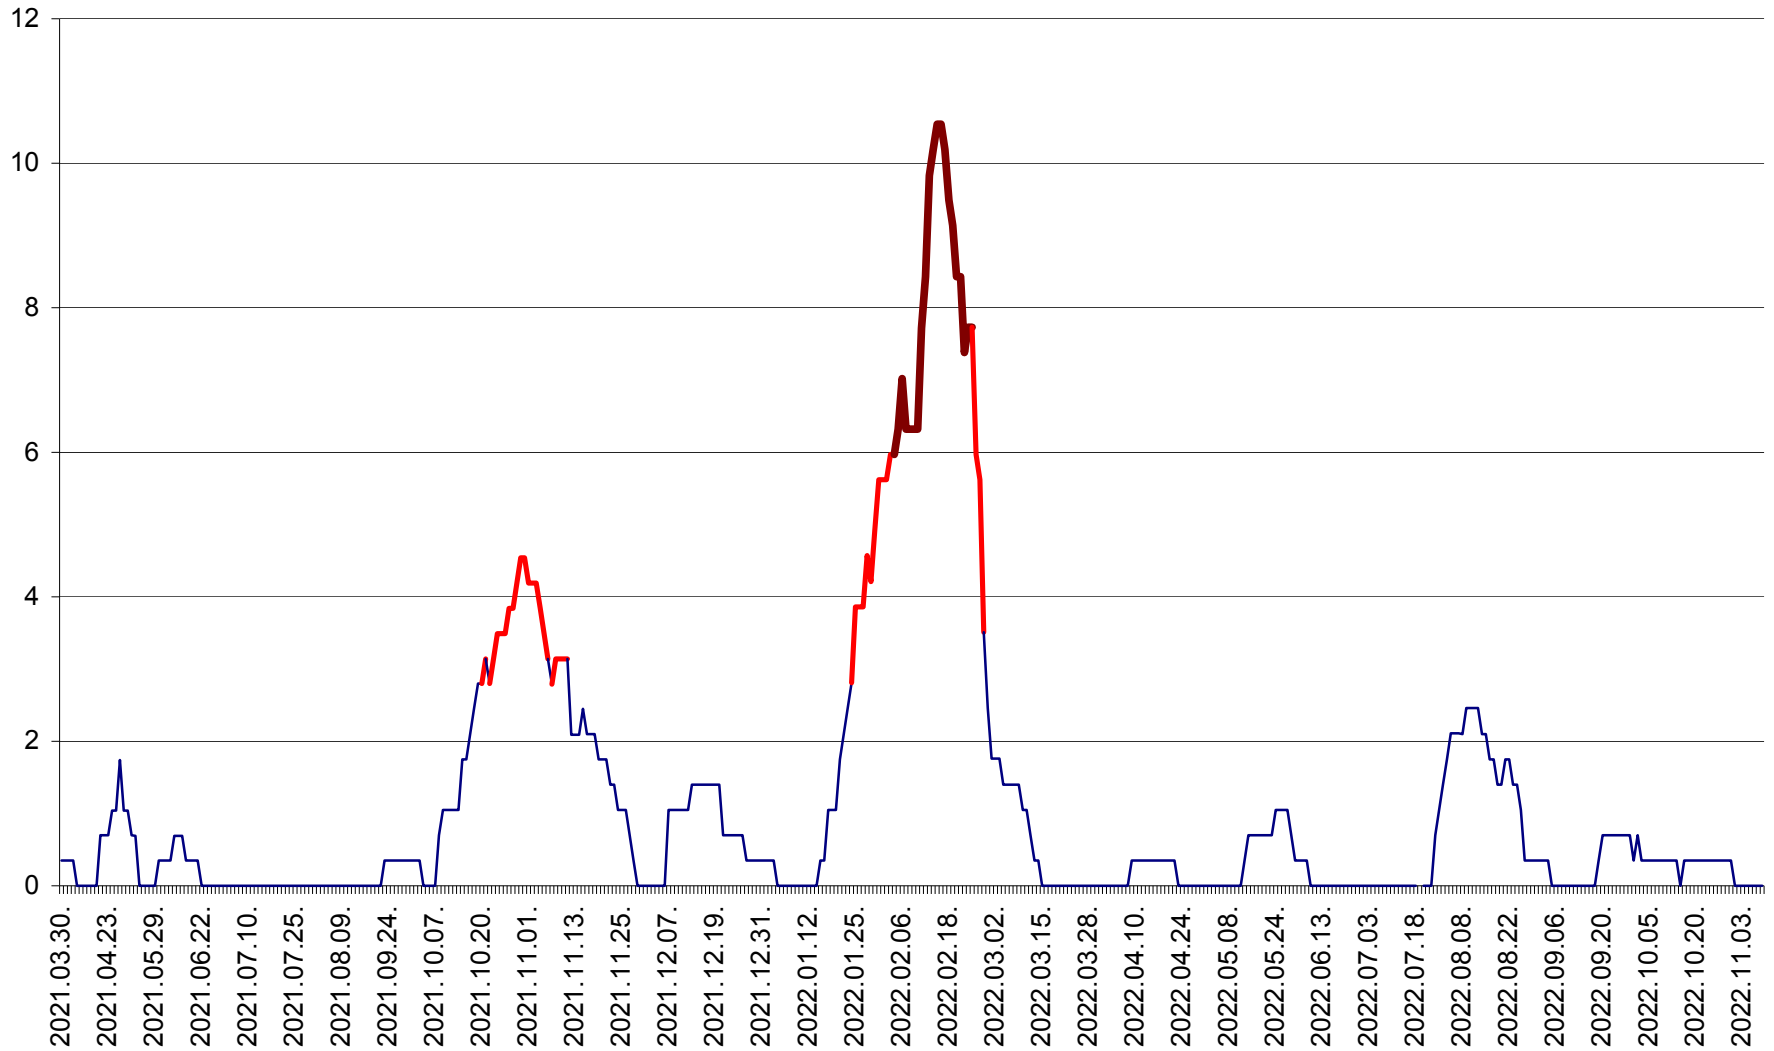

SICULENI - Evolutia incidentei cumulate pe 14 zile la ‰ de locuitori
2021.04.01. - 2022.11.09.