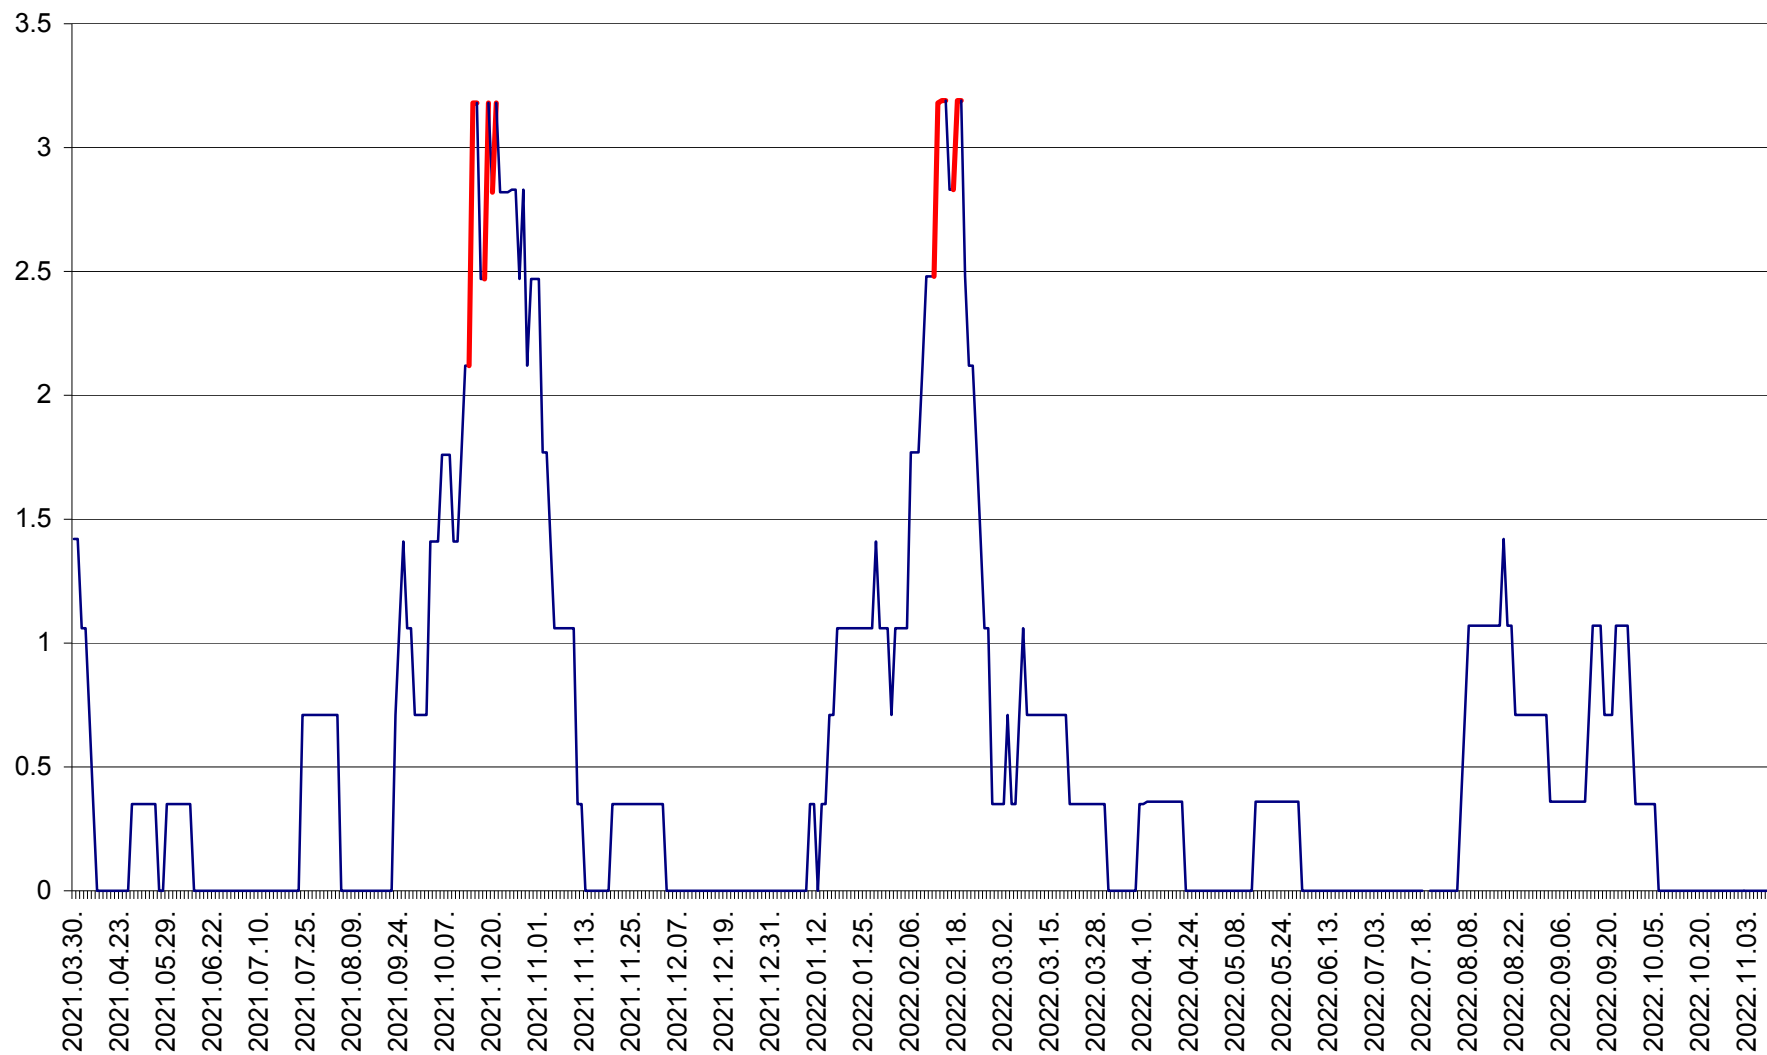

MIHĂILENI - Evolutia incidentei cumulate pe 14 zile la ‰ de locuitori  
2021.04.01. - 2022.11.09.

MUGENI - Evolutia incidentei cumulate pe 14 zile la ‰ de locuitori  
2021.04.01. - 2022.11.09.

OCLAND - Evolutia incidentei cumulate pe 14 zile la ‰ de locuitori  
2021.04.01. - 2022.11.09.

MUNICIPIUL ODORHEIU SECUIESC - Evolutia incidentei cumulate pe 14 zile la % de locuitori  
2021.04.01. - 2022.11.09.

PĂULENI-CIUC - Evolutia incidentei cumulate pe 14 zile la ‰ de locuitori  
2021.04.01. - 2022.11.09.

PLĂIEȘII DE JOS - Evoluția incidentei cumulate pe 14 zile la ‰ de locuitori  
2021.04.01. - 2022.11.09.

PORUMBENI - Evolutia incidentei cumulate pe 14 zile la ‰ de locuitori  
2021.04.01. - 2022.11.09.