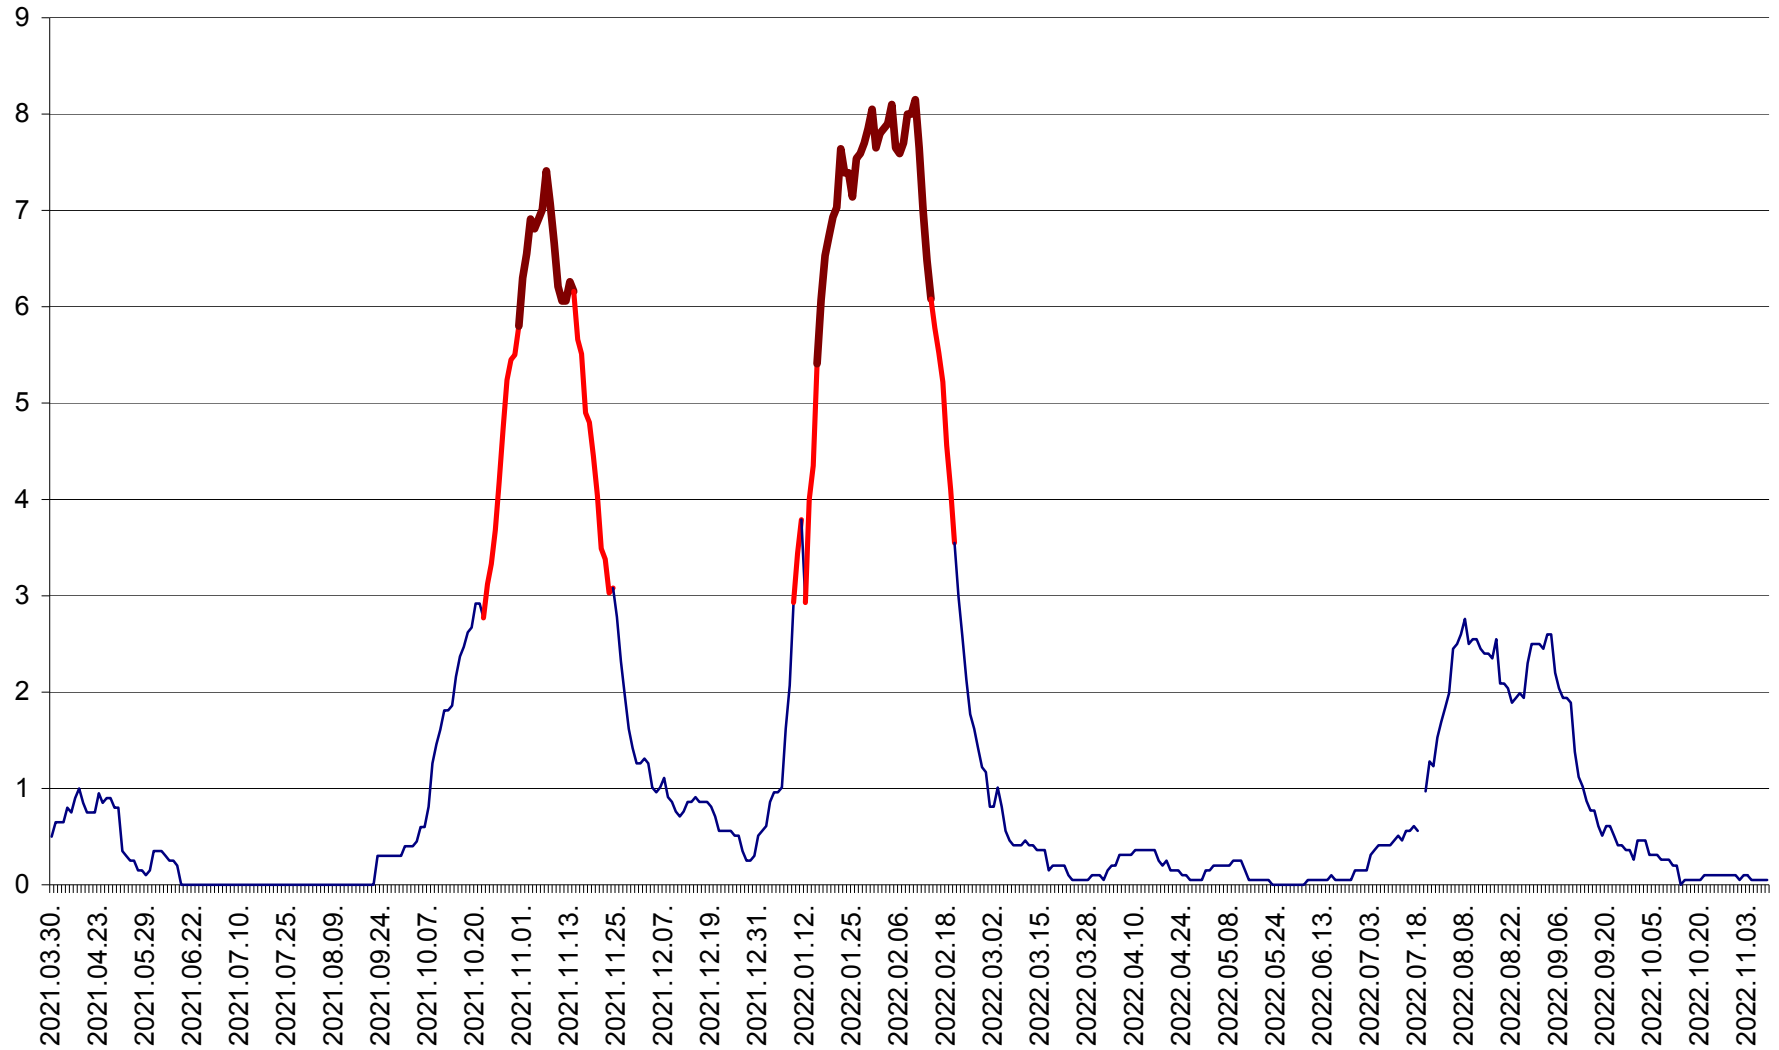

DÂRJIU - Evolutia incidentei cumulate pe 14 zile la ‰ de locuitori  
2021.04.01. - 2022.11.09.

DEALU - Evolutia incidentei cumulate pe 14 zile la ‰ de locuitori  
2021.04.01. - 2022.11.09.

DITRĂU - Evolutia incidentei cumulate pe 14 zile la ‰ de locuitori  
2021.04.01. - 2022.11.09.

FELICENI - Evolutia incidentei cumulate pe 14 zile la % de locuitori  
2021.04.01. - 2022.11.09.

FRUMOASA - Evolutia incidentei cumulate pe 14 zile la ‰ de locuitori  
2021.04.01. - 2022.11.09.

GĂLĂUȚAȘ - Evoluția incidenței cumulate pe 14 zile la ‰ de locuitori  
2021.04.01. - 2022.11.09.

MUNICIPIUL GHEORGHENI - Evolutia incidentei cumulate pe 14 zile la % de locuitori  
2021.04.01. - 2022.11.09.

JOSENI - Evolutia incidentei cumulate pe 14 zile la ‰ de locuitori  
2021.04.01. - 2022.11.09.

LĂZAREA - Evolutia incidentei cumulate pe 14 zile la % de locuitori  
2021.04.01. - 2022.11.09.

LELICENI - Evolutia incidentei cumulate pe 14 zile la ‰ de locuitori  
2021.04.01. - 2022.11.09.

LUETA - Evolutia incidentei cumulate pe 14 zile la ‰ de locuitori  
2021.04.01. - 2022.11.09.