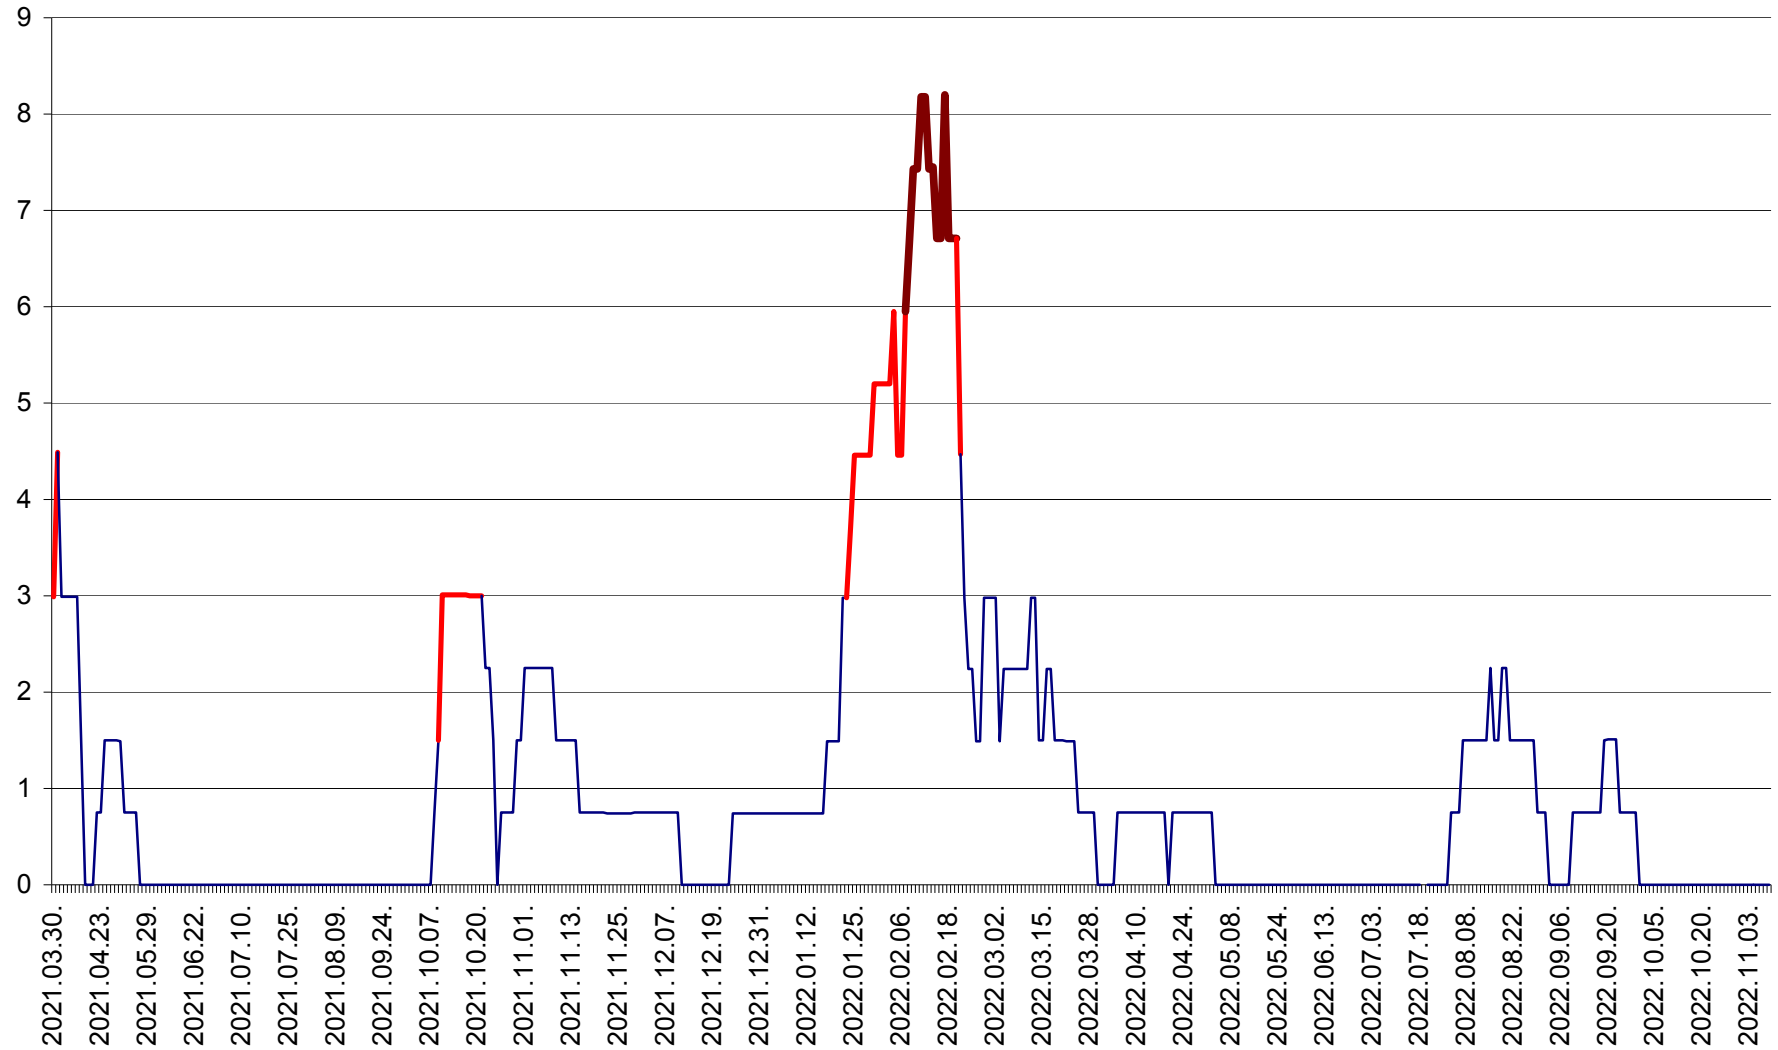

LĂZAREA - Evolutia incidentei cumulate pe 14 zile la % de locuitori  
2021.04.01. - 2022.11.09.

LELICENI - Evolutia incidentei cumulate pe 14 zile la ‰ de locuitori  
2021.04.01. - 2022.11.09.

LUETA - Evolutia incidentei cumulate pe 14 zile la ‰ de locuitori  
2021.04.01. - 2022.11.09.

LUNCA DE JOS - Evolutia incidentei cumulate pe 14 zile la ‰ de locuitori  
2021.04.01. - 2022.11.09.

LUNCA DE SUS - Evolutia incidentei cumulate pe 14 zile la ‰ de locuitori  
2021.04.01. - 2022.11.09.

LUPENI - Evolutia incidentei cumulate pe 14 zile la ‰ de locuitori  
2021.04.01. - 2022.11.09.

MĂDĂRAȘ - Evolutia incidentei cumulate pe 14 zile la ‰ de locuitori  
2021.04.01. - 2022.11.09.

MĂRTINIȘ - Evolutia incidentei cumulate pe 14 zile la ‰ de locuitori  
2021.04.01. - 2022.11.09.

MEREȘTI - Evolutia incidentei cumulate pe 14 zile la ‰ de locuitori  
2021.04.01. - 2022.11.09.

MUNICIPIUL MIERCUREA-CIUC - Evolutia incidentei cumulate pe 14 zile la ‰ de locuitori  
2021.04.01. - 2022.11.09.