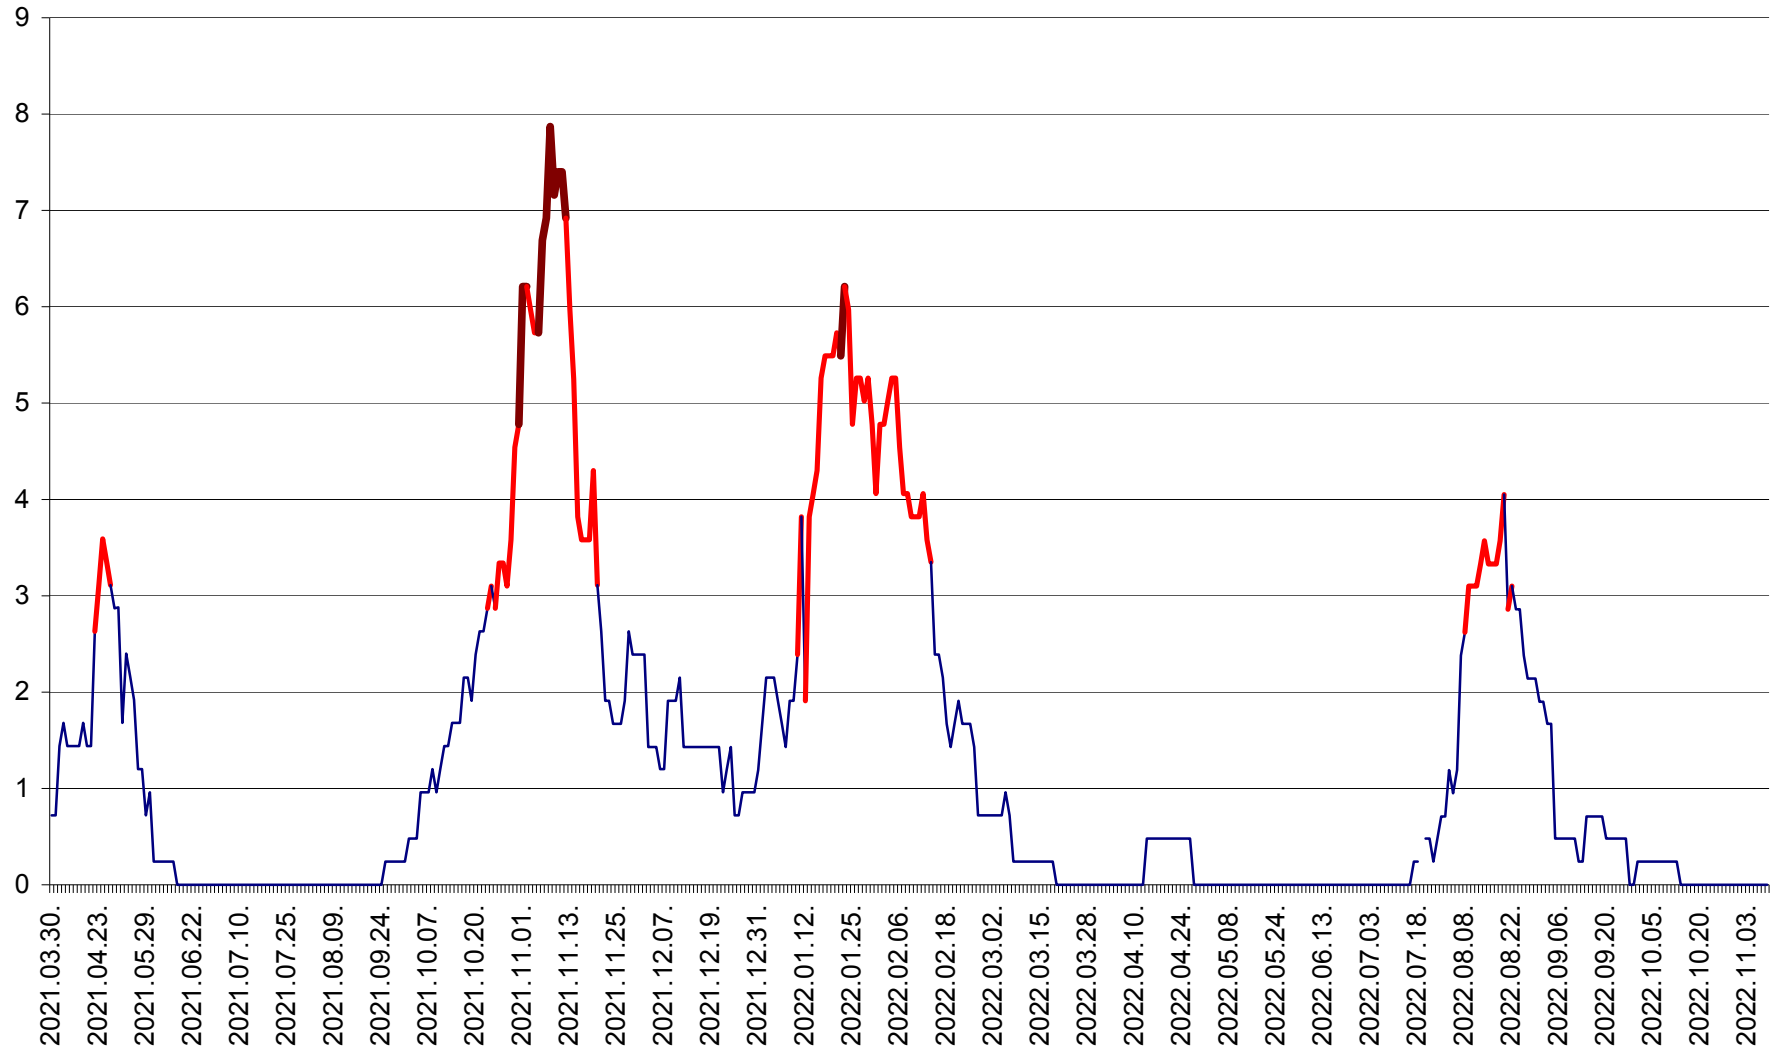

CORBU - Evolutia incidentei cumulate pe 14 zile la ‰ de locuitori  
2021.04.01. - 2022.11.09.

CORUND - Evolutia incidentei cumulate pe 14 zile la ‰ de locuitori  
2021.04.01. - 2022.11.09.

COZMENI - Evolutia incidentei cumulate pe 14 zile la ‰ de locuitori  
2021.04.01. - 2022.11.09.

ORAȘ CRISTURU SECUIESC - Evolutia incidentei cumulate pe 14 zile la ‰ de locuitori  
2021.04.01. - 2022.11.09.

DĂNEȘTI - Evolutia incidentei cumulate pe 14 zile la ‰ de locuitori  
2021.04.01. - 2022.11.09.

DÂRJIU - Evolutia incidentei cumulate pe 14 zile la ‰ de locuitori  
2021.04.01. - 2022.11.09.

DEALU - Evolutia incidentei cumulate pe 14 zile la ‰ de locuitori  
2021.04.01. - 2022.11.09.

DITRĂU - Evolutia incidentei cumulate pe 14 zile la ‰ de locuitori  
2021.04.01. - 2022.11.09.

FELICENI - Evolutia incidentei cumulate pe 14 zile la % de locuitori  
2021.04.01. - 2022.11.09.

FRUMOASA - Evolutia incidentei cumulate pe 14 zile la ‰ de locuitori  
2021.04.01. - 2022.11.09.

GĂLĂUȚAȘ - Evoluția incidenței cumulate pe 14 zile la ‰ de locuitori  
2021.04.01. - 2022.11.09.