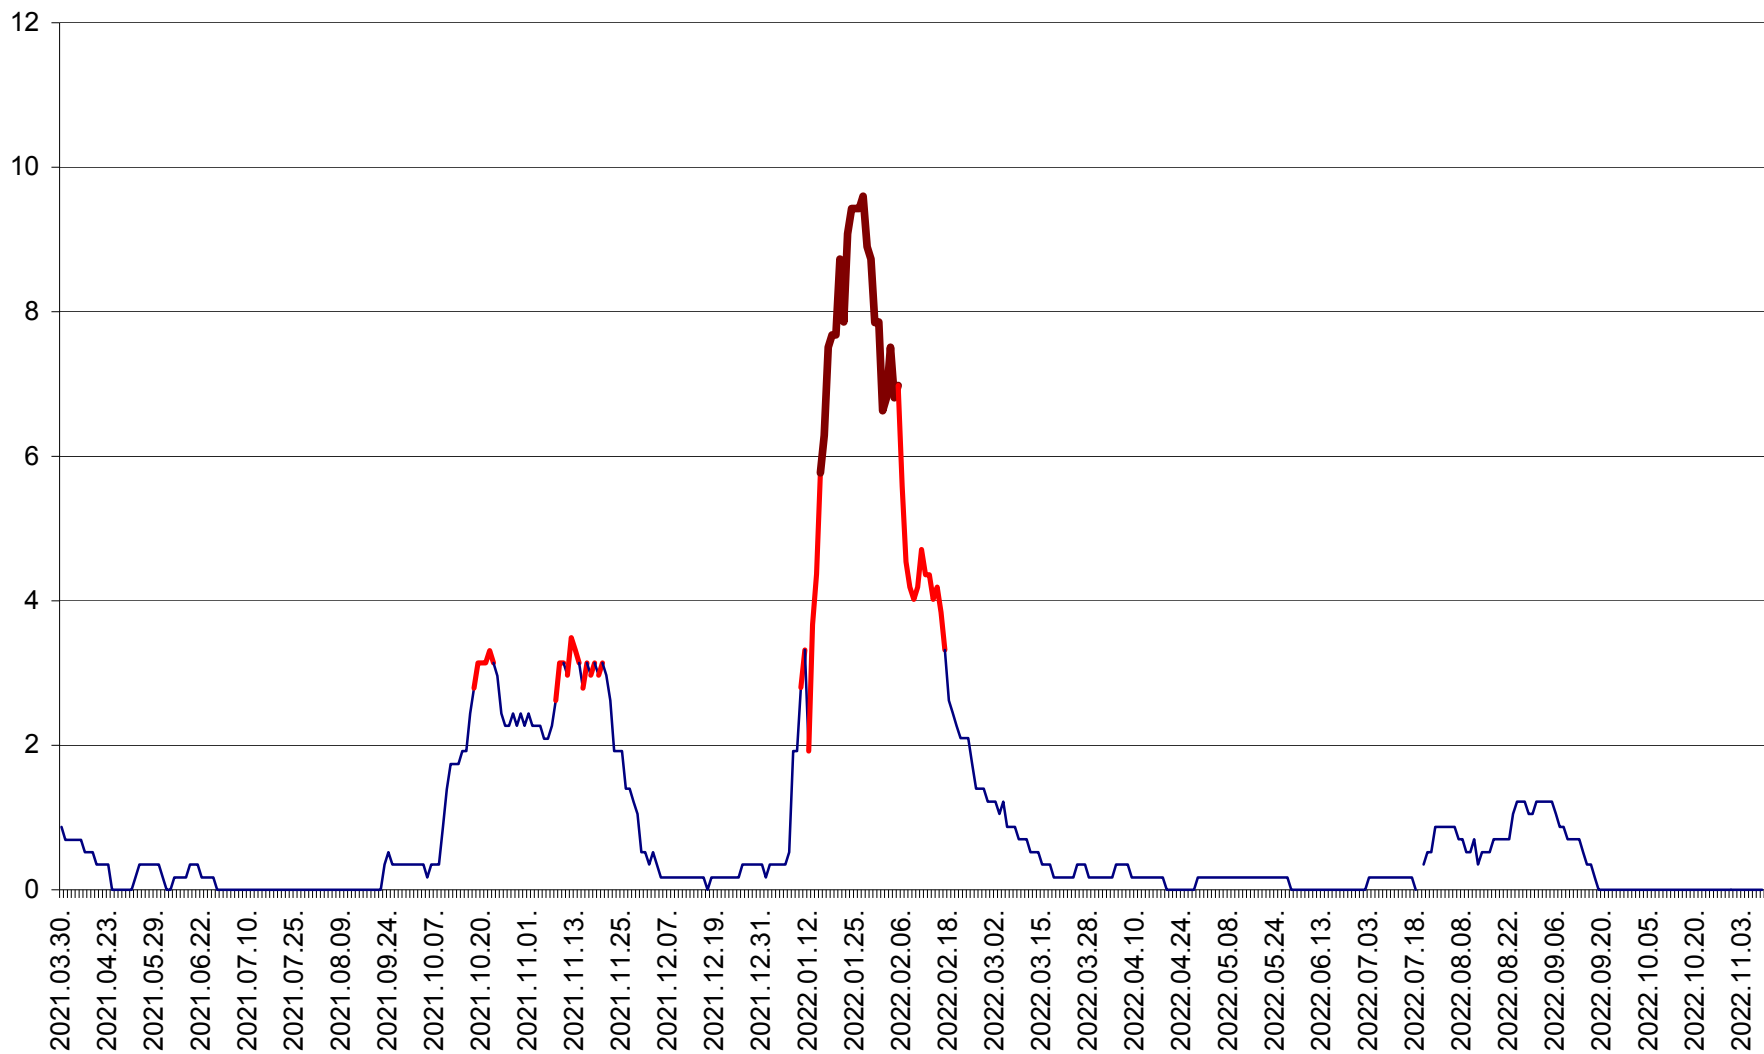

DÂRJIU - Evolutia incidentei cumulate pe 14 zile la ‰ de locuitori  
2021.04.01. - 2022.11.09.

DEALU - Evolutia incidentei cumulate pe 14 zile la ‰ de locuitori  
2021.04.01. - 2022.11.09.

DITRĂU - Evolutia incidentei cumulate pe 14 zile la ‰ de locuitori  
2021.04.01. - 2022.11.09.

FELICENI - Evolutia incidentei cumulate pe 14 zile la % de locuitori  
2021.04.01. - 2022.11.09.

FRUMOASA - Evolutia incidentei cumulate pe 14 zile la ‰ de locuitori  
2021.04.01. - 2022.11.09.

GĂLĂUȚAȘ - Evoluția incidenței cumulate pe 14 zile la ‰ de locuitori  
2021.04.01. - 2022.11.09.

MUNICIPIUL GHEORGHENI - Evolutia incidentei cumulate pe 14 zile la % de locuitori  
2021.04.01. - 2022.11.09.

JOSENI - Evolutia incidentei cumulate pe 14 zile la ‰ de locuitori  
2021.04.01. - 2022.11.09.

LĂZAREA - Evolutia incidentei cumulate pe 14 zile la % de locuitori  
2021.04.01. - 2022.11.09.

LELICENI - Evolutia incidentei cumulate pe 14 zile la ‰ de locuitori  
2021.04.01. - 2022.11.09.

LUETA - Evolutia incidentei cumulate pe 14 zile la ‰ de locuitori  
2021.04.01. - 2022.11.09.