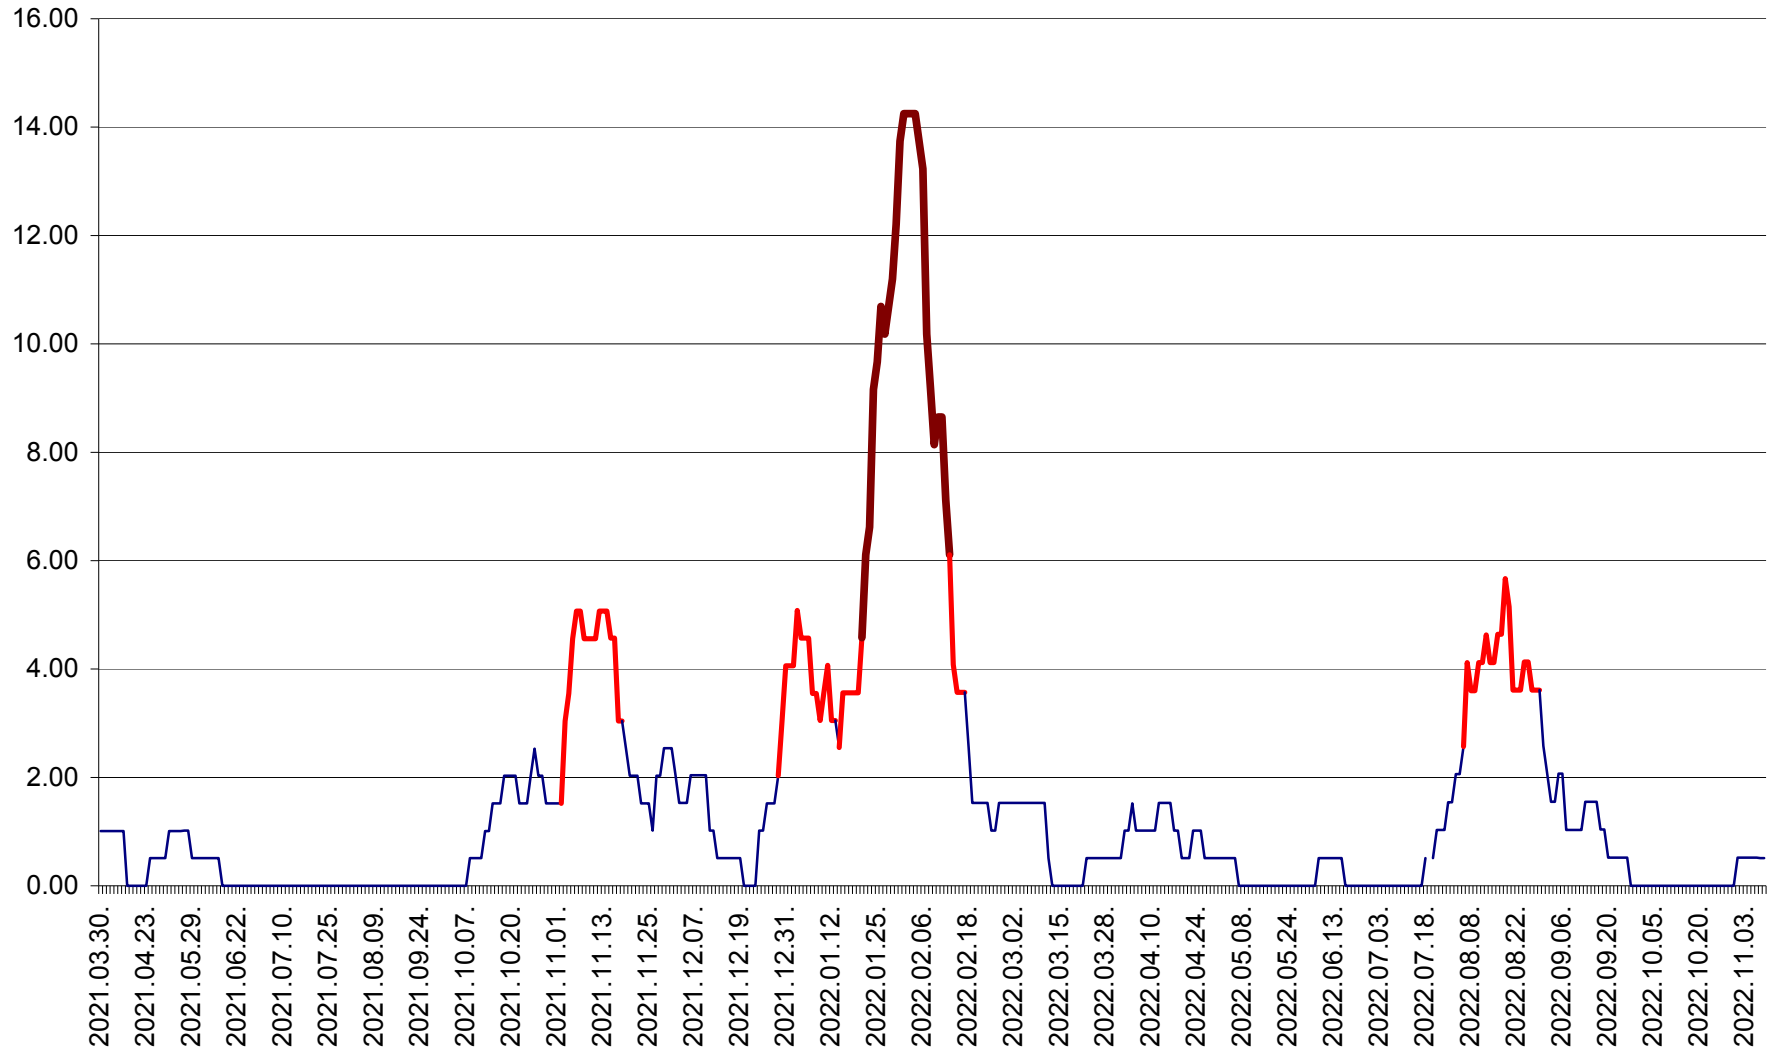

VĂRȘAG - Evolutia incidentei cumulate pe 14 zile la ‰ de locuitori  
2021.04.01. - 2022.11.09.

ORAȘ VLĂHIȚA - Evolutia incidentei cumulate pe 14 zile la ‰ de locuitori  
2021.04.01. - 2022.11.09.

VOȘLĂBENI - Evolutia incidentei cumulate pe 14 zile la ‰ de locuitori  
2021.04.01. - 2022.11.09.

ZETEA - Evolutia incidentei cumulate pe 14 zile la ‰ de locuitori  
2021.04.01. - 2022.11.09.

Total - Evolutia incidentei cumulate pe 14 zile la ‰ de locuitori  
2021.04.01. - 2022.11.09.