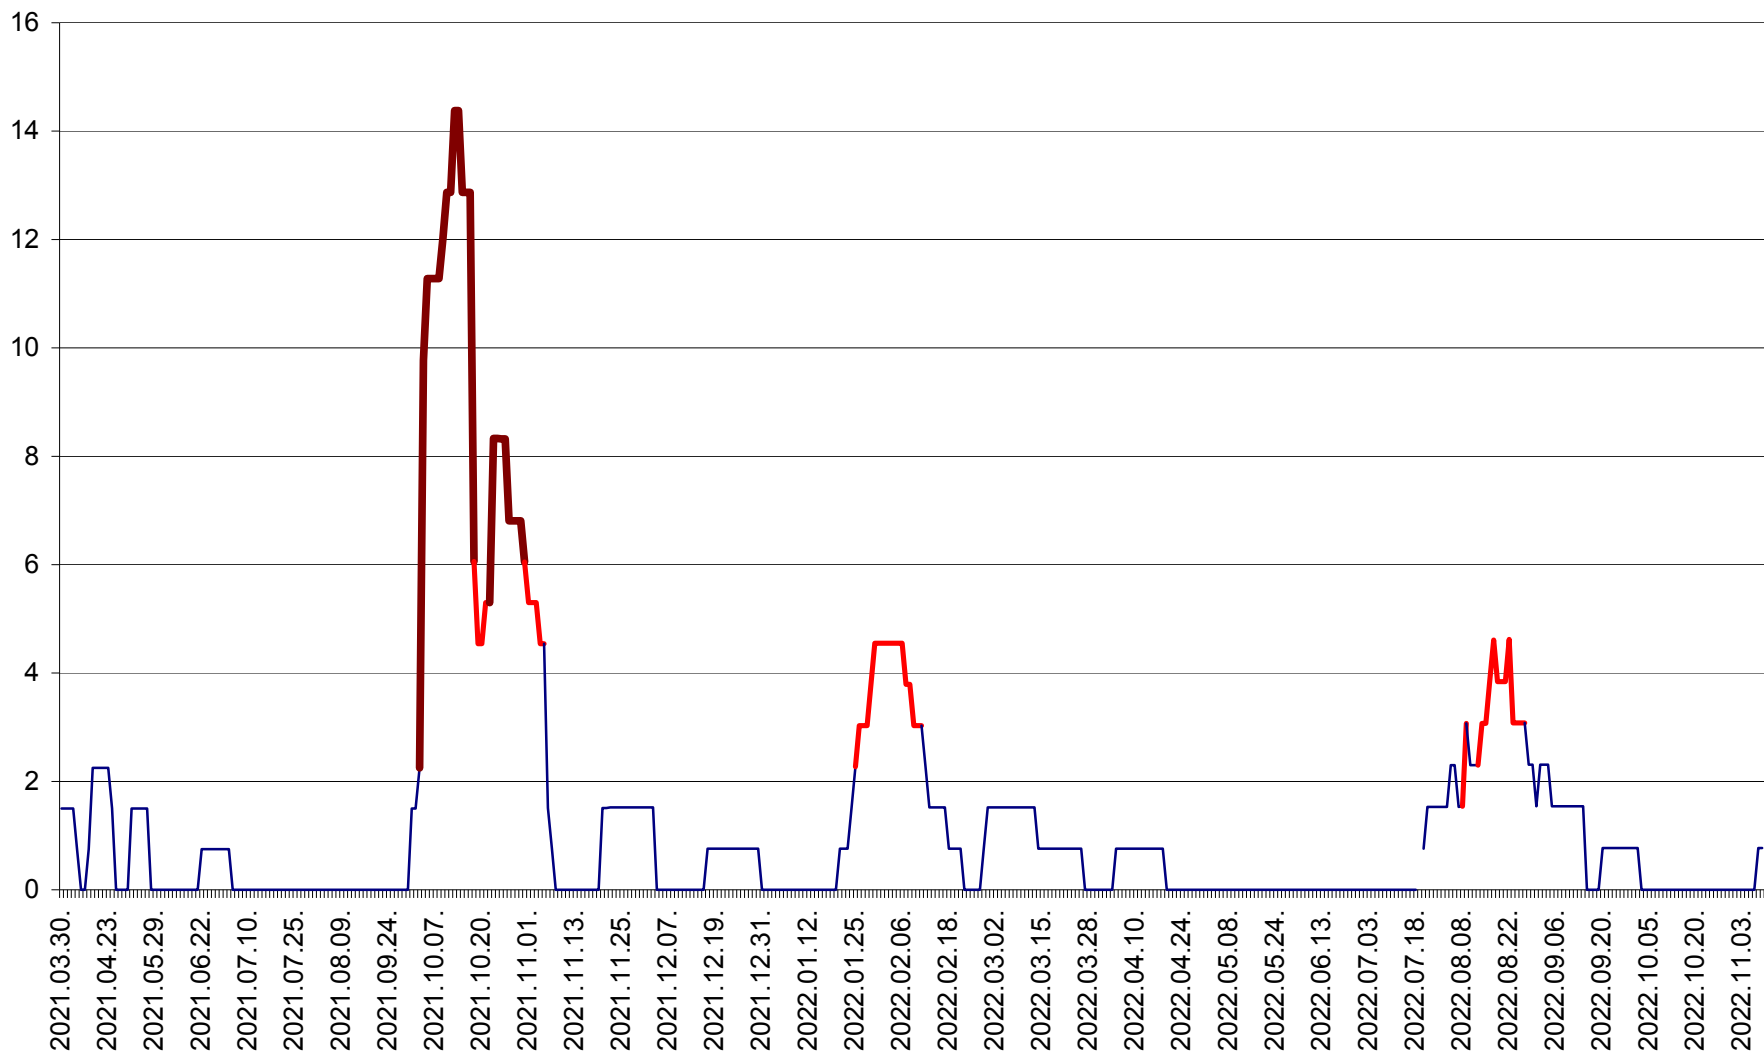

LUPENI - Evolutia incidentei cumulate pe 14 zile la ‰ de locuitori  
2021.04.01. - 2022.11.09.

MĂDĂRAȘ - Evolutia incidentei cumulate pe 14 zile la ‰ de locuitori  
2021.04.01. - 2022.11.09.

MĂRTINIȘ - Evolutia incidentei cumulate pe 14 zile la ‰ de locuitori  
2021.04.01. - 2022.11.09.

MEREȘTI - Evolutia incidentei cumulate pe 14 zile la ‰ de locuitori  
2021.04.01. - 2022.11.09.

MUNICIPIUL MIERCUREA-CIUC - Evolutia incidentei cumulate pe 14 zile la ‰ de locuitori  
2021.04.01. - 2022.11.09.

MIHĂILENI - Evolutia incidentei cumulate pe 14 zile la ‰ de locuitori  
2021.04.01. - 2022.11.09.

MUGENI - Evolutia incidentei cumulate pe 14 zile la ‰ de locuitori  
2021.04.01. - 2022.11.09.

OCLAND - Evolutia incidentei cumulate pe 14 zile la ‰ de locuitori  
2021.04.01. - 2022.11.09.