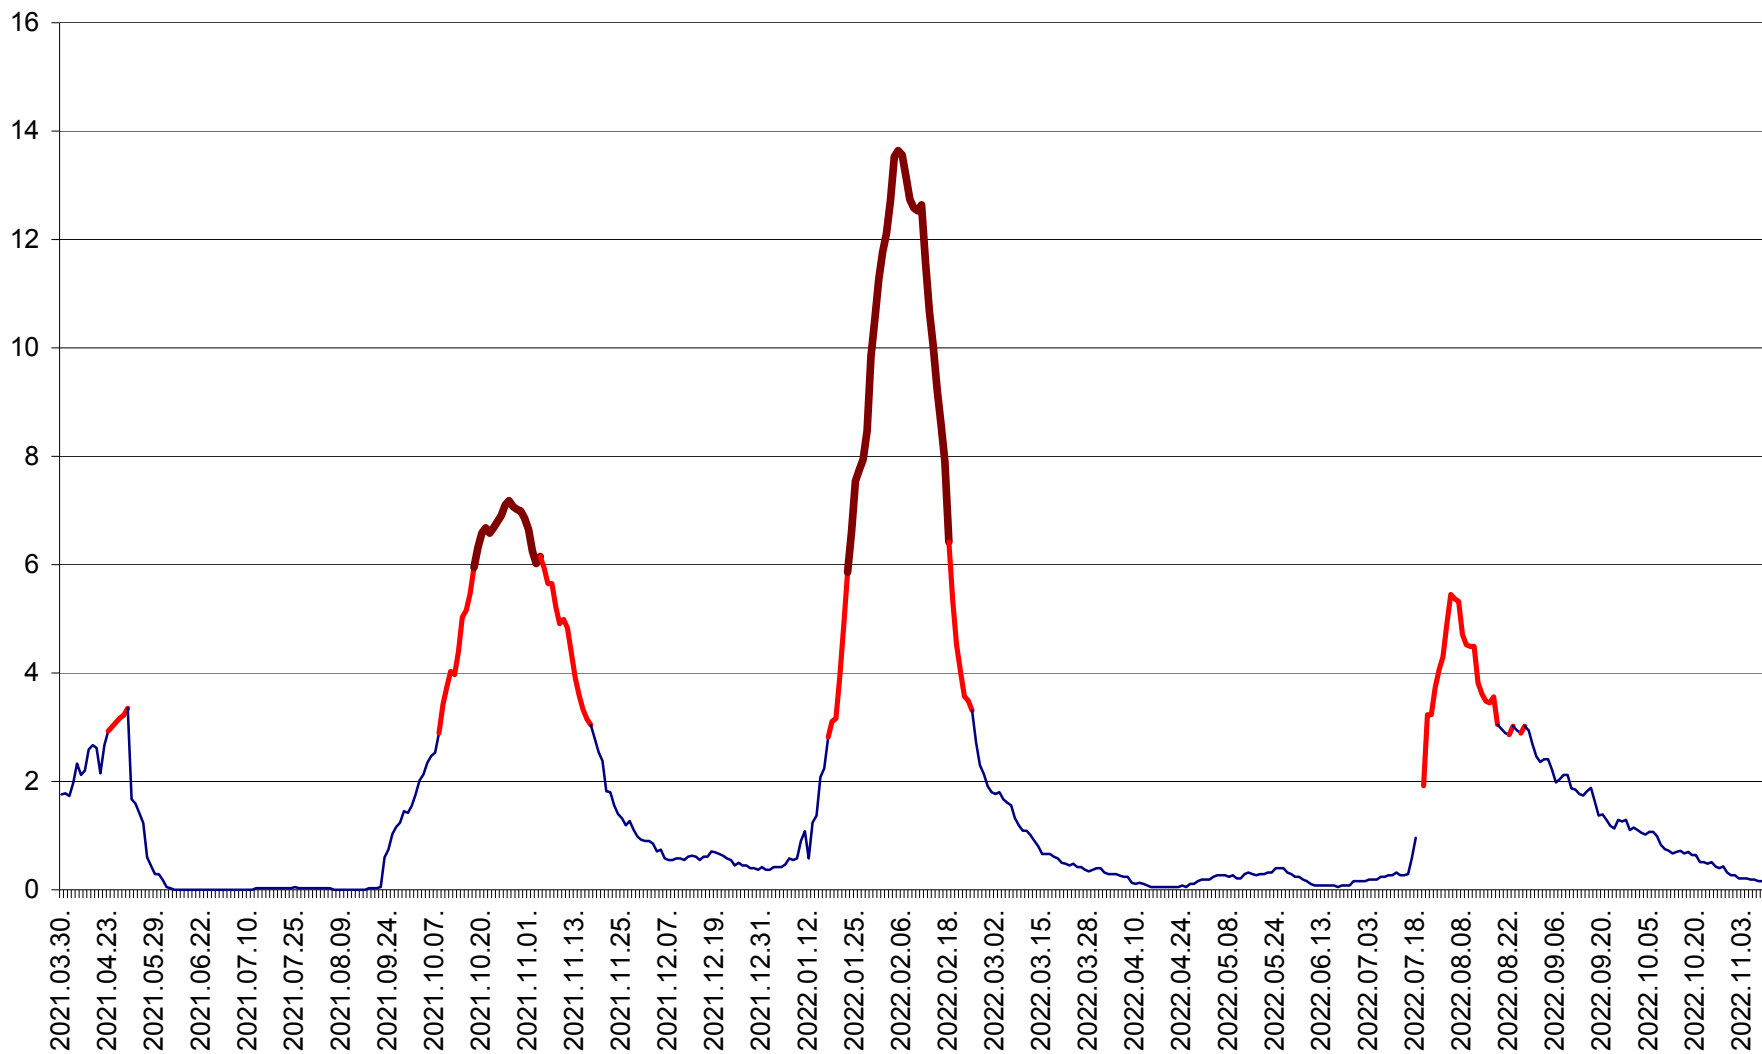

PĂULENI-CIUC - Evolutia incidentei cumulate pe 14 zile la ‰ de locuitori
2021.04.01. - 2022.11.09.