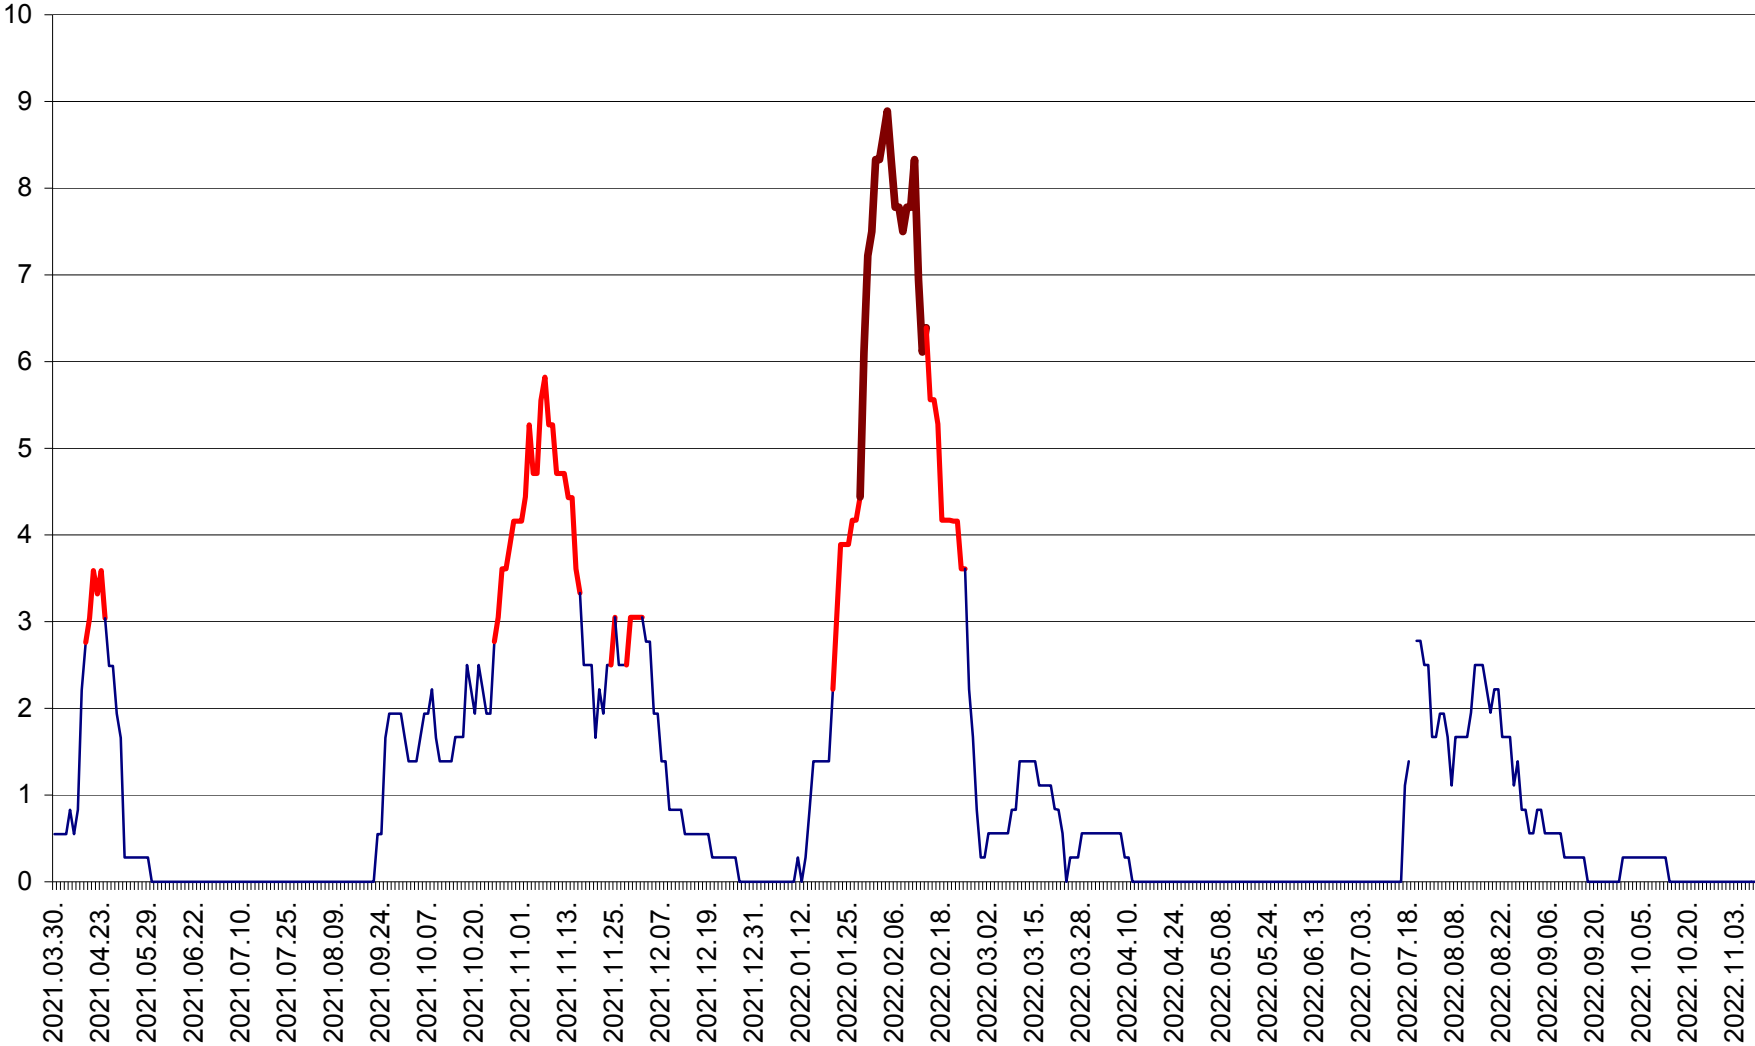

LUPENI - Evolutia incidentei cumulate pe 14 zile la ‰ de locuitori  
2021.04.01. - 2022.11.09.

MĂDĂRAȘ - Evolutia incidentei cumulate pe 14 zile la ‰ de locuitori  
2021.04.01. - 2022.11.09.

MĂRTINIȘ - Evolutia incidentei cumulate pe 14 zile la ‰ de locuitori  
2021.04.01. - 2022.11.09.

MEREȘTI - Evolutia incidentei cumulate pe 14 zile la ‰ de locuitori  
2021.04.01. - 2022.11.09.

MUNICIPIUL MIERCUREA-CIUC - Evolutia incidentei cumulate pe 14 zile la ‰ de locuitori  
2021.04.01. - 2022.11.09.

MIHĂILENI - Evolutia incidentei cumulate pe 14 zile la ‰ de locuitori  
2021.04.01. - 2022.11.09.

MUGENI - Evolutia incidentei cumulate pe 14 zile la ‰ de locuitori  
2021.04.01. - 2022.11.09.

OCLAND - Evolutia incidentei cumulate pe 14 zile la ‰ de locuitori  
2021.04.01. - 2022.11.09.