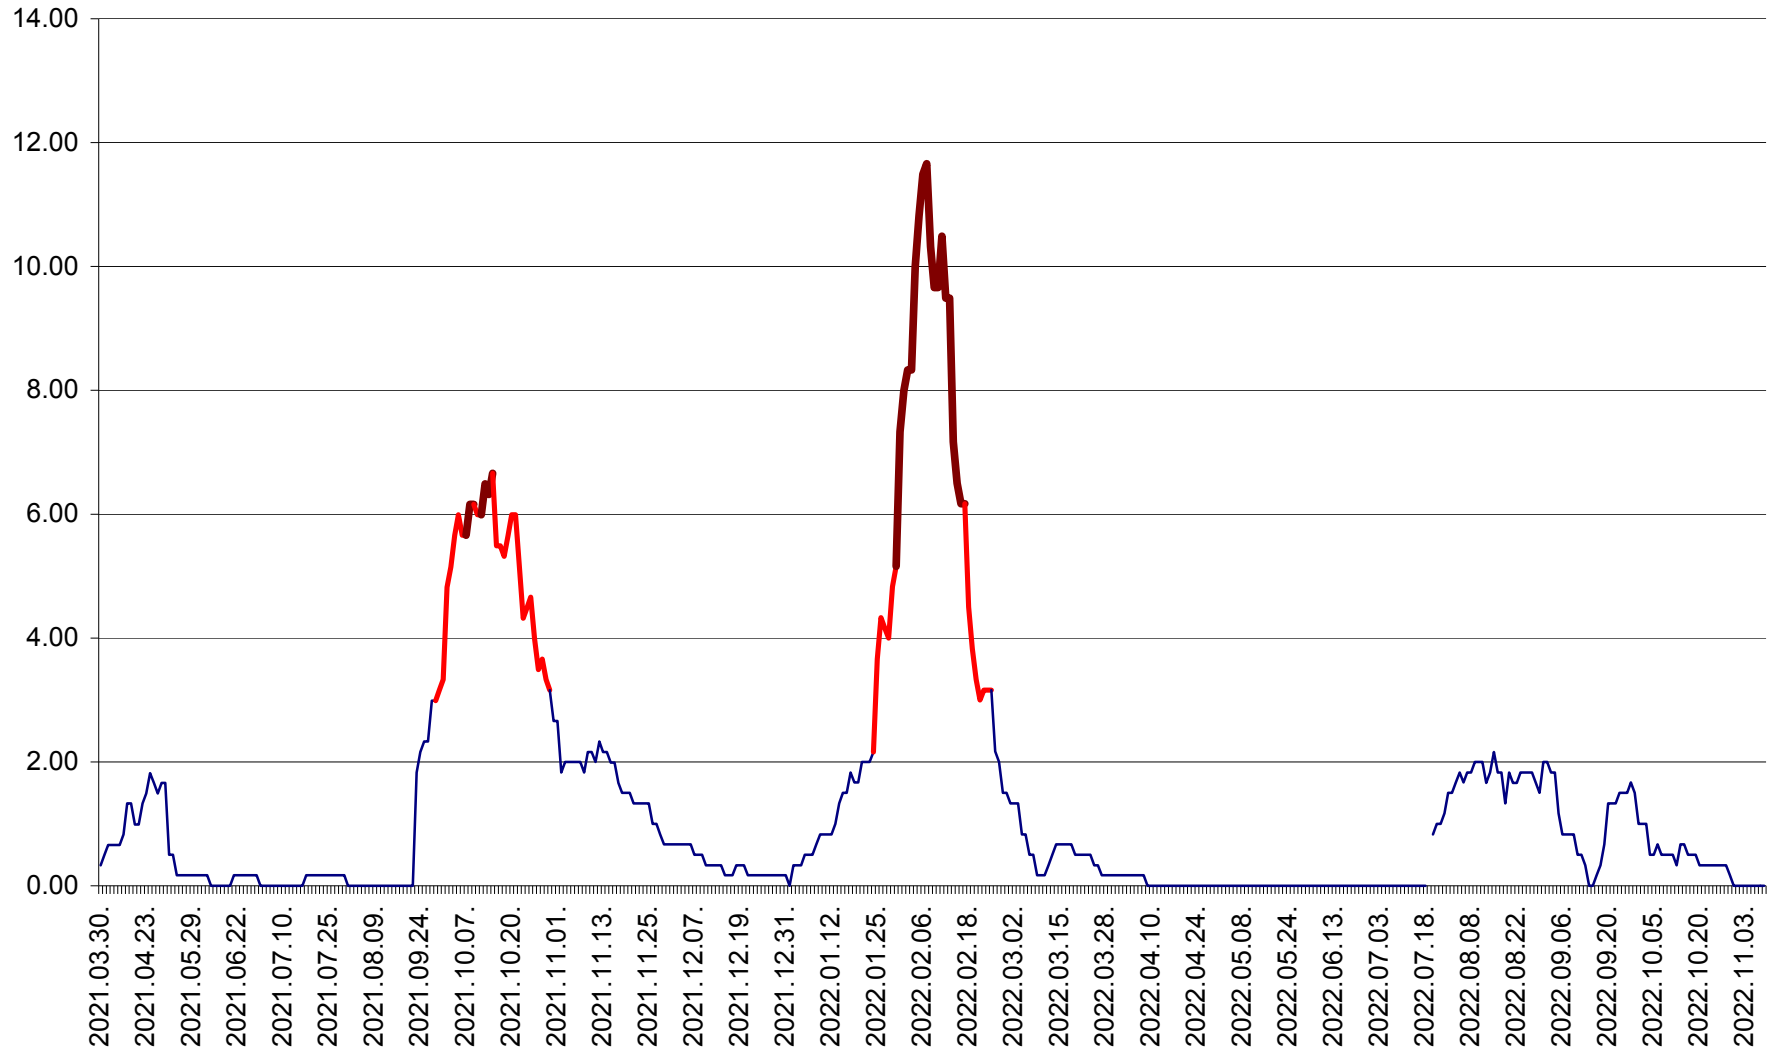

VĂRȘAG - Evolutia incidentei cumulate pe 14 zile la ‰ de locuitori  
2021.04.01. - 2022.11.09.

ORAȘ VLĂHIȚA - Evolutia incidentei cumulate pe 14 zile la ‰ de locuitori  
2021.04.01. - 2022.11.09.

VOȘLĂBENI - Evolutia incidentei cumulate pe 14 zile la ‰ de locuitori  
2021.04.01. - 2022.11.09.

ZETEA - Evolutia incidentei cumulate pe 14 zile la ‰ de locuitori  
2021.04.01. - 2022.11.09.

Total - Evolutia incidentei cumulate pe 14 zile la ‰ de locuitori  
2021.04.01. - 2022.11.09.