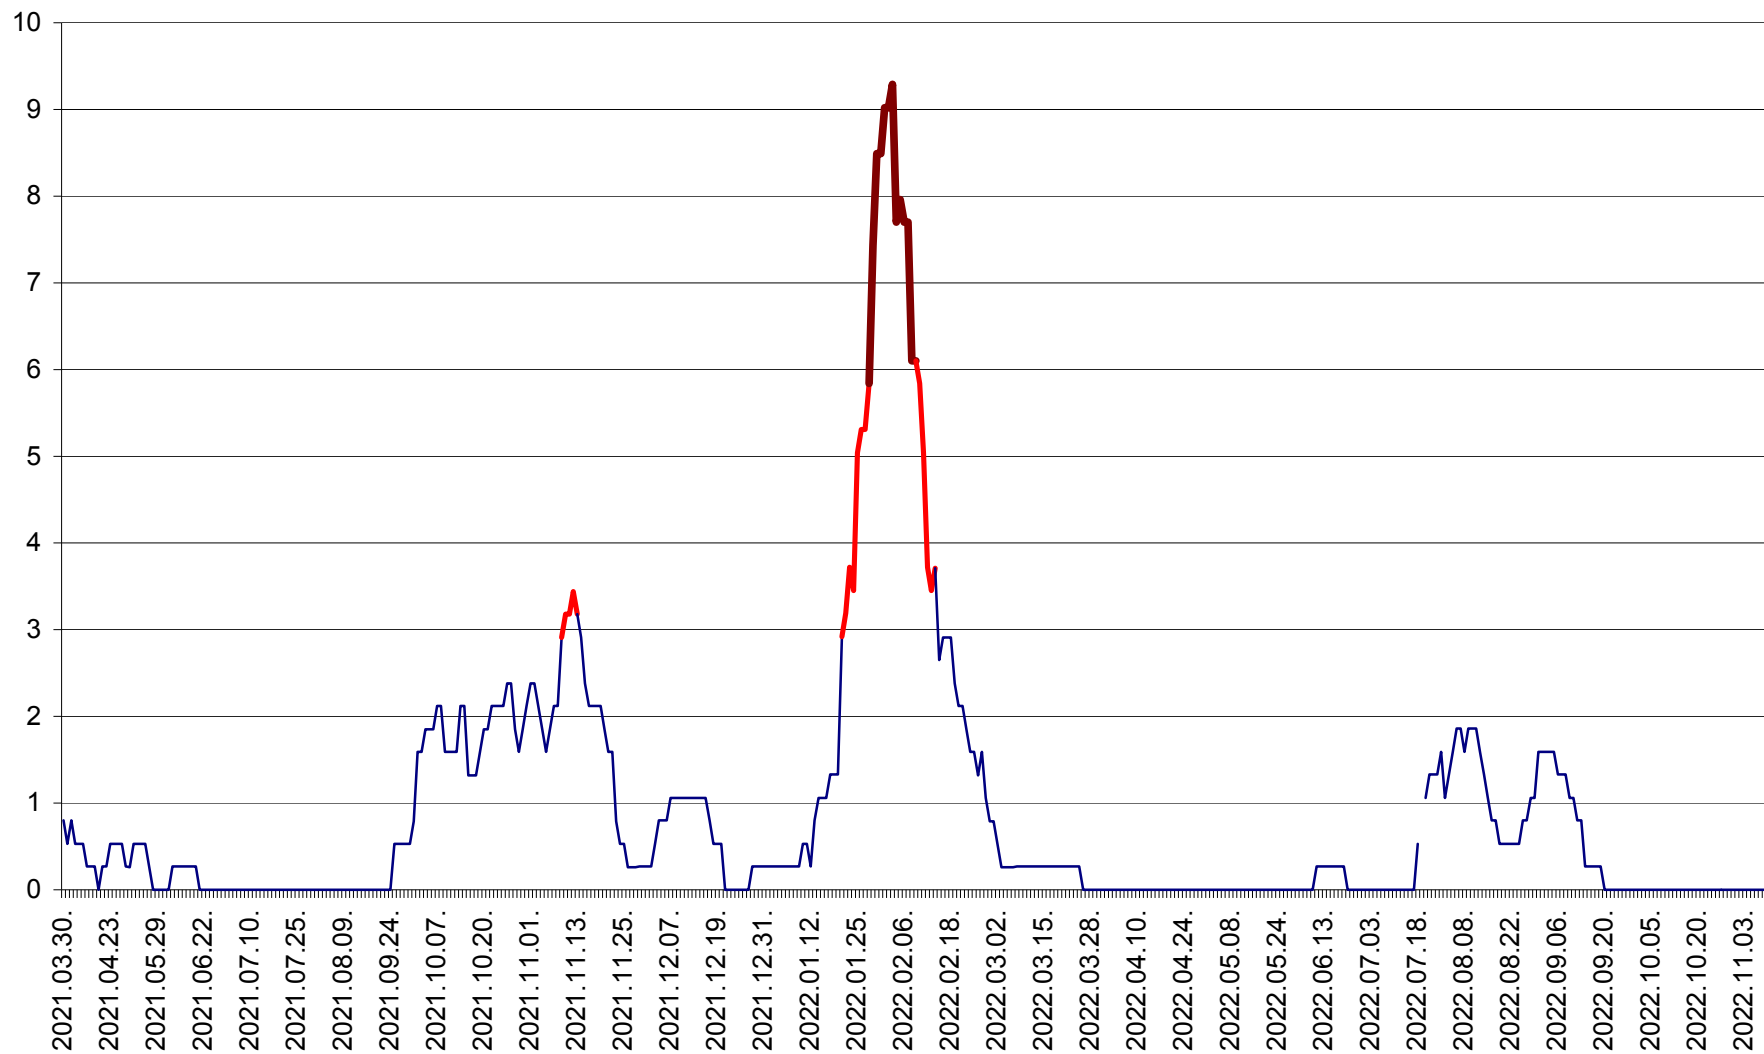

CORBU - Evolutia incidentei cumulate pe 14 zile la ‰ de locuitori  
2021.04.01. - 2022.11.09.

CORUND - Evolutia incidentei cumulate pe 14 zile la ‰ de locuitori  
2021.04.01. - 2022.11.09.

COZMENI - Evolutia incidentei cumulate pe 14 zile la ‰ de locuitori  
2021.04.01. - 2022.11.09.

ORAȘ CRISTURU SECUIESC - Evolutia incidentei cumulate pe 14 zile la ‰ de locuitori  
2021.04.01. - 2022.11.09.

DĂNEȘTI - Evolutia incidentei cumulate pe 14 zile la ‰ de locuitori  
2021.04.01. - 2022.11.09.

DÂRJIU - Evolutia incidentei cumulate pe 14 zile la ‰ de locuitori  
2021.04.01. - 2022.11.09.

DEALU - Evolutia incidentei cumulate pe 14 zile la ‰ de locuitori  
2021.04.01. - 2022.11.09.

DITRĂU - Evolutia incidentei cumulate pe 14 zile la ‰ de locuitori  
2021.04.01. - 2022.11.09.

FELICENI - Evolutia incidentei cumulate pe 14 zile la % de locuitori  
2021.04.01. - 2022.11.09.

FRUMOASA - Evolutia incidentei cumulate pe 14 zile la ‰ de locuitori  
2021.04.01. - 2022.11.09.

GĂLĂUȚAȘ - Evoluția incidenței cumulate pe 14 zile la ‰ de locuitori  
2021.04.01. - 2022.11.09.