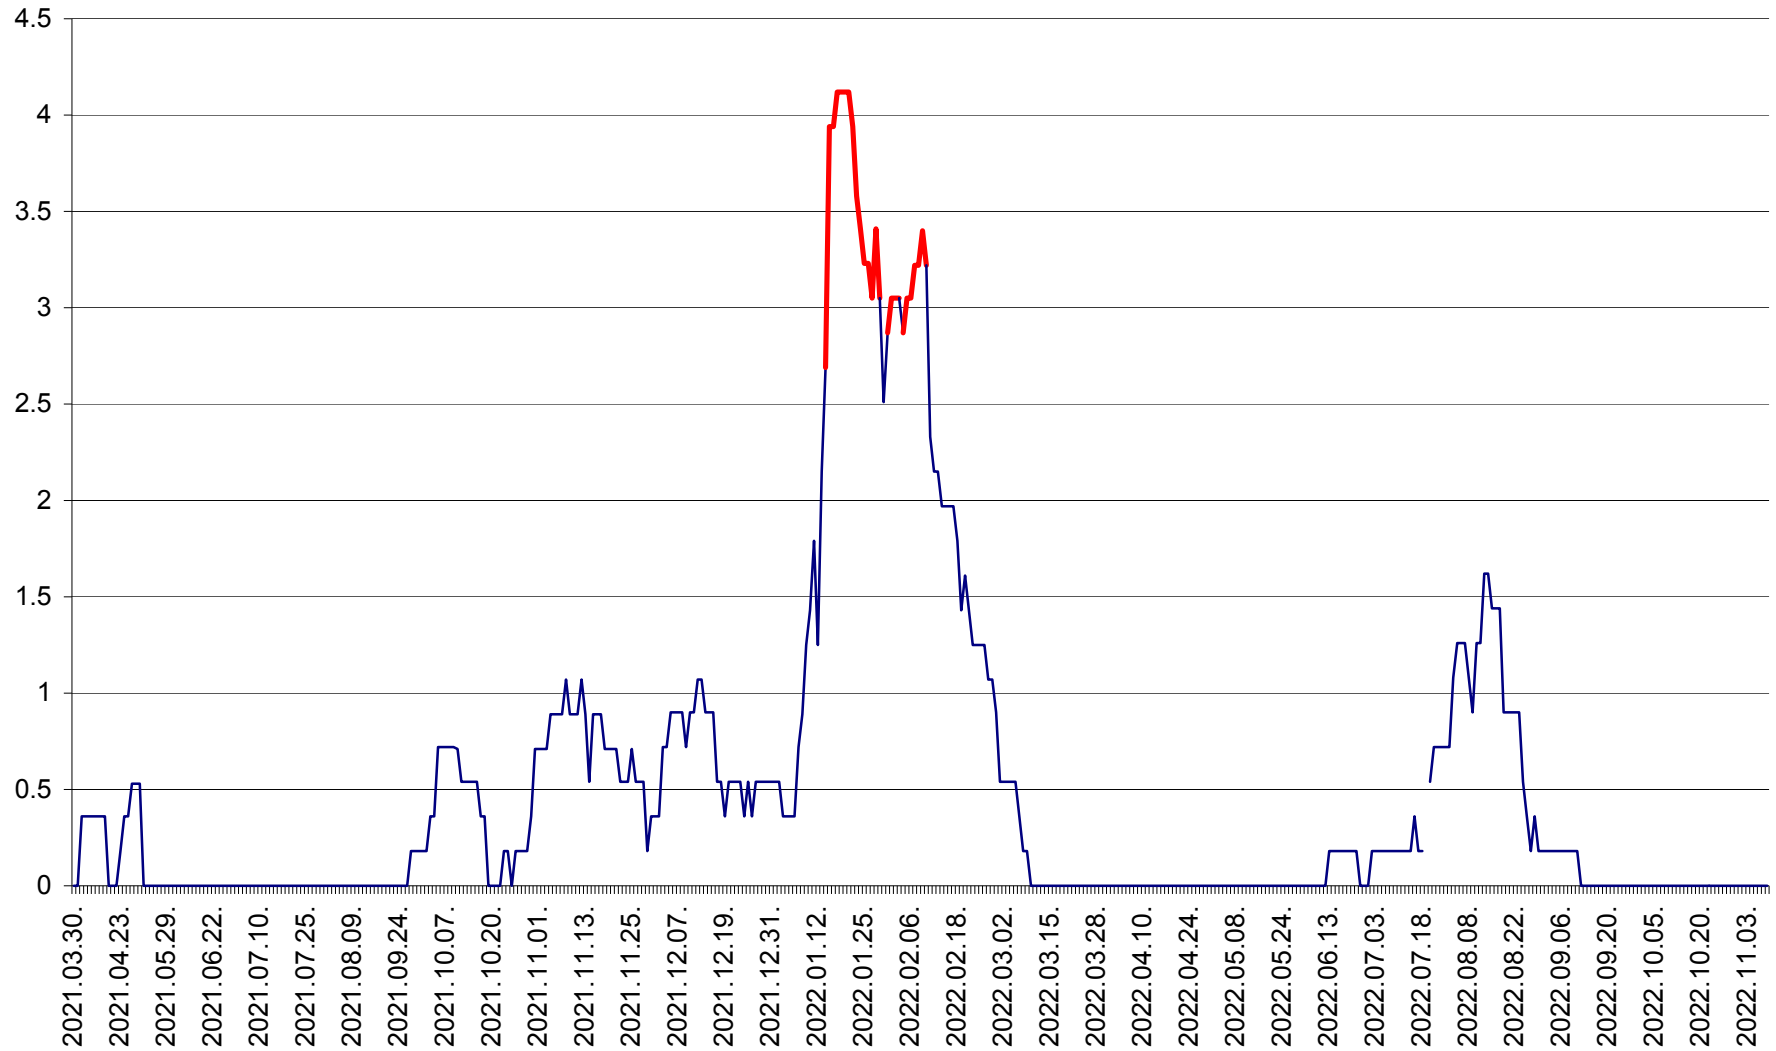

MUNICIPIUL GHEORGHENI - Evolutia incidentei cumulate pe 14 zile la % de locuitori  
2021.04.01. - 2022.11.09.

JOSENI - Evolutia incidentei cumulate pe 14 zile la ‰ de locuitori  
2021.04.01. - 2022.11.09.

LĂZAREA - Evolutia incidentei cumulate pe 14 zile la % de locuitori  
2021.04.01. - 2022.11.09.

LELICENI - Evolutia incidentei cumulate pe 14 zile la ‰ de locuitori  
2021.04.01. - 2022.11.09.

LUETA - Evolutia incidentei cumulate pe 14 zile la ‰ de locuitori  
2021.04.01. - 2022.11.09.

LUNCA DE JOS - Evolutia incidentei cumulate pe 14 zile la ‰ de locuitori  
2021.04.01. - 2022.11.09.

LUNCA DE SUS - Evolutia incidentei cumulate pe 14 zile la ‰ de locuitori  
2021.04.01. - 2022.11.09.