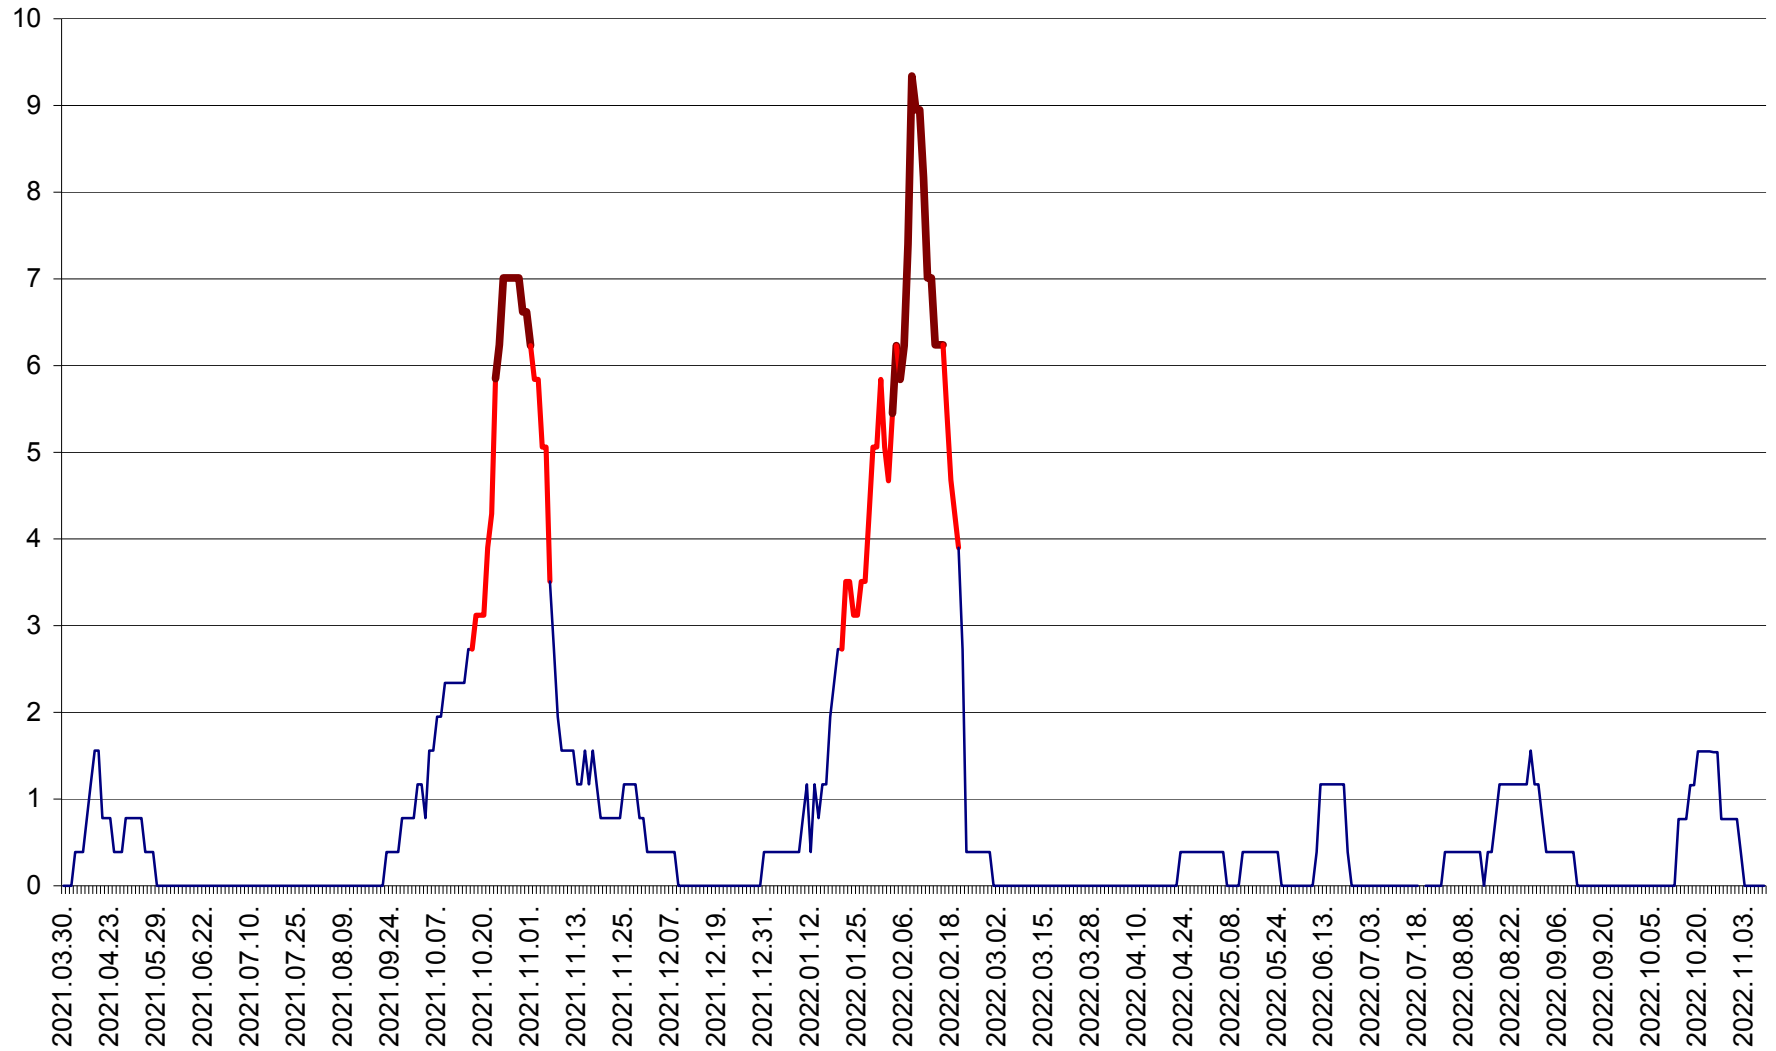

MUNICIPIUL TOPLIȚA - Evolutia incidentei cumulate pe 14 zile la ‰ de locuitori
2021.04.01. - 2022.11.09.