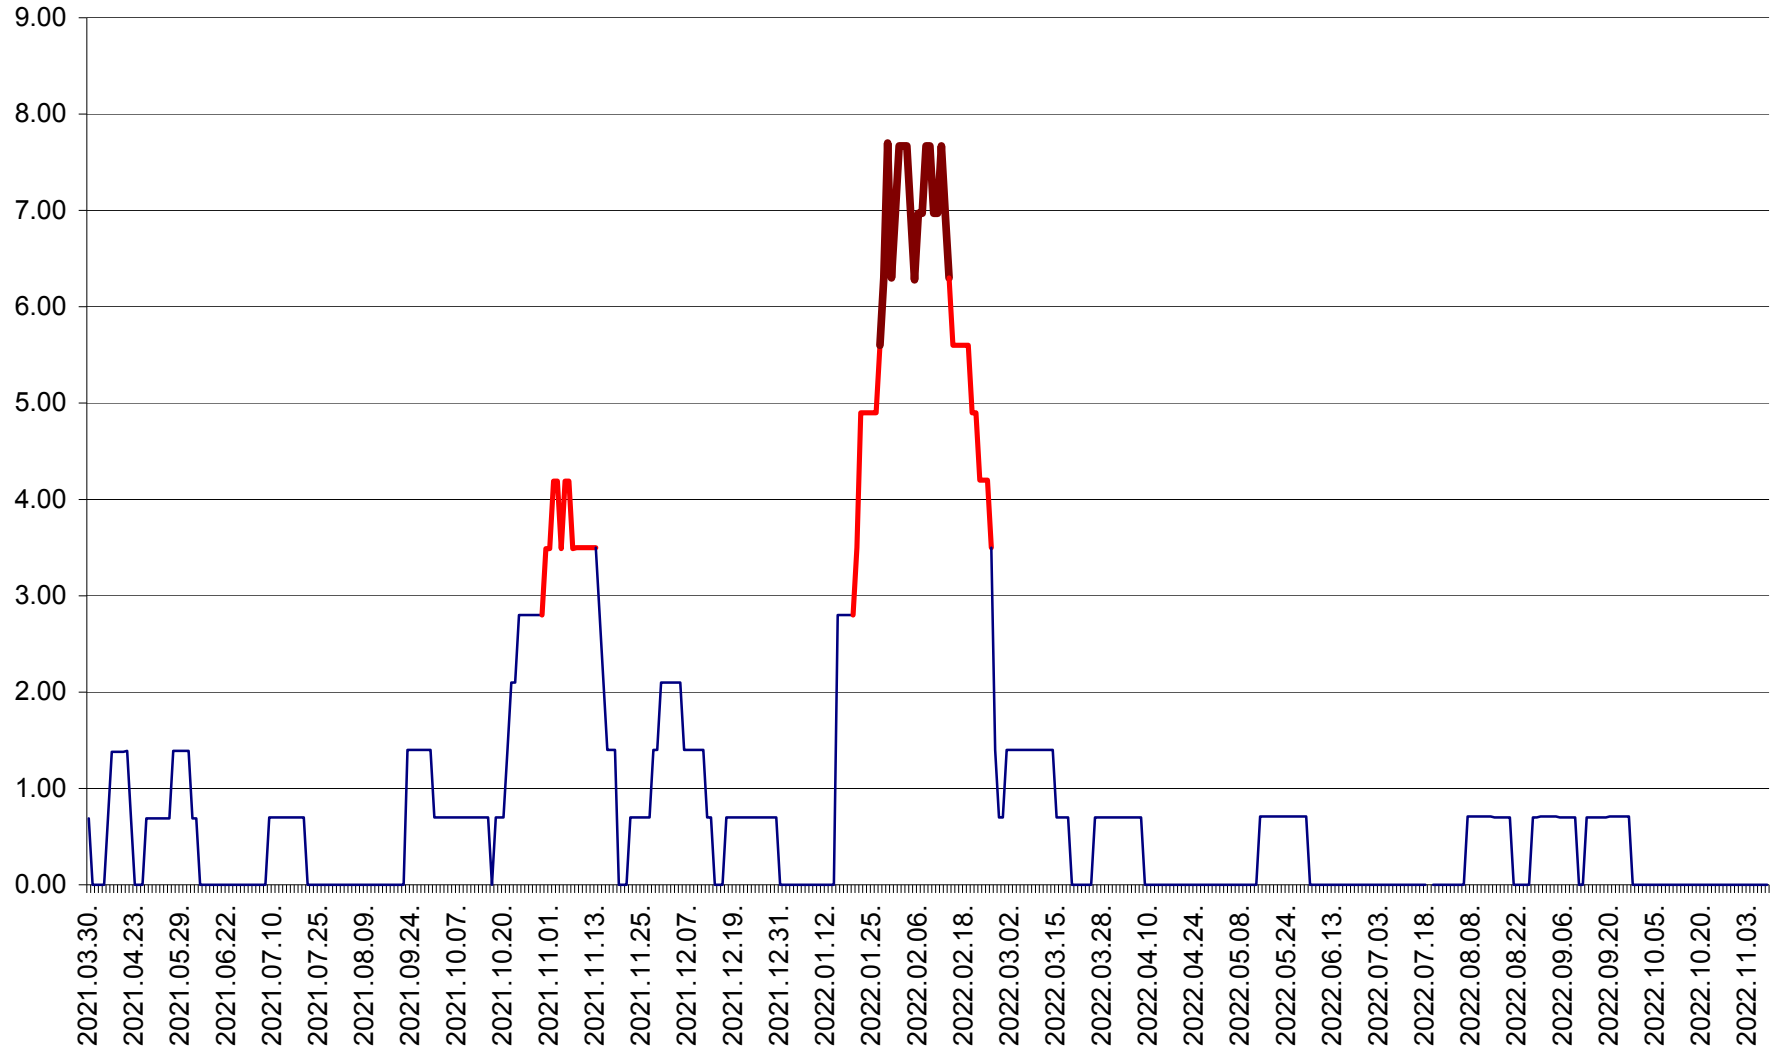

ORAȘ BĂLAN - Evoluția incidenței cumulate pe 14 zile la ‰ de locuitori  
2021.04.01. - 2022.11.09.

BILBOR - Evolutia incidentei cumulate pe 14 zile la ‰ de locuitori  
2021.04.01. - 2022.11.09.

ORAȘ BORSEC - Evolutia incidentei cumulate pe 14 zile la ‰ de locuitori  
2021.04.01. - 2022.11.09.

BRĂDEȘTI - Evolutia incidentei cumulate pe 14 zile la ‰ de locuitori  
2021.04.01. - 2022.11.09.

CĂPÂLNIȚA - Evolutia incidentei cumulate pe 14 zile la ‰ de locuitori  
2021.04.01. - 2022.11.09.

CÂRȚA - Evolutia incidentei cumulate pe 14 zile la ‰ de locuitori  
2021.04.01. - 2022.11.09.

CICEU - Evolutia incidentei cumulate pe 14 zile la ‰ de locuitori  
2021.04.01. - 2022.11.09.

CIUCSÂNGEORGIU - Evolutia incidentei cumulate pe 14 zile la ‰ de locuitori  
2021.04.01. - 2022.11.09.

CIUMANI - Evolutia incidentei cumulate pe 14 zile la ‰ de locuitori  
2021.04.01. - 2022.11.09.

CORBU - Evolutia incidentei cumulate pe 14 zile la ‰ de locuitori  
2021.04.01. - 2022.11.09.

CORUND - Evolutia incidentei cumulate pe 14 zile la ‰ de locuitori  
2021.04.01. - 2022.11.09.

COZMENI - Evolutia incidentei cumulate pe 14 zile la ‰ de locuitori  
2021.04.01. - 2022.11.09.