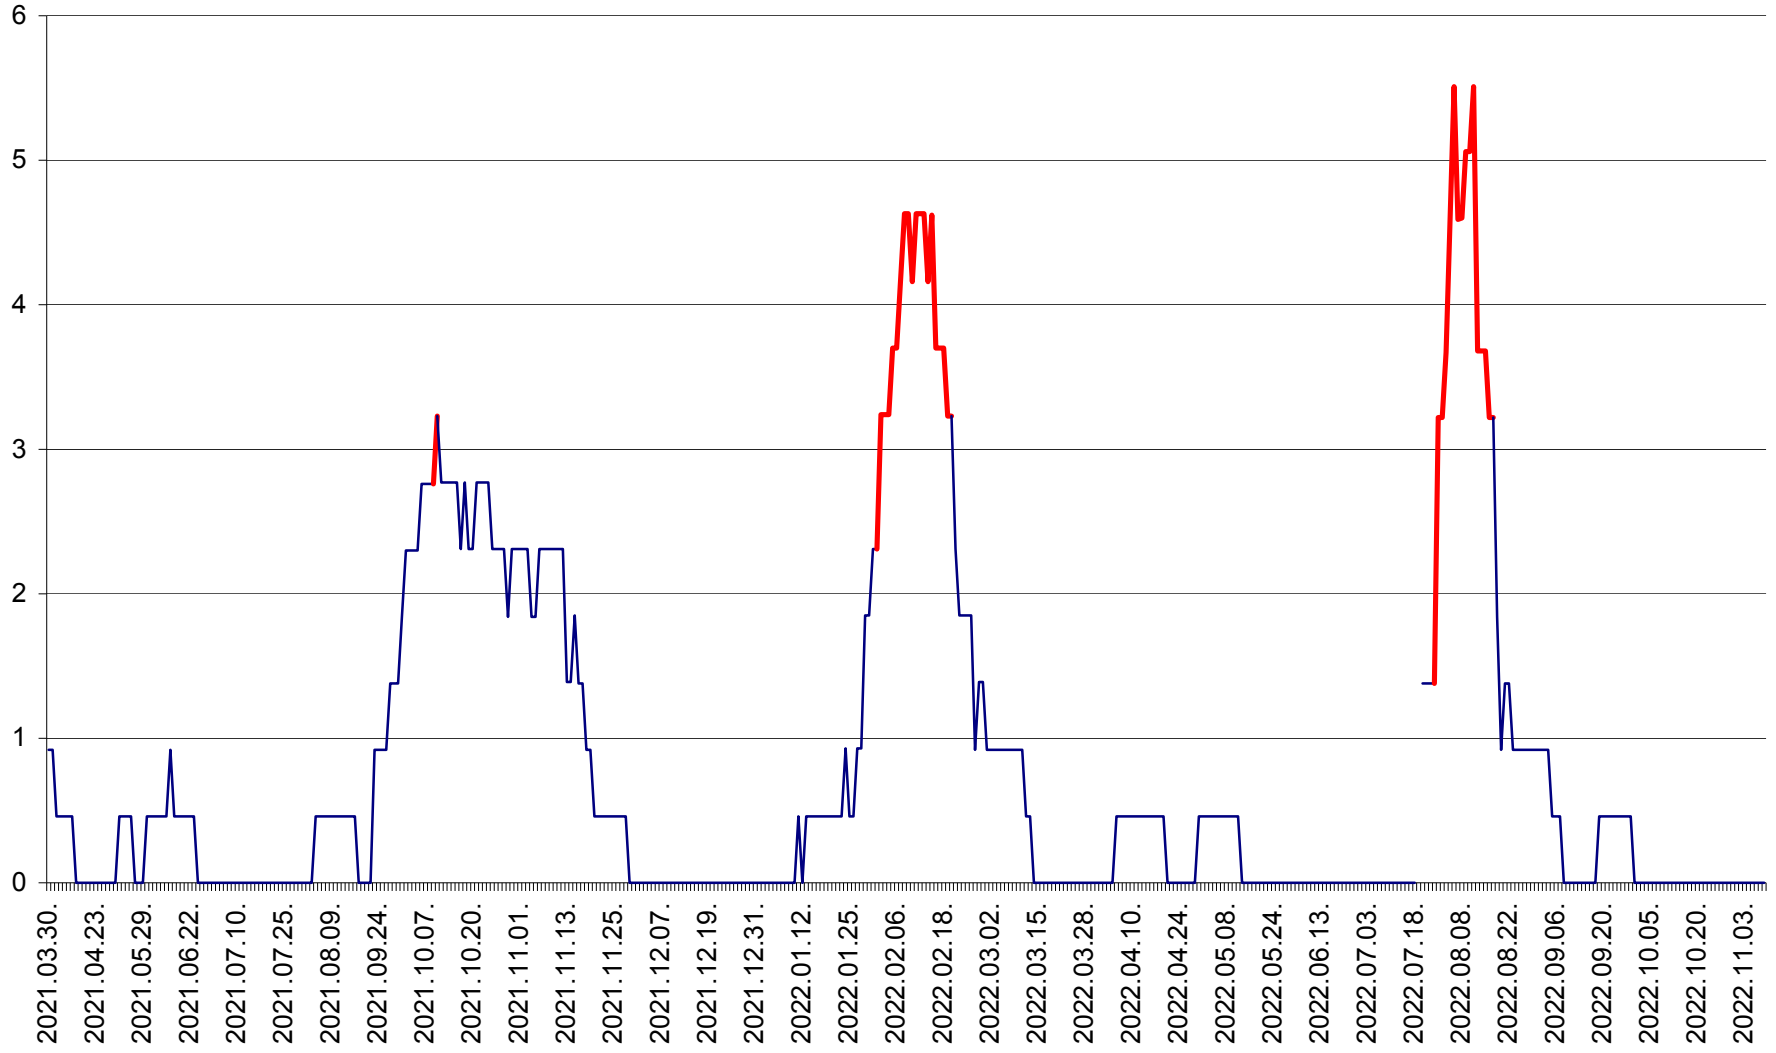

ULIEȘ - Evoluția incidenței cumulate pe 14 zile la ‰ de locuitori
2021.04.01. - 2022.11.09.