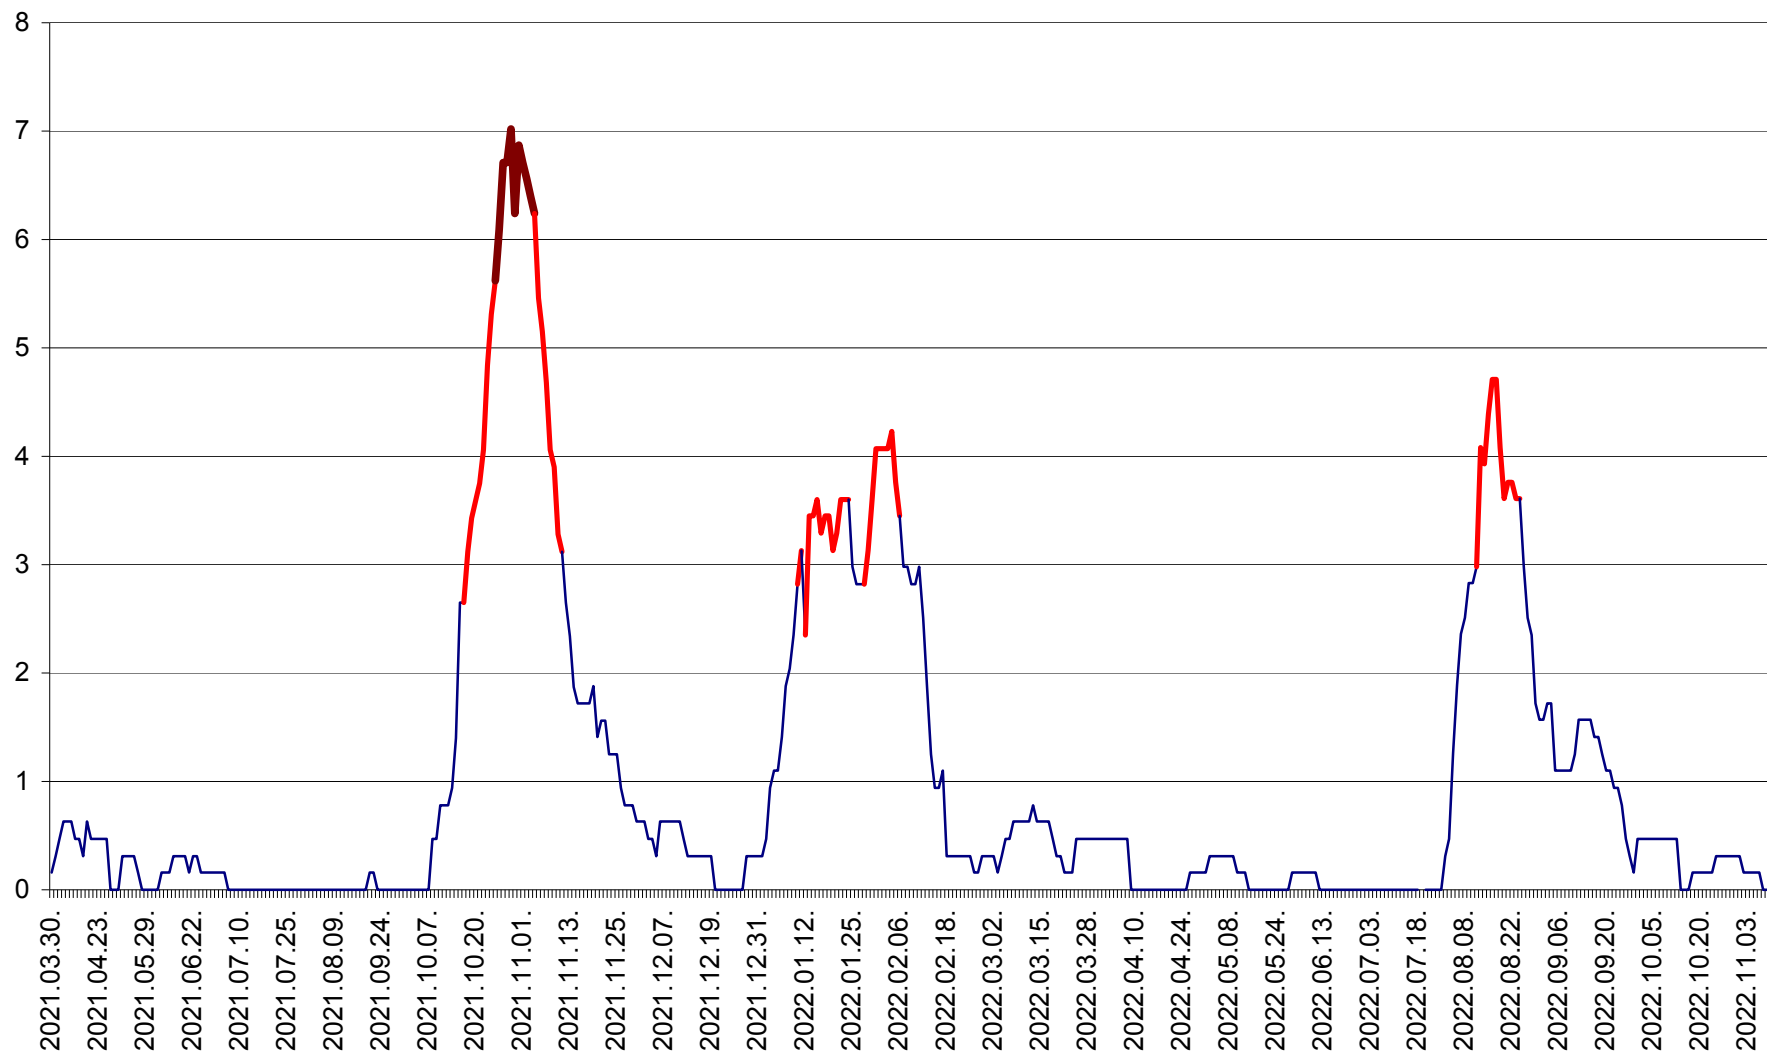

PLĂIEȘII DE JOS - Evoluția incidentei cumulate pe 14 zile la ‰ de locuitori  
2021.04.01. - 2022.11.09.

PORUMBENI - Evolutia incidentei cumulate pe 14 zile la ‰ de locuitori  
2021.04.01. - 2022.11.09.

PRAID - Evolutia incidentei cumulate pe 14 zile la ‰ de locuitori  
2021.04.01. - 2022.11.09.

RACU - Evolutia incidentei cumulate pe 14 zile la ‰ de locuitori  
2021.04.01. - 2022.11.09.

REMETEA - Evolutia incidentei cumulate pe 14 zile la % de locuitori  
2021.04.01. - 2022.11.09.