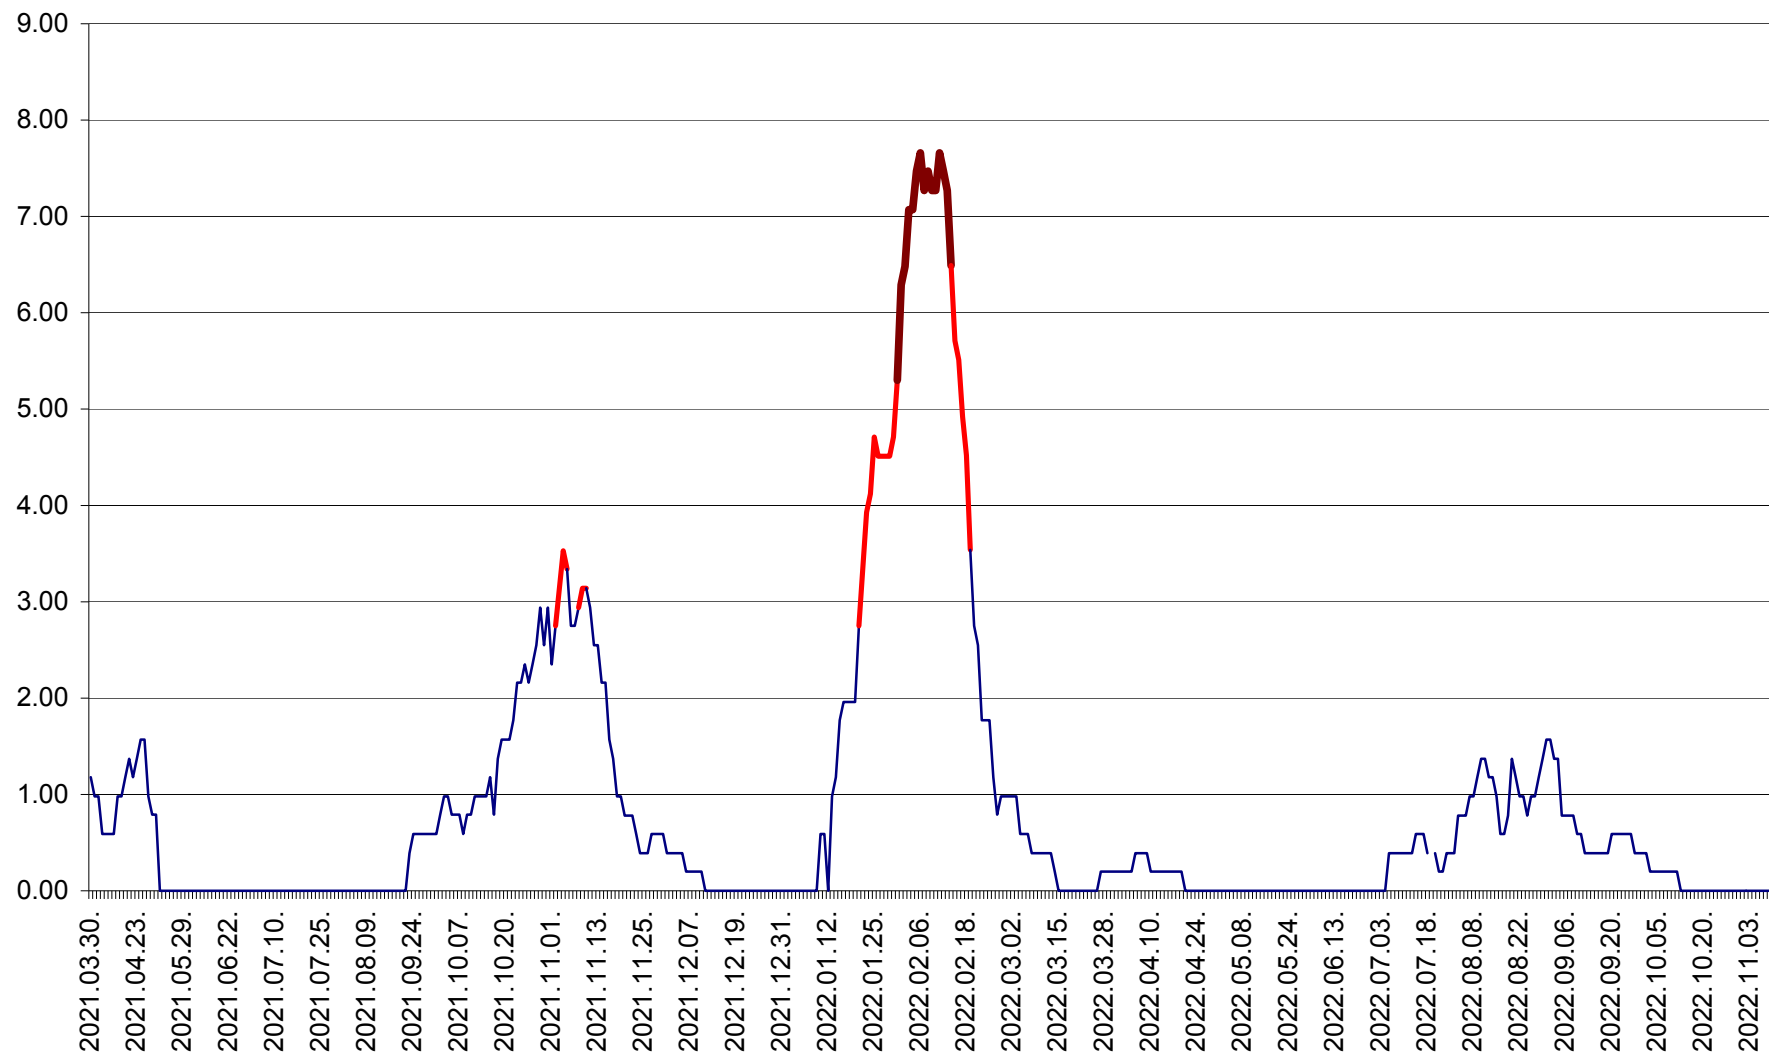

ORAȘ BĂLAN - Evoluția incidenței cumulate pe 14 zile la ‰ de locuitori  
2021.04.01. - 2022.11.09.

BILBOR - Evolutia incidentei cumulate pe 14 zile la ‰ de locuitori  
2021.04.01. - 2022.11.09.

ORAȘ BORSEC - Evolutia incidentei cumulate pe 14 zile la ‰ de locuitori  
2021.04.01. - 2022.11.09.

BRĂDEȘTI - Evolutia incidentei cumulate pe 14 zile la ‰ de locuitori  
2021.04.01. - 2022.11.09.

CĂPÂLNIȚA - Evolutia incidentei cumulate pe 14 zile la ‰ de locuitori  
2021.04.01. - 2022.11.09.

CÂRȚA - Evolutia incidentei cumulate pe 14 zile la ‰ de locuitori  
2021.04.01. - 2022.11.09.

CICEU - Evolutia incidentei cumulate pe 14 zile la ‰ de locuitori  
2021.04.01. - 2022.11.09.

CIUCSÂNGEORGIU - Evolutia incidentei cumulate pe 14 zile la ‰ de locuitori  
2021.04.01. - 2022.11.09.

CIUMANI - Evolutia incidentei cumulate pe 14 zile la ‰ de locuitori  
2021.04.01. - 2022.11.09.

CORBU - Evolutia incidentei cumulate pe 14 zile la ‰ de locuitori  
2021.04.01. - 2022.11.09.

CORUND - Evolutia incidentei cumulate pe 14 zile la ‰ de locuitori  
2021.04.01. - 2022.11.09.

COZMENI - Evolutia incidentei cumulate pe 14 zile la ‰ de locuitori  
2021.04.01. - 2022.11.09.