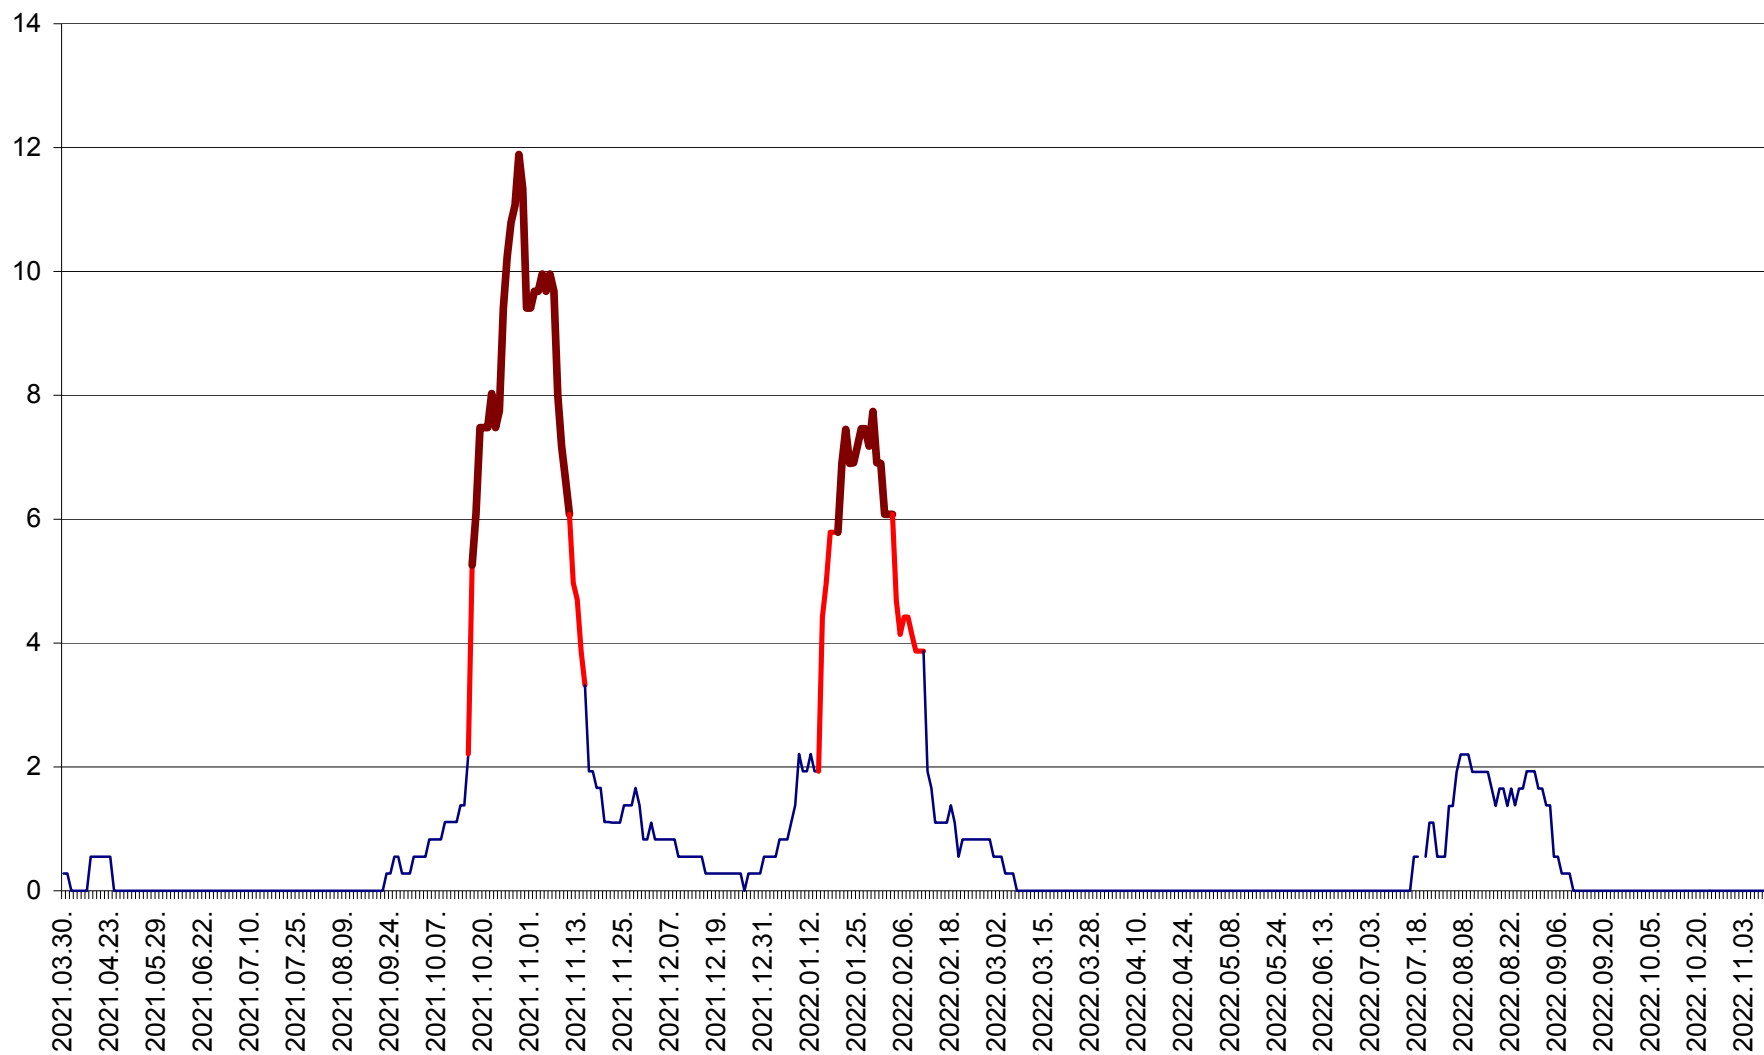

FELICENI - Evolutia incidentei cumulate pe 14 zile la % de locuitori  
2021.04.01. - 2022.11.09.

FRUMOASA - Evolutia incidentei cumulate pe 14 zile la ‰ de locuitori  
2021.04.01. - 2022.11.09.

GĂLĂUȚAȘ - Evoluția incidenței cumulate pe 14 zile la ‰ de locuitori  
2021.04.01. - 2022.11.09.

MUNICIPIUL GHEORGHENI - Evolutia incidentei cumulate pe 14 zile la % de locuitori  
2021.04.01. - 2022.11.09.

JOSENI - Evolutia incidentei cumulate pe 14 zile la ‰ de locuitori  
2021.04.01. - 2022.11.09.

LĂZAREA - Evolutia incidentei cumulate pe 14 zile la % de locuitori  
2021.04.01. - 2022.11.09.

LELICENI - Evolutia incidentei cumulate pe 14 zile la ‰ de locuitori  
2021.04.01. - 2022.11.09.

LUETA - Evolutia incidentei cumulate pe 14 zile la ‰ de locuitori  
2021.04.01. - 2022.11.09.

LUNCA DE JOS - Evolutia incidentei cumulate pe 14 zile la ‰ de locuitori  
2021.04.01. - 2022.11.09.

LUNCA DE SUS - Evolutia incidentei cumulate pe 14 zile la ‰ de locuitori  
2021.04.01. - 2022.11.09.