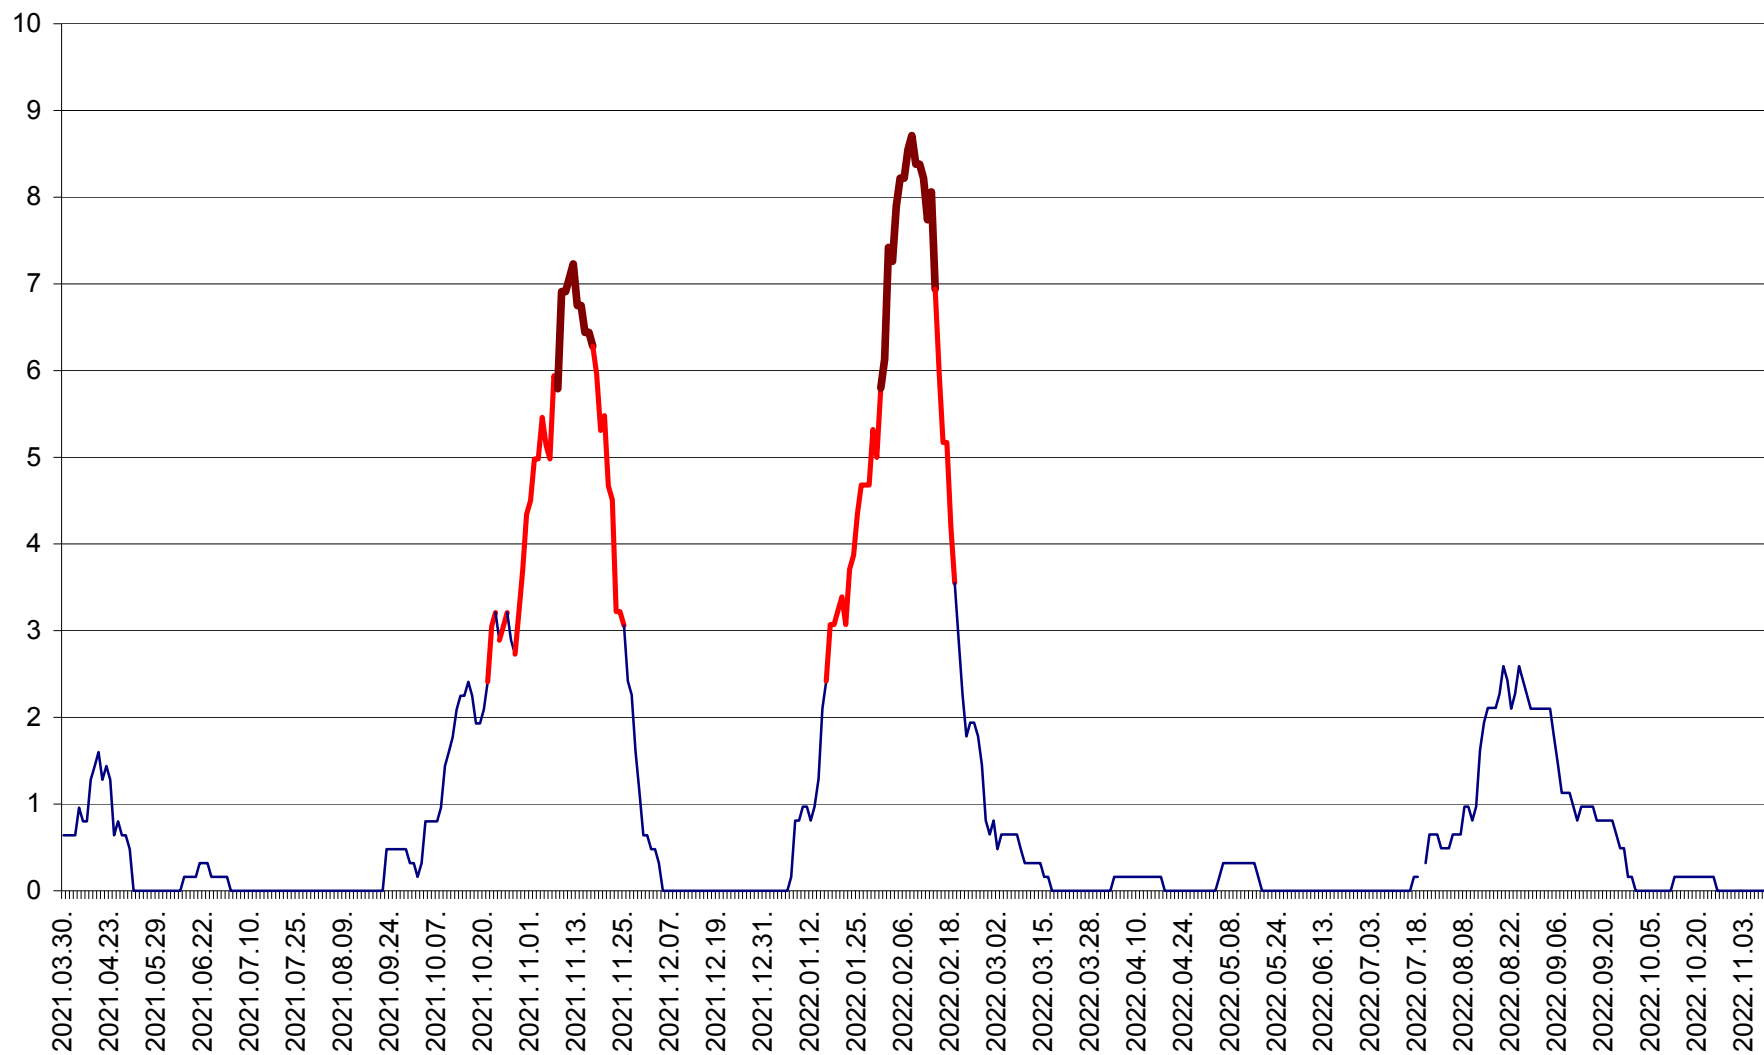

PRAID - Evolutia incidentei cumulate pe 14 zile la ‰ de locuitori  
2021.04.01. - 2022.11.09.

RACU - Evolutia incidentei cumulate pe 14 zile la ‰ de locuitori  
2021.04.01. - 2022.11.09.

REMETEA - Evolutia incidentei cumulate pe 14 zile la % de locuitori  
2021.04.01. - 2022.11.09.

SĂCEL - Evolutia incidentei cumulate pe 14 zile la ‰ de locuitori  
2021.04.01. - 2022.11.09.

SÂNCRĂIENI - Evolutia incidentei cumulate pe 14 zile la ‰ de locuitori  
2021.04.01. - 2022.11.09.

SÂNDOMIC - Evolutia incidentei cumulate pe 14 zile la ‰ de locuitori  
2021.04.01. - 2022.11.09.