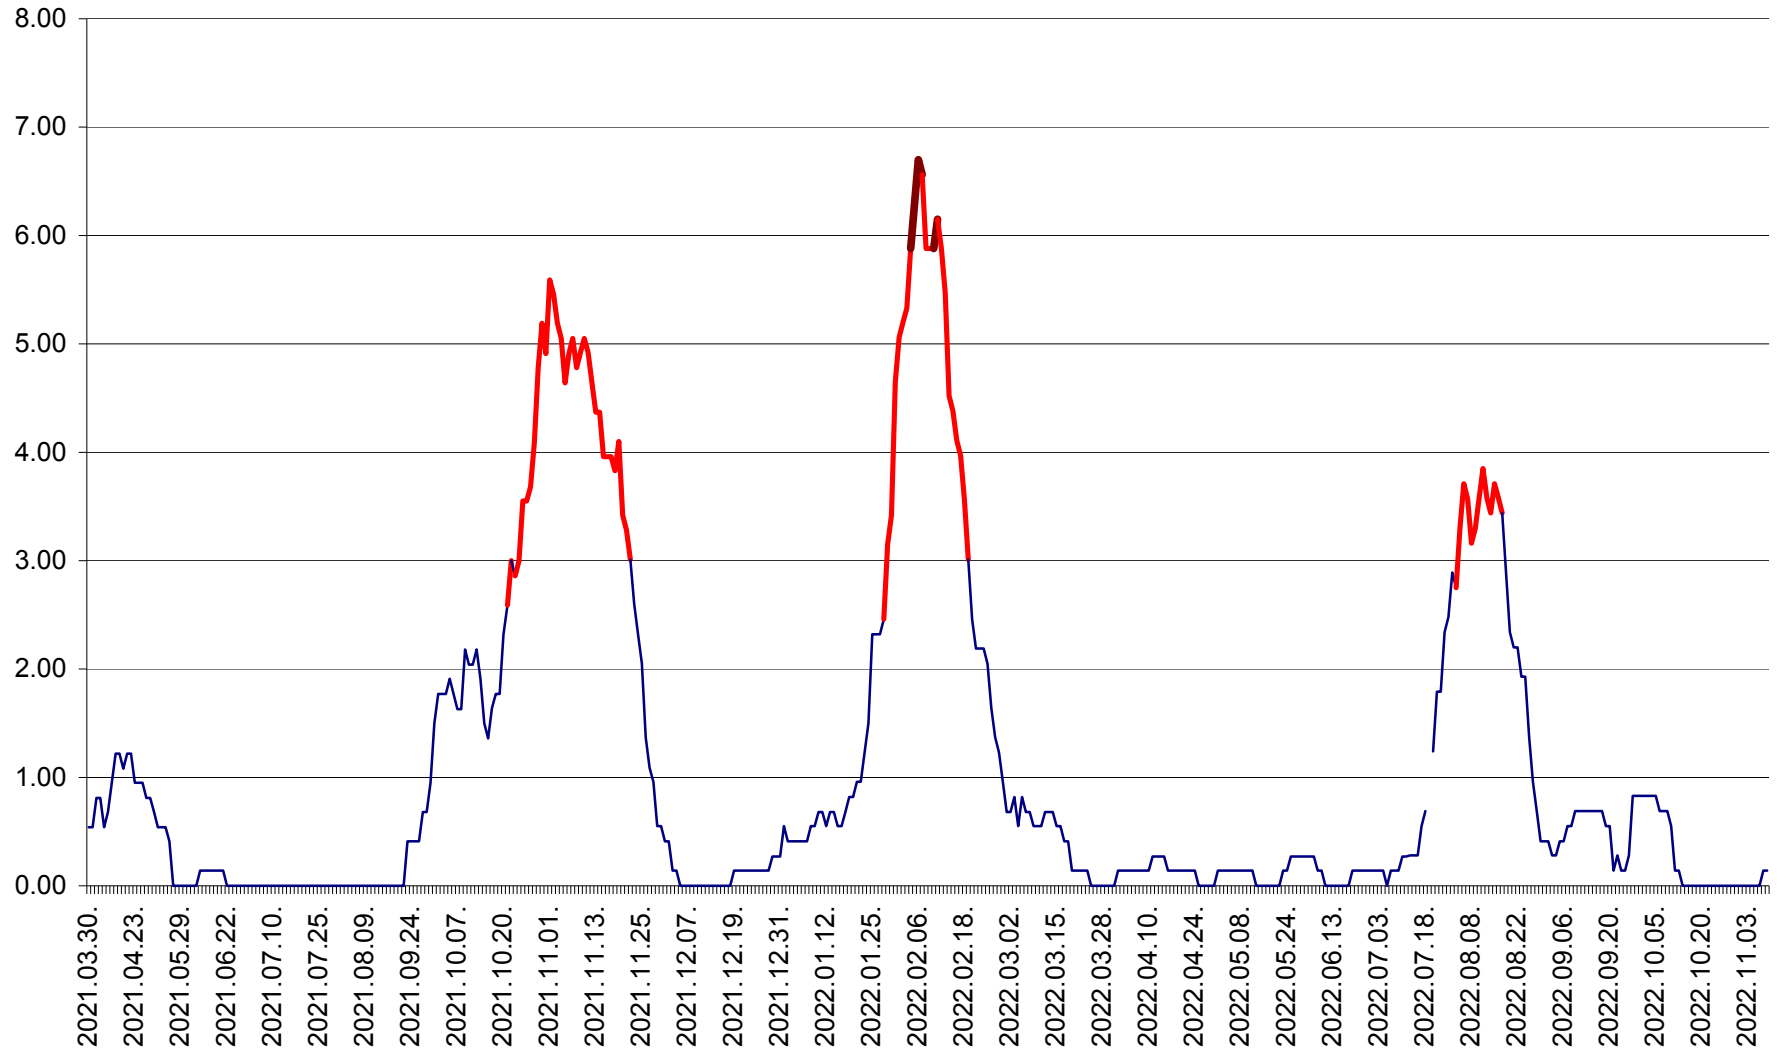

ATID - Evolutia incidentei cumulate pe 14 zile la % de locuitori  
2021.04.01. - 2022.11.09.

AVRĂMEȘTI - Evolutia incidentei cumulate pe 14 zile la ‰ de locuitori  
2021.04.01. - 2022.11.09.

ORAȘ BĂILE TUȘNAD - Evolutia incidentei cumulate pe 14 zile la ‰ de locuitori  
2021.04.01. - 2022.11.09.

ORAȘ BĂLAN - Evoluția incidenței cumulate pe 14 zile la ‰ de locuitori  
2021.04.01. - 2022.11.09.

BILBOR - Evolutia incidentei cumulate pe 14 zile la ‰ de locuitori  
2021.04.01. - 2022.11.09.

ORAȘ BORSEC - Evolutia incidentei cumulate pe 14 zile la ‰ de locuitori  
2021.04.01. - 2022.11.09.

BRĂDEȘTI - Evolutia incidentei cumulate pe 14 zile la ‰ de locuitori  
2021.04.01. - 2022.11.09.

CĂPÂLNIȚA - Evolutia incidentei cumulate pe 14 zile la ‰ de locuitori  
2021.04.01. - 2022.11.09.

CÂRȚA - Evolutia incidentei cumulate pe 14 zile la ‰ de locuitori  
2021.04.01. - 2022.11.09.