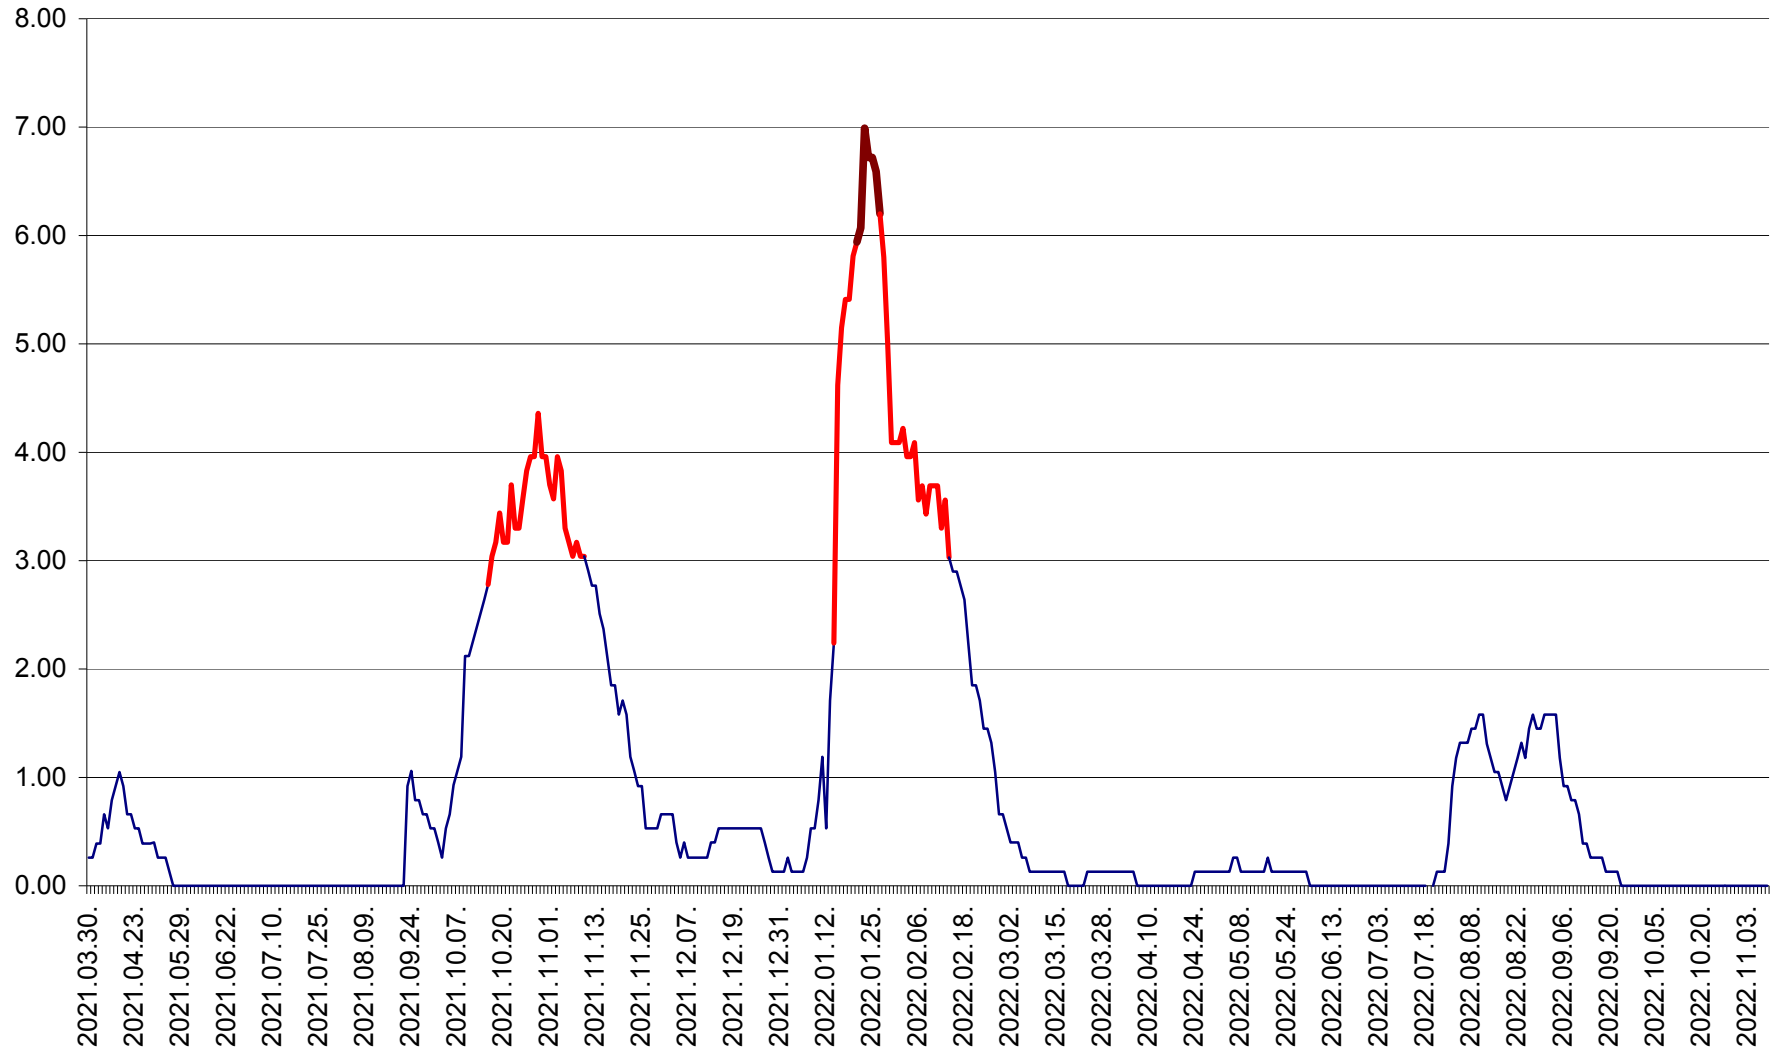

VOȘLĂBENI - Evolutia incidentei cumulate pe 14 zile la ‰ de locuitori
2021.04.01. - 2022.11.09.