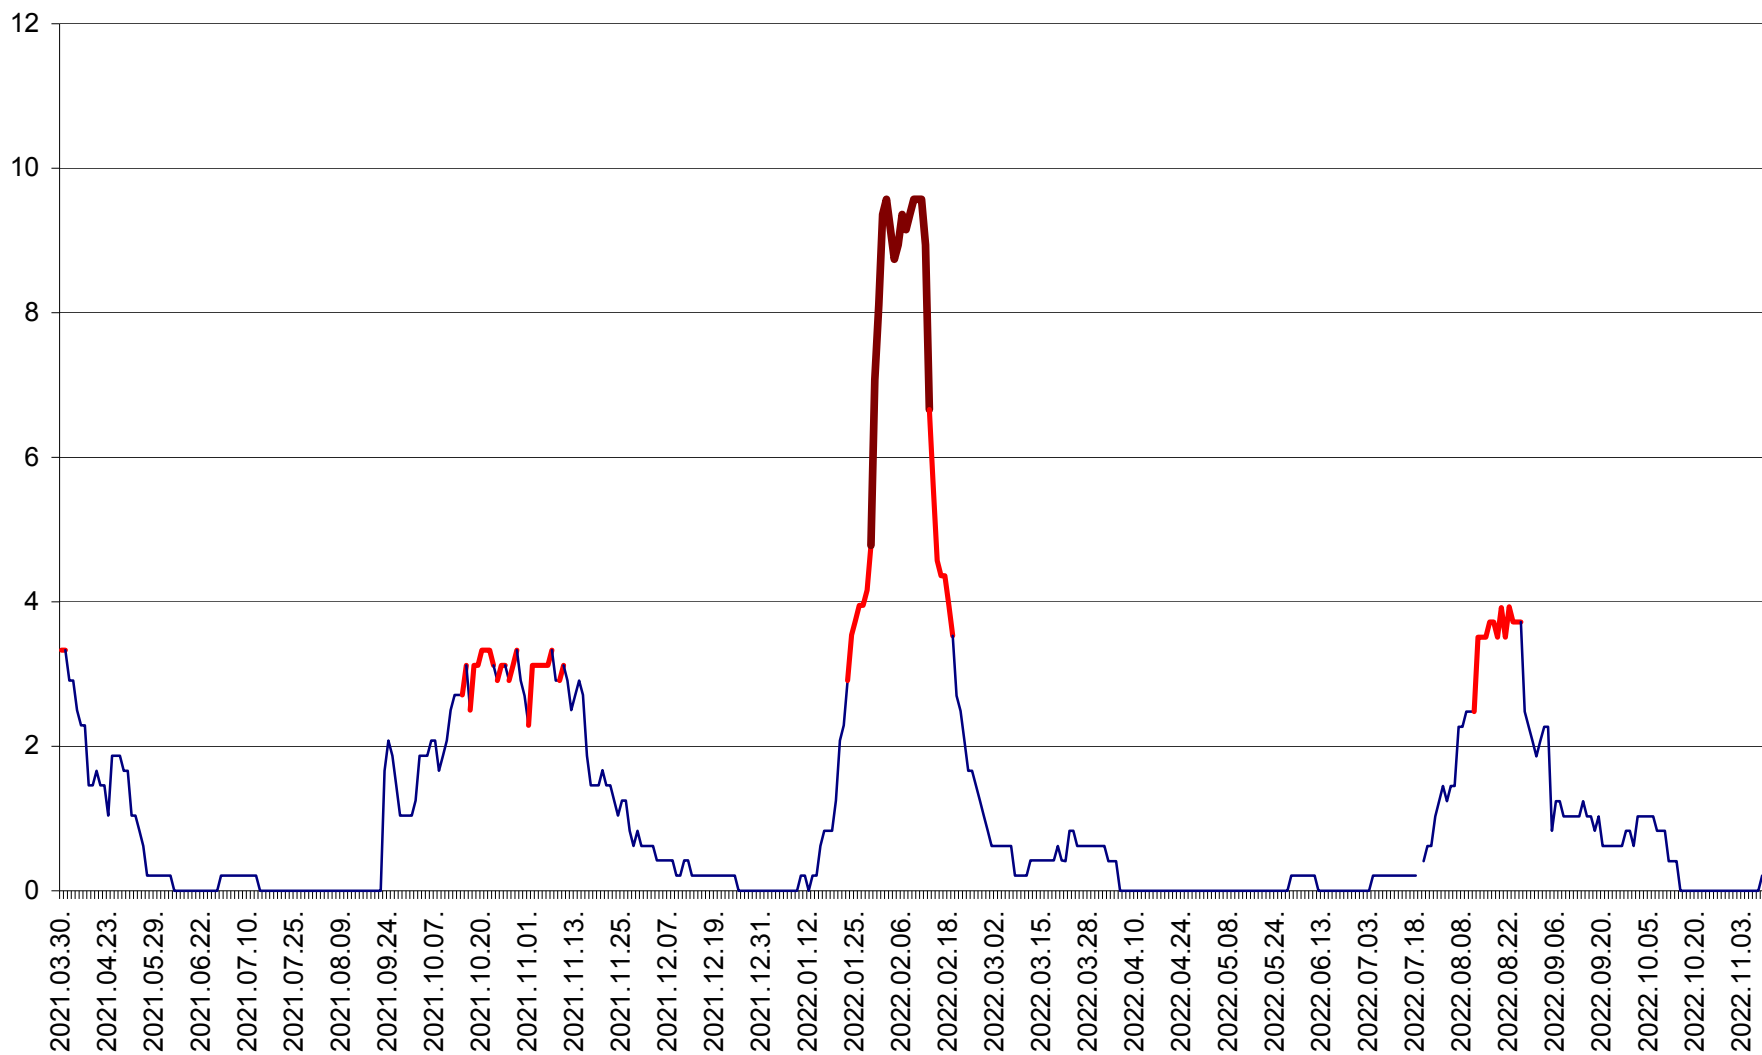

MĂDĂRAȘ - Evolutia incidentei cumulate pe 14 zile la ‰ de locuitori
2021.04.01. - 2022.11.09.