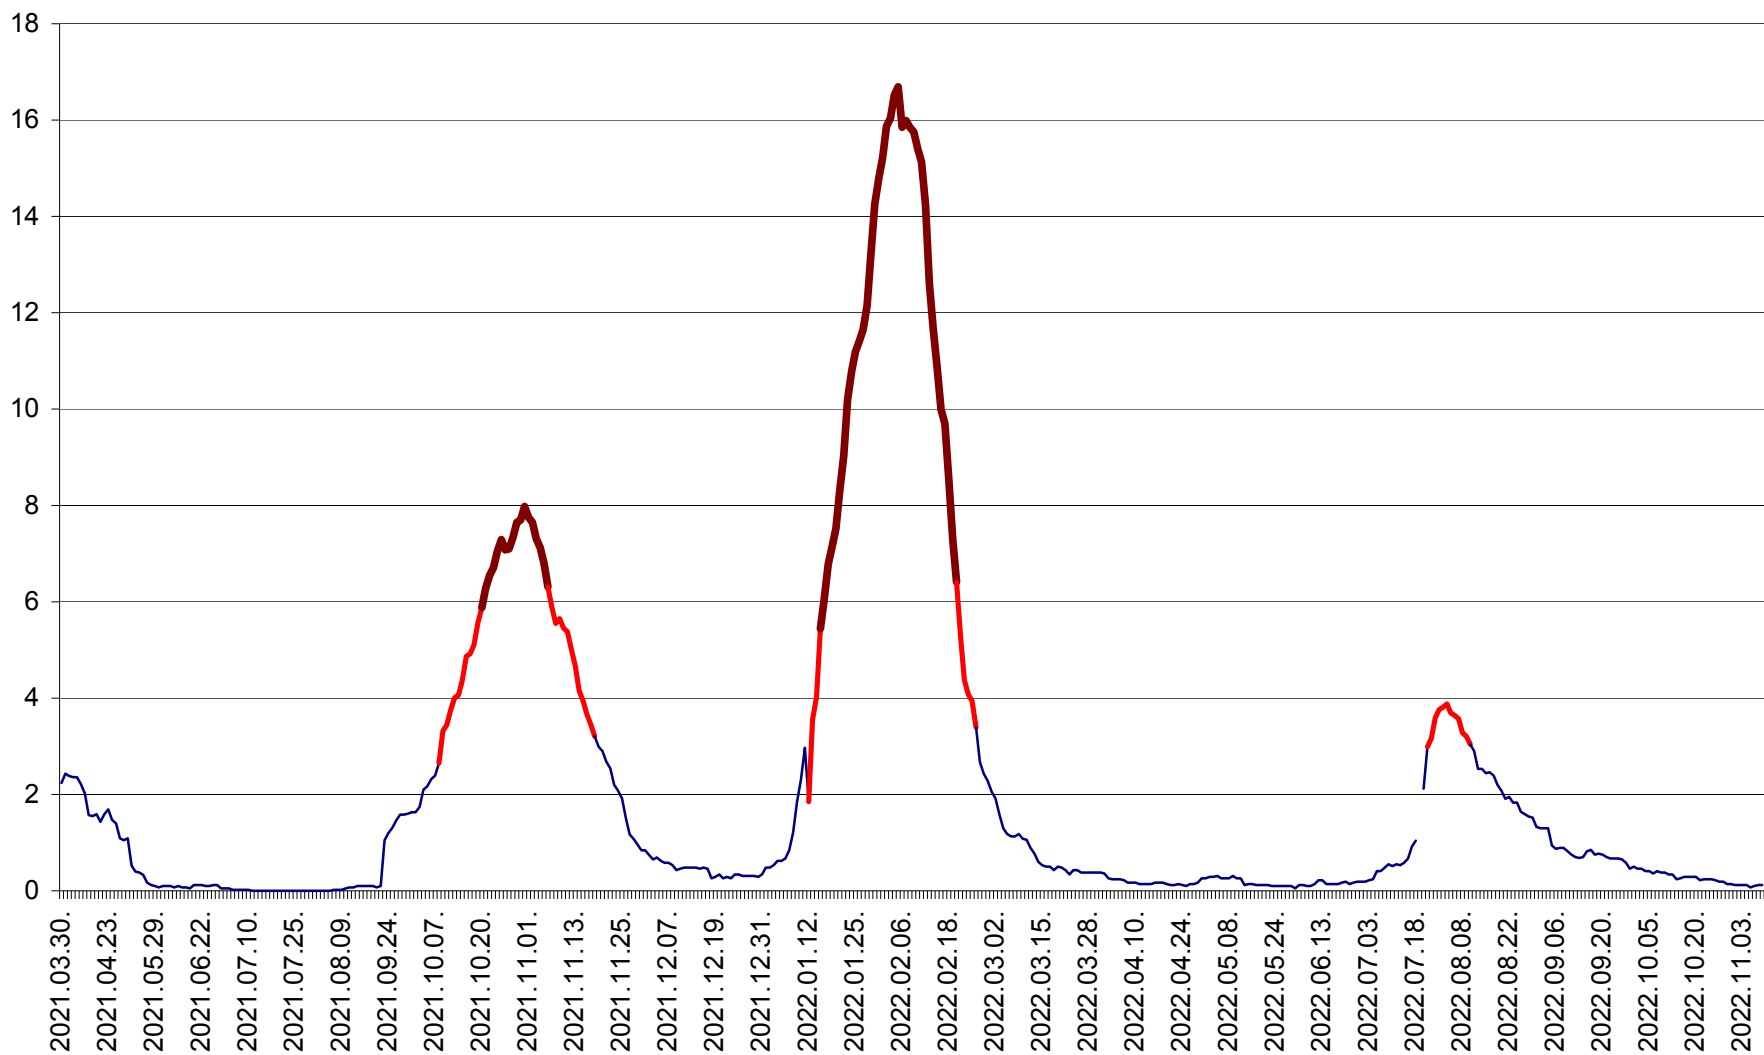

LĂZAREA - Evolutia incidentei cumulate pe 14 zile la % de locuitori  
2021.04.01. - 2022.11.09.

LELICENI - Evolutia incidentei cumulate pe 14 zile la ‰ de locuitori  
2021.04.01. - 2022.11.09.

LUETA - Evolutia incidentei cumulate pe 14 zile la ‰ de locuitori  
2021.04.01. - 2022.11.09.

LUNCA DE JOS - Evolutia incidentei cumulate pe 14 zile la ‰ de locuitori  
2021.04.01. - 2022.11.09.

LUNCA DE SUS - Evolutia incidentei cumulate pe 14 zile la ‰ de locuitori  
2021.04.01. - 2022.11.09.

LUPENI - Evolutia incidentei cumulate pe 14 zile la ‰ de locuitori  
2021.04.01. - 2022.11.09.

MĂDĂRAȘ - Evolutia incidentei cumulate pe 14 zile la ‰ de locuitori  
2021.04.01. - 2022.11.09.

MĂRTINIȘ - Evolutia incidentei cumulate pe 14 zile la ‰ de locuitori  
2021.04.01. - 2022.11.09.

MEREȘTI - Evolutia incidentei cumulate pe 14 zile la ‰ de locuitori  
2021.04.01. - 2022.11.09.

MUNICIPIUL MIERCUREA-CIUC - Evolutia incidentei cumulate pe 14 zile la ‰ de locuitori  
2021.04.01. - 2022.11.09.