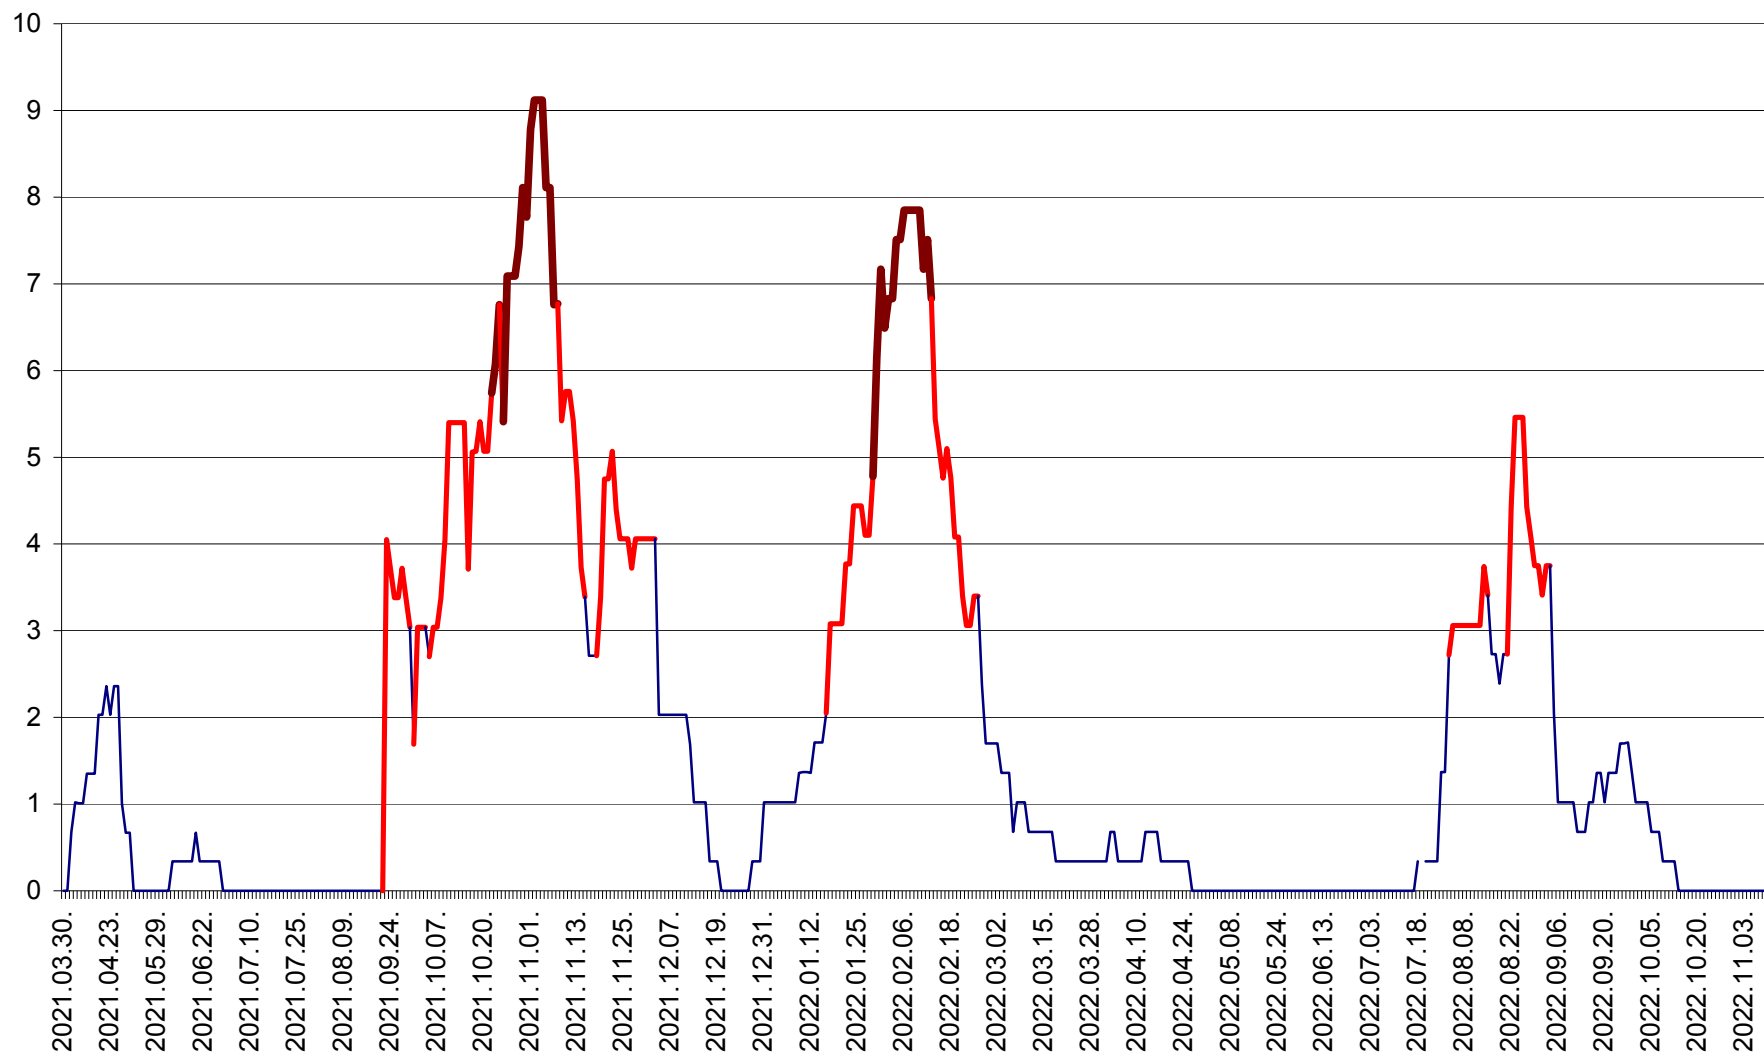

LĂZAREA - Evolutia incidentei cumulate pe 14 zile la % de locuitori  
2021.04.01. - 2022.11.09.

LELICENI - Evolutia incidentei cumulate pe 14 zile la ‰ de locuitori  
2021.04.01. - 2022.11.09.

LUETA - Evolutia incidentei cumulate pe 14 zile la ‰ de locuitori  
2021.04.01. - 2022.11.09.

LUNCA DE JOS - Evolutia incidentei cumulate pe 14 zile la ‰ de locuitori  
2021.04.01. - 2022.11.09.

LUNCA DE SUS - Evolutia incidentei cumulate pe 14 zile la ‰ de locuitori  
2021.04.01. - 2022.11.09.

LUPENI - Evolutia incidentei cumulate pe 14 zile la ‰ de locuitori  
2021.04.01. - 2022.11.09.

MĂDĂRAȘ - Evolutia incidentei cumulate pe 14 zile la ‰ de locuitori  
2021.04.01. - 2022.11.09.

MĂRTINIȘ - Evolutia incidentei cumulate pe 14 zile la ‰ de locuitori  
2021.04.01. - 2022.11.09.

MEREȘTI - Evolutia incidentei cumulate pe 14 zile la ‰ de locuitori  
2021.04.01. - 2022.11.09.

MUNICIPIUL MIERCUREA-CIUC - Evolutia incidentei cumulate pe 14 zile la ‰ de locuitori  
2021.04.01. - 2022.11.09.