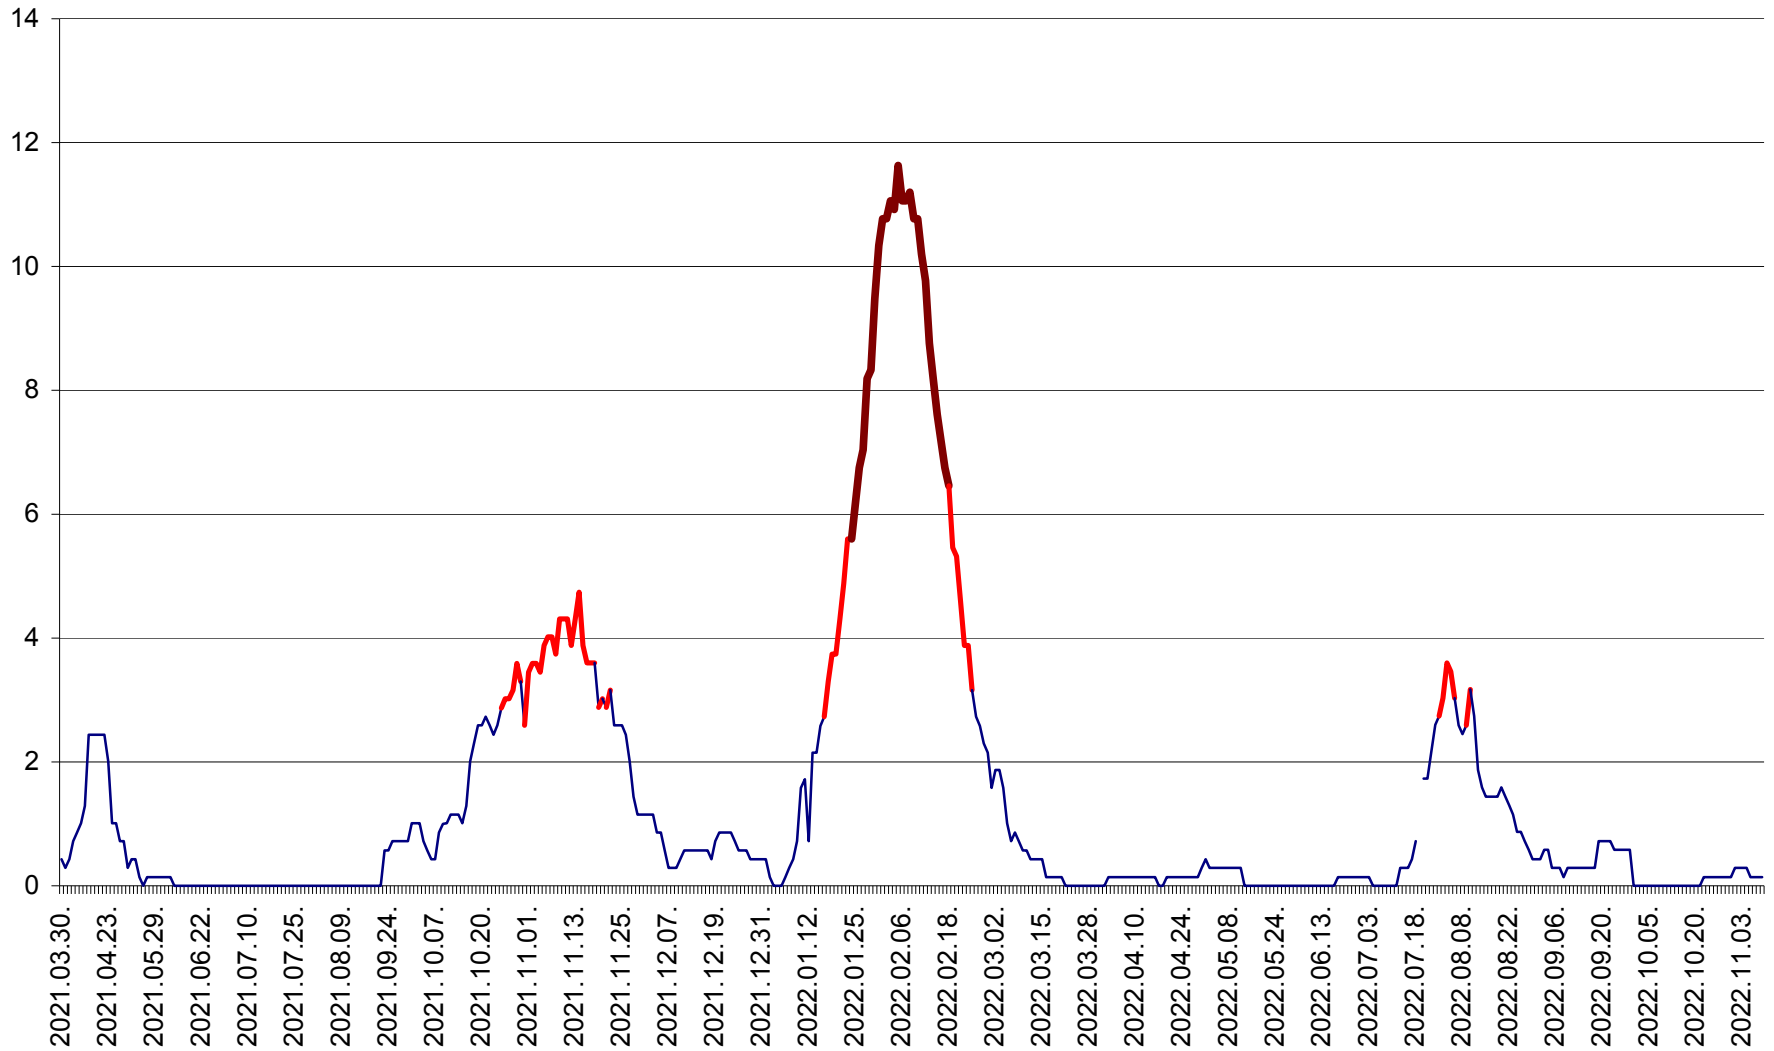

RACU - Evolutia incidentei cumulate pe 14 zile la ‰ de locuitori
2021.04.01. - 2022.11.09.

PRAID - Evolutia incidentei cumulate pe 14 zile la ‰ de locuitori
2021.04.01. - 2022.11.09.