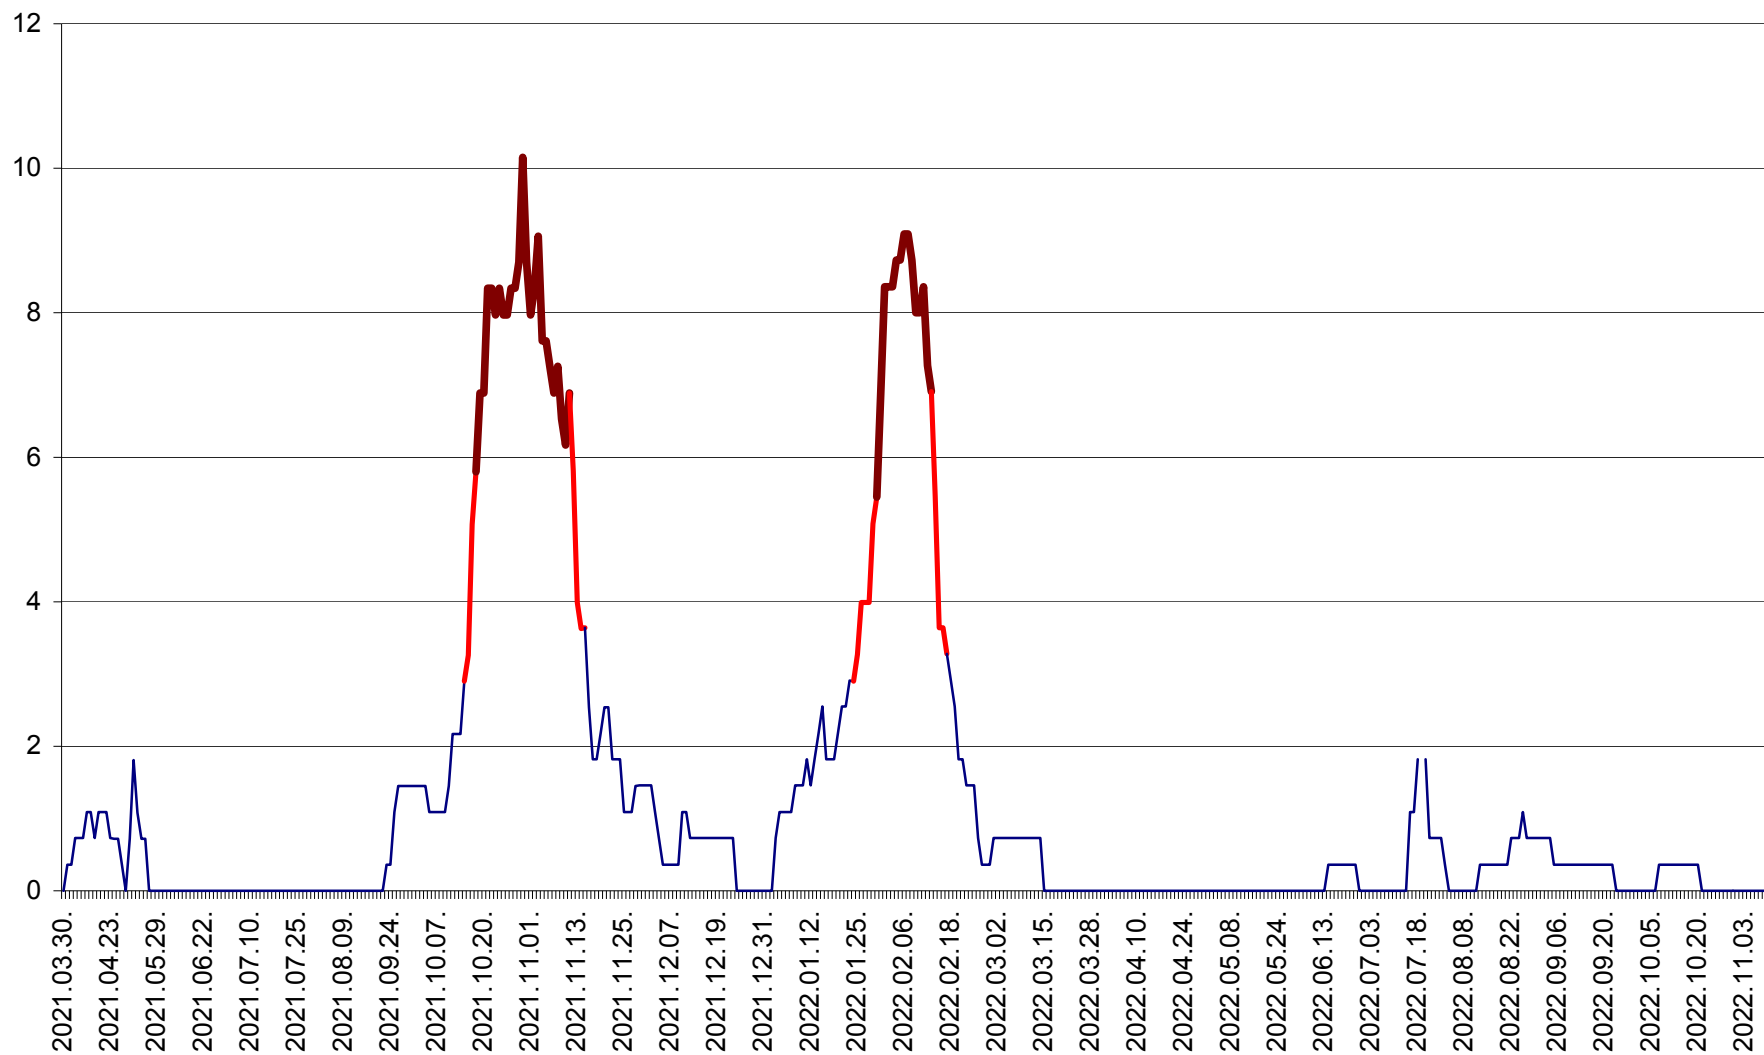

MUGENI - Evolutia incidentei cumulate pe 14 zile la ‰ de locuitori
2021.04.01. - 2022.11.09.