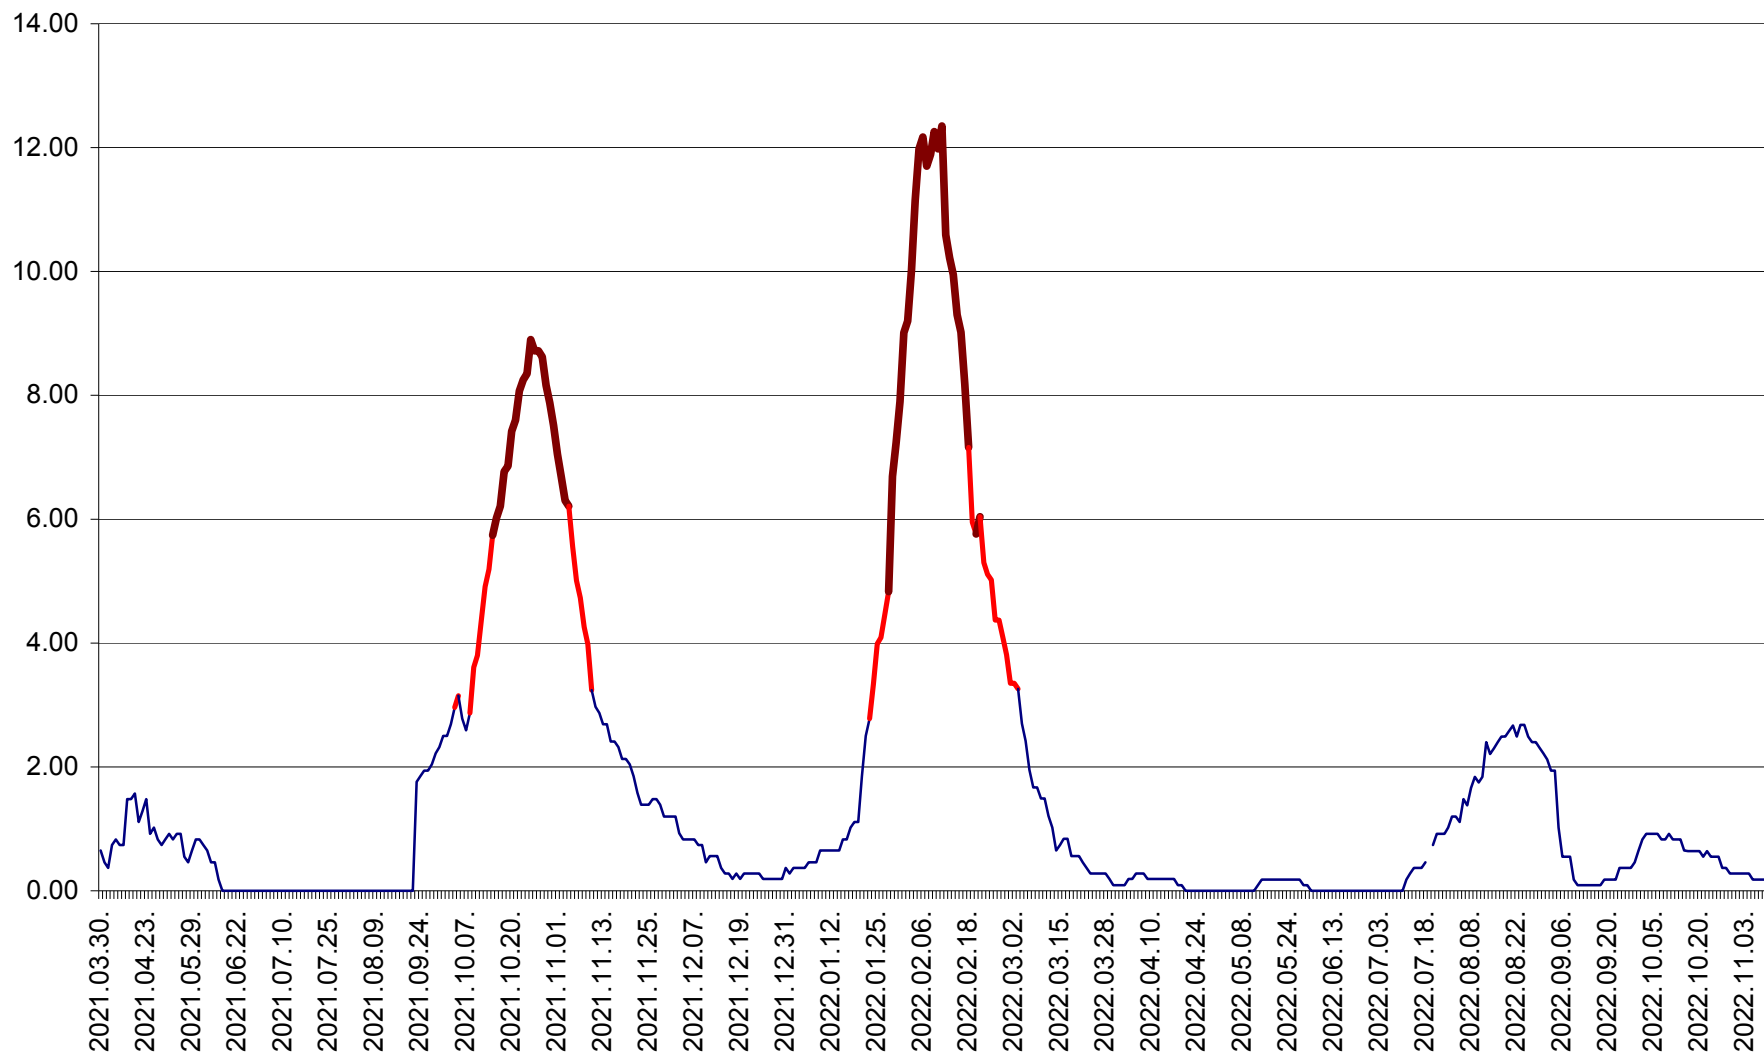

CICEU - Evolutia incidentei cumulate pe 14 zile la ‰ de locuitori  
2021.04.01. - 2022.11.09.

CIUCSÂNGEORGIU - Evolutia incidentei cumulate pe 14 zile la ‰ de locuitori  
2021.04.01. - 2022.11.09.

CIUMANI - Evolutia incidentei cumulate pe 14 zile la ‰ de locuitori  
2021.04.01. - 2022.11.09.

CORBU - Evolutia incidentei cumulate pe 14 zile la ‰ de locuitori  
2021.04.01. - 2022.11.09.

CORUND - Evolutia incidentei cumulate pe 14 zile la ‰ de locuitori  
2021.04.01. - 2022.11.09.

COZMENI - Evolutia incidentei cumulate pe 14 zile la ‰ de locuitori  
2021.04.01. - 2022.11.09.

ORAȘ CRISTURU SECUIESC - Evolutia incidentei cumulate pe 14 zile la ‰ de locuitori  
2021.04.01. - 2022.11.09.

DĂNEȘTI - Evolutia incidentei cumulate pe 14 zile la ‰ de locuitori  
2021.04.01. - 2022.11.09.

DÂRJIU - Evolutia incidentei cumulate pe 14 zile la ‰ de locuitori  
2021.04.01. - 2022.11.09.

DEALU - Evolutia incidentei cumulate pe 14 zile la ‰ de locuitori  
2021.04.01. - 2022.11.09.

DITRĂU - Evolutia incidentei cumulate pe 14 zile la ‰ de locuitori  
2021.04.01. - 2022.11.09.