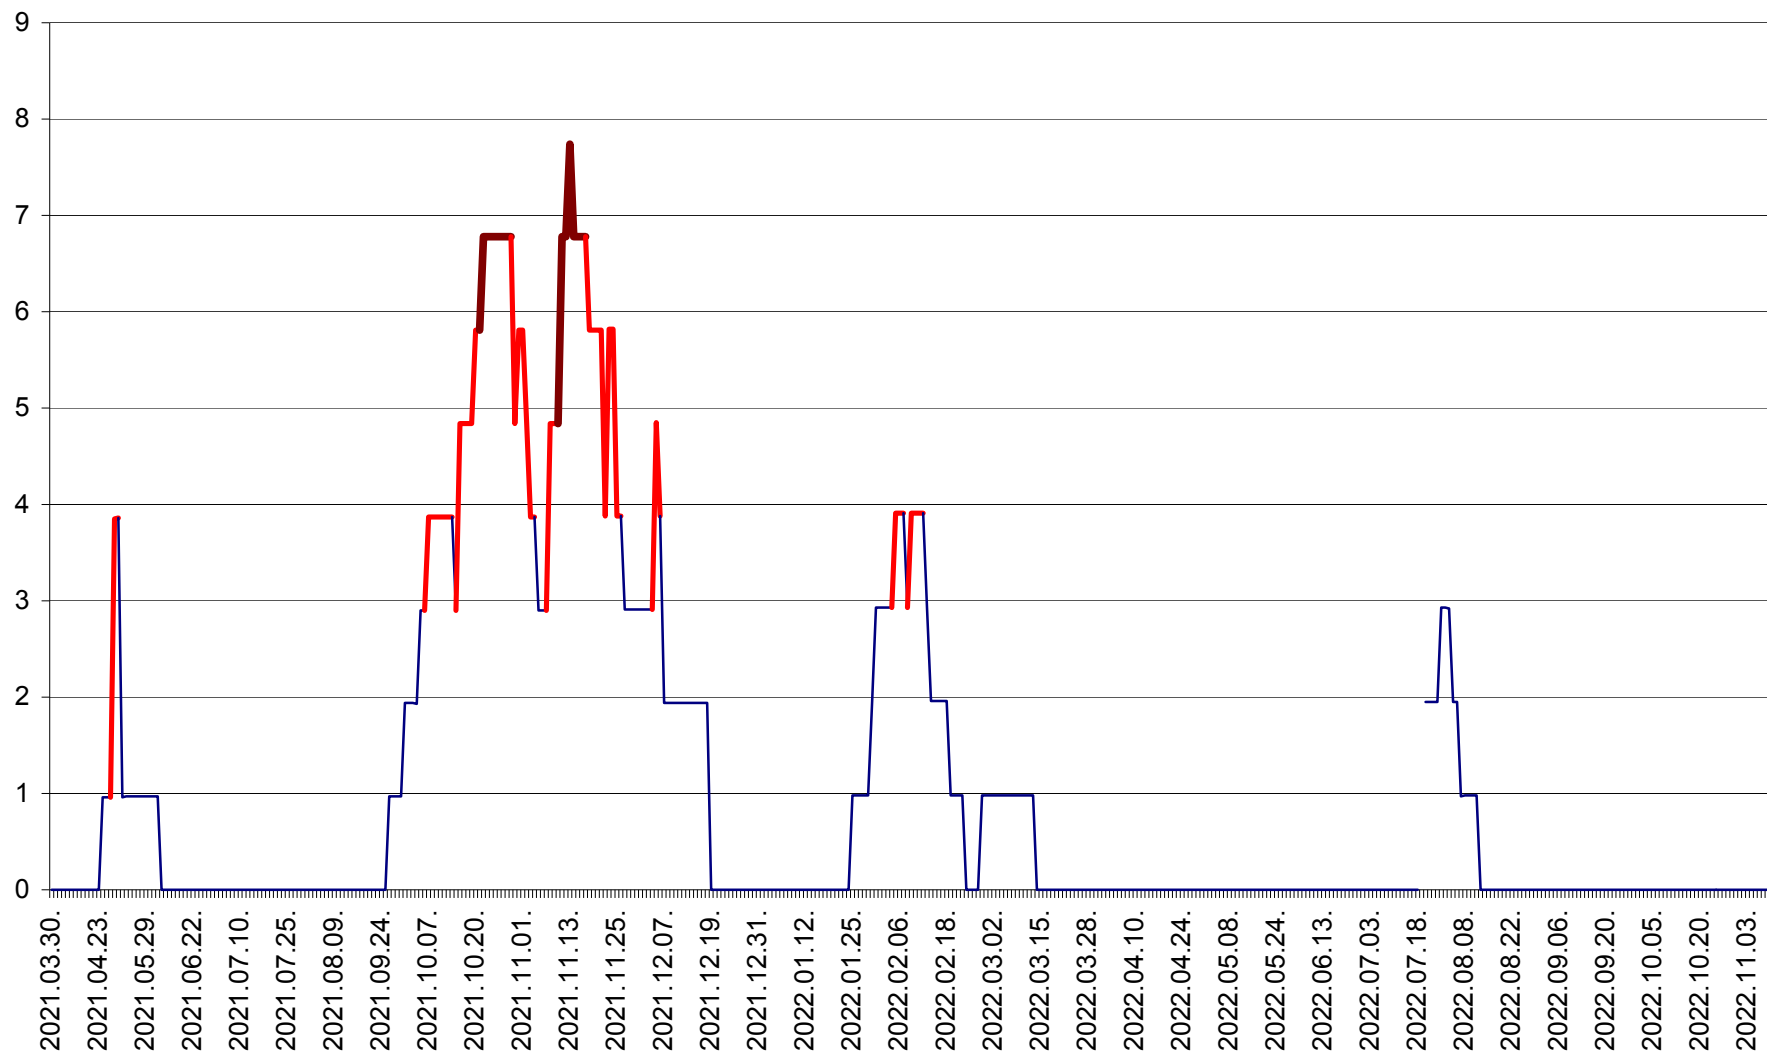

CORBU - Evolutia incidentei cumulate pe 14 zile la ‰ de locuitori  
2021.04.01. - 2022.11.09.

CORUND - Evolutia incidentei cumulate pe 14 zile la ‰ de locuitori  
2021.04.01. - 2022.11.09.

COZMENI - Evolutia incidentei cumulate pe 14 zile la ‰ de locuitori  
2021.04.01. - 2022.11.09.

ORAȘ CRISTURU SECUIESC - Evolutia incidentei cumulate pe 14 zile la ‰ de locuitori  
2021.04.01. - 2022.11.09.

DĂNEȘTI - Evolutia incidentei cumulate pe 14 zile la ‰ de locuitori  
2021.04.01. - 2022.11.09.

DÂRJIU - Evolutia incidentei cumulate pe 14 zile la ‰ de locuitori  
2021.04.01. - 2022.11.09.

DEALU - Evolutia incidentei cumulate pe 14 zile la ‰ de locuitori  
2021.04.01. - 2022.11.09.

DITRĂU - Evolutia incidentei cumulate pe 14 zile la ‰ de locuitori  
2021.04.01. - 2022.11.09.