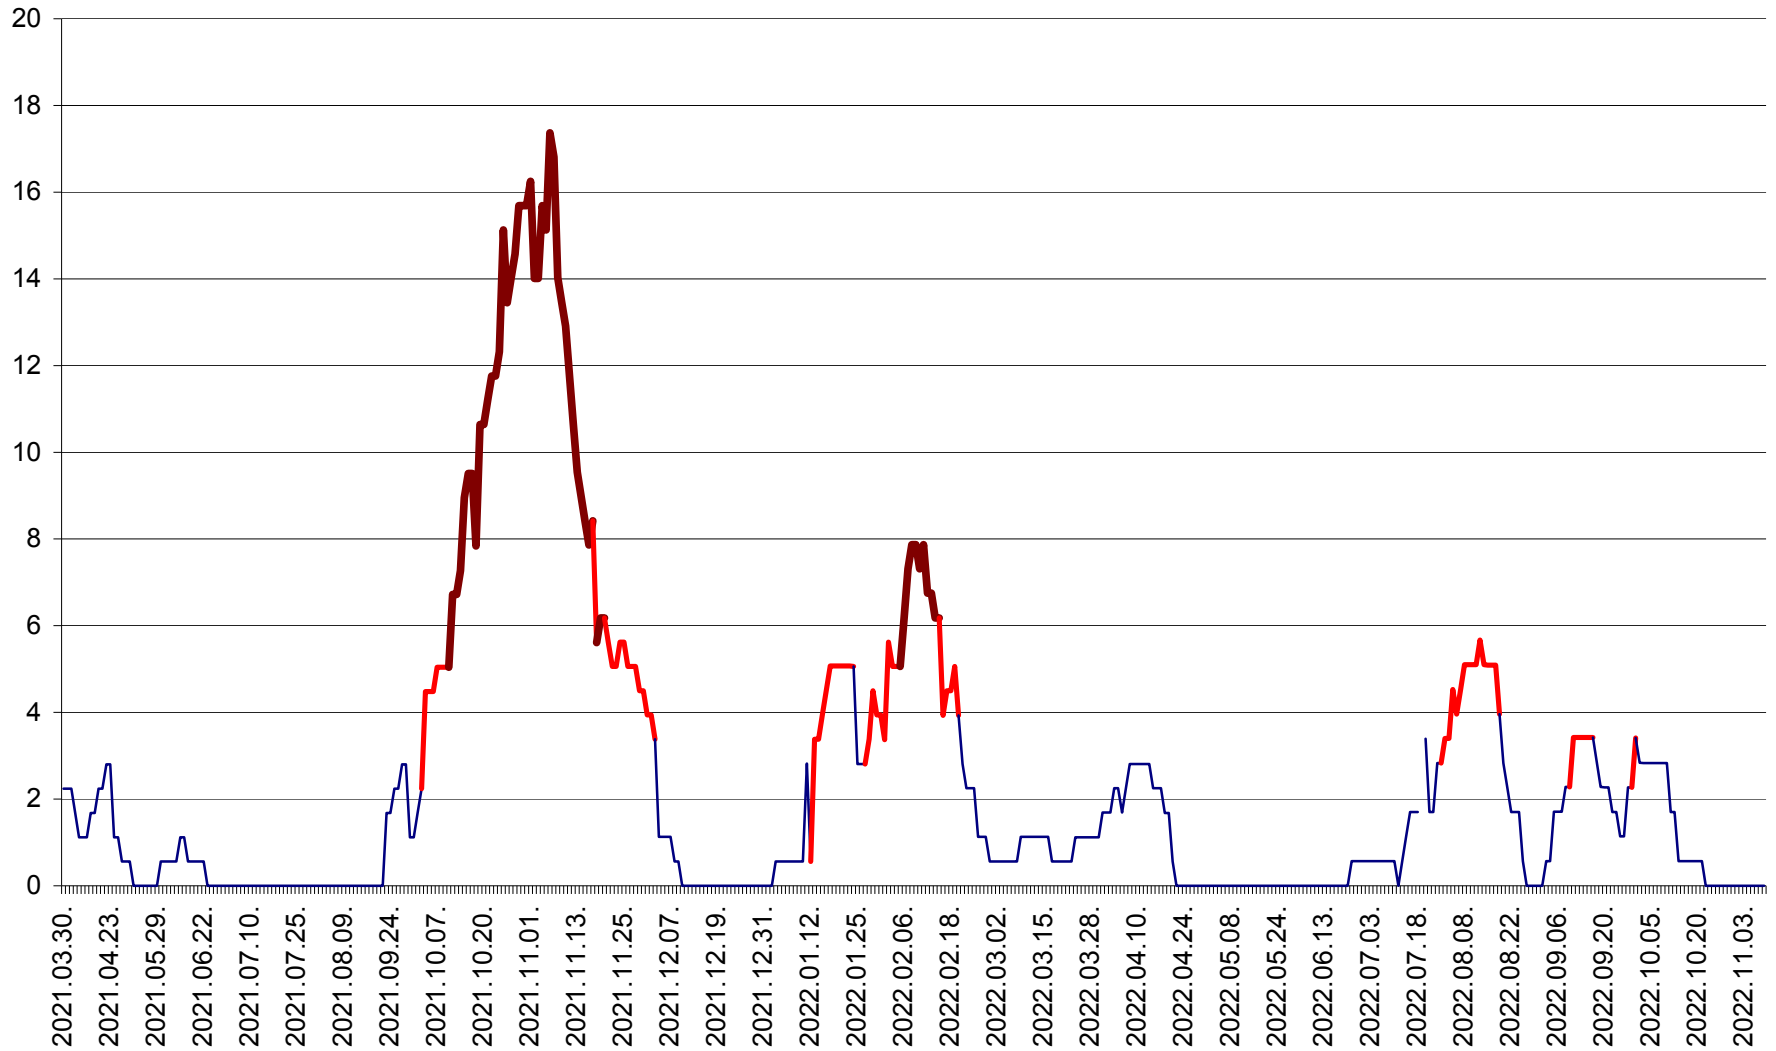

SICULENI - Evolutia incidentei cumulate pe 14 zile la ‰ de locuitori  
2021.04.01. - 2022.11.09.

ȘIMONEȘTI - Evolutia incidentei cumulate pe 14 zile la ‰ de locuitori  
2021.04.01. - 2022.11.09.

SUBCETATE - Evolutia incidentei cumulate pe 14 zile la ‰ de locuitori  
2021.04.01. - 2022.11.09.

SUSENI - Evolutia incidentei cumulate pe 14 zile la ‰ de locuitori  
2021.04.01. - 2022.11.09.

TOMEȘTI - Evolutia incidentei cumulate pe 14 zile la ‰ de locuitori  
2021.04.01. - 2022.11.09.

MUNICIPIUL TOPLIȚA - Evolutia incidentei cumulate pe 14 zile la ‰ de locuitori  
2021.04.01. - 2022.11.09.