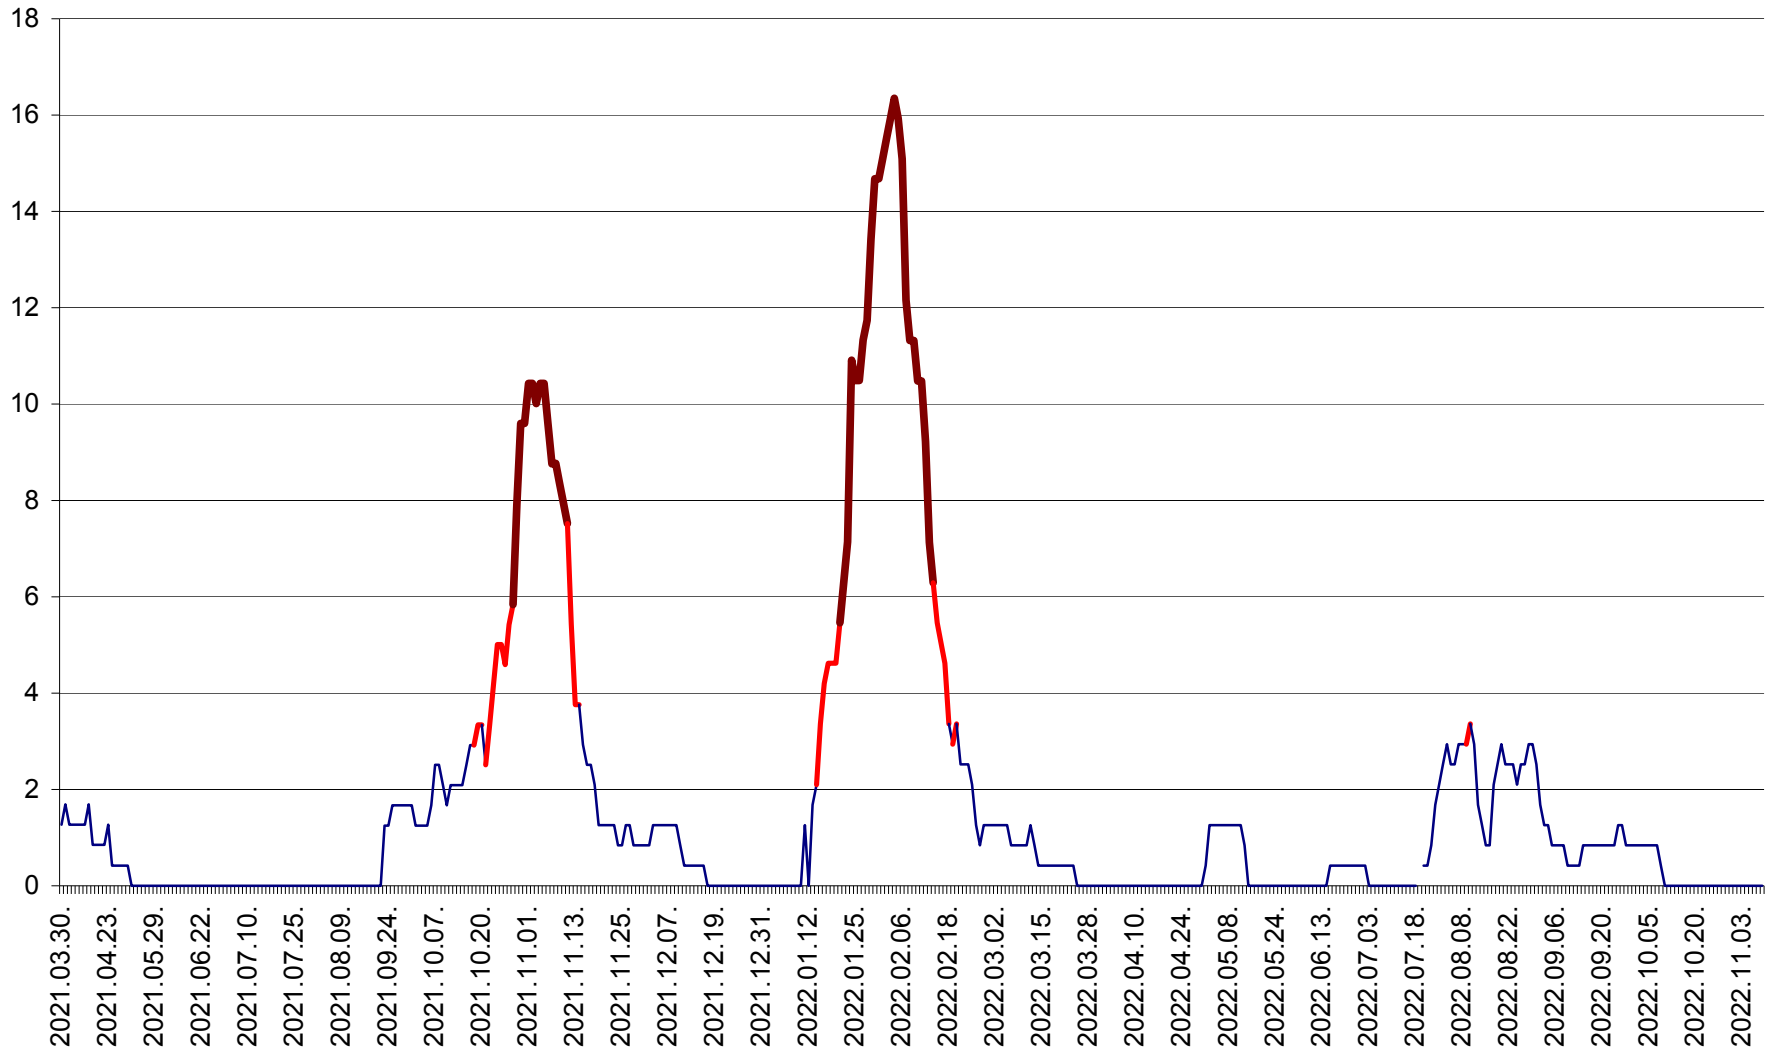

FELICENI - Evolutia incidentei cumulate pe 14 zile la % de locuitori  
2021.04.01. - 2022.11.09.

FRUMOASA - Evolutia incidentei cumulate pe 14 zile la ‰ de locuitori  
2021.04.01. - 2022.11.09.

GĂLĂUȚAȘ - Evoluția incidenței cumulate pe 14 zile la ‰ de locuitori  
2021.04.01. - 2022.11.09.

MUNICIPIUL GHEORGHENI - Evolutia incidentei cumulate pe 14 zile la % de locuitori  
2021.04.01. - 2022.11.09.

JOSENI - Evolutia incidentei cumulate pe 14 zile la ‰ de locuitori  
2021.04.01. - 2022.11.09.

LĂZAREA - Evolutia incidentei cumulate pe 14 zile la % de locuitori  
2021.04.01. - 2022.11.09.

LELICENI - Evolutia incidentei cumulate pe 14 zile la ‰ de locuitori  
2021.04.01. - 2022.11.09.

LUETA - Evolutia incidentei cumulate pe 14 zile la ‰ de locuitori  
2021.04.01. - 2022.11.09.

LUNCA DE JOS - Evolutia incidentei cumulate pe 14 zile la ‰ de locuitori  
2021.04.01. - 2022.11.09.

LUNCA DE SUS - Evolutia incidentei cumulate pe 14 zile la ‰ de locuitori  
2021.04.01. - 2022.11.09.