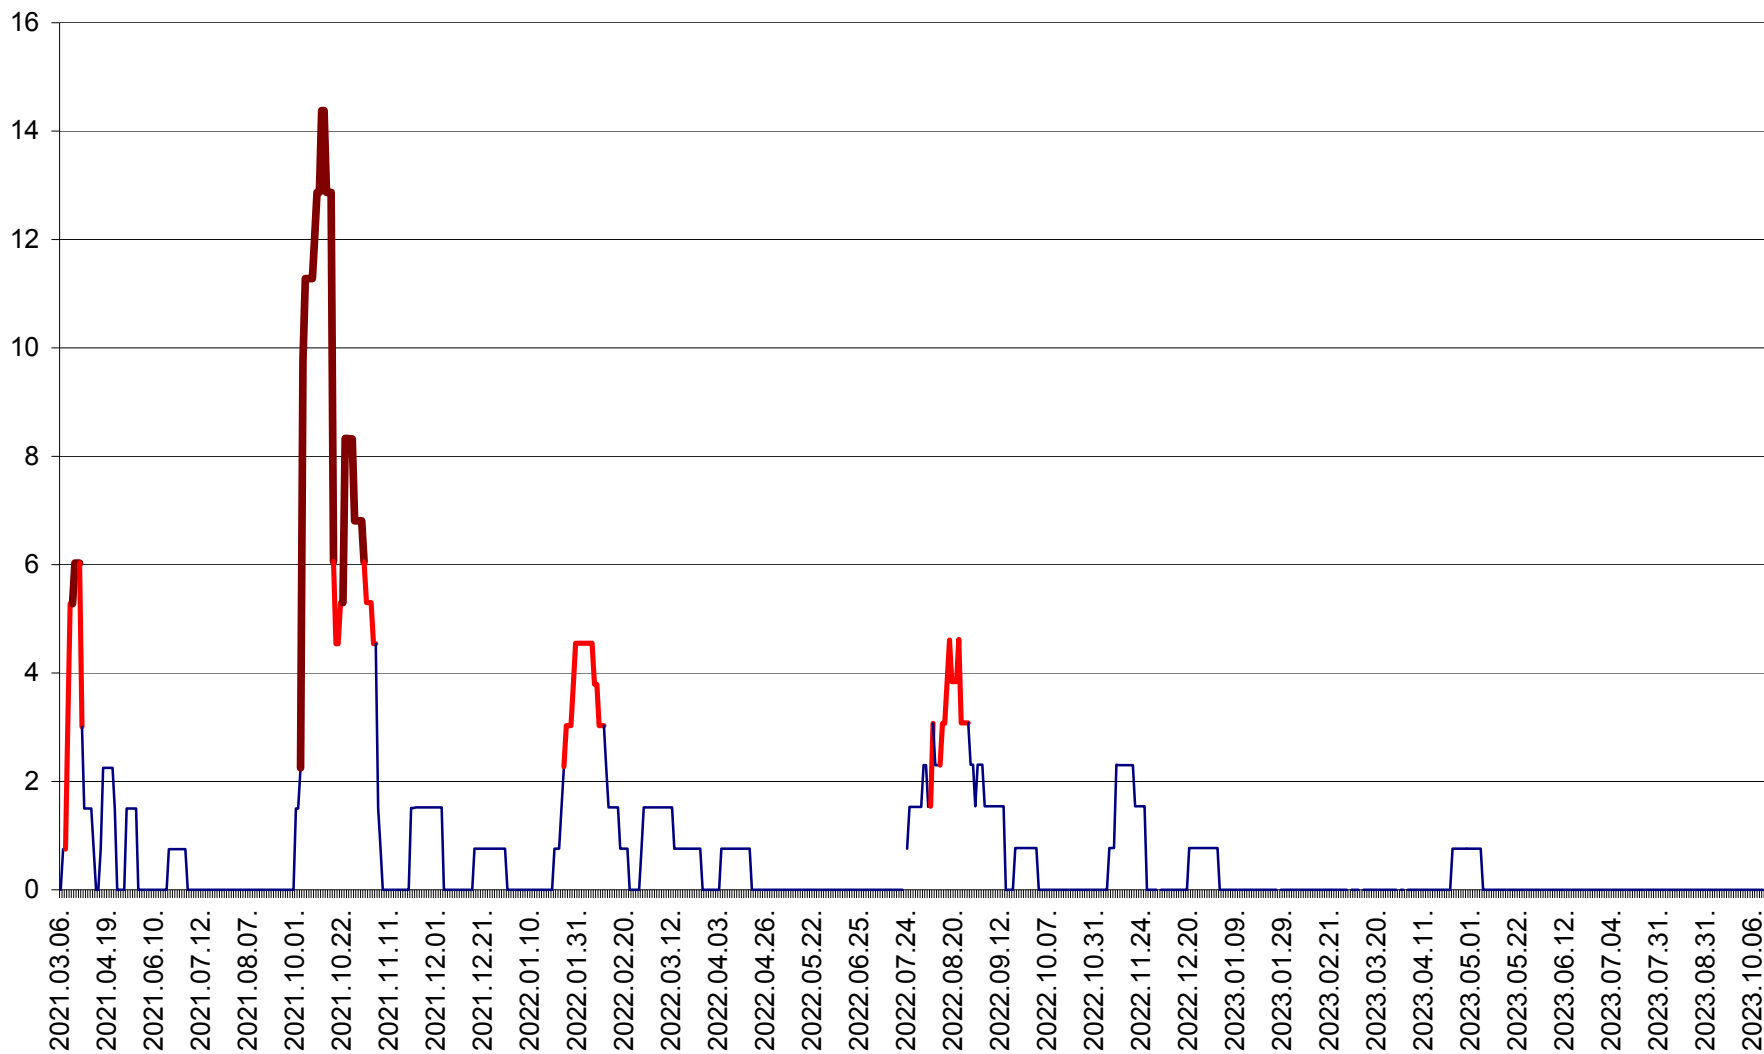

MĂRTINIȘ - Evolutia incidentei cumulate pe 14 zile la ‰ de locuitori
2021.03.07. - 2023.10.12.

MEREȘTI - Evolutia incidentei cumulate pe 14 zile la ‰ de locuitori
2021.03.07. - 2023.10.12.

MUNICIPIUL MIERCUREA-CIUC - Evolutia incidentei cumulate pe 14 zile la ‰ de locuitori
2021.03.07. - 2023.10.12.

MIHĂILENI - Evolutia incidentei cumulate pe 14 zile la ‰ de locuitori
2021.03.07. - 2023.10.12.

MUGENI - Evolutia incidentei cumulate pe 14 zile la ‰ de locuitori
2021.03.07. - 2023.10.12.

OCLAND - Evolutia incidentei cumulate pe 14 zile la ‰ de locuitori
2021.03.07. - 2023.10.12.