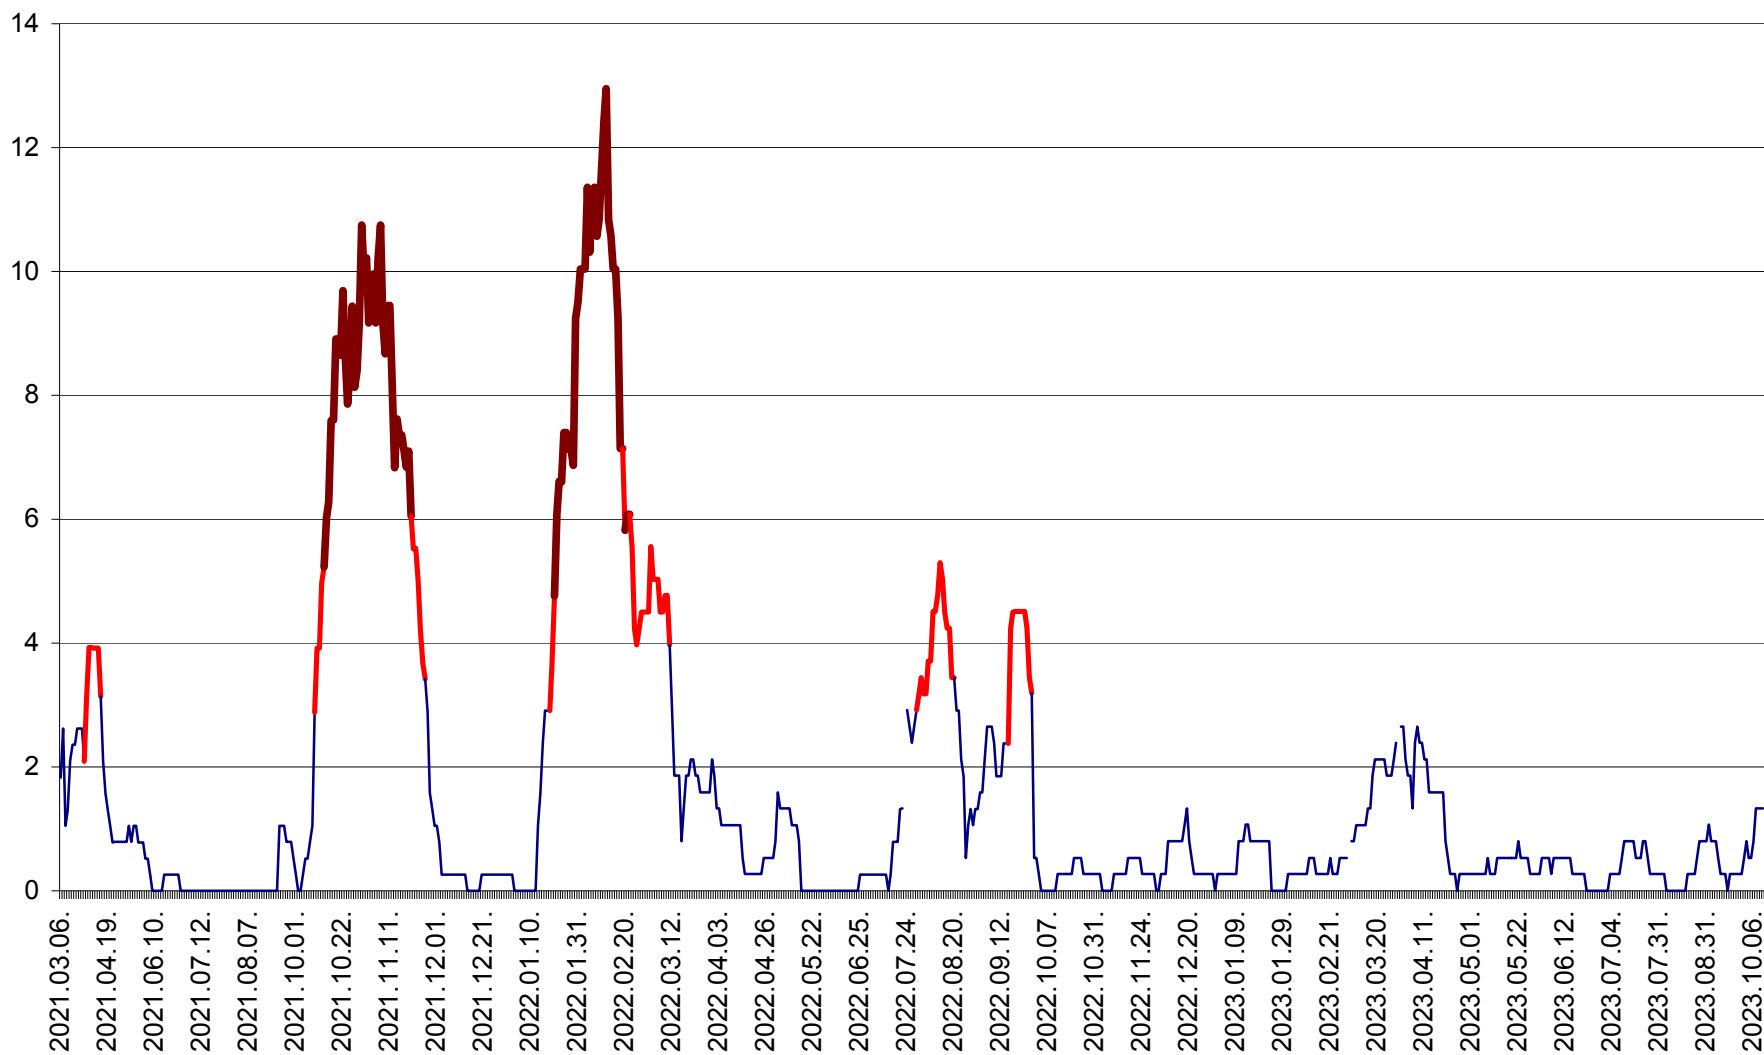

RACU - Evolutia incidentei cumulate pe 14 zile la ‰ de locuitori
2021.03.07. - 2023.10.12.

REMETEA - Evolutia incidentei cumulate pe 14 zile la ‰ de locuitori
2021.03.07. - 2023.10.12.

SĂCEL - Evolutia incidentei cumulate pe 14 zile la ‰ de locuitori
2021.03.07. - 2023.10.12.

SÂNCRĂIENI - Evolutia incidentei cumulate pe 14 zile la ‰ de locuitori
2021.03.07. - 2023.10.12.

SÂNDOMIC - Evolutia incidentei cumulate pe 14 zile la ‰ de locuitori
2021.03.07. - 2023.10.12.

SÂNMARTIN - Evolutia incidentei cumulate pe 14 zile la ‰ de locuitori
2021.03.07. - 2023.10.12.

SÂNSIMION - Evolutia incidentei cumulate pe 14 zile la ‰ de locuitori
2021.03.07. - 2023.10.12.

SÂNTIMBRU - Evolutia incidentei cumulate pe 14 zile la ‰ de locuitori
2021.03.07. - 2023.10.12.

SĂRMAȘ - Evolutia incidentei cumulate pe 14 zile la ‰ de locuitori
2021.03.07. - 2023.10.12.