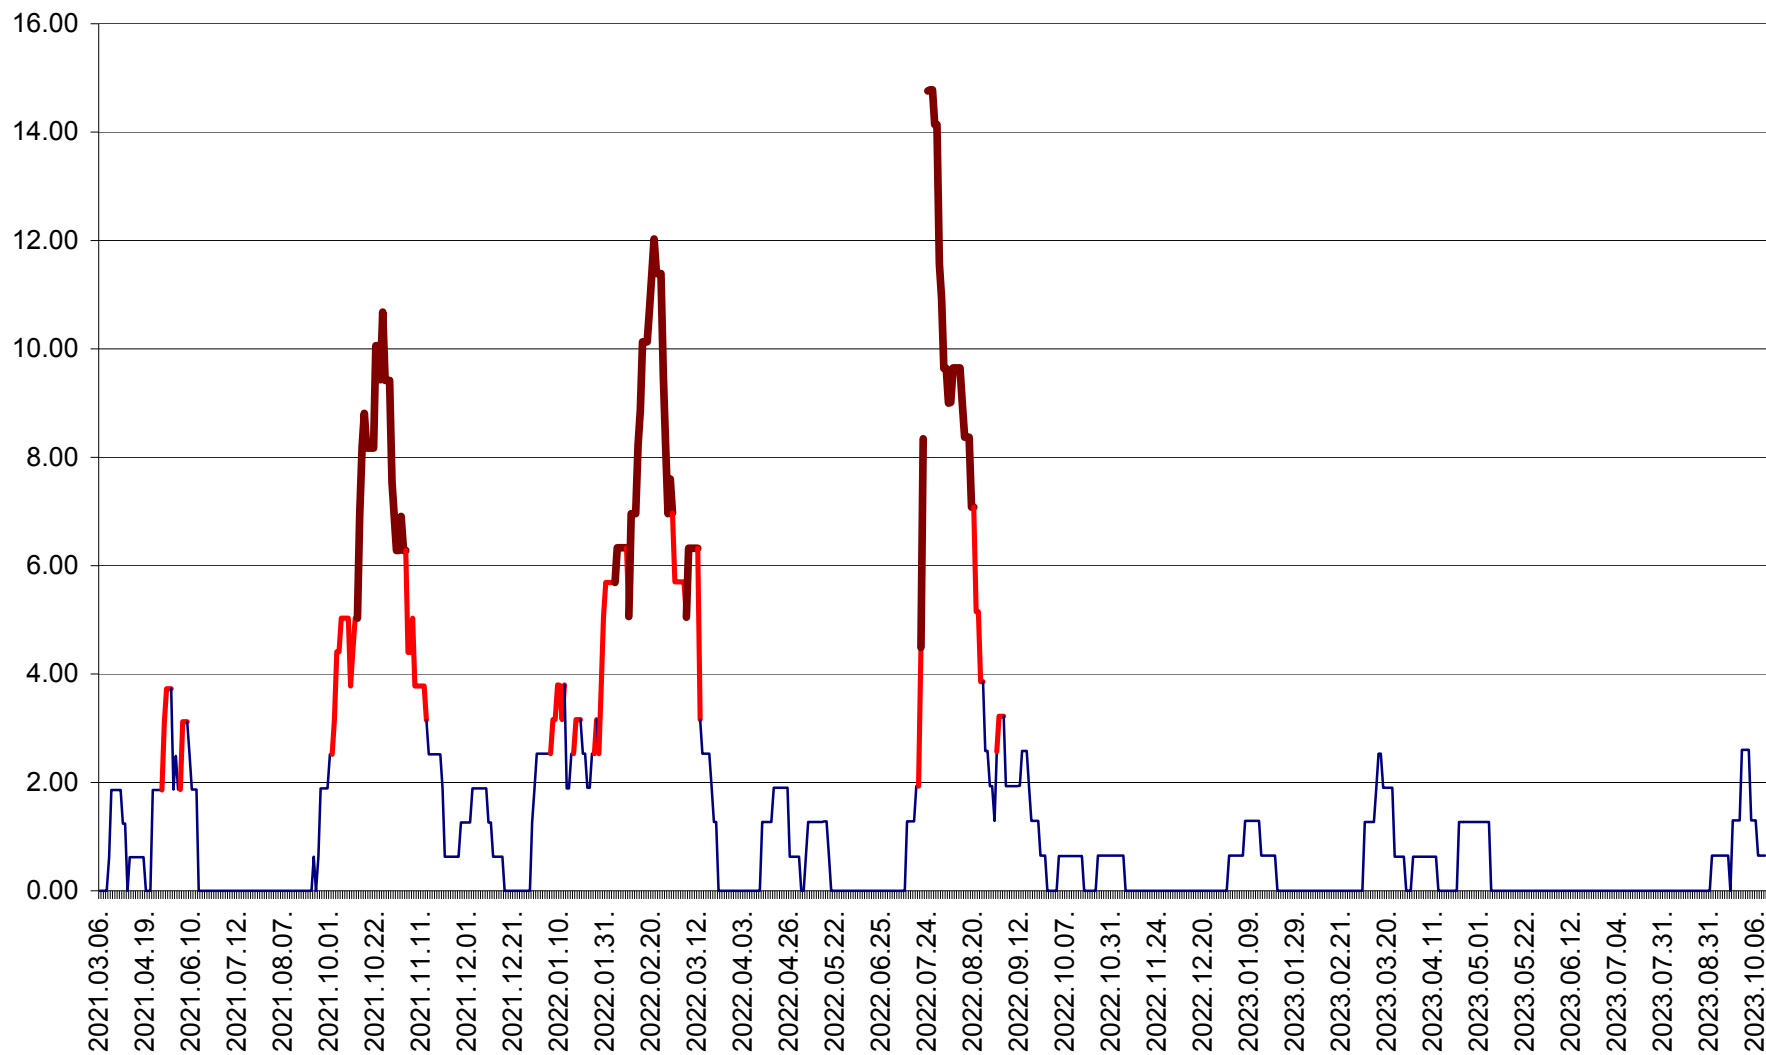

ATID - Evolutia incidentei cumulate pe 14 zile la % de locuitori
2021.03.07. - 2023.10.12.

AVRĂMEȘTI - Evolutia incidentei cumulate pe 14 zile la ‰ de locuitori
2021.03.07. - 2023.10.12.

ORAȘ BĂILE TUȘNAD - Evoluția incidenței cumulate pe 14 zile la ‰ de locuitori
2021.03.07. - 2023.10.12.

ORAȘ BĂLAN - Evoluția incidenței cumulate pe 14 zile la ‰ de locuitori
2021.03.07. - 2023.10.12.

BILBOR - Evolutia incidentei cumulate pe 14 zile la ‰ de locuitori
2021.03.07. - 2023.10.12.

ORAȘ BORSEC - Evolutia incidentei cumulate pe 14 zile la ‰ de locuitori
2021.03.07. - 2023.10.12.

BRĂDEȘTI - Evolutia incidentei cumulate pe 14 zile la ‰ de locuitori
2021.03.07. - 2023.10.12.

CĂPÂLNIȚA - Evolutia incidentei cumulate pe 14 zile la ‰ de locuitori
2021.03.07. - 2023.10.12.

CÂRȚA - Evolutia incidentei cumulate pe 14 zile la ‰ de locuitori
2021.03.07. - 2023.10.12.