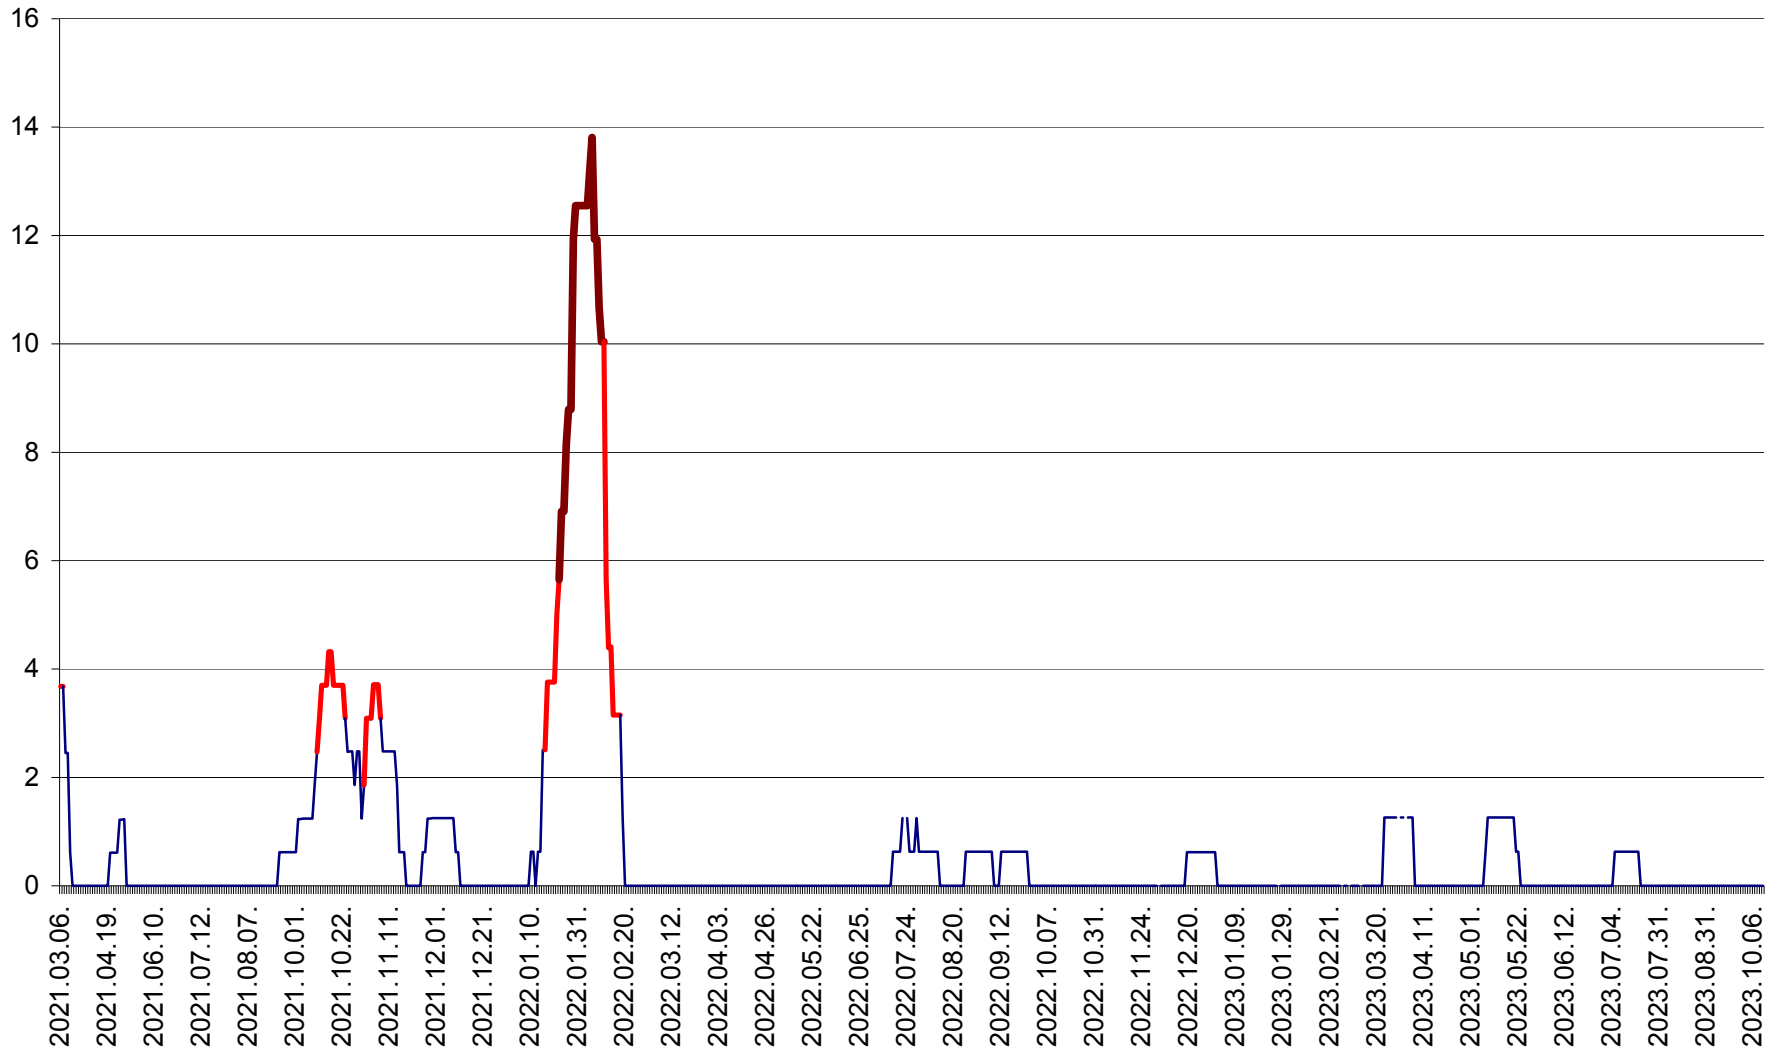

PLĂIEȘII DE JOS - Evoluția incidentei cumulate pe 14 zile la ‰ de locuitori
2021.03.07. - 2023.10.12.

PORUMBENI - Evolutia incidentei cumulate pe 14 zile la ‰ de locuitori
2021.03.07. - 2023.10.12.

PRAID - Evolutia incidentei cumulate pe 14 zile la ‰ de locuitori
2021.03.07. - 2023.10.12.

RACU - Evolutia incidentei cumulate pe 14 zile la ‰ de locuitori
2021.03.07. - 2023.10.12.

REMETEA - Evolutia incidentei cumulate pe 14 zile la ‰ de locuitori
2021.03.07. - 2023.10.12.

SĂCEL - Evolutia incidentei cumulate pe 14 zile la ‰ de locuitori
2021.03.07. - 2023.10.12.