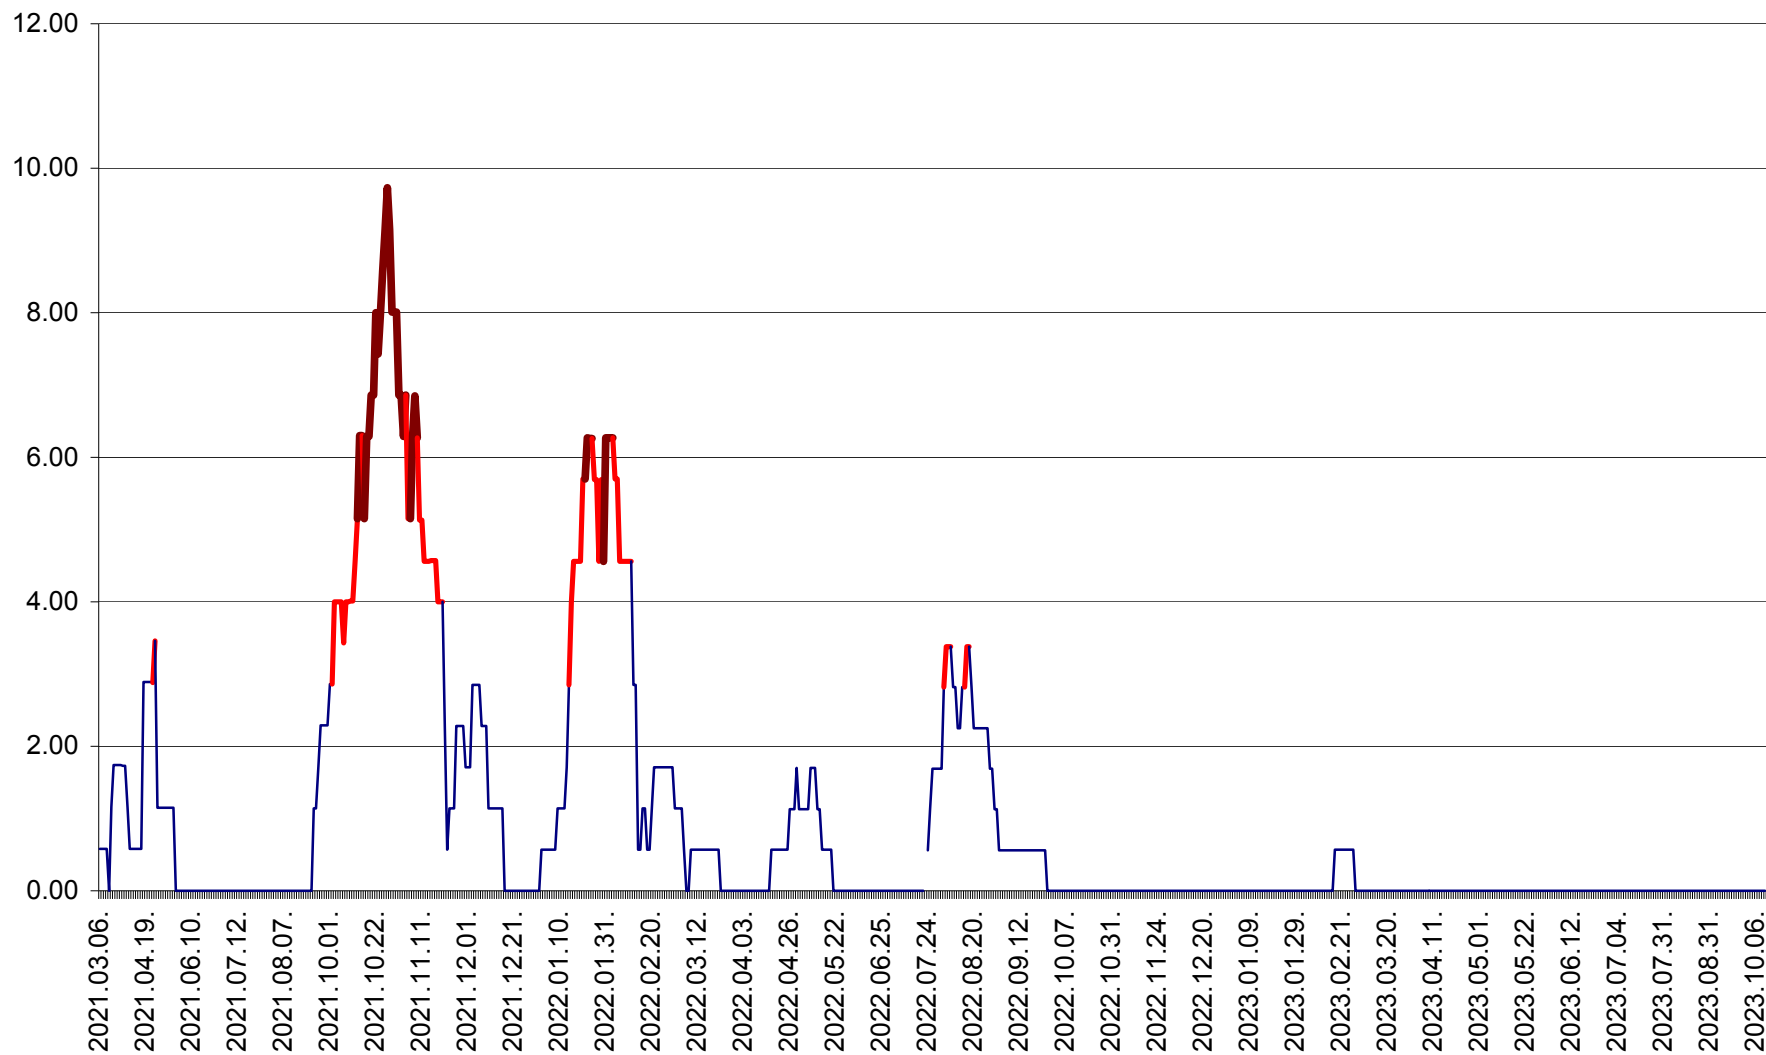

ORAȘ VLĂHIȚA - Evolutia incidentei cumulate pe 14 zile la ‰ de locuitori
2021.03.07. - 2023.10.12.