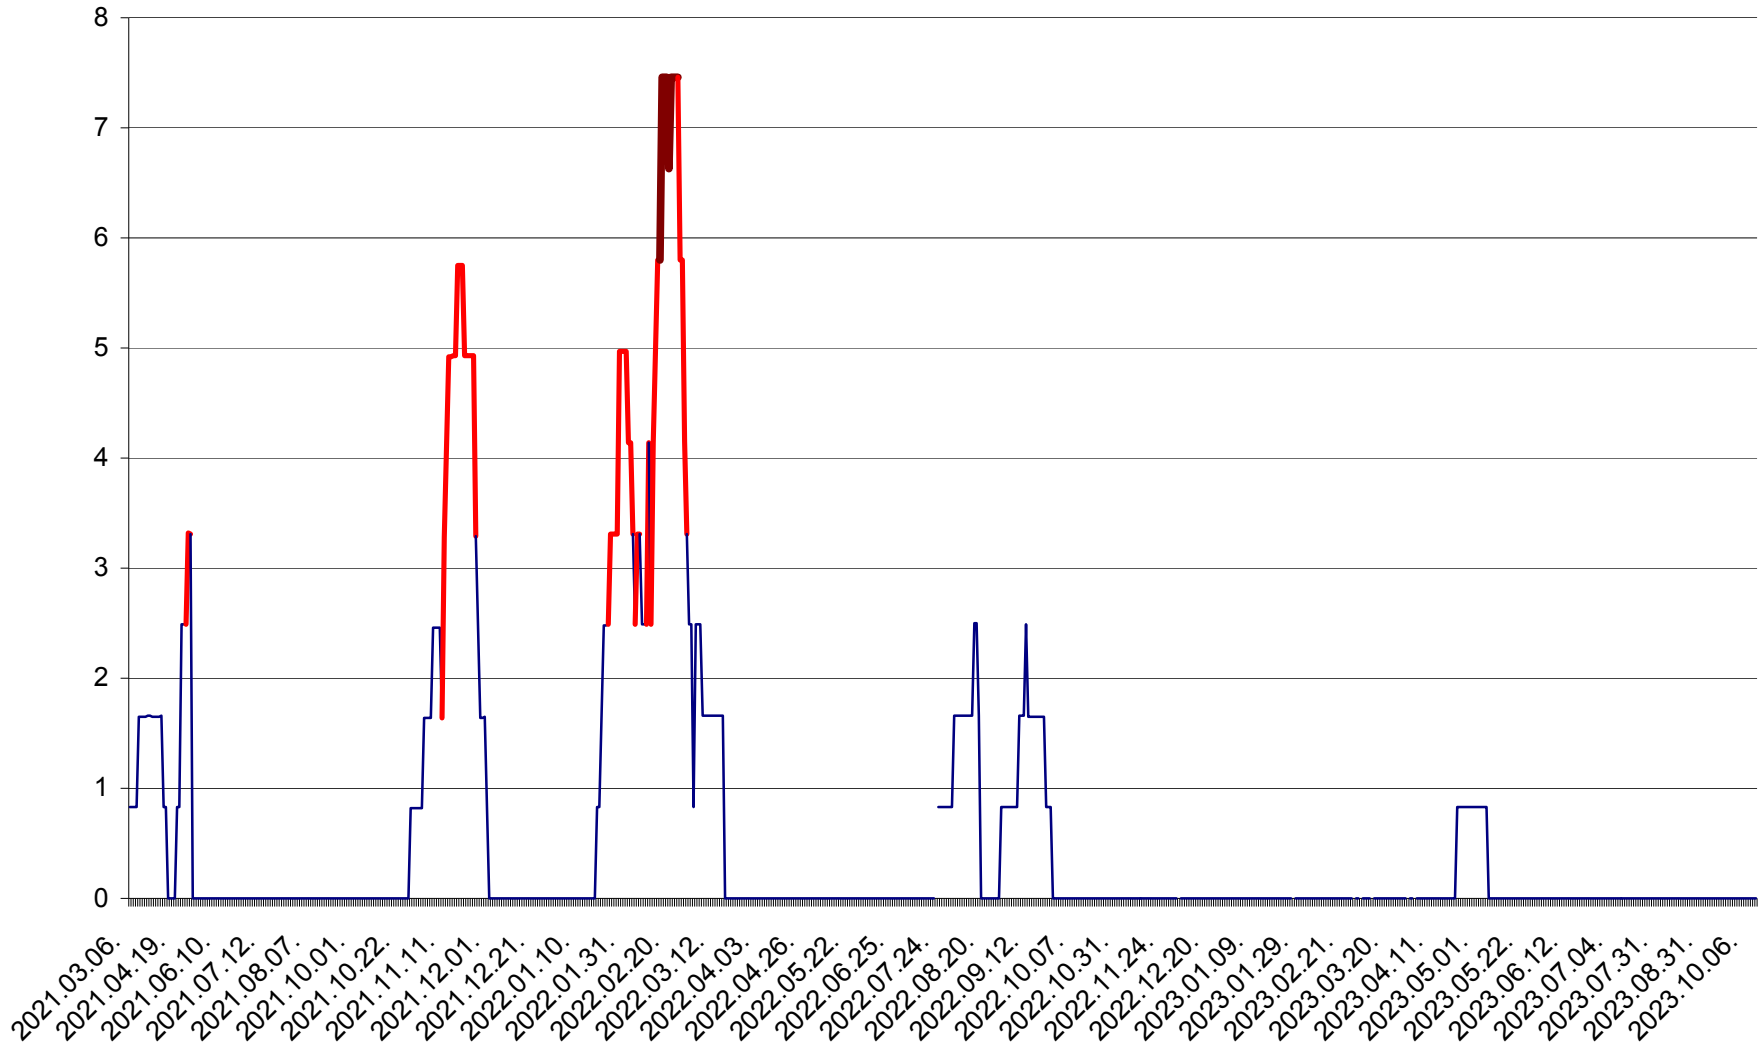

PLĂIEȘII DE JOS - Evoluția incidentei cumulate pe 14 zile la ‰ de locuitori
2021.03.07. - 2023.10.12.

PORUMBENI - Evolutia incidentei cumulate pe 14 zile la ‰ de locuitori
2021.03.07. - 2023.10.12.

PRAID - Evolutia incidentei cumulate pe 14 zile la ‰ de locuitori
2021.03.07. - 2023.10.12.

RACU - Evolutia incidentei cumulate pe 14 zile la ‰ de locuitori
2021.03.07. - 2023.10.12.

REMETEA - Evolutia incidentei cumulate pe 14 zile la ‰ de locuitori
2021.03.07. - 2023.10.12.

SĂCEL - Evolutia incidentei cumulate pe 14 zile la ‰ de locuitori
2021.03.07. - 2023.10.12.