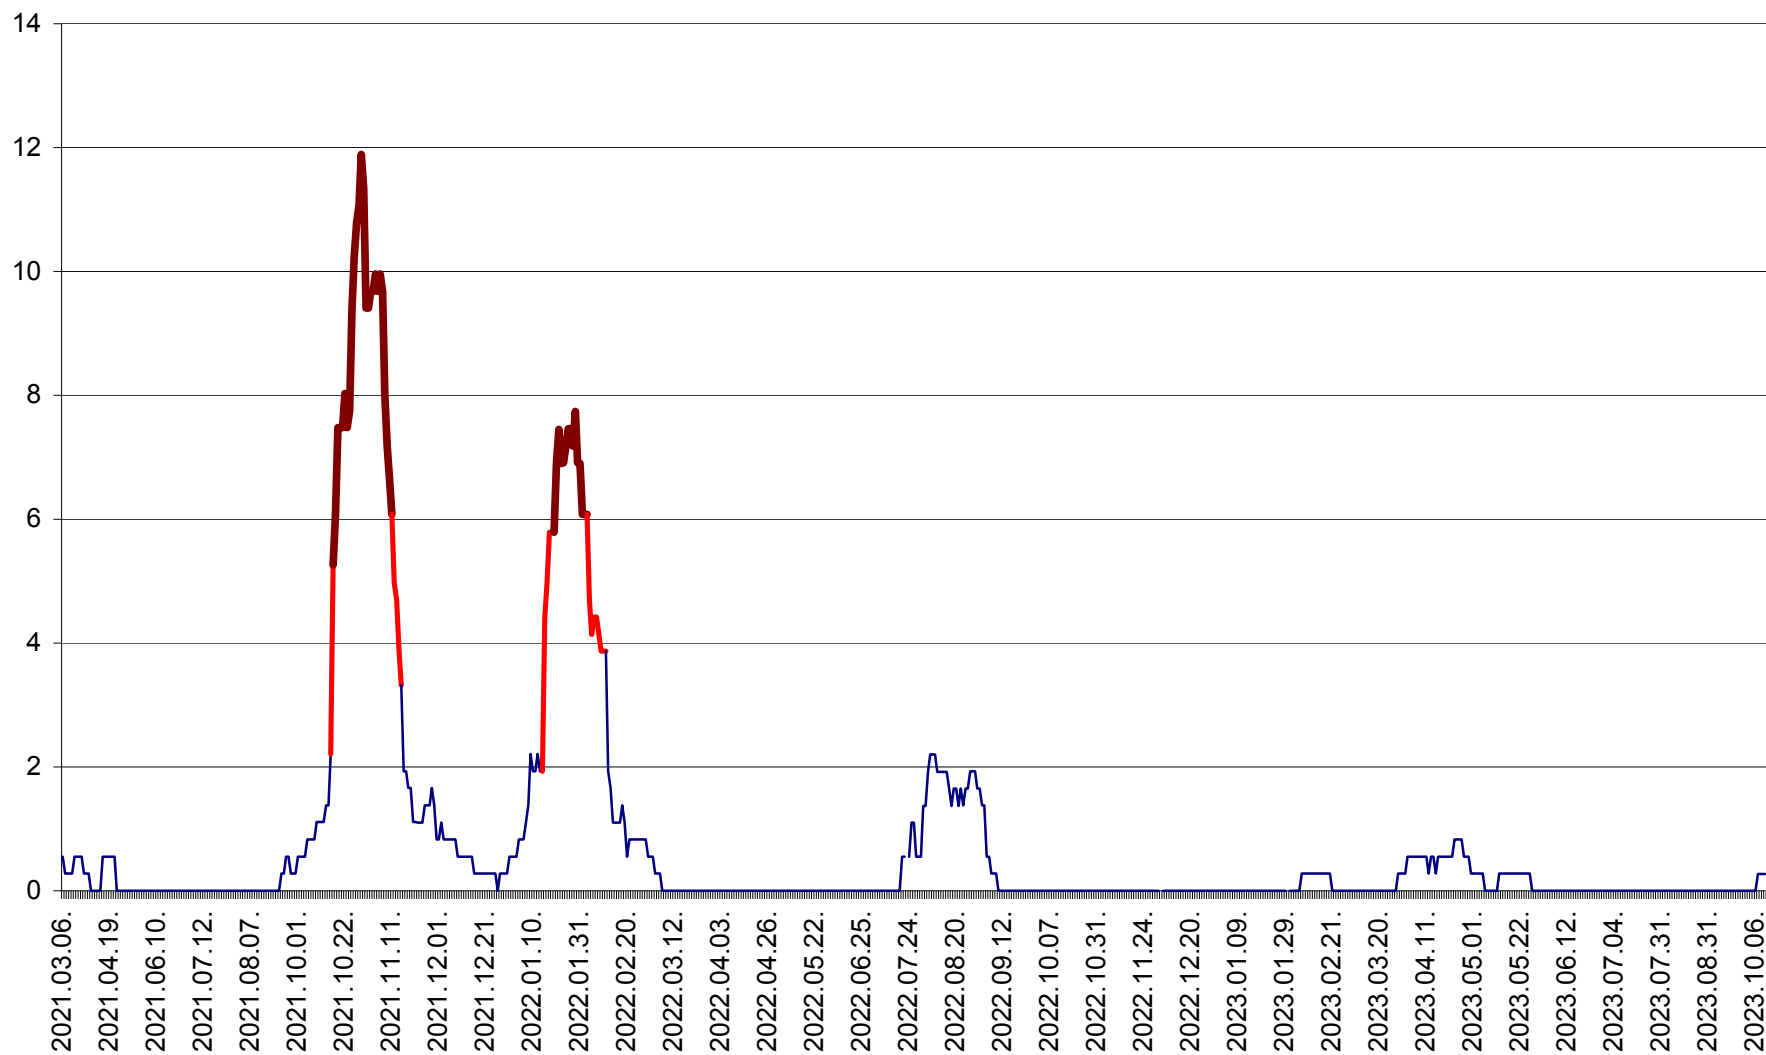

DÂRJIU - Evolutia incidentei cumulate pe 14 zile la ‰ de locuitori
2021.03.07. - 2023.10.12.

DEALU - Evolutia incidentei cumulate pe 14 zile la ‰ de locuitori
2021.03.07. - 2023.10.12.

DITRĂU - Evolutia incidentei cumulate pe 14 zile la ‰ de locuitori
2021.03.07. - 2023.10.12.

FELICENI - Evolutia incidentei cumulate pe 14 zile la ‰ de locuitori
2021.03.07. - 2023.10.12.

FRUMOASA - Evolutia incidentei cumulate pe 14 zile la ‰ de locuitori
2021.03.07. - 2023.10.12.

GĂLĂUȚAȘ - Evoluția incidenței cumulate pe 14 zile la ‰ de locuitori
2021.03.07. - 2023.10.12.

MUNICIPIUL GHEORGHENI - Evolutia incidentei cumulate pe 14 zile la ‰ de locuitori
2021.03.07. - 2023.10.12.

JOSENI - Evolutia incidentei cumulate pe 14 zile la ‰ de locuitori
2021.03.07. - 2023.10.12.

LĂZAREA - Evolutia incidentei cumulate pe 14 zile la % de locuitori
2021.03.07. - 2023.10.12.

LELICENI - Evolutia incidentei cumulate pe 14 zile la ‰ de locuitori
2021.03.07. - 2023.10.12.

LUETA - Evolutia incidentei cumulate pe 14 zile la ‰ de locuitori
2021.03.07. - 2023.10.12.

LUNCA DE JOS - Evolutia incidentei cumulate pe 14 zile la ‰ de locuitori
2021.03.07. - 2023.10.12.