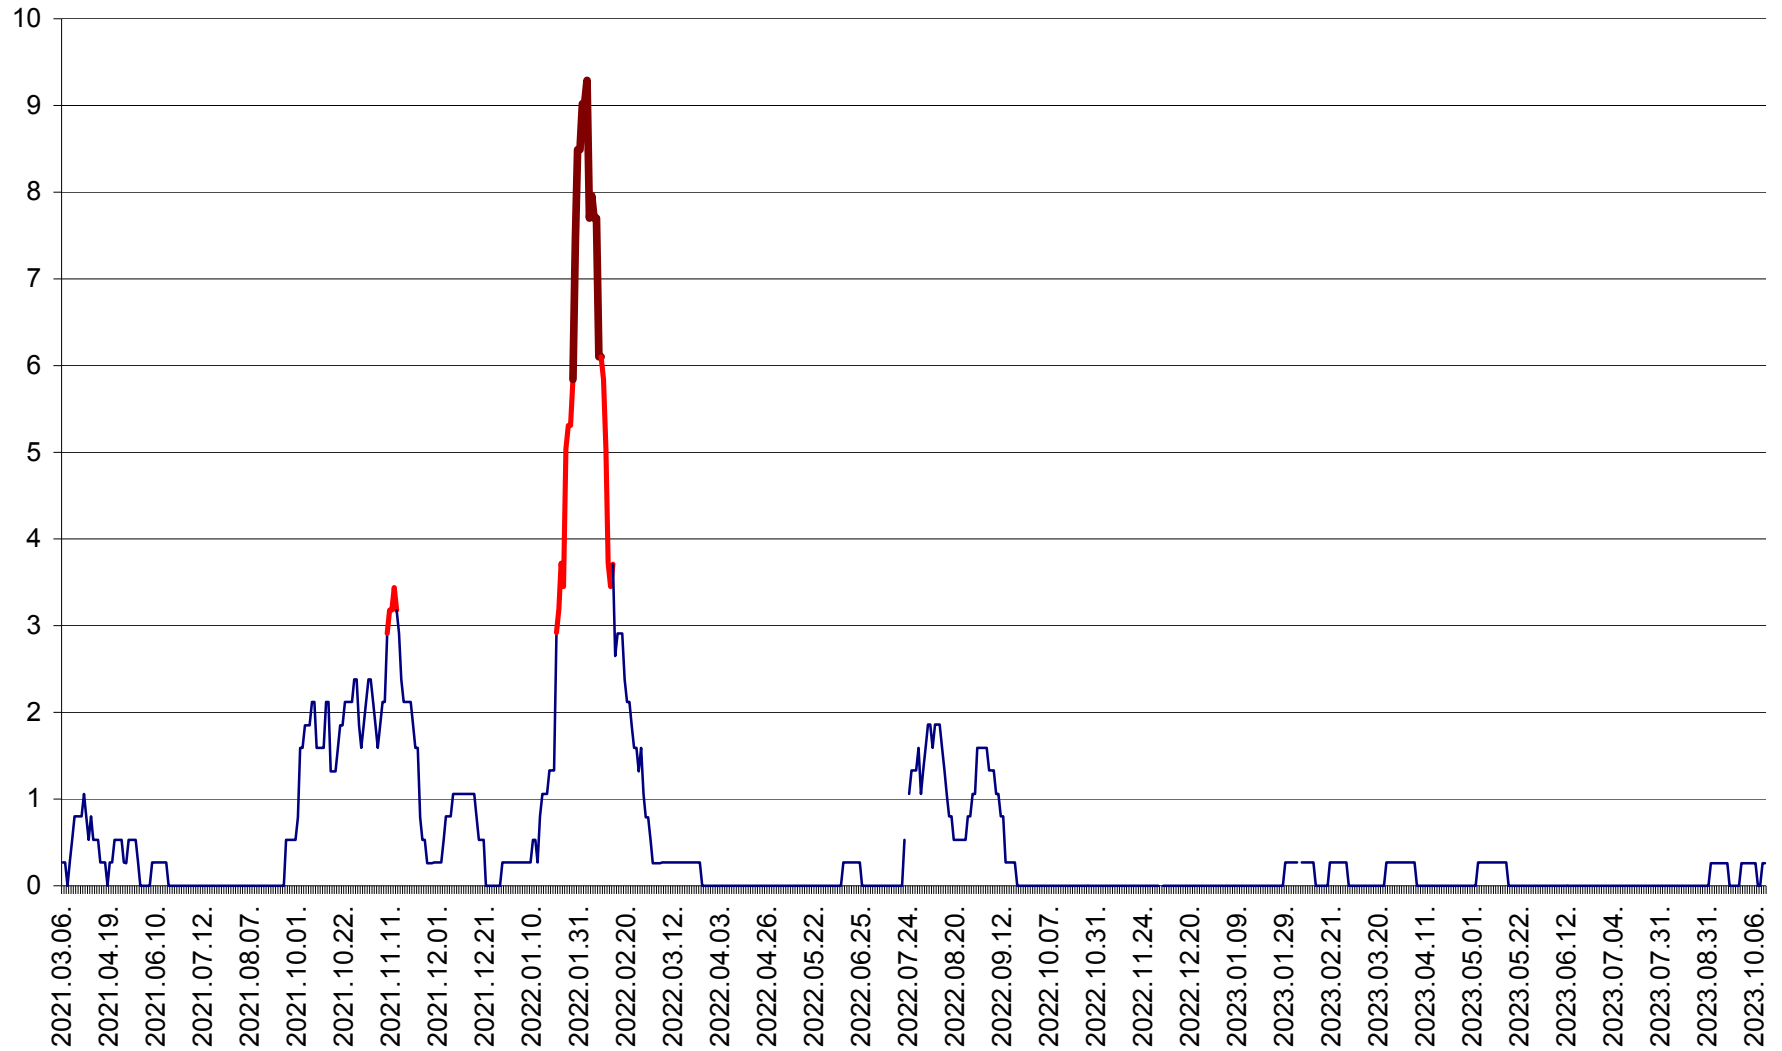

ORAȘ CRISTURU SECUIESC - Evolutia incidentei cumulate pe 14 zile la ‰ de locuitori
2021.03.07. - 2023.10.12.

DĂNEȘTI - Evolutia incidentei cumulate pe 14 zile la ‰ de locuitori
2021.03.07. - 2023.10.12.

DÂRJIU - Evolutia incidentei cumulate pe 14 zile la ‰ de locuitori
2021.03.07. - 2023.10.12.

DEALU - Evolutia incidentei cumulate pe 14 zile la ‰ de locuitori
2021.03.07. - 2023.10.12.

DITRĂU - Evolutia incidentei cumulate pe 14 zile la ‰ de locuitori
2021.03.07. - 2023.10.12.

FELICENI - Evolutia incidentei cumulate pe 14 zile la ‰ de locuitori
2021.03.07. - 2023.10.12.

FRUMOASA - Evolutia incidentei cumulate pe 14 zile la ‰ de locuitori
2021.03.07. - 2023.10.12.

GĂLĂUȚAȘ - Evoluția incidenței cumulate pe 14 zile la ‰ de locuitori
2021.03.07. - 2023.10.12.