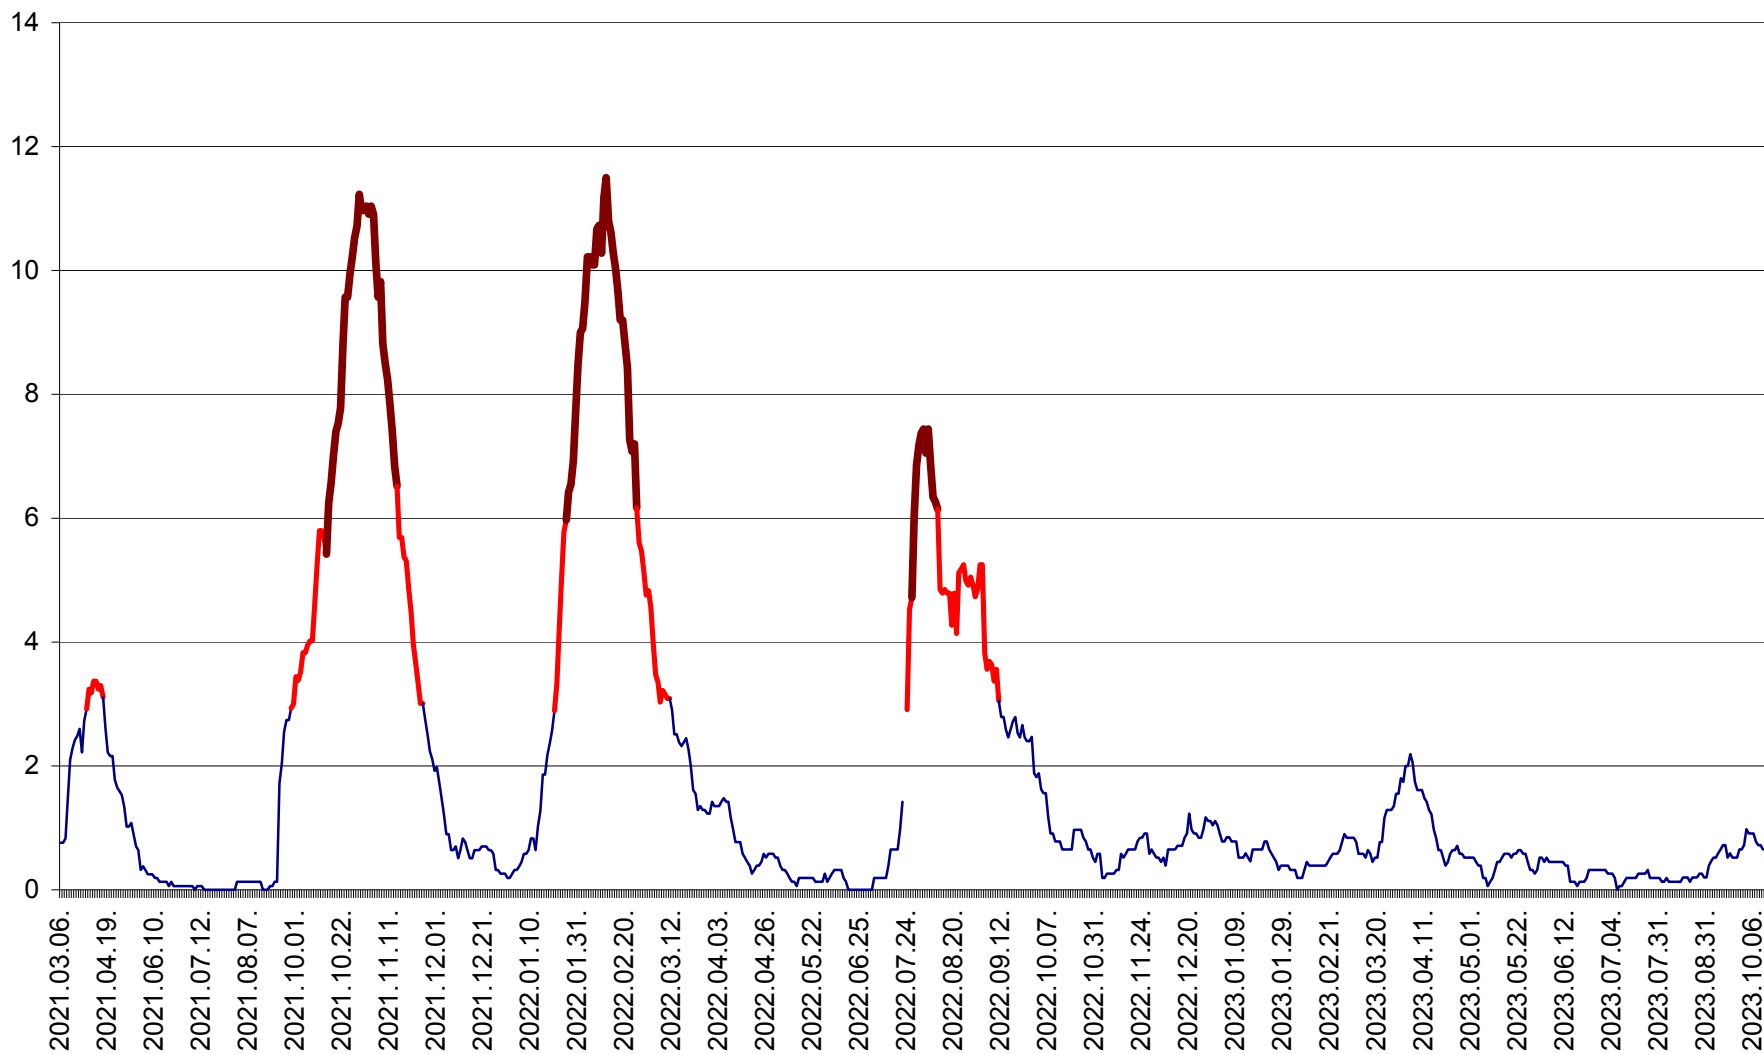

TULGHEȘ - Evolutia incidentei cumulate pe 14 zile la ‰ de locuitori
2021.03.07. - 2023.10.12.