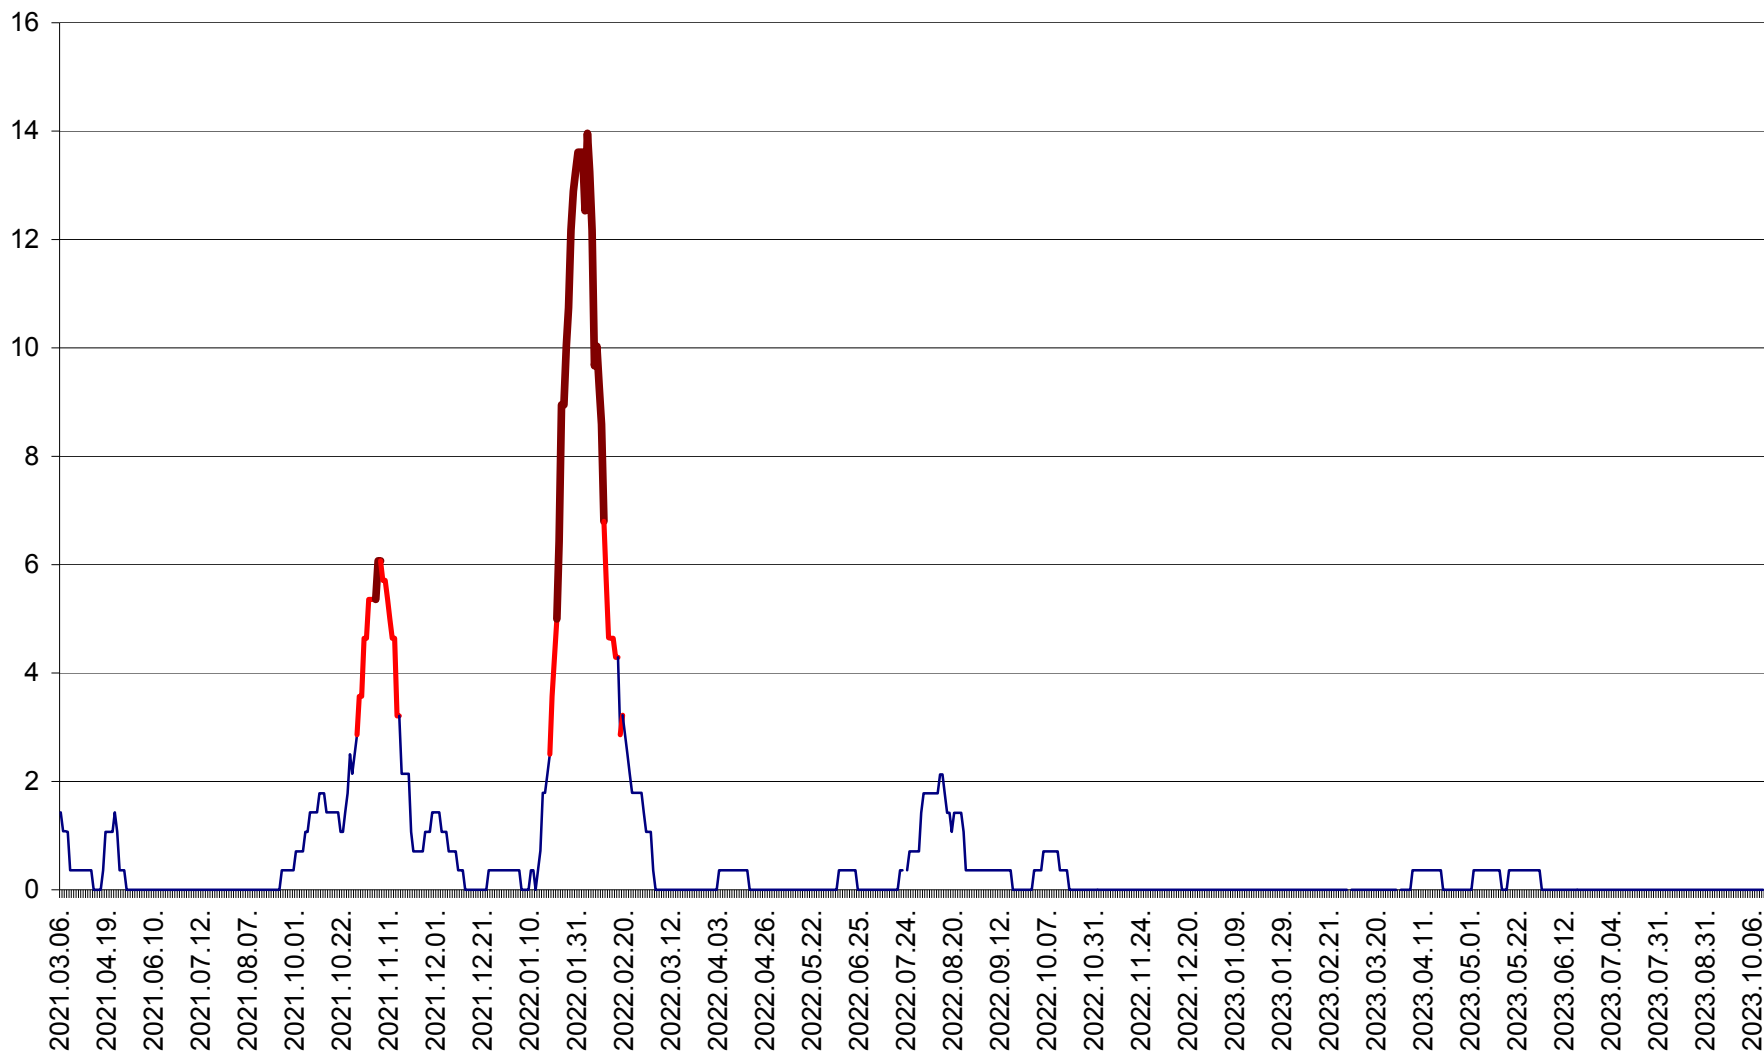

ȘIMONEȘTI - Evolutia incidentei cumulate pe 14 zile la ‰ de locuitori
2021.03.07. - 2023.10.12.