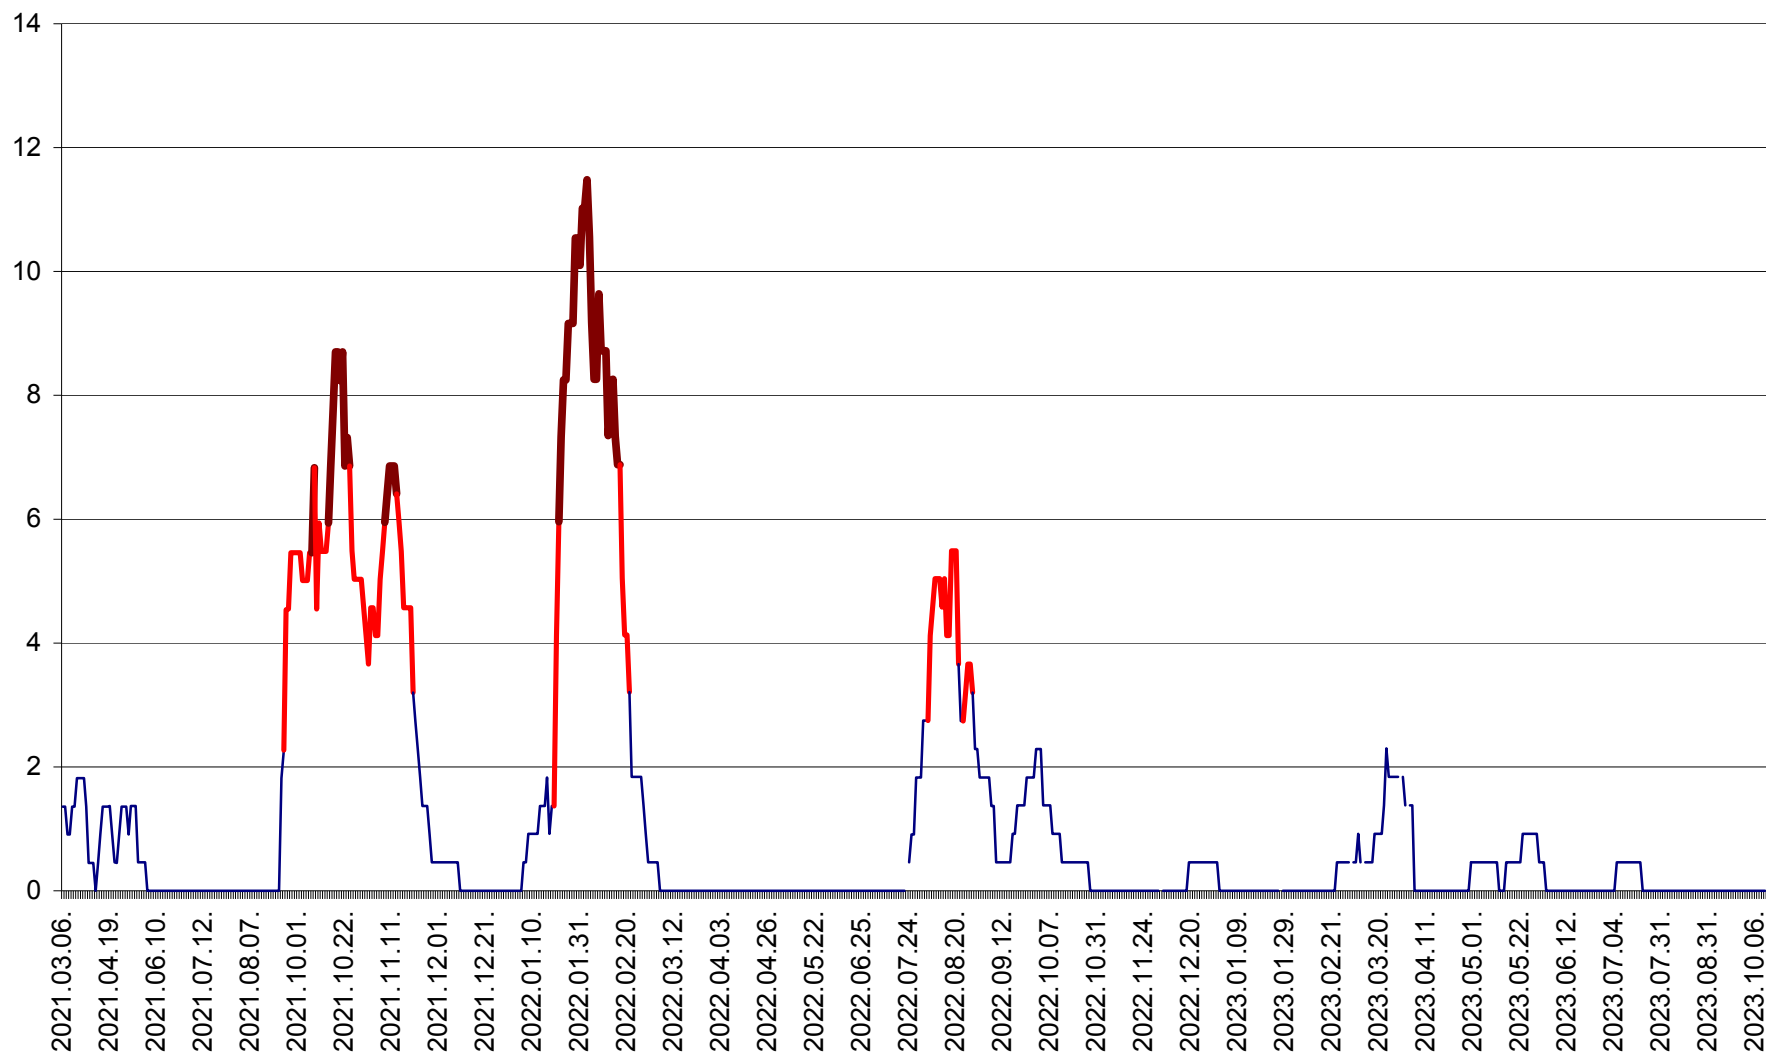

MUNICIPIUL GHEORGHENI - Evolutia incidentei cumulate pe 14 zile la ‰ de locuitori
2021.03.07. - 2023.10.12.

JOSENI - Evolutia incidentei cumulate pe 14 zile la ‰ de locuitori
2021.03.07. - 2023.10.12.

LĂZAREA - Evolutia incidentei cumulate pe 14 zile la % de locuitori
2021.03.07. - 2023.10.12.

LELICENI - Evolutia incidentei cumulate pe 14 zile la ‰ de locuitori
2021.03.07. - 2023.10.12.

LUETA - Evolutia incidentei cumulate pe 14 zile la ‰ de locuitori
2021.03.07. - 2023.10.12.

LUNCA DE JOS - Evolutia incidentei cumulate pe 14 zile la ‰ de locuitori
2021.03.07. - 2023.10.12.

LUNCA DE SUS - Evolutia incidentei cumulate pe 14 zile la ‰ de locuitori
2021.03.07. - 2023.10.12.

LUPENI - Evolutia incidentei cumulate pe 14 zile la ‰ de locuitori
2021.03.07. - 2023.10.12.

MĂDĂRAȘ - Evolutia incidentei cumulate pe 14 zile la ‰ de locuitori
2021.03.07. - 2023.10.12.