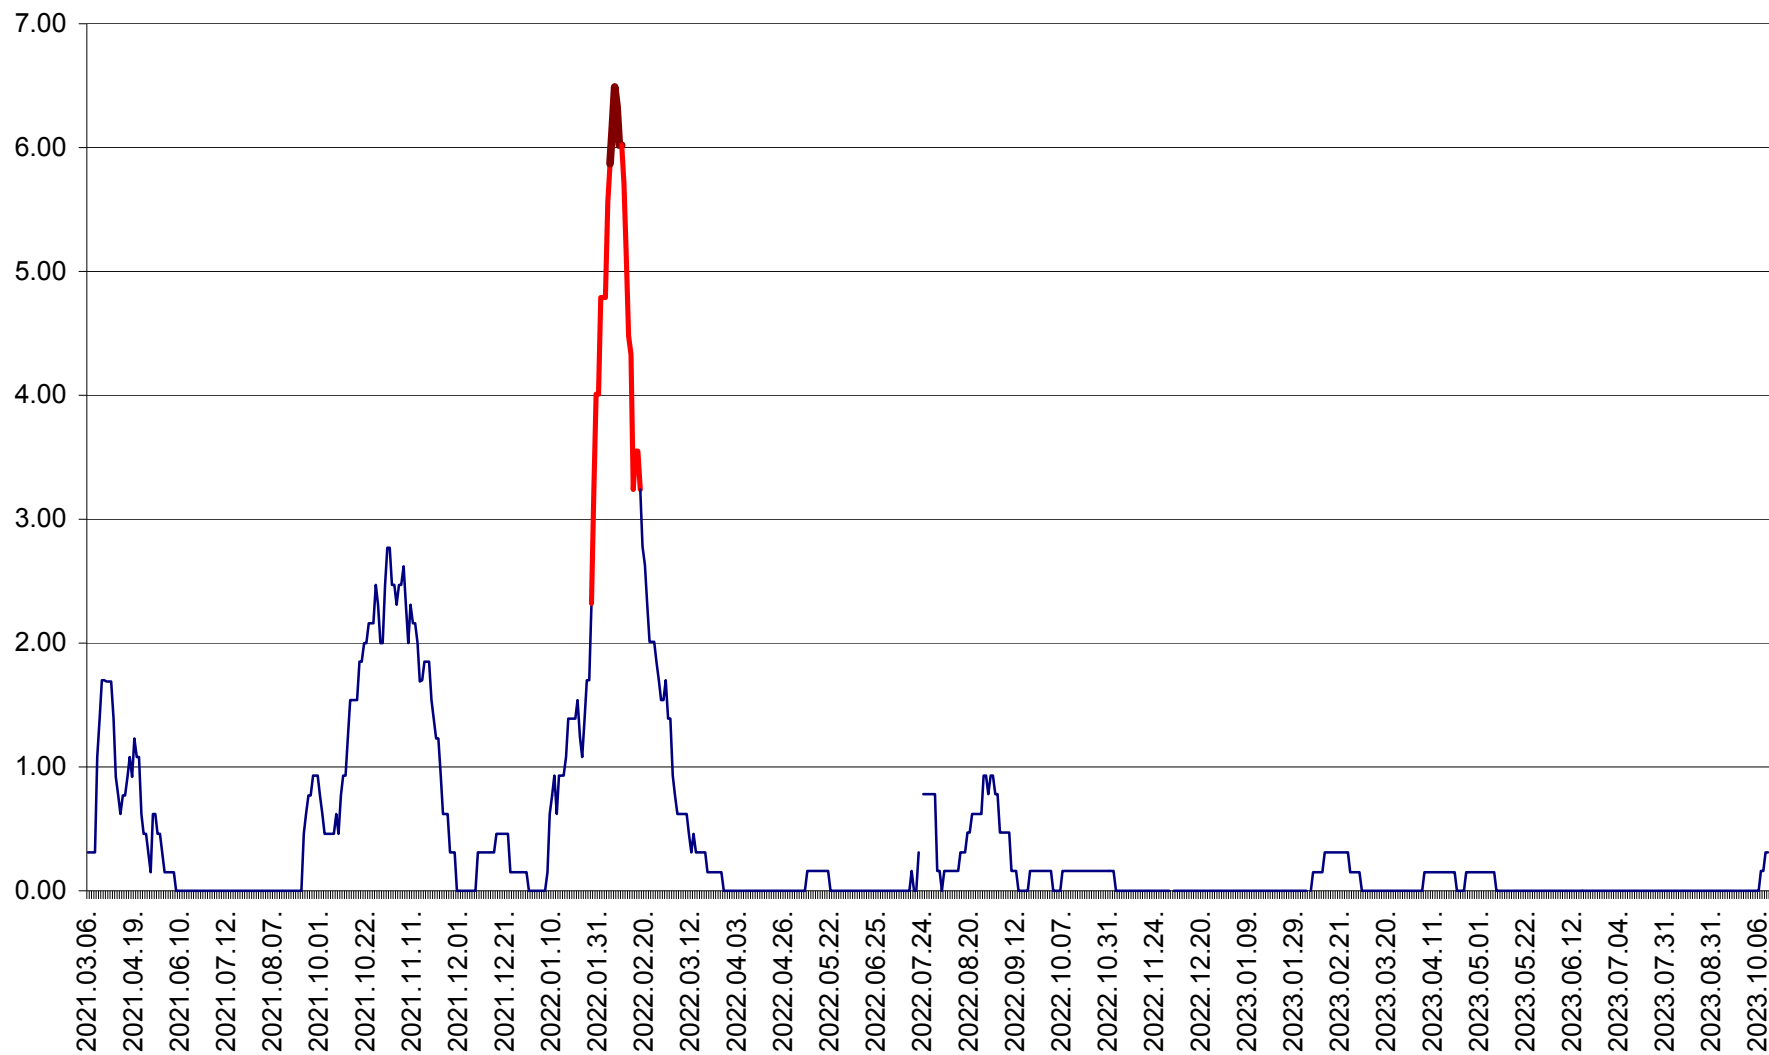

ORAȘ BĂLAN - Evoluția incidenței cumulate pe 14 zile la ‰ de locuitori
2021.03.07. - 2023.10.12.

BILBOR - Evolutia incidentei cumulate pe 14 zile la ‰ de locuitori
2021.03.07. - 2023.10.12.

ORAȘ BORSEC - Evolutia incidentei cumulate pe 14 zile la ‰ de locuitori
2021.03.07. - 2023.10.12.

BRĂDEȘTI - Evolutia incidentei cumulate pe 14 zile la ‰ de locuitori
2021.03.07. - 2023.10.12.

CĂPÂLNIȚA - Evolutia incidentei cumulate pe 14 zile la ‰ de locuitori
2021.03.07. - 2023.10.12.

CÂRȚA - Evolutia incidentei cumulate pe 14 zile la ‰ de locuitori
2021.03.07. - 2023.10.12.

CICEU - Evolutia incidentei cumulate pe 14 zile la ‰ de locuitori
2021.03.07. - 2023.10.12.

CIUCSÂNGEORGIU - Evolutia incidentei cumulate pe 14 zile la ‰ de locuitori
2021.03.07. - 2023.10.12.

CIUMANI - Evolutia incidentei cumulate pe 14 zile la ‰ de locuitori
2021.03.07. - 2023.10.12.

CORBU - Evolutia incidentei cumulate pe 14 zile la ‰ de locuitori
2021.03.07. - 2023.10.12.

CORUND - Evolutia incidentei cumulate pe 14 zile la ‰ de locuitori
2021.03.07. - 2023.10.12.

COZMENI - Evolutia incidentei cumulate pe 14 zile la ‰ de locuitori
2021.03.07. - 2023.10.12.