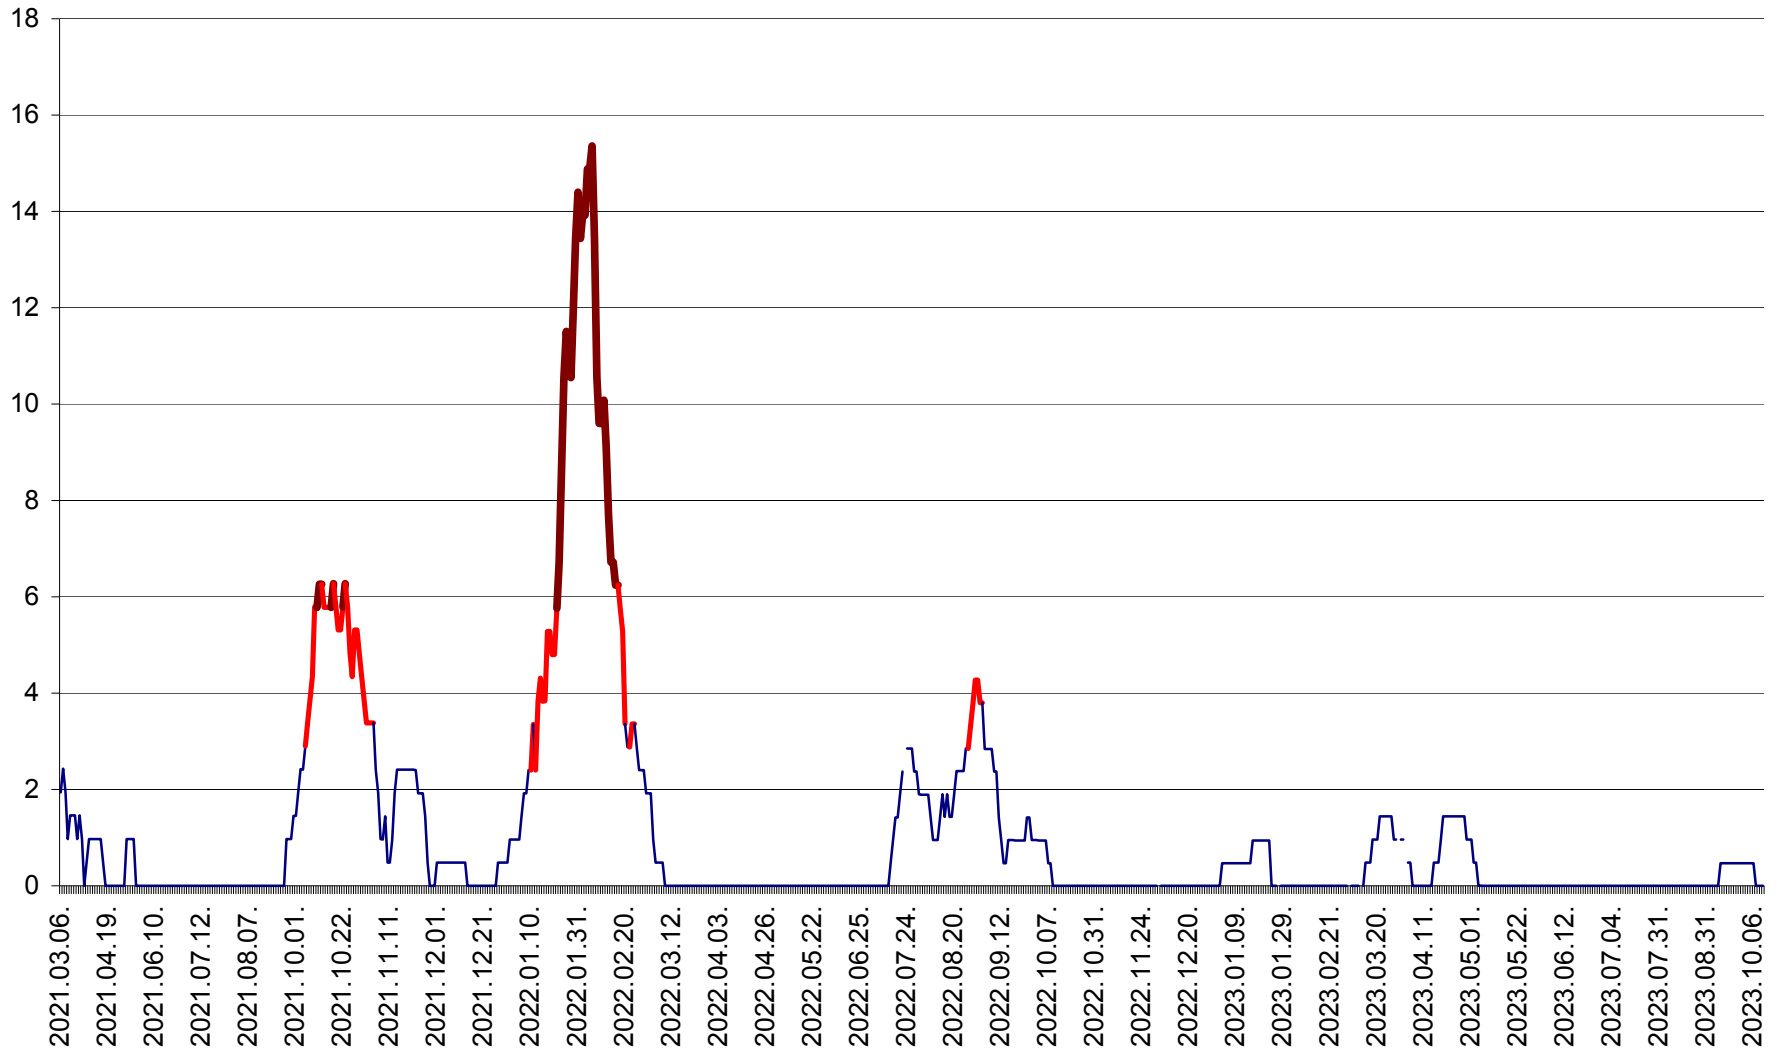

PLĂIEȘII DE JOS - Evoluția incidentei cumulate pe 14 zile la ‰ de locuitori
2021.03.07. - 2023.10.12.