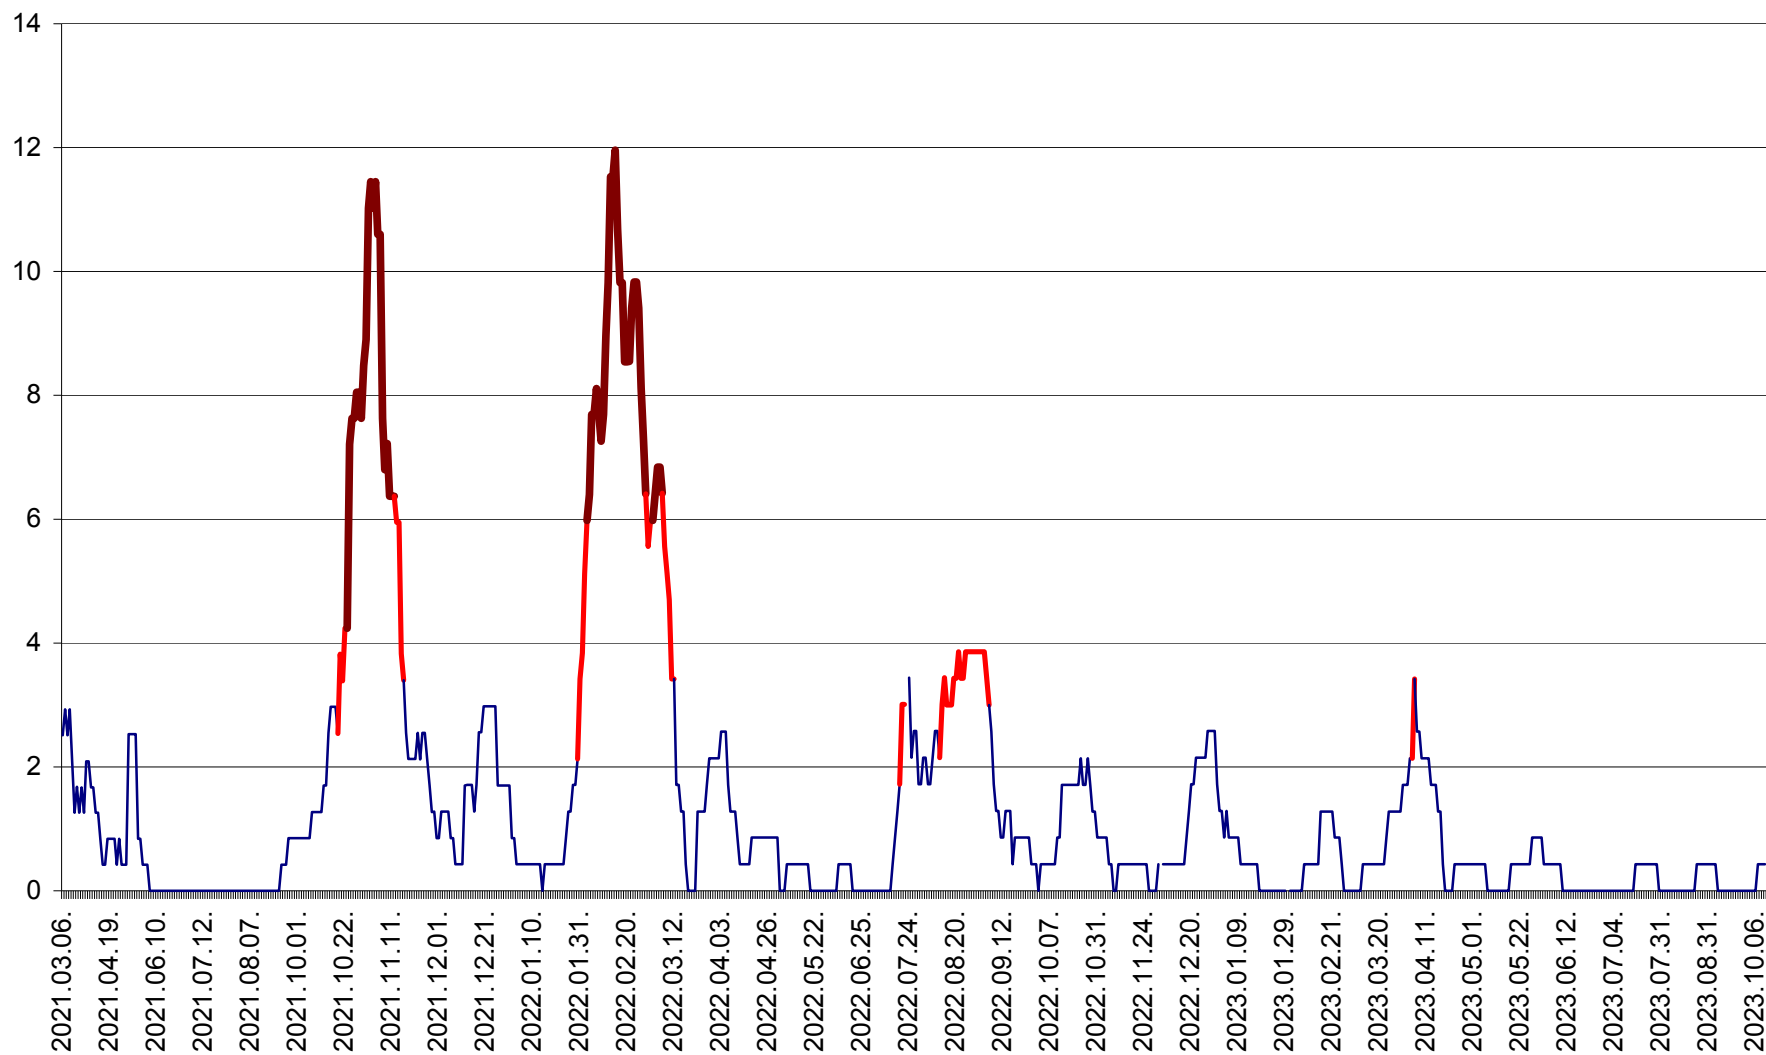

ORAȘ BĂLAN - Evoluția incidenței cumulate pe 14 zile la ‰ de locuitori
2021.03.07. - 2023.10.12.

BILBOR - Evolutia incidentei cumulate pe 14 zile la ‰ de locuitori
2021.03.07. - 2023.10.12.

ORAȘ BORSEC - Evolutia incidentei cumulate pe 14 zile la ‰ de locuitori
2021.03.07. - 2023.10.12.

ORAȘ CRISTURU SECUIESC - Evolutia incidentei cumulate pe 14 zile la ‰ de locuitori
2021.03.07. - 2023.10.12.

DĂNEȘTI - Evolutia incidentei cumulate pe 14 zile la ‰ de locuitori
2021.03.07. - 2023.10.12.

DÂRJIU - Evolutia incidentei cumulate pe 14 zile la ‰ de locuitori
2021.03.07. - 2023.10.12.

DEALU - Evolutia incidentei cumulate pe 14 zile la ‰ de locuitori
2021.03.07. - 2023.10.12.

DITRĂU - Evolutia incidentei cumulate pe 14 zile la ‰ de locuitori
2021.03.07. - 2023.10.12.

FELICENI - Evolutia incidentei cumulate pe 14 zile la ‰ de locuitori
2021.03.07. - 2023.10.12.

FRUMOASA - Evolutia incidentei cumulate pe 14 zile la ‰ de locuitori
2021.03.07. - 2023.10.12.

GĂLĂUȚAȘ - Evoluția incidenței cumulate pe 14 zile la ‰ de locuitori
2021.03.07. - 2023.10.12.