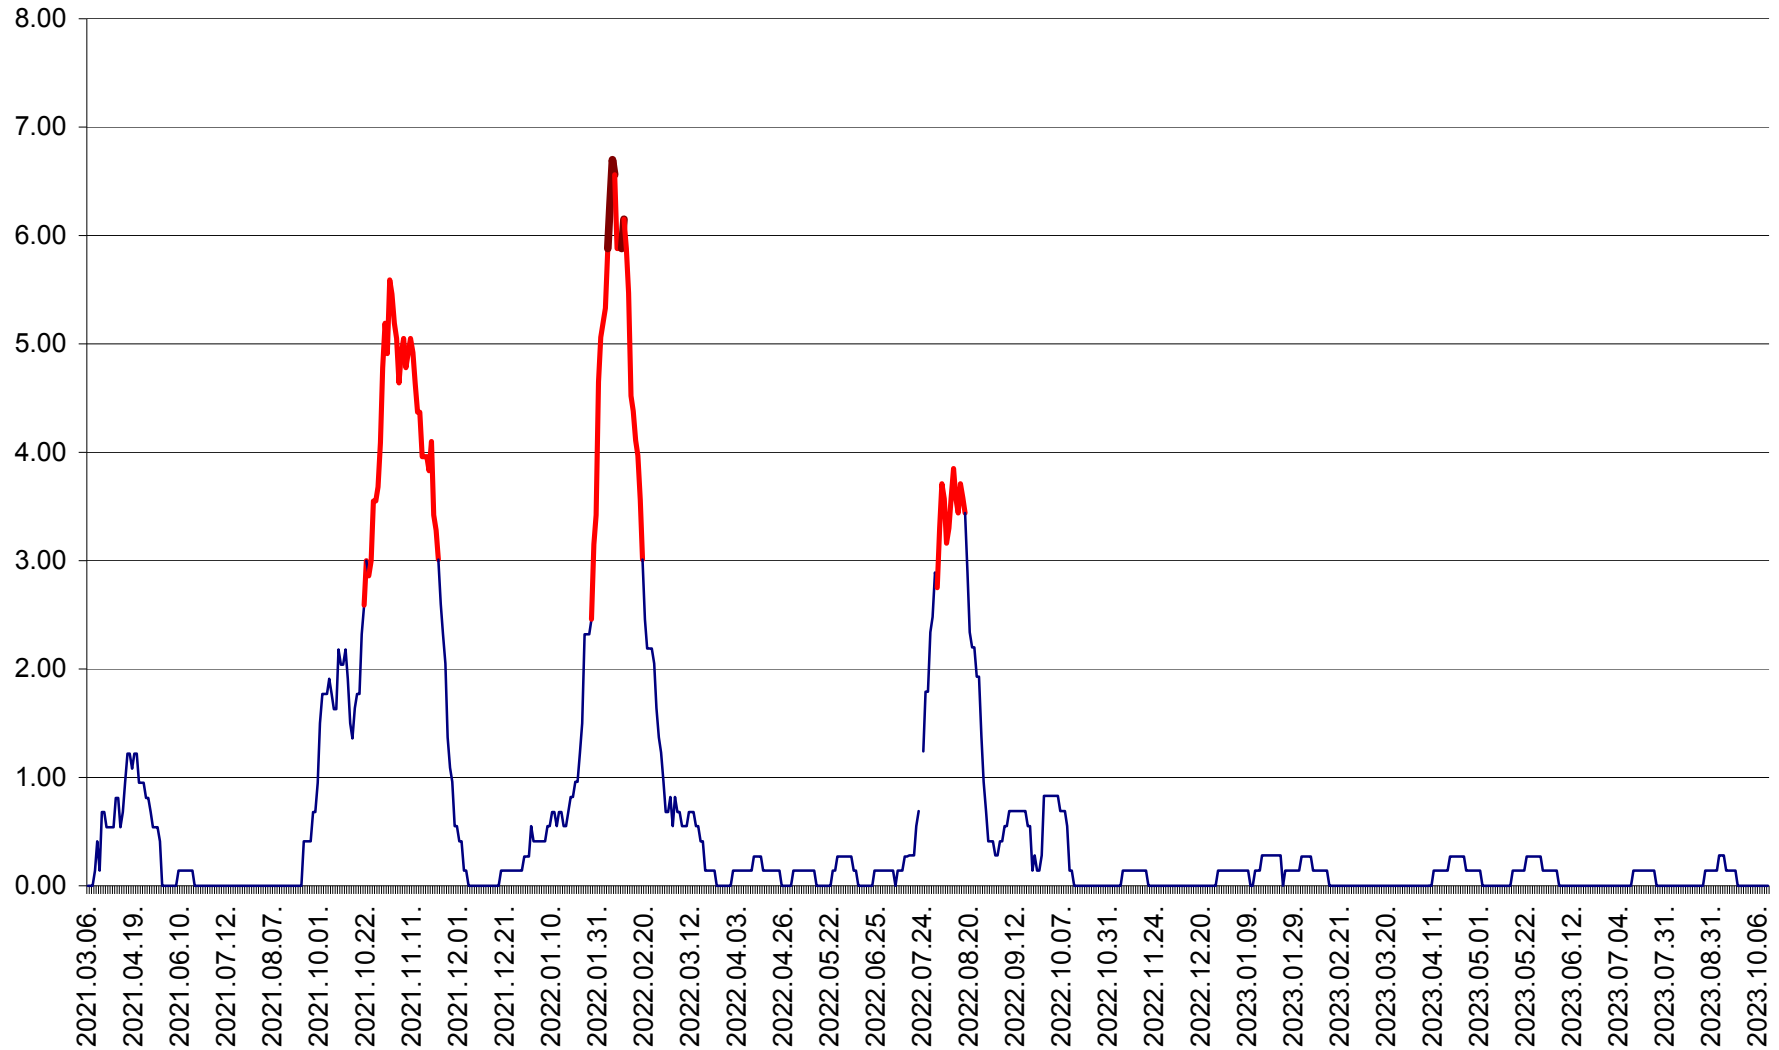

ATID - Evolutia incidentei cumulate pe 14 zile la % de locuitori
2021.03.07. - 2023.10.12.

AVRĂMEȘTI - Evolutia incidentei cumulate pe 14 zile la ‰ de locuitori
2021.03.07. - 2023.10.12.

ORAȘ BĂILE TUȘNAD - Evoluția incidenței cumulate pe 14 zile la ‰ de locuitori
2021.03.07. - 2023.10.12.

ORAȘ BĂLAN - Evoluția incidenței cumulate pe 14 zile la ‰ de locuitori
2021.03.07. - 2023.10.12.

BILBOR - Evolutia incidentei cumulate pe 14 zile la ‰ de locuitori
2021.03.07. - 2023.10.12.

ORAȘ BORSEC - Evolutia incidentei cumulate pe 14 zile la ‰ de locuitori
2021.03.07. - 2023.10.12.

BRĂDEȘTI - Evolutia incidentei cumulate pe 14 zile la ‰ de locuitori
2021.03.07. - 2023.10.12.

CĂPÂLNIȚA - Evolutia incidentei cumulate pe 14 zile la ‰ de locuitori
2021.03.07. - 2023.10.12.

CÂRȚA - Evolutia incidentei cumulate pe 14 zile la ‰ de locuitori
2021.03.07. - 2023.10.12.