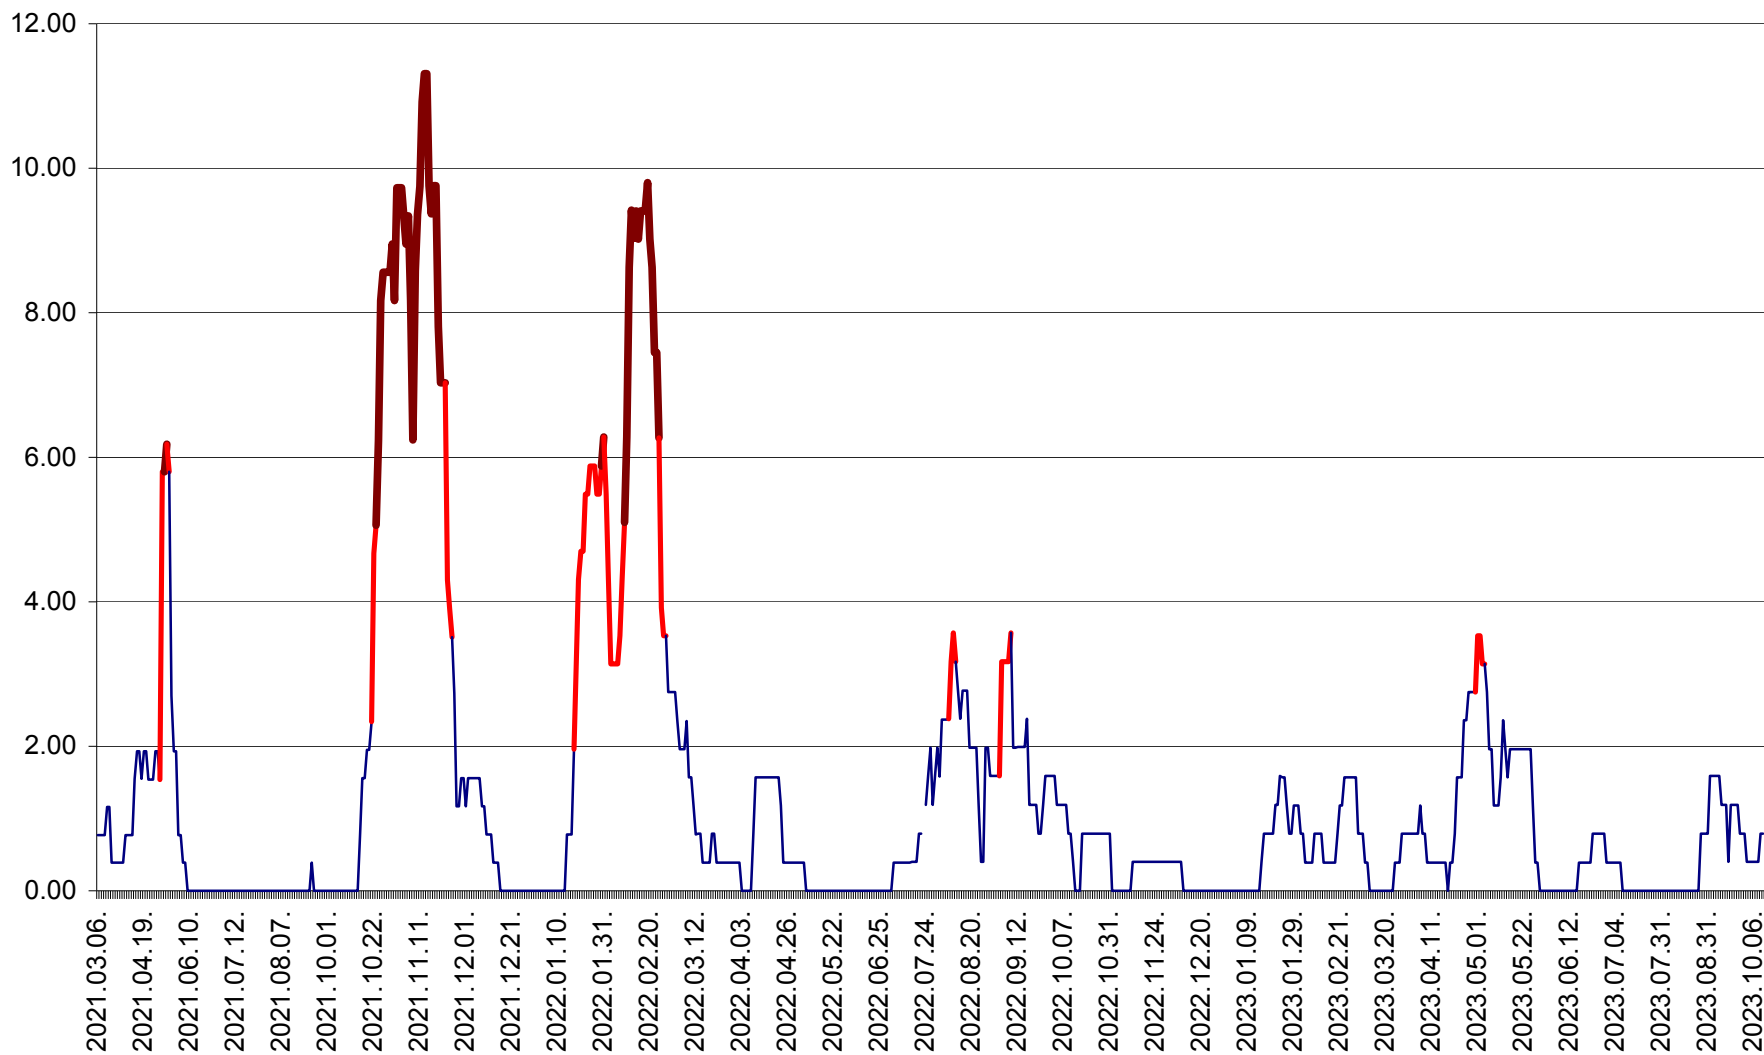

ATID - Evolutia incidentei cumulate pe 14 zile la % de locuitori
2021.03.07. - 2023.10.12.

AVRĂMEȘTI - Evolutia incidentei cumulate pe 14 zile la ‰ de locuitori
2021.03.07. - 2023.10.12.

ORAȘ BĂILE TUȘNAD - Evoluția incidenței cumulate pe 14 zile la ‰ de locuitori
2021.03.07. - 2023.10.12.

ORAȘ BĂLAN - Evoluția incidenței cumulate pe 14 zile la ‰ de locuitori
2021.03.07. - 2023.10.12.

BILBOR - Evolutia incidentei cumulate pe 14 zile la ‰ de locuitori
2021.03.07. - 2023.10.12.

ORAȘ BORSEC - Evolutia incidentei cumulate pe 14 zile la ‰ de locuitori
2021.03.07. - 2023.10.12.

BRĂDEȘTI - Evolutia incidentei cumulate pe 14 zile la ‰ de locuitori
2021.03.07. - 2023.10.12.

CĂPÂLNIȚA - Evolutia incidentei cumulate pe 14 zile la ‰ de locuitori
2021.03.07. - 2023.10.12.

CÂRȚA - Evolutia incidentei cumulate pe 14 zile la ‰ de locuitori
2021.03.07. - 2023.10.12.