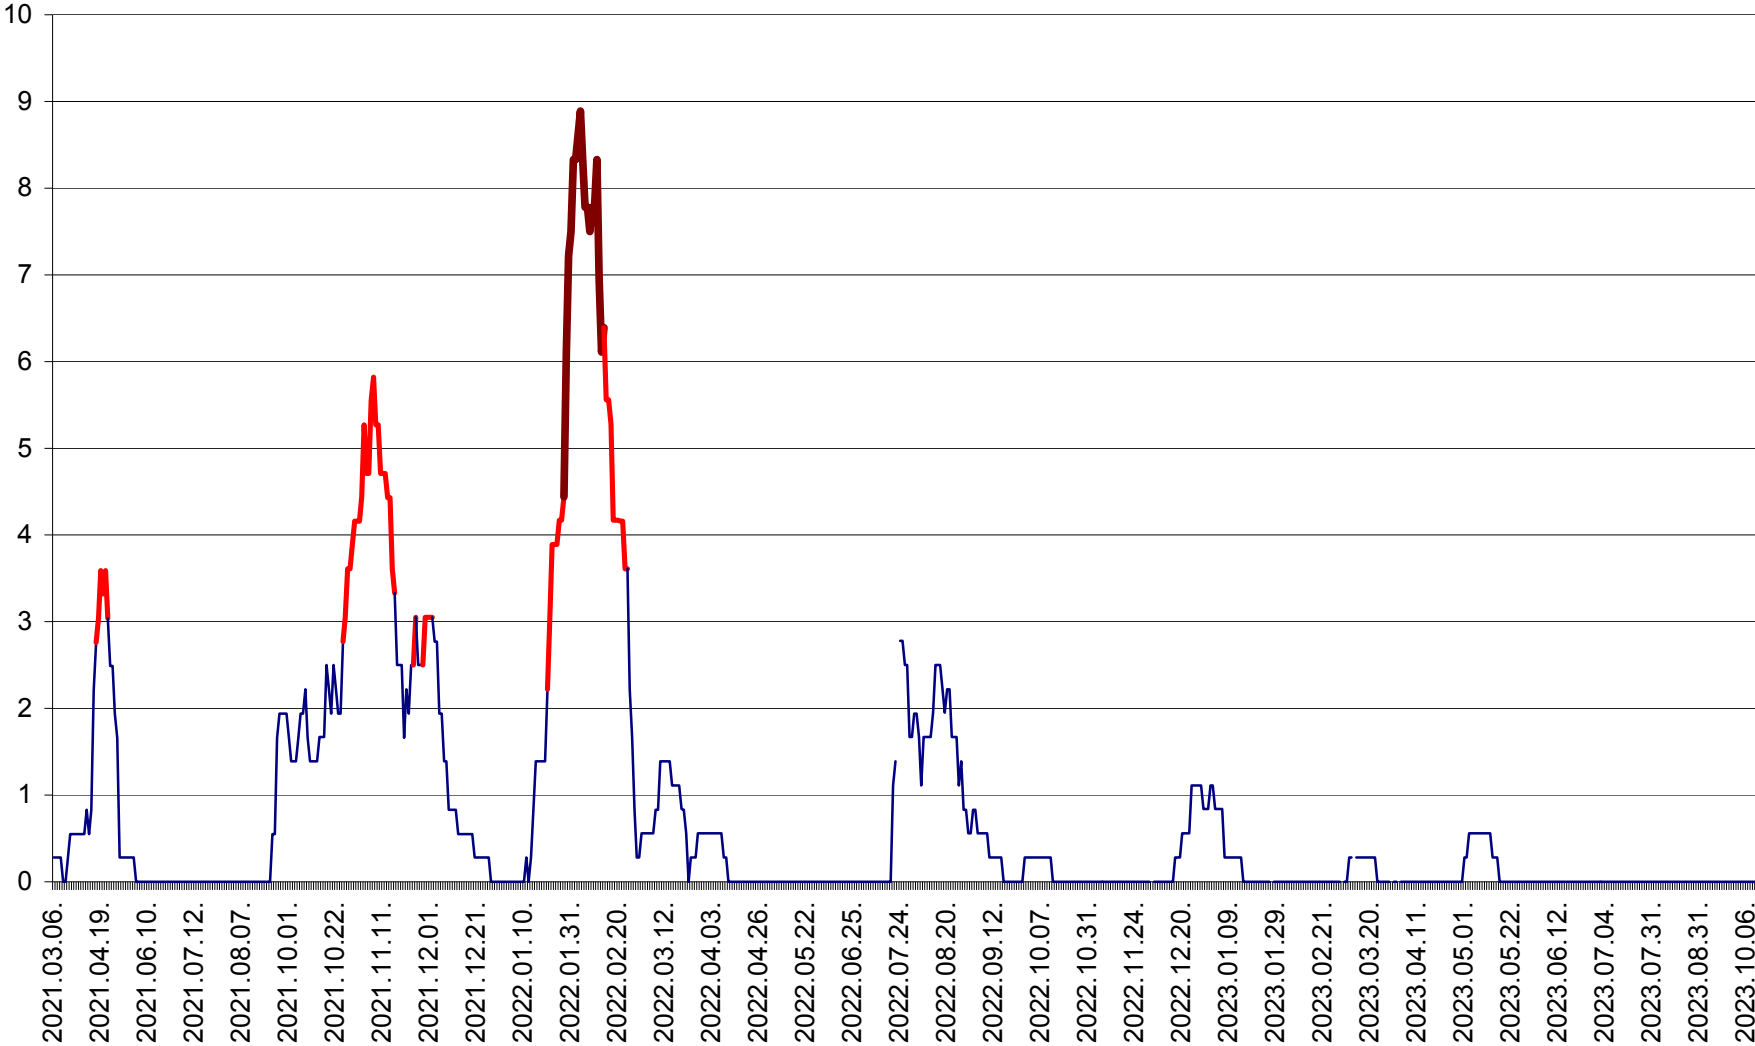

MĂRTINIȘ - Evolutia incidentei cumulate pe 14 zile la ‰ de locuitori
2021.03.07. - 2023.10.12.

MEREȘTI - Evolutia incidentei cumulate pe 14 zile la ‰ de locuitori
2021.03.07. - 2023.10.12.

MUNICIPIUL MIERCUREA-CIUC - Evolutia incidentei cumulate pe 14 zile la ‰ de locuitori
2021.03.07. - 2023.10.12.

MIHĂILENI - Evolutia incidentei cumulate pe 14 zile la ‰ de locuitori
2021.03.07. - 2023.10.12.

MUGENI - Evolutia incidentei cumulate pe 14 zile la ‰ de locuitori
2021.03.07. - 2023.10.12.

OCLAND - Evolutia incidentei cumulate pe 14 zile la ‰ de locuitori
2021.03.07. - 2023.10.12.