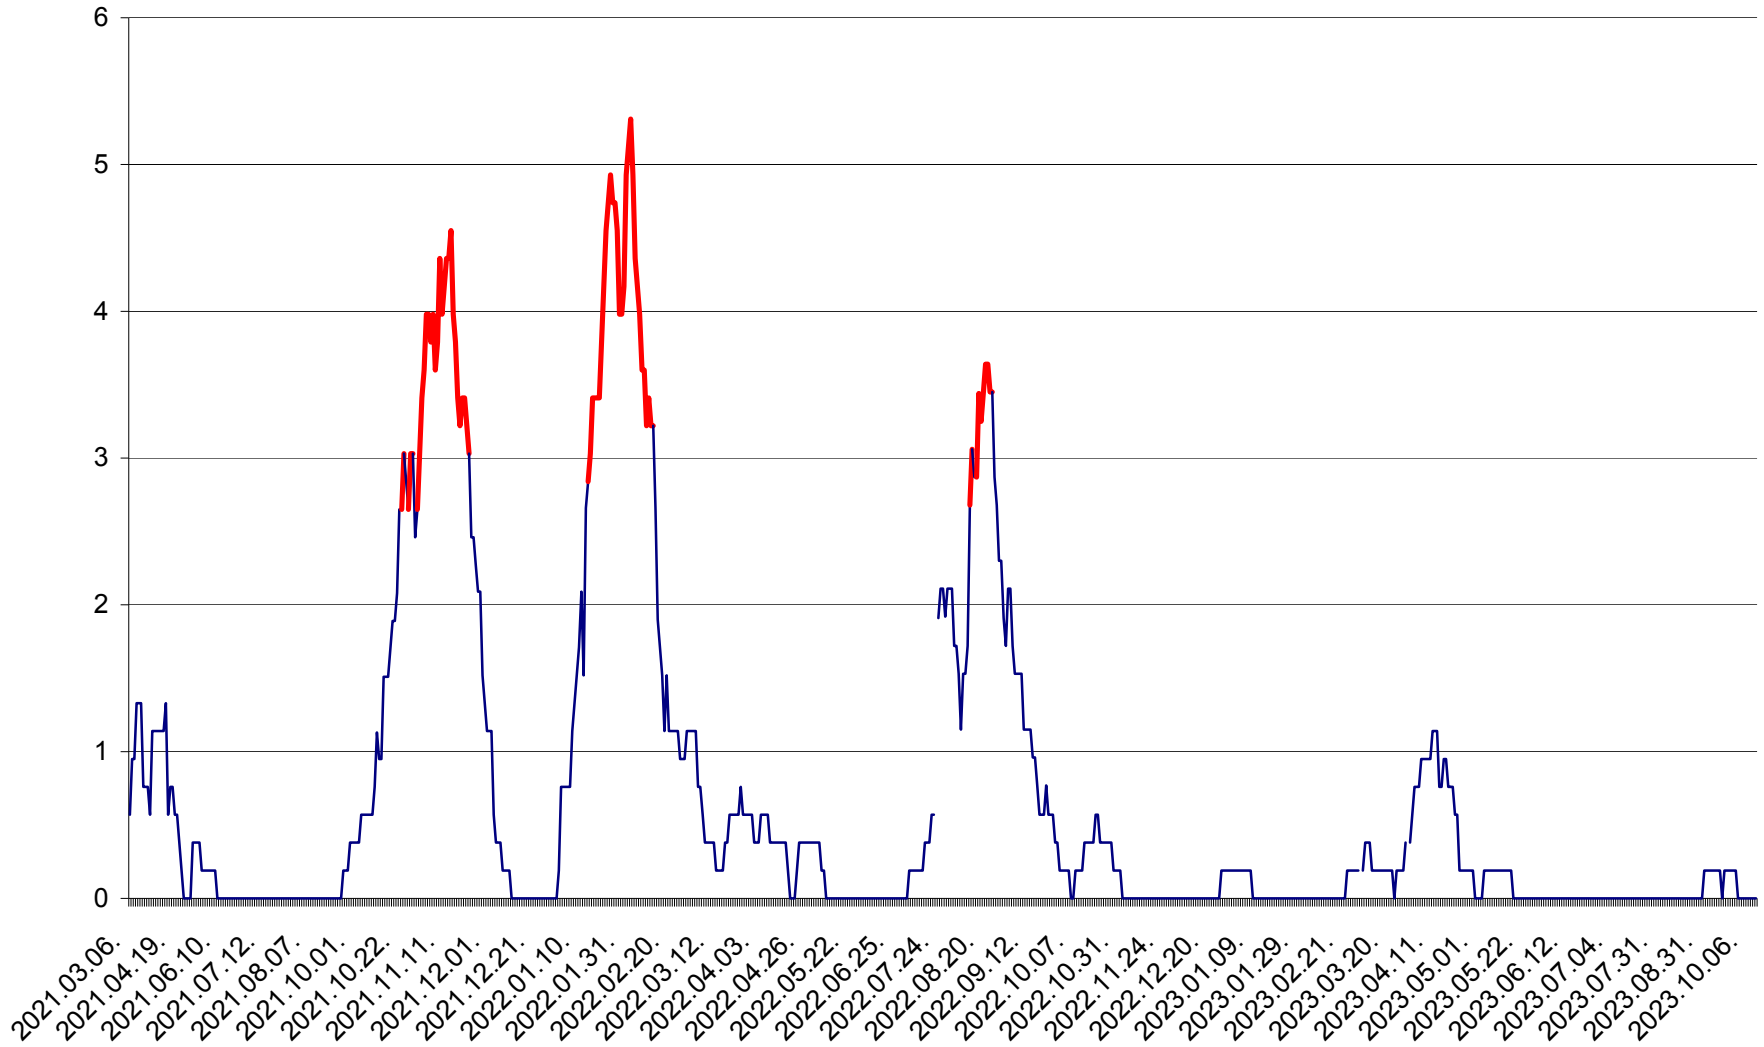

SÂNSIMION - Evolutia incidentei cumulate pe 14 zile la ‰ de locuitori
2021.03.07. - 2023.10.12.

SÂNTIMBRU - Evolutia incidentei cumulate pe 14 zile la ‰ de locuitori
2021.03.07. - 2023.10.12.

SĂRMAȘ - Evolutia incidentei cumulate pe 14 zile la ‰ de locuitori
2021.03.07. - 2023.10.12.

SATU MARE - Evolutia incidentei cumulate pe 14 zile la ‰ de locuitori
2021.03.07. - 2023.10.12.

SECUIENI - Evolutia incidentei cumulate pe 14 zile la % de locuitori
2021.03.07. - 2023.10.12.

SICULENI - Evolutia incidentei cumulate pe 14 zile la ‰ de locuitori
2021.03.07. - 2023.10.12.

ȘIMONEȘTI - Evolutia incidentei cumulate pe 14 zile la ‰ de locuitori
2021.03.07. - 2023.10.12.

SUBCETATE - Evolutia incidentei cumulate pe 14 zile la ‰ de locuitori
2021.03.07. - 2023.10.12.

SUSENI - Evolutia incidentei cumulate pe 14 zile la ‰ de locuitori
2021.03.07. - 2023.10.12.