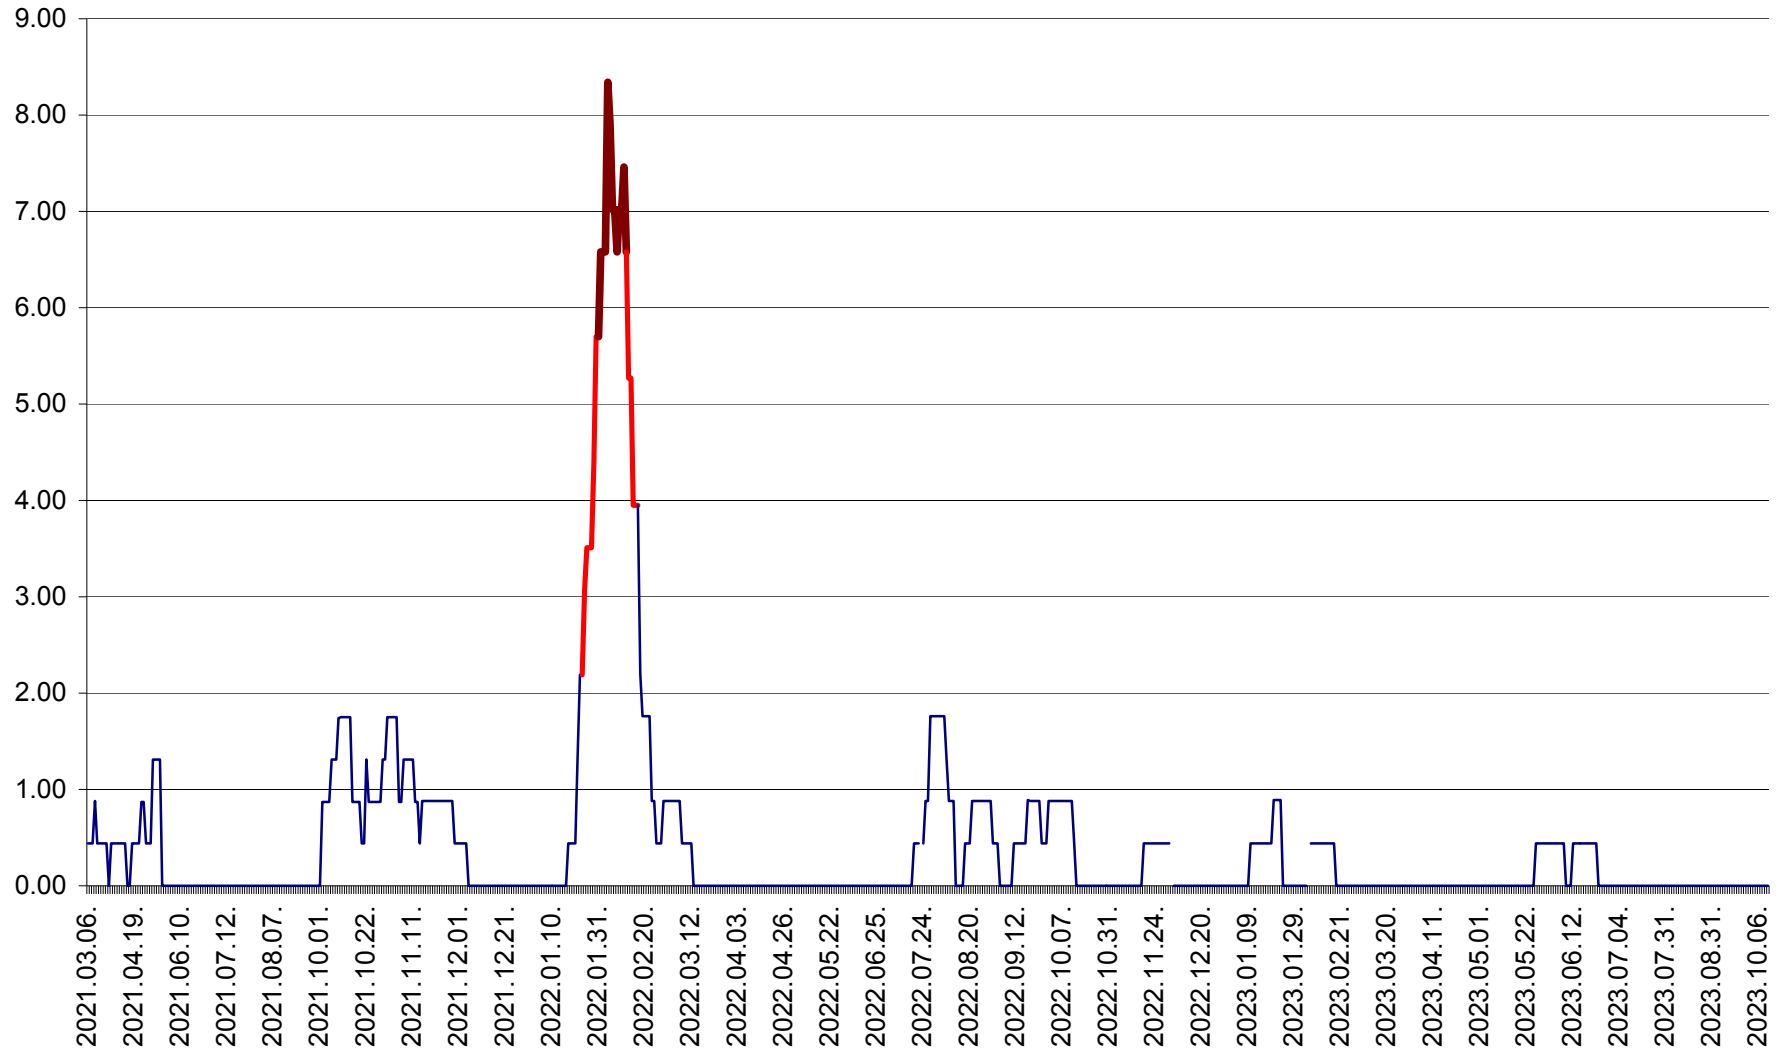

ORAȘ BĂLAN - Evoluția incidenței cumulate pe 14 zile la ‰ de locuitori
2021.03.07. - 2023.10.12.

BILBOR - Evolutia incidentei cumulate pe 14 zile la ‰ de locuitori
2021.03.07. - 2023.10.12.

ORAȘ BORSEC - Evolutia incidentei cumulate pe 14 zile la ‰ de locuitori
2021.03.07. - 2023.10.12.

BRĂDEȘTI - Evolutia incidentei cumulate pe 14 zile la ‰ de locuitori
2021.03.07. - 2023.10.12.

CĂPÂLNIȚA - Evolutia incidentei cumulate pe 14 zile la ‰ de locuitori
2021.03.07. - 2023.10.12.

CÂRȚA - Evolutia incidentei cumulate pe 14 zile la ‰ de locuitori
2021.03.07. - 2023.10.12.

CICEU - Evolutia incidentei cumulate pe 14 zile la ‰ de locuitori
2021.03.07. - 2023.10.12.

CIUCSÂNGEORGIU - Evolutia incidentei cumulate pe 14 zile la ‰ de locuitori
2021.03.07. - 2023.10.12.

CIUMANI - Evolutia incidentei cumulate pe 14 zile la ‰ de locuitori
2021.03.07. - 2023.10.12.

CORBU - Evolutia incidentei cumulate pe 14 zile la ‰ de locuitori
2021.03.07. - 2023.10.12.

CORUND - Evolutia incidentei cumulate pe 14 zile la ‰ de locuitori
2021.03.07. - 2023.10.12.

COZMENI - Evolutia incidentei cumulate pe 14 zile la ‰ de locuitori
2021.03.07. - 2023.10.12.