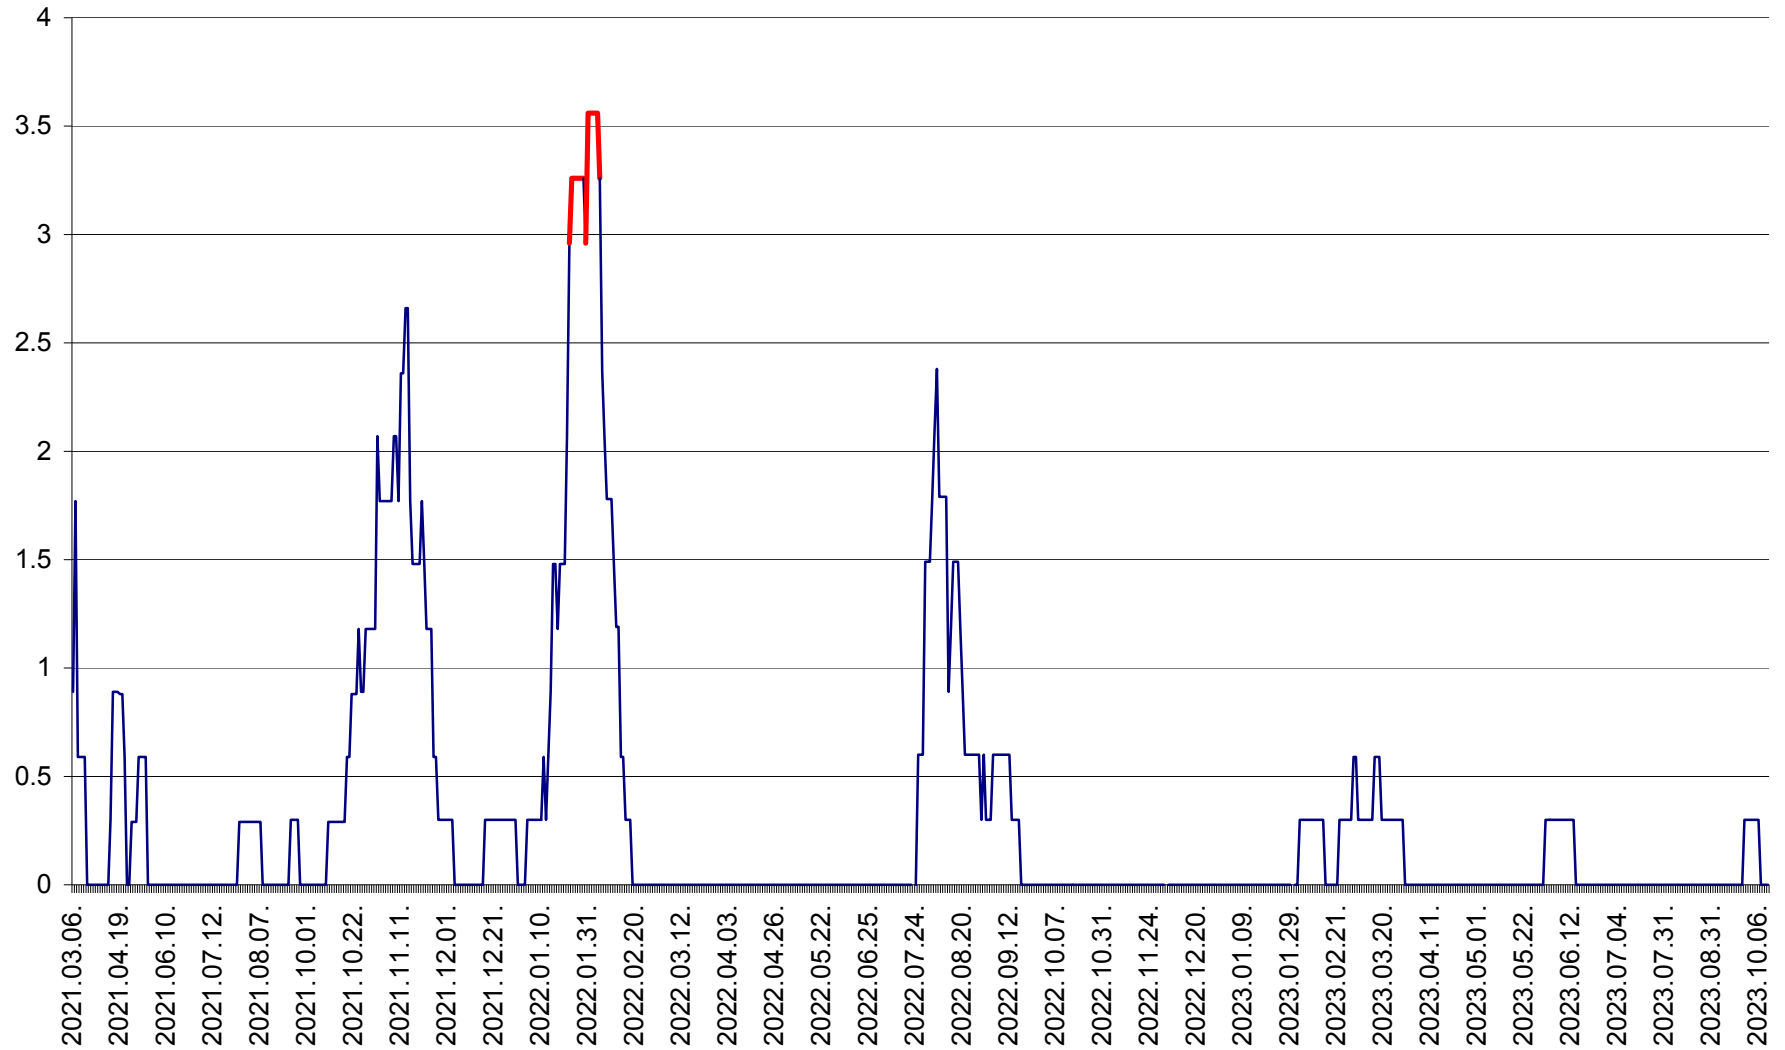

MUNICIPIUL GHEORGHENI - Evolutia incidentei cumulate pe 14 zile la ‰ de locuitori
2021.03.07. - 2023.10.12.

JOSENI - Evolutia incidentei cumulate pe 14 zile la ‰ de locuitori
2021.03.07. - 2023.10.12.

LĂZAREA - Evolutia incidentei cumulate pe 14 zile la % de locuitori
2021.03.07. - 2023.10.12.

LELICENI - Evolutia incidentei cumulate pe 14 zile la ‰ de locuitori
2021.03.07. - 2023.10.12.

LUETA - Evolutia incidentei cumulate pe 14 zile la ‰ de locuitori
2021.03.07. - 2023.10.12.

LUNCA DE JOS - Evolutia incidentei cumulate pe 14 zile la ‰ de locuitori
2021.03.07. - 2023.10.12.

LUNCA DE SUS - Evolutia incidentei cumulate pe 14 zile la ‰ de locuitori
2021.03.07. - 2023.10.12.

LUPENI - Evolutia incidentei cumulate pe 14 zile la ‰ de locuitori
2021.03.07. - 2023.10.12.

MĂDĂRAȘ - Evolutia incidentei cumulate pe 14 zile la ‰ de locuitori
2021.03.07. - 2023.10.12.