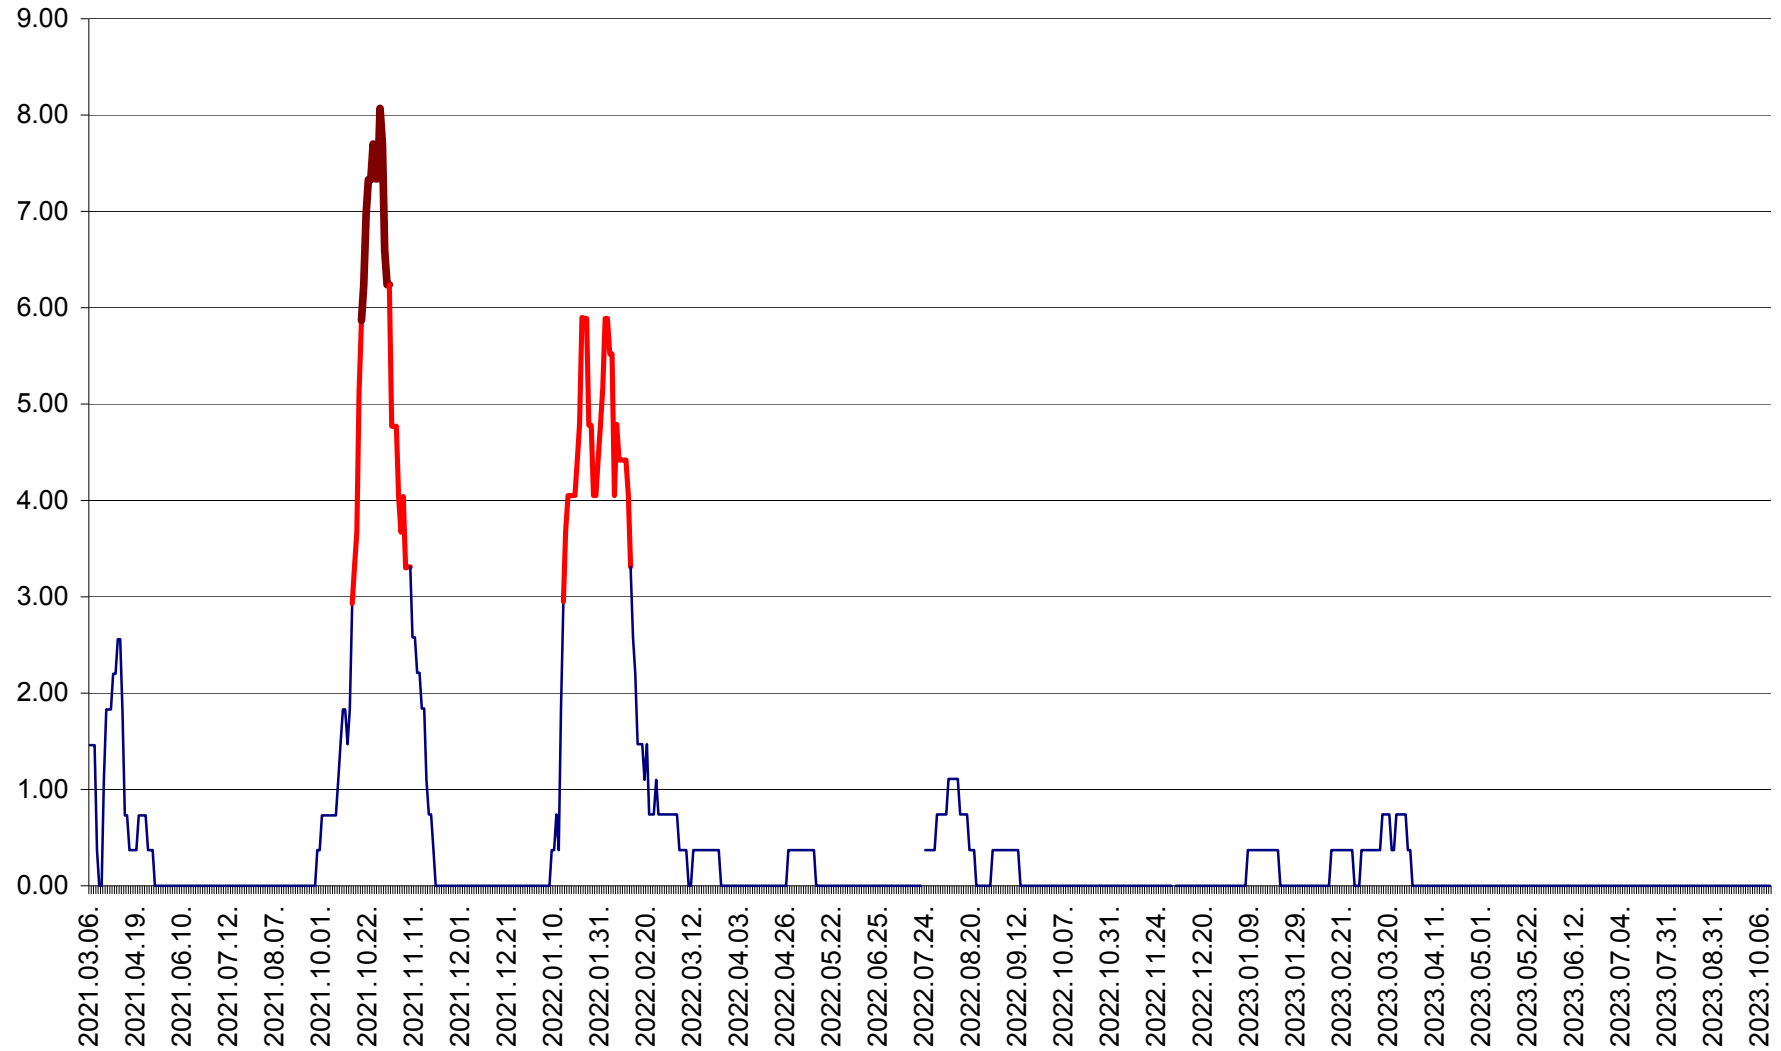

ATID - Evolutia incidentei cumulate pe 14 zile la % de locuitori
2021.03.07. - 2023.10.12.

AVRĂMEȘTI - Evolutia incidentei cumulate pe 14 zile la ‰ de locuitori
2021.03.07. - 2023.10.12.

ORAȘ BĂILE TUȘNAD - Evoluția incidenței cumulate pe 14 zile la ‰ de locuitori
2021.03.07. - 2023.10.12.

ORAȘ BĂLAN - Evoluția incidenței cumulate pe 14 zile la ‰ de locuitori
2021.03.07. - 2023.10.12.

BILBOR - Evolutia incidentei cumulate pe 14 zile la ‰ de locuitori
2021.03.07. - 2023.10.12.

ORAȘ BORSEC - Evolutia incidentei cumulate pe 14 zile la ‰ de locuitori
2021.03.07. - 2023.10.12.

BRĂDEȘTI - Evolutia incidentei cumulate pe 14 zile la ‰ de locuitori
2021.03.07. - 2023.10.12.

CĂPÂLNIȚA - Evolutia incidentei cumulate pe 14 zile la ‰ de locuitori
2021.03.07. - 2023.10.12.

CÂRȚA - Evolutia incidentei cumulate pe 14 zile la ‰ de locuitori
2021.03.07. - 2023.10.12.