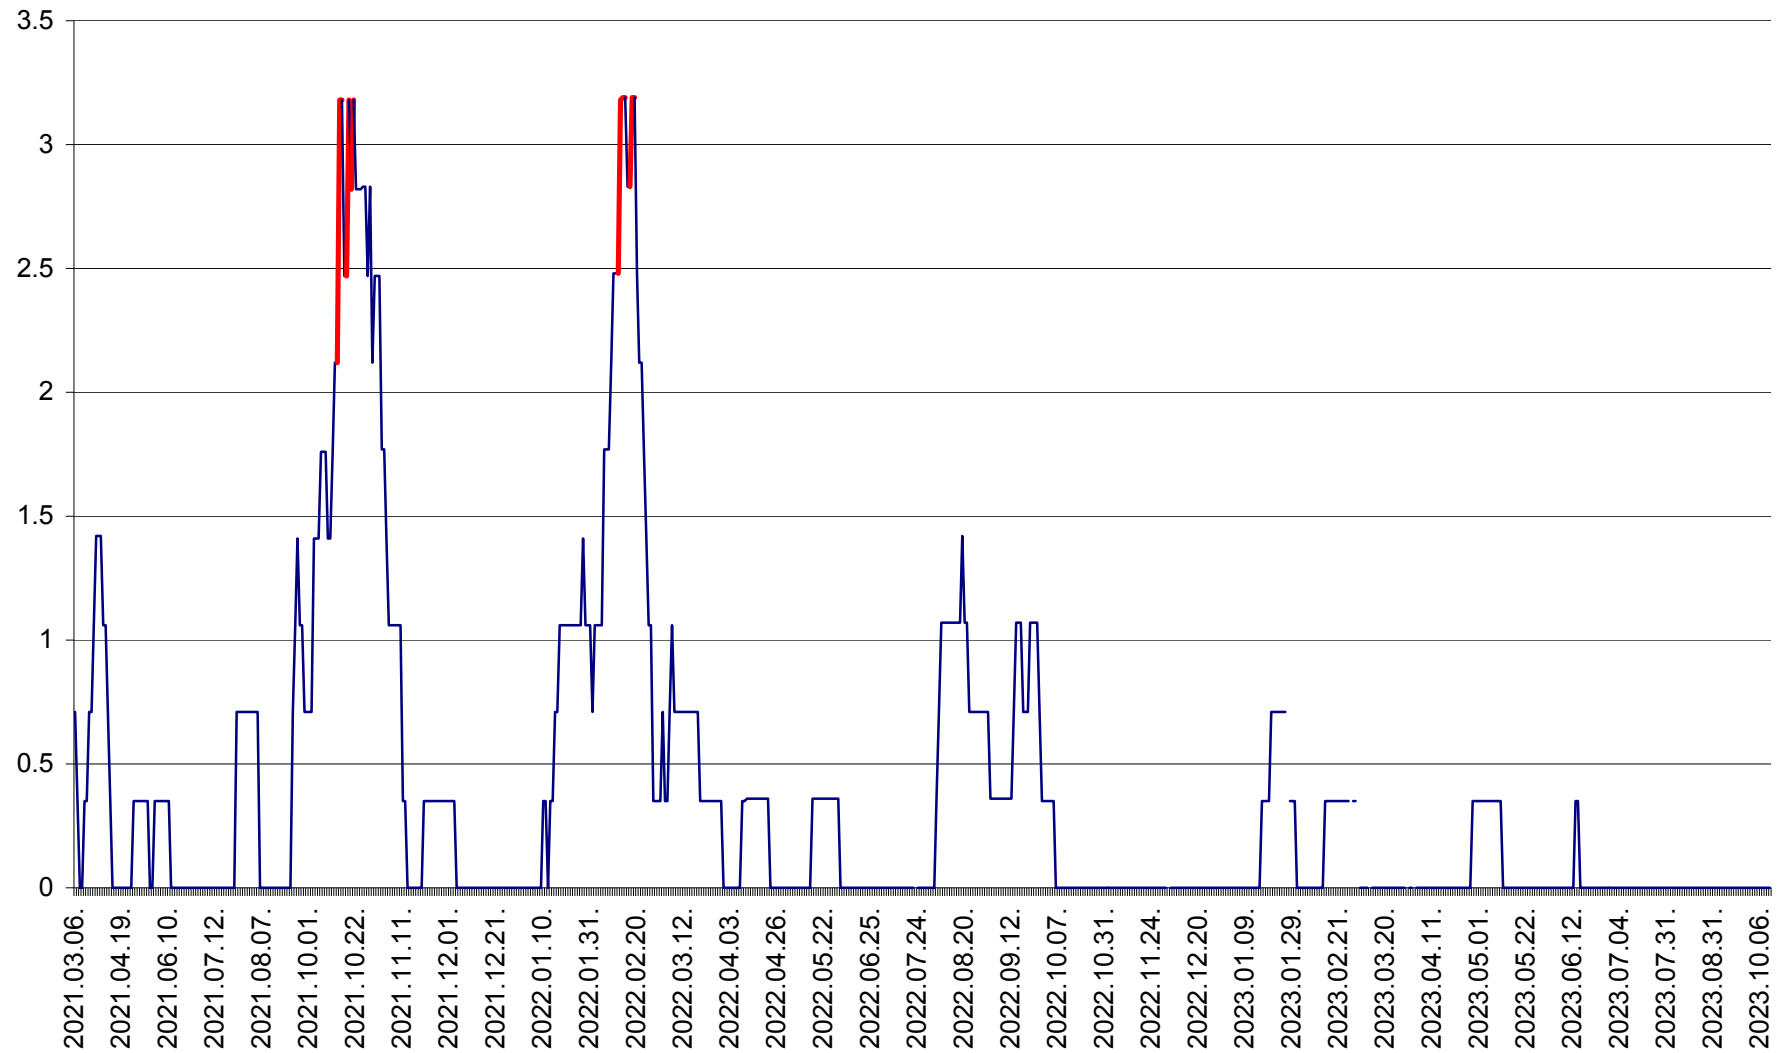

PORUMBENI - Evolutia incidentei cumulate pe 14 zile la ‰ de locuitori
2021.03.07. - 2023.10.12.

PLĂIEȘII DE JOS - Evoluția incidentei cumulate pe 14 zile la ‰ de locuitori
2021.03.07. - 2023.10.12.