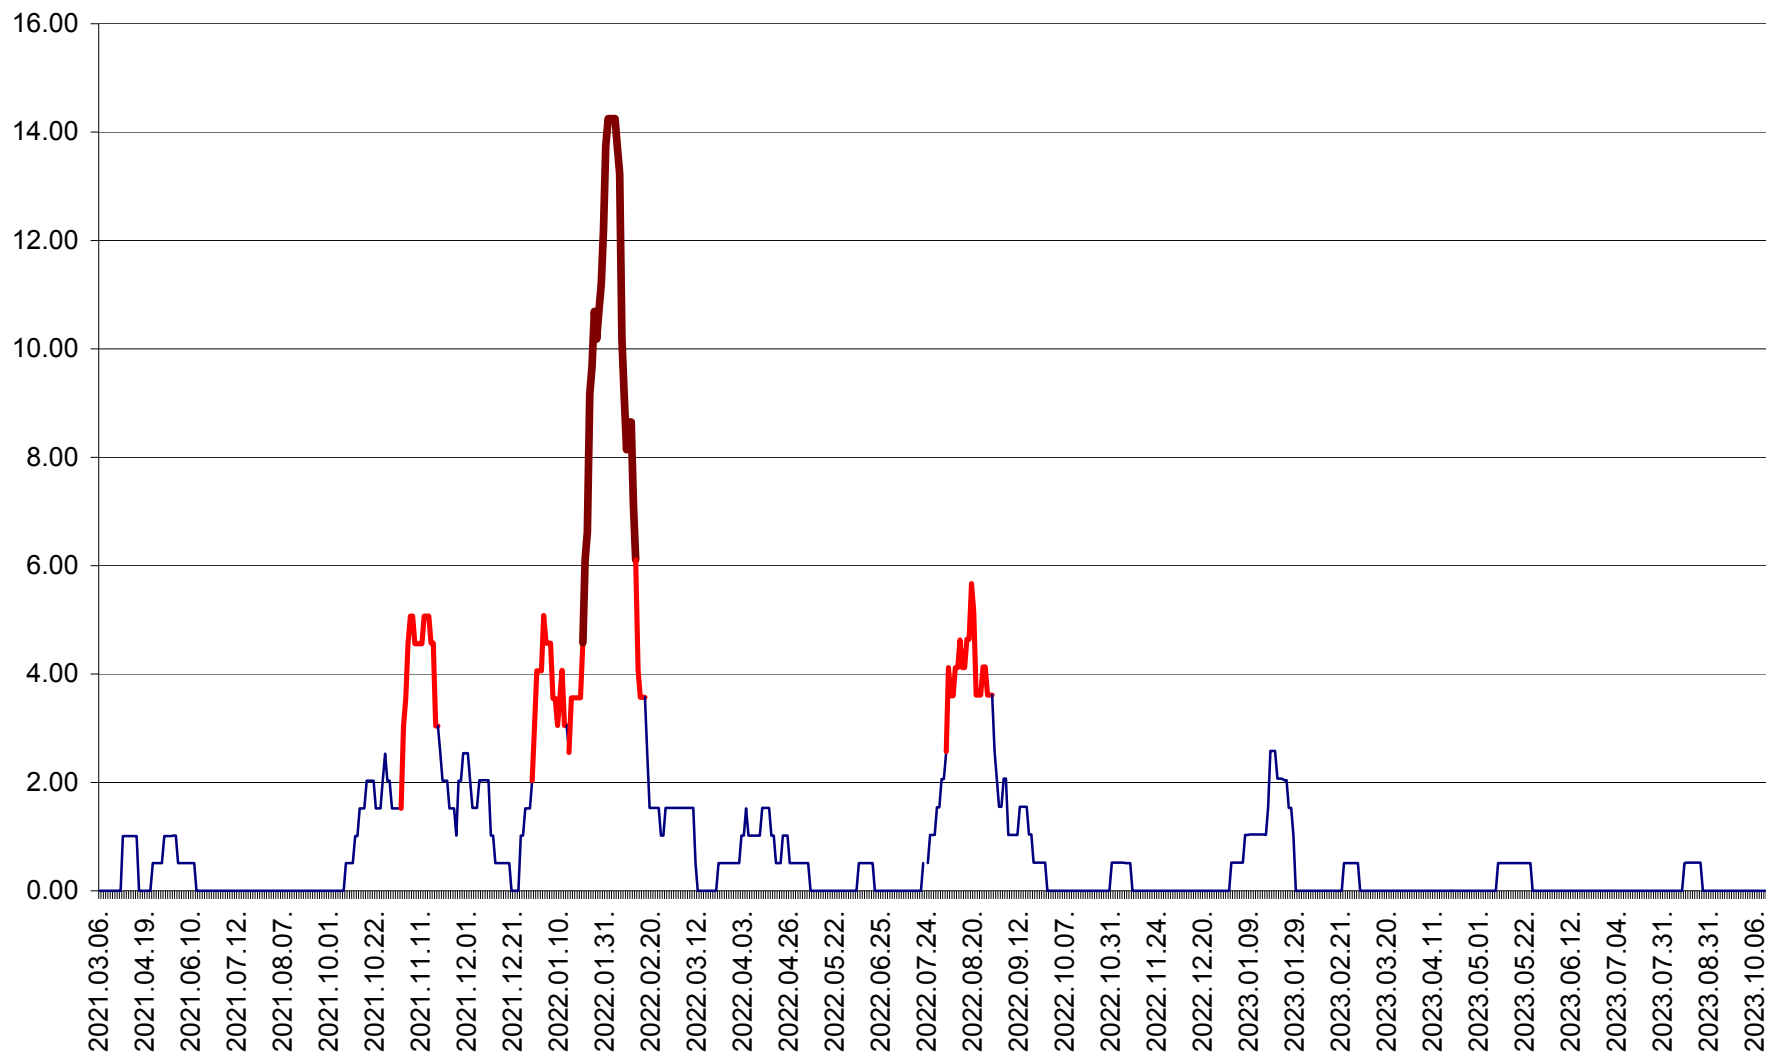

TUȘNAD - Evolutia incidentei cumulate pe 14 zile la ‰ de locuitori
2021.03.07. - 2023.10.12.

ULIEȘ - Evoluția incidenței cumulate pe 14 zile la ‰ de locuitori
2021.03.07. - 2023.10.12.

VĂRȘAG - Evolutia incidentei cumulate pe 14 zile la ‰ de locuitori
2021.03.07. - 2023.10.12.

ORAȘ VLĂHIȚA - Evolutia incidentei cumulate pe 14 zile la ‰ de locuitori
2021.03.07. - 2023.10.12.

VOȘLĂBENI - Evolutia incidentei cumulate pe 14 zile la ‰ de locuitori
2021.03.07. - 2023.10.12.

ZETEA - Evolutia incidentei cumulate pe 14 zile la ‰ de locuitori
2021.03.07. - 2023.10.12.