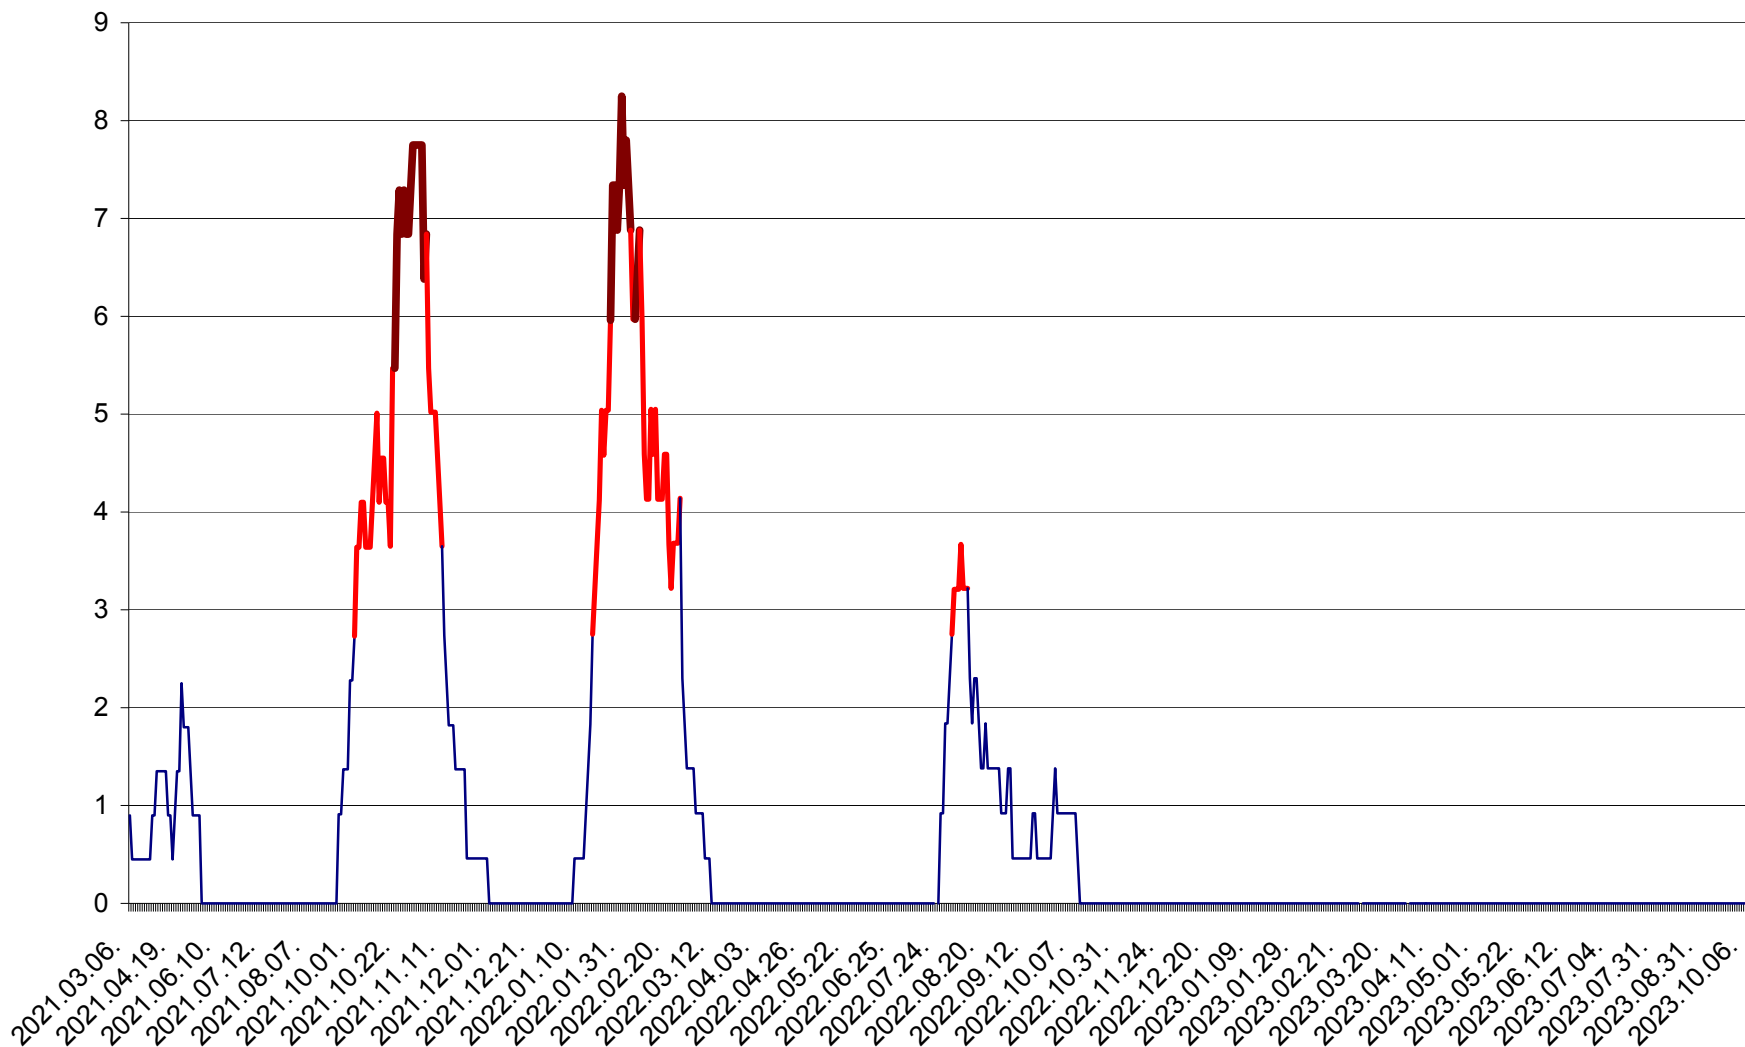

RACU - Evolutia incidentei cumulate pe 14 zile la ‰ de locuitori
2021.03.07. - 2023.10.12.

REMETEA - Evolutia incidentei cumulate pe 14 zile la ‰ de locuitori
2021.03.07. - 2023.10.12.

SĂCEL - Evolutia incidentei cumulate pe 14 zile la ‰ de locuitori
2021.03.07. - 2023.10.12.

SÂNCRĂIENI - Evolutia incidentei cumulate pe 14 zile la ‰ de locuitori
2021.03.07. - 2023.10.12.

SÂNDOMIC - Evolutia incidentei cumulate pe 14 zile la ‰ de locuitori
2021.03.07. - 2023.10.12.

SÂNMARTIN - Evolutia incidentei cumulate pe 14 zile la ‰ de locuitori
2021.03.07. - 2023.10.12.

SÂNSIMION - Evolutia incidentei cumulate pe 14 zile la ‰ de locuitori
2021.03.07. - 2023.10.12.

SÂNTIMBRU - Evolutia incidentei cumulate pe 14 zile la ‰ de locuitori
2021.03.07. - 2023.10.12.

SĂRMAȘ - Evolutia incidentei cumulate pe 14 zile la ‰ de locuitori
2021.03.07. - 2023.10.12.