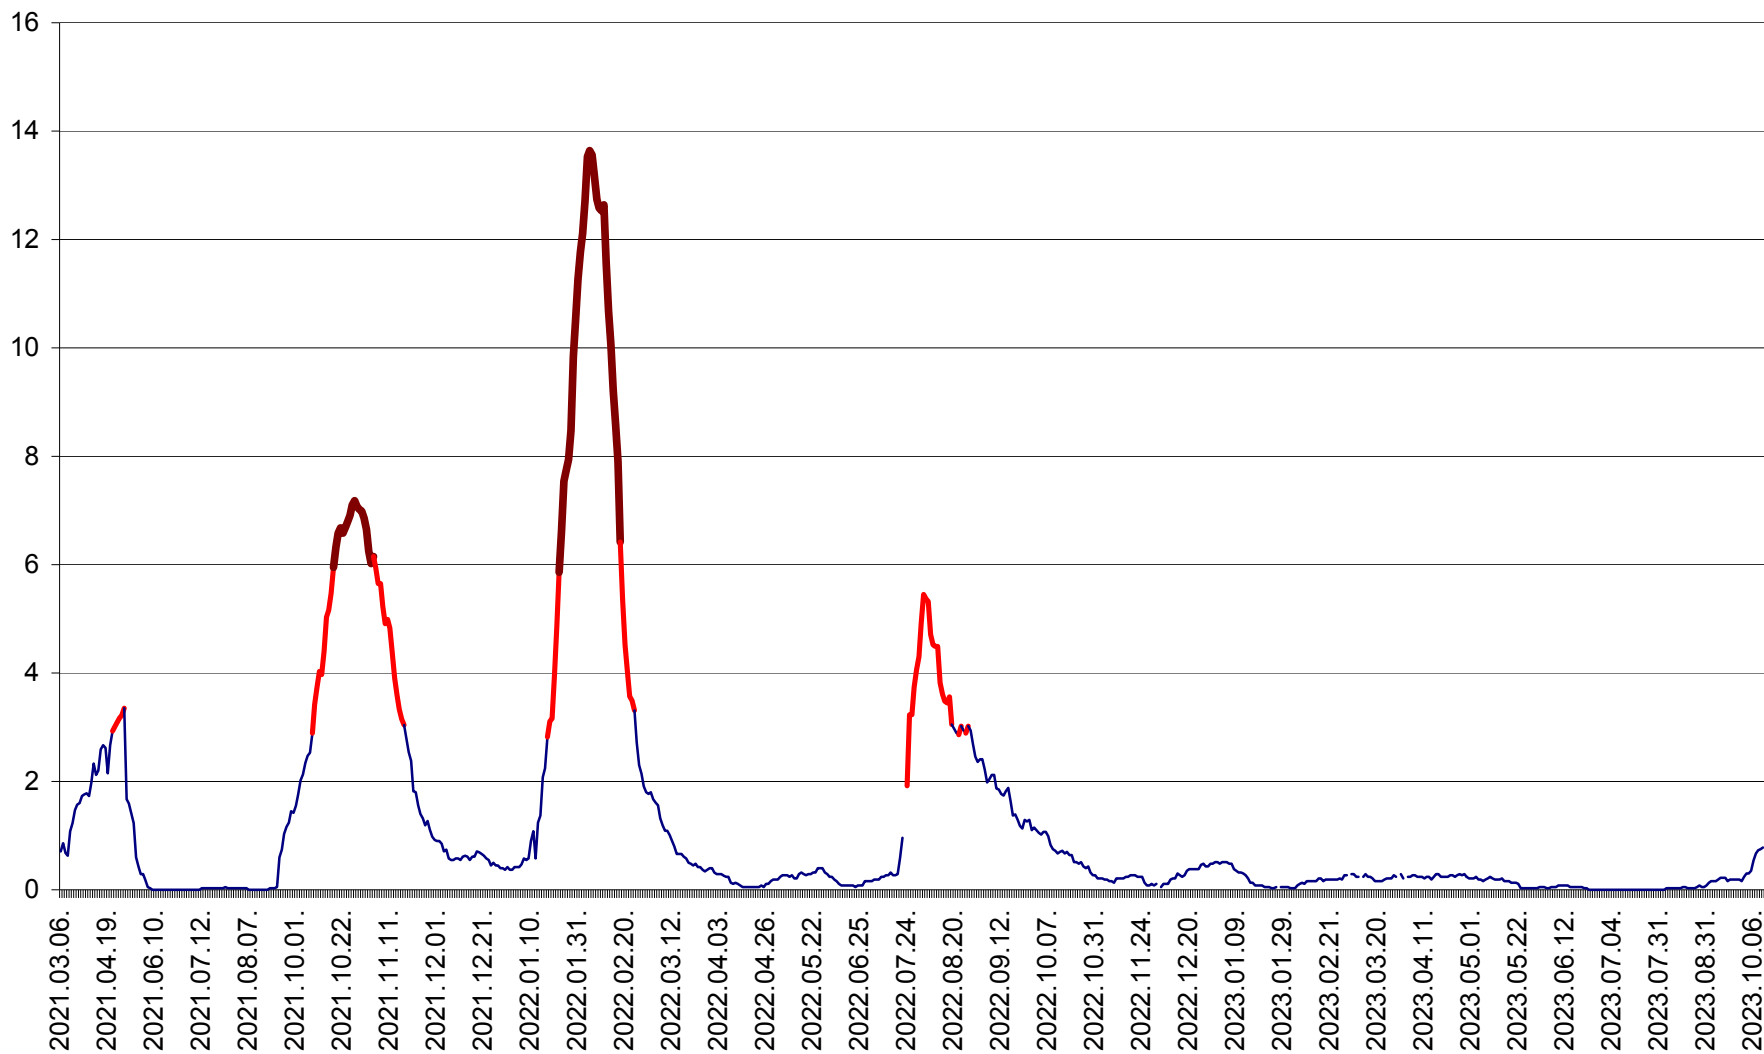

PĂULENI-CIUC - Evolutia incidentei cumulate pe 14 zile la ‰ de locuitori
2021.03.07. - 2023.10.12.