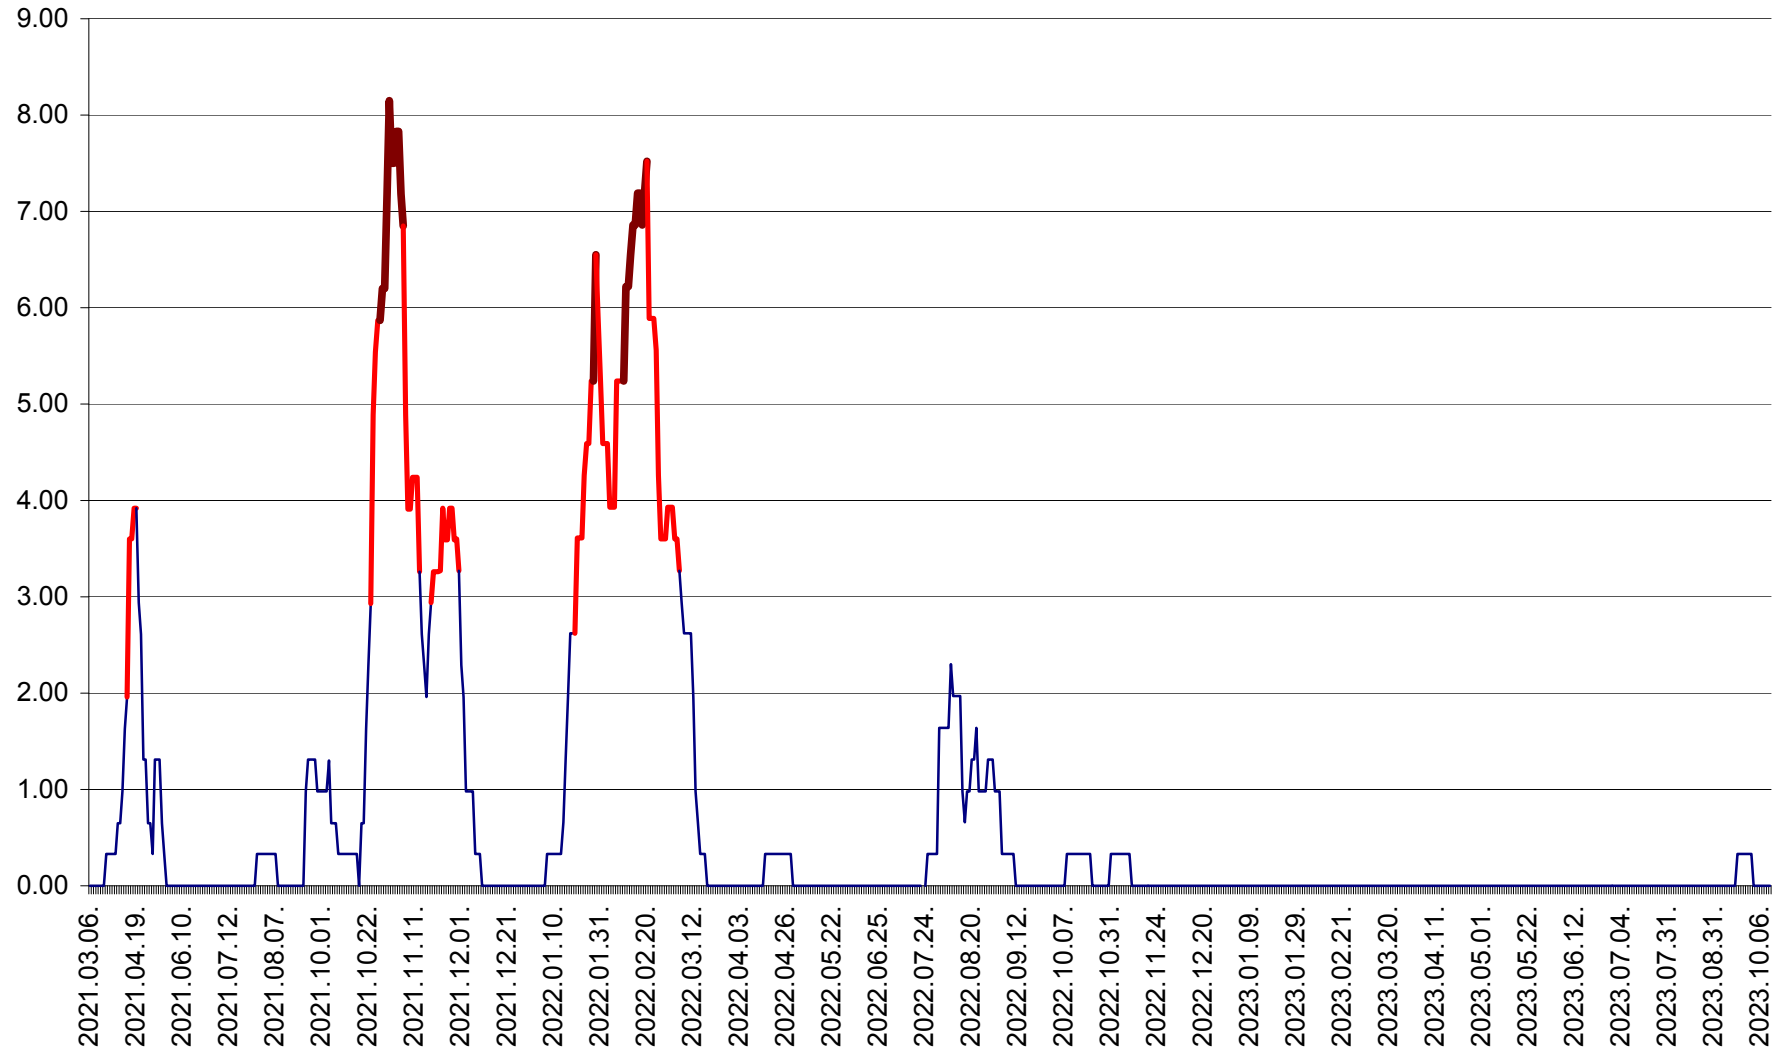

ATID - Evolutia incidentei cumulate pe 14 zile la % de locuitori
2021.03.07. - 2023.10.12.

AVRĂMEȘTI - Evolutia incidentei cumulate pe 14 zile la ‰ de locuitori
2021.03.07. - 2023.10.12.

ORAȘ BĂILE TUȘNAD - Evoluția incidenței cumulate pe 14 zile la ‰ de locuitori
2021.03.07. - 2023.10.12.

ORAȘ BĂLAN - Evoluția incidenței cumulate pe 14 zile la ‰ de locuitori
2021.03.07. - 2023.10.12.

BILBOR - Evolutia incidentei cumulate pe 14 zile la ‰ de locuitori
2021.03.07. - 2023.10.12.

ORAȘ BORSEC - Evolutia incidentei cumulate pe 14 zile la ‰ de locuitori
2021.03.07. - 2023.10.12.

BRĂDEȘTI - Evolutia incidentei cumulate pe 14 zile la ‰ de locuitori
2021.03.07. - 2023.10.12.

CĂPÂLNIȚA - Evolutia incidentei cumulate pe 14 zile la ‰ de locuitori
2021.03.07. - 2023.10.12.

CÂRȚA - Evolutia incidentei cumulate pe 14 zile la ‰ de locuitori
2021.03.07. - 2023.10.12.