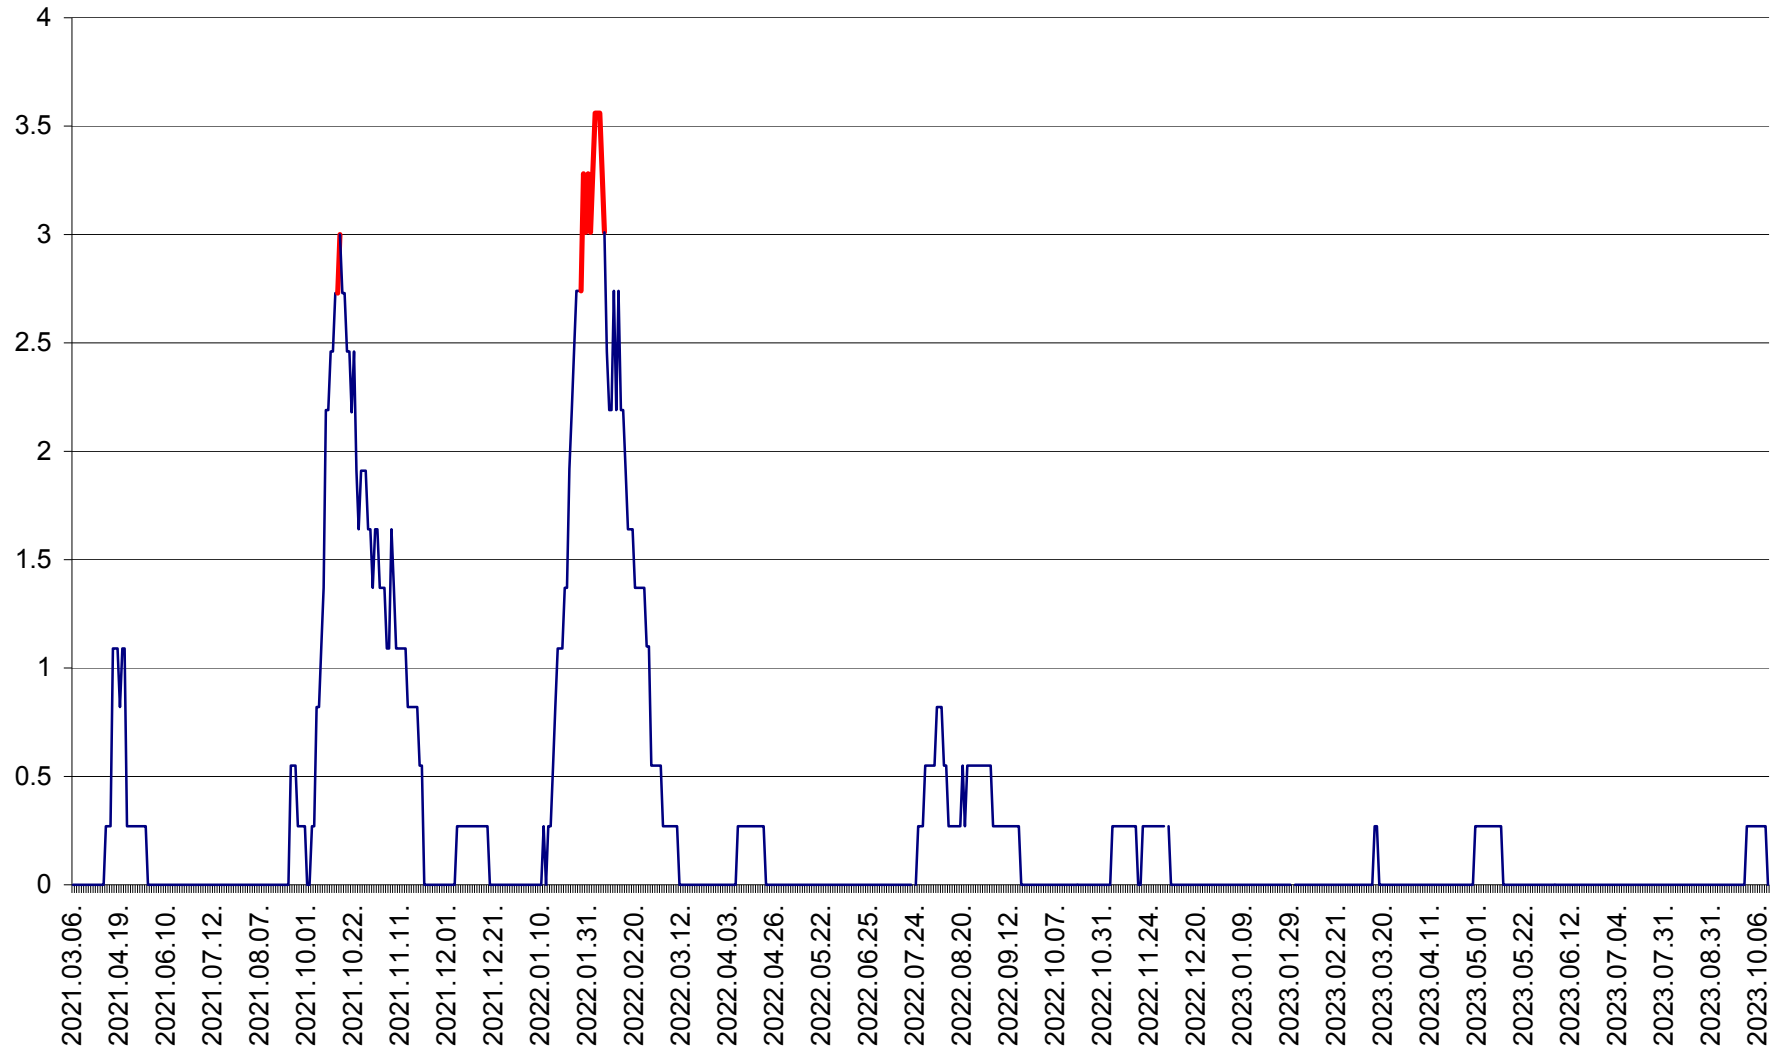

FELICENI - Evolutia incidentei cumulate pe 14 zile la ‰ de locuitori
2021.03.07. - 2023.10.12.

FRUMOASA - Evolutia incidentei cumulate pe 14 zile la ‰ de locuitori
2021.03.07. - 2023.10.12.

GĂLĂUȚAȘ - Evoluția incidenței cumulate pe 14 zile la ‰ de locuitori
2021.03.07. - 2023.10.12.

MUNICIPIUL GHEORGHENI - Evolutia incidentei cumulate pe 14 zile la ‰ de locuitori
2021.03.07. - 2023.10.12.

JOSENI - Evolutia incidentei cumulate pe 14 zile la ‰ de locuitori
2021.03.07. - 2023.10.12.

LĂZAREA - Evolutia incidentei cumulate pe 14 zile la % de locuitori
2021.03.07. - 2023.10.12.

LELICENI - Evolutia incidentei cumulate pe 14 zile la ‰ de locuitori
2021.03.07. - 2023.10.12.

LUETA - Evolutia incidentei cumulate pe 14 zile la ‰ de locuitori
2021.03.07. - 2023.10.12.

LUNCA DE JOS - Evolutia incidentei cumulate pe 14 zile la ‰ de locuitori
2021.03.07. - 2023.10.12.