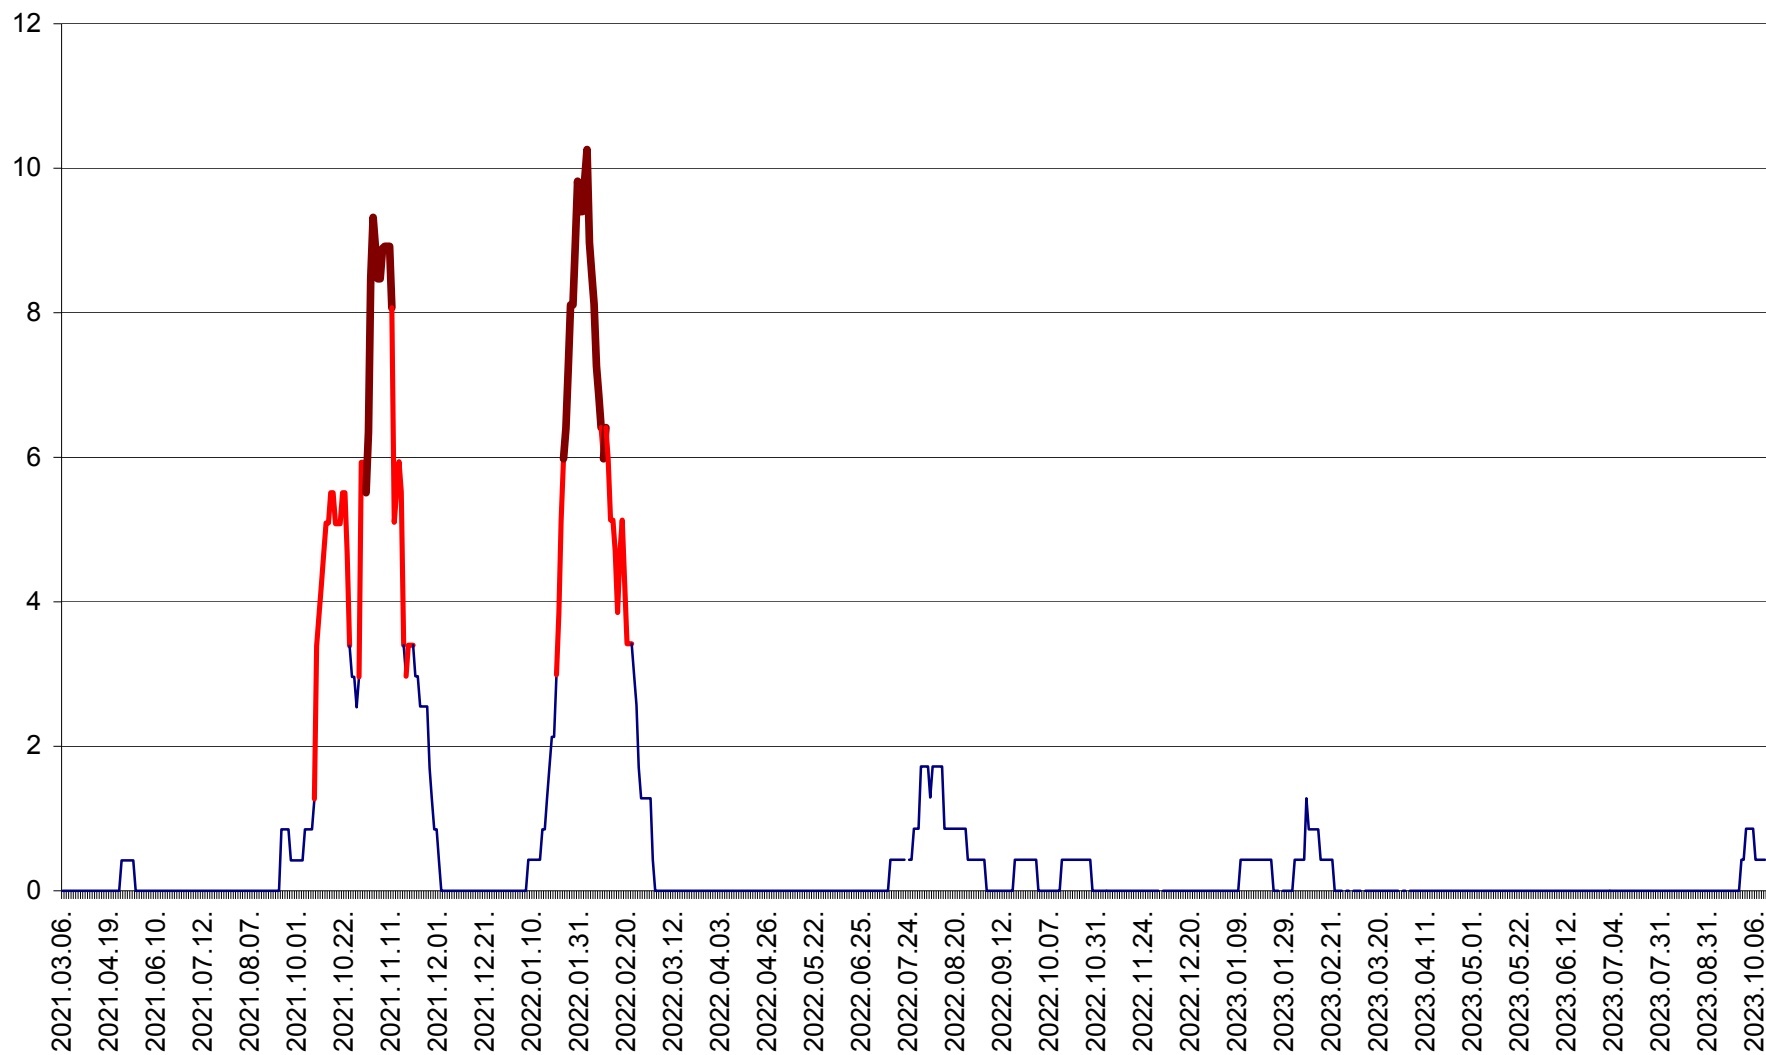

RACU - Evolutia incidentei cumulate pe 14 zile la ‰ de locuitori
2021.03.07. - 2023.10.12.

REMETEA - Evolutia incidentei cumulate pe 14 zile la ‰ de locuitori
2021.03.07. - 2023.10.12.

SĂCEL - Evolutia incidentei cumulate pe 14 zile la ‰ de locuitori
2021.03.07. - 2023.10.12.

SÂNCRĂIENI - Evolutia incidentei cumulate pe 14 zile la ‰ de locuitori
2021.03.07. - 2023.10.12.

SÂNDOMIC - Evolutia incidentei cumulate pe 14 zile la ‰ de locuitori
2021.03.07. - 2023.10.12.

SÂNMARTIN - Evolutia incidentei cumulate pe 14 zile la ‰ de locuitori
2021.03.07. - 2023.10.12.