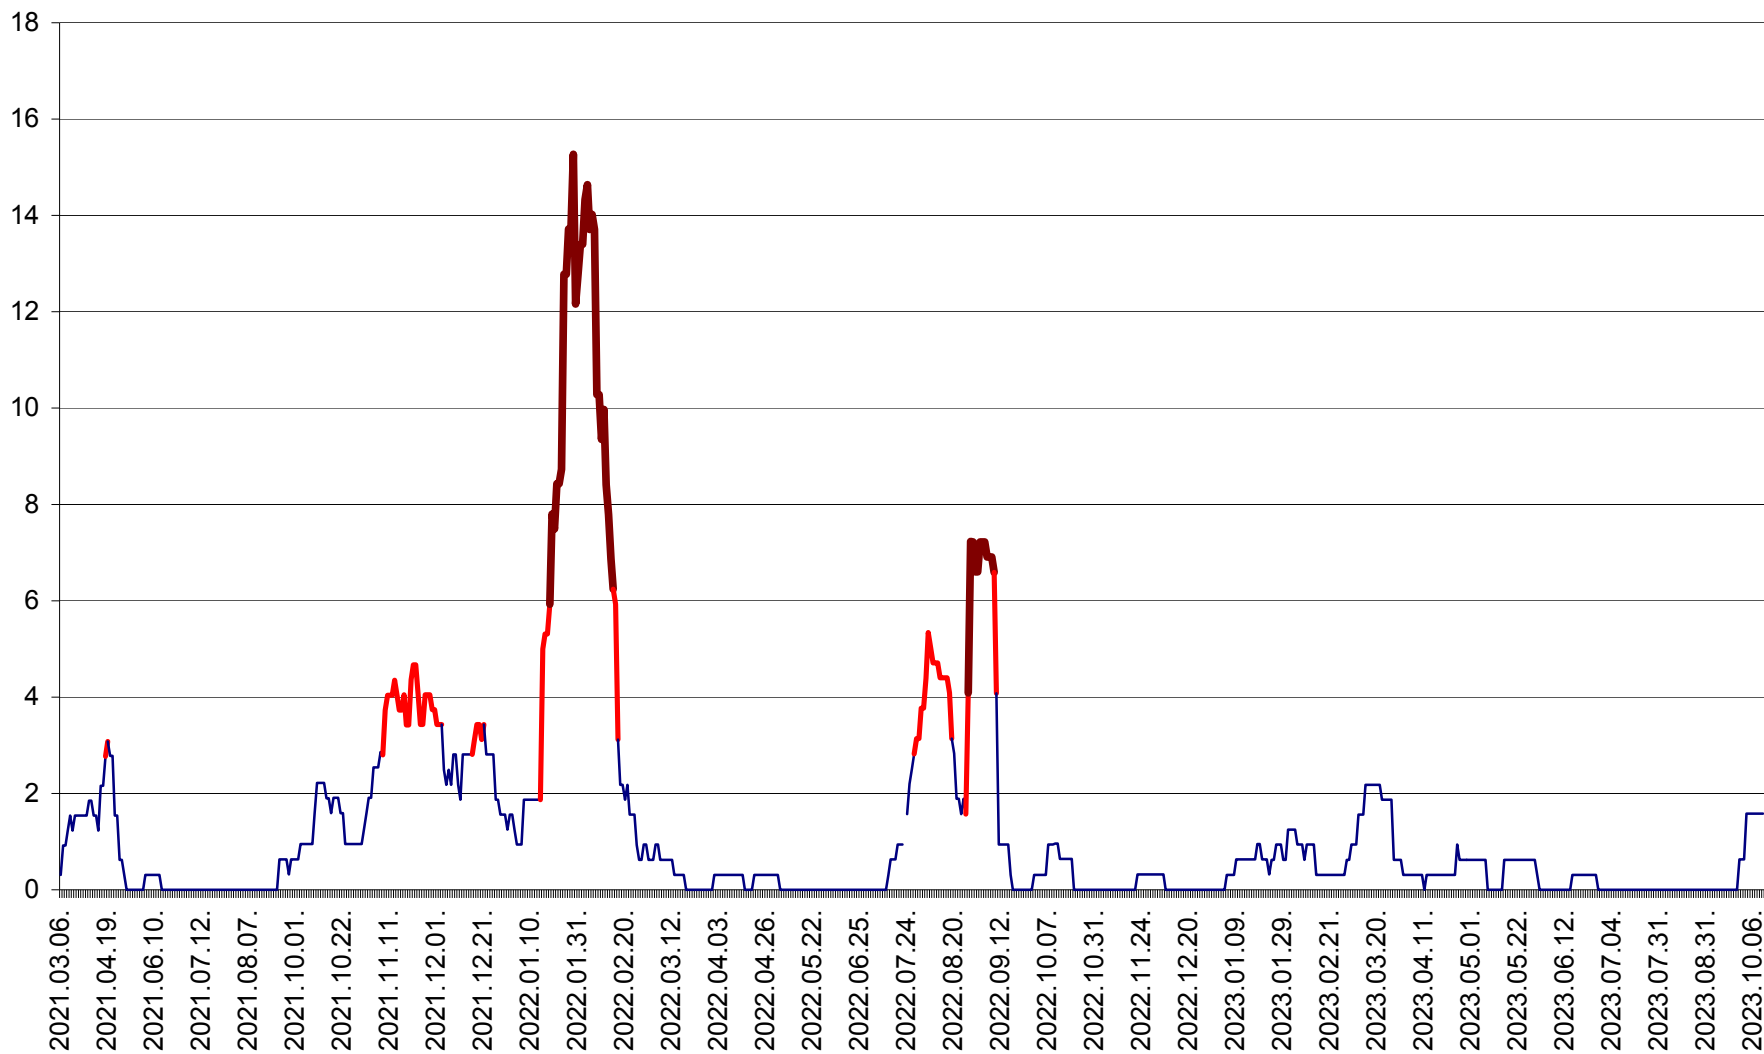

TUȘNAD - Evolutia incidentei cumulate pe 14 zile la ‰ de locuitori
2021.03.07. - 2023.10.12.

TULGHEȘ - Evolutia incidentei cumulate pe 14 zile la ‰ de locuitori
2021.03.07. - 2023.10.12.