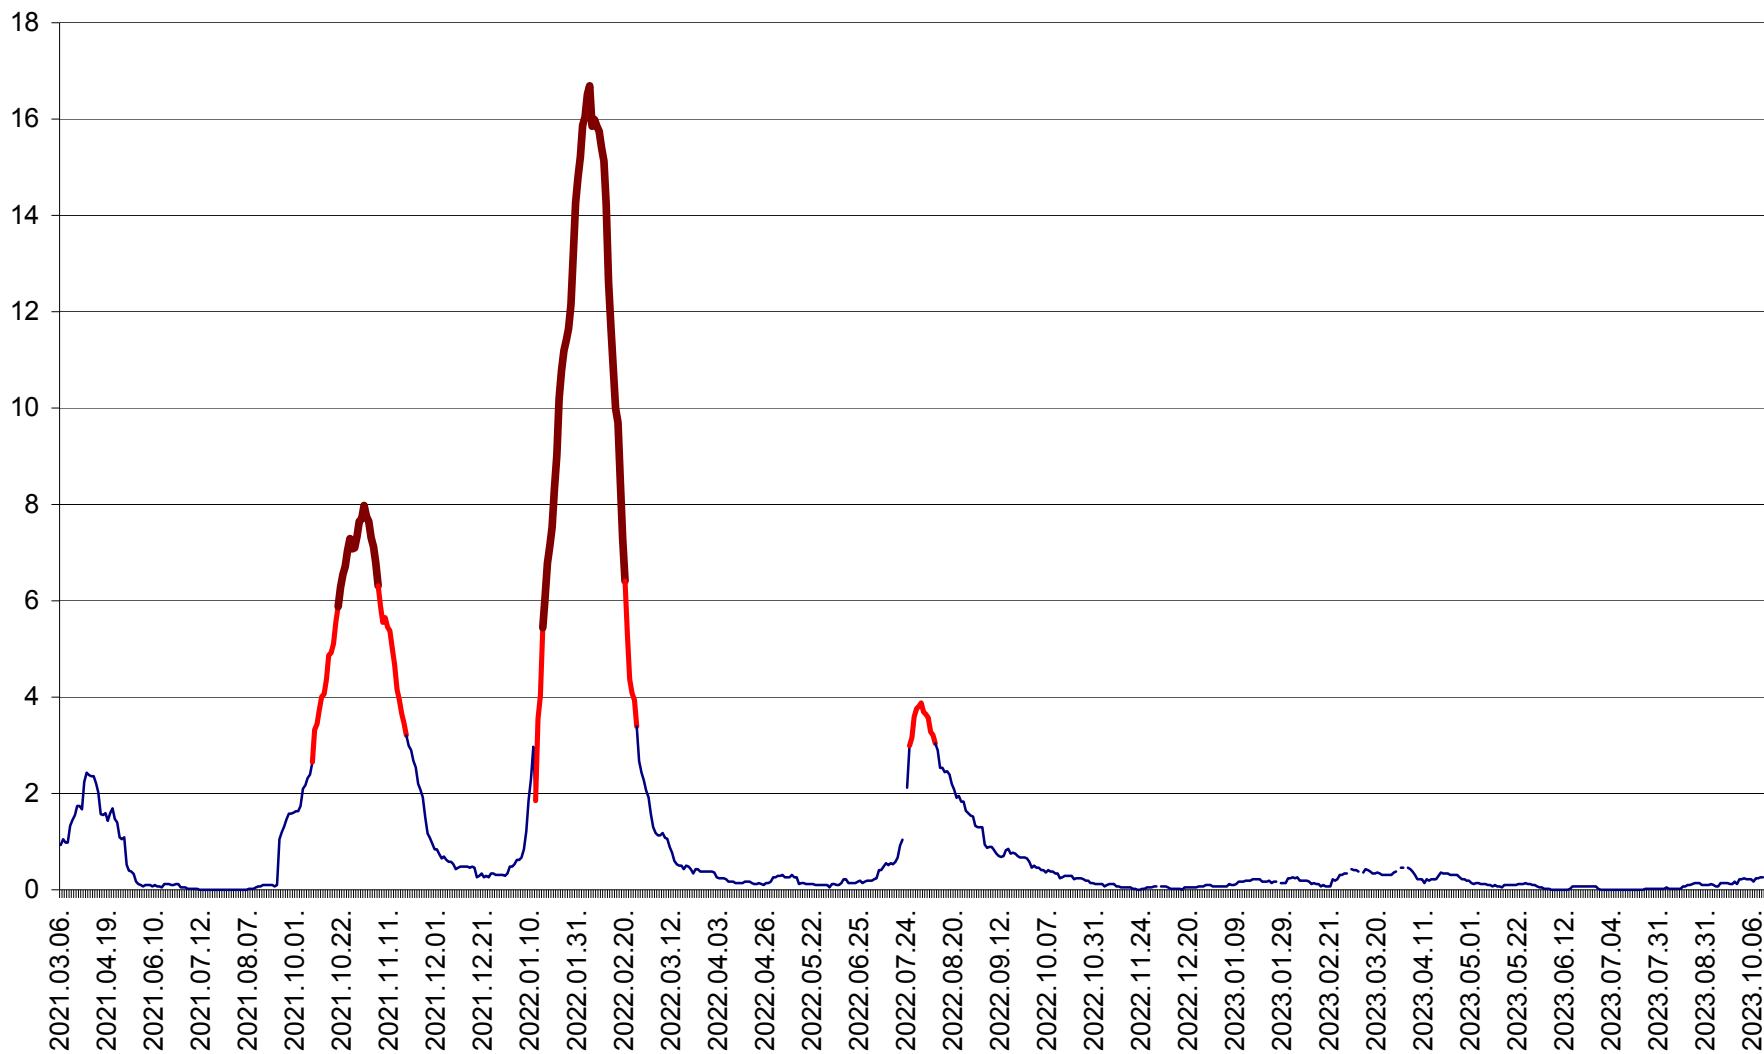

LELICENI - Evolutia incidentei cumulate pe 14 zile la ‰ de locuitori
2021.03.07. - 2023.10.12.

LUETA - Evolutia incidentei cumulate pe 14 zile la ‰ de locuitori
2021.03.07. - 2023.10.12.

LUNCA DE JOS - Evolutia incidentei cumulate pe 14 zile la ‰ de locuitori
2021.03.07. - 2023.10.12.

LUNCA DE SUS - Evolutia incidentei cumulate pe 14 zile la ‰ de locuitori
2021.03.07. - 2023.10.12.

LUPENI - Evolutia incidentei cumulate pe 14 zile la ‰ de locuitori
2021.03.07. - 2023.10.12.

MĂDĂRAȘ - Evolutia incidentei cumulate pe 14 zile la ‰ de locuitori
2021.03.07. - 2023.10.12.

MĂRTINIȘ - Evolutia incidentei cumulate pe 14 zile la ‰ de locuitori
2021.03.07. - 2023.10.12.

MEREȘTI - Evolutia incidentei cumulate pe 14 zile la ‰ de locuitori
2021.03.07. - 2023.10.12.

MUNICIPIUL MIERCUREA-CIUC - Evolutia incidentei cumulate pe 14 zile la ‰ de locuitori
2021.03.07. - 2023.10.12.