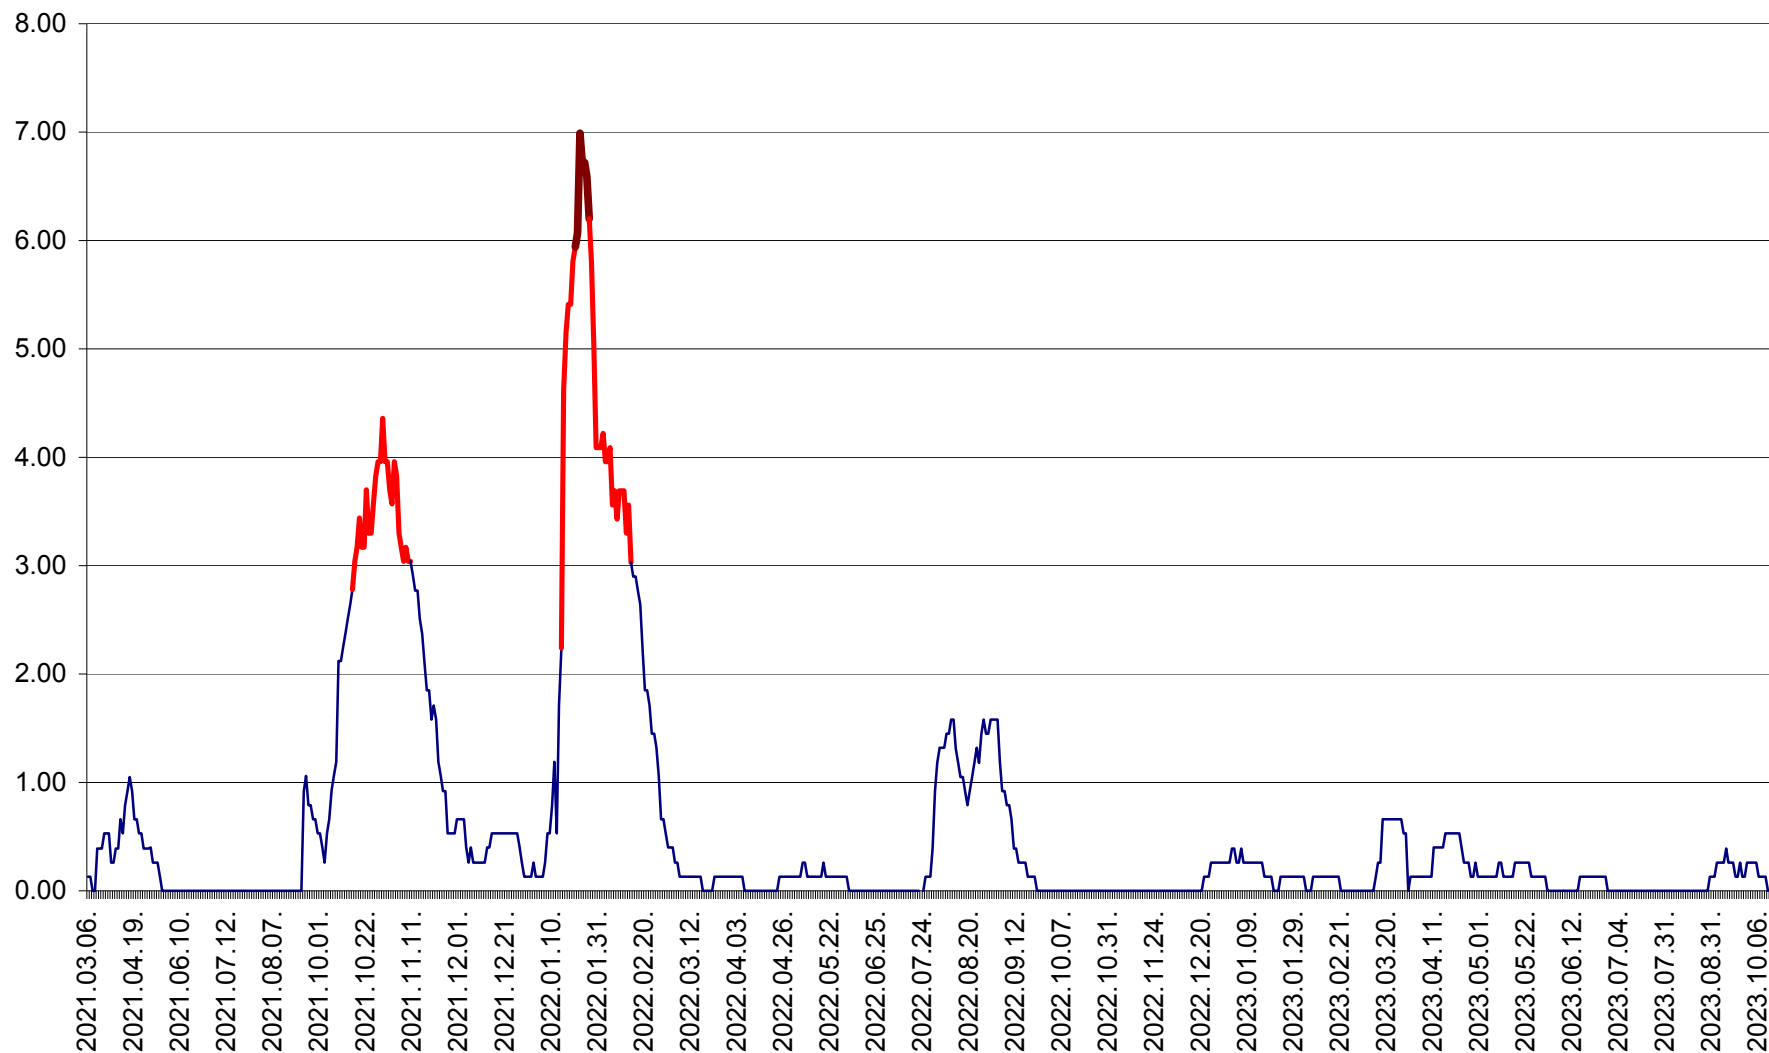

TUȘNAD - Evolutia incidentei cumulate pe 14 zile la ‰ de locuitori
2021.03.07. - 2023.10.12.

ULIEȘ - Evoluția incidenței cumulate pe 14 zile la ‰ de locuitori
2021.03.07. - 2023.10.12.

VĂRȘAG - Evolutia incidentei cumulate pe 14 zile la ‰ de locuitori
2021.03.07. - 2023.10.12.

ORAȘ VLĂHIȚA - Evolutia incidentei cumulate pe 14 zile la ‰ de locuitori
2021.03.07. - 2023.10.12.

VOȘLĂBENI - Evolutia incidentei cumulate pe 14 zile la ‰ de locuitori
2021.03.07. - 2023.10.12.

ZETEA - Evolutia incidentei cumulate pe 14 zile la ‰ de locuitori
2021.03.07. - 2023.10.12.