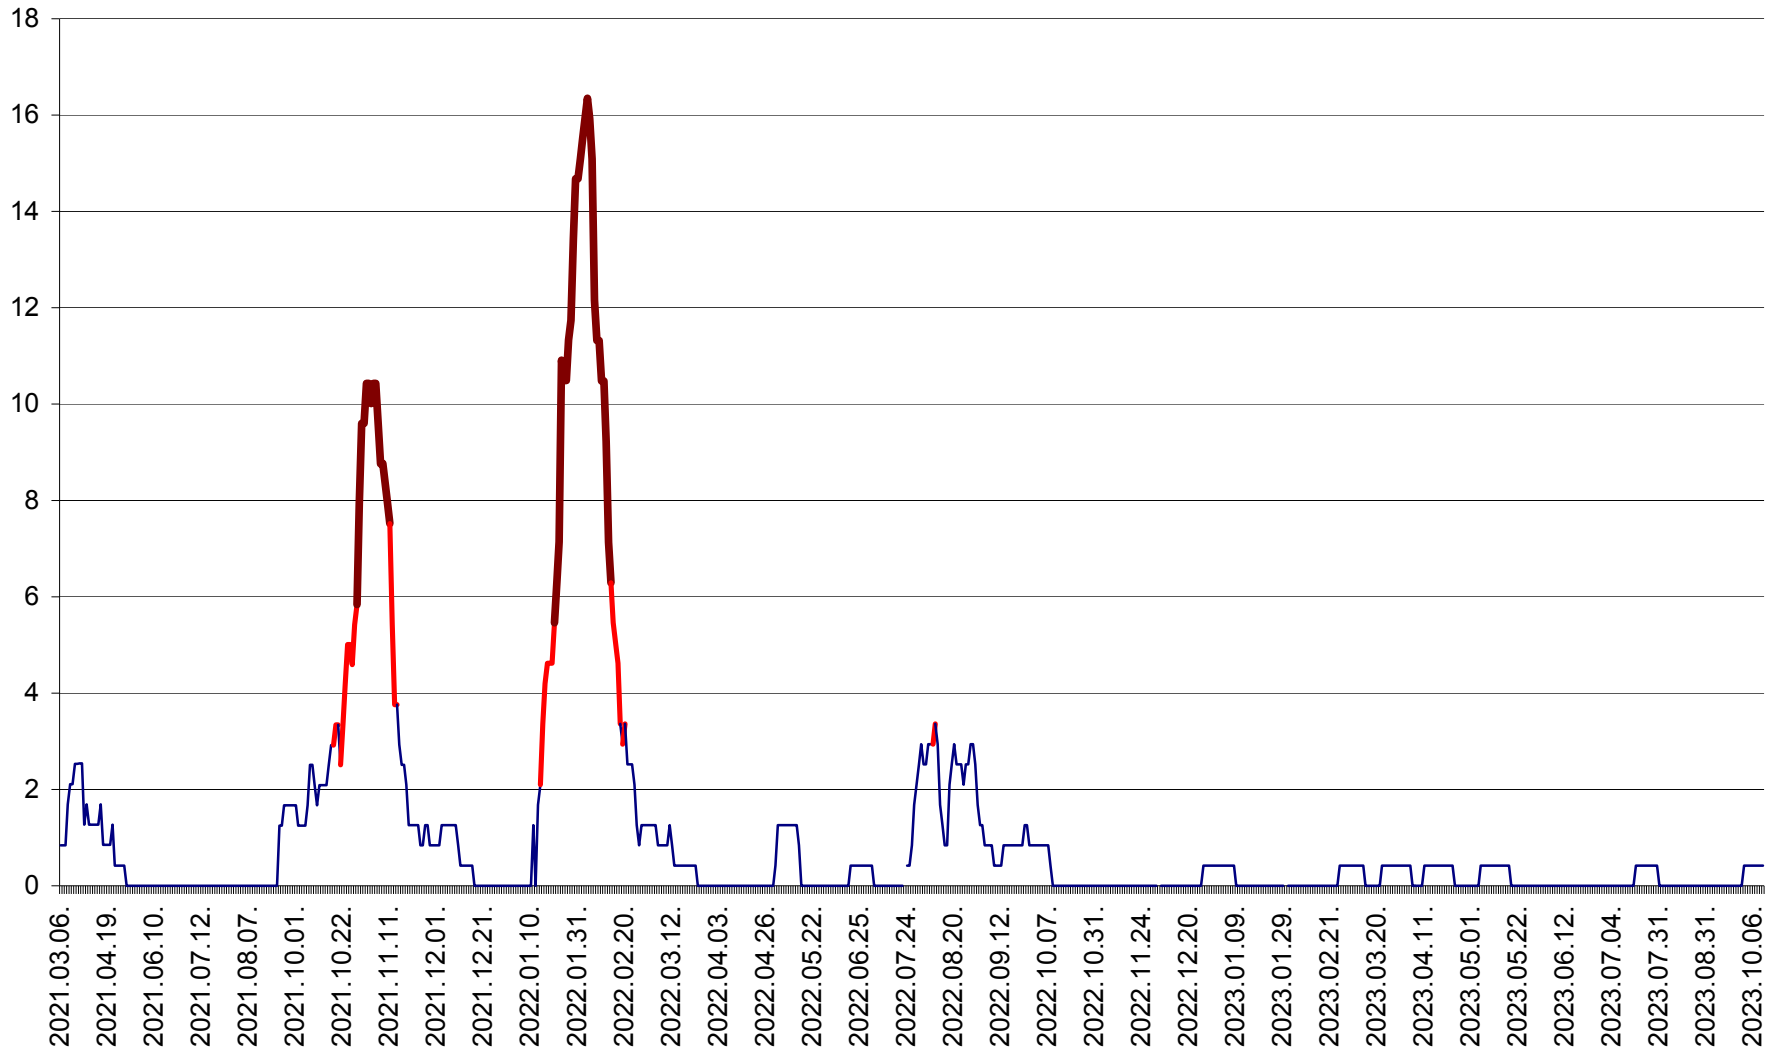

FELICENI - Evolutia incidentei cumulate pe 14 zile la ‰ de locuitori
2021.03.07. - 2023.10.12.

FRUMOASA - Evolutia incidentei cumulate pe 14 zile la ‰ de locuitori
2021.03.07. - 2023.10.12.

GĂLĂUȚAȘ - Evoluția incidenței cumulate pe 14 zile la ‰ de locuitori
2021.03.07. - 2023.10.12.

MUNICIPIUL GHEORGHENI - Evolutia incidentei cumulate pe 14 zile la ‰ de locuitori
2021.03.07. - 2023.10.12.

JOSENI - Evolutia incidentei cumulate pe 14 zile la ‰ de locuitori
2021.03.07. - 2023.10.12.

LĂZAREA - Evolutia incidentei cumulate pe 14 zile la % de locuitori
2021.03.07. - 2023.10.12.

LELICENI - Evolutia incidentei cumulate pe 14 zile la ‰ de locuitori
2021.03.07. - 2023.10.12.

LUETA - Evolutia incidentei cumulate pe 14 zile la ‰ de locuitori
2021.03.07. - 2023.10.12.

LUNCA DE JOS - Evolutia incidentei cumulate pe 14 zile la ‰ de locuitori
2021.03.07. - 2023.10.12.