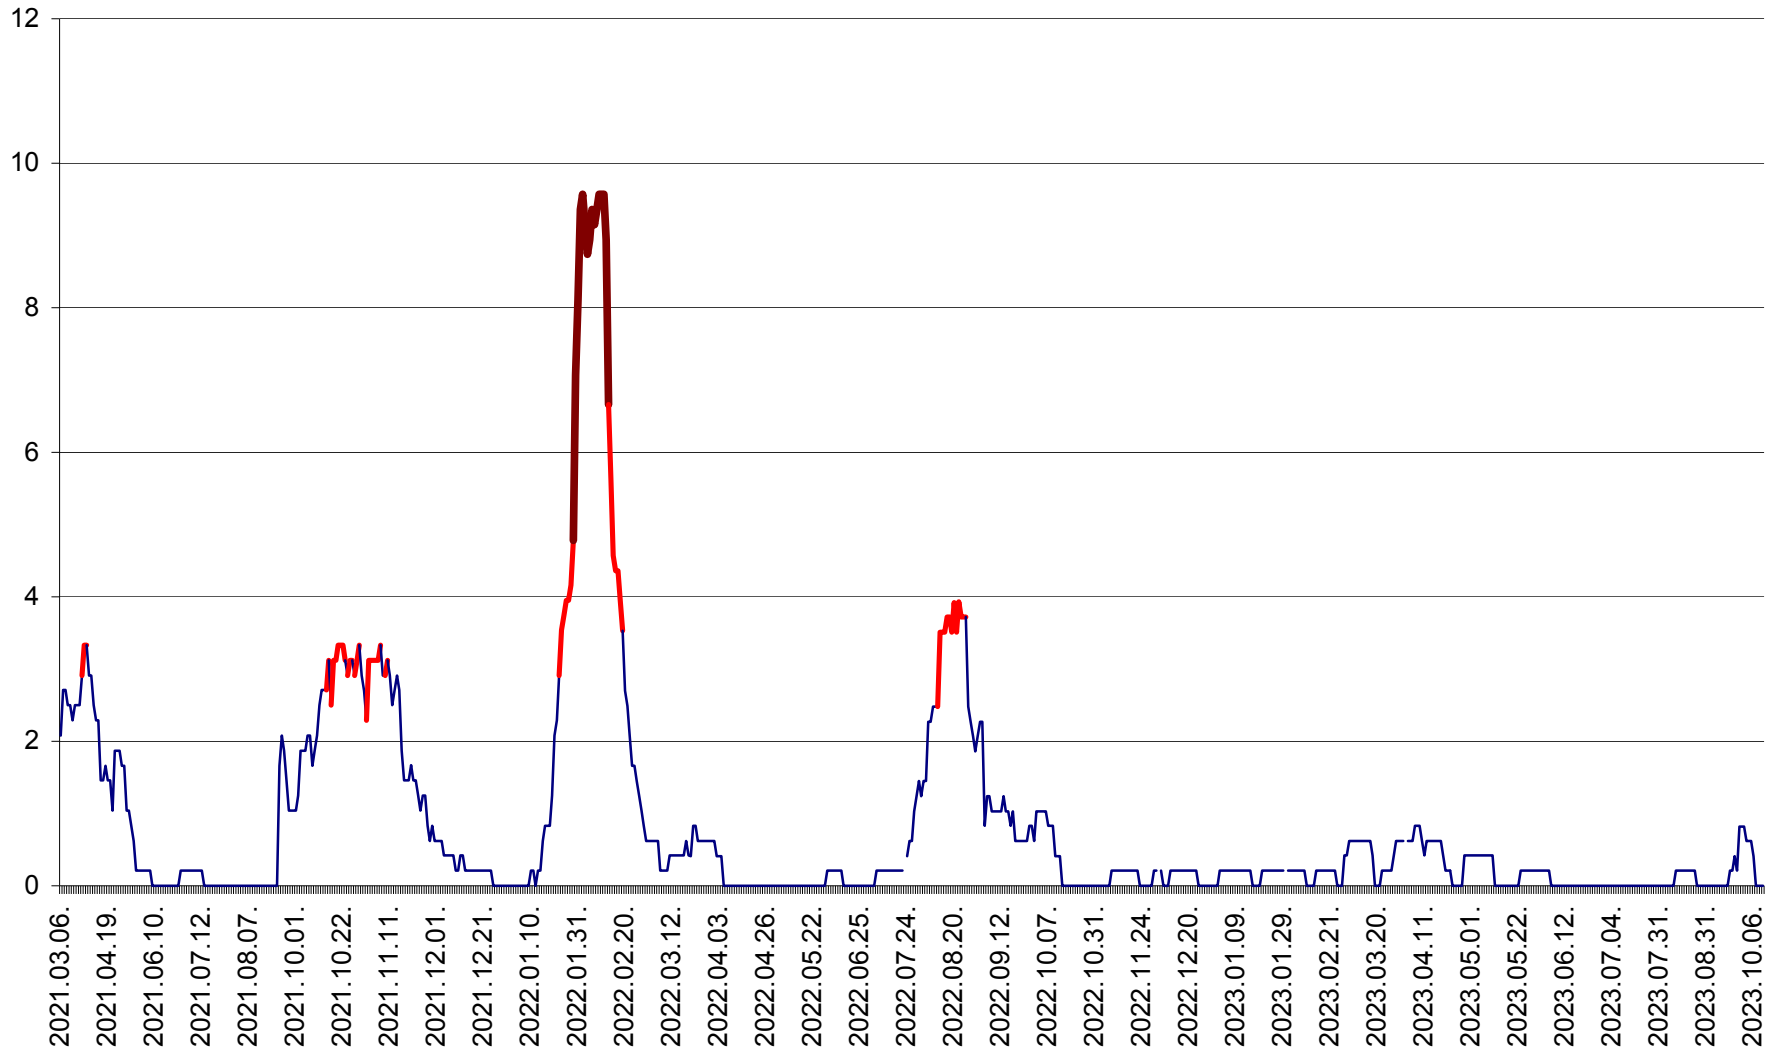

MUNICIPIUL GHEORGHENI - Evolutia incidentei cumulate pe 14 zile la ‰ de locuitori
2021.03.07. - 2023.10.12.

JOSENI - Evolutia incidentei cumulate pe 14 zile la ‰ de locuitori
2021.03.07. - 2023.10.12.

LĂZAREA - Evolutia incidentei cumulate pe 14 zile la % de locuitori
2021.03.07. - 2023.10.12.

LELICENI - Evolutia incidentei cumulate pe 14 zile la ‰ de locuitori
2021.03.07. - 2023.10.12.

LUETA - Evolutia incidentei cumulate pe 14 zile la ‰ de locuitori
2021.03.07. - 2023.10.12.

LUNCA DE JOS - Evolutia incidentei cumulate pe 14 zile la ‰ de locuitori
2021.03.07. - 2023.10.12.

LUNCA DE SUS - Evolutia incidentei cumulate pe 14 zile la ‰ de locuitori
2021.03.07. - 2023.10.12.

LUPENI - Evolutia incidentei cumulate pe 14 zile la ‰ de locuitori
2021.03.07. - 2023.10.12.

MĂDĂRAȘ - Evolutia incidentei cumulate pe 14 zile la ‰ de locuitori
2021.03.07. - 2023.10.12.