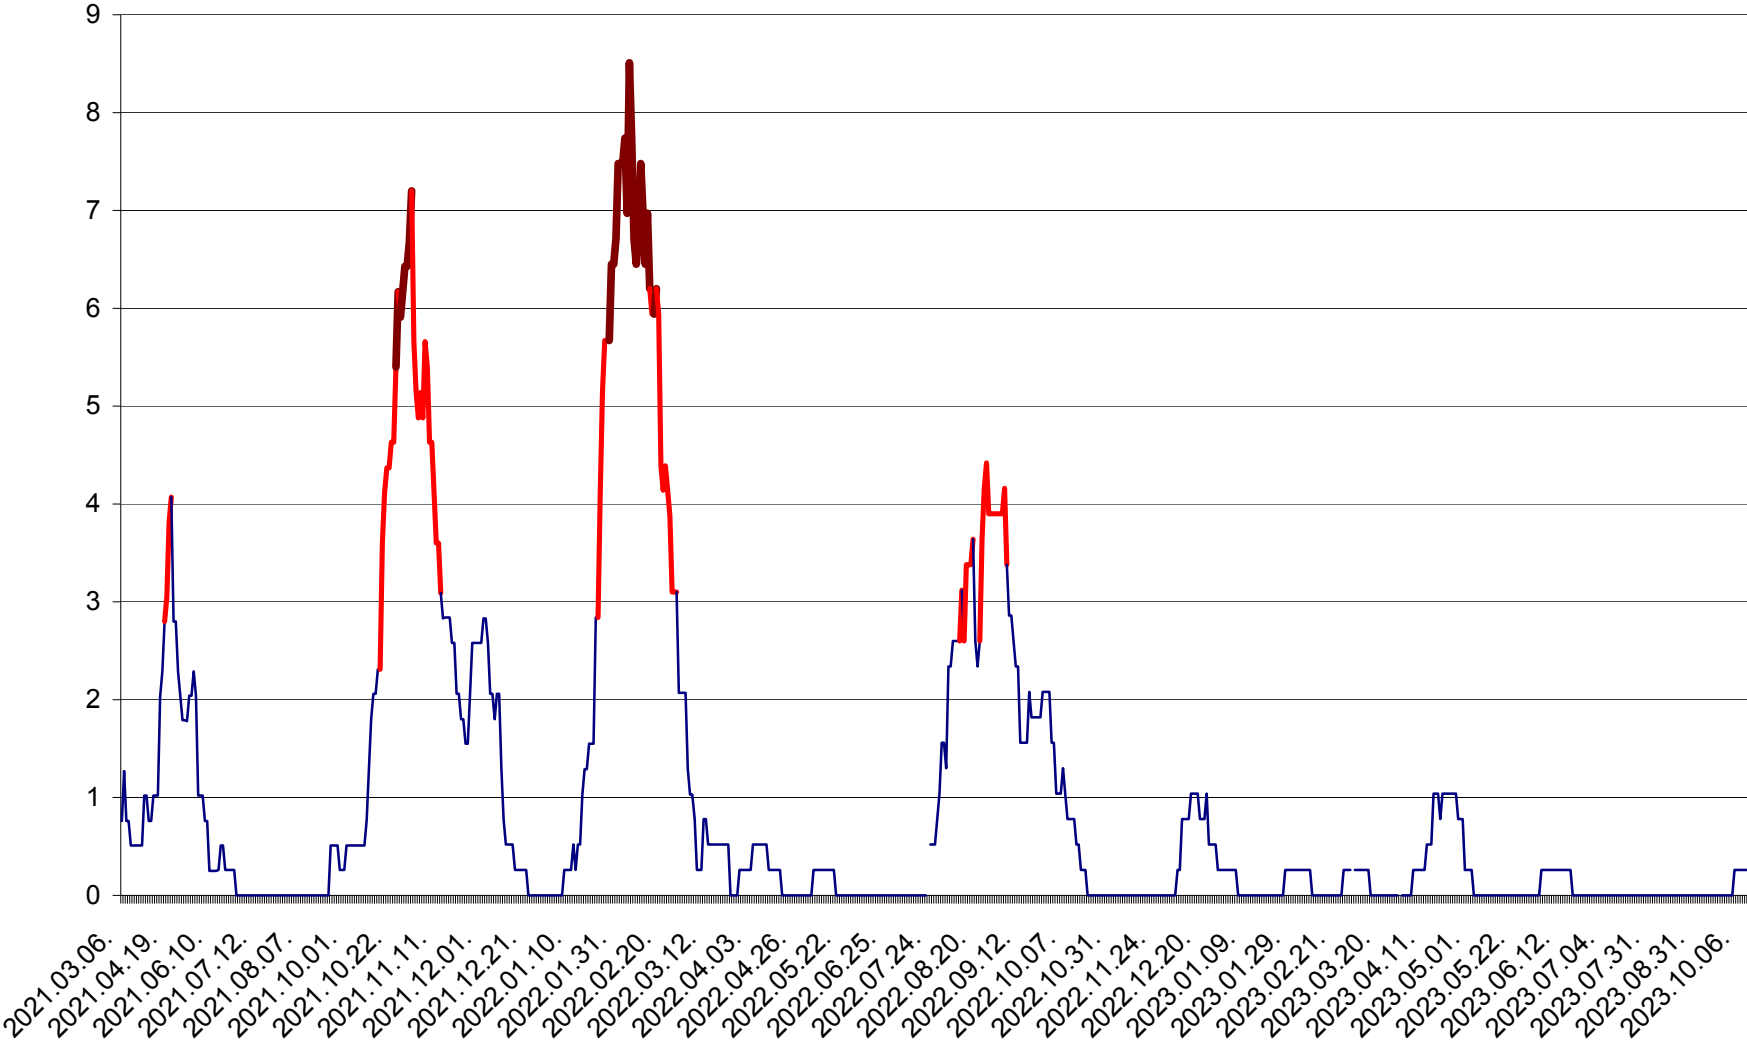

SÂNSIMION - Evolutia incidentei cumulate pe 14 zile la ‰ de locuitori
2021.03.07. - 2023.10.12.

SÂNTIMBRU - Evolutia incidentei cumulate pe 14 zile la ‰ de locuitori
2021.03.07. - 2023.10.12.

SĂRMAȘ - Evolutia incidentei cumulate pe 14 zile la ‰ de locuitori
2021.03.07. - 2023.10.12.

SATU MARE - Evolutia incidentei cumulate pe 14 zile la ‰ de locuitori
2021.03.07. - 2023.10.12.

SECUIENI - Evolutia incidentei cumulate pe 14 zile la % de locuitori
2021.03.07. - 2023.10.12.

SICULENI - Evolutia incidentei cumulate pe 14 zile la ‰ de locuitori
2021.03.07. - 2023.10.12.

ȘIMONEȘTI - Evolutia incidentei cumulate pe 14 zile la ‰ de locuitori
2021.03.07. - 2023.10.12.

SUBCETATE - Evolutia incidentei cumulate pe 14 zile la ‰ de locuitori
2021.03.07. - 2023.10.12.

SUSENI - Evolutia incidentei cumulate pe 14 zile la ‰ de locuitori
2021.03.07. - 2023.10.12.