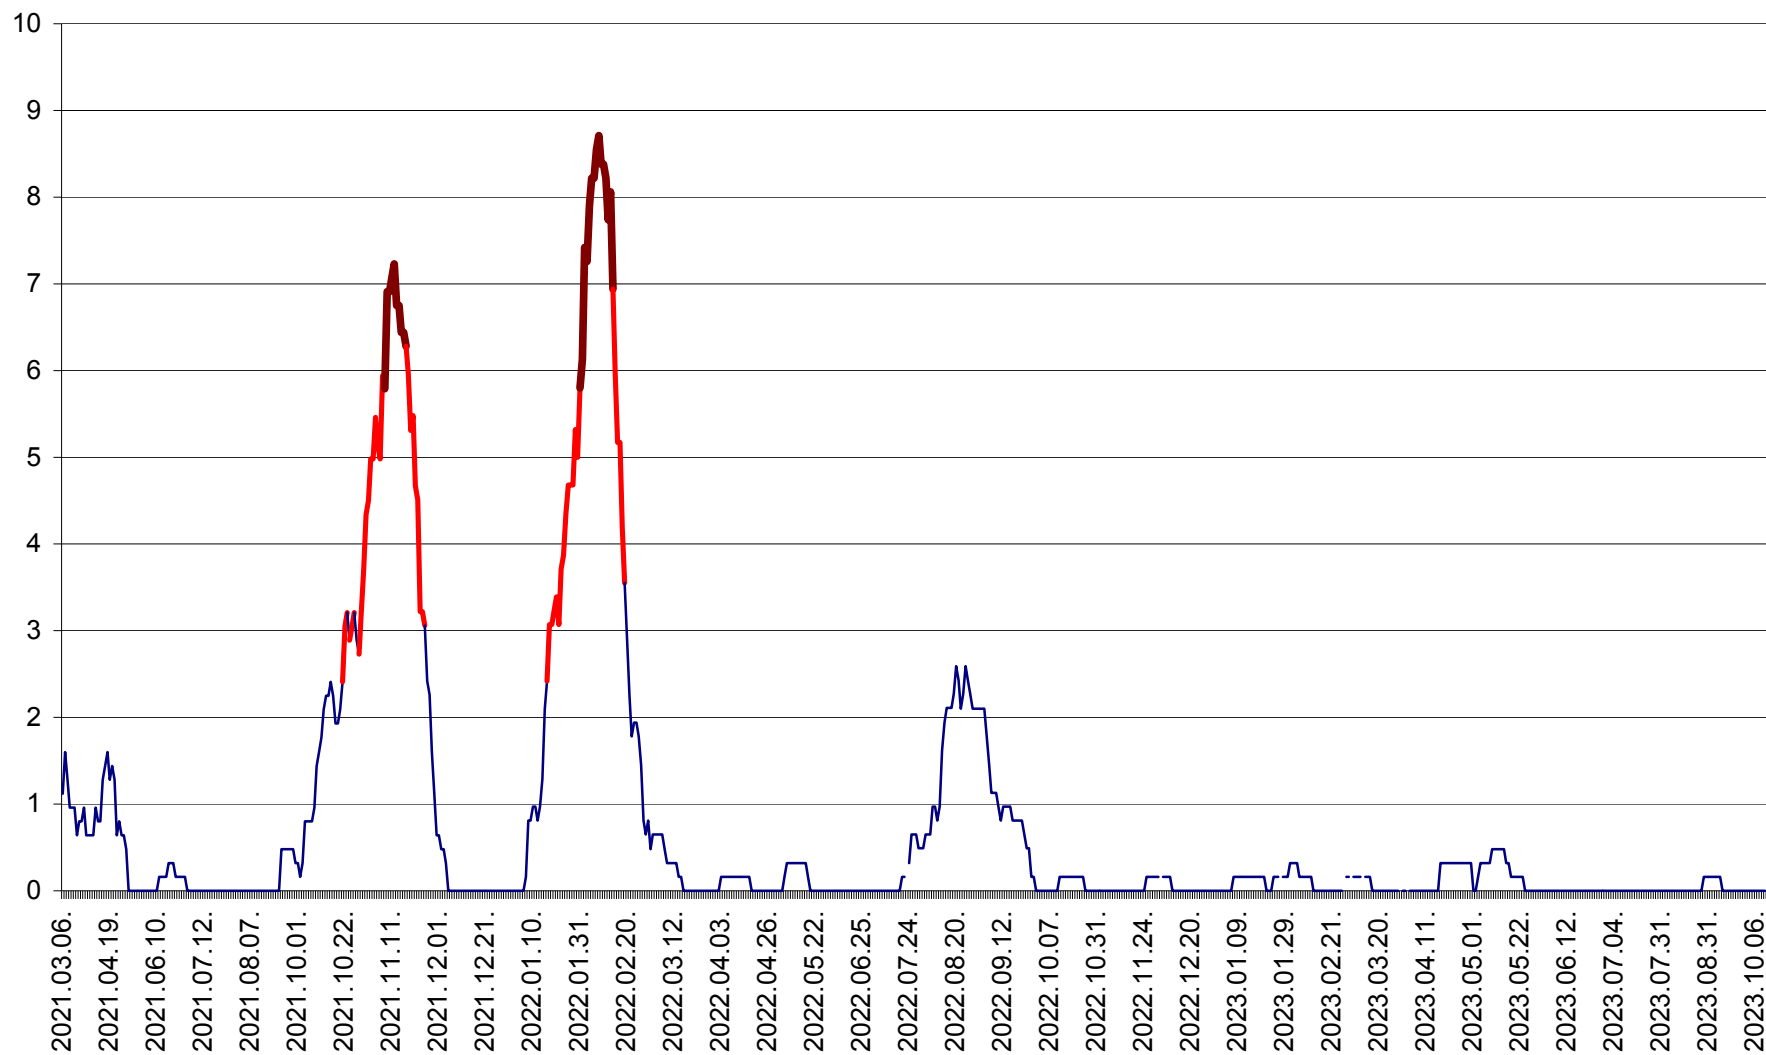

RACU - Evolutia incidentei cumulate pe 14 zile la ‰ de locuitori
2021.03.07. - 2023.10.12.

REMETEA - Evolutia incidentei cumulate pe 14 zile la ‰ de locuitori
2021.03.07. - 2023.10.12.

SĂCEL - Evolutia incidentei cumulate pe 14 zile la ‰ de locuitori
2021.03.07. - 2023.10.12.

SÂNCRĂIENI - Evolutia incidentei cumulate pe 14 zile la ‰ de locuitori
2021.03.07. - 2023.10.12.

SÂNDOMIC - Evolutia incidentei cumulate pe 14 zile la ‰ de locuitori
2021.03.07. - 2023.10.12.

SÂNMARTIN - Evolutia incidentei cumulate pe 14 zile la ‰ de locuitori
2021.03.07. - 2023.10.12.