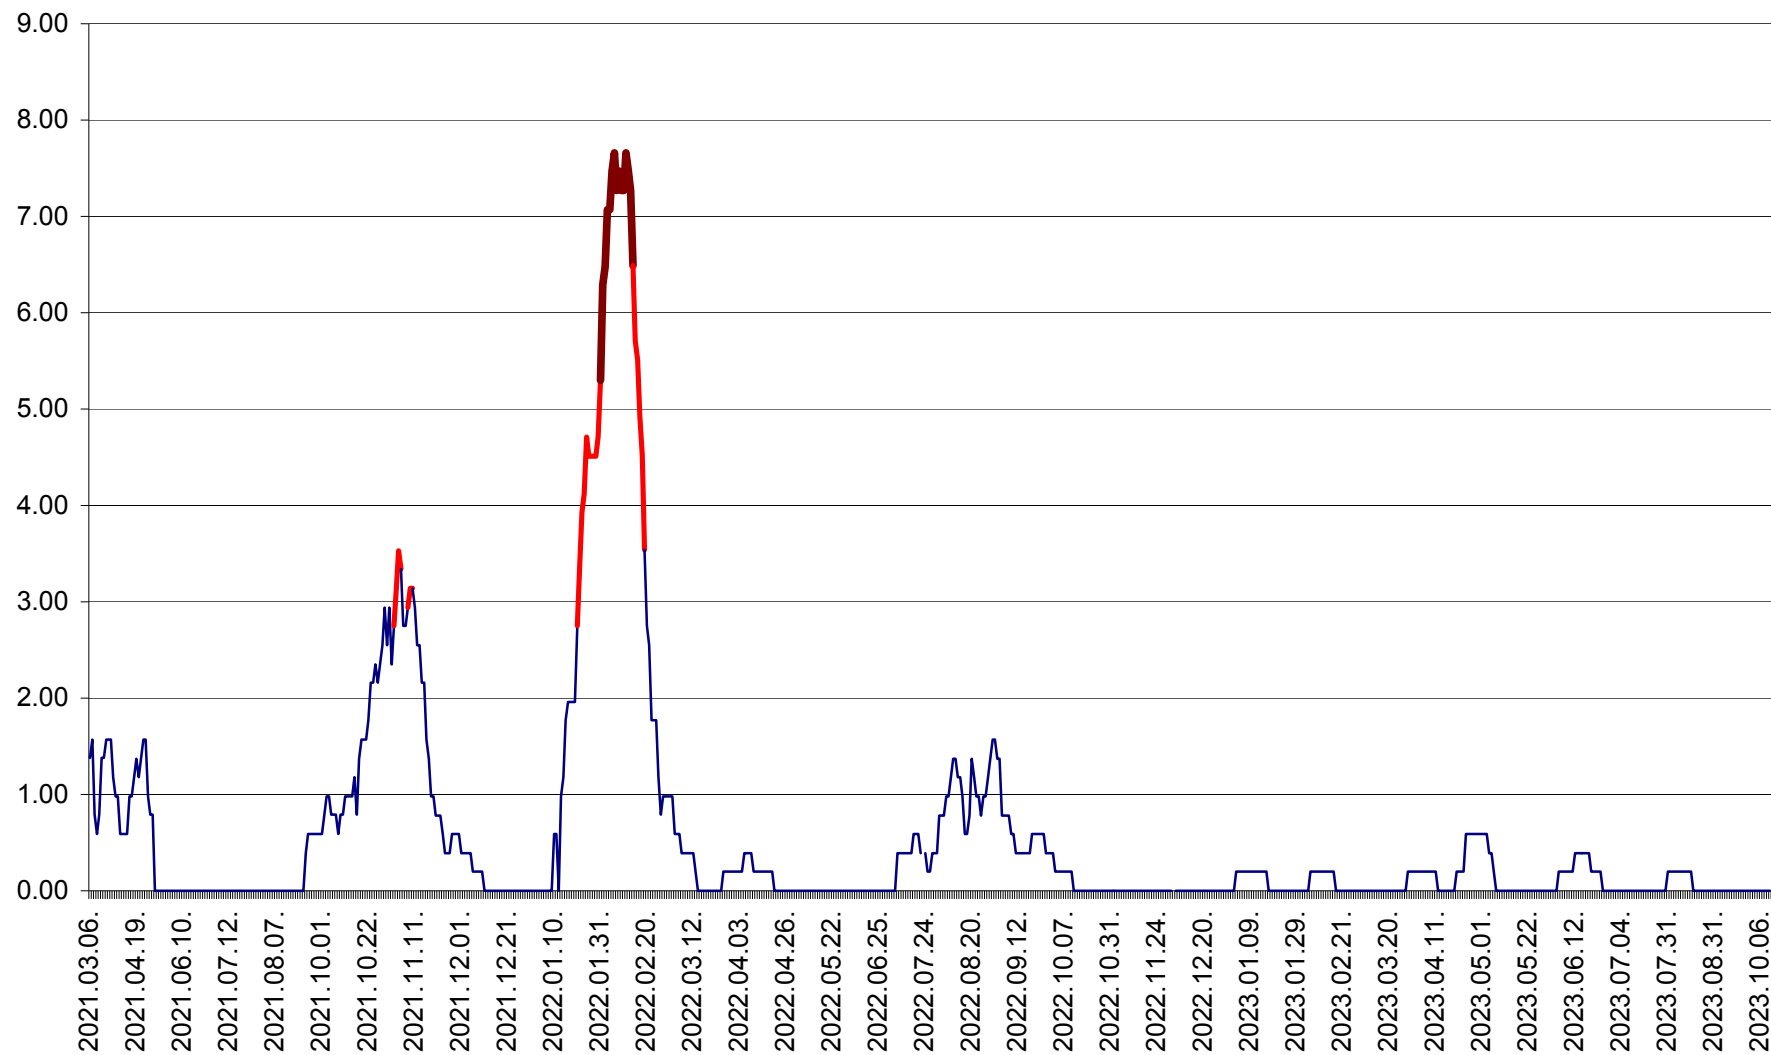

ORAȘ BĂLAN - Evoluția incidenței cumulate pe 14 zile la ‰ de locuitori
2021.03.07. - 2023.10.12.

BILBOR - Evolutia incidentei cumulate pe 14 zile la ‰ de locuitori
2021.03.07. - 2023.10.12.

ORAȘ BORSEC - Evolutia incidentei cumulate pe 14 zile la ‰ de locuitori
2021.03.07. - 2023.10.12.

BRĂDEȘTI - Evolutia incidentei cumulate pe 14 zile la ‰ de locuitori
2021.03.07. - 2023.10.12.

CĂPÂLNIȚA - Evolutia incidentei cumulate pe 14 zile la ‰ de locuitori
2021.03.07. - 2023.10.12.

CÂRȚA - Evolutia incidentei cumulate pe 14 zile la ‰ de locuitori
2021.03.07. - 2023.10.12.

CICEU - Evolutia incidentei cumulate pe 14 zile la ‰ de locuitori
2021.03.07. - 2023.10.12.

CIUCSÂNGEORGIU - Evolutia incidentei cumulate pe 14 zile la ‰ de locuitori
2021.03.07. - 2023.10.12.

CIUMANI - Evolutia incidentei cumulate pe 14 zile la ‰ de locuitori
2021.03.07. - 2023.10.12.

CORBU - Evolutia incidentei cumulate pe 14 zile la ‰ de locuitori
2021.03.07. - 2023.10.12.

CORUND - Evolutia incidentei cumulate pe 14 zile la ‰ de locuitori
2021.03.07. - 2023.10.12.

COZMENI - Evolutia incidentei cumulate pe 14 zile la ‰ de locuitori
2021.03.07. - 2023.10.12.