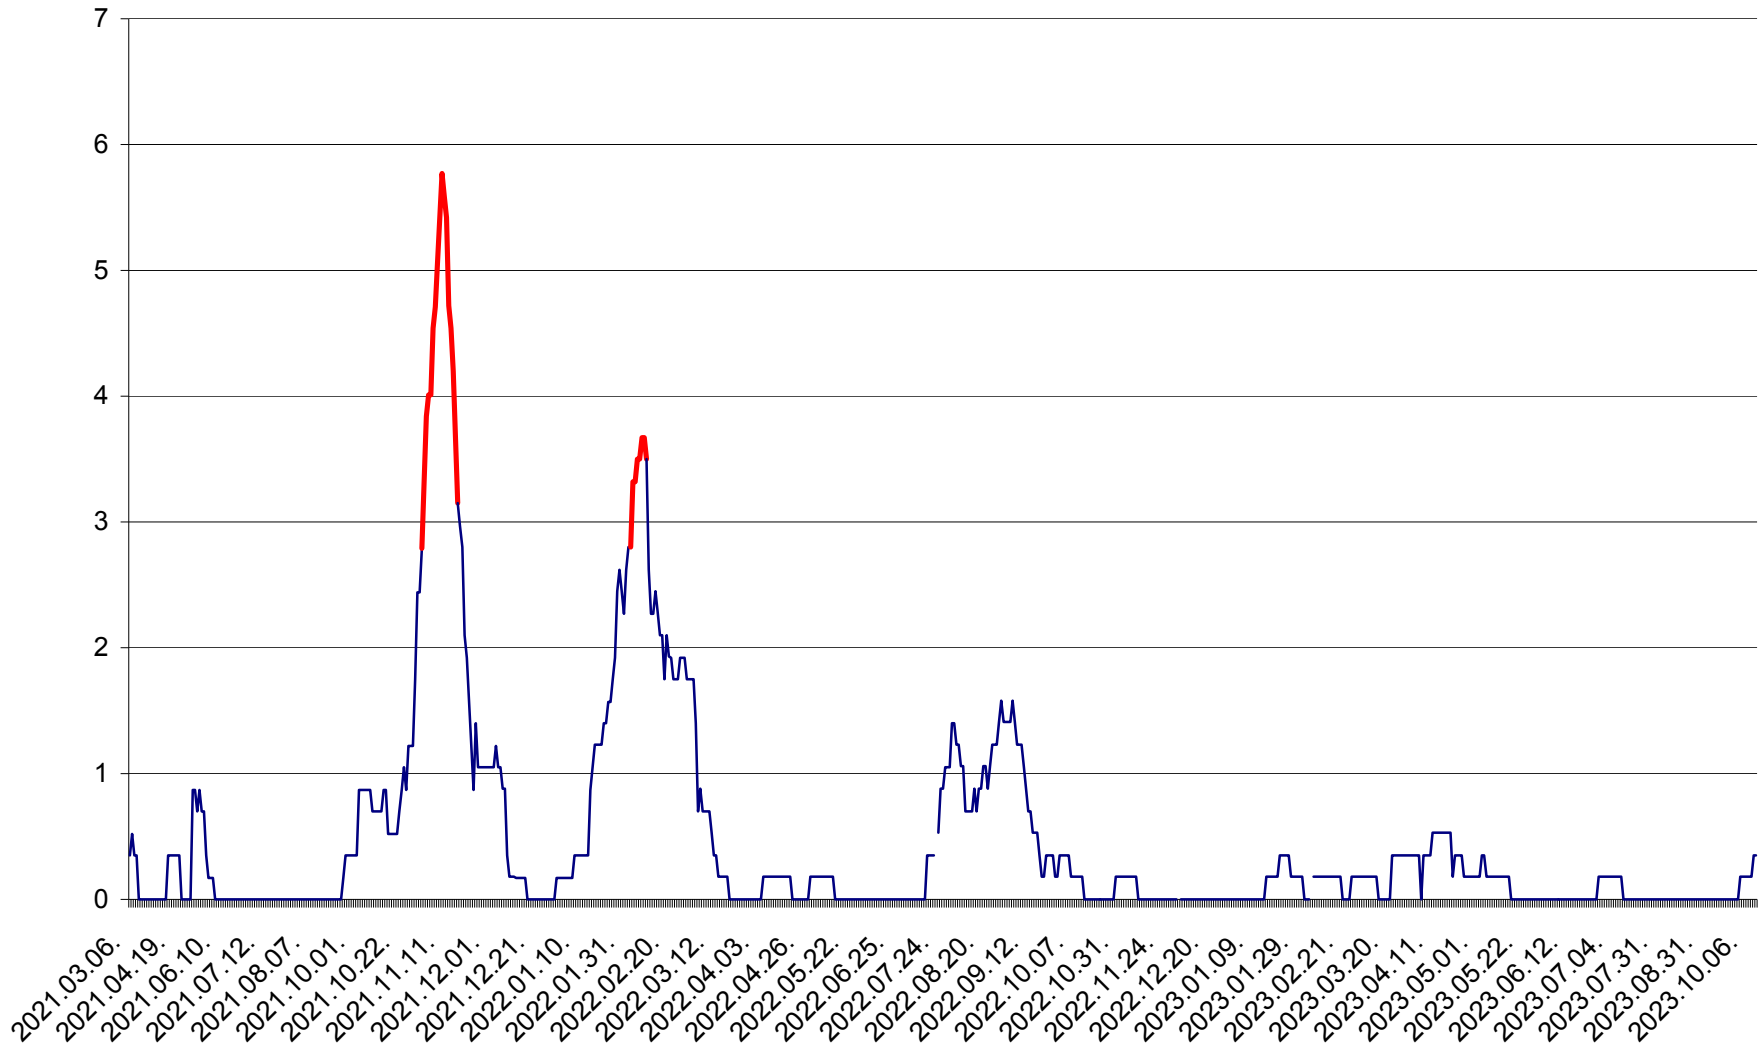

ORAȘ BĂLAN - Evoluția incidenței cumulate pe 14 zile la ‰ de locuitori
2021.03.07. - 2023.10.12.

BILBOR - Evolutia incidentei cumulate pe 14 zile la ‰ de locuitori
2021.03.07. - 2023.10.12.

ORAȘ BORSEC - Evolutia incidentei cumulate pe 14 zile la ‰ de locuitori
2021.03.07. - 2023.10.12.

CORBU - Evolutia incidentei cumulate pe 14 zile la ‰ de locuitori
2021.03.07. - 2023.10.12.

CORUND - Evolutia incidentei cumulate pe 14 zile la ‰ de locuitori
2021.03.07. - 2023.10.12.

COZMENI - Evolutia incidentei cumulate pe 14 zile la ‰ de locuitori
2021.03.07. - 2023.10.12.

ORAȘ CRISTURU SECUIESC - Evolutia incidentei cumulate pe 14 zile la ‰ de locuitori
2021.03.07. - 2023.10.12.

DĂNEȘTI - Evolutia incidentei cumulate pe 14 zile la ‰ de locuitori
2021.03.07. - 2023.10.12.

DÂRJIU - Evolutia incidentei cumulate pe 14 zile la ‰ de locuitori
2021.03.07. - 2023.10.12.

DEALU - Evolutia incidentei cumulate pe 14 zile la ‰ de locuitori
2021.03.07. - 2023.10.12.

DITRĂU - Evolutia incidentei cumulate pe 14 zile la ‰ de locuitori
2021.03.07. - 2023.10.12.