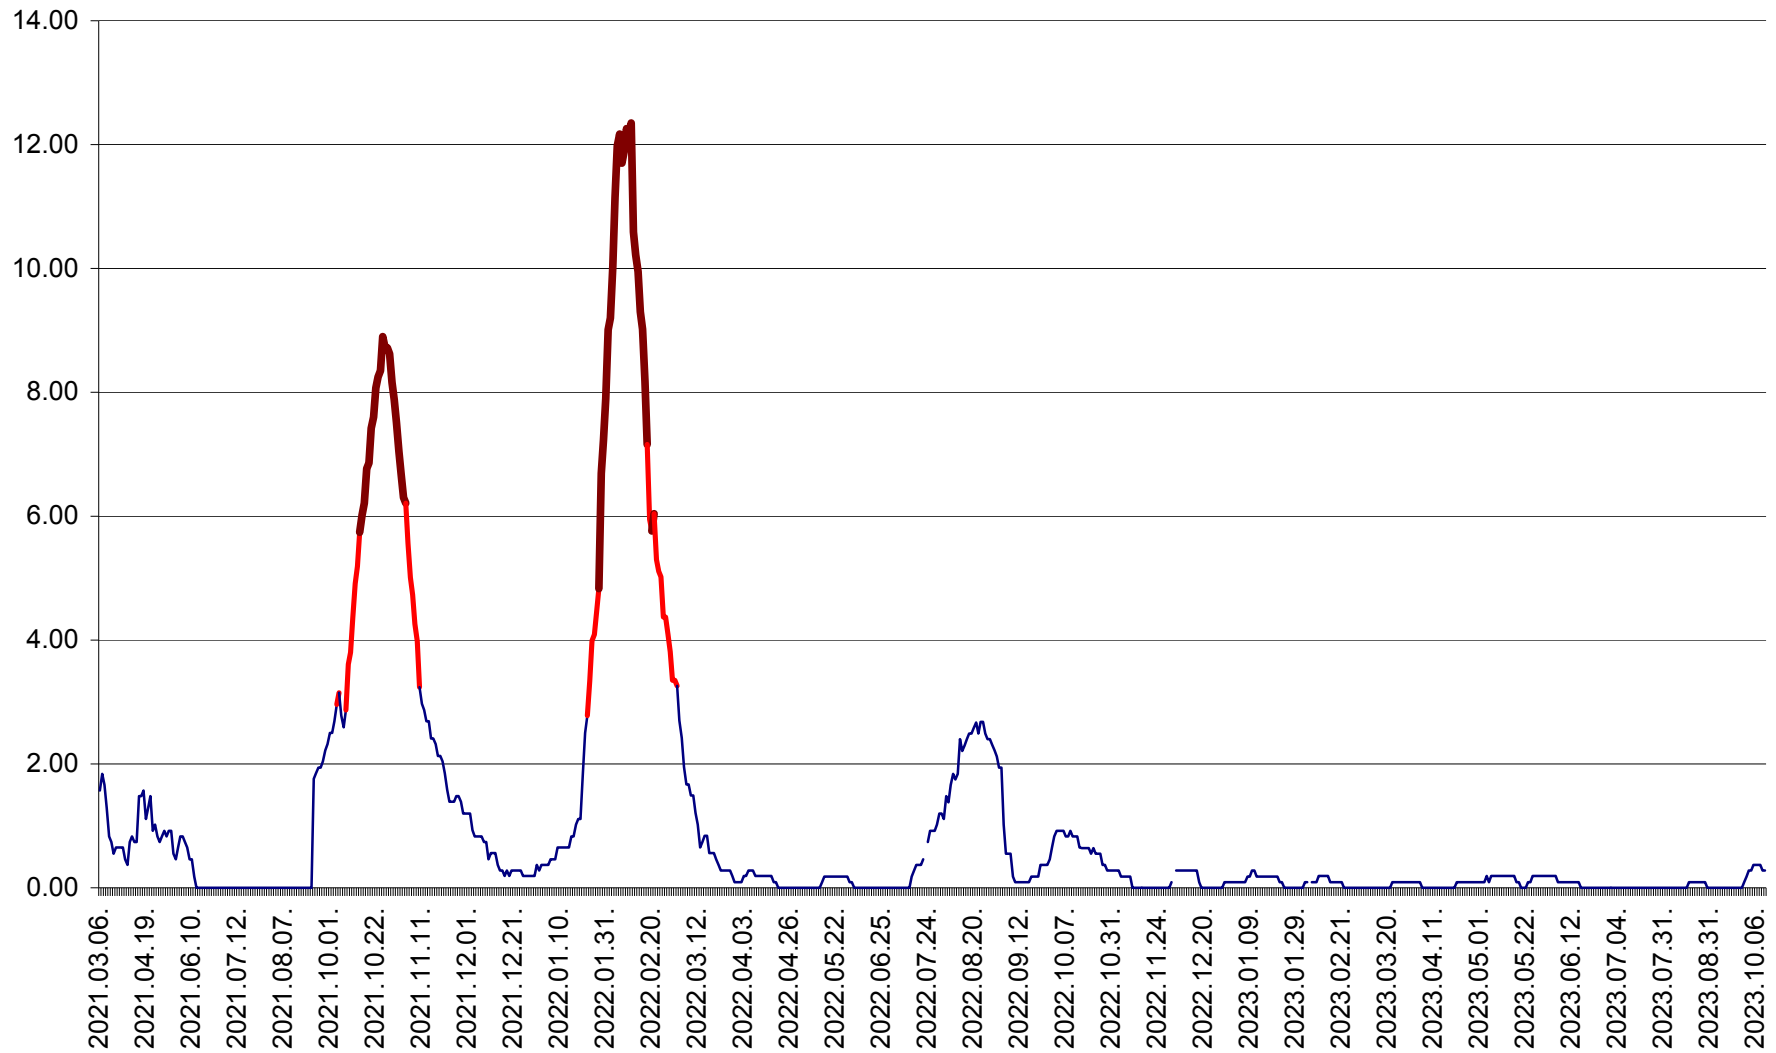

ORAȘ BĂLAN - Evoluția incidenței cumulate pe 14 zile la ‰ de locuitori
2021.03.07. - 2023.10.12.

BILBOR - Evolutia incidentei cumulate pe 14 zile la ‰ de locuitori
2021.03.07. - 2023.10.12.

ORAȘ BORSEC - Evolutia incidentei cumulate pe 14 zile la ‰ de locuitori
2021.03.07. - 2023.10.12.

CICEU - Evolutia incidentei cumulate pe 14 zile la ‰ de locuitori
2021.03.07. - 2023.10.12.

CIUCSÂNGEORGIU - Evolutia incidentei cumulate pe 14 zile la ‰ de locuitori
2021.03.07. - 2023.10.12.

CIUMANI - Evolutia incidentei cumulate pe 14 zile la ‰ de locuitori
2021.03.07. - 2023.10.12.

CORBU - Evolutia incidentei cumulate pe 14 zile la ‰ de locuitori
2021.03.07. - 2023.10.12.

CORUND - Evolutia incidentei cumulate pe 14 zile la ‰ de locuitori
2021.03.07. - 2023.10.12.

COZMENI - Evolutia incidentei cumulate pe 14 zile la ‰ de locuitori
2021.03.07. - 2023.10.12.

ORAȘ CRISTURU SECUIESC - Evolutia incidentei cumulate pe 14 zile la ‰ de locuitori
2021.03.07. - 2023.10.12.

DĂNEȘTI - Evolutia incidentei cumulate pe 14 zile la ‰ de locuitori
2021.03.07. - 2023.10.12.