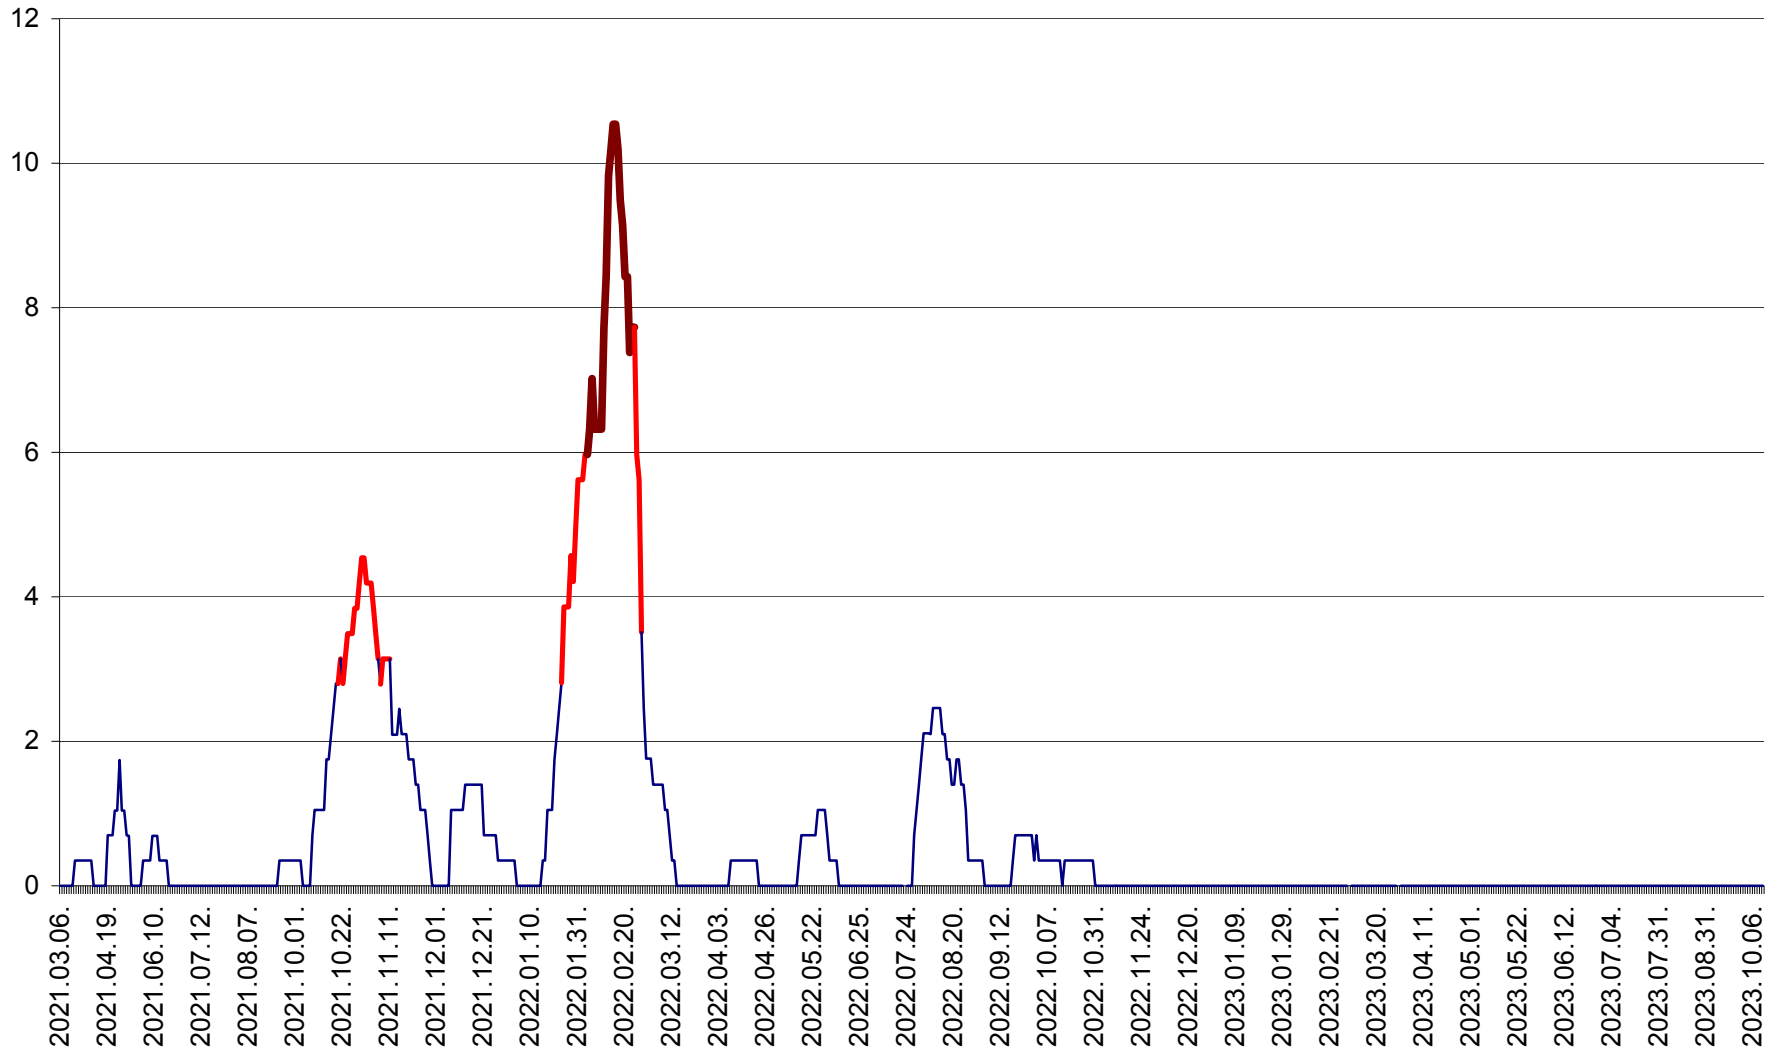

SICULENI - Evolutia incidentei cumulate pe 14 zile la ‰ de locuitori
2021.03.07. - 2023.10.12.

SECUIENI - Evolutia incidentei cumulate pe 14 zile la % de locuitori
2021.03.07. - 2023.10.12.