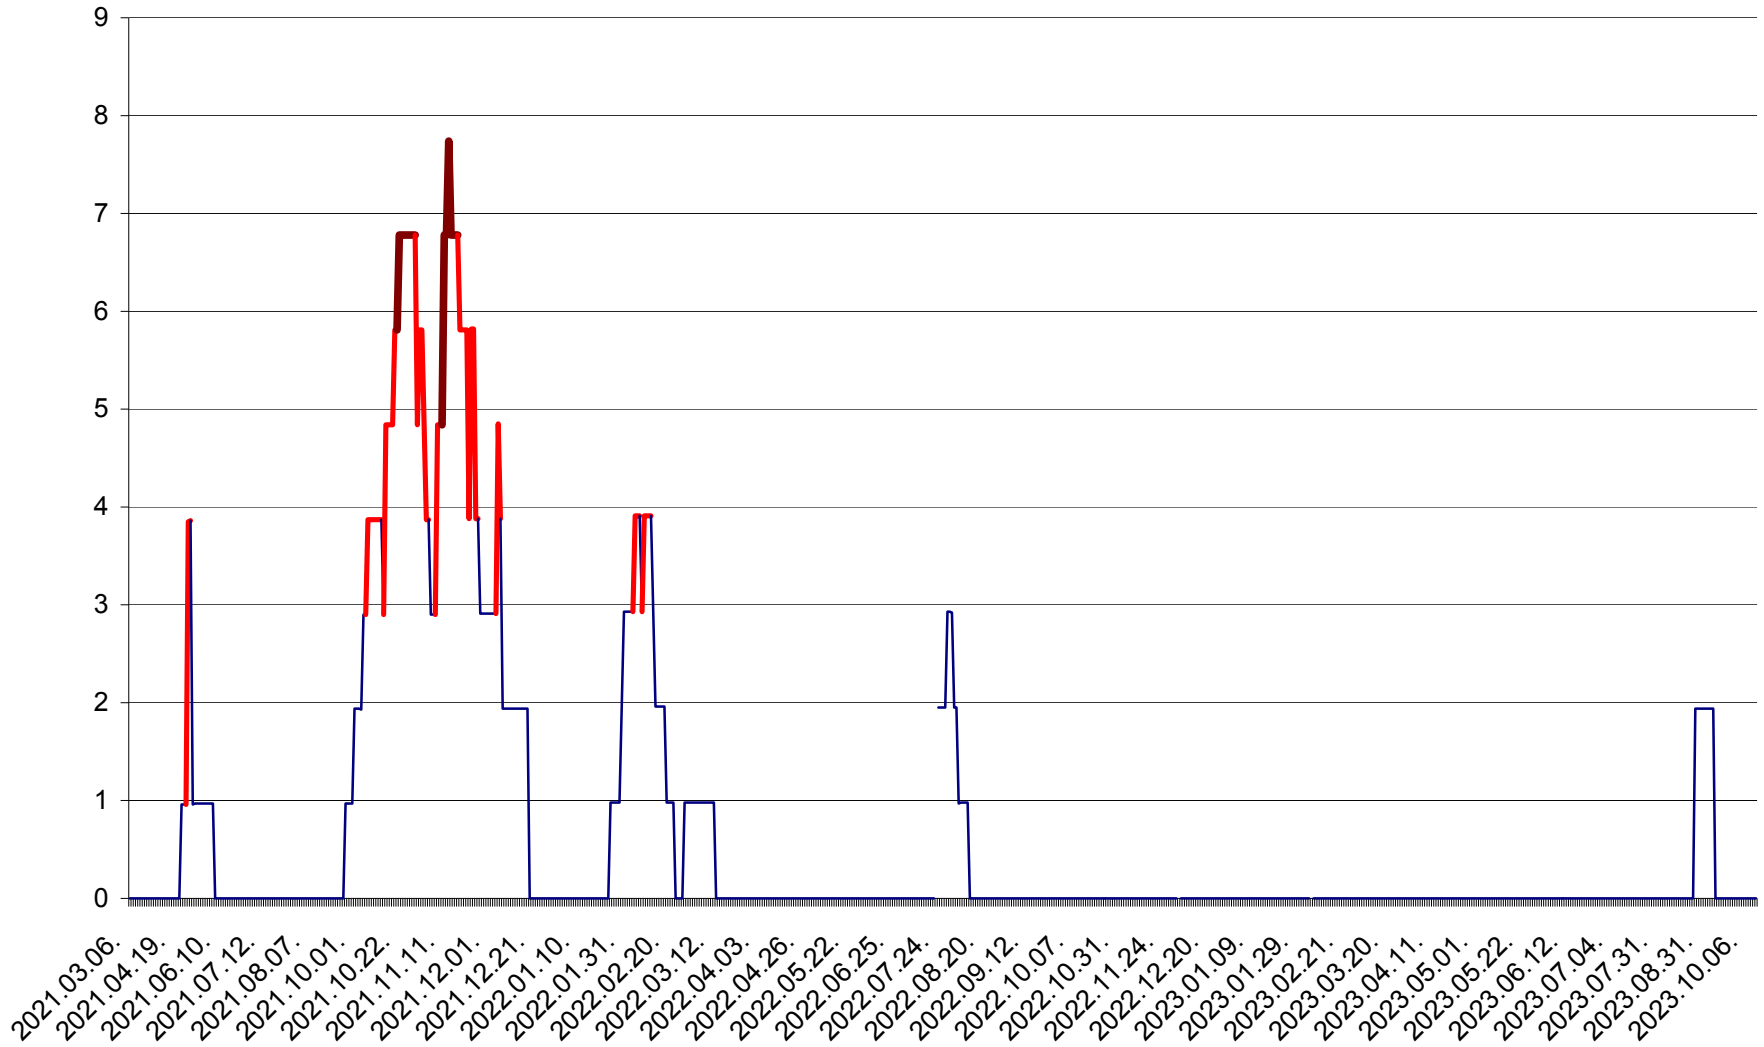

DEALU - Evolutia incidentei cumulate pe 14 zile la ‰ de locuitori
2021.03.07. - 2023.10.12.