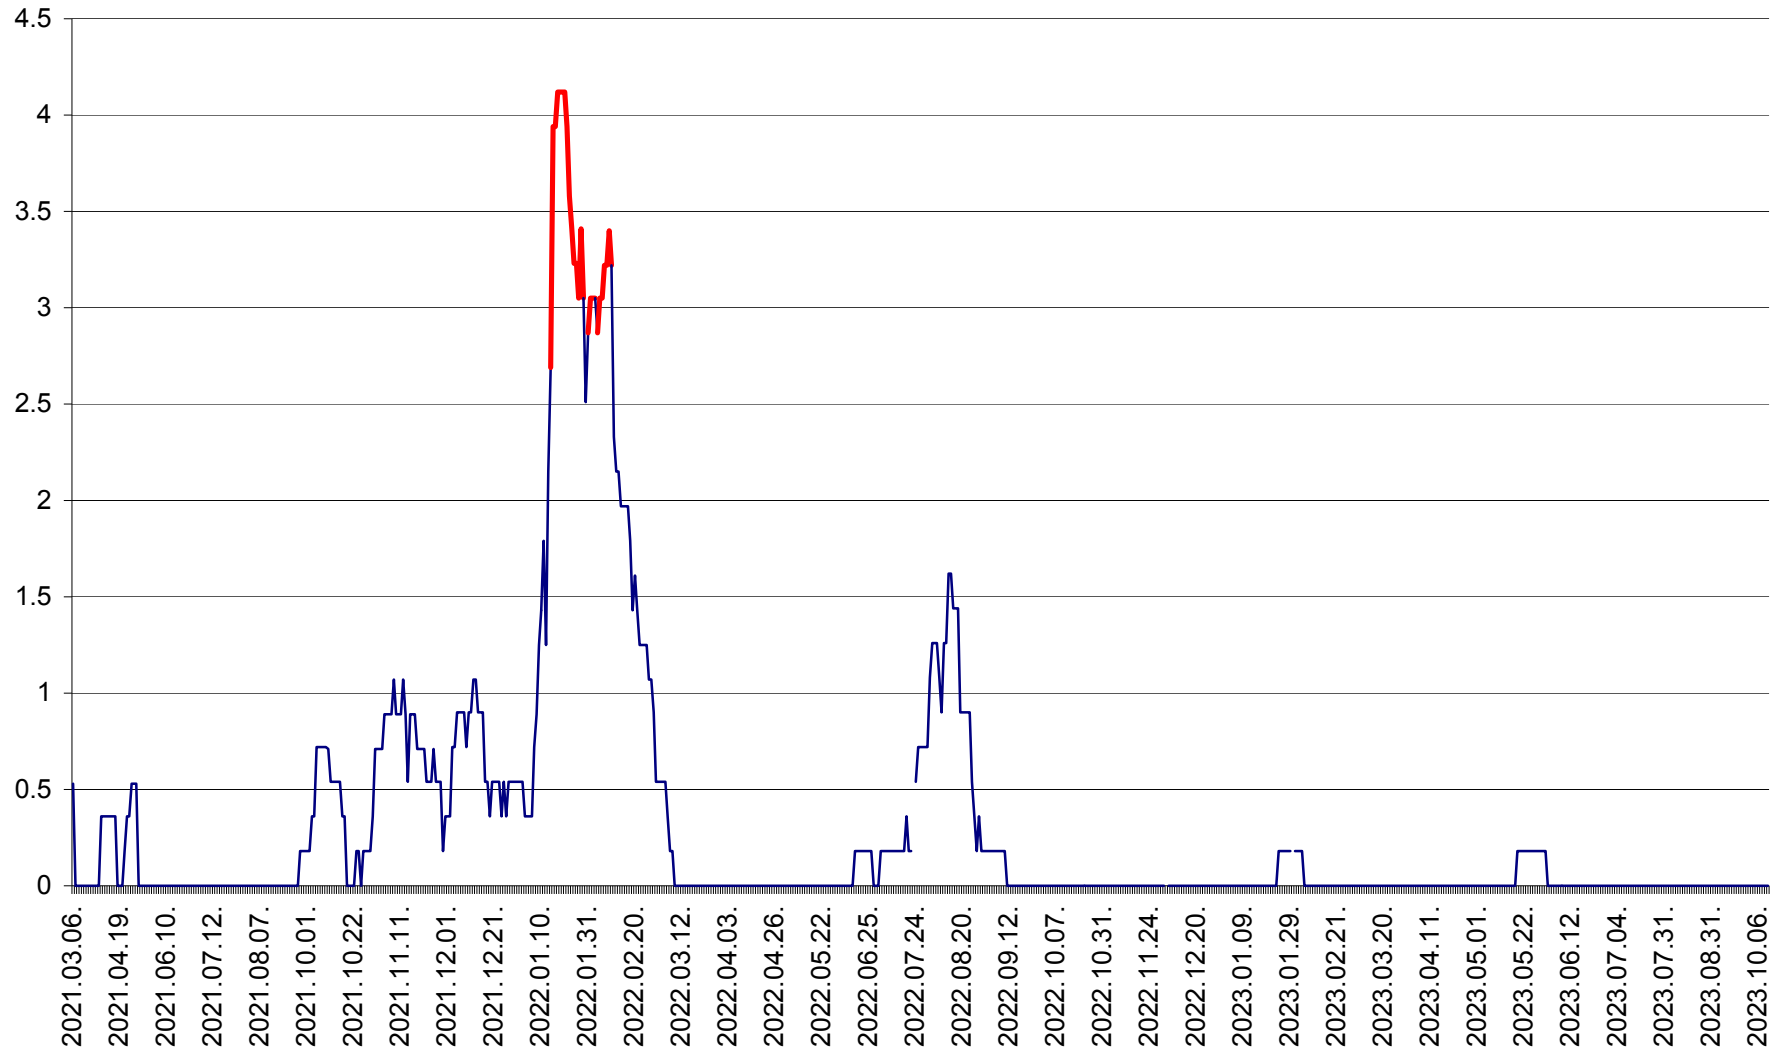

FELICENI - Evolutia incidentei cumulate pe 14 zile la ‰ de locuitori
2021.03.07. - 2023.10.12.

FRUMOASA - Evolutia incidentei cumulate pe 14 zile la ‰ de locuitori
2021.03.07. - 2023.10.12.

GĂLĂUȚAȘ - Evoluția incidenței cumulate pe 14 zile la ‰ de locuitori
2021.03.07. - 2023.10.12.

MUNICIPIUL GHEORGHENI - Evolutia incidentei cumulate pe 14 zile la ‰ de locuitori
2021.03.07. - 2023.10.12.

JOSENI - Evolutia incidentei cumulate pe 14 zile la ‰ de locuitori
2021.03.07. - 2023.10.12.

LĂZAREA - Evolutia incidentei cumulate pe 14 zile la % de locuitori
2021.03.07. - 2023.10.12.

LELICENI - Evolutia incidentei cumulate pe 14 zile la ‰ de locuitori
2021.03.07. - 2023.10.12.

LUETA - Evolutia incidentei cumulate pe 14 zile la ‰ de locuitori
2021.03.07. - 2023.10.12.

LUNCA DE JOS - Evolutia incidentei cumulate pe 14 zile la ‰ de locuitori
2021.03.07. - 2023.10.12.