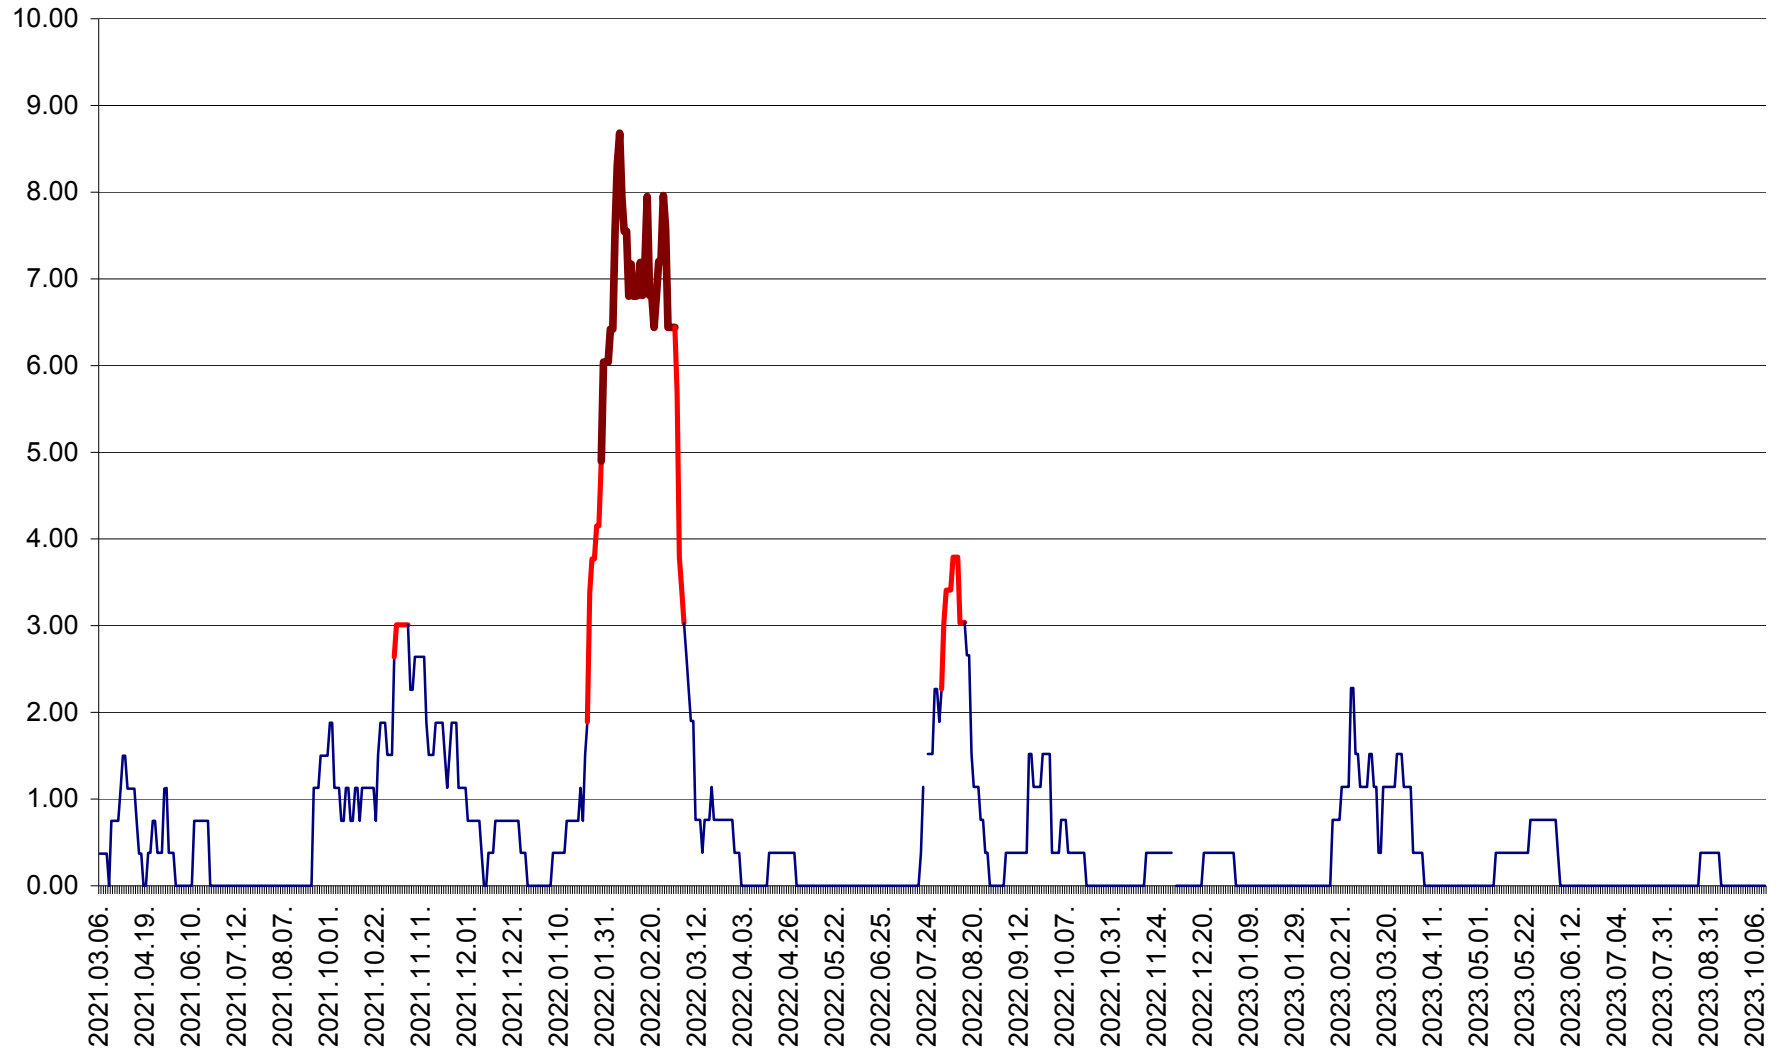

ATID - Evolutia incidentei cumulate pe 14 zile la % de locuitori
2021.03.07. - 2023.10.12.

AVRĂMEȘTI - Evolutia incidentei cumulate pe 14 zile la ‰ de locuitori
2021.03.07. - 2023.10.12.

ORAȘ BĂILE TUȘNAD - Evoluția incidenței cumulate pe 14 zile la ‰ de locuitori
2021.03.07. - 2023.10.12.

ORAȘ BĂLAN - Evoluția incidenței cumulate pe 14 zile la ‰ de locuitori
2021.03.07. - 2023.10.12.

BILBOR - Evolutia incidentei cumulate pe 14 zile la ‰ de locuitori
2021.03.07. - 2023.10.12.

ORAȘ BORSEC - Evolutia incidentei cumulate pe 14 zile la ‰ de locuitori
2021.03.07. - 2023.10.12.

BRĂDEȘTI - Evolutia incidentei cumulate pe 14 zile la ‰ de locuitori
2021.03.07. - 2023.10.12.

CĂPÂLNIȚA - Evolutia incidentei cumulate pe 14 zile la ‰ de locuitori
2021.03.07. - 2023.10.12.

CÂRȚA - Evolutia incidentei cumulate pe 14 zile la ‰ de locuitori
2021.03.07. - 2023.10.12.