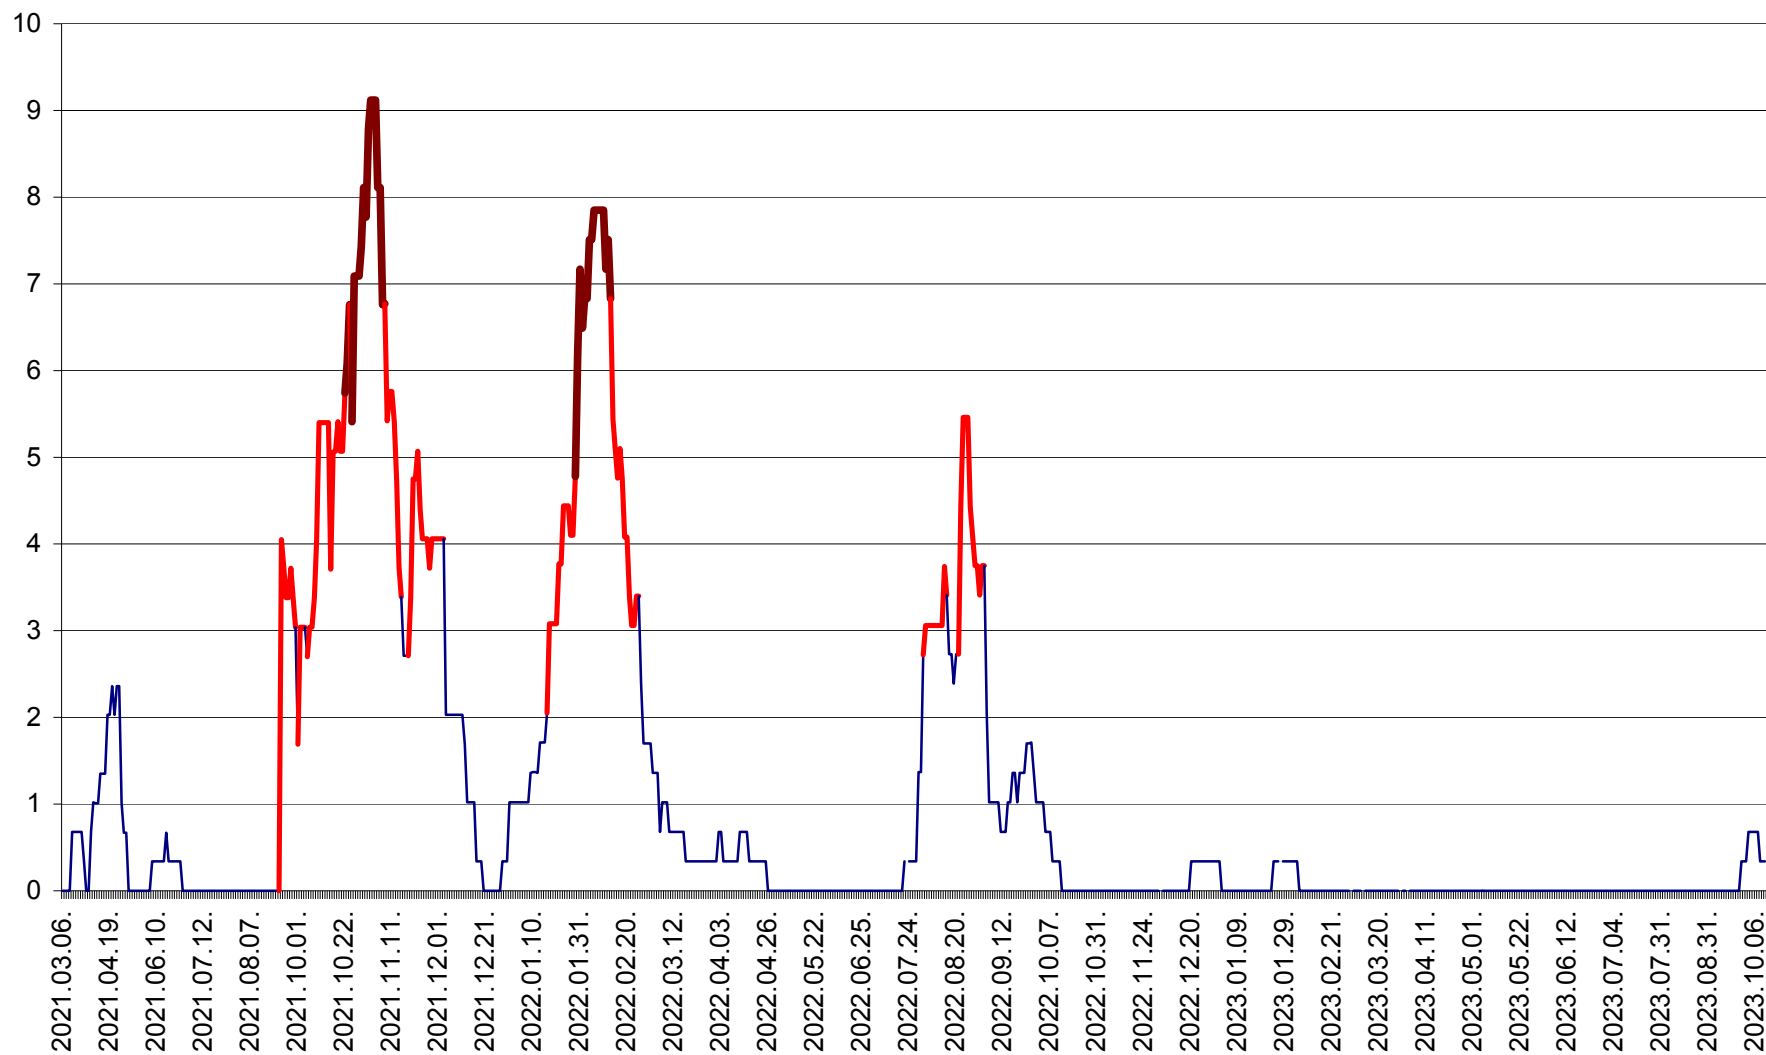

LELICENI - Evolutia incidentei cumulate pe 14 zile la ‰ de locuitori
2021.03.07. - 2023.10.12.

LUETA - Evolutia incidentei cumulate pe 14 zile la ‰ de locuitori
2021.03.07. - 2023.10.12.

LUNCA DE JOS - Evolutia incidentei cumulate pe 14 zile la ‰ de locuitori
2021.03.07. - 2023.10.12.

LUNCA DE SUS - Evolutia incidentei cumulate pe 14 zile la ‰ de locuitori
2021.03.07. - 2023.10.12.

LUPENI - Evolutia incidentei cumulate pe 14 zile la ‰ de locuitori
2021.03.07. - 2023.10.12.

MĂDĂRAȘ - Evolutia incidentei cumulate pe 14 zile la ‰ de locuitori
2021.03.07. - 2023.10.12.

MĂRTINIȘ - Evolutia incidentei cumulate pe 14 zile la ‰ de locuitori
2021.03.07. - 2023.10.12.

MEREȘTI - Evolutia incidentei cumulate pe 14 zile la ‰ de locuitori
2021.03.07. - 2023.10.12.

MUNICIPIUL MIERCUREA-CIUC - Evolutia incidentei cumulate pe 14 zile la ‰ de locuitori
2021.03.07. - 2023.10.12.