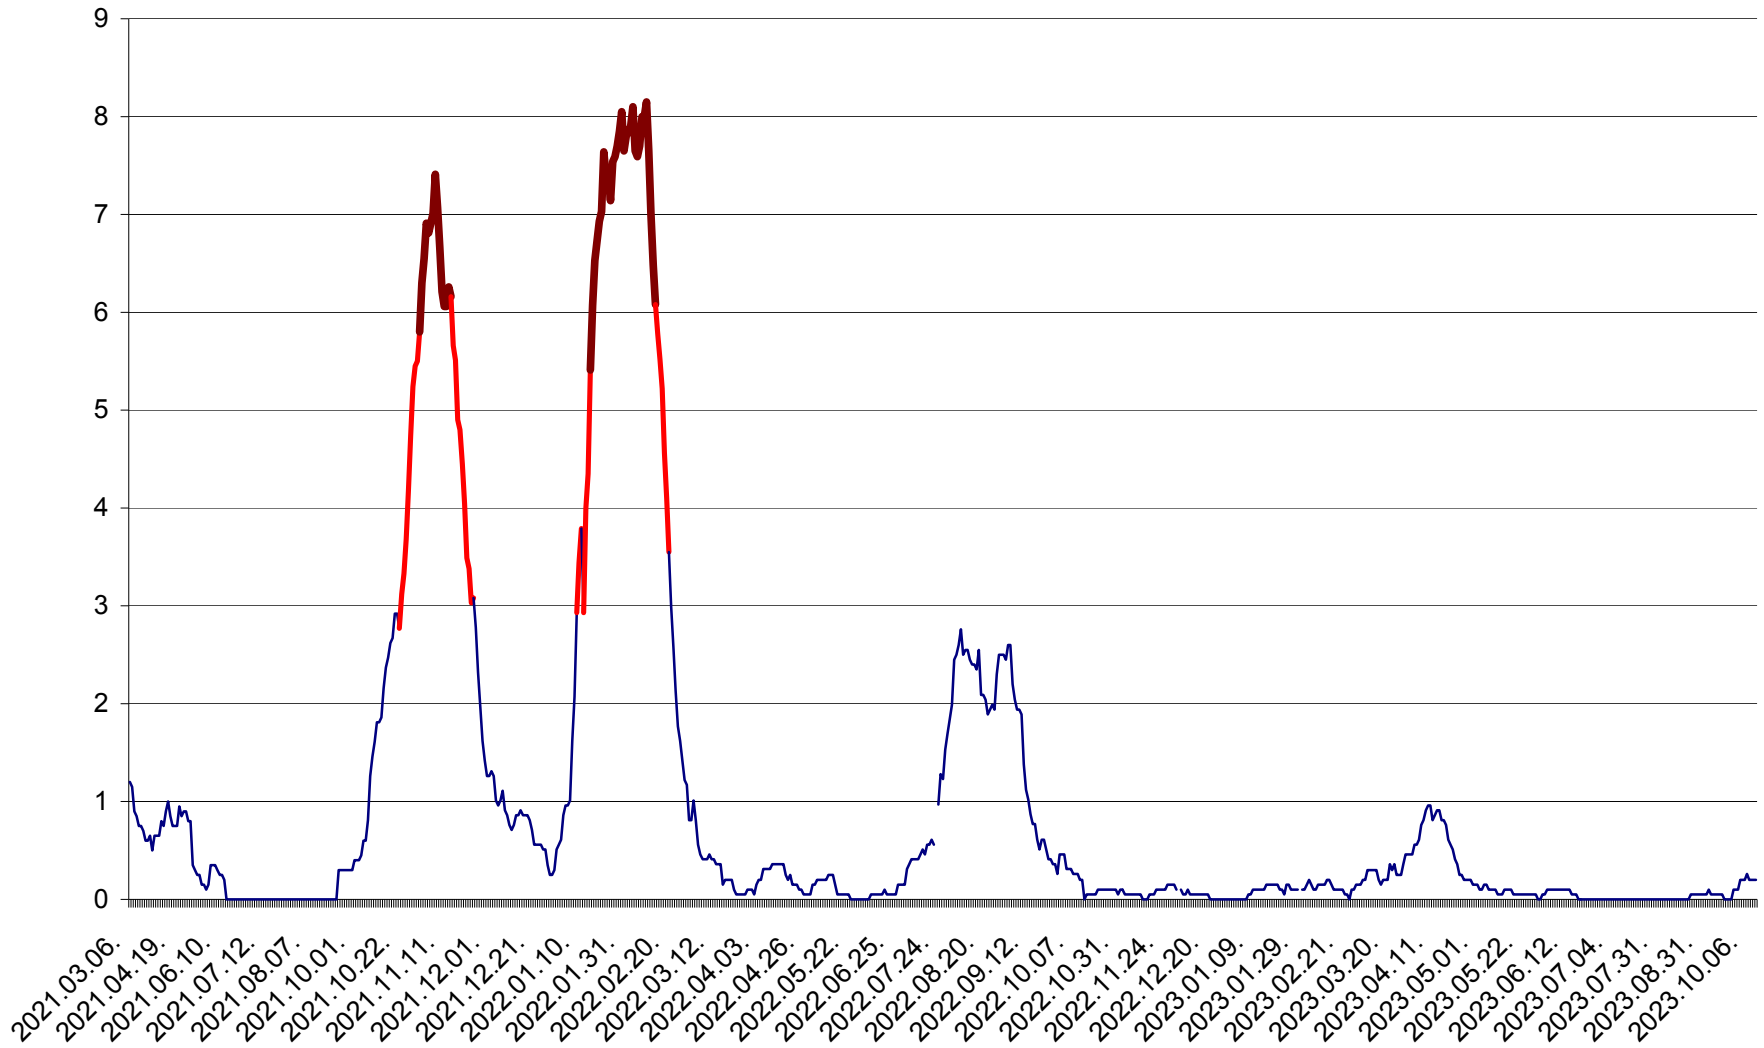

DÂRJIU - Evolutia incidentei cumulate pe 14 zile la ‰ de locuitori
2021.03.07. - 2023.10.12.

DEALU - Evolutia incidentei cumulate pe 14 zile la ‰ de locuitori
2021.03.07. - 2023.10.12.

DITRĂU - Evolutia incidentei cumulate pe 14 zile la ‰ de locuitori
2021.03.07. - 2023.10.12.

FELICENI - Evolutia incidentei cumulate pe 14 zile la ‰ de locuitori
2021.03.07. - 2023.10.12.

FRUMOASA - Evolutia incidentei cumulate pe 14 zile la ‰ de locuitori
2021.03.07. - 2023.10.12.

GĂLĂUȚAȘ - Evoluția incidenței cumulate pe 14 zile la ‰ de locuitori
2021.03.07. - 2023.10.12.

MUNICIPIUL GHEORGHENI - Evolutia incidentei cumulate pe 14 zile la ‰ de locuitori
2021.03.07. - 2023.10.12.

JOSENI - Evolutia incidentei cumulate pe 14 zile la ‰ de locuitori
2021.03.07. - 2023.10.12.

LĂZAREA - Evolutia incidentei cumulate pe 14 zile la % de locuitori
2021.03.07. - 2023.10.12.

LELICENI - Evolutia incidentei cumulate pe 14 zile la ‰ de locuitori
2021.03.07. - 2023.10.12.

LUETA - Evolutia incidentei cumulate pe 14 zile la ‰ de locuitori
2021.03.07. - 2023.10.12.

LUNCA DE JOS - Evolutia incidentei cumulate pe 14 zile la ‰ de locuitori
2021.03.07. - 2023.10.12.