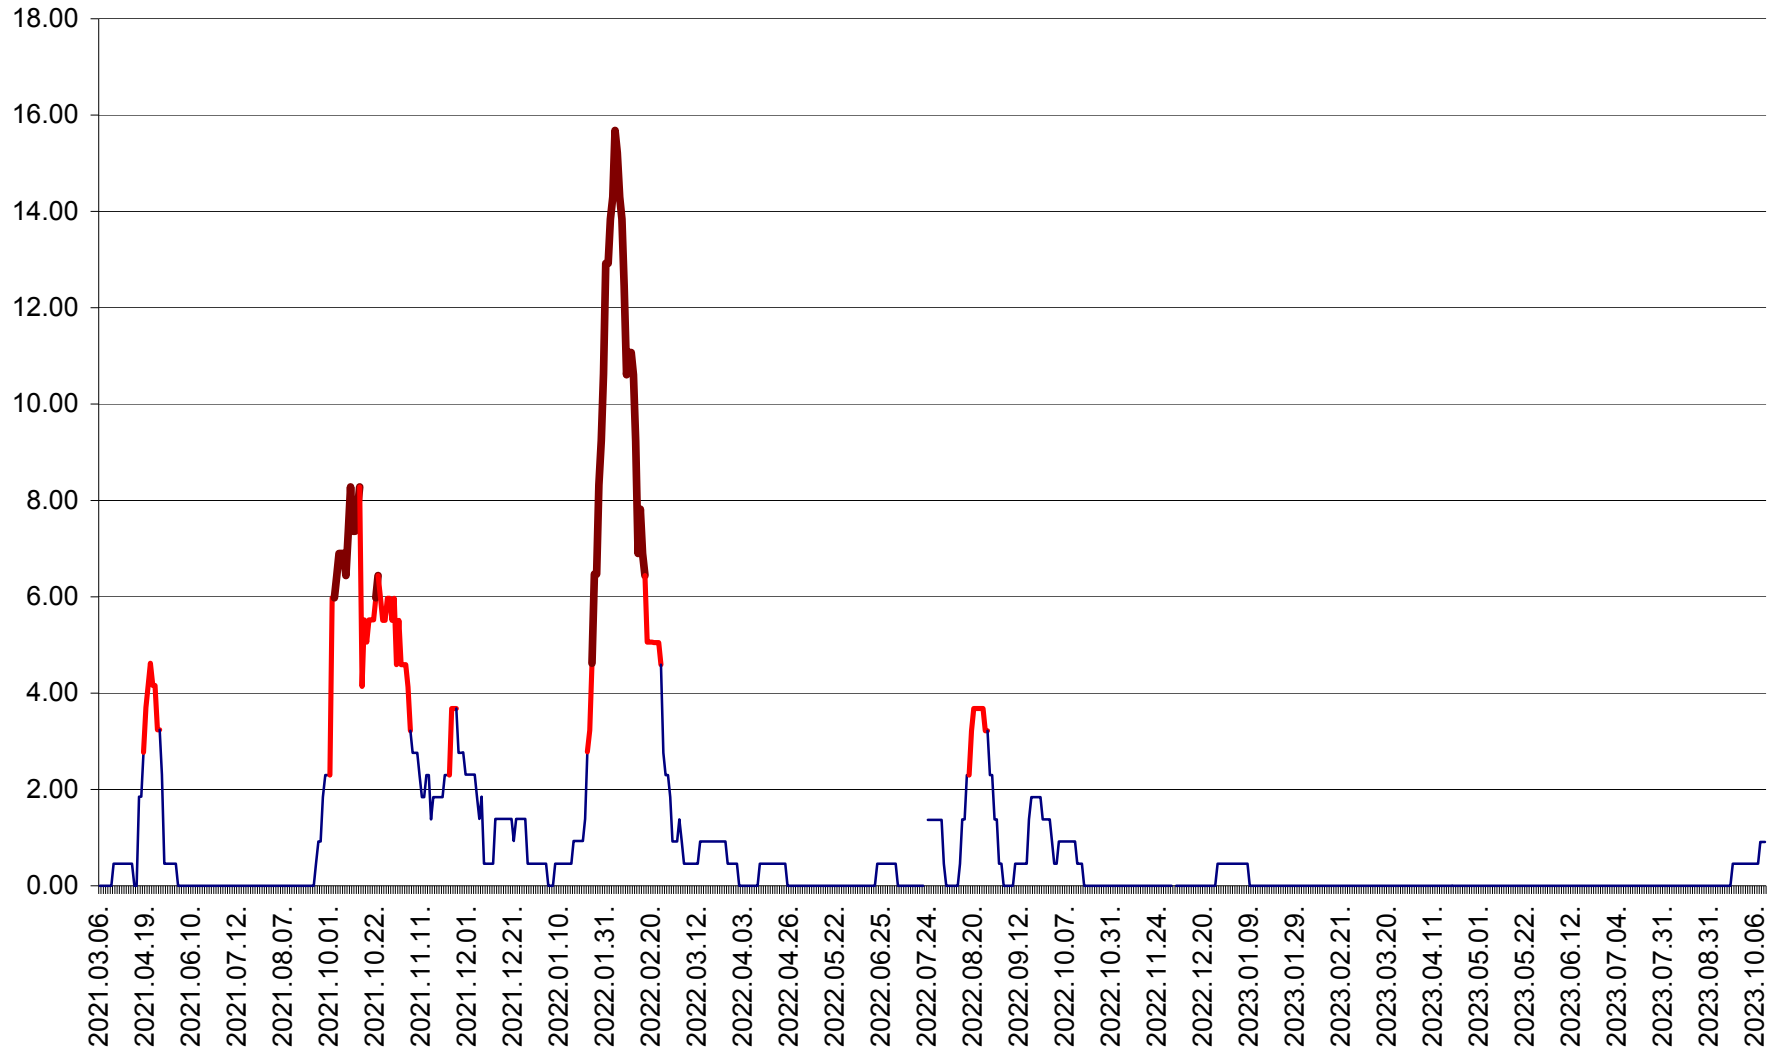

ATID - Evolutia incidentei cumulate pe 14 zile la % de locuitori
2021.03.07. - 2023.10.12.

AVRĂMEȘTI - Evolutia incidentei cumulate pe 14 zile la ‰ de locuitori
2021.03.07. - 2023.10.12.

ORAȘ BĂILE TUȘNAD - Evoluția incidenței cumulate pe 14 zile la ‰ de locuitori
2021.03.07. - 2023.10.12.

ORAȘ BĂLAN - Evoluția incidenței cumulate pe 14 zile la ‰ de locuitori
2021.03.07. - 2023.10.12.

BILBOR - Evolutia incidentei cumulate pe 14 zile la ‰ de locuitori
2021.03.07. - 2023.10.12.

ORAȘ BORSEC - Evolutia incidentei cumulate pe 14 zile la ‰ de locuitori
2021.03.07. - 2023.10.12.

BRĂDEȘTI - Evolutia incidentei cumulate pe 14 zile la ‰ de locuitori
2021.03.07. - 2023.10.12.

CĂPÂLNIȚA - Evolutia incidentei cumulate pe 14 zile la ‰ de locuitori
2021.03.07. - 2023.10.12.

CÂRȚA - Evolutia incidentei cumulate pe 14 zile la ‰ de locuitori
2021.03.07. - 2023.10.12.

CICEU - Evolutia incidentei cumulate pe 14 zile la ‰ de locuitori
2021.03.07. - 2023.10.12.

CIUCSÂNGEORGIU - Evolutia incidentei cumulate pe 14 zile la ‰ de locuitori
2021.03.07. - 2023.10.12.

CIUMANI - Evolutia incidentei cumulate pe 14 zile la ‰ de locuitori
2021.03.07. - 2023.10.12.