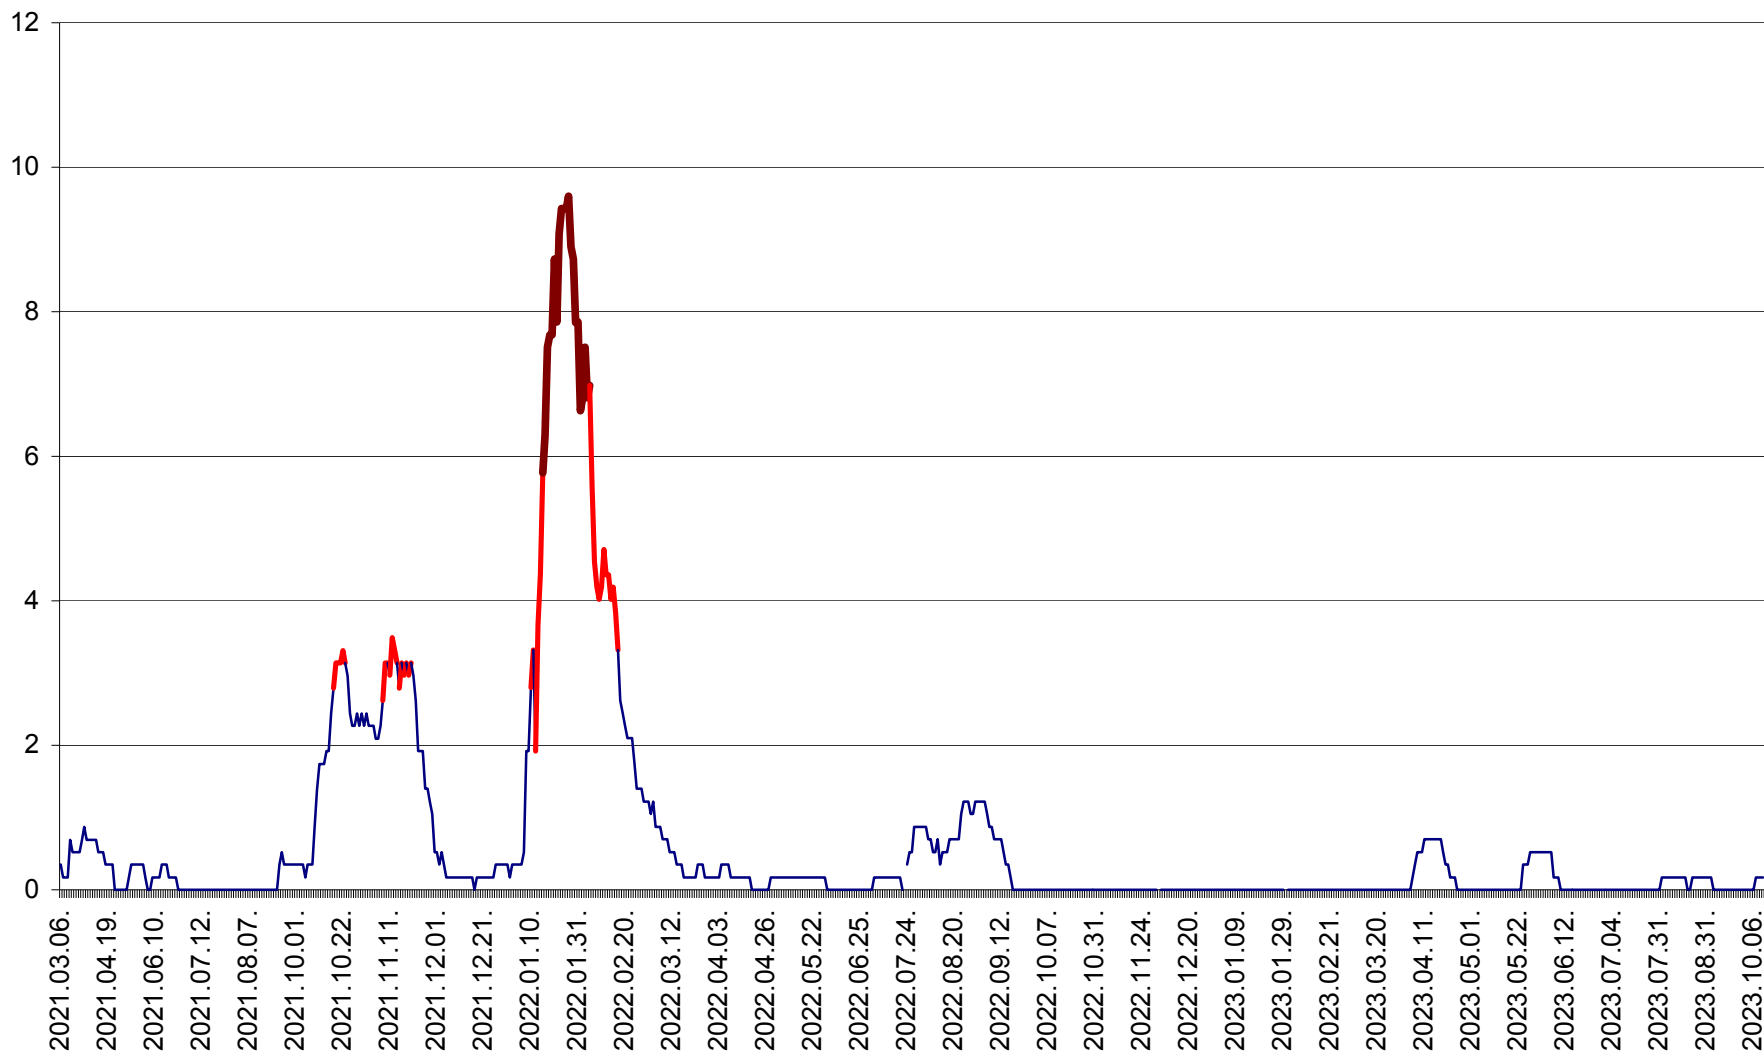

DÂRJIU - Evolutia incidentei cumulate pe 14 zile la ‰ de locuitori
2021.03.07. - 2023.10.12.

DEALU - Evolutia incidentei cumulate pe 14 zile la ‰ de locuitori
2021.03.07. - 2023.10.12.

DITRĂU - Evolutia incidentei cumulate pe 14 zile la ‰ de locuitori
2021.03.07. - 2023.10.12.

FELICENI - Evolutia incidentei cumulate pe 14 zile la ‰ de locuitori
2021.03.07. - 2023.10.12.

FRUMOASA - Evolutia incidentei cumulate pe 14 zile la ‰ de locuitori
2021.03.07. - 2023.10.12.

GĂLĂUȚAȘ - Evoluția incidenței cumulate pe 14 zile la ‰ de locuitori
2021.03.07. - 2023.10.12.

MUNICIPIUL GHEORGHENI - Evolutia incidentei cumulate pe 14 zile la ‰ de locuitori
2021.03.07. - 2023.10.12.

JOSENI - Evolutia incidentei cumulate pe 14 zile la ‰ de locuitori
2021.03.07. - 2023.10.12.

LĂZAREA - Evolutia incidentei cumulate pe 14 zile la % de locuitori
2021.03.07. - 2023.10.12.

LELICENI - Evolutia incidentei cumulate pe 14 zile la ‰ de locuitori
2021.03.07. - 2023.10.12.

LUETA - Evolutia incidentei cumulate pe 14 zile la ‰ de locuitori
2021.03.07. - 2023.10.12.

LUNCA DE JOS - Evolutia incidentei cumulate pe 14 zile la ‰ de locuitori
2021.03.07. - 2023.10.12.