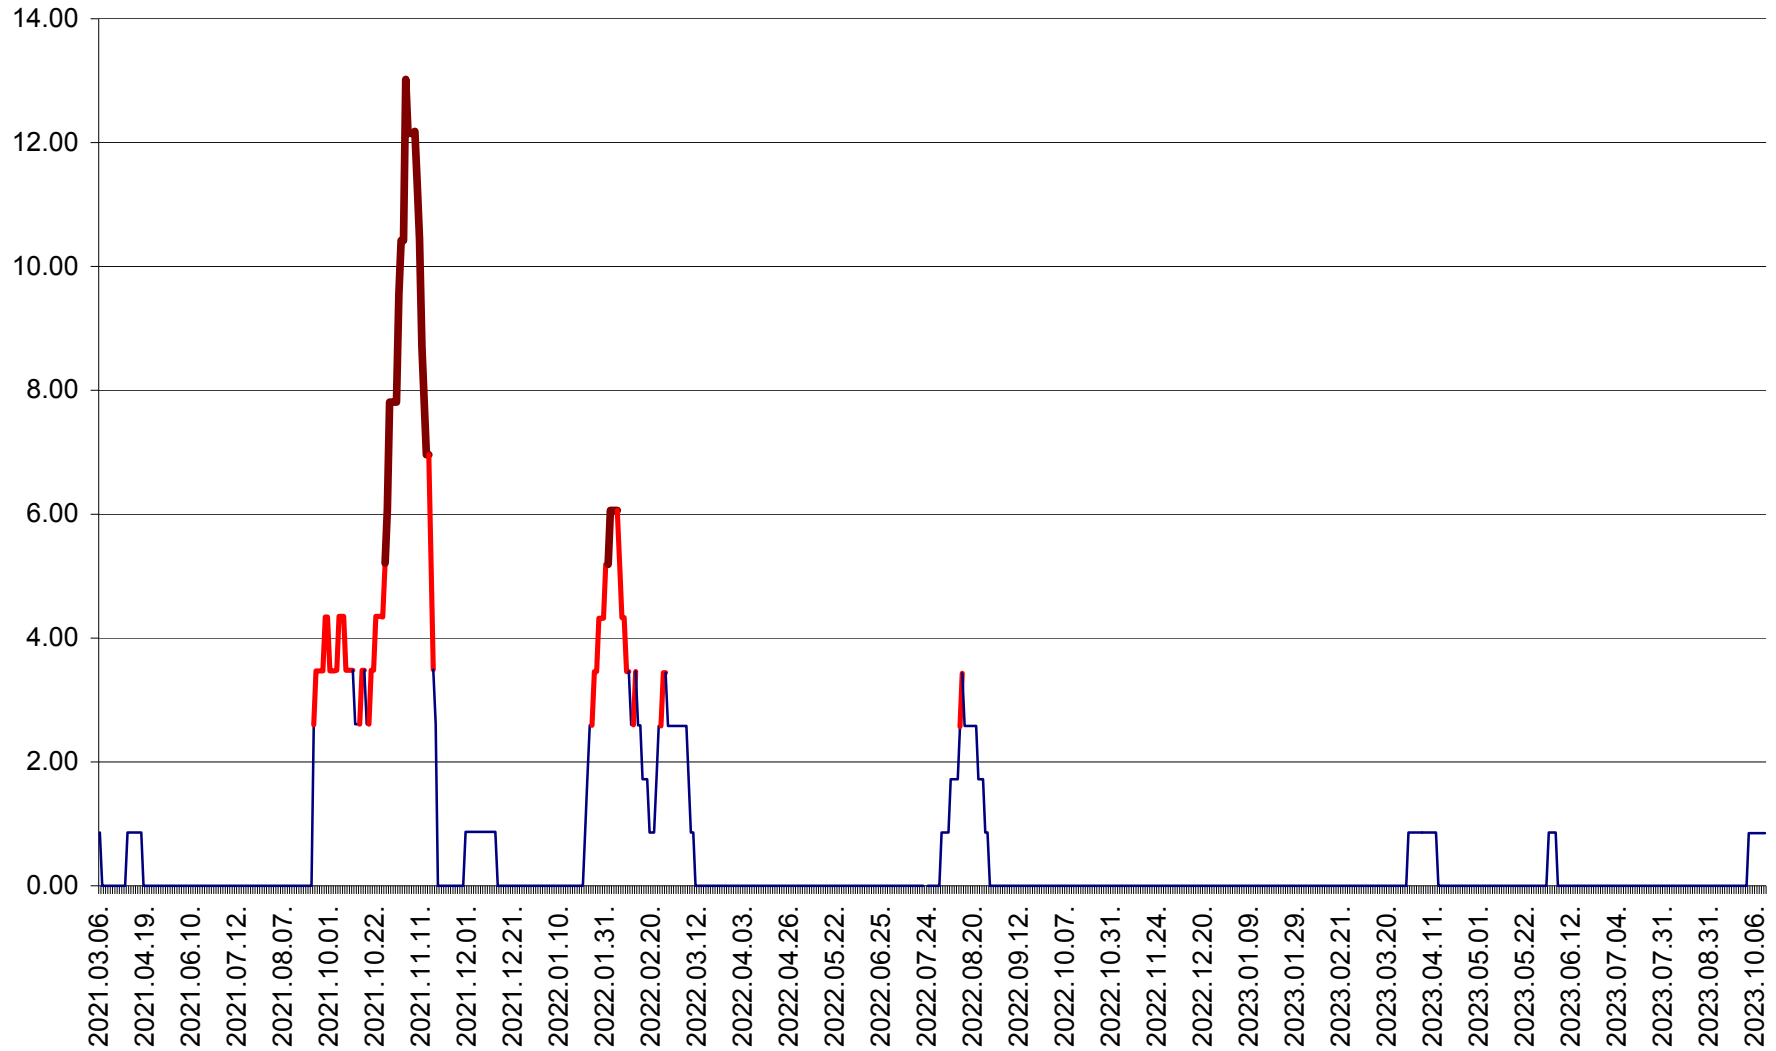

VĂRȘAG - Evolutia incidentei cumulate pe 14 zile la ‰ de locuitori
2021.03.07. - 2023.10.12.