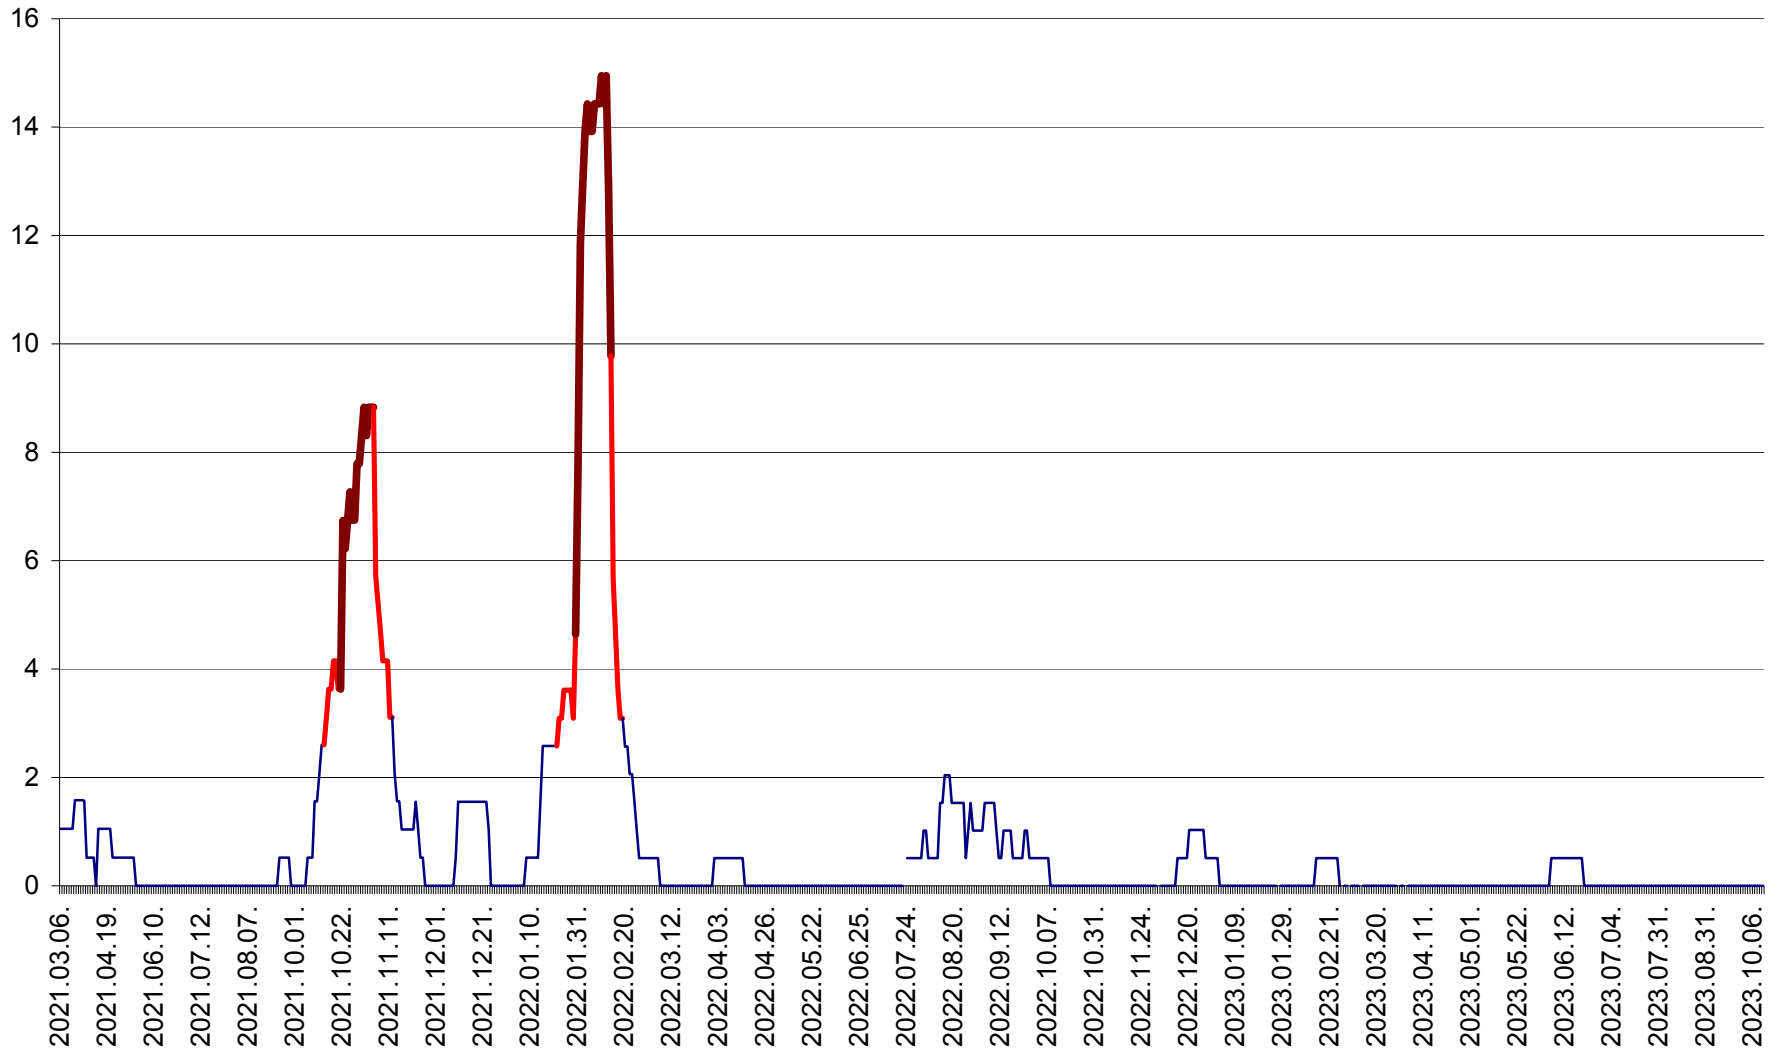

MIHĂILENI - Evolutia incidentei cumulate pe 14 zile la ‰ de locuitori
2021.03.07. - 2023.10.12.

MUGENI - Evolutia incidentei cumulate pe 14 zile la ‰ de locuitori
2021.03.07. - 2023.10.12.

OCLAND - Evolutia incidentei cumulate pe 14 zile la ‰ de locuitori
2021.03.07. - 2023.10.12.

MUNICIPIUL ODORHEIU SECUIESC - Evolutia incidentei cumulate pe 14 zile la ‰ de locuitori
2021.03.07. - 2023.10.12.

PĂULENI-CIUC - Evolutia incidentei cumulate pe 14 zile la ‰ de locuitori
2021.03.07. - 2023.10.12.

PLĂIEȘII DE JOS - Evoluția incidentei cumulate pe 14 zile la ‰ de locuitori
2021.03.07. - 2023.10.12.

PORUMBENI - Evolutia incidentei cumulate pe 14 zile la ‰ de locuitori
2021.03.07. - 2023.10.12.

PRAID - Evolutia incidentei cumulate pe 14 zile la ‰ de locuitori
2021.03.07. - 2023.10.12.