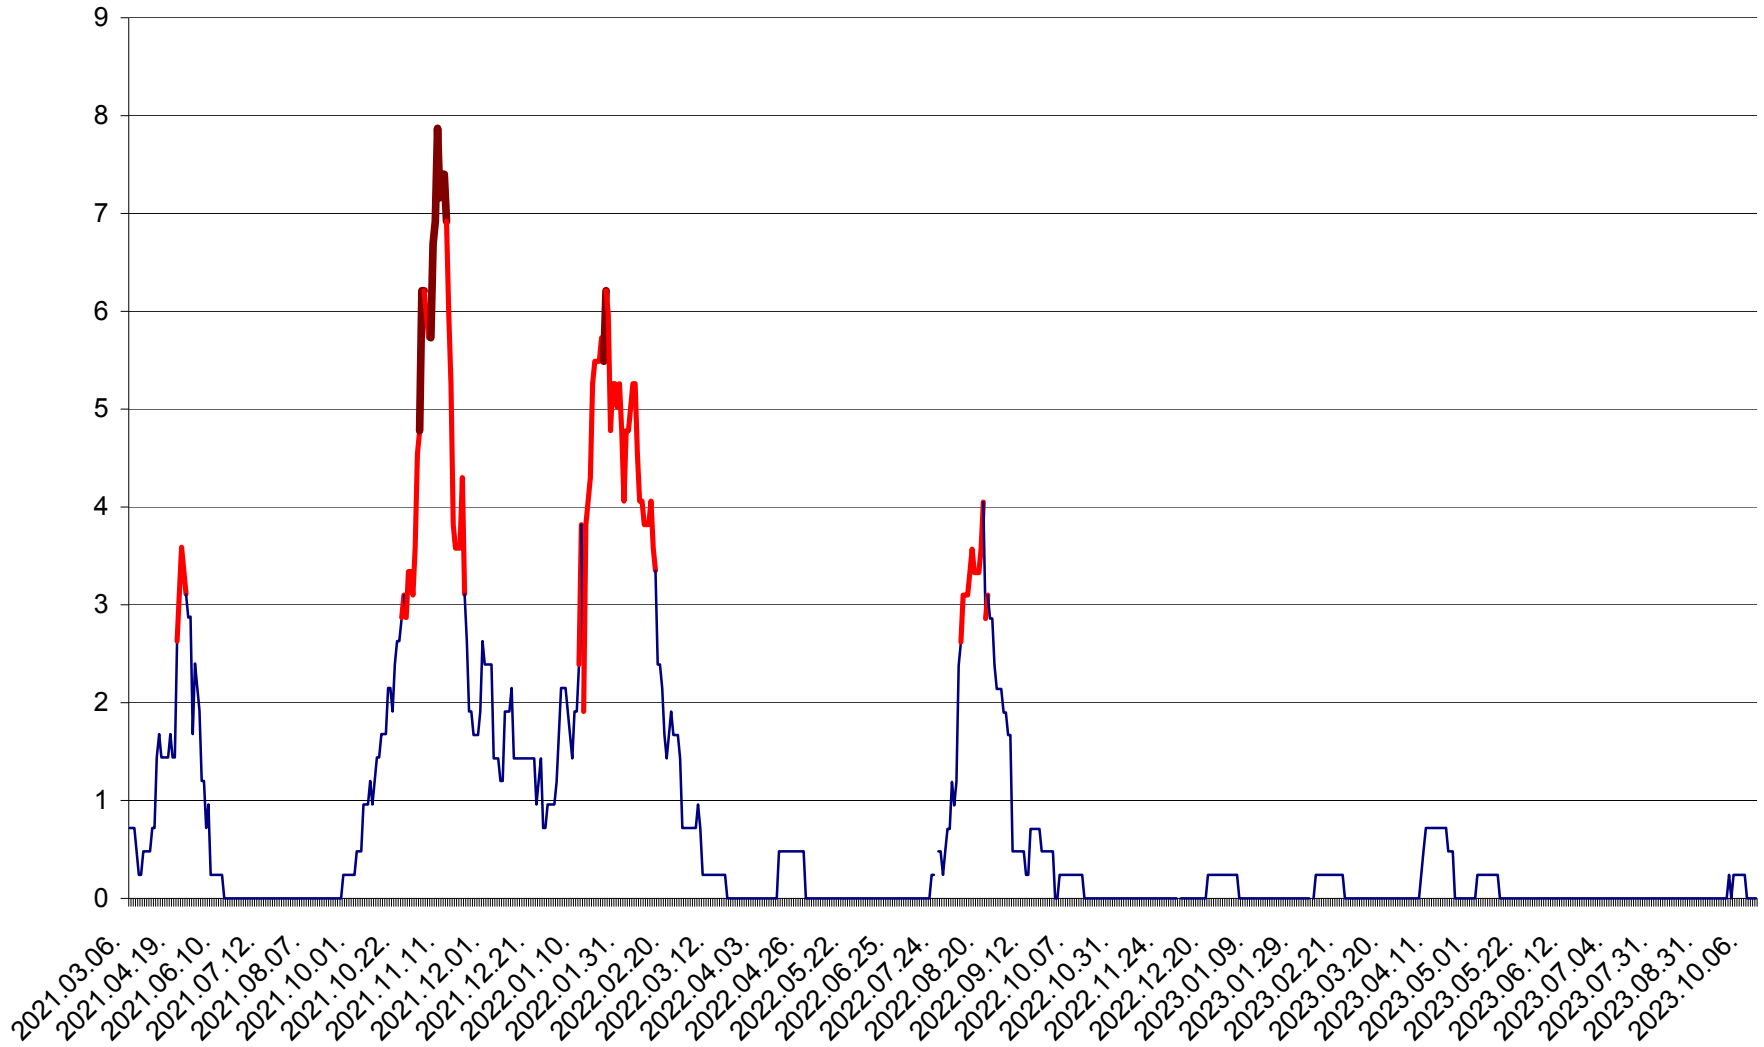

ORAȘ BĂLAN - Evoluția incidenței cumulate pe 14 zile la ‰ de locuitori
2021.03.07. - 2023.10.12.

BILBOR - Evolutia incidentei cumulate pe 14 zile la ‰ de locuitori
2021.03.07. - 2023.10.12.

ORAȘ BORSEC - Evolutia incidentei cumulate pe 14 zile la ‰ de locuitori
2021.03.07. - 2023.10.12.

CORBU - Evolutia incidentei cumulate pe 14 zile la ‰ de locuitori
2021.03.07. - 2023.10.12.

CORUND - Evolutia incidentei cumulate pe 14 zile la ‰ de locuitori
2021.03.07. - 2023.10.12.

COZMENI - Evolutia incidentei cumulate pe 14 zile la ‰ de locuitori
2021.03.07. - 2023.10.12.

ORAȘ CRISTURU SECUIESC - Evolutia incidentei cumulate pe 14 zile la ‰ de locuitori
2021.03.07. - 2023.10.12.

DĂNEȘTI - Evolutia incidentei cumulate pe 14 zile la ‰ de locuitori
2021.03.07. - 2023.10.12.

DÂRJIU - Evolutia incidentei cumulate pe 14 zile la ‰ de locuitori
2021.03.07. - 2023.10.12.

DEALU - Evolutia incidentei cumulate pe 14 zile la ‰ de locuitori
2021.03.07. - 2023.10.12.

DITRĂU - Evolutia incidentei cumulate pe 14 zile la ‰ de locuitori
2021.03.07. - 2023.10.12.