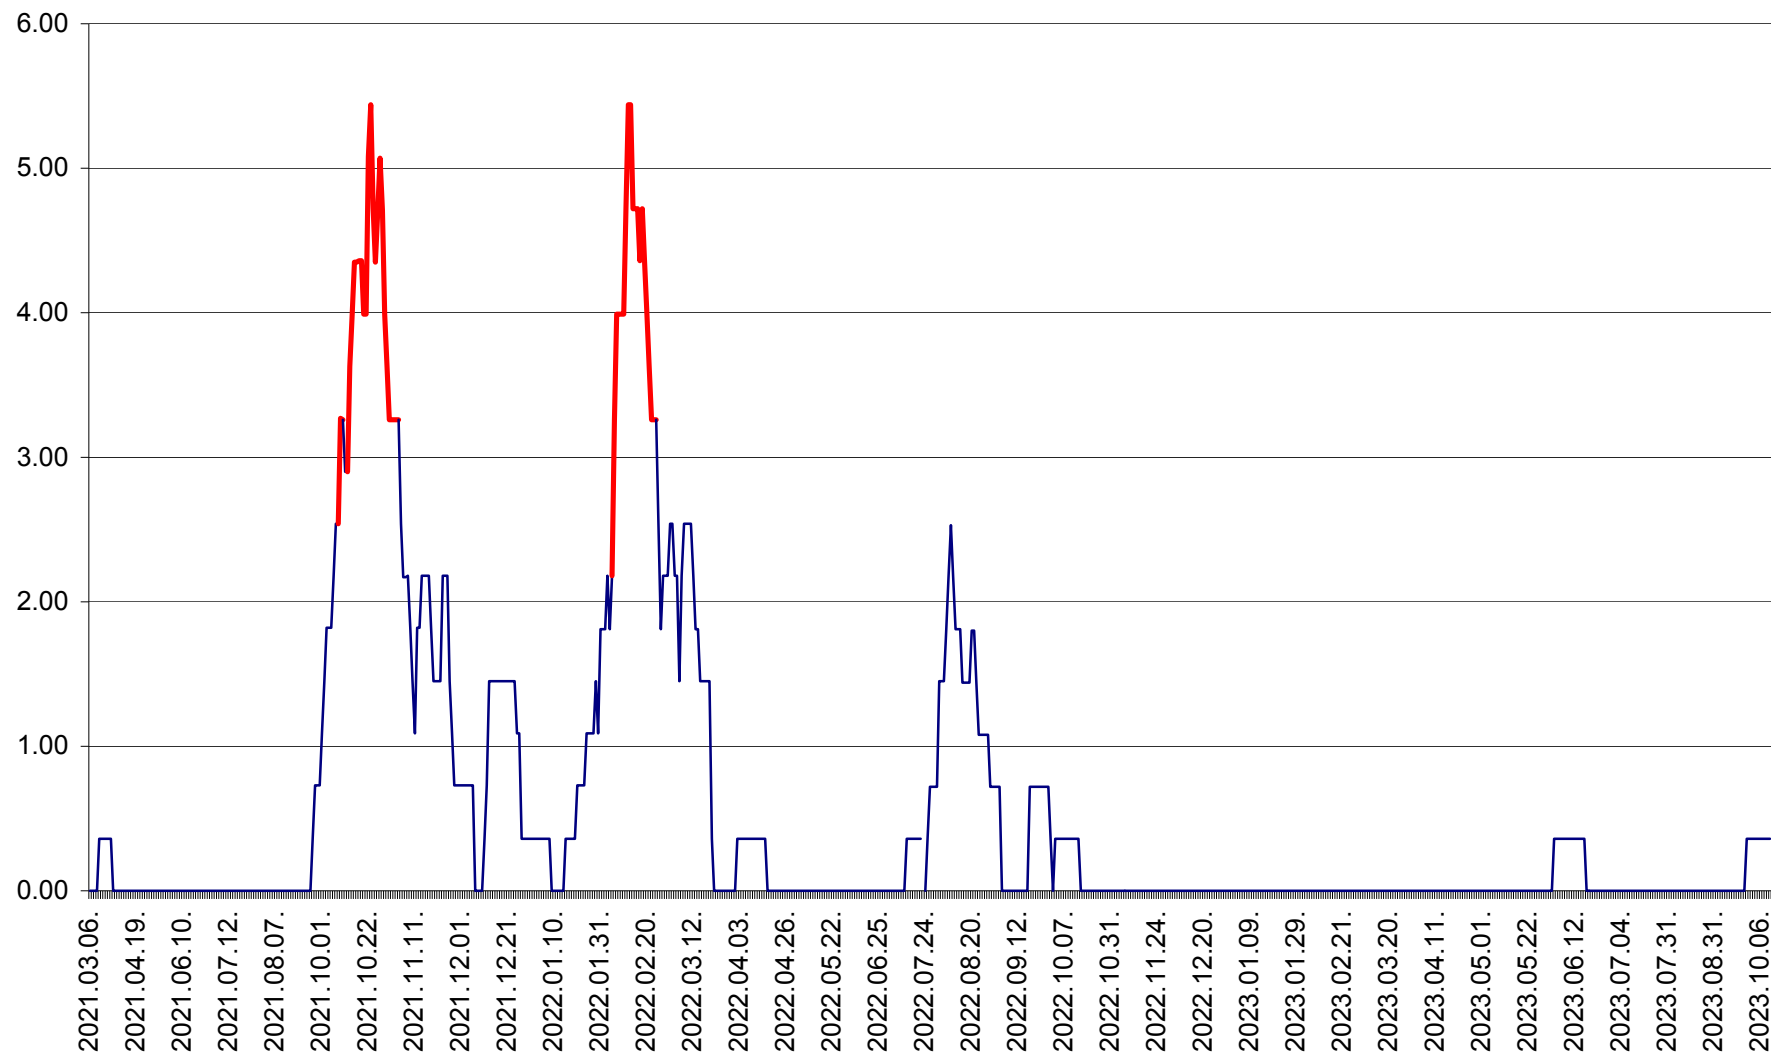

ATID - Evolutia incidentei cumulate pe 14 zile la % de locuitori
2021.03.07. - 2023.10.12.

AVRĂMEȘTI - Evolutia incidentei cumulate pe 14 zile la ‰ de locuitori
2021.03.07. - 2023.10.12.

ORAȘ BĂILE TUȘNAD - Evoluția incidenței cumulate pe 14 zile la ‰ de locuitori
2021.03.07. - 2023.10.12.

ORAȘ BĂLAN - Evoluția incidenței cumulate pe 14 zile la ‰ de locuitori
2021.03.07. - 2023.10.12.

BILBOR - Evolutia incidentei cumulate pe 14 zile la ‰ de locuitori
2021.03.07. - 2023.10.12.

ORAȘ BORSEC - Evolutia incidentei cumulate pe 14 zile la ‰ de locuitori
2021.03.07. - 2023.10.12.

BRĂDEȘTI - Evolutia incidentei cumulate pe 14 zile la ‰ de locuitori
2021.03.07. - 2023.10.12.

CĂPÂLNIȚA - Evolutia incidentei cumulate pe 14 zile la ‰ de locuitori
2021.03.07. - 2023.10.12.

CÂRȚA - Evolutia incidentei cumulate pe 14 zile la ‰ de locuitori
2021.03.07. - 2023.10.12.