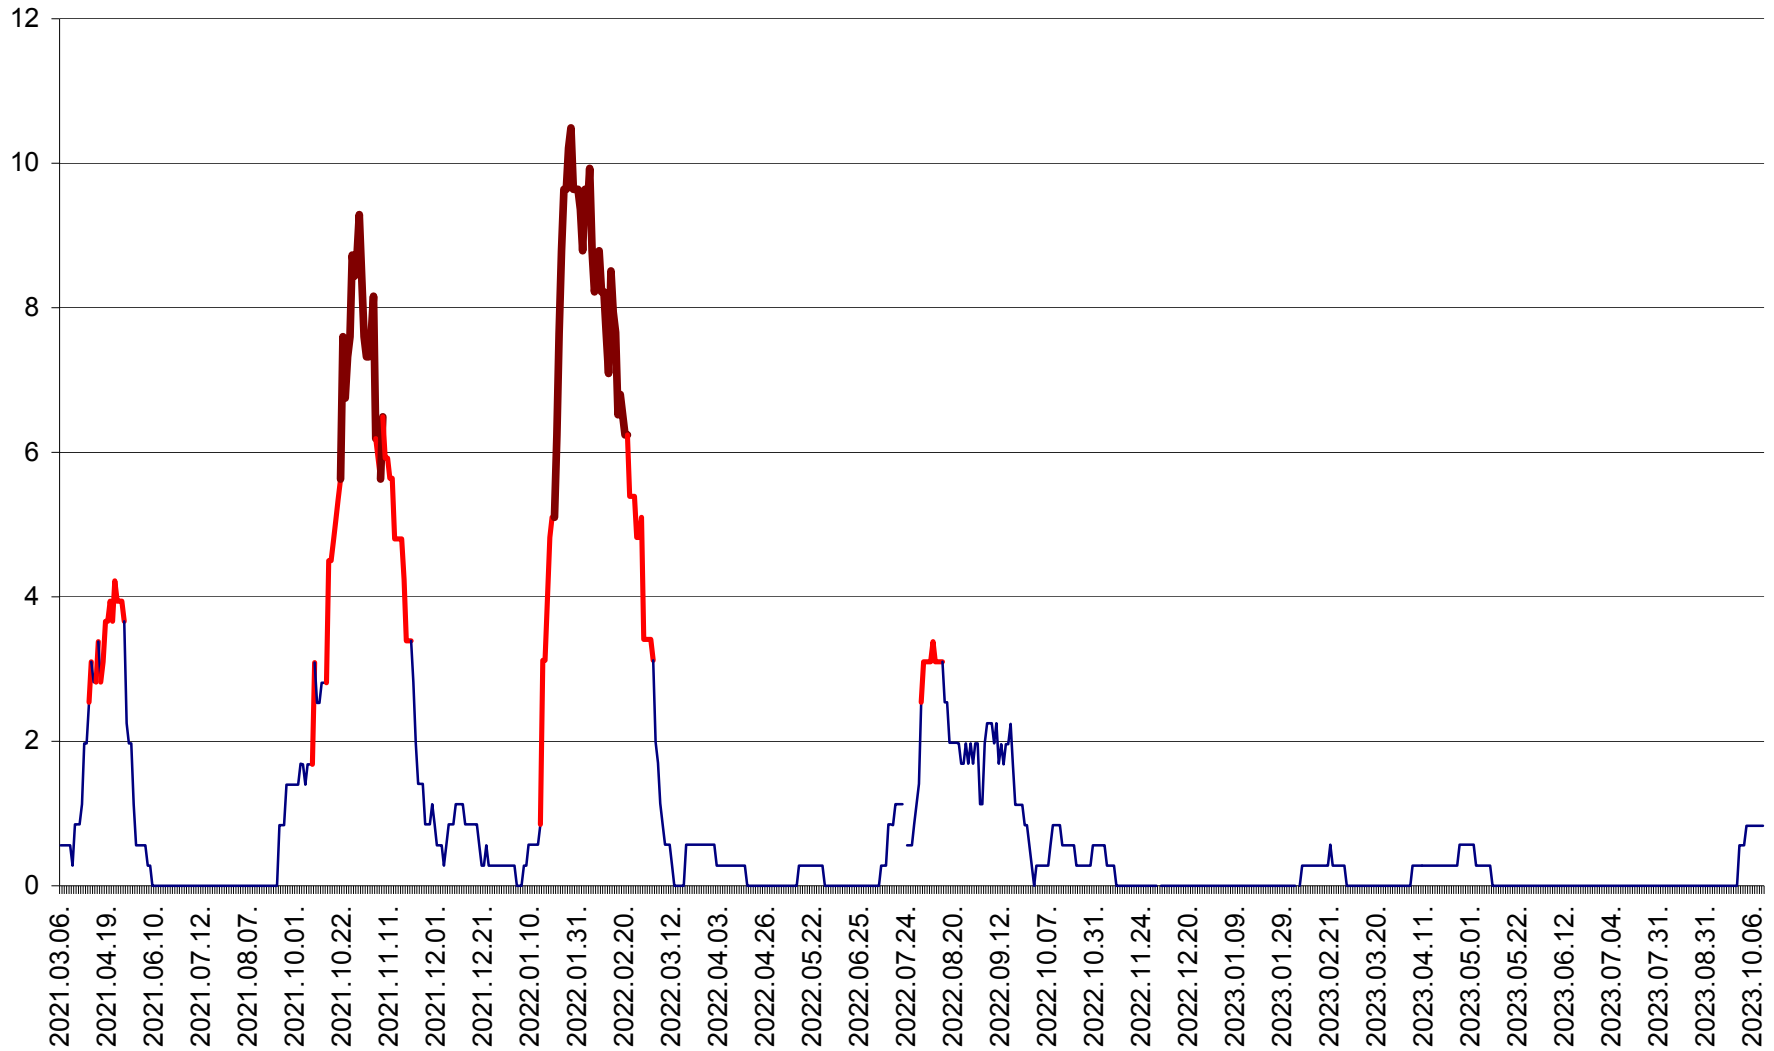

ORAȘ CRISTURU SECUIESC - Evolutia incidentei cumulate pe 14 zile la ‰ de locuitori
2021.03.07. - 2023.10.12.

DĂNEȘTI - Evolutia incidentei cumulate pe 14 zile la ‰ de locuitori
2021.03.07. - 2023.10.12.

DÂRJIU - Evolutia incidentei cumulate pe 14 zile la ‰ de locuitori
2021.03.07. - 2023.10.12.

DEALU - Evolutia incidentei cumulate pe 14 zile la ‰ de locuitori
2021.03.07. - 2023.10.12.

DITRĂU - Evolutia incidentei cumulate pe 14 zile la ‰ de locuitori
2021.03.07. - 2023.10.12.

FELICENI - Evolutia incidentei cumulate pe 14 zile la ‰ de locuitori
2021.03.07. - 2023.10.12.

FRUMOASA - Evolutia incidentei cumulate pe 14 zile la ‰ de locuitori
2021.03.07. - 2023.10.12.

GĂLĂUȚAȘ - Evoluția incidenței cumulate pe 14 zile la ‰ de locuitori
2021.03.07. - 2023.10.12.