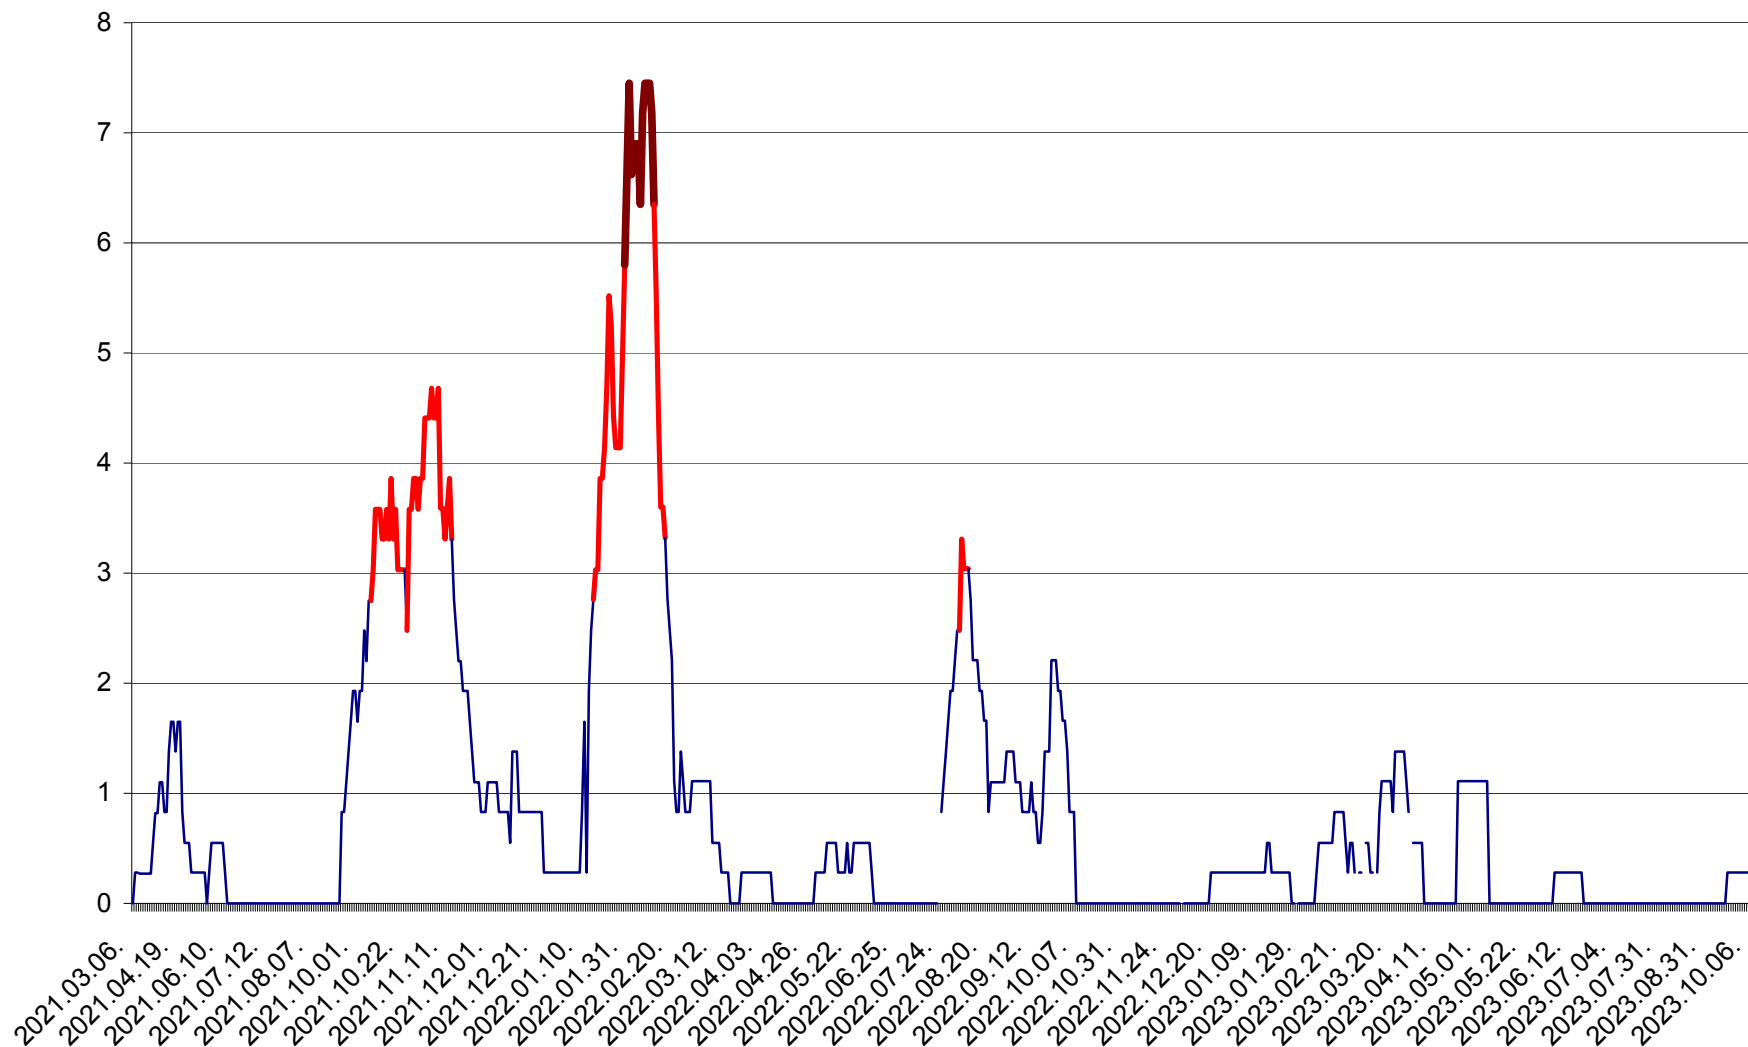

RACU - Evolutia incidentei cumulate pe 14 zile la ‰ de locuitori
2021.03.07. - 2023.10.12.

REMETEA - Evolutia incidentei cumulate pe 14 zile la ‰ de locuitori
2021.03.07. - 2023.10.12.

SĂCEL - Evolutia incidentei cumulate pe 14 zile la ‰ de locuitori
2021.03.07. - 2023.10.12.

SÂNCRĂIENI - Evolutia incidentei cumulate pe 14 zile la ‰ de locuitori
2021.03.07. - 2023.10.12.

SÂNDOMIC - Evolutia incidentei cumulate pe 14 zile la ‰ de locuitori
2021.03.07. - 2023.10.12.

SÂNMARTIN - Evolutia incidentei cumulate pe 14 zile la ‰ de locuitori
2021.03.07. - 2023.10.12.

SÂNSIMION - Evolutia incidentei cumulate pe 14 zile la ‰ de locuitori
2021.03.07. - 2023.10.12.

SÂNTIMBRU - Evolutia incidentei cumulate pe 14 zile la ‰ de locuitori
2021.03.07. - 2023.10.12.

SĂRMAȘ - Evolutia incidentei cumulate pe 14 zile la ‰ de locuitori
2021.03.07. - 2023.10.12.