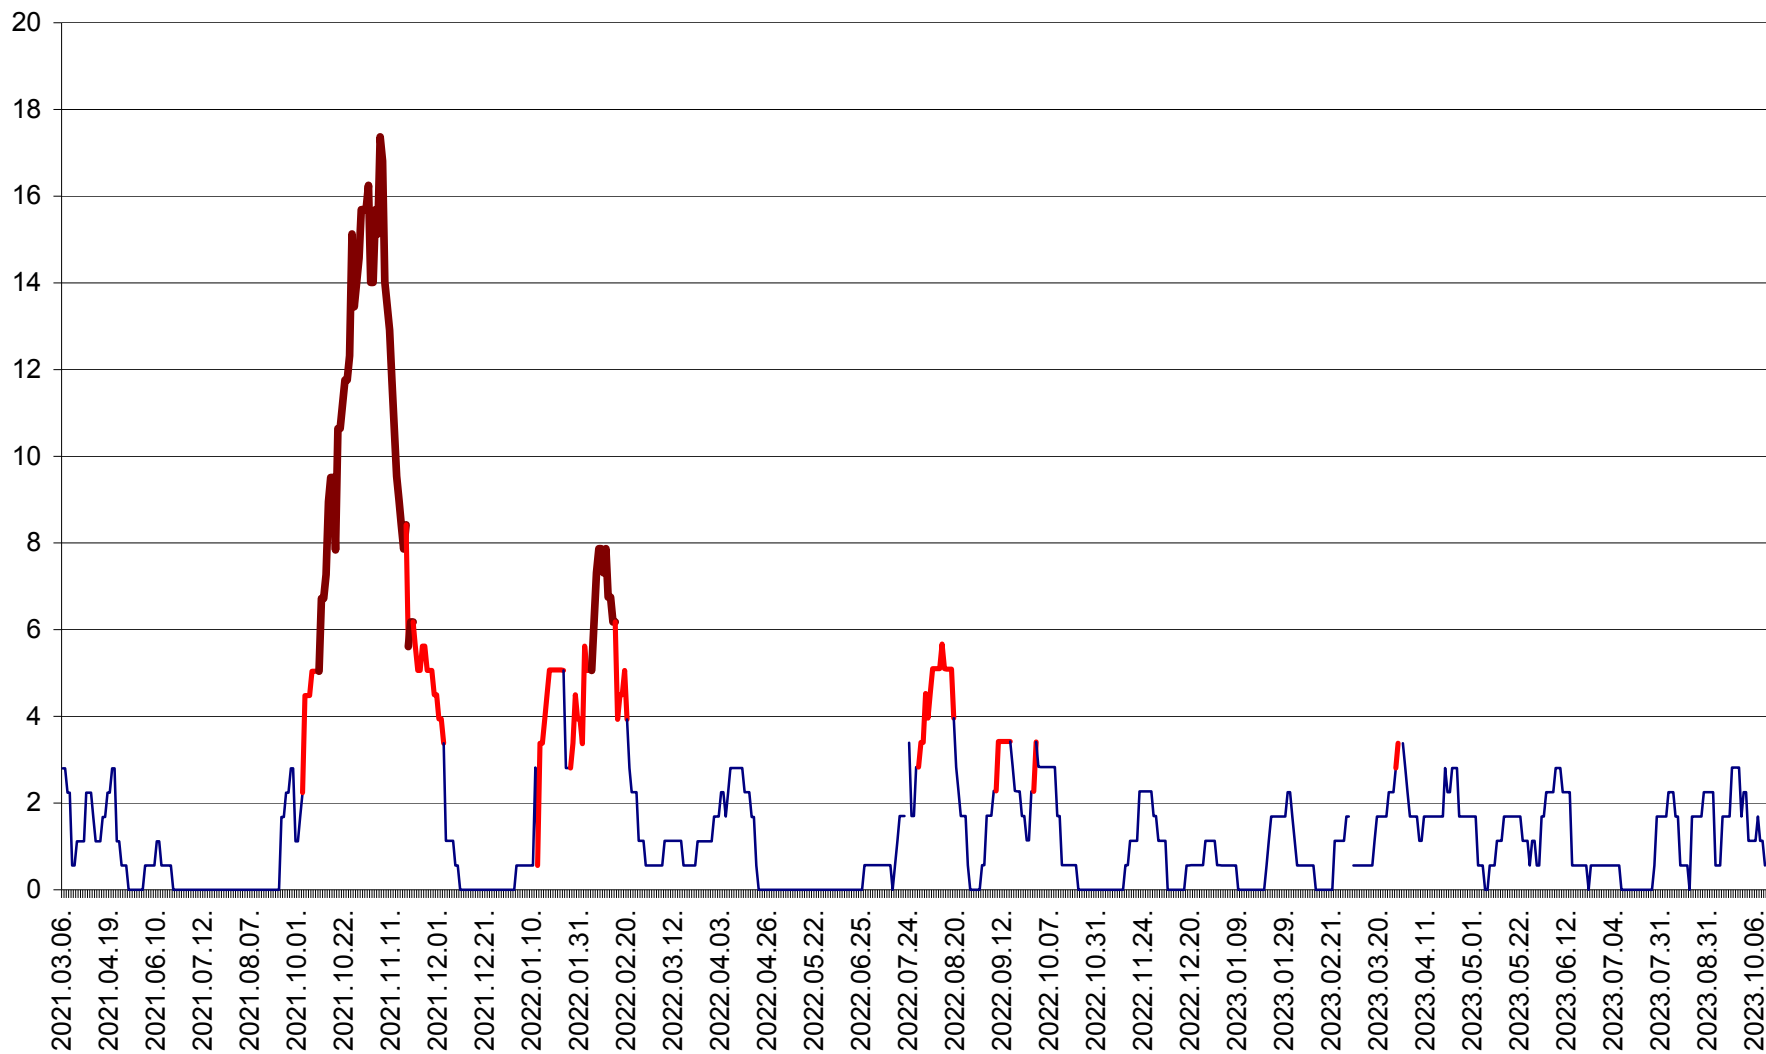

SÂNSIMION - Evolutia incidentei cumulate pe 14 zile la ‰ de locuitori
2021.03.07. - 2023.10.12.

SÂNTIMBRU - Evolutia incidentei cumulate pe 14 zile la ‰ de locuitori
2021.03.07. - 2023.10.12.

SĂRMAȘ - Evolutia incidentei cumulate pe 14 zile la ‰ de locuitori
2021.03.07. - 2023.10.12.

SATU MARE - Evolutia incidentei cumulate pe 14 zile la ‰ de locuitori
2021.03.07. - 2023.10.12.

SECUIENI - Evolutia incidentei cumulate pe 14 zile la % de locuitori
2021.03.07. - 2023.10.12.

SICULENI - Evolutia incidentei cumulate pe 14 zile la ‰ de locuitori
2021.03.07. - 2023.10.12.

ȘIMONEȘTI - Evolutia incidentei cumulate pe 14 zile la ‰ de locuitori
2021.03.07. - 2023.10.12.

SUBCETATE - Evolutia incidentei cumulate pe 14 zile la ‰ de locuitori
2021.03.07. - 2023.10.12.

SUSENI - Evolutia incidentei cumulate pe 14 zile la ‰ de locuitori
2021.03.07. - 2023.10.12.