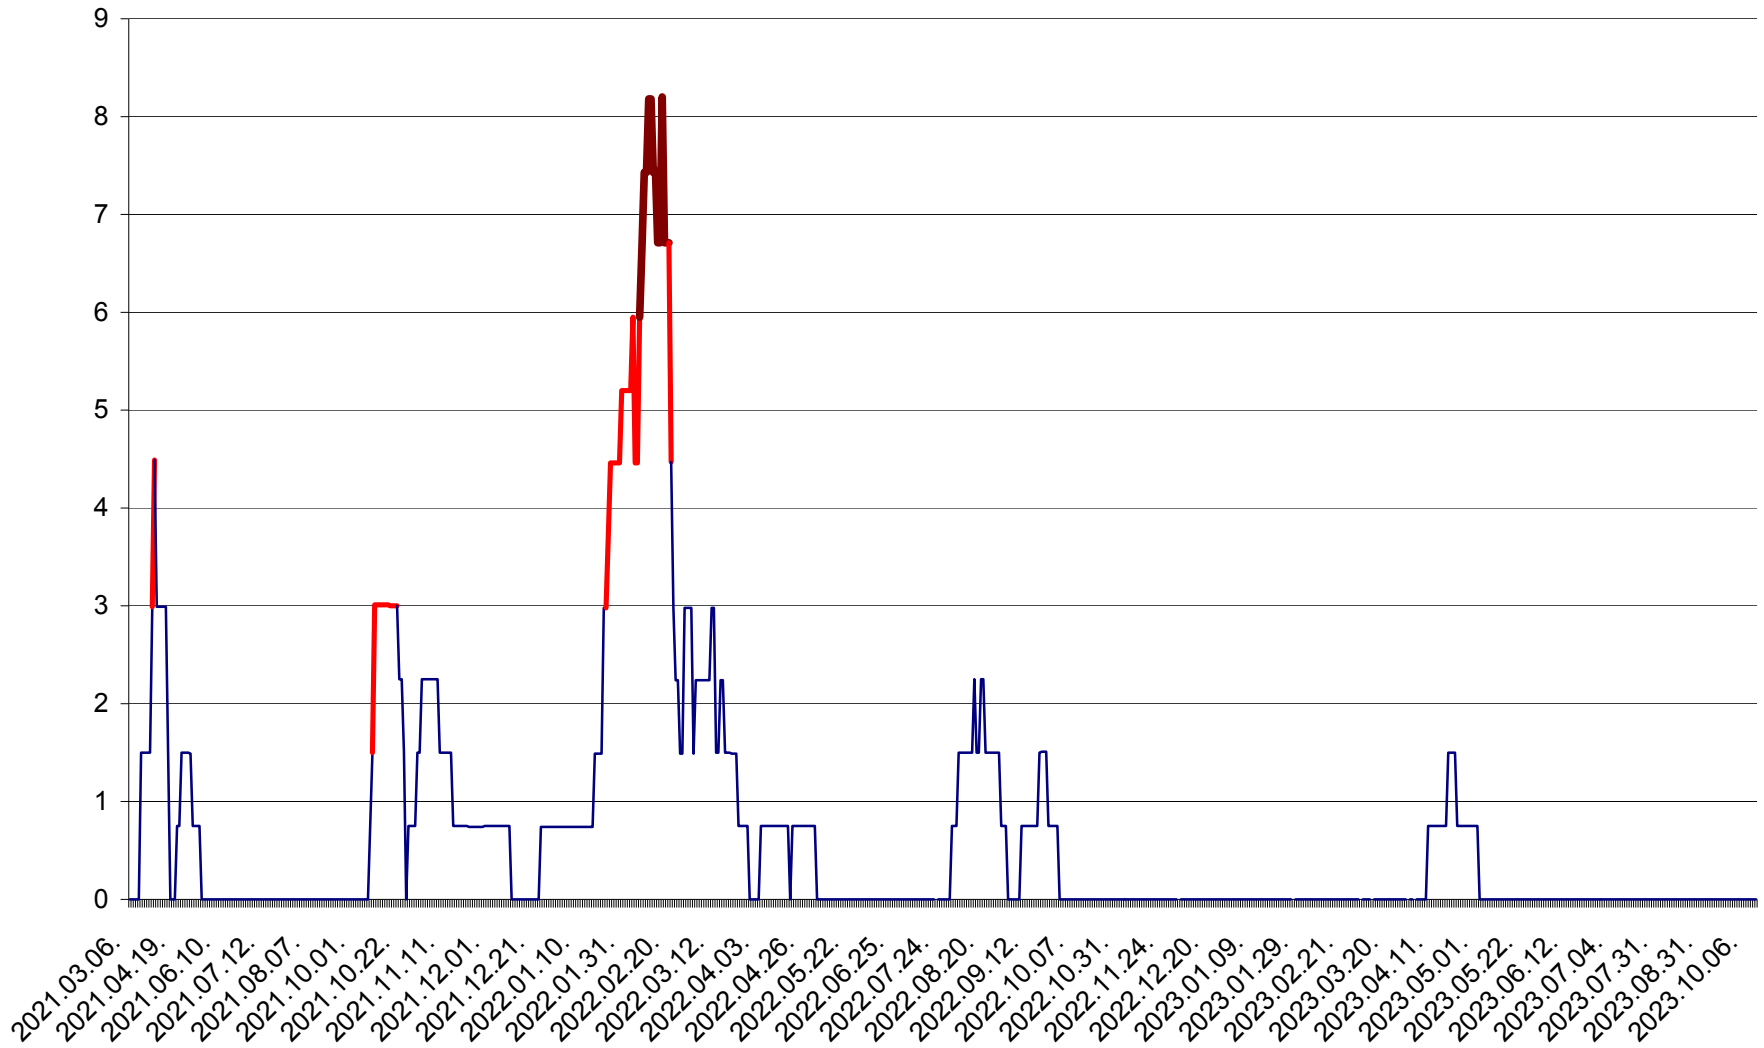

LELICENI - Evolutia incidentei cumulate pe 14 zile la ‰ de locuitori
2021.03.07. - 2023.10.12.

LUETA - Evolutia incidentei cumulate pe 14 zile la ‰ de locuitori
2021.03.07. - 2023.10.12.

LUNCA DE JOS - Evolutia incidentei cumulate pe 14 zile la ‰ de locuitori
2021.03.07. - 2023.10.12.

LUNCA DE SUS - Evolutia incidentei cumulate pe 14 zile la ‰ de locuitori
2021.03.07. - 2023.10.12.

LUPENI - Evolutia incidentei cumulate pe 14 zile la ‰ de locuitori
2021.03.07. - 2023.10.12.

MĂDĂRAȘ - Evolutia incidentei cumulate pe 14 zile la ‰ de locuitori
2021.03.07. - 2023.10.12.

MĂRTINIȘ - Evolutia incidentei cumulate pe 14 zile la ‰ de locuitori
2021.03.07. - 2023.10.12.

MEREȘTI - Evolutia incidentei cumulate pe 14 zile la ‰ de locuitori
2021.03.07. - 2023.10.12.

MUNICIPIUL MIERCUREA-CIUC - Evolutia incidentei cumulate pe 14 zile la ‰ de locuitori
2021.03.07. - 2023.10.12.