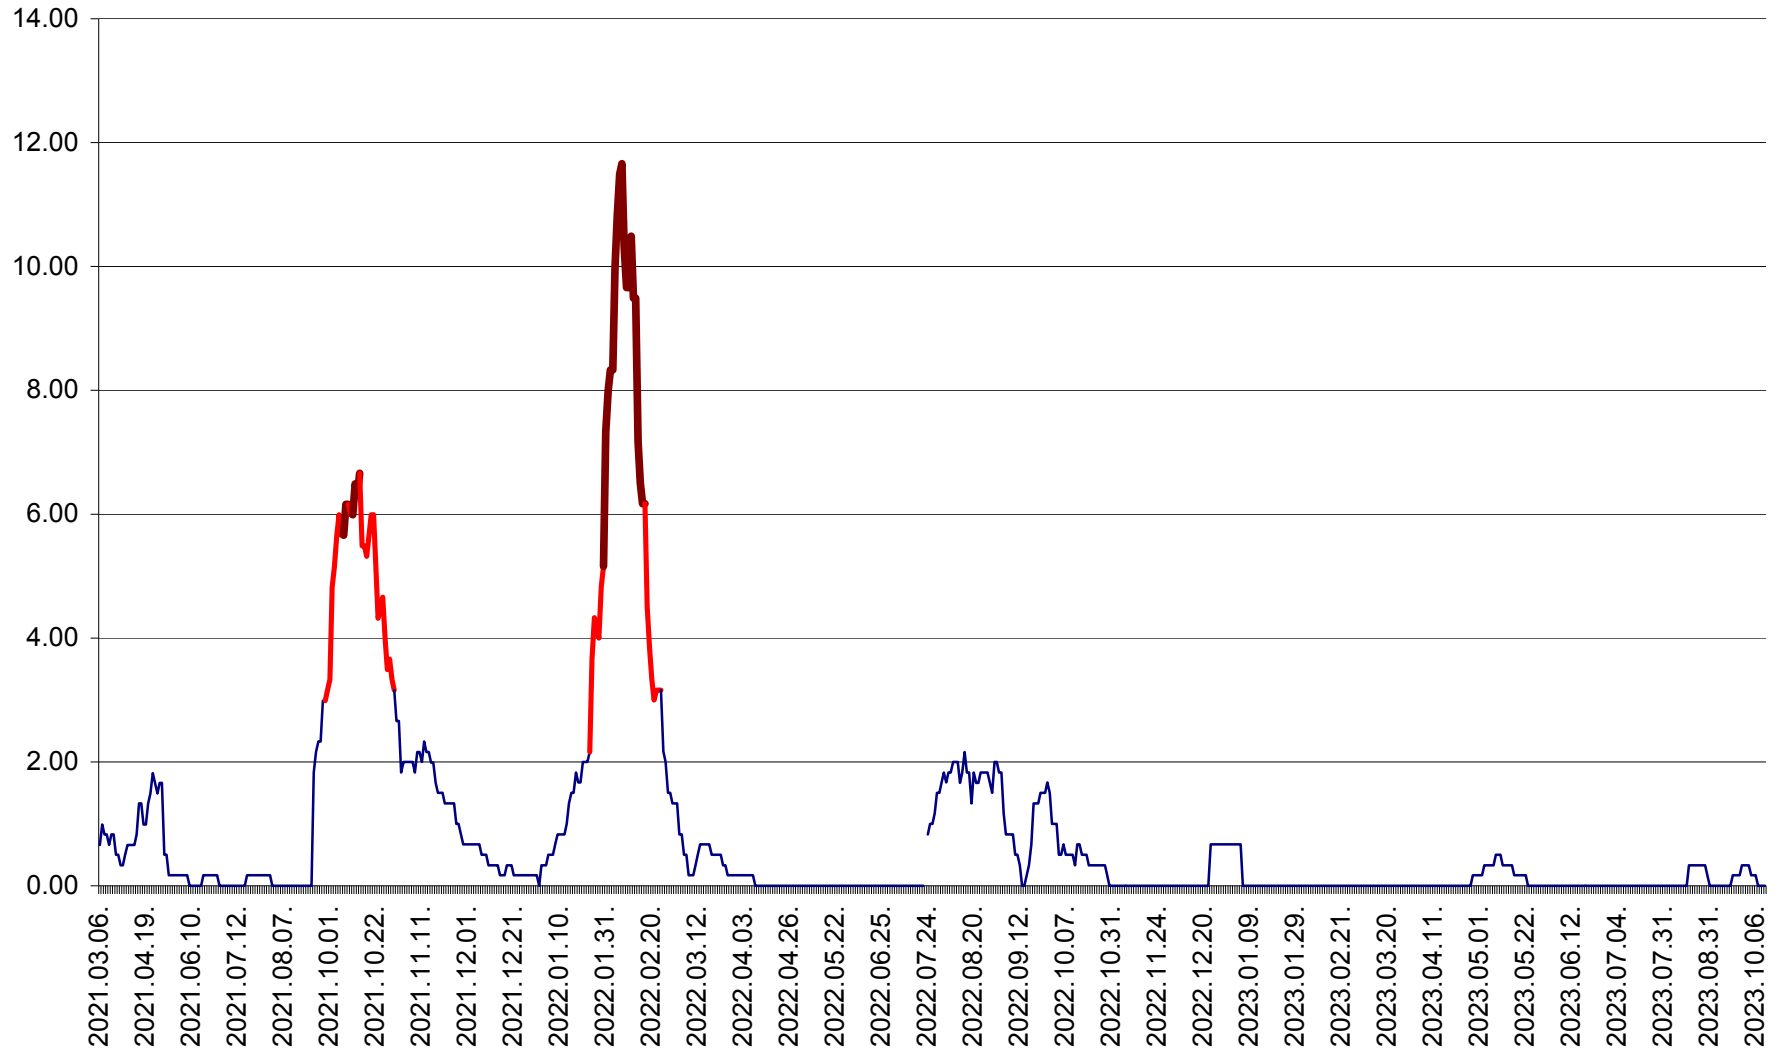

Total - Evolutia incidentei cumulate pe 14 zile la ‰ de locuitori
2021.03.07. - 2023.10.12.