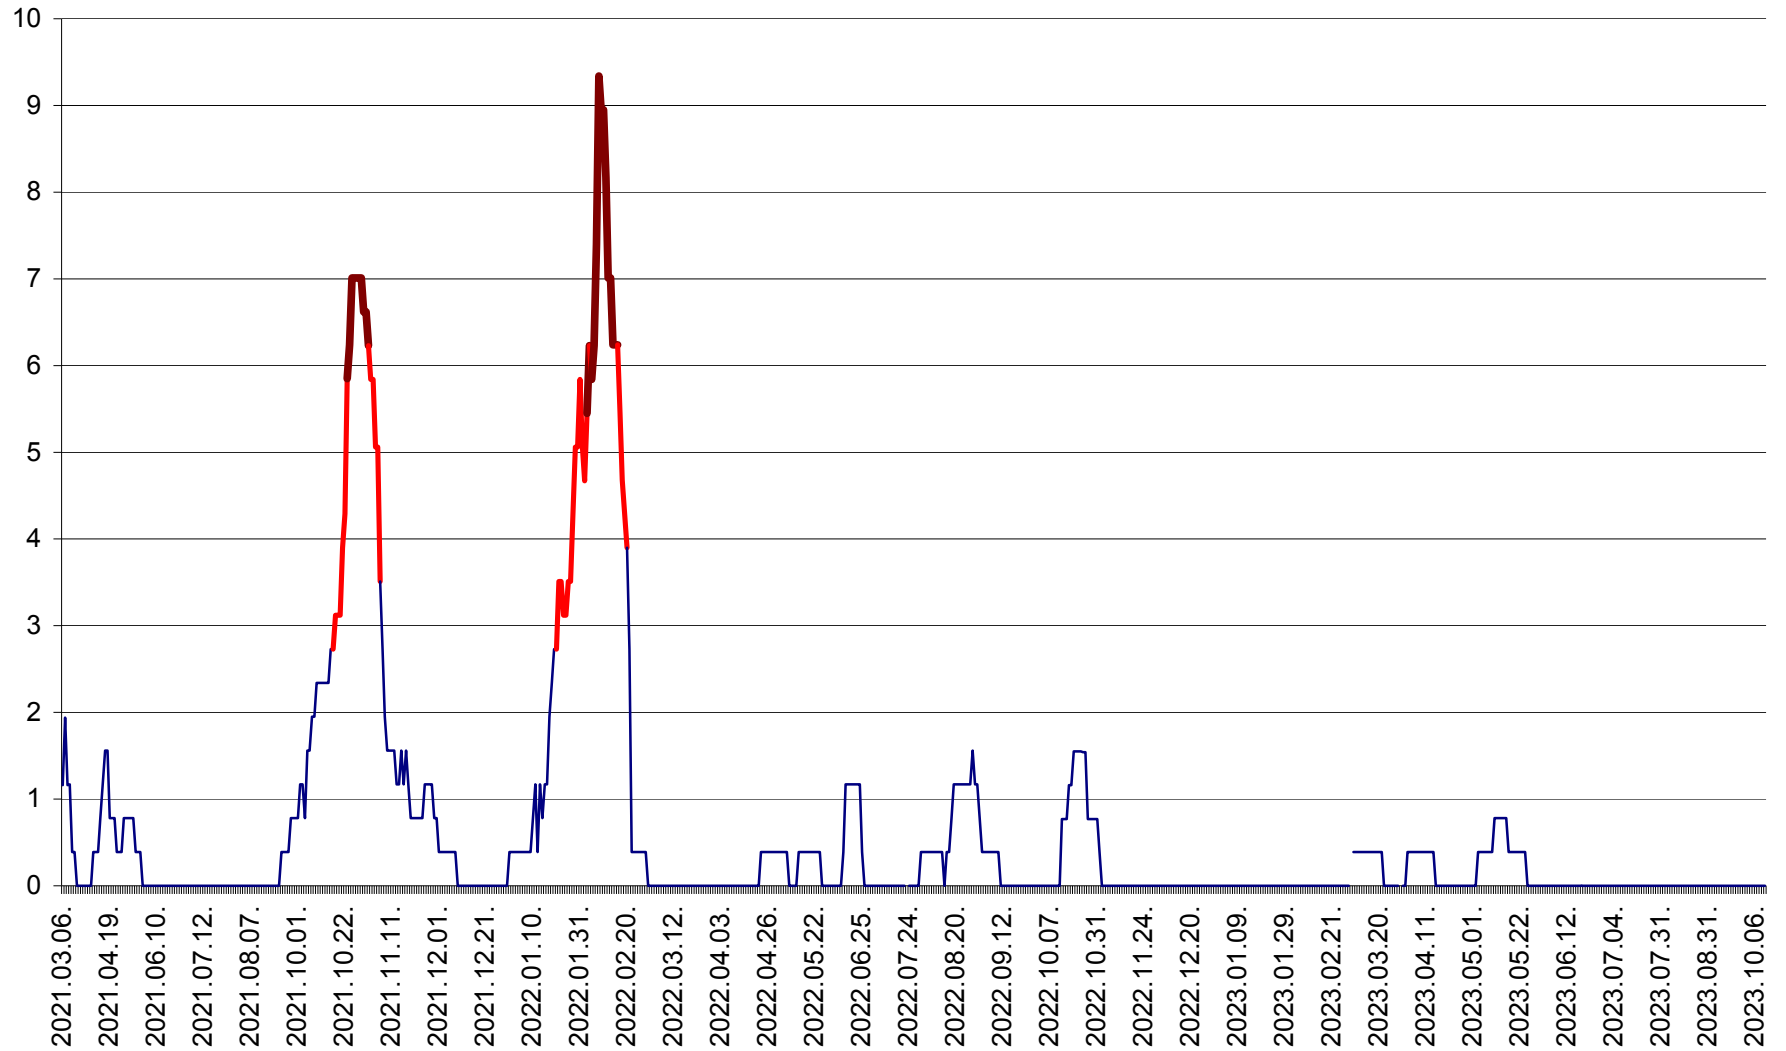

MUNICIPIUL TOPLIȚA - Evolutia incidentei cumulate pe 14 zile la ‰ de locuitori
2021.03.07. - 2023.10.12.

TOMEȘTI - Evolutia incidentei cumulate pe 14 zile la ‰ de locuitori
2021.03.07. - 2023.10.12.