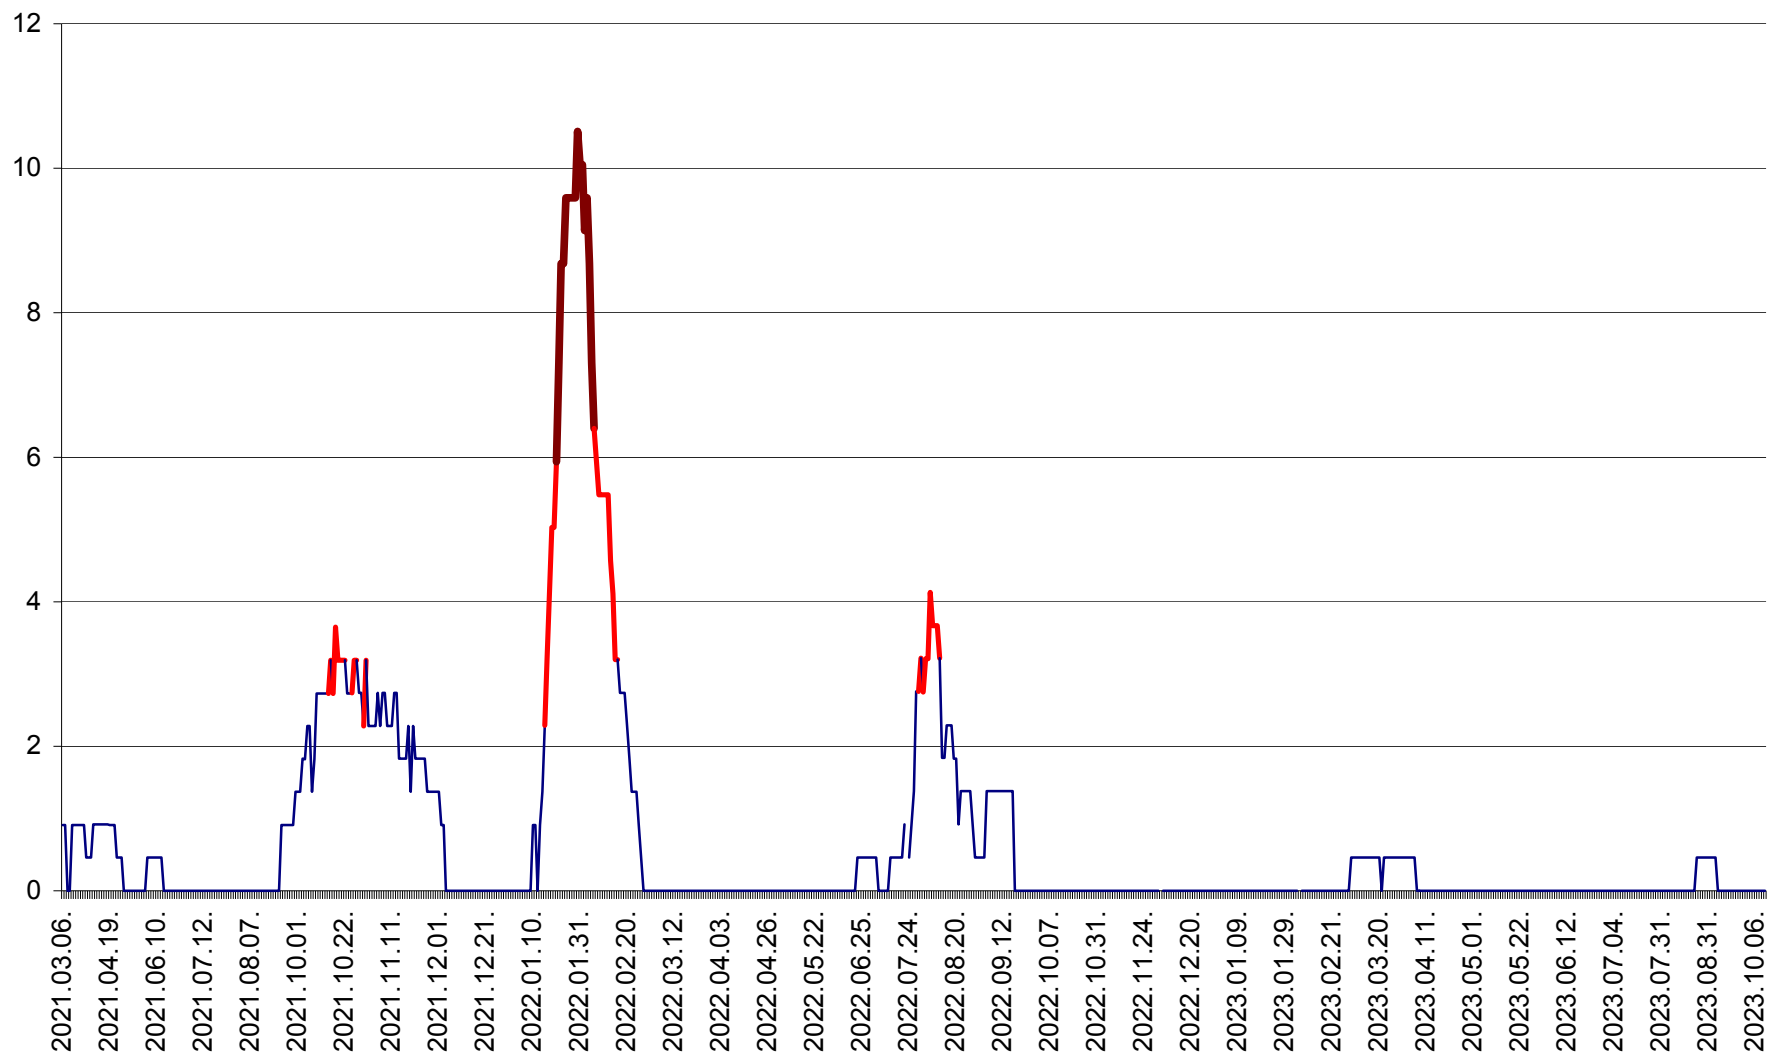

ORAȘ BĂLAN - Evoluția incidenței cumulate pe 14 zile la ‰ de locuitori
2021.03.07. - 2023.10.12.

BILBOR - Evolutia incidentei cumulate pe 14 zile la ‰ de locuitori
2021.03.07. - 2023.10.12.

ORAȘ BORSEC - Evolutia incidentei cumulate pe 14 zile la ‰ de locuitori
2021.03.07. - 2023.10.12.

CICEU - Evolutia incidentei cumulate pe 14 zile la ‰ de locuitori
2021.03.07. - 2023.10.12.

CIUCSÂNGEORGIU - Evolutia incidentei cumulate pe 14 zile la ‰ de locuitori
2021.03.07. - 2023.10.12.

CIUMANI - Evolutia incidentei cumulate pe 14 zile la ‰ de locuitori
2021.03.07. - 2023.10.12.

CORBU - Evolutia incidentei cumulate pe 14 zile la ‰ de locuitori
2021.03.07. - 2023.10.12.

CORUND - Evolutia incidentei cumulate pe 14 zile la ‰ de locuitori
2021.03.07. - 2023.10.12.

COZMENI - Evolutia incidentei cumulate pe 14 zile la ‰ de locuitori
2021.03.07. - 2023.10.12.

ORAȘ CRISTURU SECUIESC - Evolutia incidentei cumulate pe 14 zile la ‰ de locuitori
2021.03.07. - 2023.10.12.

DĂNEȘTI - Evolutia incidentei cumulate pe 14 zile la ‰ de locuitori
2021.03.07. - 2023.10.12.