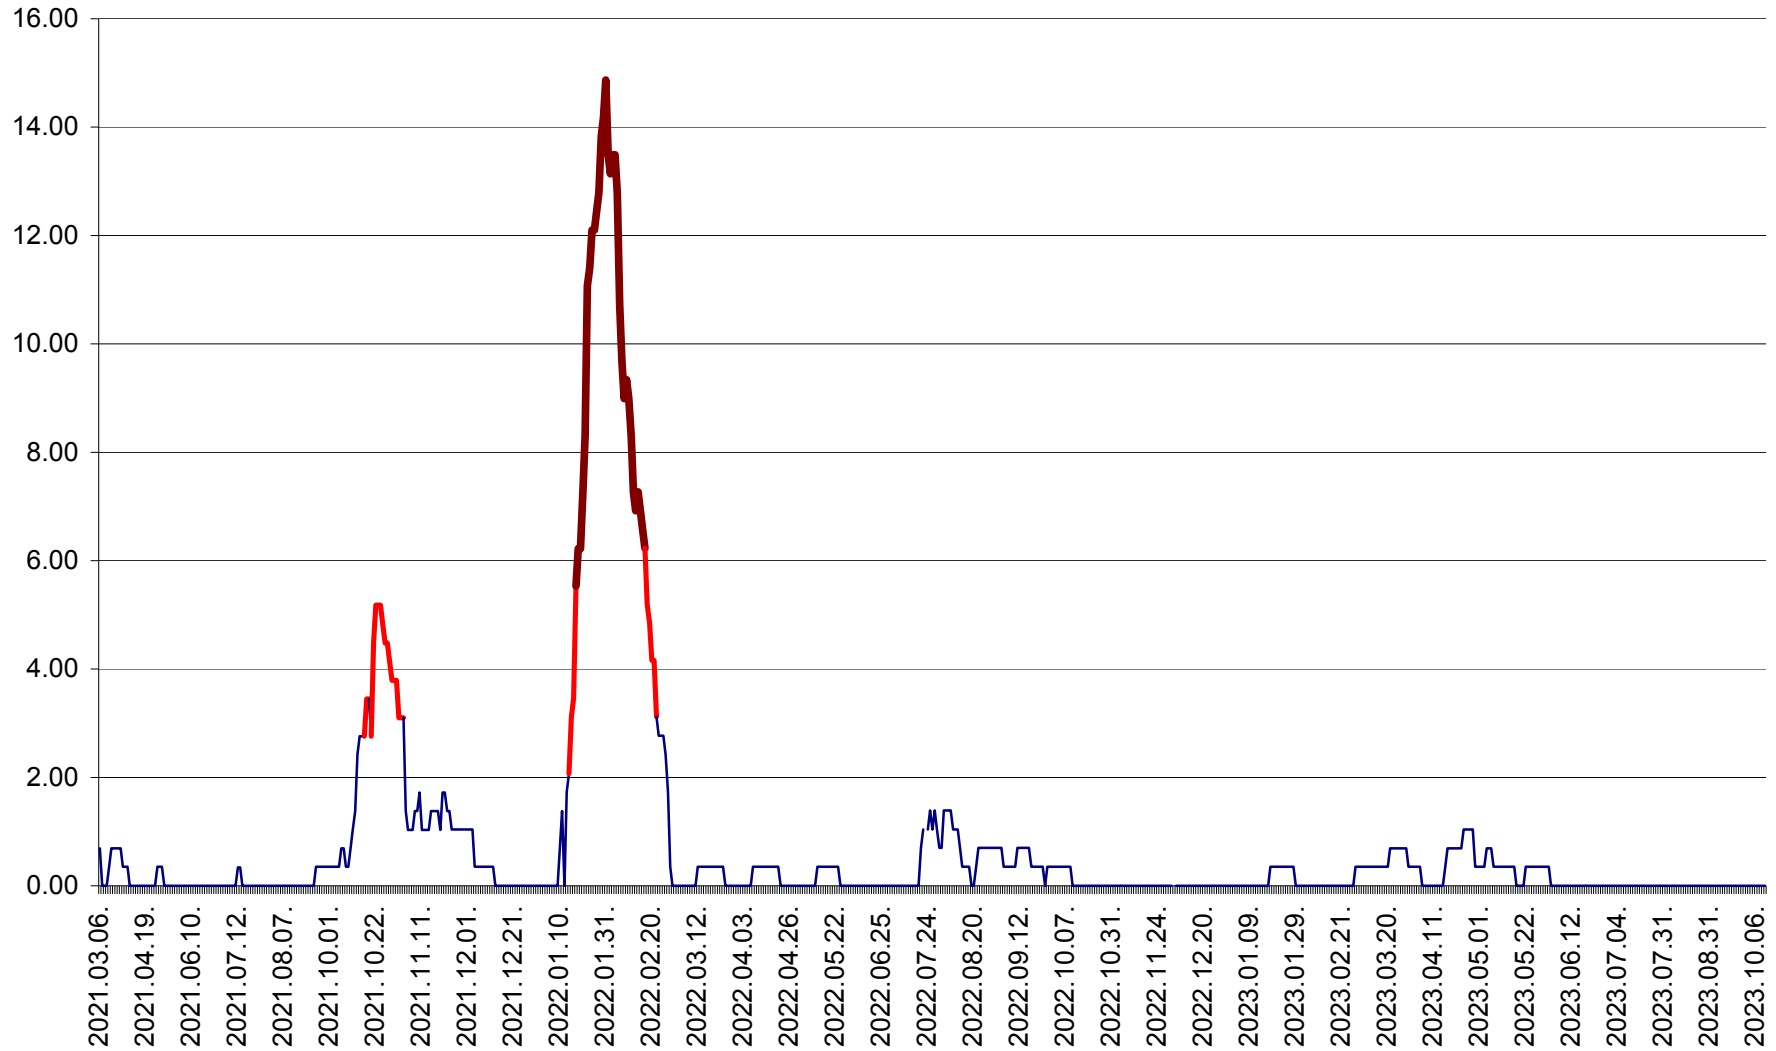

ORAȘ BĂLAN - Evoluția incidenței cumulate pe 14 zile la ‰ de locuitori
2021.03.07. - 2023.10.12.

BILBOR - Evolutia incidentei cumulate pe 14 zile la ‰ de locuitori
2021.03.07. - 2023.10.12.

ORAȘ BORSEC - Evolutia incidentei cumulate pe 14 zile la ‰ de locuitori
2021.03.07. - 2023.10.12.

BRĂDEȘTI - Evolutia incidentei cumulate pe 14 zile la ‰ de locuitori
2021.03.07. - 2023.10.12.

CĂPÂLNIȚA - Evolutia incidentei cumulate pe 14 zile la ‰ de locuitori
2021.03.07. - 2023.10.12.

CÂRȚA - Evolutia incidentei cumulate pe 14 zile la ‰ de locuitori
2021.03.07. - 2023.10.12.

CICEU - Evolutia incidentei cumulate pe 14 zile la ‰ de locuitori
2021.03.07. - 2023.10.12.

CIUCSÂNGEORGIU - Evolutia incidentei cumulate pe 14 zile la ‰ de locuitori
2021.03.07. - 2023.10.12.

CIUMANI - Evolutia incidentei cumulate pe 14 zile la ‰ de locuitori
2021.03.07. - 2023.10.12.

CORBU - Evolutia incidentei cumulate pe 14 zile la ‰ de locuitori
2021.03.07. - 2023.10.12.

CORUND - Evolutia incidentei cumulate pe 14 zile la ‰ de locuitori
2021.03.07. - 2023.10.12.

COZMENI - Evolutia incidentei cumulate pe 14 zile la ‰ de locuitori
2021.03.07. - 2023.10.12.