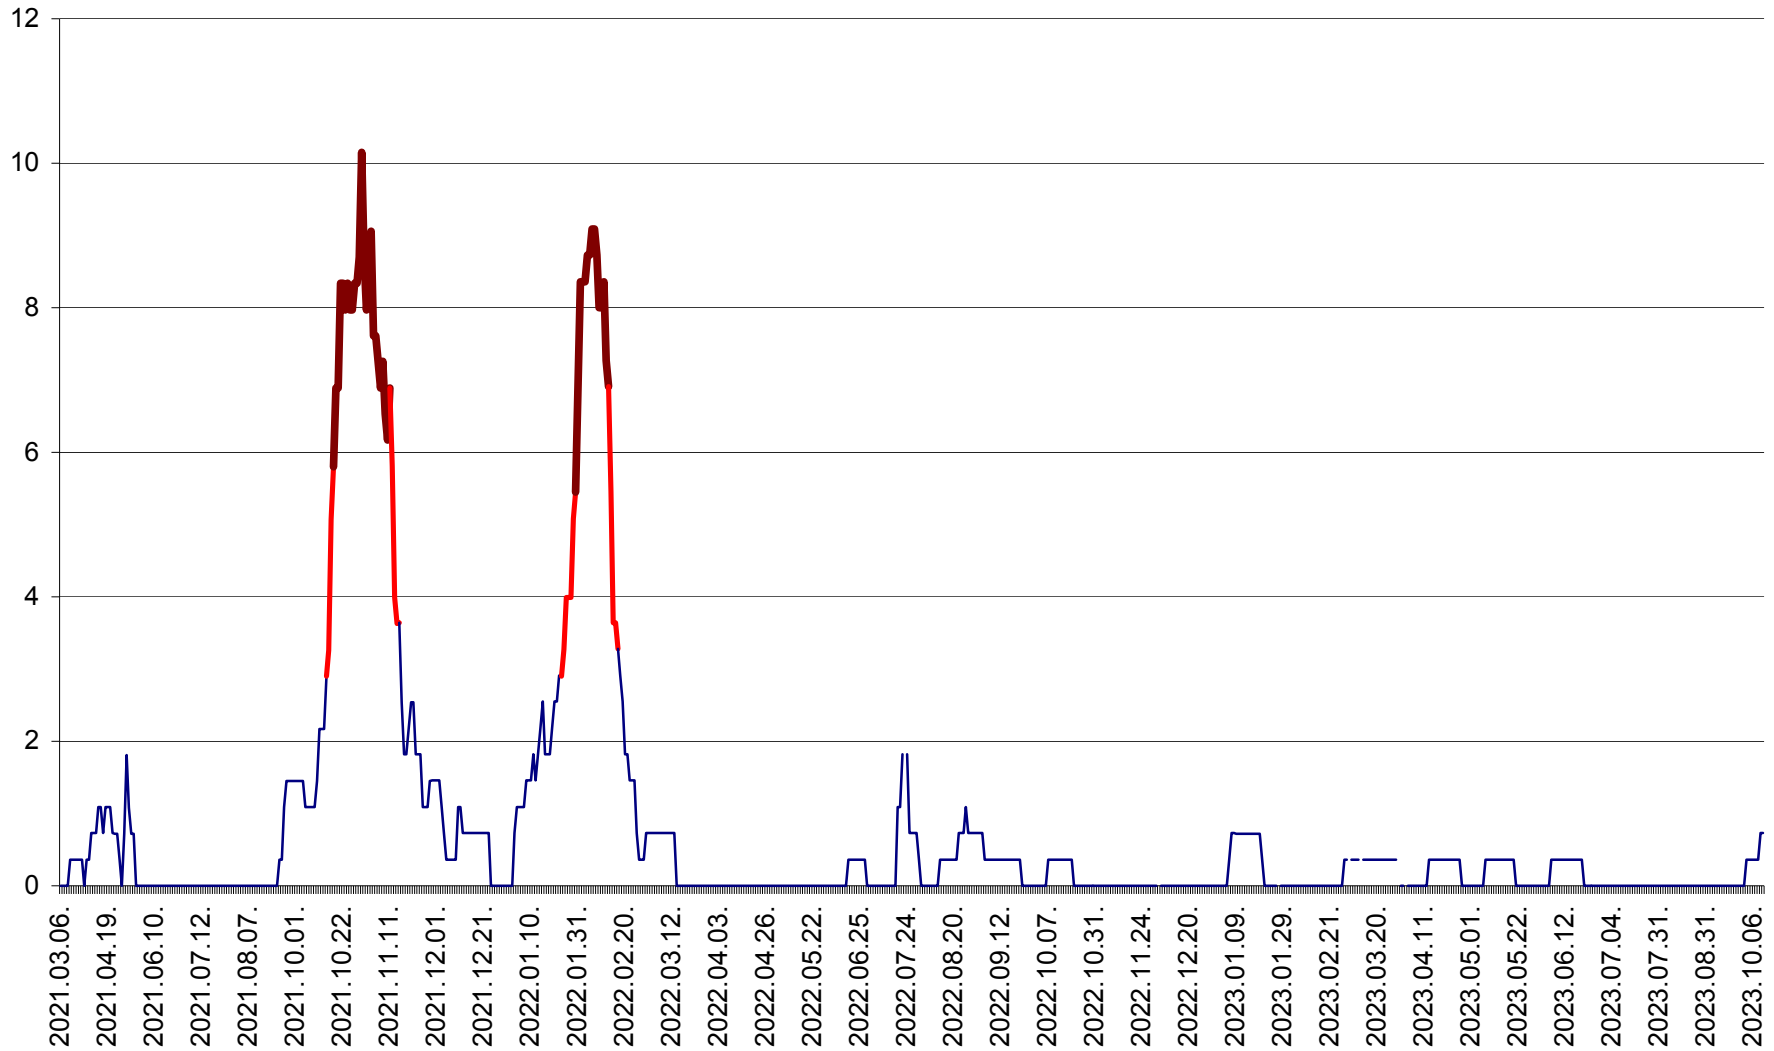

MĂRTINIȘ - Evolutia incidentei cumulate pe 14 zile la ‰ de locuitori
2021.03.07. - 2023.10.12.

MEREȘTI - Evolutia incidentei cumulate pe 14 zile la ‰ de locuitori
2021.03.07. - 2023.10.12.

MUNICIPIUL MIERCUREA-CIUC - Evolutia incidentei cumulate pe 14 zile la ‰ de locuitori
2021.03.07. - 2023.10.12.

MIHĂILENI - Evolutia incidentei cumulate pe 14 zile la ‰ de locuitori
2021.03.07. - 2023.10.12.

MUGENI - Evolutia incidentei cumulate pe 14 zile la ‰ de locuitori
2021.03.07. - 2023.10.12.

OCLAND - Evolutia incidentei cumulate pe 14 zile la ‰ de locuitori
2021.03.07. - 2023.10.12.