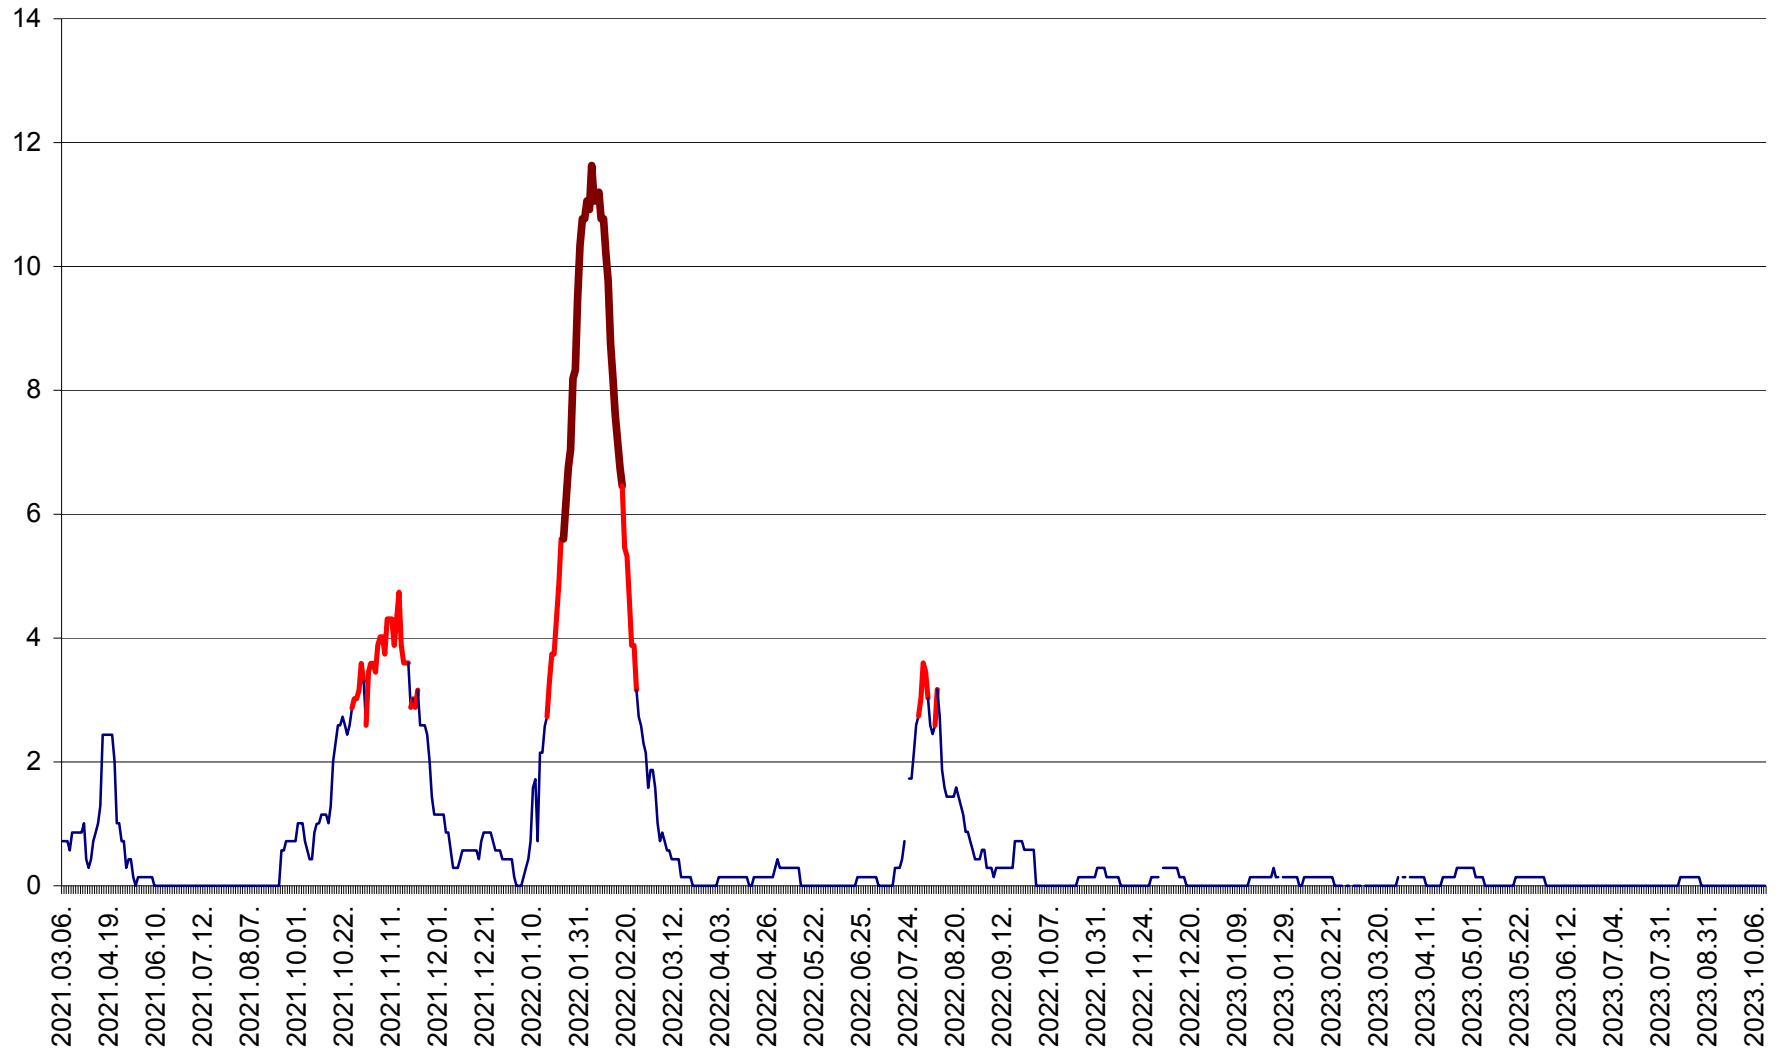

MIHĂILENI - Evolutia incidentei cumulate pe 14 zile la ‰ de locuitori
2021.03.07. - 2023.10.12.

MUGENI - Evolutia incidentei cumulate pe 14 zile la ‰ de locuitori
2021.03.07. - 2023.10.12.

OCLAND - Evolutia incidentei cumulate pe 14 zile la ‰ de locuitori
2021.03.07. - 2023.10.12.

MUNICIPIUL ODORHEIU SECUIESC - Evolutia incidentei cumulate pe 14 zile la ‰ de locuitori
2021.03.07. - 2023.10.12.

PĂULENI-CIUC - Evolutia incidentei cumulate pe 14 zile la ‰ de locuitori
2021.03.07. - 2023.10.12.

PLĂIEȘII DE JOS - Evoluția incidentei cumulate pe 14 zile la ‰ de locuitori
2021.03.07. - 2023.10.12.

PORUMBENI - Evolutia incidentei cumulate pe 14 zile la ‰ de locuitori
2021.03.07. - 2023.10.12.

PRAID - Evolutia incidentei cumulate pe 14 zile la ‰ de locuitori
2021.03.07. - 2023.10.12.