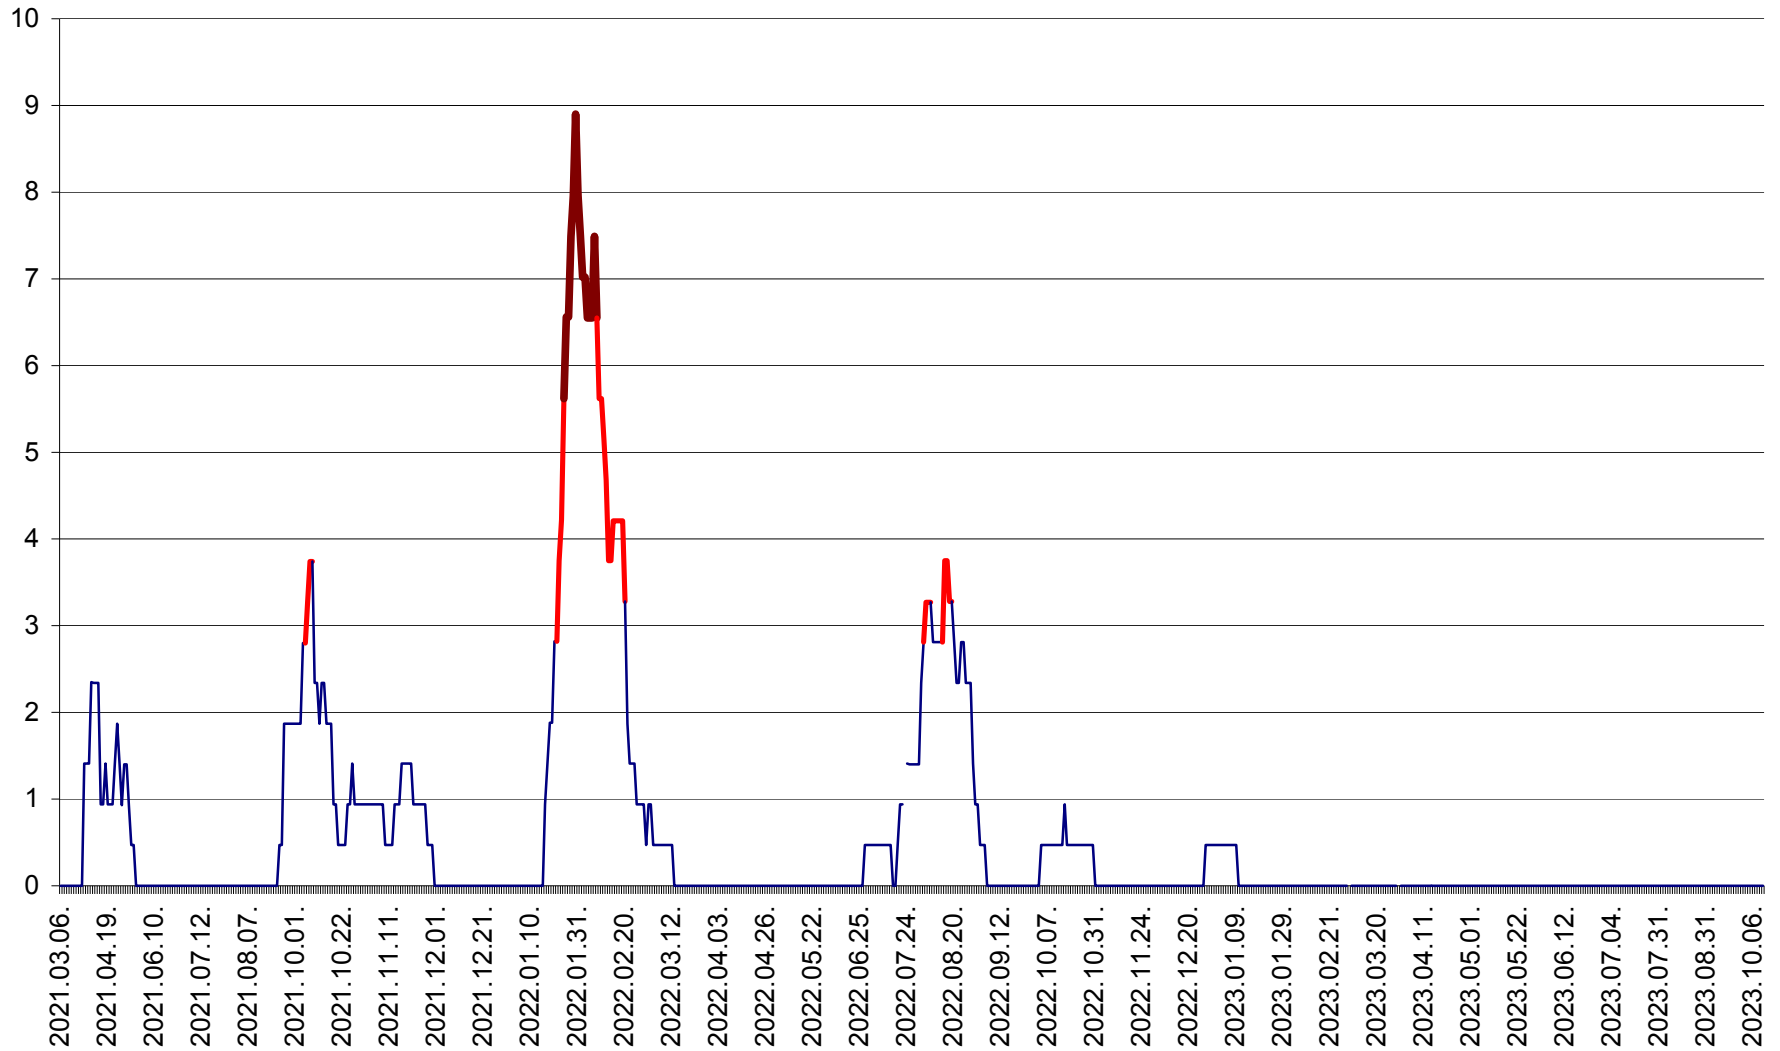

SECUIENI - Evolutia incidentei cumulate pe 14 zile la % de locuitori
2021.03.07. - 2023.10.12.