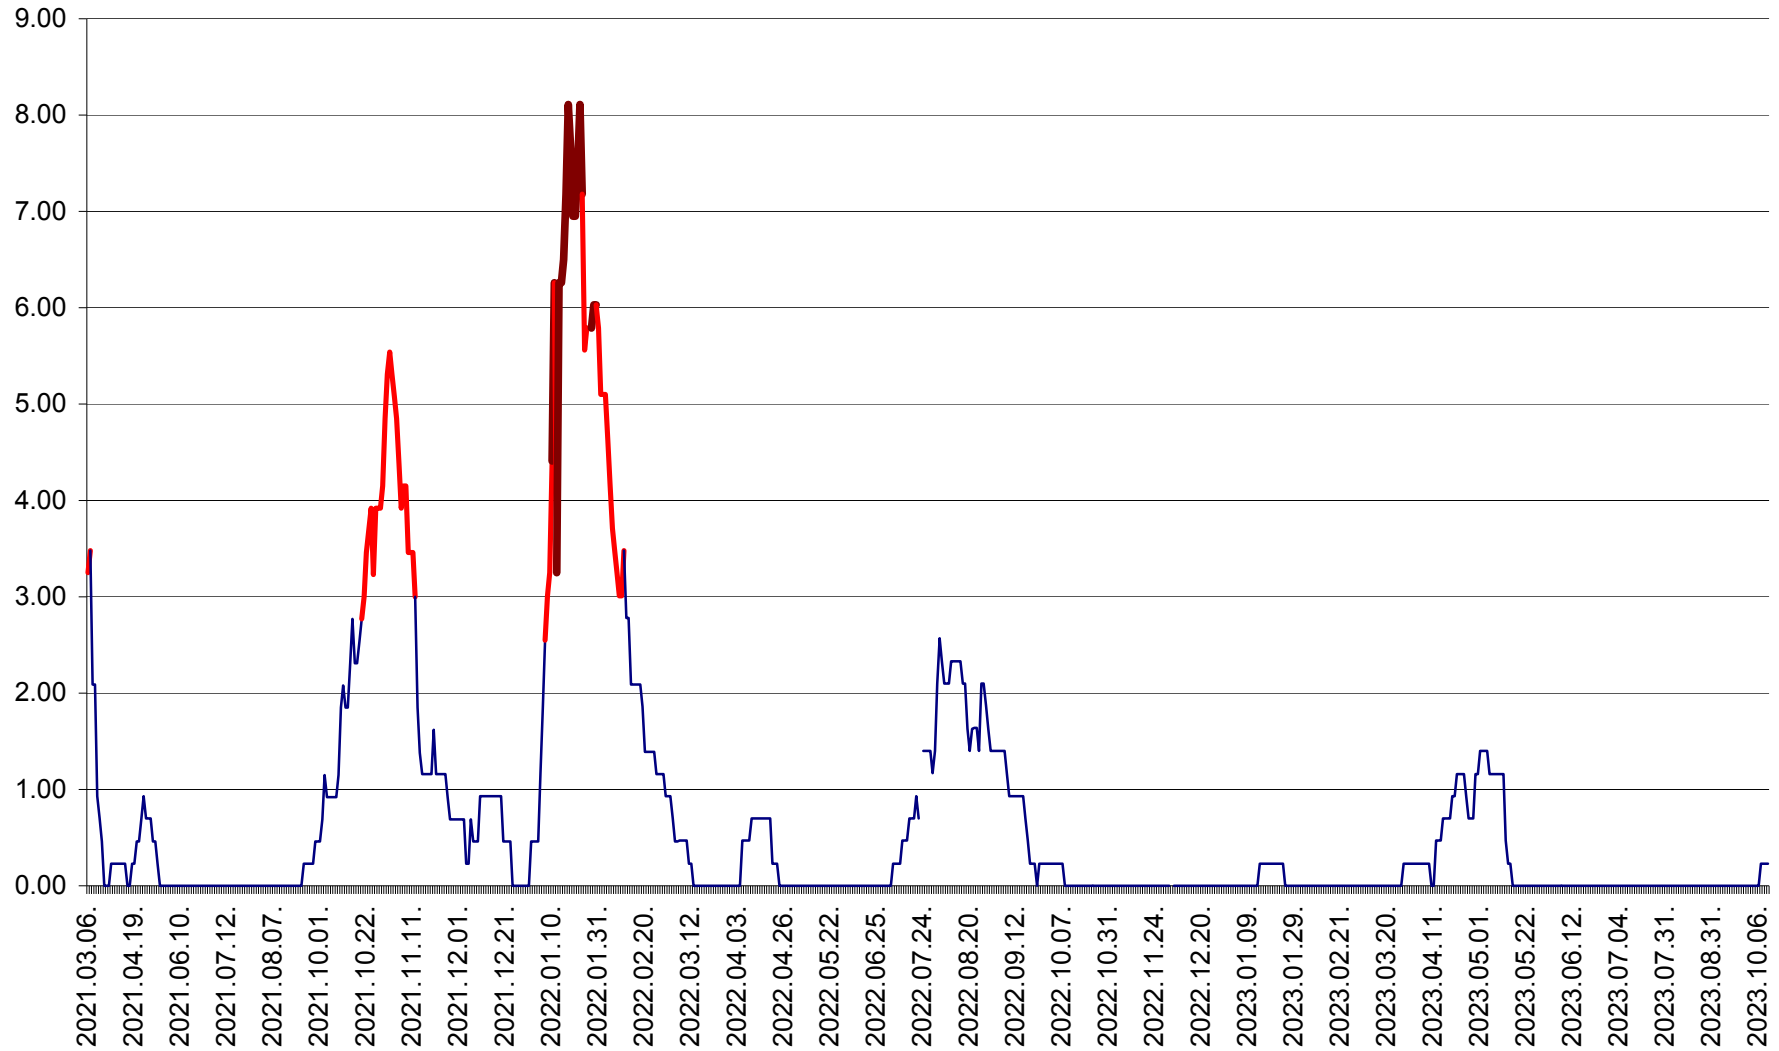

ORAȘ BĂLAN - Evoluția incidenței cumulate pe 14 zile la ‰ de locuitori
2021.03.07. - 2023.10.12.

BILBOR - Evolutia incidentei cumulate pe 14 zile la ‰ de locuitori
2021.03.07. - 2023.10.12.

ORAȘ BORSEC - Evolutia incidentei cumulate pe 14 zile la ‰ de locuitori
2021.03.07. - 2023.10.12.

BRĂDEȘTI - Evolutia incidentei cumulate pe 14 zile la ‰ de locuitori
2021.03.07. - 2023.10.12.

CĂPÂLNIȚA - Evolutia incidentei cumulate pe 14 zile la ‰ de locuitori
2021.03.07. - 2023.10.12.

CÂRȚA - Evolutia incidentei cumulate pe 14 zile la ‰ de locuitori
2021.03.07. - 2023.10.12.

CICEU - Evolutia incidentei cumulate pe 14 zile la ‰ de locuitori
2021.03.07. - 2023.10.12.

CIUCSÂNGEORGIU - Evolutia incidentei cumulate pe 14 zile la ‰ de locuitori
2021.03.07. - 2023.10.12.

CIUMANI - Evolutia incidentei cumulate pe 14 zile la ‰ de locuitori
2021.03.07. - 2023.10.12.

CORBU - Evolutia incidentei cumulate pe 14 zile la ‰ de locuitori
2021.03.07. - 2023.10.12.

CORUND - Evolutia incidentei cumulate pe 14 zile la ‰ de locuitori
2021.03.07. - 2023.10.12.

COZMENI - Evolutia incidentei cumulate pe 14 zile la ‰ de locuitori
2021.03.07. - 2023.10.12.