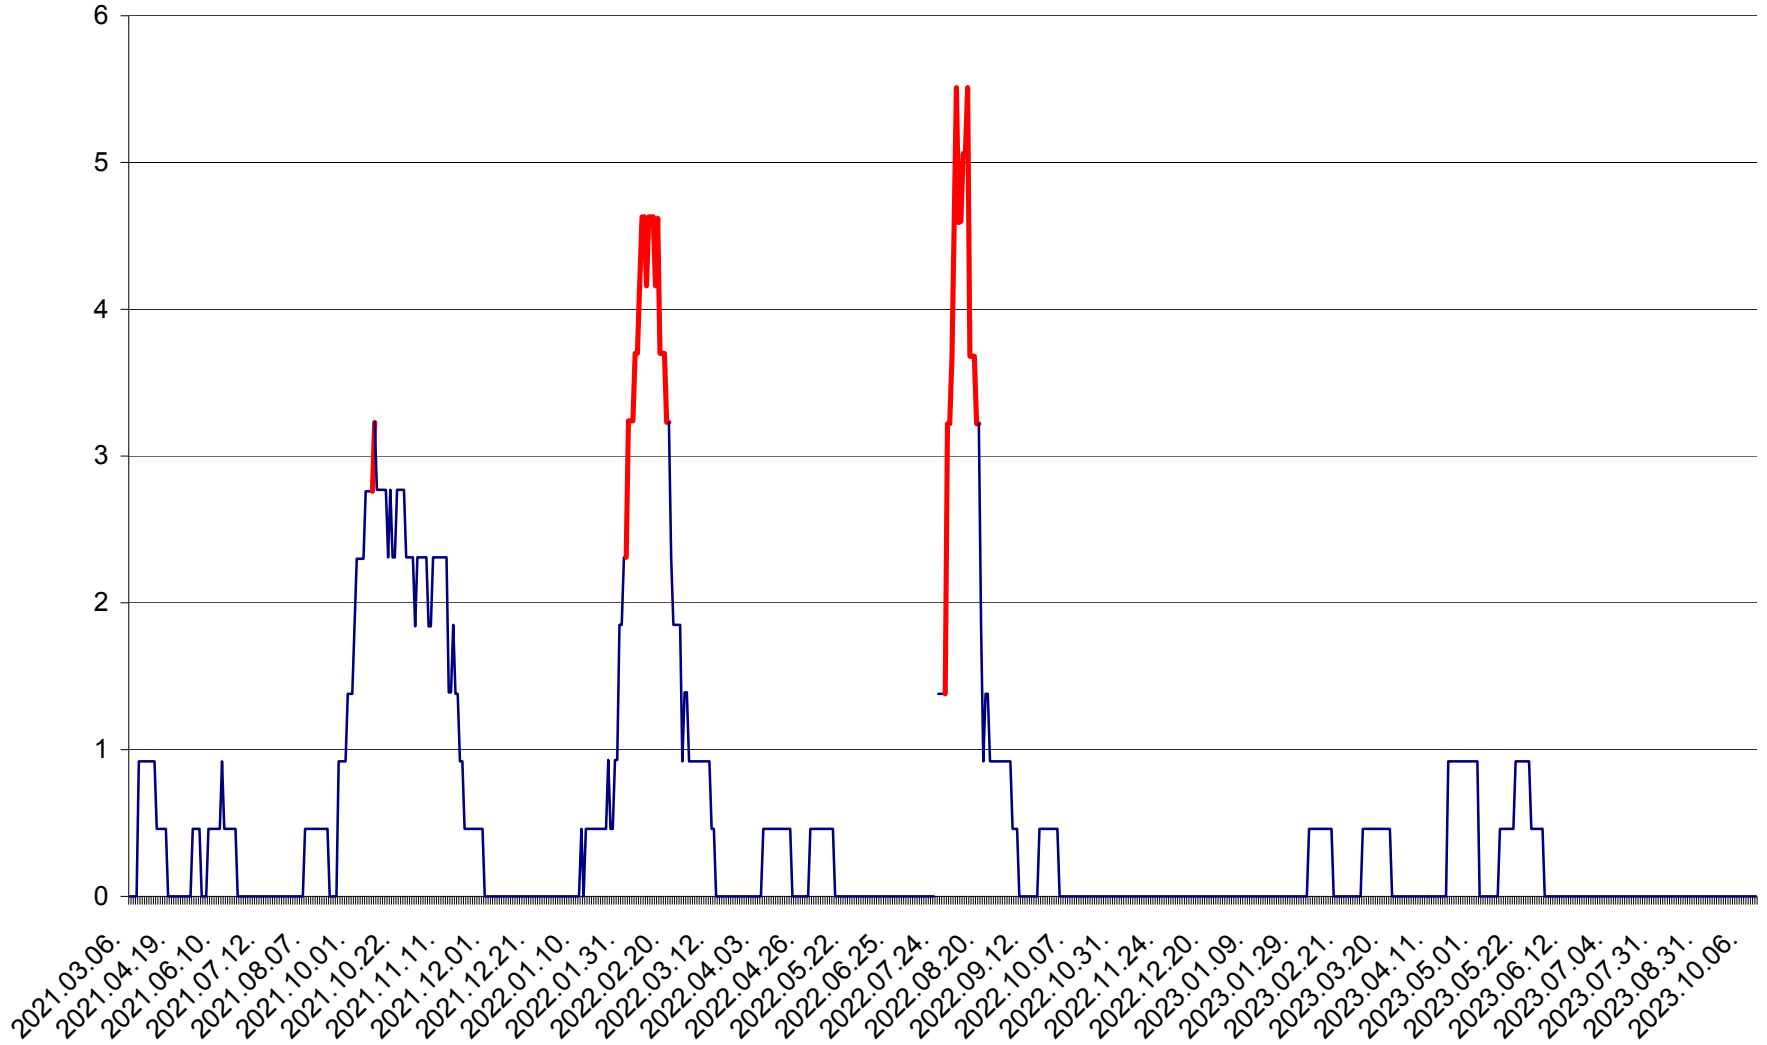

ULIEȘ - Evoluția incidenței cumulate pe 14 zile la ‰ de locuitori
2021.03.07. - 2023.10.12.