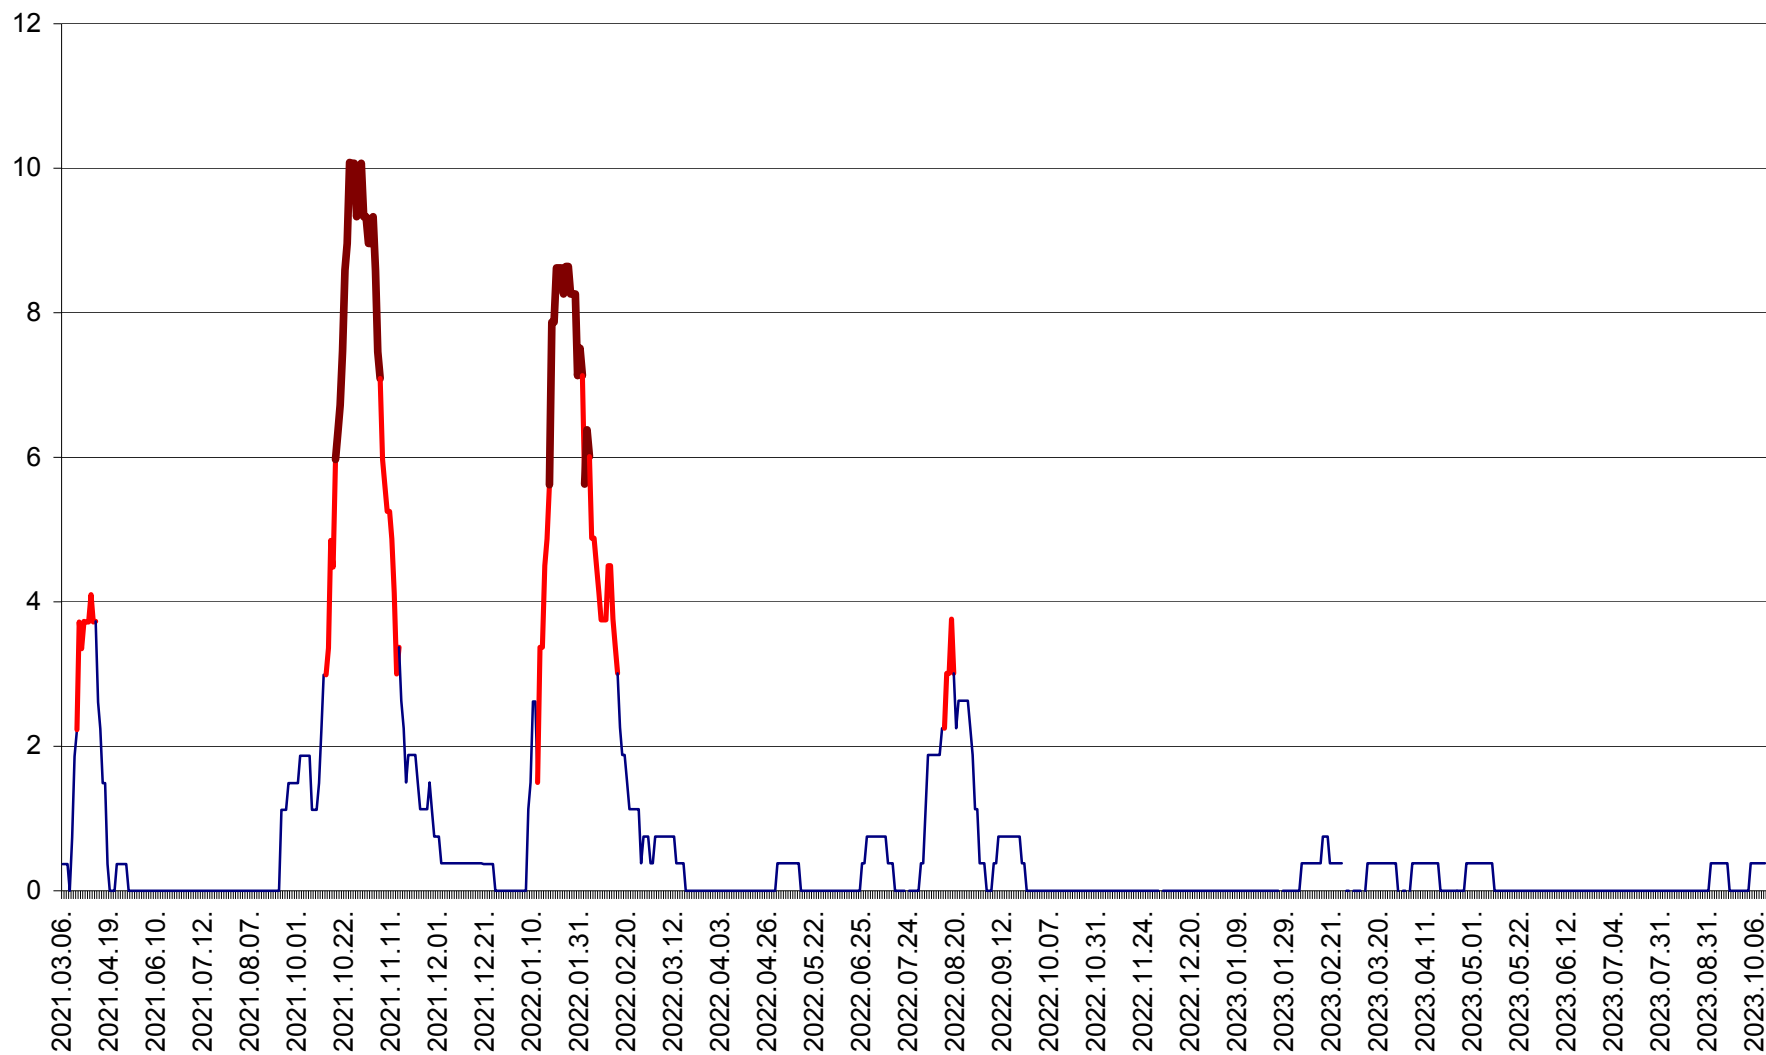

RACU - Evolutia incidentei cumulate pe 14 zile la ‰ de locuitori
2021.03.07. - 2023.10.12.

REMETEA - Evolutia incidentei cumulate pe 14 zile la ‰ de locuitori
2021.03.07. - 2023.10.12.

SĂCEL - Evolutia incidentei cumulate pe 14 zile la ‰ de locuitori
2021.03.07. - 2023.10.12.

SÂNCRĂIENI - Evolutia incidentei cumulate pe 14 zile la ‰ de locuitori
2021.03.07. - 2023.10.12.

SÂNDOMIC - Evolutia incidentei cumulate pe 14 zile la ‰ de locuitori
2021.03.07. - 2023.10.12.

SÂNMARTIN - Evolutia incidentei cumulate pe 14 zile la ‰ de locuitori
2021.03.07. - 2023.10.12.