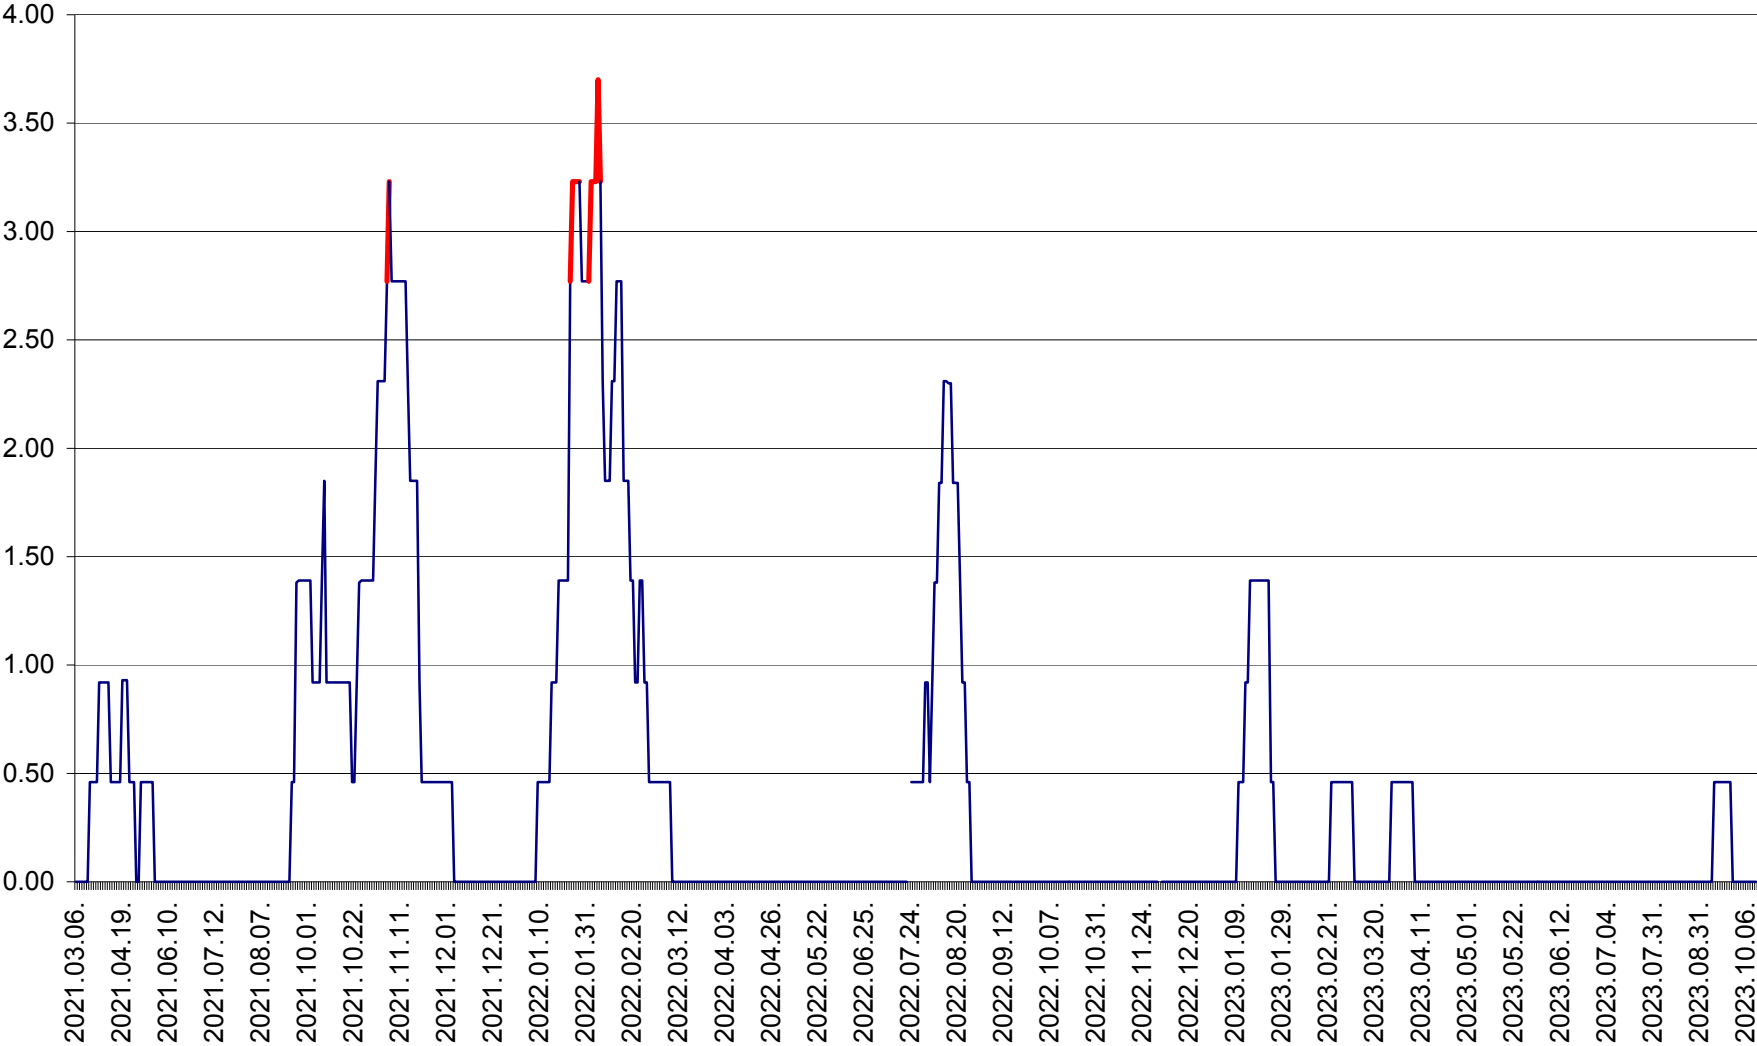

ATID - Evolutia incidentei cumulate pe 14 zile la % de locuitori
2021.03.07. - 2023.10.12.

AVRĂMEȘTI - Evolutia incidentei cumulate pe 14 zile la ‰ de locuitori
2021.03.07. - 2023.10.12.

ORAȘ BĂILE TUȘNAD - Evoluția incidenței cumulate pe 14 zile la ‰ de locuitori
2021.03.07. - 2023.10.12.

ORAȘ BĂLAN - Evoluția incidenței cumulate pe 14 zile la ‰ de locuitori
2021.03.07. - 2023.10.12.

BILBOR - Evolutia incidentei cumulate pe 14 zile la ‰ de locuitori
2021.03.07. - 2023.10.12.

ORAȘ BORSEC - Evolutia incidentei cumulate pe 14 zile la ‰ de locuitori
2021.03.07. - 2023.10.12.

BRĂDEȘTI - Evolutia incidentei cumulate pe 14 zile la ‰ de locuitori
2021.03.07. - 2023.10.12.

CĂPÂLNIȚA - Evolutia incidentei cumulate pe 14 zile la ‰ de locuitori
2021.03.07. - 2023.10.12.

CÂRȚA - Evolutia incidentei cumulate pe 14 zile la ‰ de locuitori
2021.03.07. - 2023.10.12.

CICEU - Evolutia incidentei cumulate pe 14 zile la ‰ de locuitori
2021.03.07. - 2023.10.12.

CIUCSÂNGEORGIU - Evolutia incidentei cumulate pe 14 zile la ‰ de locuitori
2021.03.07. - 2023.10.12.

CIUMANI - Evolutia incidentei cumulate pe 14 zile la ‰ de locuitori
2021.03.07. - 2023.10.12.