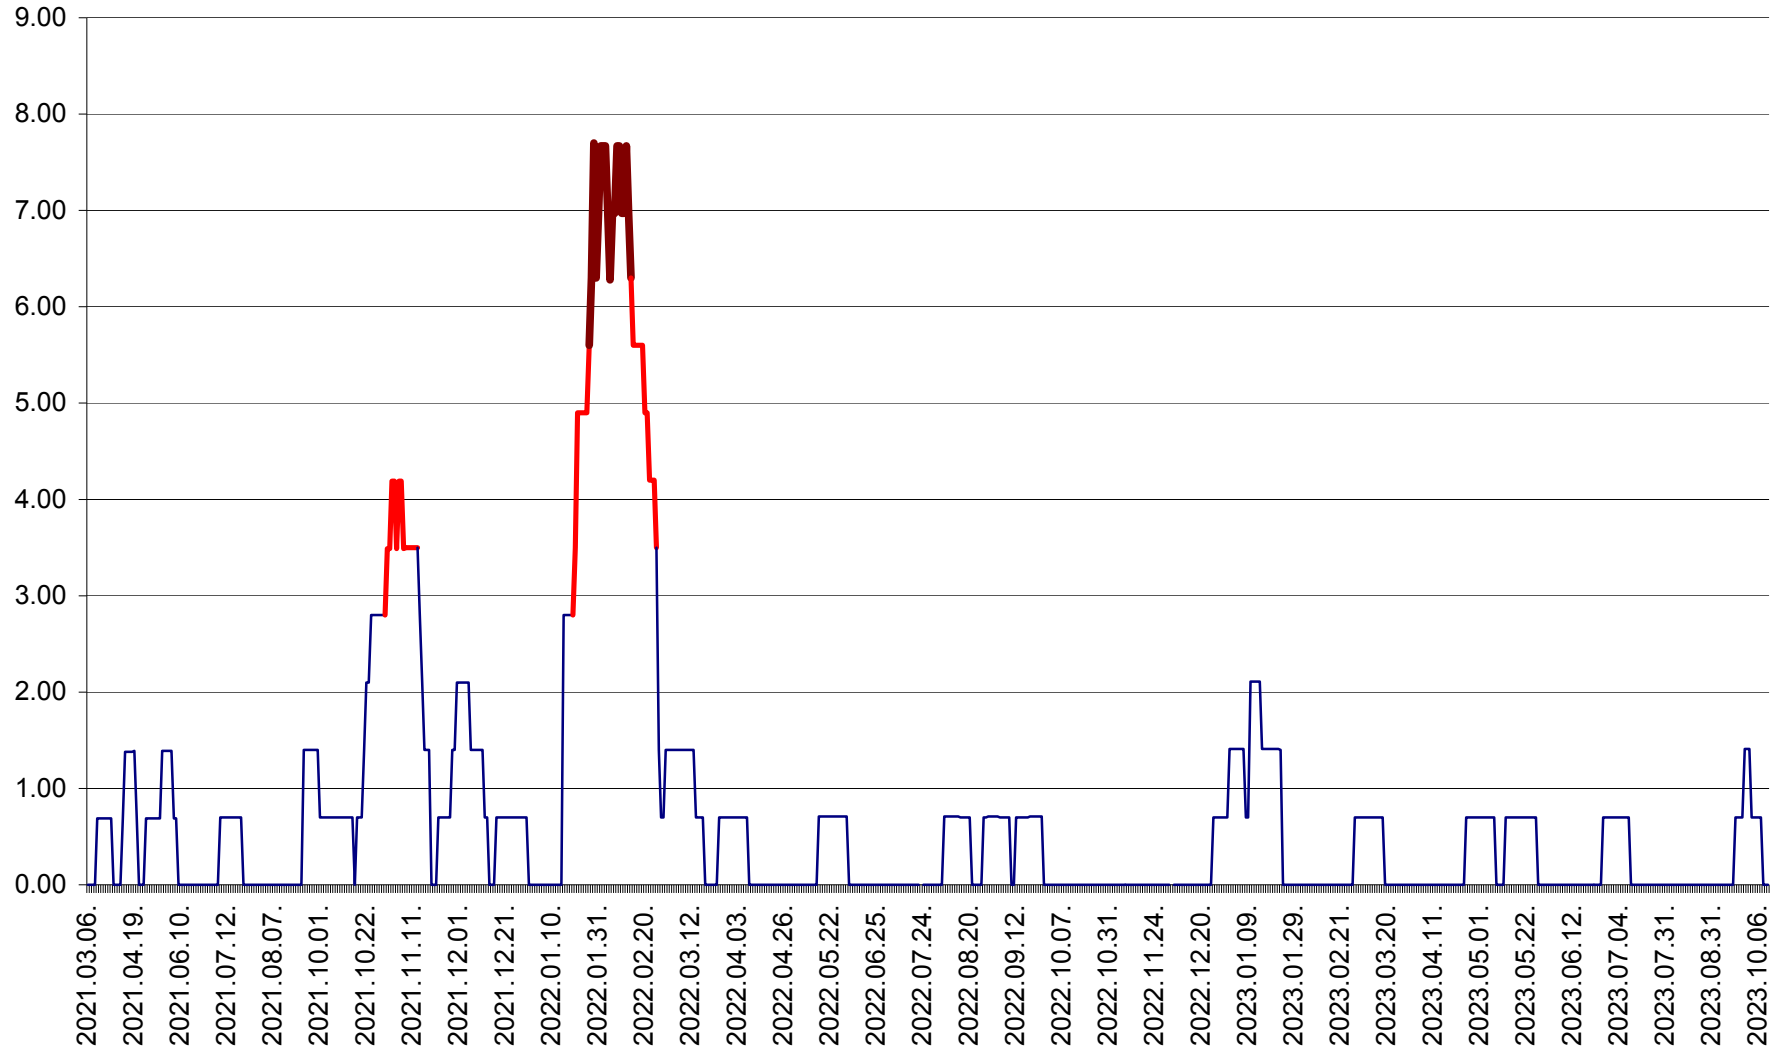

ORAȘ BĂLAN - Evoluția incidenței cumulate pe 14 zile la ‰ de locuitori
2021.03.07. - 2023.10.12.

BILBOR - Evolutia incidentei cumulate pe 14 zile la ‰ de locuitori
2021.03.07. - 2023.10.12.

ORAȘ BORSEC - Evolutia incidentei cumulate pe 14 zile la ‰ de locuitori
2021.03.07. - 2023.10.12.

BRĂDEȘTI - Evolutia incidentei cumulate pe 14 zile la ‰ de locuitori
2021.03.07. - 2023.10.12.

CĂPÂLNIȚA - Evolutia incidentei cumulate pe 14 zile la ‰ de locuitori
2021.03.07. - 2023.10.12.

CÂRȚA - Evolutia incidentei cumulate pe 14 zile la ‰ de locuitori
2021.03.07. - 2023.10.12.

CICEU - Evolutia incidentei cumulate pe 14 zile la ‰ de locuitori
2021.03.07. - 2023.10.12.

CIUCSÂNGEORGIU - Evolutia incidentei cumulate pe 14 zile la ‰ de locuitori
2021.03.07. - 2023.10.12.

CIUMANI - Evolutia incidentei cumulate pe 14 zile la ‰ de locuitori
2021.03.07. - 2023.10.12.

CORBU - Evolutia incidentei cumulate pe 14 zile la ‰ de locuitori
2021.03.07. - 2023.10.12.

CORUND - Evolutia incidentei cumulate pe 14 zile la ‰ de locuitori
2021.03.07. - 2023.10.12.

COZMENI - Evolutia incidentei cumulate pe 14 zile la ‰ de locuitori
2021.03.07. - 2023.10.12.