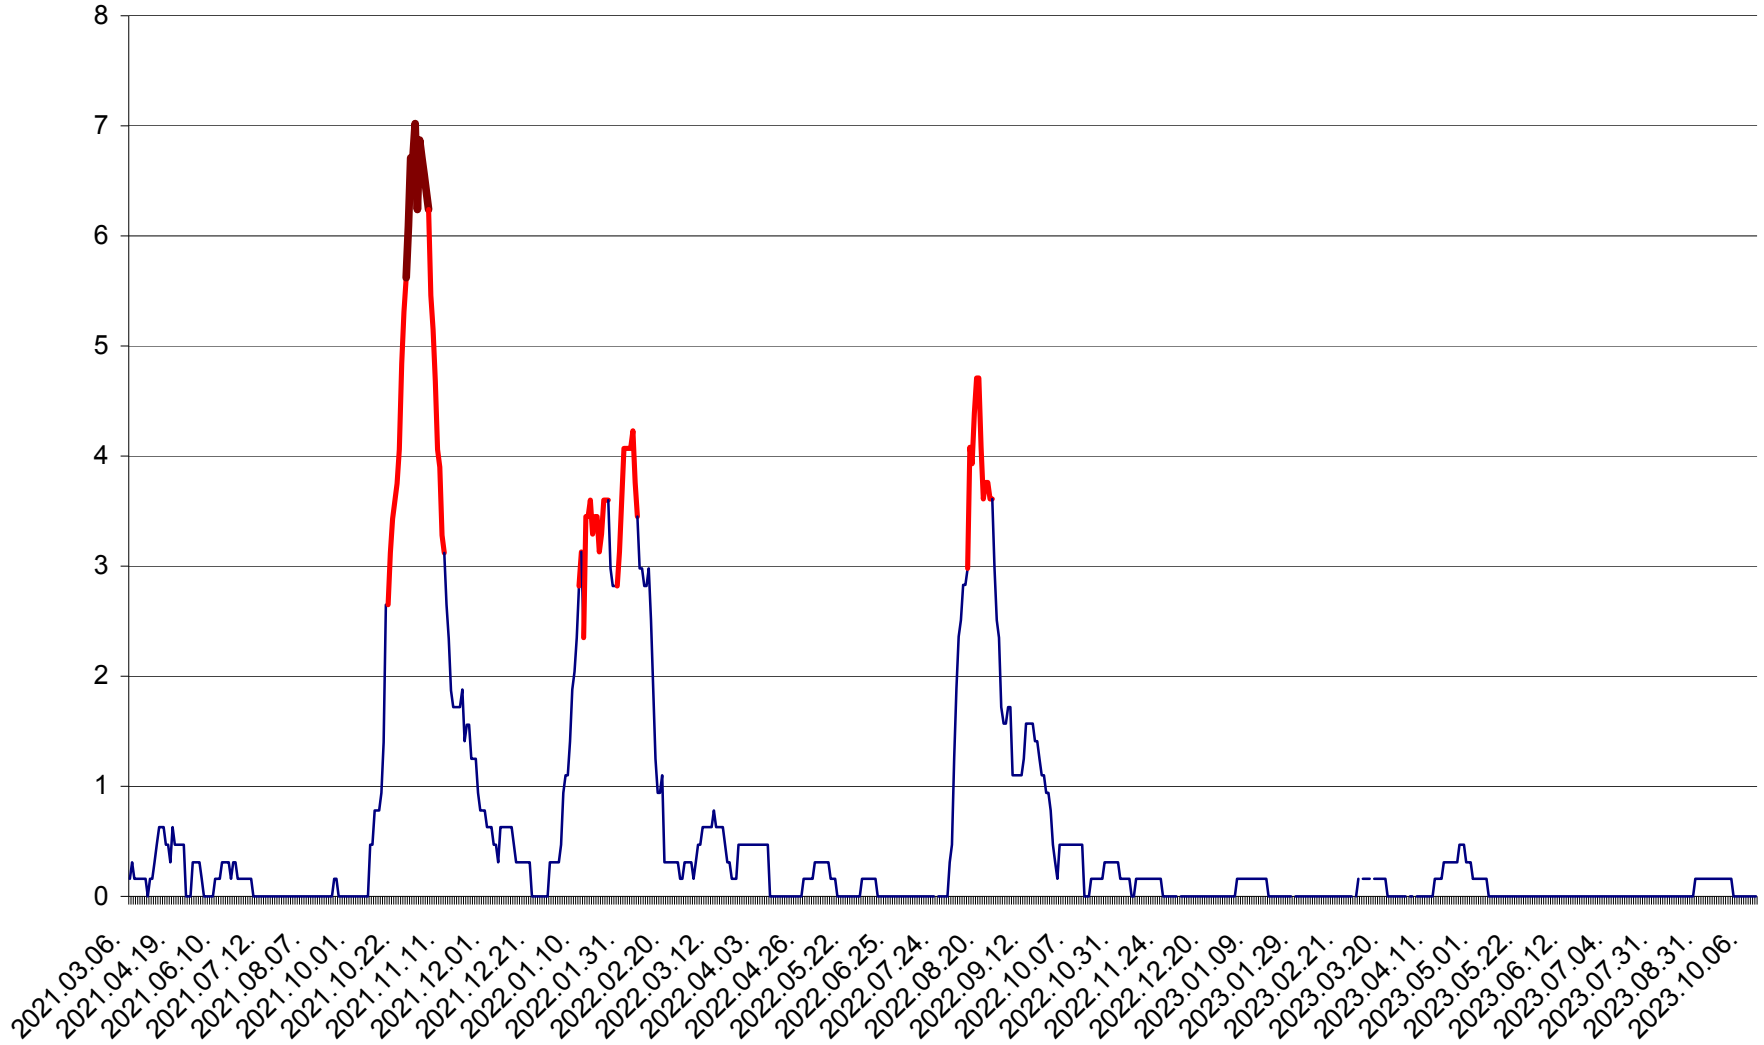

PLĂIEȘII DE JOS - Evoluția incidentei cumulate pe 14 zile la ‰ de locuitori
2021.03.07. - 2023.10.12.

PORUMBENI - Evolutia incidentei cumulate pe 14 zile la ‰ de locuitori
2021.03.07. - 2023.10.12.

PRAID - Evolutia incidentei cumulate pe 14 zile la ‰ de locuitori
2021.03.07. - 2023.10.12.

RACU - Evolutia incidentei cumulate pe 14 zile la ‰ de locuitori
2021.03.07. - 2023.10.12.

REMETEA - Evolutia incidentei cumulate pe 14 zile la ‰ de locuitori
2021.03.07. - 2023.10.12.

SĂCEL - Evolutia incidentei cumulate pe 14 zile la ‰ de locuitori
2021.03.07. - 2023.10.12.