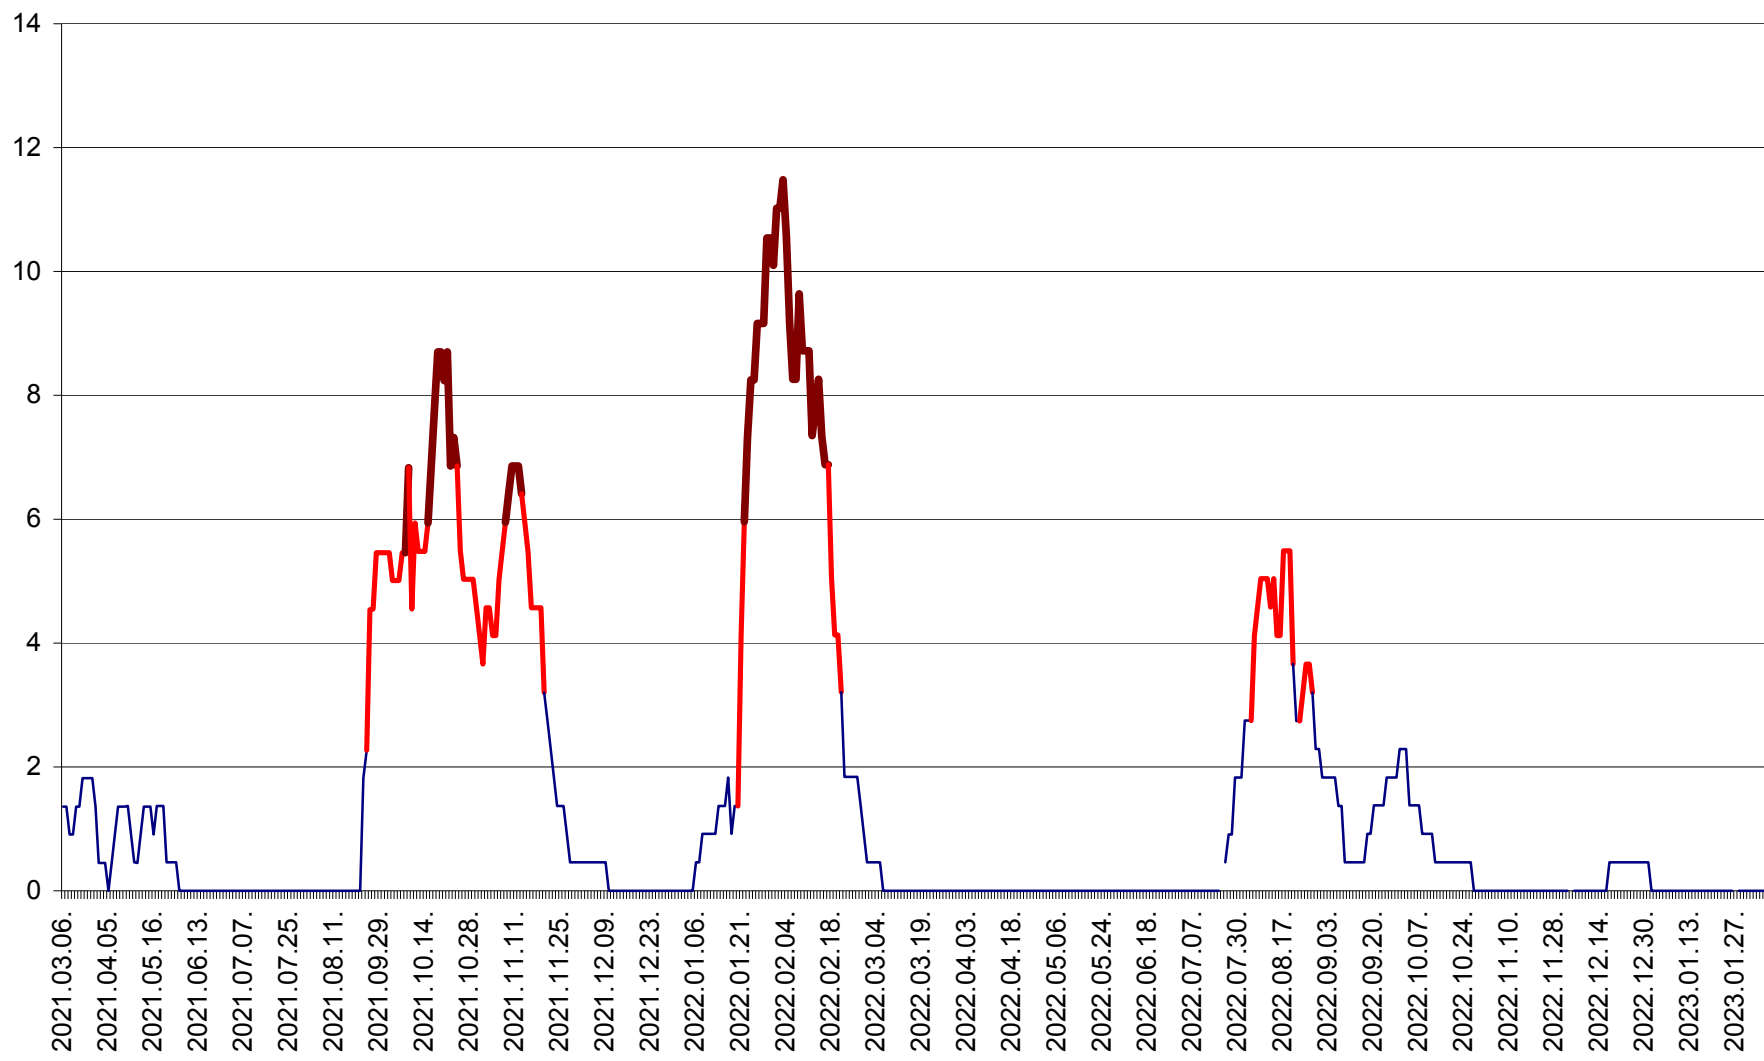

LĂZAREA - Evolutia incidentei cumulate pe 14 zile la % de locuitori  
2021.03.07. - 2023.02.07.

LELICENI - Evolutia incidentei cumulate pe 14 zile la ‰ de locuitori  
2021.03.07. - 2023.02.07.

LUETA - Evolutia incidentei cumulate pe 14 zile la ‰ de locuitori  
2021.03.07. - 2023.02.07.

LUNCA DE JOS - Evolutia incidentei cumulate pe 14 zile la ‰ de locuitori  
2021.03.07. - 2023.02.07.

LUNCA DE SUS - Evolutia incidentei cumulate pe 14 zile la ‰ de locuitori  
2021.03.07. - 2023.02.07.

LUPENI - Evolutia incidentei cumulate pe 14 zile la ‰ de locuitori  
2021.03.07. - 2023.02.07.

MĂDĂRAȘ - Evolutia incidentei cumulate pe 14 zile la ‰ de locuitori  
2021.03.07. - 2023.02.07.

MĂRTINIȘ - Evolutia incidentei cumulate pe 14 zile la ‰ de locuitori  
2021.03.07. - 2023.02.07.