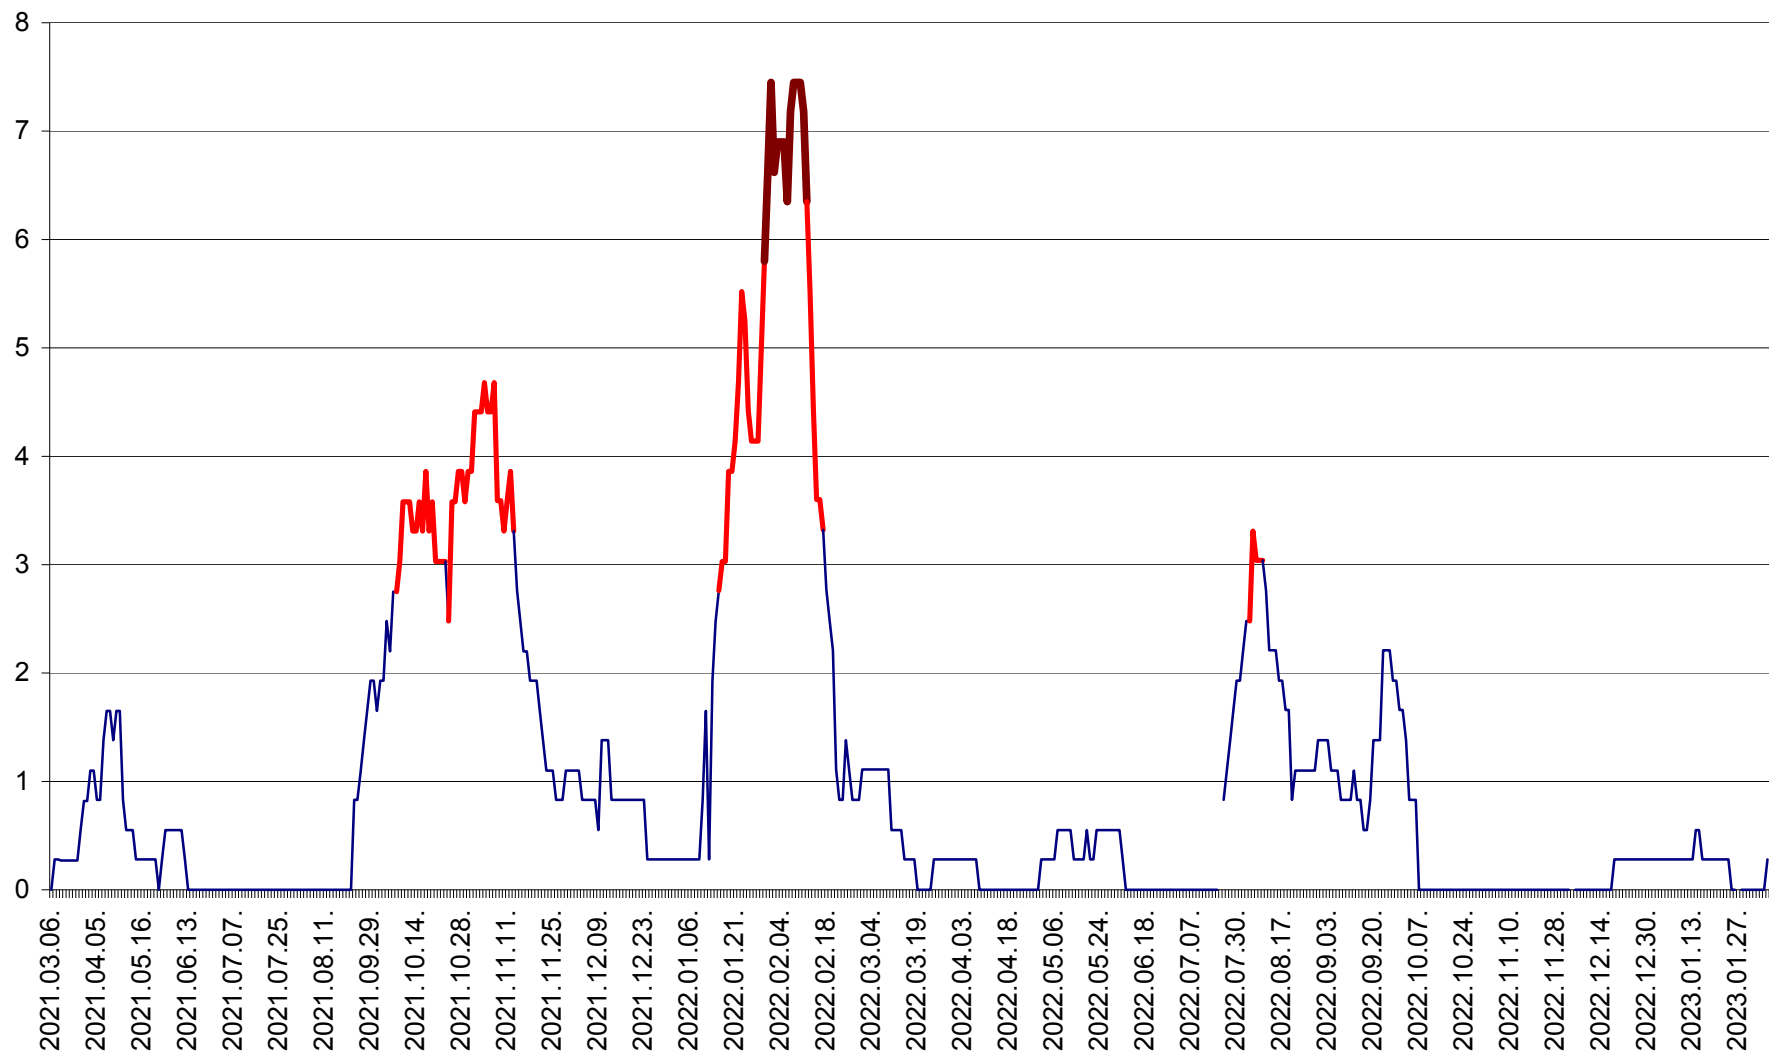

SĂCEL - Evolutia incidentei cumulate pe 14 zile la ‰ de locuitori  
2021.03.07. - 2023.02.07.

SÂNCRĂIENI - Evolutia incidentei cumulate pe 14 zile la ‰ de locuitori  
2021.03.07. - 2023.02.07.

SÂNDOMIC - Evolutia incidentei cumulate pe 14 zile la ‰ de locuitori  
2021.03.07. - 2023.02.07.

SÂNMARTIN - Evolutia incidentei cumulate pe 14 zile la ‰ de locuitori  
2021.03.07. - 2023.02.07.

SÂNSIMION - Evolutia incidentei cumulate pe 14 zile la ‰ de locuitori  
2021.03.07. - 2023.02.07.

SÂNTIMBRU - Evolutia incidentei cumulate pe 14 zile la ‰ de locuitori  
2021.03.07. - 2023.02.07.