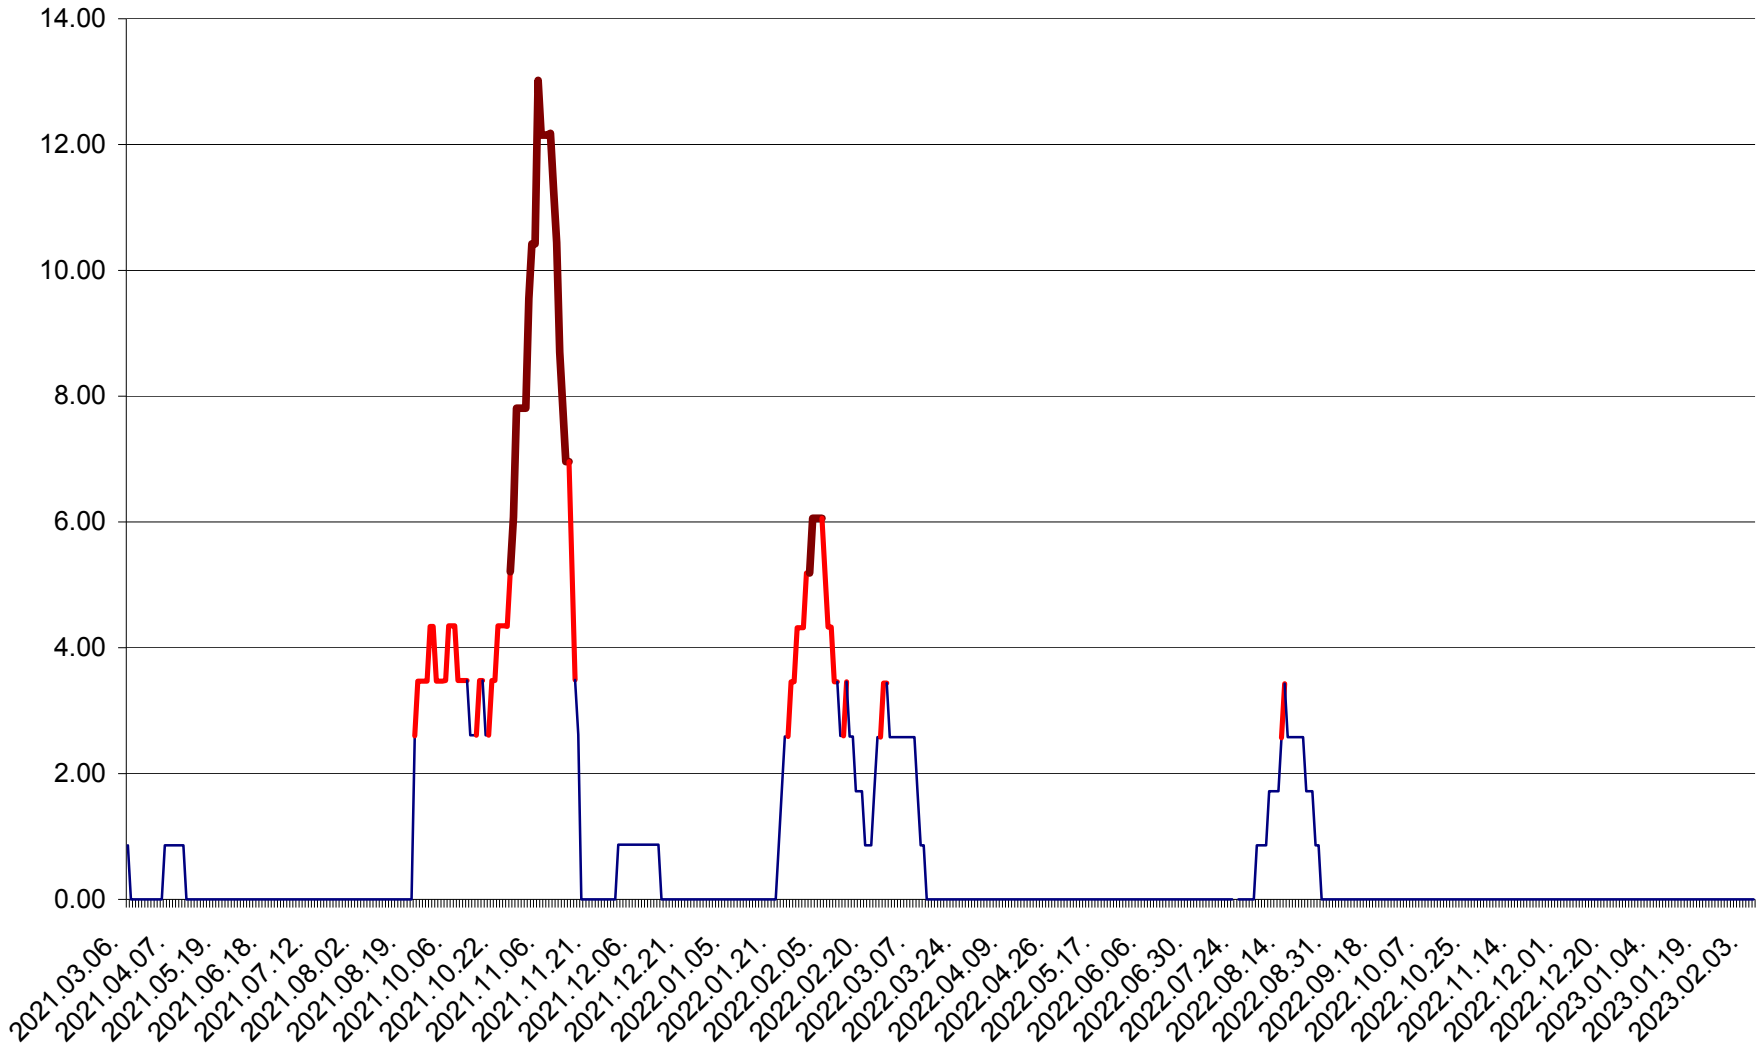

VĂRȘAG - Evolutia incidentei cumulate pe 14 zile la ‰ de locuitori
2021.03.07. - 2023.02.07.