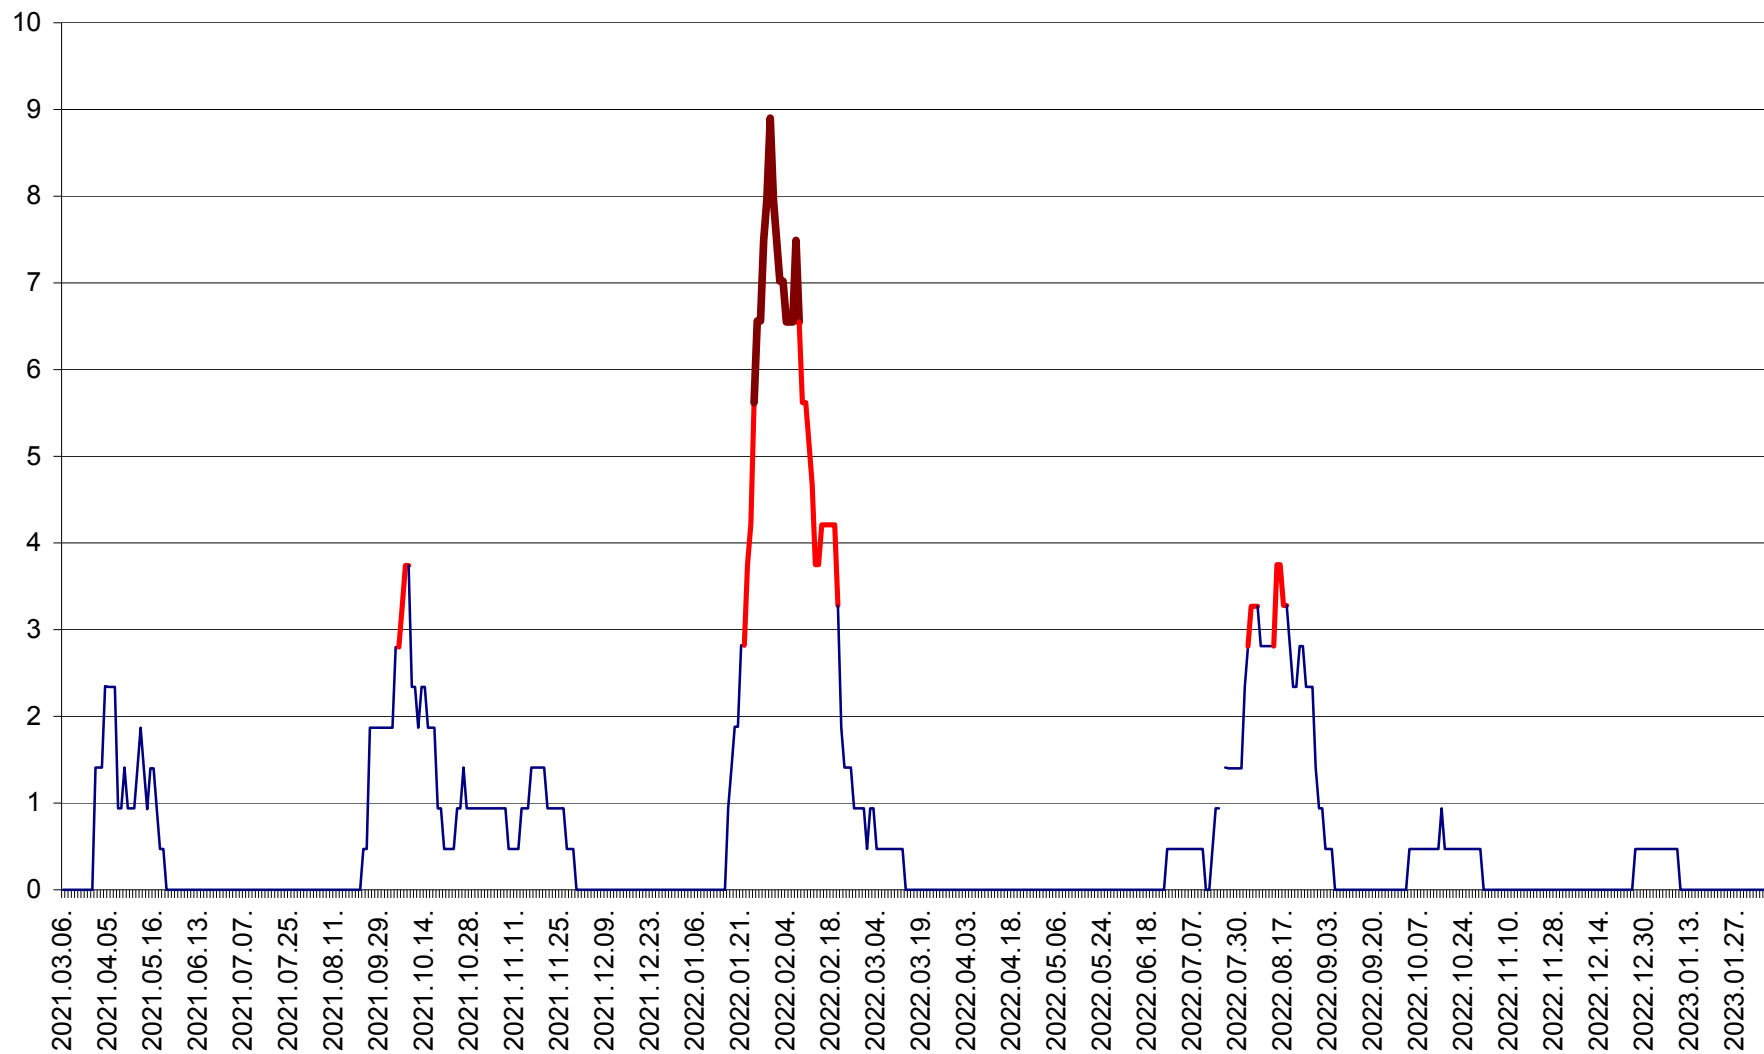

SECUIENI - Evolutia incidentei cumulate pe 14 zile la ‰ de locuitori
2021.03.07. - 2023.02.07.