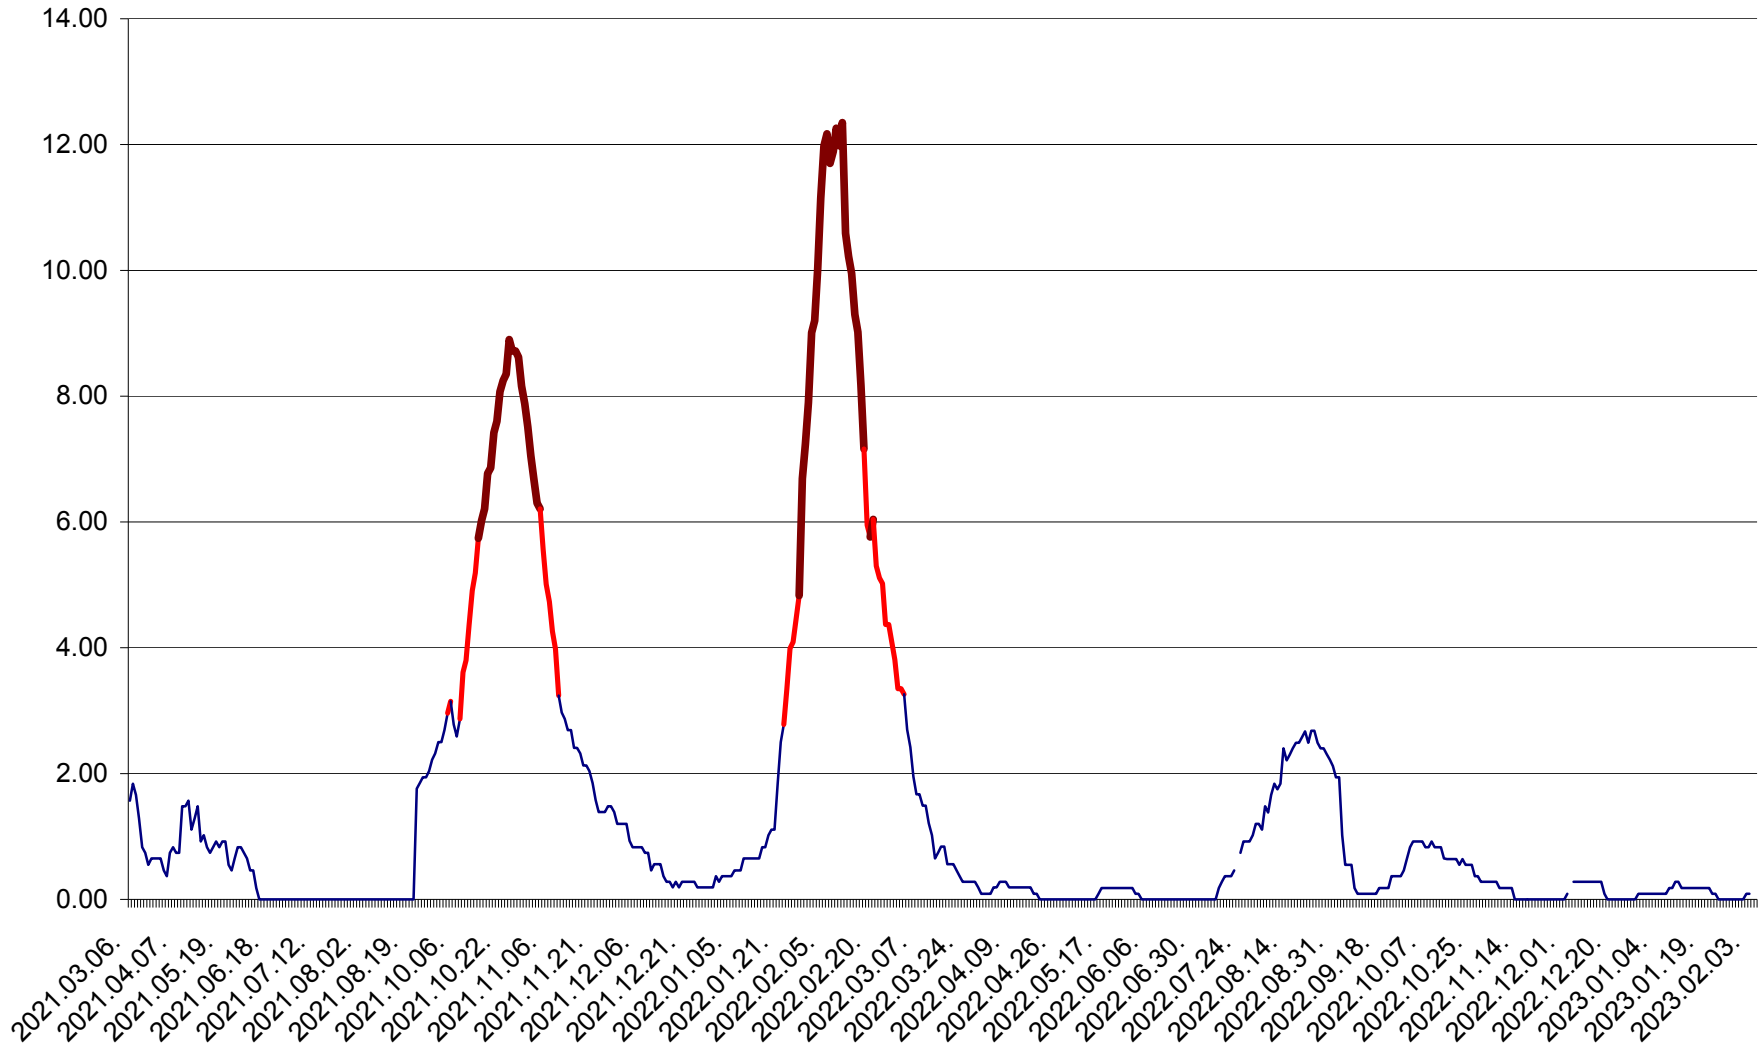

ORAȘ BĂLAN - Evoluția incidenței cumulate pe 14 zile la ‰ de locuitori  
2021.03.07. - 2023.02.07.

BILBOR - Evolutia incidentei cumulate pe 14 zile la ‰ de locuitori  
2021.03.07. - 2023.02.07.

ORAȘ BORSEC - Evolutia incidentei cumulate pe 14 zile la ‰ de locuitori  
2021.03.07. - 2023.02.07.

CICEU - Evolutia incidentei cumulate pe 14 zile la ‰ de locuitori  
2021.03.07. - 2023.02.07.

CIUCSÂNGEORGIU - Evolutia incidentei cumulate pe 14 zile la ‰ de locuitori  
2021.03.07. - 2023.02.07.

CIUMANI - Evolutia incidentei cumulate pe 14 zile la ‰ de locuitori  
2021.03.07. - 2023.02.07.

CORBU - Evolutia incidentei cumulate pe 14 zile la ‰ de locuitori  
2021.03.07. - 2023.02.07.

CORUND - Evolutia incidentei cumulate pe 14 zile la ‰ de locuitori  
2021.03.07. - 2023.02.07.

COZMENI - Evolutia incidentei cumulate pe 14 zile la ‰ de locuitori  
2021.03.07. - 2023.02.07.

ORAȘ CRISTURU SECUIESC - Evolutia incidentei cumulate pe 14 zile la ‰ de locuitori  
2021.03.07. - 2023.02.07.

DĂNEȘTI - Evolutia incidentei cumulate pe 14 zile la ‰ de locuitori  
2021.03.07. - 2023.02.07.