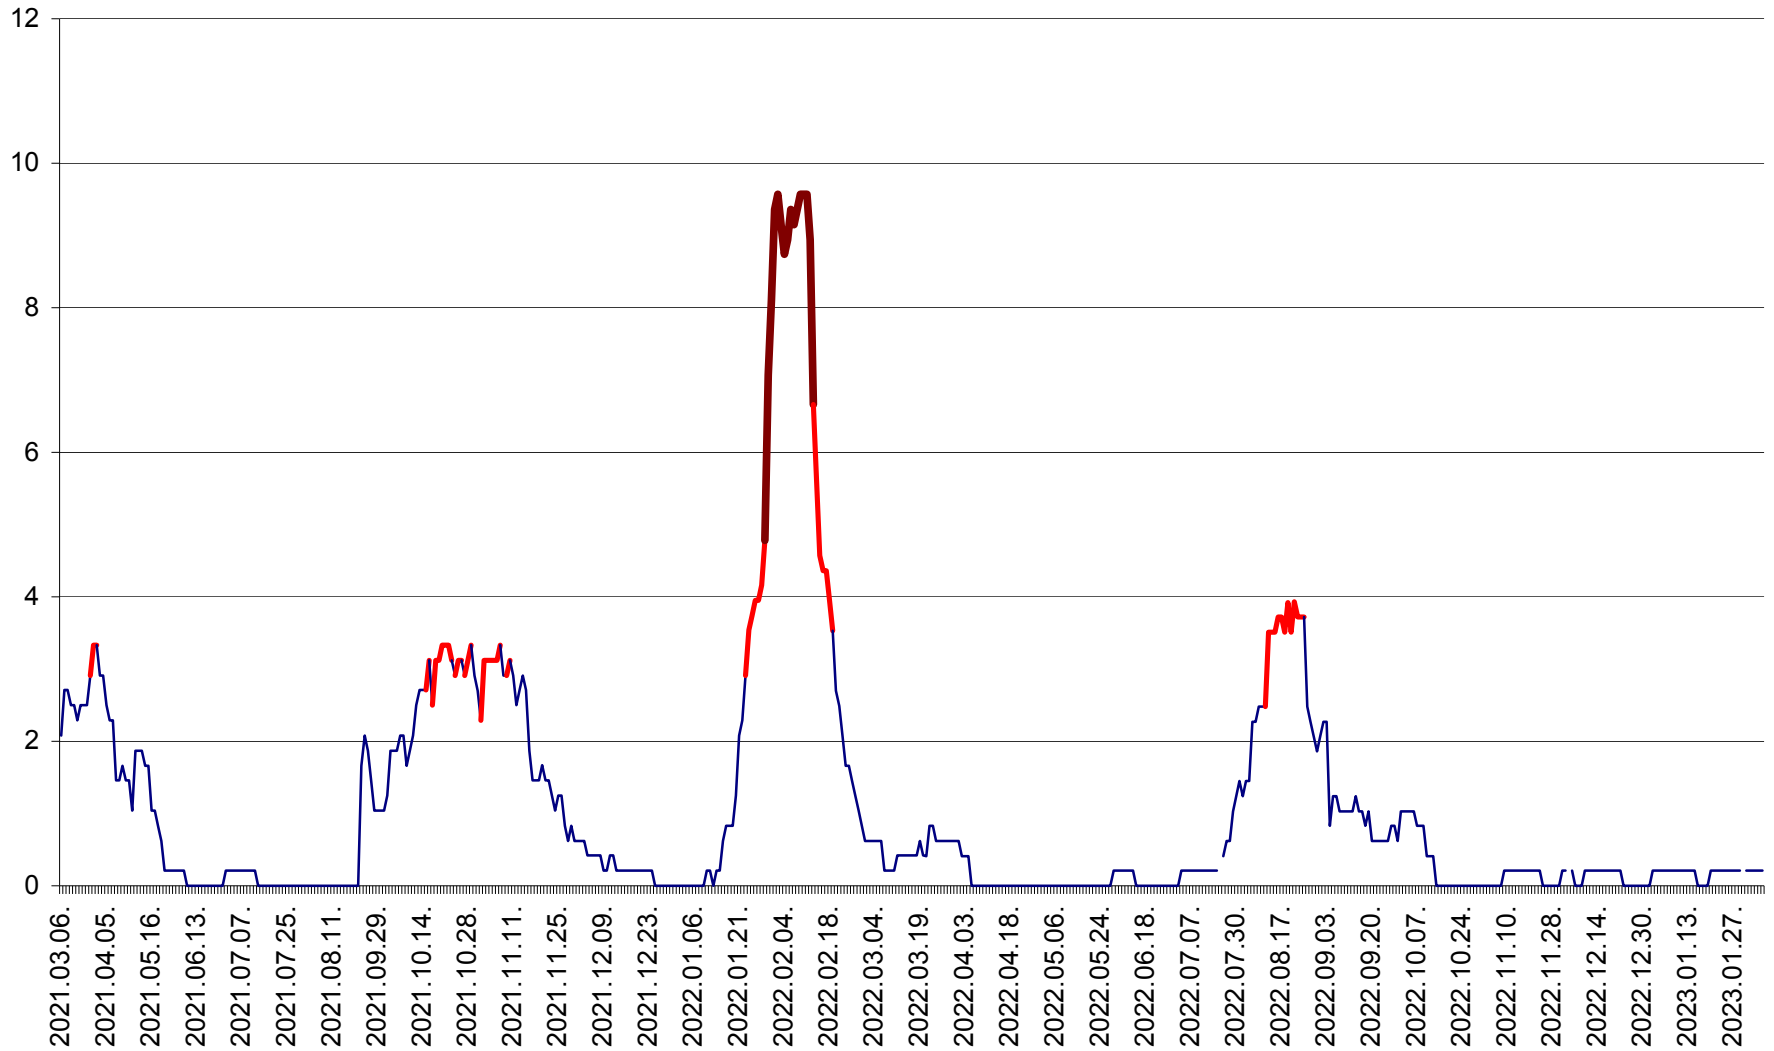

MĂDĂRAȘ - Evolutia incidentei cumulate pe 14 zile la ‰ de locuitori
2021.03.07. - 2023.02.07.