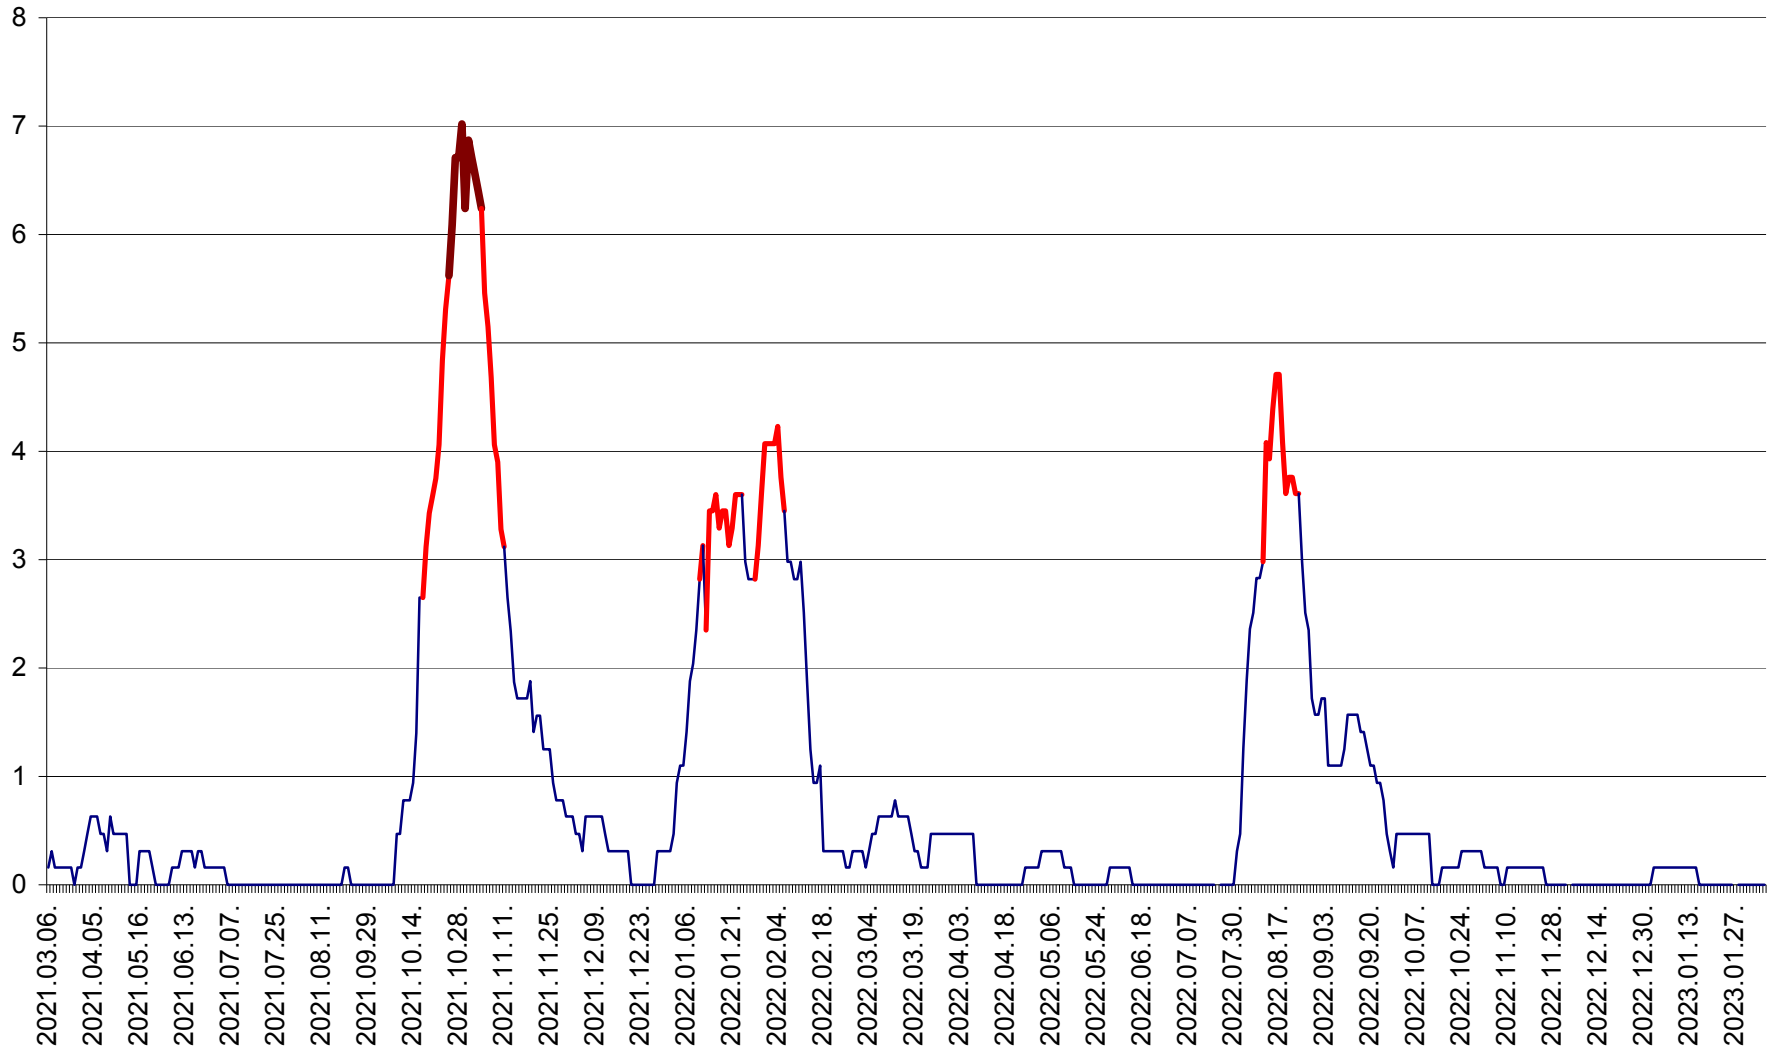

PLĂIEȘII DE JOS - Evoluția incidenței cumulate pe 14 zile la ‰ de locuitori  
2021.03.07. - 2023.02.07.

PORUMBENI - Evolutia incidentei cumulate pe 14 zile la ‰ de locuitori  
2021.03.07. - 2023.02.07.

PRAID - Evolutia incidentei cumulate pe 14 zile la ‰ de locuitori  
2021.03.07. - 2023.02.07.

RACU - Evolutia incidentei cumulate pe 14 zile la ‰ de locuitori  
2021.03.07. - 2023.02.07.

REMETEA - Evolutia incidentei cumulate pe 14 zile la ‰ de locuitori  
2021.03.07. - 2023.02.07.