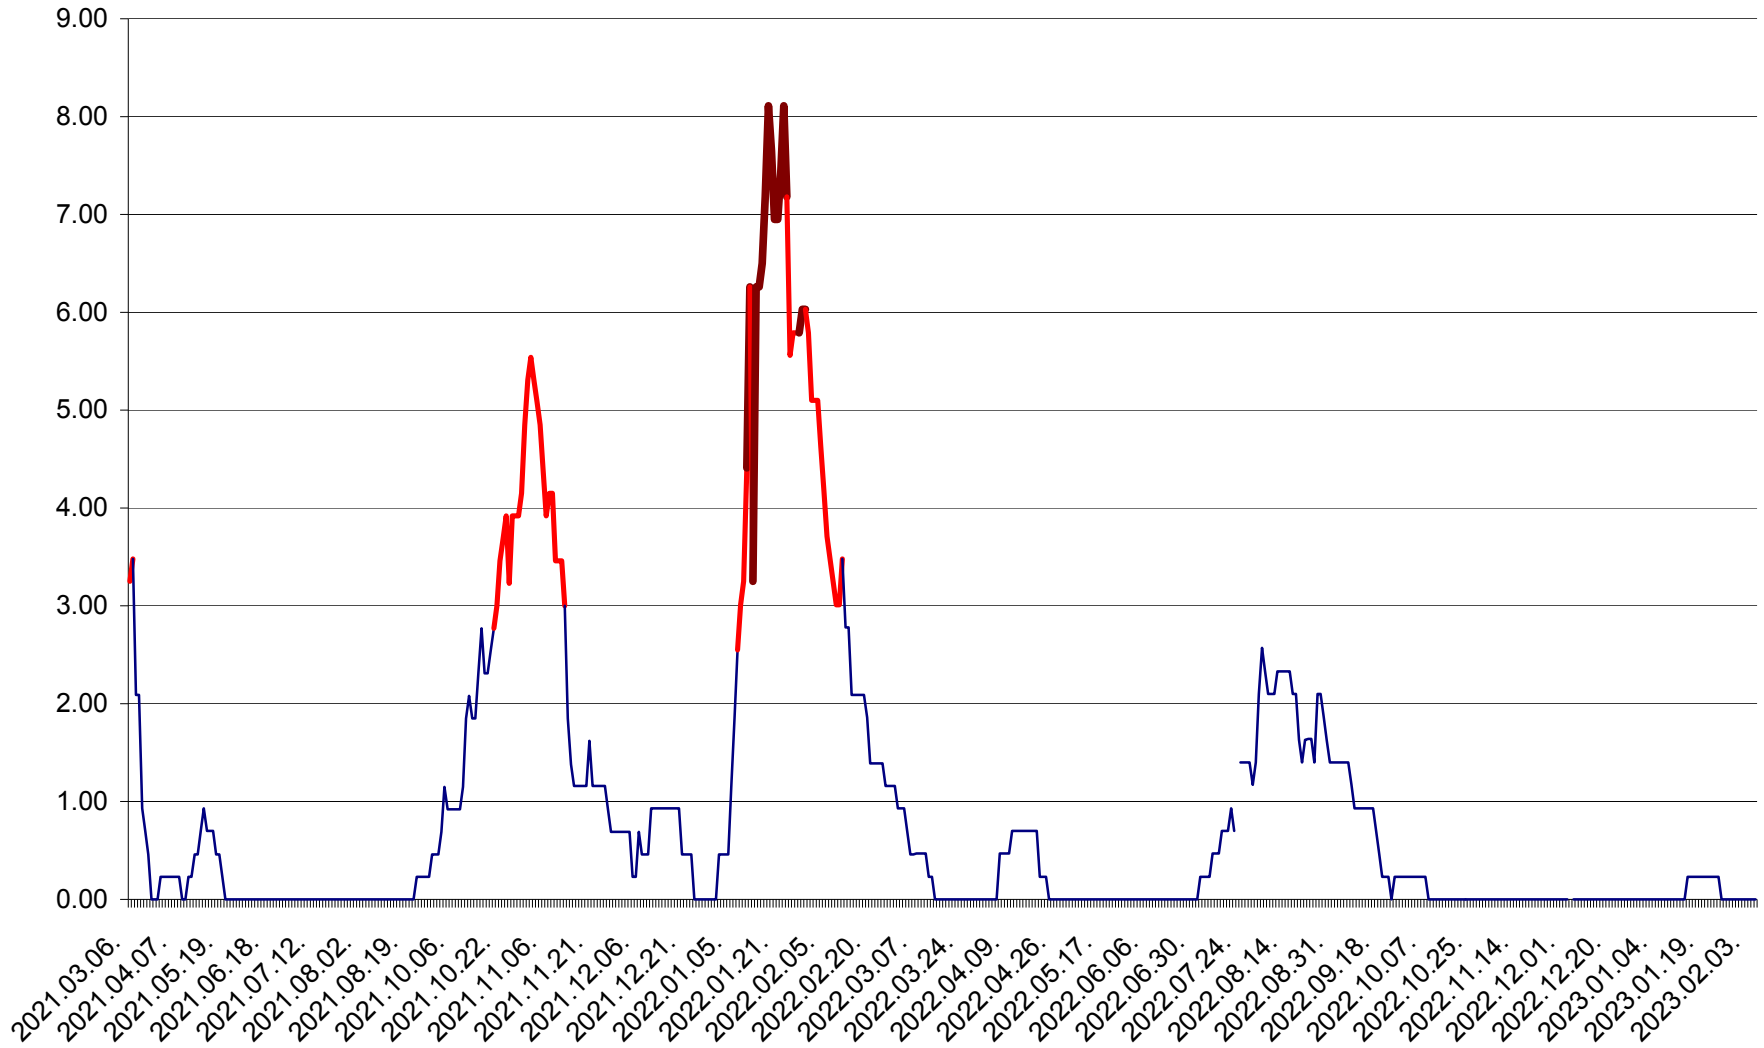

ORAȘ BĂLAN - Evoluția incidenței cumulate pe 14 zile la ‰ de locuitori  
2021.03.07. - 2023.02.07.

BILBOR - Evolutia incidentei cumulate pe 14 zile la ‰ de locuitori  
2021.03.07. - 2023.02.07.

ORAȘ BORSEC - Evolutia incidentei cumulate pe 14 zile la ‰ de locuitori  
2021.03.07. - 2023.02.07.

BRĂDEȘTI - Evolutia incidentei cumulate pe 14 zile la ‰ de locuitori  
2021.03.07. - 2023.02.07.

CĂPÂLNIȚA - Evolutia incidentei cumulate pe 14 zile la ‰ de locuitori  
2021.03.07. - 2023.02.07.

CÂRȚA - Evolutia incidentei cumulate pe 14 zile la ‰ de locuitori  
2021.03.07. - 2023.02.07.

CICEU - Evolutia incidentei cumulate pe 14 zile la ‰ de locuitori  
2021.03.07. - 2023.02.07.

CIUCSÂNGEORGIU - Evolutia incidentei cumulate pe 14 zile la ‰ de locuitori  
2021.03.07. - 2023.02.07.

CIUMANI - Evolutia incidentei cumulate pe 14 zile la ‰ de locuitori  
2021.03.07. - 2023.02.07.

CORBU - Evolutia incidentei cumulate pe 14 zile la ‰ de locuitori  
2021.03.07. - 2023.02.07.

CORUND - Evolutia incidentei cumulate pe 14 zile la ‰ de locuitori  
2021.03.07. - 2023.02.07.

COZMENI - Evolutia incidentei cumulate pe 14 zile la ‰ de locuitori  
2021.03.07. - 2023.02.07.