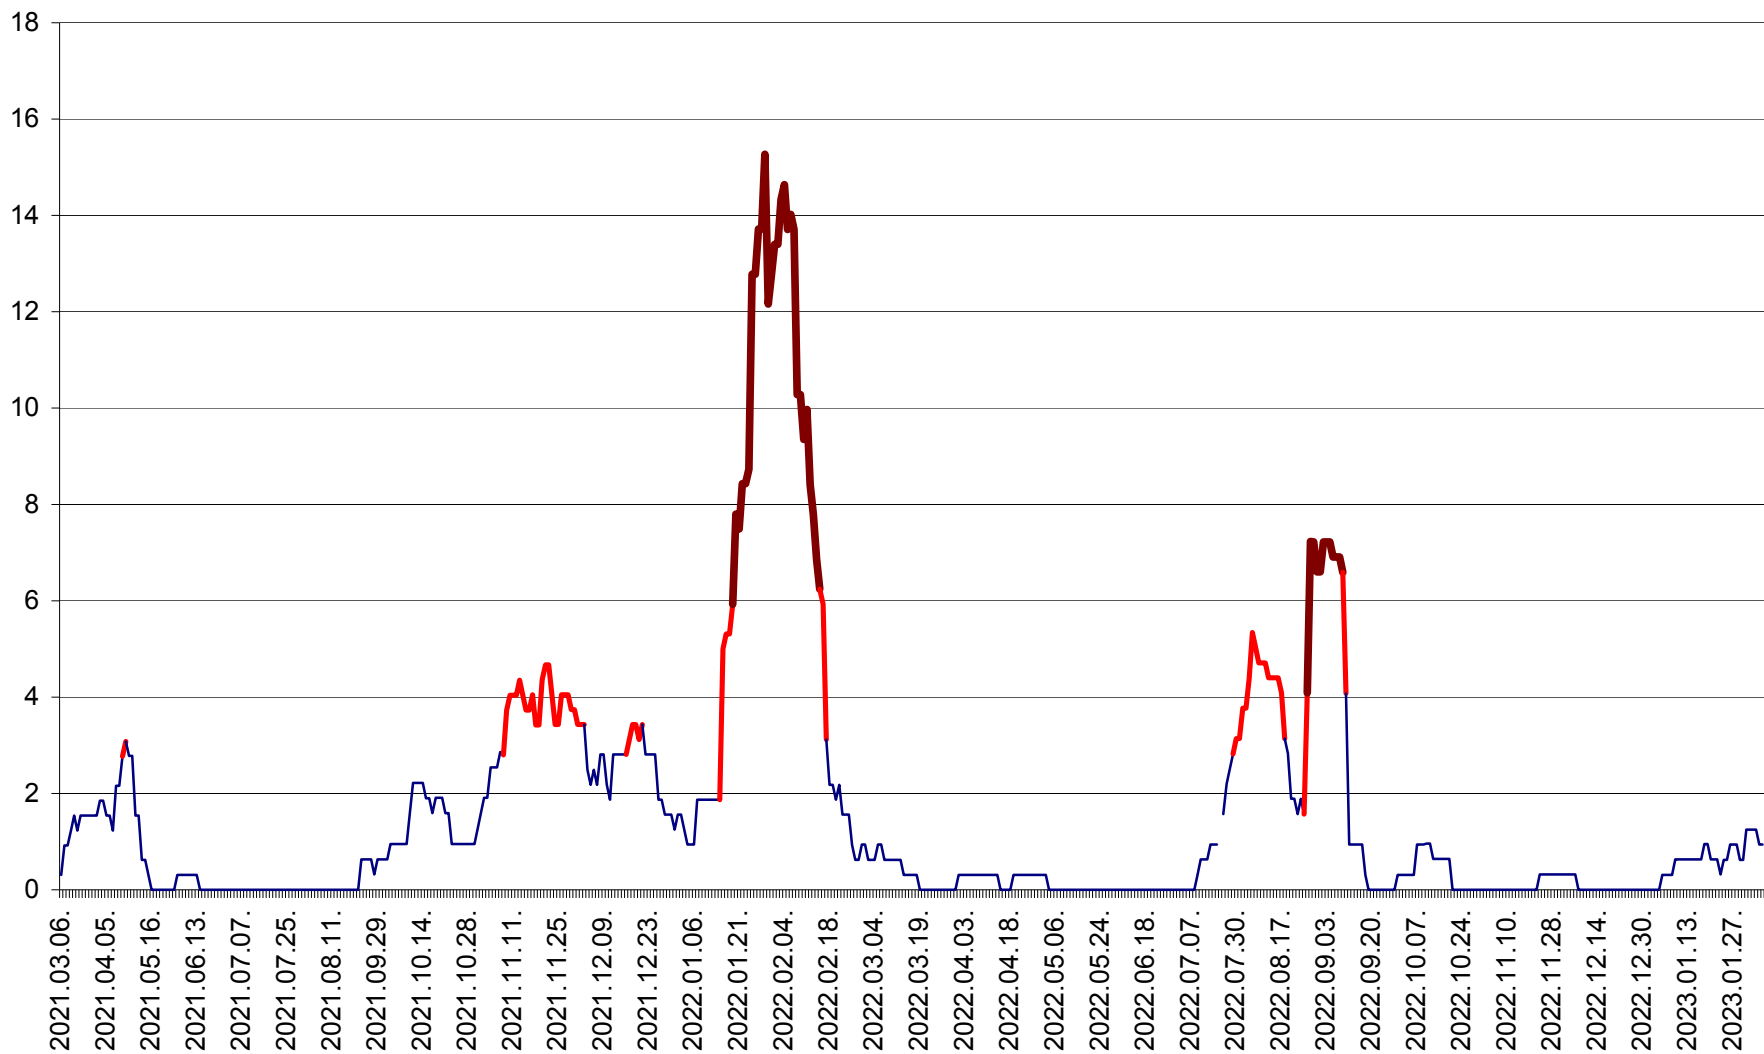

TUȘNAD - Evolutia incidentei cumulate pe 14 zile la ‰ de locuitori
2021.03.07. - 2023.02.07.