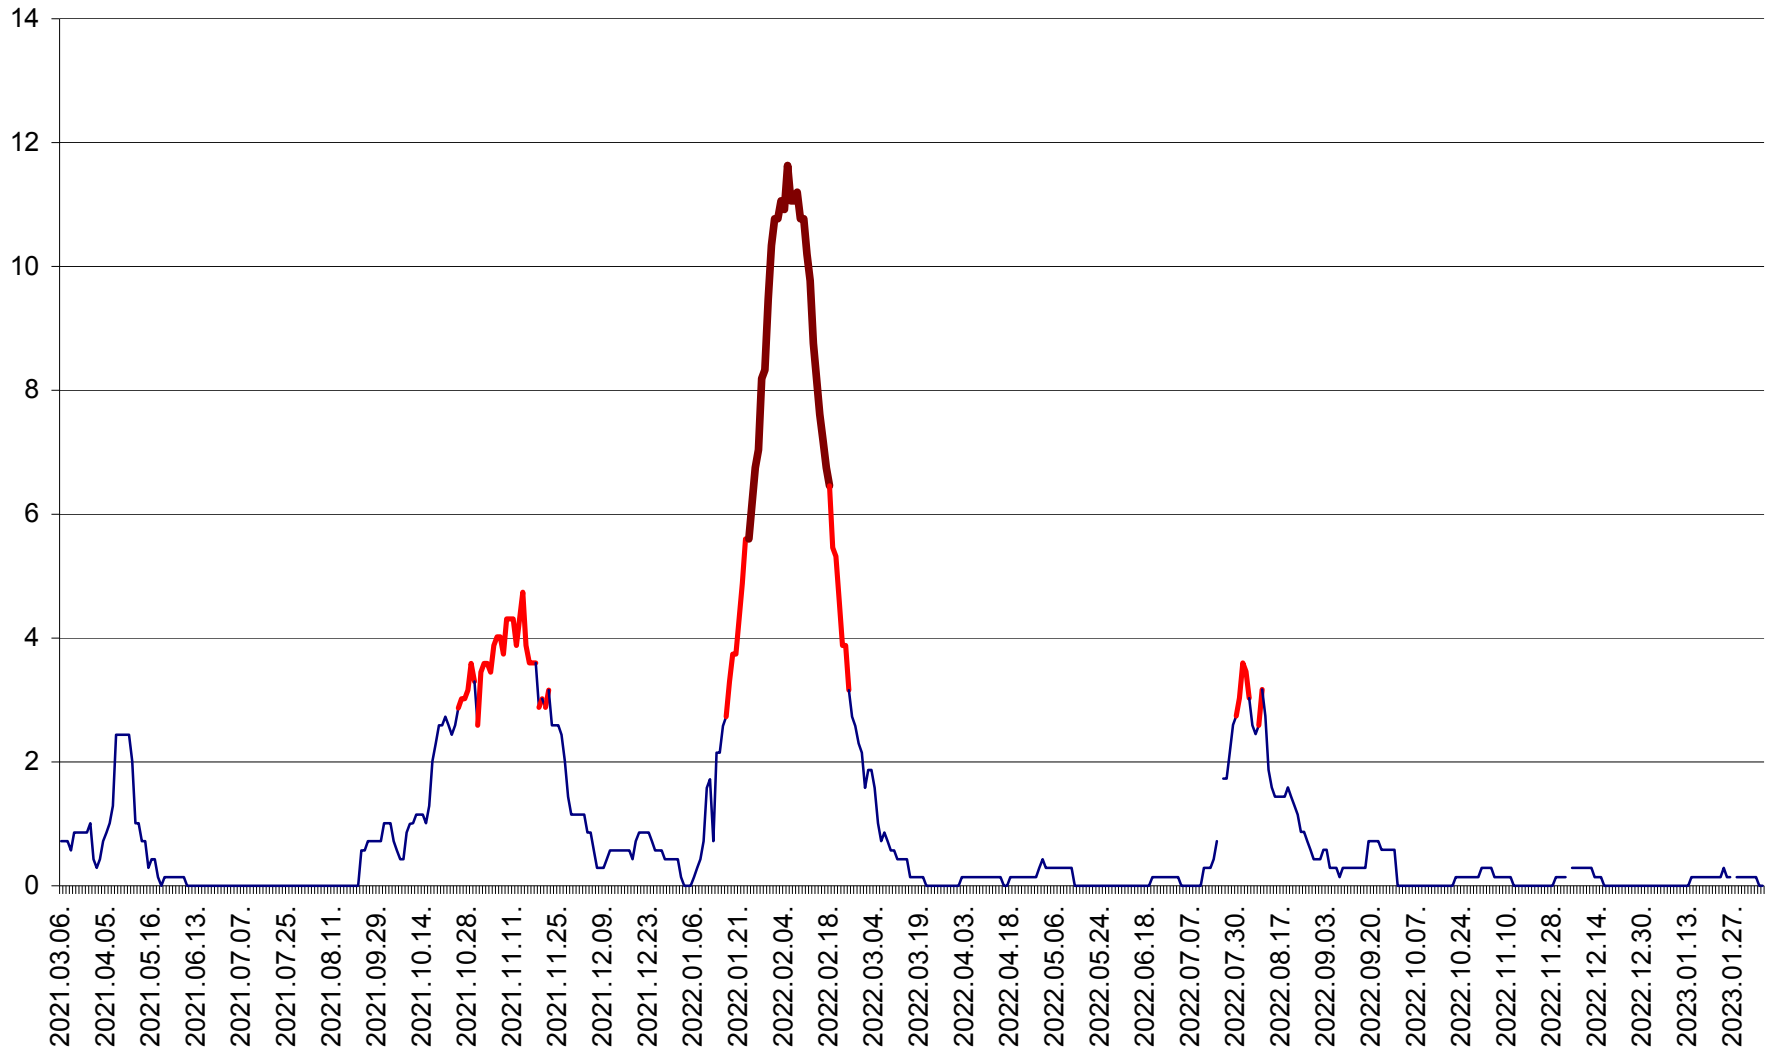

RACU - Evolutia incidentei cumulate pe 14 zile la ‰ de locuitori
2021.03.07. - 2023.02.07.