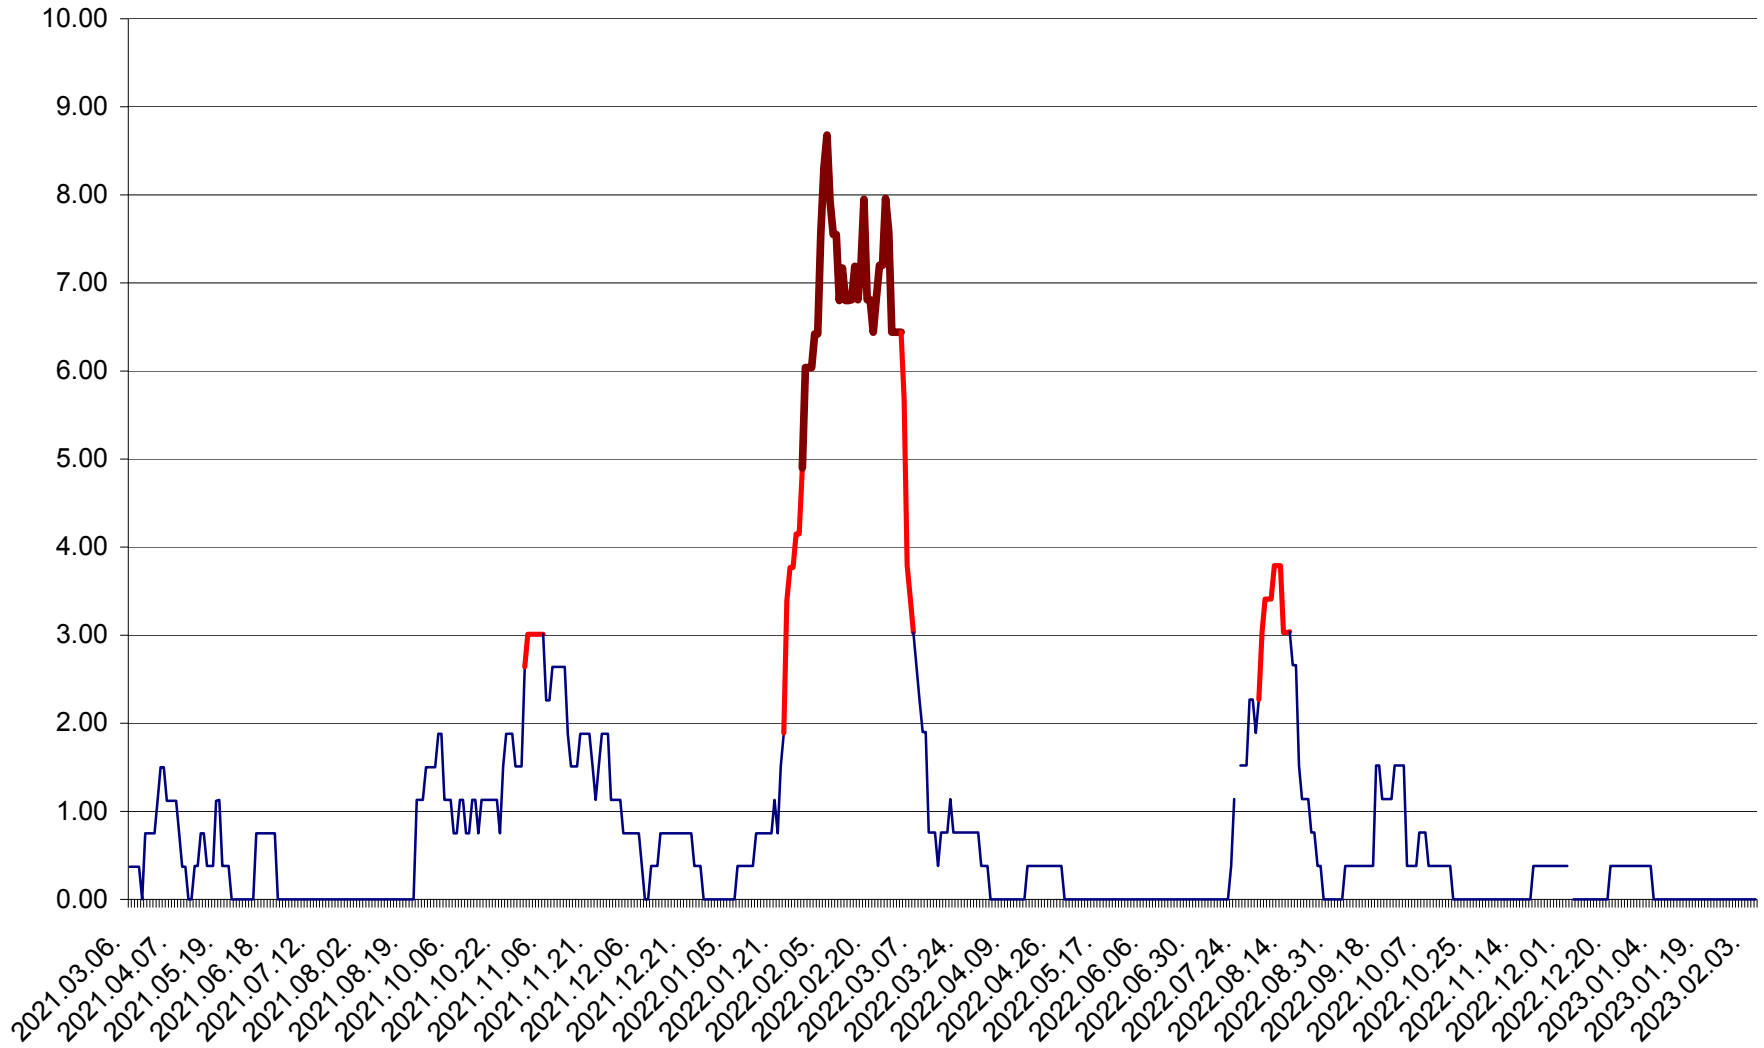

ATID - Evolutia incidentei cumulate pe 14 zile la % de locuitori  
2021.03.07. - 2023.02.07.

AVRĂMEȘTI - Evolutia incidentei cumulate pe 14 zile la ‰ de locuitori  
2021.03.07. - 2023.02.07.

ORAȘ BĂILE TUȘNAD - Evoluția incidenței cumulate pe 14 zile la ‰ de locuitori  
2021.03.07. - 2023.02.07.

ORAȘ BĂLAN - Evoluția incidenței cumulate pe 14 zile la ‰ de locuitori  
2021.03.07. - 2023.02.07.

BILBOR - Evolutia incidentei cumulate pe 14 zile la ‰ de locuitori  
2021.03.07. - 2023.02.07.

ORAȘ BORSEC - Evolutia incidentei cumulate pe 14 zile la ‰ de locuitori  
2021.03.07. - 2023.02.07.

BRĂDEȘTI - Evolutia incidentei cumulate pe 14 zile la ‰ de locuitori  
2021.03.07. - 2023.02.07.

CĂPÂLNIȚA - Evolutia incidentei cumulate pe 14 zile la ‰ de locuitori  
2021.03.07. - 2023.02.07.

CÂRȚA - Evolutia incidentei cumulate pe 14 zile la ‰ de locuitori  
2021.03.07. - 2023.02.07.