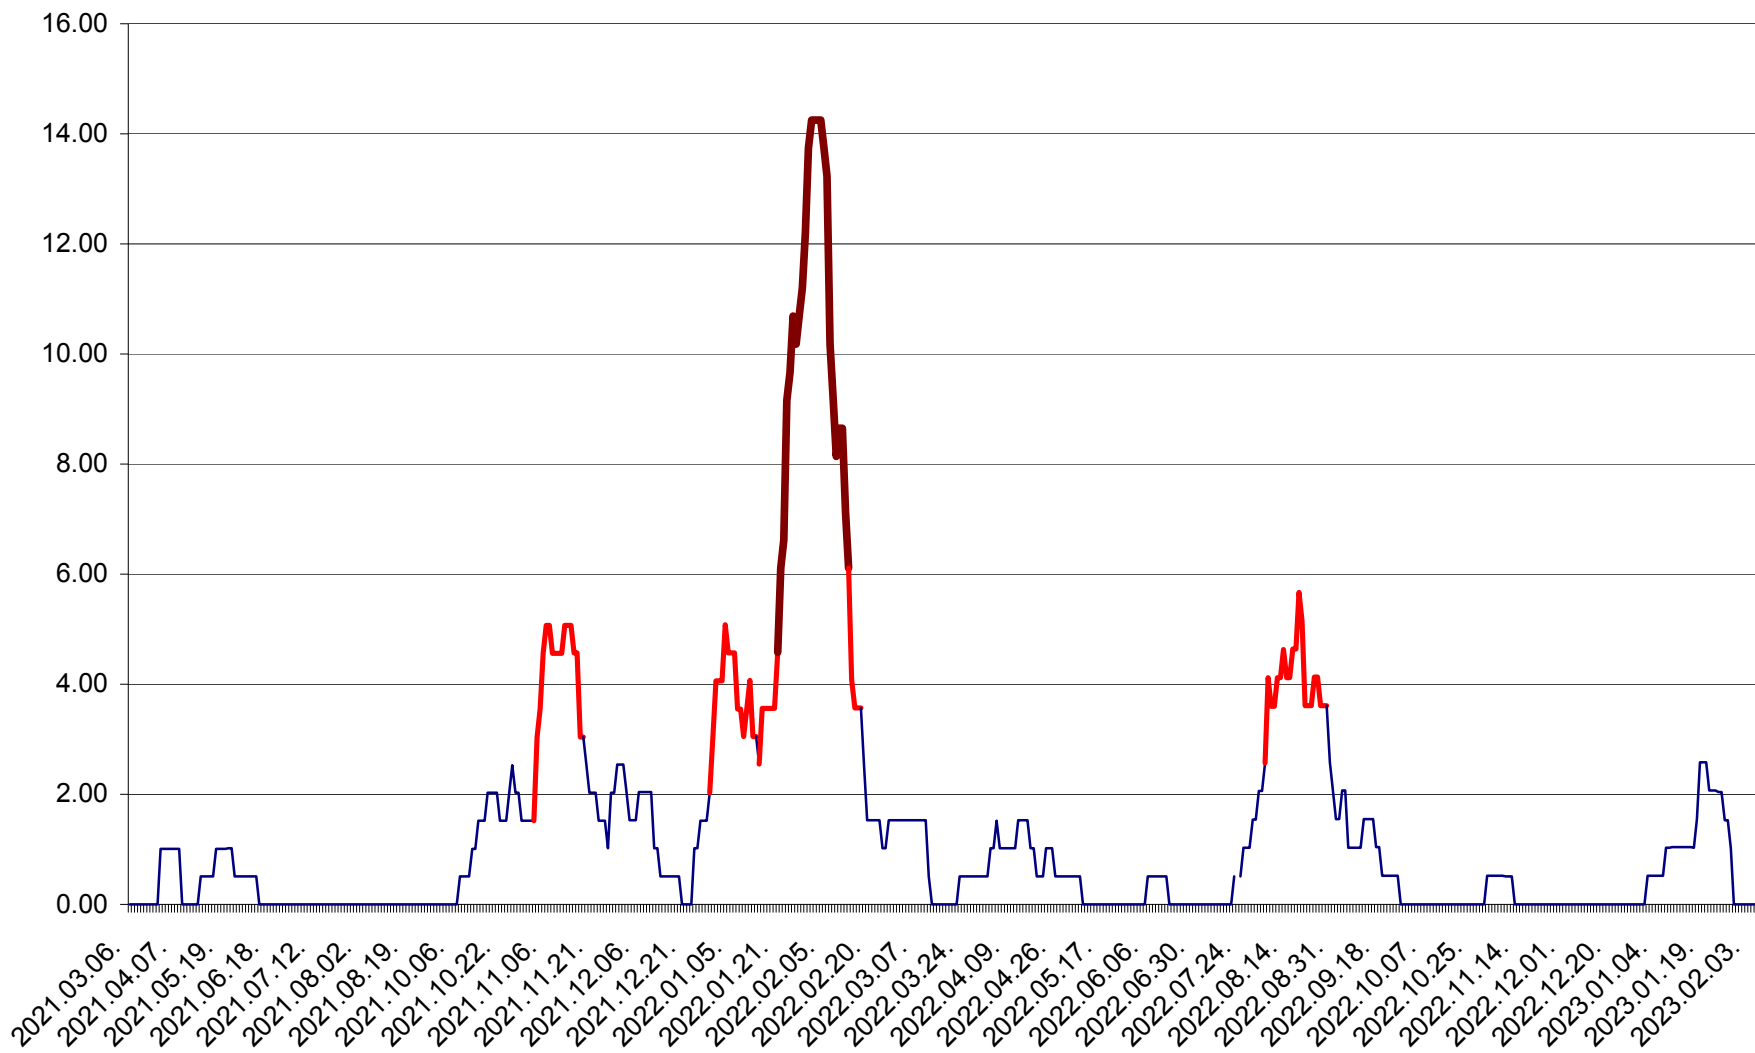

VĂRȘAG - Evolutia incidentei cumulate pe 14 zile la ‰ de locuitori  
2021.03.07. - 2023.02.07.

ORAȘ VLĂHIȚA - Evolutia incidentei cumulate pe 14 zile la ‰ de locuitori  
2021.03.07. - 2023.02.07.

VOȘLĂBENI - Evolutia incidentei cumulate pe 14 zile la ‰ de locuitori  
2021.03.07. - 2023.02.07.

ZETEA - Evolutia incidentei cumulate pe 14 zile la ‰ de locuitori  
2021.03.07. - 2023.02.07.

Total - Evolutia incidentei cumulate pe 14 zile la ‰ de locuitori  
2021.03.07. - 2023.02.07.