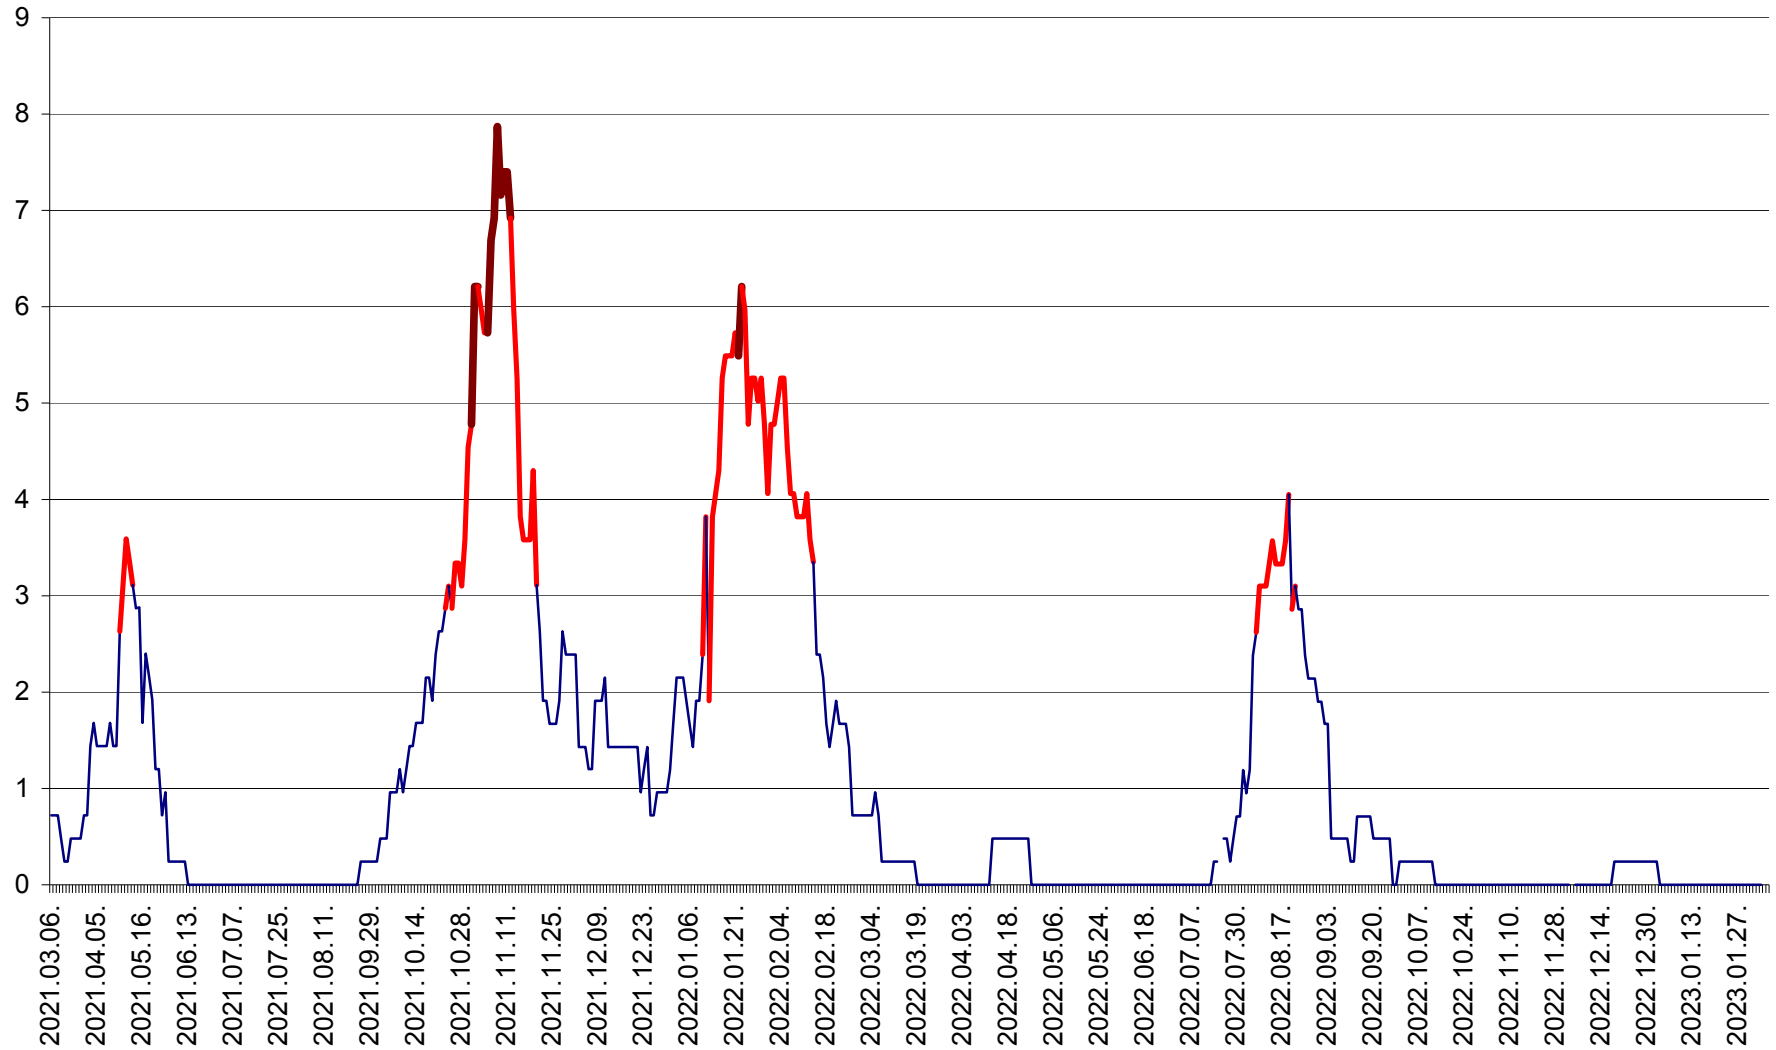

CORBU - Evolutia incidentei cumulate pe 14 zile la ‰ de locuitori  
2021.03.07. - 2023.02.07.

CORUND - Evolutia incidentei cumulate pe 14 zile la ‰ de locuitori  
2021.03.07. - 2023.02.07.

COZMENI - Evolutia incidentei cumulate pe 14 zile la ‰ de locuitori  
2021.03.07. - 2023.02.07.

ORAȘ CRISTURU SECUIESC - Evolutia incidentei cumulate pe 14 zile la ‰ de locuitori  
2021.03.07. - 2023.02.07.

DĂNEȘTI - Evolutia incidentei cumulate pe 14 zile la ‰ de locuitori  
2021.03.07. - 2023.02.07.

DÂRJIU - Evolutia incidentei cumulate pe 14 zile la ‰ de locuitori  
2021.03.07. - 2023.02.07.

DEALU - Evolutia incidentei cumulate pe 14 zile la ‰ de locuitori  
2021.03.07. - 2023.02.07.

DITRĂU - Evolutia incidentei cumulate pe 14 zile la ‰ de locuitori  
2021.03.07. - 2023.02.07.