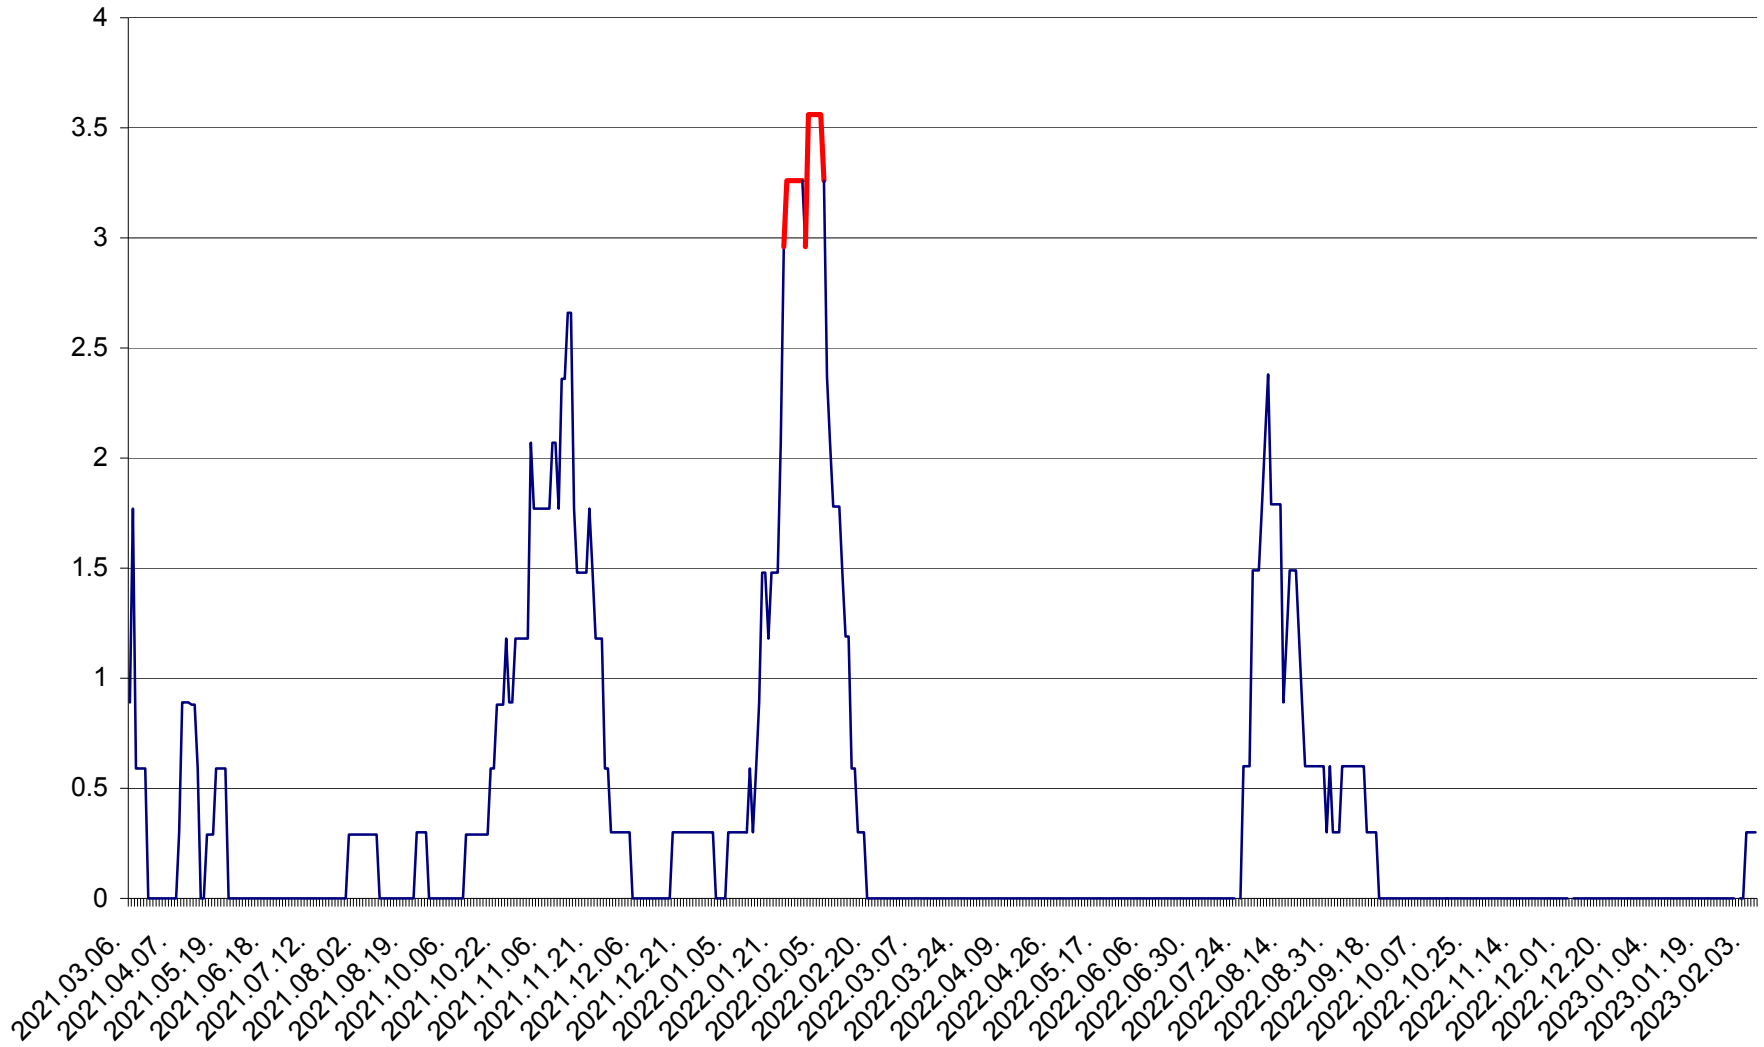

MUNICIPIUL GHEORGHENI - Evolutia incidentei cumulate pe 14 zile la % de locuitori  
2021.03.07. - 2023.02.07.

JOSENI - Evolutia incidentei cumulate pe 14 zile la ‰ de locuitori  
2021.03.07. - 2023.02.07.

LĂZAREA - Evolutia incidentei cumulate pe 14 zile la % de locuitori  
2021.03.07. - 2023.02.07.

LELICENI - Evolutia incidentei cumulate pe 14 zile la ‰ de locuitori  
2021.03.07. - 2023.02.07.

LUETA - Evolutia incidentei cumulate pe 14 zile la ‰ de locuitori  
2021.03.07. - 2023.02.07.

LUNCA DE JOS - Evolutia incidentei cumulate pe 14 zile la ‰ de locuitori  
2021.03.07. - 2023.02.07.

LUNCA DE SUS - Evolutia incidentei cumulate pe 14 zile la ‰ de locuitori  
2021.03.07. - 2023.02.07.