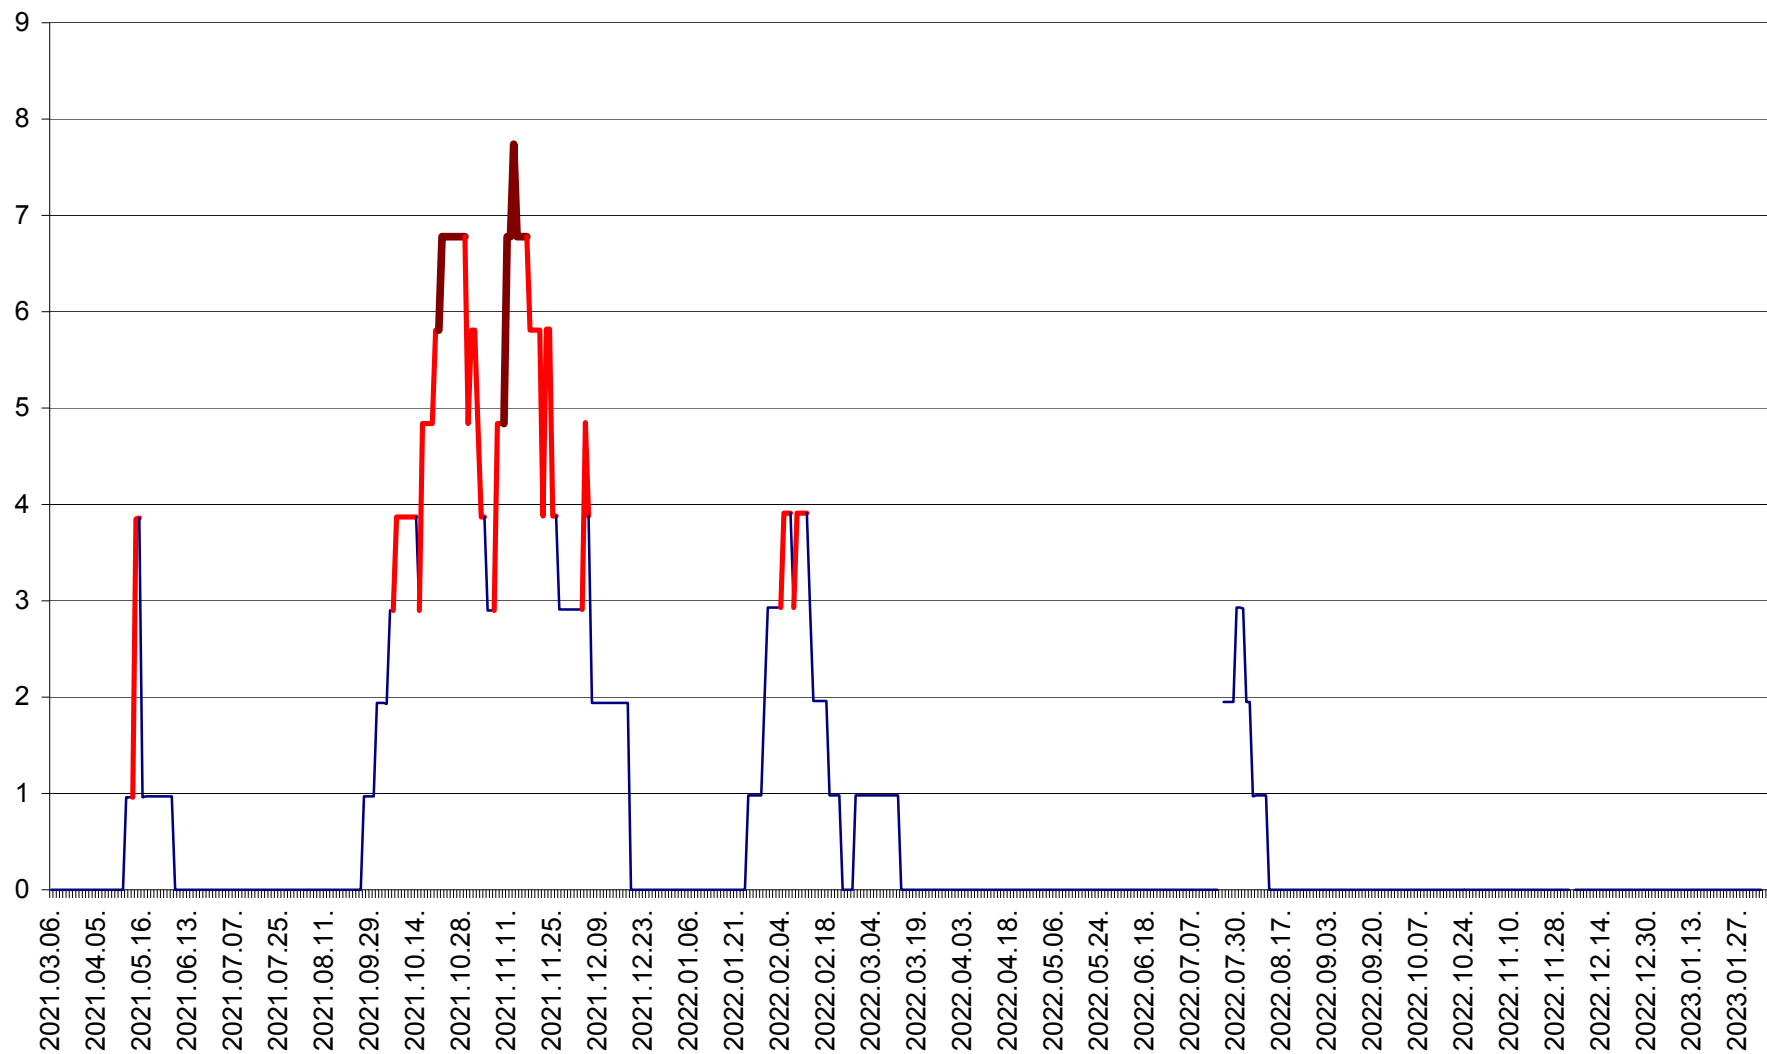

CORBU - Evolutia incidentei cumulate pe 14 zile la ‰ de locuitori  
2021.03.07. - 2023.02.07.

CORUND - Evolutia incidentei cumulate pe 14 zile la ‰ de locuitori  
2021.03.07. - 2023.02.07.

COZMENI - Evolutia incidentei cumulate pe 14 zile la ‰ de locuitori  
2021.03.07. - 2023.02.07.

ORAȘ CRISTURU SECUIESC - Evolutia incidentei cumulate pe 14 zile la ‰ de locuitori  
2021.03.07. - 2023.02.07.

DĂNEȘTI - Evolutia incidentei cumulate pe 14 zile la ‰ de locuitori  
2021.03.07. - 2023.02.07.

DÂRJIU - Evolutia incidentei cumulate pe 14 zile la ‰ de locuitori  
2021.03.07. - 2023.02.07.

DEALU - Evolutia incidentei cumulate pe 14 zile la ‰ de locuitori  
2021.03.07. - 2023.02.07.

DITRĂU - Evolutia incidentei cumulate pe 14 zile la ‰ de locuitori  
2021.03.07. - 2023.02.07.