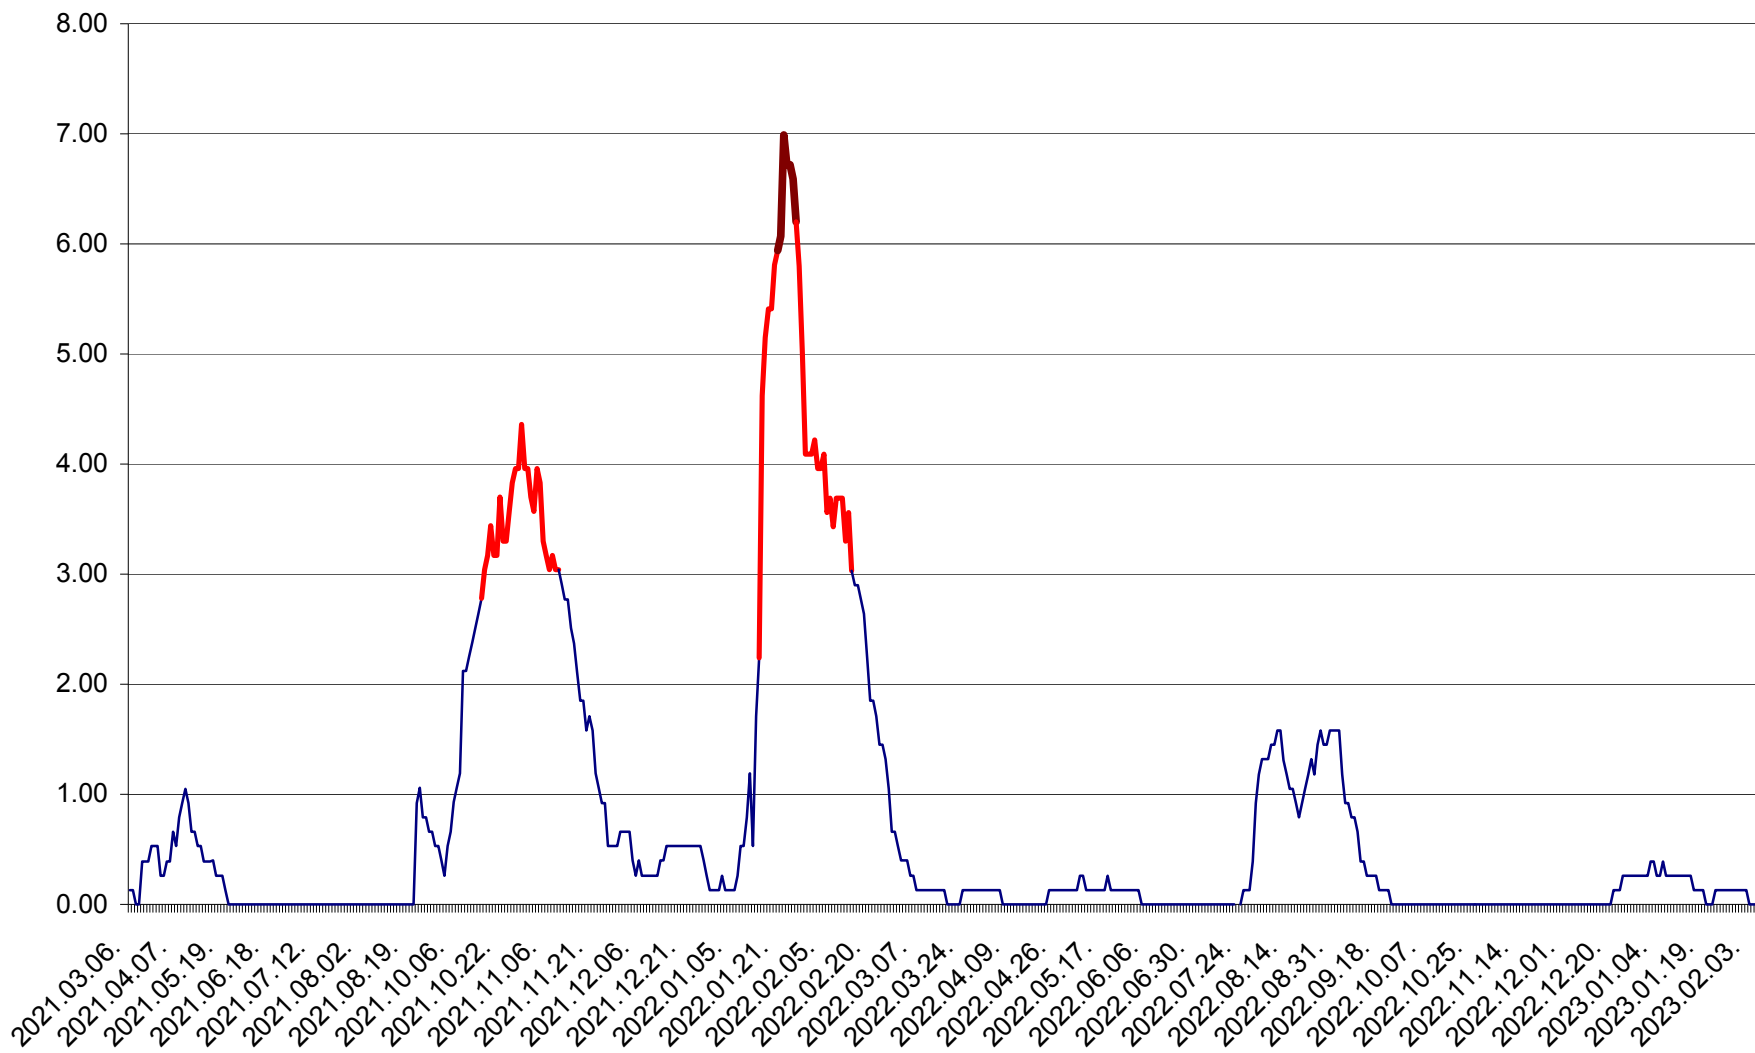

VOȘLĂBENI - Evolutia incidentei cumulate pe 14 zile la ‰ de locuitori
2021.03.07. - 2023.02.07.