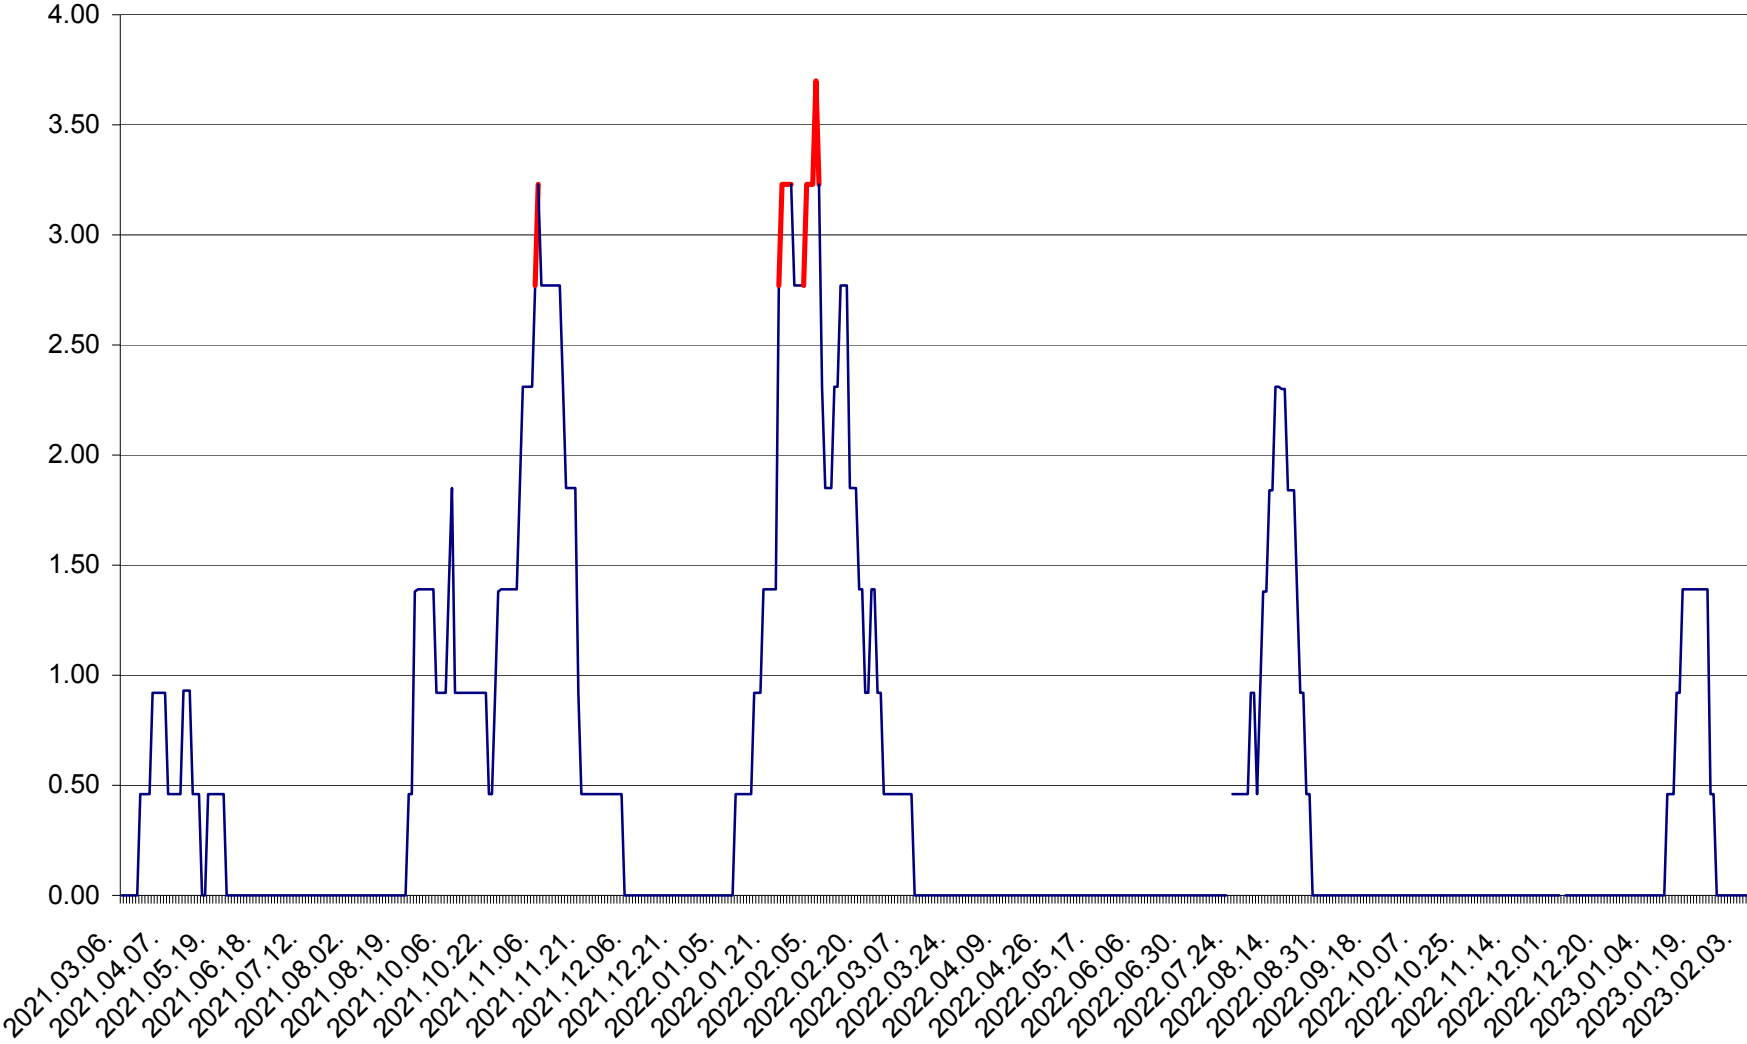

ATID - Evolutia incidentei cumulate pe 14 zile la % de locuitori  
2021.03.07. - 2023.02.07.

AVRĂMEȘTI - Evolutia incidentei cumulate pe 14 zile la ‰ de locuitori  
2021.03.07. - 2023.02.07.

ORAȘ BĂILE TUȘNAD - Evoluția incidenței cumulate pe 14 zile la ‰ de locuitori  
2021.03.07. - 2023.02.07.

ORAȘ BĂLAN - Evoluția incidenței cumulate pe 14 zile la ‰ de locuitori  
2021.03.07. - 2023.02.07.

BILBOR - Evolutia incidentei cumulate pe 14 zile la ‰ de locuitori  
2021.03.07. - 2023.02.07.

ORAȘ BORSEC - Evolutia incidentei cumulate pe 14 zile la ‰ de locuitori  
2021.03.07. - 2023.02.07.

BRĂDEȘTI - Evolutia incidentei cumulate pe 14 zile la ‰ de locuitori  
2021.03.07. - 2023.02.07.

CĂPÂLNIȚA - Evolutia incidentei cumulate pe 14 zile la ‰ de locuitori  
2021.03.07. - 2023.02.07.

CÂRȚA - Evolutia incidentei cumulate pe 14 zile la ‰ de locuitori  
2021.03.07. - 2023.02.07.

CICEU - Evolutia incidentei cumulate pe 14 zile la ‰ de locuitori  
2021.03.07. - 2023.02.07.

CIUCSÂNGEORGIU - Evolutia incidentei cumulate pe 14 zile la ‰ de locuitori  
2021.03.07. - 2023.02.07.

CIUMANI - Evolutia incidentei cumulate pe 14 zile la ‰ de locuitori  
2021.03.07. - 2023.02.07.