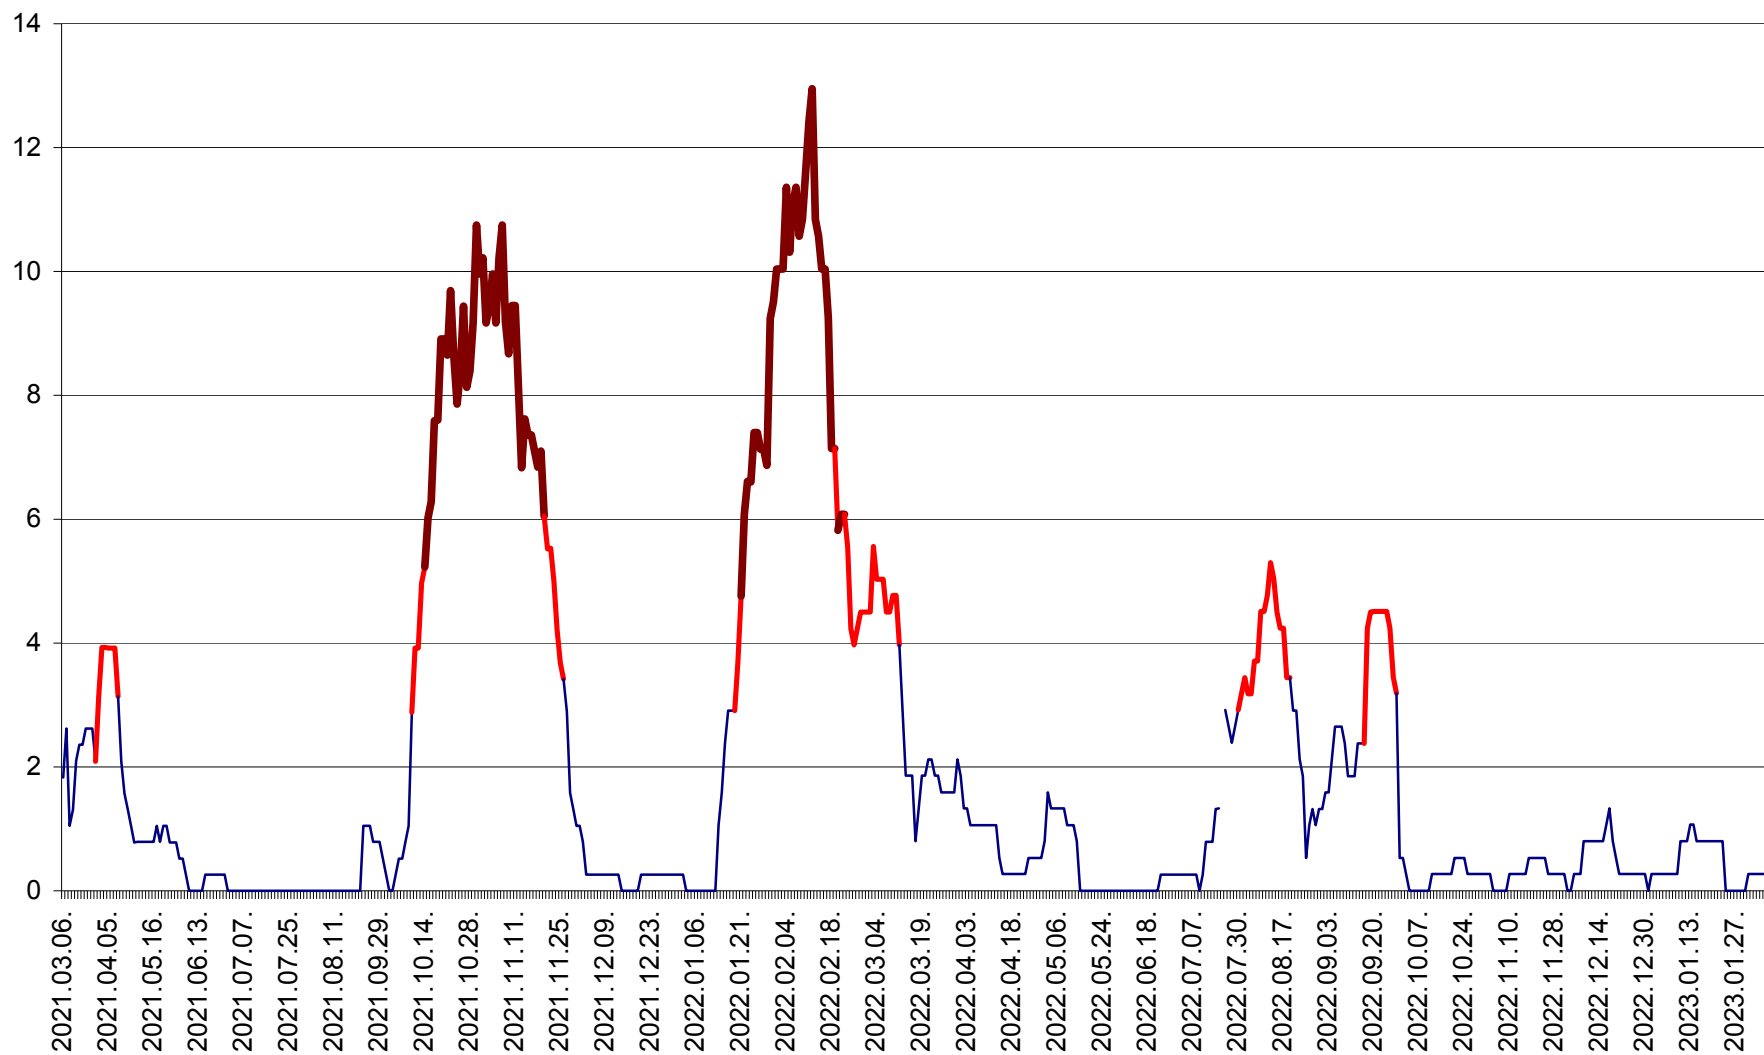

SATU MARE - Evolutia incidentei cumulate pe 14 zile la ‰ de locuitori
2021.03.07. - 2023.02.07.