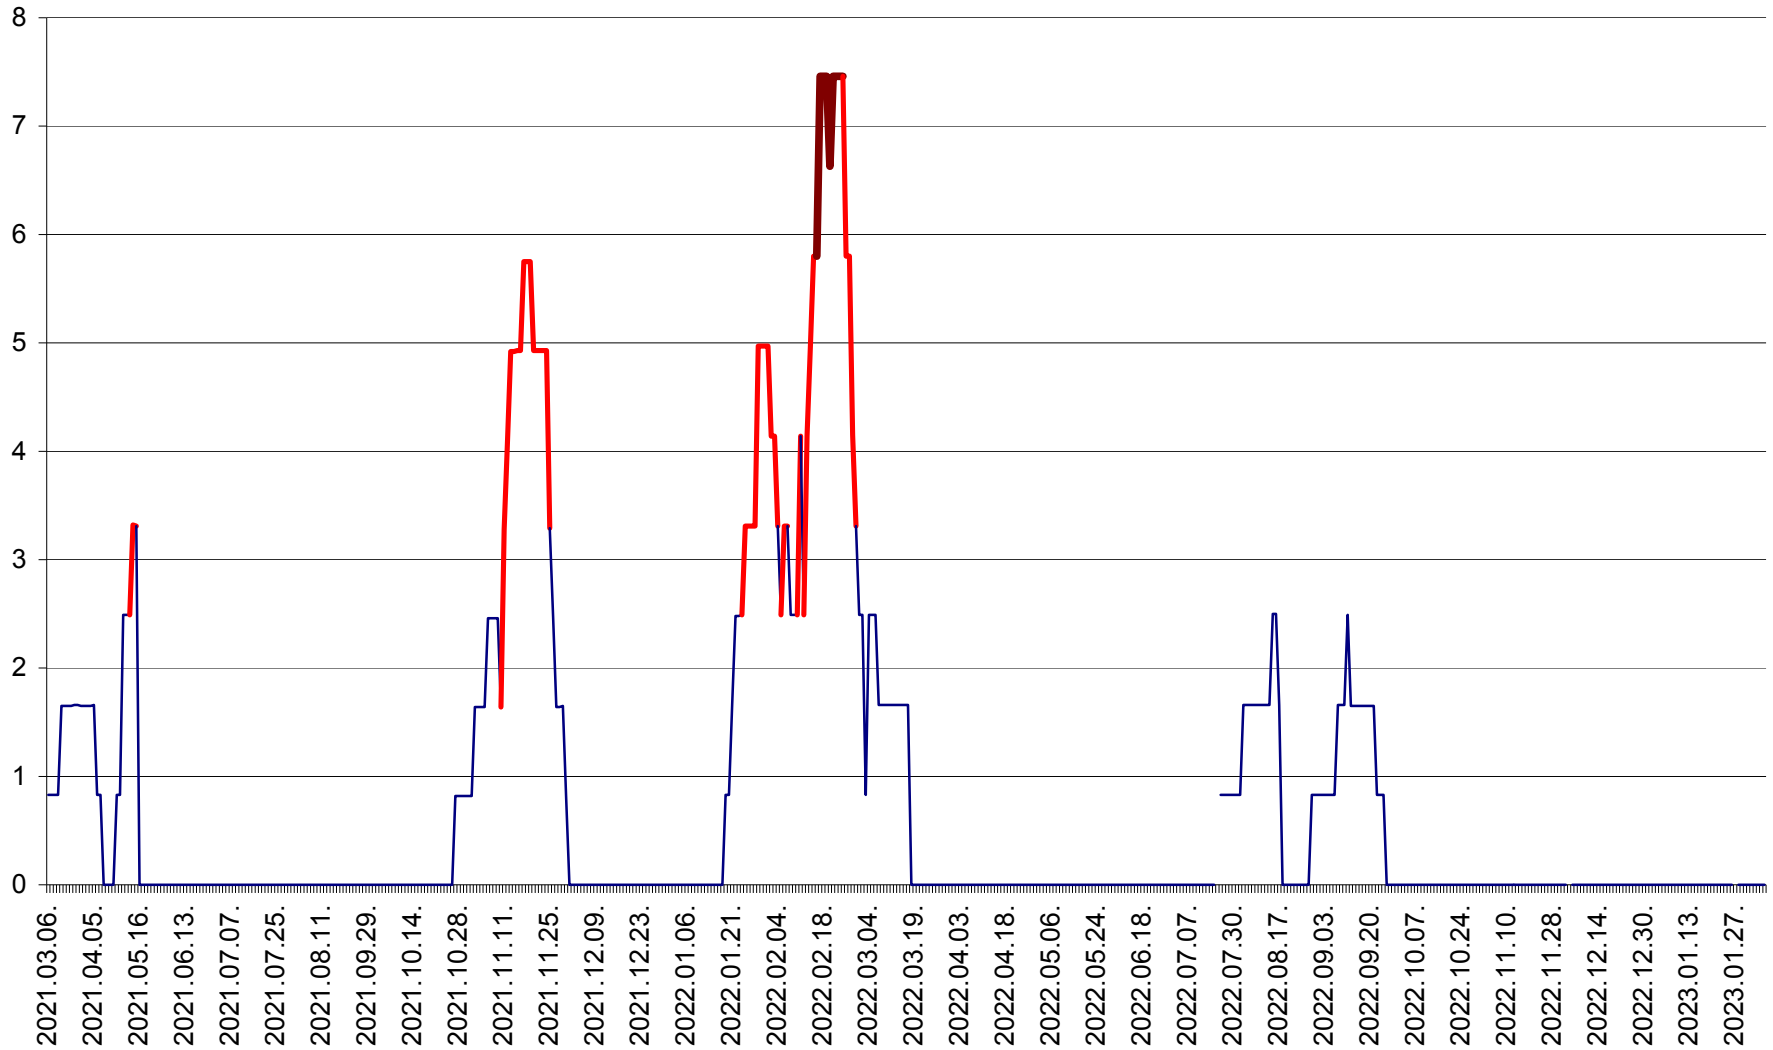

PRAID - Evolutia incidentei cumulate pe 14 zile la ‰ de locuitori  
2021.03.07. - 2023.02.07.

RACU - Evolutia incidentei cumulate pe 14 zile la ‰ de locuitori  
2021.03.07. - 2023.02.07.

REMETEA - Evolutia incidentei cumulate pe 14 zile la ‰ de locuitori  
2021.03.07. - 2023.02.07.

SĂCEL - Evolutia incidentei cumulate pe 14 zile la ‰ de locuitori  
2021.03.07. - 2023.02.07.

SÂNCRĂIENI - Evolutia incidentei cumulate pe 14 zile la ‰ de locuitori  
2021.03.07. - 2023.02.07.

SÂNDOMIC - Evolutia incidentei cumulate pe 14 zile la ‰ de locuitori  
2021.03.07. - 2023.02.07.