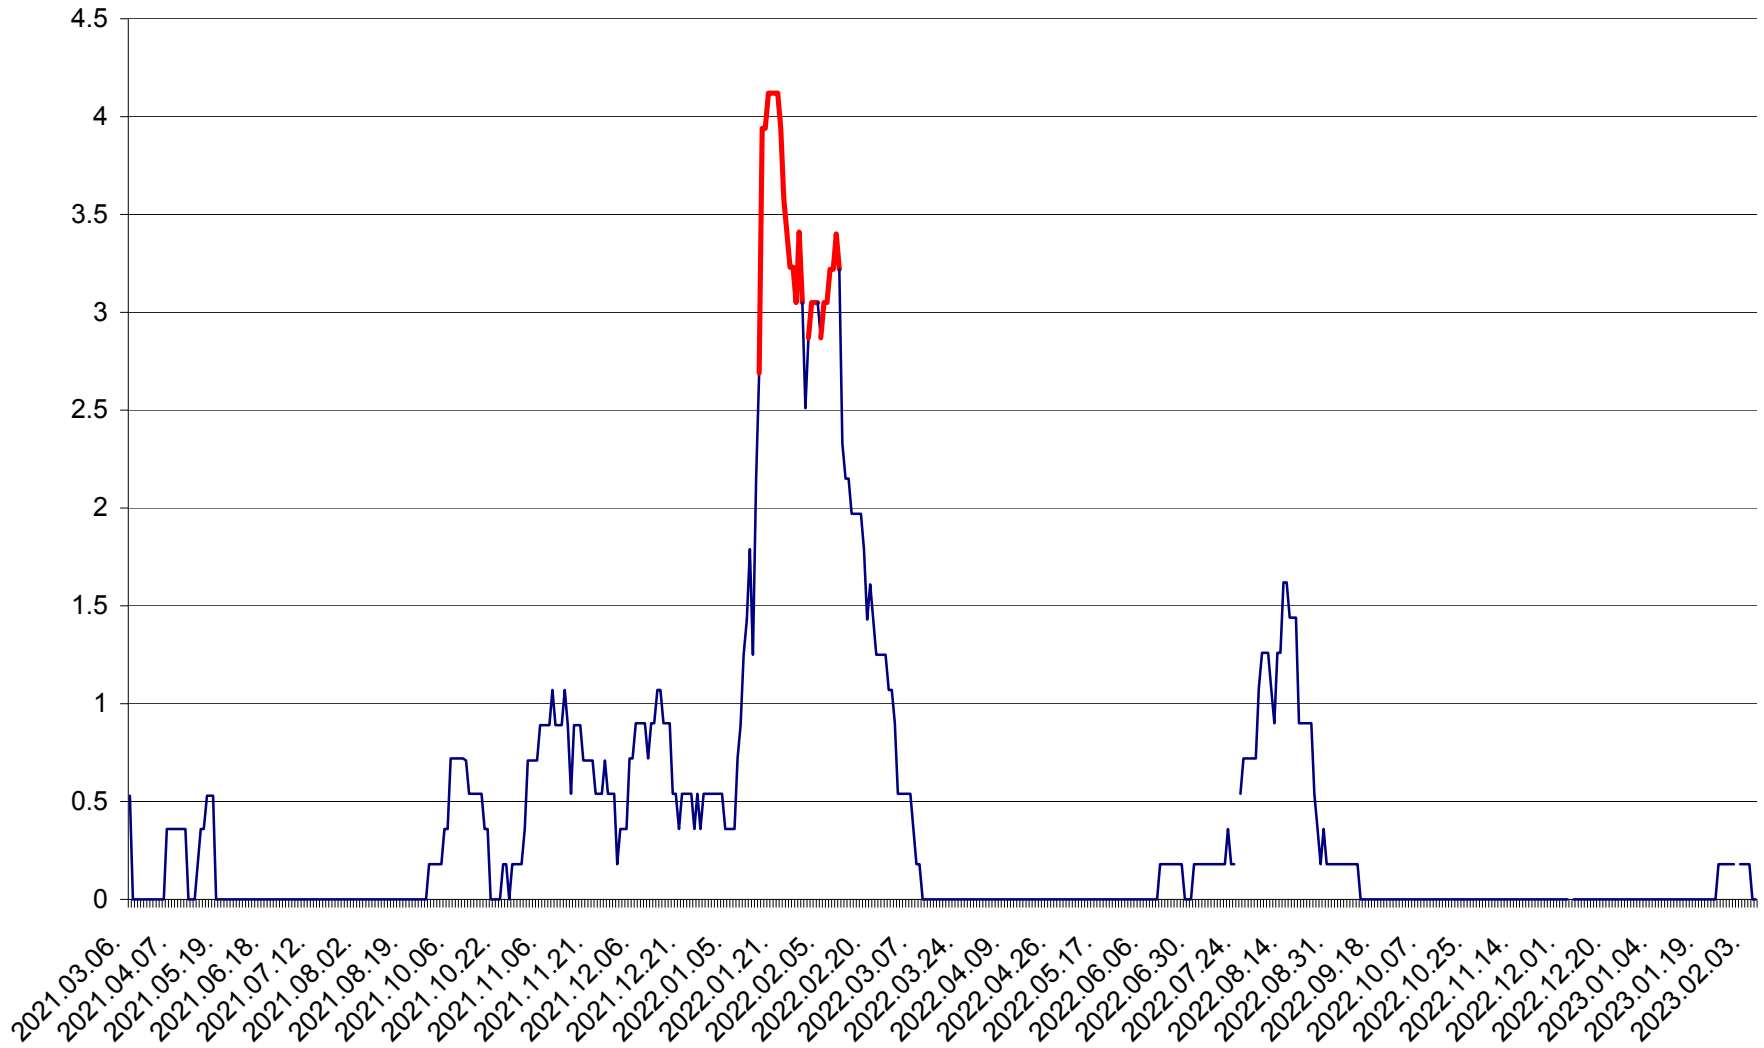

MUNICIPIUL GHEORGHENI - Evolutia incidentei cumulate pe 14 zile la % de locuitori  
2021.03.07. - 2023.02.07.

JOSENI - Evolutia incidentei cumulate pe 14 zile la ‰ de locuitori  
2021.03.07. - 2023.02.07.

LĂZAREA - Evolutia incidentei cumulate pe 14 zile la % de locuitori  
2021.03.07. - 2023.02.07.

LELICENI - Evolutia incidentei cumulate pe 14 zile la ‰ de locuitori  
2021.03.07. - 2023.02.07.

LUETA - Evolutia incidentei cumulate pe 14 zile la ‰ de locuitori  
2021.03.07. - 2023.02.07.

LUNCA DE JOS - Evolutia incidentei cumulate pe 14 zile la ‰ de locuitori  
2021.03.07. - 2023.02.07.

LUNCA DE SUS - Evolutia incidentei cumulate pe 14 zile la ‰ de locuitori  
2021.03.07. - 2023.02.07.