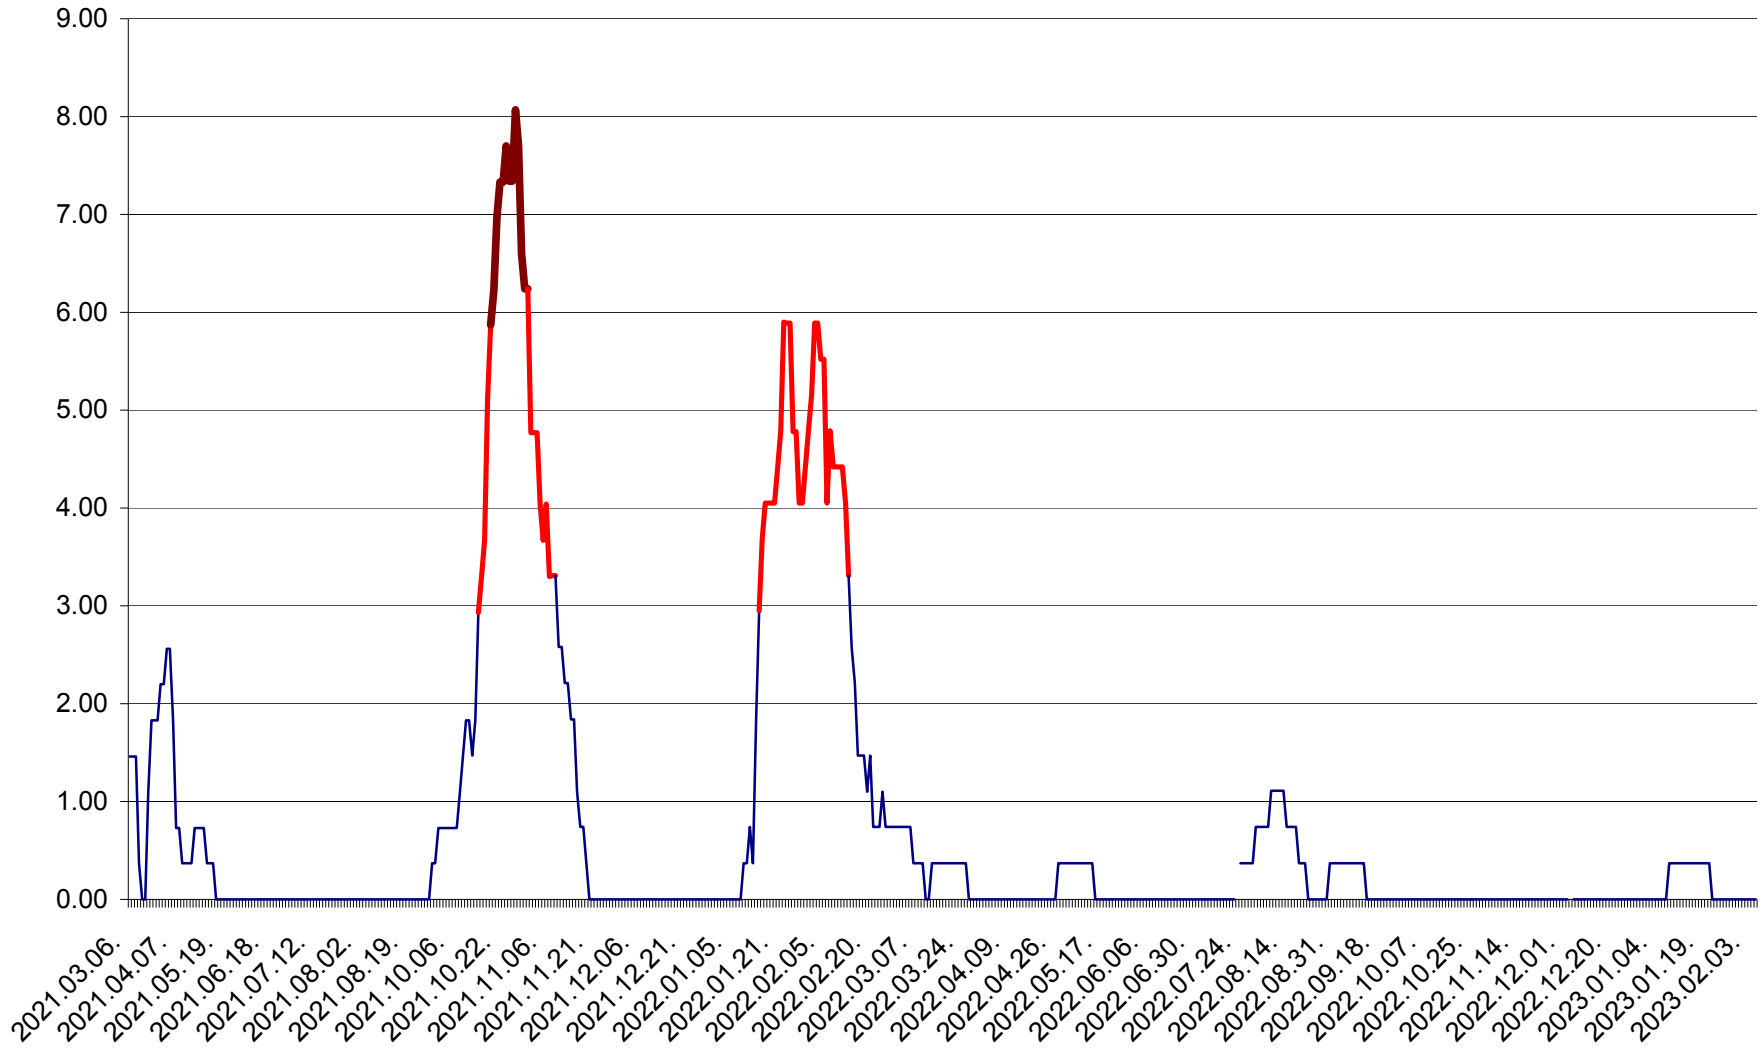

ORAȘ BĂLAN - Evoluția incidenței cumulate pe 14 zile la ‰ de locuitori  
2021.03.07. - 2023.02.07.

BILBOR - Evolutia incidentei cumulate pe 14 zile la ‰ de locuitori  
2021.03.07. - 2023.02.07.

ORAȘ BORSEC - Evolutia incidentei cumulate pe 14 zile la ‰ de locuitori  
2021.03.07. - 2023.02.07.

BRĂDEȘTI - Evolutia incidentei cumulate pe 14 zile la ‰ de locuitori  
2021.03.07. - 2023.02.07.

CĂPÂLNIȚA - Evolutia incidentei cumulate pe 14 zile la ‰ de locuitori  
2021.03.07. - 2023.02.07.

CÂRȚA - Evolutia incidentei cumulate pe 14 zile la ‰ de locuitori  
2021.03.07. - 2023.02.07.

CICEU - Evolutia incidentei cumulate pe 14 zile la ‰ de locuitori  
2021.03.07. - 2023.02.07.

CIUCSÂNGEORGIU - Evolutia incidentei cumulate pe 14 zile la ‰ de locuitori  
2021.03.07. - 2023.02.07.

CIUMANI - Evolutia incidentei cumulate pe 14 zile la ‰ de locuitori  
2021.03.07. - 2023.02.07.

CORBU - Evolutia incidentei cumulate pe 14 zile la ‰ de locuitori  
2021.03.07. - 2023.02.07.

CORUND - Evolutia incidentei cumulate pe 14 zile la ‰ de locuitori  
2021.03.07. - 2023.02.07.

COZMENI - Evolutia incidentei cumulate pe 14 zile la ‰ de locuitori  
2021.03.07. - 2023.02.07.