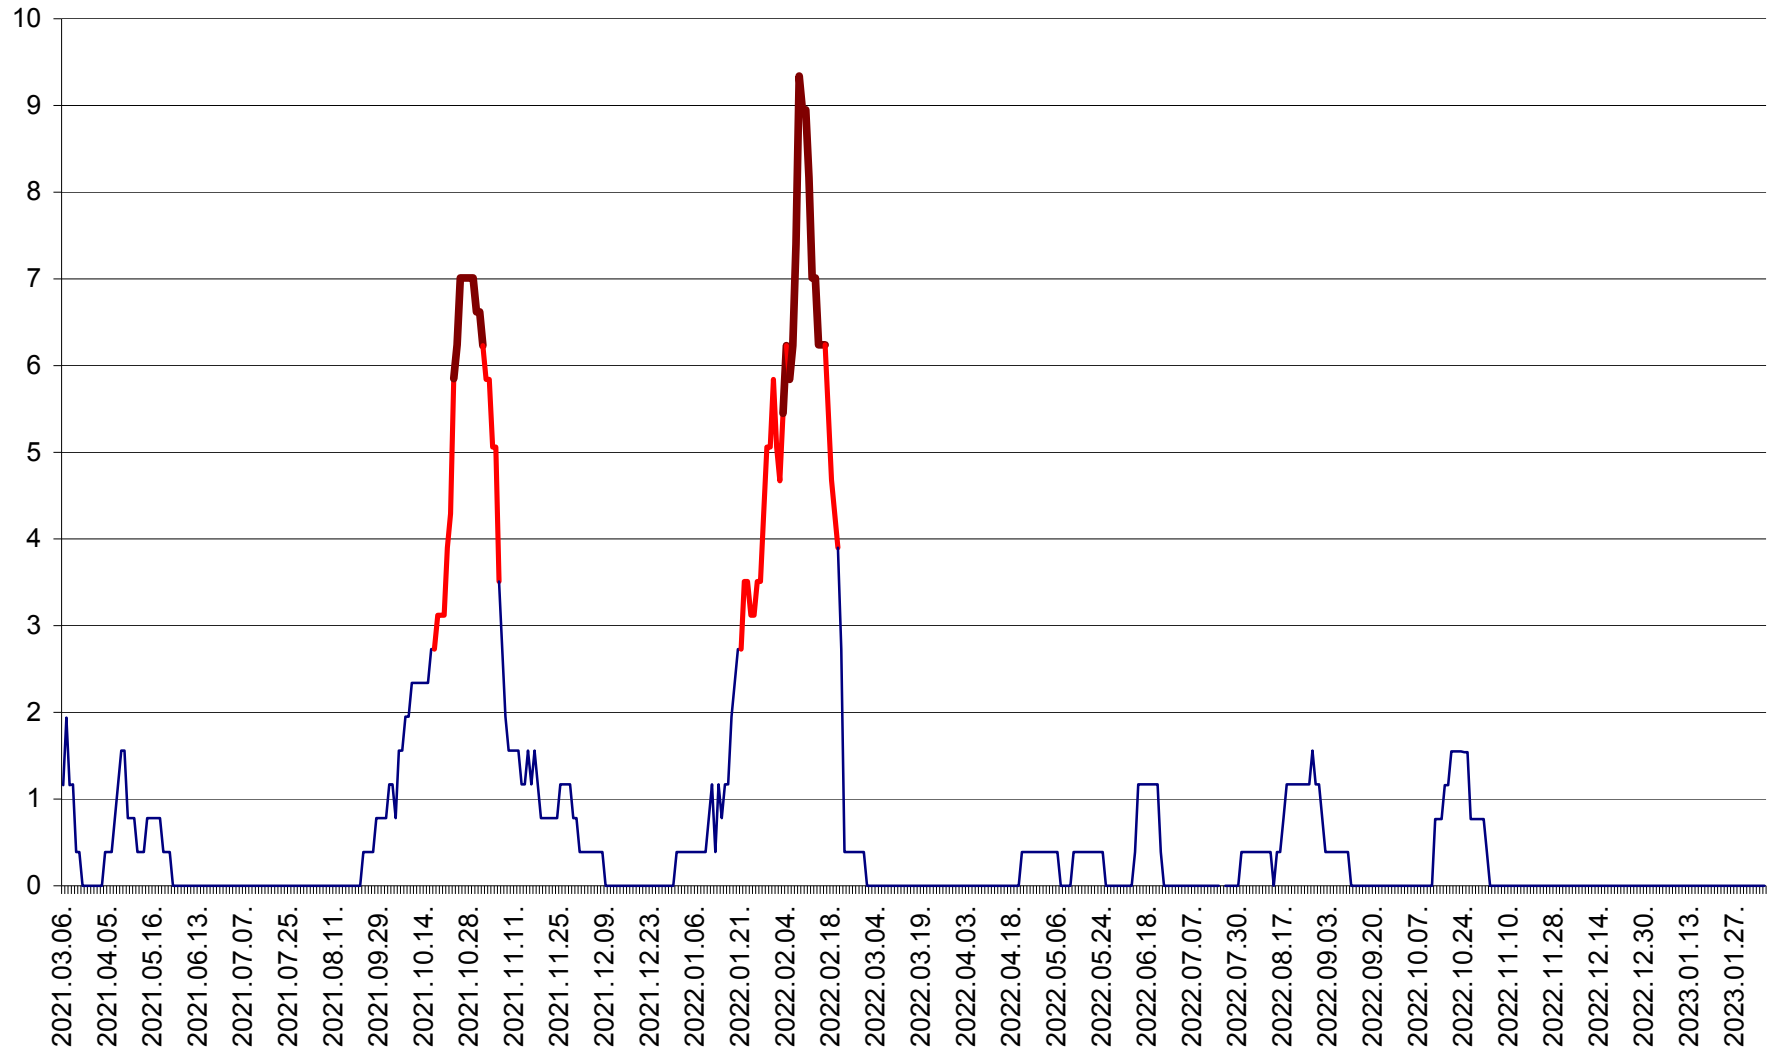

MUNICIPIUL TOPLIȚA - Evolutia incidentei cumulate pe 14 zile la ‰ de locuitori
2021.03.07. - 2023.02.07.

TOMEȘTI - Evolutia incidentei cumulate pe 14 zile la ‰ de locuitori
2021.03.07. - 2023.02.07.