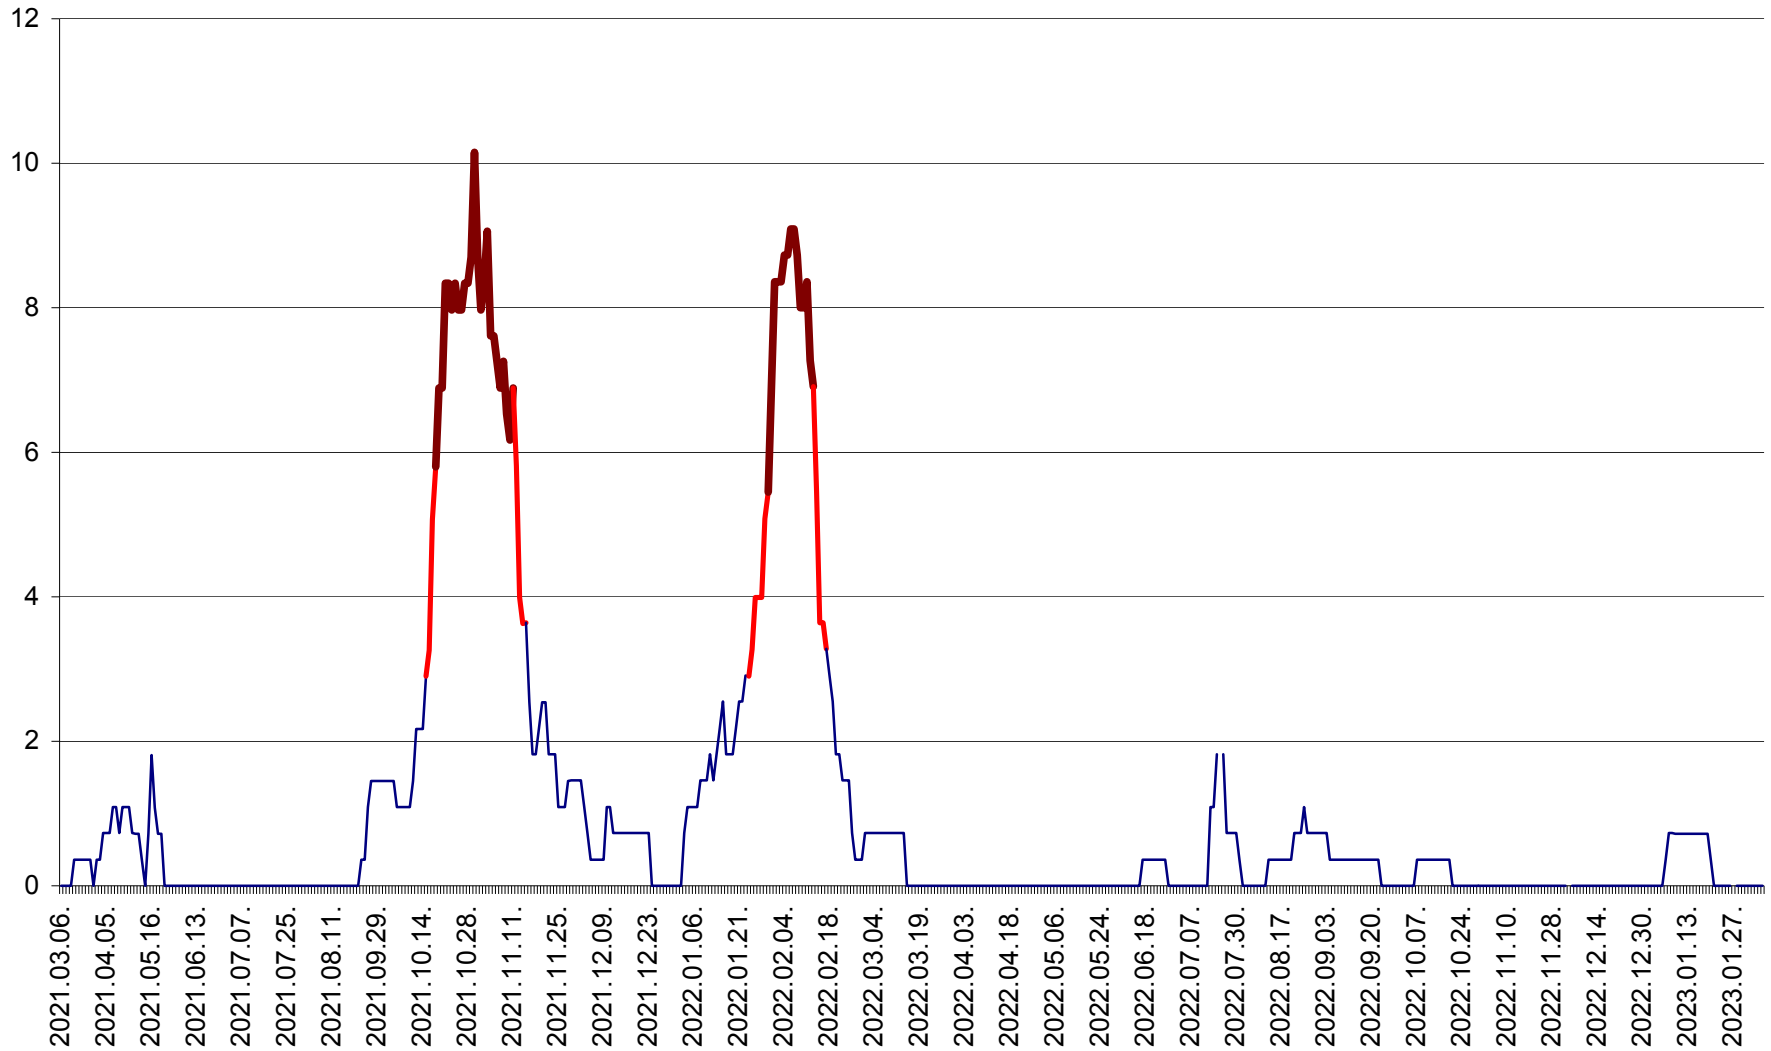

MUGENI - Evolutia incidentei cumulate pe 14 zile la ‰ de locuitori
2021.03.07. - 2023.02.07.

MIHĂILENI - Evolutia incidentei cumulate pe 14 zile la ‰ de locuitori
2021.03.07. - 2023.02.07.