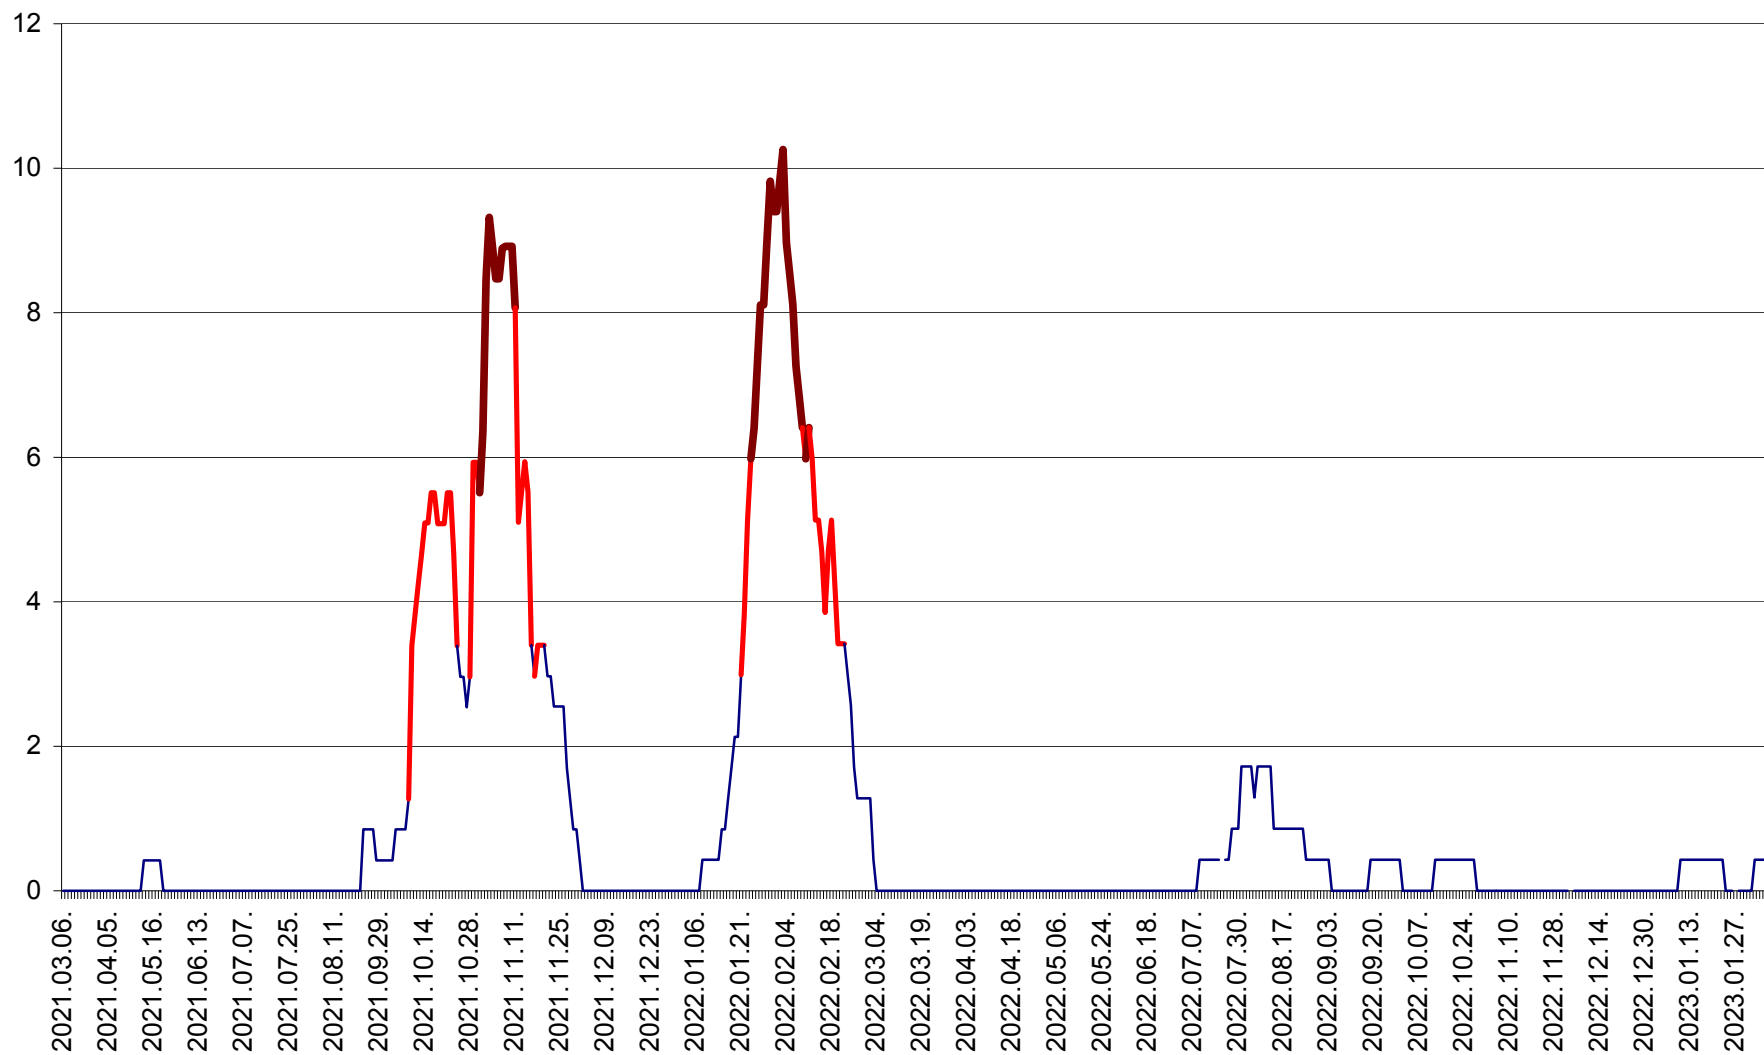

SĂCEL - Evolutia incidentei cumulate pe 14 zile la ‰ de locuitori  
2021.03.07. - 2023.02.07.

SÂNCRĂIENI - Evolutia incidentei cumulate pe 14 zile la ‰ de locuitori  
2021.03.07. - 2023.02.07.

SÂNDOMIC - Evolutia incidentei cumulate pe 14 zile la ‰ de locuitori  
2021.03.07. - 2023.02.07.

SÂNMARTIN - Evolutia incidentei cumulate pe 14 zile la ‰ de locuitori  
2021.03.07. - 2023.02.07.

SÂNSIMION - Evolutia incidentei cumulate pe 14 zile la ‰ de locuitori  
2021.03.07. - 2023.02.07.

SÂNTIMBRU - Evolutia incidentei cumulate pe 14 zile la ‰ de locuitori  
2021.03.07. - 2023.02.07.