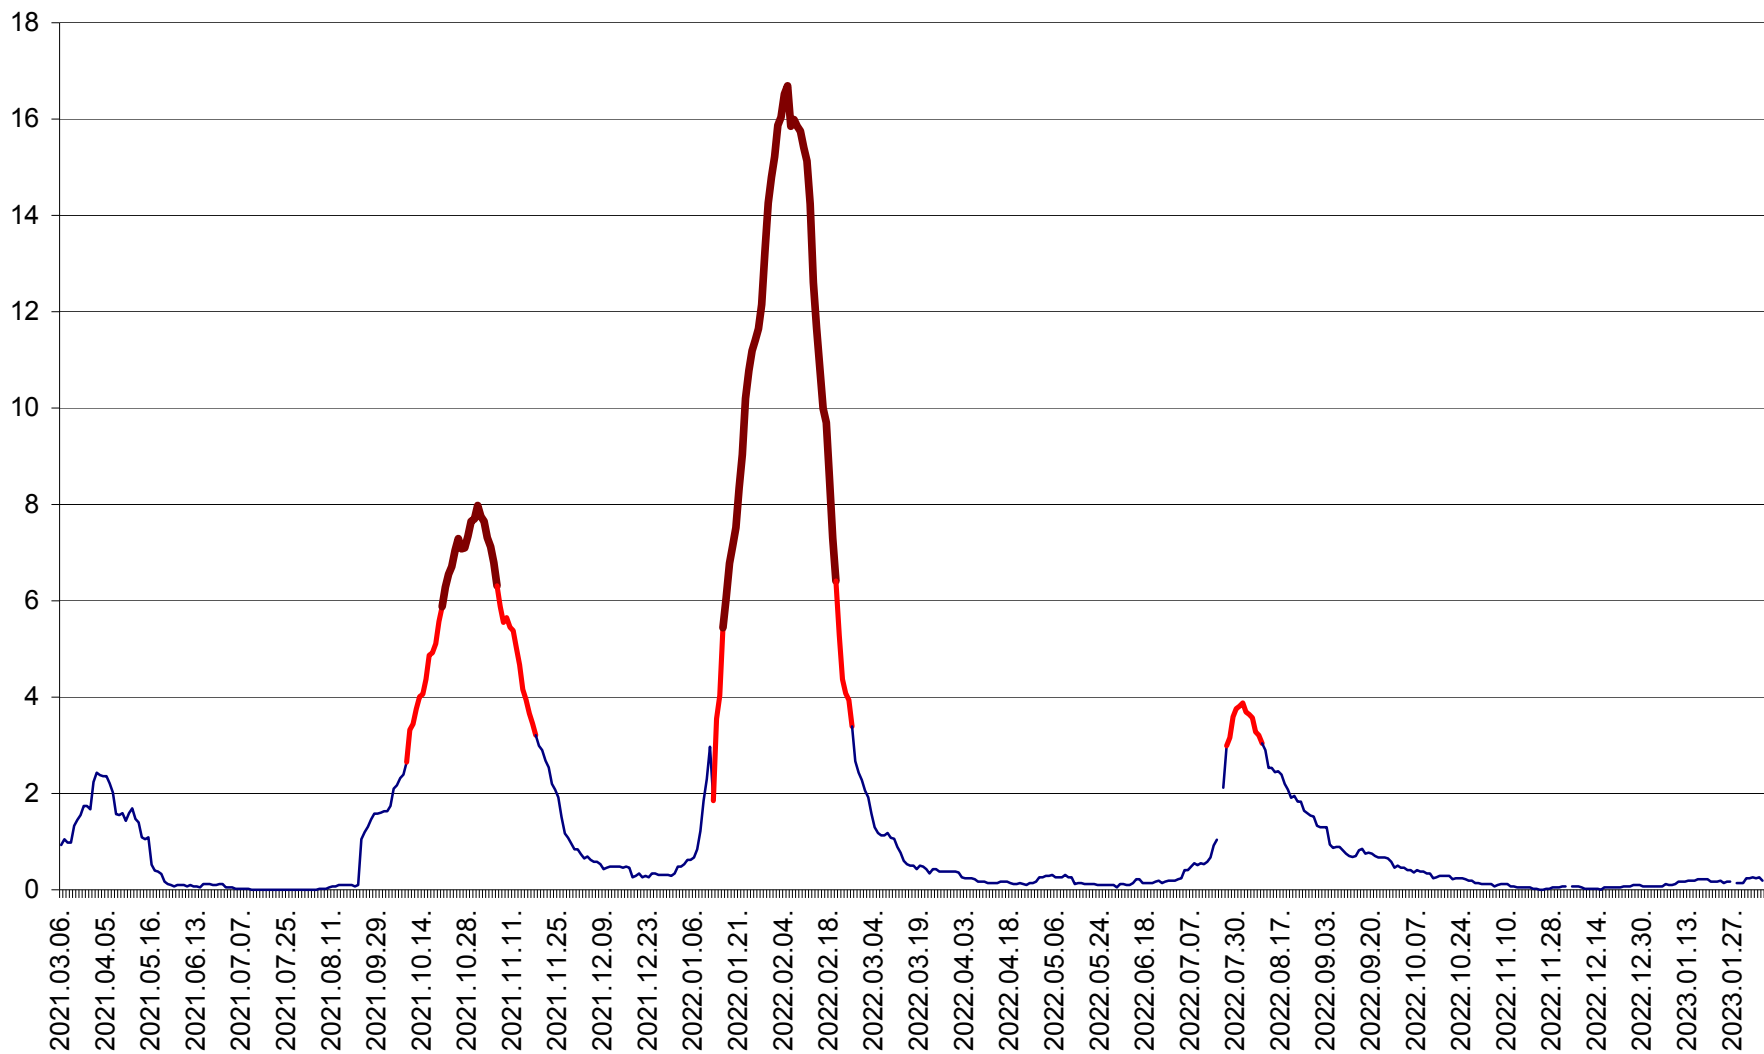

LUNCA DE JOS - Evolutia incidentei cumulate pe 14 zile la ‰ de locuitori  
2021.03.07. - 2023.02.07.

LUNCA DE SUS - Evolutia incidentei cumulate pe 14 zile la ‰ de locuitori  
2021.03.07. - 2023.02.07.

LUPENI - Evolutia incidentei cumulate pe 14 zile la ‰ de locuitori  
2021.03.07. - 2023.02.07.

MĂDĂRAȘ - Evolutia incidentei cumulate pe 14 zile la ‰ de locuitori  
2021.03.07. - 2023.02.07.

MĂRTINIȘ - Evolutia incidentei cumulate pe 14 zile la ‰ de locuitori  
2021.03.07. - 2023.02.07.

MEREȘTI - Evolutia incidentei cumulate pe 14 zile la ‰ de locuitori  
2021.03.07. - 2023.02.07.

MUNICIPIUL MIERCUREA-CIUC - Evolutia incidentei cumulate pe 14 zile la ‰ de locuitori  
2021.03.07. - 2023.02.07.