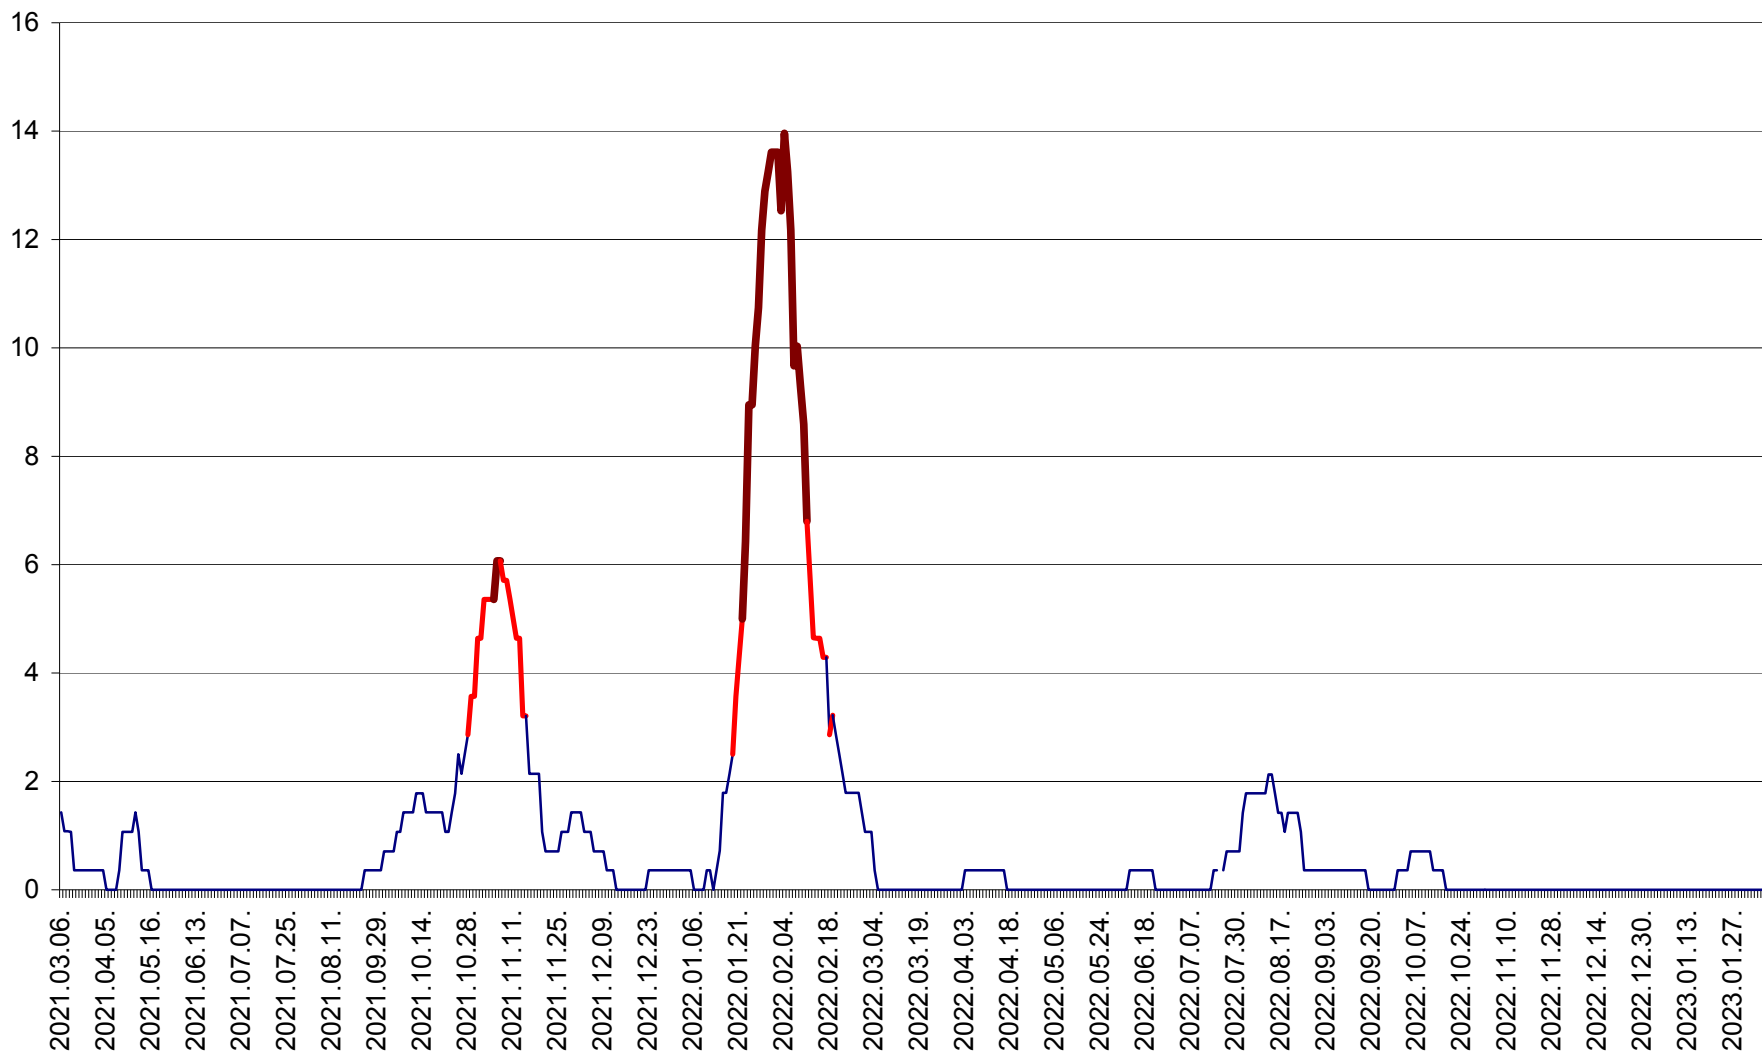

ȘIMONEȘTI - Evolutia incidentei cumulate pe 14 zile la ‰ de locuitori
2021.03.07. - 2023.02.07.