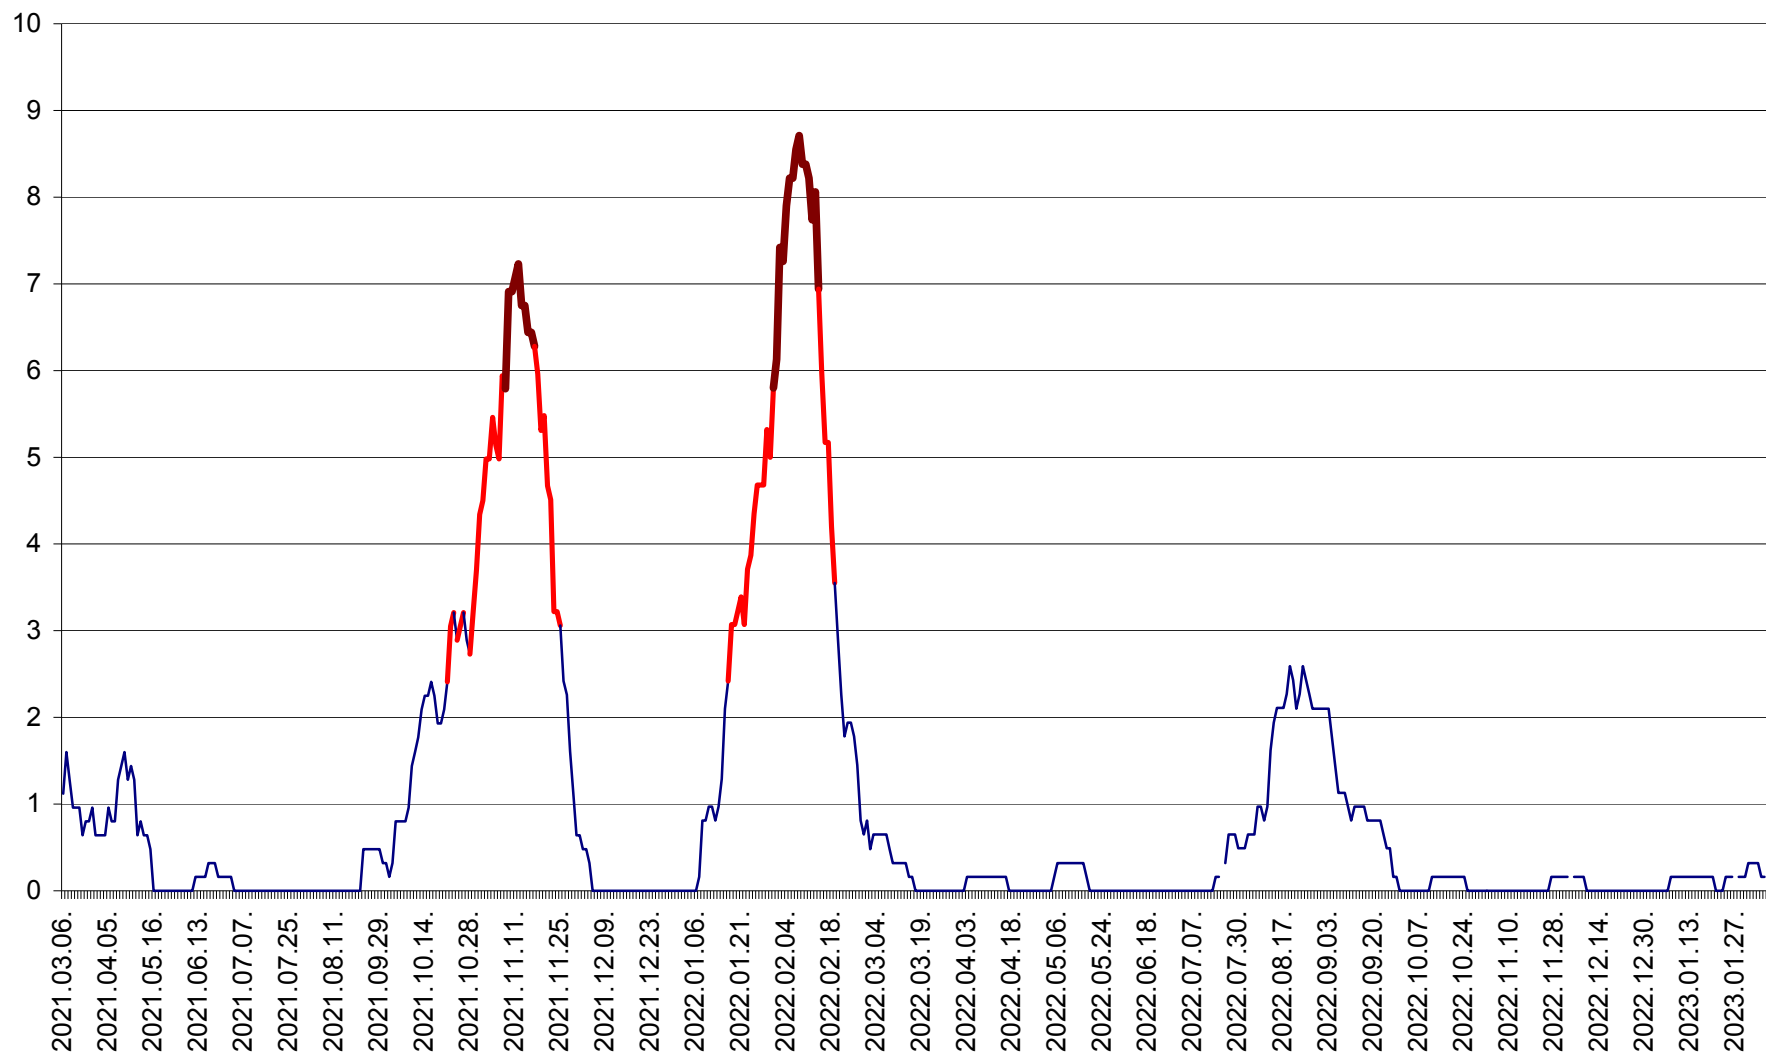

PRAID - Evolutia incidentei cumulate pe 14 zile la ‰ de locuitori  
2021.03.07. - 2023.02.07.

RACU - Evolutia incidentei cumulate pe 14 zile la ‰ de locuitori  
2021.03.07. - 2023.02.07.

REMETEA - Evolutia incidentei cumulate pe 14 zile la ‰ de locuitori  
2021.03.07. - 2023.02.07.

SĂCEL - Evolutia incidentei cumulate pe 14 zile la ‰ de locuitori  
2021.03.07. - 2023.02.07.

SÂNCRĂIENI - Evolutia incidentei cumulate pe 14 zile la ‰ de locuitori  
2021.03.07. - 2023.02.07.

SÂNDOMIC - Evolutia incidentei cumulate pe 14 zile la ‰ de locuitori  
2021.03.07. - 2023.02.07.