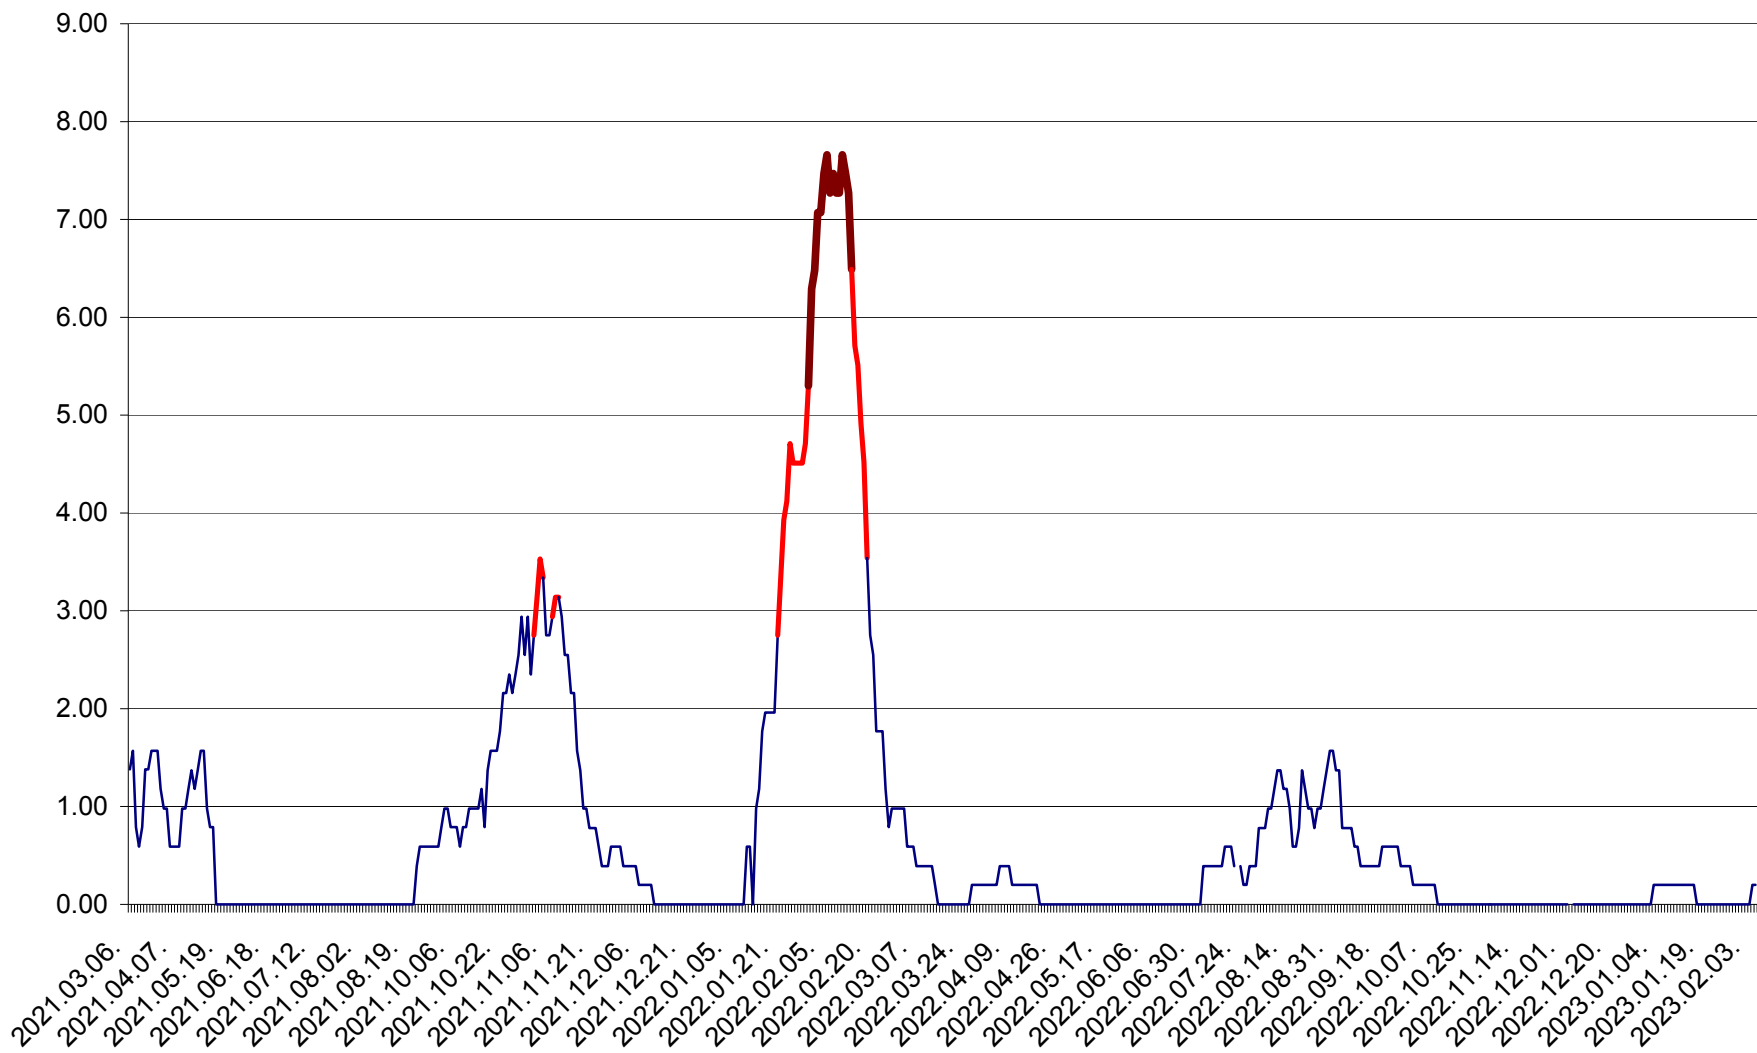

ORAȘ BĂLAN - Evoluția incidenței cumulate pe 14 zile la ‰ de locuitori  
2021.03.07. - 2023.02.07.

BILBOR - Evolutia incidentei cumulate pe 14 zile la ‰ de locuitori  
2021.03.07. - 2023.02.07.

ORAȘ BORSEC - Evolutia incidentei cumulate pe 14 zile la ‰ de locuitori  
2021.03.07. - 2023.02.07.

BRĂDEȘTI - Evolutia incidentei cumulate pe 14 zile la ‰ de locuitori  
2021.03.07. - 2023.02.07.

CĂPÂLNIȚA - Evolutia incidentei cumulate pe 14 zile la ‰ de locuitori  
2021.03.07. - 2023.02.07.

CÂRȚA - Evolutia incidentei cumulate pe 14 zile la ‰ de locuitori  
2021.03.07. - 2023.02.07.

CICEU - Evolutia incidentei cumulate pe 14 zile la ‰ de locuitori  
2021.03.07. - 2023.02.07.

CIUCSÂNGEORGIU - Evolutia incidentei cumulate pe 14 zile la ‰ de locuitori  
2021.03.07. - 2023.02.07.

CIUMANI - Evolutia incidentei cumulate pe 14 zile la ‰ de locuitori  
2021.03.07. - 2023.02.07.

CORBU - Evolutia incidentei cumulate pe 14 zile la ‰ de locuitori  
2021.03.07. - 2023.02.07.

CORUND - Evolutia incidentei cumulate pe 14 zile la ‰ de locuitori  
2021.03.07. - 2023.02.07.

COZMENI - Evolutia incidentei cumulate pe 14 zile la ‰ de locuitori  
2021.03.07. - 2023.02.07.