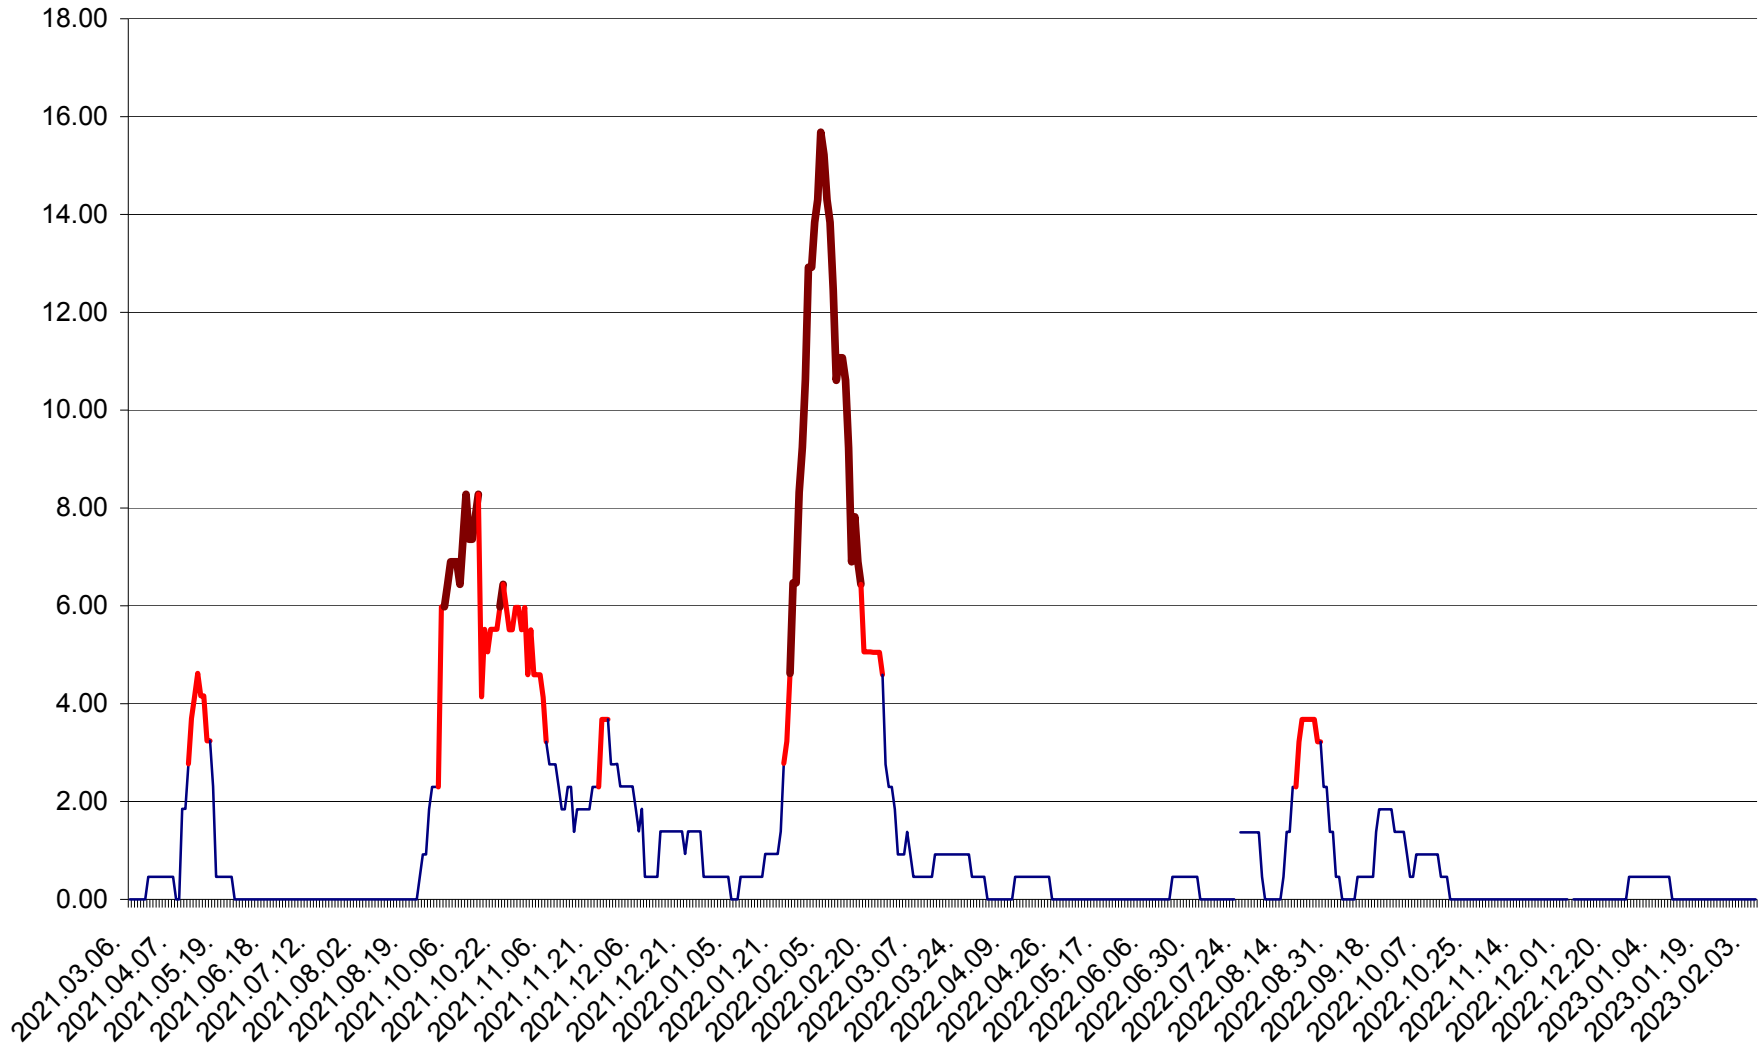

ATID - Evolutia incidentei cumulate pe 14 zile la % de locuitori  
2021.03.07. - 2023.02.07.

AVRĂMEȘTI - Evolutia incidentei cumulate pe 14 zile la ‰ de locuitori  
2021.03.07. - 2023.02.07.

ORAȘ BĂILE TUȘNAD - Evoluția incidenței cumulate pe 14 zile la ‰ de locuitori  
2021.03.07. - 2023.02.07.

ORAȘ BĂLAN - Evoluția incidenței cumulate pe 14 zile la ‰ de locuitori  
2021.03.07. - 2023.02.07.

BILBOR - Evolutia incidentei cumulate pe 14 zile la ‰ de locuitori  
2021.03.07. - 2023.02.07.

ORAȘ BORSEC - Evolutia incidentei cumulate pe 14 zile la ‰ de locuitori  
2021.03.07. - 2023.02.07.

BRĂDEȘTI - Evolutia incidentei cumulate pe 14 zile la ‰ de locuitori  
2021.03.07. - 2023.02.07.

CĂPÂLNIȚA - Evolutia incidentei cumulate pe 14 zile la ‰ de locuitori  
2021.03.07. - 2023.02.07.

CÂRȚA - Evolutia incidentei cumulate pe 14 zile la ‰ de locuitori  
2021.03.07. - 2023.02.07.

CICEU - Evolutia incidentei cumulate pe 14 zile la ‰ de locuitori  
2021.03.07. - 2023.02.07.

CIUCSÂNGEORGIU - Evolutia incidentei cumulate pe 14 zile la ‰ de locuitori  
2021.03.07. - 2023.02.07.

CIUMANI - Evolutia incidentei cumulate pe 14 zile la ‰ de locuitori  
2021.03.07. - 2023.02.07.