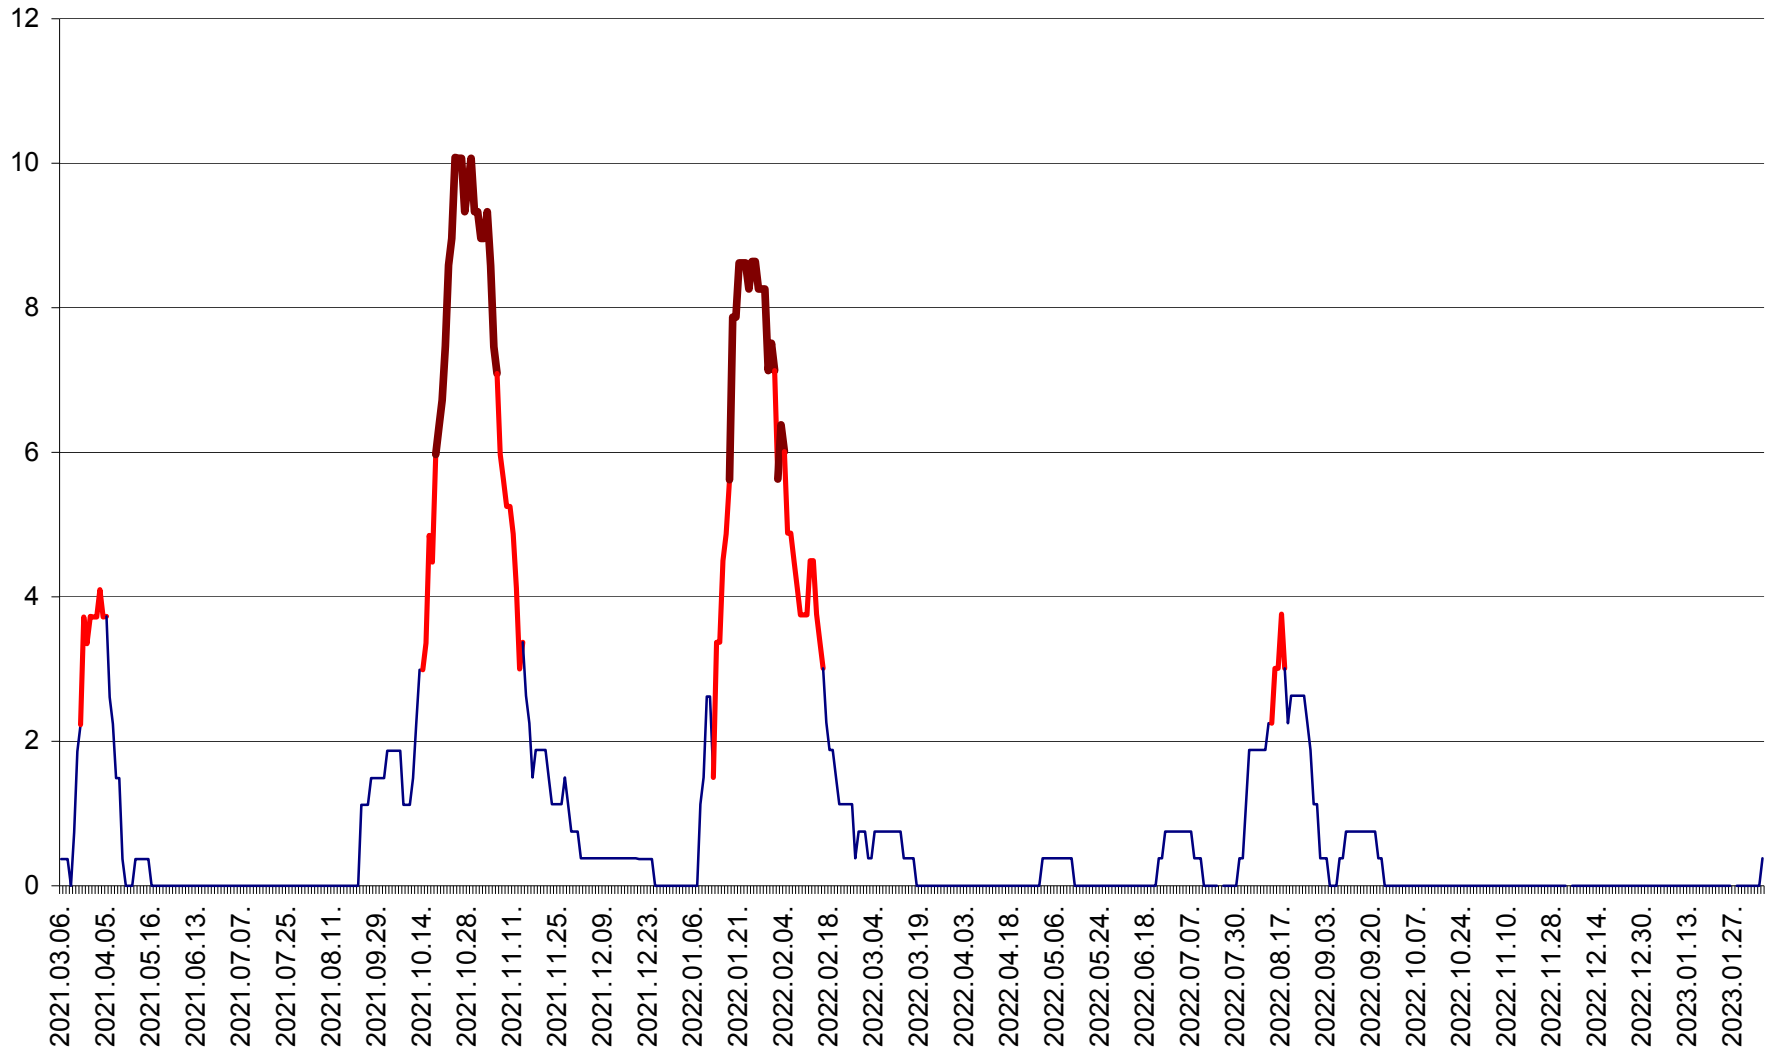

PRAID - Evolutia incidentei cumulate pe 14 zile la ‰ de locuitori  
2021.03.07. - 2023.02.07.

RACU - Evolutia incidentei cumulate pe 14 zile la ‰ de locuitori  
2021.03.07. - 2023.02.07.

REMETEA - Evolutia incidentei cumulate pe 14 zile la ‰ de locuitori  
2021.03.07. - 2023.02.07.

SĂCEL - Evolutia incidentei cumulate pe 14 zile la ‰ de locuitori  
2021.03.07. - 2023.02.07.

SÂNCRĂIENI - Evolutia incidentei cumulate pe 14 zile la ‰ de locuitori  
2021.03.07. - 2023.02.07.

SÂNDOMIC - Evolutia incidentei cumulate pe 14 zile la ‰ de locuitori  
2021.03.07. - 2023.02.07.