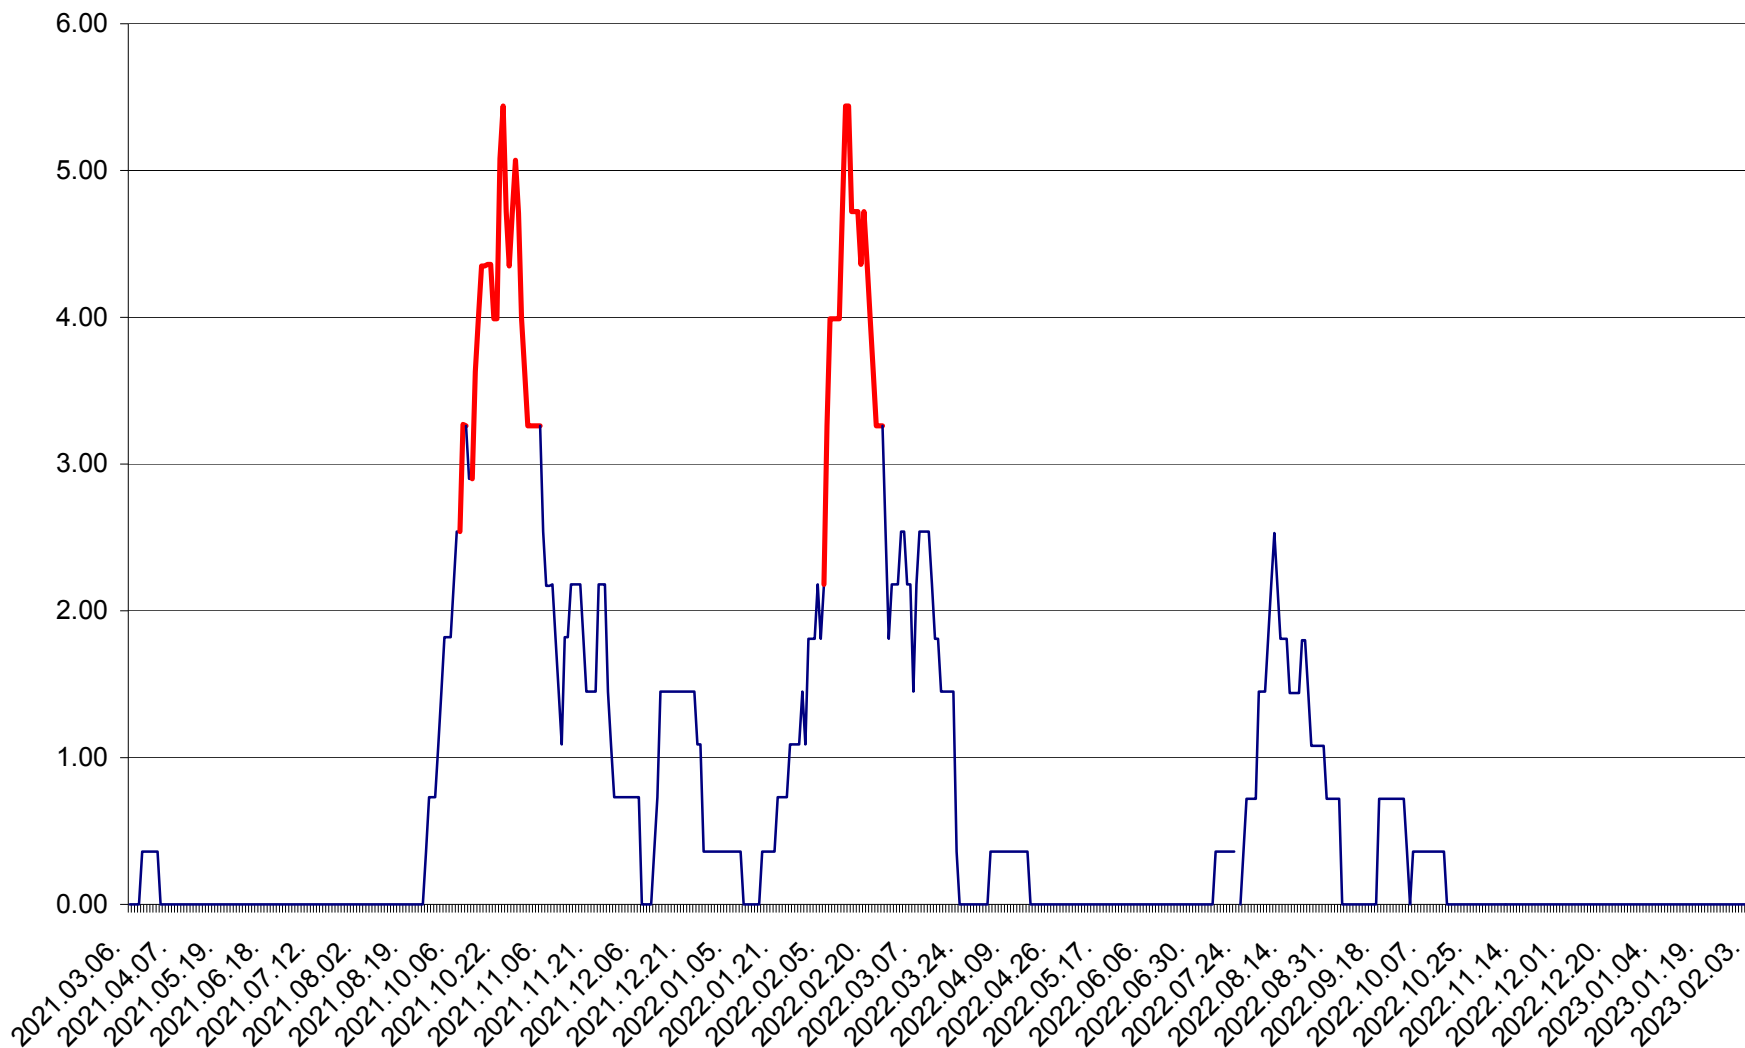

ATID - Evolutia incidentei cumulate pe 14 zile la % de locuitori  
2021.03.07. - 2023.02.07.

AVRĂMEȘTI - Evolutia incidentei cumulate pe 14 zile la ‰ de locuitori  
2021.03.07. - 2023.02.07.

ORAȘ BĂILE TUȘNAD - Evoluția incidenței cumulate pe 14 zile la ‰ de locuitori  
2021.03.07. - 2023.02.07.

ORAȘ BĂLAN - Evoluția incidenței cumulate pe 14 zile la ‰ de locuitori  
2021.03.07. - 2023.02.07.

BILBOR - Evolutia incidentei cumulate pe 14 zile la ‰ de locuitori  
2021.03.07. - 2023.02.07.

ORAȘ BORSEC - Evolutia incidentei cumulate pe 14 zile la ‰ de locuitori  
2021.03.07. - 2023.02.07.

BRĂDEȘTI - Evolutia incidentei cumulate pe 14 zile la ‰ de locuitori  
2021.03.07. - 2023.02.07.

CĂPÂLNIȚA - Evolutia incidentei cumulate pe 14 zile la ‰ de locuitori  
2021.03.07. - 2023.02.07.

CÂRȚA - Evolutia incidentei cumulate pe 14 zile la ‰ de locuitori  
2021.03.07. - 2023.02.07.