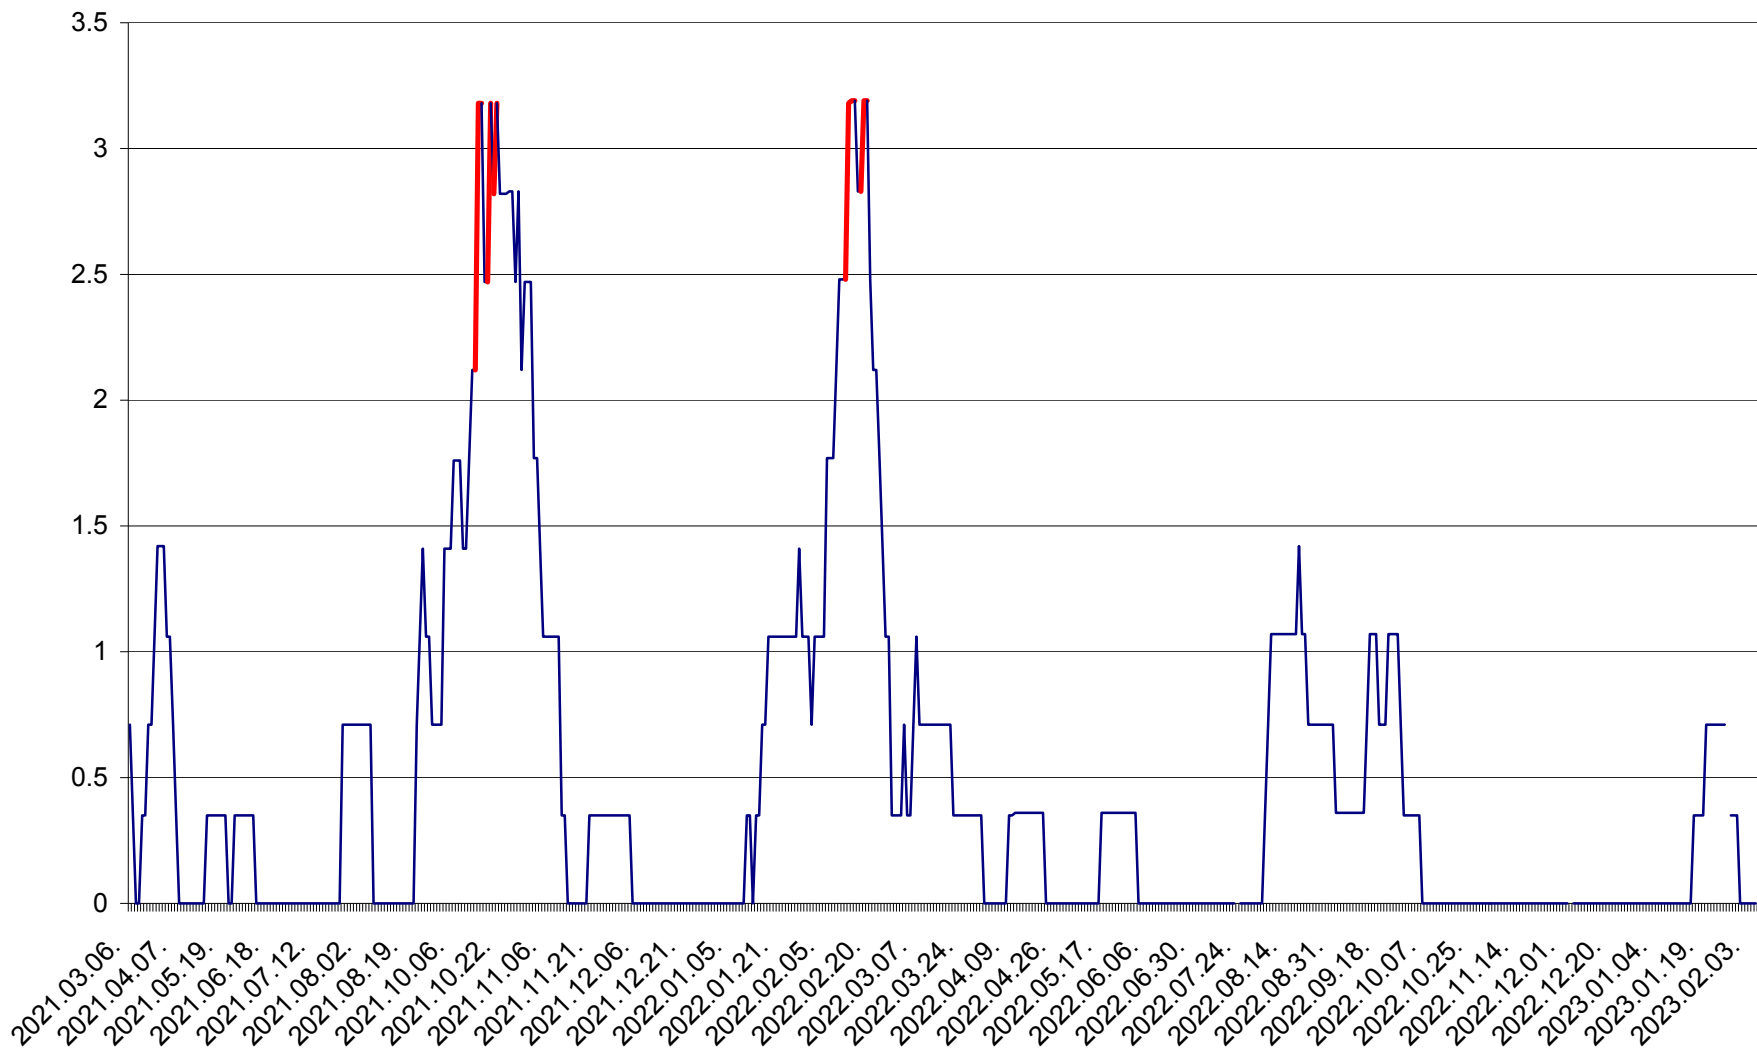

MIHĂILENI - Evolutia incidentei cumulate pe 14 zile la ‰ de locuitori  
2021.03.07. - 2023.02.07.

MUGENI - Evolutia incidentei cumulate pe 14 zile la ‰ de locuitori  
2021.03.07. - 2023.02.07.

OCLAND - Evolutia incidentei cumulate pe 14 zile la ‰ de locuitori  
2021.03.07. - 2023.02.07.

MUNICIPIUL ODORHEIU SECUIESC - Evolutia incidentei cumulate pe 14 zile la ‰ de locuitori  
2021.03.07. - 2023.02.07.

PĂULENI-CIUC - Evolutia incidentei cumulate pe 14 zile la ‰ de locuitori  
2021.03.07. - 2023.02.07.

PLĂIEȘII DE JOS - Evoluția incidenței cumulate pe 14 zile la ‰ de locuitori  
2021.03.07. - 2023.02.07.

PORUMBENI - Evolutia incidentei cumulate pe 14 zile la ‰ de locuitori  
2021.03.07. - 2023.02.07.