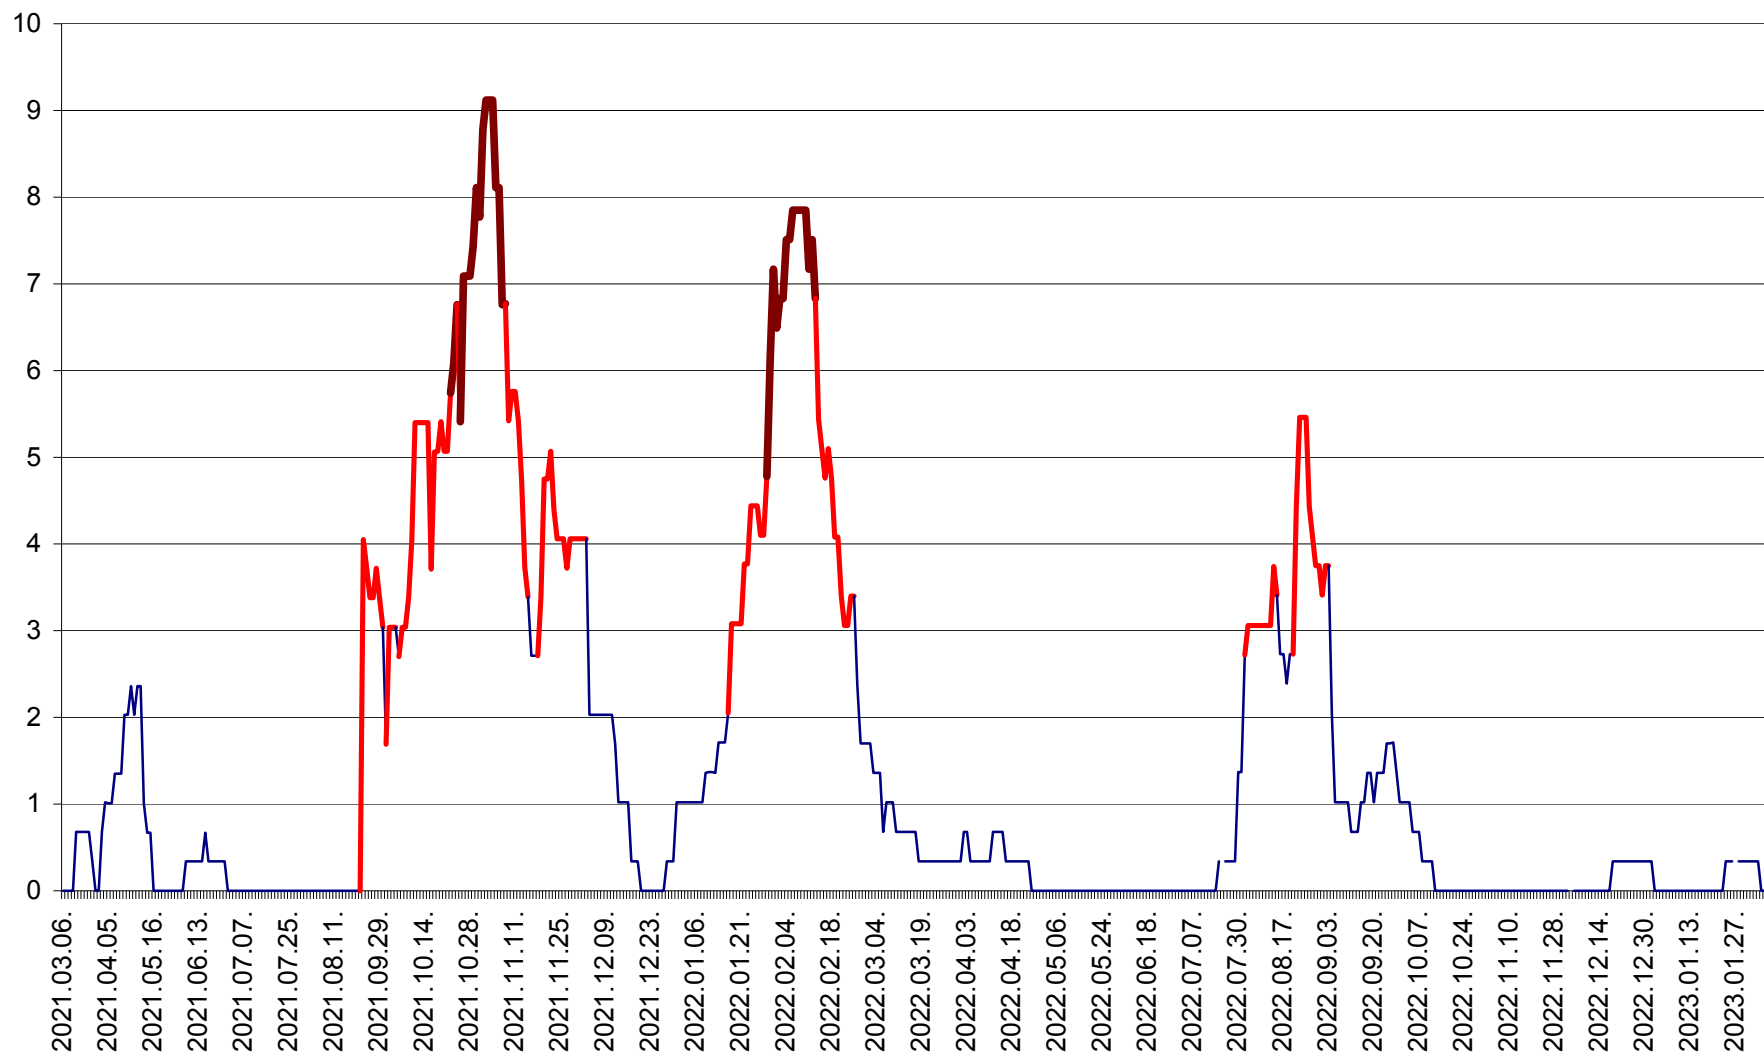

LUNCA DE JOS - Evolutia incidentei cumulate pe 14 zile la ‰ de locuitori  
2021.03.07. - 2023.02.07.

LUNCA DE SUS - Evolutia incidentei cumulate pe 14 zile la ‰ de locuitori  
2021.03.07. - 2023.02.07.

LUPENI - Evolutia incidentei cumulate pe 14 zile la ‰ de locuitori  
2021.03.07. - 2023.02.07.

MĂDĂRAȘ - Evolutia incidentei cumulate pe 14 zile la ‰ de locuitori  
2021.03.07. - 2023.02.07.

MĂRTINIȘ - Evolutia incidentei cumulate pe 14 zile la ‰ de locuitori  
2021.03.07. - 2023.02.07.

MEREȘTI - Evolutia incidentei cumulate pe 14 zile la ‰ de locuitori  
2021.03.07. - 2023.02.07.

MUNICIPIUL MIERCUREA-CIUC - Evolutia incidentei cumulate pe 14 zile la ‰ de locuitori  
2021.03.07. - 2023.02.07.