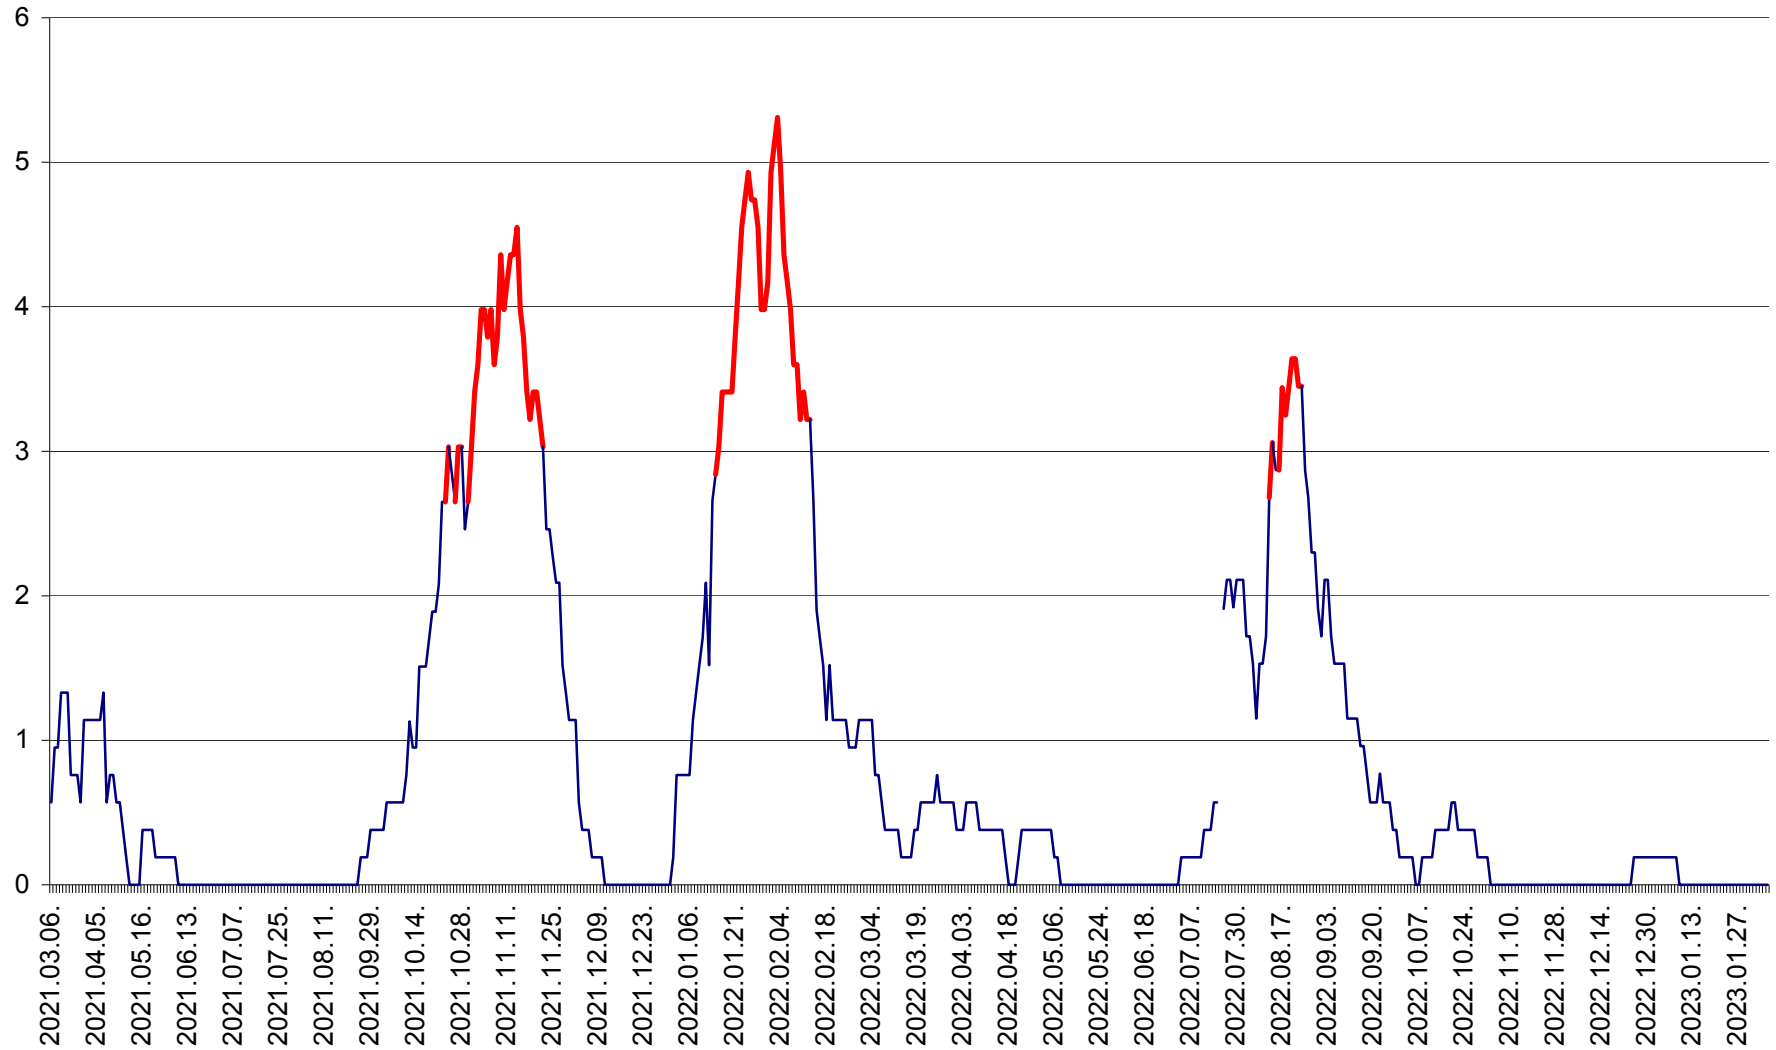

TOMEȘTI - Evolutia incidentei cumulate pe 14 zile la ‰ de locuitori
2021.03.07. - 2023.02.07.