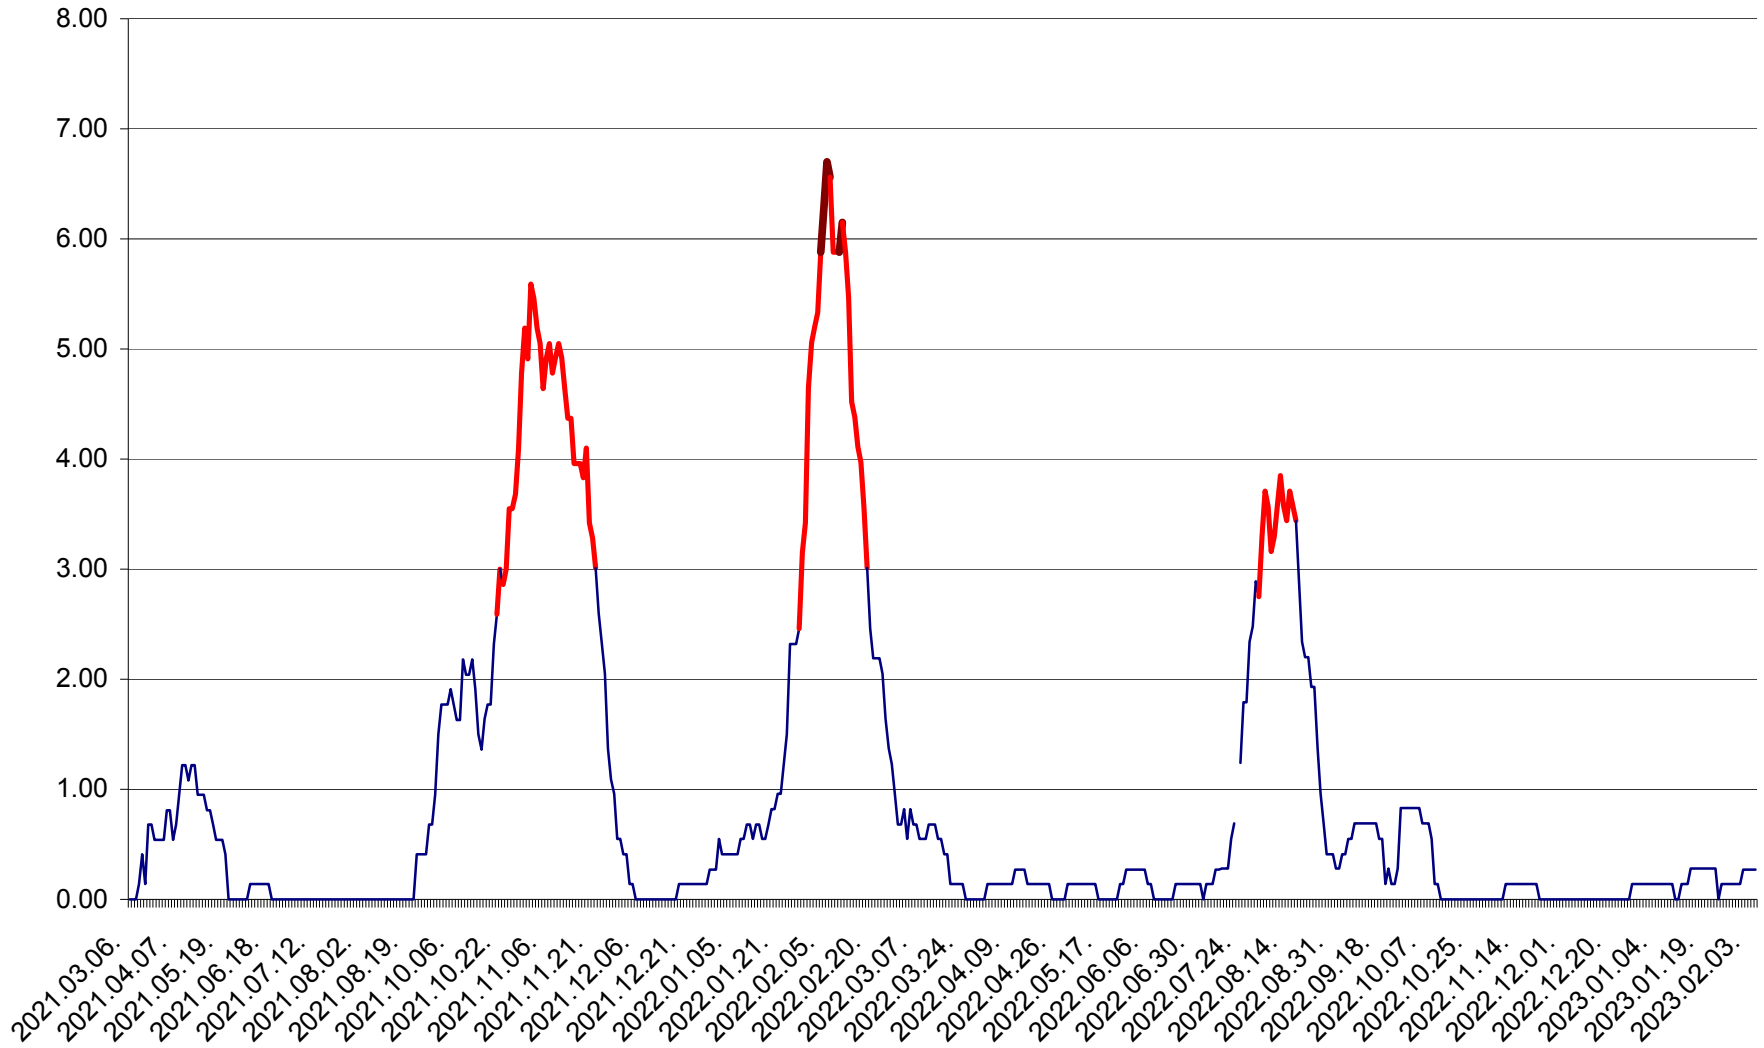

ATID - Evolutia incidentei cumulate pe 14 zile la % de locuitori  
2021.03.07. - 2023.02.07.

AVRĂMEȘTI - Evolutia incidentei cumulate pe 14 zile la ‰ de locuitori  
2021.03.07. - 2023.02.07.

ORAȘ BĂILE TUȘNAD - Evoluția incidenței cumulate pe 14 zile la ‰ de locuitori  
2021.03.07. - 2023.02.07.

ORAȘ BĂLAN - Evoluția incidenței cumulate pe 14 zile la ‰ de locuitori  
2021.03.07. - 2023.02.07.

BILBOR - Evolutia incidentei cumulate pe 14 zile la ‰ de locuitori  
2021.03.07. - 2023.02.07.

ORAȘ BORSEC - Evolutia incidentei cumulate pe 14 zile la ‰ de locuitori  
2021.03.07. - 2023.02.07.

BRĂDEȘTI - Evolutia incidentei cumulate pe 14 zile la ‰ de locuitori  
2021.03.07. - 2023.02.07.

CĂPÂLNIȚA - Evolutia incidentei cumulate pe 14 zile la ‰ de locuitori  
2021.03.07. - 2023.02.07.

CÂRȚA - Evolutia incidentei cumulate pe 14 zile la ‰ de locuitori  
2021.03.07. - 2023.02.07.