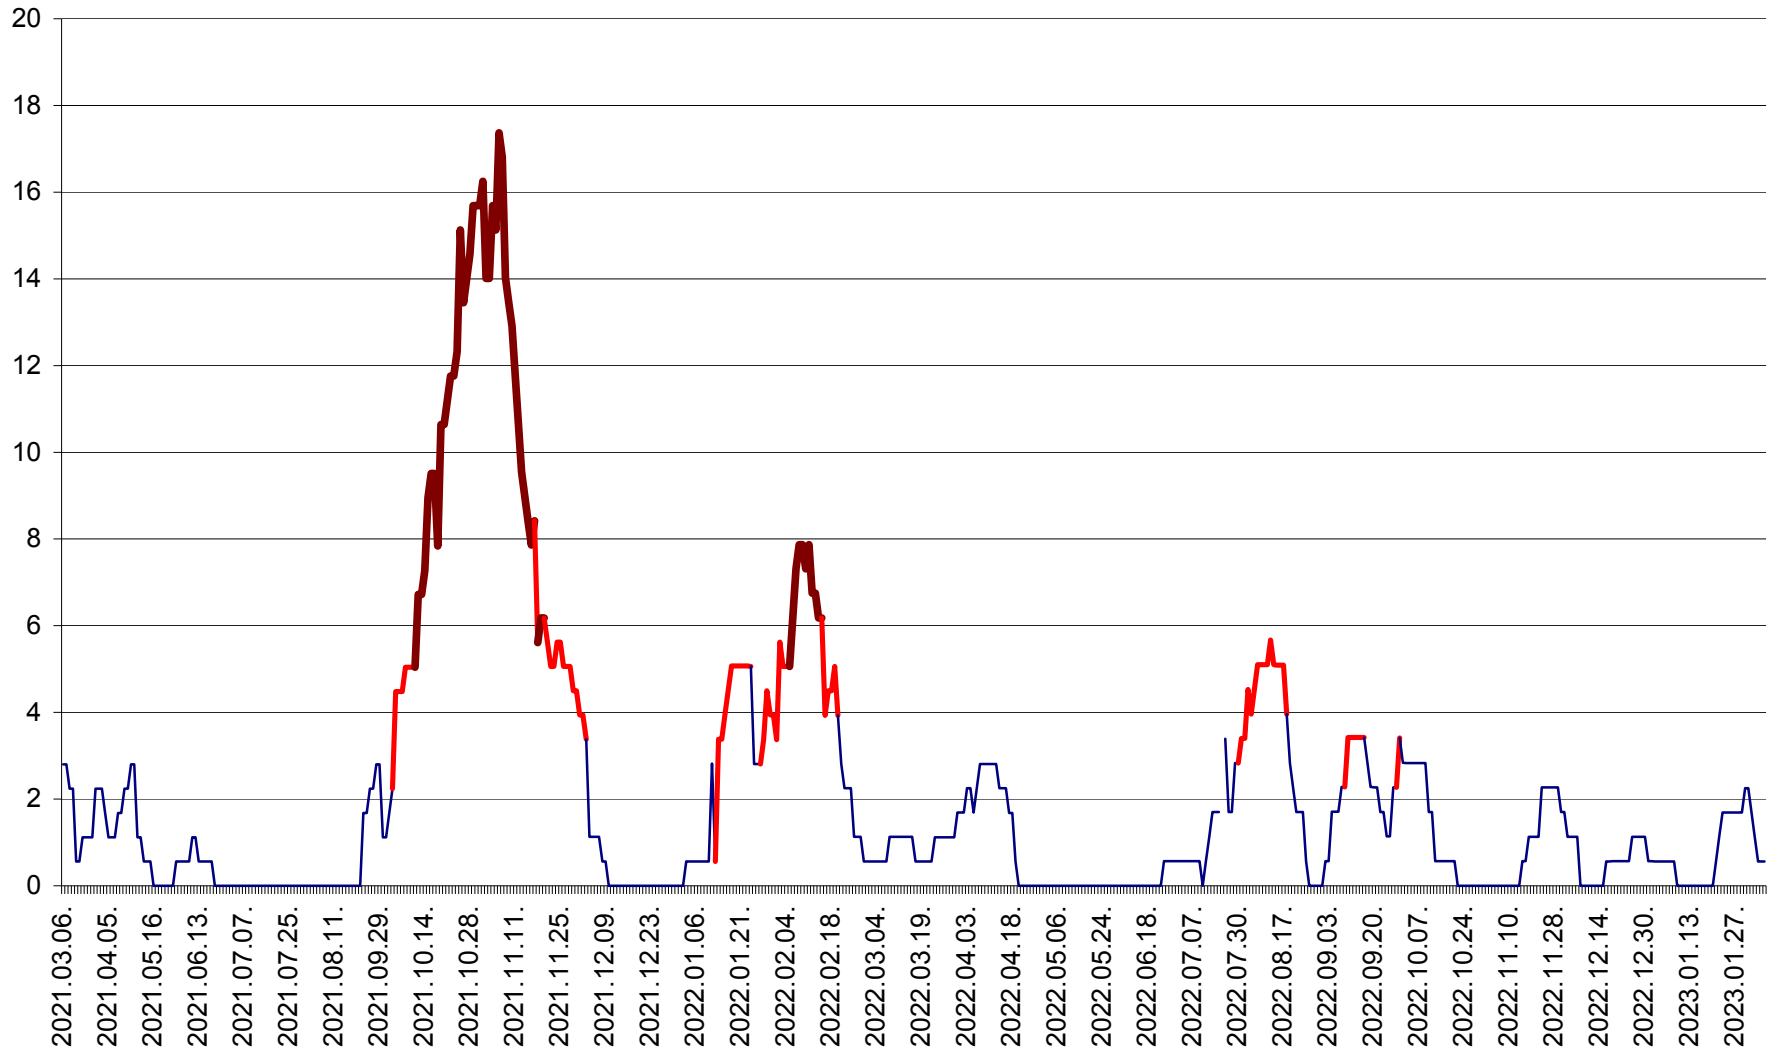

SICULENI - Evolutia incidentei cumulate pe 14 zile la ‰ de locuitori  
2021.03.07. - 2023.02.07.

ȘIMONEȘTI - Evolutia incidentei cumulate pe 14 zile la ‰ de locuitori  
2021.03.07. - 2023.02.07.

SUBCETATE - Evolutia incidentei cumulate pe 14 zile la ‰ de locuitori  
2021.03.07. - 2023.02.07.