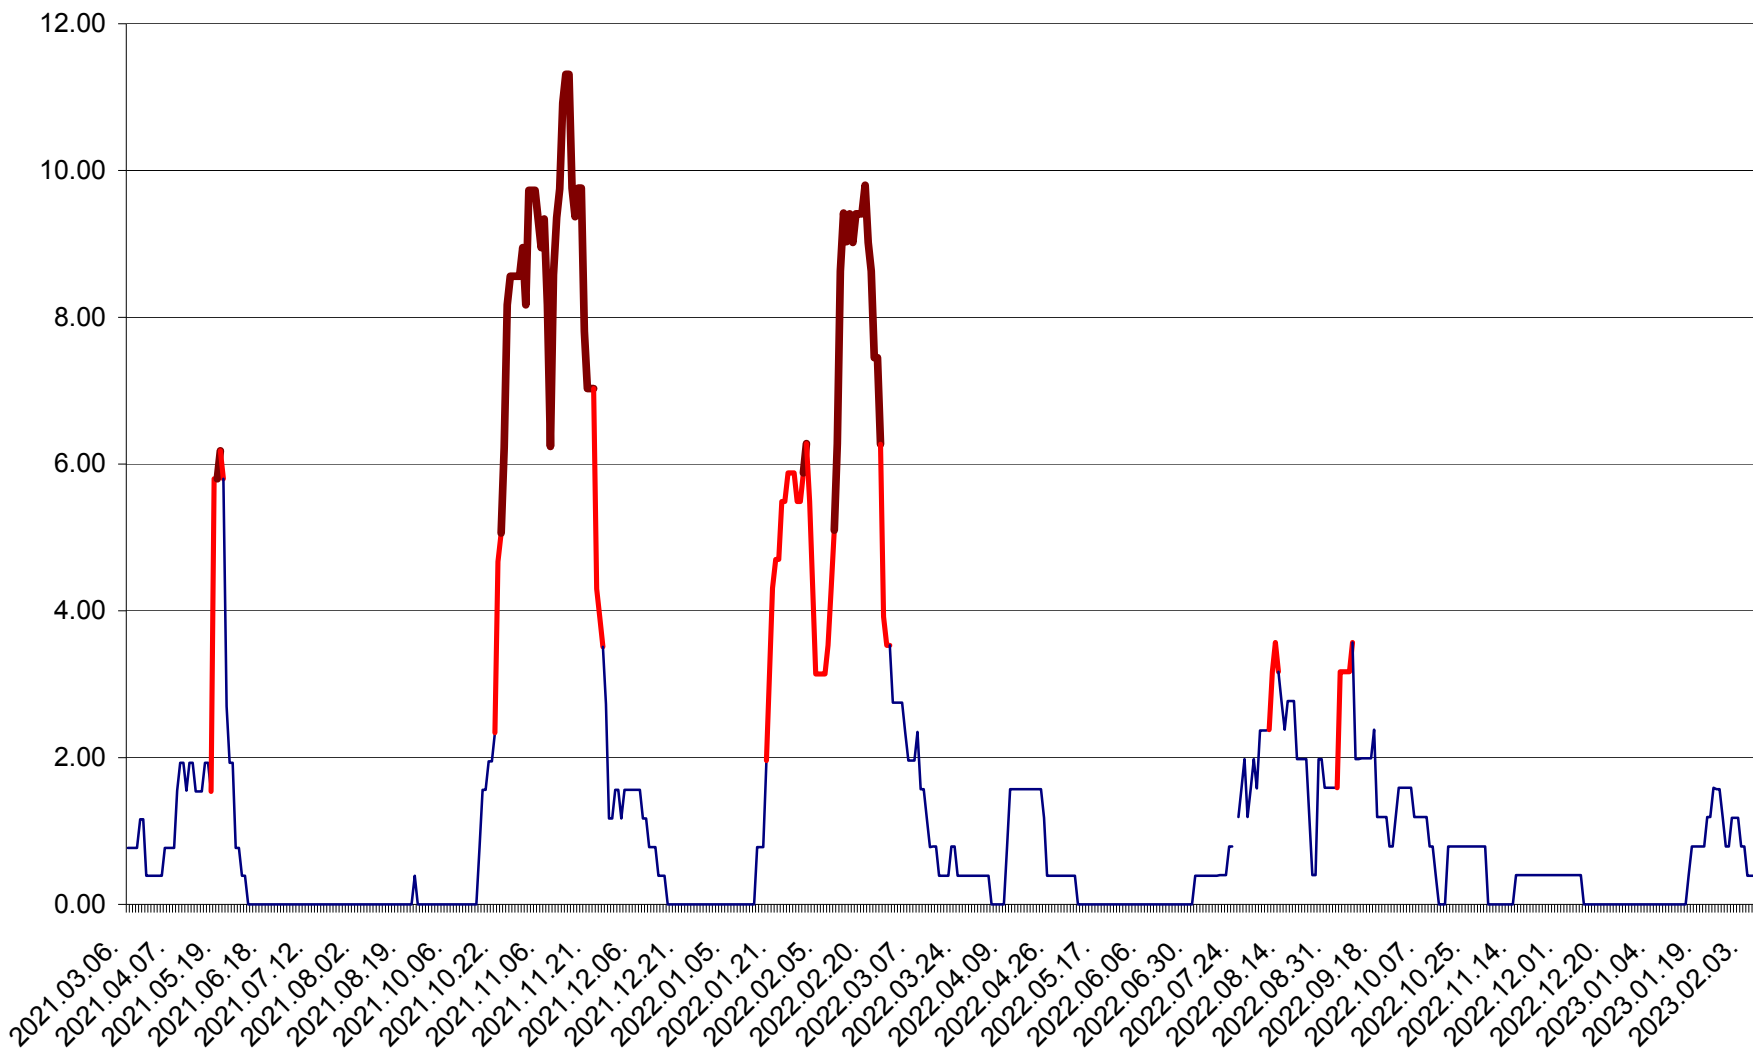

ATID - Evolutia incidentei cumulate pe 14 zile la % de locuitori  
2021.03.07. - 2023.02.07.

AVRĂMEȘTI - Evolutia incidentei cumulate pe 14 zile la ‰ de locuitori  
2021.03.07. - 2023.02.07.

ORAȘ BĂILE TUȘNAD - Evoluția incidenței cumulate pe 14 zile la ‰ de locuitori  
2021.03.07. - 2023.02.07.

ORAȘ BĂLAN - Evoluția incidenței cumulate pe 14 zile la ‰ de locuitori  
2021.03.07. - 2023.02.07.

BILBOR - Evolutia incidentei cumulate pe 14 zile la ‰ de locuitori  
2021.03.07. - 2023.02.07.

ORAȘ BORSEC - Evolutia incidentei cumulate pe 14 zile la ‰ de locuitori  
2021.03.07. - 2023.02.07.

BRĂDEȘTI - Evolutia incidentei cumulate pe 14 zile la ‰ de locuitori  
2021.03.07. - 2023.02.07.

CĂPÂLNIȚA - Evolutia incidentei cumulate pe 14 zile la ‰ de locuitori  
2021.03.07. - 2023.02.07.

CÂRȚA - Evolutia incidentei cumulate pe 14 zile la ‰ de locuitori  
2021.03.07. - 2023.02.07.