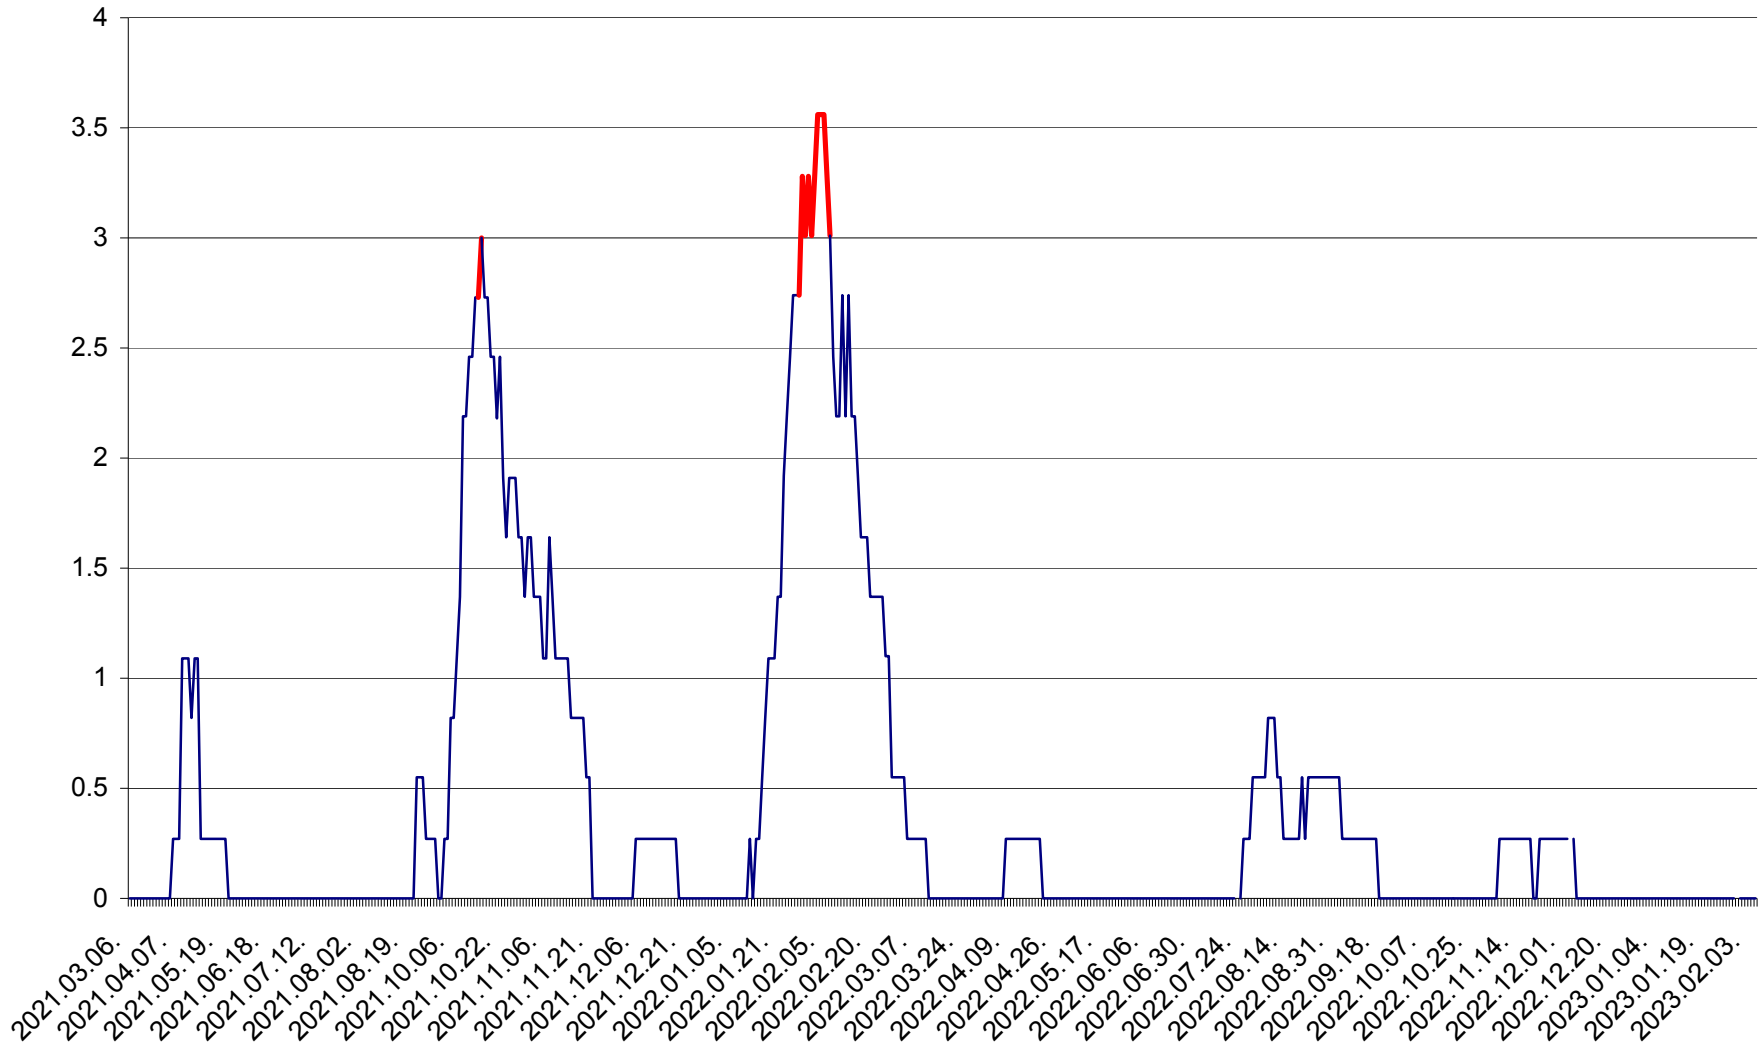

FELICENI - Evolutia incidentei cumulate pe 14 zile la % de locuitori  
2021.03.07. - 2023.02.07.

FRUMOASA - Evolutia incidentei cumulate pe 14 zile la ‰ de locuitori  
2021.03.07. - 2023.02.07.

GĂLĂUȚAȘ - Evoluția incidenței cumulate pe 14 zile la ‰ de locuitori  
2021.03.07. - 2023.02.07.

MUNICIPIUL GHEORGHENI - Evolutia incidentei cumulate pe 14 zile la % de locuitori  
2021.03.07. - 2023.02.07.

JOSENI - Evolutia incidentei cumulate pe 14 zile la ‰ de locuitori  
2021.03.07. - 2023.02.07.

LĂZAREA - Evolutia incidentei cumulate pe 14 zile la % de locuitori  
2021.03.07. - 2023.02.07.

LELICENI - Evolutia incidentei cumulate pe 14 zile la ‰ de locuitori  
2021.03.07. - 2023.02.07.

LUETA - Evolutia incidentei cumulate pe 14 zile la ‰ de locuitori  
2021.03.07. - 2023.02.07.

LUNCA DE JOS - Evolutia incidentei cumulate pe 14 zile la ‰ de locuitori  
2021.03.07. - 2023.02.07.

LUNCA DE SUS - Evolutia incidentei cumulate pe 14 zile la ‰ de locuitori  
2021.03.07. - 2023.02.07.