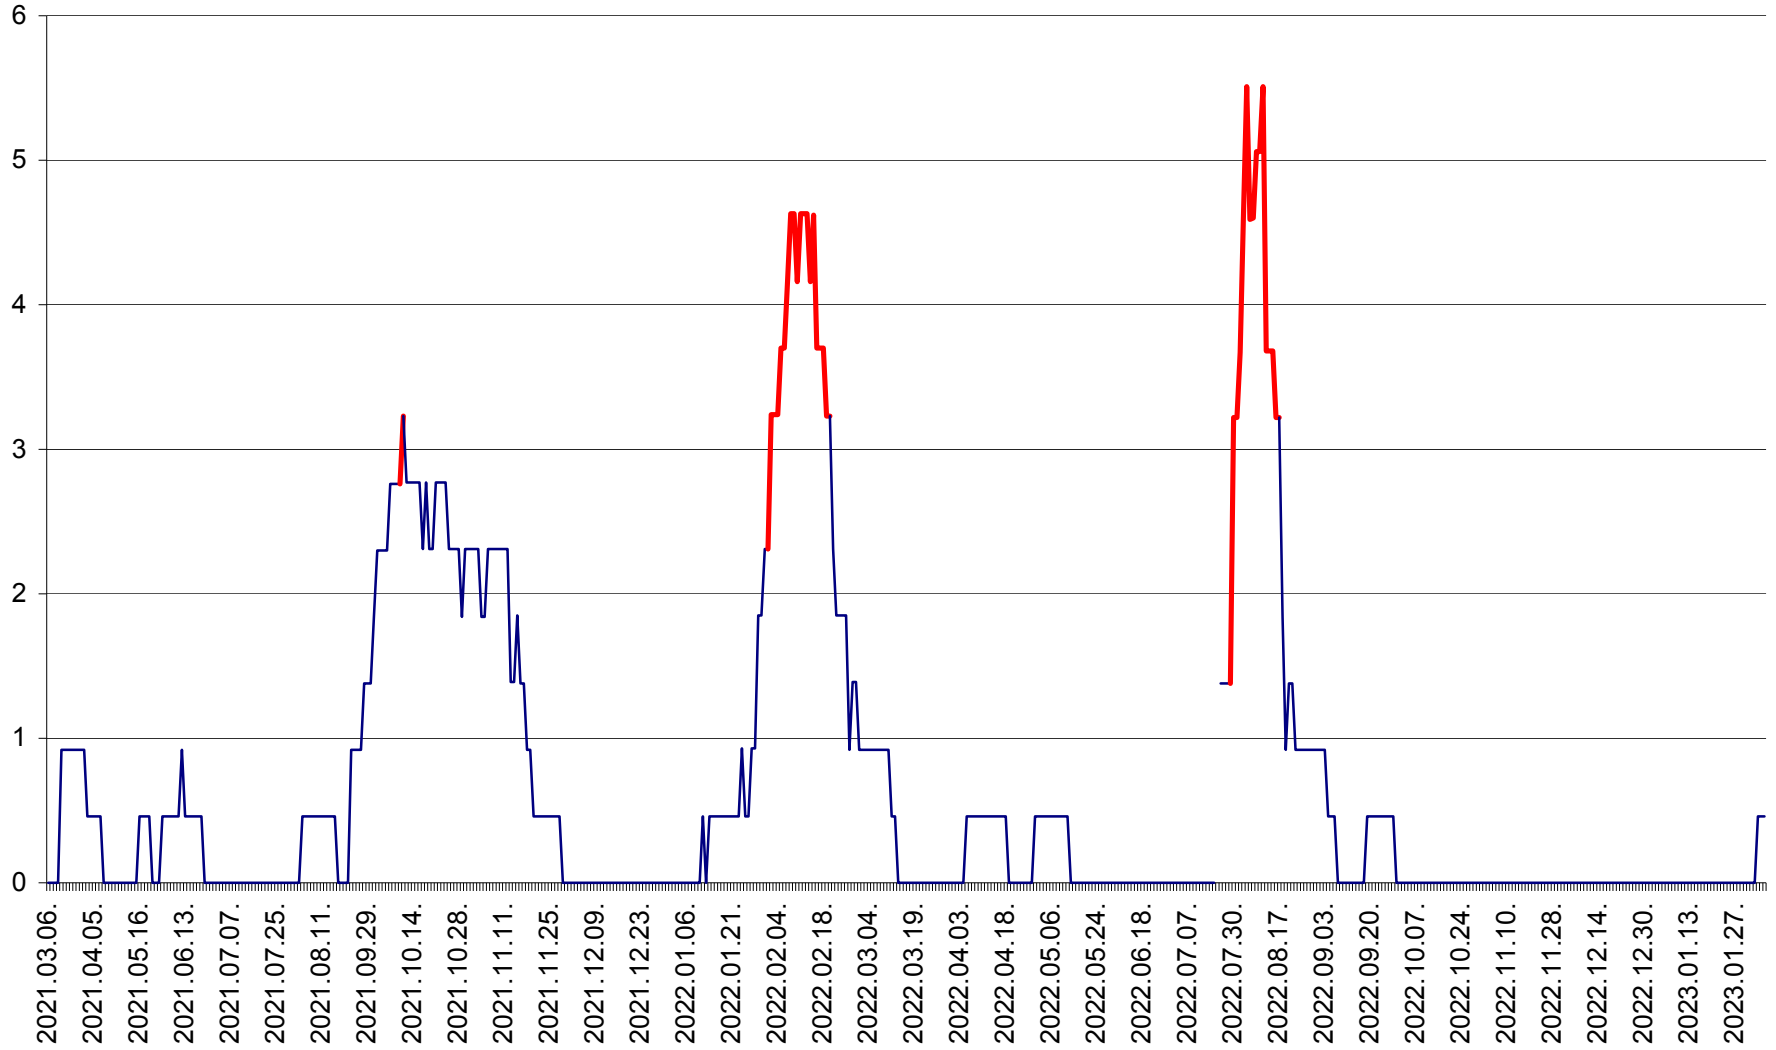

ULIEȘ - Evoluția incidenței cumulate pe 14 zile la ‰ de locuitori
2021.03.07. - 2023.02.07.