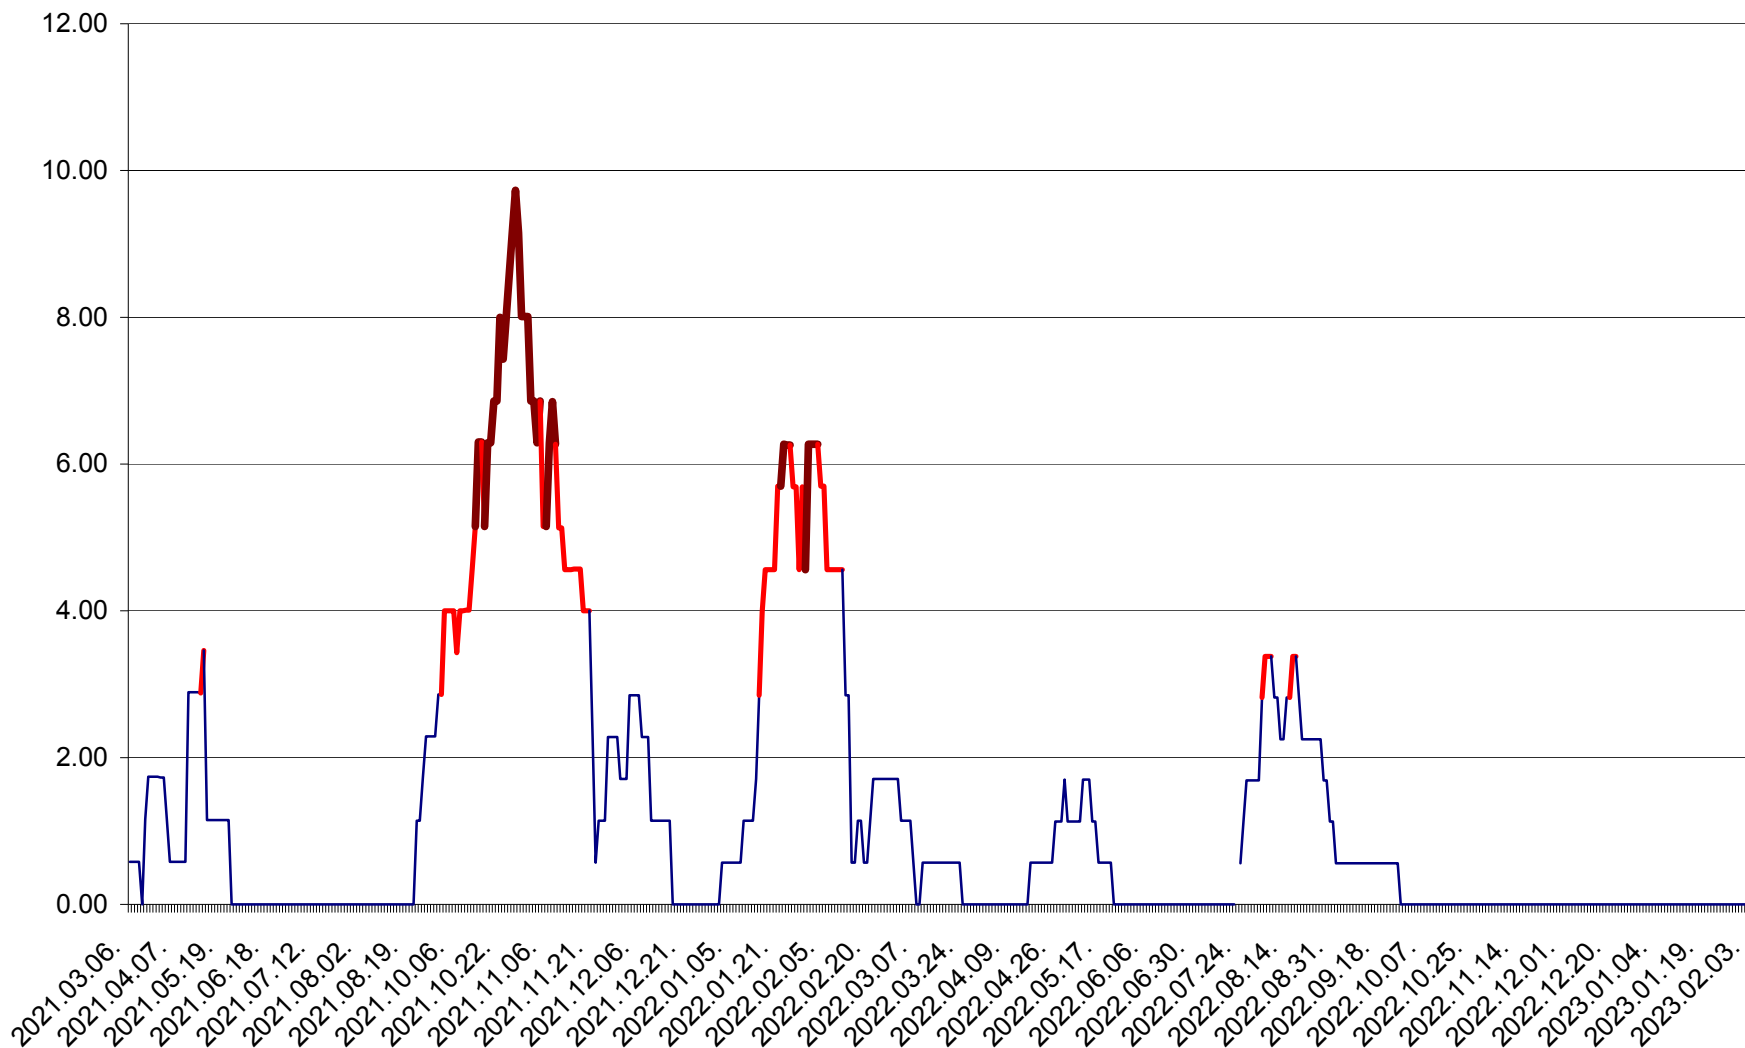

ORAȘ VLĂHIȚA - Evolutia incidentei cumulate pe 14 zile la ‰ de locuitori
2021.03.07. - 2023.02.07.