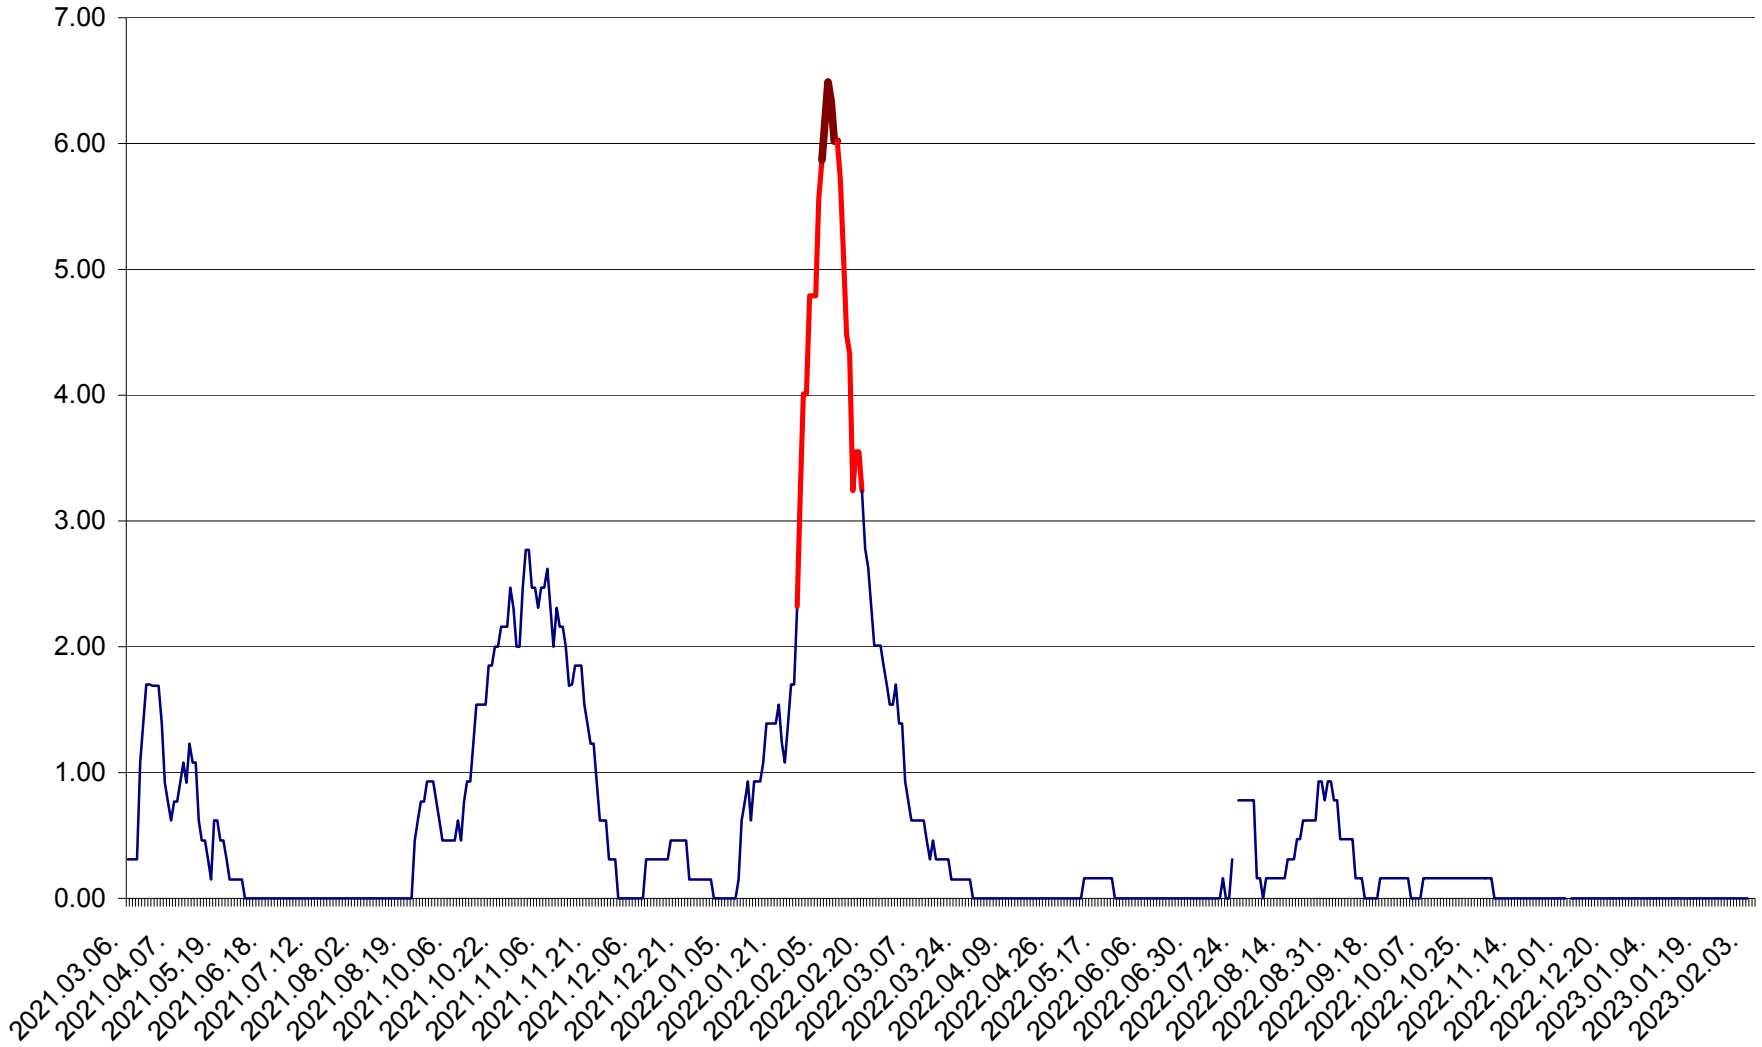

ORAȘ BĂLAN - Evoluția incidenței cumulate pe 14 zile la ‰ de locuitori  
2021.03.07. - 2023.02.07.

BILBOR - Evolutia incidentei cumulate pe 14 zile la ‰ de locuitori  
2021.03.07. - 2023.02.07.

ORAȘ BORSEC - Evolutia incidentei cumulate pe 14 zile la ‰ de locuitori  
2021.03.07. - 2023.02.07.

BRĂDEȘTI - Evolutia incidentei cumulate pe 14 zile la ‰ de locuitori  
2021.03.07. - 2023.02.07.

CĂPÂLNIȚA - Evolutia incidentei cumulate pe 14 zile la ‰ de locuitori  
2021.03.07. - 2023.02.07.

CÂRȚA - Evolutia incidentei cumulate pe 14 zile la ‰ de locuitori  
2021.03.07. - 2023.02.07.

CICEU - Evolutia incidentei cumulate pe 14 zile la ‰ de locuitori  
2021.03.07. - 2023.02.07.

CIUCSÂNGEORGIU - Evolutia incidentei cumulate pe 14 zile la ‰ de locuitori  
2021.03.07. - 2023.02.07.

CIUMANI - Evolutia incidentei cumulate pe 14 zile la ‰ de locuitori  
2021.03.07. - 2023.02.07.

CORBU - Evolutia incidentei cumulate pe 14 zile la ‰ de locuitori  
2021.03.07. - 2023.02.07.

CORUND - Evolutia incidentei cumulate pe 14 zile la ‰ de locuitori  
2021.03.07. - 2023.02.07.

COZMENI - Evolutia incidentei cumulate pe 14 zile la ‰ de locuitori  
2021.03.07. - 2023.02.07.