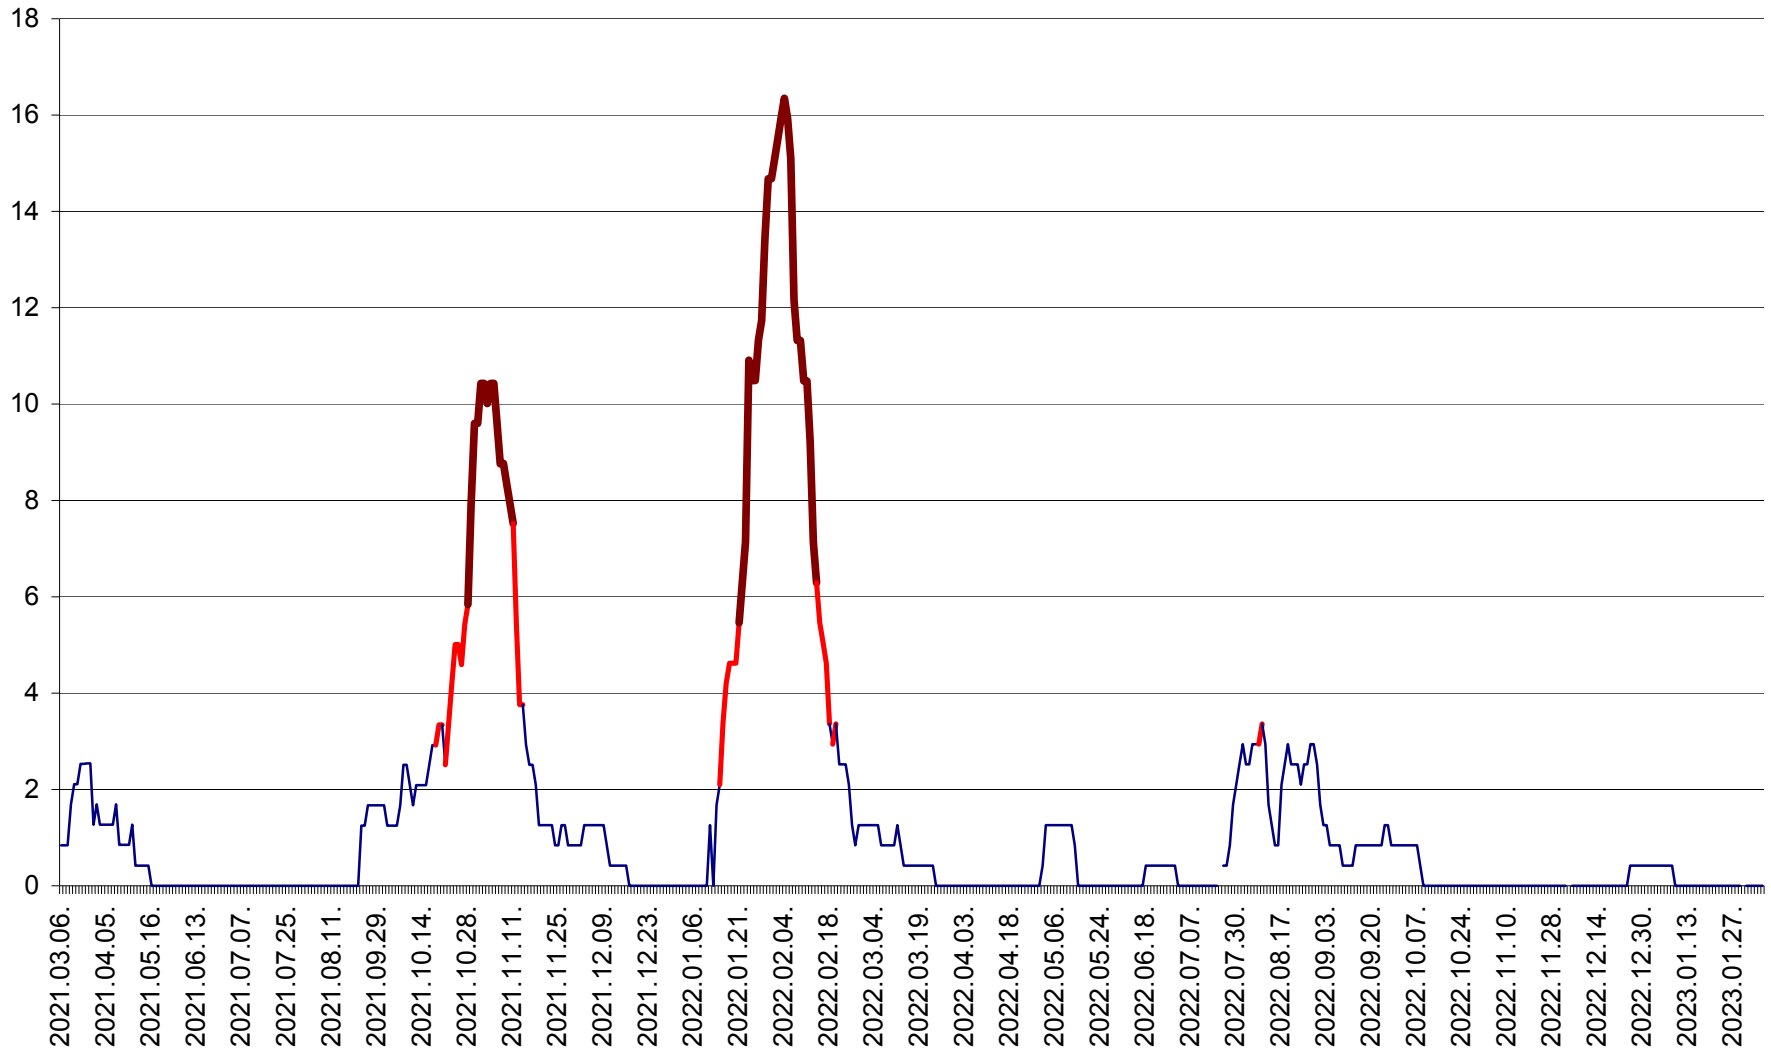

FELICENI - Evolutia incidentei cumulate pe 14 zile la % de locuitori  
2021.03.07. - 2023.02.07.

FRUMOASA - Evolutia incidentei cumulate pe 14 zile la ‰ de locuitori  
2021.03.07. - 2023.02.07.

GĂLĂUȚAȘ - Evoluția incidenței cumulate pe 14 zile la ‰ de locuitori  
2021.03.07. - 2023.02.07.

MUNICIPIUL GHEORGHENI - Evolutia incidentei cumulate pe 14 zile la % de locuitori  
2021.03.07. - 2023.02.07.

JOSENI - Evolutia incidentei cumulate pe 14 zile la ‰ de locuitori  
2021.03.07. - 2023.02.07.

LĂZAREA - Evolutia incidentei cumulate pe 14 zile la % de locuitori  
2021.03.07. - 2023.02.07.

LELICENI - Evolutia incidentei cumulate pe 14 zile la ‰ de locuitori  
2021.03.07. - 2023.02.07.

LUETA - Evolutia incidentei cumulate pe 14 zile la ‰ de locuitori  
2021.03.07. - 2023.02.07.

LUNCA DE JOS - Evolutia incidentei cumulate pe 14 zile la ‰ de locuitori  
2021.03.07. - 2023.02.07.

LUNCA DE SUS - Evolutia incidentei cumulate pe 14 zile la ‰ de locuitori  
2021.03.07. - 2023.02.07.