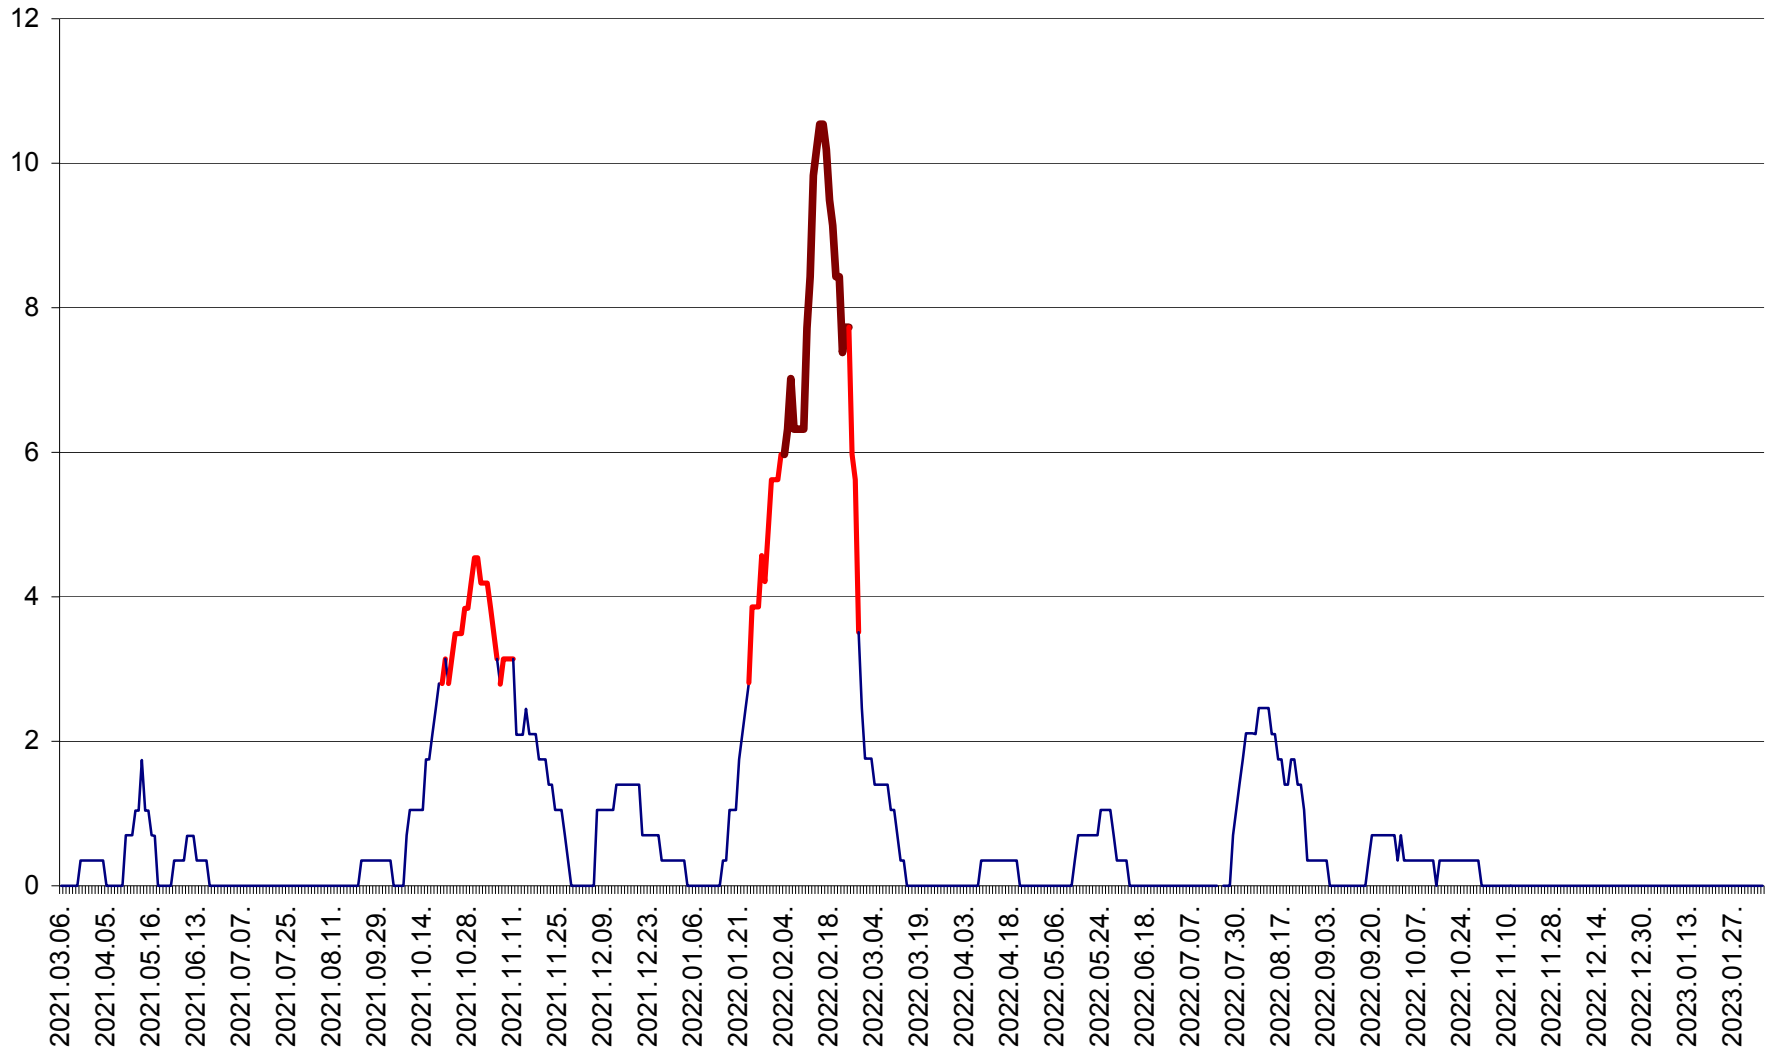

SICULENI - Evolutia incidentei cumulate pe 14 zile la ‰ de locuitori
2021.03.07. - 2023.02.07.