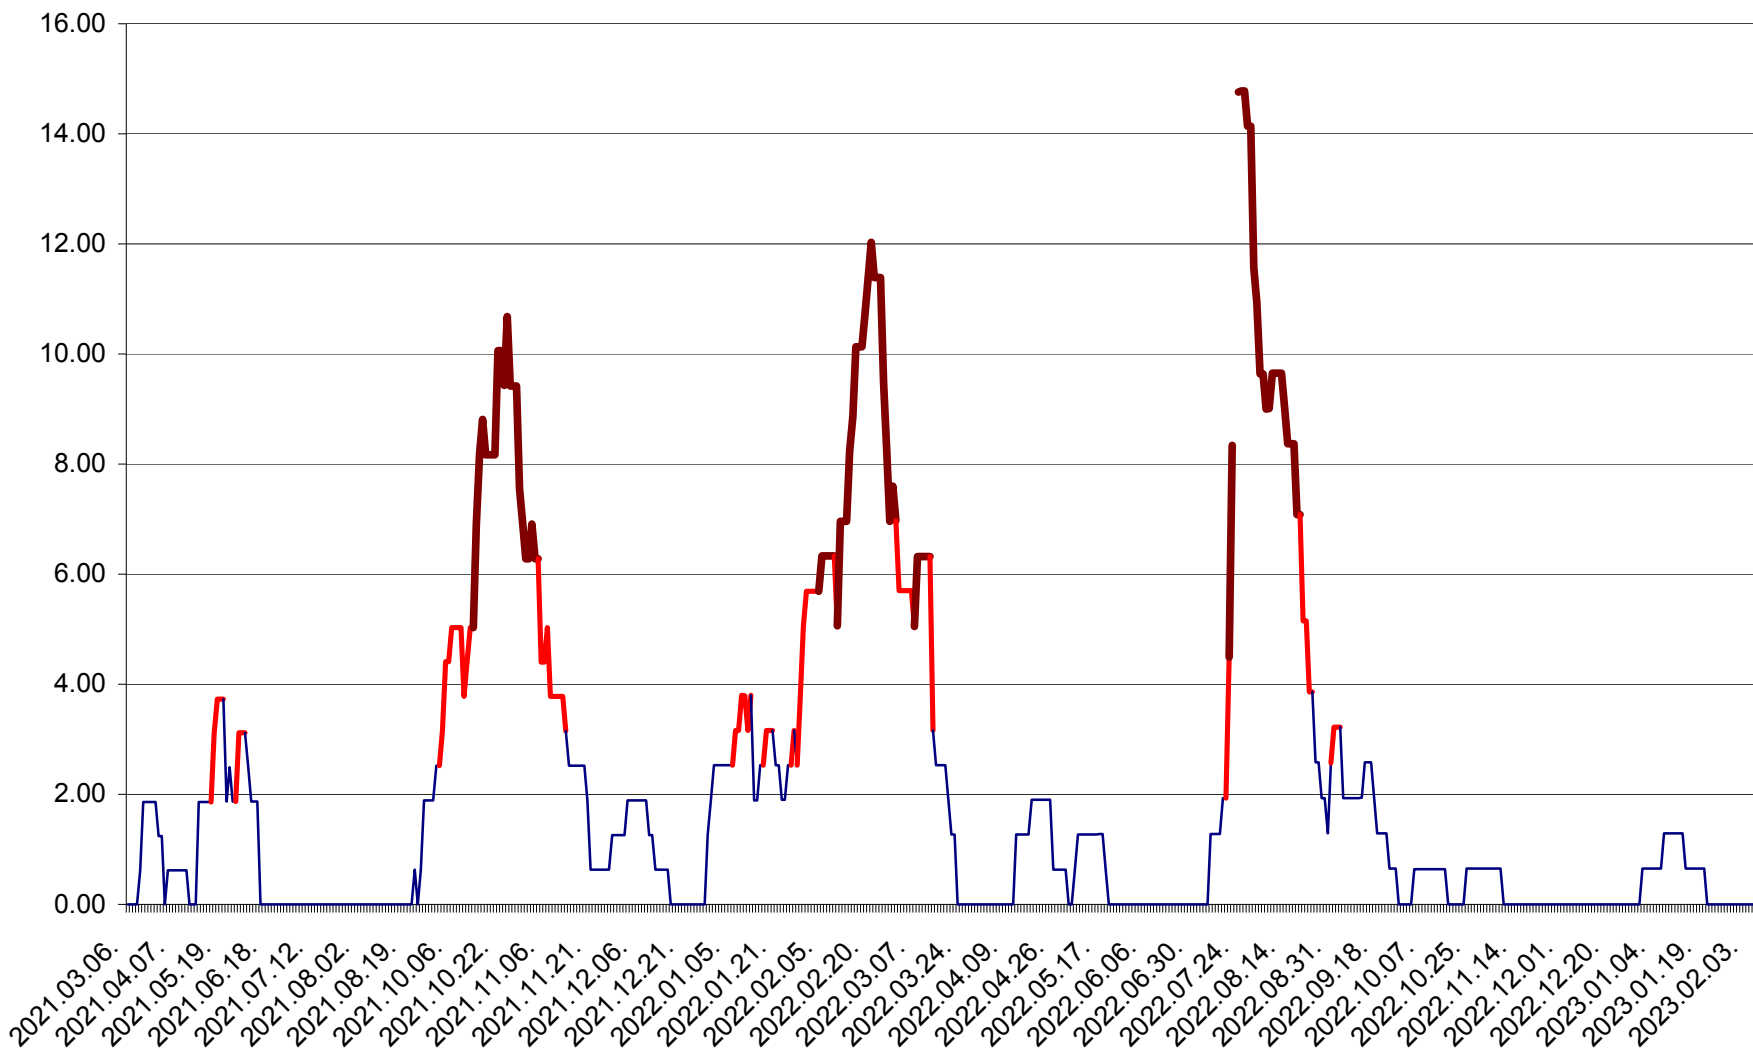

ATID - Evolutia incidentei cumulate pe 14 zile la % de locuitori  
2021.03.07. - 2023.02.07.

AVRĂMEȘTI - Evolutia incidentei cumulate pe 14 zile la ‰ de locuitori  
2021.03.07. - 2023.02.07.

ORAȘ BĂILE TUȘNAD - Evoluția incidenței cumulate pe 14 zile la ‰ de locuitori  
2021.03.07. - 2023.02.07.

ORAȘ BĂLAN - Evoluția incidenței cumulate pe 14 zile la ‰ de locuitori  
2021.03.07. - 2023.02.07.

BILBOR - Evolutia incidentei cumulate pe 14 zile la ‰ de locuitori  
2021.03.07. - 2023.02.07.

ORAȘ BORSEC - Evolutia incidentei cumulate pe 14 zile la ‰ de locuitori  
2021.03.07. - 2023.02.07.

BRĂDEȘTI - Evolutia incidentei cumulate pe 14 zile la ‰ de locuitori  
2021.03.07. - 2023.02.07.

CĂPÂLNIȚA - Evolutia incidentei cumulate pe 14 zile la ‰ de locuitori  
2021.03.07. - 2023.02.07.

CÂRȚA - Evolutia incidentei cumulate pe 14 zile la ‰ de locuitori  
2021.03.07. - 2023.02.07.