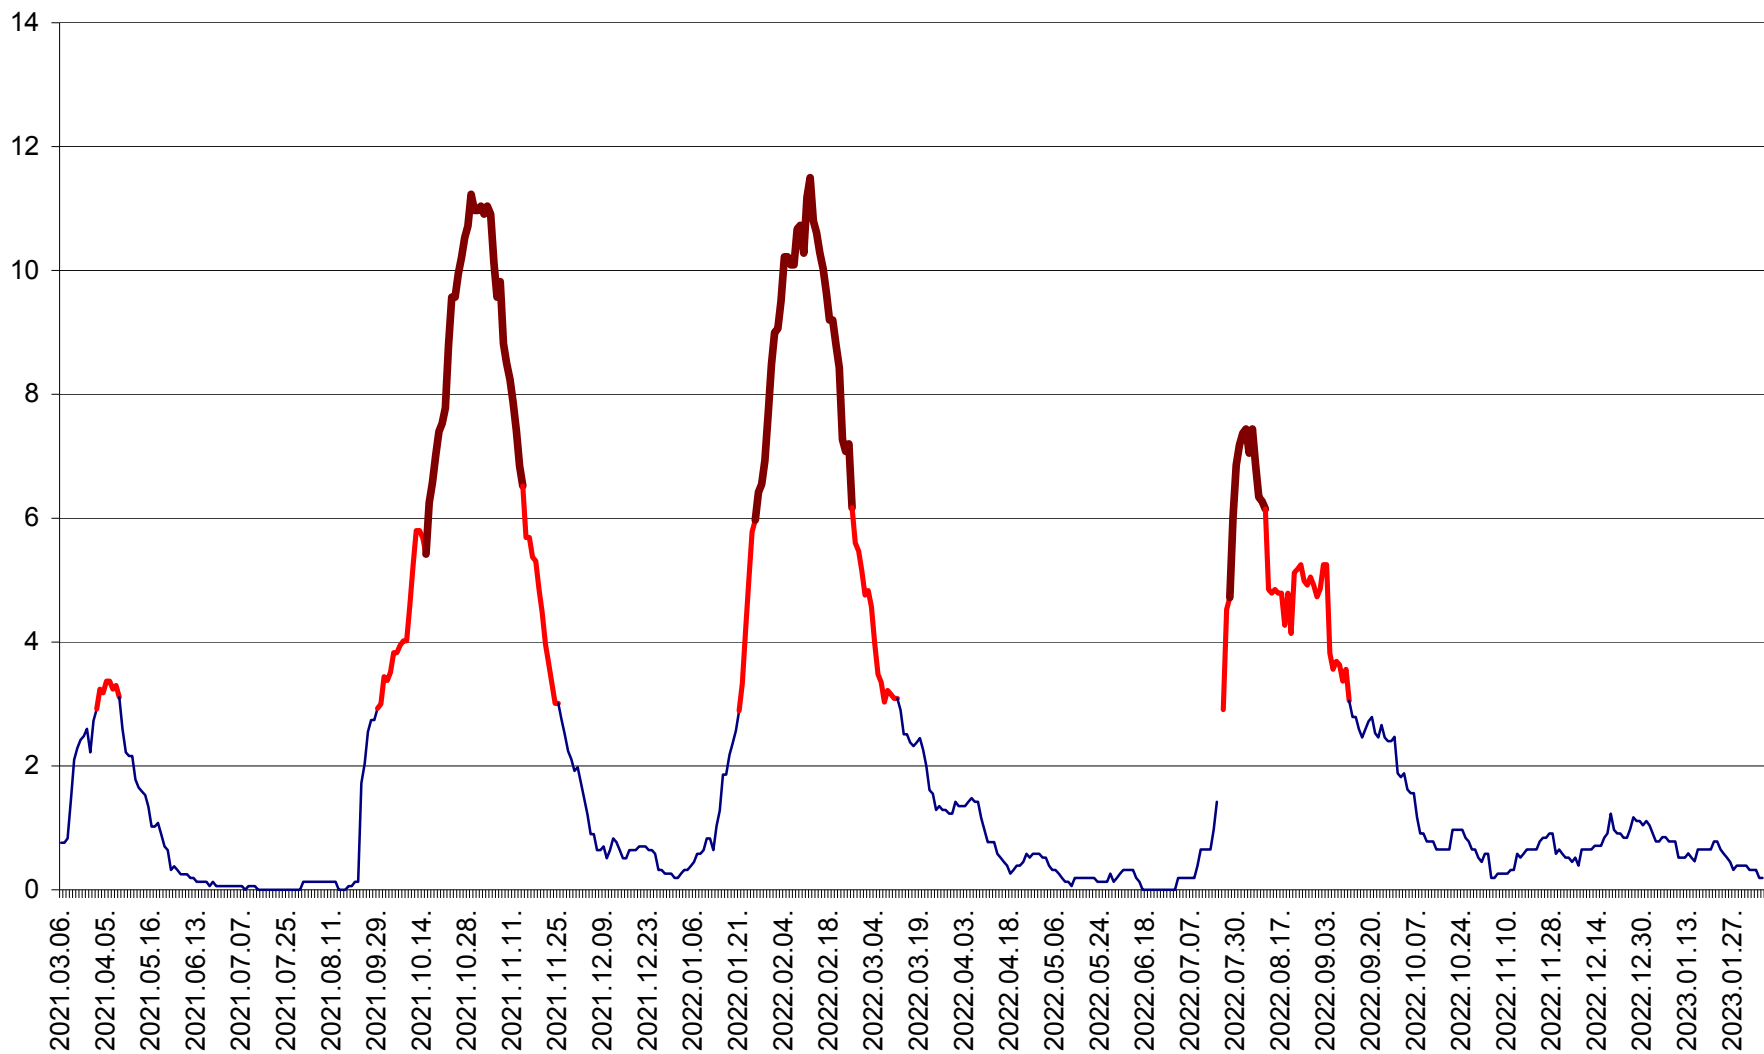

TULGHEȘ - Evolutia incidentei cumulate pe 14 zile la ‰ de locuitori
2021.03.07. - 2023.02.07.