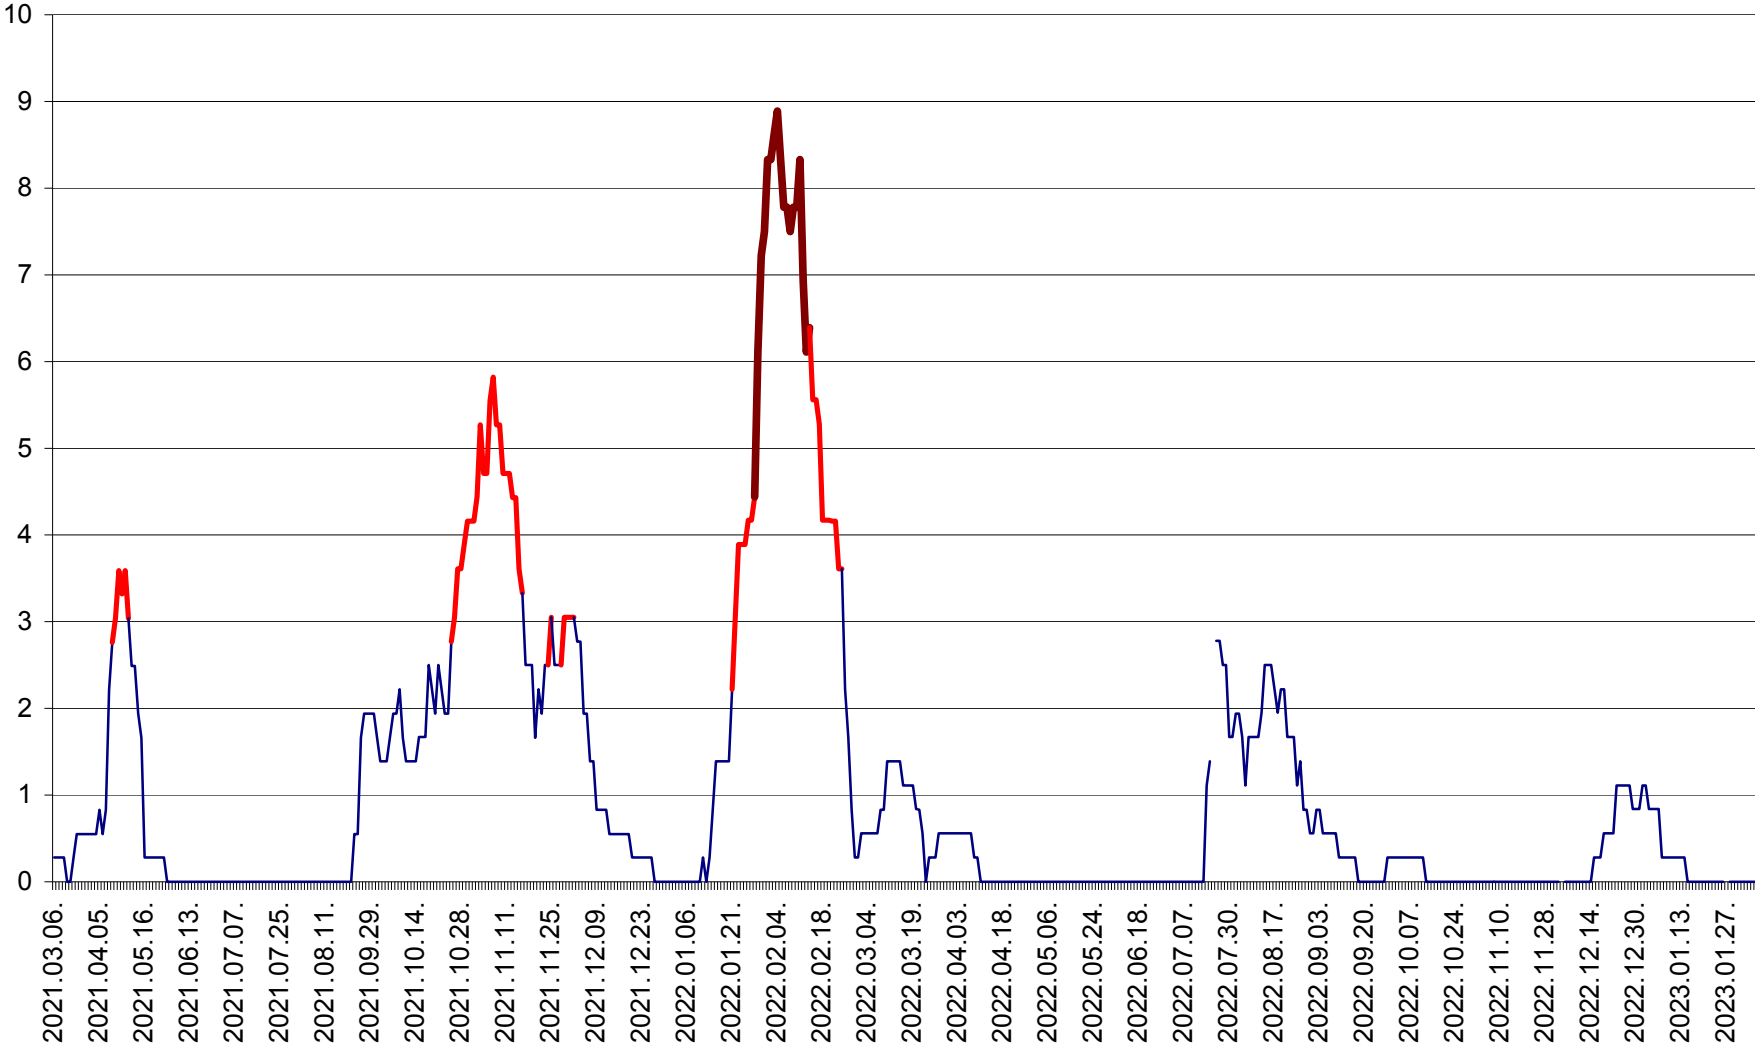

MEREȘTI - Evolutia incidentei cumulate pe 14 zile la ‰ de locuitori  
2021.03.07. - 2023.02.07.

MUNICIPIUL MIERCUREA-CIUC - Evolutia incidentei cumulate pe 14 zile la ‰ de locuitori  
2021.03.07. - 2023.02.07.

MIHĂILENI - Evolutia incidentei cumulate pe 14 zile la ‰ de locuitori  
2021.03.07. - 2023.02.07.

MUGENI - Evolutia incidentei cumulate pe 14 zile la ‰ de locuitori  
2021.03.07. - 2023.02.07.

OCLAND - Evolutia incidentei cumulate pe 14 zile la ‰ de locuitori  
2021.03.07. - 2023.02.07.