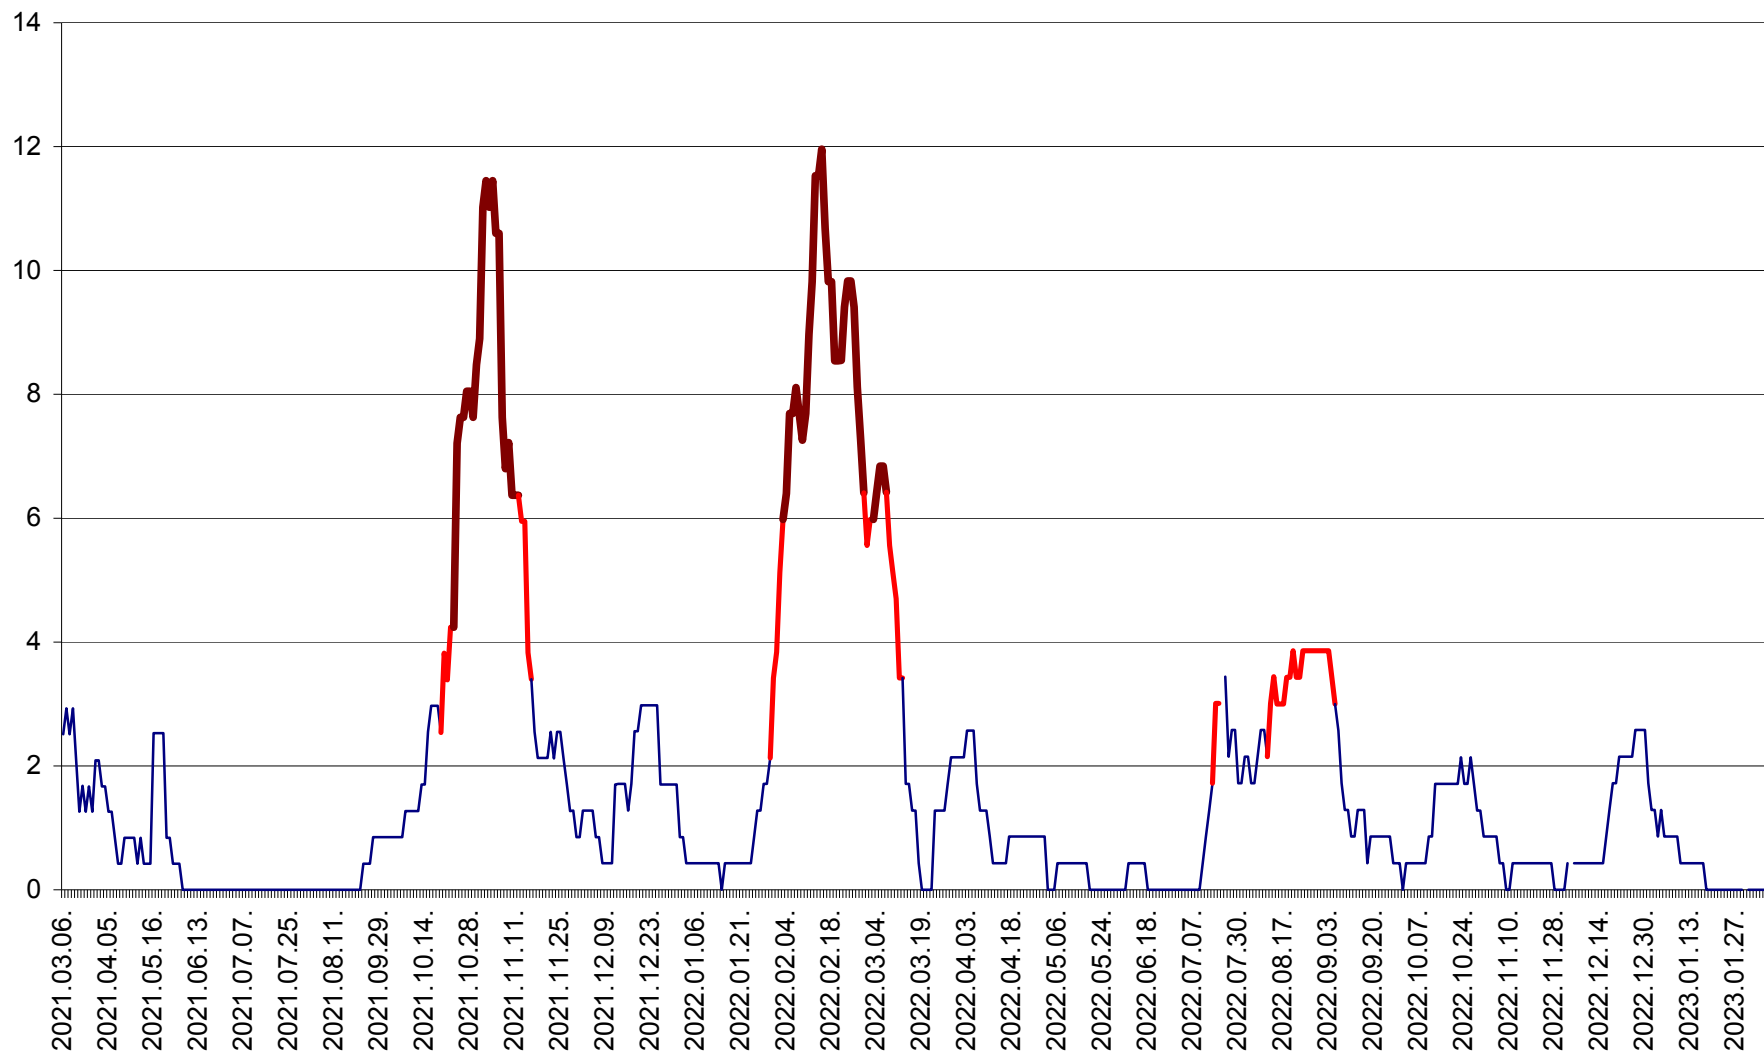

ORAȘ CRISTURU SECUIESC - Evolutia incidentei cumulate pe 14 zile la ‰ de locuitori  
2021.03.07. - 2023.02.07.

DĂNEȘTI - Evolutia incidentei cumulate pe 14 zile la ‰ de locuitori  
2021.03.07. - 2023.02.07.

DÂRJIU - Evolutia incidentei cumulate pe 14 zile la ‰ de locuitori  
2021.03.07. - 2023.02.07.

DEALU - Evolutia incidentei cumulate pe 14 zile la ‰ de locuitori  
2021.03.07. - 2023.02.07.

DITRĂU - Evolutia incidentei cumulate pe 14 zile la ‰ de locuitori  
2021.03.07. - 2023.02.07.

FELICENI - Evolutia incidentei cumulate pe 14 zile la % de locuitori  
2021.03.07. - 2023.02.07.

FRUMOASA - Evolutia incidentei cumulate pe 14 zile la ‰ de locuitori  
2021.03.07. - 2023.02.07.

GĂLĂUȚAȘ - Evoluția incidenței cumulate pe 14 zile la ‰ de locuitori  
2021.03.07. - 2023.02.07.