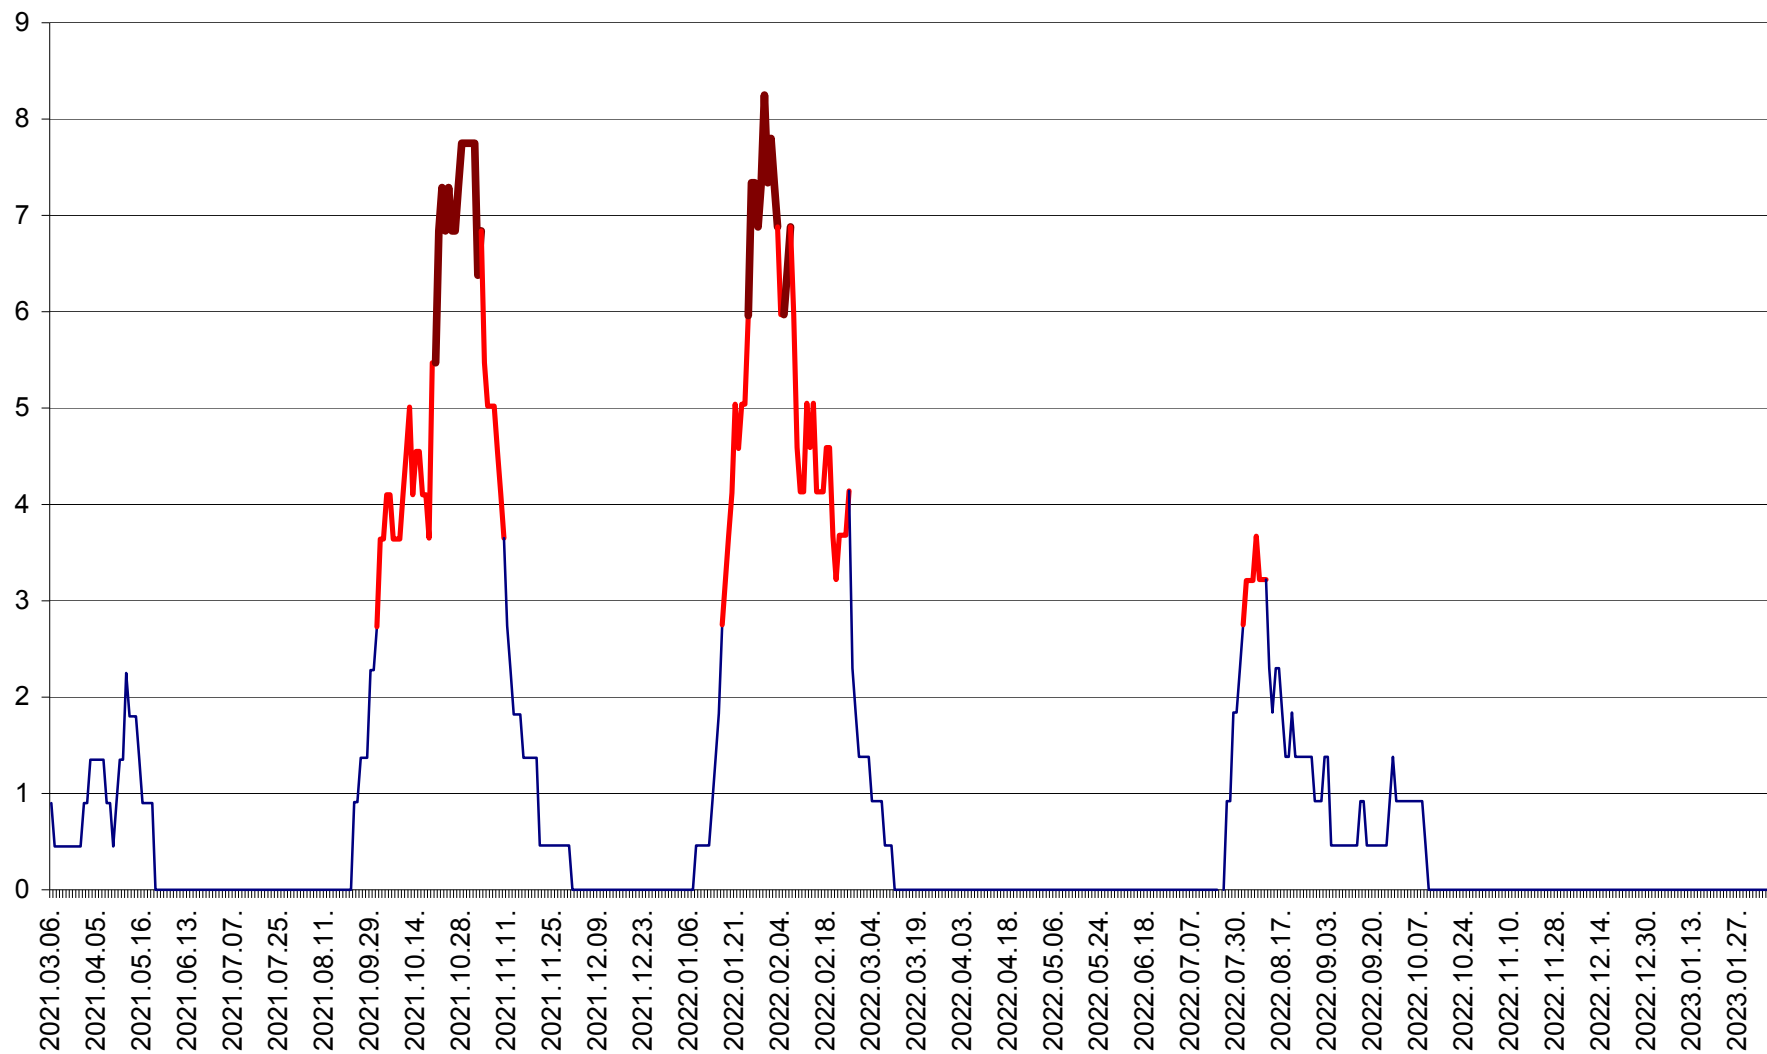

SĂCEL - Evolutia incidentei cumulate pe 14 zile la ‰ de locuitori  
2021.03.07. - 2023.02.07.

SÂNCRĂIENI - Evolutia incidentei cumulate pe 14 zile la ‰ de locuitori  
2021.03.07. - 2023.02.07.

SÂNDOMIC - Evolutia incidentei cumulate pe 14 zile la ‰ de locuitori  
2021.03.07. - 2023.02.07.

SÂNMARTIN - Evolutia incidentei cumulate pe 14 zile la ‰ de locuitori  
2021.03.07. - 2023.02.07.

SÂNSIMION - Evolutia incidentei cumulate pe 14 zile la ‰ de locuitori  
2021.03.07. - 2023.02.07.

SÂNTIMBRU - Evolutia incidentei cumulate pe 14 zile la ‰ de locuitori  
2021.03.07. - 2023.02.07.