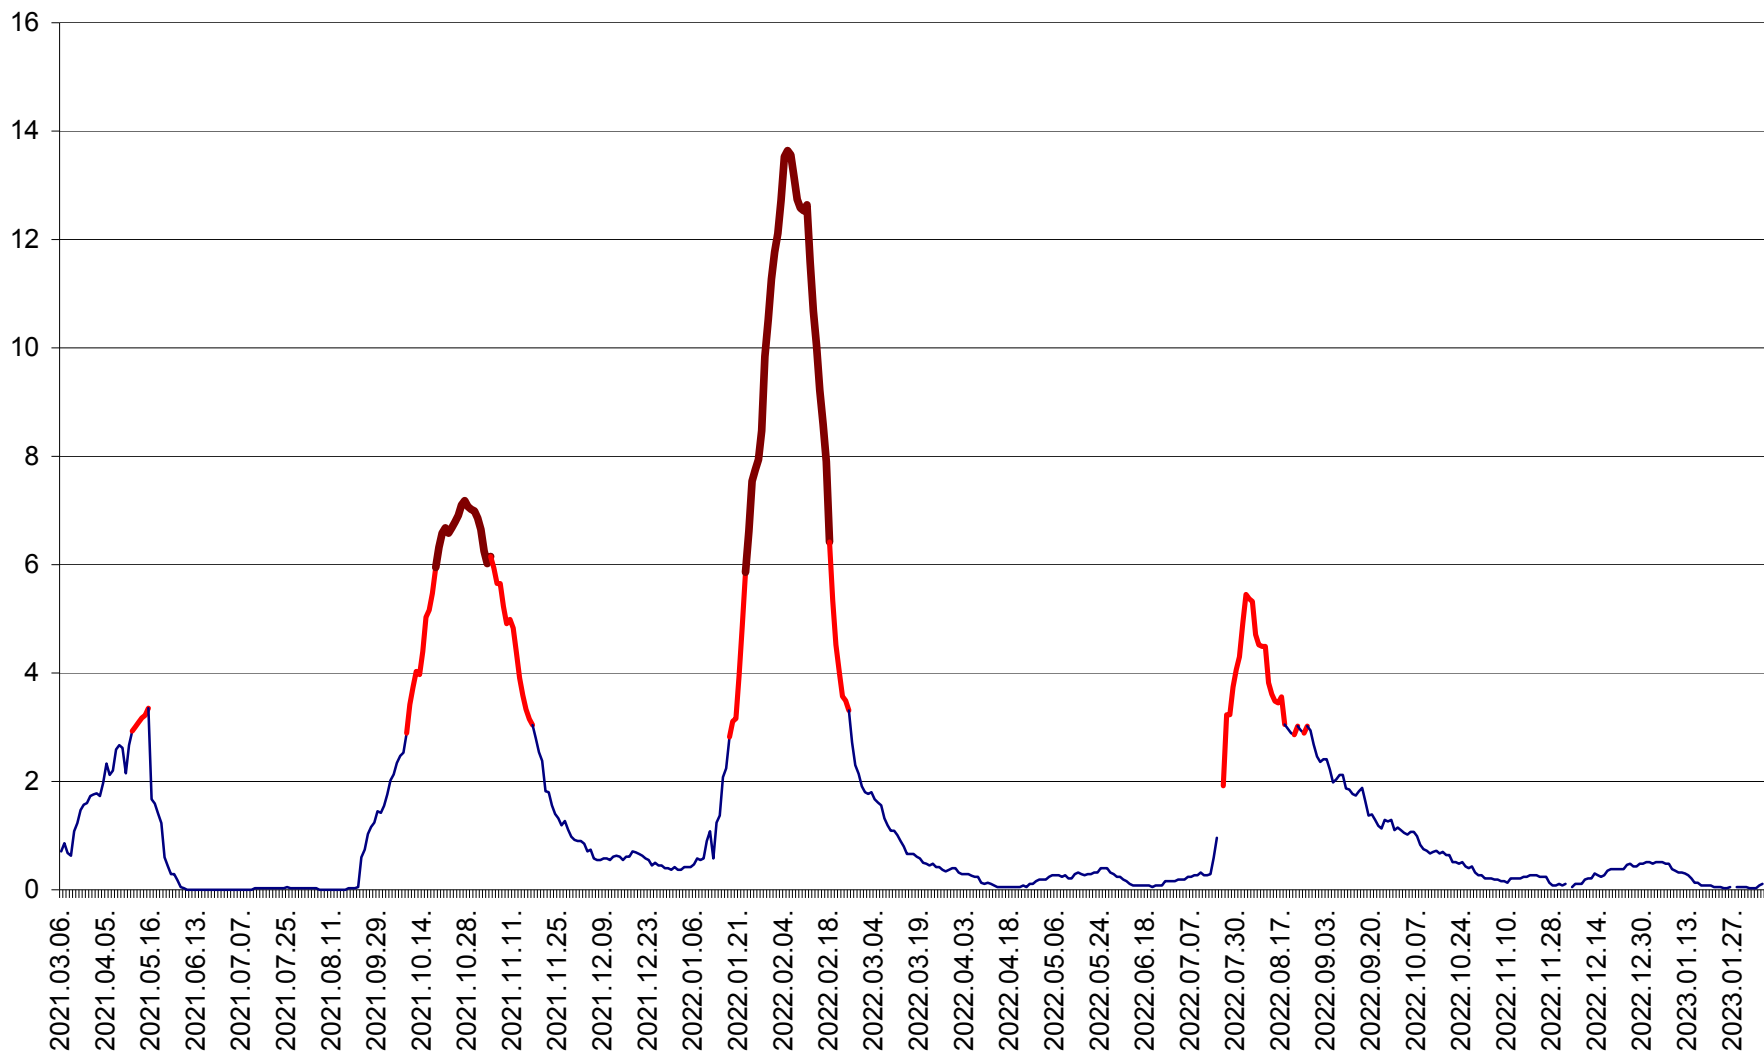

PĂULENI-CIUC - Evolutia incidentei cumulate pe 14 zile la ‰ de locuitori
2021.03.07. - 2023.02.07.