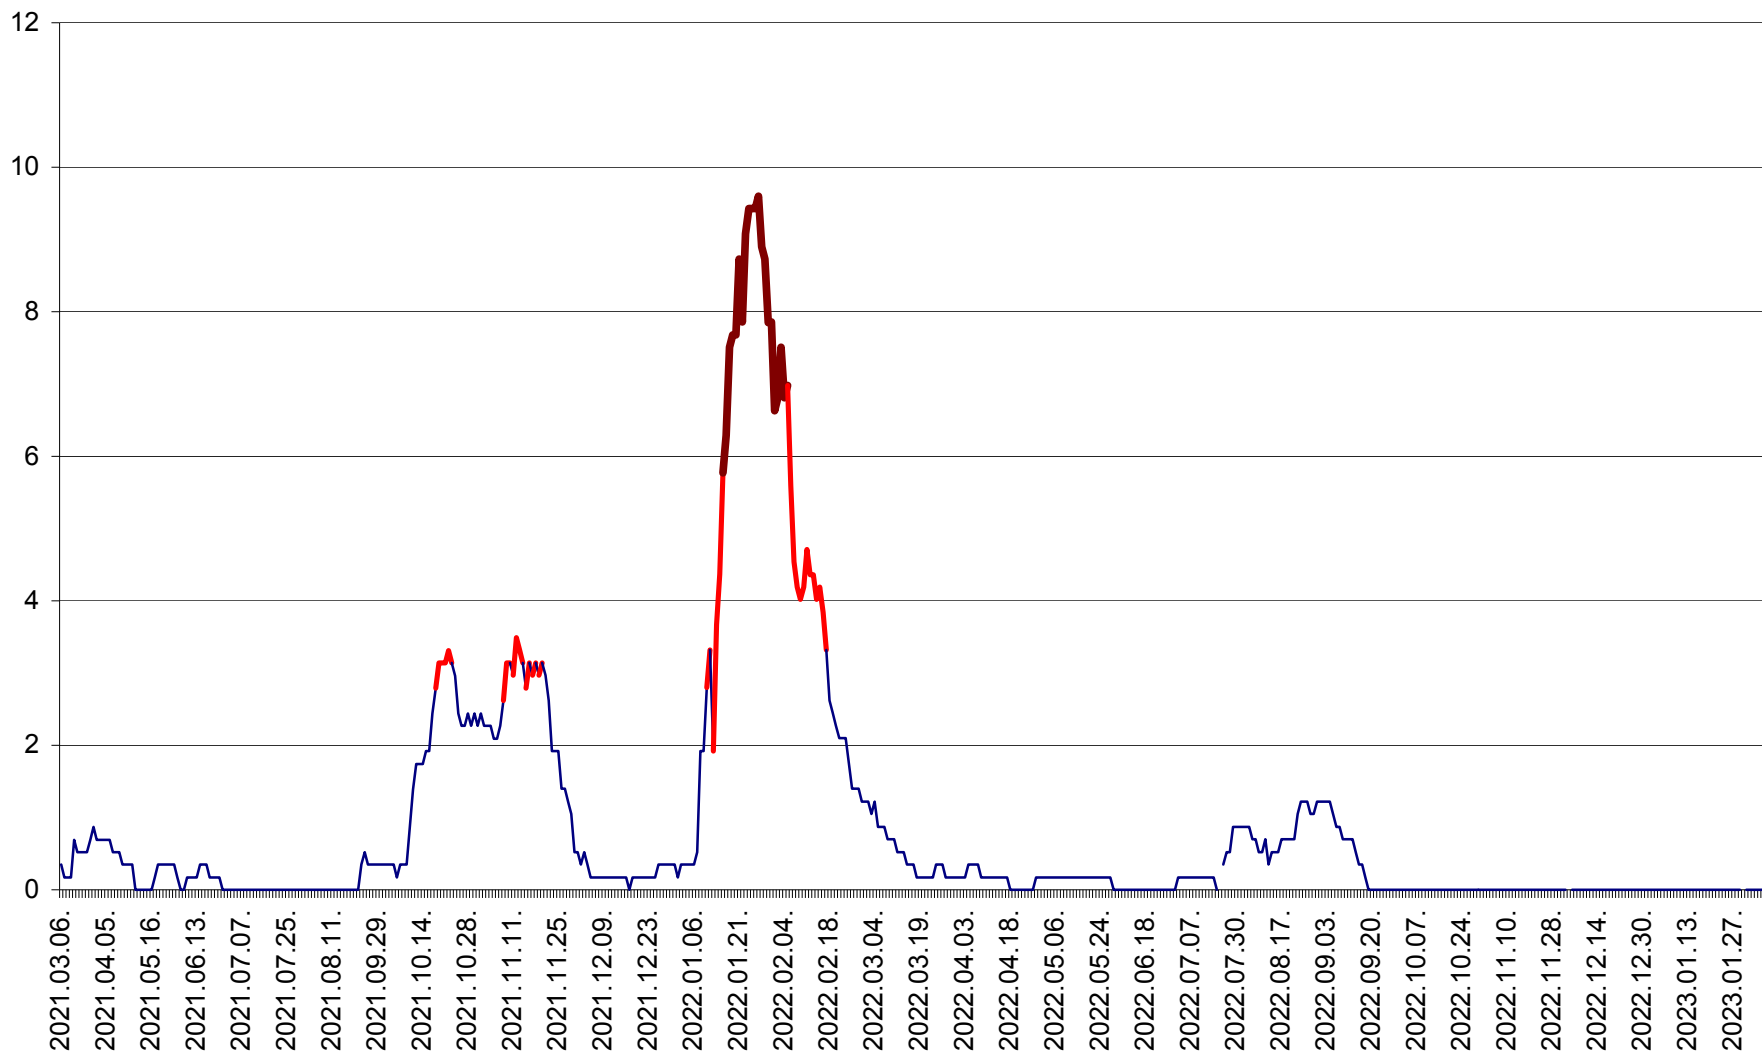

DÂRJIU - Evolutia incidentei cumulate pe 14 zile la ‰ de locuitori  
2021.03.07. - 2023.02.07.

DEALU - Evolutia incidentei cumulate pe 14 zile la ‰ de locuitori  
2021.03.07. - 2023.02.07.

DITRĂU - Evolutia incidentei cumulate pe 14 zile la ‰ de locuitori  
2021.03.07. - 2023.02.07.

FELICENI - Evolutia incidentei cumulate pe 14 zile la % de locuitori  
2021.03.07. - 2023.02.07.

FRUMOASA - Evolutia incidentei cumulate pe 14 zile la ‰ de locuitori  
2021.03.07. - 2023.02.07.

GĂLĂUȚAȘ - Evoluția incidenței cumulate pe 14 zile la ‰ de locuitori  
2021.03.07. - 2023.02.07.

MUNICIPIUL GHEORGHENI - Evolutia incidentei cumulate pe 14 zile la % de locuitori  
2021.03.07. - 2023.02.07.

JOSENI - Evolutia incidentei cumulate pe 14 zile la ‰ de locuitori  
2021.03.07. - 2023.02.07.

LĂZAREA - Evolutia incidentei cumulate pe 14 zile la % de locuitori  
2021.03.07. - 2023.02.07.

LELICENI - Evolutia incidentei cumulate pe 14 zile la ‰ de locuitori  
2021.03.07. - 2023.02.07.

LUETA - Evolutia incidentei cumulate pe 14 zile la ‰ de locuitori  
2021.03.07. - 2023.02.07.