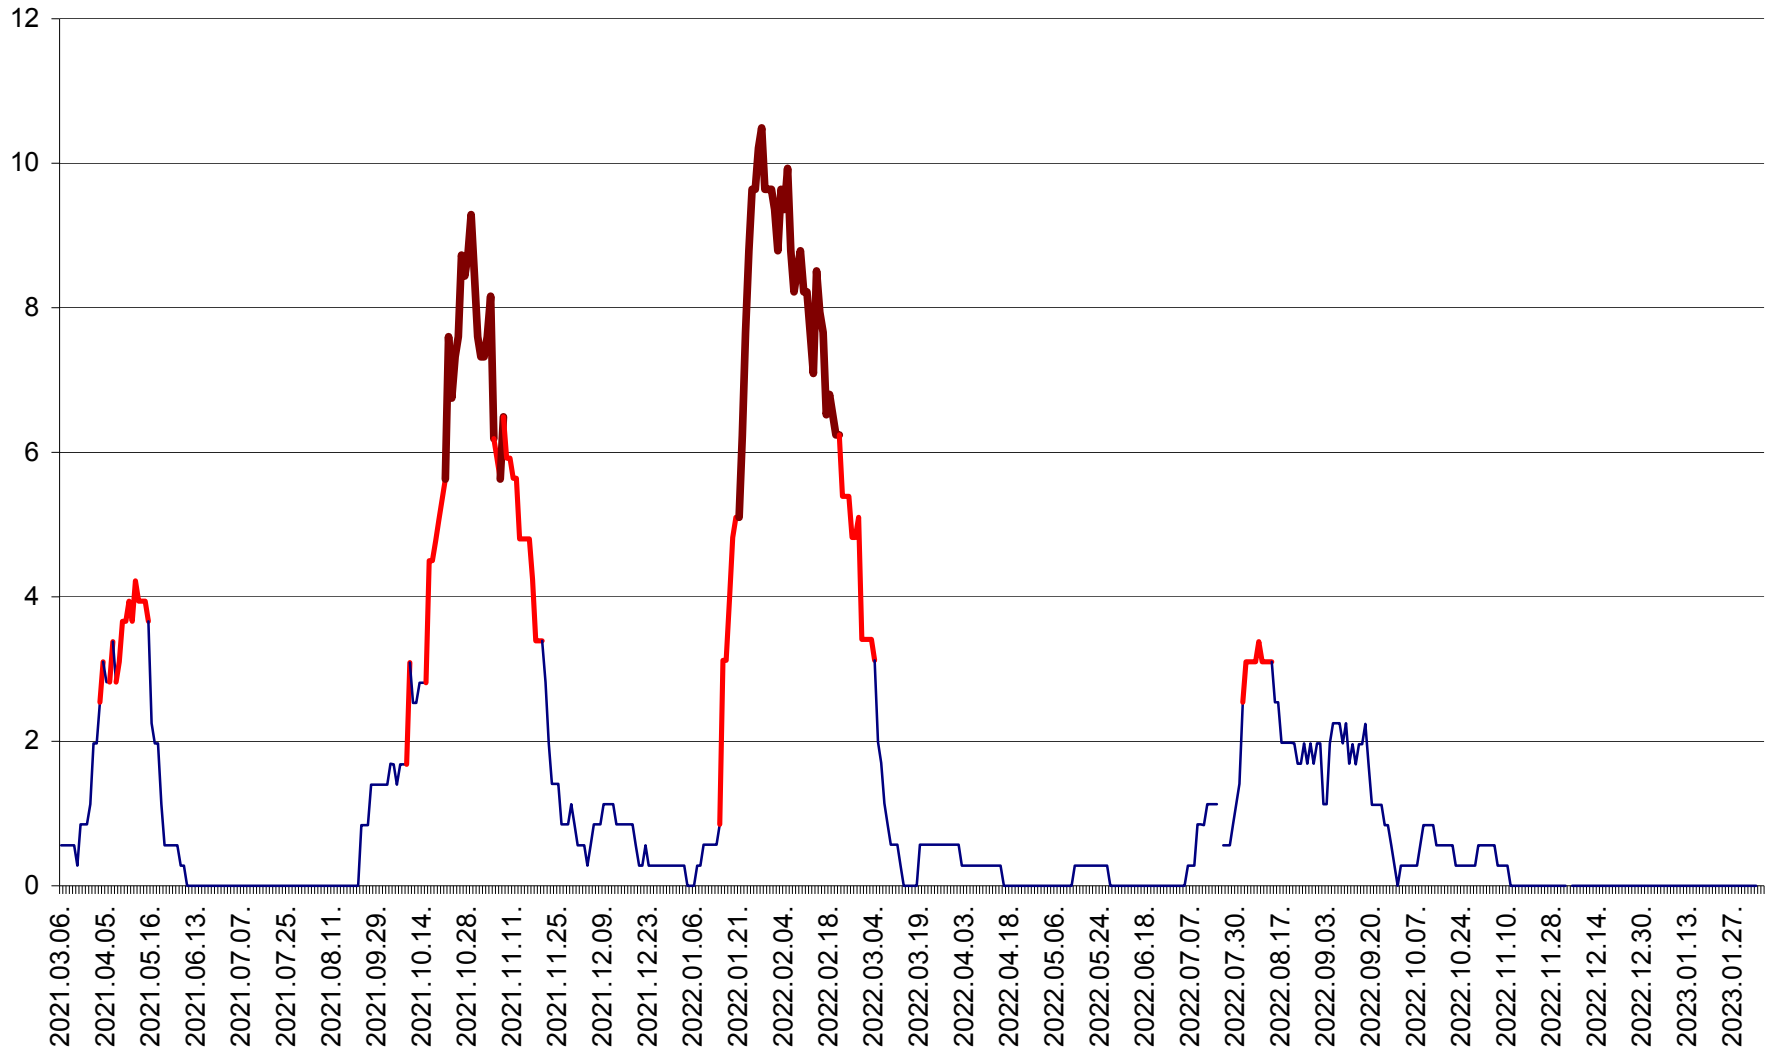

ORAȘ CRISTURU SECUIESC - Evolutia incidentei cumulate pe 14 zile la ‰ de locuitori  
2021.03.07. - 2023.02.07.

DĂNEȘTI - Evolutia incidentei cumulate pe 14 zile la ‰ de locuitori  
2021.03.07. - 2023.02.07.

DÂRJIU - Evolutia incidentei cumulate pe 14 zile la ‰ de locuitori  
2021.03.07. - 2023.02.07.

DEALU - Evolutia incidentei cumulate pe 14 zile la ‰ de locuitori  
2021.03.07. - 2023.02.07.

DITRĂU - Evolutia incidentei cumulate pe 14 zile la ‰ de locuitori  
2021.03.07. - 2023.02.07.

FELICENI - Evolutia incidentei cumulate pe 14 zile la % de locuitori  
2021.03.07. - 2023.02.07.

FRUMOASA - Evolutia incidentei cumulate pe 14 zile la ‰ de locuitori  
2021.03.07. - 2023.02.07.

GĂLĂUȚAȘ - Evoluția incidenței cumulate pe 14 zile la ‰ de locuitori  
2021.03.07. - 2023.02.07.