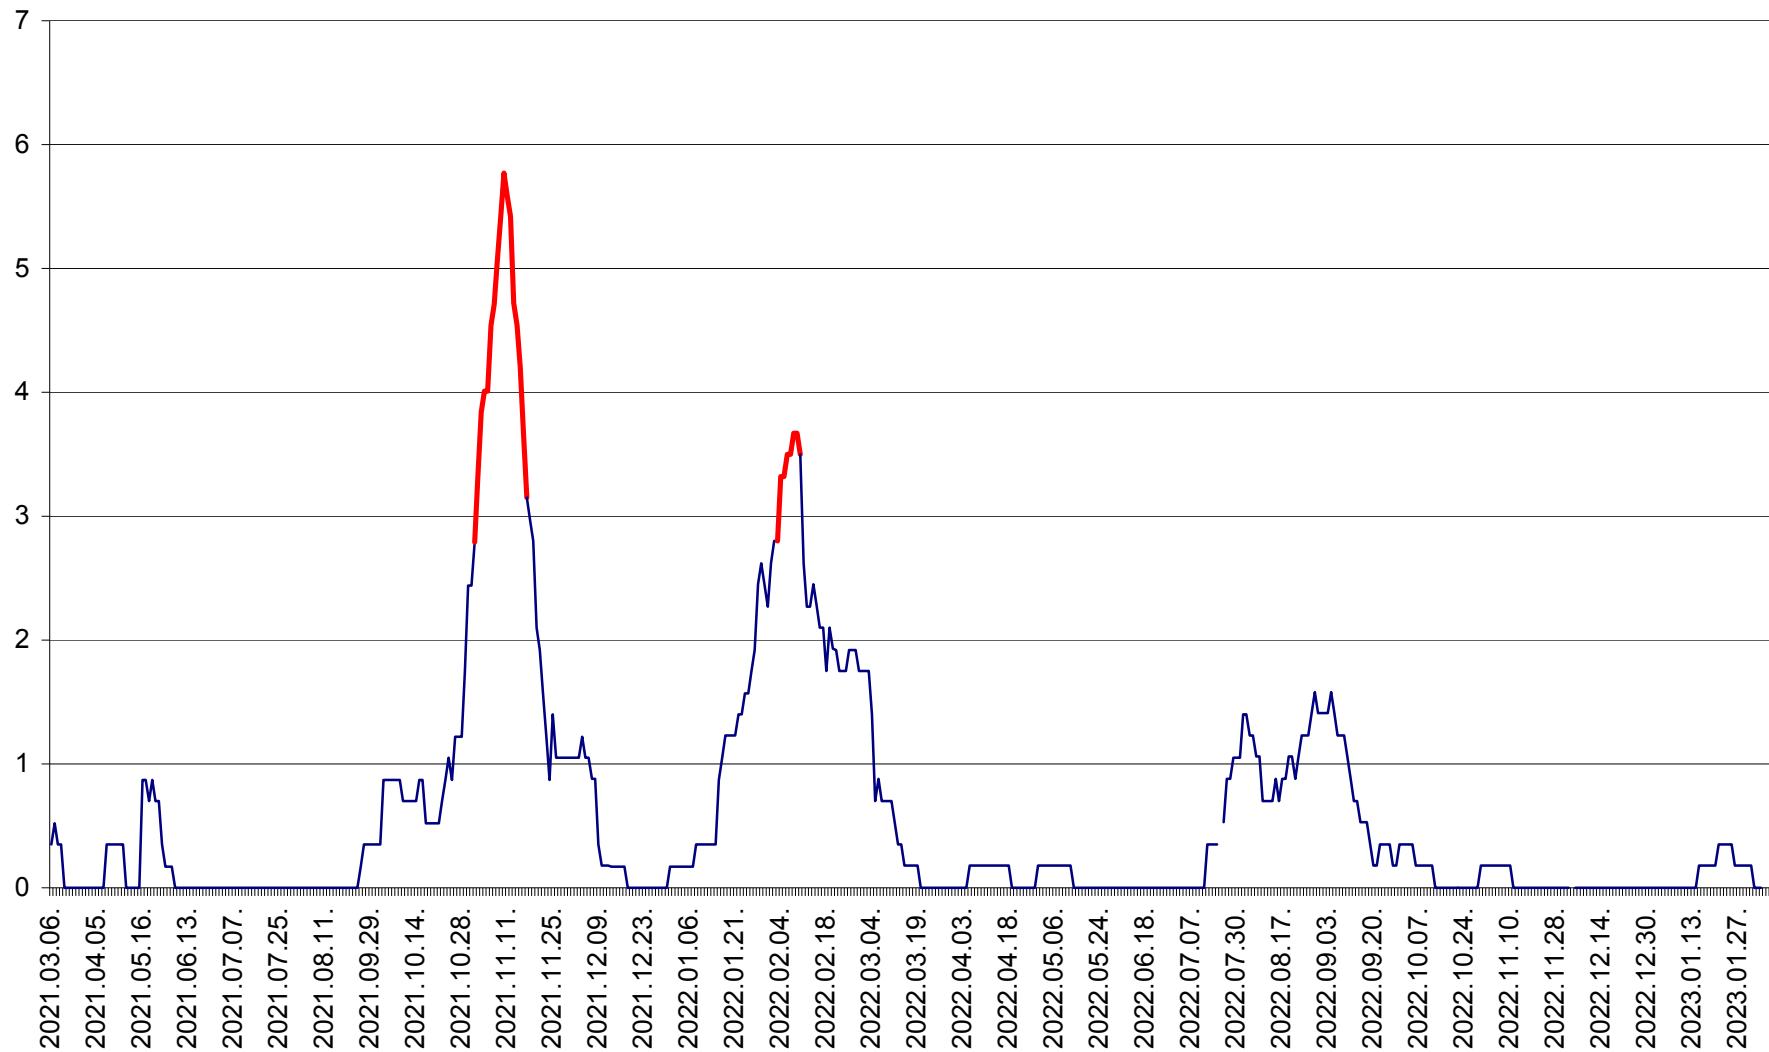

ORAȘ BĂLAN - Evoluția incidenței cumulate pe 14 zile la ‰ de locuitori  
2021.03.07. - 2023.02.07.

BILBOR - Evolutia incidentei cumulate pe 14 zile la ‰ de locuitori  
2021.03.07. - 2023.02.07.

ORAȘ BORSEC - Evolutia incidentei cumulate pe 14 zile la ‰ de locuitori  
2021.03.07. - 2023.02.07.

CORBU - Evolutia incidentei cumulate pe 14 zile la ‰ de locuitori  
2021.03.07. - 2023.02.07.

CORUND - Evolutia incidentei cumulate pe 14 zile la ‰ de locuitori  
2021.03.07. - 2023.02.07.

COZMENI - Evolutia incidentei cumulate pe 14 zile la ‰ de locuitori  
2021.03.07. - 2023.02.07.

ORAȘ CRISTURU SECUIESC - Evolutia incidentei cumulate pe 14 zile la ‰ de locuitori  
2021.03.07. - 2023.02.07.

DĂNEȘTI - Evolutia incidentei cumulate pe 14 zile la ‰ de locuitori  
2021.03.07. - 2023.02.07.

DÂRJIU - Evolutia incidentei cumulate pe 14 zile la ‰ de locuitori  
2021.03.07. - 2023.02.07.

DEALU - Evolutia incidentei cumulate pe 14 zile la ‰ de locuitori  
2021.03.07. - 2023.02.07.

DITRĂU - Evolutia incidentei cumulate pe 14 zile la ‰ de locuitori  
2021.03.07. - 2023.02.07.