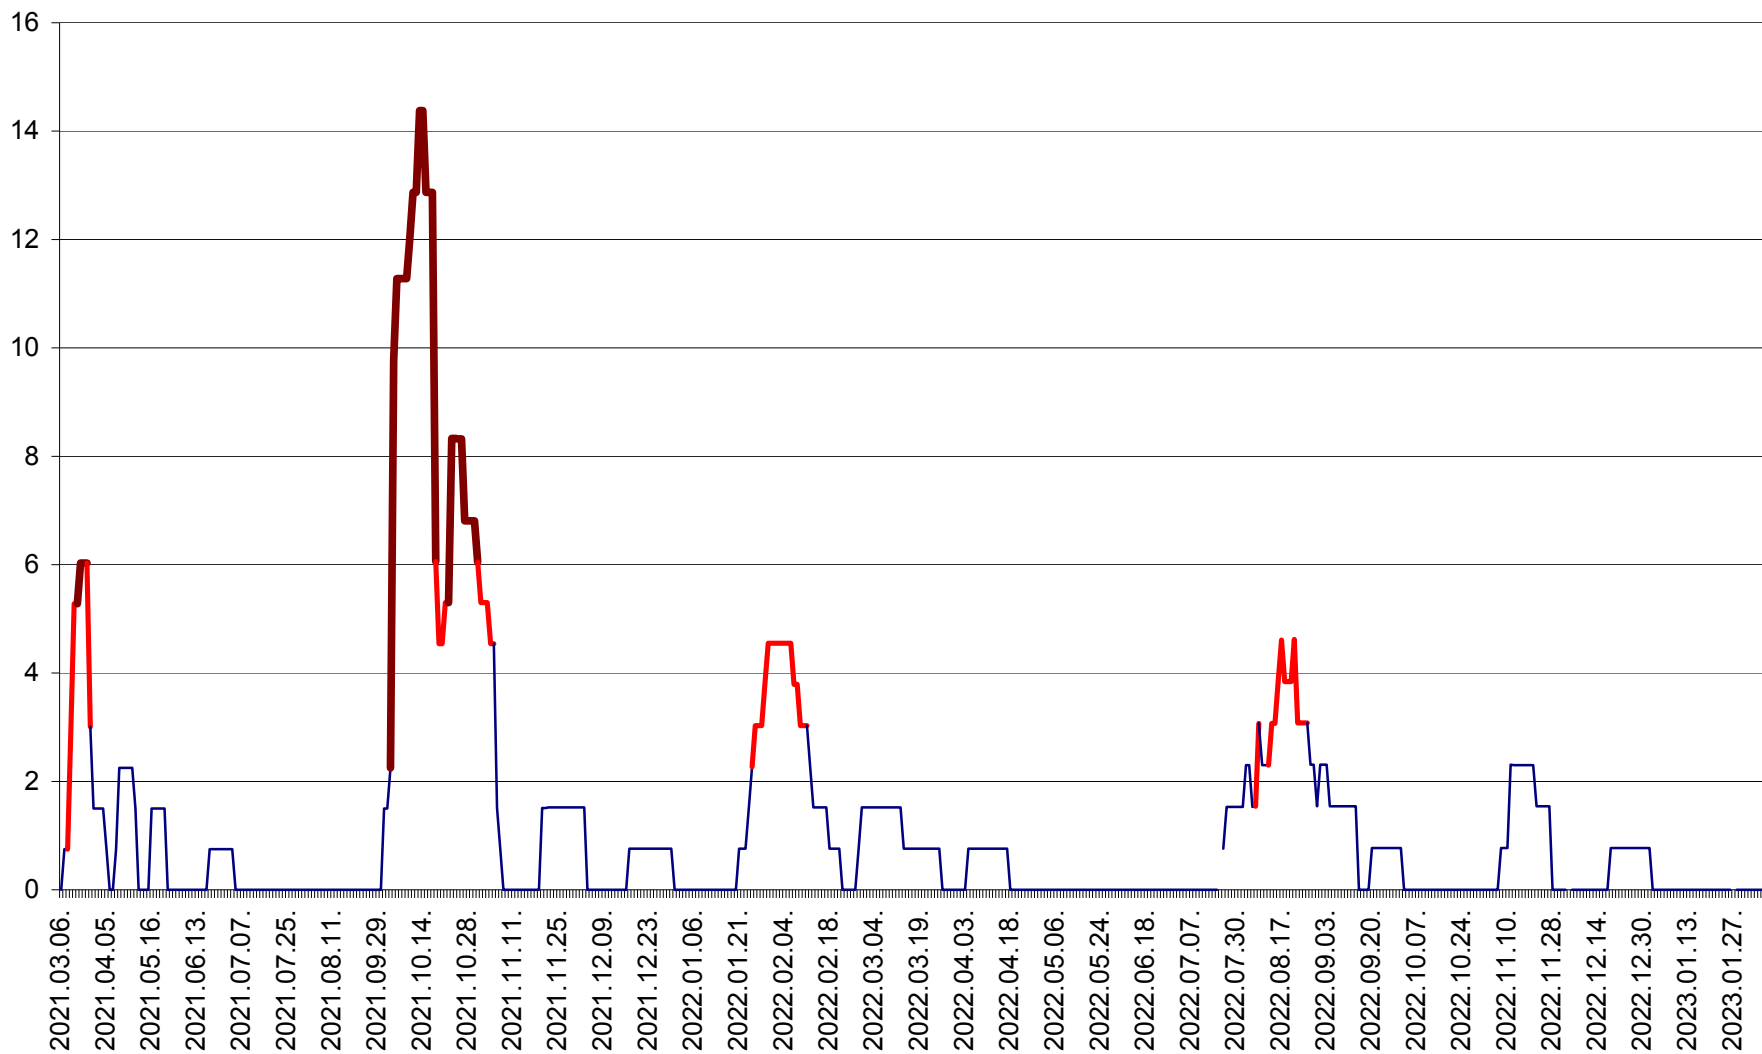

MEREȘTI - Evolutia incidentei cumulate pe 14 zile la ‰ de locuitori  
2021.03.07. - 2023.02.07.

MUNICIPIUL MIERCUREA-CIUC - Evolutia incidentei cumulate pe 14 zile la ‰ de locuitori  
2021.03.07. - 2023.02.07.

MIHĂILENI - Evolutia incidentei cumulate pe 14 zile la ‰ de locuitori  
2021.03.07. - 2023.02.07.

MUGENI - Evolutia incidentei cumulate pe 14 zile la ‰ de locuitori  
2021.03.07. - 2023.02.07.

OCLAND - Evolutia incidentei cumulate pe 14 zile la ‰ de locuitori  
2021.03.07. - 2023.02.07.