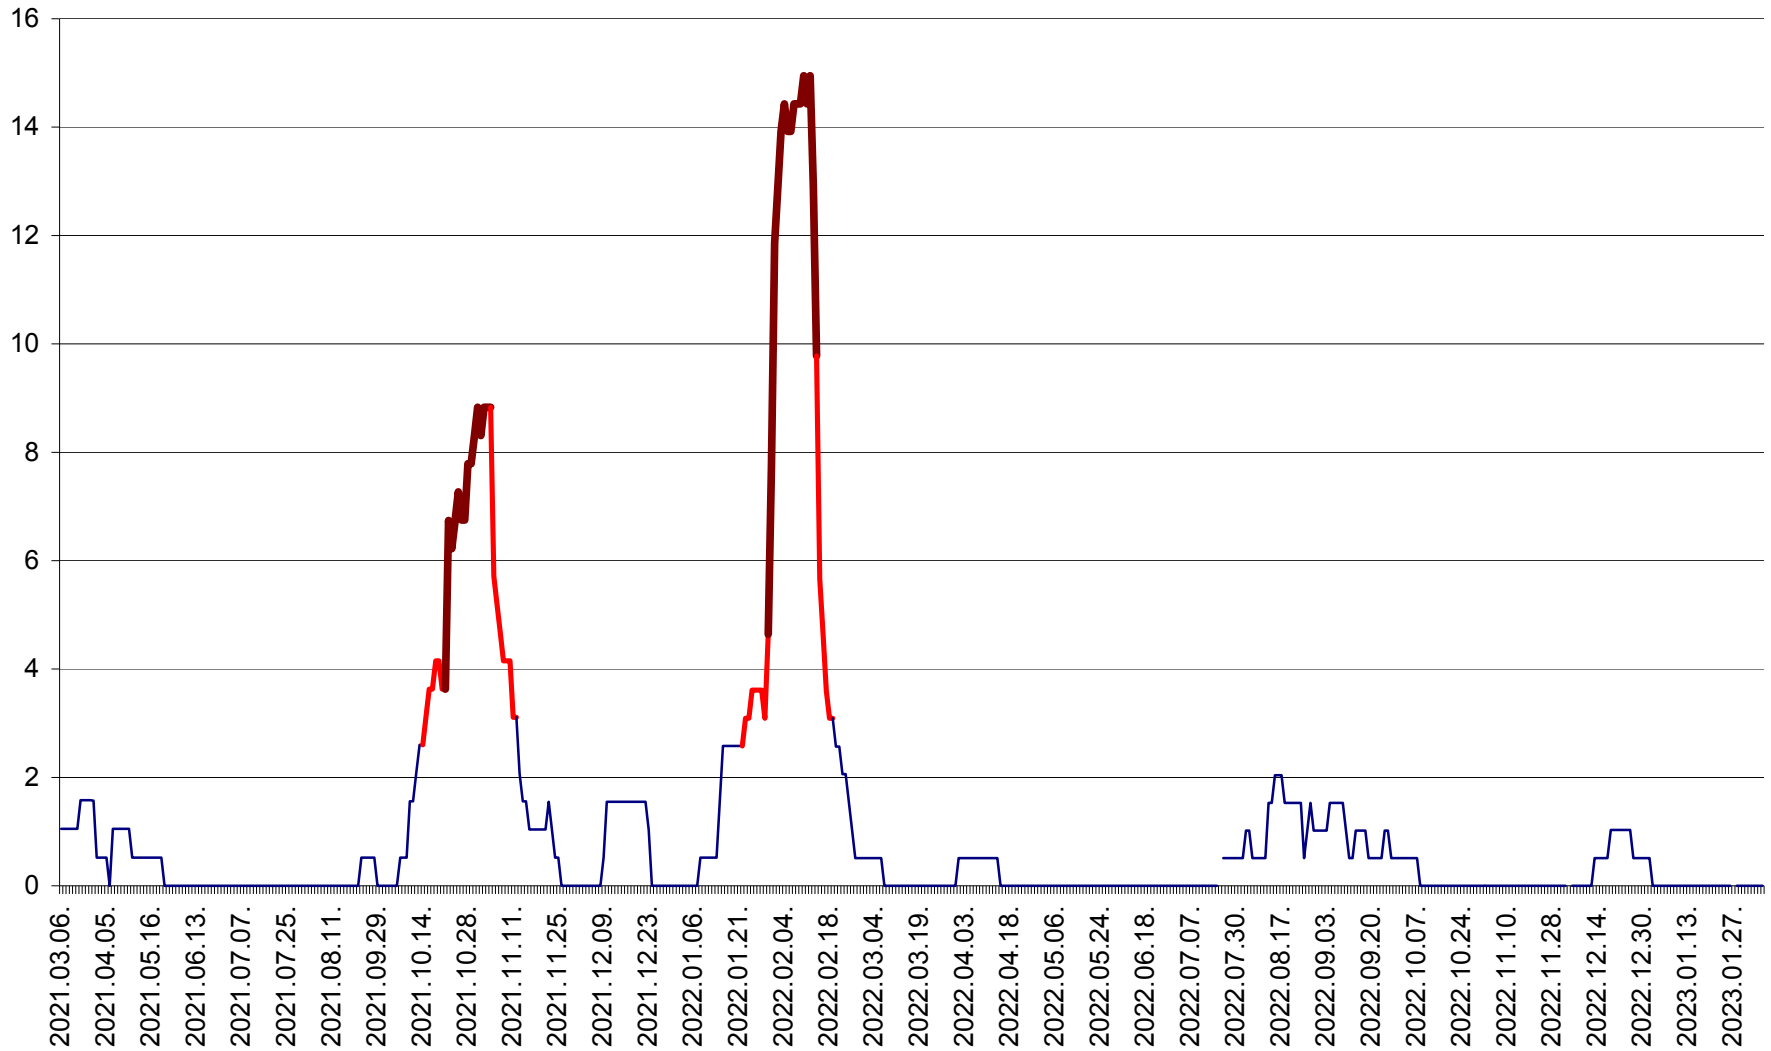

PRAID - Evolutia incidentei cumulate pe 14 zile la ‰ de locuitori
2021.03.07. - 2023.02.07.