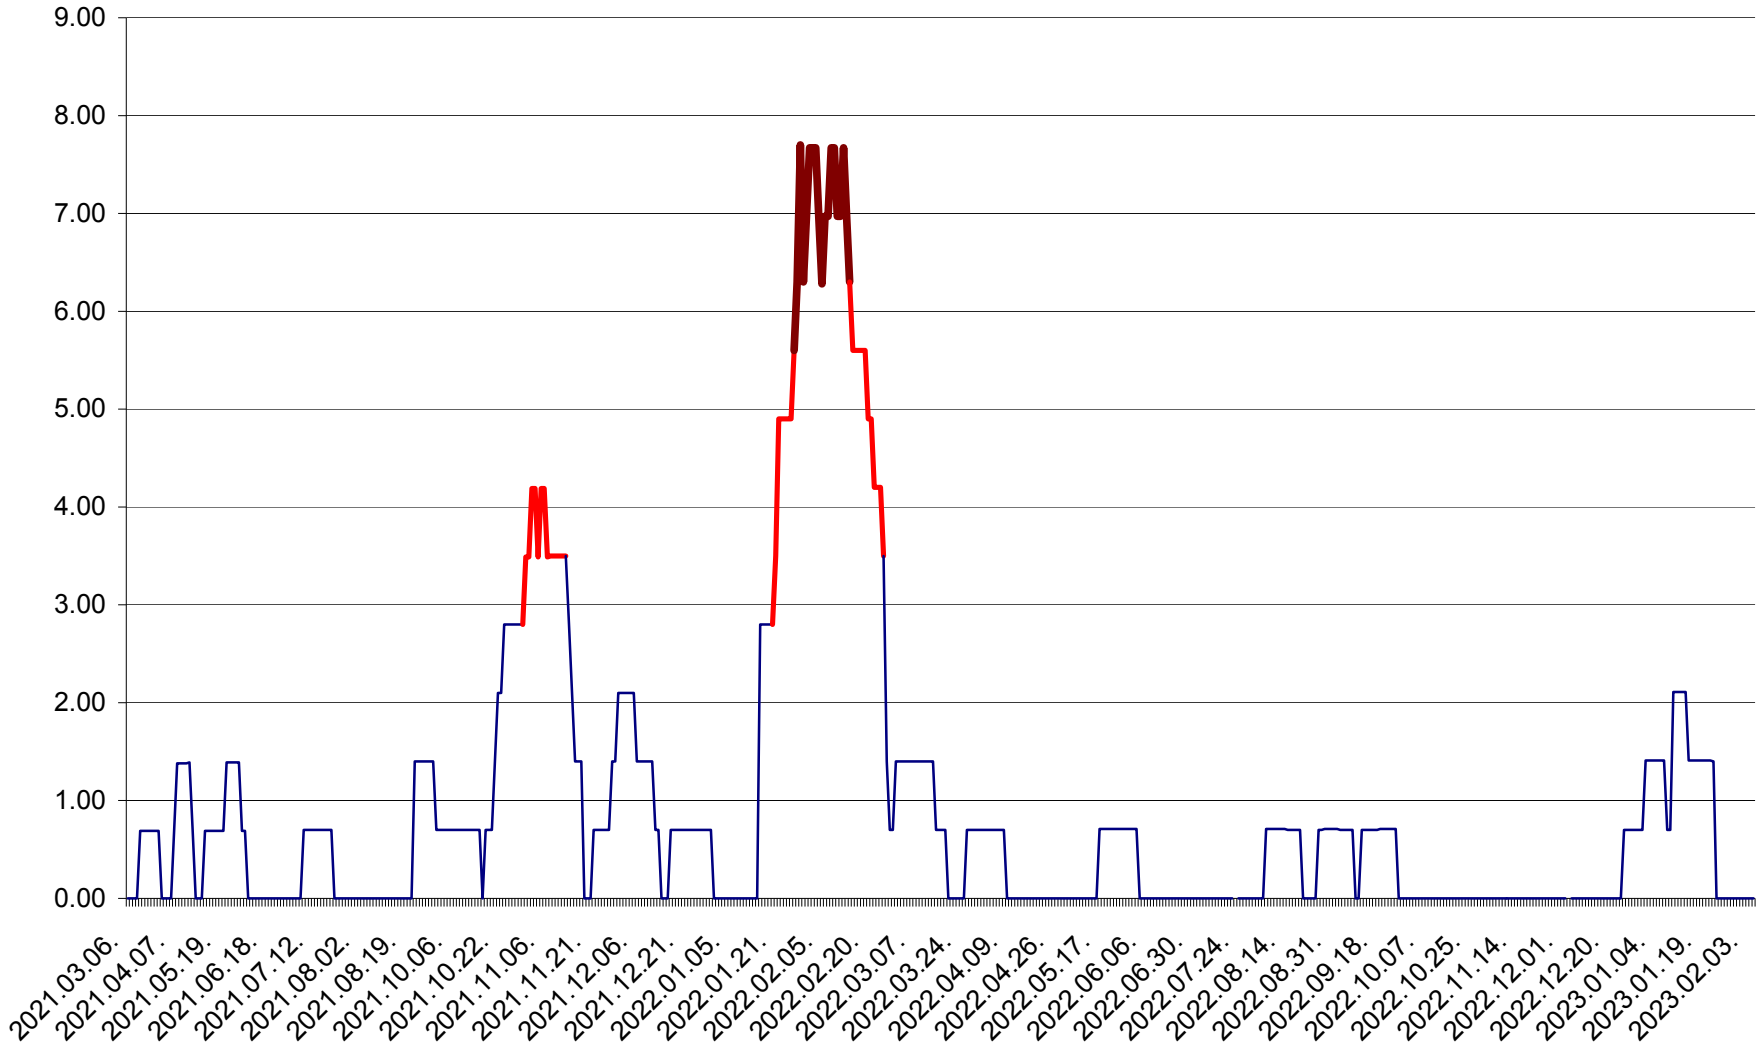

ORAȘ BĂLAN - Evoluția incidenței cumulate pe 14 zile la ‰ de locuitori  
2021.03.07. - 2023.02.07.

BILBOR - Evolutia incidentei cumulate pe 14 zile la ‰ de locuitori  
2021.03.07. - 2023.02.07.

ORAȘ BORSEC - Evolutia incidentei cumulate pe 14 zile la ‰ de locuitori  
2021.03.07. - 2023.02.07.

BRĂDEȘTI - Evolutia incidentei cumulate pe 14 zile la ‰ de locuitori  
2021.03.07. - 2023.02.07.

CĂPÂLNIȚA - Evolutia incidentei cumulate pe 14 zile la ‰ de locuitori  
2021.03.07. - 2023.02.07.

CÂRȚA - Evolutia incidentei cumulate pe 14 zile la ‰ de locuitori  
2021.03.07. - 2023.02.07.

CICEU - Evolutia incidentei cumulate pe 14 zile la ‰ de locuitori  
2021.03.07. - 2023.02.07.

CIUCSÂNGEORGIU - Evolutia incidentei cumulate pe 14 zile la ‰ de locuitori  
2021.03.07. - 2023.02.07.

CIUMANI - Evolutia incidentei cumulate pe 14 zile la ‰ de locuitori  
2021.03.07. - 2023.02.07.

CORBU - Evolutia incidentei cumulate pe 14 zile la ‰ de locuitori  
2021.03.07. - 2023.02.07.

CORUND - Evolutia incidentei cumulate pe 14 zile la ‰ de locuitori  
2021.03.07. - 2023.02.07.

COZMENI - Evolutia incidentei cumulate pe 14 zile la ‰ de locuitori  
2021.03.07. - 2023.02.07.