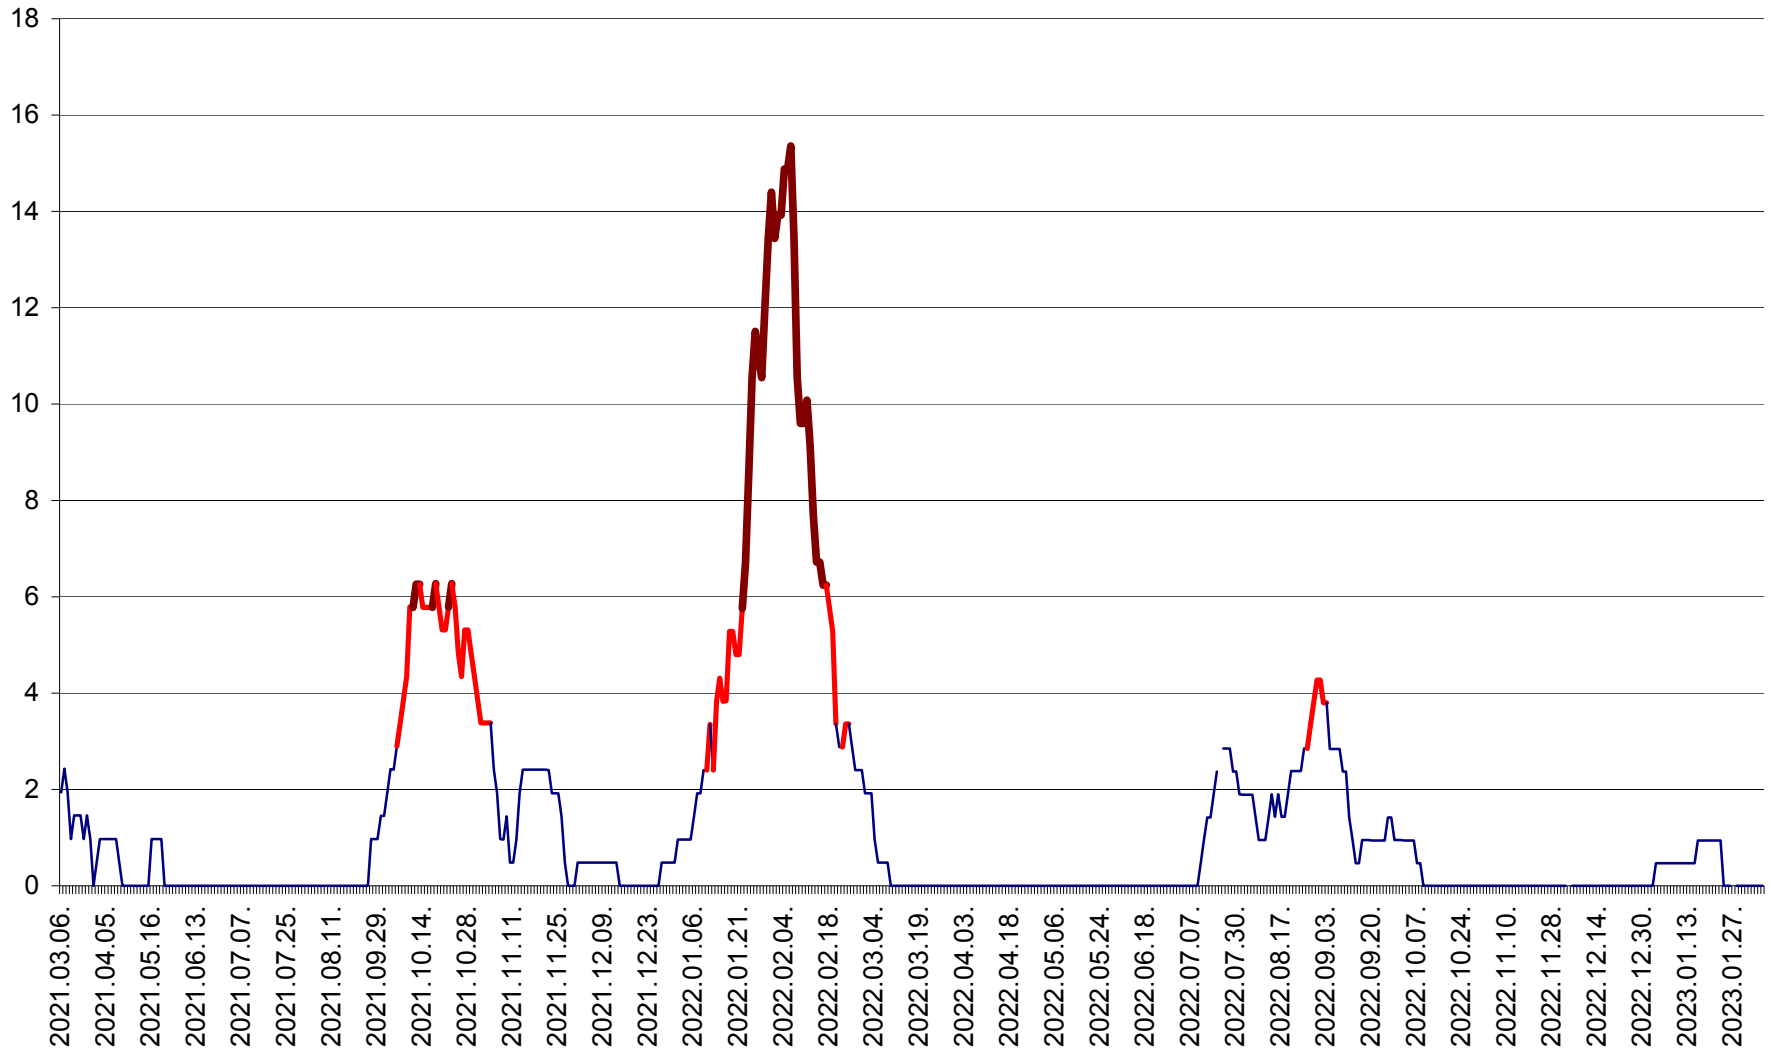

PLĂIEȘII DE JOS - Evoluția incidenței cumulate pe 14 zile la ‰ de locuitori
2021.03.07. - 2023.02.07.