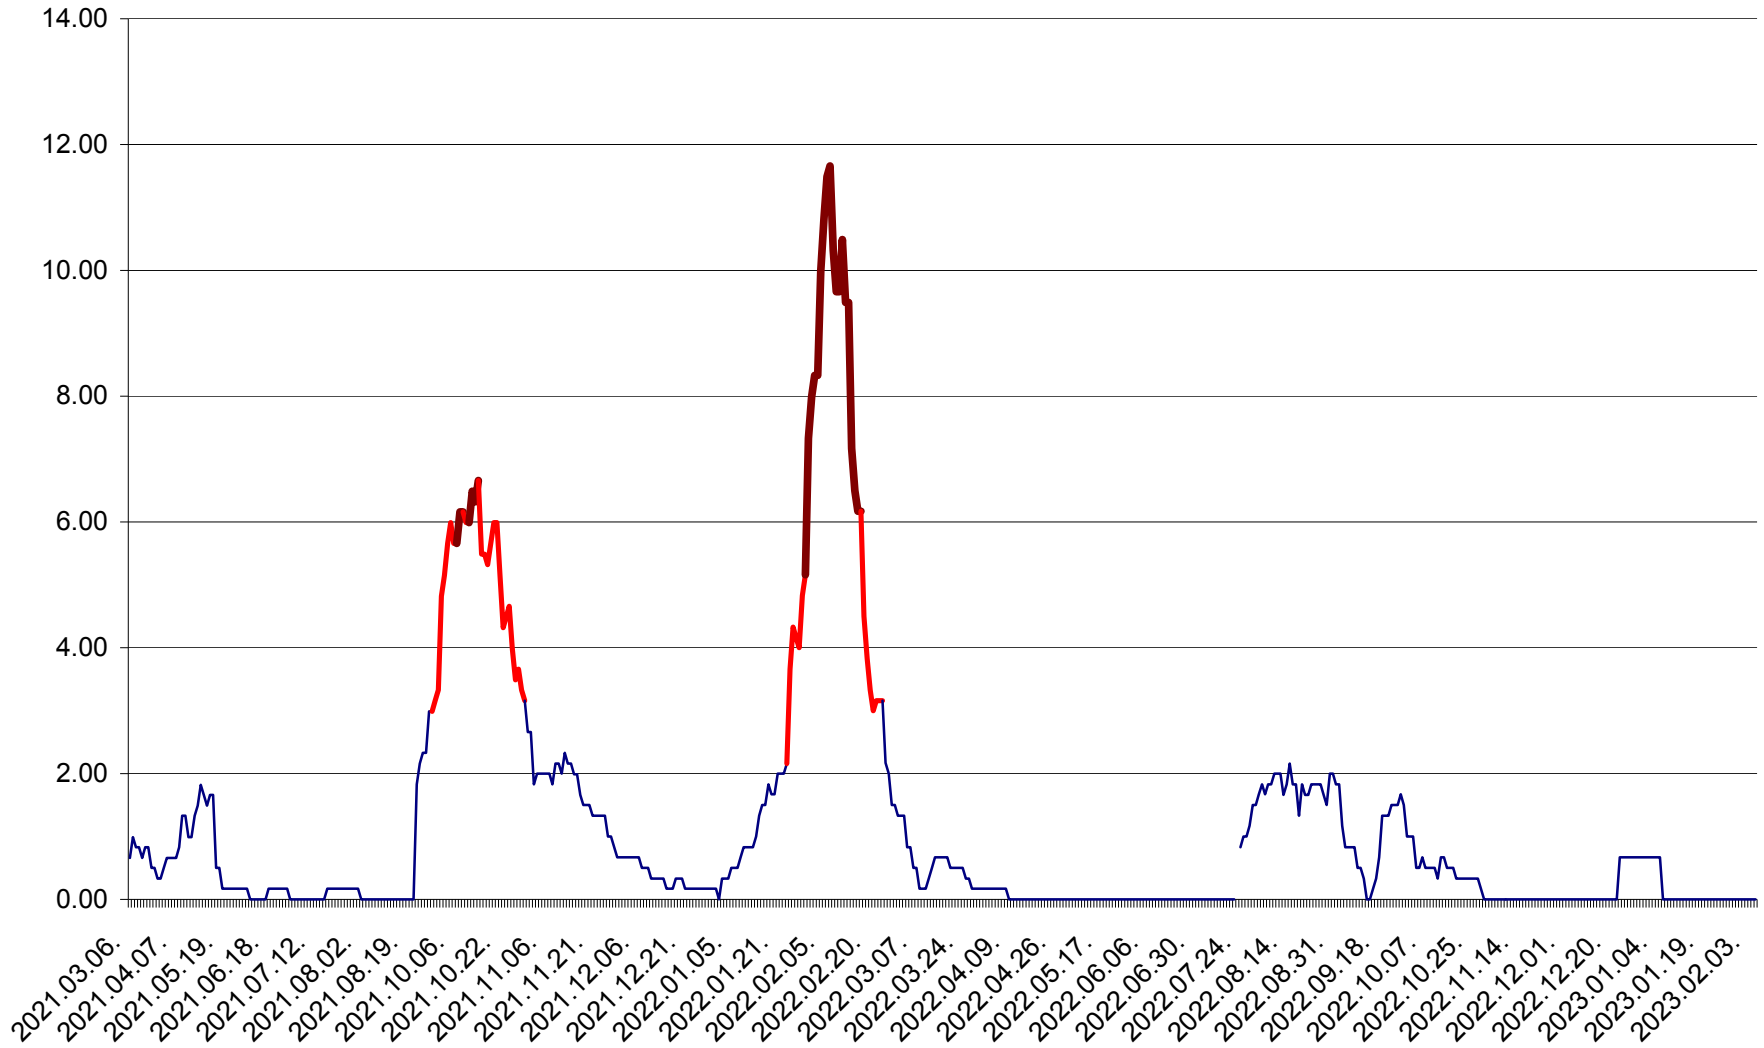

VĂRȘAG - Evolutia incidentei cumulate pe 14 zile la ‰ de locuitori  
2021.03.07. - 2023.02.07.

ORAȘ VLĂHIȚA - Evolutia incidentei cumulate pe 14 zile la ‰ de locuitori  
2021.03.07. - 2023.02.07.

VOȘLĂBENI - Evolutia incidentei cumulate pe 14 zile la ‰ de locuitori  
2021.03.07. - 2023.02.07.

ZETEA - Evolutia incidentei cumulate pe 14 zile la ‰ de locuitori  
2021.03.07. - 2023.02.07.

Total - Evolutia incidentei cumulate pe 14 zile la ‰ de locuitori  
2021.03.07. - 2023.02.07.