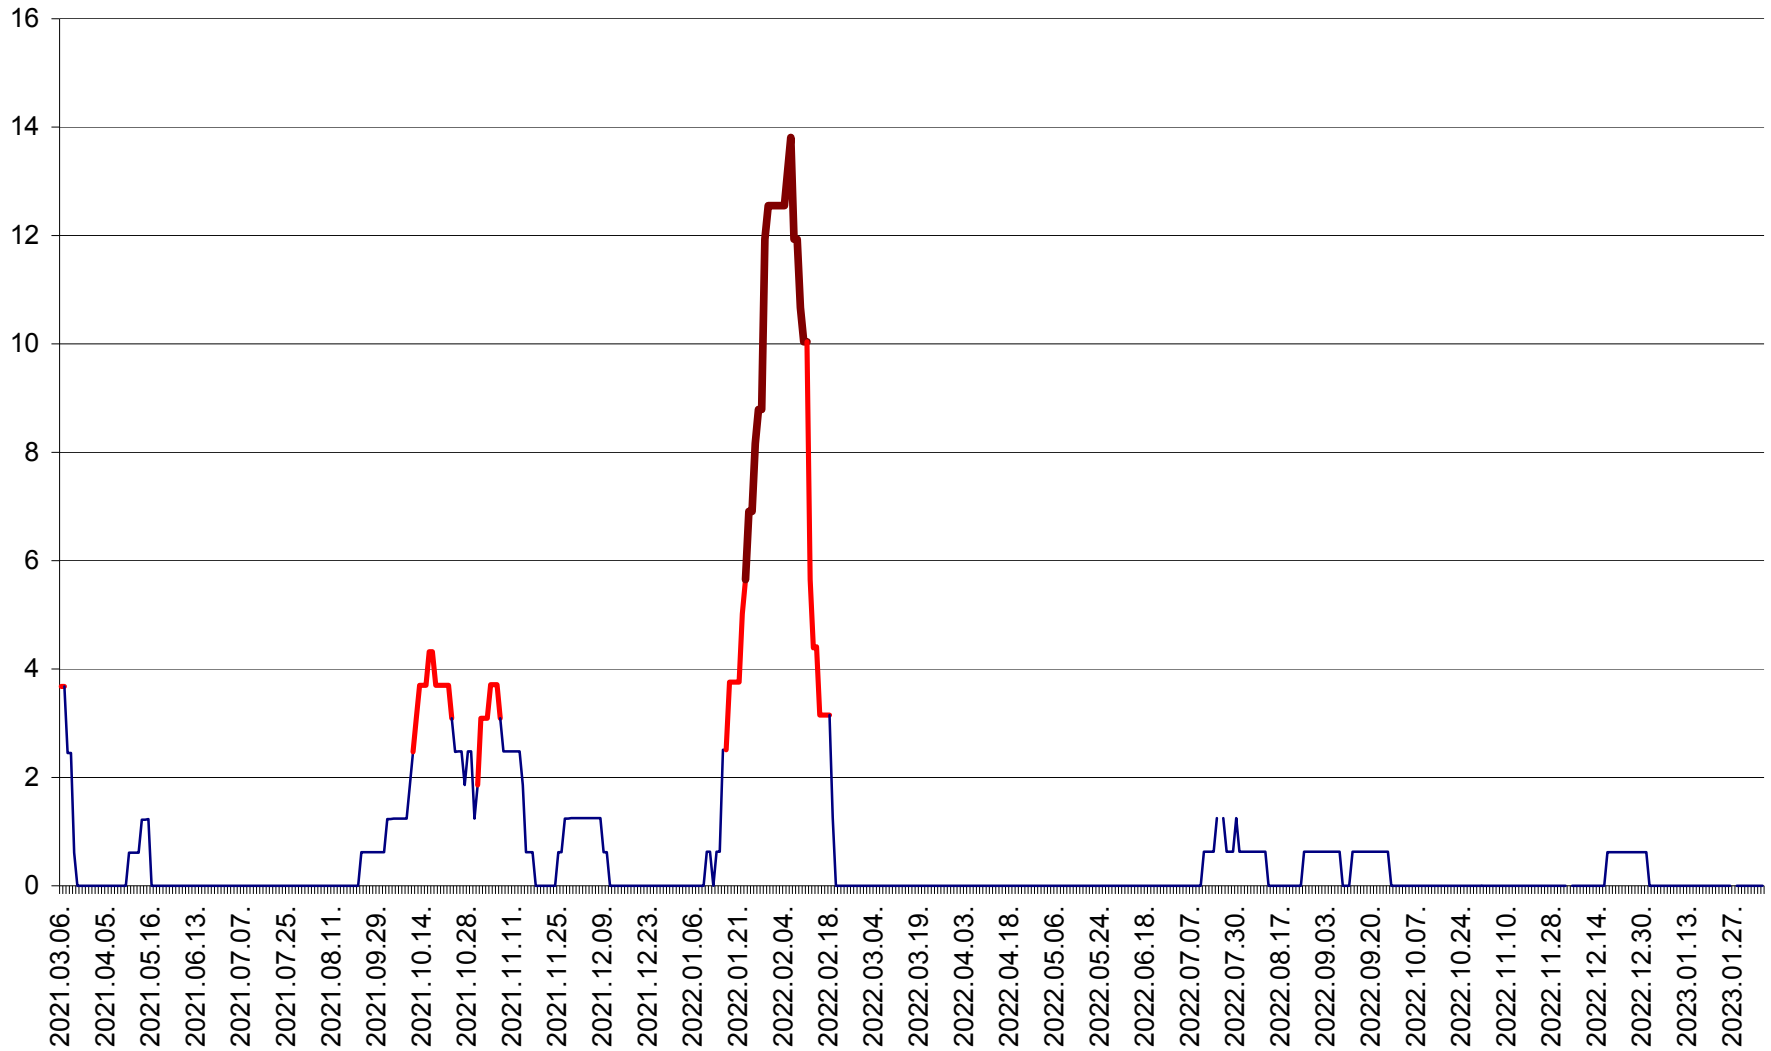

PLĂIEȘII DE JOS - Evoluția incidenței cumulate pe 14 zile la ‰ de locuitori  
2021.03.07. - 2023.02.07.

PORUMBENI - Evolutia incidentei cumulate pe 14 zile la ‰ de locuitori  
2021.03.07. - 2023.02.07.

PRAID - Evolutia incidentei cumulate pe 14 zile la ‰ de locuitori  
2021.03.07. - 2023.02.07.

RACU - Evolutia incidentei cumulate pe 14 zile la ‰ de locuitori  
2021.03.07. - 2023.02.07.

REMETEA - Evolutia incidentei cumulate pe 14 zile la ‰ de locuitori  
2021.03.07. - 2023.02.07.