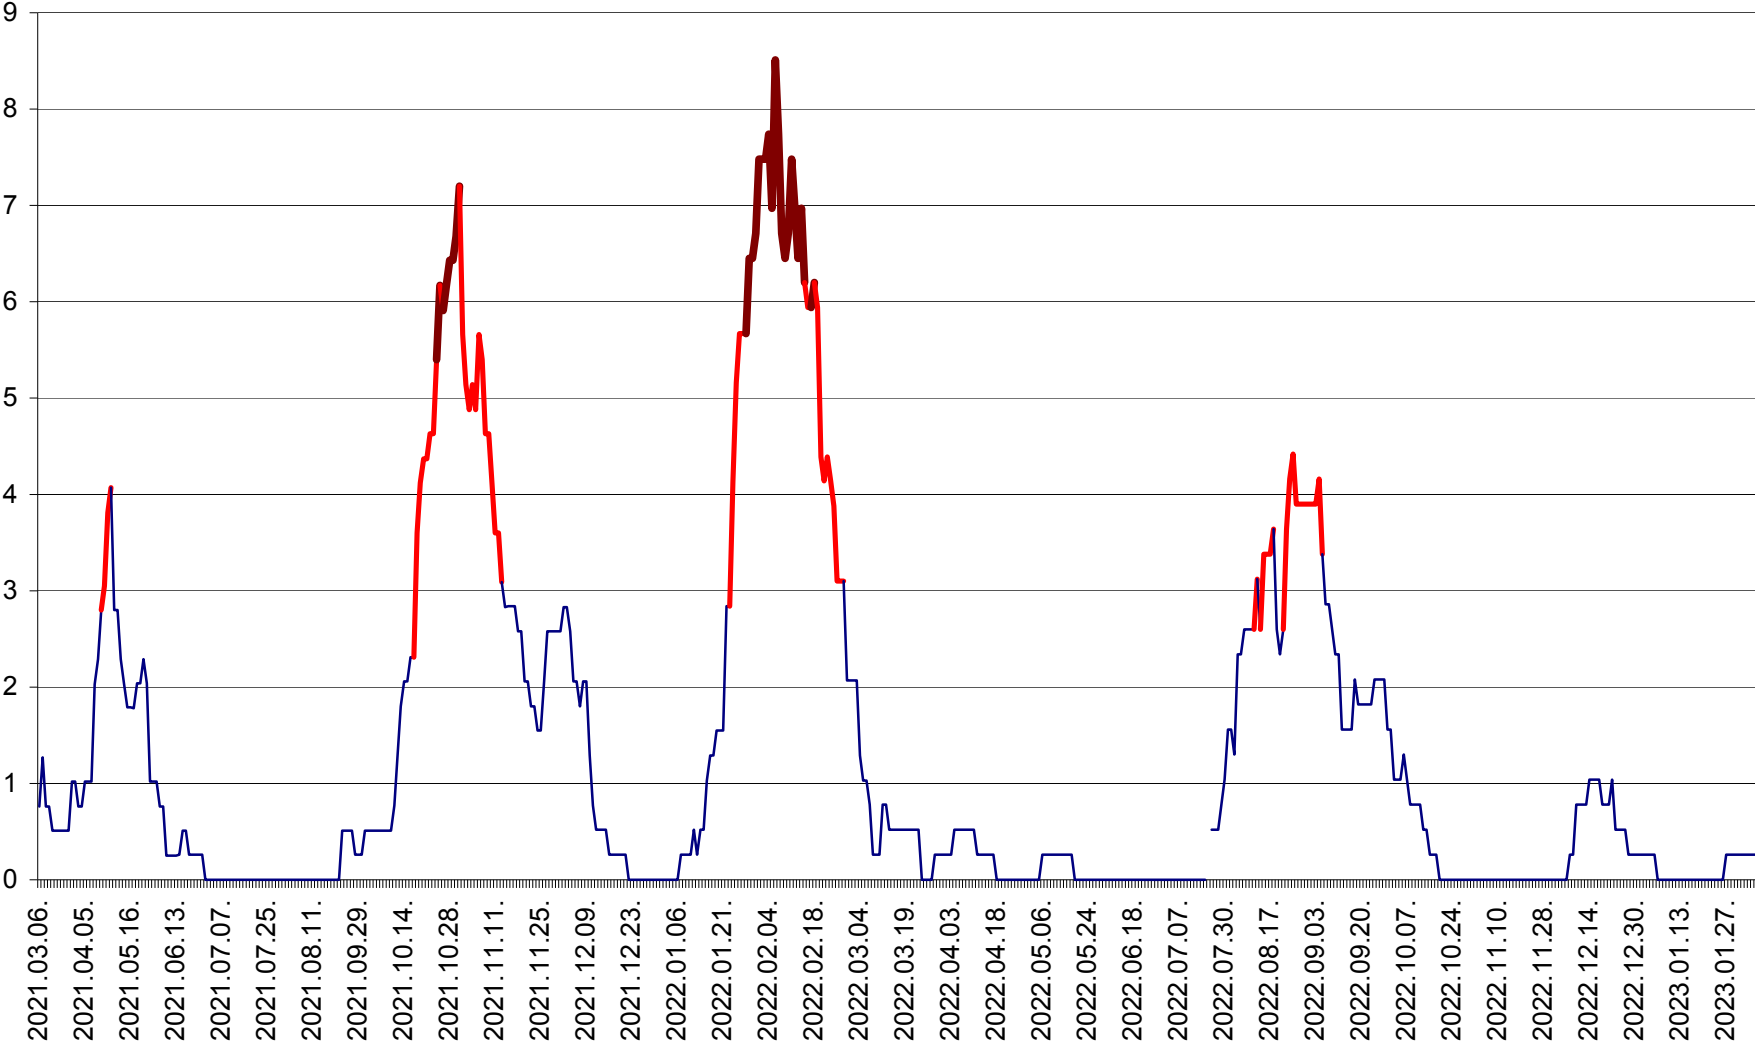

SÂNMARTIN - Evolutia incidentei cumulate pe 14 zile la ‰ de locuitori  
2021.03.07. - 2023.02.07.

SÂNSIMION - Evolutia incidentei cumulate pe 14 zile la ‰ de locuitori  
2021.03.07. - 2023.02.07.

SÂNTIMBRU - Evolutia incidentei cumulate pe 14 zile la ‰ de locuitori  
2021.03.07. - 2023.02.07.

SĂRMAȘ - Evolutia incidentei cumulate pe 14 zile la ‰ de locuitori  
2021.03.07. - 2023.02.07.

SATU MARE - Evolutia incidentei cumulate pe 14 zile la ‰ de locuitori  
2021.03.07. - 2023.02.07.

SECUIENI - Evolutia incidentei cumulate pe 14 zile la ‰ de locuitori  
2021.03.07. - 2023.02.07.

SICULENI - Evolutia incidentei cumulate pe 14 zile la ‰ de locuitori  
2021.03.07. - 2023.02.07.

ȘIMONEȘTI - Evolutia incidentei cumulate pe 14 zile la ‰ de locuitori  
2021.03.07. - 2023.02.07.

SUBCETATE - Evolutia incidentei cumulate pe 14 zile la ‰ de locuitori  
2021.03.07. - 2023.02.07.