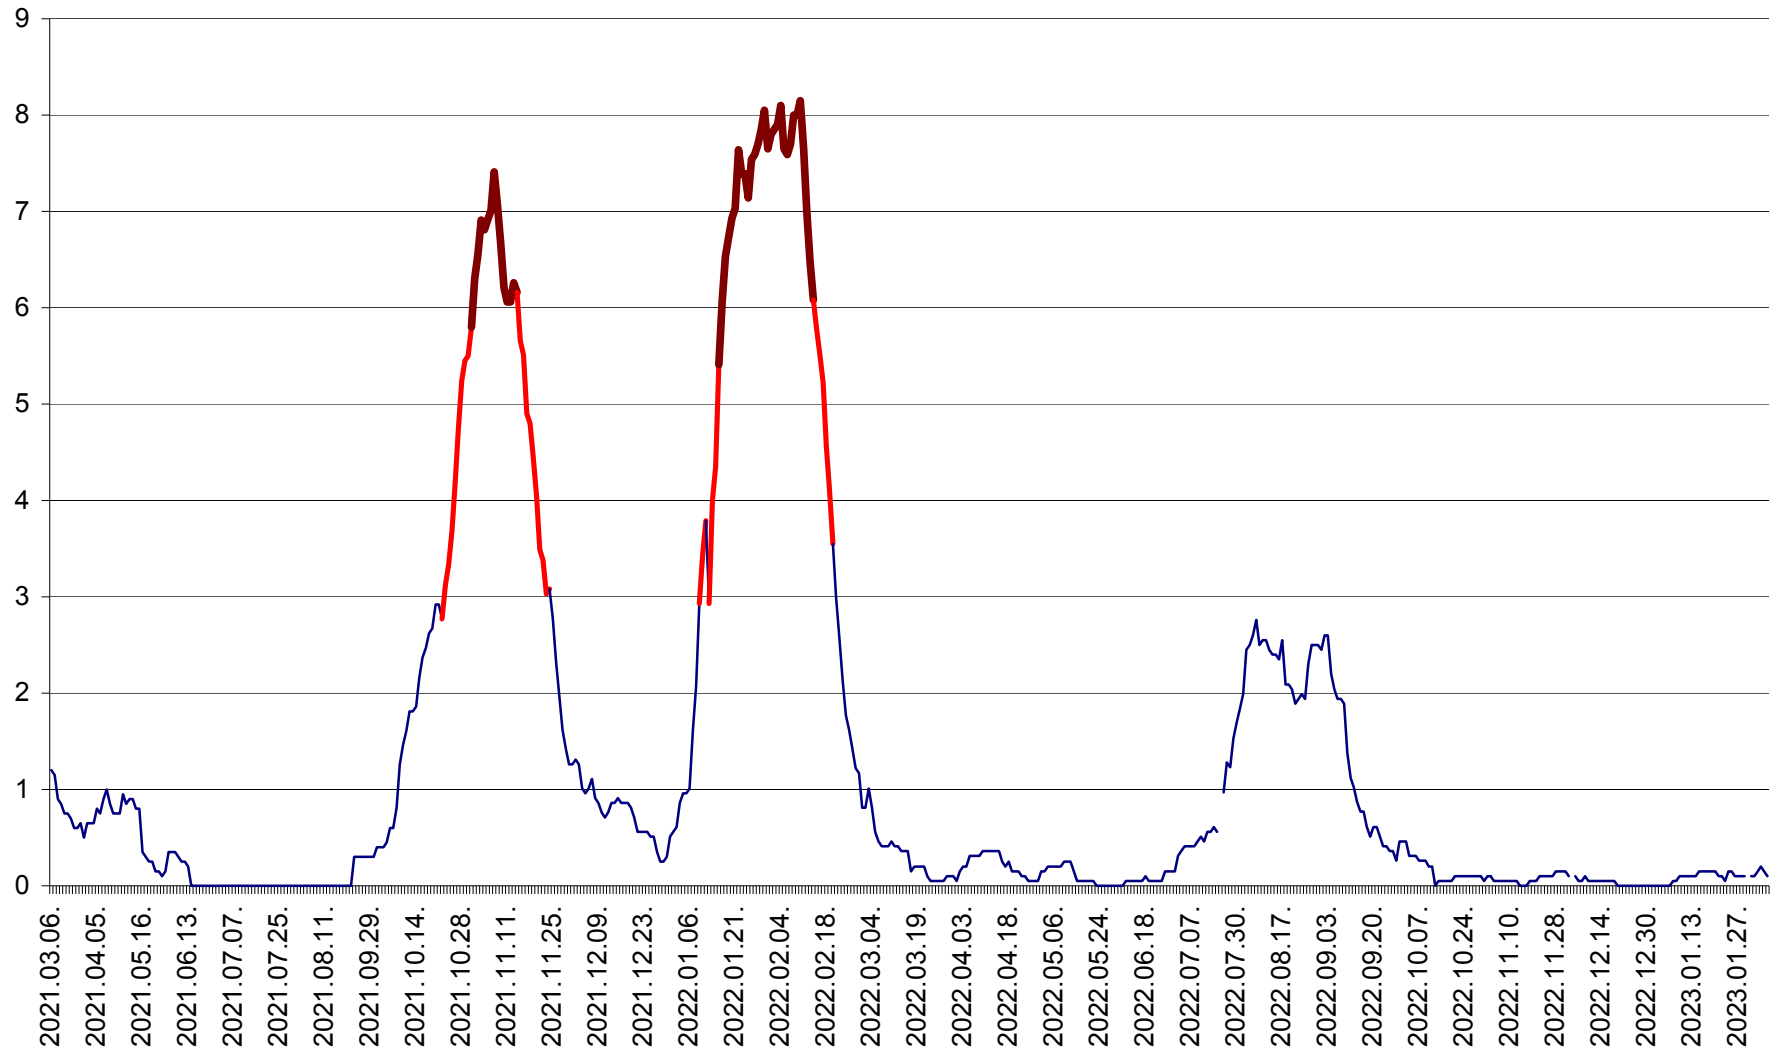

DÂRJIU - Evolutia incidentei cumulate pe 14 zile la ‰ de locuitori  
2021.03.07. - 2023.02.07.

DEALU - Evolutia incidentei cumulate pe 14 zile la ‰ de locuitori  
2021.03.07. - 2023.02.07.

DITRĂU - Evolutia incidentei cumulate pe 14 zile la ‰ de locuitori  
2021.03.07. - 2023.02.07.

FELICENI - Evolutia incidentei cumulate pe 14 zile la % de locuitori  
2021.03.07. - 2023.02.07.

FRUMOASA - Evolutia incidentei cumulate pe 14 zile la ‰ de locuitori  
2021.03.07. - 2023.02.07.

GĂLĂUȚAȘ - Evoluția incidenței cumulate pe 14 zile la ‰ de locuitori  
2021.03.07. - 2023.02.07.

MUNICIPIUL GHEORGHENI - Evolutia incidentei cumulate pe 14 zile la % de locuitori  
2021.03.07. - 2023.02.07.

JOSENI - Evolutia incidentei cumulate pe 14 zile la ‰ de locuitori  
2021.03.07. - 2023.02.07.

LĂZAREA - Evolutia incidentei cumulate pe 14 zile la % de locuitori  
2021.03.07. - 2023.02.07.

LELICENI - Evolutia incidentei cumulate pe 14 zile la ‰ de locuitori  
2021.03.07. - 2023.02.07.

LUETA - Evolutia incidentei cumulate pe 14 zile la ‰ de locuitori  
2021.03.07. - 2023.02.07.