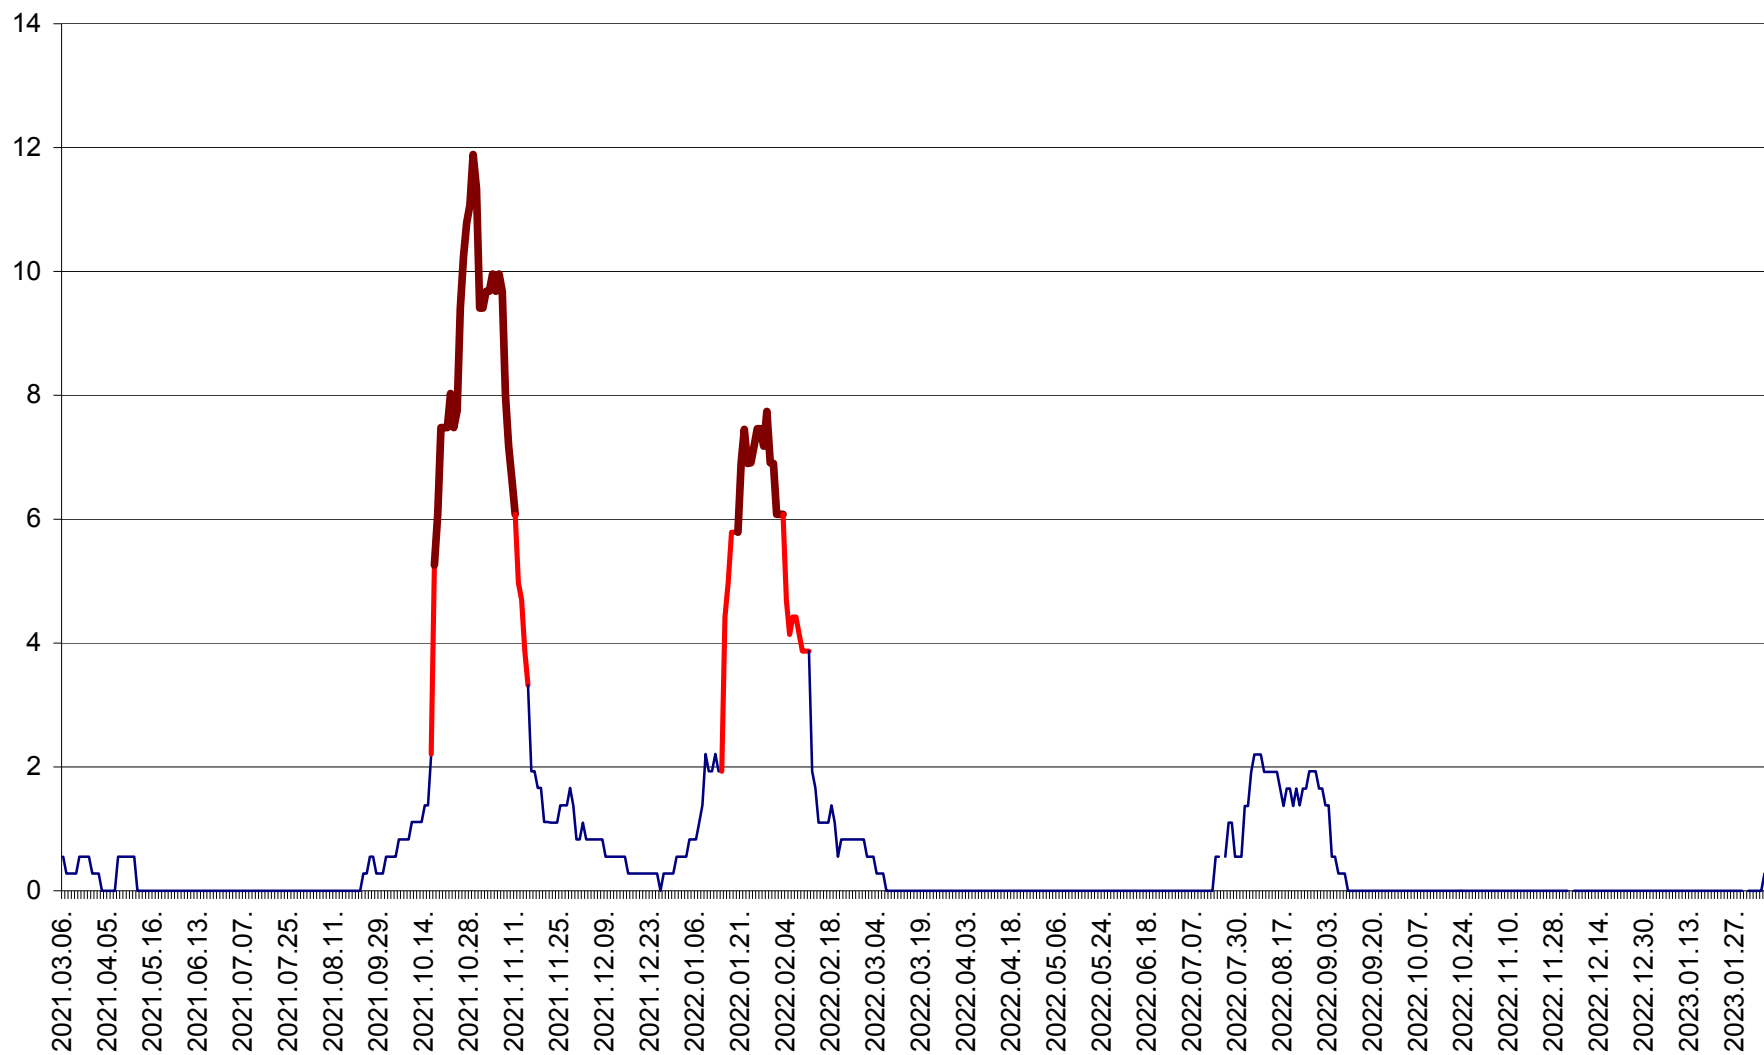

FELICENI - Evolutia incidentei cumulate pe 14 zile la % de locuitori  
2021.03.07. - 2023.02.07.

FRUMOASA - Evolutia incidentei cumulate pe 14 zile la ‰ de locuitori  
2021.03.07. - 2023.02.07.

GĂLĂUȚAȘ - Evoluția incidenței cumulate pe 14 zile la ‰ de locuitori  
2021.03.07. - 2023.02.07.

MUNICIPIUL GHEORGHENI - Evolutia incidentei cumulate pe 14 zile la % de locuitori  
2021.03.07. - 2023.02.07.

JOSENI - Evolutia incidentei cumulate pe 14 zile la ‰ de locuitori  
2021.03.07. - 2023.02.07.

LĂZAREA - Evolutia incidentei cumulate pe 14 zile la % de locuitori  
2021.03.07. - 2023.02.07.

LELICENI - Evolutia incidentei cumulate pe 14 zile la ‰ de locuitori  
2021.03.07. - 2023.02.07.

LUETA - Evolutia incidentei cumulate pe 14 zile la ‰ de locuitori  
2021.03.07. - 2023.02.07.

LUNCA DE JOS - Evolutia incidentei cumulate pe 14 zile la ‰ de locuitori  
2021.03.07. - 2023.02.07.

LUNCA DE SUS - Evolutia incidentei cumulate pe 14 zile la ‰ de locuitori  
2021.03.07. - 2023.02.07.