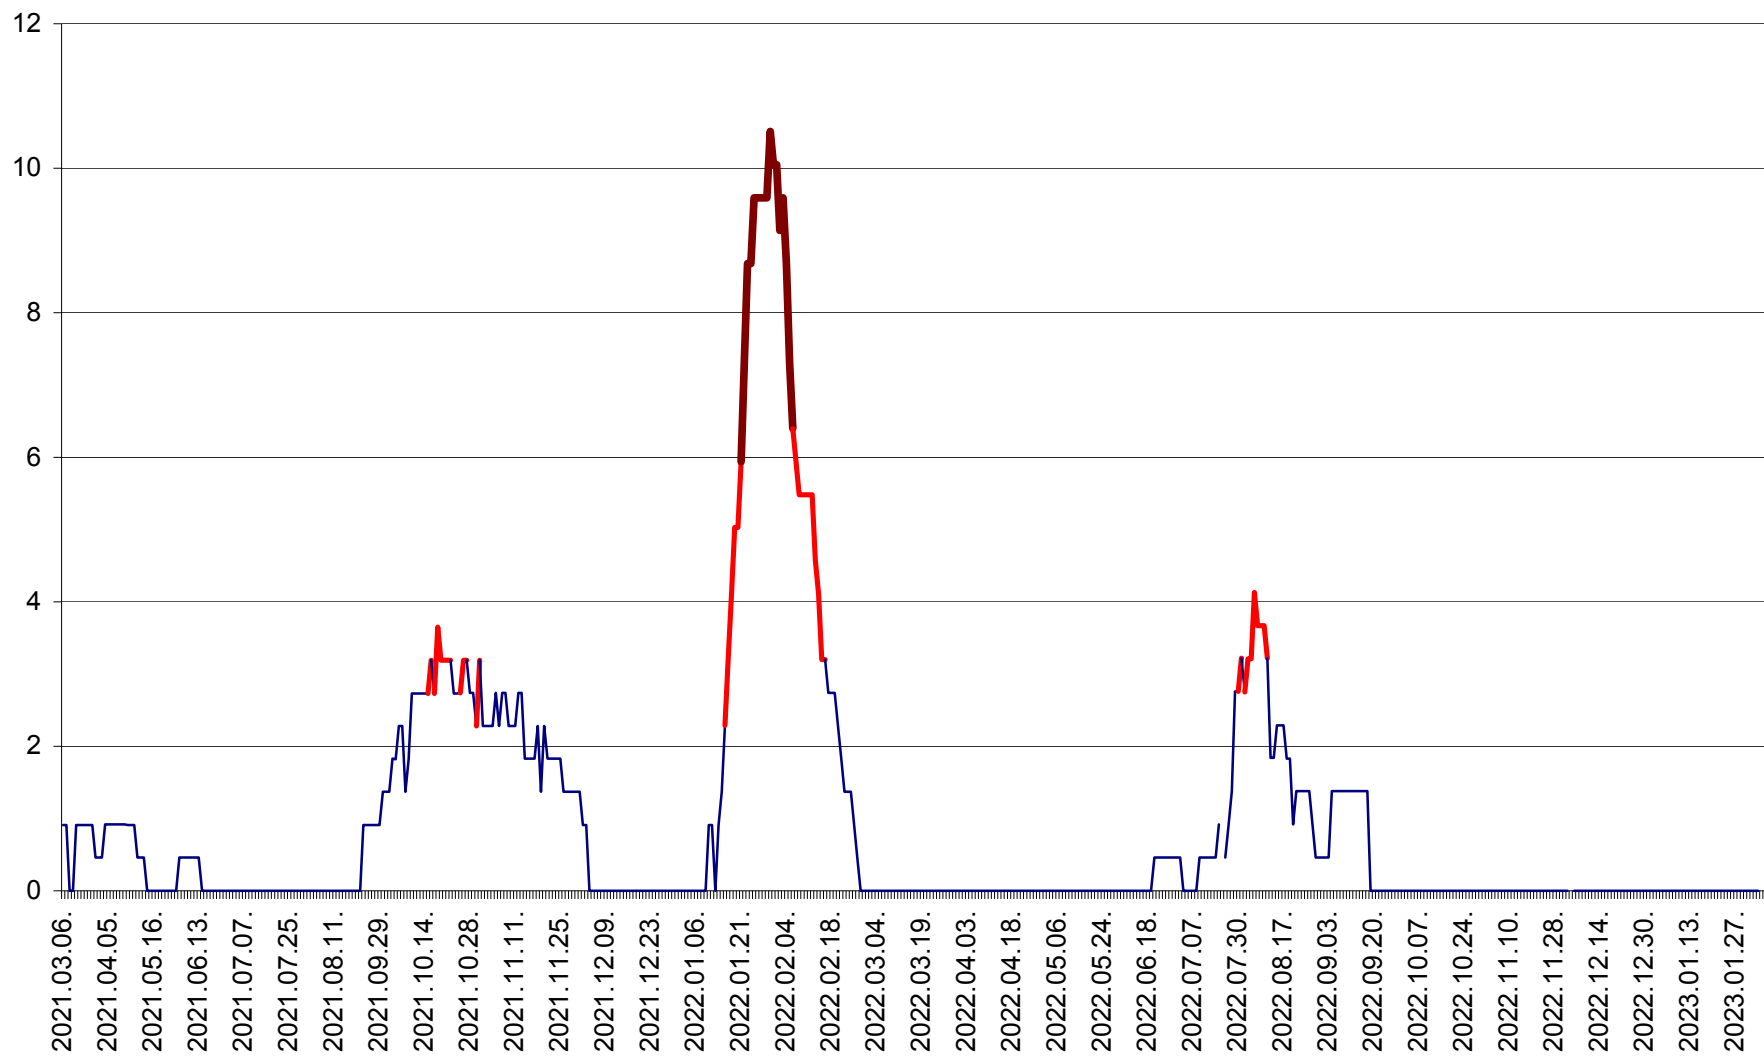

CICEU - Evolutia incidentei cumulate pe 14 zile la ‰ de locuitori  
2021.03.07. - 2023.02.07.

CIUCSÂNGEORGIU - Evolutia incidentei cumulate pe 14 zile la ‰ de locuitori  
2021.03.07. - 2023.02.07.

CIUMANI - Evolutia incidentei cumulate pe 14 zile la ‰ de locuitori  
2021.03.07. - 2023.02.07.

CORBU - Evolutia incidentei cumulate pe 14 zile la ‰ de locuitori  
2021.03.07. - 2023.02.07.

CORUND - Evolutia incidentei cumulate pe 14 zile la ‰ de locuitori  
2021.03.07. - 2023.02.07.

COZMENI - Evolutia incidentei cumulate pe 14 zile la ‰ de locuitori  
2021.03.07. - 2023.02.07.

ORAȘ CRISTURU SECUIESC - Evolutia incidentei cumulate pe 14 zile la ‰ de locuitori  
2021.03.07. - 2023.02.07.

DĂNEȘTI - Evolutia incidentei cumulate pe 14 zile la ‰ de locuitori  
2021.03.07. - 2023.02.07.

DÂRJIU - Evolutia incidentei cumulate pe 14 zile la ‰ de locuitori  
2021.03.07. - 2023.02.07.

DEALU - Evolutia incidentei cumulate pe 14 zile la ‰ de locuitori  
2021.03.07. - 2023.02.07.

DITRĂU - Evolutia incidentei cumulate pe 14 zile la ‰ de locuitori  
2021.03.07. - 2023.02.07.