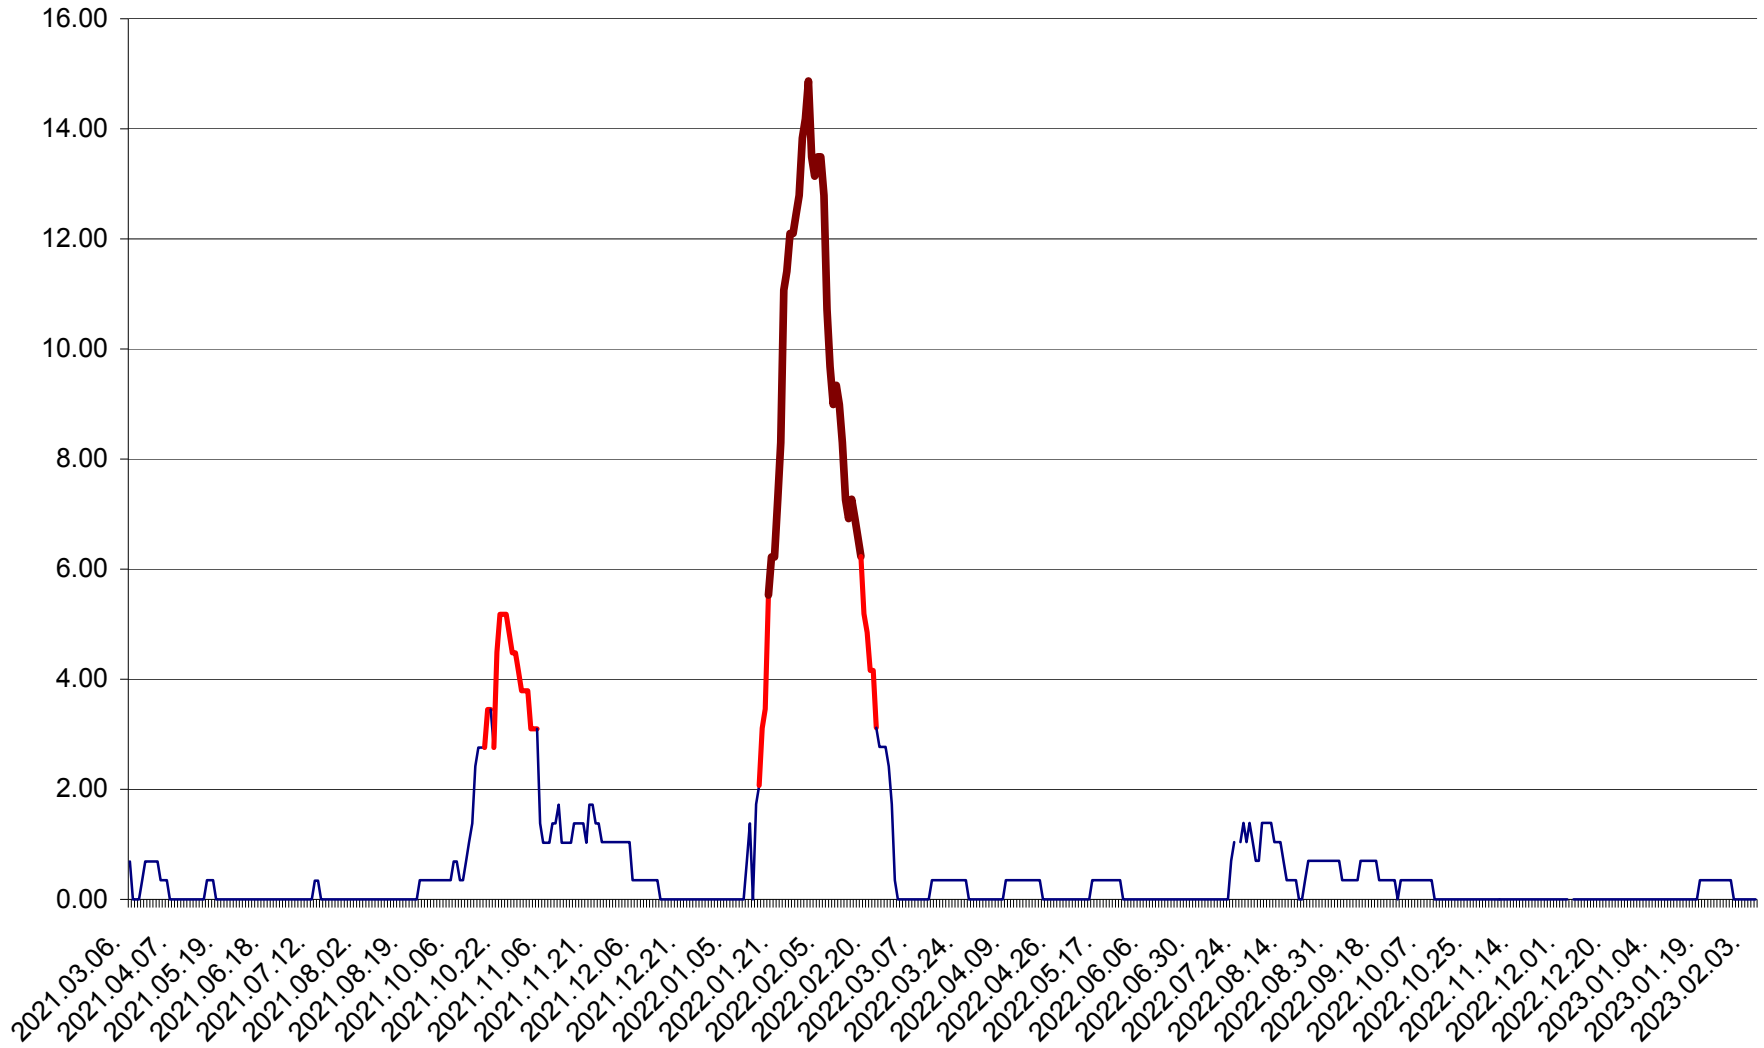

ORAȘ BĂLAN - Evoluția incidenței cumulate pe 14 zile la ‰ de locuitori  
2021.03.07. - 2023.02.07.

BILBOR - Evolutia incidentei cumulate pe 14 zile la ‰ de locuitori  
2021.03.07. - 2023.02.07.

ORAȘ BORSEC - Evolutia incidentei cumulate pe 14 zile la ‰ de locuitori  
2021.03.07. - 2023.02.07.

BRĂDEȘTI - Evolutia incidentei cumulate pe 14 zile la ‰ de locuitori  
2021.03.07. - 2023.02.07.

CĂPÂLNIȚA - Evolutia incidentei cumulate pe 14 zile la ‰ de locuitori  
2021.03.07. - 2023.02.07.

CÂRȚA - Evolutia incidentei cumulate pe 14 zile la ‰ de locuitori  
2021.03.07. - 2023.02.07.

CICEU - Evolutia incidentei cumulate pe 14 zile la ‰ de locuitori  
2021.03.07. - 2023.02.07.

CIUCSÂNGEORGIU - Evolutia incidentei cumulate pe 14 zile la ‰ de locuitori  
2021.03.07. - 2023.02.07.

CIUMANI - Evolutia incidentei cumulate pe 14 zile la ‰ de locuitori  
2021.03.07. - 2023.02.07.

CORBU - Evolutia incidentei cumulate pe 14 zile la ‰ de locuitori  
2021.03.07. - 2023.02.07.

CORUND - Evolutia incidentei cumulate pe 14 zile la ‰ de locuitori  
2021.03.07. - 2023.02.07.

COZMENI - Evolutia incidentei cumulate pe 14 zile la ‰ de locuitori  
2021.03.07. - 2023.02.07.