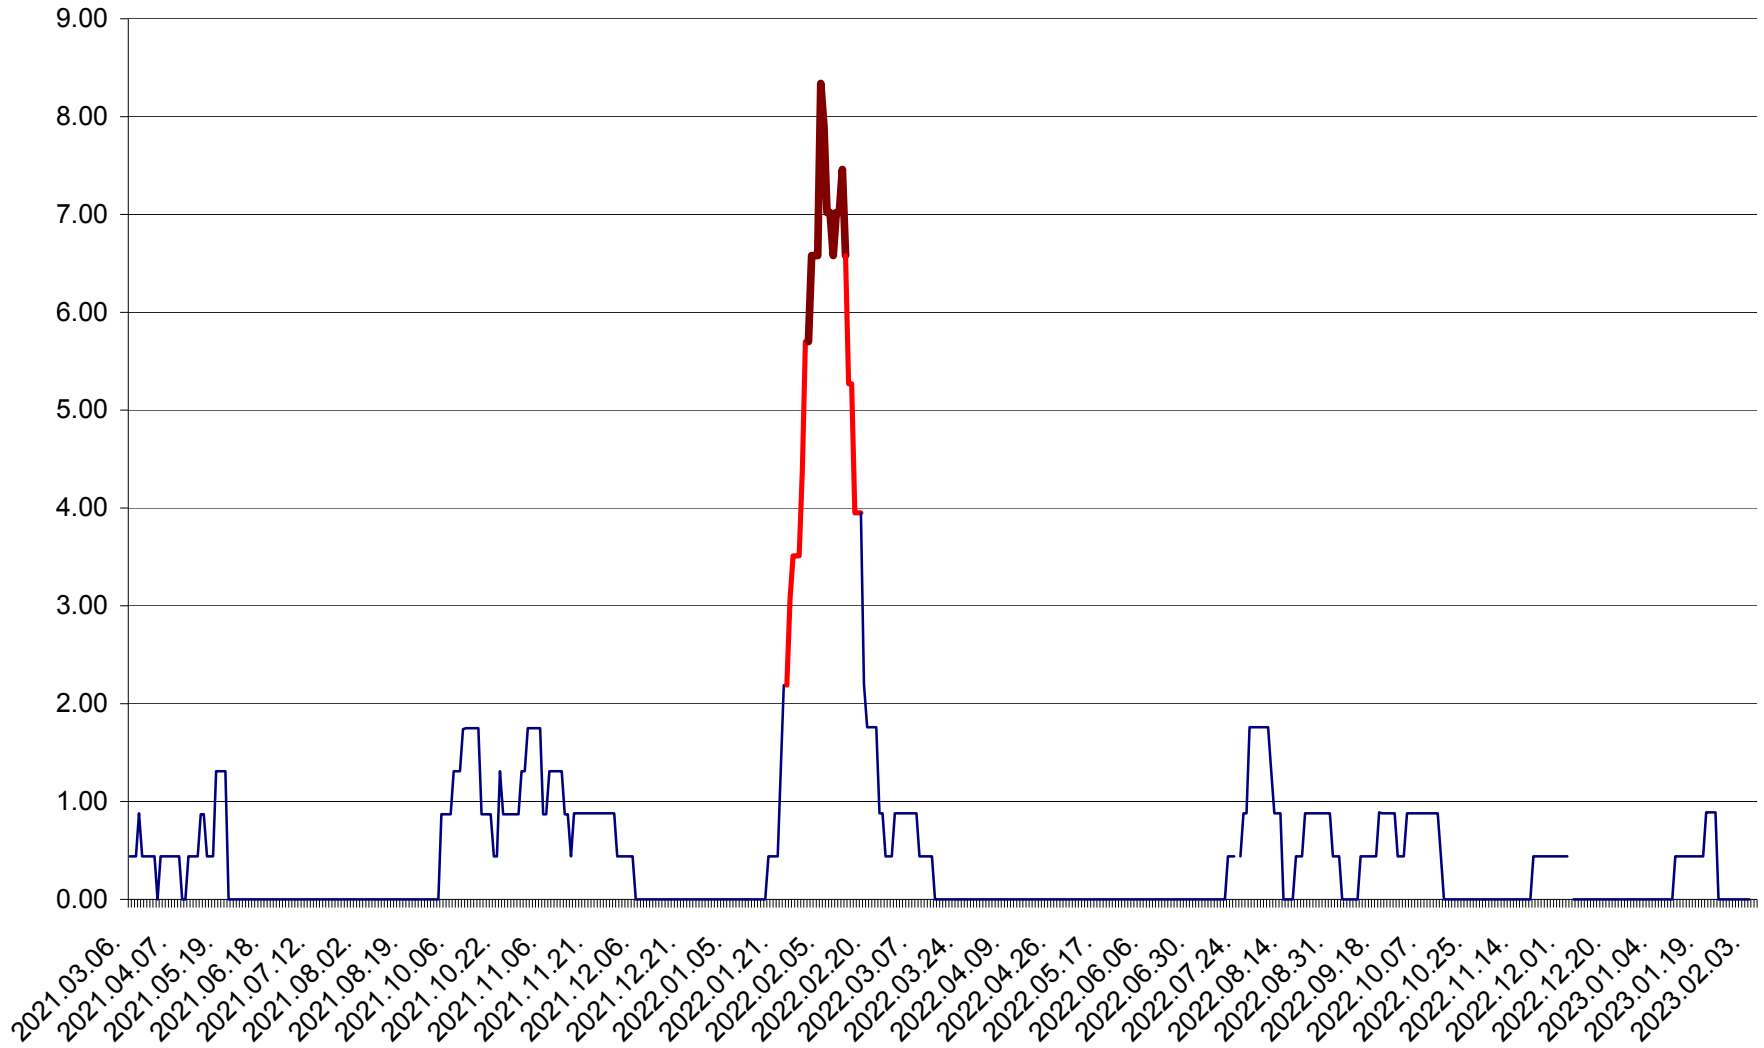

ORAȘ BĂLAN - Evoluția incidenței cumulate pe 14 zile la ‰ de locuitori  
2021.03.07. - 2023.02.07.

BILBOR - Evolutia incidentei cumulate pe 14 zile la ‰ de locuitori  
2021.03.07. - 2023.02.07.

ORAȘ BORSEC - Evolutia incidentei cumulate pe 14 zile la ‰ de locuitori  
2021.03.07. - 2023.02.07.

BRĂDEȘTI - Evolutia incidentei cumulate pe 14 zile la ‰ de locuitori  
2021.03.07. - 2023.02.07.

CĂPÂLNIȚA - Evolutia incidentei cumulate pe 14 zile la ‰ de locuitori  
2021.03.07. - 2023.02.07.

CÂRȚA - Evolutia incidentei cumulate pe 14 zile la ‰ de locuitori  
2021.03.07. - 2023.02.07.

CICEU - Evolutia incidentei cumulate pe 14 zile la ‰ de locuitori  
2021.03.07. - 2023.02.07.

CIUCSÂNGEORGIU - Evolutia incidentei cumulate pe 14 zile la ‰ de locuitori  
2021.03.07. - 2023.02.07.

CIUMANI - Evolutia incidentei cumulate pe 14 zile la ‰ de locuitori  
2021.03.07. - 2023.02.07.

CORBU - Evolutia incidentei cumulate pe 14 zile la ‰ de locuitori  
2021.03.07. - 2023.02.07.

CORUND - Evolutia incidentei cumulate pe 14 zile la ‰ de locuitori  
2021.03.07. - 2023.02.07.

COZMENI - Evolutia incidentei cumulate pe 14 zile la ‰ de locuitori  
2021.03.07. - 2023.02.07.