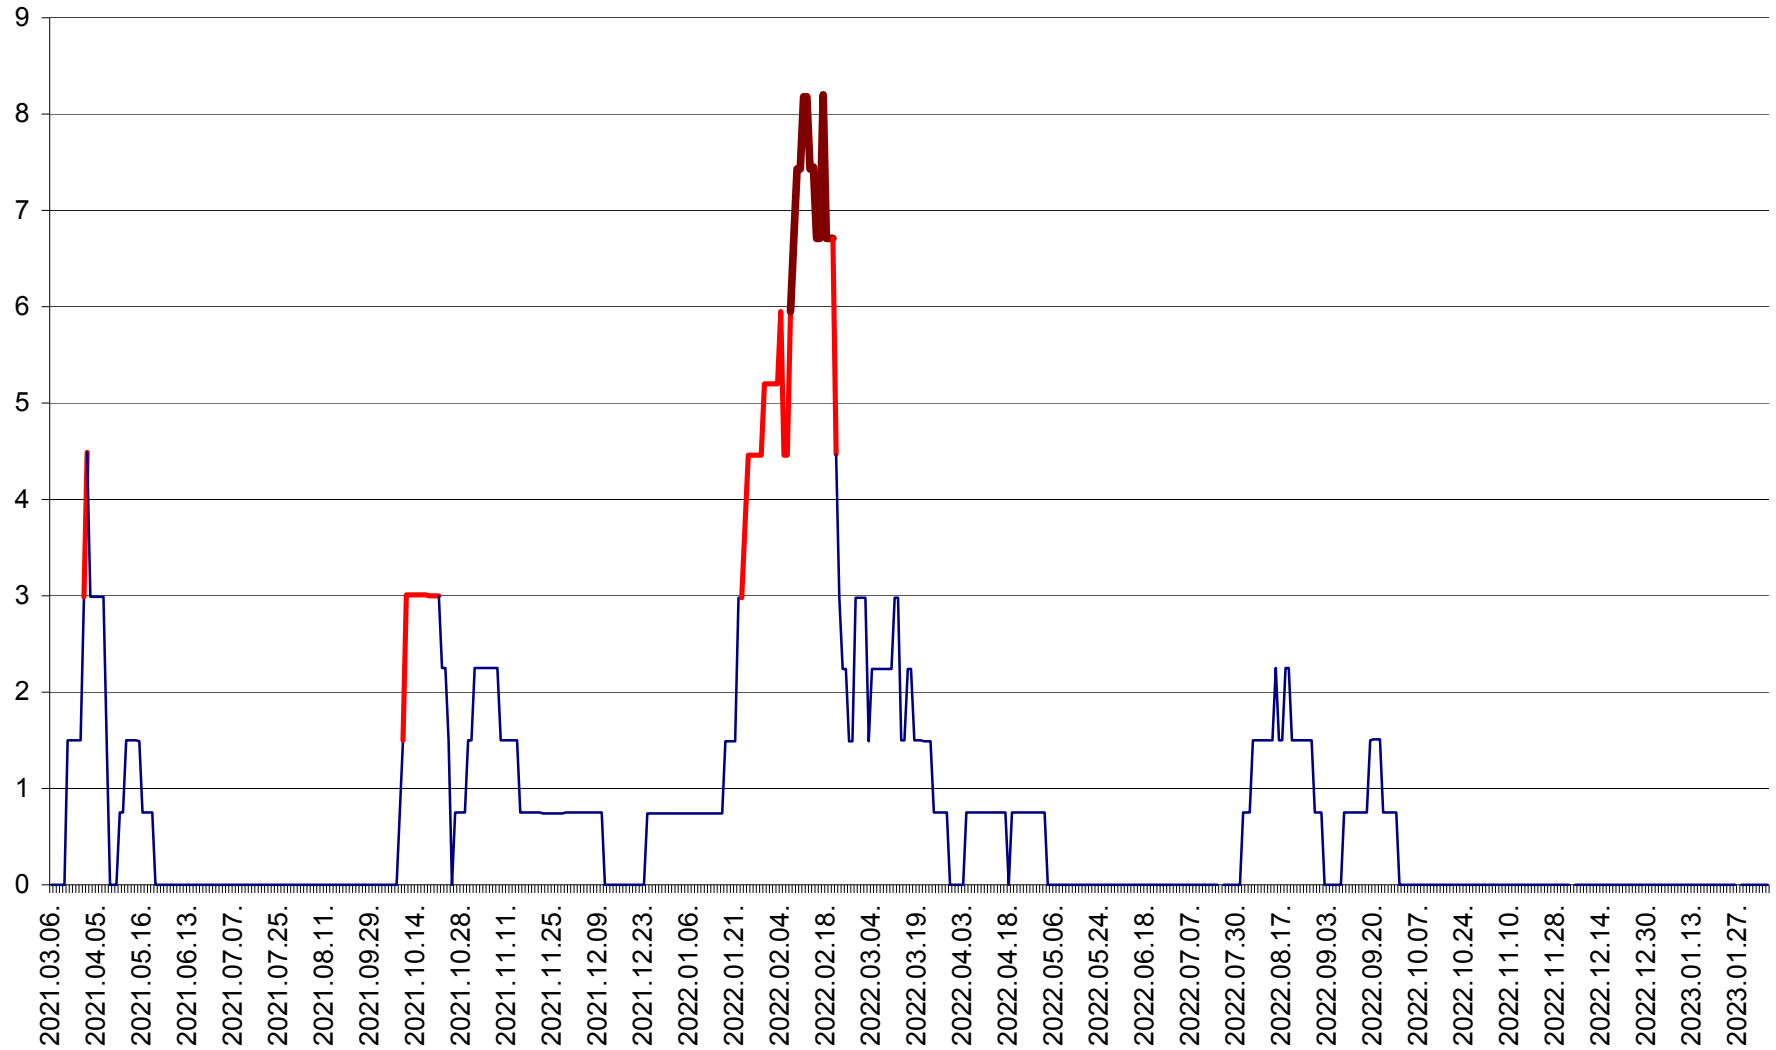

LUNCA DE JOS - Evolutia incidentei cumulate pe 14 zile la ‰ de locuitori  
2021.03.07. - 2023.02.07.

LUNCA DE SUS - Evolutia incidentei cumulate pe 14 zile la ‰ de locuitori  
2021.03.07. - 2023.02.07.

LUPENI - Evolutia incidentei cumulate pe 14 zile la ‰ de locuitori  
2021.03.07. - 2023.02.07.

MĂDĂRAȘ - Evolutia incidentei cumulate pe 14 zile la ‰ de locuitori  
2021.03.07. - 2023.02.07.

MĂRTINIȘ - Evolutia incidentei cumulate pe 14 zile la ‰ de locuitori  
2021.03.07. - 2023.02.07.

MEREȘTI - Evolutia incidentei cumulate pe 14 zile la ‰ de locuitori  
2021.03.07. - 2023.02.07.

MUNICIPIUL MIERCUREA-CIUC - Evolutia incidentei cumulate pe 14 zile la ‰ de locuitori  
2021.03.07. - 2023.02.07.