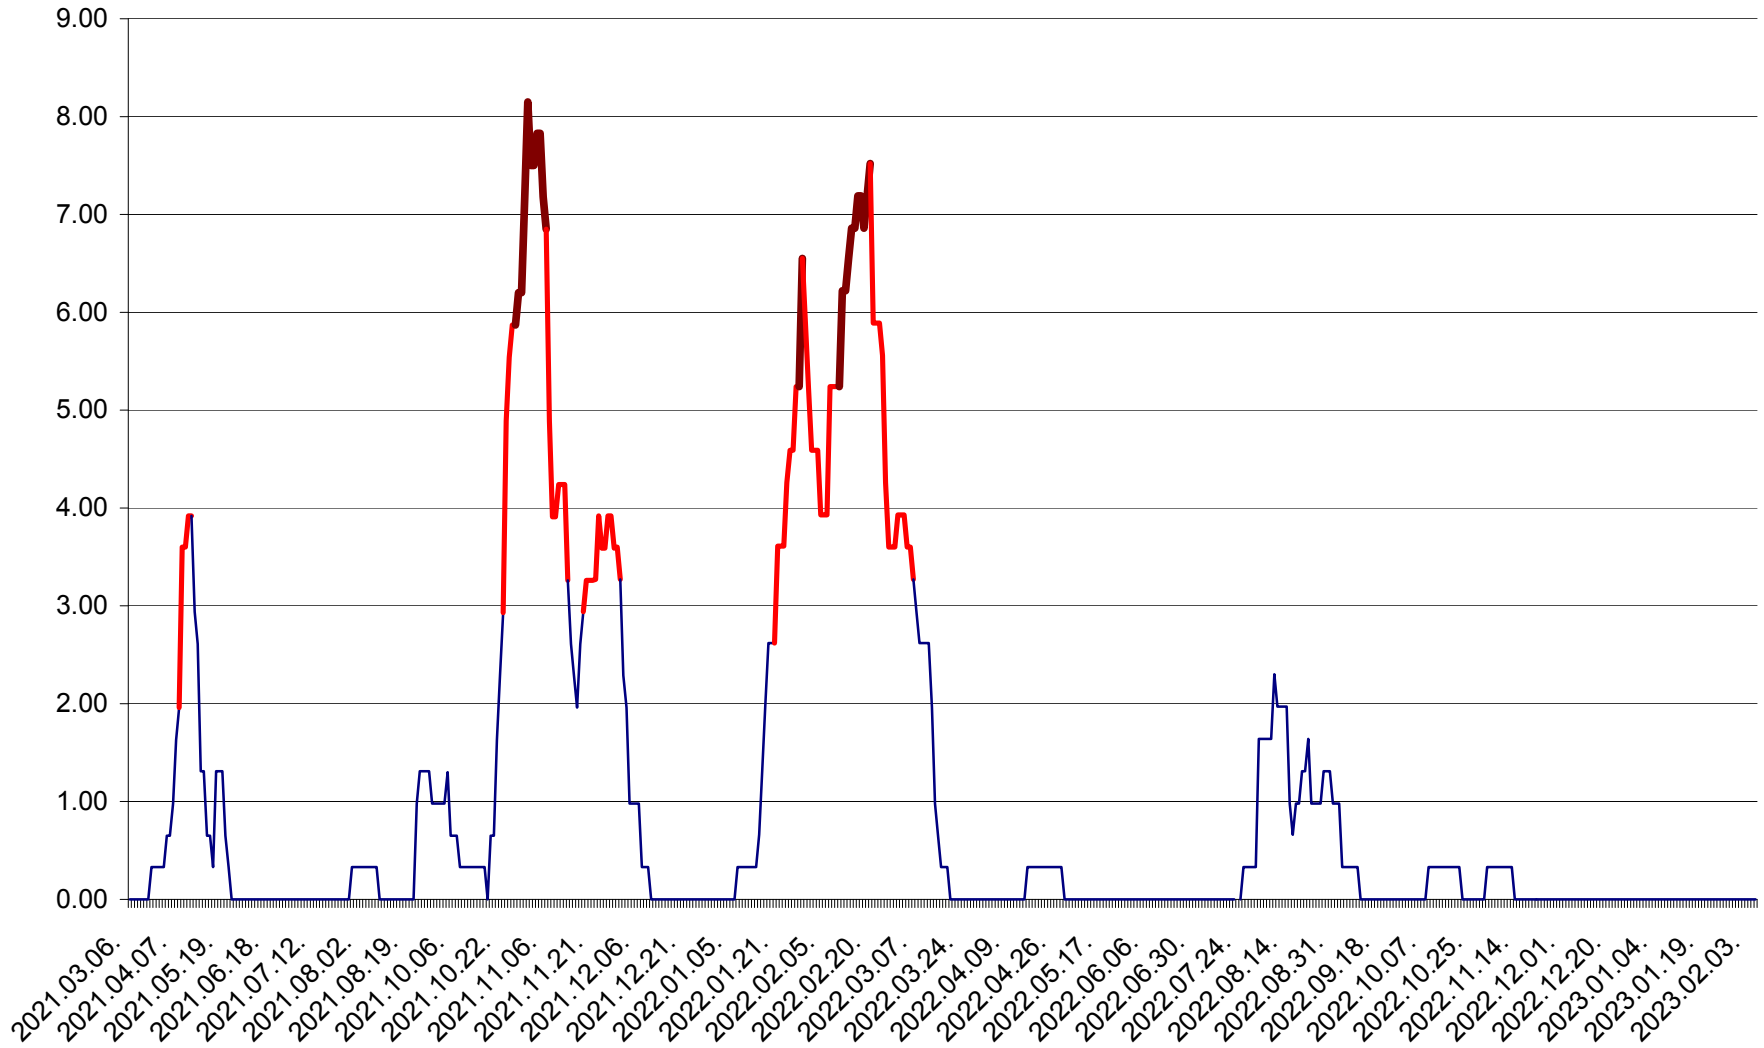

ATID - Evolutia incidentei cumulate pe 14 zile la % de locuitori  
2021.03.07. - 2023.02.07.

AVRĂMEȘTI - Evolutia incidentei cumulate pe 14 zile la ‰ de locuitori  
2021.03.07. - 2023.02.07.

ORAȘ BĂILE TUȘNAD - Evoluția incidenței cumulate pe 14 zile la ‰ de locuitori  
2021.03.07. - 2023.02.07.

ORAȘ BĂLAN - Evoluția incidenței cumulate pe 14 zile la ‰ de locuitori  
2021.03.07. - 2023.02.07.

BILBOR - Evolutia incidentei cumulate pe 14 zile la ‰ de locuitori  
2021.03.07. - 2023.02.07.

ORAȘ BORSEC - Evolutia incidentei cumulate pe 14 zile la ‰ de locuitori  
2021.03.07. - 2023.02.07.

BRĂDEȘTI - Evolutia incidentei cumulate pe 14 zile la ‰ de locuitori  
2021.03.07. - 2023.02.07.

CĂPÂLNIȚA - Evolutia incidentei cumulate pe 14 zile la ‰ de locuitori  
2021.03.07. - 2023.02.07.

CÂRȚA - Evolutia incidentei cumulate pe 14 zile la ‰ de locuitori  
2021.03.07. - 2023.02.07.