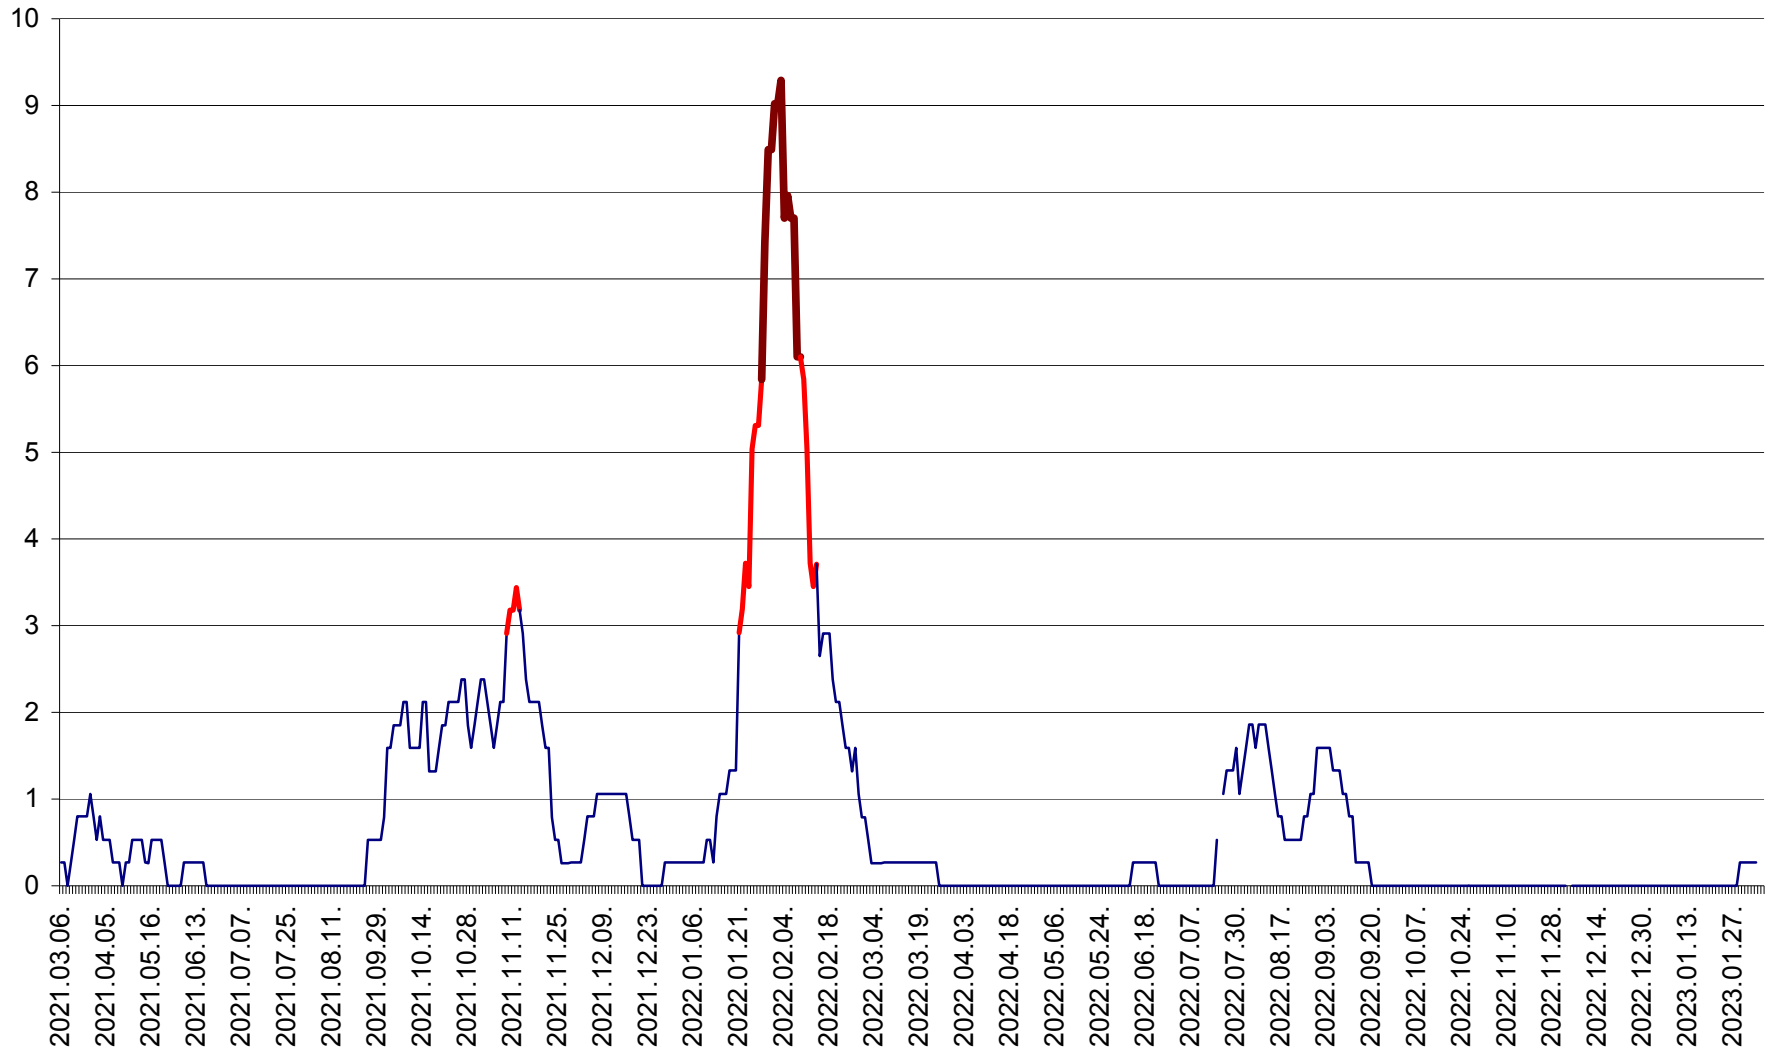

ORAȘ CRISTURU SECUIESC - Evolutia incidentei cumulate pe 14 zile la ‰ de locuitori  
2021.03.07. - 2023.02.07.

DĂNEȘTI - Evolutia incidentei cumulate pe 14 zile la ‰ de locuitori  
2021.03.07. - 2023.02.07.

DÂRJIU - Evolutia incidentei cumulate pe 14 zile la ‰ de locuitori  
2021.03.07. - 2023.02.07.

DEALU - Evolutia incidentei cumulate pe 14 zile la ‰ de locuitori  
2021.03.07. - 2023.02.07.

DITRĂU - Evolutia incidentei cumulate pe 14 zile la ‰ de locuitori  
2021.03.07. - 2023.02.07.

FELICENI - Evolutia incidentei cumulate pe 14 zile la % de locuitori  
2021.03.07. - 2023.02.07.

FRUMOASA - Evolutia incidentei cumulate pe 14 zile la ‰ de locuitori  
2021.03.07. - 2023.02.07.

GĂLĂUȚAȘ - Evoluția incidenței cumulate pe 14 zile la ‰ de locuitori  
2021.03.07. - 2023.02.07.