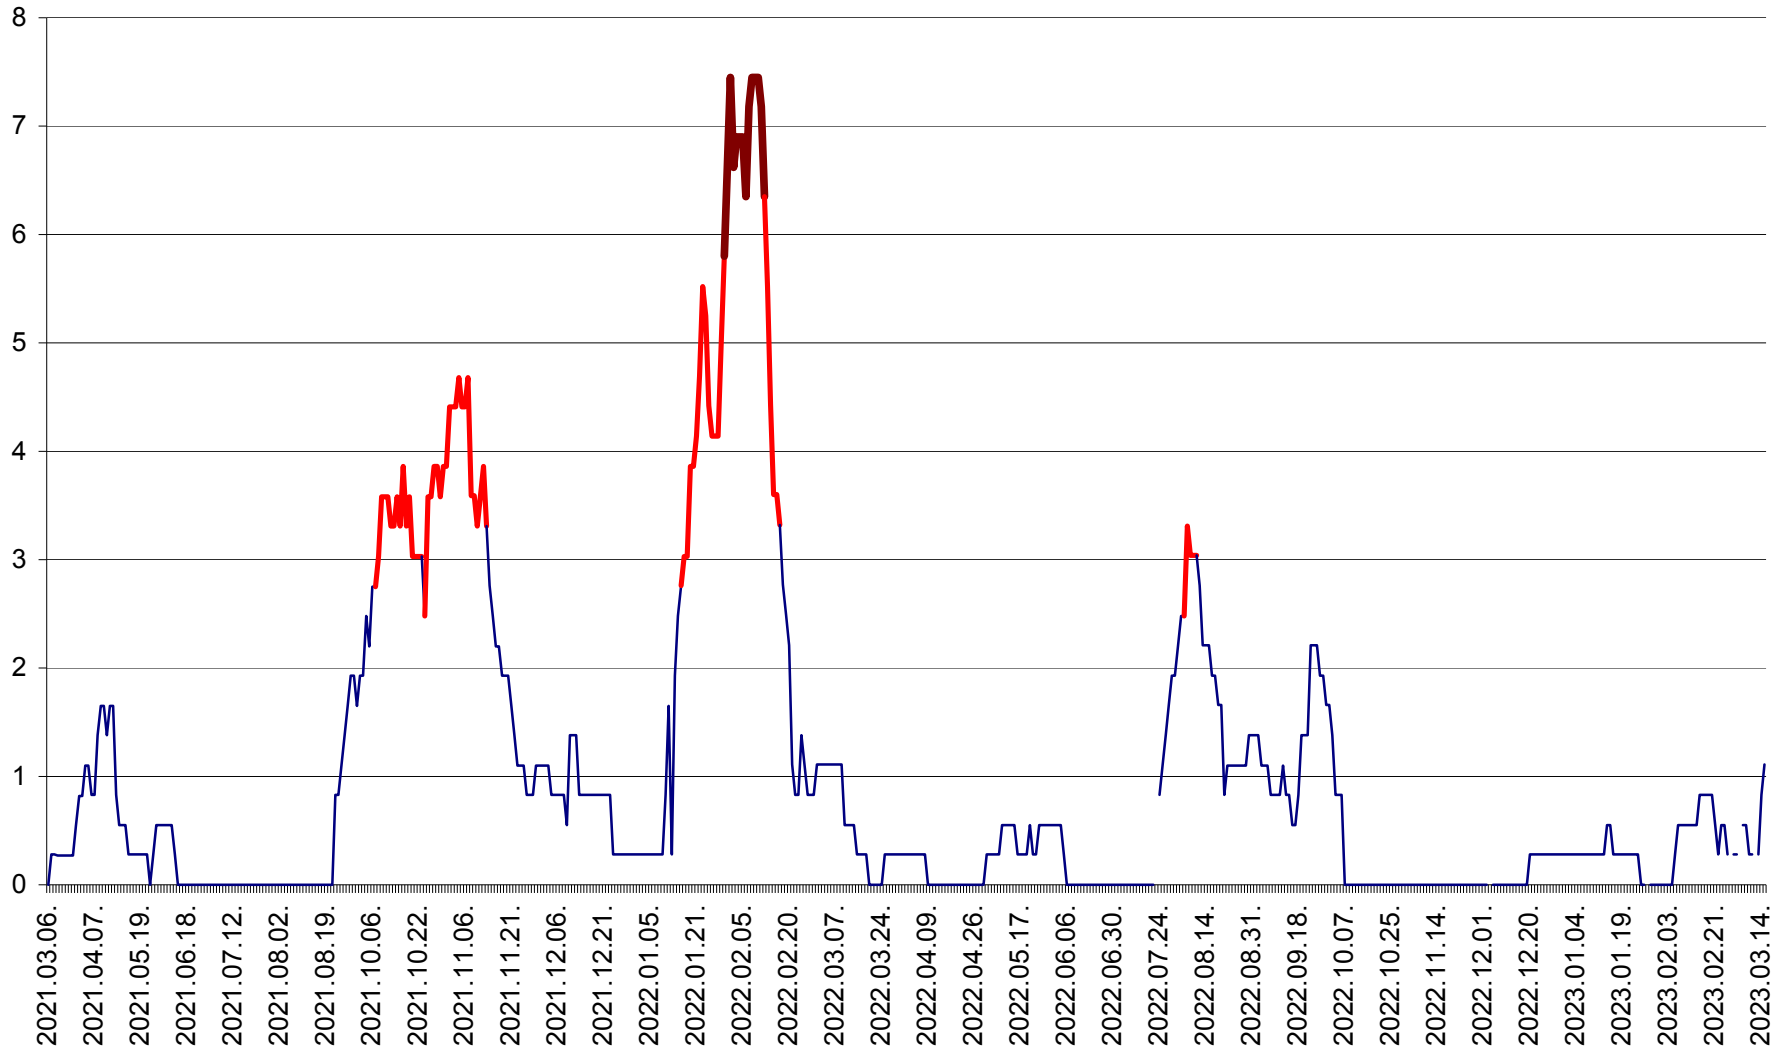

SĂCEL - Evolutia incidentei cumulate pe 14 zile la ‰ de locuitori  
2021.03.07. - 2023.03.15.

SÂNCRĂIENI - Evolutia incidentei cumulate pe 14 zile la ‰ de locuitori  
2021.03.07. - 2023.03.15.

SÂNDOMIC - Evolutia incidentei cumulate pe 14 zile la ‰ de locuitori  
2021.03.07. - 2023.03.15.

SÂNMARTIN - Evolutia incidentei cumulate pe 14 zile la ‰ de locuitori  
2021.03.07. - 2023.03.15.

SÂNSIMION - Evolutia incidentei cumulate pe 14 zile la ‰ de locuitori  
2021.03.07. - 2023.03.15.

SÂNTIMBRU - Evolutia incidentei cumulate pe 14 zile la ‰ de locuitori  
2021.03.07. - 2023.03.15.