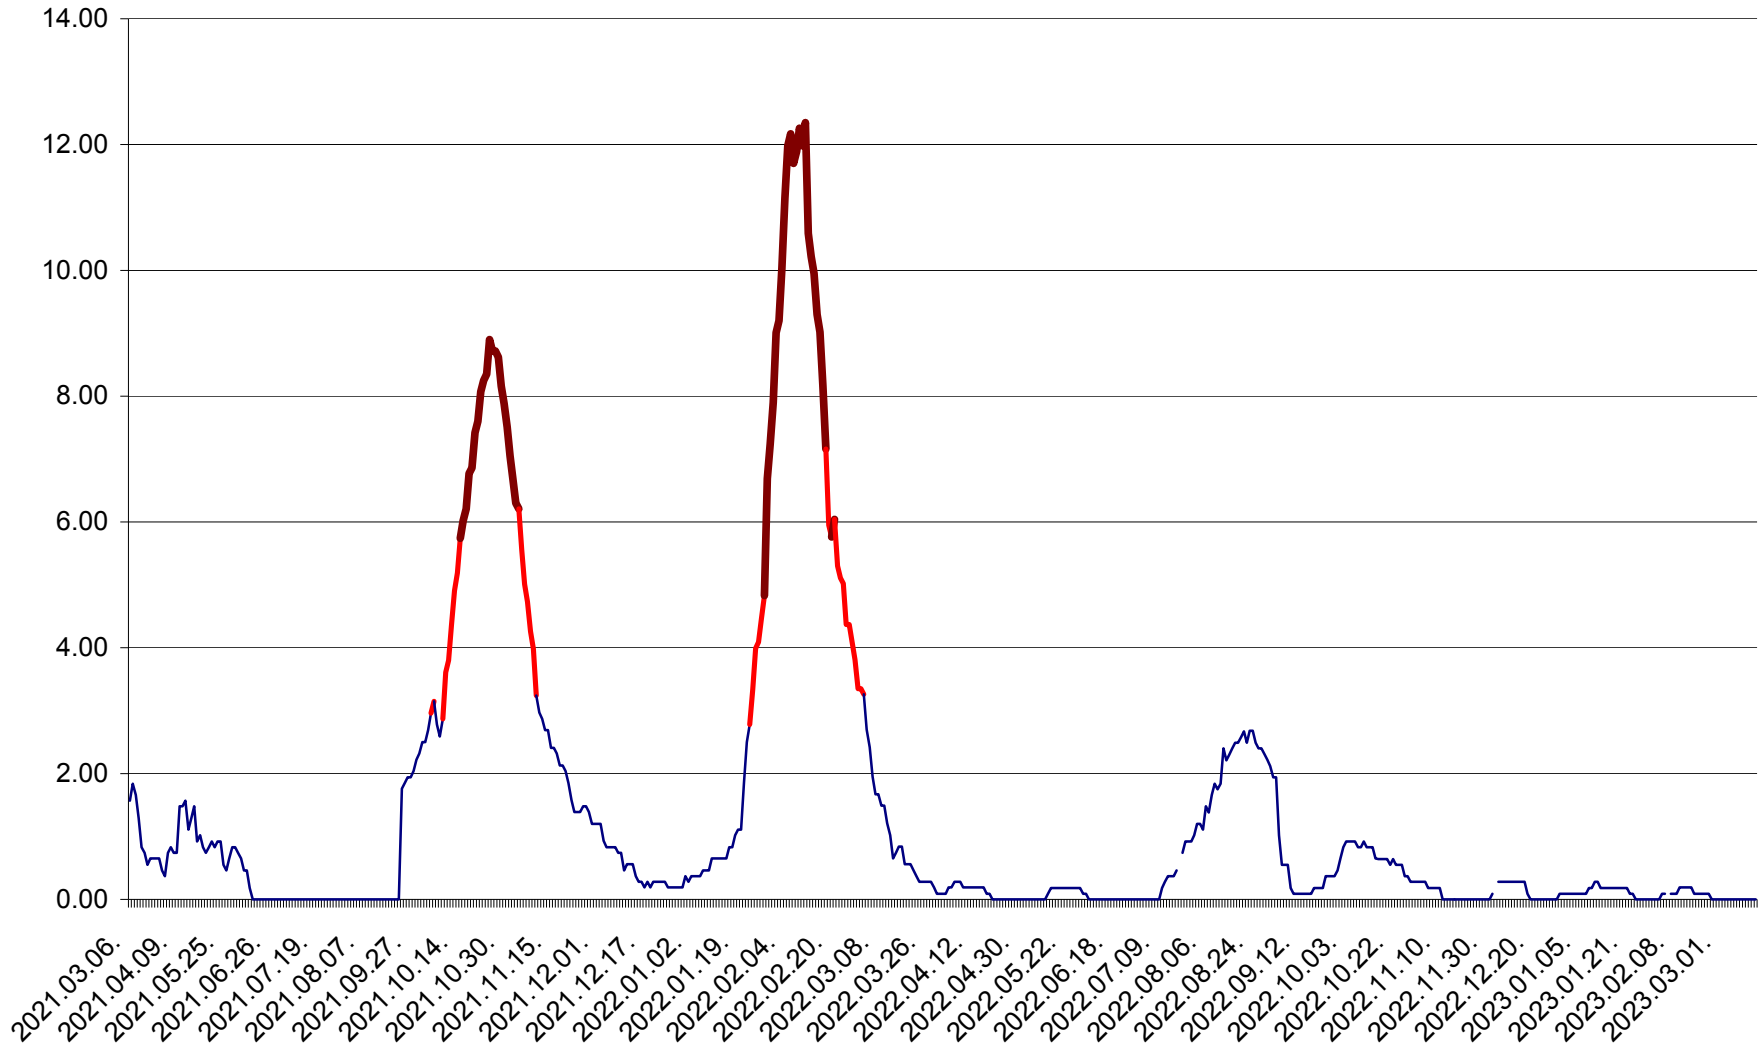

ORAȘ BĂLAN - Evoluția incidenței cumulate pe 14 zile la ‰ de locuitori  
2021.03.07. - 2023.03.15.

BILBOR - Evolutia incidentei cumulate pe 14 zile la ‰ de locuitori  
2021.03.07. - 2023.03.15.

ORAȘ BORSEC - Evolutia incidentei cumulate pe 14 zile la ‰ de locuitori  
2021.03.07. - 2023.03.15.

CICEU - Evolutia incidentei cumulate pe 14 zile la ‰ de locuitori  
2021.03.07. - 2023.03.15.

CIUCSÂNGEORGIU - Evolutia incidentei cumulate pe 14 zile la ‰ de locuitori  
2021.03.07. - 2023.03.15.

CIUMANI - Evolutia incidentei cumulate pe 14 zile la ‰ de locuitori  
2021.03.07. - 2023.03.15.

CORBU - Evolutia incidentei cumulate pe 14 zile la ‰ de locuitori  
2021.03.07. - 2023.03.15.

CORUND - Evolutia incidentei cumulate pe 14 zile la ‰ de locuitori  
2021.03.07. - 2023.03.15.

COZMENI - Evolutia incidentei cumulate pe 14 zile la ‰ de locuitori  
2021.03.07. - 2023.03.15.

ORAȘ CRISTURU SECUIESC - Evolutia incidentei cumulate pe 14 zile la ‰ de locuitori  
2021.03.07. - 2023.03.15.

DĂNEȘTI - Evolutia incidentei cumulate pe 14 zile la ‰ de locuitori  
2021.03.07. - 2023.03.15.