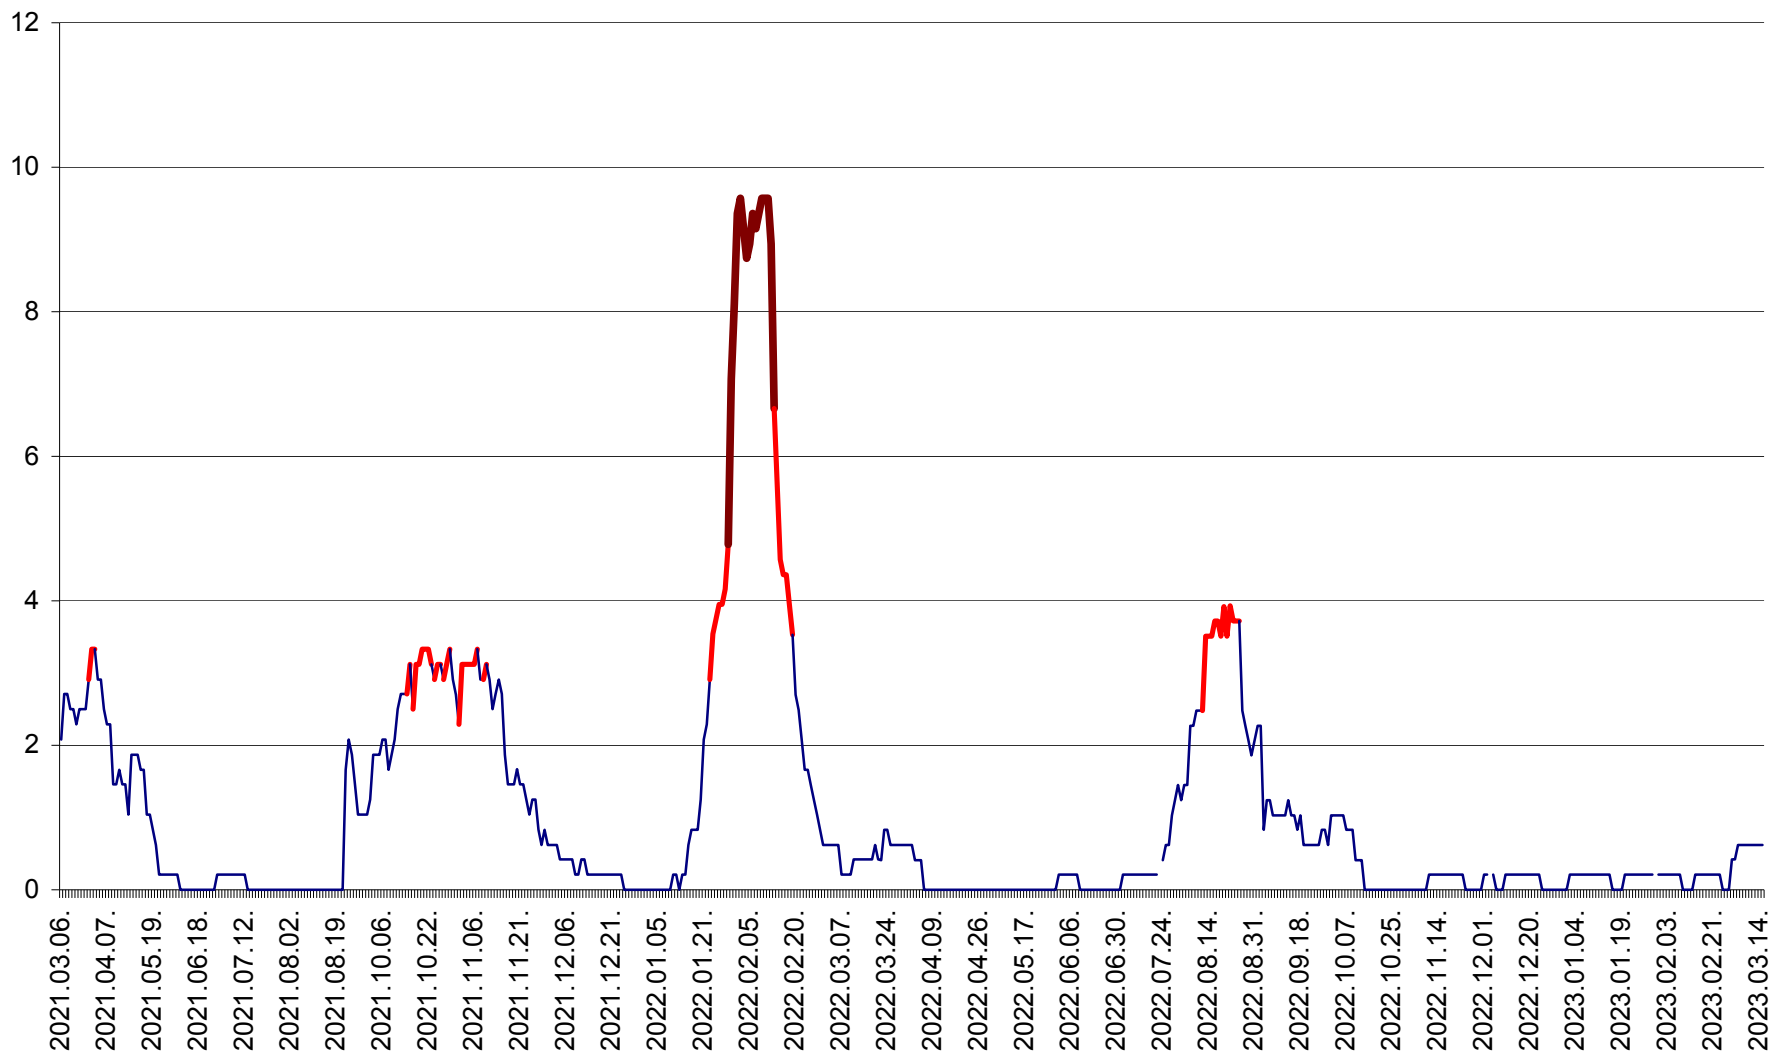

MĂDĂRAȘ - Evolutia incidentei cumulate pe 14 zile la ‰ de locuitori
2021.03.07. - 2023.03.15.