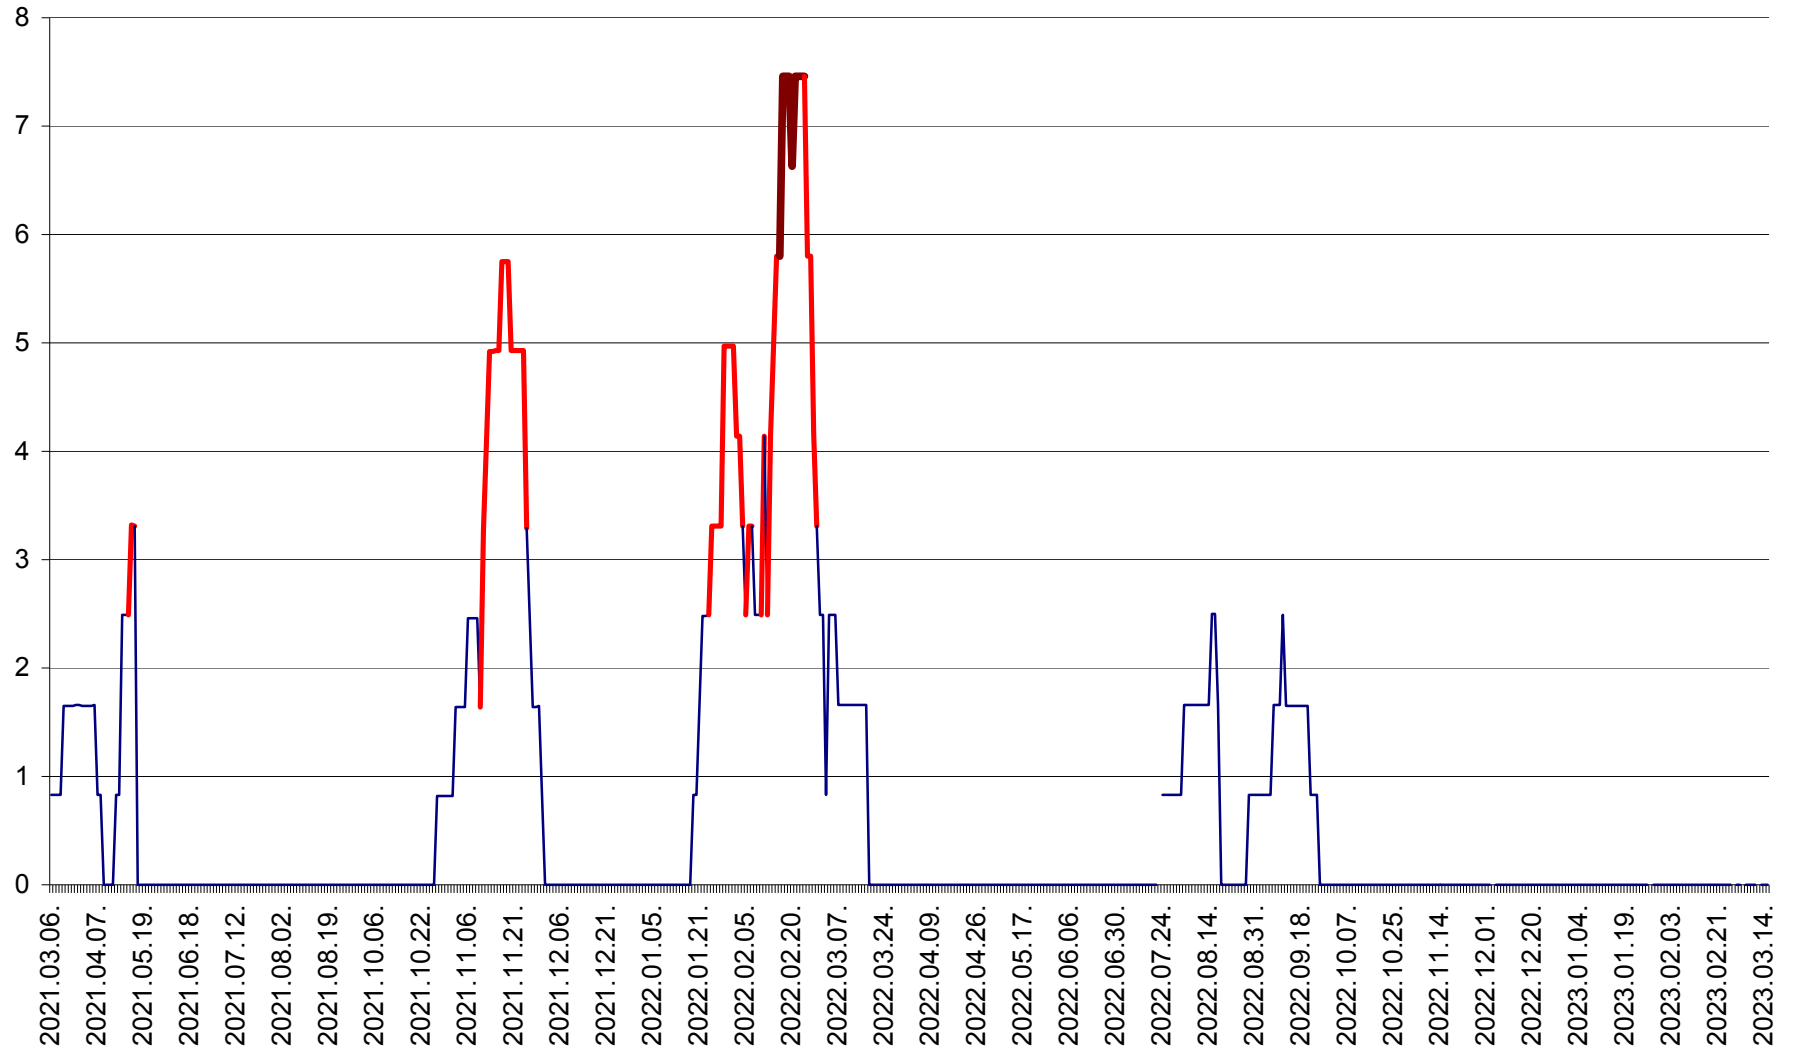

PRAID - Evolutia incidentei cumulate pe 14 zile la ‰ de locuitori  
2021.03.07. - 2023.03.15.

RACU - Evolutia incidentei cumulate pe 14 zile la ‰ de locuitori  
2021.03.07. - 2023.03.15.

REMETEA - Evolutia incidentei cumulate pe 14 zile la % de locuitori  
2021.03.07. - 2023.03.15.

SĂCEL - Evolutia incidentei cumulate pe 14 zile la ‰ de locuitori  
2021.03.07. - 2023.03.15.

SÂNCRĂIENI - Evolutia incidentei cumulate pe 14 zile la ‰ de locuitori  
2021.03.07. - 2023.03.15.

SÂNDOMIC - Evolutia incidentei cumulate pe 14 zile la ‰ de locuitori  
2021.03.07. - 2023.03.15.