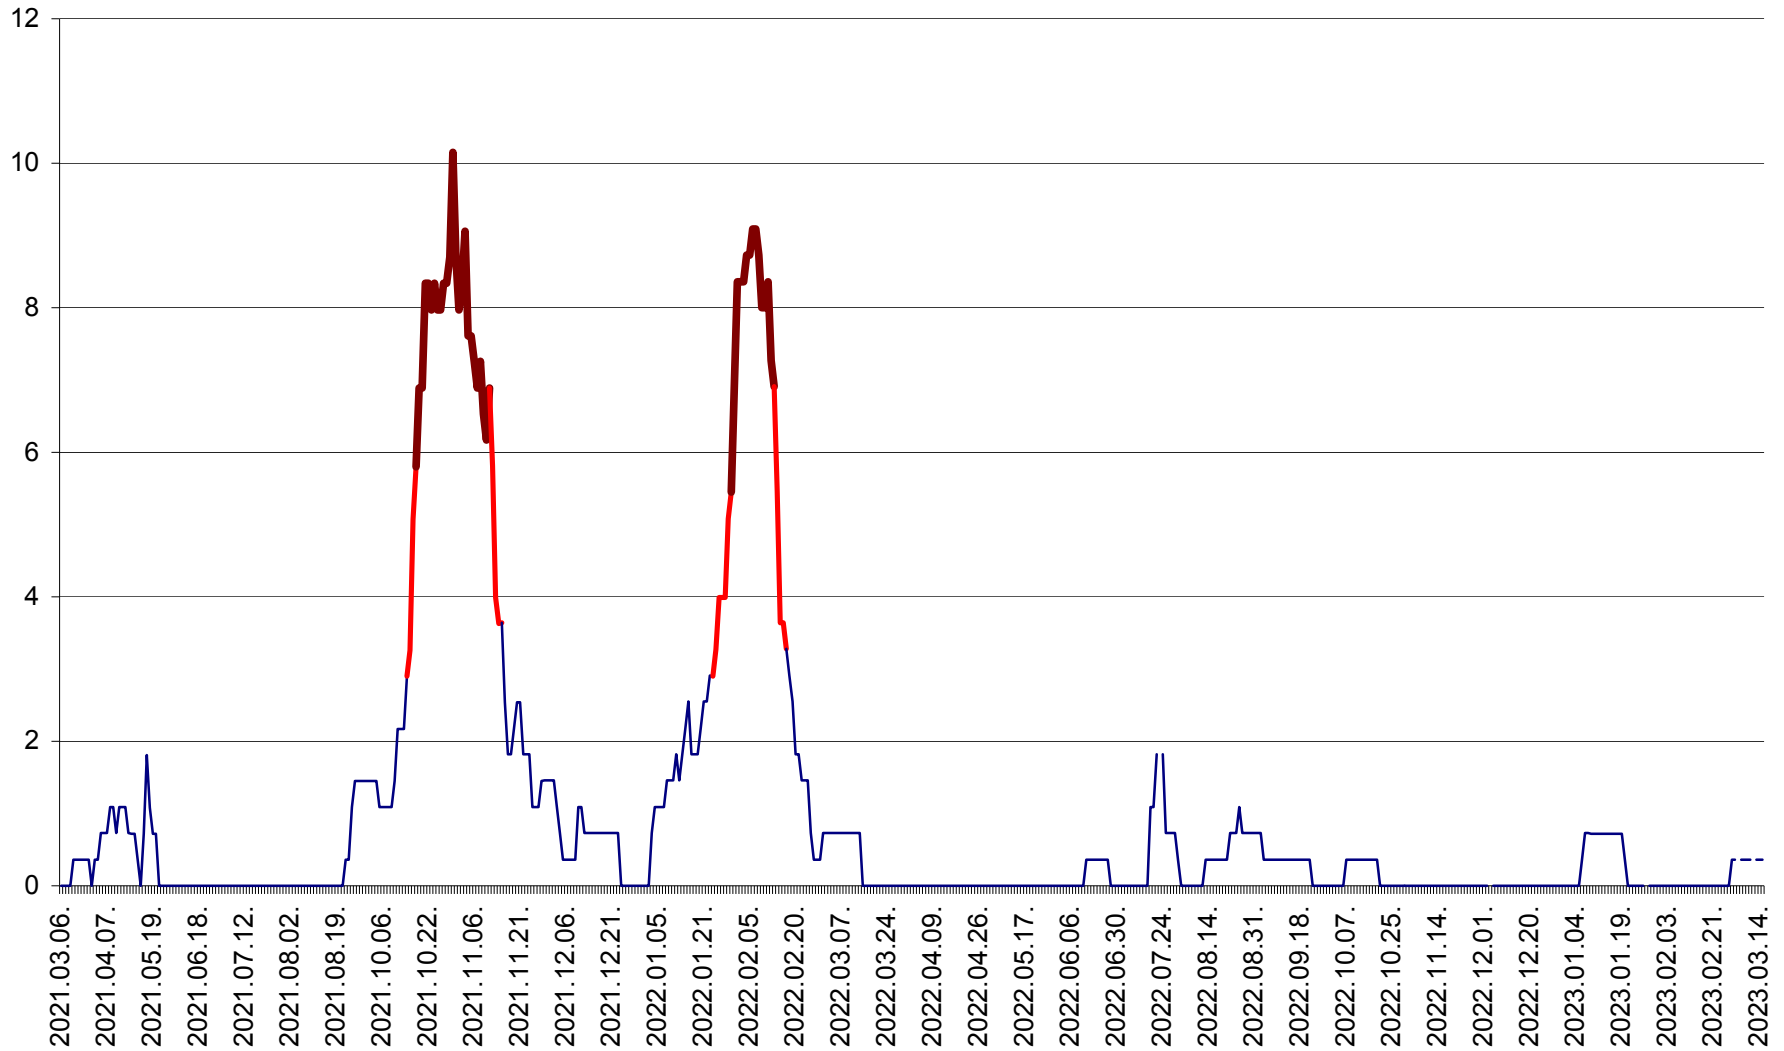

MUGENI - Evolutia incidentei cumulate pe 14 zile la ‰ de locuitori
2021.03.07. - 2023.03.15.

MIHĂILENI - Evolutia incidentei cumulate pe 14 zile la ‰ de locuitori
2021.03.07. - 2023.03.15.