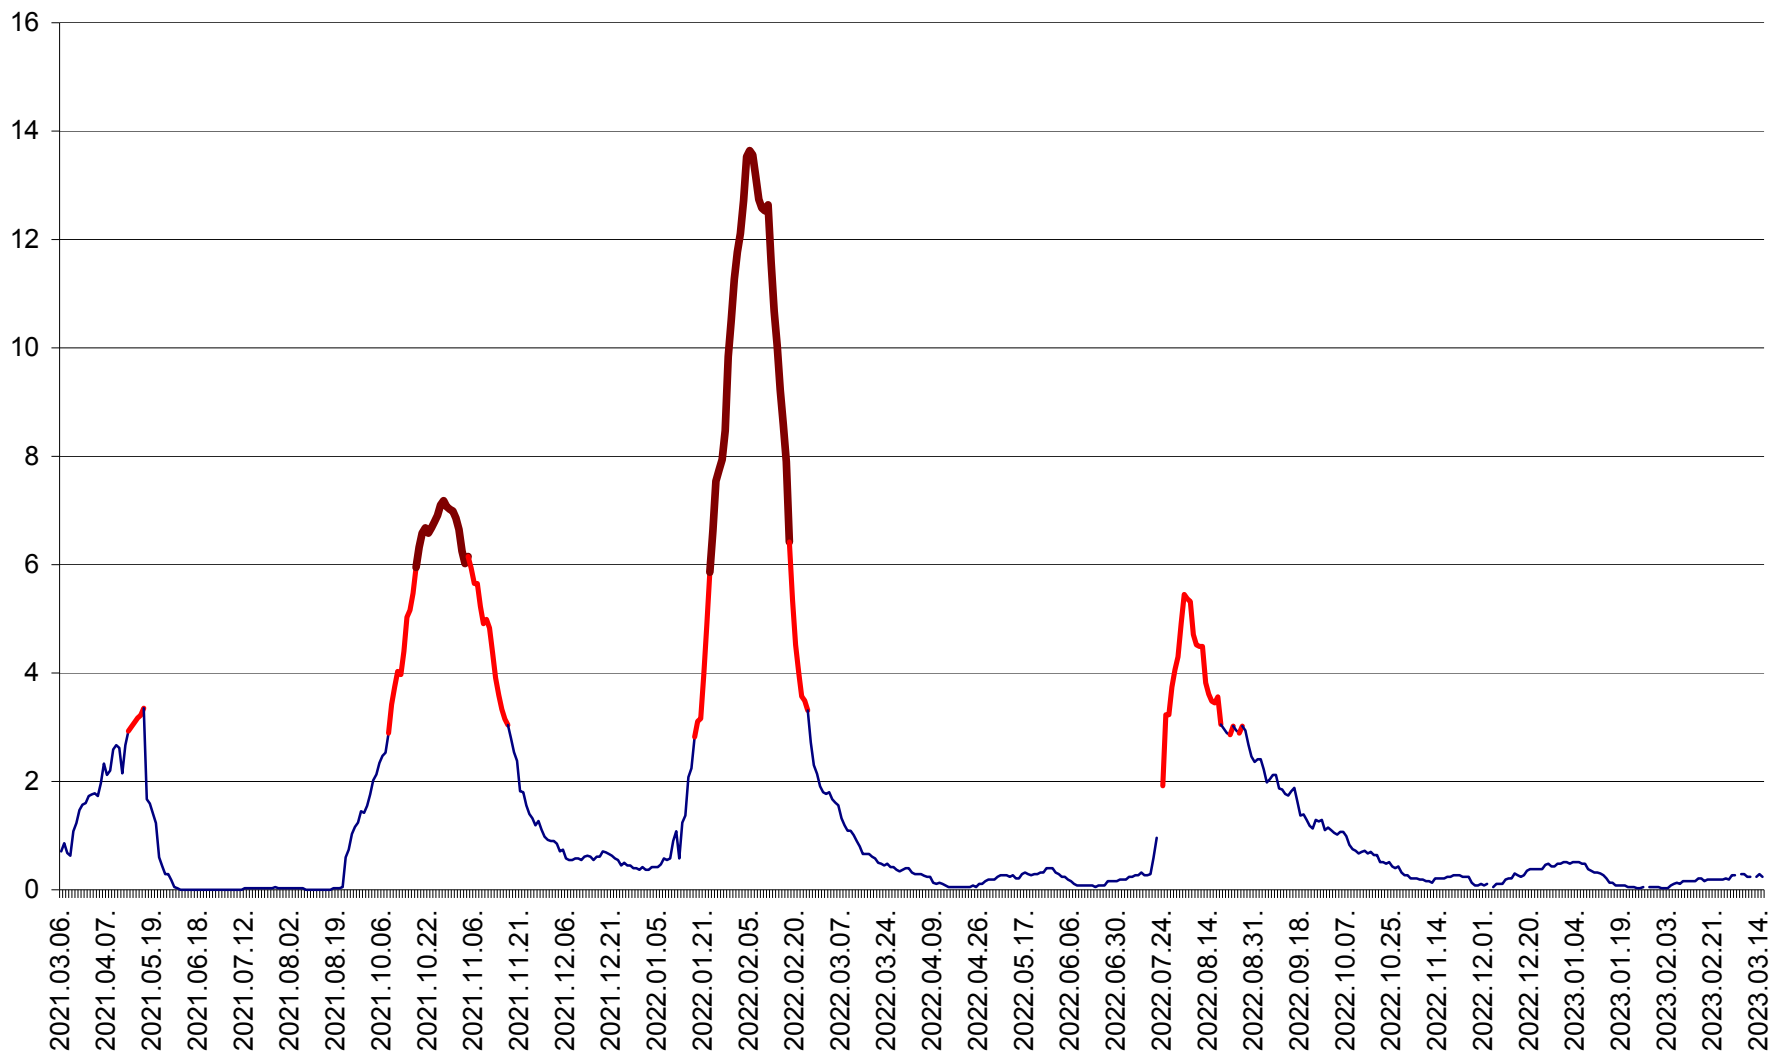

PĂULENI-CIUC - Evolutia incidentei cumulate pe 14 zile la % de locuitori
2021.03.07. - 2023.03.15.