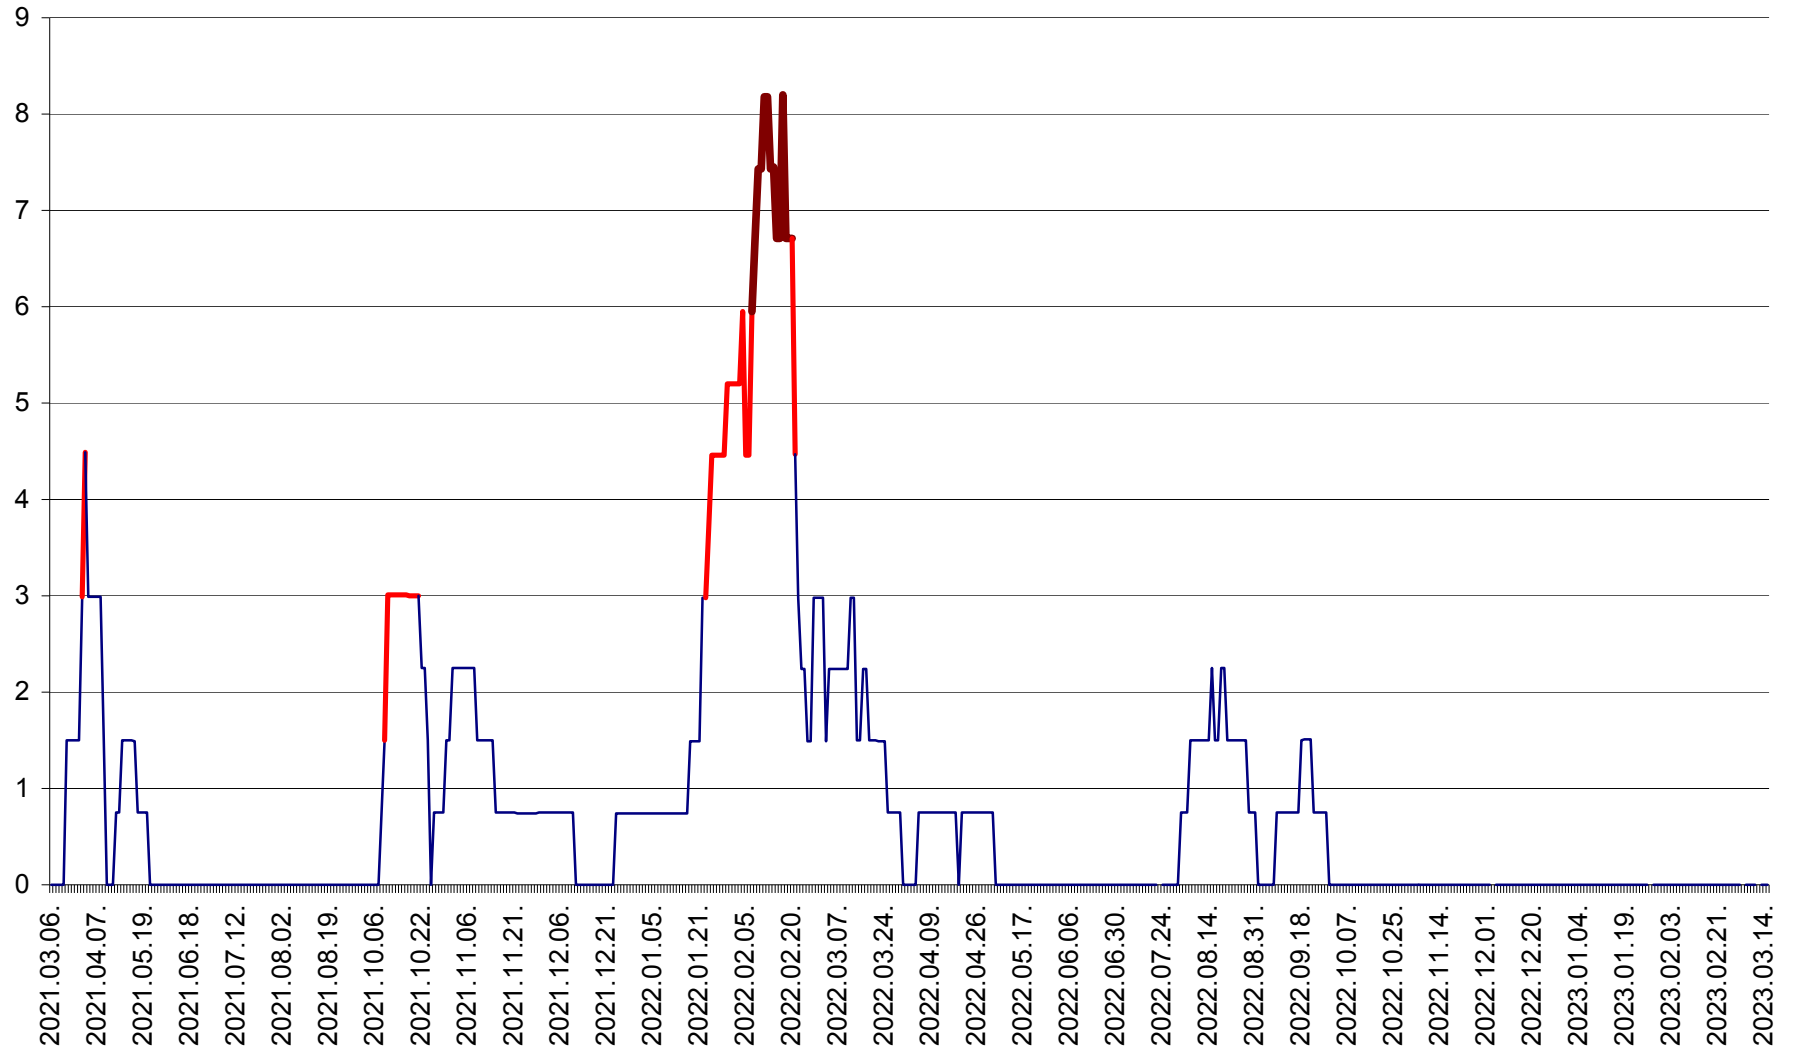

LUNCA DE JOS - Evolutia incidentei cumulate pe 14 zile la ‰ de locuitori  
2021.03.07. - 2023.03.15.

LUNCA DE SUS - Evolutia incidentei cumulate pe 14 zile la ‰ de locuitori  
2021.03.07. - 2023.03.15.

LUPENI - Evolutia incidentei cumulate pe 14 zile la ‰ de locuitori  
2021.03.07. - 2023.03.15.

MĂDĂRAȘ - Evolutia incidentei cumulate pe 14 zile la ‰ de locuitori  
2021.03.07. - 2023.03.15.

MĂRTINIȘ - Evolutia incidentei cumulate pe 14 zile la ‰ de locuitori  
2021.03.07. - 2023.03.15.

MEREȘTI - Evolutia incidentei cumulate pe 14 zile la ‰ de locuitori  
2021.03.07. - 2023.03.15.

MUNICIPIUL MIERCUREA-CIUC - Evolutia incidentei cumulate pe 14 zile la ‰ de locuitori  
2021.03.07. - 2023.03.15.