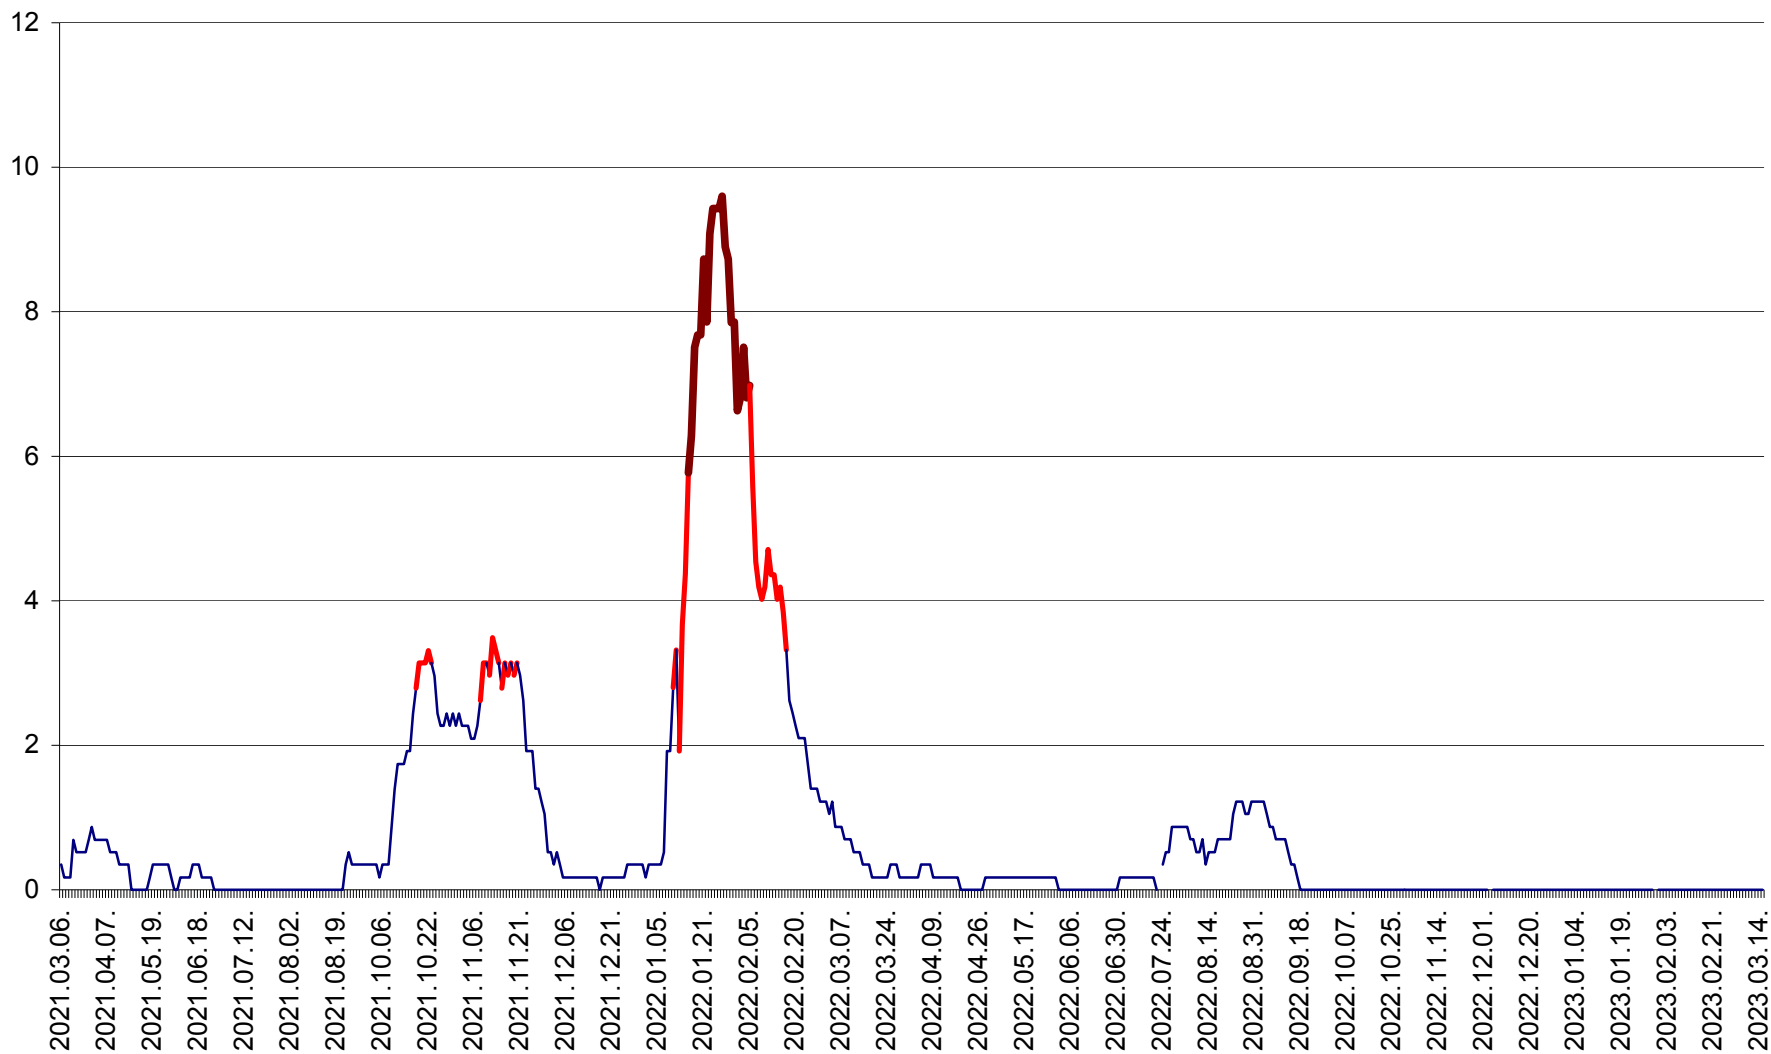

DÂRJIU - Evolutia incidentei cumulate pe 14 zile la ‰ de locuitori  
2021.03.07. - 2023.03.15.

DEALU - Evolutia incidentei cumulate pe 14 zile la ‰ de locuitori  
2021.03.07. - 2023.03.15.

DITRĂU - Evolutia incidentei cumulate pe 14 zile la ‰ de locuitori  
2021.03.07. - 2023.03.15.

FELICENI - Evolutia incidentei cumulate pe 14 zile la ‰ de locuitori  
2021.03.07. - 2023.03.15.

FRUMOASA - Evolutia incidentei cumulate pe 14 zile la ‰ de locuitori  
2021.03.07. - 2023.03.15.

GĂLĂUȚAȘ - Evoluția incidentei cumulate pe 14 zile la ‰ de locuitori  
2021.03.07. - 2023.03.15.

MUNICIPIUL GHEORGHENI - Evolutia incidentei cumulate pe 14 zile la % de locuitori  
2021.03.07. - 2023.03.15.

JOSENI - Evolutia incidentei cumulate pe 14 zile la ‰ de locuitori  
2021.03.07. - 2023.03.15.

LĂZAREA - Evolutia incidentei cumulate pe 14 zile la % de locuitori  
2021.03.07. - 2023.03.15.

LELICENI - Evolutia incidentei cumulate pe 14 zile la ‰ de locuitori  
2021.03.07. - 2023.03.15.

LUETA - Evolutia incidentei cumulate pe 14 zile la ‰ de locuitori  
2021.03.07. - 2023.03.15.