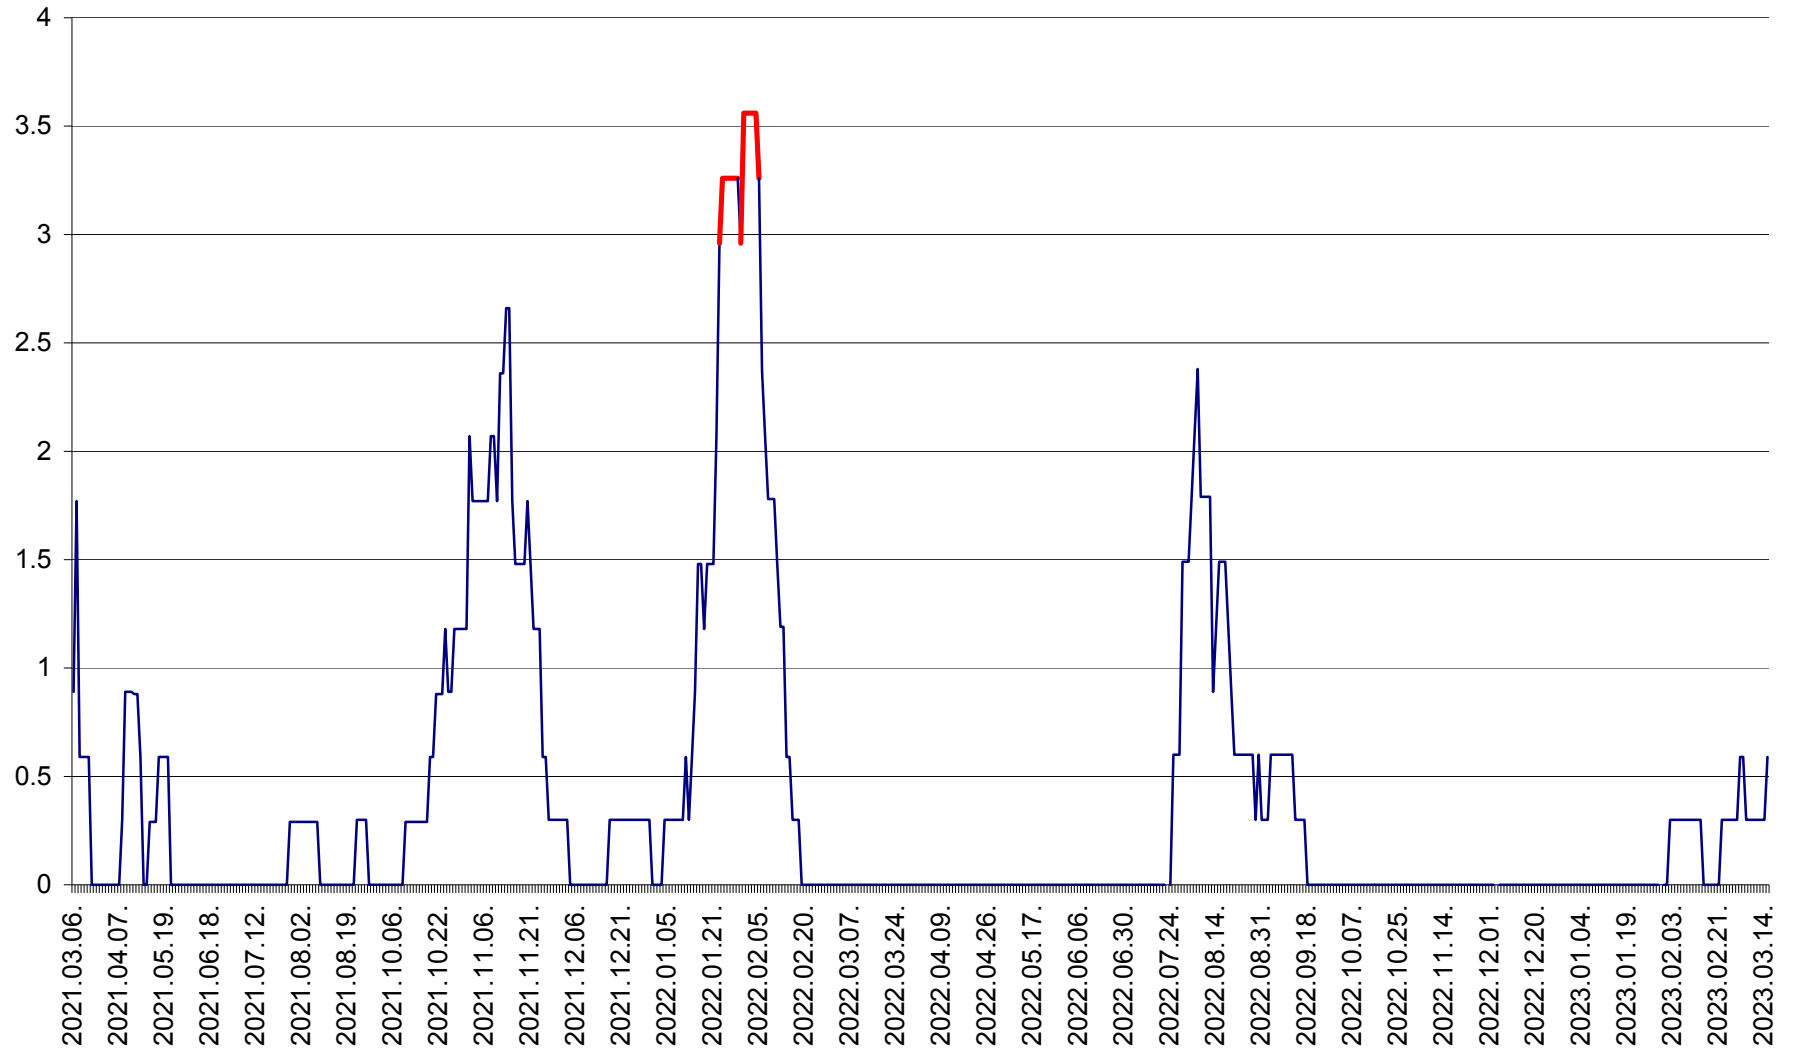

LĂZAREA - Evolutia incidentei cumulate pe 14 zile la % de locuitori  
2021.03.07. - 2023.03.15.

LELICENI - Evolutia incidentei cumulate pe 14 zile la ‰ de locuitori  
2021.03.07. - 2023.03.15.

LUETA - Evolutia incidentei cumulate pe 14 zile la ‰ de locuitori  
2021.03.07. - 2023.03.15.

LUNCA DE JOS - Evolutia incidentei cumulate pe 14 zile la ‰ de locuitori  
2021.03.07. - 2023.03.15.

LUNCA DE SUS - Evolutia incidentei cumulate pe 14 zile la ‰ de locuitori  
2021.03.07. - 2023.03.15.