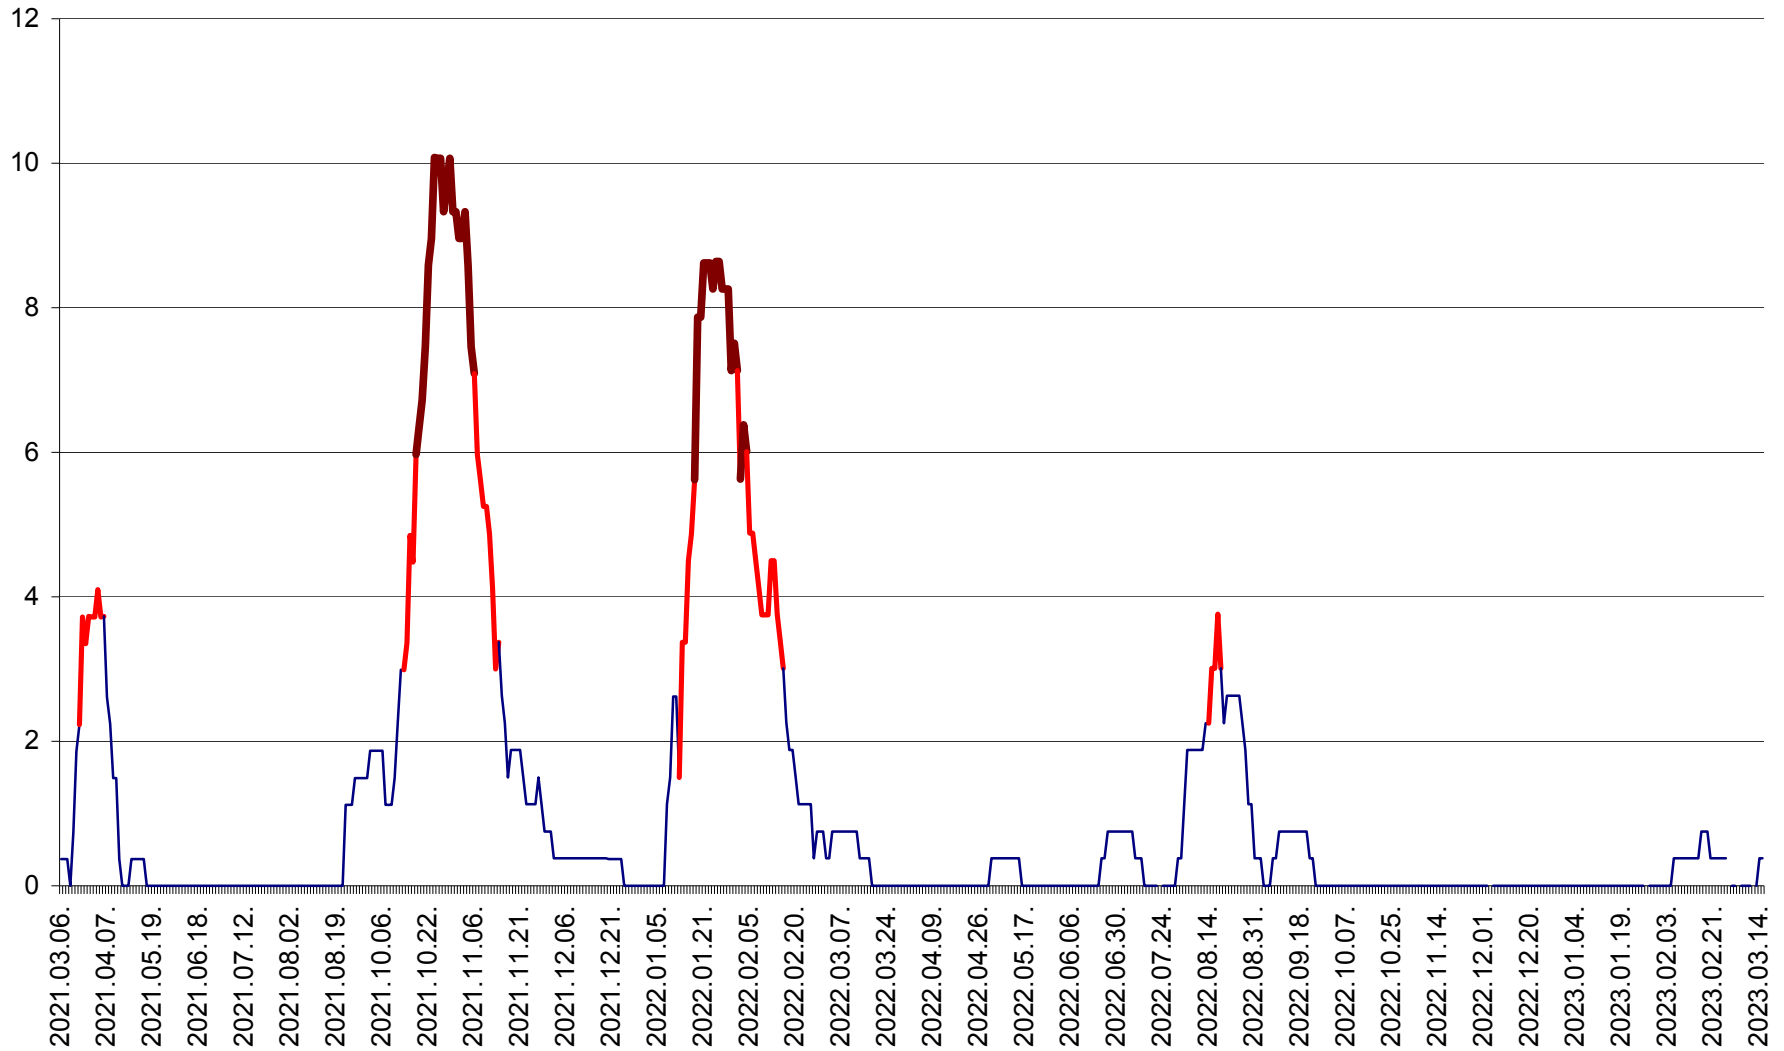

PRAID - Evolutia incidentei cumulate pe 14 zile la ‰ de locuitori  
2021.03.07. - 2023.03.15.

RACU - Evolutia incidentei cumulate pe 14 zile la ‰ de locuitori  
2021.03.07. - 2023.03.15.

REMETEA - Evolutia incidentei cumulate pe 14 zile la % de locuitori  
2021.03.07. - 2023.03.15.

SĂCEL - Evolutia incidentei cumulate pe 14 zile la ‰ de locuitori  
2021.03.07. - 2023.03.15.

SÂNCRĂIENI - Evolutia incidentei cumulate pe 14 zile la ‰ de locuitori  
2021.03.07. - 2023.03.15.

SÂNDOMIC - Evolutia incidentei cumulate pe 14 zile la ‰ de locuitori  
2021.03.07. - 2023.03.15.