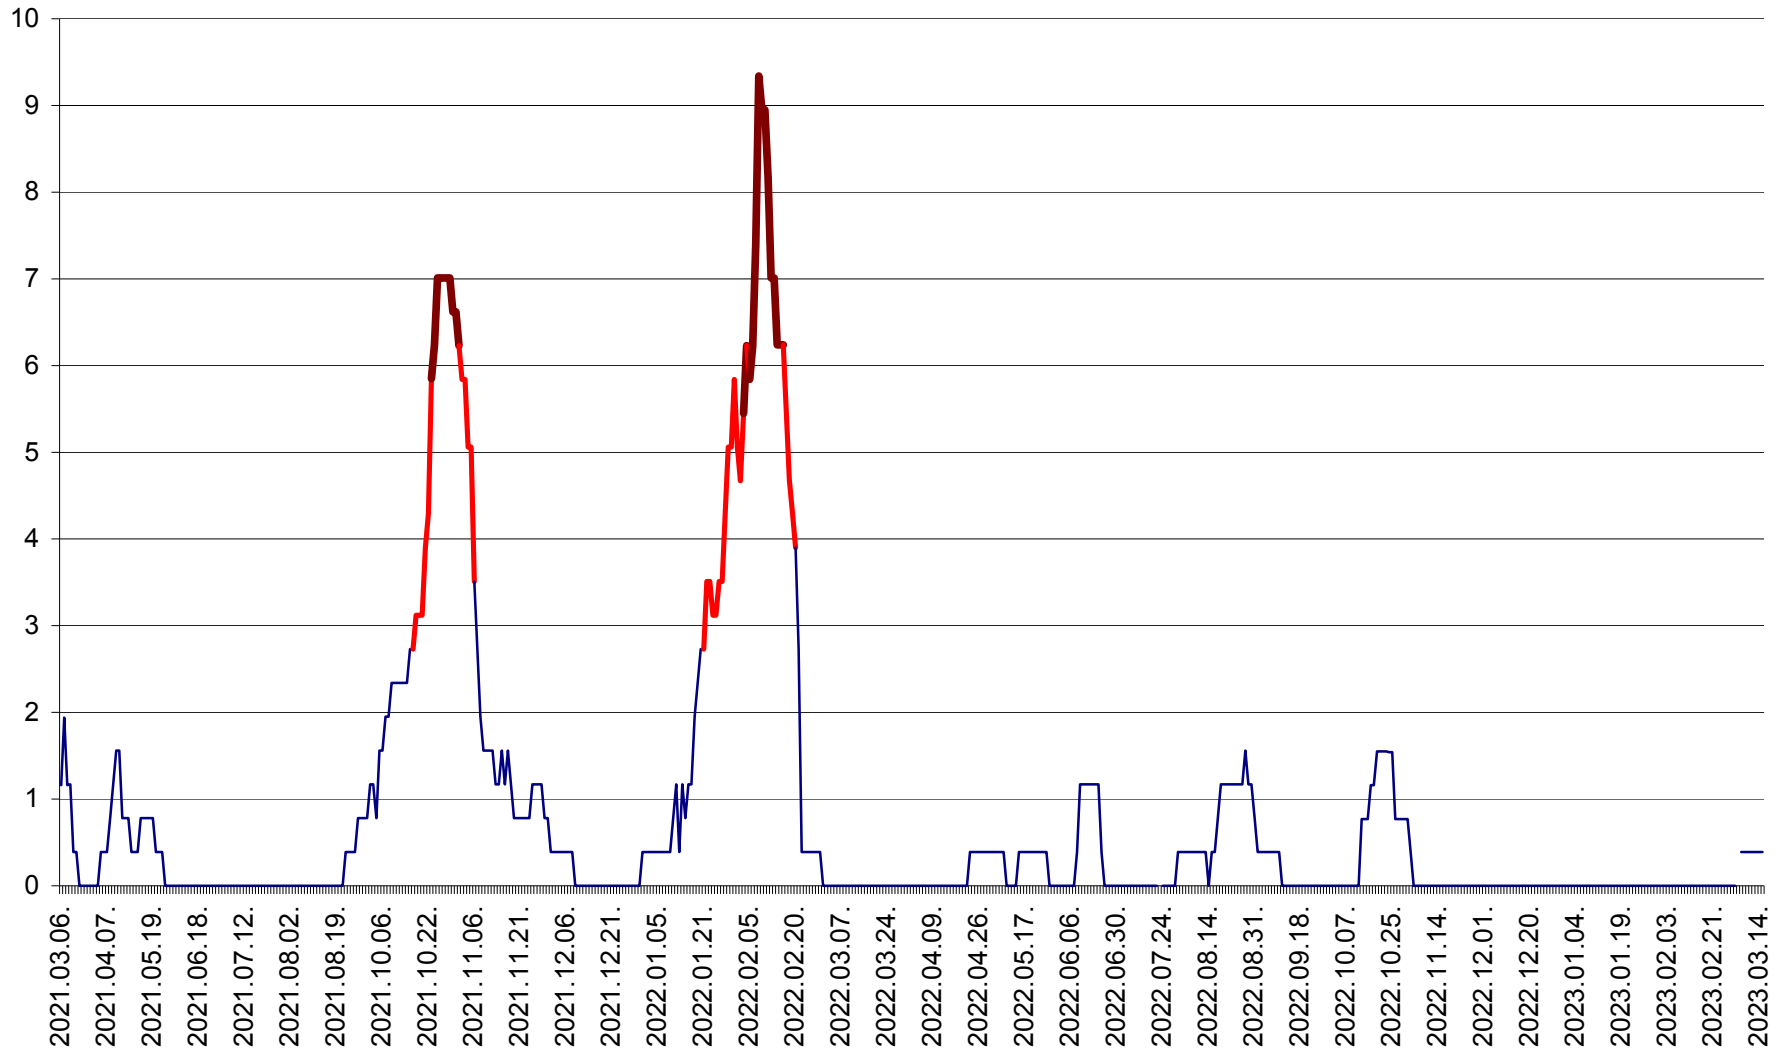

MUNICIPIUL TOPLIȚA - Evoluția incidenței cumulate pe 14 zile la ‰ de locuitori
2021.03.07. - 2023.03.15.

TOMEȘTI - Evolutia incidentei cumulate pe 14 zile la ‰ de locuitori
2021.03.07. - 2023.03.15.