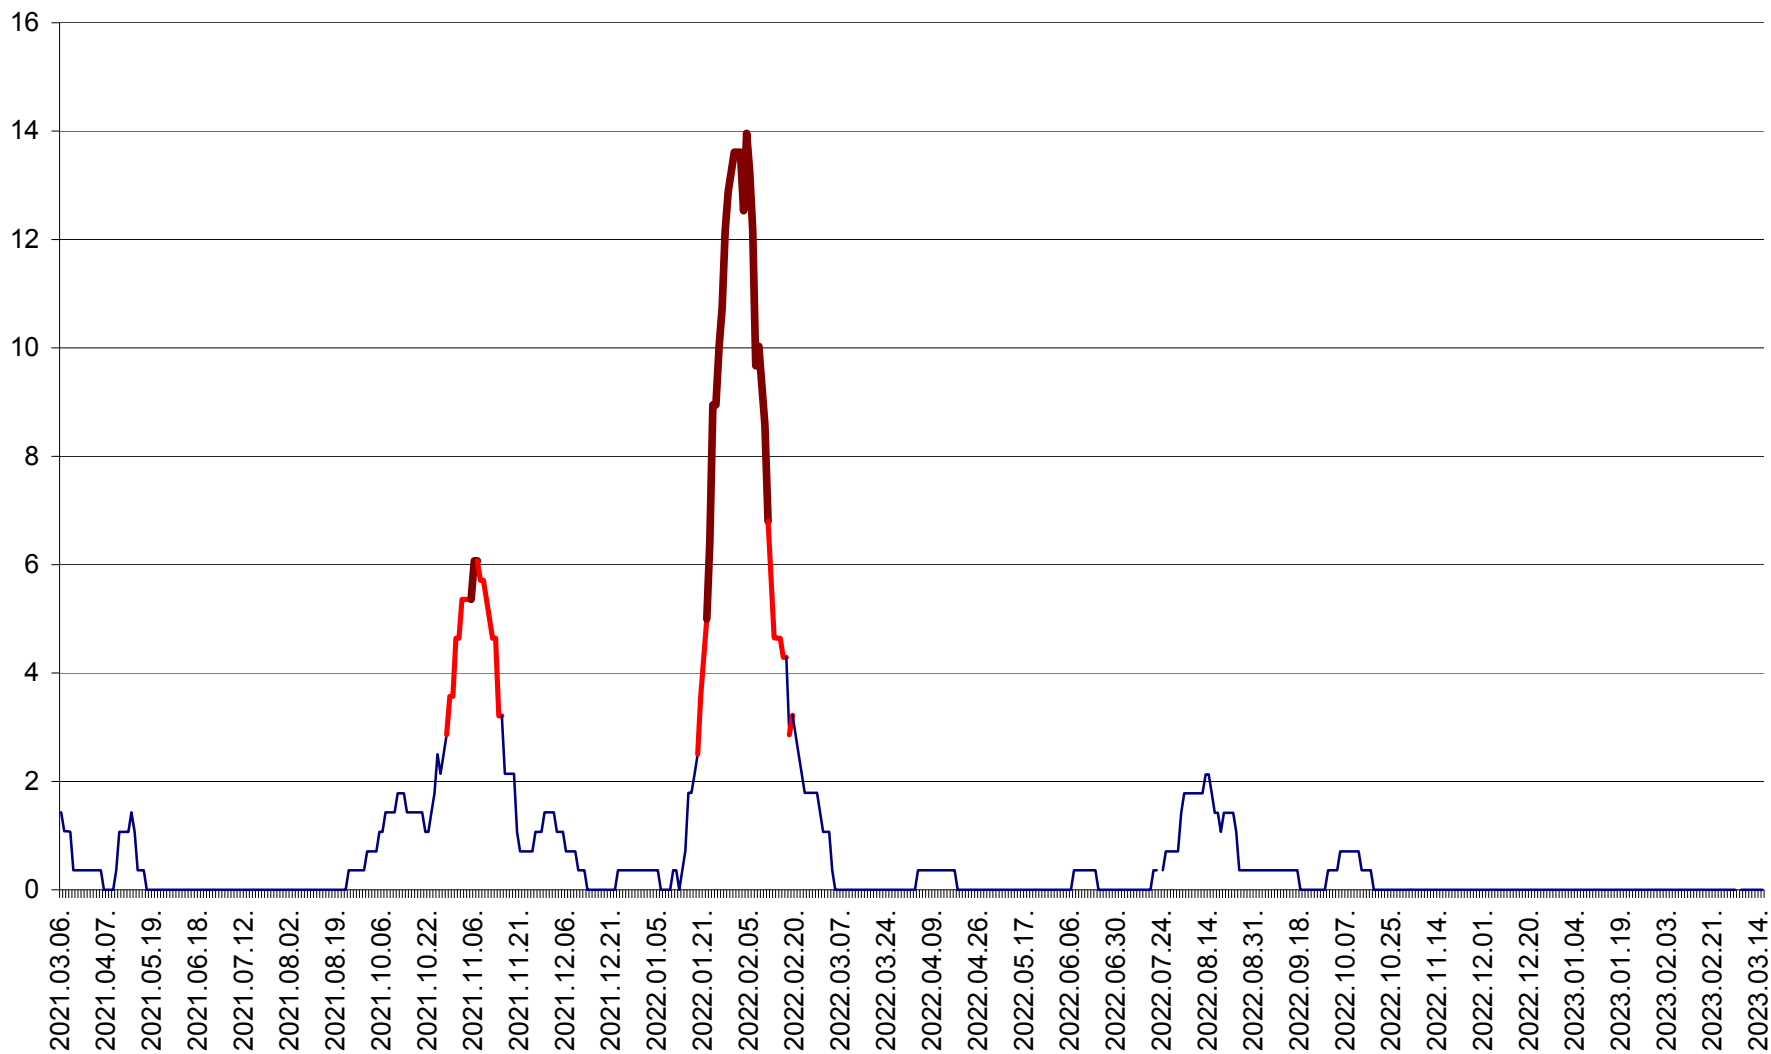

ȘIMONEȘTI - Evolutia incidentei cumulate pe 14 zile la ‰ de locuitori
2021.03.07. - 2023.03.15.