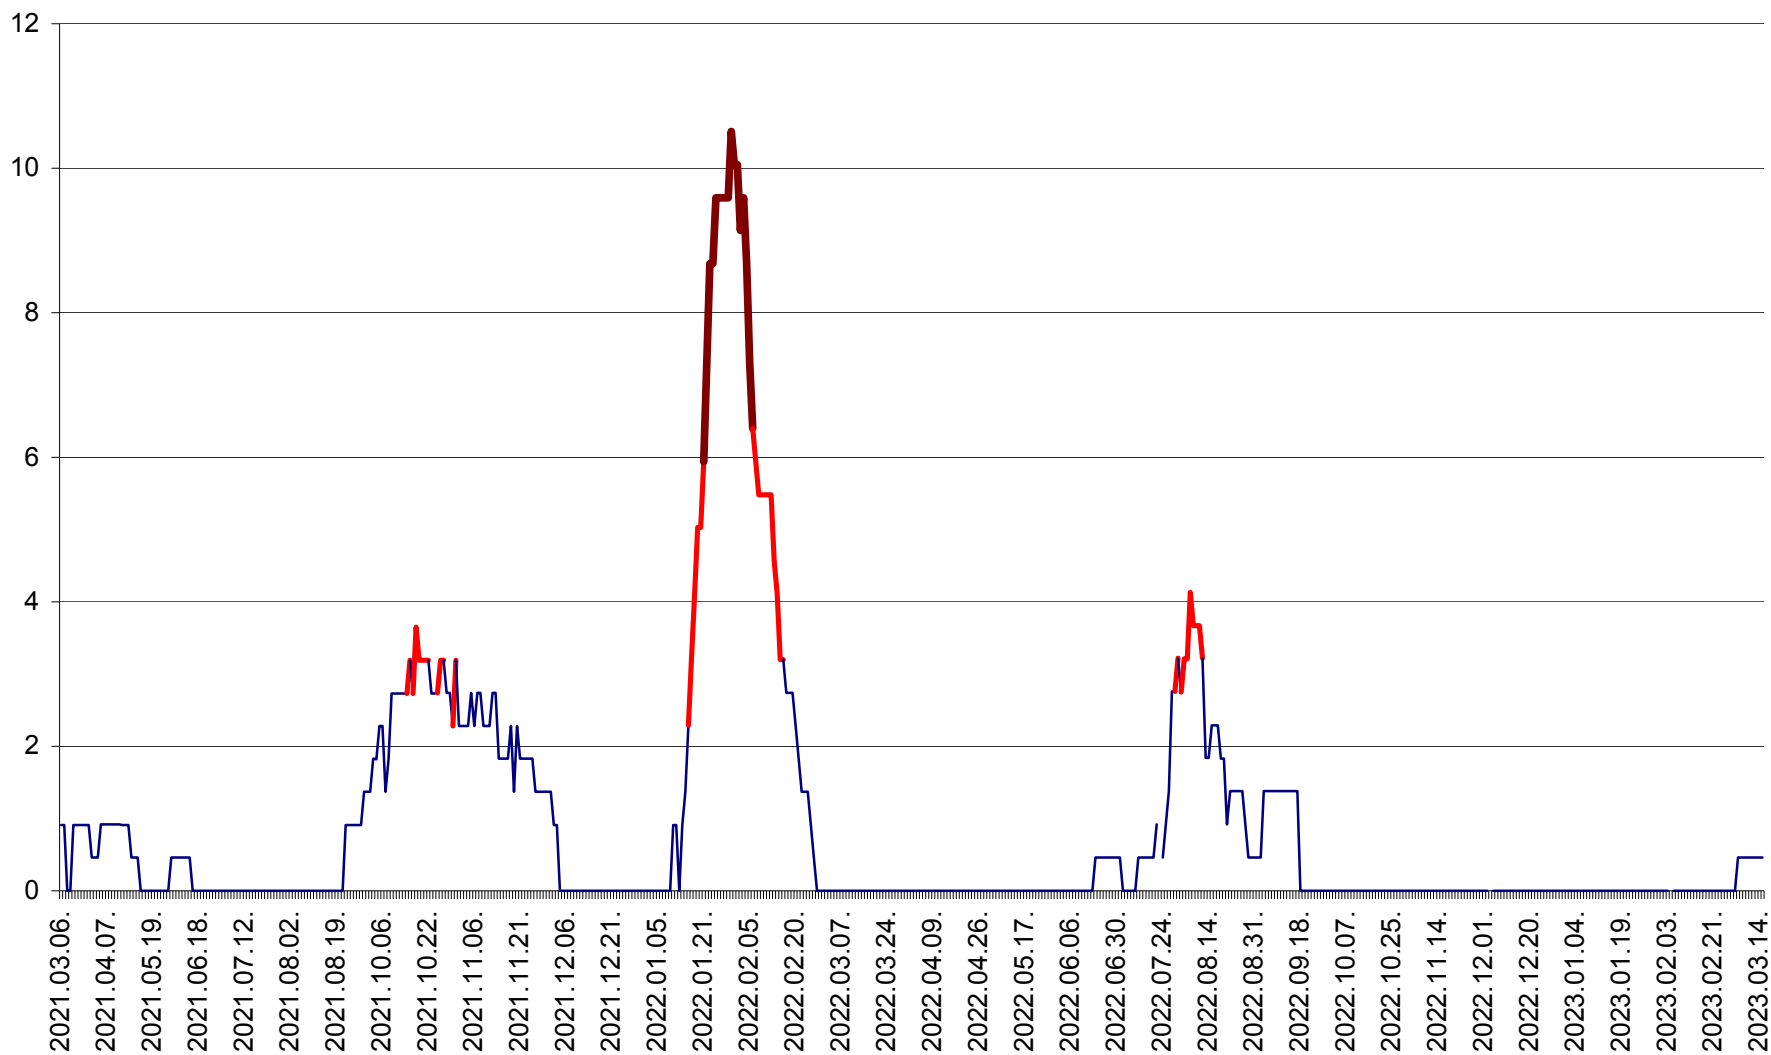

CICEU - Evolutia incidentei cumulate pe 14 zile la ‰ de locuitori  
2021.03.07. - 2023.03.15.

CIUCSÂNGEORGIU - Evolutia incidentei cumulate pe 14 zile la ‰ de locuitori  
2021.03.07. - 2023.03.15.

CIUMANI - Evolutia incidentei cumulate pe 14 zile la ‰ de locuitori  
2021.03.07. - 2023.03.15.

CORBU - Evolutia incidentei cumulate pe 14 zile la ‰ de locuitori  
2021.03.07. - 2023.03.15.

CORUND - Evolutia incidentei cumulate pe 14 zile la ‰ de locuitori  
2021.03.07. - 2023.03.15.

COZMENI - Evolutia incidentei cumulate pe 14 zile la ‰ de locuitori  
2021.03.07. - 2023.03.15.

ORAȘ CRISTURU SECUIESC - Evolutia incidentei cumulate pe 14 zile la ‰ de locuitori  
2021.03.07. - 2023.03.15.

DĂNEȘTI - Evolutia incidentei cumulate pe 14 zile la ‰ de locuitori  
2021.03.07. - 2023.03.15.

DÂRJIU - Evolutia incidentei cumulate pe 14 zile la ‰ de locuitori  
2021.03.07. - 2023.03.15.

DEALU - Evolutia incidentei cumulate pe 14 zile la ‰ de locuitori  
2021.03.07. - 2023.03.15.

DITRĂU - Evolutia incidentei cumulate pe 14 zile la ‰ de locuitori  
2021.03.07. - 2023.03.15.