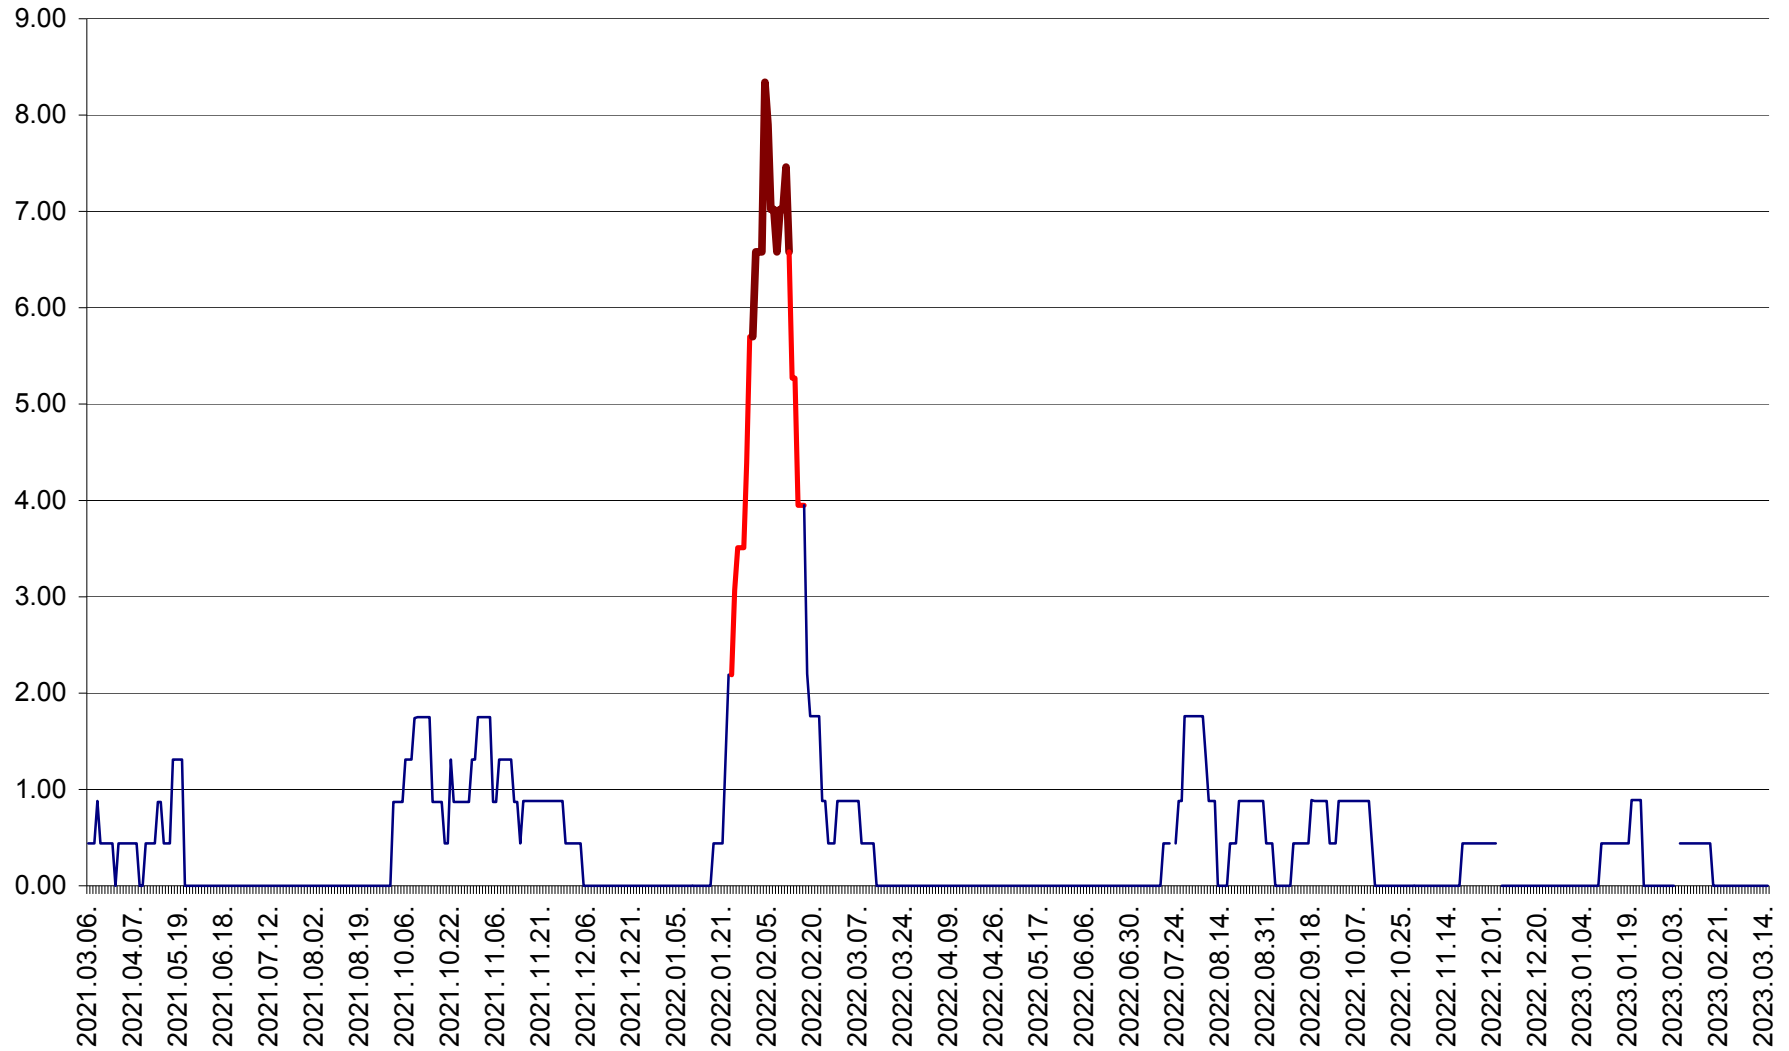

ORAȘ BĂLAN - Evoluția incidenței cumulate pe 14 zile la ‰ de locuitori  
2021.03.07. - 2023.03.15.

BILBOR - Evolutia incidentei cumulate pe 14 zile la ‰ de locuitori  
2021.03.07. - 2023.03.15.

ORAȘ BORSEC - Evolutia incidentei cumulate pe 14 zile la ‰ de locuitori  
2021.03.07. - 2023.03.15.

BRĂDEȘTI - Evolutia incidentei cumulate pe 14 zile la ‰ de locuitori  
2021.03.07. - 2023.03.15.

CĂPÂLNIȚA - Evoluția incidenței cumulate pe 14 zile la ‰ de locuitori  
2021.03.07. - 2023.03.15.

CÂRȚA - Evolutia incidentei cumulate pe 14 zile la ‰ de locuitori  
2021.03.07. - 2023.03.15.

CICEU - Evolutia incidentei cumulate pe 14 zile la ‰ de locuitori  
2021.03.07. - 2023.03.15.

CIUCSÂNGEORGIU - Evolutia incidentei cumulate pe 14 zile la ‰ de locuitori  
2021.03.07. - 2023.03.15.

CIUMANI - Evolutia incidentei cumulate pe 14 zile la ‰ de locuitori  
2021.03.07. - 2023.03.15.

CORBU - Evolutia incidentei cumulate pe 14 zile la ‰ de locuitori  
2021.03.07. - 2023.03.15.

CORUND - Evolutia incidentei cumulate pe 14 zile la ‰ de locuitori  
2021.03.07. - 2023.03.15.

COZMENI - Evolutia incidentei cumulate pe 14 zile la ‰ de locuitori  
2021.03.07. - 2023.03.15.