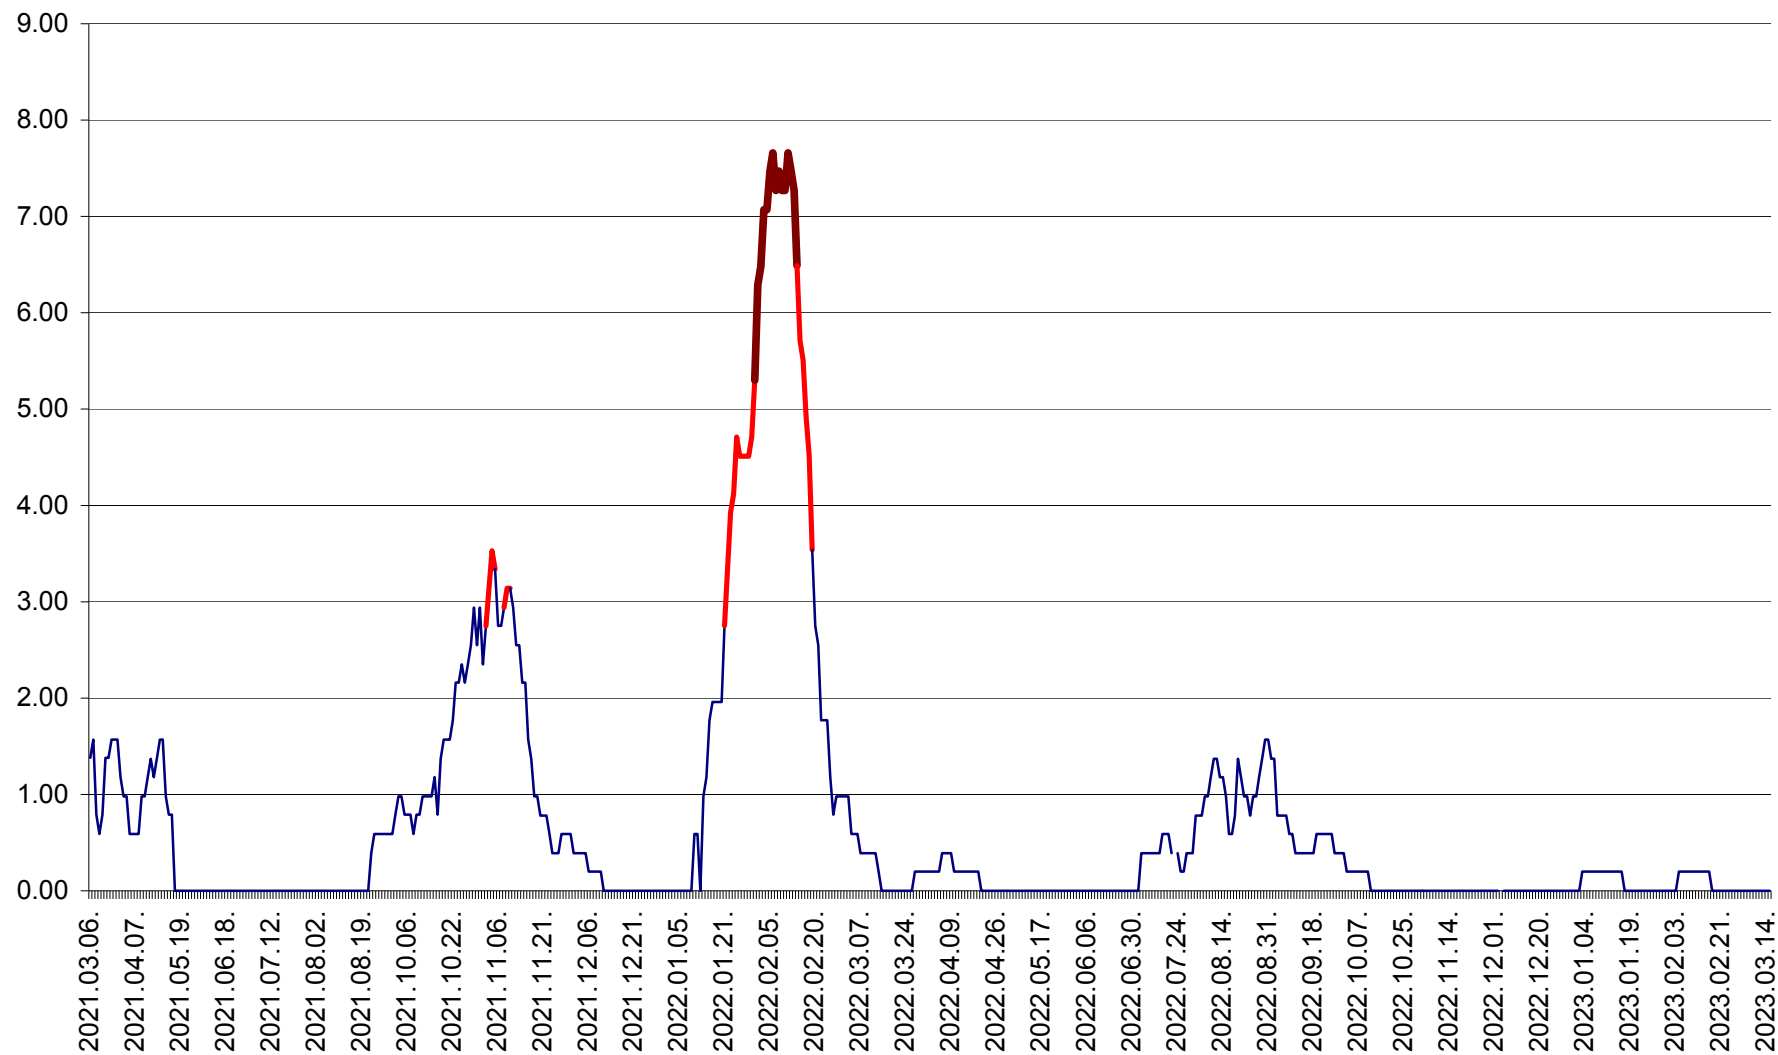

ORAȘ BĂLAN - Evoluția incidenței cumulate pe 14 zile la ‰ de locuitori  
2021.03.07. - 2023.03.15.

BILBOR - Evolutia incidentei cumulate pe 14 zile la ‰ de locuitori  
2021.03.07. - 2023.03.15.

ORAȘ BORSEC - Evolutia incidentei cumulate pe 14 zile la ‰ de locuitori  
2021.03.07. - 2023.03.15.

BRĂDEȘTI - Evolutia incidentei cumulate pe 14 zile la ‰ de locuitori  
2021.03.07. - 2023.03.15.

CĂPÂLNIȚA - Evoluția incidenței cumulate pe 14 zile la ‰ de locuitori  
2021.03.07. - 2023.03.15.

CÂRȚA - Evolutia incidentei cumulate pe 14 zile la ‰ de locuitori  
2021.03.07. - 2023.03.15.

CICEU - Evolutia incidentei cumulate pe 14 zile la ‰ de locuitori  
2021.03.07. - 2023.03.15.

CIUCSÂNGEORGIU - Evolutia incidentei cumulate pe 14 zile la ‰ de locuitori  
2021.03.07. - 2023.03.15.

CIUMANI - Evolutia incidentei cumulate pe 14 zile la ‰ de locuitori  
2021.03.07. - 2023.03.15.

CORBU - Evolutia incidentei cumulate pe 14 zile la ‰ de locuitori  
2021.03.07. - 2023.03.15.

CORUND - Evolutia incidentei cumulate pe 14 zile la ‰ de locuitori  
2021.03.07. - 2023.03.15.

COZMENI - Evolutia incidentei cumulate pe 14 zile la ‰ de locuitori  
2021.03.07. - 2023.03.15.