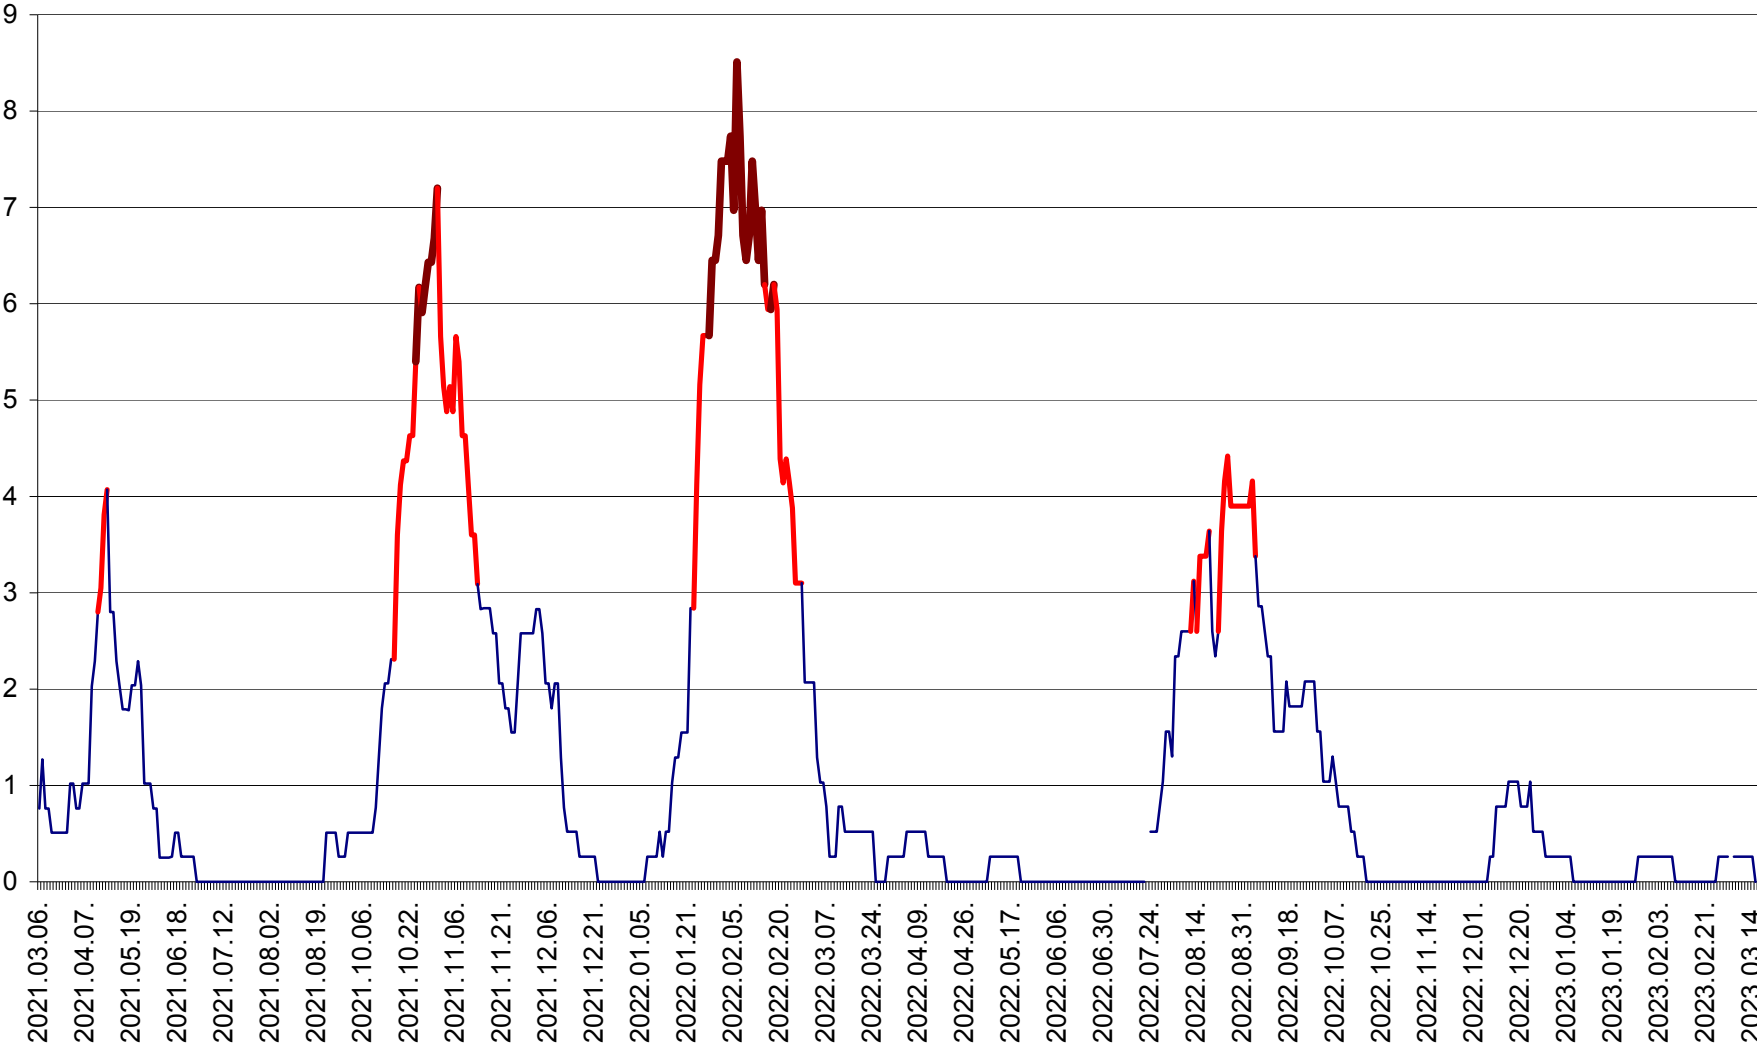

SUBCETATE - Evolutia incidentei cumulate pe 14 zile la ‰ de locuitori
2021.03.07. - 2023.03.15.