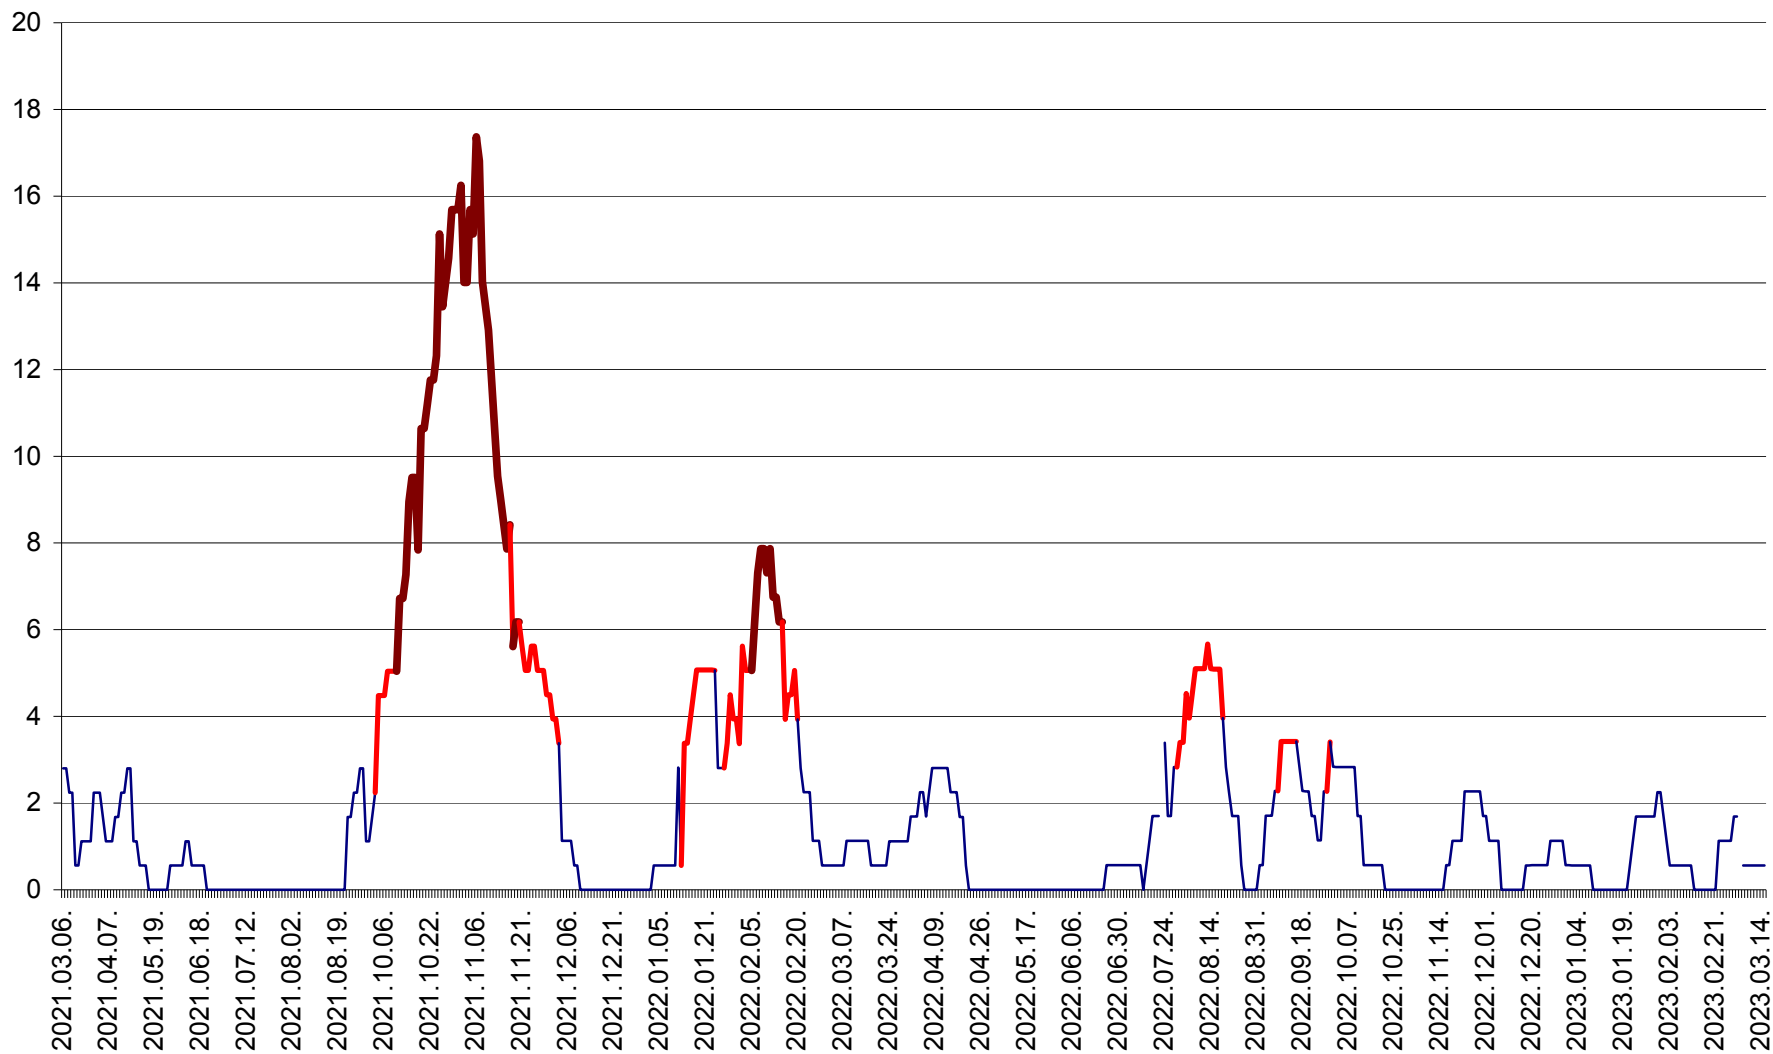

SICULENI - Evolutia incidentei cumulate pe 14 zile la ‰ de locuitori  
2021.03.07. - 2023.03.15.

ȘIMONEȘTI - Evolutia incidentei cumulate pe 14 zile la ‰ de locuitori  
2021.03.07. - 2023.03.15.

SUBCETATE - Evolutia incidentei cumulate pe 14 zile la ‰ de locuitori  
2021.03.07. - 2023.03.15.