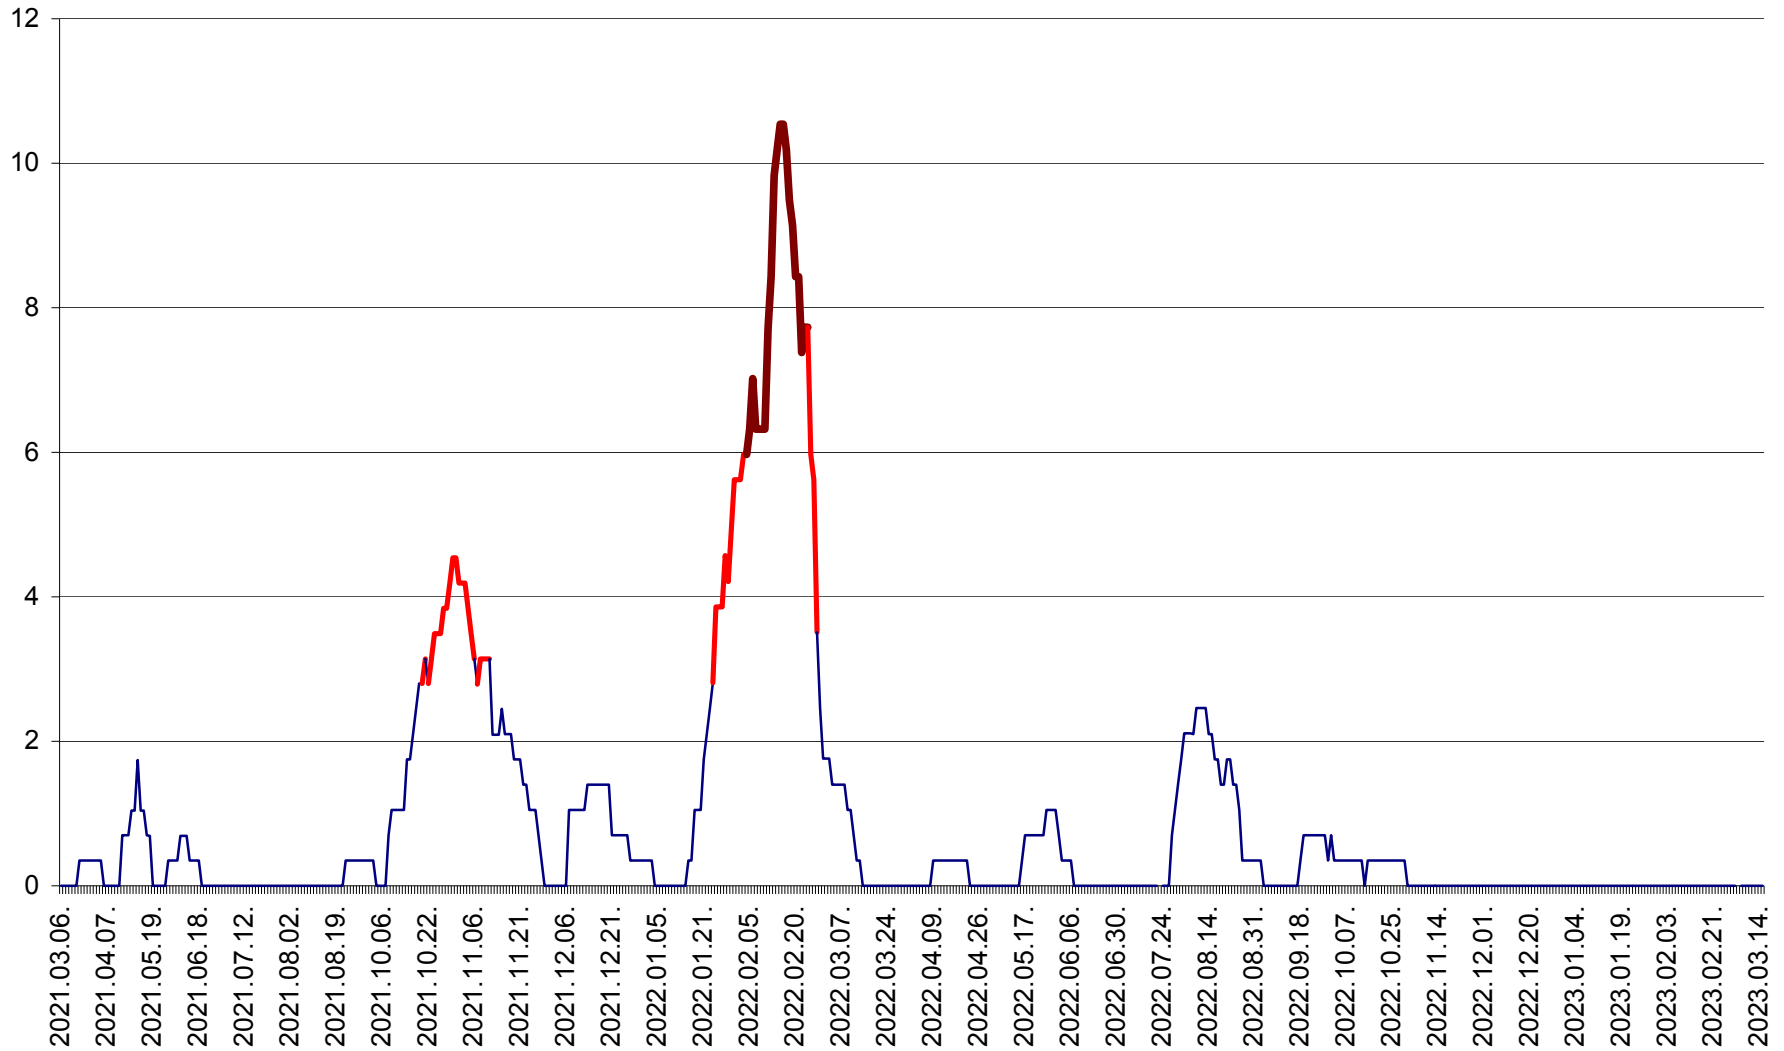

SICULENI - Evolutia incidentei cumulate pe 14 zile la ‰ de locuitori
2021.03.07. - 2023.03.15.