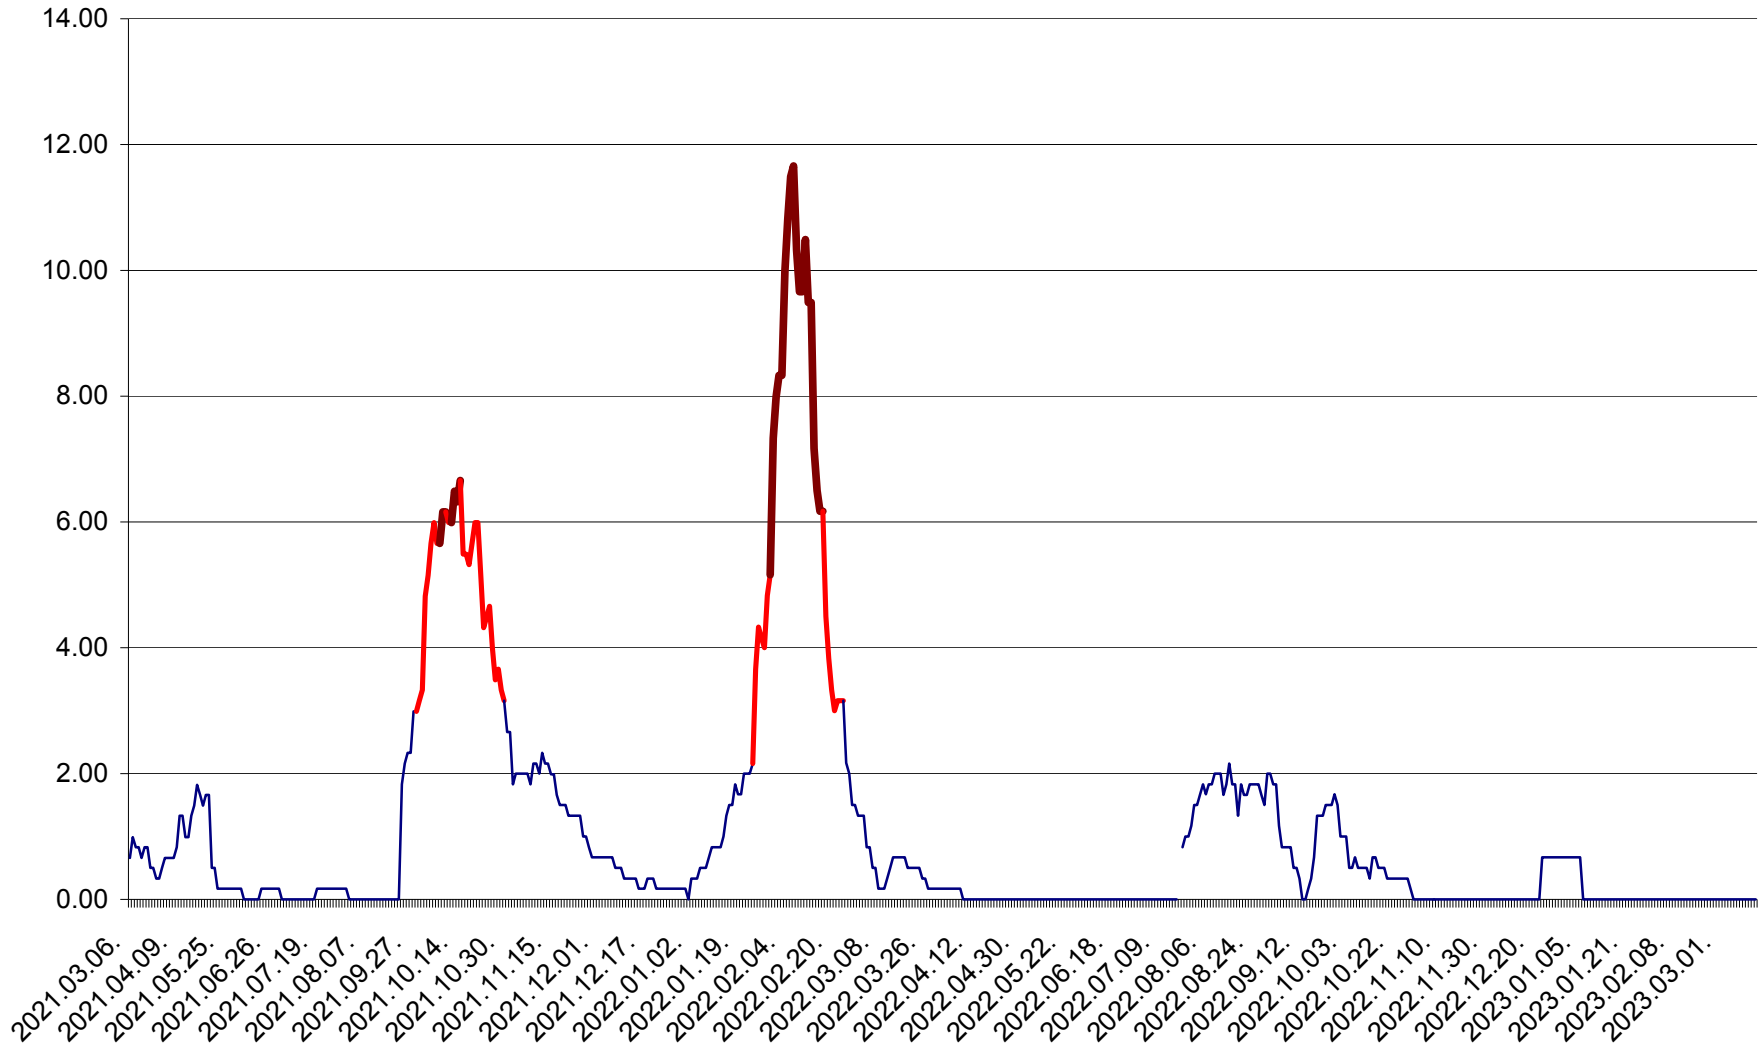

VĂRȘAG - Evolutia incidentei cumulate pe 14 zile la ‰ de locuitori  
2021.03.07. - 2023.03.15.

ORAȘ VLĂHIȚA - Evolutia incidentei cumulate pe 14 zile la ‰ de locuitori  
2021.03.07. - 2023.03.15.

VOȘLĂBENI - Evolutia incidentei cumulate pe 14 zile la ‰ de locuitori  
2021.03.07. - 2023.03.15.

ZETEA - Evolutia incidentei cumulate pe 14 zile la ‰ de locuitori  
2021.03.07. - 2023.03.15.

Total - Evolutia incidentei cumulate pe 14 zile la ‰ de locuitori  
2021.03.07. - 2023.03.15.