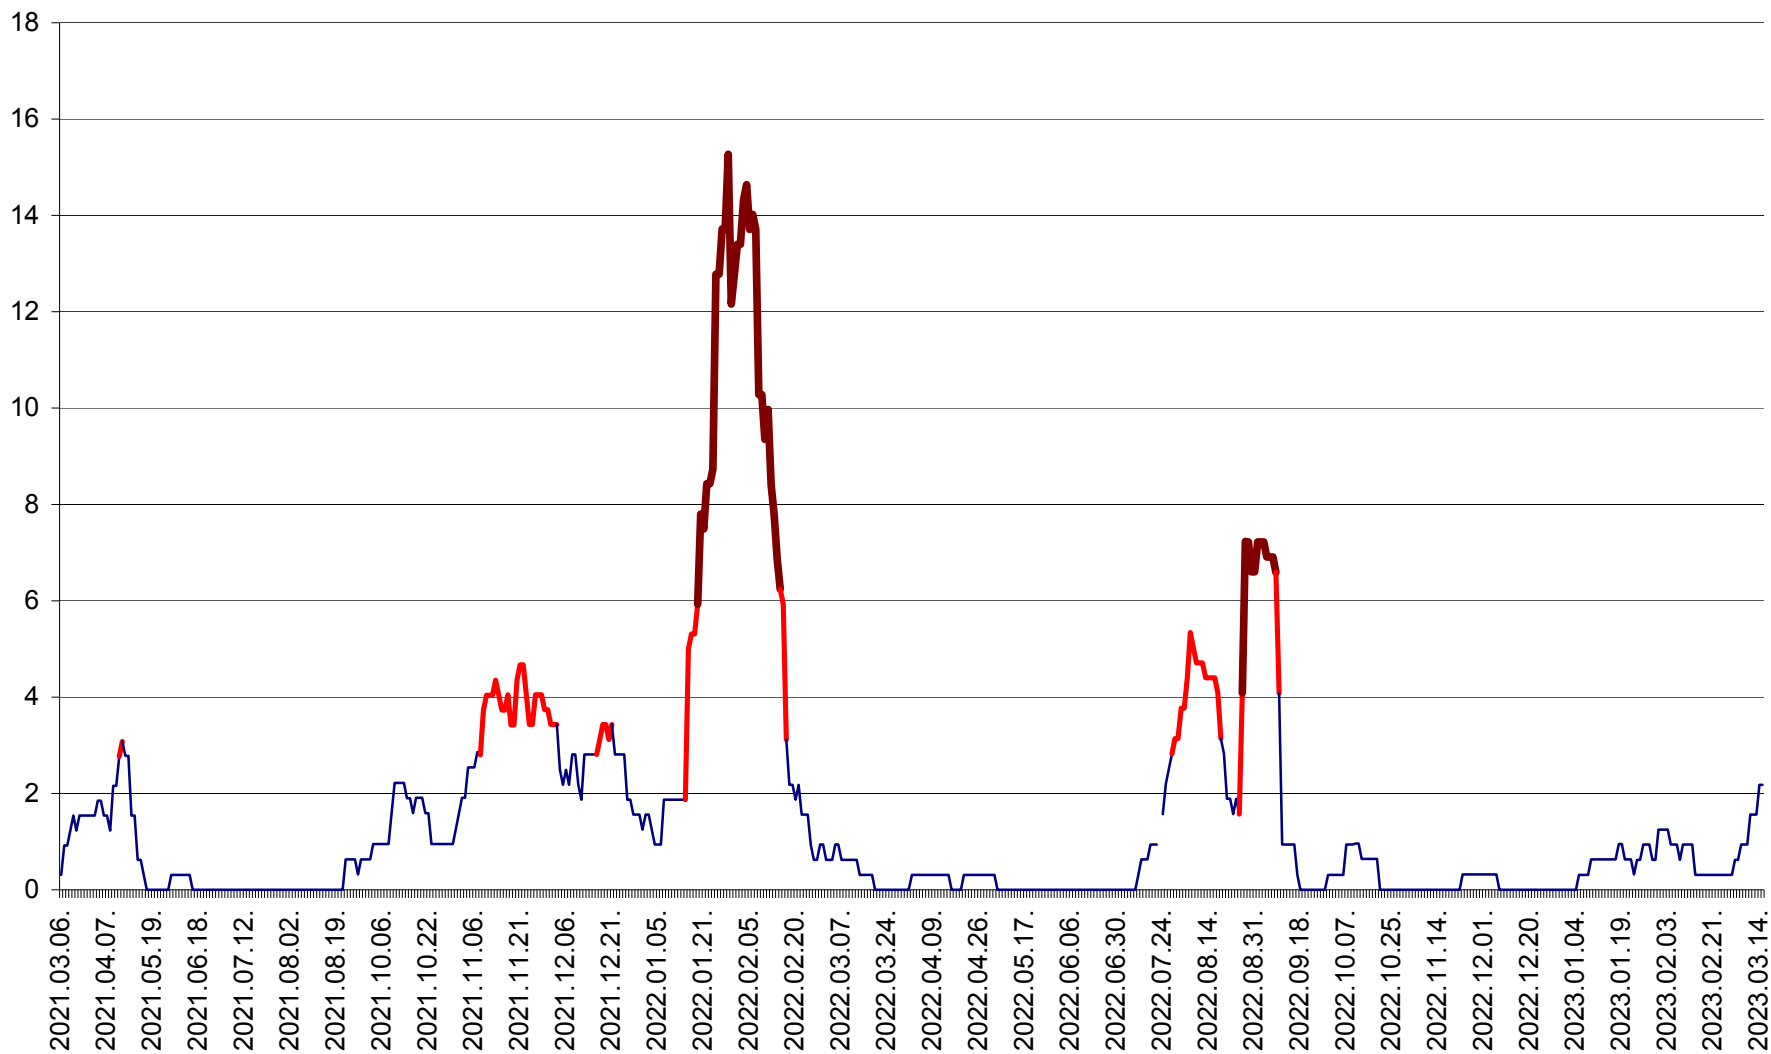

TUȘNAD - Evolutia incidentei cumulate pe 14 zile la ‰ de locuitori
2021.03.07. - 2023.03.15.

TULGHEȘ - Evolutia incidentei cumulate pe 14 zile la ‰ de locuitori
2021.03.07. - 2023.03.15.