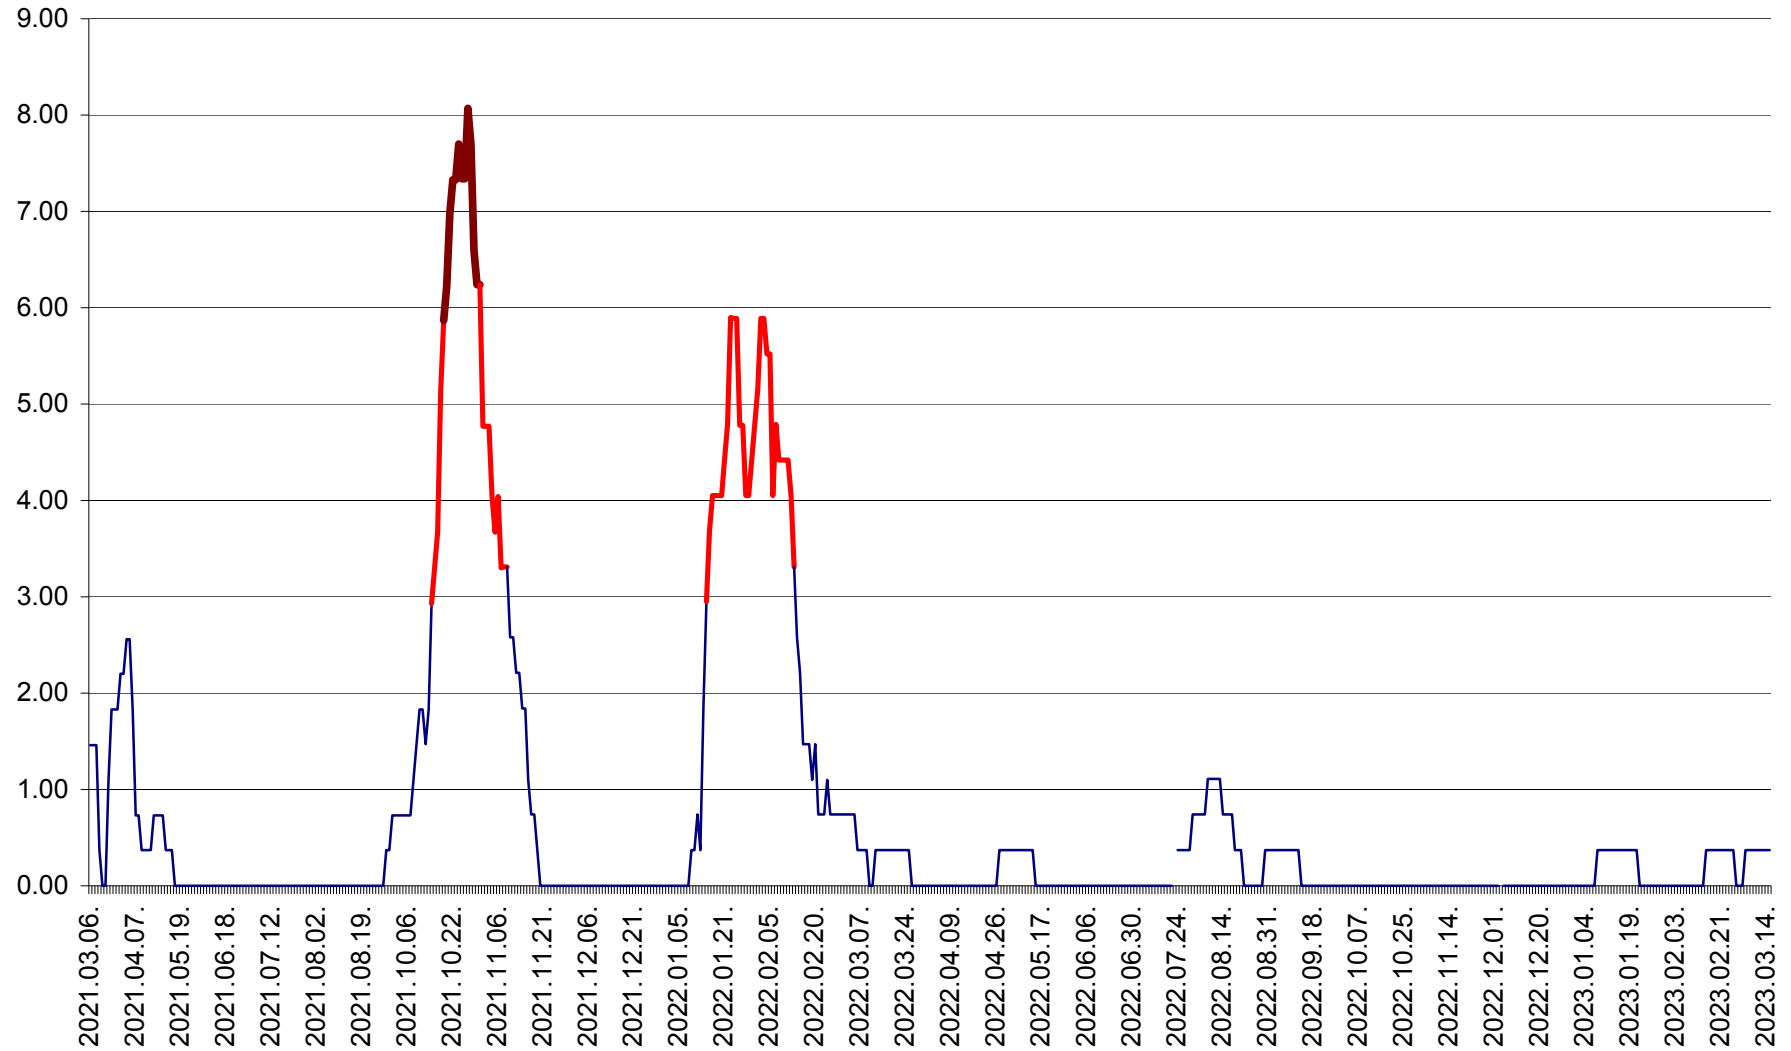

ORAȘ BĂLAN - Evoluția incidenței cumulate pe 14 zile la ‰ de locuitori  
2021.03.07. - 2023.03.15.

BILBOR - Evolutia incidentei cumulate pe 14 zile la ‰ de locuitori  
2021.03.07. - 2023.03.15.

ORAȘ BORSEC - Evolutia incidentei cumulate pe 14 zile la ‰ de locuitori  
2021.03.07. - 2023.03.15.

BRĂDEȘTI - Evolutia incidentei cumulate pe 14 zile la ‰ de locuitori  
2021.03.07. - 2023.03.15.

CĂPÂLNIȚA - Evoluția incidenței cumulate pe 14 zile la ‰ de locuitori  
2021.03.07. - 2023.03.15.

CÂRȚA - Evolutia incidentei cumulate pe 14 zile la ‰ de locuitori  
2021.03.07. - 2023.03.15.

CICEU - Evolutia incidentei cumulate pe 14 zile la ‰ de locuitori  
2021.03.07. - 2023.03.15.

CIUCSÂNGEORGIU - Evolutia incidentei cumulate pe 14 zile la ‰ de locuitori  
2021.03.07. - 2023.03.15.

CIUMANI - Evolutia incidentei cumulate pe 14 zile la ‰ de locuitori  
2021.03.07. - 2023.03.15.

CORBU - Evolutia incidentei cumulate pe 14 zile la ‰ de locuitori  
2021.03.07. - 2023.03.15.

CORUND - Evolutia incidentei cumulate pe 14 zile la ‰ de locuitori  
2021.03.07. - 2023.03.15.

COZMENI - Evolutia incidentei cumulate pe 14 zile la ‰ de locuitori  
2021.03.07. - 2023.03.15.