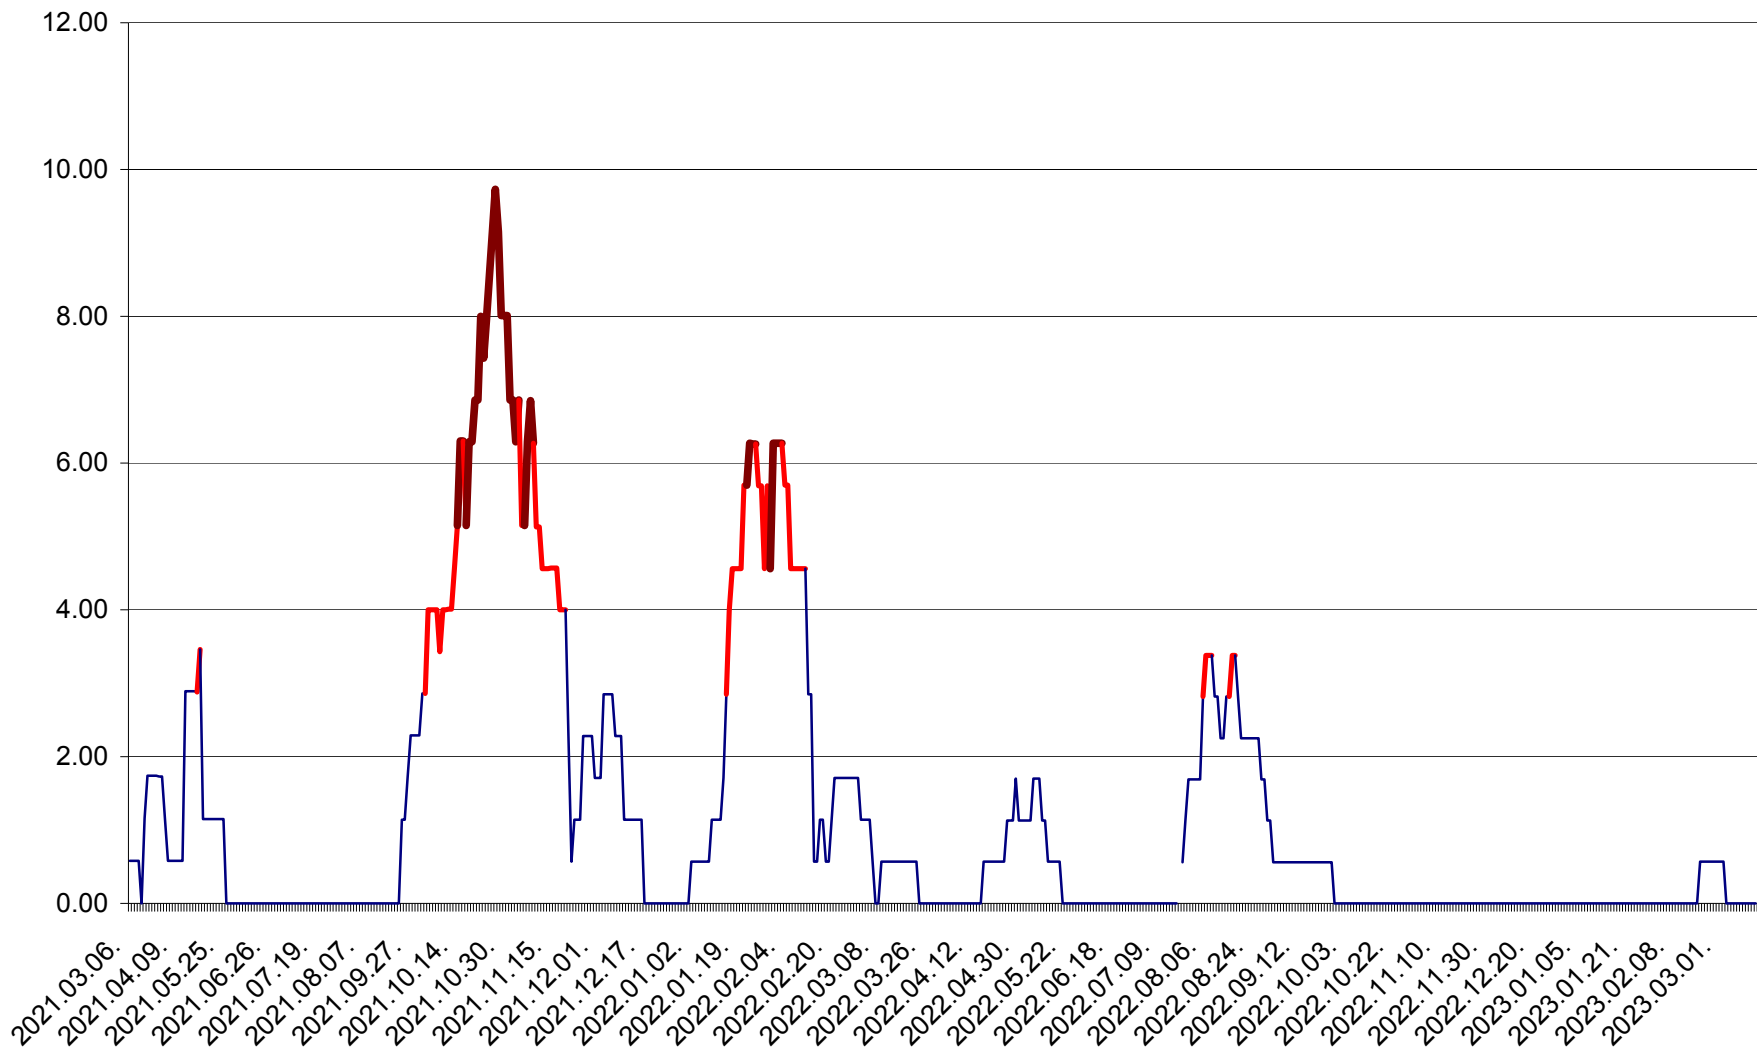

ORAȘ VLĂHIȚA - Evolutia incidentei cumulate pe 14 zile la ‰ de locuitori
2021.03.07. - 2023.03.15.

VĂRȘAG - Evolutia incidentei cumulate pe 14 zile la ‰ de locuitori
2021.03.07. - 2023.03.15.