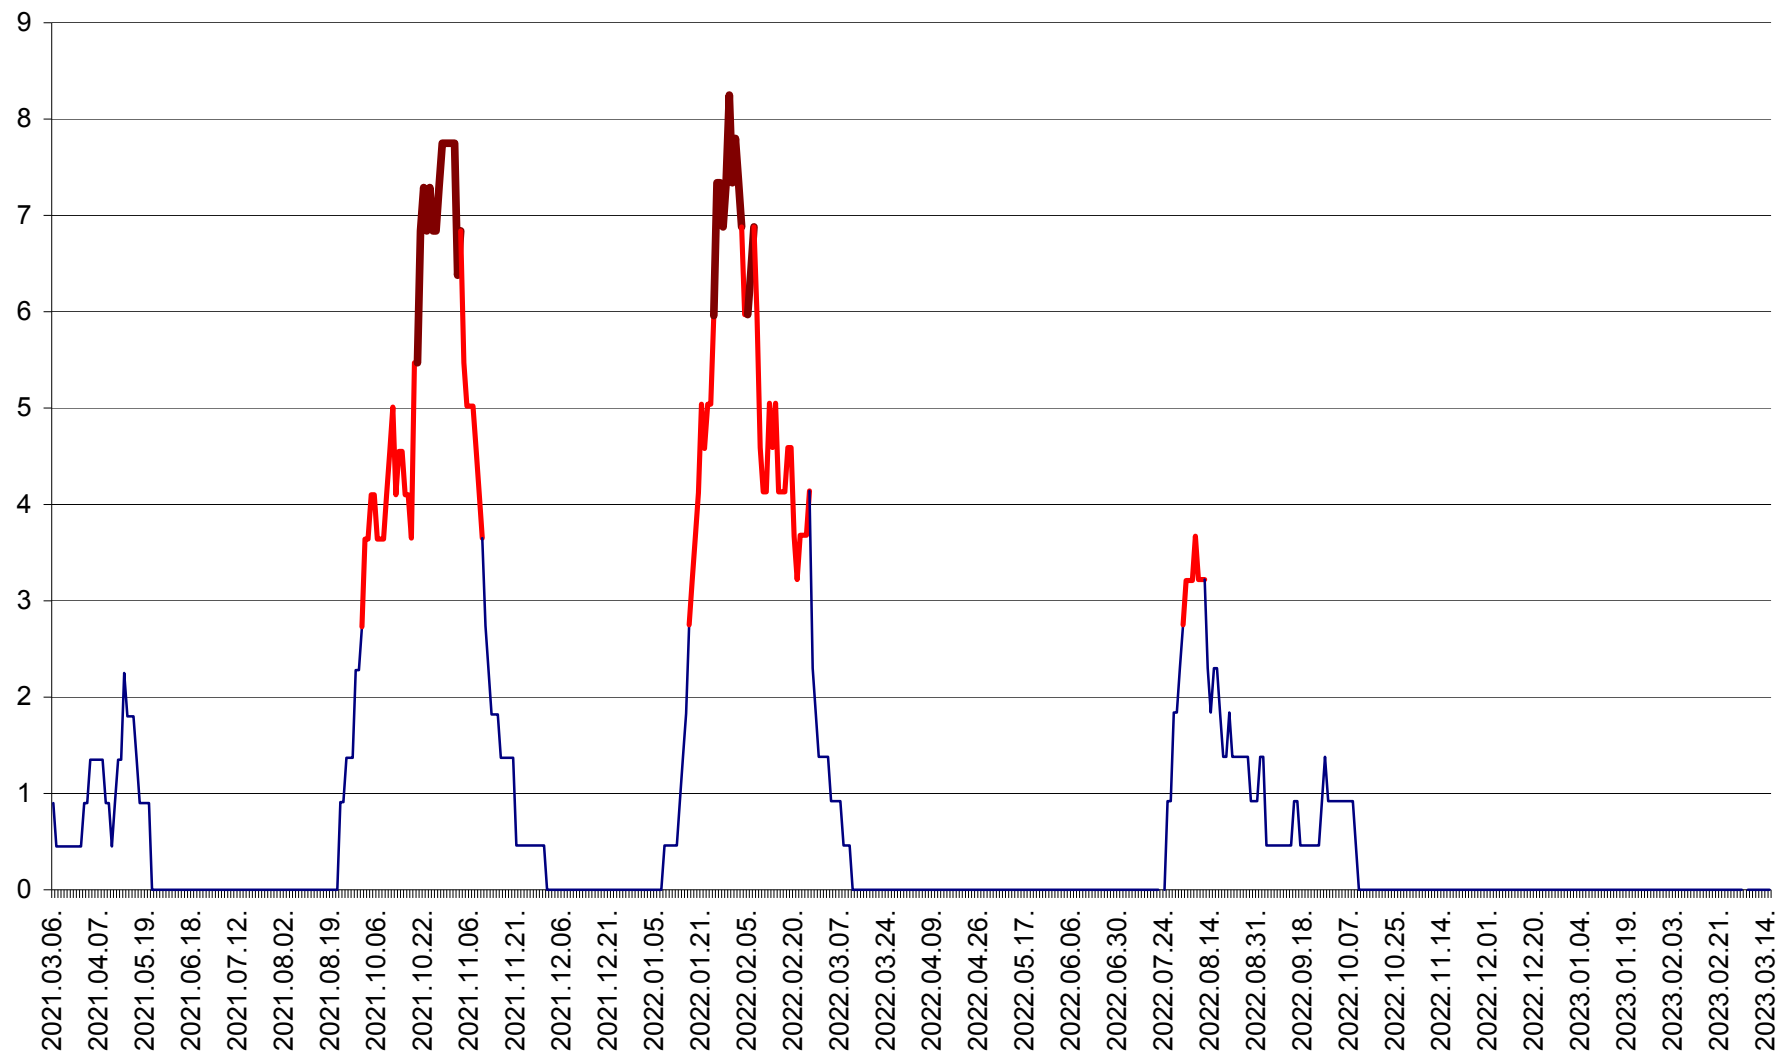

SĂCEL - Evolutia incidentei cumulate pe 14 zile la ‰ de locuitori  
2021.03.07. - 2023.03.15.

SÂNCRĂIENI - Evolutia incidentei cumulate pe 14 zile la ‰ de locuitori  
2021.03.07. - 2023.03.15.

SÂNDOMIC - Evolutia incidentei cumulate pe 14 zile la ‰ de locuitori  
2021.03.07. - 2023.03.15.

SÂNMARTIN - Evolutia incidentei cumulate pe 14 zile la ‰ de locuitori  
2021.03.07. - 2023.03.15.

SÂNSIMION - Evolutia incidentei cumulate pe 14 zile la ‰ de locuitori  
2021.03.07. - 2023.03.15.

SÂNTIMBRU - Evolutia incidentei cumulate pe 14 zile la ‰ de locuitori  
2021.03.07. - 2023.03.15.