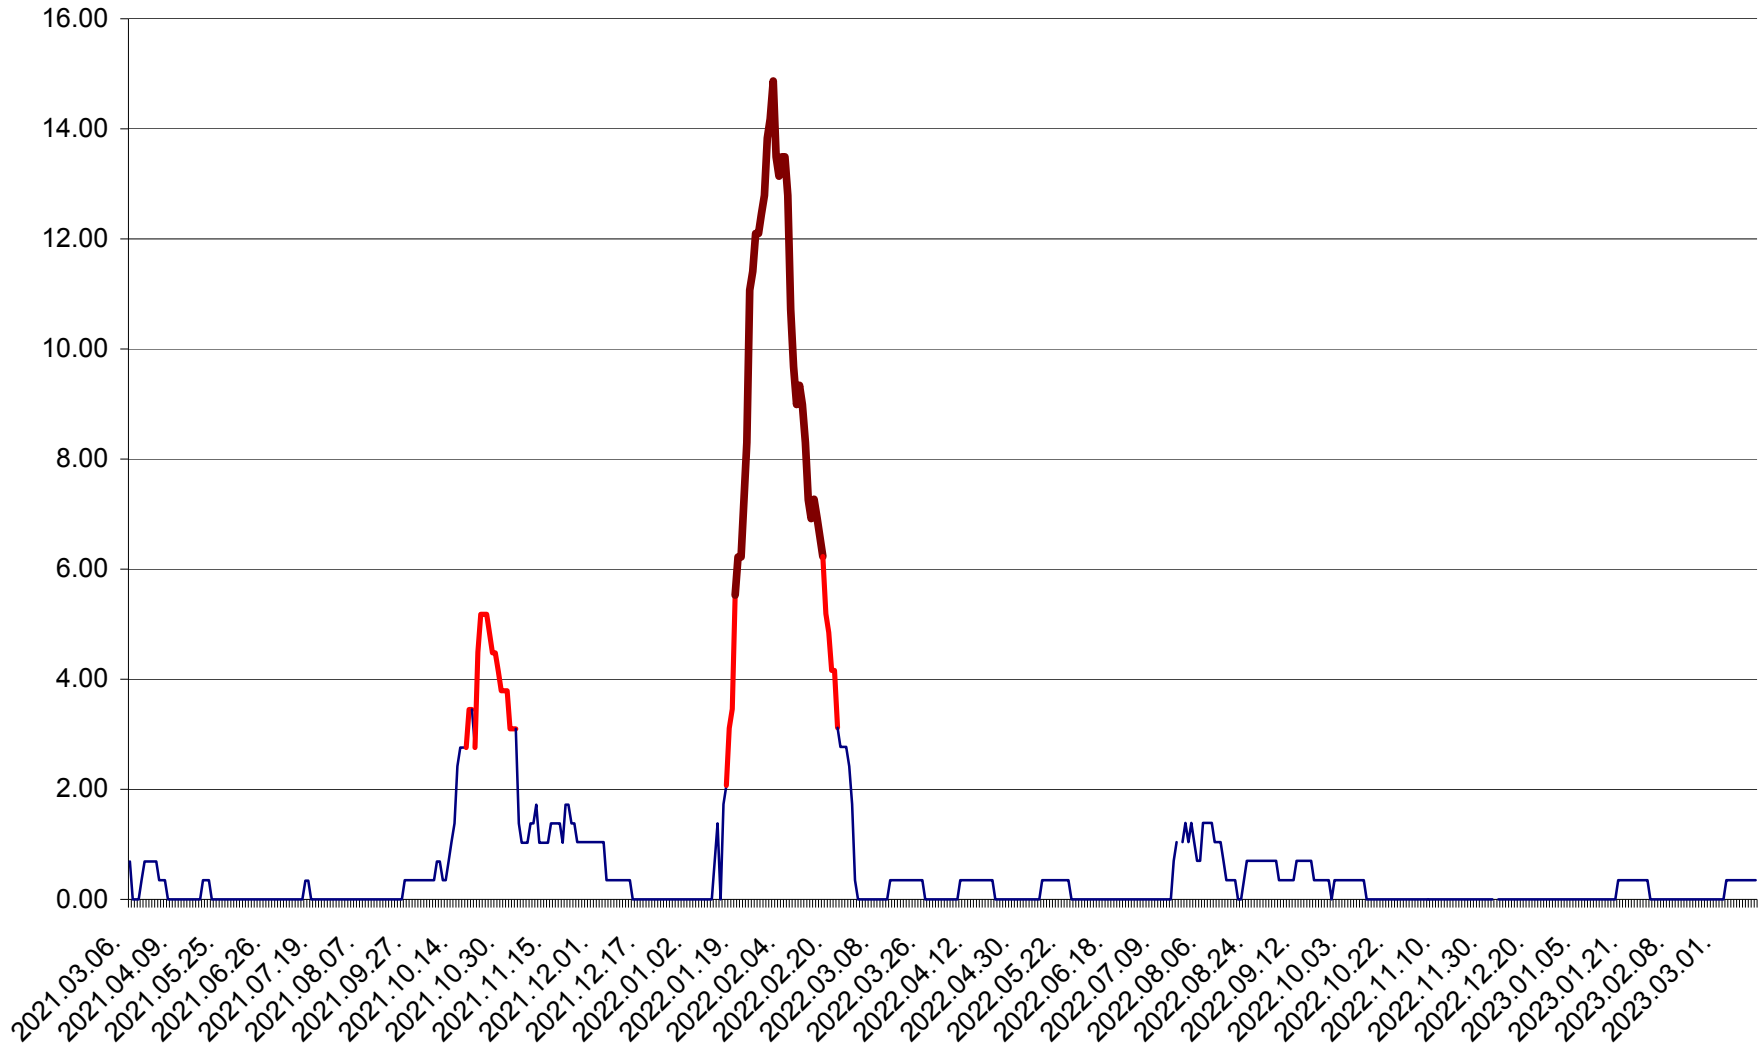

ORAȘ BĂLAN - Evoluția incidenței cumulate pe 14 zile la ‰ de locuitori  
2021.03.07. - 2023.03.15.

BILBOR - Evolutia incidentei cumulate pe 14 zile la ‰ de locuitori  
2021.03.07. - 2023.03.15.

ORAȘ BORSEC - Evolutia incidentei cumulate pe 14 zile la ‰ de locuitori  
2021.03.07. - 2023.03.15.

BRĂDEȘTI - Evolutia incidentei cumulate pe 14 zile la ‰ de locuitori  
2021.03.07. - 2023.03.15.

CĂPÂLNIȚA - Evoluția incidenței cumulate pe 14 zile la ‰ de locuitori  
2021.03.07. - 2023.03.15.

CÂRȚA - Evolutia incidentei cumulate pe 14 zile la ‰ de locuitori  
2021.03.07. - 2023.03.15.

CICEU - Evolutia incidentei cumulate pe 14 zile la ‰ de locuitori  
2021.03.07. - 2023.03.15.

CIUCSÂNGEORGIU - Evolutia incidentei cumulate pe 14 zile la ‰ de locuitori  
2021.03.07. - 2023.03.15.

CIUMANI - Evolutia incidentei cumulate pe 14 zile la ‰ de locuitori  
2021.03.07. - 2023.03.15.

CORBU - Evolutia incidentei cumulate pe 14 zile la ‰ de locuitori  
2021.03.07. - 2023.03.15.

CORUND - Evolutia incidentei cumulate pe 14 zile la ‰ de locuitori  
2021.03.07. - 2023.03.15.

COZMENI - Evolutia incidentei cumulate pe 14 zile la ‰ de locuitori  
2021.03.07. - 2023.03.15.