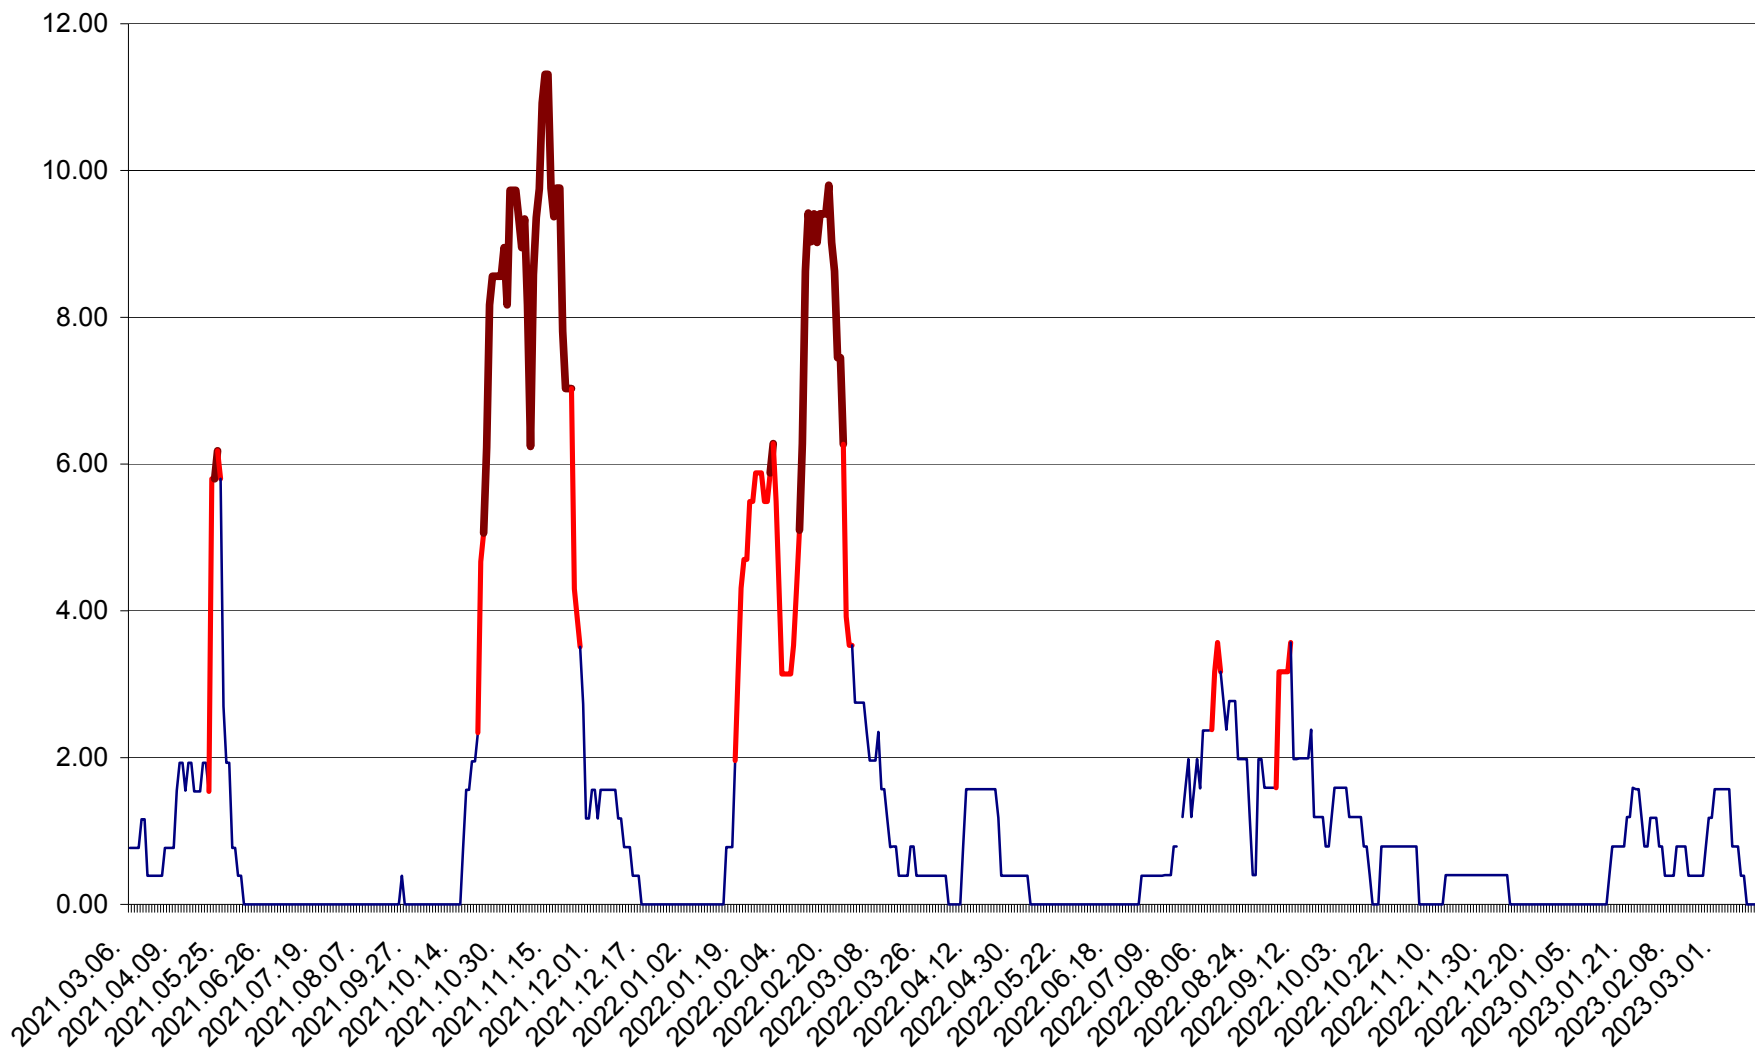

ATID - Evolutia incidentei cumulate pe 14 zile la ‰ de locuitori  
2021.03.07. - 2023.03.15.

AVRĂMEȘTI - Evolutia incidentei cumulate pe 14 zile la ‰ de locuitori  
2021.03.07. - 2023.03.15.

ORAȘ BĂILE TUȘNAD - Evoluția incidenței cumulate pe 14 zile la ‰ de locuitori  
2021.03.07. - 2023.03.15.

ORAȘ BĂLAN - Evoluția incidenței cumulate pe 14 zile la ‰ de locuitori  
2021.03.07. - 2023.03.15.

BILBOR - Evolutia incidentei cumulate pe 14 zile la ‰ de locuitori  
2021.03.07. - 2023.03.15.

ORAȘ BORSEC - Evolutia incidentei cumulate pe 14 zile la ‰ de locuitori  
2021.03.07. - 2023.03.15.

BRĂDEȘTI - Evolutia incidentei cumulate pe 14 zile la ‰ de locuitori  
2021.03.07. - 2023.03.15.

CĂPÂLNIȚA - Evoluția incidenței cumulate pe 14 zile la ‰ de locuitori  
2021.03.07. - 2023.03.15.

CÂRȚA - Evolutia incidentei cumulate pe 14 zile la ‰ de locuitori  
2021.03.07. - 2023.03.15.