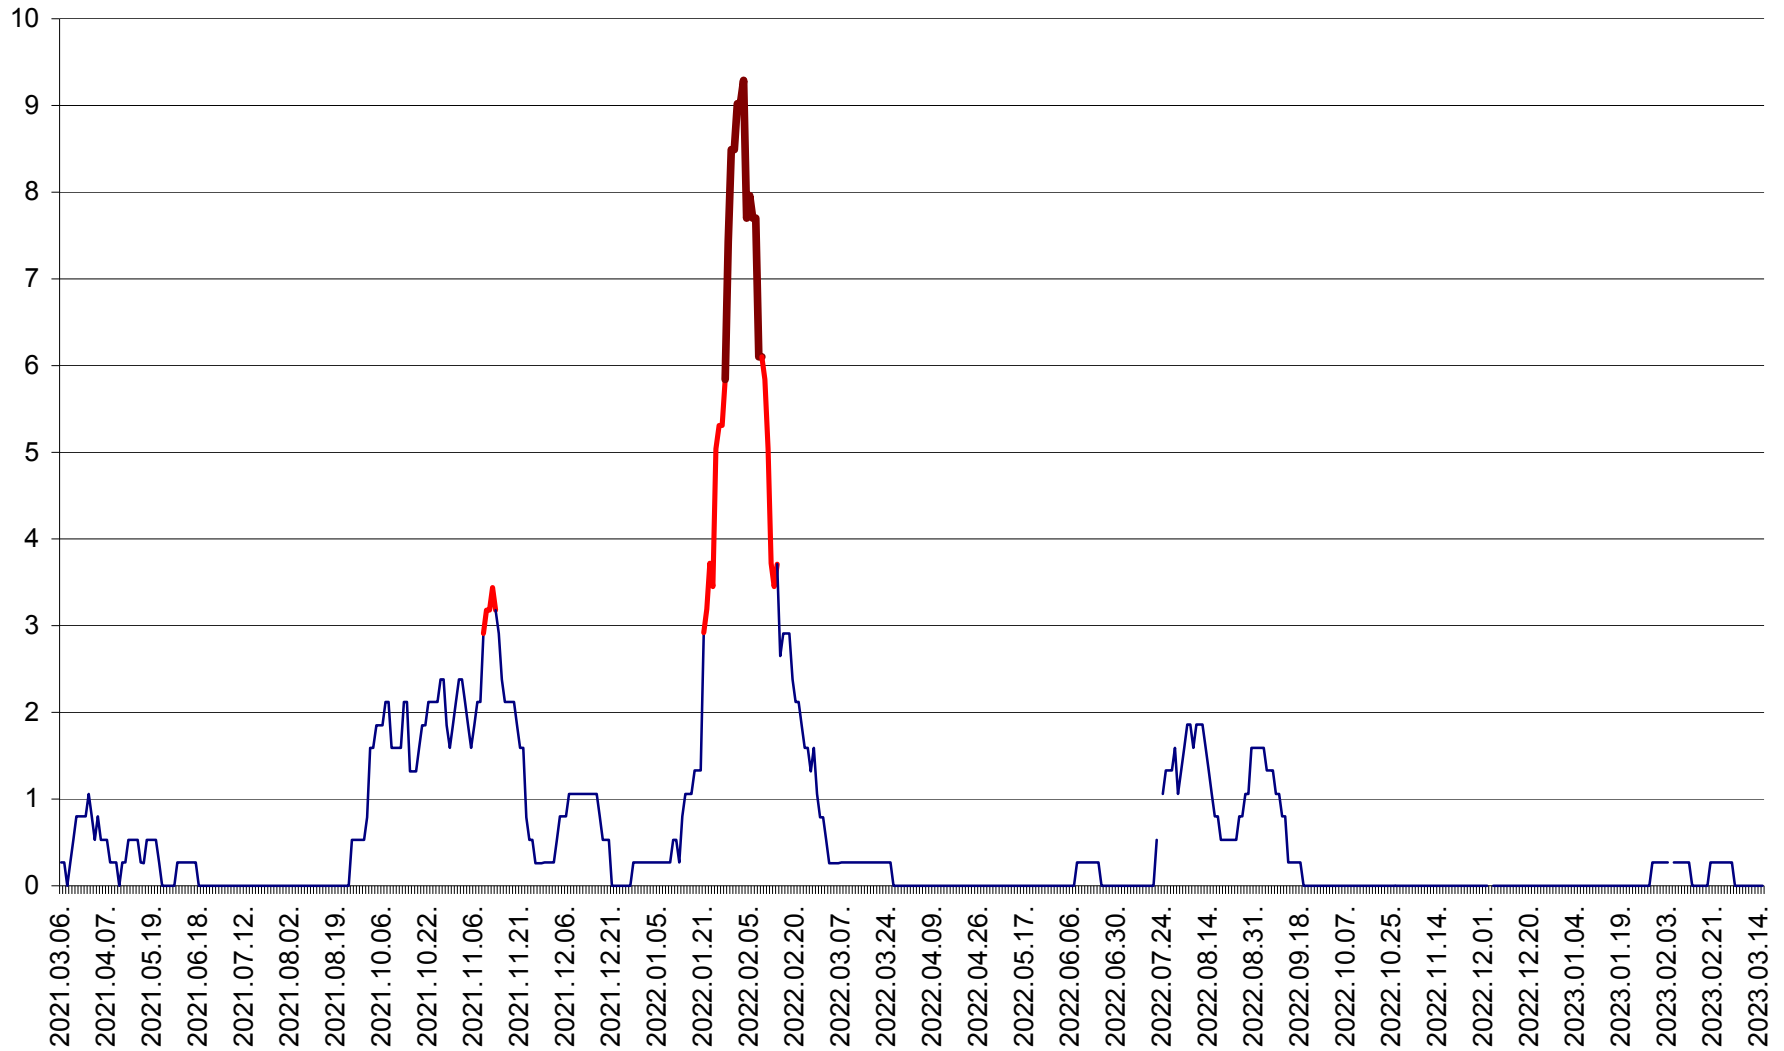

ORAȘ CRISTURU SECUIESC - Evolutia incidentei cumulate pe 14 zile la ‰ de locuitori  
2021.03.07. - 2023.03.15.

DĂNEȘTI - Evolutia incidentei cumulate pe 14 zile la ‰ de locuitori  
2021.03.07. - 2023.03.15.

DÂRJIU - Evolutia incidentei cumulate pe 14 zile la ‰ de locuitori  
2021.03.07. - 2023.03.15.

DEALU - Evolutia incidentei cumulate pe 14 zile la ‰ de locuitori  
2021.03.07. - 2023.03.15.

DITRĂU - Evolutia incidentei cumulate pe 14 zile la ‰ de locuitori  
2021.03.07. - 2023.03.15.

FELICENI - Evolutia incidentei cumulate pe 14 zile la ‰ de locuitori  
2021.03.07. - 2023.03.15.

FRUMOASA - Evolutia incidentei cumulate pe 14 zile la ‰ de locuitori  
2021.03.07. - 2023.03.15.

GĂLĂUȚAȘ - Evoluția incidentei cumulate pe 14 zile la ‰ de locuitori  
2021.03.07. - 2023.03.15.