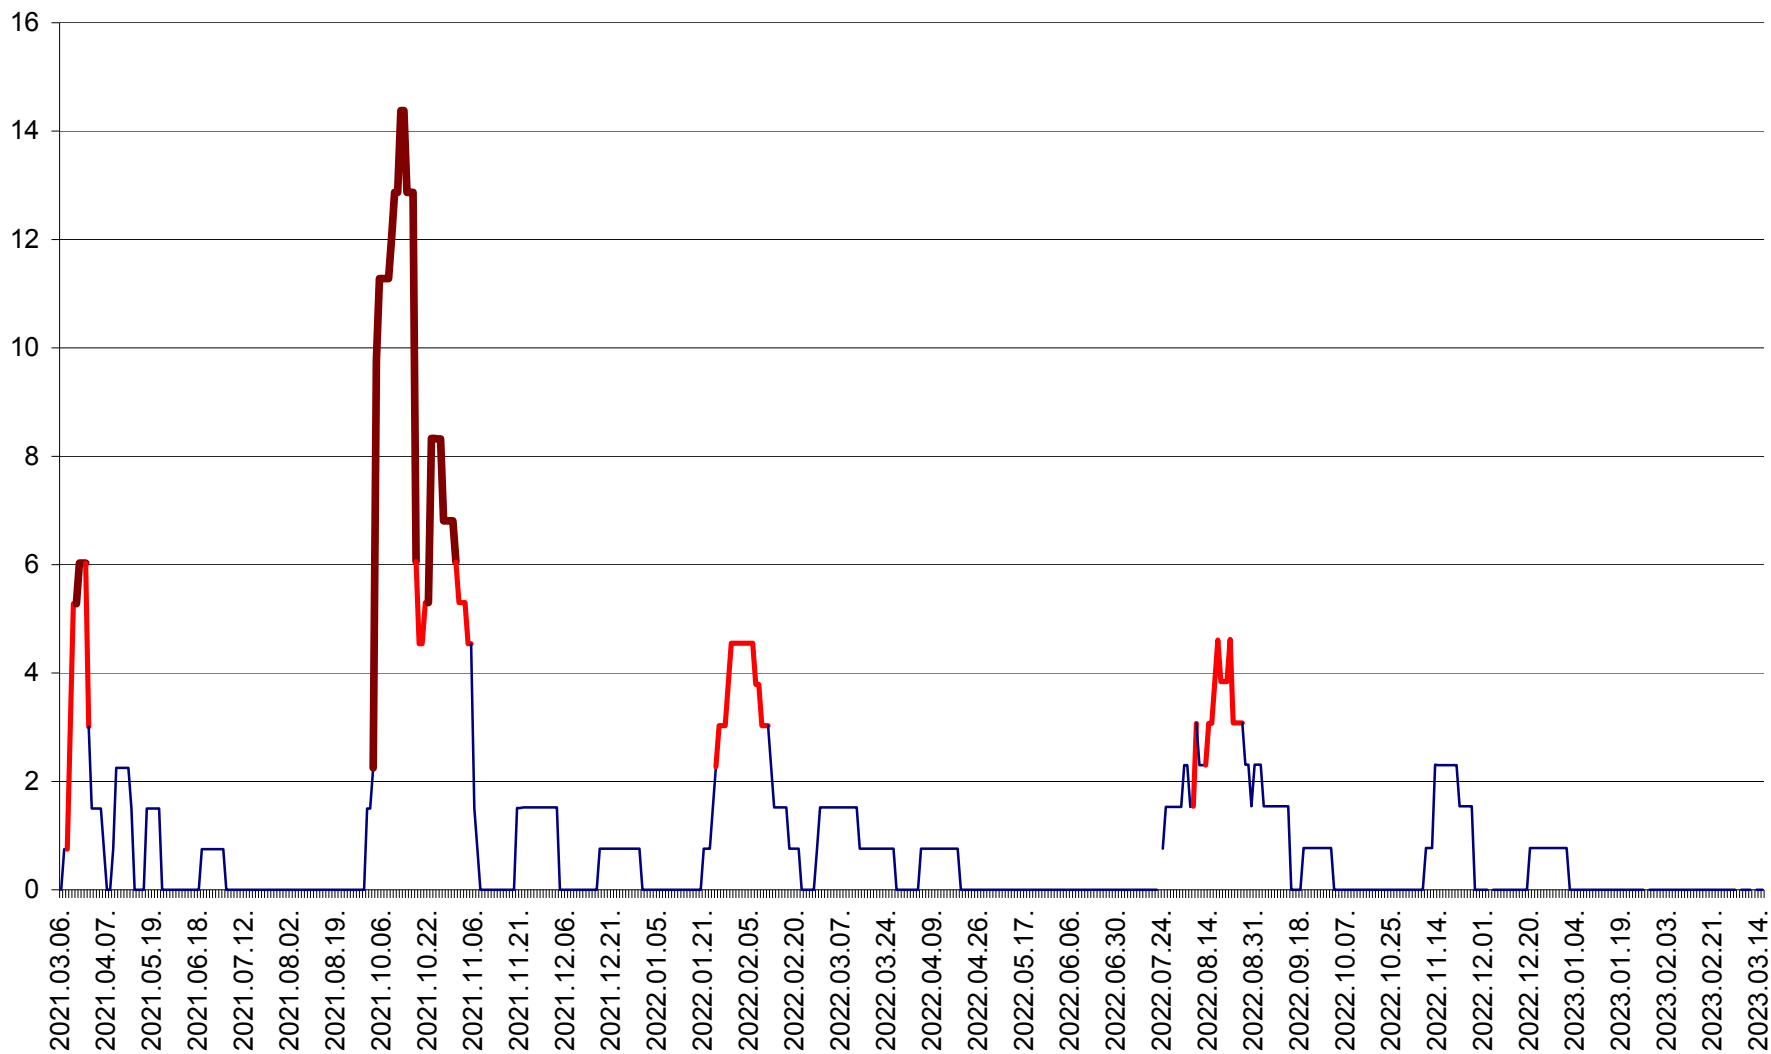

MEREȘTI - Evolutia incidentei cumulate pe 14 zile la ‰ de locuitori  
2021.03.07. - 2023.03.15.

MUNICIPIUL MIERCUREA-CIUC - Evolutia incidentei cumulate pe 14 zile la ‰ de locuitori  
2021.03.07. - 2023.03.15.

MIHĂILENI - Evolutia incidentei cumulate pe 14 zile la ‰ de locuitori  
2021.03.07. - 2023.03.15.

MUGENI - Evolutia incidentei cumulate pe 14 zile la ‰ de locuitori  
2021.03.07. - 2023.03.15.

OCLAND - Evolutia incidentei cumulate pe 14 zile la ‰ de locuitori  
2021.03.07. - 2023.03.15.