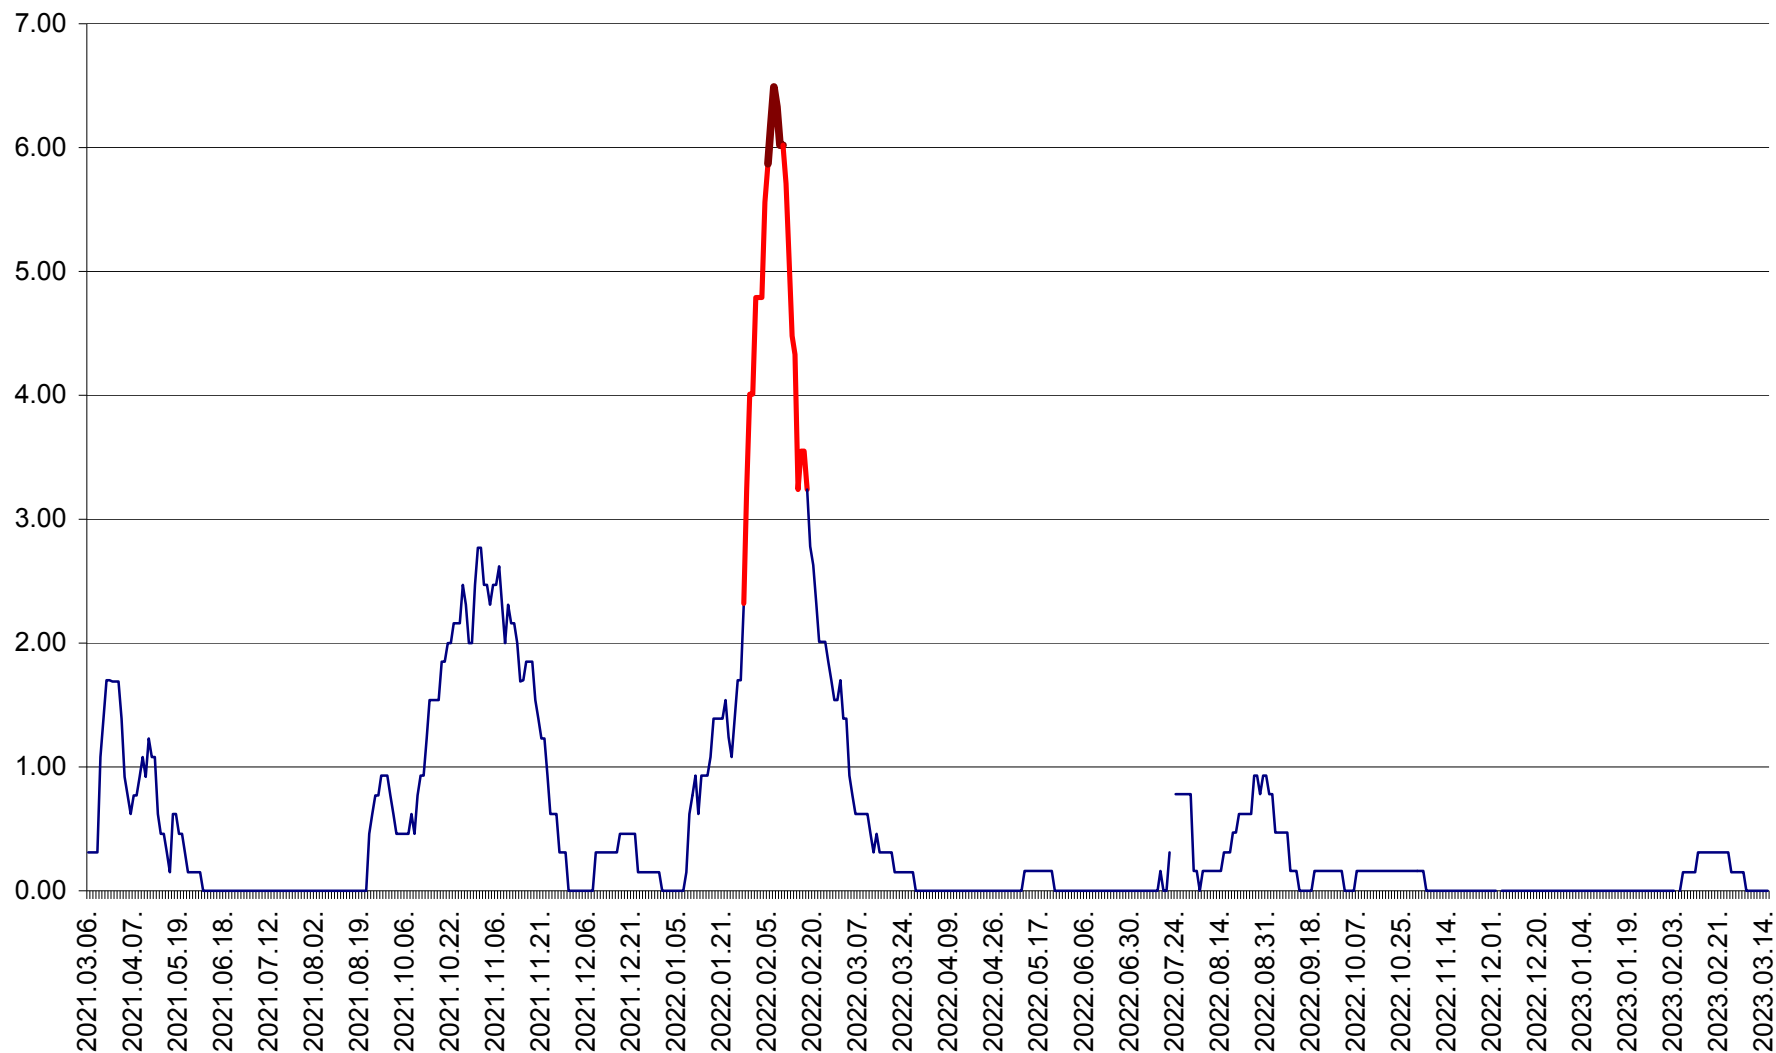

ORAȘ BĂLAN - Evoluția incidenței cumulate pe 14 zile la ‰ de locuitori  
2021.03.07. - 2023.03.15.

BILBOR - Evolutia incidentei cumulate pe 14 zile la ‰ de locuitori  
2021.03.07. - 2023.03.15.

ORAȘ BORSEC - Evolutia incidentei cumulate pe 14 zile la ‰ de locuitori  
2021.03.07. - 2023.03.15.

BRĂDEȘTI - Evolutia incidentei cumulate pe 14 zile la ‰ de locuitori  
2021.03.07. - 2023.03.15.

CĂPÂLNIȚA - Evoluția incidenței cumulate pe 14 zile la ‰ de locuitori  
2021.03.07. - 2023.03.15.

CÂRȚA - Evolutia incidentei cumulate pe 14 zile la ‰ de locuitori  
2021.03.07. - 2023.03.15.

CICEU - Evolutia incidentei cumulate pe 14 zile la ‰ de locuitori  
2021.03.07. - 2023.03.15.

CIUCSÂNGEORGIU - Evolutia incidentei cumulate pe 14 zile la ‰ de locuitori  
2021.03.07. - 2023.03.15.

CIUMANI - Evolutia incidentei cumulate pe 14 zile la ‰ de locuitori  
2021.03.07. - 2023.03.15.

CORBU - Evolutia incidentei cumulate pe 14 zile la ‰ de locuitori  
2021.03.07. - 2023.03.15.

CORUND - Evolutia incidentei cumulate pe 14 zile la ‰ de locuitori  
2021.03.07. - 2023.03.15.

COZMENI - Evolutia incidentei cumulate pe 14 zile la ‰ de locuitori  
2021.03.07. - 2023.03.15.