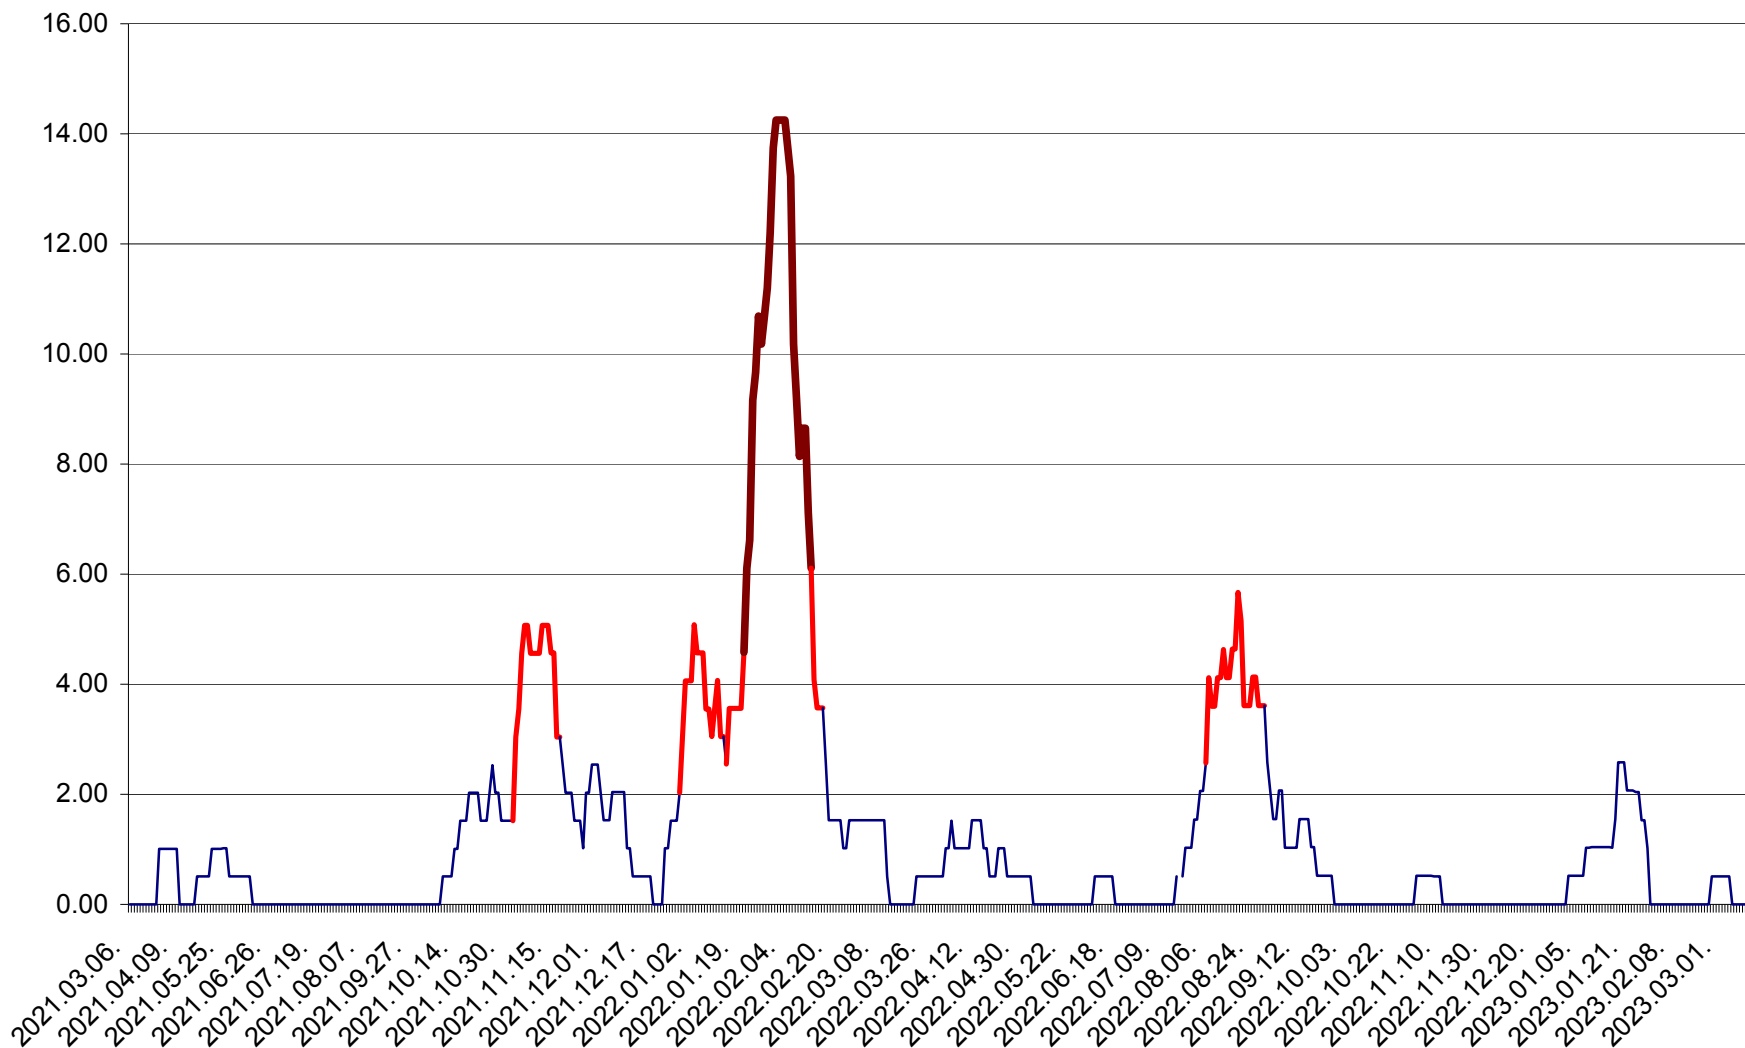

VĂRȘAG - Evolutia incidentei cumulate pe 14 zile la ‰ de locuitori  
2021.03.07. - 2023.03.15.

ORAȘ VLĂHIȚA - Evolutia incidentei cumulate pe 14 zile la ‰ de locuitori  
2021.03.07. - 2023.03.15.

VOȘLĂBENI - Evolutia incidentei cumulate pe 14 zile la ‰ de locuitori  
2021.03.07. - 2023.03.15.

ZETEA - Evolutia incidentei cumulate pe 14 zile la ‰ de locuitori  
2021.03.07. - 2023.03.15.

Total - Evolutia incidentei cumulate pe 14 zile la ‰ de locuitori  
2021.03.07. - 2023.03.15.