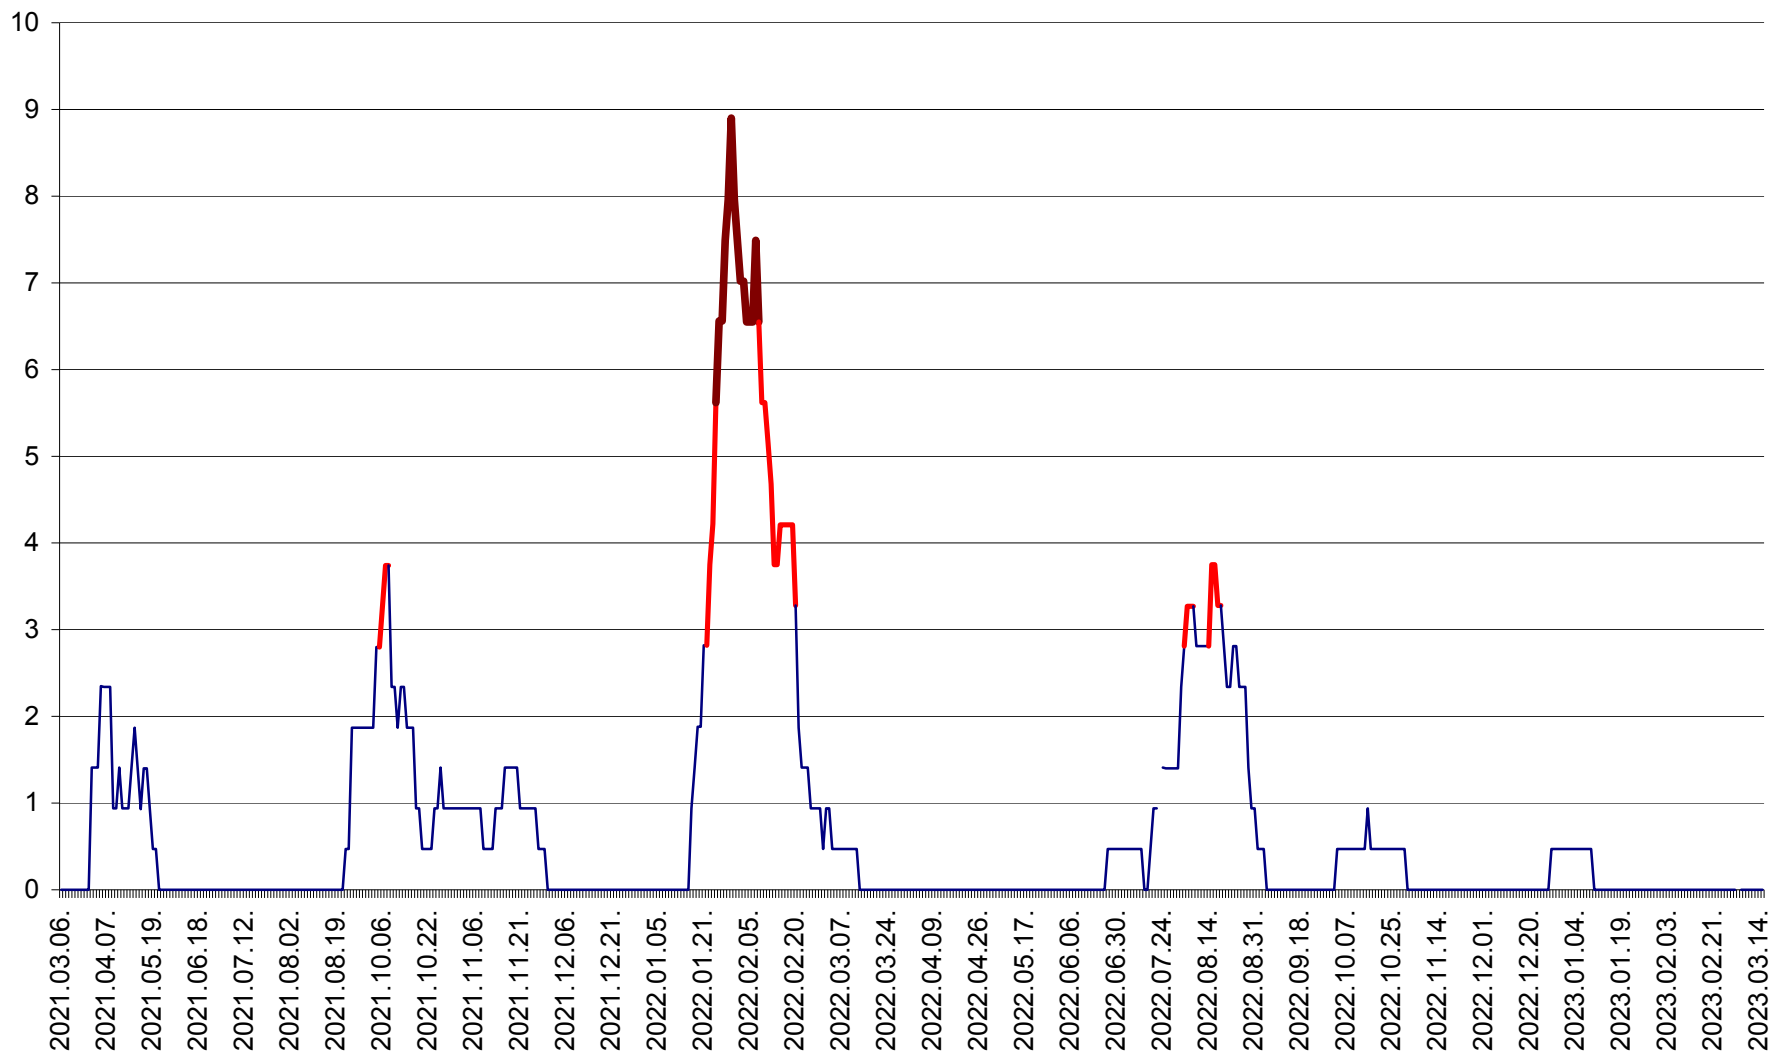

SECUIENI - Evolutia incidentei cumulate pe 14 zile la ‰ de locuitori
2021.03.07. - 2023.03.15.