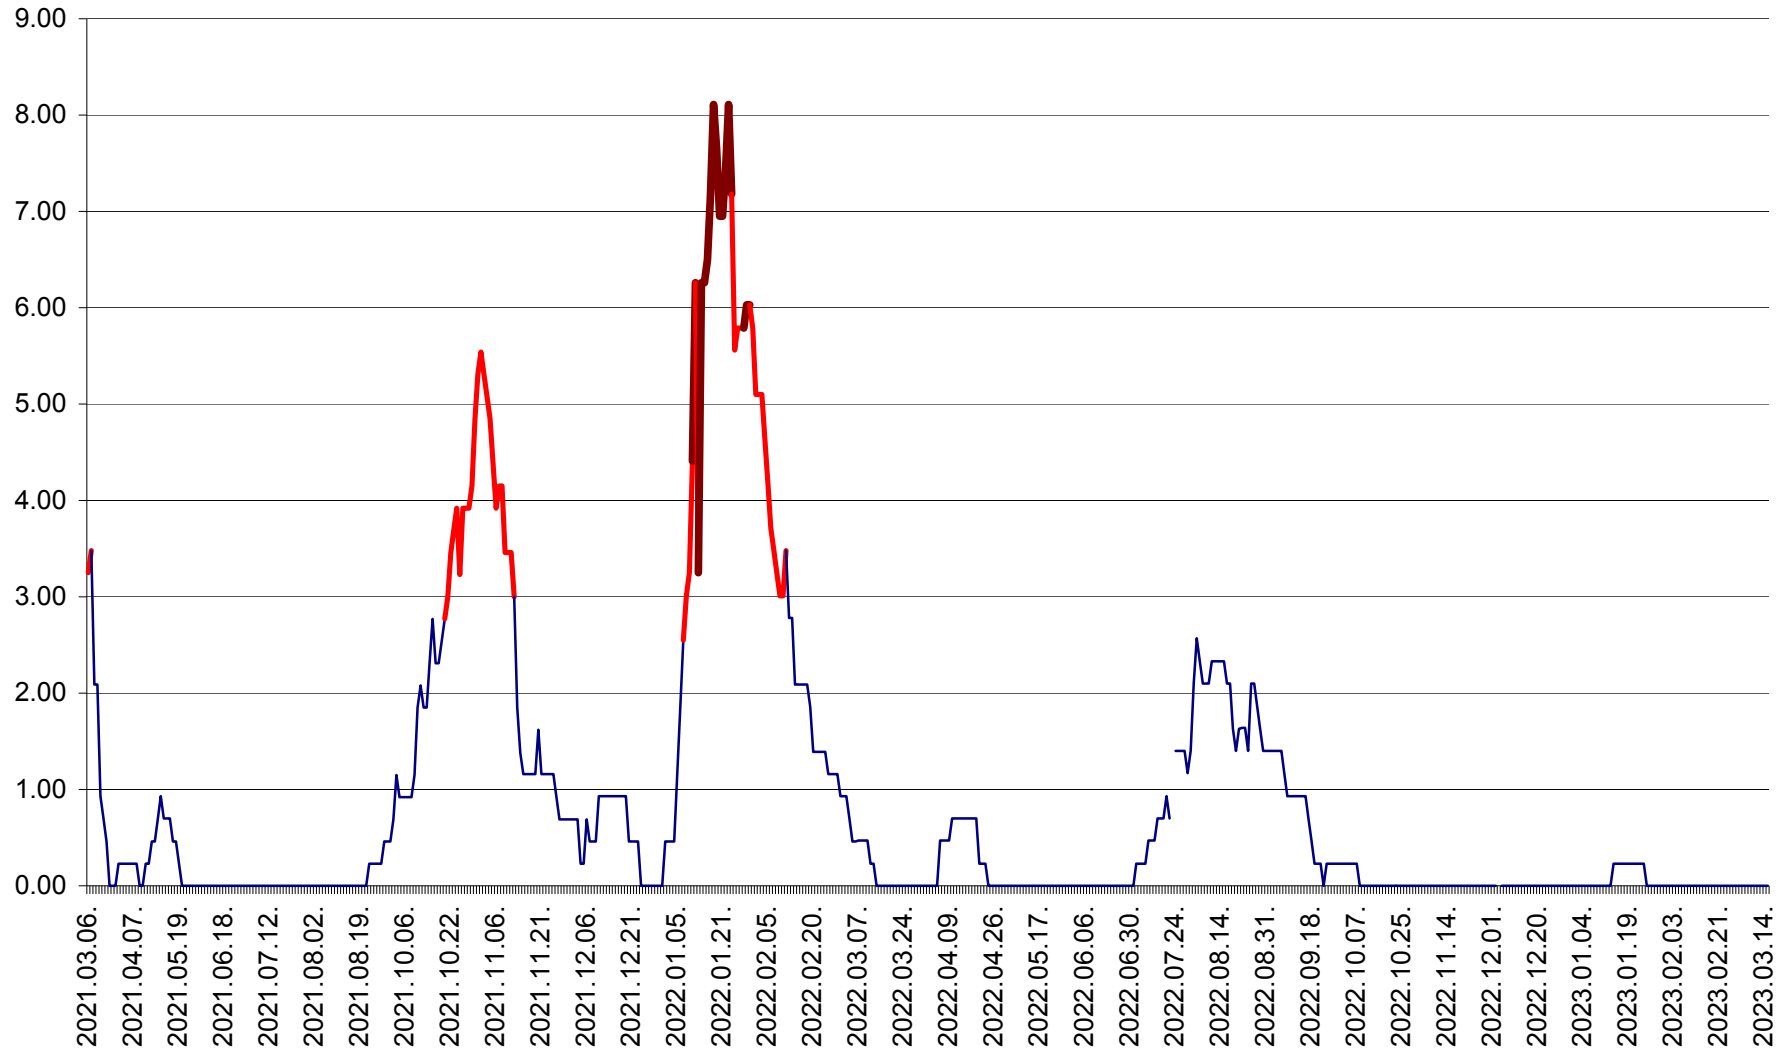

ORAȘ BĂLAN - Evoluția incidenței cumulate pe 14 zile la ‰ de locuitori  
2021.03.07. - 2023.03.15.

BILBOR - Evolutia incidentei cumulate pe 14 zile la ‰ de locuitori  
2021.03.07. - 2023.03.15.

ORAȘ BORSEC - Evolutia incidentei cumulate pe 14 zile la ‰ de locuitori  
2021.03.07. - 2023.03.15.

BRĂDEȘTI - Evolutia incidentei cumulate pe 14 zile la ‰ de locuitori  
2021.03.07. - 2023.03.15.

CĂPÂLNIȚA - Evoluția incidenței cumulate pe 14 zile la ‰ de locuitori  
2021.03.07. - 2023.03.15.

CÂRȚA - Evolutia incidentei cumulate pe 14 zile la ‰ de locuitori  
2021.03.07. - 2023.03.15.

CICEU - Evolutia incidentei cumulate pe 14 zile la ‰ de locuitori  
2021.03.07. - 2023.03.15.

CIUCSÂNGEORGIU - Evolutia incidentei cumulate pe 14 zile la ‰ de locuitori  
2021.03.07. - 2023.03.15.

CIUMANI - Evolutia incidentei cumulate pe 14 zile la ‰ de locuitori  
2021.03.07. - 2023.03.15.

CORBU - Evolutia incidentei cumulate pe 14 zile la ‰ de locuitori  
2021.03.07. - 2023.03.15.

CORUND - Evolutia incidentei cumulate pe 14 zile la ‰ de locuitori  
2021.03.07. - 2023.03.15.

COZMENI - Evolutia incidentei cumulate pe 14 zile la ‰ de locuitori  
2021.03.07. - 2023.03.15.