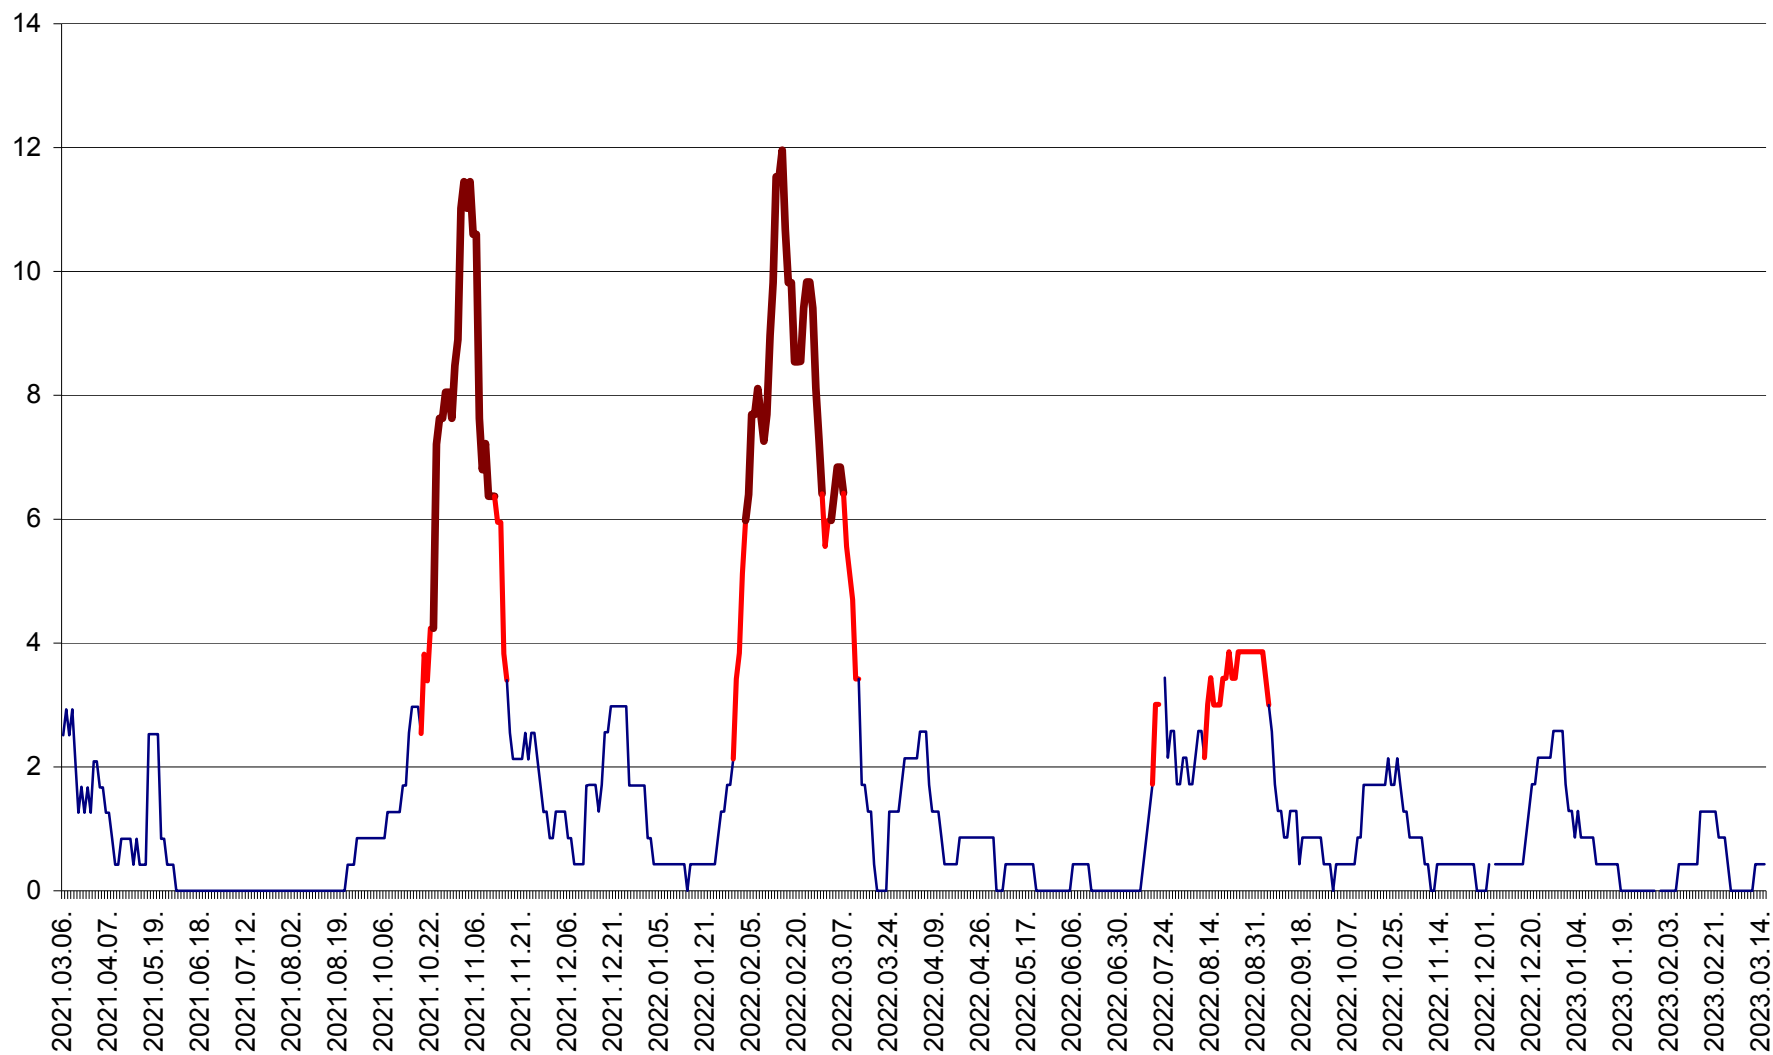

ORAȘ CRISTURU SECUIESC - Evolutia incidentei cumulate pe 14 zile la ‰ de locuitori  
2021.03.07. - 2023.03.15.

DĂNEȘTI - Evolutia incidentei cumulate pe 14 zile la ‰ de locuitori  
2021.03.07. - 2023.03.15.

DÂRJIU - Evolutia incidentei cumulate pe 14 zile la ‰ de locuitori  
2021.03.07. - 2023.03.15.

DEALU - Evolutia incidentei cumulate pe 14 zile la ‰ de locuitori  
2021.03.07. - 2023.03.15.

DITRĂU - Evolutia incidentei cumulate pe 14 zile la ‰ de locuitori  
2021.03.07. - 2023.03.15.

FELICENI - Evolutia incidentei cumulate pe 14 zile la ‰ de locuitori  
2021.03.07. - 2023.03.15.

FRUMOASA - Evolutia incidentei cumulate pe 14 zile la ‰ de locuitori  
2021.03.07. - 2023.03.15.

GĂLĂUȚAȘ - Evoluția incidentei cumulate pe 14 zile la ‰ de locuitori  
2021.03.07. - 2023.03.15.