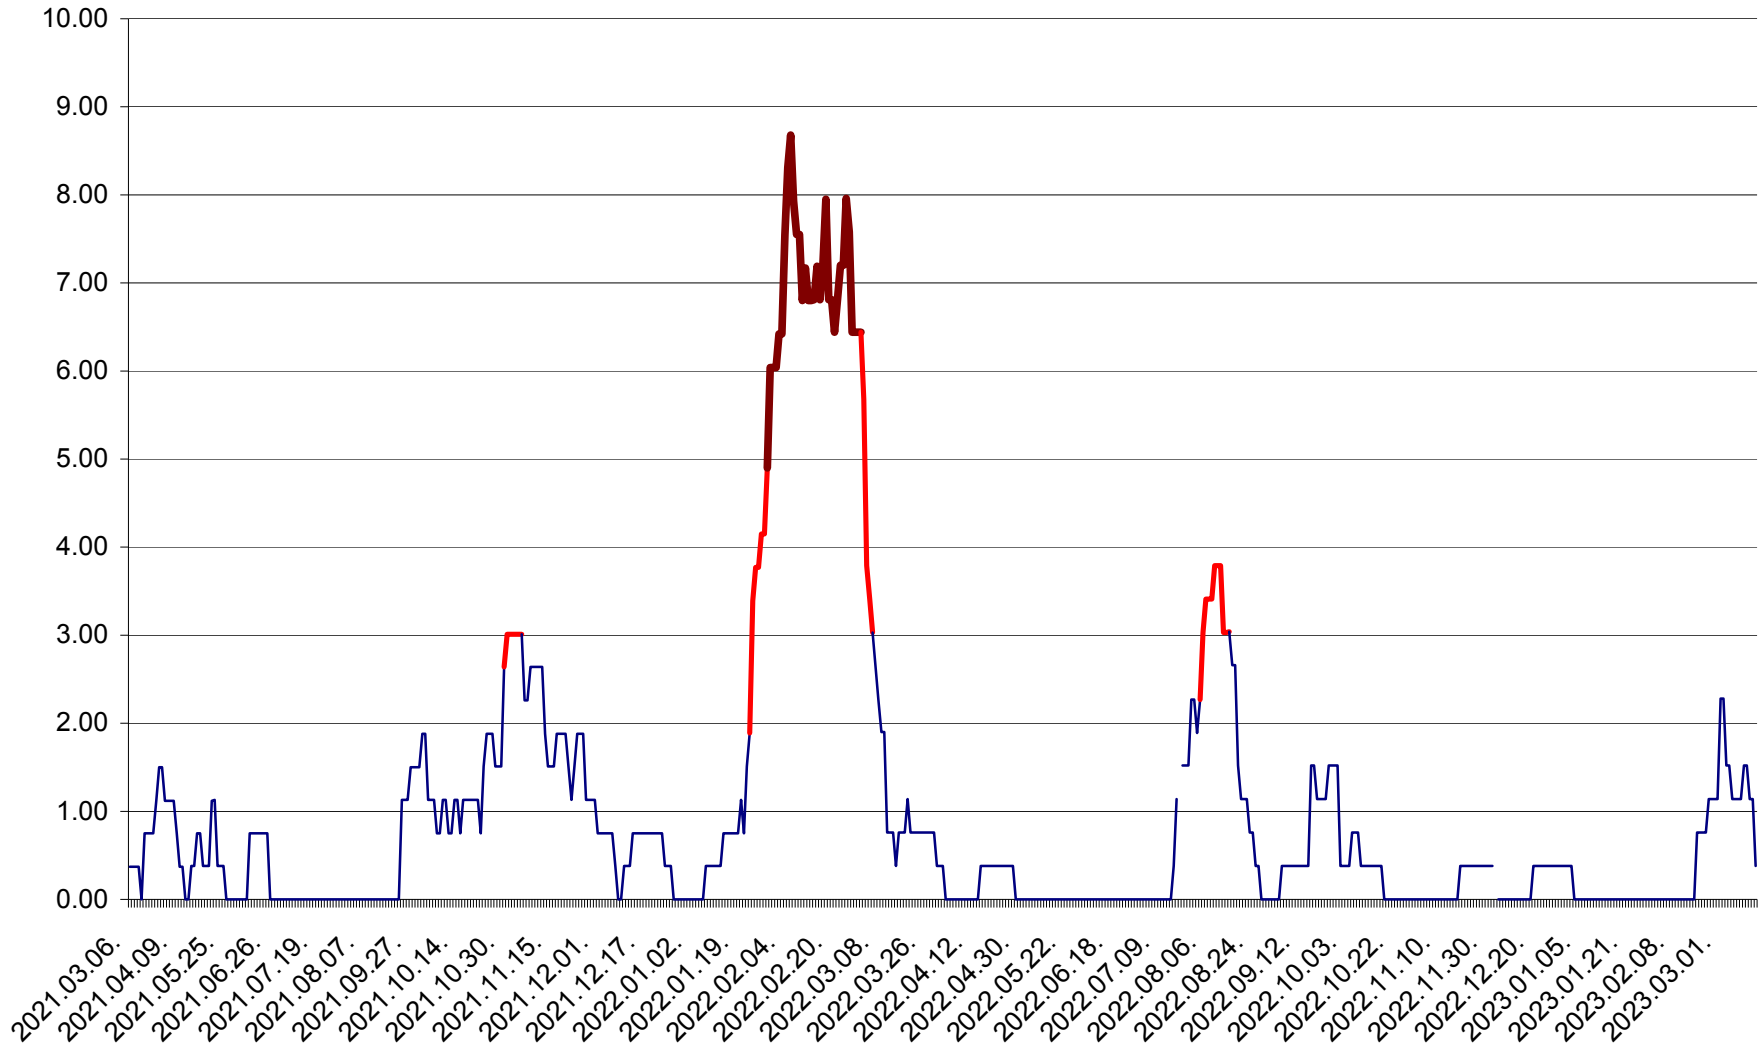

ATID - Evolutia incidentei cumulate pe 14 zile la ‰ de locuitori  
2021.03.07. - 2023.03.15.

AVRĂMEȘTI - Evolutia incidentei cumulate pe 14 zile la ‰ de locuitori  
2021.03.07. - 2023.03.15.

ORAȘ BĂILE TUȘNAD - Evoluția incidenței cumulate pe 14 zile la ‰ de locuitori  
2021.03.07. - 2023.03.15.

ORAȘ BĂLAN - Evoluția incidenței cumulate pe 14 zile la ‰ de locuitori  
2021.03.07. - 2023.03.15.

BILBOR - Evolutia incidentei cumulate pe 14 zile la ‰ de locuitori  
2021.03.07. - 2023.03.15.

ORAȘ BORSEC - Evolutia incidentei cumulate pe 14 zile la ‰ de locuitori  
2021.03.07. - 2023.03.15.

BRĂDEȘTI - Evolutia incidentei cumulate pe 14 zile la ‰ de locuitori  
2021.03.07. - 2023.03.15.

CĂPÂLNIȚA - Evoluția incidenței cumulate pe 14 zile la ‰ de locuitori  
2021.03.07. - 2023.03.15.

CÂRȚA - Evolutia incidentei cumulate pe 14 zile la ‰ de locuitori  
2021.03.07. - 2023.03.15.