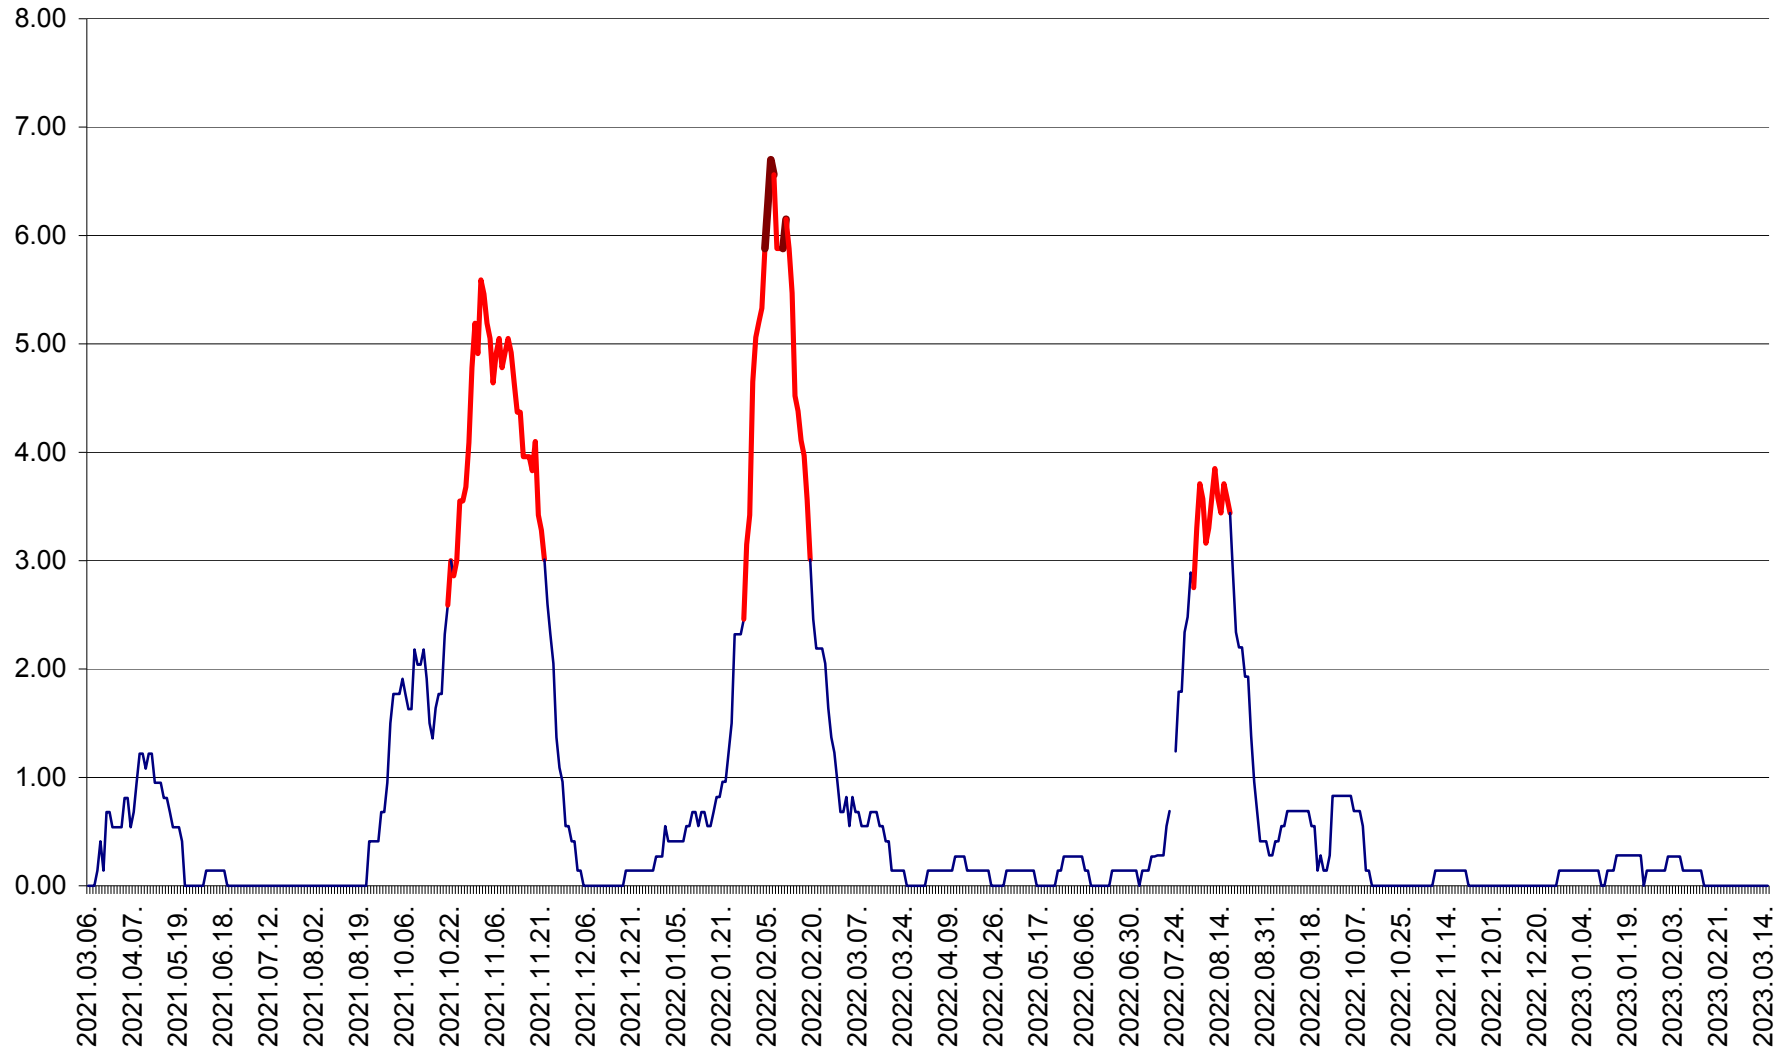

ATID - Evolutia incidentei cumulate pe 14 zile la ‰ de locuitori  
2021.03.07. - 2023.03.15.

AVRĂMEȘTI - Evolutia incidentei cumulate pe 14 zile la ‰ de locuitori  
2021.03.07. - 2023.03.15.

ORAȘ BĂILE TUȘNAD - Evoluția incidenței cumulate pe 14 zile la ‰ de locuitori  
2021.03.07. - 2023.03.15.

ORAȘ BĂLAN - Evoluția incidenței cumulate pe 14 zile la ‰ de locuitori  
2021.03.07. - 2023.03.15.

BILBOR - Evolutia incidentei cumulate pe 14 zile la ‰ de locuitori  
2021.03.07. - 2023.03.15.

ORAȘ BORSEC - Evolutia incidentei cumulate pe 14 zile la ‰ de locuitori  
2021.03.07. - 2023.03.15.

BRĂDEȘTI - Evolutia incidentei cumulate pe 14 zile la ‰ de locuitori  
2021.03.07. - 2023.03.15.

CĂPÂLNIȚA - Evoluția incidenței cumulate pe 14 zile la ‰ de locuitori  
2021.03.07. - 2023.03.15.

CÂRȚA - Evolutia incidentei cumulate pe 14 zile la ‰ de locuitori  
2021.03.07. - 2023.03.15.