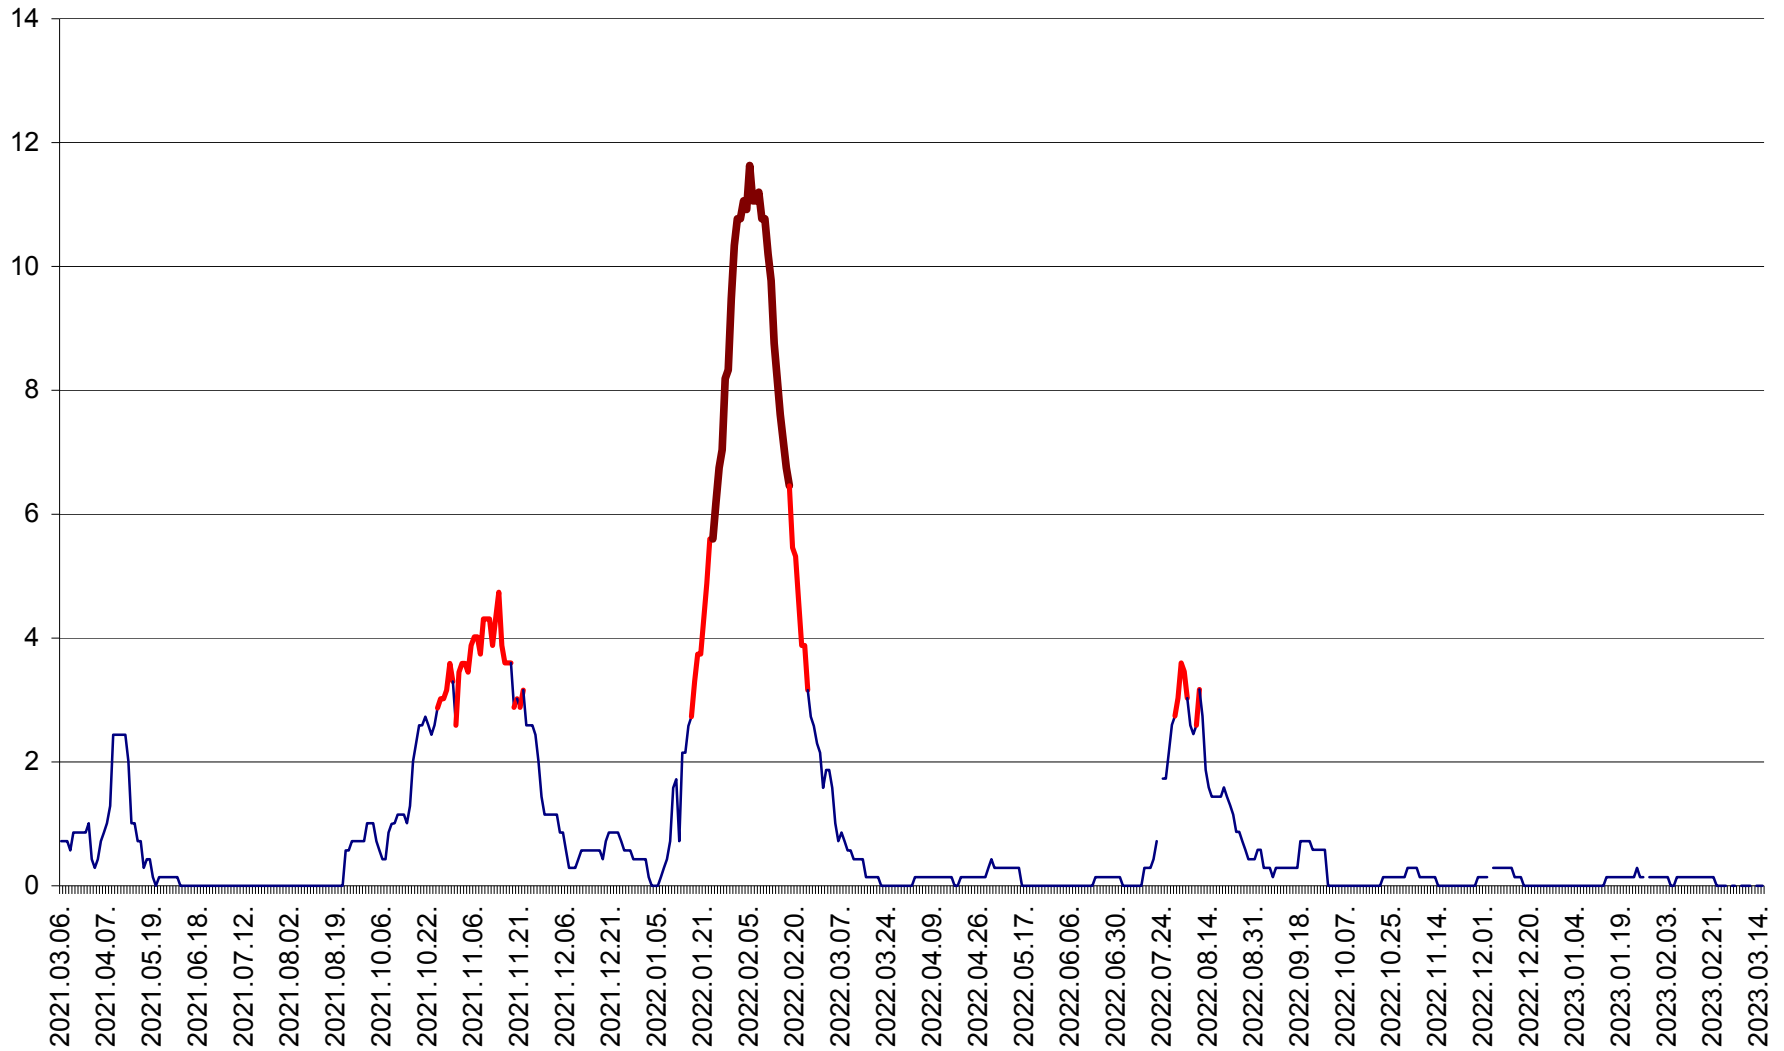

RACU - Evolutia incidentei cumulate pe 14 zile la ‰ de locuitori
2021.03.07. - 2023.03.15.