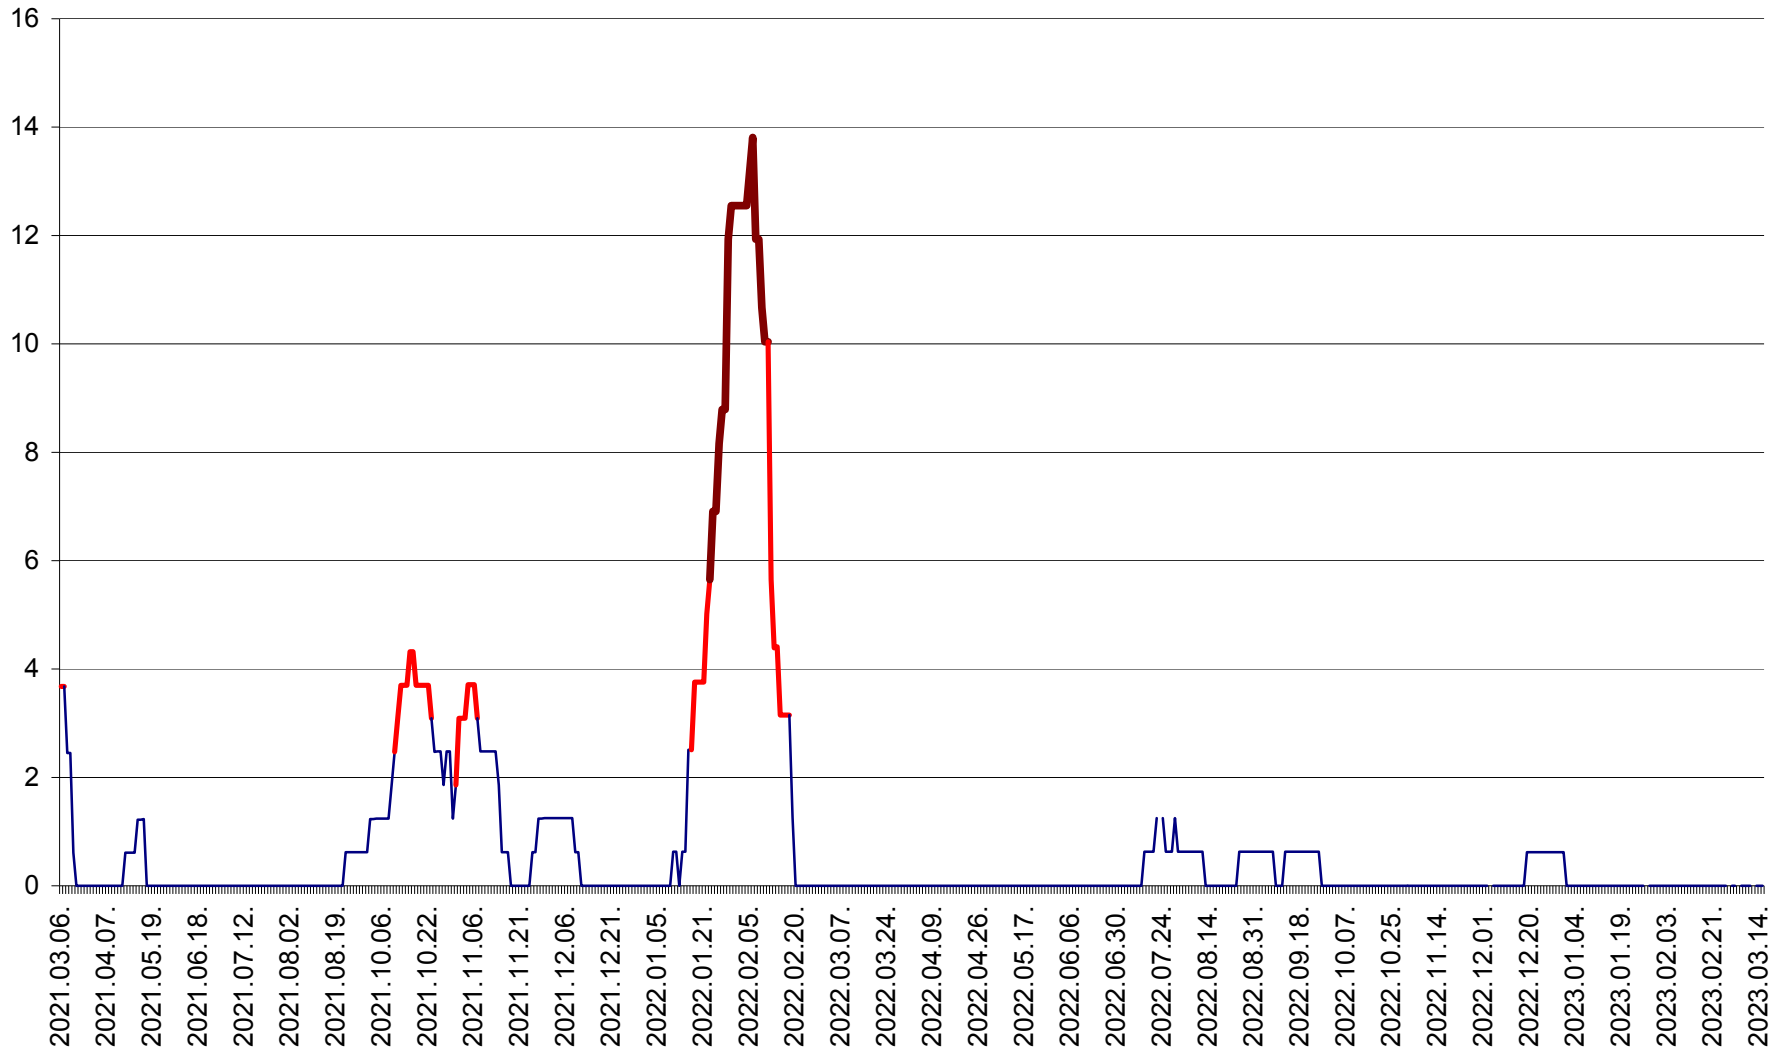

PLĂIEȘII DE JOS - Evolutia incidentei cumulate pe 14 zile la ‰ de locuitori  
2021.03.07. - 2023.03.15.

PORUMBENI - Evolutia incidentei cumulate pe 14 zile la ‰ de locuitori  
2021.03.07. - 2023.03.15.

PRAID - Evolutia incidentei cumulate pe 14 zile la ‰ de locuitori  
2021.03.07. - 2023.03.15.

RACU - Evolutia incidentei cumulate pe 14 zile la ‰ de locuitori  
2021.03.07. - 2023.03.15.

REMETEA - Evolutia incidentei cumulate pe 14 zile la % de locuitori  
2021.03.07. - 2023.03.15.