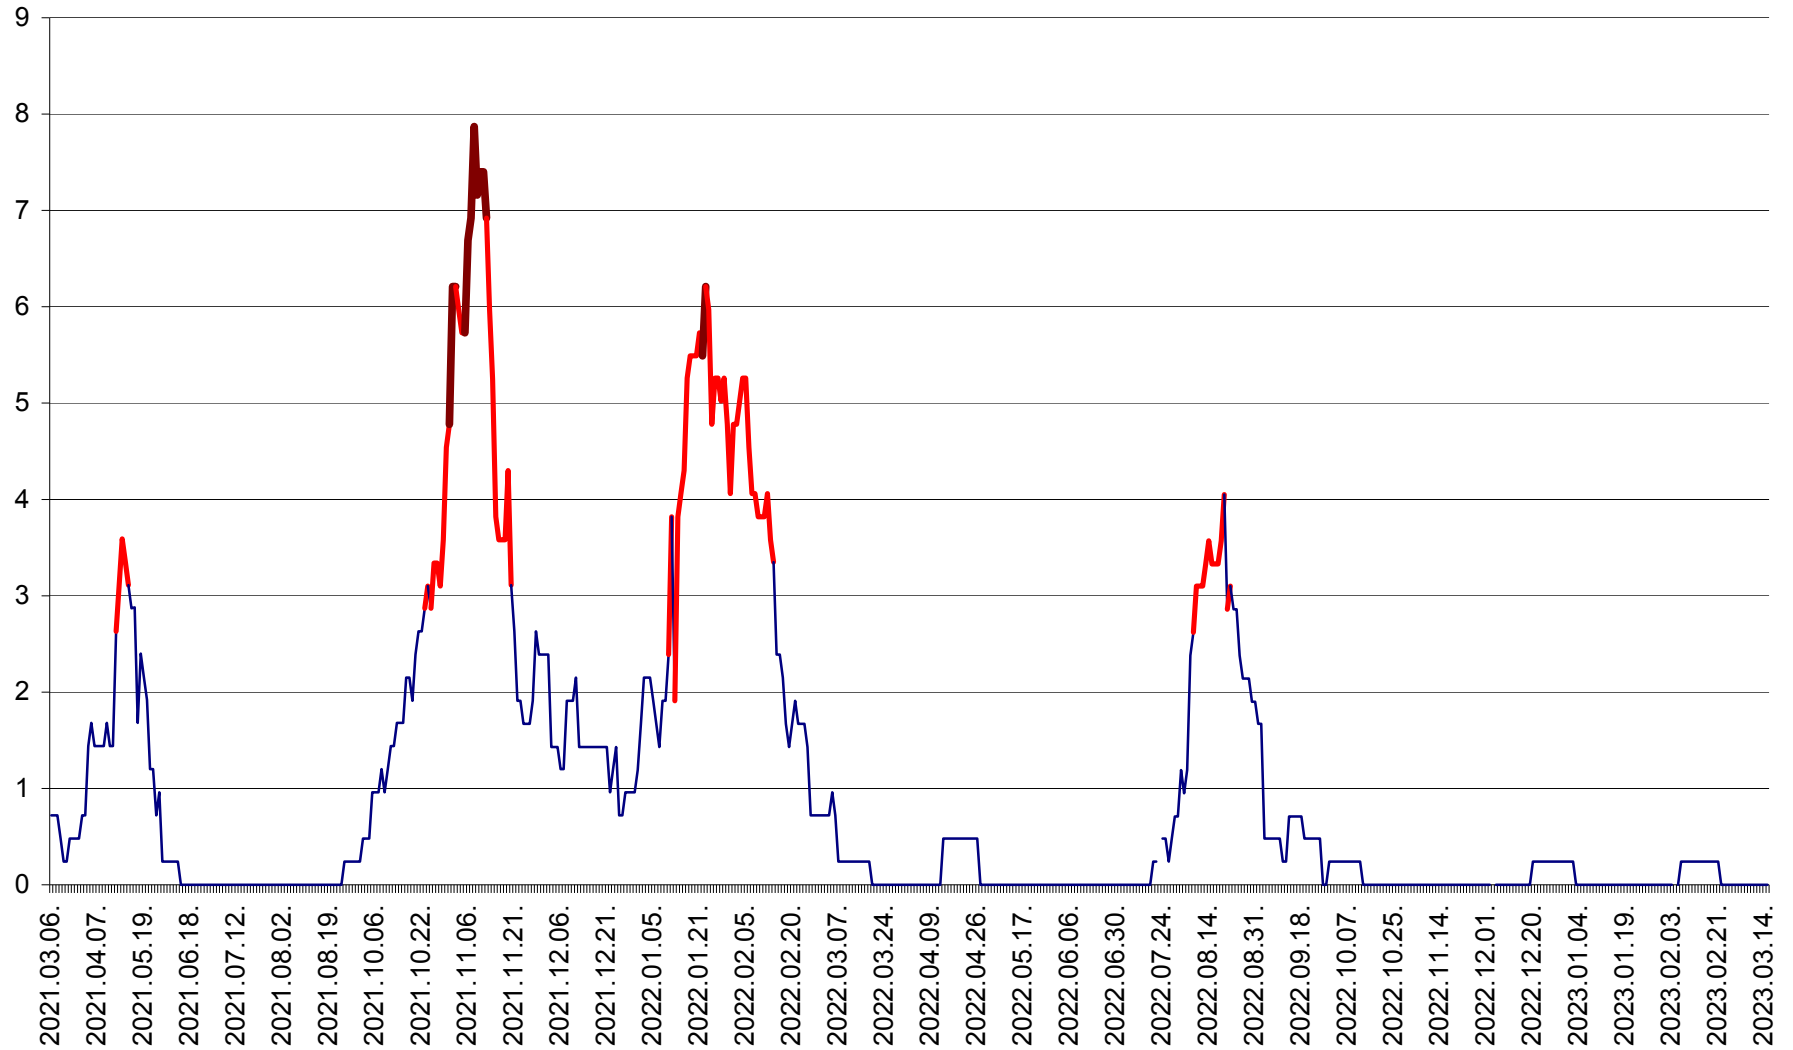

ORAȘ BĂLAN - Evoluția incidenței cumulate pe 14 zile la ‰ de locuitori  
2021.03.07. - 2023.03.15.

BILBOR - Evolutia incidentei cumulate pe 14 zile la ‰ de locuitori  
2021.03.07. - 2023.03.15.

ORAȘ BORSEC - Evolutia incidentei cumulate pe 14 zile la ‰ de locuitori  
2021.03.07. - 2023.03.15.

CORBU - Evolutia incidentei cumulate pe 14 zile la ‰ de locuitori  
2021.03.07. - 2023.03.15.

CORUND - Evolutia incidentei cumulate pe 14 zile la ‰ de locuitori  
2021.03.07. - 2023.03.15.

COZMENI - Evolutia incidentei cumulate pe 14 zile la ‰ de locuitori  
2021.03.07. - 2023.03.15.

ORAȘ CRISTURU SECUIESC - Evolutia incidentei cumulate pe 14 zile la ‰ de locuitori  
2021.03.07. - 2023.03.15.

DĂNEȘTI - Evolutia incidentei cumulate pe 14 zile la ‰ de locuitori  
2021.03.07. - 2023.03.15.

DÂRJIU - Evolutia incidentei cumulate pe 14 zile la ‰ de locuitori  
2021.03.07. - 2023.03.15.

DEALU - Evolutia incidentei cumulate pe 14 zile la ‰ de locuitori  
2021.03.07. - 2023.03.15.

DITRĂU - Evolutia incidentei cumulate pe 14 zile la ‰ de locuitori  
2021.03.07. - 2023.03.15.