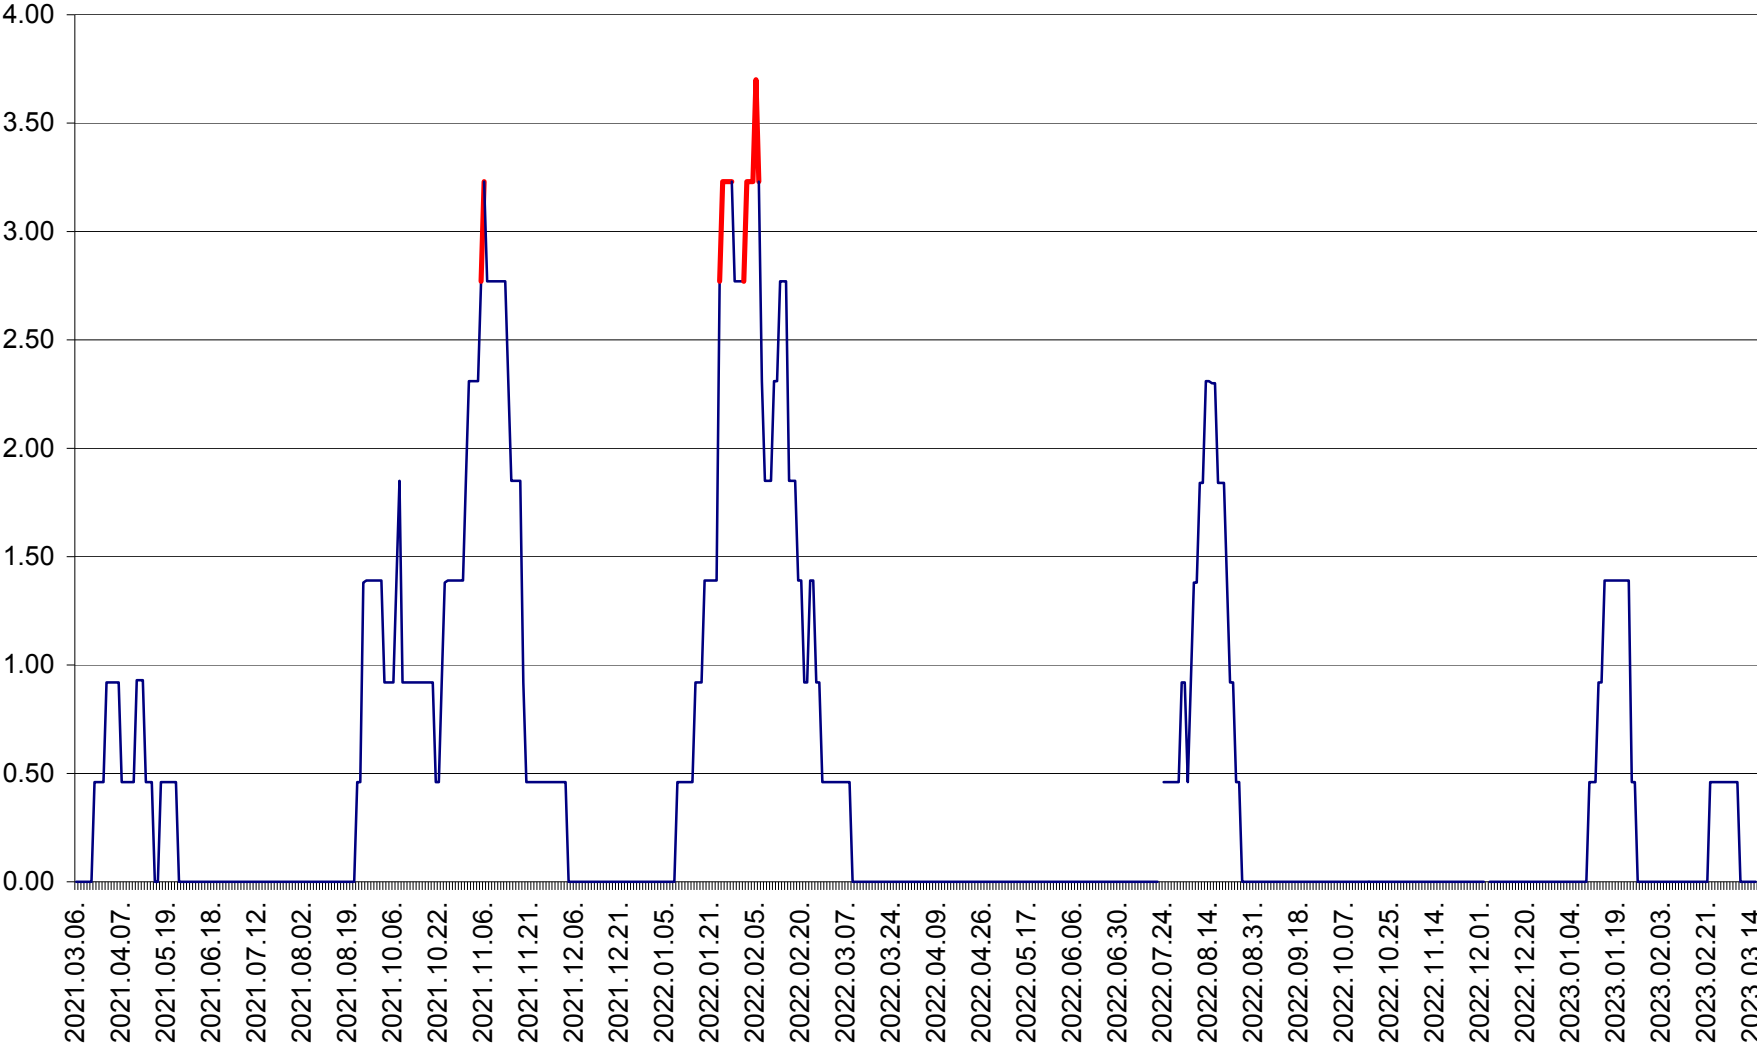

ATID - Evolutia incidentei cumulate pe 14 zile la ‰ de locuitori  
2021.03.07. - 2023.03.15.

AVRĂMEȘTI - Evolutia incidentei cumulate pe 14 zile la ‰ de locuitori  
2021.03.07. - 2023.03.15.

ORAȘ BĂILE TUȘNAD - Evoluția incidenței cumulate pe 14 zile la ‰ de locuitori  
2021.03.07. - 2023.03.15.

ORAȘ BĂLAN - Evoluția incidenței cumulate pe 14 zile la ‰ de locuitori  
2021.03.07. - 2023.03.15.

BILBOR - Evolutia incidentei cumulate pe 14 zile la ‰ de locuitori  
2021.03.07. - 2023.03.15.

ORAȘ BORSEC - Evolutia incidentei cumulate pe 14 zile la ‰ de locuitori  
2021.03.07. - 2023.03.15.

BRĂDEȘTI - Evolutia incidentei cumulate pe 14 zile la ‰ de locuitori  
2021.03.07. - 2023.03.15.

CĂPÂLNIȚA - Evoluția incidenței cumulate pe 14 zile la ‰ de locuitori  
2021.03.07. - 2023.03.15.

CÂRȚA - Evolutia incidentei cumulate pe 14 zile la ‰ de locuitori  
2021.03.07. - 2023.03.15.

CICEU - Evolutia incidentei cumulate pe 14 zile la ‰ de locuitori  
2021.03.07. - 2023.03.15.

CIUCSÂNGEORGIU - Evolutia incidentei cumulate pe 14 zile la ‰ de locuitori  
2021.03.07. - 2023.03.15.

CIUMANI - Evolutia incidentei cumulate pe 14 zile la ‰ de locuitori  
2021.03.07. - 2023.03.15.