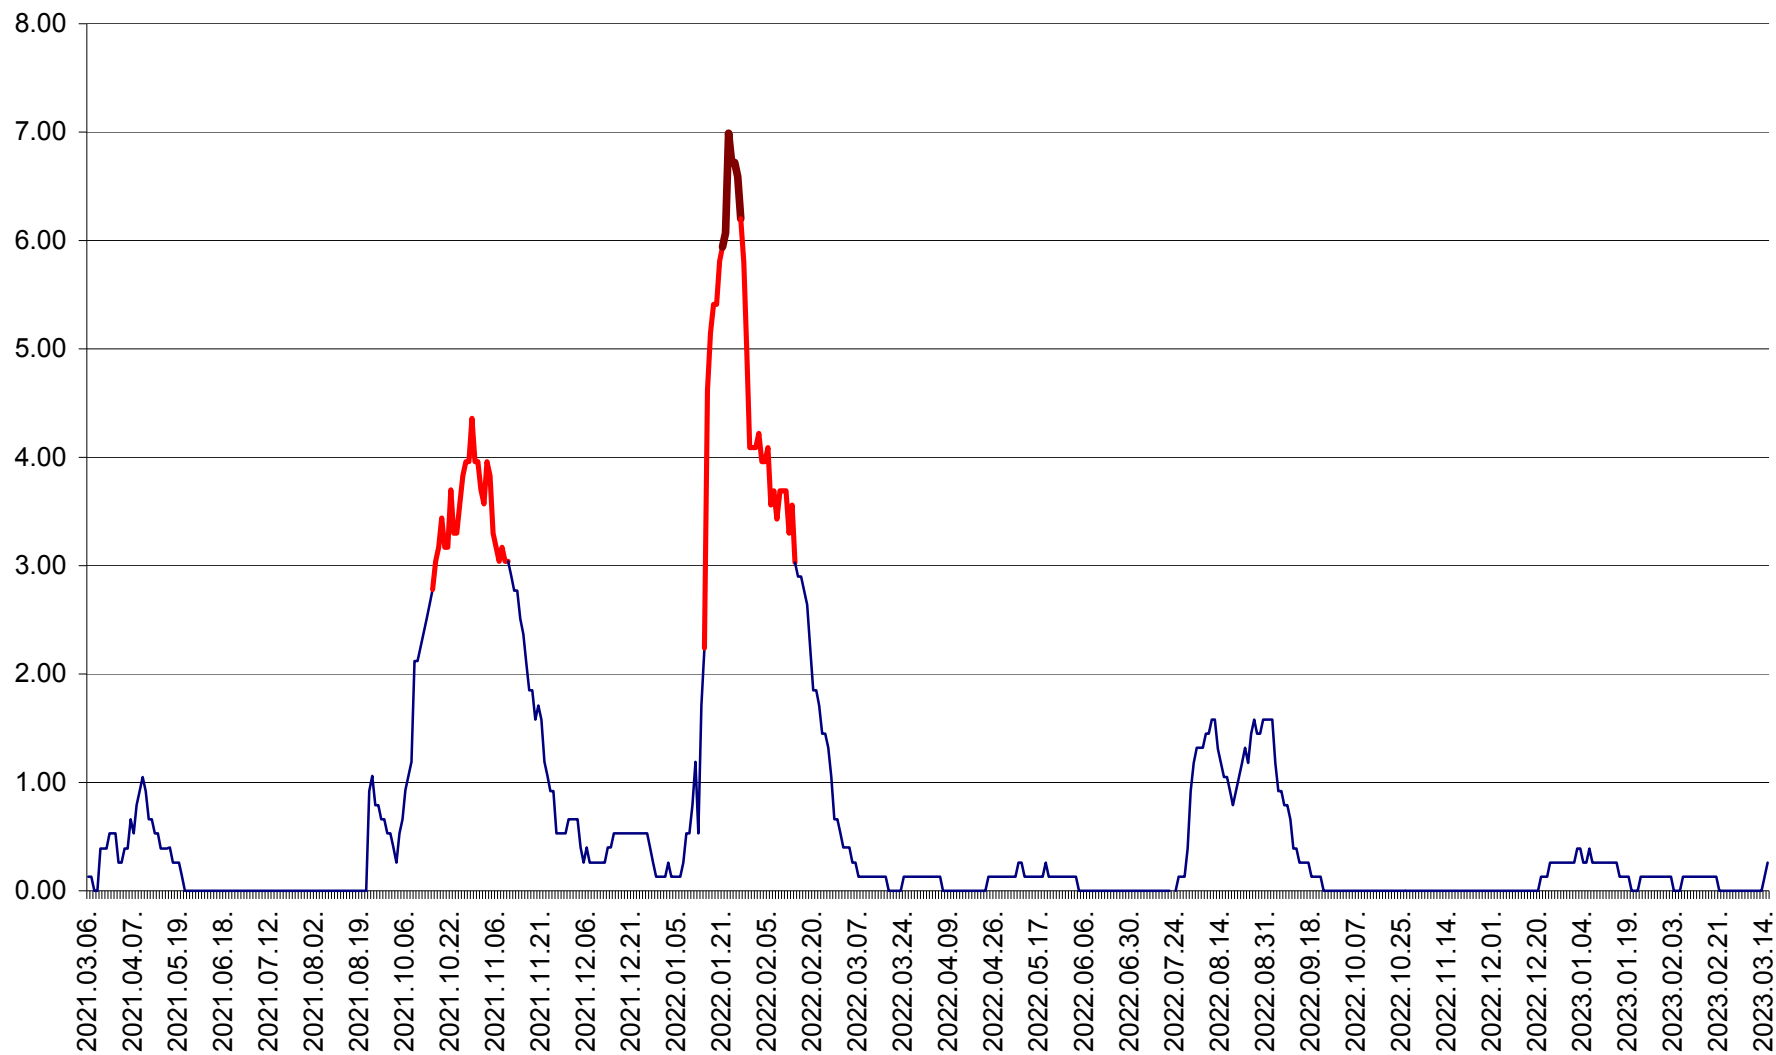

VOȘLĂBENI - Evolutia incidentei cumulate pe 14 zile la ‰ de locuitori
2021.03.07. - 2023.03.15.