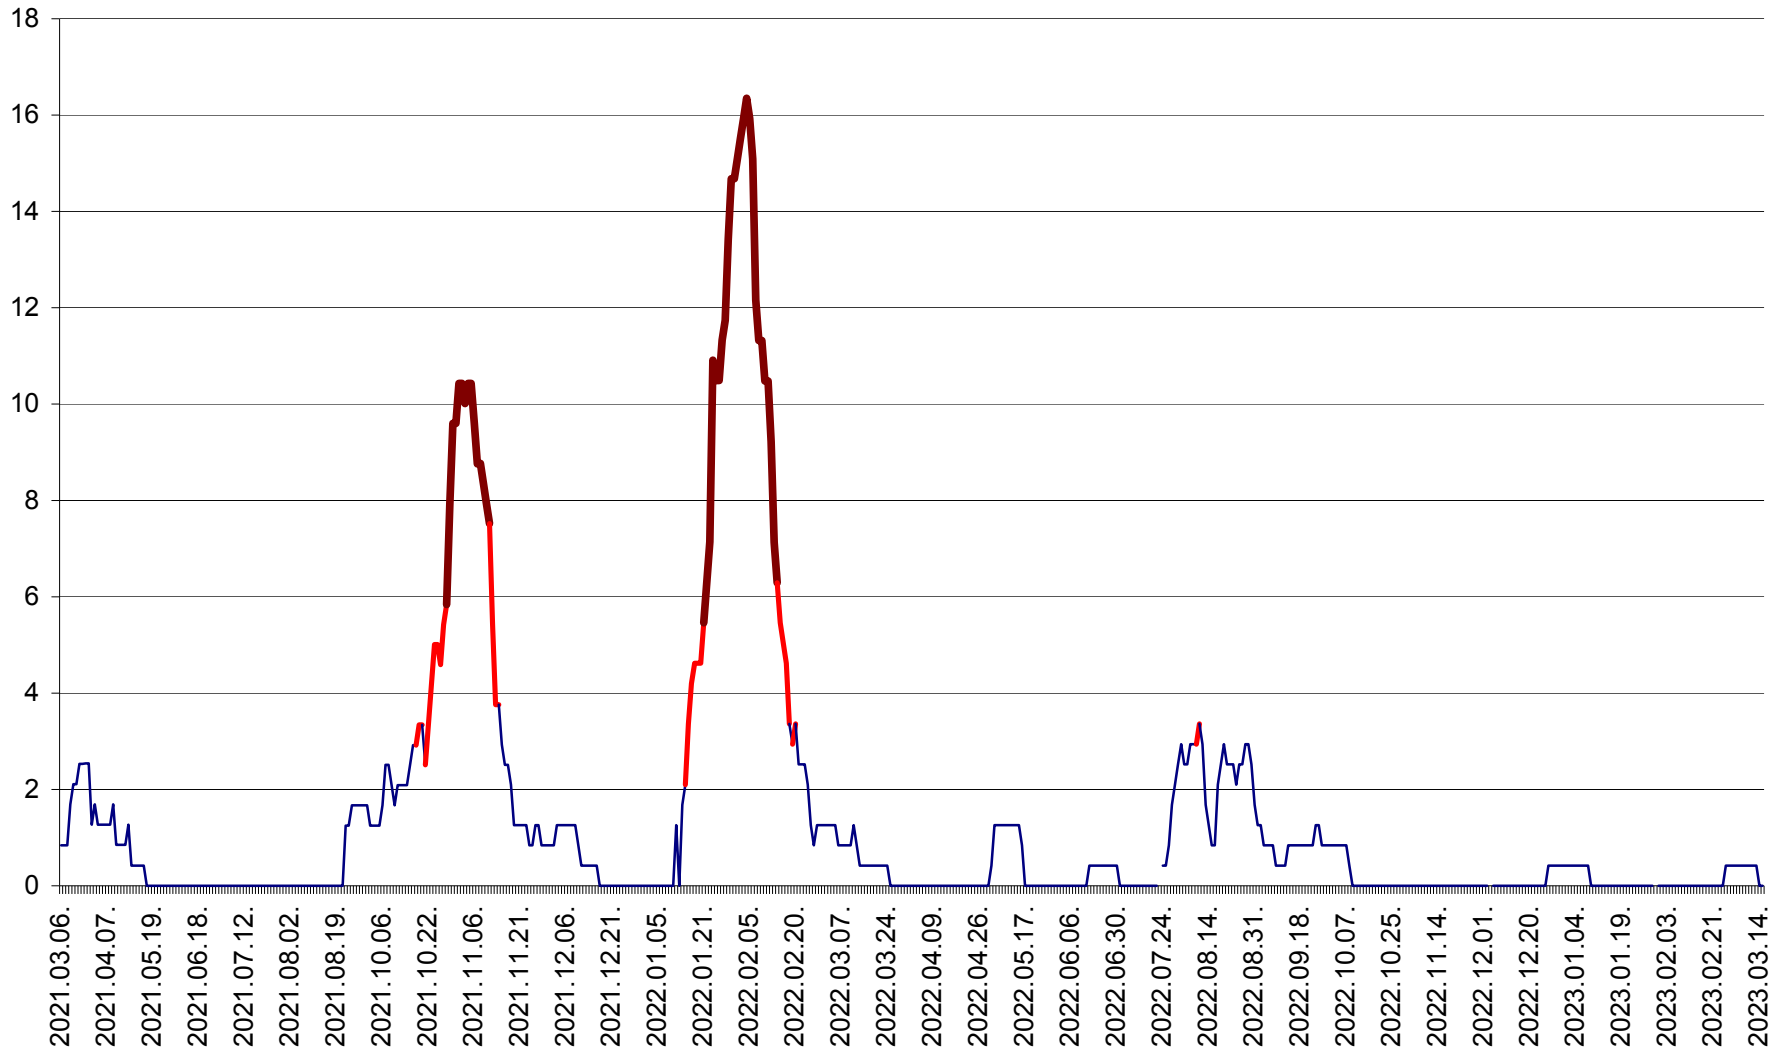

FELICENI - Evolutia incidentei cumulate pe 14 zile la ‰ de locuitori  
2021.03.07. - 2023.03.15.

FRUMOASA - Evolutia incidentei cumulate pe 14 zile la ‰ de locuitori  
2021.03.07. - 2023.03.15.

GĂLĂUȚAȘ - Evoluția incidentei cumulate pe 14 zile la ‰ de locuitori  
2021.03.07. - 2023.03.15.

MUNICIPIUL GHEORGHENI - Evolutia incidentei cumulate pe 14 zile la % de locuitori  
2021.03.07. - 2023.03.15.

JOSENI - Evolutia incidentei cumulate pe 14 zile la ‰ de locuitori  
2021.03.07. - 2023.03.15.

LĂZAREA - Evolutia incidentei cumulate pe 14 zile la % de locuitori  
2021.03.07. - 2023.03.15.

LELICENI - Evolutia incidentei cumulate pe 14 zile la ‰ de locuitori  
2021.03.07. - 2023.03.15.

LUETA - Evolutia incidentei cumulate pe 14 zile la ‰ de locuitori  
2021.03.07. - 2023.03.15.

LUNCA DE JOS - Evolutia incidentei cumulate pe 14 zile la ‰ de locuitori  
2021.03.07. - 2023.03.15.

LUNCA DE SUS - Evolutia incidentei cumulate pe 14 zile la ‰ de locuitori  
2021.03.07. - 2023.03.15.