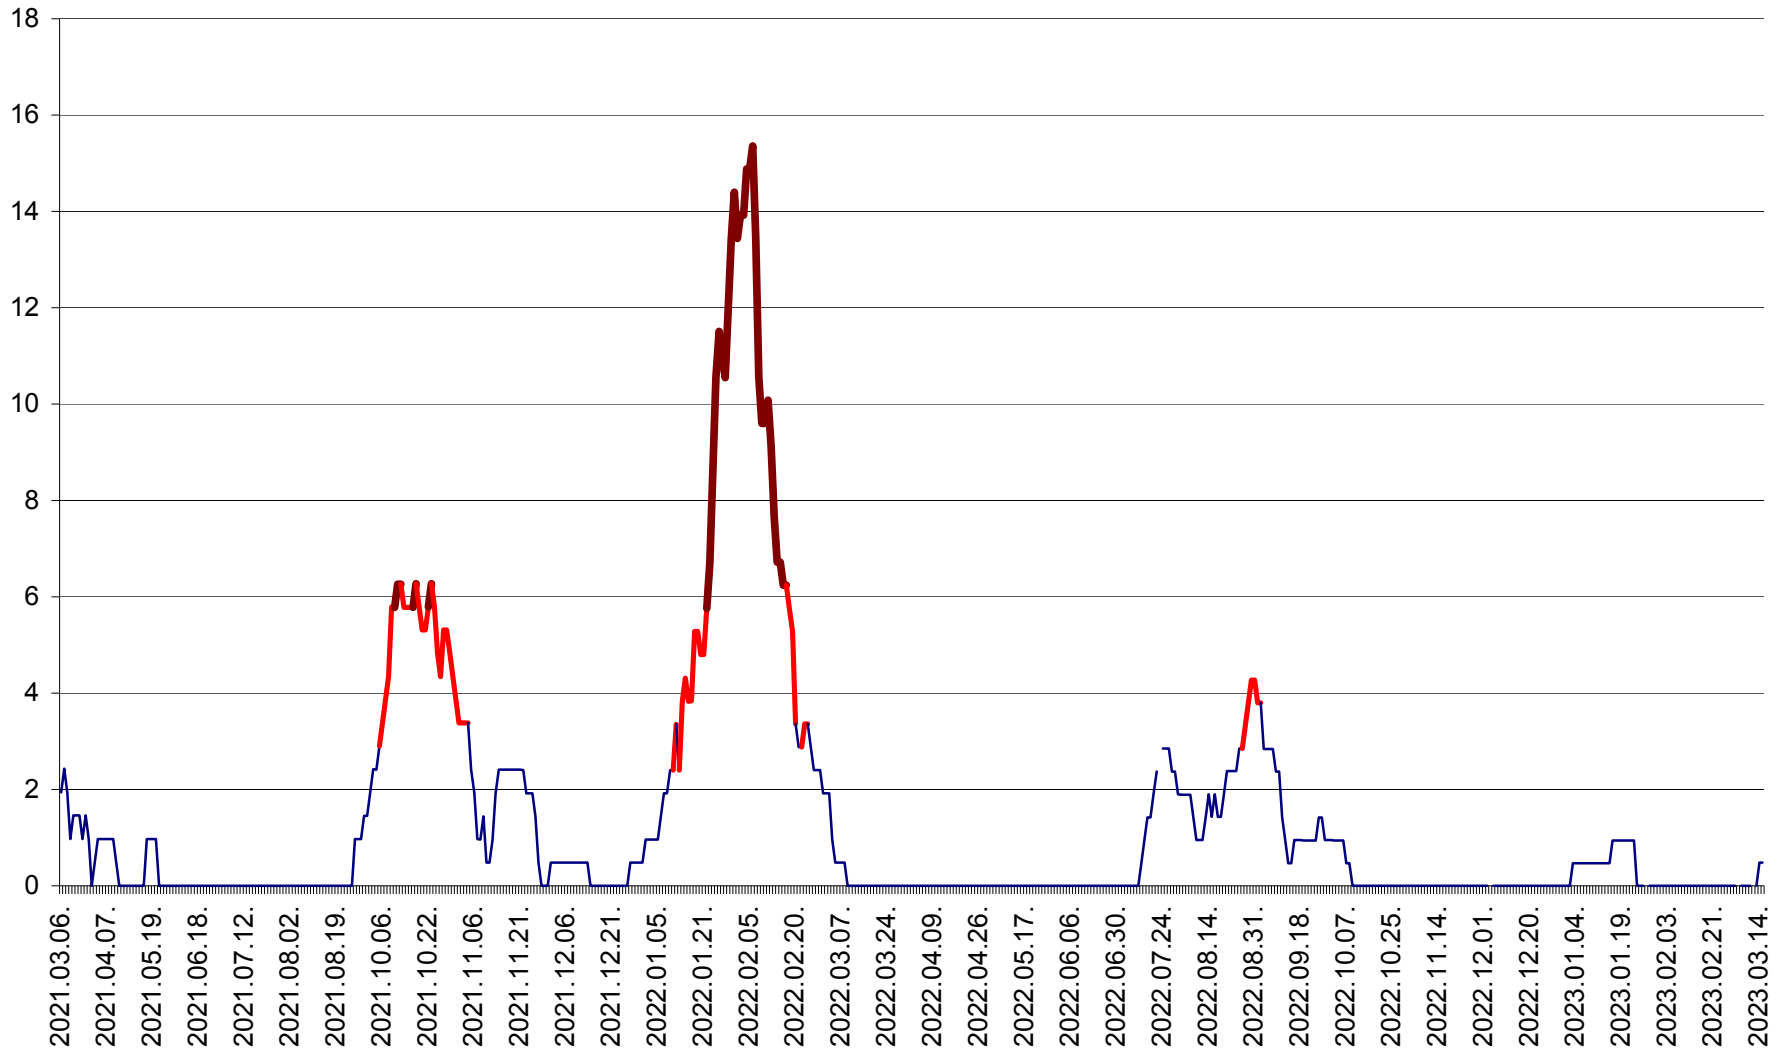

PLĂIEȘII DE JOS - Evolutia incidentei cumulate pe 14 zile la ‰ de locuitori
2021.03.07. - 2023.03.15.