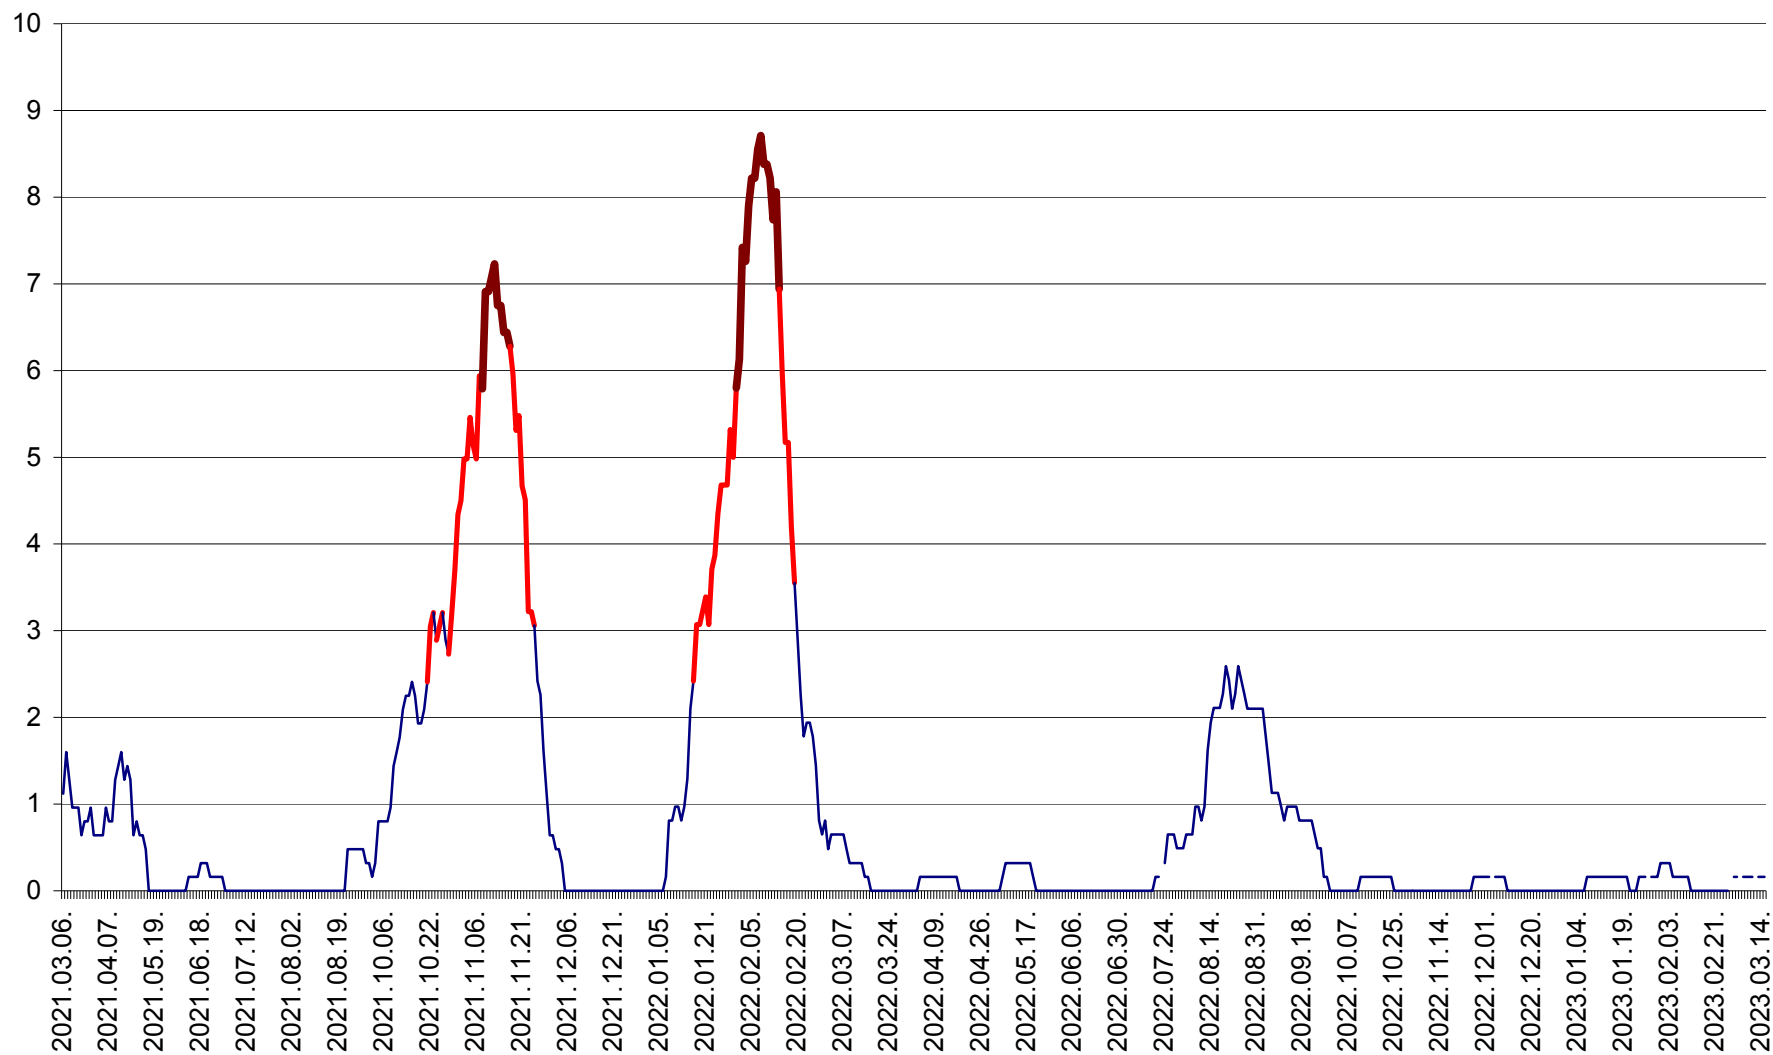

PRAID - Evolutia incidentei cumulate pe 14 zile la ‰ de locuitori  
2021.03.07. - 2023.03.15.

RACU - Evolutia incidentei cumulate pe 14 zile la ‰ de locuitori  
2021.03.07. - 2023.03.15.

REMETEA - Evolutia incidentei cumulate pe 14 zile la % de locuitori  
2021.03.07. - 2023.03.15.

SĂCEL - Evolutia incidentei cumulate pe 14 zile la ‰ de locuitori  
2021.03.07. - 2023.03.15.

SÂNCRĂIENI - Evolutia incidentei cumulate pe 14 zile la ‰ de locuitori  
2021.03.07. - 2023.03.15.

SÂNDOMIC - Evolutia incidentei cumulate pe 14 zile la ‰ de locuitori  
2021.03.07. - 2023.03.15.