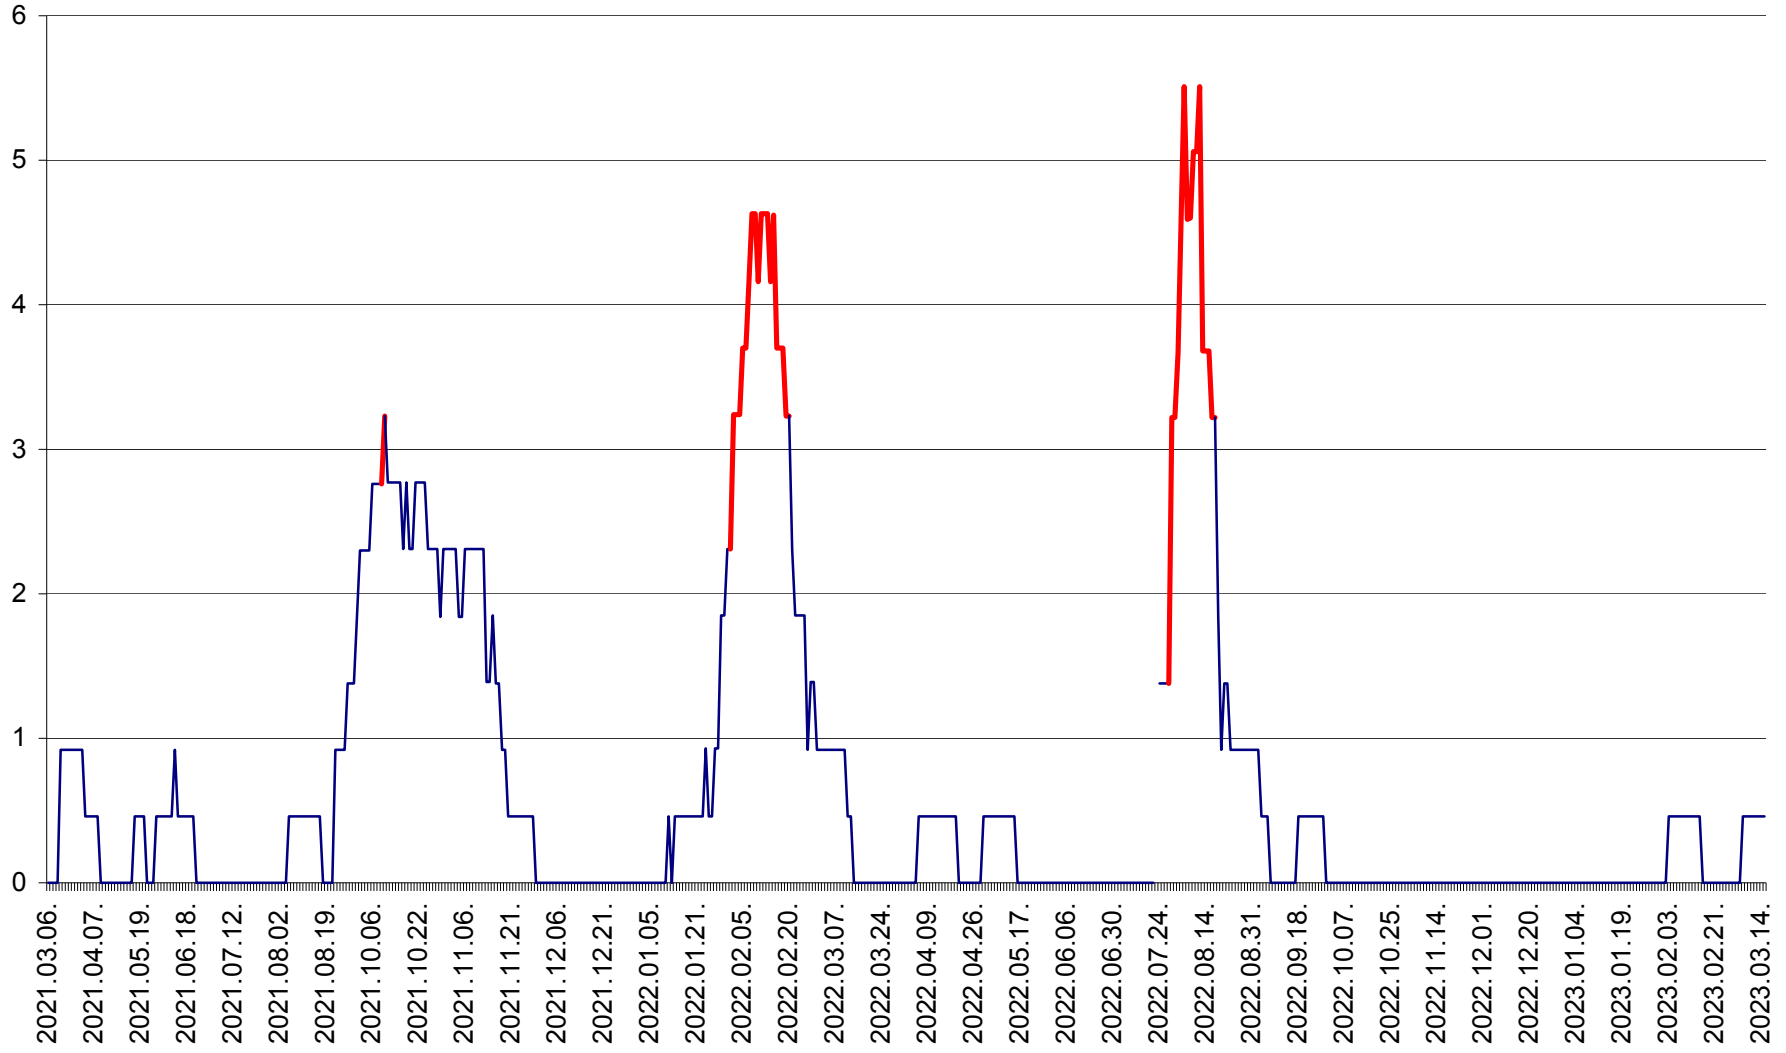

ULIEȘ - Evoluția incidentei cumulate pe 14 zile la ‰ de locuitori
2021.03.07. - 2023.03.15.