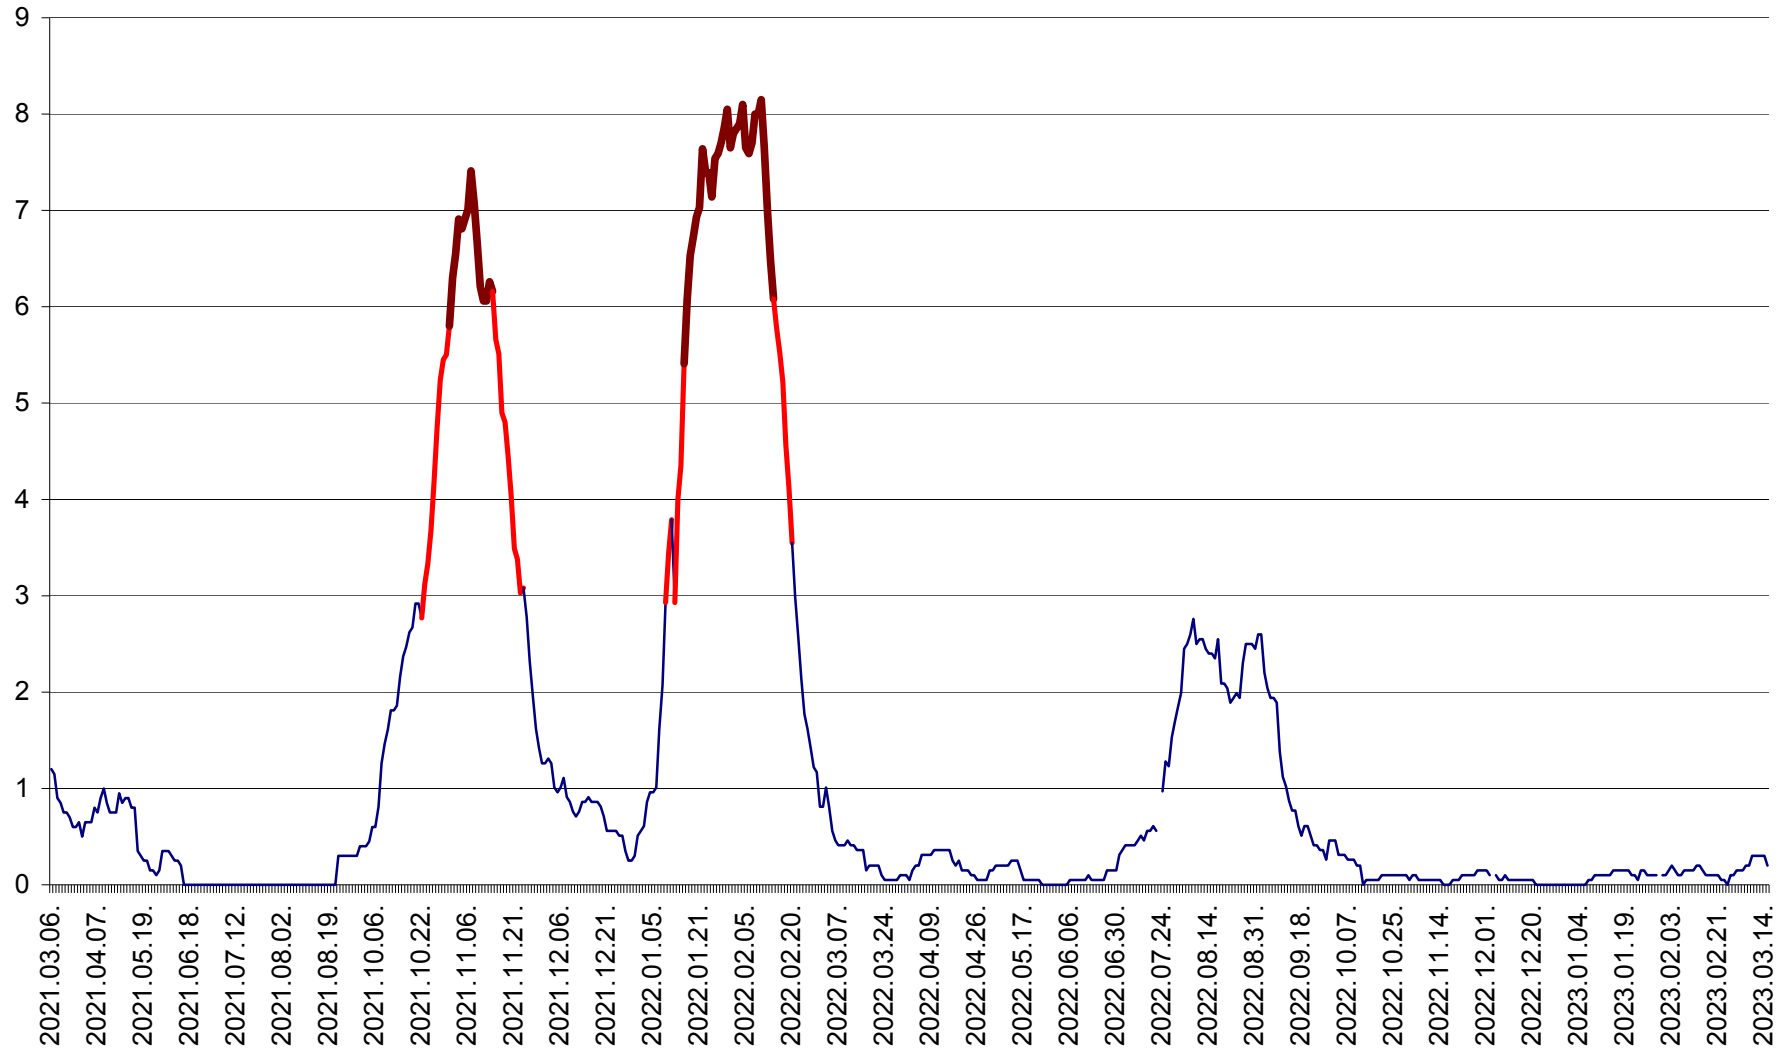

DÂRJIU - Evolutia incidentei cumulate pe 14 zile la ‰ de locuitori  
2021.03.07. - 2023.03.15.

DEALU - Evolutia incidentei cumulate pe 14 zile la ‰ de locuitori  
2021.03.07. - 2023.03.15.

DITRĂU - Evolutia incidentei cumulate pe 14 zile la ‰ de locuitori  
2021.03.07. - 2023.03.15.

FELICENI - Evolutia incidentei cumulate pe 14 zile la ‰ de locuitori  
2021.03.07. - 2023.03.15.

FRUMOASA - Evolutia incidentei cumulate pe 14 zile la ‰ de locuitori  
2021.03.07. - 2023.03.15.

GĂLĂUȚAȘ - Evoluția incidentei cumulate pe 14 zile la ‰ de locuitori  
2021.03.07. - 2023.03.15.

MUNICIPIUL GHEORGHENI - Evolutia incidentei cumulate pe 14 zile la % de locuitori  
2021.03.07. - 2023.03.15.

JOSENI - Evolutia incidentei cumulate pe 14 zile la ‰ de locuitori  
2021.03.07. - 2023.03.15.

LĂZAREA - Evolutia incidentei cumulate pe 14 zile la % de locuitori  
2021.03.07. - 2023.03.15.

LELICENI - Evolutia incidentei cumulate pe 14 zile la ‰ de locuitori  
2021.03.07. - 2023.03.15.

LUETA - Evolutia incidentei cumulate pe 14 zile la ‰ de locuitori  
2021.03.07. - 2023.03.15.