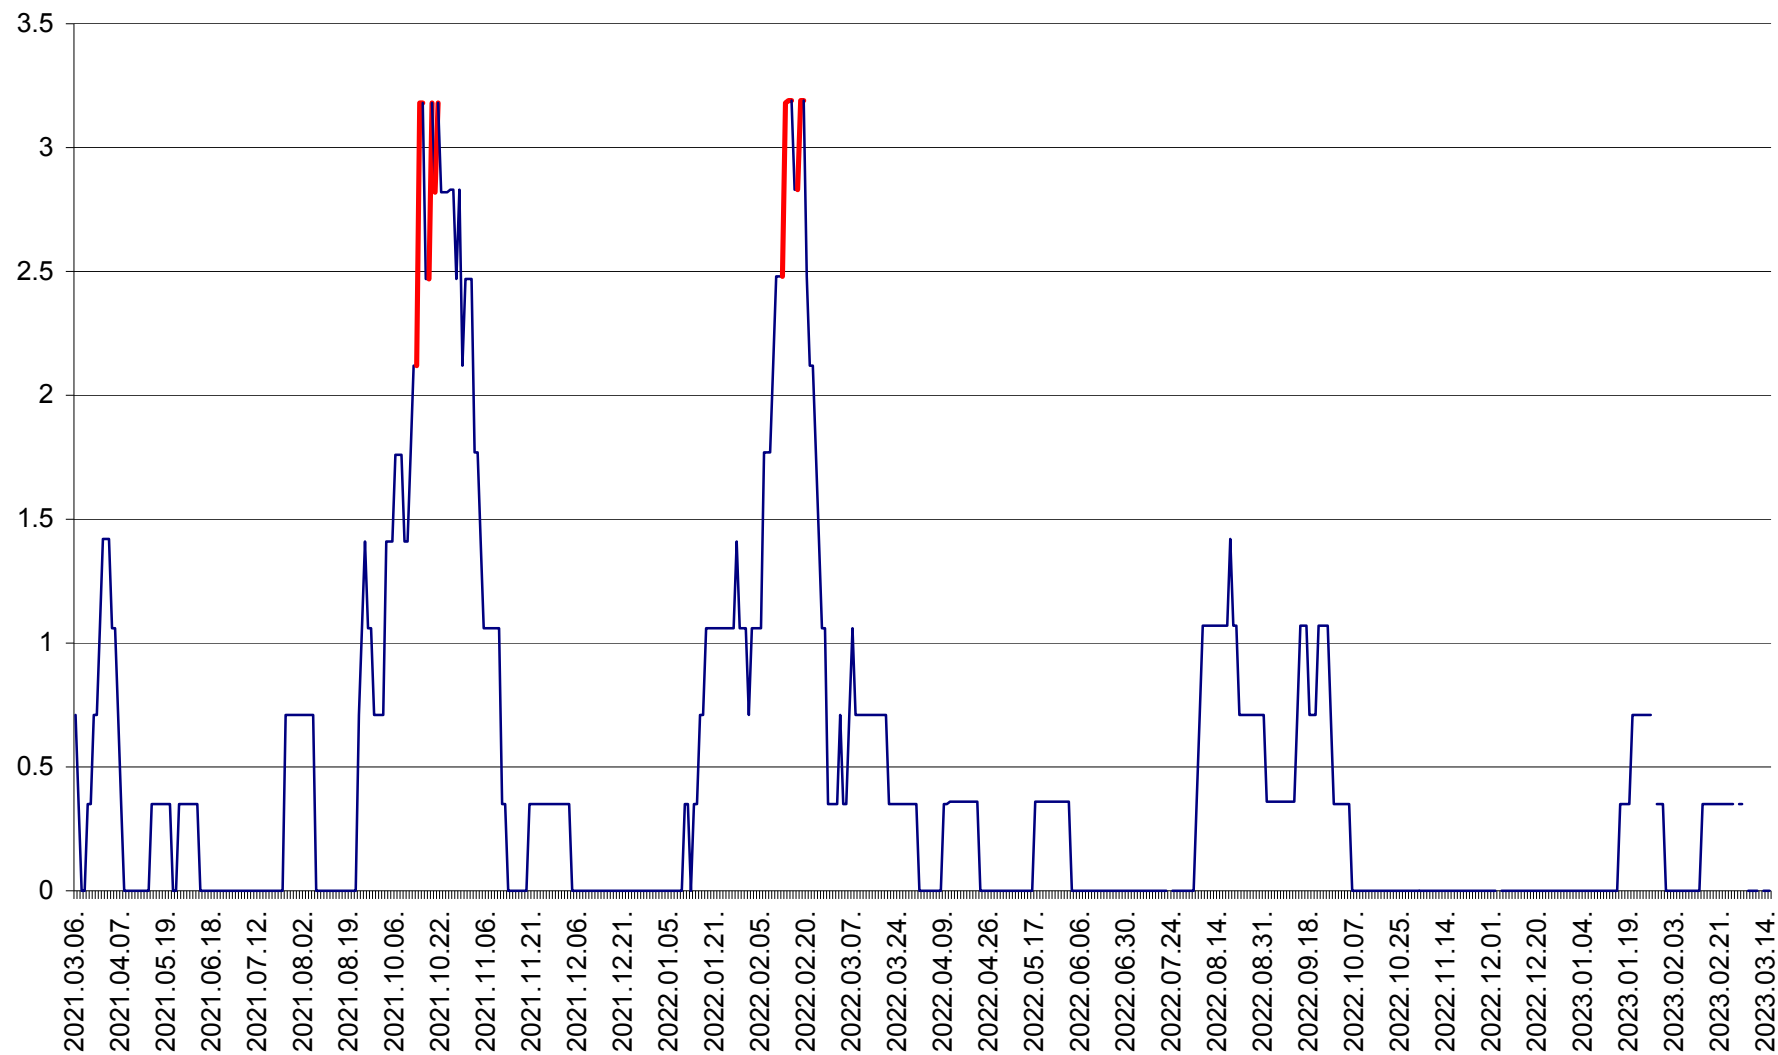

PORUMBENI - Evolutia incidentei cumulate pe 14 zile la ‰ de locuitori
2021.03.07. - 2023.03.15.