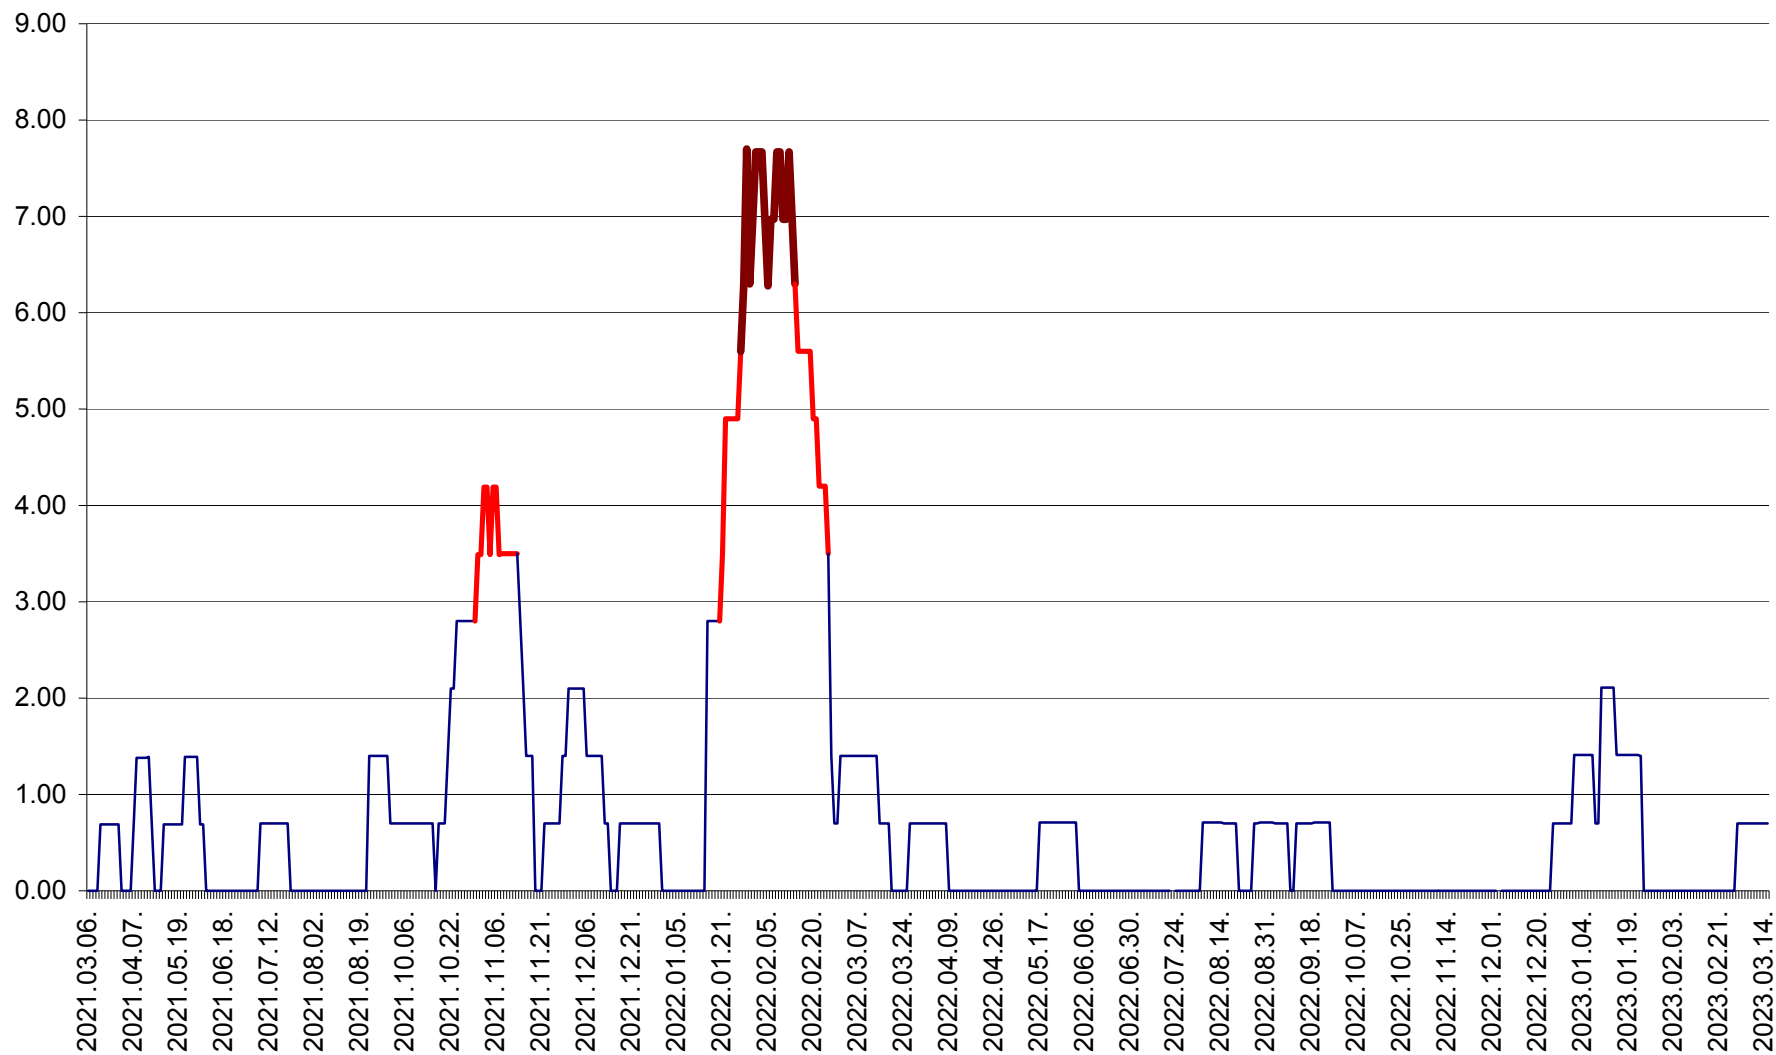

ORAȘ BĂLAN - Evoluția incidenței cumulate pe 14 zile la ‰ de locuitori  
2021.03.07. - 2023.03.15.

BILBOR - Evolutia incidentei cumulate pe 14 zile la ‰ de locuitori  
2021.03.07. - 2023.03.15.

ORAȘ BORSEC - Evolutia incidentei cumulate pe 14 zile la ‰ de locuitori  
2021.03.07. - 2023.03.15.

BRĂDEȘTI - Evolutia incidentei cumulate pe 14 zile la ‰ de locuitori  
2021.03.07. - 2023.03.15.

CĂPÂLNIȚA - Evoluția incidenței cumulate pe 14 zile la ‰ de locuitori  
2021.03.07. - 2023.03.15.

CÂRȚA - Evolutia incidentei cumulate pe 14 zile la ‰ de locuitori  
2021.03.07. - 2023.03.15.

CICEU - Evolutia incidentei cumulate pe 14 zile la ‰ de locuitori  
2021.03.07. - 2023.03.15.

CIUCSÂNGEORGIU - Evolutia incidentei cumulate pe 14 zile la ‰ de locuitori  
2021.03.07. - 2023.03.15.

CIUMANI - Evolutia incidentei cumulate pe 14 zile la ‰ de locuitori  
2021.03.07. - 2023.03.15.

CORBU - Evolutia incidentei cumulate pe 14 zile la ‰ de locuitori  
2021.03.07. - 2023.03.15.

CORUND - Evolutia incidentei cumulate pe 14 zile la ‰ de locuitori  
2021.03.07. - 2023.03.15.

COZMENI - Evolutia incidentei cumulate pe 14 zile la ‰ de locuitori  
2021.03.07. - 2023.03.15.