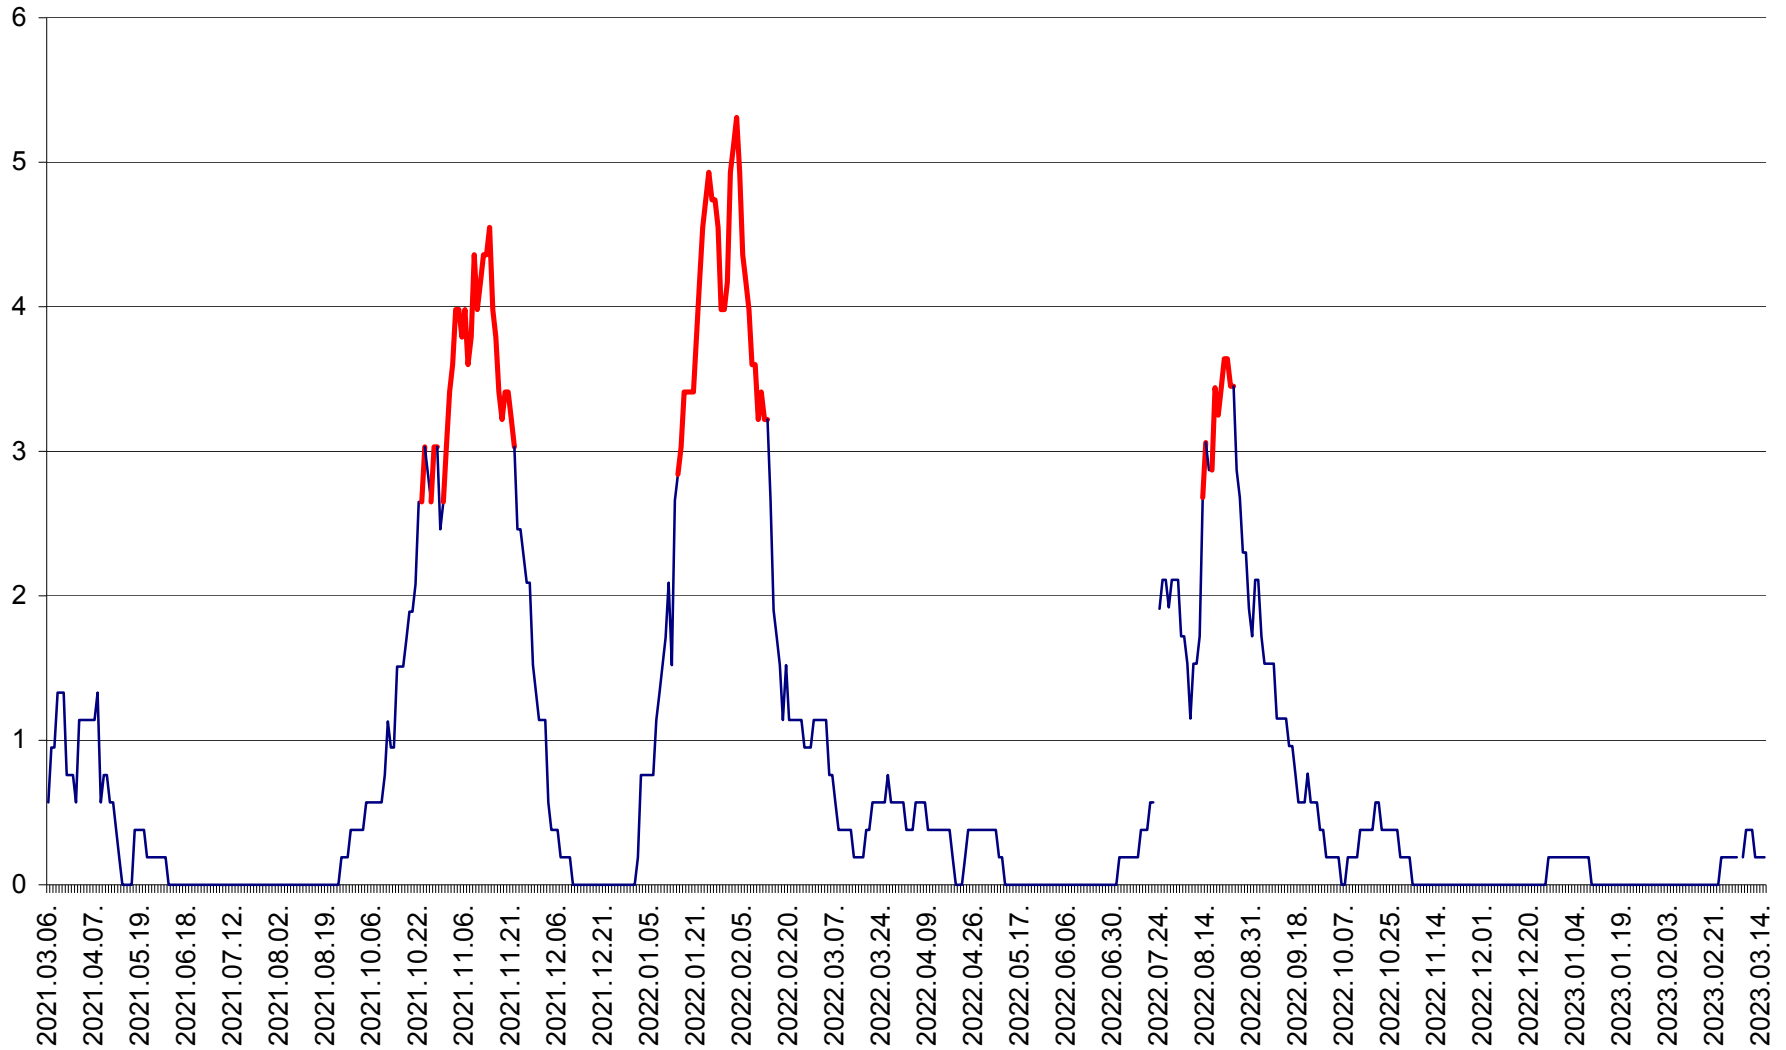

TOMEȘTI - Evolutia incidentei cumulate pe 14 zile la ‰ de locuitori
2021.03.07. - 2023.03.15.