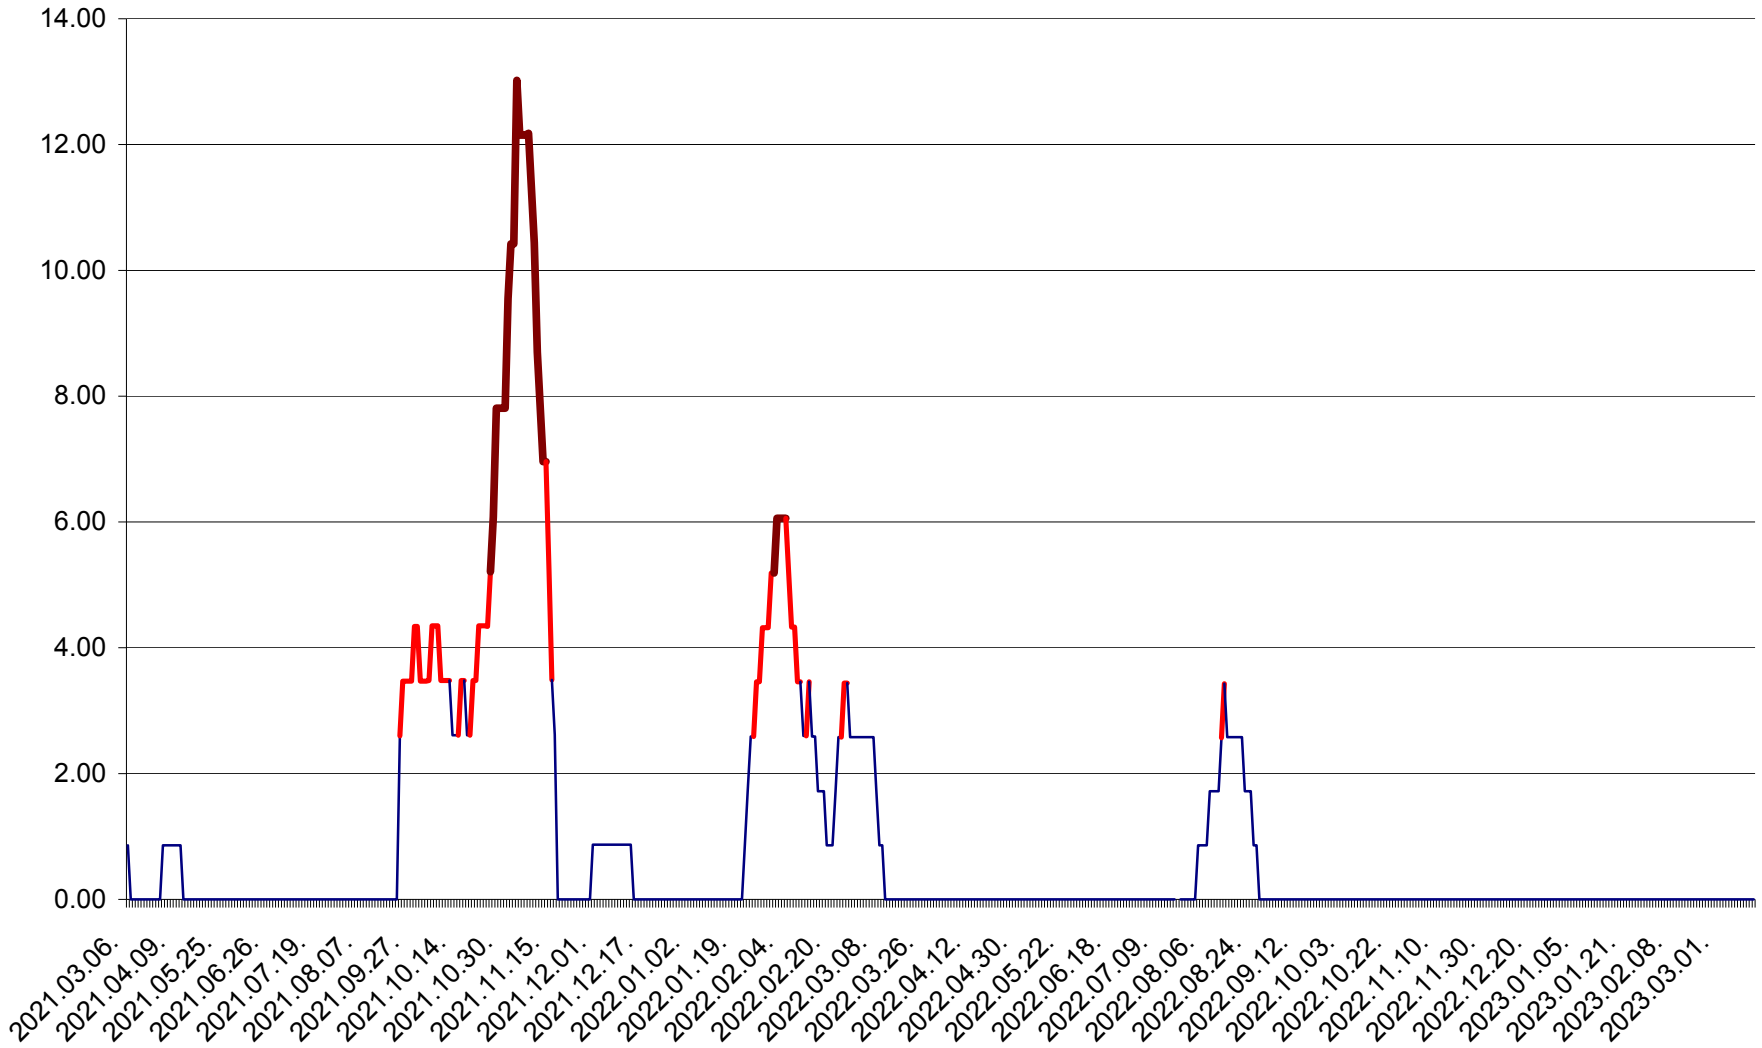

VĂRȘAG - Evolutia incidentei cumulate pe 14 zile la ‰ de locuitori
2021.03.07. - 2023.03.15.