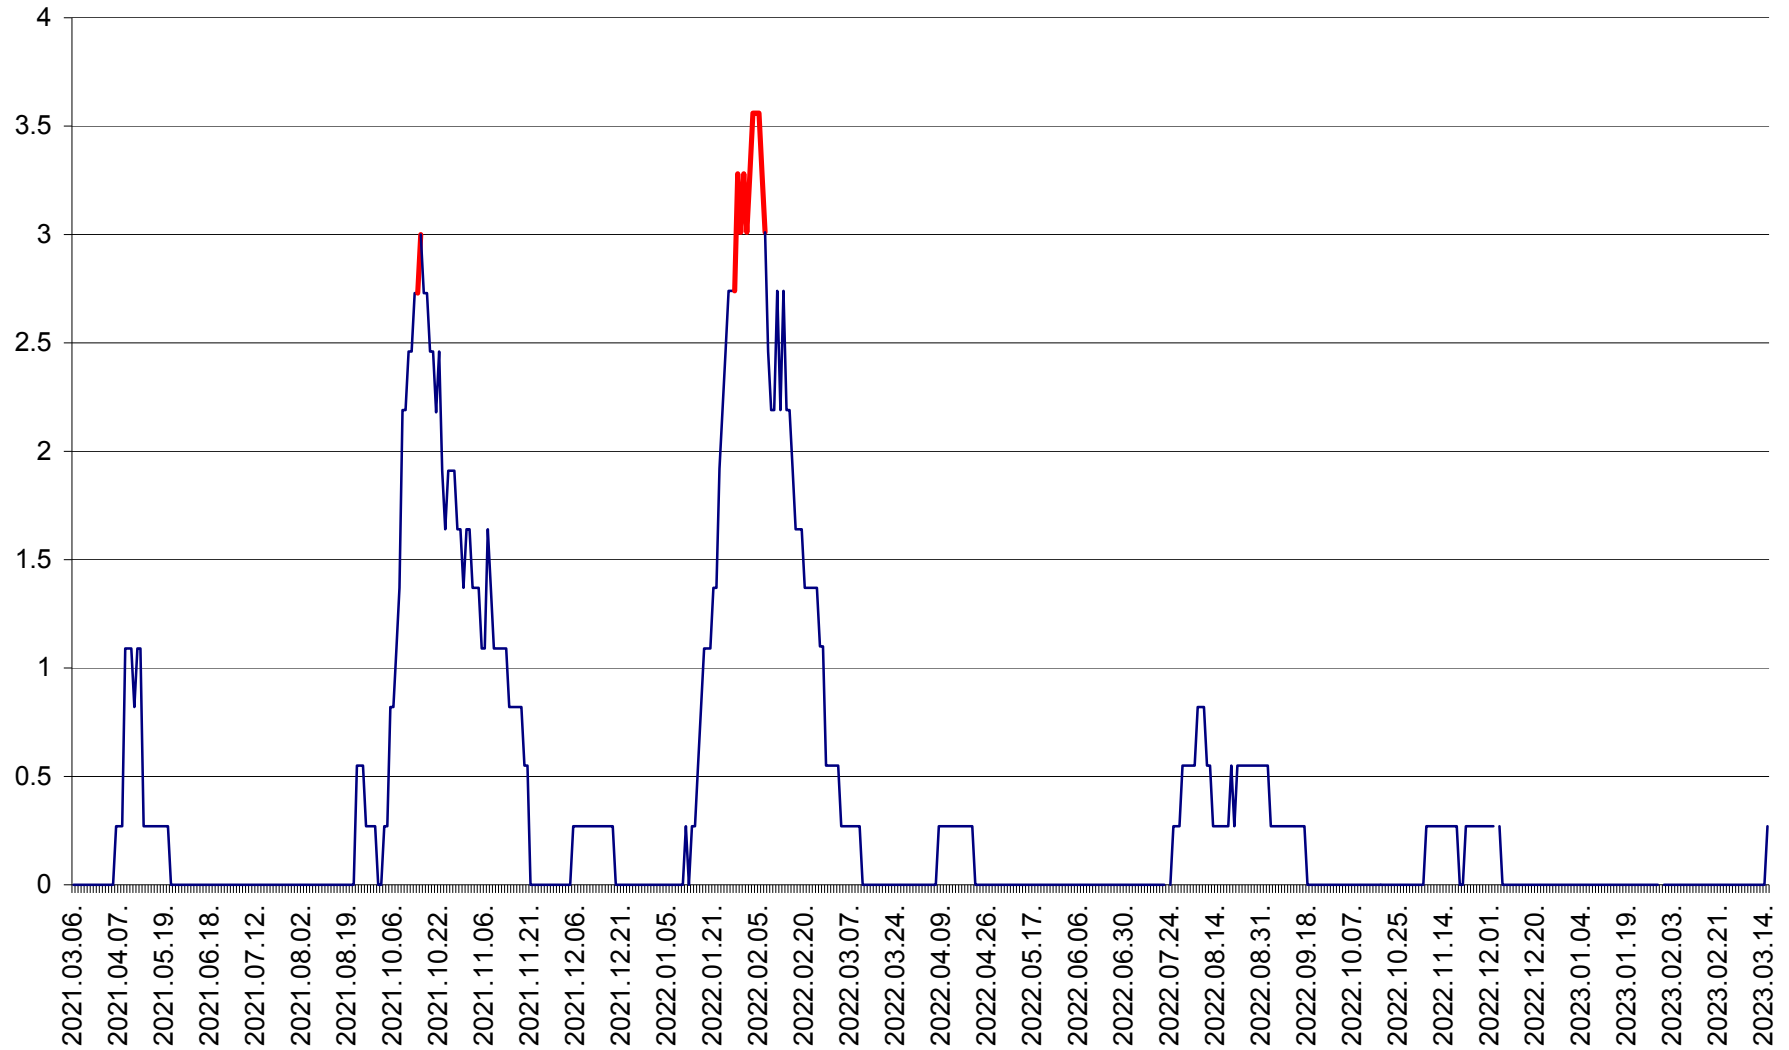

FELICENI - Evolutia incidentei cumulate pe 14 zile la ‰ de locuitori  
2021.03.07. - 2023.03.15.

FRUMOASA - Evolutia incidentei cumulate pe 14 zile la ‰ de locuitori  
2021.03.07. - 2023.03.15.

GĂLĂUȚAȘ - Evoluția incidentei cumulate pe 14 zile la ‰ de locuitori  
2021.03.07. - 2023.03.15.

MUNICIPIUL GHEORGHENI - Evolutia incidentei cumulate pe 14 zile la % de locuitori  
2021.03.07. - 2023.03.15.

JOSENI - Evolutia incidentei cumulate pe 14 zile la ‰ de locuitori  
2021.03.07. - 2023.03.15.

LĂZAREA - Evolutia incidentei cumulate pe 14 zile la % de locuitori  
2021.03.07. - 2023.03.15.

LELICENI - Evolutia incidentei cumulate pe 14 zile la ‰ de locuitori  
2021.03.07. - 2023.03.15.

LUETA - Evolutia incidentei cumulate pe 14 zile la ‰ de locuitori  
2021.03.07. - 2023.03.15.

LUNCA DE JOS - Evolutia incidentei cumulate pe 14 zile la ‰ de locuitori  
2021.03.07. - 2023.03.15.

LUNCA DE SUS - Evolutia incidentei cumulate pe 14 zile la ‰ de locuitori  
2021.03.07. - 2023.03.15.