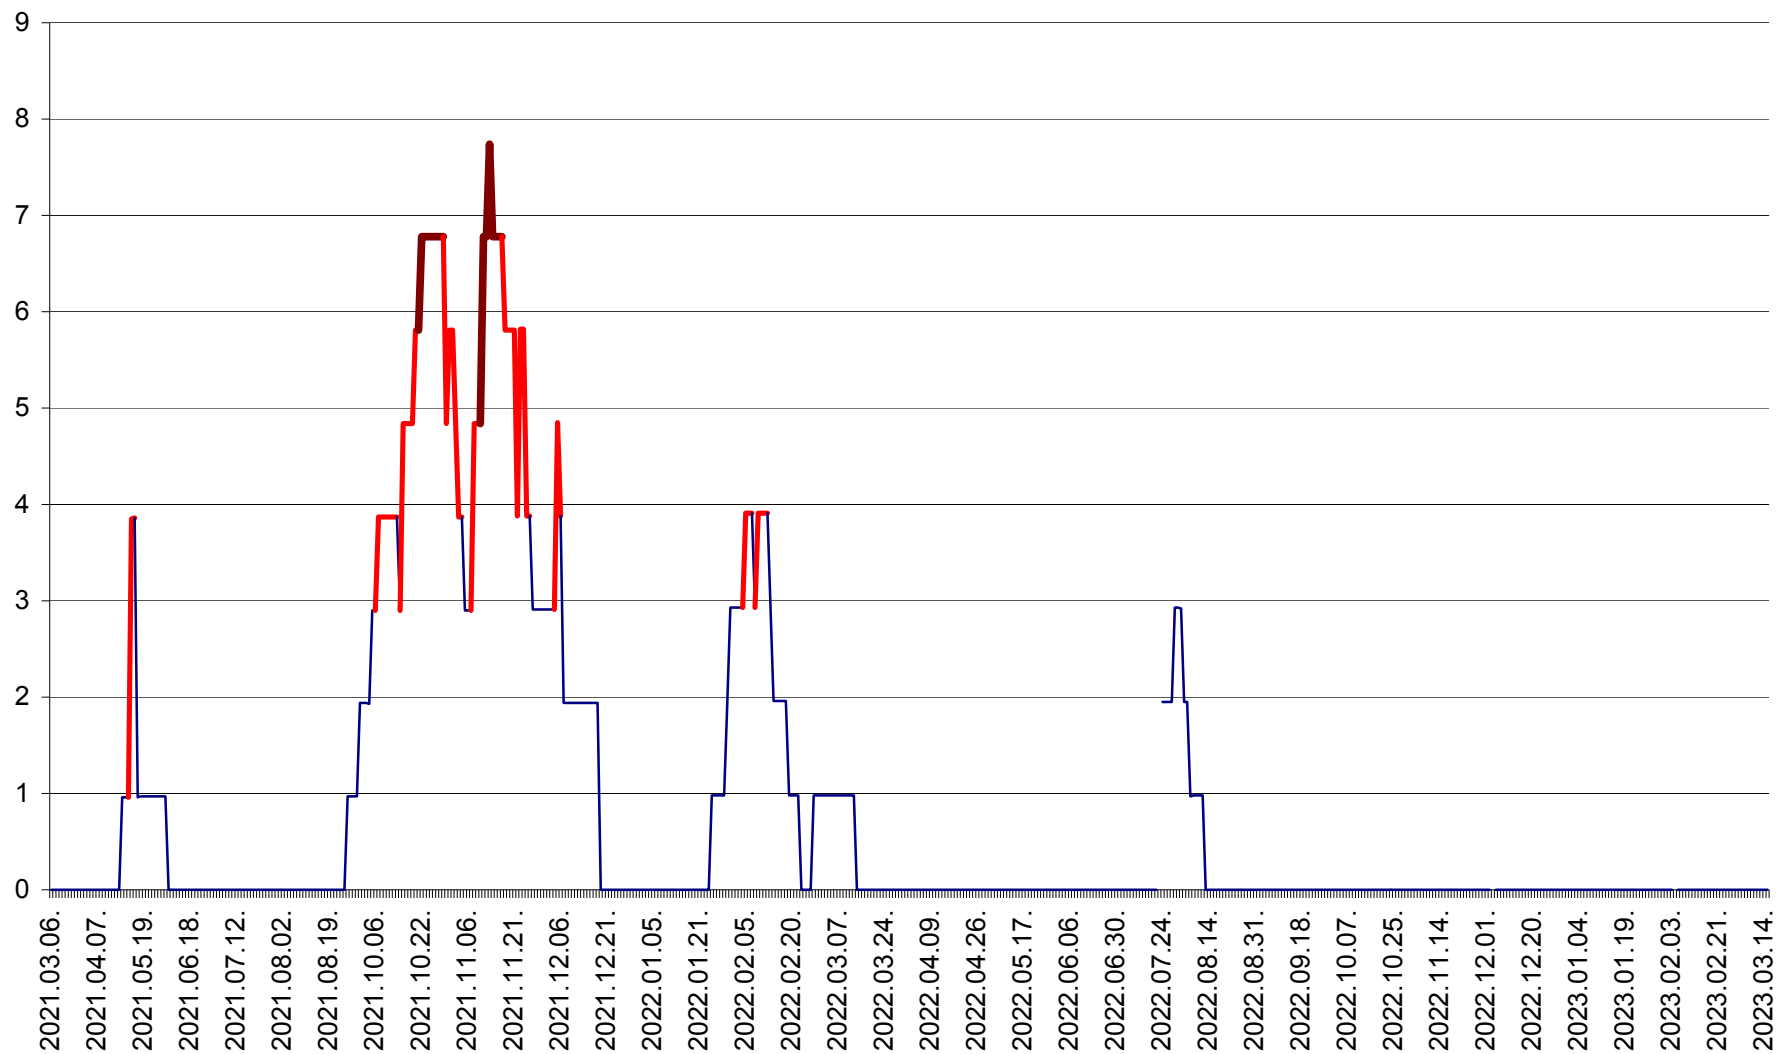

CORBU - Evolutia incidentei cumulate pe 14 zile la ‰ de locuitori  
2021.03.07. - 2023.03.15.

CORUND - Evolutia incidentei cumulate pe 14 zile la ‰ de locuitori  
2021.03.07. - 2023.03.15.

COZMENI - Evolutia incidentei cumulate pe 14 zile la ‰ de locuitori  
2021.03.07. - 2023.03.15.

ORAȘ CRISTURU SECUIESC - Evolutia incidentei cumulate pe 14 zile la ‰ de locuitori  
2021.03.07. - 2023.03.15.

DĂNEȘTI - Evolutia incidentei cumulate pe 14 zile la ‰ de locuitori  
2021.03.07. - 2023.03.15.

DÂRJIU - Evolutia incidentei cumulate pe 14 zile la ‰ de locuitori  
2021.03.07. - 2023.03.15.

DEALU - Evolutia incidentei cumulate pe 14 zile la ‰ de locuitori  
2021.03.07. - 2023.03.15.

DITRĂU - Evolutia incidentei cumulate pe 14 zile la ‰ de locuitori  
2021.03.07. - 2023.03.15.