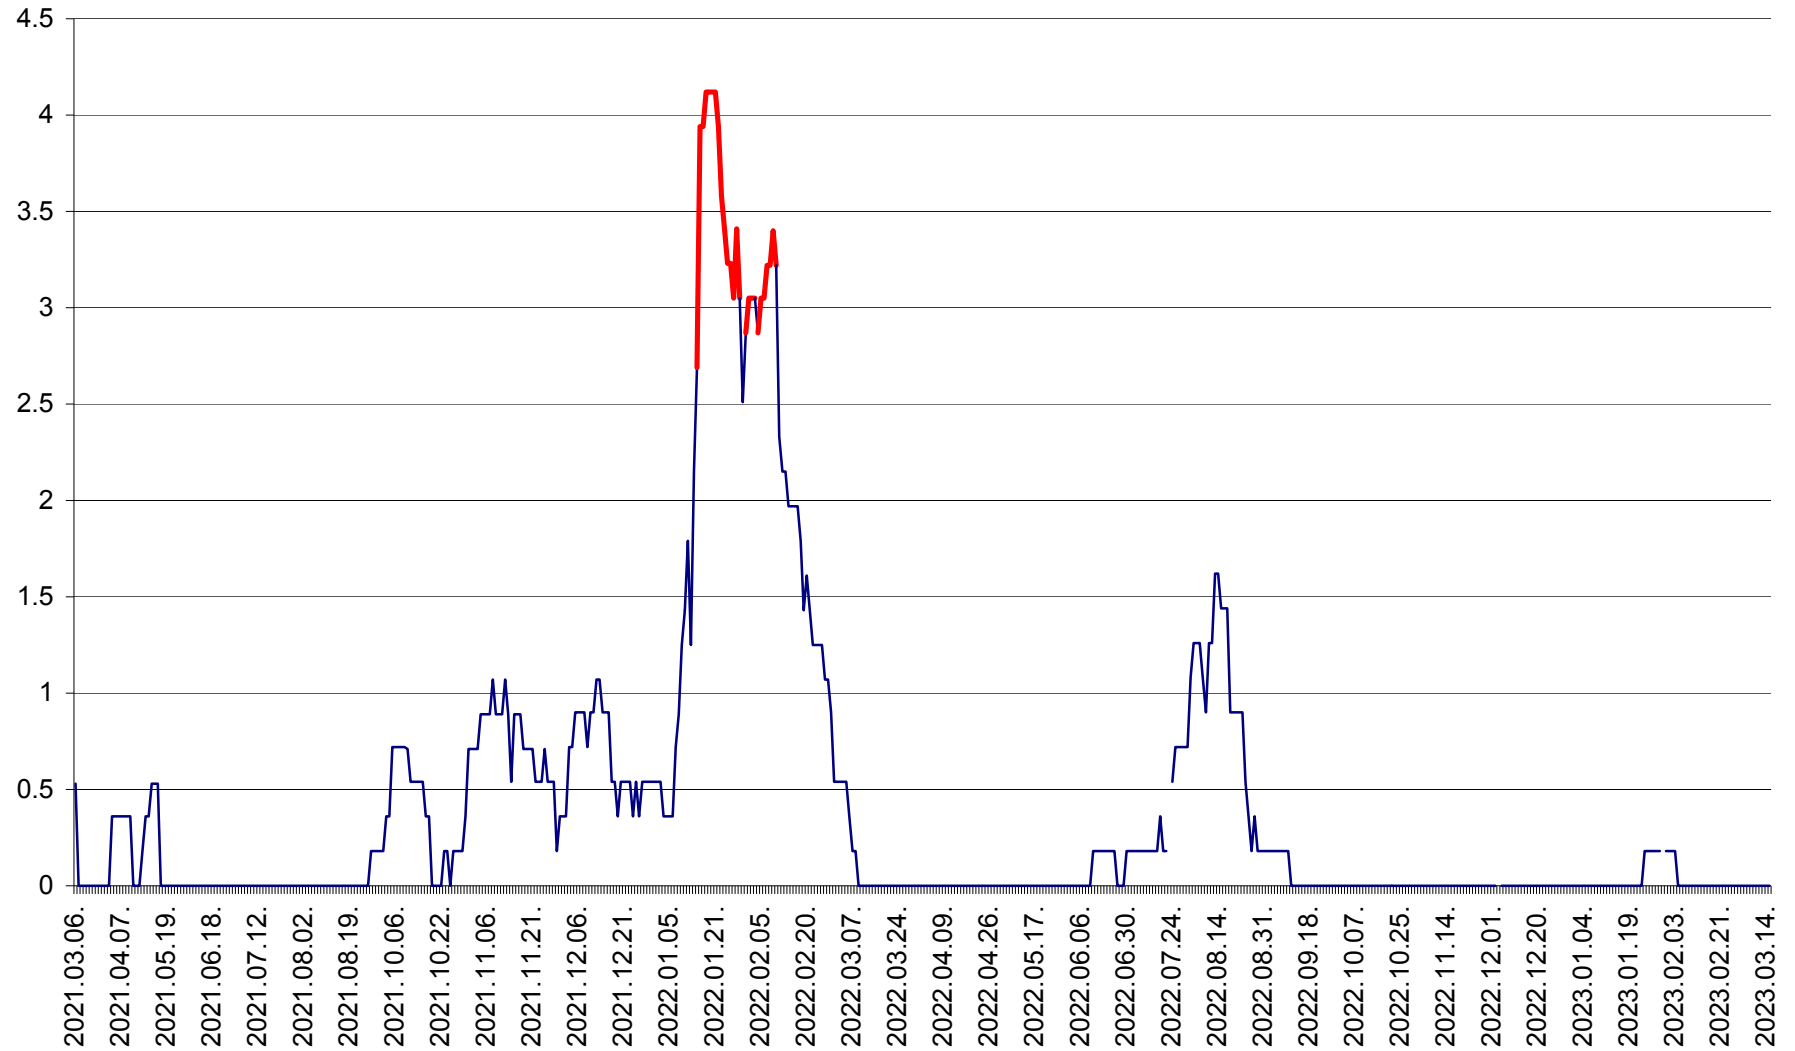

LĂZAREA - Evolutia incidentei cumulate pe 14 zile la % de locuitori  
2021.03.07. - 2023.03.15.

LELICENI - Evolutia incidentei cumulate pe 14 zile la ‰ de locuitori  
2021.03.07. - 2023.03.15.

LUETA - Evolutia incidentei cumulate pe 14 zile la ‰ de locuitori  
2021.03.07. - 2023.03.15.

LUNCA DE JOS - Evolutia incidentei cumulate pe 14 zile la ‰ de locuitori  
2021.03.07. - 2023.03.15.

LUNCA DE SUS - Evolutia incidentei cumulate pe 14 zile la ‰ de locuitori  
2021.03.07. - 2023.03.15.