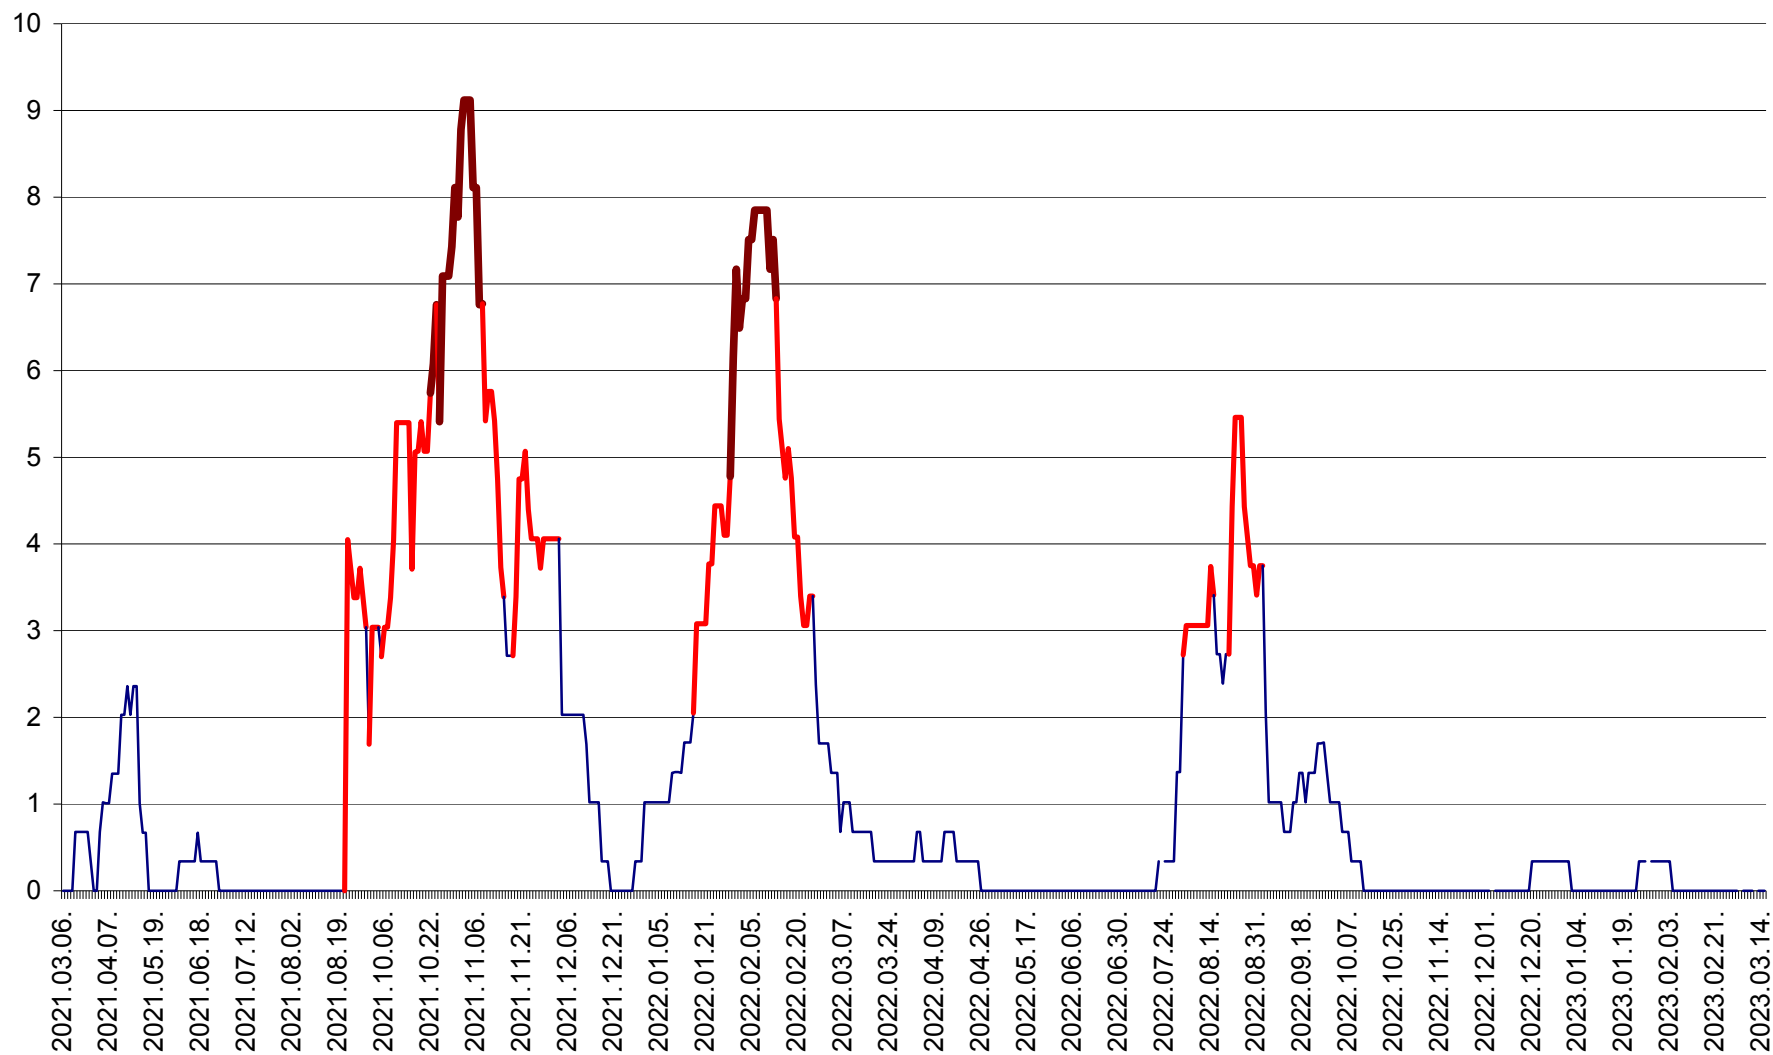

LUNCA DE JOS - Evolutia incidentei cumulate pe 14 zile la ‰ de locuitori  
2021.03.07. - 2023.03.15.

LUNCA DE SUS - Evolutia incidentei cumulate pe 14 zile la ‰ de locuitori  
2021.03.07. - 2023.03.15.

LUPENI - Evolutia incidentei cumulate pe 14 zile la ‰ de locuitori  
2021.03.07. - 2023.03.15.

MĂDĂRAȘ - Evolutia incidentei cumulate pe 14 zile la ‰ de locuitori  
2021.03.07. - 2023.03.15.

MĂRTINIȘ - Evolutia incidentei cumulate pe 14 zile la ‰ de locuitori  
2021.03.07. - 2023.03.15.

MEREȘTI - Evolutia incidentei cumulate pe 14 zile la ‰ de locuitori  
2021.03.07. - 2023.03.15.

MUNICIPIUL MIERCUREA-CIUC - Evolutia incidentei cumulate pe 14 zile la ‰ de locuitori  
2021.03.07. - 2023.03.15.