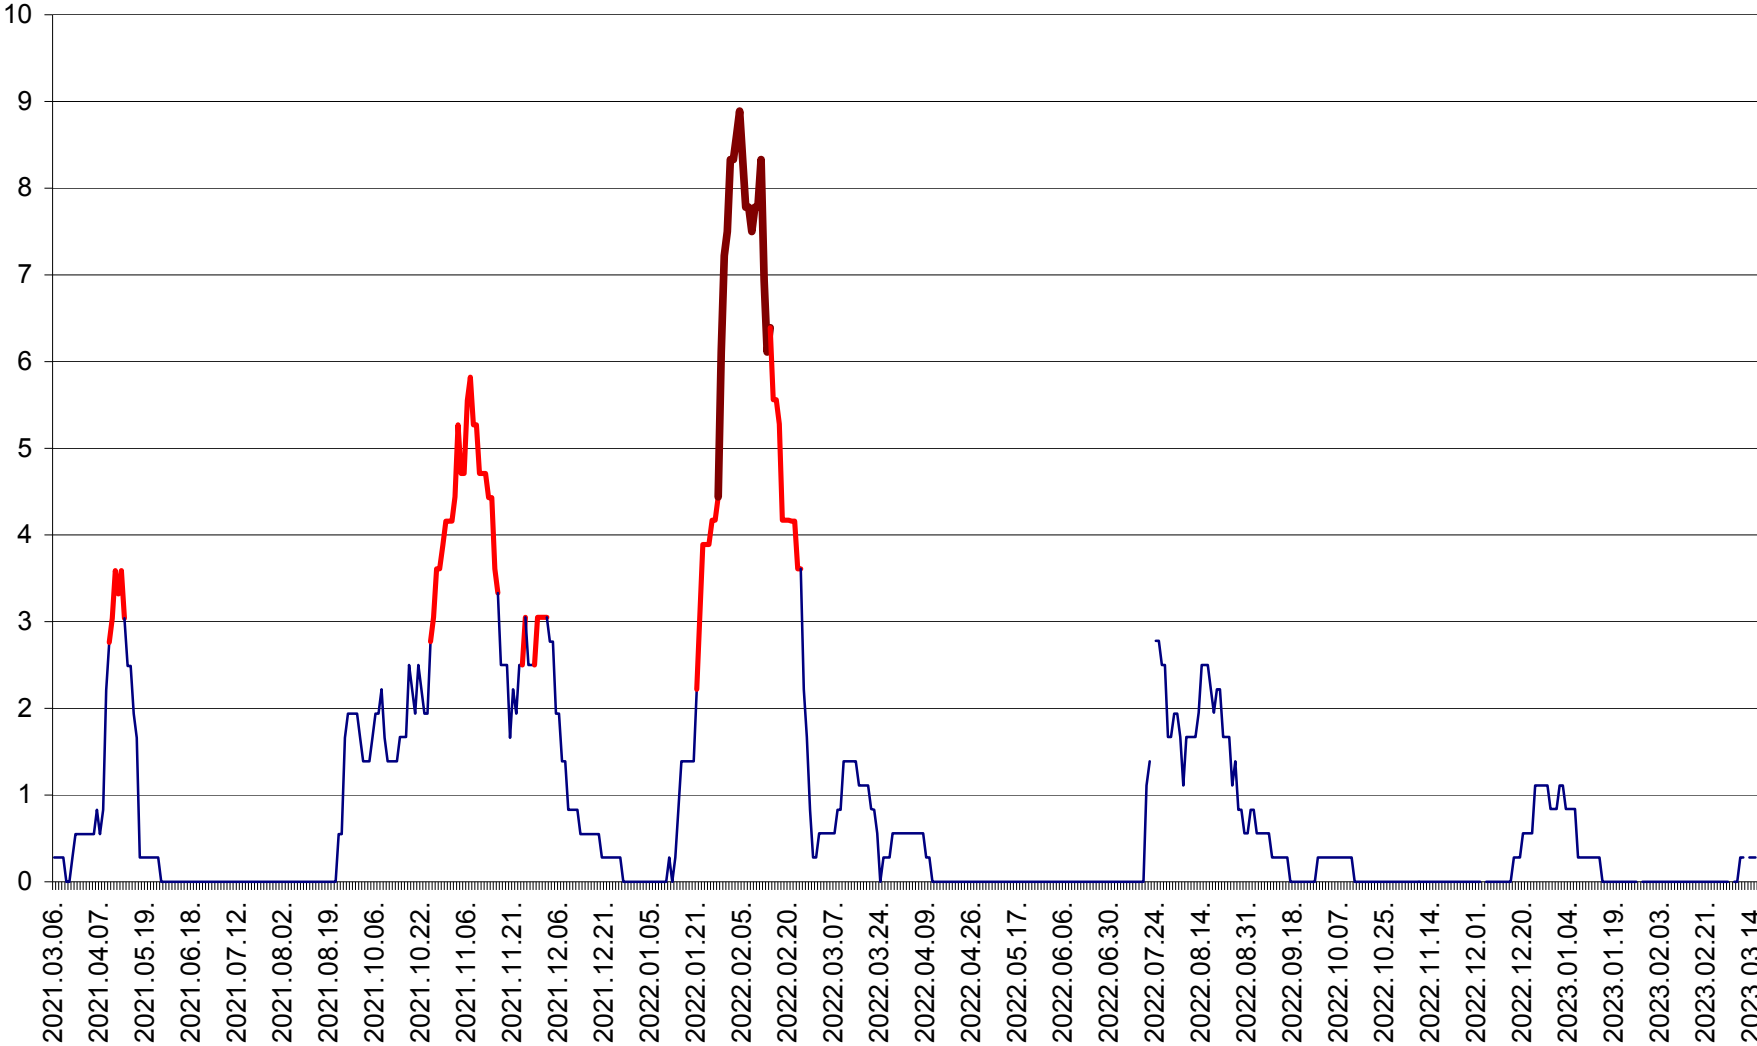

MEREȘTI - Evolutia incidentei cumulate pe 14 zile la ‰ de locuitori  
2021.03.07. - 2023.03.15.

MUNICIPIUL MIERCUREA-CIUC - Evolutia incidentei cumulate pe 14 zile la ‰ de locuitori  
2021.03.07. - 2023.03.15.

MIHĂILENI - Evolutia incidentei cumulate pe 14 zile la ‰ de locuitori  
2021.03.07. - 2023.03.15.

MUGENI - Evolutia incidentei cumulate pe 14 zile la ‰ de locuitori  
2021.03.07. - 2023.03.15.

OCLAND - Evolutia incidentei cumulate pe 14 zile la ‰ de locuitori  
2021.03.07. - 2023.03.15.