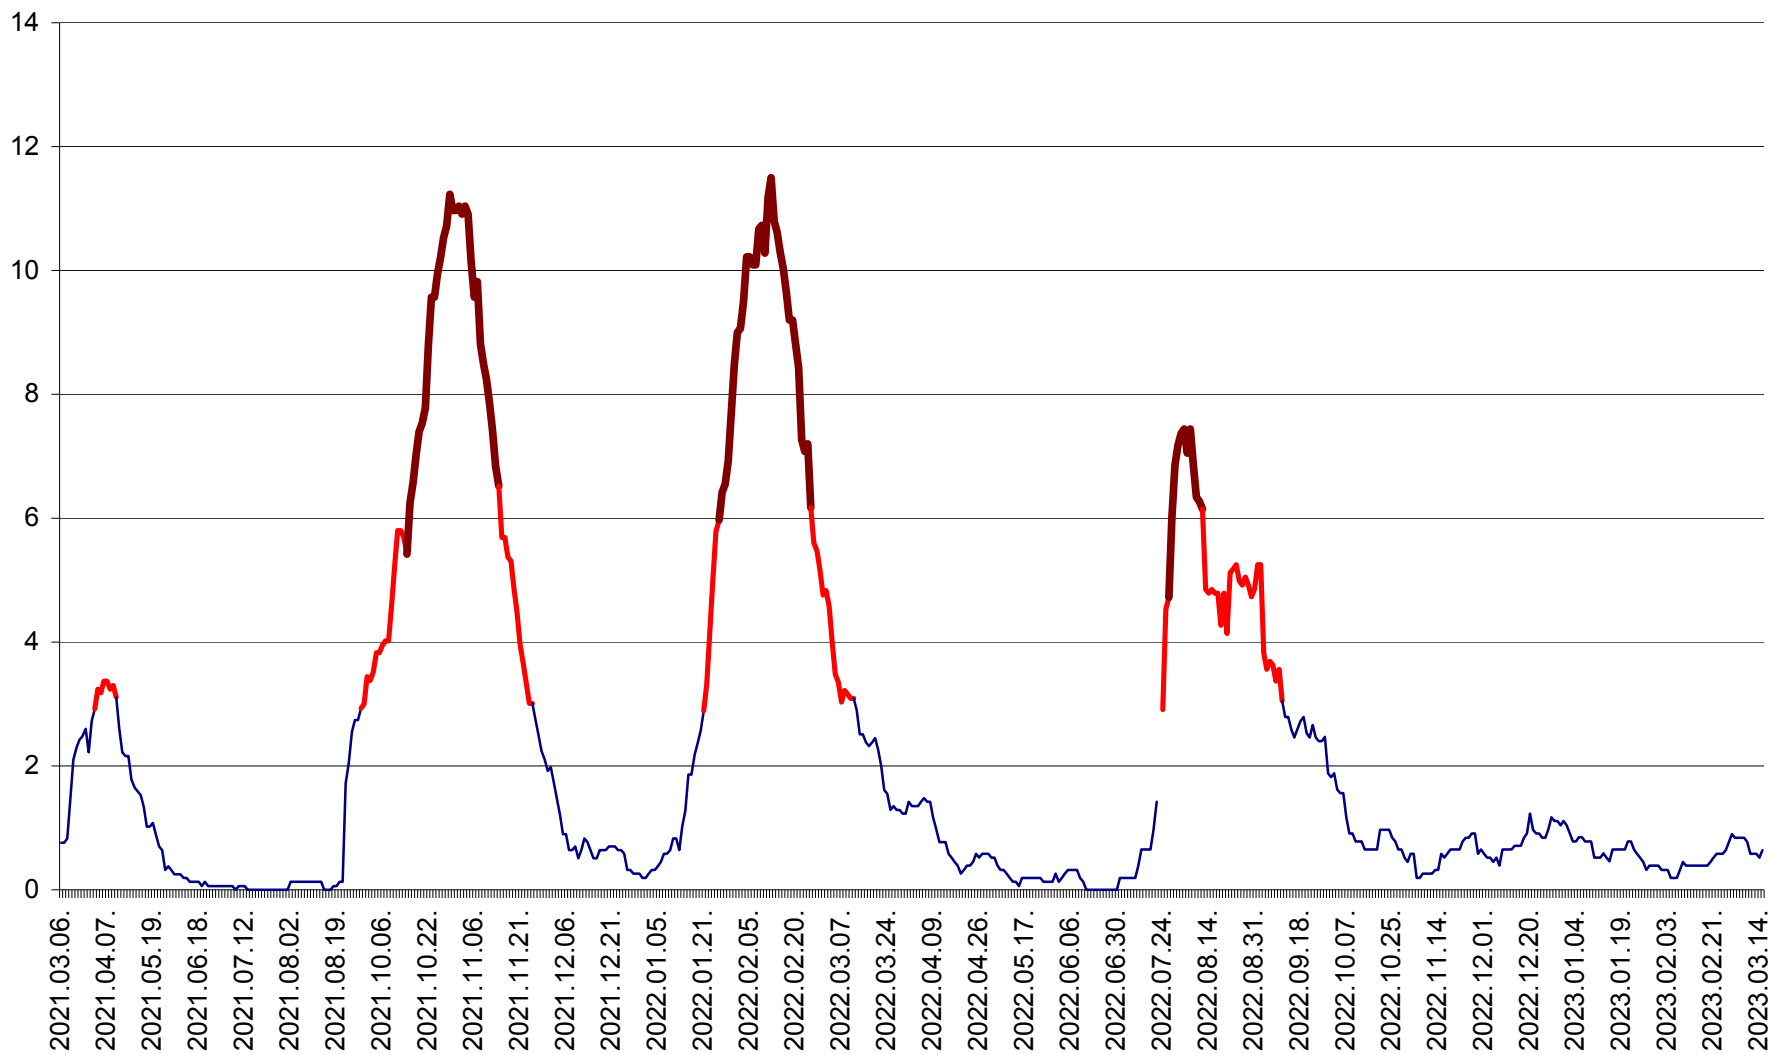

TULGHEȘ - Evolutia incidentei cumulate pe 14 zile la ‰ de locuitori
2021.03.07. - 2023.03.15.