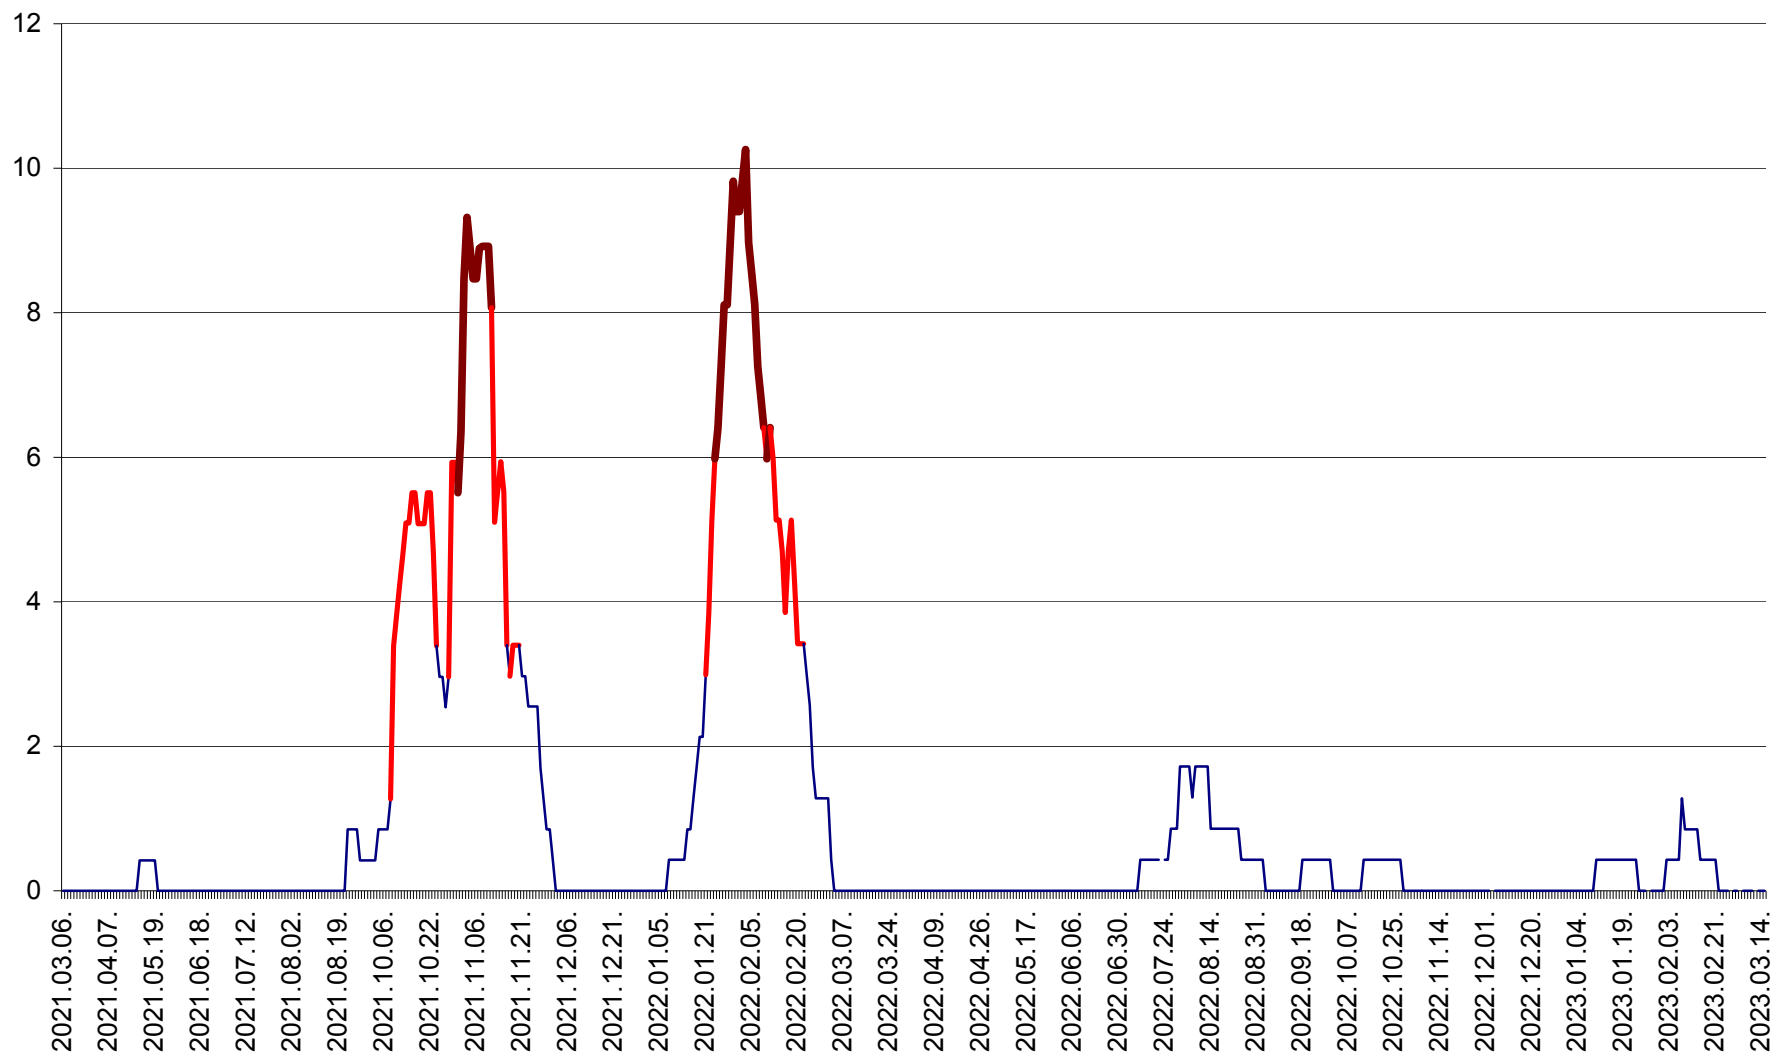

SĂCEL - Evolutia incidentei cumulate pe 14 zile la ‰ de locuitori  
2021.03.07. - 2023.03.15.

SÂNCRĂIENI - Evolutia incidentei cumulate pe 14 zile la ‰ de locuitori  
2021.03.07. - 2023.03.15.

SÂNDOMIC - Evolutia incidentei cumulate pe 14 zile la ‰ de locuitori  
2021.03.07. - 2023.03.15.

SÂNMARTIN - Evolutia incidentei cumulate pe 14 zile la ‰ de locuitori  
2021.03.07. - 2023.03.15.

SÂNSIMION - Evolutia incidentei cumulate pe 14 zile la ‰ de locuitori  
2021.03.07. - 2023.03.15.

SÂNTIMBRU - Evolutia incidentei cumulate pe 14 zile la ‰ de locuitori  
2021.03.07. - 2023.03.15.