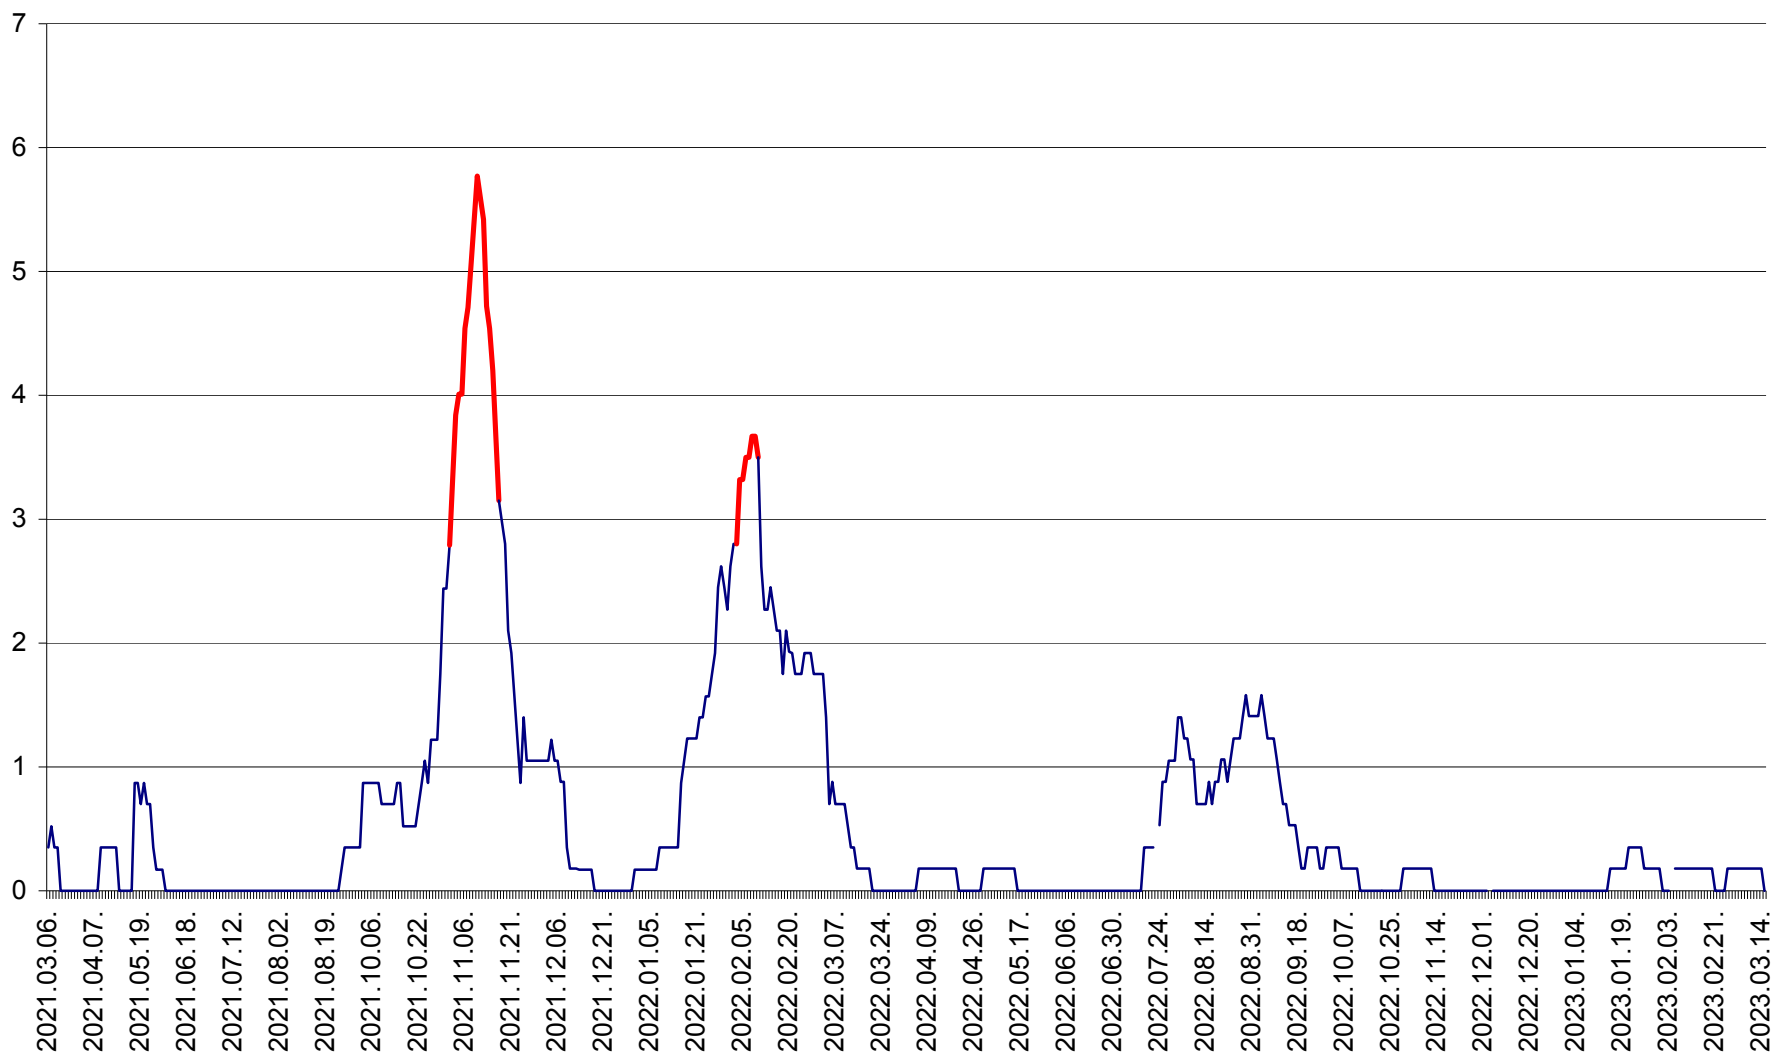

ORAȘ BĂLAN - Evoluția incidenței cumulate pe 14 zile la ‰ de locuitori  
2021.03.07. - 2023.03.15.

BILBOR - Evolutia incidentei cumulate pe 14 zile la ‰ de locuitori  
2021.03.07. - 2023.03.15.

ORAȘ BORSEC - Evolutia incidentei cumulate pe 14 zile la ‰ de locuitori  
2021.03.07. - 2023.03.15.

CORBU - Evolutia incidentei cumulate pe 14 zile la ‰ de locuitori  
2021.03.07. - 2023.03.15.

CORUND - Evolutia incidentei cumulate pe 14 zile la ‰ de locuitori  
2021.03.07. - 2023.03.15.

COZMENI - Evolutia incidentei cumulate pe 14 zile la ‰ de locuitori  
2021.03.07. - 2023.03.15.

ORAȘ CRISTURU SECUIESC - Evolutia incidentei cumulate pe 14 zile la ‰ de locuitori  
2021.03.07. - 2023.03.15.

DĂNEȘTI - Evolutia incidentei cumulate pe 14 zile la ‰ de locuitori  
2021.03.07. - 2023.03.15.

DÂRJIU - Evolutia incidentei cumulate pe 14 zile la ‰ de locuitori  
2021.03.07. - 2023.03.15.

DEALU - Evolutia incidentei cumulate pe 14 zile la ‰ de locuitori  
2021.03.07. - 2023.03.15.

DITRĂU - Evolutia incidentei cumulate pe 14 zile la ‰ de locuitori  
2021.03.07. - 2023.03.15.