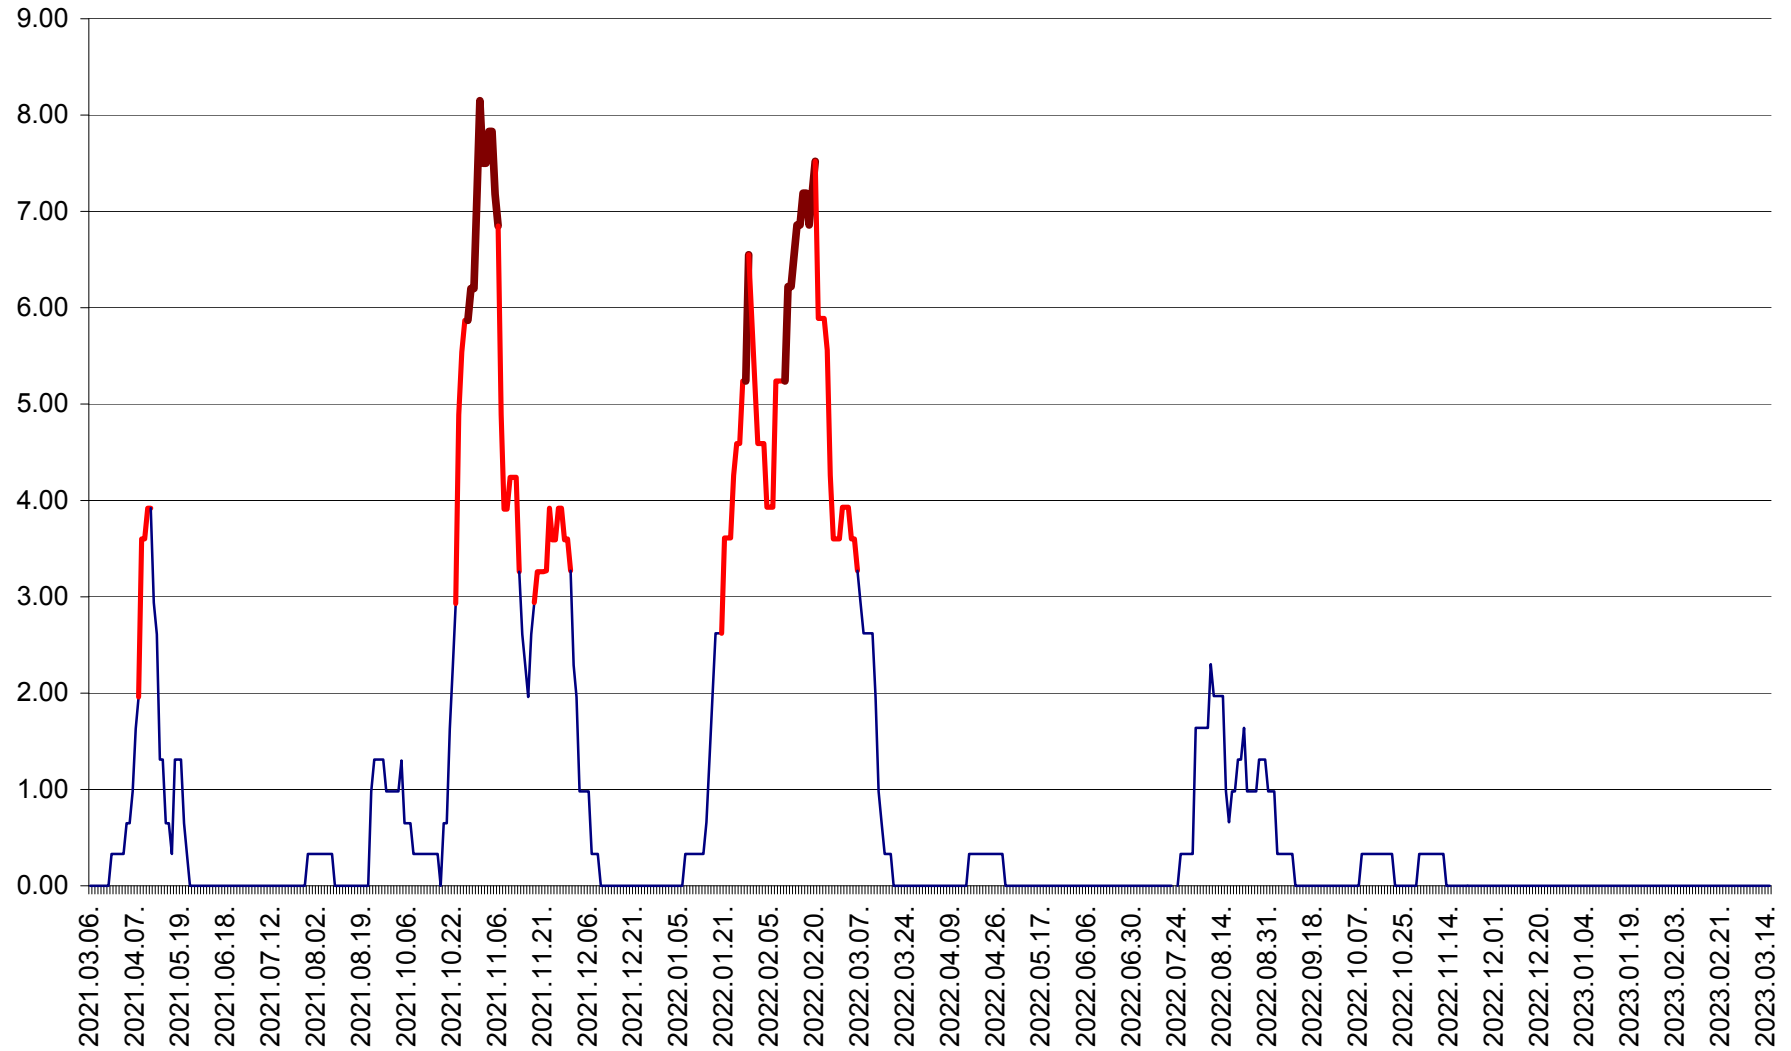

ATID - Evolutia incidentei cumulate pe 14 zile la ‰ de locuitori  
2021.03.07. - 2023.03.15.

AVRĂMEȘTI - Evolutia incidentei cumulate pe 14 zile la ‰ de locuitori  
2021.03.07. - 2023.03.15.

ORAȘ BĂILE TUȘNAD - Evoluția incidenței cumulate pe 14 zile la ‰ de locuitori  
2021.03.07. - 2023.03.15.

ORAȘ BĂLAN - Evoluția incidenței cumulate pe 14 zile la ‰ de locuitori  
2021.03.07. - 2023.03.15.

BILBOR - Evolutia incidentei cumulate pe 14 zile la ‰ de locuitori  
2021.03.07. - 2023.03.15.

ORAȘ BORSEC - Evolutia incidentei cumulate pe 14 zile la ‰ de locuitori  
2021.03.07. - 2023.03.15.

BRĂDEȘTI - Evolutia incidentei cumulate pe 14 zile la ‰ de locuitori  
2021.03.07. - 2023.03.15.

CĂPÂLNIȚA - Evoluția incidenței cumulate pe 14 zile la ‰ de locuitori  
2021.03.07. - 2023.03.15.

CÂRȚA - Evolutia incidentei cumulate pe 14 zile la ‰ de locuitori  
2021.03.07. - 2023.03.15.