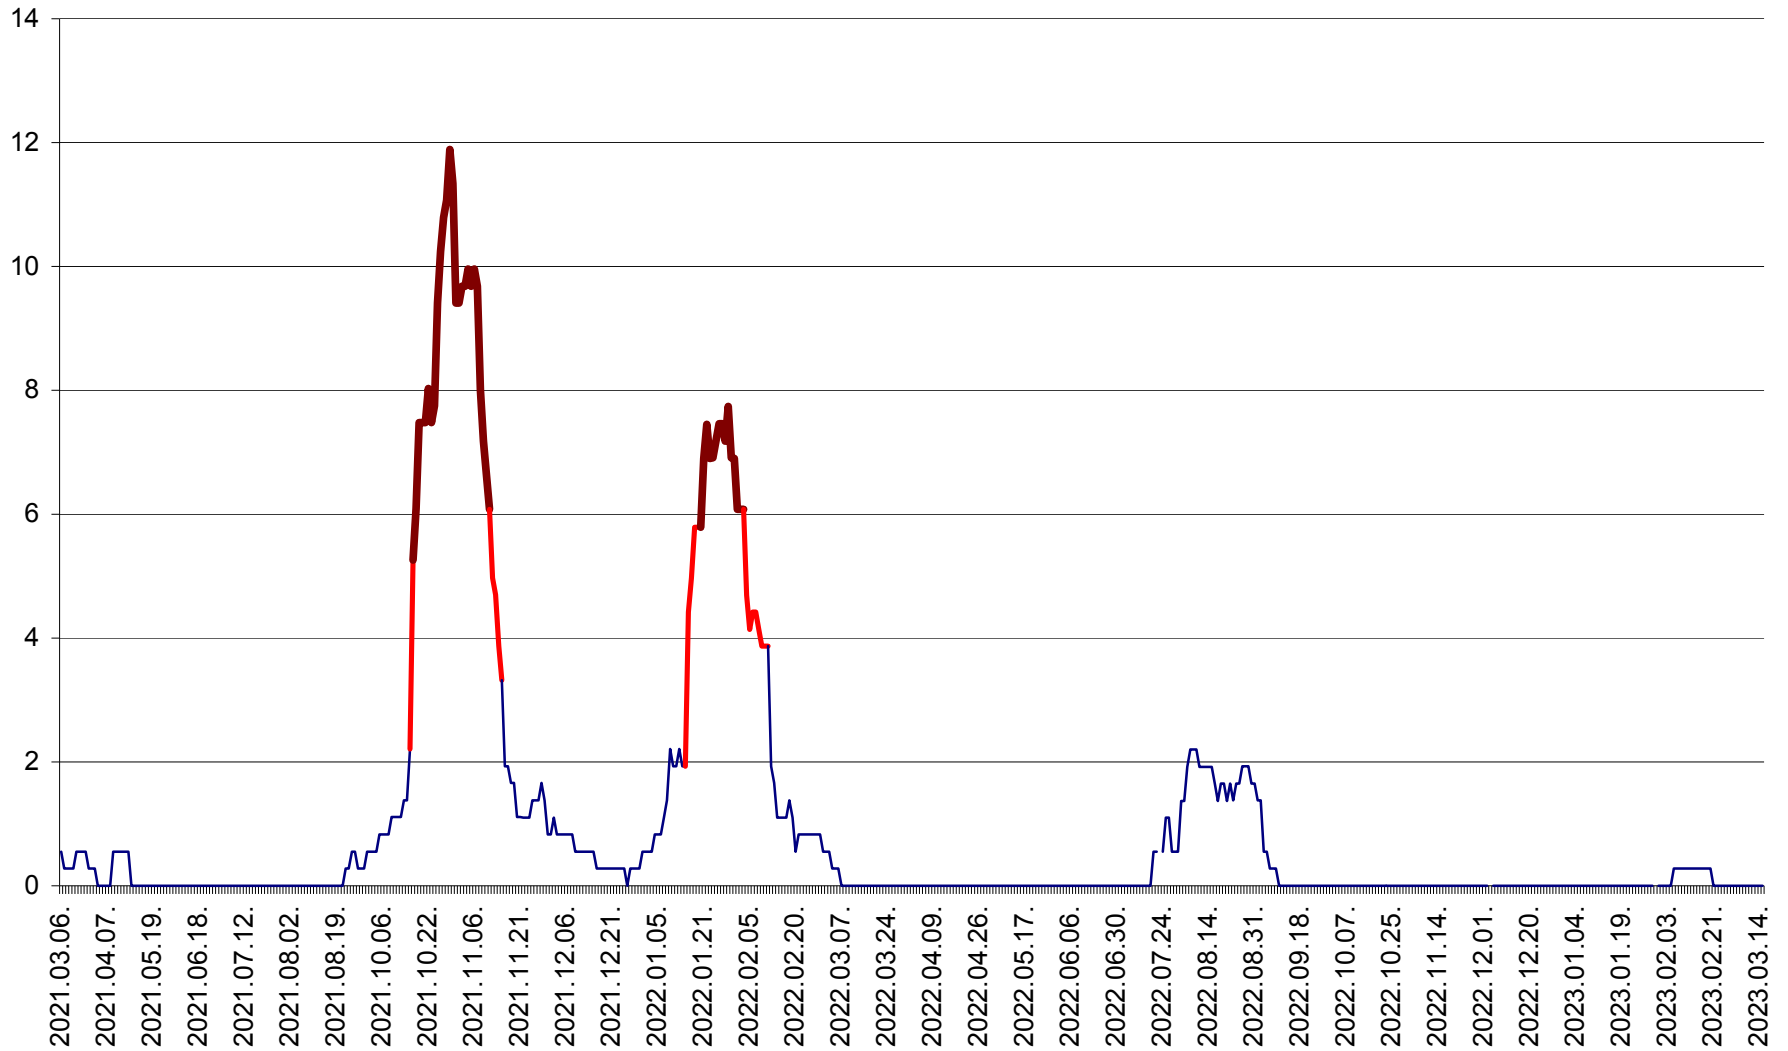

FELICENI - Evolutia incidentei cumulate pe 14 zile la ‰ de locuitori  
2021.03.07. - 2023.03.15.

FRUMOASA - Evolutia incidentei cumulate pe 14 zile la ‰ de locuitori  
2021.03.07. - 2023.03.15.

GĂLĂUȚAȘ - Evoluția incidentei cumulate pe 14 zile la ‰ de locuitori  
2021.03.07. - 2023.03.15.

MUNICIPIUL GHEORGHENI - Evolutia incidentei cumulate pe 14 zile la % de locuitori  
2021.03.07. - 2023.03.15.

JOSENI - Evolutia incidentei cumulate pe 14 zile la ‰ de locuitori  
2021.03.07. - 2023.03.15.

LĂZAREA - Evolutia incidentei cumulate pe 14 zile la % de locuitori  
2021.03.07. - 2023.03.15.

LELICENI - Evolutia incidentei cumulate pe 14 zile la ‰ de locuitori  
2021.03.07. - 2023.03.15.

LUETA - Evolutia incidentei cumulate pe 14 zile la ‰ de locuitori  
2021.03.07. - 2023.03.15.

LUNCA DE JOS - Evolutia incidentei cumulate pe 14 zile la ‰ de locuitori  
2021.03.07. - 2023.03.15.

LUNCA DE SUS - Evolutia incidentei cumulate pe 14 zile la ‰ de locuitori  
2021.03.07. - 2023.03.15.