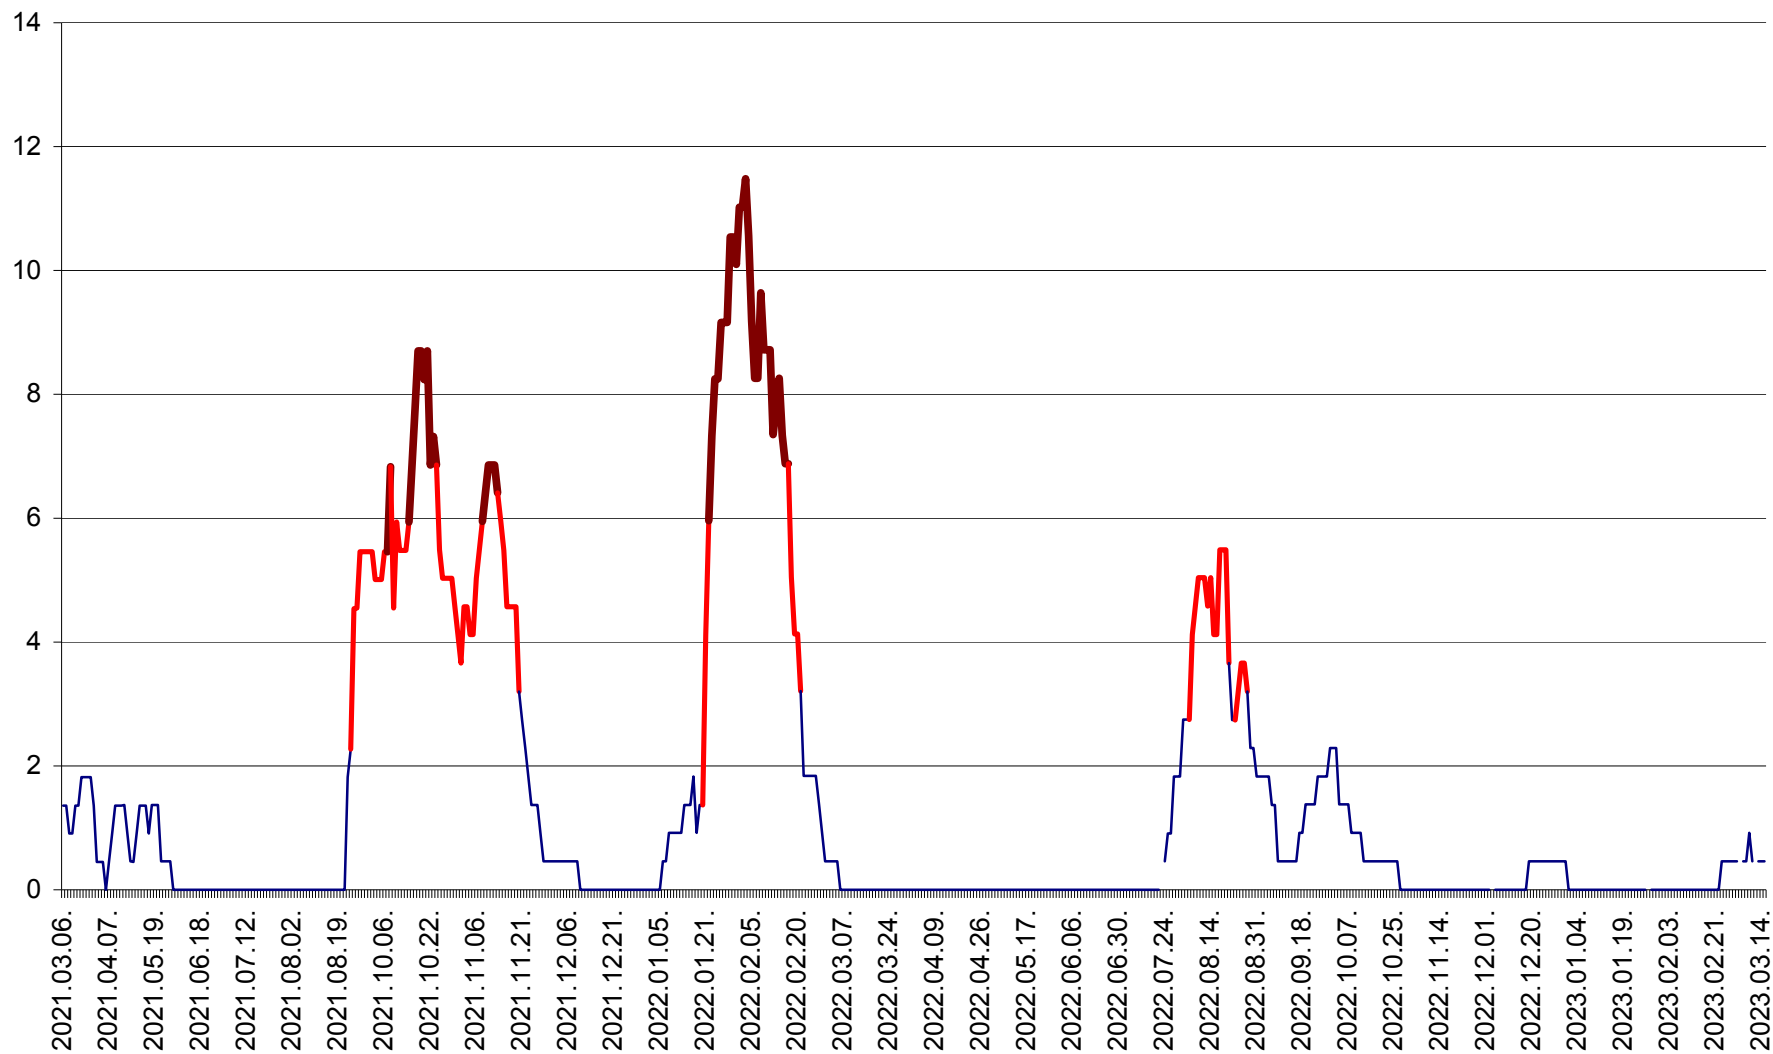

LĂZAREA - Evolutia incidentei cumulate pe 14 zile la % de locuitori  
2021.03.07. - 2023.03.15.

LELICENI - Evolutia incidentei cumulate pe 14 zile la ‰ de locuitori  
2021.03.07. - 2023.03.15.

LUETA - Evolutia incidentei cumulate pe 14 zile la ‰ de locuitori  
2021.03.07. - 2023.03.15.

LUNCA DE JOS - Evolutia incidentei cumulate pe 14 zile la ‰ de locuitori  
2021.03.07. - 2023.03.15.

LUNCA DE SUS - Evolutia incidentei cumulate pe 14 zile la ‰ de locuitori  
2021.03.07. - 2023.03.15.

LUPENI - Evolutia incidentei cumulate pe 14 zile la ‰ de locuitori  
2021.03.07. - 2023.03.15.

MĂDĂRAȘ - Evolutia incidentei cumulate pe 14 zile la ‰ de locuitori  
2021.03.07. - 2023.03.15.

MĂRTINIȘ - Evolutia incidentei cumulate pe 14 zile la ‰ de locuitori  
2021.03.07. - 2023.03.15.