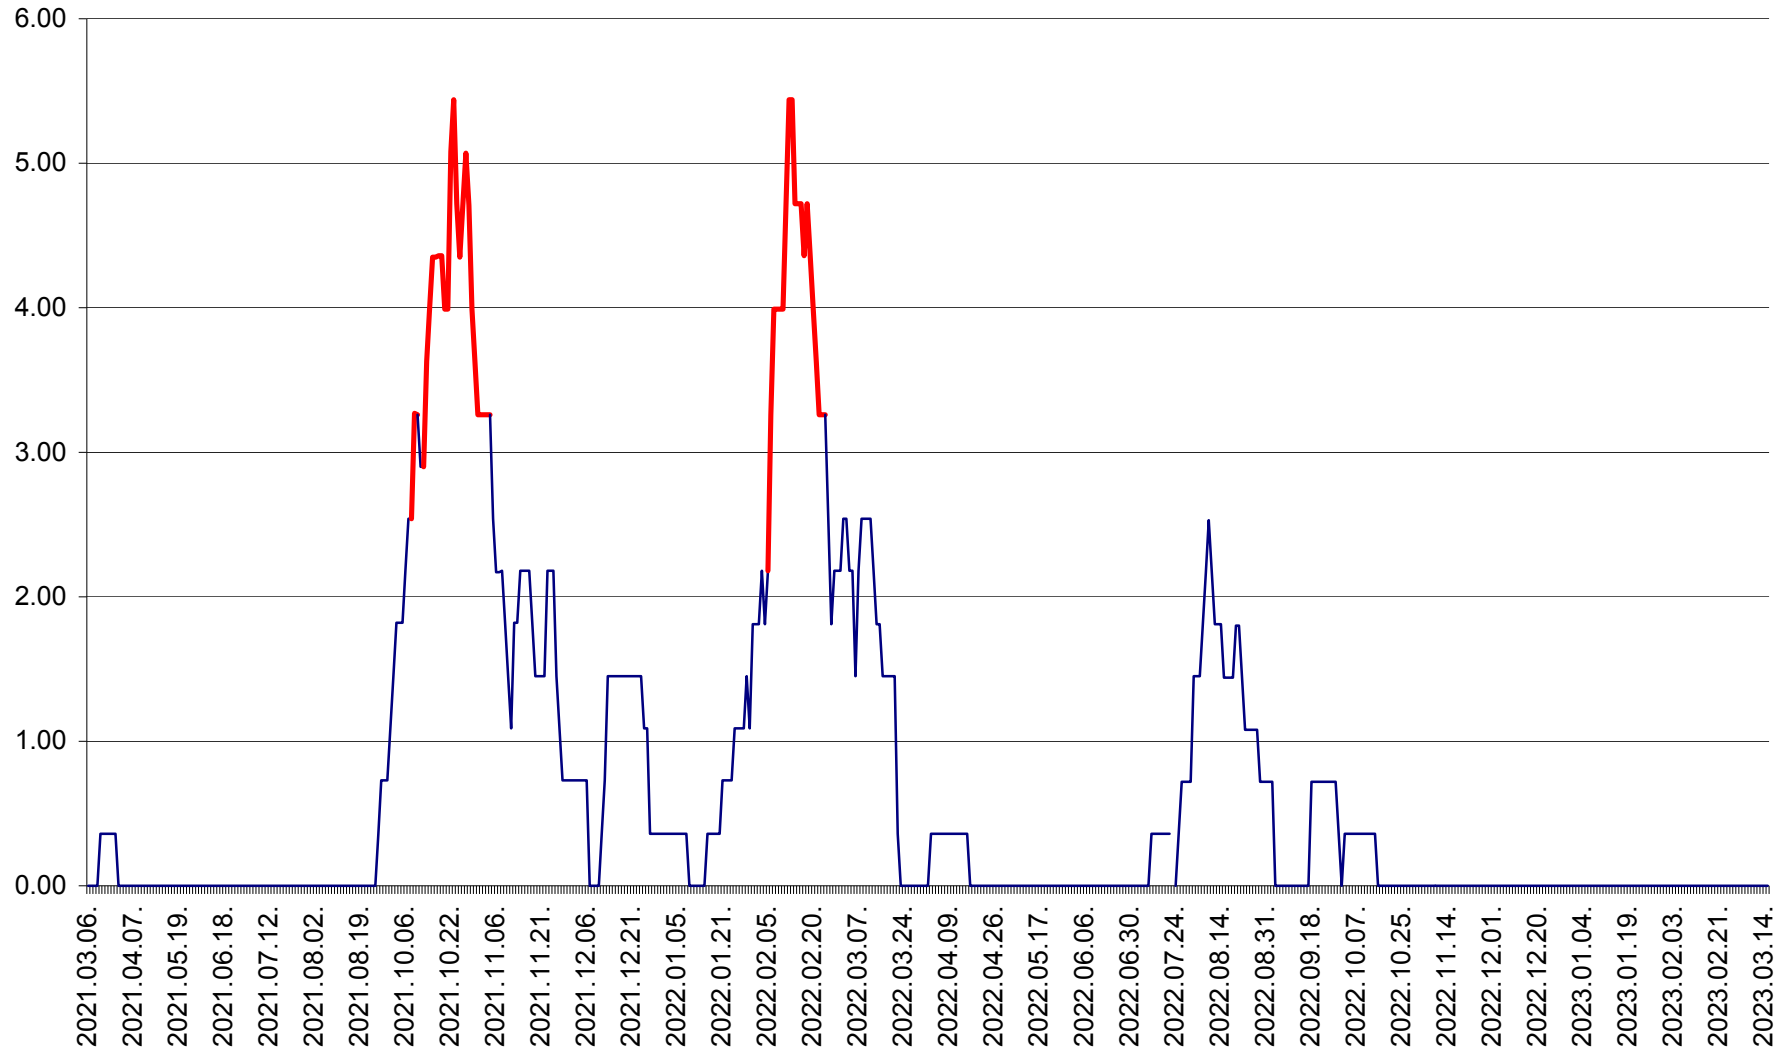

ATID - Evolutia incidentei cumulate pe 14 zile la ‰ de locuitori  
2021.03.07. - 2023.03.15.

AVRĂMEȘTI - Evolutia incidentei cumulate pe 14 zile la ‰ de locuitori  
2021.03.07. - 2023.03.15.

ORAȘ BĂILE TUȘNAD - Evoluția incidenței cumulate pe 14 zile la ‰ de locuitori  
2021.03.07. - 2023.03.15.

ORAȘ BĂLAN - Evoluția incidenței cumulate pe 14 zile la ‰ de locuitori  
2021.03.07. - 2023.03.15.

BILBOR - Evolutia incidentei cumulate pe 14 zile la ‰ de locuitori  
2021.03.07. - 2023.03.15.

ORAȘ BORSEC - Evolutia incidentei cumulate pe 14 zile la ‰ de locuitori  
2021.03.07. - 2023.03.15.

BRĂDEȘTI - Evolutia incidentei cumulate pe 14 zile la ‰ de locuitori  
2021.03.07. - 2023.03.15.

CĂPÂLNIȚA - Evoluția incidenței cumulate pe 14 zile la ‰ de locuitori  
2021.03.07. - 2023.03.15.

CÂRȚA - Evolutia incidentei cumulate pe 14 zile la ‰ de locuitori  
2021.03.07. - 2023.03.15.