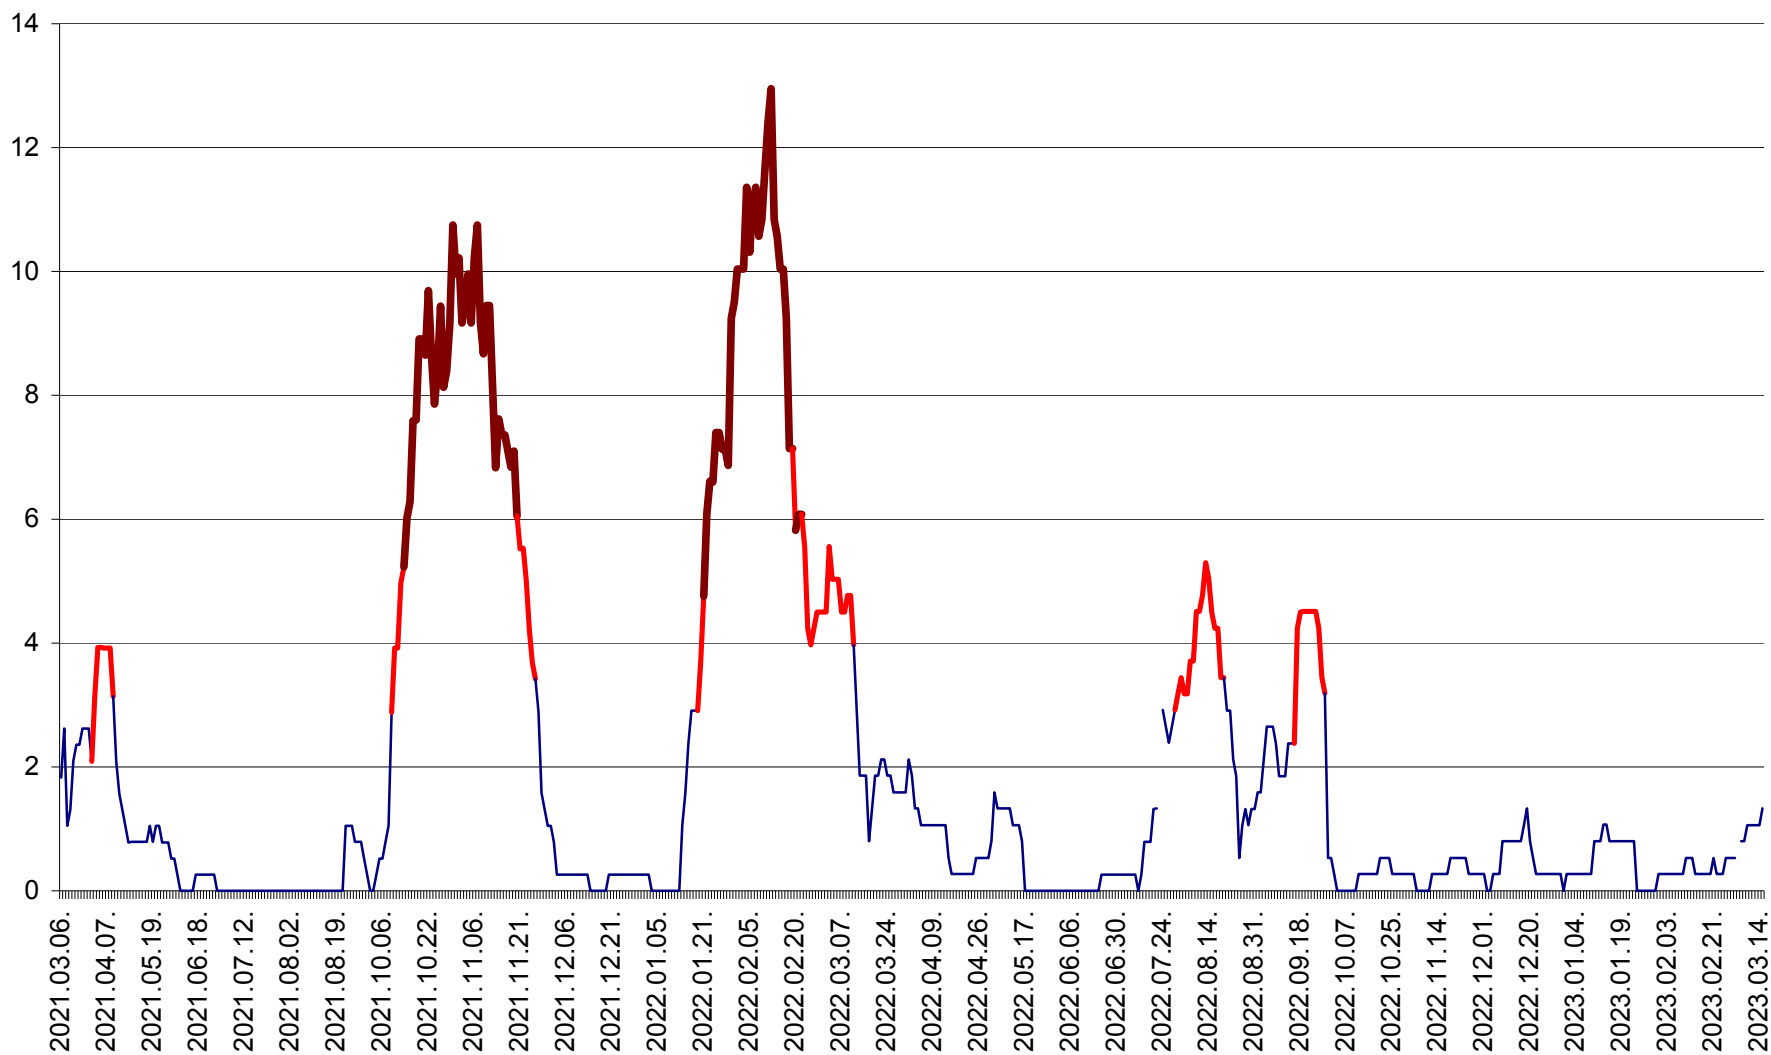

SATU MARE - Evolutia incidentei cumulate pe 14 zile la ‰ de locuitori
2021.03.07. - 2023.03.15.