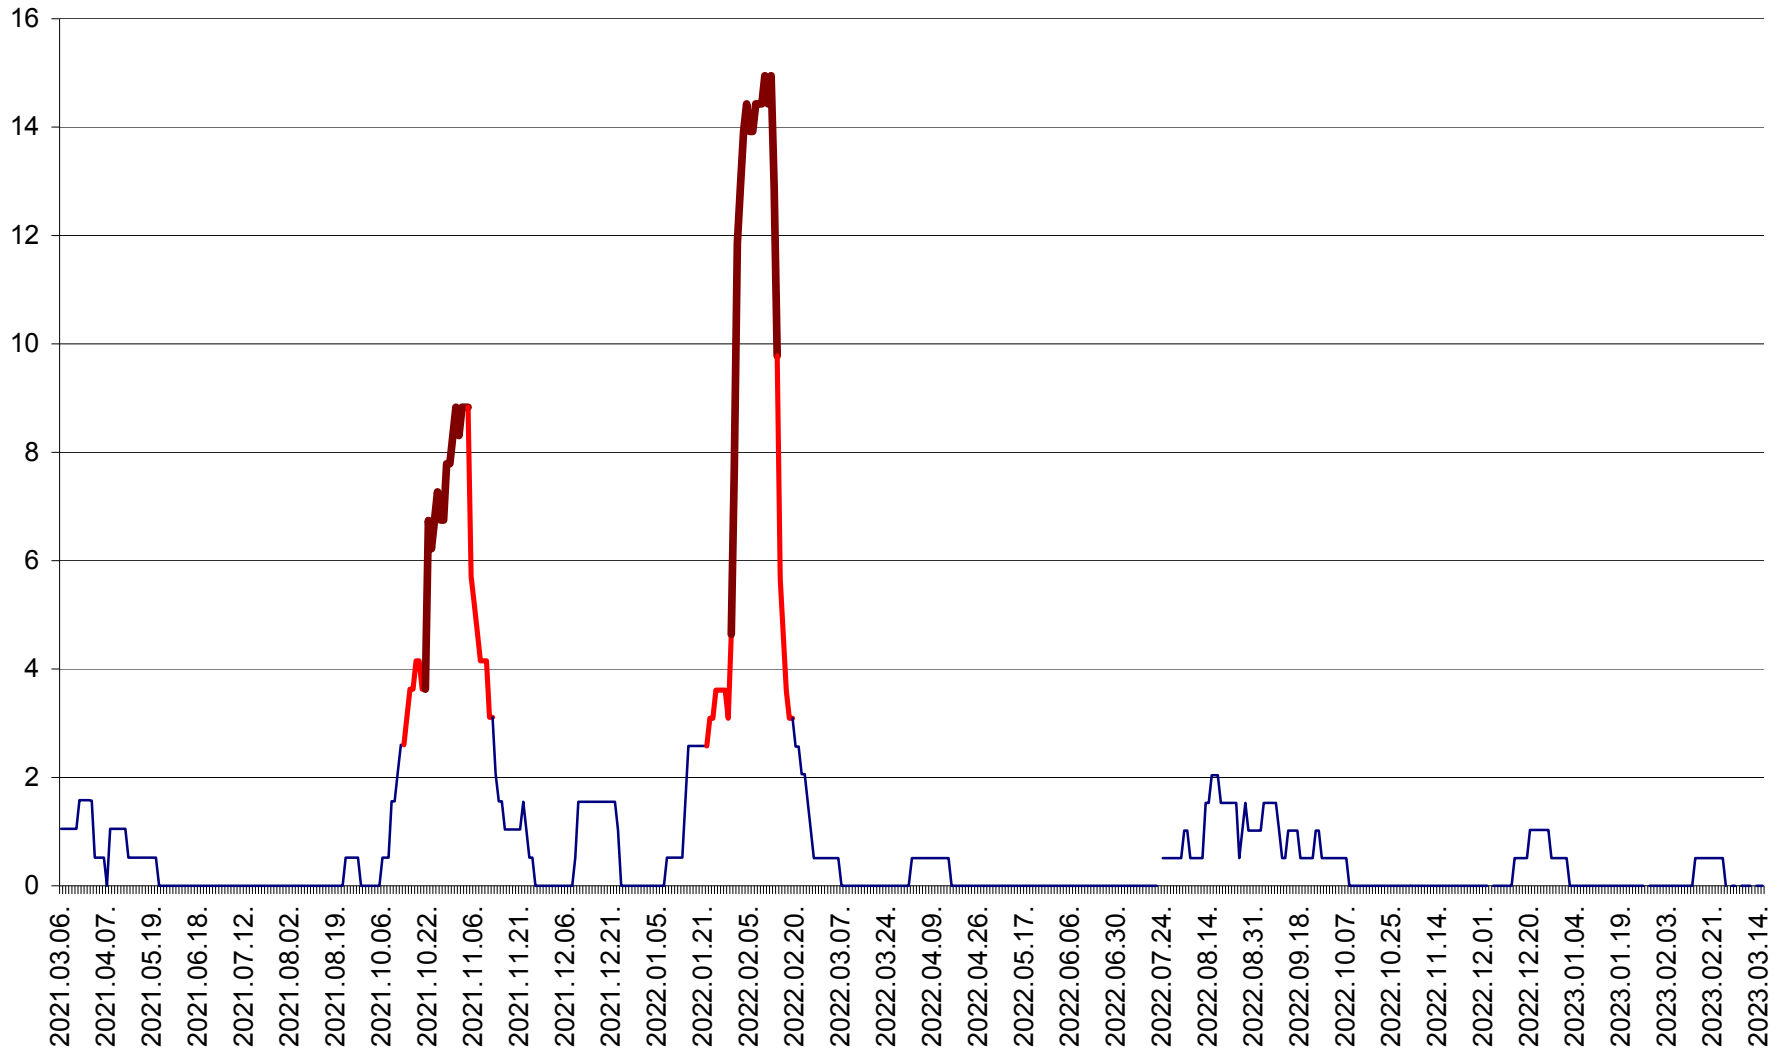

MIHĂILENI - Evolutia incidentei cumulate pe 14 zile la ‰ de locuitori  
2021.03.07. - 2023.03.15.

MUGENI - Evolutia incidentei cumulate pe 14 zile la ‰ de locuitori  
2021.03.07. - 2023.03.15.

OCLAND - Evolutia incidentei cumulate pe 14 zile la ‰ de locuitori  
2021.03.07. - 2023.03.15.

MUNICIPIUL ODORHEIU SECUIESC - Evolutia incidentei cumulate pe 14 zile la ‰ de locuitori  
2021.03.07. - 2023.03.15.

PĂULENI-CIUC - Evolutia incidentei cumulate pe 14 zile la % de locuitori  
2021.03.07. - 2023.03.15.

PLĂIEȘII DE JOS - Evolutia incidentei cumulate pe 14 zile la ‰ de locuitori  
2021.03.07. - 2023.03.15.

PORUMBENI - Evolutia incidentei cumulate pe 14 zile la ‰ de locuitori  
2021.03.07. - 2023.03.15.