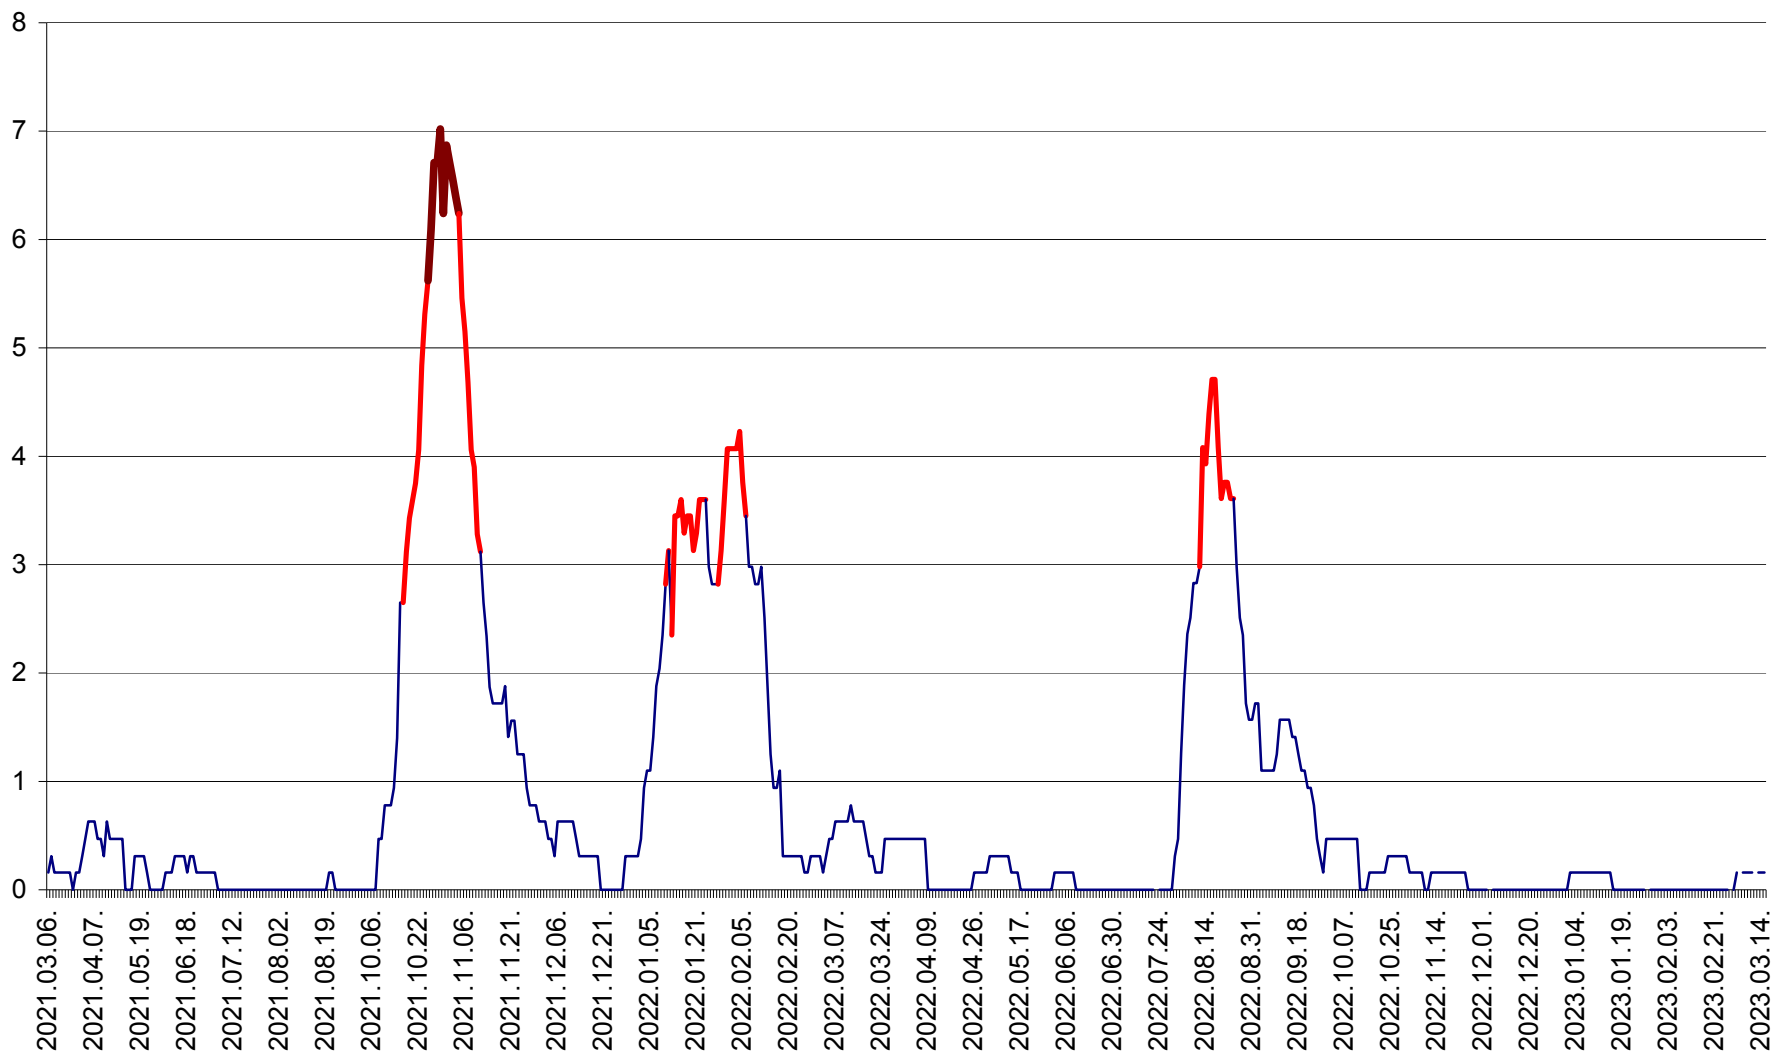

PLĂIEȘII DE JOS - Evolutia incidentei cumulate pe 14 zile la ‰ de locuitori  
2021.03.07. - 2023.03.15.

PORUMBENI - Evolutia incidentei cumulate pe 14 zile la ‰ de locuitori  
2021.03.07. - 2023.03.15.

PRAID - Evolutia incidentei cumulate pe 14 zile la ‰ de locuitori  
2021.03.07. - 2023.03.15.

RACU - Evolutia incidentei cumulate pe 14 zile la ‰ de locuitori  
2021.03.07. - 2023.03.15.

REMETEA - Evolutia incidentei cumulate pe 14 zile la % de locuitori  
2021.03.07. - 2023.03.15.