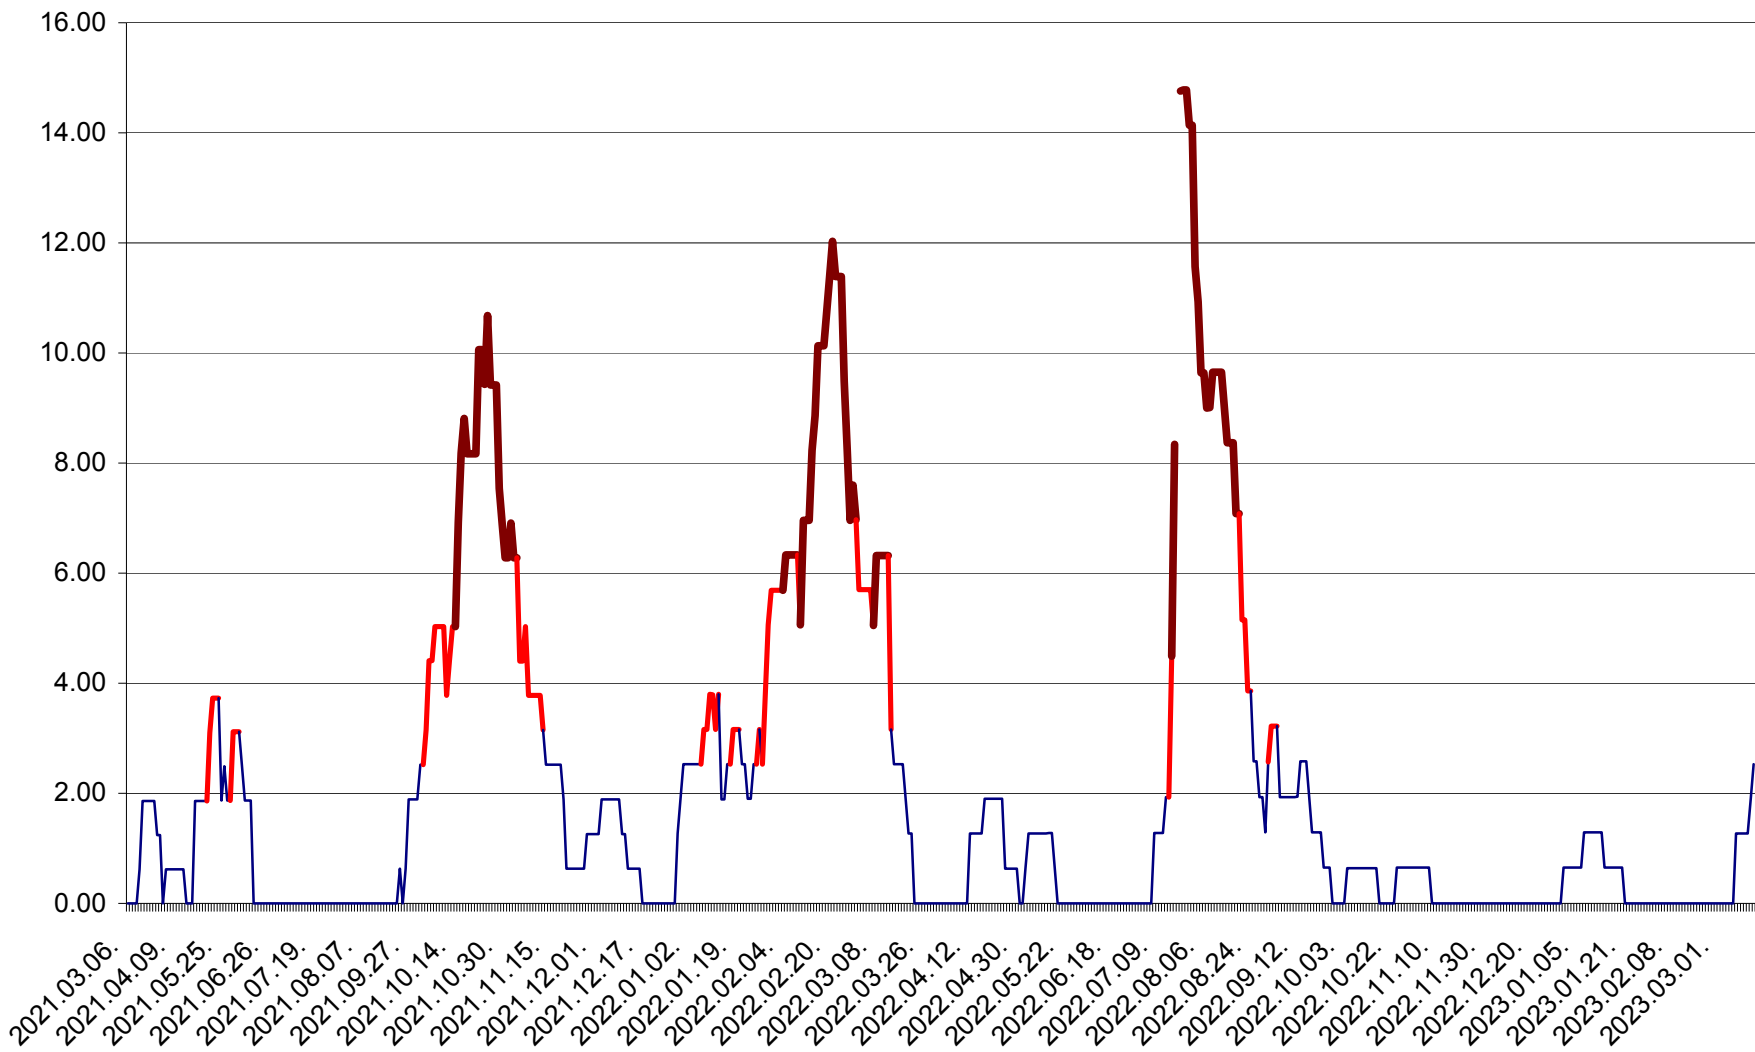

ATID - Evolutia incidentei cumulate pe 14 zile la ‰ de locuitori  
2021.03.07. - 2023.03.15.

AVRĂMEȘTI - Evolutia incidentei cumulate pe 14 zile la ‰ de locuitori  
2021.03.07. - 2023.03.15.

ORAȘ BĂILE TUȘNAD - Evoluția incidenței cumulate pe 14 zile la ‰ de locuitori  
2021.03.07. - 2023.03.15.

ORAȘ BĂLAN - Evoluția incidenței cumulate pe 14 zile la ‰ de locuitori  
2021.03.07. - 2023.03.15.

BILBOR - Evolutia incidentei cumulate pe 14 zile la ‰ de locuitori  
2021.03.07. - 2023.03.15.

ORAȘ BORSEC - Evolutia incidentei cumulate pe 14 zile la ‰ de locuitori  
2021.03.07. - 2023.03.15.

BRĂDEȘTI - Evolutia incidentei cumulate pe 14 zile la ‰ de locuitori  
2021.03.07. - 2023.03.15.

CĂPÂLNIȚA - Evoluția incidenței cumulate pe 14 zile la ‰ de locuitori  
2021.03.07. - 2023.03.15.

CÂRȚA - Evolutia incidentei cumulate pe 14 zile la ‰ de locuitori  
2021.03.07. - 2023.03.15.