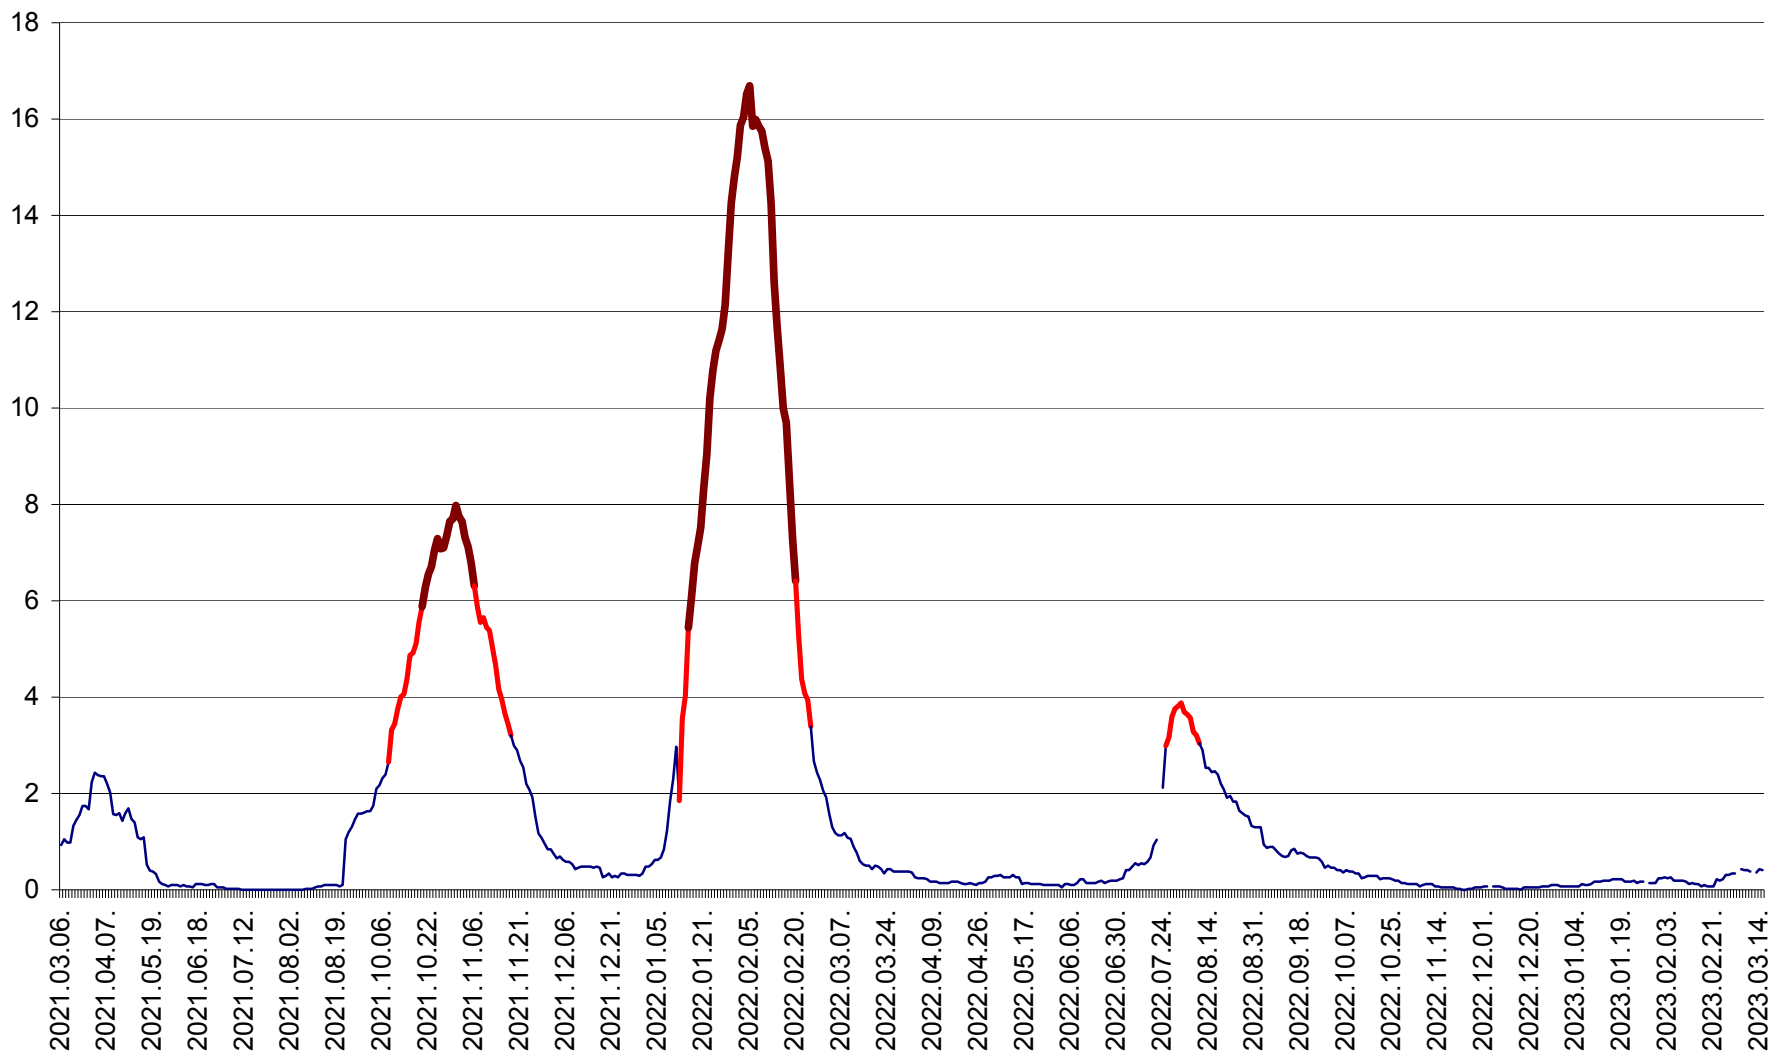

LUNCA DE JOS - Evolutia incidentei cumulate pe 14 zile la ‰ de locuitori  
2021.03.07. - 2023.03.15.

LUNCA DE SUS - Evolutia incidentei cumulate pe 14 zile la ‰ de locuitori  
2021.03.07. - 2023.03.15.

LUPENI - Evolutia incidentei cumulate pe 14 zile la ‰ de locuitori  
2021.03.07. - 2023.03.15.

MĂDĂRAȘ - Evolutia incidentei cumulate pe 14 zile la ‰ de locuitori  
2021.03.07. - 2023.03.15.

MĂRTINIȘ - Evolutia incidentei cumulate pe 14 zile la ‰ de locuitori  
2021.03.07. - 2023.03.15.

MEREȘTI - Evolutia incidentei cumulate pe 14 zile la ‰ de locuitori  
2021.03.07. - 2023.03.15.

MUNICIPIUL MIERCUREA-CIUC - Evolutia incidentei cumulate pe 14 zile la ‰ de locuitori  
2021.03.07. - 2023.03.15.