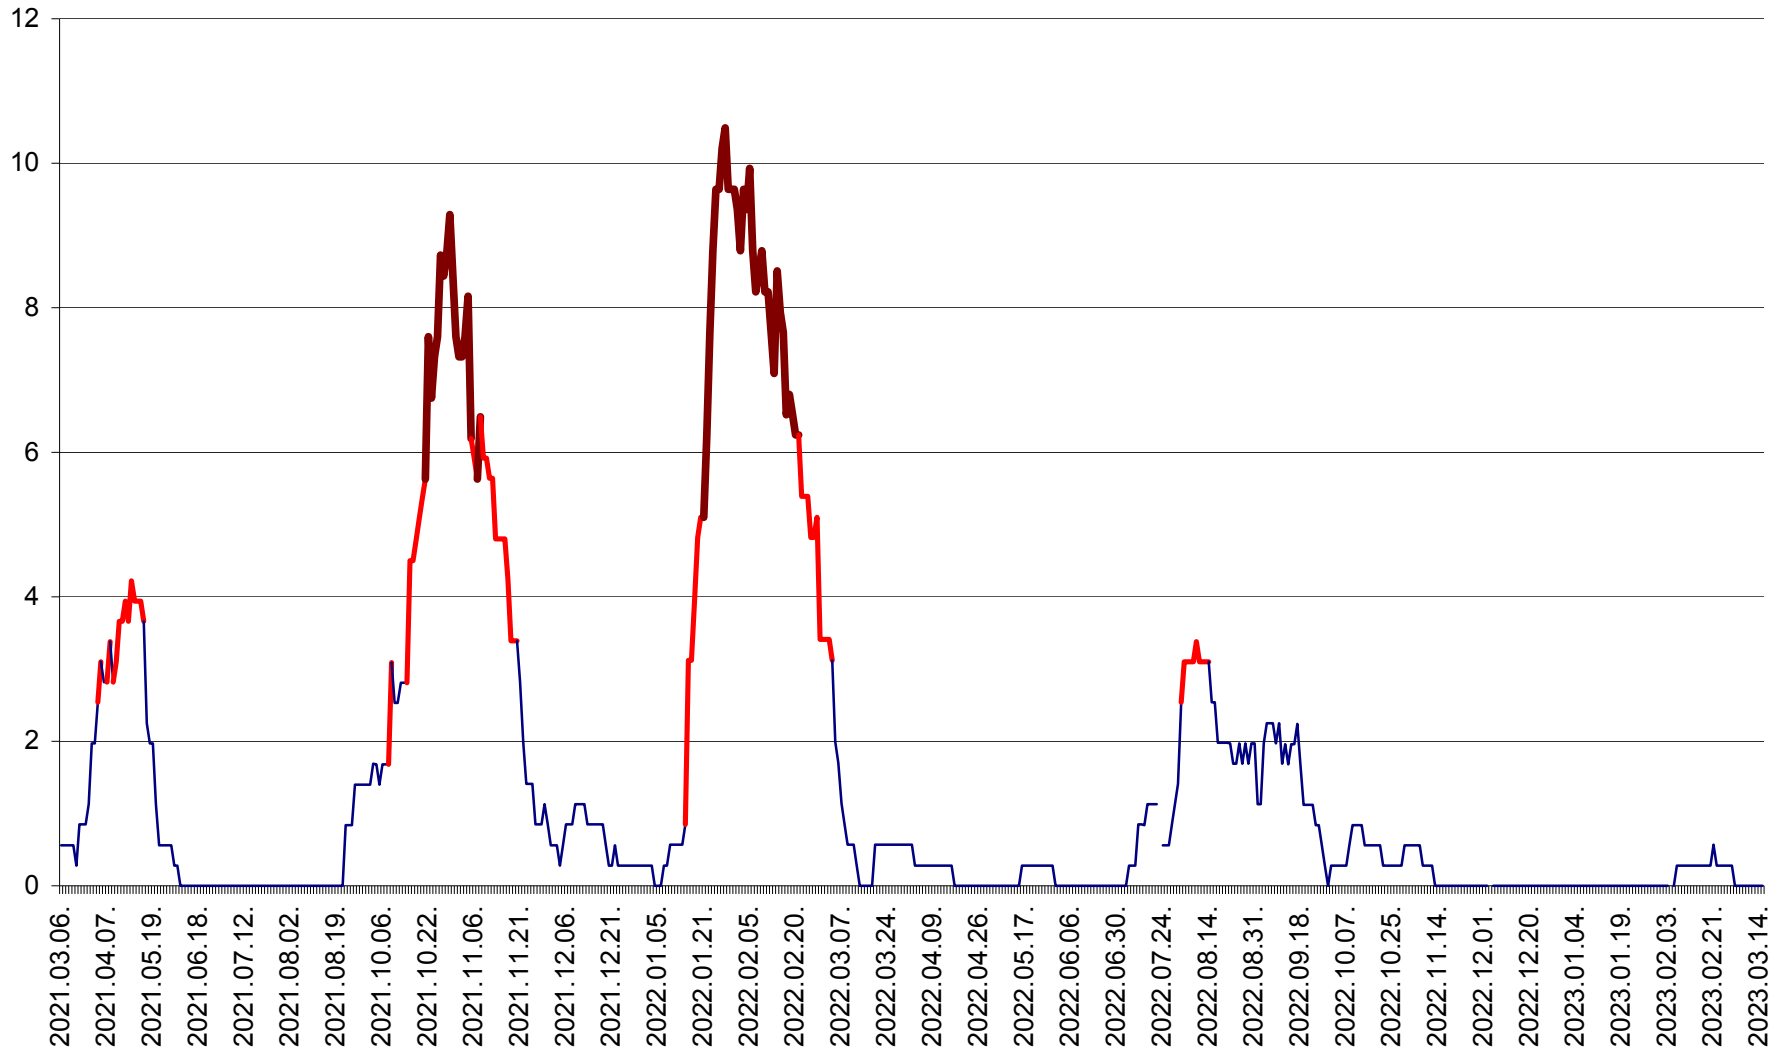

ORAȘ CRISTURU SECUIESC - Evolutia incidentei cumulate pe 14 zile la ‰ de locuitori  
2021.03.07. - 2023.03.15.

DĂNEȘTI - Evolutia incidentei cumulate pe 14 zile la ‰ de locuitori  
2021.03.07. - 2023.03.15.

DÂRJIU - Evolutia incidentei cumulate pe 14 zile la ‰ de locuitori  
2021.03.07. - 2023.03.15.

DEALU - Evolutia incidentei cumulate pe 14 zile la ‰ de locuitori  
2021.03.07. - 2023.03.15.

DITRĂU - Evolutia incidentei cumulate pe 14 zile la ‰ de locuitori  
2021.03.07. - 2023.03.15.

FELICENI - Evolutia incidentei cumulate pe 14 zile la ‰ de locuitori  
2021.03.07. - 2023.03.15.

FRUMOASA - Evolutia incidentei cumulate pe 14 zile la ‰ de locuitori  
2021.03.07. - 2023.03.15.

GĂLĂUȚAȘ - Evoluția incidentei cumulate pe 14 zile la ‰ de locuitori  
2021.03.07. - 2023.03.15.