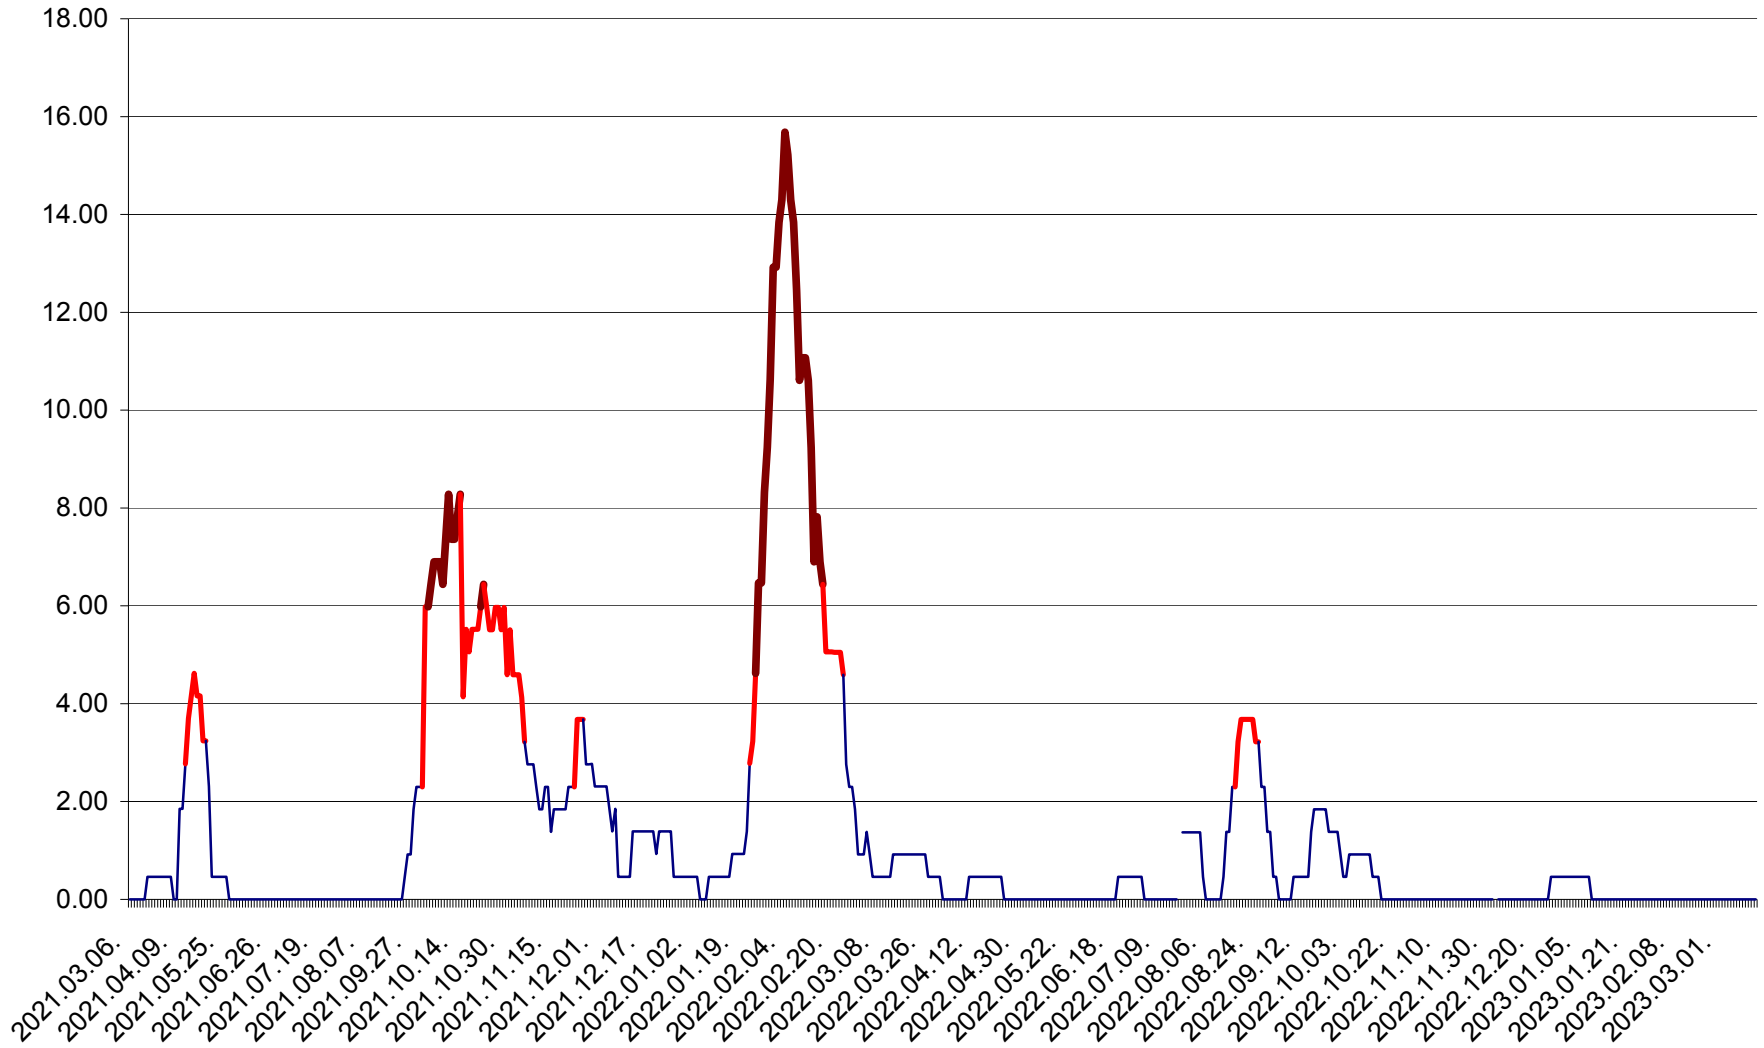

ATID - Evolutia incidentei cumulate pe 14 zile la ‰ de locuitori  
2021.03.07. - 2023.03.15.

AVRĂMEȘTI - Evolutia incidentei cumulate pe 14 zile la ‰ de locuitori  
2021.03.07. - 2023.03.15.

ORAȘ BĂILE TUȘNAD - Evoluția incidenței cumulate pe 14 zile la ‰ de locuitori  
2021.03.07. - 2023.03.15.

ORAȘ BĂLAN - Evoluția incidenței cumulate pe 14 zile la ‰ de locuitori  
2021.03.07. - 2023.03.15.

BILBOR - Evolutia incidentei cumulate pe 14 zile la ‰ de locuitori  
2021.03.07. - 2023.03.15.

ORAȘ BORSEC - Evolutia incidentei cumulate pe 14 zile la ‰ de locuitori  
2021.03.07. - 2023.03.15.

BRĂDEȘTI - Evolutia incidentei cumulate pe 14 zile la ‰ de locuitori  
2021.03.07. - 2023.03.15.

CĂPÂLNIȚA - Evoluția incidenței cumulate pe 14 zile la ‰ de locuitori  
2021.03.07. - 2023.03.15.

CÂRȚA - Evolutia incidentei cumulate pe 14 zile la ‰ de locuitori  
2021.03.07. - 2023.03.15.

CICEU - Evolutia incidentei cumulate pe 14 zile la ‰ de locuitori  
2021.03.07. - 2023.03.15.

CIUCSÂNGEORGIU - Evolutia incidentei cumulate pe 14 zile la ‰ de locuitori  
2021.03.07. - 2023.03.15.

CIUMANI - Evolutia incidentei cumulate pe 14 zile la ‰ de locuitori  
2021.03.07. - 2023.03.15.