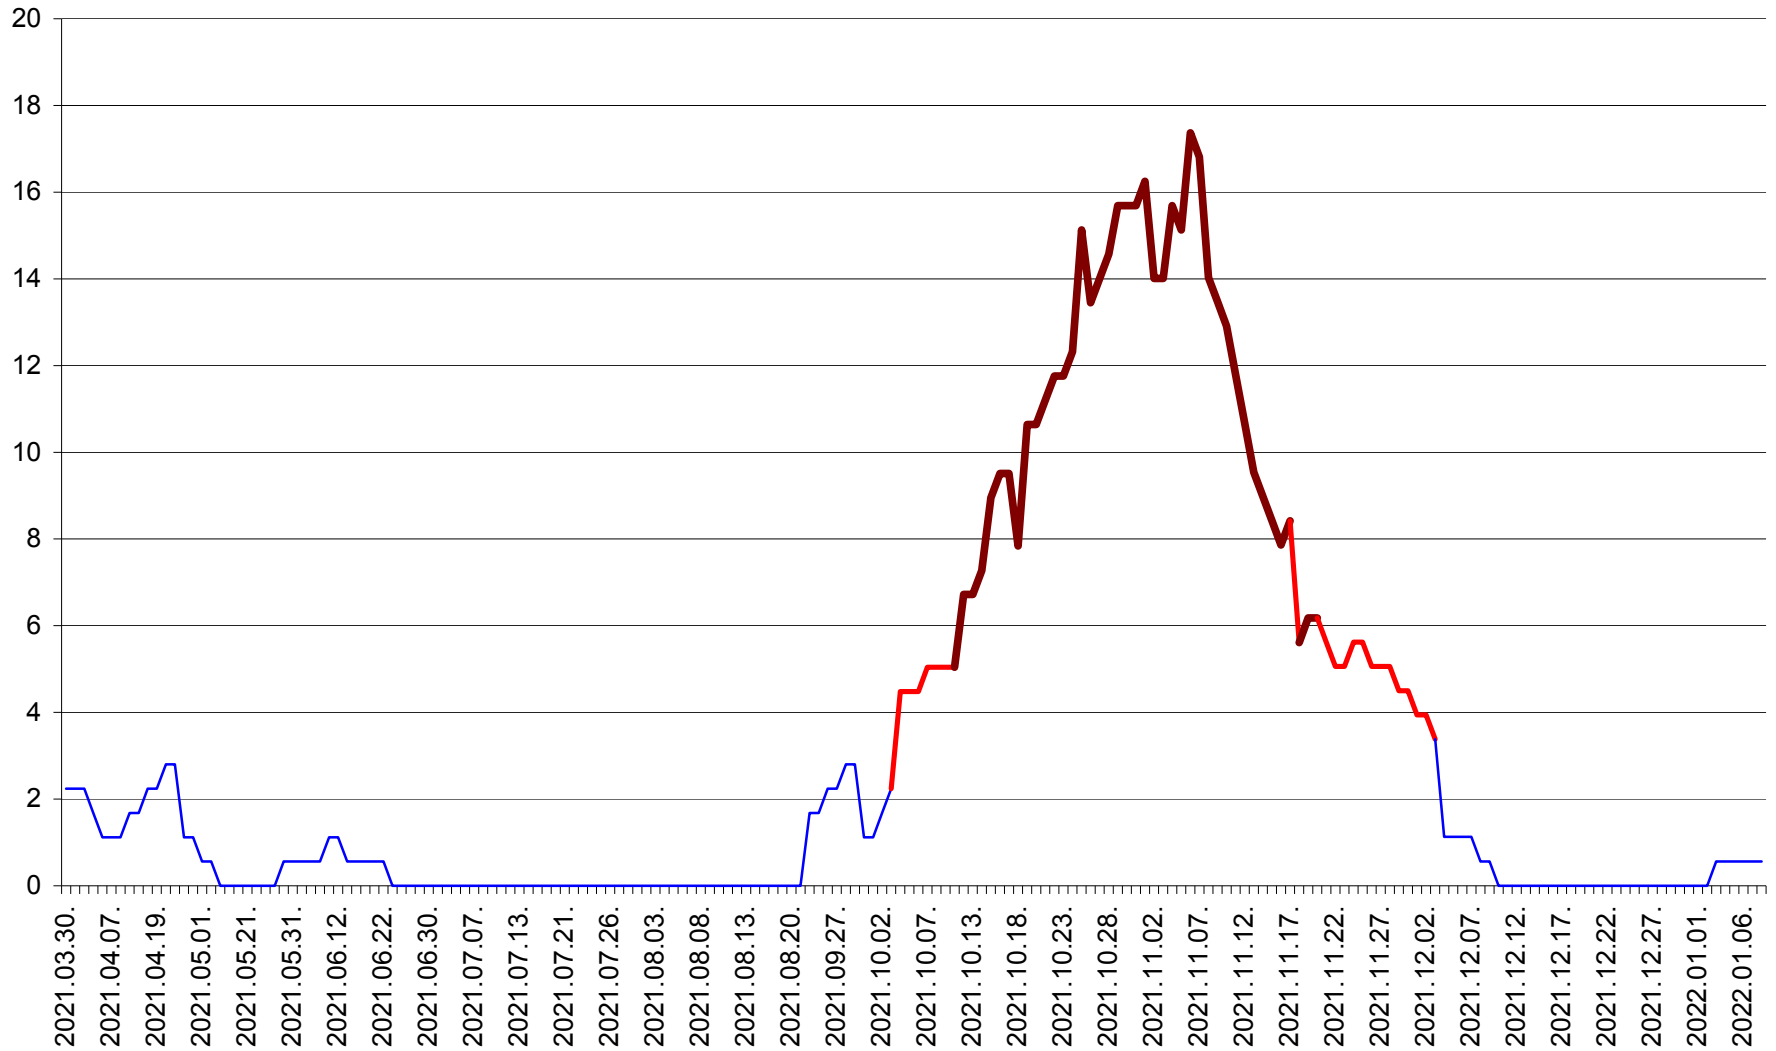

SUSENI - Evolutia incidentei cumulate pe 14 zile la ‰ de locuitori
2021.03.30. - 2022.01.08.