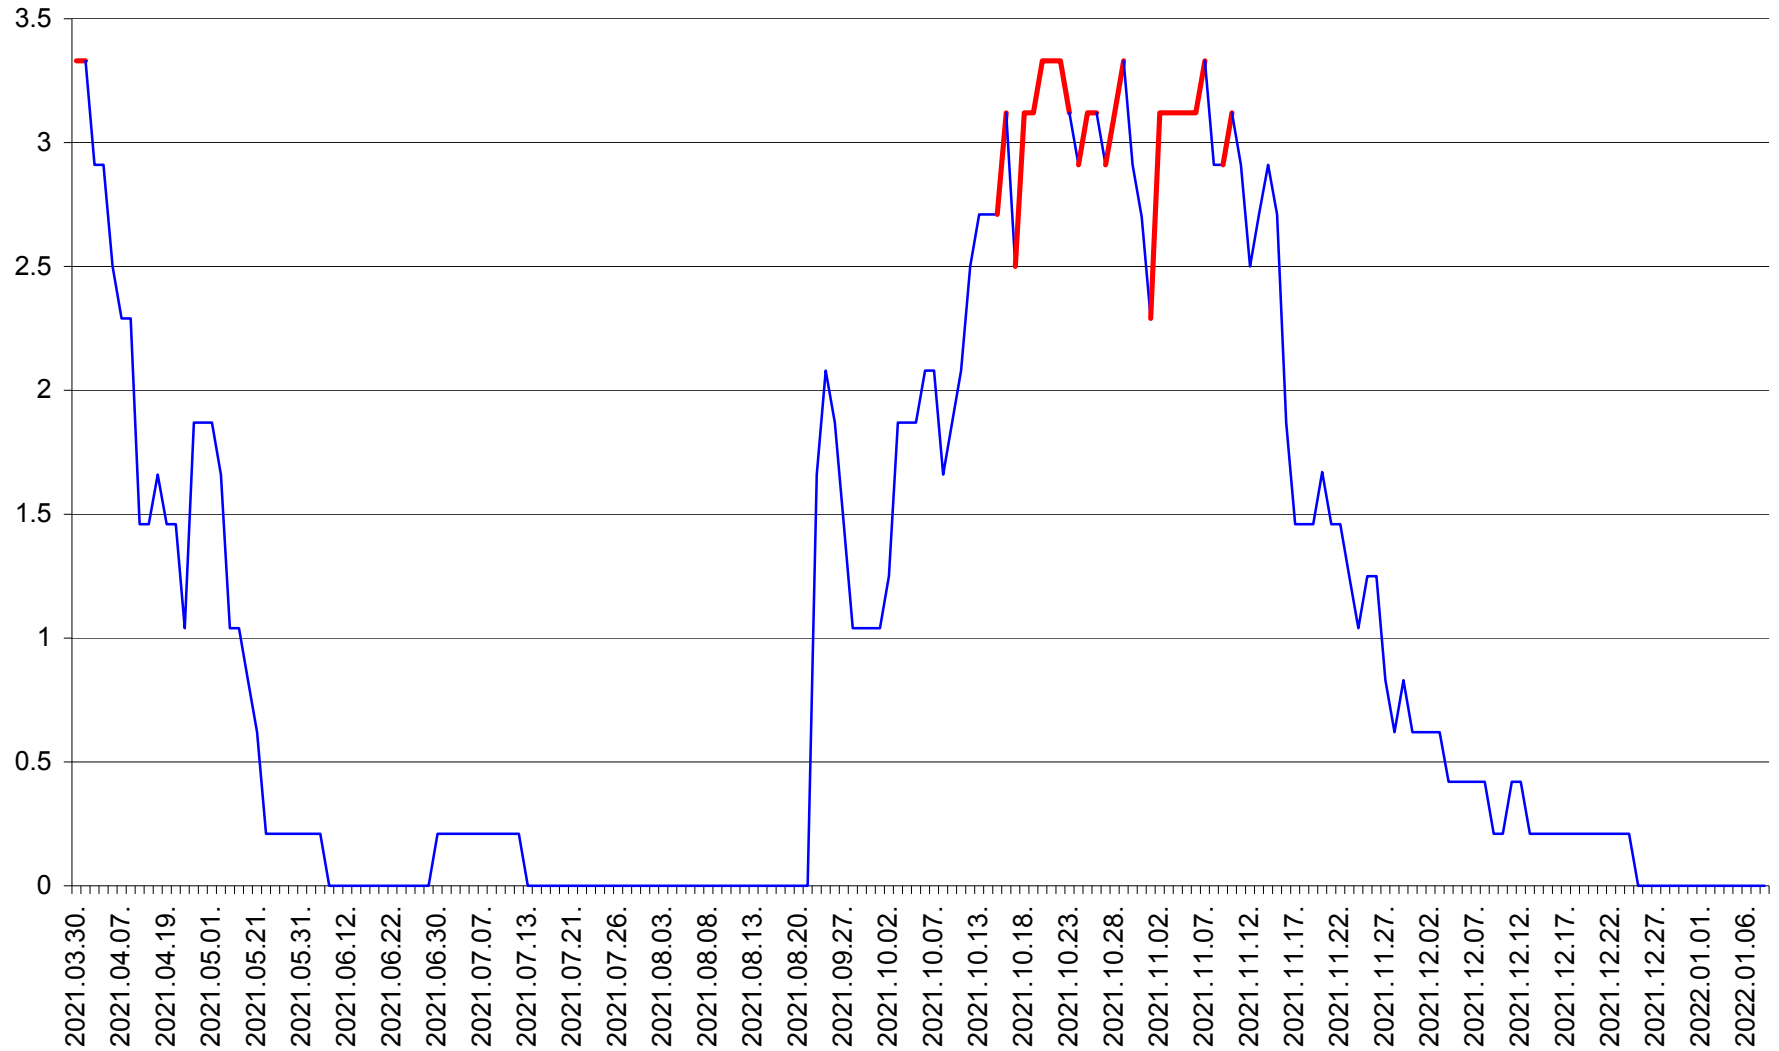

LELICENI - Evolutia incidentei cumulate pe 14 zile la % de locuitori
2021.03.30. - 2022.01.08.

LUETA - Evolutia incidentei cumulate pe 14 zile la ‰ de locuitori
2021.03.30. - 2022.01.08.

LUNCA DE JOS - Evolutia incidentei cumulate pe 14 zile la ‰ de locuitori
2021.03.30. - 2022.01.08.

LUNCA DE SUS - Evolutia incidentei cumulate pe 14 zile la ‰ de locuitori
2021.03.30. - 2022.01.08.

LUPENI - Evolutia incidentei cumulate pe 14 zile la ‰ de locuitori
2021.03.30. - 2022.01.08.

MĂDĂRAȘ - Evolutia incidentei cumulate pe 14 zile la ‰ de locuitori
2021.03.30. - 2022.01.08.