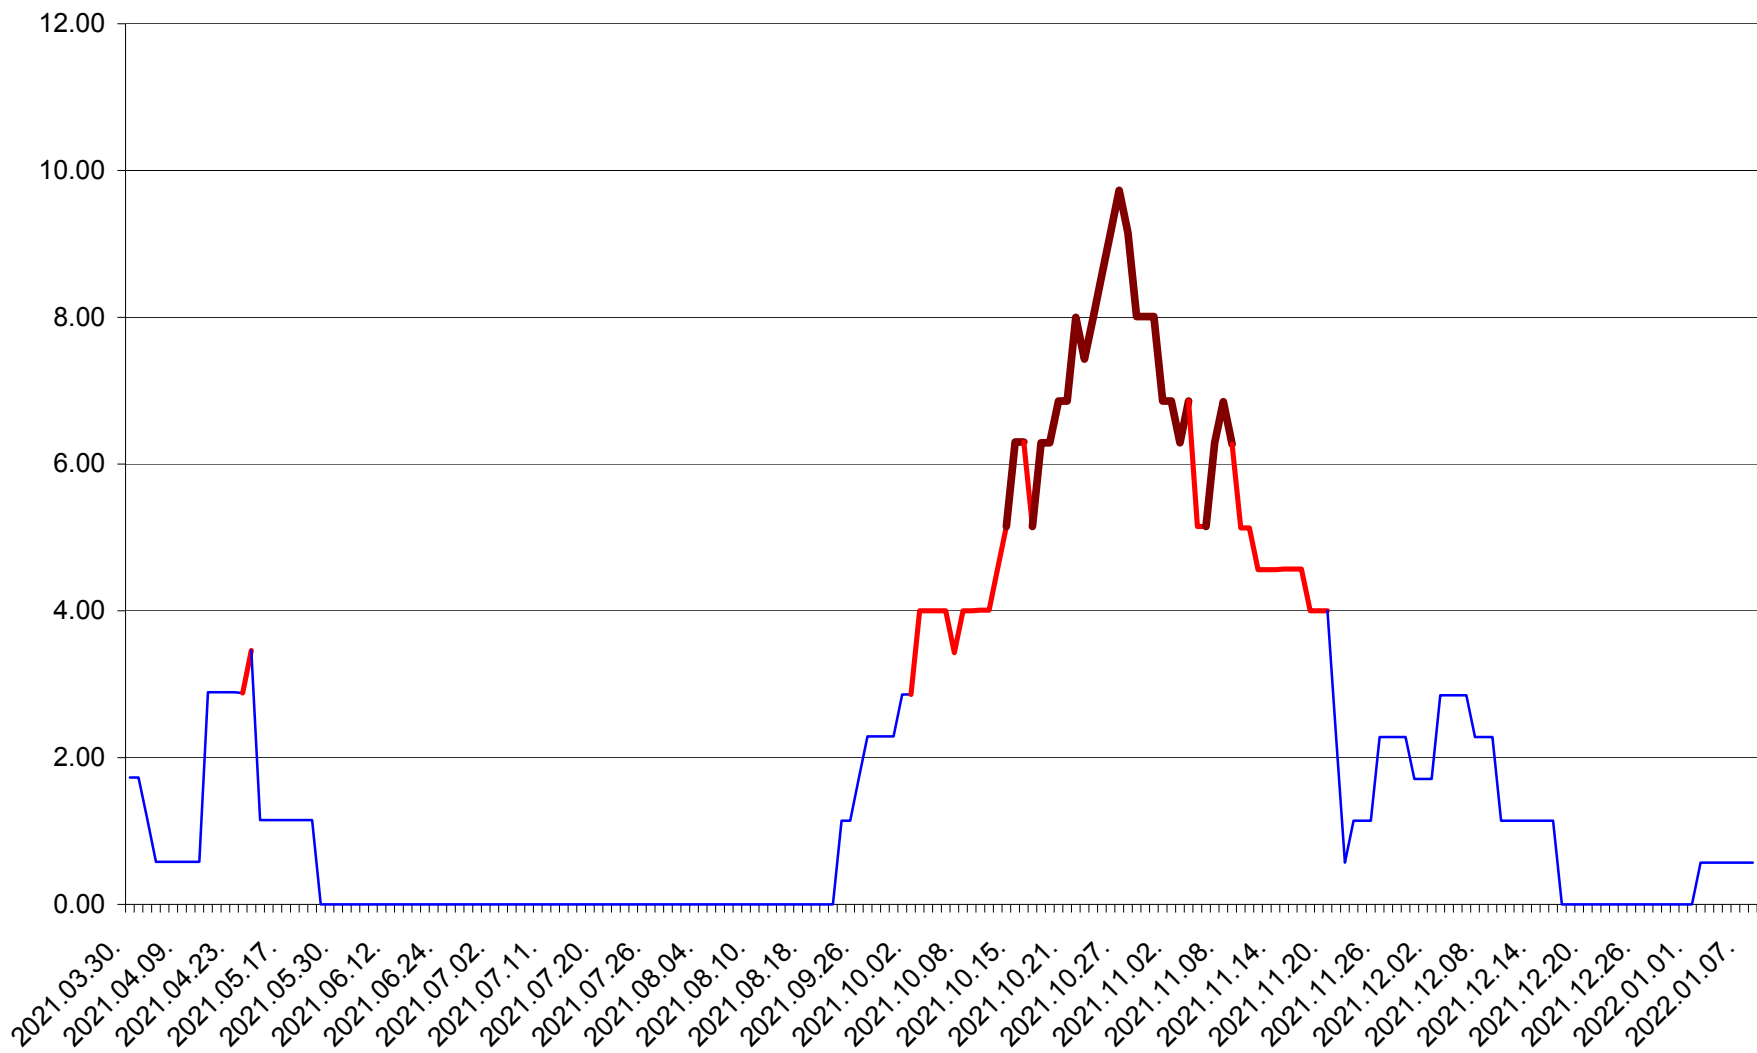

ORAȘ VLĂHIȚA - Evolutia incidentei cumulate pe 14 zile la ‰ de locuitori
2021.03.30. - 2022.01.08.