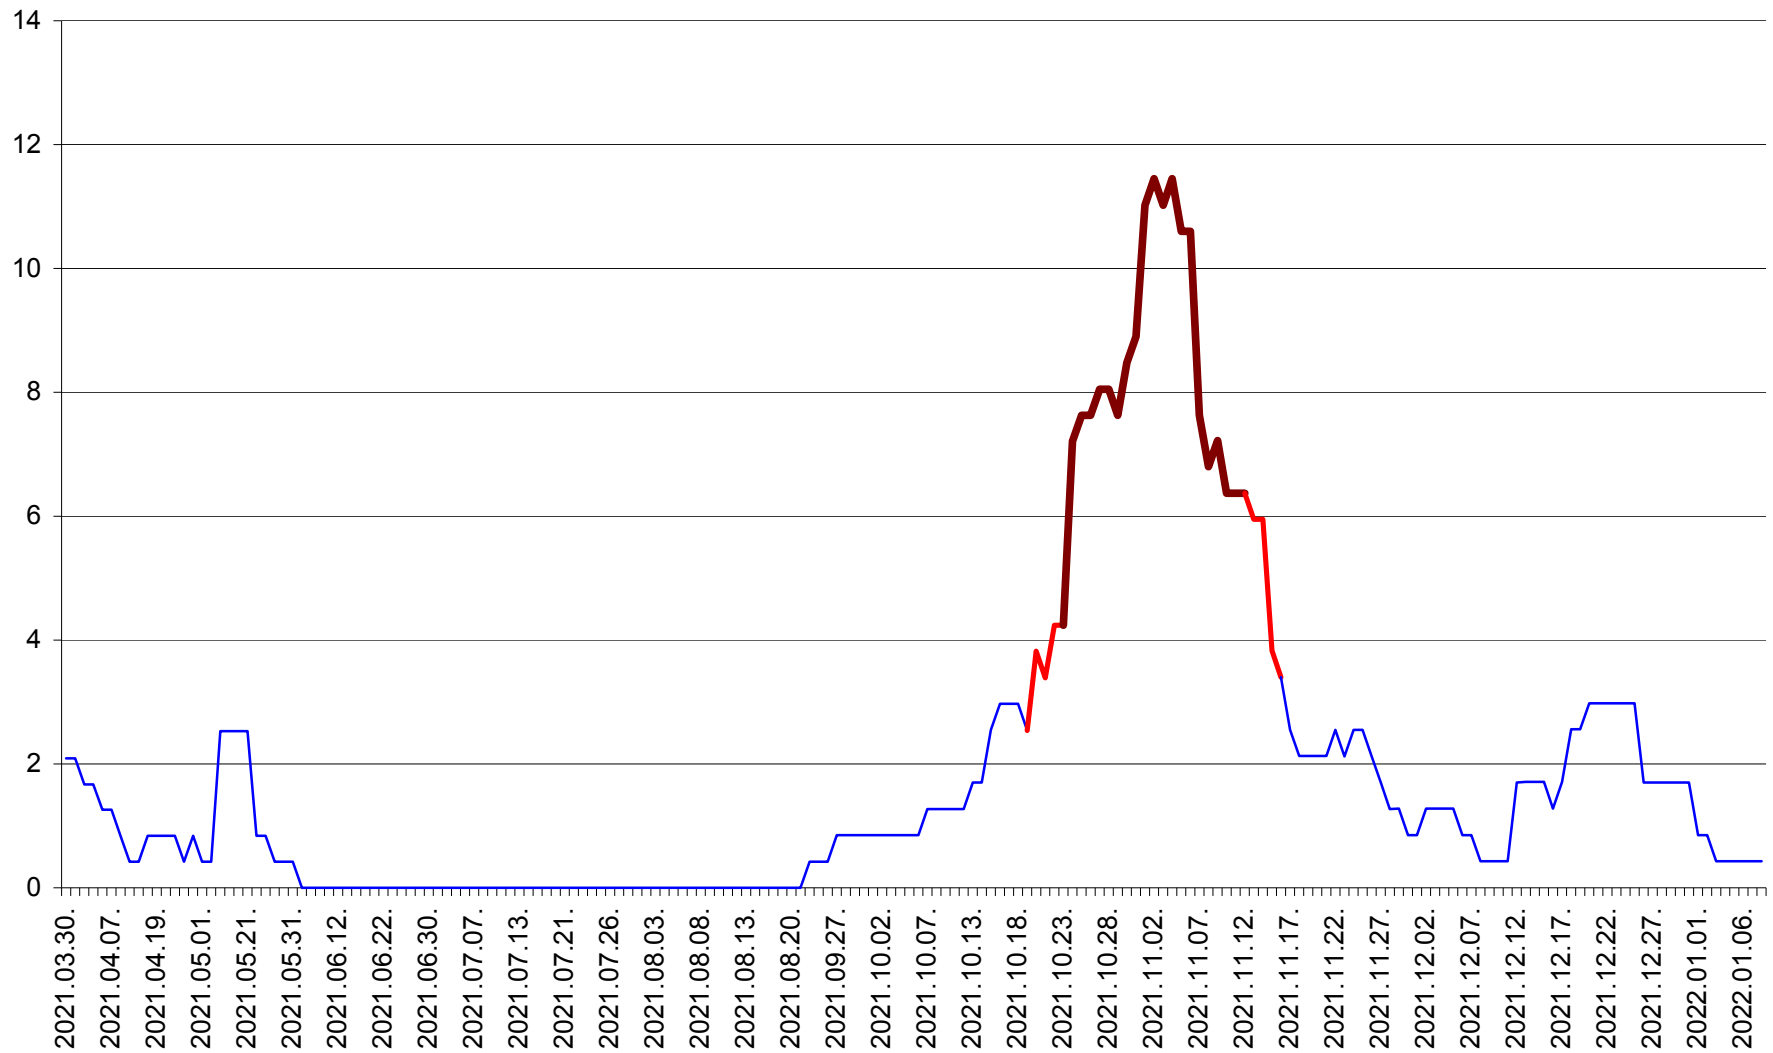

ORAȘ CRISTURU SECUIESC - Evolutia incidentei cumulate pe 14 zile la ‰ de locuitori
2021.03.30. - 2022.01.08.

DĂNEȘTI - Evolutia incidentei cumulate pe 14 zile la ‰ de locuitori
2021.03.30. - 2022.01.08.

DÂRJIU - Evolutia incidentei cumulate pe 14 zile la ‰ de locuitori
2021.03.30. - 2022.01.08.

DEALU - Evolutia incidentei cumulate pe 14 zile la ‰ de locuitori
2021.03.30. - 2022.01.08.

DITRĂU - Evolutia incidentei cumulate pe 14 zile la ‰ de locuitori
2021.03.30. - 2022.01.08.

FELICENI - Evolutia incidentei cumulate pe 14 zile la % de locuitori
2021.03.30. - 2022.01.08.

FRUMOASA - Evolutia incidentei cumulate pe 14 zile la ‰ de locuitori
2021.03.30. - 2022.01.08.

GĂLĂUȚAȘ - Evolutia incidentei cumulate pe 14 zile la ‰ de locuitori
2021.03.30. - 2022.01.08.