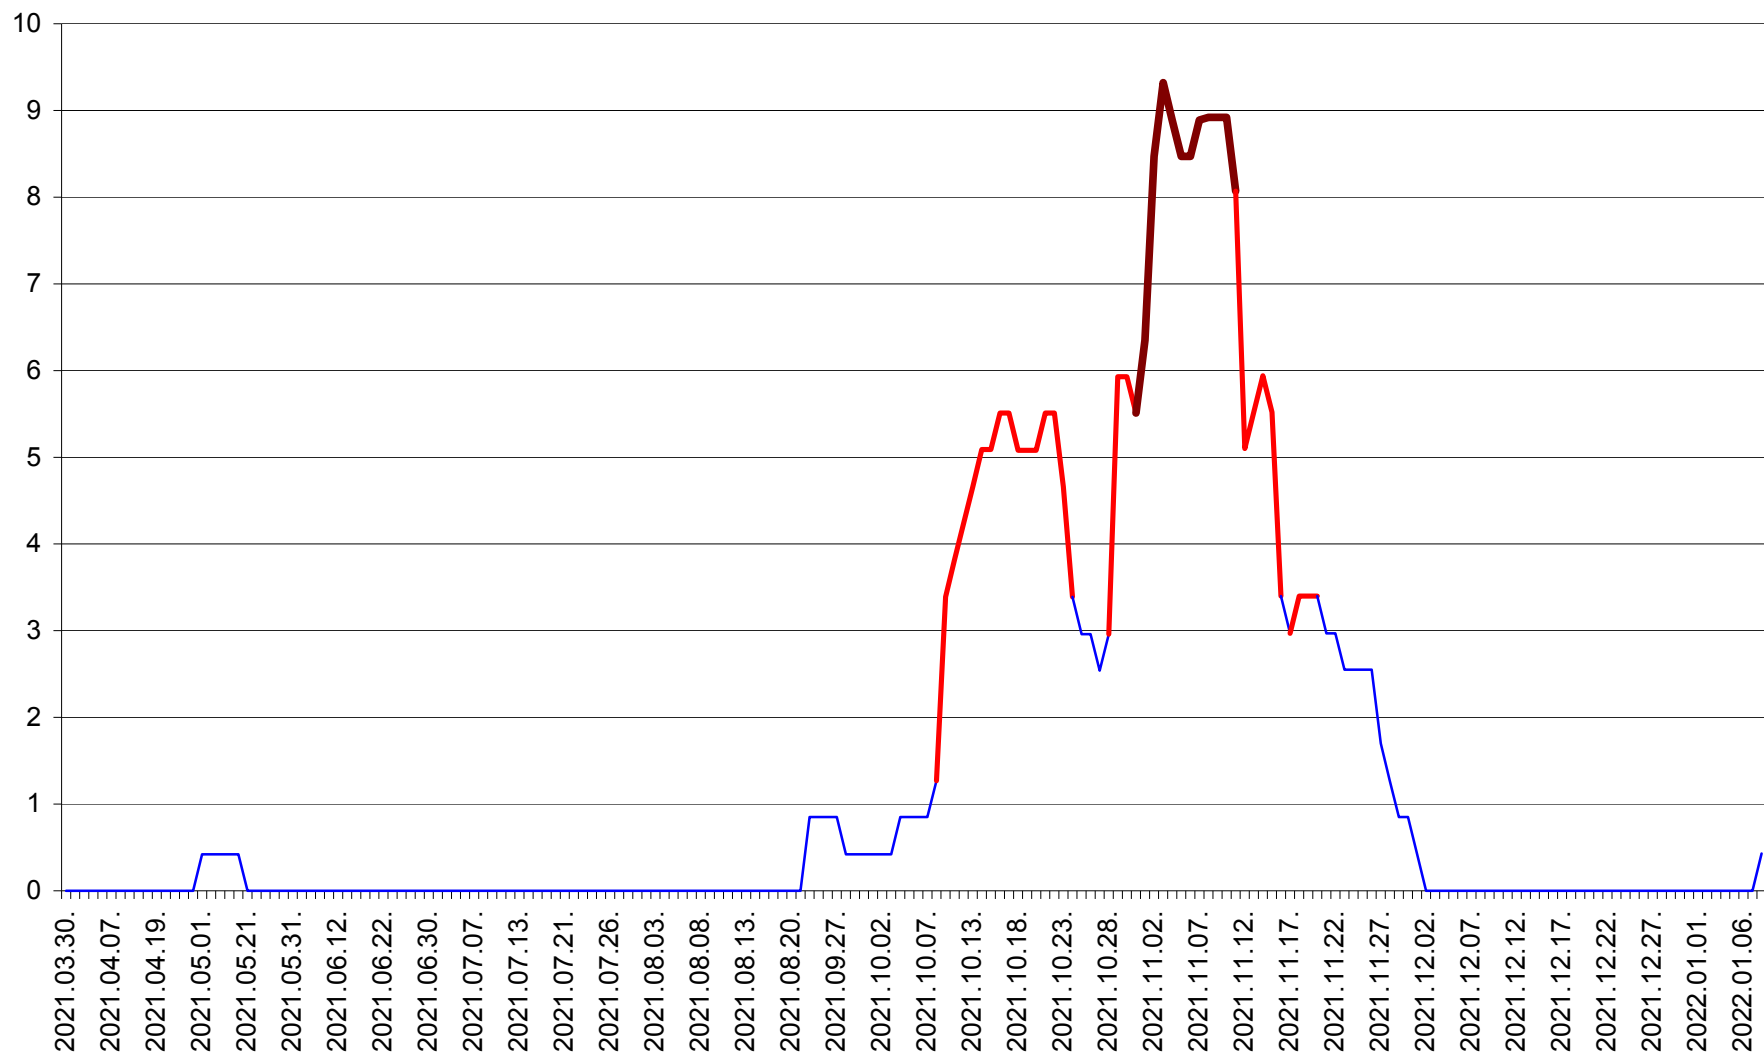

RACU - Evolutia incidentei cumulate pe 14 zile la ‰ de locuitori
2021.03.30. - 2022.01.08.

REMETEA - Evolutia incidentei cumulate pe 14 zile la % de locuitori
2021.03.30. - 2022.01.08.

SĂCEL - Evolutia incidentei cumulate pe 14 zile la ‰ de locuitori
2021.03.30. - 2022.01.08.

SÂNCRĂIENI - Evolutia incidentei cumulate pe 14 zile la ‰ de locuitori
2021.03.30. - 2022.01.08.

SÂNDOMIC - Evolutia incidentei cumulate pe 14 zile la ‰ de locuitori
2021.03.30. - 2022.01.08.

SÂNMARTIN - Evolutia incidentei cumulate pe 14 zile la ‰ de locuitori
2021.03.30. - 2022.01.08.