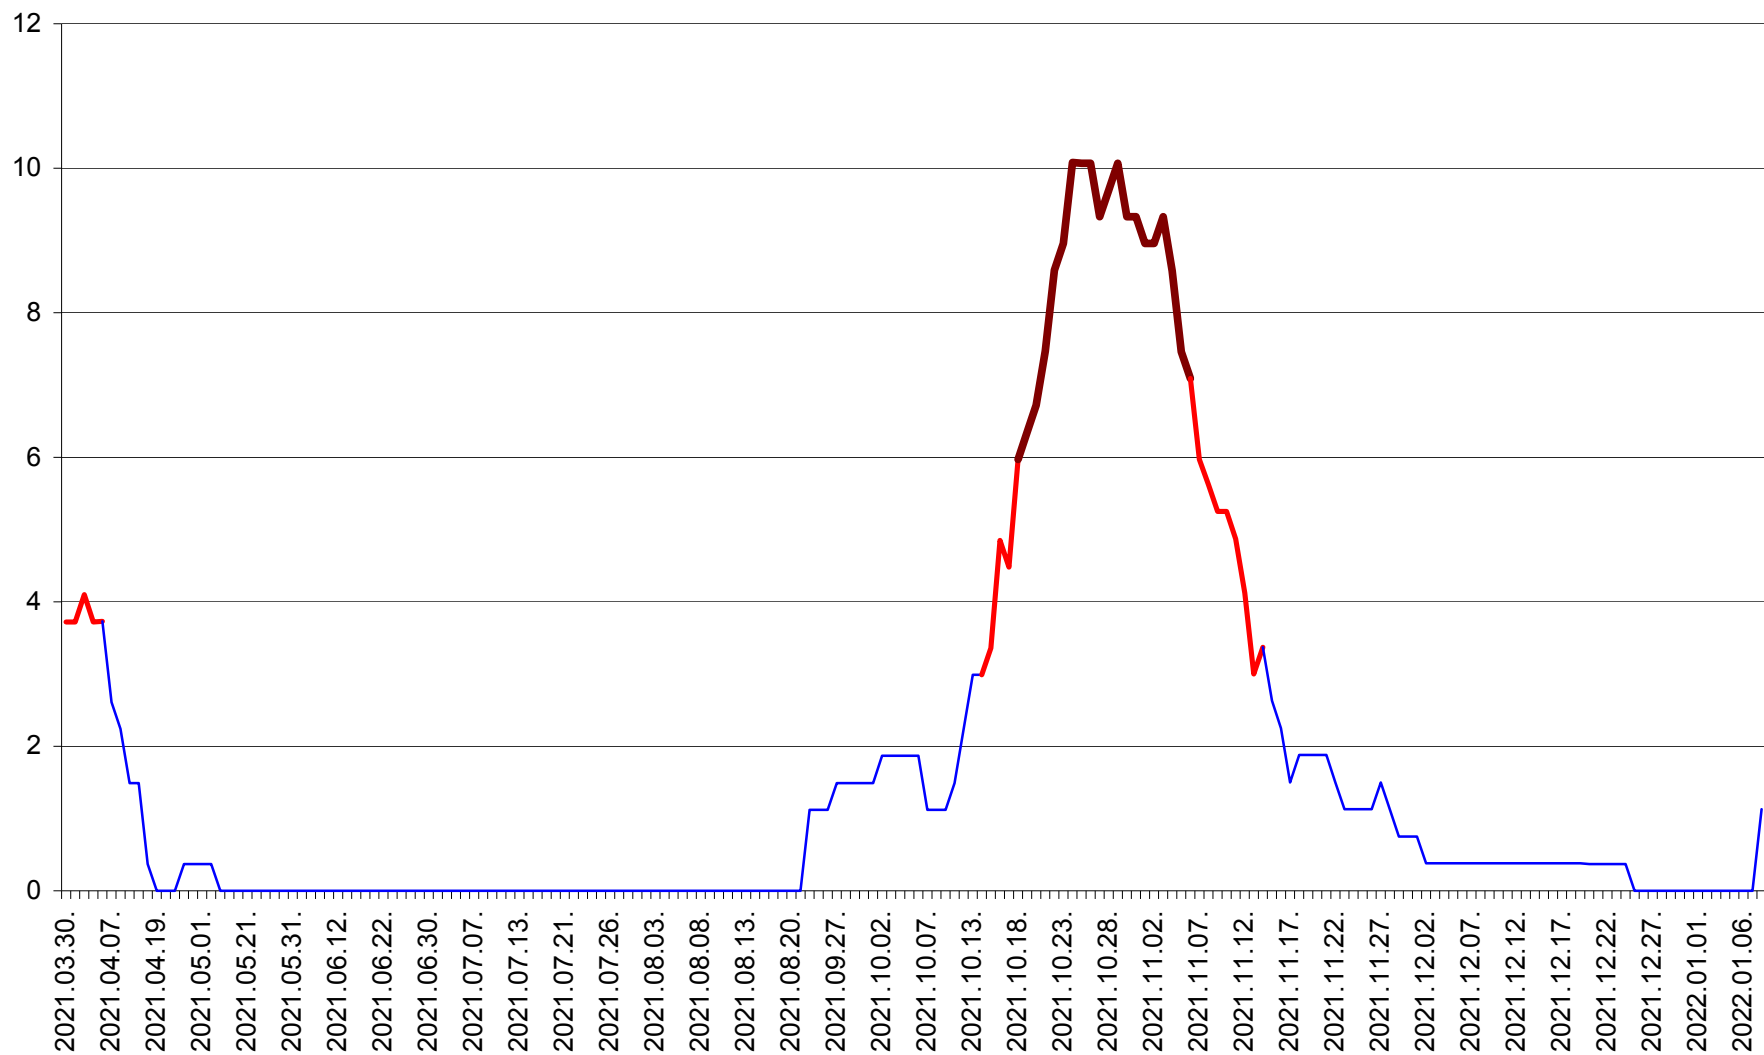

RACU - Evolutia incidentei cumulate pe 14 zile la ‰ de locuitori
2021.03.30. - 2022.01.08.

REMETEA - Evolutia incidentei cumulate pe 14 zile la % de locuitori
2021.03.30. - 2022.01.08.

SĂCEL - Evolutia incidentei cumulate pe 14 zile la ‰ de locuitori
2021.03.30. - 2022.01.08.

SÂNCRĂIENI - Evolutia incidentei cumulate pe 14 zile la ‰ de locuitori
2021.03.30. - 2022.01.08.

SÂNDOMIC - Evolutia incidentei cumulate pe 14 zile la ‰ de locuitori
2021.03.30. - 2022.01.08.

SÂNMARTIN - Evolutia incidentei cumulate pe 14 zile la ‰ de locuitori
2021.03.30. - 2022.01.08.