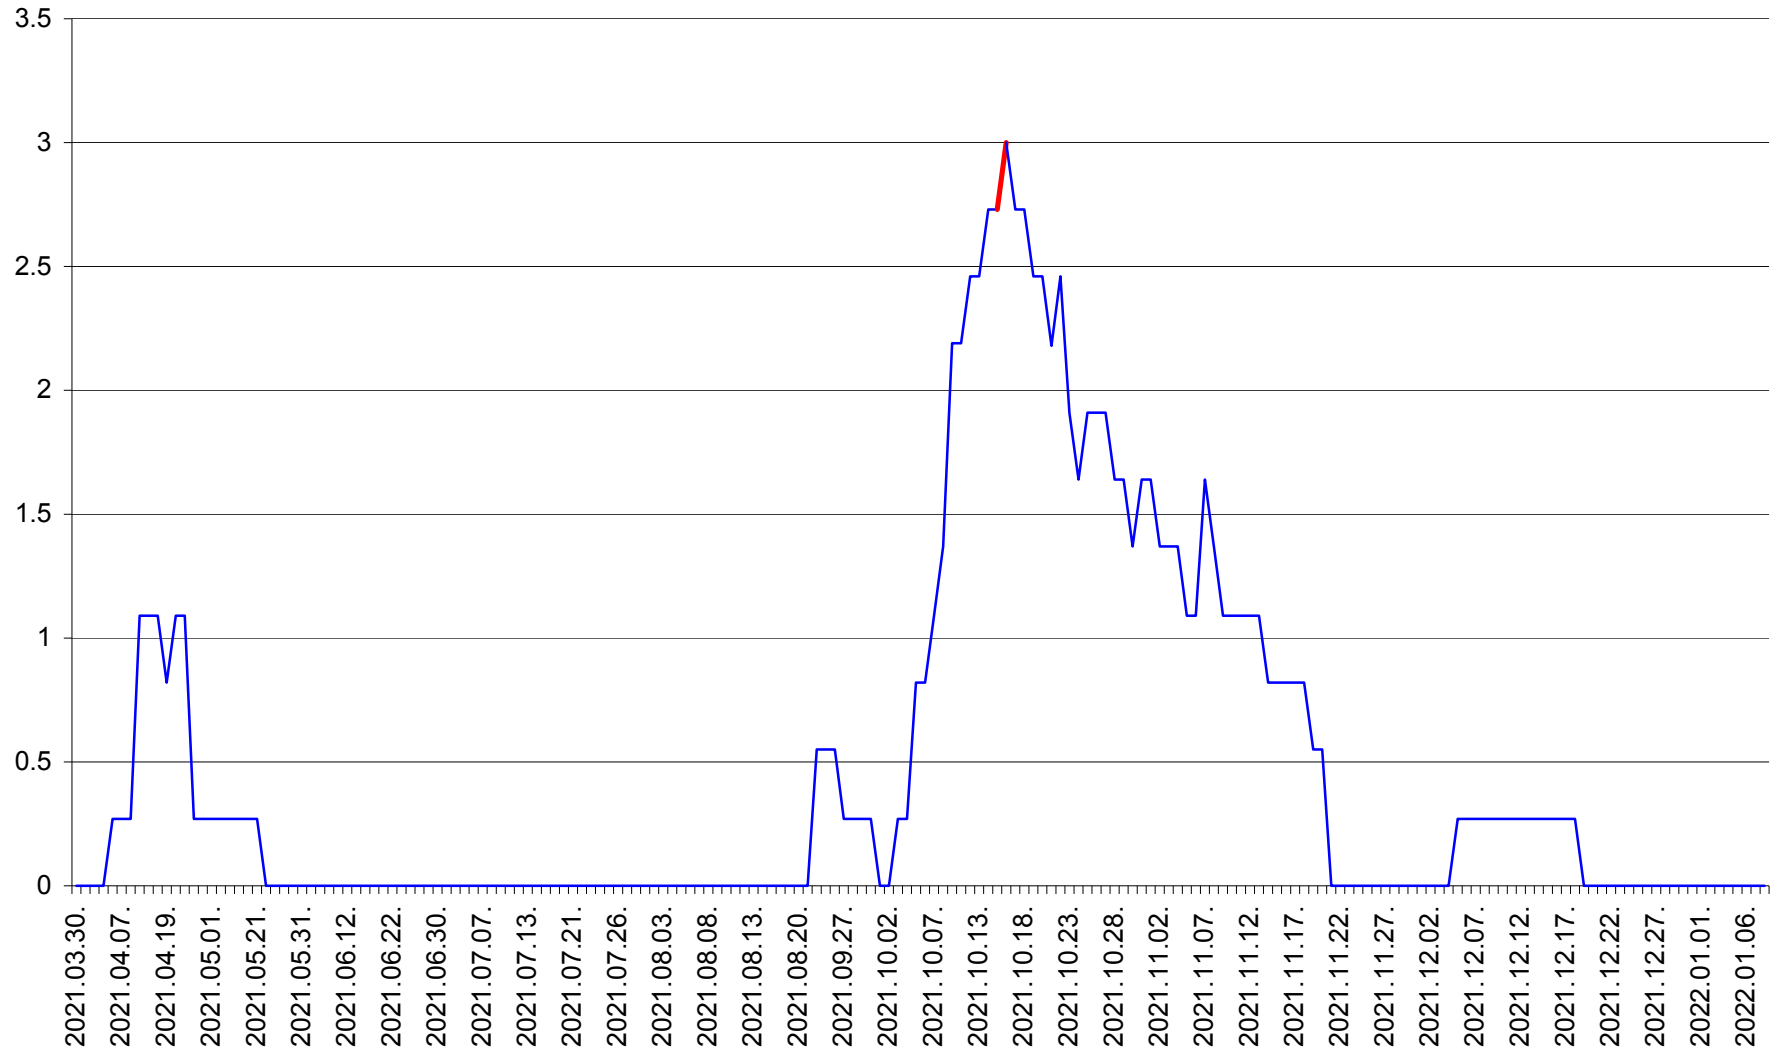

MUNICIPIUL GHEORGHENI - Evolutia incidentei cumulate pe 14 zile la % de locuitori
2021.03.30. - 2022.01.08.

JOSENI - Evolutia incidentei cumulate pe 14 zile la ‰ de locuitori
2021.03.30. - 2022.01.08.

LĂZAREA - Evolutia incidentei cumulate pe 14 zile la % de locuitori
2021.03.30. - 2022.01.08.

LELICENI - Evolutia incidentei cumulate pe 14 zile la % de locuitori
2021.03.30. - 2022.01.08.

LUETA - Evolutia incidentei cumulate pe 14 zile la ‰ de locuitori
2021.03.30. - 2022.01.08.

LUNCA DE JOS - Evolutia incidentei cumulate pe 14 zile la ‰ de locuitori
2021.03.30. - 2022.01.08.