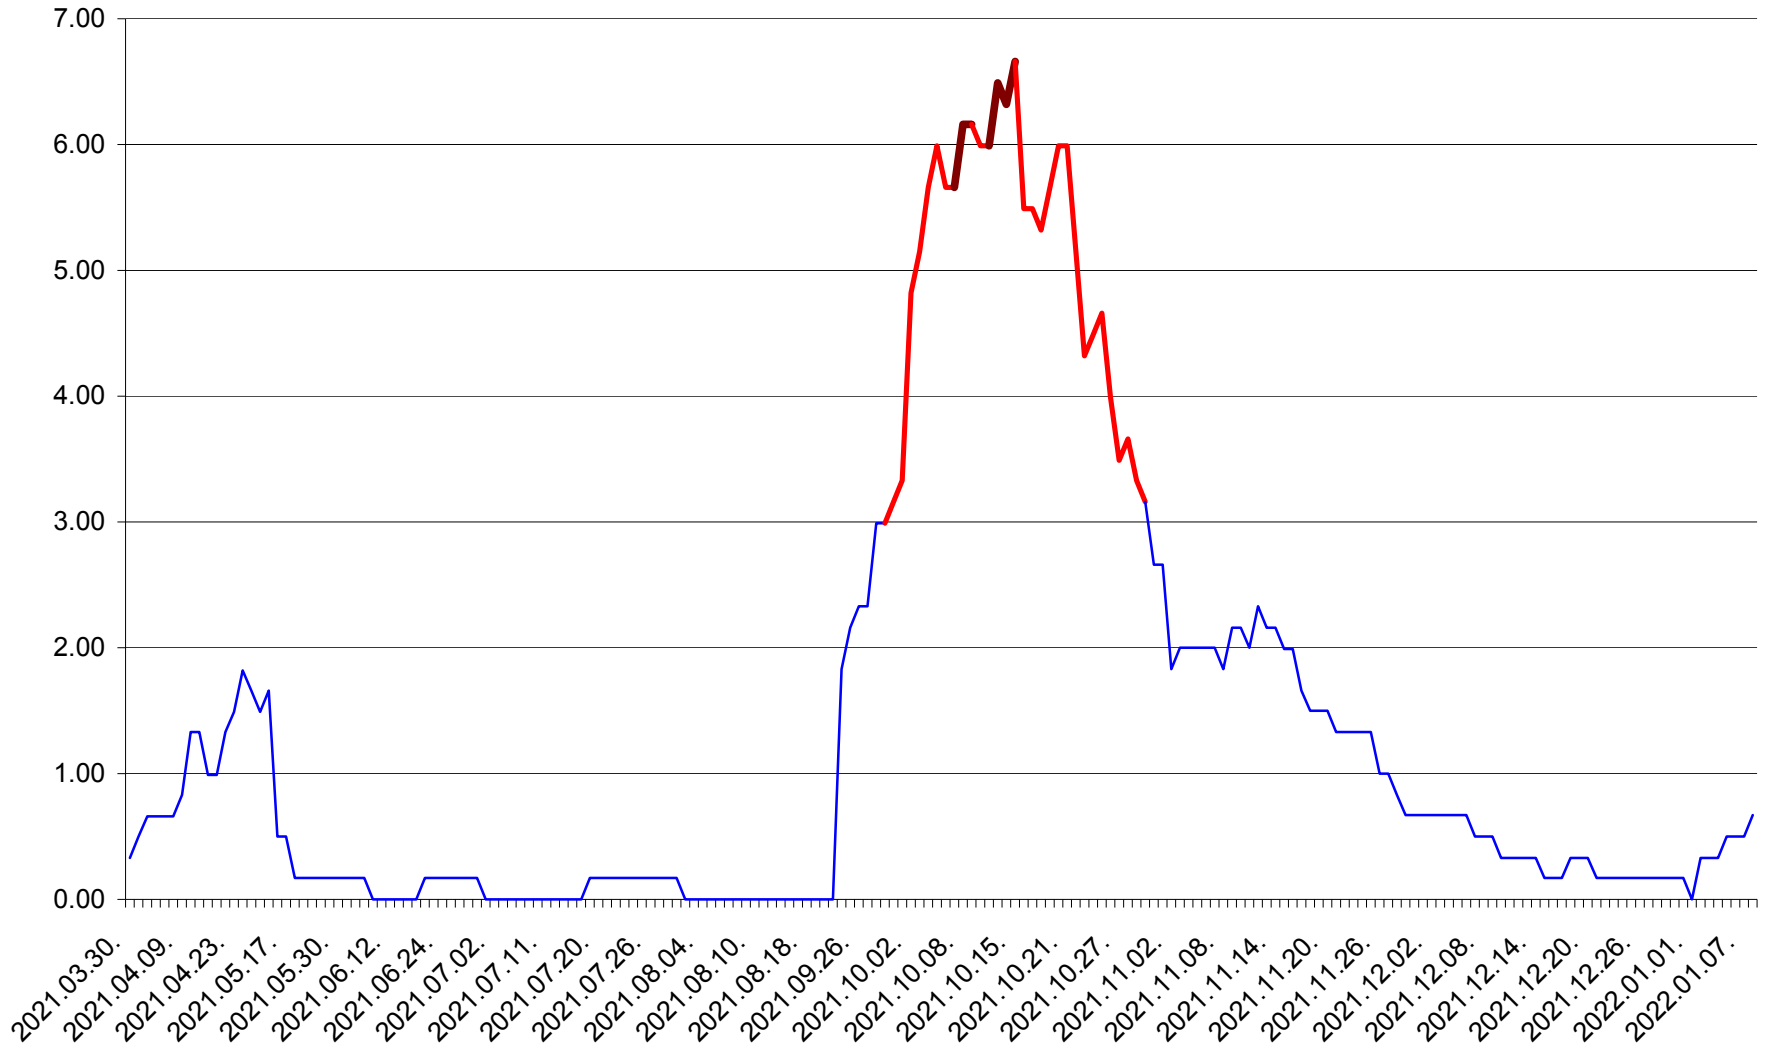

TUȘNAD - Evolutia incidentei cumulate pe 14 zile la ‰ de locuitori
2021.03.30. - 2022.01.08.

ULIEȘ - Evoluția incidenței cumulate pe 14 zile la ‰ de locuitori
2021.03.30. - 2022.01.08.

VĂRȘAG - Evolutia incidentei cumulate pe 14 zile la ‰ de locuitori
2021.03.30. - 2022.01.08.

ORAȘ VLĂHIȚA - Evolutia incidentei cumulate pe 14 zile la ‰ de locuitori
2021.03.30. - 2022.01.08.

VOȘLĂBENI - Evolutia incidentei cumulate pe 14 zile la ‰ de locuitori
2021.03.30. - 2022.01.08.

ZETEA - Evolutia incidentei cumulate pe 14 zile la ‰ de locuitori
2021.03.30. - 2022.01.08.