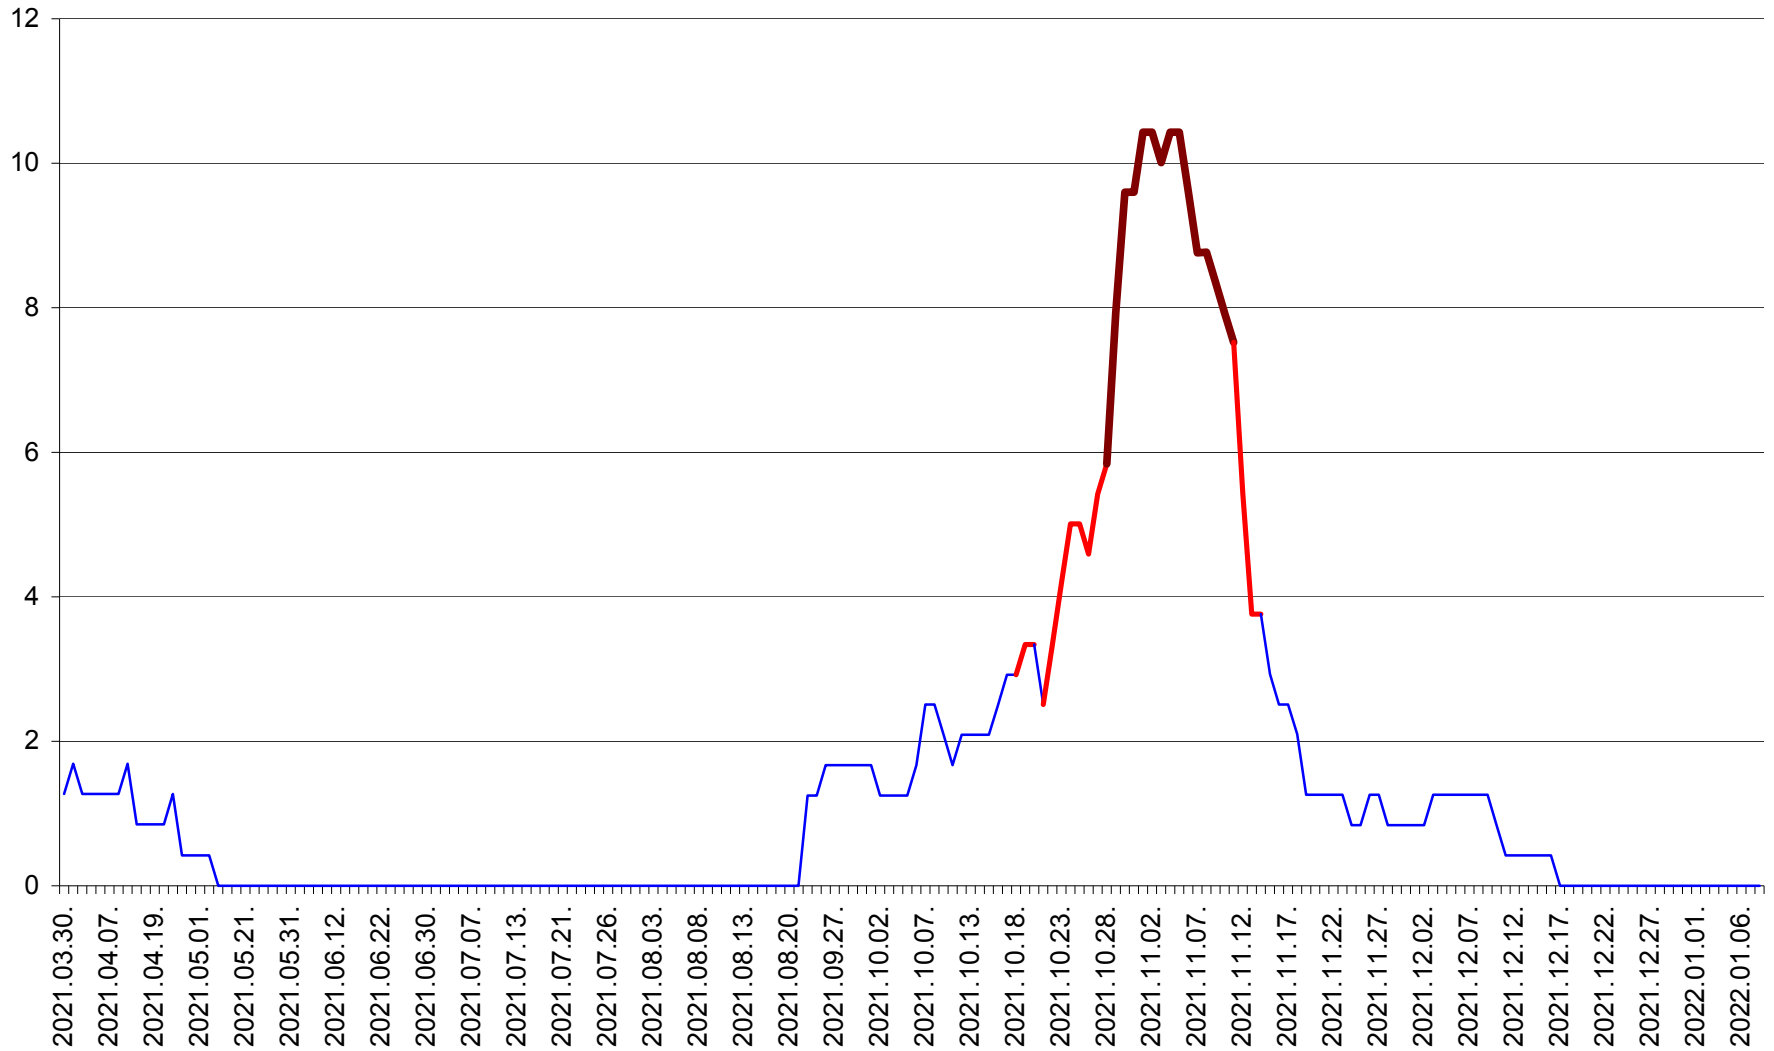

FELICENI - Evolutia incidentei cumulate pe 14 zile la % de locuitori
2021.03.30. - 2022.01.08.

FRUMOASA - Evolutia incidentei cumulate pe 14 zile la ‰ de locuitori
2021.03.30. - 2022.01.08.

GĂLĂUȚAȘ - Evolutia incidentei cumulate pe 14 zile la ‰ de locuitori
2021.03.30. - 2022.01.08.

MUNICIPIUL GHEORGHENI - Evolutia incidentei cumulate pe 14 zile la % de locuitori
2021.03.30. - 2022.01.08.

JOSENI - Evolutia incidentei cumulate pe 14 zile la ‰ de locuitori
2021.03.30. - 2022.01.08.

LĂZAREA - Evolutia incidentei cumulate pe 14 zile la % de locuitori
2021.03.30. - 2022.01.08.

LELICENI - Evolutia incidentei cumulate pe 14 zile la % de locuitori
2021.03.30. - 2022.01.08.

LUETA - Evolutia incidentei cumulate pe 14 zile la ‰ de locuitori
2021.03.30. - 2022.01.08.

LUNCA DE JOS - Evolutia incidentei cumulate pe 14 zile la ‰ de locuitori
2021.03.30. - 2022.01.08.