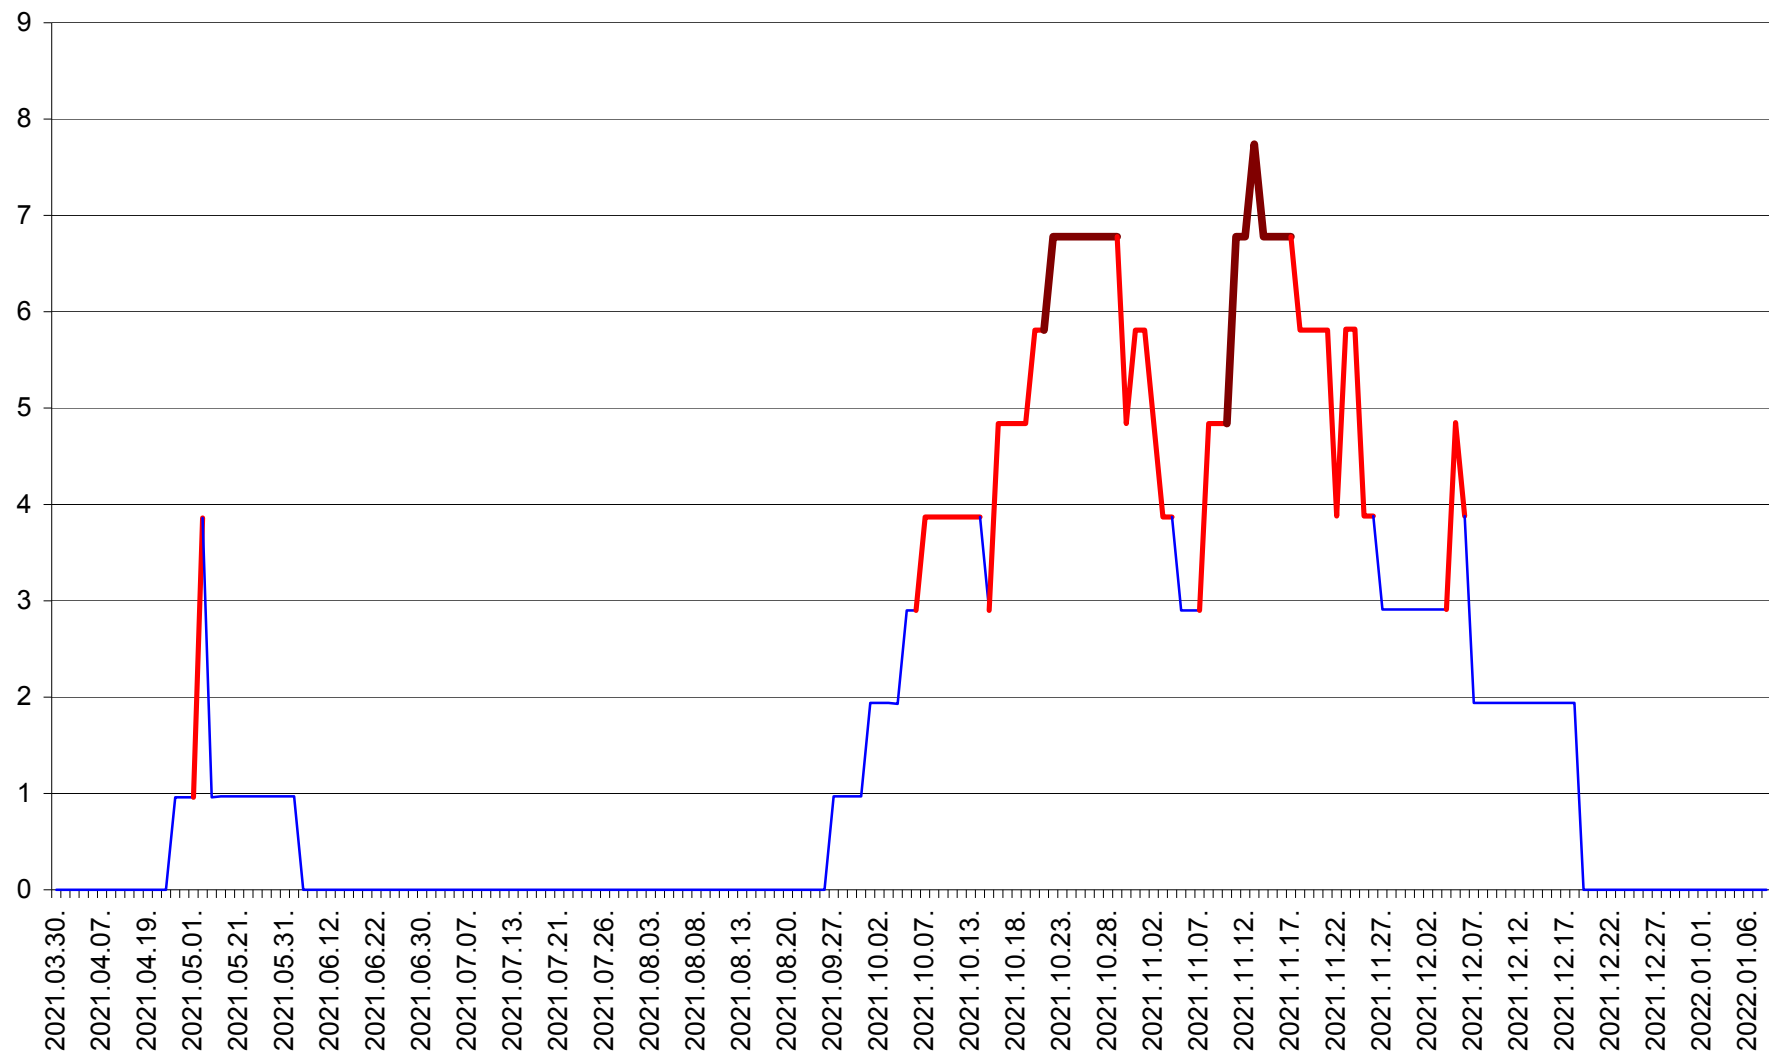

DEALU - Evolutia incidentei cumulate pe 14 zile la ‰ de locuitori
2021.03.30. - 2022.01.08.