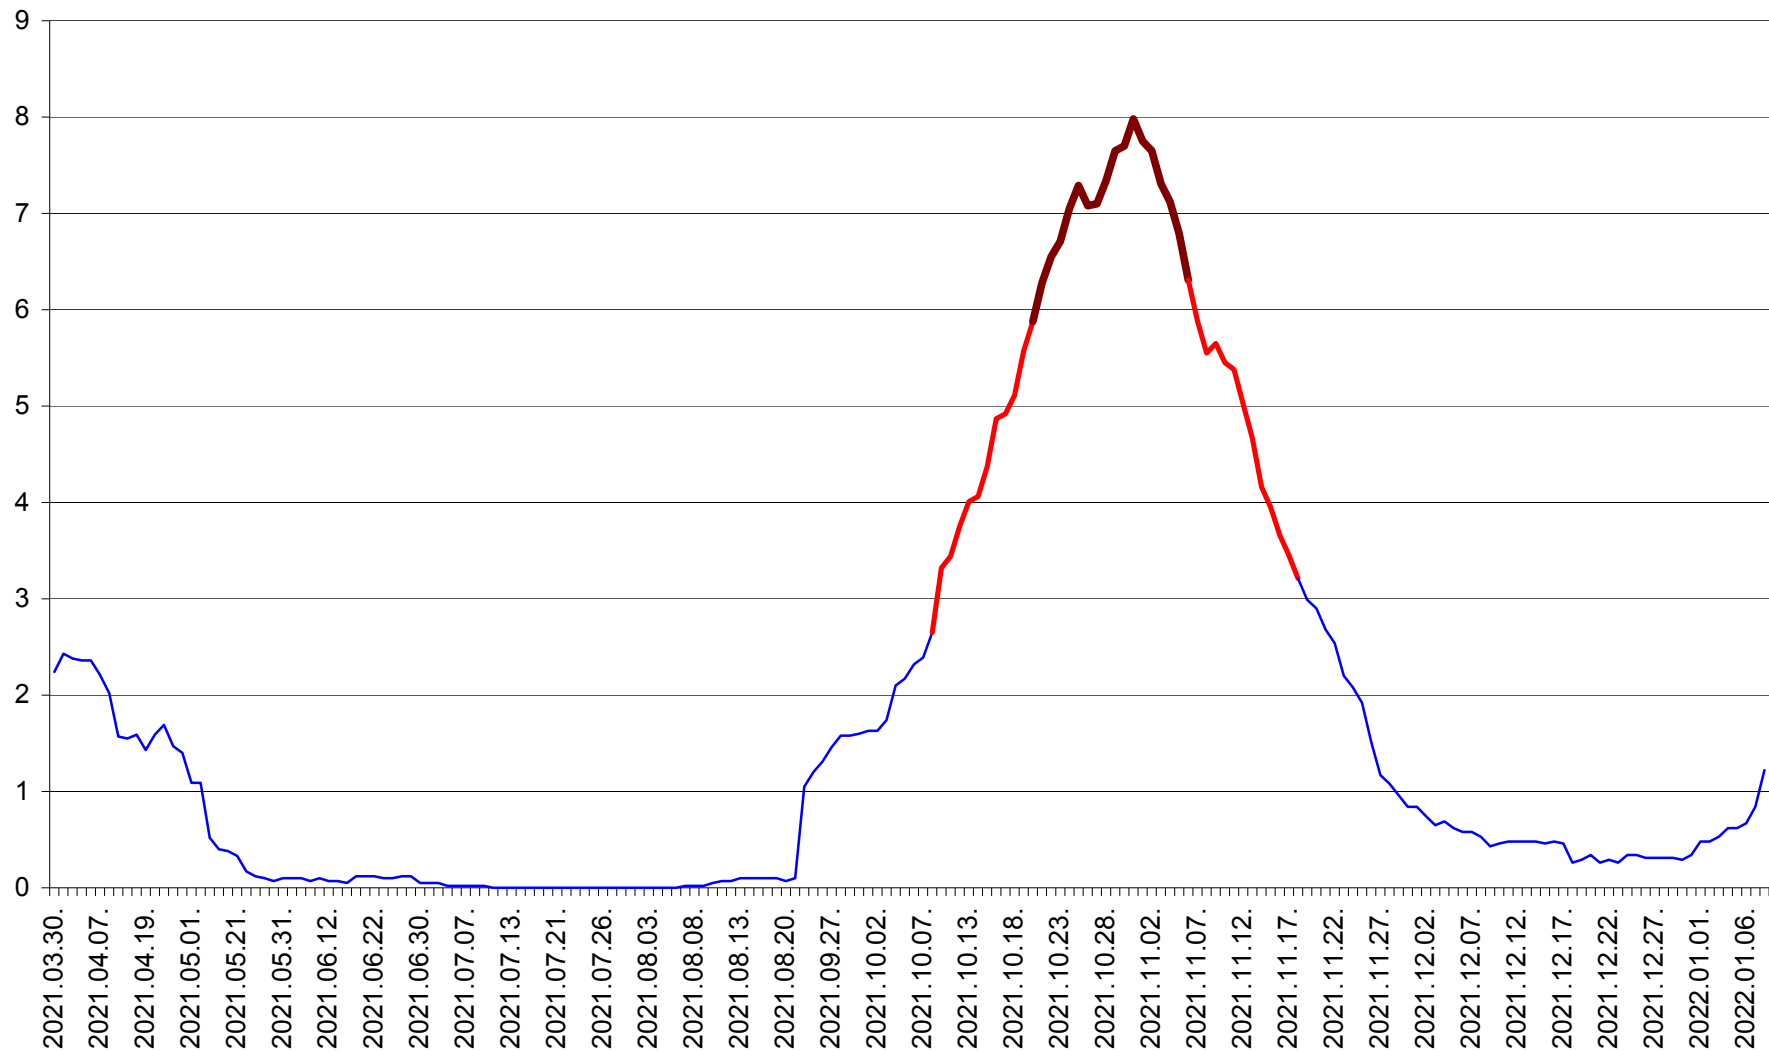

LELICENI - Evolutia incidentei cumulate pe 14 zile la % de locuitori
2021.03.30. - 2022.01.08.

LUETA - Evolutia incidentei cumulate pe 14 zile la ‰ de locuitori
2021.03.30. - 2022.01.08.

LUNCA DE JOS - Evolutia incidentei cumulate pe 14 zile la ‰ de locuitori
2021.03.30. - 2022.01.08.

LUNCA DE SUS - Evolutia incidentei cumulate pe 14 zile la ‰ de locuitori
2021.03.30. - 2022.01.08.

LUPENI - Evolutia incidentei cumulate pe 14 zile la ‰ de locuitori
2021.03.30. - 2022.01.08.

MĂDĂRAȘ - Evolutia incidentei cumulate pe 14 zile la ‰ de locuitori
2021.03.30. - 2022.01.08.

MĂRTINIȘ - Evolutia incidentei cumulate pe 14 zile la % de locuitori
2021.03.30. - 2022.01.08.

MEREȘTI - Evolutia incidentei cumulate pe 14 zile la ‰ de locuitori
2021.03.30. - 2022.01.08.

MUNICIPIUL MIERCUREA-CIUC - Evolutia incidentei cumulate pe 14 zile la ‰ de locuitori
2021.03.30. - 2022.01.08.