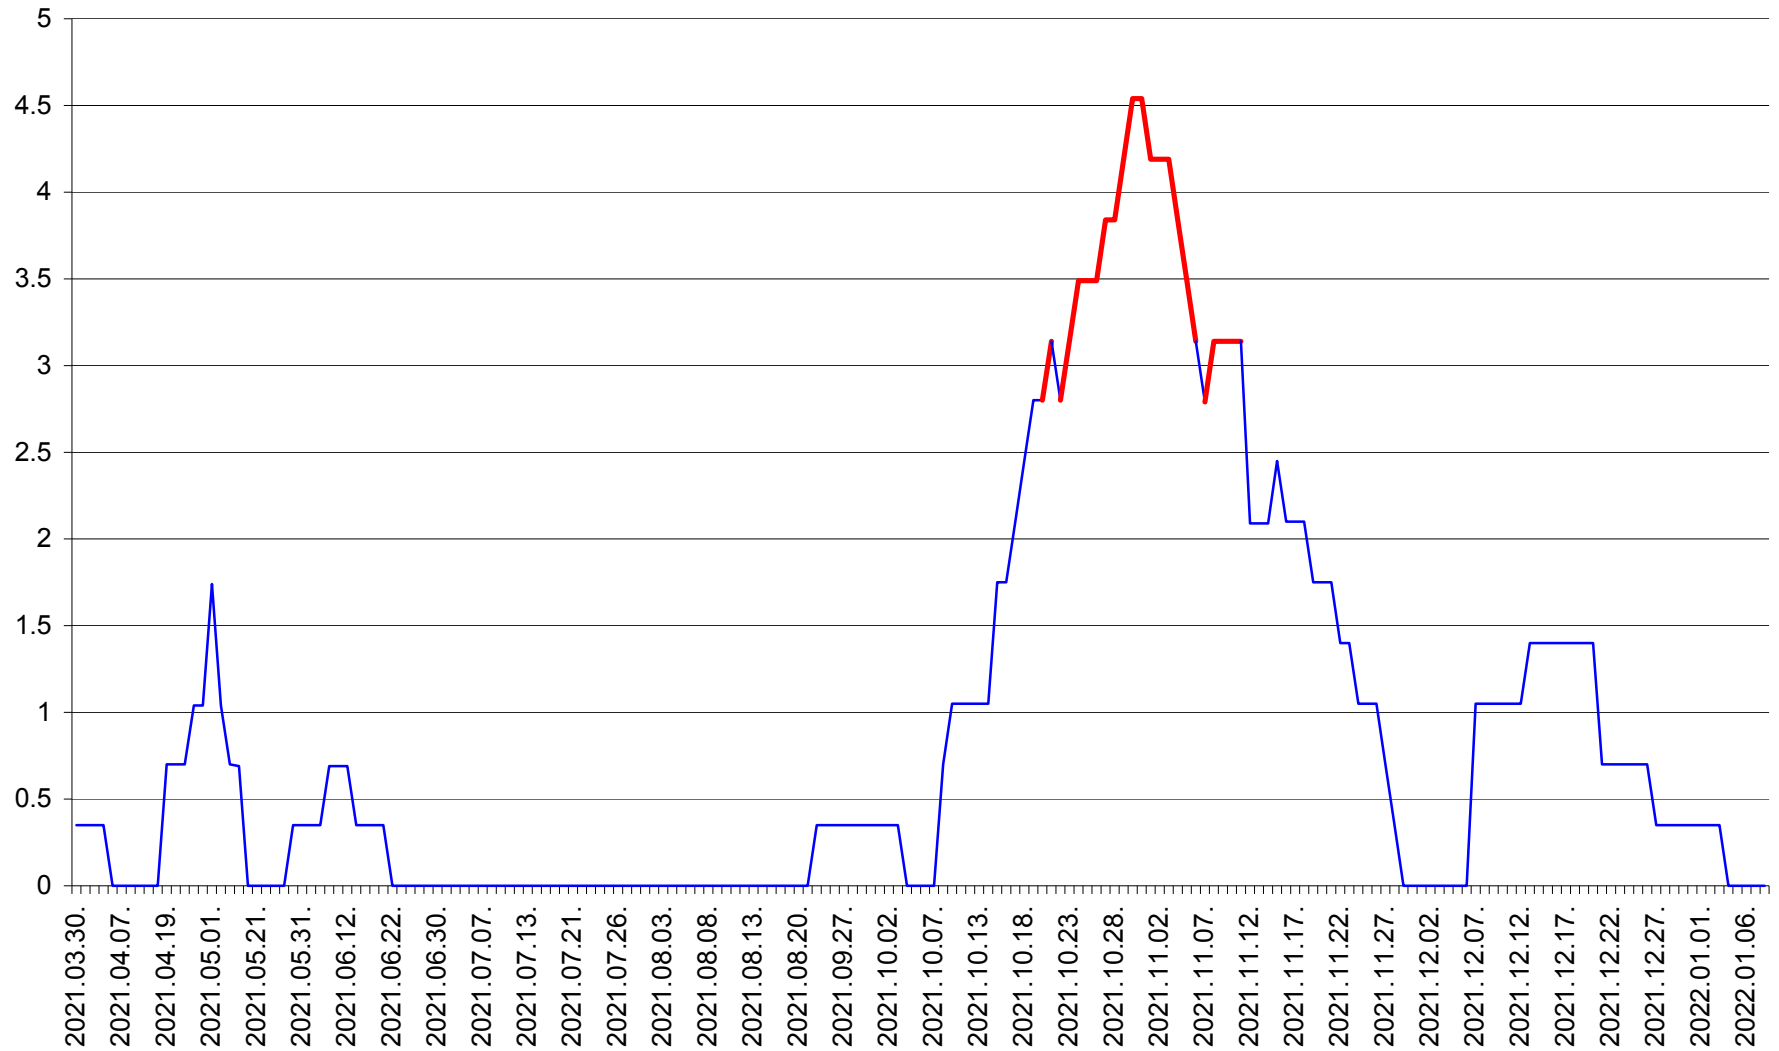

SICULENI - Evolutia incidentei cumulate pe 14 zile la % de locuitori
2021.03.30. - 2022.01.08.