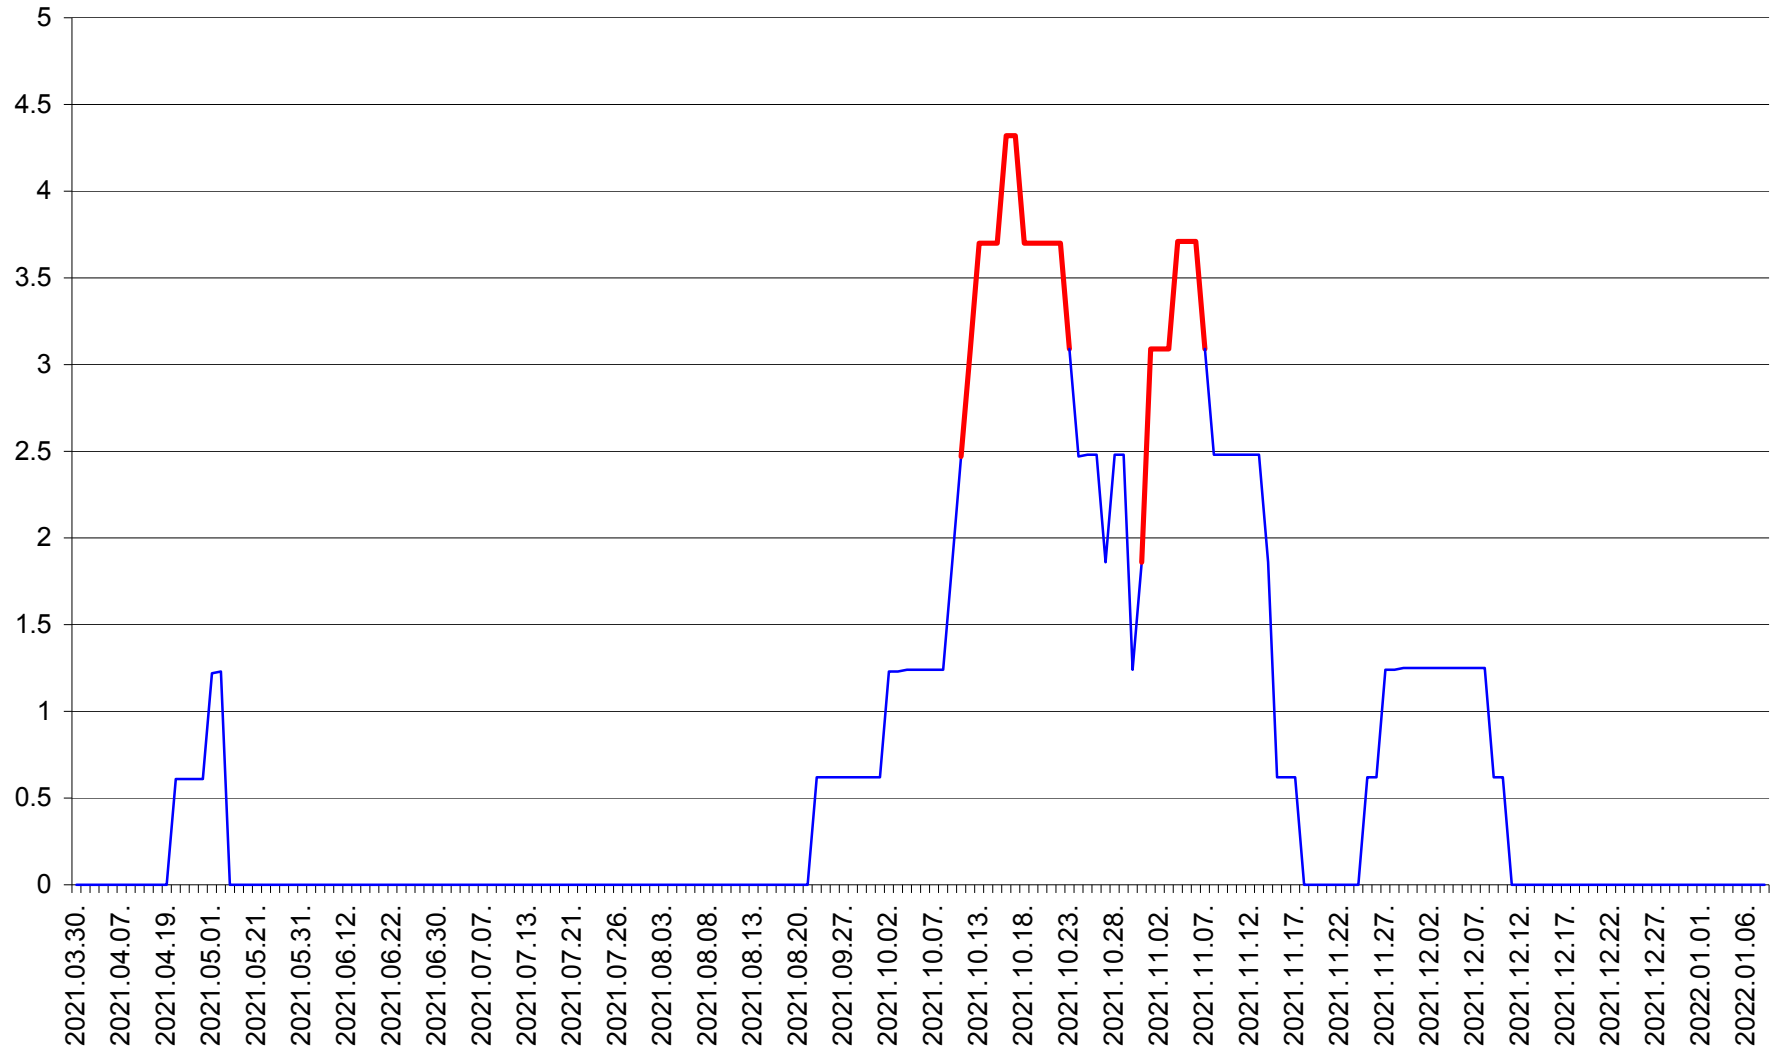

PLĂIEȘII DE JOS - Evolutia incidentei cumulate pe 14 zile la ‰ de locuitori
2021.03.30. - 2022.01.08.

PORUMBENI - Evolutia incidentei cumulate pe 14 zile la ‰ de locuitori
2021.03.30. - 2022.01.08.

PRAID - Evolutia incidentei cumulate pe 14 zile la ‰ de locuitori
2021.03.30. - 2022.01.08.

RACU - Evolutia incidentei cumulate pe 14 zile la ‰ de locuitori
2021.03.30. - 2022.01.08.

REMETEA - Evolutia incidentei cumulate pe 14 zile la % de locuitori
2021.03.30. - 2022.01.08.

SĂCEL - Evolutia incidentei cumulate pe 14 zile la ‰ de locuitori
2021.03.30. - 2022.01.08.