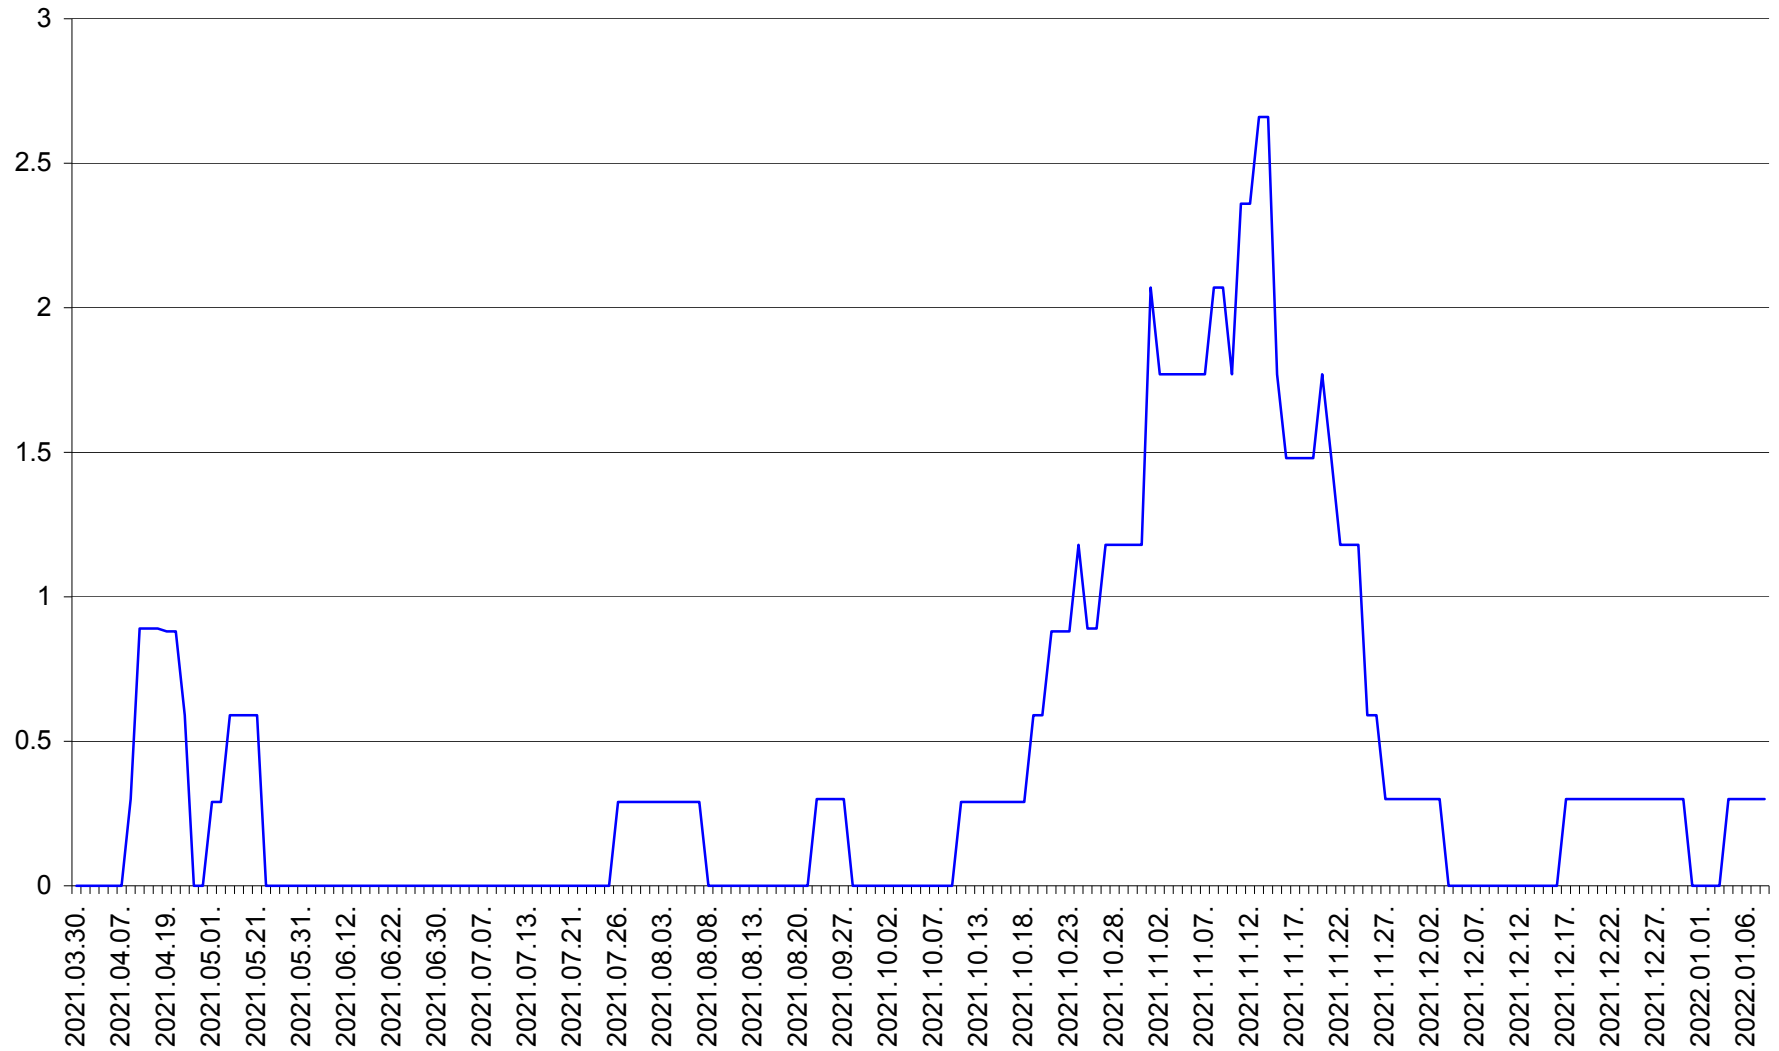

LUPENI - Evolutia incidentei cumulate pe 14 zile la ‰ de locuitori
2021.03.30. - 2022.01.08.