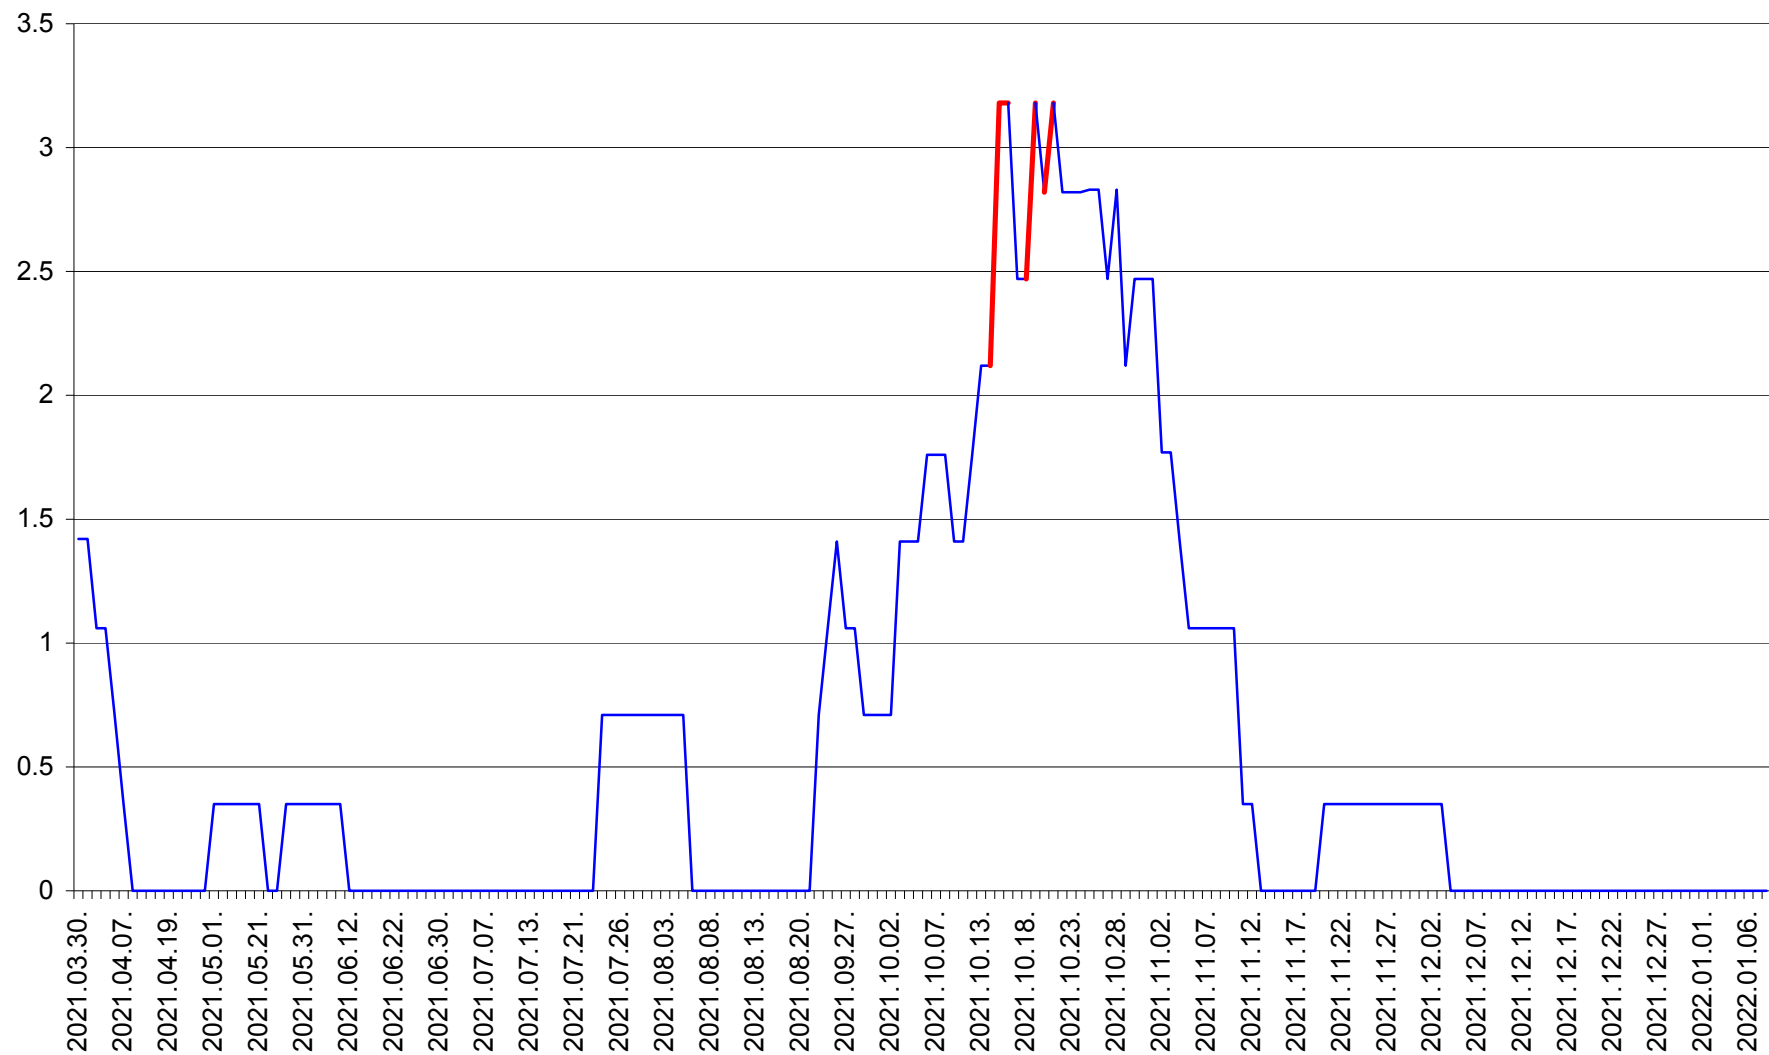

PORUMBENI - Evolutia incidentei cumulate pe 14 zile la ‰ de locuitori
2021.03.30. - 2022.01.08.