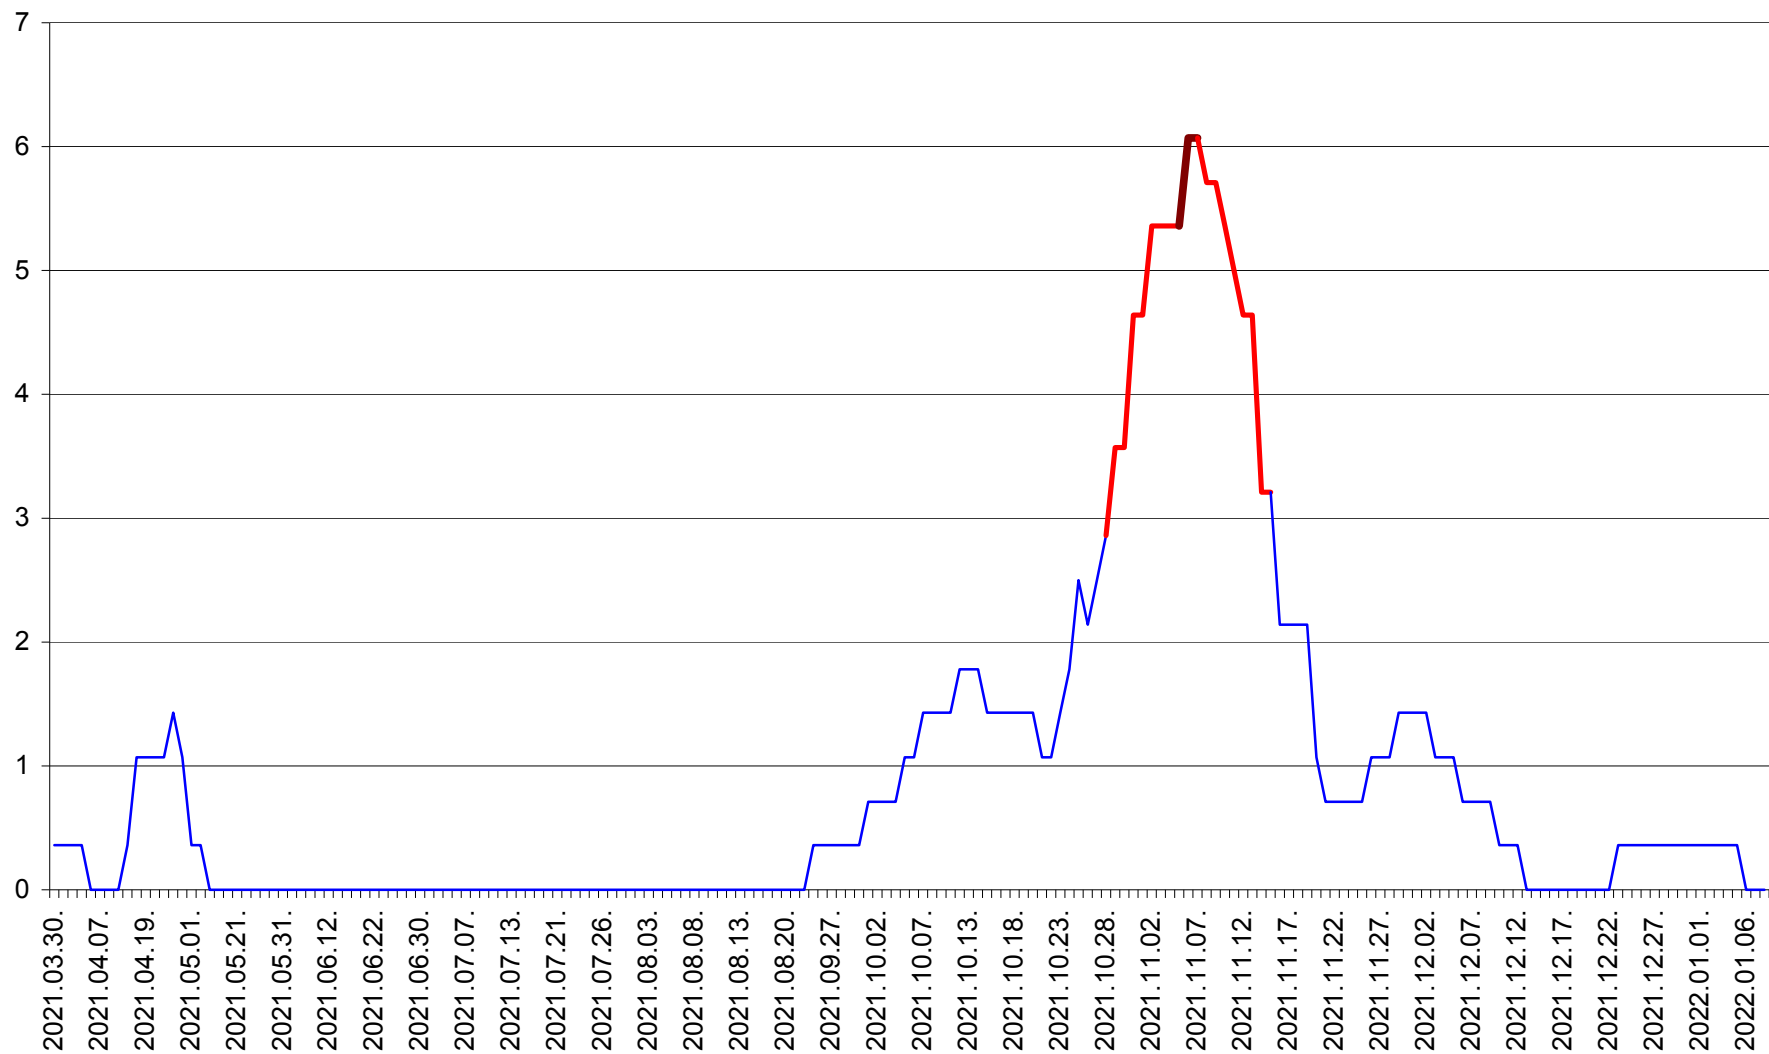

ȘIMONEȘTI - Evolutia incidentei cumulate pe 14 zile la ‰ de locuitori
2021.03.30. - 2022.01.08.