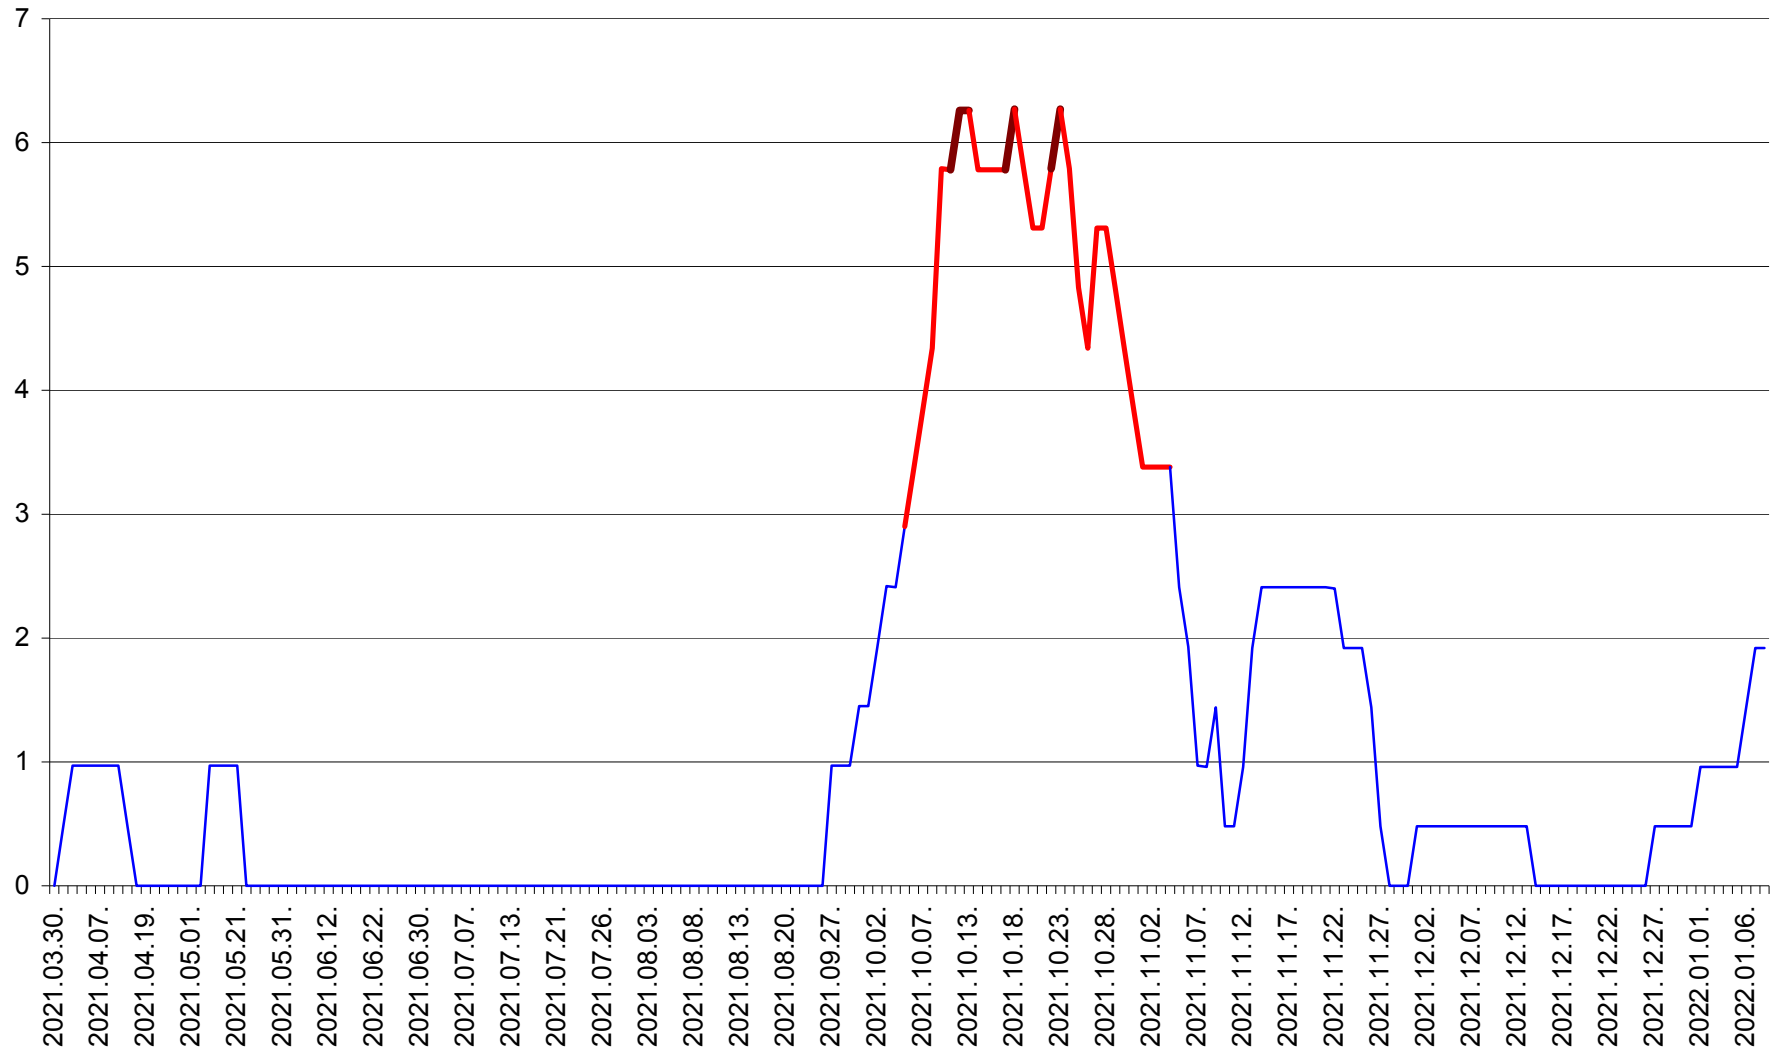

PLĂIEȘII DE JOS - Evolutia incidentei cumulate pe 14 zile la ‰ de locuitori
2021.03.30. - 2022.01.08.