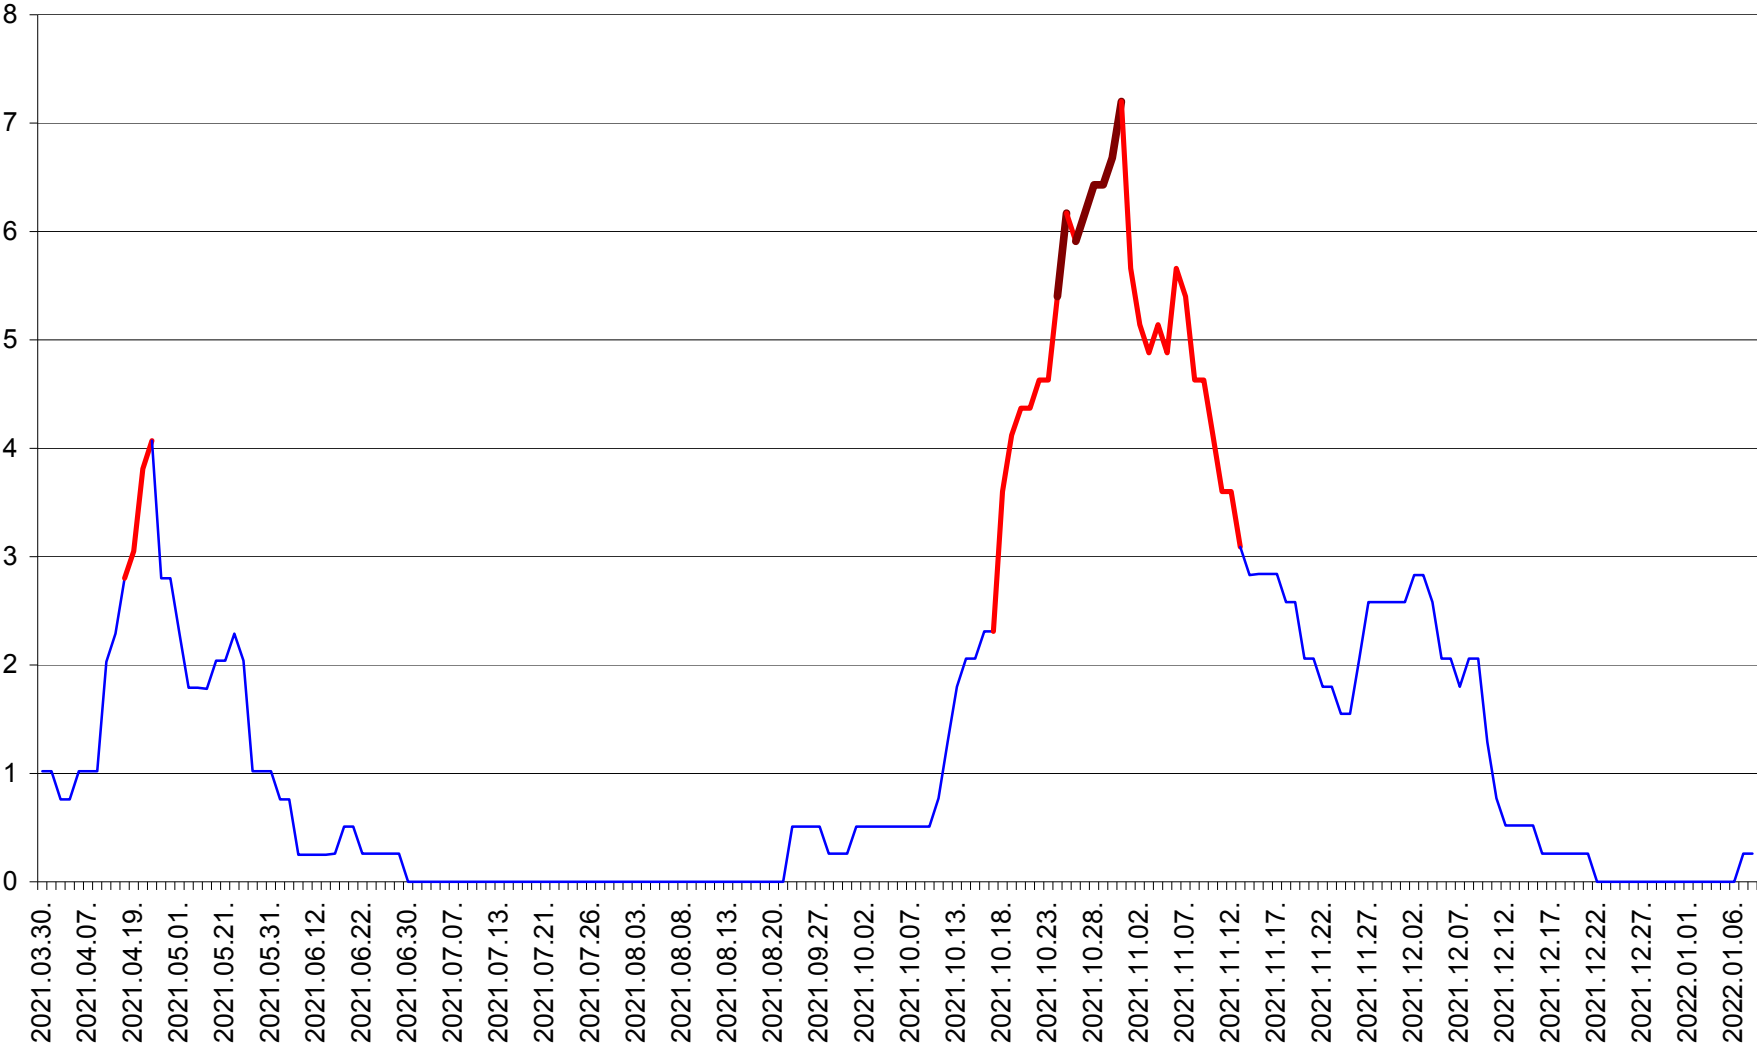

SUBCETATE - Evolutia incidentei cumulate pe 14 zile la ‰ de locuitori
2021.03.30. - 2022.01.08.