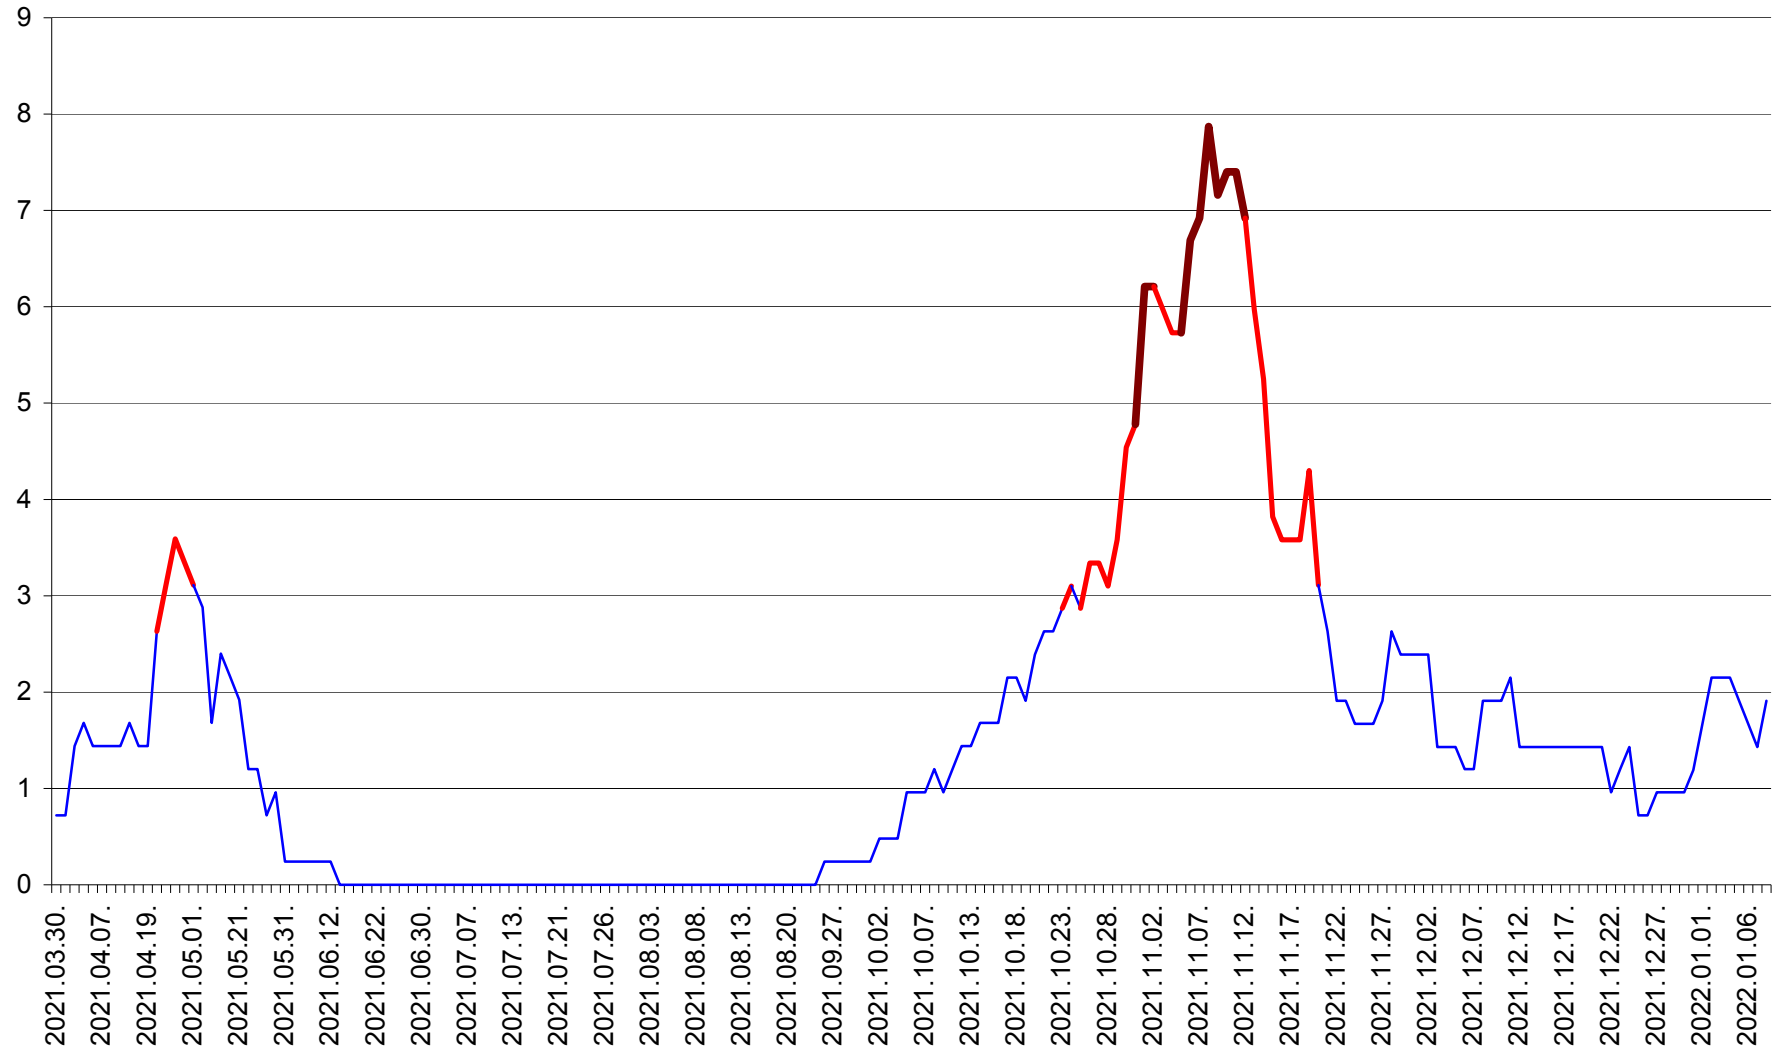

CORBU - Evolutia incidentei cumulate pe 14 zile la ‰ de locuitori
2021.03.30. - 2022.01.08.

CORUND - Evolutia incidentei cumulate pe 14 zile la ‰ de locuitori
2021.03.30. - 2022.01.08.

COZMENI - Evolutia incidentei cumulate pe 14 zile la ‰ de locuitori
2021.03.30. - 2022.01.08.

ORAȘ CRISTURU SECUIESC - Evolutia incidentei cumulate pe 14 zile la ‰ de locuitori
2021.03.30. - 2022.01.08.

DĂNEȘTI - Evolutia incidentei cumulate pe 14 zile la ‰ de locuitori
2021.03.30. - 2022.01.08.

DÂRJIU - Evolutia incidentei cumulate pe 14 zile la ‰ de locuitori
2021.03.30. - 2022.01.08.

DEALU - Evolutia incidentei cumulate pe 14 zile la ‰ de locuitori
2021.03.30. - 2022.01.08.

DITRĂU - Evolutia incidentei cumulate pe 14 zile la ‰ de locuitori
2021.03.30. - 2022.01.08.