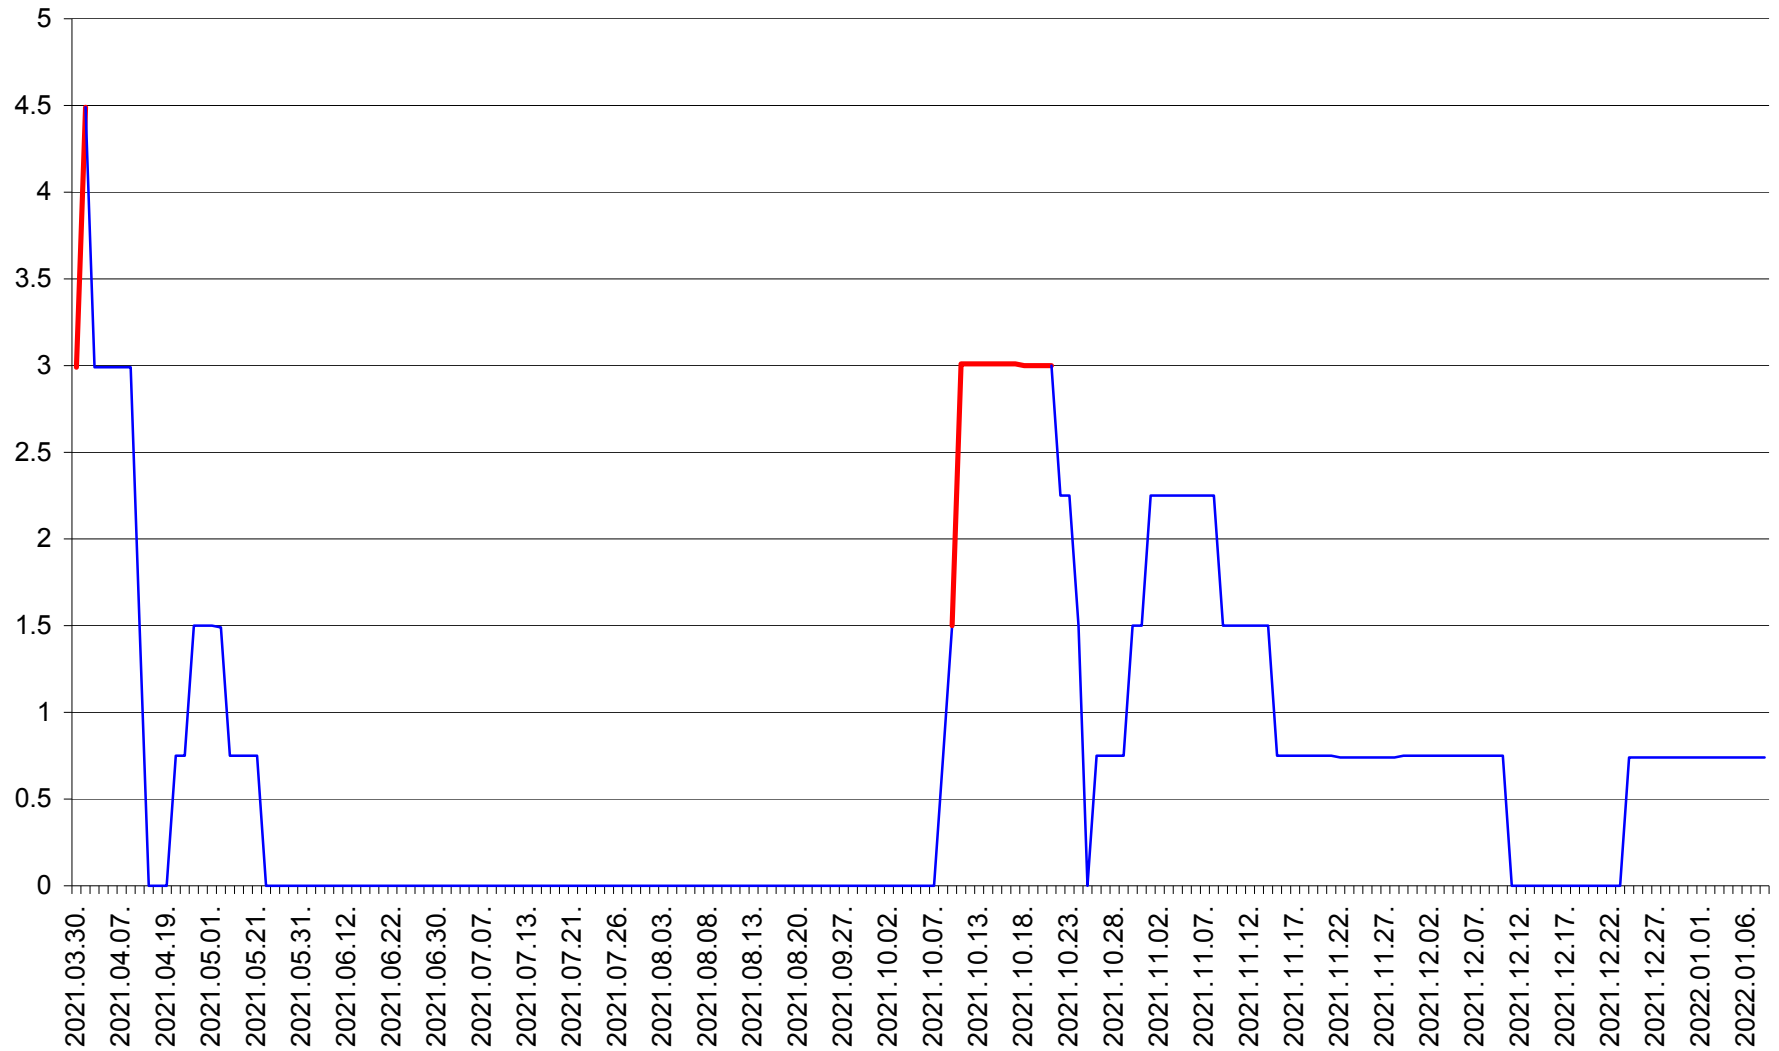

MUNICIPIUL MIERCUREA-CIUC - Evolutia incidentei cumulate pe 14 zile la ‰ de locuitori
2021.03.30. - 2022.01.08.