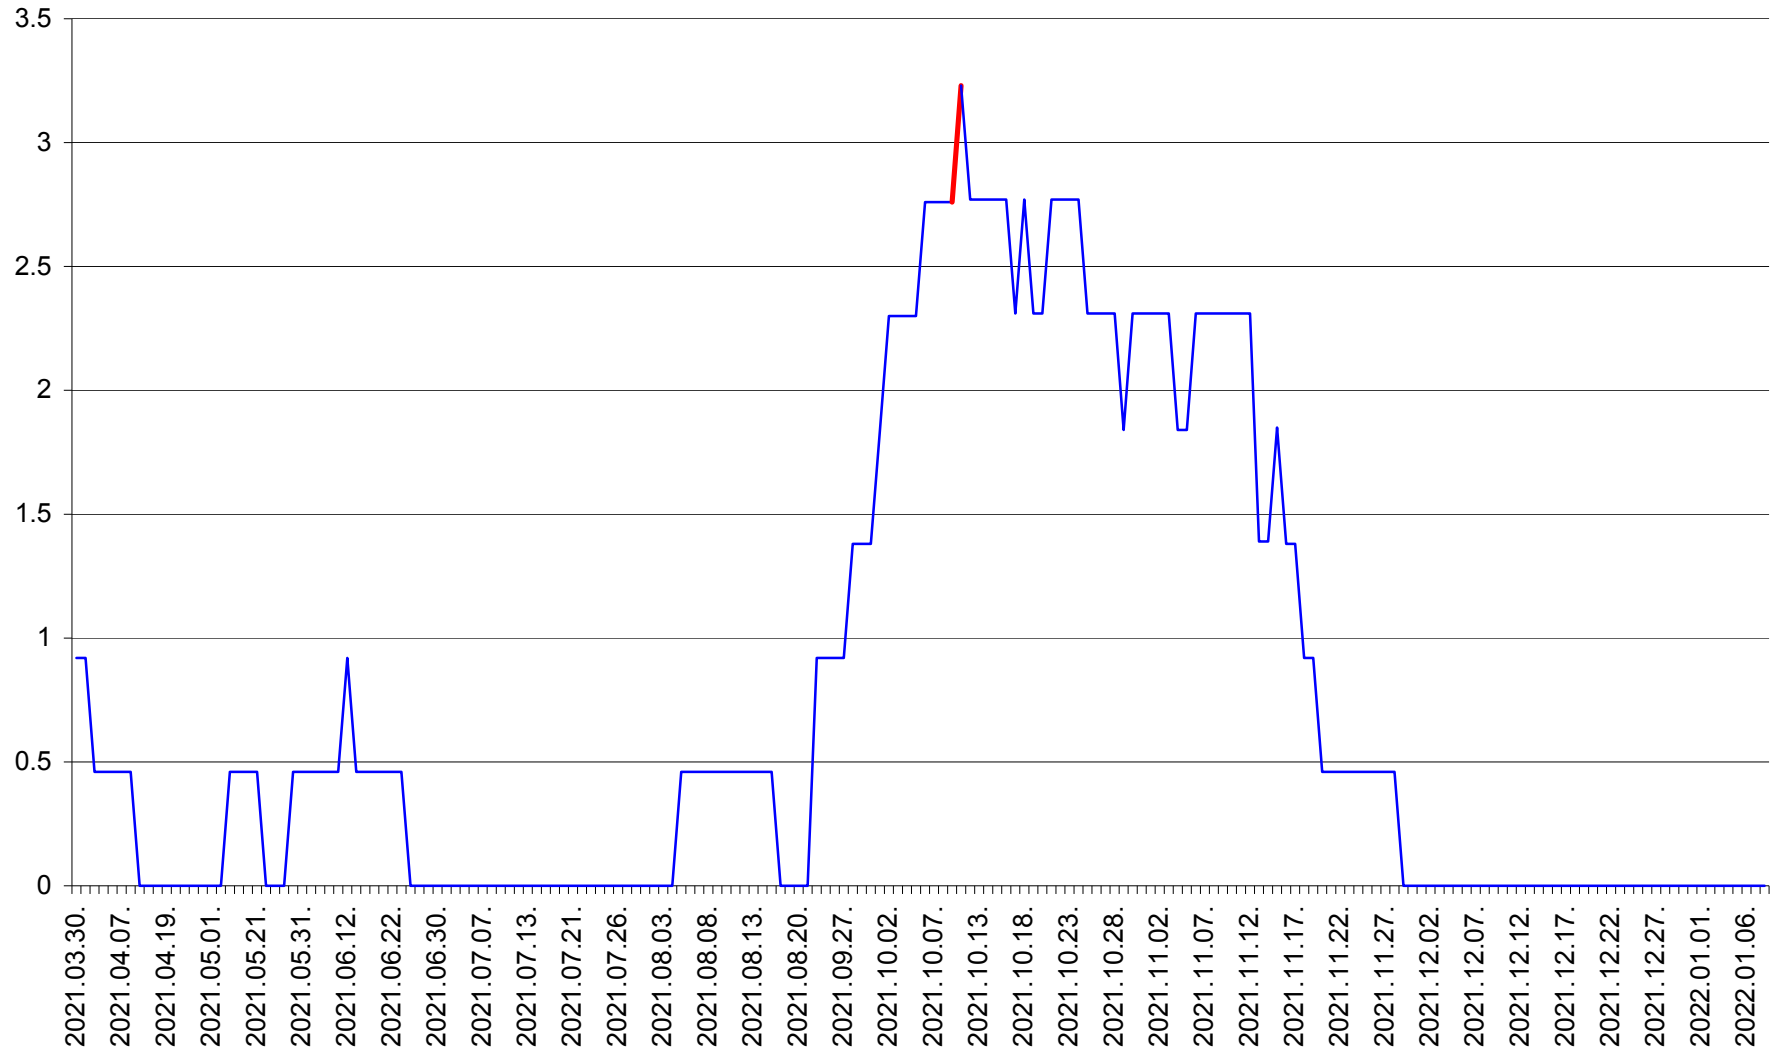

ULIEȘ - Evoluția incidenței cumulate pe 14 zile la ‰ de locuitori
2021.03.30. - 2022.01.08.