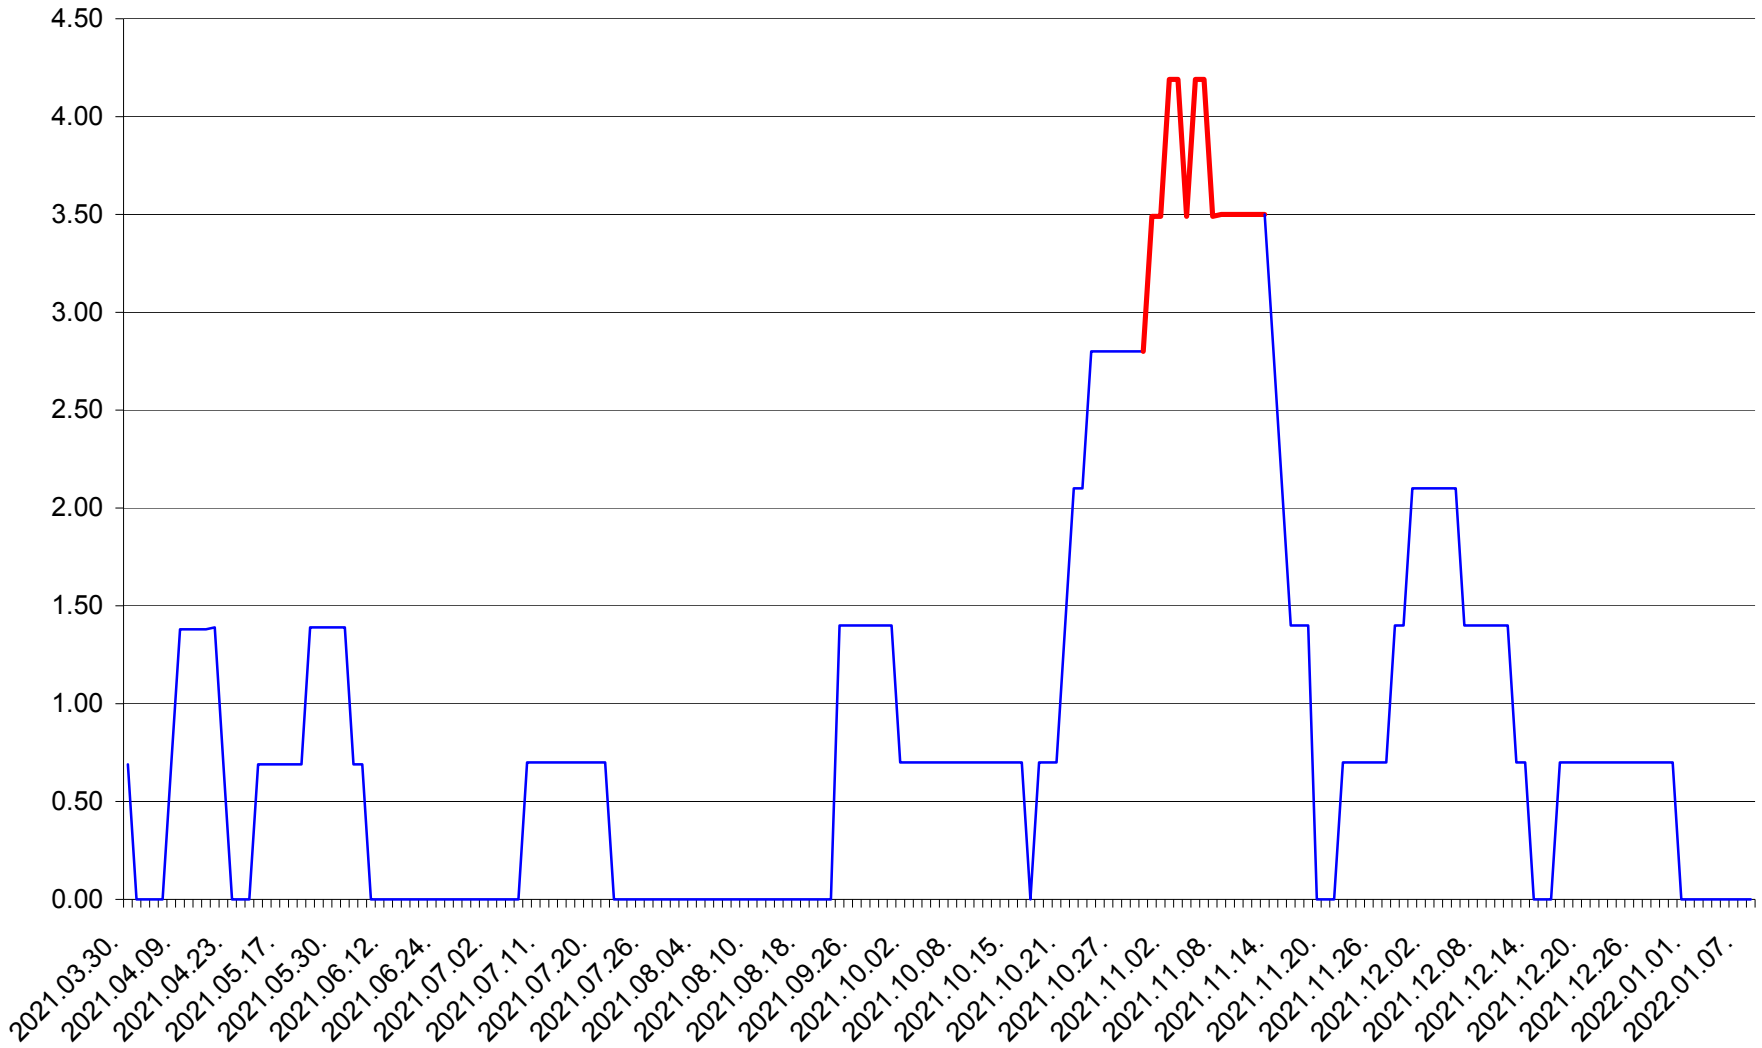

ORAȘ BĂLAN - Evolutia incidentei cumulate pe 14 zile la ‰ de locuitori
2021.03.30. - 2022.01.08.

BILBOR - Evolutia incidentei cumulate pe 14 zile la ‰ de locuitori
2021.03.30. - 2022.01.08.

ORAȘ BORSEC - Evolutia incidentei cumulate pe 14 zile la ‰ de locuitori
2021.03.30. - 2022.01.08.

BRĂDEȘTI - Evolutia incidentei cumulate pe 14 zile la ‰ de locuitori
2021.03.30. - 2022.01.08.

CĂPÂLNIȚA - Evolutia incidentei cumulate pe 14 zile la ‰ de locuitori
2021.03.30. - 2022.01.08.

CÂRȚA - Evolutia incidentei cumulate pe 14 zile la ‰ de locuitori
2021.03.30. - 2022.01.08.

CICEU - Evolutia incidentei cumulate pe 14 zile la ‰ de locuitori
2021.03.30. - 2022.01.08.

CIUCSÂNGEORGIU - Evolutia incidentei cumulate pe 14 zile la % de locuitori
2021.03.30. - 2022.01.08.

CIUMANI - Evolutia incidentei cumulate pe 14 zile la ‰ de locuitori
2021.03.30. - 2022.01.08.

CORBU - Evolutia incidentei cumulate pe 14 zile la ‰ de locuitori
2021.03.30. - 2022.01.08.

CORUND - Evolutia incidentei cumulate pe 14 zile la ‰ de locuitori
2021.03.30. - 2022.01.08.

COZMENI - Evolutia incidentei cumulate pe 14 zile la ‰ de locuitori
2021.03.30. - 2022.01.08.