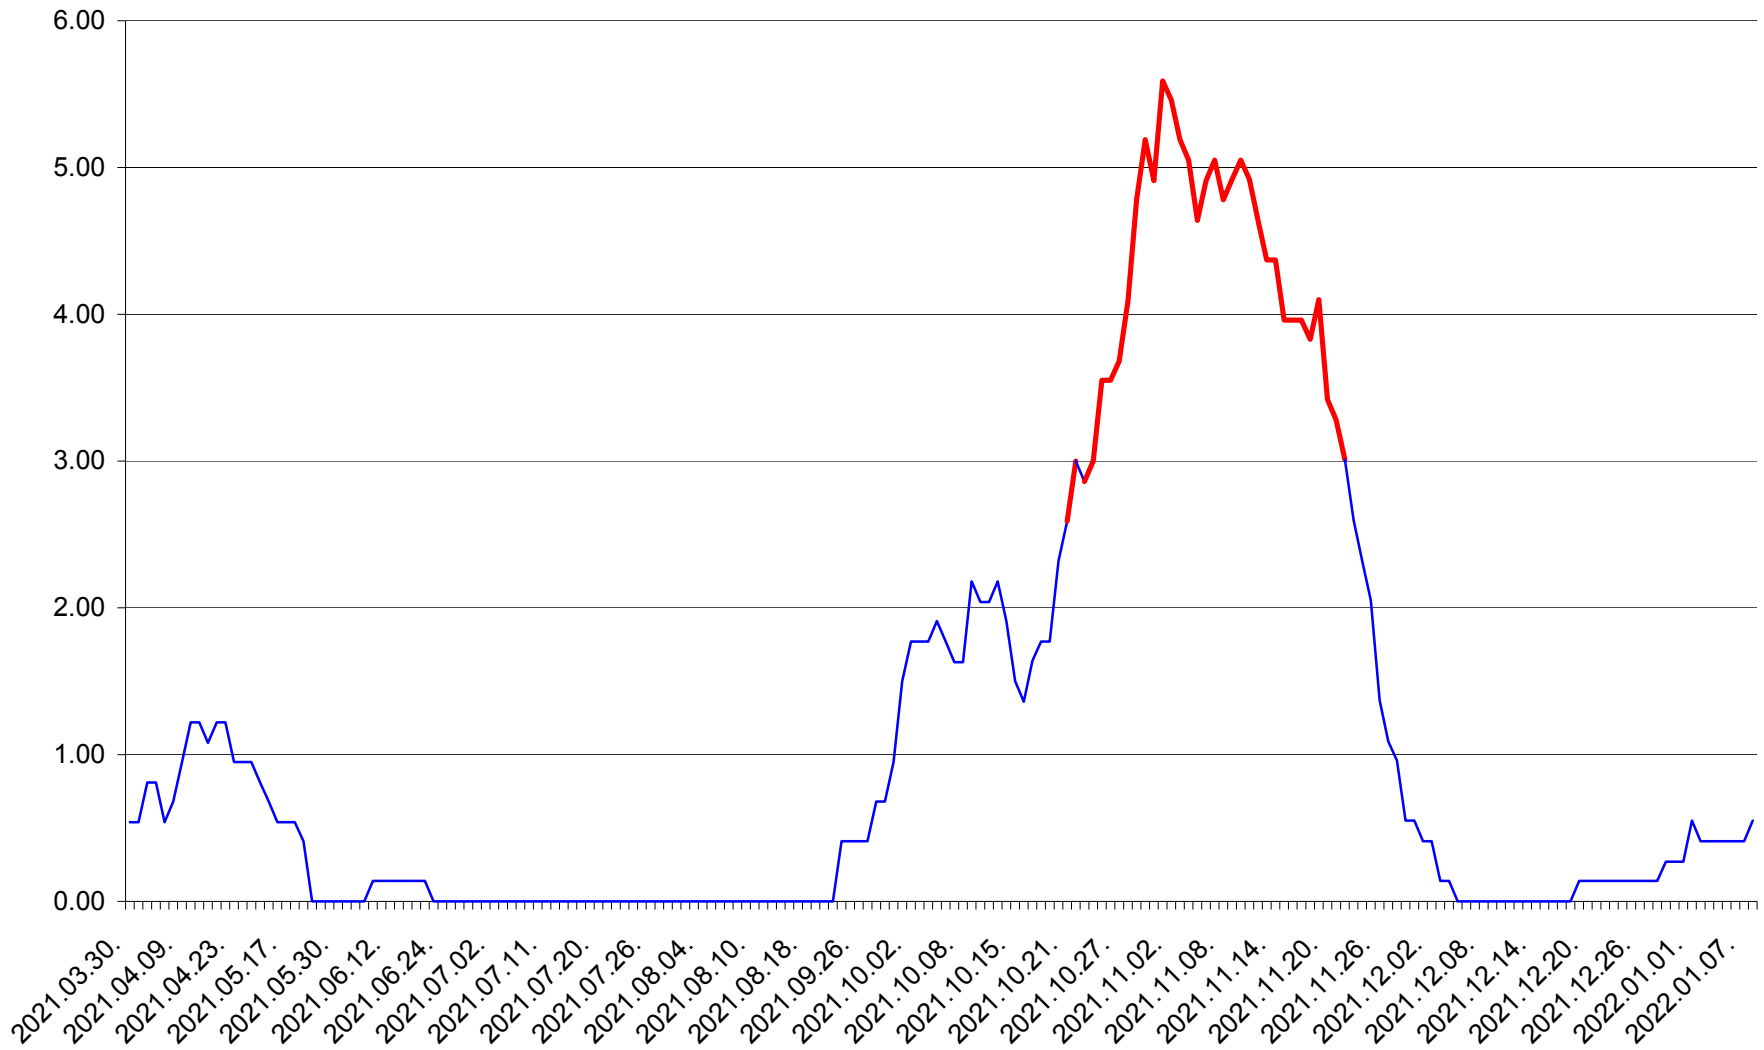

ATID - Evolutia incidentei cumulate pe 14 zile la % de locuitori
2021.03.30. - 2022.01.08.

AVRĂMEȘTI - Evolutia incidentei cumulate pe 14 zile la ‰ de locuitori
2021.03.30. - 2022.01.08.

ORAȘ BĂILE TUȘNAD - Evolutia incidentei cumulate pe 14 zile la ‰ de locuitori
2021.03.30. - 2022.01.08.

ORAȘ BĂLAN - Evolutia incidentei cumulate pe 14 zile la ‰ de locuitori
2021.03.30. - 2022.01.08.

BILBOR - Evolutia incidentei cumulate pe 14 zile la ‰ de locuitori
2021.03.30. - 2022.01.08.

ORAȘ BORSEC - Evolutia incidentei cumulate pe 14 zile la ‰ de locuitori
2021.03.30. - 2022.01.08.

BRĂDEȘTI - Evolutia incidentei cumulate pe 14 zile la ‰ de locuitori
2021.03.30. - 2022.01.08.

CĂPÂLNIȚA - Evolutia incidentei cumulate pe 14 zile la ‰ de locuitori
2021.03.30. - 2022.01.08.

CÂRȚA - Evolutia incidentei cumulate pe 14 zile la ‰ de locuitori
2021.03.30. - 2022.01.08.