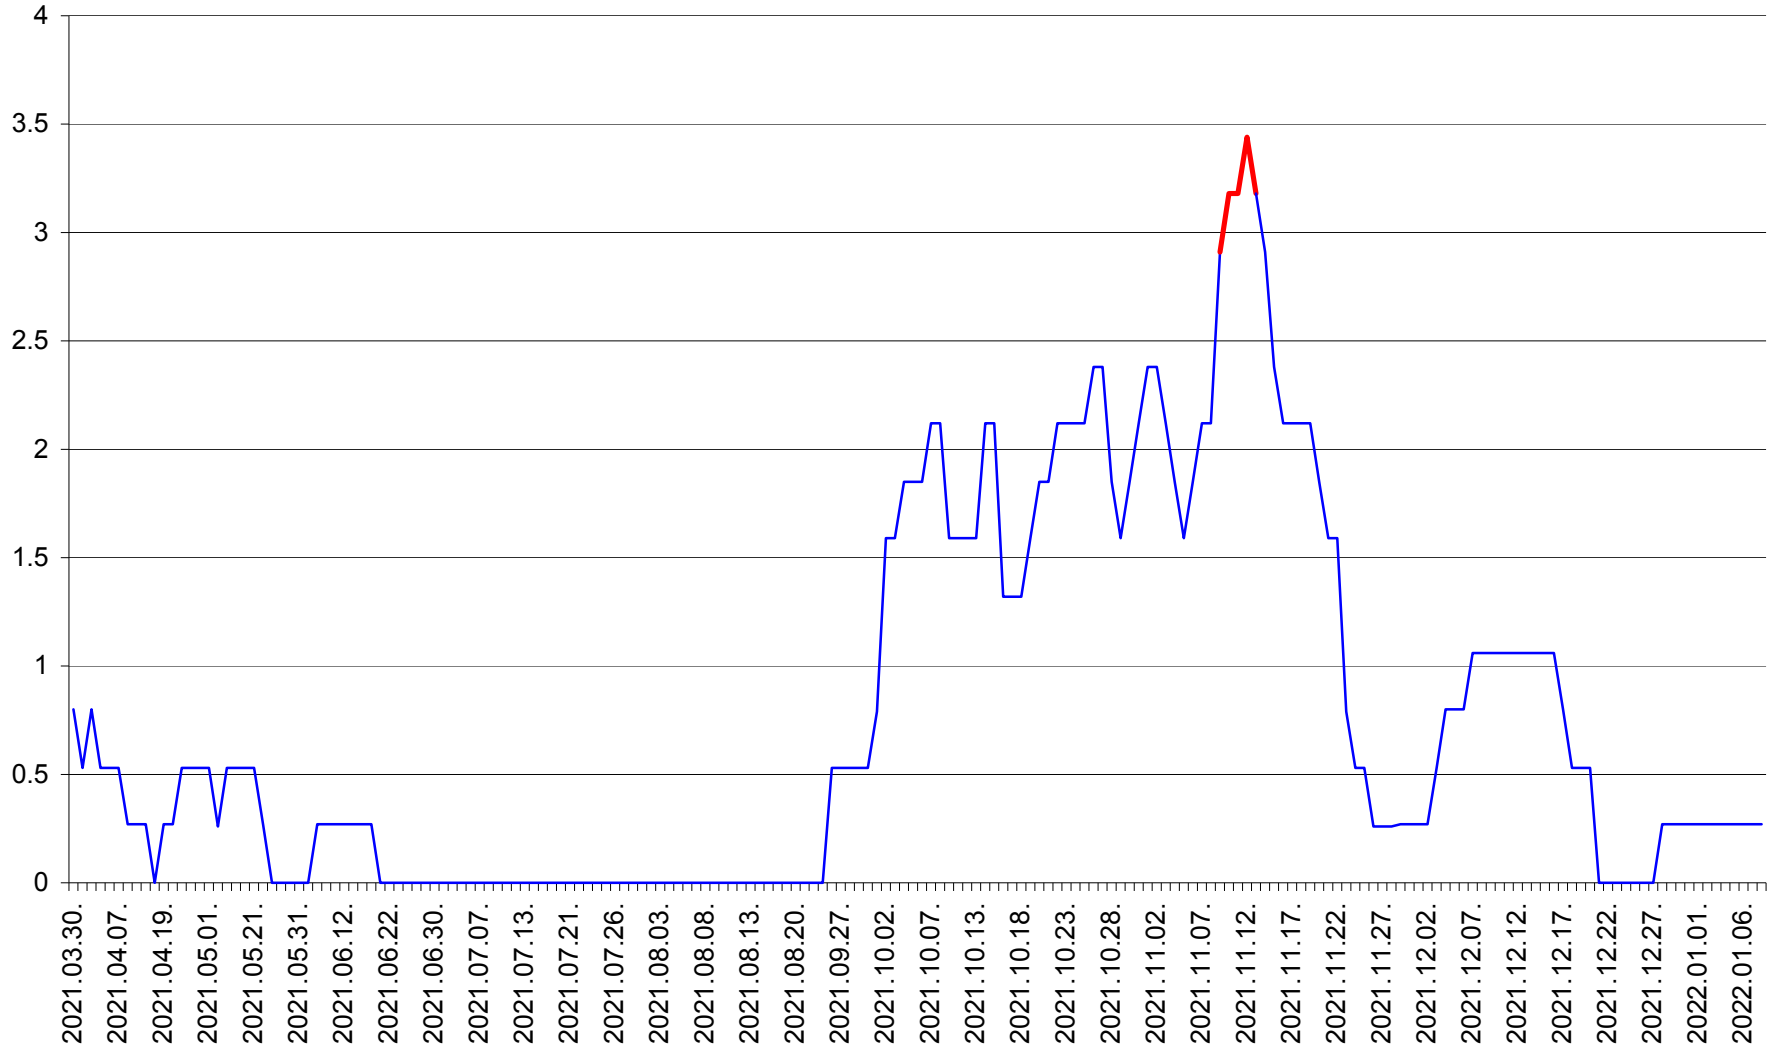

ORAȘ CRISTURU SECUIESC - Evolutia incidentei cumulate pe 14 zile la ‰ de locuitori
2021.03.30. - 2022.01.08.

DĂNEȘTI - Evolutia incidentei cumulate pe 14 zile la ‰ de locuitori
2021.03.30. - 2022.01.08.

DÂRJIU - Evolutia incidentei cumulate pe 14 zile la ‰ de locuitori
2021.03.30. - 2022.01.08.

DEALU - Evolutia incidentei cumulate pe 14 zile la ‰ de locuitori
2021.03.30. - 2022.01.08.

DITRĂU - Evolutia incidentei cumulate pe 14 zile la ‰ de locuitori
2021.03.30. - 2022.01.08.

FELICENI - Evolutia incidentei cumulate pe 14 zile la % de locuitori
2021.03.30. - 2022.01.08.

FRUMOASA - Evolutia incidentei cumulate pe 14 zile la ‰ de locuitori
2021.03.30. - 2022.01.08.

GĂLĂUȚAȘ - Evolutia incidentei cumulate pe 14 zile la ‰ de locuitori
2021.03.30. - 2022.01.08.