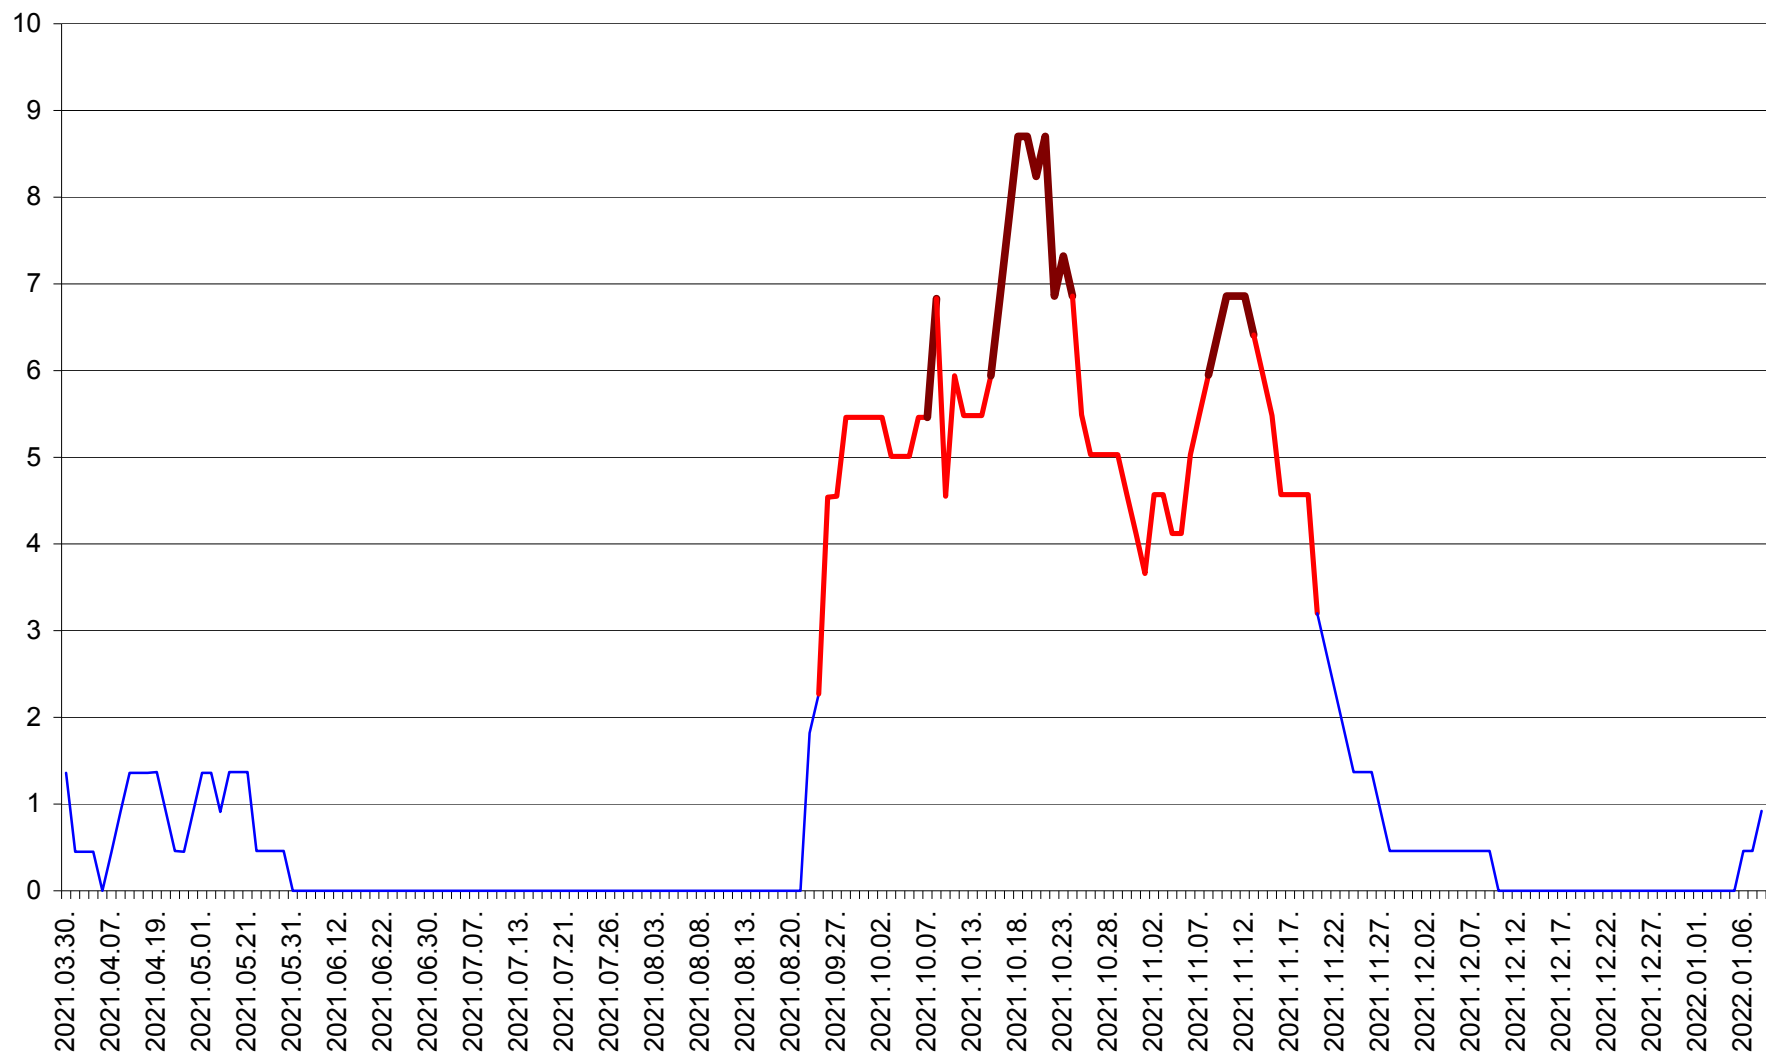

LELICENI - Evolutia incidentei cumulate pe 14 zile la % de locuitori
2021.03.30. - 2022.01.08.

LUETA - Evolutia incidentei cumulate pe 14 zile la ‰ de locuitori
2021.03.30. - 2022.01.08.

LUNCA DE JOS - Evolutia incidentei cumulate pe 14 zile la ‰ de locuitori
2021.03.30. - 2022.01.08.

LUNCA DE SUS - Evolutia incidentei cumulate pe 14 zile la ‰ de locuitori
2021.03.30. - 2022.01.08.

LUPENI - Evolutia incidentei cumulate pe 14 zile la ‰ de locuitori
2021.03.30. - 2022.01.08.

MĂDĂRAȘ - Evolutia incidentei cumulate pe 14 zile la ‰ de locuitori
2021.03.30. - 2022.01.08.