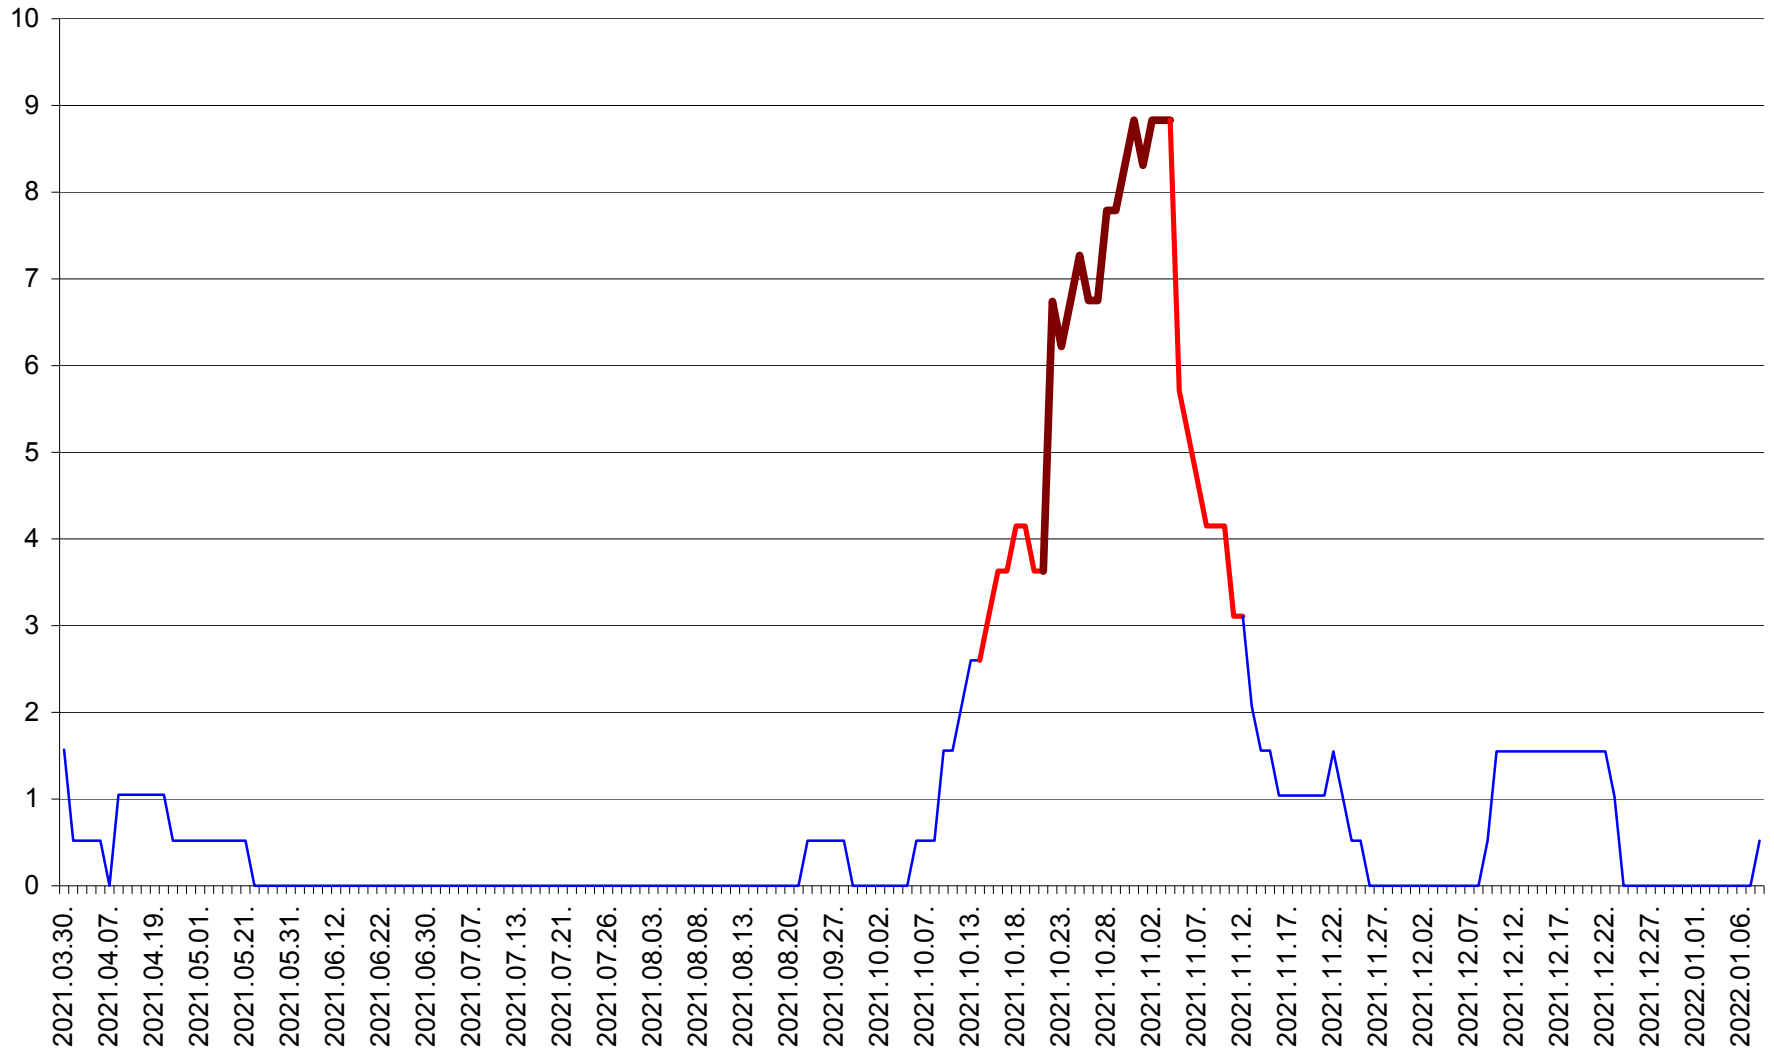

PRAID - Evolutia incidentei cumulate pe 14 zile la ‰ de locuitori
2021.03.30. - 2022.01.08.