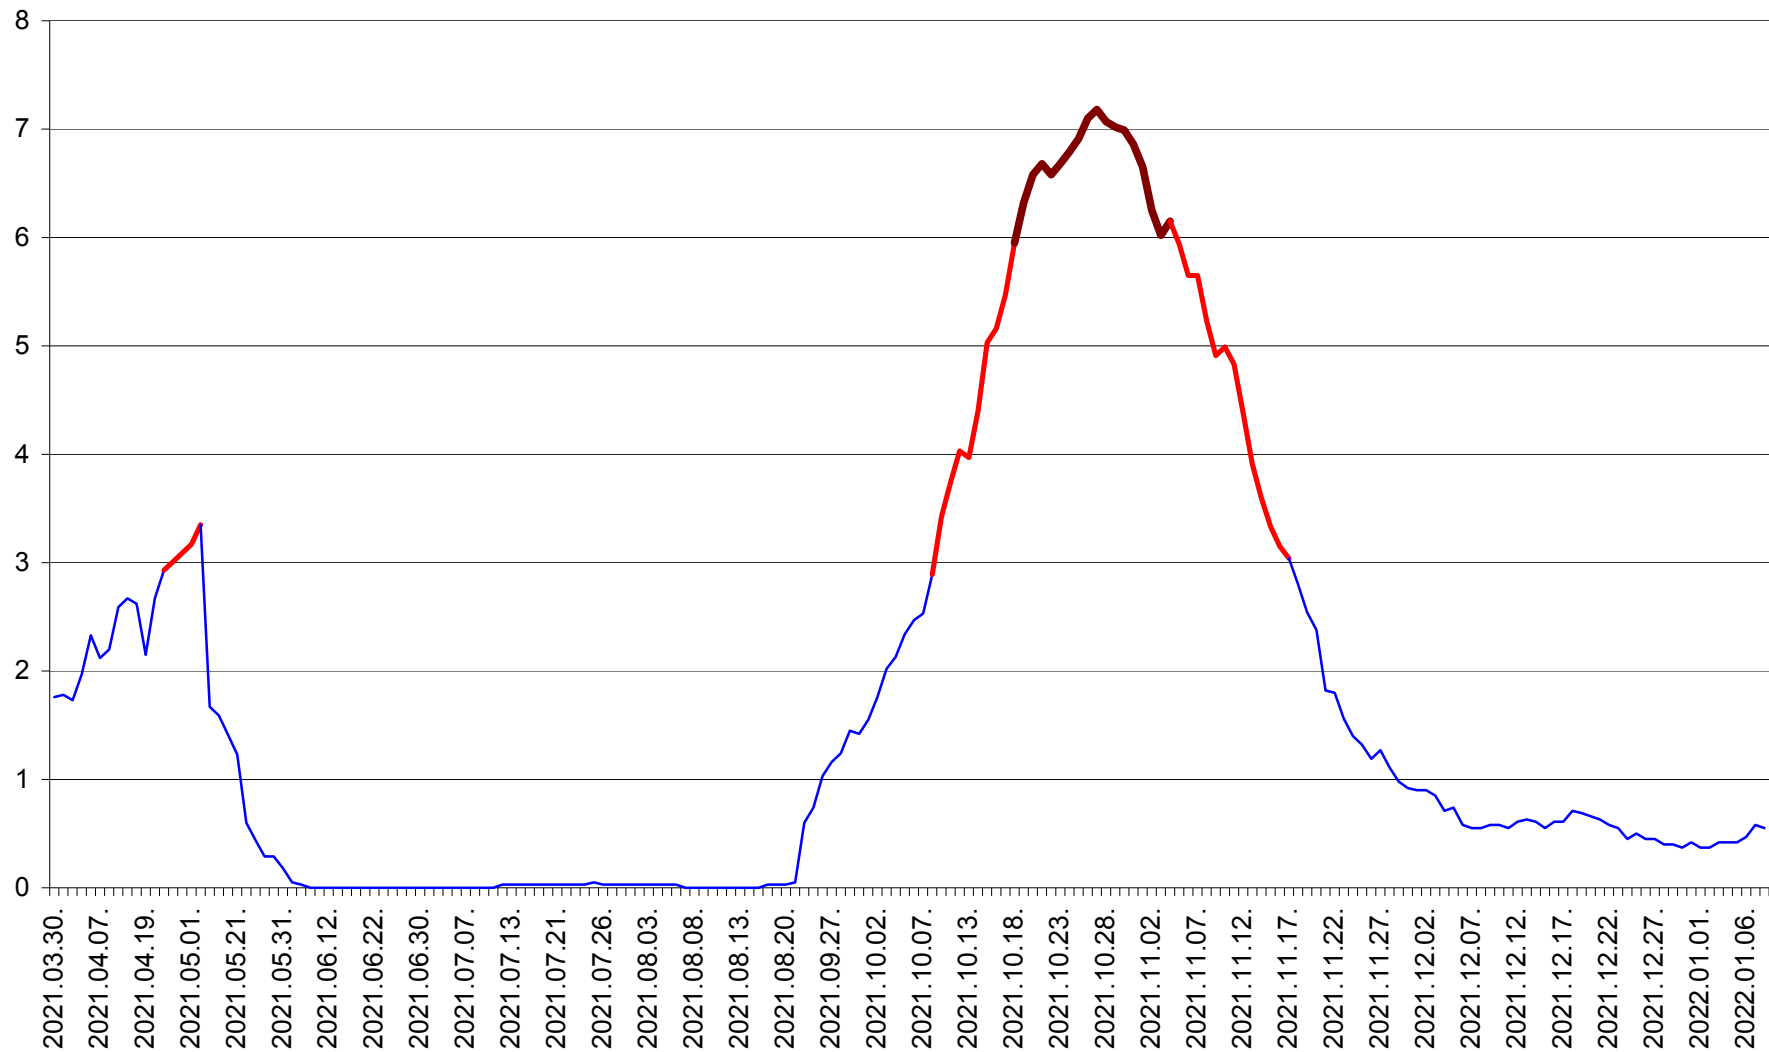

PĂULENI-CIUC - Evolutia incidentei cumulate pe 14 zile la % de locuitori
2021.03.30. - 2022.01.08.