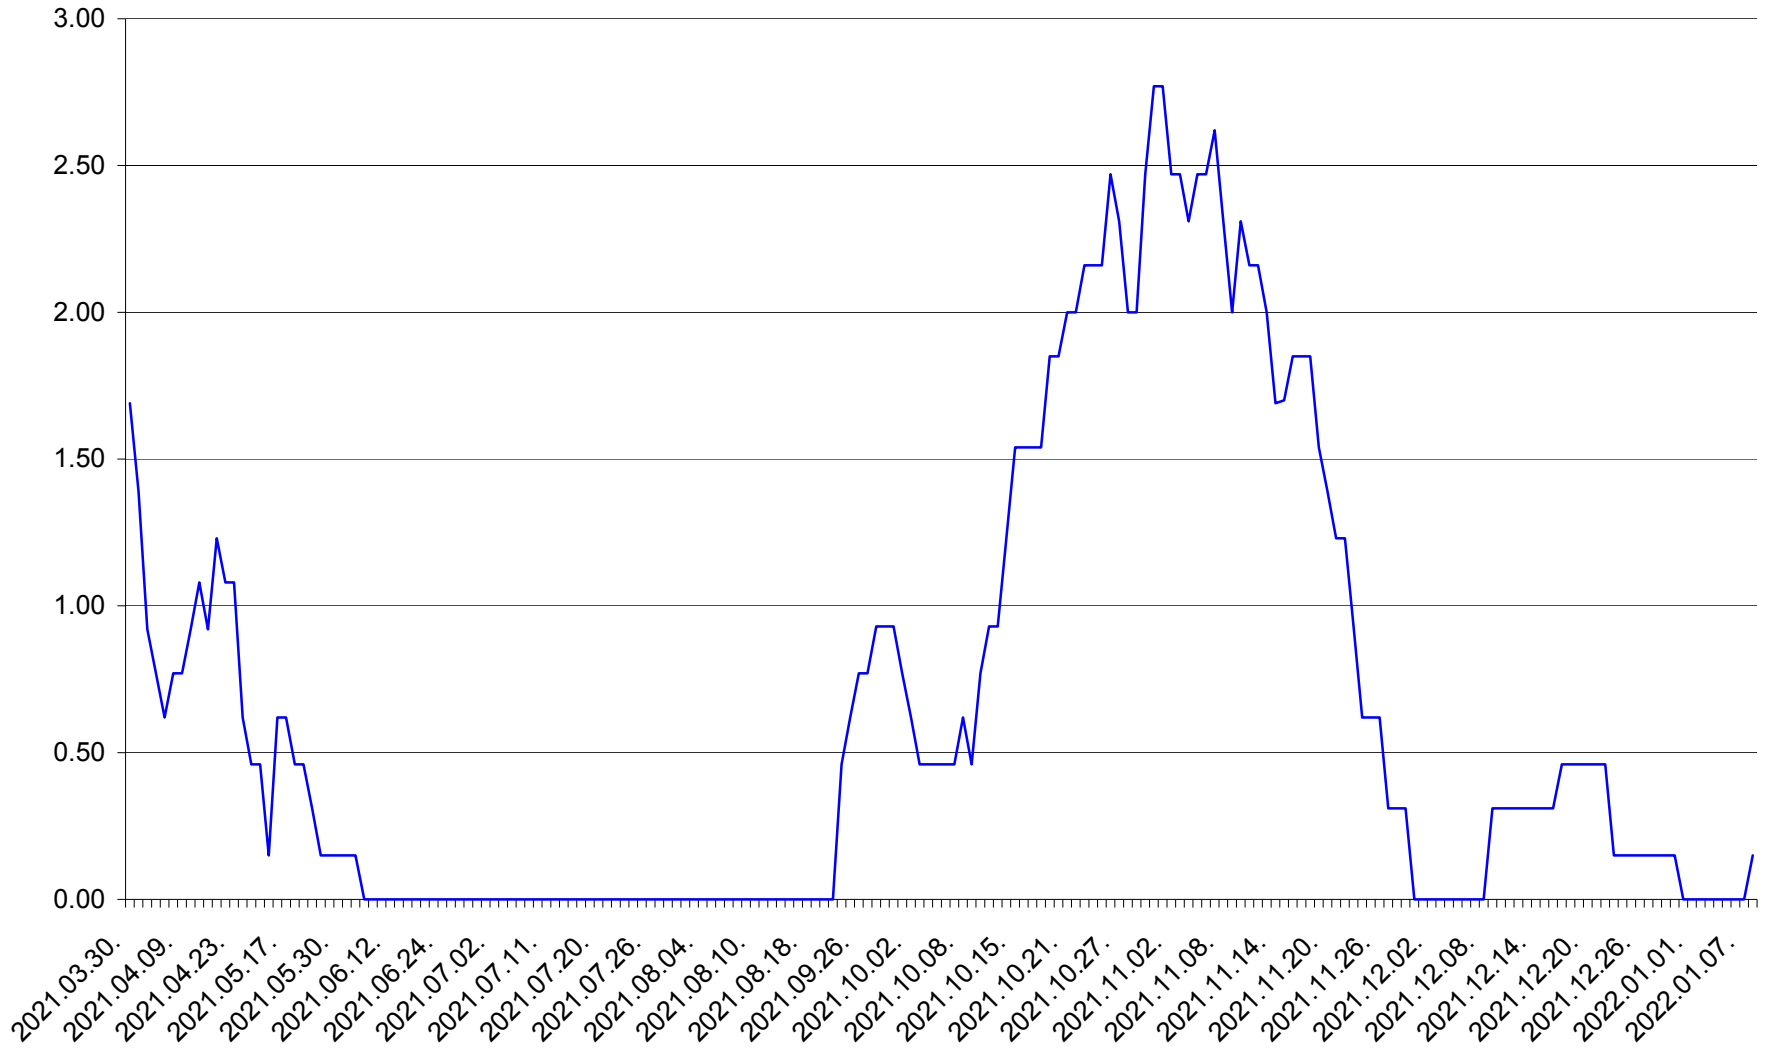

ORAȘ BĂLAN - Evolutia incidentei cumulate pe 14 zile la ‰ de locuitori
2021.03.30. - 2022.01.08.

BILBOR - Evolutia incidentei cumulate pe 14 zile la ‰ de locuitori
2021.03.30. - 2022.01.08.

ORAȘ BORSEC - Evolutia incidentei cumulate pe 14 zile la ‰ de locuitori
2021.03.30. - 2022.01.08.

BRĂDEȘTI - Evolutia incidentei cumulate pe 14 zile la ‰ de locuitori
2021.03.30. - 2022.01.08.

CĂPÂLNIȚA - Evolutia incidentei cumulate pe 14 zile la ‰ de locuitori
2021.03.30. - 2022.01.08.

CÂRȚA - Evolutia incidentei cumulate pe 14 zile la ‰ de locuitori
2021.03.30. - 2022.01.08.

CICEU - Evolutia incidentei cumulate pe 14 zile la ‰ de locuitori
2021.03.30. - 2022.01.08.

CIUCSÂNGEORGIU - Evolutia incidentei cumulate pe 14 zile la % de locuitori
2021.03.30. - 2022.01.08.

CIUMANI - Evolutia incidentei cumulate pe 14 zile la ‰ de locuitori
2021.03.30. - 2022.01.08.

CORBU - Evolutia incidentei cumulate pe 14 zile la ‰ de locuitori
2021.03.30. - 2022.01.08.

CORUND - Evolutia incidentei cumulate pe 14 zile la ‰ de locuitori
2021.03.30. - 2022.01.08.

COZMENI - Evolutia incidentei cumulate pe 14 zile la ‰ de locuitori
2021.03.30. - 2022.01.08.