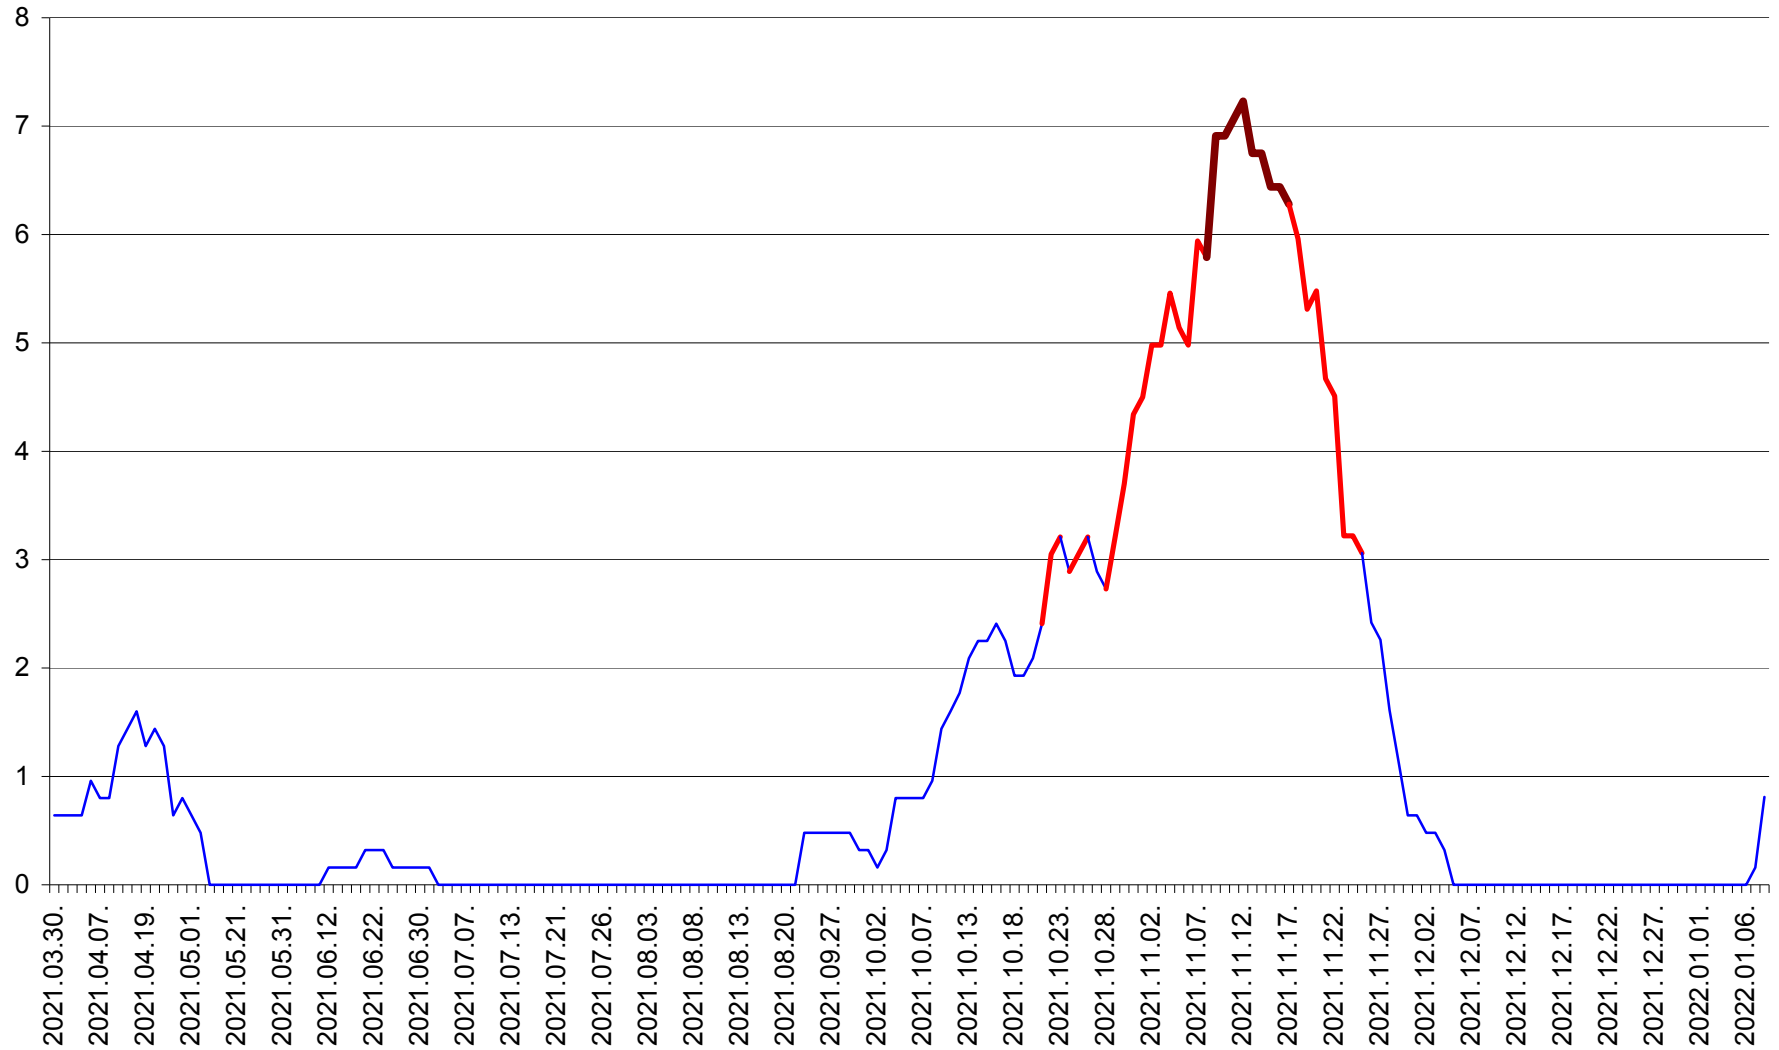

RACU - Evolutia incidentei cumulate pe 14 zile la ‰ de locuitori
2021.03.30. - 2022.01.08.

REMETEA - Evolutia incidentei cumulate pe 14 zile la % de locuitori
2021.03.30. - 2022.01.08.

SĂCEL - Evolutia incidentei cumulate pe 14 zile la ‰ de locuitori
2021.03.30. - 2022.01.08.

SÂNCRĂIENI - Evolutia incidentei cumulate pe 14 zile la ‰ de locuitori
2021.03.30. - 2022.01.08.

SÂNDOMIC - Evolutia incidentei cumulate pe 14 zile la ‰ de locuitori
2021.03.30. - 2022.01.08.

SÂNMARTIN - Evolutia incidentei cumulate pe 14 zile la ‰ de locuitori
2021.03.30. - 2022.01.08.