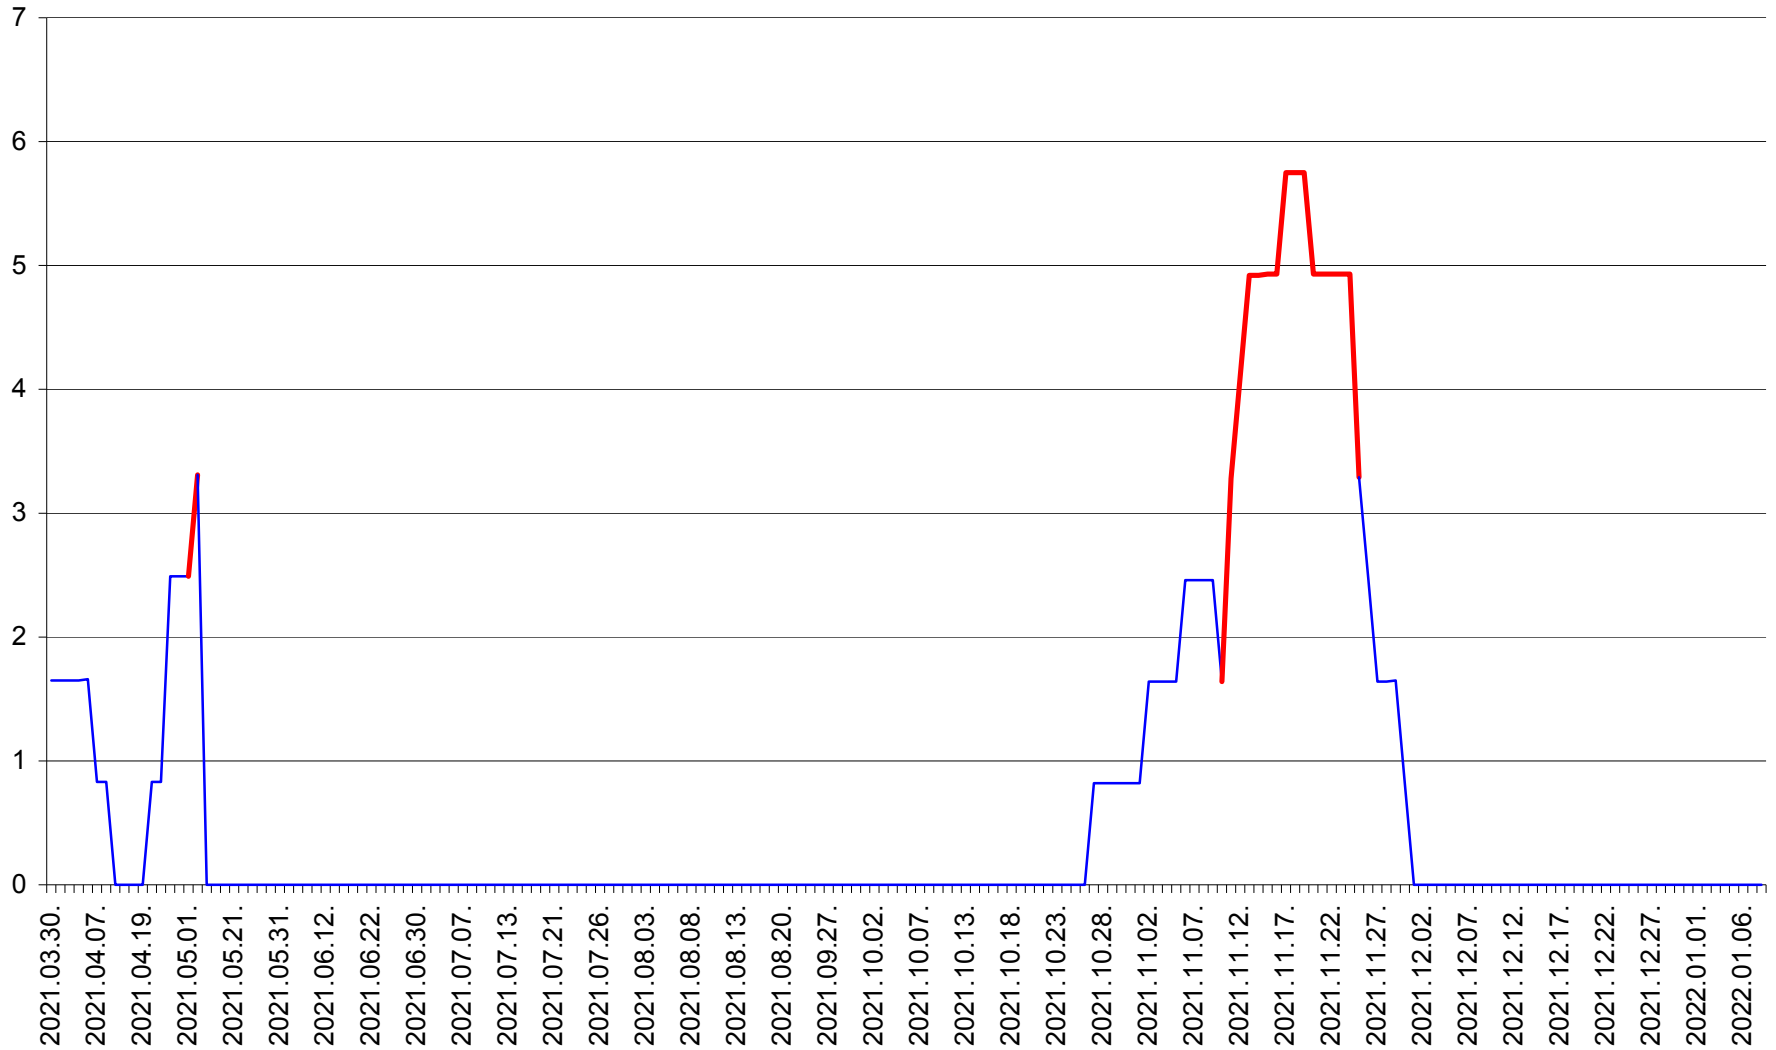

SÂNCRĂIENI - Evolutia incidentei cumulate pe 14 zile la ‰ de locuitori
2021.03.30. - 2022.01.08.