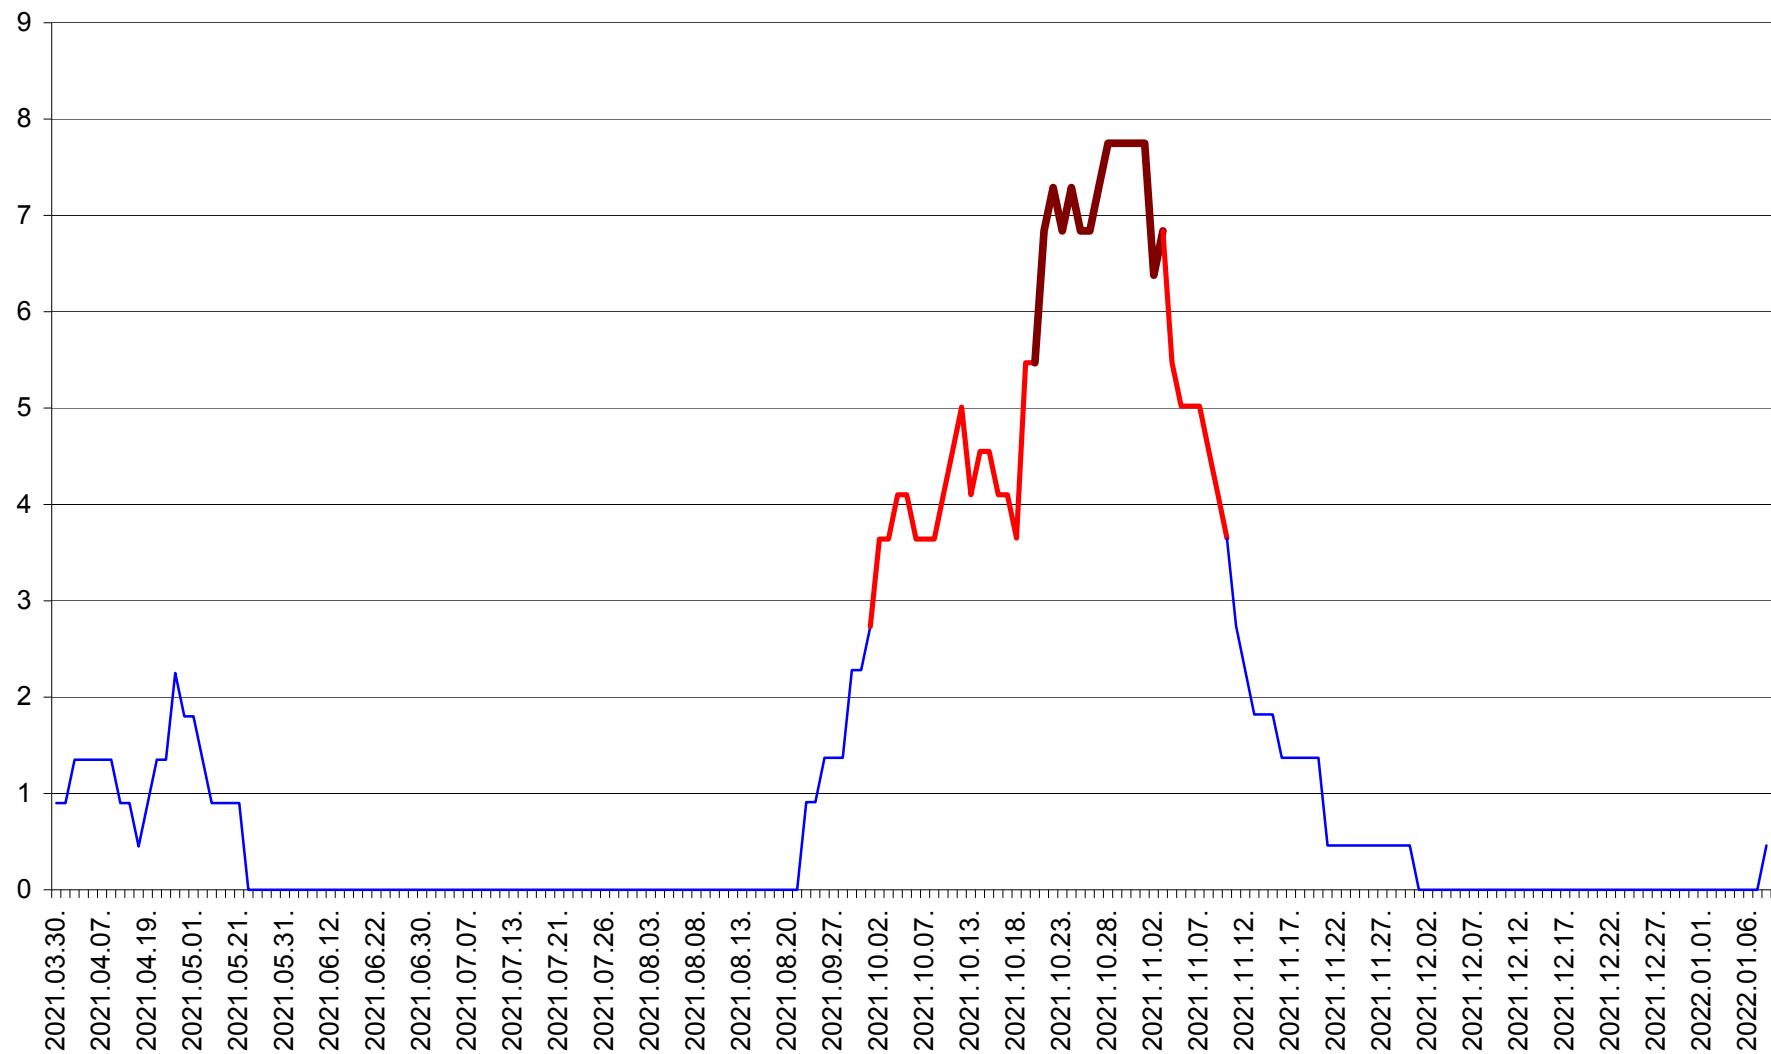

SÂNCRĂIENI - Evolutia incidentei cumulate pe 14 zile la ‰ de locuitori
2021.03.30. - 2022.01.08.

SÂNDOMIC - Evolutia incidentei cumulate pe 14 zile la ‰ de locuitori
2021.03.30. - 2022.01.08.

SÂNMARTIN - Evolutia incidentei cumulate pe 14 zile la ‰ de locuitori
2021.03.30. - 2022.01.08.

SÂNSIMION - Evolutia incidentei cumulate pe 14 zile la ‰ de locuitori
2021.03.30. - 2022.01.08.

SÂNTIMBRU - Evolutia incidentei cumulate pe 14 zile la ‰ de locuitori
2021.03.30. - 2022.01.08.

SĂRMAȘ - Evolția incidenței cumulate pe 14 zile la ‰ de locuitori
2021.03.30. - 2022.01.08.