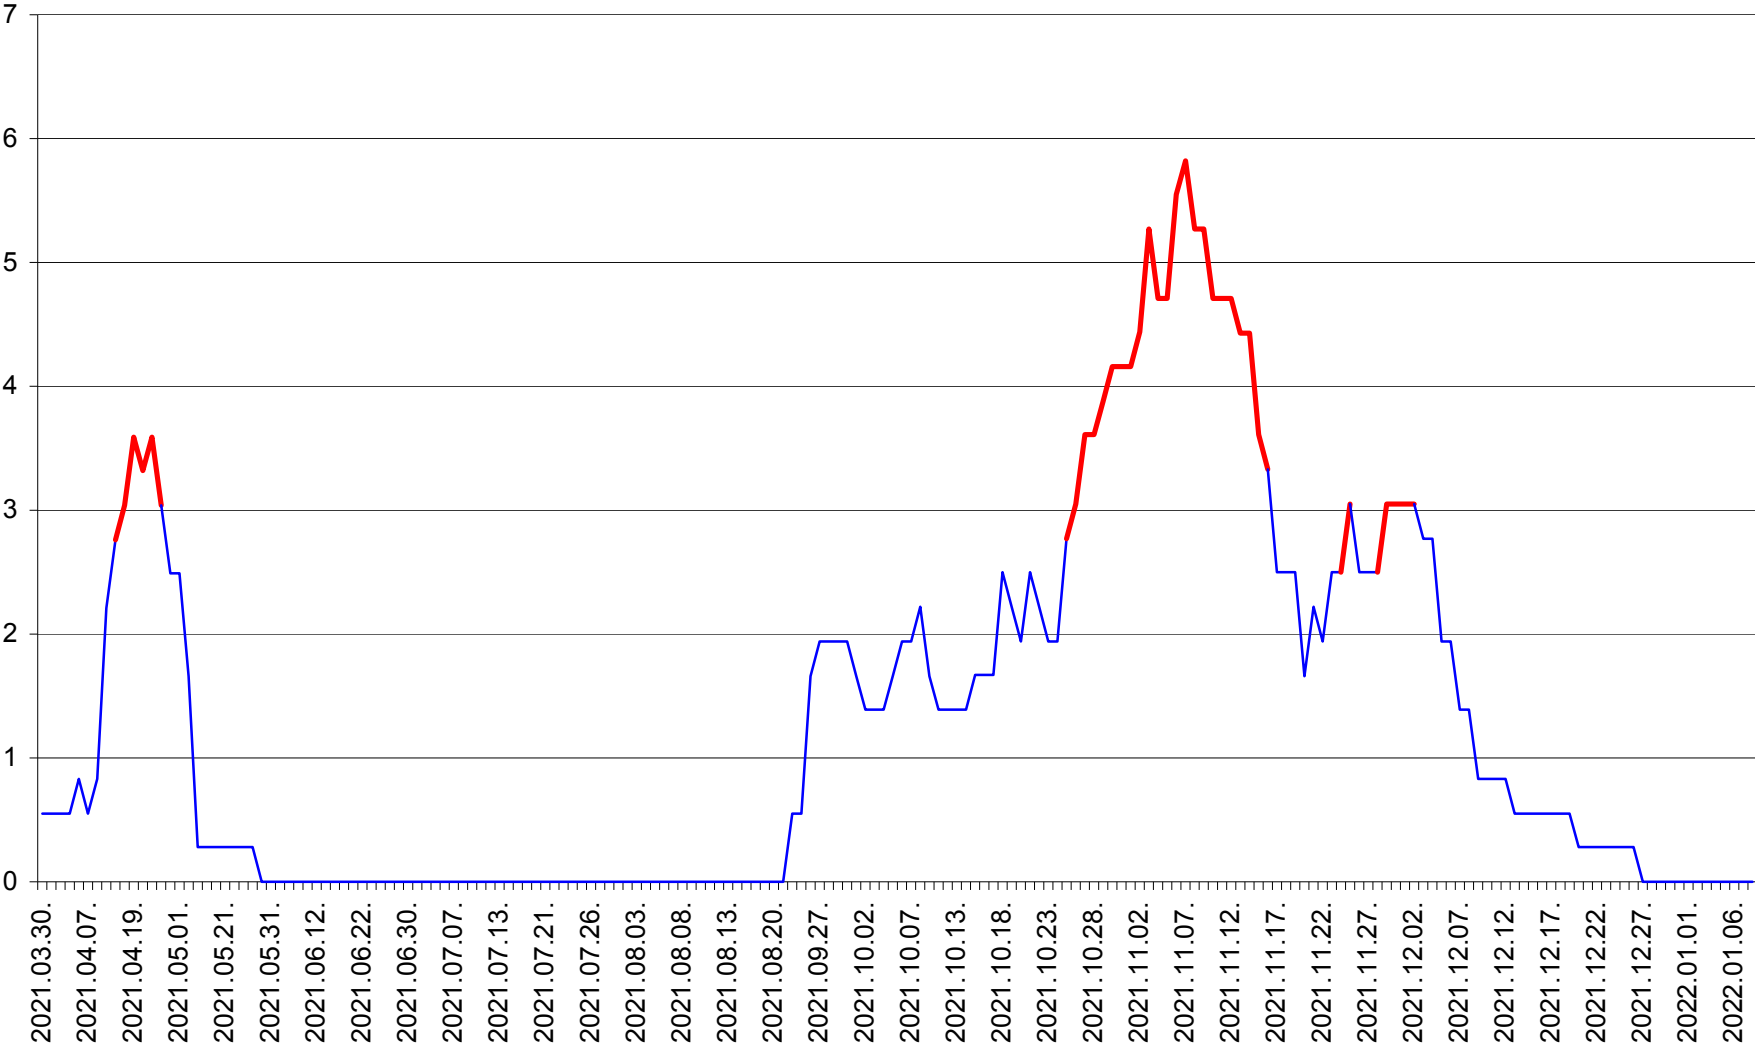

MĂRTINIȘ - Evolutia incidentei cumulate pe 14 zile la % de locuitori
2021.03.30. - 2022.01.08.

MEREȘTI - Evolutia incidentei cumulate pe 14 zile la ‰ de locuitori
2021.03.30. - 2022.01.08.

MUNICIPIUL MIERCUREA-CIUC - Evolutia incidentei cumulate pe 14 zile la ‰ de locuitori
2021.03.30. - 2022.01.08.

MIHĂILENI - Evolutia incidentei cumulate pe 14 zile la ‰ de locuitori
2021.03.30. - 2022.01.08.

MUGENI - Evolutia incidentei cumulate pe 14 zile la ‰ de locuitori
2021.03.30. - 2022.01.08.

OCLAND - Evolutia incidentei cumulate pe 14 zile la ‰ de locuitori
2021.03.30. - 2022.01.08.