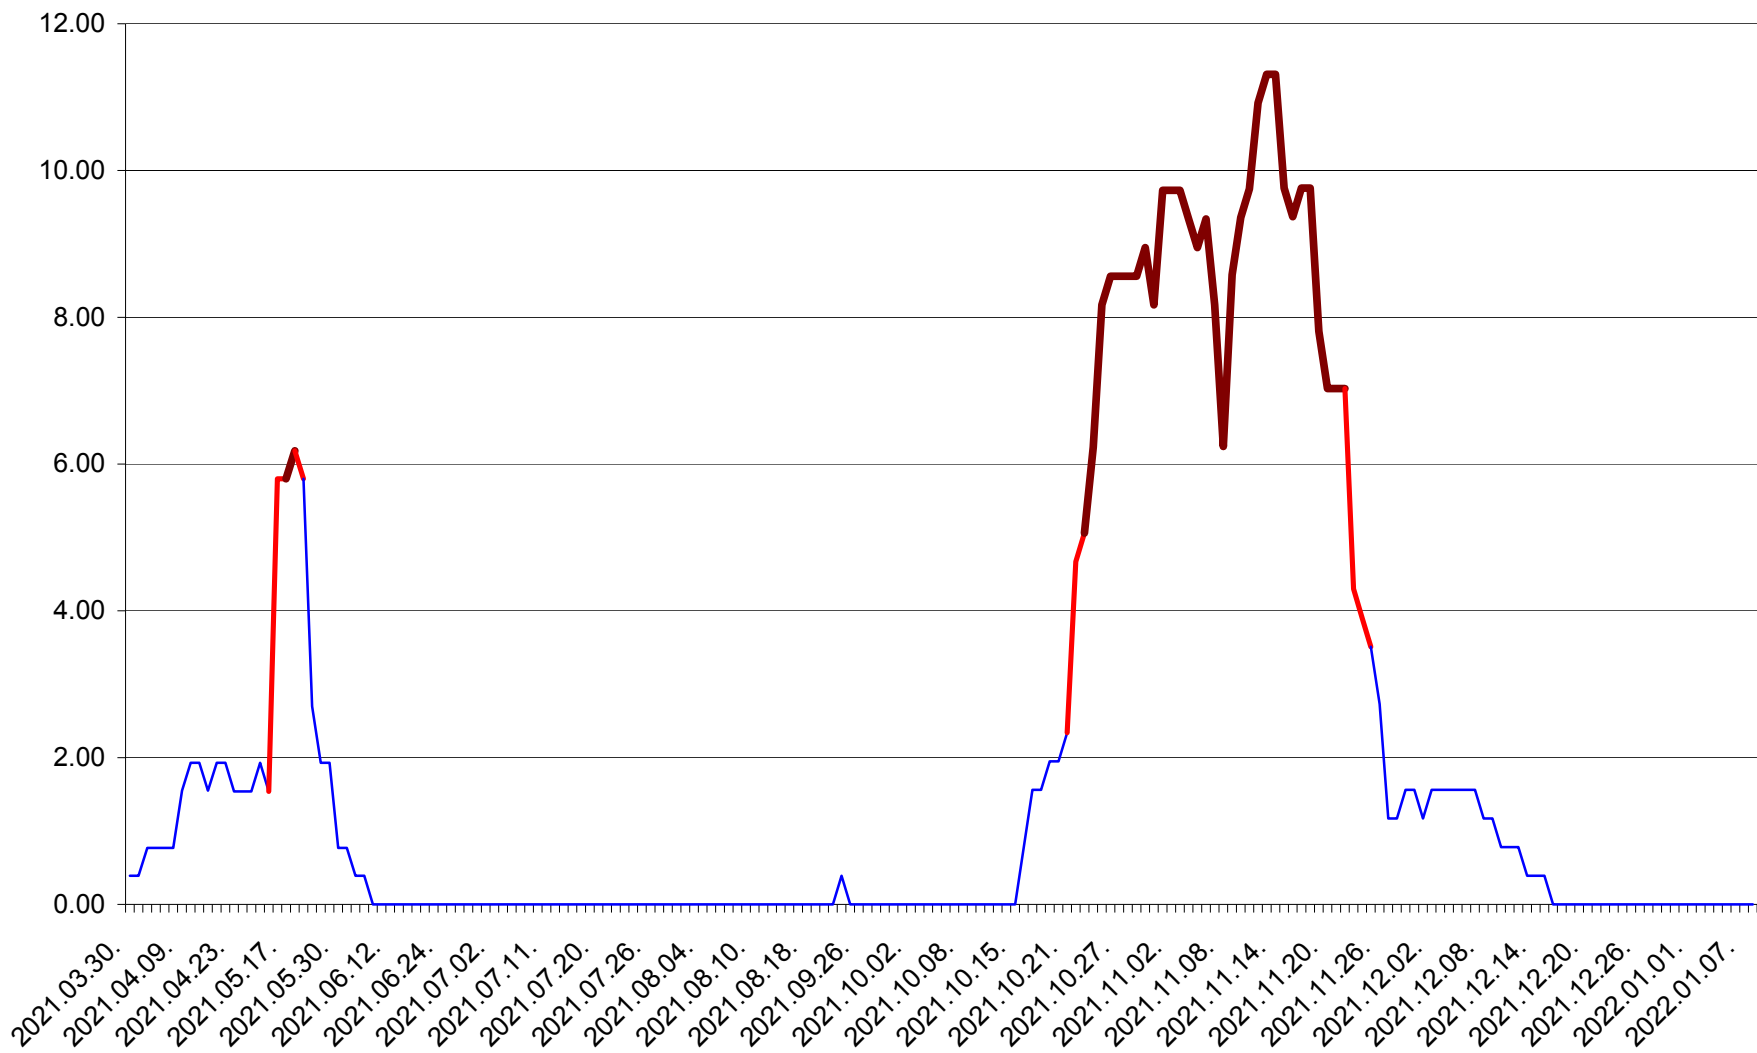

ATID - Evolutia incidentei cumulate pe 14 zile la % de locuitori
2021.03.30. - 2022.01.08.

AVRĂMEȘTI - Evolutia incidentei cumulate pe 14 zile la ‰ de locuitori
2021.03.30. - 2022.01.08.

ORAȘ BĂILE TUȘNAD - Evolutia incidentei cumulate pe 14 zile la ‰ de locuitori
2021.03.30. - 2022.01.08.

ORAȘ BĂLAN - Evolutia incidentei cumulate pe 14 zile la ‰ de locuitori
2021.03.30. - 2022.01.08.

BILBOR - Evolutia incidentei cumulate pe 14 zile la ‰ de locuitori
2021.03.30. - 2022.01.08.

ORAȘ BORSEC - Evolutia incidentei cumulate pe 14 zile la ‰ de locuitori
2021.03.30. - 2022.01.08.

BRĂDEȘTI - Evolutia incidentei cumulate pe 14 zile la ‰ de locuitori
2021.03.30. - 2022.01.08.

CĂPÂLNIȚA - Evolutia incidentei cumulate pe 14 zile la ‰ de locuitori
2021.03.30. - 2022.01.08.

CÂRȚA - Evolutia incidentei cumulate pe 14 zile la ‰ de locuitori
2021.03.30. - 2022.01.08.