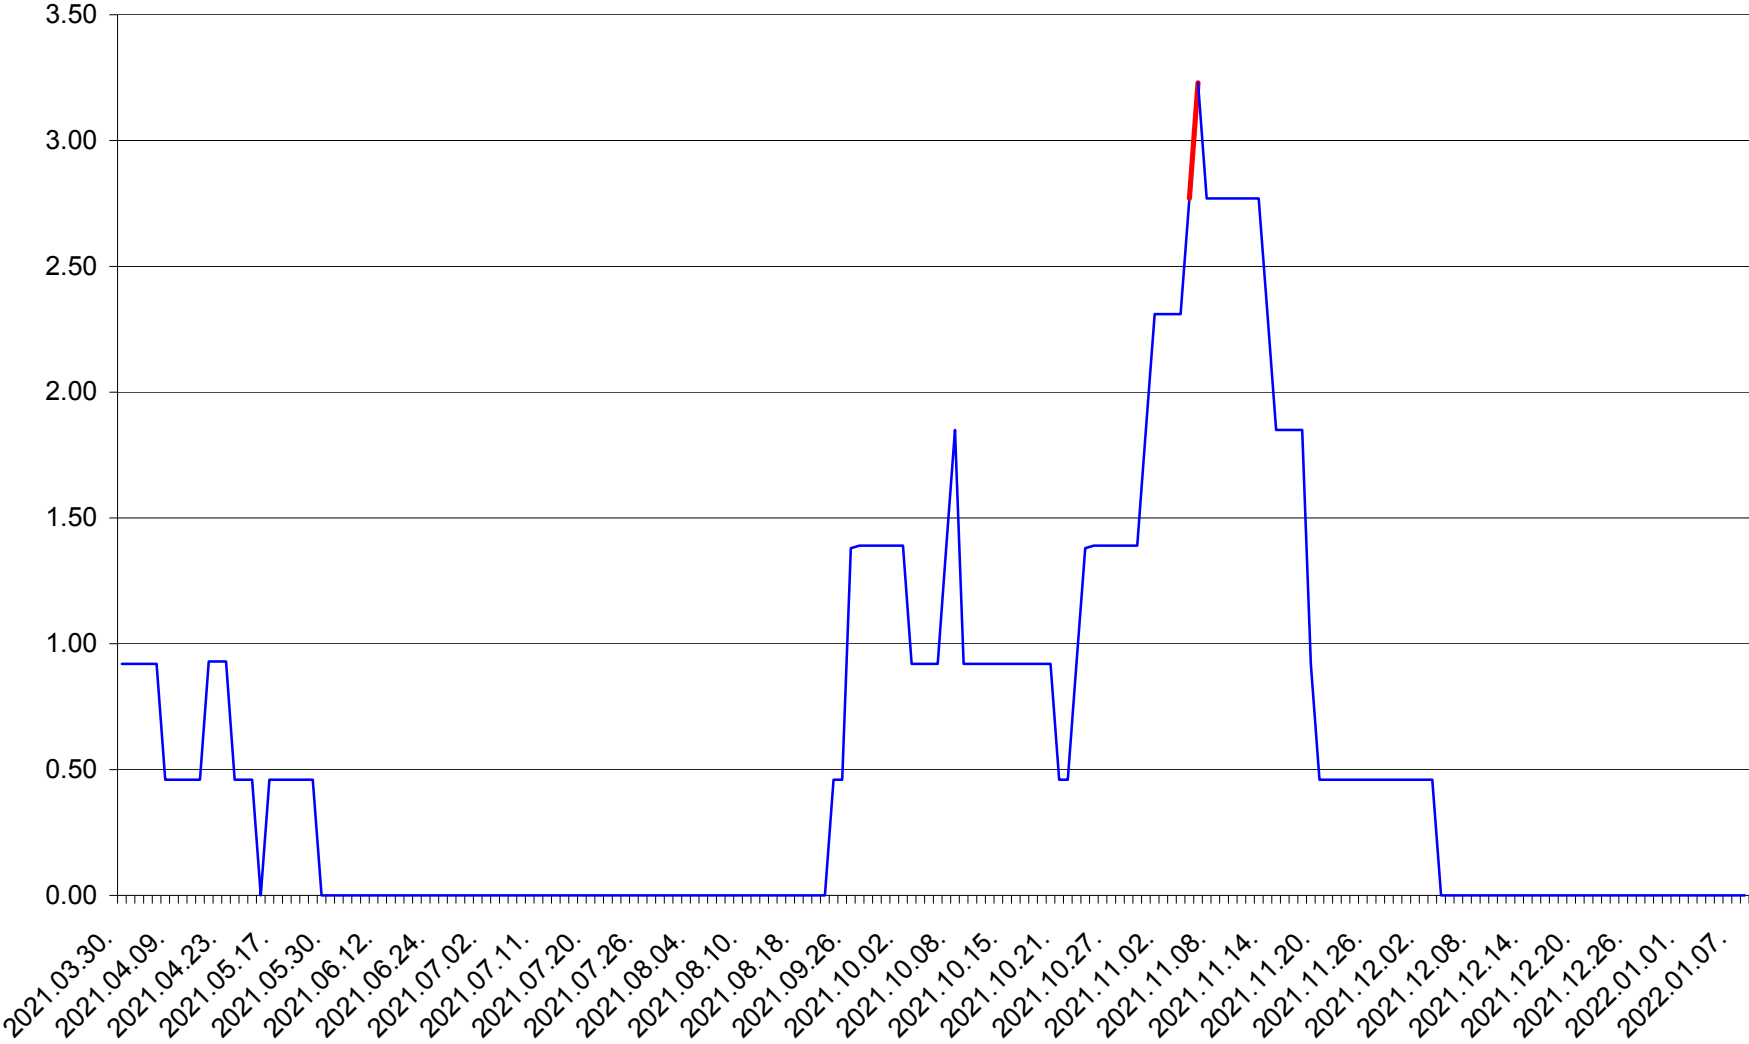

ATID - Evolutia incidentei cumulate pe 14 zile la % de locuitori
2021.03.30. - 2022.01.08.

AVRĂMEȘTI - Evolutia incidentei cumulate pe 14 zile la ‰ de locuitori
2021.03.30. - 2022.01.08.

ORAȘ BĂILE TUȘNAD - Evolutia incidentei cumulate pe 14 zile la ‰ de locuitori
2021.03.30. - 2022.01.08.

ORAȘ BĂLAN - Evolutia incidentei cumulate pe 14 zile la ‰ de locuitori
2021.03.30. - 2022.01.08.

BILBOR - Evolutia incidentei cumulate pe 14 zile la ‰ de locuitori
2021.03.30. - 2022.01.08.

ORAȘ BORSEC - Evolutia incidentei cumulate pe 14 zile la ‰ de locuitori
2021.03.30. - 2022.01.08.

BRĂDEȘTI - Evolutia incidentei cumulate pe 14 zile la ‰ de locuitori
2021.03.30. - 2022.01.08.

CĂPÂLNIȚA - Evolutia incidentei cumulate pe 14 zile la ‰ de locuitori
2021.03.30. - 2022.01.08.

CÂRȚA - Evolutia incidentei cumulate pe 14 zile la ‰ de locuitori
2021.03.30. - 2022.01.08.