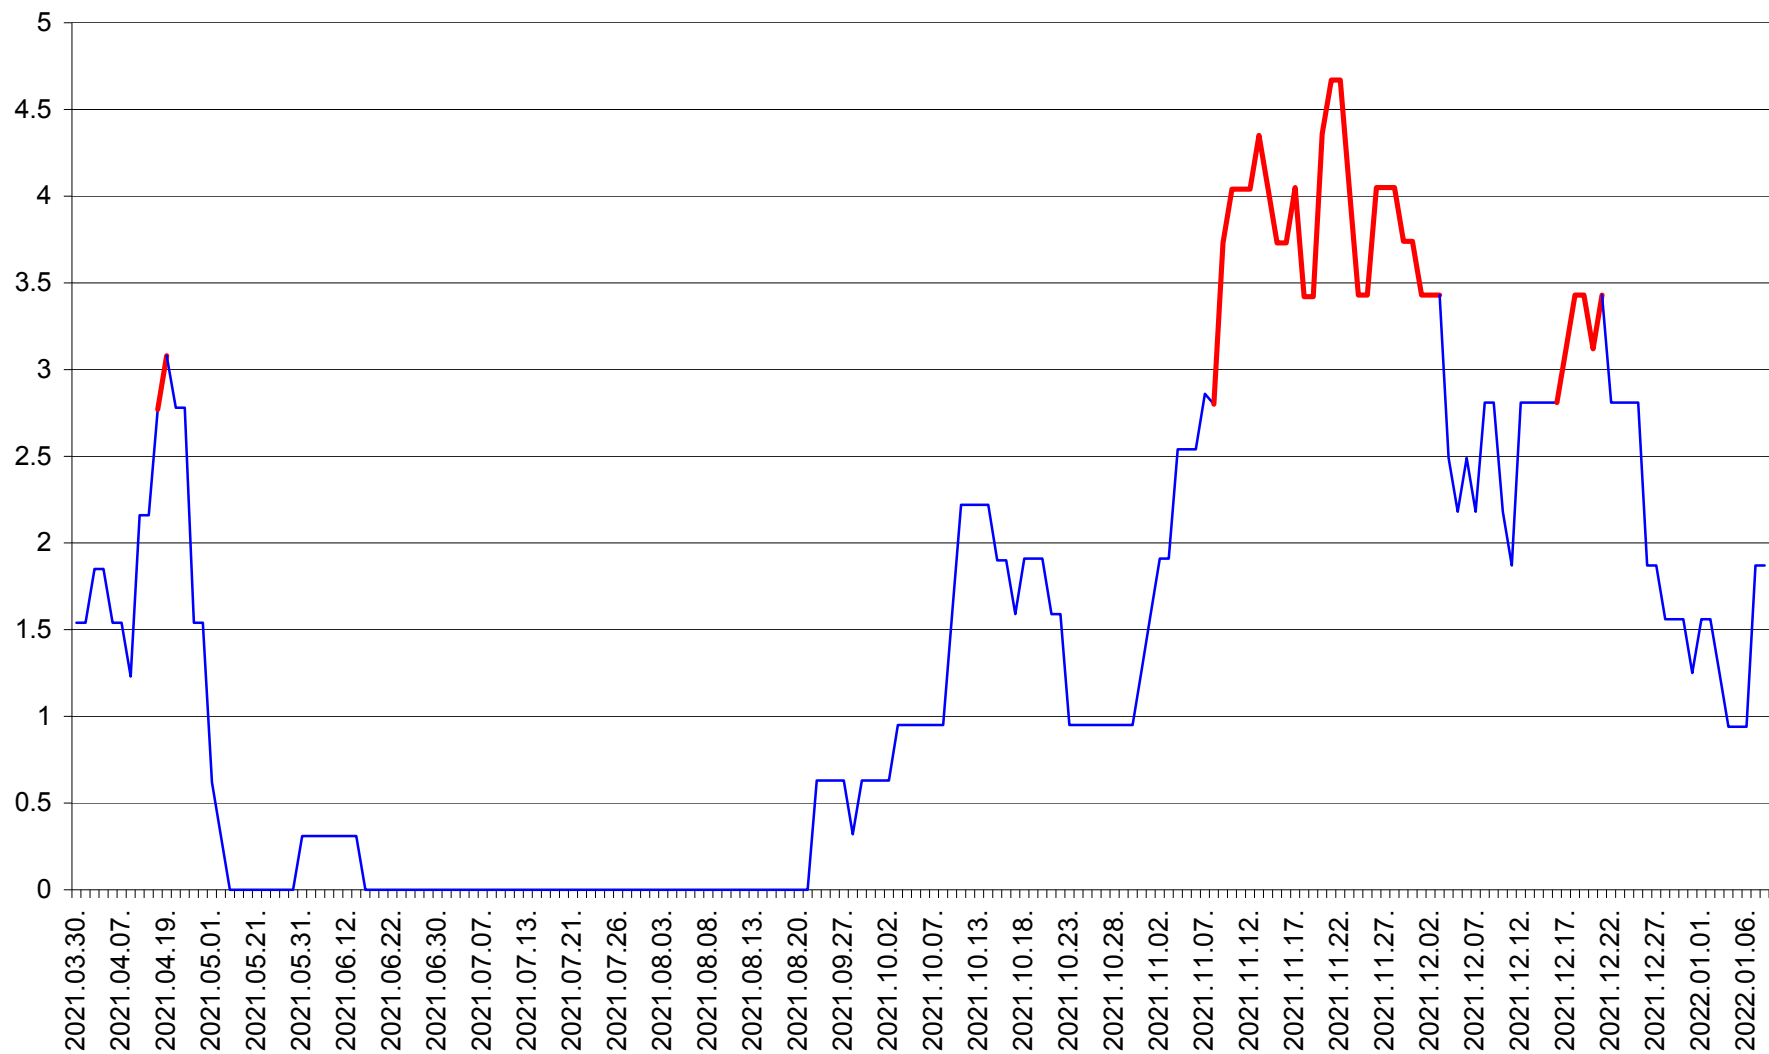

TUȘNAD - Evolutia incidentei cumulate pe 14 zile la ‰ de locuitori
2021.03.30. - 2022.01.08.