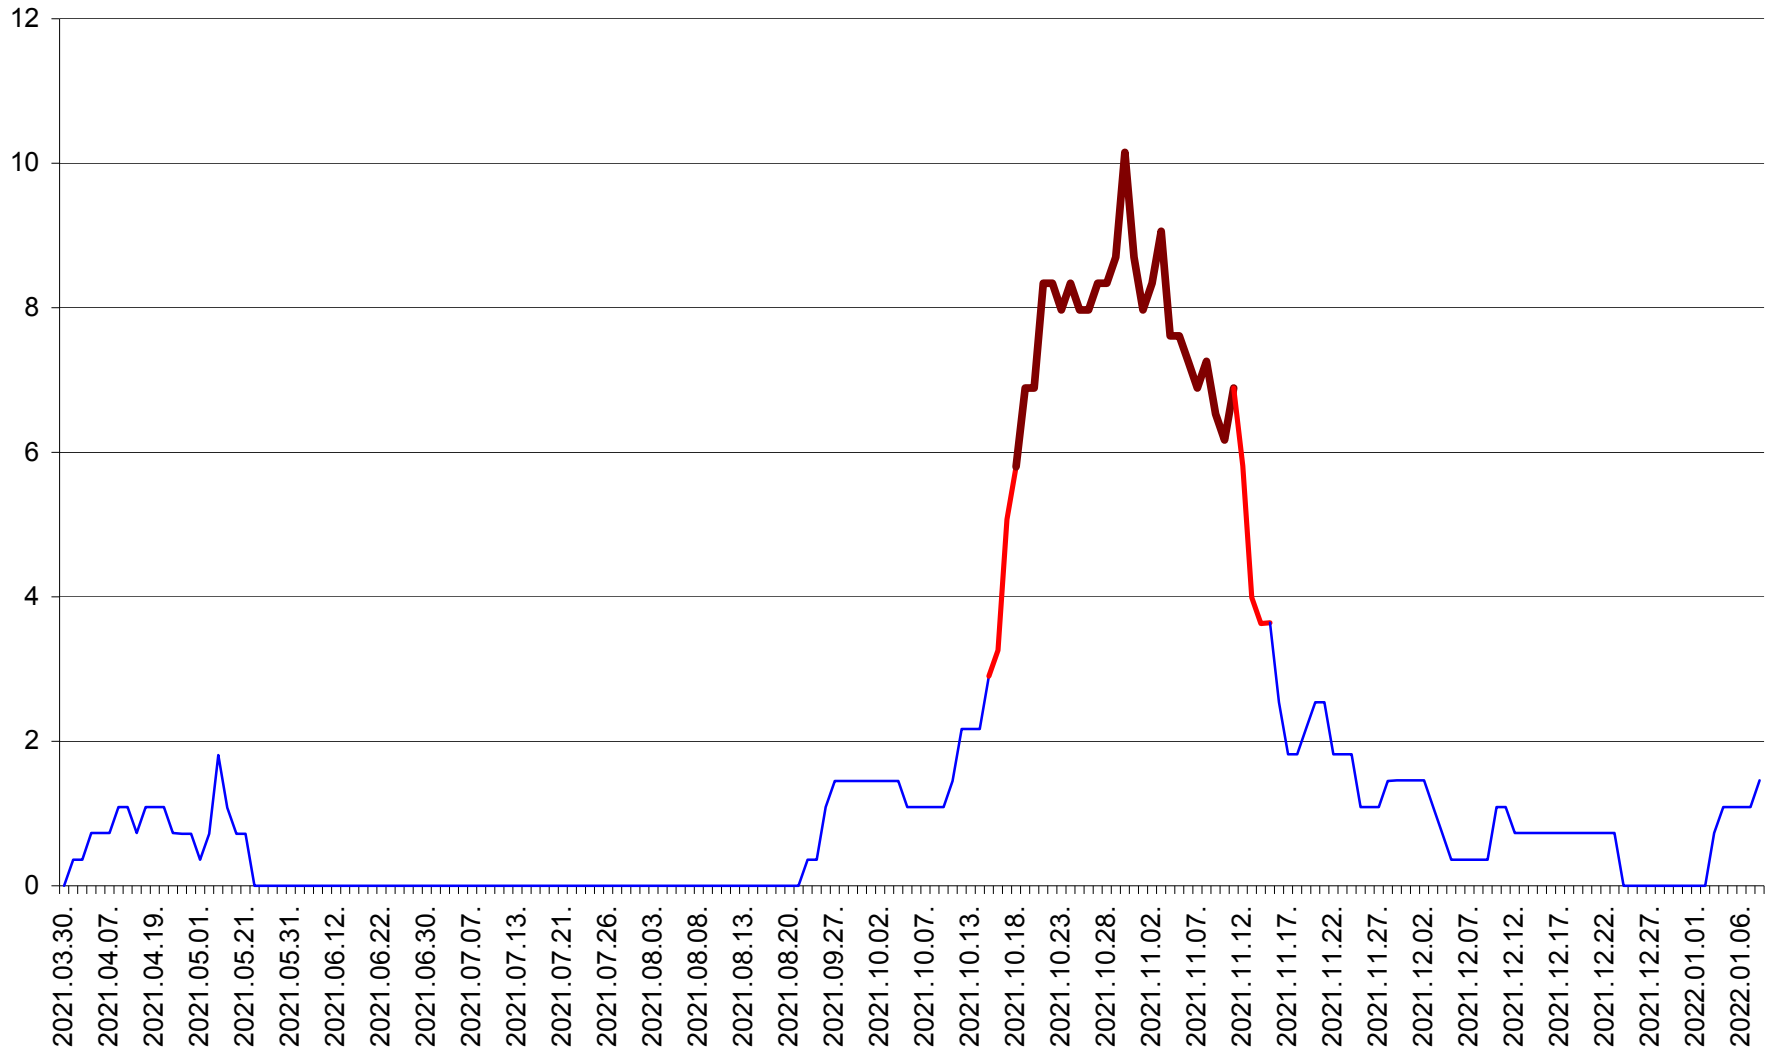

MĂRTINIȘ - Evolutia incidentei cumulate pe 14 zile la % de locuitori
2021.03.30. - 2022.01.08.

MEREȘTI - Evolutia incidentei cumulate pe 14 zile la ‰ de locuitori
2021.03.30. - 2022.01.08.

MUNICIPIUL MIERCUREA-CIUC - Evolutia incidentei cumulate pe 14 zile la ‰ de locuitori
2021.03.30. - 2022.01.08.

MIHĂILENI - Evolutia incidentei cumulate pe 14 zile la ‰ de locuitori
2021.03.30. - 2022.01.08.

MUGENI - Evolutia incidentei cumulate pe 14 zile la ‰ de locuitori
2021.03.30. - 2022.01.08.

OCLAND - Evolutia incidentei cumulate pe 14 zile la ‰ de locuitori
2021.03.30. - 2022.01.08.