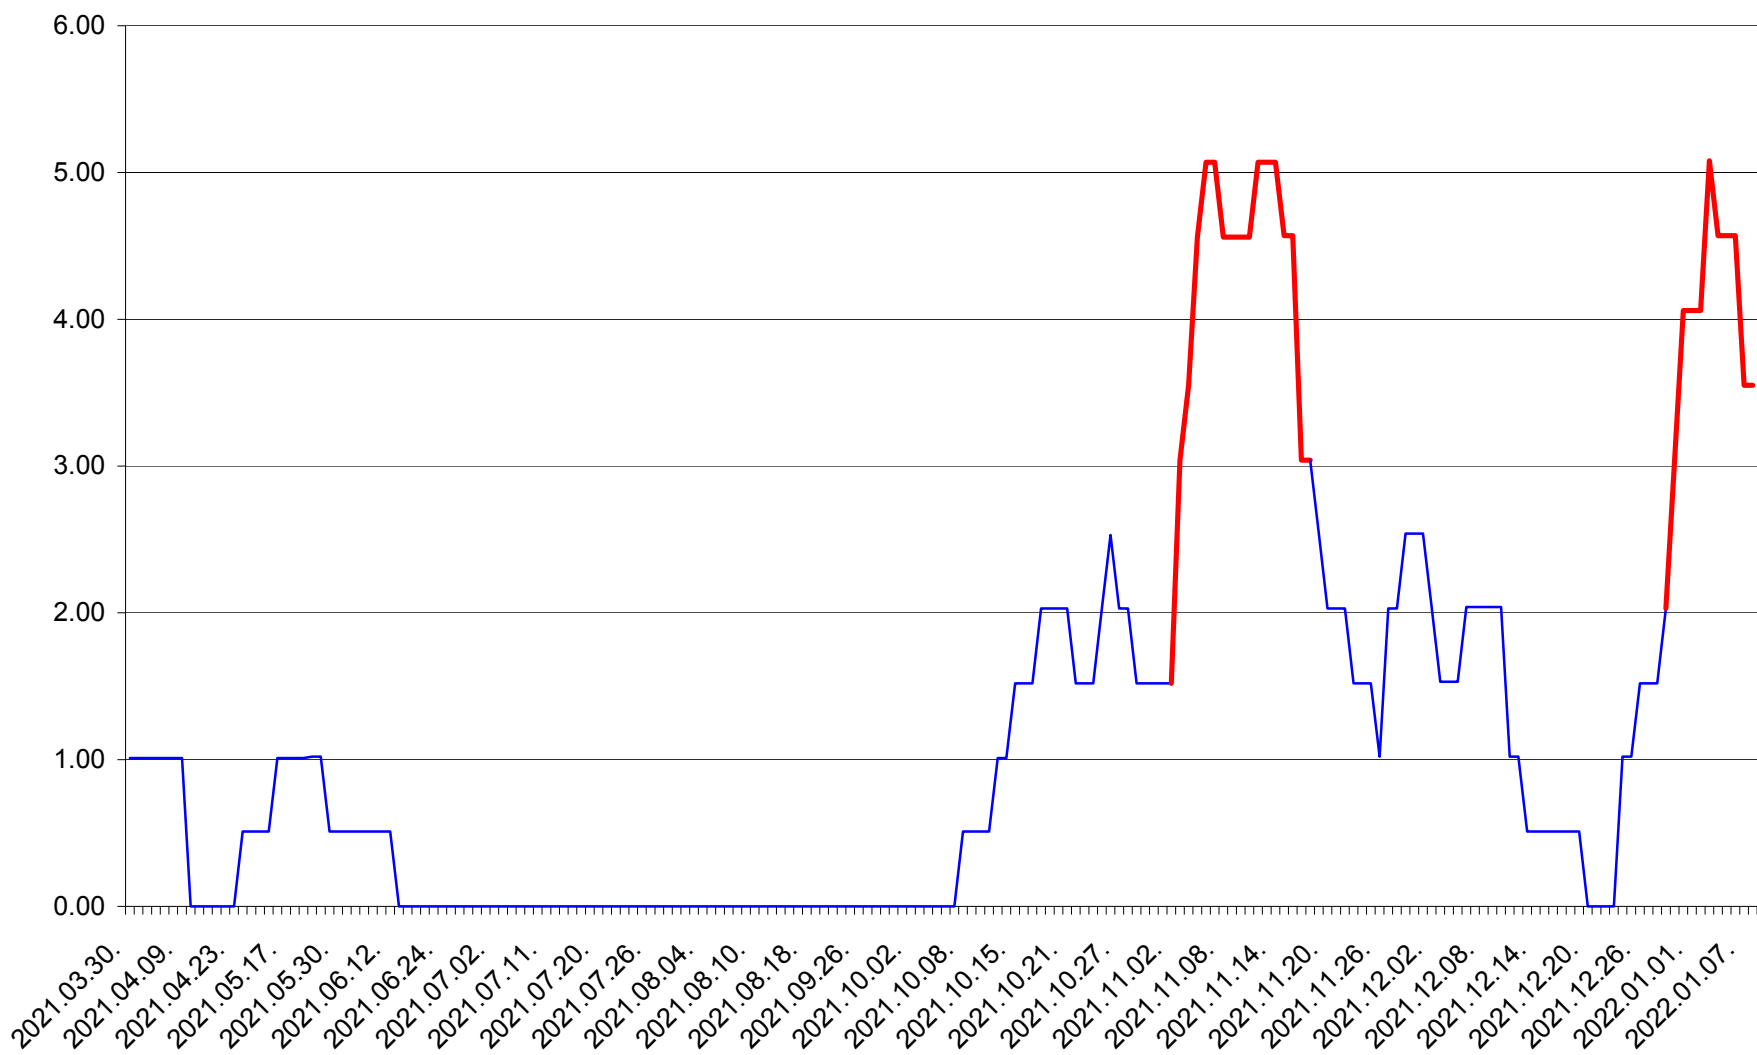

TUȘNAD - Evolutia incidentei cumulate pe 14 zile la ‰ de locuitori
2021.03.30. - 2022.01.08.

ULIEȘ - Evoluția incidenței cumulate pe 14 zile la ‰ de locuitori
2021.03.30. - 2022.01.08.

VĂRȘAG - Evolutia incidentei cumulate pe 14 zile la ‰ de locuitori
2021.03.30. - 2022.01.08.

ORAȘ VLĂHIȚA - Evolutia incidentei cumulate pe 14 zile la ‰ de locuitori
2021.03.30. - 2022.01.08.

VOȘLĂBENI - Evolutia incidentei cumulate pe 14 zile la ‰ de locuitori
2021.03.30. - 2022.01.08.

ZETEA - Evolutia incidentei cumulate pe 14 zile la ‰ de locuitori
2021.03.30. - 2022.01.08.