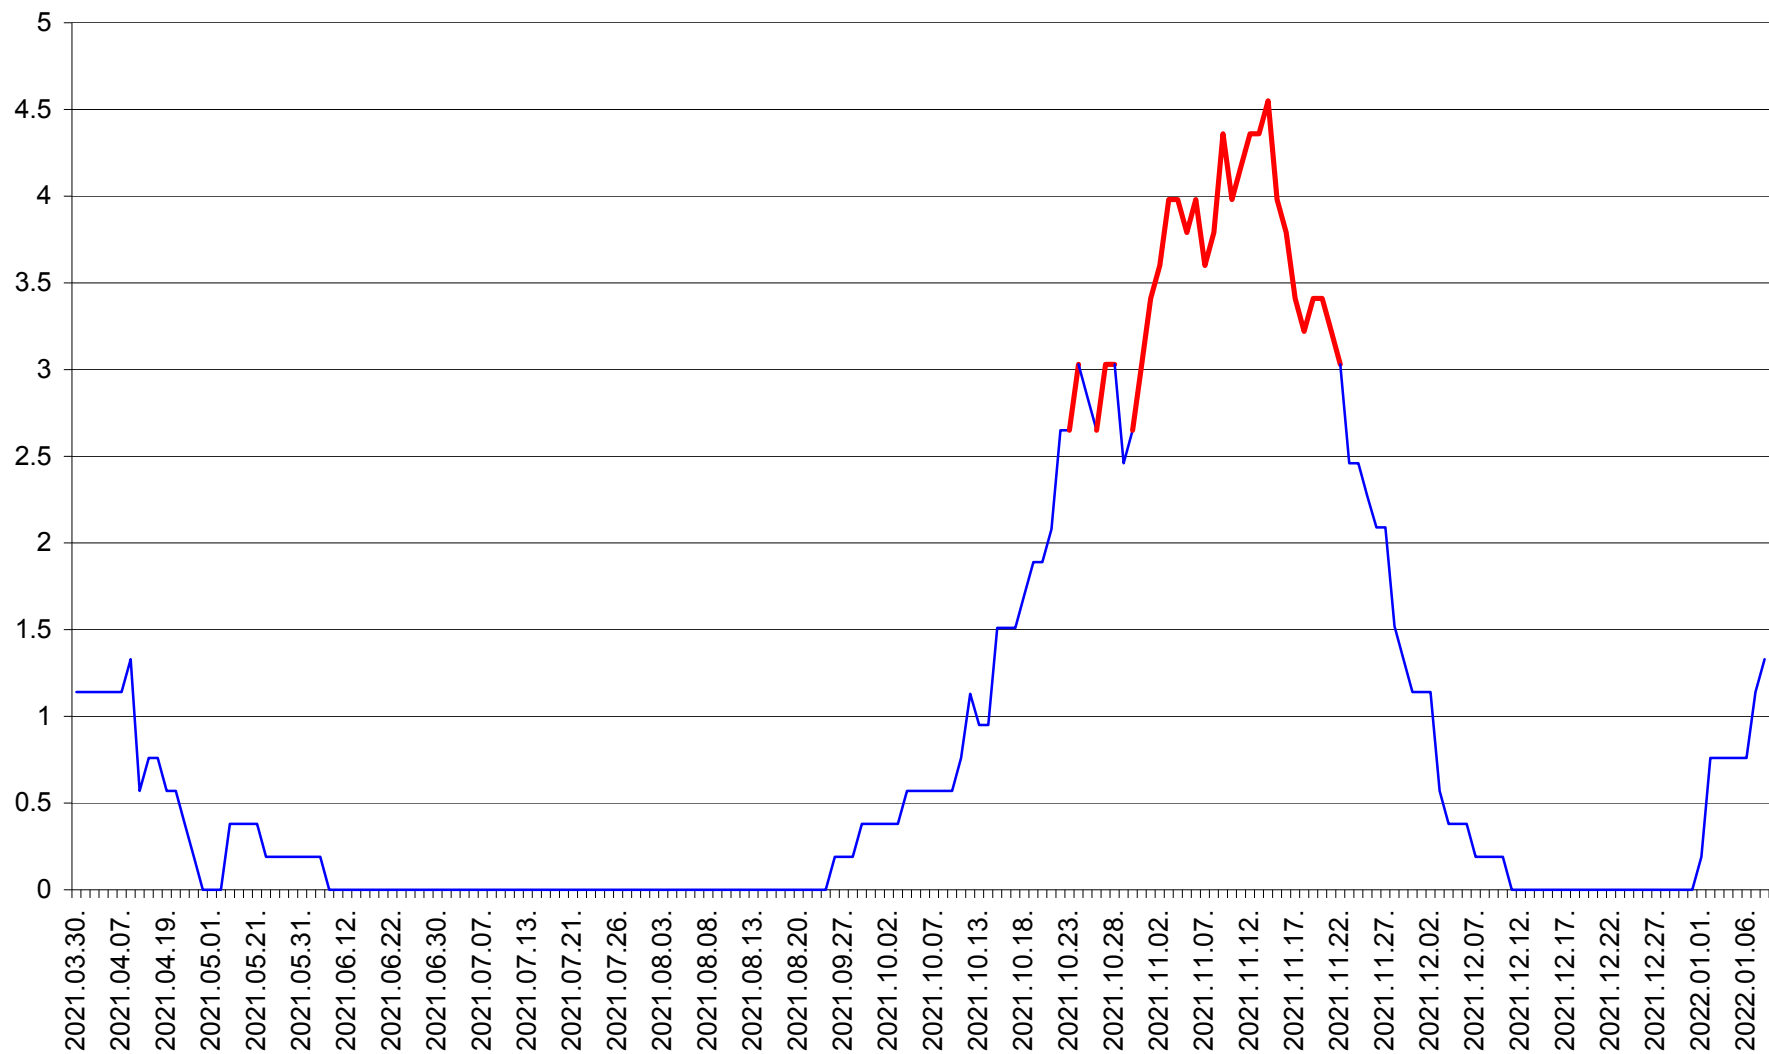

TOMEȘTI - Evolutia incidentei cumulate pe 14 zile la % de locuitori
2021.03.30. - 2022.01.08.