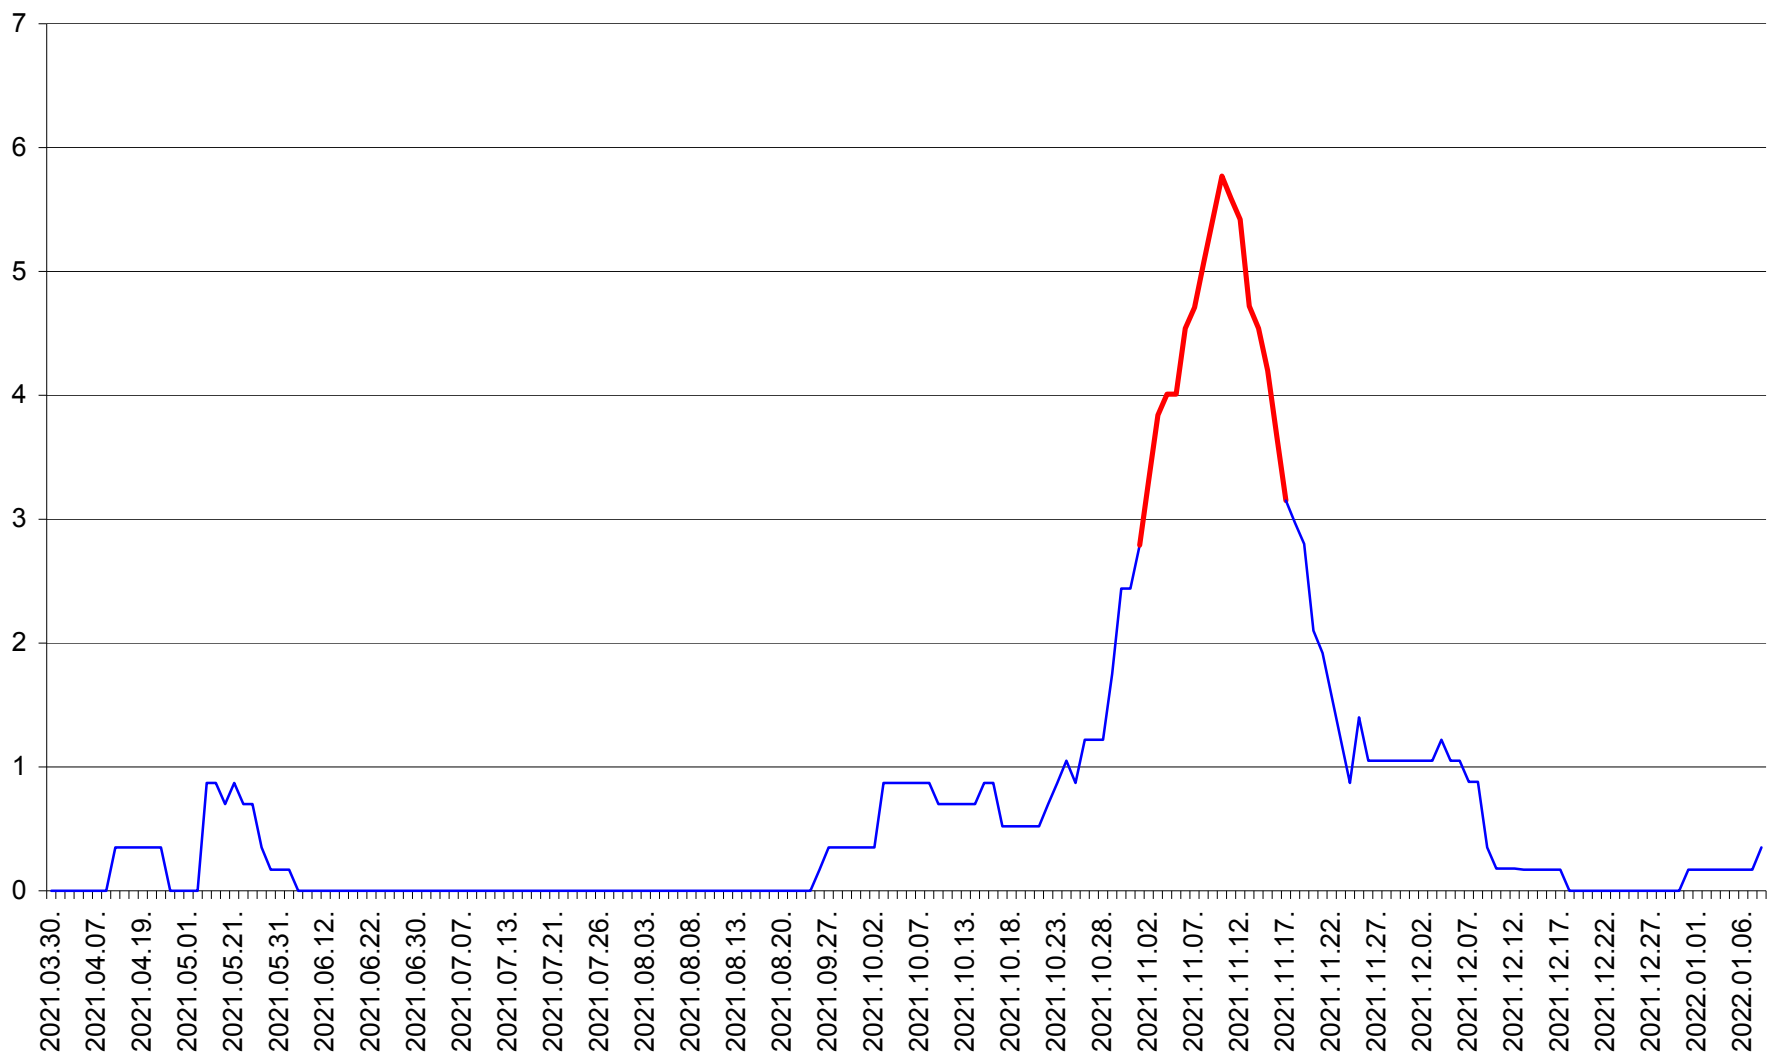

CORBU - Evolutia incidentei cumulate pe 14 zile la ‰ de locuitori
2021.03.30. - 2022.01.08.

CORUND - Evolutia incidentei cumulate pe 14 zile la ‰ de locuitori
2021.03.30. - 2022.01.08.

COZMENI - Evolutia incidentei cumulate pe 14 zile la ‰ de locuitori
2021.03.30. - 2022.01.08.

ORAȘ CRISTURU SECUIESC - Evolutia incidentei cumulate pe 14 zile la ‰ de locuitori
2021.03.30. - 2022.01.08.

DĂNEȘTI - Evolutia incidentei cumulate pe 14 zile la ‰ de locuitori
2021.03.30. - 2022.01.08.

DÂRJIU - Evolutia incidentei cumulate pe 14 zile la ‰ de locuitori
2021.03.30. - 2022.01.08.

DEALU - Evolutia incidentei cumulate pe 14 zile la ‰ de locuitori
2021.03.30. - 2022.01.08.

DITRĂU - Evolutia incidentei cumulate pe 14 zile la ‰ de locuitori
2021.03.30. - 2022.01.08.