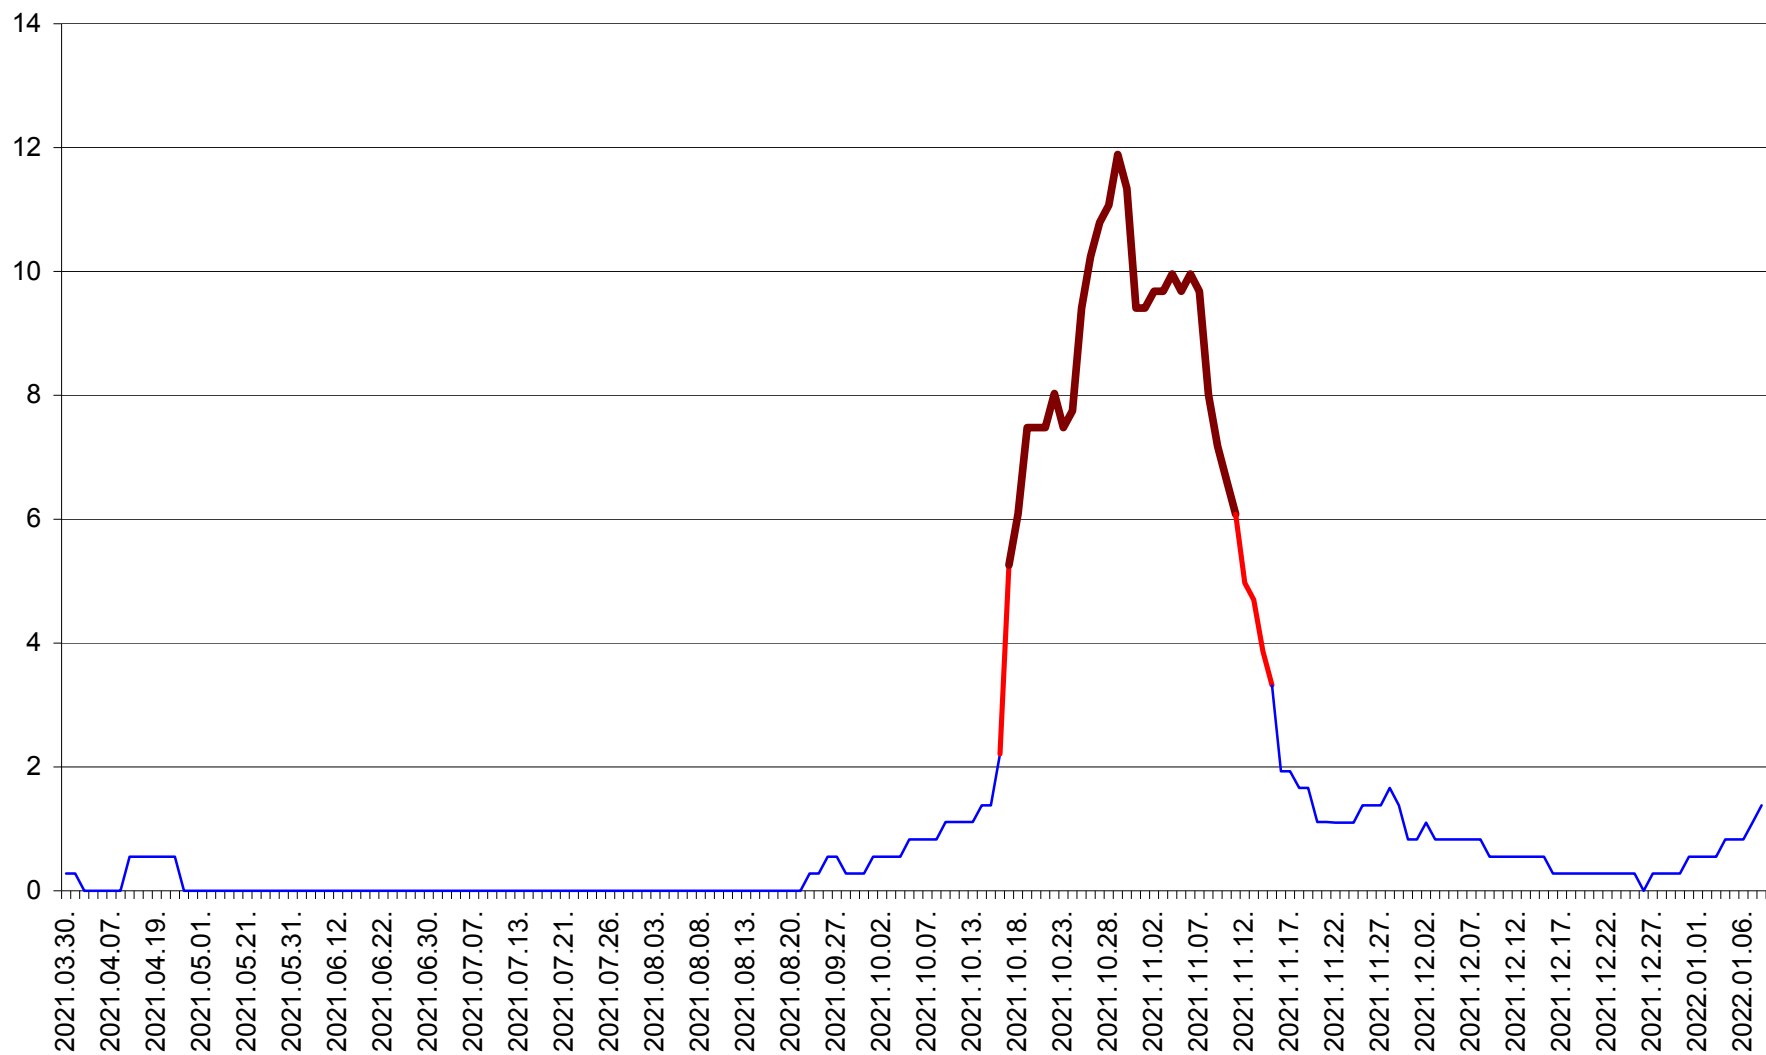

DÂRJIU - Evolutia incidentei cumulate pe 14 zile la ‰ de locuitori
2021.03.30. - 2022.01.08.

DEALU - Evolutia incidentei cumulate pe 14 zile la ‰ de locuitori
2021.03.30. - 2022.01.08.

DITRĂU - Evolutia incidentei cumulate pe 14 zile la ‰ de locuitori
2021.03.30. - 2022.01.08.

FELICENI - Evolutia incidentei cumulate pe 14 zile la % de locuitori
2021.03.30. - 2022.01.08.

FRUMOASA - Evolutia incidentei cumulate pe 14 zile la ‰ de locuitori
2021.03.30. - 2022.01.08.

GĂLĂUȚAȘ - Evolutia incidentei cumulate pe 14 zile la ‰ de locuitori
2021.03.30. - 2022.01.08.

LELICENI - Evolutia incidentei cumulate pe 14 zile la % de locuitori
2021.03.30. - 2022.01.08.

LUETA - Evolutia incidentei cumulate pe 14 zile la ‰ de locuitori
2021.03.30. - 2022.01.08.

LUNCA DE JOS - Evolutia incidentei cumulate pe 14 zile la ‰ de locuitori
2021.03.30. - 2022.01.08.