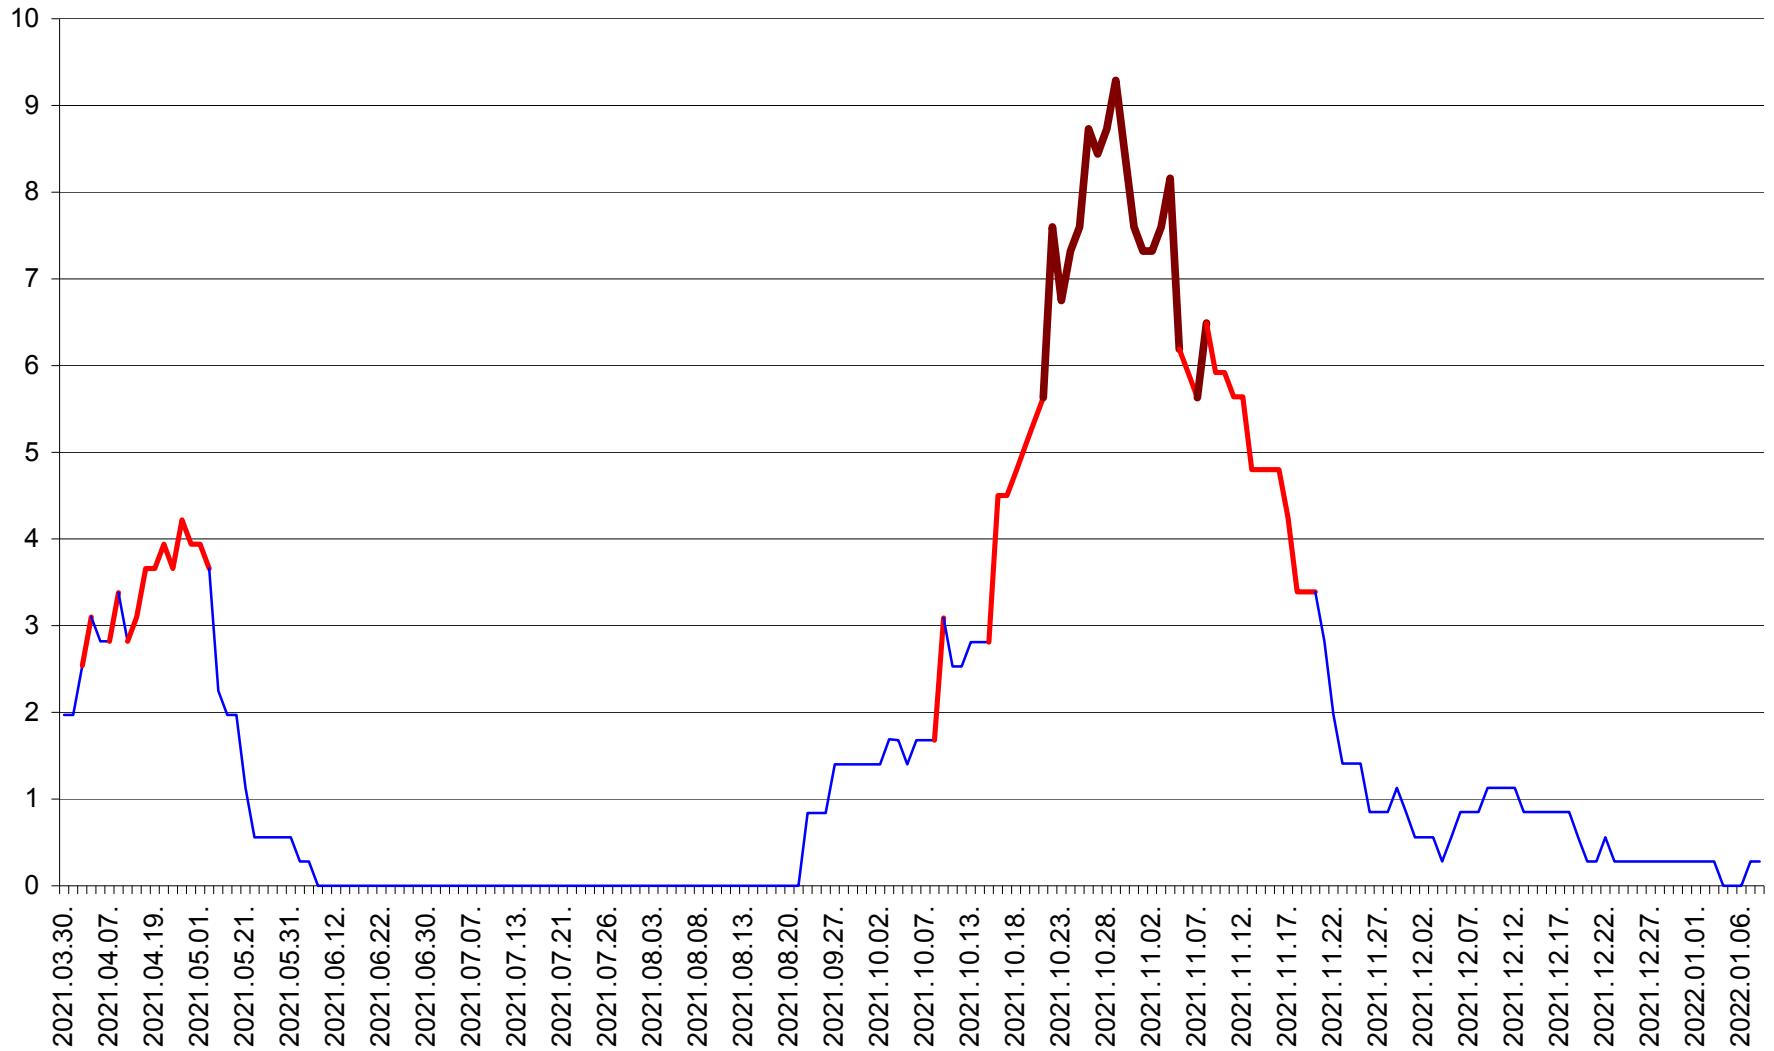

ORAȘ CRISTURU SECUIESC - Evolutia incidentei cumulate pe 14 zile la ‰ de locuitori
2021.03.30. - 2022.01.08.

DĂNEȘTI - Evolutia incidentei cumulate pe 14 zile la ‰ de locuitori
2021.03.30. - 2022.01.08.

DÂRJIU - Evolutia incidentei cumulate pe 14 zile la ‰ de locuitori
2021.03.30. - 2022.01.08.

DEALU - Evolutia incidentei cumulate pe 14 zile la ‰ de locuitori
2021.03.30. - 2022.01.08.

DITRĂU - Evolutia incidentei cumulate pe 14 zile la ‰ de locuitori
2021.03.30. - 2022.01.08.

FELICENI - Evolutia incidentei cumulate pe 14 zile la % de locuitori
2021.03.30. - 2022.01.08.

FRUMOASA - Evolutia incidentei cumulate pe 14 zile la ‰ de locuitori
2021.03.30. - 2022.01.08.

GĂLĂUȚAȘ - Evolutia incidentei cumulate pe 14 zile la ‰ de locuitori
2021.03.30. - 2022.01.08.