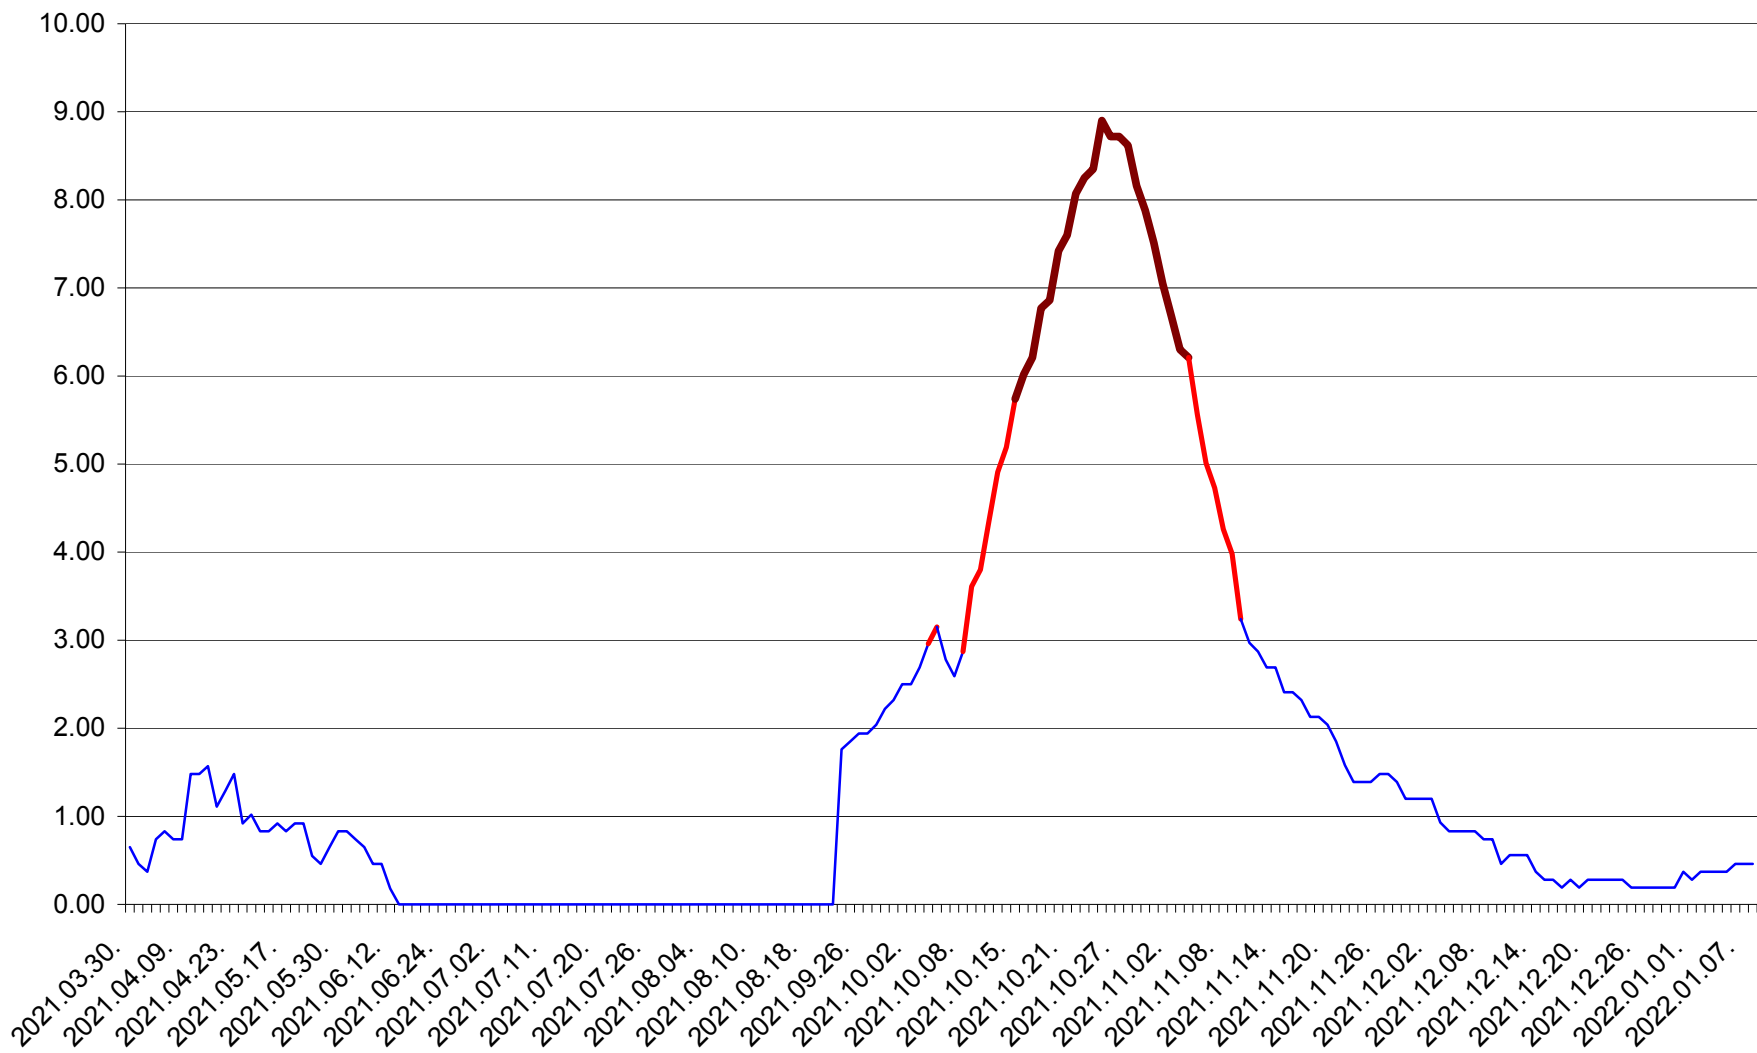

BRĂDEȘTI - Evolutia incidentei cumulate pe 14 zile la ‰ de locuitori
2021.03.30. - 2022.01.08.

CĂPÂLNIȚA - Evolutia incidentei cumulate pe 14 zile la ‰ de locuitori
2021.03.30. - 2022.01.08.

CÂRȚA - Evolutia incidentei cumulate pe 14 zile la ‰ de locuitori
2021.03.30. - 2022.01.08.

CICEU - Evolutia incidentei cumulate pe 14 zile la ‰ de locuitori
2021.03.30. - 2022.01.08.

CIUCSÂNGEORGIU - Evolutia incidentei cumulate pe 14 zile la % de locuitori
2021.03.30. - 2022.01.08.

CIUMANI - Evolutia incidentei cumulate pe 14 zile la ‰ de locuitori
2021.03.30. - 2022.01.08.

CORBU - Evolutia incidentei cumulate pe 14 zile la ‰ de locuitori
2021.03.30. - 2022.01.08.

CORUND - Evolutia incidentei cumulate pe 14 zile la ‰ de locuitori
2021.03.30. - 2022.01.08.

COZMENI - Evolutia incidentei cumulate pe 14 zile la ‰ de locuitori
2021.03.30. - 2022.01.08.

ORAȘ CRISTURU SECUIESC - Evolutia incidentei cumulate pe 14 zile la ‰ de locuitori
2021.03.30. - 2022.01.08.

DĂNEȘTI - Evolutia incidentei cumulate pe 14 zile la ‰ de locuitori
2021.03.30. - 2022.01.08.