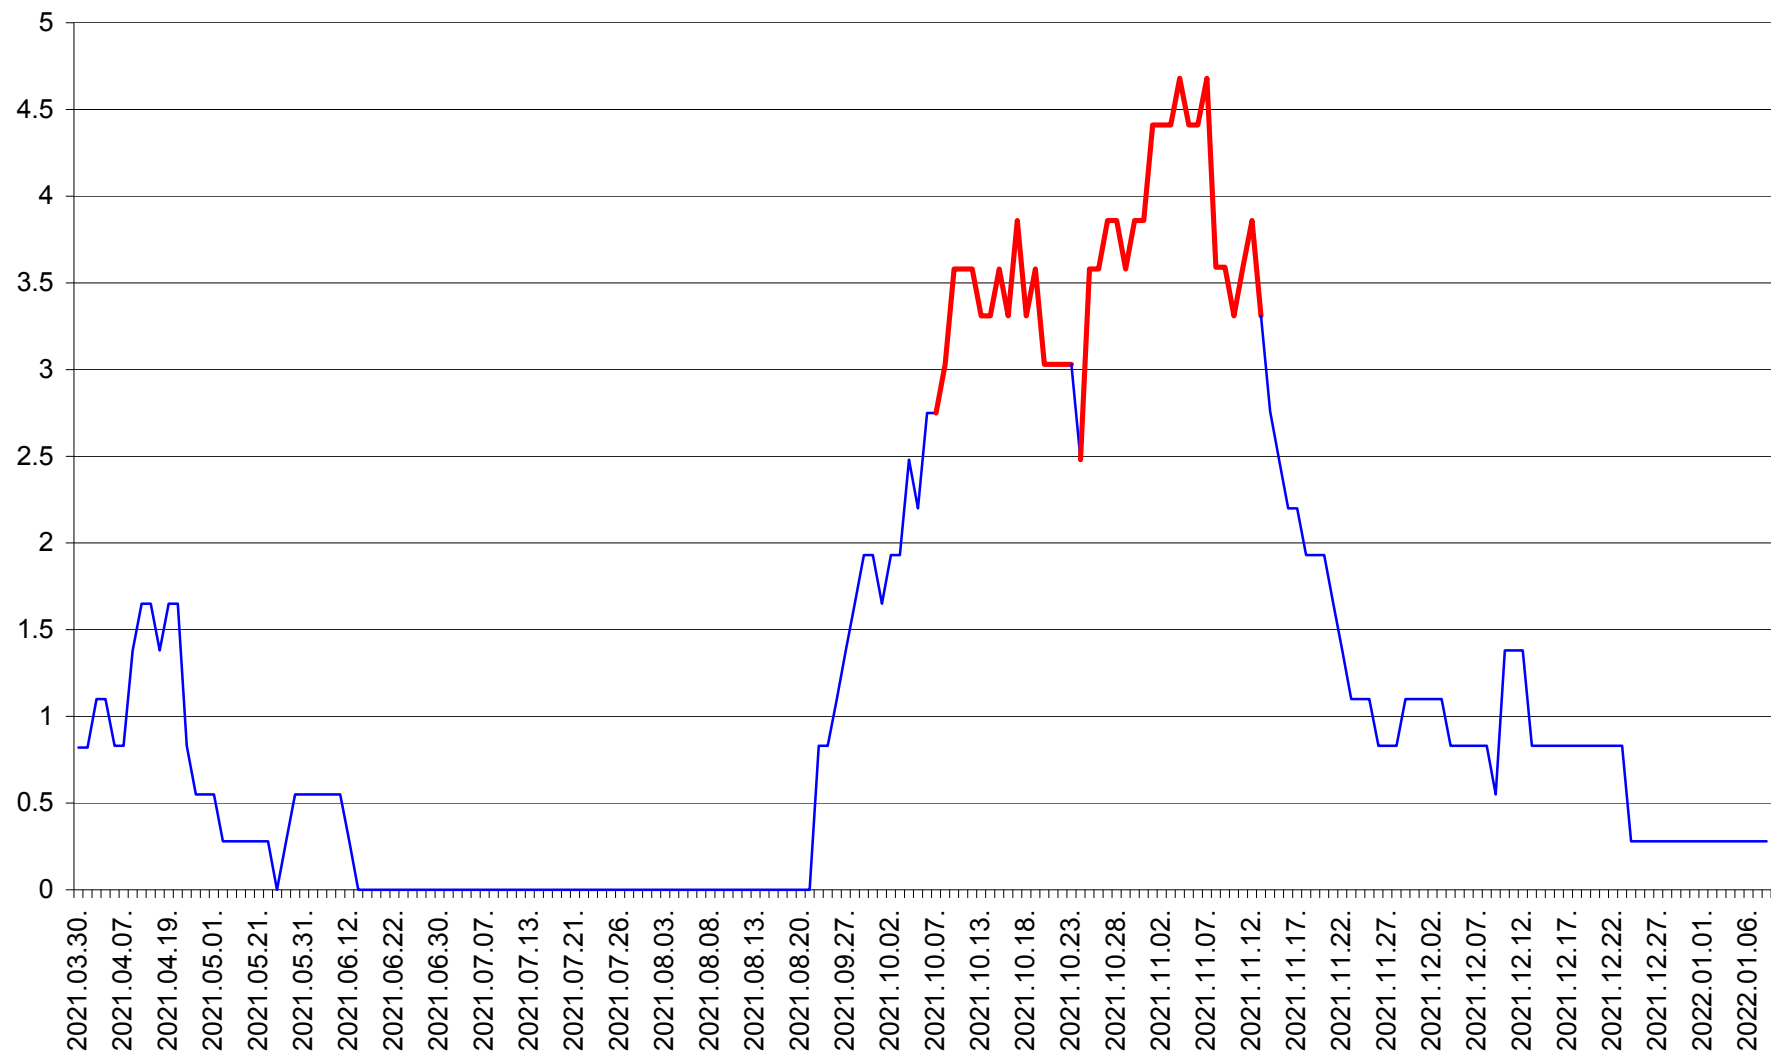

SÂNCRĂIENI - Evolutia incidentei cumulate pe 14 zile la ‰ de locuitori
2021.03.30. - 2022.01.08.

SÂNDOMIC - Evolutia incidentei cumulate pe 14 zile la ‰ de locuitori
2021.03.30. - 2022.01.08.

SÂNMARTIN - Evolutia incidentei cumulate pe 14 zile la ‰ de locuitori
2021.03.30. - 2022.01.08.

SÂNSIMION - Evolutia incidentei cumulate pe 14 zile la ‰ de locuitori
2021.03.30. - 2022.01.08.

SÂNTIMBRU - Evolutia incidentei cumulate pe 14 zile la ‰ de locuitori
2021.03.30. - 2022.01.08.

SĂRMAȘ - Evolția incidenței cumulate pe 14 zile la ‰ de locuitori
2021.03.30. - 2022.01.08.