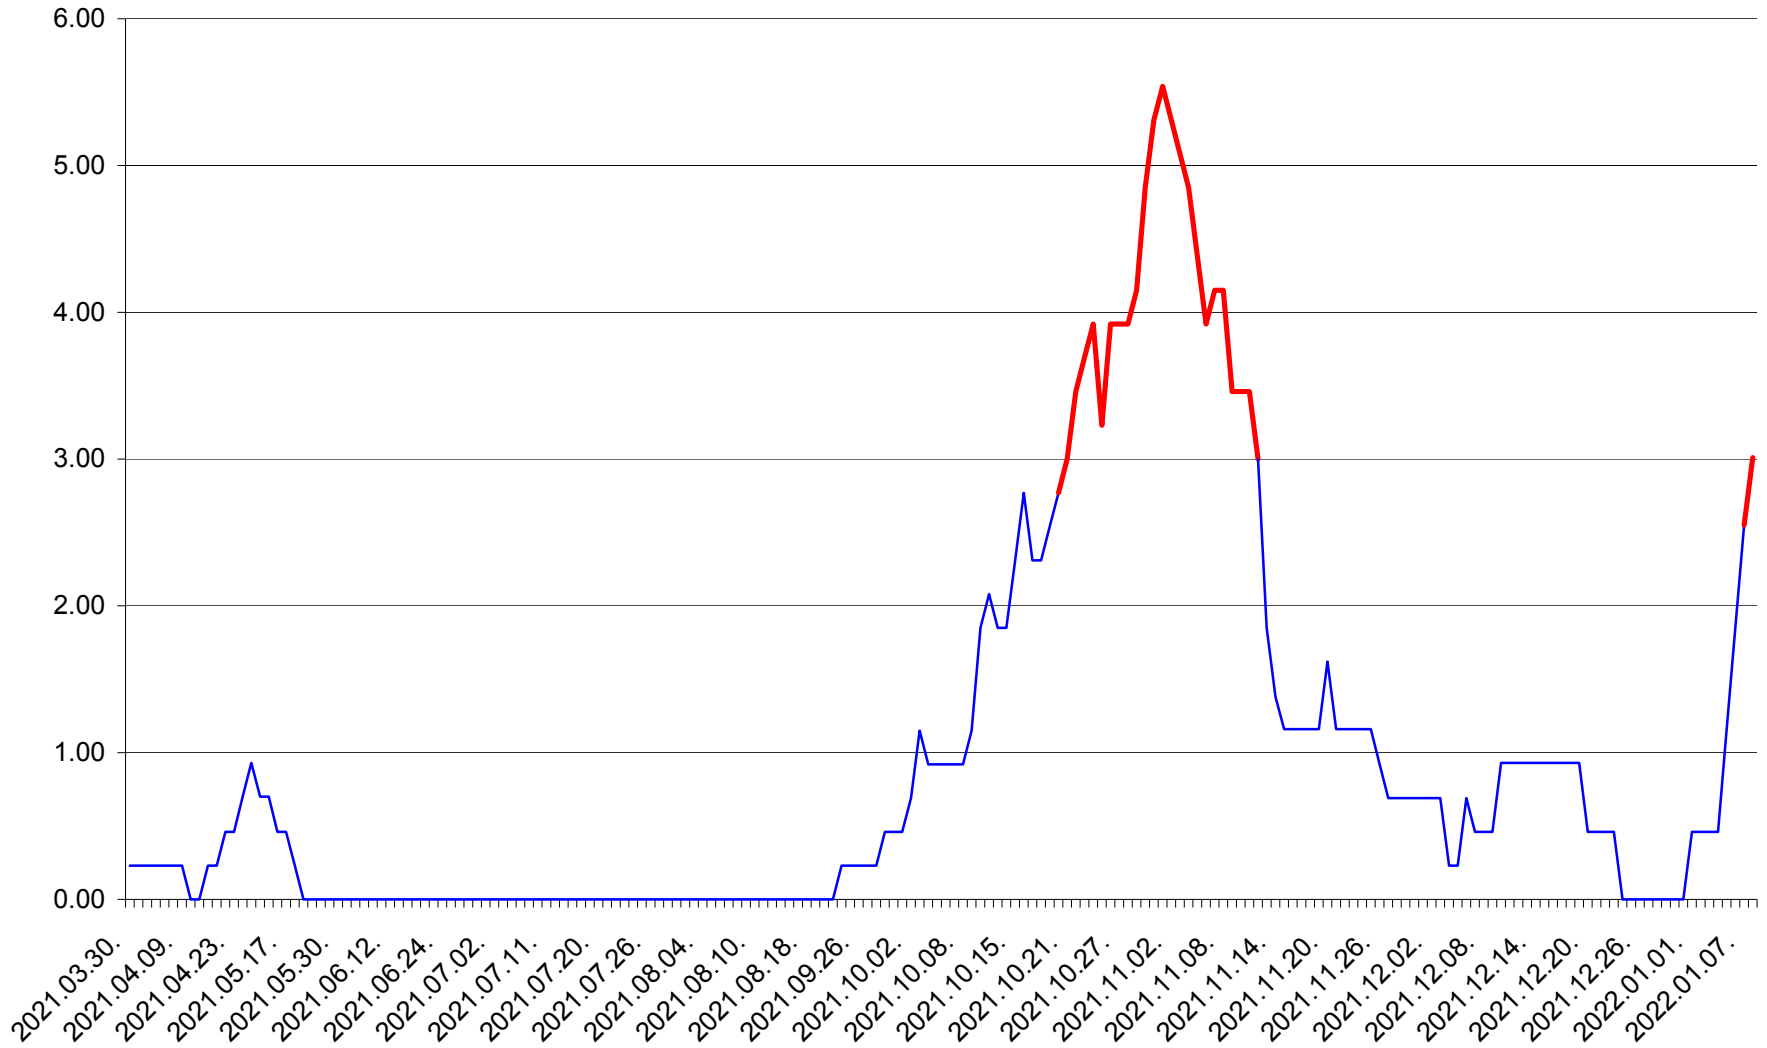

ORAȘ BĂLAN - Evolutia incidentei cumulate pe 14 zile la ‰ de locuitori
2021.03.30. - 2022.01.08.

BILBOR - Evolutia incidentei cumulate pe 14 zile la ‰ de locuitori
2021.03.30. - 2022.01.08.

ORAȘ BORSEC - Evolutia incidentei cumulate pe 14 zile la ‰ de locuitori
2021.03.30. - 2022.01.08.

BRĂDEȘTI - Evolutia incidentei cumulate pe 14 zile la ‰ de locuitori
2021.03.30. - 2022.01.08.

CĂPÂLNIȚA - Evolutia incidentei cumulate pe 14 zile la ‰ de locuitori
2021.03.30. - 2022.01.08.

CÂRȚA - Evolutia incidentei cumulate pe 14 zile la ‰ de locuitori
2021.03.30. - 2022.01.08.

CICEU - Evolutia incidentei cumulate pe 14 zile la ‰ de locuitori
2021.03.30. - 2022.01.08.

CIUCSÂNGEORGIU - Evolutia incidentei cumulate pe 14 zile la % de locuitori
2021.03.30. - 2022.01.08.

CIUMANI - Evolutia incidentei cumulate pe 14 zile la ‰ de locuitori
2021.03.30. - 2022.01.08.

CORBU - Evolutia incidentei cumulate pe 14 zile la ‰ de locuitori
2021.03.30. - 2022.01.08.

CORUND - Evolutia incidentei cumulate pe 14 zile la ‰ de locuitori
2021.03.30. - 2022.01.08.

COZMENI - Evolutia incidentei cumulate pe 14 zile la ‰ de locuitori
2021.03.30. - 2022.01.08.