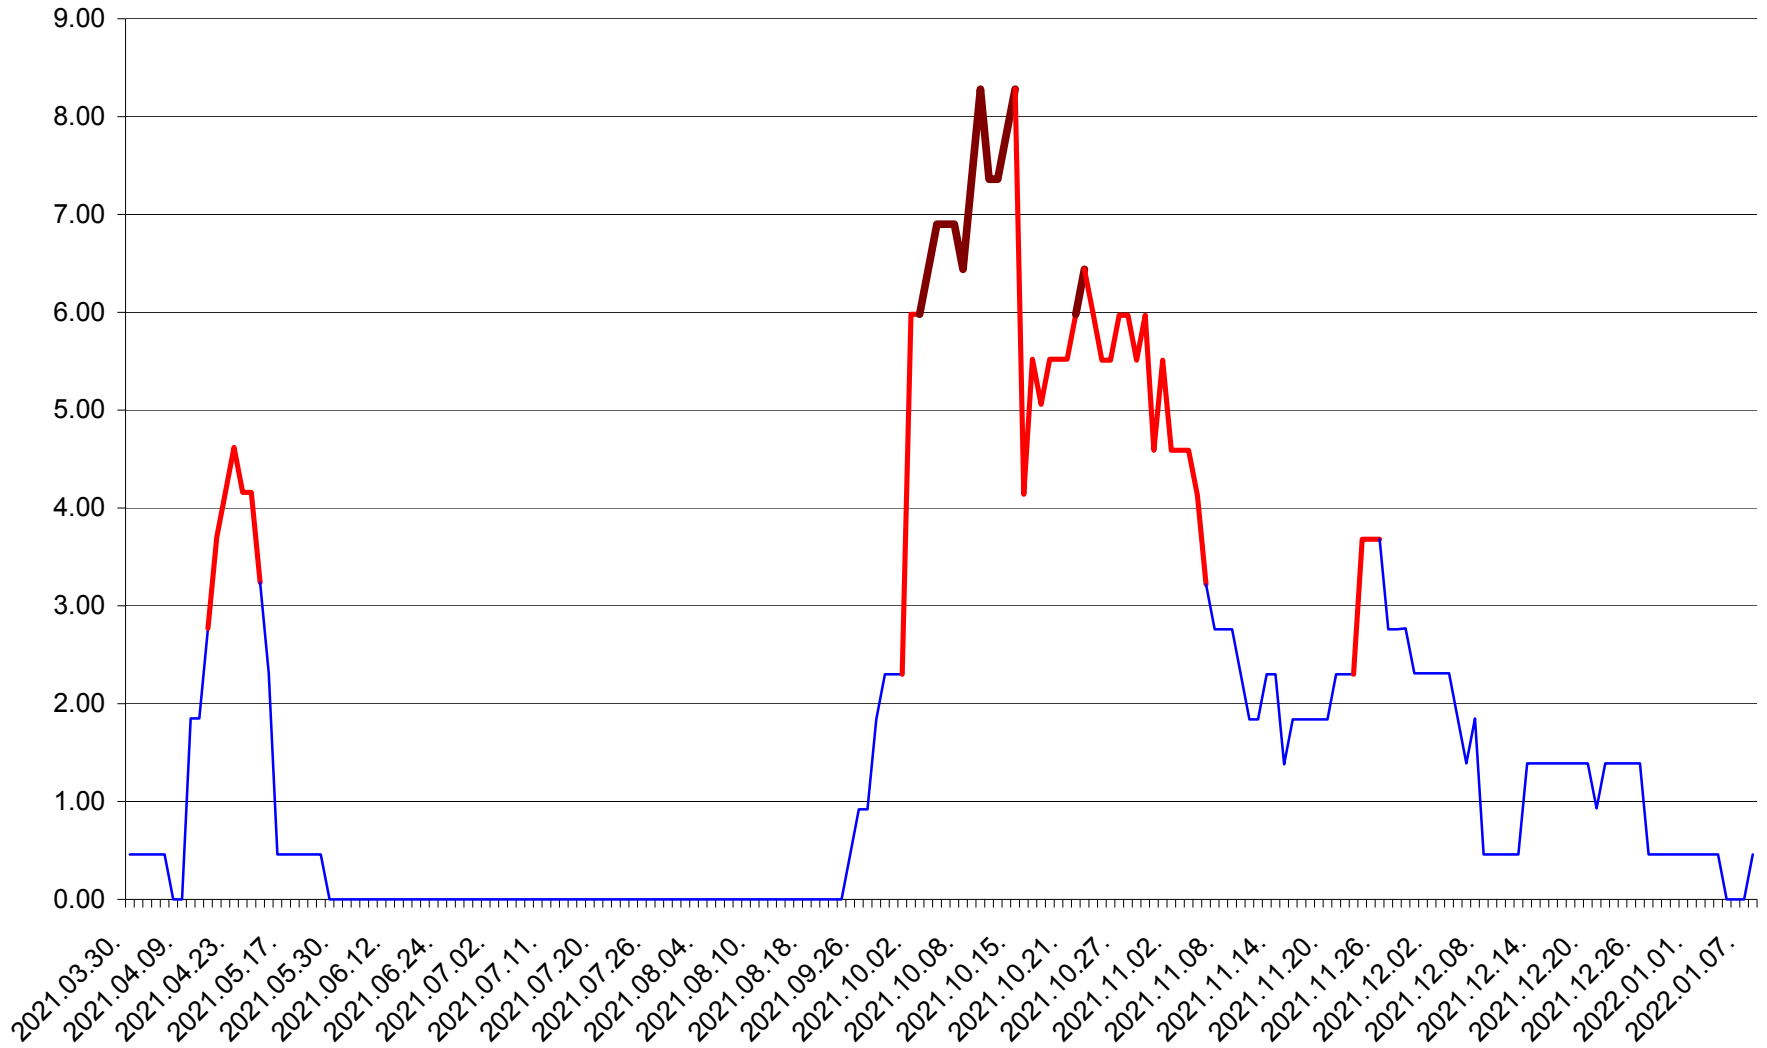

ATID - Evolutia incidentei cumulate pe 14 zile la % de locuitori
2021.03.30. - 2022.01.08.

AVRĂMEȘTI - Evolutia incidentei cumulate pe 14 zile la ‰ de locuitori
2021.03.30. - 2022.01.08.

ORAȘ BĂILE TUȘNAD - Evolutia incidentei cumulate pe 14 zile la ‰ de locuitori
2021.03.30. - 2022.01.08.

ORAȘ BĂLAN - Evolutia incidentei cumulate pe 14 zile la ‰ de locuitori
2021.03.30. - 2022.01.08.

BILBOR - Evolutia incidentei cumulate pe 14 zile la ‰ de locuitori
2021.03.30. - 2022.01.08.

ORAȘ BORSEC - Evolutia incidentei cumulate pe 14 zile la ‰ de locuitori
2021.03.30. - 2022.01.08.

BRĂDEȘTI - Evolutia incidentei cumulate pe 14 zile la ‰ de locuitori
2021.03.30. - 2022.01.08.

CĂPÂLNIȚA - Evolutia incidentei cumulate pe 14 zile la ‰ de locuitori
2021.03.30. - 2022.01.08.

CÂRȚA - Evolutia incidentei cumulate pe 14 zile la ‰ de locuitori
2021.03.30. - 2022.01.08.

CICEU - Evolutia incidentei cumulate pe 14 zile la ‰ de locuitori
2021.03.30. - 2022.01.08.

CIUCSÂNGEORGIU - Evolutia incidentei cumulate pe 14 zile la % de locuitori
2021.03.30. - 2022.01.08.

CIUMANI - Evolutia incidentei cumulate pe 14 zile la ‰ de locuitori
2021.03.30. - 2022.01.08.