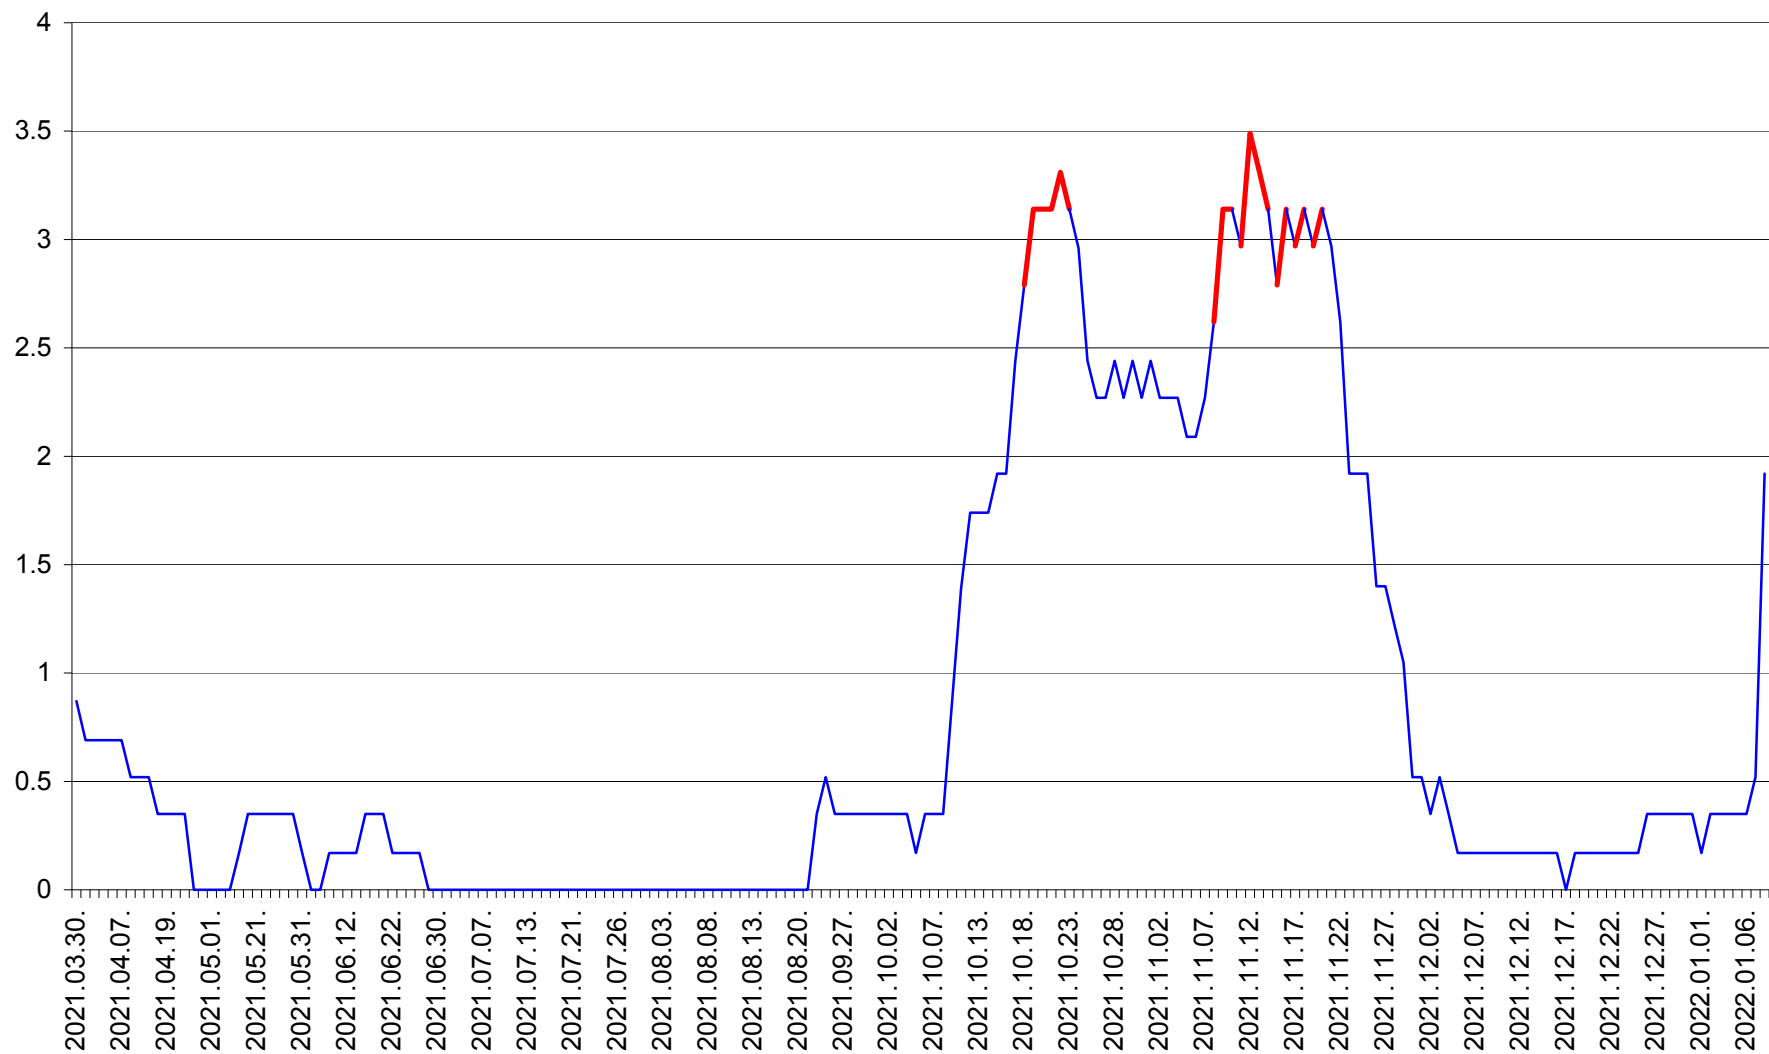

LĂZAREA - Evolutia incidentei cumulate pe 14 zile la % de locuitori
2021.03.30. - 2022.01.08.