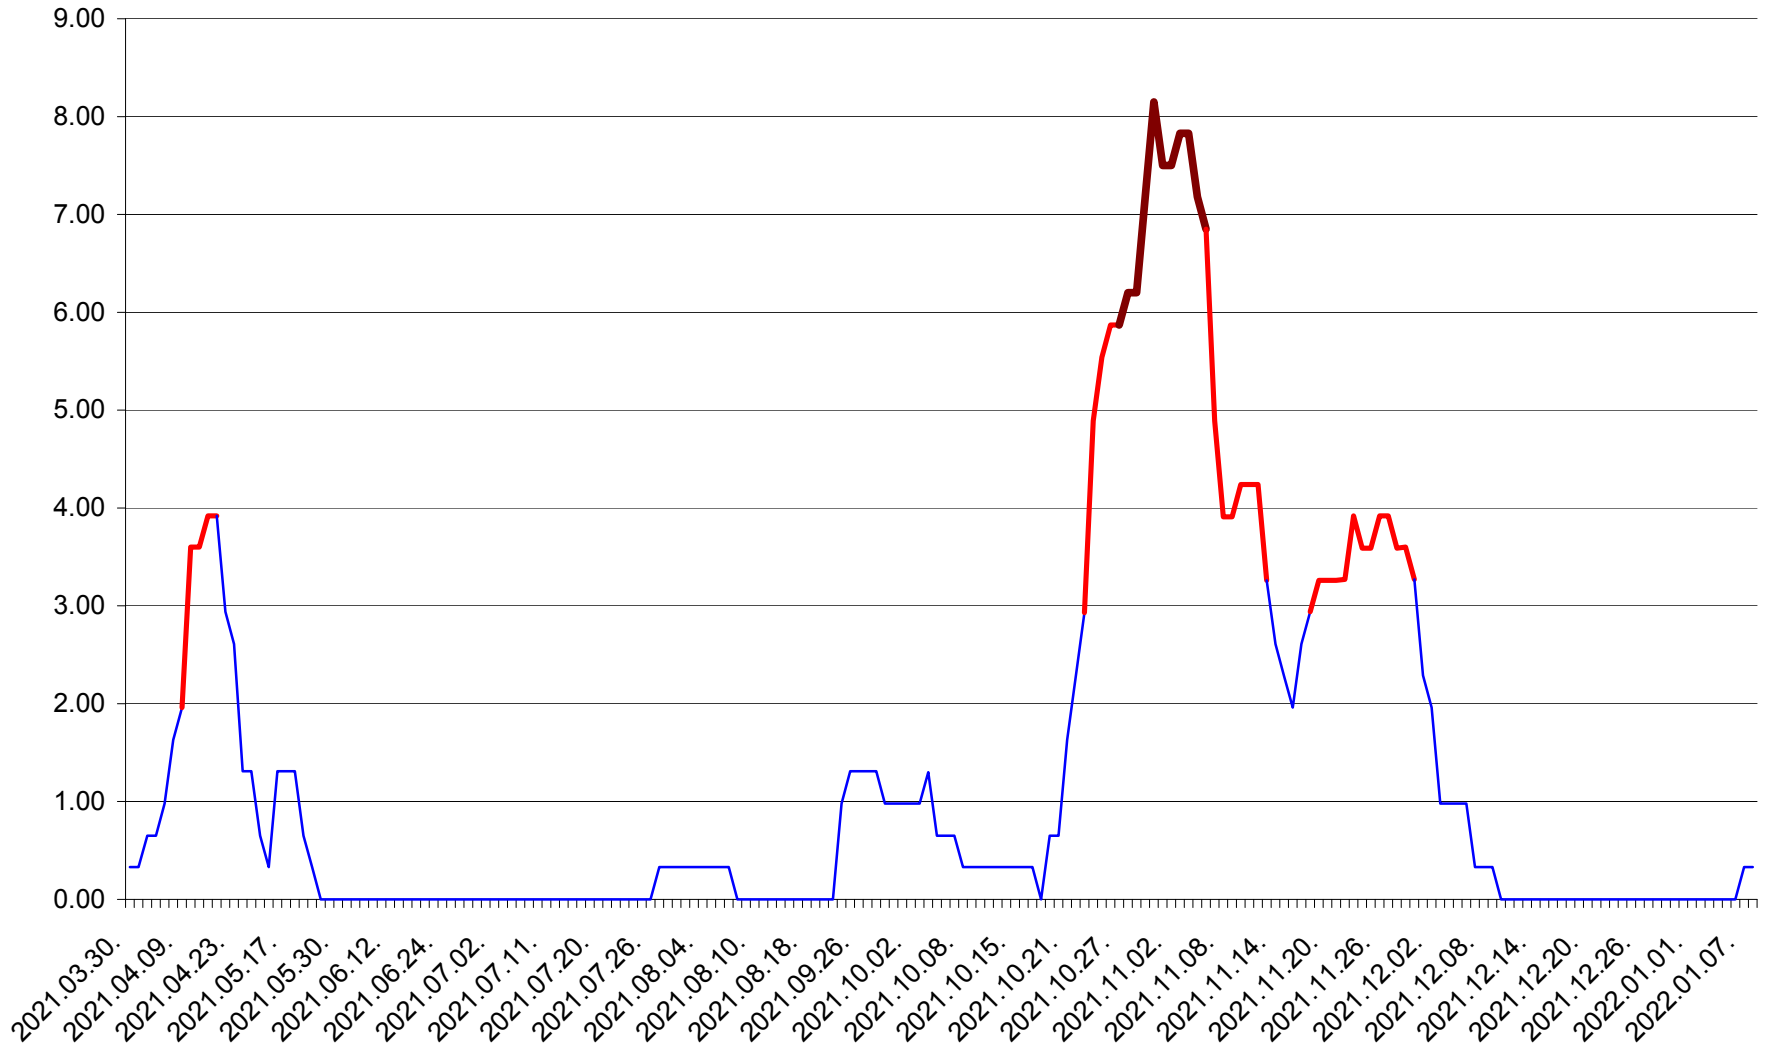

ATID - Evolutia incidentei cumulate pe 14 zile la % de locuitori
2021.03.30. - 2022.01.08.

AVRĂMEȘTI - Evolutia incidentei cumulate pe 14 zile la ‰ de locuitori
2021.03.30. - 2022.01.08.

ORAȘ BĂILE TUȘNAD - Evolutia incidentei cumulate pe 14 zile la ‰ de locuitori
2021.03.30. - 2022.01.08.

ORAȘ BĂLAN - Evolutia incidentei cumulate pe 14 zile la ‰ de locuitori
2021.03.30. - 2022.01.08.

BILBOR - Evolutia incidentei cumulate pe 14 zile la ‰ de locuitori
2021.03.30. - 2022.01.08.

ORAȘ BORSEC - Evolutia incidentei cumulate pe 14 zile la ‰ de locuitori
2021.03.30. - 2022.01.08.

BRĂDEȘTI - Evolutia incidentei cumulate pe 14 zile la ‰ de locuitori
2021.03.30. - 2022.01.08.

CĂPÂLNIȚA - Evolutia incidentei cumulate pe 14 zile la ‰ de locuitori
2021.03.30. - 2022.01.08.

CÂRȚA - Evolutia incidentei cumulate pe 14 zile la ‰ de locuitori
2021.03.30. - 2022.01.08.