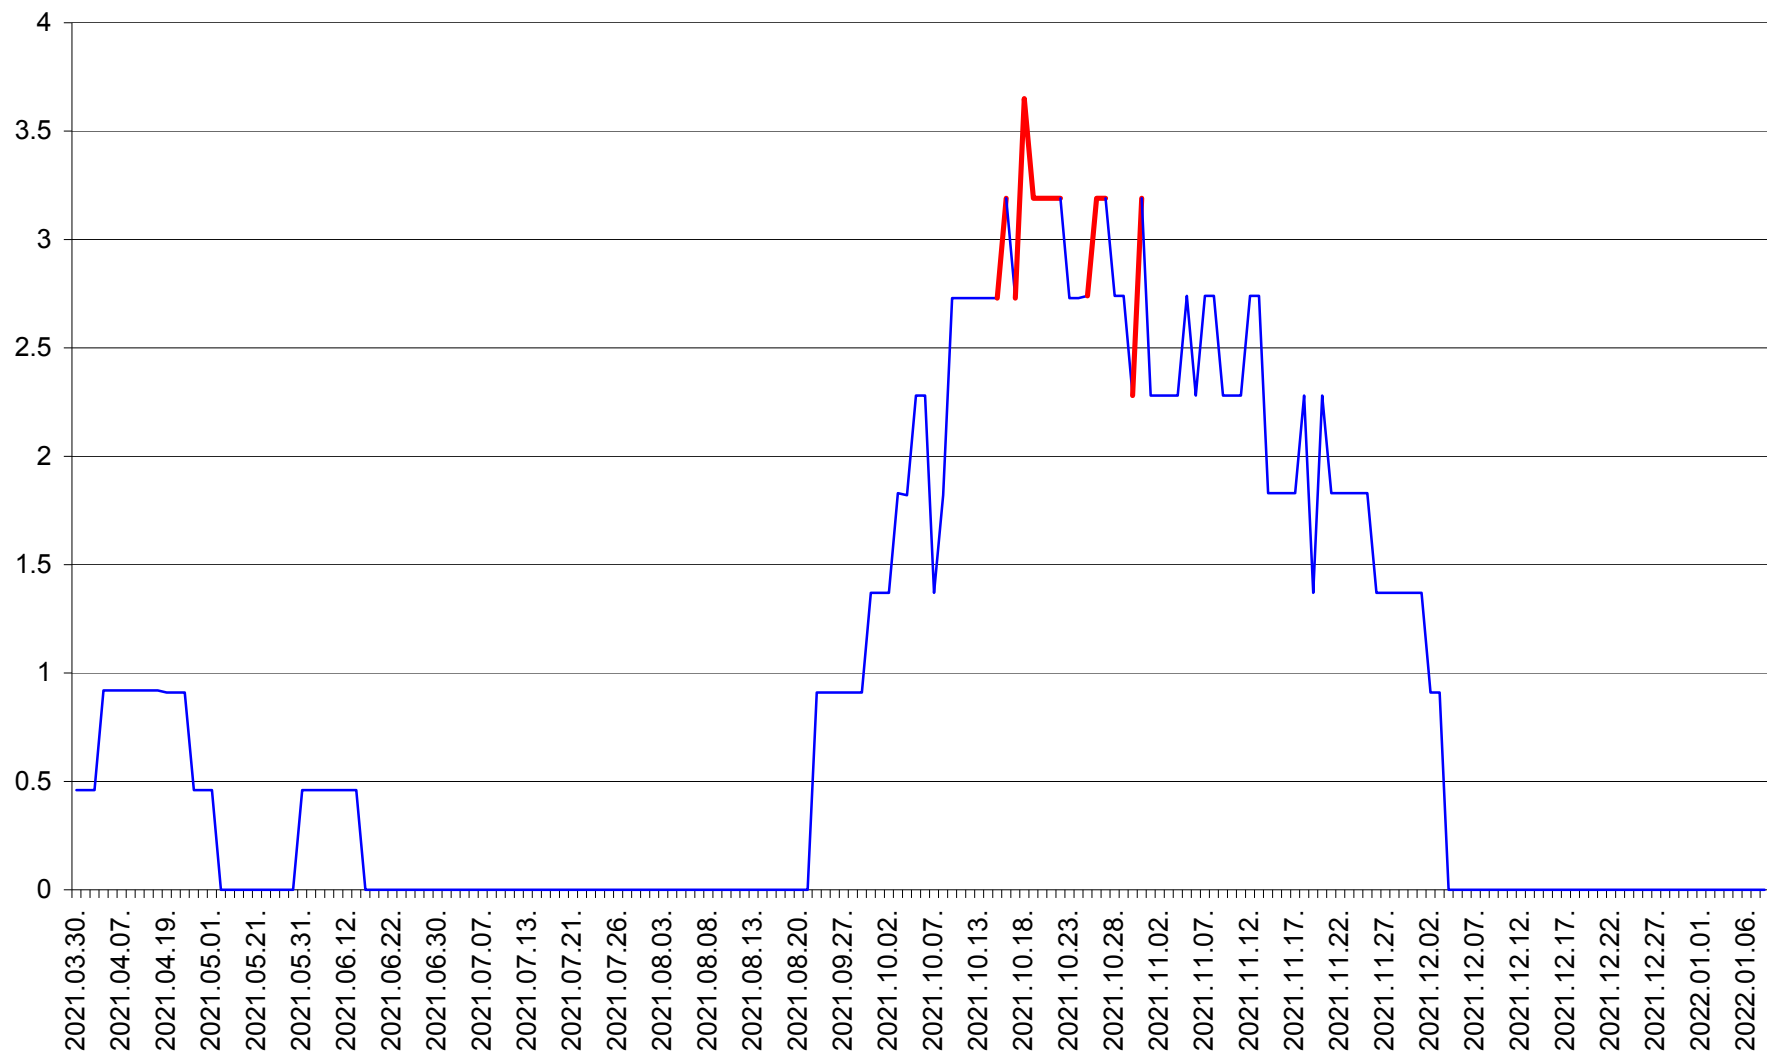

CICEU - Evolutia incidentei cumulate pe 14 zile la ‰ de locuitori
2021.03.30. - 2022.01.08.

CIUCSÂNGEORGIU - Evolutia incidentei cumulate pe 14 zile la % de locuitori
2021.03.30. - 2022.01.08.

CIUMANI - Evolutia incidentei cumulate pe 14 zile la ‰ de locuitori
2021.03.30. - 2022.01.08.

CORBU - Evolutia incidentei cumulate pe 14 zile la ‰ de locuitori
2021.03.30. - 2022.01.08.

CORUND - Evolutia incidentei cumulate pe 14 zile la ‰ de locuitori
2021.03.30. - 2022.01.08.

COZMENI - Evolutia incidentei cumulate pe 14 zile la ‰ de locuitori
2021.03.30. - 2022.01.08.

ORAȘ CRISTURU SECUIESC - Evolutia incidentei cumulate pe 14 zile la ‰ de locuitori
2021.03.30. - 2022.01.08.

DĂNEȘTI - Evolutia incidentei cumulate pe 14 zile la ‰ de locuitori
2021.03.30. - 2022.01.08.