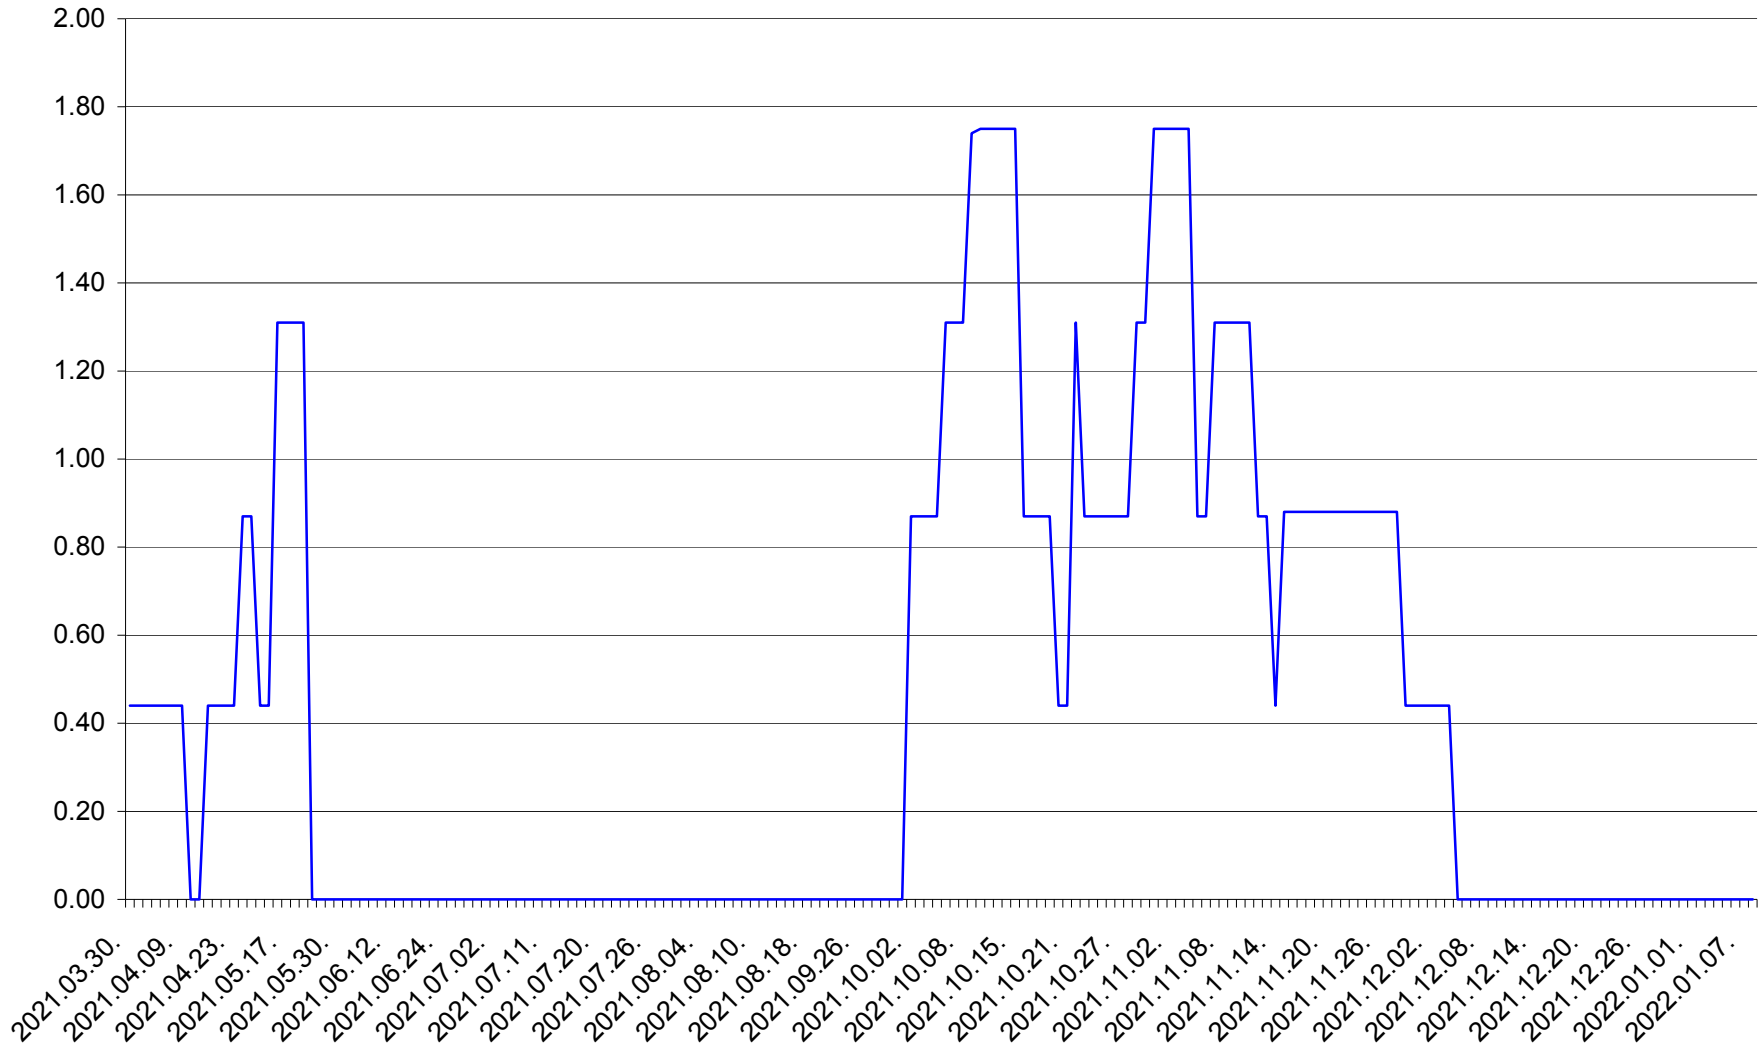

ORAȘ BĂLAN - Evolutia incidentei cumulate pe 14 zile la ‰ de locuitori
2021.03.30. - 2022.01.08.

BILBOR - Evolutia incidentei cumulate pe 14 zile la ‰ de locuitori
2021.03.30. - 2022.01.08.

ORAȘ BORSEC - Evolutia incidentei cumulate pe 14 zile la ‰ de locuitori
2021.03.30. - 2022.01.08.

BRĂDEȘTI - Evolutia incidentei cumulate pe 14 zile la ‰ de locuitori
2021.03.30. - 2022.01.08.

CĂPÂLNIȚA - Evolutia incidentei cumulate pe 14 zile la ‰ de locuitori
2021.03.30. - 2022.01.08.

CÂRȚA - Evolutia incidentei cumulate pe 14 zile la ‰ de locuitori
2021.03.30. - 2022.01.08.

CICEU - Evolutia incidentei cumulate pe 14 zile la ‰ de locuitori
2021.03.30. - 2022.01.08.

CIUCSÂNGEORGIU - Evolutia incidentei cumulate pe 14 zile la % de locuitori
2021.03.30. - 2022.01.08.

CIUMANI - Evolutia incidentei cumulate pe 14 zile la ‰ de locuitori
2021.03.30. - 2022.01.08.

CORBU - Evolutia incidentei cumulate pe 14 zile la ‰ de locuitori
2021.03.30. - 2022.01.08.

CORUND - Evolutia incidentei cumulate pe 14 zile la ‰ de locuitori
2021.03.30. - 2022.01.08.

COZMENI - Evolutia incidentei cumulate pe 14 zile la ‰ de locuitori
2021.03.30. - 2022.01.08.