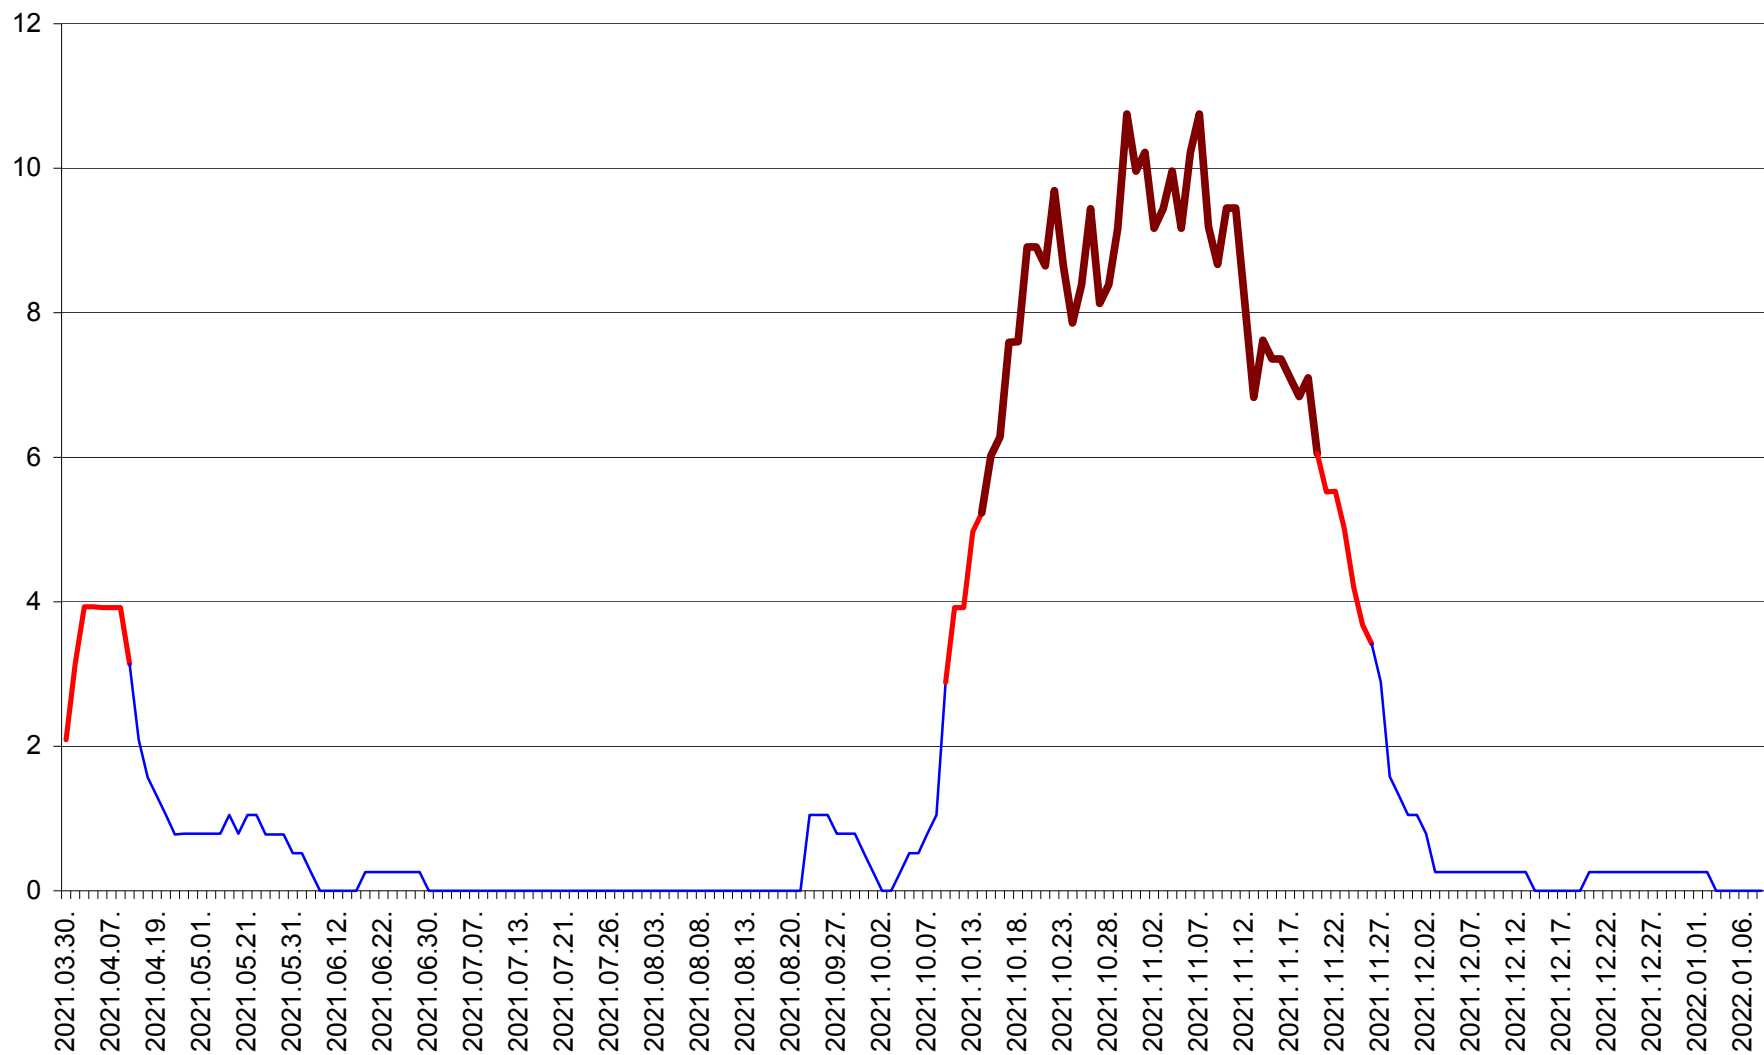

SÂNCRĂIENI - Evolutia incidentei cumulate pe 14 zile la ‰ de locuitori
2021.03.30. - 2022.01.08.

SÂNDOMIC - Evolutia incidentei cumulate pe 14 zile la ‰ de locuitori
2021.03.30. - 2022.01.08.

SÂNMARTIN - Evolutia incidentei cumulate pe 14 zile la ‰ de locuitori
2021.03.30. - 2022.01.08.

SÂNSIMION - Evolutia incidentei cumulate pe 14 zile la ‰ de locuitori
2021.03.30. - 2022.01.08.

SÂNTIMBRU - Evolutia incidentei cumulate pe 14 zile la ‰ de locuitori
2021.03.30. - 2022.01.08.

SĂRMAȘ - Evolția incidenței cumulate pe 14 zile la ‰ de locuitori
2021.03.30. - 2022.01.08.