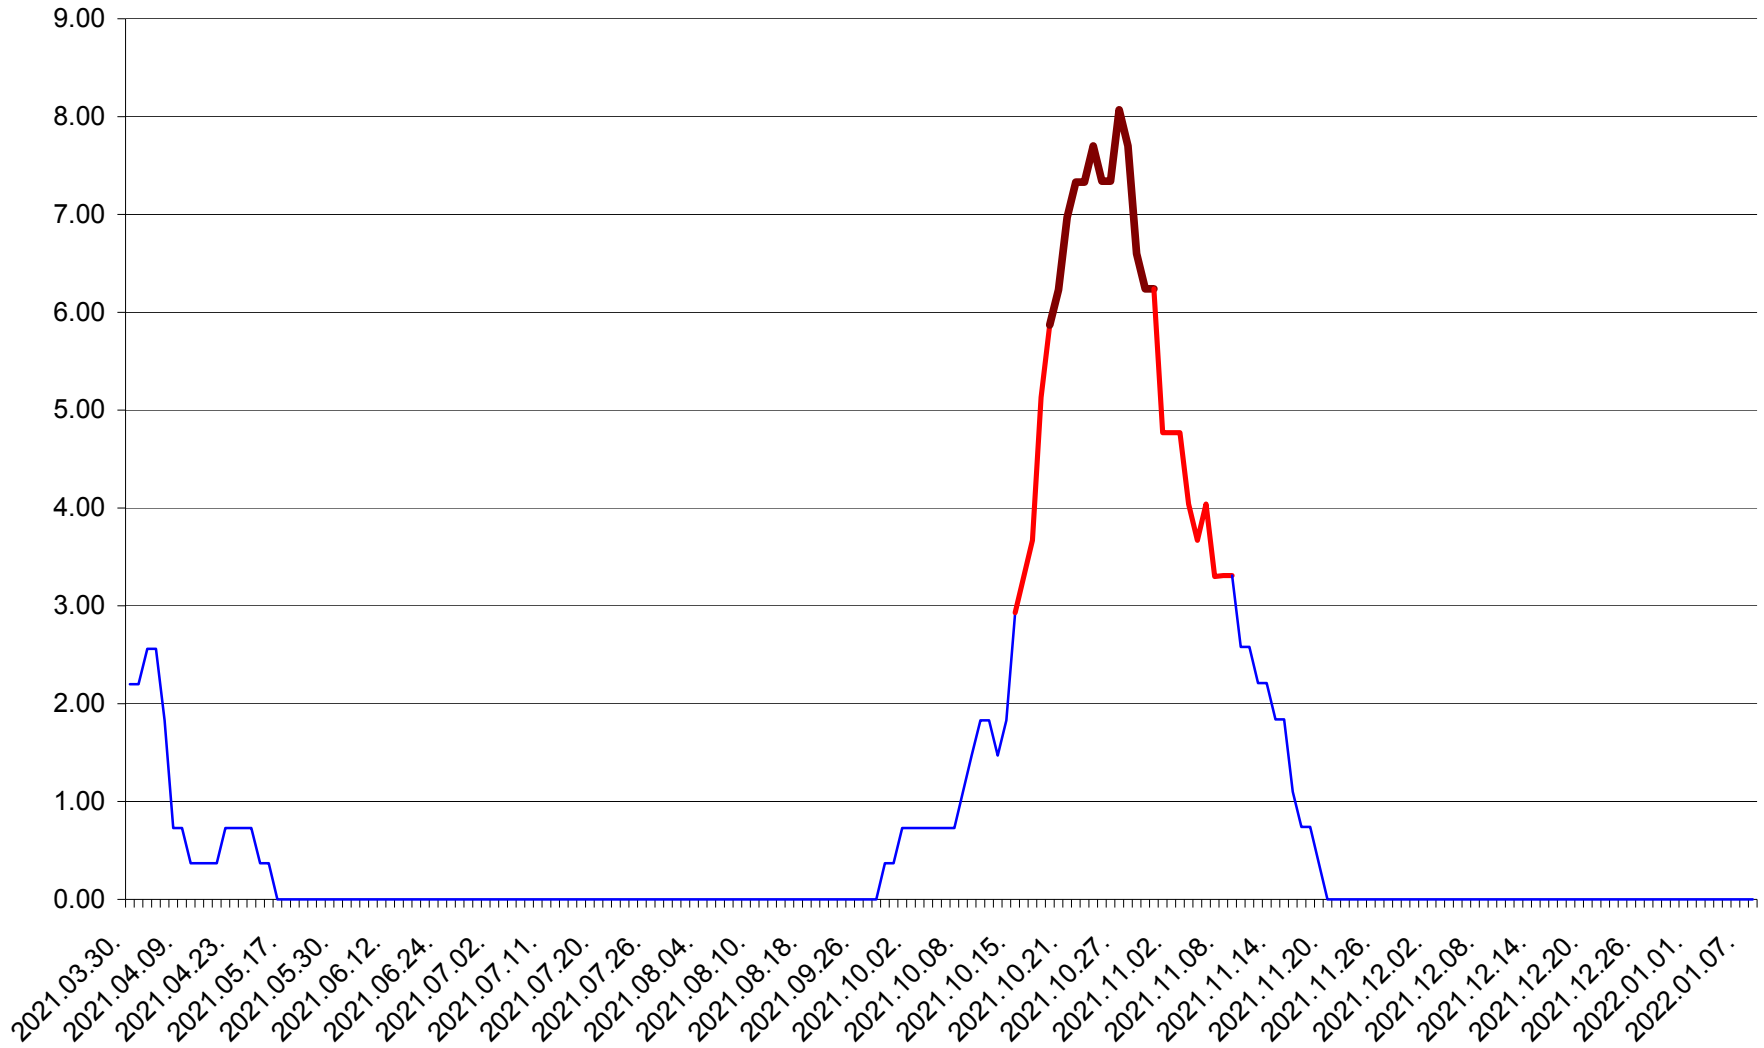

ATID - Evolutia incidentei cumulate pe 14 zile la % de locuitori
2021.03.30. - 2022.01.08.

AVRĂMEȘTI - Evolutia incidentei cumulate pe 14 zile la ‰ de locuitori
2021.03.30. - 2022.01.08.

ORAȘ BĂILE TUȘNAD - Evolutia incidentei cumulate pe 14 zile la ‰ de locuitori
2021.03.30. - 2022.01.08.

ORAȘ BĂLAN - Evolutia incidentei cumulate pe 14 zile la ‰ de locuitori
2021.03.30. - 2022.01.08.

BILBOR - Evolutia incidentei cumulate pe 14 zile la ‰ de locuitori
2021.03.30. - 2022.01.08.

ORAȘ BORSEC - Evolutia incidentei cumulate pe 14 zile la ‰ de locuitori
2021.03.30. - 2022.01.08.

BRĂDEȘTI - Evolutia incidentei cumulate pe 14 zile la ‰ de locuitori
2021.03.30. - 2022.01.08.

CĂPÂLNIȚA - Evolutia incidentei cumulate pe 14 zile la ‰ de locuitori
2021.03.30. - 2022.01.08.

CÂRȚA - Evolutia incidentei cumulate pe 14 zile la ‰ de locuitori
2021.03.30. - 2022.01.08.