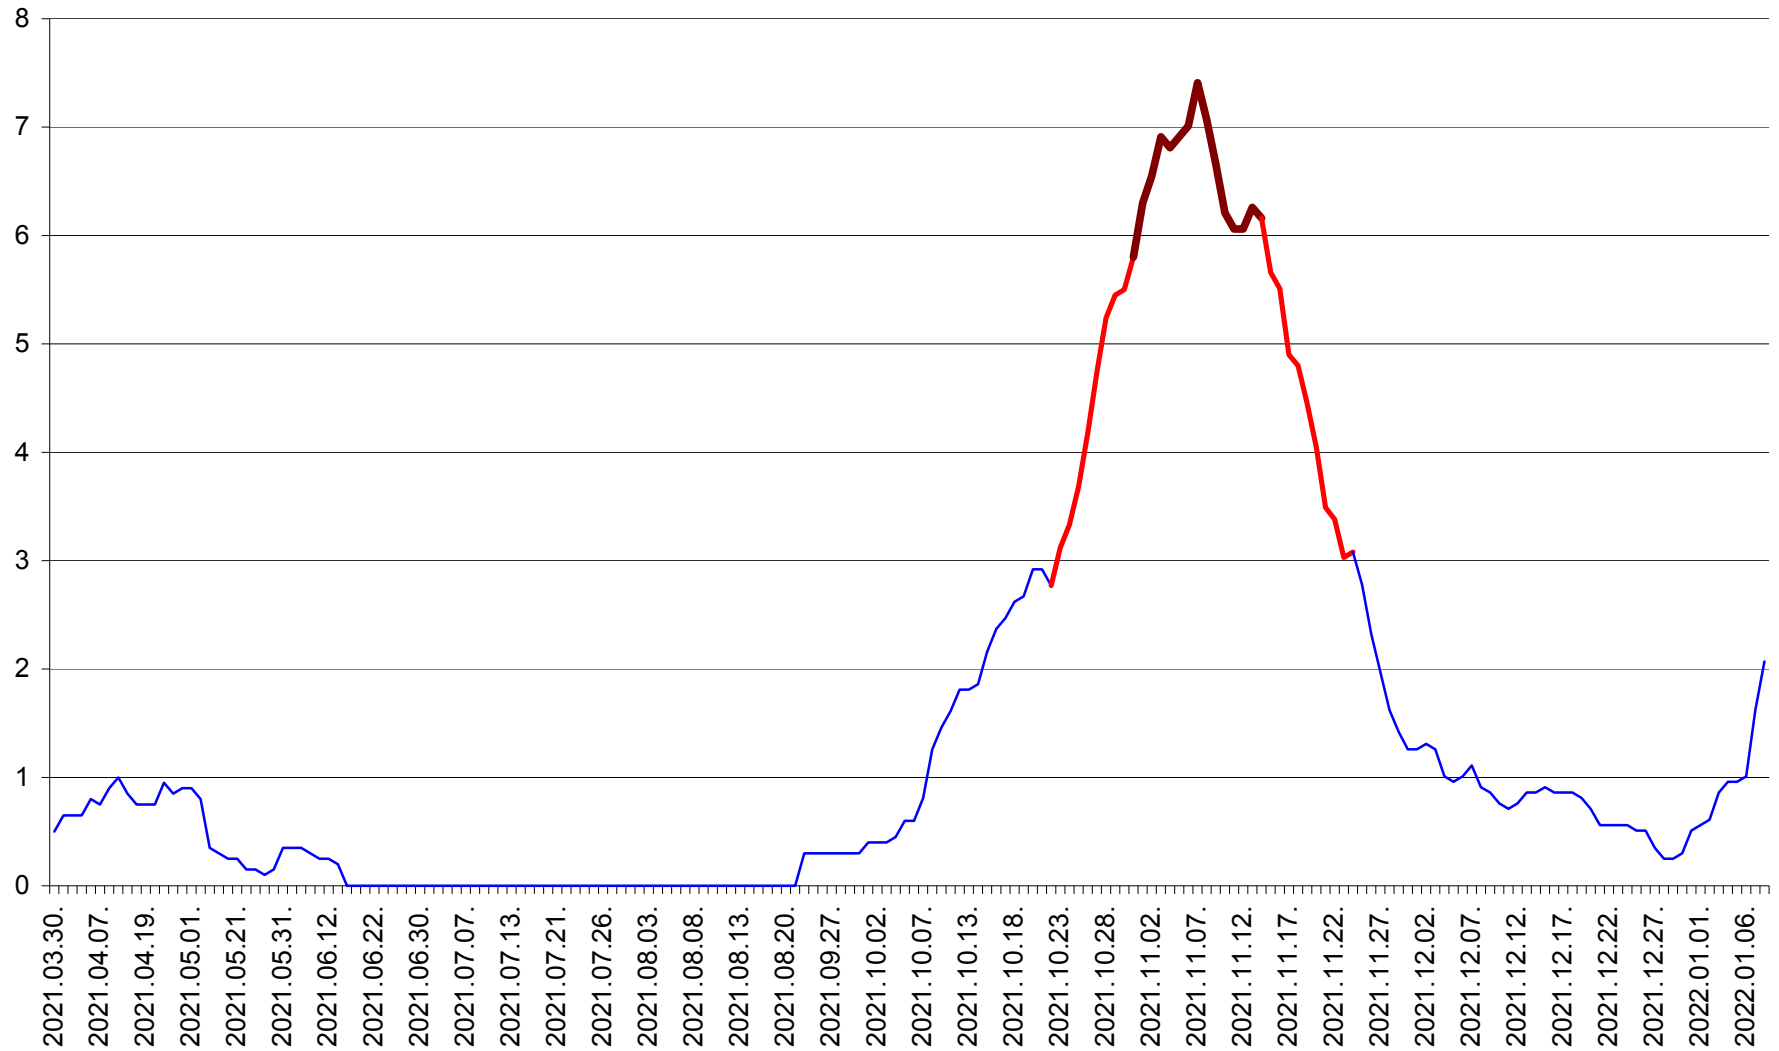

DÂRJIU - Evolutia incidentei cumulate pe 14 zile la ‰ de locuitori
2021.03.30. - 2022.01.08.

DEALU - Evolutia incidentei cumulate pe 14 zile la ‰ de locuitori
2021.03.30. - 2022.01.08.

DITRĂU - Evolutia incidentei cumulate pe 14 zile la ‰ de locuitori
2021.03.30. - 2022.01.08.

FELICENI - Evolutia incidentei cumulate pe 14 zile la % de locuitori
2021.03.30. - 2022.01.08.

FRUMOASA - Evolutia incidentei cumulate pe 14 zile la ‰ de locuitori
2021.03.30. - 2022.01.08.

GĂLĂUȚAȘ - Evolutia incidentei cumulate pe 14 zile la ‰ de locuitori
2021.03.30. - 2022.01.08.

MUNICIPIUL GHEORGHENI - Evolutia incidentei cumulate pe 14 zile la % de locuitori
2021.03.30. - 2022.01.08.

JOSENI - Evolutia incidentei cumulate pe 14 zile la ‰ de locuitori
2021.03.30. - 2022.01.08.

LĂZAREA - Evolutia incidentei cumulate pe 14 zile la % de locuitori
2021.03.30. - 2022.01.08.

LELICENI - Evolutia incidentei cumulate pe 14 zile la % de locuitori
2021.03.30. - 2022.01.08.

LUETA - Evolutia incidentei cumulate pe 14 zile la ‰ de locuitori
2021.03.30. - 2022.01.08.

LUNCA DE JOS - Evolutia incidentei cumulate pe 14 zile la ‰ de locuitori
2021.03.30. - 2022.01.08.