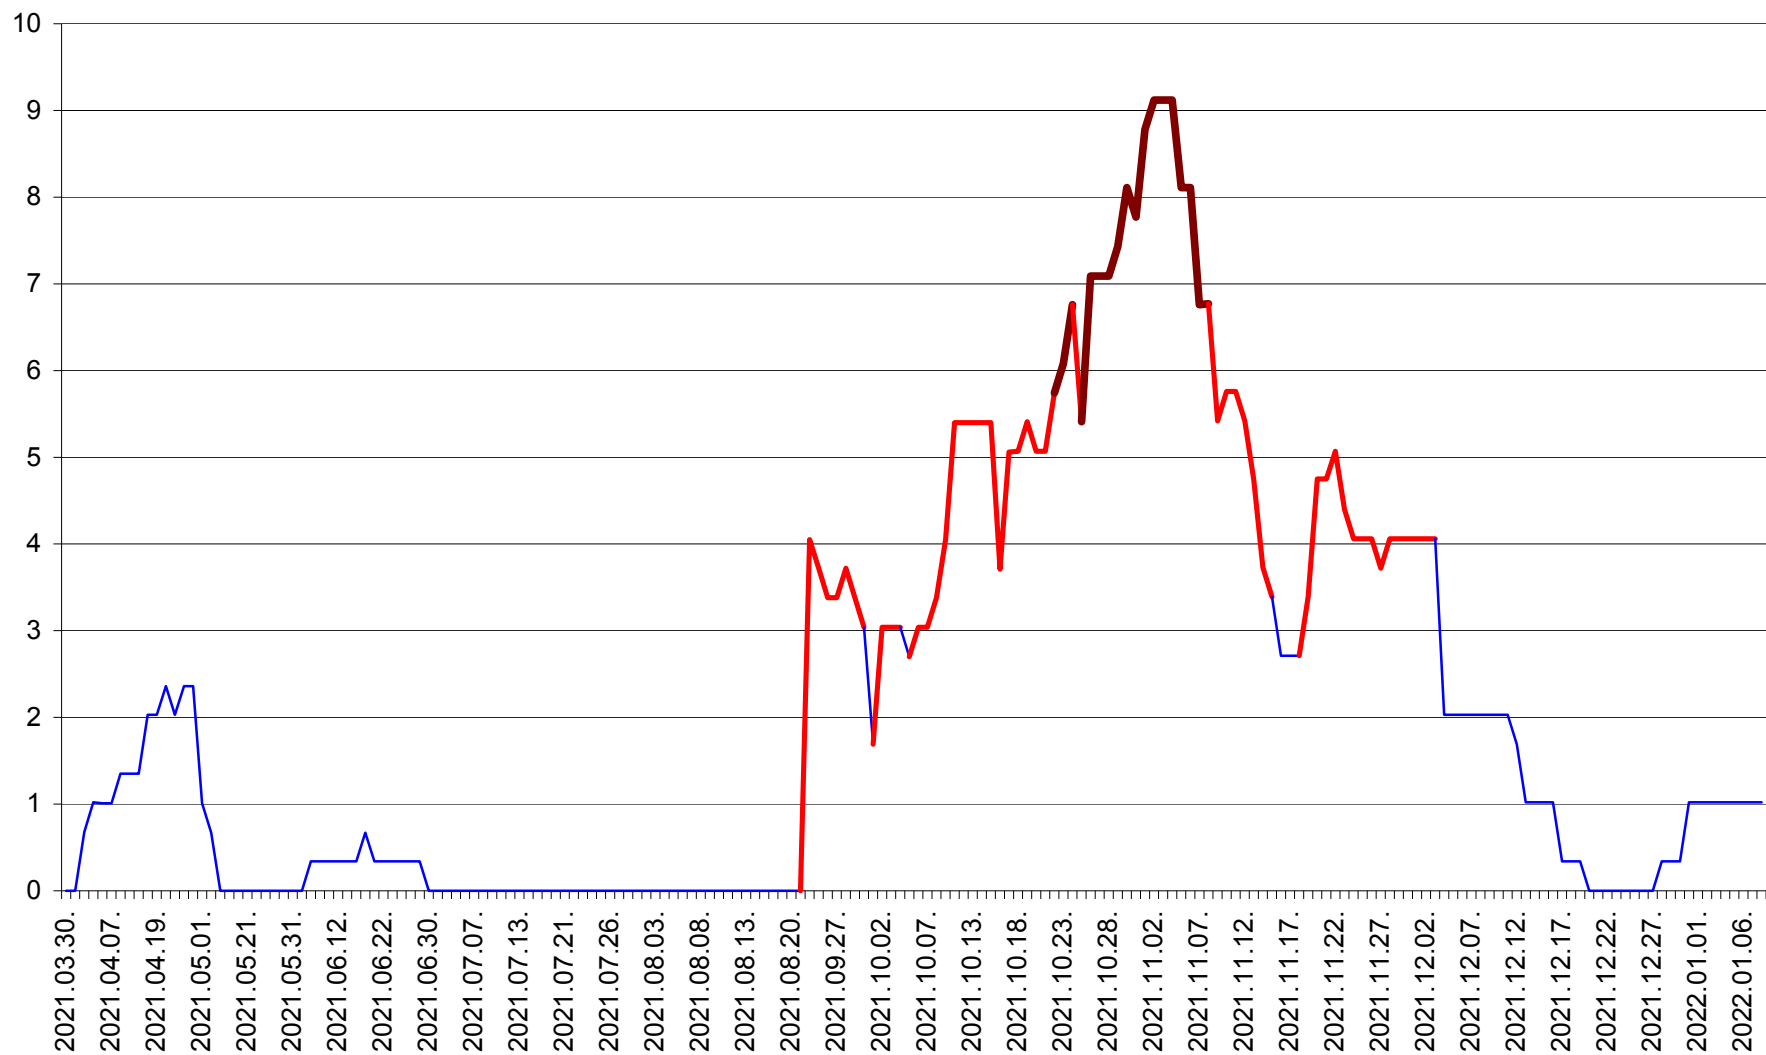

MEREȘTI - Evolutia incidentei cumulate pe 14 zile la ‰ de locuitori
2021.03.30. - 2022.01.08.