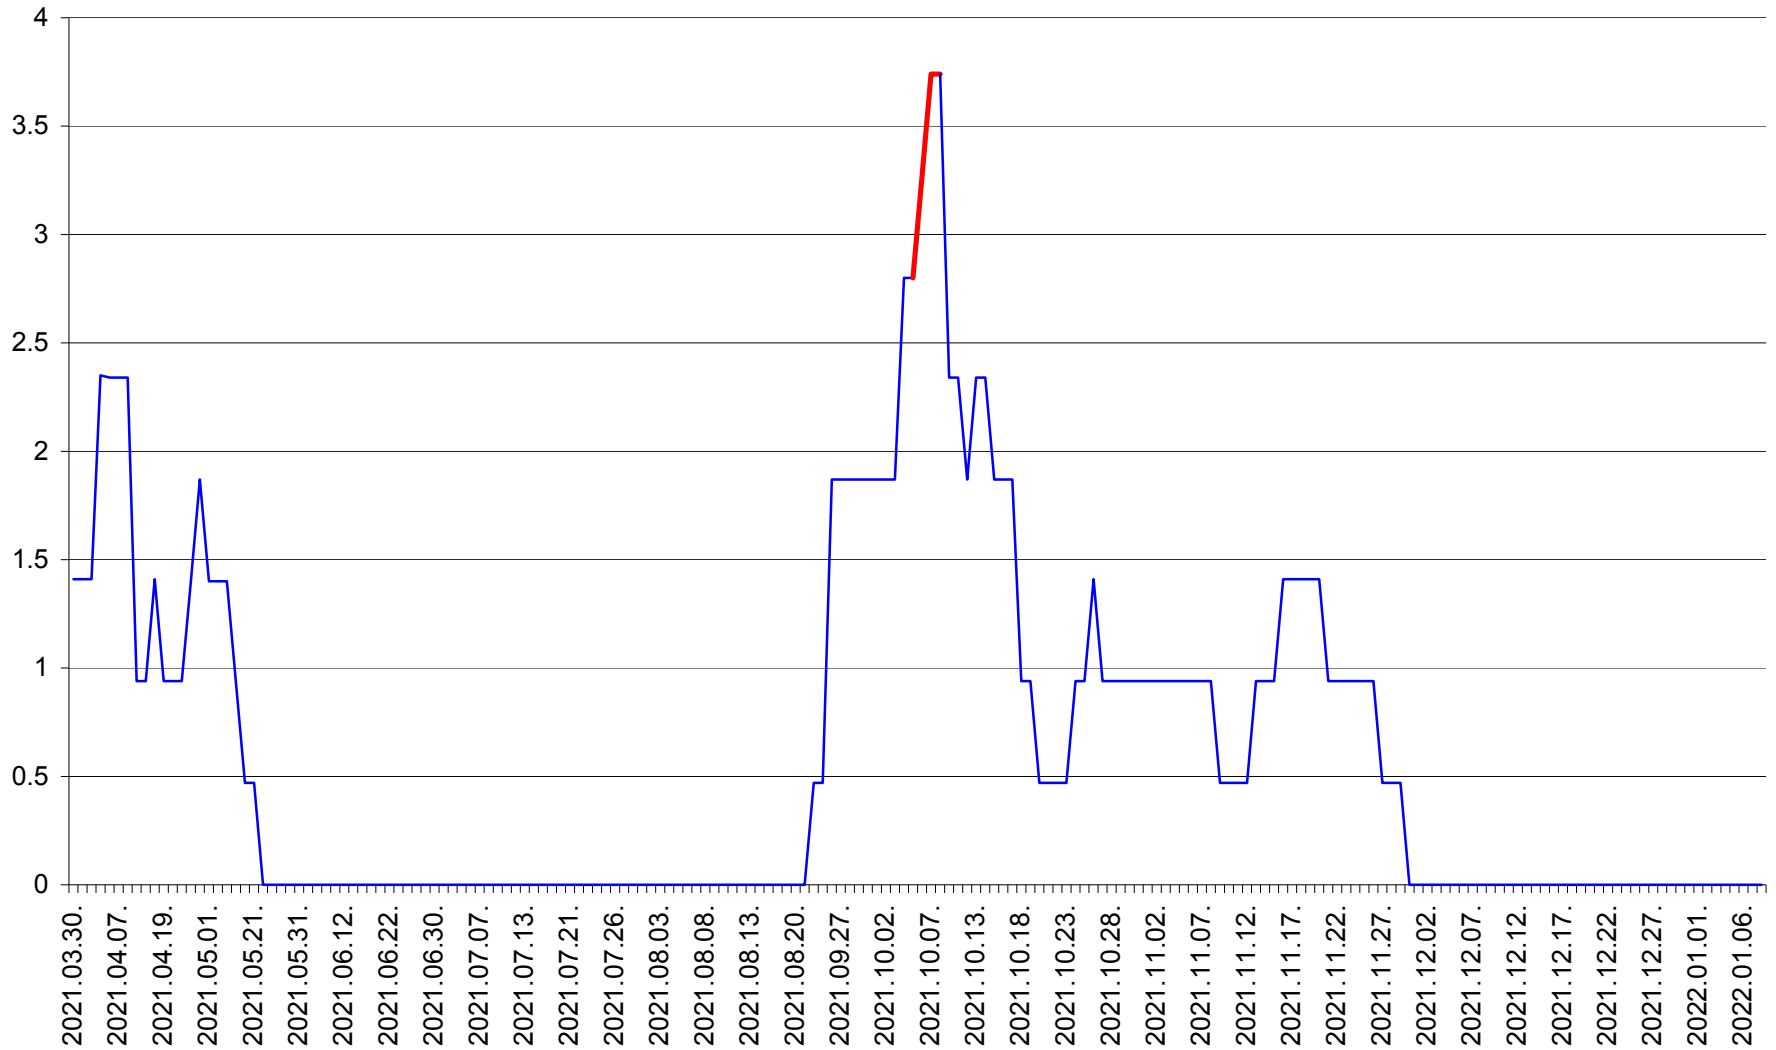

SECUIENI - Evolutia incidentei cumulate pe 14 zile la % de locuitori
2021.03.30. - 2022.01.08.