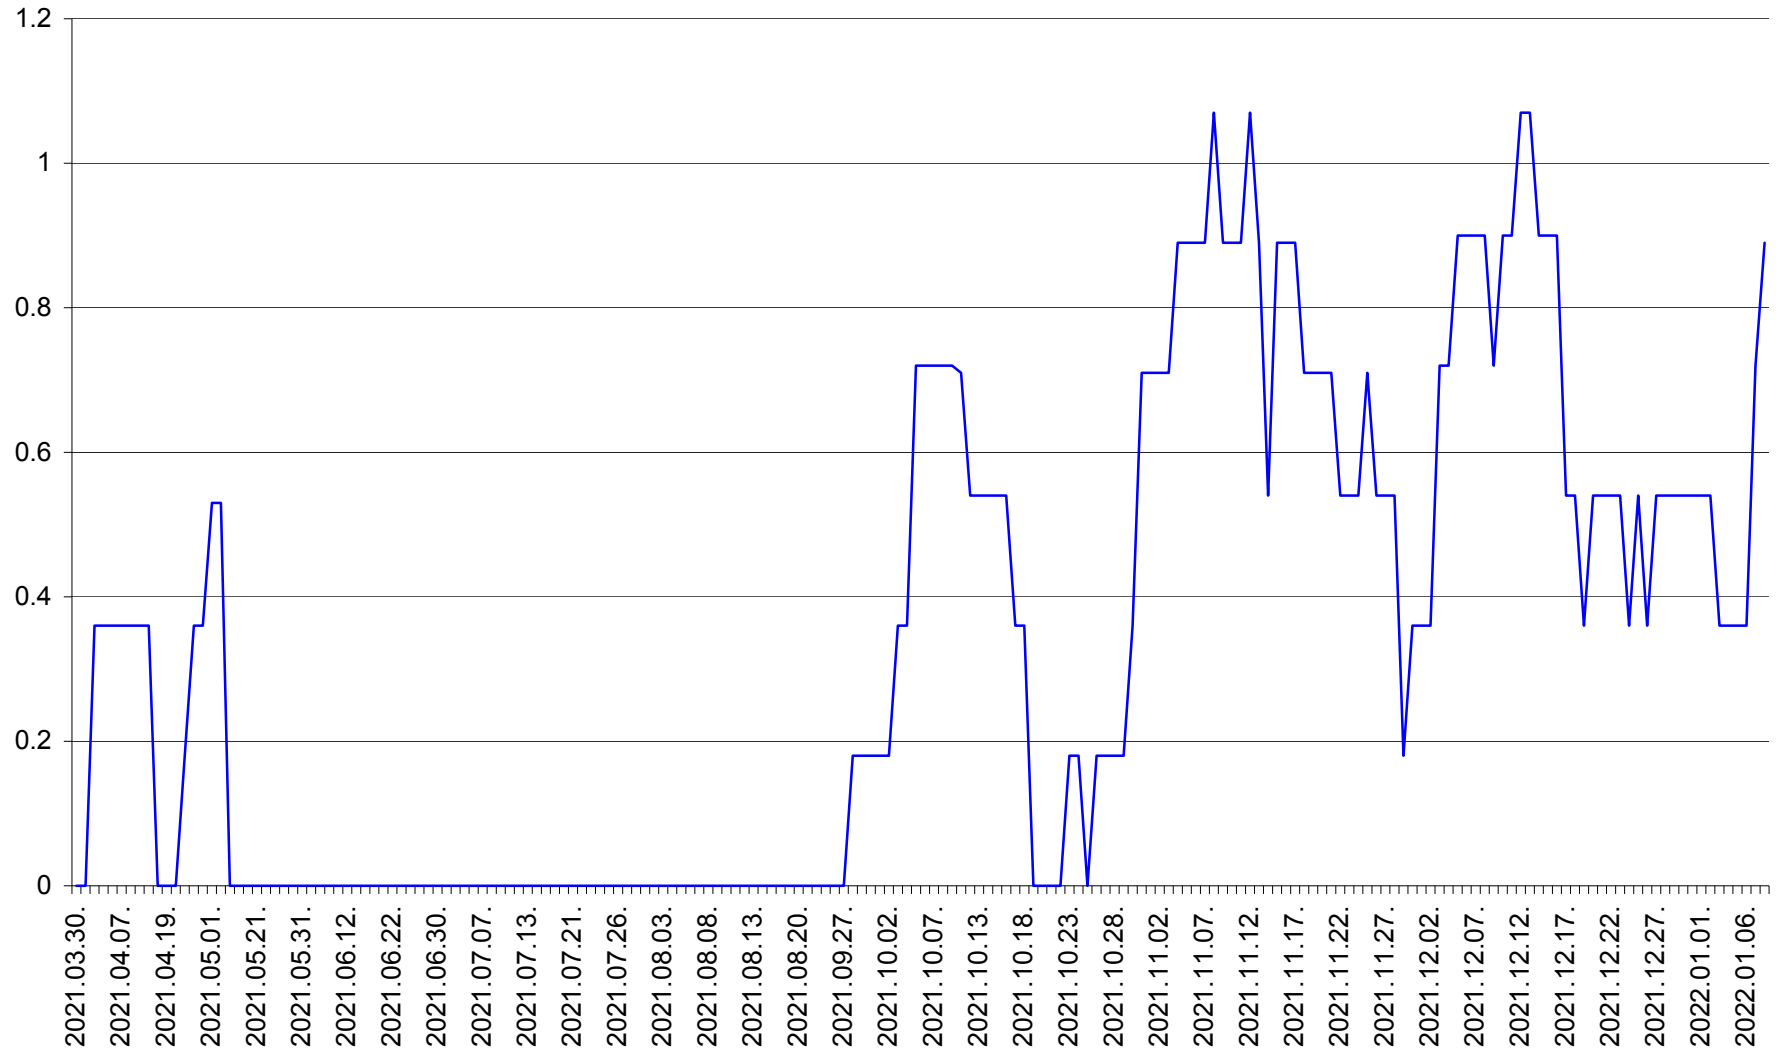

MUNICIPIUL GHEORGHENI - Evolutia incidentei cumulate pe 14 zile la % de locuitori
2021.03.30. - 2022.01.08.

JOSENI - Evolutia incidentei cumulate pe 14 zile la ‰ de locuitori
2021.03.30. - 2022.01.08.

LĂZAREA - Evolutia incidentei cumulate pe 14 zile la % de locuitori
2021.03.30. - 2022.01.08.

LELICENI - Evolutia incidentei cumulate pe 14 zile la % de locuitori
2021.03.30. - 2022.01.08.

LUETA - Evolutia incidentei cumulate pe 14 zile la ‰ de locuitori
2021.03.30. - 2022.01.08.

LUNCA DE JOS - Evolutia incidentei cumulate pe 14 zile la ‰ de locuitori
2021.03.30. - 2022.01.08.