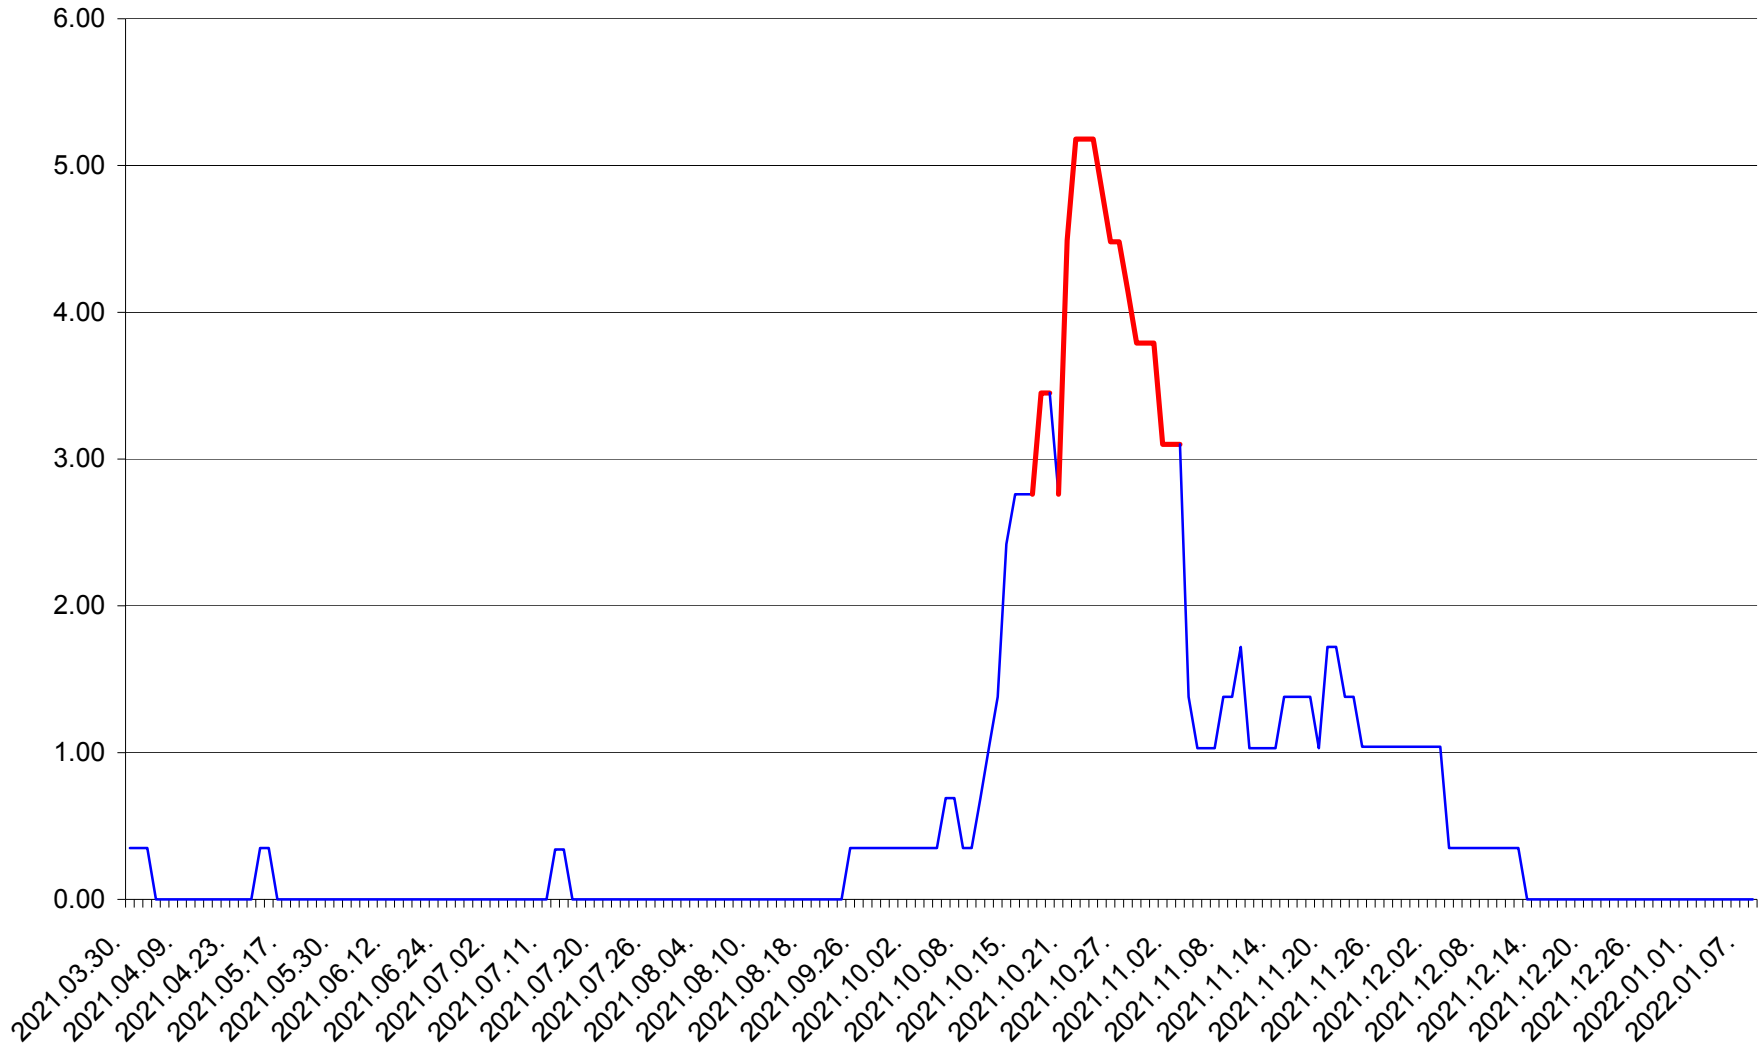

ORAȘ BĂLAN - Evolutia incidentei cumulate pe 14 zile la ‰ de locuitori
2021.03.30. - 2022.01.08.

BILBOR - Evolutia incidentei cumulate pe 14 zile la ‰ de locuitori
2021.03.30. - 2022.01.08.

ORAȘ BORSEC - Evolutia incidentei cumulate pe 14 zile la ‰ de locuitori
2021.03.30. - 2022.01.08.

BRĂDEȘTI - Evolutia incidentei cumulate pe 14 zile la ‰ de locuitori
2021.03.30. - 2022.01.08.

CĂPÂLNIȚA - Evolutia incidentei cumulate pe 14 zile la ‰ de locuitori
2021.03.30. - 2022.01.08.

CÂRȚA - Evolutia incidentei cumulate pe 14 zile la ‰ de locuitori
2021.03.30. - 2022.01.08.

CICEU - Evolutia incidentei cumulate pe 14 zile la ‰ de locuitori
2021.03.30. - 2022.01.08.

CIUCSÂNGEORGIU - Evolutia incidentei cumulate pe 14 zile la % de locuitori
2021.03.30. - 2022.01.08.

CIUMANI - Evolutia incidentei cumulate pe 14 zile la ‰ de locuitori
2021.03.30. - 2022.01.08.

CORBU - Evolutia incidentei cumulate pe 14 zile la ‰ de locuitori
2021.03.30. - 2022.01.08.

CORUND - Evolutia incidentei cumulate pe 14 zile la ‰ de locuitori
2021.03.30. - 2022.01.08.

COZMENI - Evolutia incidentei cumulate pe 14 zile la ‰ de locuitori
2021.03.30. - 2022.01.08.