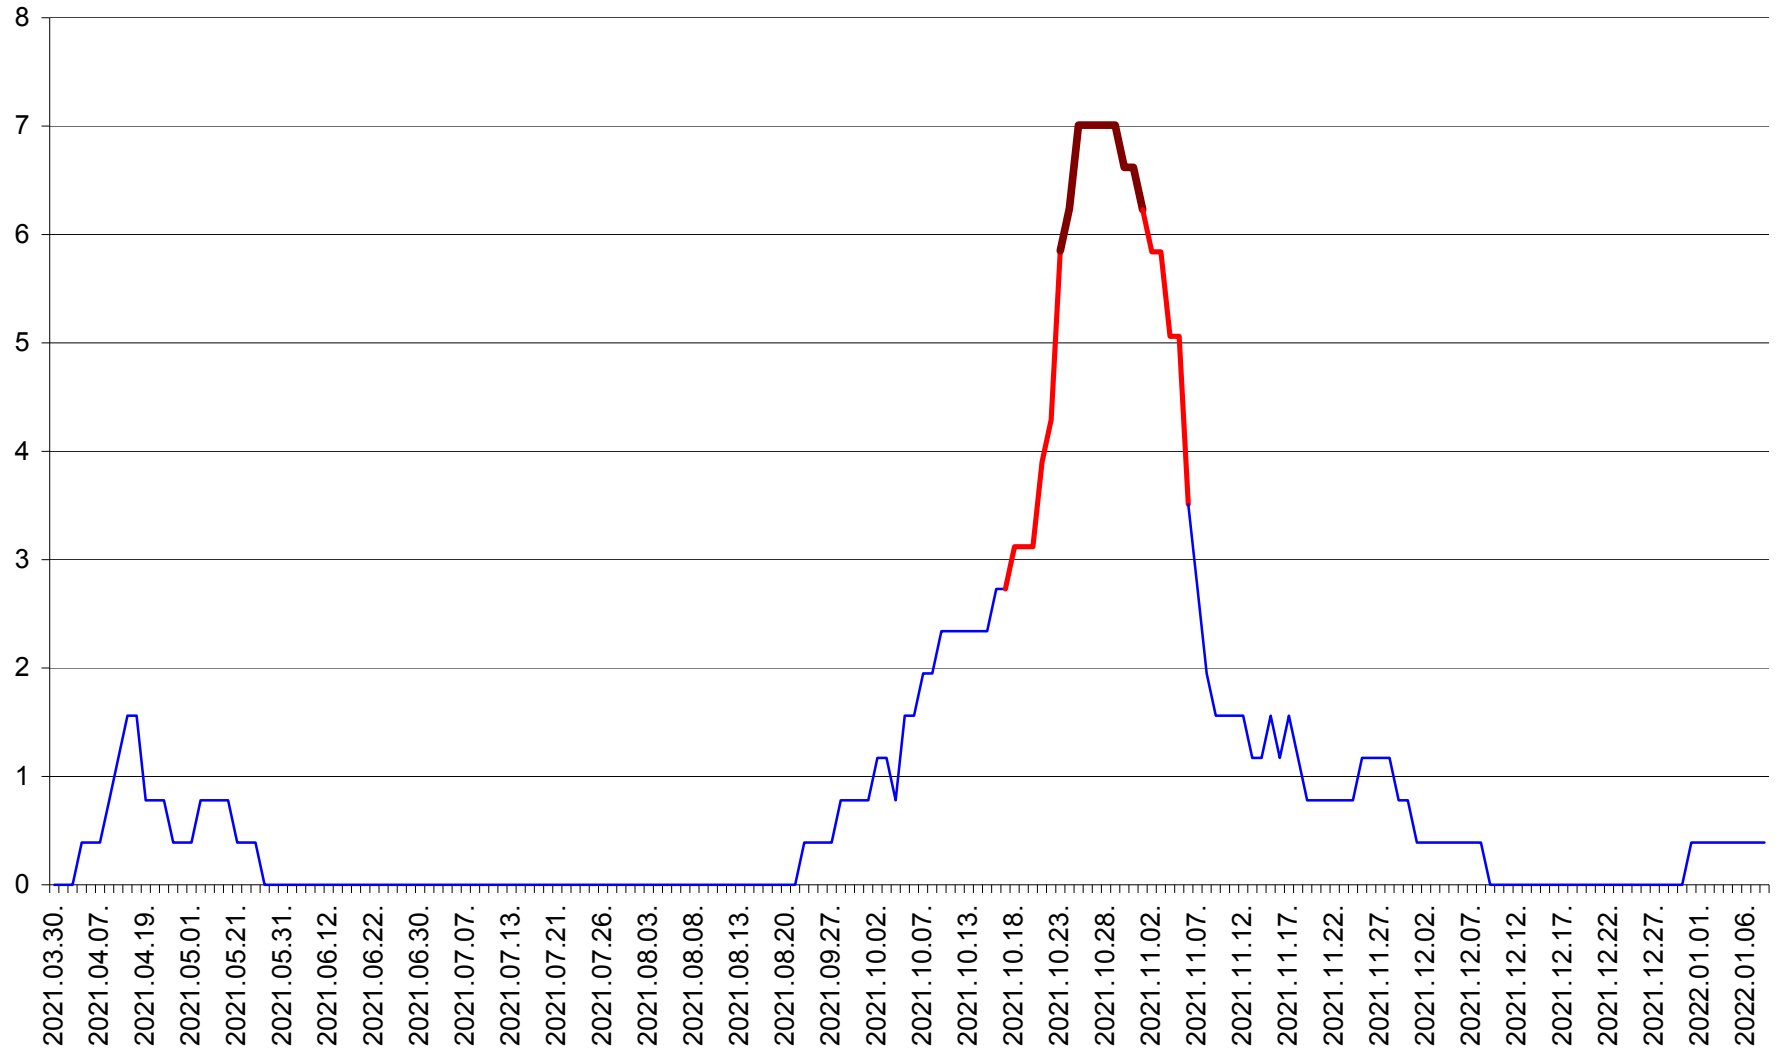

MUNICIPIUL TOPLIȚA - Evoluția incidenței cumulate pe 14 zile la ‰ de locuitori
2021.03.30. - 2022.01.08.

TOMEȘTI - Evolutia incidentei cumulate pe 14 zile la % de locuitori
2021.03.30. - 2022.01.08.