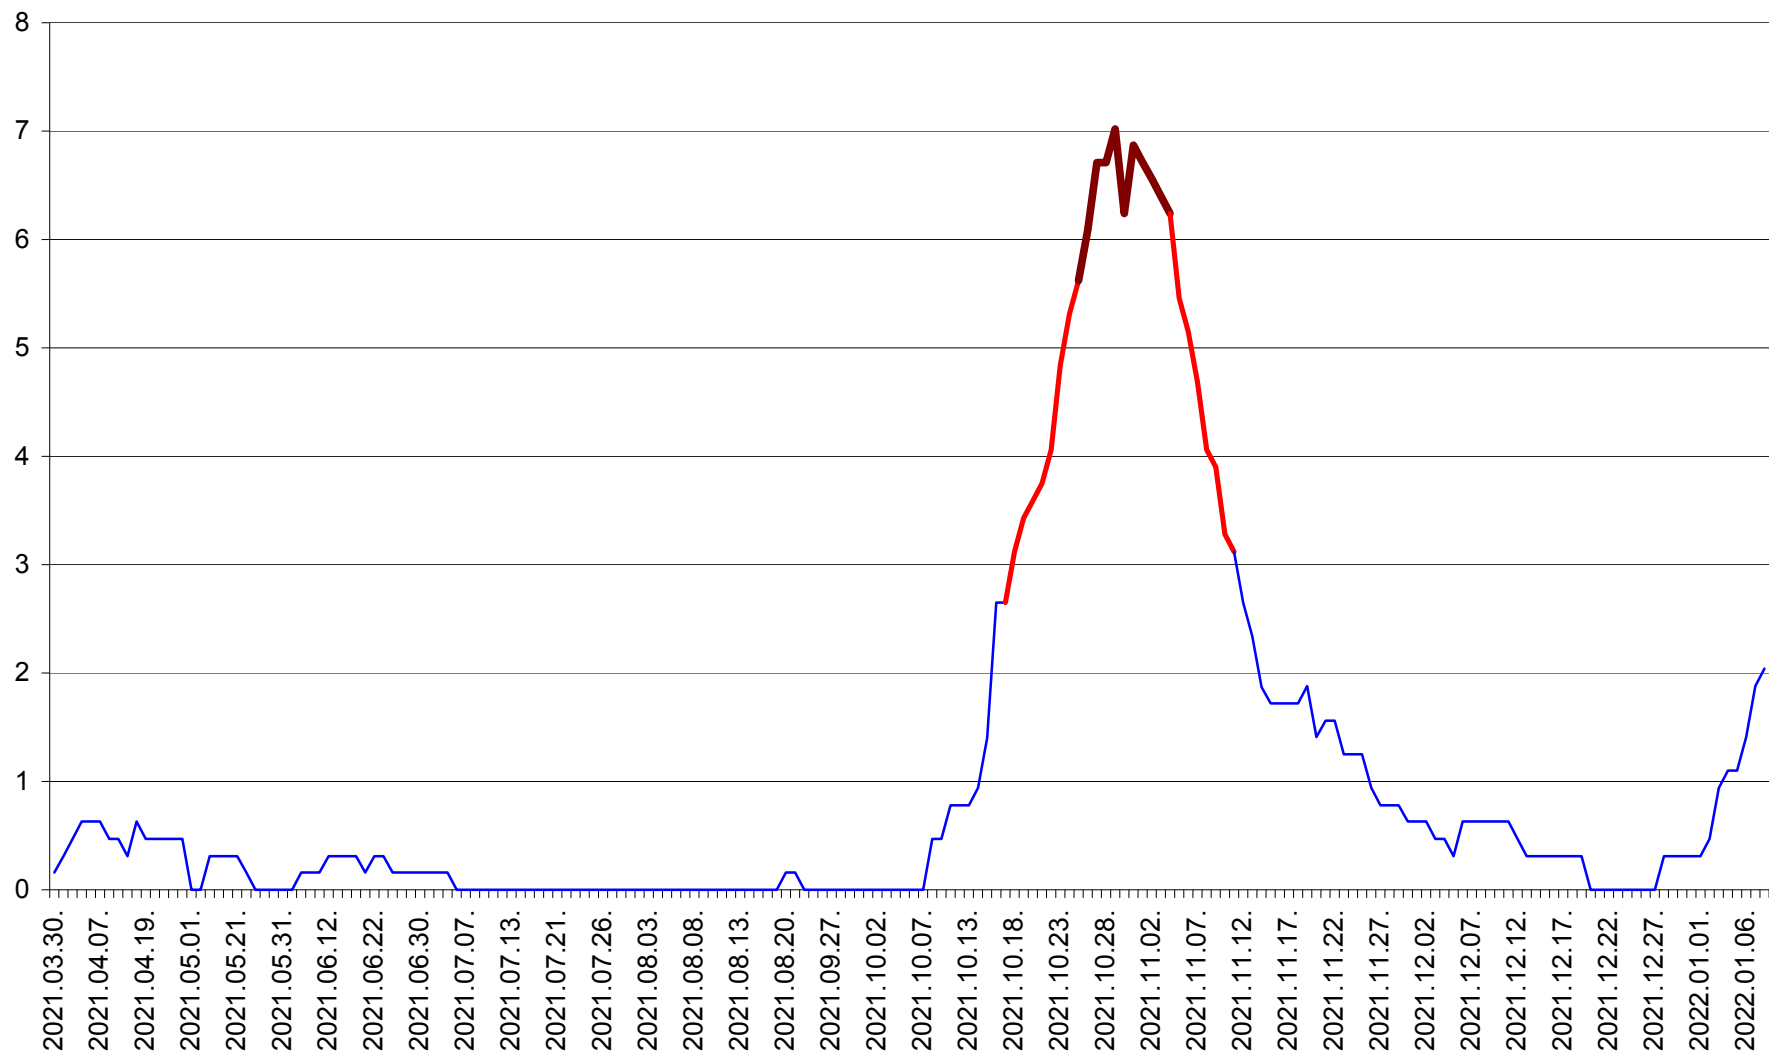

PLĂIEȘII DE JOS - Evolutia incidentei cumulate pe 14 zile la ‰ de locuitori
2021.03.30. - 2022.01.08.

PORUMBENI - Evolutia incidentei cumulate pe 14 zile la ‰ de locuitori
2021.03.30. - 2022.01.08.

PRAID - Evolutia incidentei cumulate pe 14 zile la ‰ de locuitori
2021.03.30. - 2022.01.08.

RACU - Evolutia incidentei cumulate pe 14 zile la ‰ de locuitori
2021.03.30. - 2022.01.08.

REMETEA - Evolutia incidentei cumulate pe 14 zile la % de locuitori
2021.03.30. - 2022.01.08.

SĂCEL - Evolutia incidentei cumulate pe 14 zile la ‰ de locuitori
2021.03.30. - 2022.01.08.