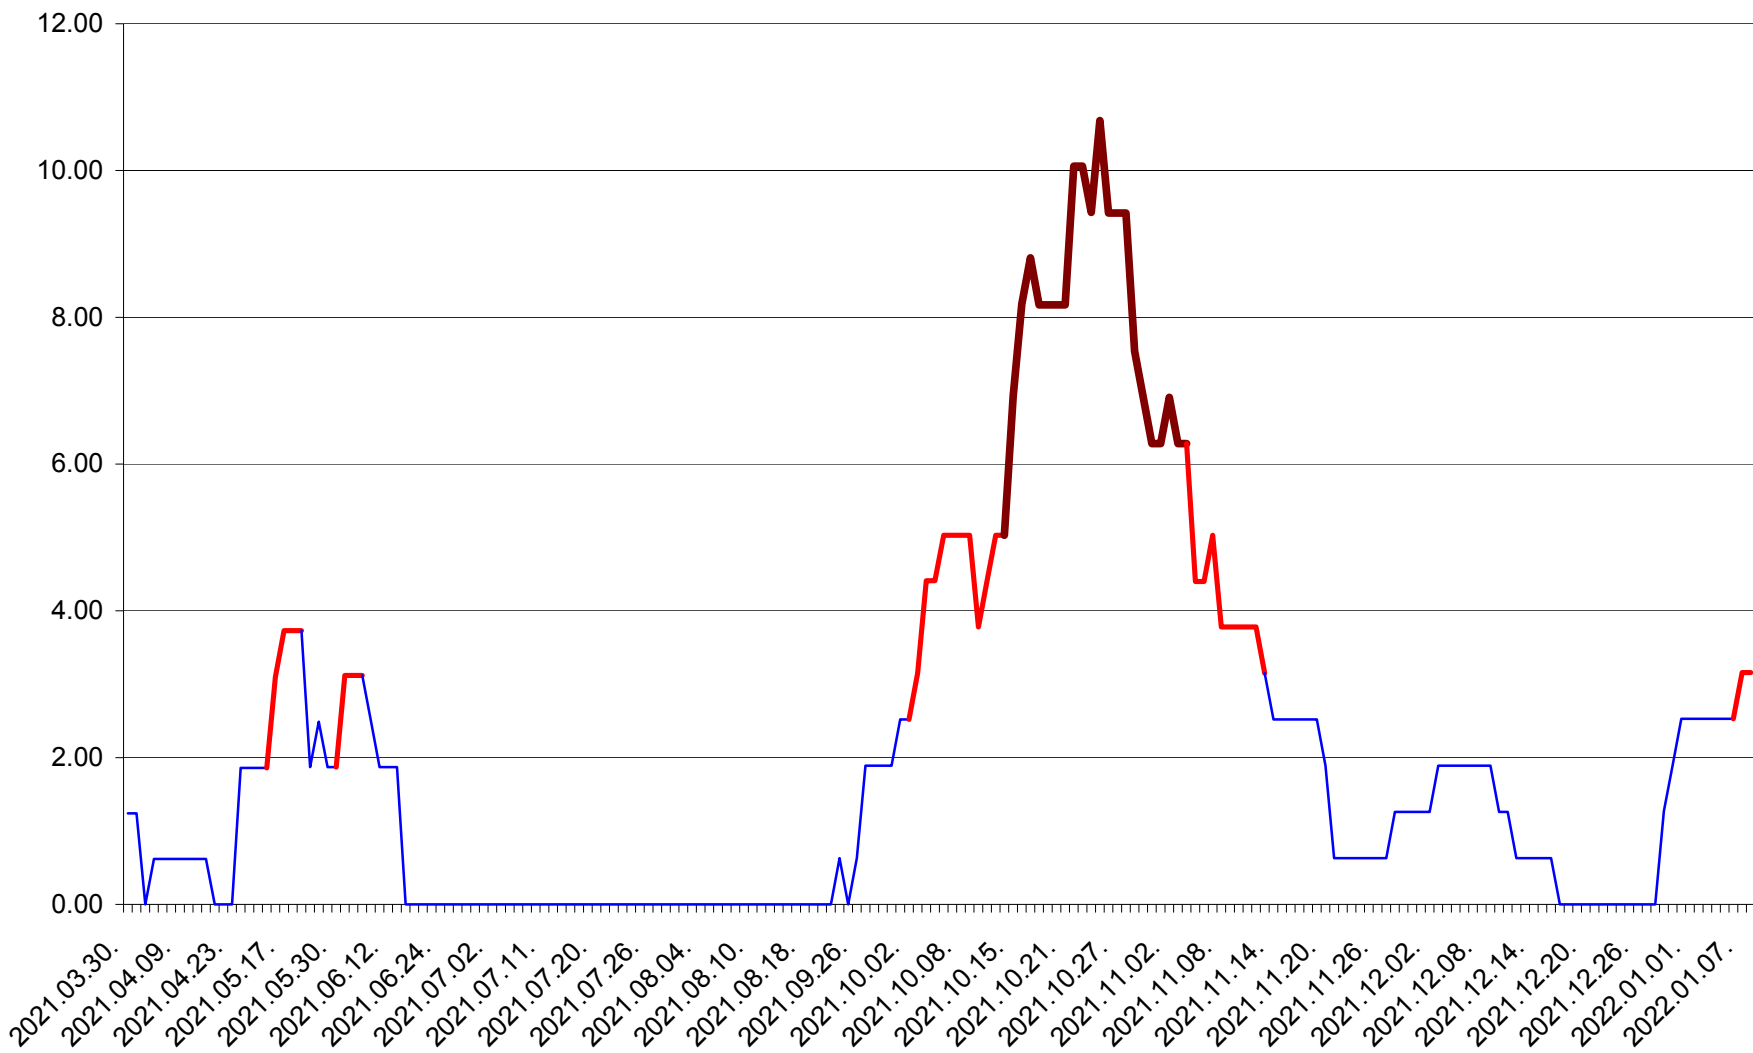

ATID - Evolutia incidentei cumulate pe 14 zile la % de locuitori
2021.03.30. - 2022.01.08.

AVRĂMEȘTI - Evolutia incidentei cumulate pe 14 zile la ‰ de locuitori
2021.03.30. - 2022.01.08.

ORAȘ BĂILE TUȘNAD - Evolutia incidentei cumulate pe 14 zile la ‰ de locuitori
2021.03.30. - 2022.01.08.

ORAȘ BĂLAN - Evolutia incidentei cumulate pe 14 zile la ‰ de locuitori
2021.03.30. - 2022.01.08.

BILBOR - Evolutia incidentei cumulate pe 14 zile la ‰ de locuitori
2021.03.30. - 2022.01.08.

ORAȘ BORSEC - Evolutia incidentei cumulate pe 14 zile la ‰ de locuitori
2021.03.30. - 2022.01.08.

BRĂDEȘTI - Evolutia incidentei cumulate pe 14 zile la ‰ de locuitori
2021.03.30. - 2022.01.08.

CĂPÂLNIȚA - Evolutia incidentei cumulate pe 14 zile la ‰ de locuitori
2021.03.30. - 2022.01.08.

CÂRȚA - Evolutia incidentei cumulate pe 14 zile la ‰ de locuitori
2021.03.30. - 2022.01.08.