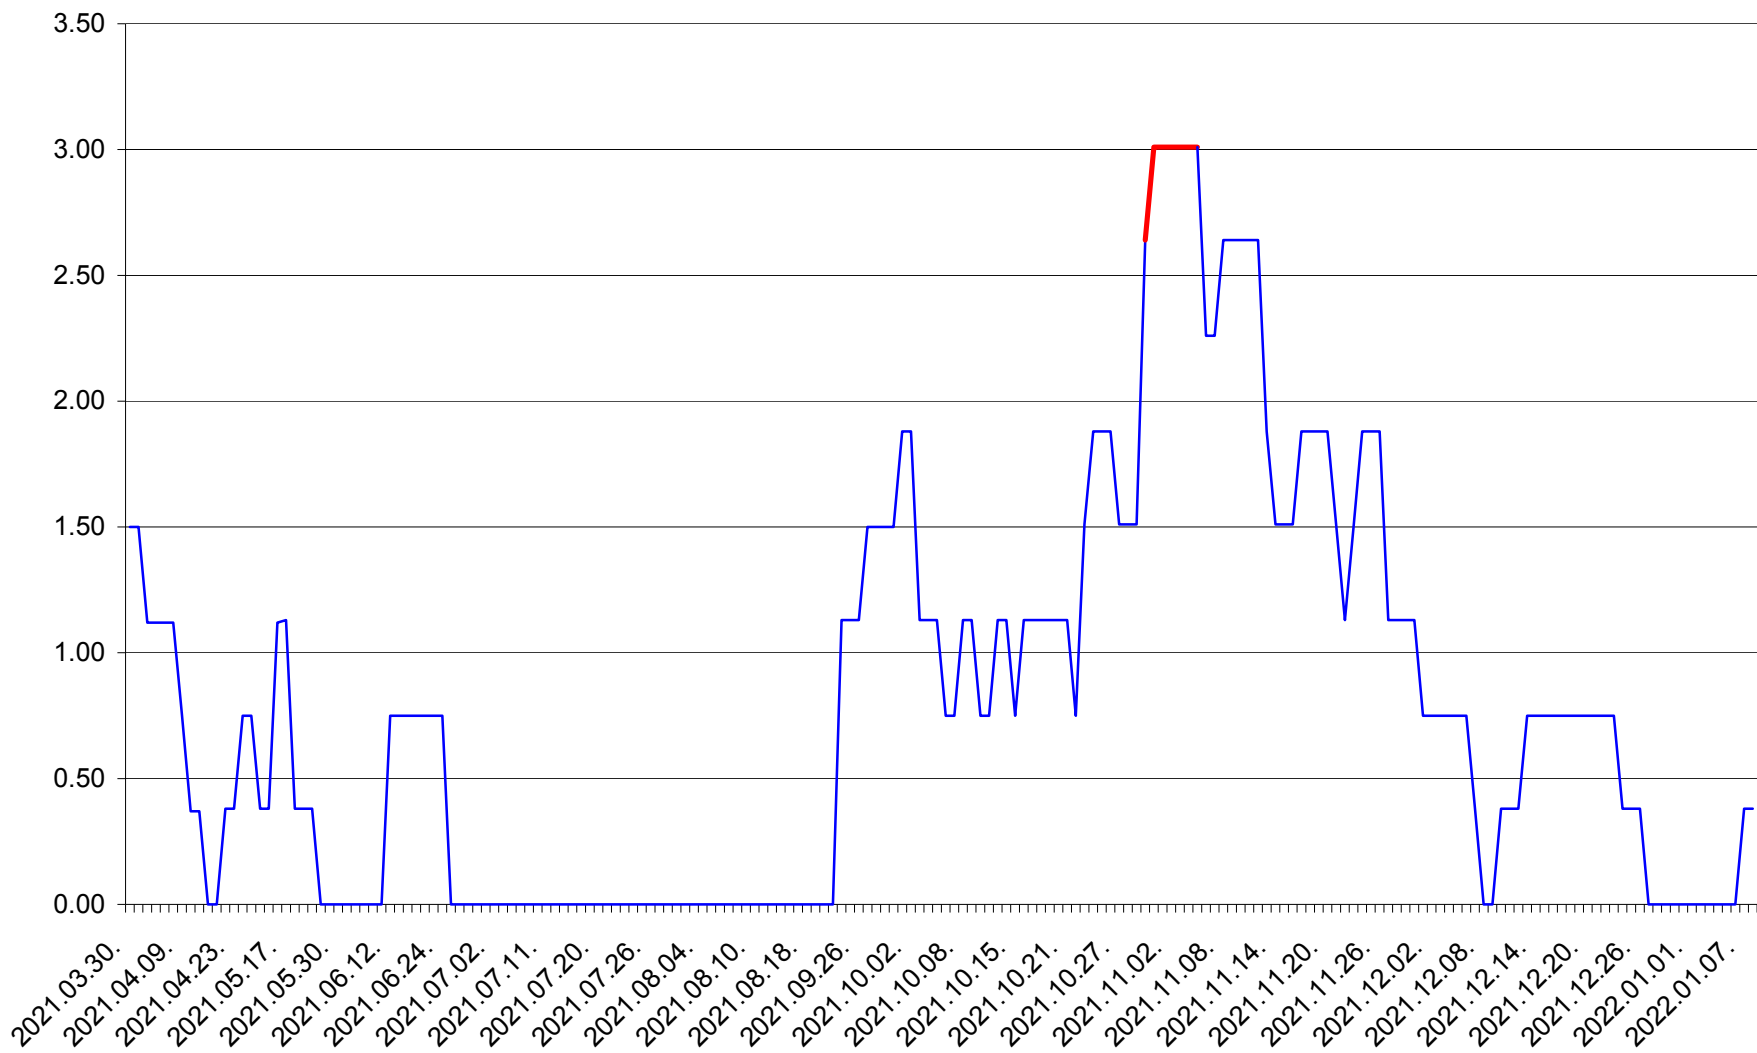

ATID - Evolutia incidentei cumulate pe 14 zile la % de locuitori
2021.03.30. - 2022.01.08.

AVRĂMEȘTI - Evolutia incidentei cumulate pe 14 zile la ‰ de locuitori
2021.03.30. - 2022.01.08.

ORAȘ BĂILE TUȘNAD - Evolutia incidentei cumulate pe 14 zile la ‰ de locuitori
2021.03.30. - 2022.01.08.

ORAȘ BĂLAN - Evolutia incidentei cumulate pe 14 zile la ‰ de locuitori
2021.03.30. - 2022.01.08.

BILBOR - Evolutia incidentei cumulate pe 14 zile la ‰ de locuitori
2021.03.30. - 2022.01.08.

ORAȘ BORSEC - Evolutia incidentei cumulate pe 14 zile la ‰ de locuitori
2021.03.30. - 2022.01.08.

BRĂDEȘTI - Evolutia incidentei cumulate pe 14 zile la ‰ de locuitori
2021.03.30. - 2022.01.08.

CĂPÂLNIȚA - Evolutia incidentei cumulate pe 14 zile la ‰ de locuitori
2021.03.30. - 2022.01.08.

CÂRȚA - Evolutia incidentei cumulate pe 14 zile la ‰ de locuitori
2021.03.30. - 2022.01.08.