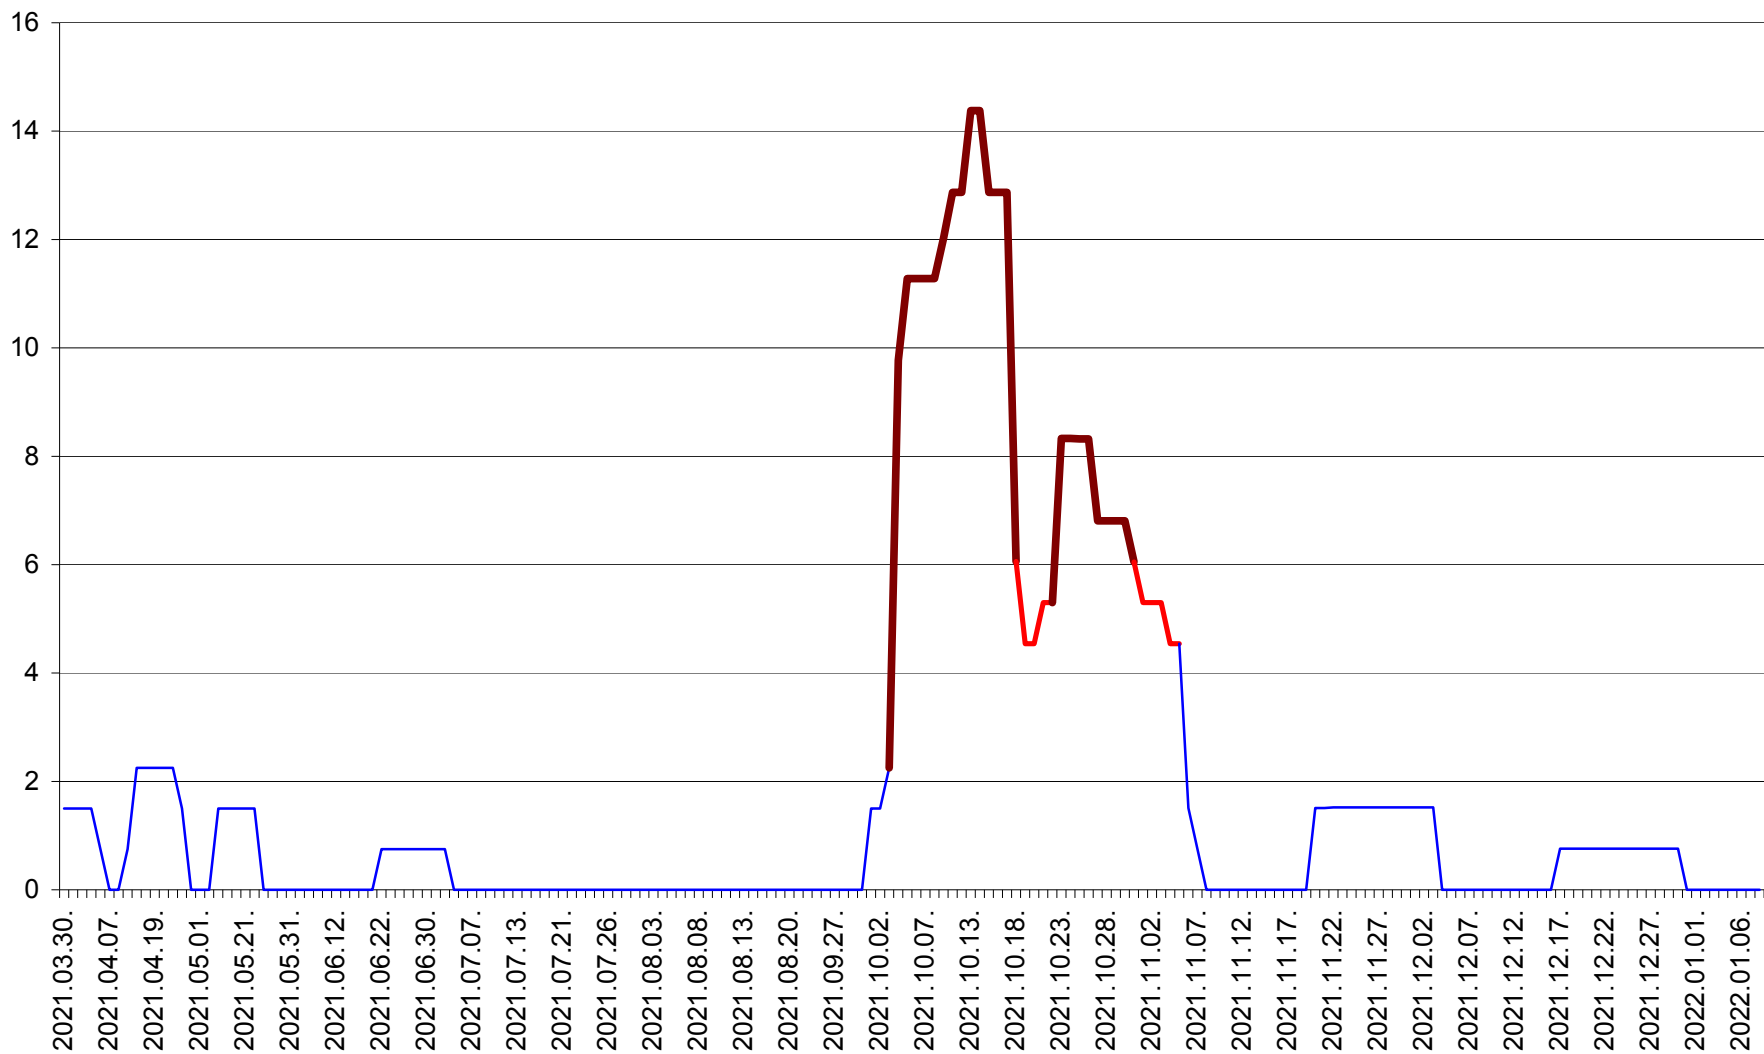

MUNICIPIUL ODORHEIU SECUIESC - Evolutia incidentei cumulate pe 14 zile la % de locuitori
2021.03.30. - 2022.01.08.