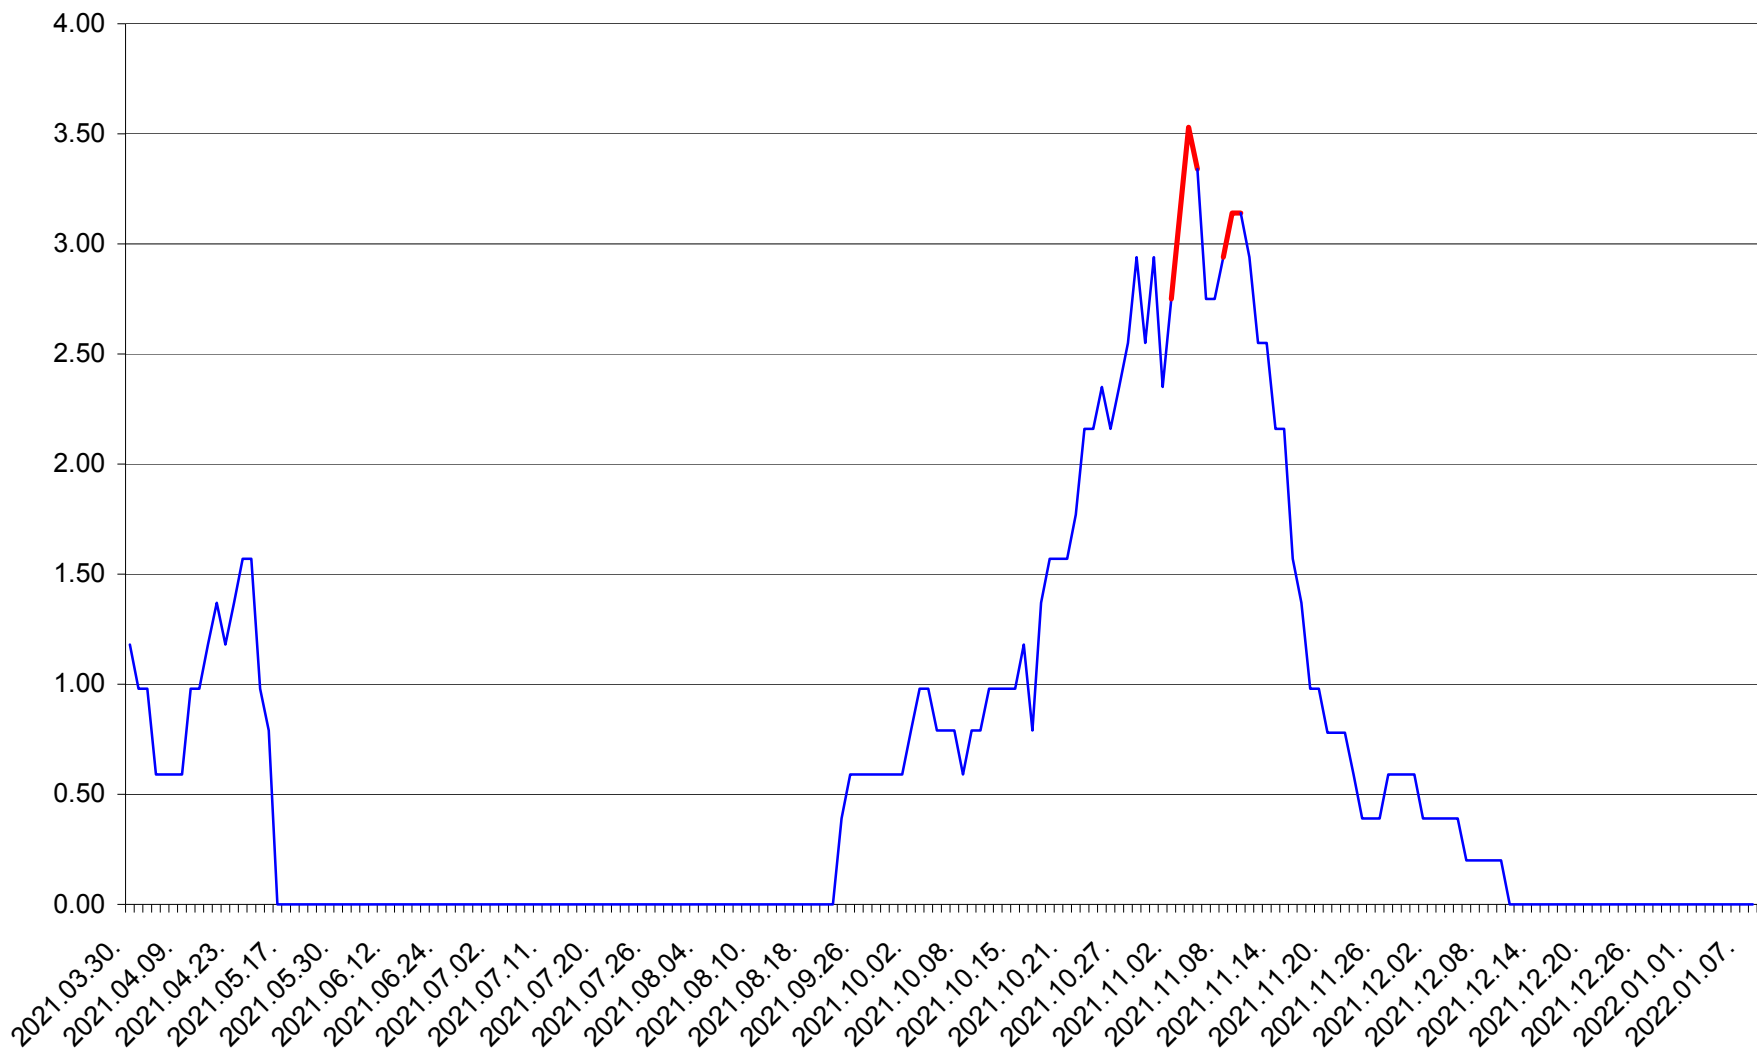

ORAȘ BĂLAN - Evolutia incidentei cumulate pe 14 zile la ‰ de locuitori
2021.03.30. - 2022.01.08.

BILBOR - Evolutia incidentei cumulate pe 14 zile la ‰ de locuitori
2021.03.30. - 2022.01.08.

ORAȘ BORSEC - Evolutia incidentei cumulate pe 14 zile la ‰ de locuitori
2021.03.30. - 2022.01.08.

BRĂDEȘTI - Evolutia incidentei cumulate pe 14 zile la ‰ de locuitori
2021.03.30. - 2022.01.08.

CĂPÂLNIȚA - Evolutia incidentei cumulate pe 14 zile la ‰ de locuitori
2021.03.30. - 2022.01.08.

CÂRȚA - Evolutia incidentei cumulate pe 14 zile la ‰ de locuitori
2021.03.30. - 2022.01.08.

CICEU - Evolutia incidentei cumulate pe 14 zile la ‰ de locuitori
2021.03.30. - 2022.01.08.

CIUCSÂNGEORGIU - Evolutia incidentei cumulate pe 14 zile la % de locuitori
2021.03.30. - 2022.01.08.

CIUMANI - Evolutia incidentei cumulate pe 14 zile la ‰ de locuitori
2021.03.30. - 2022.01.08.

CORBU - Evolutia incidentei cumulate pe 14 zile la ‰ de locuitori
2021.03.30. - 2022.01.08.

CORUND - Evolutia incidentei cumulate pe 14 zile la ‰ de locuitori
2021.03.30. - 2022.01.08.

COZMENI - Evolutia incidentei cumulate pe 14 zile la ‰ de locuitori
2021.03.30. - 2022.01.08.