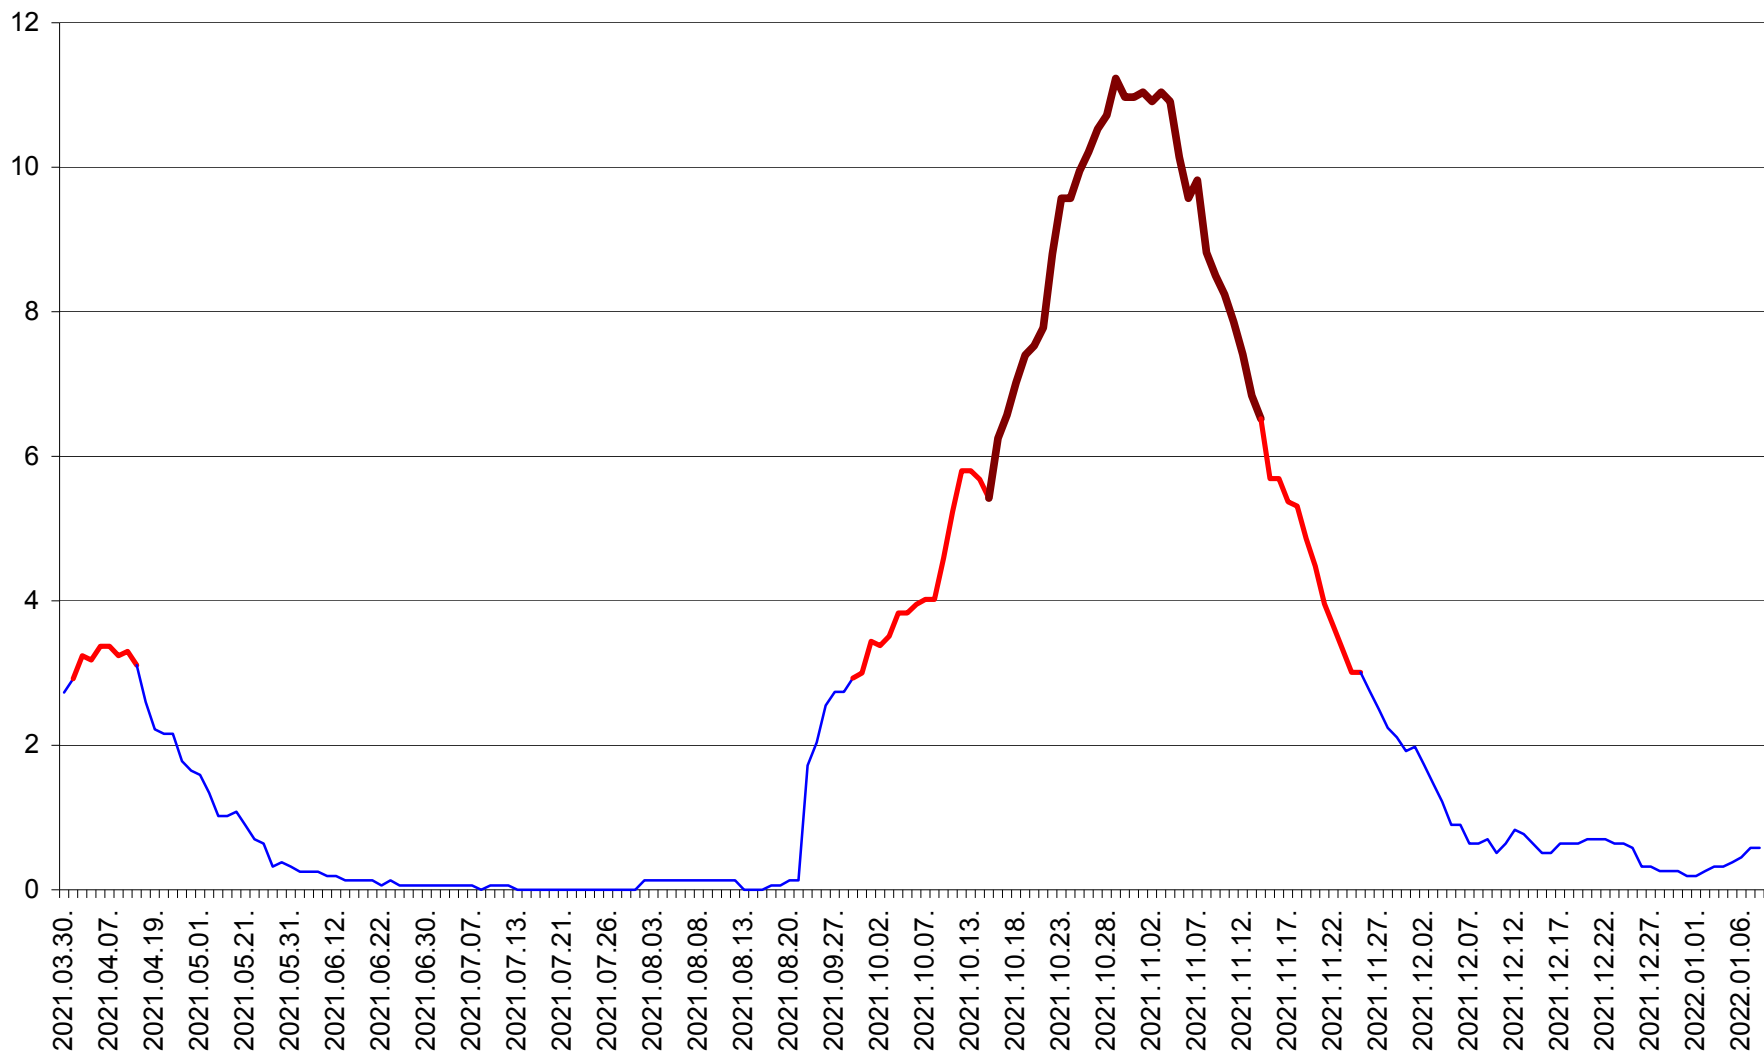

TULGHEȘ - Evolutia incidentei cumulate pe 14 zile la % de locuitori
2021.03.30. - 2022.01.08.