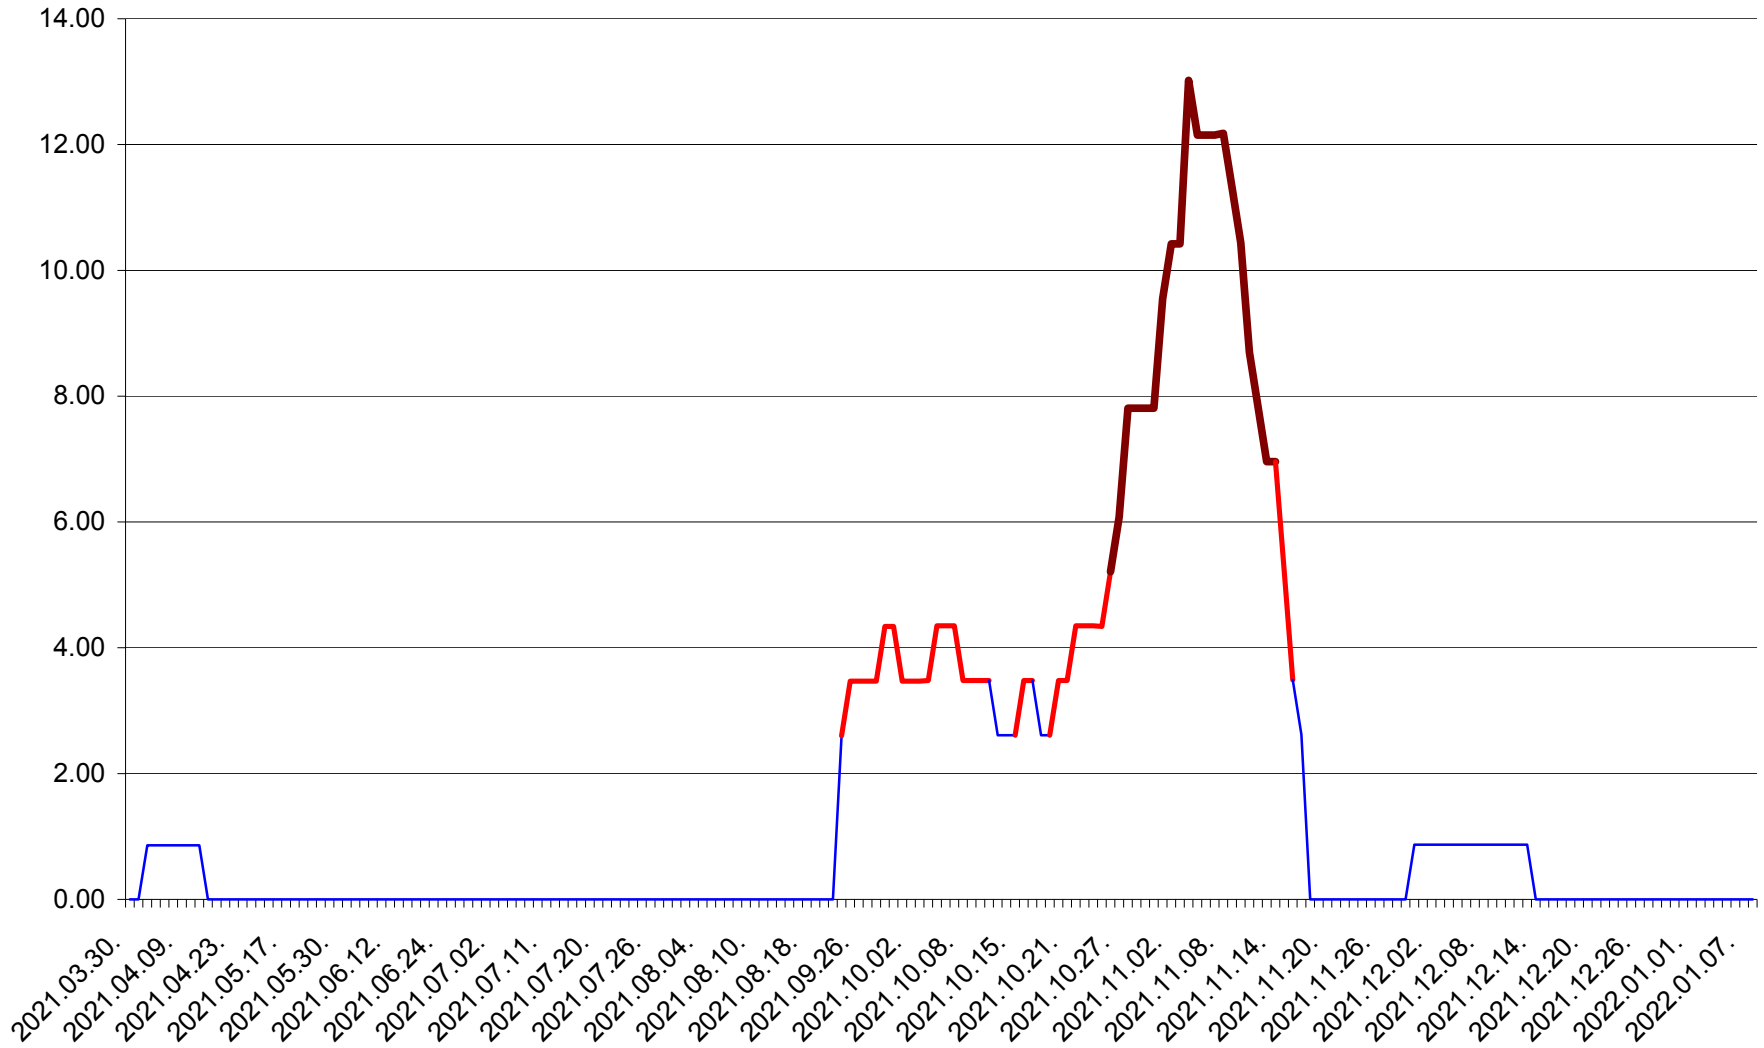

VĂRȘAG - Evolutia incidentei cumulate pe 14 zile la ‰ de locuitori
2021.03.30. - 2022.01.08.