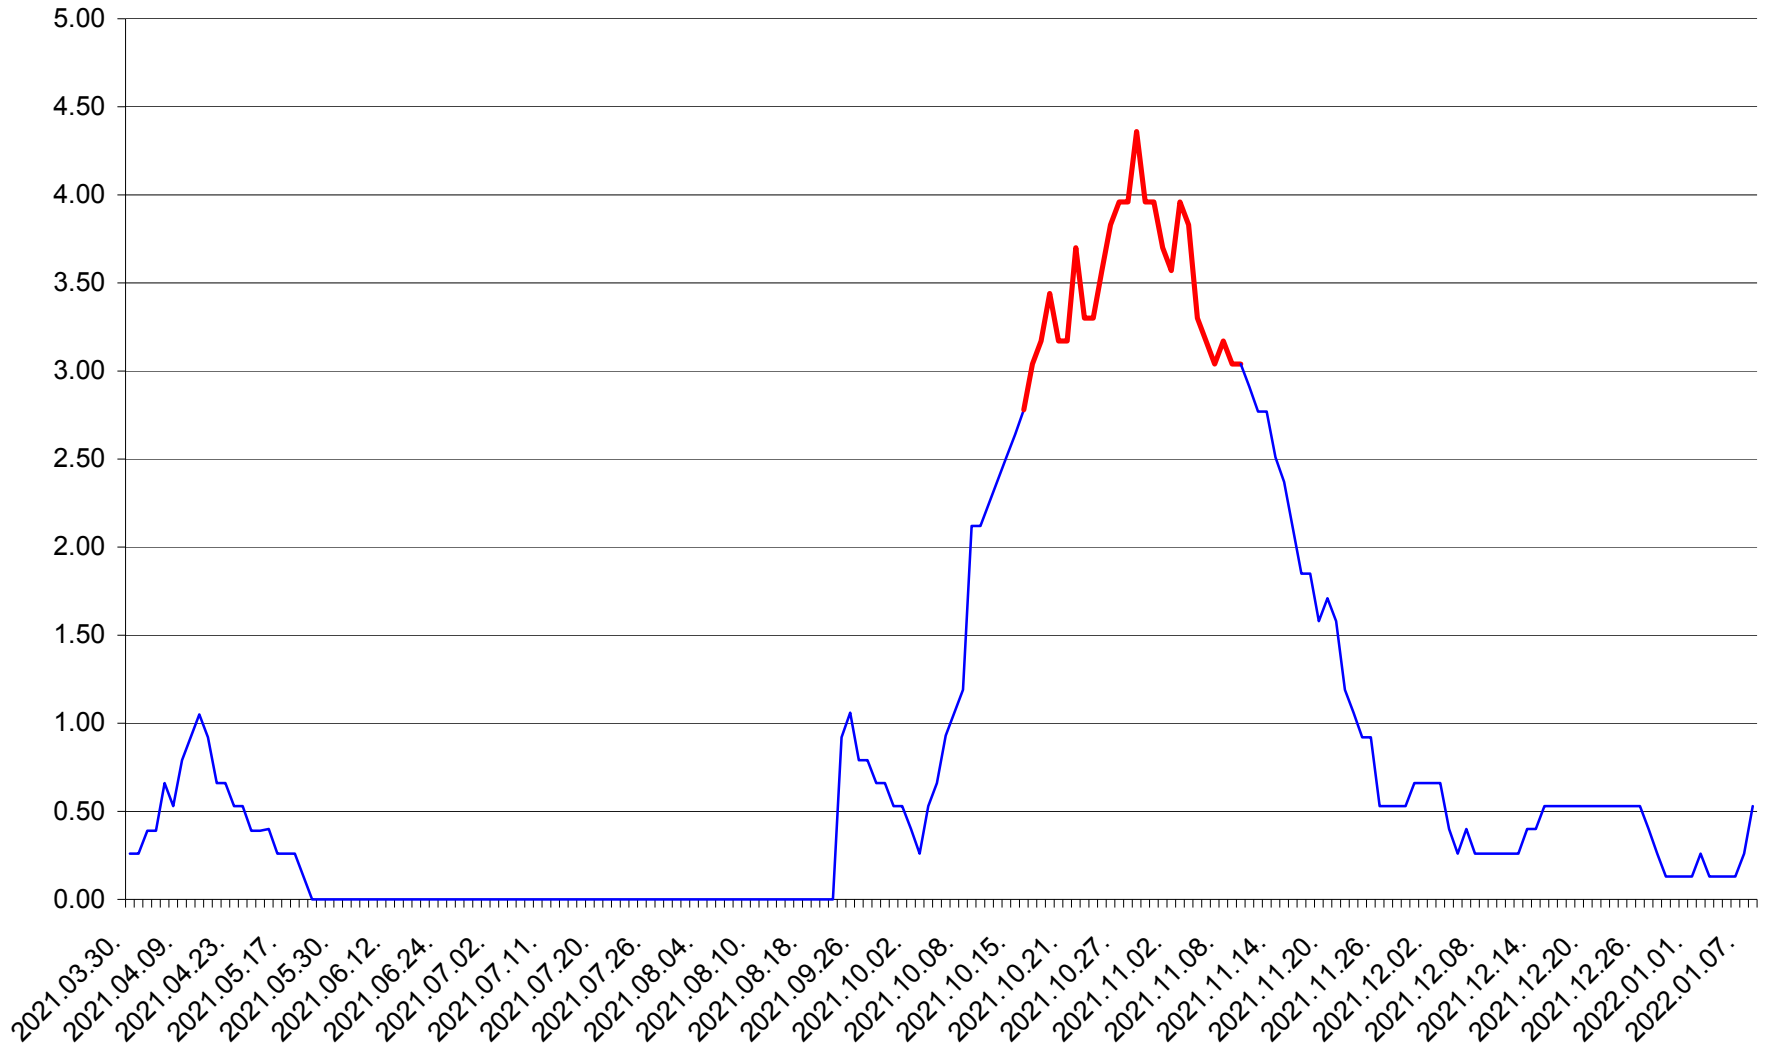

TUȘNAD - Evolutia incidentei cumulate pe 14 zile la ‰ de locuitori
2021.03.30. - 2022.01.08.

ULIEȘ - Evoluția incidenței cumulate pe 14 zile la ‰ de locuitori
2021.03.30. - 2022.01.08.

VĂRȘAG - Evolutia incidentei cumulate pe 14 zile la ‰ de locuitori
2021.03.30. - 2022.01.08.

ORAȘ VLĂHIȚA - Evolutia incidentei cumulate pe 14 zile la ‰ de locuitori
2021.03.30. - 2022.01.08.

VOȘLĂBENI - Evolutia incidentei cumulate pe 14 zile la ‰ de locuitori
2021.03.30. - 2022.01.08.

ZETEA - Evolutia incidentei cumulate pe 14 zile la ‰ de locuitori
2021.03.30. - 2022.01.08.