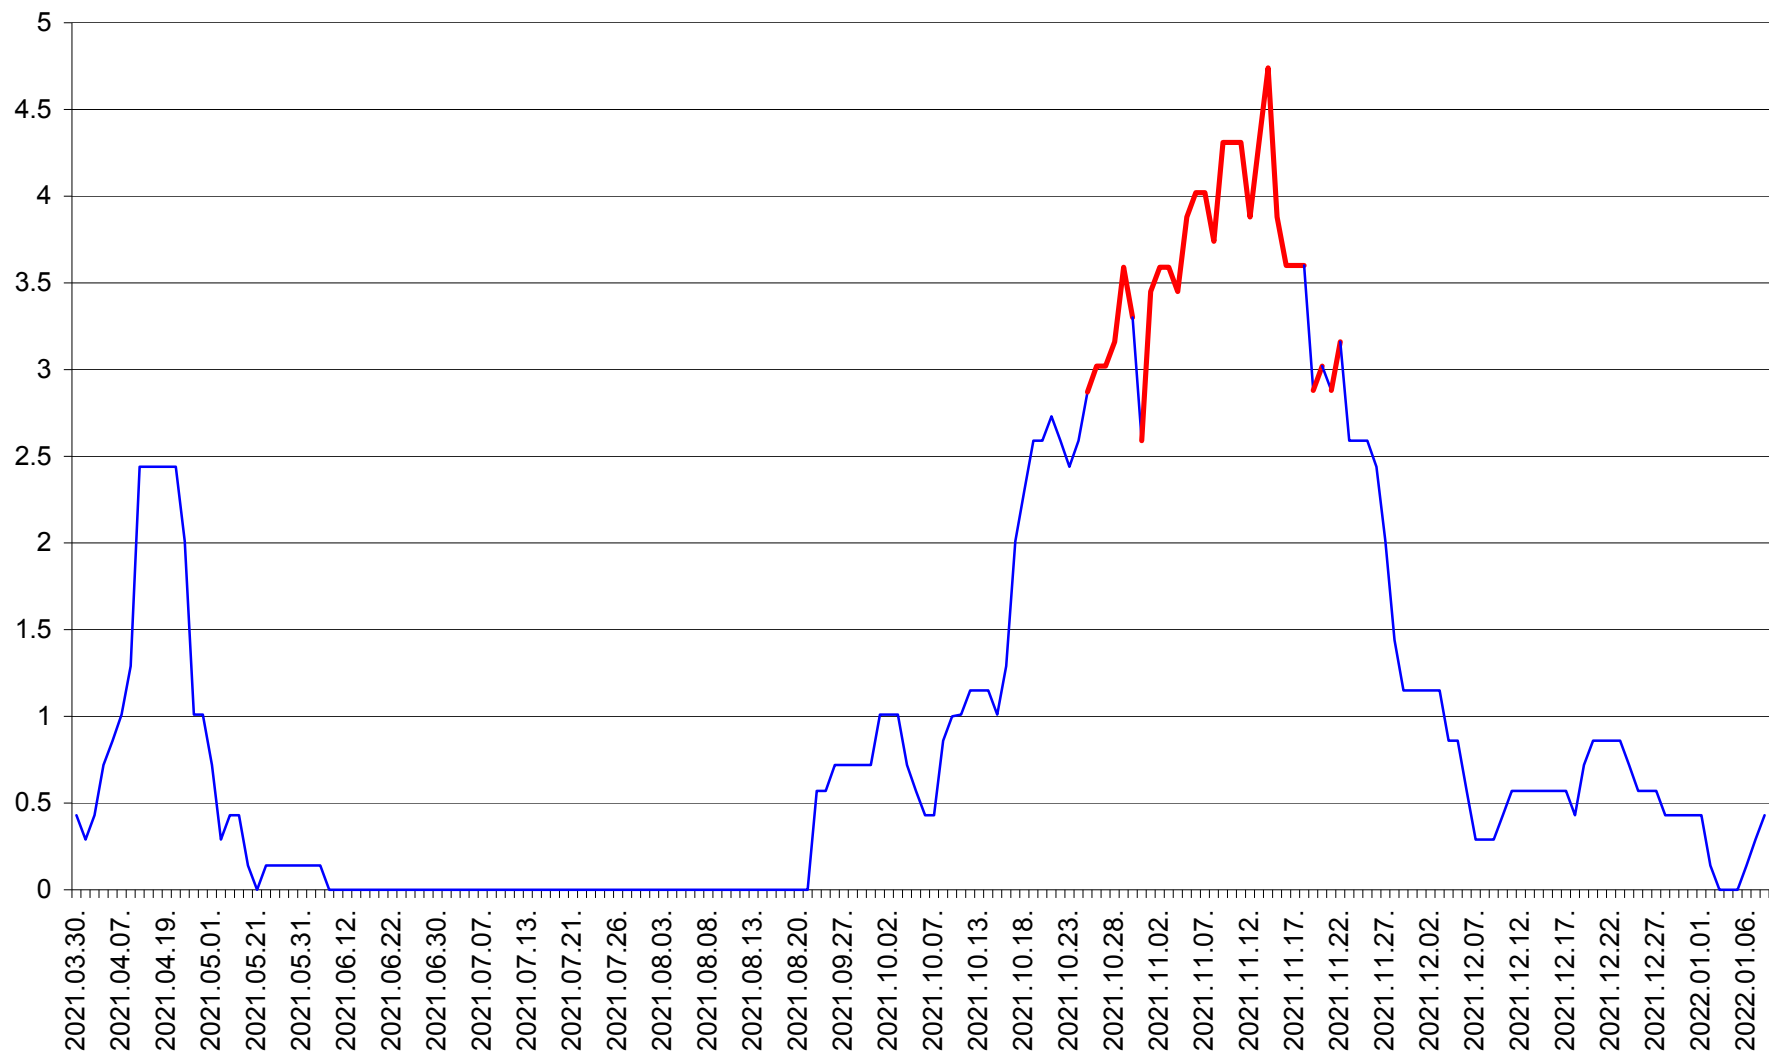

RACU - Evolutia incidentei cumulate pe 14 zile la ‰ de locuitori
2021.03.30. - 2022.01.08.