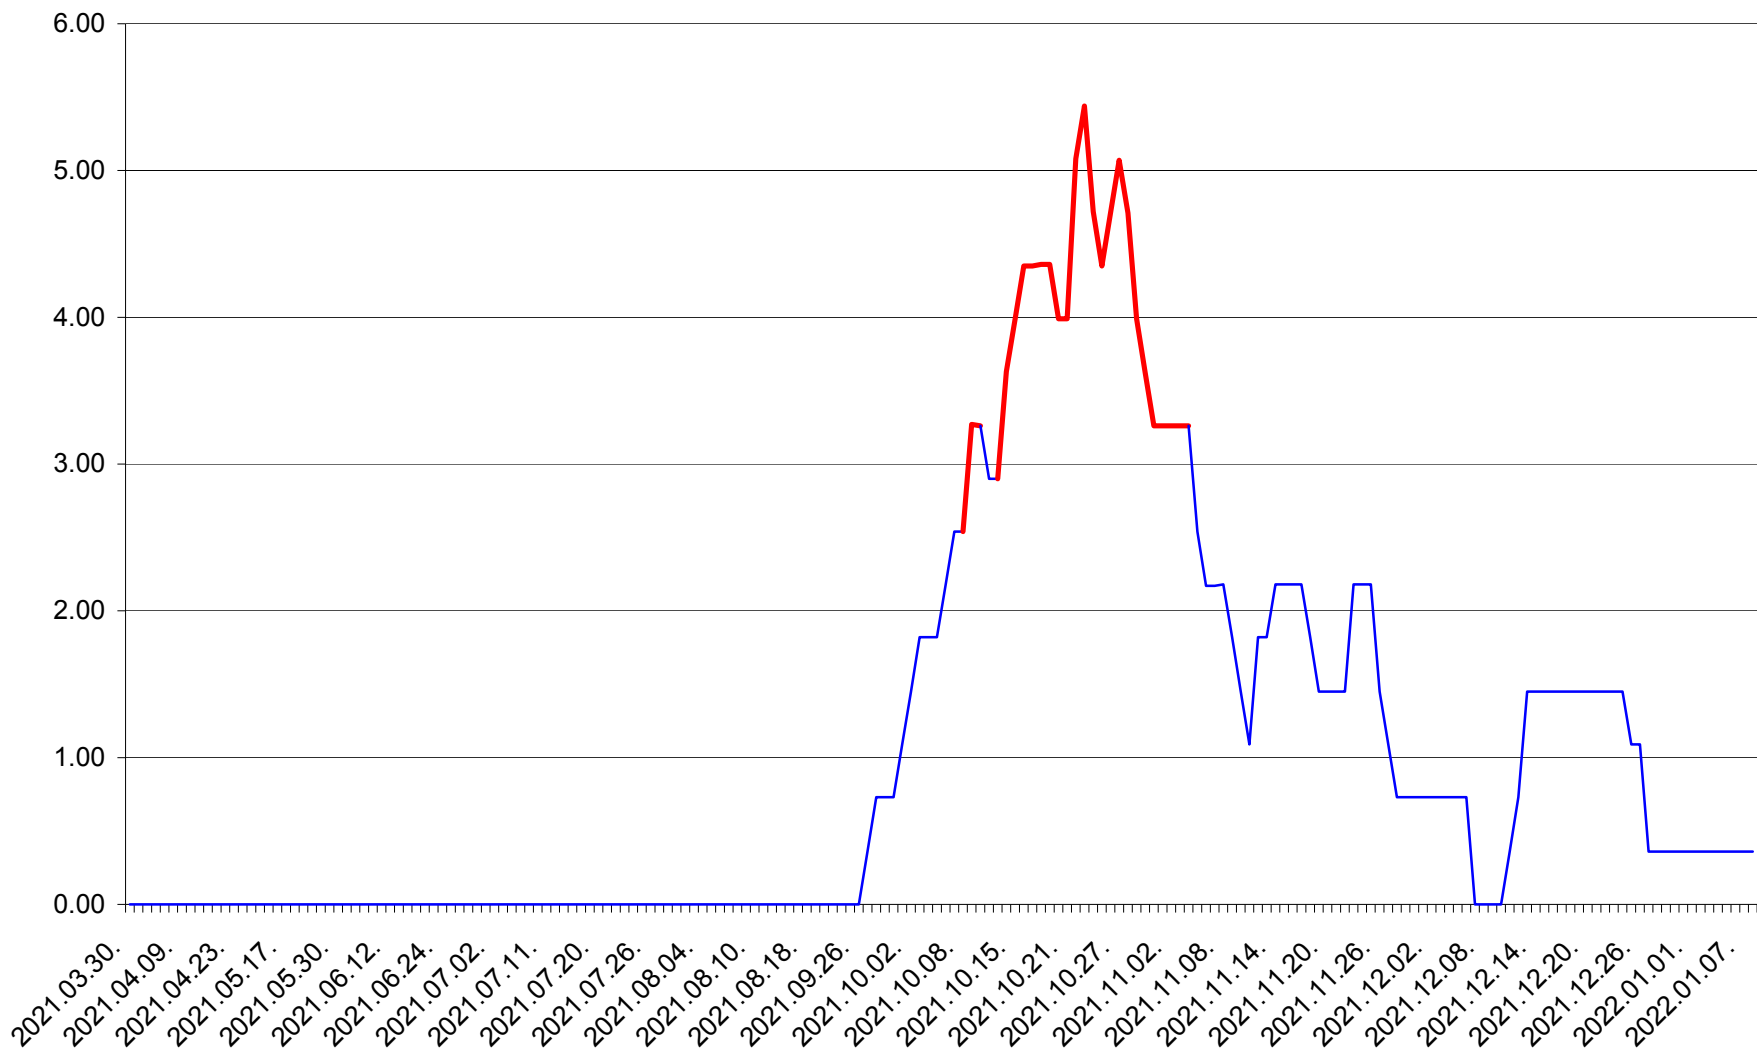

ATID - Evolutia incidentei cumulate pe 14 zile la % de locuitori
2021.03.30. - 2022.01.08.

AVRĂMEȘTI - Evolutia incidentei cumulate pe 14 zile la ‰ de locuitori
2021.03.30. - 2022.01.08.

ORAȘ BĂILE TUȘNAD - Evolutia incidentei cumulate pe 14 zile la ‰ de locuitori
2021.03.30. - 2022.01.08.

ORAȘ BĂLAN - Evolutia incidentei cumulate pe 14 zile la ‰ de locuitori
2021.03.30. - 2022.01.08.

BILBOR - Evolutia incidentei cumulate pe 14 zile la ‰ de locuitori
2021.03.30. - 2022.01.08.

ORAȘ BORSEC - Evolutia incidentei cumulate pe 14 zile la ‰ de locuitori
2021.03.30. - 2022.01.08.

BRĂDEȘTI - Evolutia incidentei cumulate pe 14 zile la ‰ de locuitori
2021.03.30. - 2022.01.08.

CĂPÂLNIȚA - Evolutia incidentei cumulate pe 14 zile la ‰ de locuitori
2021.03.30. - 2022.01.08.

CÂRȚA - Evolutia incidentei cumulate pe 14 zile la ‰ de locuitori
2021.03.30. - 2022.01.08.