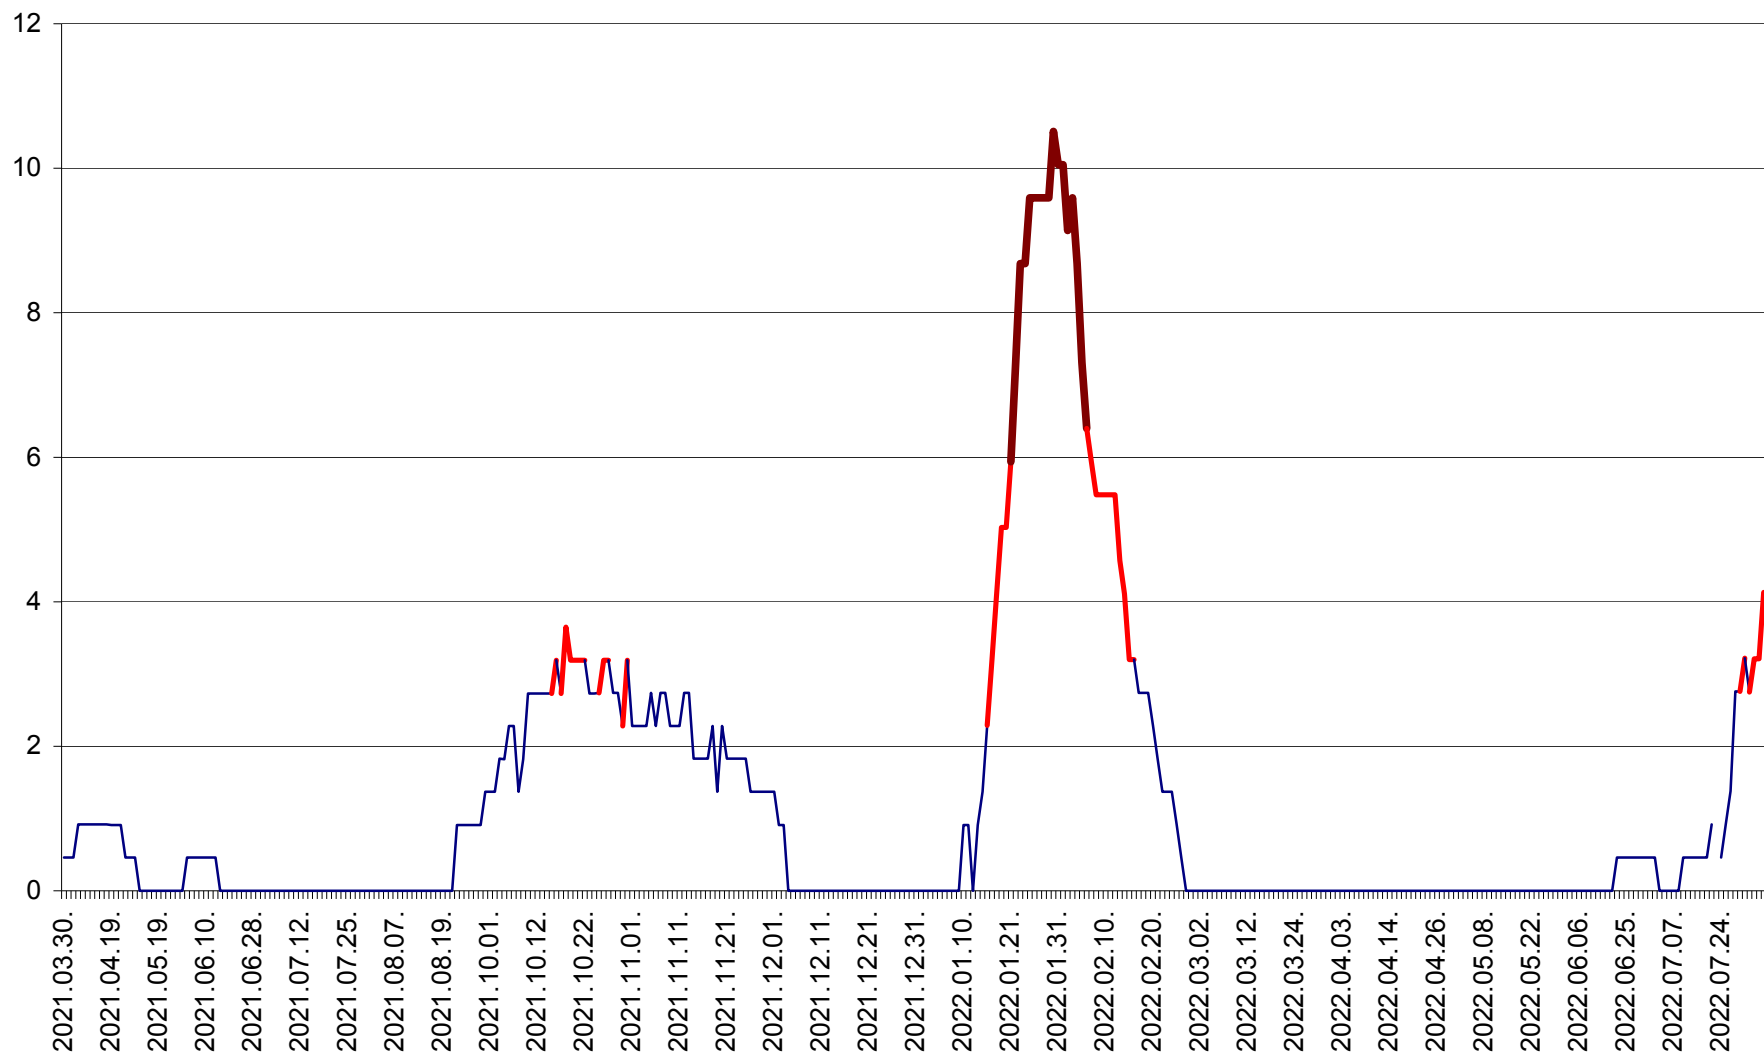

CICEU - Evolutia incidentei cumulate pe 14 zile la ‰ de locuitori  
2021.04.01. - 2022.08.07.

CIUCSÂNGEORGIU - Evolutia incidentei cumulate pe 14 zile la % de locuitori  
2021.04.01. - 2022.08.07.

CIUMANI - Evolutia incidentei cumulate pe 14 zile la ‰ de locuitori  
2021.04.01. - 2022.08.07.

CORBU - Evolutia incidentei cumulate pe 14 zile la ‰ de locuitori  
2021.04.01. - 2022.08.07.

CORUND - Evolutia incidentei cumulate pe 14 zile la ‰ de locuitori  
2021.04.01. - 2022.08.07.

COZMENI - Evolutia incidentei cumulate pe 14 zile la % de locuitori  
2021.04.01. - 2022.08.07.

ORAȘ CRISTURU SECUIESC - Evolutia incidentei cumulate pe 14 zile la ‰ de locuitori  
2021.04.01. - 2022.08.07.

DĂNEȘTI - Evolutia incidentei cumulate pe 14 zile la ‰ de locuitori  
2021.04.01. - 2022.08.07.

DÂRJIU - Evolutia incidentei cumulate pe 14 zile la ‰ de locuitori  
2021.04.01. - 2022.08.07.

DEALU - Evolutia incidentei cumulate pe 14 zile la ‰ de locuitori  
2021.04.01. - 2022.08.07.

DITRĂU - Evolutia incidentei cumulate pe 14 zile la ‰ de locuitori  
2021.04.01. - 2022.08.07.