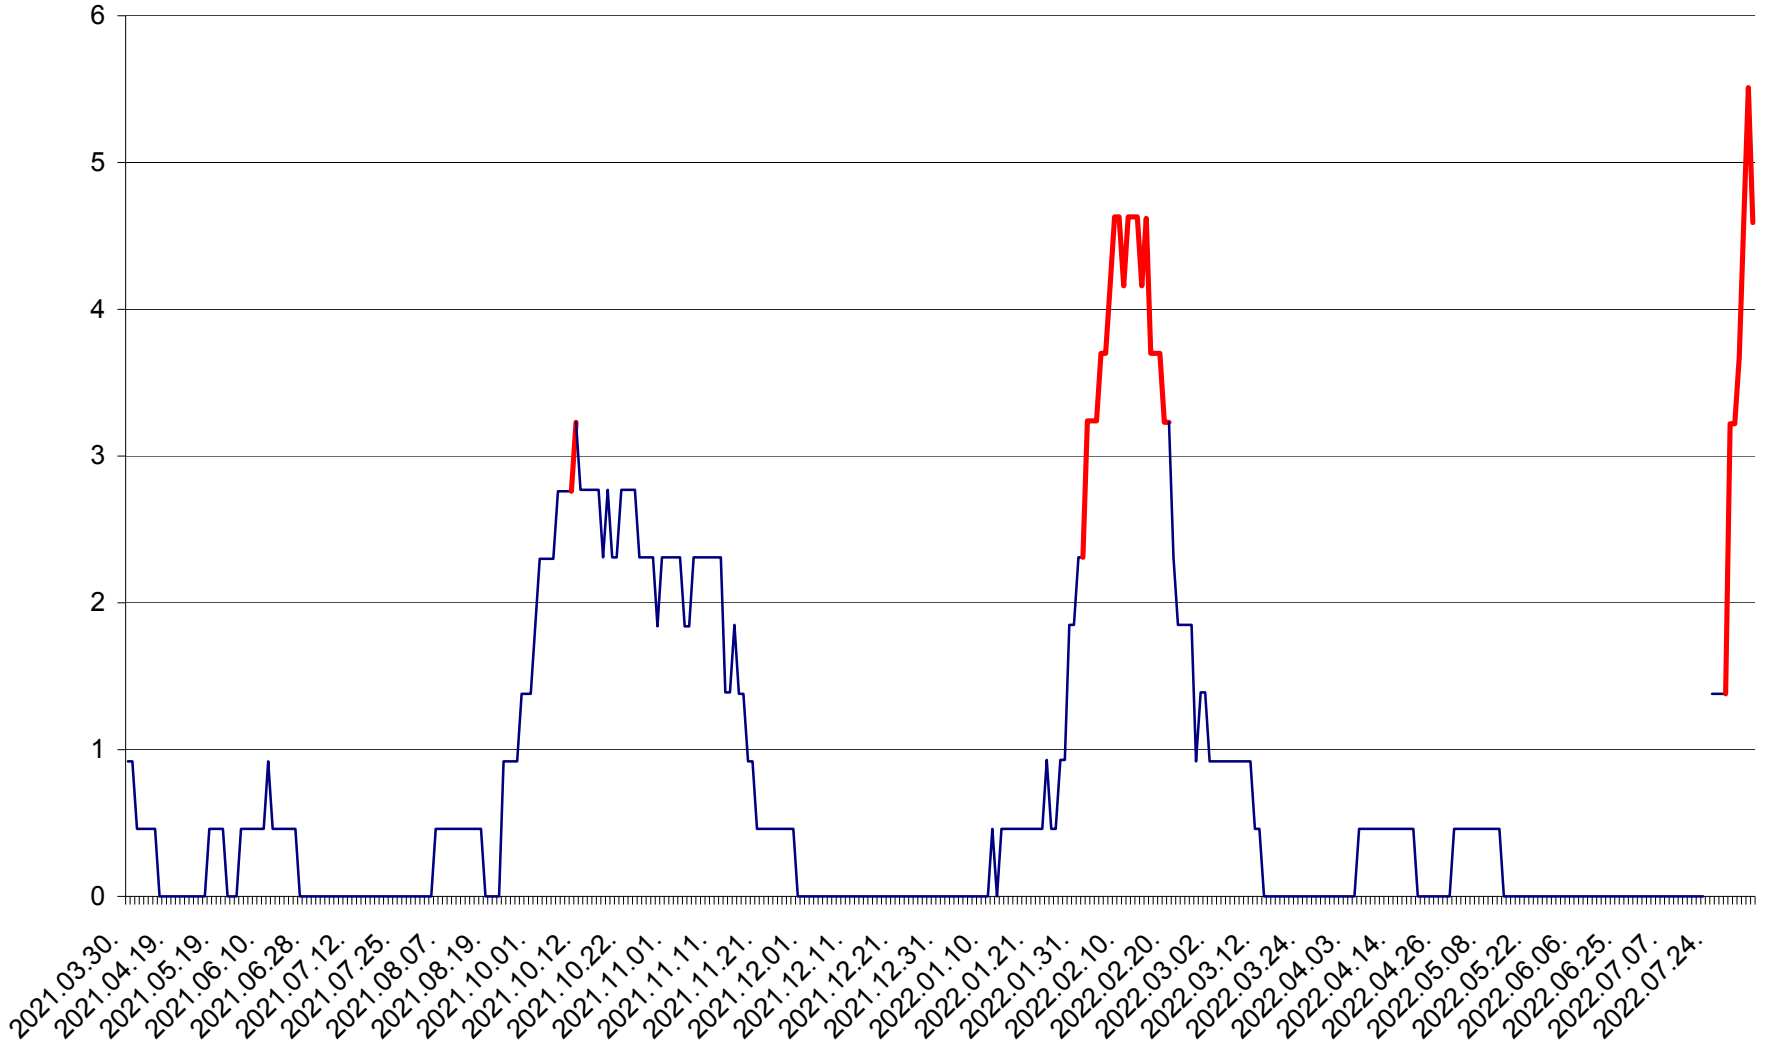

ULIEȘ - Evolutia incidentei cumulate pe 14 zile la ‰ de locuitori
2021.04.01. - 2022.08.07.