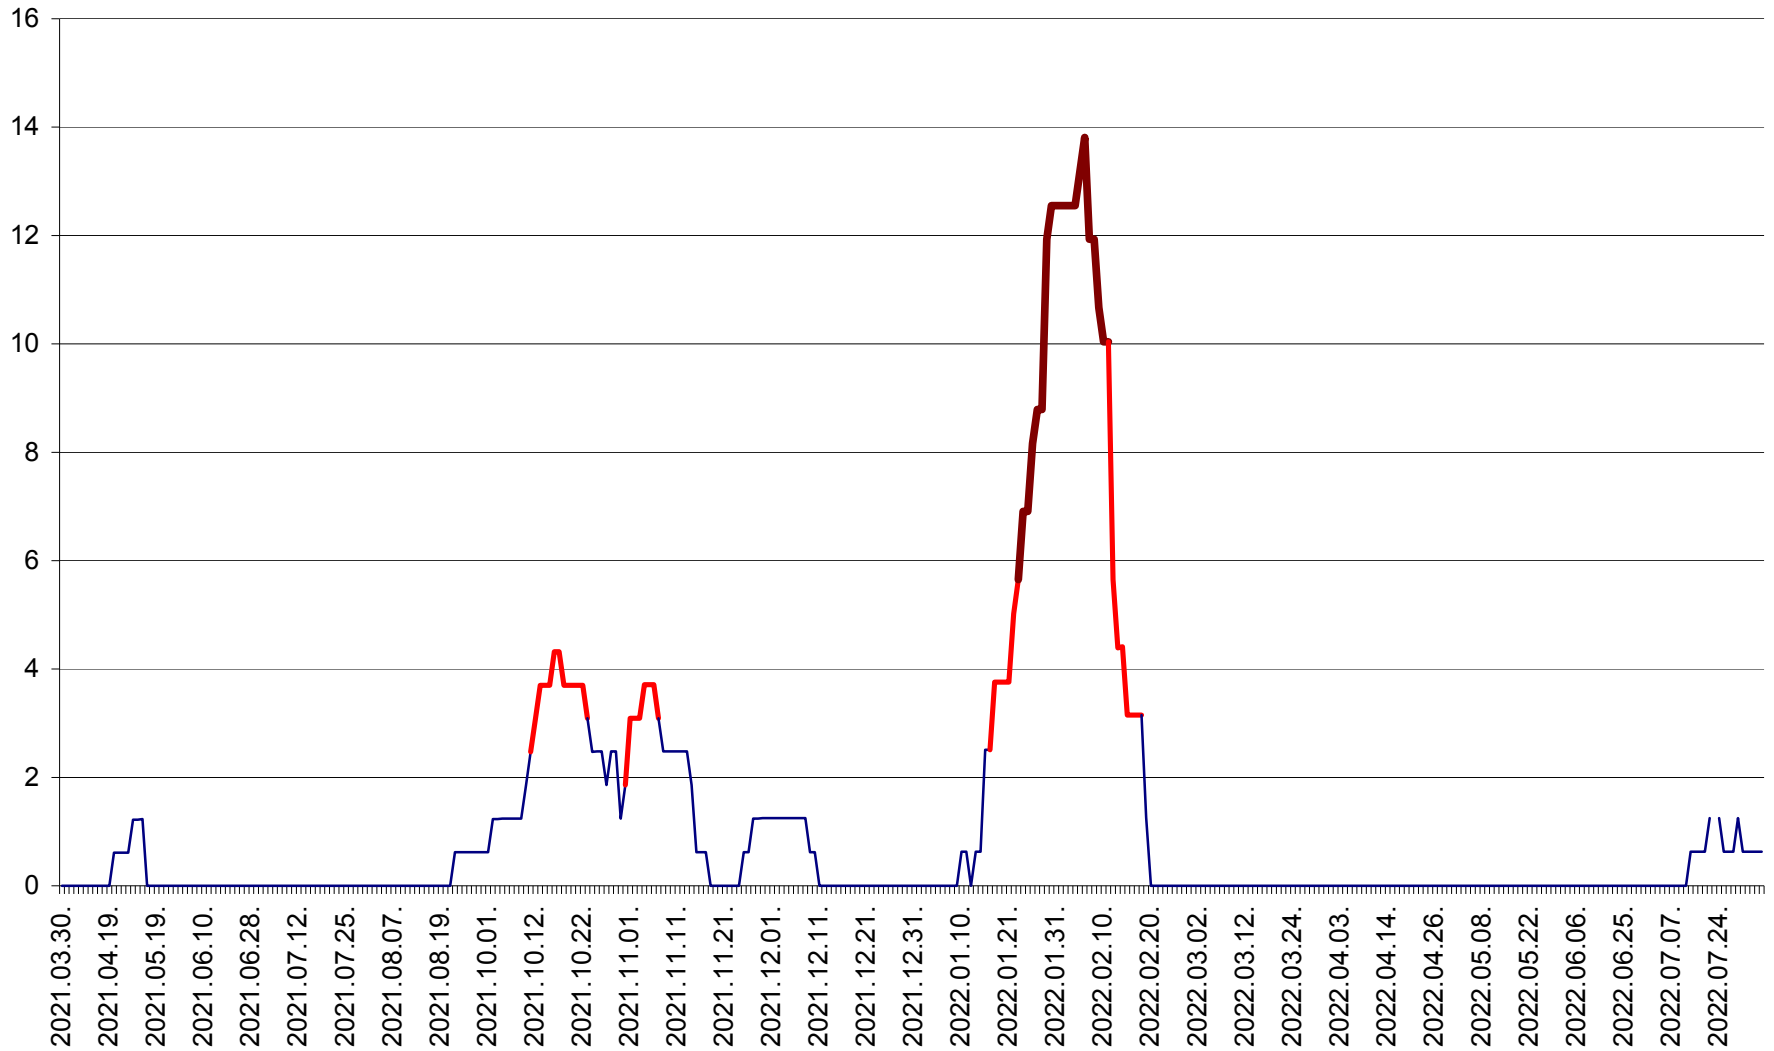

PLĂIEȘII DE JOS - Evoluția incidentei cumulate pe 14 zile la ‰ de locuitori  
2021.04.01. - 2022.08.07.

PORUMBENI - Evolutia incidentei cumulate pe 14 zile la ‰ de locuitori  
2021.04.01. - 2022.08.07.

PRAID - Evolutia incidentei cumulate pe 14 zile la ‰ de locuitori  
2021.04.01. - 2022.08.07.

RACU - Evolutia incidentei cumulate pe 14 zile la ‰ de locuitori  
2021.04.01. - 2022.08.07.

REMETEA - Evolutia incidentei cumulate pe 14 zile la ‰ de locuitori  
2021.04.01. - 2022.08.07.