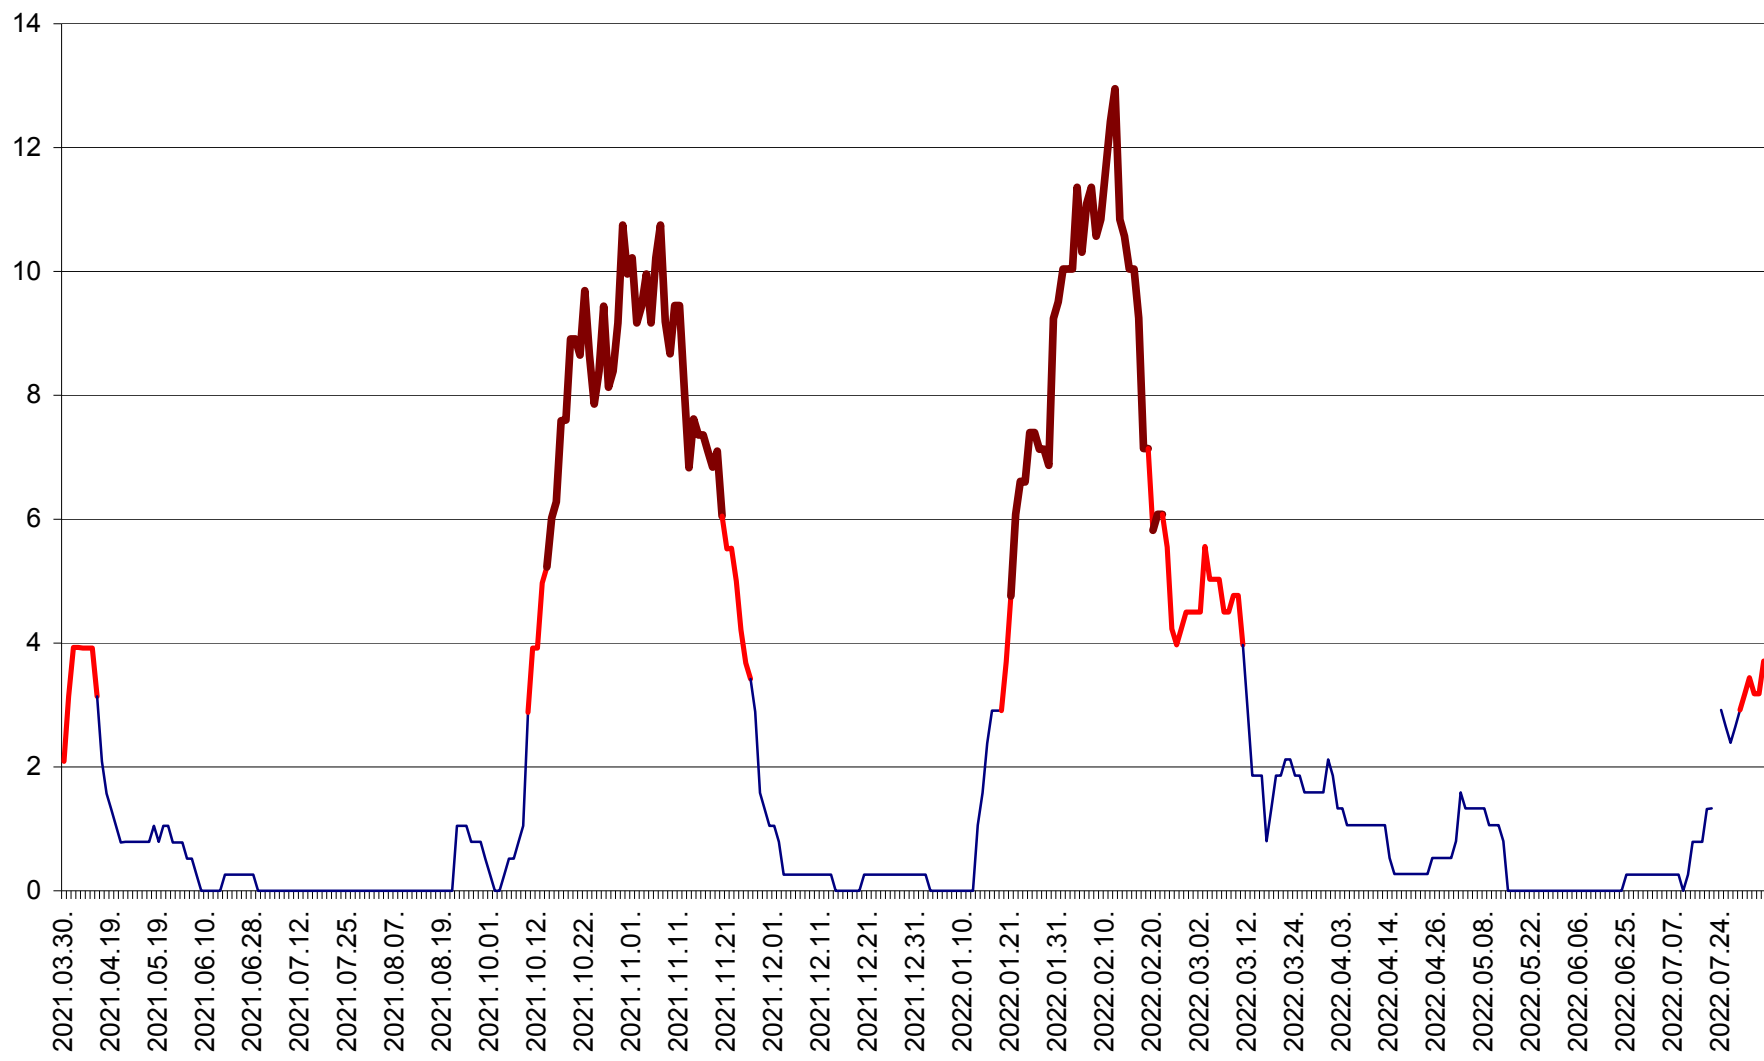

SATU MARE - Evolutia incidentei cumulate pe 14 zile la ‰ de locuitori
2021.04.01. - 2022.08.07.