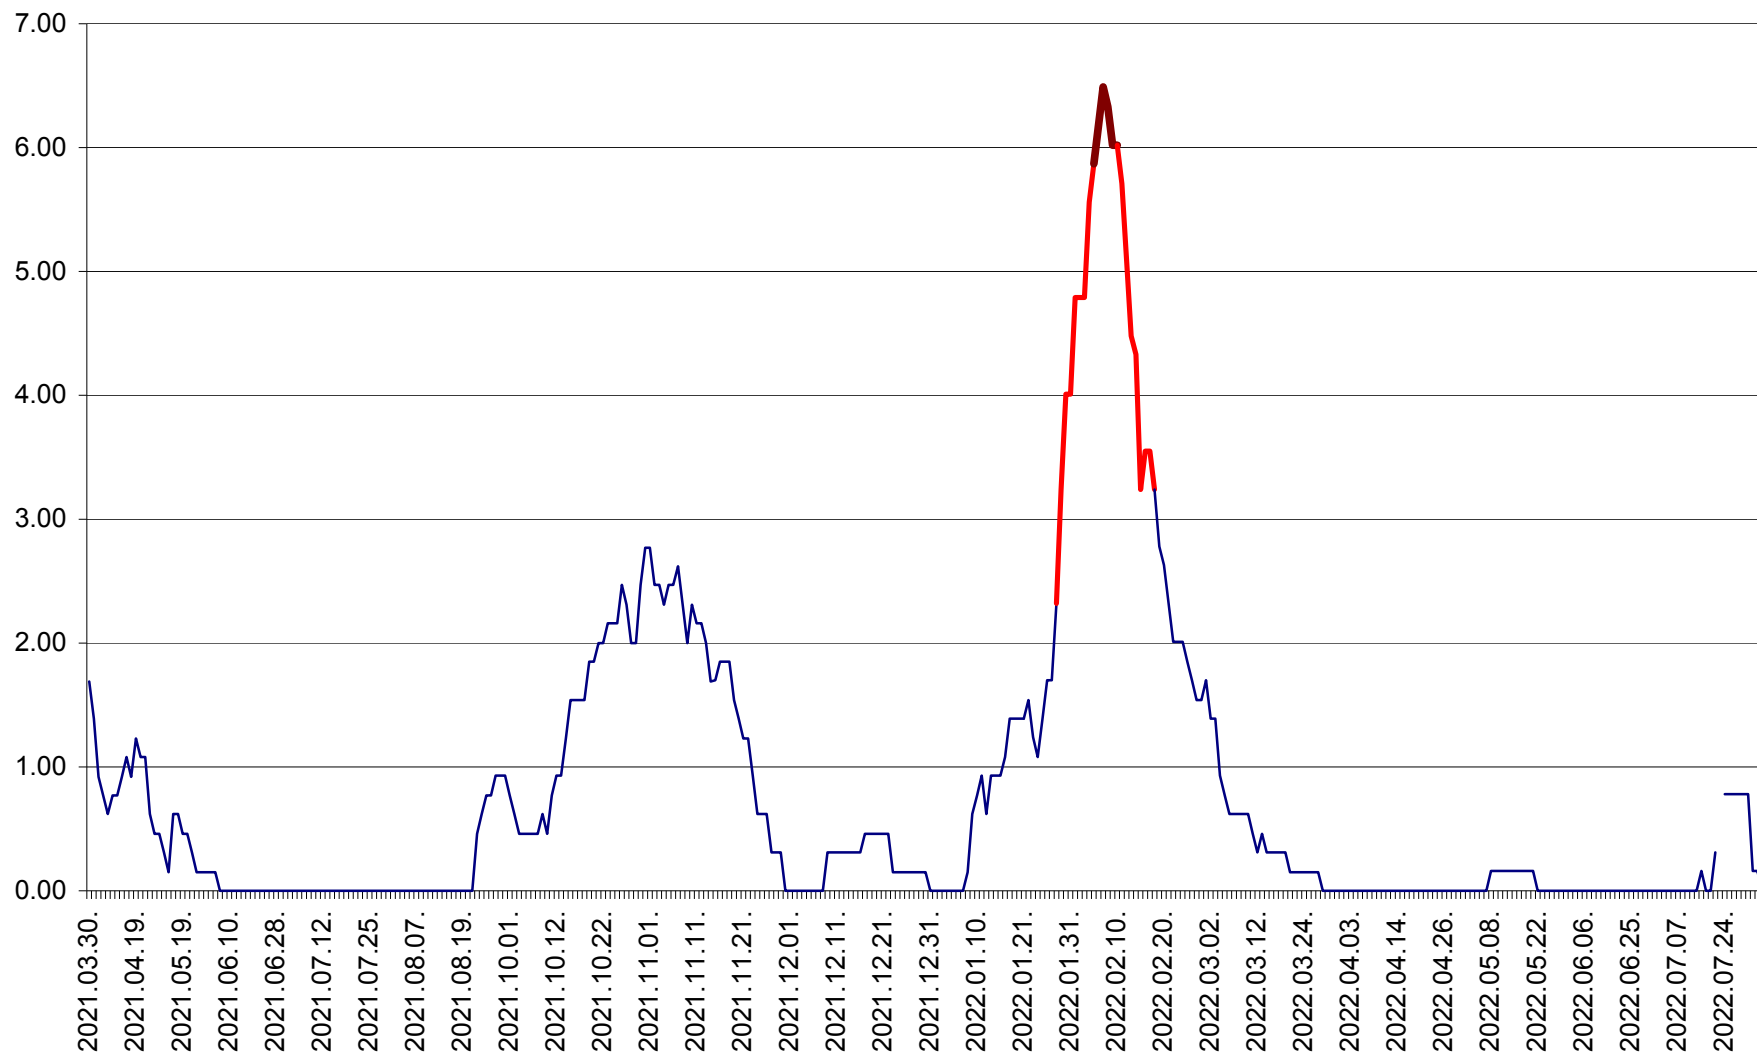

ORAȘ BĂLAN - Evoluția incidenței cumulate pe 14 zile la ‰ de locuitori  
2021.04.01. - 2022.08.07.

BILBOR - Evolutia incidentei cumulate pe 14 zile la ‰ de locuitori  
2021.04.01. - 2022.08.07.

ORAȘ BORSEC - Evolutia incidentei cumulate pe 14 zile la ‰ de locuitori  
2021.04.01. - 2022.08.07.

BRĂDEȘTI - Evoluția incidenței cumulate pe 14 zile la ‰ de locuitori  
2021.04.01. - 2022.08.07.

CĂPÂLNIȚA - Evoluția incidenței cumulate pe 14 zile la ‰ de locuitori  
2021.04.01. - 2022.08.07.

CÂRȚA - Evolutia incidentei cumulate pe 14 zile la ‰ de locuitori  
2021.04.01. - 2022.08.07.

CICEU - Evolutia incidentei cumulate pe 14 zile la ‰ de locuitori  
2021.04.01. - 2022.08.07.

CIUCSÂNGEORGIU - Evolutia incidentei cumulate pe 14 zile la % de locuitori  
2021.04.01. - 2022.08.07.

CIUMANI - Evolutia incidentei cumulate pe 14 zile la ‰ de locuitori  
2021.04.01. - 2022.08.07.

CORBU - Evolutia incidentei cumulate pe 14 zile la ‰ de locuitori  
2021.04.01. - 2022.08.07.

CORUND - Evolutia incidentei cumulate pe 14 zile la ‰ de locuitori  
2021.04.01. - 2022.08.07.

COZMENI - Evolutia incidentei cumulate pe 14 zile la % de locuitori  
2021.04.01. - 2022.08.07.