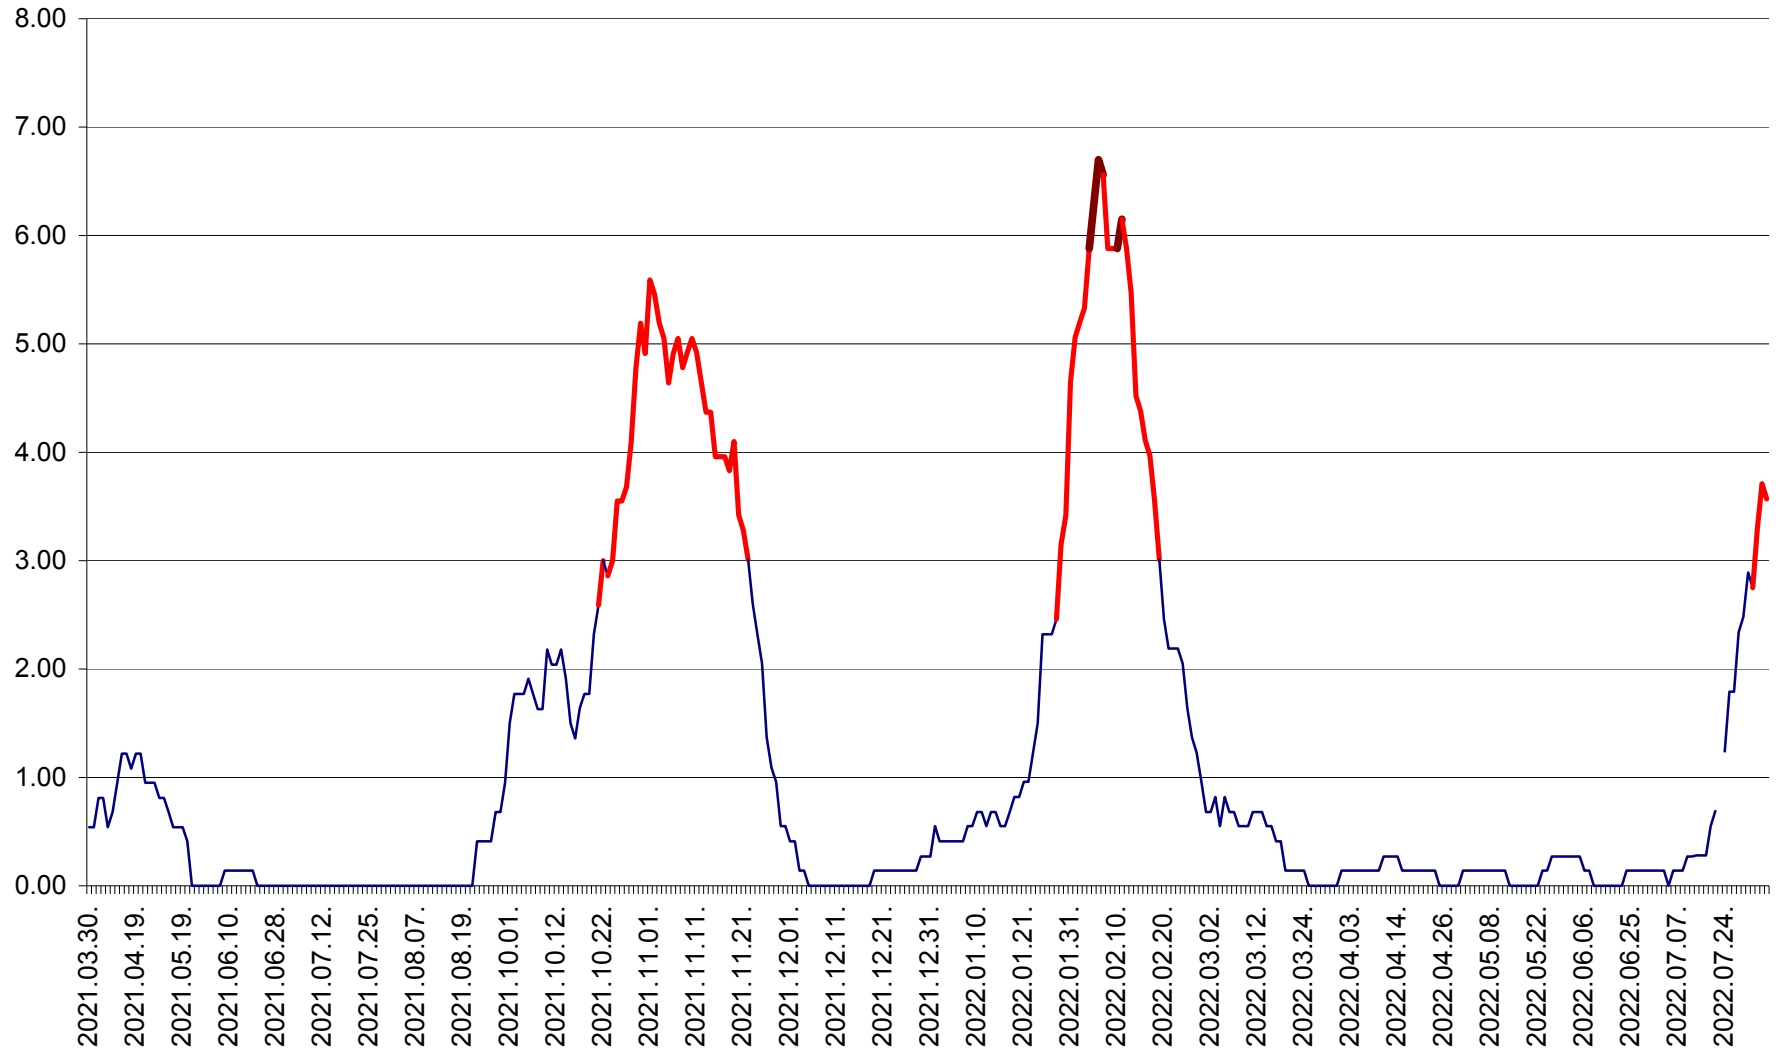

ATID - Evolutia incidentei cumulate pe 14 zile la % de locuitori  
2021.04.01. - 2022.08.07.

AVRĂMEȘTI - Evolutia incidentei cumulate pe 14 zile la ‰ de locuitori  
2021.04.01. - 2022.08.07.

ORAȘ BĂILE TUȘNAD - Evolutia incidentei cumulate pe 14 zile la ‰ de locuitori  
2021.04.01. - 2022.08.07.

ORAȘ BĂLAN - Evoluția incidenței cumulate pe 14 zile la ‰ de locuitori  
2021.04.01. - 2022.08.07.

BILBOR - Evolutia incidentei cumulate pe 14 zile la ‰ de locuitori  
2021.04.01. - 2022.08.07.

ORAȘ BORSEC - Evolutia incidentei cumulate pe 14 zile la ‰ de locuitori  
2021.04.01. - 2022.08.07.

BRĂDEȘTI - Evoluția incidenței cumulate pe 14 zile la ‰ de locuitori  
2021.04.01. - 2022.08.07.

CĂPÂLNIȚA - Evoluția incidenței cumulate pe 14 zile la ‰ de locuitori  
2021.04.01. - 2022.08.07.

CÂRȚA - Evolutia incidentei cumulate pe 14 zile la ‰ de locuitori  
2021.04.01. - 2022.08.07.