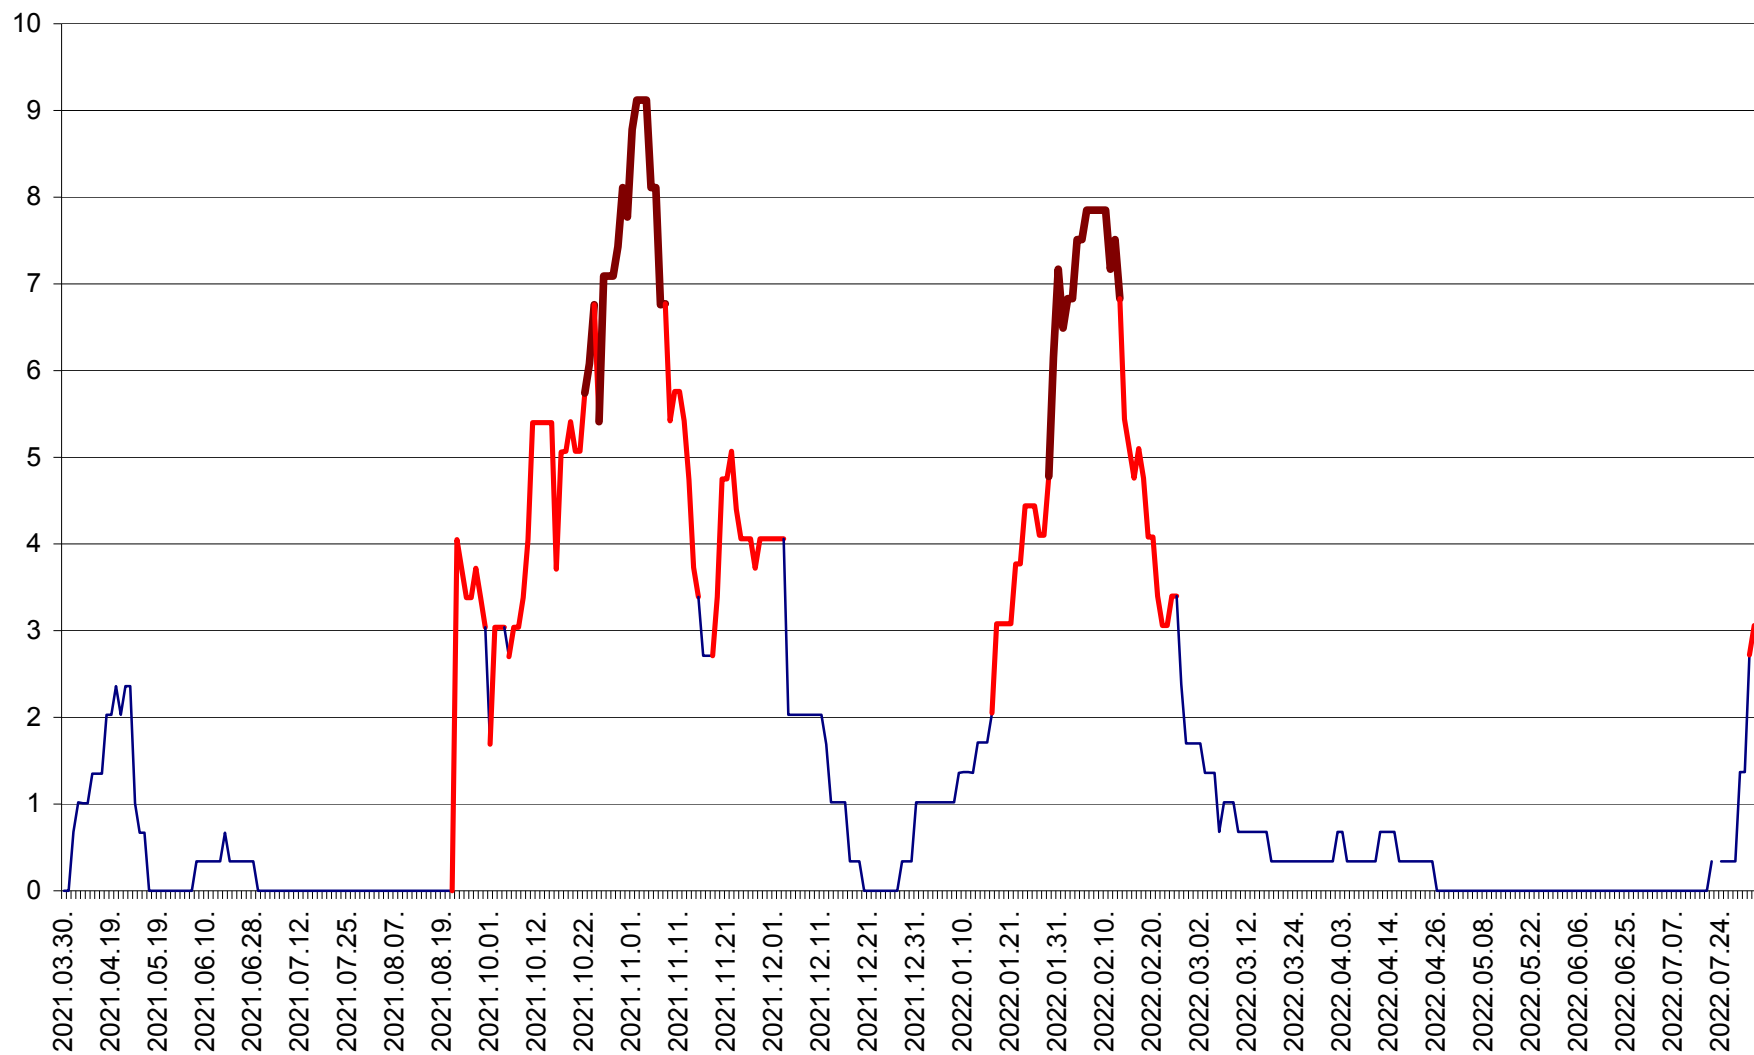

LUNCA DE JOS - Evolutia incidentei cumulate pe 14 zile la ‰ de locuitori  
2021.04.01. - 2022.08.07.

LUNCA DE SUS - Evolutia incidentei cumulate pe 14 zile la ‰ de locuitori  
2021.04.01. - 2022.08.07.

LUPENI - Evolutia incidentei cumulate pe 14 zile la ‰ de locuitori  
2021.04.01. - 2022.08.07.

MĂDĂRAȘ - Evolutia incidentei cumulate pe 14 zile la ‰ de locuitori  
2021.04.01. - 2022.08.07.

MĂRTINIȘ - Evolutia incidentei cumulate pe 14 zile la % de locuitori  
2021.04.01. - 2022.08.07.

MEREȘTI - Evolutia incidentei cumulate pe 14 zile la ‰ de locuitori  
2021.04.01. - 2022.08.07.

MUNICIPIUL MIERCUREA-CIUC - Evolutia incidentei cumulate pe 14 zile la ‰ de locuitori  
2021.04.01. - 2022.08.07.