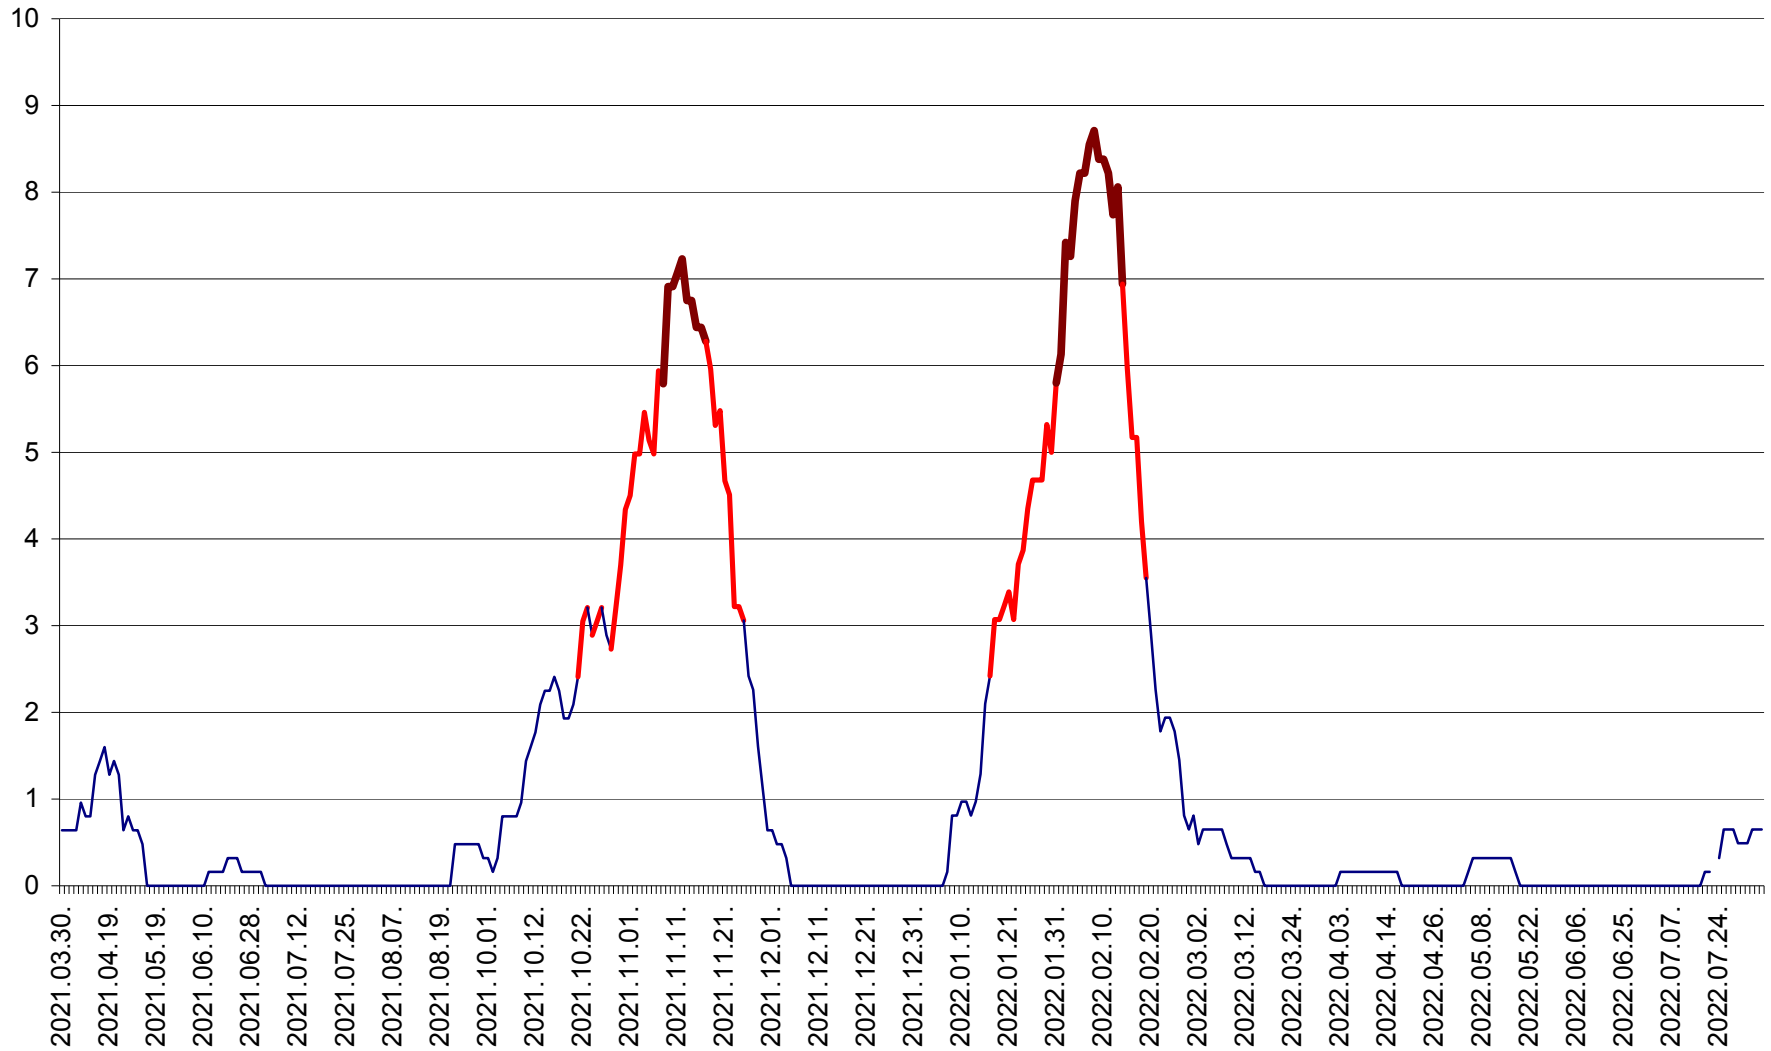

PRAID - Evolutia incidentei cumulate pe 14 zile la ‰ de locuitori  
2021.04.01. - 2022.08.07.

RACU - Evolutia incidentei cumulate pe 14 zile la ‰ de locuitori  
2021.04.01. - 2022.08.07.

REMETEA - Evolutia incidentei cumulate pe 14 zile la ‰ de locuitori  
2021.04.01. - 2022.08.07.

SĂCEL - Evolutia incidentei cumulate pe 14 zile la ‰ de locuitori  
2021.04.01. - 2022.08.07.

SÂNCRĂIENI - Evolutia incidentei cumulate pe 14 zile la ‰ de locuitori  
2021.04.01. - 2022.08.07.

SÂNDOMIC - Evolutia incidentei cumulate pe 14 zile la ‰ de locuitori  
2021.04.01. - 2022.08.07.