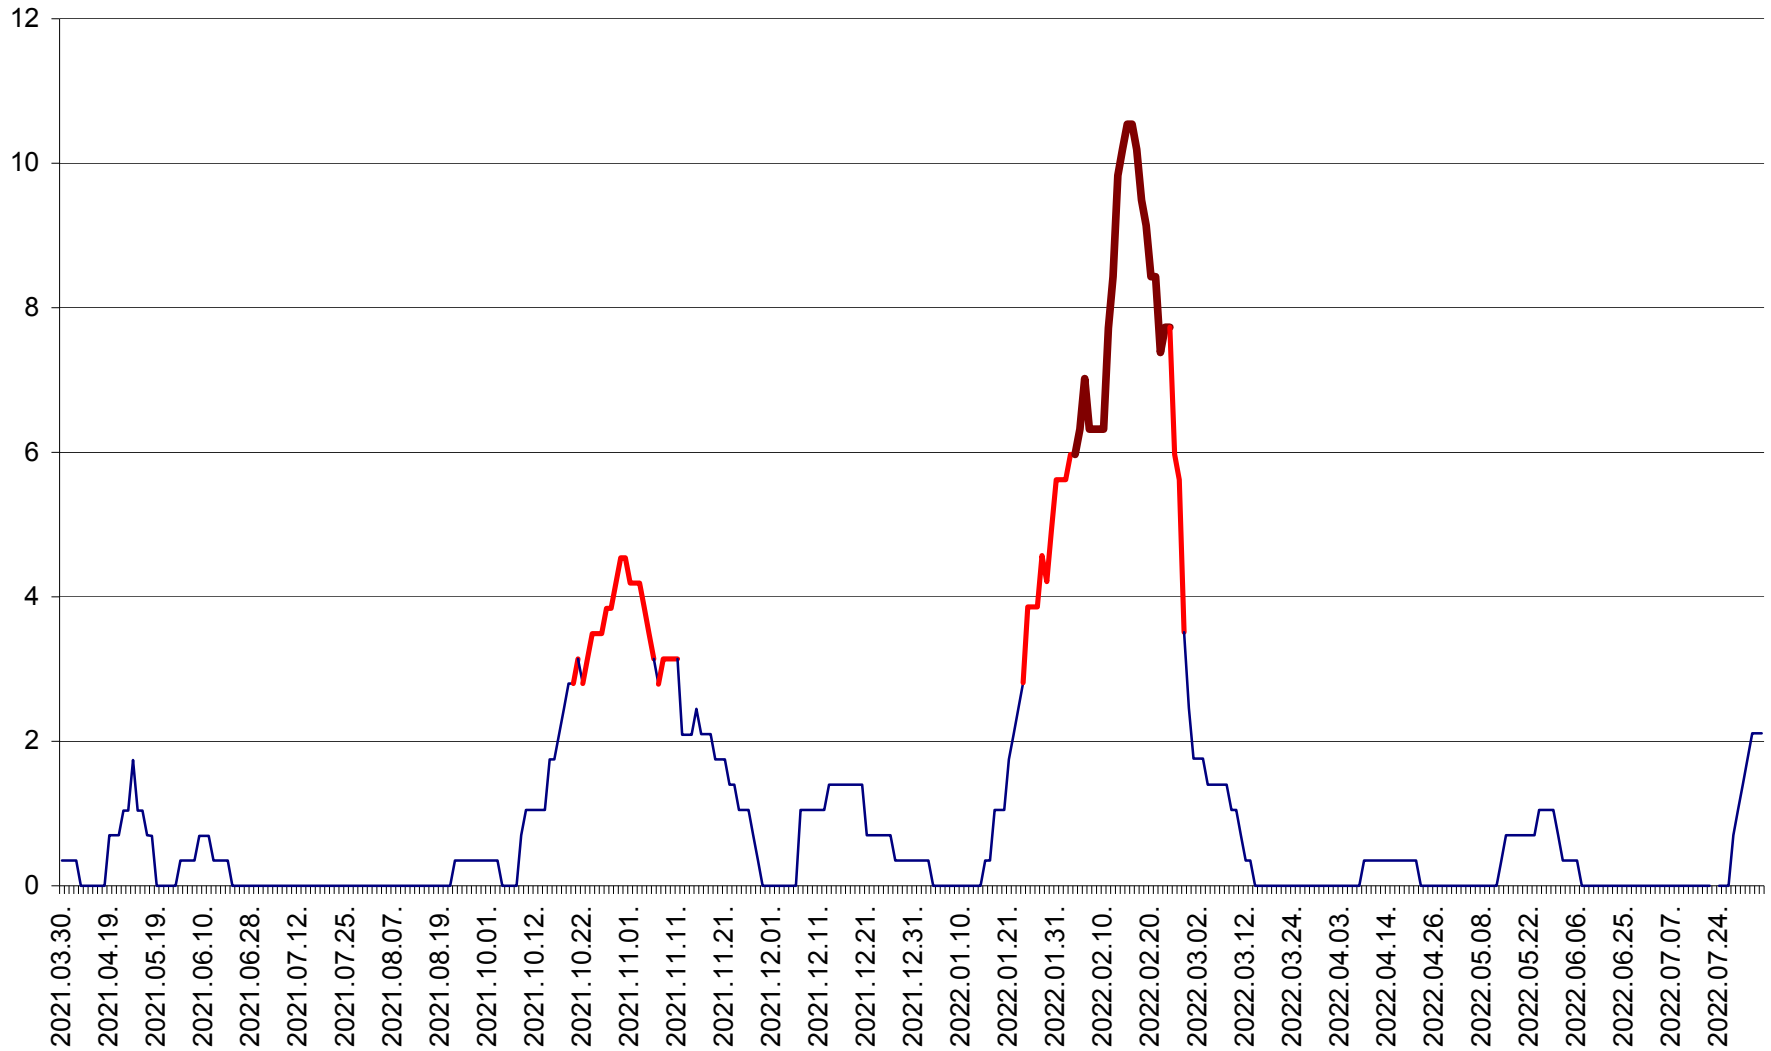

SICULENI - Evolutia incidentei cumulate pe 14 zile la % de locuitori
2021.04.01. - 2022.08.07.