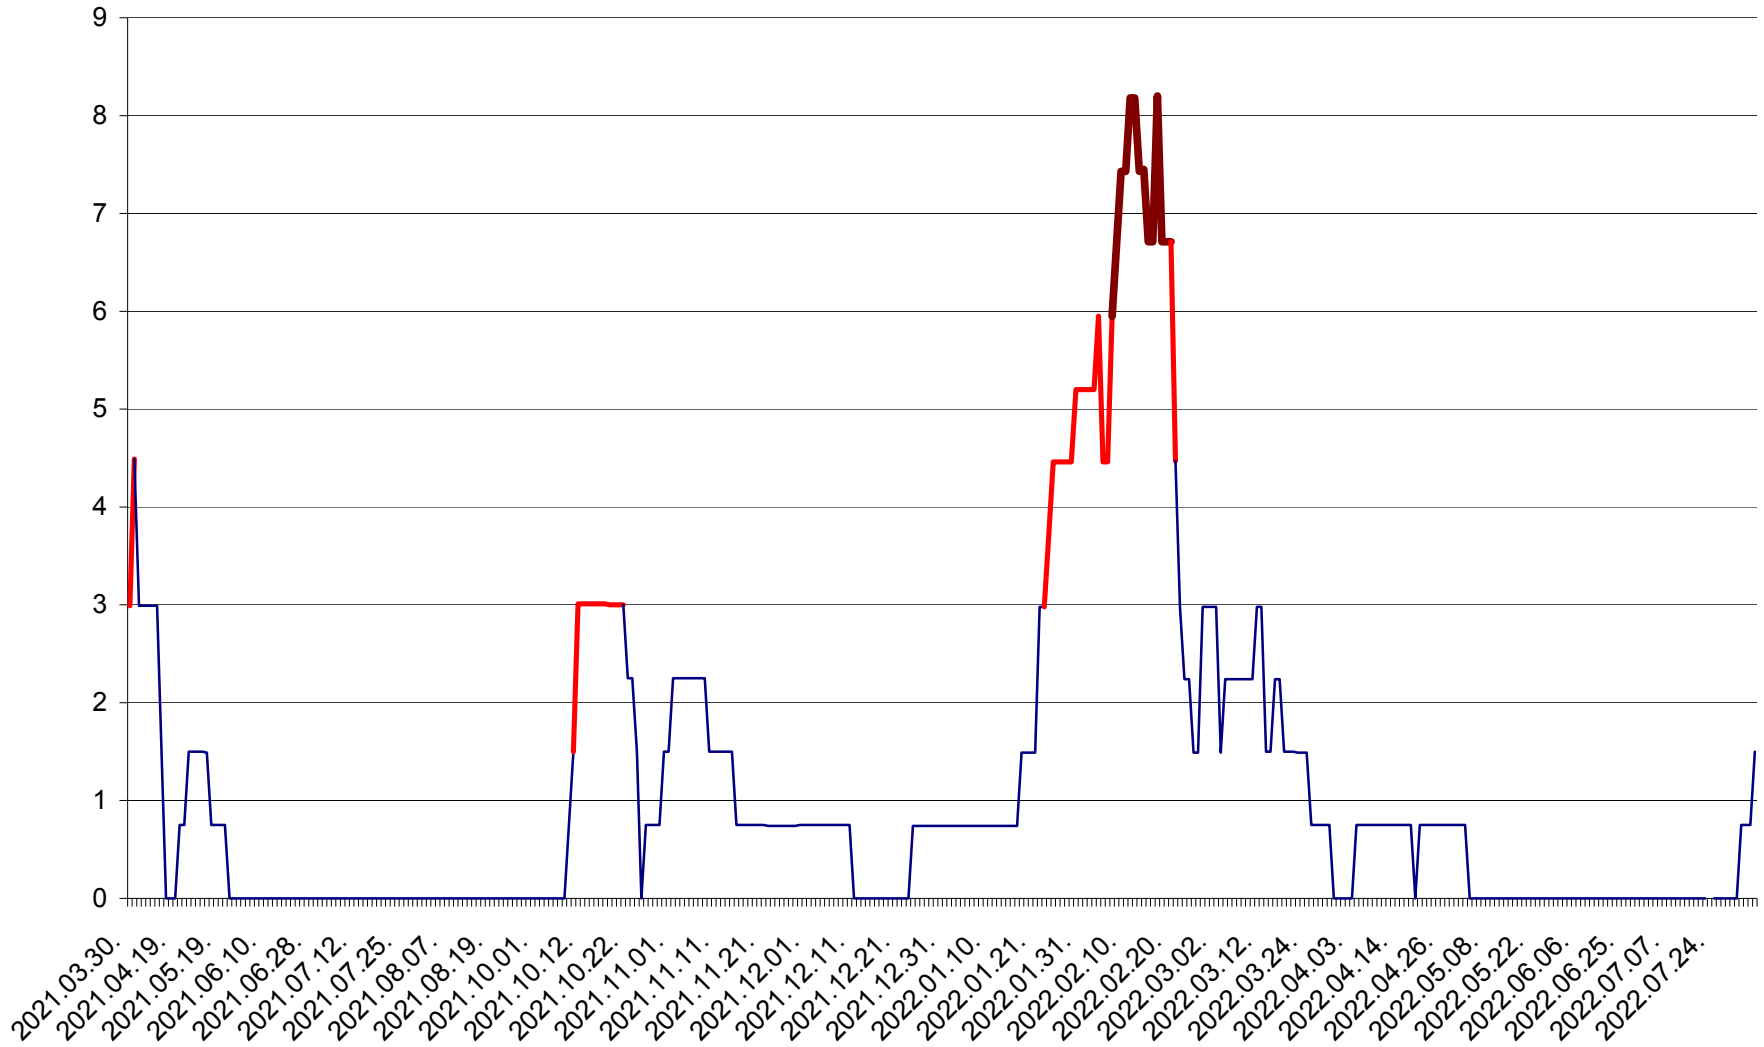

LĂZAREA - Evolutia incidentei cumulate pe 14 zile la % de locuitori  
2021.04.01. - 2022.08.07.

LELICENI - Evolutia incidentei cumulate pe 14 zile la ‰ de locuitori  
2021.04.01. - 2022.08.07.

LUETA - Evolutia incidentei cumulate pe 14 zile la ‰ de locuitori  
2021.04.01. - 2022.08.07.

LUNCA DE JOS - Evolutia incidentei cumulate pe 14 zile la ‰ de locuitori  
2021.04.01. - 2022.08.07.

LUNCA DE SUS - Evolutia incidentei cumulate pe 14 zile la ‰ de locuitori  
2021.04.01. - 2022.08.07.

LUPENI - Evolutia incidentei cumulate pe 14 zile la ‰ de locuitori  
2021.04.01. - 2022.08.07.

MĂDĂRAȘ - Evolutia incidentei cumulate pe 14 zile la ‰ de locuitori  
2021.04.01. - 2022.08.07.

MĂRTINIȘ - Evolutia incidentei cumulate pe 14 zile la % de locuitori  
2021.04.01. - 2022.08.07.

MEREȘTI - Evolutia incidentei cumulate pe 14 zile la ‰ de locuitori  
2021.04.01. - 2022.08.07.

MUNICIPIUL MIERCUREA-CIUC - Evolutia incidentei cumulate pe 14 zile la ‰ de locuitori  
2021.04.01. - 2022.08.07.