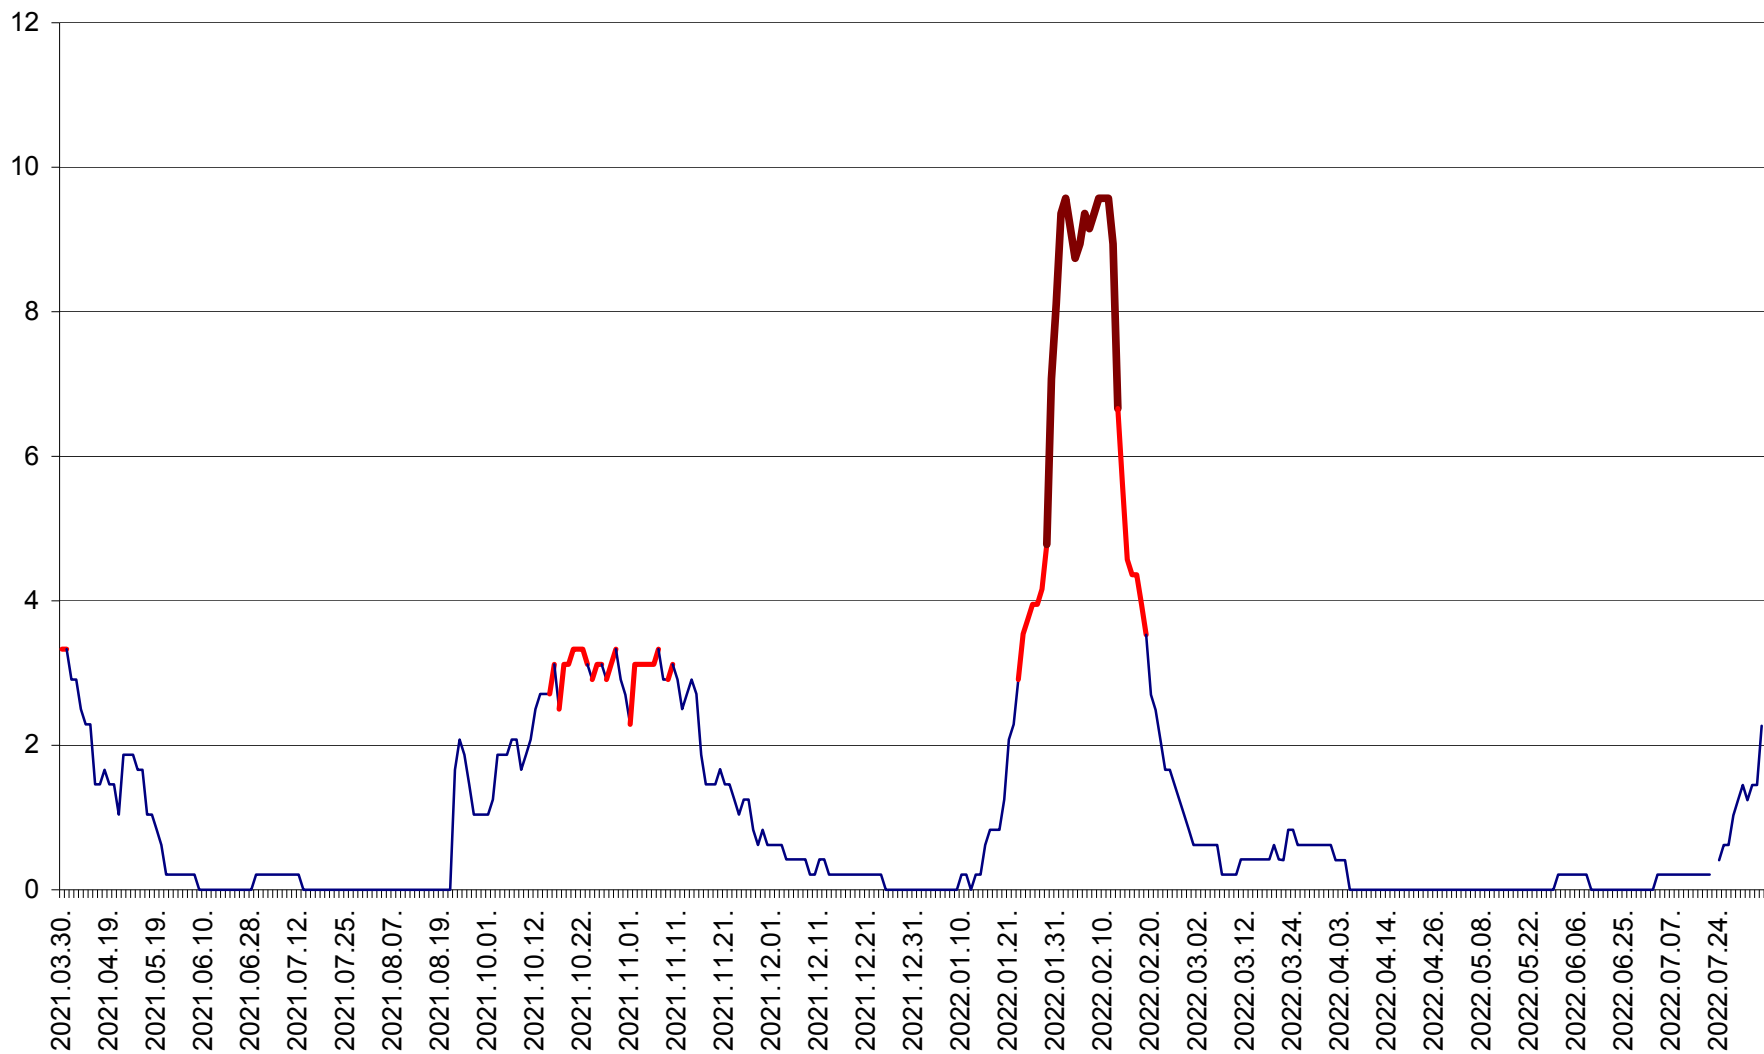

MĂDĂRAȘ - Evolutia incidentei cumulate pe 14 zile la ‰ de locuitori
2021.04.01. - 2022.08.07.