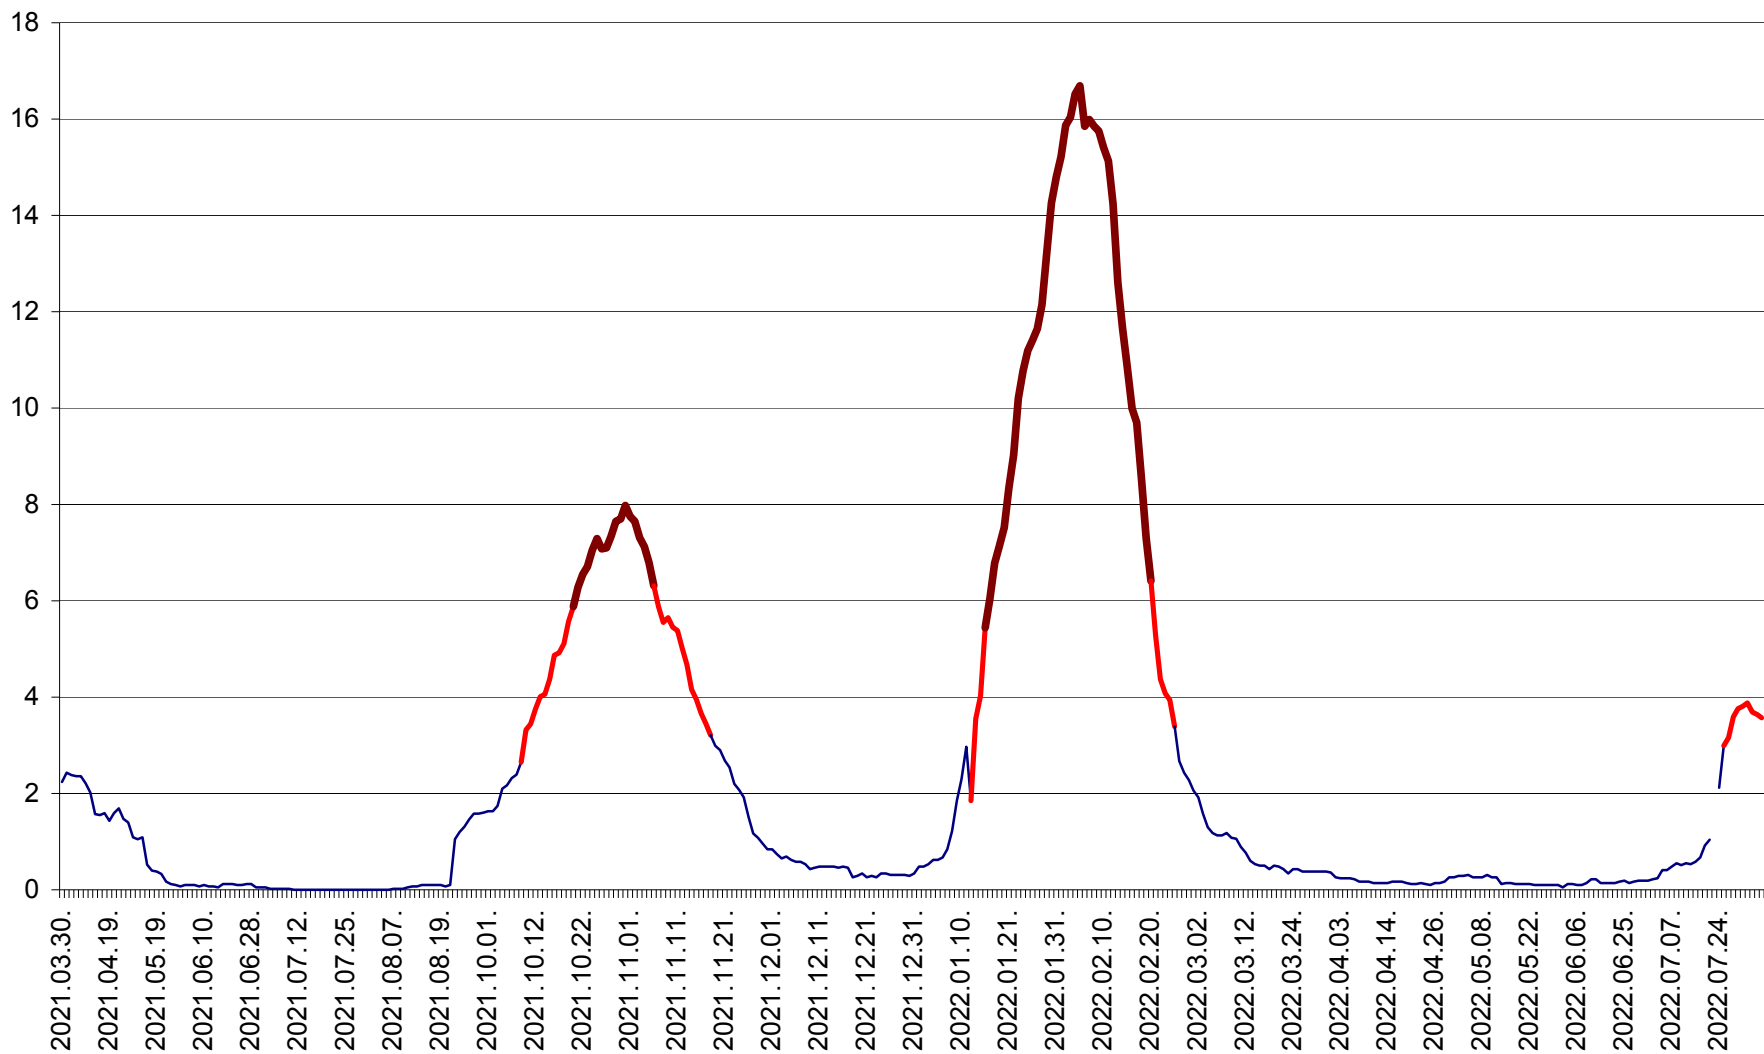

LUNCA DE JOS - Evolutia incidentei cumulate pe 14 zile la ‰ de locuitori  
2021.04.01. - 2022.08.07.

LUNCA DE SUS - Evolutia incidentei cumulate pe 14 zile la ‰ de locuitori  
2021.04.01. - 2022.08.07.

LUPENI - Evolutia incidentei cumulate pe 14 zile la ‰ de locuitori  
2021.04.01. - 2022.08.07.

MĂDĂRAȘ - Evolutia incidentei cumulate pe 14 zile la ‰ de locuitori  
2021.04.01. - 2022.08.07.

MĂRTINIȘ - Evolutia incidentei cumulate pe 14 zile la % de locuitori  
2021.04.01. - 2022.08.07.

MEREȘTI - Evolutia incidentei cumulate pe 14 zile la ‰ de locuitori  
2021.04.01. - 2022.08.07.

MUNICIPIUL MIERCUREA-CIUC - Evolutia incidentei cumulate pe 14 zile la ‰ de locuitori  
2021.04.01. - 2022.08.07.