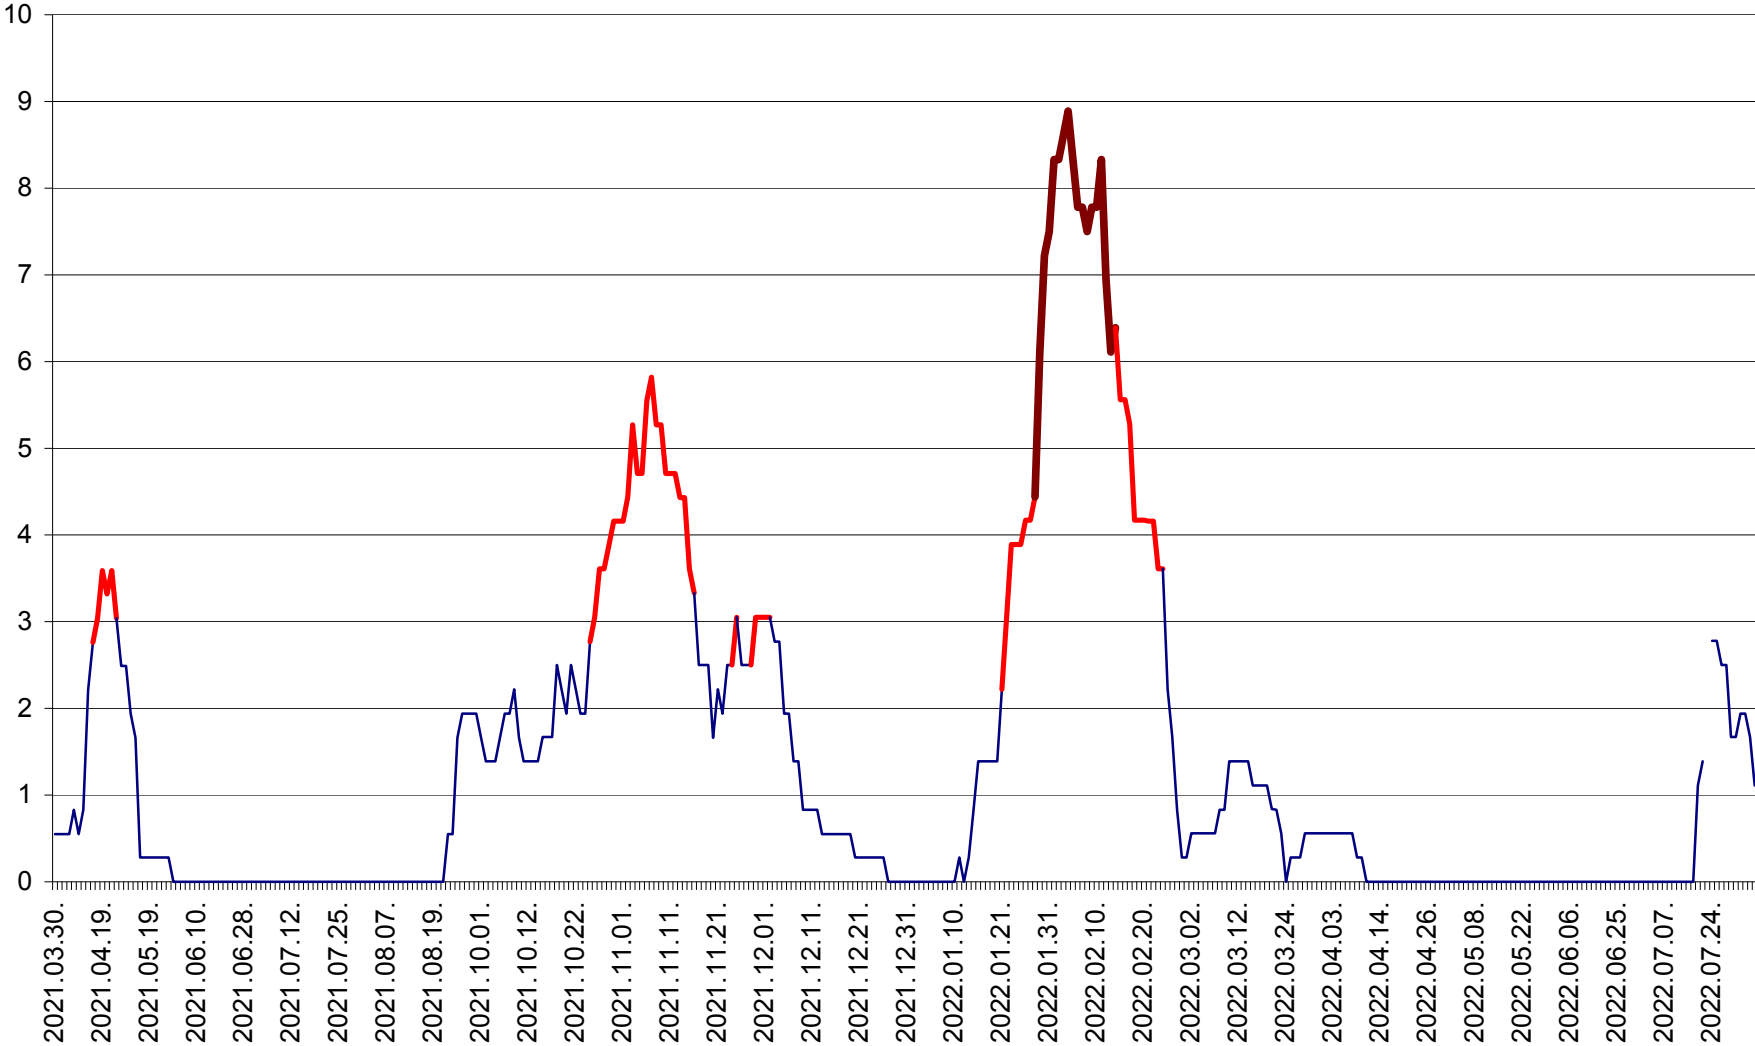

MEREȘTI - Evolutia incidentei cumulate pe 14 zile la ‰ de locuitori  
2021.04.01. - 2022.08.07.

MUNICIPIUL MIERCUREA-CIUC - Evolutia incidentei cumulate pe 14 zile la ‰ de locuitori  
2021.04.01. - 2022.08.07.

MIHĂILENI - Evolutia incidentei cumulate pe 14 zile la ‰ de locuitori  
2021.04.01. - 2022.08.07.

MUGENI - Evolutia incidentei cumulate pe 14 zile la ‰ de locuitori  
2021.04.01. - 2022.08.07.

OCLAND - Evolutia incidentei cumulate pe 14 zile la ‰ de locuitori  
2021.04.01. - 2022.08.07.