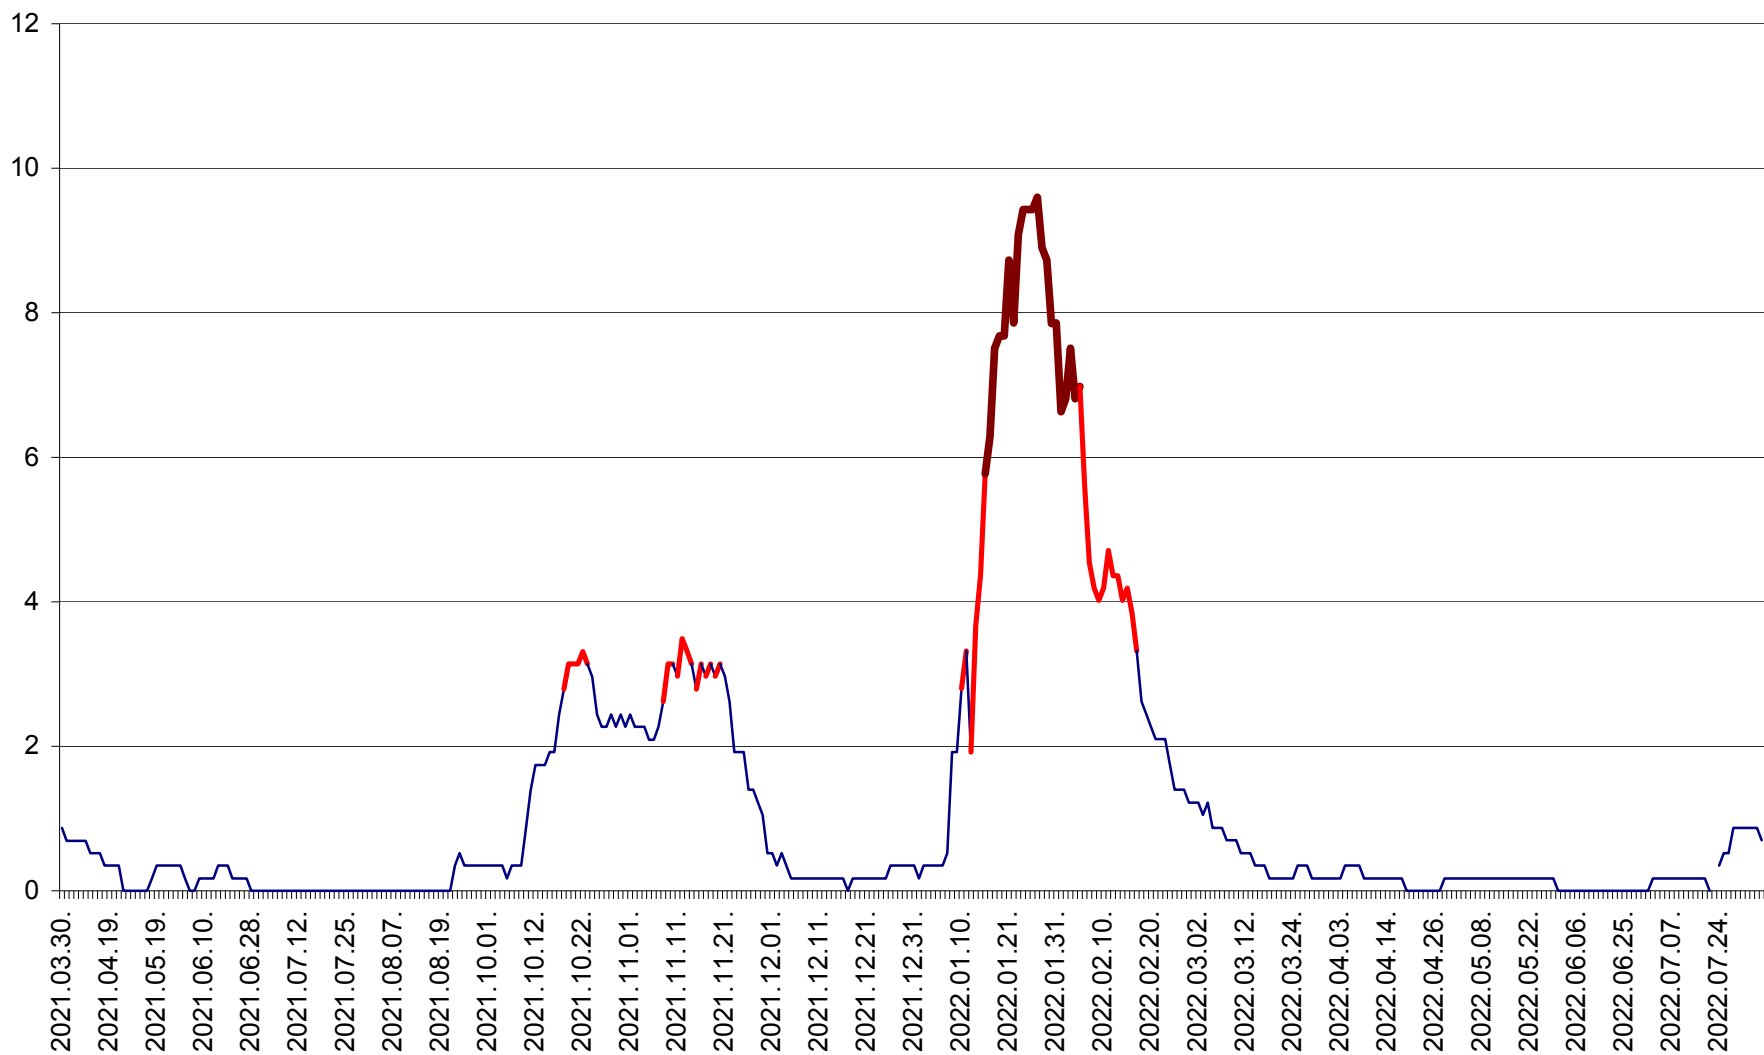

DÂRJIU - Evolutia incidentei cumulate pe 14 zile la ‰ de locuitori  
2021.04.01. - 2022.08.07.

DEALU - Evolutia incidentei cumulate pe 14 zile la ‰ de locuitori  
2021.04.01. - 2022.08.07.

DITRĂU - Evolutia incidentei cumulate pe 14 zile la ‰ de locuitori  
2021.04.01. - 2022.08.07.

FELICENI - Evolutia incidentei cumulate pe 14 zile la % de locuitori  
2021.04.01. - 2022.08.07.

FRUMOASA - Evolutia incidentei cumulate pe 14 zile la ‰ de locuitori  
2021.04.01. - 2022.08.07.

GĂLĂUȚAȘ - Evoluția incidenței cumulate pe 14 zile la ‰ de locuitori  
2021.04.01. - 2022.08.07.

MUNICIPIUL GHEORGHENI - Evolutia incidentei cumulate pe 14 zile la % de locuitori  
2021.04.01. - 2022.08.07.

JOSENI - Evolutia incidentei cumulate pe 14 zile la ‰ de locuitori  
2021.04.01. - 2022.08.07.

LĂZAREA - Evolutia incidentei cumulate pe 14 zile la % de locuitori  
2021.04.01. - 2022.08.07.

LELICENI - Evolutia incidentei cumulate pe 14 zile la ‰ de locuitori  
2021.04.01. - 2022.08.07.

LUETA - Evolutia incidentei cumulate pe 14 zile la ‰ de locuitori  
2021.04.01. - 2022.08.07.