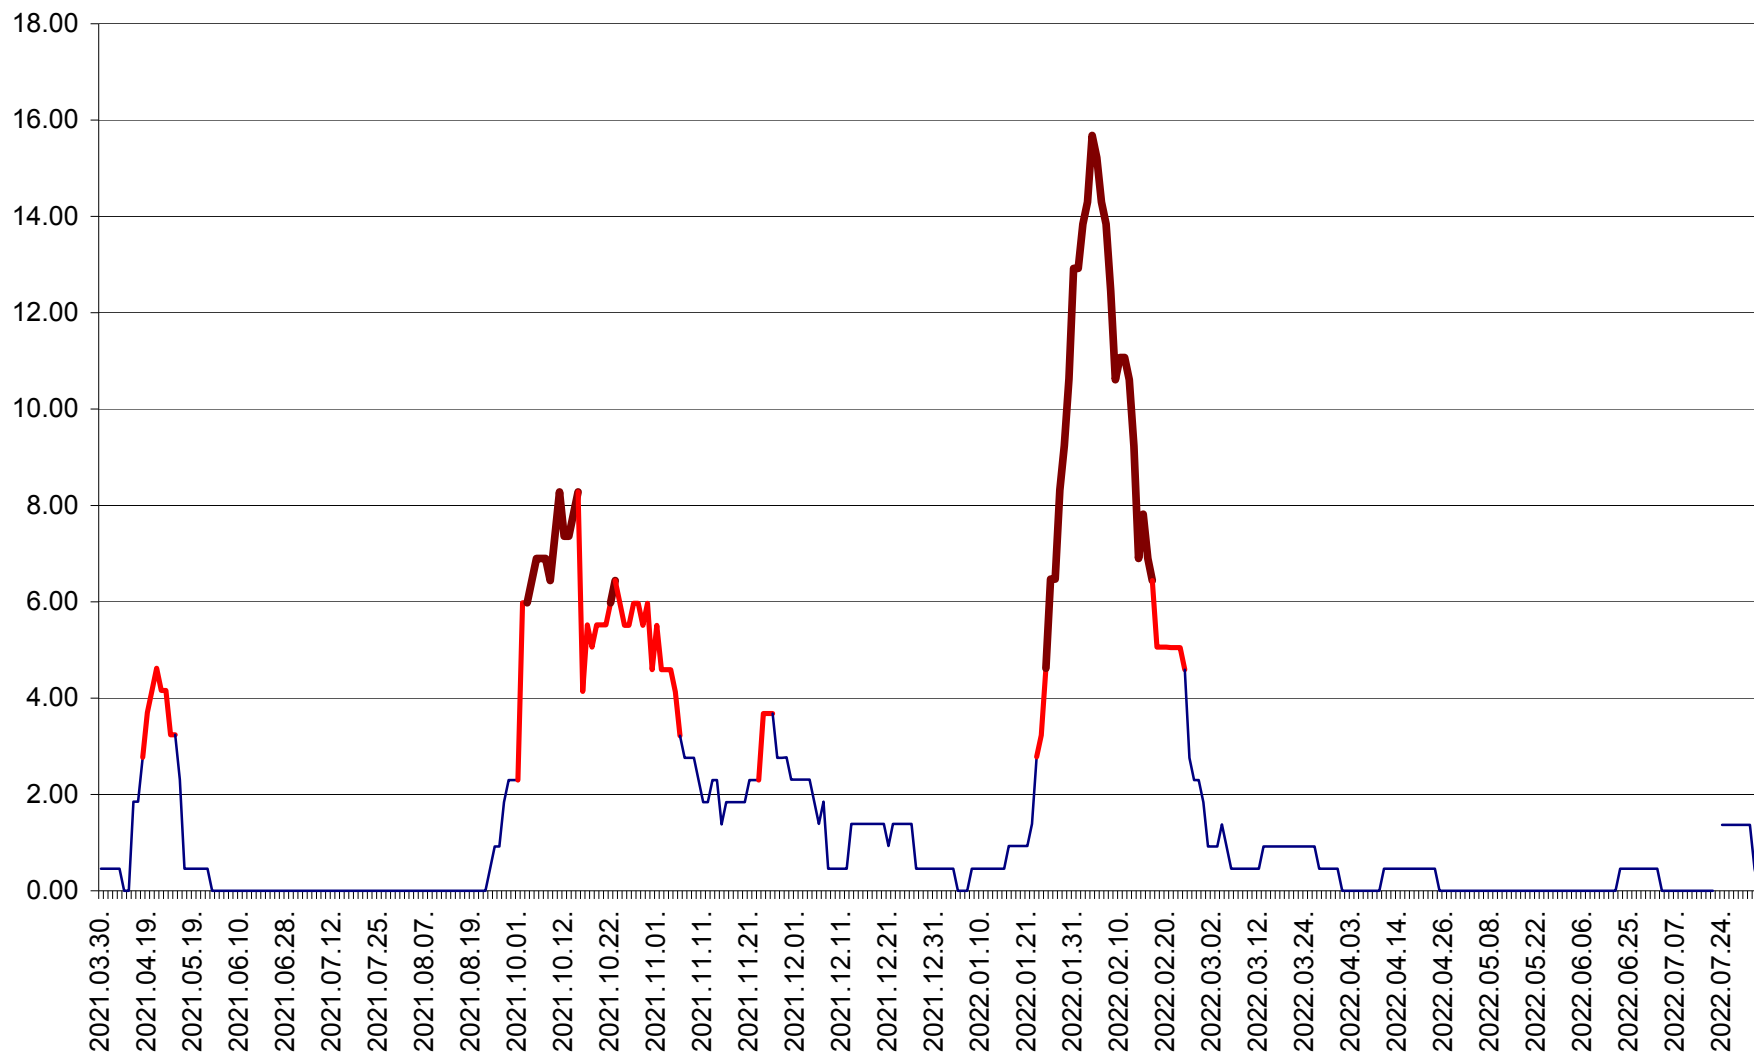

ATID - Evolutia incidentei cumulate pe 14 zile la % de locuitori  
2021.04.01. - 2022.08.07.

AVRĂMEȘTI - Evolutia incidentei cumulate pe 14 zile la ‰ de locuitori  
2021.04.01. - 2022.08.07.

ORAȘ BĂILE TUȘNAD - Evolutia incidentei cumulate pe 14 zile la ‰ de locuitori  
2021.04.01. - 2022.08.07.

ORAȘ BĂLAN - Evoluția incidenței cumulate pe 14 zile la ‰ de locuitori  
2021.04.01. - 2022.08.07.

BILBOR - Evolutia incidentei cumulate pe 14 zile la ‰ de locuitori  
2021.04.01. - 2022.08.07.

ORAȘ BORSEC - Evolutia incidentei cumulate pe 14 zile la ‰ de locuitori  
2021.04.01. - 2022.08.07.

BRĂDEȘTI - Evoluția incidenței cumulate pe 14 zile la ‰ de locuitori  
2021.04.01. - 2022.08.07.

CĂPÂLNIȚA - Evoluția incidenței cumulate pe 14 zile la ‰ de locuitori  
2021.04.01. - 2022.08.07.

CÂRȚA - Evolutia incidentei cumulate pe 14 zile la ‰ de locuitori  
2021.04.01. - 2022.08.07.

CICEU - Evolutia incidentei cumulate pe 14 zile la ‰ de locuitori  
2021.04.01. - 2022.08.07.

CIUCSÂNGEORGIU - Evolutia incidentei cumulate pe 14 zile la % de locuitori  
2021.04.01. - 2022.08.07.

CIUMANI - Evolutia incidentei cumulate pe 14 zile la ‰ de locuitori  
2021.04.01. - 2022.08.07.