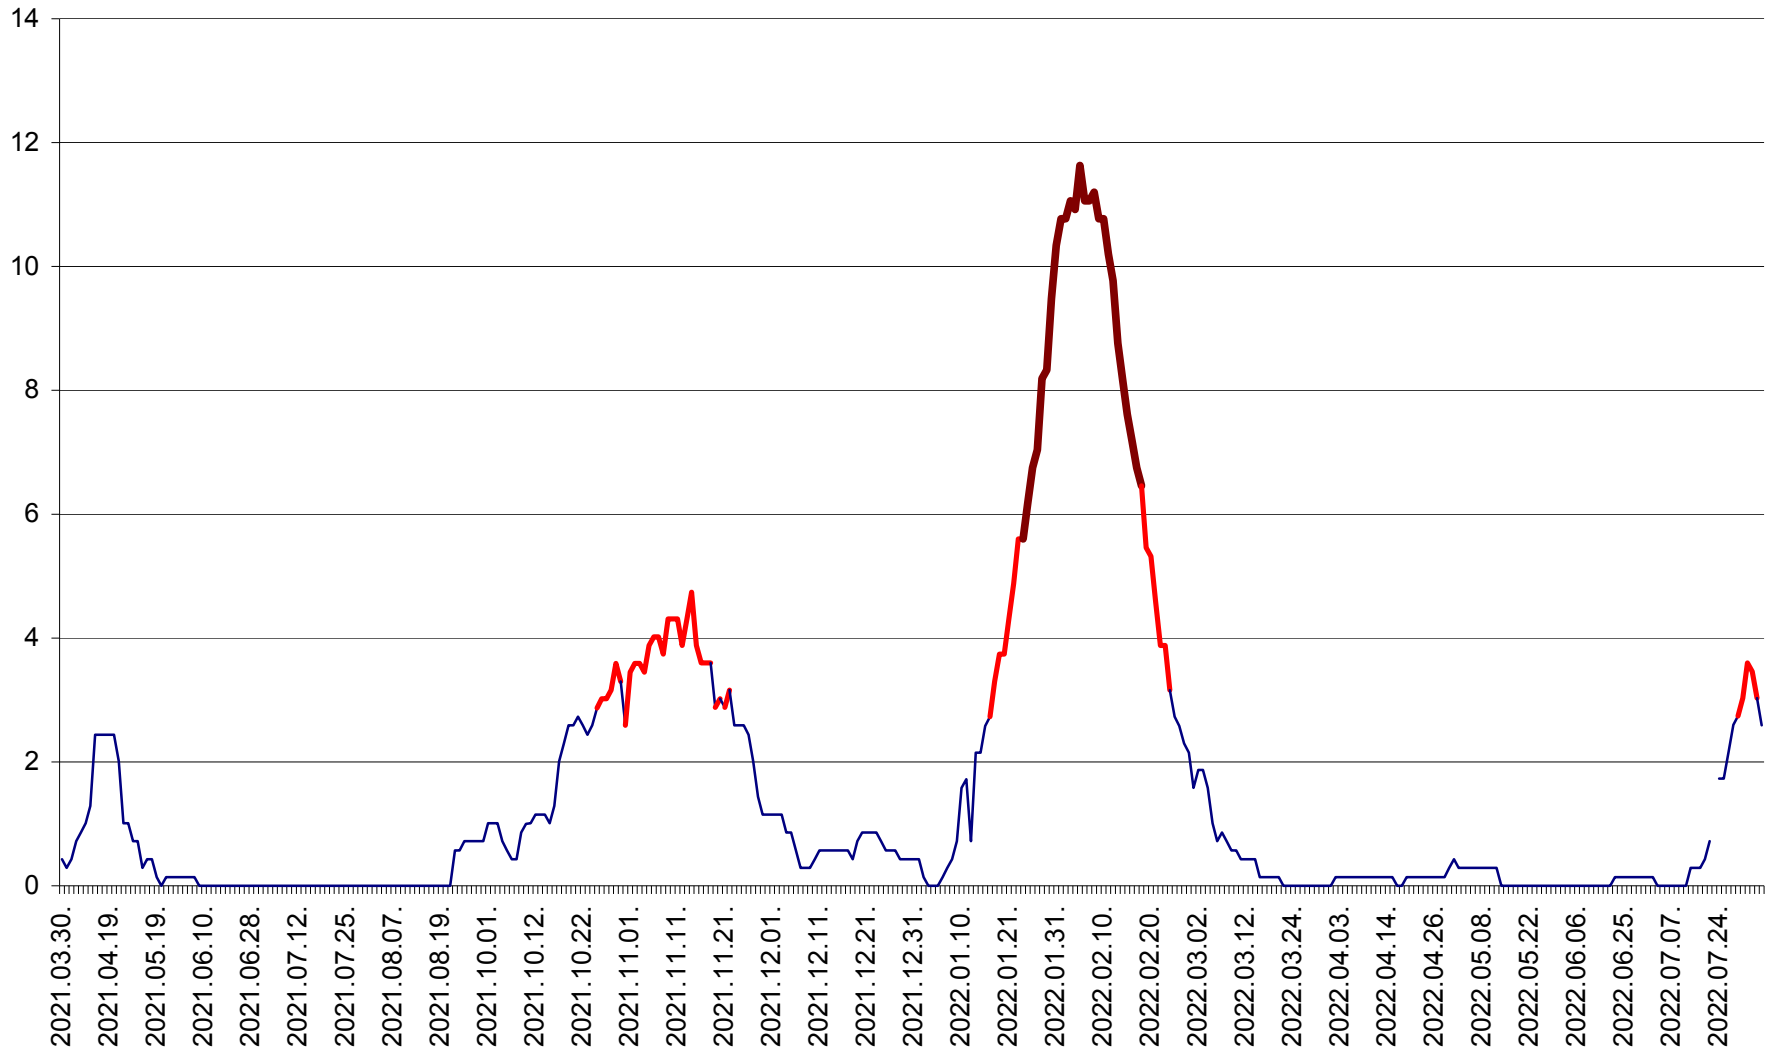

RACU - Evolutia incidentei cumulate pe 14 zile la ‰ de locuitori
2021.04.01. - 2022.08.07.