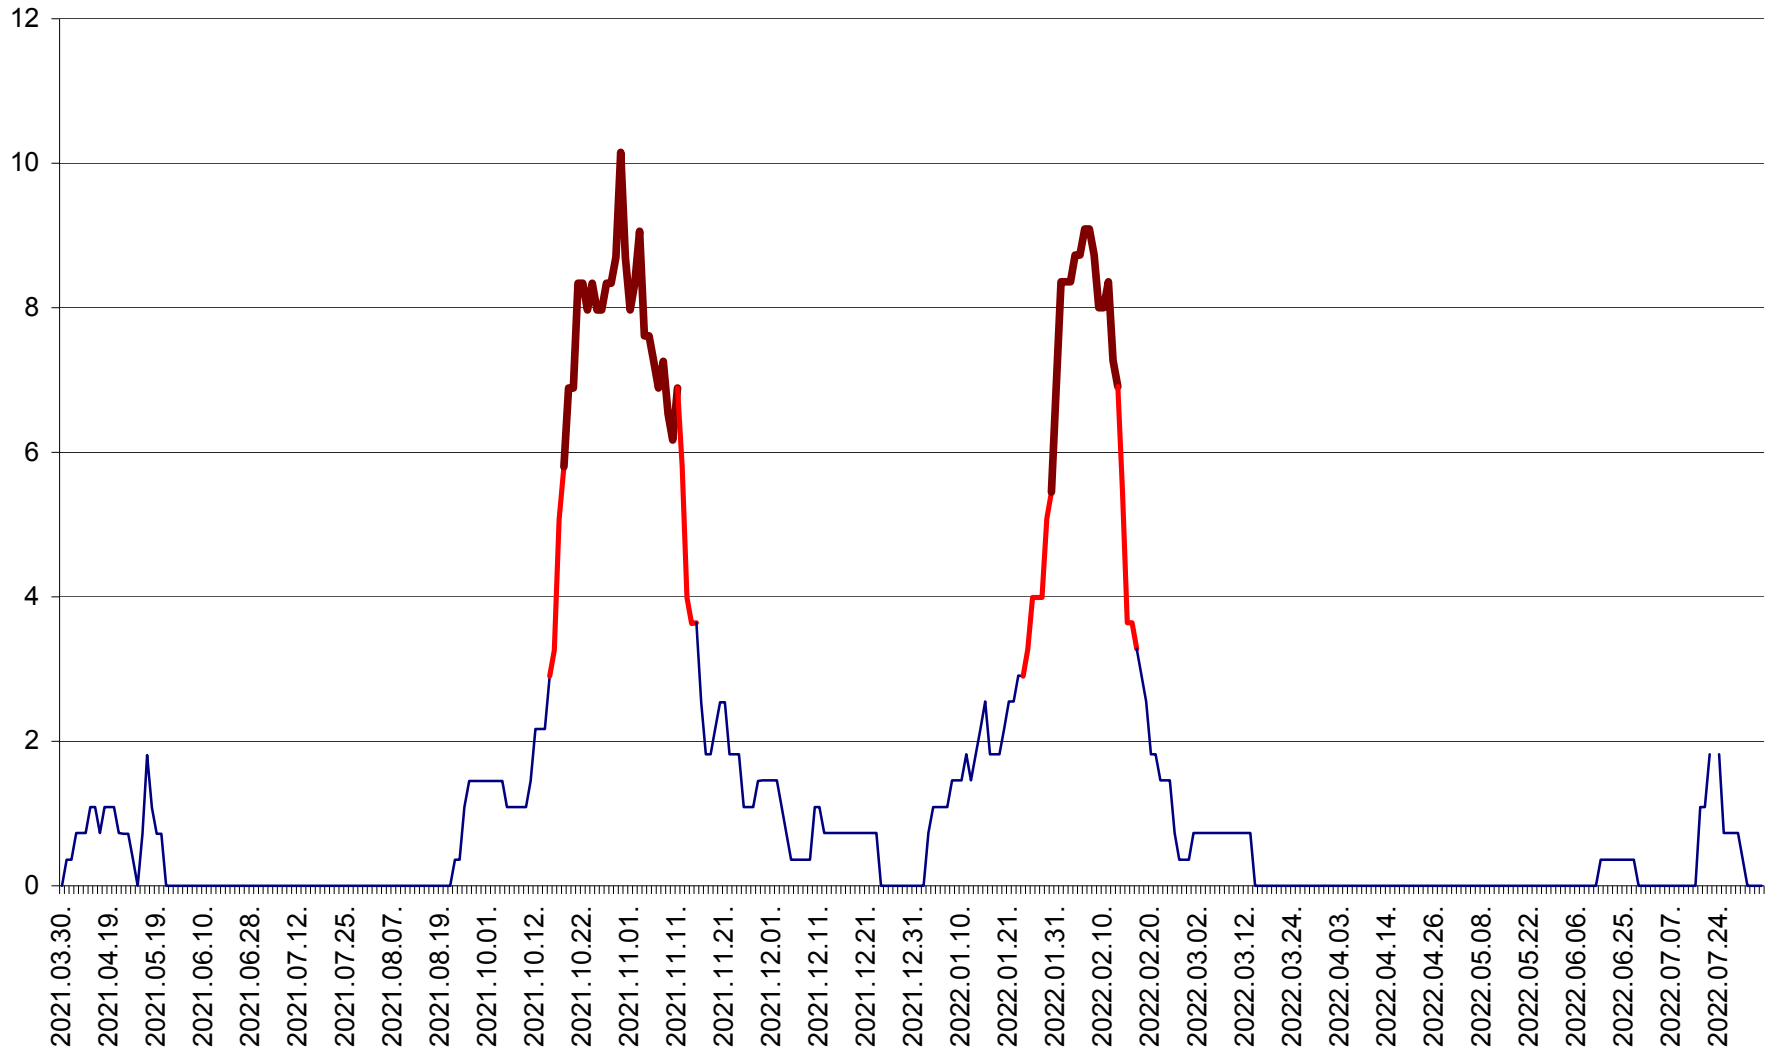

MUGENI - Evolutia incidentei cumulate pe 14 zile la ‰ de locuitori
2021.04.01. - 2022.08.07.

MIHĂILENI - Evolutia incidentei cumulate pe 14 zile la ‰ de locuitori
2021.04.01. - 2022.08.07.