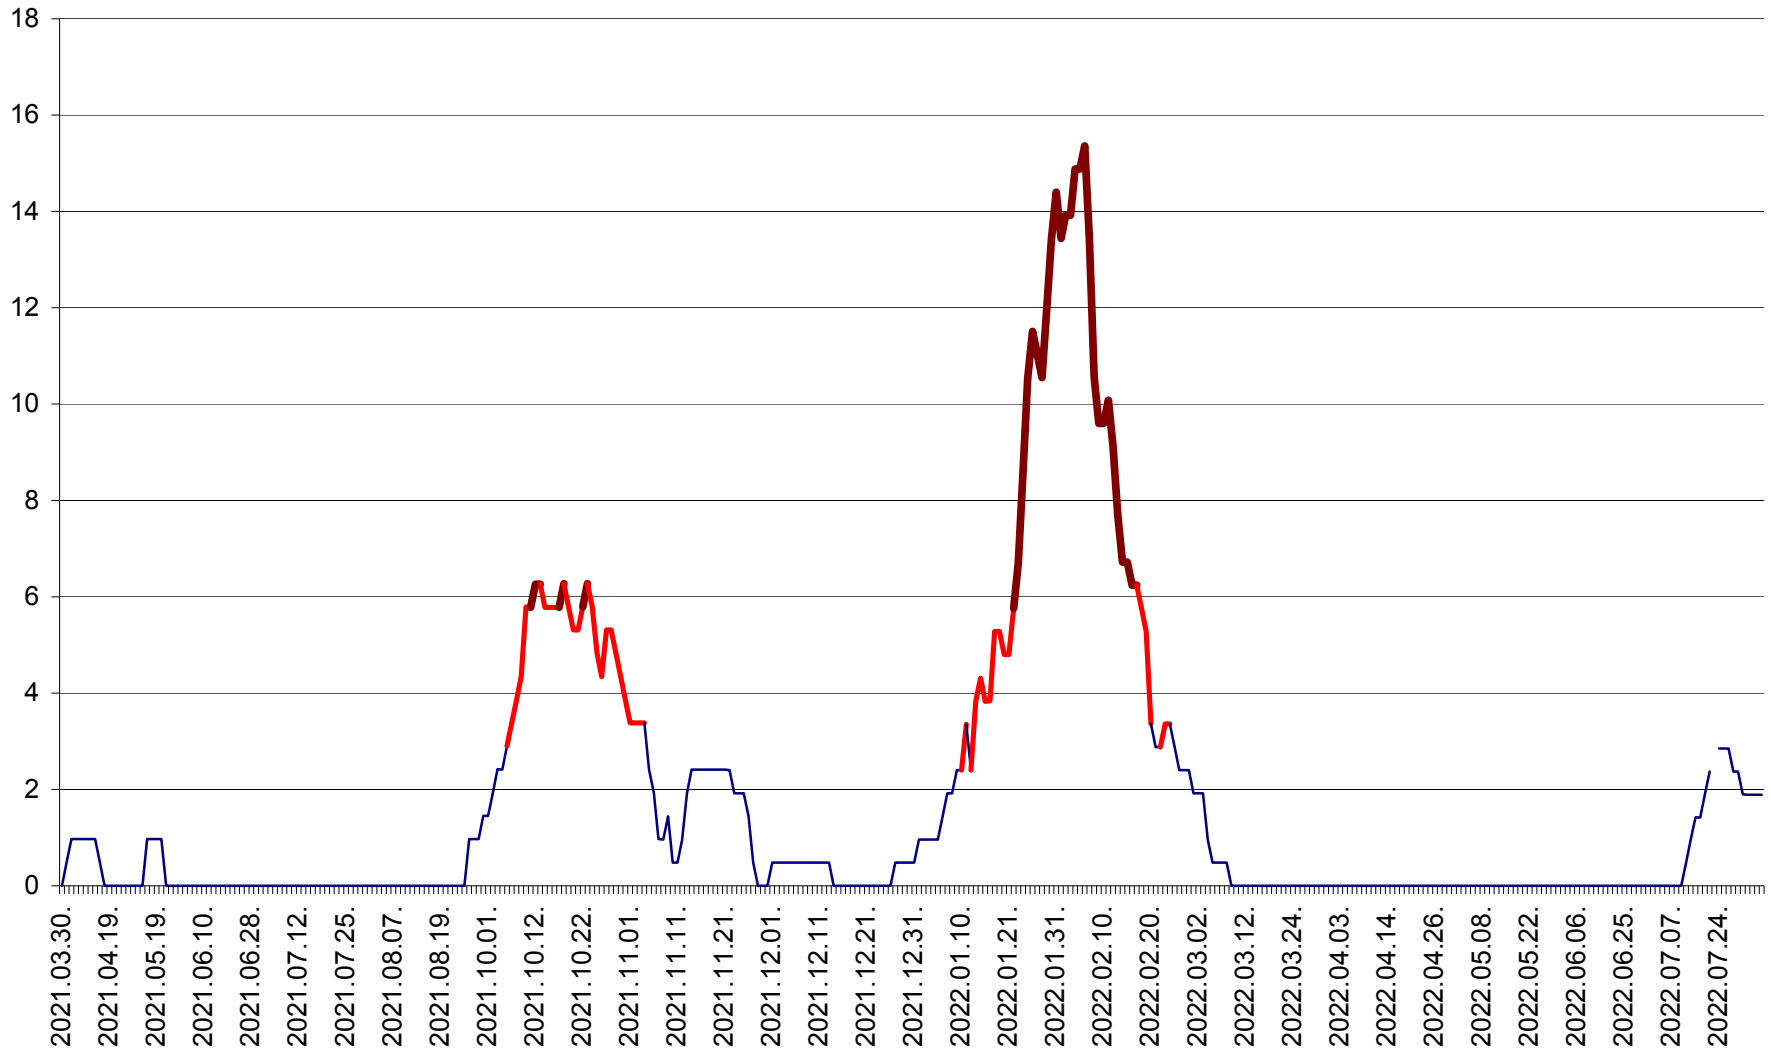

PLĂIEȘII DE JOS - Evoluția incidentei cumulate pe 14 zile la ‰ de locuitori
2021.04.01. - 2022.08.07.