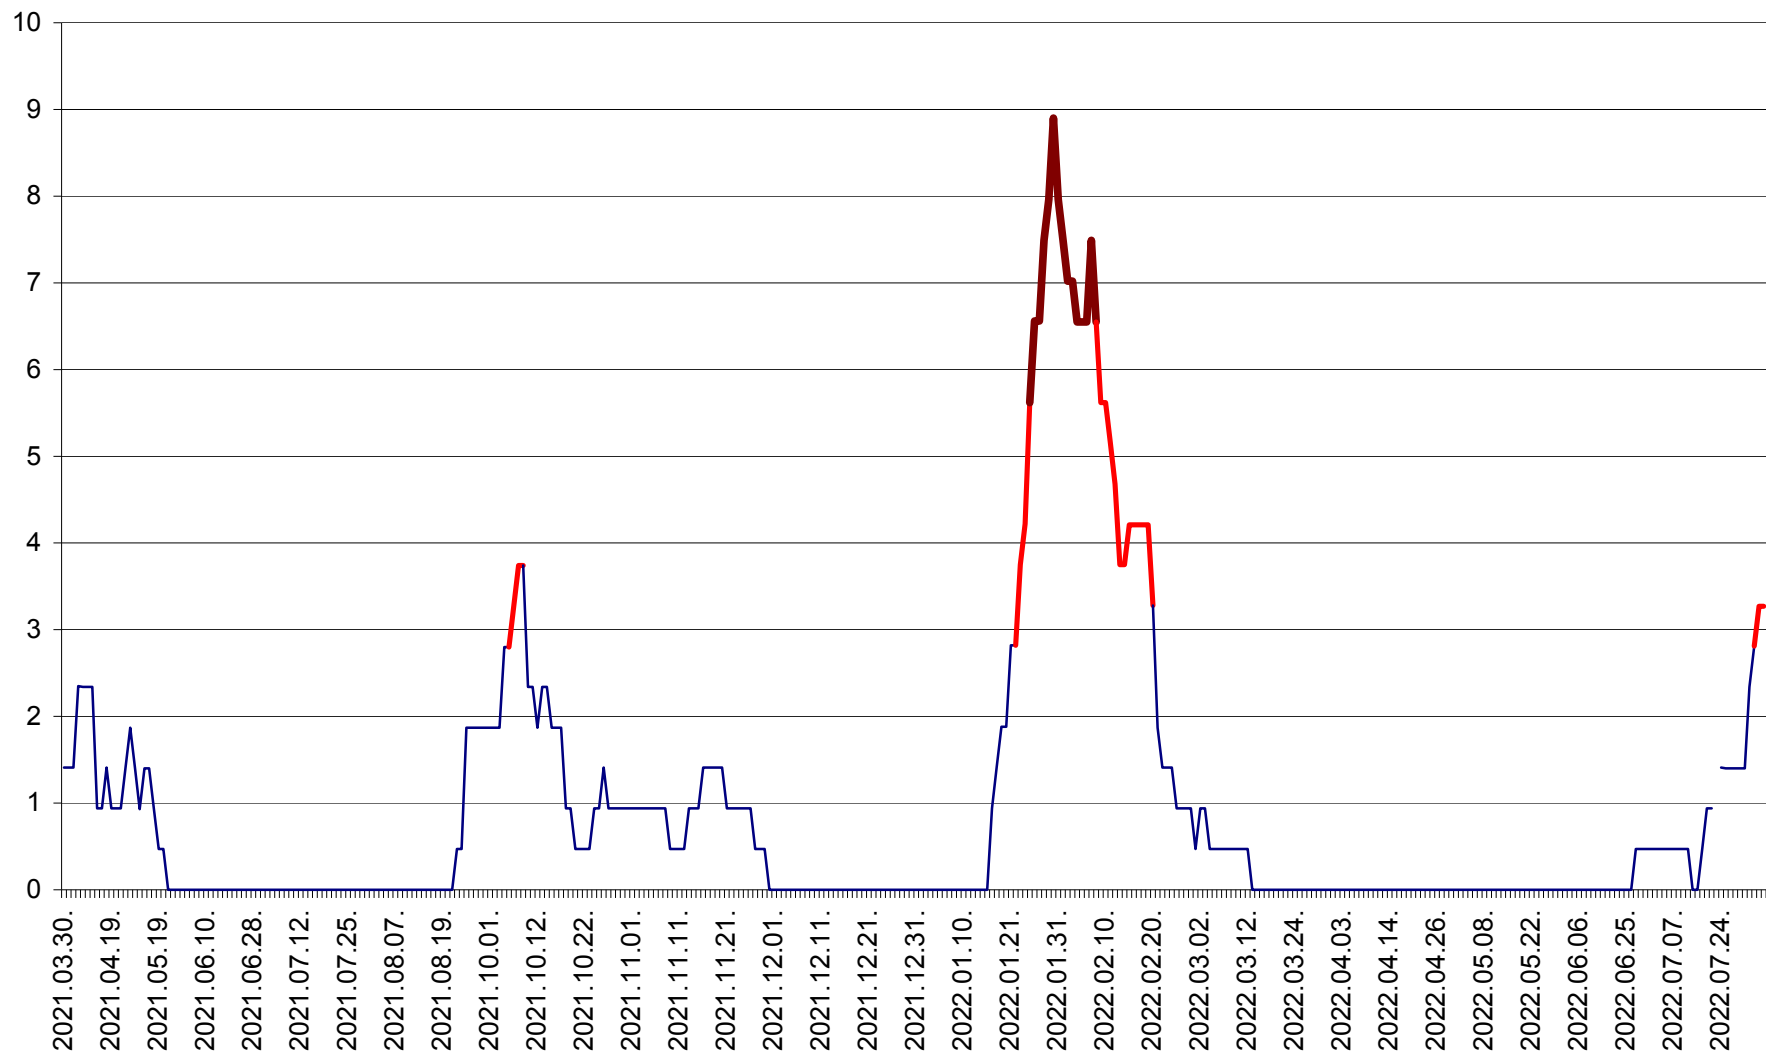

SECUIENI - Evolutia incidentei cumulate pe 14 zile la % de locuitori
2021.04.01. - 2022.08.07.