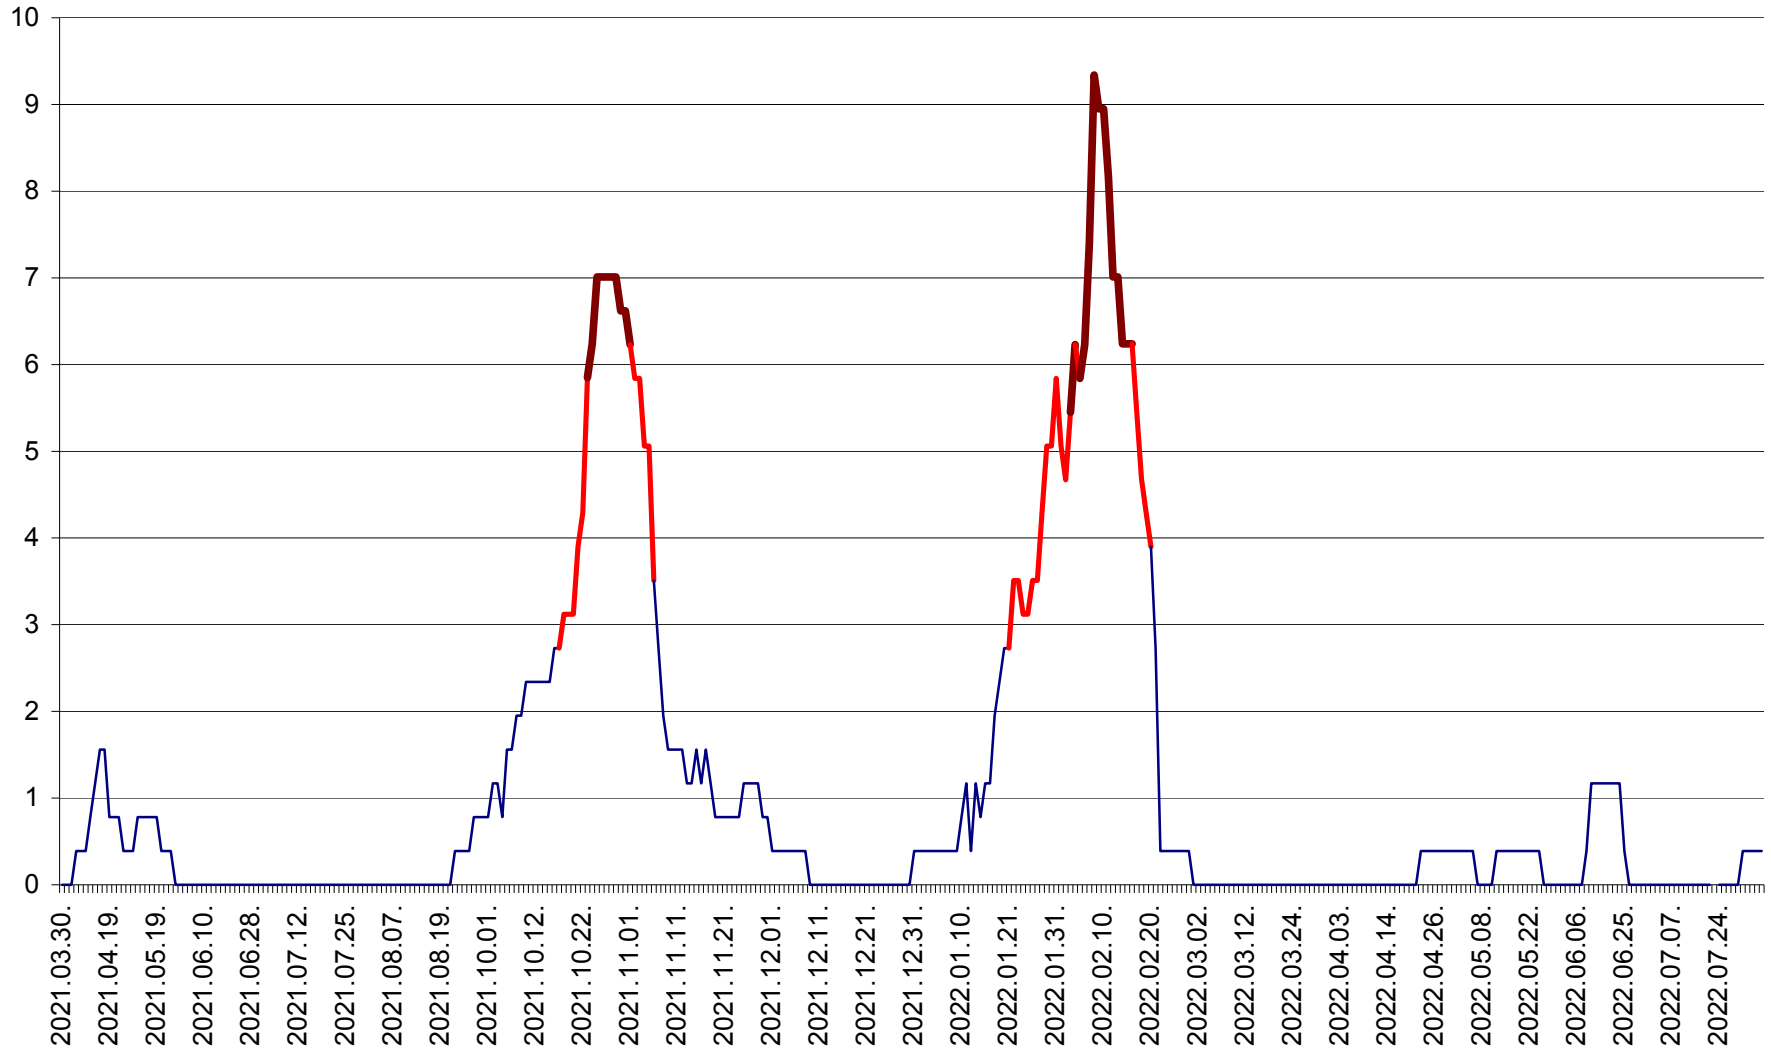

MUNICIPIUL TOPLIȚA - Evolutia incidentei cumulate pe 14 zile la ‰ de locuitori
2021.04.01. - 2022.08.07.

TOMEȘTI - Evolutia incidentei cumulate pe 14 zile la ‰ de locuitori
2021.04.01. - 2022.08.07.