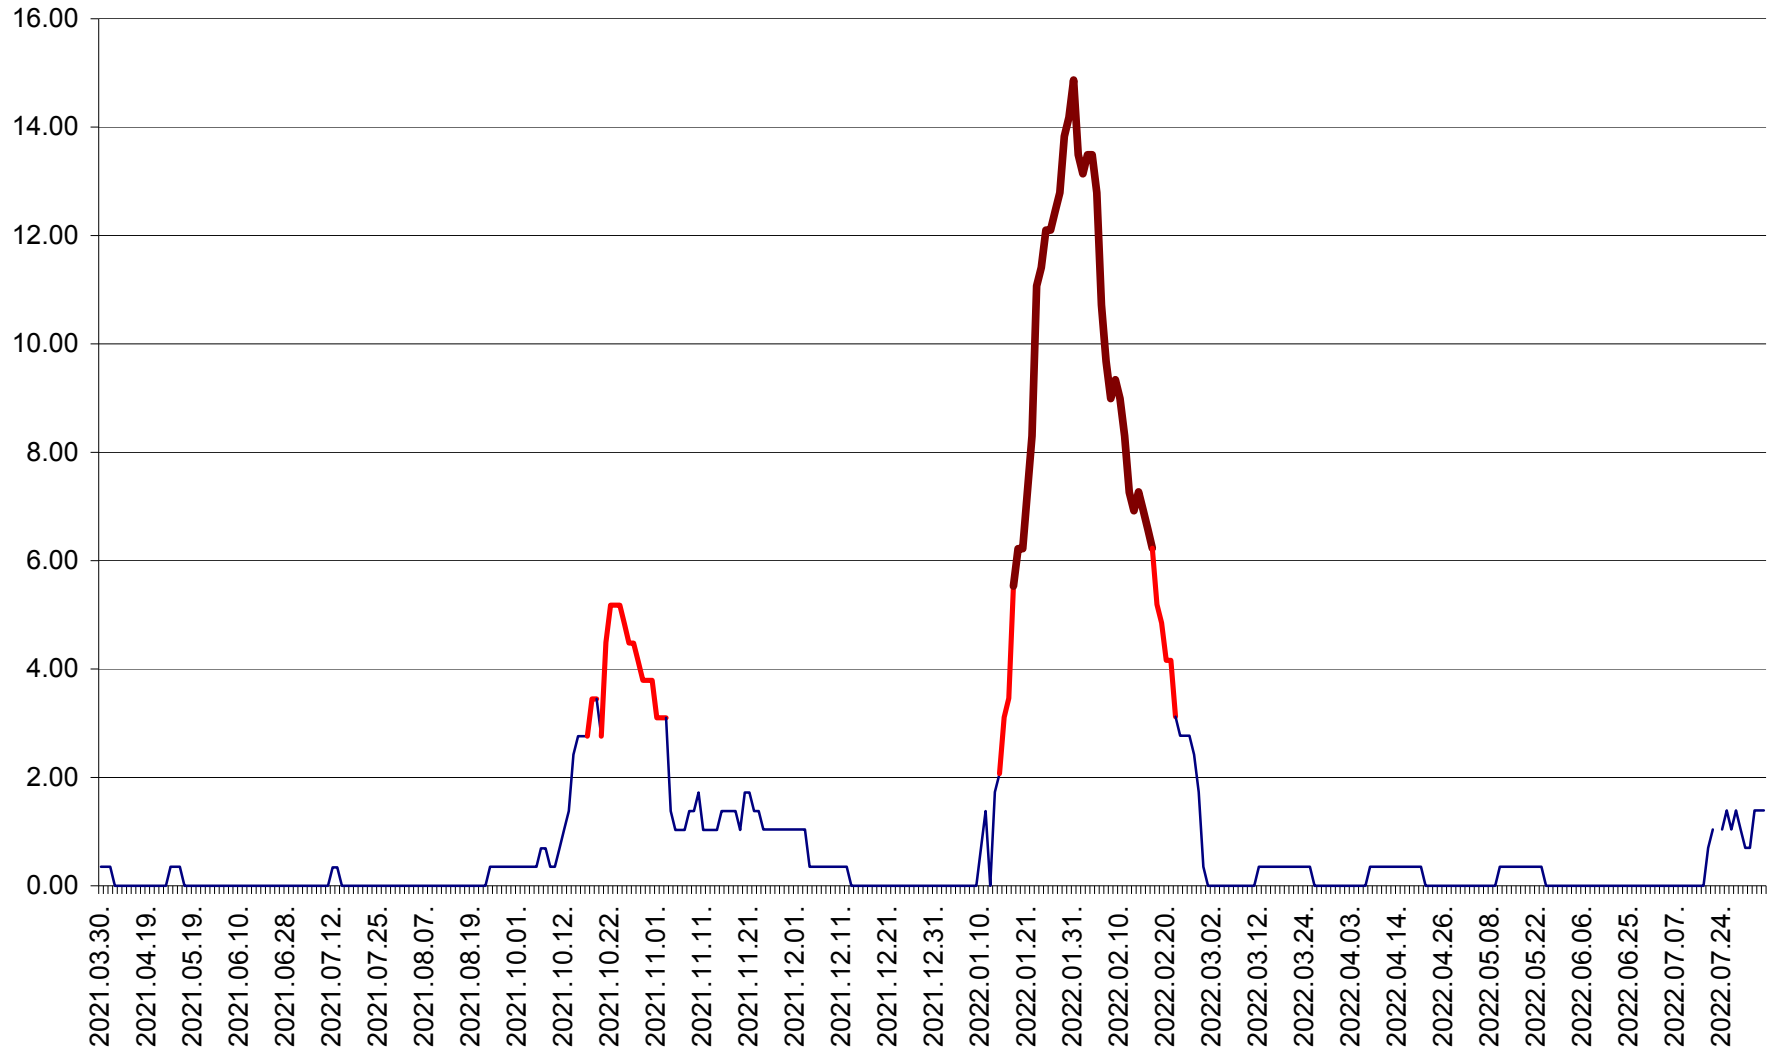

ORAȘ BĂLAN - Evoluția incidenței cumulate pe 14 zile la ‰ de locuitori  
2021.04.01. - 2022.08.07.

BILBOR - Evolutia incidentei cumulate pe 14 zile la ‰ de locuitori  
2021.04.01. - 2022.08.07.

ORAȘ BORSEC - Evolutia incidentei cumulate pe 14 zile la ‰ de locuitori  
2021.04.01. - 2022.08.07.

BRĂDEȘTI - Evoluția incidenței cumulate pe 14 zile la ‰ de locuitori  
2021.04.01. - 2022.08.07.

CĂPÂLNIȚA - Evoluția incidenței cumulate pe 14 zile la ‰ de locuitori  
2021.04.01. - 2022.08.07.

CÂRȚA - Evolutia incidentei cumulate pe 14 zile la ‰ de locuitori  
2021.04.01. - 2022.08.07.

CICEU - Evolutia incidentei cumulate pe 14 zile la ‰ de locuitori  
2021.04.01. - 2022.08.07.

CIUCSÂNGEORGIU - Evolutia incidentei cumulate pe 14 zile la % de locuitori  
2021.04.01. - 2022.08.07.

CIUMANI - Evolutia incidentei cumulate pe 14 zile la ‰ de locuitori  
2021.04.01. - 2022.08.07.

CORBU - Evolutia incidentei cumulate pe 14 zile la ‰ de locuitori  
2021.04.01. - 2022.08.07.

CORUND - Evolutia incidentei cumulate pe 14 zile la ‰ de locuitori  
2021.04.01. - 2022.08.07.

COZMENI - Evolutia incidentei cumulate pe 14 zile la % de locuitori  
2021.04.01. - 2022.08.07.