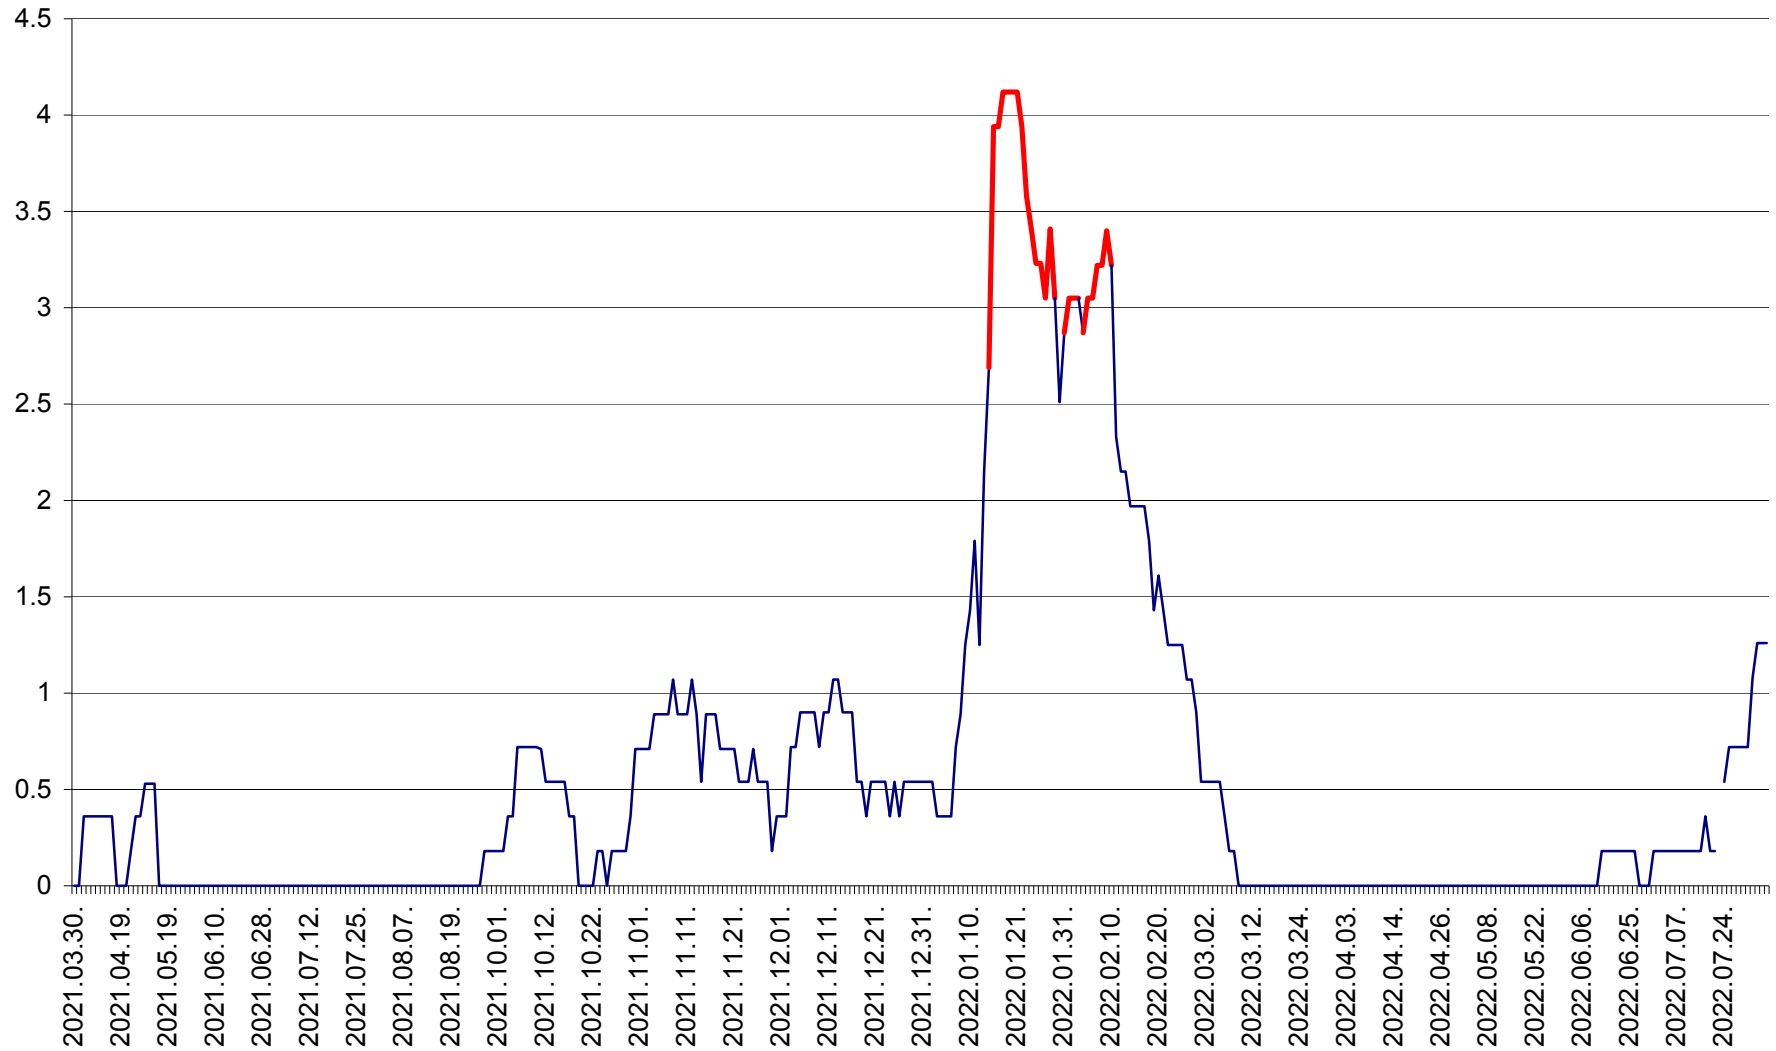

MUNICIPIUL GHEORGHENI - Evolutia incidentei cumulate pe 14 zile la % de locuitori  
2021.04.01. - 2022.08.07.

JOSENI - Evolutia incidentei cumulate pe 14 zile la ‰ de locuitori  
2021.04.01. - 2022.08.07.

LĂZAREA - Evolutia incidentei cumulate pe 14 zile la % de locuitori  
2021.04.01. - 2022.08.07.

LELICENI - Evolutia incidentei cumulate pe 14 zile la ‰ de locuitori  
2021.04.01. - 2022.08.07.

LUETA - Evolutia incidentei cumulate pe 14 zile la ‰ de locuitori  
2021.04.01. - 2022.08.07.

LUNCA DE JOS - Evolutia incidentei cumulate pe 14 zile la ‰ de locuitori  
2021.04.01. - 2022.08.07.

LUNCA DE SUS - Evolutia incidentei cumulate pe 14 zile la ‰ de locuitori  
2021.04.01. - 2022.08.07.