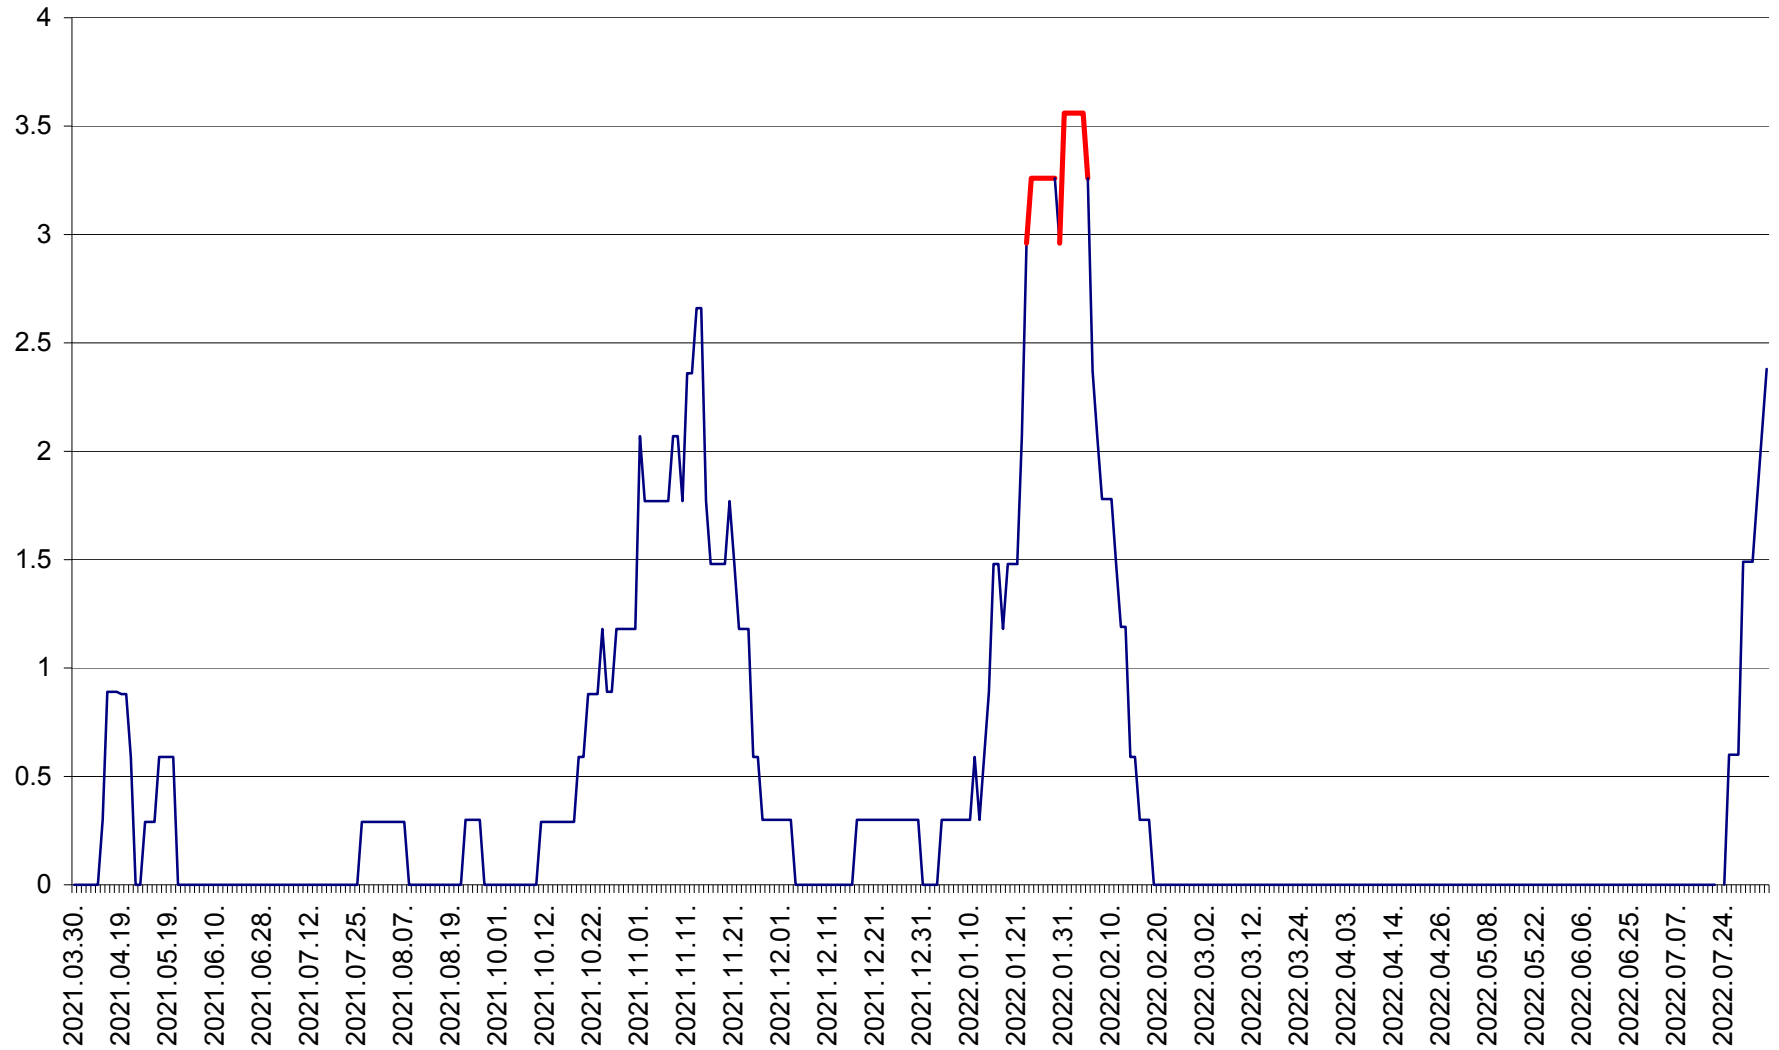

MUNICIPIUL GHEORGHENI - Evolutia incidentei cumulate pe 14 zile la % de locuitori  
2021.04.01. - 2022.08.07.

JOSENI - Evolutia incidentei cumulate pe 14 zile la ‰ de locuitori  
2021.04.01. - 2022.08.07.

LĂZAREA - Evolutia incidentei cumulate pe 14 zile la % de locuitori  
2021.04.01. - 2022.08.07.

LELICENI - Evolutia incidentei cumulate pe 14 zile la ‰ de locuitori  
2021.04.01. - 2022.08.07.

LUETA - Evolutia incidentei cumulate pe 14 zile la ‰ de locuitori  
2021.04.01. - 2022.08.07.

LUNCA DE JOS - Evolutia incidentei cumulate pe 14 zile la ‰ de locuitori  
2021.04.01. - 2022.08.07.

LUNCA DE SUS - Evolutia incidentei cumulate pe 14 zile la ‰ de locuitori  
2021.04.01. - 2022.08.07.