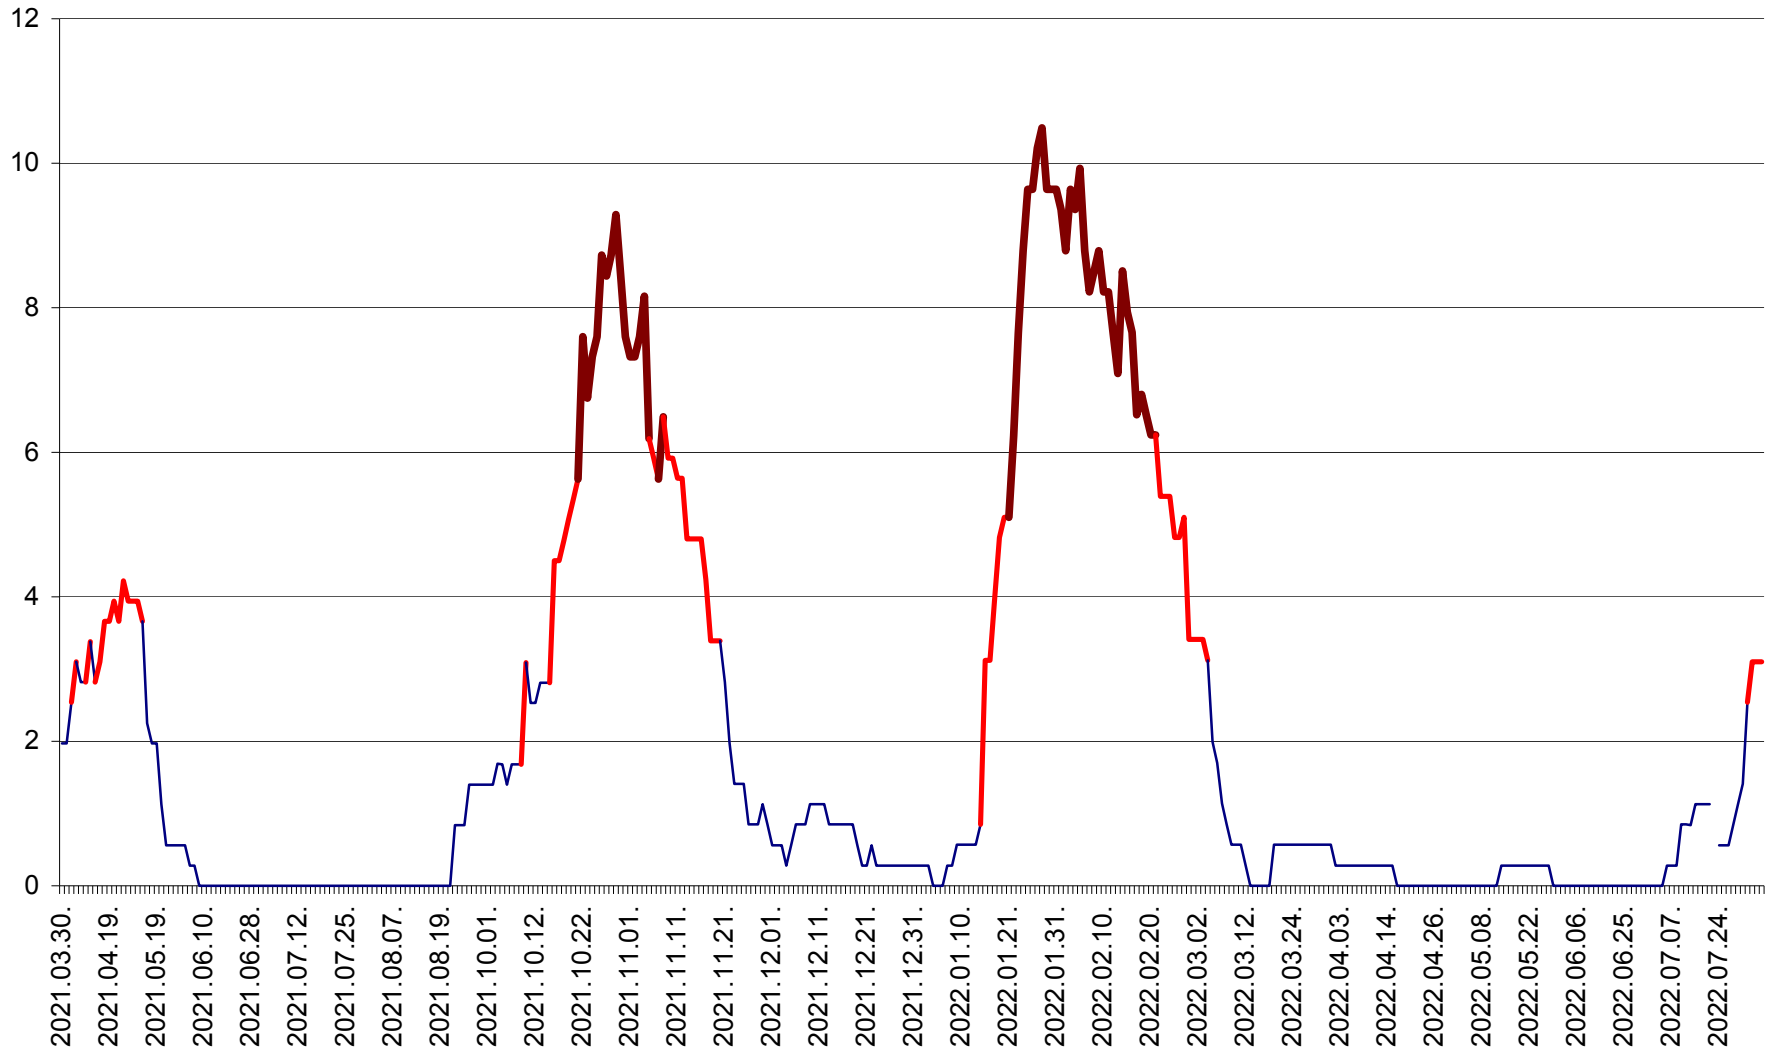

ORAȘ CRISTURU SECUIESC - Evolutia incidentei cumulate pe 14 zile la ‰ de locuitori  
2021.04.01. - 2022.08.07.

DĂNEȘTI - Evolutia incidentei cumulate pe 14 zile la ‰ de locuitori  
2021.04.01. - 2022.08.07.

DÂRJIU - Evolutia incidentei cumulate pe 14 zile la ‰ de locuitori  
2021.04.01. - 2022.08.07.

DEALU - Evolutia incidentei cumulate pe 14 zile la ‰ de locuitori  
2021.04.01. - 2022.08.07.

DITRĂU - Evolutia incidentei cumulate pe 14 zile la ‰ de locuitori  
2021.04.01. - 2022.08.07.

FELICENI - Evolutia incidentei cumulate pe 14 zile la % de locuitori  
2021.04.01. - 2022.08.07.

FRUMOASA - Evolutia incidentei cumulate pe 14 zile la ‰ de locuitori  
2021.04.01. - 2022.08.07.

GĂLĂUȚAȘ - Evoluția incidenței cumulate pe 14 zile la ‰ de locuitori  
2021.04.01. - 2022.08.07.