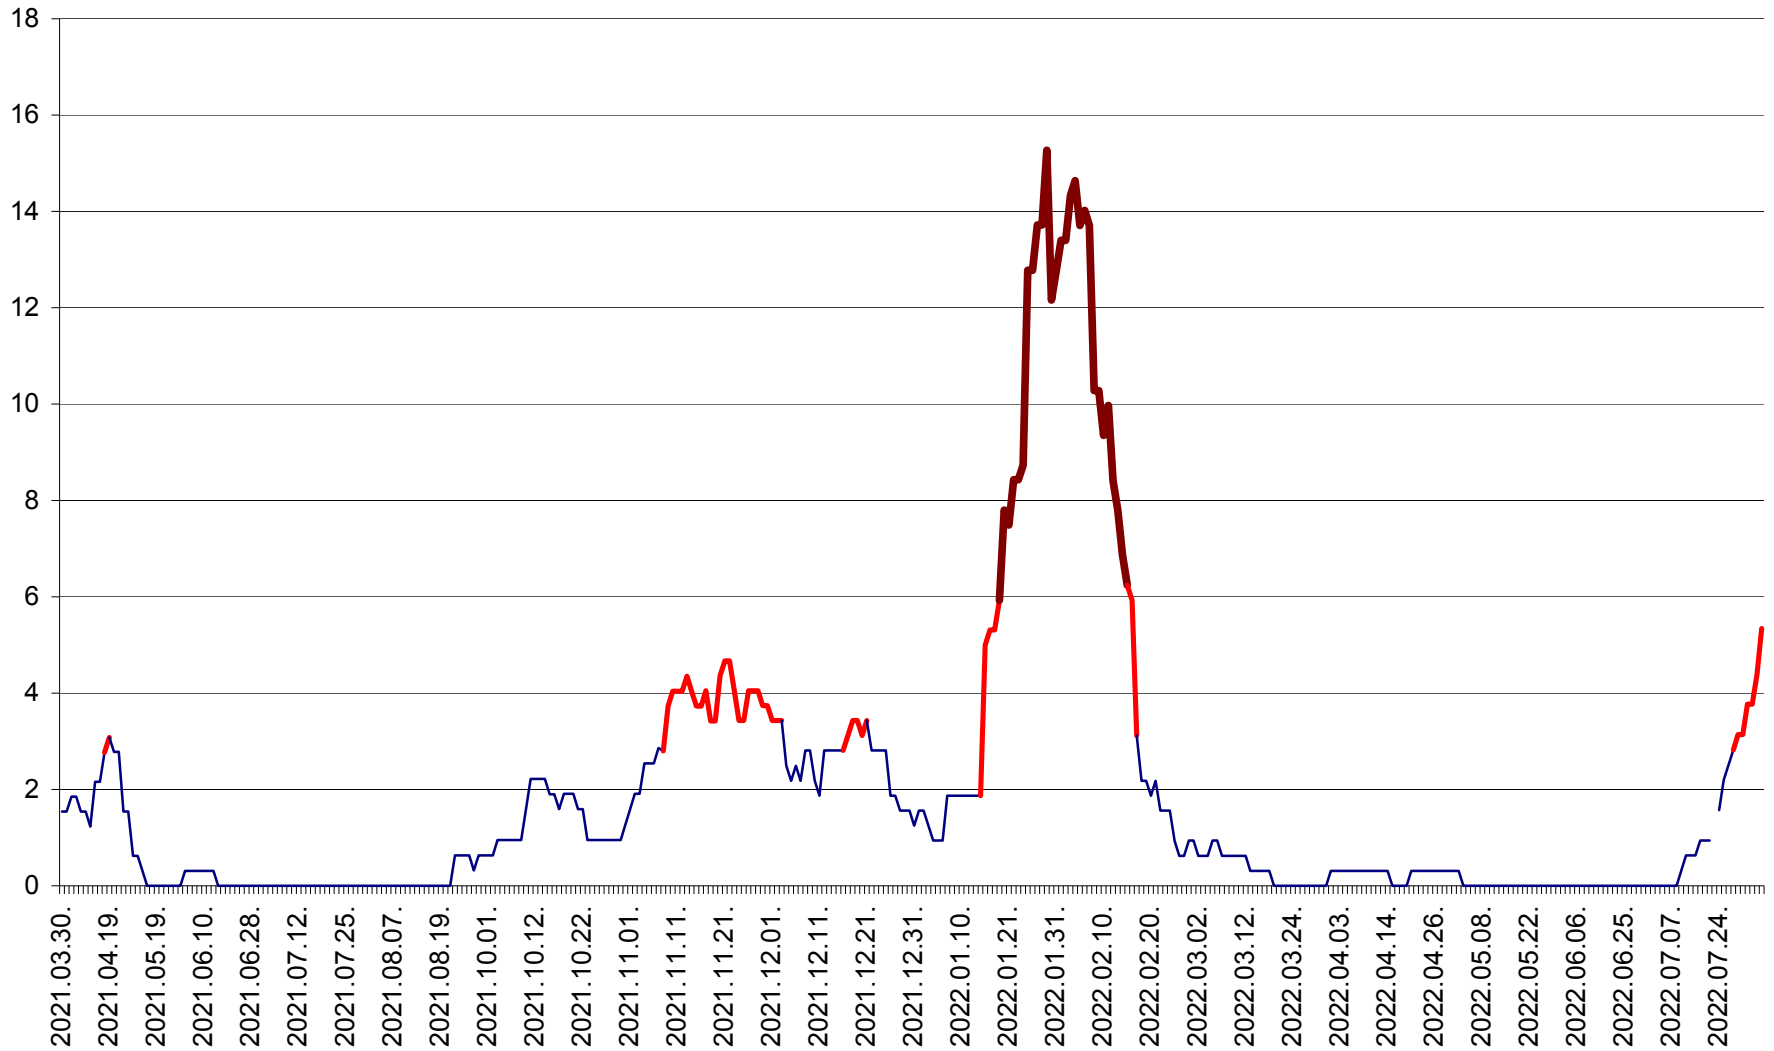

TUȘNAD - Evolutia incidentei cumulate pe 14 zile la ‰ de locuitori
2021.04.01. - 2022.08.07.

TULGHEȘ - Evolutia incidentei cumulate pe 14 zile la % de locuitori
2021.04.01. - 2022.08.07.