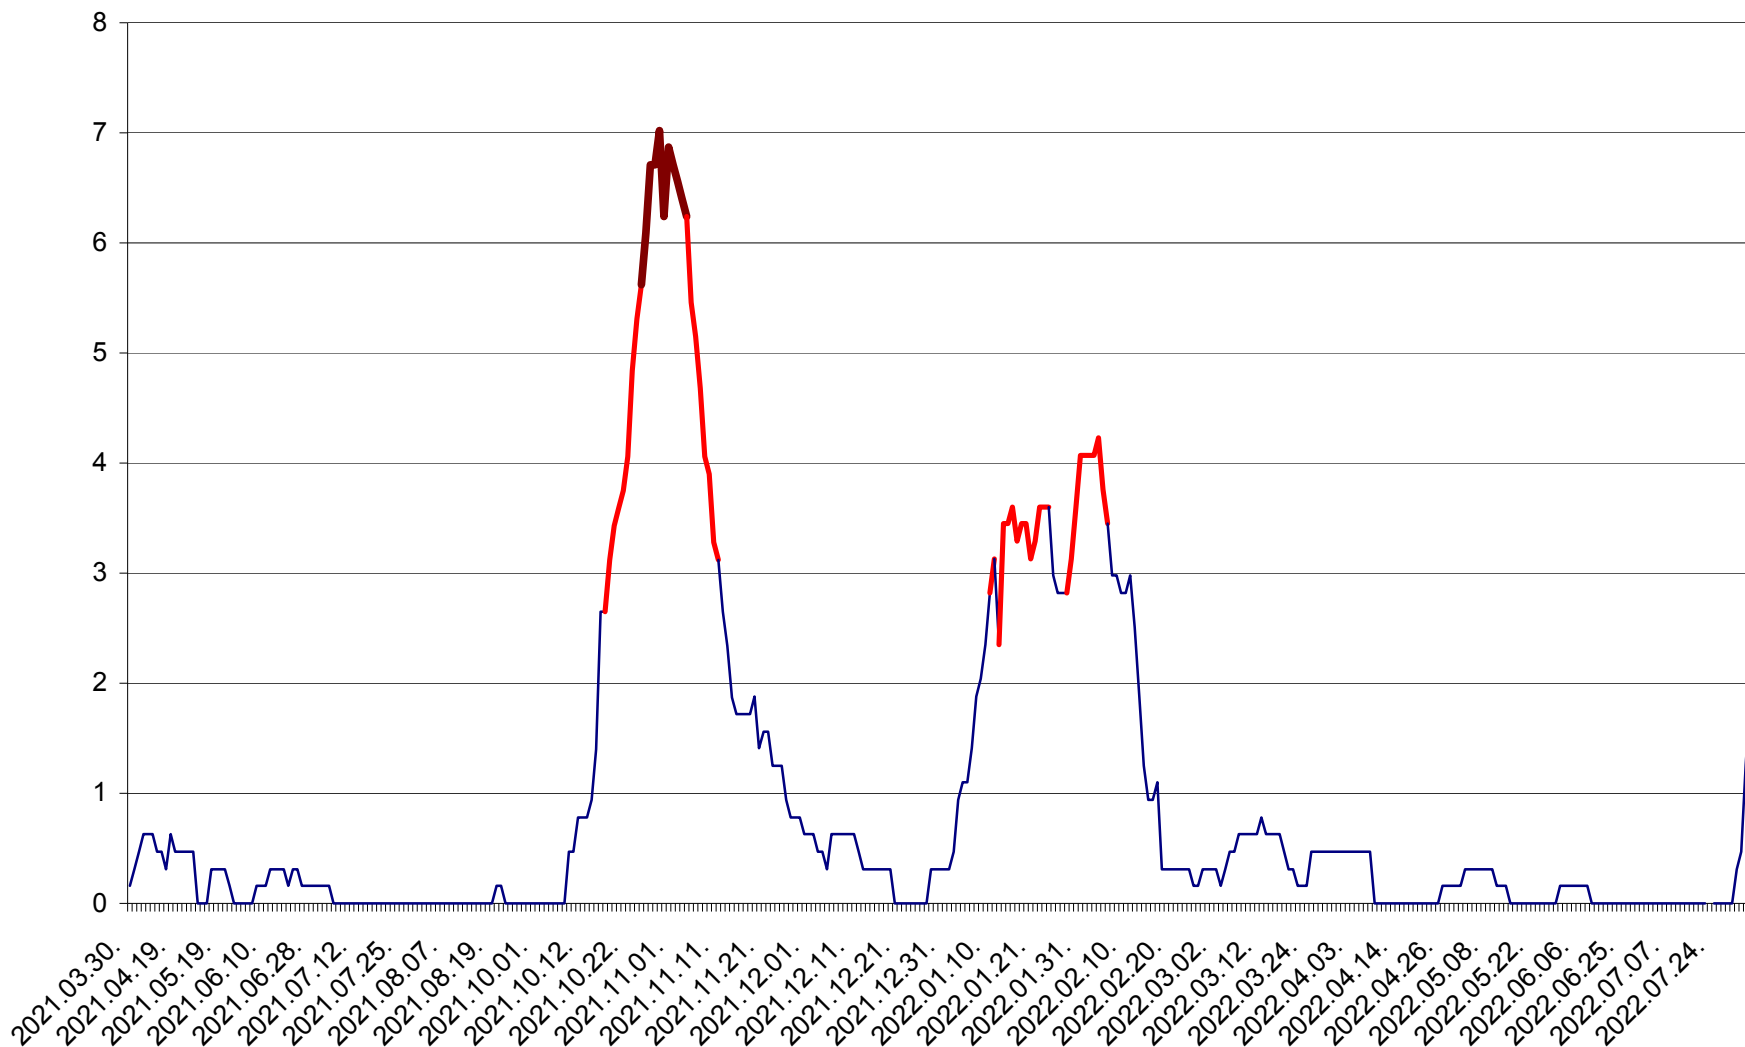

PLĂIEȘII DE JOS - Evoluția incidentei cumulate pe 14 zile la ‰ de locuitori  
2021.04.01. - 2022.08.07.

PORUMBENI - Evolutia incidentei cumulate pe 14 zile la ‰ de locuitori  
2021.04.01. - 2022.08.07.

PRAID - Evolutia incidentei cumulate pe 14 zile la ‰ de locuitori  
2021.04.01. - 2022.08.07.

RACU - Evolutia incidentei cumulate pe 14 zile la ‰ de locuitori  
2021.04.01. - 2022.08.07.

REMETEA - Evolutia incidentei cumulate pe 14 zile la ‰ de locuitori  
2021.04.01. - 2022.08.07.

SĂCEL - Evolutia incidentei cumulate pe 14 zile la ‰ de locuitori  
2021.04.01. - 2022.08.07.

SÂNCRĂIENI - Evolutia incidentei cumulate pe 14 zile la ‰ de locuitori  
2021.04.01. - 2022.08.07.

SÂNDOMIC - Evolutia incidentei cumulate pe 14 zile la ‰ de locuitori  
2021.04.01. - 2022.08.07.