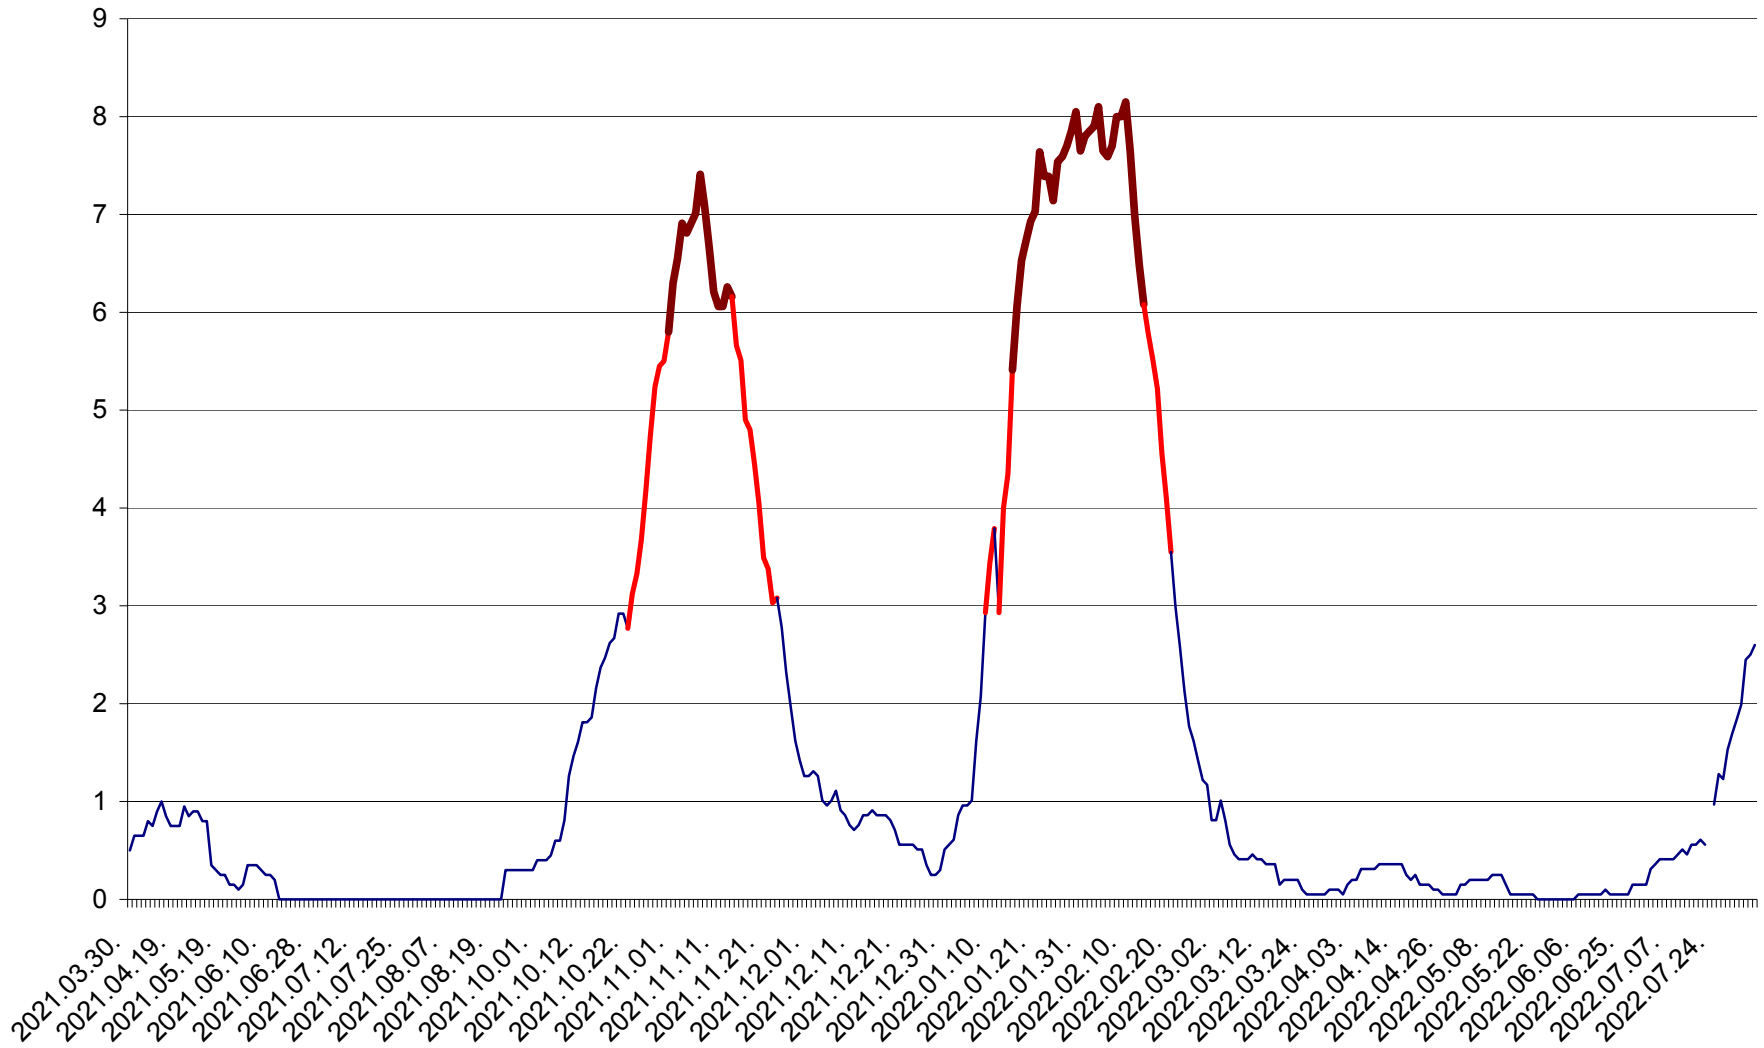

DÂRJIU - Evolutia incidentei cumulate pe 14 zile la ‰ de locuitori  
2021.04.01. - 2022.08.07.

DEALU - Evolutia incidentei cumulate pe 14 zile la ‰ de locuitori  
2021.04.01. - 2022.08.07.

DITRĂU - Evolutia incidentei cumulate pe 14 zile la ‰ de locuitori  
2021.04.01. - 2022.08.07.

FELICENI - Evolutia incidentei cumulate pe 14 zile la % de locuitori  
2021.04.01. - 2022.08.07.

FRUMOASA - Evolutia incidentei cumulate pe 14 zile la ‰ de locuitori  
2021.04.01. - 2022.08.07.

GĂLĂUȚAȘ - Evoluția incidenței cumulate pe 14 zile la ‰ de locuitori  
2021.04.01. - 2022.08.07.

MUNICIPIUL GHEORGHENI - Evolutia incidentei cumulate pe 14 zile la % de locuitori  
2021.04.01. - 2022.08.07.

JOSENI - Evolutia incidentei cumulate pe 14 zile la ‰ de locuitori  
2021.04.01. - 2022.08.07.

LĂZAREA - Evolutia incidentei cumulate pe 14 zile la % de locuitori  
2021.04.01. - 2022.08.07.

LELICENI - Evolutia incidentei cumulate pe 14 zile la ‰ de locuitori  
2021.04.01. - 2022.08.07.

LUETA - Evolutia incidentei cumulate pe 14 zile la ‰ de locuitori  
2021.04.01. - 2022.08.07.