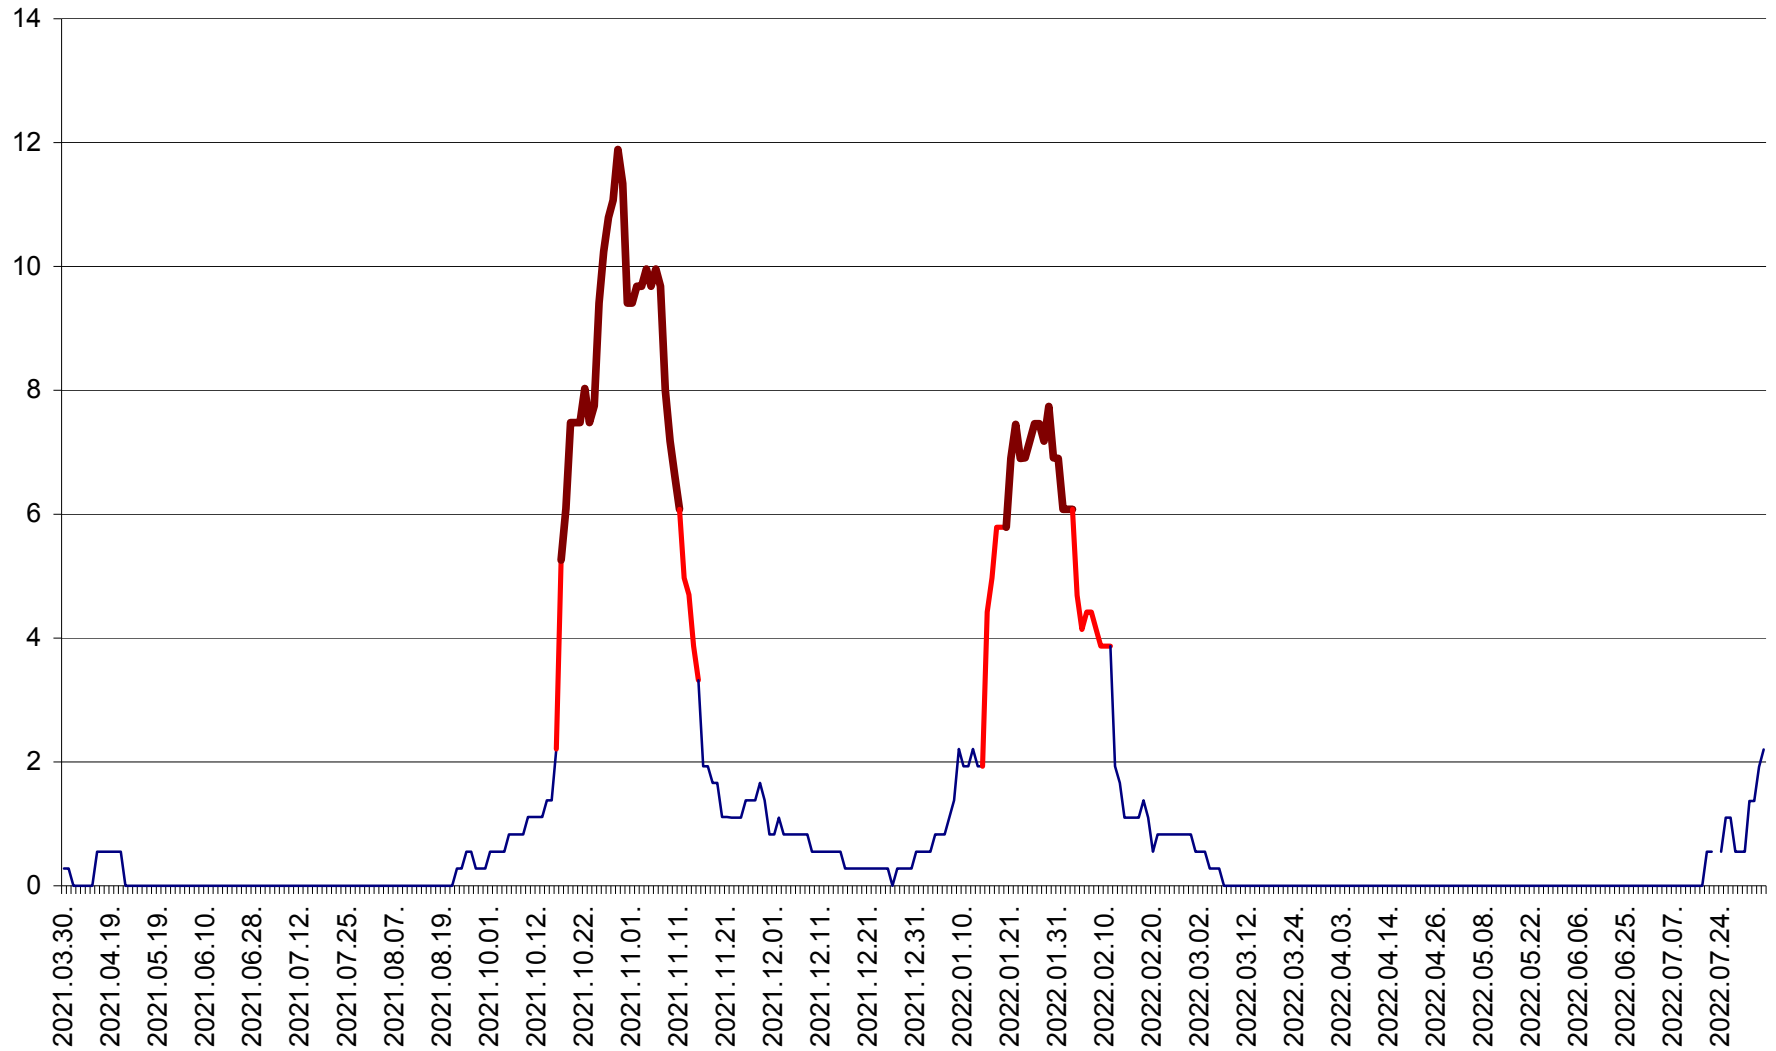

FELICENI - Evolutia incidentei cumulate pe 14 zile la % de locuitori  
2021.04.01. - 2022.08.07.

FRUMOASA - Evolutia incidentei cumulate pe 14 zile la ‰ de locuitori  
2021.04.01. - 2022.08.07.

GĂLĂUȚAȘ - Evoluția incidenței cumulate pe 14 zile la ‰ de locuitori  
2021.04.01. - 2022.08.07.

MUNICIPIUL GHEORGHENI - Evolutia incidentei cumulate pe 14 zile la % de locuitori  
2021.04.01. - 2022.08.07.

JOSENI - Evolutia incidentei cumulate pe 14 zile la ‰ de locuitori  
2021.04.01. - 2022.08.07.

LĂZAREA - Evolutia incidentei cumulate pe 14 zile la % de locuitori  
2021.04.01. - 2022.08.07.

LELICENI - Evolutia incidentei cumulate pe 14 zile la ‰ de locuitori  
2021.04.01. - 2022.08.07.

LUETA - Evolutia incidentei cumulate pe 14 zile la ‰ de locuitori  
2021.04.01. - 2022.08.07.

LUNCA DE JOS - Evolutia incidentei cumulate pe 14 zile la ‰ de locuitori  
2021.04.01. - 2022.08.07.

LUNCA DE SUS - Evolutia incidentei cumulate pe 14 zile la ‰ de locuitori  
2021.04.01. - 2022.08.07.