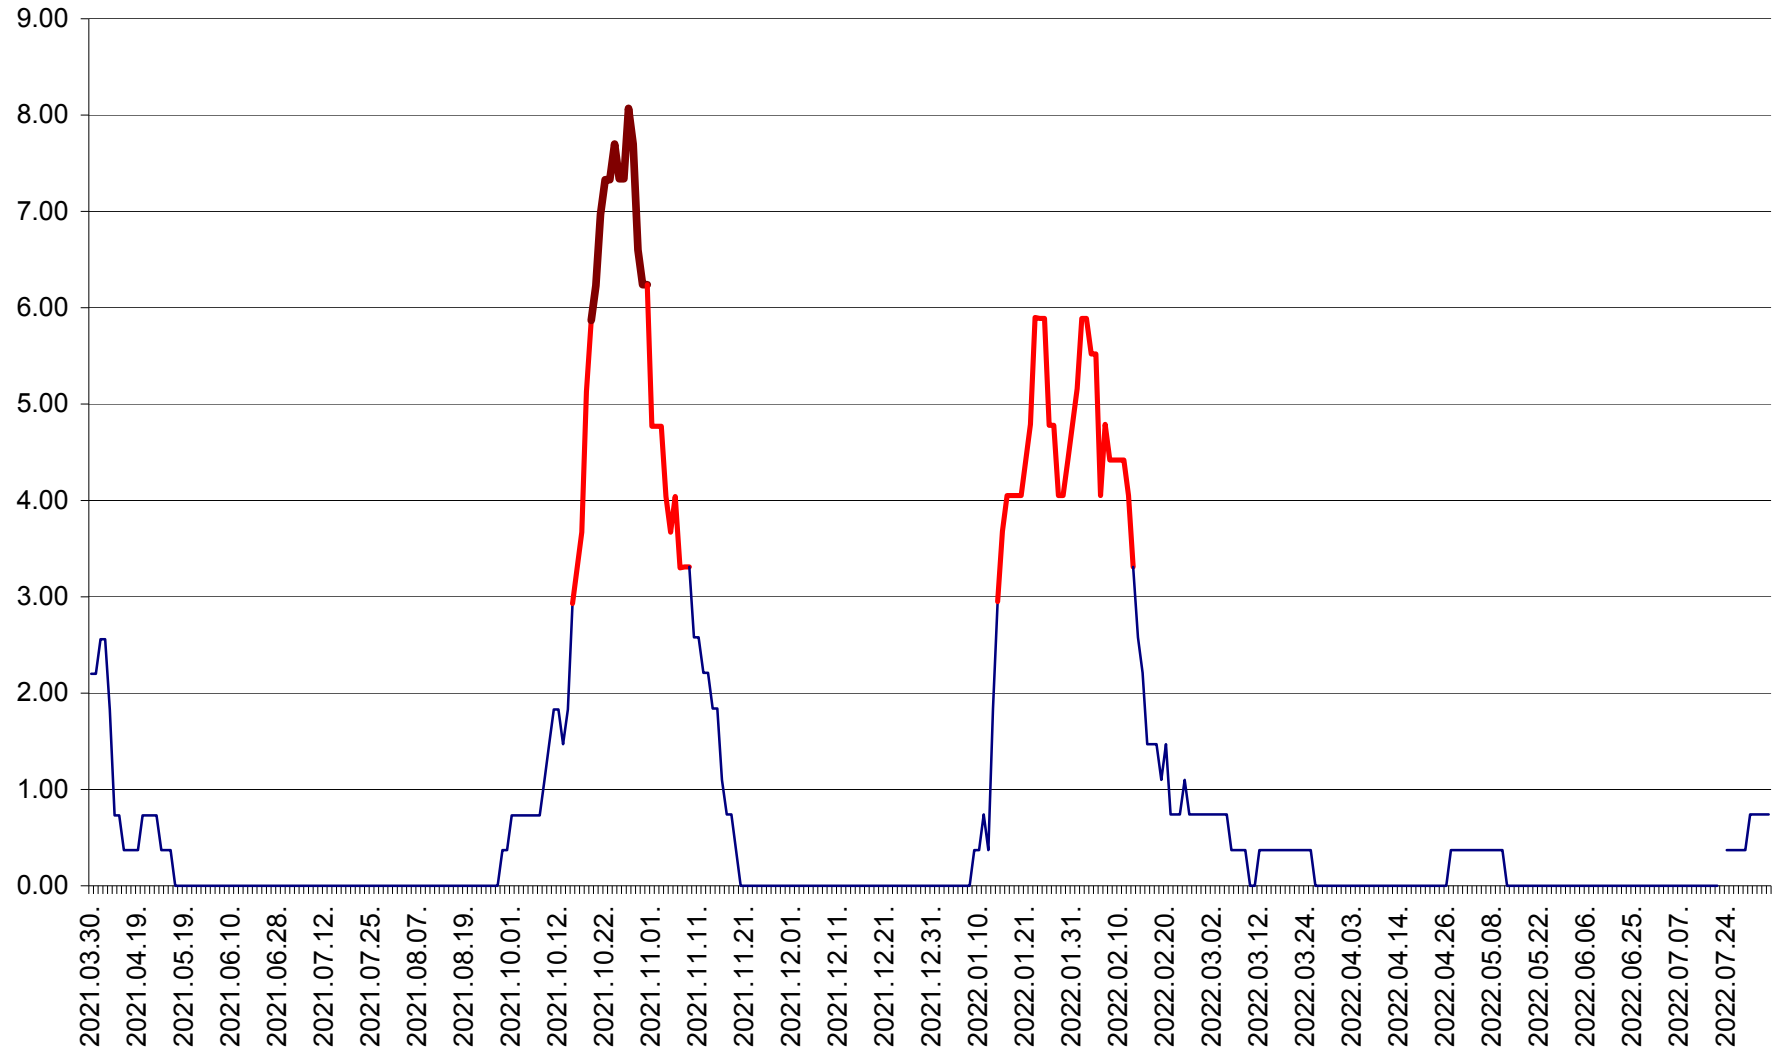

ORAȘ BĂLAN - Evoluția incidenței cumulate pe 14 zile la ‰ de locuitori  
2021.04.01. - 2022.08.07.

BILBOR - Evolutia incidentei cumulate pe 14 zile la ‰ de locuitori  
2021.04.01. - 2022.08.07.

ORAȘ BORSEC - Evolutia incidentei cumulate pe 14 zile la ‰ de locuitori  
2021.04.01. - 2022.08.07.

BRĂDEȘTI - Evoluția incidenței cumulate pe 14 zile la ‰ de locuitori  
2021.04.01. - 2022.08.07.

CĂPÂLNIȚA - Evoluția incidenței cumulate pe 14 zile la ‰ de locuitori  
2021.04.01. - 2022.08.07.

CÂRȚA - Evolutia incidentei cumulate pe 14 zile la ‰ de locuitori  
2021.04.01. - 2022.08.07.

CICEU - Evolutia incidentei cumulate pe 14 zile la ‰ de locuitori  
2021.04.01. - 2022.08.07.

CIUCSÂNGEORGIU - Evolutia incidentei cumulate pe 14 zile la % de locuitori  
2021.04.01. - 2022.08.07.

CIUMANI - Evolutia incidentei cumulate pe 14 zile la ‰ de locuitori  
2021.04.01. - 2022.08.07.

CORBU - Evolutia incidentei cumulate pe 14 zile la ‰ de locuitori  
2021.04.01. - 2022.08.07.

CORUND - Evolutia incidentei cumulate pe 14 zile la ‰ de locuitori  
2021.04.01. - 2022.08.07.

COZMENI - Evolutia incidentei cumulate pe 14 zile la % de locuitori  
2021.04.01. - 2022.08.07.