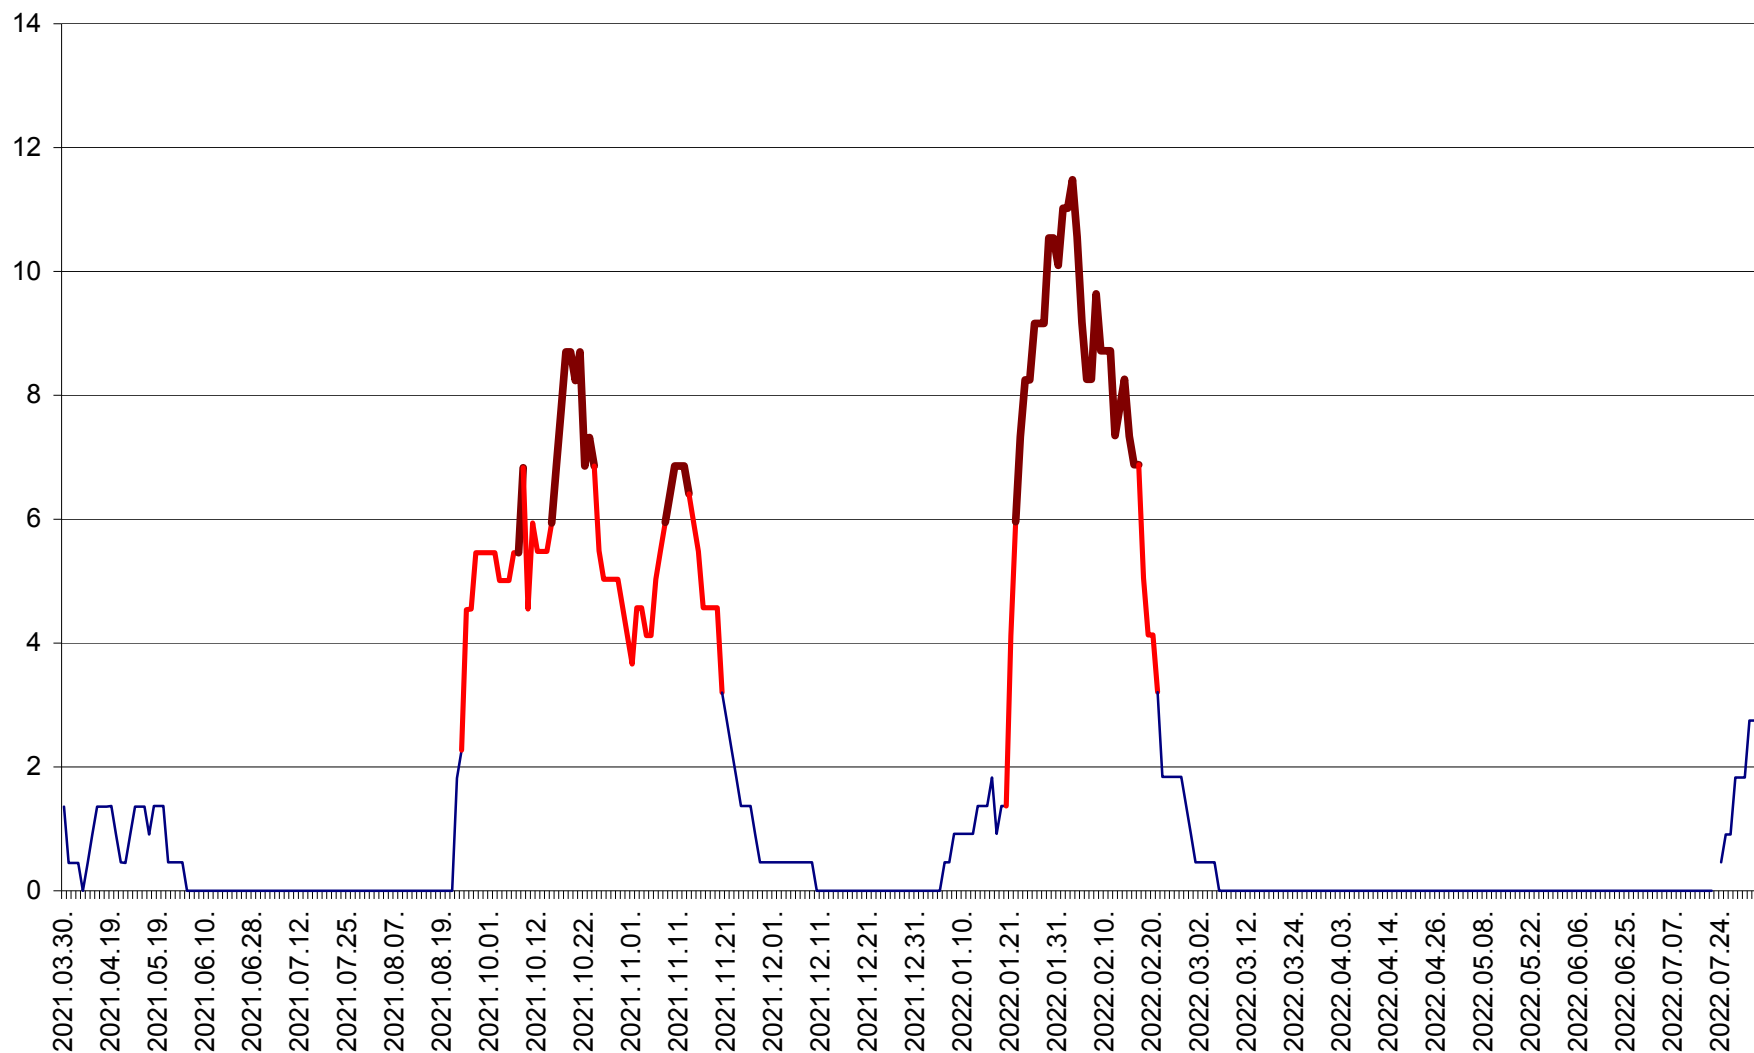

LĂZAREA - Evolutia incidentei cumulate pe 14 zile la % de locuitori  
2021.04.01. - 2022.08.07.

LELICENI - Evolutia incidentei cumulate pe 14 zile la ‰ de locuitori  
2021.04.01. - 2022.08.07.

LUETA - Evolutia incidentei cumulate pe 14 zile la ‰ de locuitori  
2021.04.01. - 2022.08.07.

LUNCA DE JOS - Evolutia incidentei cumulate pe 14 zile la ‰ de locuitori  
2021.04.01. - 2022.08.07.

LUNCA DE SUS - Evolutia incidentei cumulate pe 14 zile la ‰ de locuitori  
2021.04.01. - 2022.08.07.

LUPENI - Evolutia incidentei cumulate pe 14 zile la ‰ de locuitori  
2021.04.01. - 2022.08.07.

MĂDĂRAȘ - Evolutia incidentei cumulate pe 14 zile la ‰ de locuitori  
2021.04.01. - 2022.08.07.

MĂRTINIȘ - Evolutia incidentei cumulate pe 14 zile la % de locuitori  
2021.04.01. - 2022.08.07.