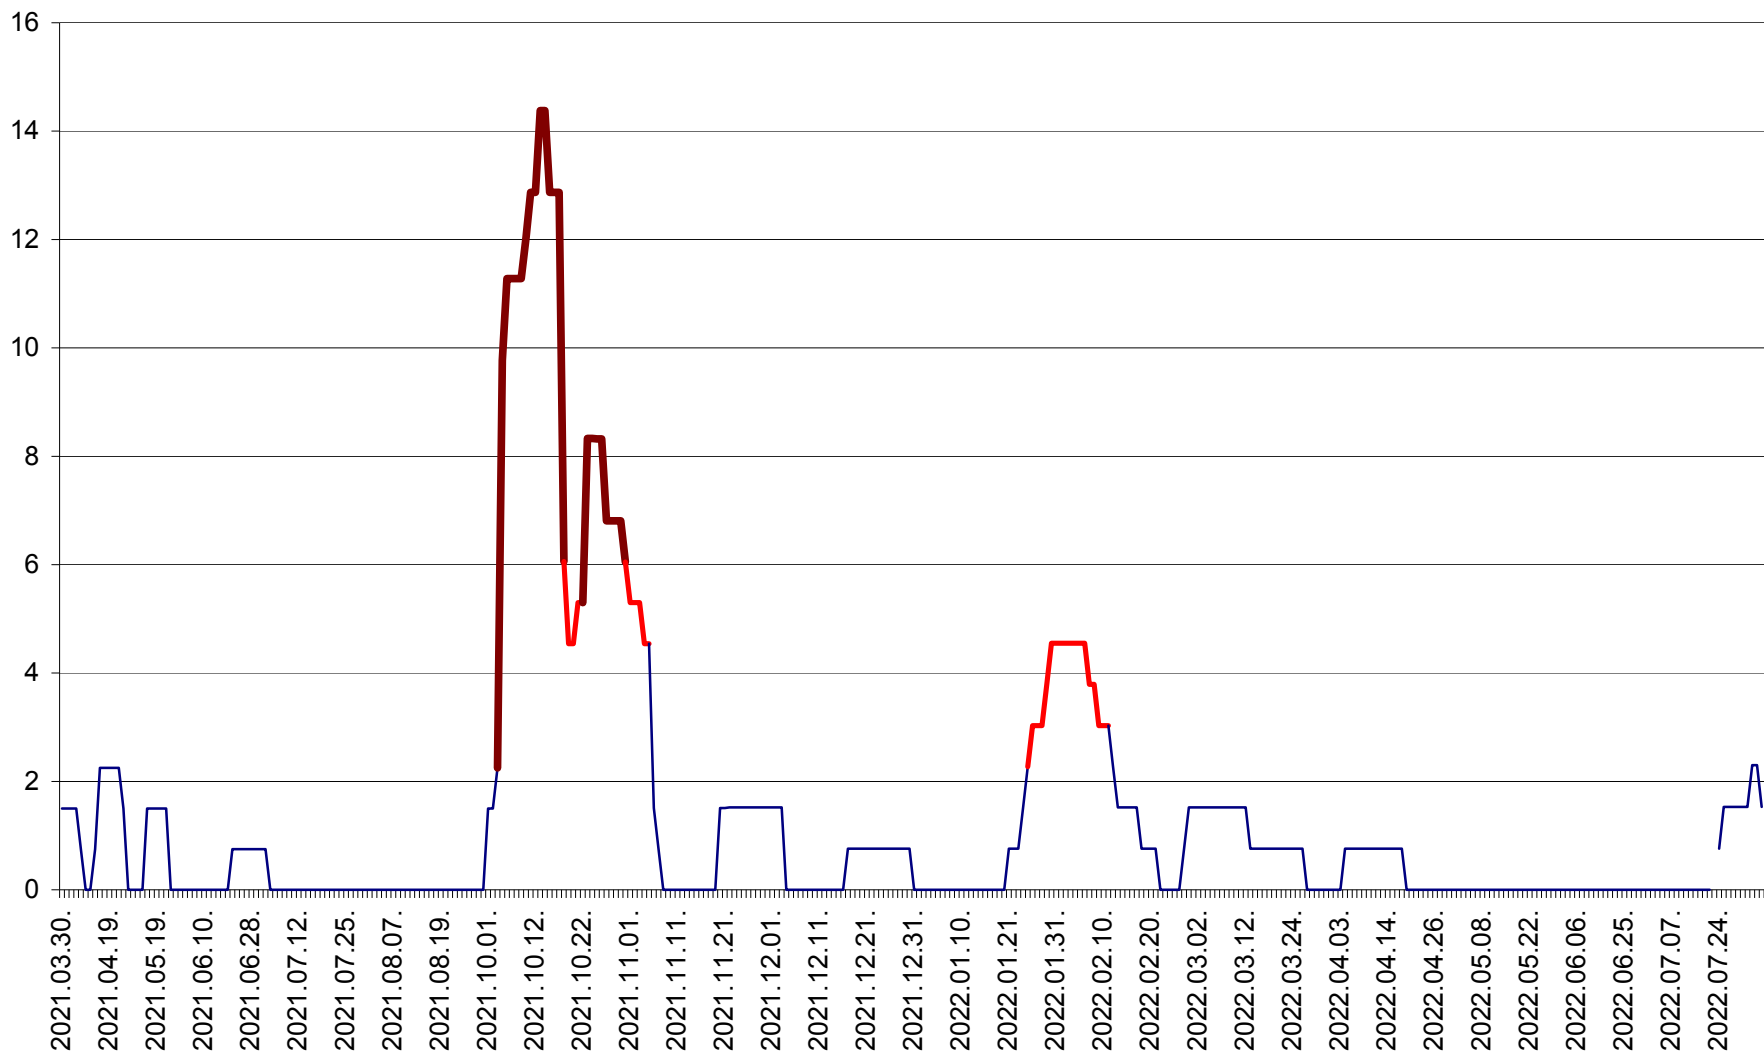

MEREȘTI - Evolutia incidentei cumulate pe 14 zile la ‰ de locuitori  
2021.04.01. - 2022.08.07.

MUNICIPIUL MIERCUREA-CIUC - Evolutia incidentei cumulate pe 14 zile la ‰ de locuitori  
2021.04.01. - 2022.08.07.

MIHĂILENI - Evolutia incidentei cumulate pe 14 zile la ‰ de locuitori  
2021.04.01. - 2022.08.07.

MUGENI - Evolutia incidentei cumulate pe 14 zile la ‰ de locuitori  
2021.04.01. - 2022.08.07.

OCLAND - Evolutia incidentei cumulate pe 14 zile la ‰ de locuitori  
2021.04.01. - 2022.08.07.