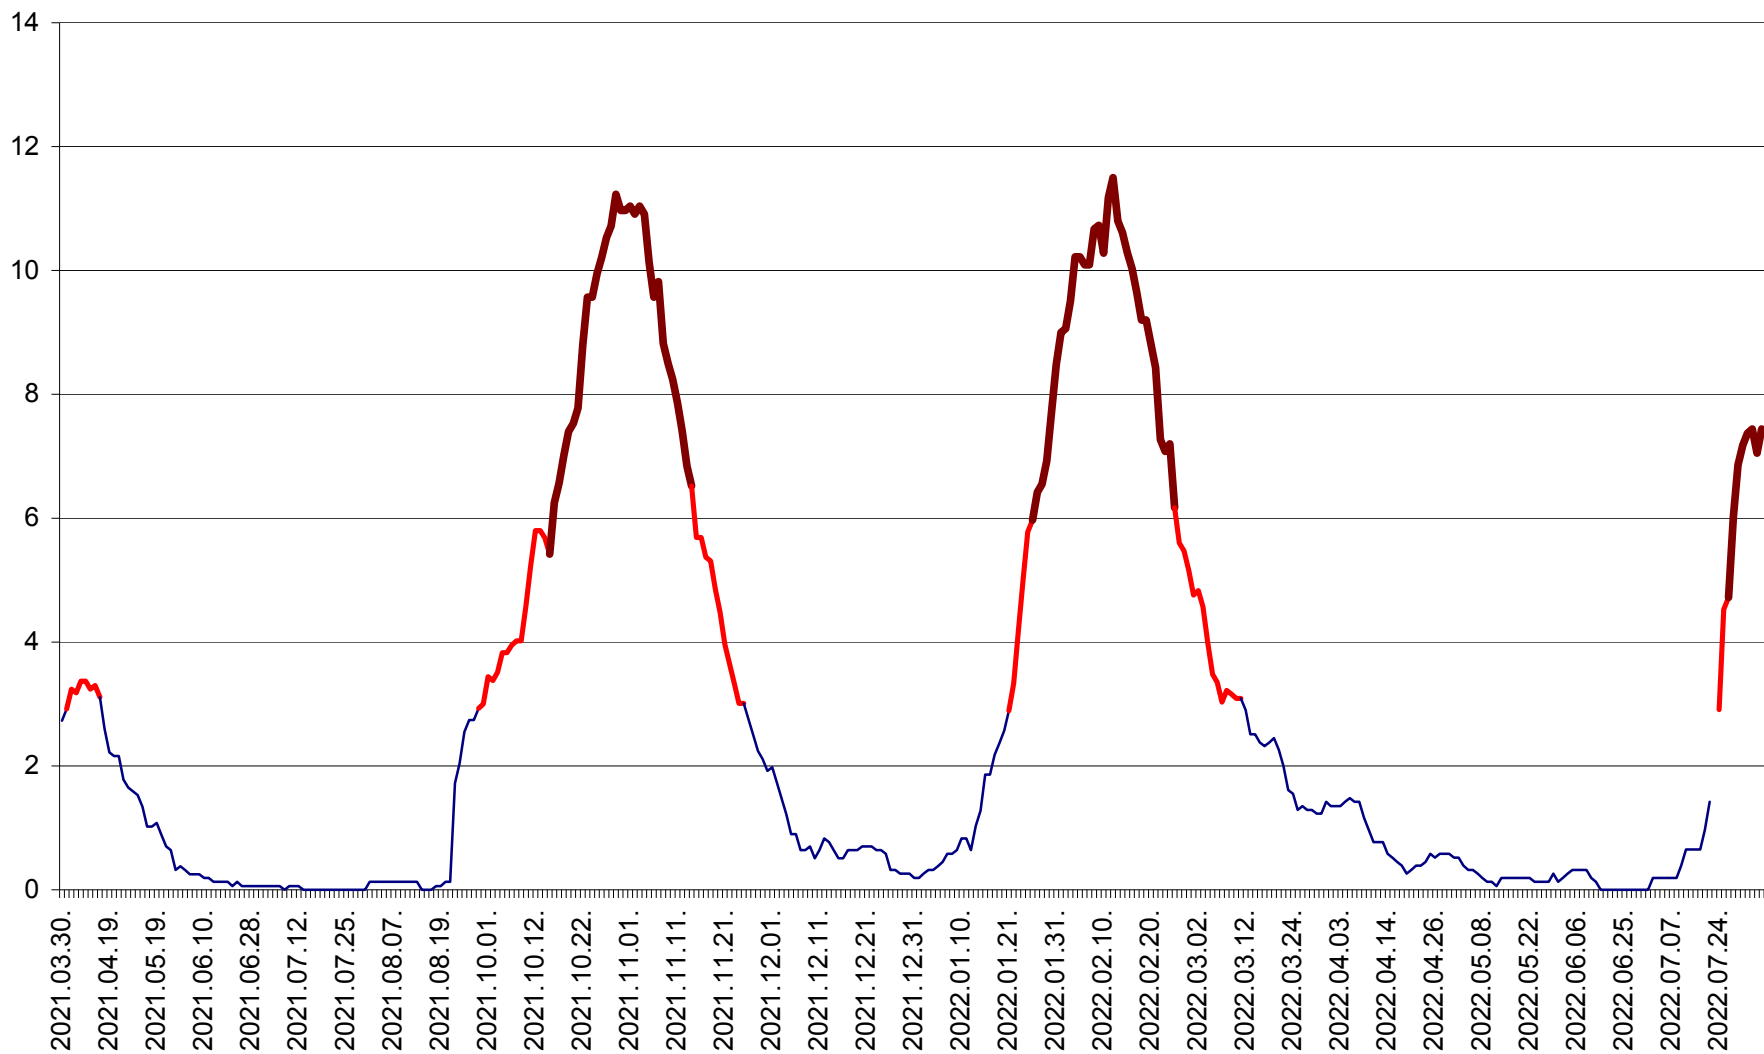

TULGHEȘ - Evolutia incidentei cumulate pe 14 zile la % de locuitori
2021.04.01. - 2022.08.07.