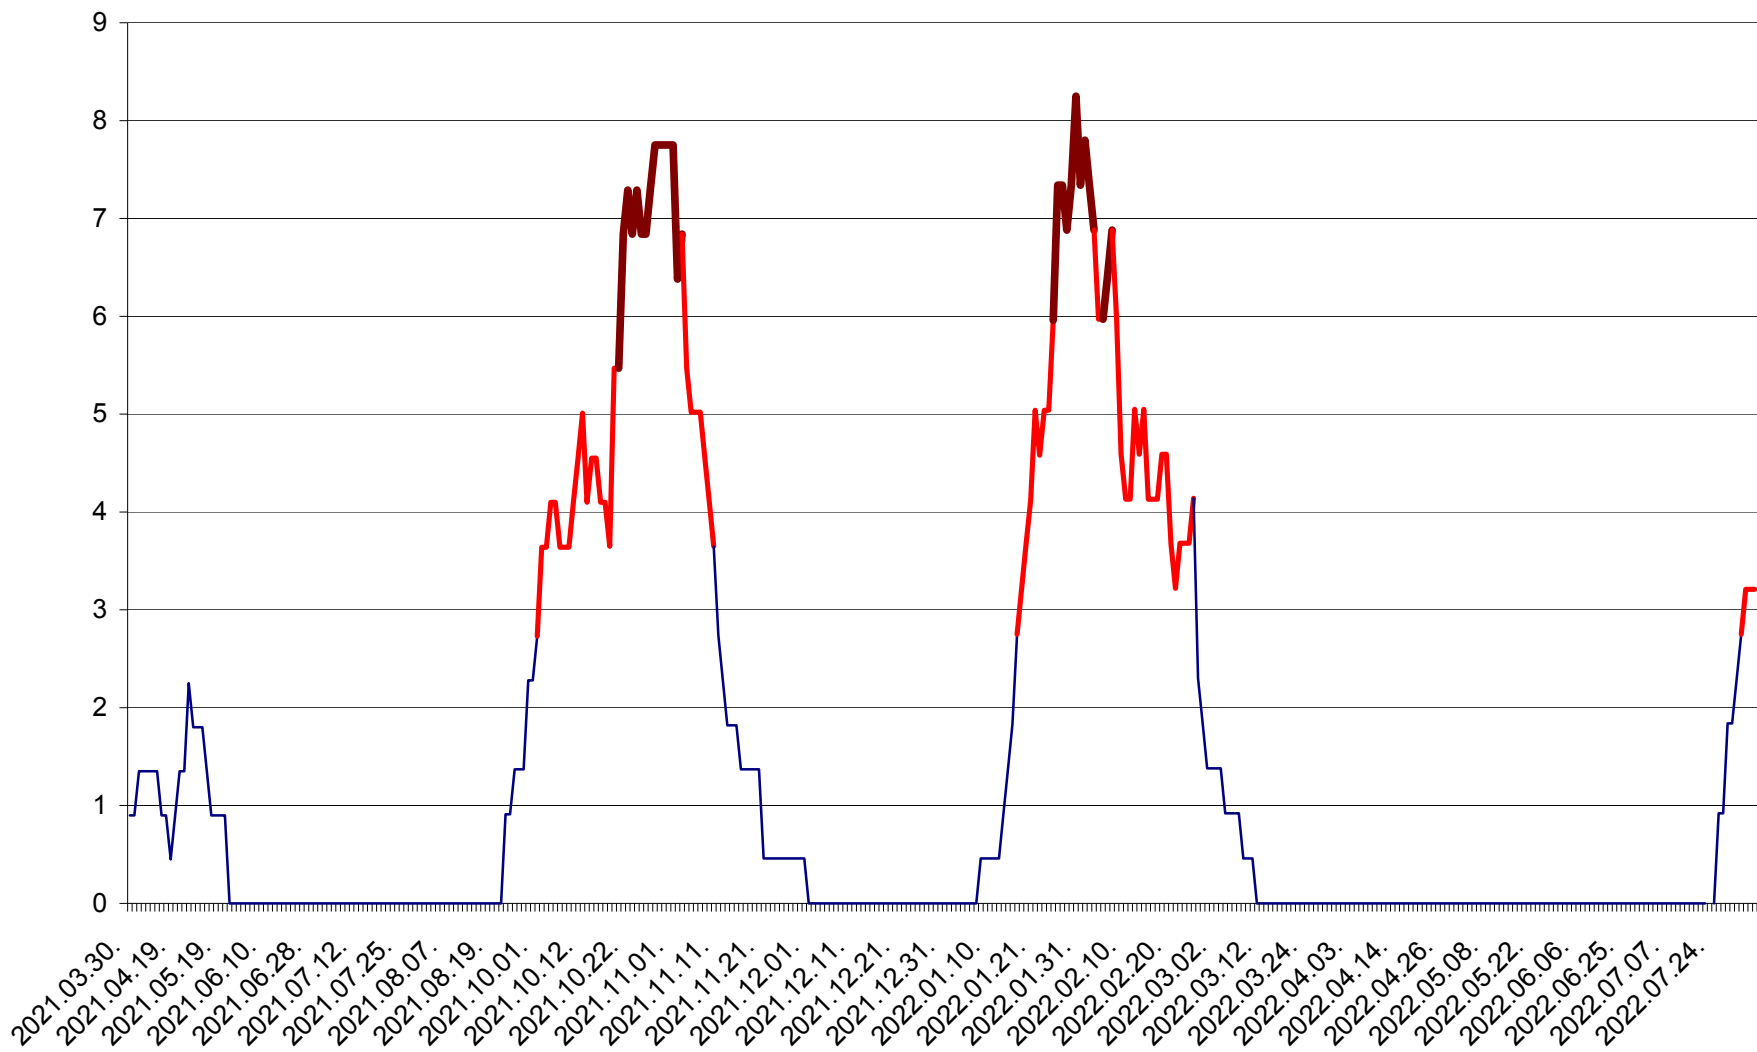

PRAID - Evolutia incidentei cumulate pe 14 zile la ‰ de locuitori  
2021.04.01. - 2022.08.07.

RACU - Evolutia incidentei cumulate pe 14 zile la ‰ de locuitori  
2021.04.01. - 2022.08.07.

REMETEA - Evolutia incidentei cumulate pe 14 zile la ‰ de locuitori  
2021.04.01. - 2022.08.07.

SĂCEL - Evolutia incidentei cumulate pe 14 zile la ‰ de locuitori  
2021.04.01. - 2022.08.07.

SÂNCRĂIENI - Evolutia incidentei cumulate pe 14 zile la ‰ de locuitori  
2021.04.01. - 2022.08.07.

SÂNDOMIC - Evolutia incidentei cumulate pe 14 zile la ‰ de locuitori  
2021.04.01. - 2022.08.07.

SÂNMARTIN - Evolutia incidentei cumulate pe 14 zile la ‰ de locuitori  
2021.04.01. - 2022.08.07.

SÂNSIMION - Evolutia incidentei cumulate pe 14 zile la ‰ de locuitori  
2021.04.01. - 2022.08.07.

SÂNTIMBRU - Evolutia incidentei cumulate pe 14 zile la ‰ de locuitori  
2021.04.01. - 2022.08.07.