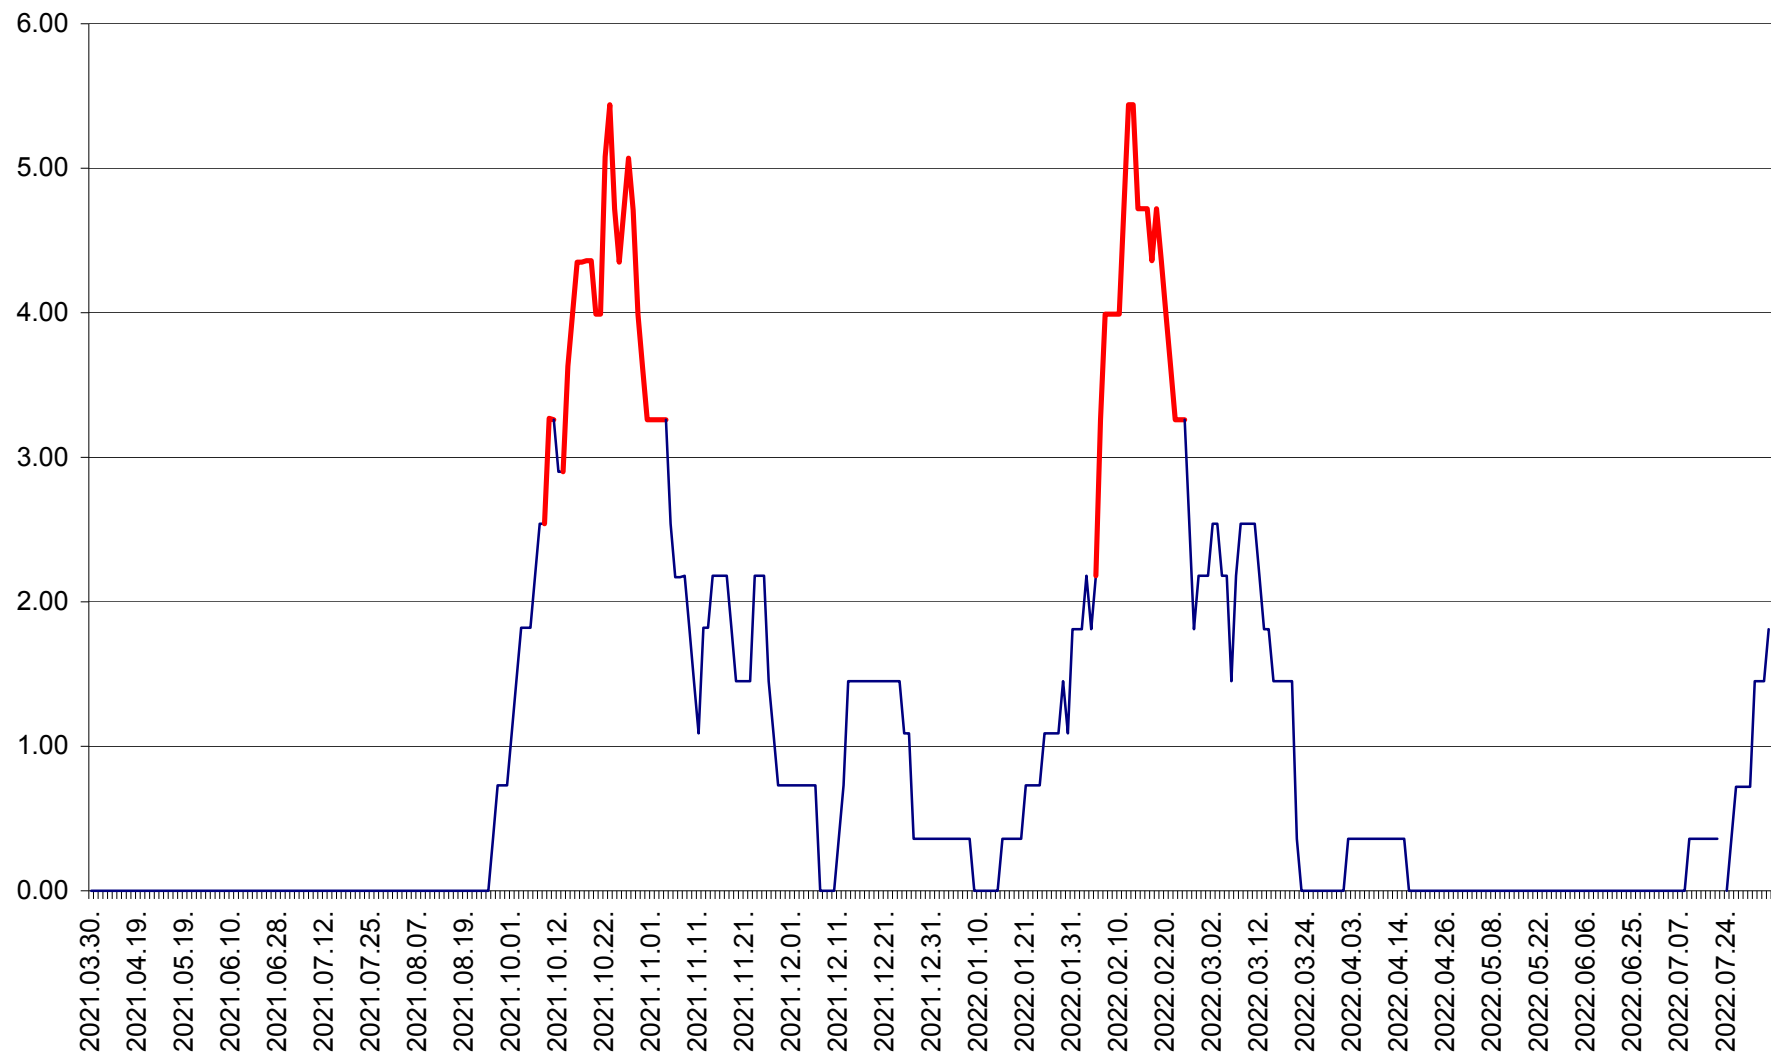

ATID - Evolutia incidentei cumulate pe 14 zile la % de locuitori  
2021.04.01. - 2022.08.07.

AVRĂMEȘTI - Evolutia incidentei cumulate pe 14 zile la ‰ de locuitori  
2021.04.01. - 2022.08.07.

ORAȘ BĂILE TUȘNAD - Evolutia incidentei cumulate pe 14 zile la ‰ de locuitori  
2021.04.01. - 2022.08.07.

ORAȘ BĂLAN - Evoluția incidenței cumulate pe 14 zile la ‰ de locuitori  
2021.04.01. - 2022.08.07.

BILBOR - Evolutia incidentei cumulate pe 14 zile la ‰ de locuitori  
2021.04.01. - 2022.08.07.

ORAȘ BORSEC - Evolutia incidentei cumulate pe 14 zile la ‰ de locuitori  
2021.04.01. - 2022.08.07.

BRĂDEȘTI - Evoluția incidenței cumulate pe 14 zile la ‰ de locuitori  
2021.04.01. - 2022.08.07.

CĂPÂLNIȚA - Evoluția incidenței cumulate pe 14 zile la ‰ de locuitori  
2021.04.01. - 2022.08.07.

CÂRȚA - Evolutia incidentei cumulate pe 14 zile la ‰ de locuitori  
2021.04.01. - 2022.08.07.