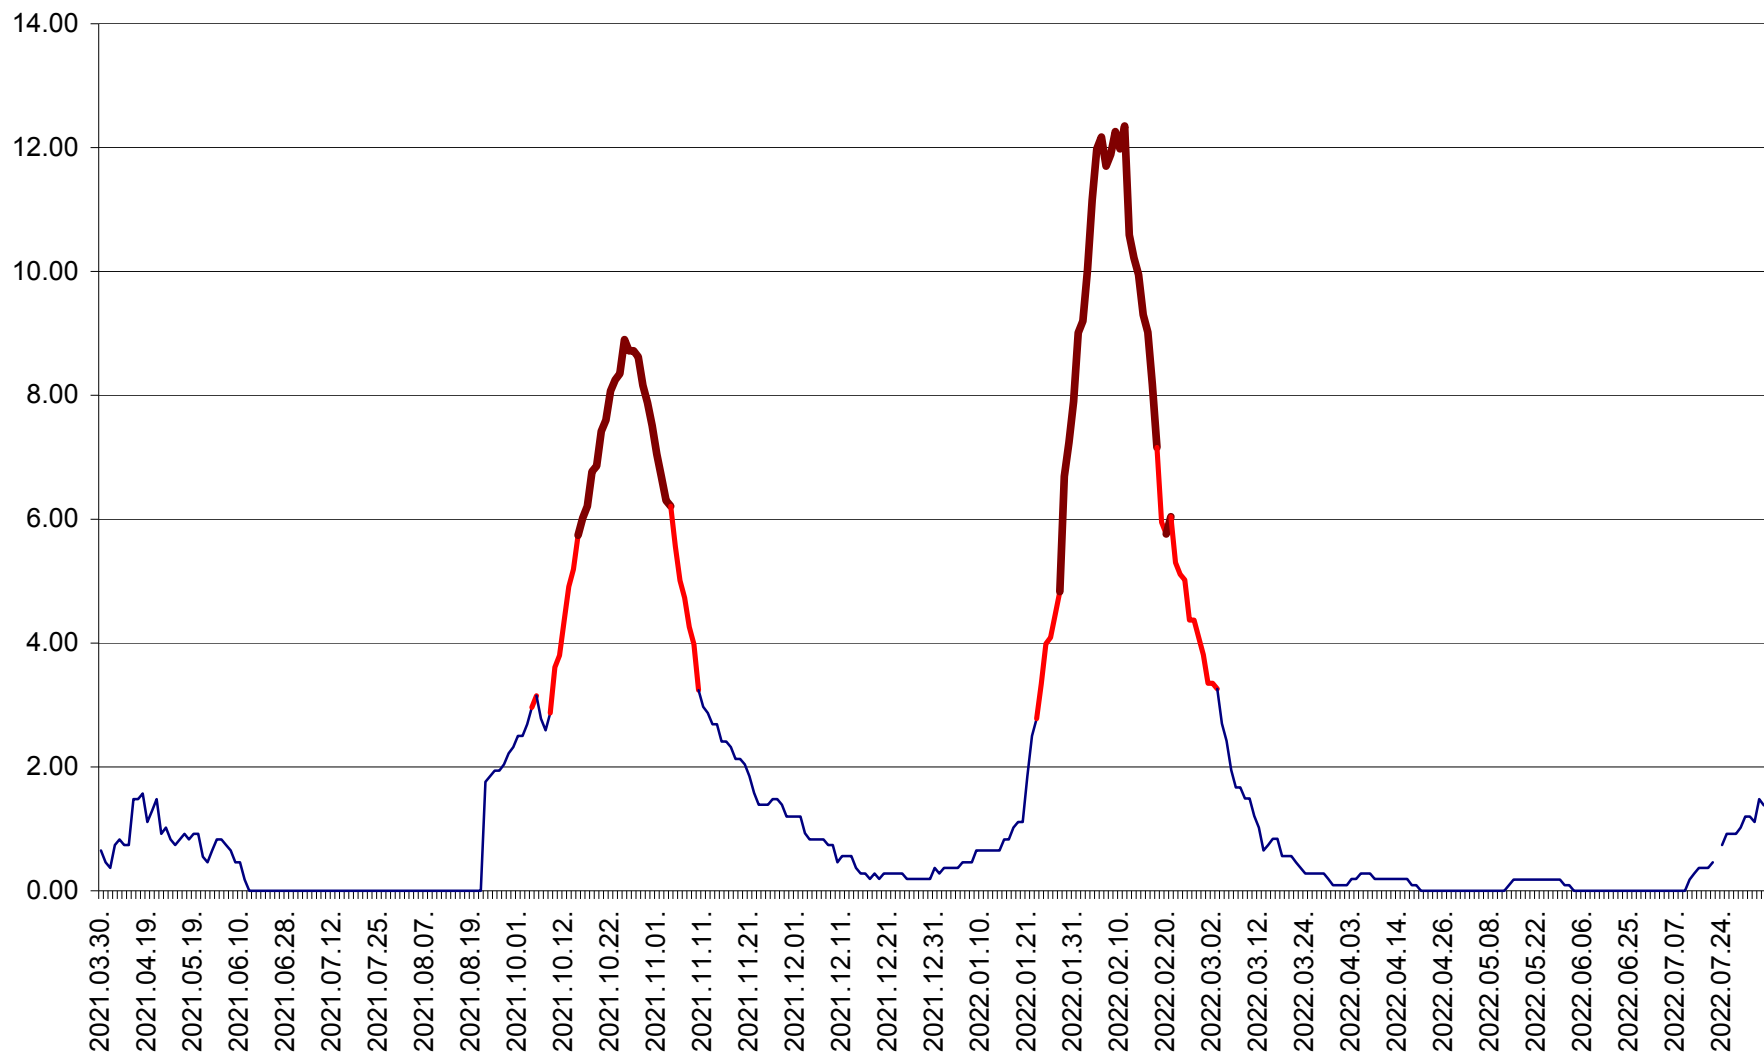

ORAȘ BĂLAN - Evoluția incidenței cumulate pe 14 zile la ‰ de locuitori  
2021.04.01. - 2022.08.07.

BILBOR - Evolutia incidentei cumulate pe 14 zile la ‰ de locuitori  
2021.04.01. - 2022.08.07.

ORAȘ BORSEC - Evolutia incidentei cumulate pe 14 zile la ‰ de locuitori  
2021.04.01. - 2022.08.07.

CICEU - Evolutia incidentei cumulate pe 14 zile la ‰ de locuitori  
2021.04.01. - 2022.08.07.

CIUCSÂNGEORGIU - Evolutia incidentei cumulate pe 14 zile la % de locuitori  
2021.04.01. - 2022.08.07.

CIUMANI - Evolutia incidentei cumulate pe 14 zile la ‰ de locuitori  
2021.04.01. - 2022.08.07.

CORBU - Evolutia incidentei cumulate pe 14 zile la ‰ de locuitori  
2021.04.01. - 2022.08.07.

CORUND - Evolutia incidentei cumulate pe 14 zile la ‰ de locuitori  
2021.04.01. - 2022.08.07.

COZMENI - Evolutia incidentei cumulate pe 14 zile la % de locuitori  
2021.04.01. - 2022.08.07.

ORAȘ CRISTURU SECUIESC - Evolutia incidentei cumulate pe 14 zile la ‰ de locuitori  
2021.04.01. - 2022.08.07.

DĂNEȘTI - Evolutia incidentei cumulate pe 14 zile la ‰ de locuitori  
2021.04.01. - 2022.08.07.