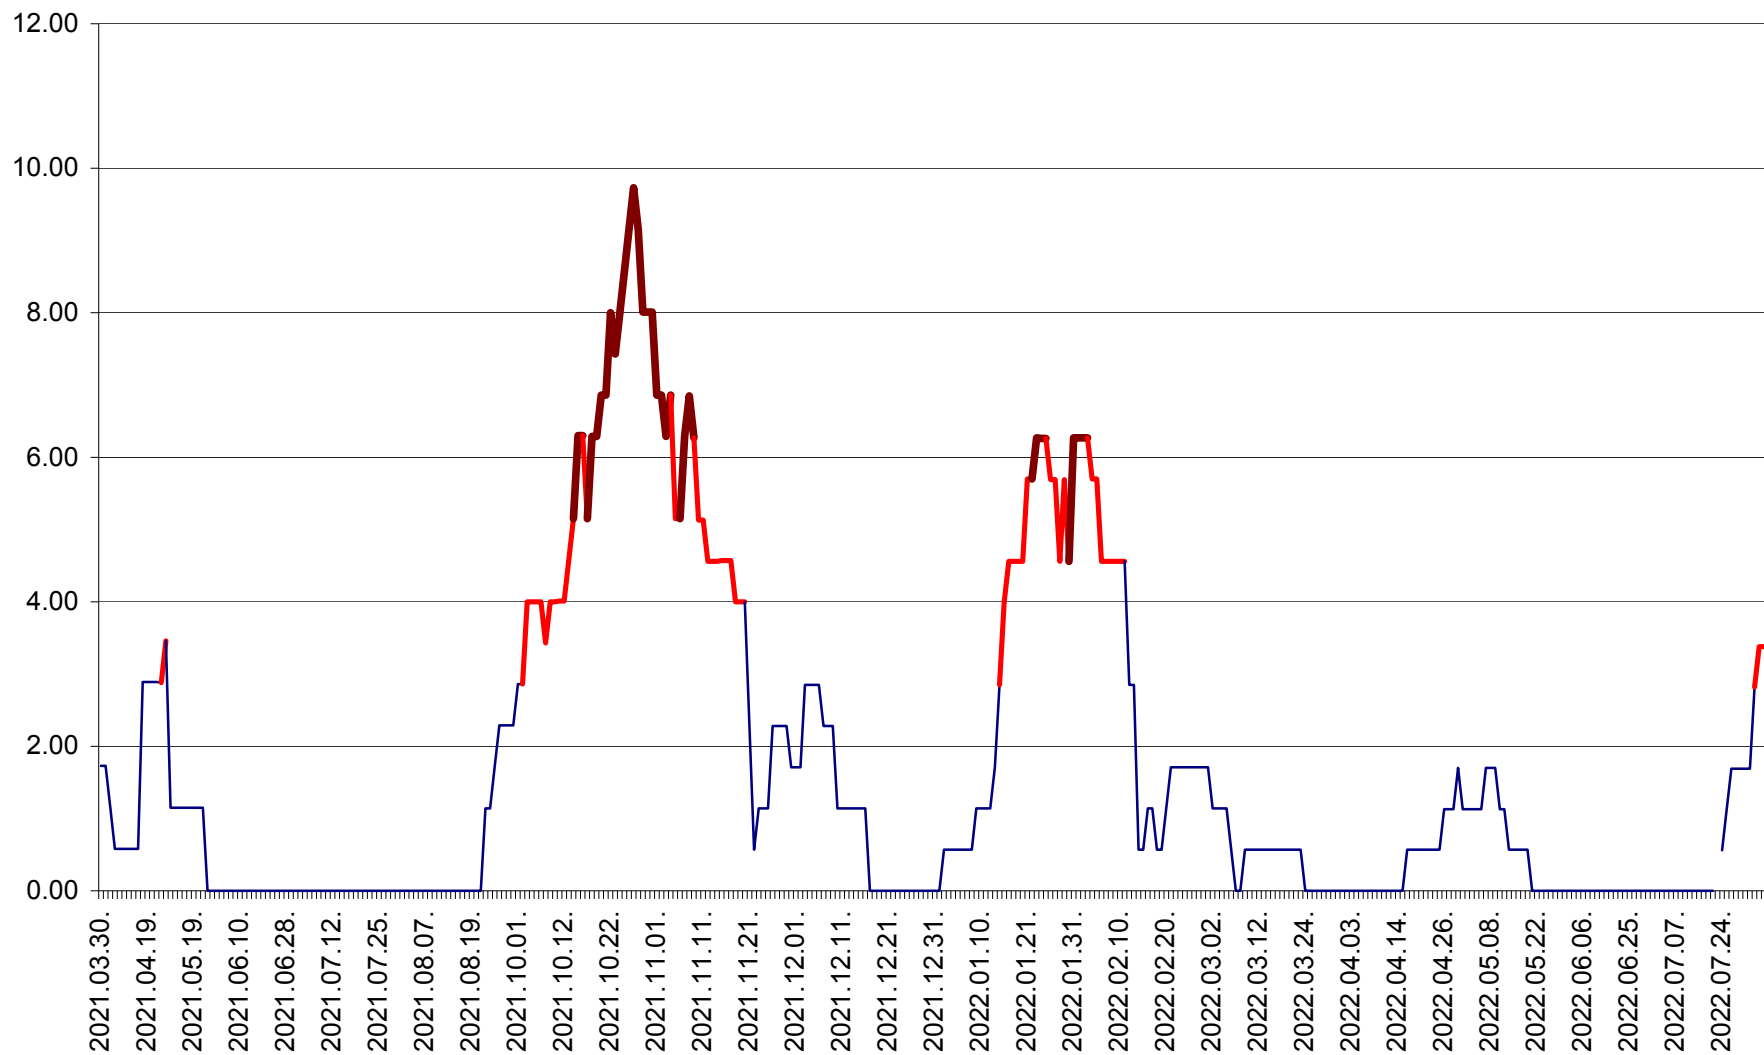

ORAȘ VLĂHIȚA - Evolutia incidentei cumulate pe 14 zile la ‰ de locuitori
2021.04.01. - 2022.08.07.