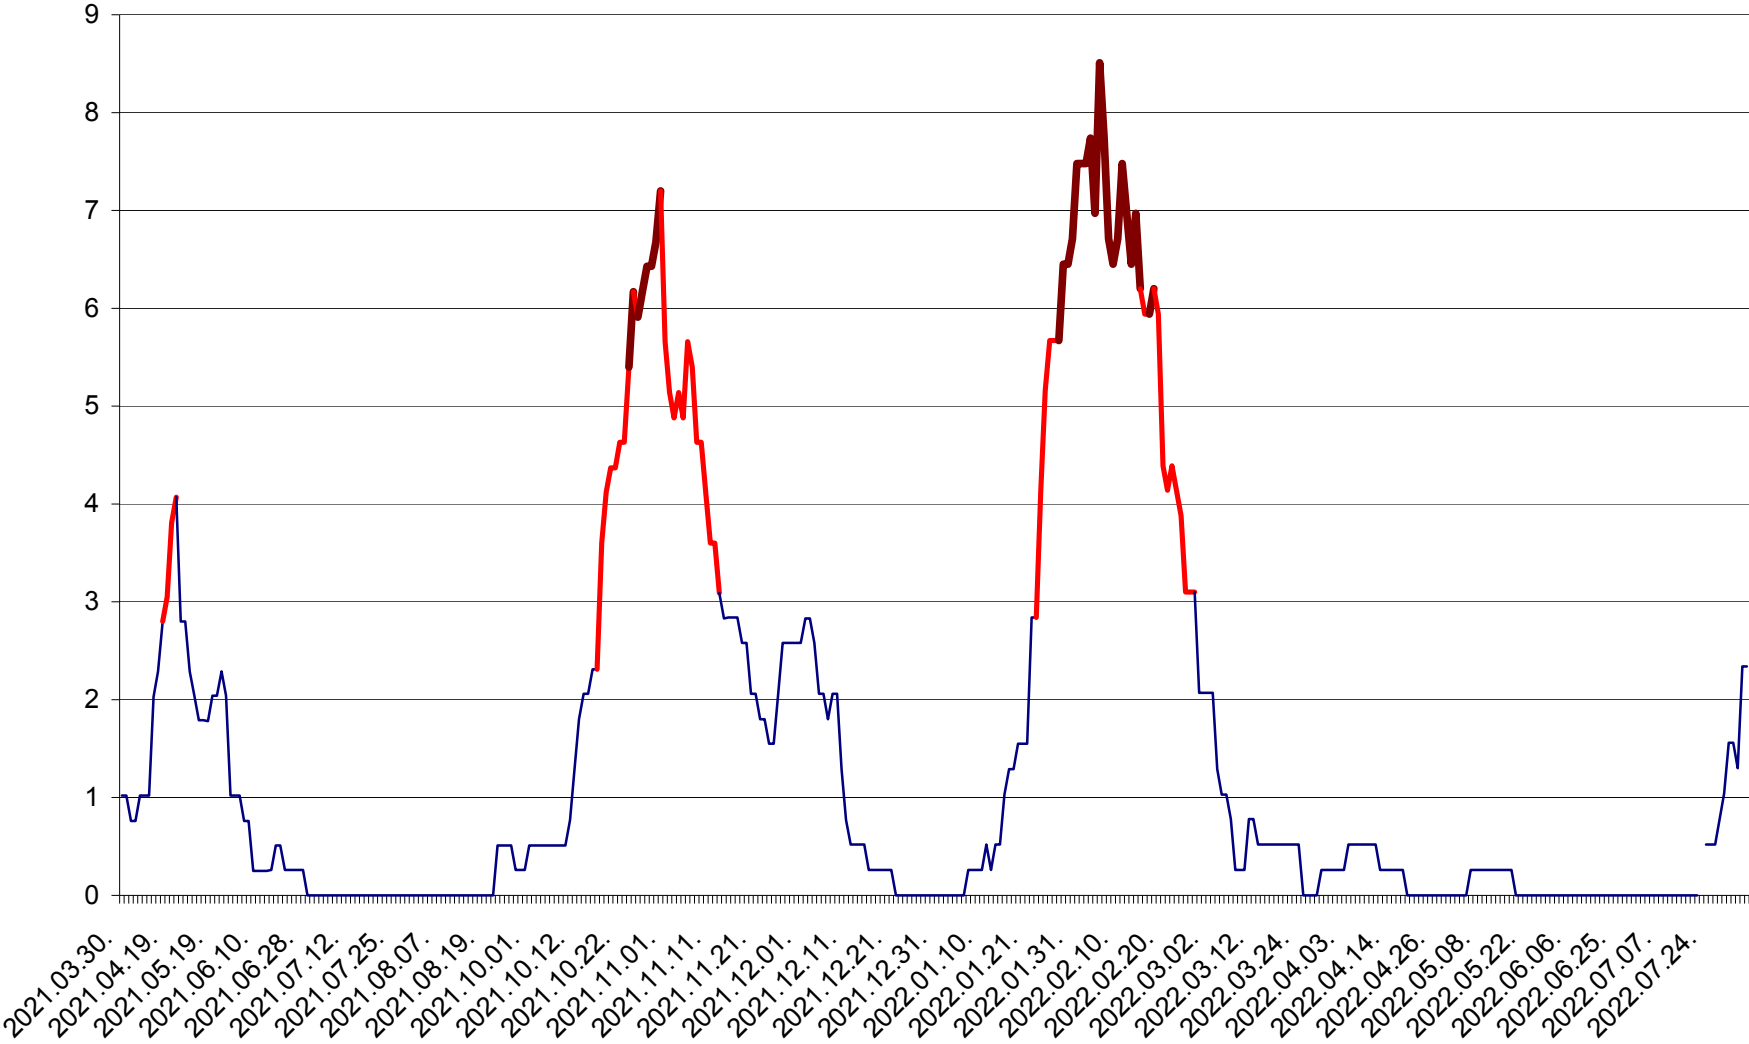

SÂNMARTIN - Evolutia incidentei cumulate pe 14 zile la ‰ de locuitori  
2021.04.01. - 2022.08.07.

SÂNSIMION - Evolutia incidentei cumulate pe 14 zile la ‰ de locuitori  
2021.04.01. - 2022.08.07.

SÂNTIMBRU - Evolutia incidentei cumulate pe 14 zile la ‰ de locuitori  
2021.04.01. - 2022.08.07.

SĂRMAȘ - Evolutia incidentei cumulate pe 14 zile la ‰ de locuitori  
2021.04.01. - 2022.08.07.

SATU MARE - Evolutia incidentei cumulate pe 14 zile la ‰ de locuitori  
2021.04.01. - 2022.08.07.

SECUIENI - Evolutia incidentei cumulate pe 14 zile la % de locuitori  
2021.04.01. - 2022.08.07.

SICULENI - Evolutia incidentei cumulate pe 14 zile la % de locuitori  
2021.04.01. - 2022.08.07.

ȘIMONEȘTI - Evolutia incidentei cumulate pe 14 zile la ‰ de locuitori  
2021.04.01. - 2022.08.07.

SUBCETATE - Evolutia incidentei cumulate pe 14 zile la ‰ de locuitori  
2021.04.01. - 2022.08.07.