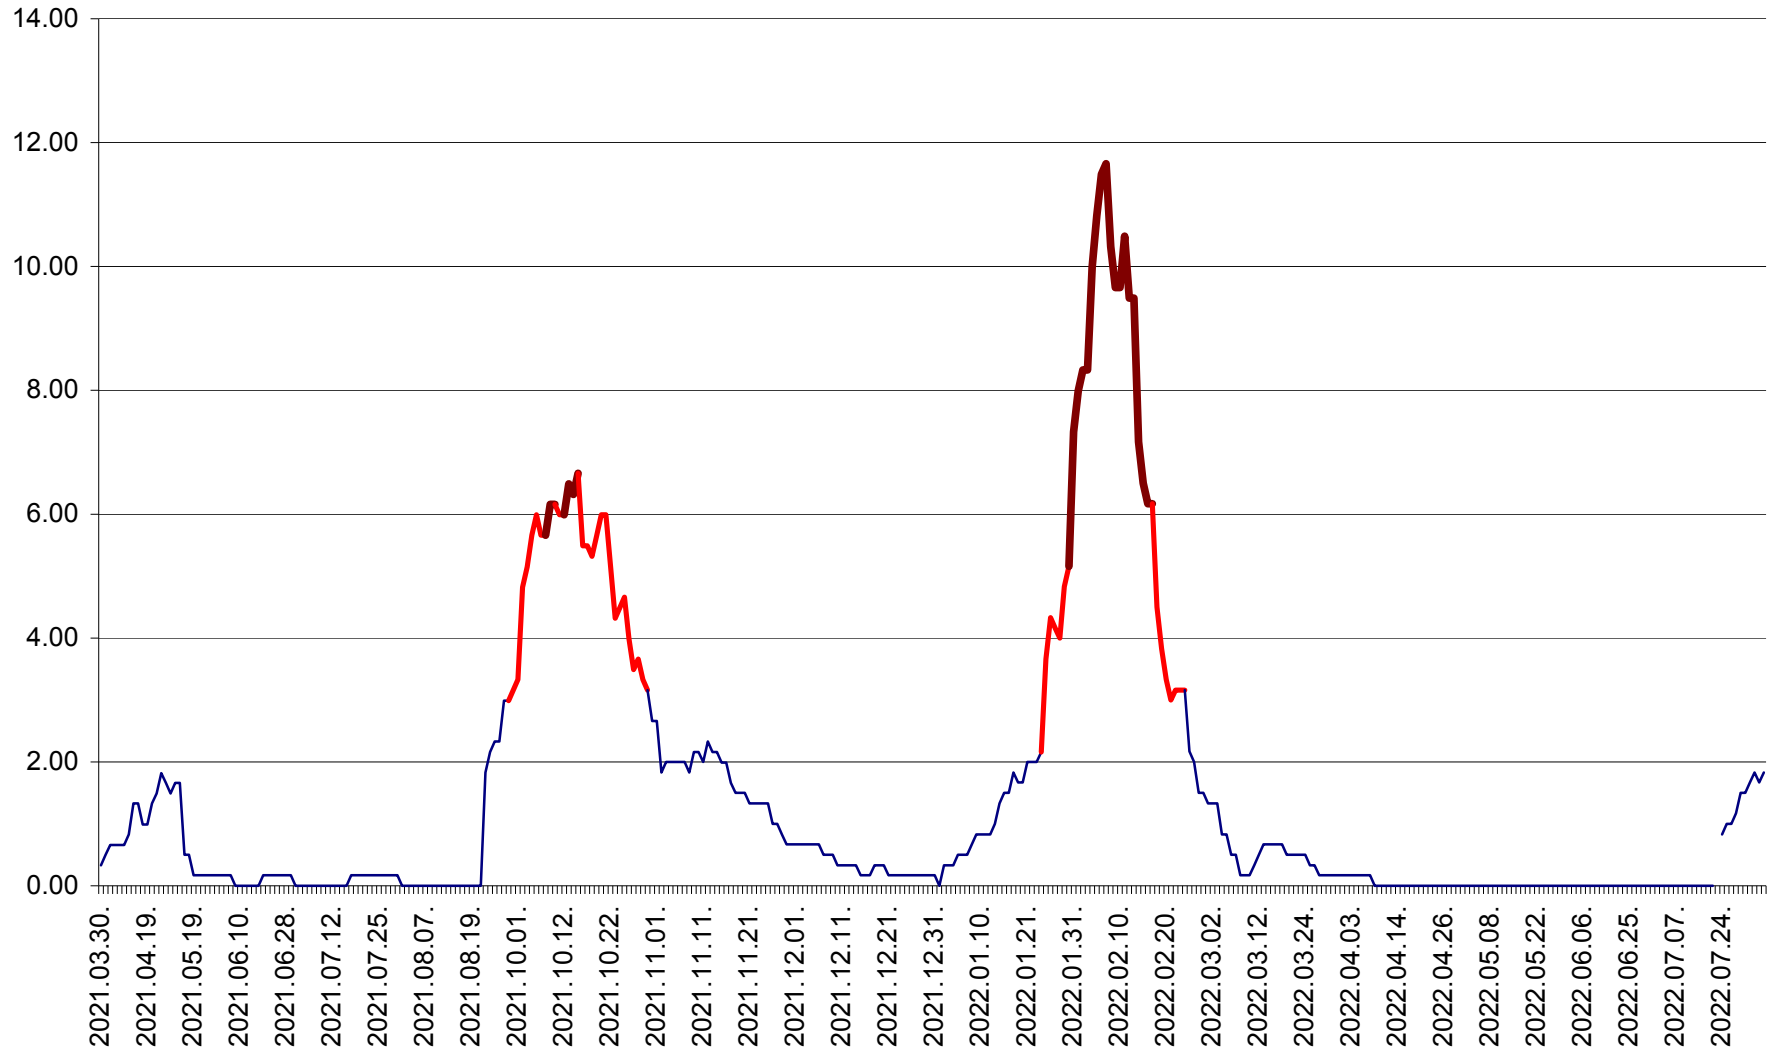

VĂRȘAG - Evolutia incidentei cumulate pe 14 zile la ‰ de locuitori  
2021.04.01. - 2022.08.07.

ORAȘ VLĂHIȚA - Evolutia incidentei cumulate pe 14 zile la ‰ de locuitori  
2021.04.01. - 2022.08.07.

VOȘLĂBENI - Evolutia incidentei cumulate pe 14 zile la ‰ de locuitori  
2021.04.01. - 2022.08.07.

ZETEA - Evolutia incidentei cumulate pe 14 zile la ‰ de locuitori  
2021.04.01. - 2022.08.07.

Total - Evolutia incidentei cumulate pe 14 zile la % de locuitori  
2021.04.01. - 2022.08.07.