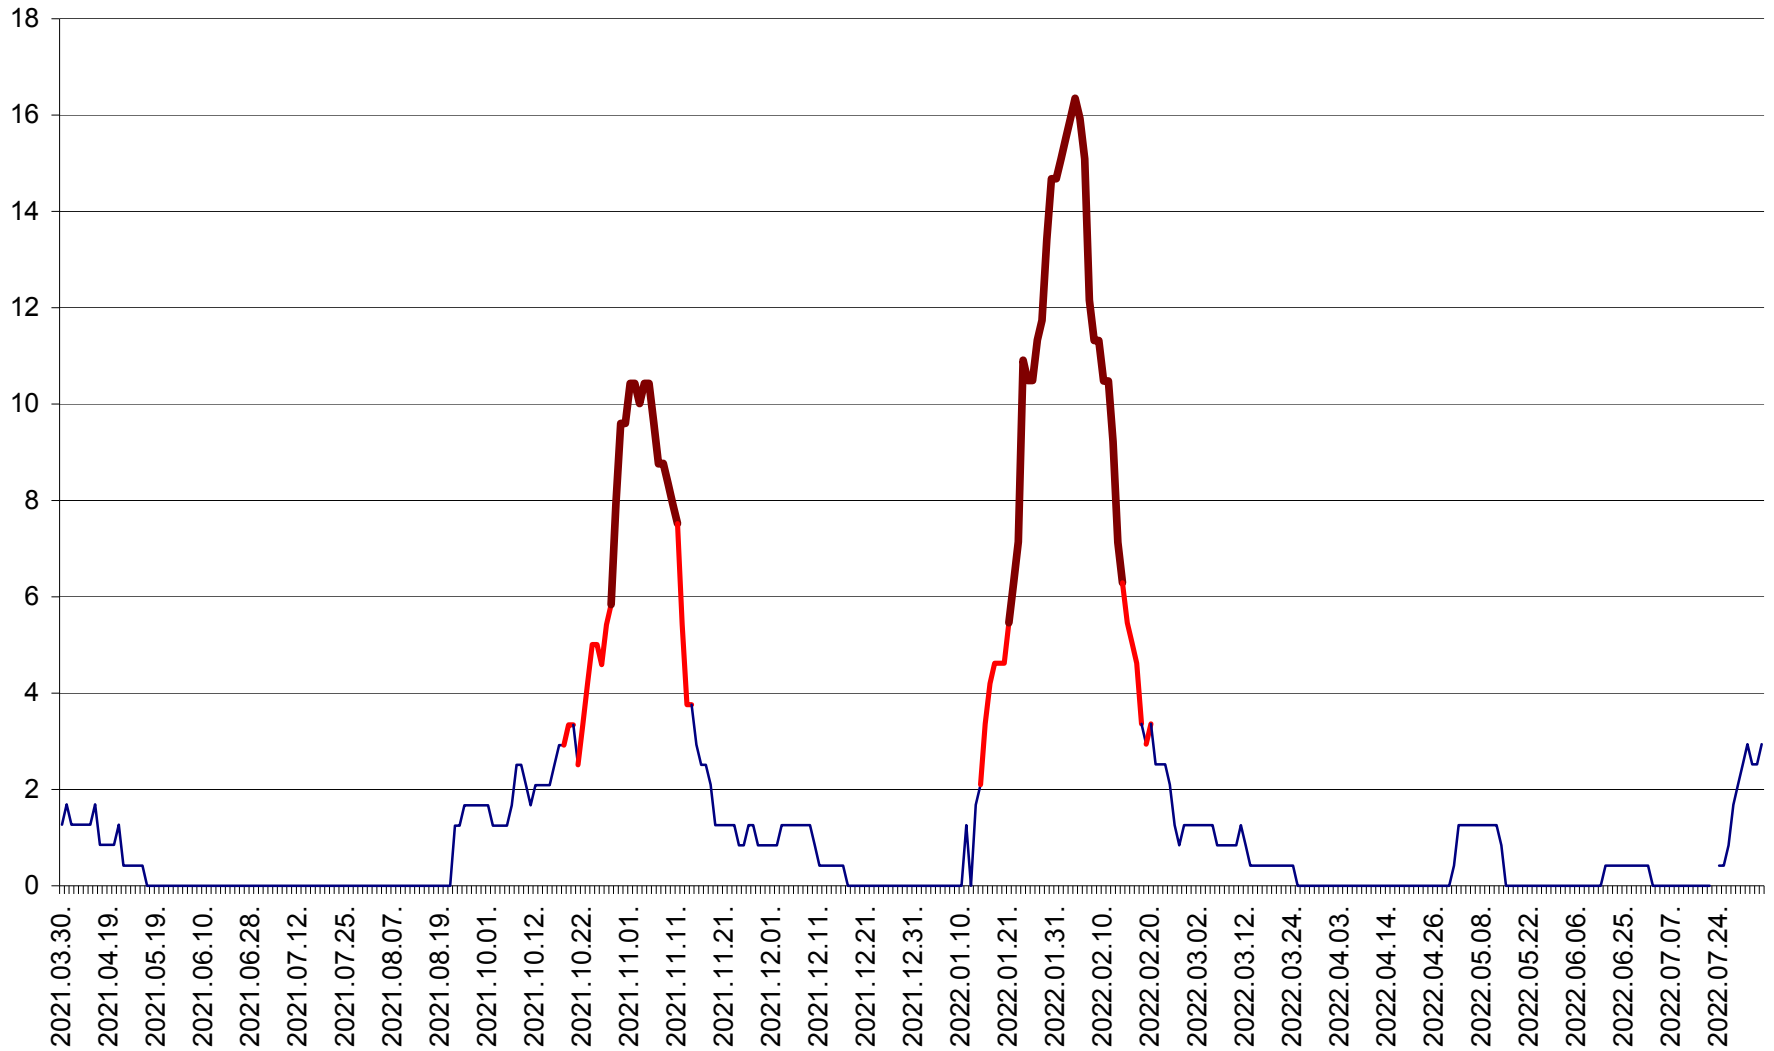

FELICENI - Evolutia incidentei cumulate pe 14 zile la % de locuitori  
2021.04.01. - 2022.08.07.

FRUMOASA - Evolutia incidentei cumulate pe 14 zile la ‰ de locuitori  
2021.04.01. - 2022.08.07.

GĂLĂUȚAȘ - Evoluția incidenței cumulate pe 14 zile la ‰ de locuitori  
2021.04.01. - 2022.08.07.

MUNICIPIUL GHEORGHENI - Evolutia incidentei cumulate pe 14 zile la % de locuitori  
2021.04.01. - 2022.08.07.

JOSENI - Evolutia incidentei cumulate pe 14 zile la ‰ de locuitori  
2021.04.01. - 2022.08.07.

LĂZAREA - Evolutia incidentei cumulate pe 14 zile la % de locuitori  
2021.04.01. - 2022.08.07.

LELICENI - Evolutia incidentei cumulate pe 14 zile la ‰ de locuitori  
2021.04.01. - 2022.08.07.

LUETA - Evolutia incidentei cumulate pe 14 zile la ‰ de locuitori  
2021.04.01. - 2022.08.07.

LUNCA DE JOS - Evolutia incidentei cumulate pe 14 zile la ‰ de locuitori  
2021.04.01. - 2022.08.07.

LUNCA DE SUS - Evolutia incidentei cumulate pe 14 zile la ‰ de locuitori  
2021.04.01. - 2022.08.07.