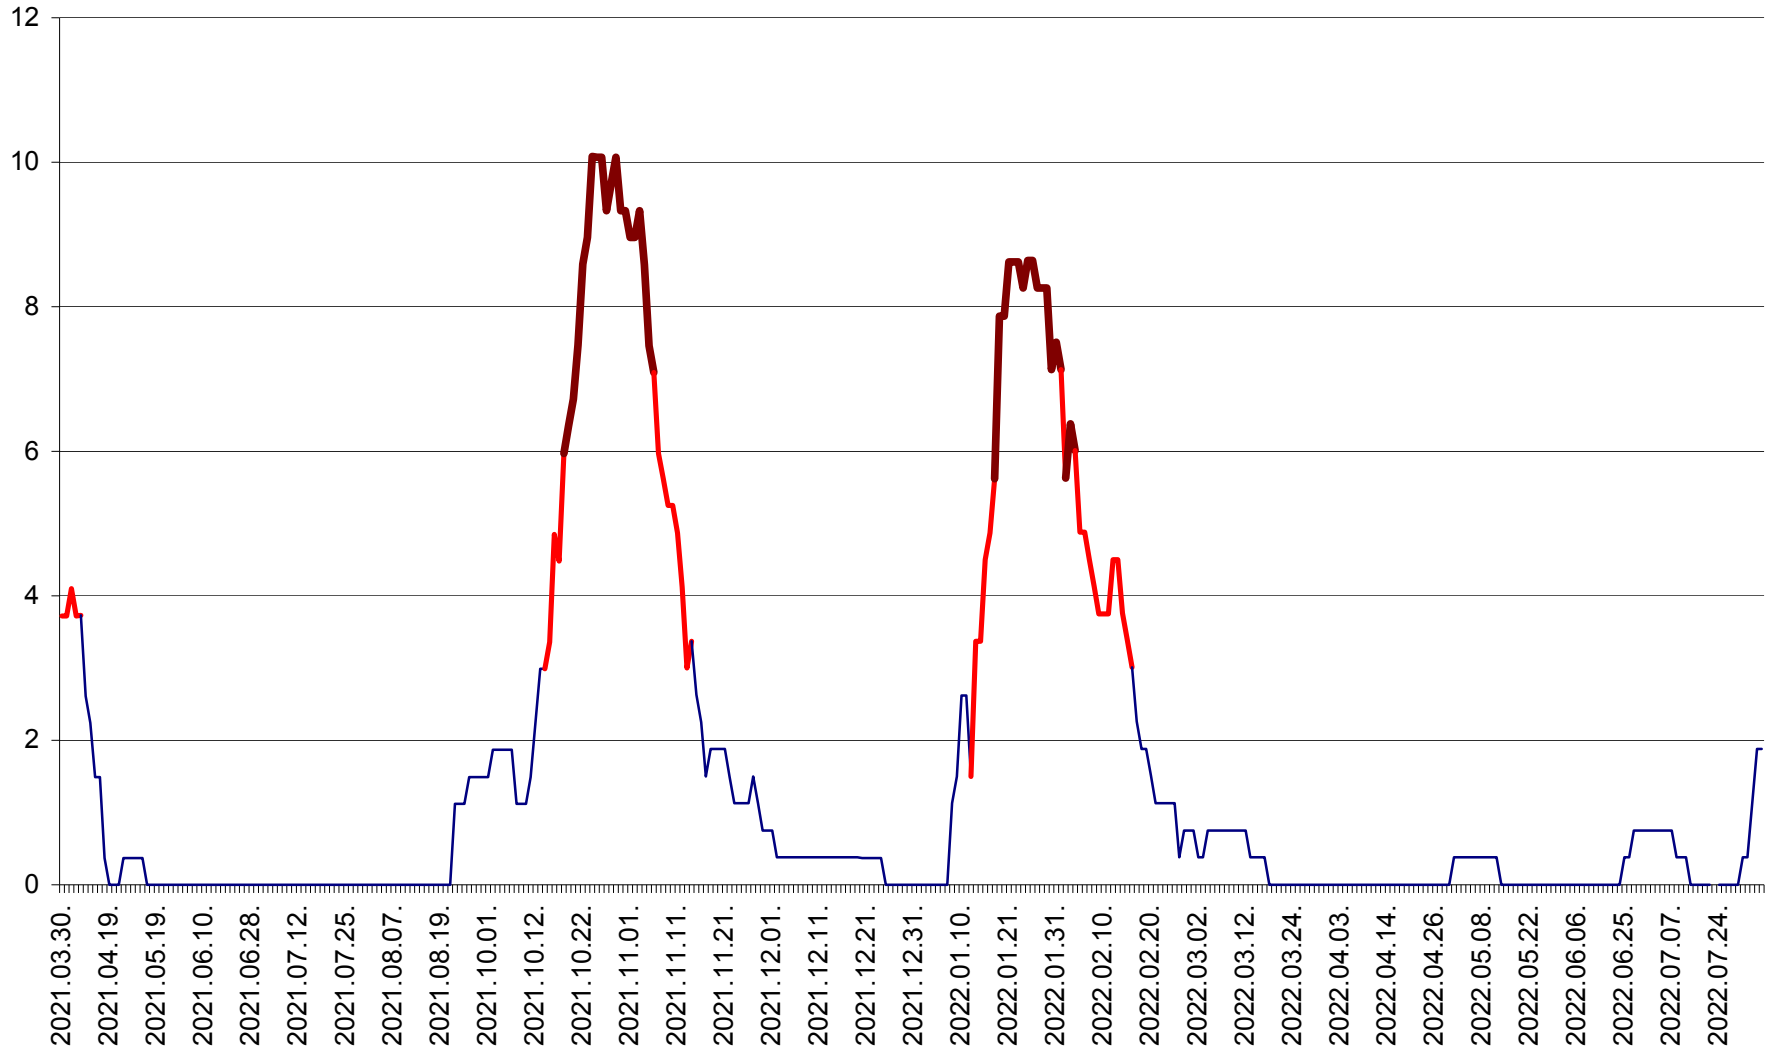

PRAID - Evolutia incidentei cumulate pe 14 zile la ‰ de locuitori  
2021.04.01. - 2022.08.07.

RACU - Evolutia incidentei cumulate pe 14 zile la ‰ de locuitori  
2021.04.01. - 2022.08.07.

REMETEA - Evolutia incidentei cumulate pe 14 zile la ‰ de locuitori  
2021.04.01. - 2022.08.07.

SĂCEL - Evolutia incidentei cumulate pe 14 zile la ‰ de locuitori  
2021.04.01. - 2022.08.07.

SÂNCRĂIENI - Evolutia incidentei cumulate pe 14 zile la ‰ de locuitori  
2021.04.01. - 2022.08.07.

SÂNDOMIC - Evolutia incidentei cumulate pe 14 zile la ‰ de locuitori  
2021.04.01. - 2022.08.07.