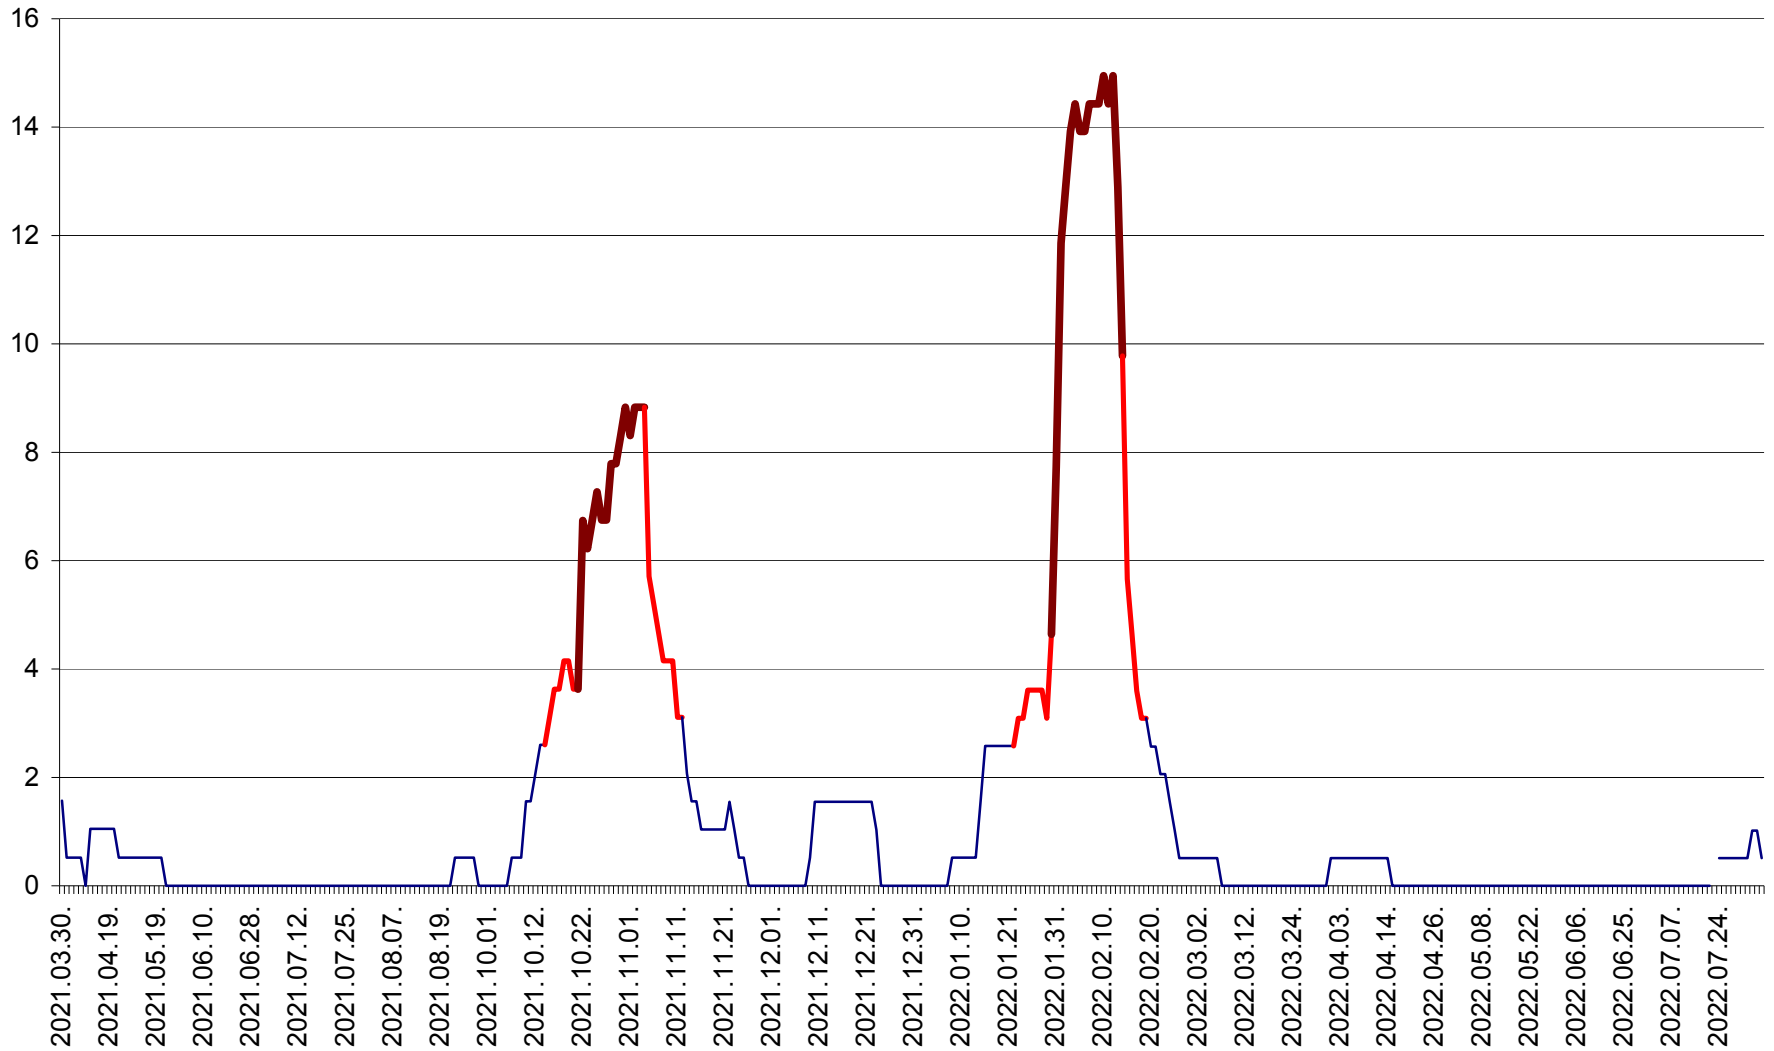

PRAID - Evolutia incidentei cumulate pe 14 zile la ‰ de locuitori
2021.04.01. - 2022.08.07.

PORUMBENI - Evolutia incidentei cumulate pe 14 zile la ‰ de locuitori
2021.04.01. - 2022.08.07.