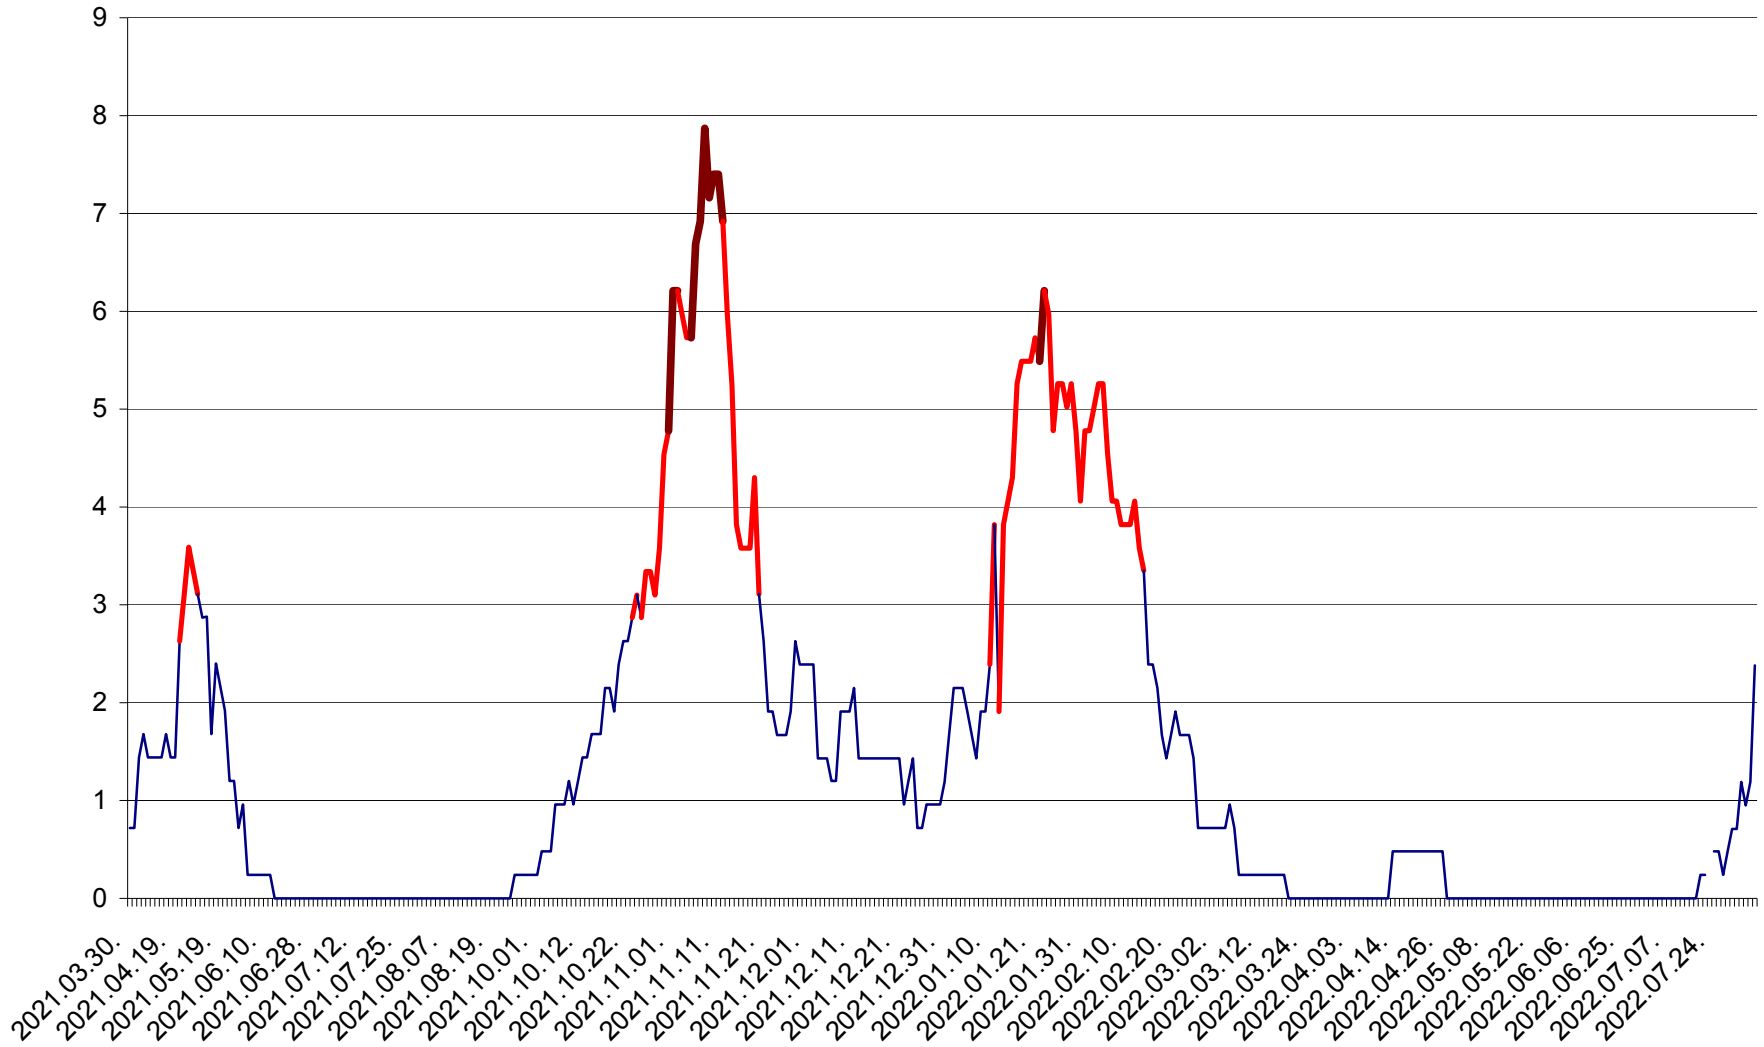

CICEU - Evolutia incidentei cumulate pe 14 zile la ‰ de locuitori  
2021.04.01. - 2022.08.07.

CIUCSÂNGEORGIU - Evolutia incidentei cumulate pe 14 zile la % de locuitori  
2021.04.01. - 2022.08.07.

CIUMANI - Evolutia incidentei cumulate pe 14 zile la ‰ de locuitori  
2021.04.01. - 2022.08.07.

CORBU - Evolutia incidentei cumulate pe 14 zile la ‰ de locuitori  
2021.04.01. - 2022.08.07.

CORUND - Evolutia incidentei cumulate pe 14 zile la ‰ de locuitori  
2021.04.01. - 2022.08.07.

COZMENI - Evolutia incidentei cumulate pe 14 zile la % de locuitori  
2021.04.01. - 2022.08.07.

ORAȘ CRISTURU SECUIESC - Evolutia incidentei cumulate pe 14 zile la ‰ de locuitori  
2021.04.01. - 2022.08.07.

DĂNEȘTI - Evolutia incidentei cumulate pe 14 zile la ‰ de locuitori  
2021.04.01. - 2022.08.07.

DÂRJIU - Evolutia incidentei cumulate pe 14 zile la ‰ de locuitori  
2021.04.01. - 2022.08.07.

DEALU - Evolutia incidentei cumulate pe 14 zile la ‰ de locuitori  
2021.04.01. - 2022.08.07.

DITRĂU - Evolutia incidentei cumulate pe 14 zile la ‰ de locuitori  
2021.04.01. - 2022.08.07.