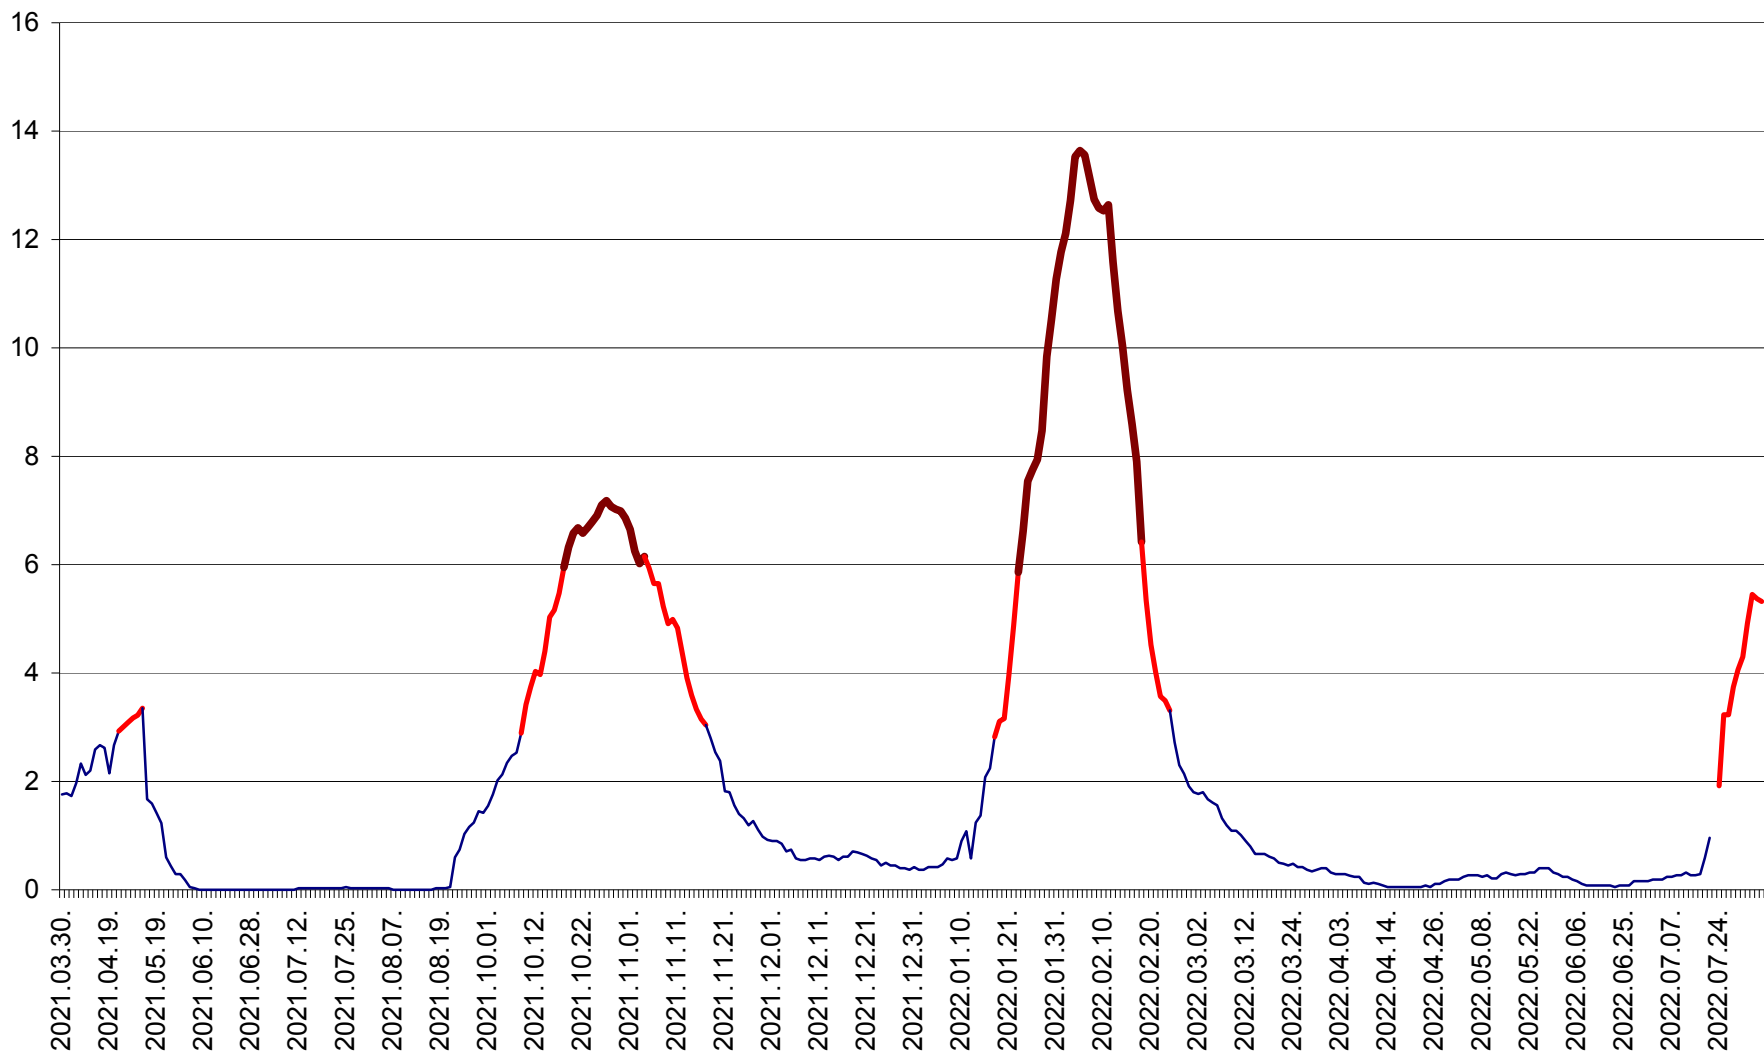

PĂULENI-CIUC - Evolutia incidentei cumulate pe 14 zile la % de locuitori
2021.04.01. - 2022.08.07.