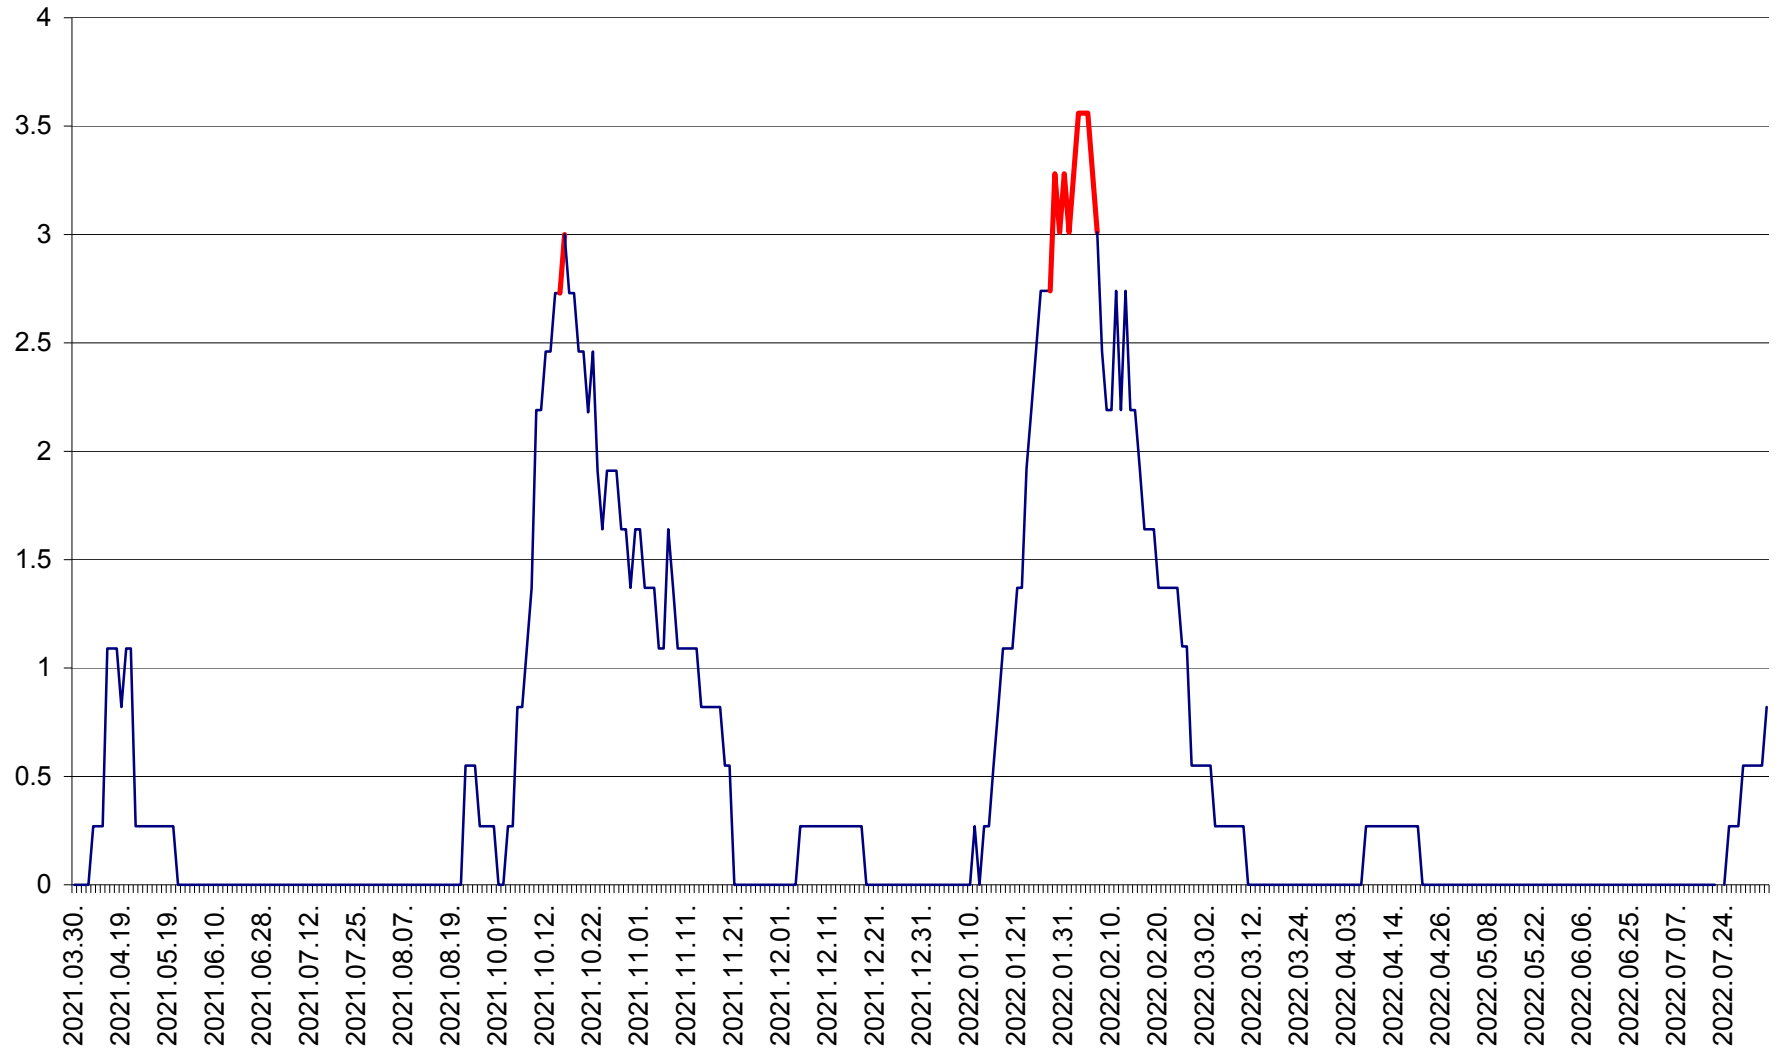

FELICENI - Evolutia incidentei cumulate pe 14 zile la % de locuitori  
2021.04.01. - 2022.08.07.

FRUMOASA - Evolutia incidentei cumulate pe 14 zile la ‰ de locuitori  
2021.04.01. - 2022.08.07.

GĂLĂUȚAȘ - Evoluția incidenței cumulate pe 14 zile la ‰ de locuitori  
2021.04.01. - 2022.08.07.

MUNICIPIUL GHEORGHENI - Evolutia incidentei cumulate pe 14 zile la % de locuitori  
2021.04.01. - 2022.08.07.

JOSENI - Evolutia incidentei cumulate pe 14 zile la ‰ de locuitori  
2021.04.01. - 2022.08.07.

LĂZAREA - Evolutia incidentei cumulate pe 14 zile la % de locuitori  
2021.04.01. - 2022.08.07.

LELICENI - Evolutia incidentei cumulate pe 14 zile la ‰ de locuitori  
2021.04.01. - 2022.08.07.

LUETA - Evolutia incidentei cumulate pe 14 zile la ‰ de locuitori  
2021.04.01. - 2022.08.07.

LUNCA DE JOS - Evolutia incidentei cumulate pe 14 zile la ‰ de locuitori  
2021.04.01. - 2022.08.07.

LUNCA DE SUS - Evolutia incidentei cumulate pe 14 zile la ‰ de locuitori  
2021.04.01. - 2022.08.07.