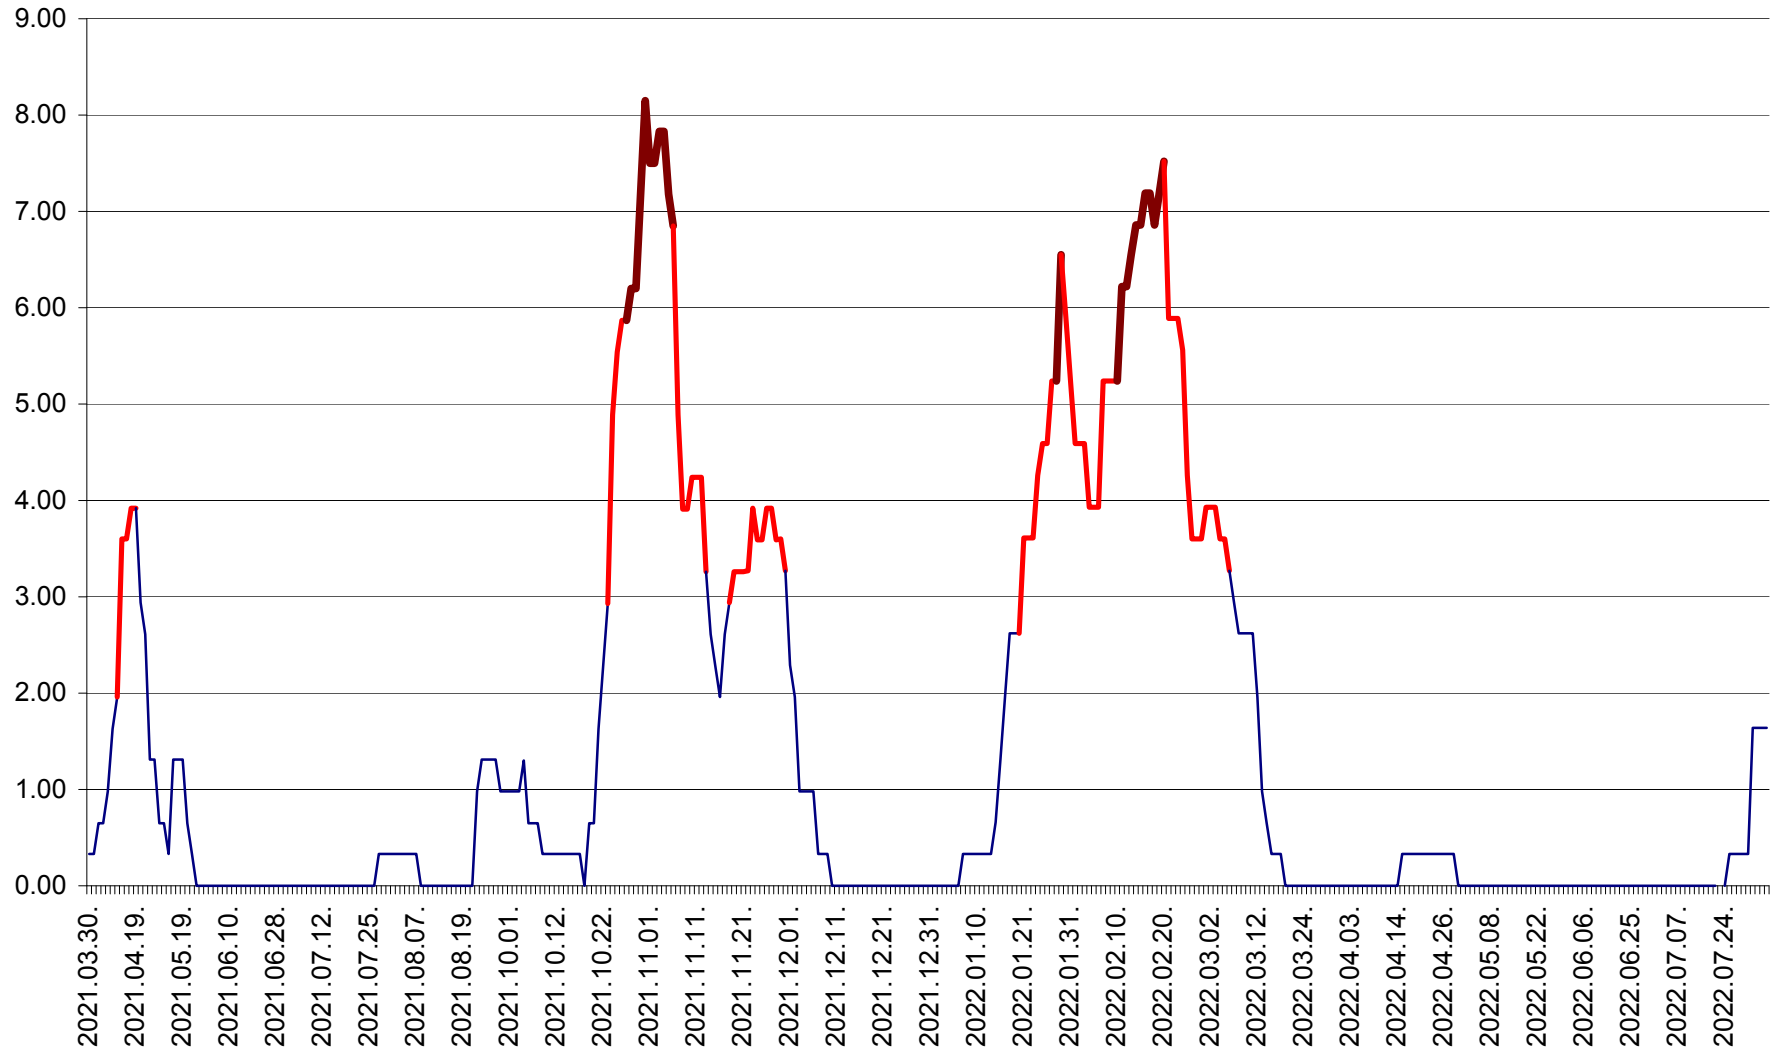

ATID - Evolutia incidentei cumulate pe 14 zile la % de locuitori  
2021.04.01. - 2022.08.07.

AVRĂMEȘTI - Evolutia incidentei cumulate pe 14 zile la ‰ de locuitori  
2021.04.01. - 2022.08.07.

ORAȘ BĂILE TUȘNAD - Evolutia incidentei cumulate pe 14 zile la ‰ de locuitori  
2021.04.01. - 2022.08.07.

ORAȘ BĂLAN - Evoluția incidenței cumulate pe 14 zile la ‰ de locuitori  
2021.04.01. - 2022.08.07.

BILBOR - Evolutia incidentei cumulate pe 14 zile la ‰ de locuitori  
2021.04.01. - 2022.08.07.

ORAȘ BORSEC - Evolutia incidentei cumulate pe 14 zile la ‰ de locuitori  
2021.04.01. - 2022.08.07.

BRĂDEȘTI - Evoluția incidenței cumulate pe 14 zile la ‰ de locuitori  
2021.04.01. - 2022.08.07.

CĂPÂLNIȚA - Evoluția incidenței cumulate pe 14 zile la ‰ de locuitori  
2021.04.01. - 2022.08.07.

CÂRȚA - Evolutia incidentei cumulate pe 14 zile la ‰ de locuitori  
2021.04.01. - 2022.08.07.