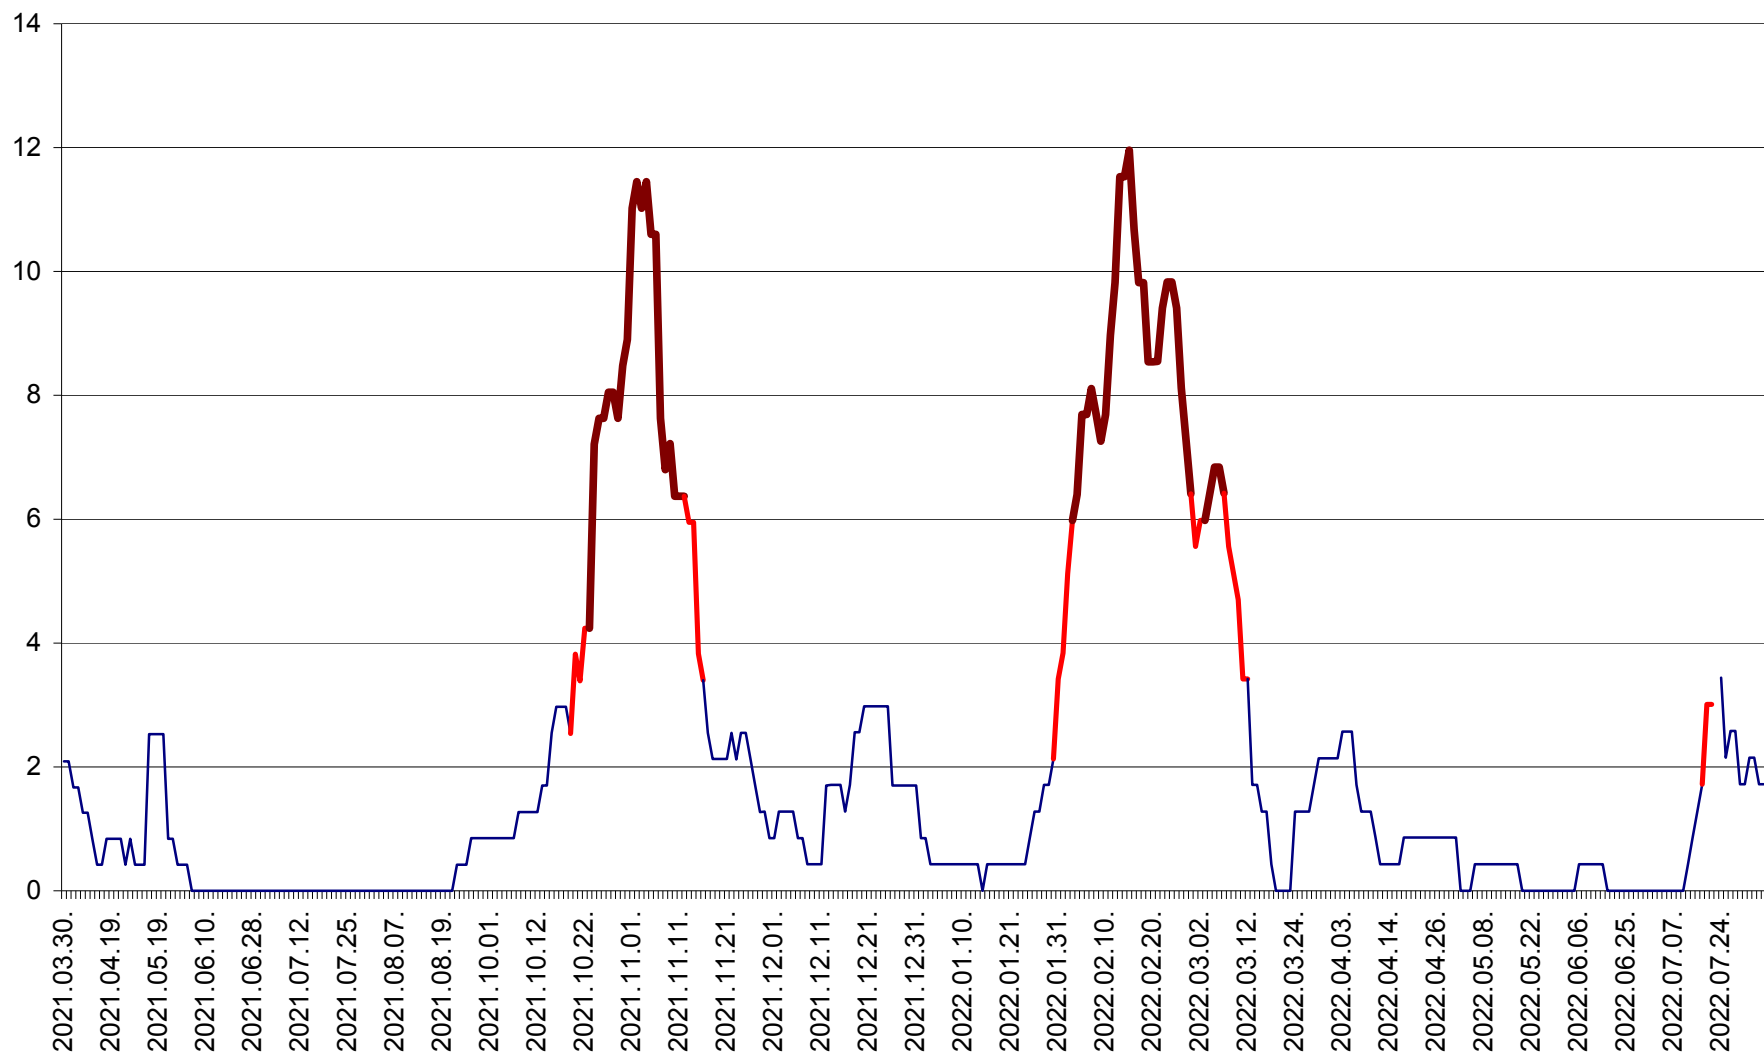

CORBU - Evolutia incidentei cumulate pe 14 zile la ‰ de locuitori  
2021.04.01. - 2022.08.07.

CORUND - Evolutia incidentei cumulate pe 14 zile la ‰ de locuitori  
2021.04.01. - 2022.08.07.

COZMENI - Evolutia incidentei cumulate pe 14 zile la % de locuitori  
2021.04.01. - 2022.08.07.

ORAȘ CRISTURU SECUIESC - Evolutia incidentei cumulate pe 14 zile la ‰ de locuitori  
2021.04.01. - 2022.08.07.

DĂNEȘTI - Evolutia incidentei cumulate pe 14 zile la ‰ de locuitori  
2021.04.01. - 2022.08.07.

DÂRJIU - Evolutia incidentei cumulate pe 14 zile la ‰ de locuitori  
2021.04.01. - 2022.08.07.

DEALU - Evolutia incidentei cumulate pe 14 zile la ‰ de locuitori  
2021.04.01. - 2022.08.07.

DITRĂU - Evolutia incidentei cumulate pe 14 zile la ‰ de locuitori  
2021.04.01. - 2022.08.07.

FELICENI - Evolutia incidentei cumulate pe 14 zile la % de locuitori  
2021.04.01. - 2022.08.07.

FRUMOASA - Evolutia incidentei cumulate pe 14 zile la ‰ de locuitori  
2021.04.01. - 2022.08.07.

GĂLĂUȚAȘ - Evoluția incidenței cumulate pe 14 zile la ‰ de locuitori  
2021.04.01. - 2022.08.07.