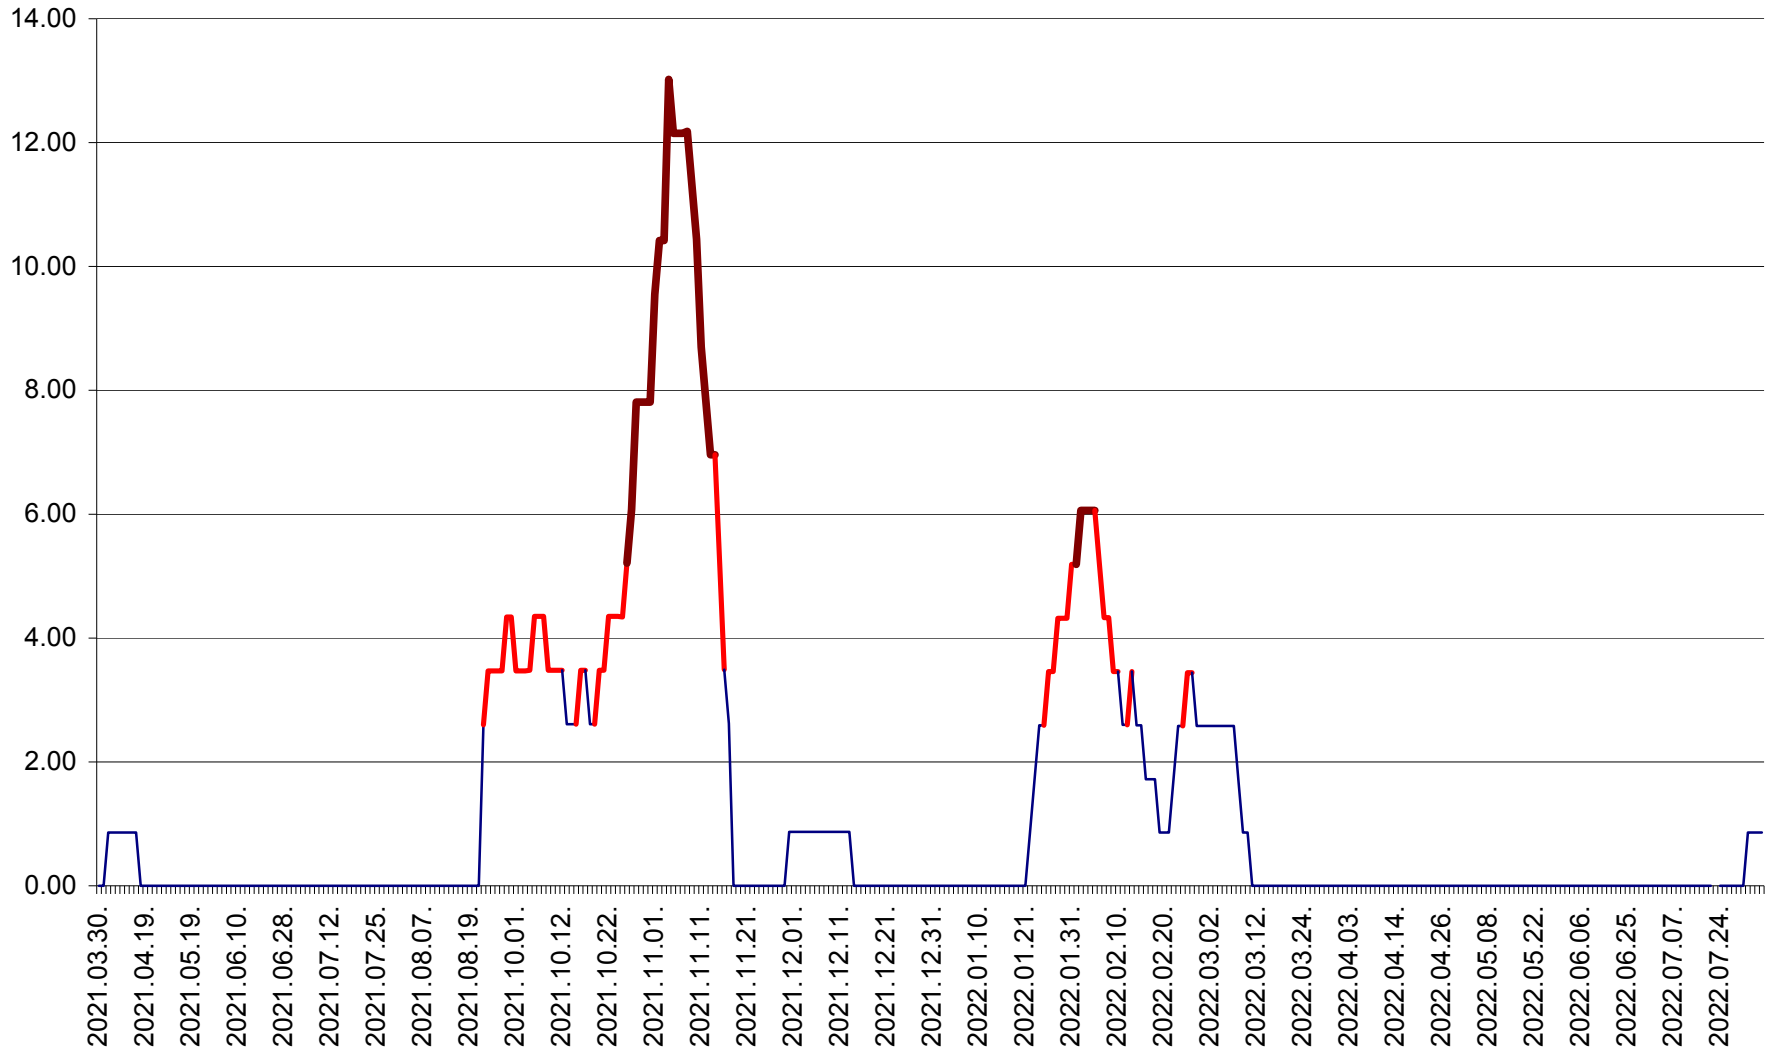

VĂRȘAG - Evolutia incidentei cumulate pe 14 zile la ‰ de locuitori
2021.04.01. - 2022.08.07.