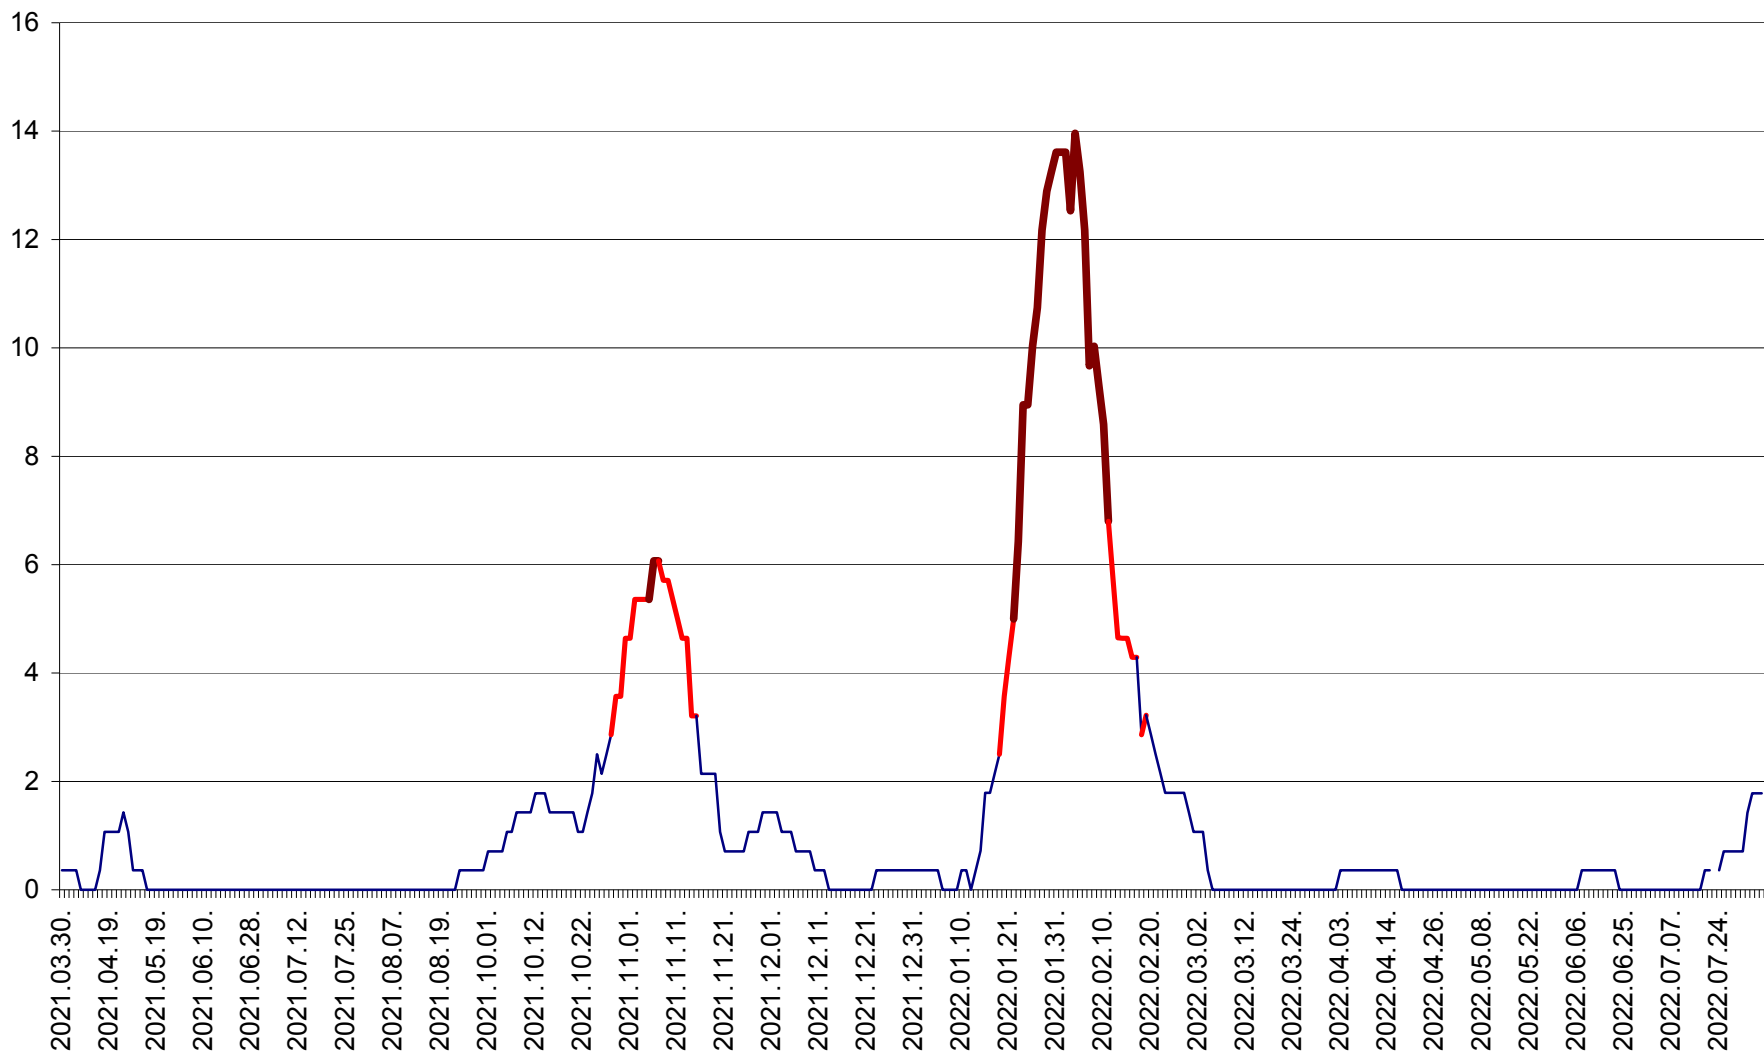

ȘIMONEȘTI - Evolutia incidentei cumulate pe 14 zile la ‰ de locuitori
2021.04.01. - 2022.08.07.