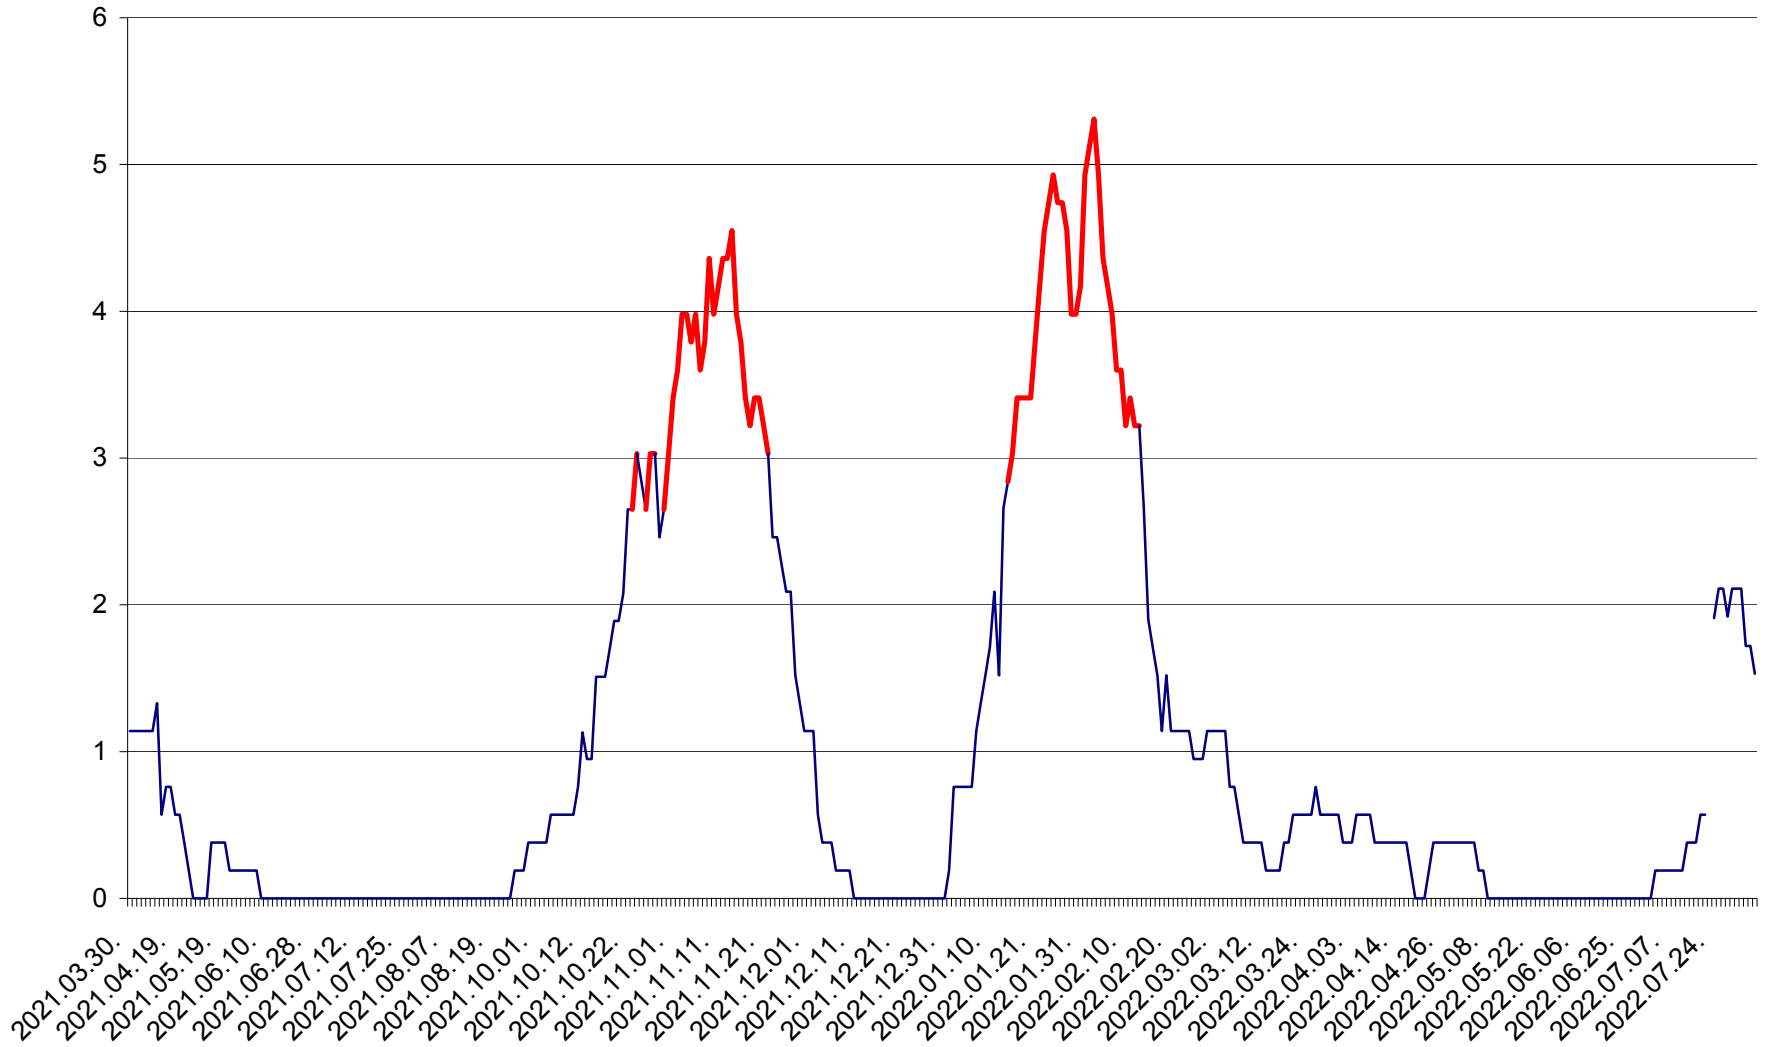

SICULENI - Evolutia incidentei cumulate pe 14 zile la % de locuitori  
2021.04.01. - 2022.08.07.

ȘIMONEȘTI - Evolutia incidentei cumulate pe 14 zile la ‰ de locuitori  
2021.04.01. - 2022.08.07.

SUBCETATE - Evolutia incidentei cumulate pe 14 zile la ‰ de locuitori  
2021.04.01. - 2022.08.07.

SUSENI - Evolutia incidentei cumulate pe 14 zile la ‰ de locuitori  
2021.04.01. - 2022.08.07.

TOMEȘTI - Evolutia incidentei cumulate pe 14 zile la ‰ de locuitori  
2021.04.01. - 2022.08.07.

MUNICIPIUL TOPLIȚA - Evolutia incidentei cumulate pe 14 zile la ‰ de locuitori  
2021.04.01. - 2022.08.07.