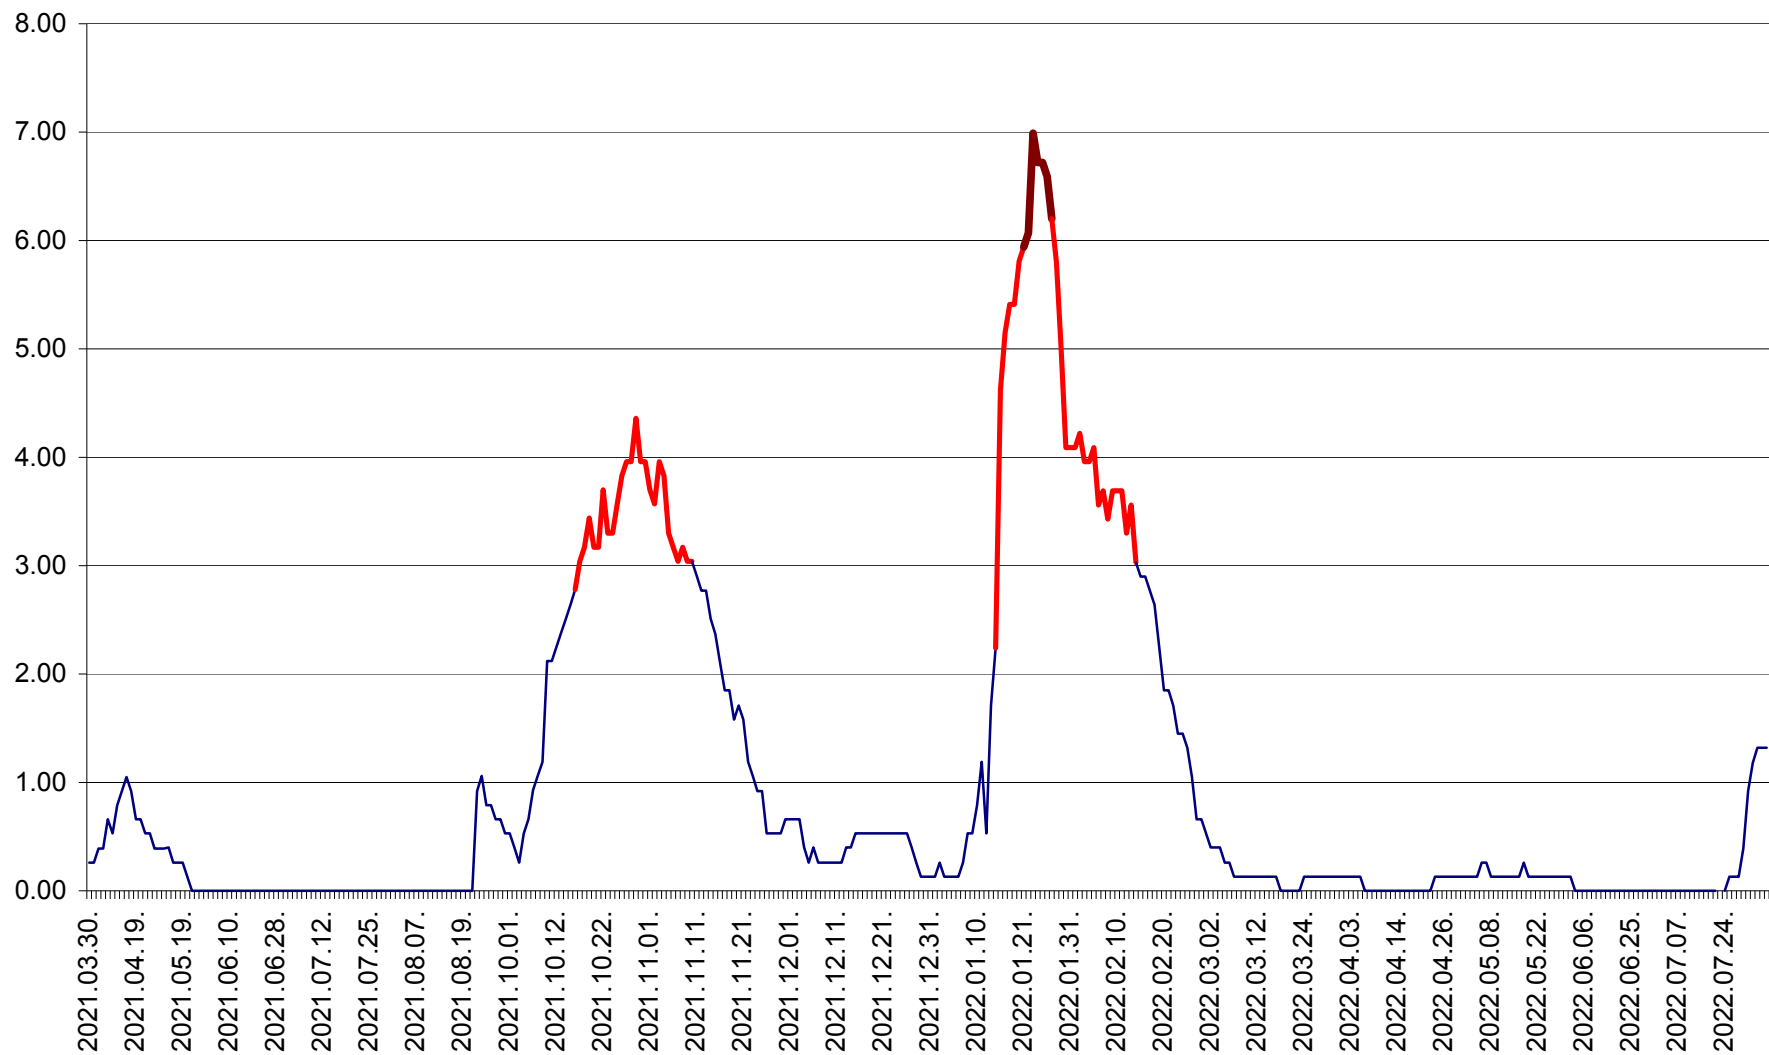

VOȘLĂBENI - Evolutia incidentei cumulate pe 14 zile la ‰ de locuitori
2021.04.01. - 2022.08.07.