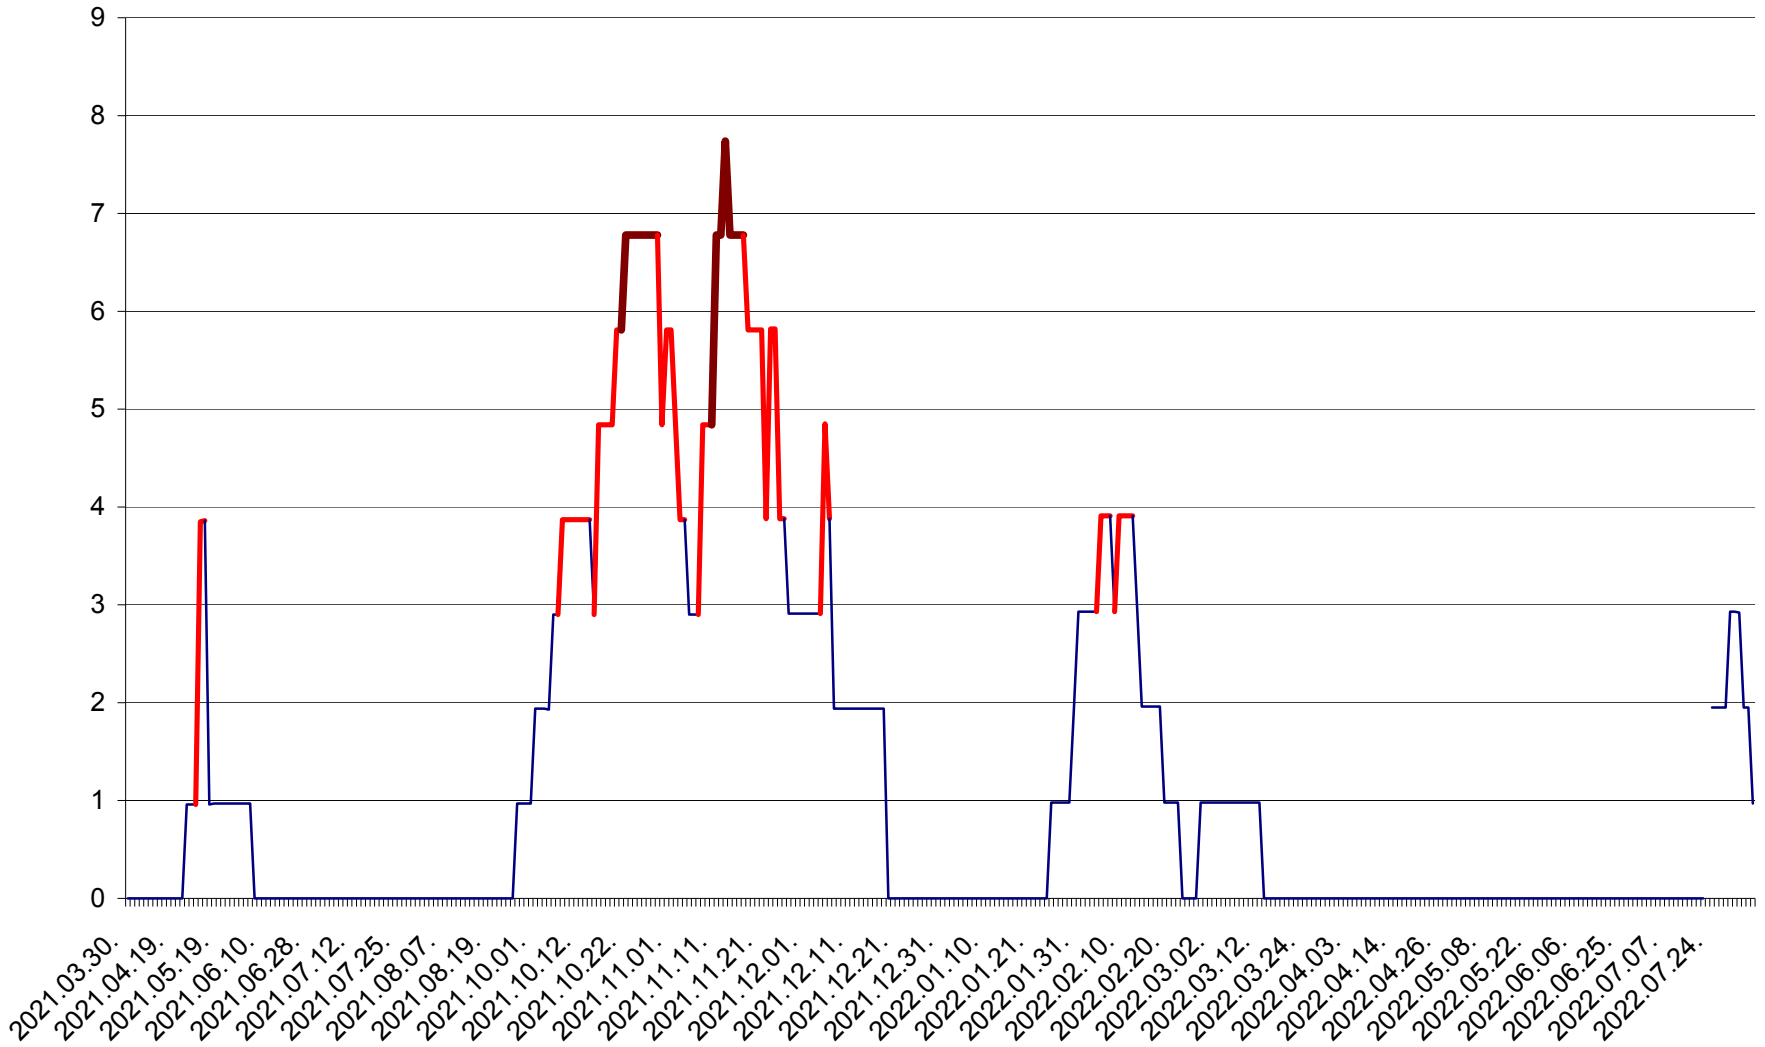

ORAȘ BĂLAN - Evoluția incidenței cumulate pe 14 zile la ‰ de locuitori  
2021.04.01. - 2022.08.07.

BILBOR - Evolutia incidentei cumulate pe 14 zile la ‰ de locuitori  
2021.04.01. - 2022.08.07.

ORAȘ BORSEC - Evolutia incidentei cumulate pe 14 zile la ‰ de locuitori  
2021.04.01. - 2022.08.07.

CORBU - Evolutia incidentei cumulate pe 14 zile la ‰ de locuitori  
2021.04.01. - 2022.08.07.

CORUND - Evolutia incidentei cumulate pe 14 zile la ‰ de locuitori  
2021.04.01. - 2022.08.07.

COZMENI - Evolutia incidentei cumulate pe 14 zile la % de locuitori  
2021.04.01. - 2022.08.07.

ORAȘ CRISTURU SECUIESC - Evolutia incidentei cumulate pe 14 zile la ‰ de locuitori  
2021.04.01. - 2022.08.07.

DĂNEȘTI - Evolutia incidentei cumulate pe 14 zile la ‰ de locuitori  
2021.04.01. - 2022.08.07.

DÂRJIU - Evolutia incidentei cumulate pe 14 zile la ‰ de locuitori  
2021.04.01. - 2022.08.07.

DEALU - Evolutia incidentei cumulate pe 14 zile la ‰ de locuitori  
2021.04.01. - 2022.08.07.

DITRĂU - Evolutia incidentei cumulate pe 14 zile la ‰ de locuitori  
2021.04.01. - 2022.08.07.