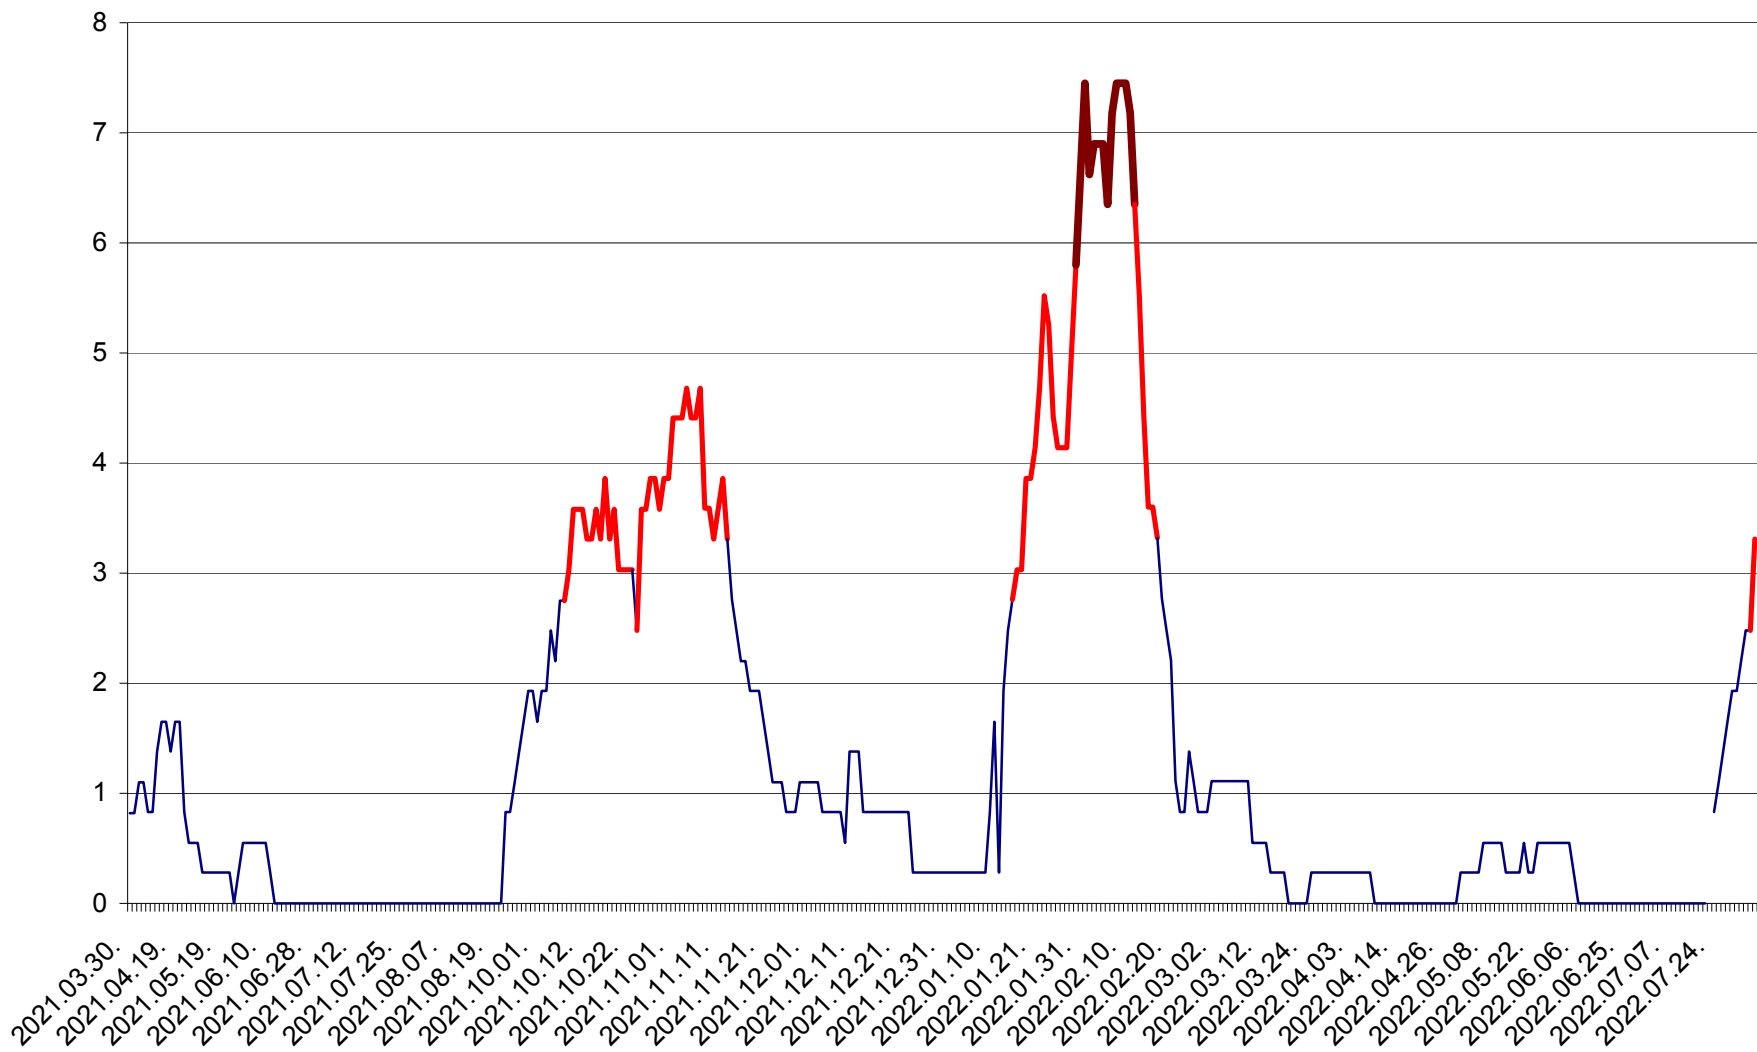

PRAID - Evolutia incidentei cumulate pe 14 zile la ‰ de locuitori  
2021.04.01. - 2022.08.07.

RACU - Evolutia incidentei cumulate pe 14 zile la ‰ de locuitori  
2021.04.01. - 2022.08.07.

REMETEA - Evolutia incidentei cumulate pe 14 zile la ‰ de locuitori  
2021.04.01. - 2022.08.07.

SĂCEL - Evolutia incidentei cumulate pe 14 zile la ‰ de locuitori  
2021.04.01. - 2022.08.07.

SÂNCRĂIENI - Evolutia incidentei cumulate pe 14 zile la ‰ de locuitori  
2021.04.01. - 2022.08.07.

SÂNDOMIC - Evolutia incidentei cumulate pe 14 zile la ‰ de locuitori  
2021.04.01. - 2022.08.07.

SÂNMARTIN - Evolutia incidentei cumulate pe 14 zile la ‰ de locuitori  
2021.04.01. - 2022.08.07.

SÂNSIMION - Evolutia incidentei cumulate pe 14 zile la ‰ de locuitori  
2021.04.01. - 2022.08.07.

SÂNTIMBRU - Evolutia incidentei cumulate pe 14 zile la ‰ de locuitori  
2021.04.01. - 2022.08.07.