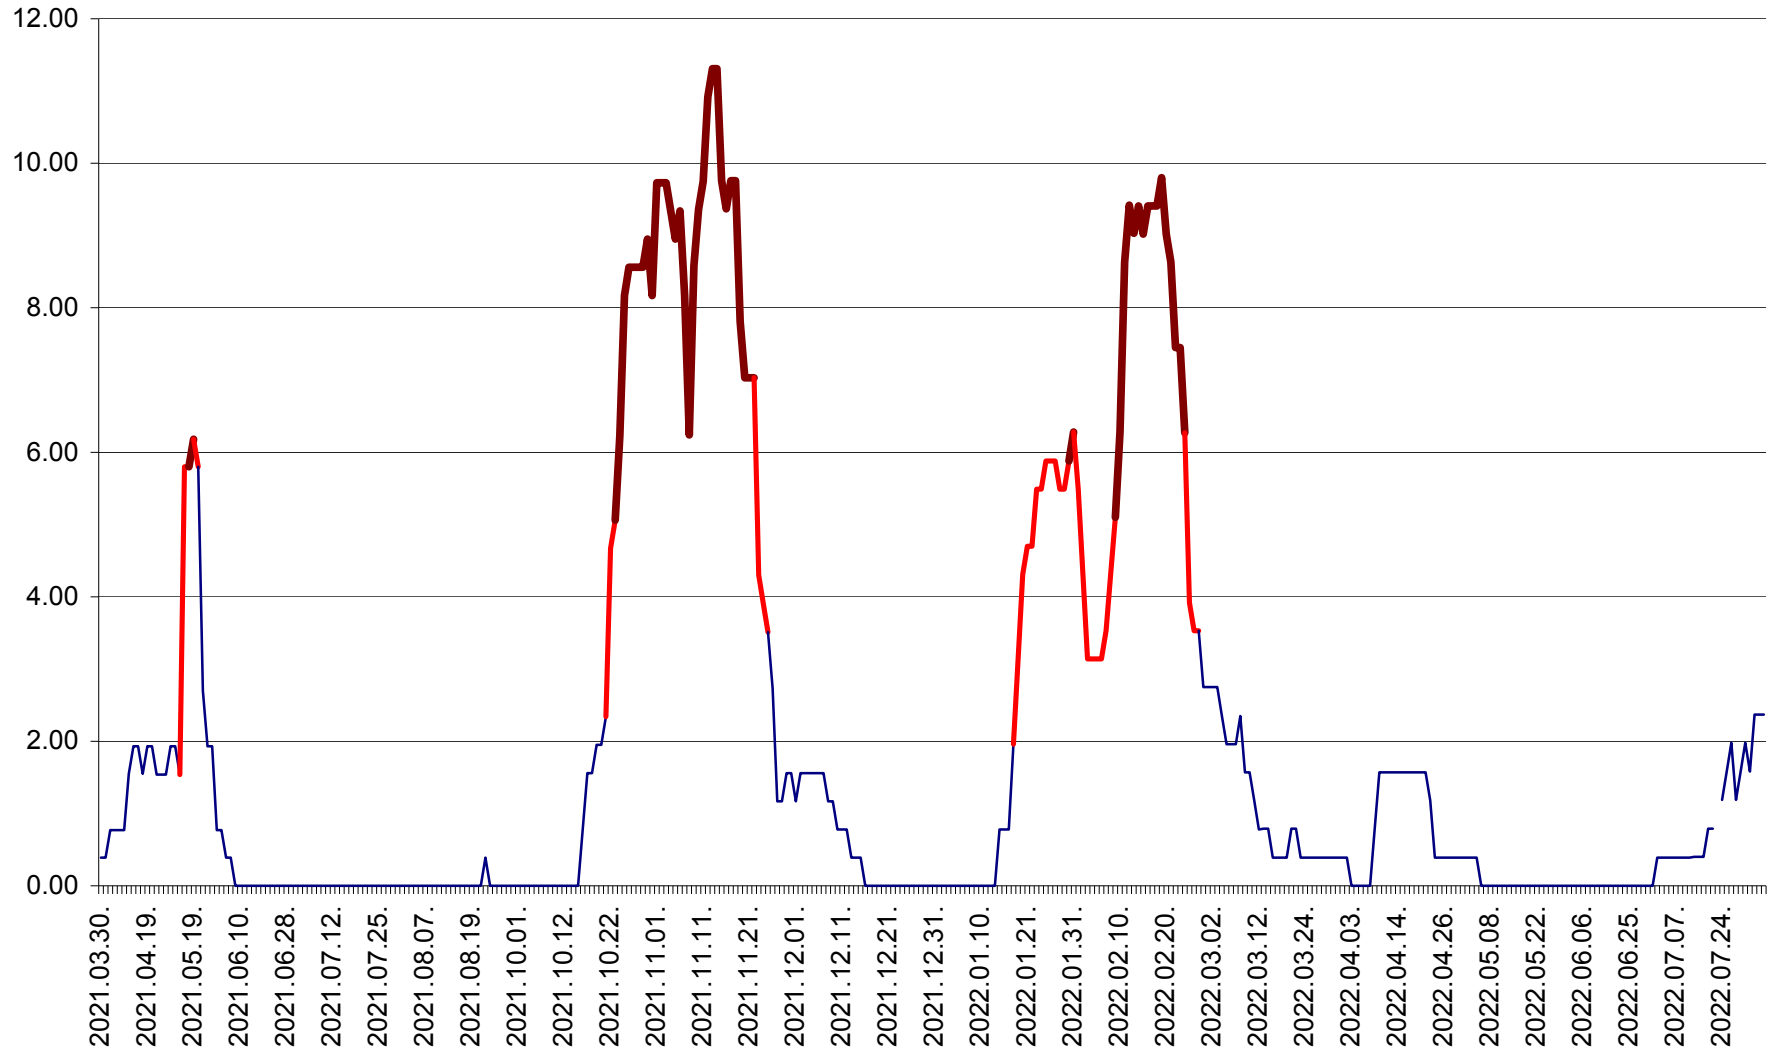

ATID - Evolutia incidentei cumulate pe 14 zile la % de locuitori  
2021.04.01. - 2022.08.07.

AVRĂMEȘTI - Evolutia incidentei cumulate pe 14 zile la ‰ de locuitori  
2021.04.01. - 2022.08.07.

ORAȘ BĂILE TUȘNAD - Evolutia incidentei cumulate pe 14 zile la ‰ de locuitori  
2021.04.01. - 2022.08.07.

ORAȘ BĂLAN - Evoluția incidenței cumulate pe 14 zile la ‰ de locuitori  
2021.04.01. - 2022.08.07.

BILBOR - Evolutia incidentei cumulate pe 14 zile la ‰ de locuitori  
2021.04.01. - 2022.08.07.

ORAȘ BORSEC - Evolutia incidentei cumulate pe 14 zile la ‰ de locuitori  
2021.04.01. - 2022.08.07.

BRĂDEȘTI - Evoluția incidenței cumulate pe 14 zile la ‰ de locuitori  
2021.04.01. - 2022.08.07.

CĂPÂLNIȚA - Evoluția incidenței cumulate pe 14 zile la ‰ de locuitori  
2021.04.01. - 2022.08.07.

CÂRȚA - Evolutia incidentei cumulate pe 14 zile la ‰ de locuitori  
2021.04.01. - 2022.08.07.