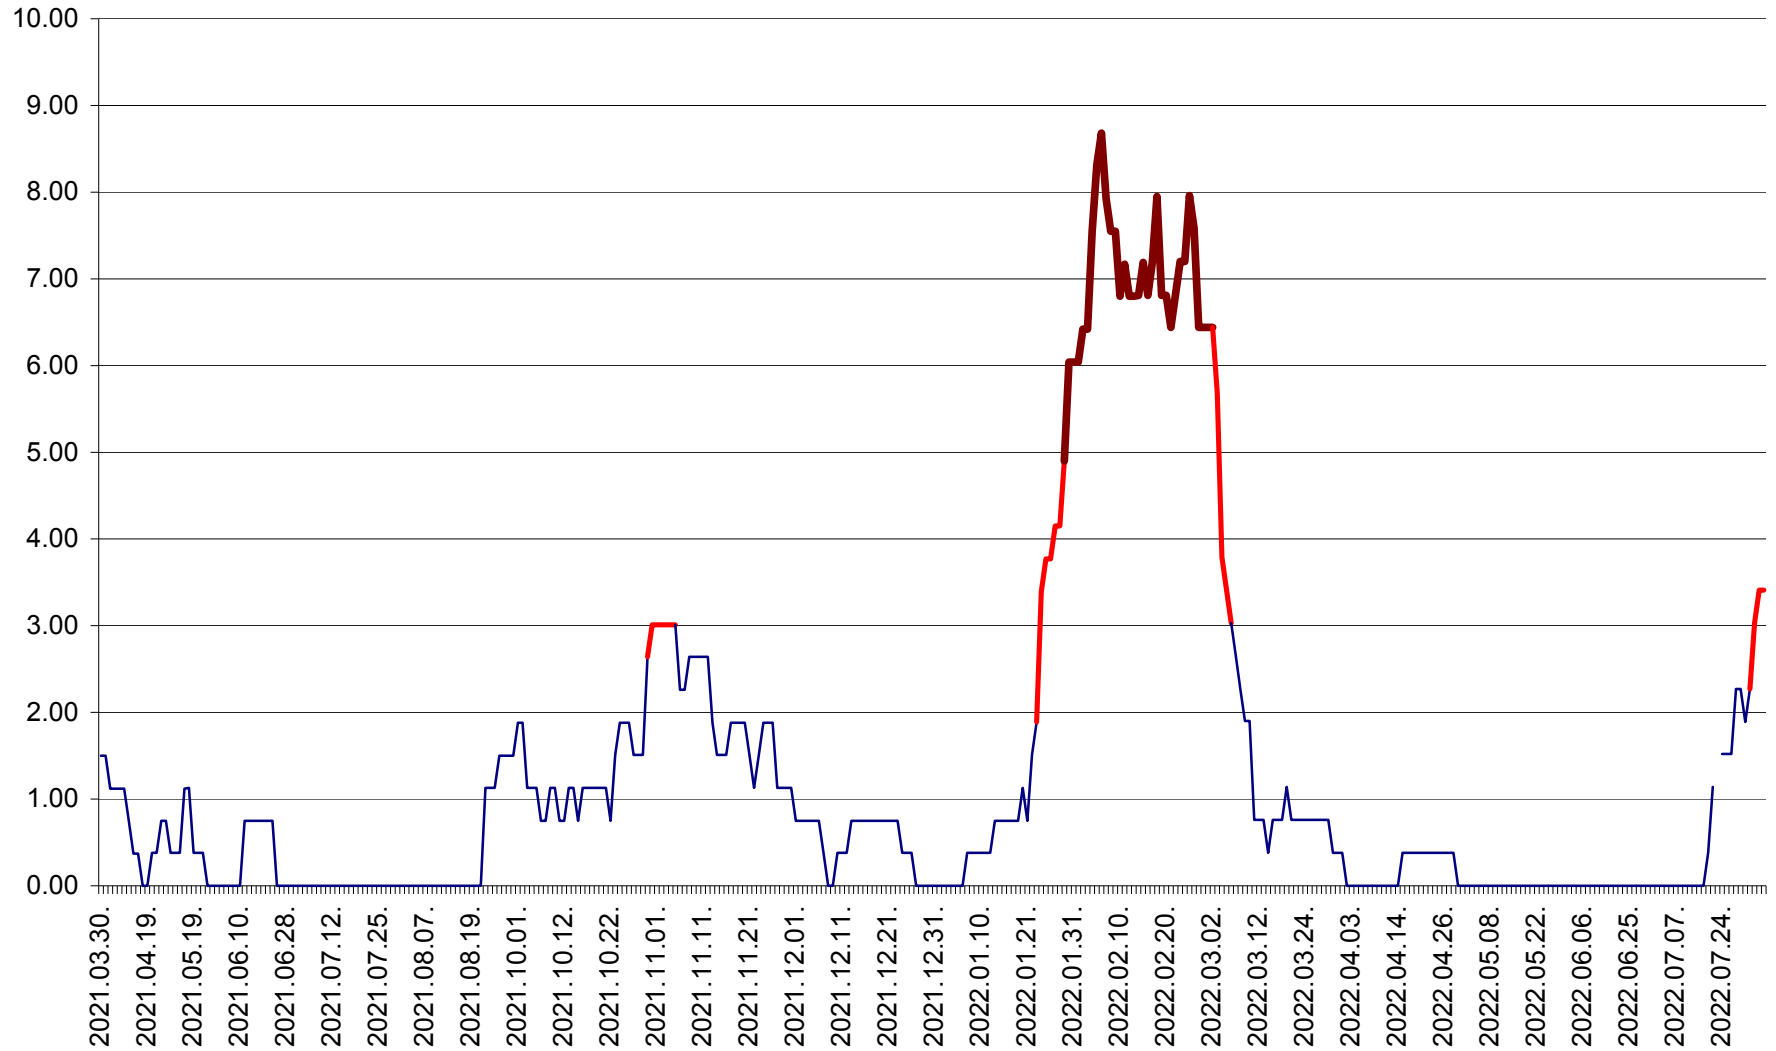

ATID - Evolutia incidentei cumulate pe 14 zile la % de locuitori  
2021.04.01. - 2022.08.07.

AVRĂMEȘTI - Evolutia incidentei cumulate pe 14 zile la ‰ de locuitori  
2021.04.01. - 2022.08.07.

ORAȘ BĂILE TUȘNAD - Evolutia incidentei cumulate pe 14 zile la ‰ de locuitori  
2021.04.01. - 2022.08.07.

ORAȘ BĂLAN - Evoluția incidenței cumulate pe 14 zile la ‰ de locuitori  
2021.04.01. - 2022.08.07.

BILBOR - Evolutia incidentei cumulate pe 14 zile la ‰ de locuitori  
2021.04.01. - 2022.08.07.

ORAȘ BORSEC - Evolutia incidentei cumulate pe 14 zile la ‰ de locuitori  
2021.04.01. - 2022.08.07.

BRĂDEȘTI - Evoluția incidenței cumulate pe 14 zile la ‰ de locuitori  
2021.04.01. - 2022.08.07.

CĂPÂLNIȚA - Evoluția incidenței cumulate pe 14 zile la ‰ de locuitori  
2021.04.01. - 2022.08.07.

CÂRȚA - Evolutia incidentei cumulate pe 14 zile la ‰ de locuitori  
2021.04.01. - 2022.08.07.