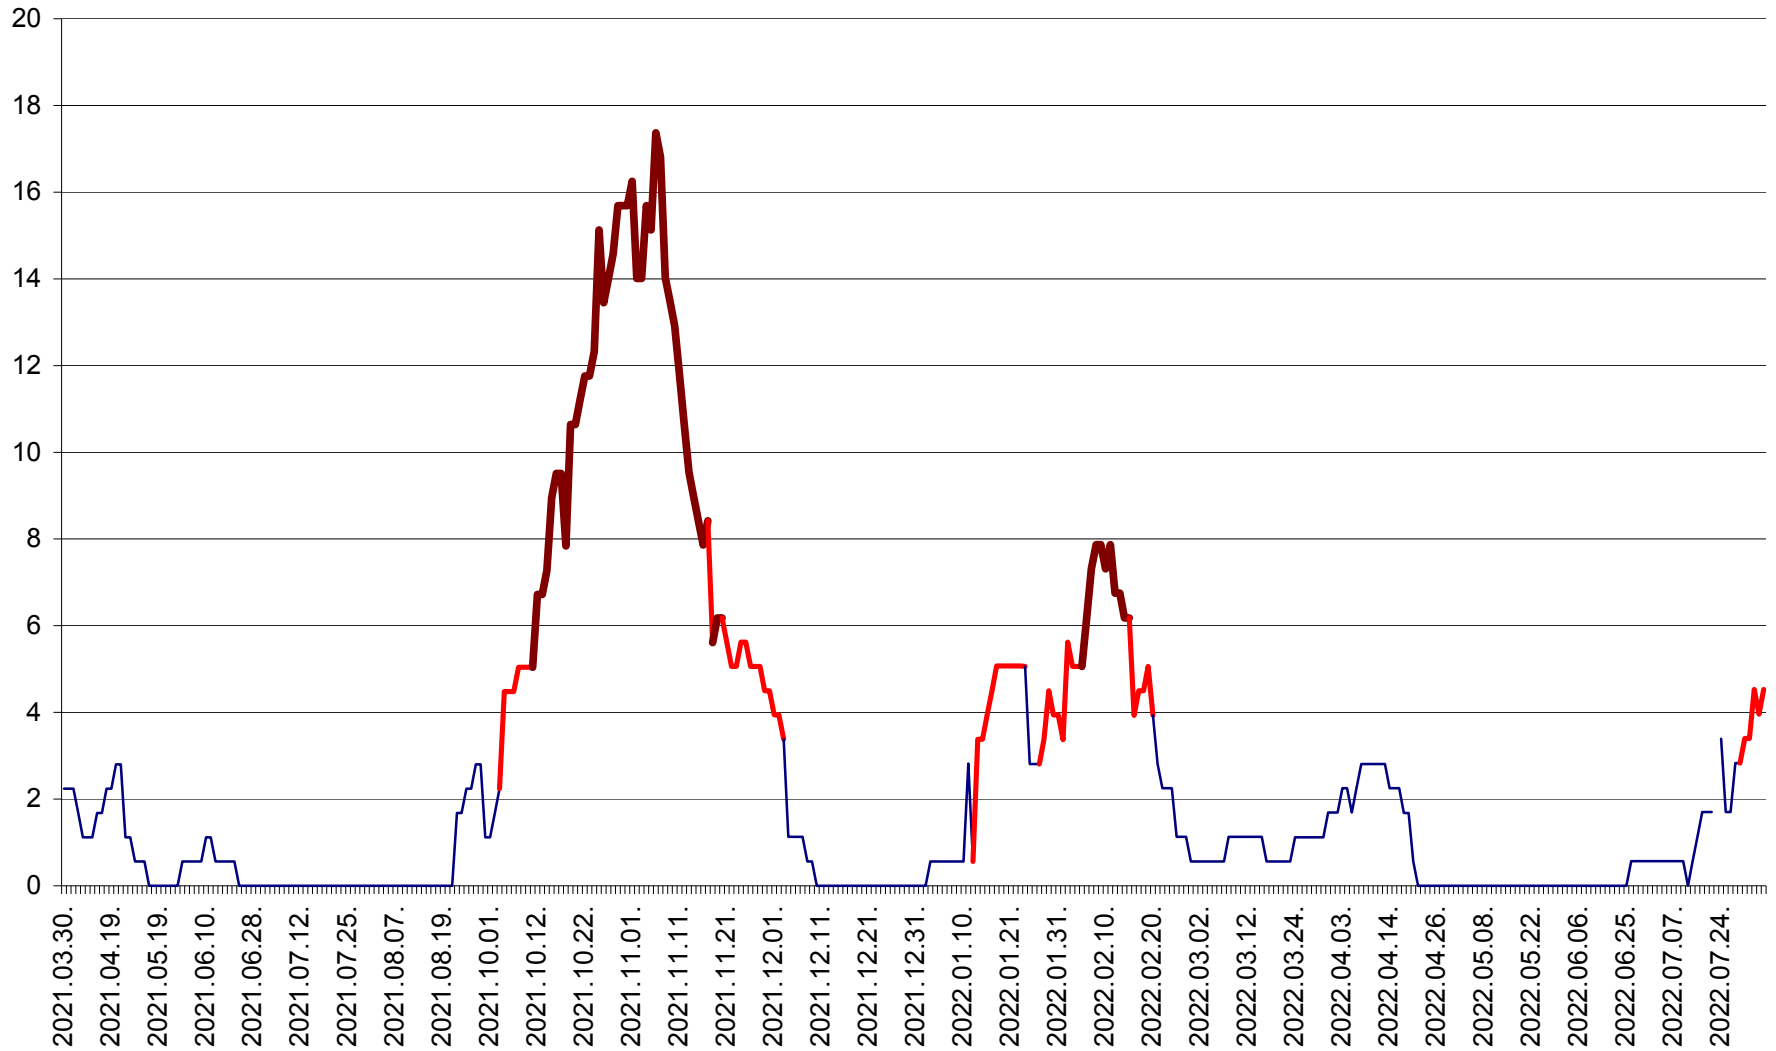

SICULENI - Evolutia incidentei cumulate pe 14 zile la % de locuitori  
2021.04.01. - 2022.08.07.

ȘIMONEȘTI - Evolutia incidentei cumulate pe 14 zile la ‰ de locuitori  
2021.04.01. - 2022.08.07.

SUBCETATE - Evolutia incidentei cumulate pe 14 zile la ‰ de locuitori  
2021.04.01. - 2022.08.07.