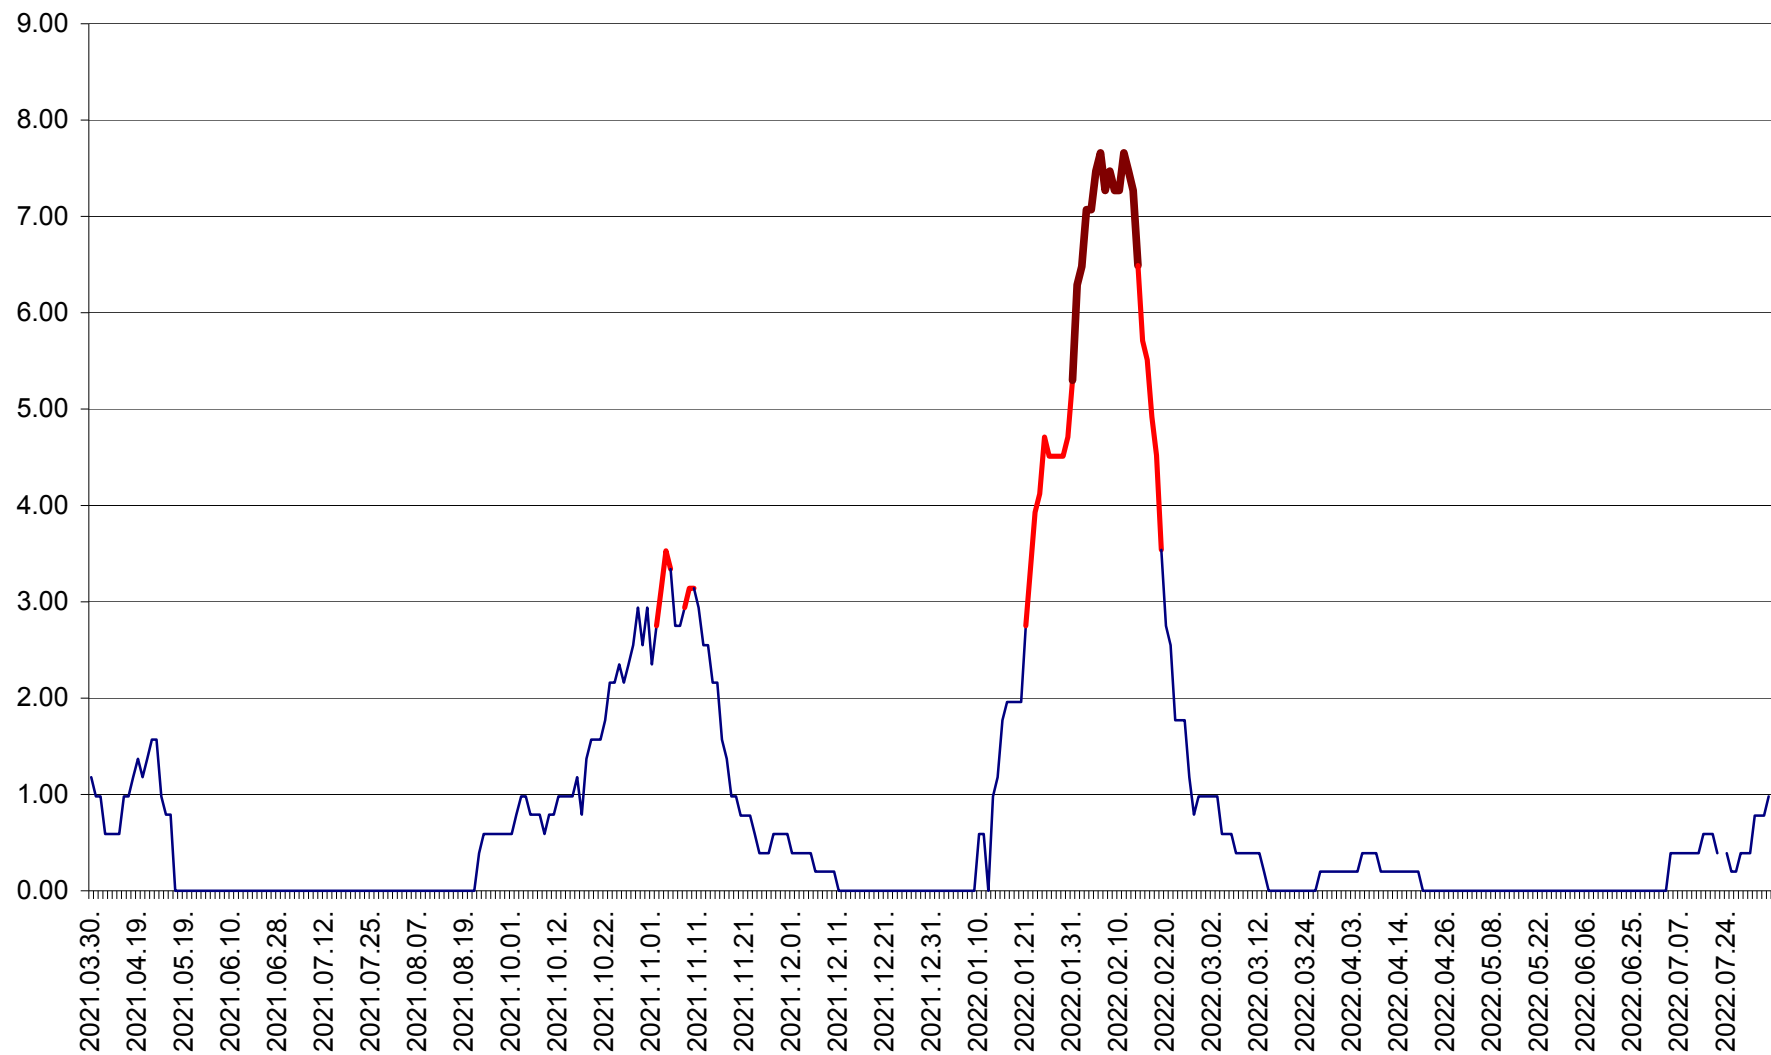

ORAȘ BĂLAN - Evoluția incidenței cumulate pe 14 zile la ‰ de locuitori  
2021.04.01. - 2022.08.07.

BILBOR - Evolutia incidentei cumulate pe 14 zile la ‰ de locuitori  
2021.04.01. - 2022.08.07.

ORAȘ BORSEC - Evolutia incidentei cumulate pe 14 zile la ‰ de locuitori  
2021.04.01. - 2022.08.07.

BRĂDEȘTI - Evoluția incidenței cumulate pe 14 zile la ‰ de locuitori  
2021.04.01. - 2022.08.07.

CĂPÂLNIȚA - Evoluția incidenței cumulate pe 14 zile la ‰ de locuitori  
2021.04.01. - 2022.08.07.

CÂRȚA - Evolutia incidentei cumulate pe 14 zile la ‰ de locuitori  
2021.04.01. - 2022.08.07.

CICEU - Evolutia incidentei cumulate pe 14 zile la ‰ de locuitori  
2021.04.01. - 2022.08.07.

CIUCSÂNGEORGIU - Evolutia incidentei cumulate pe 14 zile la % de locuitori  
2021.04.01. - 2022.08.07.

CIUMANI - Evolutia incidentei cumulate pe 14 zile la ‰ de locuitori  
2021.04.01. - 2022.08.07.

CORBU - Evolutia incidentei cumulate pe 14 zile la ‰ de locuitori  
2021.04.01. - 2022.08.07.

CORUND - Evolutia incidentei cumulate pe 14 zile la ‰ de locuitori  
2021.04.01. - 2022.08.07.

COZMENI - Evolutia incidentei cumulate pe 14 zile la % de locuitori  
2021.04.01. - 2022.08.07.