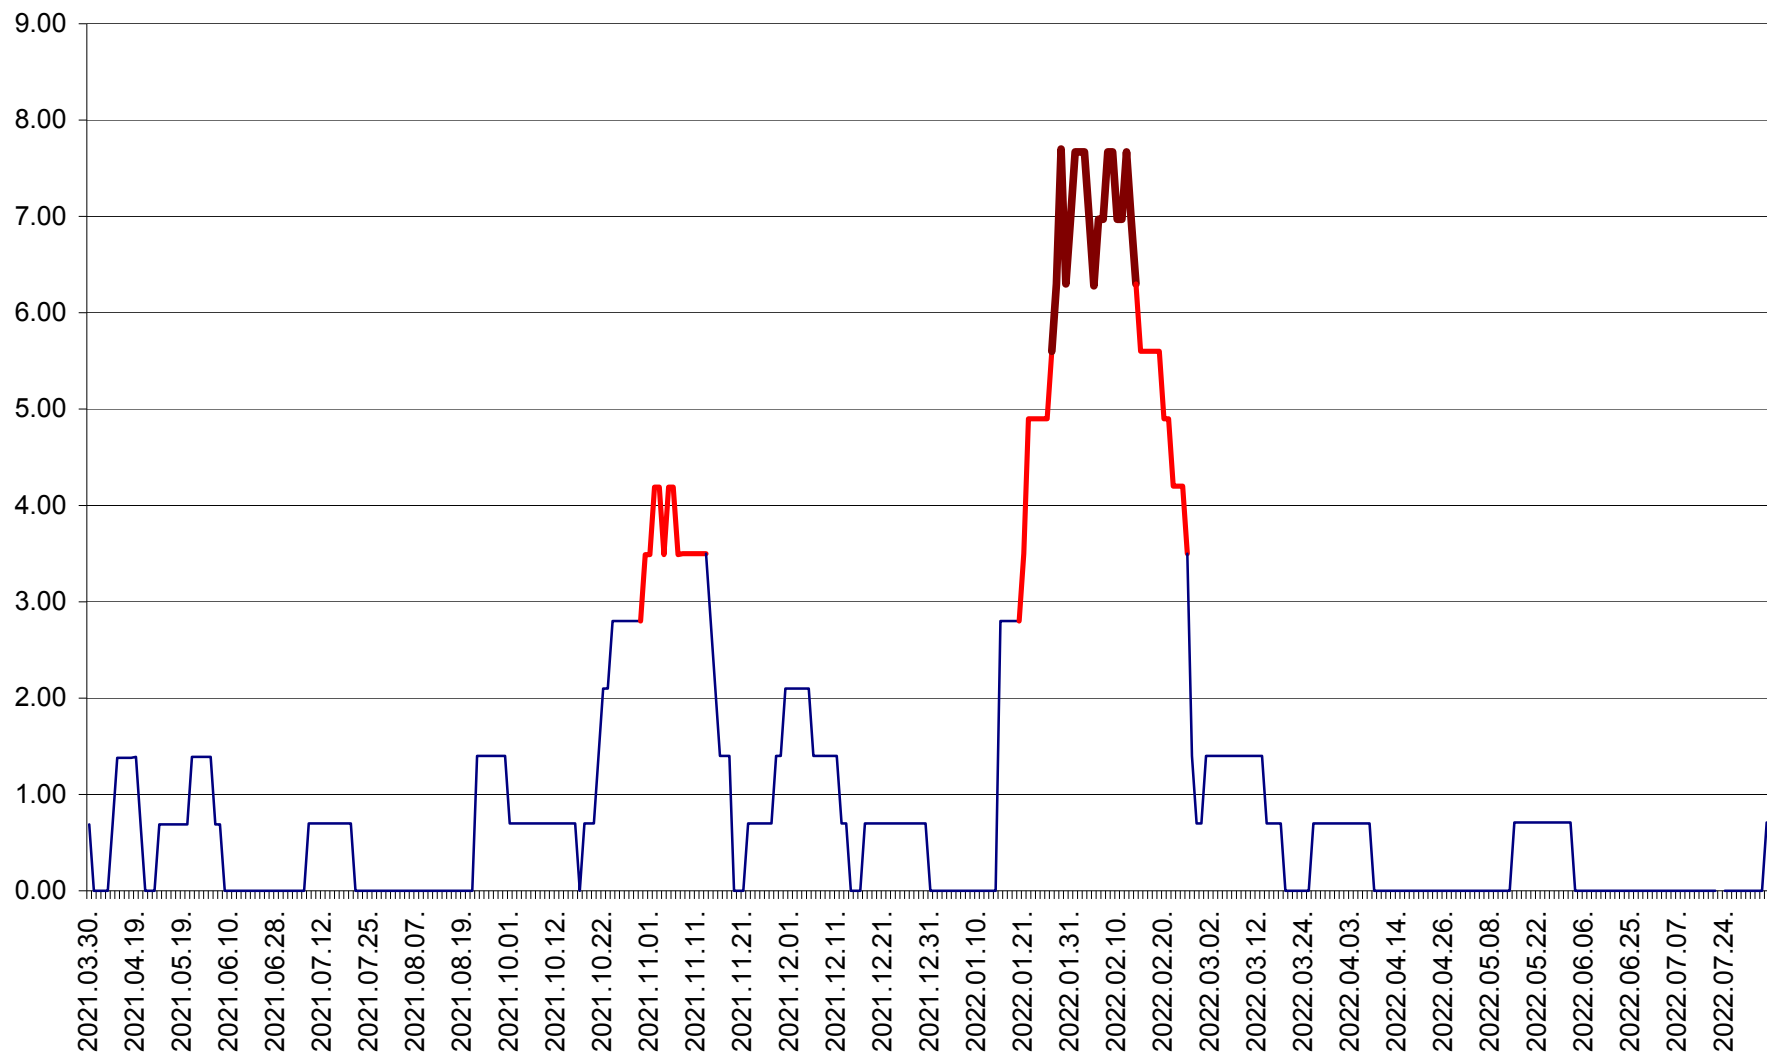

ORAȘ BĂLAN - Evoluția incidenței cumulate pe 14 zile la ‰ de locuitori  
2021.04.01. - 2022.08.07.

BILBOR - Evolutia incidentei cumulate pe 14 zile la ‰ de locuitori  
2021.04.01. - 2022.08.07.

ORAȘ BORSEC - Evolutia incidentei cumulate pe 14 zile la ‰ de locuitori  
2021.04.01. - 2022.08.07.

BRĂDEȘTI - Evoluția incidenței cumulate pe 14 zile la ‰ de locuitori  
2021.04.01. - 2022.08.07.

CĂPÂLNIȚA - Evoluția incidenței cumulate pe 14 zile la ‰ de locuitori  
2021.04.01. - 2022.08.07.

CÂRȚA - Evolutia incidentei cumulate pe 14 zile la ‰ de locuitori  
2021.04.01. - 2022.08.07.

CICEU - Evolutia incidentei cumulate pe 14 zile la ‰ de locuitori  
2021.04.01. - 2022.08.07.

CIUCSÂNGEORGIU - Evolutia incidentei cumulate pe 14 zile la % de locuitori  
2021.04.01. - 2022.08.07.

CIUMANI - Evolutia incidentei cumulate pe 14 zile la ‰ de locuitori  
2021.04.01. - 2022.08.07.

CORBU - Evolutia incidentei cumulate pe 14 zile la ‰ de locuitori  
2021.04.01. - 2022.08.07.

CORUND - Evolutia incidentei cumulate pe 14 zile la ‰ de locuitori  
2021.04.01. - 2022.08.07.

COZMENI - Evolutia incidentei cumulate pe 14 zile la % de locuitori  
2021.04.01. - 2022.08.07.