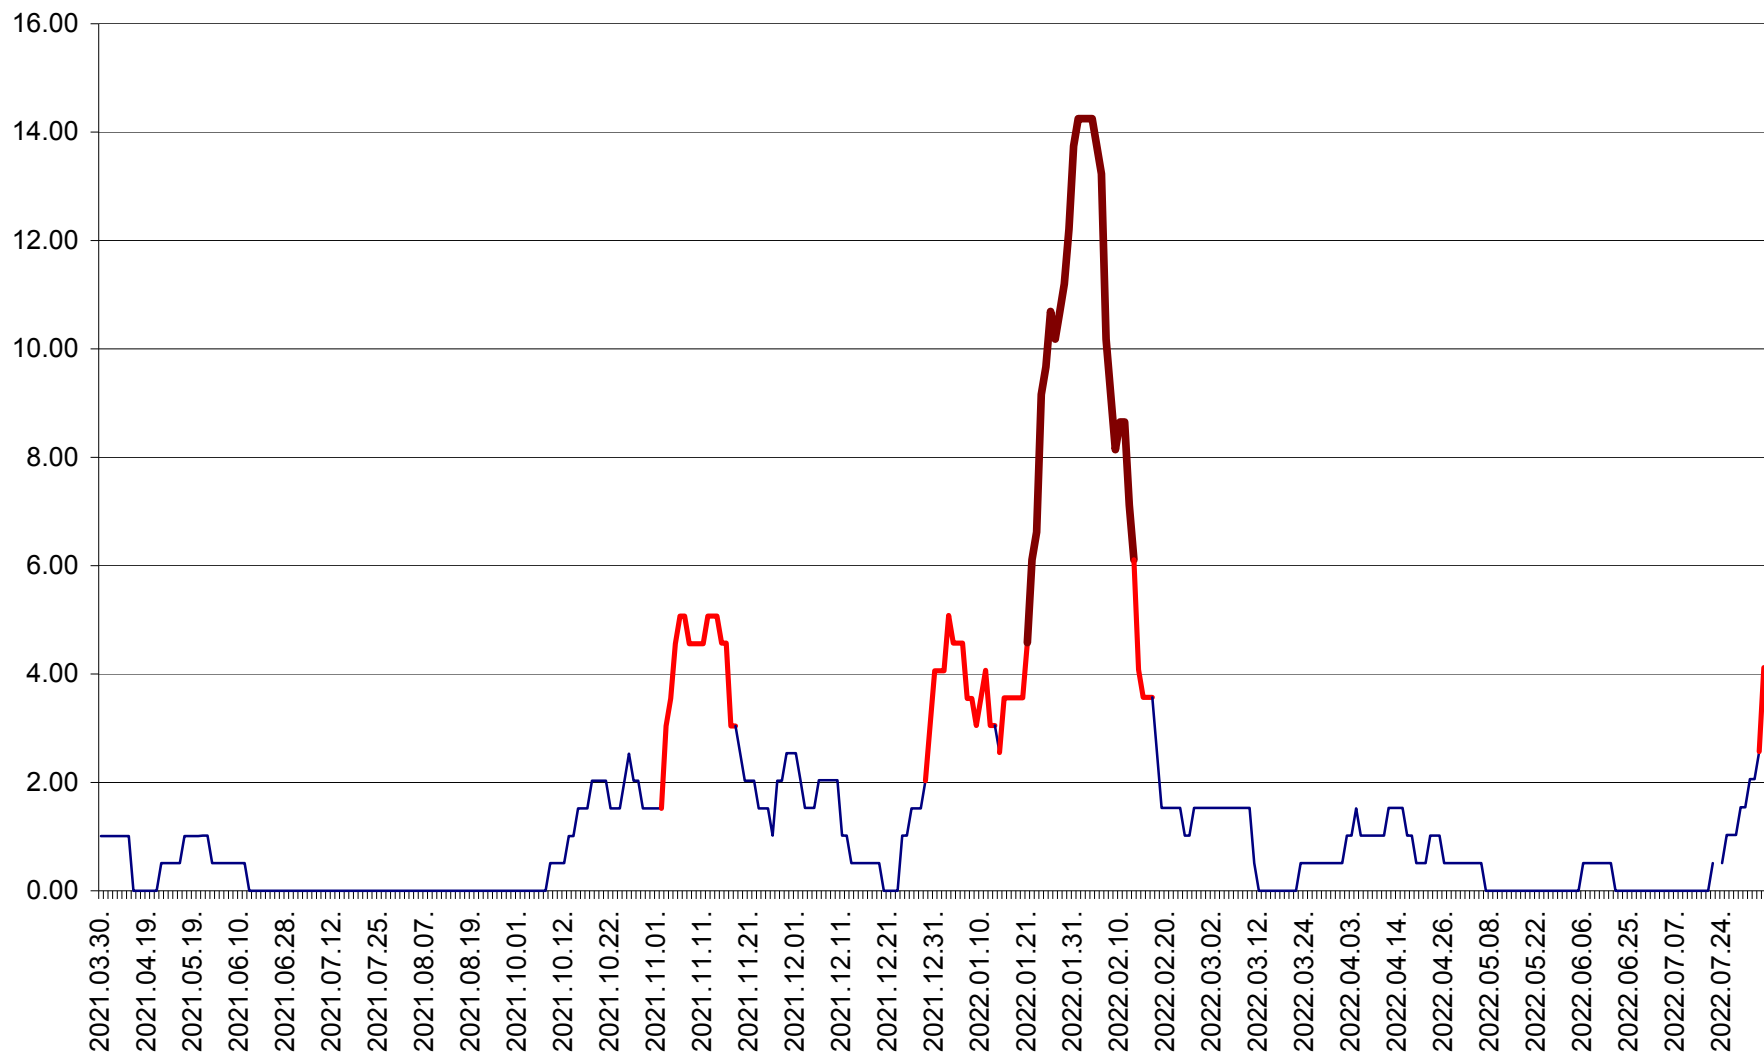

VĂRȘAG - Evolutia incidentei cumulate pe 14 zile la ‰ de locuitori  
2021.04.01. - 2022.08.07.

ORAȘ VLĂHIȚA - Evolutia incidentei cumulate pe 14 zile la ‰ de locuitori  
2021.04.01. - 2022.08.07.

VOȘLĂBENI - Evolutia incidentei cumulate pe 14 zile la ‰ de locuitori  
2021.04.01. - 2022.08.07.

ZETEA - Evolutia incidentei cumulate pe 14 zile la ‰ de locuitori  
2021.04.01. - 2022.08.07.

Total - Evolutia incidentei cumulate pe 14 zile la % de locuitori  
2021.04.01. - 2022.08.07.