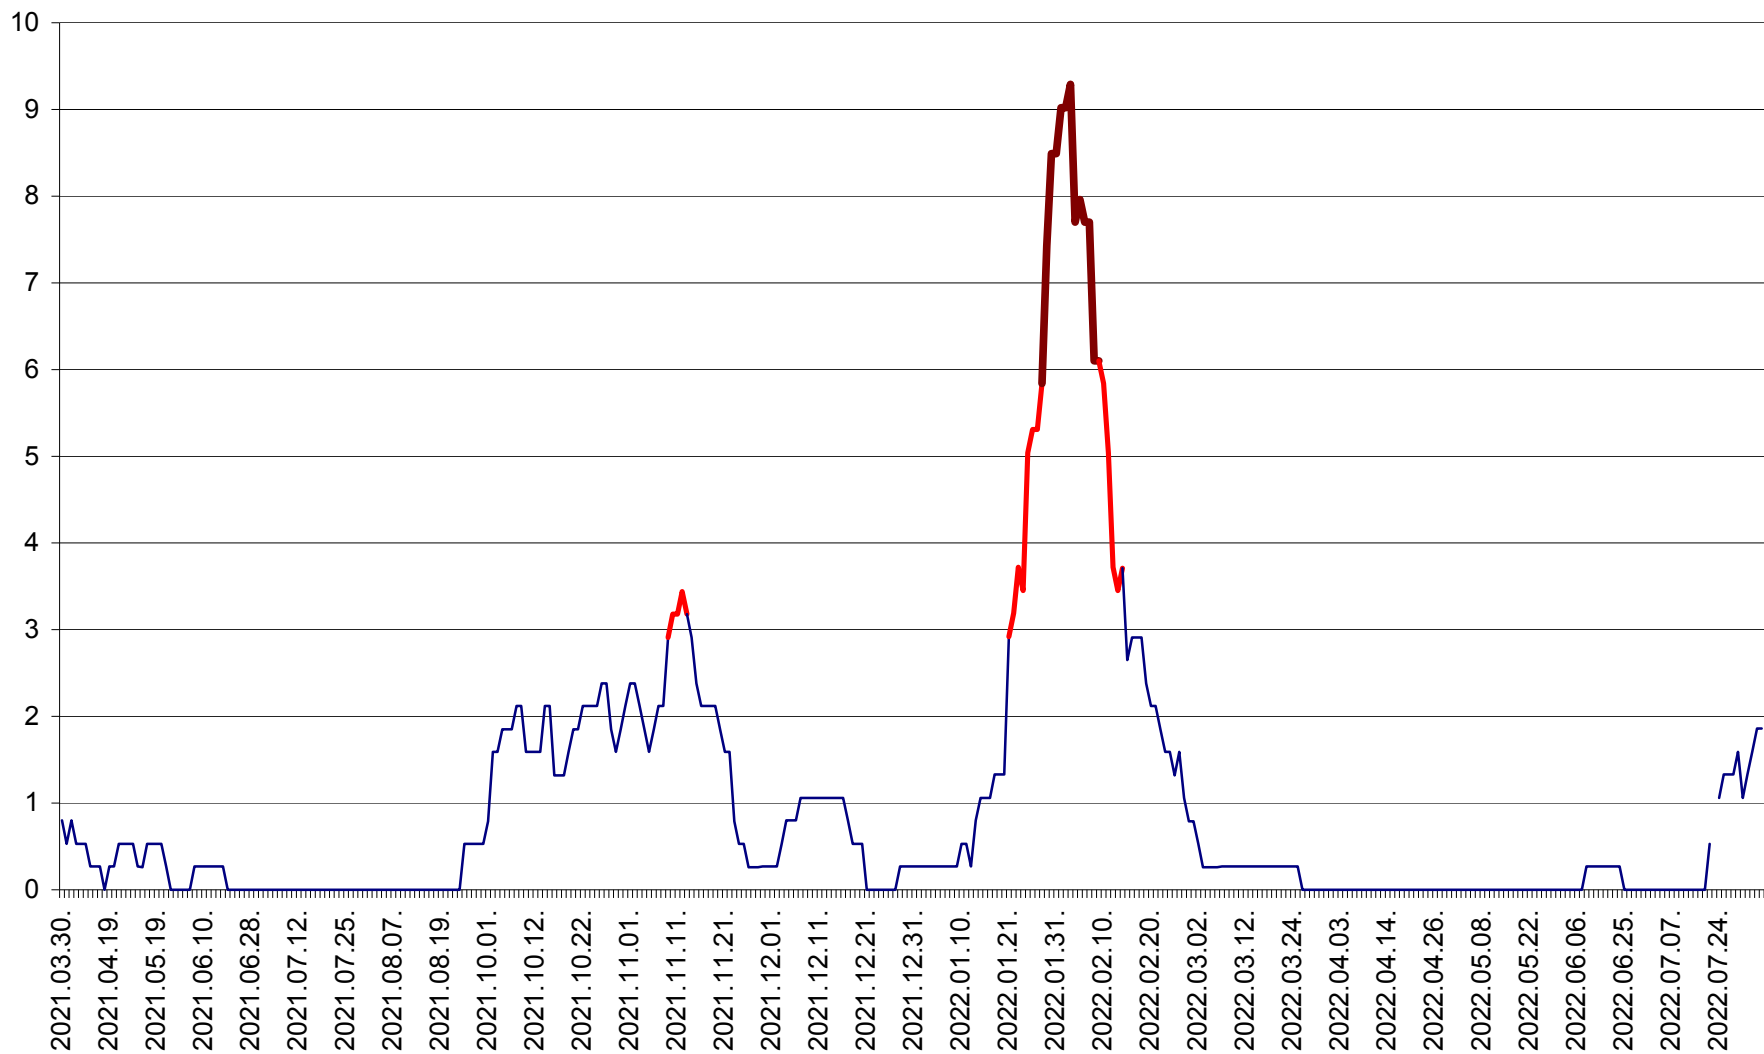

ORAȘ CRISTURU SECUIESC - Evolutia incidentei cumulate pe 14 zile la ‰ de locuitori  
2021.04.01. - 2022.08.07.

DĂNEȘTI - Evolutia incidentei cumulate pe 14 zile la ‰ de locuitori  
2021.04.01. - 2022.08.07.

DÂRJIU - Evolutia incidentei cumulate pe 14 zile la ‰ de locuitori  
2021.04.01. - 2022.08.07.

DEALU - Evolutia incidentei cumulate pe 14 zile la ‰ de locuitori  
2021.04.01. - 2022.08.07.

DITRĂU - Evolutia incidentei cumulate pe 14 zile la ‰ de locuitori  
2021.04.01. - 2022.08.07.

FELICENI - Evolutia incidentei cumulate pe 14 zile la % de locuitori  
2021.04.01. - 2022.08.07.

FRUMOASA - Evolutia incidentei cumulate pe 14 zile la ‰ de locuitori  
2021.04.01. - 2022.08.07.

GĂLĂUȚAȘ - Evoluția incidenței cumulate pe 14 zile la ‰ de locuitori  
2021.04.01. - 2022.08.07.