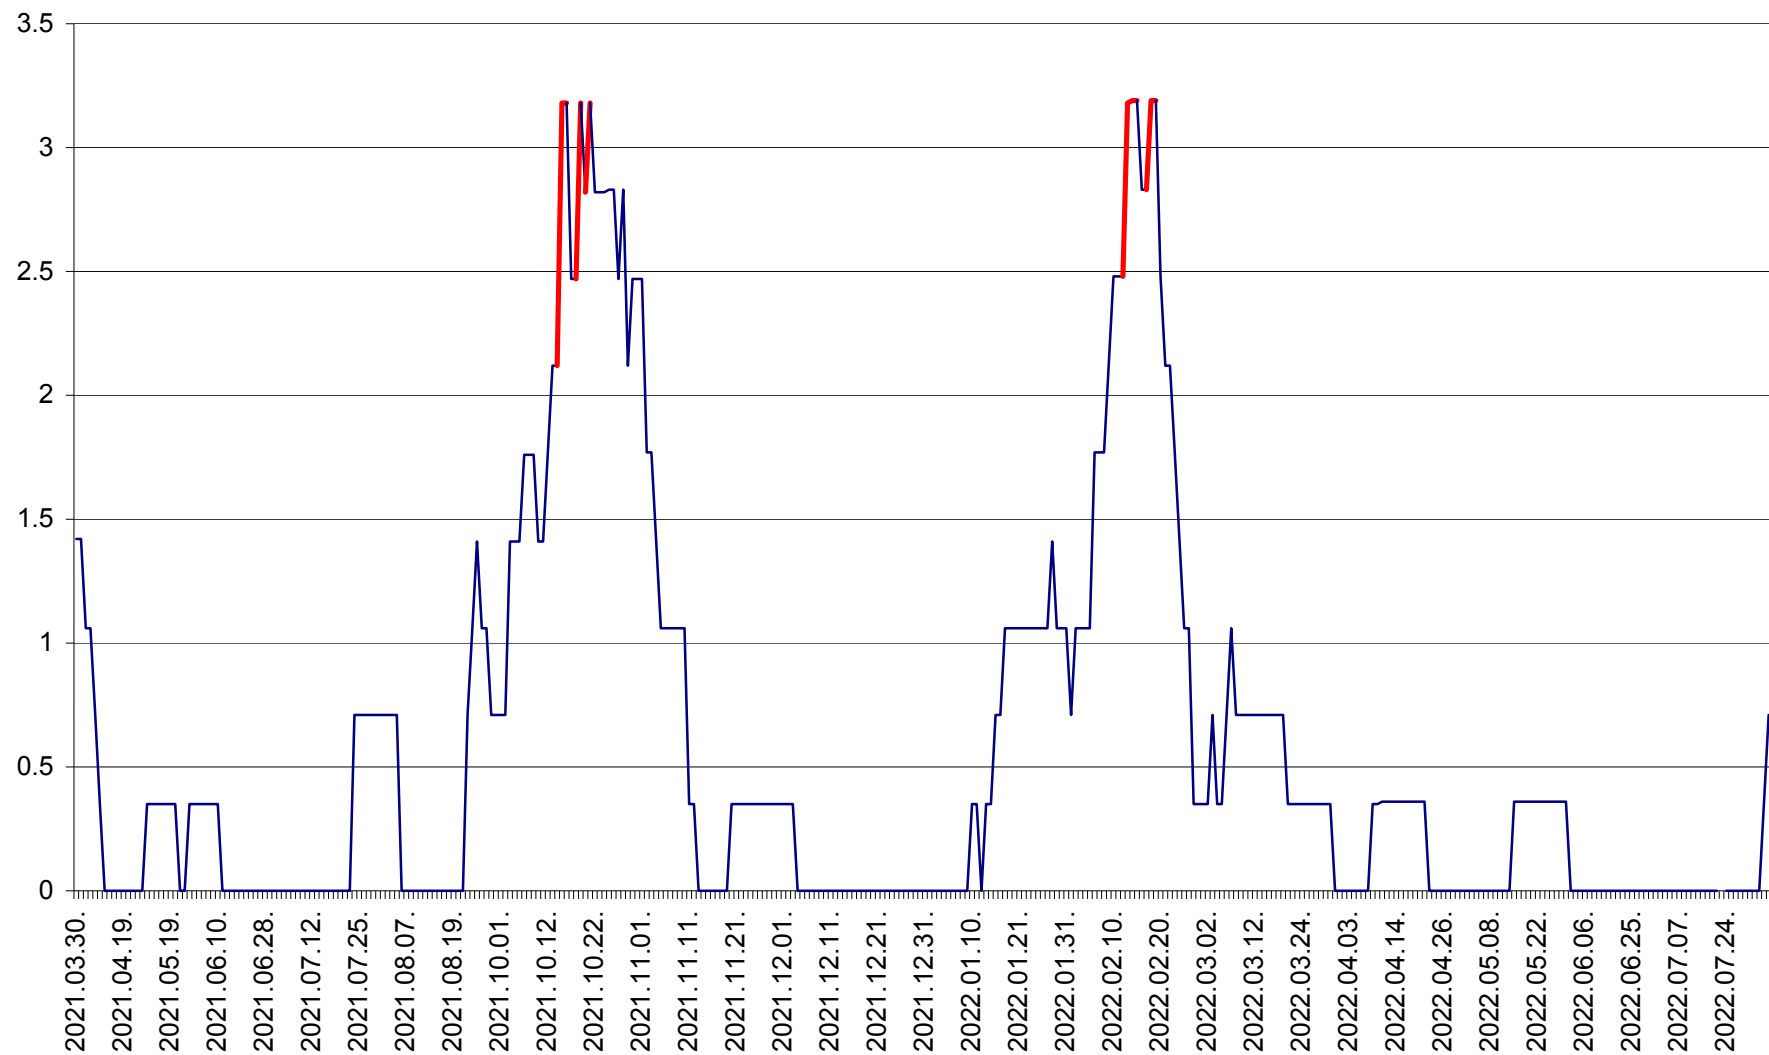

PORUMBENI - Evolutia incidentei cumulate pe 14 zile la ‰ de locuitori
2021.04.01. - 2022.08.07.