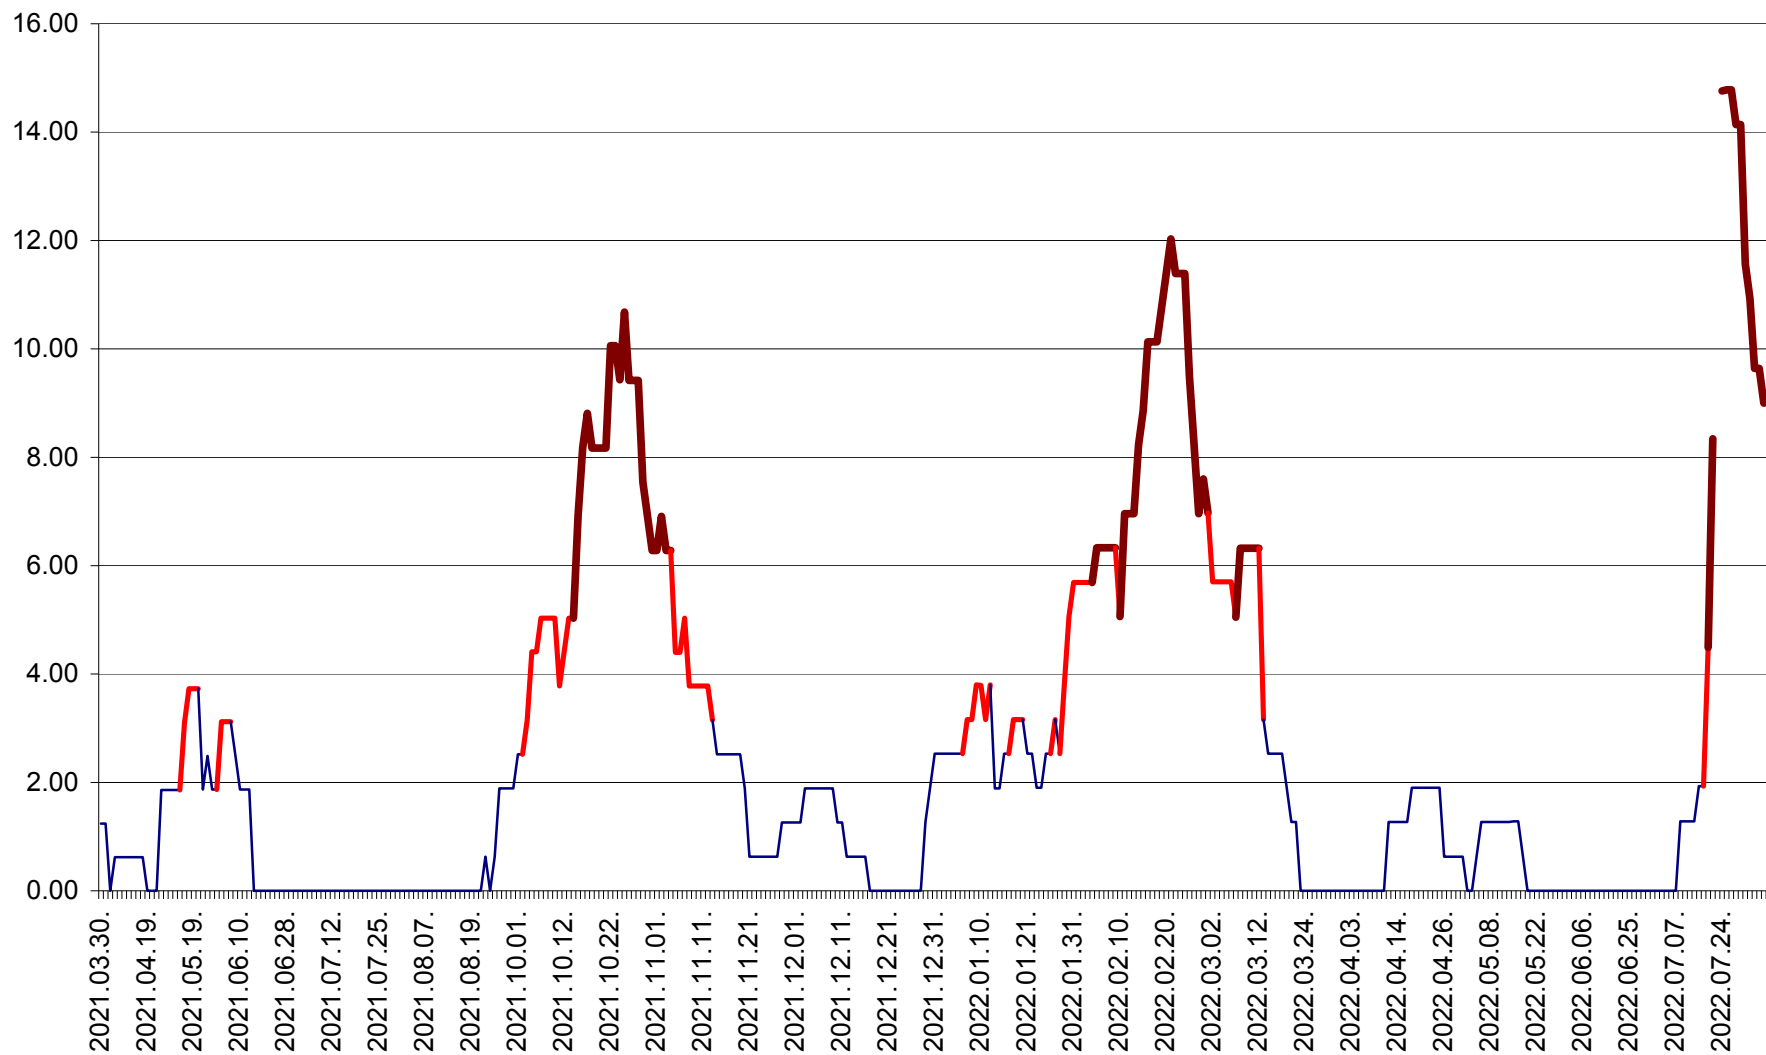

ATID - Evolutia incidentei cumulate pe 14 zile la % de locuitori  
2021.04.01. - 2022.08.07.

AVRĂMEȘTI - Evolutia incidentei cumulate pe 14 zile la ‰ de locuitori  
2021.04.01. - 2022.08.07.

ORAȘ BĂILE TUȘNAD - Evolutia incidentei cumulate pe 14 zile la ‰ de locuitori  
2021.04.01. - 2022.08.07.

ORAȘ BĂLAN - Evoluția incidenței cumulate pe 14 zile la ‰ de locuitori  
2021.04.01. - 2022.08.07.

BILBOR - Evolutia incidentei cumulate pe 14 zile la ‰ de locuitori  
2021.04.01. - 2022.08.07.

ORAȘ BORSEC - Evolutia incidentei cumulate pe 14 zile la ‰ de locuitori  
2021.04.01. - 2022.08.07.

BRĂDEȘTI - Evoluția incidenței cumulate pe 14 zile la ‰ de locuitori  
2021.04.01. - 2022.08.07.

CĂPÂLNIȚA - Evoluția incidenței cumulate pe 14 zile la ‰ de locuitori  
2021.04.01. - 2022.08.07.

CÂRȚA - Evolutia incidentei cumulate pe 14 zile la ‰ de locuitori  
2021.04.01. - 2022.08.07.