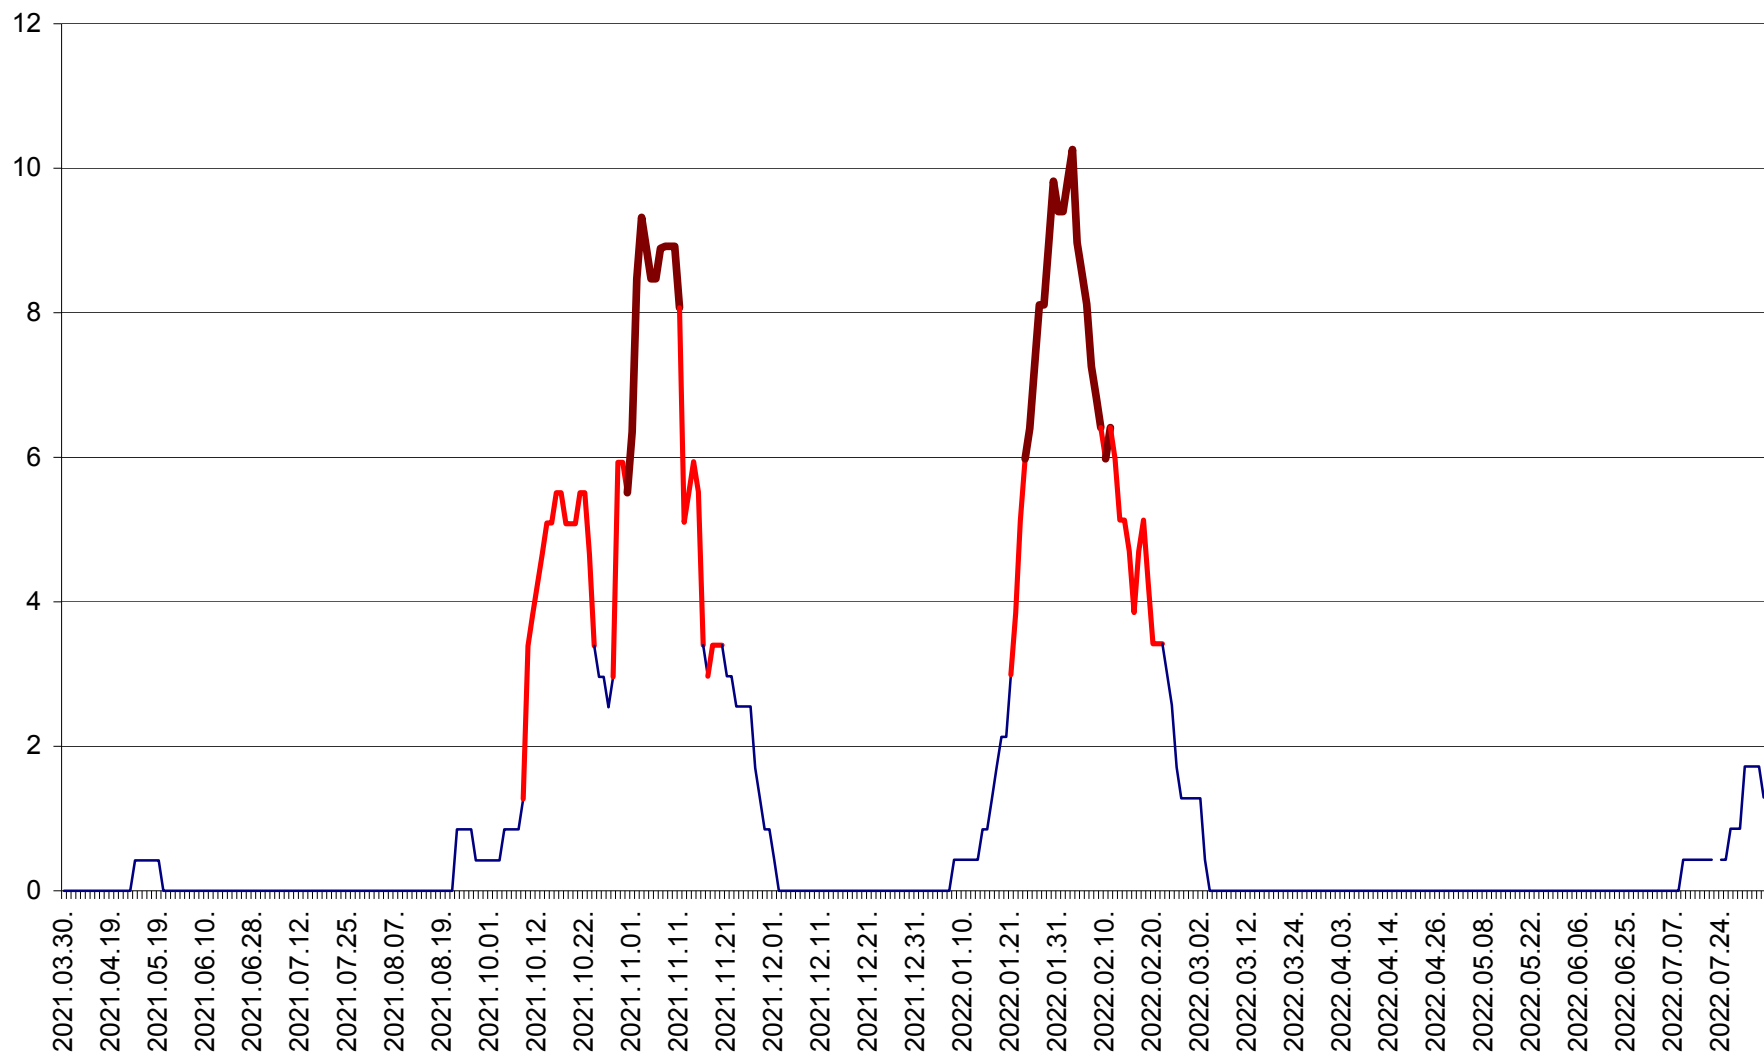

PRAID - Evolutia incidentei cumulate pe 14 zile la ‰ de locuitori  
2021.04.01. - 2022.08.07.

RACU - Evolutia incidentei cumulate pe 14 zile la ‰ de locuitori  
2021.04.01. - 2022.08.07.

REMETEA - Evolutia incidentei cumulate pe 14 zile la ‰ de locuitori  
2021.04.01. - 2022.08.07.

SĂCEL - Evolutia incidentei cumulate pe 14 zile la ‰ de locuitori  
2021.04.01. - 2022.08.07.

SÂNCRĂIENI - Evolutia incidentei cumulate pe 14 zile la ‰ de locuitori  
2021.04.01. - 2022.08.07.

SÂNDOMIC - Evolutia incidentei cumulate pe 14 zile la ‰ de locuitori  
2021.04.01. - 2022.08.07.

SÂNMARTIN - Evolutia incidentei cumulate pe 14 zile la ‰ de locuitori  
2021.04.01. - 2022.08.07.

SÂNSIMION - Evolutia incidentei cumulate pe 14 zile la ‰ de locuitori  
2021.04.01. - 2022.08.07.

SÂNTIMBRU - Evolutia incidentei cumulate pe 14 zile la ‰ de locuitori  
2021.04.01. - 2022.08.07.