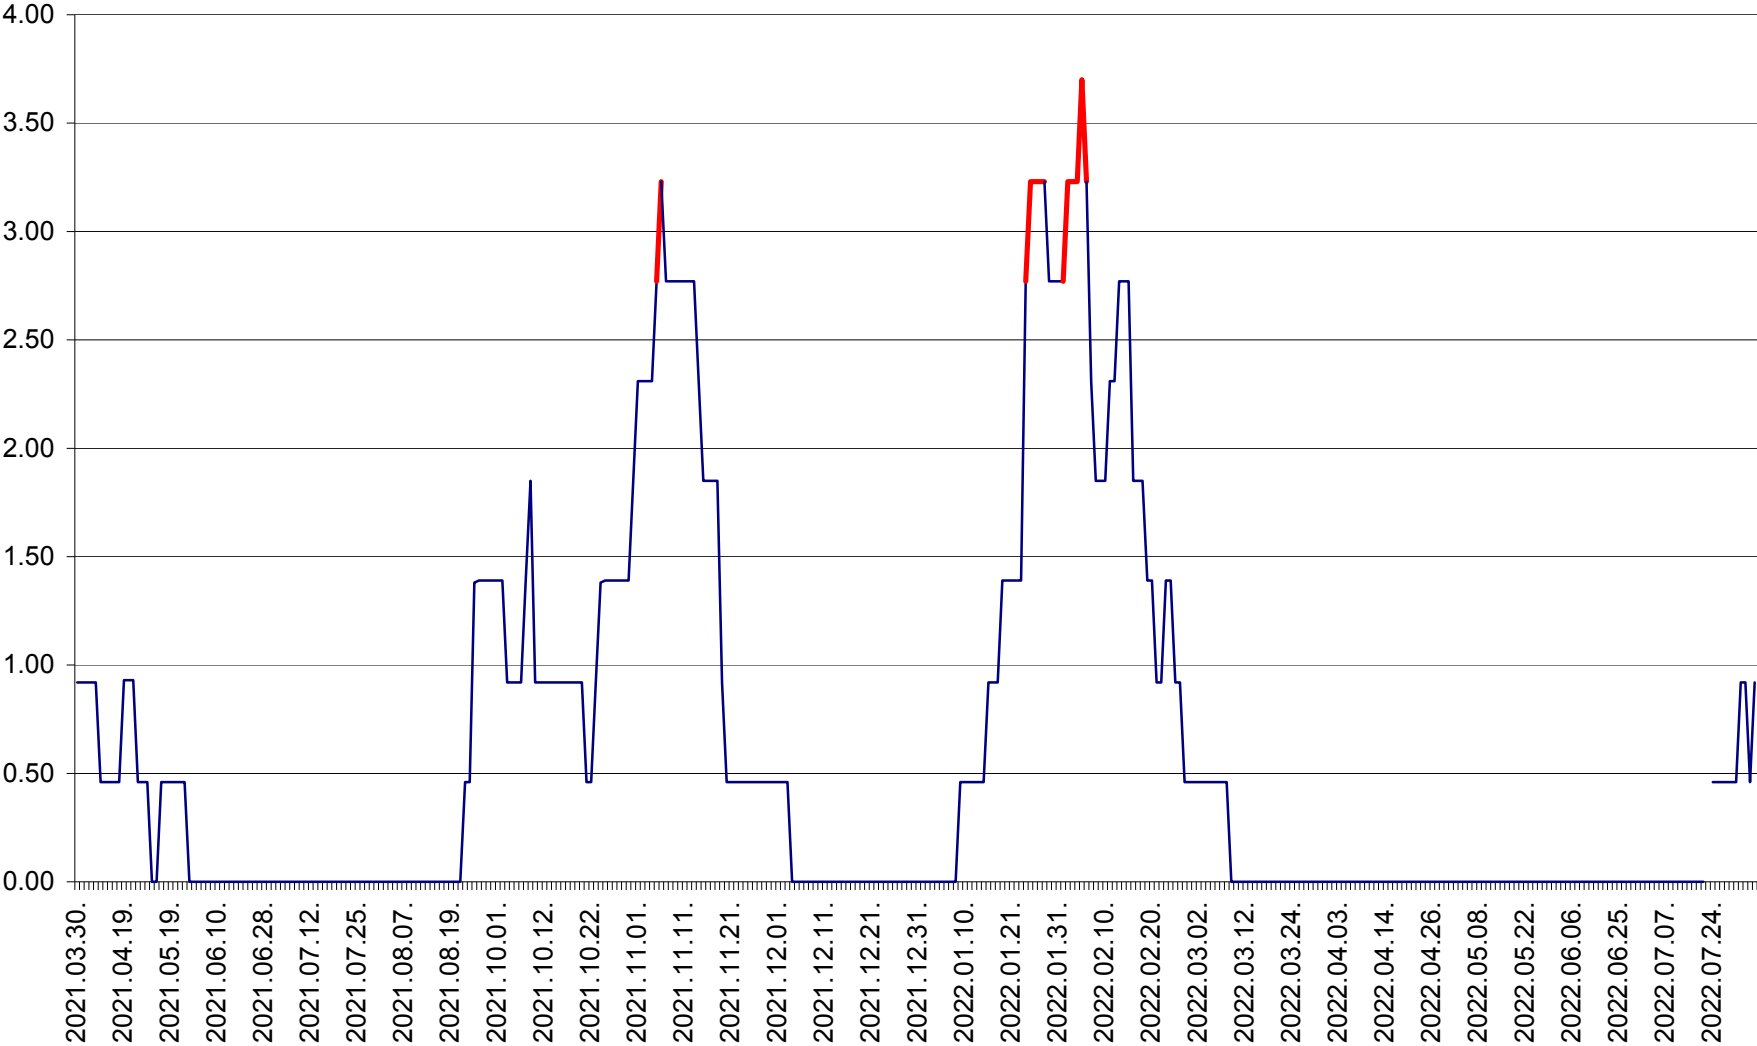

ATID - Evolutia incidentei cumulate pe 14 zile la % de locuitori  
2021.04.01. - 2022.08.07.

AVRĂMEȘTI - Evolutia incidentei cumulate pe 14 zile la ‰ de locuitori  
2021.04.01. - 2022.08.07.

ORAȘ BĂILE TUȘNAD - Evolutia incidentei cumulate pe 14 zile la ‰ de locuitori  
2021.04.01. - 2022.08.07.

ORAȘ BĂLAN - Evoluția incidenței cumulate pe 14 zile la ‰ de locuitori  
2021.04.01. - 2022.08.07.

BILBOR - Evolutia incidentei cumulate pe 14 zile la ‰ de locuitori  
2021.04.01. - 2022.08.07.

ORAȘ BORSEC - Evolutia incidentei cumulate pe 14 zile la ‰ de locuitori  
2021.04.01. - 2022.08.07.

BRĂDEȘTI - Evoluția incidenței cumulate pe 14 zile la ‰ de locuitori  
2021.04.01. - 2022.08.07.

CĂPÂLNIȚA - Evoluția incidenței cumulate pe 14 zile la ‰ de locuitori  
2021.04.01. - 2022.08.07.

CÂRȚA - Evolutia incidentei cumulate pe 14 zile la ‰ de locuitori  
2021.04.01. - 2022.08.07.

CICEU - Evolutia incidentei cumulate pe 14 zile la ‰ de locuitori  
2021.04.01. - 2022.08.07.

CIUCSÂNGEORGIU - Evolutia incidentei cumulate pe 14 zile la % de locuitori  
2021.04.01. - 2022.08.07.

CIUMANI - Evolutia incidentei cumulate pe 14 zile la ‰ de locuitori  
2021.04.01. - 2022.08.07.