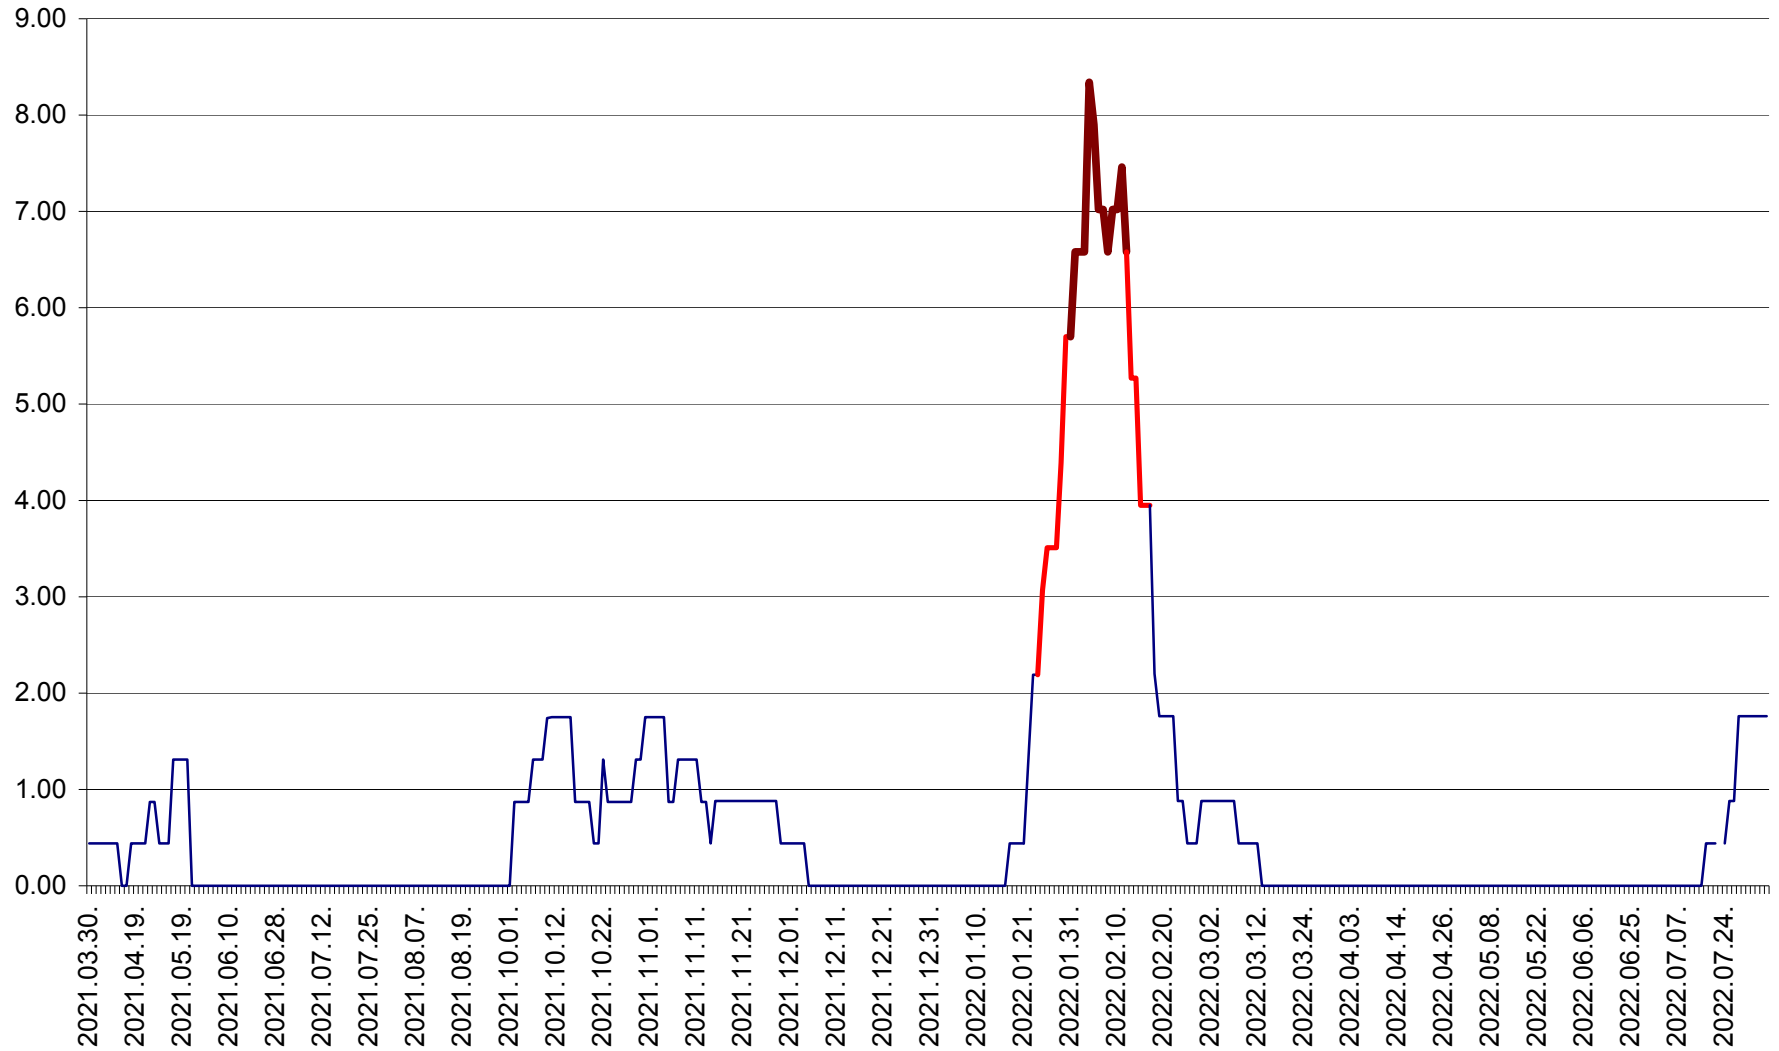

ORAȘ BĂLAN - Evoluția incidenței cumulate pe 14 zile la ‰ de locuitori  
2021.04.01. - 2022.08.07.

BILBOR - Evolutia incidentei cumulate pe 14 zile la ‰ de locuitori  
2021.04.01. - 2022.08.07.

ORAȘ BORSEC - Evolutia incidentei cumulate pe 14 zile la ‰ de locuitori  
2021.04.01. - 2022.08.07.

BRĂDEȘTI - Evoluția incidenței cumulate pe 14 zile la ‰ de locuitori  
2021.04.01. - 2022.08.07.

CĂPÂLNIȚA - Evoluția incidenței cumulate pe 14 zile la ‰ de locuitori  
2021.04.01. - 2022.08.07.

CÂRȚA - Evolutia incidentei cumulate pe 14 zile la ‰ de locuitori  
2021.04.01. - 2022.08.07.

CICEU - Evolutia incidentei cumulate pe 14 zile la ‰ de locuitori  
2021.04.01. - 2022.08.07.

CIUCSÂNGEORGIU - Evolutia incidentei cumulate pe 14 zile la % de locuitori  
2021.04.01. - 2022.08.07.

CIUMANI - Evolutia incidentei cumulate pe 14 zile la ‰ de locuitori  
2021.04.01. - 2022.08.07.

CORBU - Evolutia incidentei cumulate pe 14 zile la ‰ de locuitori  
2021.04.01. - 2022.08.07.

CORUND - Evolutia incidentei cumulate pe 14 zile la ‰ de locuitori  
2021.04.01. - 2022.08.07.

COZMENI - Evolutia incidentei cumulate pe 14 zile la % de locuitori  
2021.04.01. - 2022.08.07.