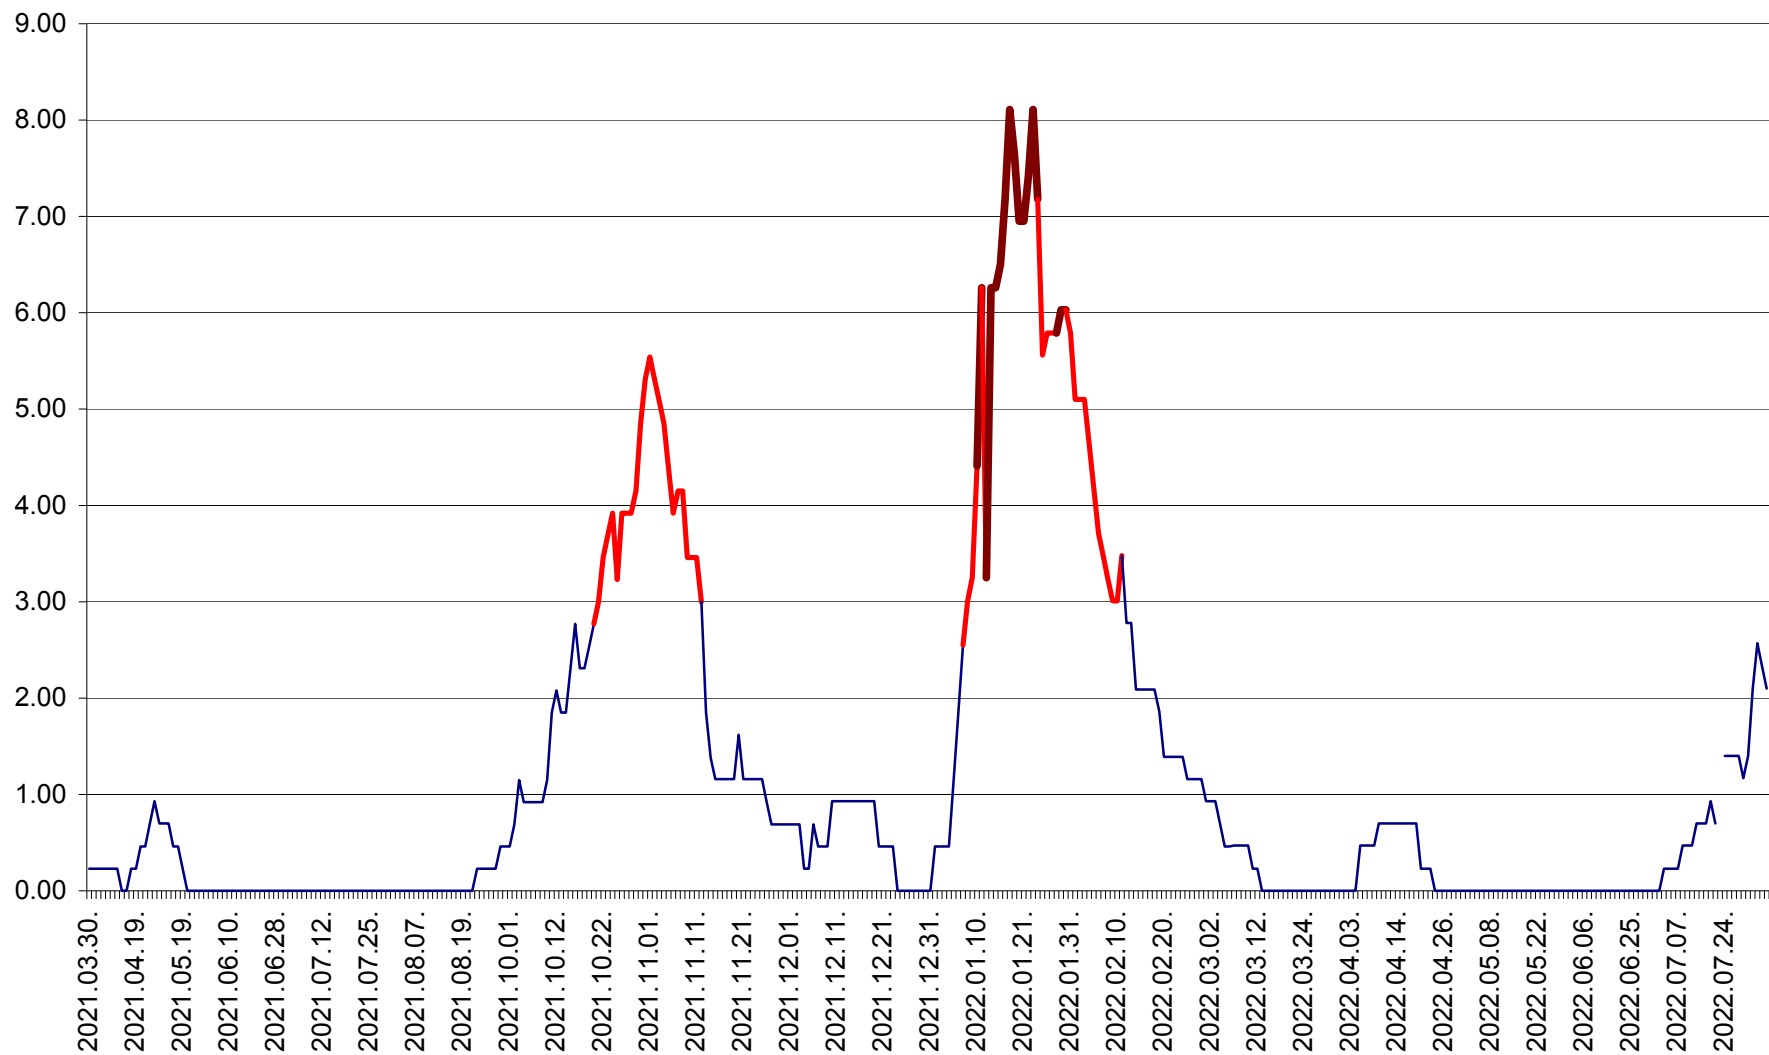

ORAȘ BĂLAN - Evoluția incidenței cumulate pe 14 zile la ‰ de locuitori  
2021.04.01. - 2022.08.07.

BILBOR - Evolutia incidentei cumulate pe 14 zile la ‰ de locuitori  
2021.04.01. - 2022.08.07.

ORAȘ BORSEC - Evolutia incidentei cumulate pe 14 zile la ‰ de locuitori  
2021.04.01. - 2022.08.07.

BRĂDEȘTI - Evoluția incidenței cumulate pe 14 zile la ‰ de locuitori  
2021.04.01. - 2022.08.07.

CĂPÂLNIȚA - Evoluția incidenței cumulate pe 14 zile la ‰ de locuitori  
2021.04.01. - 2022.08.07.

CÂRȚA - Evolutia incidentei cumulate pe 14 zile la ‰ de locuitori  
2021.04.01. - 2022.08.07.

CICEU - Evolutia incidentei cumulate pe 14 zile la ‰ de locuitori  
2021.04.01. - 2022.08.07.

CIUCSÂNGEORGIU - Evolutia incidentei cumulate pe 14 zile la % de locuitori  
2021.04.01. - 2022.08.07.

CIUMANI - Evolutia incidentei cumulate pe 14 zile la ‰ de locuitori  
2021.04.01. - 2022.08.07.

CORBU - Evolutia incidentei cumulate pe 14 zile la ‰ de locuitori  
2021.04.01. - 2022.08.07.

CORUND - Evolutia incidentei cumulate pe 14 zile la ‰ de locuitori  
2021.04.01. - 2022.08.07.

COZMENI - Evolutia incidentei cumulate pe 14 zile la % de locuitori  
2021.04.01. - 2022.08.07.