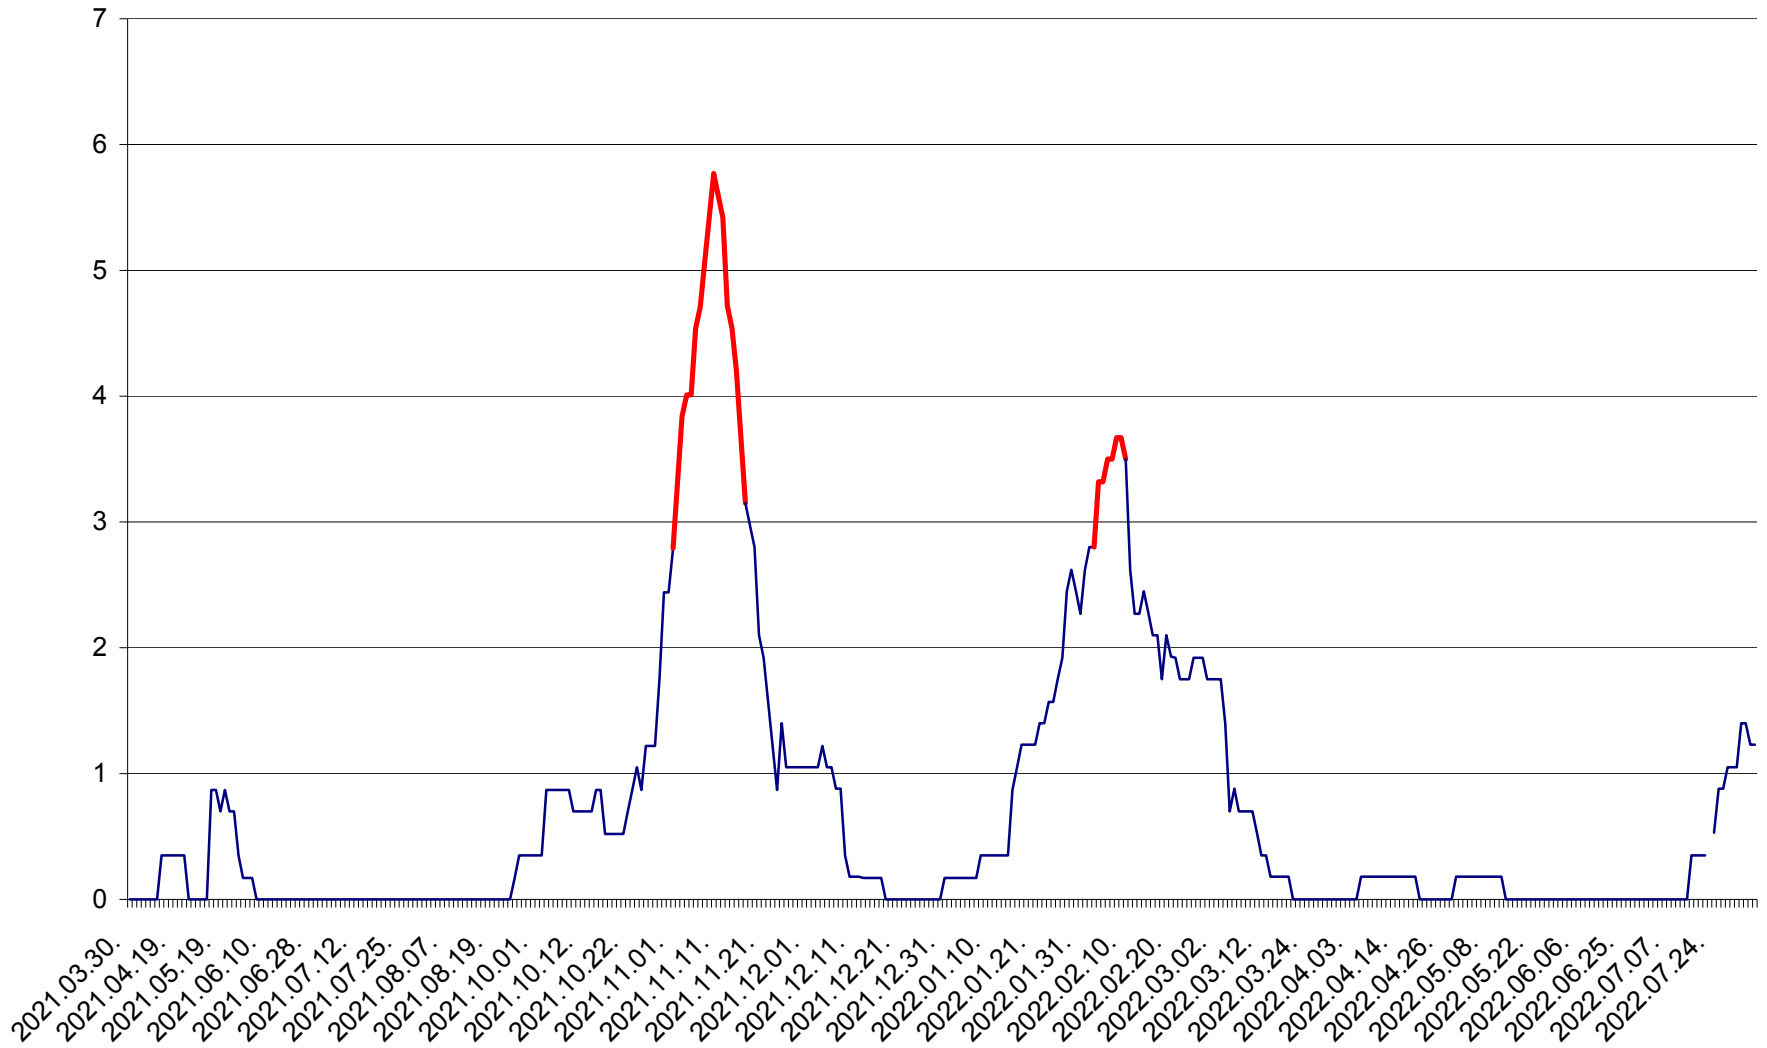

ORAȘ BĂLAN - Evoluția incidenței cumulate pe 14 zile la ‰ de locuitori  
2021.04.01. - 2022.08.07.

BILBOR - Evolutia incidentei cumulate pe 14 zile la ‰ de locuitori  
2021.04.01. - 2022.08.07.

ORAȘ BORSEC - Evolutia incidentei cumulate pe 14 zile la ‰ de locuitori  
2021.04.01. - 2022.08.07.

CORBU - Evolutia incidentei cumulate pe 14 zile la ‰ de locuitori  
2021.04.01. - 2022.08.07.

CORUND - Evolutia incidentei cumulate pe 14 zile la ‰ de locuitori  
2021.04.01. - 2022.08.07.

COZMENI - Evolutia incidentei cumulate pe 14 zile la % de locuitori  
2021.04.01. - 2022.08.07.

ORAȘ CRISTURU SECUIESC - Evolutia incidentei cumulate pe 14 zile la ‰ de locuitori  
2021.04.01. - 2022.08.07.

DĂNEȘTI - Evolutia incidentei cumulate pe 14 zile la ‰ de locuitori  
2021.04.01. - 2022.08.07.

DÂRJIU - Evolutia incidentei cumulate pe 14 zile la ‰ de locuitori  
2021.04.01. - 2022.08.07.

DEALU - Evolutia incidentei cumulate pe 14 zile la ‰ de locuitori  
2021.04.01. - 2022.08.07.

DITRĂU - Evolutia incidentei cumulate pe 14 zile la ‰ de locuitori  
2021.04.01. - 2022.08.07.