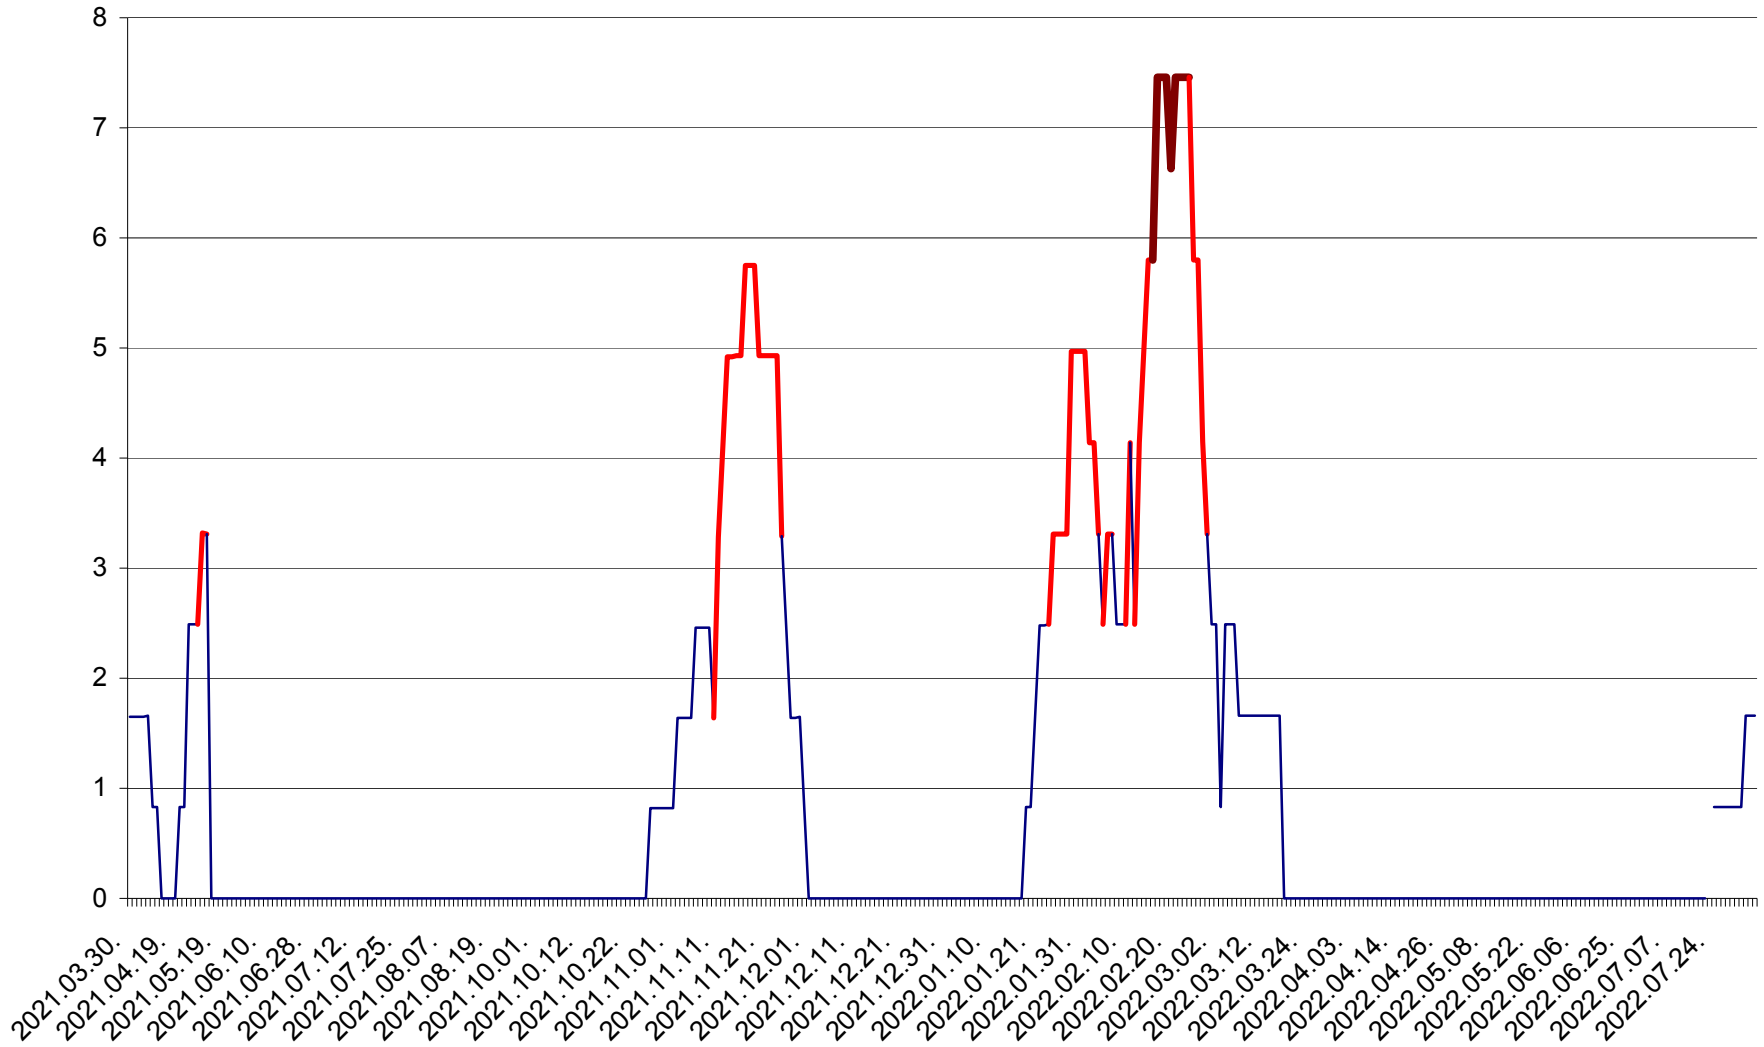

PRAID - Evolutia incidentei cumulate pe 14 zile la ‰ de locuitori  
2021.04.01. - 2022.08.07.

RACU - Evolutia incidentei cumulate pe 14 zile la ‰ de locuitori  
2021.04.01. - 2022.08.07.

REMETEA - Evolutia incidentei cumulate pe 14 zile la ‰ de locuitori  
2021.04.01. - 2022.08.07.

SĂCEL - Evolutia incidentei cumulate pe 14 zile la ‰ de locuitori  
2021.04.01. - 2022.08.07.

SÂNCRĂIENI - Evolutia incidentei cumulate pe 14 zile la ‰ de locuitori  
2021.04.01. - 2022.08.07.

SÂNDOMIC - Evolutia incidentei cumulate pe 14 zile la ‰ de locuitori  
2021.04.01. - 2022.08.07.