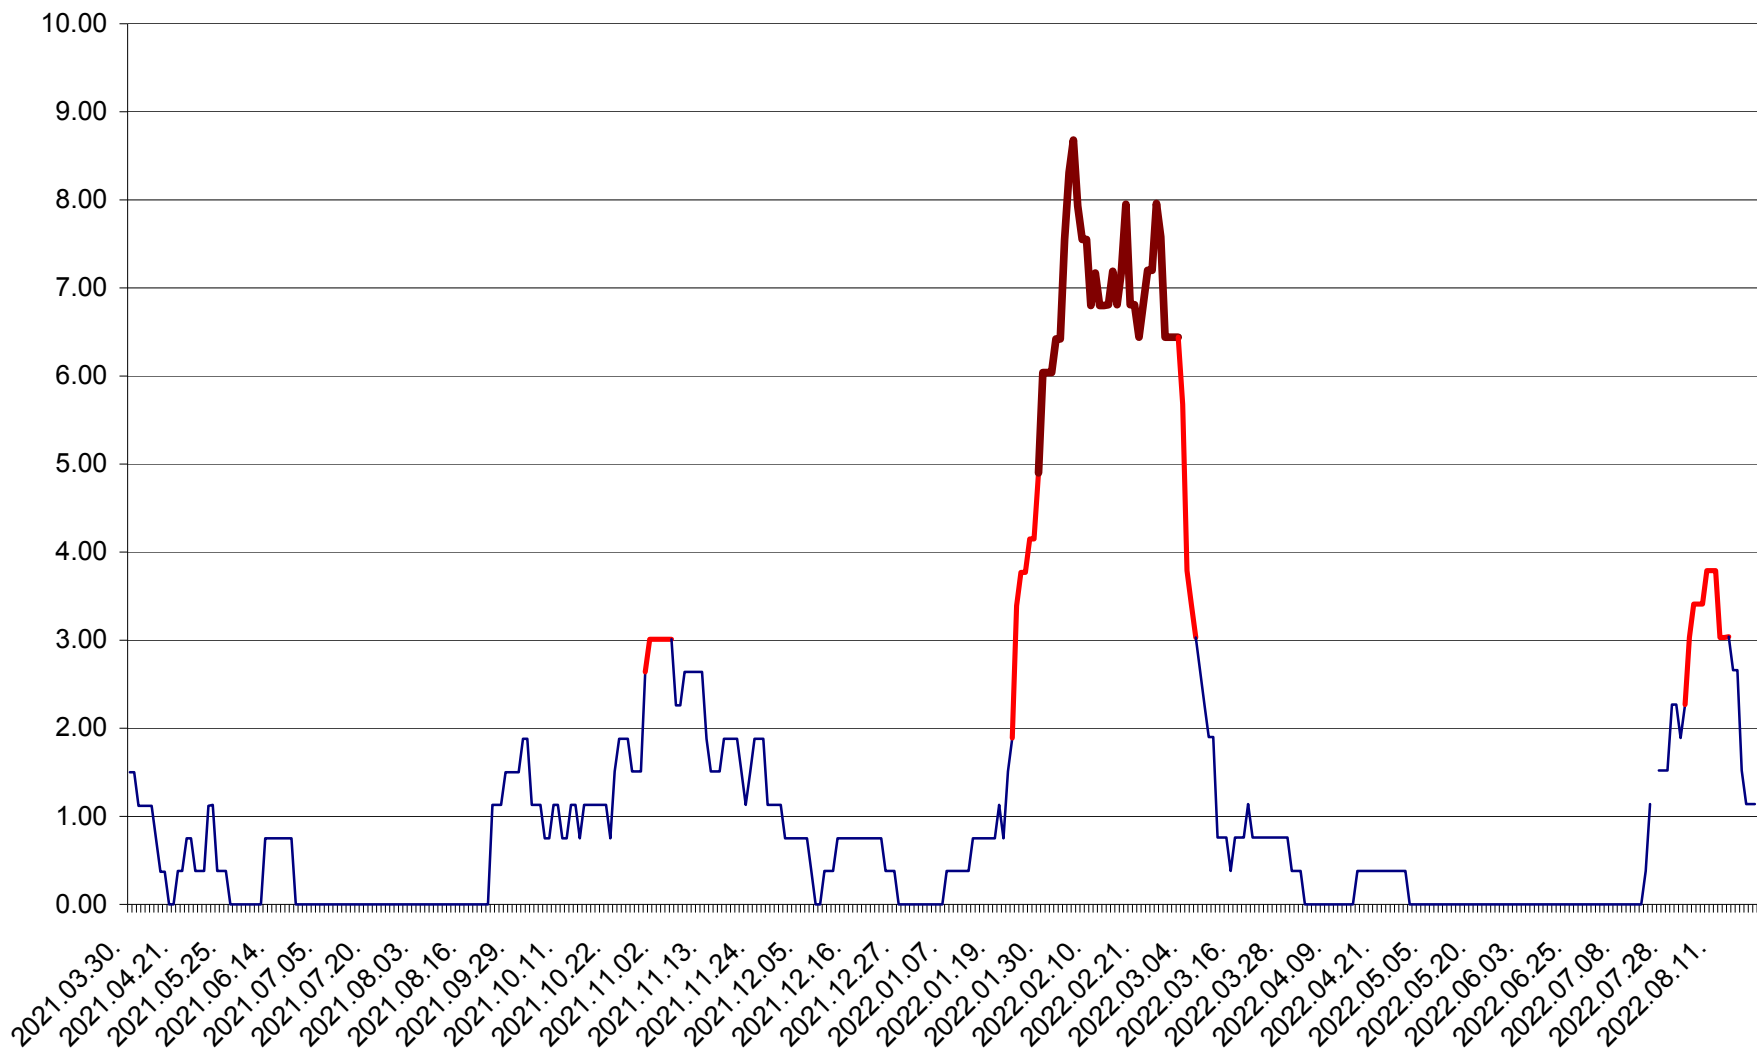

ATID - Evolutia incidentei cumulate pe 14 zile la % de locuitori  
2021.04.01. - 2022.08.22.

AVRĂMEȘTI - Evolutia incidentei cumulate pe 14 zile la ‰ de locuitori  
2021.04.01. - 2022.08.22.

ORAȘ BĂILE TUȘNAD - Evolutia incidentei cumulate pe 14 zile la ‰ de locuitori  
2021.04.01. - 2022.08.22.

ORAȘ BĂLAN - Evoluția incidenței cumulate pe 14 zile la ‰ de locuitori  
2021.04.01. - 2022.08.22.

BILBOR - Evolutia incidentei cumulate pe 14 zile la ‰ de locuitori  
2021.04.01. - 2022.08.22.

ORAȘ BORSEC - Evolutia incidentei cumulate pe 14 zile la ‰ de locuitori  
2021.04.01. - 2022.08.22.

BRĂDEȘTI - Evolutia incidentei cumulate pe 14 zile la ‰ de locuitori  
2021.04.01. - 2022.08.22.

CĂPÂLNIȚA - Evoluția incidenței cumulate pe 14 zile la ‰ de locuitori  
2021.04.01. - 2022.08.22.

CÂRȚA - Evolutia incidentei cumulate pe 14 zile la ‰ de locuitori  
2021.04.01. - 2022.08.22.