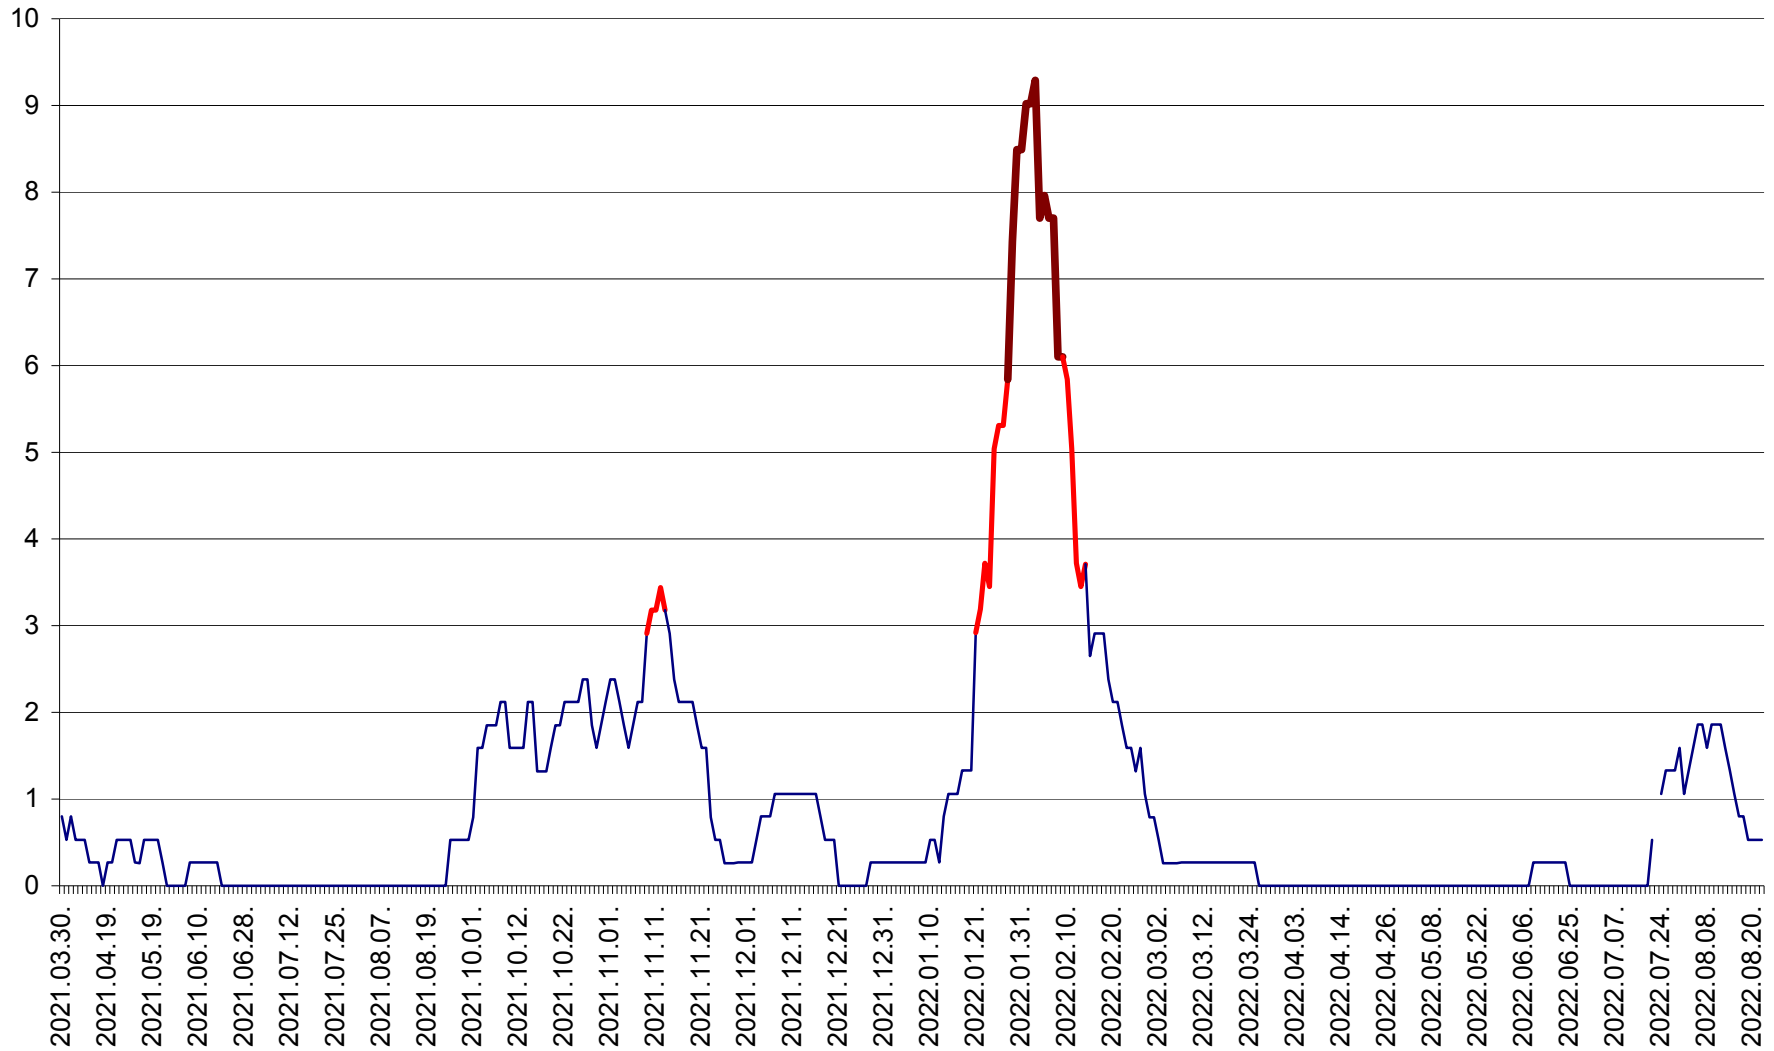

ORAȘ CRISTURU SECUIESC - Evolutia incidentei cumulate pe 14 zile la ‰ de locuitori  
2021.04.01. - 2022.08.22.

DĂNEȘTI - Evolutia incidentei cumulate pe 14 zile la ‰ de locuitori  
2021.04.01. - 2022.08.22.

DÂRJIU - Evolutia incidentei cumulate pe 14 zile la ‰ de locuitori  
2021.04.01. - 2022.08.22.

DEALU - Evolutia incidentei cumulate pe 14 zile la ‰ de locuitori  
2021.04.01. - 2022.08.22.

DITRĂU - Evolutia incidentei cumulate pe 14 zile la ‰ de locuitori  
2021.04.01. - 2022.08.22.

FELICENI - Evolutia incidentei cumulate pe 14 zile la % de locuitori  
2021.04.01. - 2022.08.22.

FRUMOASA - Evolutia incidentei cumulate pe 14 zile la ‰ de locuitori  
2021.04.01. - 2022.08.22.

GĂLĂUȚAȘ - Evolutia incidentei cumulate pe 14 zile la ‰ de locuitori  
2021.04.01. - 2022.08.22.