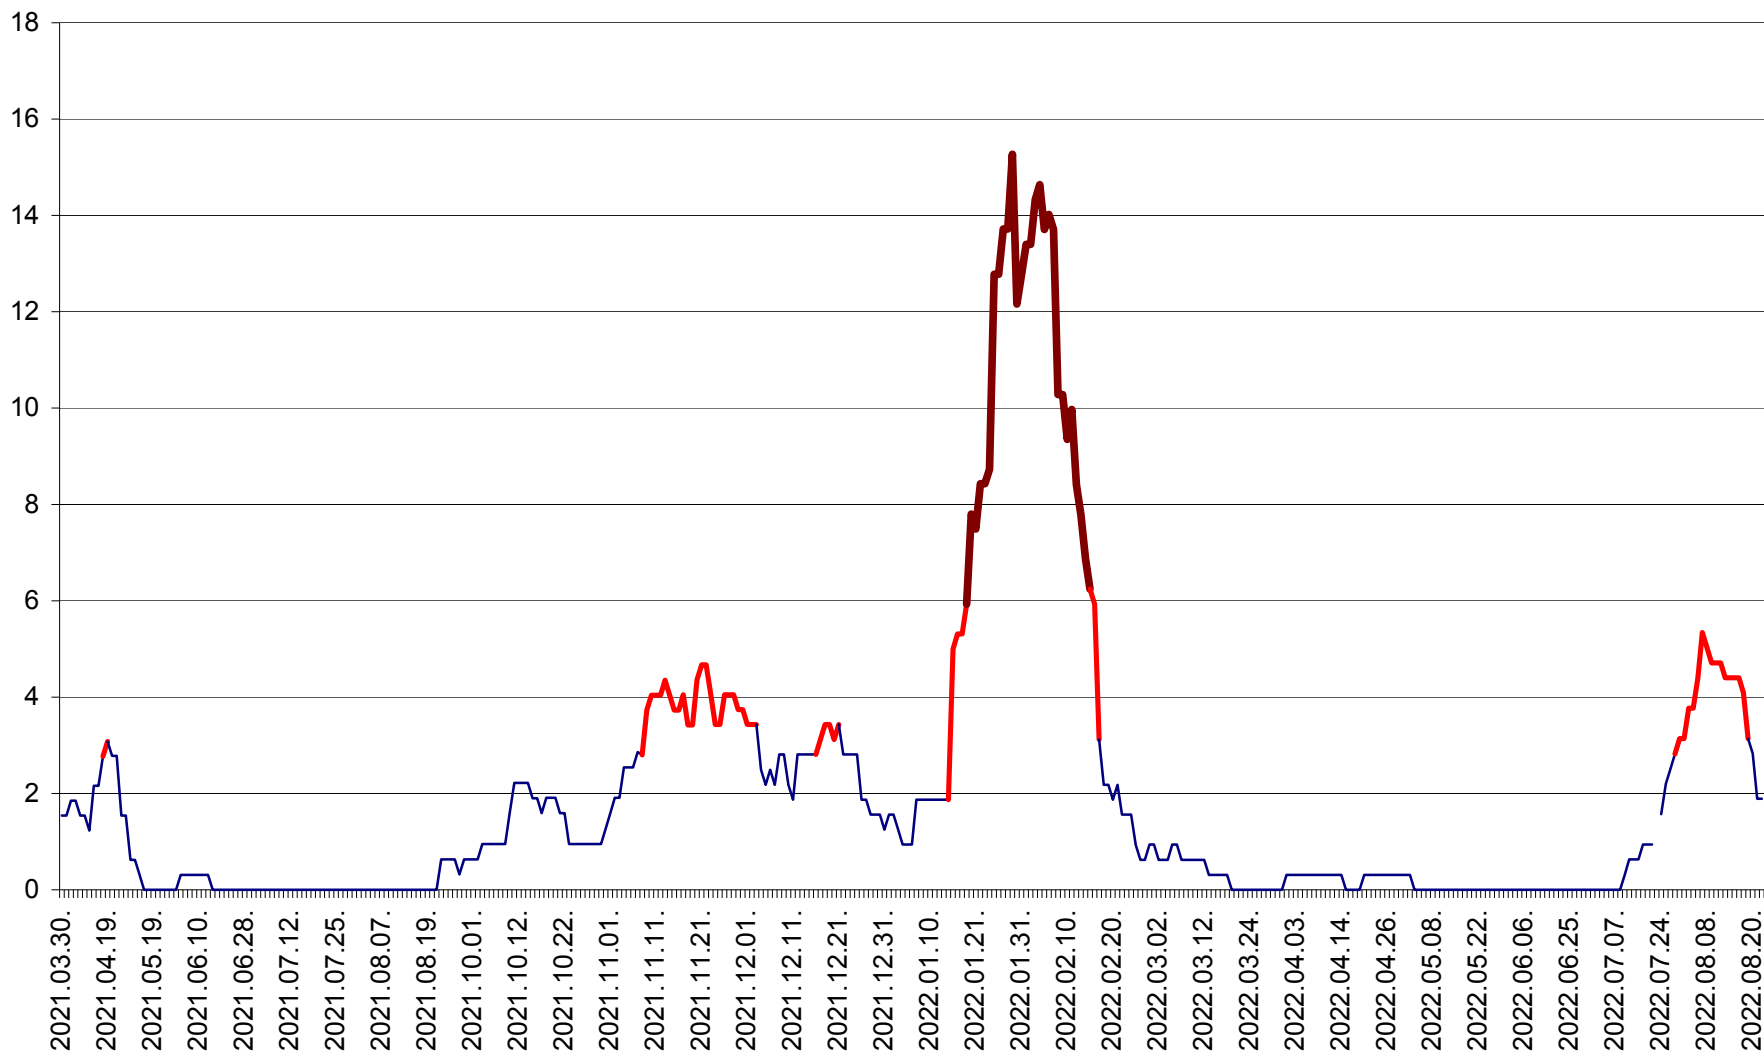

TUȘNAD - Evolutia incidentei cumulate pe 14 zile la ‰ de locuitori
2021.04.01. - 2022.08.22.