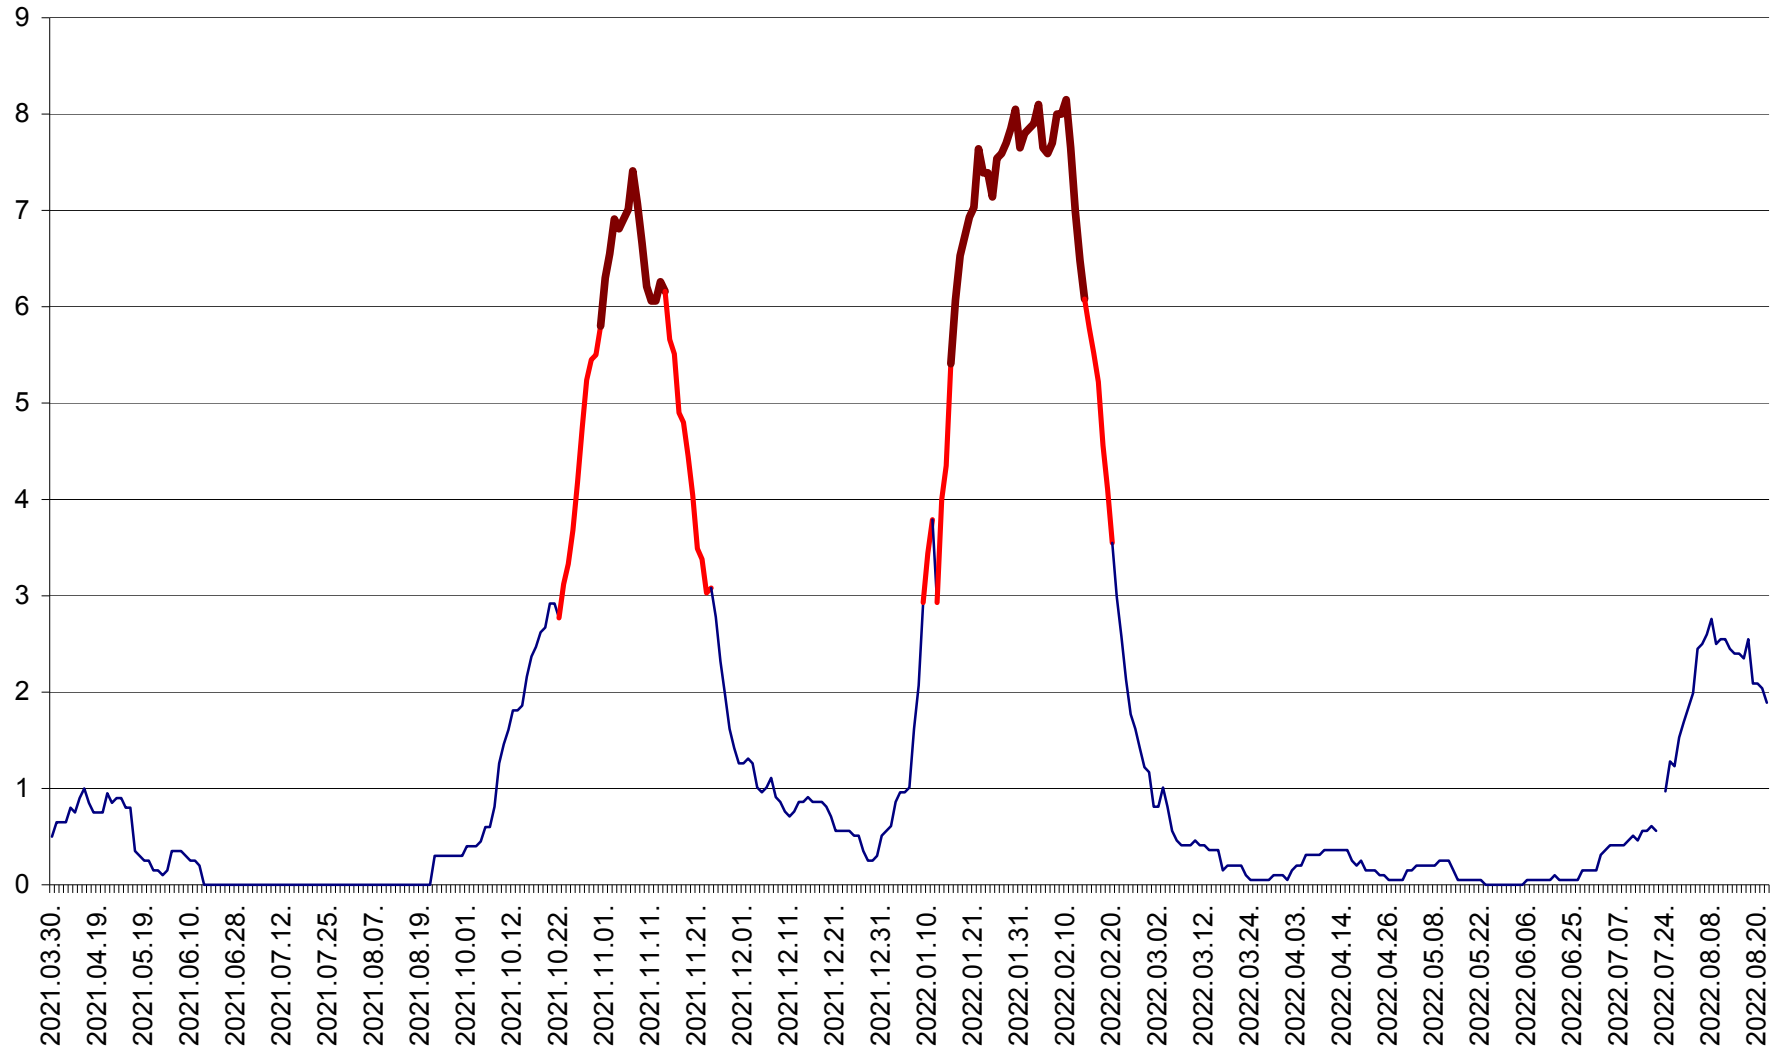

DÂRJIU - Evolutia incidentei cumulate pe 14 zile la ‰ de locuitori  
2021.04.01. - 2022.08.22.

DEALU - Evolutia incidentei cumulate pe 14 zile la ‰ de locuitori  
2021.04.01. - 2022.08.22.

DITRĂU - Evolutia incidentei cumulate pe 14 zile la ‰ de locuitori  
2021.04.01. - 2022.08.22.

FELICENI - Evolutia incidentei cumulate pe 14 zile la % de locuitori  
2021.04.01. - 2022.08.22.

FRUMOASA - Evolutia incidentei cumulate pe 14 zile la ‰ de locuitori  
2021.04.01. - 2022.08.22.

GĂLĂUȚAȘ - Evolutia incidentei cumulate pe 14 zile la ‰ de locuitori  
2021.04.01. - 2022.08.22.

MUNICIPIUL GHEORGHENI - Evolutia incidentei cumulate pe 14 zile la % de locuitori  
2021.04.01. - 2022.08.22.

JOSENI - Evolutia incidentei cumulate pe 14 zile la ‰ de locuitori  
2021.04.01. - 2022.08.22.

LĂZAREA - Evolutia incidentei cumulate pe 14 zile la % de locuitori  
2021.04.01. - 2022.08.22.

LELICENI - Evolutia incidentei cumulate pe 14 zile la ‰ de locuitori  
2021.04.01. - 2022.08.22.

LUETA - Evolutia incidentei cumulate pe 14 zile la ‰ de locuitori  
2021.04.01. - 2022.08.22.