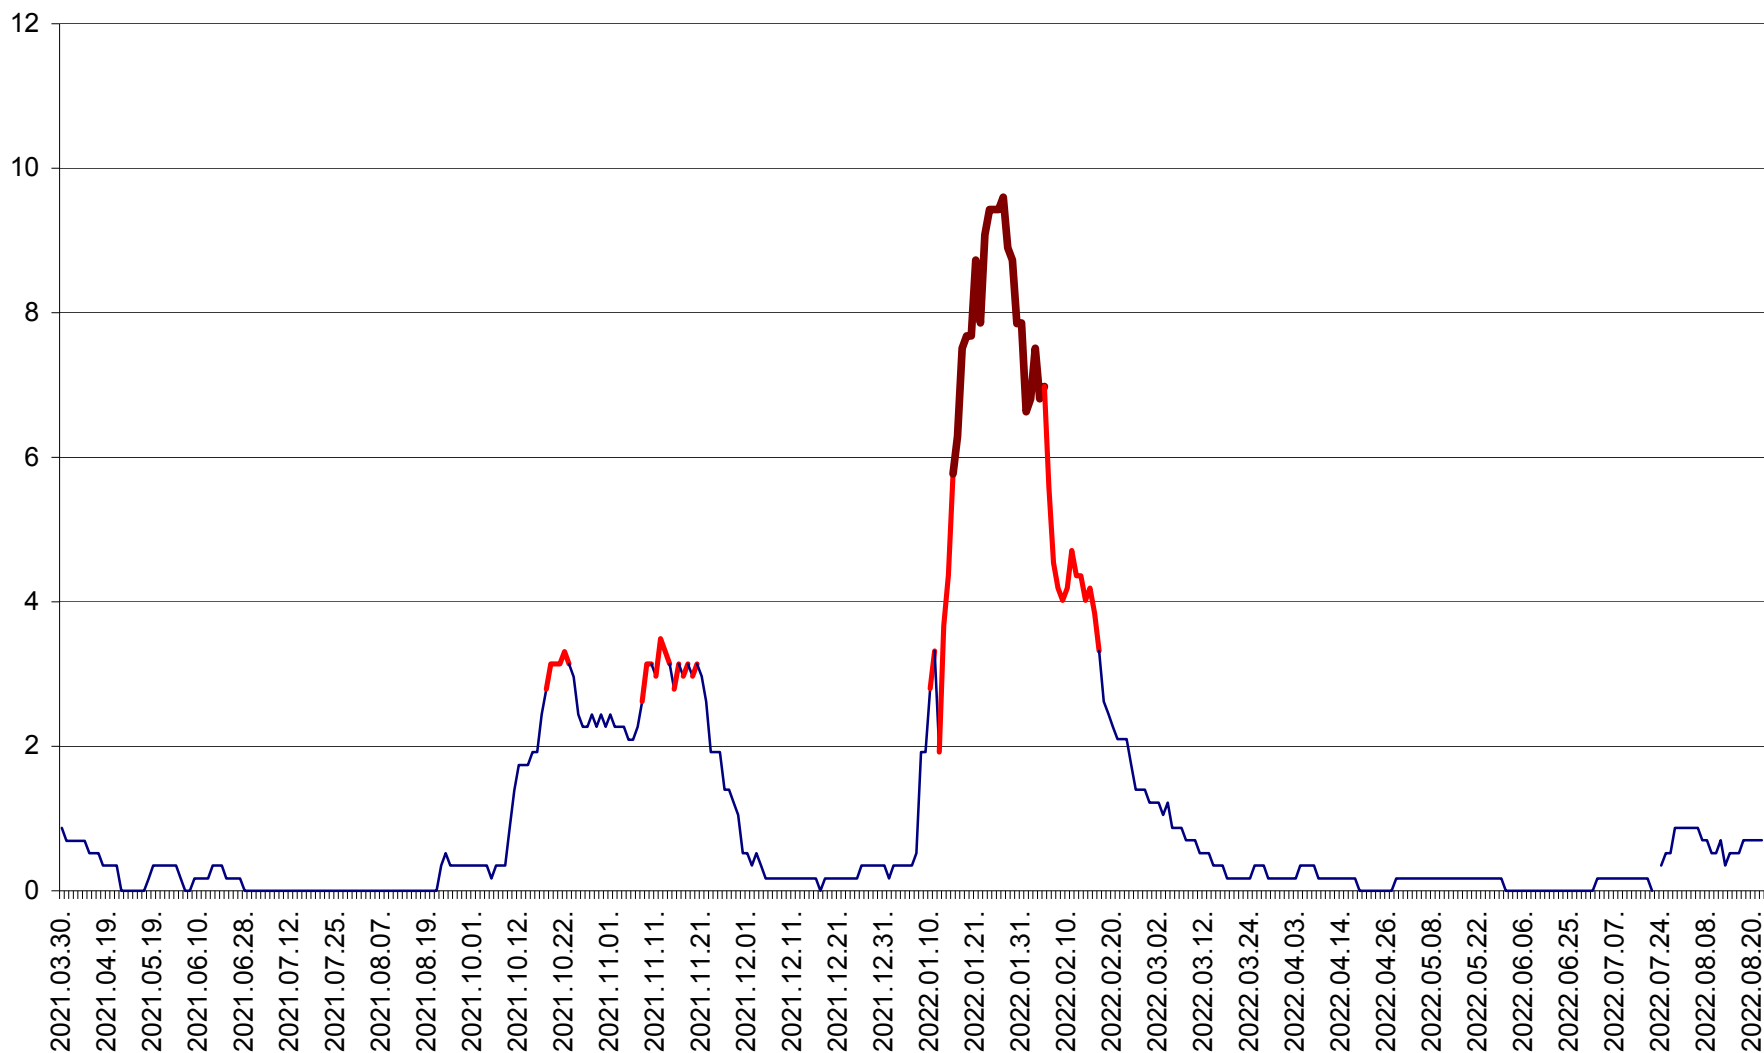

DÂRJIU - Evolutia incidentei cumulate pe 14 zile la ‰ de locuitori  
2021.04.01. - 2022.08.22.

DEALU - Evolutia incidentei cumulate pe 14 zile la ‰ de locuitori  
2021.04.01. - 2022.08.22.

DITRĂU - Evolutia incidentei cumulate pe 14 zile la ‰ de locuitori  
2021.04.01. - 2022.08.22.

FELICENI - Evolutia incidentei cumulate pe 14 zile la % de locuitori  
2021.04.01. - 2022.08.22.

FRUMOASA - Evolutia incidentei cumulate pe 14 zile la ‰ de locuitori  
2021.04.01. - 2022.08.22.

GĂLĂUȚAȘ - Evolutia incidentei cumulate pe 14 zile la ‰ de locuitori  
2021.04.01. - 2022.08.22.

MUNICIPIUL GHEORGHENI - Evolutia incidentei cumulate pe 14 zile la % de locuitori  
2021.04.01. - 2022.08.22.

JOSENI - Evolutia incidentei cumulate pe 14 zile la ‰ de locuitori  
2021.04.01. - 2022.08.22.

LĂZAREA - Evolutia incidentei cumulate pe 14 zile la % de locuitori  
2021.04.01. - 2022.08.22.

LELICENI - Evolutia incidentei cumulate pe 14 zile la ‰ de locuitori  
2021.04.01. - 2022.08.22.

LUETA - Evolutia incidentei cumulate pe 14 zile la ‰ de locuitori  
2021.04.01. - 2022.08.22.