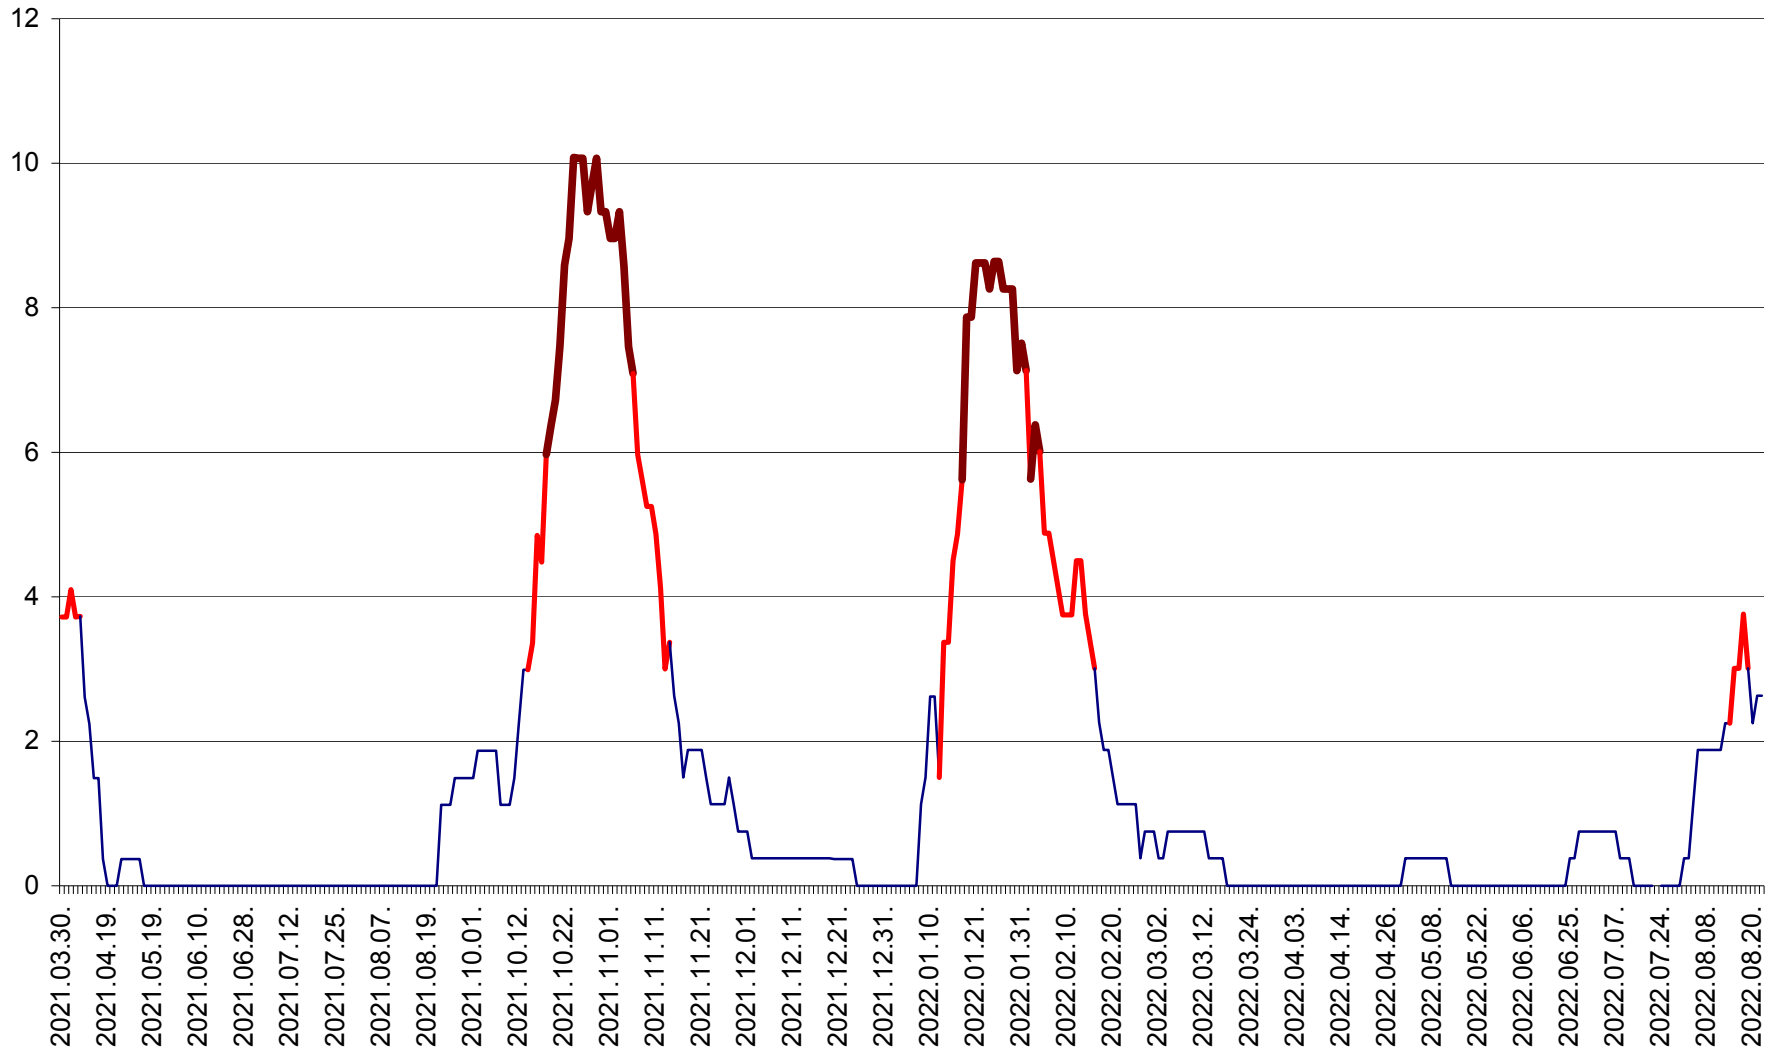

PRAID - Evolutia incidentei cumulate pe 14 zile la ‰ de locuitori  
2021.04.01. - 2022.08.22.

RACU - Evolutia incidentei cumulate pe 14 zile la ‰ de locuitori  
2021.04.01. - 2022.08.22.

REMETEA - Evolutia incidentei cumulate pe 14 zile la % de locuitori  
2021.04.01. - 2022.08.22.

SĂCEL - Evolutia incidentei cumulate pe 14 zile la ‰ de locuitori  
2021.04.01. - 2022.08.22.

SÂNCRĂIENI - Evolutia incidentei cumulate pe 14 zile la ‰ de locuitori  
2021.04.01. - 2022.08.22.

SÂNDOMIC - Evolutia incidentei cumulate pe 14 zile la ‰ de locuitori  
2021.04.01. - 2022.08.22.