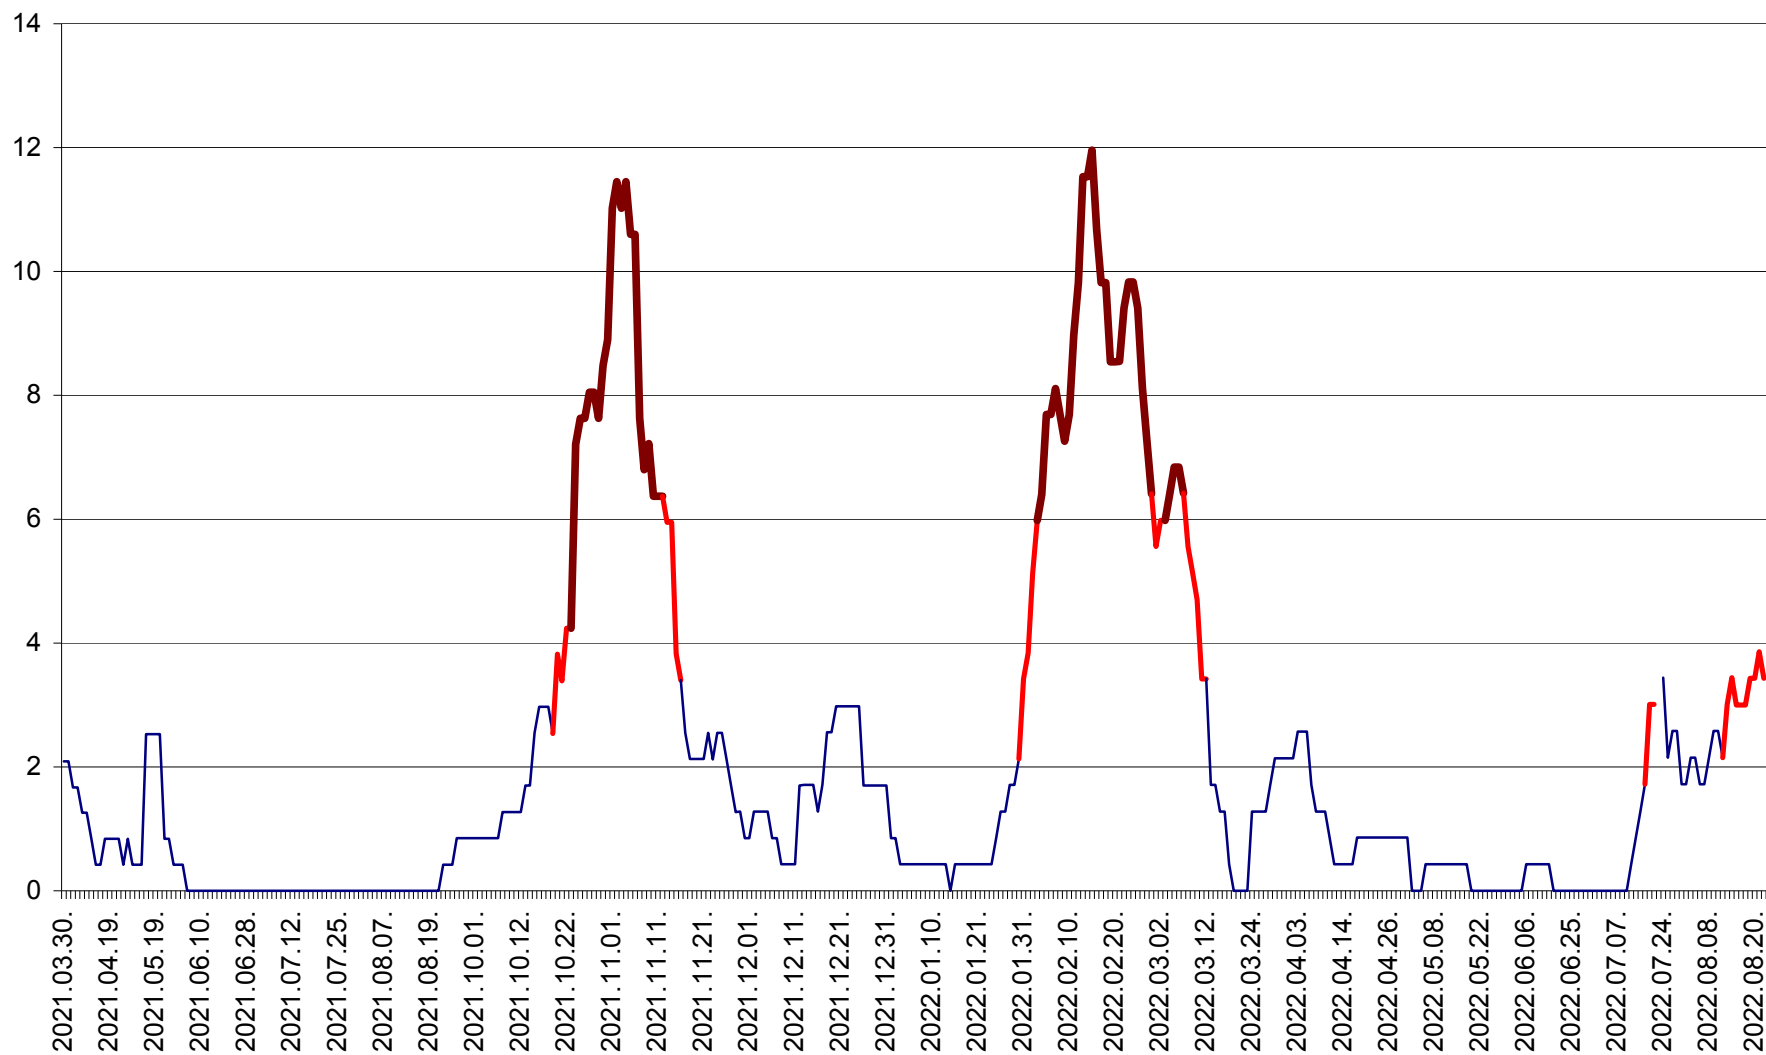

CORBU - Evolutia incidentei cumulate pe 14 zile la ‰ de locuitori  
2021.04.01. - 2022.08.22.

CORUND - Evolutia incidentei cumulate pe 14 zile la ‰ de locuitori  
2021.04.01. - 2022.08.22.

COZMENI - Evolutia incidentei cumulate pe 14 zile la ‰ de locuitori  
2021.04.01. - 2022.08.22.

ORAȘ CRISTURU SECUIESC - Evolutia incidentei cumulate pe 14 zile la ‰ de locuitori  
2021.04.01. - 2022.08.22.

DĂNEȘTI - Evolutia incidentei cumulate pe 14 zile la ‰ de locuitori  
2021.04.01. - 2022.08.22.

DÂRJIU - Evolutia incidentei cumulate pe 14 zile la ‰ de locuitori  
2021.04.01. - 2022.08.22.

DEALU - Evolutia incidentei cumulate pe 14 zile la ‰ de locuitori  
2021.04.01. - 2022.08.22.

DITRĂU - Evolutia incidentei cumulate pe 14 zile la ‰ de locuitori  
2021.04.01. - 2022.08.22.

FELICENI - Evolutia incidentei cumulate pe 14 zile la % de locuitori  
2021.04.01. - 2022.08.22.

FRUMOASA - Evolutia incidentei cumulate pe 14 zile la ‰ de locuitori  
2021.04.01. - 2022.08.22.

GĂLĂUȚAȘ - Evolutia incidentei cumulate pe 14 zile la ‰ de locuitori  
2021.04.01. - 2022.08.22.