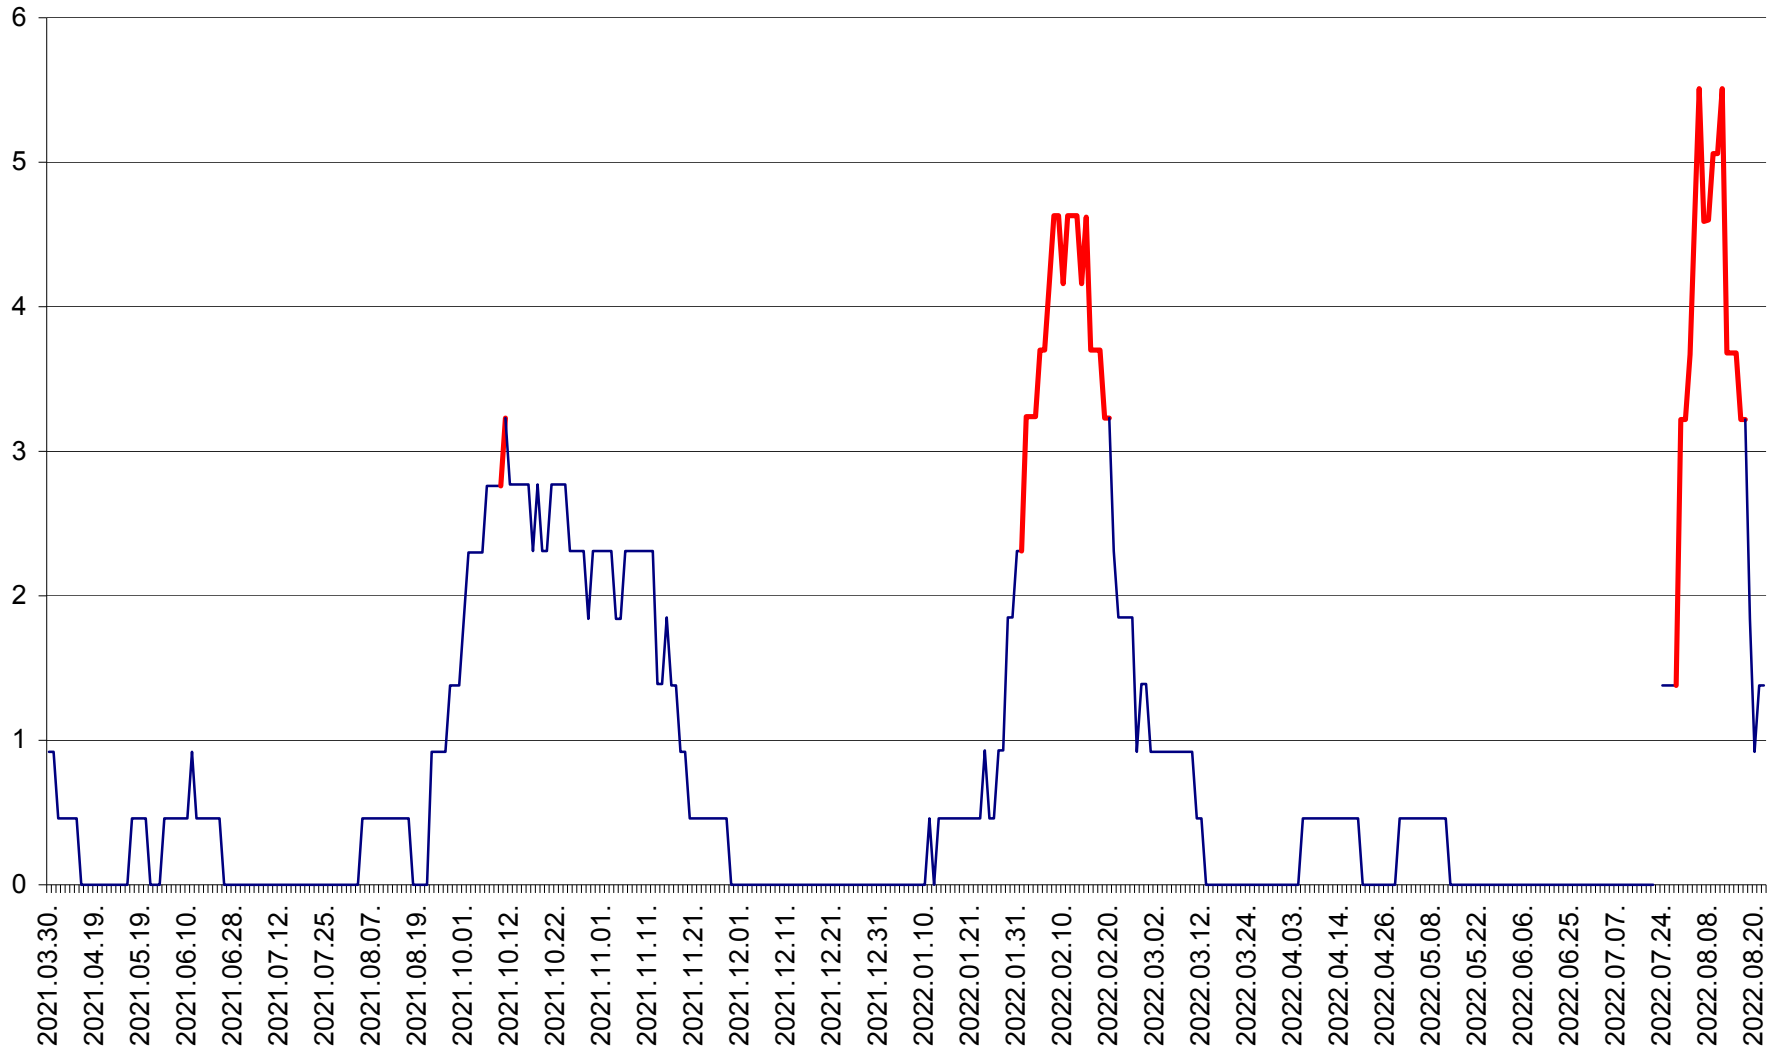

ULIEȘ - Evoluția incidentei cumulate pe 14 zile la ‰ de locuitori
2021.04.01. - 2022.08.22.

TUȘNAD - Evolutia incidentei cumulate pe 14 zile la ‰ de locuitori
2021.04.01. - 2022.08.22.