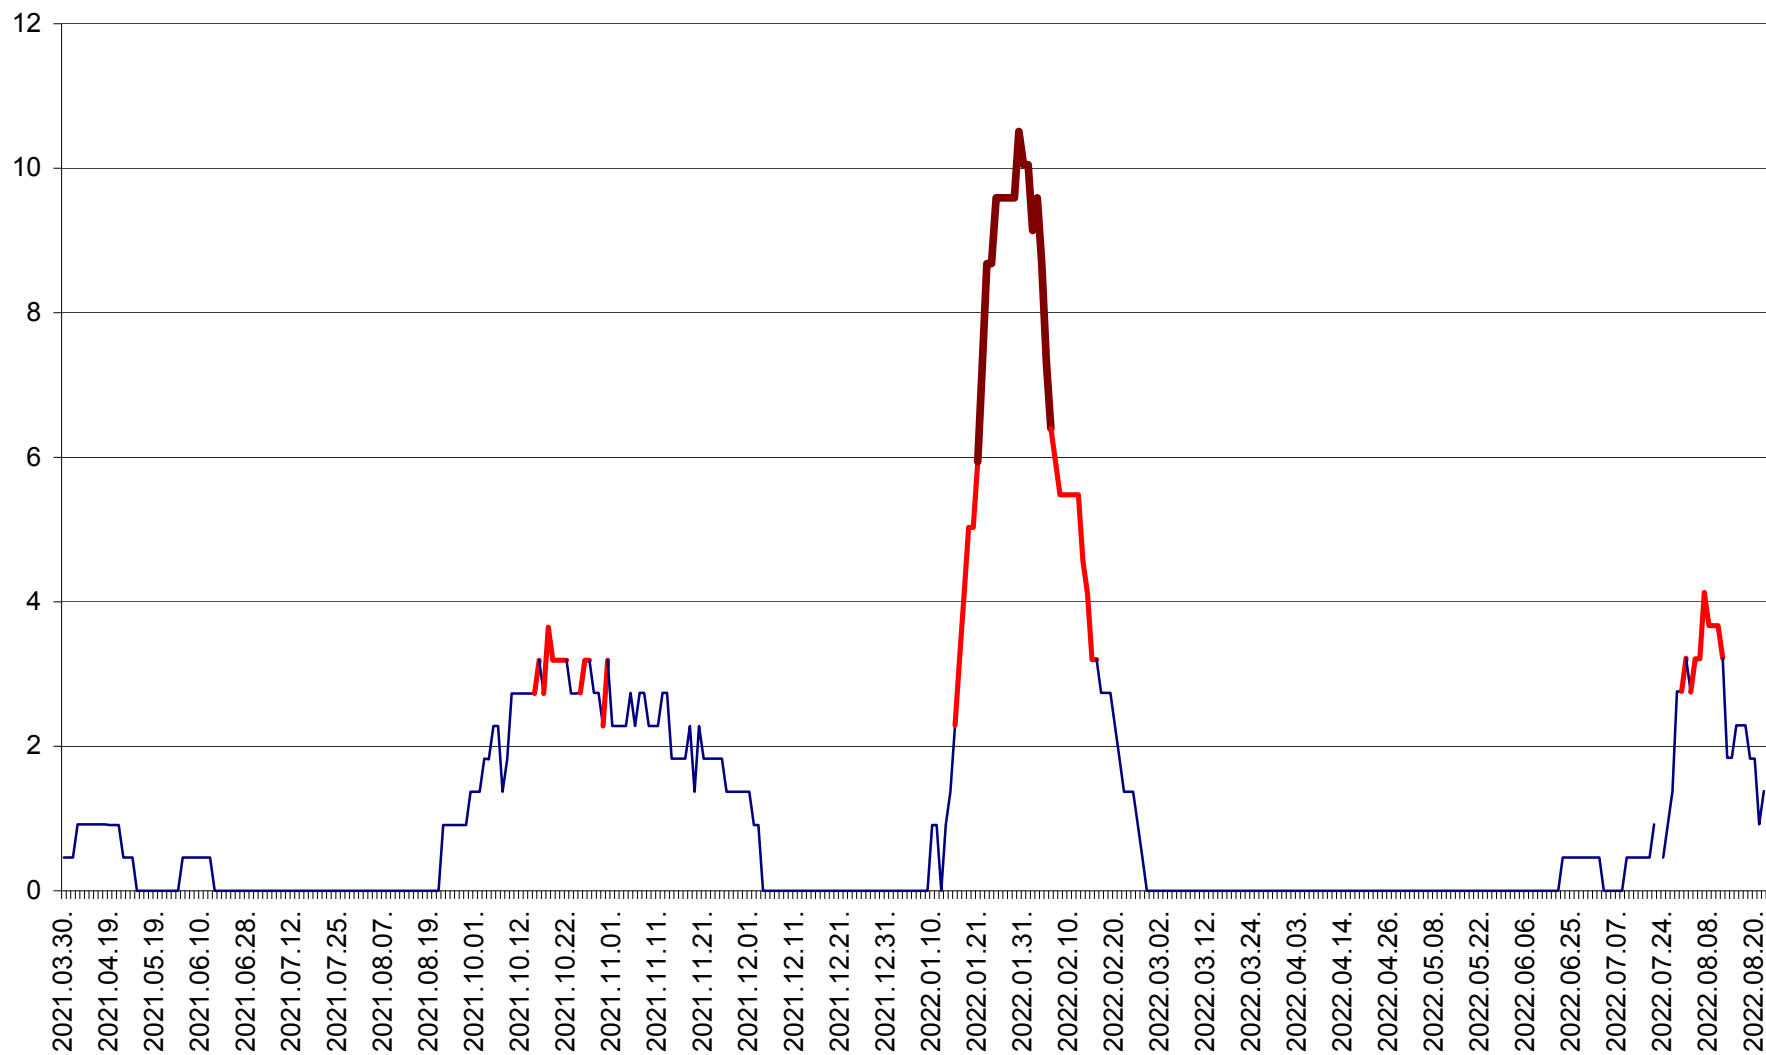

CICEU - Evolutia incidentei cumulate pe 14 zile la ‰ de locuitori  
2021.04.01. - 2022.08.22.

CIUCSÂNGEORGIU - Evolutia incidentei cumulate pe 14 zile la ‰ de locuitori  
2021.04.01. - 2022.08.22.

CIUMANI - Evolutia incidentei cumulate pe 14 zile la ‰ de locuitori  
2021.04.01. - 2022.08.22.

CORBU - Evolutia incidentei cumulate pe 14 zile la ‰ de locuitori  
2021.04.01. - 2022.08.22.

CORUND - Evolutia incidentei cumulate pe 14 zile la ‰ de locuitori  
2021.04.01. - 2022.08.22.

COZMENI - Evolutia incidentei cumulate pe 14 zile la ‰ de locuitori  
2021.04.01. - 2022.08.22.

ORAȘ CRISTURU SECUIESC - Evolutia incidentei cumulate pe 14 zile la ‰ de locuitori  
2021.04.01. - 2022.08.22.

DĂNEȘTI - Evolutia incidentei cumulate pe 14 zile la ‰ de locuitori  
2021.04.01. - 2022.08.22.

DÂRJIU - Evolutia incidentei cumulate pe 14 zile la ‰ de locuitori  
2021.04.01. - 2022.08.22.

DEALU - Evolutia incidentei cumulate pe 14 zile la ‰ de locuitori  
2021.04.01. - 2022.08.22.

DITRĂU - Evolutia incidentei cumulate pe 14 zile la ‰ de locuitori  
2021.04.01. - 2022.08.22.