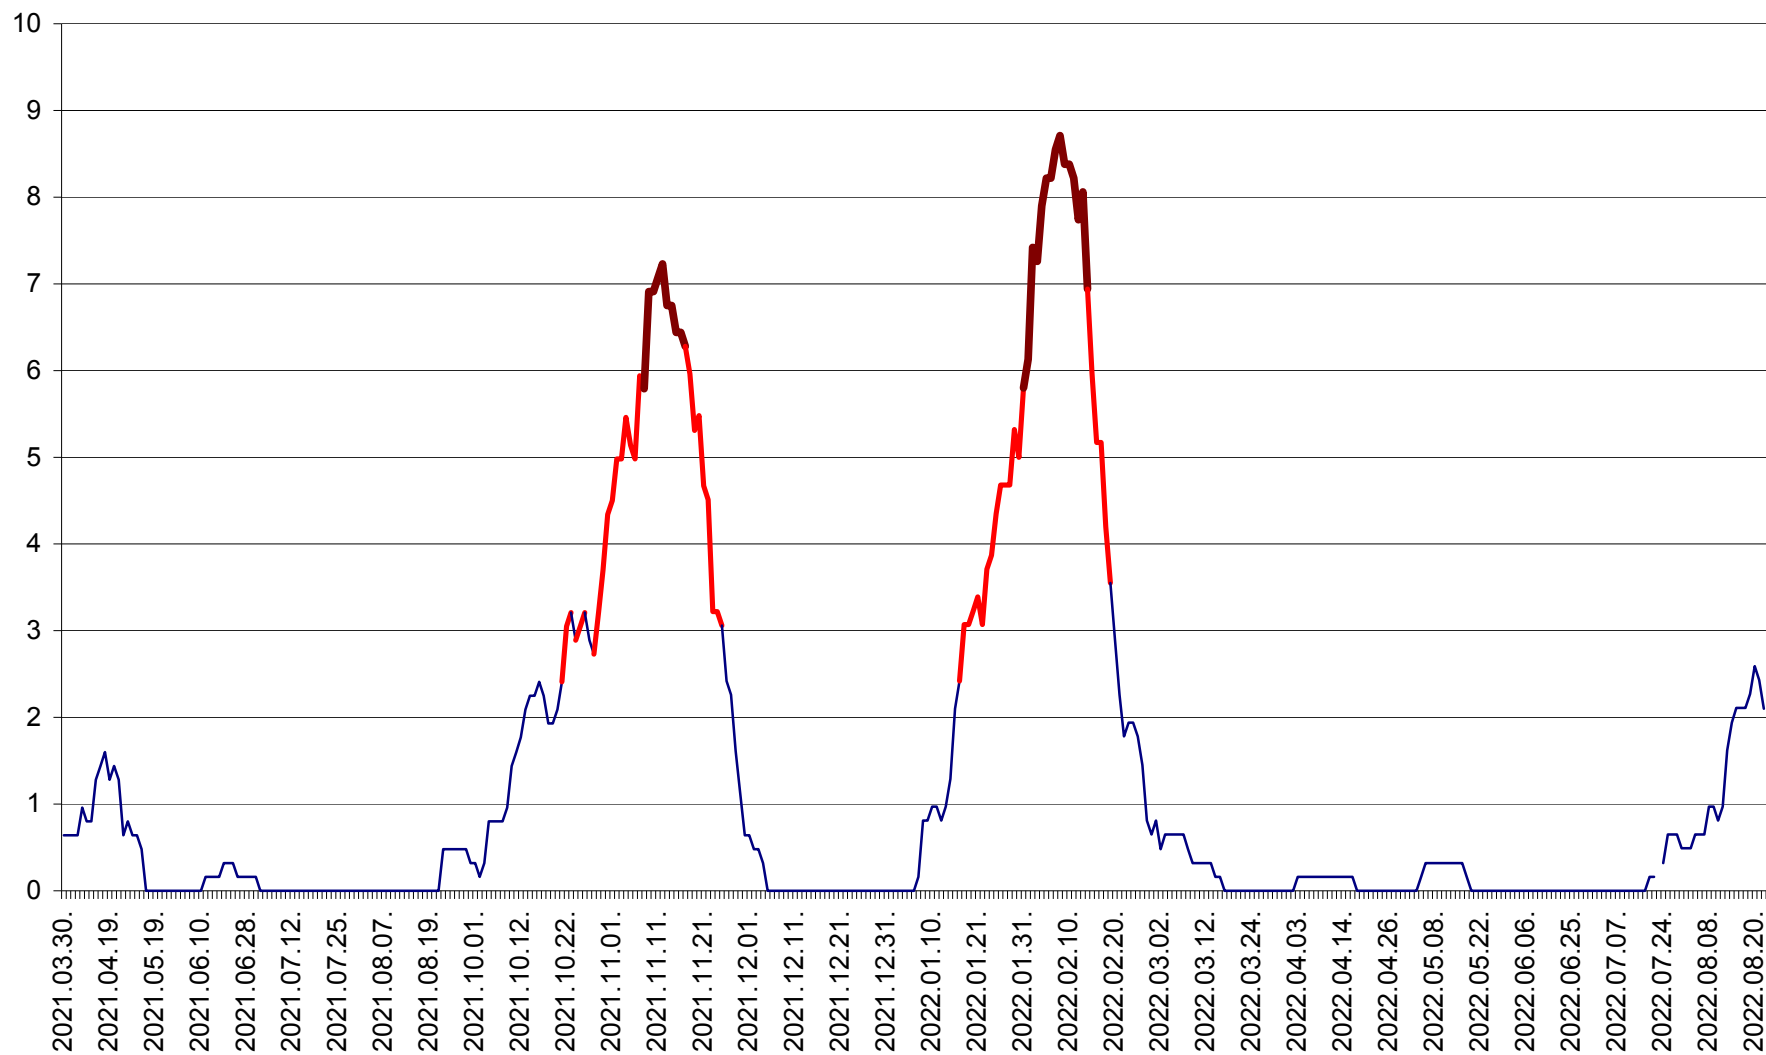

PRAID - Evolutia incidentei cumulate pe 14 zile la ‰ de locuitori  
2021.04.01. - 2022.08.22.

RACU - Evolutia incidentei cumulate pe 14 zile la ‰ de locuitori  
2021.04.01. - 2022.08.22.

REMETEA - Evolutia incidentei cumulate pe 14 zile la % de locuitori  
2021.04.01. - 2022.08.22.

SĂCEL - Evolutia incidentei cumulate pe 14 zile la ‰ de locuitori  
2021.04.01. - 2022.08.22.

SÂNCRĂIENI - Evolutia incidentei cumulate pe 14 zile la ‰ de locuitori  
2021.04.01. - 2022.08.22.

SÂNDOMIC - Evolutia incidentei cumulate pe 14 zile la ‰ de locuitori  
2021.04.01. - 2022.08.22.