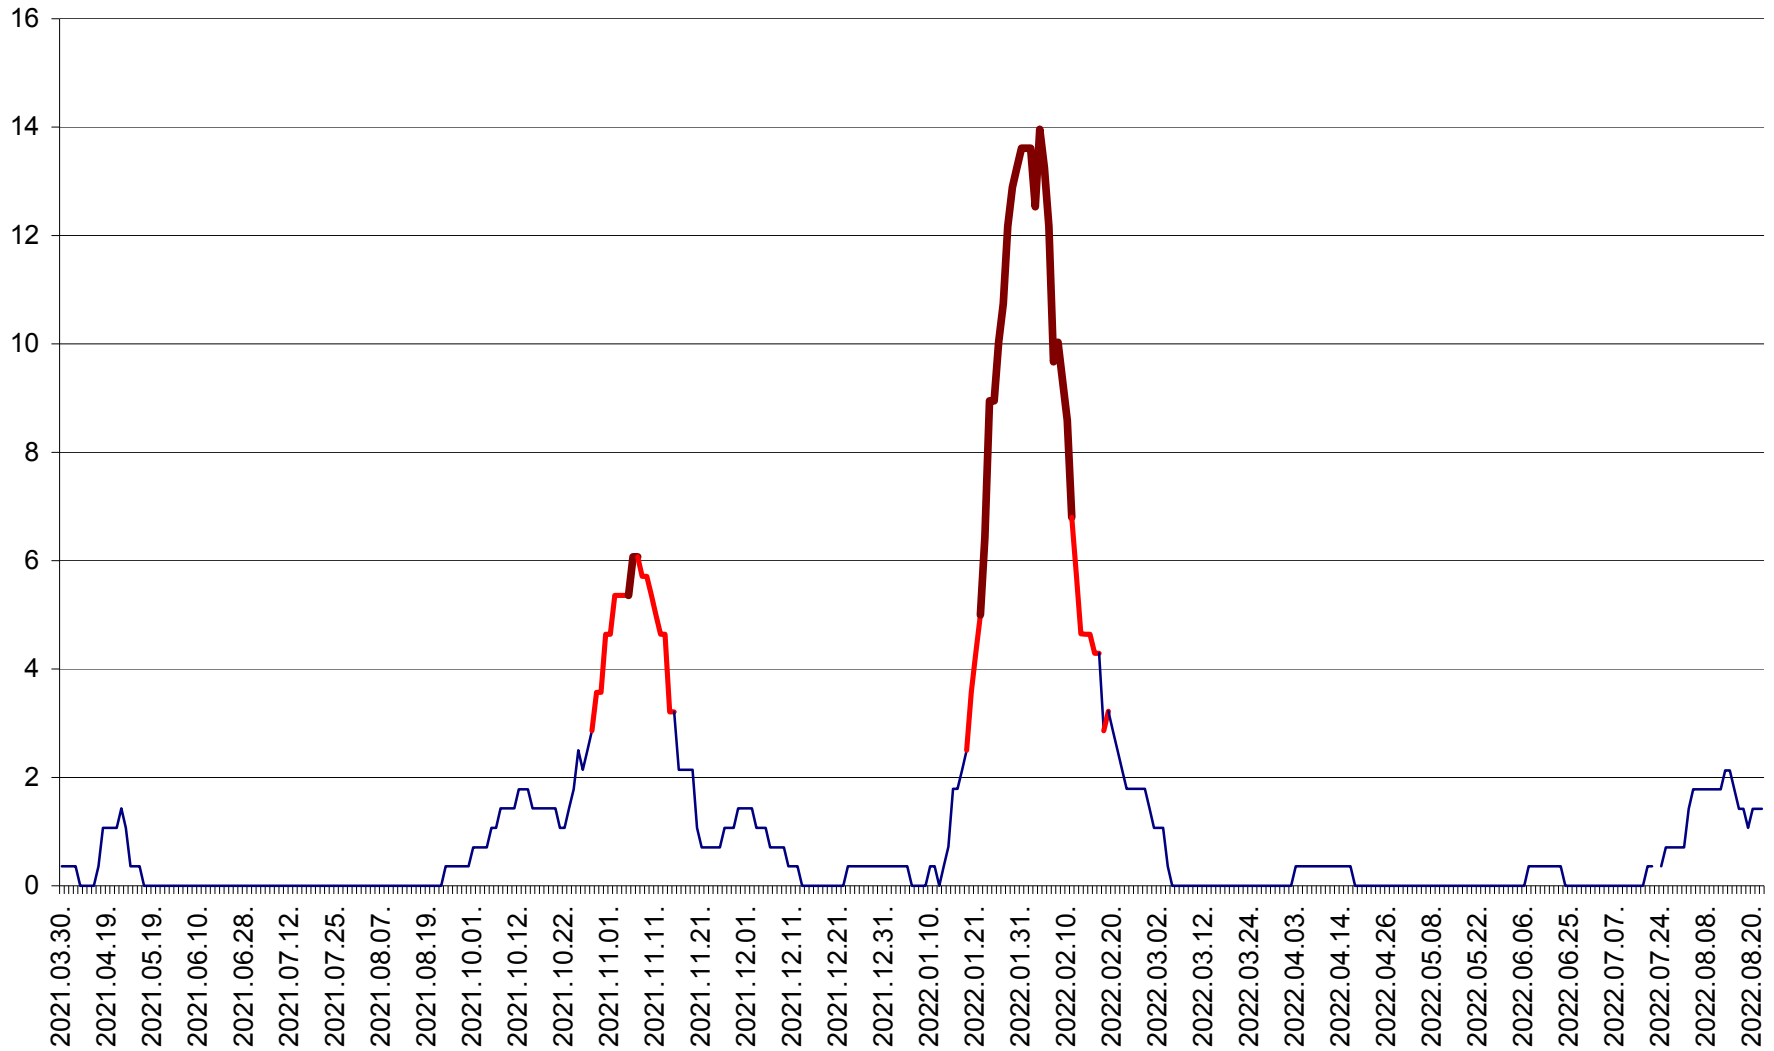

ȘIMONEȘTI - Evolutia incidentei cumulate pe 14 zile la ‰ de locuitori
2021.04.01. - 2022.08.22.