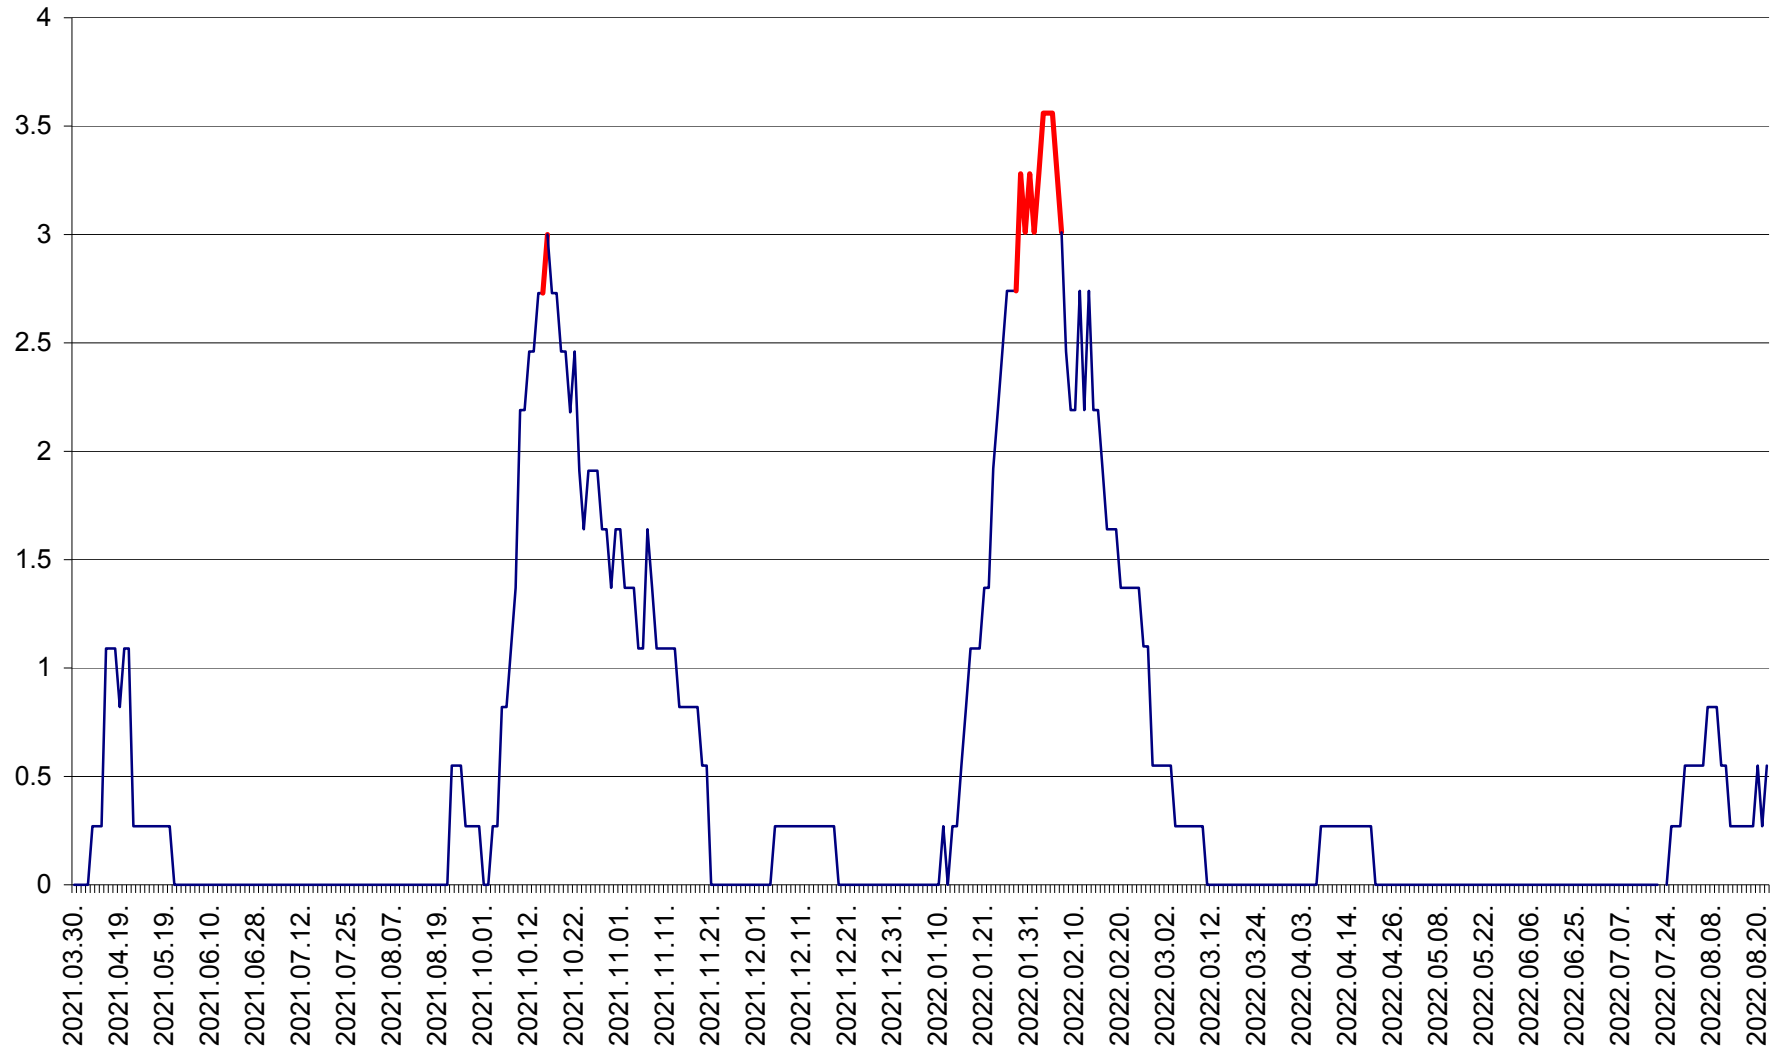

FELICENI - Evolutia incidentei cumulate pe 14 zile la % de locuitori  
2021.04.01. - 2022.08.22.

FRUMOASA - Evolutia incidentei cumulate pe 14 zile la ‰ de locuitori  
2021.04.01. - 2022.08.22.

GĂLĂUȚAȘ - Evolutia incidentei cumulate pe 14 zile la ‰ de locuitori  
2021.04.01. - 2022.08.22.

MUNICIPIUL GHEORGHENI - Evolutia incidentei cumulate pe 14 zile la % de locuitori  
2021.04.01. - 2022.08.22.

JOSENI - Evolutia incidentei cumulate pe 14 zile la ‰ de locuitori  
2021.04.01. - 2022.08.22.

LĂZAREA - Evolutia incidentei cumulate pe 14 zile la % de locuitori  
2021.04.01. - 2022.08.22.

LELICENI - Evolutia incidentei cumulate pe 14 zile la ‰ de locuitori  
2021.04.01. - 2022.08.22.

LUETA - Evolutia incidentei cumulate pe 14 zile la ‰ de locuitori  
2021.04.01. - 2022.08.22.

LUNCA DE JOS - Evolutia incidentei cumulate pe 14 zile la ‰ de locuitori  
2021.04.01. - 2022.08.22.

LUNCA DE SUS - Evolutia incidentei cumulate pe 14 zile la ‰ de locuitori  
2021.04.01. - 2022.08.22.