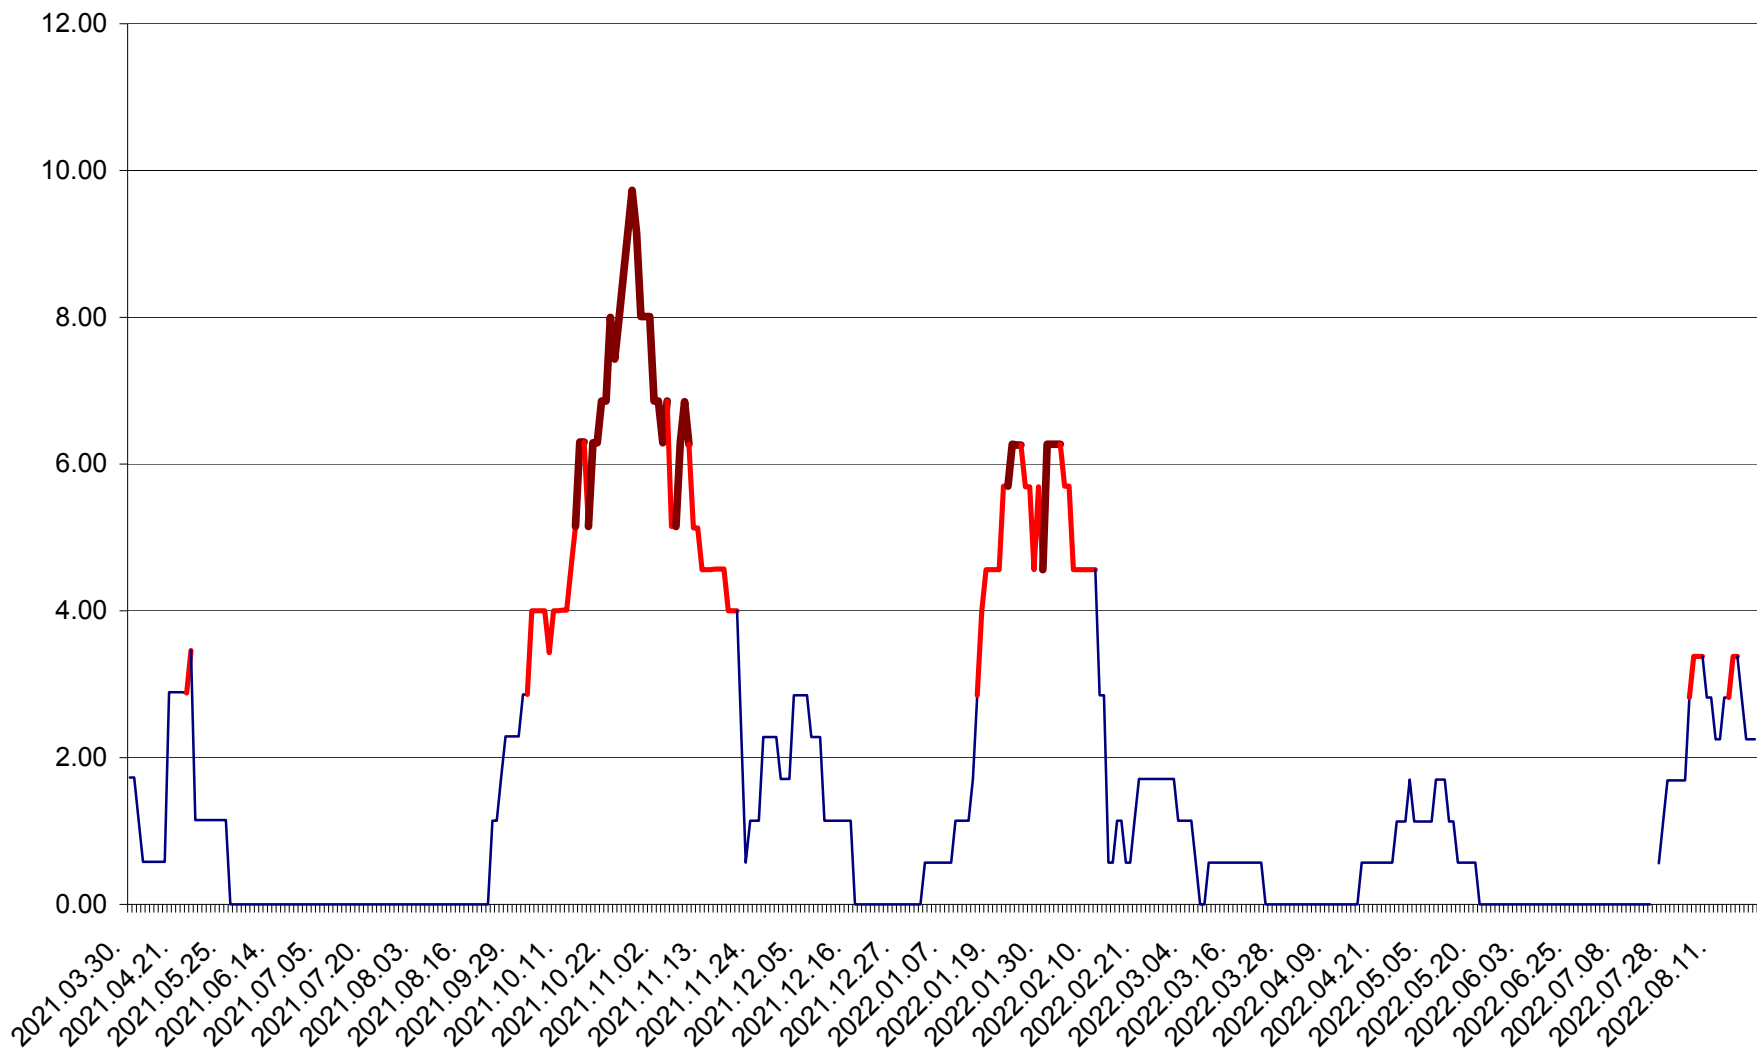

ORAȘ VLĂHIȚA - Evolutia incidentei cumulate pe 14 zile la ‰ de locuitori
2021.04.01. - 2022.08.22.