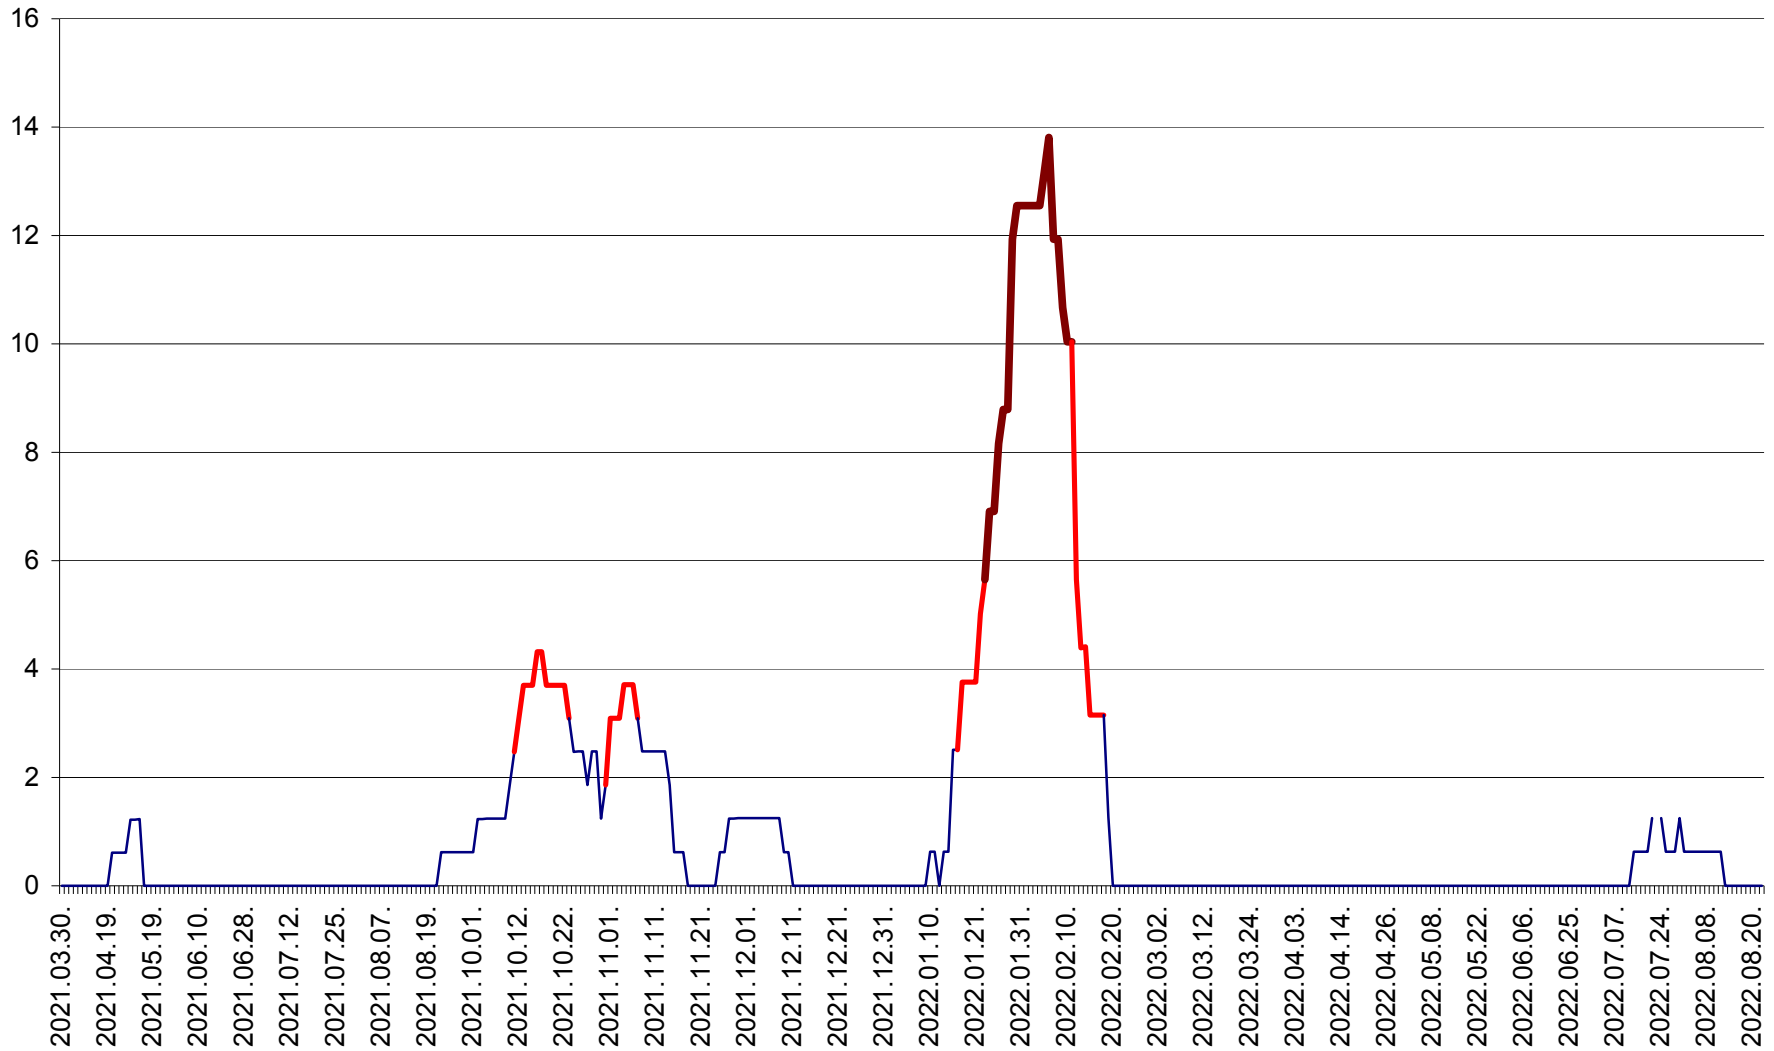

PLĂIEȘII DE JOS - Evoluția incidenței cumulate pe 14 zile la ‰ de locuitori  
2021.04.01. - 2022.08.22.

PORUMBENI - Evolutia incidentei cumulate pe 14 zile la ‰ de locuitori  
2021.04.01. - 2022.08.22.

PRAID - Evolutia incidentei cumulate pe 14 zile la ‰ de locuitori  
2021.04.01. - 2022.08.22.

RACU - Evolutia incidentei cumulate pe 14 zile la ‰ de locuitori  
2021.04.01. - 2022.08.22.

REMETEA - Evolutia incidentei cumulate pe 14 zile la % de locuitori  
2021.04.01. - 2022.08.22.