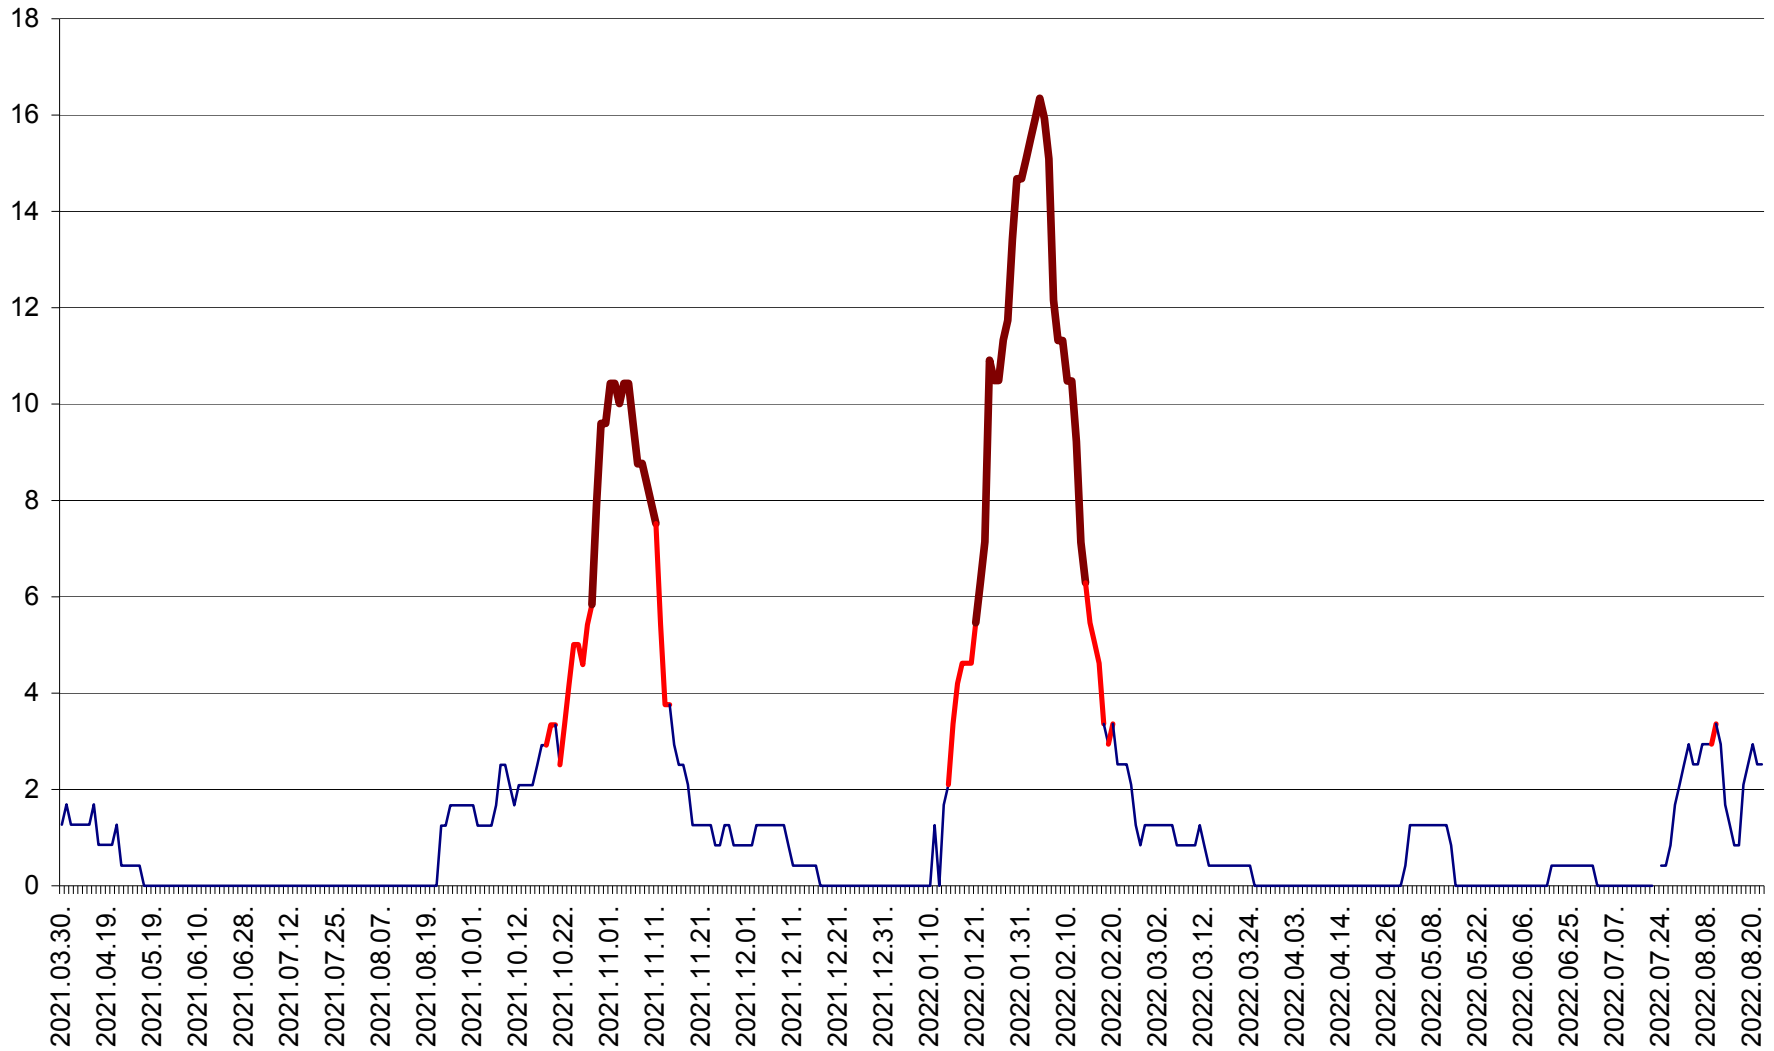

FELICENI - Evolutia incidentei cumulate pe 14 zile la % de locuitori  
2021.04.01. - 2022.08.22.

FRUMOASA - Evolutia incidentei cumulate pe 14 zile la ‰ de locuitori  
2021.04.01. - 2022.08.22.

GĂLĂUȚAȘ - Evolutia incidentei cumulate pe 14 zile la ‰ de locuitori  
2021.04.01. - 2022.08.22.

MUNICIPIUL GHEORGHENI - Evolutia incidentei cumulate pe 14 zile la % de locuitori  
2021.04.01. - 2022.08.22.

JOSENI - Evolutia incidentei cumulate pe 14 zile la ‰ de locuitori  
2021.04.01. - 2022.08.22.

LĂZAREA - Evolutia incidentei cumulate pe 14 zile la % de locuitori  
2021.04.01. - 2022.08.22.

LELICENI - Evolutia incidentei cumulate pe 14 zile la ‰ de locuitori  
2021.04.01. - 2022.08.22.

LUETA - Evolutia incidentei cumulate pe 14 zile la ‰ de locuitori  
2021.04.01. - 2022.08.22.

LUNCA DE JOS - Evolutia incidentei cumulate pe 14 zile la ‰ de locuitori  
2021.04.01. - 2022.08.22.

LUNCA DE SUS - Evolutia incidentei cumulate pe 14 zile la ‰ de locuitori  
2021.04.01. - 2022.08.22.