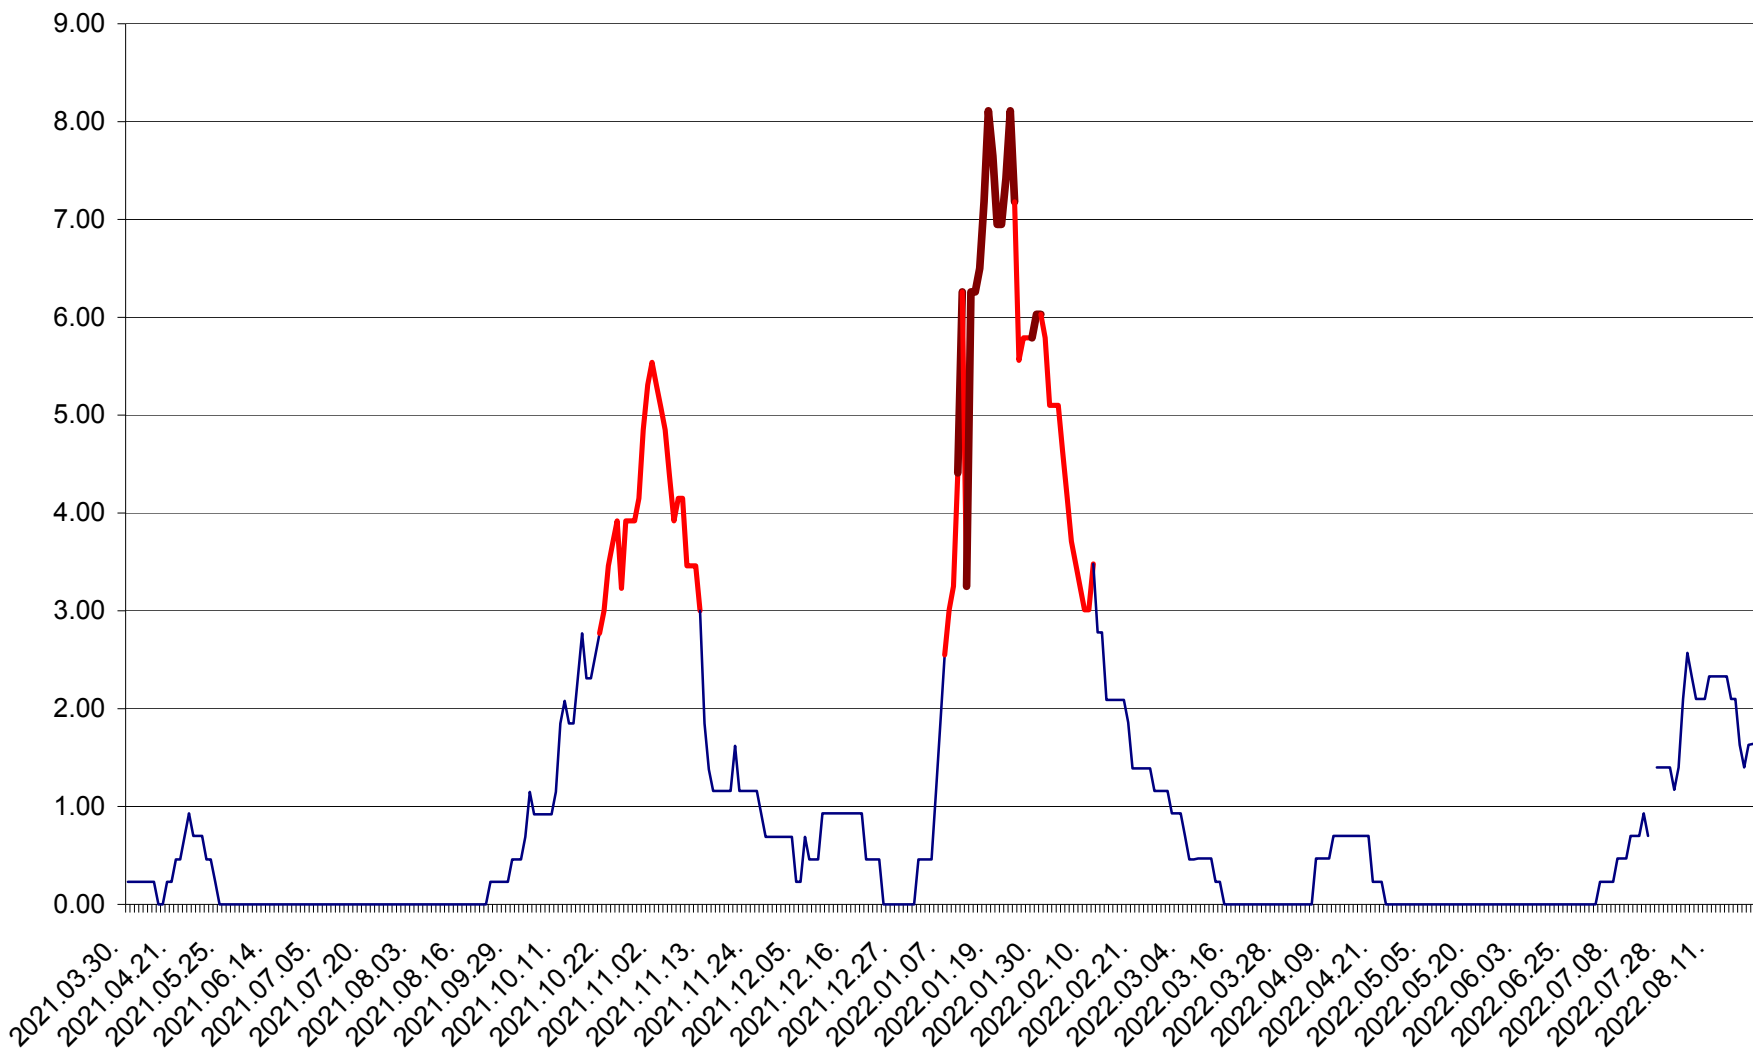

ORAȘ BĂLAN - Evoluția incidenței cumulate pe 14 zile la ‰ de locuitori  
2021.04.01. - 2022.08.22.

BILBOR - Evolutia incidentei cumulate pe 14 zile la ‰ de locuitori  
2021.04.01. - 2022.08.22.

ORAȘ BORSEC - Evolutia incidentei cumulate pe 14 zile la ‰ de locuitori  
2021.04.01. - 2022.08.22.

BRĂDEȘTI - Evolutia incidentei cumulate pe 14 zile la ‰ de locuitori  
2021.04.01. - 2022.08.22.

CĂPÂLNIȚA - Evoluția incidenței cumulate pe 14 zile la ‰ de locuitori  
2021.04.01. - 2022.08.22.

CÂRȚA - Evolutia incidentei cumulate pe 14 zile la ‰ de locuitori  
2021.04.01. - 2022.08.22.

CICEU - Evolutia incidentei cumulate pe 14 zile la ‰ de locuitori  
2021.04.01. - 2022.08.22.

CIUCSÂNGEORGIU - Evolutia incidentei cumulate pe 14 zile la ‰ de locuitori  
2021.04.01. - 2022.08.22.

CIUMANI - Evolutia incidentei cumulate pe 14 zile la ‰ de locuitori  
2021.04.01. - 2022.08.22.

CORBU - Evolutia incidentei cumulate pe 14 zile la ‰ de locuitori  
2021.04.01. - 2022.08.22.

CORUND - Evolutia incidentei cumulate pe 14 zile la ‰ de locuitori  
2021.04.01. - 2022.08.22.

COZMENI - Evolutia incidentei cumulate pe 14 zile la ‰ de locuitori  
2021.04.01. - 2022.08.22.