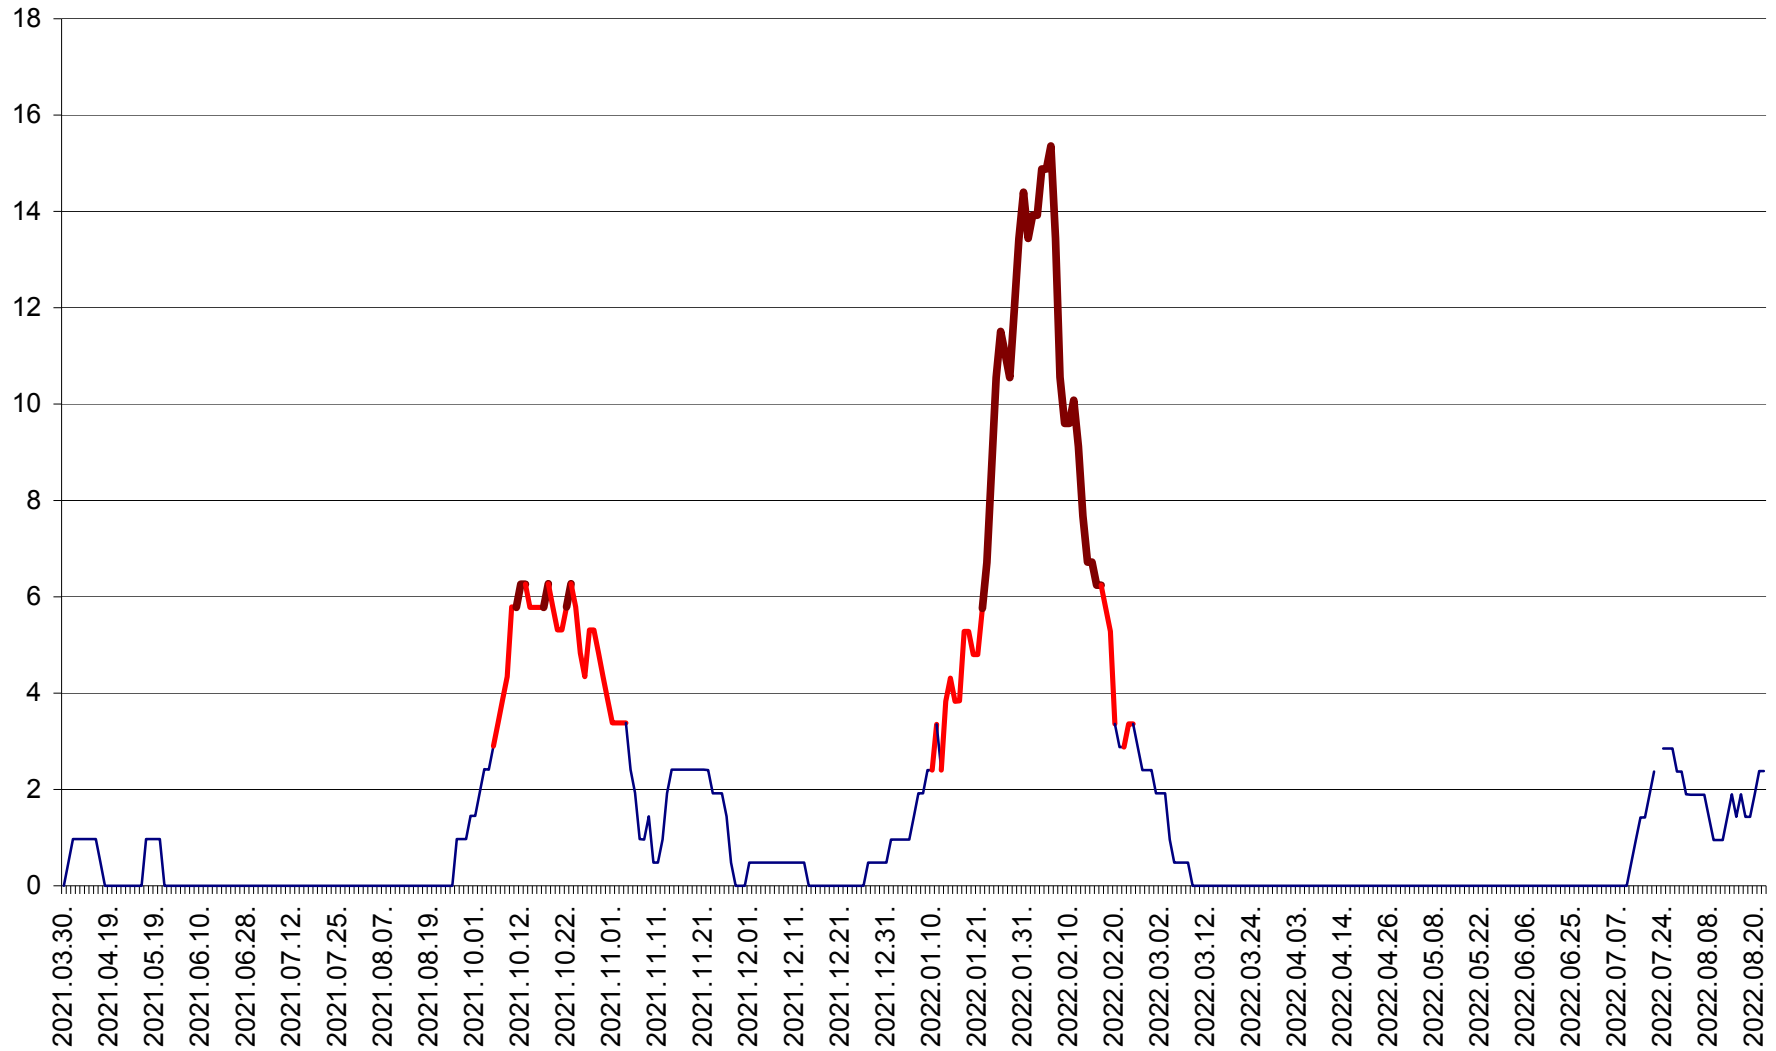

PLĂIEȘII DE JOS - Evoluția incidenței cumulate pe 14 zile la ‰ de locuitori
2021.04.01. - 2022.08.22.