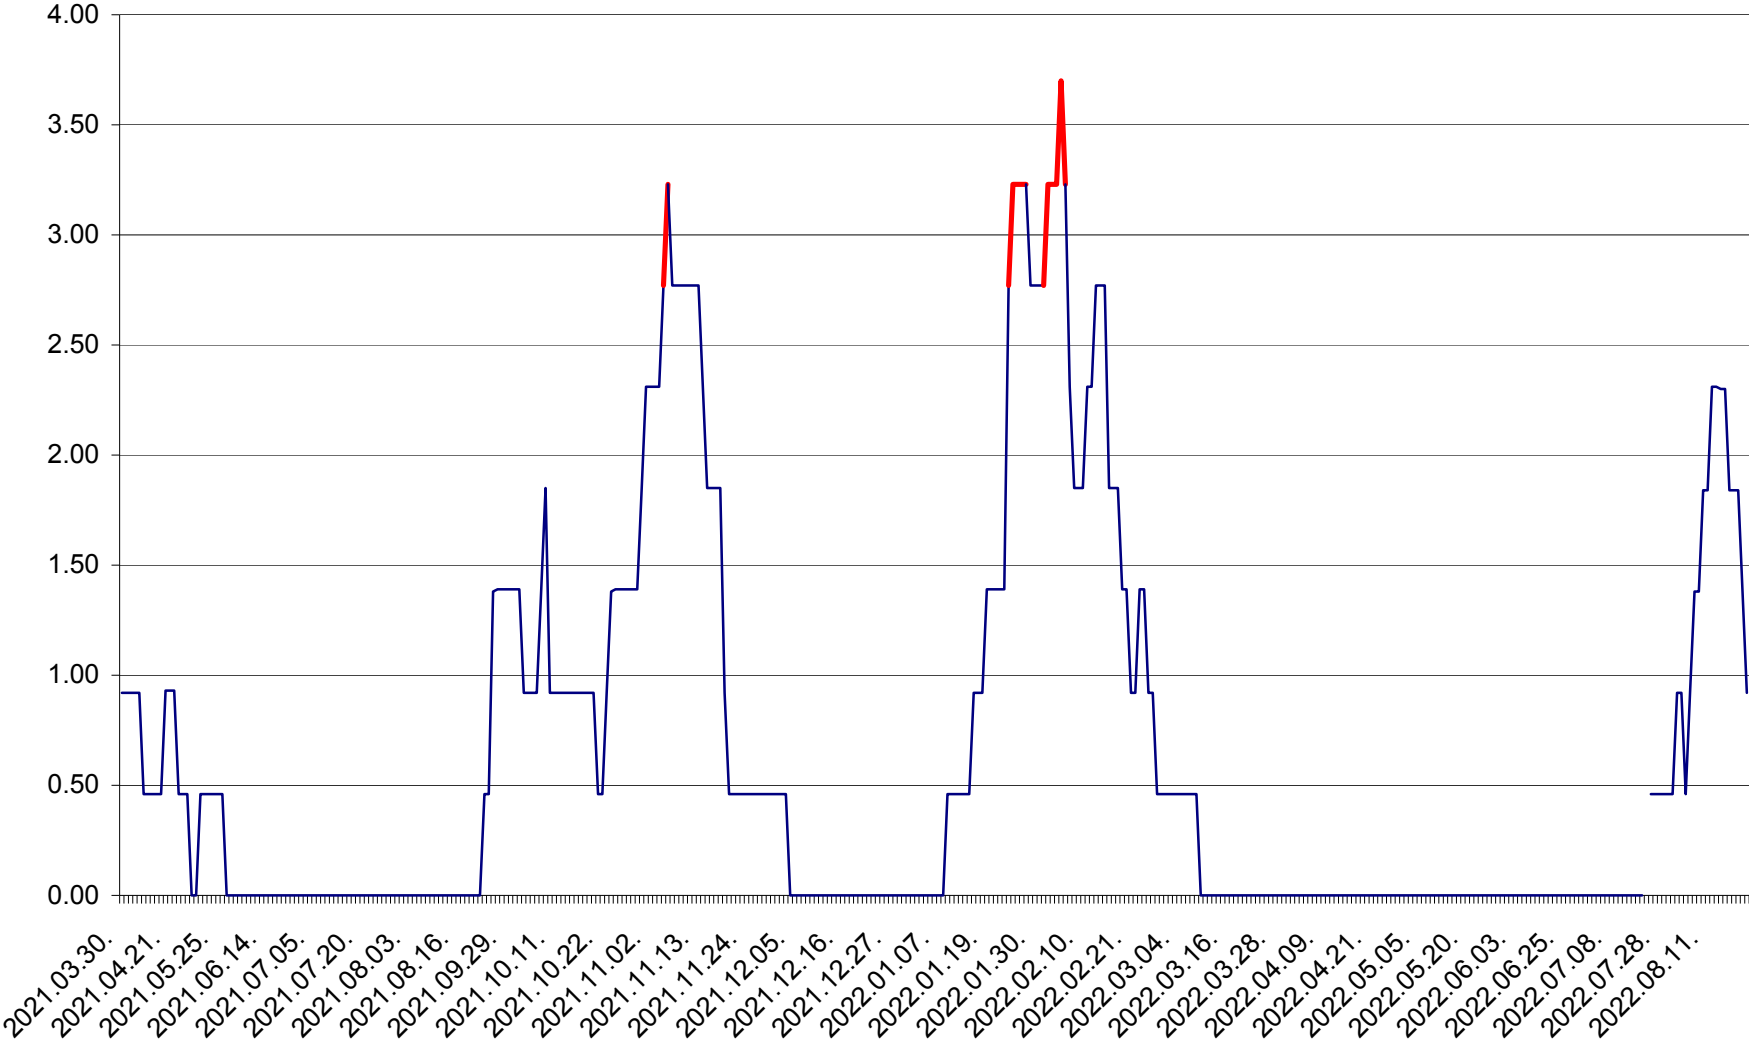

ATID - Evolutia incidentei cumulate pe 14 zile la % de locuitori  
2021.04.01. - 2022.08.22.

AVRĂMEȘTI - Evolutia incidentei cumulate pe 14 zile la ‰ de locuitori  
2021.04.01. - 2022.08.22.

ORAȘ BĂILE TUȘNAD - Evolutia incidentei cumulate pe 14 zile la ‰ de locuitori  
2021.04.01. - 2022.08.22.

ORAȘ BĂLAN - Evoluția incidenței cumulate pe 14 zile la ‰ de locuitori  
2021.04.01. - 2022.08.22.

BILBOR - Evolutia incidentei cumulate pe 14 zile la ‰ de locuitori  
2021.04.01. - 2022.08.22.

ORAȘ BORSEC - Evolutia incidentei cumulate pe 14 zile la ‰ de locuitori  
2021.04.01. - 2022.08.22.

BRĂDEȘTI - Evolutia incidentei cumulate pe 14 zile la ‰ de locuitori  
2021.04.01. - 2022.08.22.

CĂPÂLNIȚA - Evoluția incidenței cumulate pe 14 zile la ‰ de locuitori  
2021.04.01. - 2022.08.22.

CÂRȚA - Evolutia incidentei cumulate pe 14 zile la ‰ de locuitori  
2021.04.01. - 2022.08.22.

CICEU - Evolutia incidentei cumulate pe 14 zile la ‰ de locuitori  
2021.04.01. - 2022.08.22.

CIUCSÂNGEORGIU - Evolutia incidentei cumulate pe 14 zile la ‰ de locuitori  
2021.04.01. - 2022.08.22.

CIUMANI - Evolutia incidentei cumulate pe 14 zile la ‰ de locuitori  
2021.04.01. - 2022.08.22.