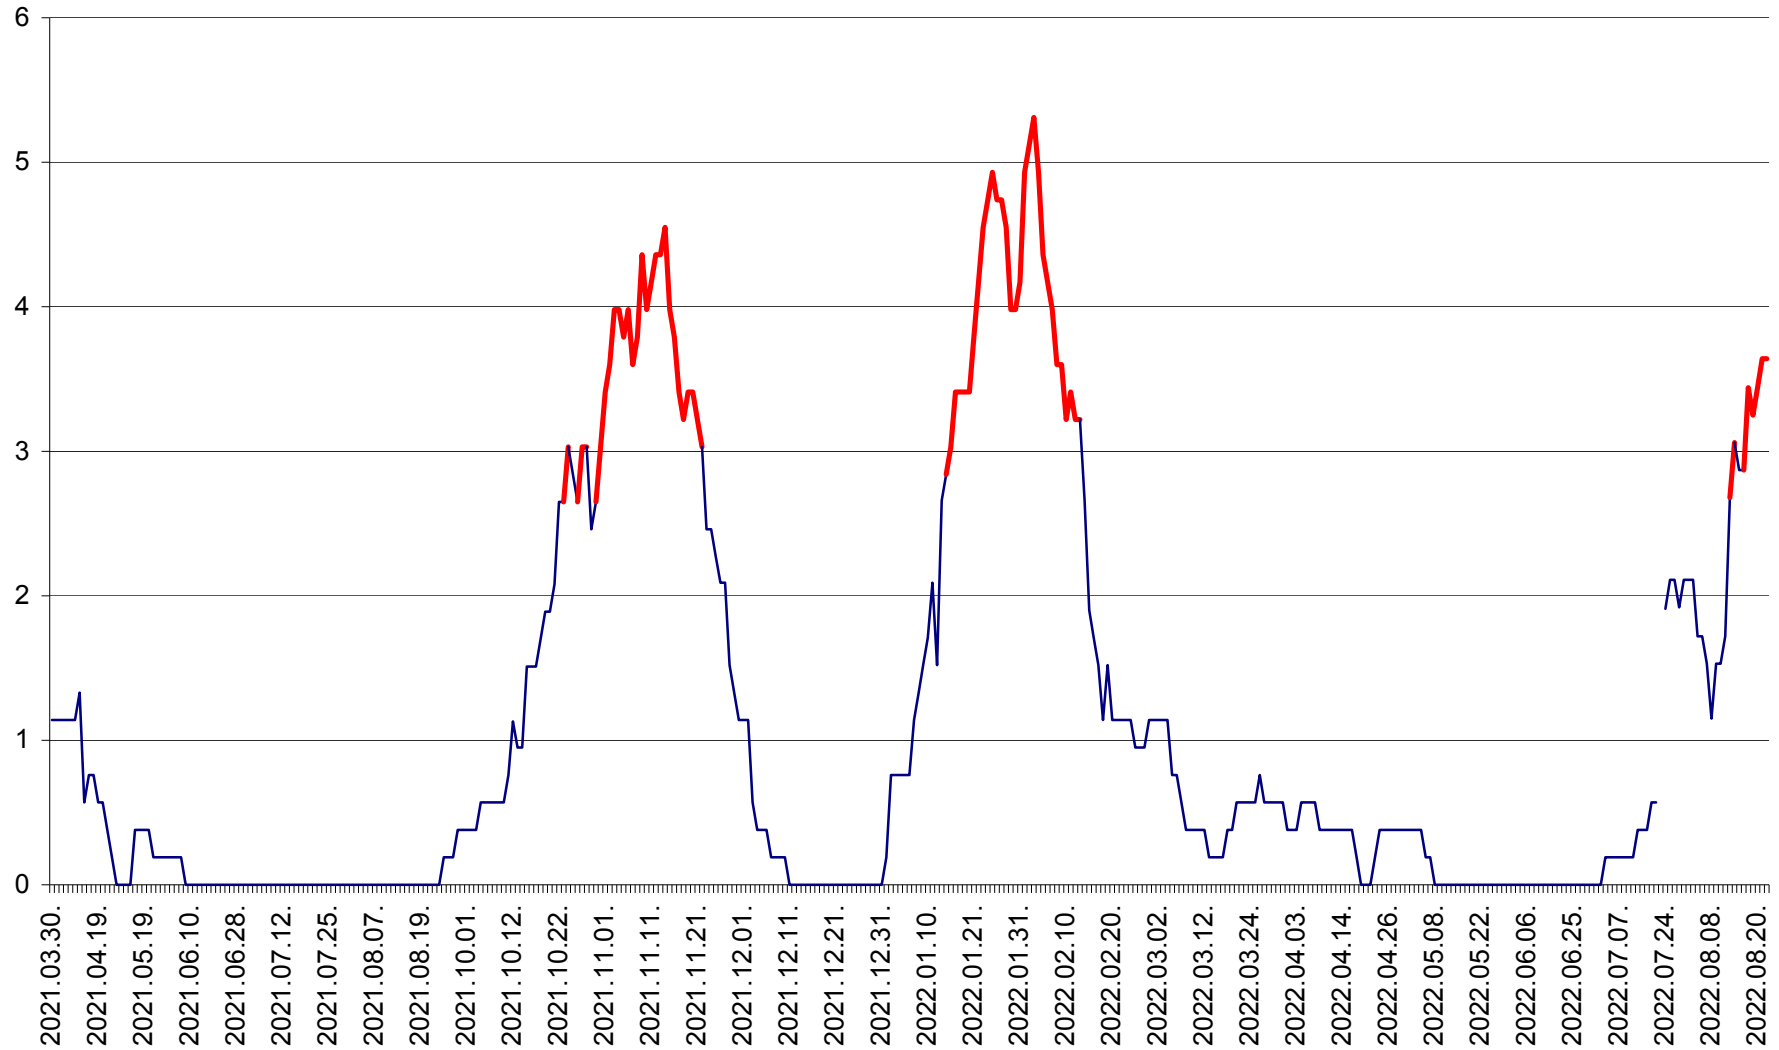

TOMEȘTI - Evolutia incidentei cumulate pe 14 zile la ‰ de locuitori
2021.04.01. - 2022.08.22.