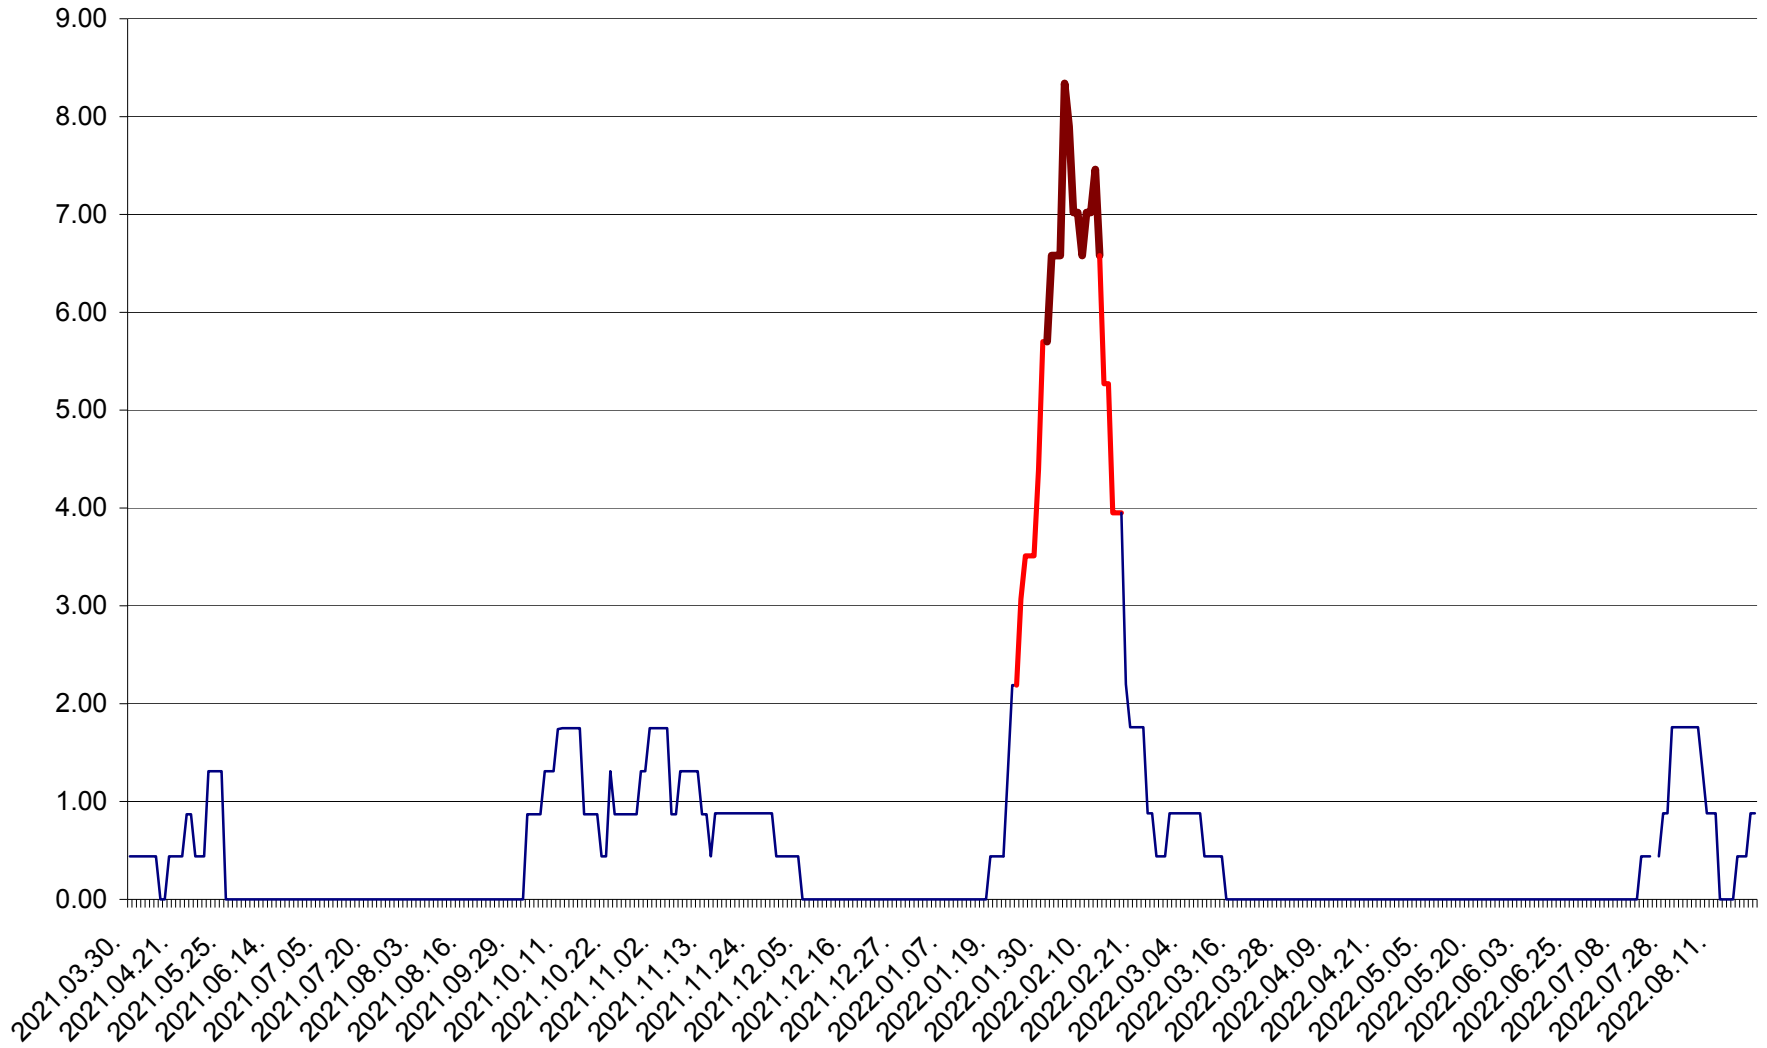

ORAȘ BĂLAN - Evoluția incidenței cumulate pe 14 zile la ‰ de locuitori  
2021.04.01. - 2022.08.22.

BILBOR - Evolutia incidentei cumulate pe 14 zile la ‰ de locuitori  
2021.04.01. - 2022.08.22.

ORAȘ BORSEC - Evolutia incidentei cumulate pe 14 zile la ‰ de locuitori  
2021.04.01. - 2022.08.22.

BRĂDEȘTI - Evolutia incidentei cumulate pe 14 zile la ‰ de locuitori  
2021.04.01. - 2022.08.22.

CĂPÂLNIȚA - Evoluția incidenței cumulate pe 14 zile la ‰ de locuitori  
2021.04.01. - 2022.08.22.

CÂRȚA - Evolutia incidentei cumulate pe 14 zile la ‰ de locuitori  
2021.04.01. - 2022.08.22.

CICEU - Evolutia incidentei cumulate pe 14 zile la ‰ de locuitori  
2021.04.01. - 2022.08.22.

CIUCSÂNGEORGIU - Evolutia incidentei cumulate pe 14 zile la ‰ de locuitori  
2021.04.01. - 2022.08.22.

CIUMANI - Evolutia incidentei cumulate pe 14 zile la ‰ de locuitori  
2021.04.01. - 2022.08.22.

CORBU - Evolutia incidentei cumulate pe 14 zile la ‰ de locuitori  
2021.04.01. - 2022.08.22.

CORUND - Evolutia incidentei cumulate pe 14 zile la ‰ de locuitori  
2021.04.01. - 2022.08.22.

COZMENI - Evolutia incidentei cumulate pe 14 zile la ‰ de locuitori  
2021.04.01. - 2022.08.22.