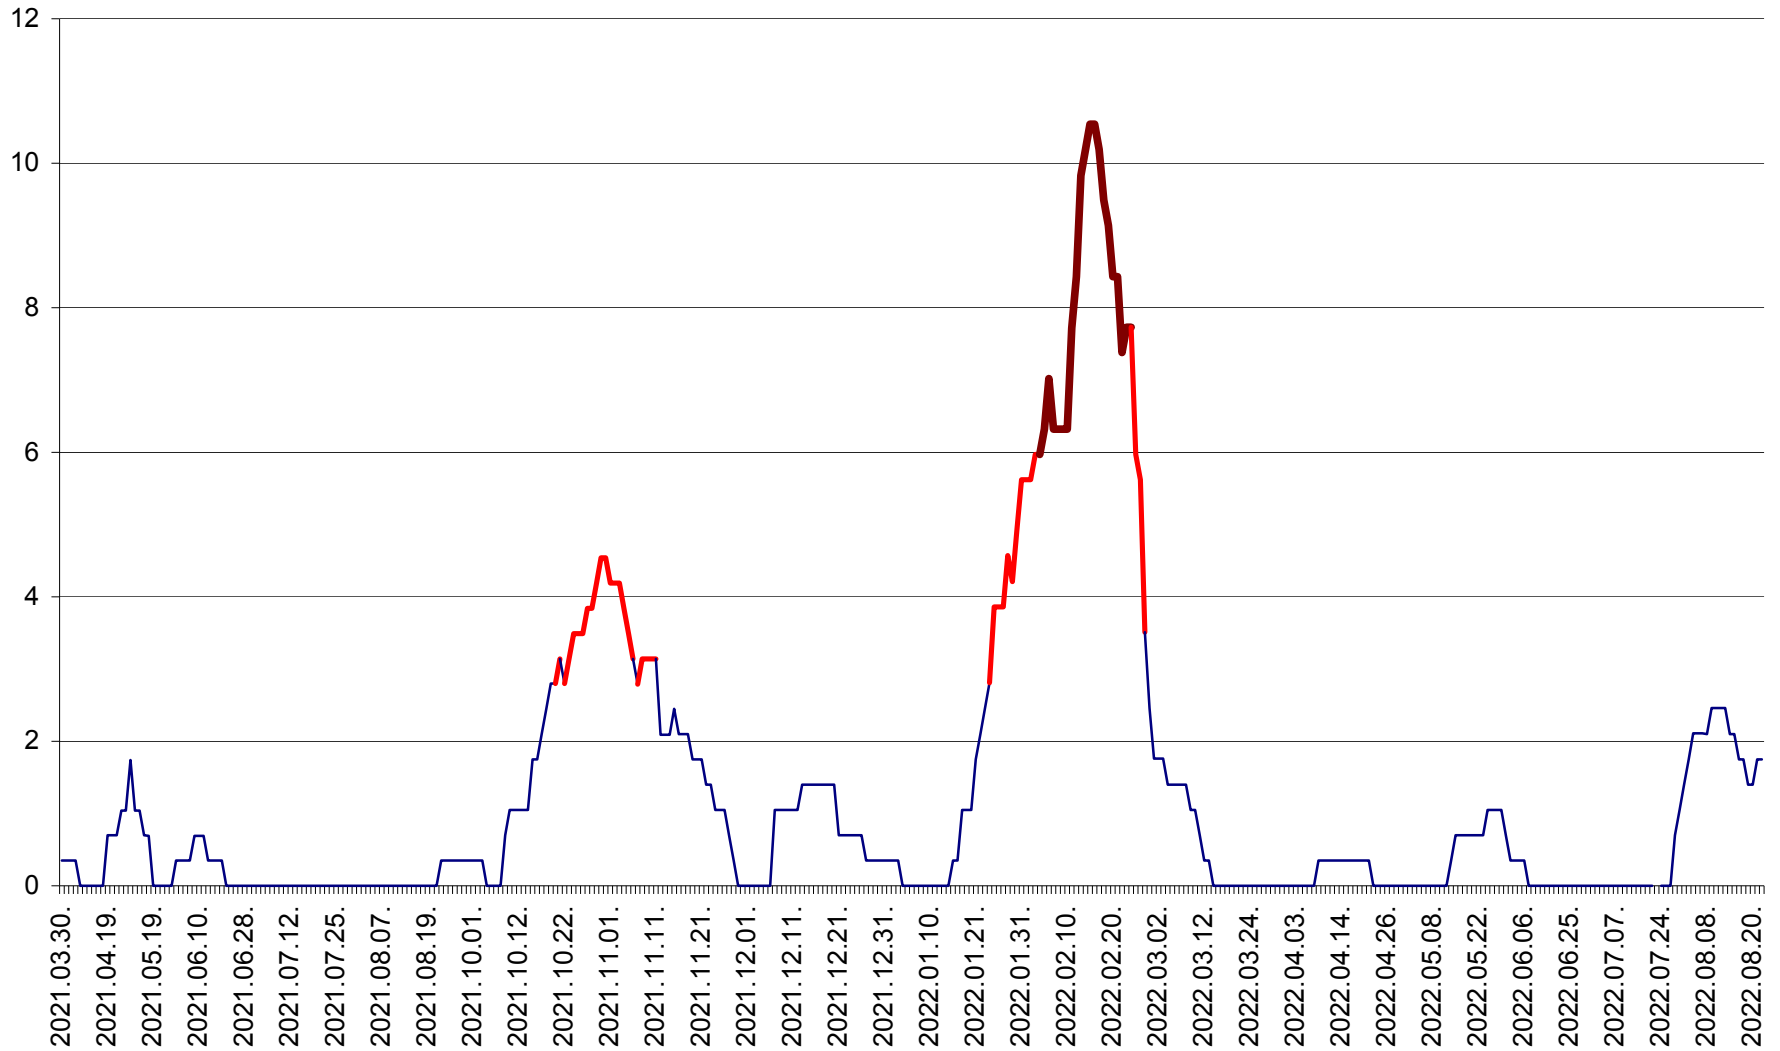

SICULENI - Evolutia incidentei cumulate pe 14 zile la % de locuitori
2021.04.01. - 2022.08.22.