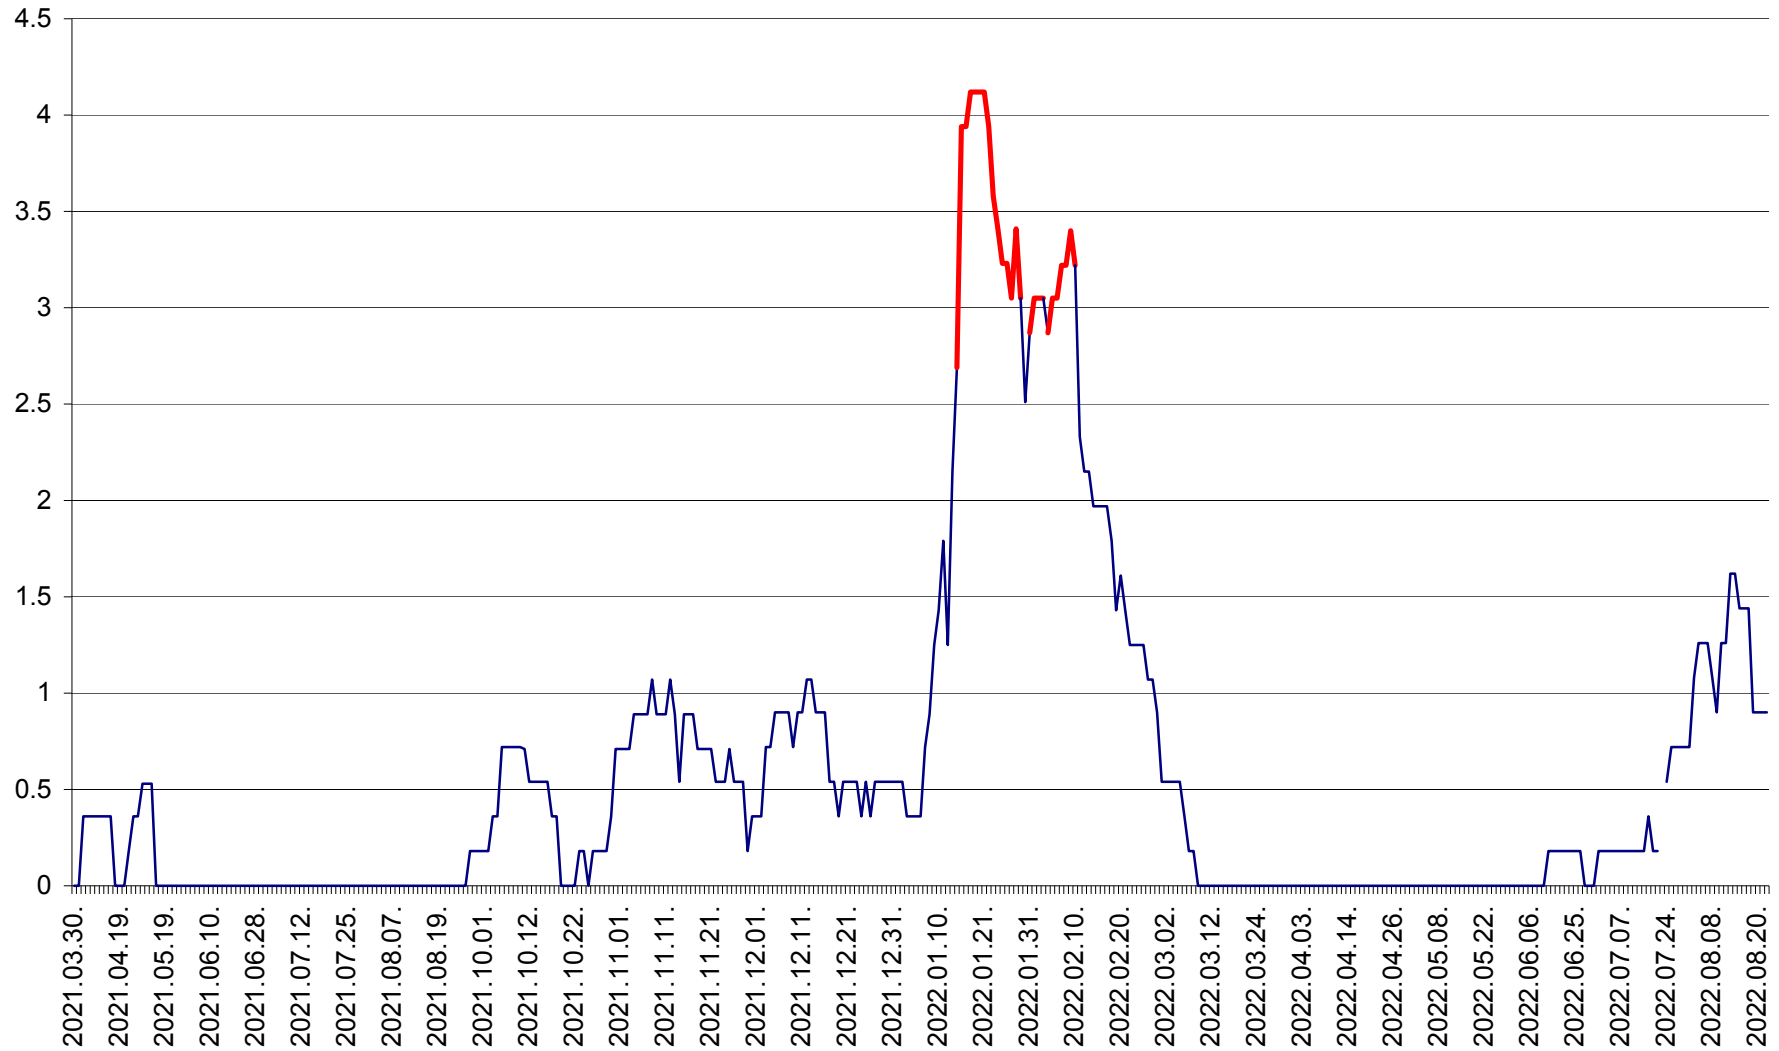

MUNICIPIUL GHEORGHENI - Evolutia incidentei cumulate pe 14 zile la % de locuitori  
2021.04.01. - 2022.08.22.

JOSENI - Evolutia incidentei cumulate pe 14 zile la ‰ de locuitori  
2021.04.01. - 2022.08.22.

LĂZAREA - Evolutia incidentei cumulate pe 14 zile la % de locuitori  
2021.04.01. - 2022.08.22.

LELICENI - Evolutia incidentei cumulate pe 14 zile la ‰ de locuitori  
2021.04.01. - 2022.08.22.

LUETA - Evolutia incidentei cumulate pe 14 zile la ‰ de locuitori  
2021.04.01. - 2022.08.22.

LUNCA DE JOS - Evolutia incidentei cumulate pe 14 zile la ‰ de locuitori  
2021.04.01. - 2022.08.22.

LUNCA DE SUS - Evolutia incidentei cumulate pe 14 zile la ‰ de locuitori  
2021.04.01. - 2022.08.22.