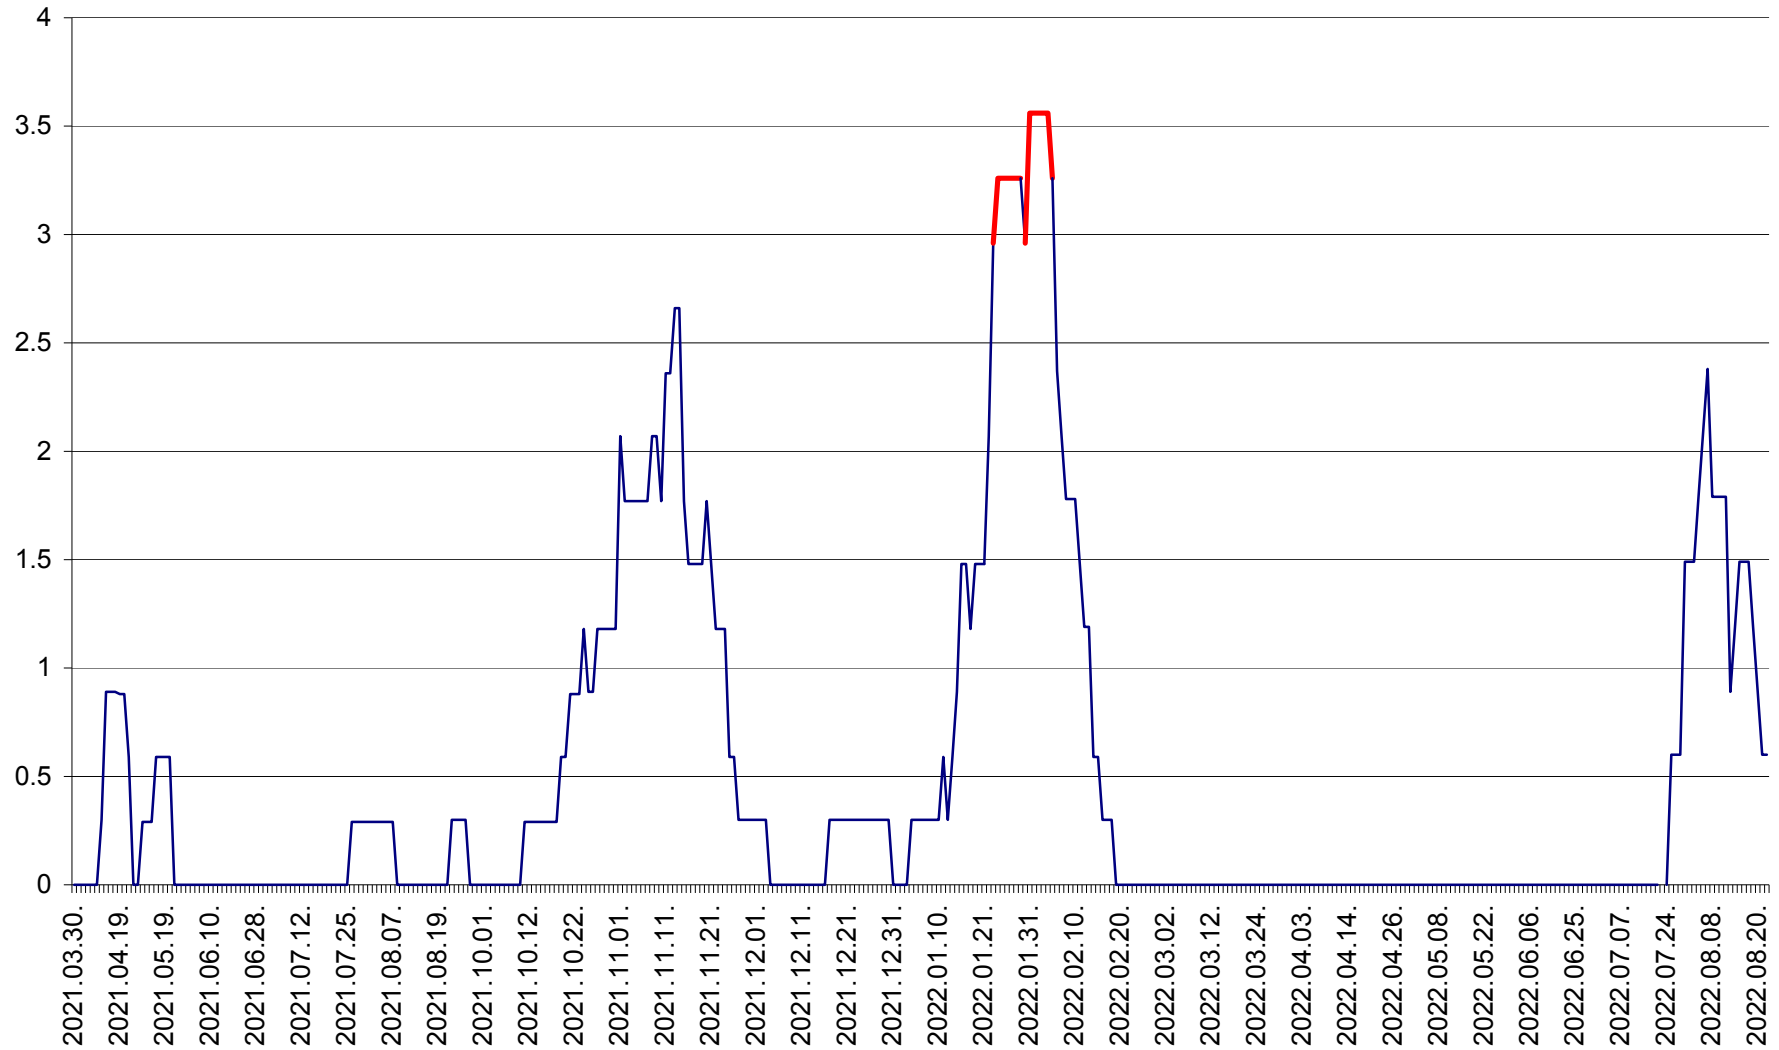

MUNICIPIUL GHEORGHENI - Evolutia incidentei cumulate pe 14 zile la % de locuitori  
2021.04.01. - 2022.08.22.

JOSENI - Evolutia incidentei cumulate pe 14 zile la ‰ de locuitori  
2021.04.01. - 2022.08.22.

LĂZAREA - Evolutia incidentei cumulate pe 14 zile la % de locuitori  
2021.04.01. - 2022.08.22.

LELICENI - Evolutia incidentei cumulate pe 14 zile la ‰ de locuitori  
2021.04.01. - 2022.08.22.

LUETA - Evolutia incidentei cumulate pe 14 zile la ‰ de locuitori  
2021.04.01. - 2022.08.22.

LUNCA DE JOS - Evolutia incidentei cumulate pe 14 zile la ‰ de locuitori  
2021.04.01. - 2022.08.22.

LUNCA DE SUS - Evolutia incidentei cumulate pe 14 zile la ‰ de locuitori  
2021.04.01. - 2022.08.22.