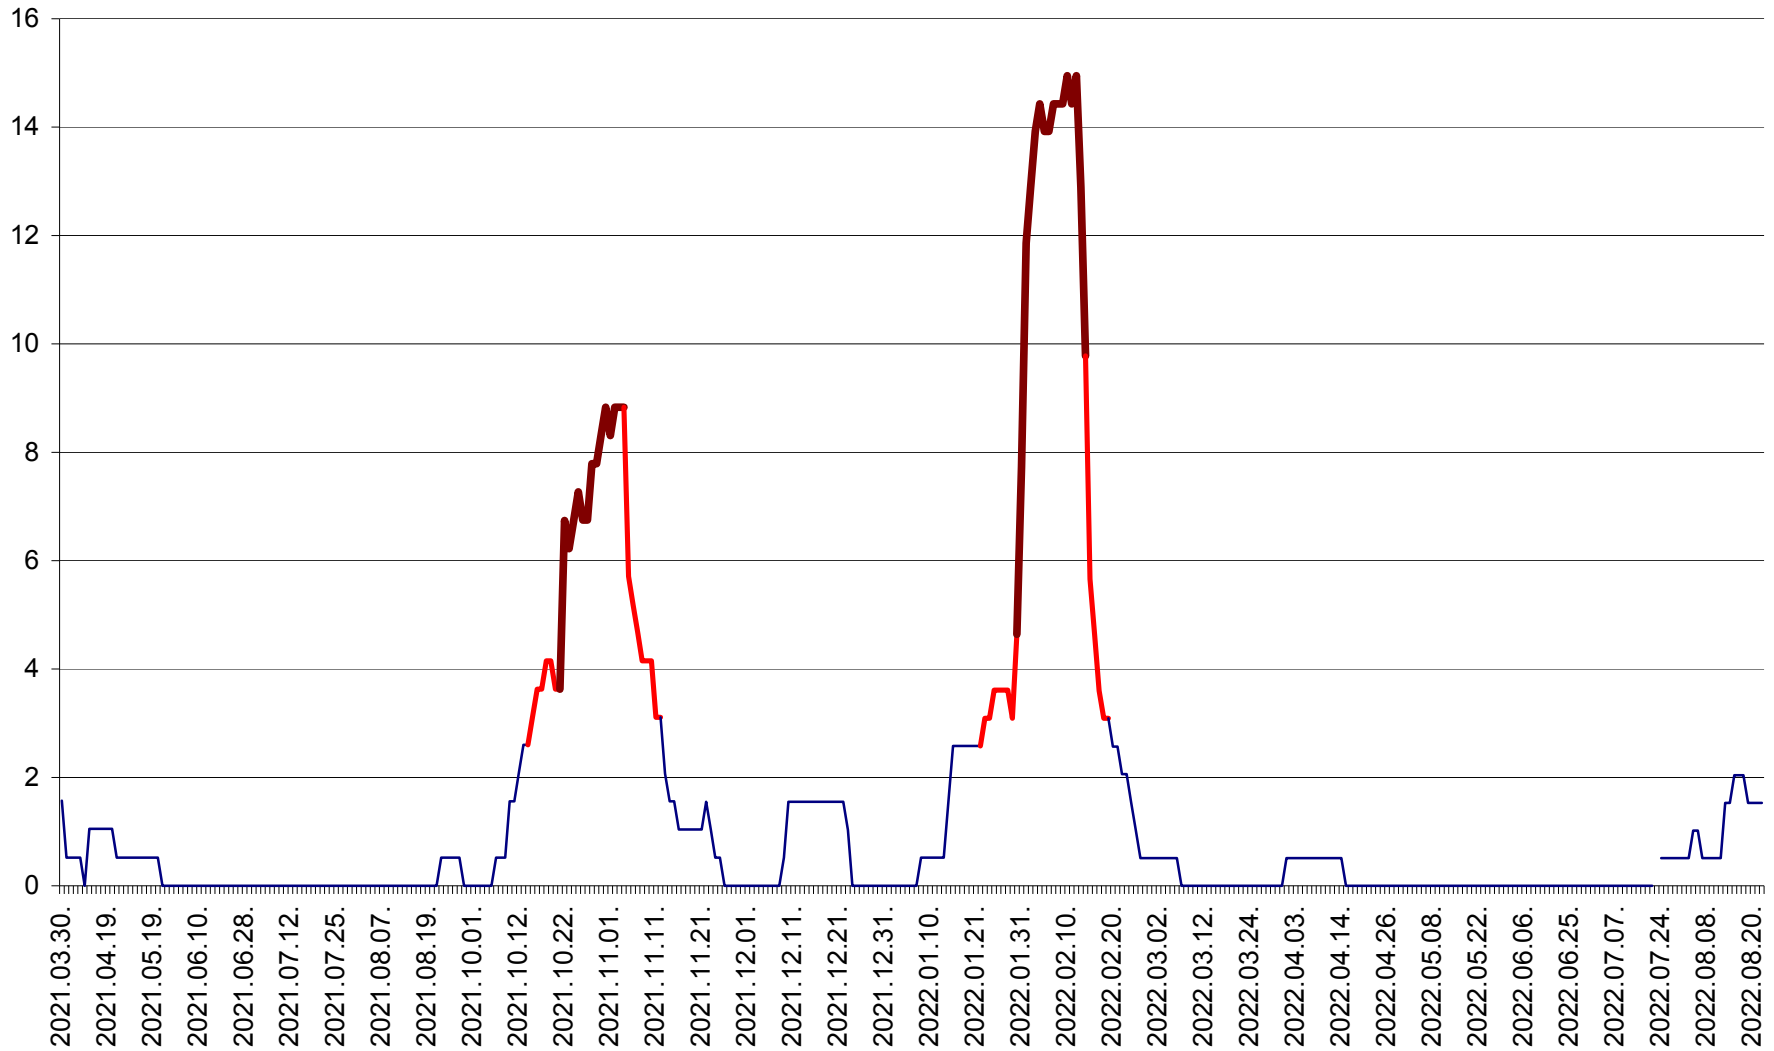

PRAID - Evolutia incidentei cumulate pe 14 zile la ‰ de locuitori
2021.04.01. - 2022.08.22.