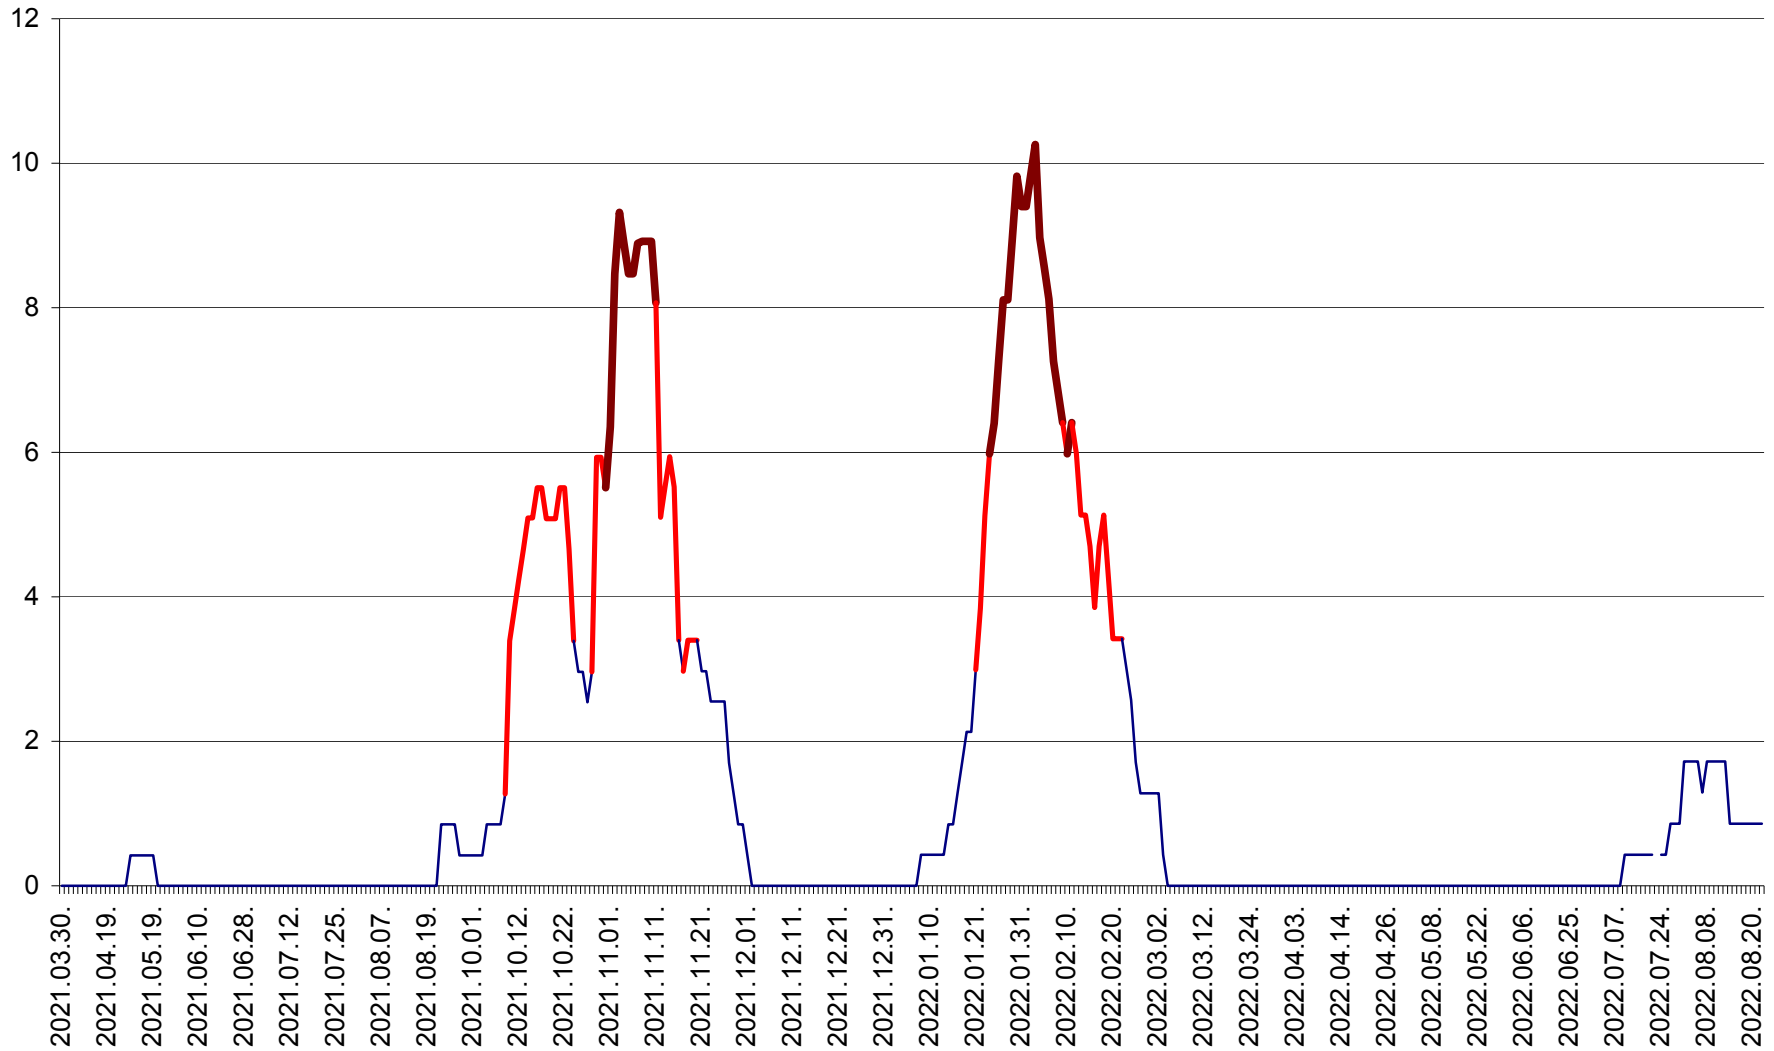

SĂCEL - Evolutia incidentei cumulate pe 14 zile la ‰ de locuitori  
2021.04.01. - 2022.08.22.

SÂNCRĂIENI - Evolutia incidentei cumulate pe 14 zile la ‰ de locuitori  
2021.04.01. - 2022.08.22.

SÂNDOMIC - Evolutia incidentei cumulate pe 14 zile la ‰ de locuitori  
2021.04.01. - 2022.08.22.

SÂNMARTIN - Evolutia incidentei cumulate pe 14 zile la ‰ de locuitori  
2021.04.01. - 2022.08.22.

SÂNSIMION - Evolutia incidentei cumulate pe 14 zile la ‰ de locuitori  
2021.04.01. - 2022.08.22.

SÂNTIMBRU - Evolutia incidentei cumulate pe 14 zile la ‰ de locuitori  
2021.04.01. - 2022.08.22.