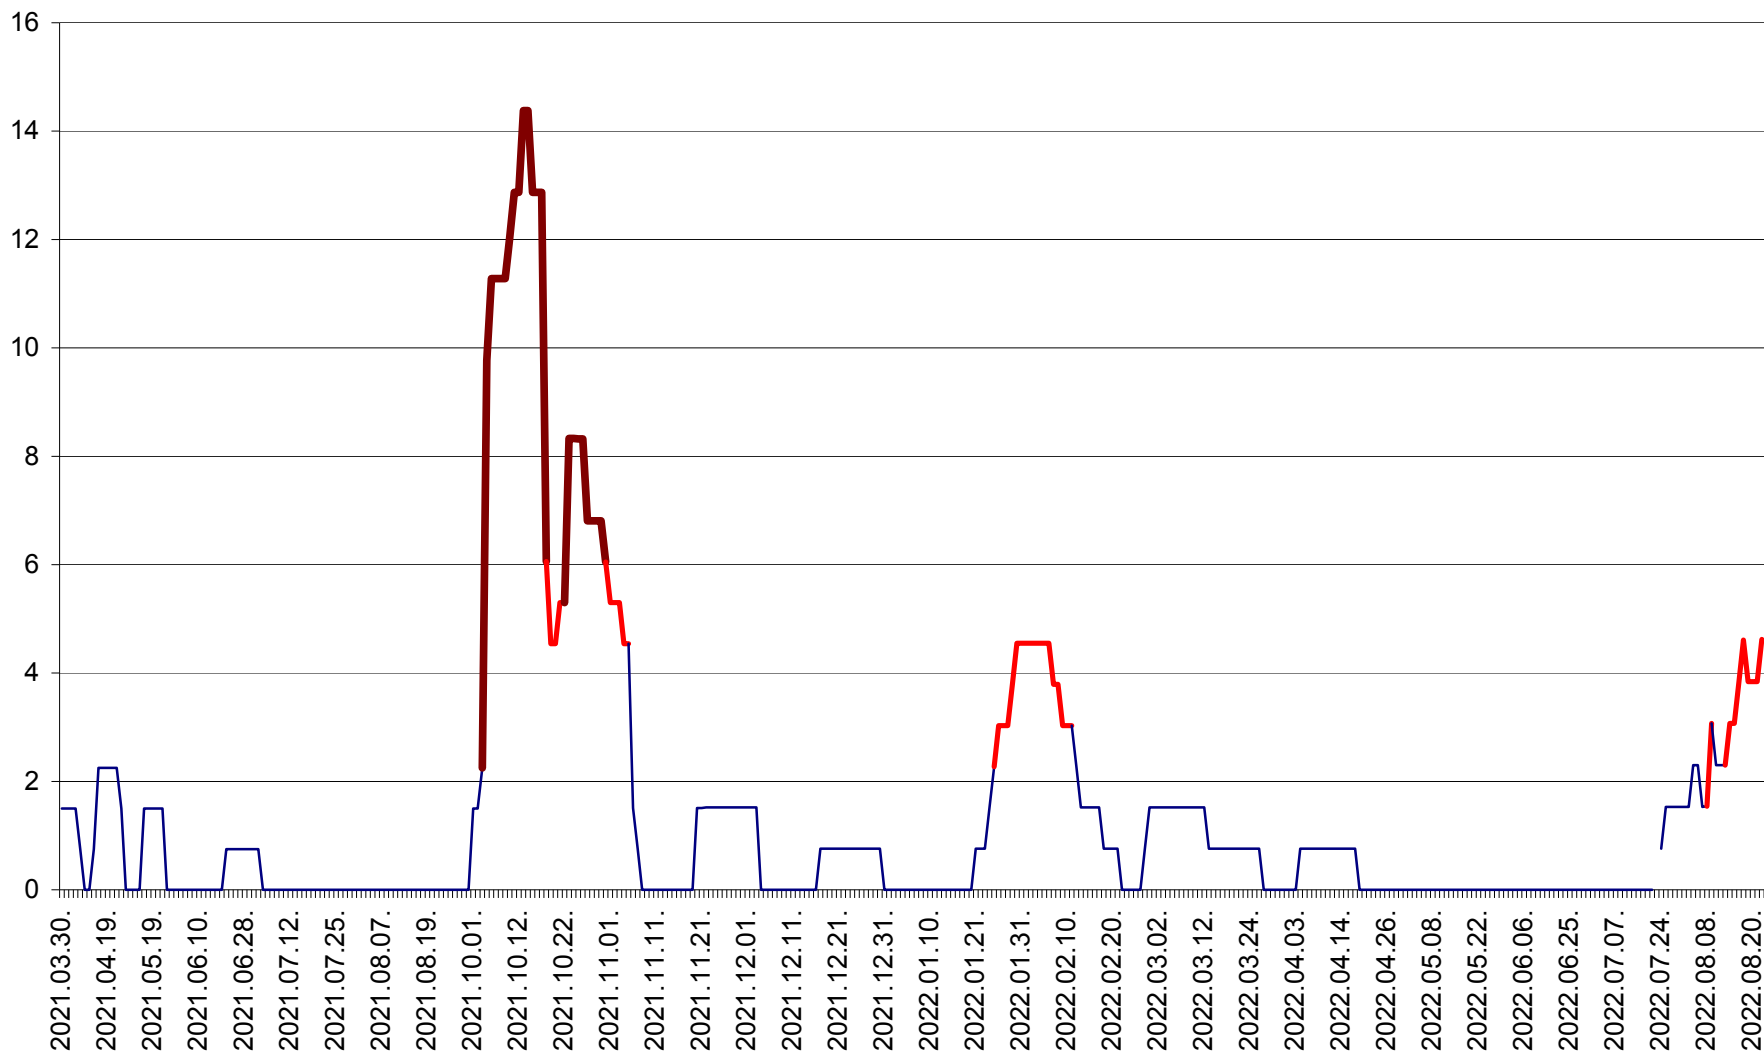

MEREȘTI - Evolutia incidentei cumulate pe 14 zile la ‰ de locuitori  
2021.04.01. - 2022.08.22.

MUNICIPIUL MIERCUREA-CIUC - Evolutia incidentei cumulate pe 14 zile la ‰ de locuitori  
2021.04.01. - 2022.08.22.

MIHĂILENI - Evolutia incidentei cumulate pe 14 zile la ‰ de locuitori  
2021.04.01. - 2022.08.22.

MUGENI - Evolutia incidentei cumulate pe 14 zile la ‰ de locuitori  
2021.04.01. - 2022.08.22.

OCLAND - Evolutia incidentei cumulate pe 14 zile la ‰ de locuitori  
2021.04.01. - 2022.08.22.