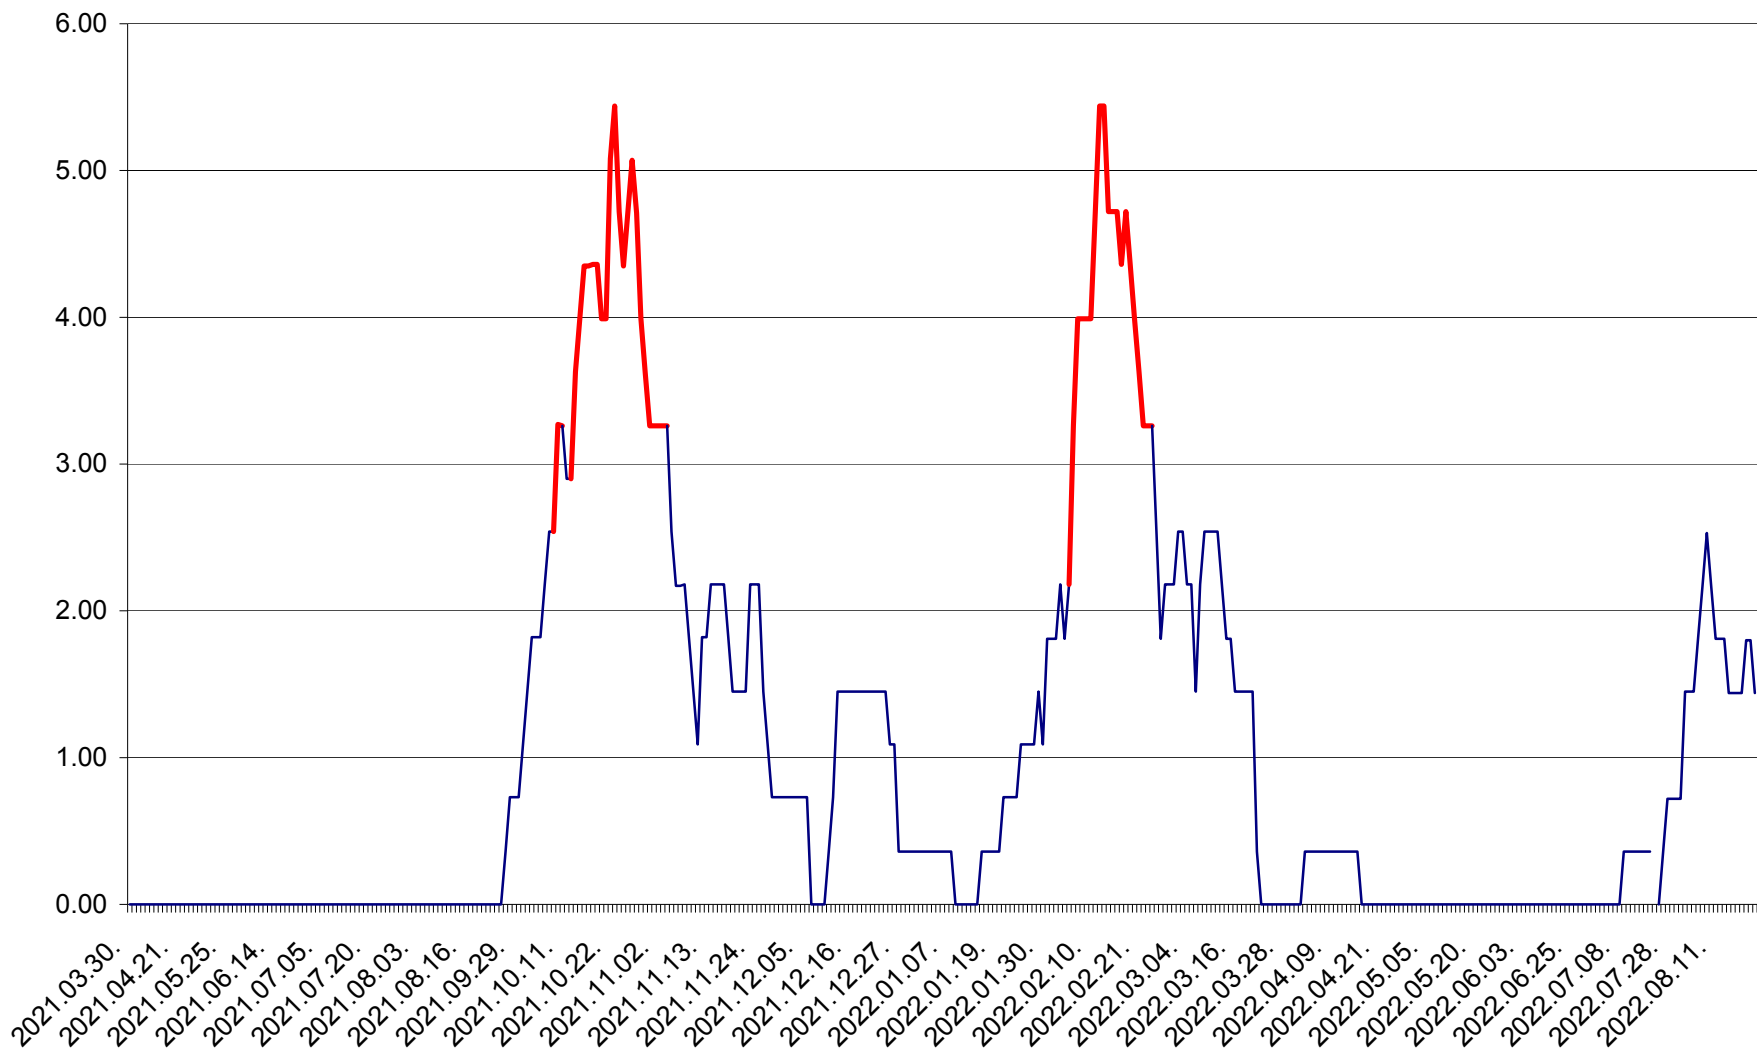

ATID - Evolutia incidentei cumulate pe 14 zile la % de locuitori  
2021.04.01. - 2022.08.22.

AVRĂMEȘTI - Evolutia incidentei cumulate pe 14 zile la ‰ de locuitori  
2021.04.01. - 2022.08.22.

ORAȘ BĂILE TUȘNAD - Evolutia incidentei cumulate pe 14 zile la ‰ de locuitori  
2021.04.01. - 2022.08.22.

ORAȘ BĂLAN - Evoluția incidenței cumulate pe 14 zile la ‰ de locuitori  
2021.04.01. - 2022.08.22.

BILBOR - Evolutia incidentei cumulate pe 14 zile la ‰ de locuitori  
2021.04.01. - 2022.08.22.

ORAȘ BORSEC - Evolutia incidentei cumulate pe 14 zile la ‰ de locuitori  
2021.04.01. - 2022.08.22.

BRĂDEȘTI - Evolutia incidentei cumulate pe 14 zile la ‰ de locuitori  
2021.04.01. - 2022.08.22.

CĂPÂLNIȚA - Evoluția incidenței cumulate pe 14 zile la ‰ de locuitori  
2021.04.01. - 2022.08.22.

CÂRȚA - Evolutia incidentei cumulate pe 14 zile la ‰ de locuitori  
2021.04.01. - 2022.08.22.