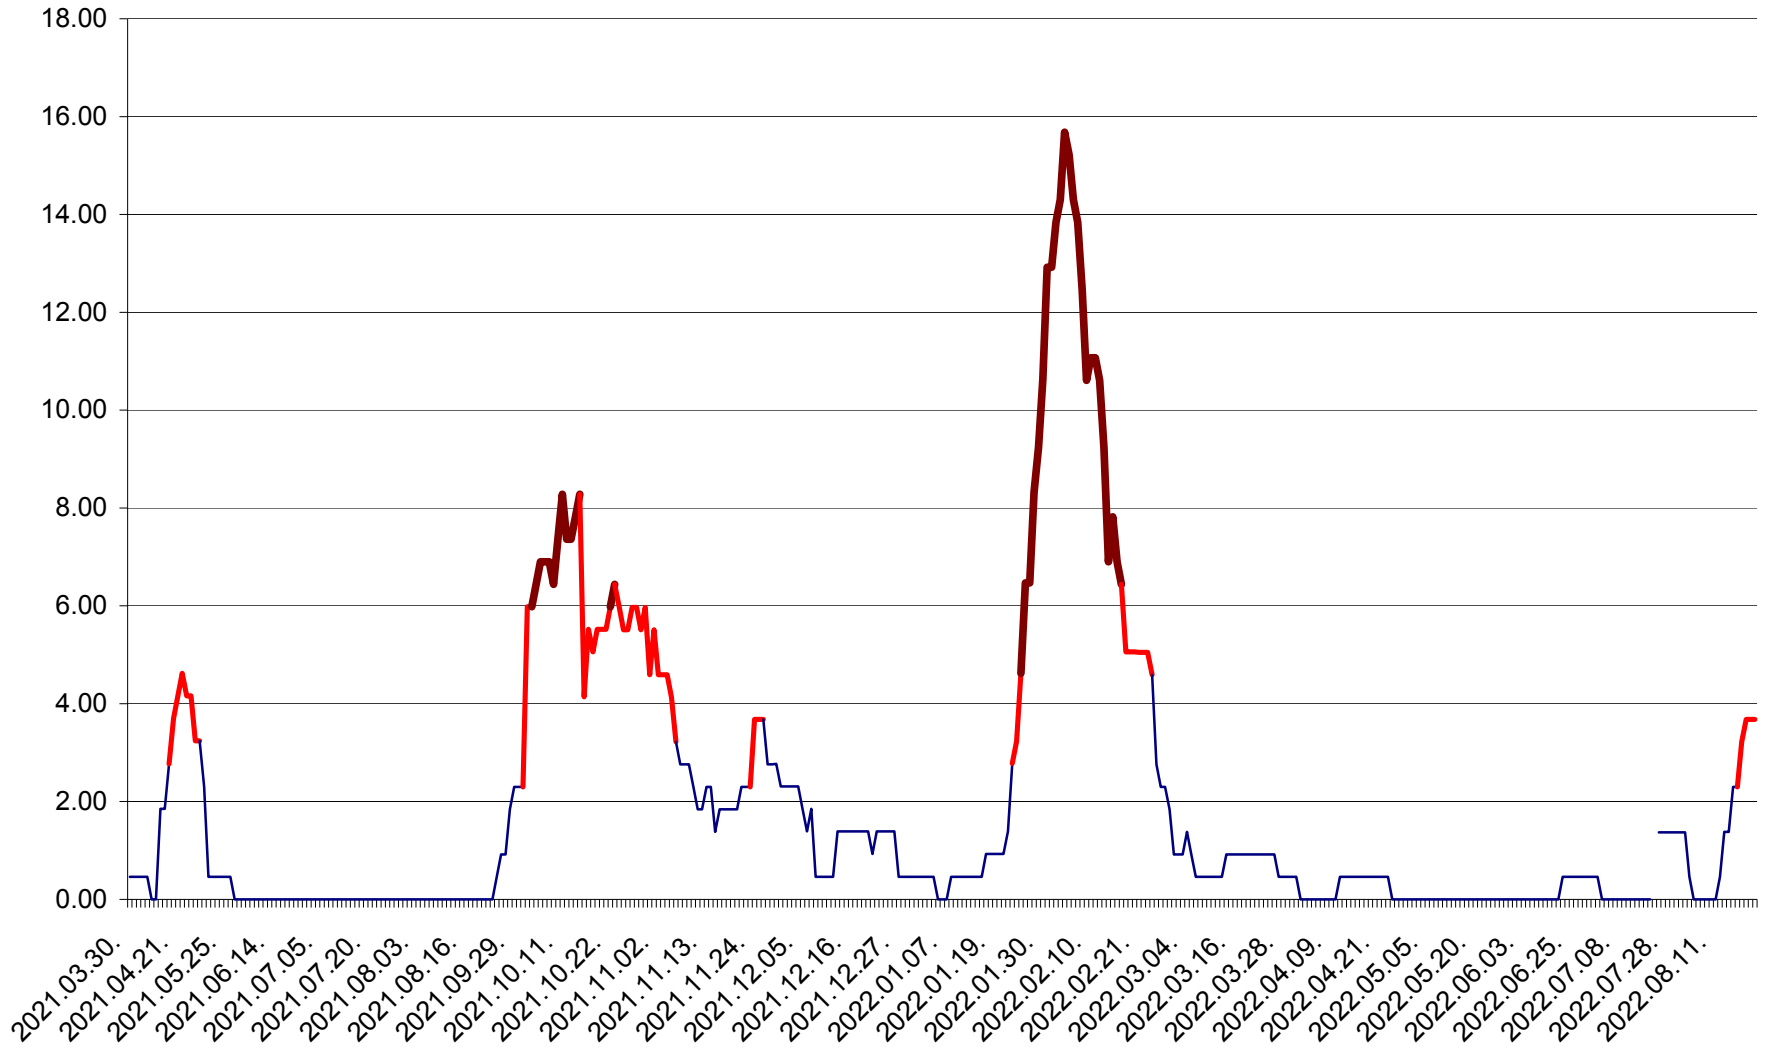

ATID - Evolutia incidentei cumulate pe 14 zile la % de locuitori  
2021.04.01. - 2022.08.22.

AVRĂMEȘTI - Evolutia incidentei cumulate pe 14 zile la ‰ de locuitori  
2021.04.01. - 2022.08.22.

ORAȘ BĂILE TUȘNAD - Evolutia incidentei cumulate pe 14 zile la ‰ de locuitori  
2021.04.01. - 2022.08.22.

ORAȘ BĂLAN - Evoluția incidenței cumulate pe 14 zile la ‰ de locuitori  
2021.04.01. - 2022.08.22.

BILBOR - Evolutia incidentei cumulate pe 14 zile la ‰ de locuitori  
2021.04.01. - 2022.08.22.

ORAȘ BORSEC - Evolutia incidentei cumulate pe 14 zile la ‰ de locuitori  
2021.04.01. - 2022.08.22.

BRĂDEȘTI - Evolutia incidentei cumulate pe 14 zile la ‰ de locuitori  
2021.04.01. - 2022.08.22.

CĂPÂLNIȚA - Evoluția incidenței cumulate pe 14 zile la ‰ de locuitori  
2021.04.01. - 2022.08.22.

CÂRȚA - Evolutia incidentei cumulate pe 14 zile la ‰ de locuitori  
2021.04.01. - 2022.08.22.

CICEU - Evolutia incidentei cumulate pe 14 zile la ‰ de locuitori  
2021.04.01. - 2022.08.22.

CIUCSÂNGEORGIU - Evolutia incidentei cumulate pe 14 zile la ‰ de locuitori  
2021.04.01. - 2022.08.22.

CIUMANI - Evolutia incidentei cumulate pe 14 zile la ‰ de locuitori  
2021.04.01. - 2022.08.22.