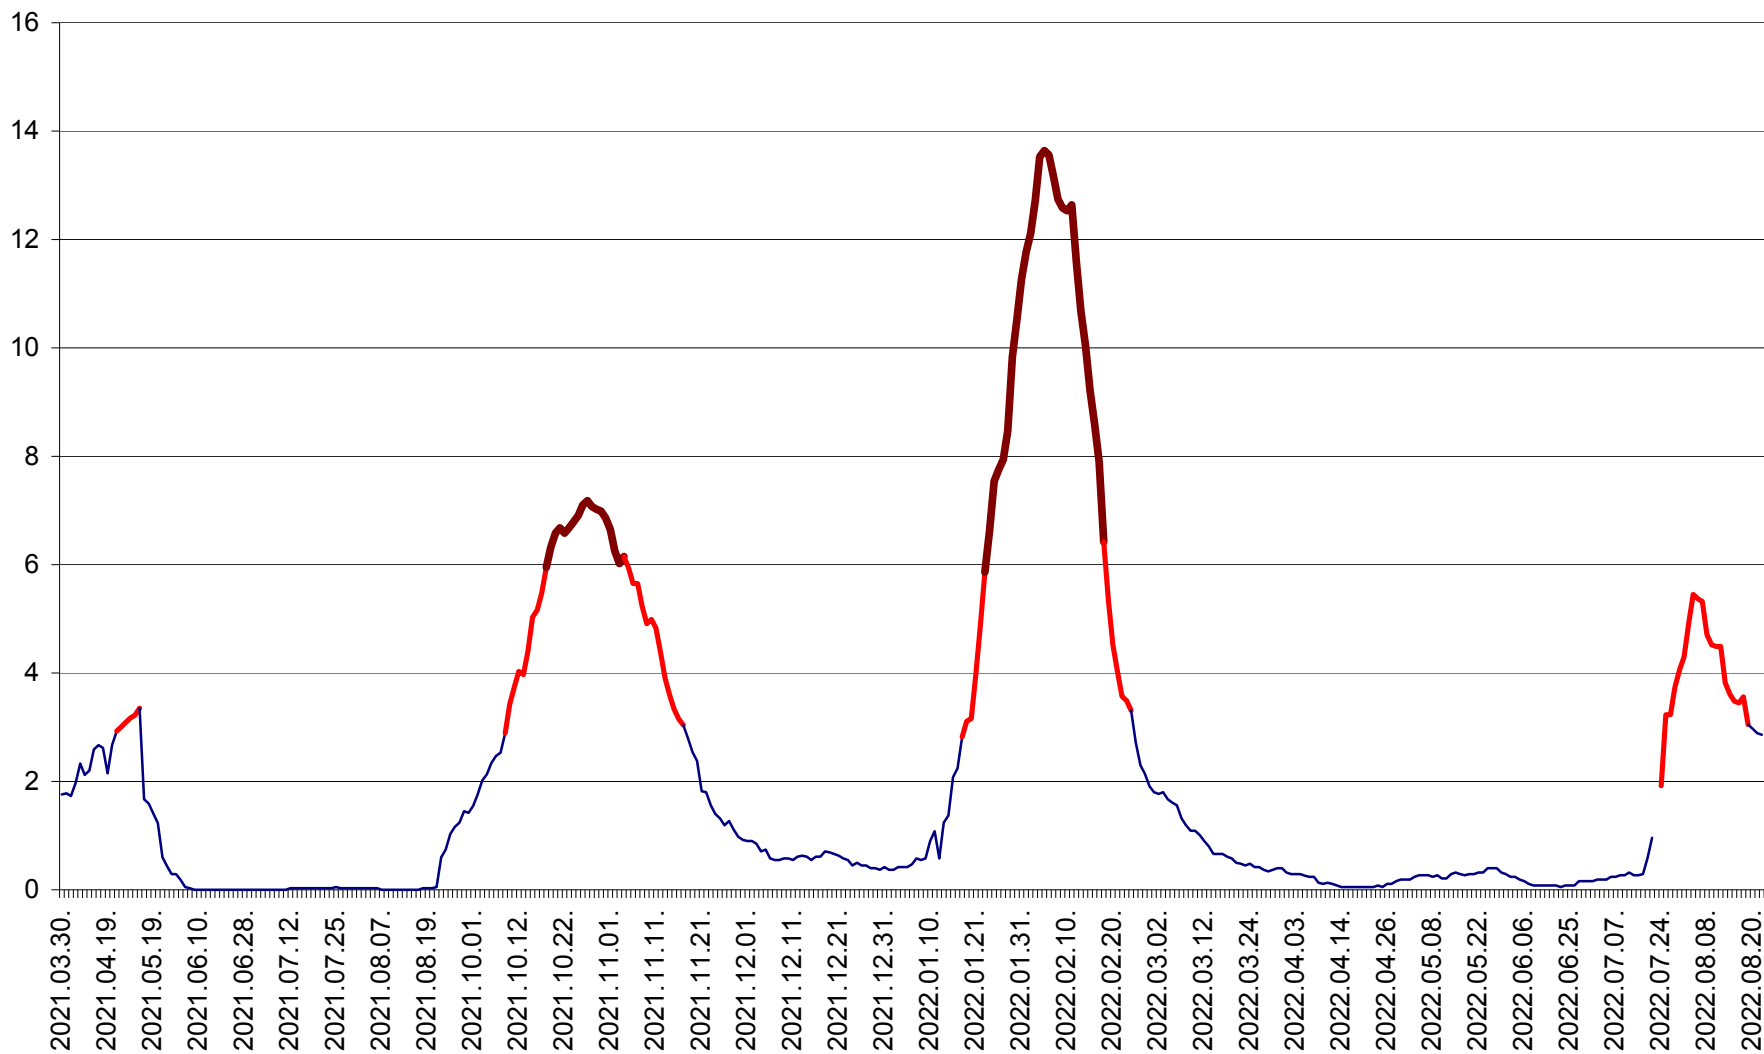

PĂULENI-CIUC - Evolutia incidentei cumulate pe 14 zile la % de locuitori
2021.04.01. - 2022.08.22.