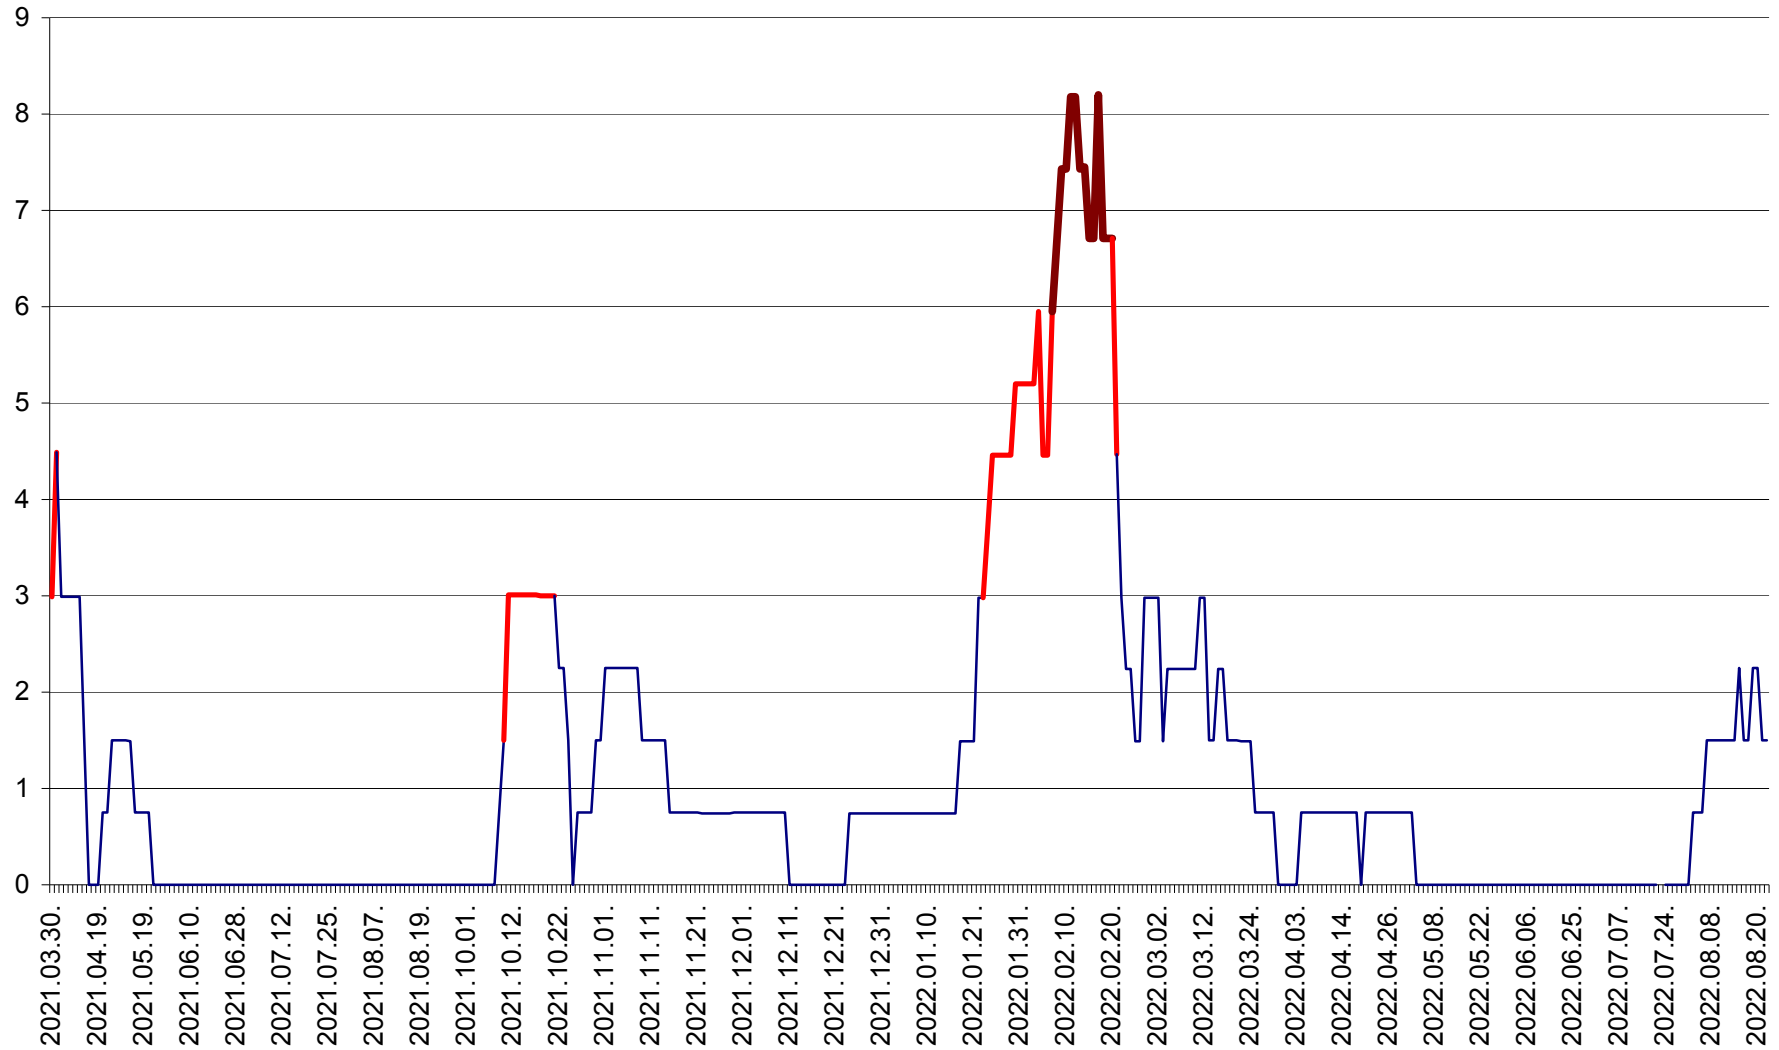

LUNCA DE JOS - Evolutia incidentei cumulate pe 14 zile la ‰ de locuitori  
2021.04.01. - 2022.08.22.

LUNCA DE SUS - Evolutia incidentei cumulate pe 14 zile la ‰ de locuitori  
2021.04.01. - 2022.08.22.

LUPENI - Evolutia incidentei cumulate pe 14 zile la ‰ de locuitori  
2021.04.01. - 2022.08.22.

MĂDĂRAȘ - Evolutia incidentei cumulate pe 14 zile la ‰ de locuitori  
2021.04.01. - 2022.08.22.

MĂRTINIȘ - Evolutia incidentei cumulate pe 14 zile la % de locuitori  
2021.04.01. - 2022.08.22.

MEREȘTI - Evolutia incidentei cumulate pe 14 zile la ‰ de locuitori  
2021.04.01. - 2022.08.22.

MUNICIPIUL MIERCUREA-CIUC - Evolutia incidentei cumulate pe 14 zile la ‰ de locuitori  
2021.04.01. - 2022.08.22.