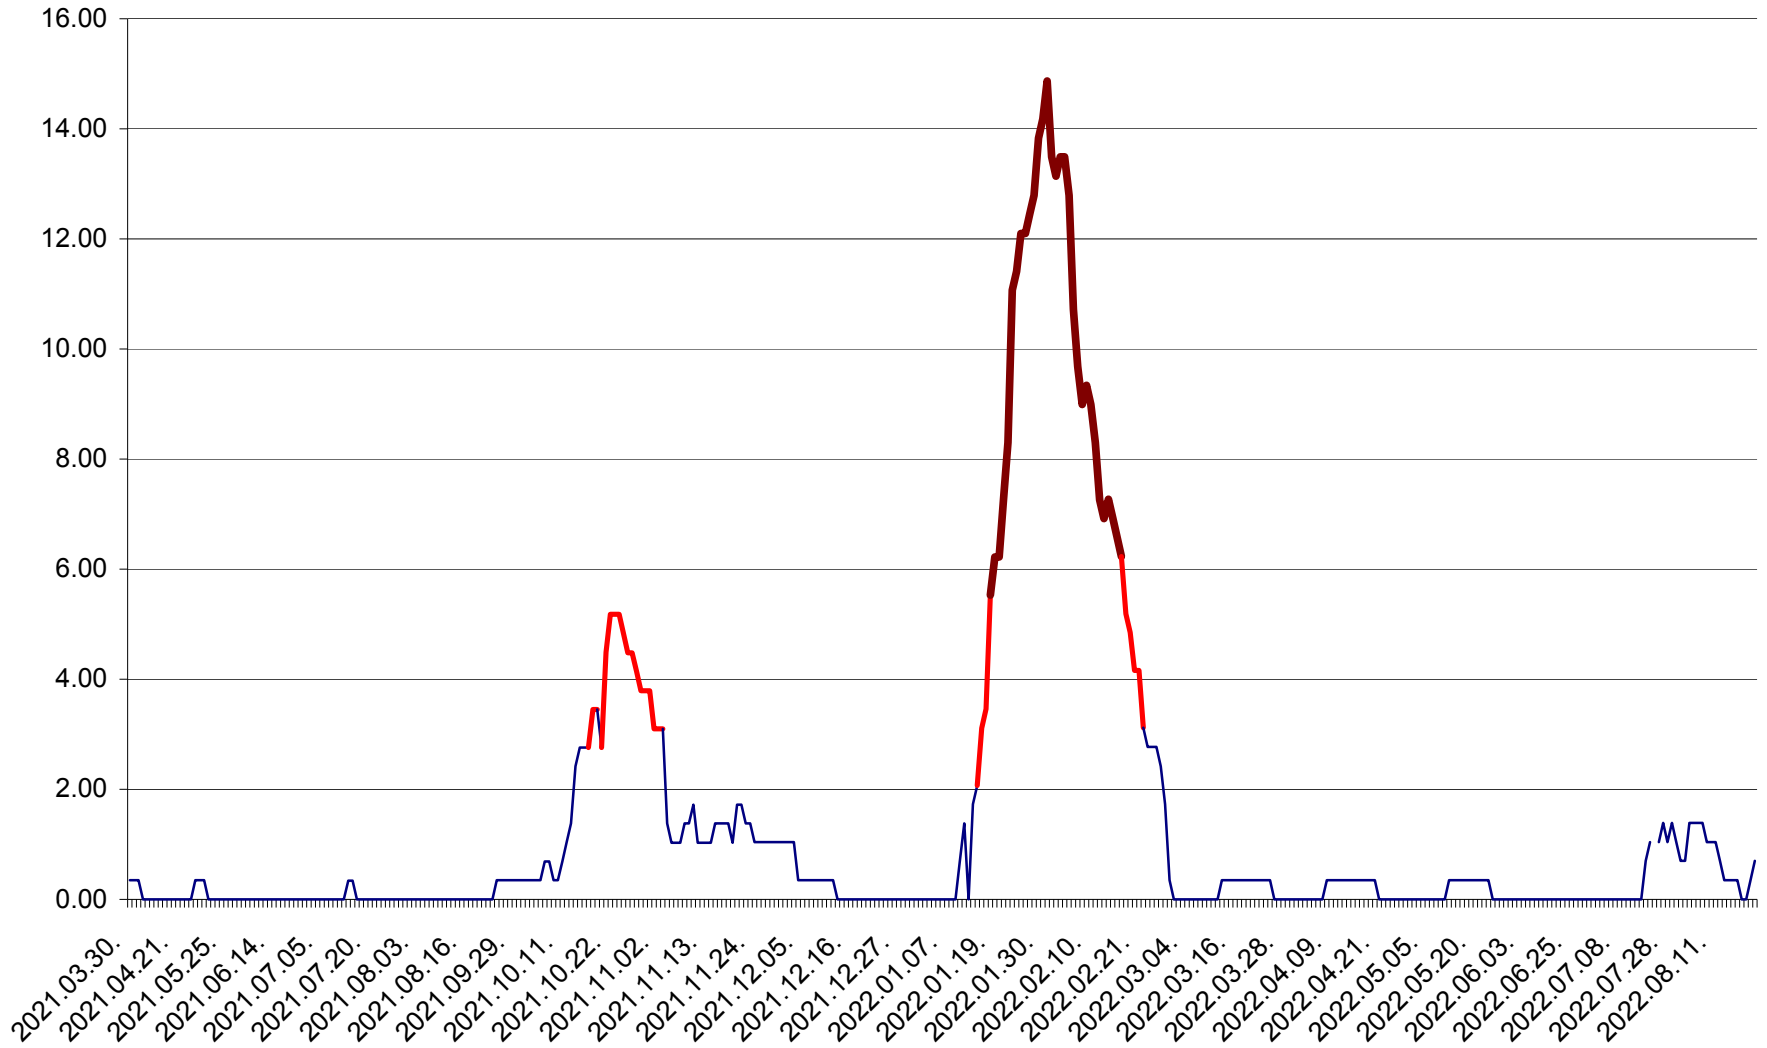

ORAȘ BĂLAN - Evoluția incidenței cumulate pe 14 zile la ‰ de locuitori  
2021.04.01. - 2022.08.22.

BILBOR - Evolutia incidentei cumulate pe 14 zile la ‰ de locuitori  
2021.04.01. - 2022.08.22.

ORAȘ BORSEC - Evolutia incidentei cumulate pe 14 zile la ‰ de locuitori  
2021.04.01. - 2022.08.22.

BRĂDEȘTI - Evolutia incidentei cumulate pe 14 zile la ‰ de locuitori  
2021.04.01. - 2022.08.22.

CĂPÂLNIȚA - Evoluția incidenței cumulate pe 14 zile la ‰ de locuitori  
2021.04.01. - 2022.08.22.

CÂRȚA - Evolutia incidentei cumulate pe 14 zile la ‰ de locuitori  
2021.04.01. - 2022.08.22.

CICEU - Evolutia incidentei cumulate pe 14 zile la ‰ de locuitori  
2021.04.01. - 2022.08.22.

CIUCSÂNGEORGIU - Evolutia incidentei cumulate pe 14 zile la ‰ de locuitori  
2021.04.01. - 2022.08.22.

CIUMANI - Evolutia incidentei cumulate pe 14 zile la ‰ de locuitori  
2021.04.01. - 2022.08.22.

CORBU - Evolutia incidentei cumulate pe 14 zile la ‰ de locuitori  
2021.04.01. - 2022.08.22.

CORUND - Evolutia incidentei cumulate pe 14 zile la ‰ de locuitori  
2021.04.01. - 2022.08.22.

COZMENI - Evolutia incidentei cumulate pe 14 zile la ‰ de locuitori  
2021.04.01. - 2022.08.22.