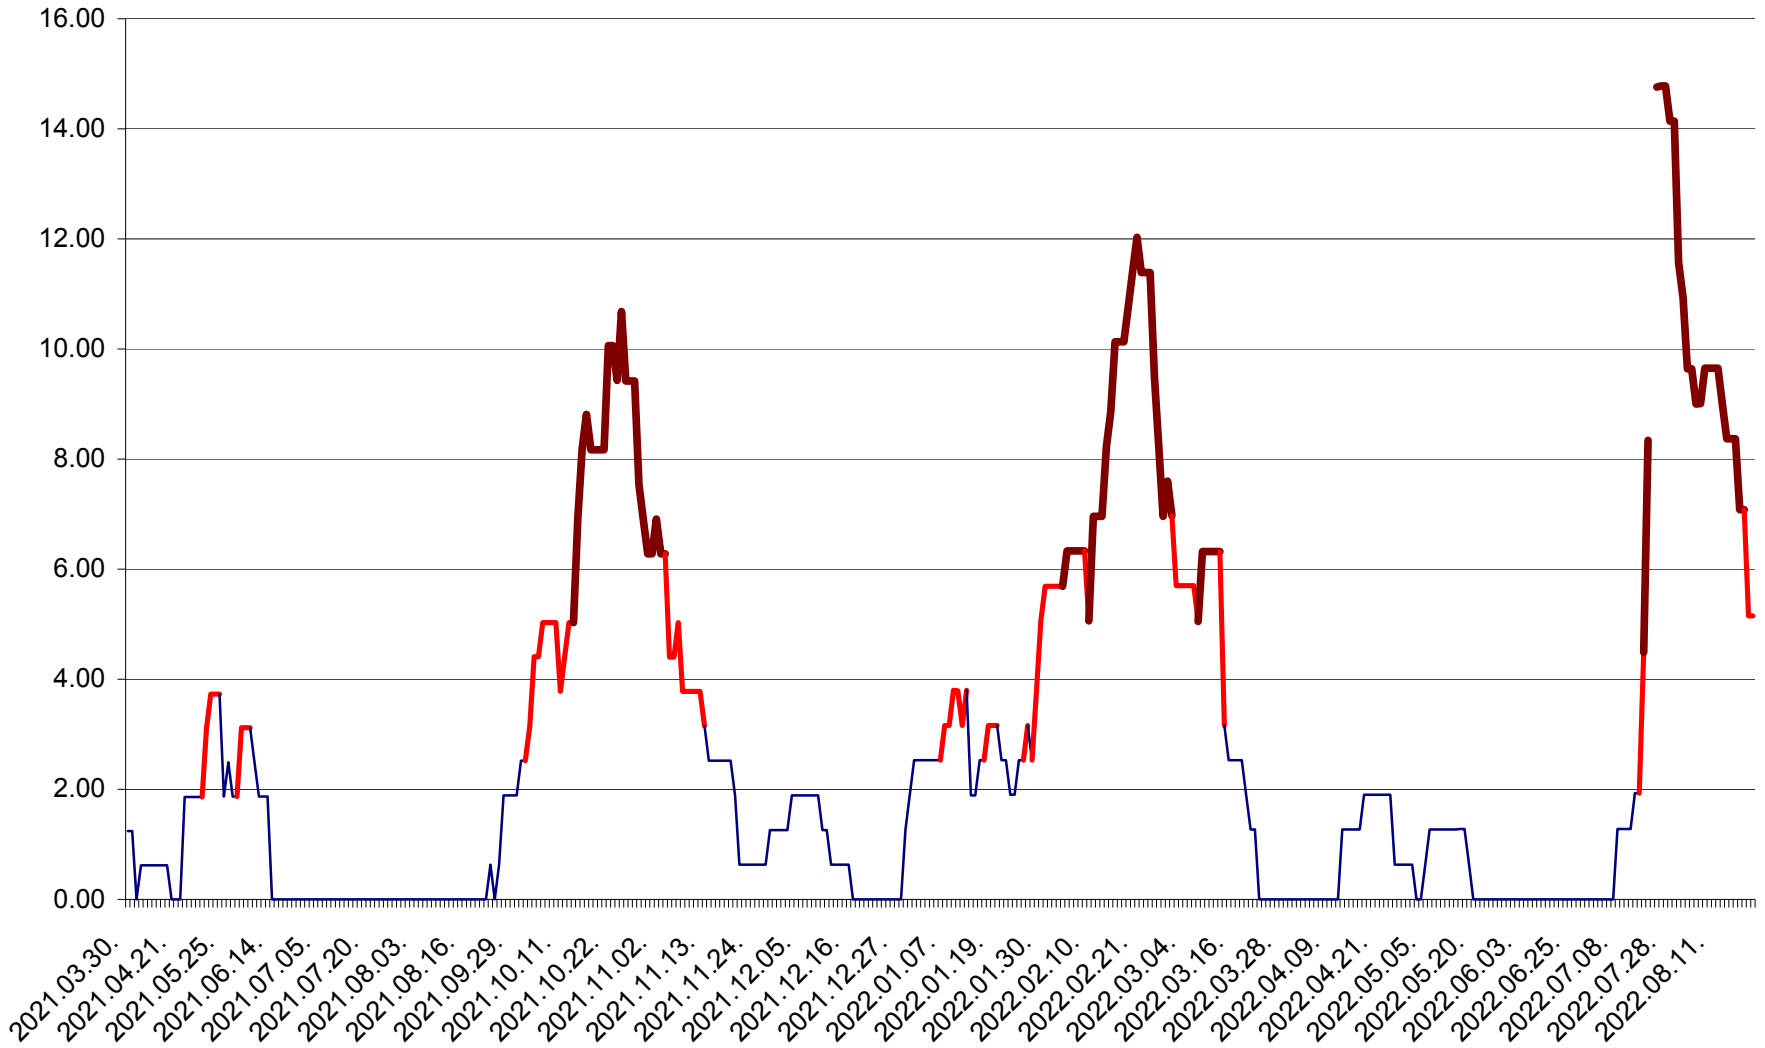

ATID - Evolutia incidentei cumulate pe 14 zile la % de locuitori  
2021.04.01. - 2022.08.22.

AVRĂMEȘTI - Evolutia incidentei cumulate pe 14 zile la ‰ de locuitori  
2021.04.01. - 2022.08.22.

ORAȘ BĂILE TUȘNAD - Evolutia incidentei cumulate pe 14 zile la ‰ de locuitori  
2021.04.01. - 2022.08.22.

ORAȘ BĂLAN - Evoluția incidenței cumulate pe 14 zile la ‰ de locuitori  
2021.04.01. - 2022.08.22.

BILBOR - Evolutia incidentei cumulate pe 14 zile la ‰ de locuitori  
2021.04.01. - 2022.08.22.

ORAȘ BORSEC - Evolutia incidentei cumulate pe 14 zile la ‰ de locuitori  
2021.04.01. - 2022.08.22.

BRĂDEȘTI - Evolutia incidentei cumulate pe 14 zile la ‰ de locuitori  
2021.04.01. - 2022.08.22.

CĂPÂLNIȚA - Evoluția incidenței cumulate pe 14 zile la ‰ de locuitori  
2021.04.01. - 2022.08.22.

CÂRȚA - Evolutia incidentei cumulate pe 14 zile la ‰ de locuitori  
2021.04.01. - 2022.08.22.