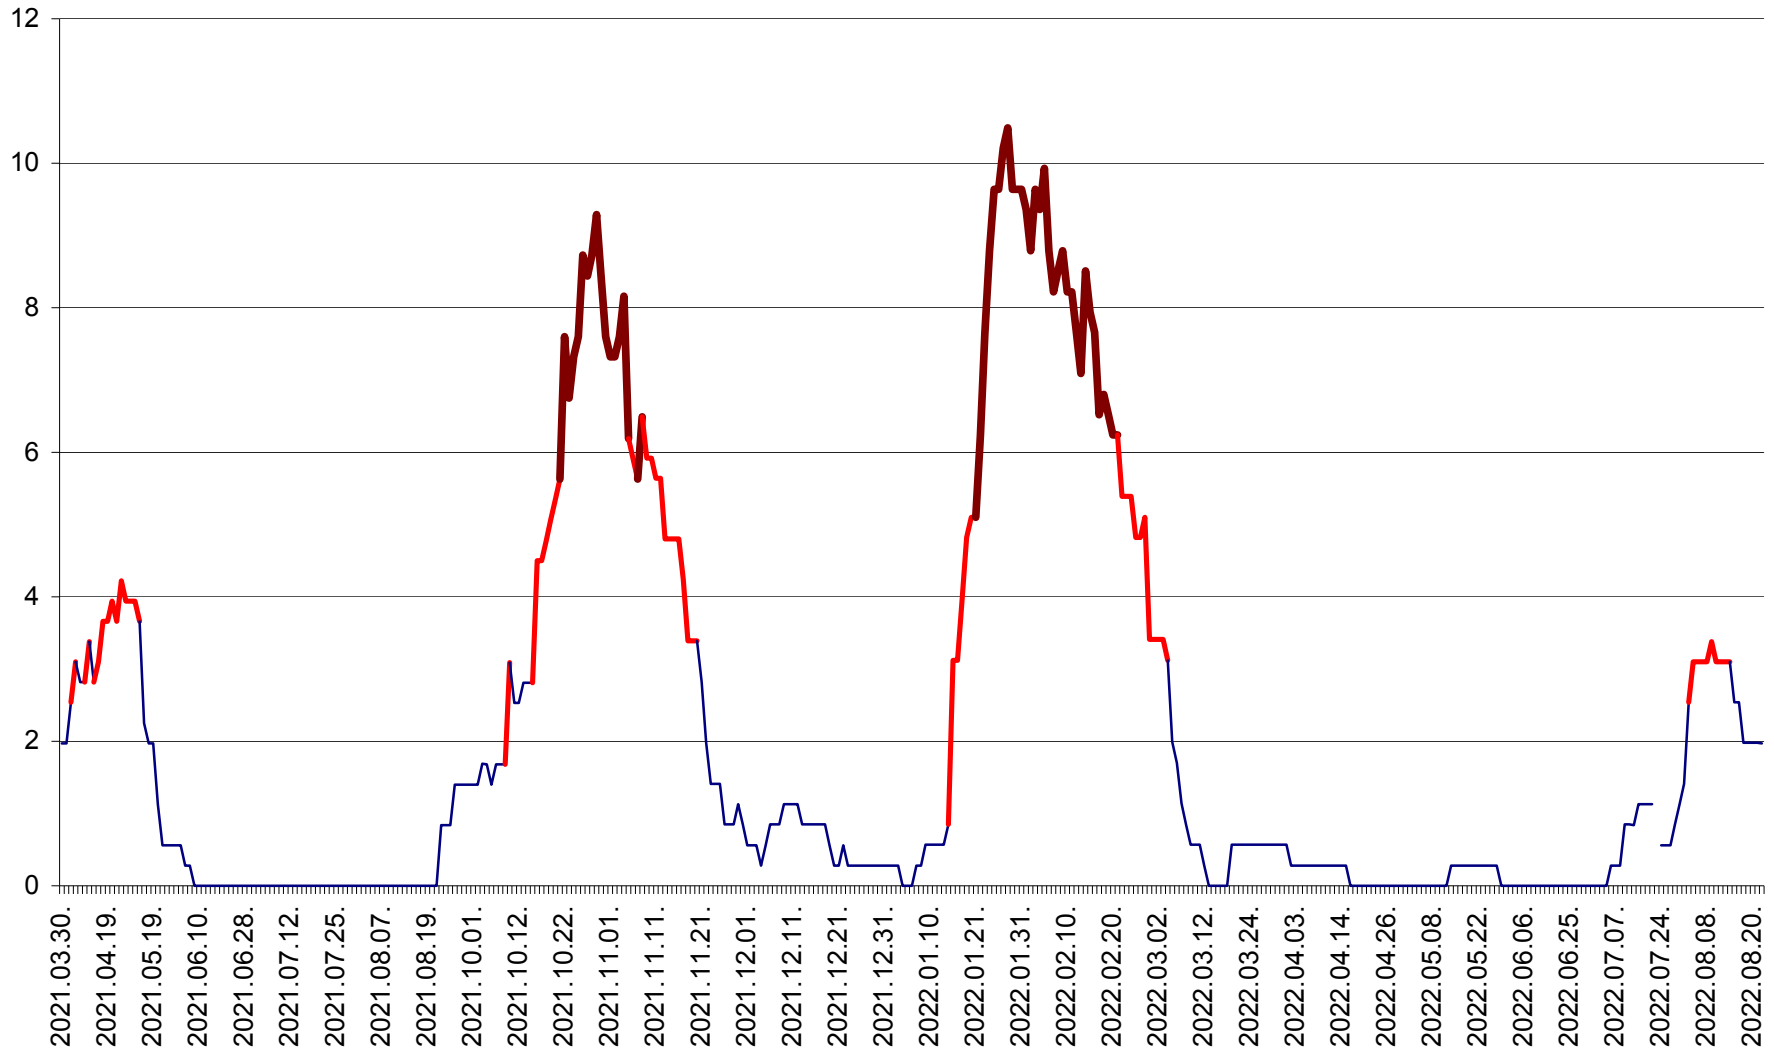

ORAȘ CRISTURU SECUIESC - Evolutia incidentei cumulate pe 14 zile la ‰ de locuitori  
2021.04.01. - 2022.08.22.

DĂNEȘTI - Evolutia incidentei cumulate pe 14 zile la ‰ de locuitori  
2021.04.01. - 2022.08.22.

DÂRJIU - Evolutia incidentei cumulate pe 14 zile la ‰ de locuitori  
2021.04.01. - 2022.08.22.

DEALU - Evolutia incidentei cumulate pe 14 zile la ‰ de locuitori  
2021.04.01. - 2022.08.22.

DITRĂU - Evolutia incidentei cumulate pe 14 zile la ‰ de locuitori  
2021.04.01. - 2022.08.22.

FELICENI - Evolutia incidentei cumulate pe 14 zile la % de locuitori  
2021.04.01. - 2022.08.22.

FRUMOASA - Evolutia incidentei cumulate pe 14 zile la ‰ de locuitori  
2021.04.01. - 2022.08.22.

GĂLĂUȚAȘ - Evolutia incidentei cumulate pe 14 zile la ‰ de locuitori  
2021.04.01. - 2022.08.22.