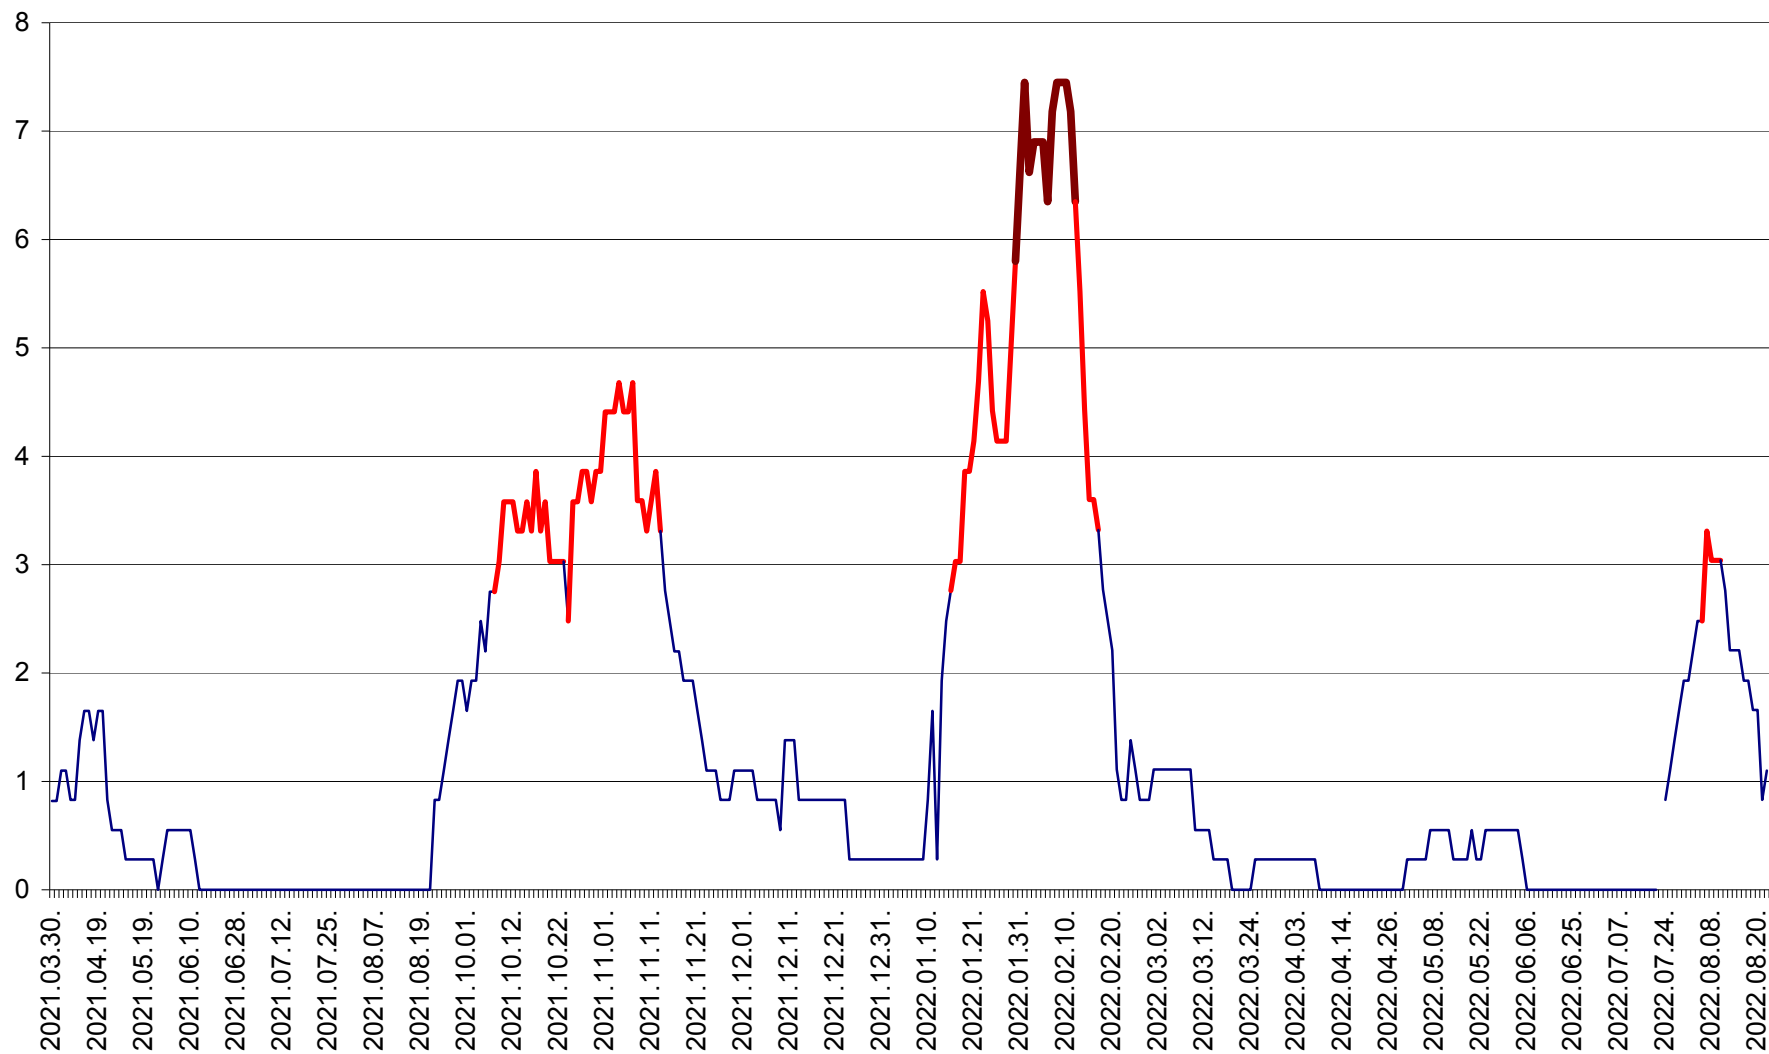

PRAID - Evolutia incidentei cumulate pe 14 zile la ‰ de locuitori  
2021.04.01. - 2022.08.22.

RACU - Evolutia incidentei cumulate pe 14 zile la ‰ de locuitori  
2021.04.01. - 2022.08.22.

REMETEA - Evolutia incidentei cumulate pe 14 zile la % de locuitori  
2021.04.01. - 2022.08.22.

SĂCEL - Evolutia incidentei cumulate pe 14 zile la ‰ de locuitori  
2021.04.01. - 2022.08.22.

SÂNCRĂIENI - Evolutia incidentei cumulate pe 14 zile la ‰ de locuitori  
2021.04.01. - 2022.08.22.

SÂNDOMIC - Evolutia incidentei cumulate pe 14 zile la ‰ de locuitori  
2021.04.01. - 2022.08.22.

SÂNMARTIN - Evolutia incidentei cumulate pe 14 zile la ‰ de locuitori  
2021.04.01. - 2022.08.22.

SÂNSIMION - Evolutia incidentei cumulate pe 14 zile la ‰ de locuitori  
2021.04.01. - 2022.08.22.

SÂNTIMBRU - Evolutia incidentei cumulate pe 14 zile la ‰ de locuitori  
2021.04.01. - 2022.08.22.