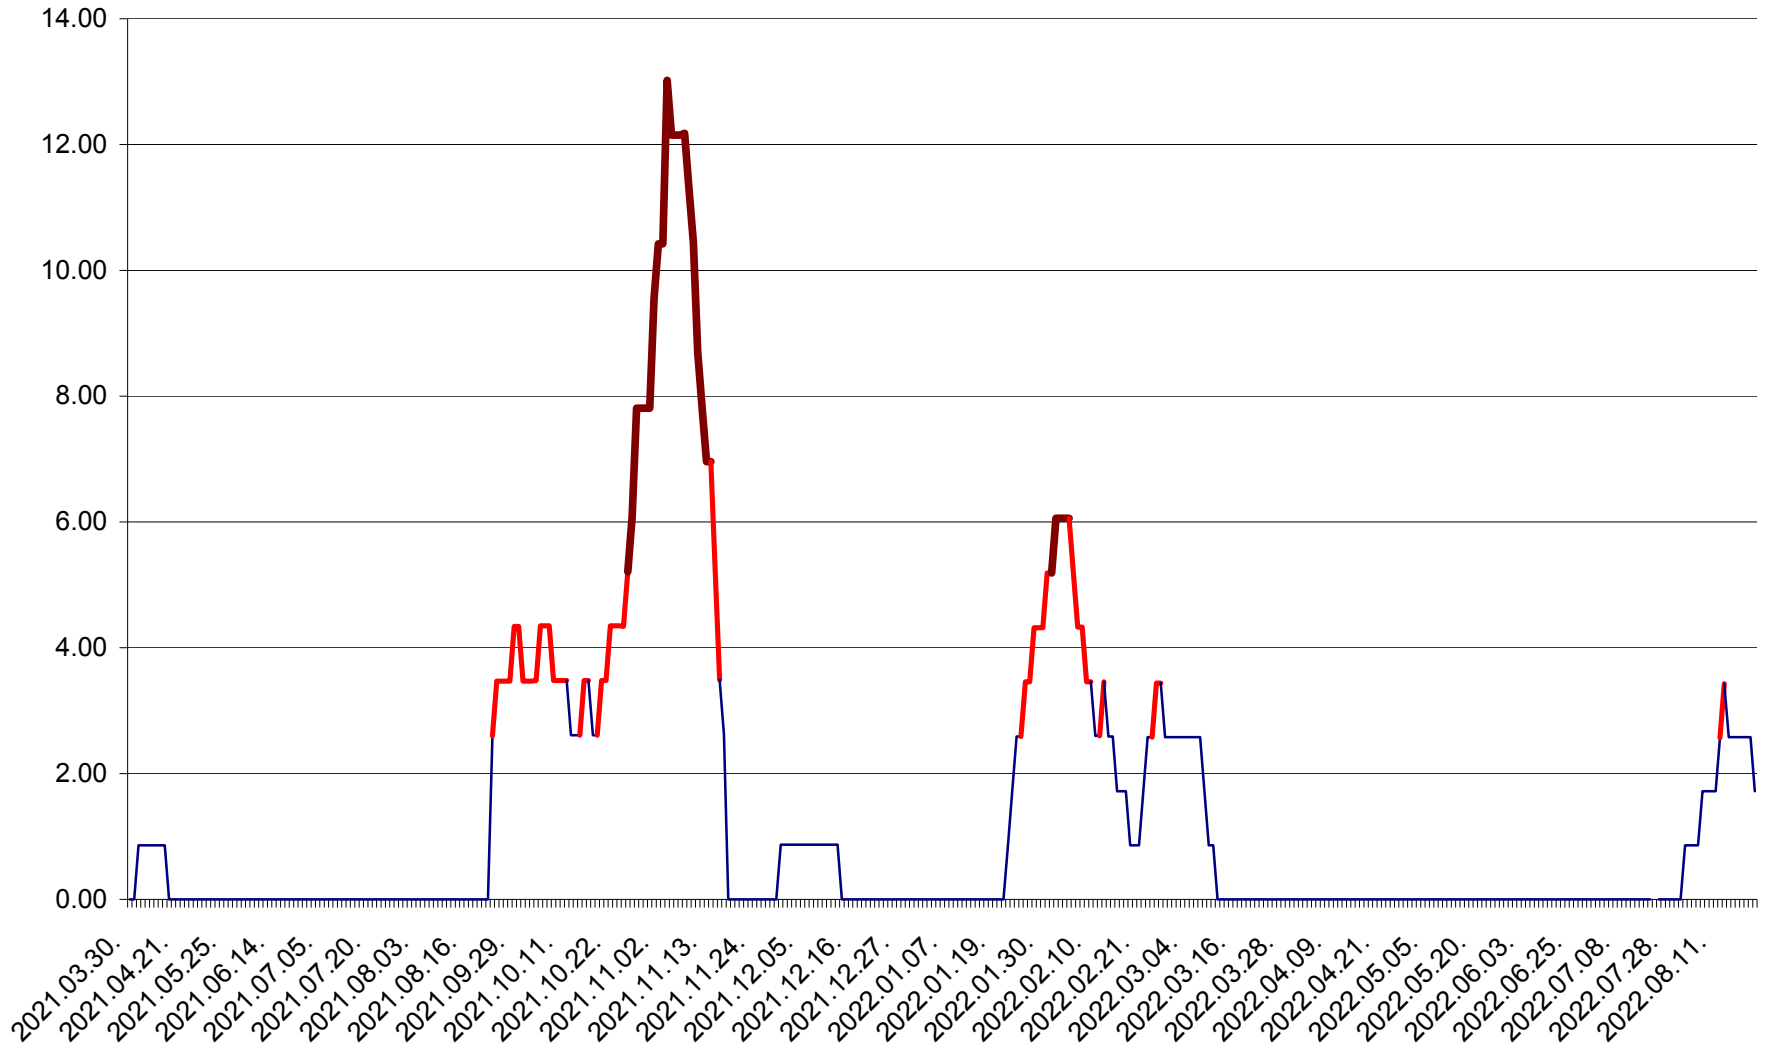

VĂRȘAG - Evolutia incidentei cumulate pe 14 zile la ‰ de locuitori
2021.04.01. - 2022.08.22.