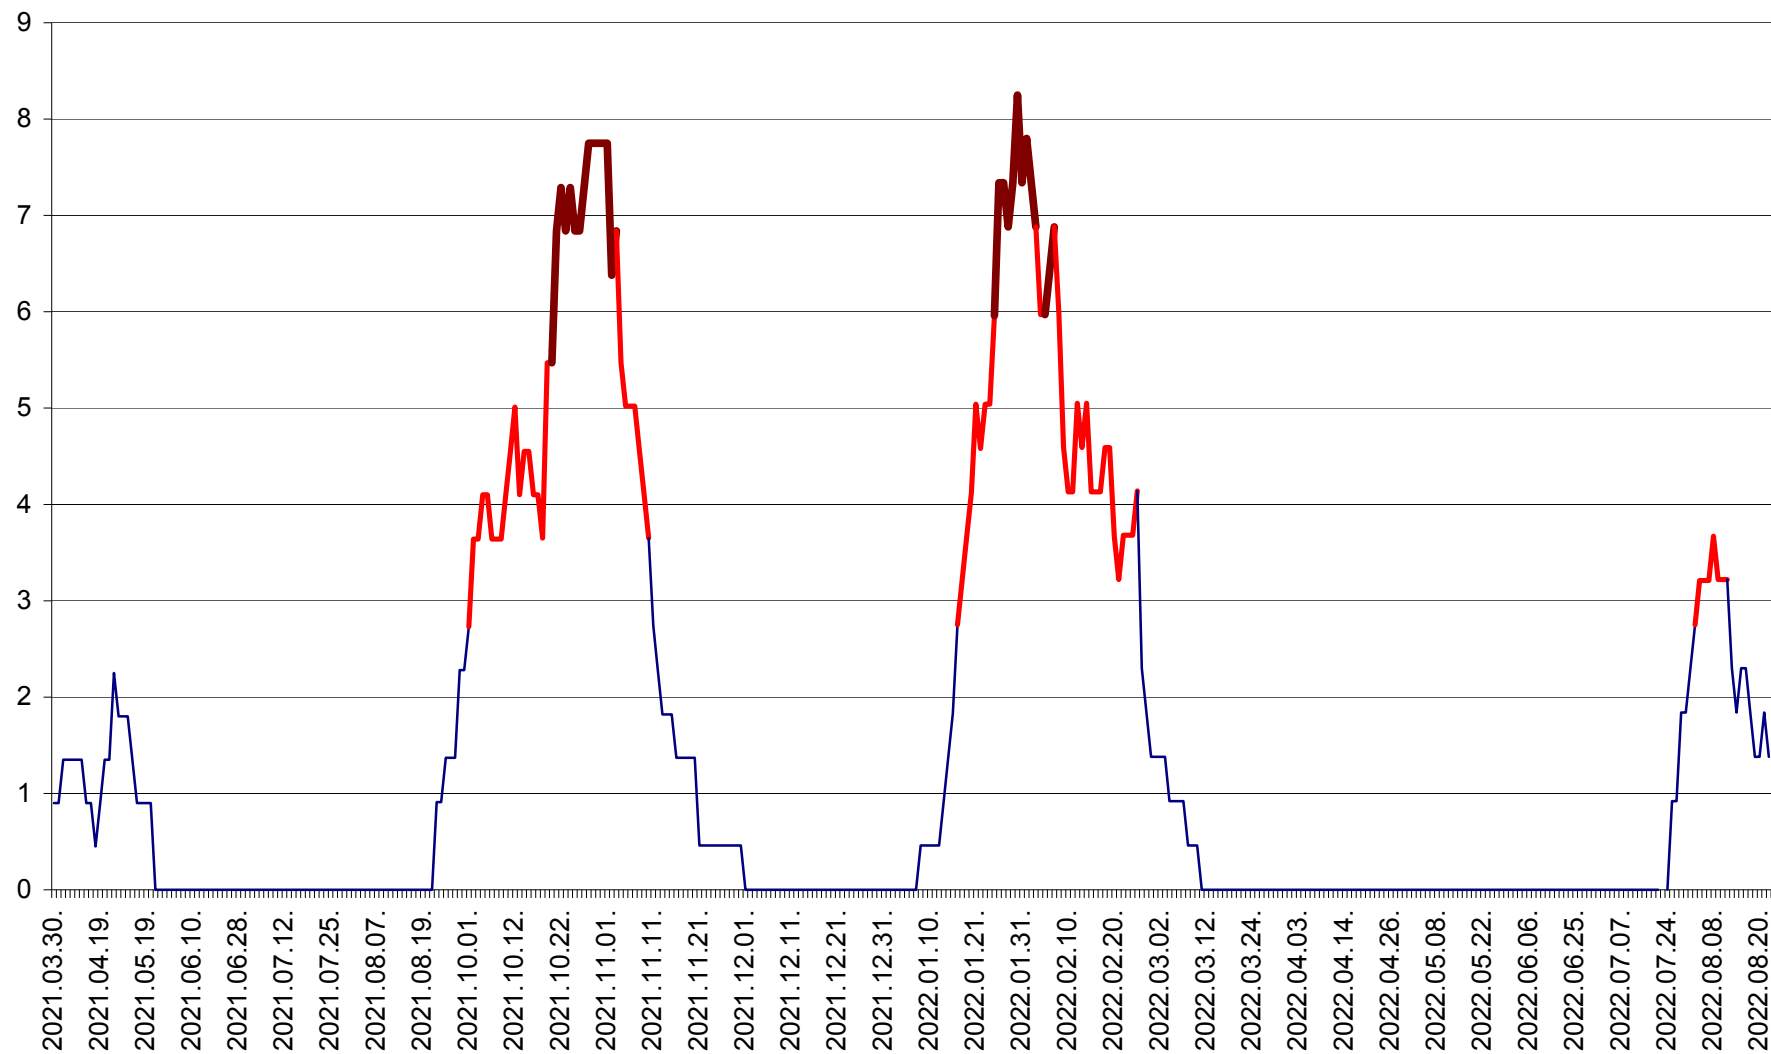

SĂCEL - Evolutia incidentei cumulate pe 14 zile la ‰ de locuitori  
2021.04.01. - 2022.08.22.

SÂNCRĂIENI - Evolutia incidentei cumulate pe 14 zile la ‰ de locuitori  
2021.04.01. - 2022.08.22.

SÂNDOMIC - Evolutia incidentei cumulate pe 14 zile la ‰ de locuitori  
2021.04.01. - 2022.08.22.

SÂNMARTIN - Evolutia incidentei cumulate pe 14 zile la ‰ de locuitori  
2021.04.01. - 2022.08.22.

SÂNSIMION - Evolutia incidentei cumulate pe 14 zile la ‰ de locuitori  
2021.04.01. - 2022.08.22.

SÂNTIMBRU - Evolutia incidentei cumulate pe 14 zile la ‰ de locuitori  
2021.04.01. - 2022.08.22.