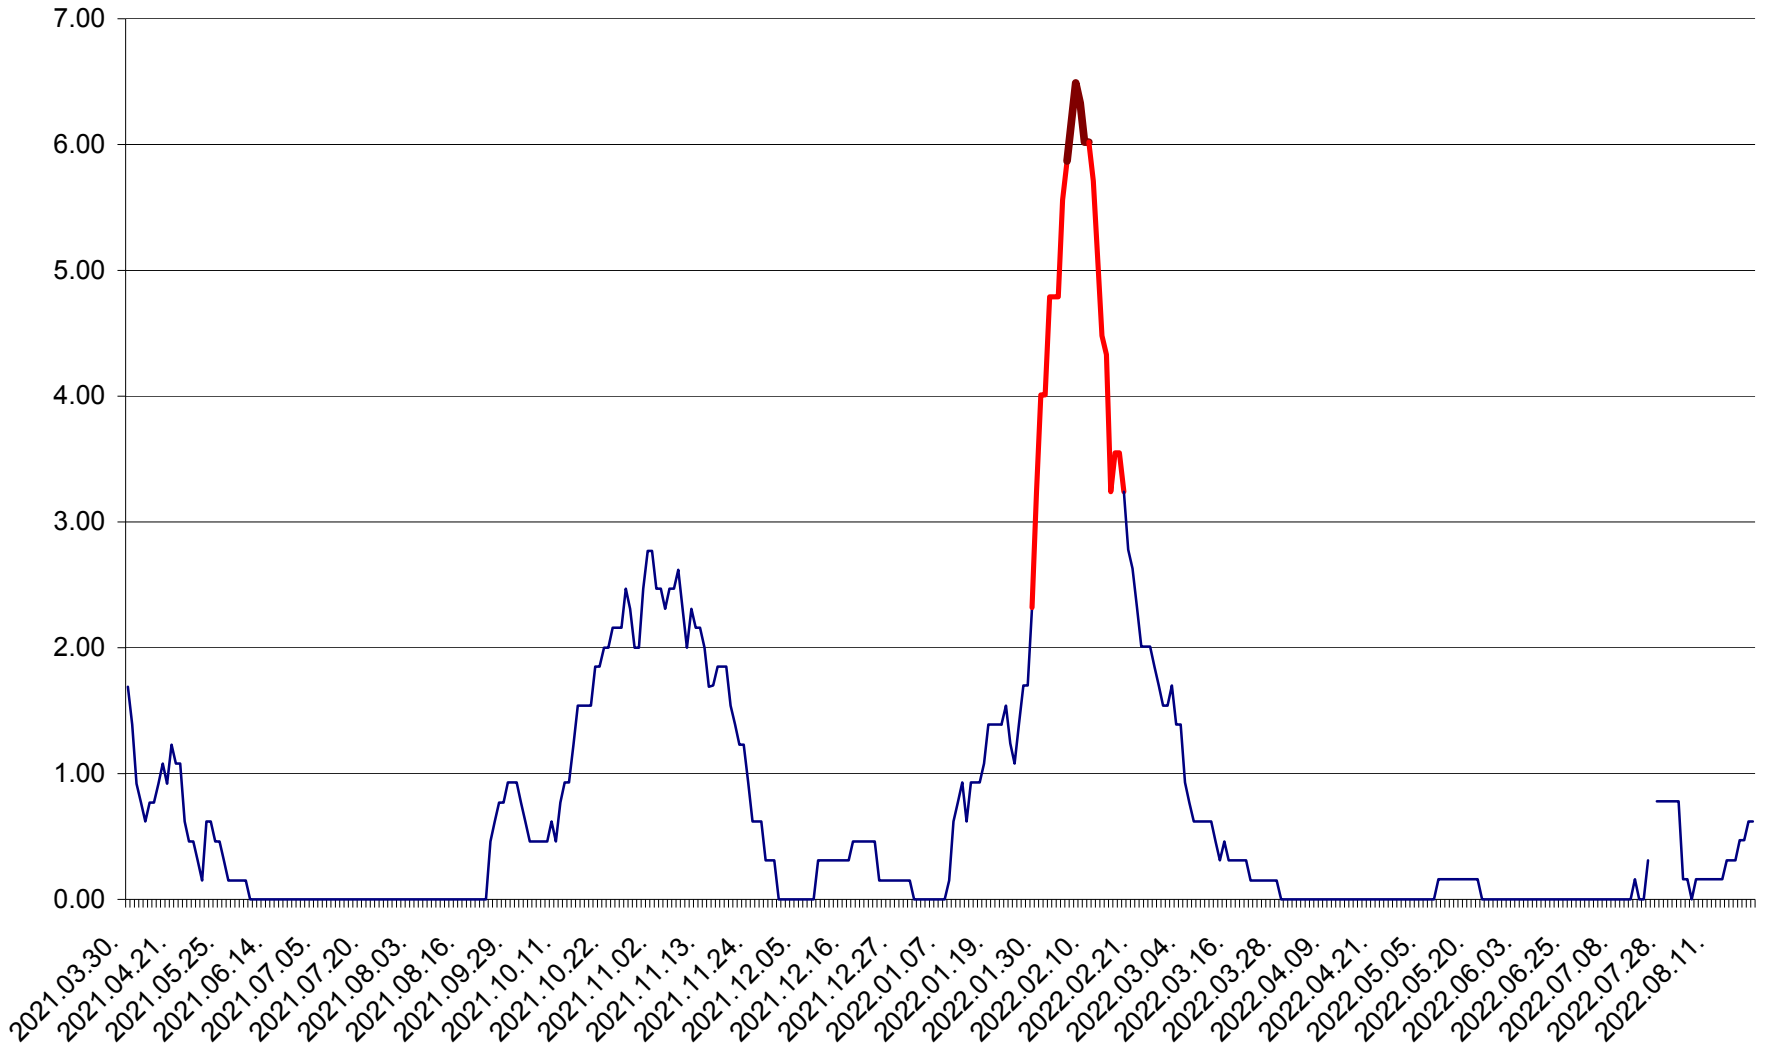

ORAȘ BĂLAN - Evoluția incidenței cumulate pe 14 zile la ‰ de locuitori  
2021.04.01. - 2022.08.22.

BILBOR - Evolutia incidentei cumulate pe 14 zile la ‰ de locuitori  
2021.04.01. - 2022.08.22.

ORAȘ BORSEC - Evolutia incidentei cumulate pe 14 zile la ‰ de locuitori  
2021.04.01. - 2022.08.22.

BRĂDEȘTI - Evolutia incidentei cumulate pe 14 zile la ‰ de locuitori  
2021.04.01. - 2022.08.22.

CĂPÂLNIȚA - Evoluția incidenței cumulate pe 14 zile la ‰ de locuitori  
2021.04.01. - 2022.08.22.

CÂRȚA - Evolutia incidentei cumulate pe 14 zile la ‰ de locuitori  
2021.04.01. - 2022.08.22.

CICEU - Evolutia incidentei cumulate pe 14 zile la ‰ de locuitori  
2021.04.01. - 2022.08.22.

CIUCSÂNGEORGIU - Evolutia incidentei cumulate pe 14 zile la ‰ de locuitori  
2021.04.01. - 2022.08.22.

CIUMANI - Evolutia incidentei cumulate pe 14 zile la ‰ de locuitori  
2021.04.01. - 2022.08.22.

CORBU - Evolutia incidentei cumulate pe 14 zile la ‰ de locuitori  
2021.04.01. - 2022.08.22.

CORUND - Evolutia incidentei cumulate pe 14 zile la ‰ de locuitori  
2021.04.01. - 2022.08.22.

COZMENI - Evolutia incidentei cumulate pe 14 zile la ‰ de locuitori  
2021.04.01. - 2022.08.22.