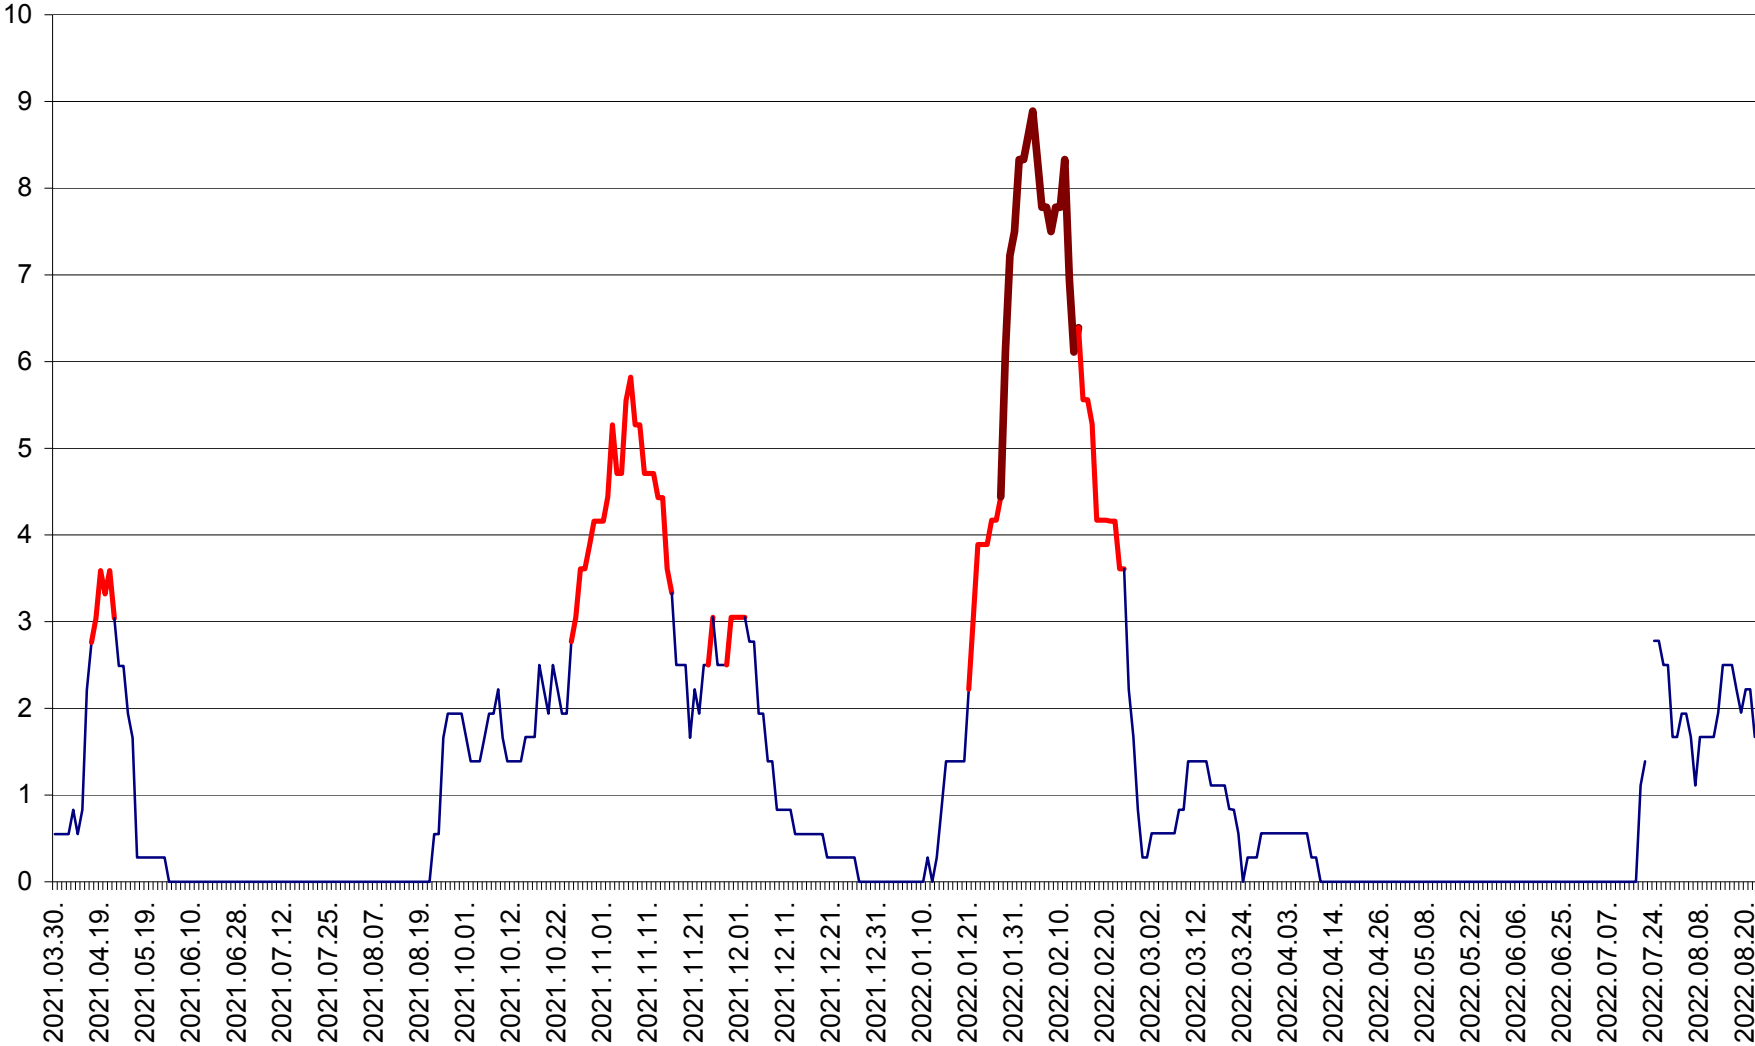

MEREȘTI - Evolutia incidentei cumulate pe 14 zile la ‰ de locuitori  
2021.04.01. - 2022.08.22.

MUNICIPIUL MIERCUREA-CIUC - Evolutia incidentei cumulate pe 14 zile la ‰ de locuitori  
2021.04.01. - 2022.08.22.

MIHĂILENI - Evolutia incidentei cumulate pe 14 zile la ‰ de locuitori  
2021.04.01. - 2022.08.22.

MUGENI - Evolutia incidentei cumulate pe 14 zile la ‰ de locuitori  
2021.04.01. - 2022.08.22.

OCLAND - Evolutia incidentei cumulate pe 14 zile la ‰ de locuitori  
2021.04.01. - 2022.08.22.