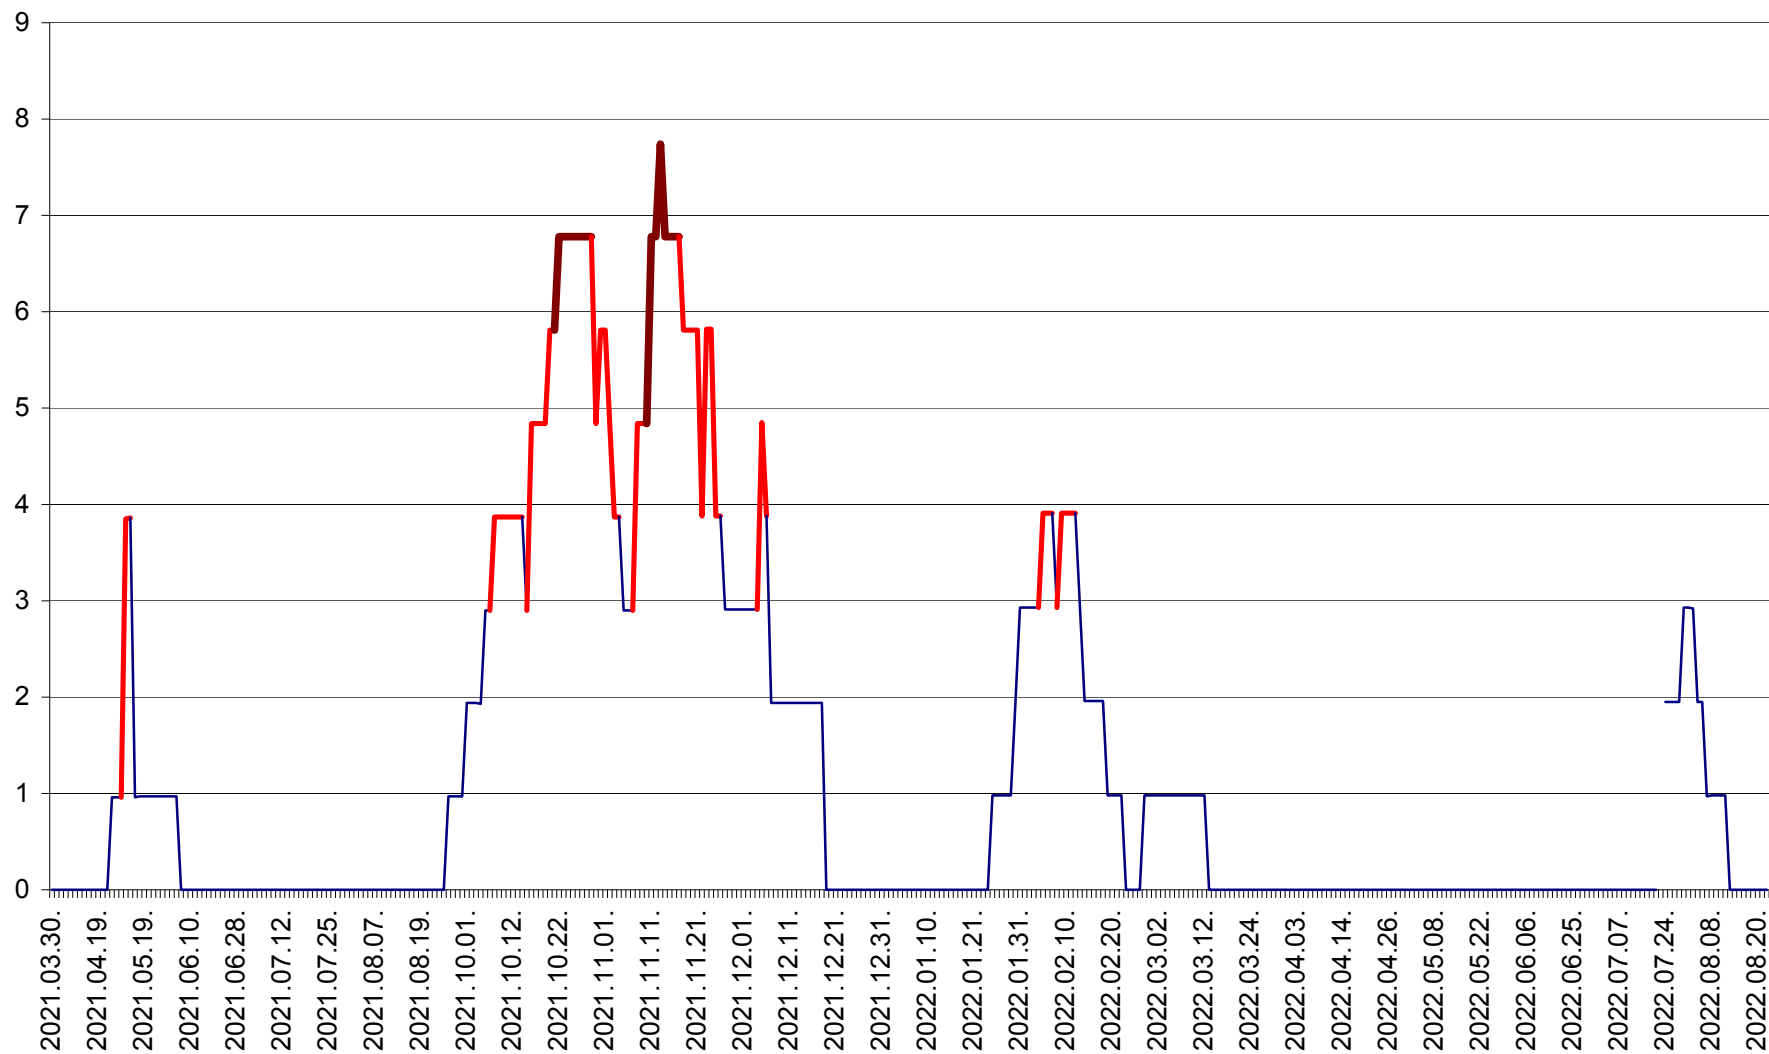

CORBU - Evolutia incidentei cumulate pe 14 zile la ‰ de locuitori  
2021.04.01. - 2022.08.22.

CORUND - Evolutia incidentei cumulate pe 14 zile la ‰ de locuitori  
2021.04.01. - 2022.08.22.

COZMENI - Evolutia incidentei cumulate pe 14 zile la ‰ de locuitori  
2021.04.01. - 2022.08.22.

ORAȘ CRISTURU SECUIESC - Evolutia incidentei cumulate pe 14 zile la ‰ de locuitori  
2021.04.01. - 2022.08.22.

DĂNEȘTI - Evolutia incidentei cumulate pe 14 zile la ‰ de locuitori  
2021.04.01. - 2022.08.22.

DÂRJIU - Evolutia incidentei cumulate pe 14 zile la ‰ de locuitori  
2021.04.01. - 2022.08.22.

DEALU - Evolutia incidentei cumulate pe 14 zile la ‰ de locuitori  
2021.04.01. - 2022.08.22.

DITRĂU - Evolutia incidentei cumulate pe 14 zile la ‰ de locuitori  
2021.04.01. - 2022.08.22.