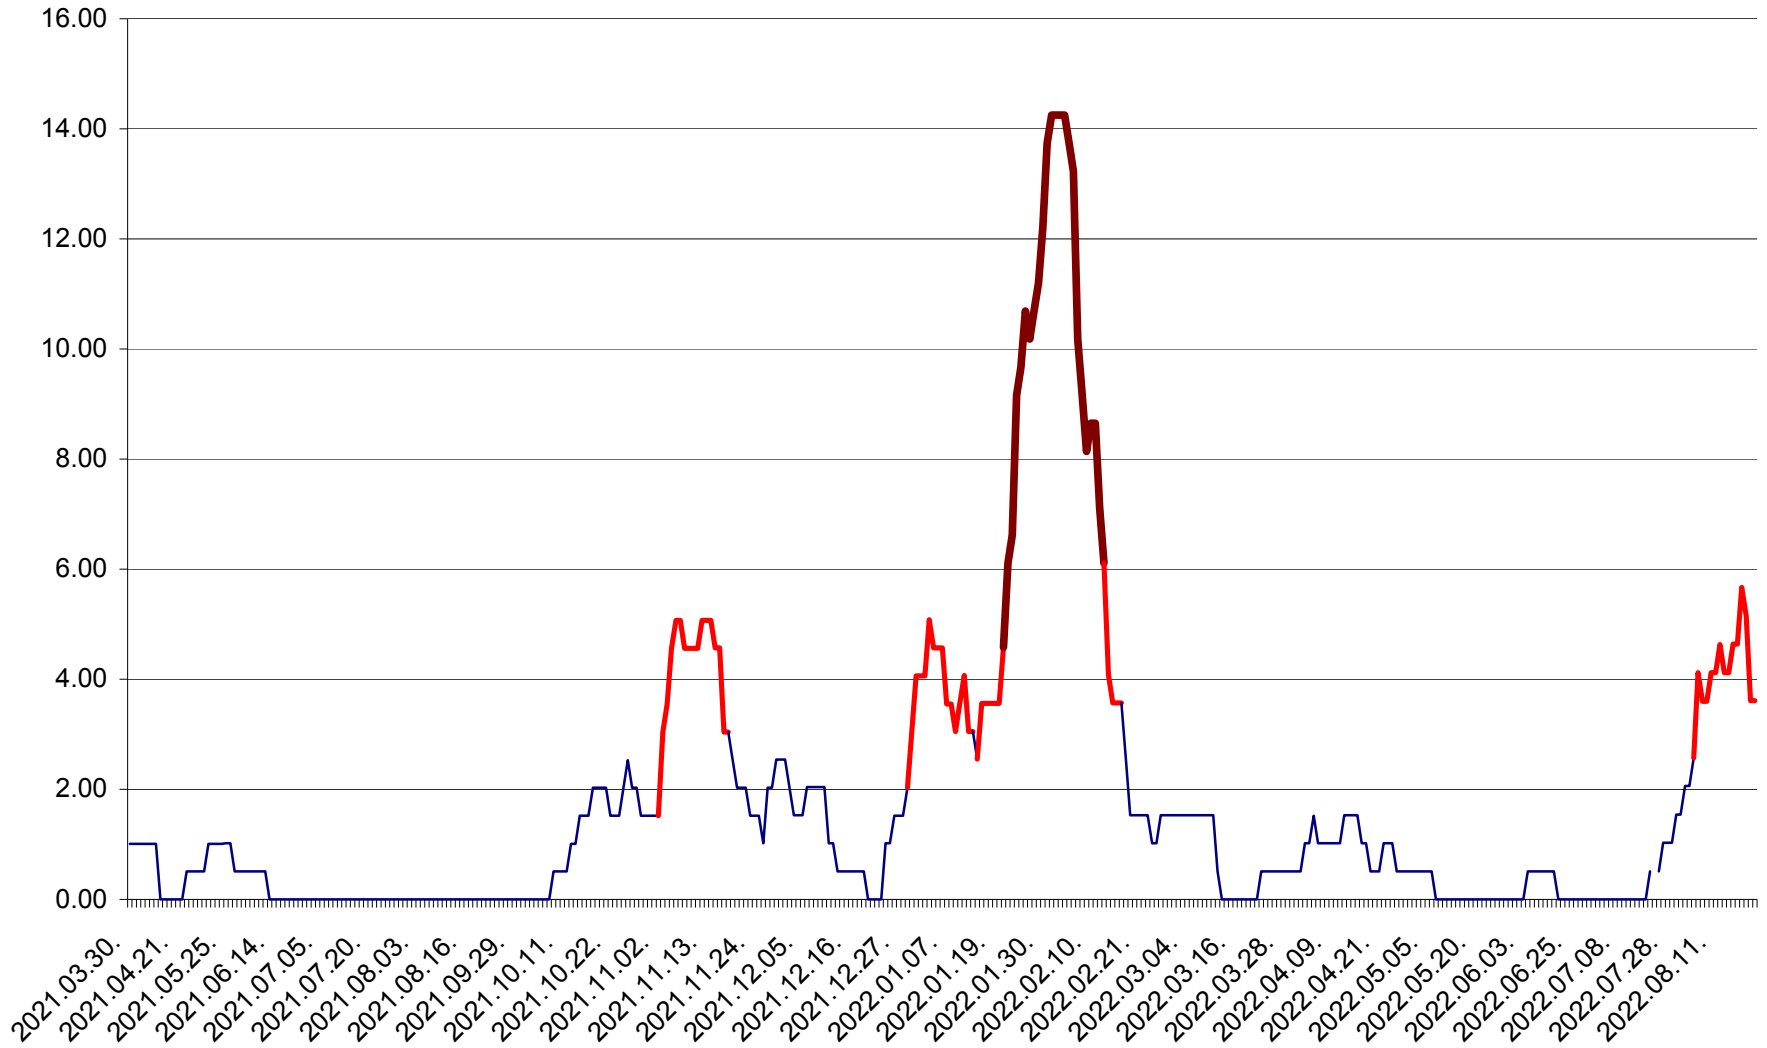

VĂRȘAG - Evolutia incidentei cumulate pe 14 zile la ‰ de locuitori  
2021.04.01. - 2022.08.22.

ORAȘ VLĂHIȚA - Evolutia incidentei cumulate pe 14 zile la ‰ de locuitori  
2021.04.01. - 2022.08.22.

VOȘLĂBENI - Evolutia incidentei cumulate pe 14 zile la ‰ de locuitori  
2021.04.01. - 2022.08.22.

ZETEA - Evolutia incidentei cumulate pe 14 zile la ‰ de locuitori  
2021.04.01. - 2022.08.22.

Total - Evolutia incidentei cumulate pe 14 zile la % de locuitori  
2021.04.01. - 2022.08.22.