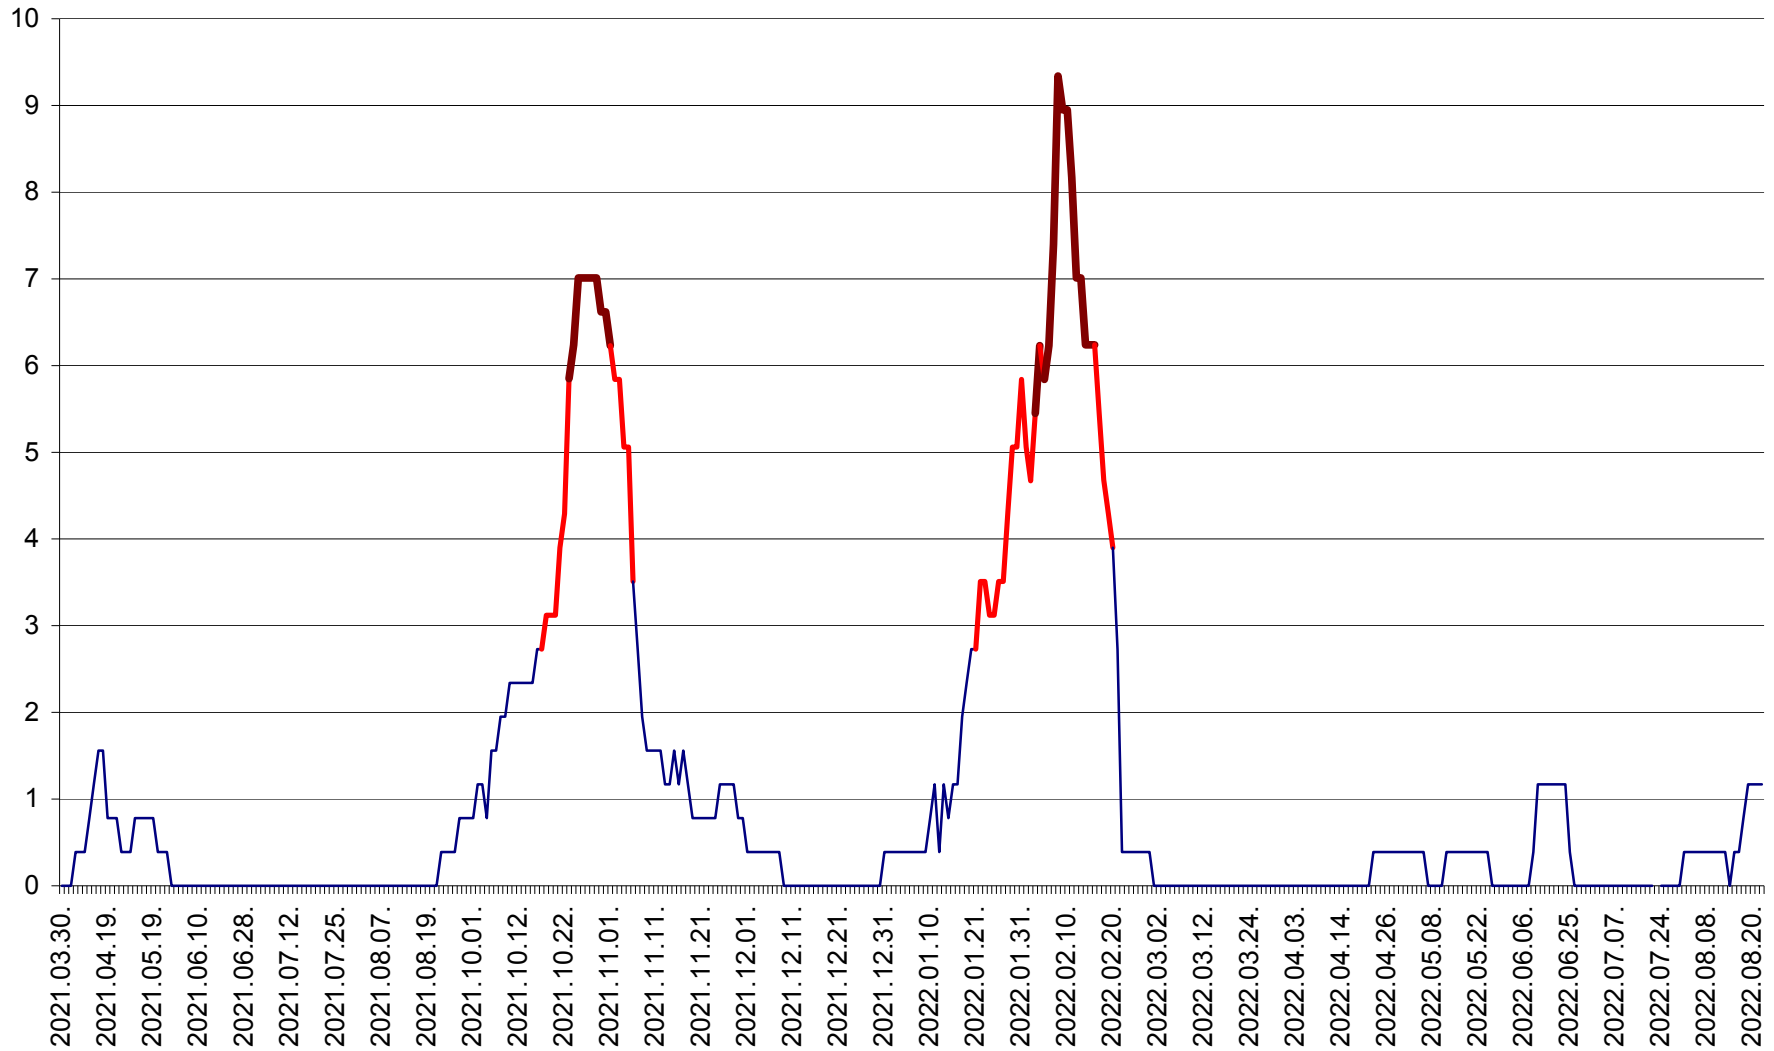

MUNICIPIUL TOPLIȚA - Evolutia incidentei cumulate pe 14 zile la ‰ de locuitori
2021.04.01. - 2022.08.22.