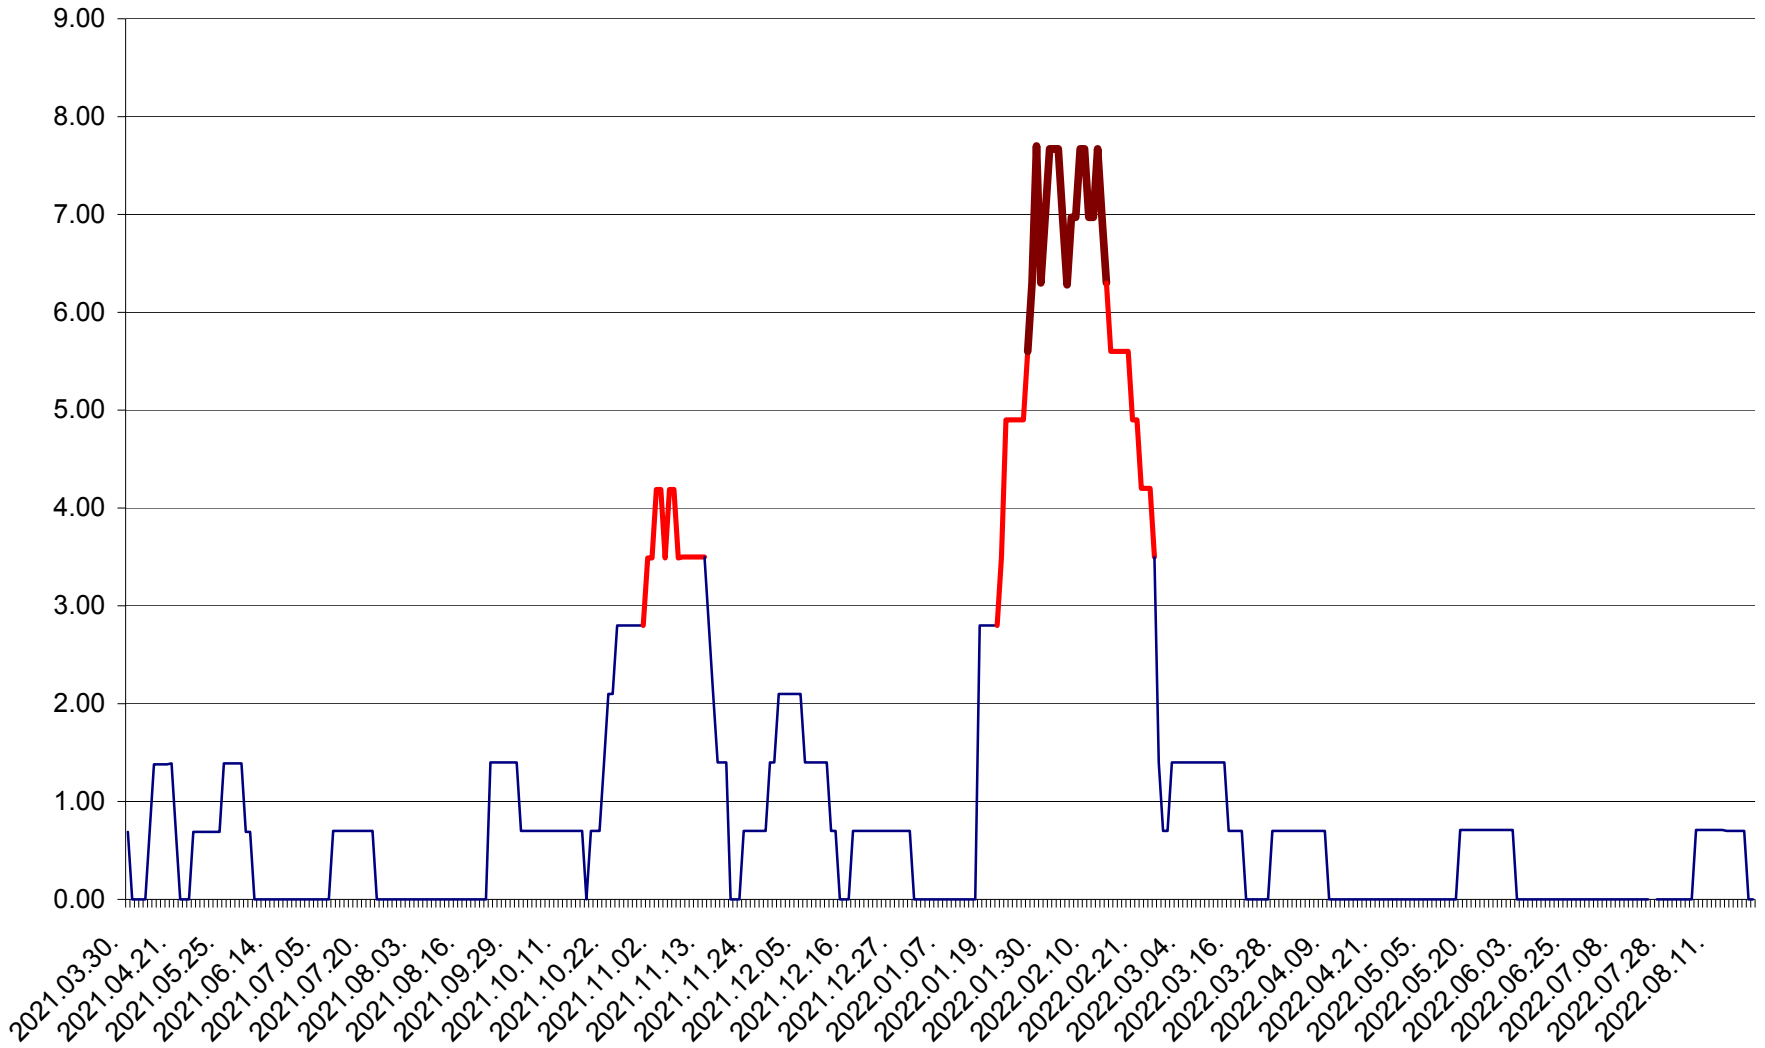

ORAȘ BĂLAN - Evoluția incidenței cumulate pe 14 zile la ‰ de locuitori  
2021.04.01. - 2022.08.22.

BILBOR - Evolutia incidentei cumulate pe 14 zile la ‰ de locuitori  
2021.04.01. - 2022.08.22.

ORAȘ BORSEC - Evolutia incidentei cumulate pe 14 zile la ‰ de locuitori  
2021.04.01. - 2022.08.22.

BRĂDEȘTI - Evolutia incidentei cumulate pe 14 zile la ‰ de locuitori  
2021.04.01. - 2022.08.22.

CĂPÂLNIȚA - Evoluția incidenței cumulate pe 14 zile la ‰ de locuitori  
2021.04.01. - 2022.08.22.

CÂRȚA - Evolutia incidentei cumulate pe 14 zile la ‰ de locuitori  
2021.04.01. - 2022.08.22.

CICEU - Evolutia incidentei cumulate pe 14 zile la ‰ de locuitori  
2021.04.01. - 2022.08.22.

CIUCSÂNGEORGIU - Evolutia incidentei cumulate pe 14 zile la ‰ de locuitori  
2021.04.01. - 2022.08.22.

CIUMANI - Evolutia incidentei cumulate pe 14 zile la ‰ de locuitori  
2021.04.01. - 2022.08.22.

CORBU - Evolutia incidentei cumulate pe 14 zile la ‰ de locuitori  
2021.04.01. - 2022.08.22.

CORUND - Evolutia incidentei cumulate pe 14 zile la ‰ de locuitori  
2021.04.01. - 2022.08.22.

COZMENI - Evolutia incidentei cumulate pe 14 zile la ‰ de locuitori  
2021.04.01. - 2022.08.22.