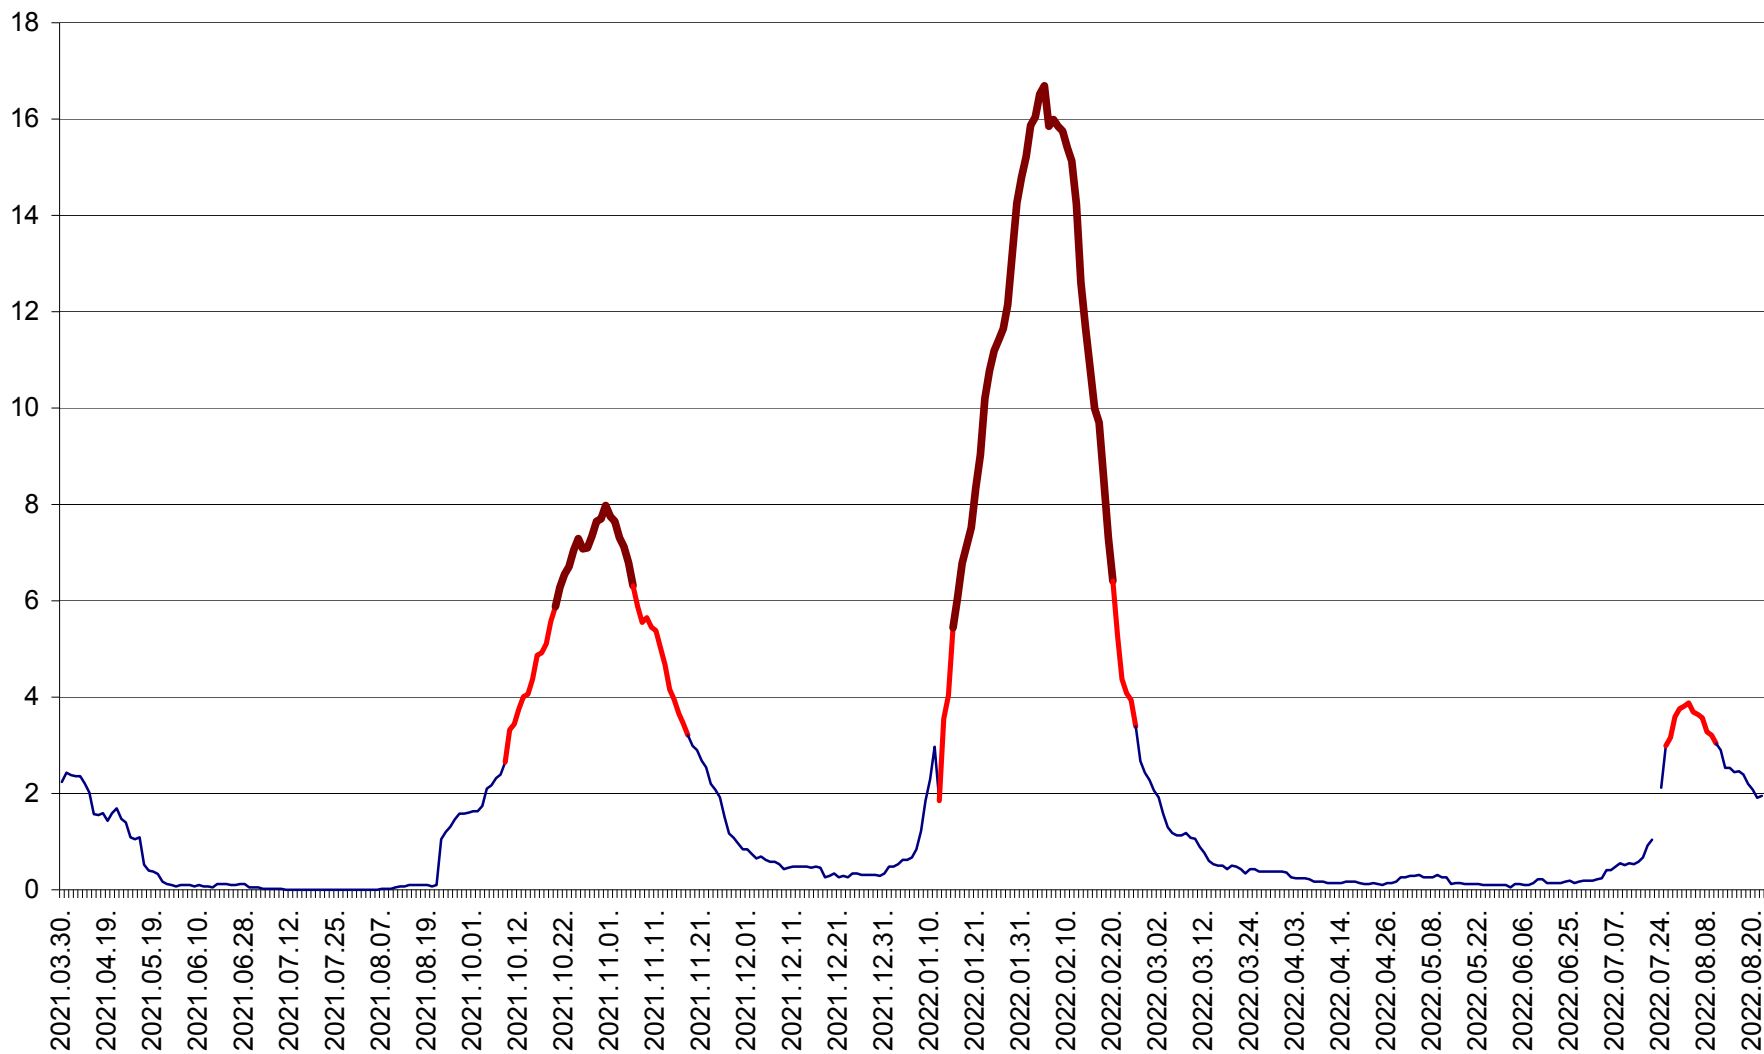

LUNCA DE JOS - Evolutia incidentei cumulate pe 14 zile la ‰ de locuitori  
2021.04.01. - 2022.08.22.

LUNCA DE SUS - Evolutia incidentei cumulate pe 14 zile la ‰ de locuitori  
2021.04.01. - 2022.08.22.

LUPENI - Evolutia incidentei cumulate pe 14 zile la ‰ de locuitori  
2021.04.01. - 2022.08.22.

MĂDĂRAȘ - Evolutia incidentei cumulate pe 14 zile la ‰ de locuitori  
2021.04.01. - 2022.08.22.

MĂRTINIȘ - Evolutia incidentei cumulate pe 14 zile la % de locuitori  
2021.04.01. - 2022.08.22.

MEREȘTI - Evolutia incidentei cumulate pe 14 zile la ‰ de locuitori  
2021.04.01. - 2022.08.22.

MUNICIPIUL MIERCUREA-CIUC - Evolutia incidentei cumulate pe 14 zile la ‰ de locuitori  
2021.04.01. - 2022.08.22.