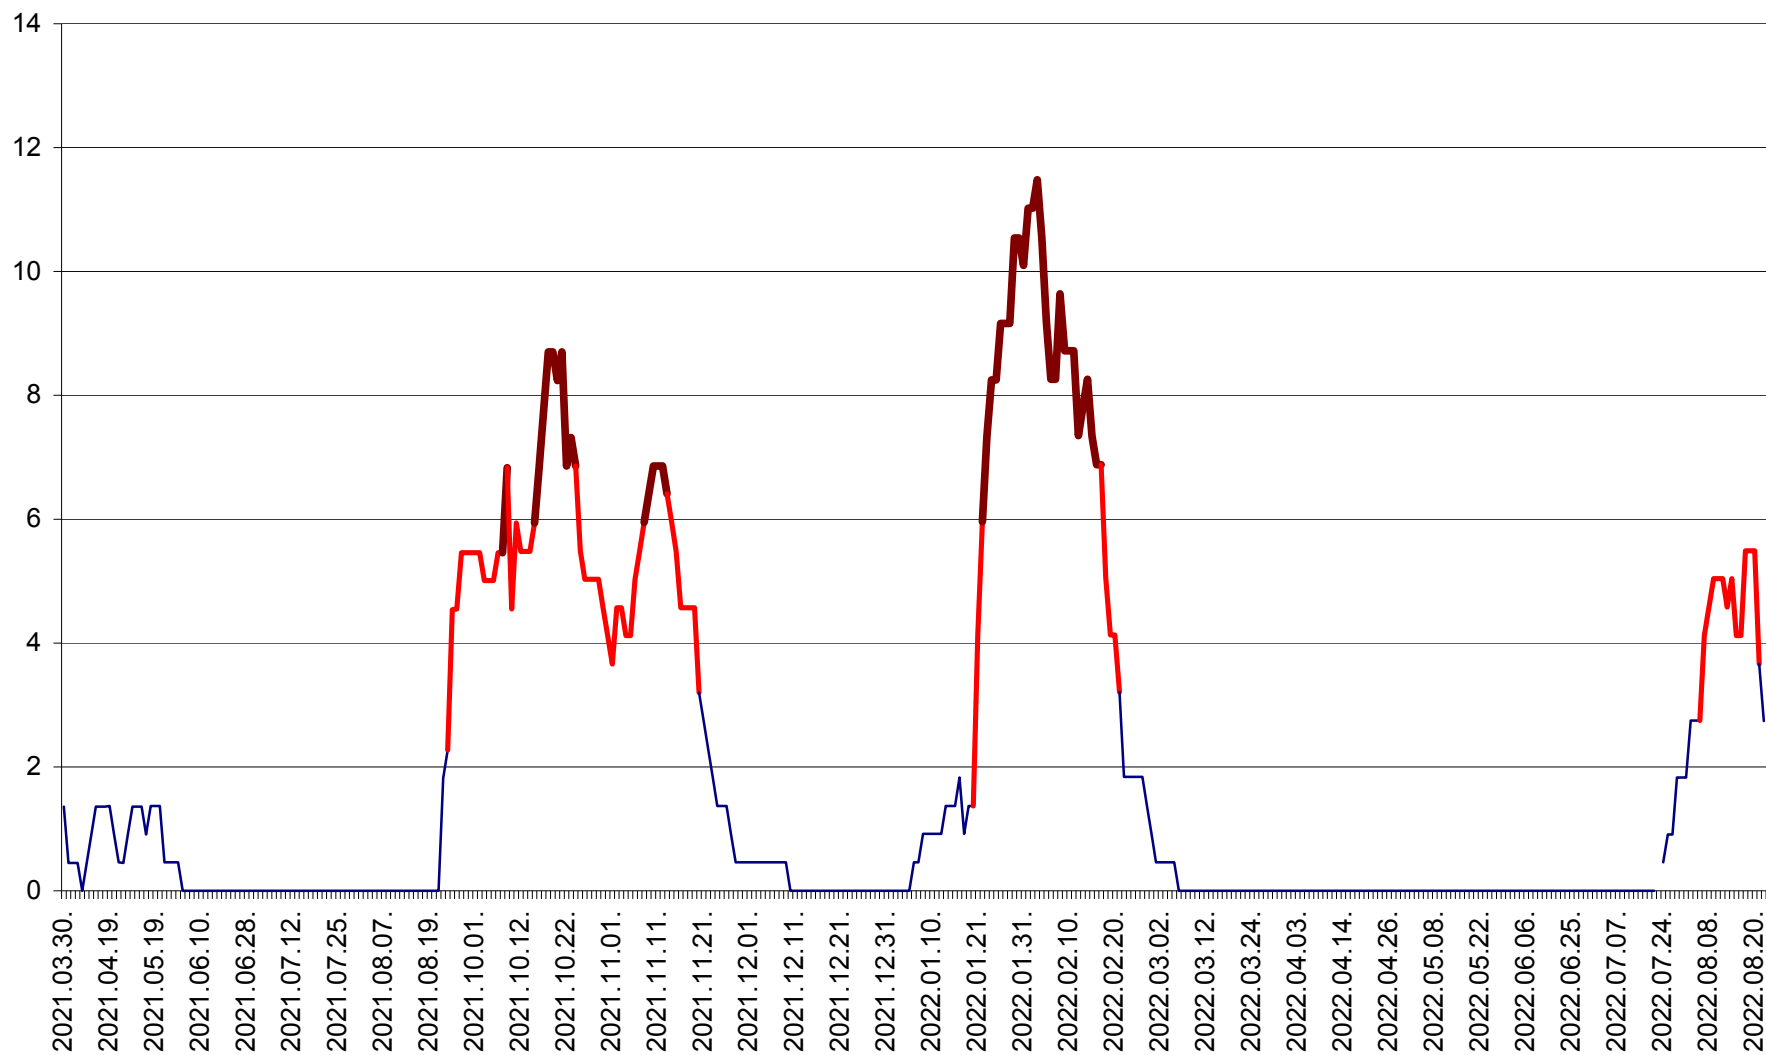

LĂZAREA - Evolutia incidentei cumulate pe 14 zile la % de locuitori  
2021.04.01. - 2022.08.22.

LELICENI - Evolutia incidentei cumulate pe 14 zile la ‰ de locuitori  
2021.04.01. - 2022.08.22.

LUETA - Evolutia incidentei cumulate pe 14 zile la ‰ de locuitori  
2021.04.01. - 2022.08.22.

LUNCA DE JOS - Evolutia incidentei cumulate pe 14 zile la ‰ de locuitori  
2021.04.01. - 2022.08.22.

LUNCA DE SUS - Evolutia incidentei cumulate pe 14 zile la ‰ de locuitori  
2021.04.01. - 2022.08.22.

LUPENI - Evolutia incidentei cumulate pe 14 zile la ‰ de locuitori  
2021.04.01. - 2022.08.22.

MĂDĂRAȘ - Evolutia incidentei cumulate pe 14 zile la ‰ de locuitori  
2021.04.01. - 2022.08.22.

MĂRTINIȘ - Evolutia incidentei cumulate pe 14 zile la % de locuitori  
2021.04.01. - 2022.08.22.

MEREȘTI - Evolutia incidentei cumulate pe 14 zile la ‰ de locuitori  
2021.04.01. - 2022.08.22.

MUNICIPIUL MIERCUREA-CIUC - Evolutia incidentei cumulate pe 14 zile la ‰ de locuitori  
2021.04.01. - 2022.08.22.