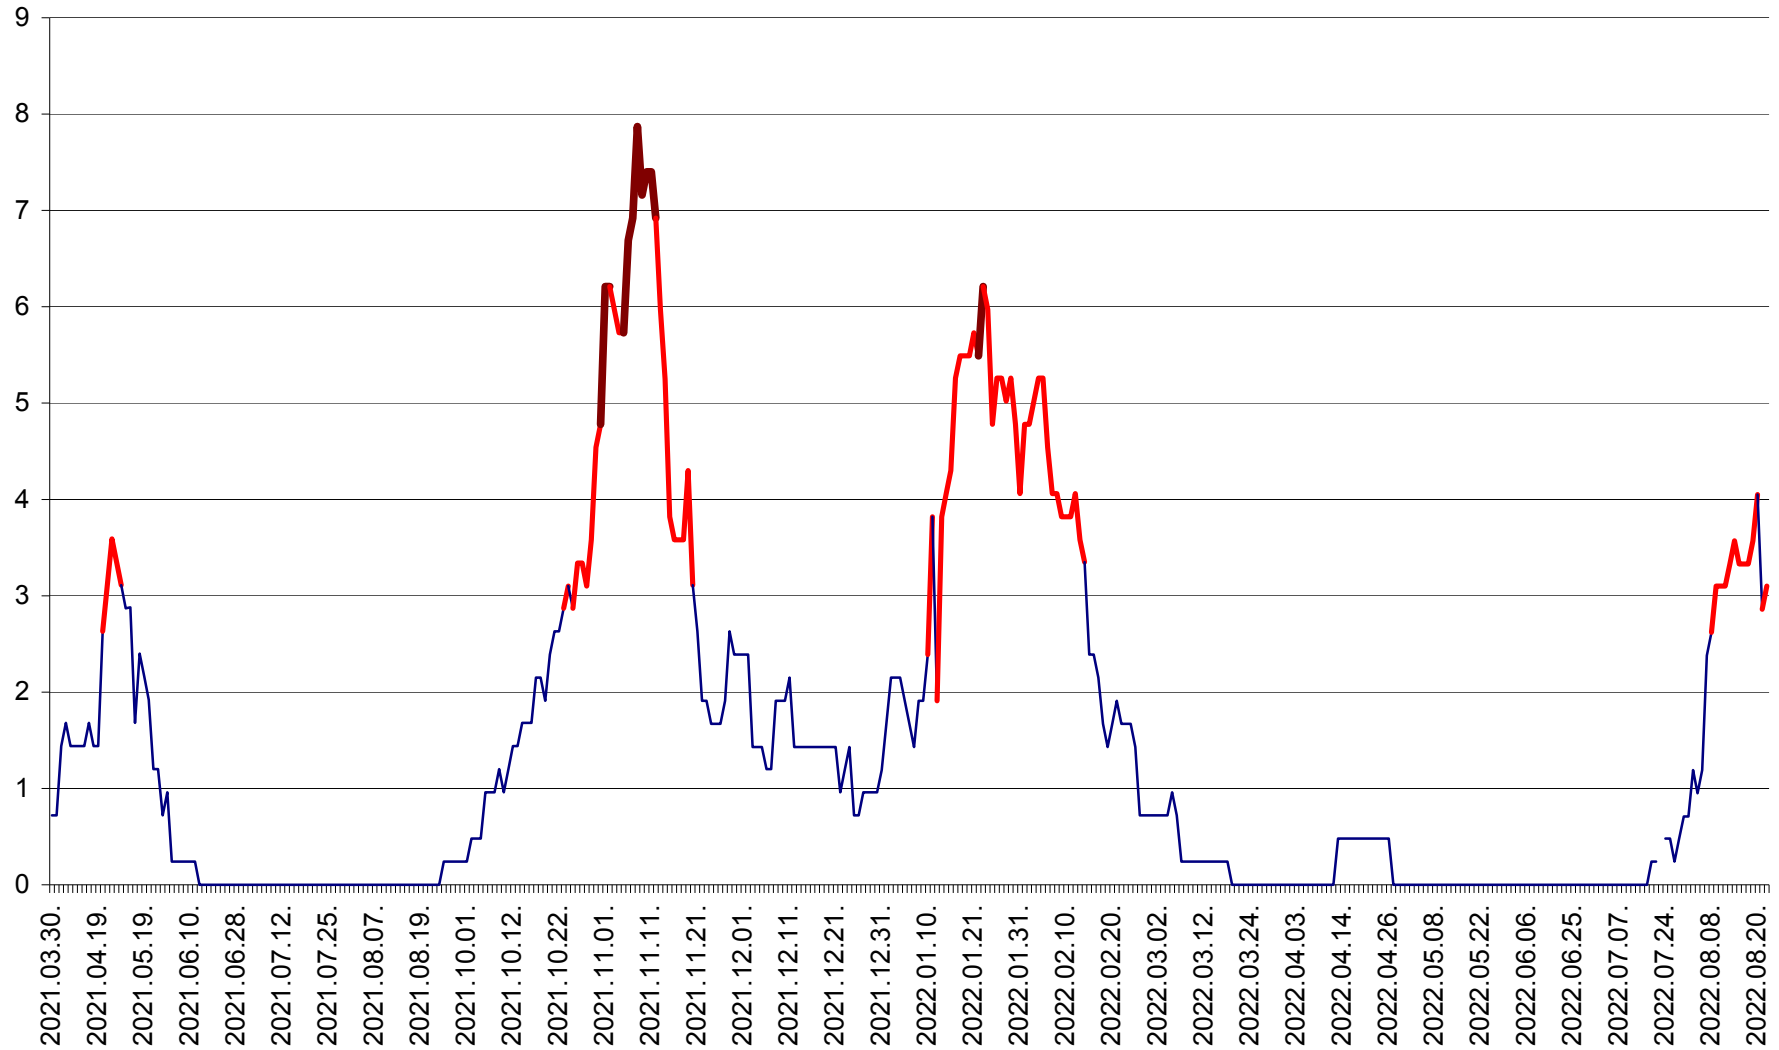

CORBU - Evolutia incidentei cumulate pe 14 zile la ‰ de locuitori  
2021.04.01. - 2022.08.22.

CORUND - Evolutia incidentei cumulate pe 14 zile la ‰ de locuitori  
2021.04.01. - 2022.08.22.

COZMENI - Evolutia incidentei cumulate pe 14 zile la ‰ de locuitori  
2021.04.01. - 2022.08.22.

ORAȘ CRISTURU SECUIESC - Evolutia incidentei cumulate pe 14 zile la ‰ de locuitori  
2021.04.01. - 2022.08.22.

DĂNEȘTI - Evolutia incidentei cumulate pe 14 zile la ‰ de locuitori  
2021.04.01. - 2022.08.22.

DÂRJIU - Evolutia incidentei cumulate pe 14 zile la ‰ de locuitori  
2021.04.01. - 2022.08.22.

DEALU - Evolutia incidentei cumulate pe 14 zile la ‰ de locuitori  
2021.04.01. - 2022.08.22.

DITRĂU - Evolutia incidentei cumulate pe 14 zile la ‰ de locuitori  
2021.04.01. - 2022.08.22.

FELICENI - Evolutia incidentei cumulate pe 14 zile la % de locuitori  
2021.04.01. - 2022.08.22.

FRUMOASA - Evolutia incidentei cumulate pe 14 zile la ‰ de locuitori  
2021.04.01. - 2022.08.22.

GĂLĂUȚAȘ - Evolutia incidentei cumulate pe 14 zile la ‰ de locuitori  
2021.04.01. - 2022.08.22.