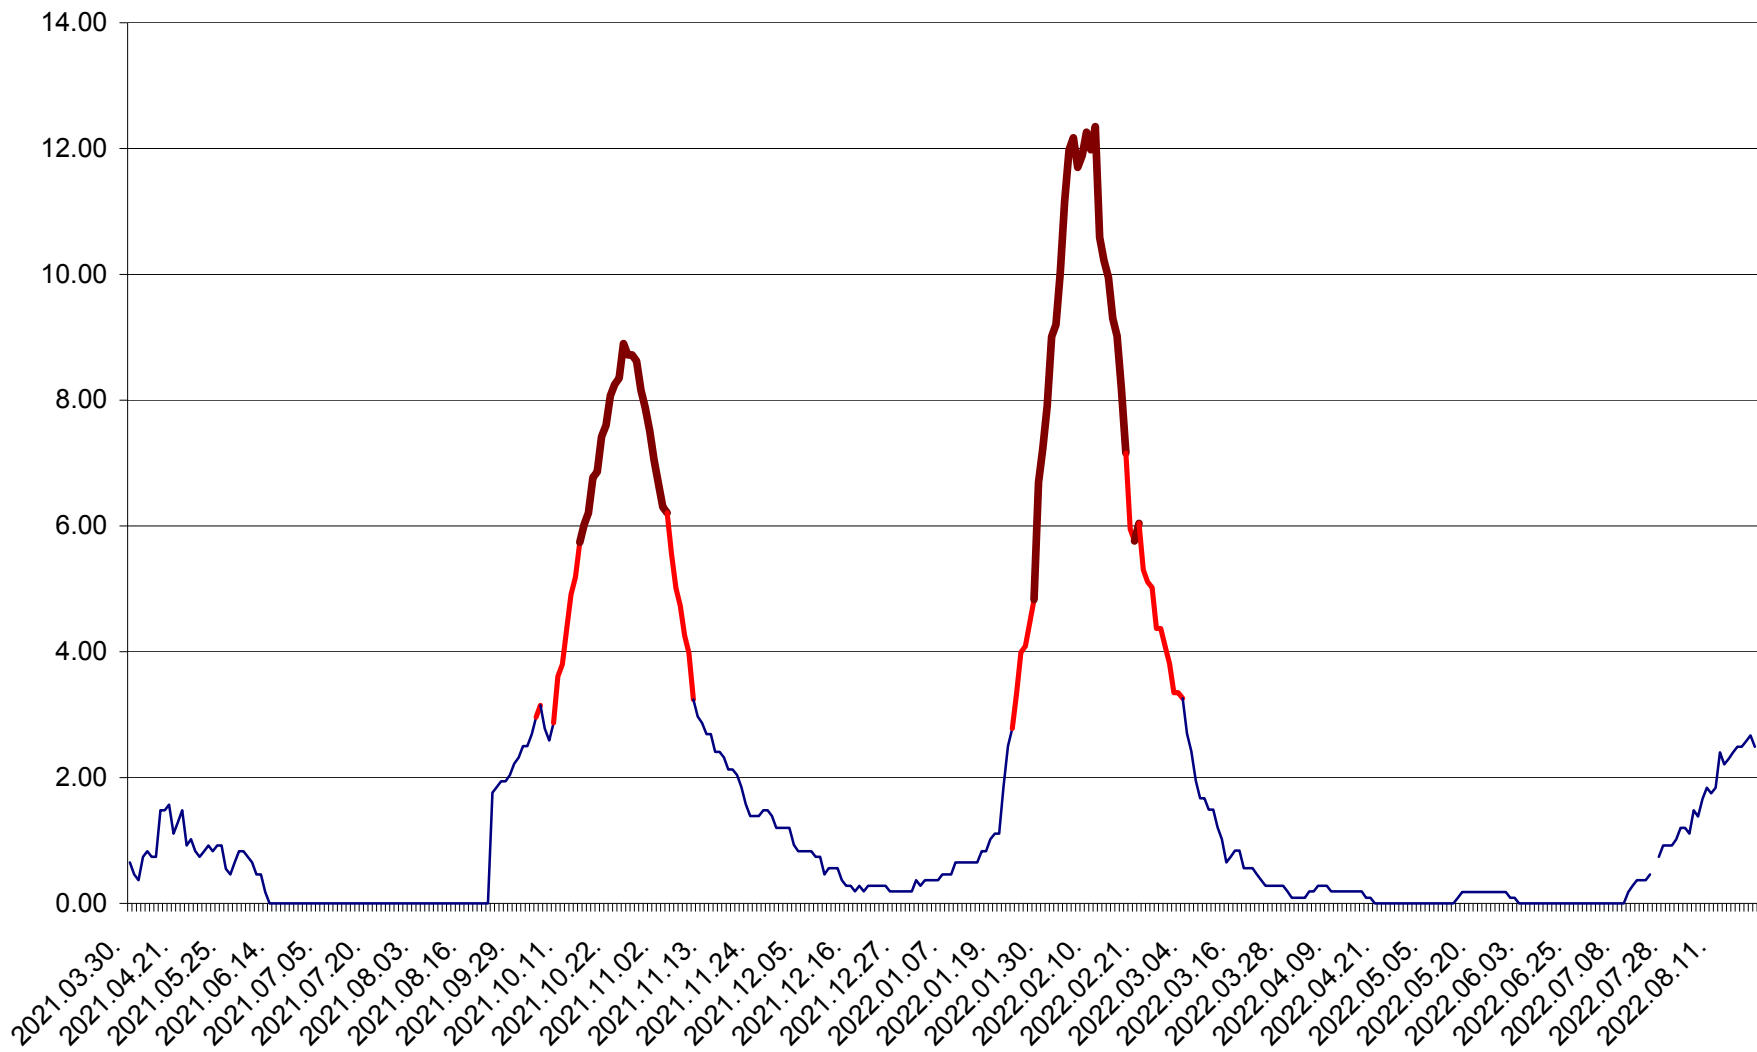

ORAȘ BĂLAN - Evoluția incidenței cumulate pe 14 zile la ‰ de locuitori  
2021.04.01. - 2022.08.22.

BILBOR - Evolutia incidentei cumulate pe 14 zile la ‰ de locuitori  
2021.04.01. - 2022.08.22.

ORAȘ BORSEC - Evolutia incidentei cumulate pe 14 zile la ‰ de locuitori  
2021.04.01. - 2022.08.22.

CICEU - Evolutia incidentei cumulate pe 14 zile la ‰ de locuitori  
2021.04.01. - 2022.08.22.

CIUCSÂNGEORGIU - Evolutia incidentei cumulate pe 14 zile la ‰ de locuitori  
2021.04.01. - 2022.08.22.

CIUMANI - Evolutia incidentei cumulate pe 14 zile la ‰ de locuitori  
2021.04.01. - 2022.08.22.

CORBU - Evolutia incidentei cumulate pe 14 zile la ‰ de locuitori  
2021.04.01. - 2022.08.22.

CORUND - Evolutia incidentei cumulate pe 14 zile la ‰ de locuitori  
2021.04.01. - 2022.08.22.

COZMENI - Evolutia incidentei cumulate pe 14 zile la ‰ de locuitori  
2021.04.01. - 2022.08.22.

ORAȘ CRISTURU SECUIESC - Evolutia incidentei cumulate pe 14 zile la ‰ de locuitori  
2021.04.01. - 2022.08.22.

DĂNEȘTI - Evolutia incidentei cumulate pe 14 zile la ‰ de locuitori  
2021.04.01. - 2022.08.22.