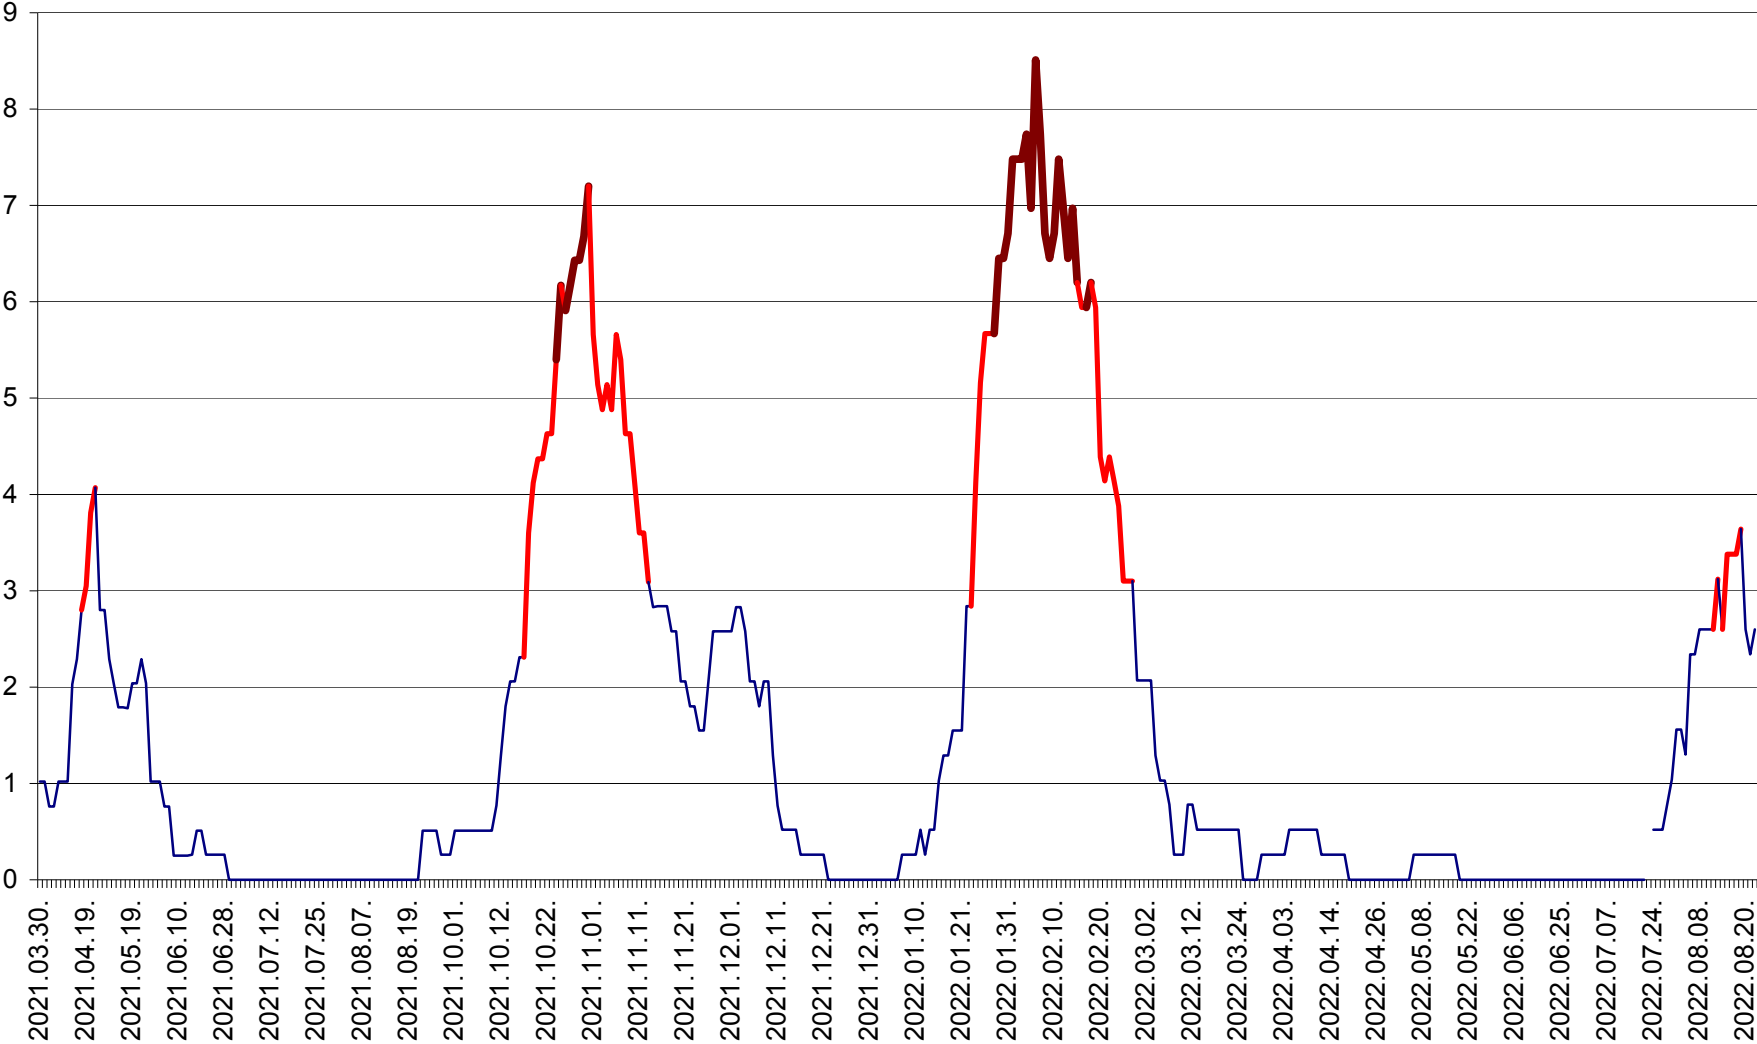

SÂNMARTIN - Evolutia incidentei cumulate pe 14 zile la ‰ de locuitori  
2021.04.01. - 2022.08.22.

SÂNSIMION - Evolutia incidentei cumulate pe 14 zile la ‰ de locuitori  
2021.04.01. - 2022.08.22.

SÂNTIMBRU - Evolutia incidentei cumulate pe 14 zile la ‰ de locuitori  
2021.04.01. - 2022.08.22.

SĂRMAȘ - Evolutia incidentei cumulate pe 14 zile la ‰ de locuitori  
2021.04.01. - 2022.08.22.

SATU MARE - Evolutia incidentei cumulate pe 14 zile la ‰ de locuitori  
2021.04.01. - 2022.08.22.

SECUIENI - Evolutia incidentei cumulate pe 14 zile la % de locuitori  
2021.04.01. - 2022.08.22.

SICULENI - Evolutia incidentei cumulate pe 14 zile la % de locuitori  
2021.04.01. - 2022.08.22.

ȘIMONEȘTI - Evolutia incidentei cumulate pe 14 zile la ‰ de locuitori  
2021.04.01. - 2022.08.22.

SUBCETATE - Evolutia incidentei cumulate pe 14 zile la ‰ de locuitori  
2021.04.01. - 2022.08.22.