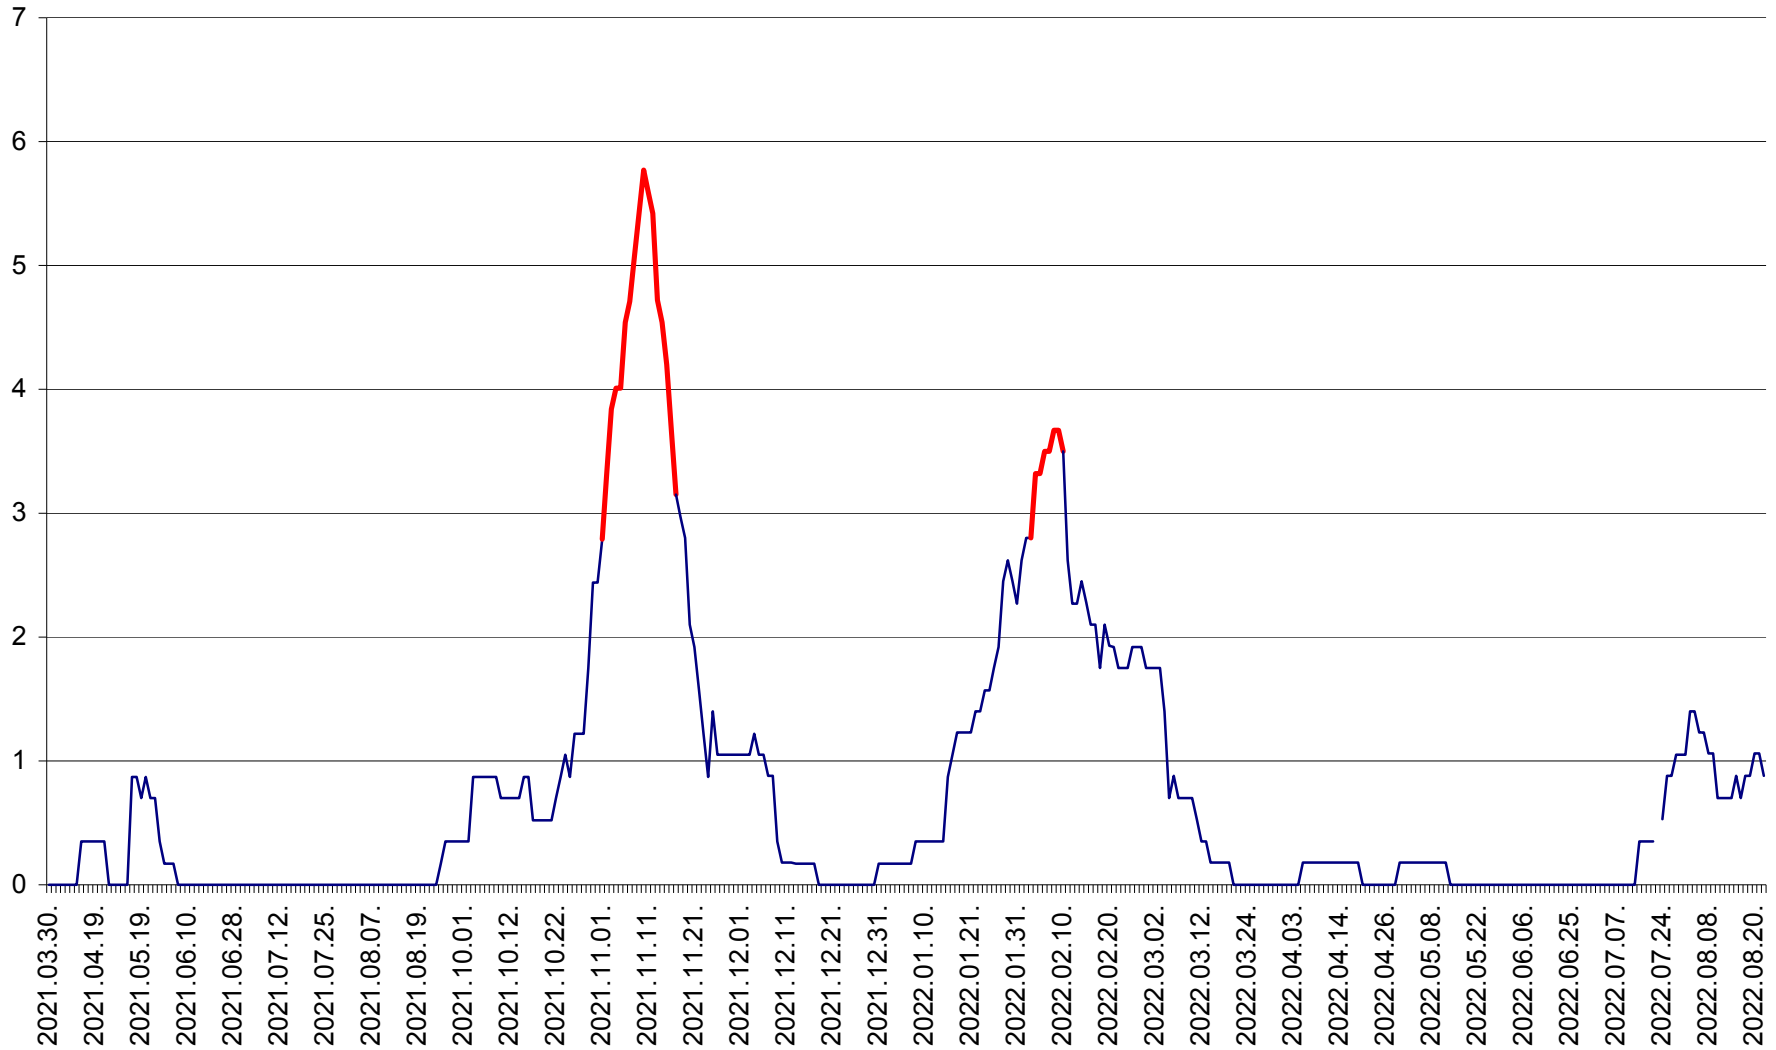

CORBU - Evolutia incidentei cumulate pe 14 zile la ‰ de locuitori  
2021.04.01. - 2022.08.22.

CORUND - Evolutia incidentei cumulate pe 14 zile la ‰ de locuitori  
2021.04.01. - 2022.08.22.

COZMENI - Evolutia incidentei cumulate pe 14 zile la ‰ de locuitori  
2021.04.01. - 2022.08.22.

ORAȘ CRISTURU SECUIESC - Evolutia incidentei cumulate pe 14 zile la ‰ de locuitori  
2021.04.01. - 2022.08.22.

DĂNEȘTI - Evolutia incidentei cumulate pe 14 zile la ‰ de locuitori  
2021.04.01. - 2022.08.22.

DÂRJIU - Evolutia incidentei cumulate pe 14 zile la ‰ de locuitori  
2021.04.01. - 2022.08.22.

DEALU - Evolutia incidentei cumulate pe 14 zile la ‰ de locuitori  
2021.04.01. - 2022.08.22.

DITRĂU - Evolutia incidentei cumulate pe 14 zile la ‰ de locuitori  
2021.04.01. - 2022.08.22.