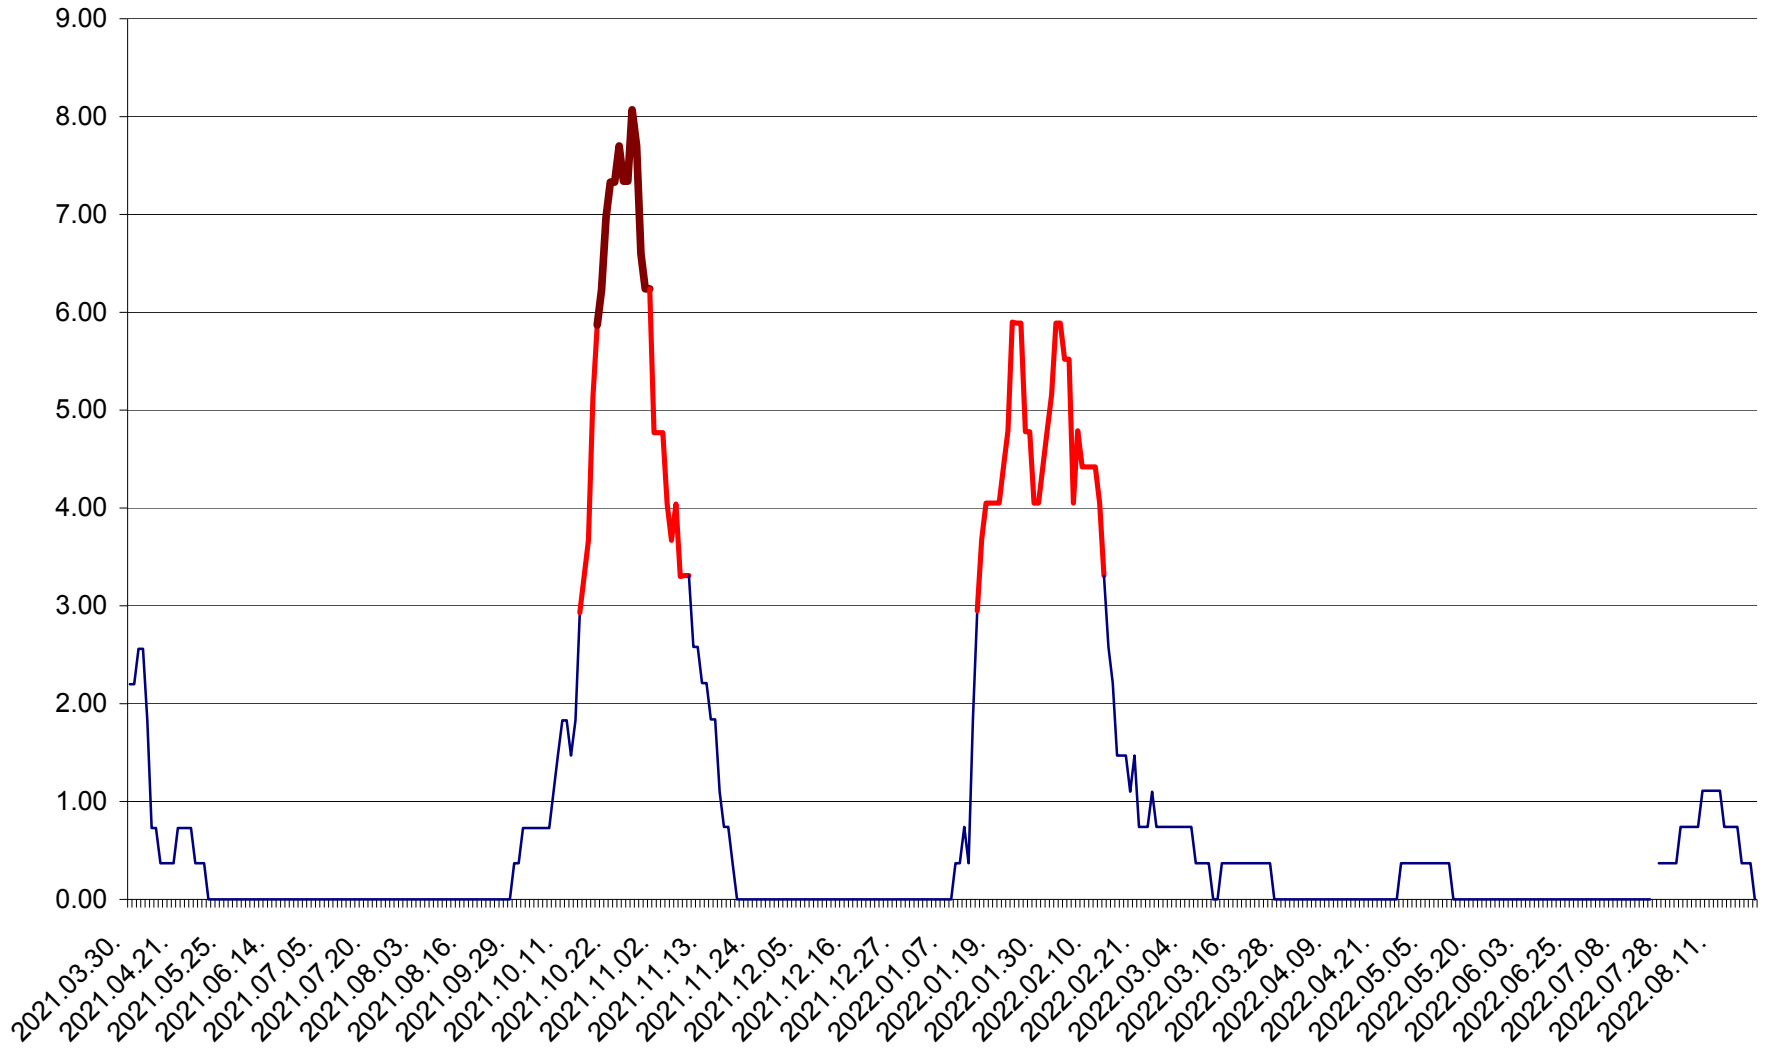

ORAȘ BĂLAN - Evoluția incidenței cumulate pe 14 zile la ‰ de locuitori  
2021.04.01. - 2022.08.22.

BILBOR - Evolutia incidentei cumulate pe 14 zile la ‰ de locuitori  
2021.04.01. - 2022.08.22.

ORAȘ BORSEC - Evolutia incidentei cumulate pe 14 zile la ‰ de locuitori  
2021.04.01. - 2022.08.22.

BRĂDEȘTI - Evolutia incidentei cumulate pe 14 zile la ‰ de locuitori  
2021.04.01. - 2022.08.22.

CĂPÂLNIȚA - Evoluția incidenței cumulate pe 14 zile la ‰ de locuitori  
2021.04.01. - 2022.08.22.

CÂRȚA - Evolutia incidentei cumulate pe 14 zile la ‰ de locuitori  
2021.04.01. - 2022.08.22.

CICEU - Evolutia incidentei cumulate pe 14 zile la ‰ de locuitori  
2021.04.01. - 2022.08.22.

CIUCSÂNGEORGIU - Evolutia incidentei cumulate pe 14 zile la ‰ de locuitori  
2021.04.01. - 2022.08.22.

CIUMANI - Evolutia incidentei cumulate pe 14 zile la ‰ de locuitori  
2021.04.01. - 2022.08.22.

CORBU - Evolutia incidentei cumulate pe 14 zile la ‰ de locuitori  
2021.04.01. - 2022.08.22.

CORUND - Evolutia incidentei cumulate pe 14 zile la ‰ de locuitori  
2021.04.01. - 2022.08.22.

COZMENI - Evolutia incidentei cumulate pe 14 zile la ‰ de locuitori  
2021.04.01. - 2022.08.22.