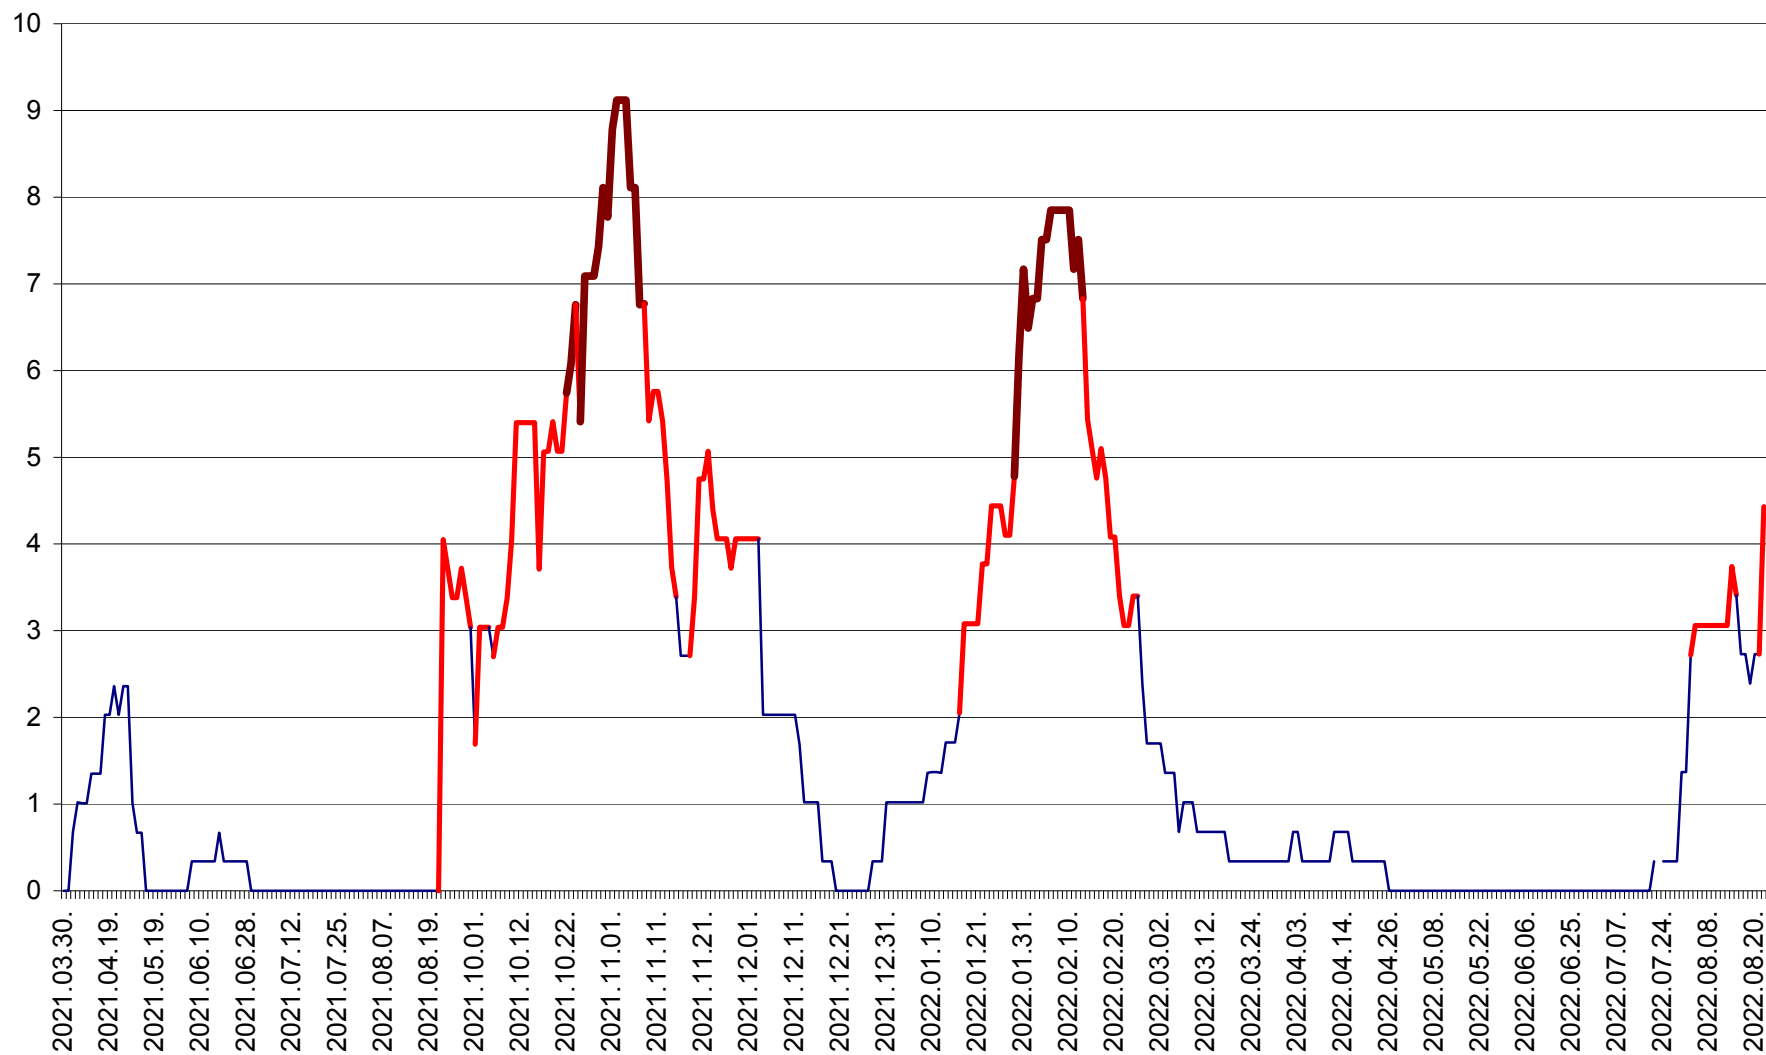

LUNCA DE JOS - Evolutia incidentei cumulate pe 14 zile la ‰ de locuitori  
2021.04.01. - 2022.08.22.

LUNCA DE SUS - Evolutia incidentei cumulate pe 14 zile la ‰ de locuitori  
2021.04.01. - 2022.08.22.

LUPENI - Evolutia incidentei cumulate pe 14 zile la ‰ de locuitori  
2021.04.01. - 2022.08.22.

MĂDĂRAȘ - Evolutia incidentei cumulate pe 14 zile la ‰ de locuitori  
2021.04.01. - 2022.08.22.

MĂRTINIȘ - Evolutia incidentei cumulate pe 14 zile la % de locuitori  
2021.04.01. - 2022.08.22.

MEREȘTI - Evolutia incidentei cumulate pe 14 zile la ‰ de locuitori  
2021.04.01. - 2022.08.22.

MUNICIPIUL MIERCUREA-CIUC - Evolutia incidentei cumulate pe 14 zile la ‰ de locuitori  
2021.04.01. - 2022.08.22.