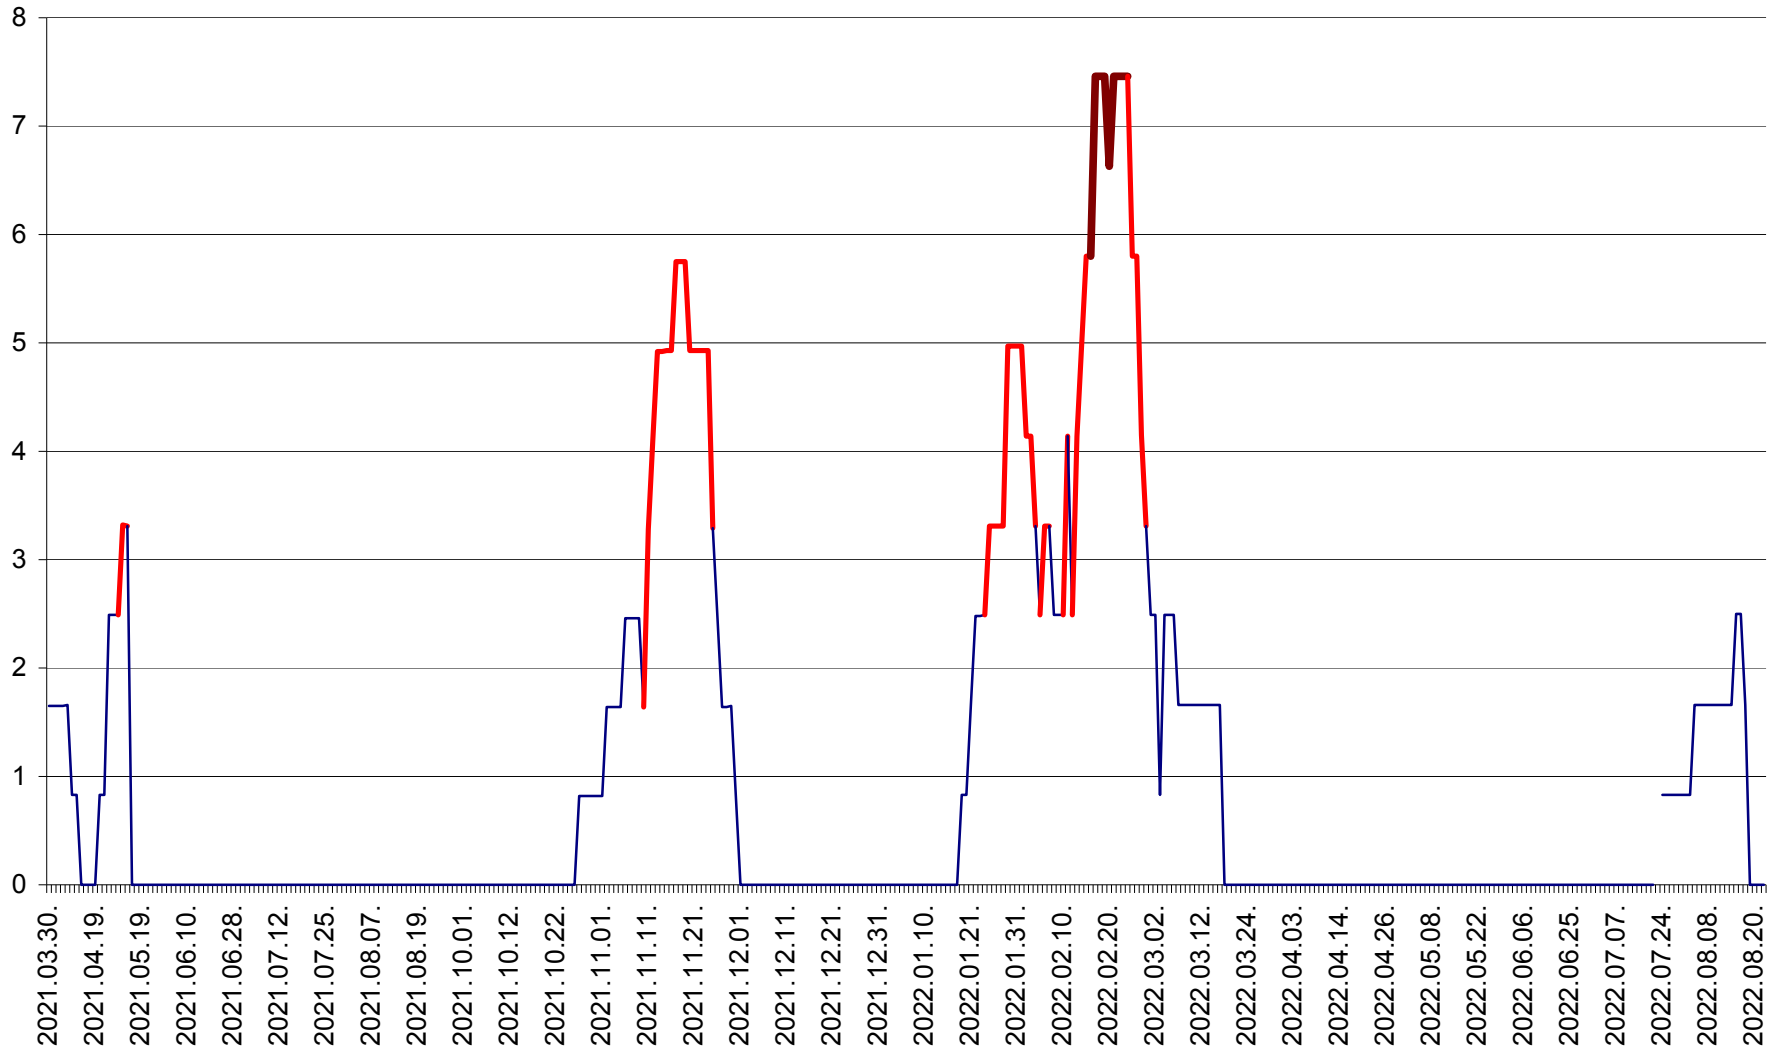

PRAID - Evolutia incidentei cumulate pe 14 zile la ‰ de locuitori  
2021.04.01. - 2022.08.22.

RACU - Evolutia incidentei cumulate pe 14 zile la ‰ de locuitori  
2021.04.01. - 2022.08.22.

REMETEA - Evolutia incidentei cumulate pe 14 zile la % de locuitori  
2021.04.01. - 2022.08.22.

SĂCEL - Evolutia incidentei cumulate pe 14 zile la ‰ de locuitori  
2021.04.01. - 2022.08.22.

SÂNCRĂIENI - Evolutia incidentei cumulate pe 14 zile la ‰ de locuitori  
2021.04.01. - 2022.08.22.

SÂNDOMIC - Evolutia incidentei cumulate pe 14 zile la ‰ de locuitori  
2021.04.01. - 2022.08.22.