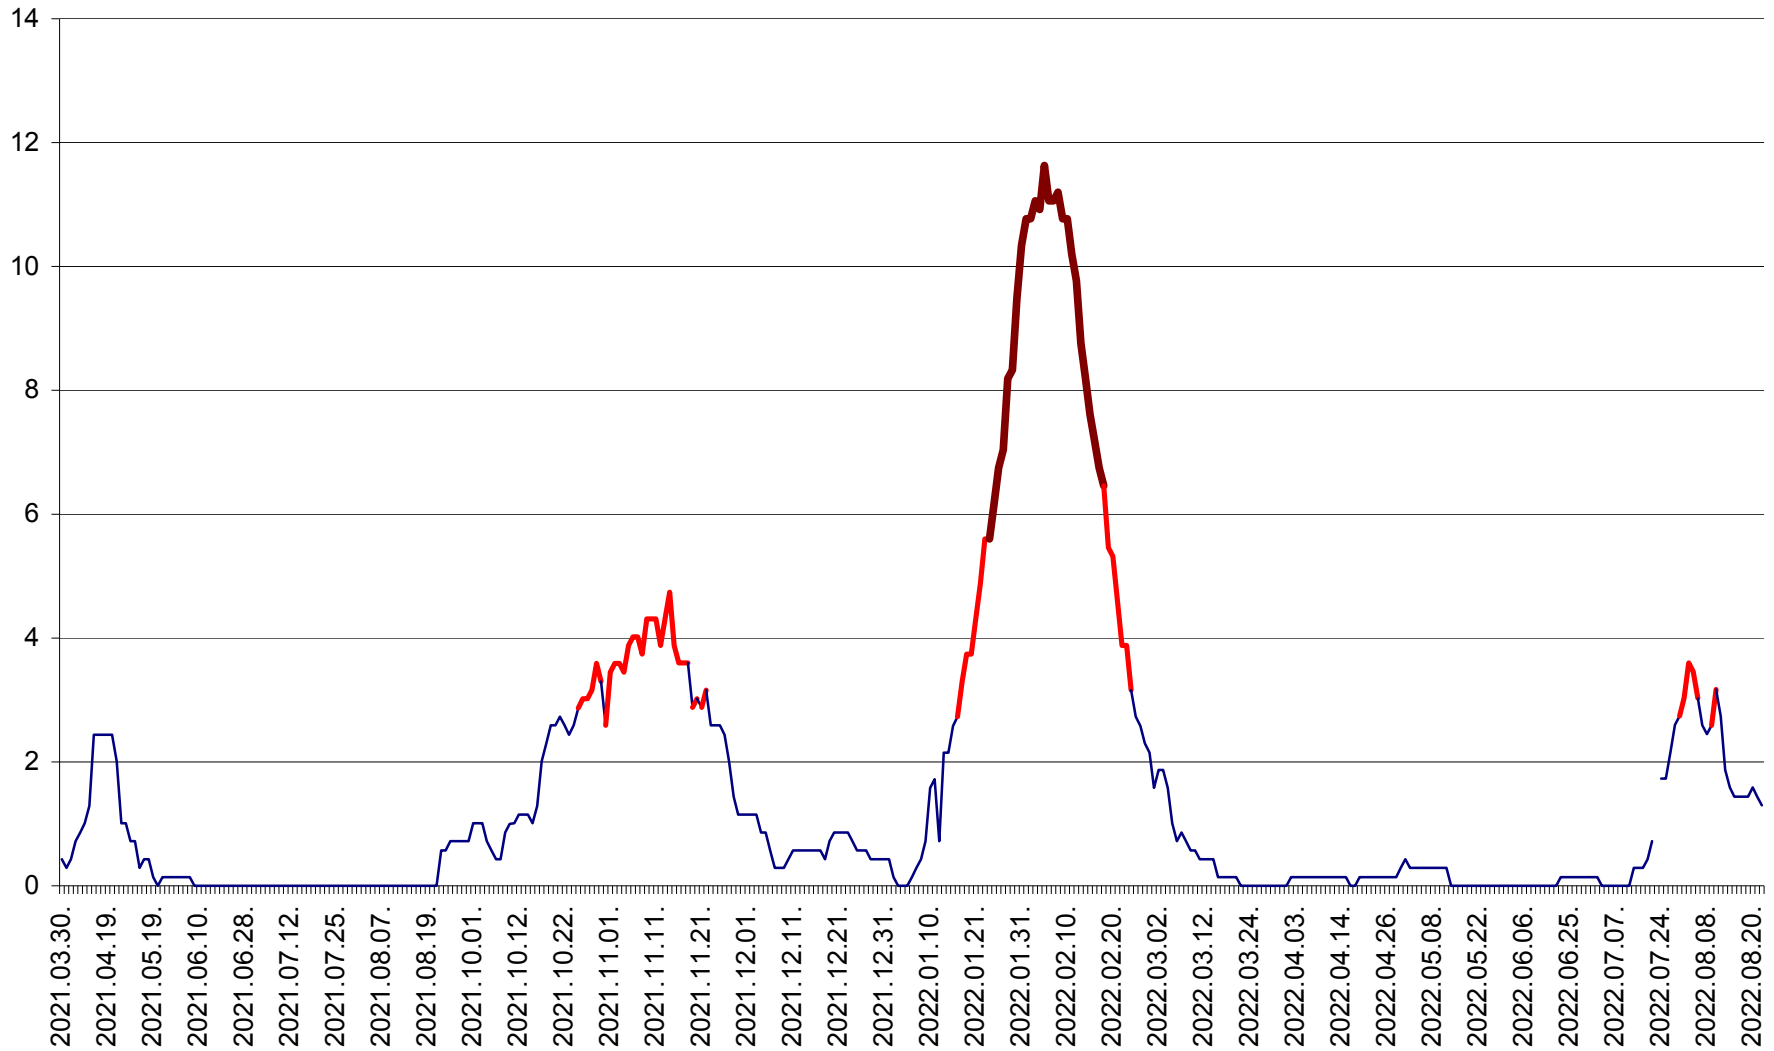

RACU - Evolutia incidentei cumulate pe 14 zile la ‰ de locuitori
2021.04.01. - 2022.08.22.