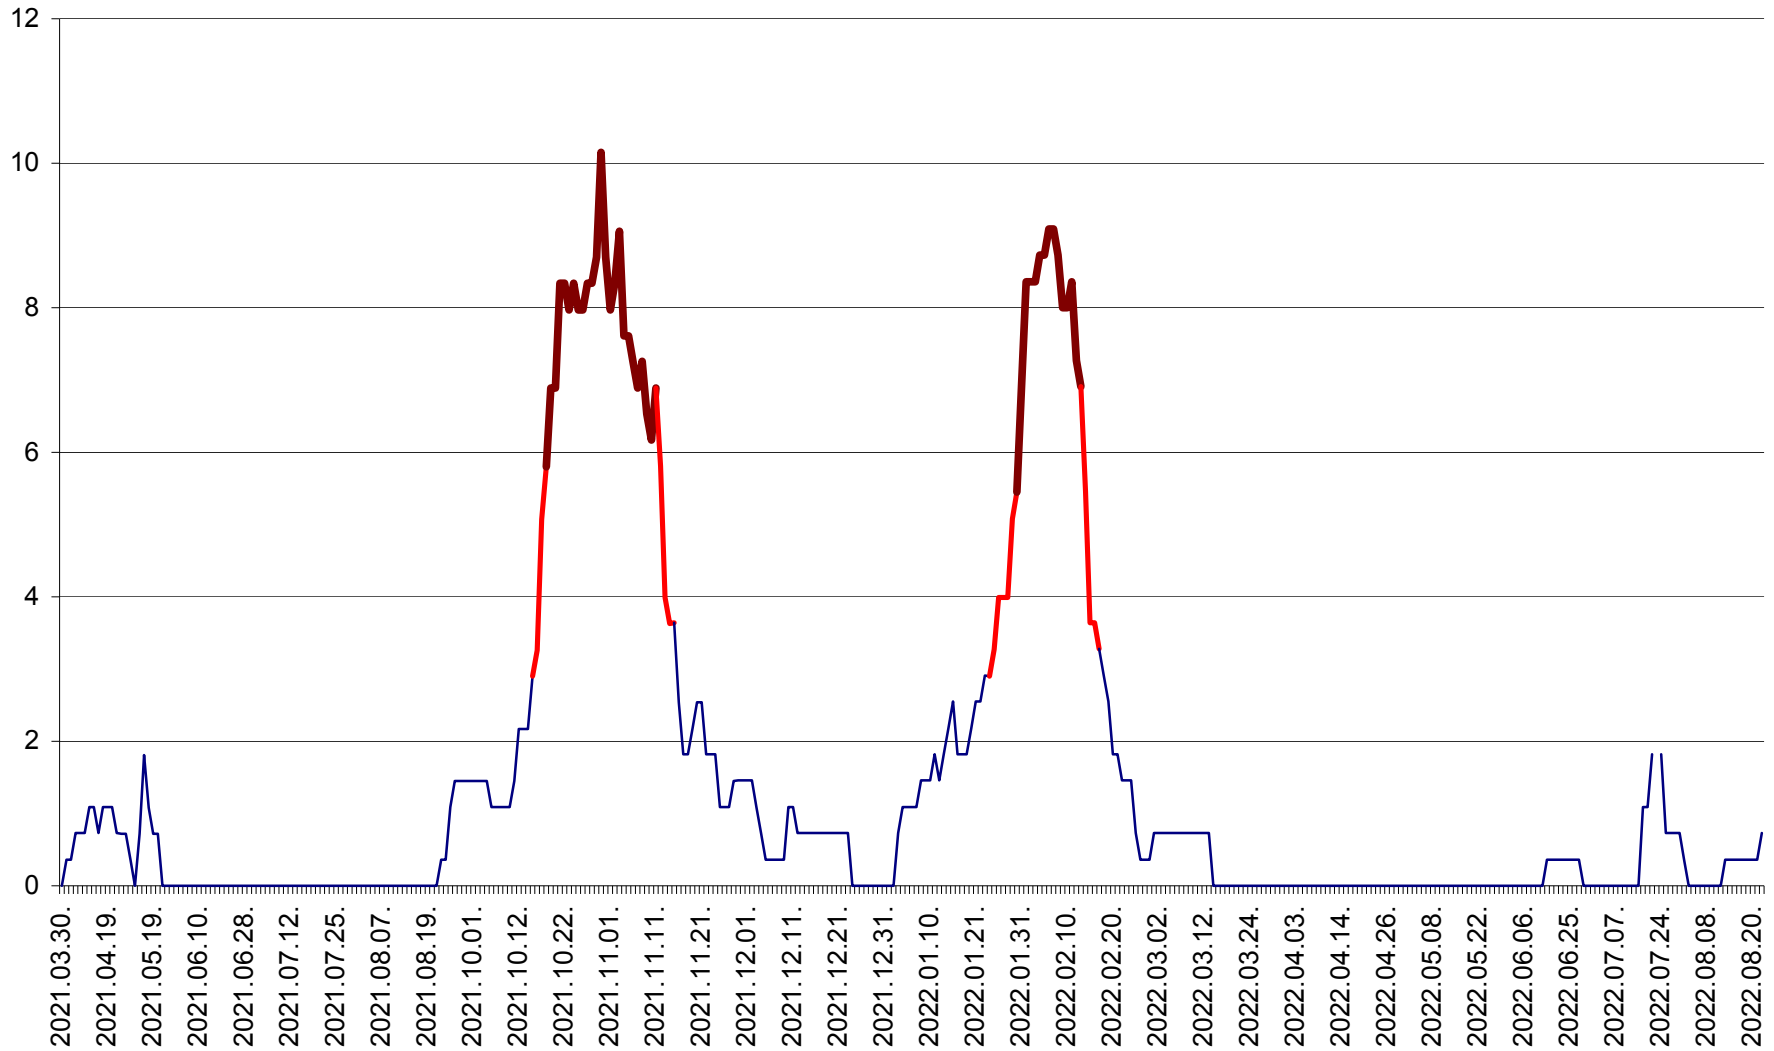

MUGENI - Evolutia incidentei cumulate pe 14 zile la ‰ de locuitori
2021.04.01. - 2022.08.22.