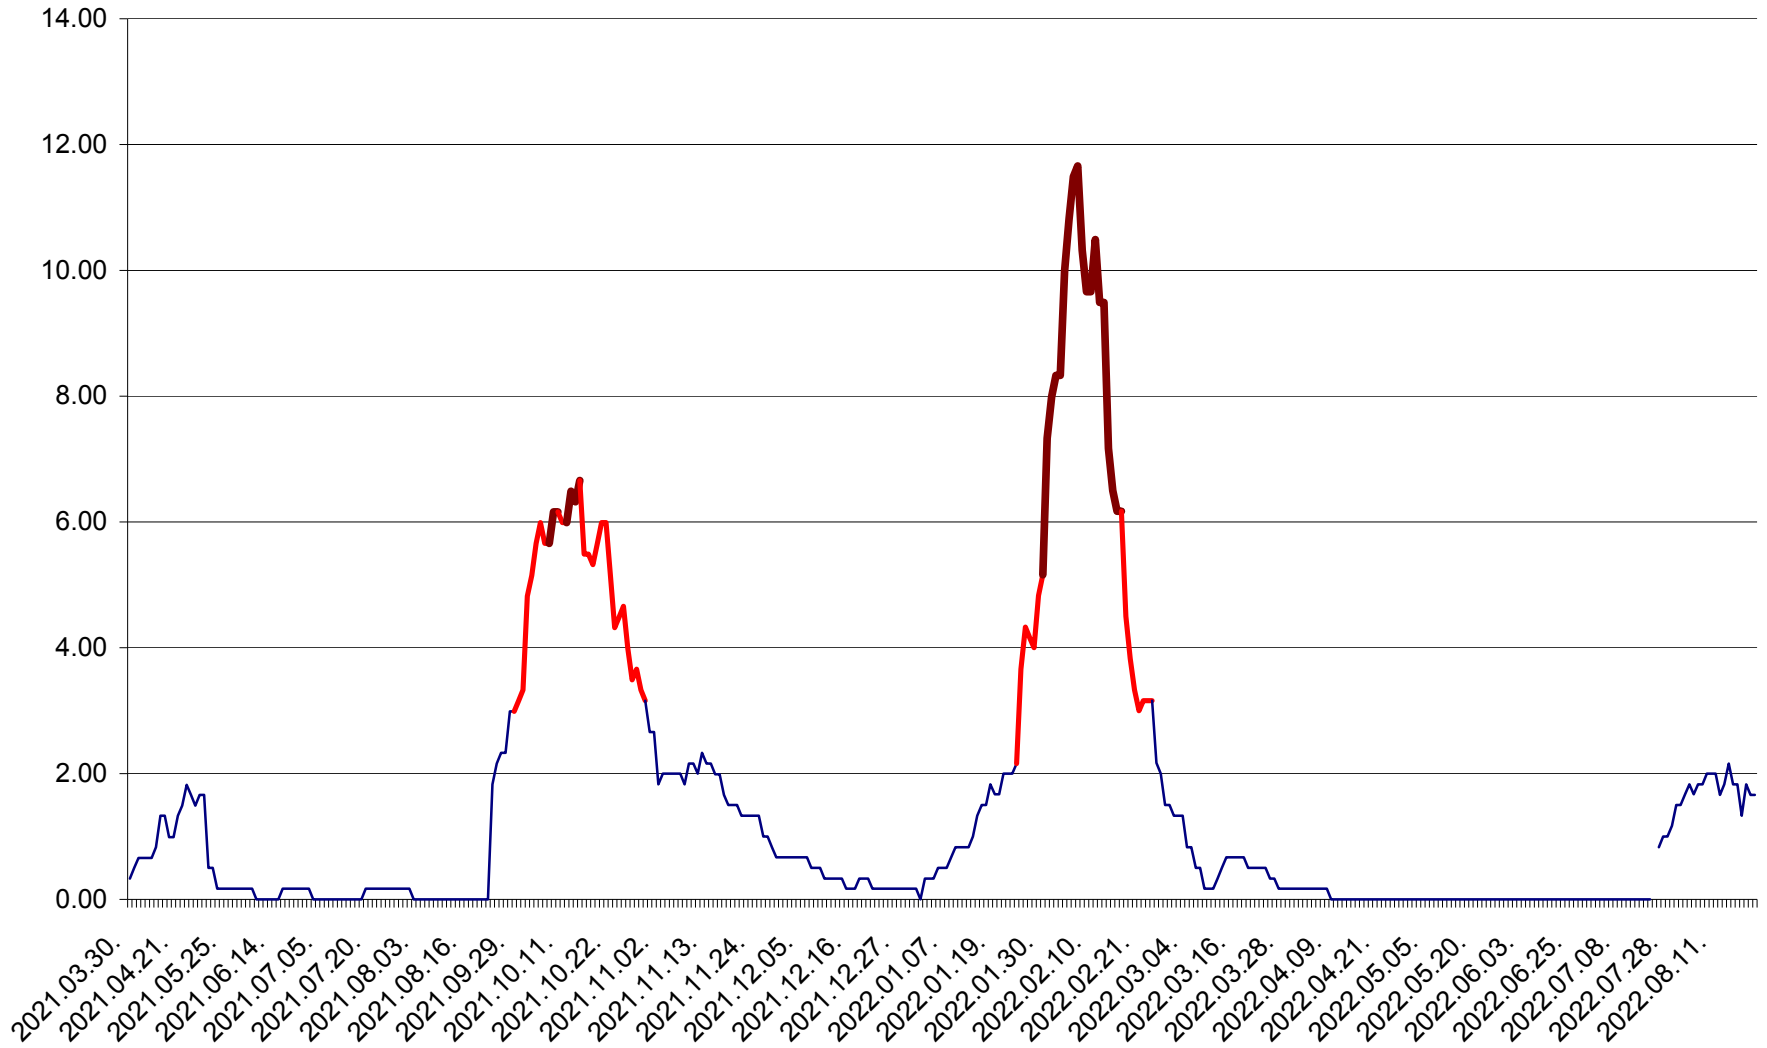

VĂRȘAG - Evolutia incidentei cumulate pe 14 zile la ‰ de locuitori  
2021.04.01. - 2022.08.22.

ORAȘ VLĂHIȚA - Evolutia incidentei cumulate pe 14 zile la ‰ de locuitori  
2021.04.01. - 2022.08.22.

VOȘLĂBENI - Evolutia incidentei cumulate pe 14 zile la ‰ de locuitori  
2021.04.01. - 2022.08.22.

ZETEA - Evolutia incidentei cumulate pe 14 zile la ‰ de locuitori  
2021.04.01. - 2022.08.22.

Total - Evolutia incidentei cumulate pe 14 zile la % de locuitori  
2021.04.01. - 2022.08.22.