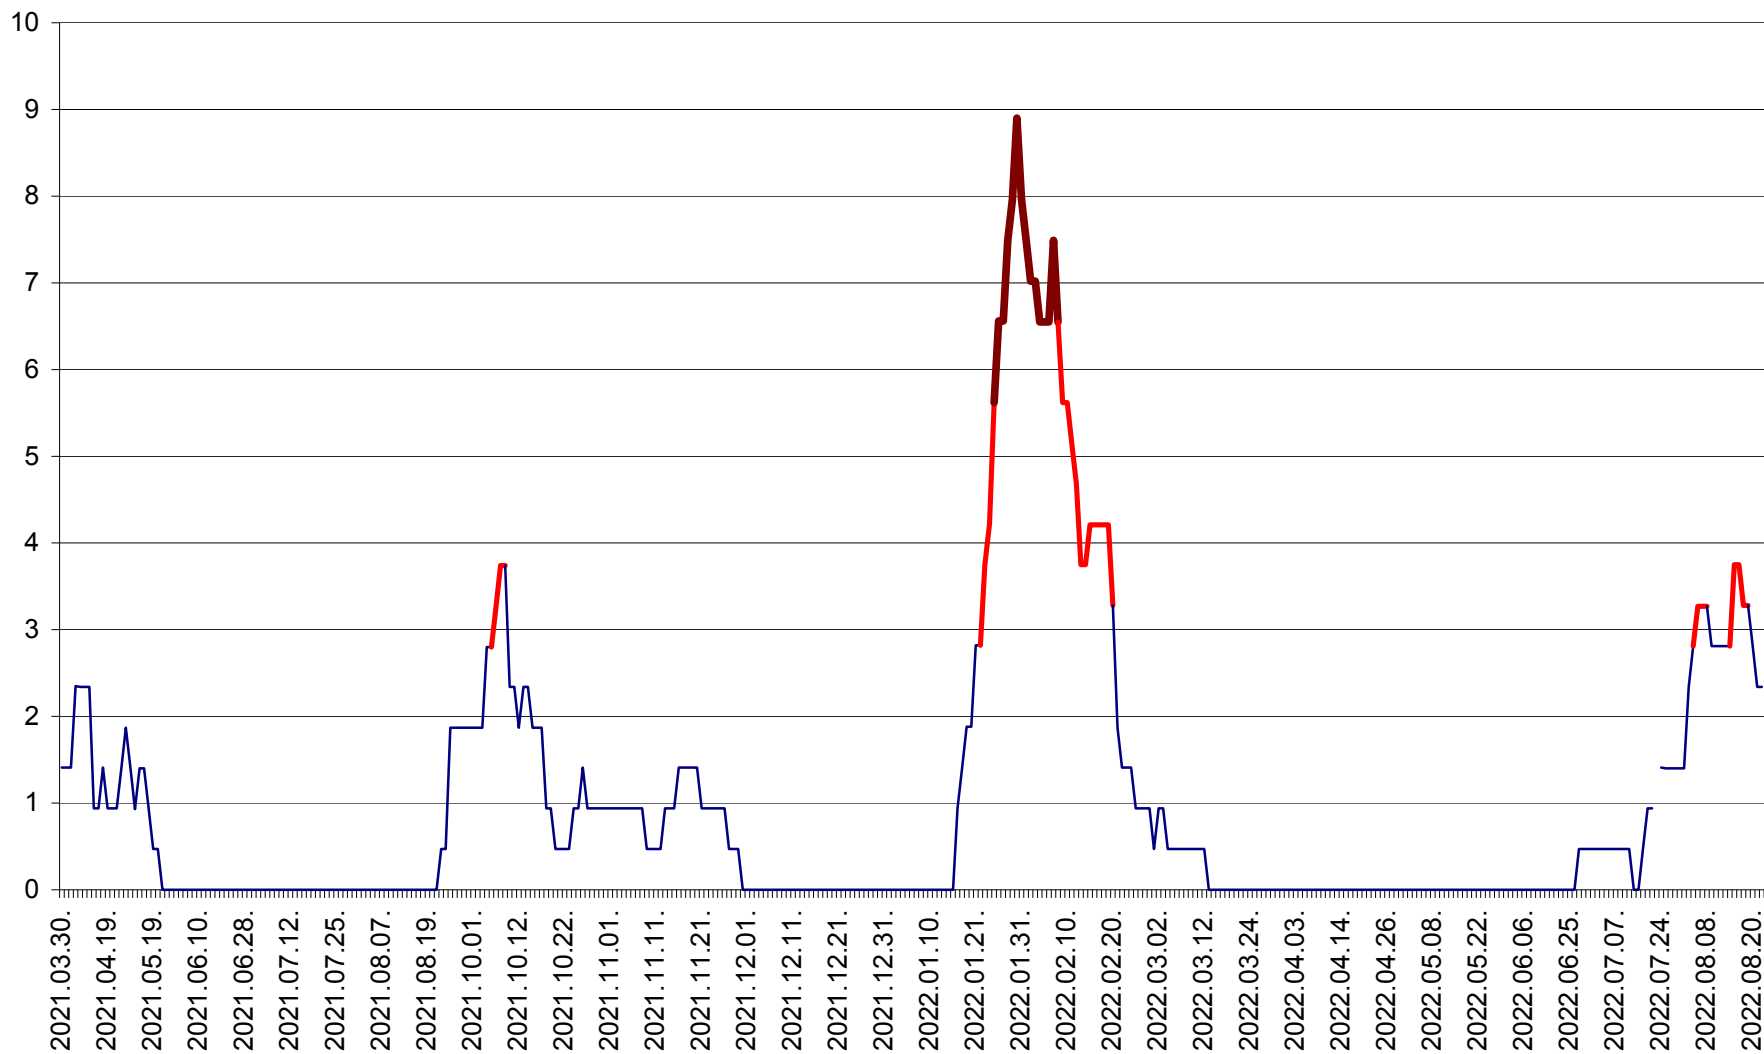

SECUIENI - Evolutia incidentei cumulate pe 14 zile la % de locuitori
2021.04.01. - 2022.08.22.