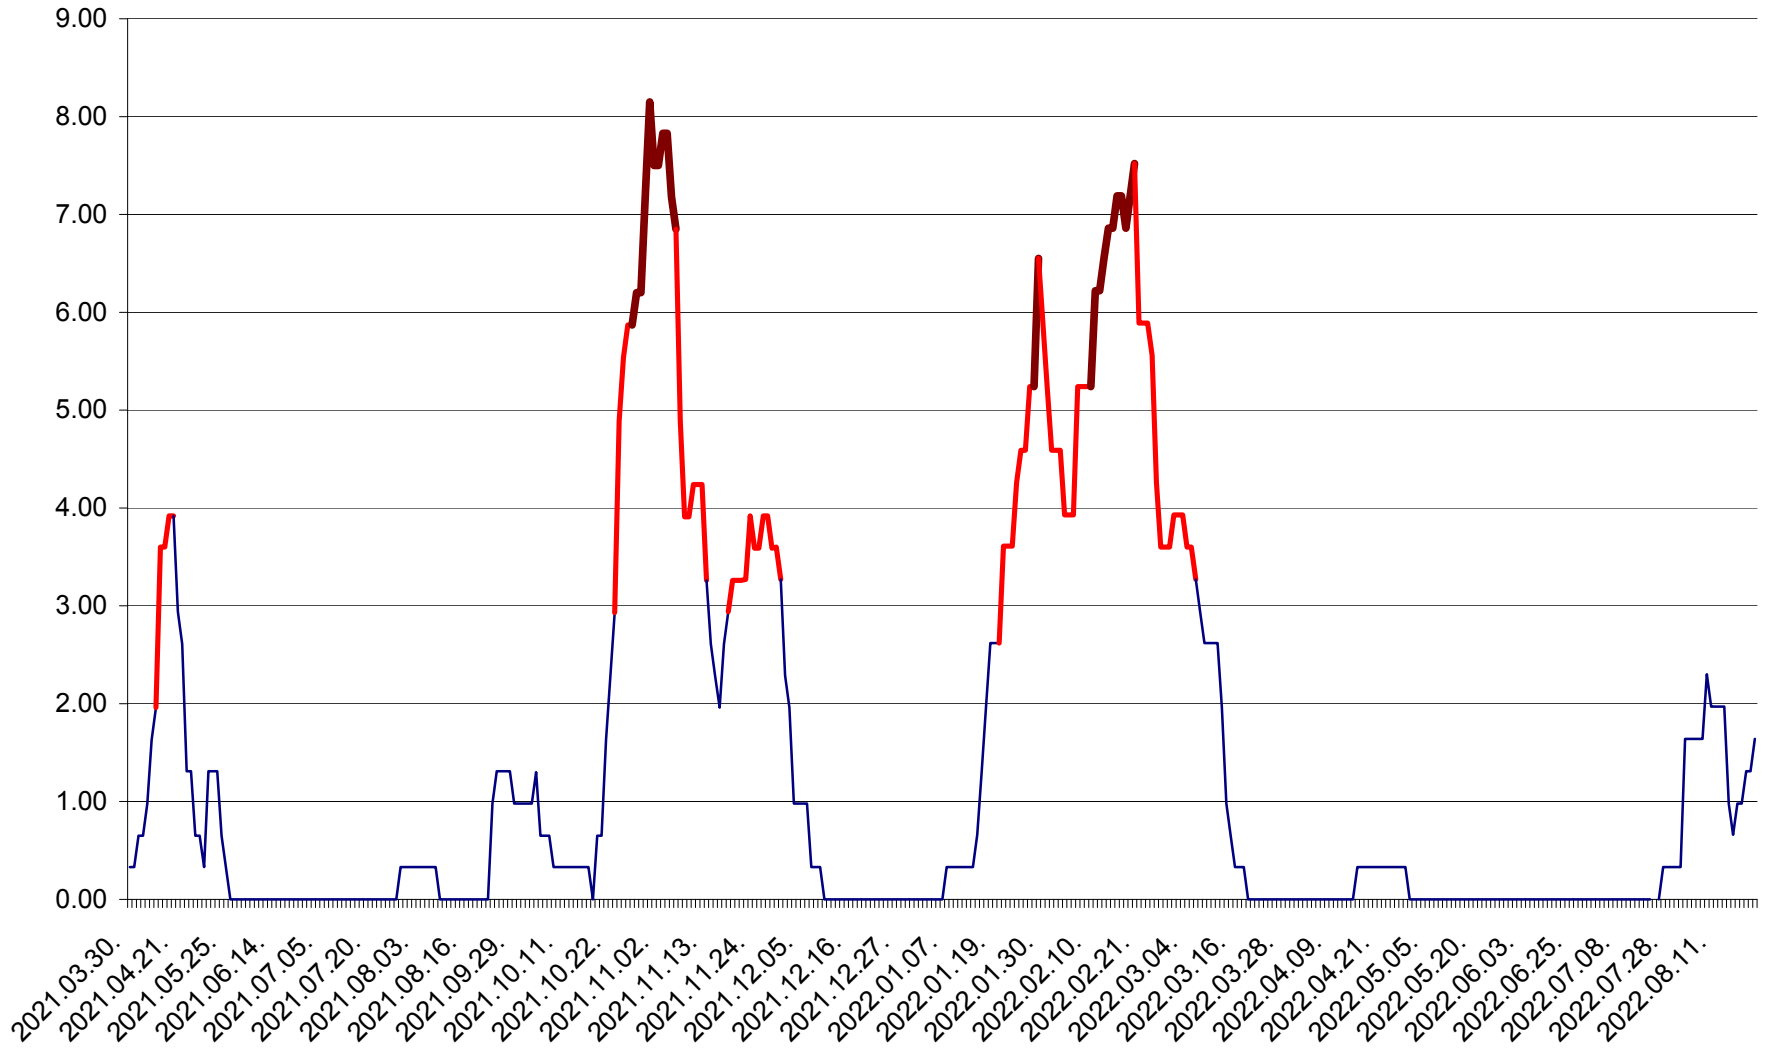

ATID - Evolutia incidentei cumulate pe 14 zile la % de locuitori  
2021.04.01. - 2022.08.22.

AVRĂMEȘTI - Evolutia incidentei cumulate pe 14 zile la ‰ de locuitori  
2021.04.01. - 2022.08.22.

ORAȘ BĂILE TUȘNAD - Evolutia incidentei cumulate pe 14 zile la ‰ de locuitori  
2021.04.01. - 2022.08.22.

ORAȘ BĂLAN - Evoluția incidenței cumulate pe 14 zile la ‰ de locuitori  
2021.04.01. - 2022.08.22.

BILBOR - Evolutia incidentei cumulate pe 14 zile la ‰ de locuitori  
2021.04.01. - 2022.08.22.

ORAȘ BORSEC - Evolutia incidentei cumulate pe 14 zile la ‰ de locuitori  
2021.04.01. - 2022.08.22.

BRĂDEȘTI - Evolutia incidentei cumulate pe 14 zile la ‰ de locuitori  
2021.04.01. - 2022.08.22.

CĂPÂLNIȚA - Evoluția incidenței cumulate pe 14 zile la ‰ de locuitori  
2021.04.01. - 2022.08.22.

CÂRȚA - Evolutia incidentei cumulate pe 14 zile la ‰ de locuitori  
2021.04.01. - 2022.08.22.