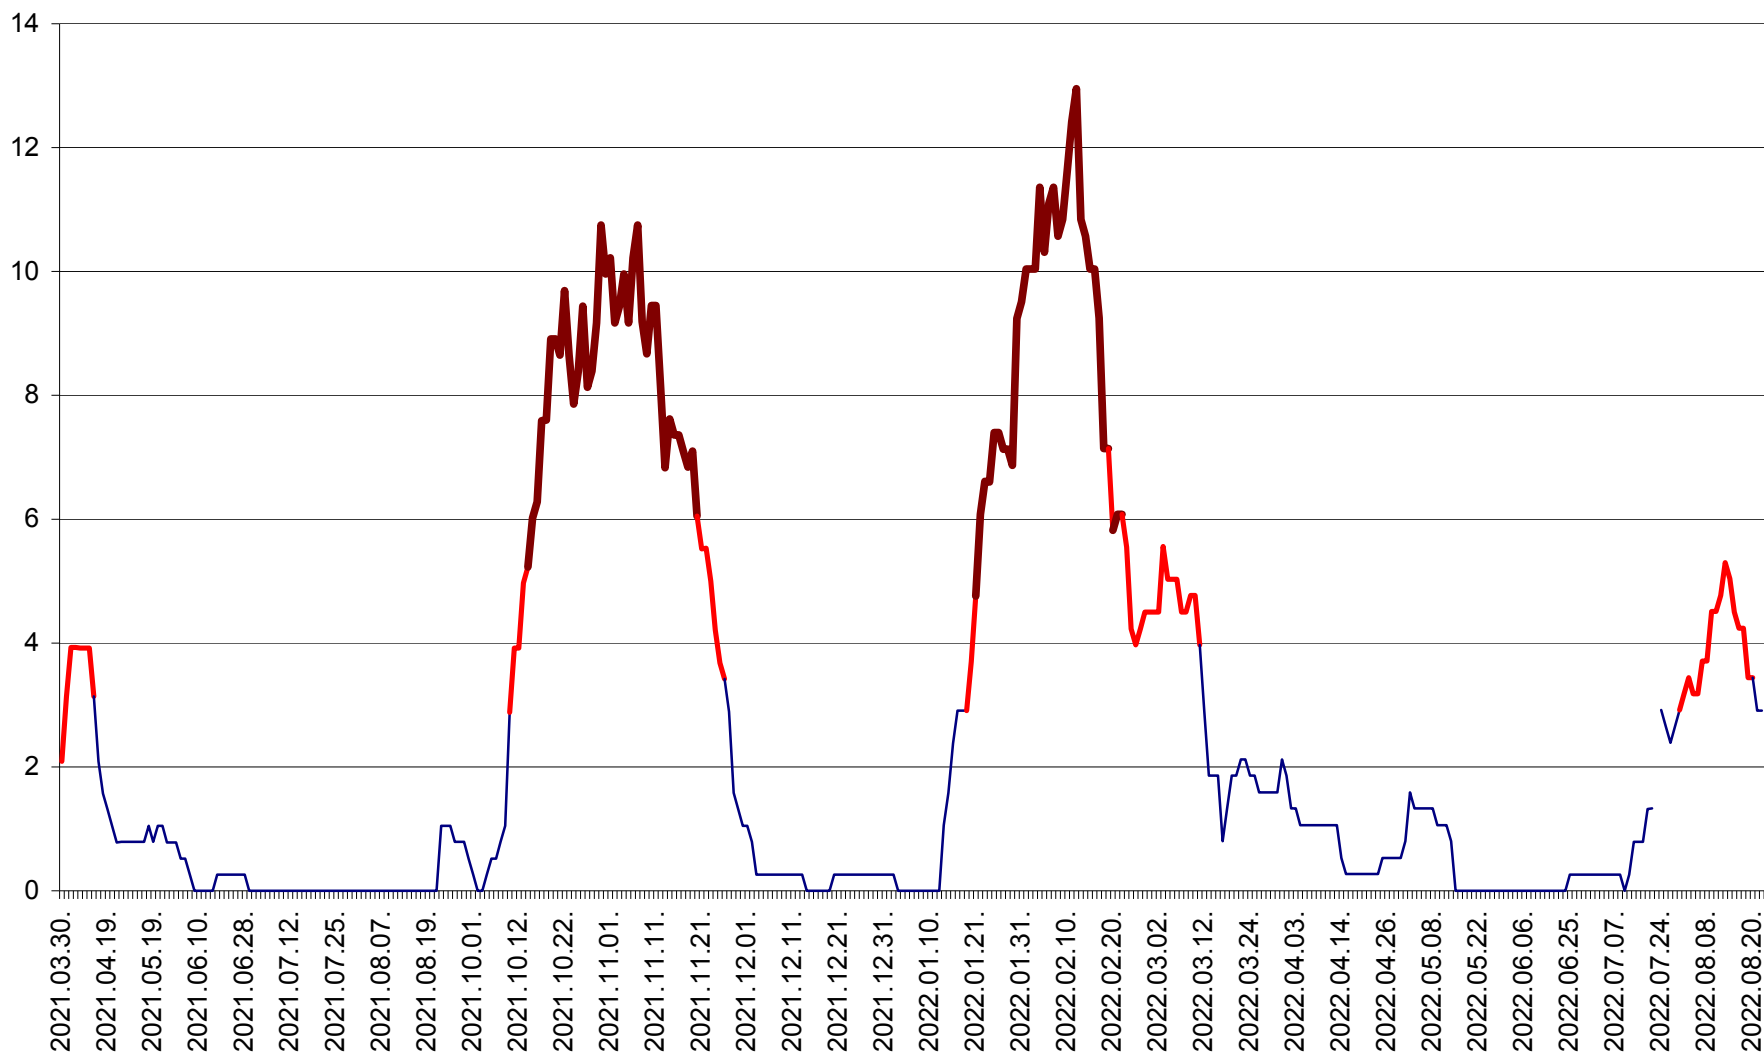

SATU MARE - Evolutia incidentei cumulate pe 14 zile la ‰ de locuitori
2021.04.01. - 2022.08.22.