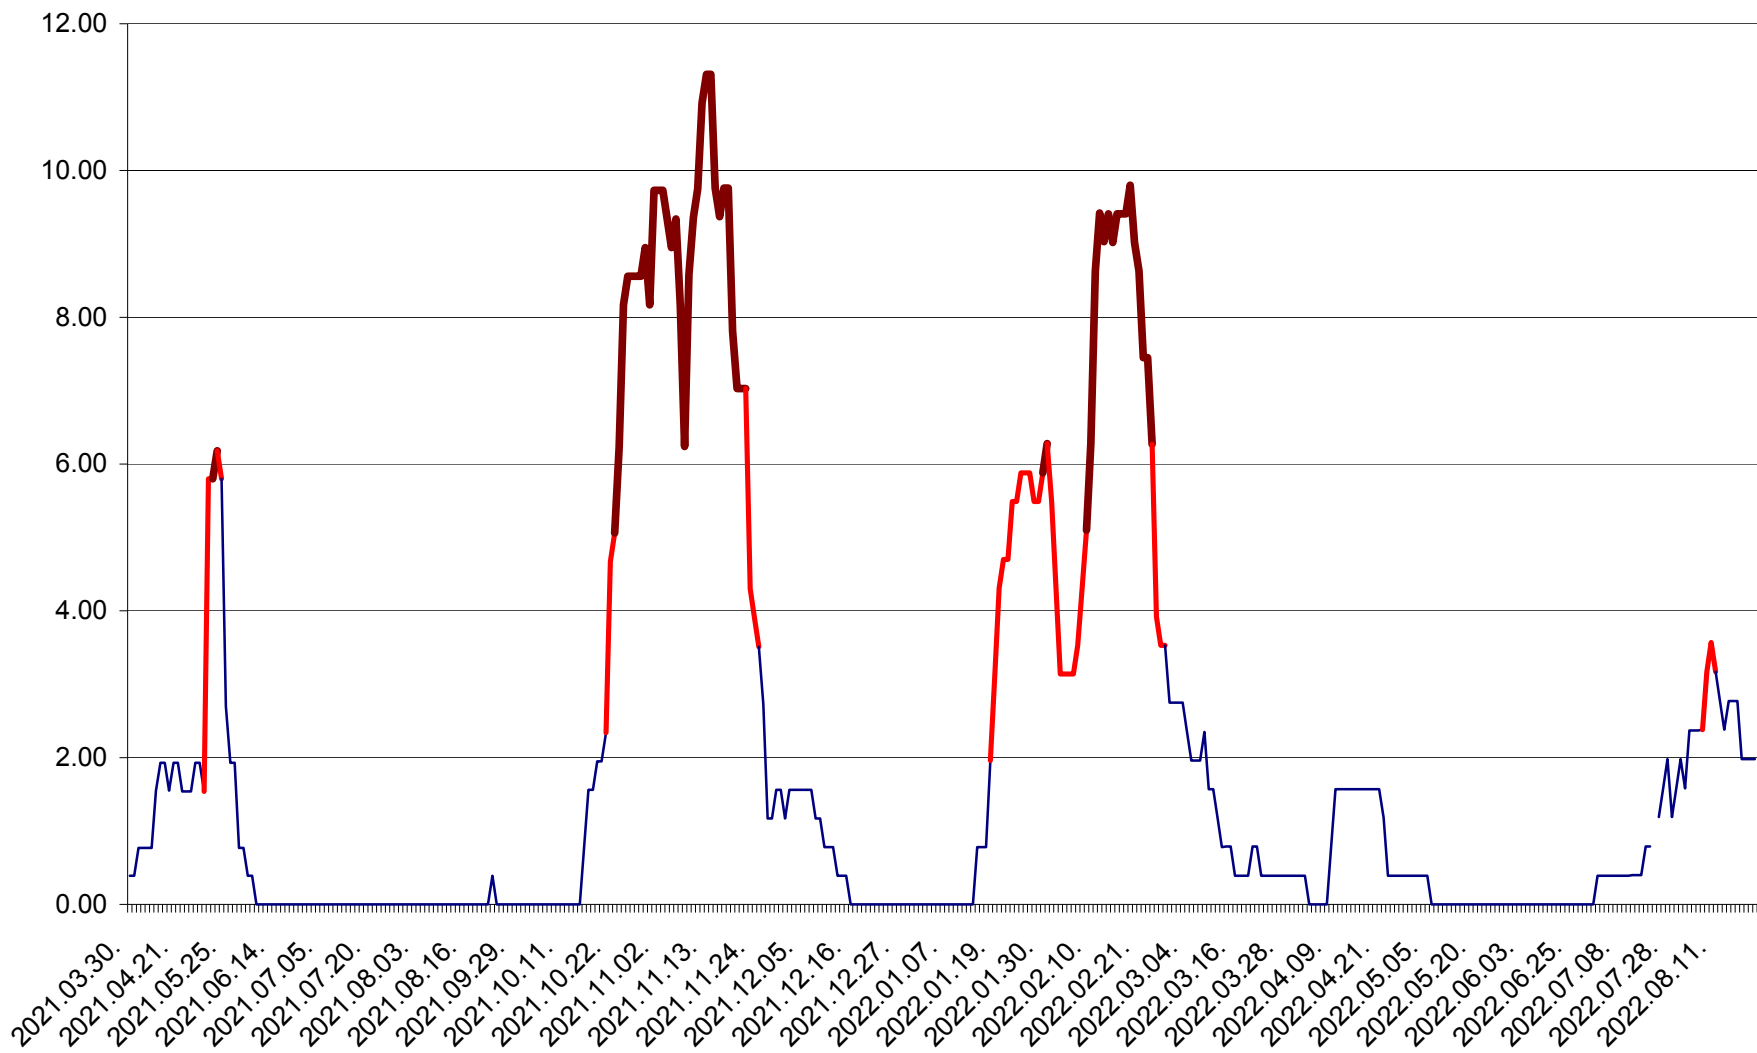

ATID - Evolutia incidentei cumulate pe 14 zile la % de locuitori  
2021.04.01. - 2022.08.22.

AVRĂMEȘTI - Evolutia incidentei cumulate pe 14 zile la ‰ de locuitori  
2021.04.01. - 2022.08.22.

ORAȘ BĂILE TUȘNAD - Evolutia incidentei cumulate pe 14 zile la ‰ de locuitori  
2021.04.01. - 2022.08.22.

ORAȘ BĂLAN - Evoluția incidenței cumulate pe 14 zile la ‰ de locuitori  
2021.04.01. - 2022.08.22.

BILBOR - Evolutia incidentei cumulate pe 14 zile la ‰ de locuitori  
2021.04.01. - 2022.08.22.

ORAȘ BORSEC - Evolutia incidentei cumulate pe 14 zile la ‰ de locuitori  
2021.04.01. - 2022.08.22.

BRĂDEȘTI - Evolutia incidentei cumulate pe 14 zile la ‰ de locuitori  
2021.04.01. - 2022.08.22.

CĂPÂLNIȚA - Evoluția incidenței cumulate pe 14 zile la ‰ de locuitori  
2021.04.01. - 2022.08.22.

CÂRȚA - Evolutia incidentei cumulate pe 14 zile la ‰ de locuitori  
2021.04.01. - 2022.08.22.