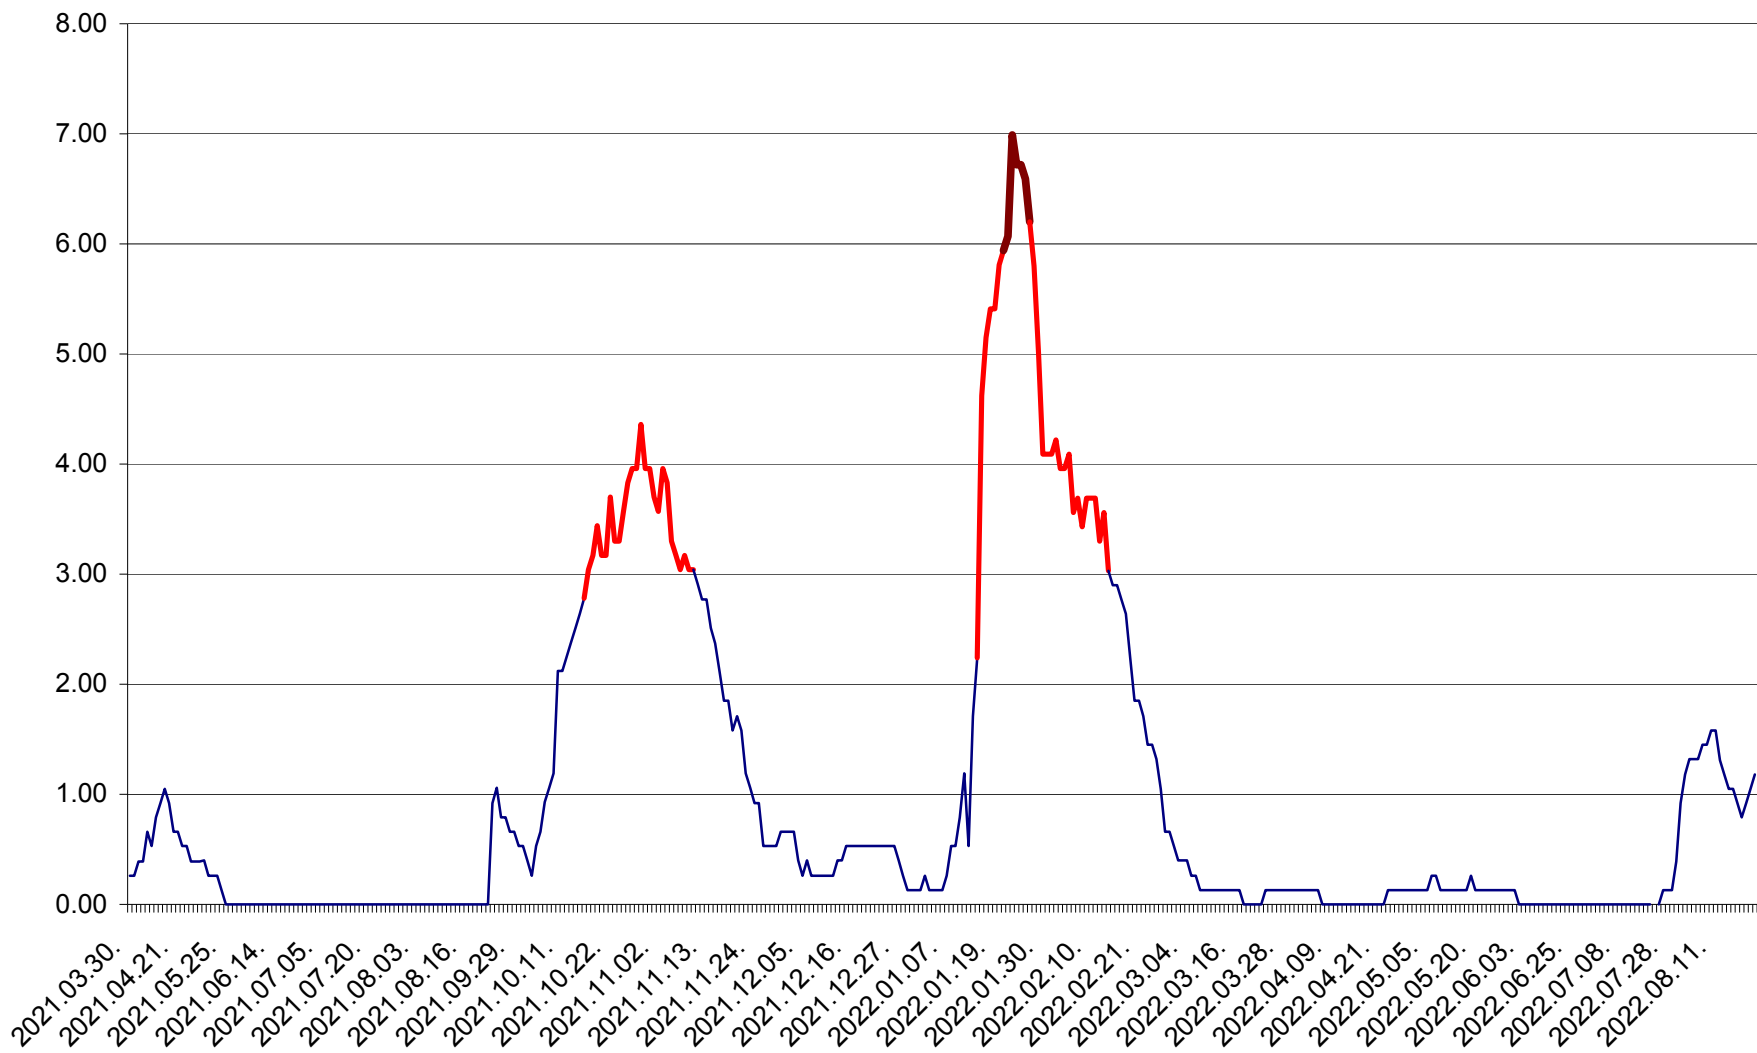

VOȘLĂBENI - Evolutia incidentei cumulate pe 14 zile la ‰ de locuitori
2021.04.01. - 2022.08.22.