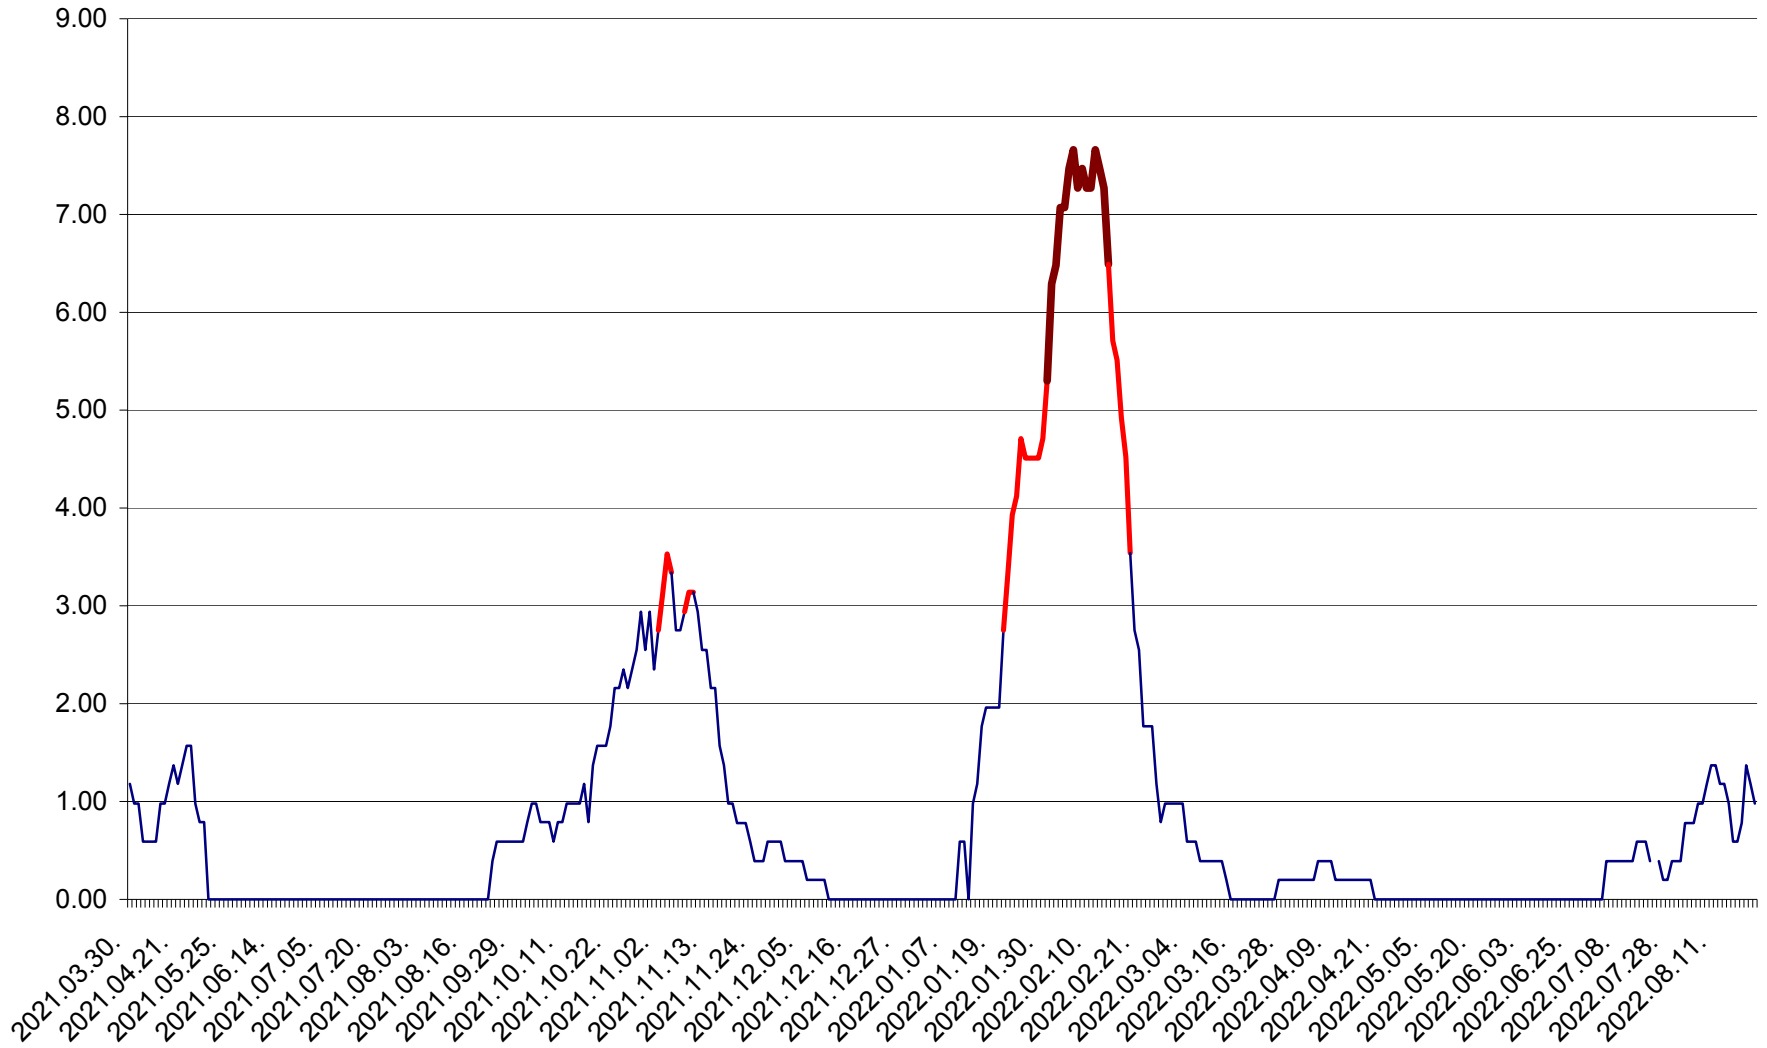

ORAȘ BĂLAN - Evoluția incidenței cumulate pe 14 zile la ‰ de locuitori  
2021.04.01. - 2022.08.22.

BILBOR - Evolutia incidentei cumulate pe 14 zile la ‰ de locuitori  
2021.04.01. - 2022.08.22.

ORAȘ BORSEC - Evolutia incidentei cumulate pe 14 zile la ‰ de locuitori  
2021.04.01. - 2022.08.22.

BRĂDEȘTI - Evolutia incidentei cumulate pe 14 zile la ‰ de locuitori  
2021.04.01. - 2022.08.22.

CĂPÂLNIȚA - Evoluția incidenței cumulate pe 14 zile la ‰ de locuitori  
2021.04.01. - 2022.08.22.

CÂRȚA - Evolutia incidentei cumulate pe 14 zile la ‰ de locuitori  
2021.04.01. - 2022.08.22.

CICEU - Evolutia incidentei cumulate pe 14 zile la ‰ de locuitori  
2021.04.01. - 2022.08.22.

CIUCSÂNGEORGIU - Evolutia incidentei cumulate pe 14 zile la ‰ de locuitori  
2021.04.01. - 2022.08.22.

CIUMANI - Evolutia incidentei cumulate pe 14 zile la ‰ de locuitori  
2021.04.01. - 2022.08.22.

CORBU - Evolutia incidentei cumulate pe 14 zile la ‰ de locuitori  
2021.04.01. - 2022.08.22.

CORUND - Evolutia incidentei cumulate pe 14 zile la ‰ de locuitori  
2021.04.01. - 2022.08.22.

COZMENI - Evolutia incidentei cumulate pe 14 zile la ‰ de locuitori  
2021.04.01. - 2022.08.22.