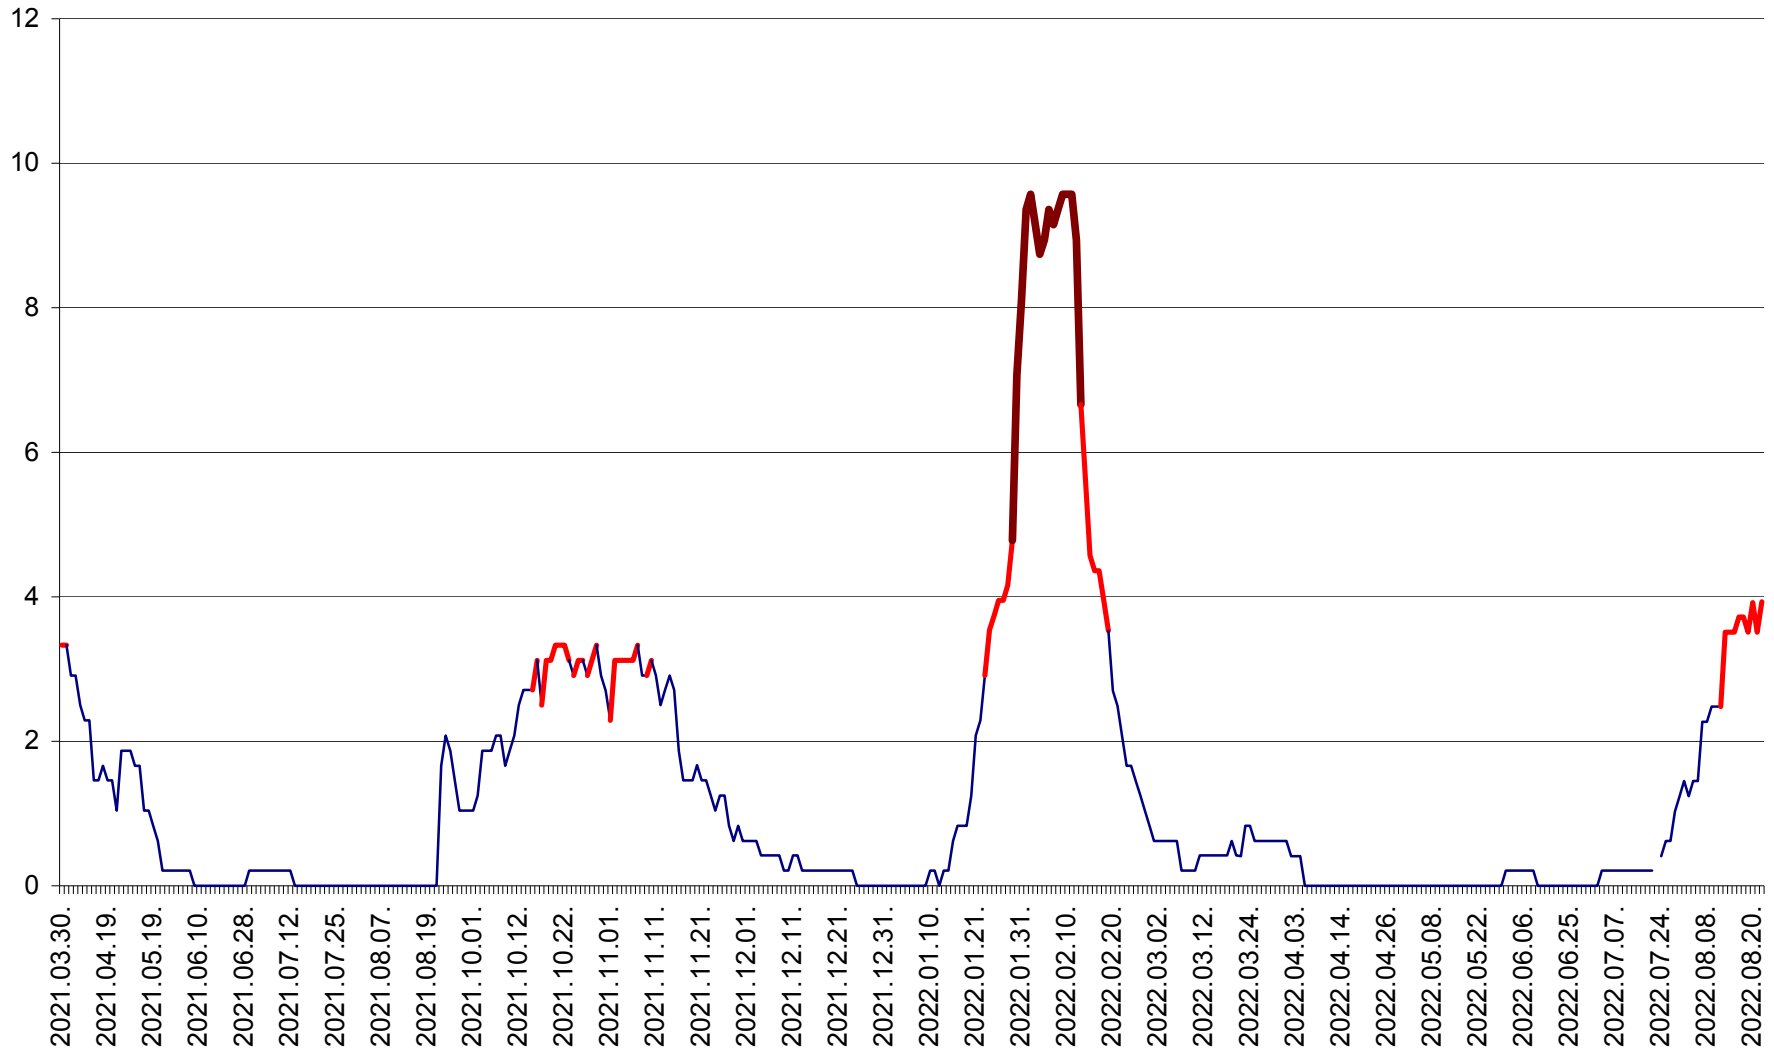

MĂDĂRAȘ - Evolutia incidentei cumulate pe 14 zile la ‰ de locuitori
2021.04.01. - 2022.08.22.