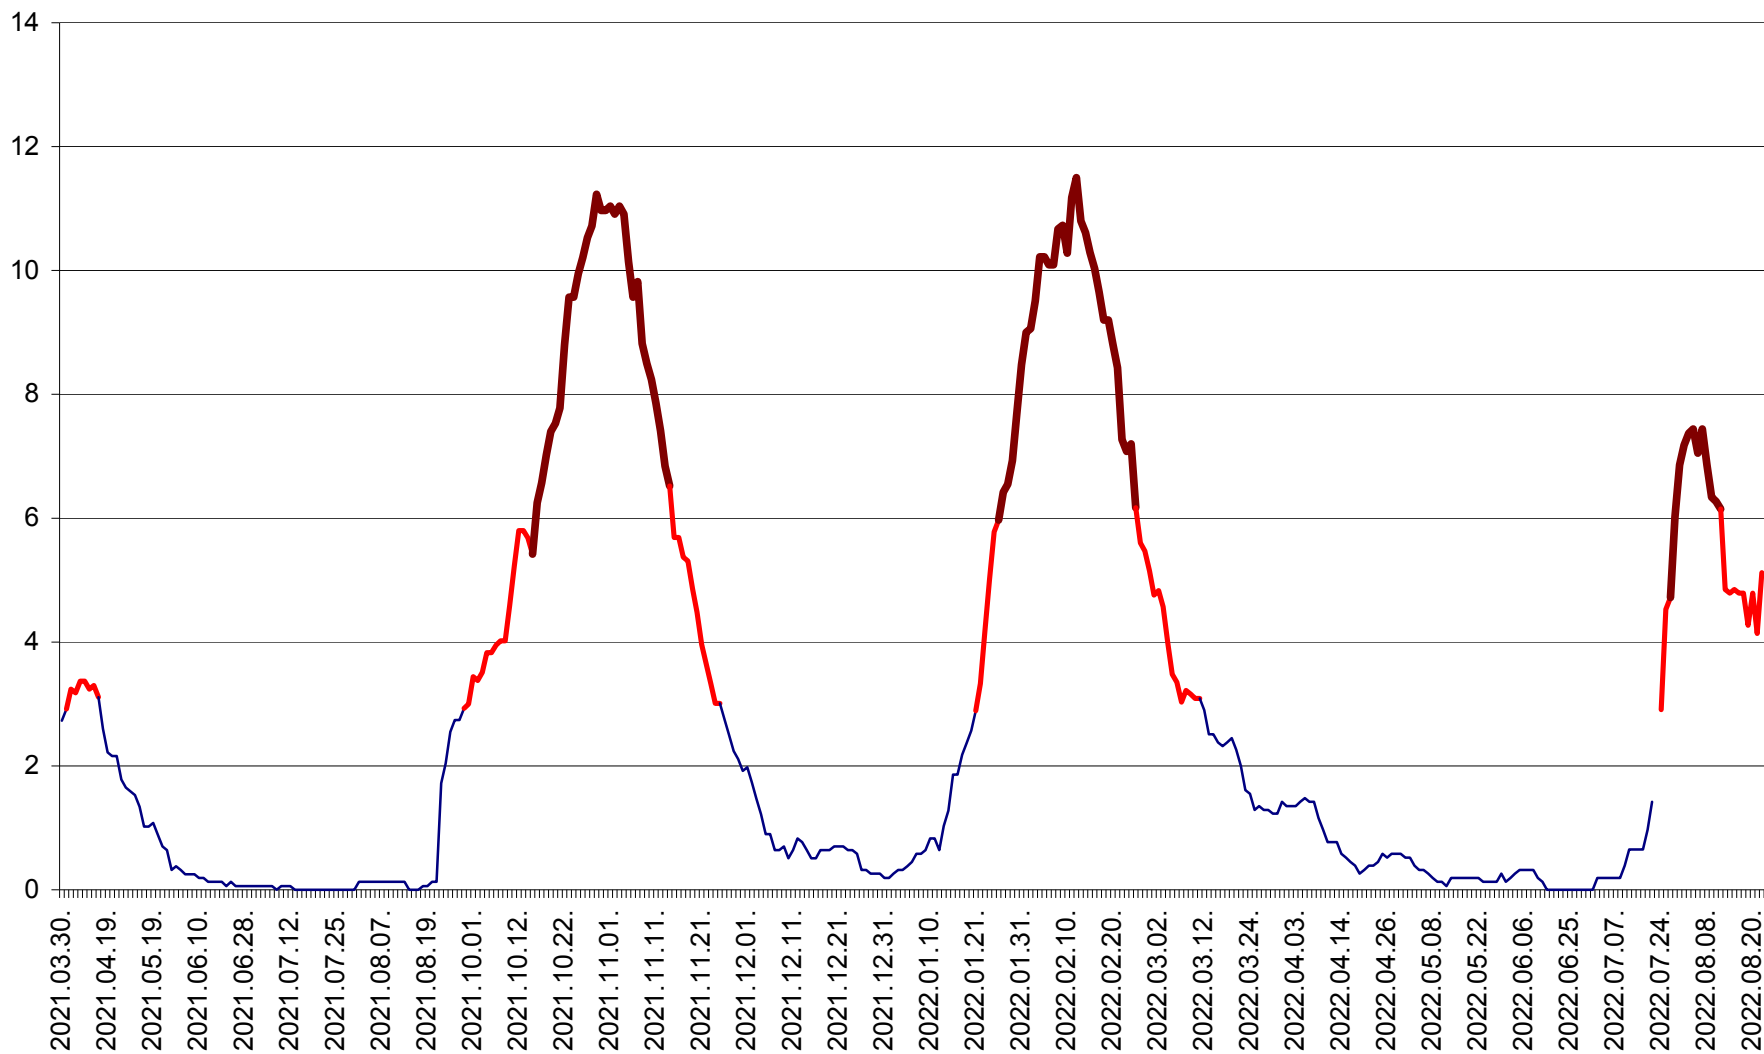

TULGHEȘ - Evolutia incidentei cumulate pe 14 zile la % de locuitori
2021.04.01. - 2022.08.22.