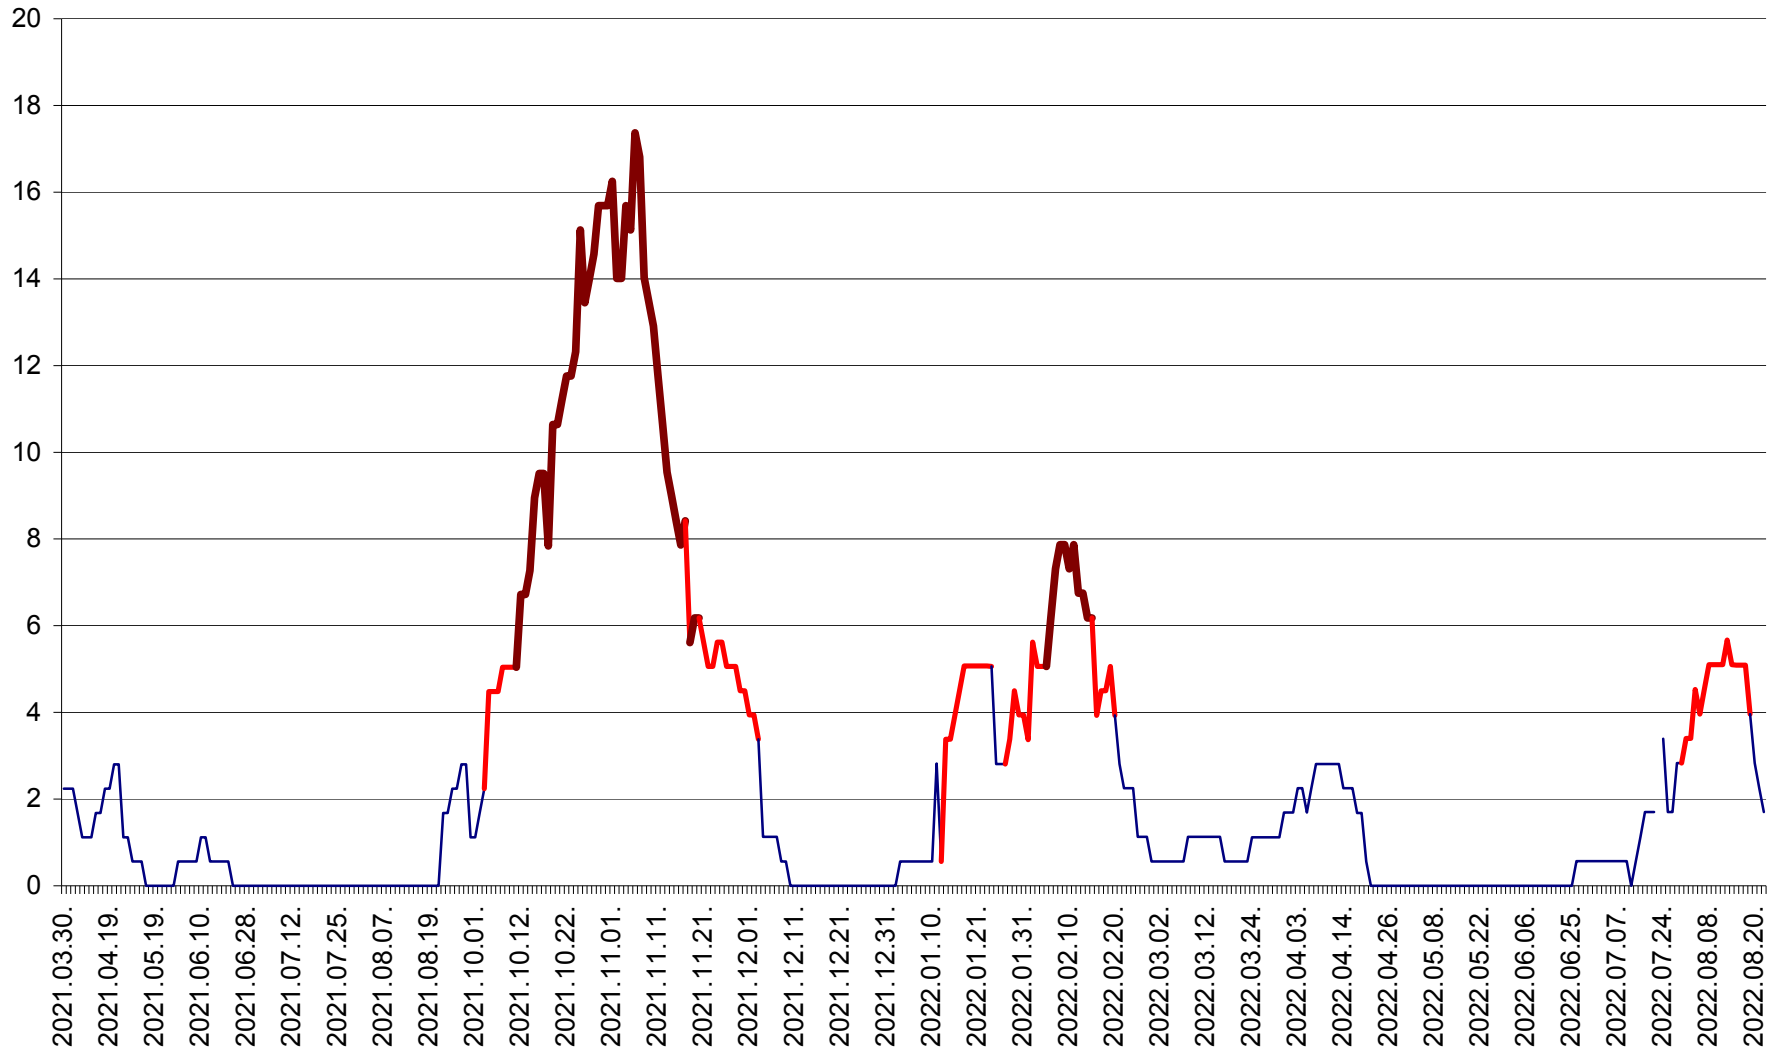

SICULENI - Evolutia incidentei cumulate pe 14 zile la % de locuitori  
2021.04.01. - 2022.08.22.

ȘIMONEȘTI - Evolutia incidentei cumulate pe 14 zile la ‰ de locuitori  
2021.04.01. - 2022.08.22.

SUBCETATE - Evolutia incidentei cumulate pe 14 zile la ‰ de locuitori  
2021.04.01. - 2022.08.22.