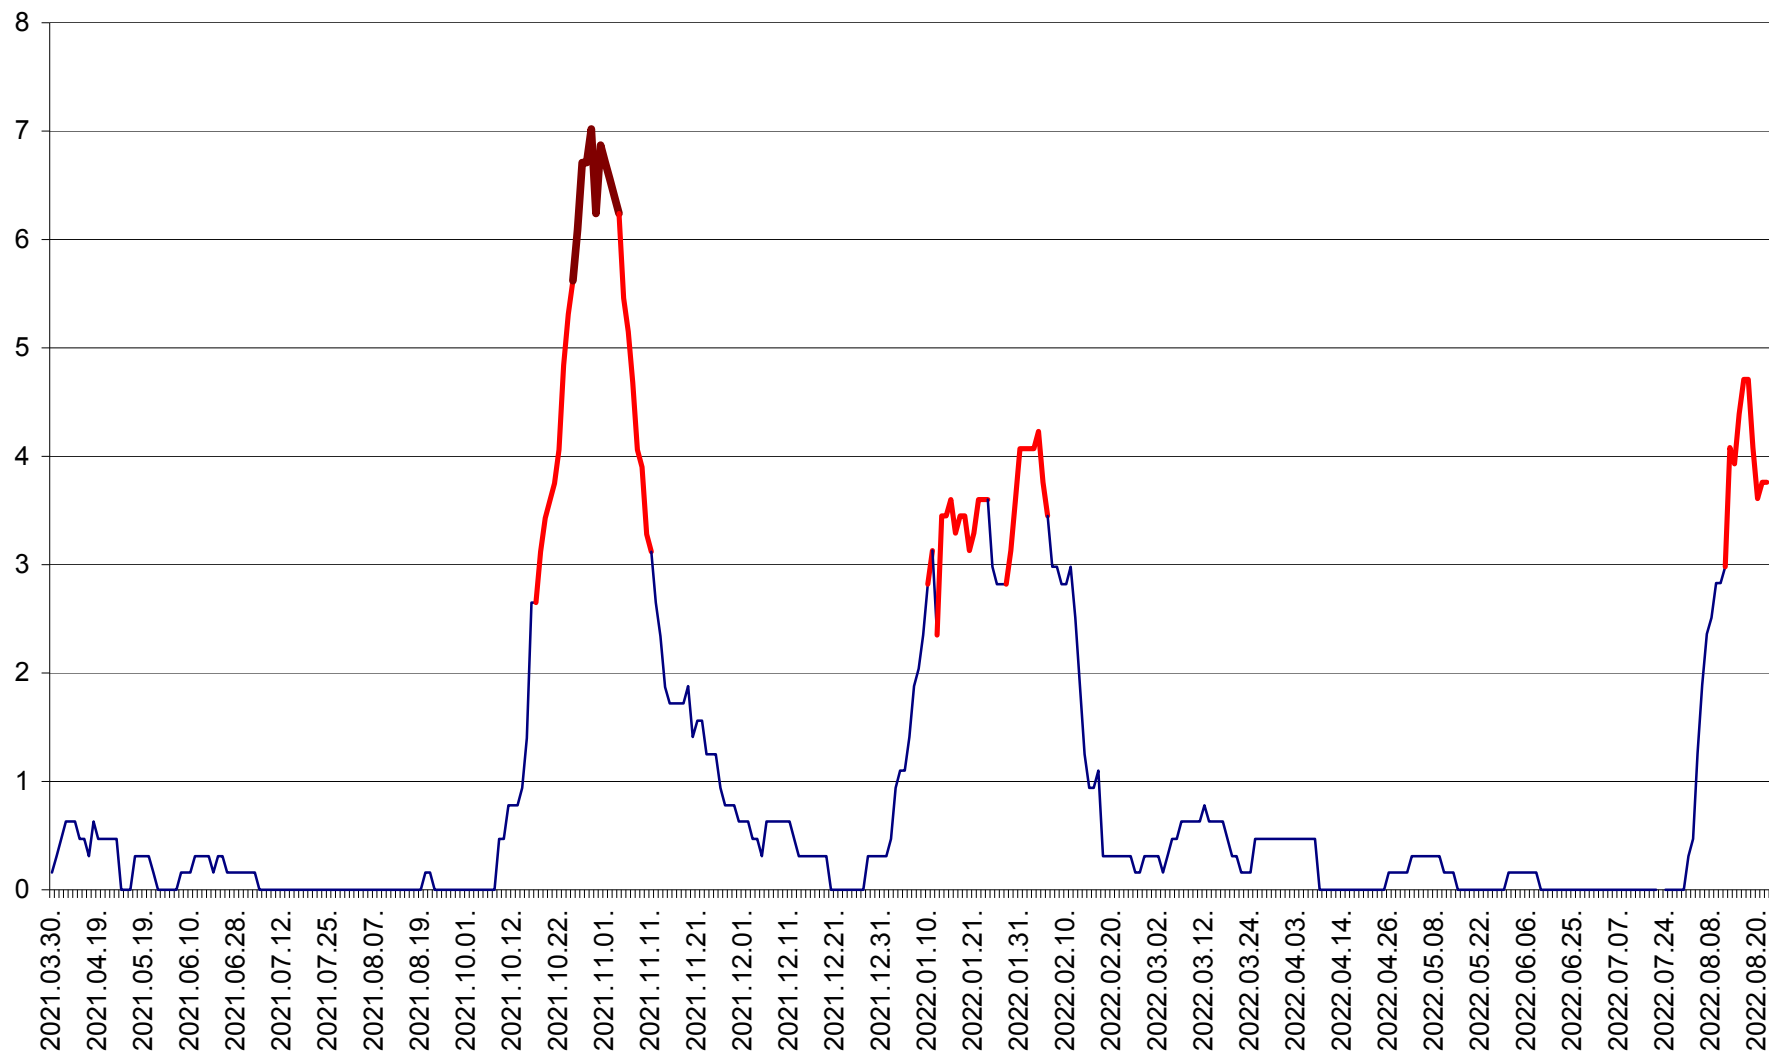

PLĂIEȘII DE JOS - Evoluția incidenței cumulate pe 14 zile la ‰ de locuitori  
2021.04.01. - 2022.08.22.

PORUMBENI - Evolutia incidentei cumulate pe 14 zile la ‰ de locuitori  
2021.04.01. - 2022.08.22.

PRAID - Evolutia incidentei cumulate pe 14 zile la ‰ de locuitori  
2021.04.01. - 2022.08.22.

RACU - Evolutia incidentei cumulate pe 14 zile la ‰ de locuitori  
2021.04.01. - 2022.08.22.

REMETEA - Evolutia incidentei cumulate pe 14 zile la % de locuitori  
2021.04.01. - 2022.08.22.