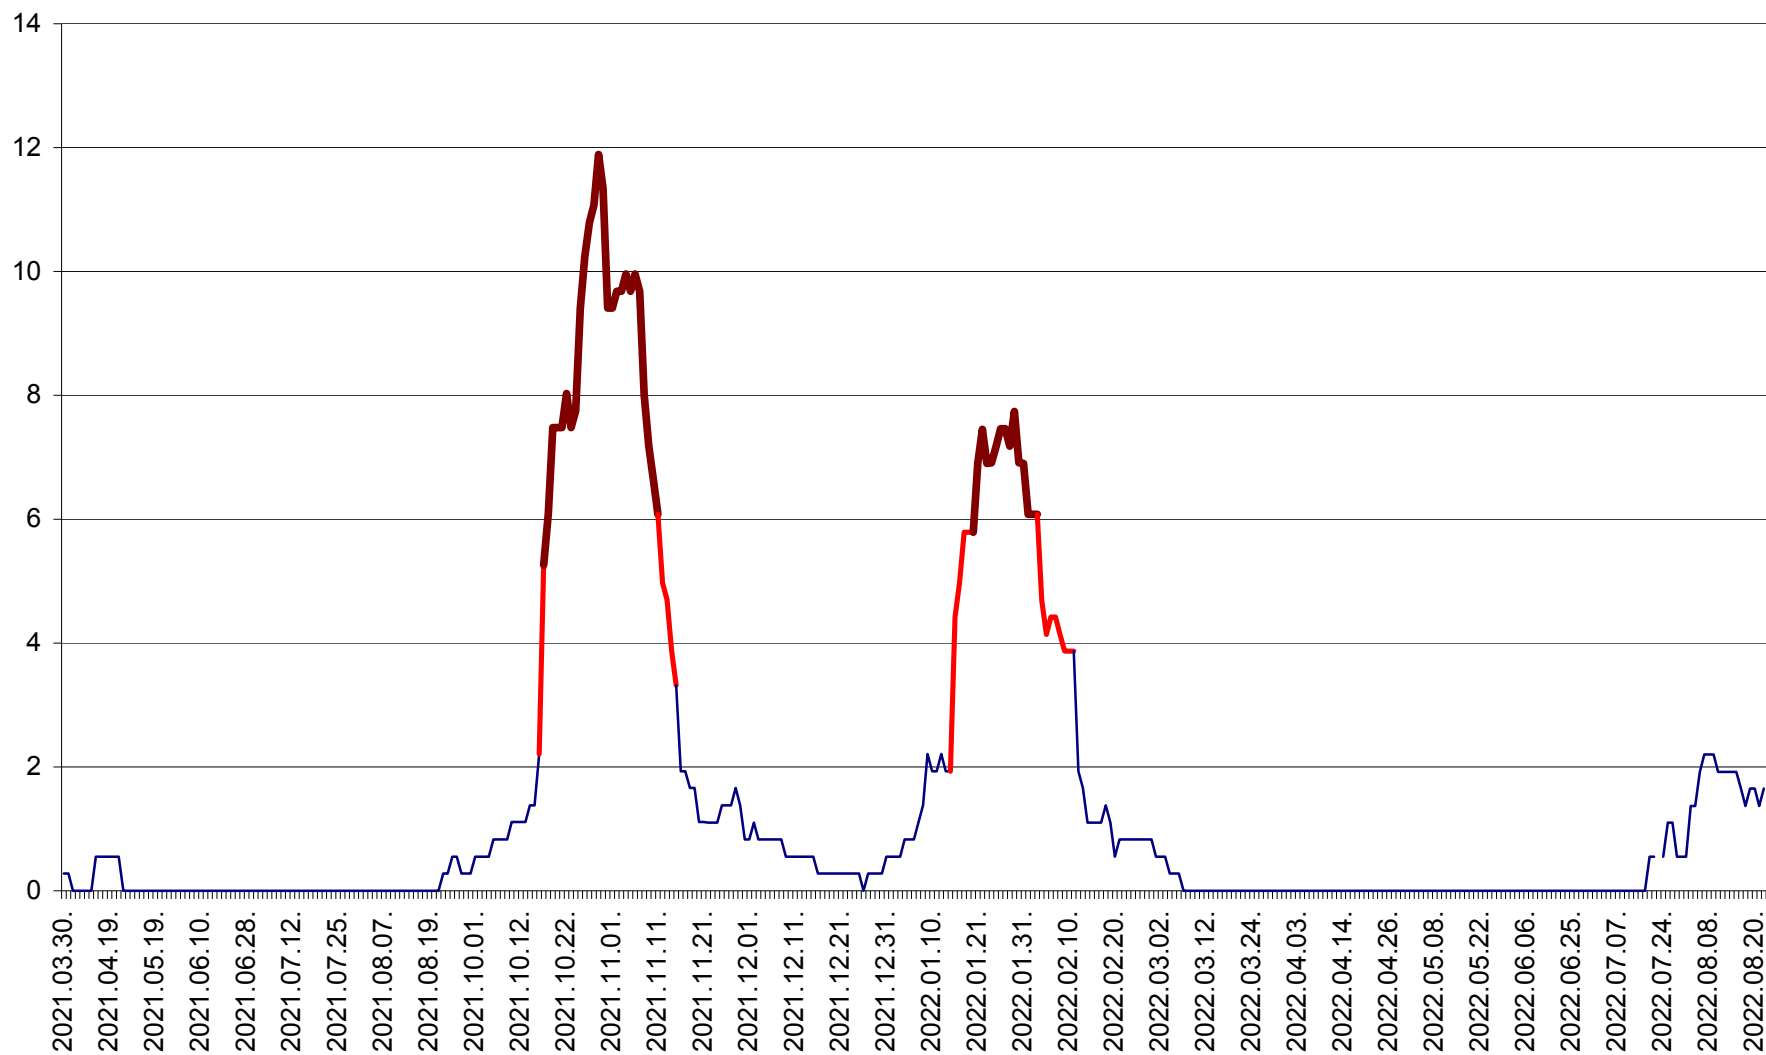

FELICENI - Evolutia incidentei cumulate pe 14 zile la % de locuitori  
2021.04.01. - 2022.08.22.

FRUMOASA - Evolutia incidentei cumulate pe 14 zile la ‰ de locuitori  
2021.04.01. - 2022.08.22.

GĂLĂUȚAȘ - Evolutia incidentei cumulate pe 14 zile la ‰ de locuitori  
2021.04.01. - 2022.08.22.

MUNICIPIUL GHEORGHENI - Evolutia incidentei cumulate pe 14 zile la % de locuitori  
2021.04.01. - 2022.08.22.

JOSENI - Evolutia incidentei cumulate pe 14 zile la ‰ de locuitori  
2021.04.01. - 2022.08.22.

LĂZAREA - Evolutia incidentei cumulate pe 14 zile la % de locuitori  
2021.04.01. - 2022.08.22.

LELICENI - Evolutia incidentei cumulate pe 14 zile la ‰ de locuitori  
2021.04.01. - 2022.08.22.

LUETA - Evolutia incidentei cumulate pe 14 zile la ‰ de locuitori  
2021.04.01. - 2022.08.22.

LUNCA DE JOS - Evolutia incidentei cumulate pe 14 zile la ‰ de locuitori  
2021.04.01. - 2022.08.22.

LUNCA DE SUS - Evolutia incidentei cumulate pe 14 zile la ‰ de locuitori  
2021.04.01. - 2022.08.22.