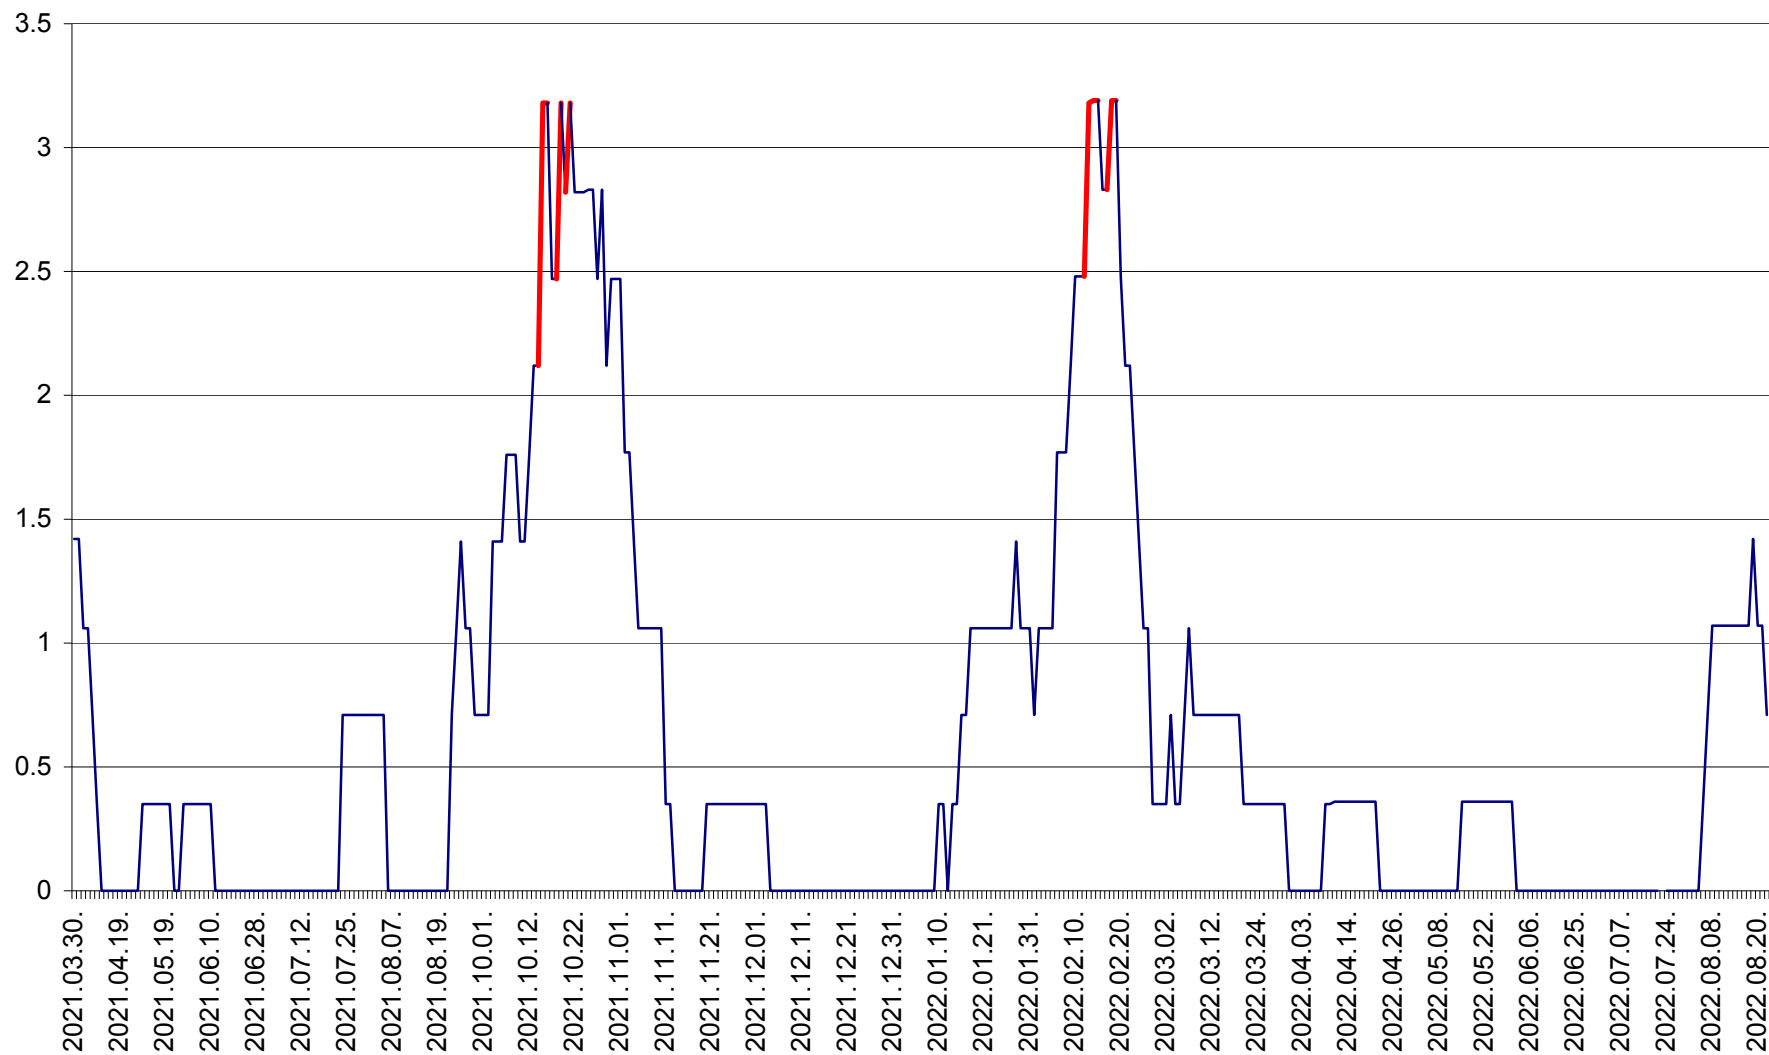

MIHĂILENI - Evolutia incidentei cumulate pe 14 zile la ‰ de locuitori  
2021.04.01. - 2022.08.22.

MUGENI - Evolutia incidentei cumulate pe 14 zile la ‰ de locuitori  
2021.04.01. - 2022.08.22.

OCLAND - Evolutia incidentei cumulate pe 14 zile la ‰ de locuitori  
2021.04.01. - 2022.08.22.

MUNICIPIUL ODORHEIU SECUIESC - Evolutia incidentei cumulate pe 14 zile la % de locuitori  
2021.04.01. - 2022.08.22.

PĂULENI-CIUC - Evolutia incidentei cumulate pe 14 zile la % de locuitori  
2021.04.01. - 2022.08.22.

PLĂIEȘII DE JOS - Evoluția incidenței cumulate pe 14 zile la ‰ de locuitori  
2021.04.01. - 2022.08.22.

PORUMBENI - Evolutia incidentei cumulate pe 14 zile la ‰ de locuitori  
2021.04.01. - 2022.08.22.