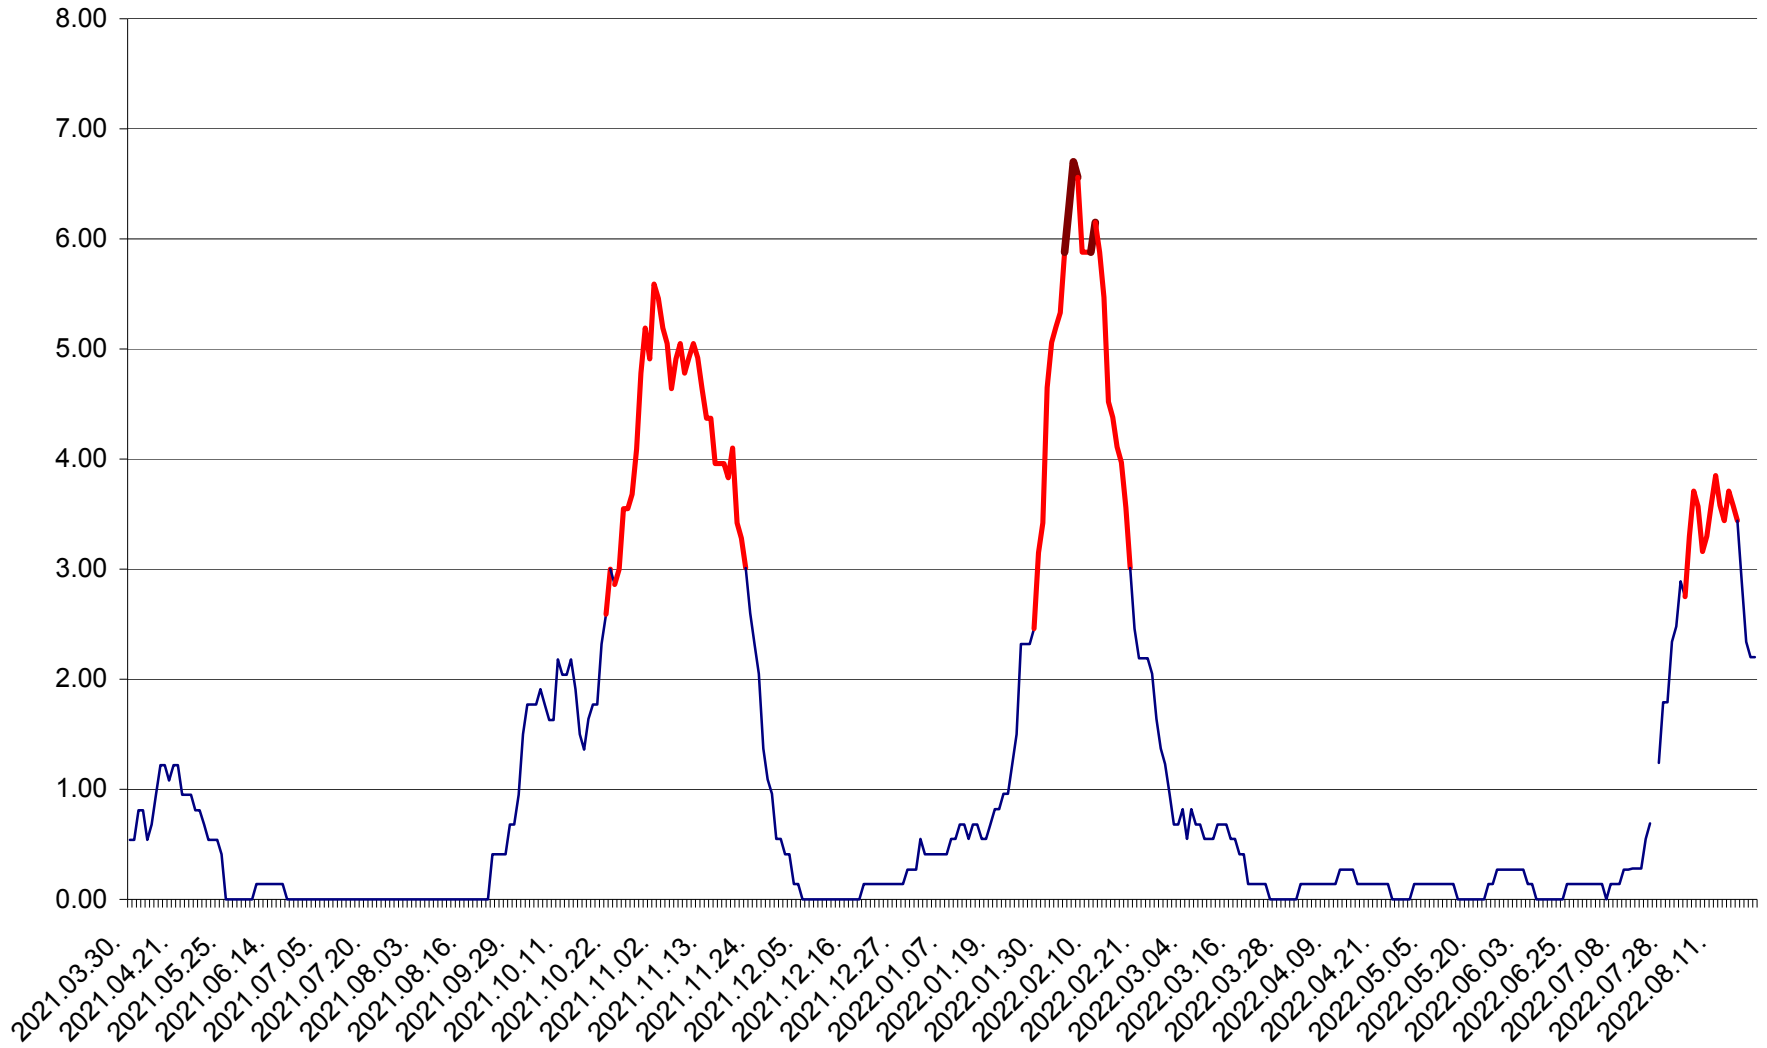

ATID - Evolutia incidentei cumulate pe 14 zile la % de locuitori  
2021.04.01. - 2022.08.22.

AVRĂMEȘTI - Evolutia incidentei cumulate pe 14 zile la ‰ de locuitori  
2021.04.01. - 2022.08.22.

ORAȘ BĂILE TUȘNAD - Evolutia incidentei cumulate pe 14 zile la ‰ de locuitori  
2021.04.01. - 2022.08.22.

ORAȘ BĂLAN - Evoluția incidenței cumulate pe 14 zile la ‰ de locuitori  
2021.04.01. - 2022.08.22.

BILBOR - Evolutia incidentei cumulate pe 14 zile la ‰ de locuitori  
2021.04.01. - 2022.08.22.

ORAȘ BORSEC - Evolutia incidentei cumulate pe 14 zile la ‰ de locuitori  
2021.04.01. - 2022.08.22.

BRĂDEȘTI - Evolutia incidentei cumulate pe 14 zile la ‰ de locuitori  
2021.04.01. - 2022.08.22.

CĂPÂLNIȚA - Evoluția incidenței cumulate pe 14 zile la ‰ de locuitori  
2021.04.01. - 2022.08.22.

CÂRȚA - Evolutia incidentei cumulate pe 14 zile la ‰ de locuitori  
2021.04.01. - 2022.08.22.