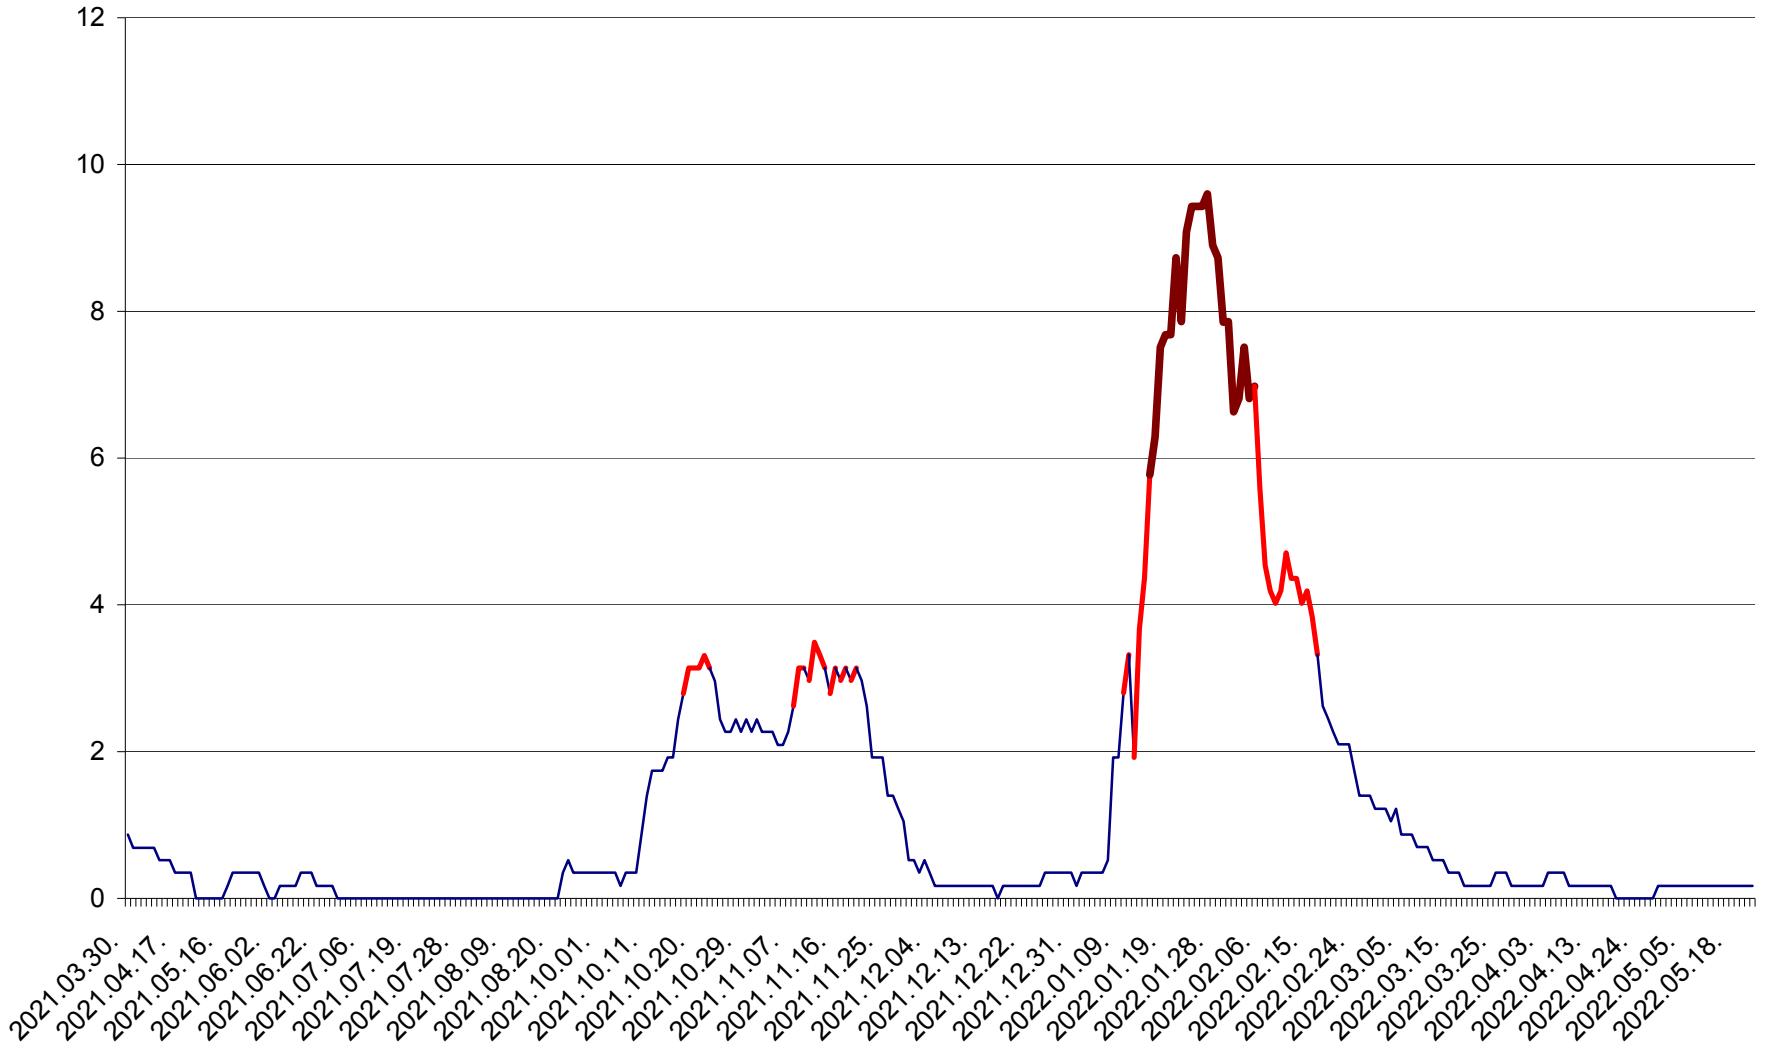

DÂRJIU - Evolutia incidentei cumulate pe 14 zile la ‰ de locuitori  
2021.04.01. - 2022.05.22.

DEALU - Evolutia incidentei cumulate pe 14 zile la ‰ de locuitori  
2021.04.01. - 2022.05.22.

DITRĂU - Evolutia incidentei cumulate pe 14 zile la ‰ de locuitori  
2021.04.01. - 2022.05.22.

FELICENI - Evolutia incidentei cumulate pe 14 zile la % de locuitori  
2021.04.01. - 2022.05.22.

FRUMOASA - Evolutia incidentei cumulate pe 14 zile la ‰ de locuitori  
2021.04.01. - 2022.05.22.

GĂLĂUȚAȘ - Evolutia incidentei cumulate pe 14 zile la ‰ de locuitori  
2021.04.01. - 2022.05.22.

MUNICIPIUL GHEORGHENI - Evolutia incidentei cumulate pe 14 zile la ‰ de locuitori  
2021.04.01. - 2022.05.22.

JOSENI - Evolutia incidentei cumulate pe 14 zile la ‰ de locuitori  
2021.04.01. - 2022.05.22.

LĂZAREA - Evolutia incidentei cumulate pe 14 zile la % de locuitori  
2021.04.01. - 2022.05.22.

LELICENI - Evolutia incidentei cumulate pe 14 zile la % de locuitori  
2021.04.01. - 2022.05.22.

LUETA - Evolutia incidentei cumulate pe 14 zile la ‰ de locuitori  
2021.04.01. - 2022.05.22.