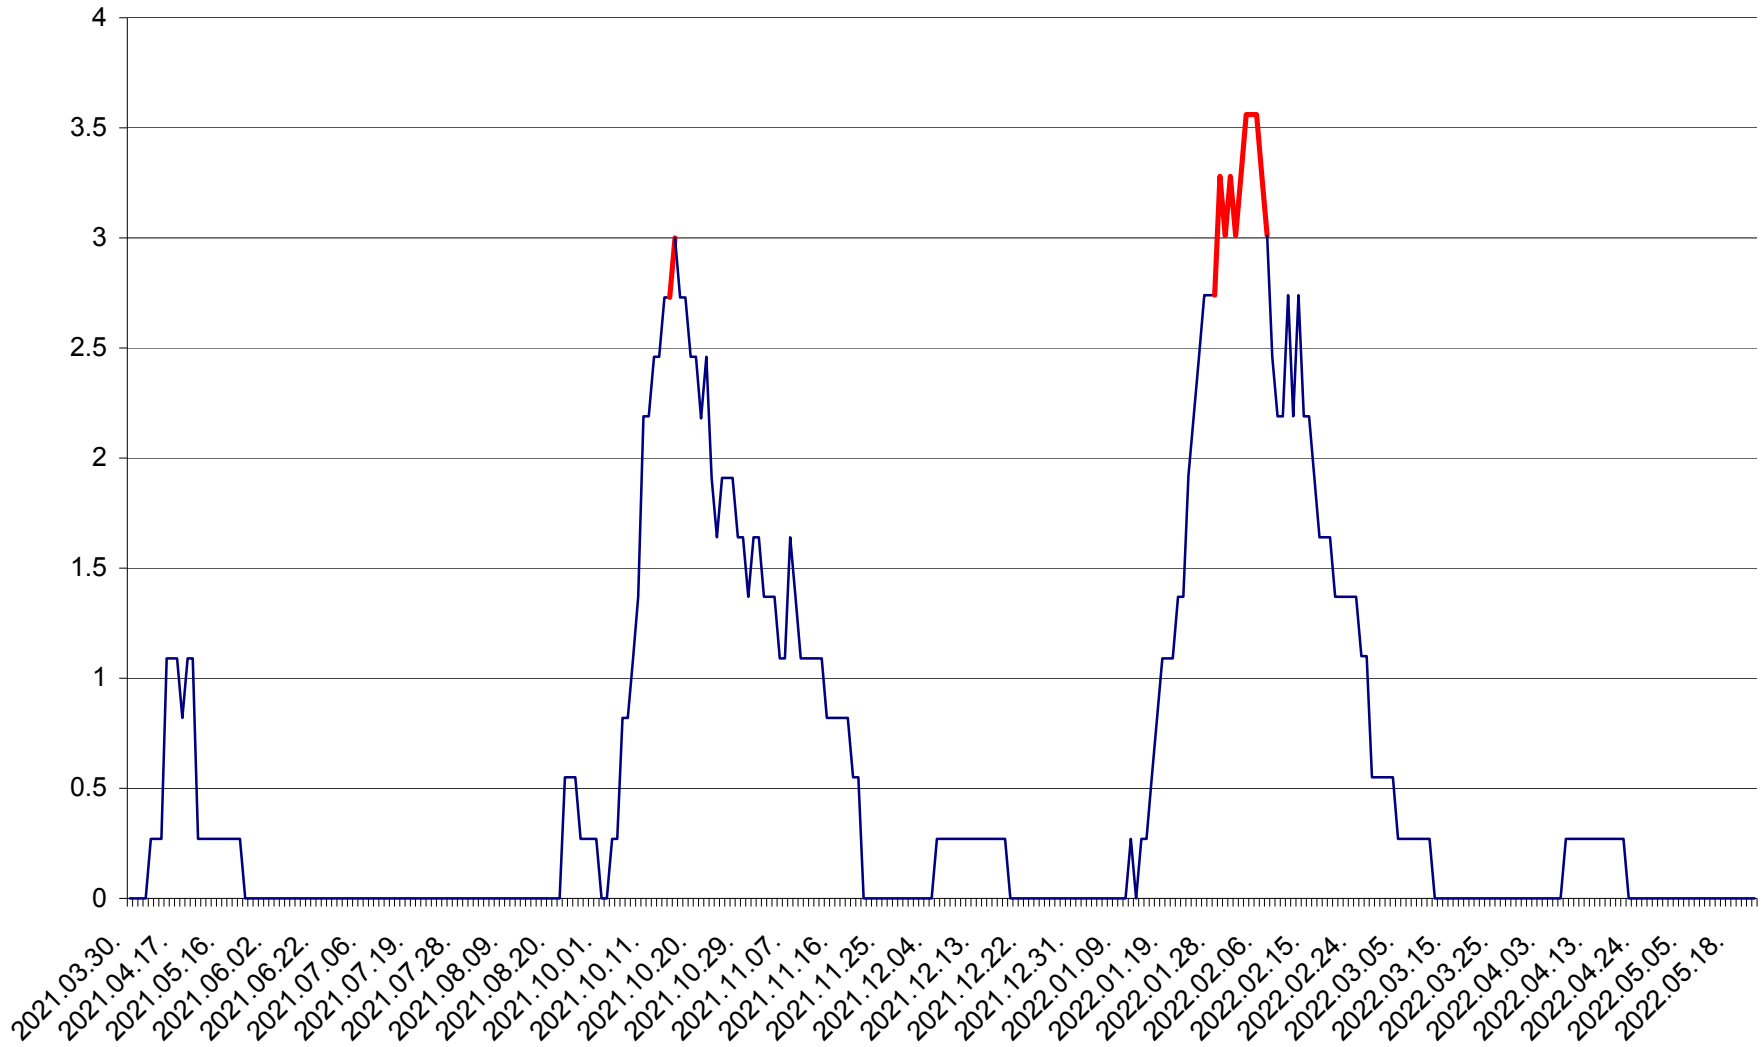

FELICENI - Evolutia incidentei cumulate pe 14 zile la % de locuitori  
2021.04.01. - 2022.05.22.

FRUMOASA - Evolutia incidentei cumulate pe 14 zile la ‰ de locuitori  
2021.04.01. - 2022.05.22.

GĂLĂUȚAȘ - Evolutia incidentei cumulate pe 14 zile la ‰ de locuitori  
2021.04.01. - 2022.05.22.

MUNICIPIUL GHEORGHENI - Evolutia incidentei cumulate pe 14 zile la ‰ de locuitori  
2021.04.01. - 2022.05.22.

JOSENI - Evolutia incidentei cumulate pe 14 zile la ‰ de locuitori  
2021.04.01. - 2022.05.22.

LĂZAREA - Evolutia incidentei cumulate pe 14 zile la % de locuitori  
2021.04.01. - 2022.05.22.

LELICENI - Evolutia incidentei cumulate pe 14 zile la % de locuitori  
2021.04.01. - 2022.05.22.

LUETA - Evolutia incidentei cumulate pe 14 zile la ‰ de locuitori  
2021.04.01. - 2022.05.22.

LUNCA DE JOS - Evolutia incidentei cumulate pe 14 zile la ‰ de locuitori  
2021.04.01. - 2022.05.22.

LUNCA DE SUS - Evolutia incidentei cumulate pe 14 zile la ‰ de locuitori  
2021.04.01. - 2022.05.22.