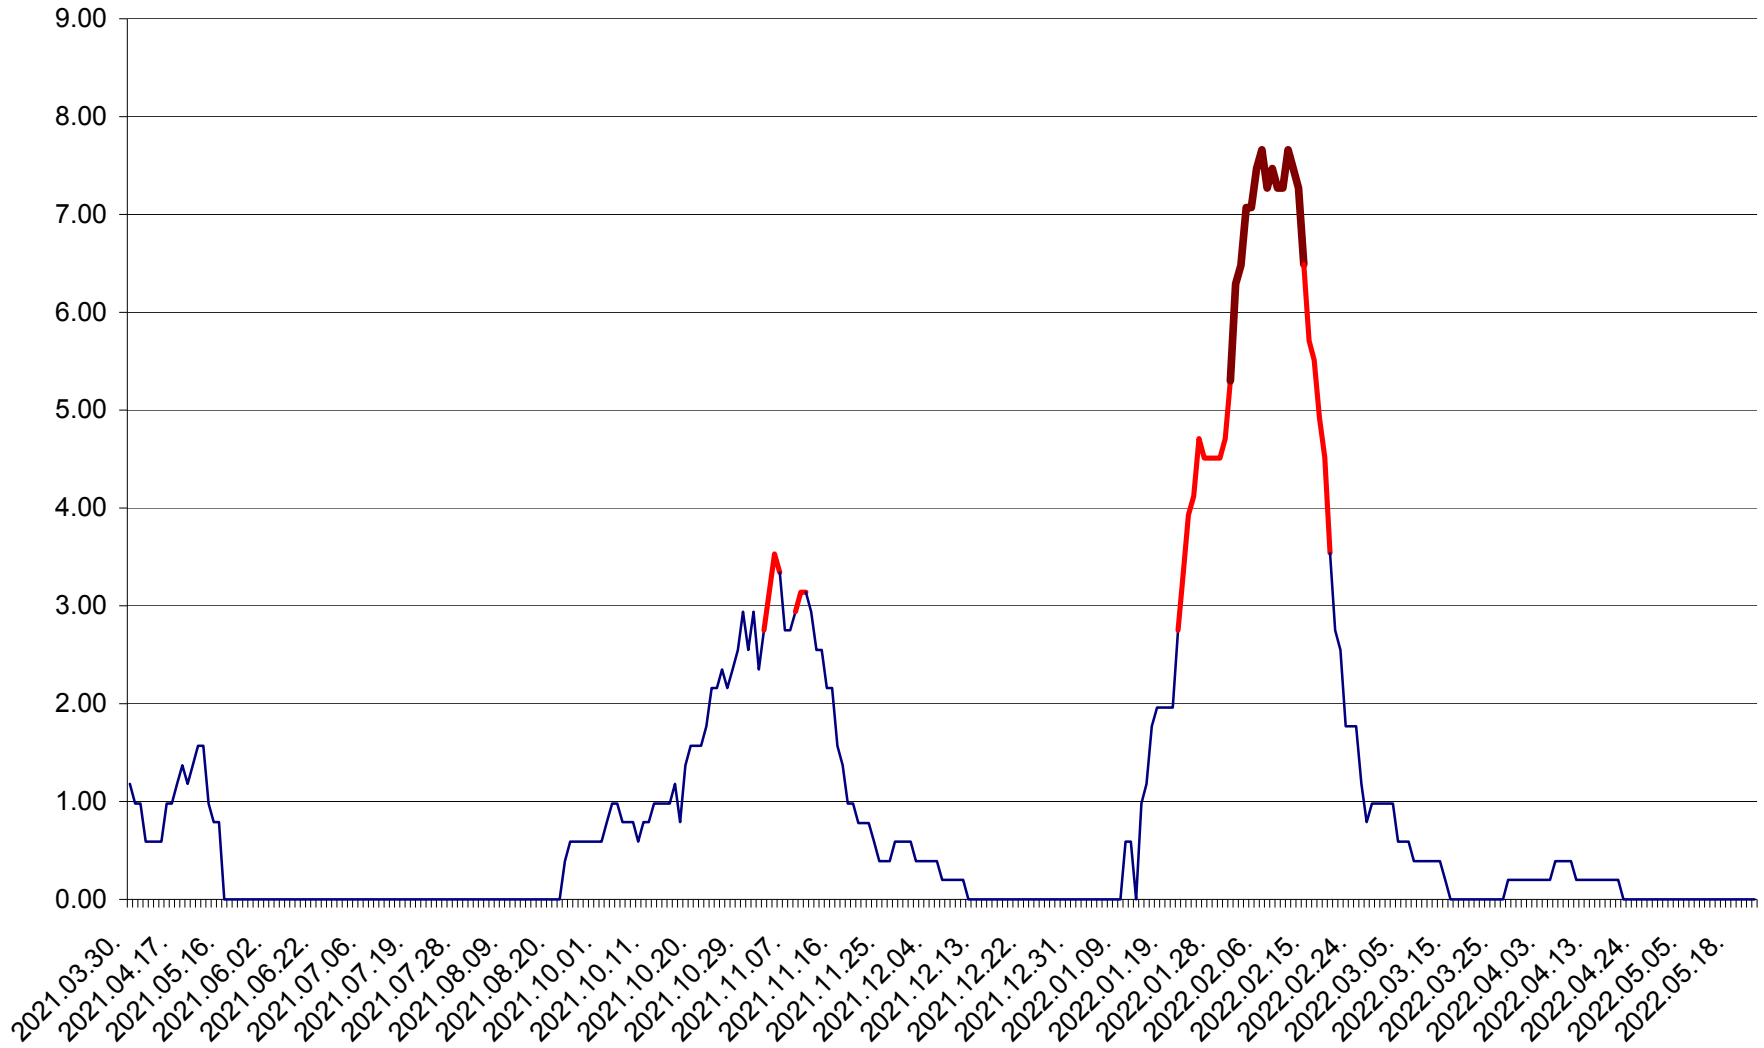

ORAȘ BĂLAN - Evolția incidenței cumulate pe 14 zile la ‰ de locuitori  
2021.04.01. - 2022.05.22.

BILBOR - Evolutia incidentei cumulate pe 14 zile la ‰ de locuitori  
2021.04.01. - 2022.05.22.

ORAȘ BORSEC - Evolutia incidentei cumulate pe 14 zile la ‰ de locuitori  
2021.04.01. - 2022.05.22.

BRĂDEȘTI - Evolutia incidentei cumulate pe 14 zile la ‰ de locuitori  
2021.04.01. - 2022.05.22.

CĂPÂLNIȚA - Evoluția incidenței cumulate pe 14 zile la ‰ de locuitori  
2021.04.01. - 2022.05.22.

CÂRȚA - Evolutia incidentei cumulate pe 14 zile la ‰ de locuitori  
2021.04.01. - 2022.05.22.

CICEU - Evolutia incidentei cumulate pe 14 zile la ‰ de locuitori  
2021.04.01. - 2022.05.22.

CIUCSÂNGEORGIU - Evolutia incidentei cumulate pe 14 zile la % de locuitori  
2021.04.01. - 2022.05.22.

CIUMANI - Evolutia incidentei cumulate pe 14 zile la ‰ de locuitori  
2021.04.01. - 2022.05.22.

CORBU - Evolutia incidentei cumulate pe 14 zile la ‰ de locuitori  
2021.04.01. - 2022.05.22.

CORUND - Evolutia incidentei cumulate pe 14 zile la ‰ de locuitori  
2021.04.01. - 2022.05.22.

COZMENI - Evolutia incidentei cumulate pe 14 zile la ‰ de locuitori  
2021.04.01. - 2022.05.22.