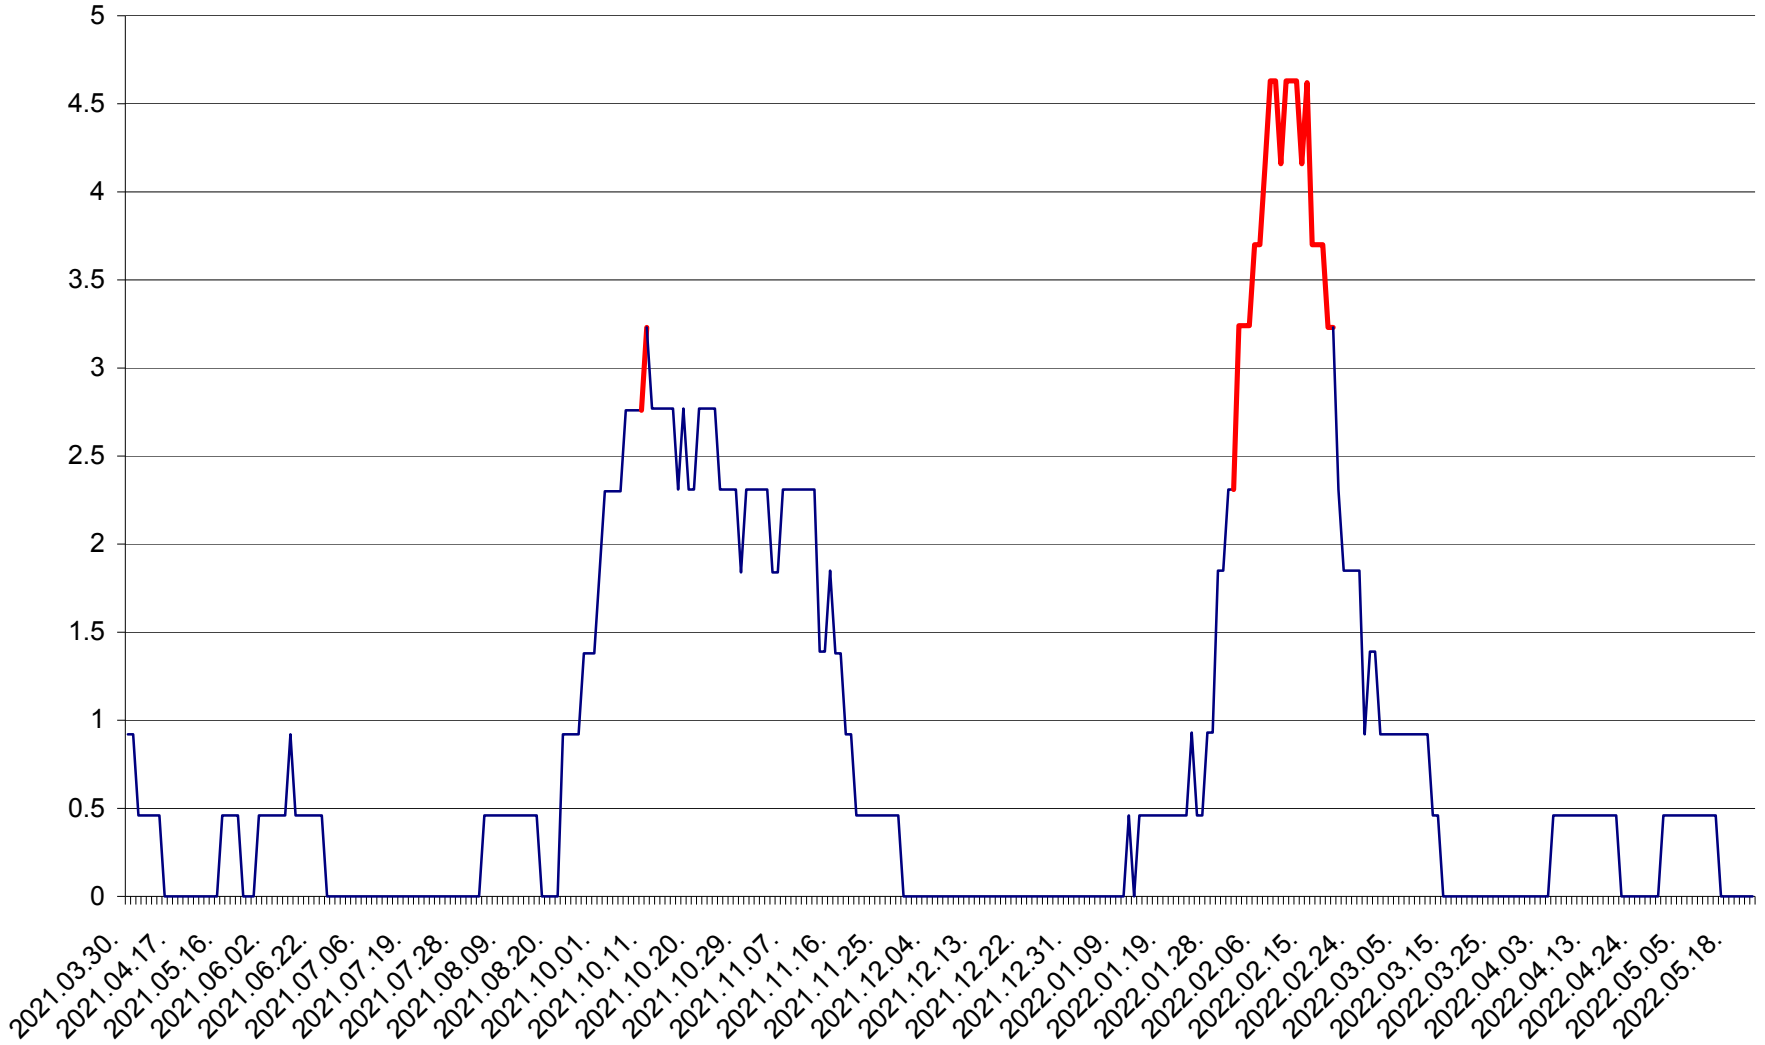

ULIEȘ - Evoluția incidentei cumulate pe 14 zile la ‰ de locuitori
2021.04.01. - 2022.05.22.