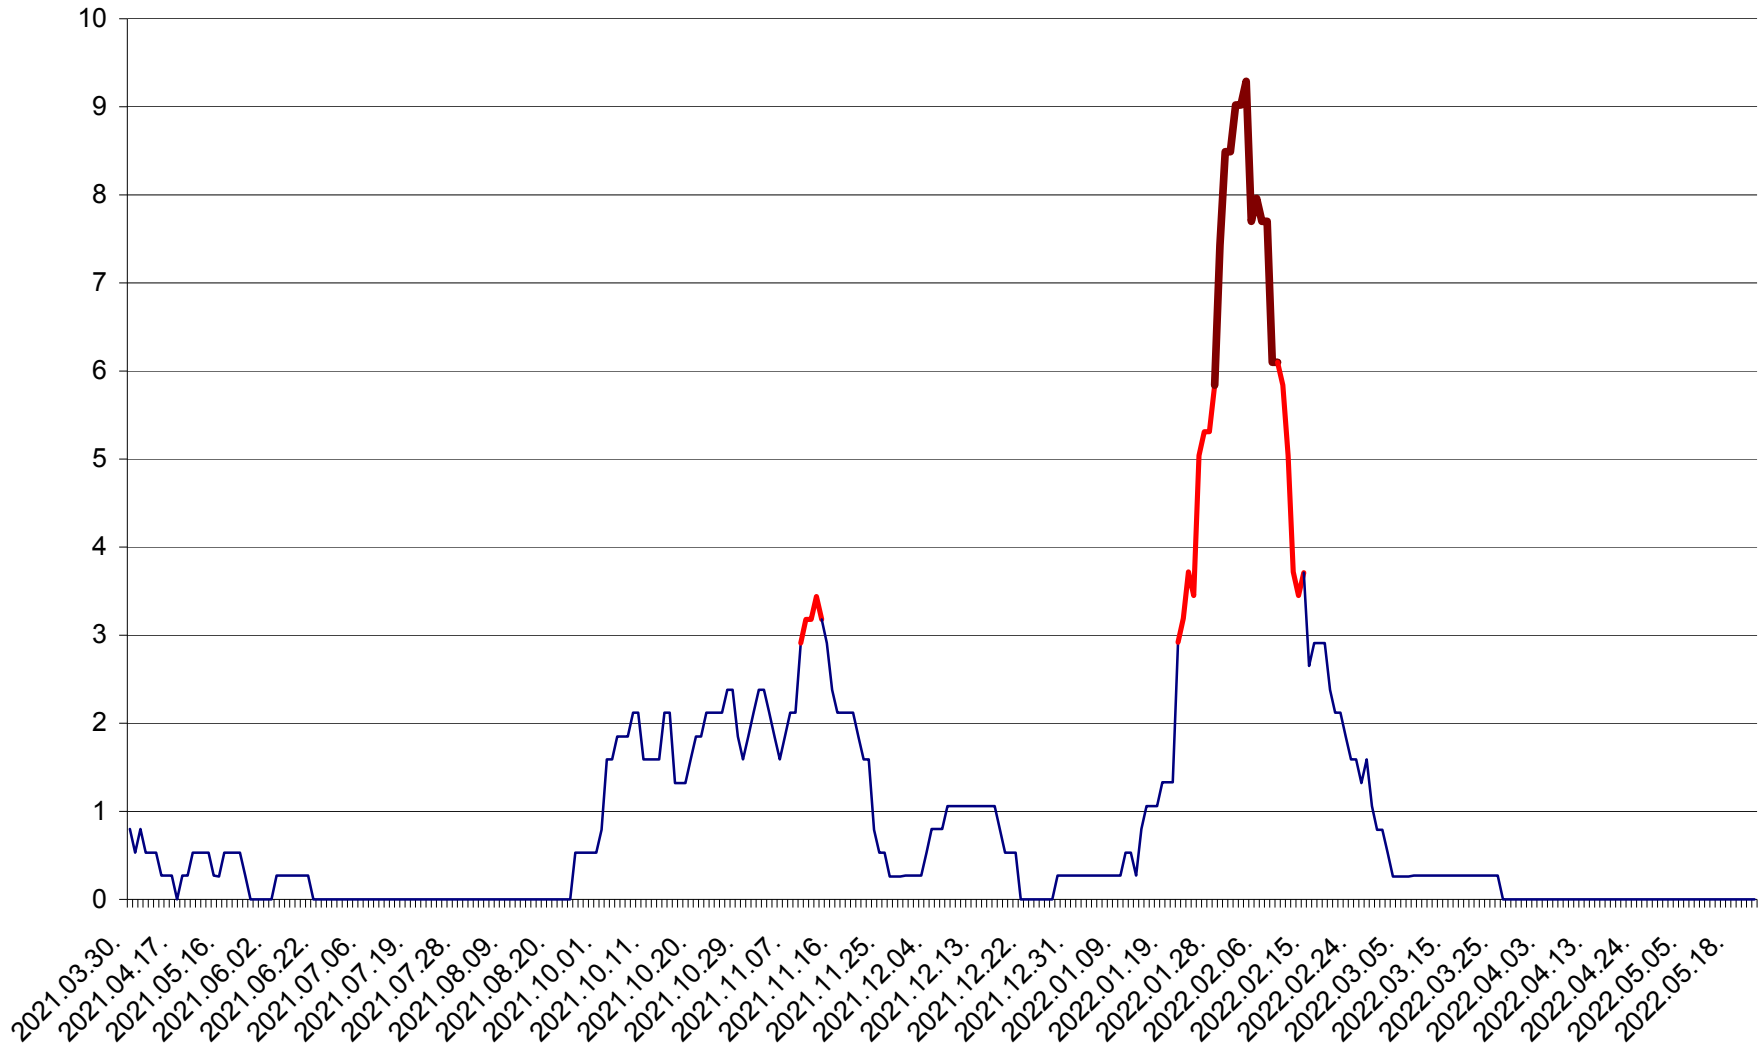

CORBU - Evolutia incidentei cumulate pe 14 zile la ‰ de locuitori  
2021.04.01. - 2022.05.22.

CORUND - Evolutia incidentei cumulate pe 14 zile la ‰ de locuitori  
2021.04.01. - 2022.05.22.

COZMENI - Evolutia incidentei cumulate pe 14 zile la ‰ de locuitori  
2021.04.01. - 2022.05.22.

ORAȘ CRISTURU SECUIESC - Evolutia incidentei cumulate pe 14 zile la ‰ de locuitori  
2021.04.01. - 2022.05.22.

DĂNEȘTI - Evolutia incidentei cumulate pe 14 zile la ‰ de locuitori  
2021.04.01. - 2022.05.22.

DÂRJIU - Evolutia incidentei cumulate pe 14 zile la ‰ de locuitori  
2021.04.01. - 2022.05.22.

DEALU - Evolutia incidentei cumulate pe 14 zile la ‰ de locuitori  
2021.04.01. - 2022.05.22.

DITRĂU - Evolutia incidentei cumulate pe 14 zile la ‰ de locuitori  
2021.04.01. - 2022.05.22.

FELICENI - Evolutia incidentei cumulate pe 14 zile la % de locuitori  
2021.04.01. - 2022.05.22.

FRUMOASA - Evolutia incidentei cumulate pe 14 zile la ‰ de locuitori  
2021.04.01. - 2022.05.22.

GĂLĂUȚAȘ - Evolutia incidentei cumulate pe 14 zile la ‰ de locuitori  
2021.04.01. - 2022.05.22.