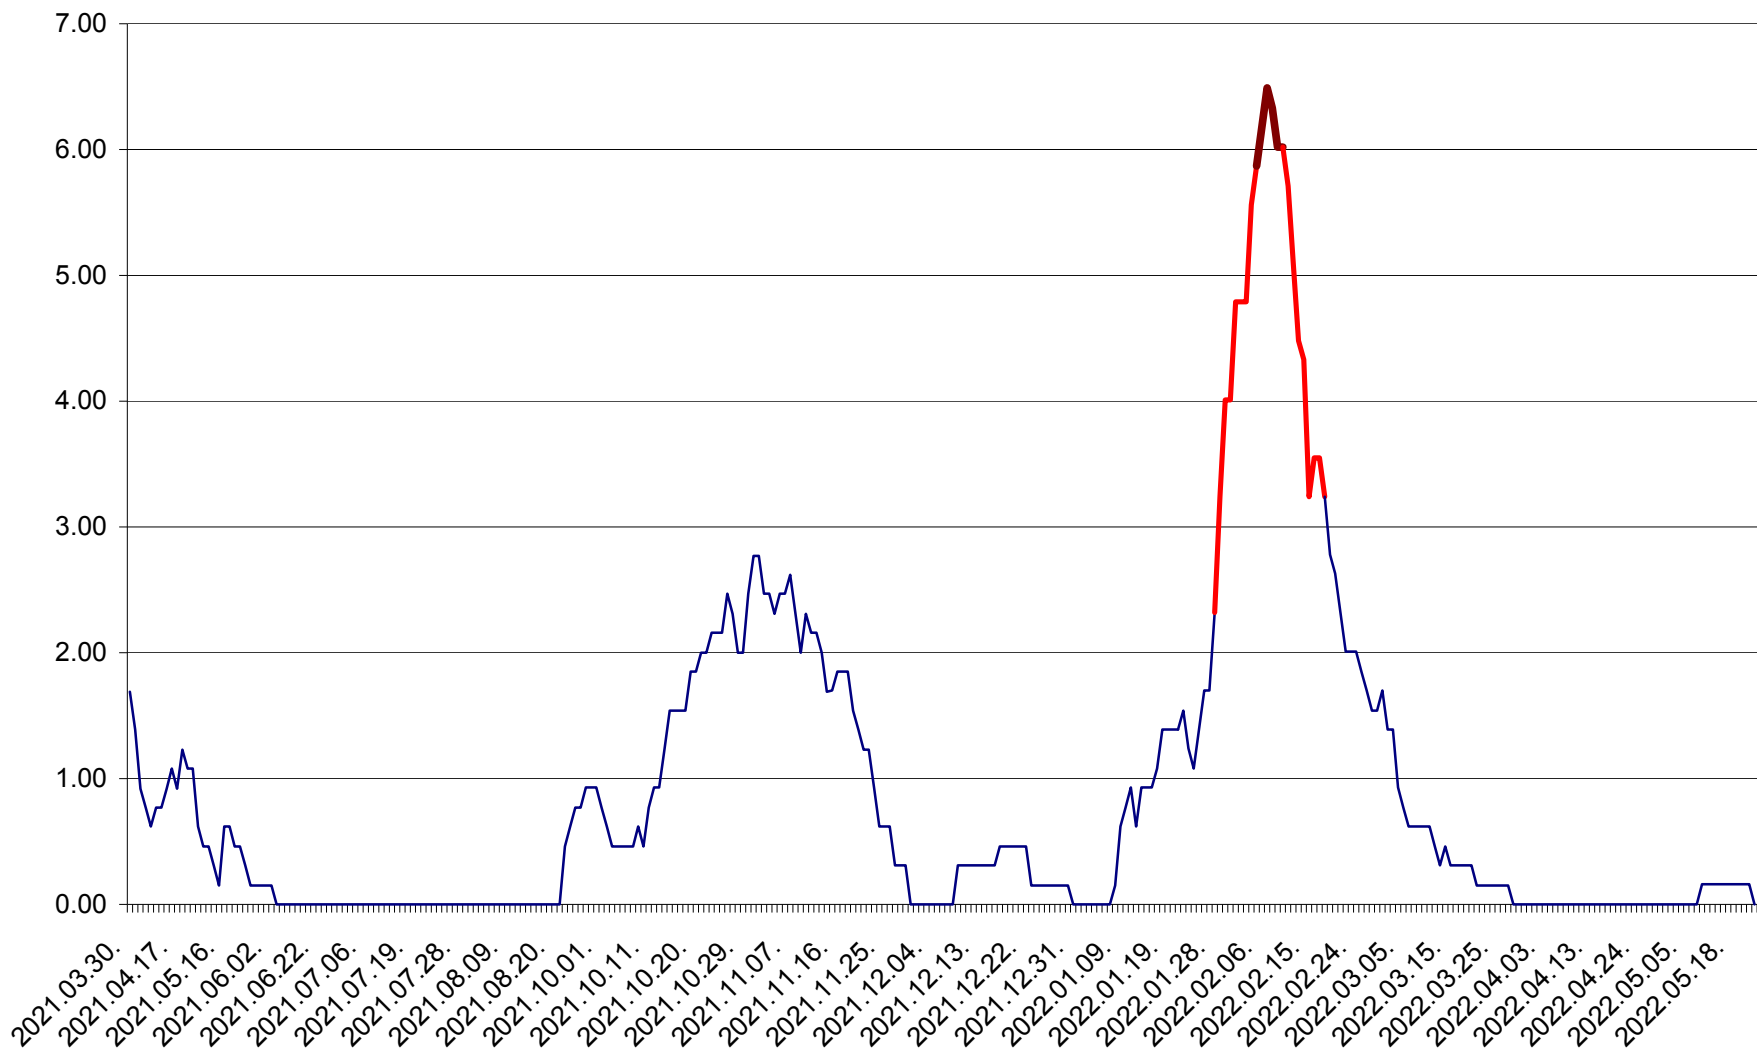

ORAȘ BĂLAN - Evolția incidenței cumulate pe 14 zile la ‰ de locuitori  
2021.04.01. - 2022.05.22.

BILBOR - Evolutia incidentei cumulate pe 14 zile la ‰ de locuitori  
2021.04.01. - 2022.05.22.

ORAȘ BORSEC - Evolutia incidentei cumulate pe 14 zile la ‰ de locuitori  
2021.04.01. - 2022.05.22.

BRĂDEȘTI - Evolutia incidentei cumulate pe 14 zile la ‰ de locuitori  
2021.04.01. - 2022.05.22.

CĂPÂLNIȚA - Evoluția incidenței cumulate pe 14 zile la ‰ de locuitori  
2021.04.01. - 2022.05.22.

CÂRȚA - Evolutia incidentei cumulate pe 14 zile la ‰ de locuitori  
2021.04.01. - 2022.05.22.

CICEU - Evolutia incidentei cumulate pe 14 zile la ‰ de locuitori  
2021.04.01. - 2022.05.22.

CIUCSÂNGEORGIU - Evolutia incidentei cumulate pe 14 zile la % de locuitori  
2021.04.01. - 2022.05.22.

CIUMANI - Evolutia incidentei cumulate pe 14 zile la ‰ de locuitori  
2021.04.01. - 2022.05.22.

CORBU - Evolutia incidentei cumulate pe 14 zile la ‰ de locuitori  
2021.04.01. - 2022.05.22.

CORUND - Evolutia incidentei cumulate pe 14 zile la ‰ de locuitori  
2021.04.01. - 2022.05.22.

COZMENI - Evolutia incidentei cumulate pe 14 zile la ‰ de locuitori  
2021.04.01. - 2022.05.22.