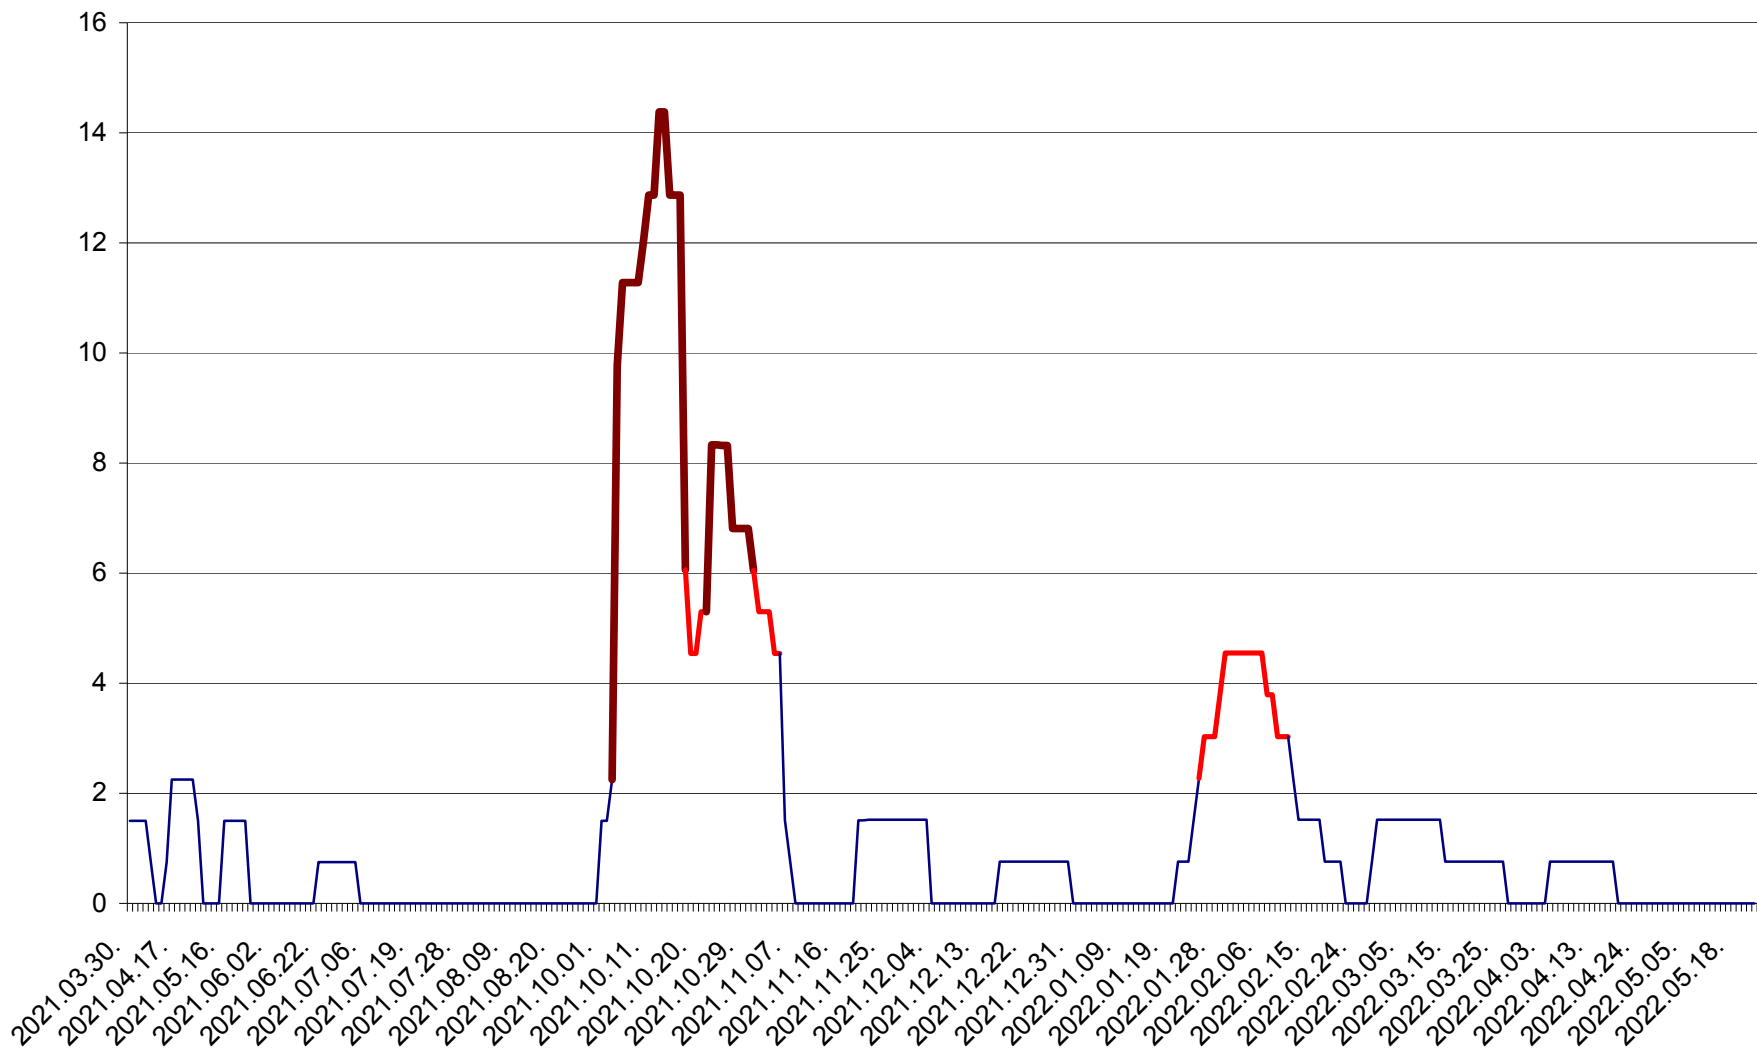

LUPENI - Evolutia incidentei cumulate pe 14 zile la ‰ de locuitori  
2021.04.01. - 2022.05.22.

MĂDĂRAȘ - Evolutia incidentei cumulate pe 14 zile la ‰ de locuitori  
2021.04.01. - 2022.05.22.

MĂRTINIȘ - Evolutia incidentei cumulate pe 14 zile la ‰ de locuitori  
2021.04.01. - 2022.05.22.

MEREȘTI - Evolutia incidentei cumulate pe 14 zile la ‰ de locuitori  
2021.04.01. - 2022.05.22.

MUNICIPIUL MIERCUREA-CIUC - Evolutia incidentei cumulate pe 14 zile la ‰ de locuitori  
2021.04.01. - 2022.05.22.

MIHĂILENI - Evolutia incidentei cumulate pe 14 zile la ‰ de locuitori  
2021.04.01. - 2022.05.22.

MUGENI - Evolutia incidentei cumulate pe 14 zile la ‰ de locuitori  
2021.04.01. - 2022.05.22.

OCLAND - Evolutia incidentei cumulate pe 14 zile la ‰ de locuitori  
2021.04.01. - 2022.05.22.