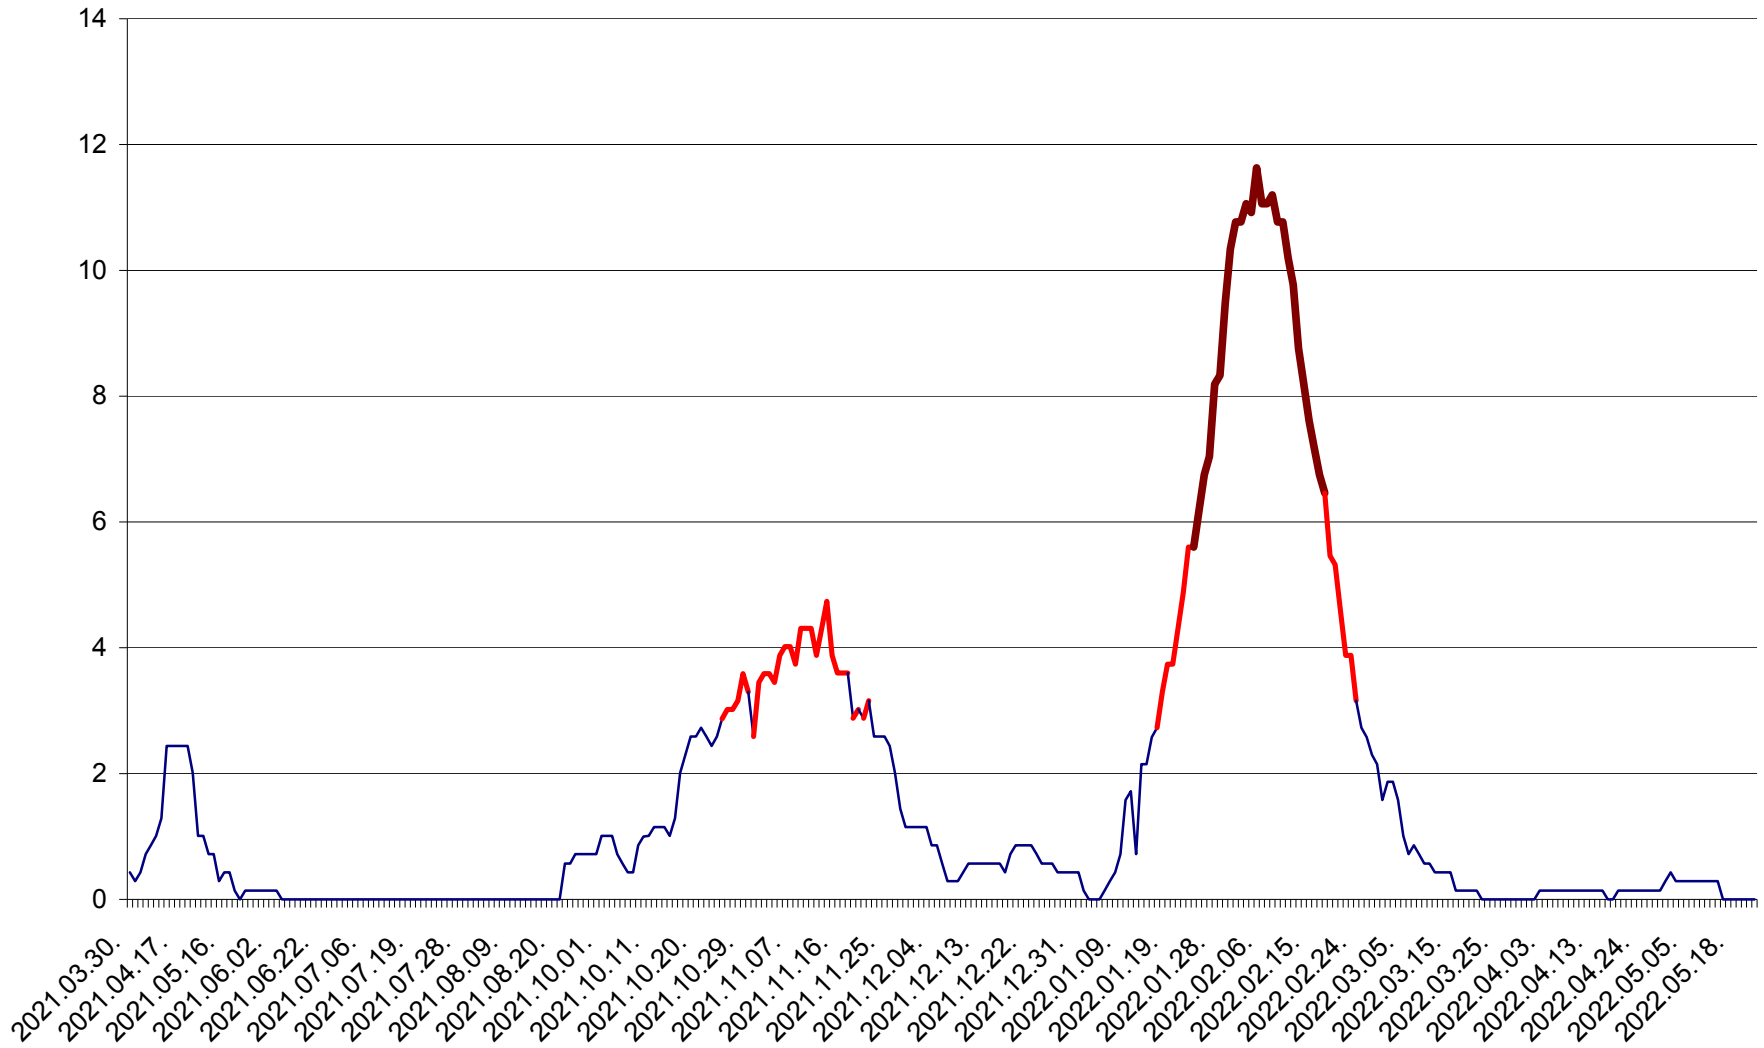

RACU - Evolutia incidentei cumulate pe 14 zile la ‰ de locuitori
2021.04.01. - 2022.05.22.