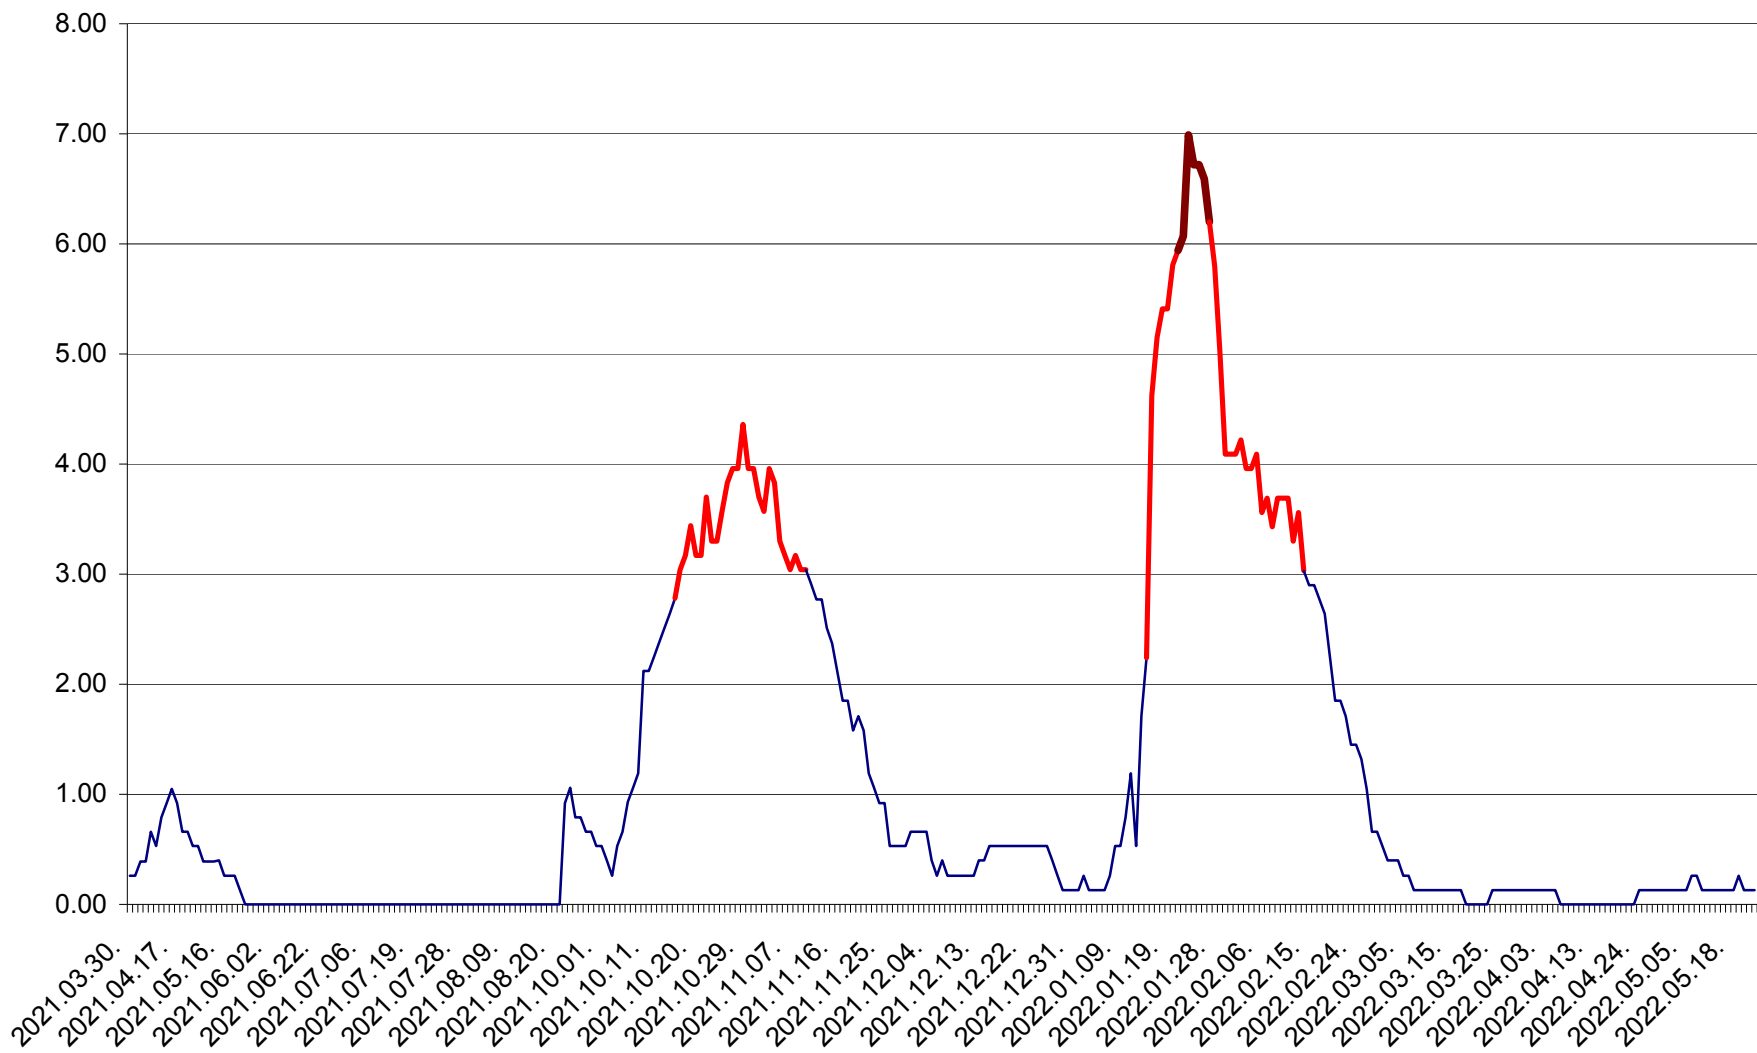

VOȘLĂBENI - Evolutia incidentei cumulate pe 14 zile la ‰ de locuitori
2021.04.01. - 2022.05.22.