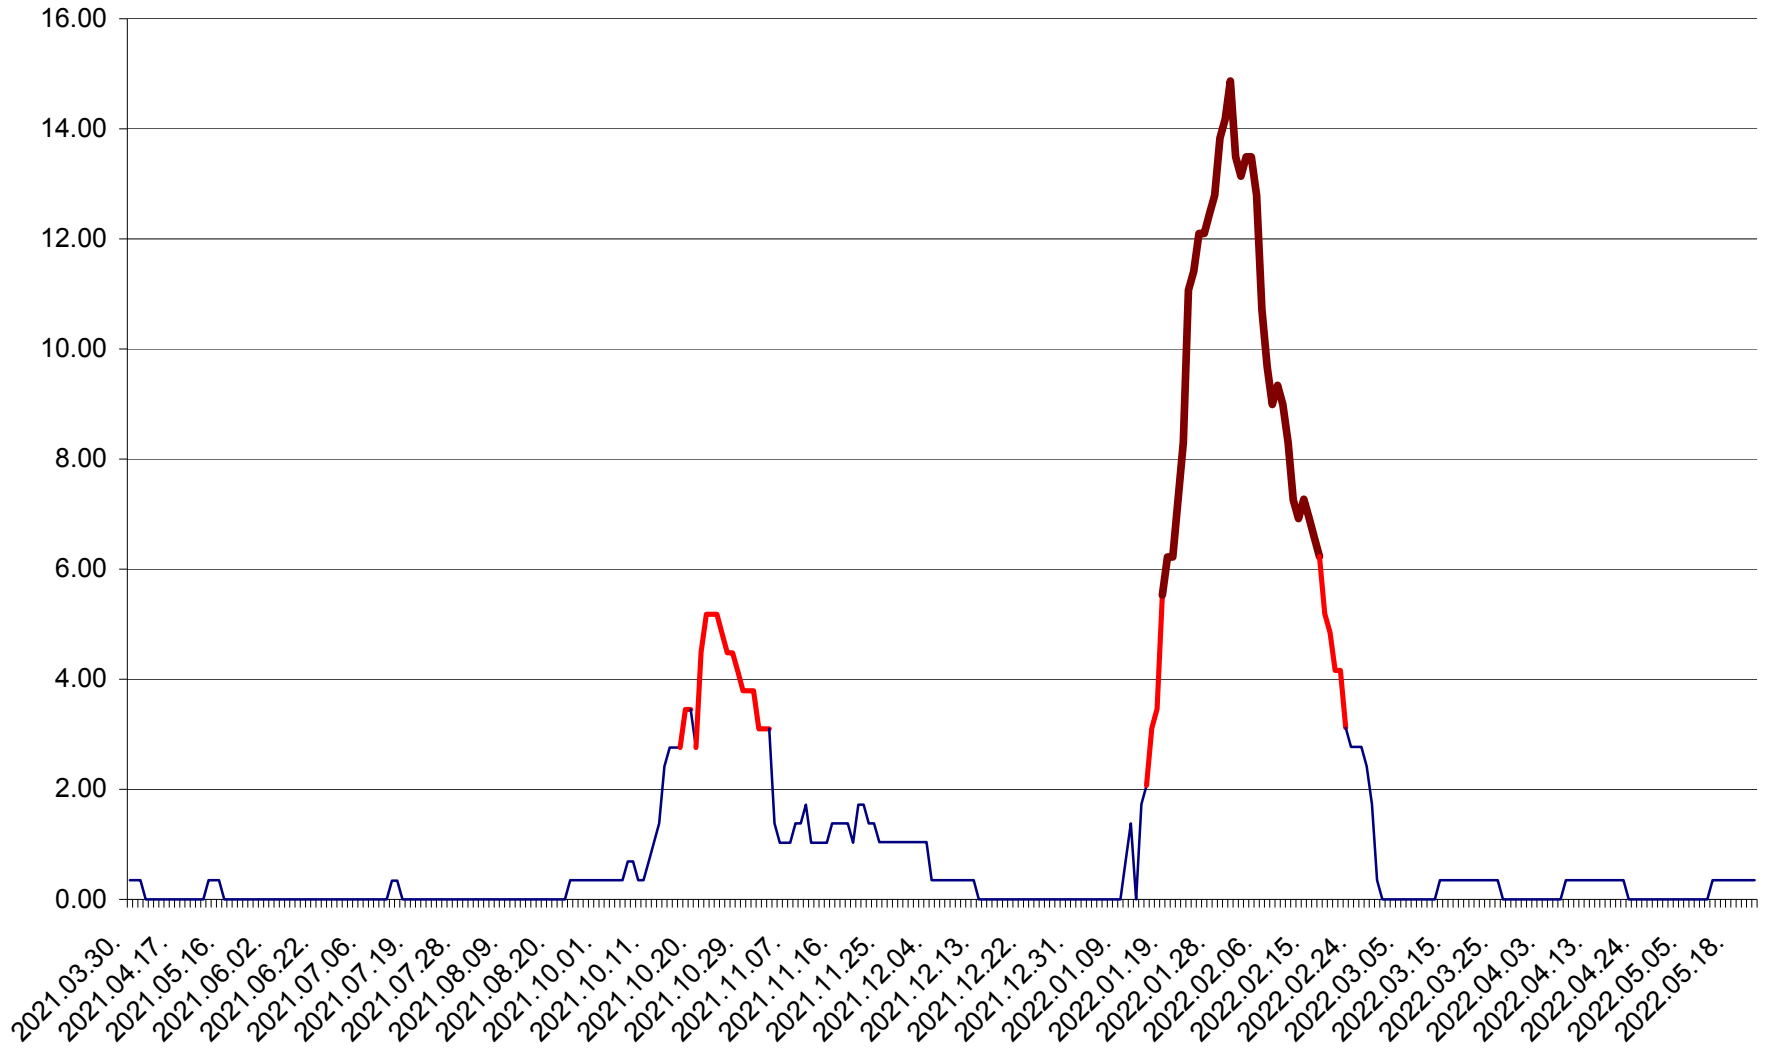

ORAȘ BĂLAN - Evolția incidenței cumulate pe 14 zile la ‰ de locuitori  
2021.04.01. - 2022.05.22.

BILBOR - Evolutia incidentei cumulate pe 14 zile la ‰ de locuitori  
2021.04.01. - 2022.05.22.

ORAȘ BORSEC - Evolutia incidentei cumulate pe 14 zile la ‰ de locuitori  
2021.04.01. - 2022.05.22.

BRĂDEȘTI - Evolutia incidentei cumulate pe 14 zile la ‰ de locuitori  
2021.04.01. - 2022.05.22.

CĂPÂLNIȚA - Evoluția incidenței cumulate pe 14 zile la ‰ de locuitori  
2021.04.01. - 2022.05.22.

CÂRȚA - Evolutia incidentei cumulate pe 14 zile la ‰ de locuitori  
2021.04.01. - 2022.05.22.

CICEU - Evolutia incidentei cumulate pe 14 zile la ‰ de locuitori  
2021.04.01. - 2022.05.22.

CIUCSÂNGEORGIU - Evolutia incidentei cumulate pe 14 zile la % de locuitori  
2021.04.01. - 2022.05.22.

CIUMANI - Evolutia incidentei cumulate pe 14 zile la ‰ de locuitori  
2021.04.01. - 2022.05.22.

CORBU - Evolutia incidentei cumulate pe 14 zile la ‰ de locuitori  
2021.04.01. - 2022.05.22.

CORUND - Evolutia incidentei cumulate pe 14 zile la ‰ de locuitori  
2021.04.01. - 2022.05.22.

COZMENI - Evolutia incidentei cumulate pe 14 zile la ‰ de locuitori  
2021.04.01. - 2022.05.22.