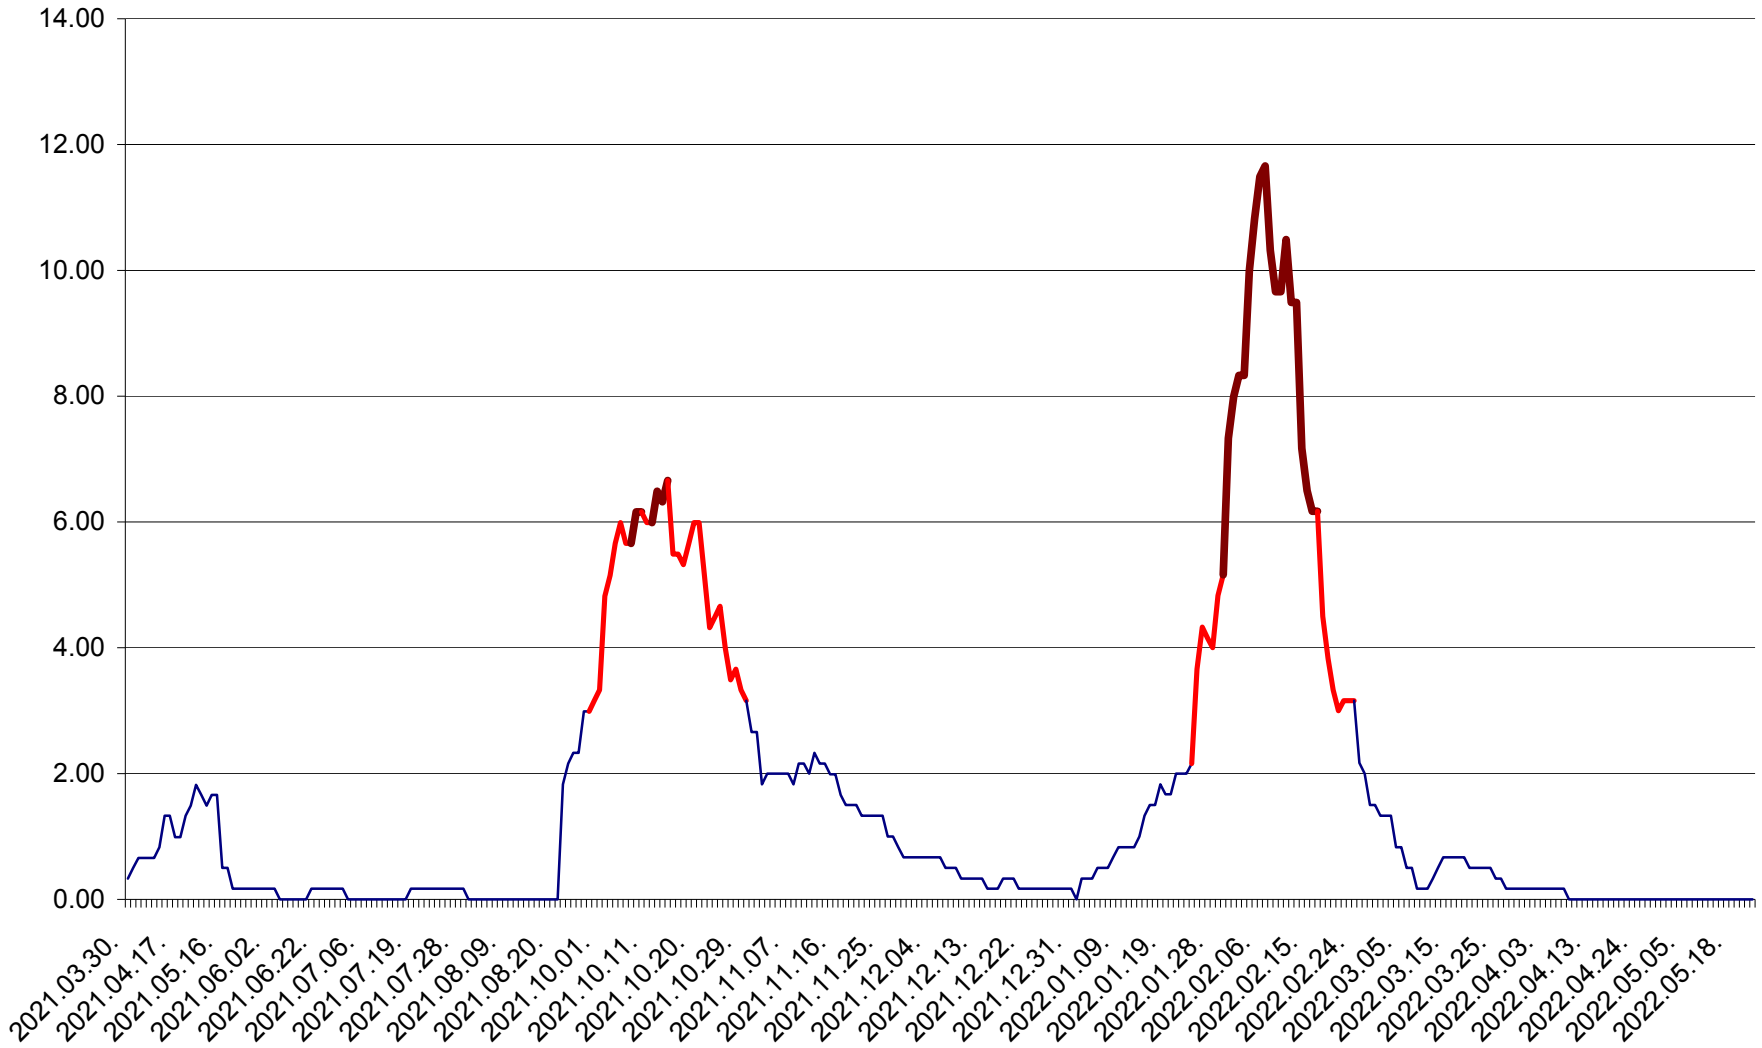

VĂRȘAG - Evolutia incidentei cumulate pe 14 zile la ‰ de locuitori  
2021.04.01. - 2022.05.22.

ORAȘ VLĂHIȚA - Evolutia incidentei cumulate pe 14 zile la ‰ de locuitori  
2021.04.01. - 2022.05.22.

VOȘLĂBENI - Evolutia incidentei cumulate pe 14 zile la ‰ de locuitori  
2021.04.01. - 2022.05.22.

ZETEA - Evolutia incidentei cumulate pe 14 zile la ‰ de locuitori  
2021.04.01. - 2022.05.22.

Total - Evolutia incidentei cumulate pe 14 zile la ‰ de locuitori  
2021.04.01. - 2022.05.22.