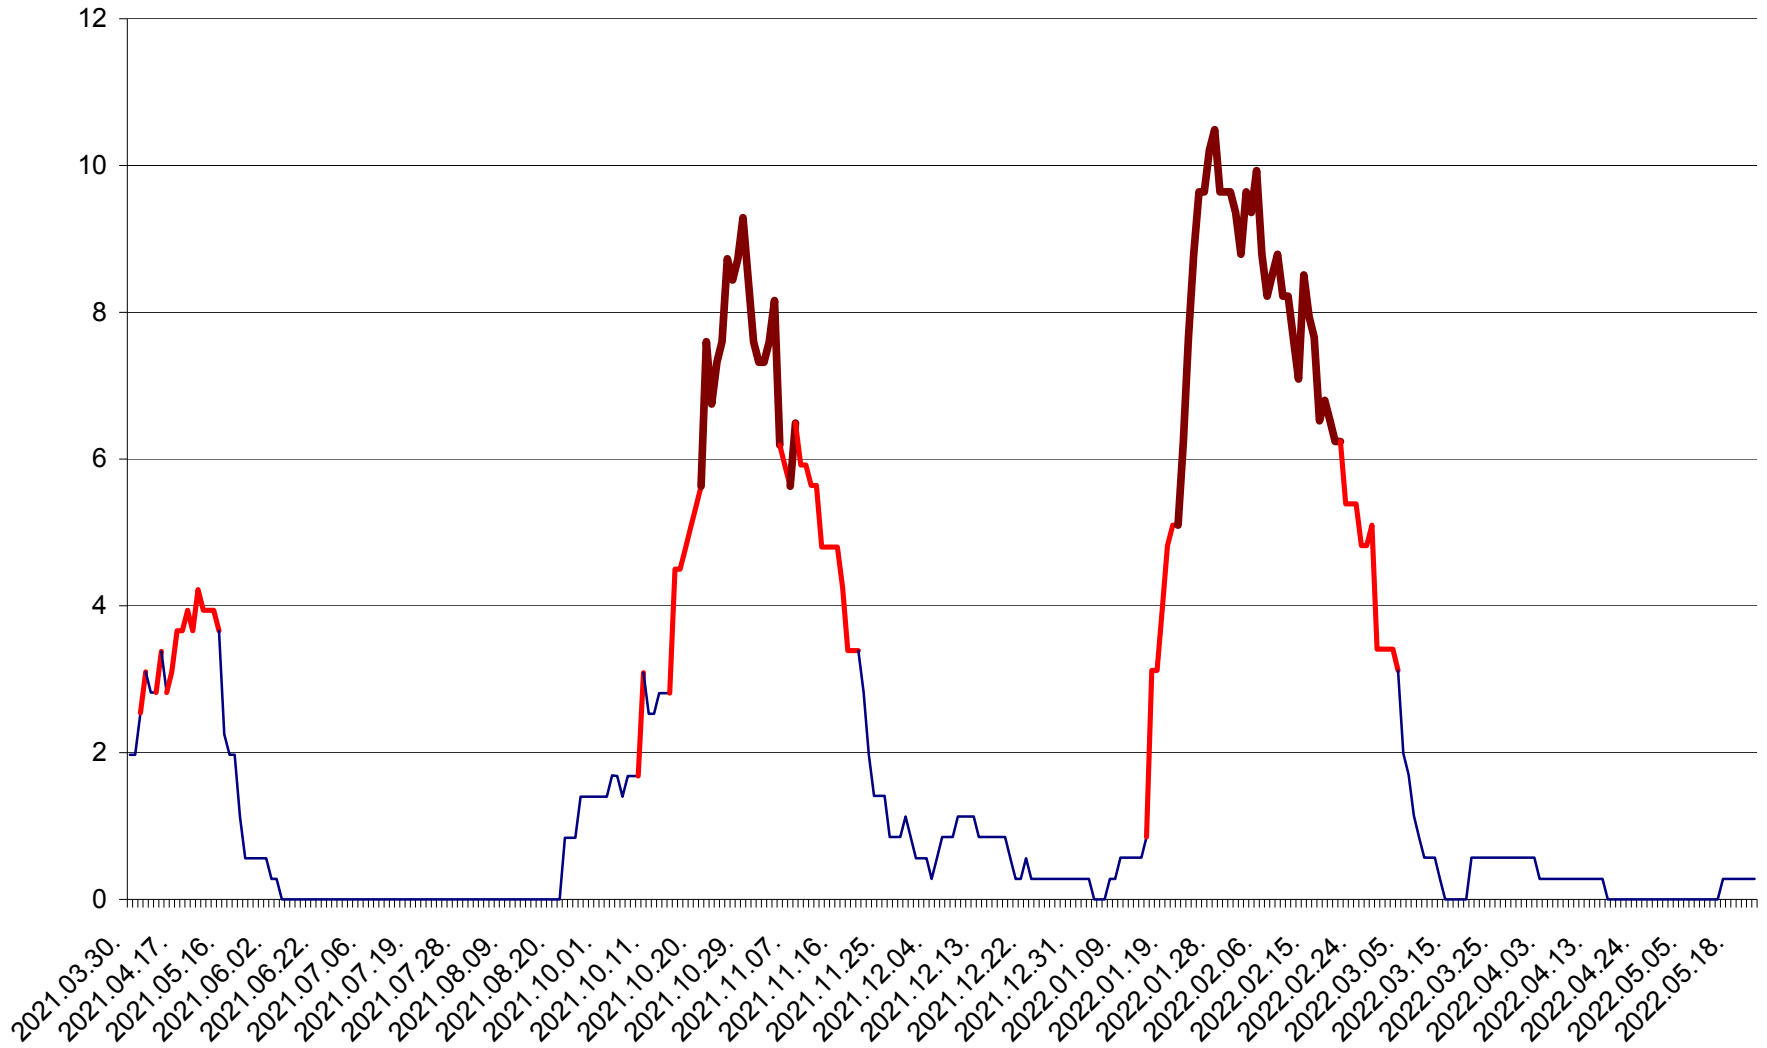

CORBU - Evolutia incidentei cumulate pe 14 zile la ‰ de locuitori  
2021.04.01. - 2022.05.22.

CORUND - Evolutia incidentei cumulate pe 14 zile la ‰ de locuitori  
2021.04.01. - 2022.05.22.

COZMENI - Evolutia incidentei cumulate pe 14 zile la ‰ de locuitori  
2021.04.01. - 2022.05.22.

ORAȘ CRISTURU SECUIESC - Evolutia incidentei cumulate pe 14 zile la ‰ de locuitori  
2021.04.01. - 2022.05.22.

DĂNEȘTI - Evolutia incidentei cumulate pe 14 zile la ‰ de locuitori  
2021.04.01. - 2022.05.22.

DÂRJIU - Evolutia incidentei cumulate pe 14 zile la ‰ de locuitori  
2021.04.01. - 2022.05.22.

DEALU - Evolutia incidentei cumulate pe 14 zile la ‰ de locuitori  
2021.04.01. - 2022.05.22.

DITRĂU - Evolutia incidentei cumulate pe 14 zile la ‰ de locuitori  
2021.04.01. - 2022.05.22.

FELICENI - Evolutia incidentei cumulate pe 14 zile la % de locuitori  
2021.04.01. - 2022.05.22.

FRUMOASA - Evolutia incidentei cumulate pe 14 zile la ‰ de locuitori  
2021.04.01. - 2022.05.22.

GĂLĂUȚAȘ - Evolutia incidentei cumulate pe 14 zile la ‰ de locuitori  
2021.04.01. - 2022.05.22.