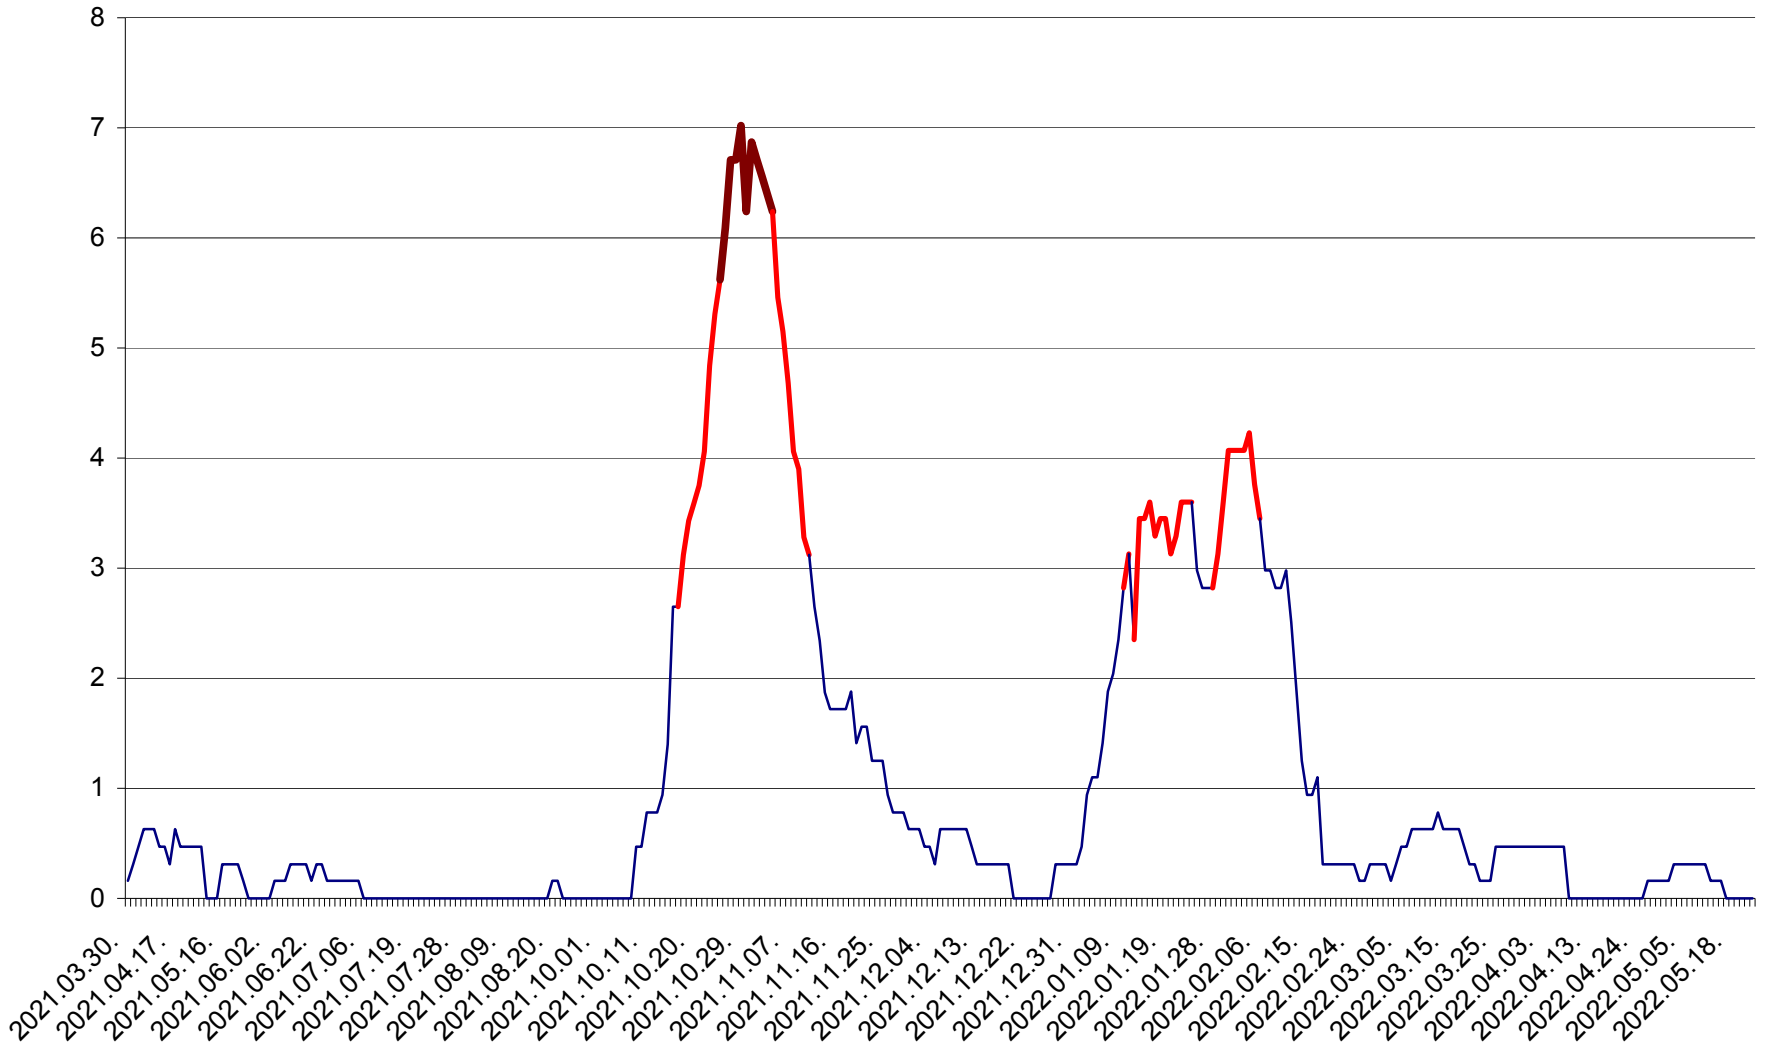

PLĂIEȘII DE JOS - Evolutia incidentei cumulate pe 14 zile la ‰ de locuitori  
2021.04.01. - 2022.05.22.

PORUMBENI - Evolutia incidentei cumulate pe 14 zile la ‰ de locuitori  
2021.04.01. - 2022.05.22.

PRAID - Evolutia incidentei cumulate pe 14 zile la ‰ de locuitori  
2021.04.01. - 2022.05.22.

RACU - Evolutia incidentei cumulate pe 14 zile la ‰ de locuitori  
2021.04.01. - 2022.05.22.

REMETEA - Evolutia incidentei cumulate pe 14 zile la ‰ de locuitori  
2021.04.01. - 2022.05.22.