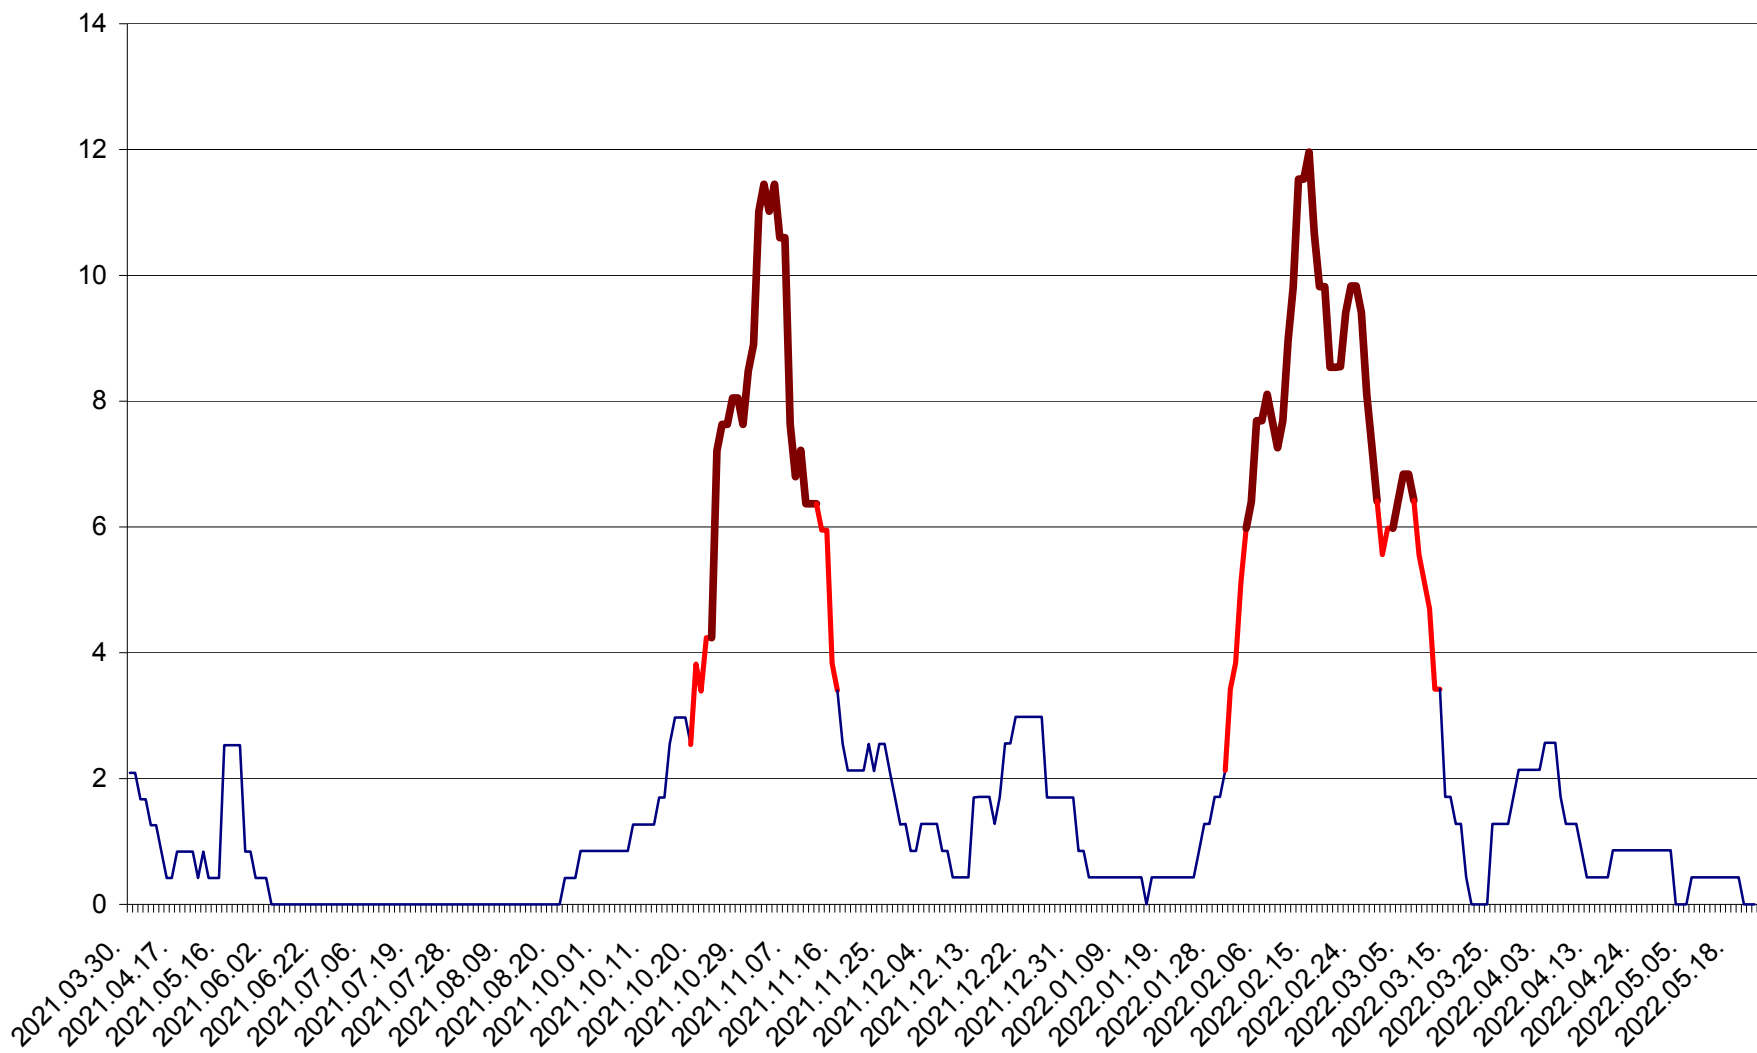

CORBU - Evolutia incidentei cumulate pe 14 zile la ‰ de locuitori  
2021.04.01. - 2022.05.22.

CORUND - Evolutia incidentei cumulate pe 14 zile la ‰ de locuitori  
2021.04.01. - 2022.05.22.

COZMENI - Evolutia incidentei cumulate pe 14 zile la ‰ de locuitori  
2021.04.01. - 2022.05.22.

ORAȘ CRISTURU SECUIESC - Evolutia incidentei cumulate pe 14 zile la ‰ de locuitori  
2021.04.01. - 2022.05.22.

DĂNEȘTI - Evolutia incidentei cumulate pe 14 zile la ‰ de locuitori  
2021.04.01. - 2022.05.22.

DÂRJIU - Evolutia incidentei cumulate pe 14 zile la ‰ de locuitori  
2021.04.01. - 2022.05.22.

DEALU - Evolutia incidentei cumulate pe 14 zile la ‰ de locuitori  
2021.04.01. - 2022.05.22.

DITRĂU - Evolutia incidentei cumulate pe 14 zile la ‰ de locuitori  
2021.04.01. - 2022.05.22.

FELICENI - Evolutia incidentei cumulate pe 14 zile la % de locuitori  
2021.04.01. - 2022.05.22.

FRUMOASA - Evolutia incidentei cumulate pe 14 zile la ‰ de locuitori  
2021.04.01. - 2022.05.22.

GĂLĂUȚAȘ - Evolutia incidentei cumulate pe 14 zile la ‰ de locuitori  
2021.04.01. - 2022.05.22.