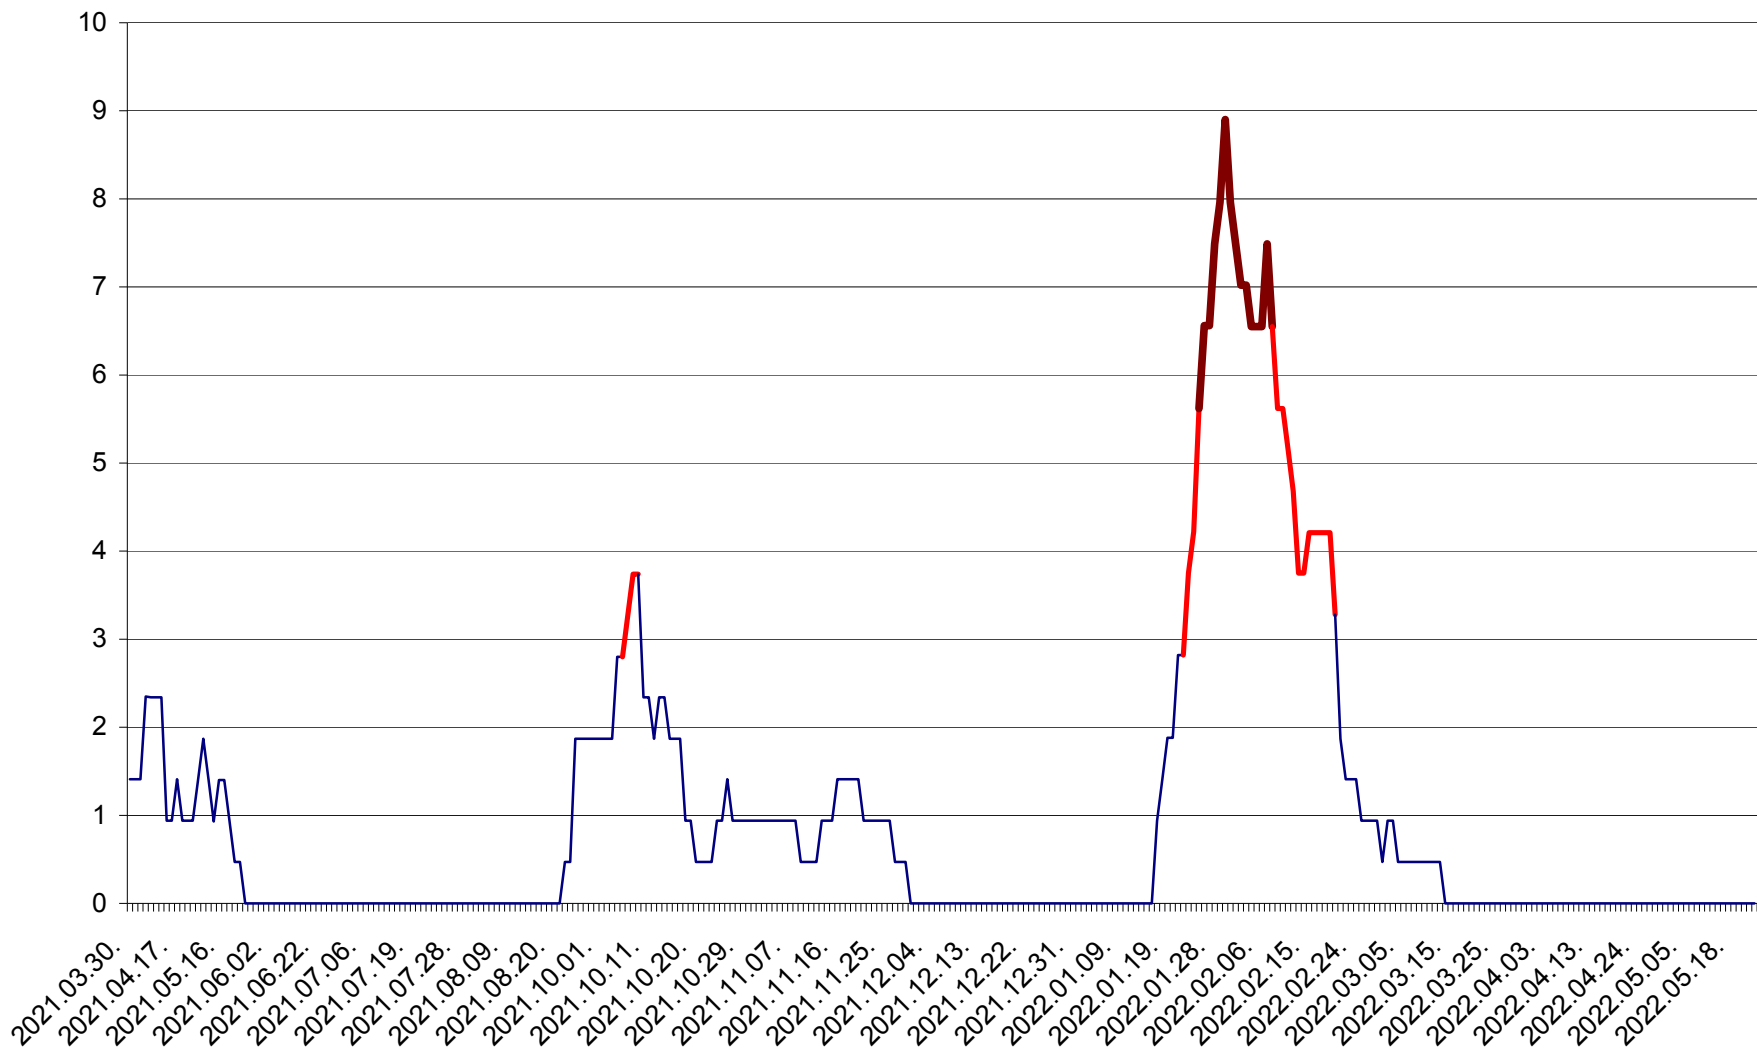

SECUIENI - Evolutia incidentei cumulate pe 14 zile la ‰ de locuitori
2021.04.01. - 2022.05.22.