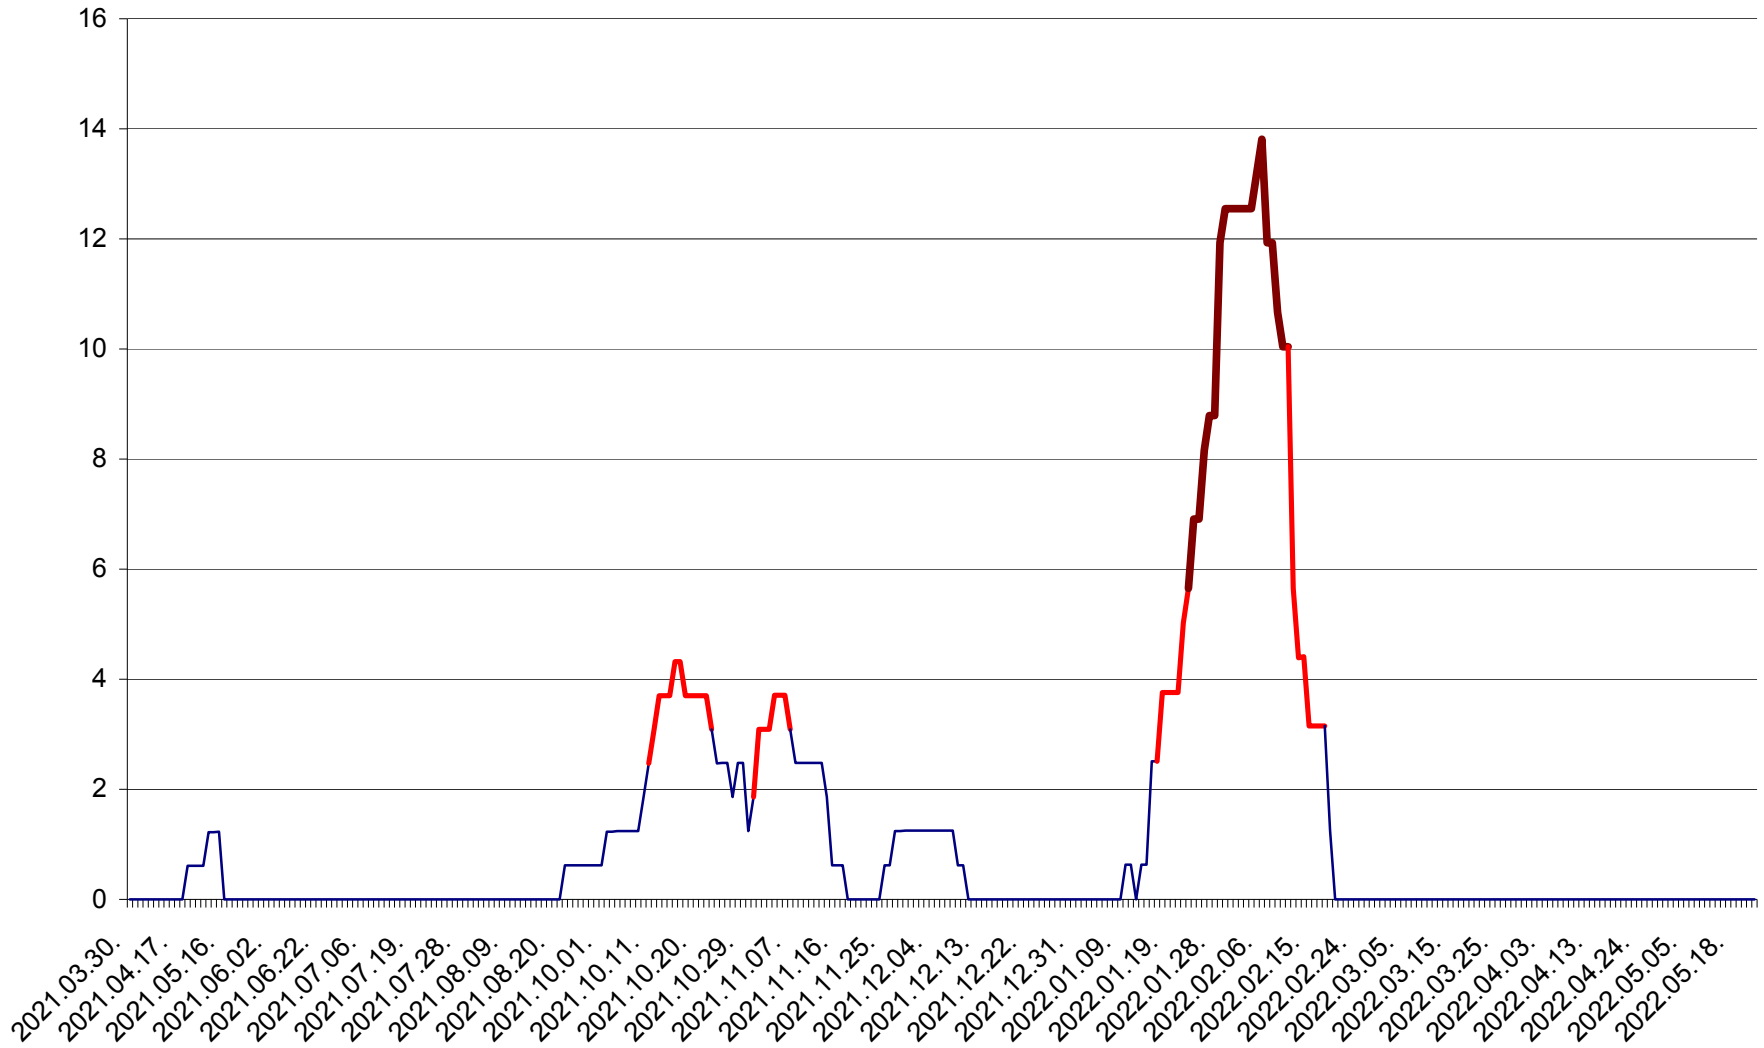

PLĂIEȘII DE JOS - Evolutia incidentei cumulate pe 14 zile la ‰ de locuitori  
2021.04.01. - 2022.05.22.

PORUMBENI - Evolutia incidentei cumulate pe 14 zile la ‰ de locuitori  
2021.04.01. - 2022.05.22.

PRAID - Evolutia incidentei cumulate pe 14 zile la ‰ de locuitori  
2021.04.01. - 2022.05.22.

RACU - Evolutia incidentei cumulate pe 14 zile la ‰ de locuitori  
2021.04.01. - 2022.05.22.

REMETEA - Evolutia incidentei cumulate pe 14 zile la ‰ de locuitori  
2021.04.01. - 2022.05.22.