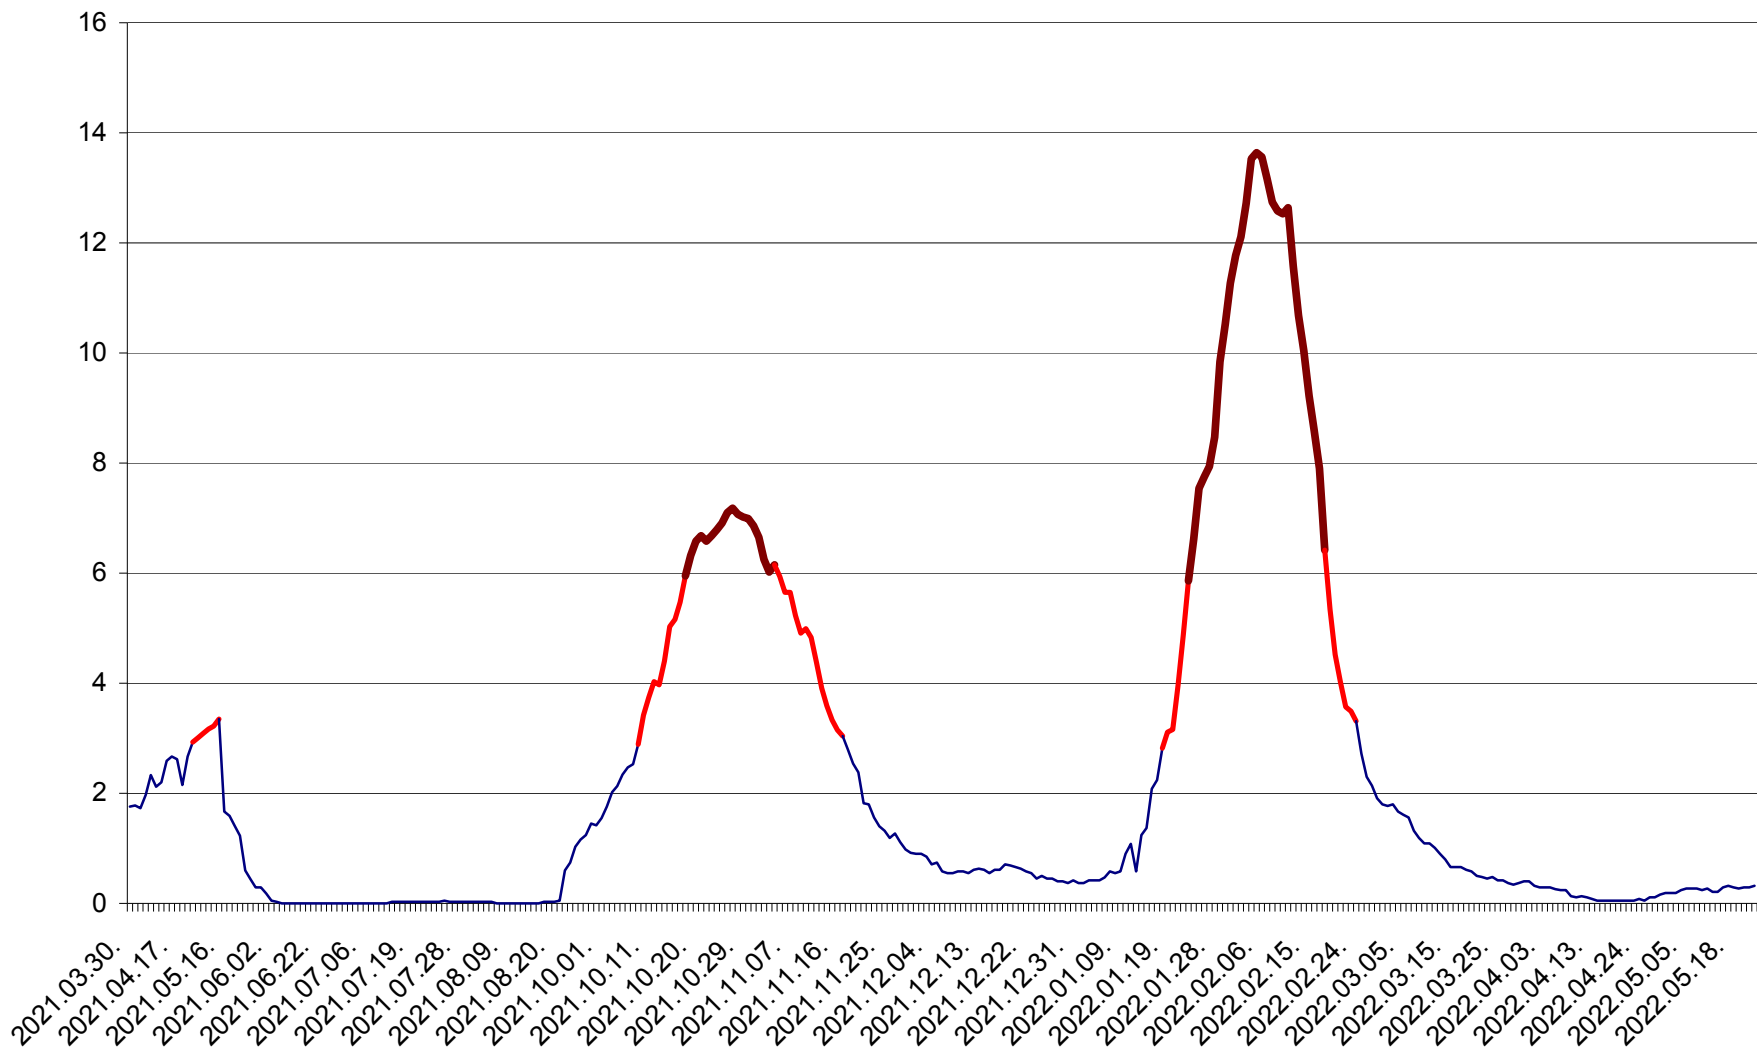

PĂULENI-CIUC - Evolutia incidentei cumulate pe 14 zile la ‰ de locuitori
2021.04.01. - 2022.05.22.