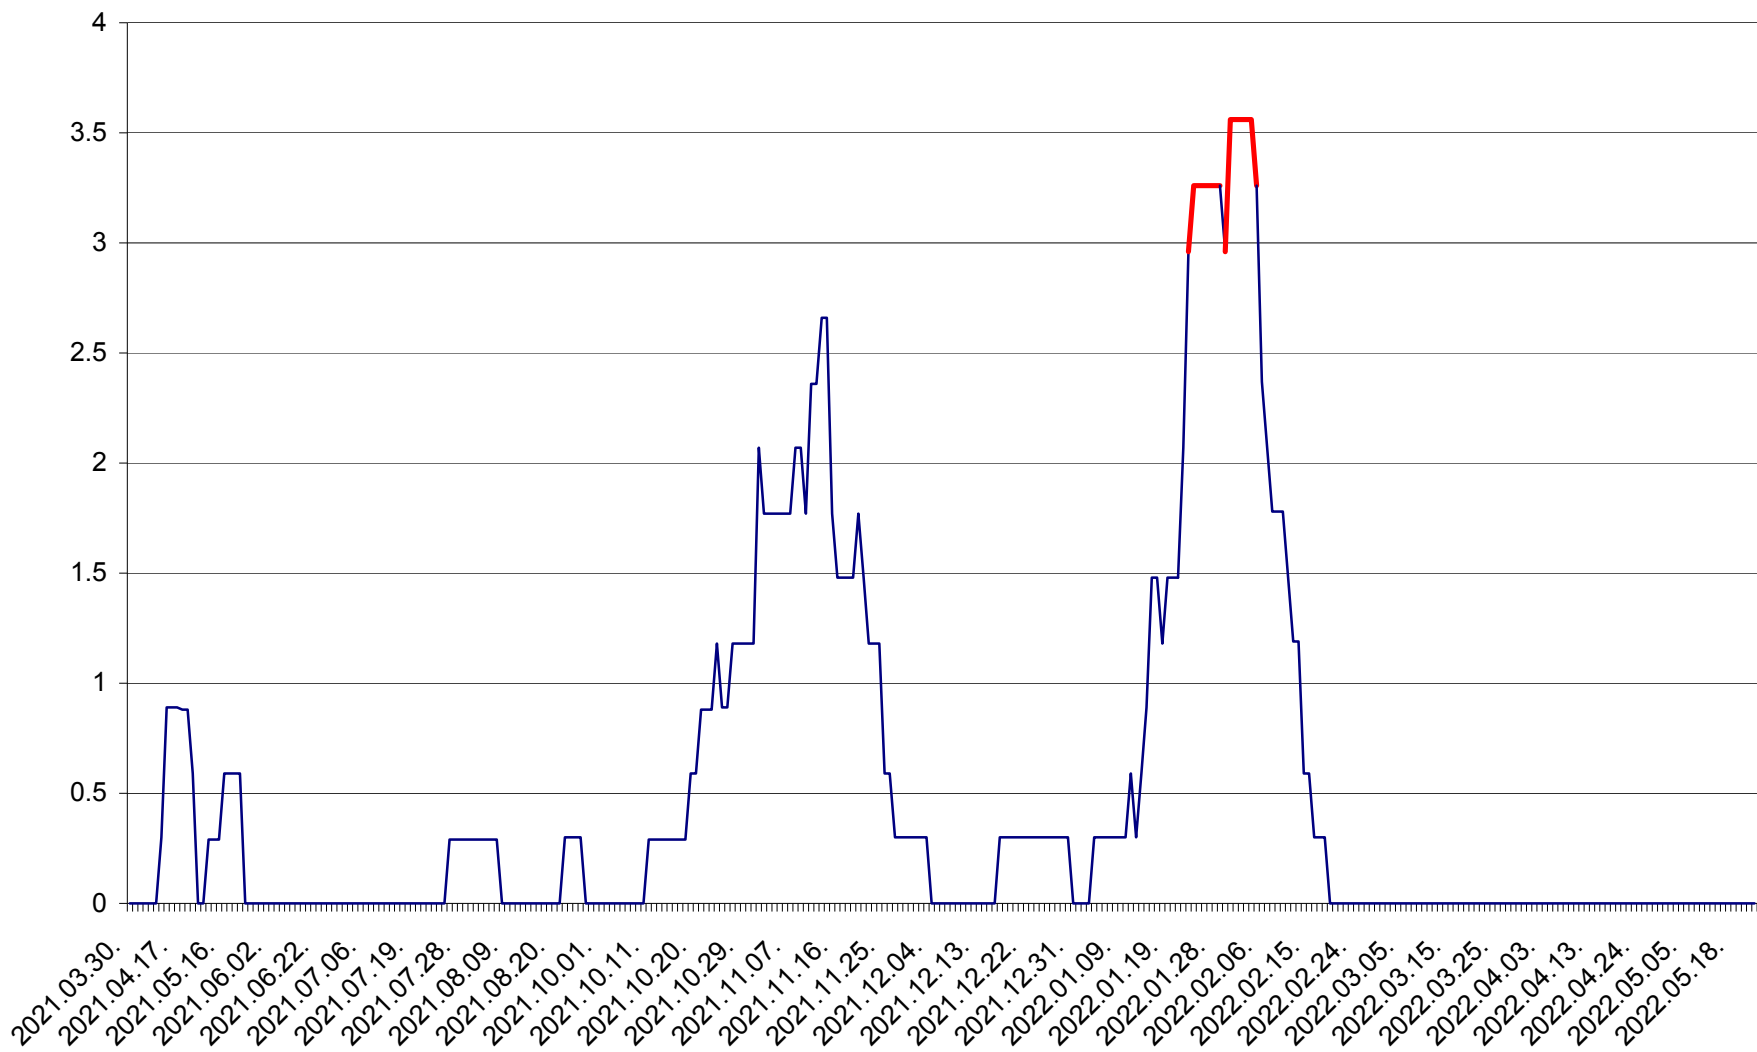

MUNICIPIUL GHEORGHENI - Evolutia incidentei cumulate pe 14 zile la ‰ de locuitori  
2021.04.01. - 2022.05.22.

JOSENI - Evolutia incidentei cumulate pe 14 zile la ‰ de locuitori  
2021.04.01. - 2022.05.22.

LĂZAREA - Evolutia incidentei cumulate pe 14 zile la % de locuitori  
2021.04.01. - 2022.05.22.

LELICENI - Evolutia incidentei cumulate pe 14 zile la % de locuitori  
2021.04.01. - 2022.05.22.

LUETA - Evolutia incidentei cumulate pe 14 zile la ‰ de locuitori  
2021.04.01. - 2022.05.22.

LUNCA DE JOS - Evolutia incidentei cumulate pe 14 zile la ‰ de locuitori  
2021.04.01. - 2022.05.22.

LUNCA DE SUS - Evolutia incidentei cumulate pe 14 zile la ‰ de locuitori  
2021.04.01. - 2022.05.22.