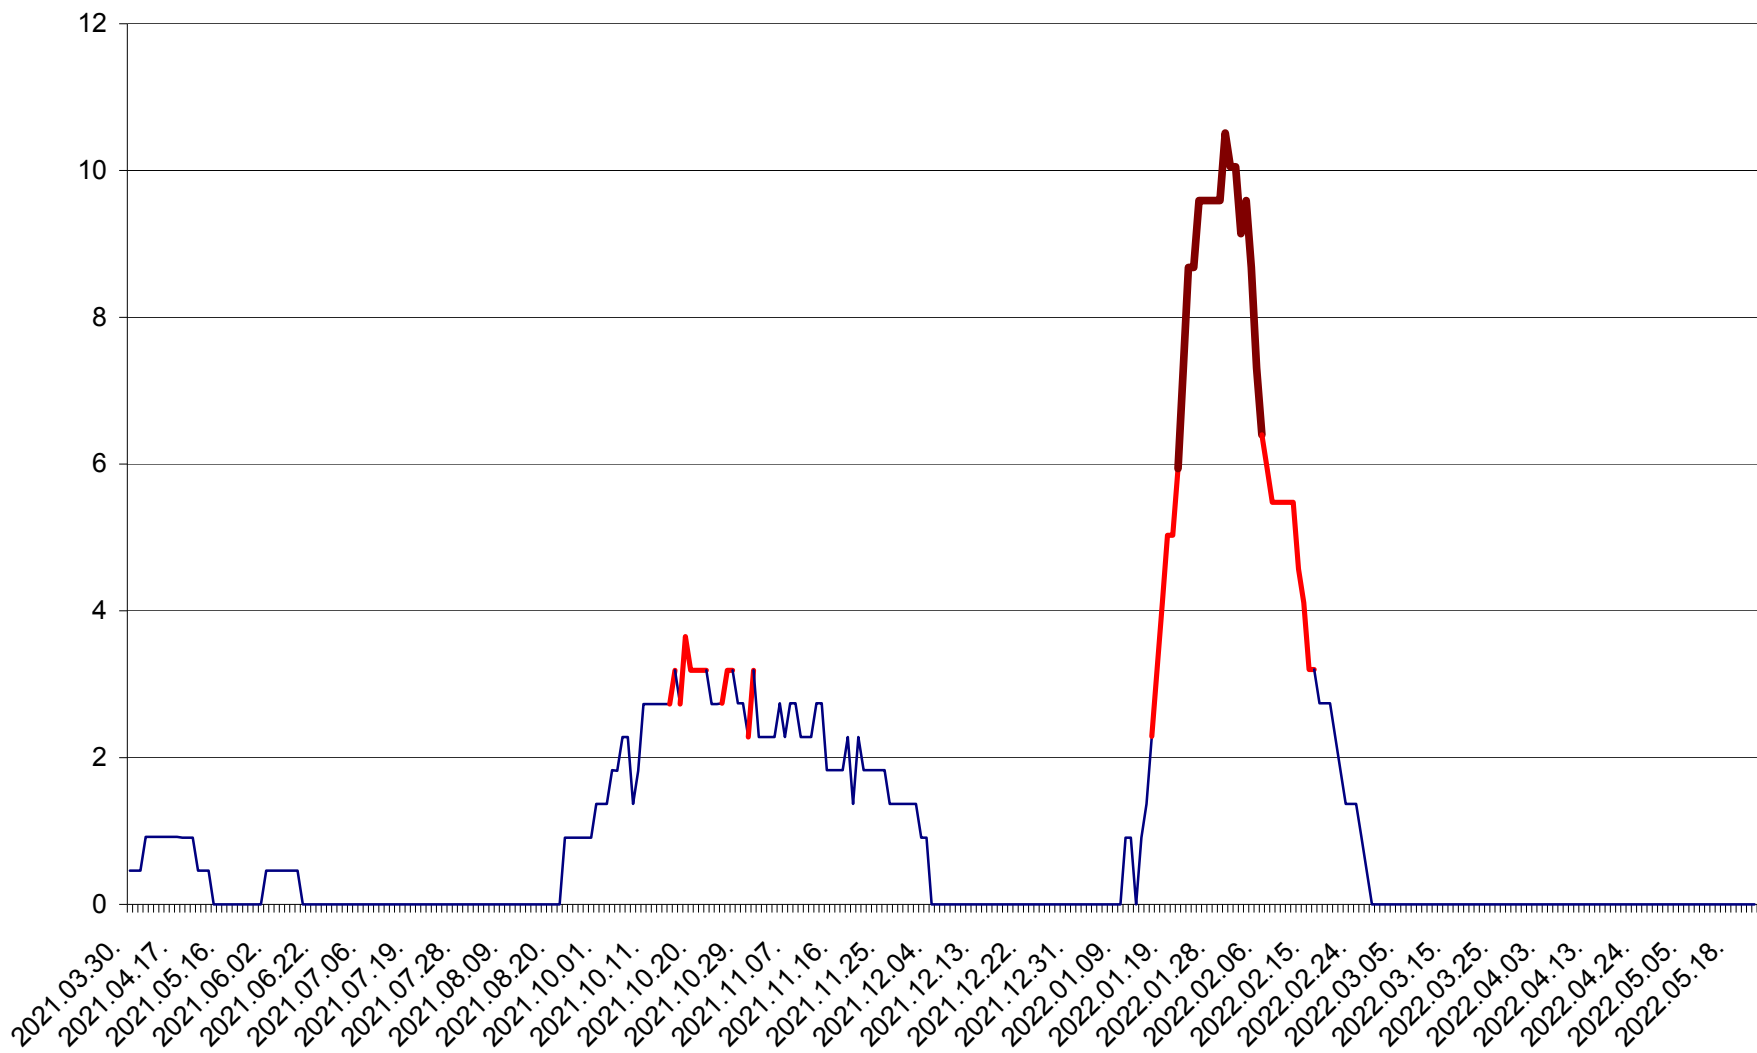

CICEU - Evolutia incidentei cumulate pe 14 zile la ‰ de locuitori  
2021.04.01. - 2022.05.22.

CIUCSÂNGEORGIU - Evolutia incidentei cumulate pe 14 zile la % de locuitori  
2021.04.01. - 2022.05.22.

CIUMANI - Evolutia incidentei cumulate pe 14 zile la ‰ de locuitori  
2021.04.01. - 2022.05.22.

CORBU - Evolutia incidentei cumulate pe 14 zile la ‰ de locuitori  
2021.04.01. - 2022.05.22.

CORUND - Evolutia incidentei cumulate pe 14 zile la ‰ de locuitori  
2021.04.01. - 2022.05.22.

COZMENI - Evolutia incidentei cumulate pe 14 zile la ‰ de locuitori  
2021.04.01. - 2022.05.22.

ORAȘ CRISTURU SECUIESC - Evolutia incidentei cumulate pe 14 zile la ‰ de locuitori  
2021.04.01. - 2022.05.22.

DĂNEȘTI - Evolutia incidentei cumulate pe 14 zile la ‰ de locuitori  
2021.04.01. - 2022.05.22.

DÂRJIU - Evolutia incidentei cumulate pe 14 zile la ‰ de locuitori  
2021.04.01. - 2022.05.22.

DEALU - Evolutia incidentei cumulate pe 14 zile la ‰ de locuitori  
2021.04.01. - 2022.05.22.

DITRĂU - Evolutia incidentei cumulate pe 14 zile la ‰ de locuitori  
2021.04.01. - 2022.05.22.