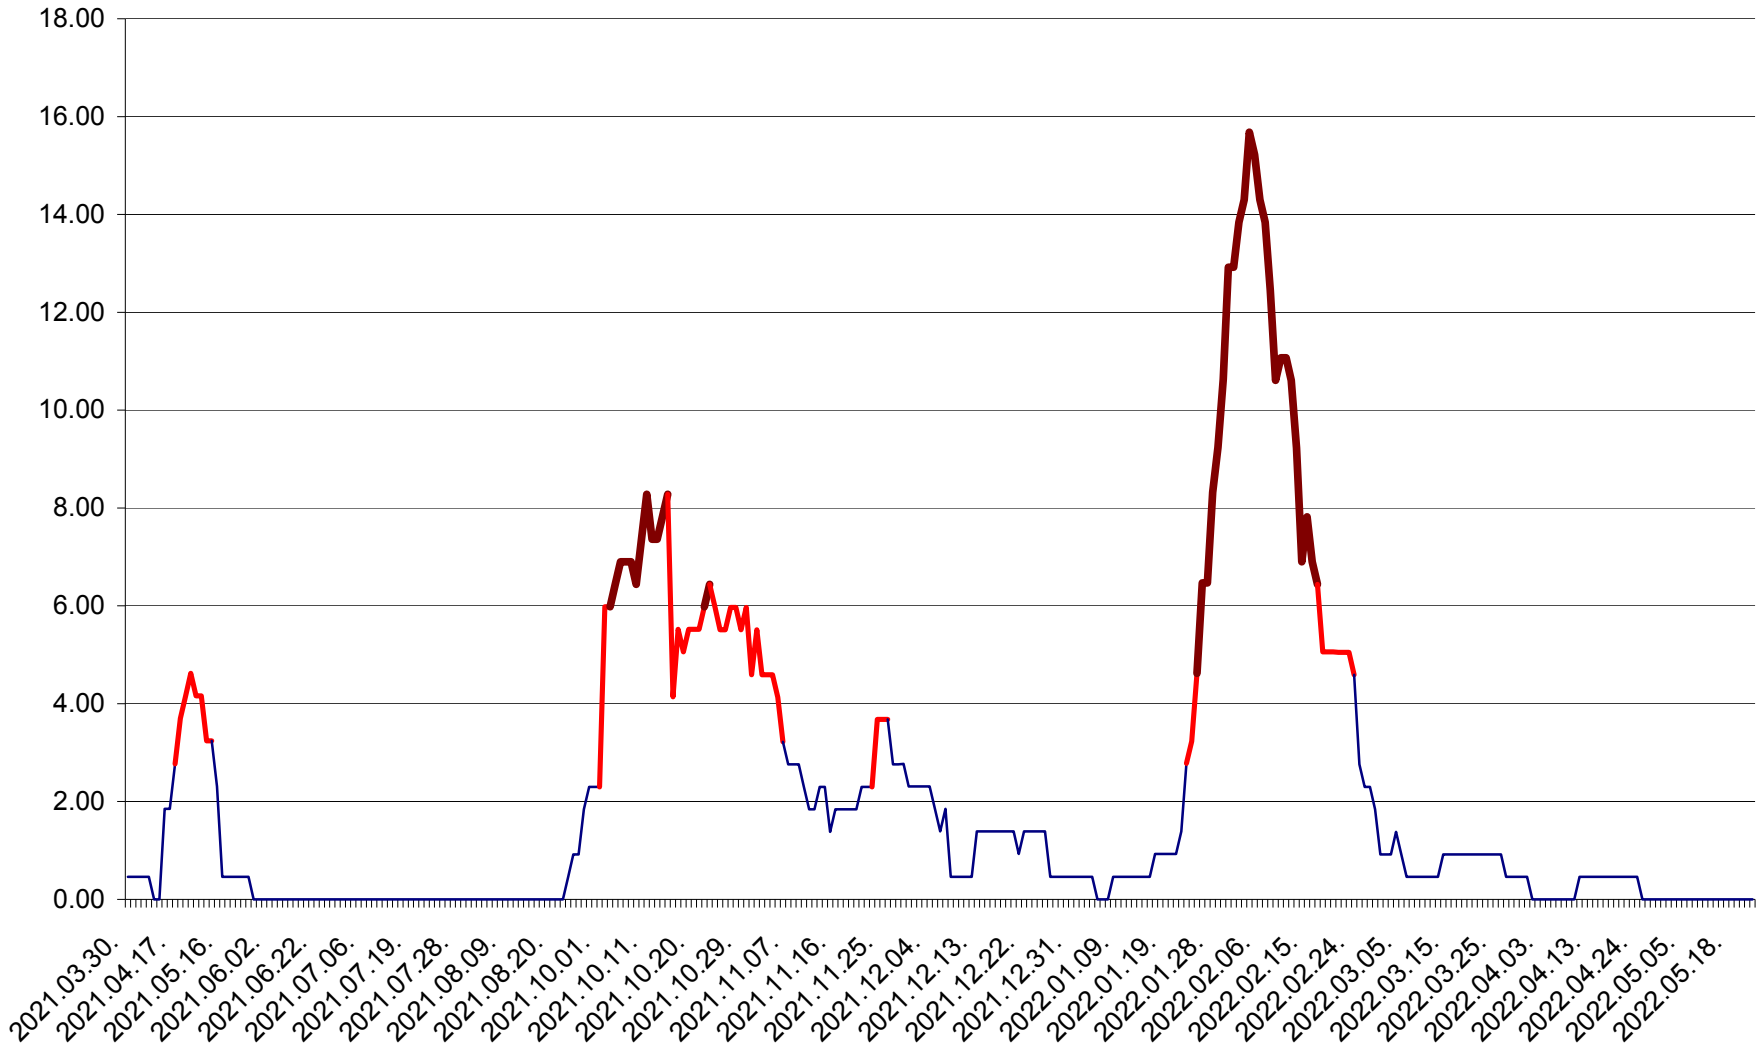

ATID - Evolutia incidentei cumulate pe 14 zile la ‰ de locuitori  
2021.04.01. - 2022.05.22.

AVRĂMEȘTI - Evolutia incidentei cumulate pe 14 zile la ‰ de locuitori  
2021.04.01. - 2022.05.22.

ORAȘ BĂILE TUȘNAD - Evoluția incidenței cumulate pe 14 zile la ‰ de locuitori  
2021.04.01. - 2022.05.22.

ORAȘ BĂLAN - Evolția incidenței cumulate pe 14 zile la ‰ de locuitori  
2021.04.01. - 2022.05.22.

BILBOR - Evolutia incidentei cumulate pe 14 zile la ‰ de locuitori  
2021.04.01. - 2022.05.22.

ORAȘ BORSEC - Evolutia incidentei cumulate pe 14 zile la ‰ de locuitori  
2021.04.01. - 2022.05.22.

BRĂDEȘTI - Evolutia incidentei cumulate pe 14 zile la ‰ de locuitori  
2021.04.01. - 2022.05.22.

CĂPÂLNIȚA - Evoluția incidenței cumulate pe 14 zile la ‰ de locuitori  
2021.04.01. - 2022.05.22.

CÂRȚA - Evolutia incidentei cumulate pe 14 zile la ‰ de locuitori  
2021.04.01. - 2022.05.22.

CICEU - Evolutia incidentei cumulate pe 14 zile la ‰ de locuitori  
2021.04.01. - 2022.05.22.

CIUCSÂNGEORGIU - Evolutia incidentei cumulate pe 14 zile la % de locuitori  
2021.04.01. - 2022.05.22.

CIUMANI - Evolutia incidentei cumulate pe 14 zile la ‰ de locuitori  
2021.04.01. - 2022.05.22.