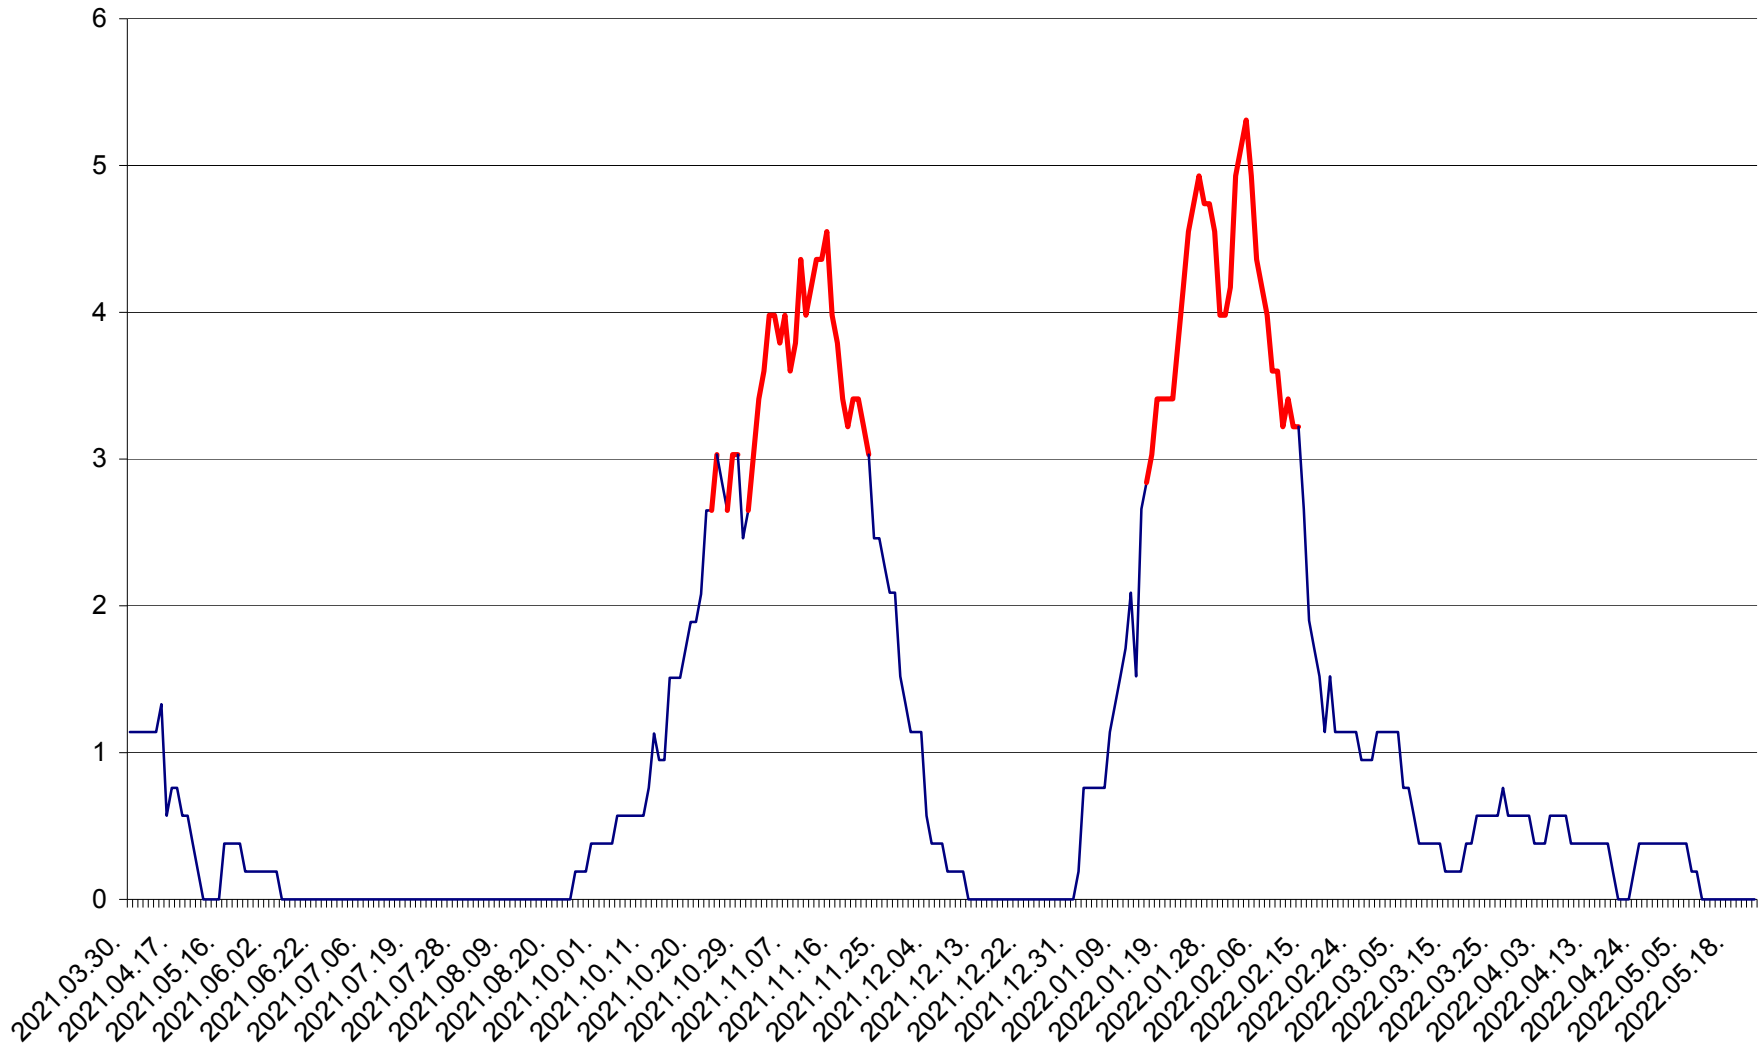

SICULENI - Evolutia incidentei cumulate pe 14 zile la % de locuitori  
2021.04.01. - 2022.05.22.

ȘIMONEȘTI - Evolutia incidentei cumulate pe 14 zile la ‰ de locuitori  
2021.04.01. - 2022.05.22.

SUBCETATE - Evolutia incidentei cumulate pe 14 zile la ‰ de locuitori  
2021.04.01. - 2022.05.22.

SUSENI - Evolutia incidentei cumulate pe 14 zile la ‰ de locuitori  
2021.04.01. - 2022.05.22.

TOMEȘTI - Evolutia incidentei cumulate pe 14 zile la ‰ de locuitori  
2021.04.01. - 2022.05.22.

MUNICIPIUL TOPLIȚA - Evolutia incidentei cumulate pe 14 zile la ‰ de locuitori  
2021.04.01. - 2022.05.22.