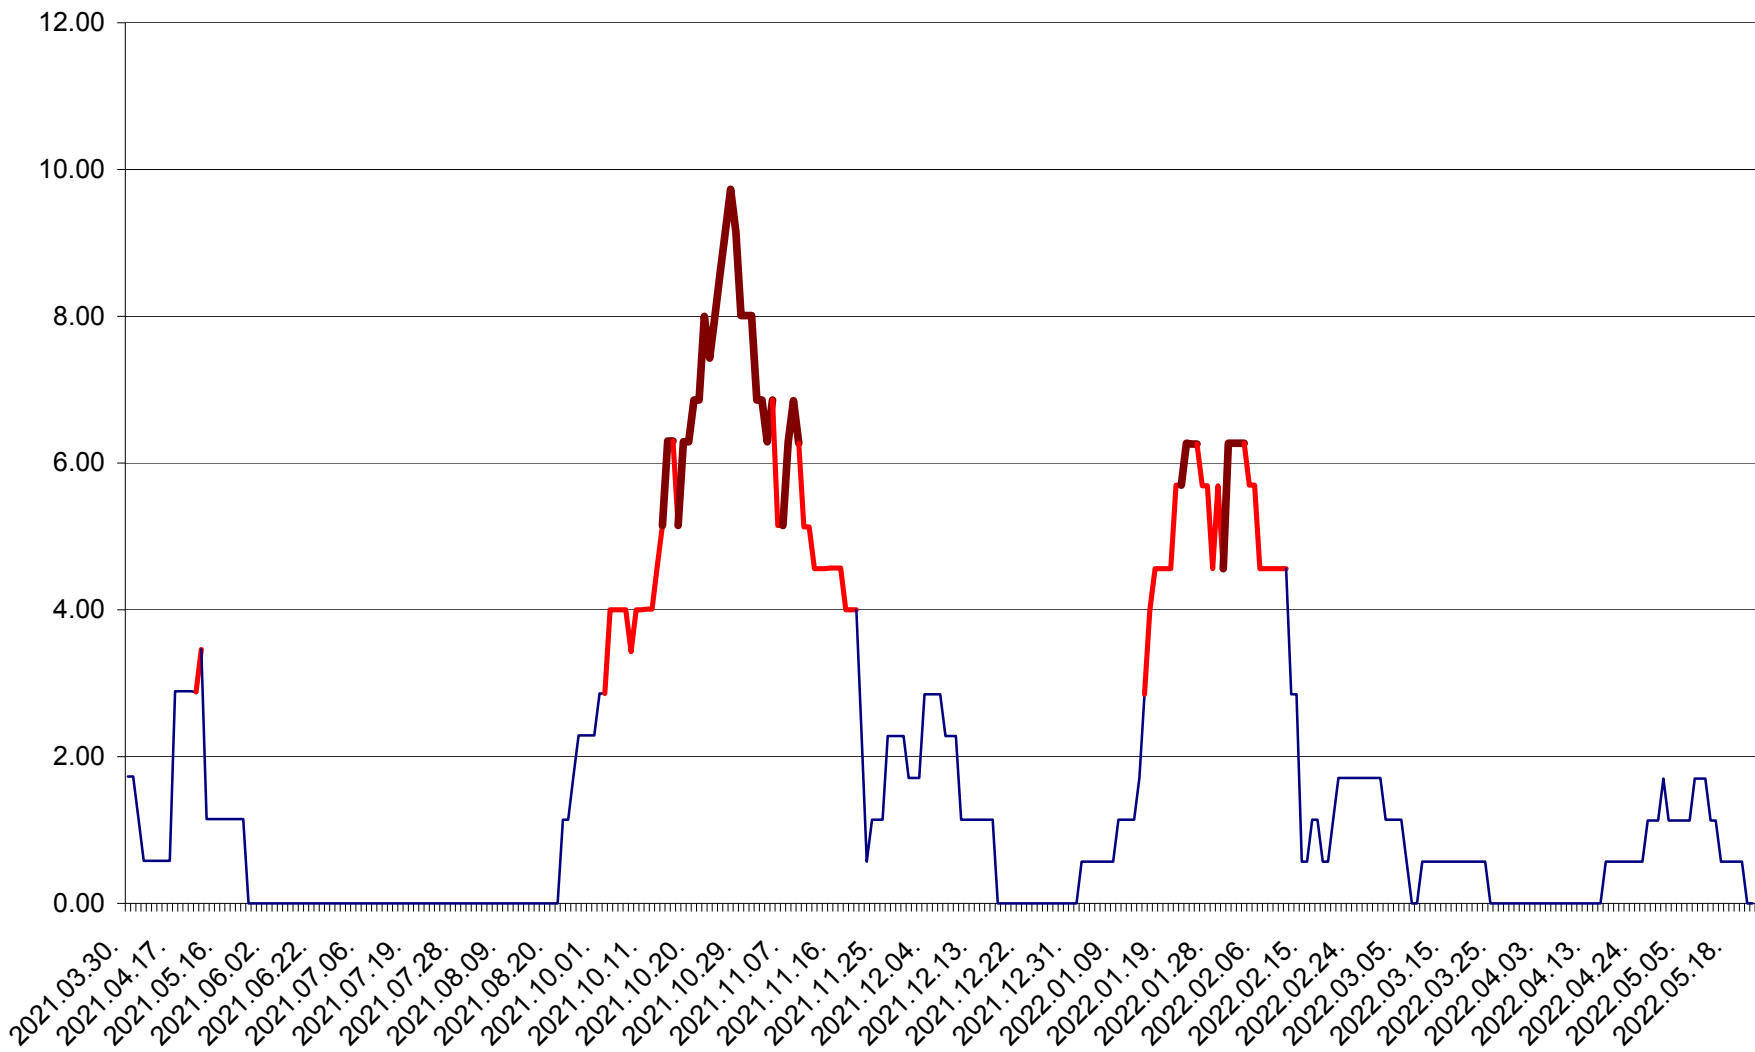

ORAȘ VLĂHIȚA - Evolutia incidentei cumulate pe 14 zile la ‰ de locuitori
2021.04.01. - 2022.05.22.

VĂRȘAG - Evolutia incidentei cumulate pe 14 zile la ‰ de locuitori
2021.04.01. - 2022.05.22.