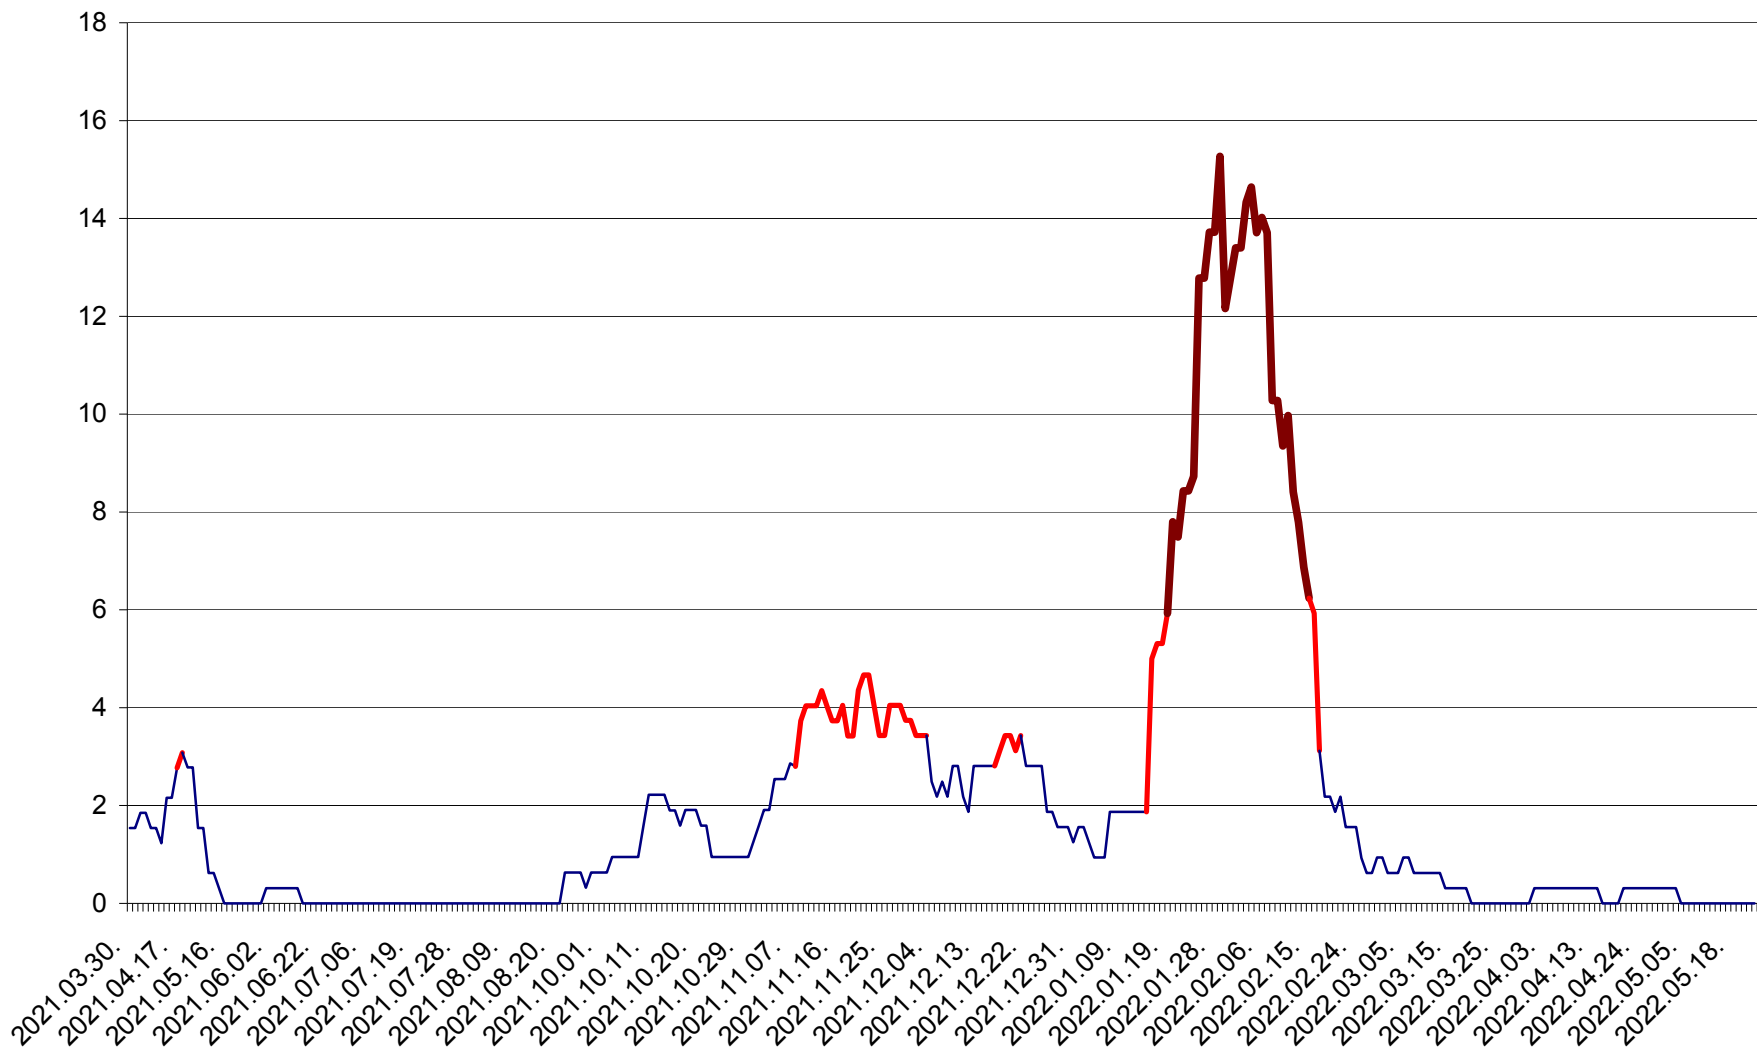

TUȘNAD - Evolutia incidentei cumulate pe 14 zile la ‰ de locuitori
2021.04.01. - 2022.05.22.