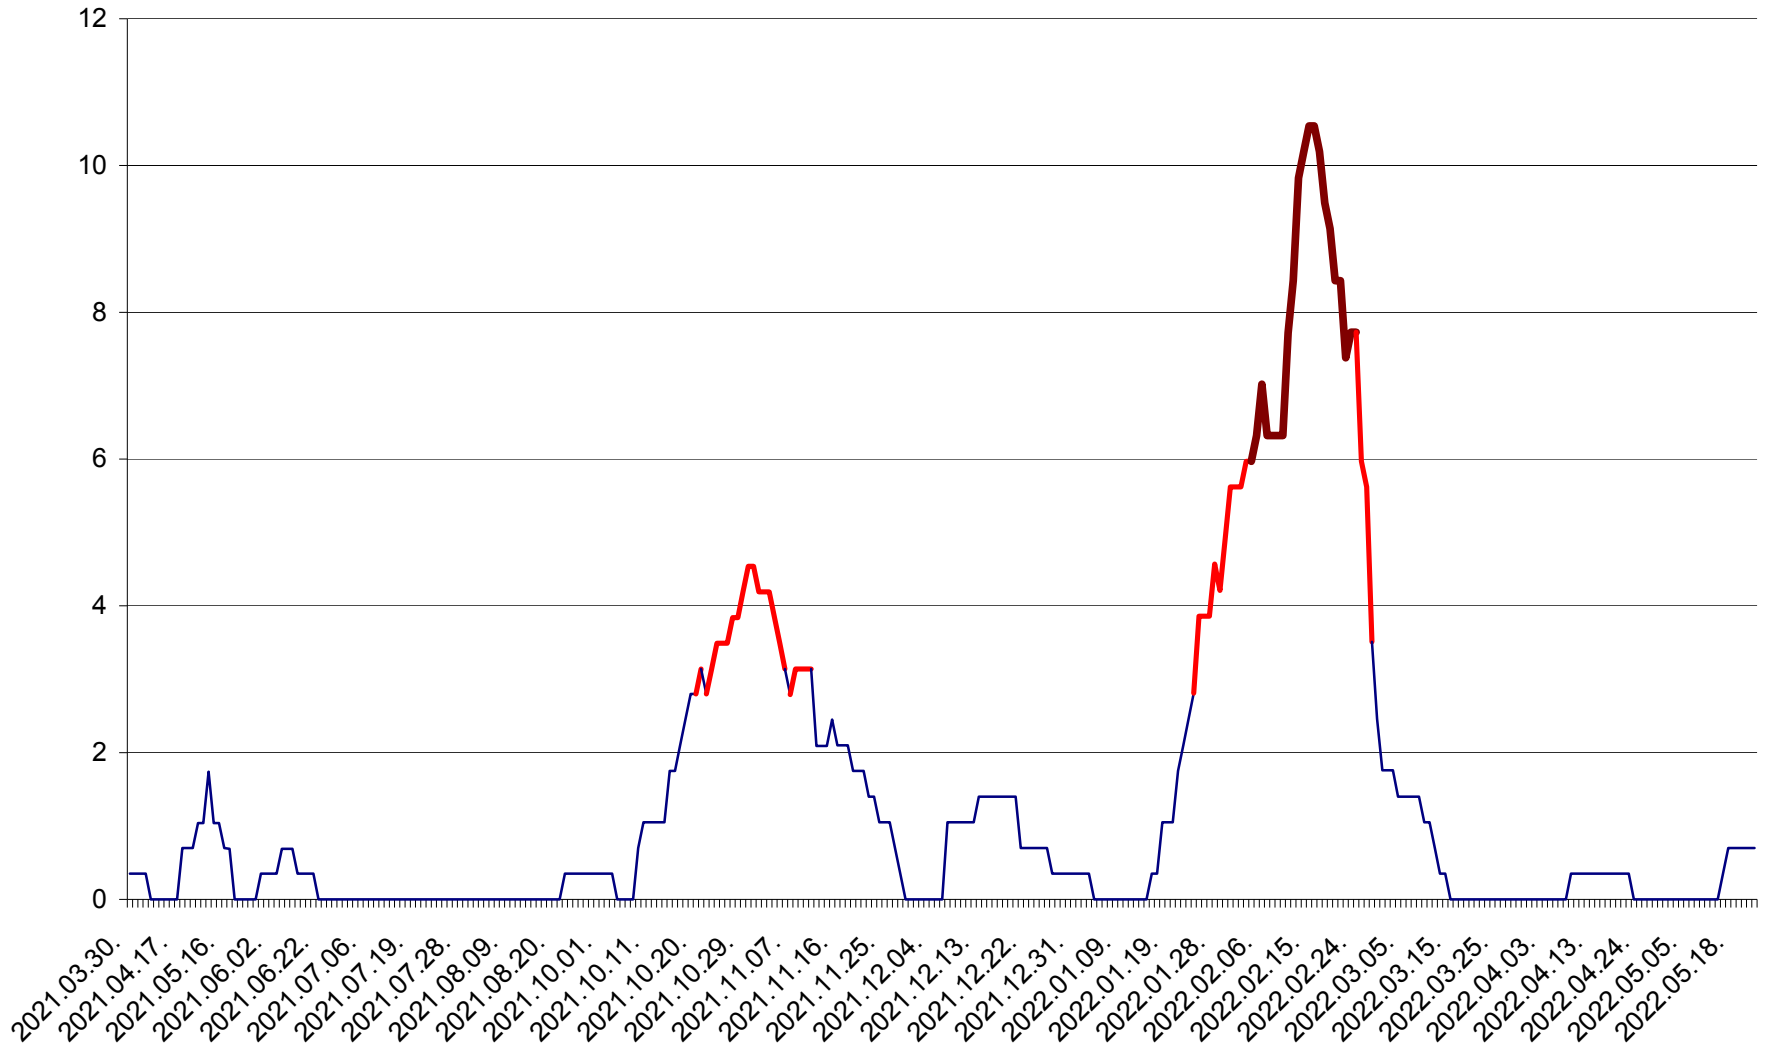

SICULENI - Evolutia incidentei cumulate pe 14 zile la % de locuitori
2021.04.01. - 2022.05.22.