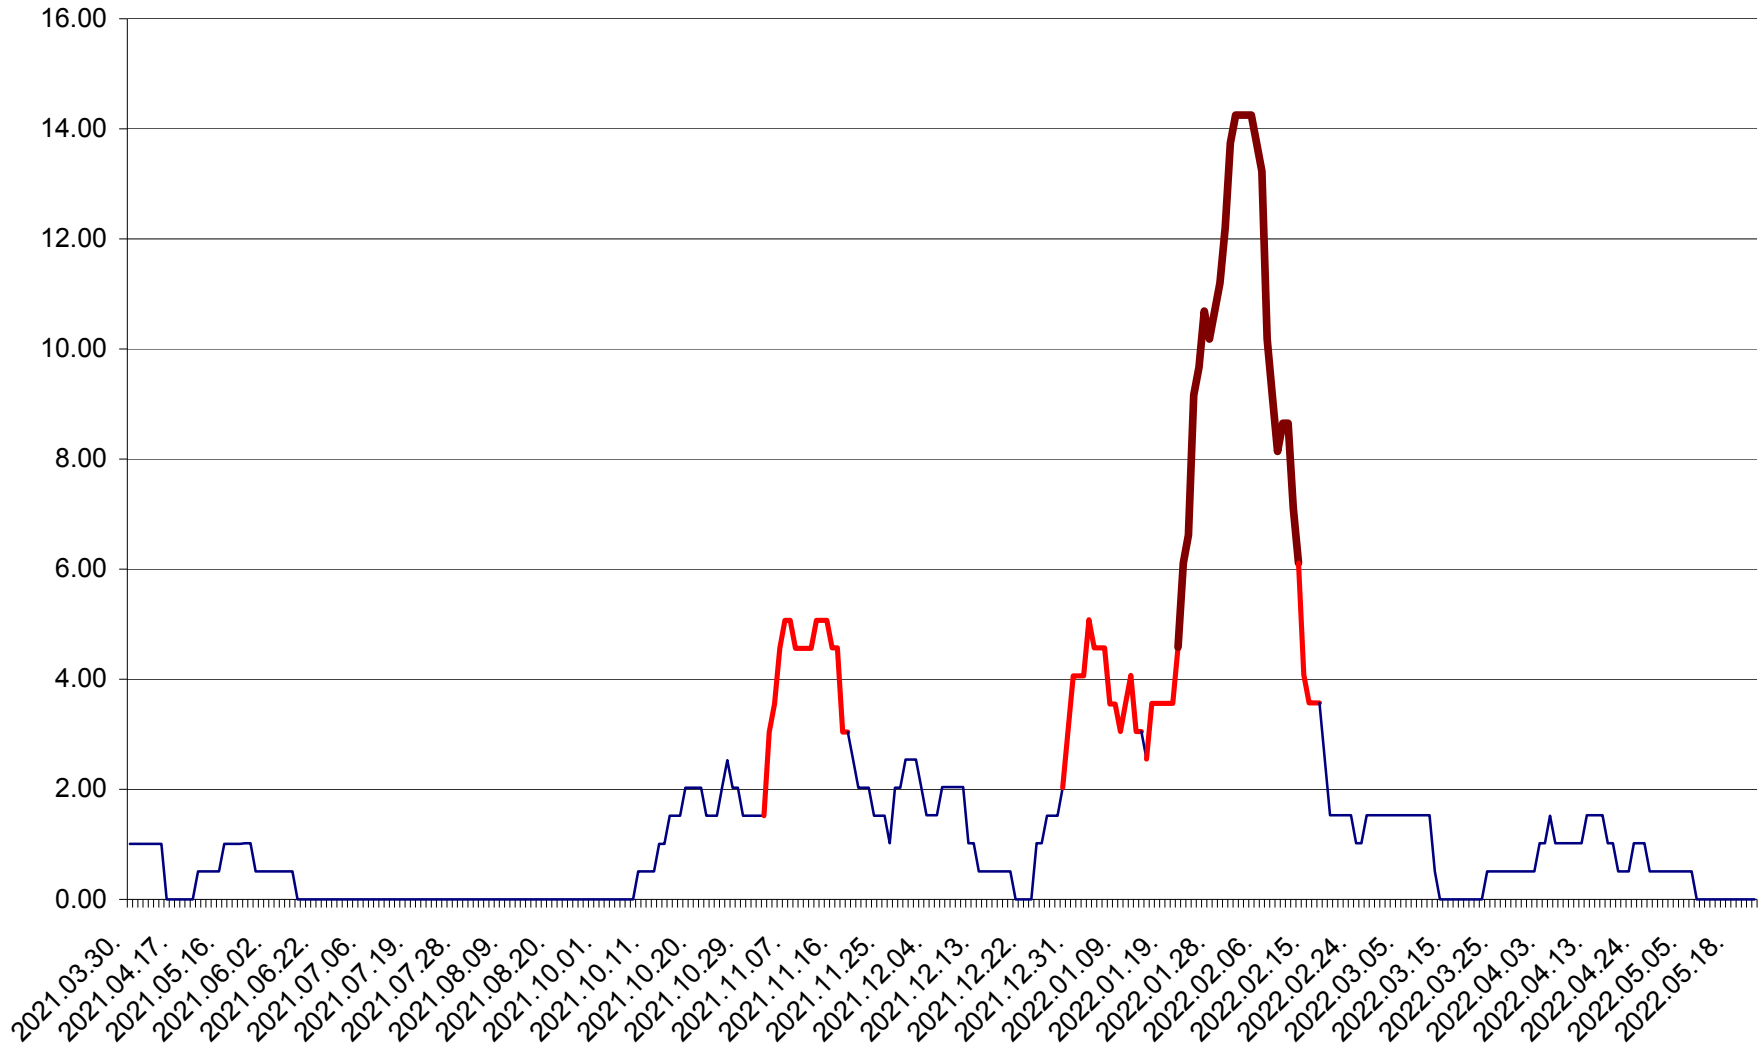

VĂRȘAG - Evolutia incidentei cumulate pe 14 zile la ‰ de locuitori  
2021.04.01. - 2022.05.22.

ORAȘ VLĂHIȚA - Evolutia incidentei cumulate pe 14 zile la ‰ de locuitori  
2021.04.01. - 2022.05.22.

VOȘLĂBENI - Evolutia incidentei cumulate pe 14 zile la ‰ de locuitori  
2021.04.01. - 2022.05.22.

ZETEA - Evolutia incidentei cumulate pe 14 zile la ‰ de locuitori  
2021.04.01. - 2022.05.22.

Total - Evolutia incidentei cumulate pe 14 zile la ‰ de locuitori  
2021.04.01. - 2022.05.22.