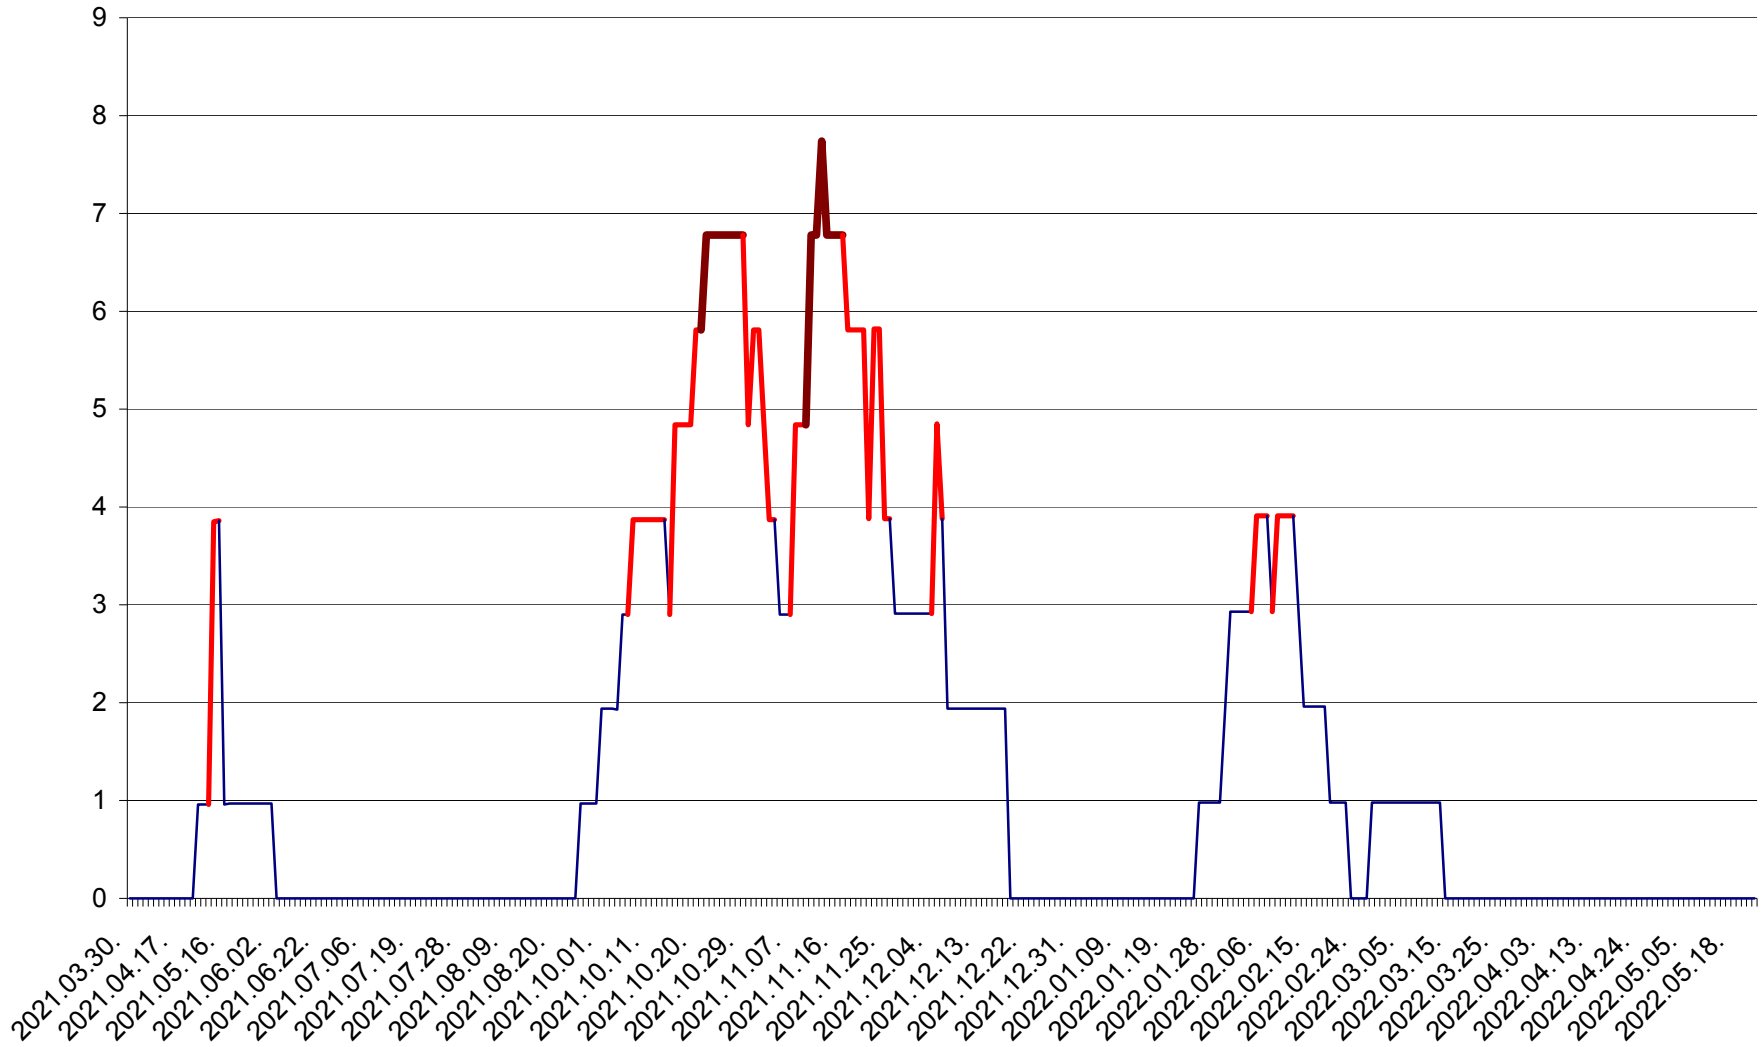

CORBU - Evolutia incidentei cumulate pe 14 zile la ‰ de locuitori  
2021.04.01. - 2022.05.22.

CORUND - Evolutia incidentei cumulate pe 14 zile la ‰ de locuitori  
2021.04.01. - 2022.05.22.

COZMENI - Evolutia incidentei cumulate pe 14 zile la ‰ de locuitori  
2021.04.01. - 2022.05.22.

ORAȘ CRISTURU SECUIESC - Evolutia incidentei cumulate pe 14 zile la ‰ de locuitori  
2021.04.01. - 2022.05.22.

DĂNEȘTI - Evolutia incidentei cumulate pe 14 zile la ‰ de locuitori  
2021.04.01. - 2022.05.22.

DÂRJIU - Evolutia incidentei cumulate pe 14 zile la ‰ de locuitori  
2021.04.01. - 2022.05.22.

DEALU - Evolutia incidentei cumulate pe 14 zile la ‰ de locuitori  
2021.04.01. - 2022.05.22.

DITRĂU - Evolutia incidentei cumulate pe 14 zile la ‰ de locuitori  
2021.04.01. - 2022.05.22.

FELICENI - Evolutia incidentei cumulate pe 14 zile la % de locuitori  
2021.04.01. - 2022.05.22.

FRUMOASA - Evolutia incidentei cumulate pe 14 zile la ‰ de locuitori  
2021.04.01. - 2022.05.22.

GĂLĂUȚAȘ - Evolutia incidentei cumulate pe 14 zile la ‰ de locuitori  
2021.04.01. - 2022.05.22.