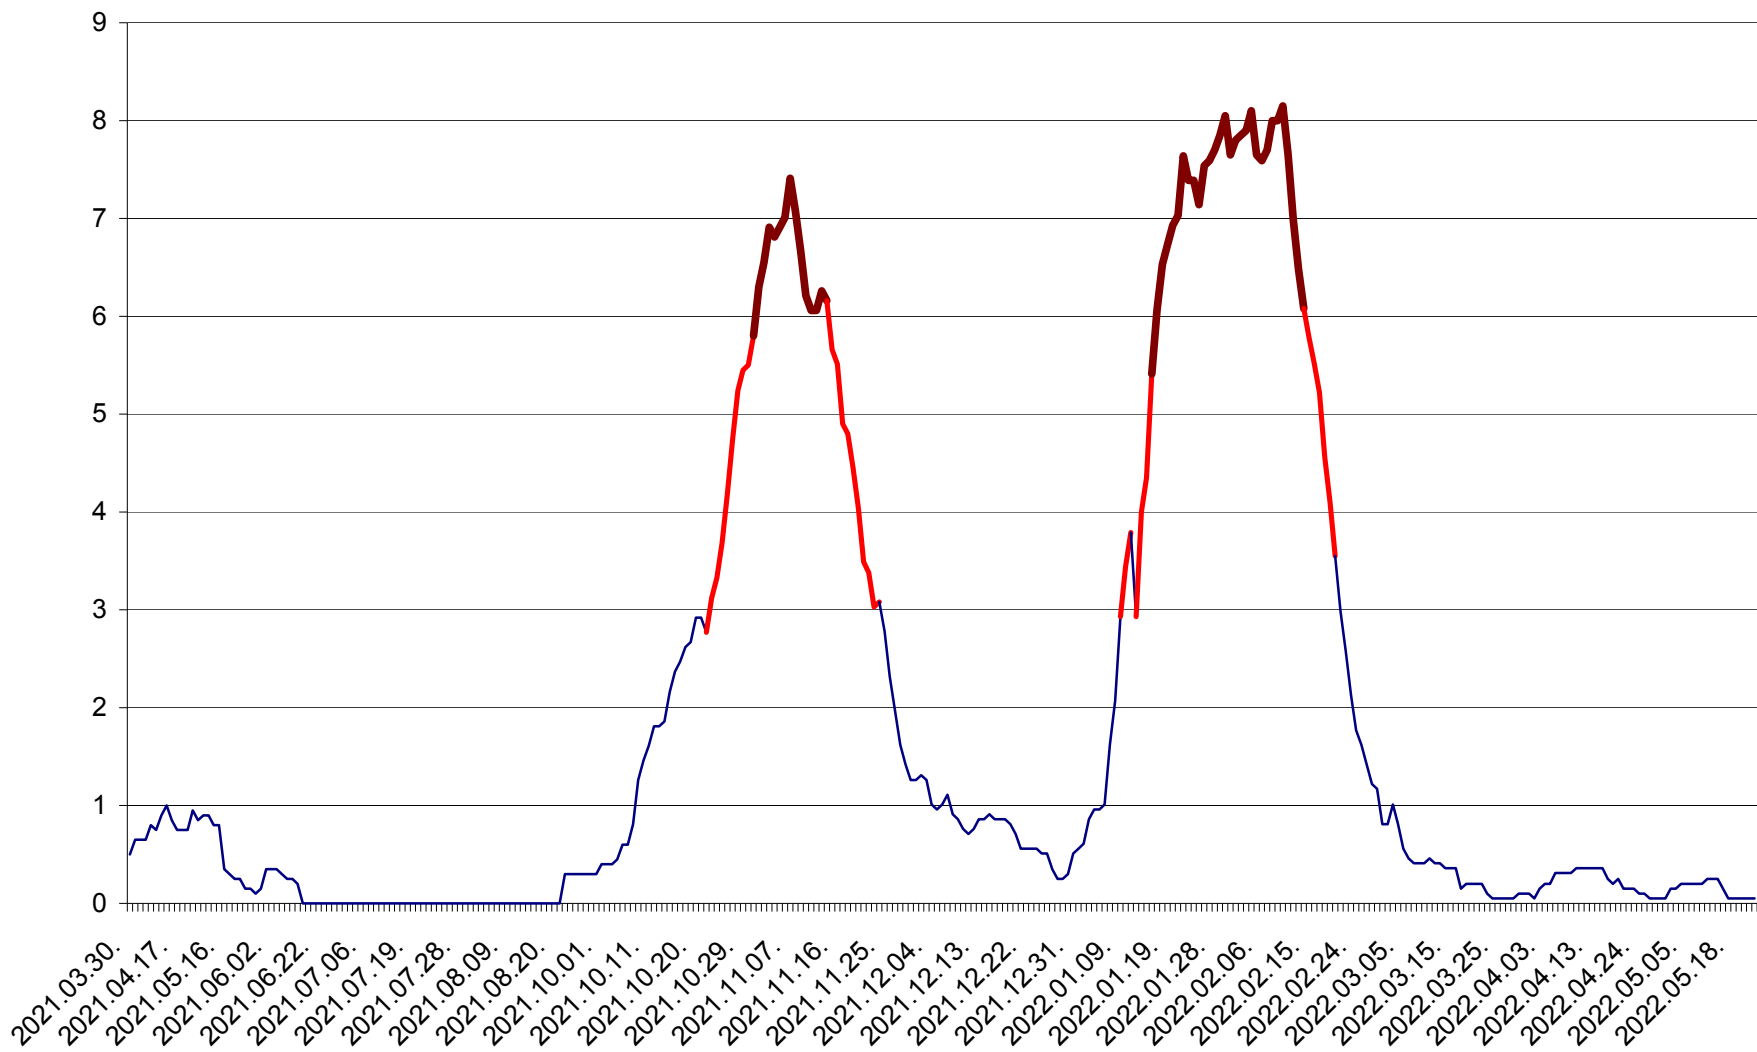

DÂRJIU - Evolutia incidentei cumulate pe 14 zile la ‰ de locuitori  
2021.04.01. - 2022.05.22.

DEALU - Evolutia incidentei cumulate pe 14 zile la ‰ de locuitori  
2021.04.01. - 2022.05.22.

DITRĂU - Evolutia incidentei cumulate pe 14 zile la ‰ de locuitori  
2021.04.01. - 2022.05.22.

FELICENI - Evolutia incidentei cumulate pe 14 zile la % de locuitori  
2021.04.01. - 2022.05.22.

FRUMOASA - Evolutia incidentei cumulate pe 14 zile la ‰ de locuitori  
2021.04.01. - 2022.05.22.

GĂLĂUȚAȘ - Evolutia incidentei cumulate pe 14 zile la ‰ de locuitori  
2021.04.01. - 2022.05.22.

MUNICIPIUL GHEORGHENI - Evolutia incidentei cumulate pe 14 zile la ‰ de locuitori  
2021.04.01. - 2022.05.22.

JOSENI - Evolutia incidentei cumulate pe 14 zile la ‰ de locuitori  
2021.04.01. - 2022.05.22.

LĂZAREA - Evolutia incidentei cumulate pe 14 zile la % de locuitori  
2021.04.01. - 2022.05.22.

LELICENI - Evolutia incidentei cumulate pe 14 zile la % de locuitori  
2021.04.01. - 2022.05.22.

LUETA - Evolutia incidentei cumulate pe 14 zile la ‰ de locuitori  
2021.04.01. - 2022.05.22.