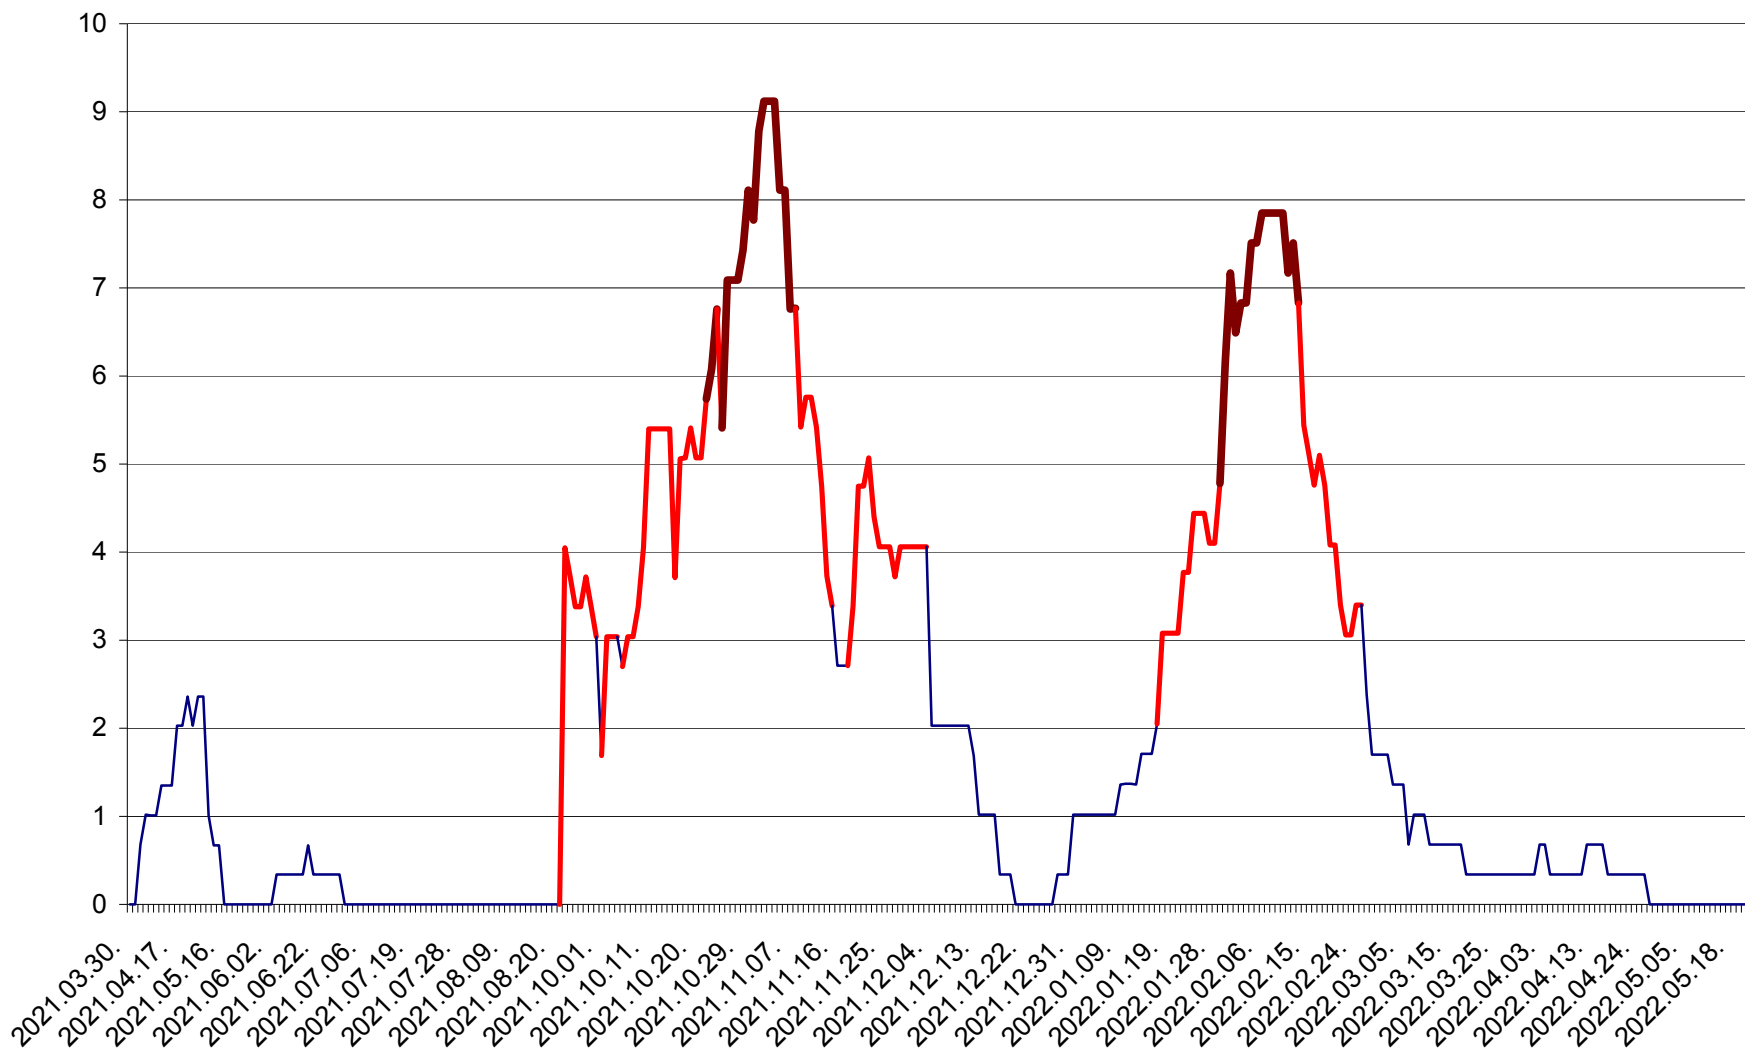

LĂZAREA - Evolutia incidentei cumulate pe 14 zile la % de locuitori  
2021.04.01. - 2022.05.22.

LELICENI - Evolutia incidentei cumulate pe 14 zile la % de locuitori  
2021.04.01. - 2022.05.22.

LUETA - Evolutia incidentei cumulate pe 14 zile la ‰ de locuitori  
2021.04.01. - 2022.05.22.

LUNCA DE JOS - Evolutia incidentei cumulate pe 14 zile la ‰ de locuitori  
2021.04.01. - 2022.05.22.

LUNCA DE SUS - Evolutia incidentei cumulate pe 14 zile la ‰ de locuitori  
2021.04.01. - 2022.05.22.

LUPENI - Evolutia incidentei cumulate pe 14 zile la ‰ de locuitori  
2021.04.01. - 2022.05.22.

MĂDĂRAȘ - Evolutia incidentei cumulate pe 14 zile la ‰ de locuitori  
2021.04.01. - 2022.05.22.

MĂRTINIȘ - Evolutia incidentei cumulate pe 14 zile la ‰ de locuitori  
2021.04.01. - 2022.05.22.

MEREȘTI - Evolutia incidentei cumulate pe 14 zile la ‰ de locuitori  
2021.04.01. - 2022.05.22.

MUNICIPIUL MIERCUREA-CIUC - Evolutia incidentei cumulate pe 14 zile la ‰ de locuitori  
2021.04.01. - 2022.05.22.