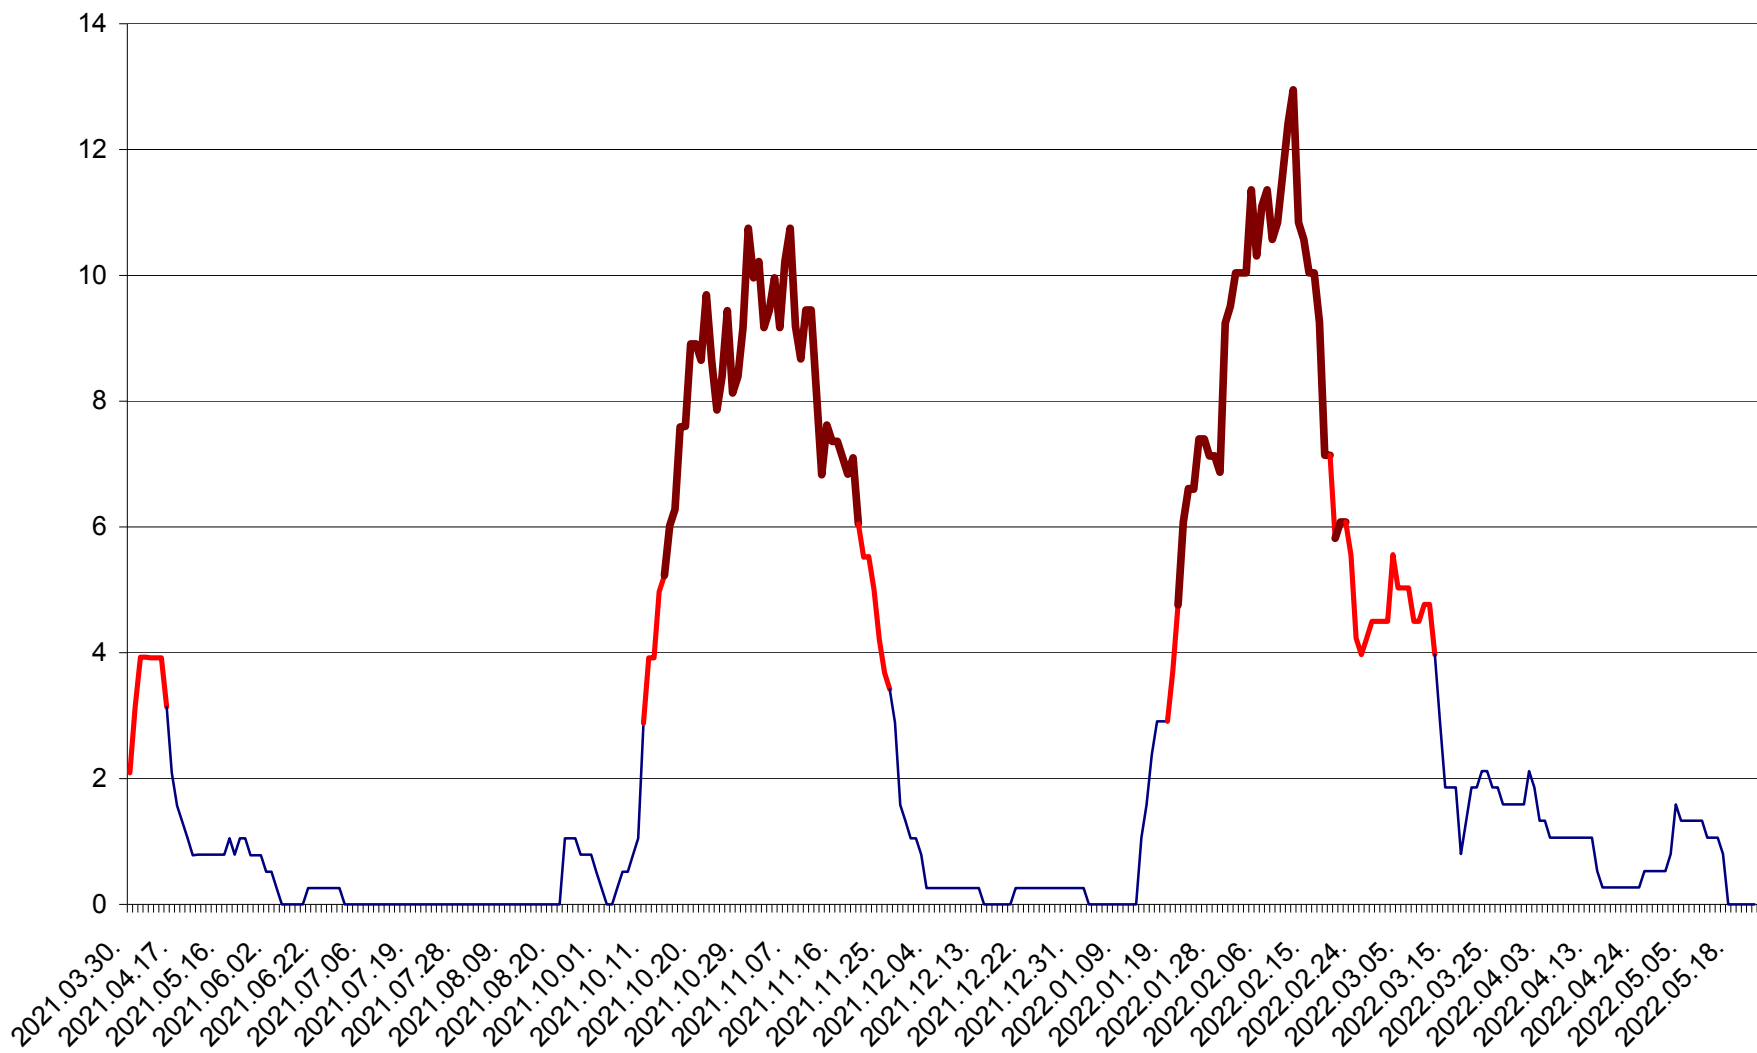

SATU MARE - Evolutia incidentei cumulate pe 14 zile la ‰ de locuitori
2021.04.01. - 2022.05.22.