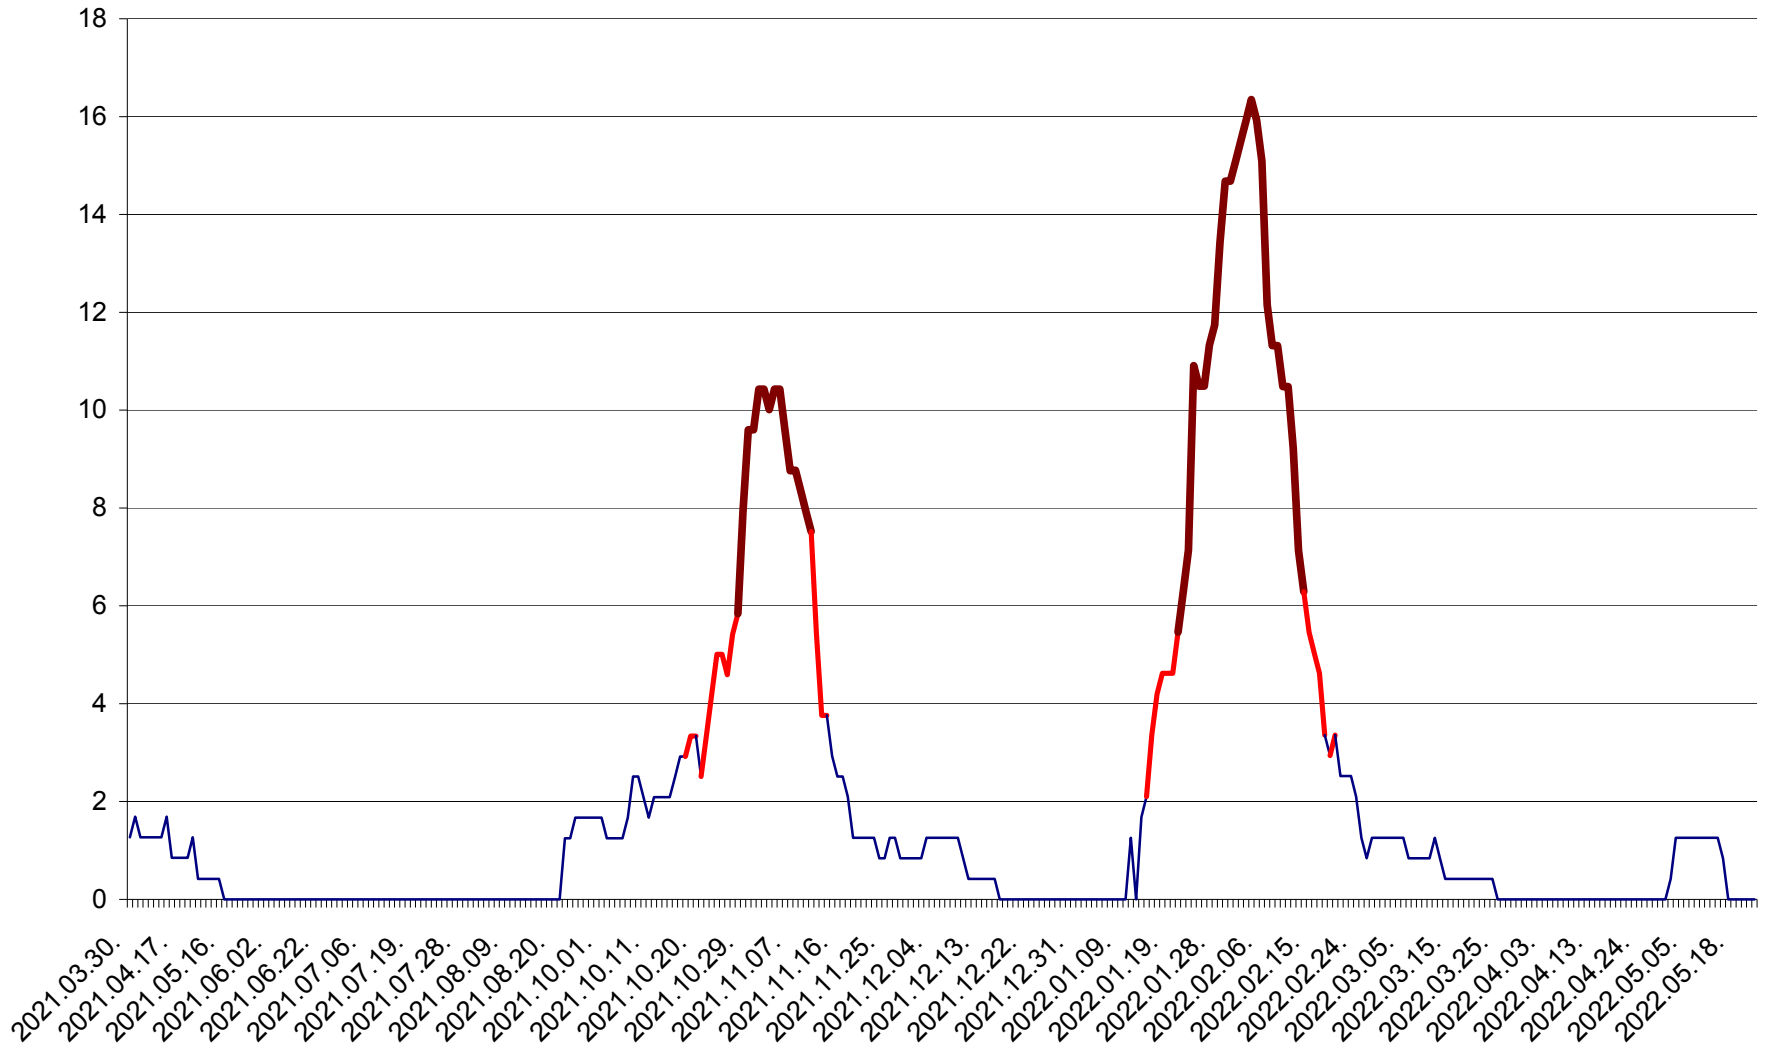

FELICENI - Evolutia incidentei cumulate pe 14 zile la % de locuitori  
2021.04.01. - 2022.05.22.

FRUMOASA - Evolutia incidentei cumulate pe 14 zile la ‰ de locuitori  
2021.04.01. - 2022.05.22.

GĂLĂUȚAȘ - Evolutia incidentei cumulate pe 14 zile la ‰ de locuitori  
2021.04.01. - 2022.05.22.

MUNICIPIUL GHEORGHENI - Evolutia incidentei cumulate pe 14 zile la ‰ de locuitori  
2021.04.01. - 2022.05.22.

JOSENI - Evolutia incidentei cumulate pe 14 zile la ‰ de locuitori  
2021.04.01. - 2022.05.22.

LĂZAREA - Evolutia incidentei cumulate pe 14 zile la % de locuitori  
2021.04.01. - 2022.05.22.

LELICENI - Evolutia incidentei cumulate pe 14 zile la % de locuitori  
2021.04.01. - 2022.05.22.

LUETA - Evolutia incidentei cumulate pe 14 zile la ‰ de locuitori  
2021.04.01. - 2022.05.22.

LUNCA DE JOS - Evolutia incidentei cumulate pe 14 zile la ‰ de locuitori  
2021.04.01. - 2022.05.22.

LUNCA DE SUS - Evolutia incidentei cumulate pe 14 zile la ‰ de locuitori  
2021.04.01. - 2022.05.22.