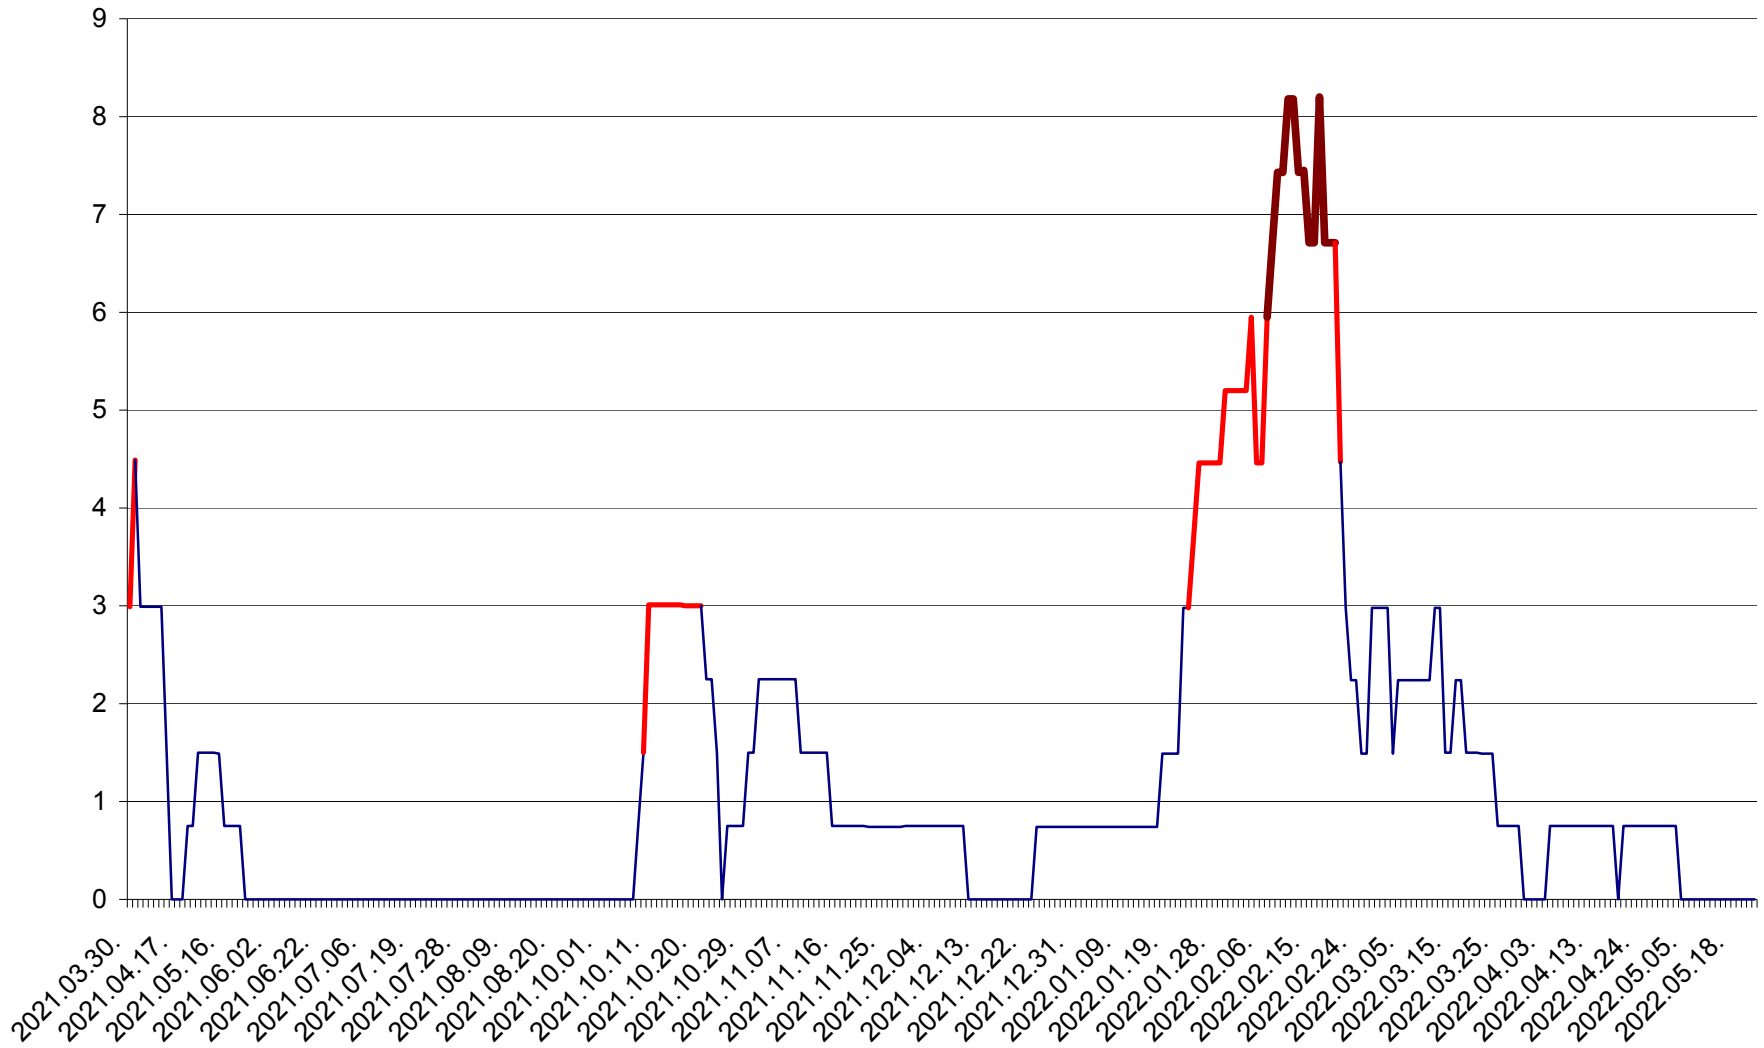

LĂZAREA - Evolutia incidentei cumulate pe 14 zile la % de locuitori  
2021.04.01. - 2022.05.22.

LELICENI - Evolutia incidentei cumulate pe 14 zile la % de locuitori  
2021.04.01. - 2022.05.22.

LUETA - Evolutia incidentei cumulate pe 14 zile la ‰ de locuitori  
2021.04.01. - 2022.05.22.

LUNCA DE JOS - Evolutia incidentei cumulate pe 14 zile la ‰ de locuitori  
2021.04.01. - 2022.05.22.

LUNCA DE SUS - Evolutia incidentei cumulate pe 14 zile la ‰ de locuitori  
2021.04.01. - 2022.05.22.

LUPENI - Evolutia incidentei cumulate pe 14 zile la ‰ de locuitori  
2021.04.01. - 2022.05.22.

MĂDĂRAȘ - Evolutia incidentei cumulate pe 14 zile la ‰ de locuitori  
2021.04.01. - 2022.05.22.

MĂRTINIȘ - Evolutia incidentei cumulate pe 14 zile la ‰ de locuitori  
2021.04.01. - 2022.05.22.

MEREȘTI - Evolutia incidentei cumulate pe 14 zile la ‰ de locuitori  
2021.04.01. - 2022.05.22.

MUNICIPIUL MIERCUREA-CIUC - Evolutia incidentei cumulate pe 14 zile la ‰ de locuitori  
2021.04.01. - 2022.05.22.