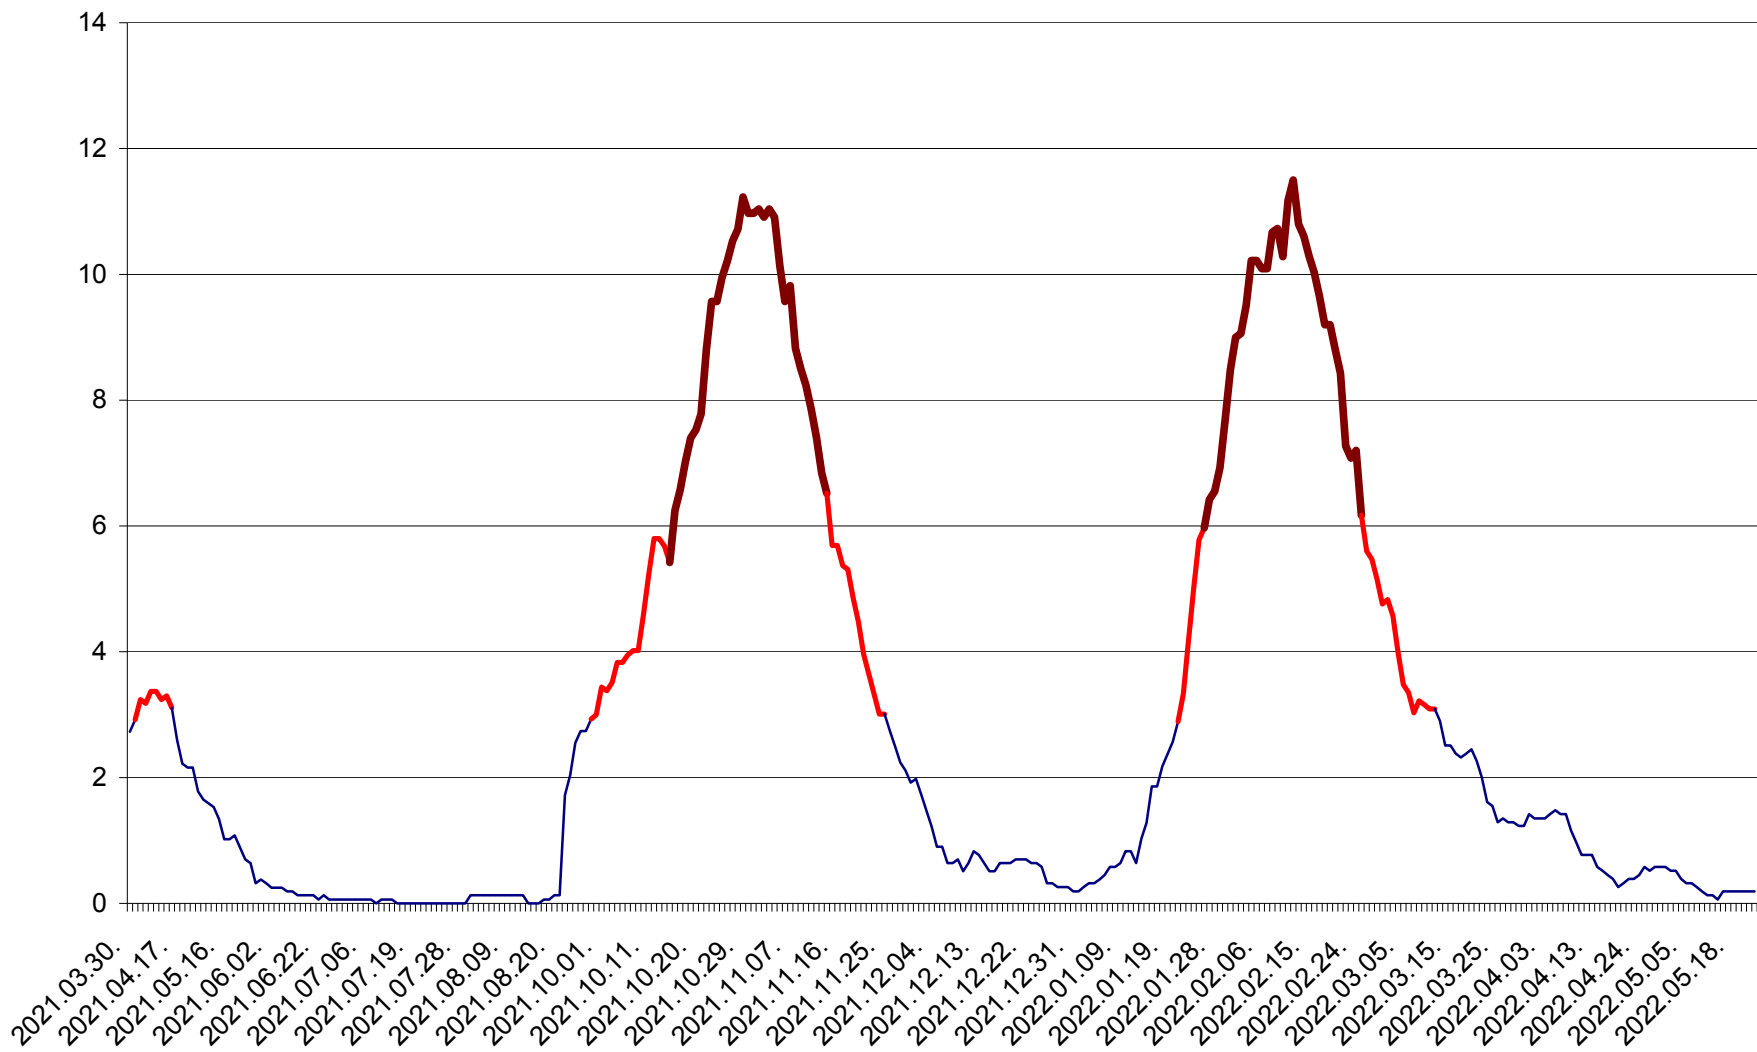

SICULENI - Evolutia incidentei cumulate pe 14 zile la % de locuitori  
2021.04.01. - 2022.05.22.

ȘIMONEȘTI - Evolutia incidentei cumulate pe 14 zile la ‰ de locuitori  
2021.04.01. - 2022.05.22.

SUBCETATE - Evolutia incidentei cumulate pe 14 zile la ‰ de locuitori  
2021.04.01. - 2022.05.22.

SUSENI - Evolutia incidentei cumulate pe 14 zile la ‰ de locuitori  
2021.04.01. - 2022.05.22.

TOMEȘTI - Evolutia incidentei cumulate pe 14 zile la ‰ de locuitori  
2021.04.01. - 2022.05.22.

MUNICIPIUL TOPLIȚA - Evolutia incidentei cumulate pe 14 zile la ‰ de locuitori  
2021.04.01. - 2022.05.22.