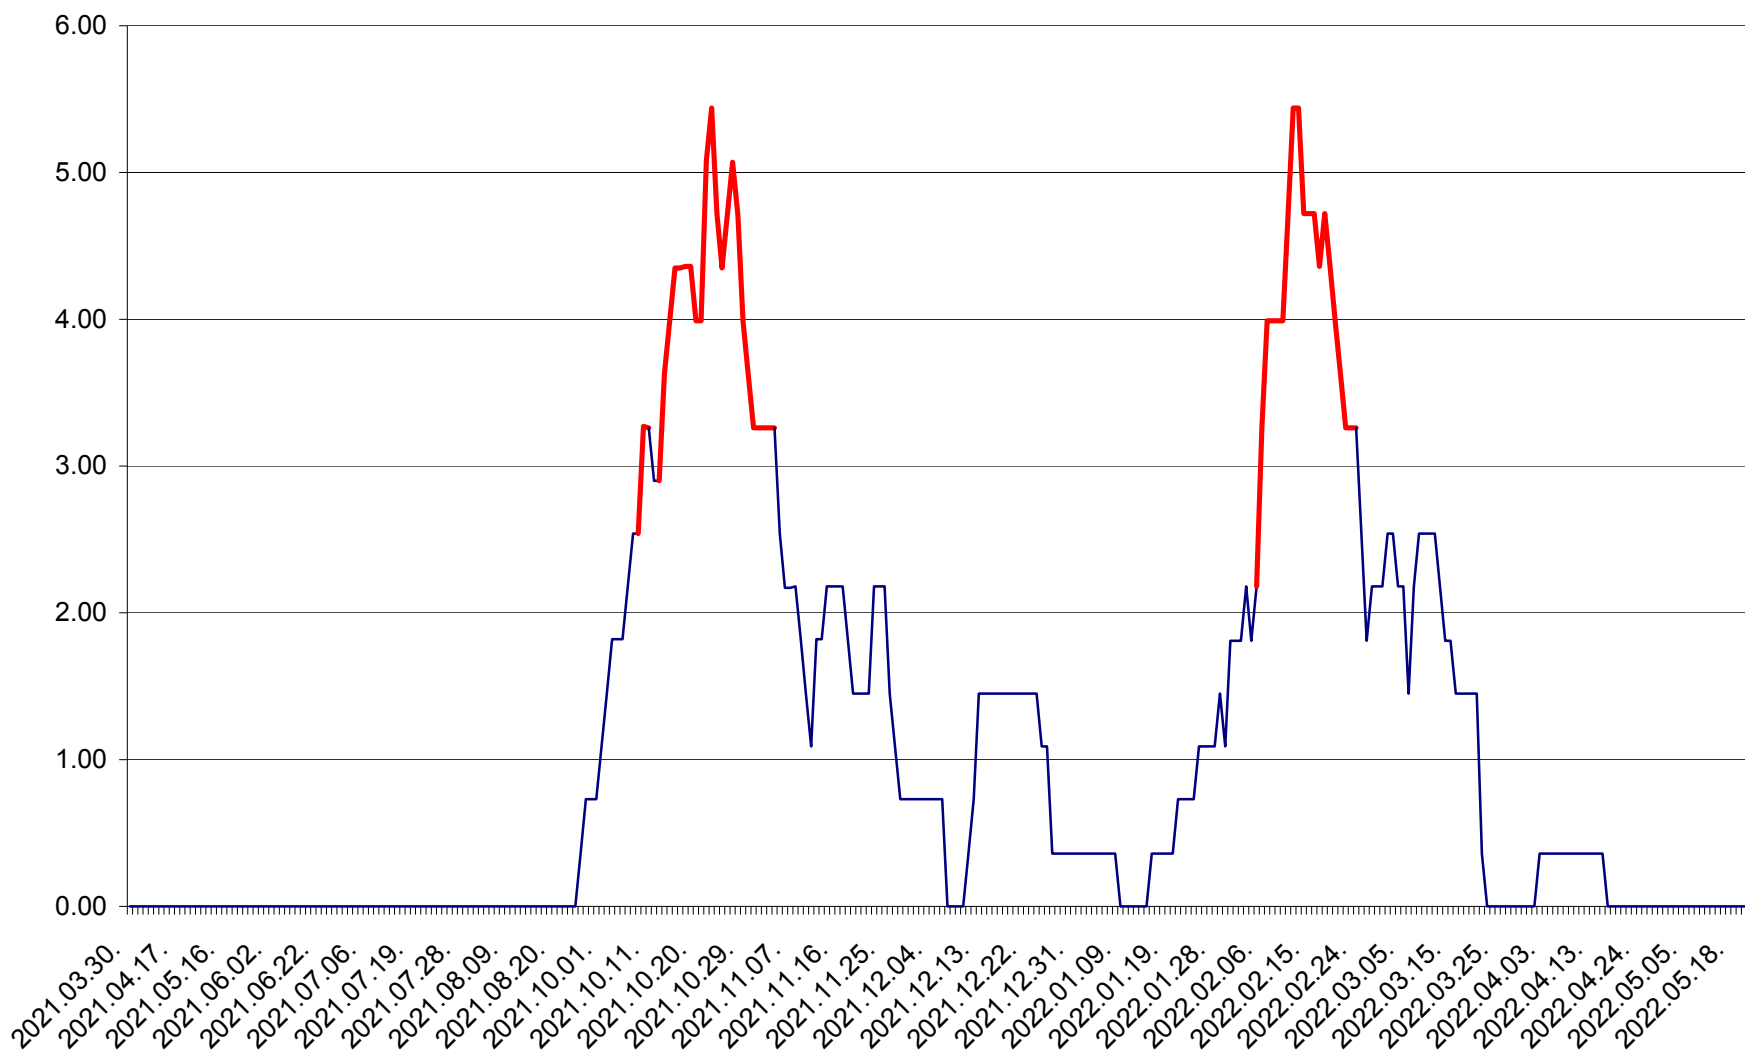

ATID - Evolutia incidentei cumulate pe 14 zile la ‰ de locuitori  
2021.04.01. - 2022.05.22.

AVRĂMEȘTI - Evolutia incidentei cumulate pe 14 zile la ‰ de locuitori  
2021.04.01. - 2022.05.22.

ORAȘ BĂILE TUȘNAD - Evoluția incidenței cumulate pe 14 zile la ‰ de locuitori  
2021.04.01. - 2022.05.22.

ORAȘ BĂLAN - Evolția incidenței cumulate pe 14 zile la ‰ de locuitori  
2021.04.01. - 2022.05.22.

BILBOR - Evolutia incidentei cumulate pe 14 zile la ‰ de locuitori  
2021.04.01. - 2022.05.22.

ORAȘ BORSEC - Evolutia incidentei cumulate pe 14 zile la ‰ de locuitori  
2021.04.01. - 2022.05.22.

BRĂDEȘTI - Evolutia incidentei cumulate pe 14 zile la ‰ de locuitori  
2021.04.01. - 2022.05.22.

CĂPÂLNIȚA - Evoluția incidenței cumulate pe 14 zile la ‰ de locuitori  
2021.04.01. - 2022.05.22.

CÂRȚA - Evolutia incidentei cumulate pe 14 zile la ‰ de locuitori  
2021.04.01. - 2022.05.22.