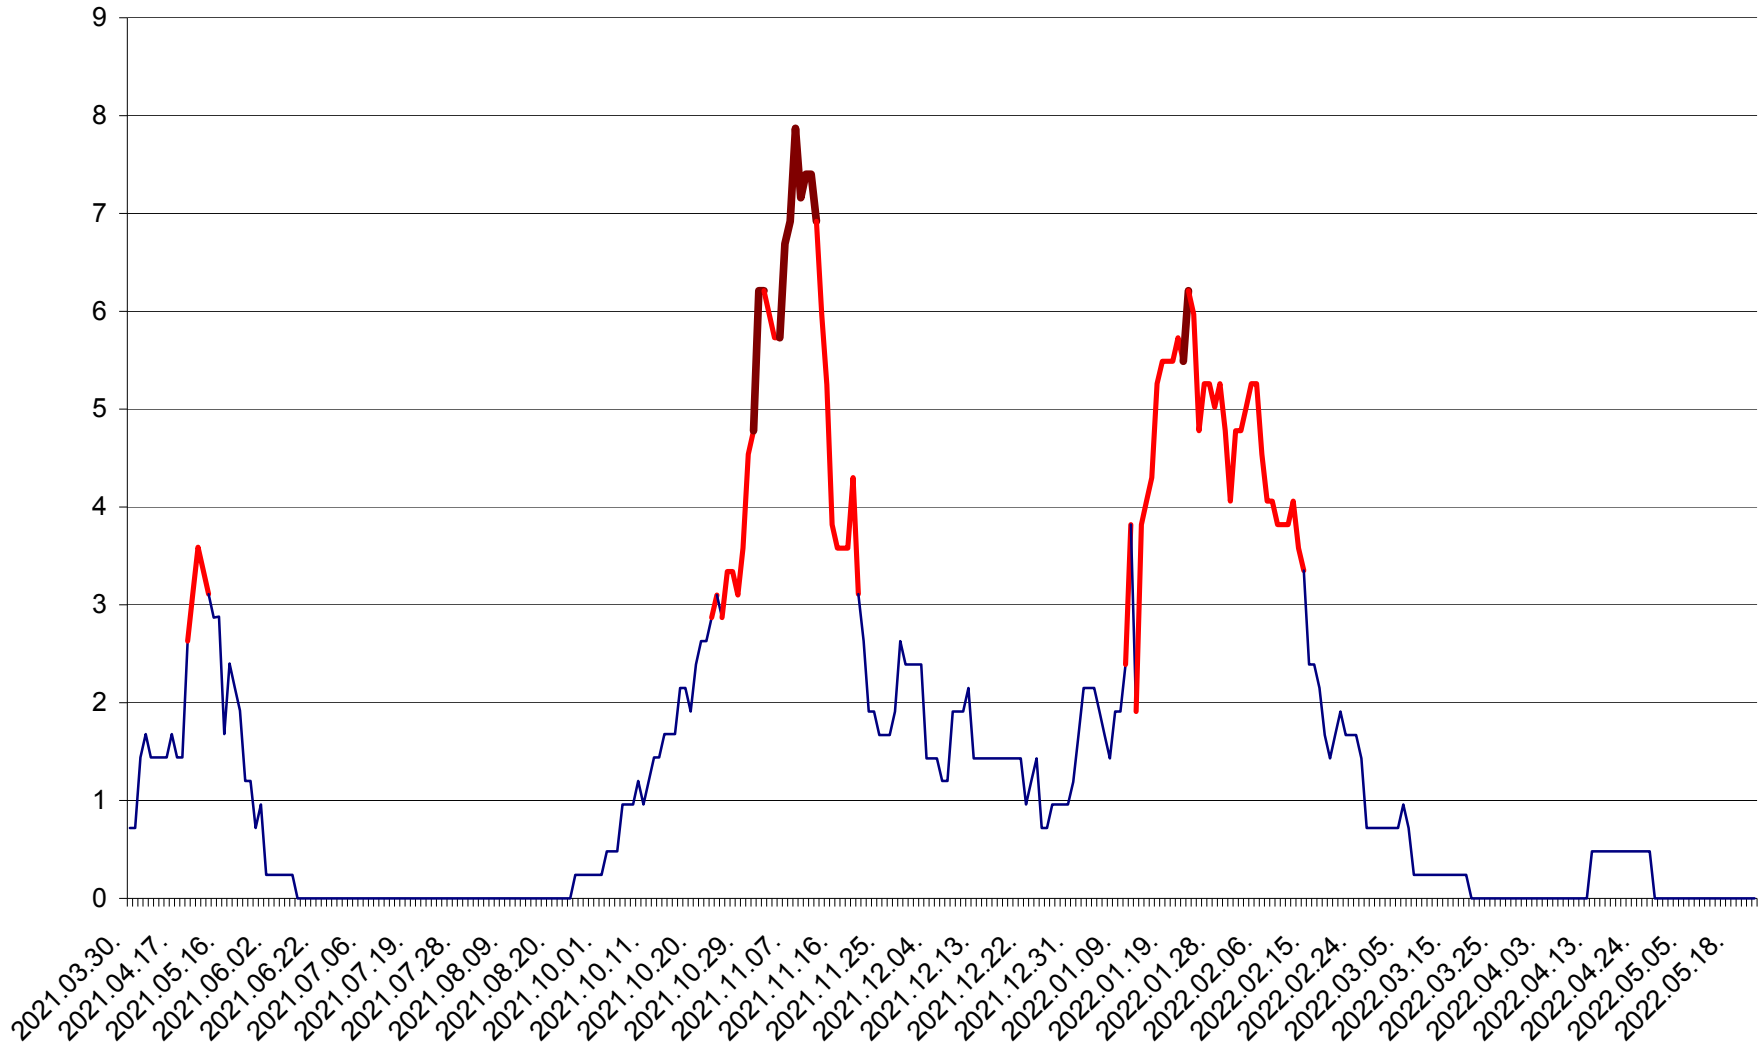

CORBU - Evolutia incidentei cumulate pe 14 zile la ‰ de locuitori  
2021.04.01. - 2022.05.22.

CORUND - Evolutia incidentei cumulate pe 14 zile la ‰ de locuitori  
2021.04.01. - 2022.05.22.

COZMENI - Evolutia incidentei cumulate pe 14 zile la ‰ de locuitori  
2021.04.01. - 2022.05.22.

ORAȘ CRISTURU SECUIESC - Evolutia incidentei cumulate pe 14 zile la ‰ de locuitori  
2021.04.01. - 2022.05.22.

DĂNEȘTI - Evolutia incidentei cumulate pe 14 zile la ‰ de locuitori  
2021.04.01. - 2022.05.22.

DÂRJIU - Evolutia incidentei cumulate pe 14 zile la ‰ de locuitori  
2021.04.01. - 2022.05.22.

DEALU - Evolutia incidentei cumulate pe 14 zile la ‰ de locuitori  
2021.04.01. - 2022.05.22.

DITRĂU - Evolutia incidentei cumulate pe 14 zile la ‰ de locuitori  
2021.04.01. - 2022.05.22.

FELICENI - Evolutia incidentei cumulate pe 14 zile la % de locuitori  
2021.04.01. - 2022.05.22.

FRUMOASA - Evolutia incidentei cumulate pe 14 zile la ‰ de locuitori  
2021.04.01. - 2022.05.22.

GĂLĂUȚAȘ - Evolutia incidentei cumulate pe 14 zile la ‰ de locuitori  
2021.04.01. - 2022.05.22.