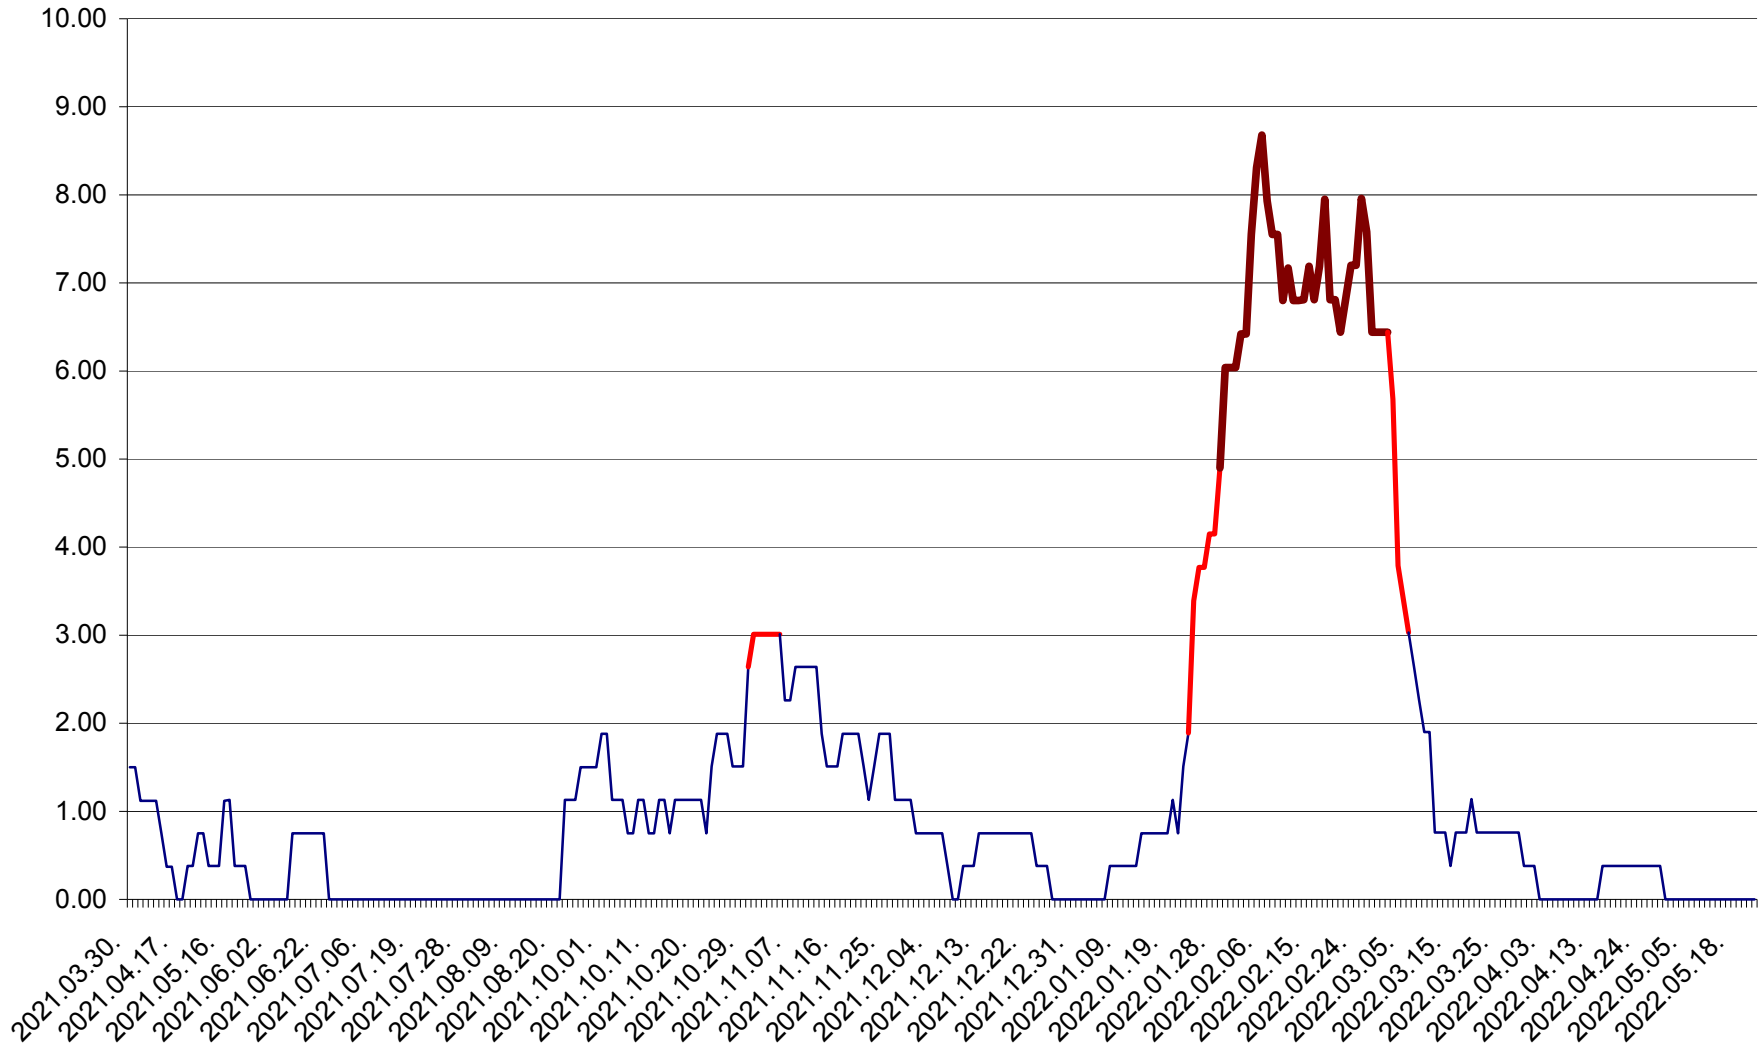

ATID - Evolutia incidentei cumulate pe 14 zile la ‰ de locuitori  
2021.04.01. - 2022.05.22.

AVRĂMEȘTI - Evolutia incidentei cumulate pe 14 zile la ‰ de locuitori  
2021.04.01. - 2022.05.22.

ORAȘ BĂILE TUȘNAD - Evoluția incidenței cumulate pe 14 zile la ‰ de locuitori  
2021.04.01. - 2022.05.22.

ORAȘ BĂLAN - Evolția incidenței cumulate pe 14 zile la ‰ de locuitori  
2021.04.01. - 2022.05.22.

BILBOR - Evolutia incidentei cumulate pe 14 zile la ‰ de locuitori  
2021.04.01. - 2022.05.22.

ORAȘ BORSEC - Evolutia incidentei cumulate pe 14 zile la ‰ de locuitori  
2021.04.01. - 2022.05.22.

BRĂDEȘTI - Evolutia incidentei cumulate pe 14 zile la ‰ de locuitori  
2021.04.01. - 2022.05.22.

CĂPÂLNIȚA - Evoluția incidenței cumulate pe 14 zile la ‰ de locuitori  
2021.04.01. - 2022.05.22.

CÂRȚA - Evolutia incidentei cumulate pe 14 zile la ‰ de locuitori  
2021.04.01. - 2022.05.22.