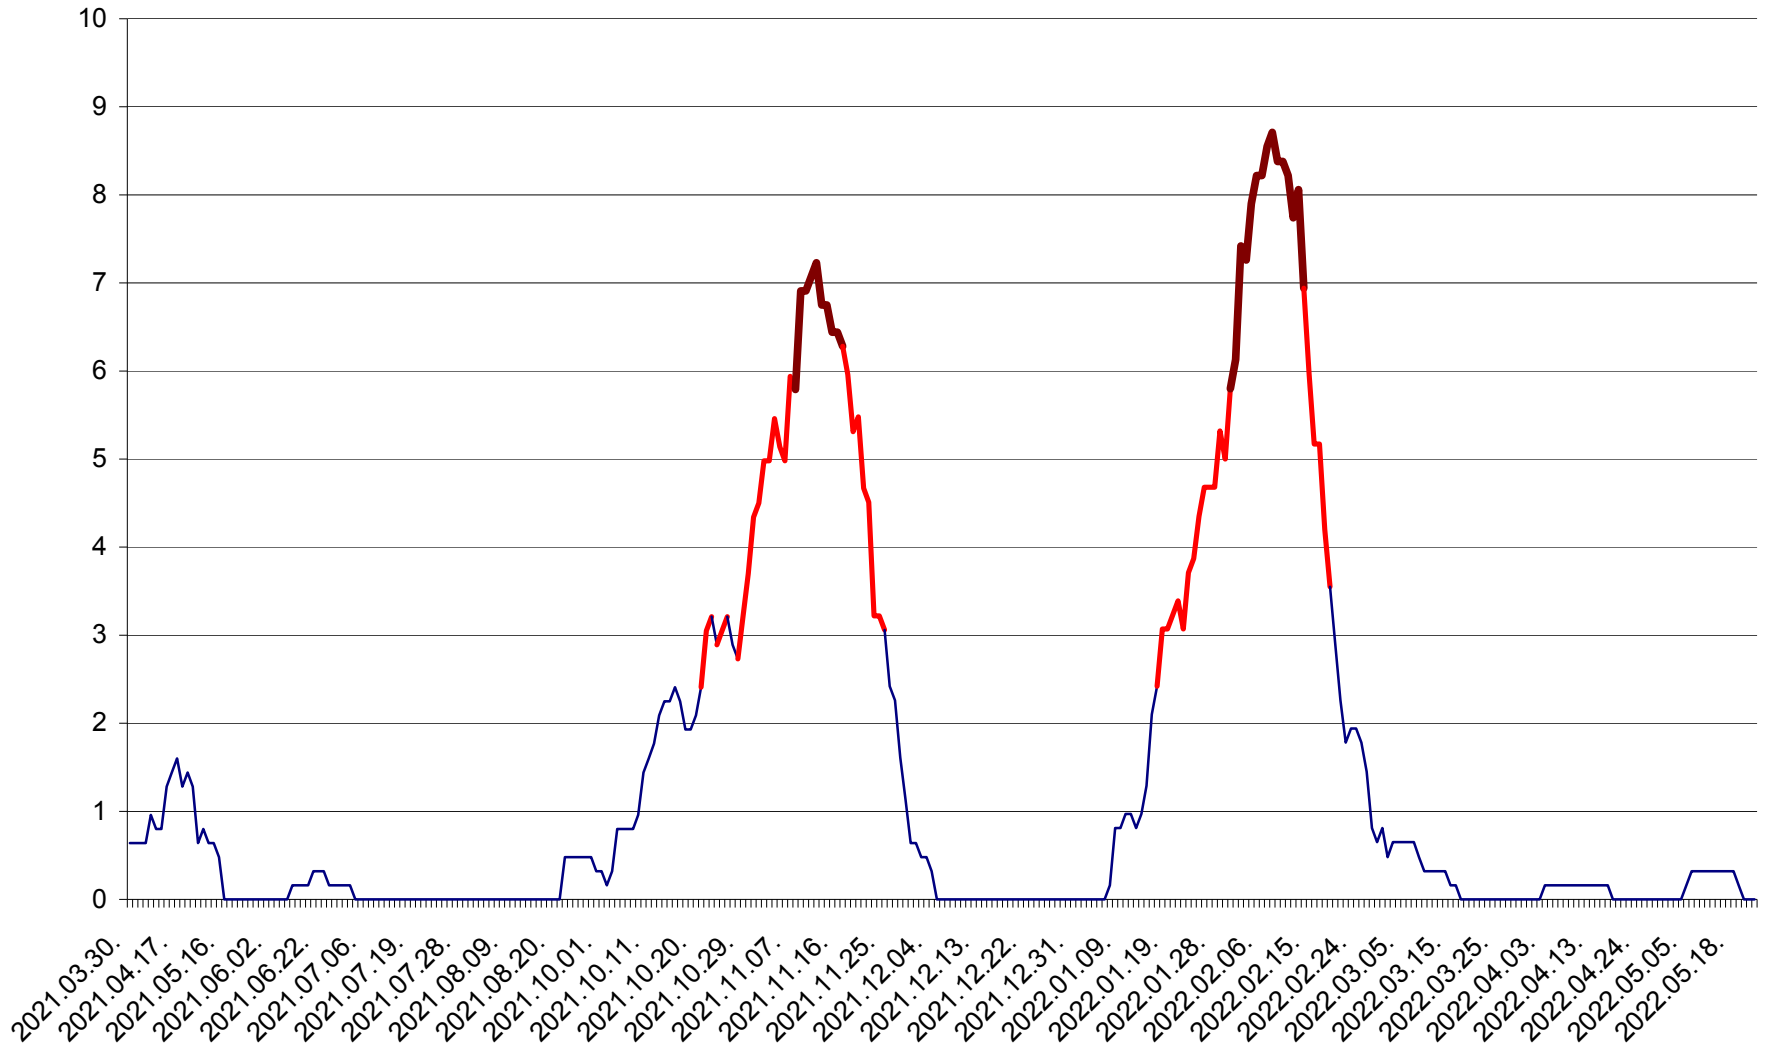

PLĂIEȘII DE JOS - Evolutia incidentei cumulate pe 14 zile la ‰ de locuitori  
2021.04.01. - 2022.05.22.

PORUMBENI - Evolutia incidentei cumulate pe 14 zile la ‰ de locuitori  
2021.04.01. - 2022.05.22.

PRAID - Evolutia incidentei cumulate pe 14 zile la ‰ de locuitori  
2021.04.01. - 2022.05.22.

RACU - Evolutia incidentei cumulate pe 14 zile la ‰ de locuitori  
2021.04.01. - 2022.05.22.

REMETEA - Evolutia incidentei cumulate pe 14 zile la ‰ de locuitori  
2021.04.01. - 2022.05.22.

SĂCEL - Evolutia incidentei cumulate pe 14 zile la ‰ de locuitori  
2021.04.01. - 2022.05.22.

SÂNCRĂIENI - Evolutia incidentei cumulate pe 14 zile la ‰ de locuitori  
2021.04.01. - 2022.05.22.

SÂNDOMINIC - Evolutia incidentei cumulate pe 14 zile la ‰ de locuitori  
2021.04.01. - 2022.05.22.