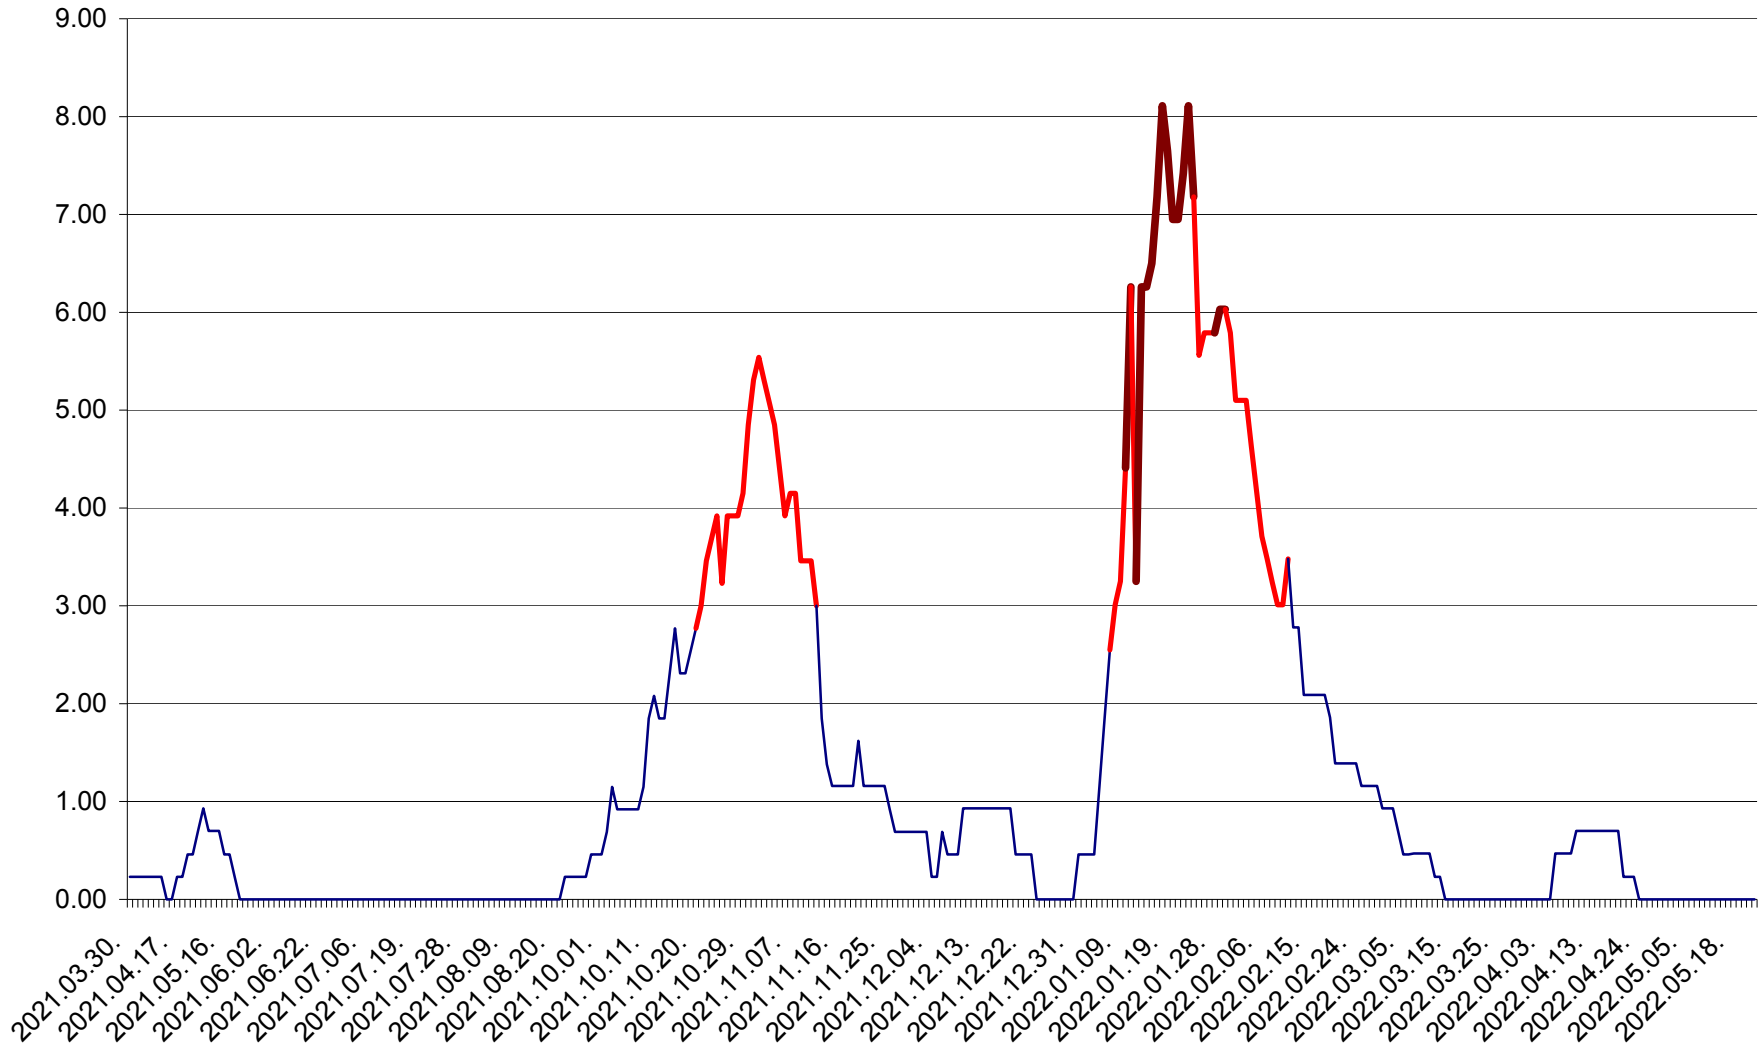

ORAȘ BĂLAN - Evolția incidenței cumulate pe 14 zile la ‰ de locuitori  
2021.04.01. - 2022.05.22.

BILBOR - Evolutia incidentei cumulate pe 14 zile la ‰ de locuitori  
2021.04.01. - 2022.05.22.

ORAȘ BORSEC - Evolutia incidentei cumulate pe 14 zile la ‰ de locuitori  
2021.04.01. - 2022.05.22.

BRĂDEȘTI - Evolutia incidentei cumulate pe 14 zile la ‰ de locuitori  
2021.04.01. - 2022.05.22.

CĂPÂLNIȚA - Evoluția incidenței cumulate pe 14 zile la ‰ de locuitori  
2021.04.01. - 2022.05.22.

CÂRȚA - Evolutia incidentei cumulate pe 14 zile la ‰ de locuitori  
2021.04.01. - 2022.05.22.

CICEU - Evolutia incidentei cumulate pe 14 zile la ‰ de locuitori  
2021.04.01. - 2022.05.22.

CIUCSÂNGEORGIU - Evolutia incidentei cumulate pe 14 zile la % de locuitori  
2021.04.01. - 2022.05.22.

CIUMANI - Evolutia incidentei cumulate pe 14 zile la ‰ de locuitori  
2021.04.01. - 2022.05.22.

CORBU - Evolutia incidentei cumulate pe 14 zile la ‰ de locuitori  
2021.04.01. - 2022.05.22.

CORUND - Evolutia incidentei cumulate pe 14 zile la ‰ de locuitori  
2021.04.01. - 2022.05.22.

COZMENI - Evolutia incidentei cumulate pe 14 zile la ‰ de locuitori  
2021.04.01. - 2022.05.22.