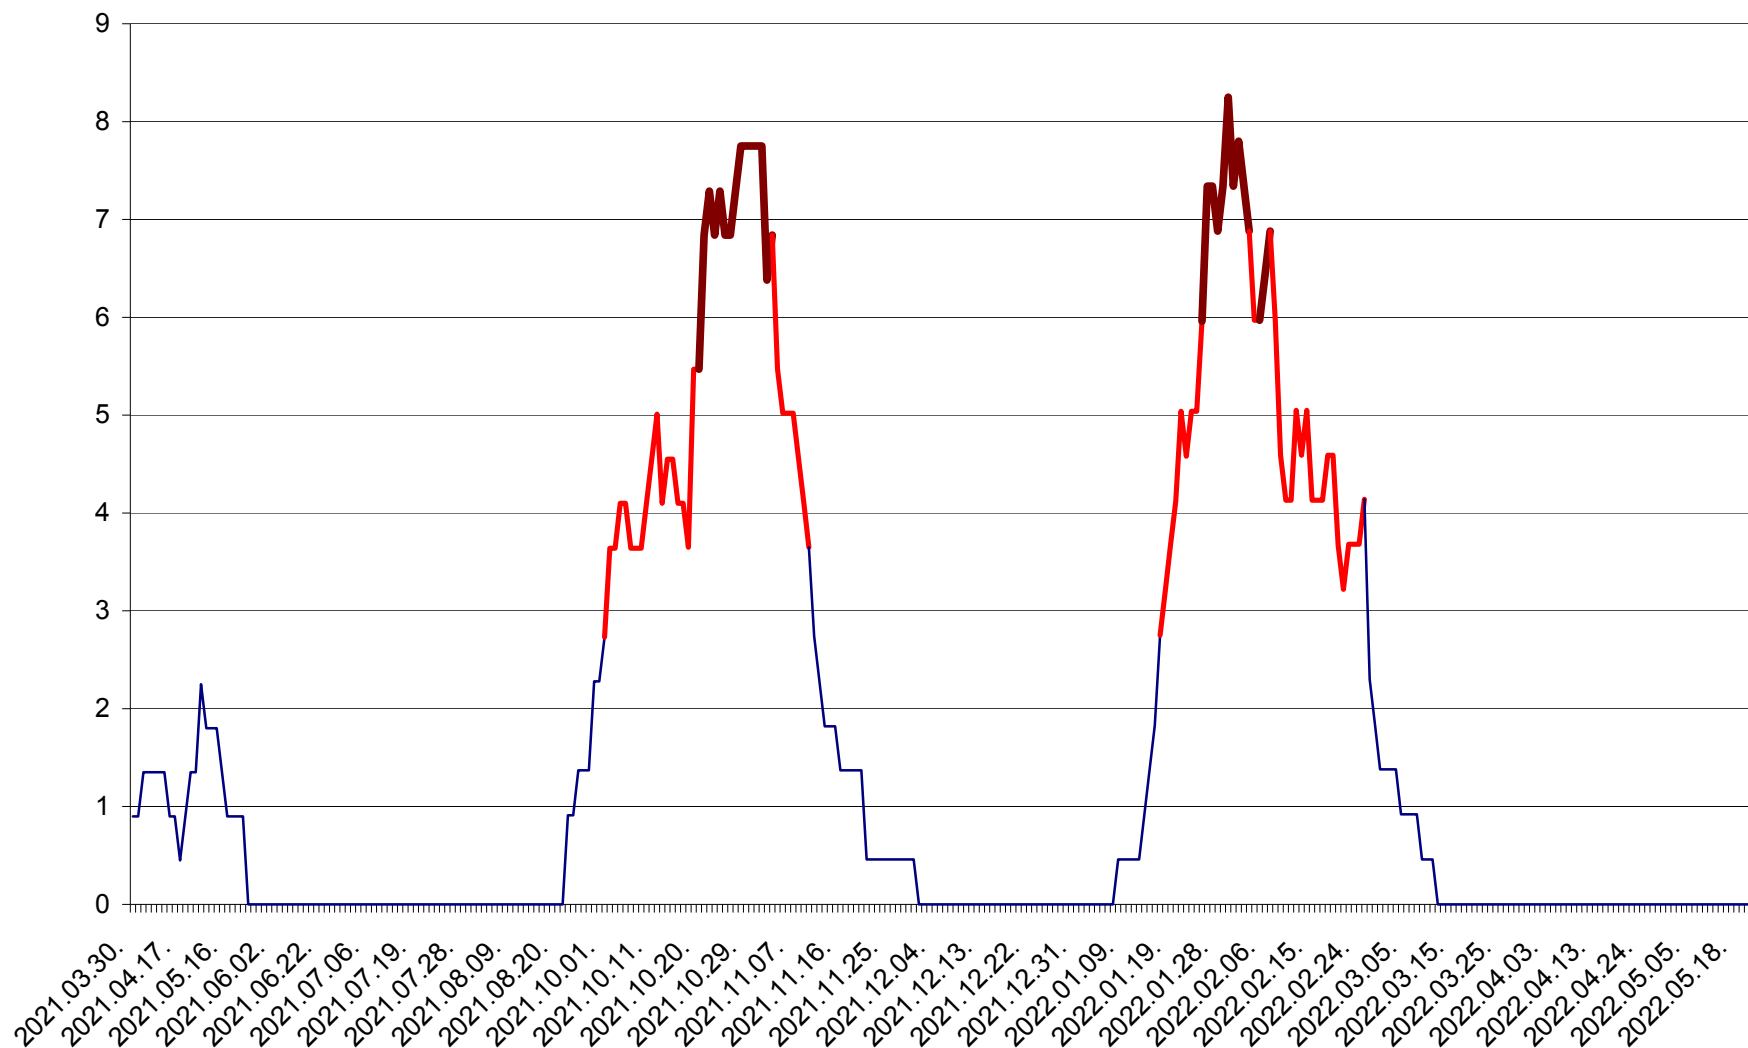

PRAID - Evolutia incidentei cumulate pe 14 zile la ‰ de locuitori  
2021.04.01. - 2022.05.22.

RACU - Evolutia incidentei cumulate pe 14 zile la ‰ de locuitori  
2021.04.01. - 2022.05.22.

REMETEA - Evolutia incidentei cumulate pe 14 zile la ‰ de locuitori  
2021.04.01. - 2022.05.22.

SĂCEL - Evolutia incidentei cumulate pe 14 zile la ‰ de locuitori  
2021.04.01. - 2022.05.22.

SÂNCRĂIENI - Evolutia incidentei cumulate pe 14 zile la ‰ de locuitori  
2021.04.01. - 2022.05.22.

SÂNDOMINIC - Evolutia incidentei cumulate pe 14 zile la ‰ de locuitori  
2021.04.01. - 2022.05.22.

SÂNMARTIN - Evolutia incidentei cumulate pe 14 zile la ‰ de locuitori  
2021.04.01. - 2022.05.22.

SÂNSIMION - Evolutia incidentei cumulate pe 14 zile la ‰ de locuitori  
2021.04.01. - 2022.05.22.

SÂNTIMBRU - Evolutia incidentei cumulate pe 14 zile la ‰ de locuitori  
2021.04.01. - 2022.05.22.