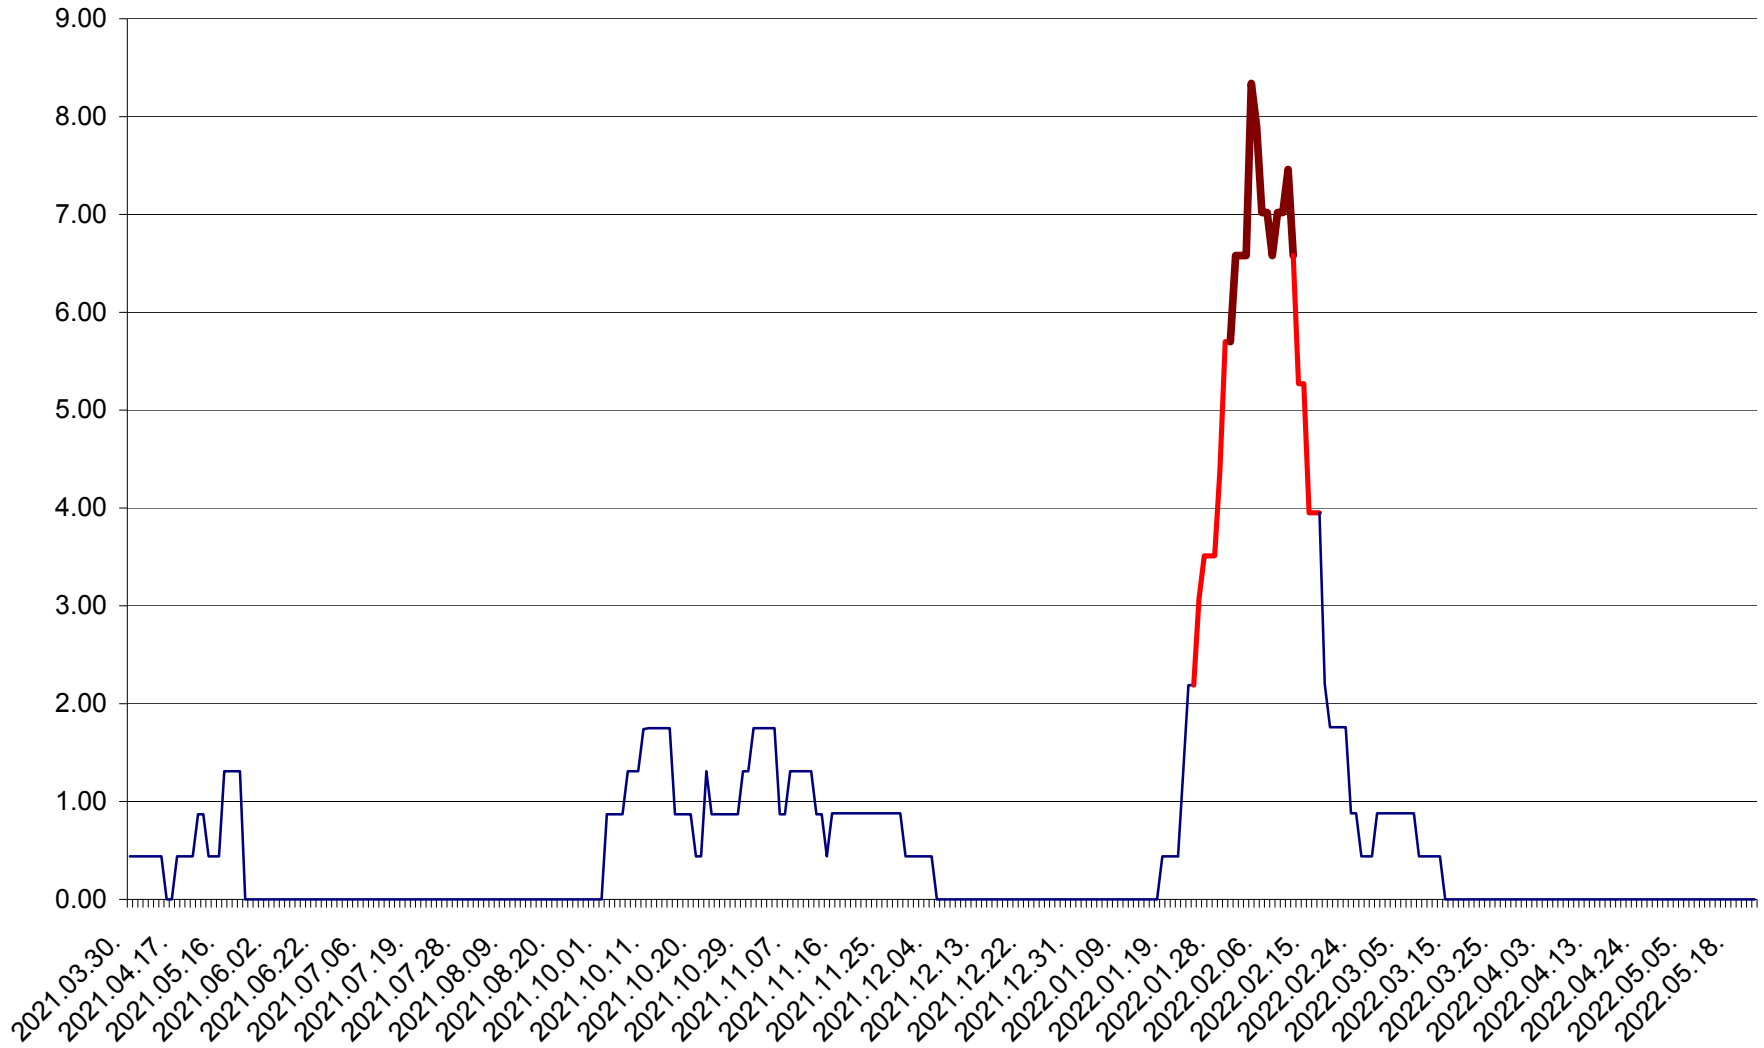

ORAȘ BĂLAN - Evolția incidenței cumulate pe 14 zile la ‰ de locuitori  
2021.04.01. - 2022.05.22.

BILBOR - Evolutia incidentei cumulate pe 14 zile la ‰ de locuitori  
2021.04.01. - 2022.05.22.

ORAȘ BORSEC - Evolutia incidentei cumulate pe 14 zile la ‰ de locuitori  
2021.04.01. - 2022.05.22.

BRĂDEȘTI - Evolutia incidentei cumulate pe 14 zile la ‰ de locuitori  
2021.04.01. - 2022.05.22.

CĂPÂLNIȚA - Evoluția incidenței cumulate pe 14 zile la ‰ de locuitori  
2021.04.01. - 2022.05.22.

CÂRȚA - Evolutia incidentei cumulate pe 14 zile la ‰ de locuitori  
2021.04.01. - 2022.05.22.

CICEU - Evolutia incidentei cumulate pe 14 zile la ‰ de locuitori  
2021.04.01. - 2022.05.22.

CIUCSÂNGEORGIU - Evolutia incidentei cumulate pe 14 zile la % de locuitori  
2021.04.01. - 2022.05.22.

CIUMANI - Evolutia incidentei cumulate pe 14 zile la ‰ de locuitori  
2021.04.01. - 2022.05.22.

CORBU - Evolutia incidentei cumulate pe 14 zile la ‰ de locuitori  
2021.04.01. - 2022.05.22.

CORUND - Evolutia incidentei cumulate pe 14 zile la ‰ de locuitori  
2021.04.01. - 2022.05.22.

COZMENI - Evolutia incidentei cumulate pe 14 zile la ‰ de locuitori  
2021.04.01. - 2022.05.22.