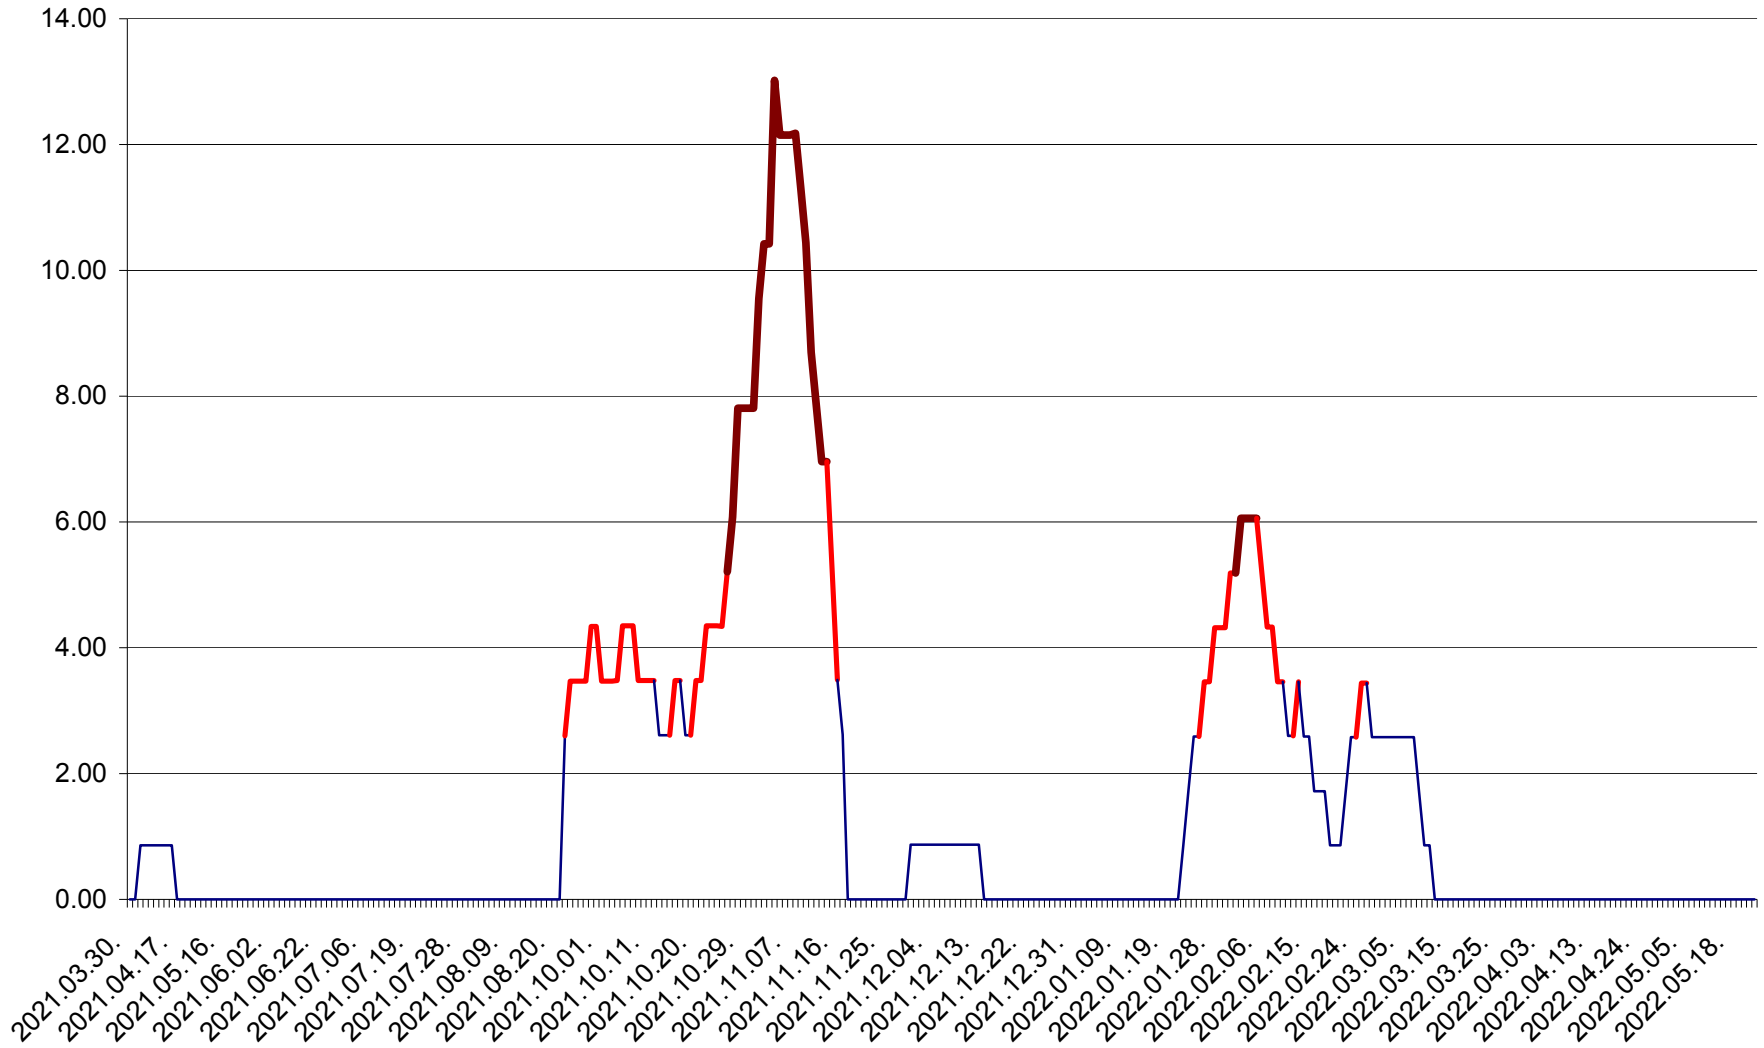

VĂRȘAG - Evolutia incidentei cumulate pe 14 zile la ‰ de locuitori
2021.04.01. - 2022.05.22.