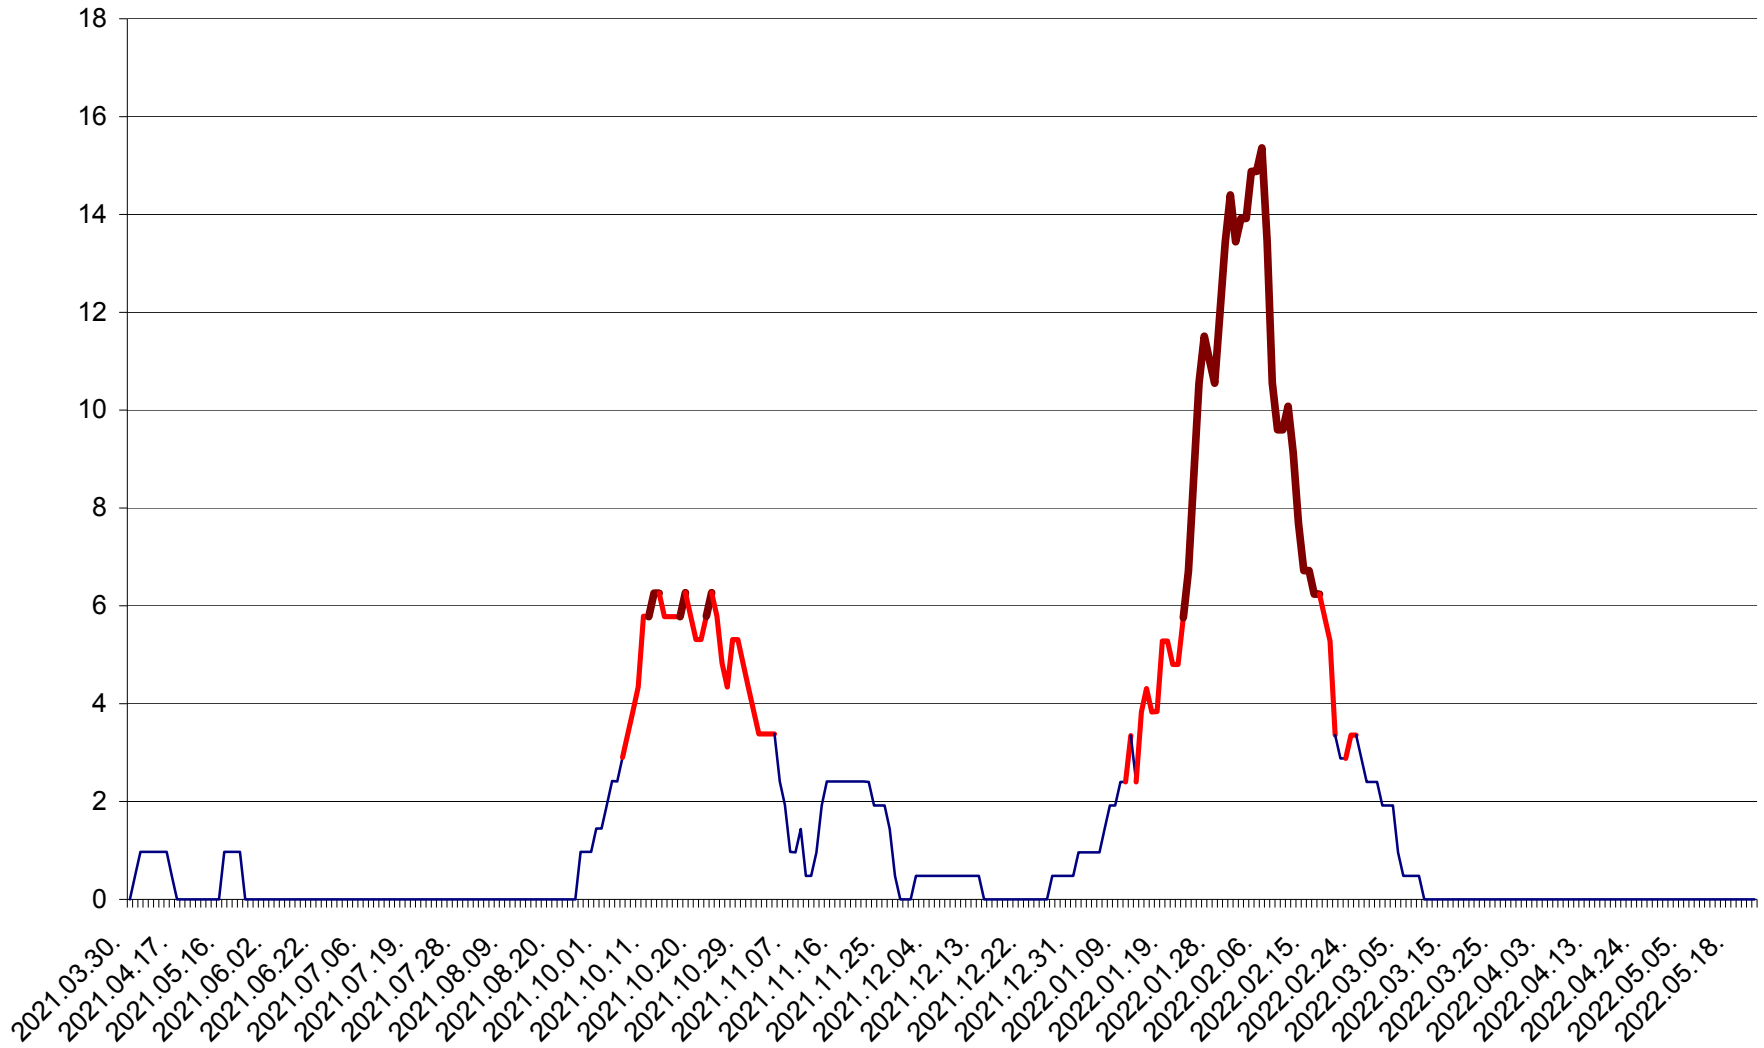

PLĂIEȘII DE JOS - Evolutia incidentei cumulate pe 14 zile la ‰ de locuitori
2021.04.01. - 2022.05.22.