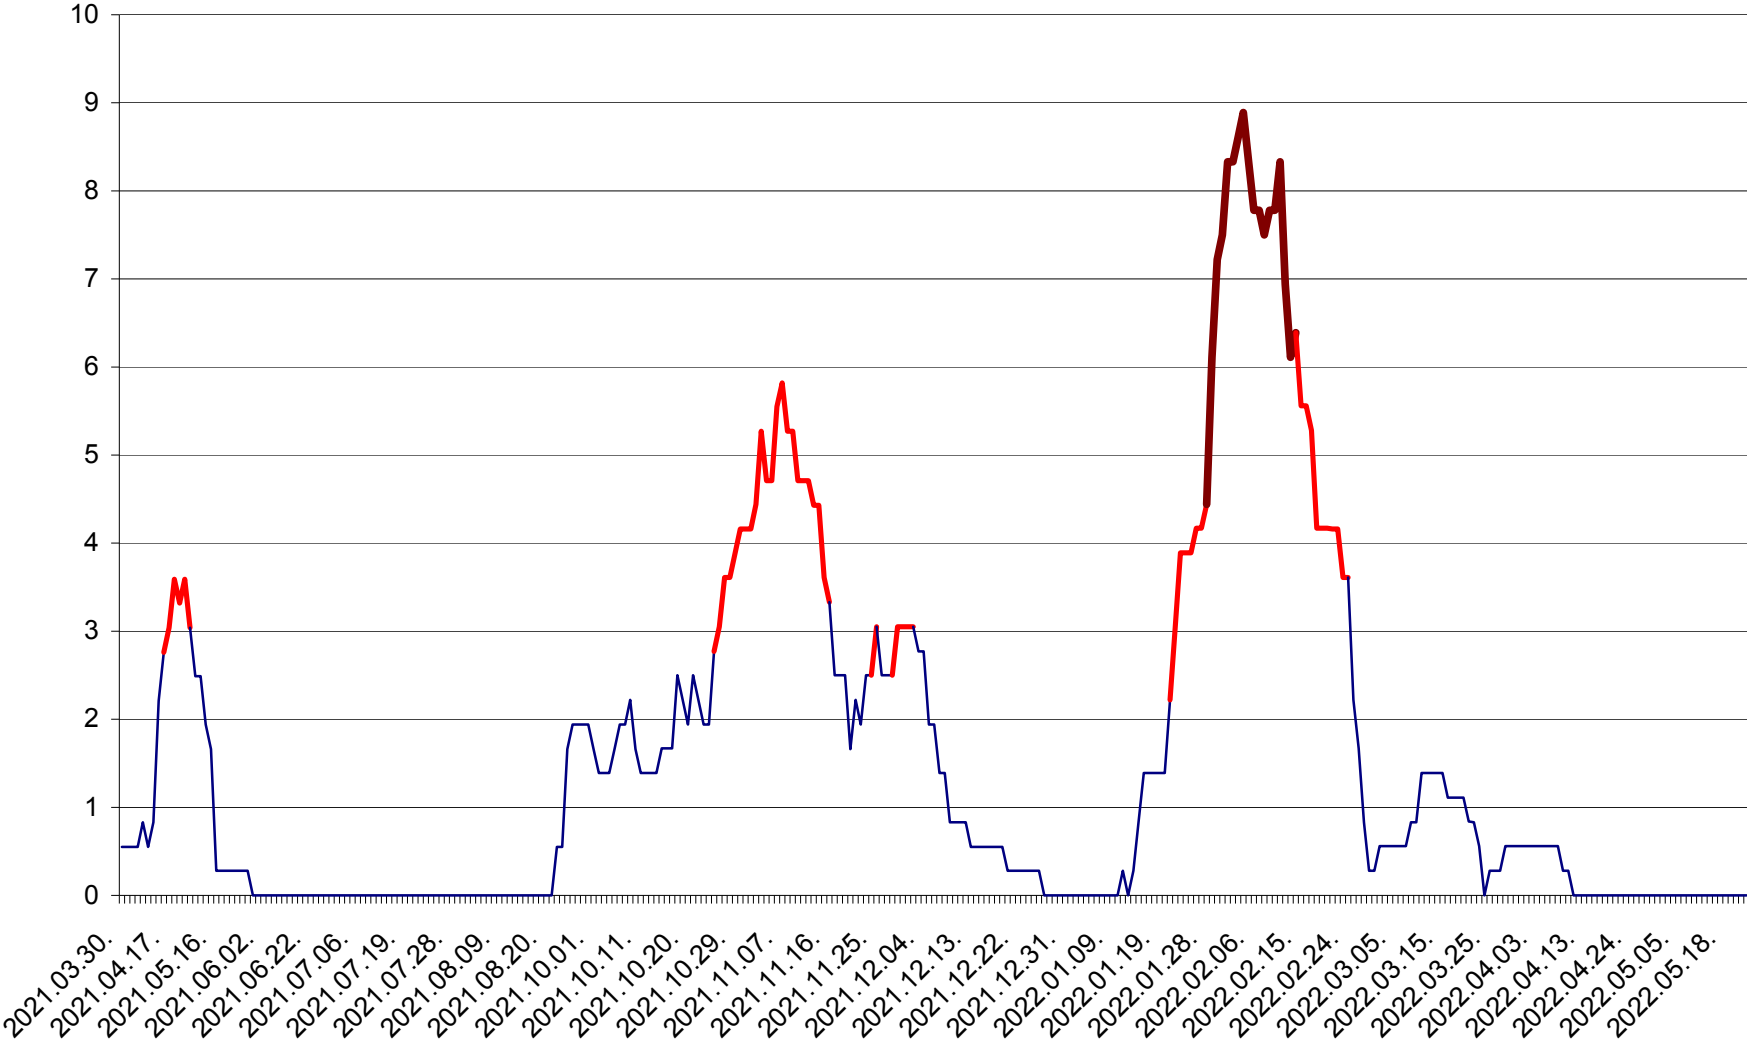

LUNCA DE JOS - Evolutia incidentei cumulate pe 14 zile la ‰ de locuitori  
2021.04.01. - 2022.05.22.

LUNCA DE SUS - Evolutia incidentei cumulate pe 14 zile la ‰ de locuitori  
2021.04.01. - 2022.05.22.

LUPENI - Evolutia incidentei cumulate pe 14 zile la ‰ de locuitori  
2021.04.01. - 2022.05.22.

MĂDĂRAȘ - Evolutia incidentei cumulate pe 14 zile la ‰ de locuitori  
2021.04.01. - 2022.05.22.

MĂRTINIȘ - Evolutia incidentei cumulate pe 14 zile la ‰ de locuitori  
2021.04.01. - 2022.05.22.

MEREȘTI - Evolutia incidentei cumulate pe 14 zile la ‰ de locuitori  
2021.04.01. - 2022.05.22.

MUNICIPIUL MIERCUREA-CIUC - Evolutia incidentei cumulate pe 14 zile la ‰ de locuitori  
2021.04.01. - 2022.05.22.

MIHĂILENI - Evolutia incidentei cumulate pe 14 zile la ‰ de locuitori  
2021.04.01. - 2022.05.22.

MUGENI - Evolutia incidentei cumulate pe 14 zile la ‰ de locuitori  
2021.04.01. - 2022.05.22.

OCLAND - Evolutia incidentei cumulate pe 14 zile la ‰ de locuitori  
2021.04.01. - 2022.05.22.