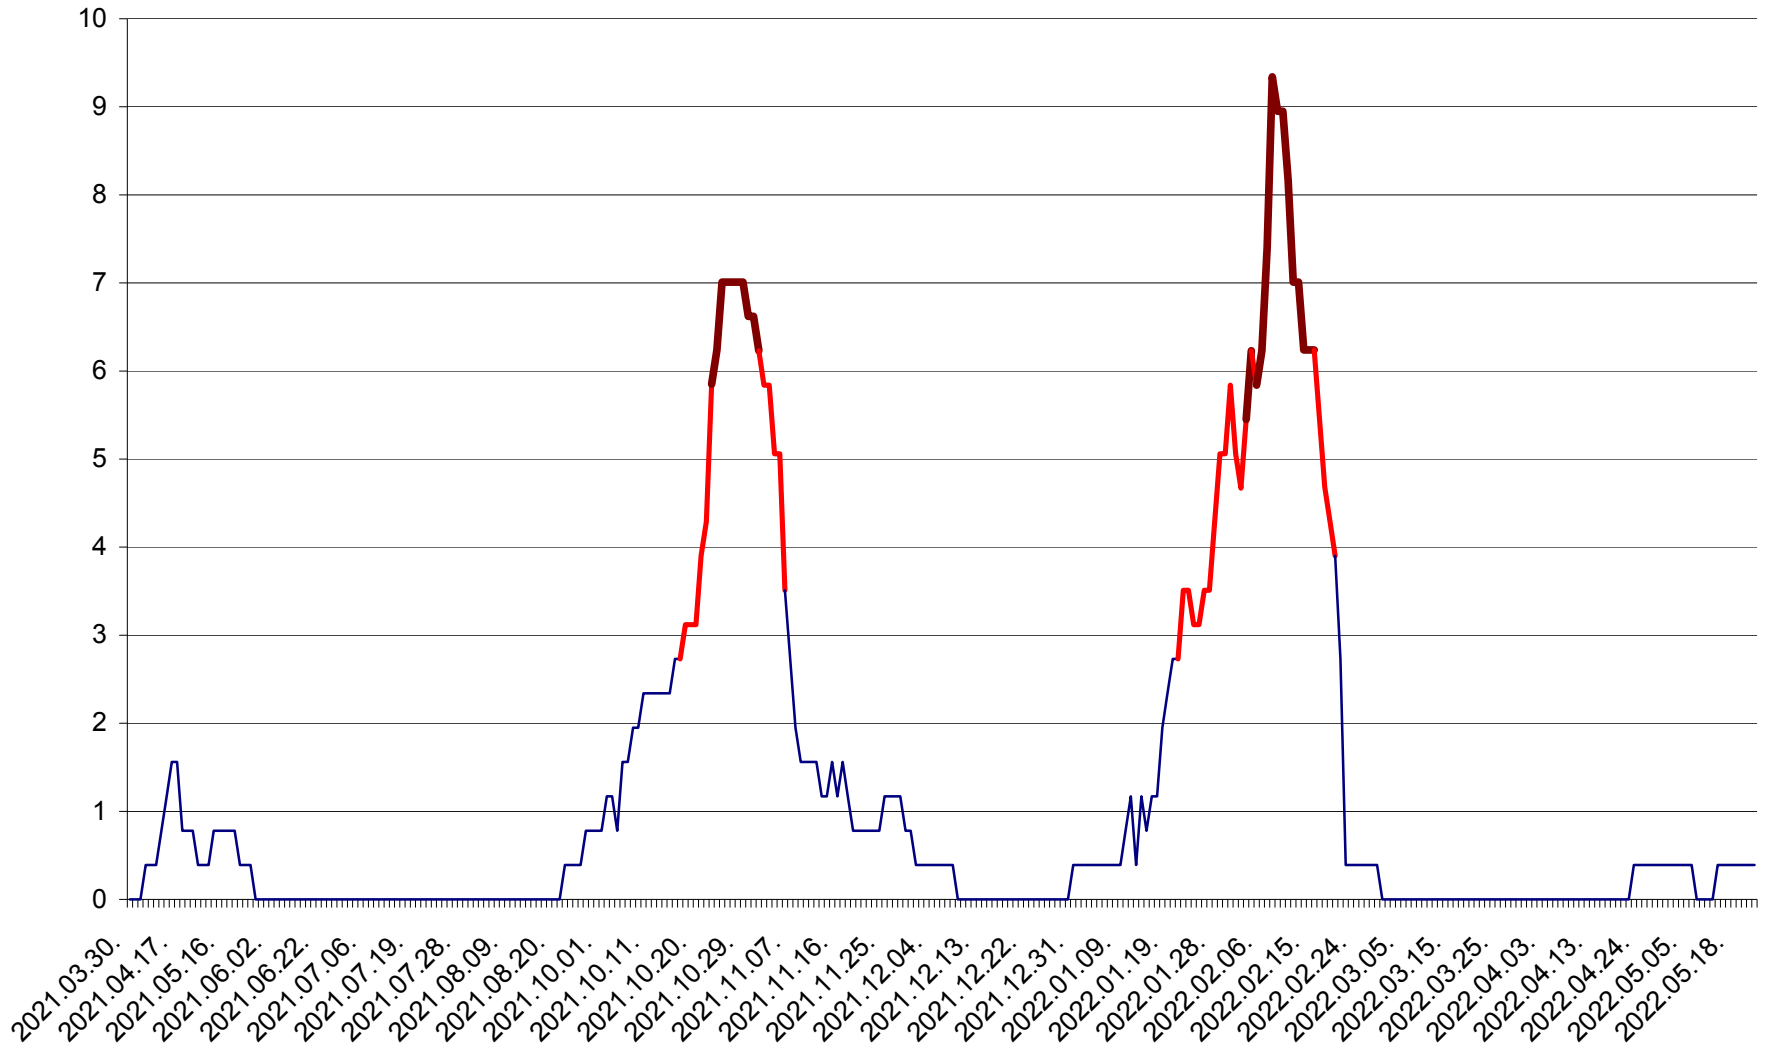

SICULENI - Evolutia incidentei cumulate pe 14 zile la % de locuitori  
2021.04.01. - 2022.05.22.

ȘIMONEȘTI - Evolutia incidentei cumulate pe 14 zile la ‰ de locuitori  
2021.04.01. - 2022.05.22.

SUBCETATE - Evolutia incidentei cumulate pe 14 zile la ‰ de locuitori  
2021.04.01. - 2022.05.22.

SUSENI - Evolutia incidentei cumulate pe 14 zile la ‰ de locuitori  
2021.04.01. - 2022.05.22.

TOMEȘTI - Evolutia incidentei cumulate pe 14 zile la ‰ de locuitori  
2021.04.01. - 2022.05.22.

MUNICIPIUL TOPLIȚA - Evolutia incidentei cumulate pe 14 zile la ‰ de locuitori  
2021.04.01. - 2022.05.22.