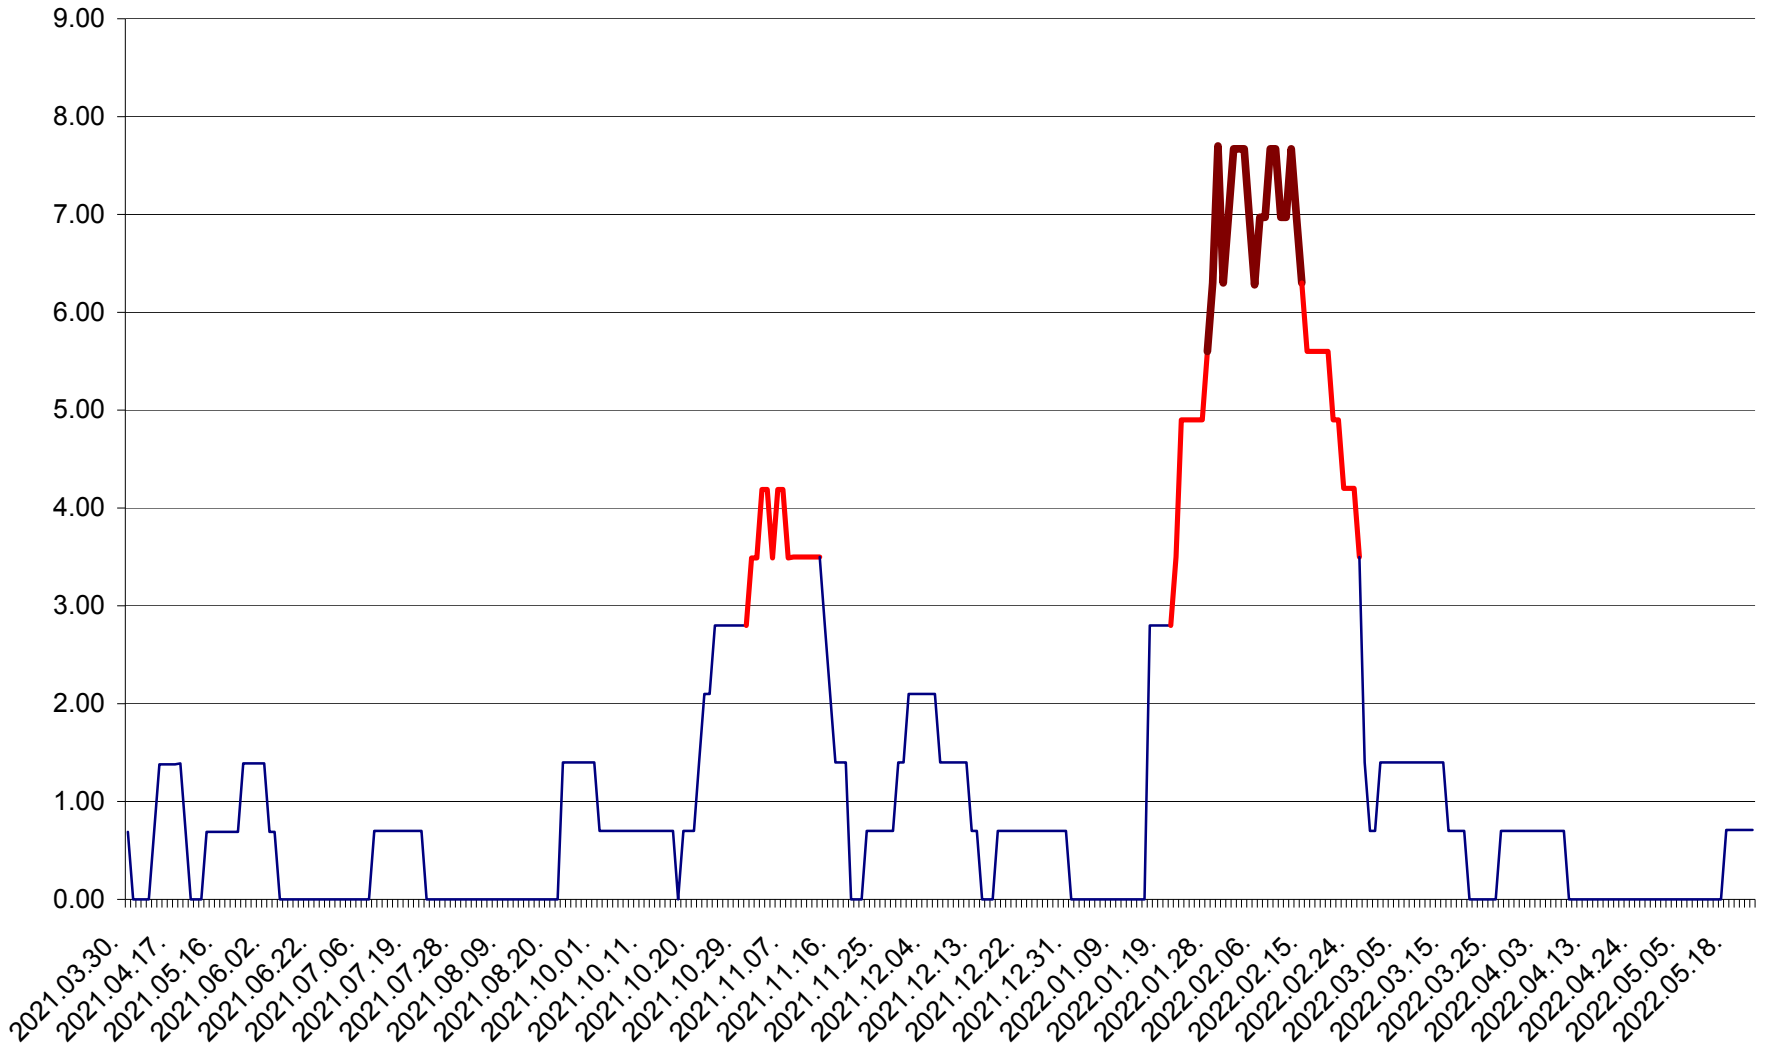

ORAȘ BĂLAN - Evolția incidenței cumulate pe 14 zile la ‰ de locuitori  
2021.04.01. - 2022.05.22.

BILBOR - Evolutia incidentei cumulate pe 14 zile la ‰ de locuitori  
2021.04.01. - 2022.05.22.

ORAȘ BORSEC - Evolutia incidentei cumulate pe 14 zile la ‰ de locuitori  
2021.04.01. - 2022.05.22.

BRĂDEȘTI - Evolutia incidentei cumulate pe 14 zile la ‰ de locuitori  
2021.04.01. - 2022.05.22.

CĂPÂLNIȚA - Evoluția incidenței cumulate pe 14 zile la ‰ de locuitori  
2021.04.01. - 2022.05.22.

CÂRȚA - Evolutia incidentei cumulate pe 14 zile la ‰ de locuitori  
2021.04.01. - 2022.05.22.

CICEU - Evolutia incidentei cumulate pe 14 zile la ‰ de locuitori  
2021.04.01. - 2022.05.22.

CIUCSÂNGEORGIU - Evolutia incidentei cumulate pe 14 zile la % de locuitori  
2021.04.01. - 2022.05.22.

CIUMANI - Evolutia incidentei cumulate pe 14 zile la ‰ de locuitori  
2021.04.01. - 2022.05.22.

CORBU - Evolutia incidentei cumulate pe 14 zile la ‰ de locuitori  
2021.04.01. - 2022.05.22.

CORUND - Evolutia incidentei cumulate pe 14 zile la ‰ de locuitori  
2021.04.01. - 2022.05.22.

COZMENI - Evolutia incidentei cumulate pe 14 zile la ‰ de locuitori  
2021.04.01. - 2022.05.22.