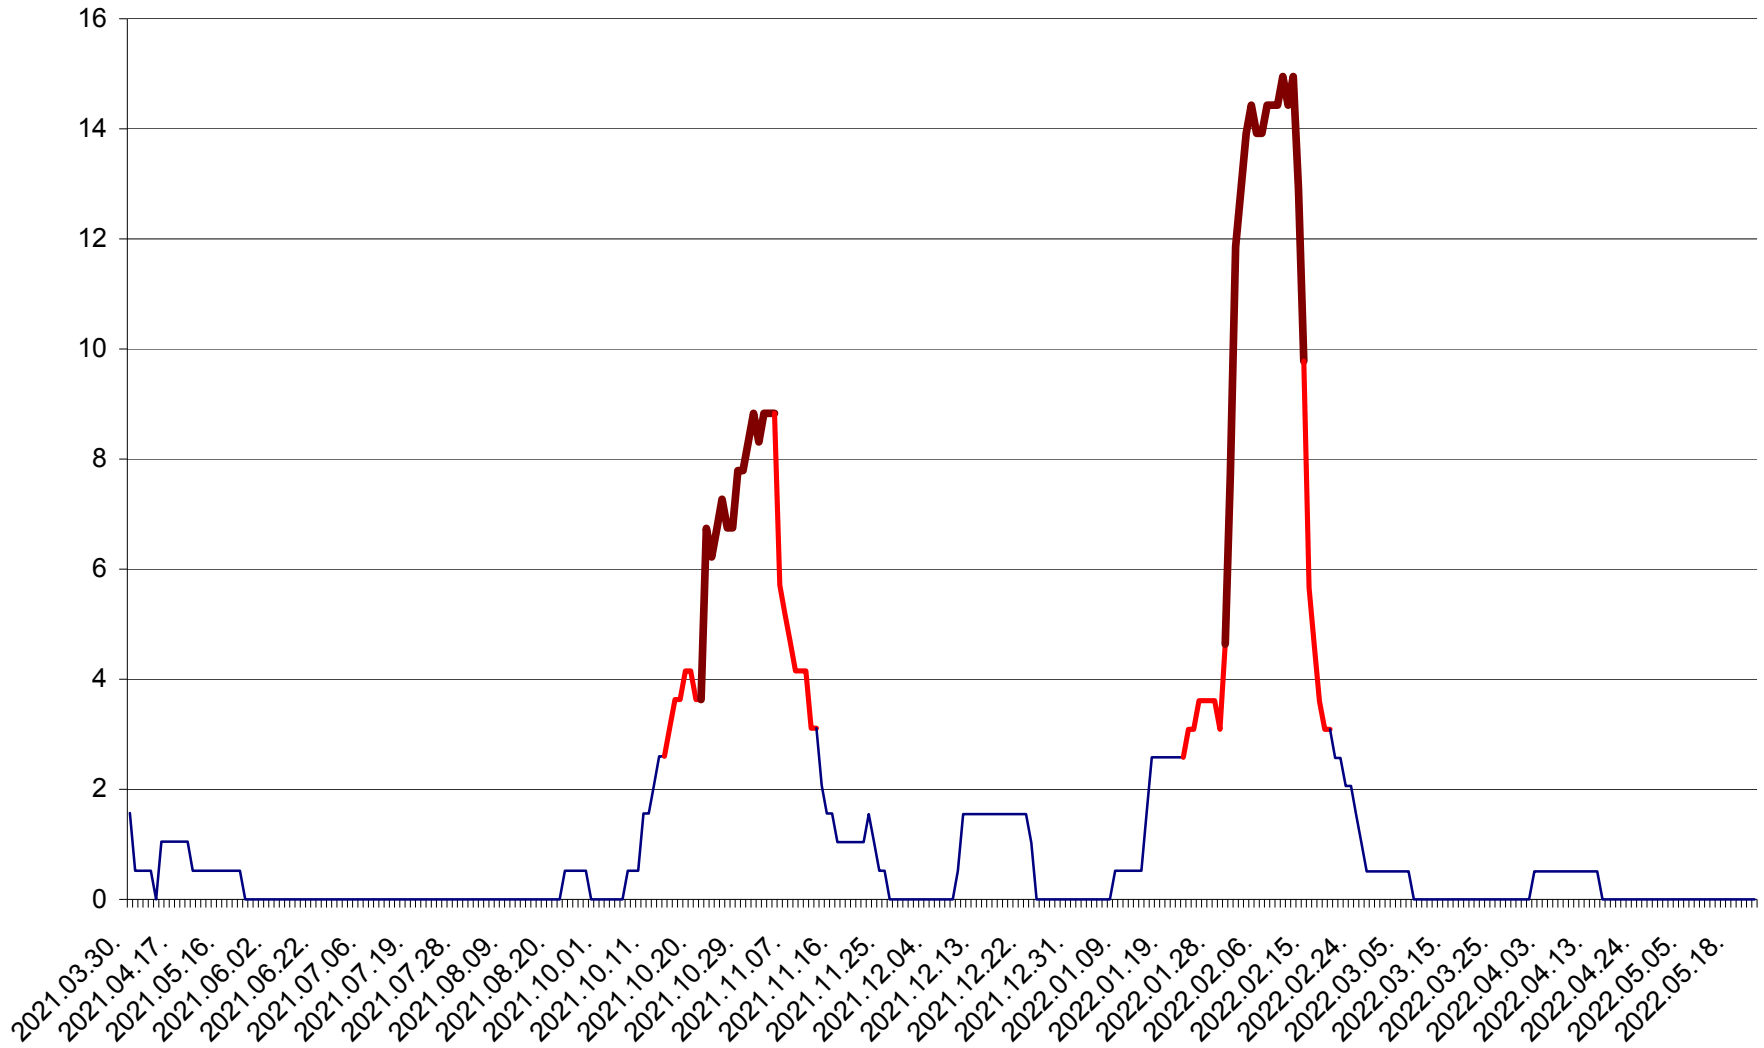

MIHĂILENI - Evolutia incidentei cumulate pe 14 zile la ‰ de locuitori  
2021.04.01. - 2022.05.22.

MUGENI - Evolutia incidentei cumulate pe 14 zile la ‰ de locuitori  
2021.04.01. - 2022.05.22.

OCLAND - Evolutia incidentei cumulate pe 14 zile la ‰ de locuitori  
2021.04.01. - 2022.05.22.

MUNICIPIUL ODORHEIU SECUIESC - Evolutia incidentei cumulate pe 14 zile la % de locuitori  
2021.04.01. - 2022.05.22.

PĂULENI-CIUC - Evolutia incidentei cumulate pe 14 zile la ‰ de locuitori  
2021.04.01. - 2022.05.22.

PLĂIEȘII DE JOS - Evolutia incidentei cumulate pe 14 zile la ‰ de locuitori  
2021.04.01. - 2022.05.22.

PORUMBENI - Evolutia incidentei cumulate pe 14 zile la ‰ de locuitori  
2021.04.01. - 2022.05.22.