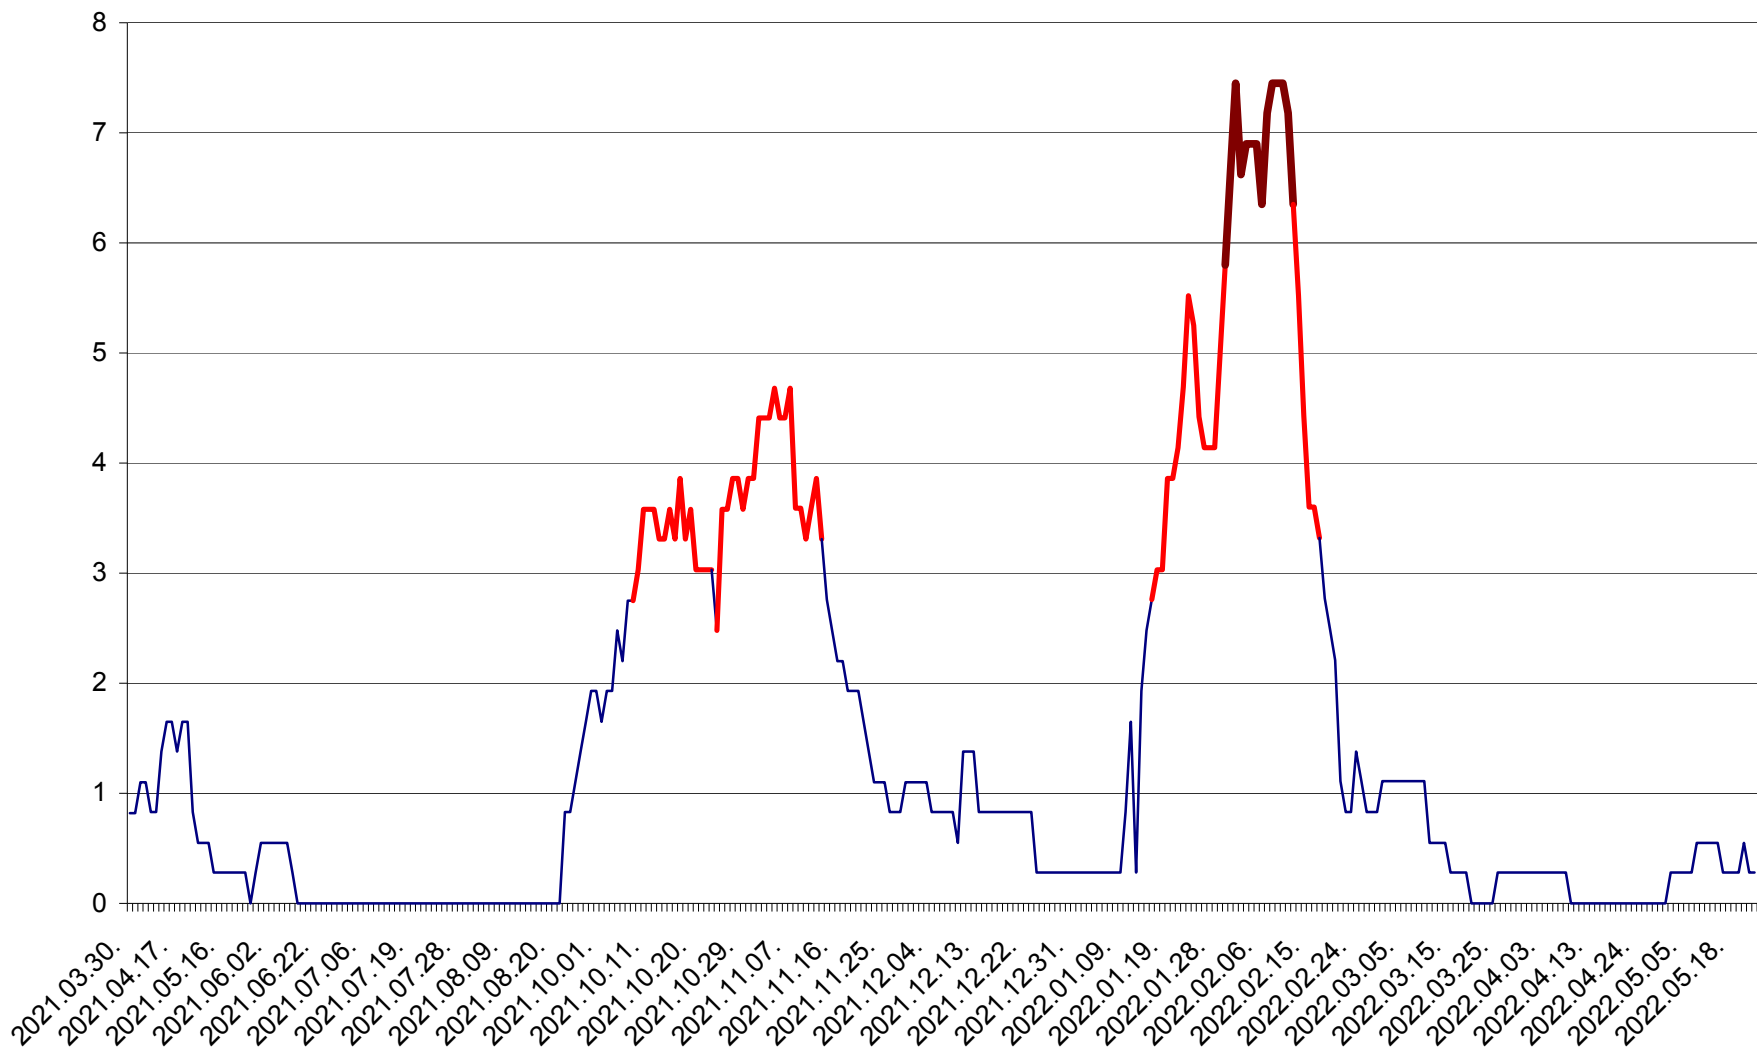

PRAID - Evolutia incidentei cumulate pe 14 zile la ‰ de locuitori  
2021.04.01. - 2022.05.22.

RACU - Evolutia incidentei cumulate pe 14 zile la ‰ de locuitori  
2021.04.01. - 2022.05.22.

REMETEA - Evolutia incidentei cumulate pe 14 zile la ‰ de locuitori  
2021.04.01. - 2022.05.22.

SĂCEL - Evolutia incidentei cumulate pe 14 zile la ‰ de locuitori  
2021.04.01. - 2022.05.22.

SÂNCRĂIENI - Evolutia incidentei cumulate pe 14 zile la ‰ de locuitori  
2021.04.01. - 2022.05.22.

SÂNDOMINIC - Evolutia incidentei cumulate pe 14 zile la ‰ de locuitori  
2021.04.01. - 2022.05.22.

SÂNMARTIN - Evolutia incidentei cumulate pe 14 zile la ‰ de locuitori  
2021.04.01. - 2022.05.22.

SÂNSIMION - Evolutia incidentei cumulate pe 14 zile la ‰ de locuitori  
2021.04.01. - 2022.05.22.

SÂNTIMBRU - Evolutia incidentei cumulate pe 14 zile la ‰ de locuitori  
2021.04.01. - 2022.05.22.