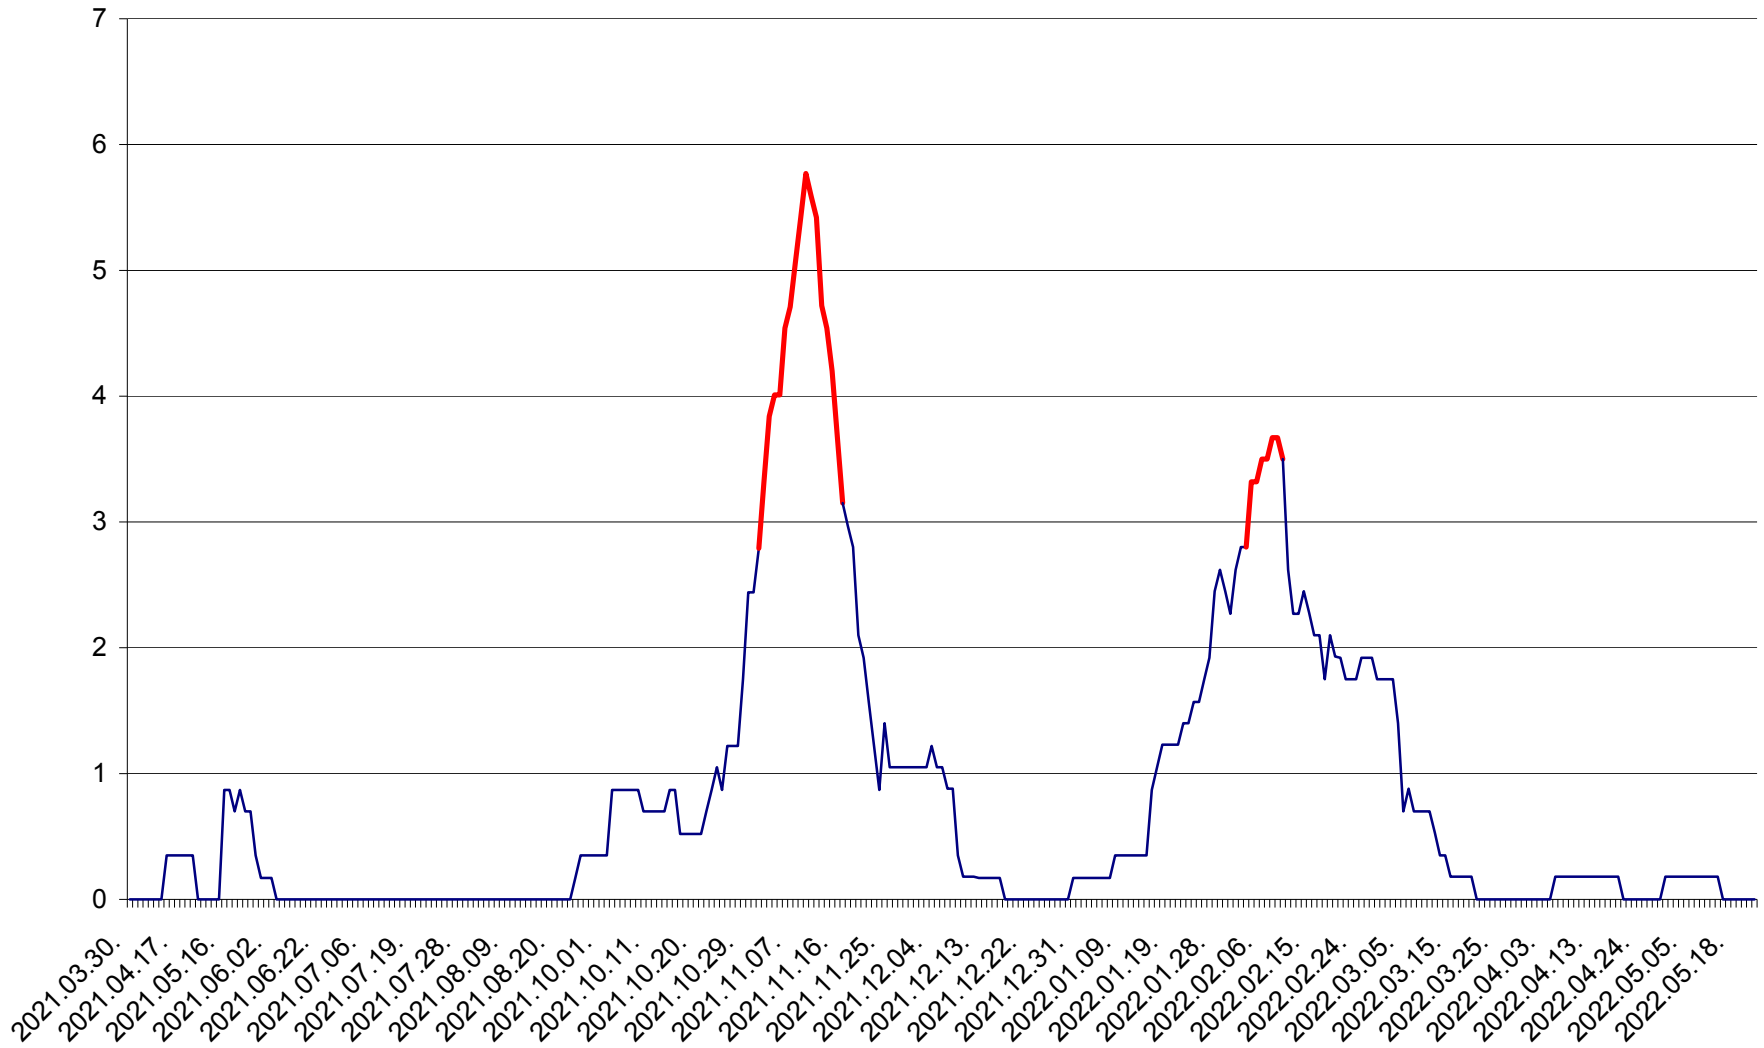

ORAȘ BĂLAN - Evolția incidenței cumulate pe 14 zile la ‰ de locuitori  
2021.04.01. - 2022.05.22.

BILBOR - Evolutia incidentei cumulate pe 14 zile la ‰ de locuitori  
2021.04.01. - 2022.05.22.

ORAȘ BORSEC - Evolutia incidentei cumulate pe 14 zile la ‰ de locuitori  
2021.04.01. - 2022.05.22.

CORBU - Evolutia incidentei cumulate pe 14 zile la ‰ de locuitori  
2021.04.01. - 2022.05.22.

CORUND - Evolutia incidentei cumulate pe 14 zile la ‰ de locuitori  
2021.04.01. - 2022.05.22.

COZMENI - Evolutia incidentei cumulate pe 14 zile la ‰ de locuitori  
2021.04.01. - 2022.05.22.

ORAȘ CRISTURU SECUIESC - Evolutia incidentei cumulate pe 14 zile la ‰ de locuitori  
2021.04.01. - 2022.05.22.

DĂNEȘTI - Evolutia incidentei cumulate pe 14 zile la ‰ de locuitori  
2021.04.01. - 2022.05.22.

DÂRJIU - Evolutia incidentei cumulate pe 14 zile la ‰ de locuitori  
2021.04.01. - 2022.05.22.

DEALU - Evolutia incidentei cumulate pe 14 zile la ‰ de locuitori  
2021.04.01. - 2022.05.22.

DITRĂU - Evolutia incidentei cumulate pe 14 zile la ‰ de locuitori  
2021.04.01. - 2022.05.22.