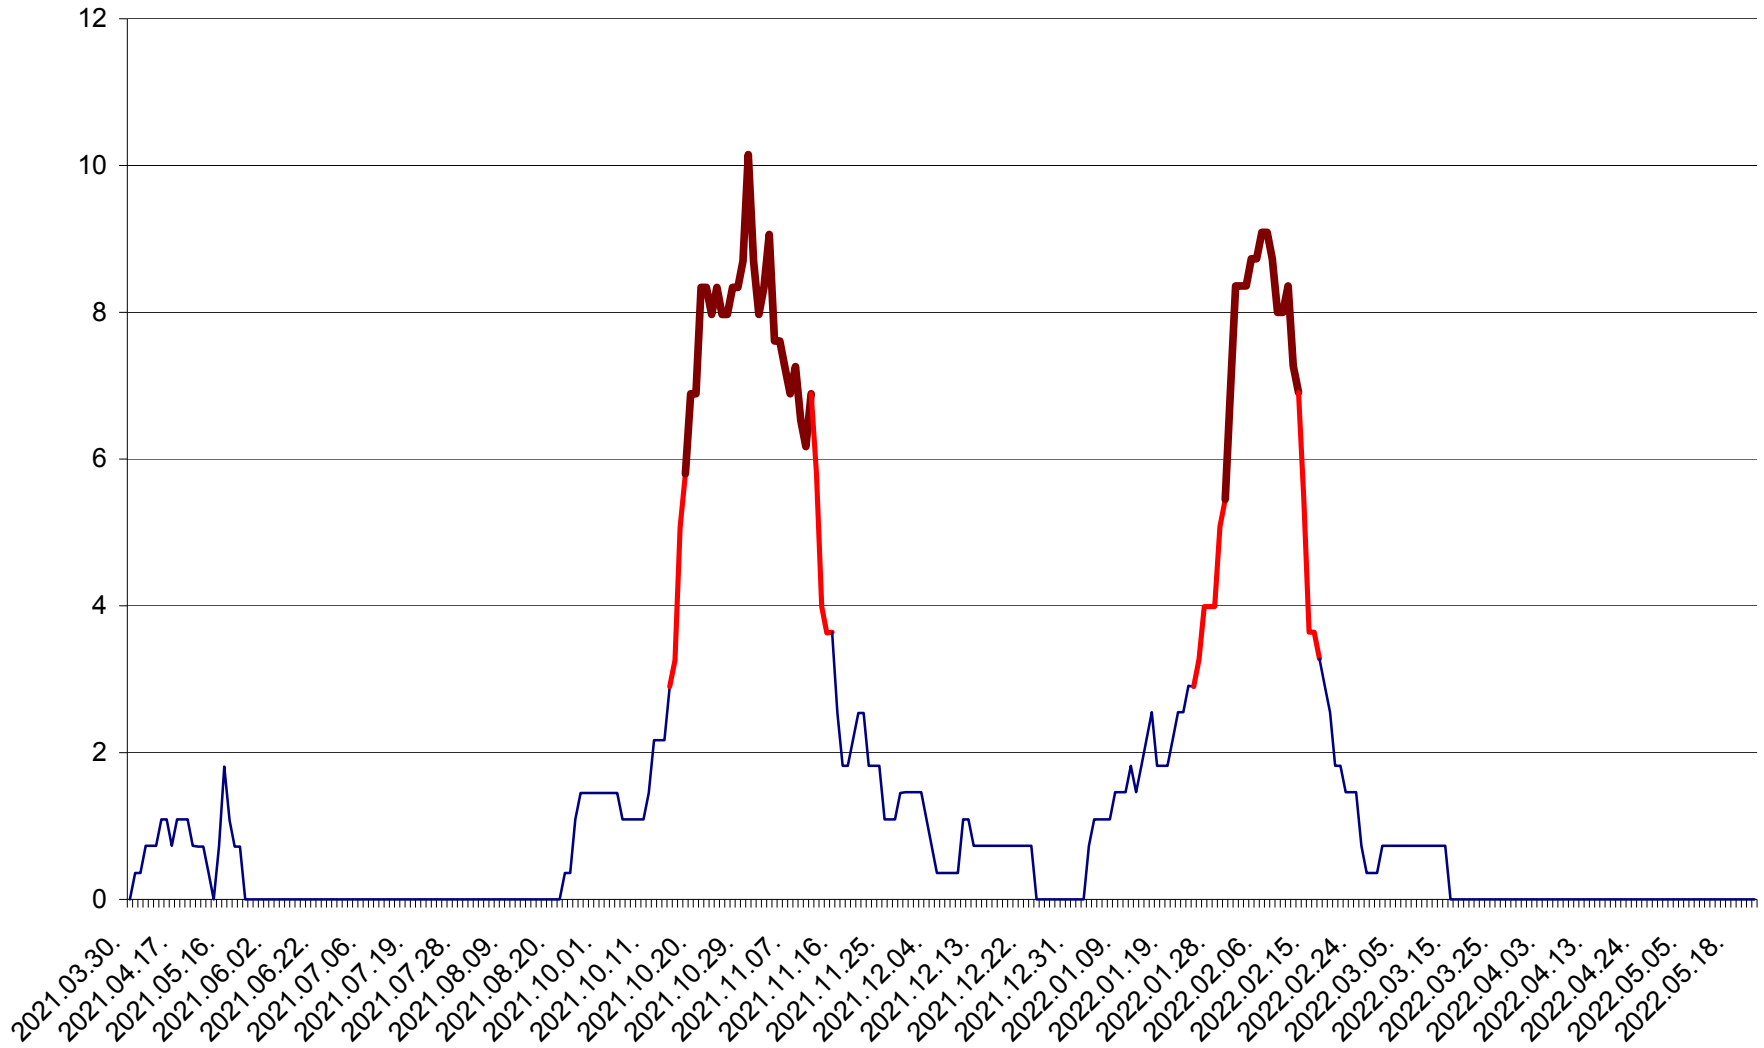

MUGENI - Evolutia incidentei cumulate pe 14 zile la ‰ de locuitori
2021.04.01. - 2022.05.22.