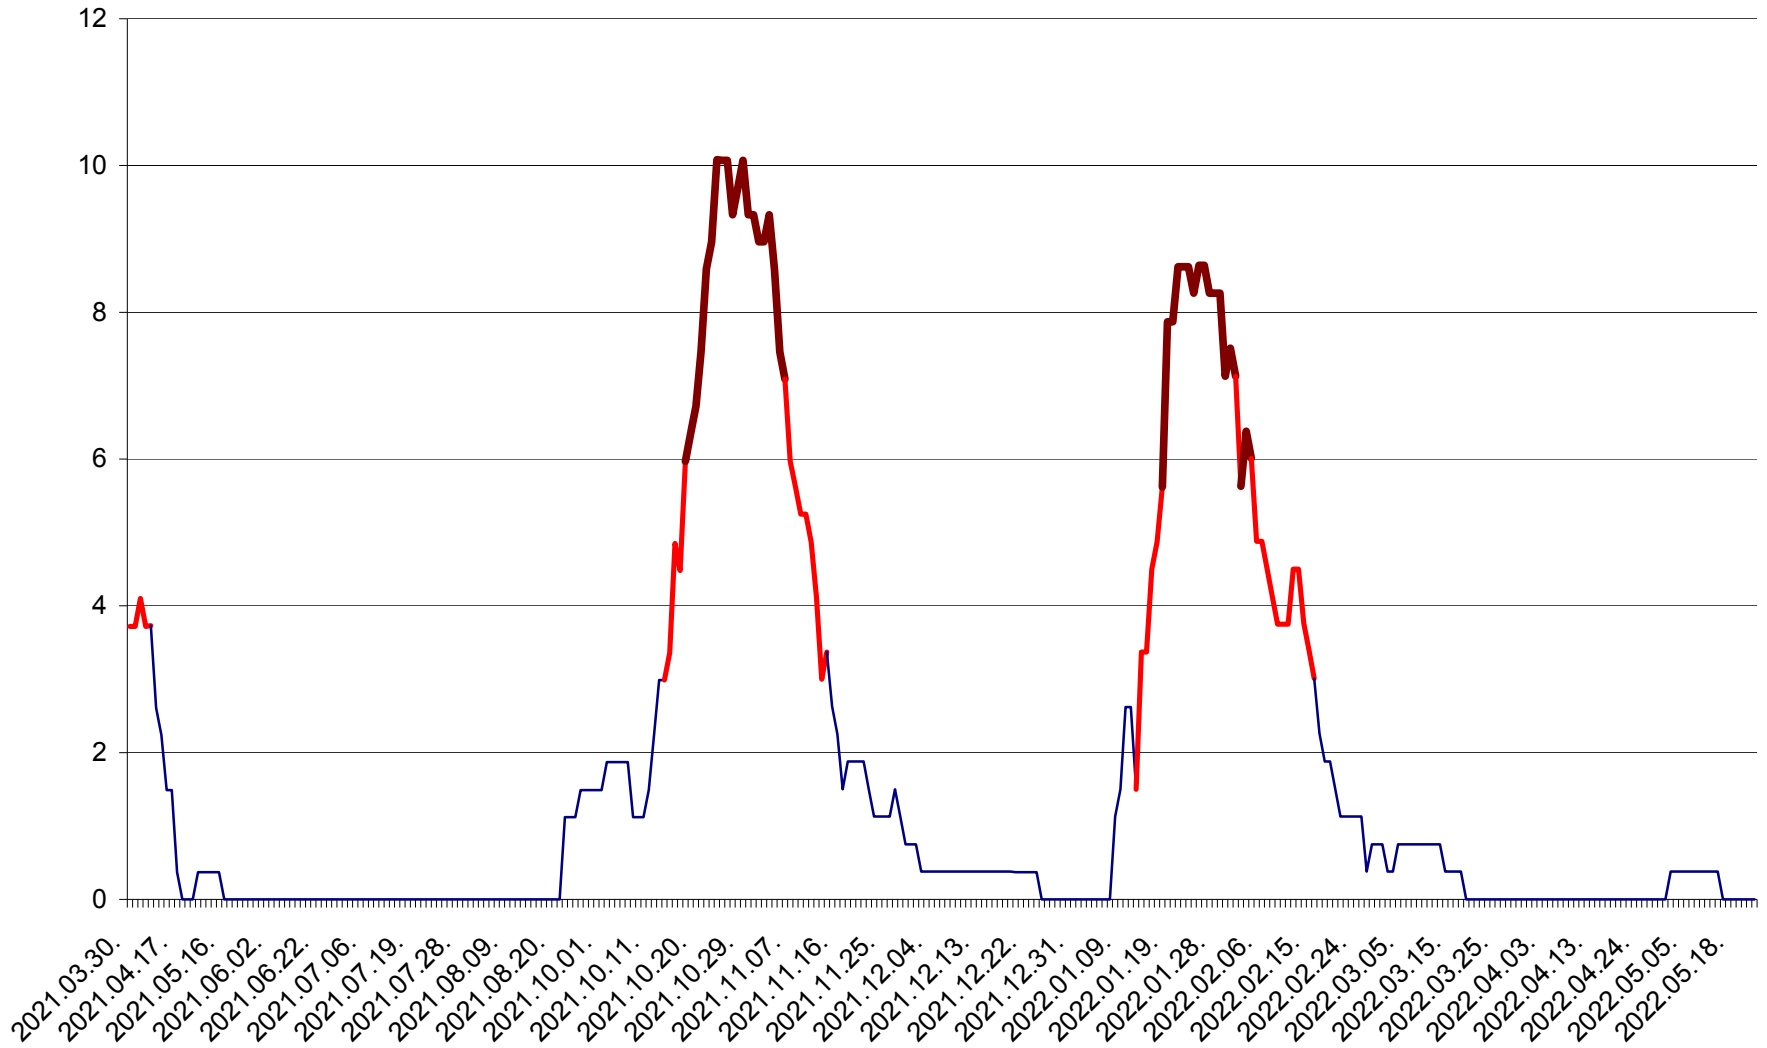

PLĂIEȘII DE JOS - Evolutia incidentei cumulate pe 14 zile la ‰ de locuitori  
2021.04.01. - 2022.05.22.

PORUMBENI - Evolutia incidentei cumulate pe 14 zile la ‰ de locuitori  
2021.04.01. - 2022.05.22.

PRAID - Evolutia incidentei cumulate pe 14 zile la ‰ de locuitori  
2021.04.01. - 2022.05.22.

RACU - Evolutia incidentei cumulate pe 14 zile la ‰ de locuitori  
2021.04.01. - 2022.05.22.

REMETEA - Evolutia incidentei cumulate pe 14 zile la ‰ de locuitori  
2021.04.01. - 2022.05.22.

SĂCEL - Evolutia incidentei cumulate pe 14 zile la ‰ de locuitori  
2021.04.01. - 2022.05.22.

SÂNCRĂIENI - Evolutia incidentei cumulate pe 14 zile la ‰ de locuitori  
2021.04.01. - 2022.05.22.

SÂNDOMINIC - Evolutia incidentei cumulate pe 14 zile la ‰ de locuitori  
2021.04.01. - 2022.05.22.