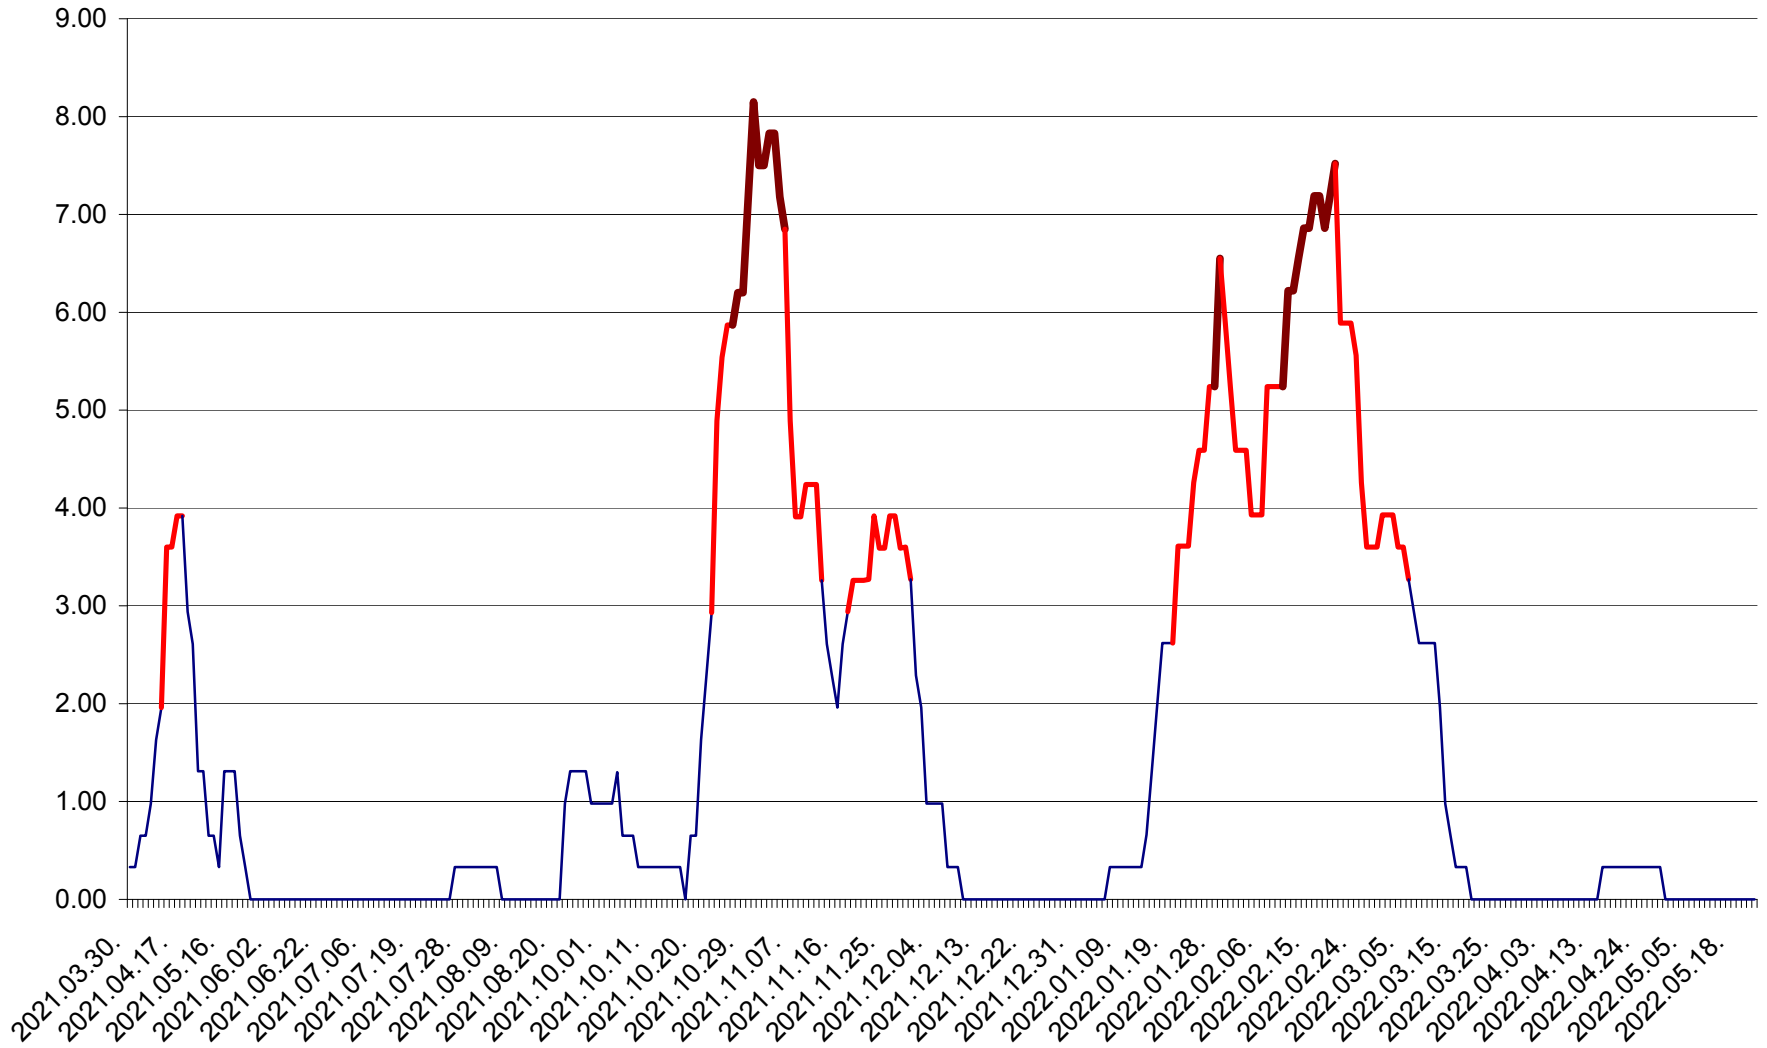

ATID - Evolutia incidentei cumulate pe 14 zile la ‰ de locuitori  
2021.04.01. - 2022.05.22.

AVRĂMEȘTI - Evolutia incidentei cumulate pe 14 zile la ‰ de locuitori  
2021.04.01. - 2022.05.22.

ORAȘ BĂILE TUȘNAD - Evoluția incidenței cumulate pe 14 zile la ‰ de locuitori  
2021.04.01. - 2022.05.22.

ORAȘ BĂLAN - Evolția incidenței cumulate pe 14 zile la ‰ de locuitori  
2021.04.01. - 2022.05.22.

BILBOR - Evolutia incidentei cumulate pe 14 zile la ‰ de locuitori  
2021.04.01. - 2022.05.22.

ORAȘ BORSEC - Evolutia incidentei cumulate pe 14 zile la ‰ de locuitori  
2021.04.01. - 2022.05.22.

BRĂDEȘTI - Evolutia incidentei cumulate pe 14 zile la ‰ de locuitori  
2021.04.01. - 2022.05.22.

CĂPÂLNIȚA - Evoluția incidenței cumulate pe 14 zile la ‰ de locuitori  
2021.04.01. - 2022.05.22.

CÂRȚA - Evolutia incidentei cumulate pe 14 zile la ‰ de locuitori  
2021.04.01. - 2022.05.22.