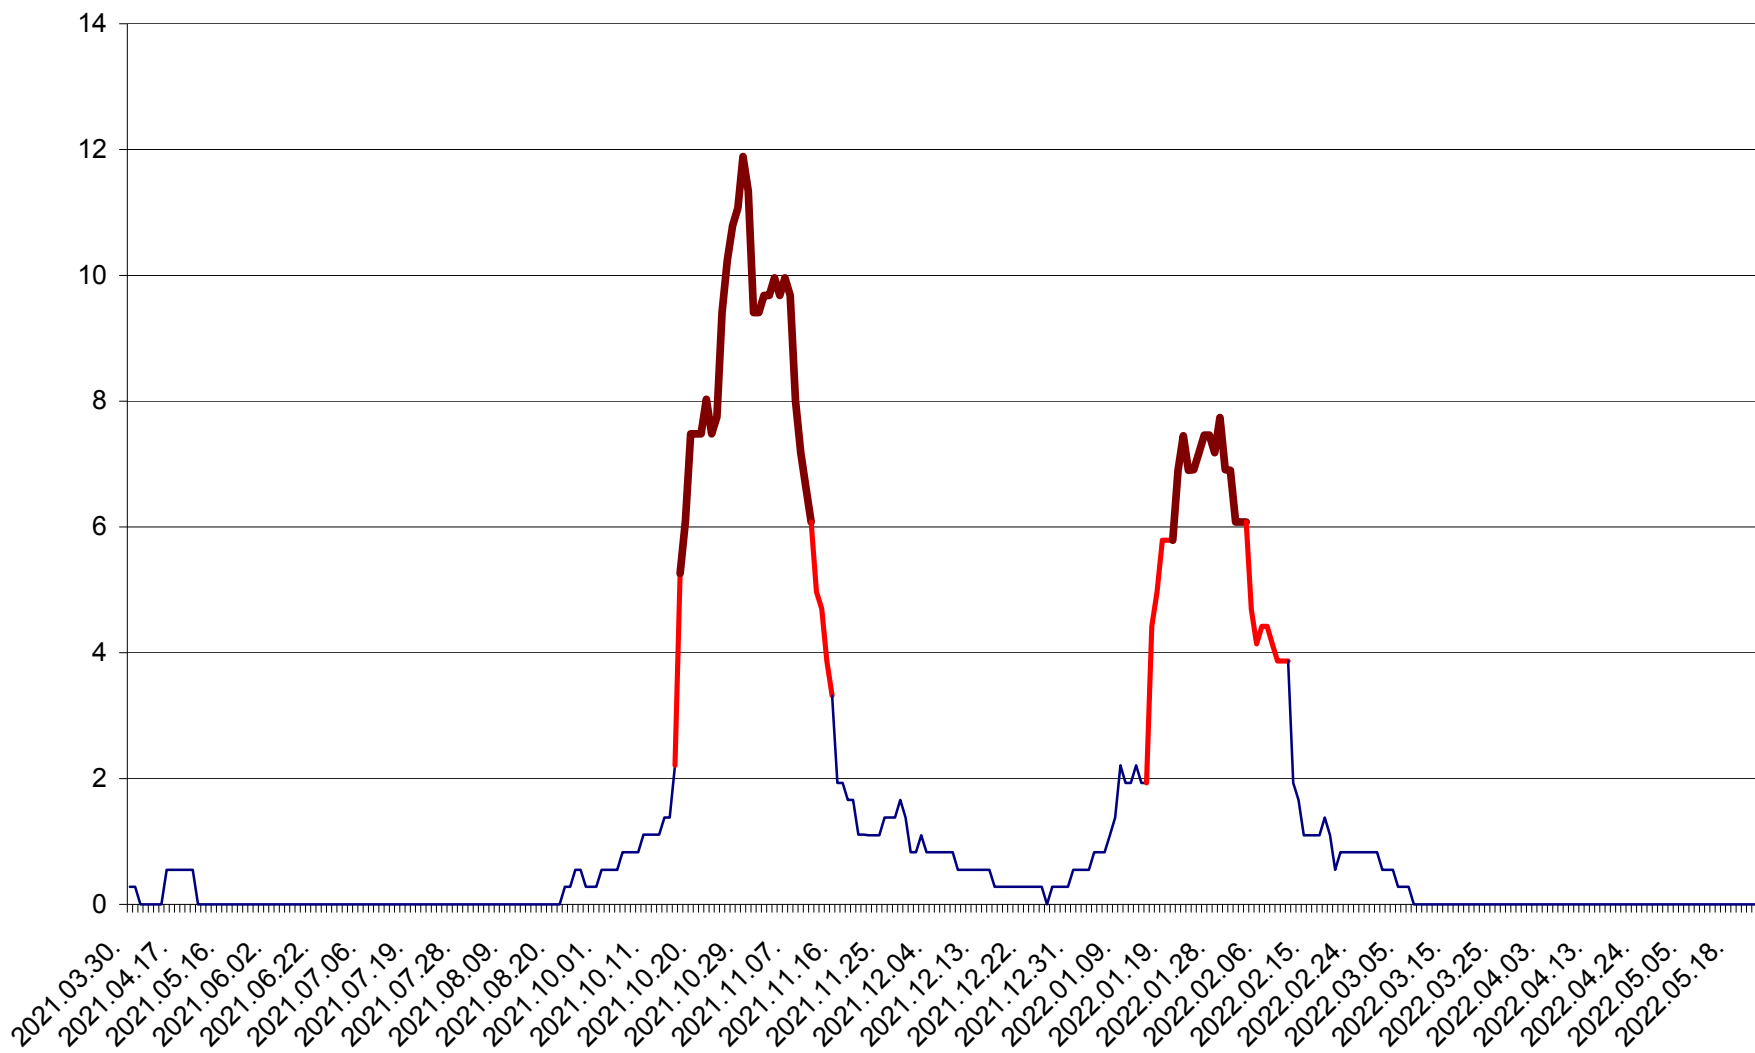

FELICENI - Evolutia incidentei cumulate pe 14 zile la % de locuitori  
2021.04.01. - 2022.05.22.

FRUMOASA - Evolutia incidentei cumulate pe 14 zile la ‰ de locuitori  
2021.04.01. - 2022.05.22.

GĂLĂUȚAȘ - Evolutia incidentei cumulate pe 14 zile la ‰ de locuitori  
2021.04.01. - 2022.05.22.

MUNICIPIUL GHEORGHENI - Evolutia incidentei cumulate pe 14 zile la ‰ de locuitori  
2021.04.01. - 2022.05.22.

JOSENI - Evolutia incidentei cumulate pe 14 zile la ‰ de locuitori  
2021.04.01. - 2022.05.22.

LĂZAREA - Evolutia incidentei cumulate pe 14 zile la % de locuitori  
2021.04.01. - 2022.05.22.

LELICENI - Evolutia incidentei cumulate pe 14 zile la % de locuitori  
2021.04.01. - 2022.05.22.

LUETA - Evolutia incidentei cumulate pe 14 zile la ‰ de locuitori  
2021.04.01. - 2022.05.22.

LUNCA DE JOS - Evolutia incidentei cumulate pe 14 zile la ‰ de locuitori  
2021.04.01. - 2022.05.22.

LUNCA DE SUS - Evolutia incidentei cumulate pe 14 zile la ‰ de locuitori  
2021.04.01. - 2022.05.22.