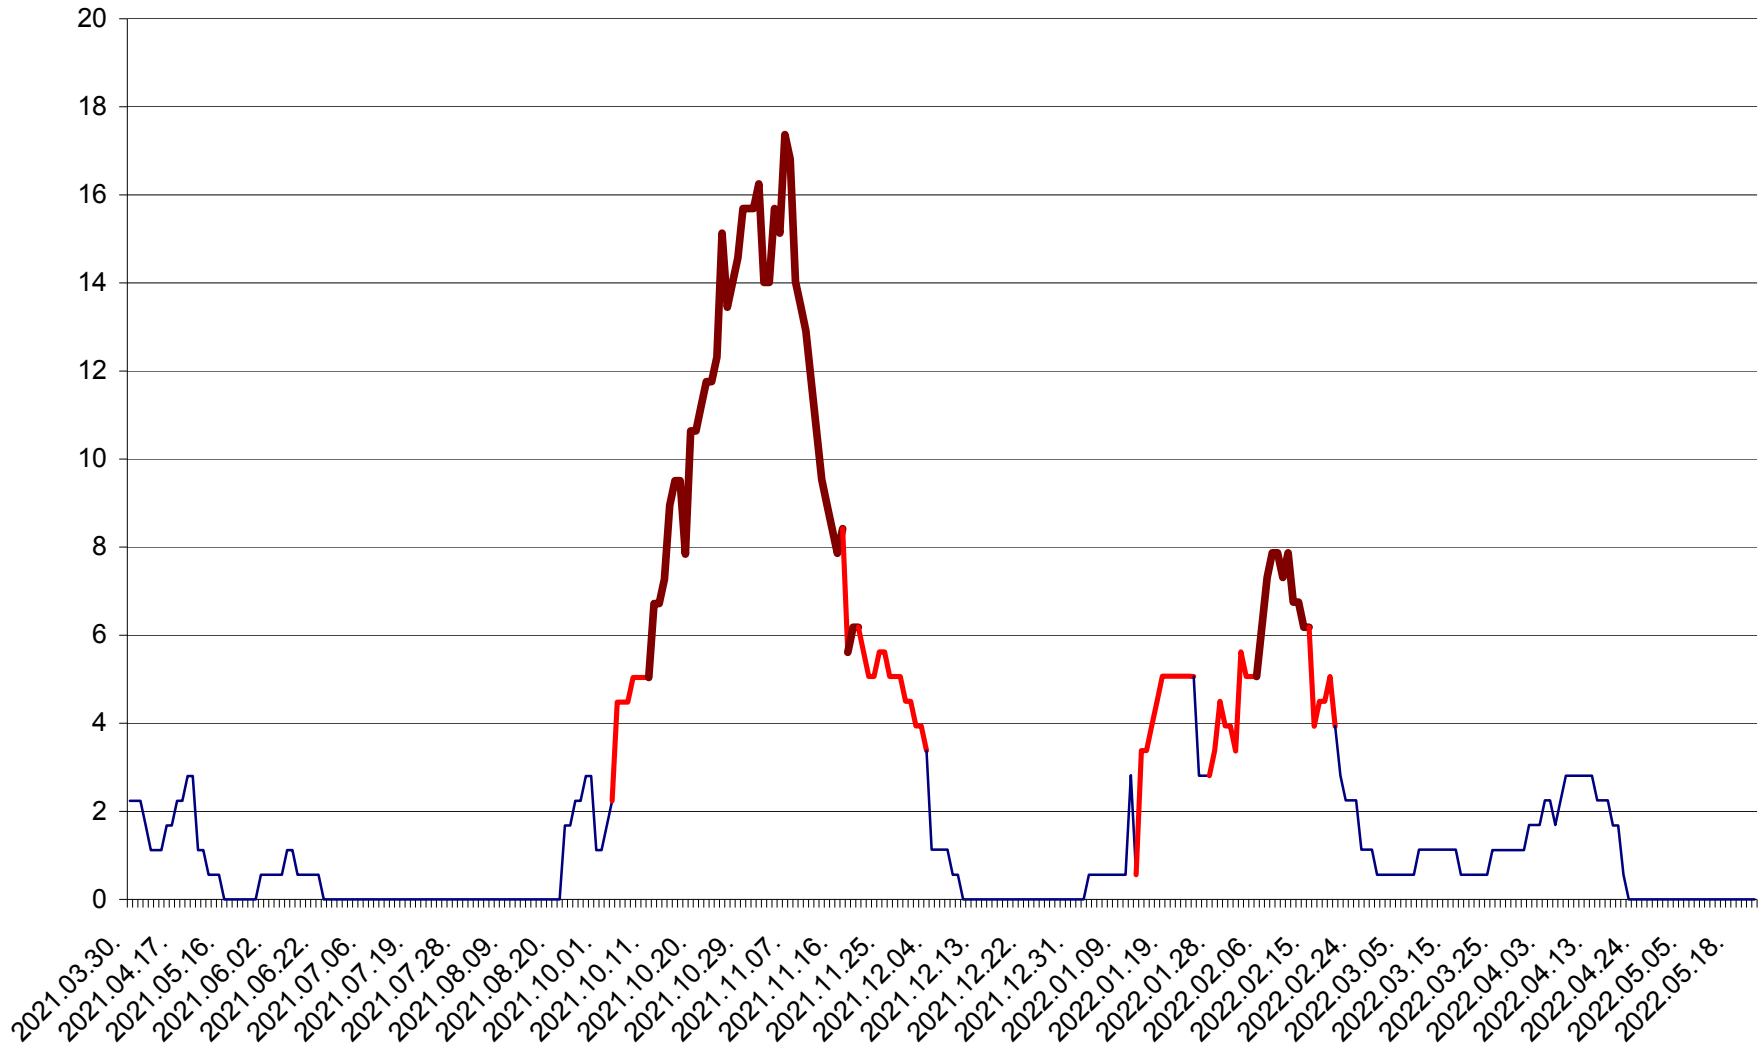

SICULENI - Evolutia incidentei cumulate pe 14 zile la % de locuitori  
2021.04.01. - 2022.05.22.

ȘIMONEȘTI - Evolutia incidentei cumulate pe 14 zile la ‰ de locuitori  
2021.04.01. - 2022.05.22.

SUBCETATE - Evolutia incidentei cumulate pe 14 zile la ‰ de locuitori  
2021.04.01. - 2022.05.22.

SUSENI - Evolutia incidentei cumulate pe 14 zile la ‰ de locuitori  
2021.04.01. - 2022.05.22.

TOMEȘTI - Evolutia incidentei cumulate pe 14 zile la ‰ de locuitori  
2021.04.01. - 2022.05.22.

MUNICIPIUL TOPLIȚA - Evolutia incidentei cumulate pe 14 zile la ‰ de locuitori  
2021.04.01. - 2022.05.22.