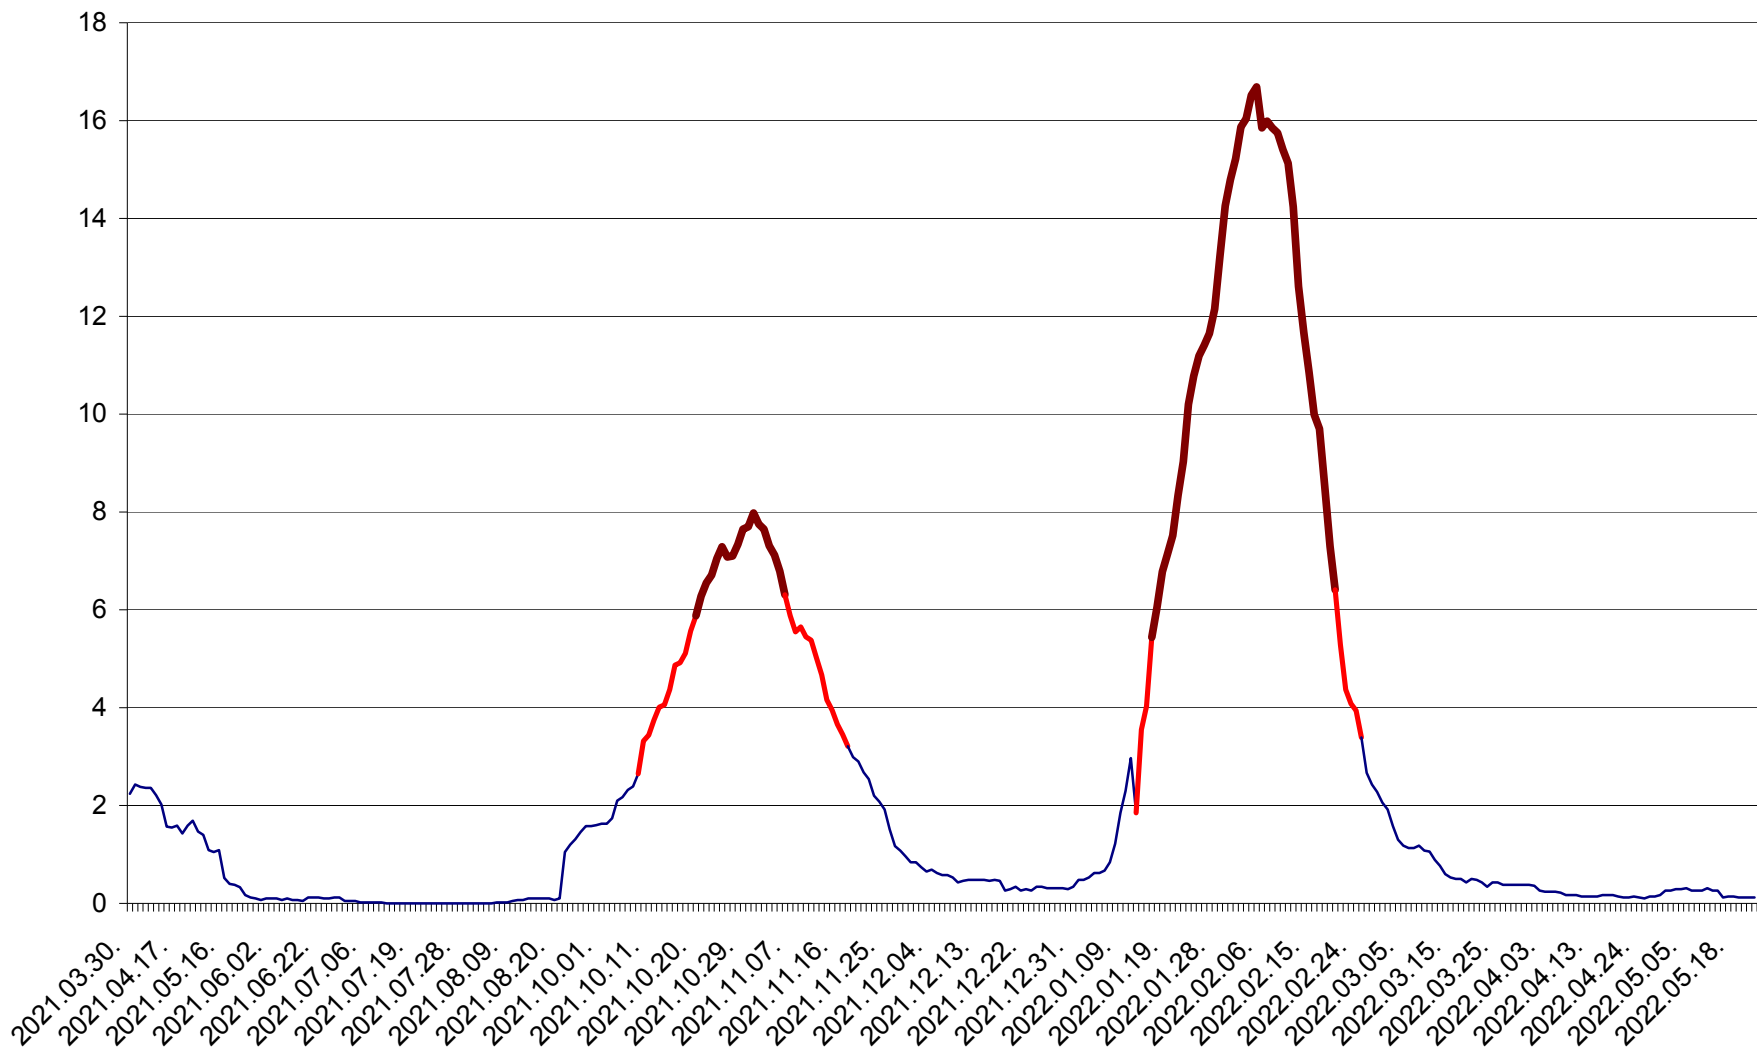

LUNCA DE JOS - Evolutia incidentei cumulate pe 14 zile la ‰ de locuitori  
2021.04.01. - 2022.05.22.

LUNCA DE SUS - Evolutia incidentei cumulate pe 14 zile la ‰ de locuitori  
2021.04.01. - 2022.05.22.

LUPENI - Evolutia incidentei cumulate pe 14 zile la ‰ de locuitori  
2021.04.01. - 2022.05.22.

MĂDĂRAȘ - Evolutia incidentei cumulate pe 14 zile la ‰ de locuitori  
2021.04.01. - 2022.05.22.

MĂRTINIȘ - Evolutia incidentei cumulate pe 14 zile la ‰ de locuitori  
2021.04.01. - 2022.05.22.

MEREȘTI - Evolutia incidentei cumulate pe 14 zile la ‰ de locuitori  
2021.04.01. - 2022.05.22.

MUNICIPIUL MIERCUREA-CIUC - Evolutia incidentei cumulate pe 14 zile la ‰ de locuitori  
2021.04.01. - 2022.05.22.