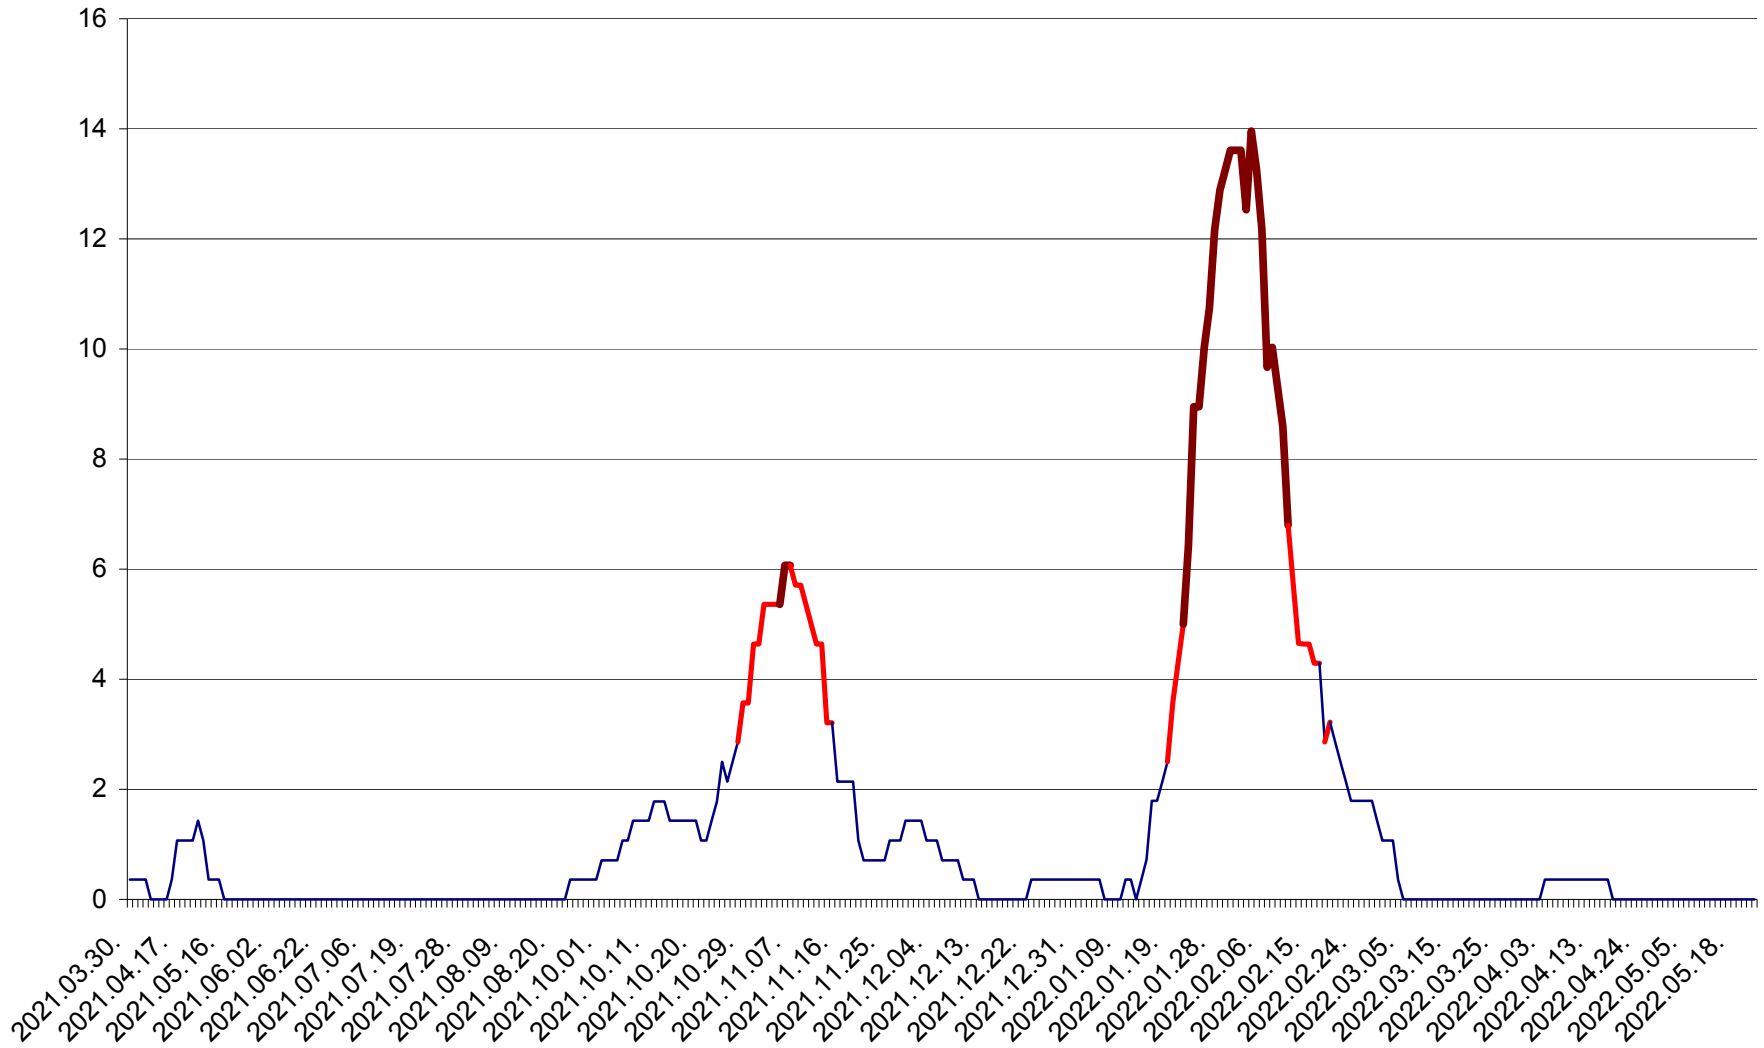

SÂNMARTIN - Evolutia incidentei cumulate pe 14 zile la ‰ de locuitori  
2021.04.01. - 2022.05.22.

SÂNSIMION - Evolutia incidentei cumulate pe 14 zile la ‰ de locuitori  
2021.04.01. - 2022.05.22.

SÂNTIMBRU - Evolutia incidentei cumulate pe 14 zile la ‰ de locuitori  
2021.04.01. - 2022.05.22.

SĂRMAȘ - Evolutia incidentei cumulate pe 14 zile la ‰ de locuitori  
2021.04.01. - 2022.05.22.

SATU MARE - Evolutia incidentei cumulate pe 14 zile la ‰ de locuitori  
2021.04.01. - 2022.05.22.

SECUIENI - Evolutia incidentei cumulate pe 14 zile la ‰ de locuitori  
2021.04.01. - 2022.05.22.

SICULENI - Evolutia incidentei cumulate pe 14 zile la % de locuitori  
2021.04.01. - 2022.05.22.

ȘIMONEȘTI - Evolutia incidentei cumulate pe 14 zile la ‰ de locuitori  
2021.04.01. - 2022.05.22.

SUBCETATE - Evolutia incidentei cumulate pe 14 zile la ‰ de locuitori  
2021.04.01. - 2022.05.22.