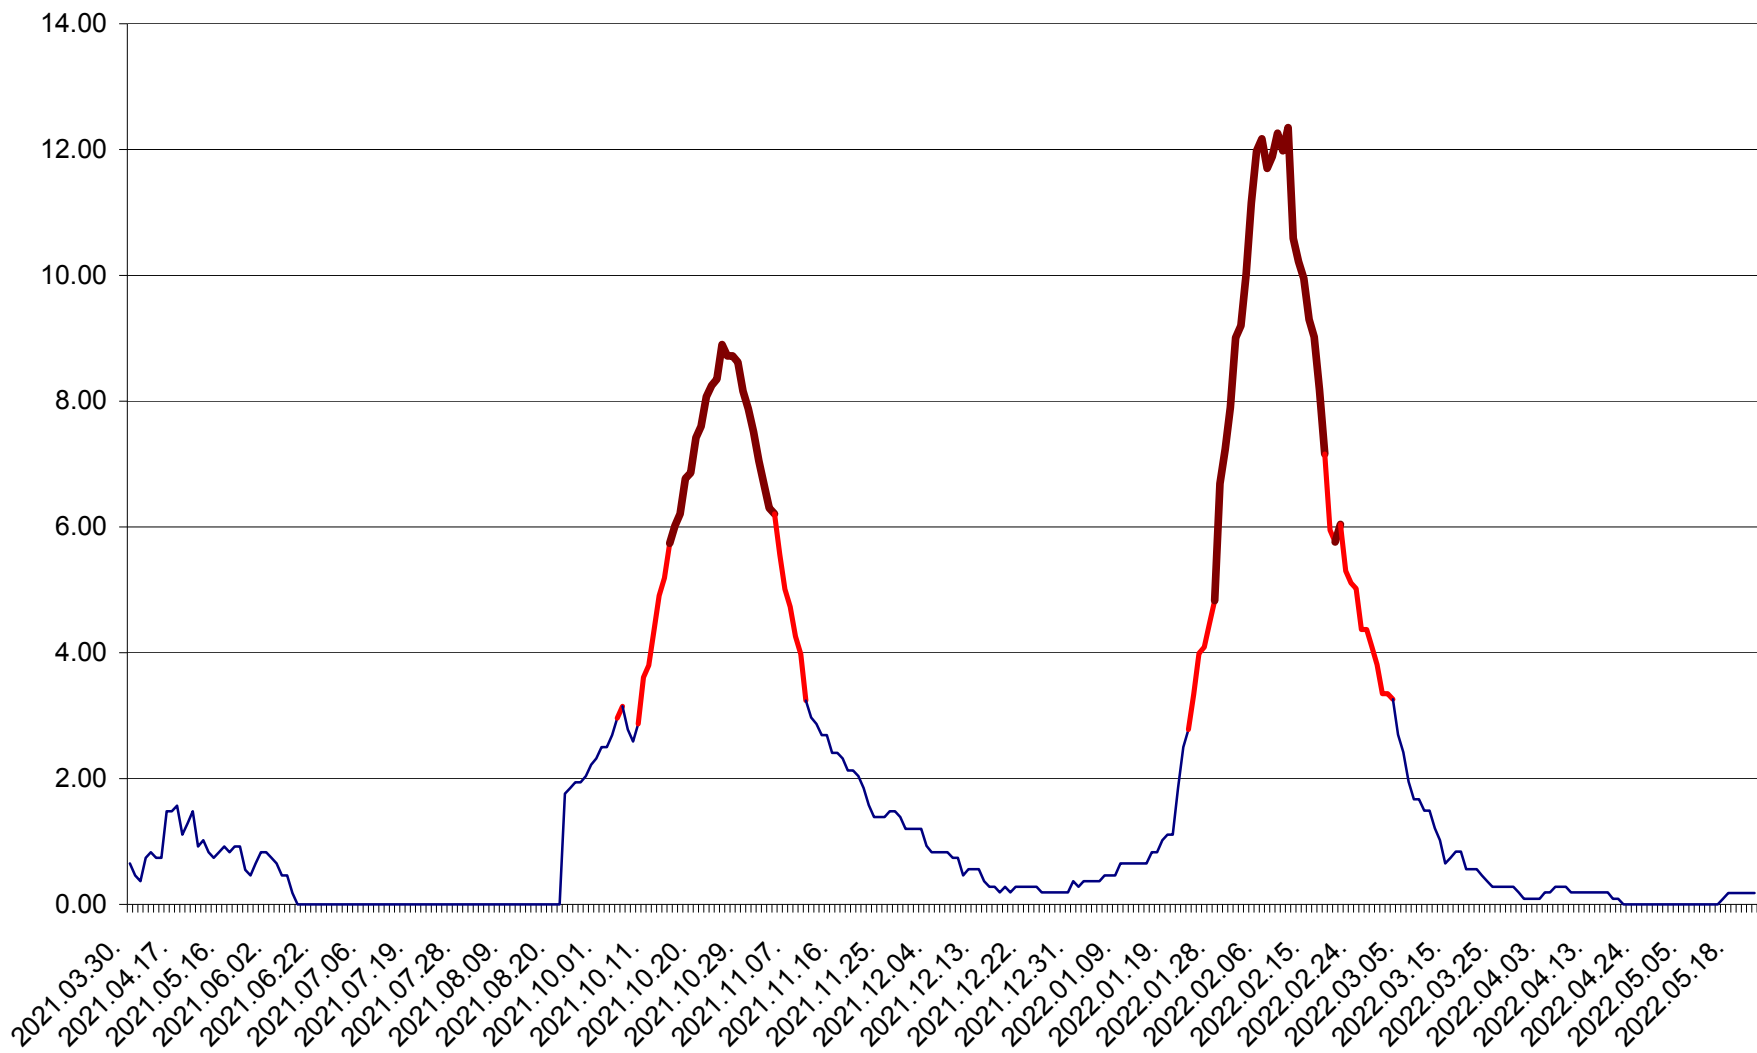

BRĂDEȘTI - Evolutia incidentei cumulate pe 14 zile la ‰ de locuitori  
2021.04.01. - 2022.05.22.

CĂPÂLNIȚA - Evoluția incidenței cumulate pe 14 zile la ‰ de locuitori  
2021.04.01. - 2022.05.22.

CÂRȚA - Evolutia incidentei cumulate pe 14 zile la ‰ de locuitori  
2021.04.01. - 2022.05.22.

CICEU - Evolutia incidentei cumulate pe 14 zile la ‰ de locuitori  
2021.04.01. - 2022.05.22.

CIUCSÂNGEORGIU - Evolutia incidentei cumulate pe 14 zile la % de locuitori  
2021.04.01. - 2022.05.22.

CIUMANI - Evolutia incidentei cumulate pe 14 zile la ‰ de locuitori  
2021.04.01. - 2022.05.22.

CORBU - Evolutia incidentei cumulate pe 14 zile la ‰ de locuitori  
2021.04.01. - 2022.05.22.

CORUND - Evolutia incidentei cumulate pe 14 zile la ‰ de locuitori  
2021.04.01. - 2022.05.22.

COZMENI - Evolutia incidentei cumulate pe 14 zile la ‰ de locuitori  
2021.04.01. - 2022.05.22.

ORAȘ CRISTURU SECUIESC - Evolutia incidentei cumulate pe 14 zile la ‰ de locuitori  
2021.04.01. - 2022.05.22.

DĂNEȘTI - Evolutia incidentei cumulate pe 14 zile la ‰ de locuitori  
2021.04.01. - 2022.05.22.