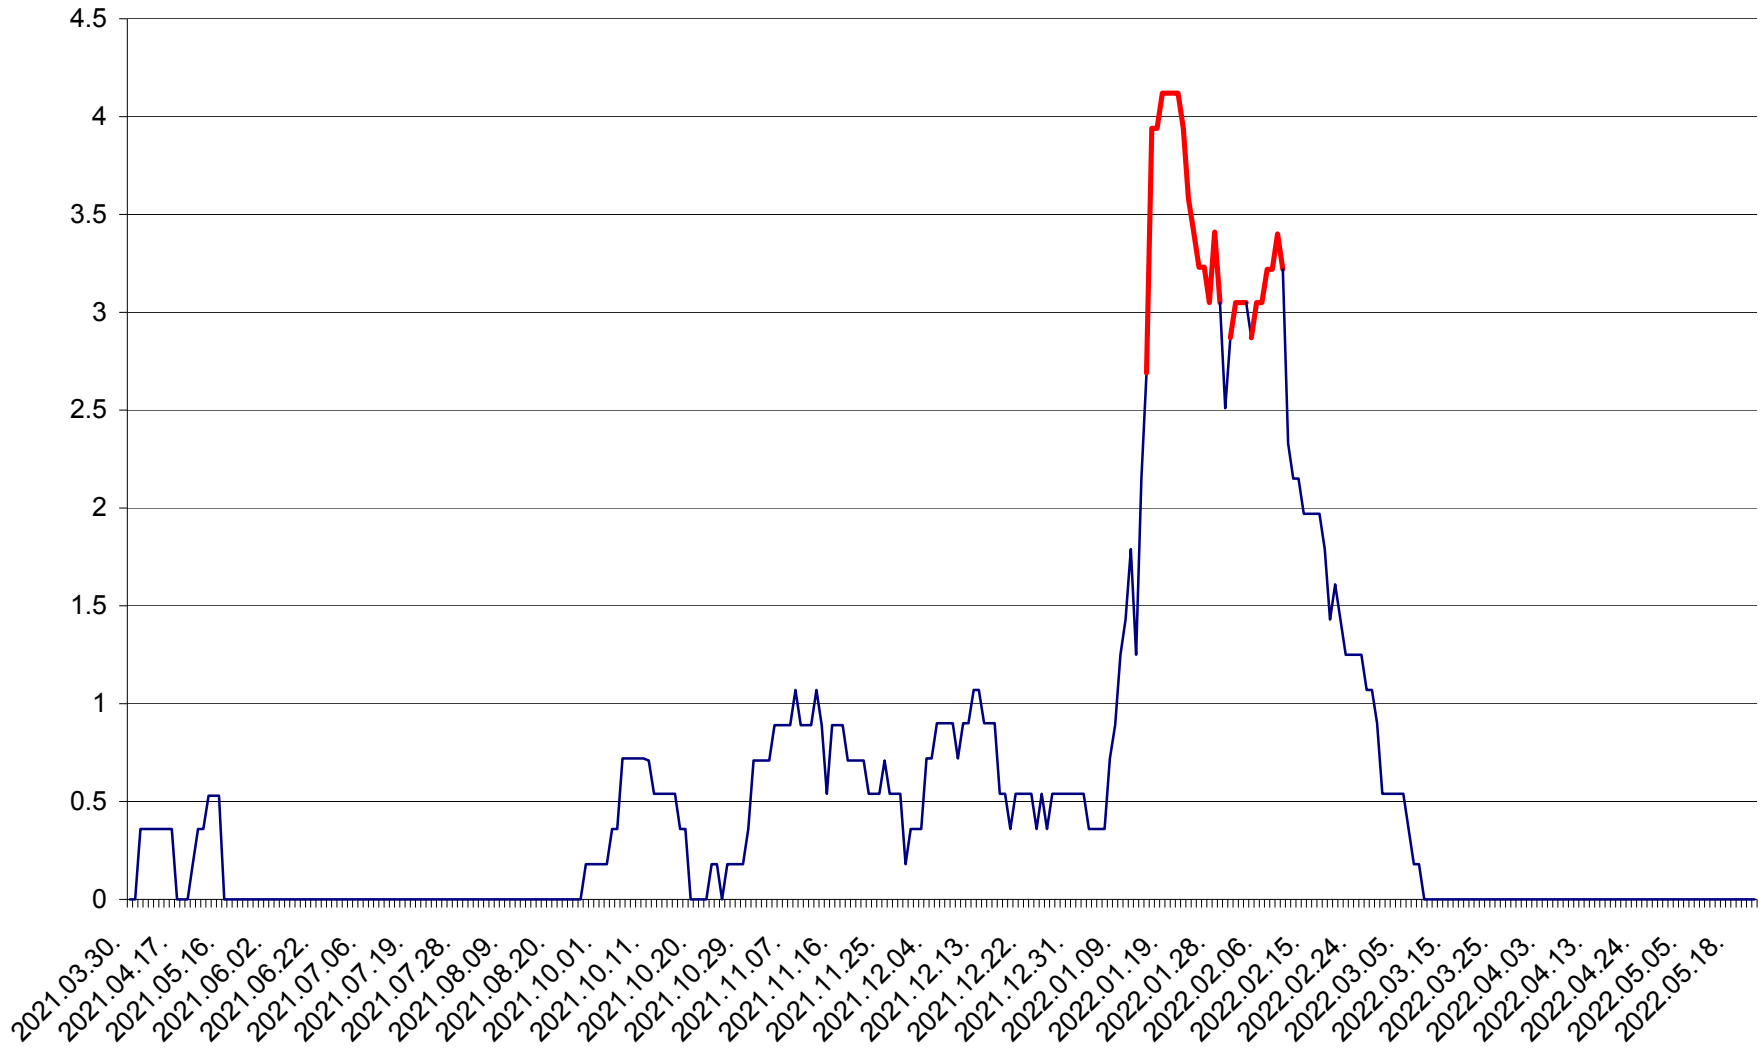

MUNICIPIUL GHEORGHENI - Evolutia incidentei cumulate pe 14 zile la ‰ de locuitori  
2021.04.01. - 2022.05.22.

JOSENI - Evolutia incidentei cumulate pe 14 zile la ‰ de locuitori  
2021.04.01. - 2022.05.22.

LĂZAREA - Evolutia incidentei cumulate pe 14 zile la % de locuitori  
2021.04.01. - 2022.05.22.

LELICENI - Evolutia incidentei cumulate pe 14 zile la % de locuitori  
2021.04.01. - 2022.05.22.

LUETA - Evolutia incidentei cumulate pe 14 zile la ‰ de locuitori  
2021.04.01. - 2022.05.22.

LUNCA DE JOS - Evolutia incidentei cumulate pe 14 zile la ‰ de locuitori  
2021.04.01. - 2022.05.22.

LUNCA DE SUS - Evolutia incidentei cumulate pe 14 zile la ‰ de locuitori  
2021.04.01. - 2022.05.22.