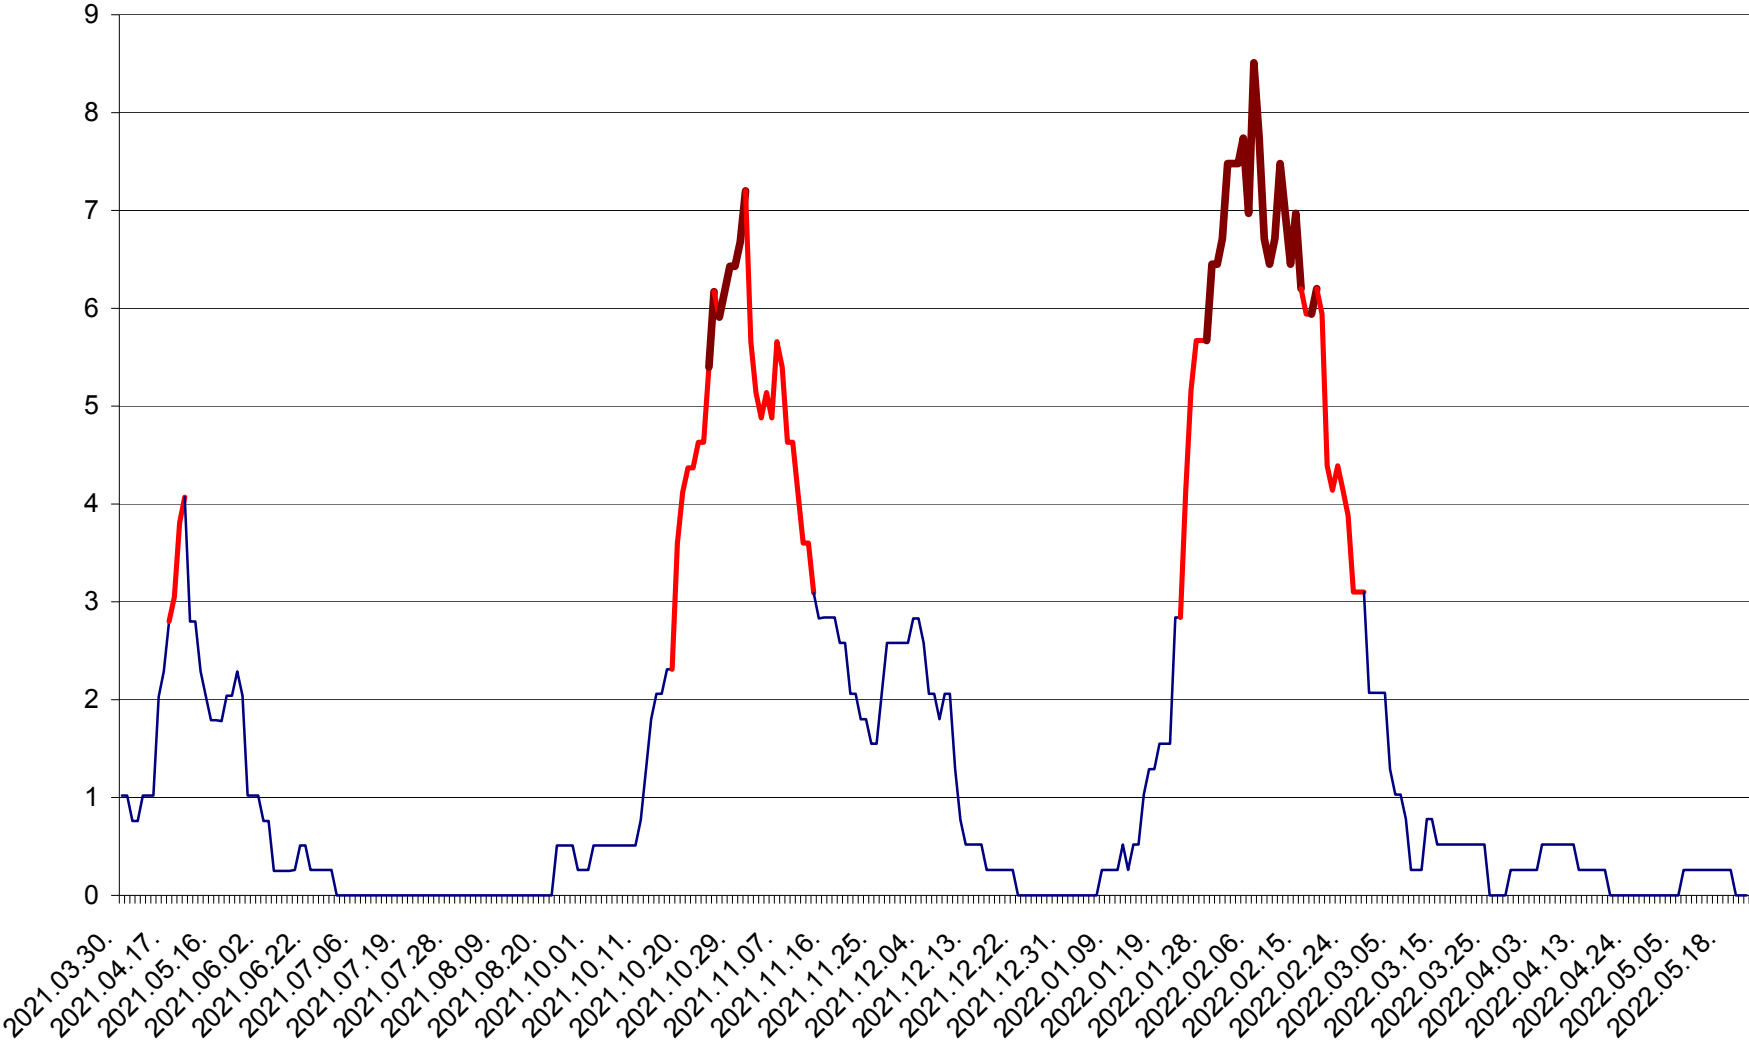

SÂNMARTIN - Evolutia incidentei cumulate pe 14 zile la ‰ de locuitori  
2021.04.01. - 2022.05.22.

SÂNSIMION - Evolutia incidentei cumulate pe 14 zile la ‰ de locuitori  
2021.04.01. - 2022.05.22.

SÂNTIMBRU - Evolutia incidentei cumulate pe 14 zile la ‰ de locuitori  
2021.04.01. - 2022.05.22.

SĂRMAȘ - Evolutia incidentei cumulate pe 14 zile la ‰ de locuitori  
2021.04.01. - 2022.05.22.

SATU MARE - Evolutia incidentei cumulate pe 14 zile la ‰ de locuitori  
2021.04.01. - 2022.05.22.

SECUIENI - Evolutia incidentei cumulate pe 14 zile la ‰ de locuitori  
2021.04.01. - 2022.05.22.

SICULENI - Evolutia incidentei cumulate pe 14 zile la % de locuitori  
2021.04.01. - 2022.05.22.

ȘIMONEȘTI - Evolutia incidentei cumulate pe 14 zile la ‰ de locuitori  
2021.04.01. - 2022.05.22.

SUBCETATE - Evolutia incidentei cumulate pe 14 zile la ‰ de locuitori  
2021.04.01. - 2022.05.22.