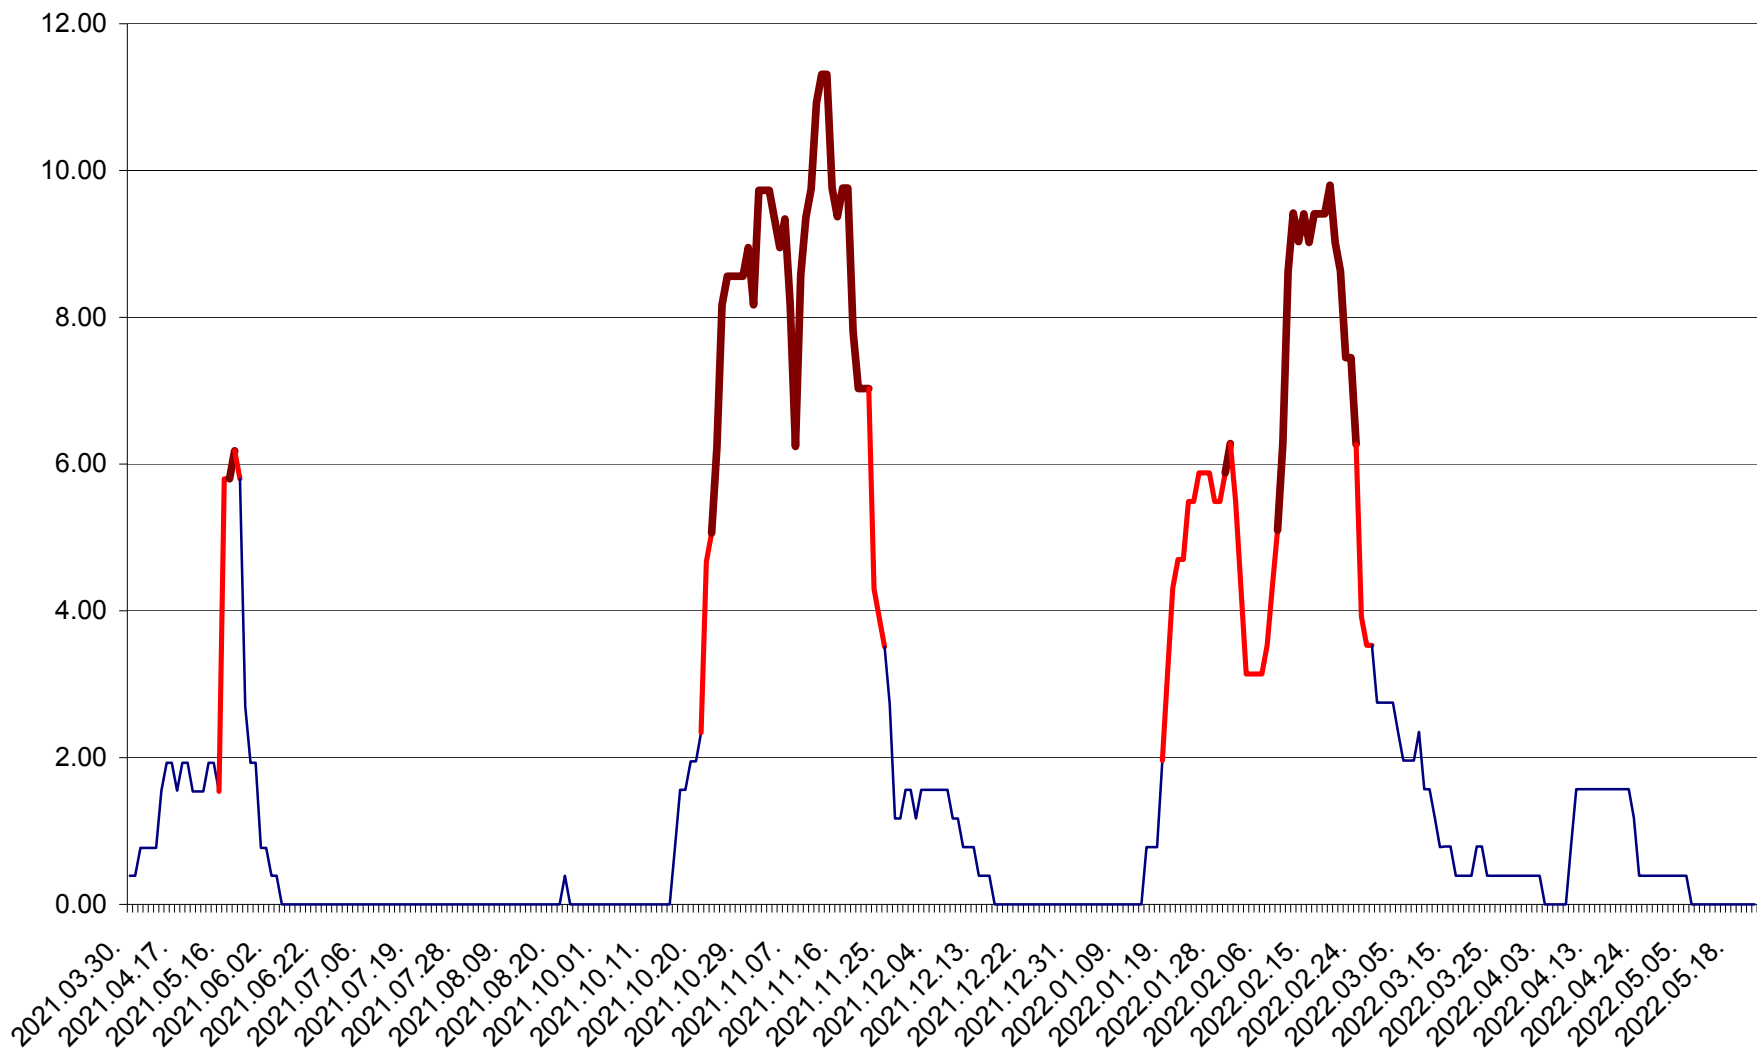

ATID - Evolutia incidentei cumulate pe 14 zile la ‰ de locuitori  
2021.04.01. - 2022.05.22.

AVRĂMEȘTI - Evolutia incidentei cumulate pe 14 zile la ‰ de locuitori  
2021.04.01. - 2022.05.22.

ORAȘ BĂILE TUȘNAD - Evoluția incidenței cumulate pe 14 zile la ‰ de locuitori  
2021.04.01. - 2022.05.22.

ORAȘ BĂLAN - Evolția incidenței cumulate pe 14 zile la ‰ de locuitori  
2021.04.01. - 2022.05.22.

BILBOR - Evolutia incidentei cumulate pe 14 zile la ‰ de locuitori  
2021.04.01. - 2022.05.22.

ORAȘ BORSEC - Evolutia incidentei cumulate pe 14 zile la ‰ de locuitori  
2021.04.01. - 2022.05.22.

BRĂDEȘTI - Evolutia incidentei cumulate pe 14 zile la ‰ de locuitori  
2021.04.01. - 2022.05.22.

CĂPÂLNIȚA - Evoluția incidenței cumulate pe 14 zile la ‰ de locuitori  
2021.04.01. - 2022.05.22.

CÂRȚA - Evolutia incidentei cumulate pe 14 zile la ‰ de locuitori  
2021.04.01. - 2022.05.22.