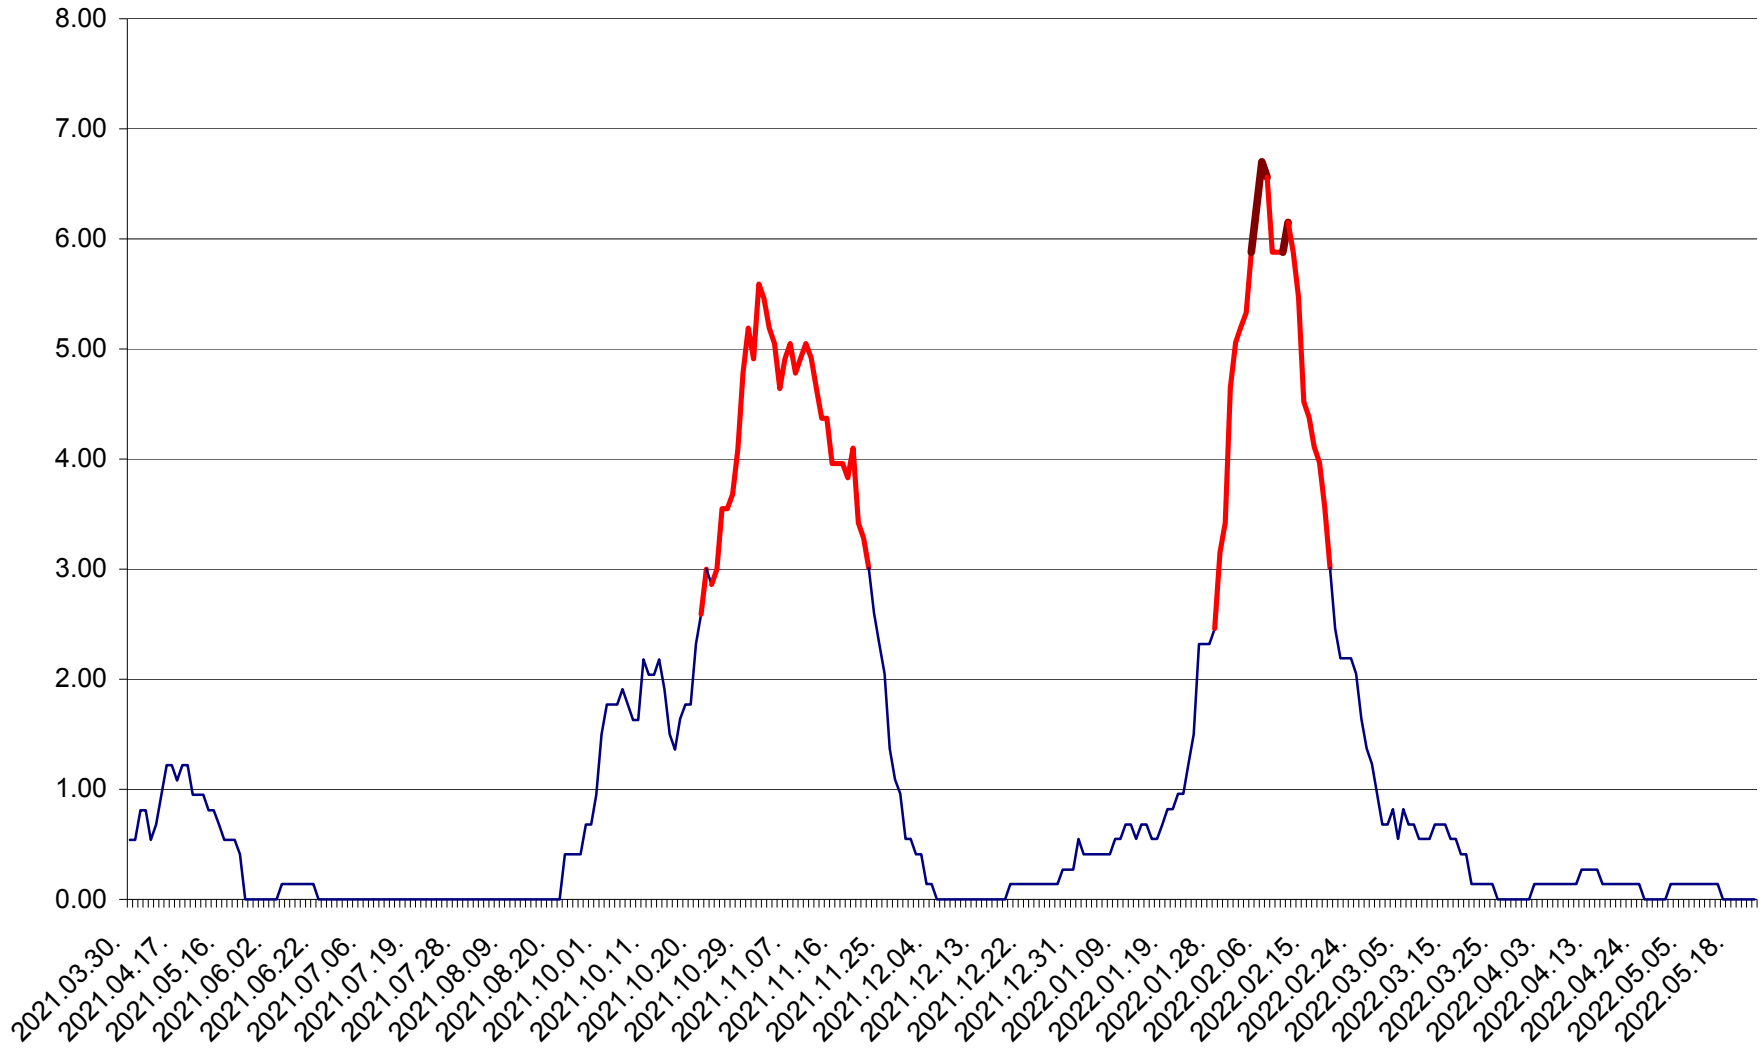

ATID - Evolutia incidentei cumulate pe 14 zile la ‰ de locuitori  
2021.04.01. - 2022.05.22.

AVRĂMEȘTI - Evolutia incidentei cumulate pe 14 zile la ‰ de locuitori  
2021.04.01. - 2022.05.22.

ORAȘ BĂILE TUȘNAD - Evoluția incidenței cumulate pe 14 zile la ‰ de locuitori  
2021.04.01. - 2022.05.22.

ORAȘ BĂLAN - Evolția incidenței cumulate pe 14 zile la ‰ de locuitori  
2021.04.01. - 2022.05.22.

BILBOR - Evolutia incidentei cumulate pe 14 zile la ‰ de locuitori  
2021.04.01. - 2022.05.22.

ORAȘ BORSEC - Evolutia incidentei cumulate pe 14 zile la ‰ de locuitori  
2021.04.01. - 2022.05.22.

BRĂDEȘTI - Evolutia incidentei cumulate pe 14 zile la ‰ de locuitori  
2021.04.01. - 2022.05.22.

CĂPÂLNIȚA - Evoluția incidenței cumulate pe 14 zile la ‰ de locuitori  
2021.04.01. - 2022.05.22.

CÂRȚA - Evolutia incidentei cumulate pe 14 zile la ‰ de locuitori  
2021.04.01. - 2022.05.22.