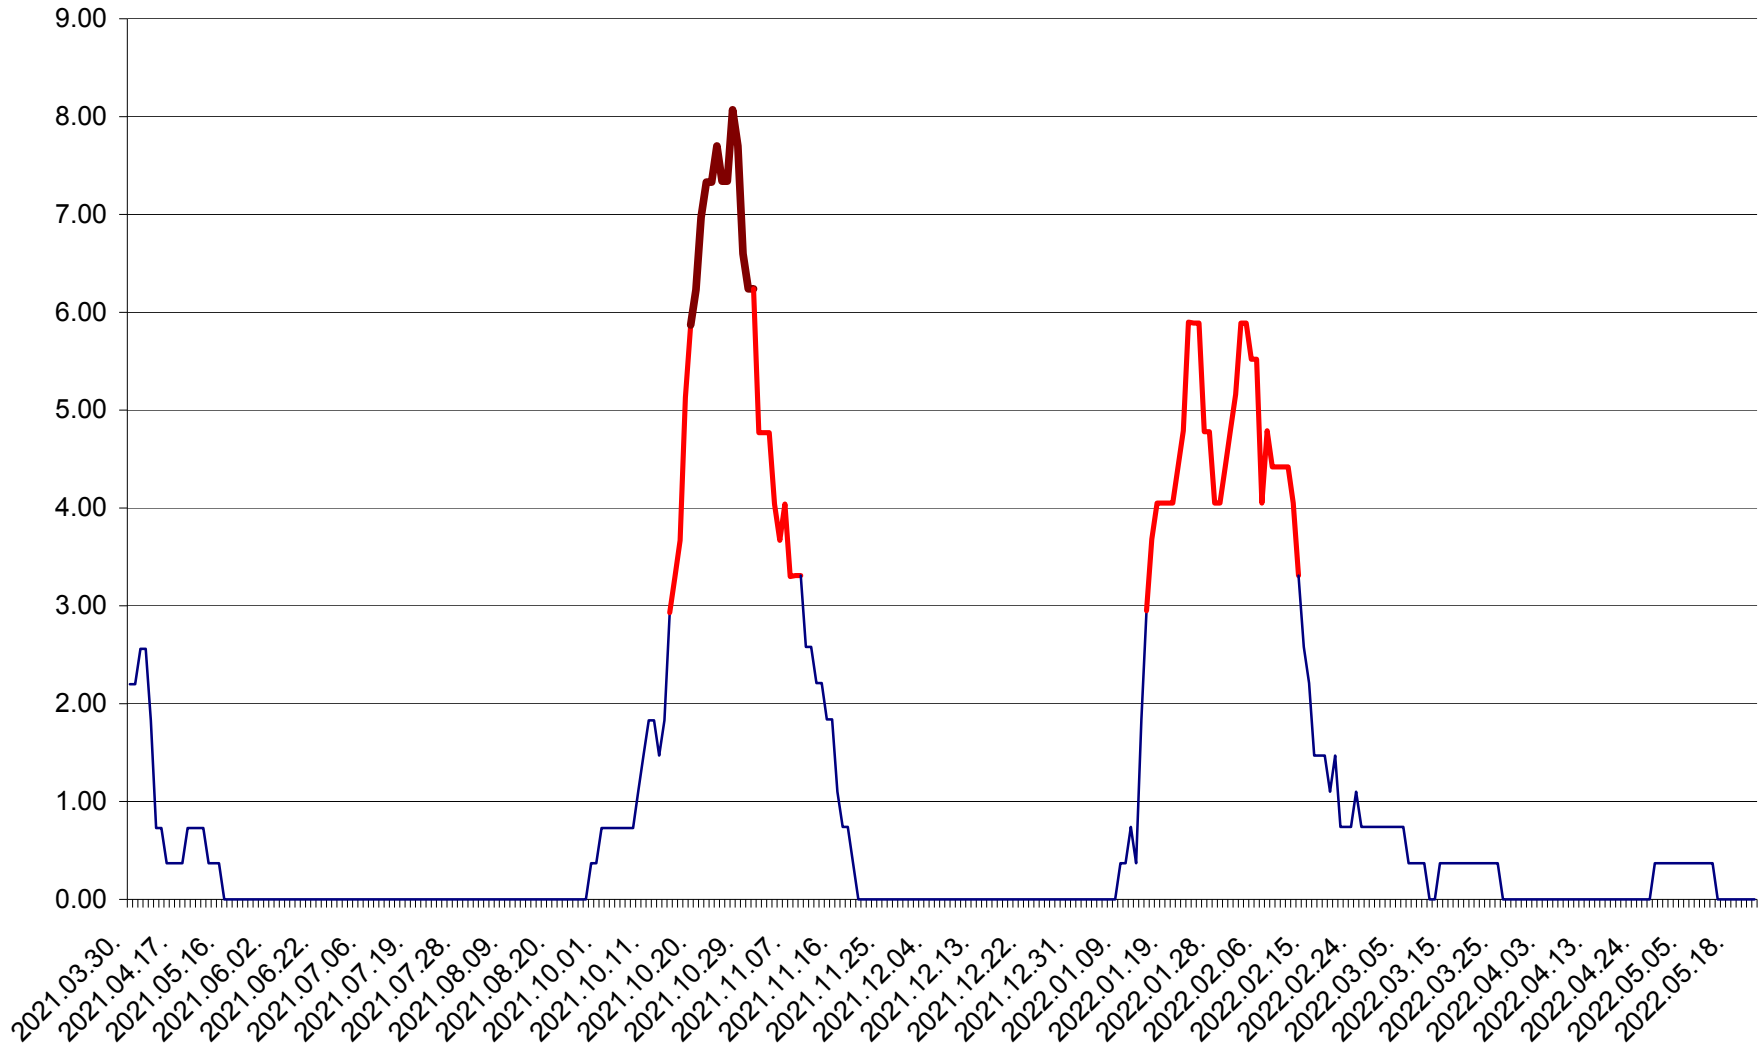

ORAȘ BĂLAN - Evolția incidenței cumulate pe 14 zile la ‰ de locuitori  
2021.04.01. - 2022.05.22.

BILBOR - Evolutia incidentei cumulate pe 14 zile la ‰ de locuitori  
2021.04.01. - 2022.05.22.

ORAȘ BORSEC - Evolutia incidentei cumulate pe 14 zile la ‰ de locuitori  
2021.04.01. - 2022.05.22.

BRĂDEȘTI - Evolutia incidentei cumulate pe 14 zile la ‰ de locuitori  
2021.04.01. - 2022.05.22.

CĂPÂLNIȚA - Evoluția incidenței cumulate pe 14 zile la ‰ de locuitori  
2021.04.01. - 2022.05.22.

CÂRȚA - Evolutia incidentei cumulate pe 14 zile la ‰ de locuitori  
2021.04.01. - 2022.05.22.

CICEU - Evolutia incidentei cumulate pe 14 zile la ‰ de locuitori  
2021.04.01. - 2022.05.22.

CIUCSÂNGEORGIU - Evolutia incidentei cumulate pe 14 zile la % de locuitori  
2021.04.01. - 2022.05.22.

CIUMANI - Evolutia incidentei cumulate pe 14 zile la ‰ de locuitori  
2021.04.01. - 2022.05.22.

CORBU - Evolutia incidentei cumulate pe 14 zile la ‰ de locuitori  
2021.04.01. - 2022.05.22.

CORUND - Evolutia incidentei cumulate pe 14 zile la ‰ de locuitori  
2021.04.01. - 2022.05.22.

COZMENI - Evolutia incidentei cumulate pe 14 zile la ‰ de locuitori  
2021.04.01. - 2022.05.22.