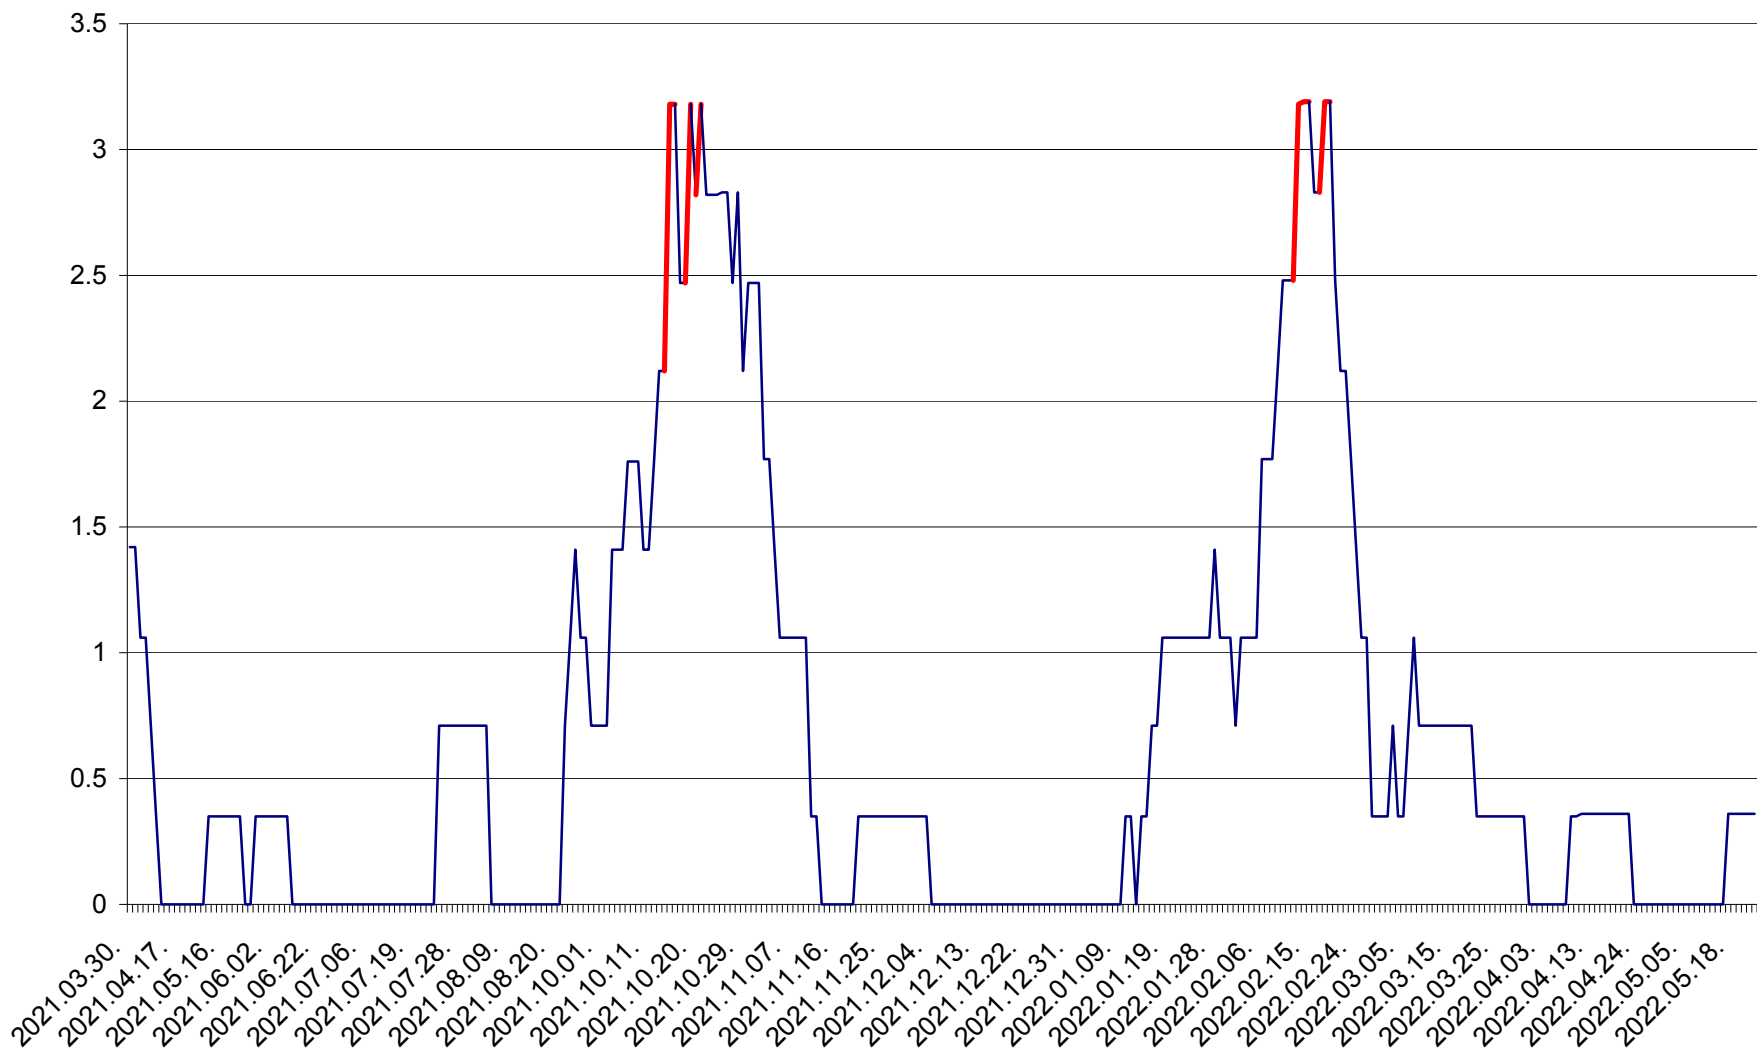

MIHĂILENI - Evolutia incidentei cumulate pe 14 zile la ‰ de locuitori  
2021.04.01. - 2022.05.22.

MUGENI - Evolutia incidentei cumulate pe 14 zile la ‰ de locuitori  
2021.04.01. - 2022.05.22.

OCLAND - Evolutia incidentei cumulate pe 14 zile la ‰ de locuitori  
2021.04.01. - 2022.05.22.

MUNICIPIUL ODORHEIU SECUIESC - Evolutia incidentei cumulate pe 14 zile la % de locuitori  
2021.04.01. - 2022.05.22.

PĂULENI-CIUC - Evolutia incidentei cumulate pe 14 zile la ‰ de locuitori  
2021.04.01. - 2022.05.22.

PLĂIEȘII DE JOS - Evolutia incidentei cumulate pe 14 zile la ‰ de locuitori  
2021.04.01. - 2022.05.22.

PORUMBENI - Evolutia incidentei cumulate pe 14 zile la ‰ de locuitori  
2021.04.01. - 2022.05.22.