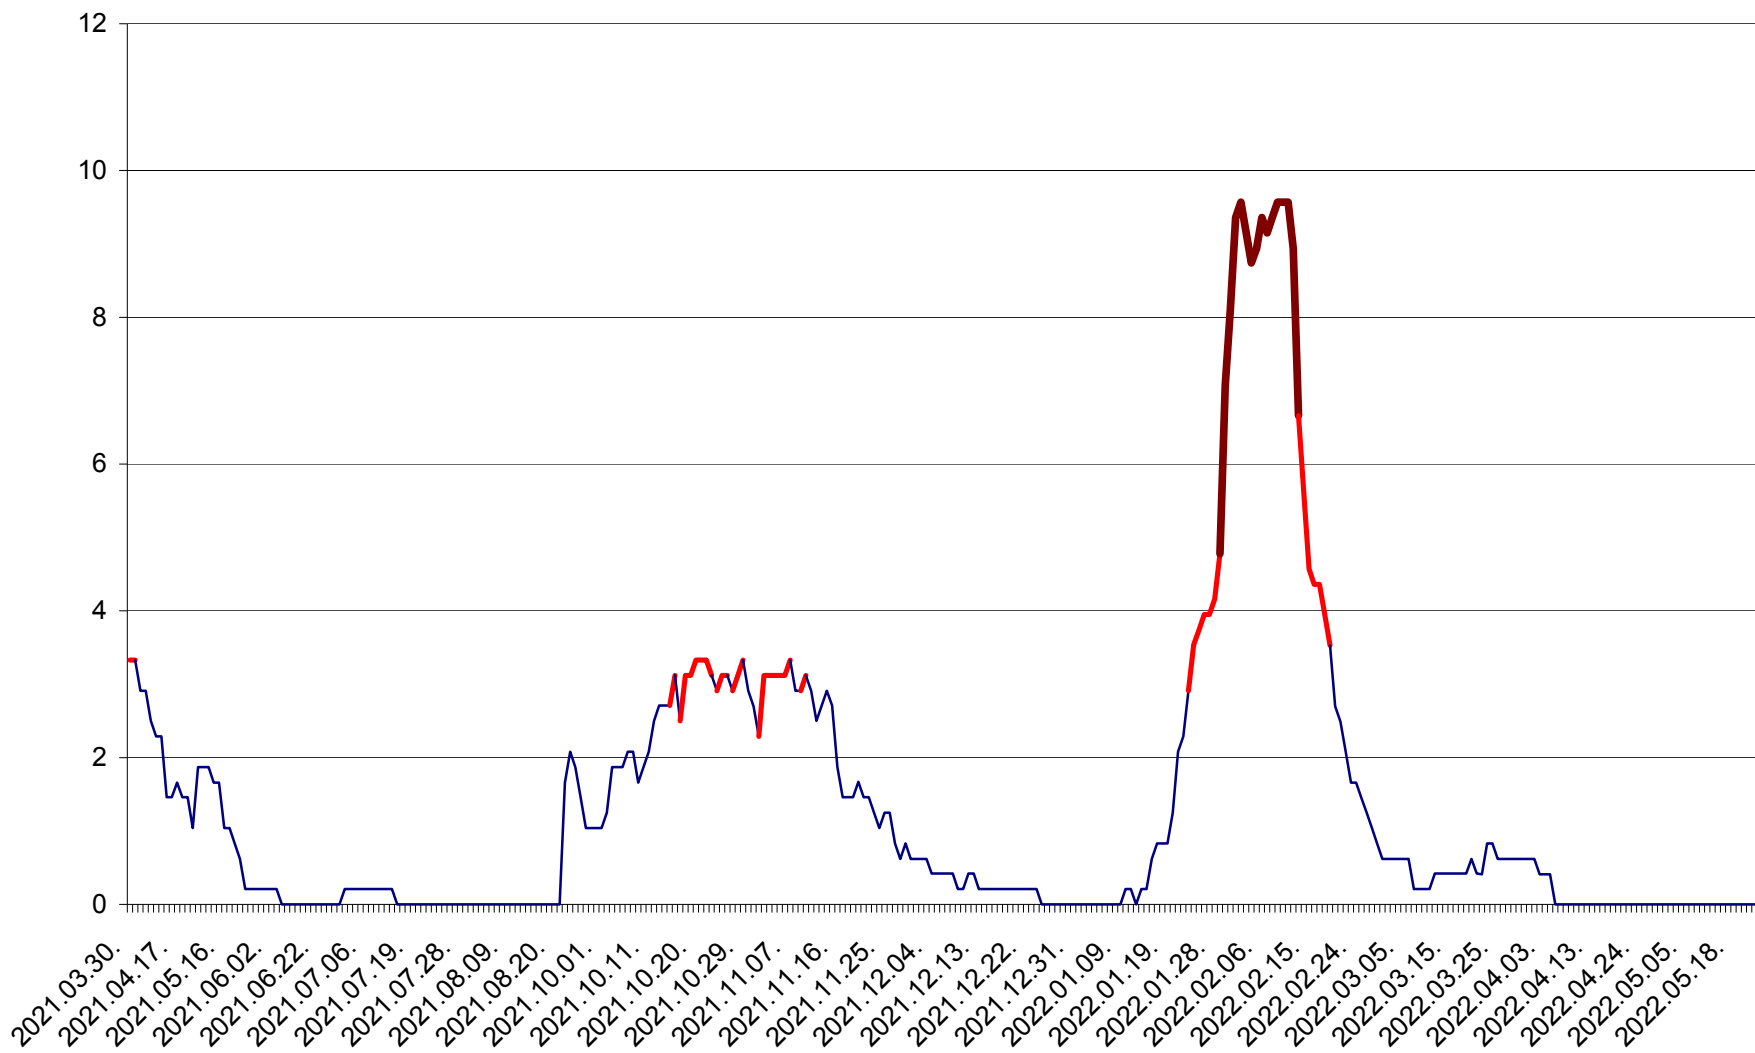

MĂDĂRAȘ - Evolutia incidentei cumulate pe 14 zile la ‰ de locuitori
2021.04.01. - 2022.05.22.