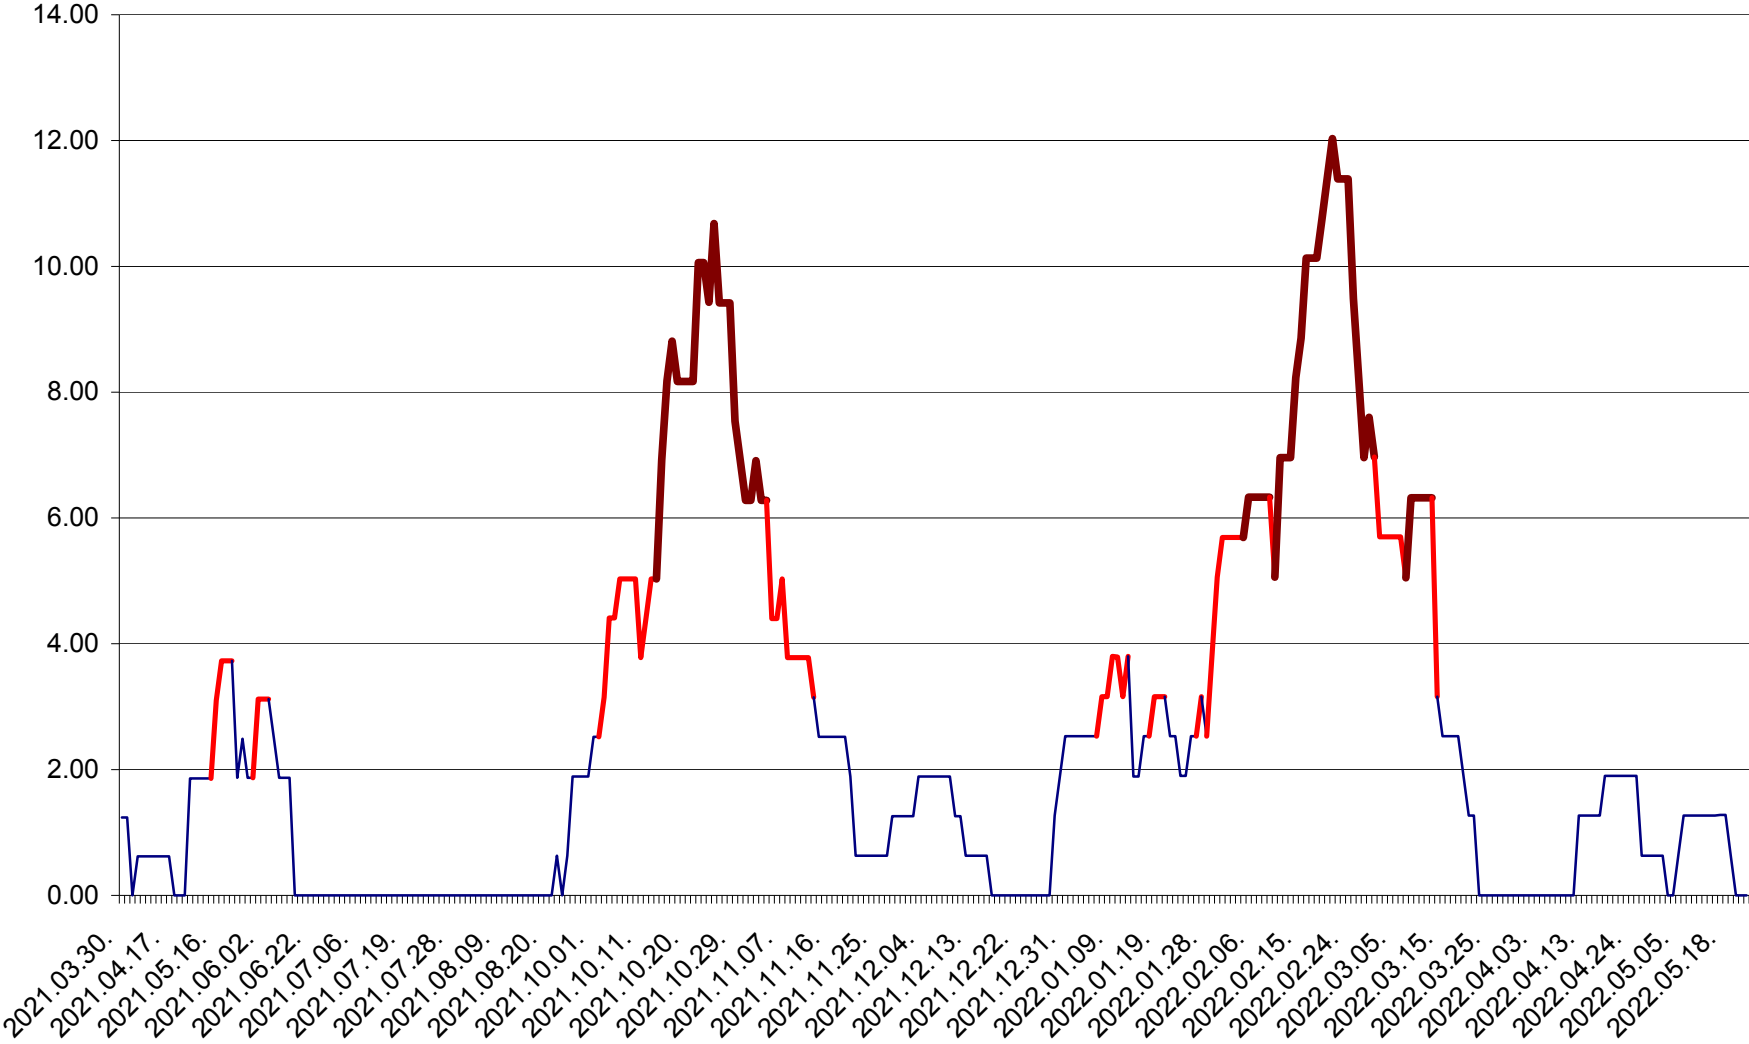

ATID - Evolutia incidentei cumulate pe 14 zile la ‰ de locuitori  
2021.04.01. - 2022.05.22.

AVRĂMEȘTI - Evolutia incidentei cumulate pe 14 zile la ‰ de locuitori  
2021.04.01. - 2022.05.22.

ORAȘ BĂILE TUȘNAD - Evoluția incidenței cumulate pe 14 zile la ‰ de locuitori  
2021.04.01. - 2022.05.22.

ORAȘ BĂLAN - Evolția incidenței cumulate pe 14 zile la ‰ de locuitori  
2021.04.01. - 2022.05.22.

BILBOR - Evolutia incidentei cumulate pe 14 zile la ‰ de locuitori  
2021.04.01. - 2022.05.22.

ORAȘ BORSEC - Evolutia incidentei cumulate pe 14 zile la ‰ de locuitori  
2021.04.01. - 2022.05.22.

BRĂDEȘTI - Evolutia incidentei cumulate pe 14 zile la ‰ de locuitori  
2021.04.01. - 2022.05.22.

CĂPÂLNIȚA - Evoluția incidenței cumulate pe 14 zile la ‰ de locuitori  
2021.04.01. - 2022.05.22.

CÂRȚA - Evolutia incidentei cumulate pe 14 zile la ‰ de locuitori  
2021.04.01. - 2022.05.22.