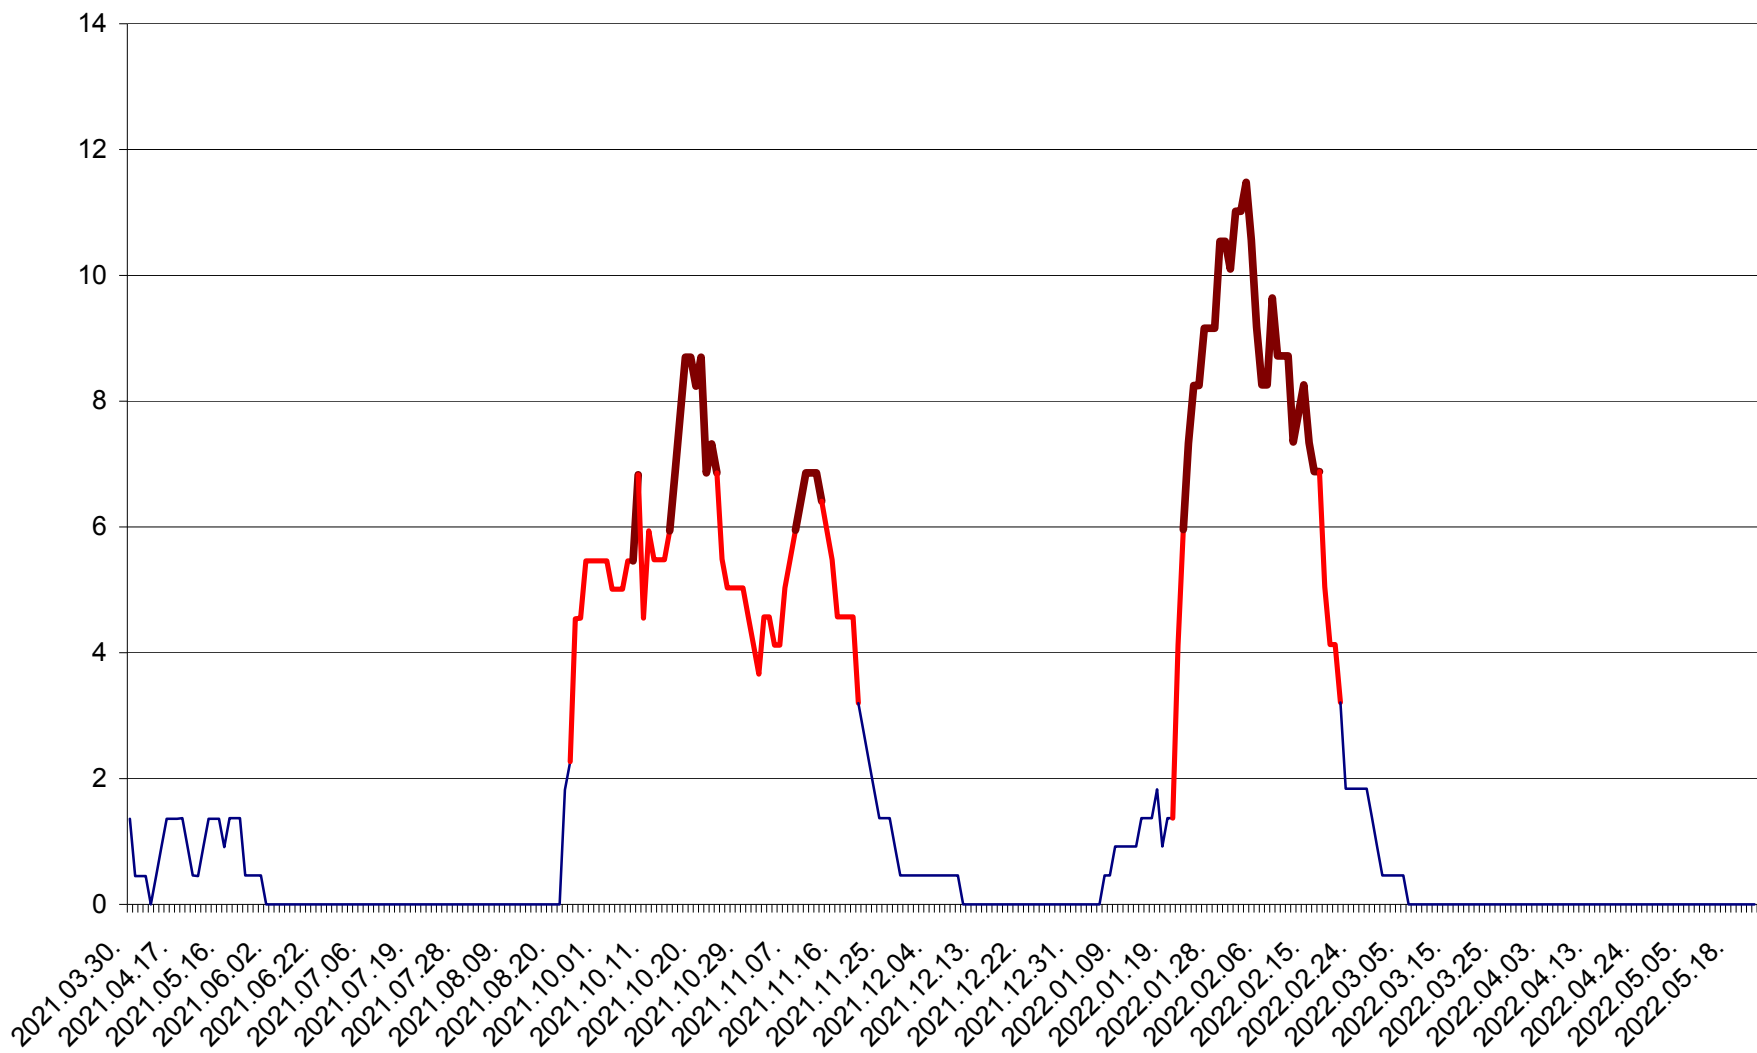

LĂZAREA - Evolutia incidentei cumulate pe 14 zile la % de locuitori  
2021.04.01. - 2022.05.22.

LELICENI - Evolutia incidentei cumulate pe 14 zile la % de locuitori  
2021.04.01. - 2022.05.22.

LUETA - Evolutia incidentei cumulate pe 14 zile la ‰ de locuitori  
2021.04.01. - 2022.05.22.

LUNCA DE JOS - Evolutia incidentei cumulate pe 14 zile la ‰ de locuitori  
2021.04.01. - 2022.05.22.

LUNCA DE SUS - Evolutia incidentei cumulate pe 14 zile la ‰ de locuitori  
2021.04.01. - 2022.05.22.

LUPENI - Evolutia incidentei cumulate pe 14 zile la ‰ de locuitori  
2021.04.01. - 2022.05.22.

MĂDĂRAȘ - Evolutia incidentei cumulate pe 14 zile la ‰ de locuitori  
2021.04.01. - 2022.05.22.

MĂRTINIȘ - Evolutia incidentei cumulate pe 14 zile la ‰ de locuitori  
2021.04.01. - 2022.05.22.

MEREȘTI - Evolutia incidentei cumulate pe 14 zile la ‰ de locuitori  
2021.04.01. - 2022.05.22.

MUNICIPIUL MIERCUREA-CIUC - Evolutia incidentei cumulate pe 14 zile la ‰ de locuitori  
2021.04.01. - 2022.05.22.