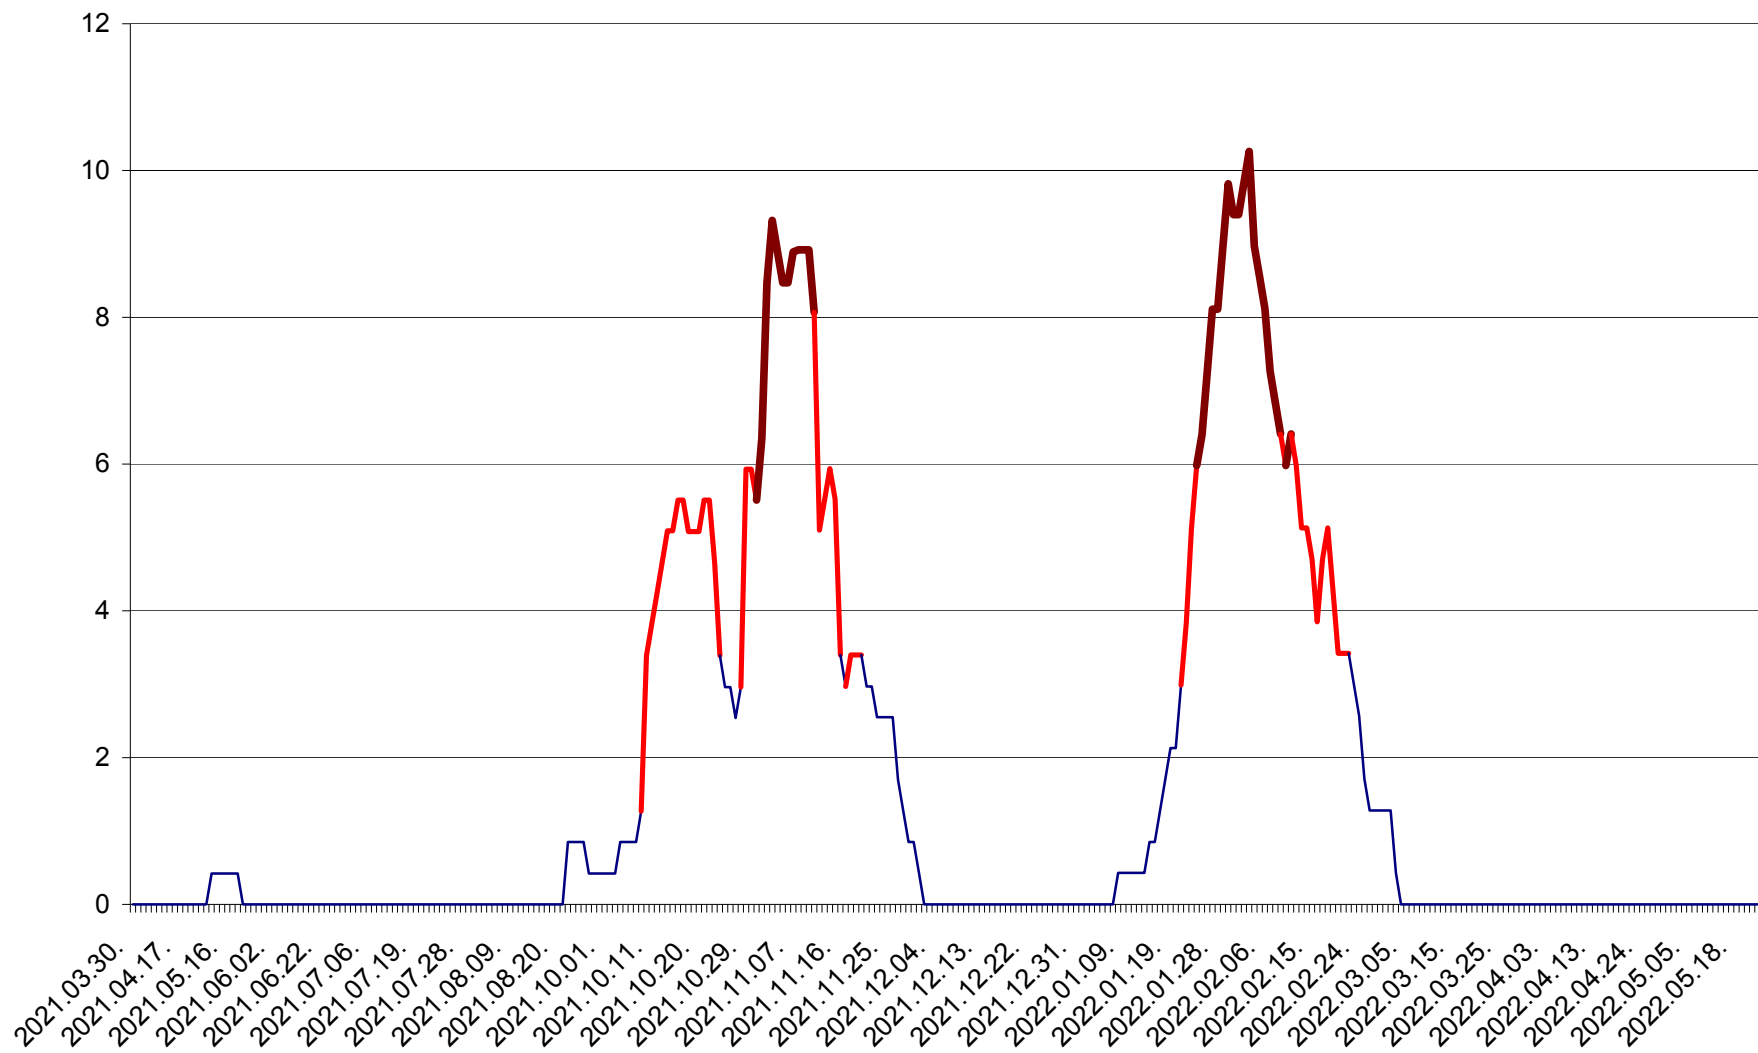

PRAID - Evolutia incidentei cumulate pe 14 zile la ‰ de locuitori  
2021.04.01. - 2022.05.22.

RACU - Evolutia incidentei cumulate pe 14 zile la ‰ de locuitori  
2021.04.01. - 2022.05.22.

REMETEA - Evolutia incidentei cumulate pe 14 zile la ‰ de locuitori  
2021.04.01. - 2022.05.22.

SĂCEL - Evolutia incidentei cumulate pe 14 zile la ‰ de locuitori  
2021.04.01. - 2022.05.22.

SÂNCRĂIENI - Evolutia incidentei cumulate pe 14 zile la ‰ de locuitori  
2021.04.01. - 2022.05.22.

SÂNDOMINIC - Evolutia incidentei cumulate pe 14 zile la ‰ de locuitori  
2021.04.01. - 2022.05.22.

SÂNMARTIN - Evolutia incidentei cumulate pe 14 zile la ‰ de locuitori  
2021.04.01. - 2022.05.22.

SÂNSIMION - Evolutia incidentei cumulate pe 14 zile la ‰ de locuitori  
2021.04.01. - 2022.05.22.

SÂNTIMBRU - Evolutia incidentei cumulate pe 14 zile la ‰ de locuitori  
2021.04.01. - 2022.05.22.