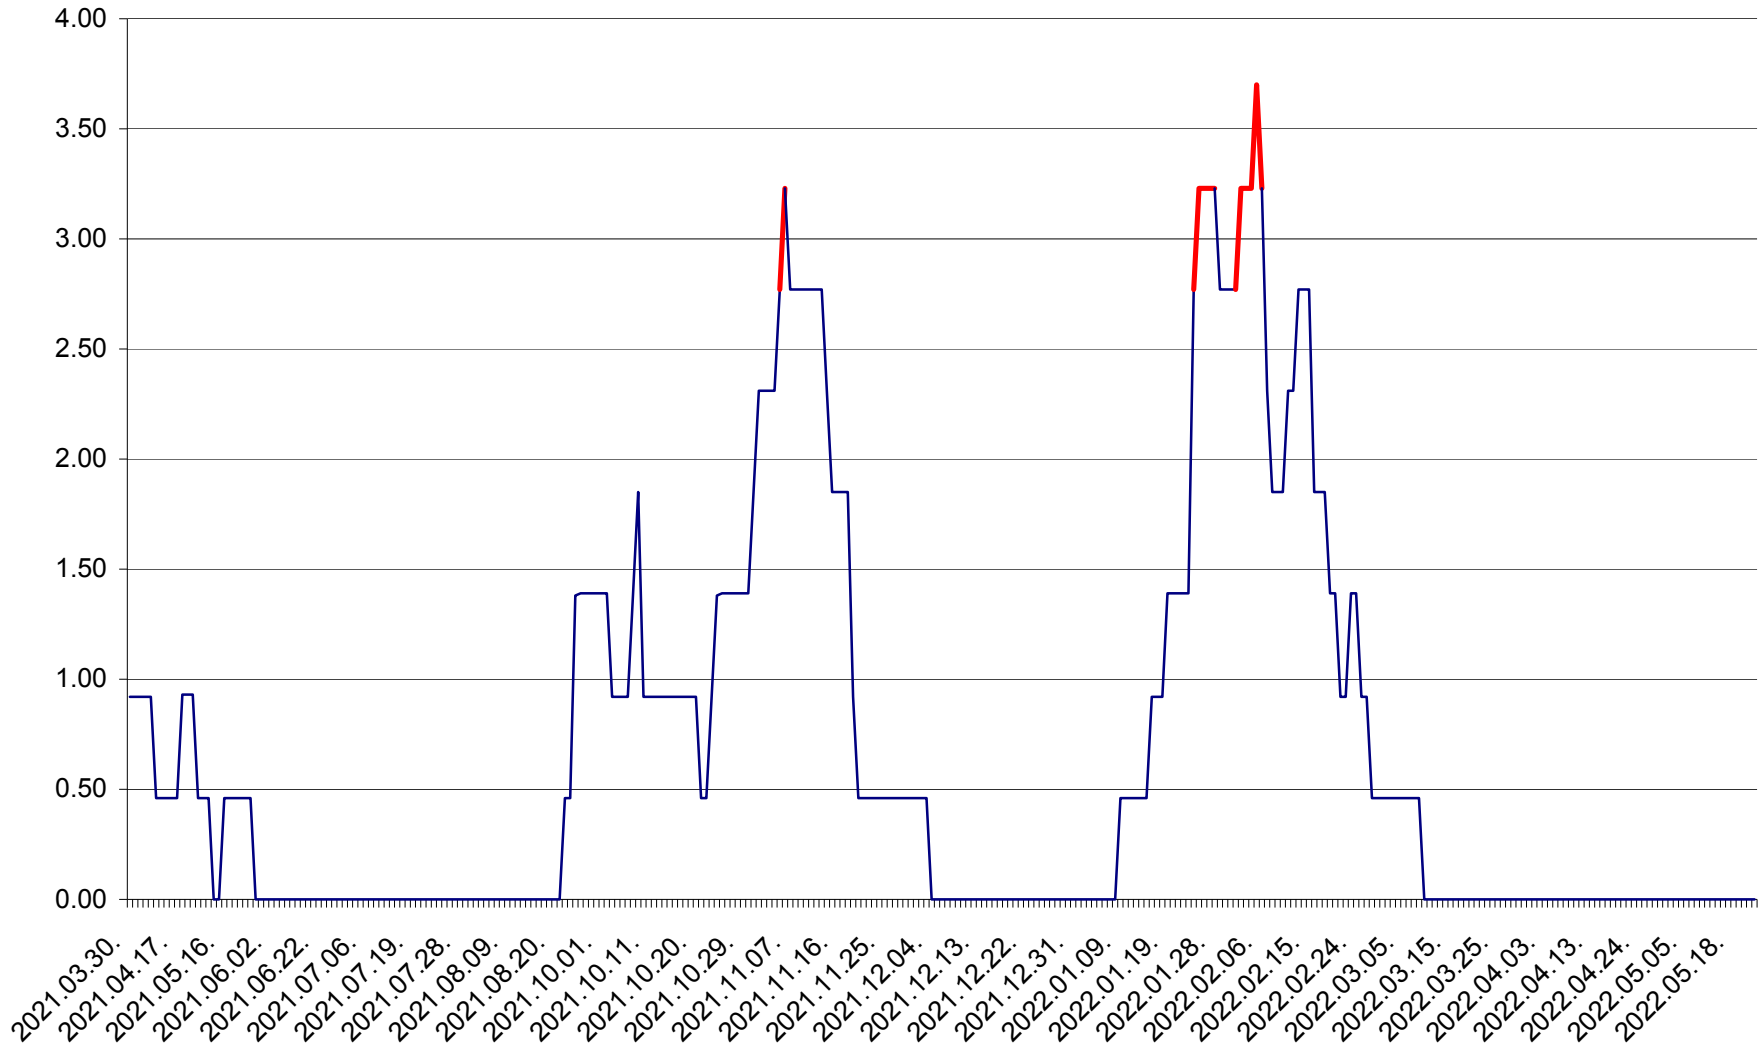

ATID - Evolutia incidentei cumulate pe 14 zile la ‰ de locuitori  
2021.04.01. - 2022.05.22.

AVRĂMEȘTI - Evolutia incidentei cumulate pe 14 zile la ‰ de locuitori  
2021.04.01. - 2022.05.22.

ORAȘ BĂILE TUȘNAD - Evoluția incidenței cumulate pe 14 zile la ‰ de locuitori  
2021.04.01. - 2022.05.22.

ORAȘ BĂLAN - Evolția incidenței cumulate pe 14 zile la ‰ de locuitori  
2021.04.01. - 2022.05.22.

BILBOR - Evolutia incidentei cumulate pe 14 zile la ‰ de locuitori  
2021.04.01. - 2022.05.22.

ORAȘ BORSEC - Evolutia incidentei cumulate pe 14 zile la ‰ de locuitori  
2021.04.01. - 2022.05.22.

BRĂDEȘTI - Evolutia incidentei cumulate pe 14 zile la ‰ de locuitori  
2021.04.01. - 2022.05.22.

CĂPÂLNIȚA - Evoluția incidenței cumulate pe 14 zile la ‰ de locuitori  
2021.04.01. - 2022.05.22.

CÂRȚA - Evolutia incidentei cumulate pe 14 zile la ‰ de locuitori  
2021.04.01. - 2022.05.22.

CICEU - Evolutia incidentei cumulate pe 14 zile la ‰ de locuitori  
2021.04.01. - 2022.05.22.

CIUCSÂNGEORGIU - Evolutia incidentei cumulate pe 14 zile la % de locuitori  
2021.04.01. - 2022.05.22.

CIUMANI - Evolutia incidentei cumulate pe 14 zile la ‰ de locuitori  
2021.04.01. - 2022.05.22.