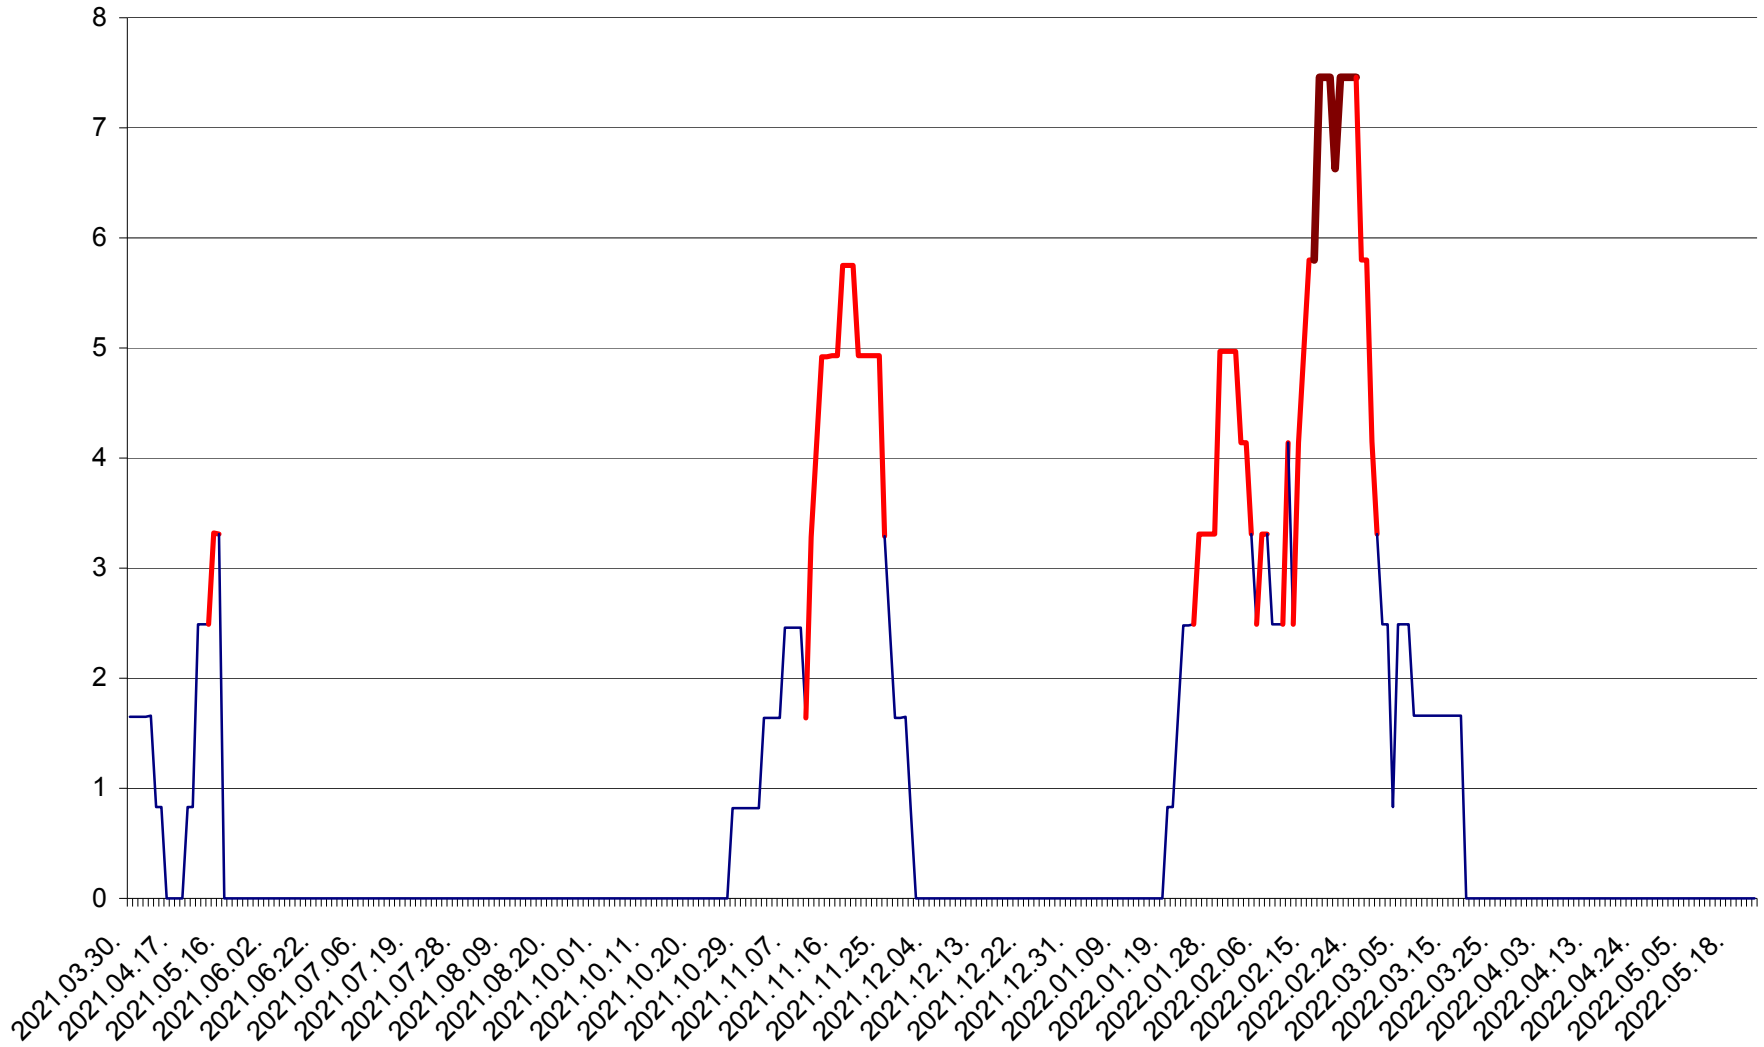

PLĂIEȘII DE JOS - Evolutia incidentei cumulate pe 14 zile la ‰ de locuitori  
2021.04.01. - 2022.05.22.

PORUMBENI - Evolutia incidentei cumulate pe 14 zile la ‰ de locuitori  
2021.04.01. - 2022.05.22.

PRAID - Evolutia incidentei cumulate pe 14 zile la ‰ de locuitori  
2021.04.01. - 2022.05.22.

RACU - Evolutia incidentei cumulate pe 14 zile la ‰ de locuitori  
2021.04.01. - 2022.05.22.

REMETEA - Evolutia incidentei cumulate pe 14 zile la ‰ de locuitori  
2021.04.01. - 2022.05.22.

SĂCEL - Evolutia incidentei cumulate pe 14 zile la ‰ de locuitori  
2021.04.01. - 2022.05.22.

SÂNCRĂIENI - Evolutia incidentei cumulate pe 14 zile la ‰ de locuitori  
2021.04.01. - 2022.05.22.

SÂNDOMINIC - Evolutia incidentei cumulate pe 14 zile la ‰ de locuitori  
2021.04.01. - 2022.05.22.