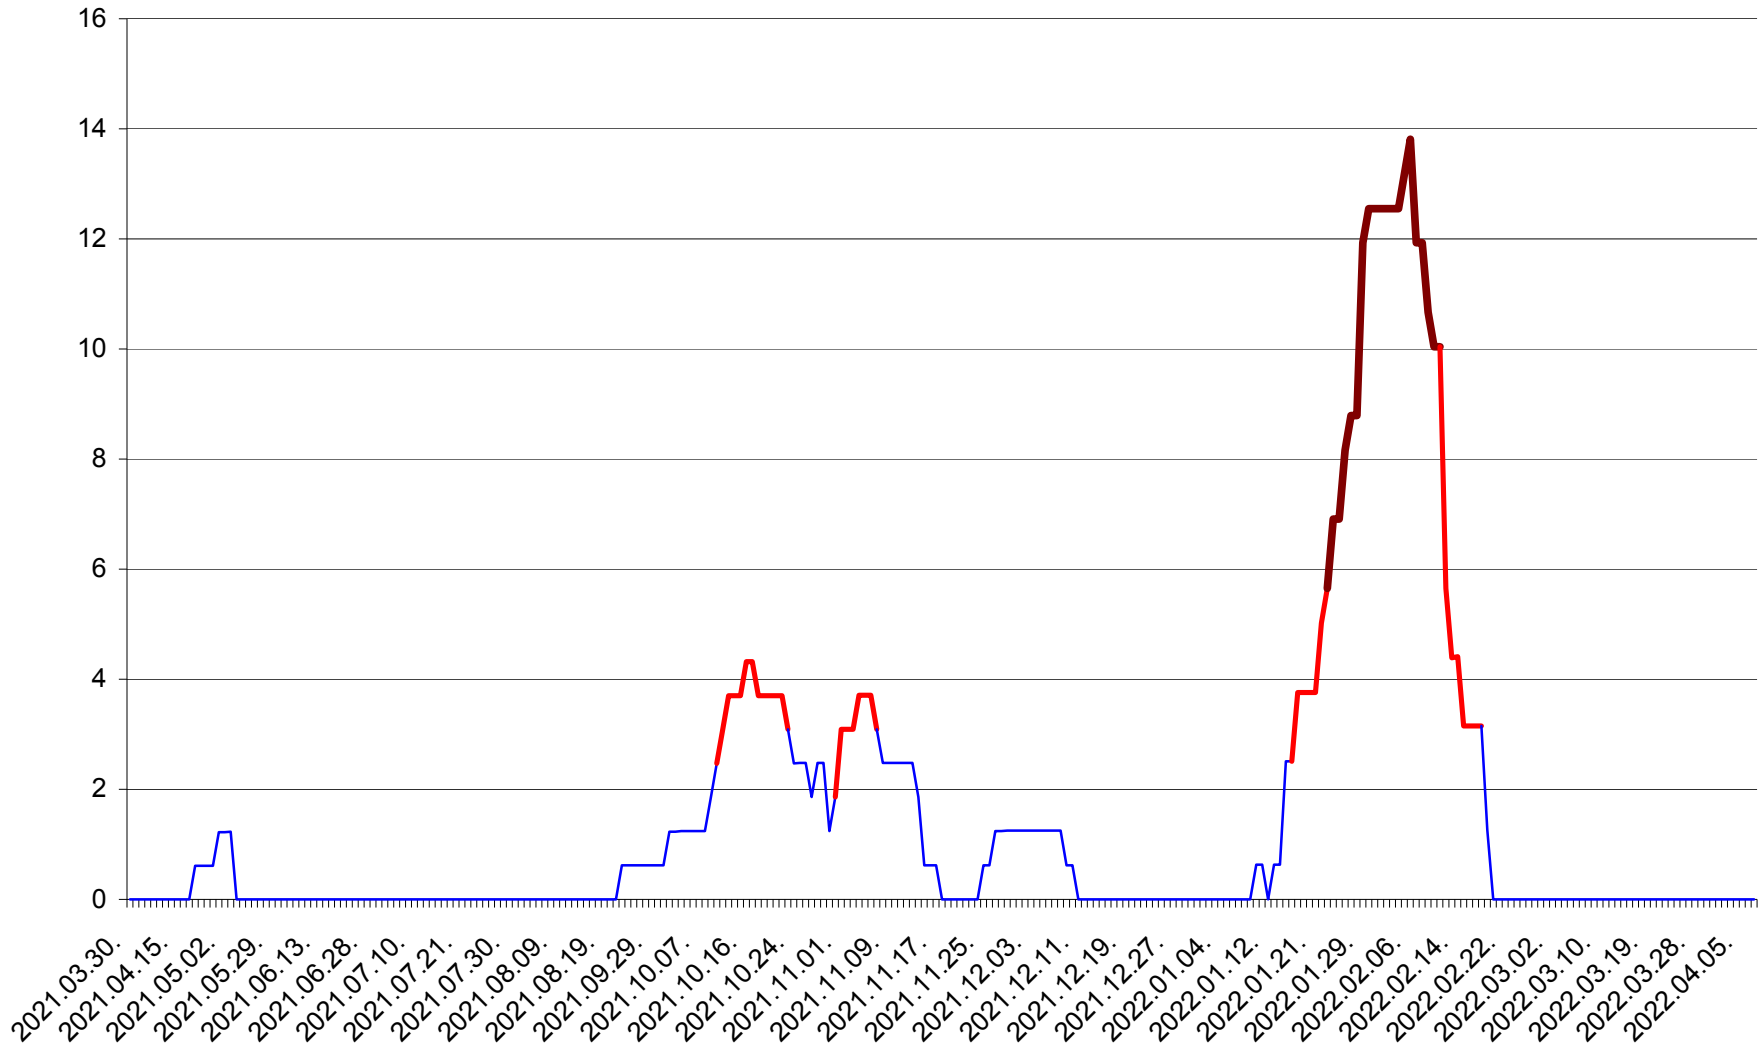

PLĂIEȘII DE JOS - Evolutia incidentei cumulate pe 14 zile la ‰ de locuitori  
2021.04.01. - 2022.04.07.

PORUMBENI - Evolutia incidentei cumulate pe 14 zile la ‰ de locuitori  
2021.04.01. - 2022.04.07.

PRAID - Evolutia incidentei cumulate pe 14 zile la ‰ de locuitori  
2021.04.01. - 2022.04.07.

RACU - Evolutia incidentei cumulate pe 14 zile la ‰ de locuitori  
2021.04.01. - 2022.04.07.

REMETEA - Evolutia incidentei cumulate pe 14 zile la ‰ de locuitori  
2021.04.01. - 2022.04.07.