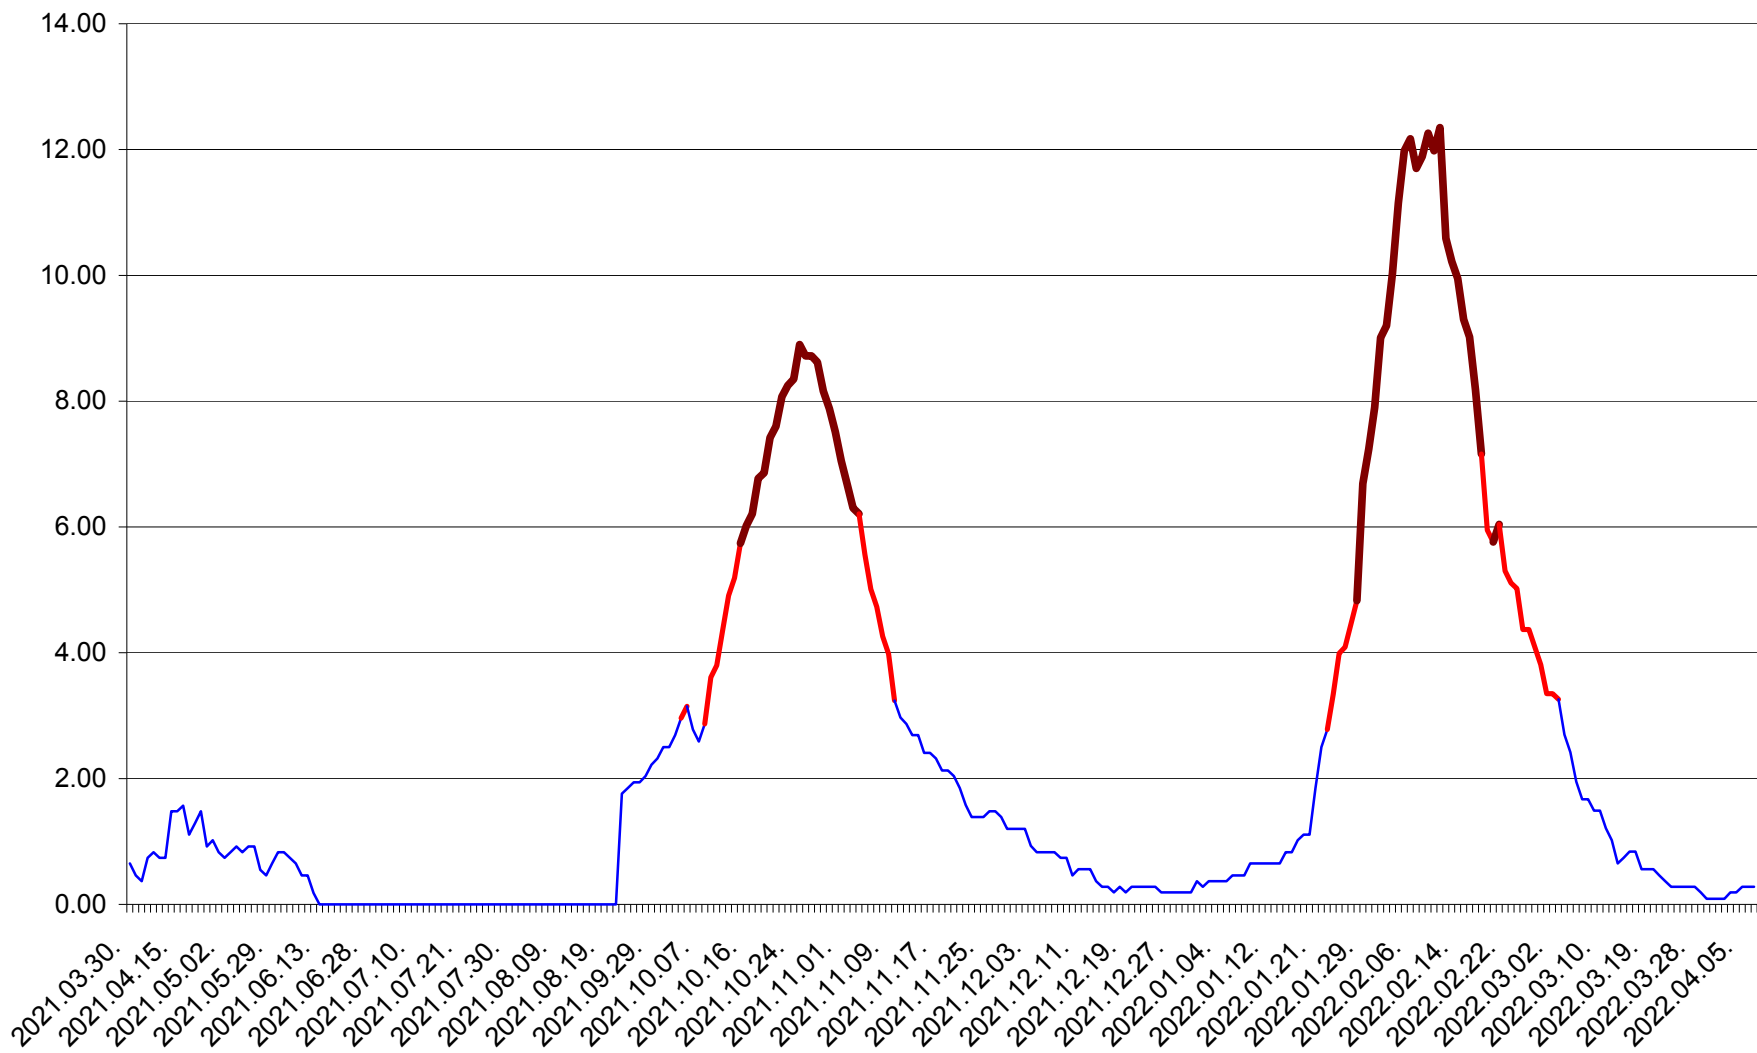

ORAȘ BĂLAN - Evolutia incidentei cumulate pe 14 zile la ‰ de locuitori  
2021.04.01. - 2022.04.07.

BILBOR - Evolutia incidentei cumulate pe 14 zile la ‰ de locuitori  
2021.04.01. - 2022.04.07.

ORAȘ BORSEC - Evolutia incidentei cumulate pe 14 zile la ‰ de locuitori  
2021.04.01. - 2022.04.07.

CICEU - Evolutia incidentei cumulate pe 14 zile la ‰ de locuitori  
2021.04.01. - 2022.04.07.

CIUCSÂNGEORGIU - Evolutia incidentei cumulate pe 14 zile la ‰ de locuitori  
2021.04.01. - 2022.04.07.

CIUMANI - Evolutia incidentei cumulate pe 14 zile la ‰ de locuitori  
2021.04.01. - 2022.04.07.

CORBU - Evolutia incidentei cumulate pe 14 zile la ‰ de locuitori  
2021.04.01. - 2022.04.07.

CORUND - Evolutia incidentei cumulate pe 14 zile la ‰ de locuitori  
2021.04.01. - 2022.04.07.

COZMENI - Evolutia incidentei cumulate pe 14 zile la ‰ de locuitori  
2021.04.01. - 2022.04.07.

ORAȘ CRISTURU SECUIESC - Evolutia incidentei cumulate pe 14 zile la ‰ de locuitori  
2021.04.01. - 2022.04.07.

DĂNEȘTI - Evolutia incidentei cumulate pe 14 zile la ‰ de locuitori  
2021.04.01. - 2022.04.07.