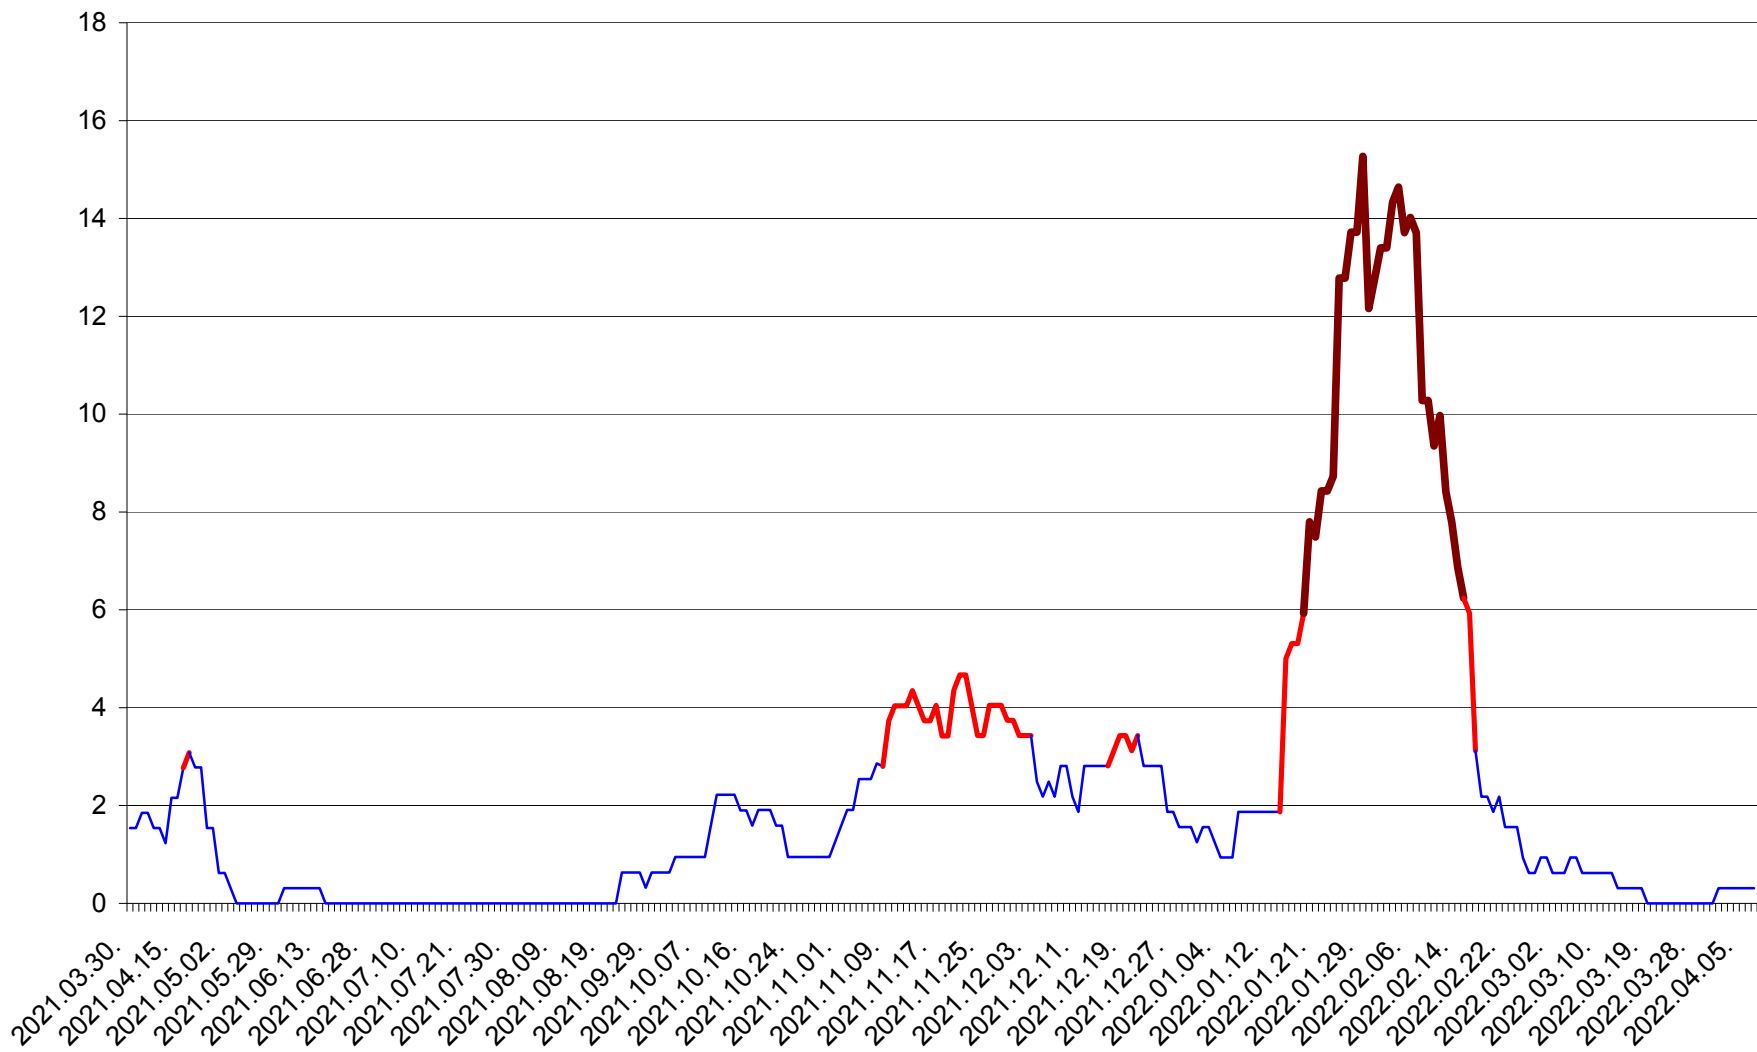

TUȘNAD - Evolutia incidentei cumulate pe 14 zile la ‰ de locuitori
2021.04.01. - 2022.04.07.