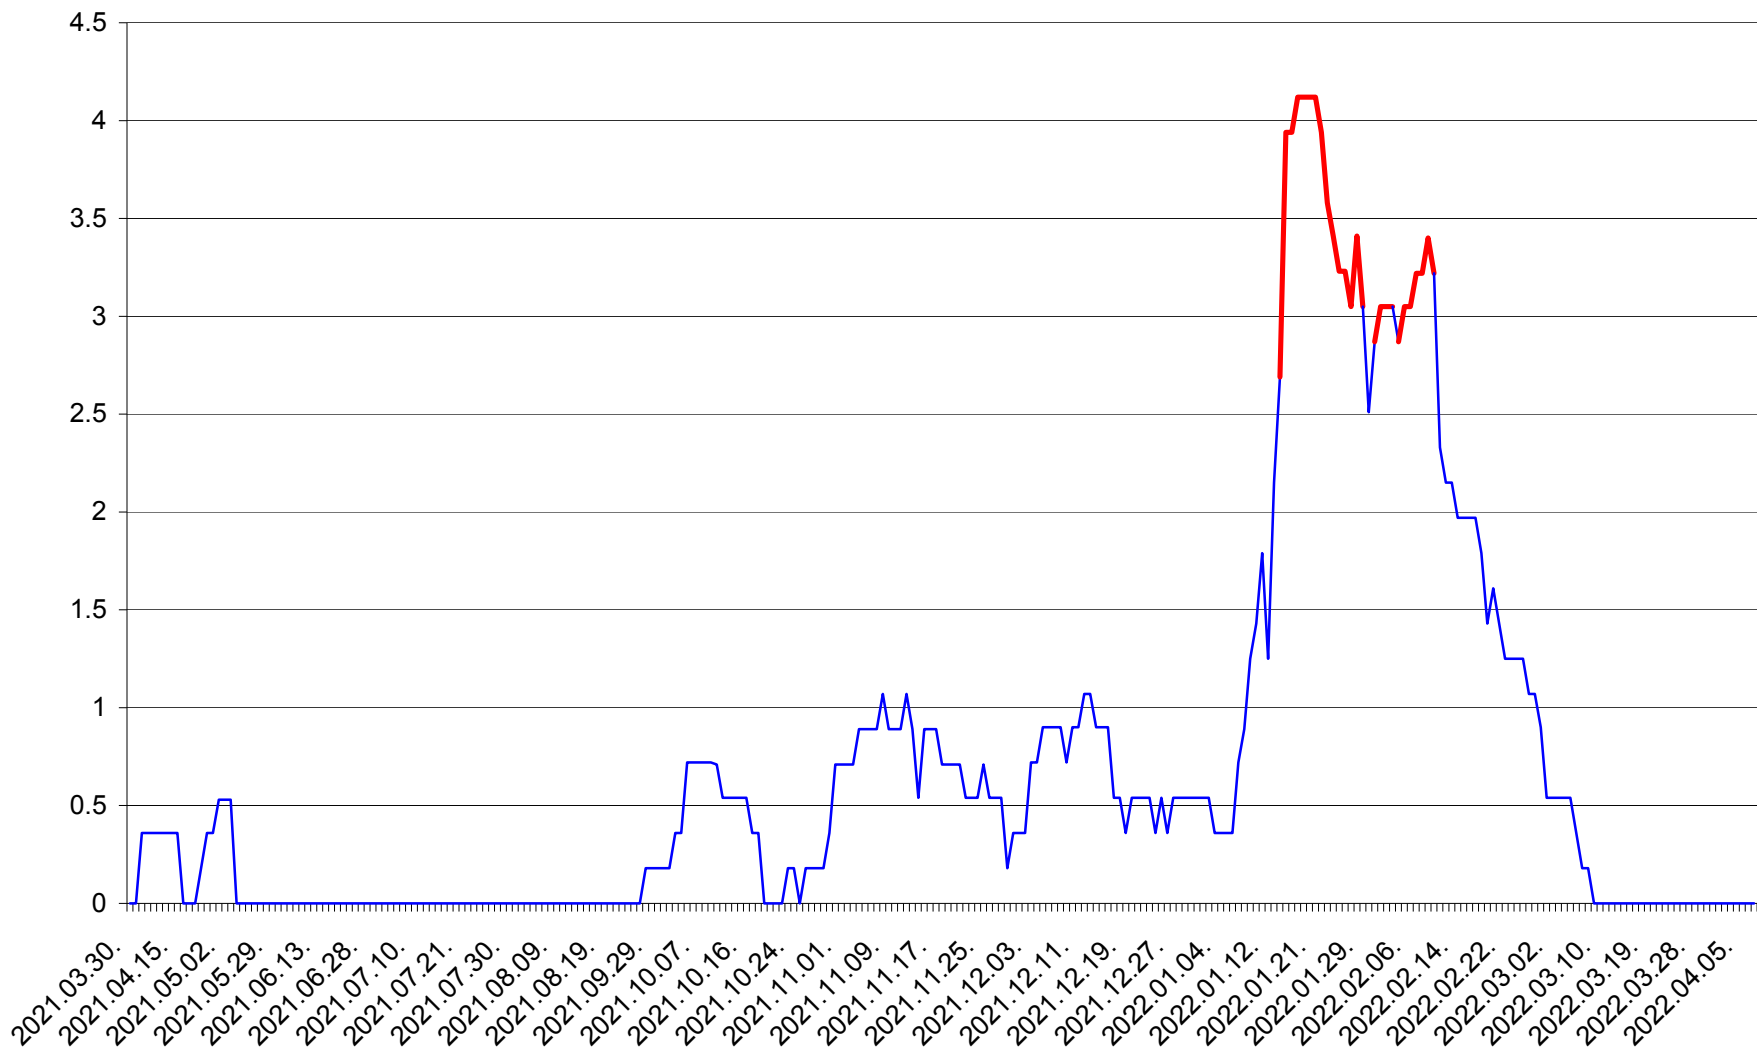

MUNICIPIUL GHEORGHENI - Evolutia incidentei cumulate pe 14 zile la ‰ de locuitori  
2021.04.01. - 2022.04.07.

JOSENI - Evolutia incidentei cumulate pe 14 zile la ‰ de locuitori  
2021.04.01. - 2022.04.07.

LĂZAREA - Evolutia incidentei cumulate pe 14 zile la % de locuitori  
2021.04.01. - 2022.04.07.

LELICENI - Evolutia incidentei cumulate pe 14 zile la ‰ de locuitori  
2021.04.01. - 2022.04.07.

LUETA - Evolutia incidentei cumulate pe 14 zile la ‰ de locuitori  
2021.04.01. - 2022.04.07.

LUNCA DE JOS - Evolutia incidentei cumulate pe 14 zile la ‰ de locuitori  
2021.04.01. - 2022.04.07.

LUNCA DE SUS - Evolutia incidentei cumulate pe 14 zile la ‰ de locuitori  
2021.04.01. - 2022.04.07.