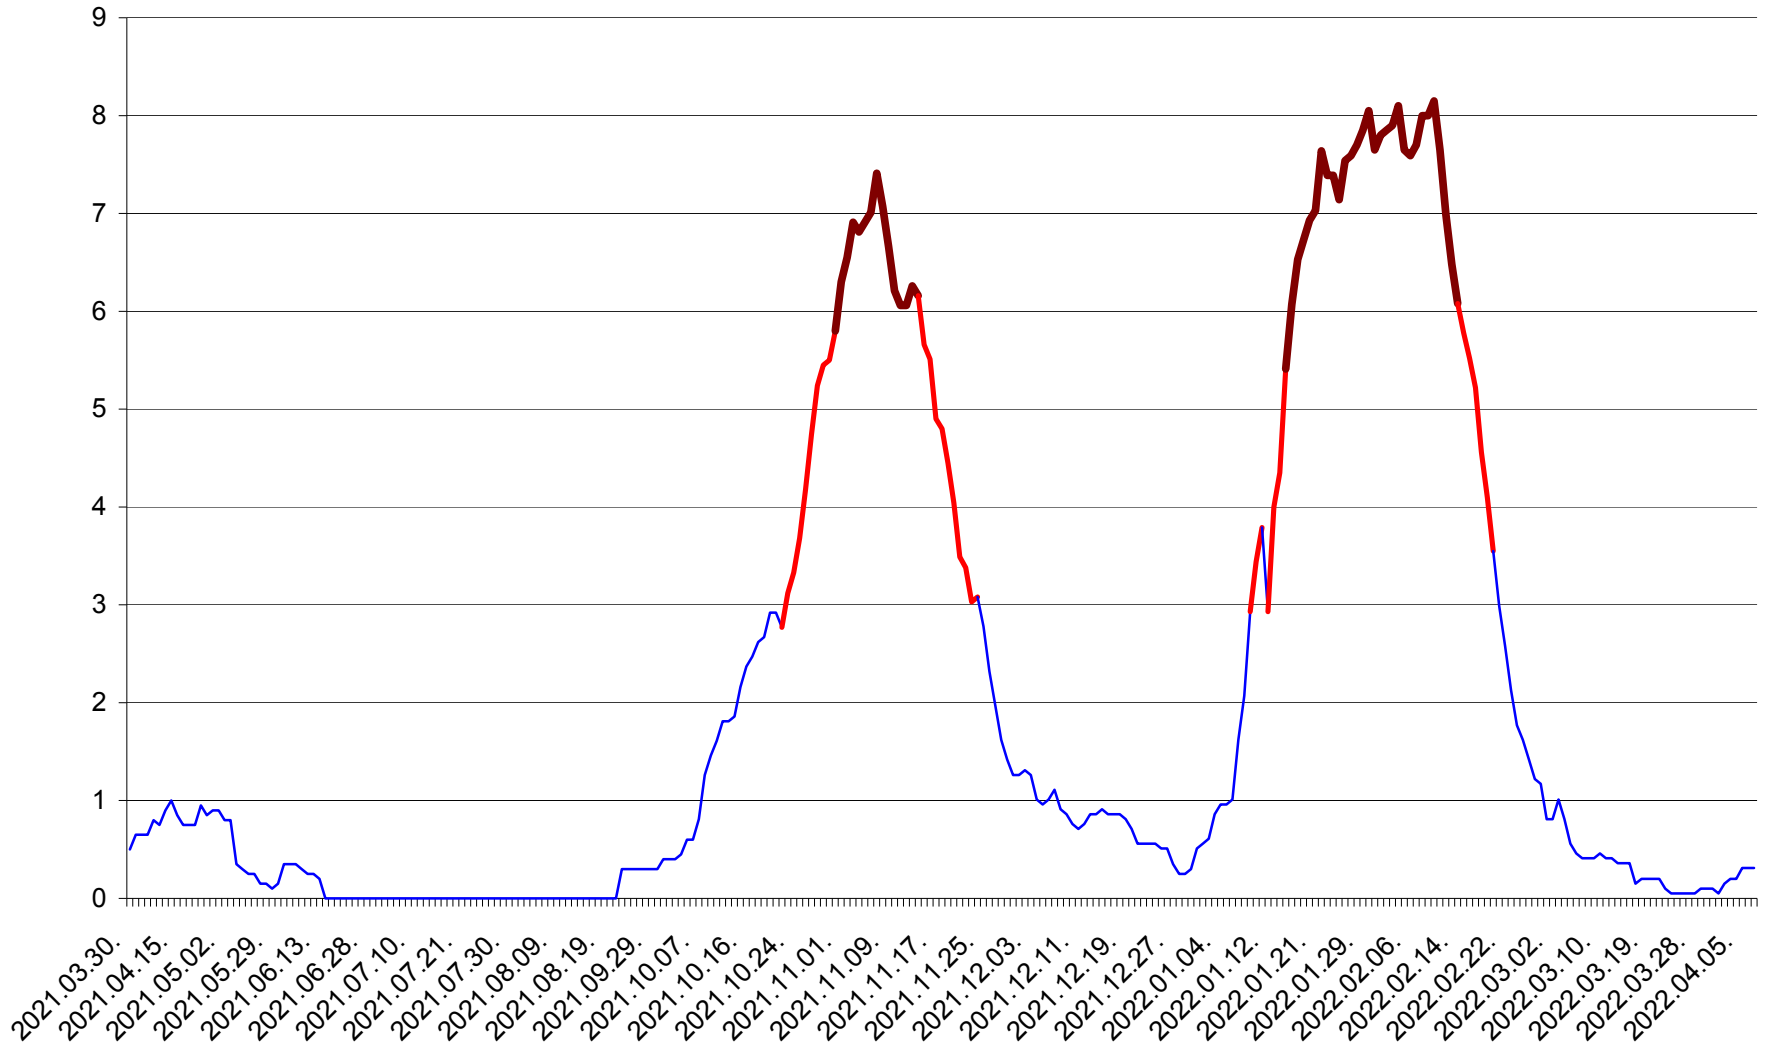

DÂRJIU - Evolutia incidentei cumulate pe 14 zile la ‰ de locuitori  
2021.04.01. - 2022.04.07.

DEALU - Evolutia incidentei cumulate pe 14 zile la ‰ de locuitori  
2021.04.01. - 2022.04.07.

DITRĂU - Evolutia incidentei cumulate pe 14 zile la ‰ de locuitori  
2021.04.01. - 2022.04.07.

FELICENI - Evolutia incidentei cumulate pe 14 zile la ‰ de locuitori  
2021.04.01. - 2022.04.07.

FRUMOASA - Evolutia incidentei cumulate pe 14 zile la ‰ de locuitori  
2021.04.01. - 2022.04.07.

GĂLĂUȚAȘ - Evolutia incidentei cumulate pe 14 zile la ‰ de locuitori  
2021.04.01. - 2022.04.07.

MUNICIPIUL GHEORGHENI - Evolutia incidentei cumulate pe 14 zile la ‰ de locuitori  
2021.04.01. - 2022.04.07.

JOSENI - Evolutia incidentei cumulate pe 14 zile la ‰ de locuitori  
2021.04.01. - 2022.04.07.

LĂZAREA - Evolutia incidentei cumulate pe 14 zile la % de locuitori  
2021.04.01. - 2022.04.07.

LELICENI - Evolutia incidentei cumulate pe 14 zile la ‰ de locuitori  
2021.04.01. - 2022.04.07.

LUETA - Evolutia incidentei cumulate pe 14 zile la ‰ de locuitori  
2021.04.01. - 2022.04.07.