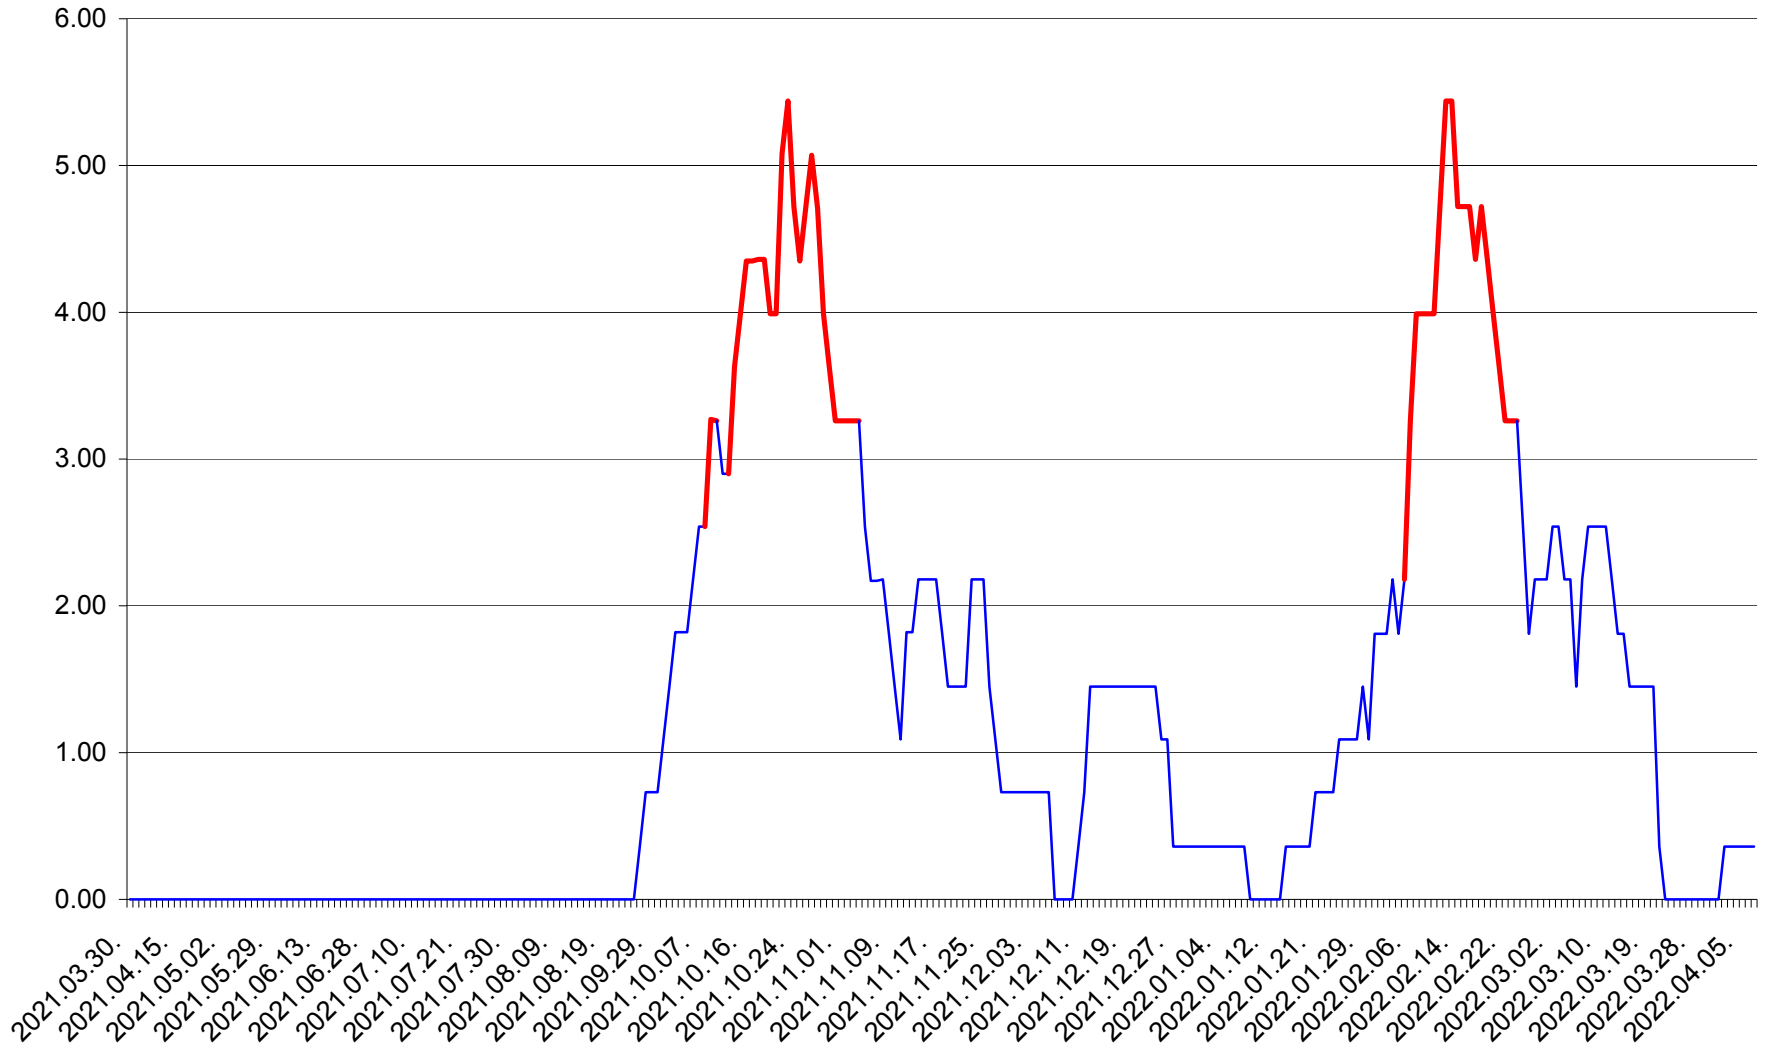

ATID - Evolutia incidentei cumulate pe 14 zile la ‰ de locuitori  
2021.04.01. - 2022.04.07.

AVRĂMEȘTI - Evolutia incidentei cumulate pe 14 zile la ‰ de locuitori  
2021.04.01. - 2022.04.07.

ORAȘ BĂILE TUȘNAD - Evolutia incidentei cumulate pe 14 zile la ‰ de locuitori  
2021.04.01. - 2022.04.07.

ORAȘ BĂLAN - Evolutia incidentei cumulate pe 14 zile la ‰ de locuitori  
2021.04.01. - 2022.04.07.

BILBOR - Evolutia incidentei cumulate pe 14 zile la ‰ de locuitori  
2021.04.01. - 2022.04.07.

ORAȘ BORSEC - Evolutia incidentei cumulate pe 14 zile la ‰ de locuitori  
2021.04.01. - 2022.04.07.

BRĂDEȘTI - Evolutia incidentei cumulate pe 14 zile la ‰ de locuitori  
2021.04.01. - 2022.04.07.

CĂPÂLNIȚA - Evoluția incidenței cumulate pe 14 zile la ‰ de locuitori  
2021.04.01. - 2022.04.07.

CÂRȚA - Evolutia incidentei cumulate pe 14 zile la ‰ de locuitori  
2021.04.01. - 2022.04.07.