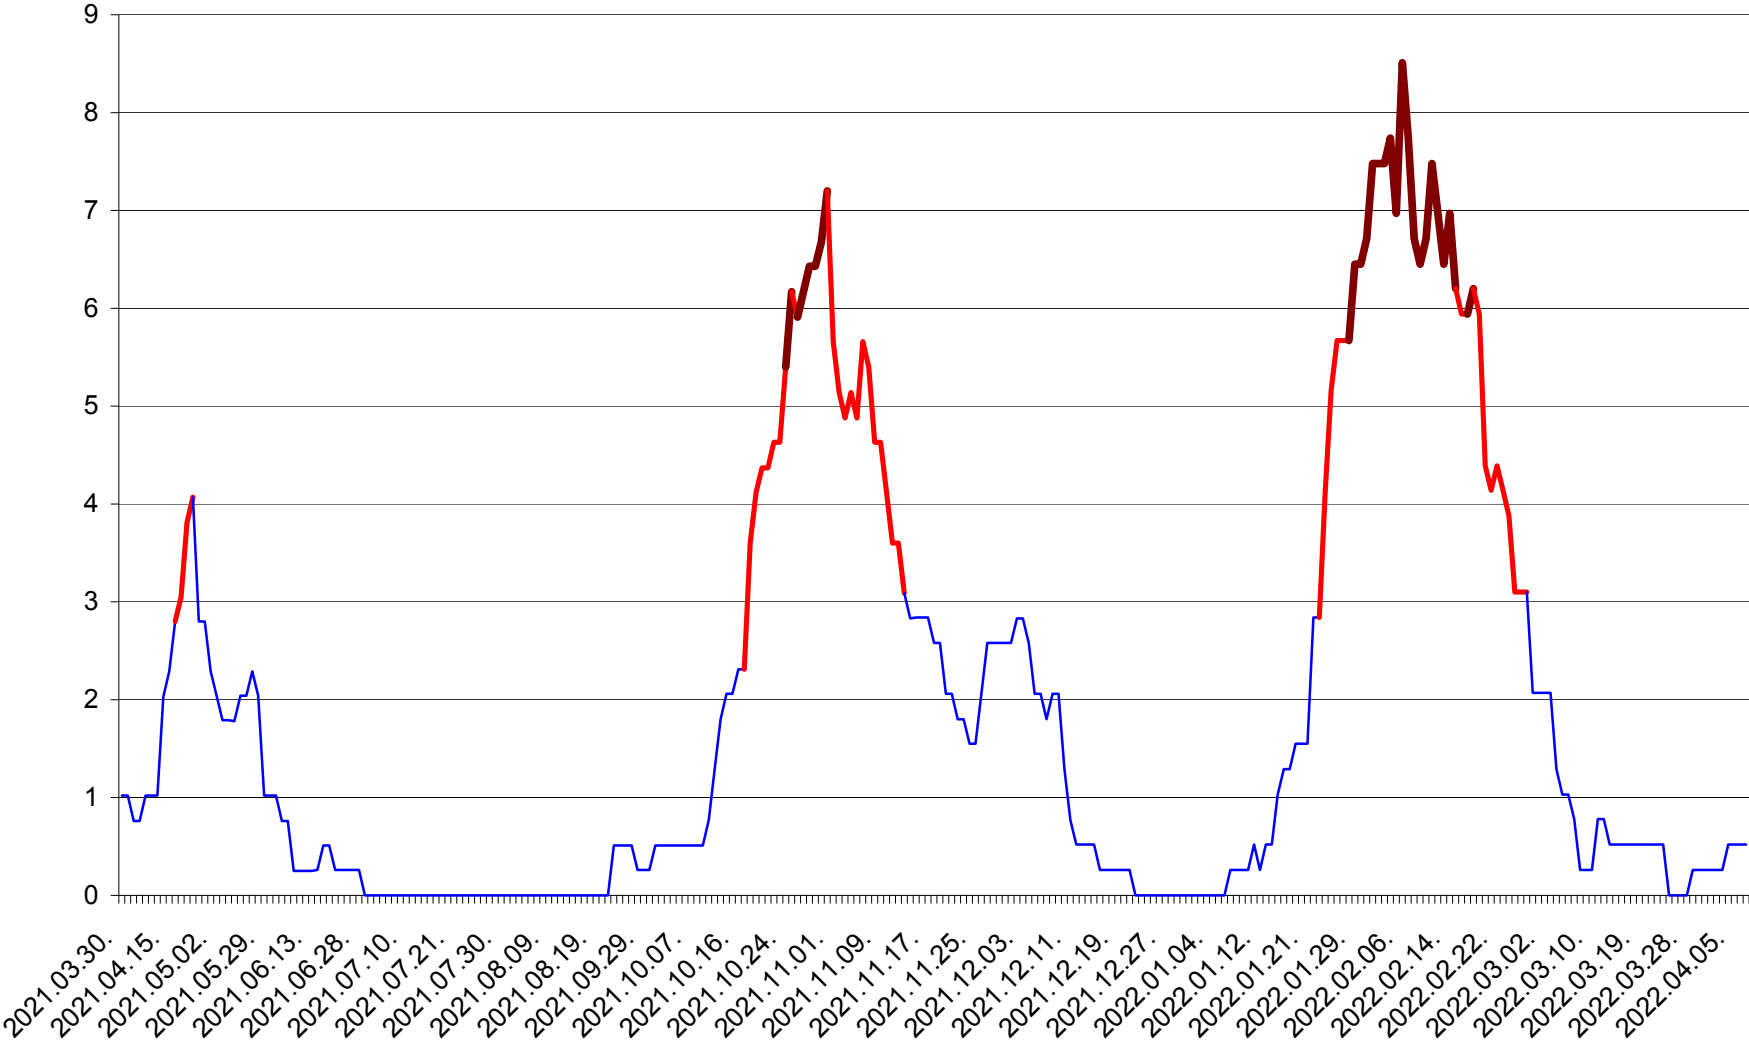

SÂNMARTIN - Evolutia incidentei cumulate pe 14 zile la ‰ de locuitori  
2021.04.01. - 2022.04.07.

SÂNSIMION - Evolutia incidentei cumulate pe 14 zile la ‰ de locuitori  
2021.04.01. - 2022.04.07.

SÂNTIMBRU - Evolutia incidentei cumulate pe 14 zile la ‰ de locuitori  
2021.04.01. - 2022.04.07.

SĂRMAȘ - Evolutia incidentei cumulate pe 14 zile la ‰ de locuitori  
2021.04.01. - 2022.04.07.

SATU MARE - Evolutia incidentei cumulate pe 14 zile la ‰ de locuitori  
2021.04.01. - 2022.04.07.

SECUIENI - Evolutia incidentei cumulate pe 14 zile la ‰ de locuitori  
2021.04.01. - 2022.04.07.

SICULENI - Evolutia incidentei cumulate pe 14 zile la ‰ de locuitori  
2021.04.01. - 2022.04.07.

ȘIMONEȘTI - Evolutia incidentei cumulate pe 14 zile la ‰ de locuitori  
2021.04.01. - 2022.04.07.

SUBCETATE - Evolutia incidentei cumulate pe 14 zile la ‰ de locuitori  
2021.04.01. - 2022.04.07.