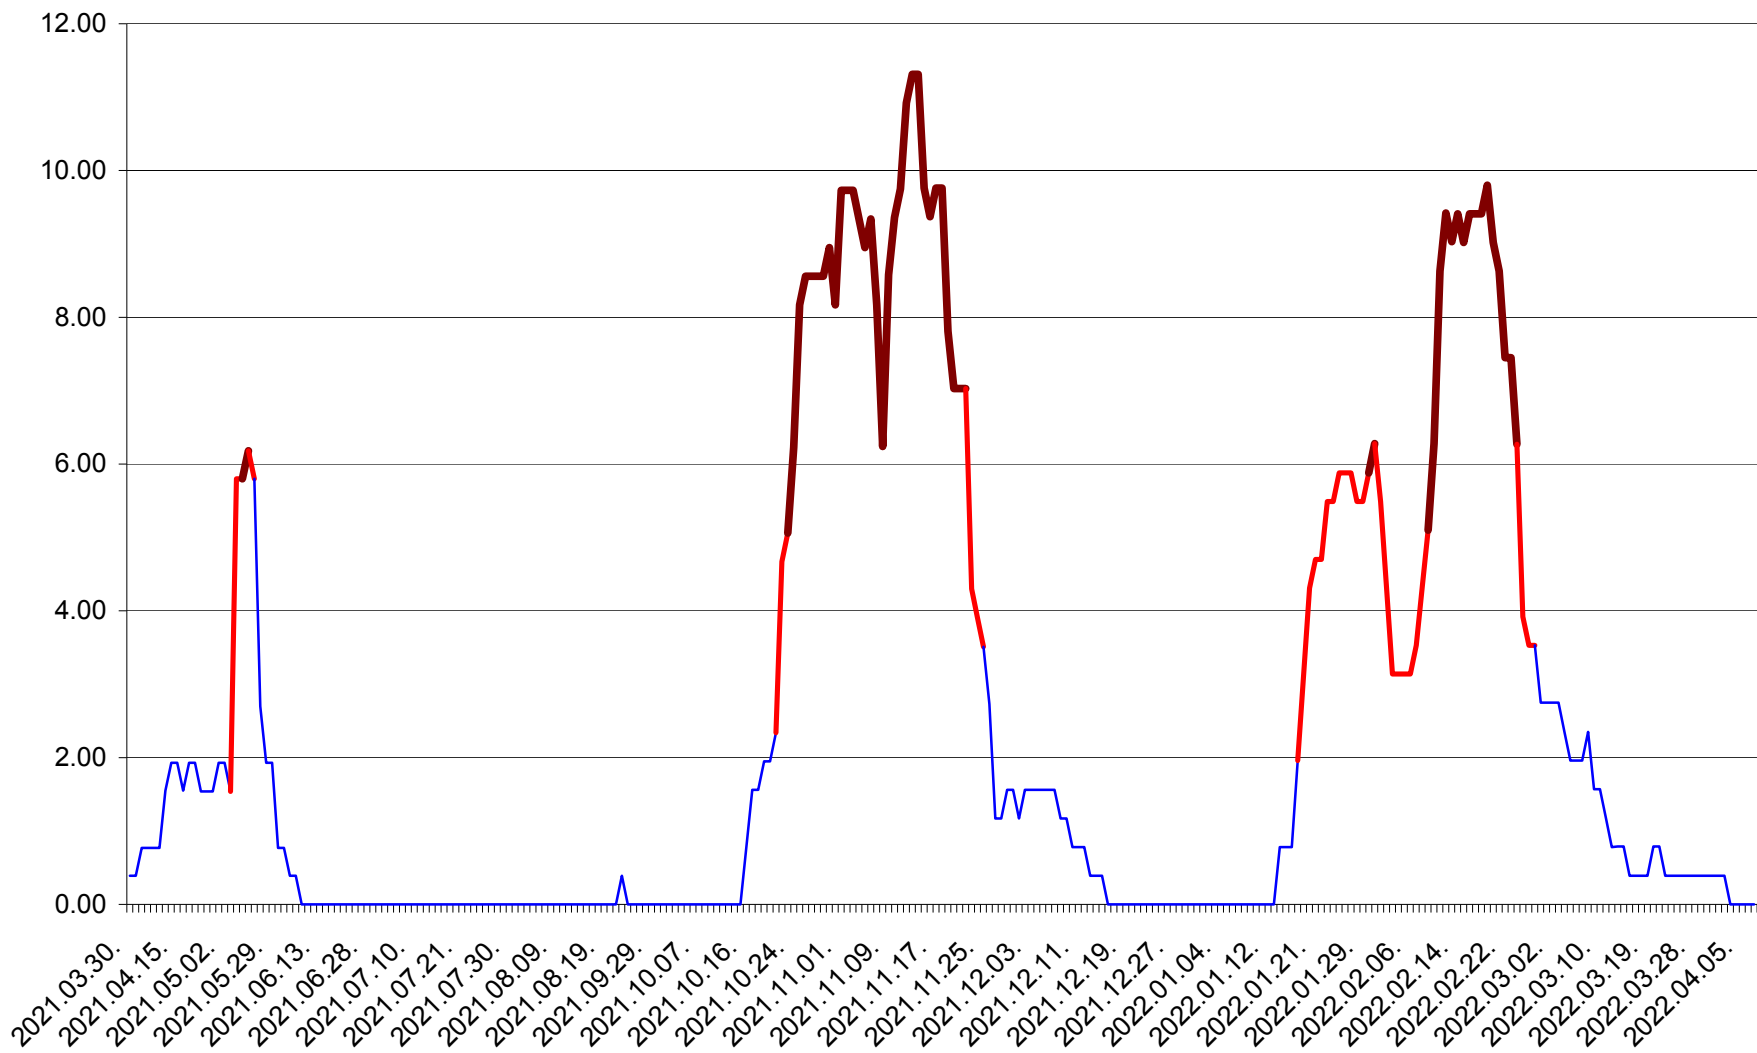

ATID - Evolutia incidentei cumulate pe 14 zile la ‰ de locuitori  
2021.04.01. - 2022.04.07.

AVRĂMEȘTI - Evolutia incidentei cumulate pe 14 zile la ‰ de locuitori  
2021.04.01. - 2022.04.07.

ORAȘ BĂILE TUȘNAD - Evolutia incidentei cumulate pe 14 zile la ‰ de locuitori  
2021.04.01. - 2022.04.07.

ORAȘ BĂLAN - Evolutia incidentei cumulate pe 14 zile la ‰ de locuitori  
2021.04.01. - 2022.04.07.

BILBOR - Evolutia incidentei cumulate pe 14 zile la ‰ de locuitori  
2021.04.01. - 2022.04.07.

ORAȘ BORSEC - Evolutia incidentei cumulate pe 14 zile la ‰ de locuitori  
2021.04.01. - 2022.04.07.

BRĂDEȘTI - Evolutia incidentei cumulate pe 14 zile la ‰ de locuitori  
2021.04.01. - 2022.04.07.

CĂPÂLNIȚA - Evoluția incidenței cumulate pe 14 zile la ‰ de locuitori  
2021.04.01. - 2022.04.07.

CÂRȚA - Evolutia incidentei cumulate pe 14 zile la ‰ de locuitori  
2021.04.01. - 2022.04.07.