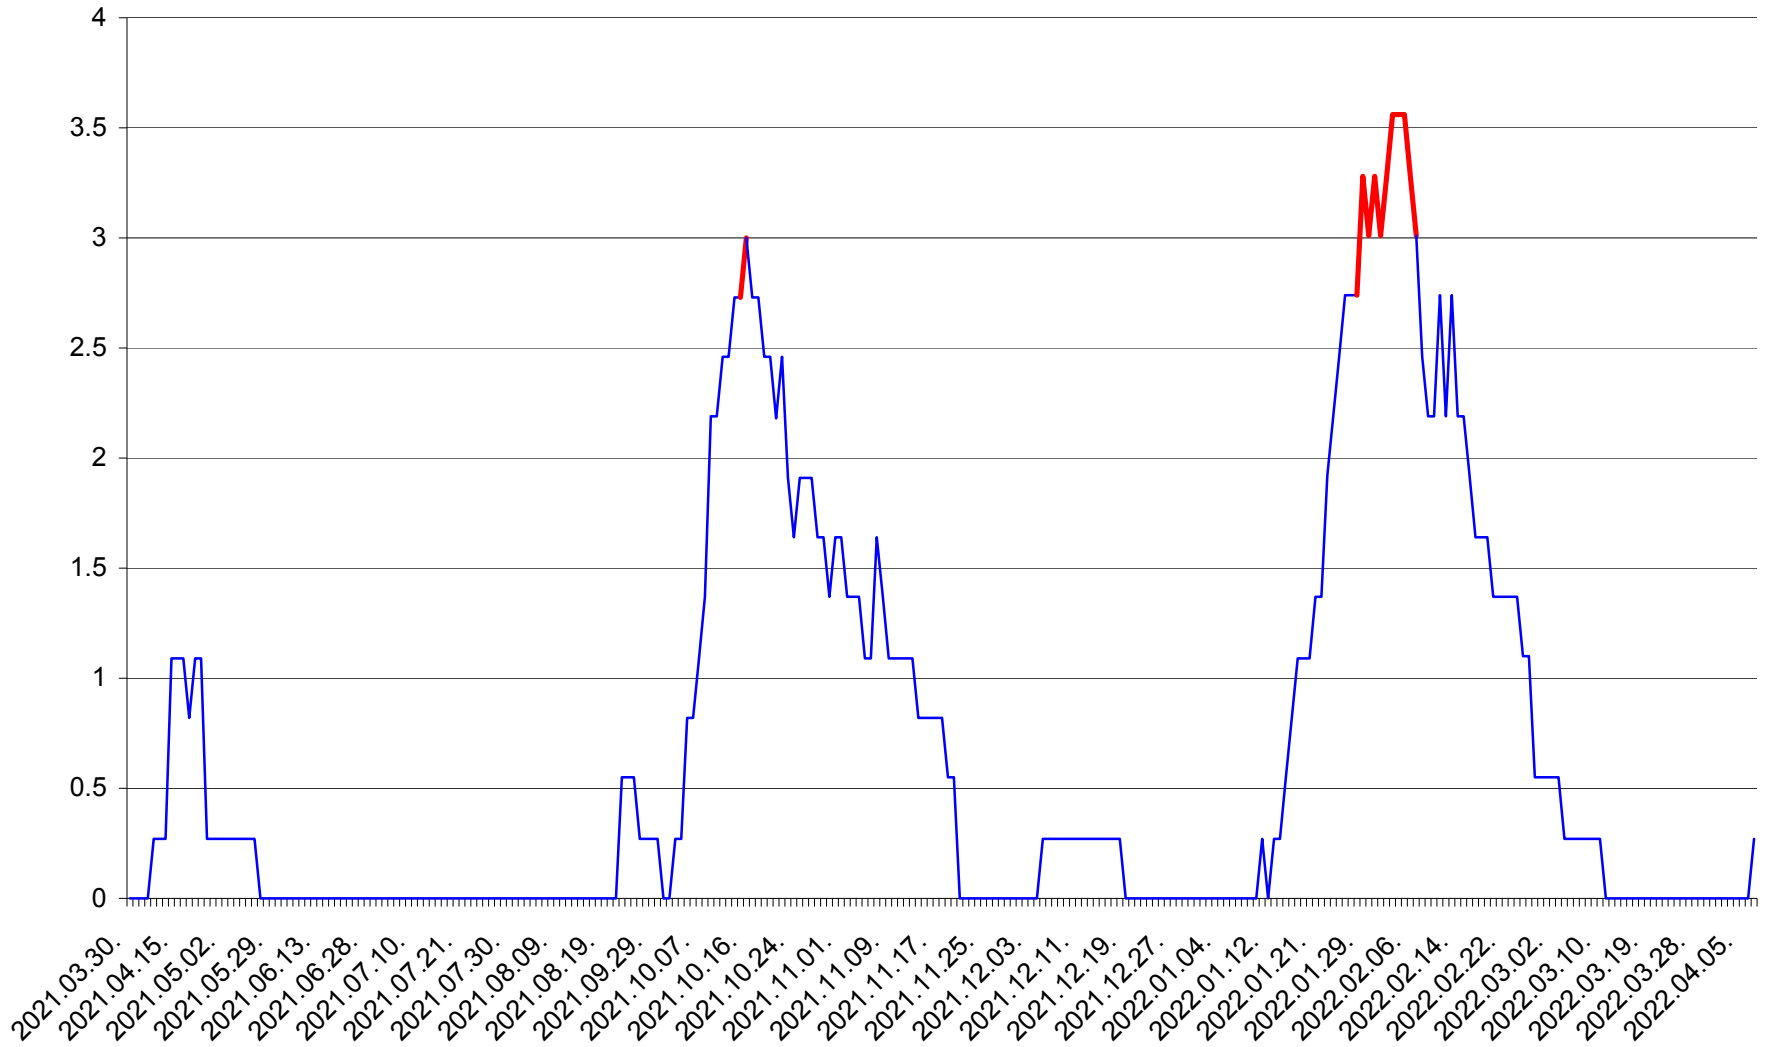

FELICENI - Evolutia incidentei cumulate pe 14 zile la ‰ de locuitori  
2021.04.01. - 2022.04.07.

FRUMOASA - Evolutia incidentei cumulate pe 14 zile la ‰ de locuitori  
2021.04.01. - 2022.04.07.

GĂLĂUȚAȘ - Evolutia incidentei cumulate pe 14 zile la ‰ de locuitori  
2021.04.01. - 2022.04.07.

MUNICIPIUL GHEORGHENI - Evolutia incidentei cumulate pe 14 zile la ‰ de locuitori  
2021.04.01. - 2022.04.07.

JOSENI - Evolutia incidentei cumulate pe 14 zile la ‰ de locuitori  
2021.04.01. - 2022.04.07.

LĂZAREA - Evolutia incidentei cumulate pe 14 zile la % de locuitori  
2021.04.01. - 2022.04.07.

LELICENI - Evolutia incidentei cumulate pe 14 zile la ‰ de locuitori  
2021.04.01. - 2022.04.07.

LUETA - Evolutia incidentei cumulate pe 14 zile la ‰ de locuitori  
2021.04.01. - 2022.04.07.

LUNCA DE JOS - Evolutia incidentei cumulate pe 14 zile la ‰ de locuitori  
2021.04.01. - 2022.04.07.

LUNCA DE SUS - Evolutia incidentei cumulate pe 14 zile la ‰ de locuitori  
2021.04.01. - 2022.04.07.