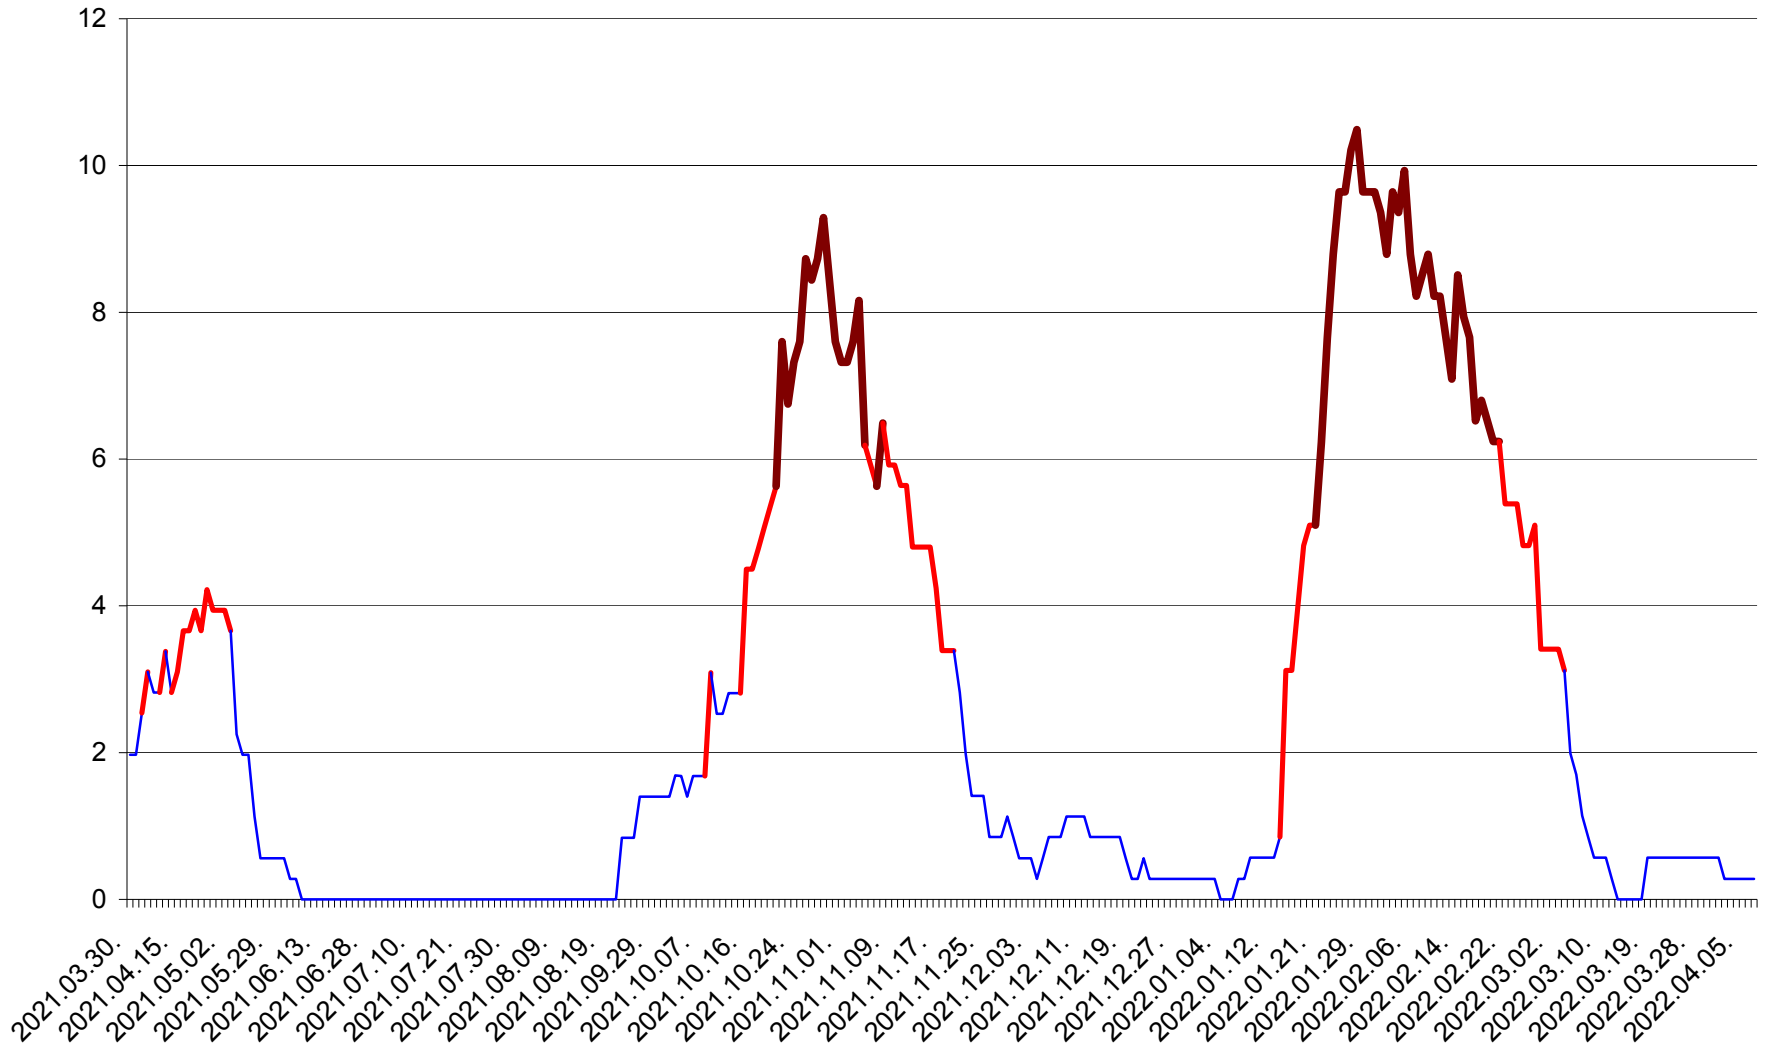

CORBU - Evolutia incidentei cumulate pe 14 zile la ‰ de locuitori  
2021.04.01. - 2022.04.07.

CORUND - Evolutia incidentei cumulate pe 14 zile la ‰ de locuitori  
2021.04.01. - 2022.04.07.

COZMENI - Evolutia incidentei cumulate pe 14 zile la ‰ de locuitori  
2021.04.01. - 2022.04.07.

ORAȘ CRISTURU SECUIESC - Evolutia incidentei cumulate pe 14 zile la ‰ de locuitori  
2021.04.01. - 2022.04.07.

DĂNEȘTI - Evolutia incidentei cumulate pe 14 zile la ‰ de locuitori  
2021.04.01. - 2022.04.07.

DÂRJIU - Evolutia incidentei cumulate pe 14 zile la ‰ de locuitori  
2021.04.01. - 2022.04.07.

DEALU - Evolutia incidentei cumulate pe 14 zile la ‰ de locuitori  
2021.04.01. - 2022.04.07.

DITRĂU - Evolutia incidentei cumulate pe 14 zile la ‰ de locuitori  
2021.04.01. - 2022.04.07.

FELICENI - Evolutia incidentei cumulate pe 14 zile la ‰ de locuitori  
2021.04.01. - 2022.04.07.

FRUMOASA - Evolutia incidentei cumulate pe 14 zile la ‰ de locuitori  
2021.04.01. - 2022.04.07.

GĂLĂUȚAȘ - Evolutia incidentei cumulate pe 14 zile la ‰ de locuitori  
2021.04.01. - 2022.04.07.