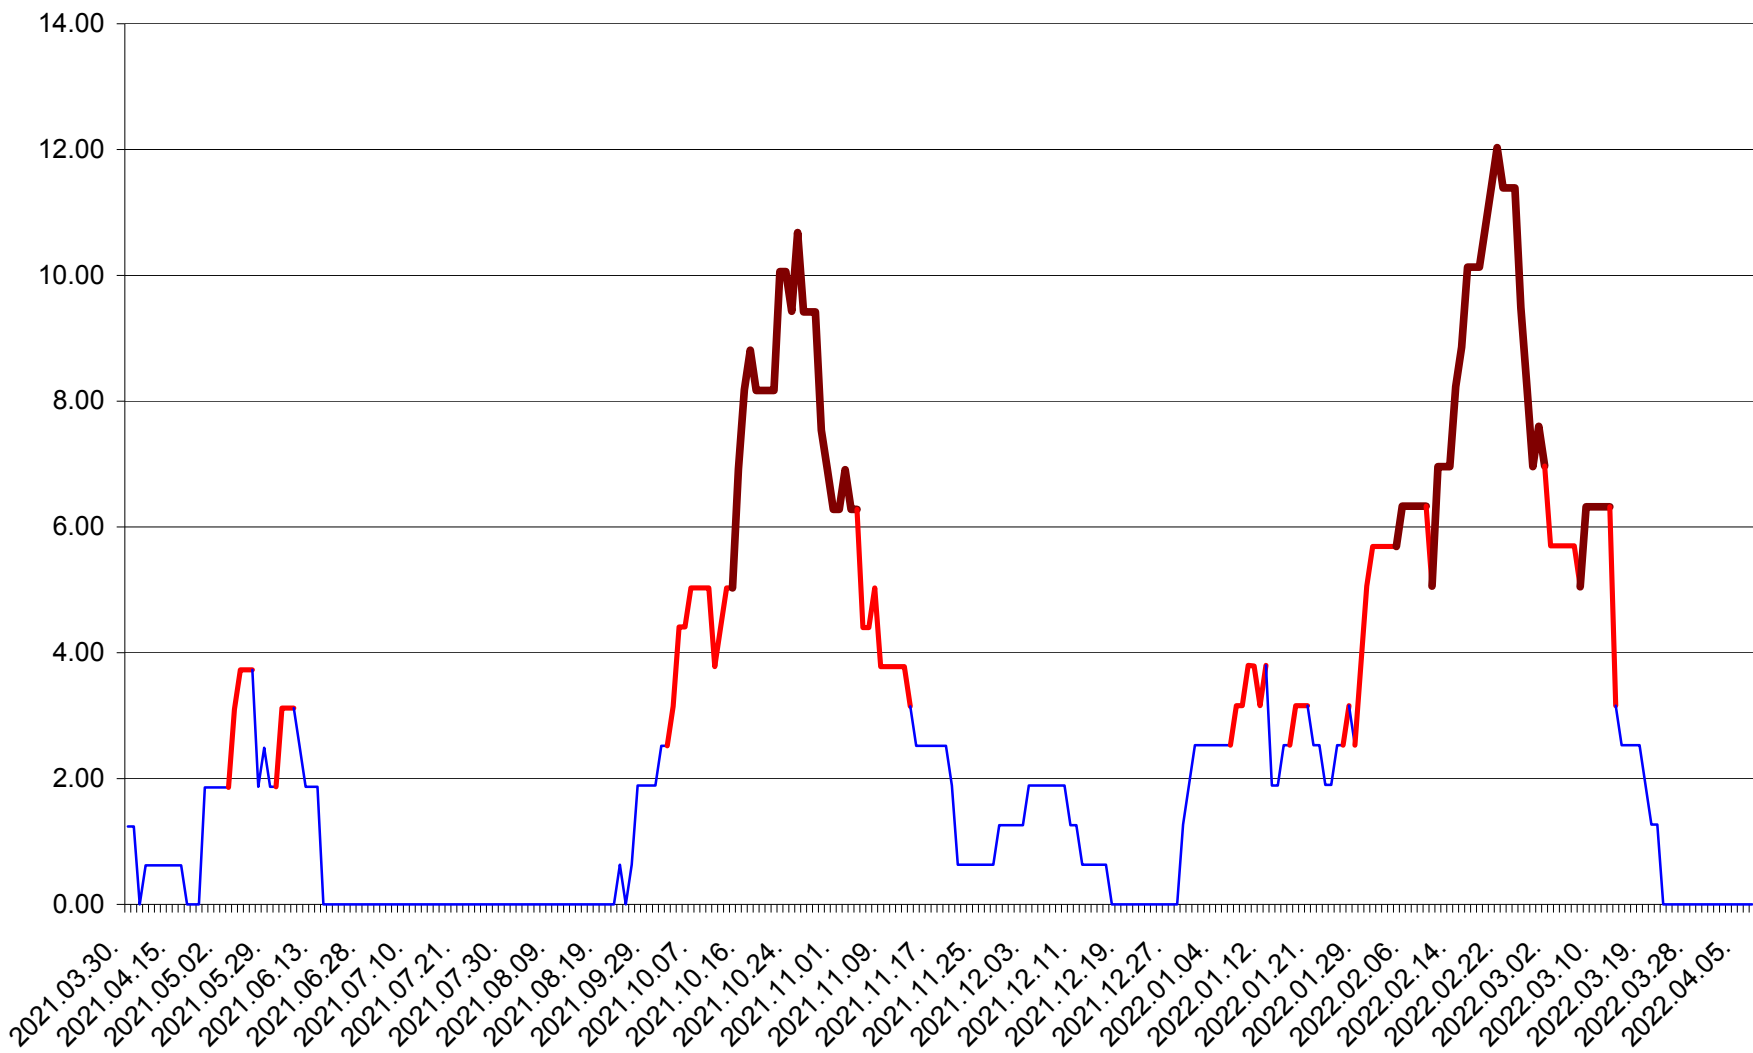

ATID - Evolutia incidentei cumulate pe 14 zile la ‰ de locuitori  
2021.04.01. - 2022.04.07.

AVRĂMEȘTI - Evolutia incidentei cumulate pe 14 zile la ‰ de locuitori  
2021.04.01. - 2022.04.07.

ORAȘ BĂILE TUȘNAD - Evolutia incidentei cumulate pe 14 zile la ‰ de locuitori  
2021.04.01. - 2022.04.07.

ORAȘ BĂLAN - Evolutia incidentei cumulate pe 14 zile la ‰ de locuitori  
2021.04.01. - 2022.04.07.

BILBOR - Evolutia incidentei cumulate pe 14 zile la ‰ de locuitori  
2021.04.01. - 2022.04.07.

ORAȘ BORSEC - Evolutia incidentei cumulate pe 14 zile la ‰ de locuitori  
2021.04.01. - 2022.04.07.

BRĂDEȘTI - Evolutia incidentei cumulate pe 14 zile la ‰ de locuitori  
2021.04.01. - 2022.04.07.

CĂPÂLNIȚA - Evoluția incidenței cumulate pe 14 zile la ‰ de locuitori  
2021.04.01. - 2022.04.07.

CÂRȚA - Evolutia incidentei cumulate pe 14 zile la ‰ de locuitori  
2021.04.01. - 2022.04.07.