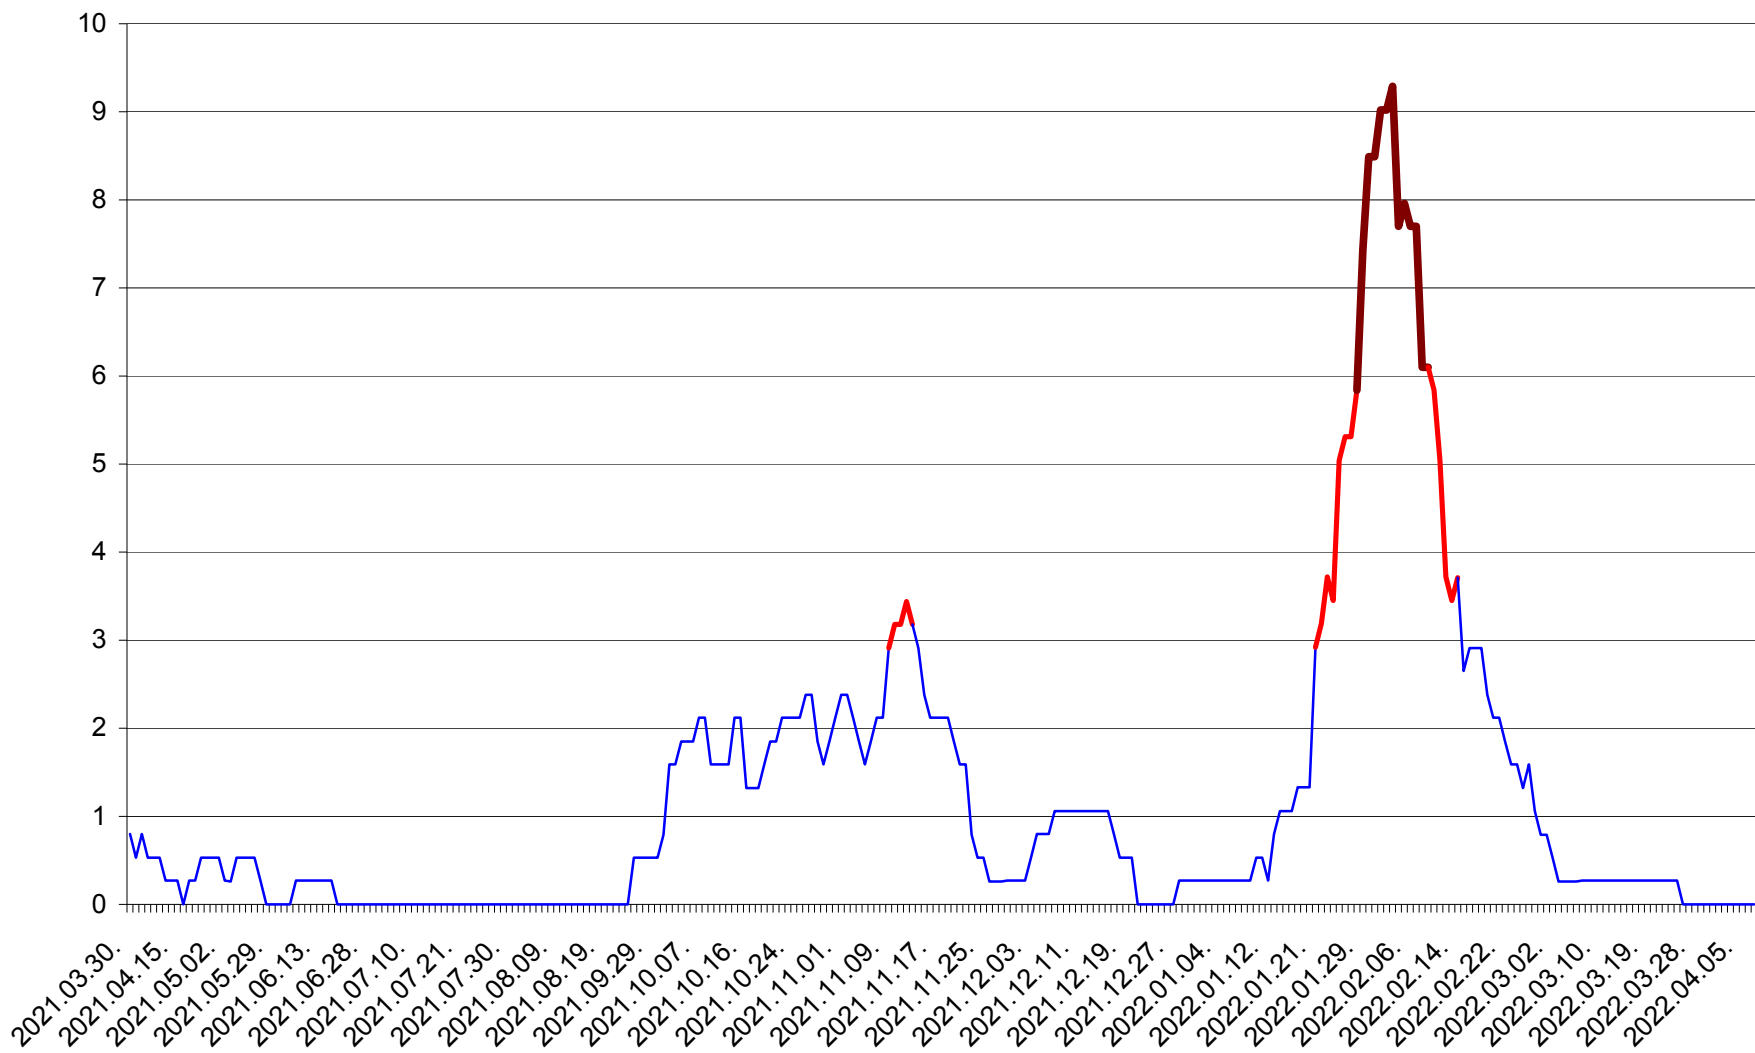

ORAȘ BĂLAN - Evolutia incidentei cumulate pe 14 zile la ‰ de locuitori  
2021.04.01. - 2022.04.07.

BILBOR - Evolutia incidentei cumulate pe 14 zile la ‰ de locuitori  
2021.04.01. - 2022.04.07.

ORAȘ BORSEC - Evolutia incidentei cumulate pe 14 zile la ‰ de locuitori  
2021.04.01. - 2022.04.07.

ORAȘ CRISTURU SECUIESC - Evolutia incidentei cumulate pe 14 zile la ‰ de locuitori  
2021.04.01. - 2022.04.07.

DĂNEȘTI - Evolutia incidentei cumulate pe 14 zile la ‰ de locuitori  
2021.04.01. - 2022.04.07.

DÂRJIU - Evolutia incidentei cumulate pe 14 zile la ‰ de locuitori  
2021.04.01. - 2022.04.07.

DEALU - Evolutia incidentei cumulate pe 14 zile la ‰ de locuitori  
2021.04.01. - 2022.04.07.

DITRĂU - Evolutia incidentei cumulate pe 14 zile la ‰ de locuitori  
2021.04.01. - 2022.04.07.

FELICENI - Evolutia incidentei cumulate pe 14 zile la ‰ de locuitori  
2021.04.01. - 2022.04.07.

FRUMOASA - Evolutia incidentei cumulate pe 14 zile la ‰ de locuitori  
2021.04.01. - 2022.04.07.

GĂLĂUȚAȘ - Evolutia incidentei cumulate pe 14 zile la ‰ de locuitori  
2021.04.01. - 2022.04.07.