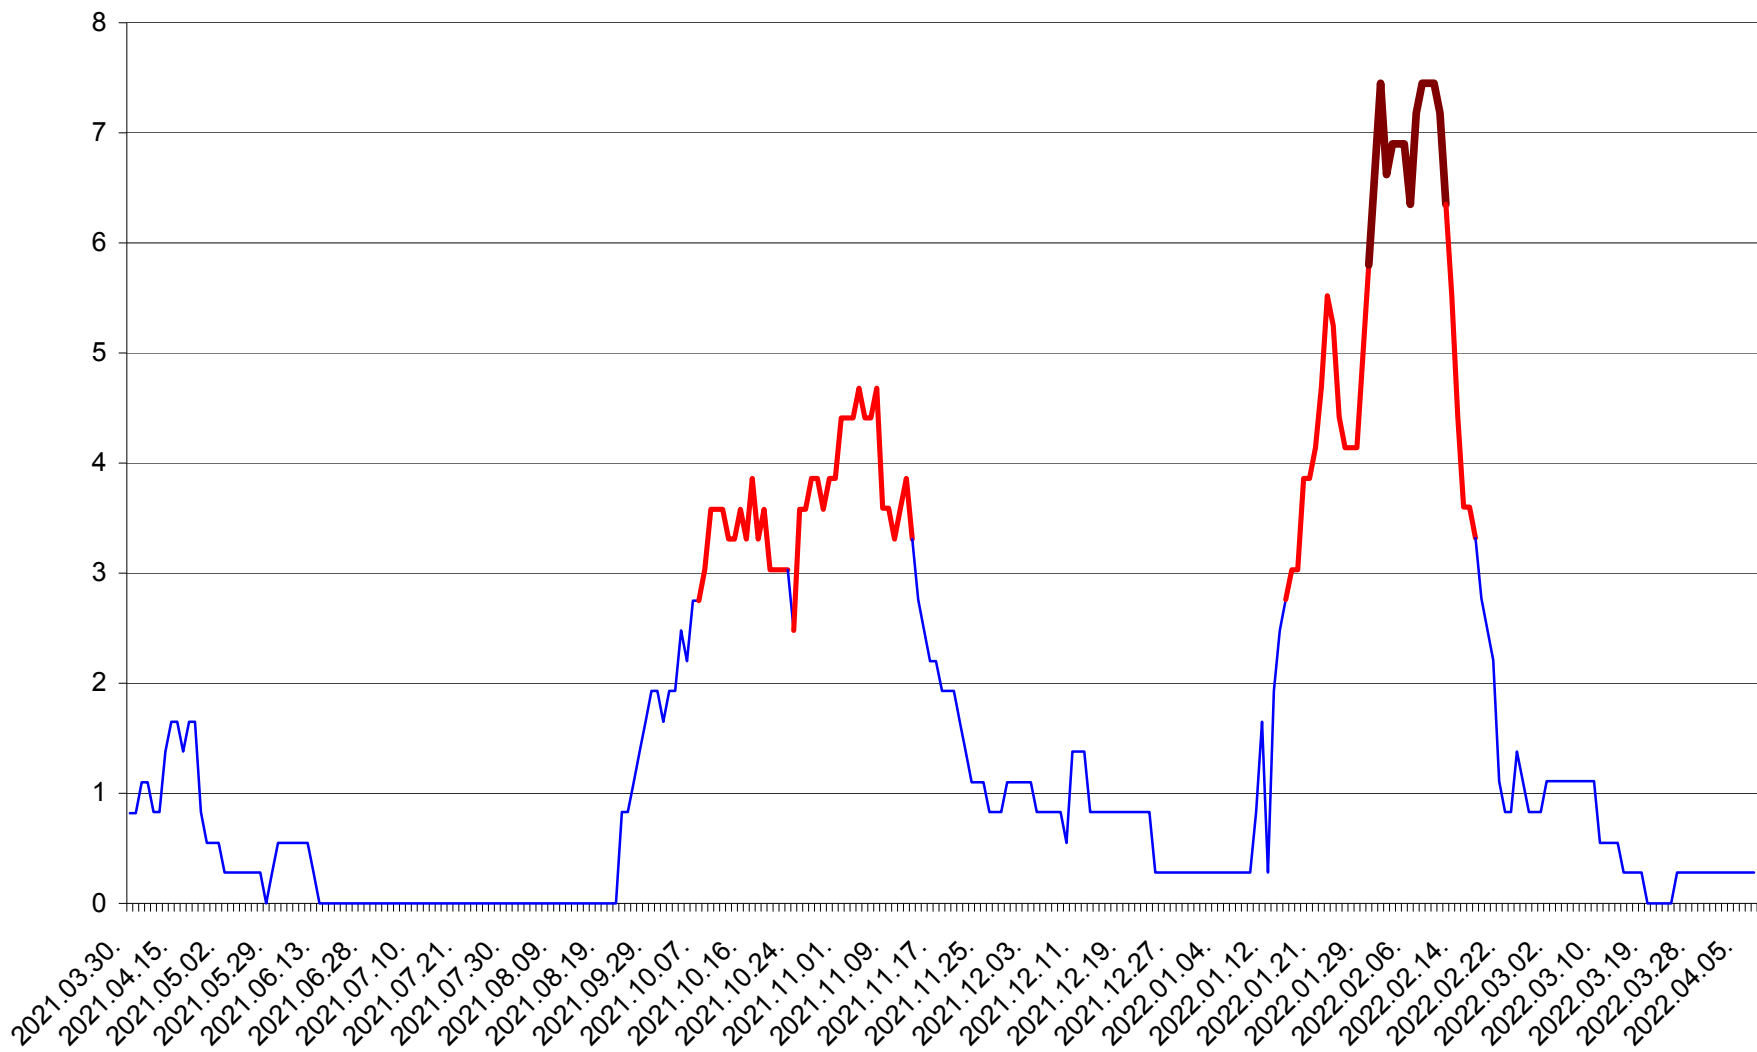

PRAID - Evolutia incidentei cumulate pe 14 zile la ‰ de locuitori  
2021.04.01. - 2022.04.07.

RACU - Evolutia incidentei cumulate pe 14 zile la ‰ de locuitori  
2021.04.01. - 2022.04.07.

REMETEA - Evolutia incidentei cumulate pe 14 zile la ‰ de locuitori  
2021.04.01. - 2022.04.07.

SĂCEL - Evolutia incidentei cumulate pe 14 zile la ‰ de locuitori  
2021.04.01. - 2022.04.07.

SÂNCRĂIENI - Evolutia incidentei cumulate pe 14 zile la ‰ de locuitori  
2021.04.01. - 2022.04.07.

SÂNDOMINIC - Evolutia incidentei cumulate pe 14 zile la ‰ de locuitori  
2021.04.01. - 2022.04.07.

SÂNMARTIN - Evolutia incidentei cumulate pe 14 zile la ‰ de locuitori  
2021.04.01. - 2022.04.07.

SÂNSIMION - Evolutia incidentei cumulate pe 14 zile la ‰ de locuitori  
2021.04.01. - 2022.04.07.

SÂNTIMBRU - Evolutia incidentei cumulate pe 14 zile la ‰ de locuitori  
2021.04.01. - 2022.04.07.