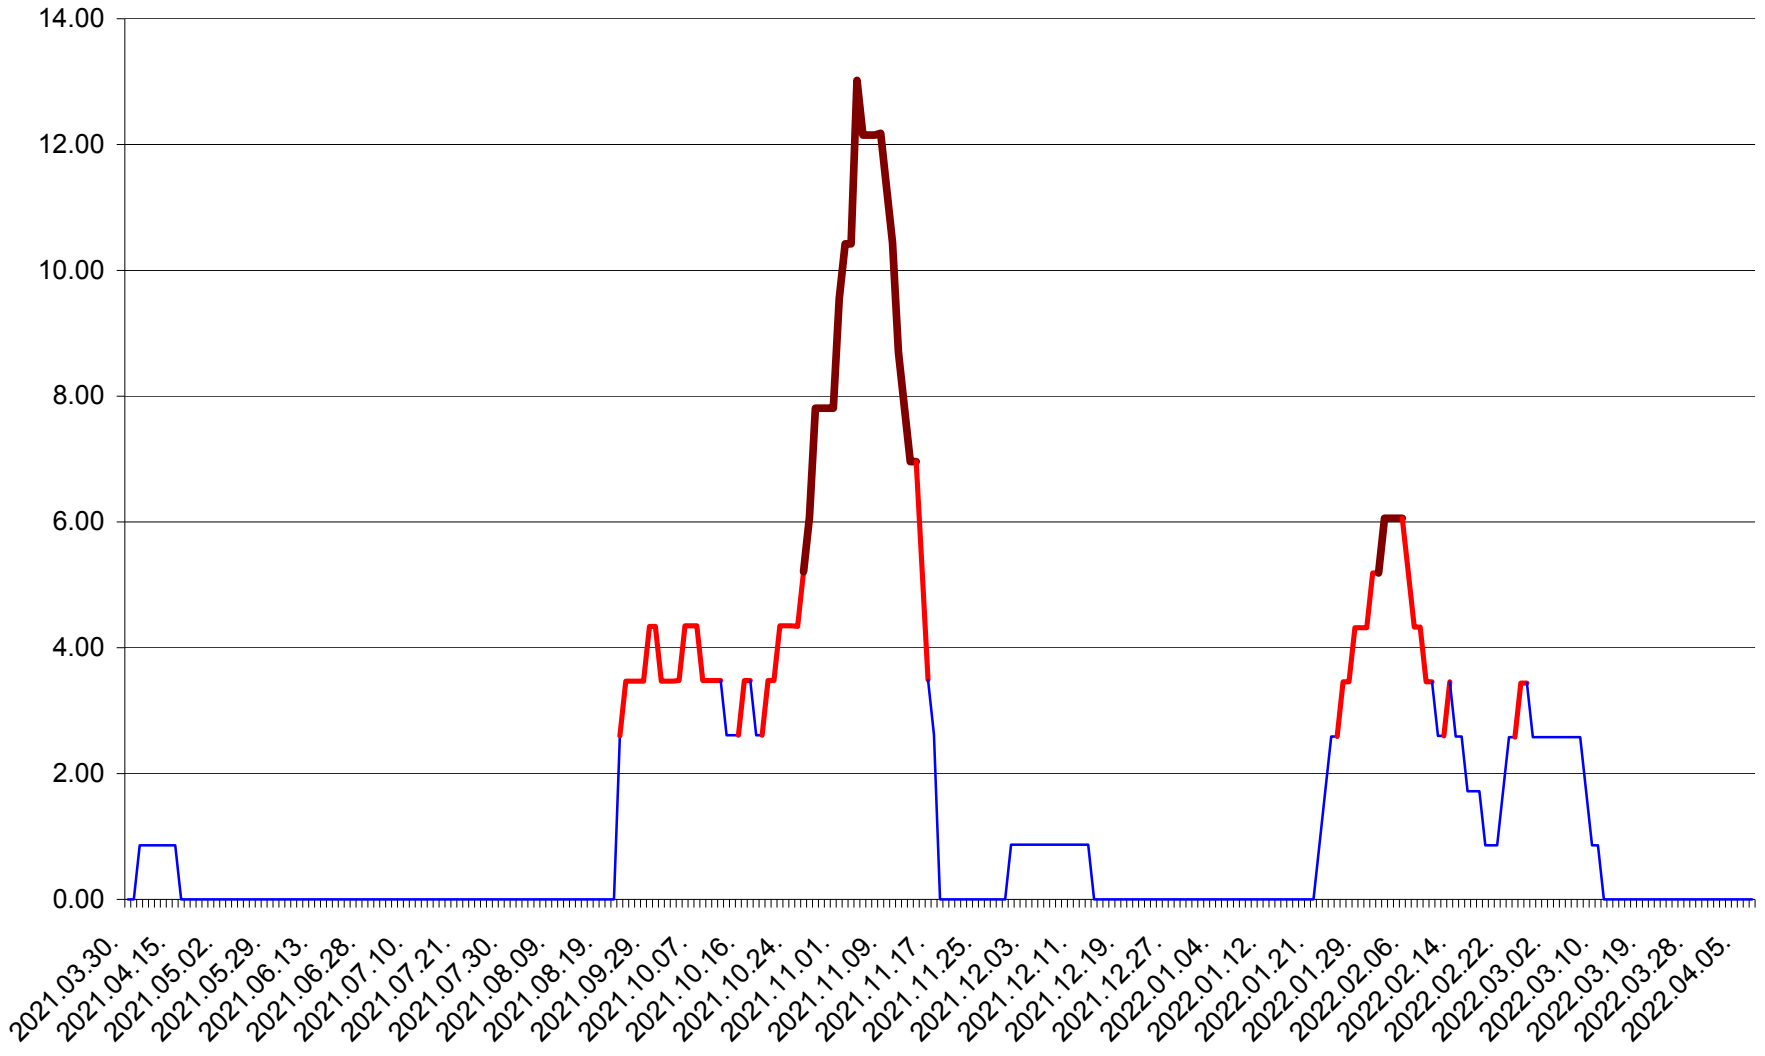

VĂRȘAG - Evolutia incidentei cumulate pe 14 zile la ‰ de locuitori
2021.04.01. - 2022.04.07.

ULIEȘ - Evoluția incidentei cumulate pe 14 zile la ‰ de locuitori
2021.04.01. - 2022.04.07.