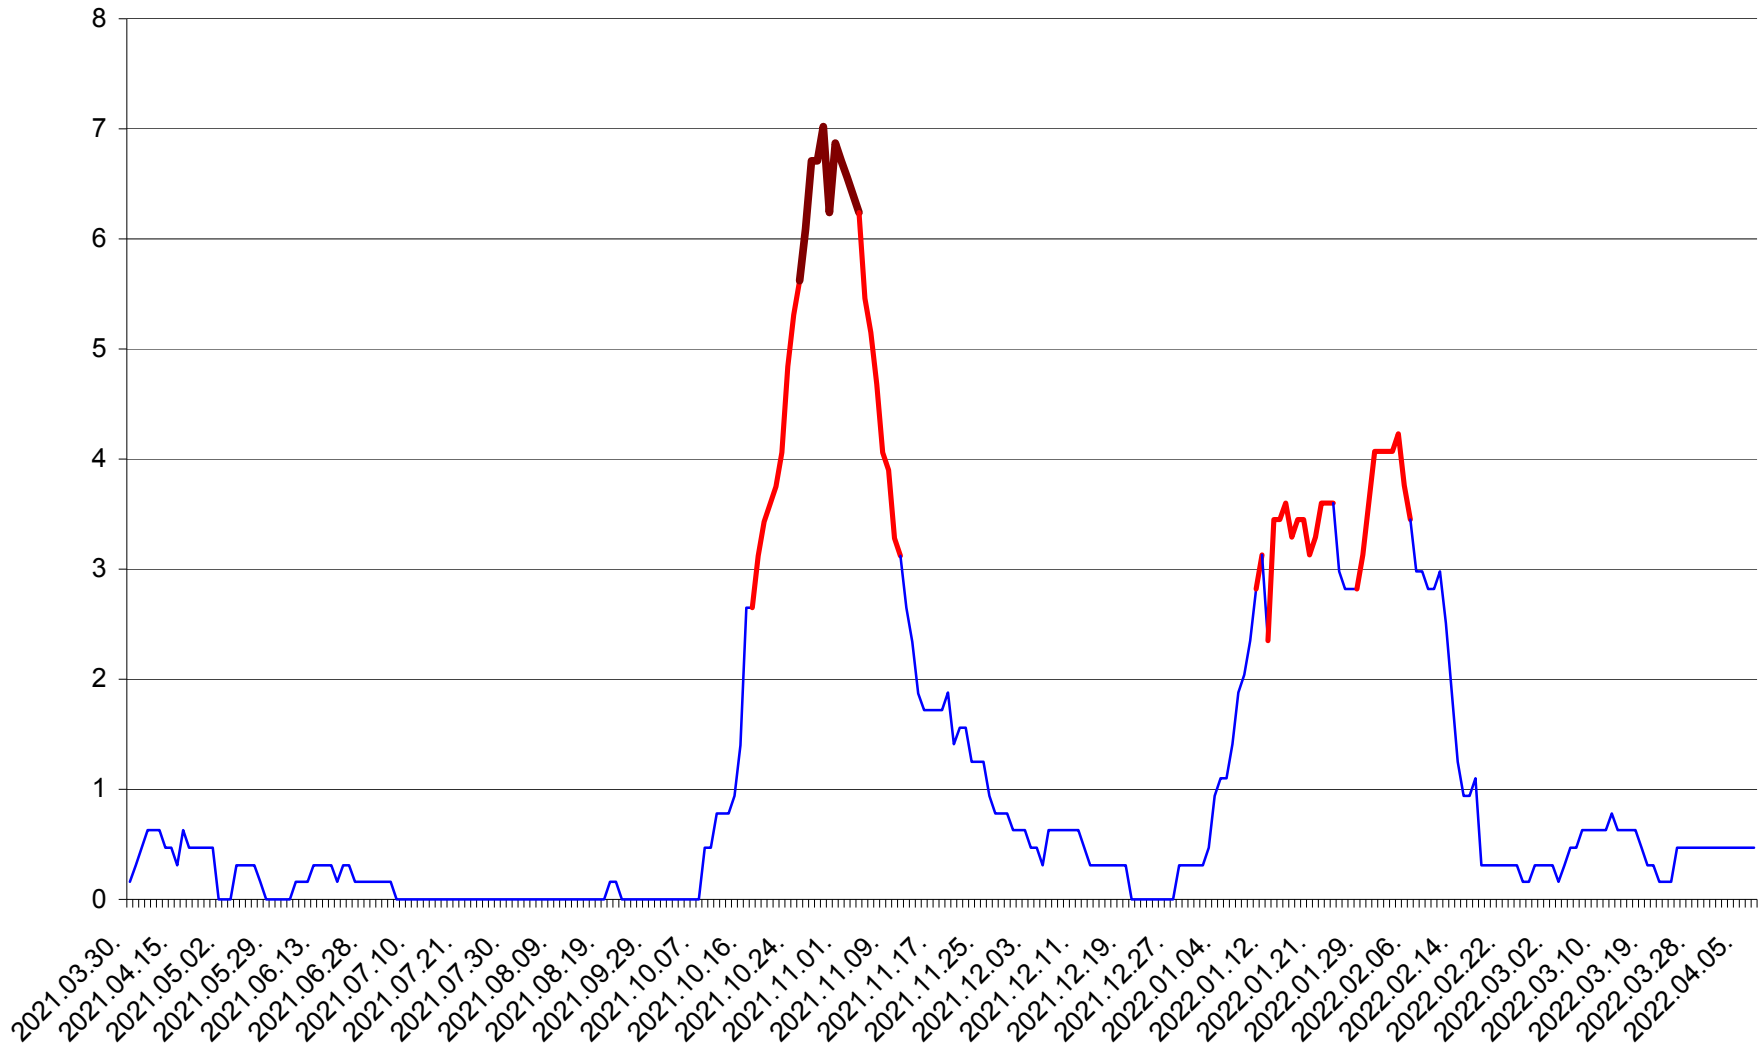

PLĂIEȘII DE JOS - Evolutia incidentei cumulate pe 14 zile la ‰ de locuitori  
2021.04.01. - 2022.04.07.

PORUMBENI - Evolutia incidentei cumulate pe 14 zile la ‰ de locuitori  
2021.04.01. - 2022.04.07.

PRAID - Evolutia incidentei cumulate pe 14 zile la ‰ de locuitori  
2021.04.01. - 2022.04.07.

RACU - Evolutia incidentei cumulate pe 14 zile la ‰ de locuitori  
2021.04.01. - 2022.04.07.

REMETEA - Evolutia incidentei cumulate pe 14 zile la ‰ de locuitori  
2021.04.01. - 2022.04.07.