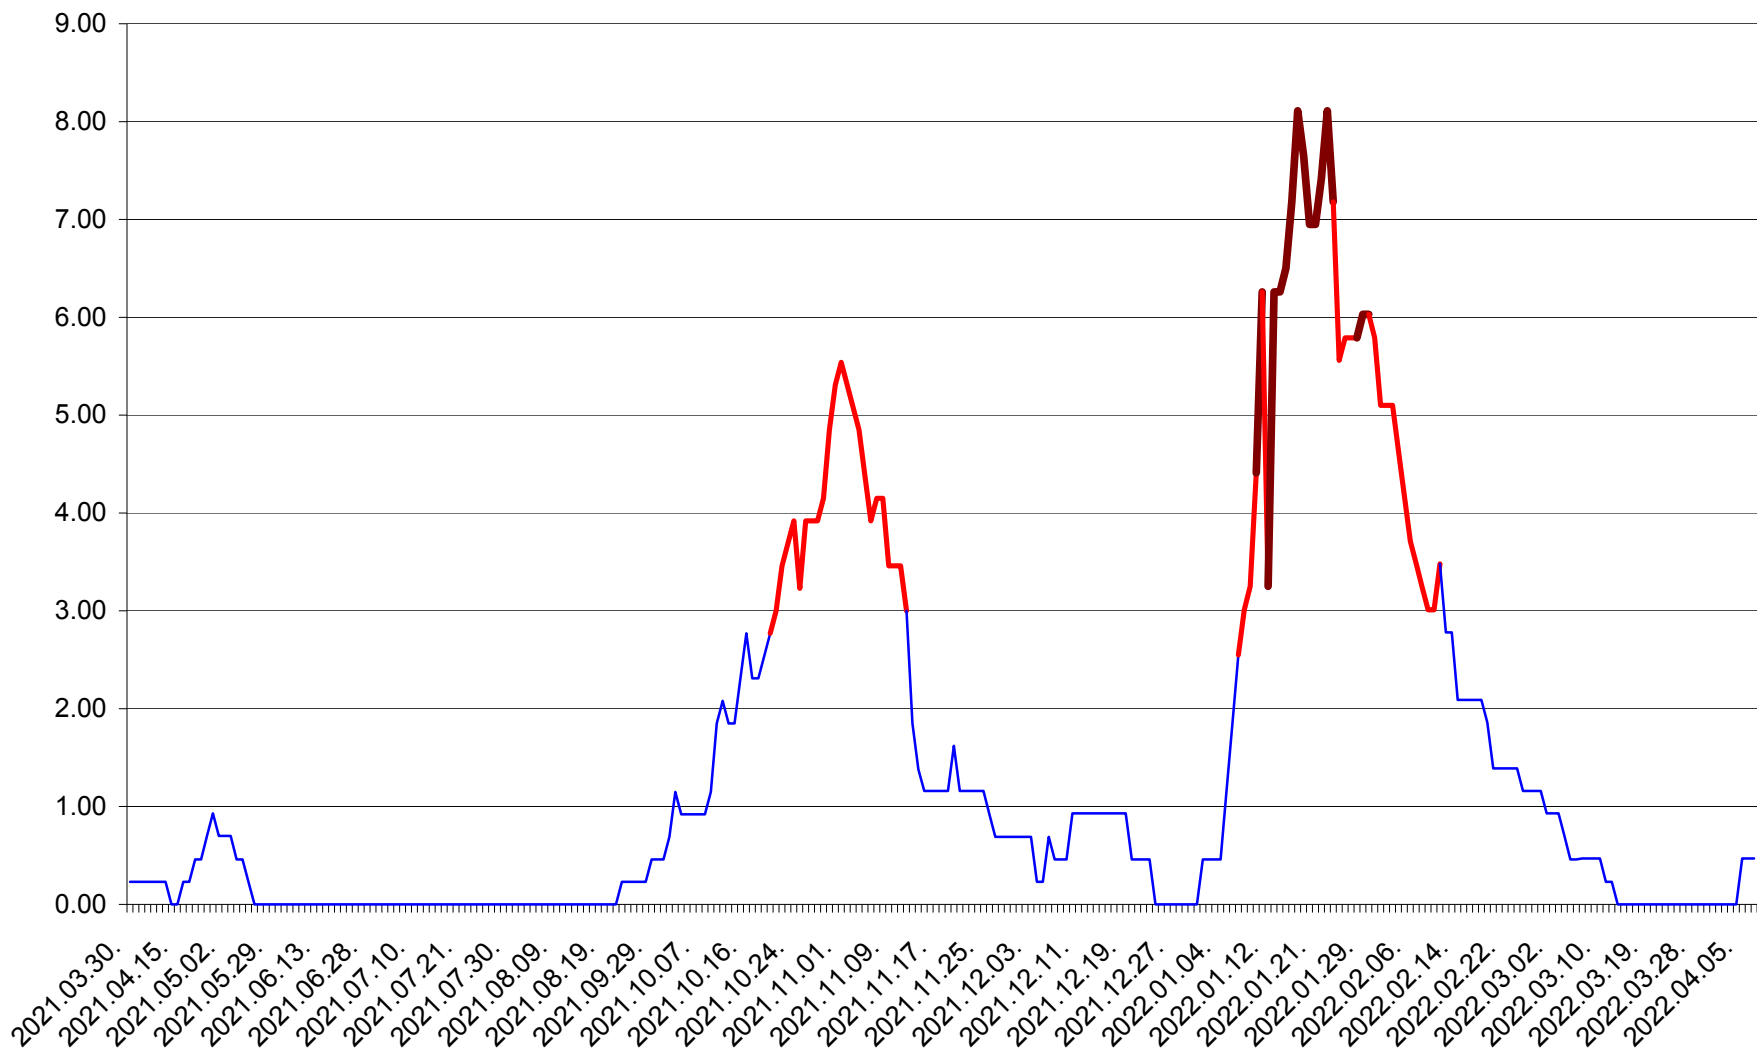

ORAȘ BĂLAN - Evolutia incidentei cumulate pe 14 zile la ‰ de locuitori  
2021.04.01. - 2022.04.07.

BILBOR - Evolutia incidentei cumulate pe 14 zile la ‰ de locuitori  
2021.04.01. - 2022.04.07.

ORAȘ BORSEC - Evolutia incidentei cumulate pe 14 zile la ‰ de locuitori  
2021.04.01. - 2022.04.07.

BRĂDEȘTI - Evolutia incidentei cumulate pe 14 zile la ‰ de locuitori  
2021.04.01. - 2022.04.07.

CĂPÂLNIȚA - Evoluția incidenței cumulate pe 14 zile la ‰ de locuitori  
2021.04.01. - 2022.04.07.

CÂRȚA - Evolutia incidentei cumulate pe 14 zile la ‰ de locuitori  
2021.04.01. - 2022.04.07.

CICEU - Evolutia incidentei cumulate pe 14 zile la ‰ de locuitori  
2021.04.01. - 2022.04.07.

CIUCSÂNGEORGIU - Evolutia incidentei cumulate pe 14 zile la ‰ de locuitori  
2021.04.01. - 2022.04.07.

CIUMANI - Evolutia incidentei cumulate pe 14 zile la ‰ de locuitori  
2021.04.01. - 2022.04.07.

CORBU - Evolutia incidentei cumulate pe 14 zile la ‰ de locuitori  
2021.04.01. - 2022.04.07.

CORUND - Evolutia incidentei cumulate pe 14 zile la ‰ de locuitori  
2021.04.01. - 2022.04.07.

COZMENI - Evolutia incidentei cumulate pe 14 zile la ‰ de locuitori  
2021.04.01. - 2022.04.07.