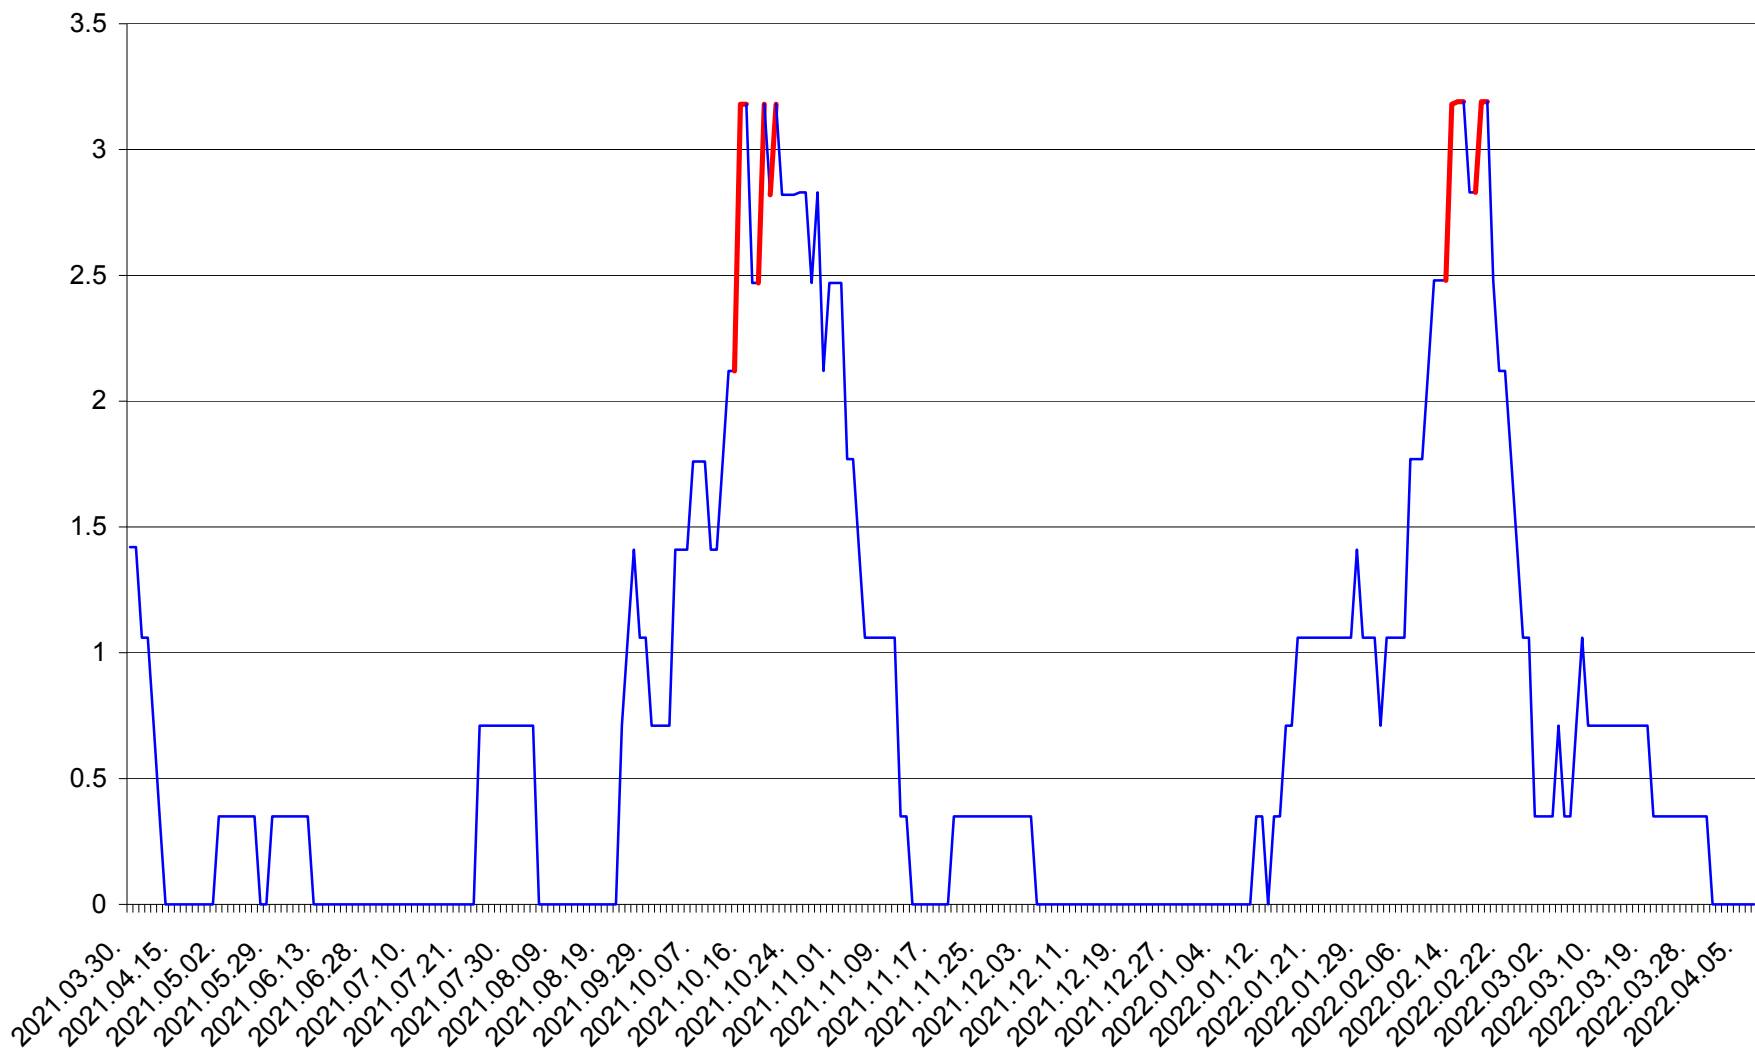

MIHĂILENI - Evolutia incidentei cumulate pe 14 zile la ‰ de locuitori  
2021.04.01. - 2022.04.07.

MUGENI - Evolutia incidentei cumulate pe 14 zile la ‰ de locuitori  
2021.04.01. - 2022.04.07.

OCLAND - Evolutia incidentei cumulate pe 14 zile la ‰ de locuitori  
2021.04.01. - 2022.04.07.

MUNICIPIUL ODORHEIU SECUIESC - Evolutia incidentei cumulate pe 14 zile la ‰ de locuitori  
2021.04.01. - 2022.04.07.

PĂULENI-CIUC - Evolutia incidentei cumulate pe 14 zile la % de locuitori  
2021.04.01. - 2022.04.07.

PLĂIEȘII DE JOS - Evolutia incidentei cumulate pe 14 zile la ‰ de locuitori  
2021.04.01. - 2022.04.07.

PORUMBENI - Evolutia incidentei cumulate pe 14 zile la ‰ de locuitori  
2021.04.01. - 2022.04.07.