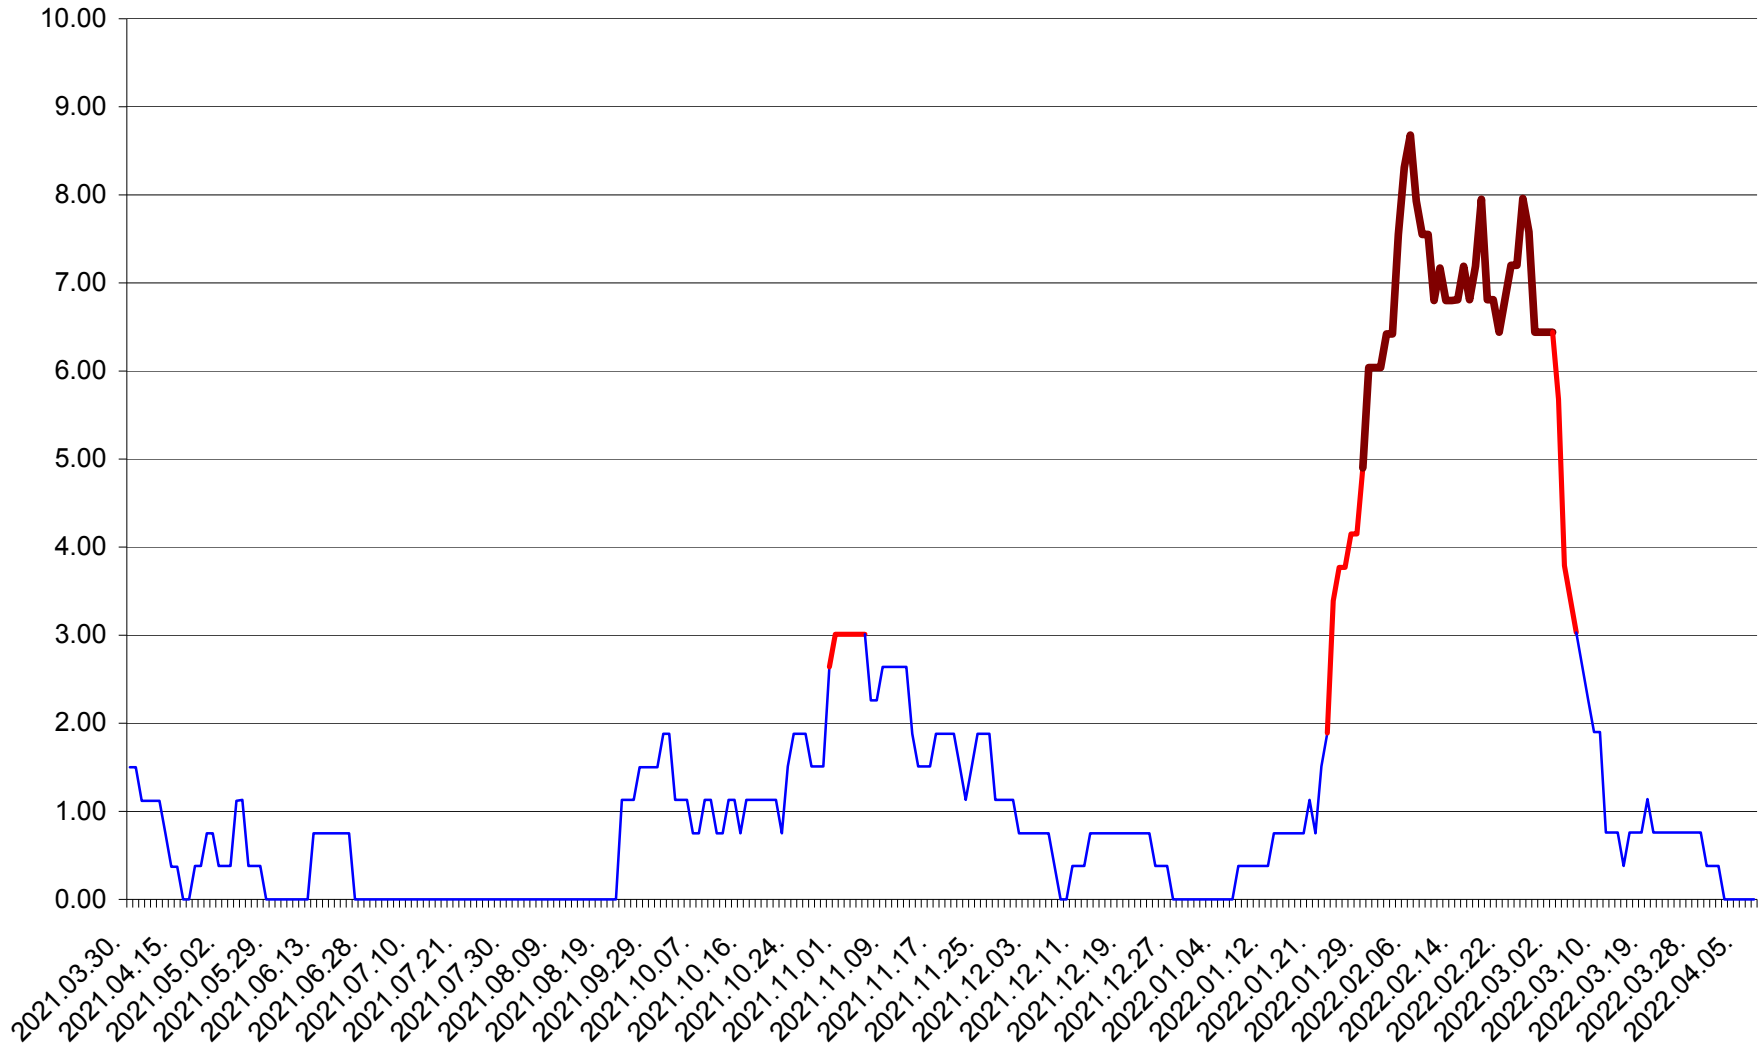

ATID - Evolutia incidentei cumulate pe 14 zile la ‰ de locuitori  
2021.04.01. - 2022.04.07.

AVRĂMEȘTI - Evolutia incidentei cumulate pe 14 zile la ‰ de locuitori  
2021.04.01. - 2022.04.07.

ORAȘ BĂILE TUȘNAD - Evolutia incidentei cumulate pe 14 zile la ‰ de locuitori  
2021.04.01. - 2022.04.07.

ORAȘ BĂLAN - Evolutia incidentei cumulate pe 14 zile la ‰ de locuitori  
2021.04.01. - 2022.04.07.

BILBOR - Evolutia incidentei cumulate pe 14 zile la ‰ de locuitori  
2021.04.01. - 2022.04.07.

ORAȘ BORSEC - Evolutia incidentei cumulate pe 14 zile la ‰ de locuitori  
2021.04.01. - 2022.04.07.

BRĂDEȘTI - Evolutia incidentei cumulate pe 14 zile la ‰ de locuitori  
2021.04.01. - 2022.04.07.

CĂPÂLNIȚA - Evoluția incidenței cumulate pe 14 zile la ‰ de locuitori  
2021.04.01. - 2022.04.07.

CÂRȚA - Evolutia incidentei cumulate pe 14 zile la ‰ de locuitori  
2021.04.01. - 2022.04.07.