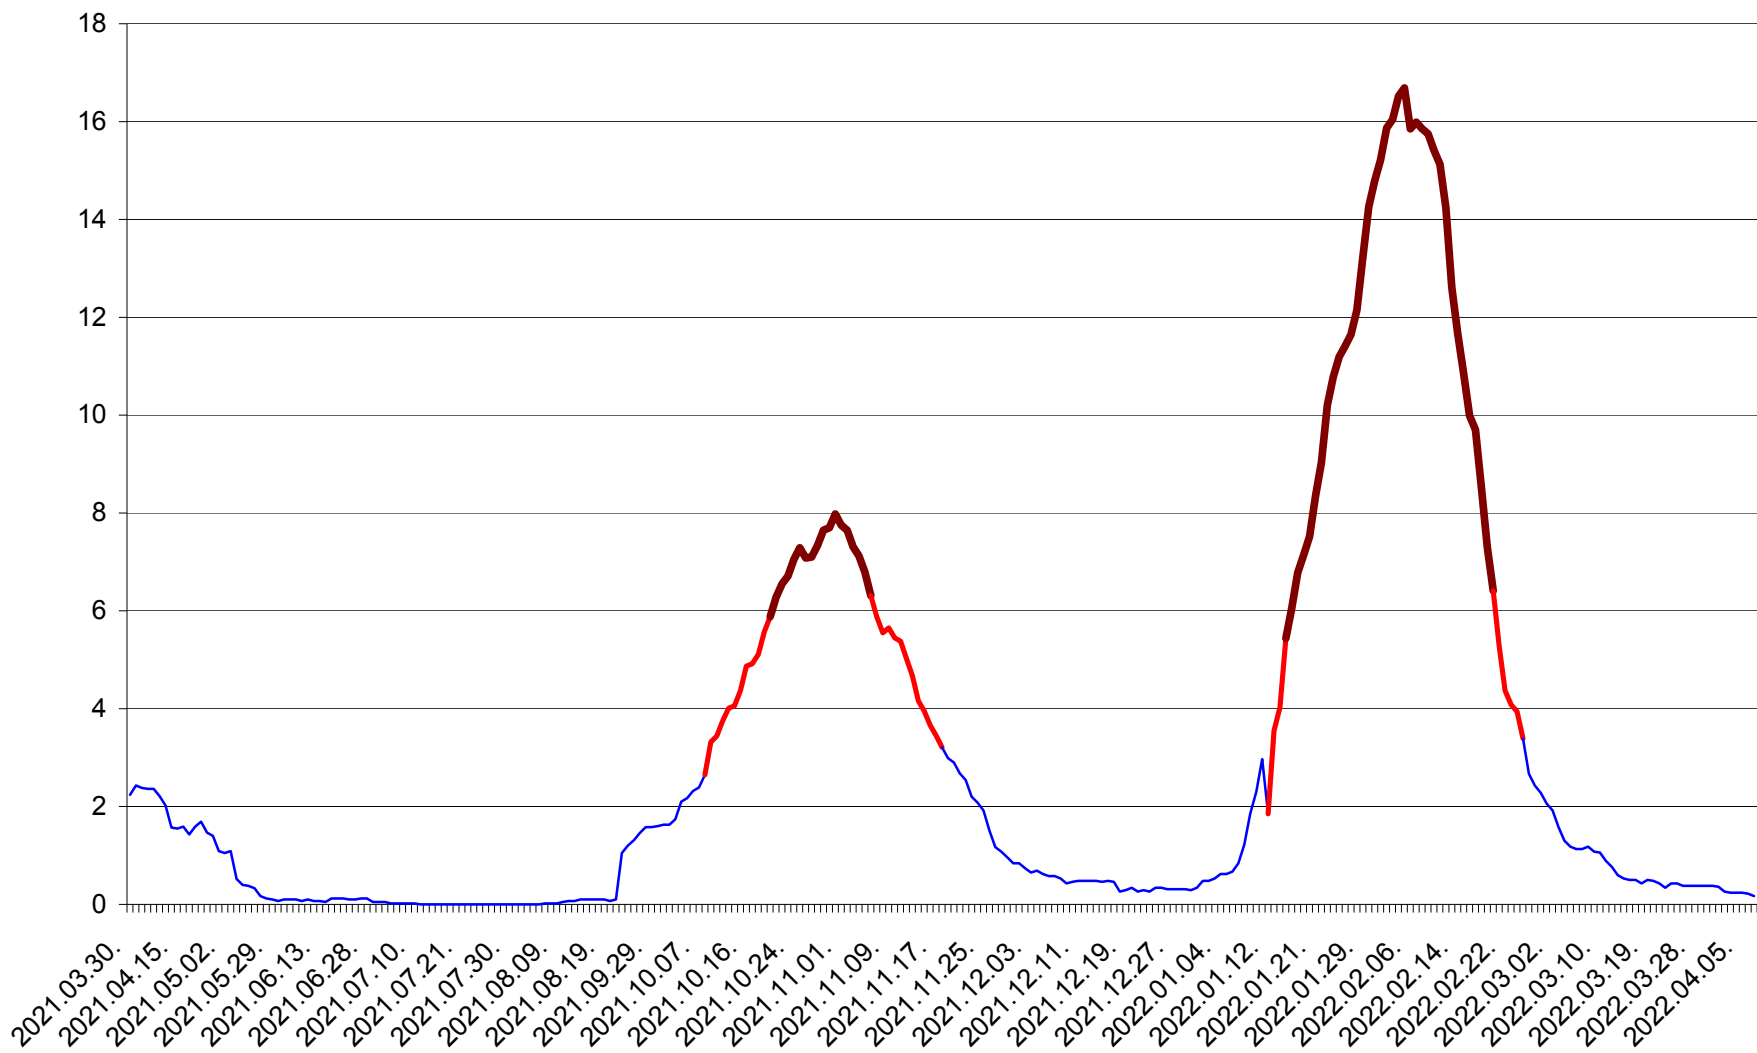

LĂZAREA - Evolutia incidentei cumulate pe 14 zile la % de locuitori  
2021.04.01. - 2022.04.07.

LELICENI - Evolutia incidentei cumulate pe 14 zile la ‰ de locuitori  
2021.04.01. - 2022.04.07.

LUETA - Evolutia incidentei cumulate pe 14 zile la ‰ de locuitori  
2021.04.01. - 2022.04.07.

LUNCA DE JOS - Evolutia incidentei cumulate pe 14 zile la ‰ de locuitori  
2021.04.01. - 2022.04.07.

LUNCA DE SUS - Evolutia incidentei cumulate pe 14 zile la ‰ de locuitori  
2021.04.01. - 2022.04.07.

LUPENI - Evolutia incidentei cumulate pe 14 zile la ‰ de locuitori  
2021.04.01. - 2022.04.07.

MĂDĂRAȘ - Evolutia incidentei cumulate pe 14 zile la ‰ de locuitori  
2021.04.01. - 2022.04.07.

MĂRTINIȘ - Evolutia incidentei cumulate pe 14 zile la ‰ de locuitori  
2021.04.01. - 2022.04.07.

MEREȘTI - Evolutia incidentei cumulate pe 14 zile la ‰ de locuitori  
2021.04.01. - 2022.04.07.

MUNICIPIUL MIERCUREA-CIUC - Evolutia incidentei cumulate pe 14 zile la ‰ de locuitori  
2021.04.01. - 2022.04.07.