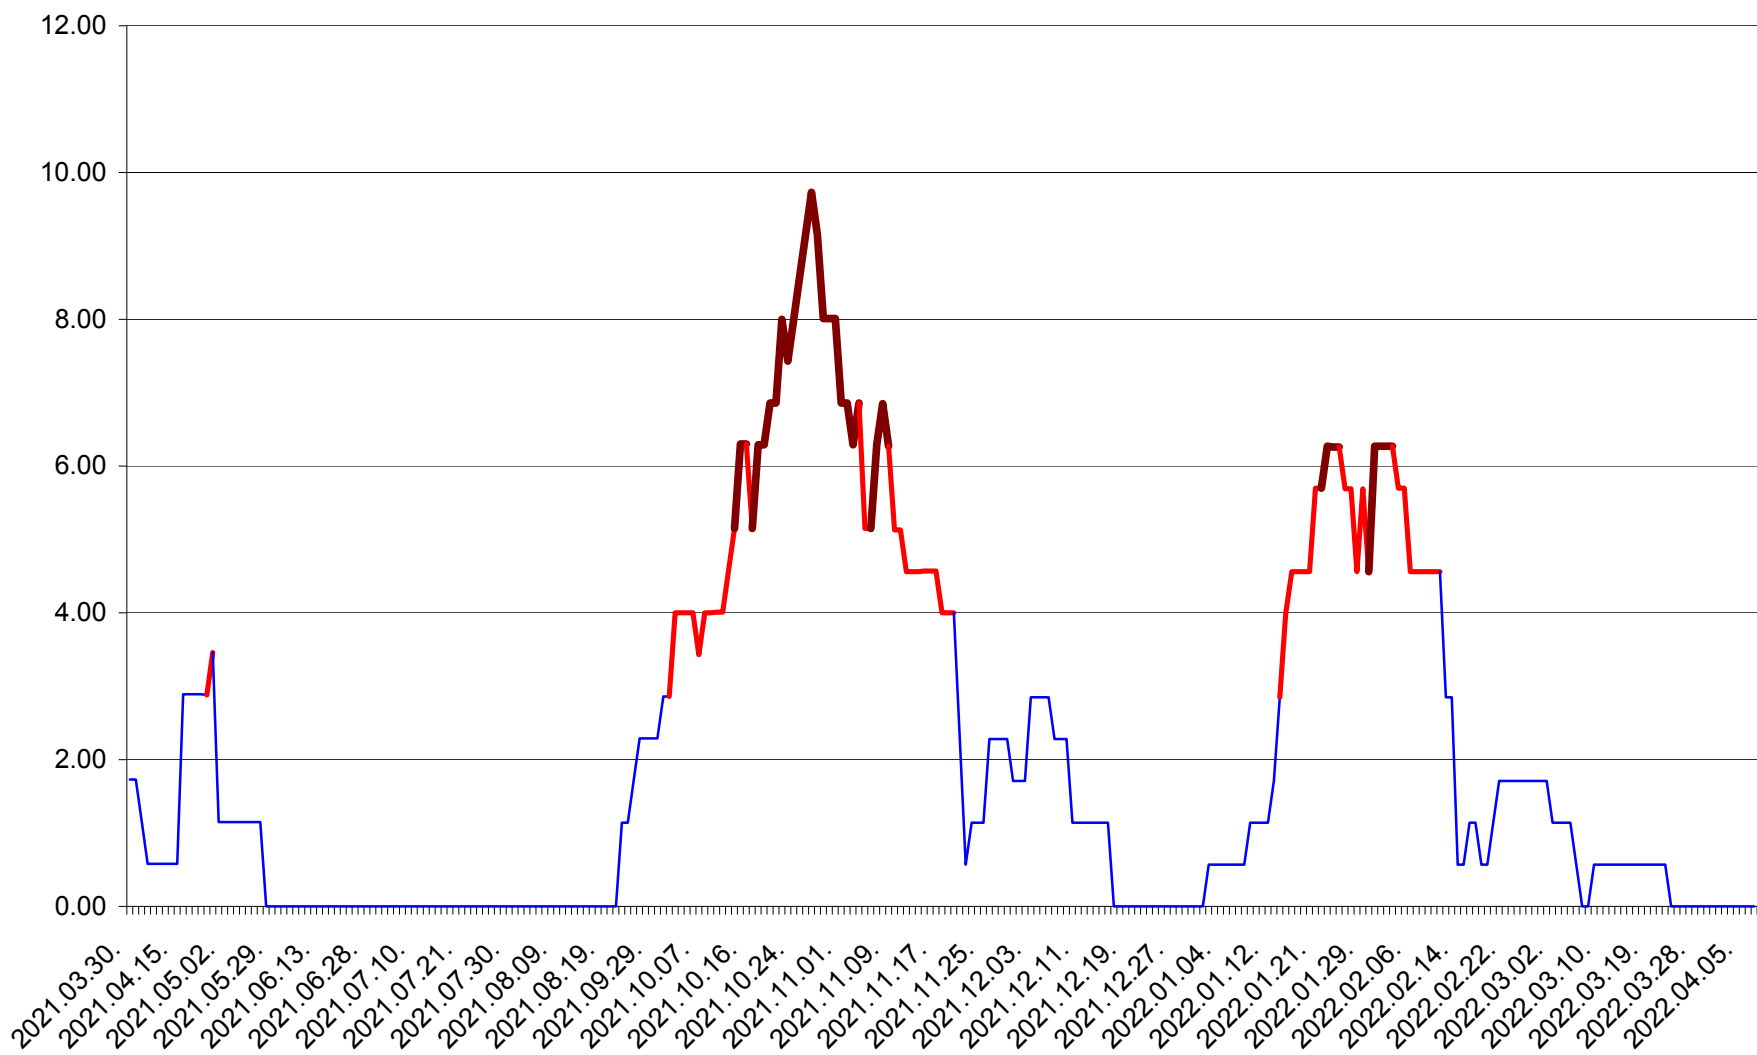

ORAȘ VLĂHIȚA - Evolutia incidentei cumulate pe 14 zile la ‰ de locuitori
2021.04.01. - 2022.04.07.

VĂRȘAG - Evolutia incidentei cumulate pe 14 zile la ‰ de locuitori
2021.04.01. - 2022.04.07.