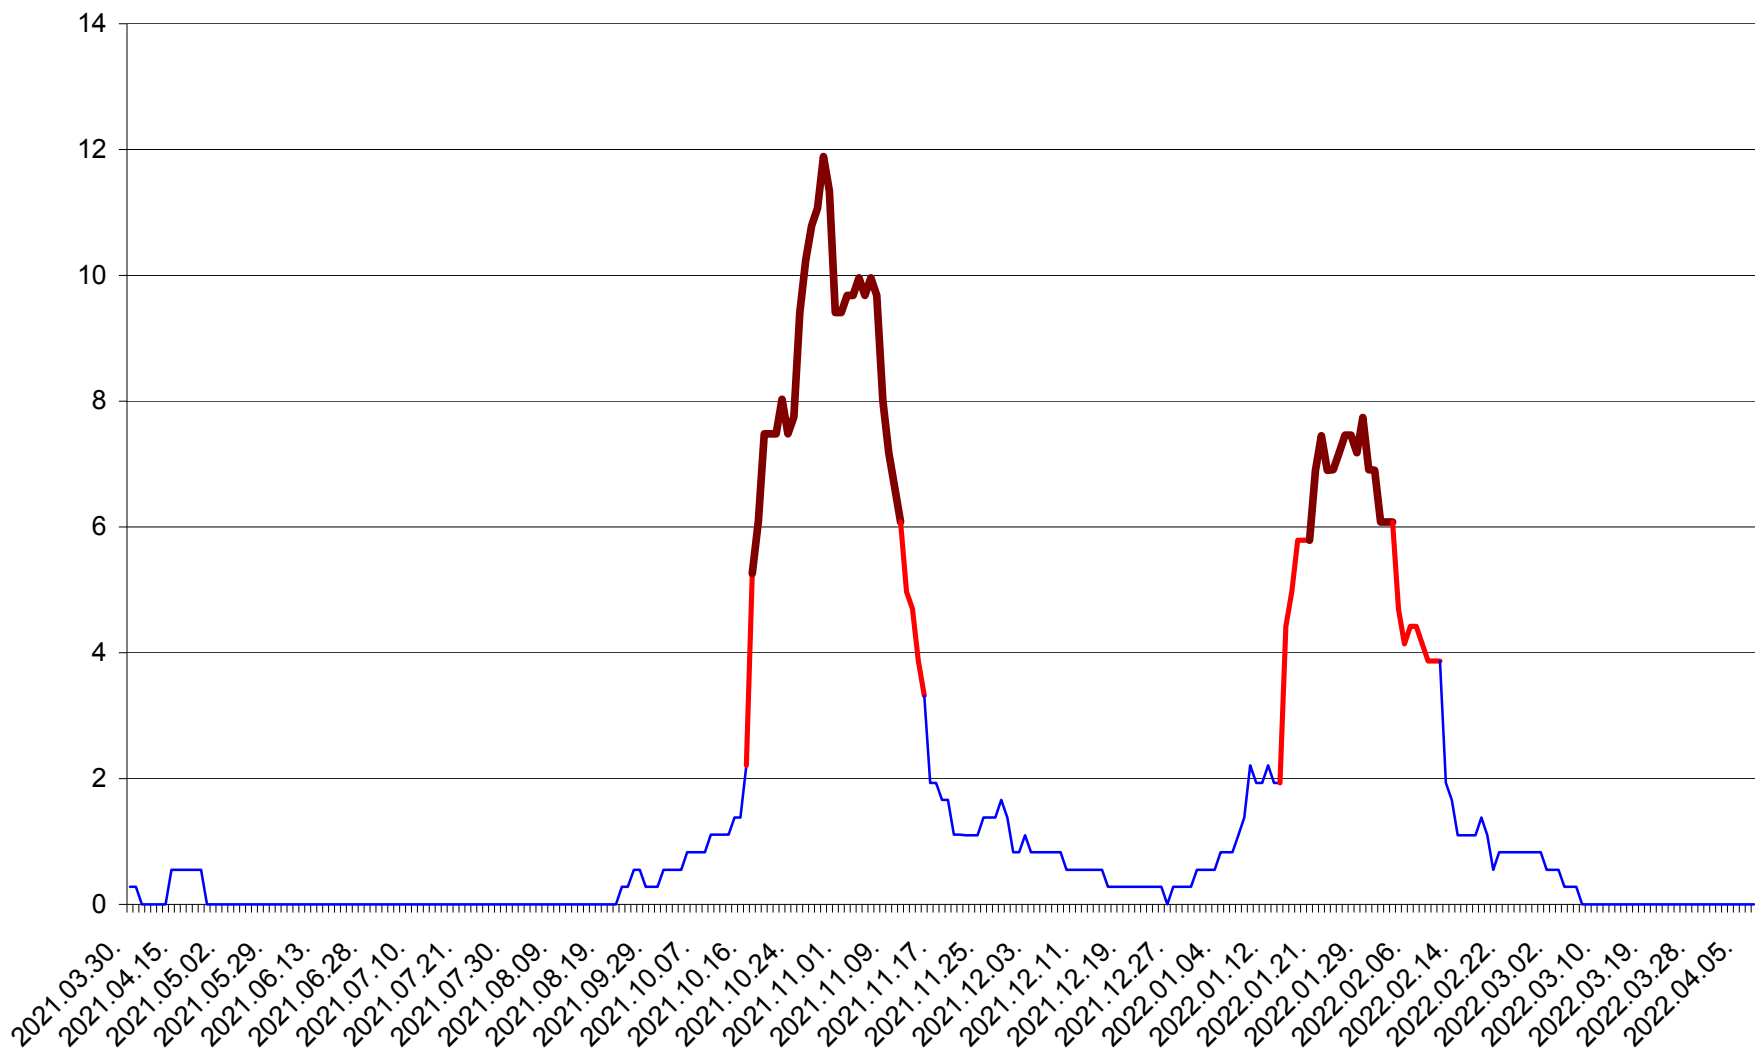

FELICENI - Evolutia incidentei cumulate pe 14 zile la ‰ de locuitori  
2021.04.01. - 2022.04.07.

FRUMOASA - Evolutia incidentei cumulate pe 14 zile la ‰ de locuitori  
2021.04.01. - 2022.04.07.

GĂLĂUȚAȘ - Evolutia incidentei cumulate pe 14 zile la ‰ de locuitori  
2021.04.01. - 2022.04.07.

MUNICIPIUL GHEORGHENI - Evolutia incidentei cumulate pe 14 zile la ‰ de locuitori  
2021.04.01. - 2022.04.07.

JOSENI - Evolutia incidentei cumulate pe 14 zile la ‰ de locuitori  
2021.04.01. - 2022.04.07.

LĂZAREA - Evolutia incidentei cumulate pe 14 zile la % de locuitori  
2021.04.01. - 2022.04.07.

LELICENI - Evolutia incidentei cumulate pe 14 zile la ‰ de locuitori  
2021.04.01. - 2022.04.07.

LUETA - Evolutia incidentei cumulate pe 14 zile la ‰ de locuitori  
2021.04.01. - 2022.04.07.

LUNCA DE JOS - Evolutia incidentei cumulate pe 14 zile la ‰ de locuitori  
2021.04.01. - 2022.04.07.

LUNCA DE SUS - Evolutia incidentei cumulate pe 14 zile la ‰ de locuitori  
2021.04.01. - 2022.04.07.