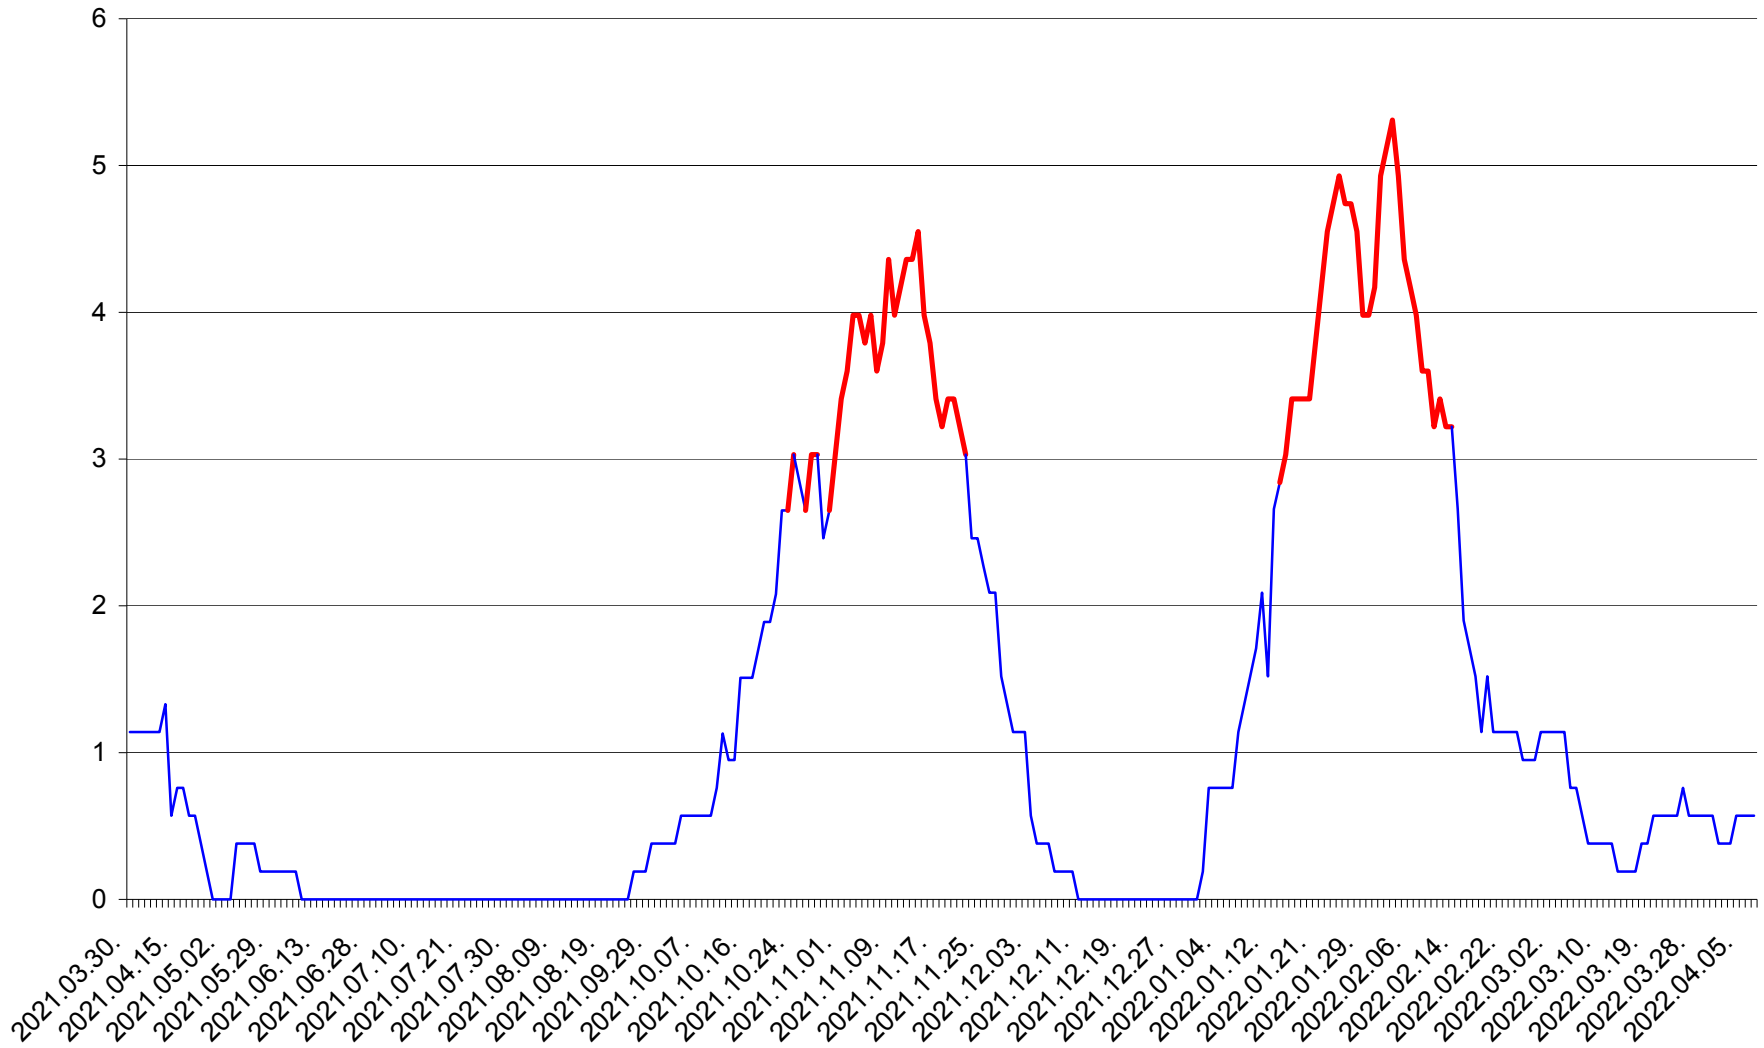

SICULENI - Evolutia incidentei cumulate pe 14 zile la ‰ de locuitori  
2021.04.01. - 2022.04.07.

ȘIMONEȘTI - Evolutia incidentei cumulate pe 14 zile la ‰ de locuitori  
2021.04.01. - 2022.04.07.

SUBCETATE - Evolutia incidentei cumulate pe 14 zile la ‰ de locuitori  
2021.04.01. - 2022.04.07.

SUSENI - Evolutia incidentei cumulate pe 14 zile la ‰ de locuitori  
2021.04.01. - 2022.04.07.

TOMEȘTI - Evolutia incidentei cumulate pe 14 zile la ‰ de locuitori  
2021.04.01. - 2022.04.07.

MUNICIPIUL TOPLIȚA - Evolutia incidentei cumulate pe 14 zile la ‰ de locuitori  
2021.04.01. - 2022.04.07.