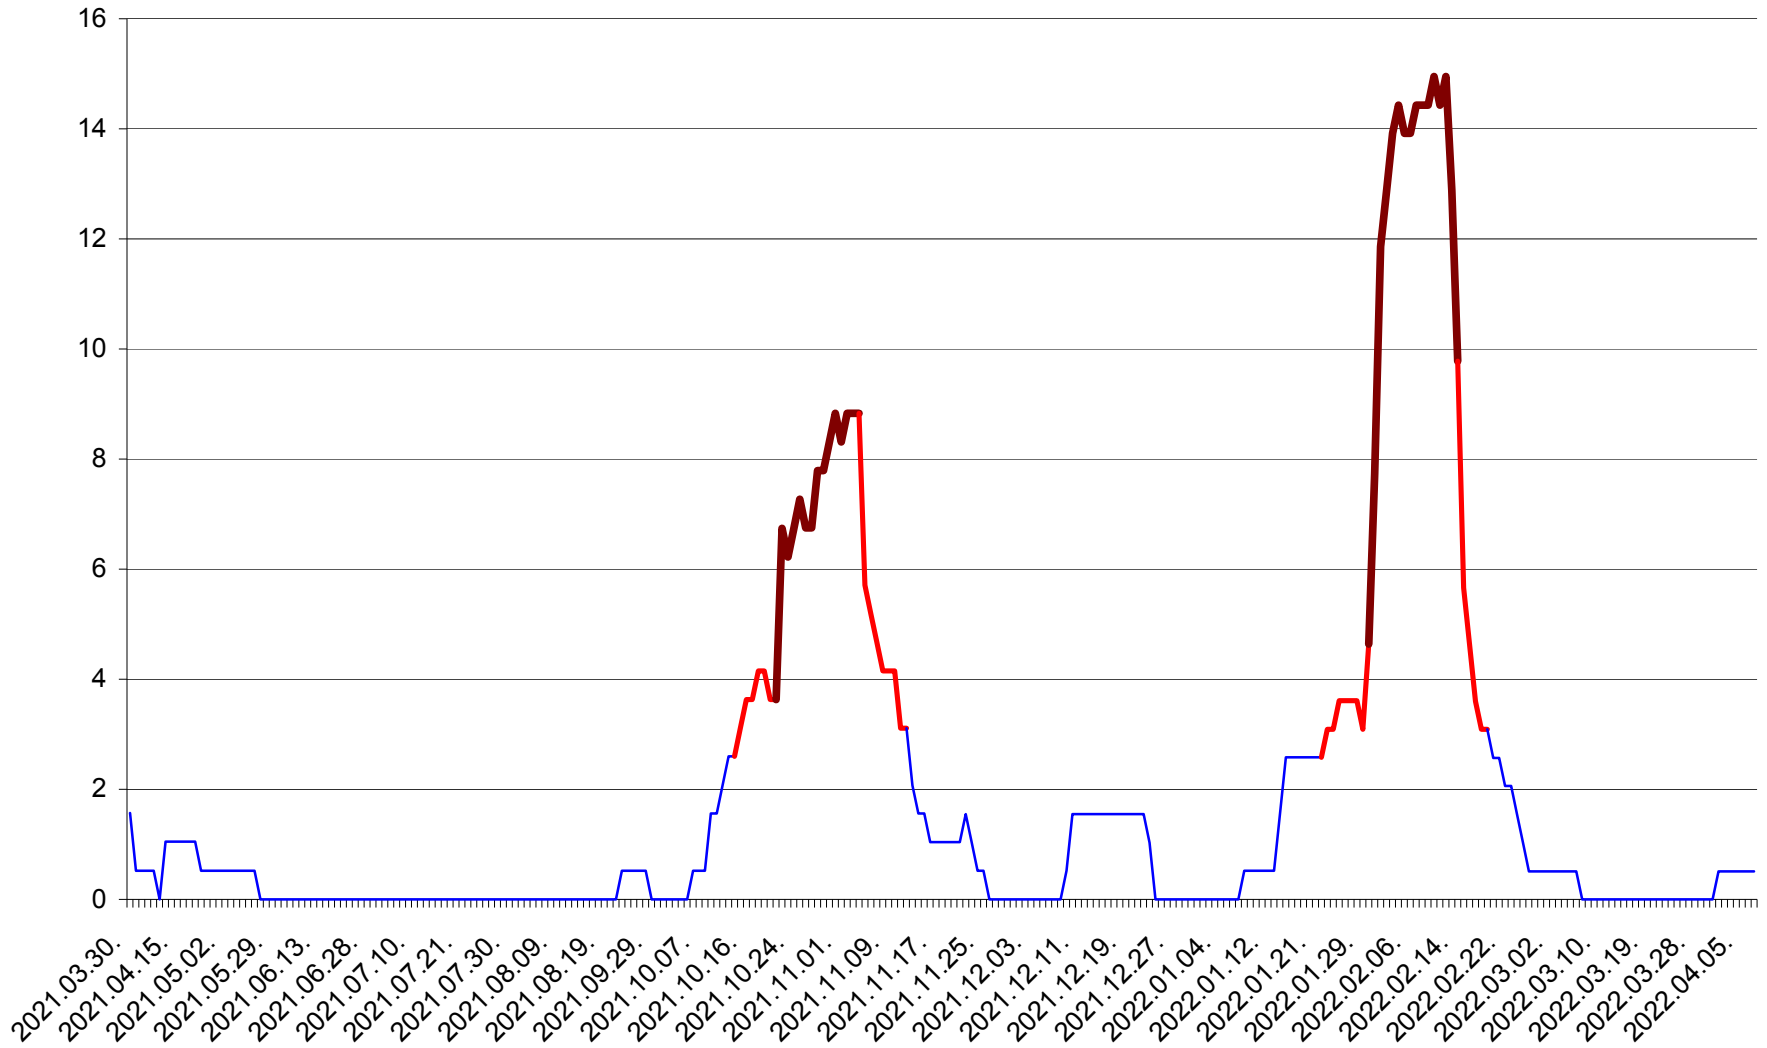

MIHĂILENI - Evolutia incidentei cumulate pe 14 zile la ‰ de locuitori  
2021.04.01. - 2022.04.07.

MUGENI - Evolutia incidentei cumulate pe 14 zile la ‰ de locuitori  
2021.04.01. - 2022.04.07.

OCLAND - Evolutia incidentei cumulate pe 14 zile la ‰ de locuitori  
2021.04.01. - 2022.04.07.

MUNICIPIUL ODORHEIU SECUIESC - Evolutia incidentei cumulate pe 14 zile la ‰ de locuitori  
2021.04.01. - 2022.04.07.

PĂULENI-CIUC - Evolutia incidentei cumulate pe 14 zile la % de locuitori  
2021.04.01. - 2022.04.07.

PLĂIEȘII DE JOS - Evolutia incidentei cumulate pe 14 zile la ‰ de locuitori  
2021.04.01. - 2022.04.07.

PORUMBENI - Evolutia incidentei cumulate pe 14 zile la ‰ de locuitori  
2021.04.01. - 2022.04.07.