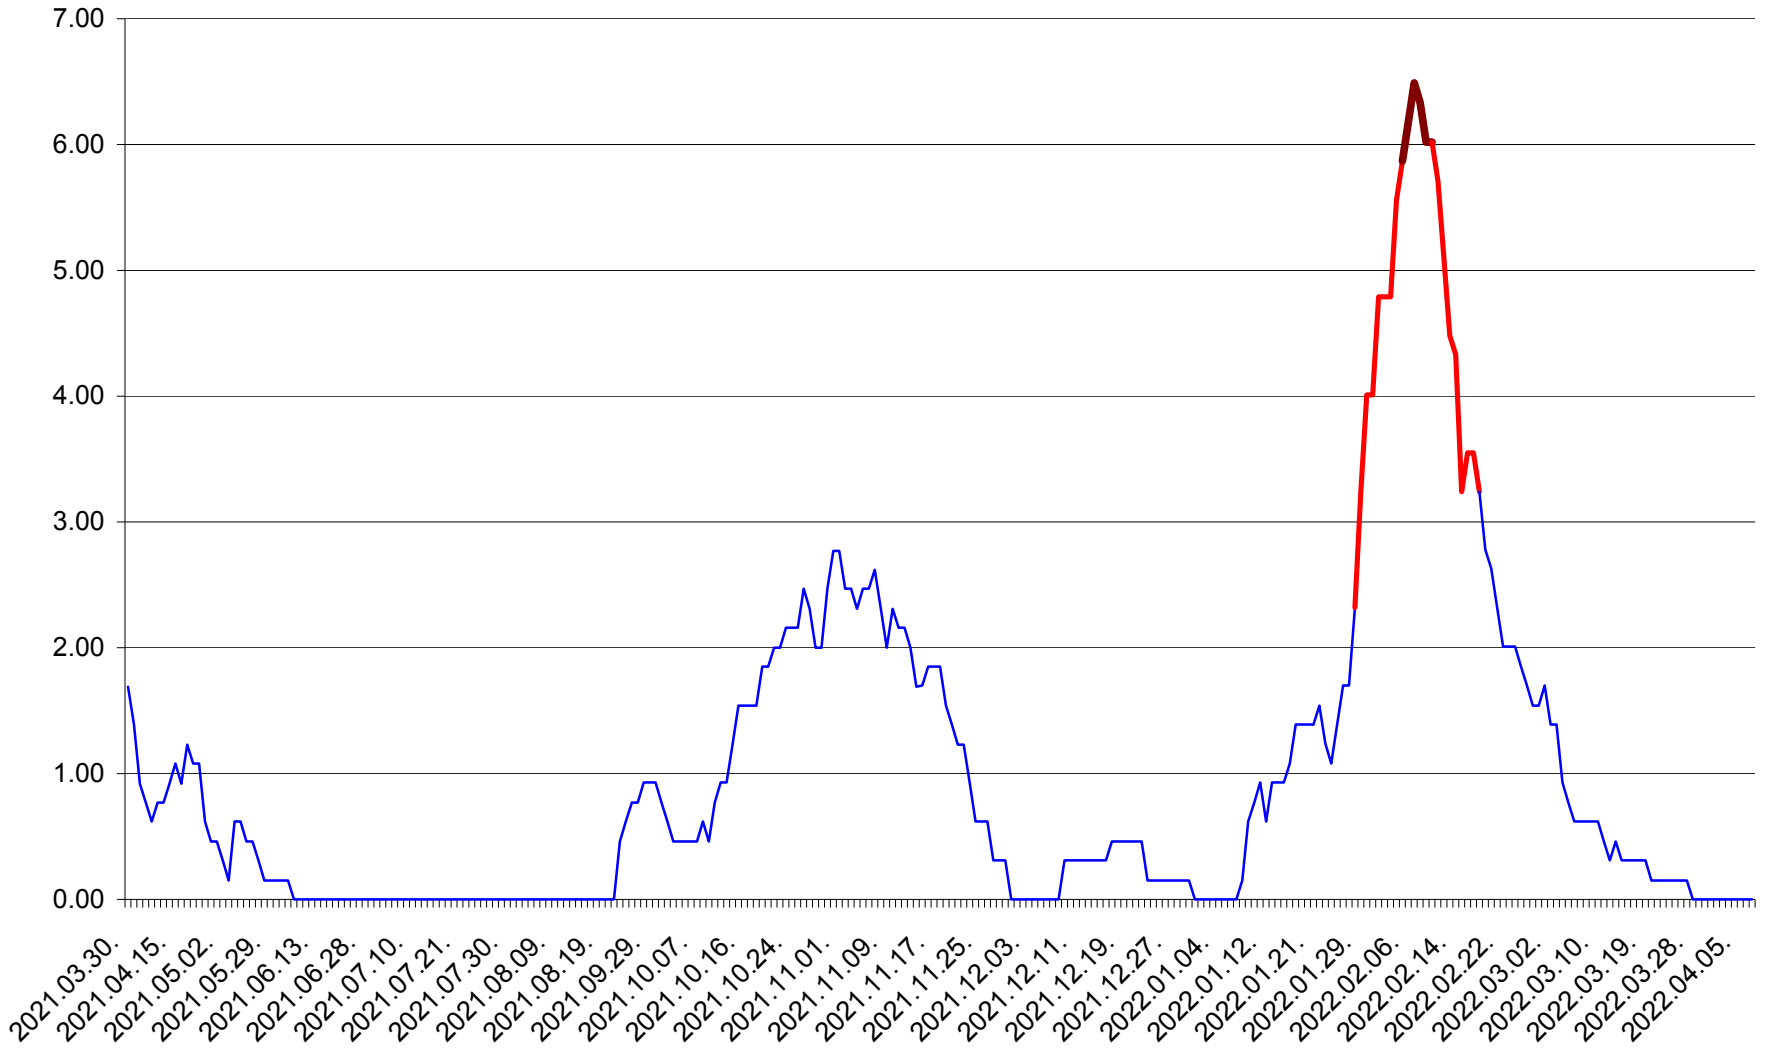

ORAȘ BĂLAN - Evolutia incidentei cumulate pe 14 zile la ‰ de locuitori  
2021.04.01. - 2022.04.07.

BILBOR - Evolutia incidentei cumulate pe 14 zile la ‰ de locuitori  
2021.04.01. - 2022.04.07.

ORAȘ BORSEC - Evolutia incidentei cumulate pe 14 zile la ‰ de locuitori  
2021.04.01. - 2022.04.07.

BRĂDEȘTI - Evolutia incidentei cumulate pe 14 zile la ‰ de locuitori  
2021.04.01. - 2022.04.07.

CĂPÂLNIȚA - Evoluția incidenței cumulate pe 14 zile la ‰ de locuitori  
2021.04.01. - 2022.04.07.

CÂRȚA - Evolutia incidentei cumulate pe 14 zile la ‰ de locuitori  
2021.04.01. - 2022.04.07.

CICEU - Evolutia incidentei cumulate pe 14 zile la ‰ de locuitori  
2021.04.01. - 2022.04.07.

CIUCSÂNGEORGIU - Evolutia incidentei cumulate pe 14 zile la ‰ de locuitori  
2021.04.01. - 2022.04.07.

CIUMANI - Evolutia incidentei cumulate pe 14 zile la ‰ de locuitori  
2021.04.01. - 2022.04.07.

CORBU - Evolutia incidentei cumulate pe 14 zile la ‰ de locuitori  
2021.04.01. - 2022.04.07.

CORUND - Evolutia incidentei cumulate pe 14 zile la ‰ de locuitori  
2021.04.01. - 2022.04.07.

COZMENI - Evolutia incidentei cumulate pe 14 zile la ‰ de locuitori  
2021.04.01. - 2022.04.07.