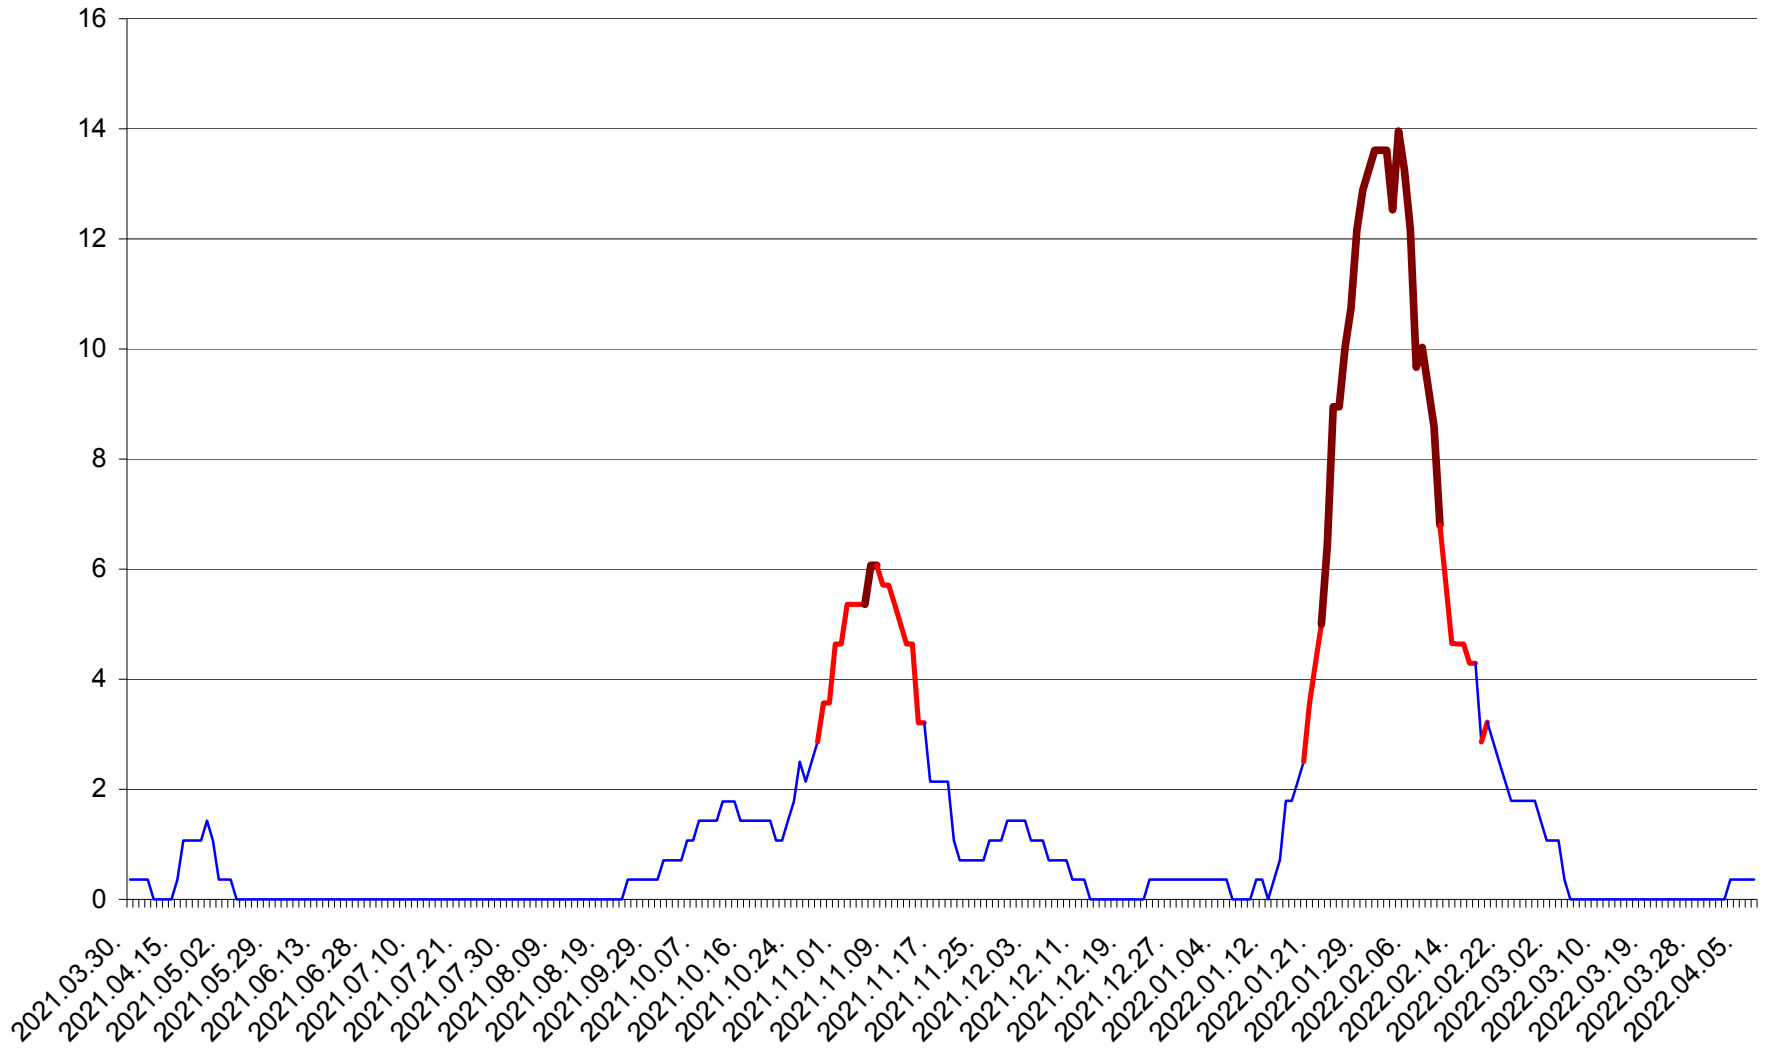

SÂNMARTIN - Evolutia incidentei cumulate pe 14 zile la ‰ de locuitori  
2021.04.01. - 2022.04.07.

SÂNSIMION - Evolutia incidentei cumulate pe 14 zile la ‰ de locuitori  
2021.04.01. - 2022.04.07.

SÂNTIMBRU - Evolutia incidentei cumulate pe 14 zile la ‰ de locuitori  
2021.04.01. - 2022.04.07.

SĂRMAȘ - Evolutia incidentei cumulate pe 14 zile la ‰ de locuitori  
2021.04.01. - 2022.04.07.

SATU MARE - Evolutia incidentei cumulate pe 14 zile la ‰ de locuitori  
2021.04.01. - 2022.04.07.

SECUIENI - Evolutia incidentei cumulate pe 14 zile la ‰ de locuitori  
2021.04.01. - 2022.04.07.

SICULENI - Evolutia incidentei cumulate pe 14 zile la ‰ de locuitori  
2021.04.01. - 2022.04.07.

ȘIMONEȘTI - Evolutia incidentei cumulate pe 14 zile la ‰ de locuitori  
2021.04.01. - 2022.04.07.

SUBCETATE - Evolutia incidentei cumulate pe 14 zile la ‰ de locuitori  
2021.04.01. - 2022.04.07.