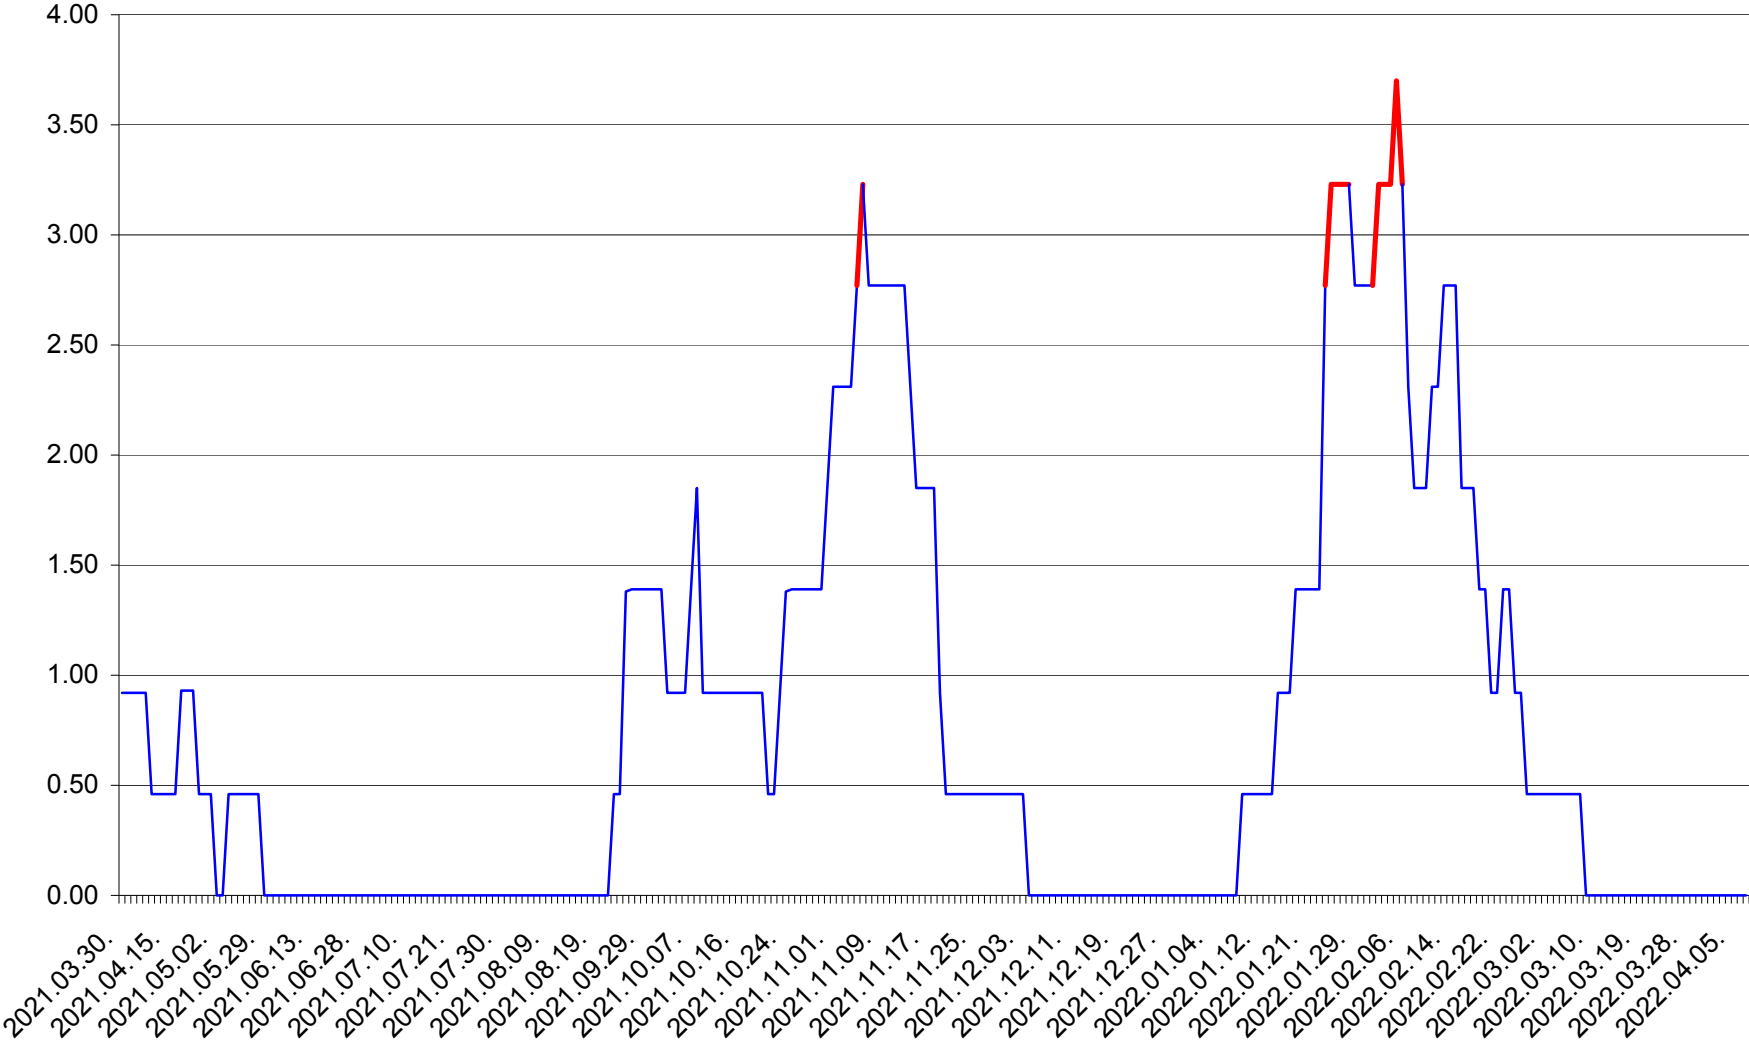

ATID - Evolutia incidentei cumulate pe 14 zile la ‰ de locuitori  
2021.04.01. - 2022.04.07.

AVRĂMEȘTI - Evolutia incidentei cumulate pe 14 zile la ‰ de locuitori  
2021.04.01. - 2022.04.07.

ORAȘ BĂILE TUȘNAD - Evolutia incidentei cumulate pe 14 zile la ‰ de locuitori  
2021.04.01. - 2022.04.07.

ORAȘ BĂLAN - Evolutia incidentei cumulate pe 14 zile la ‰ de locuitori  
2021.04.01. - 2022.04.07.

BILBOR - Evolutia incidentei cumulate pe 14 zile la ‰ de locuitori  
2021.04.01. - 2022.04.07.

ORAȘ BORSEC - Evolutia incidentei cumulate pe 14 zile la ‰ de locuitori  
2021.04.01. - 2022.04.07.

BRĂDEȘTI - Evolutia incidentei cumulate pe 14 zile la ‰ de locuitori  
2021.04.01. - 2022.04.07.

CĂPÂLNIȚA - Evoluția incidenței cumulate pe 14 zile la ‰ de locuitori  
2021.04.01. - 2022.04.07.

CÂRȚA - Evolutia incidentei cumulate pe 14 zile la ‰ de locuitori  
2021.04.01. - 2022.04.07.

CICEU - Evolutia incidentei cumulate pe 14 zile la ‰ de locuitori  
2021.04.01. - 2022.04.07.

CIUCSÂNGEORGIU - Evolutia incidentei cumulate pe 14 zile la ‰ de locuitori  
2021.04.01. - 2022.04.07.

CIUMANI - Evolutia incidentei cumulate pe 14 zile la ‰ de locuitori  
2021.04.01. - 2022.04.07.