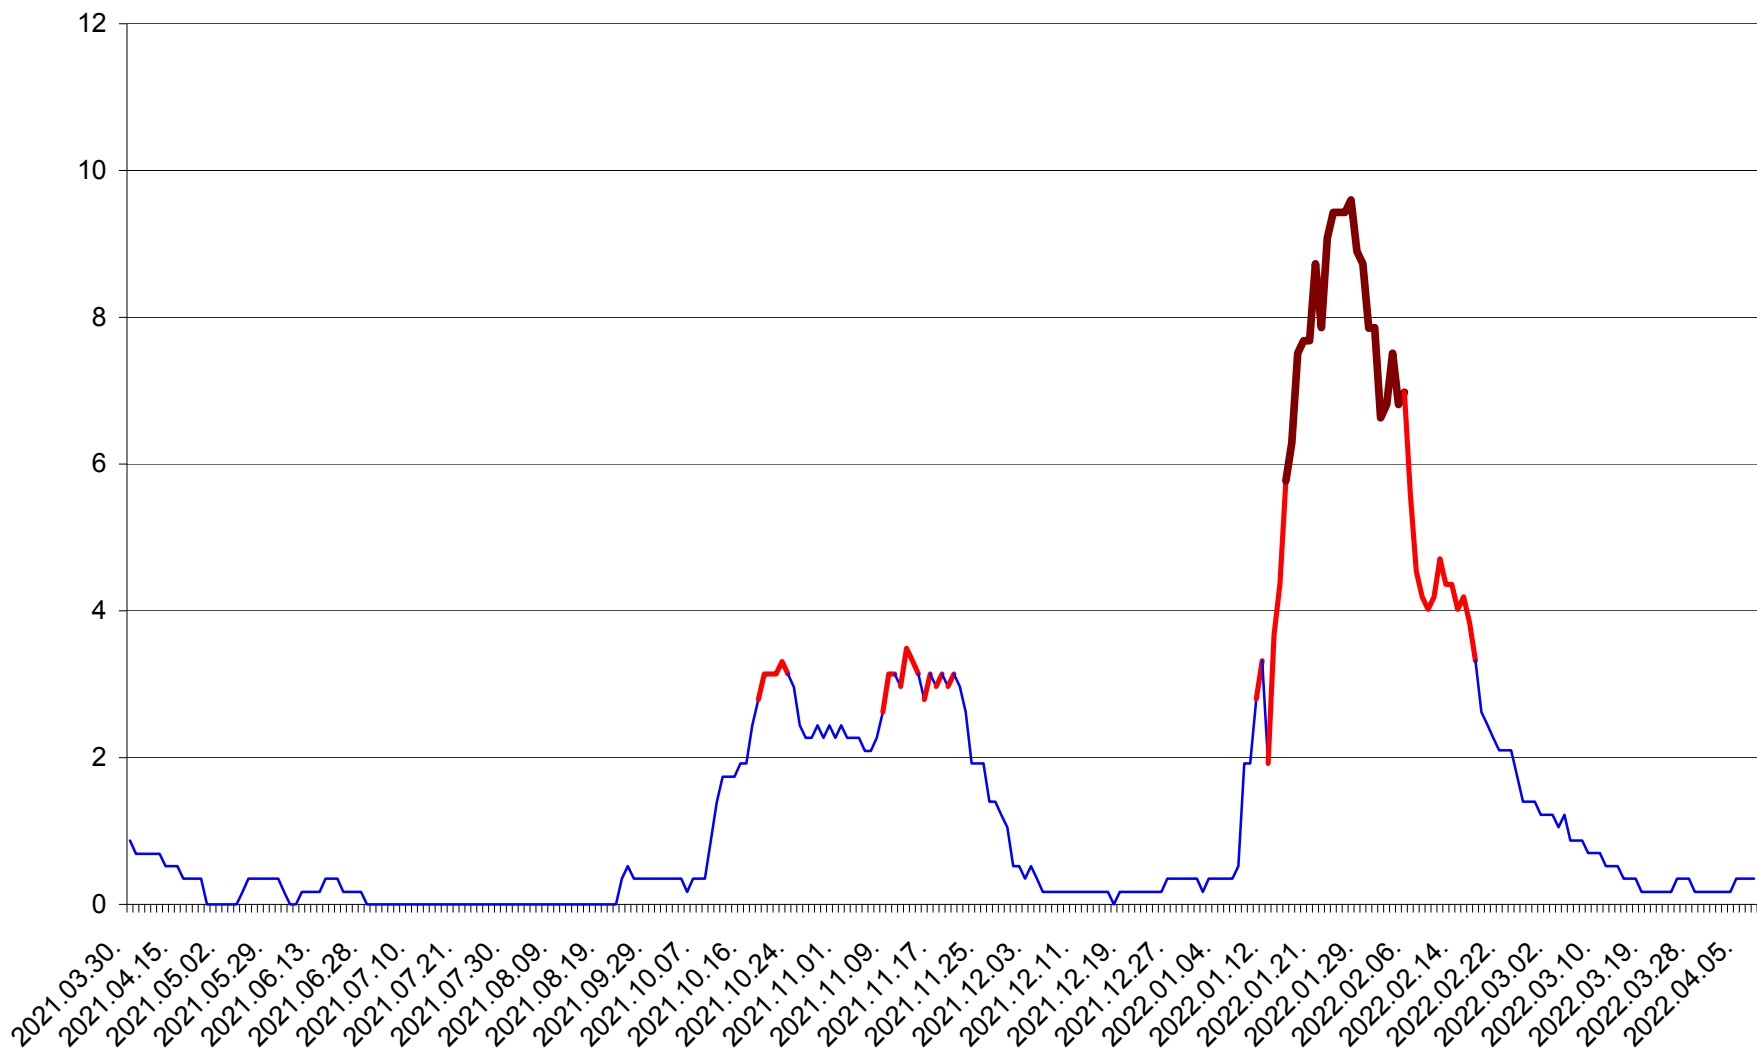

DÂRJIU - Evolutia incidentei cumulate pe 14 zile la ‰ de locuitori  
2021.04.01. - 2022.04.07.

DEALU - Evolutia incidentei cumulate pe 14 zile la ‰ de locuitori  
2021.04.01. - 2022.04.07.

DITRĂU - Evolutia incidentei cumulate pe 14 zile la ‰ de locuitori  
2021.04.01. - 2022.04.07.

FELICENI - Evolutia incidentei cumulate pe 14 zile la ‰ de locuitori  
2021.04.01. - 2022.04.07.

FRUMOASA - Evolutia incidentei cumulate pe 14 zile la ‰ de locuitori  
2021.04.01. - 2022.04.07.

GĂLĂUȚAȘ - Evolutia incidentei cumulate pe 14 zile la ‰ de locuitori  
2021.04.01. - 2022.04.07.

MUNICIPIUL GHEORGHENI - Evolutia incidentei cumulate pe 14 zile la ‰ de locuitori  
2021.04.01. - 2022.04.07.

JOSENI - Evolutia incidentei cumulate pe 14 zile la ‰ de locuitori  
2021.04.01. - 2022.04.07.

LĂZAREA - Evolutia incidentei cumulate pe 14 zile la % de locuitori  
2021.04.01. - 2022.04.07.

LELICENI - Evolutia incidentei cumulate pe 14 zile la ‰ de locuitori  
2021.04.01. - 2022.04.07.

LUETA - Evolutia incidentei cumulate pe 14 zile la ‰ de locuitori  
2021.04.01. - 2022.04.07.