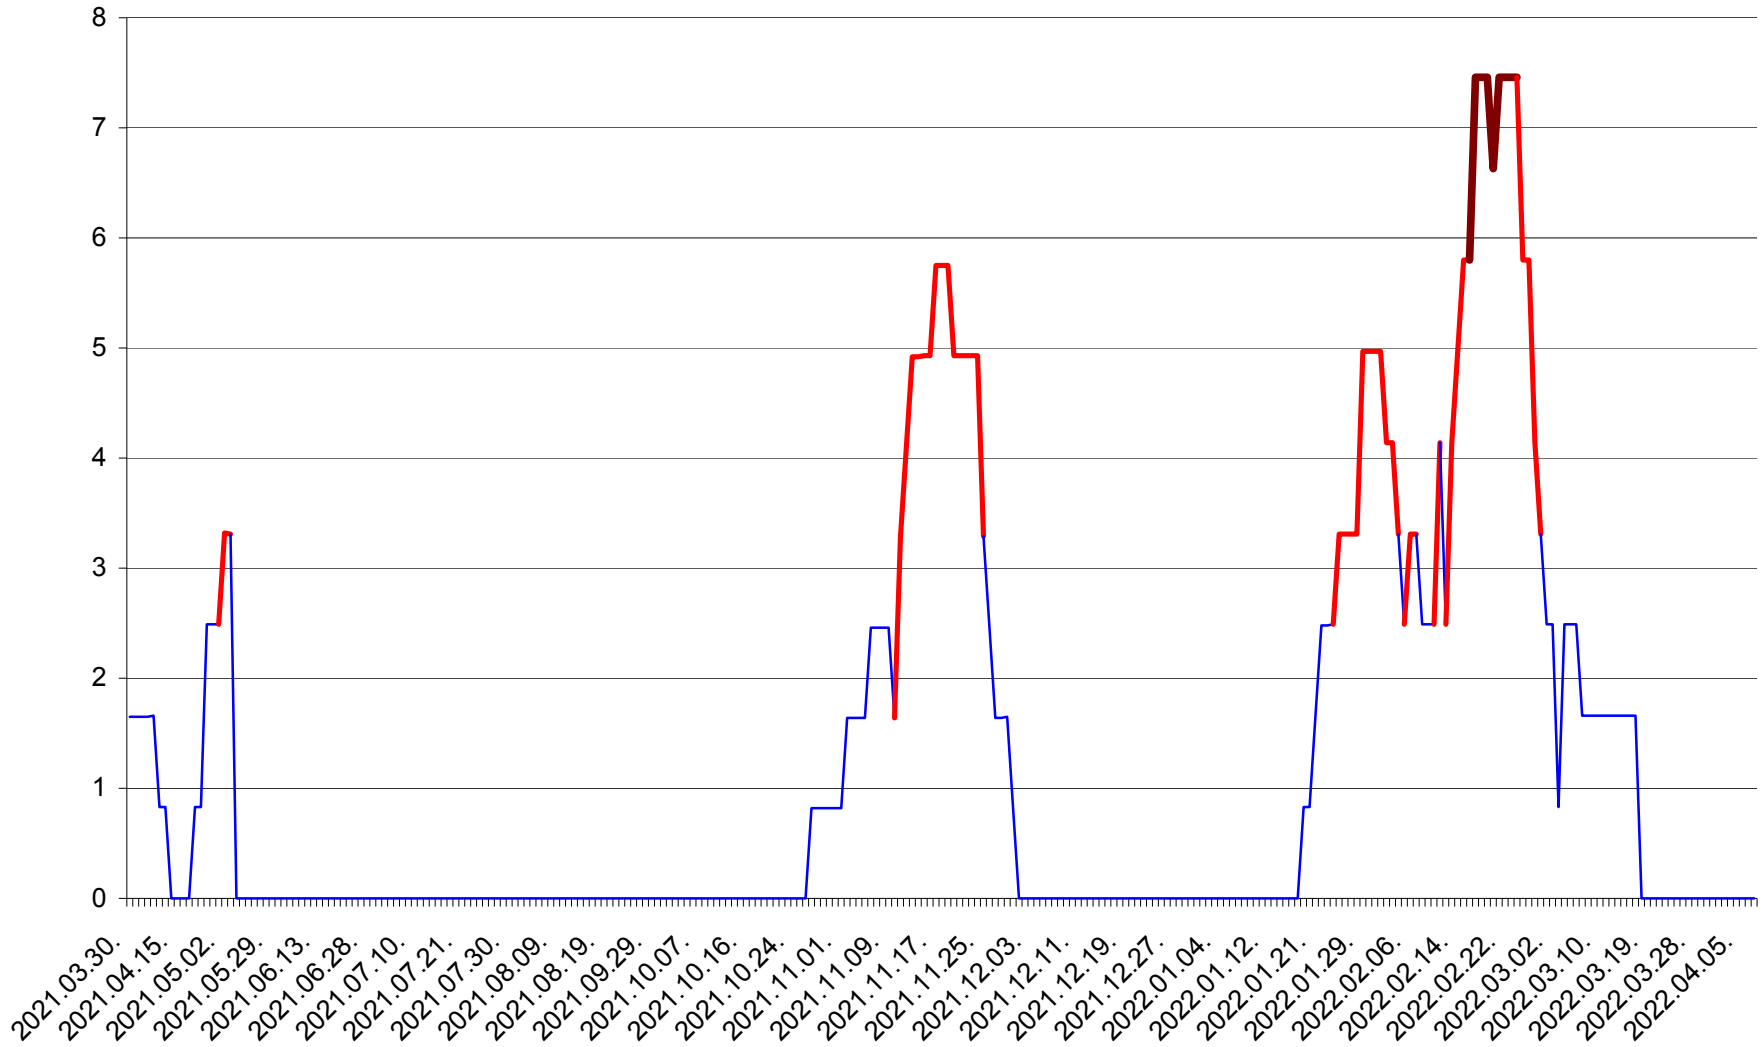

PLĂIEȘII DE JOS - Evolutia incidentei cumulate pe 14 zile la ‰ de locuitori  
2021.04.01. - 2022.04.07.

PORUMBENI - Evolutia incidentei cumulate pe 14 zile la ‰ de locuitori  
2021.04.01. - 2022.04.07.

PRAID - Evolutia incidentei cumulate pe 14 zile la ‰ de locuitori  
2021.04.01. - 2022.04.07.

RACU - Evolutia incidentei cumulate pe 14 zile la ‰ de locuitori  
2021.04.01. - 2022.04.07.

REMETEA - Evolutia incidentei cumulate pe 14 zile la ‰ de locuitori  
2021.04.01. - 2022.04.07.

SĂCEL - Evolutia incidentei cumulate pe 14 zile la ‰ de locuitori  
2021.04.01. - 2022.04.07.

SÂNCRĂIENI - Evolutia incidentei cumulate pe 14 zile la ‰ de locuitori  
2021.04.01. - 2022.04.07.

SÂNDOMINIC - Evolutia incidentei cumulate pe 14 zile la ‰ de locuitori  
2021.04.01. - 2022.04.07.