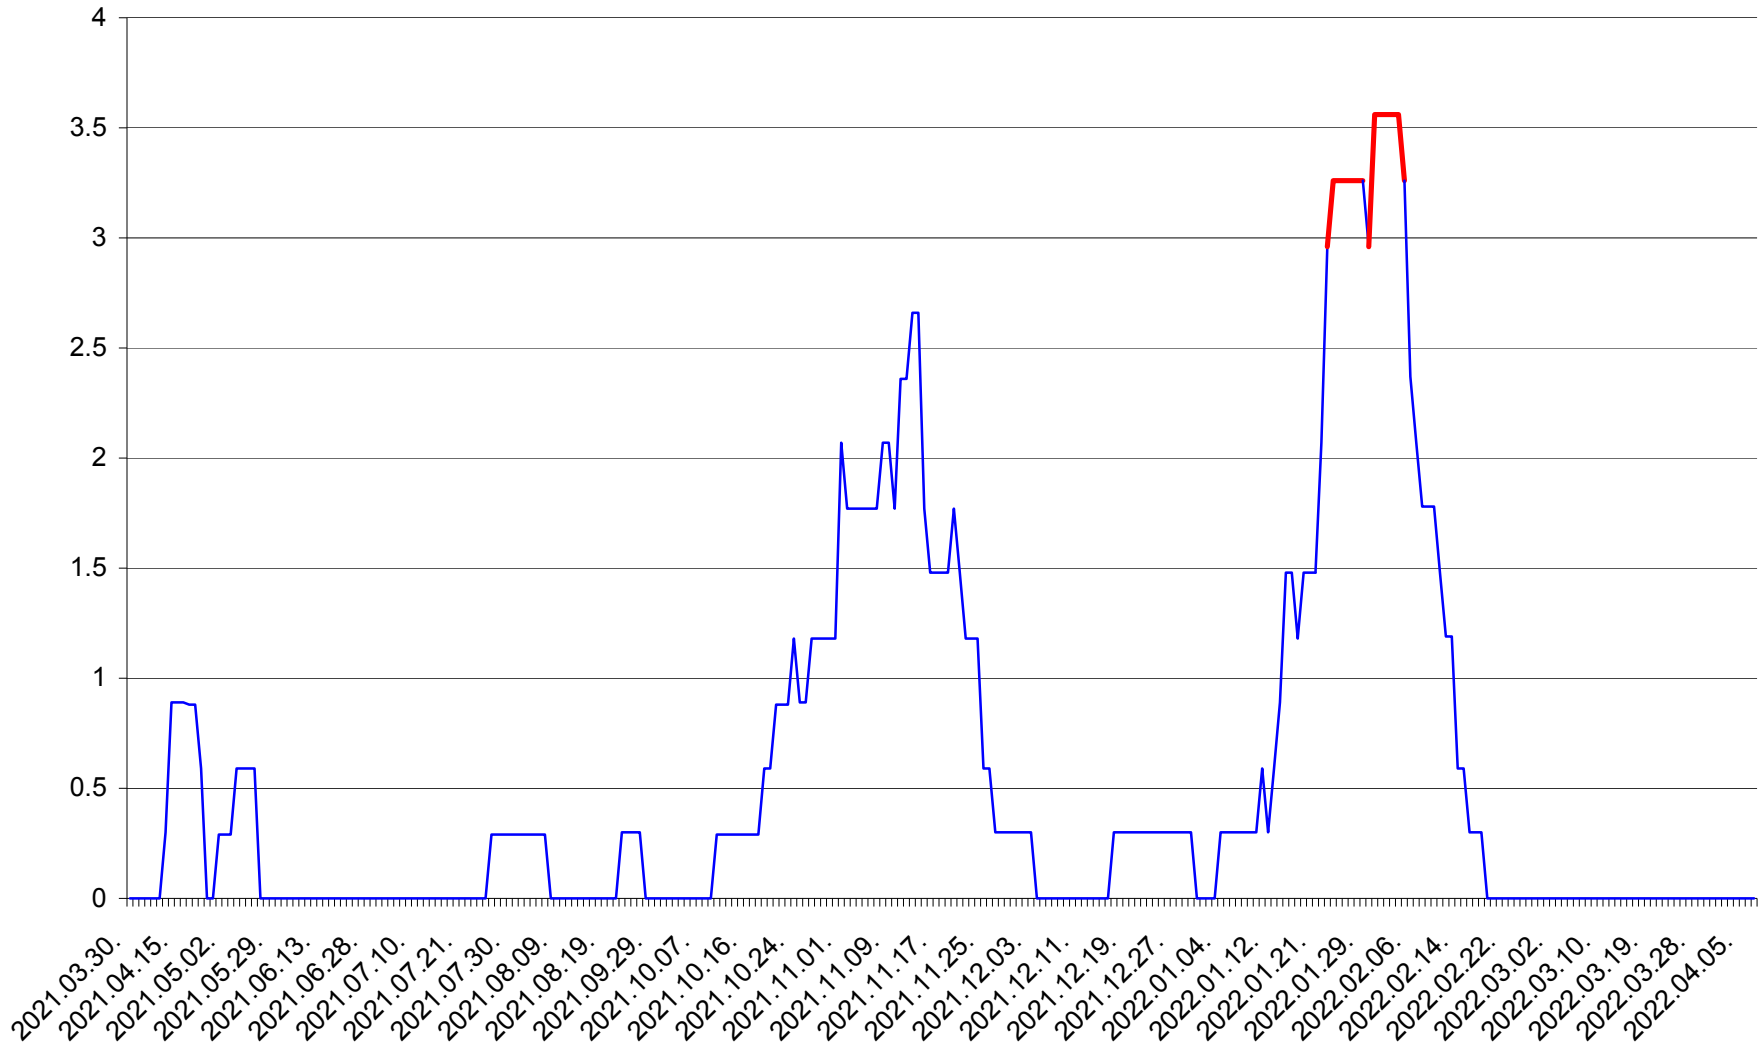

MUNICIPIUL GHEORGHENI - Evolutia incidentei cumulate pe 14 zile la ‰ de locuitori  
2021.04.01. - 2022.04.07.

JOSENI - Evolutia incidentei cumulate pe 14 zile la ‰ de locuitori  
2021.04.01. - 2022.04.07.

LĂZAREA - Evolutia incidentei cumulate pe 14 zile la % de locuitori  
2021.04.01. - 2022.04.07.

LELICENI - Evolutia incidentei cumulate pe 14 zile la ‰ de locuitori  
2021.04.01. - 2022.04.07.

LUETA - Evolutia incidentei cumulate pe 14 zile la ‰ de locuitori  
2021.04.01. - 2022.04.07.

LUNCA DE JOS - Evolutia incidentei cumulate pe 14 zile la ‰ de locuitori  
2021.04.01. - 2022.04.07.

LUNCA DE SUS - Evolutia incidentei cumulate pe 14 zile la ‰ de locuitori  
2021.04.01. - 2022.04.07.