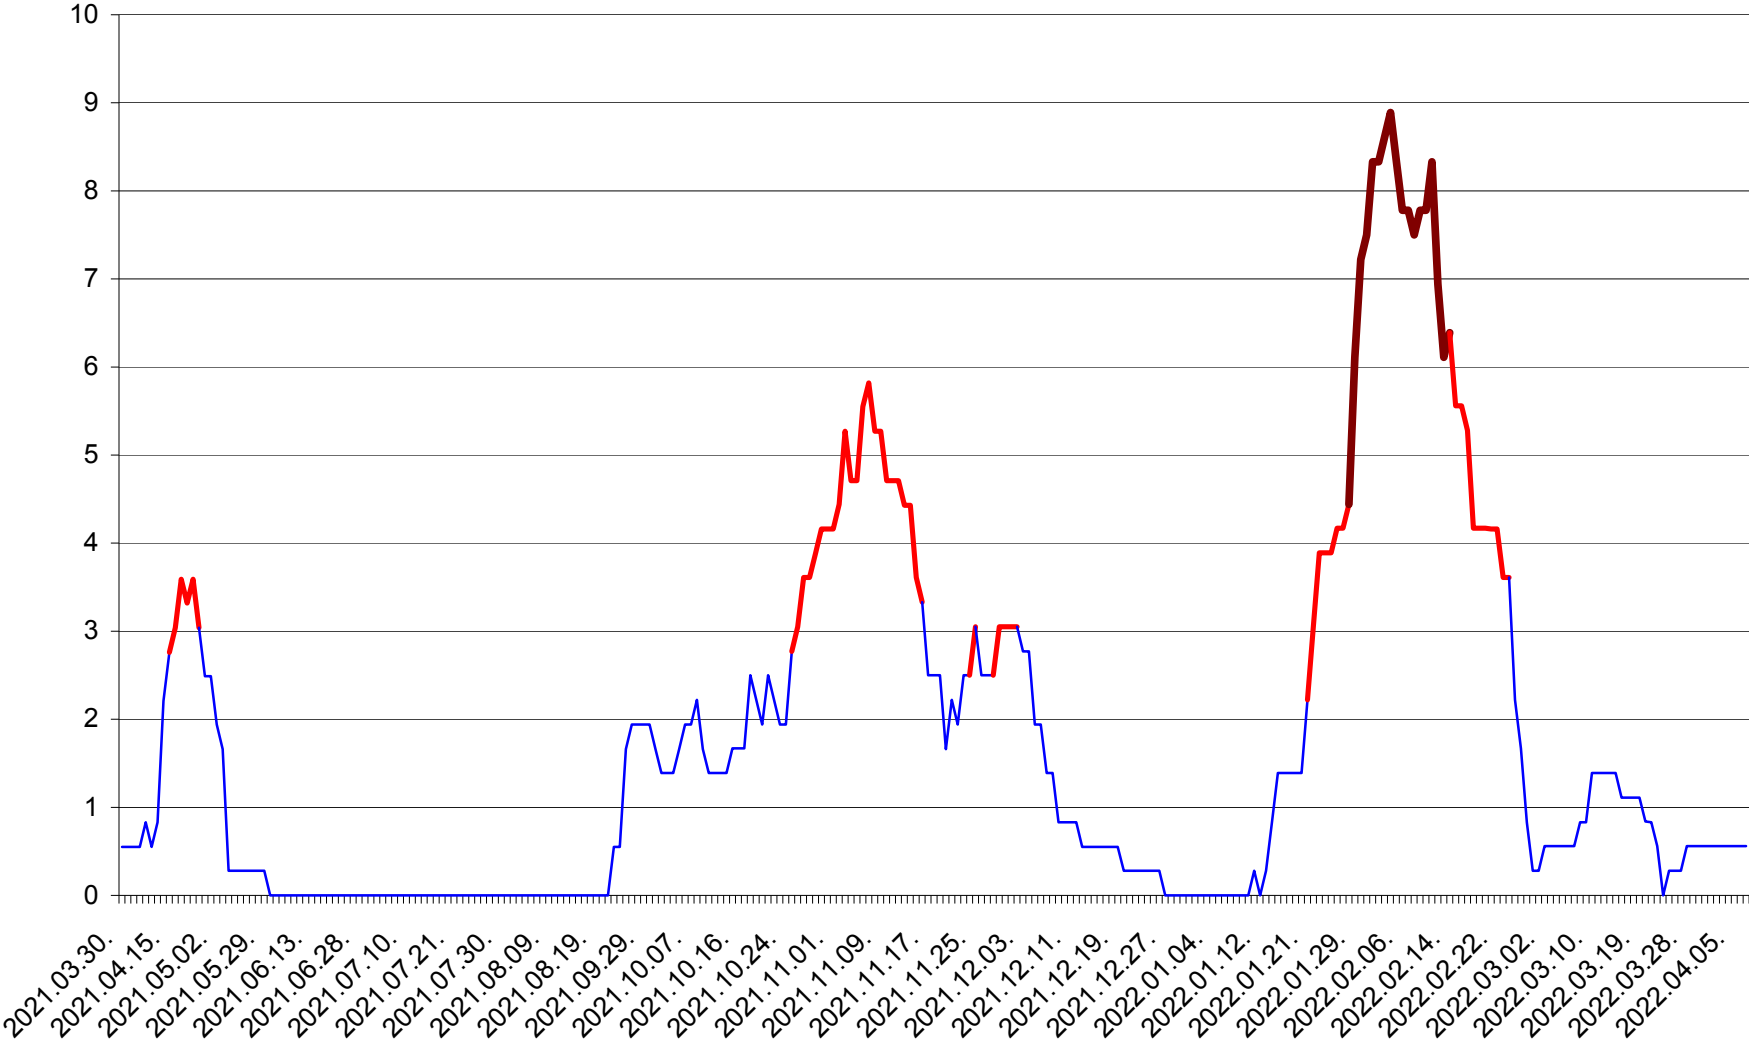

LUPENI - Evolutia incidentei cumulate pe 14 zile la ‰ de locuitori  
2021.04.01. - 2022.04.07.

MĂDĂRAȘ - Evolutia incidentei cumulate pe 14 zile la ‰ de locuitori  
2021.04.01. - 2022.04.07.

MĂRTINIȘ - Evolutia incidentei cumulate pe 14 zile la ‰ de locuitori  
2021.04.01. - 2022.04.07.

MEREȘTI - Evolutia incidentei cumulate pe 14 zile la ‰ de locuitori  
2021.04.01. - 2022.04.07.

MUNICIPIUL MIERCUREA-CIUC - Evolutia incidentei cumulate pe 14 zile la ‰ de locuitori  
2021.04.01. - 2022.04.07.

MIHĂILENI - Evolutia incidentei cumulate pe 14 zile la ‰ de locuitori  
2021.04.01. - 2022.04.07.

MUGENI - Evolutia incidentei cumulate pe 14 zile la ‰ de locuitori  
2021.04.01. - 2022.04.07.

OCLAND - Evolutia incidentei cumulate pe 14 zile la ‰ de locuitori  
2021.04.01. - 2022.04.07.