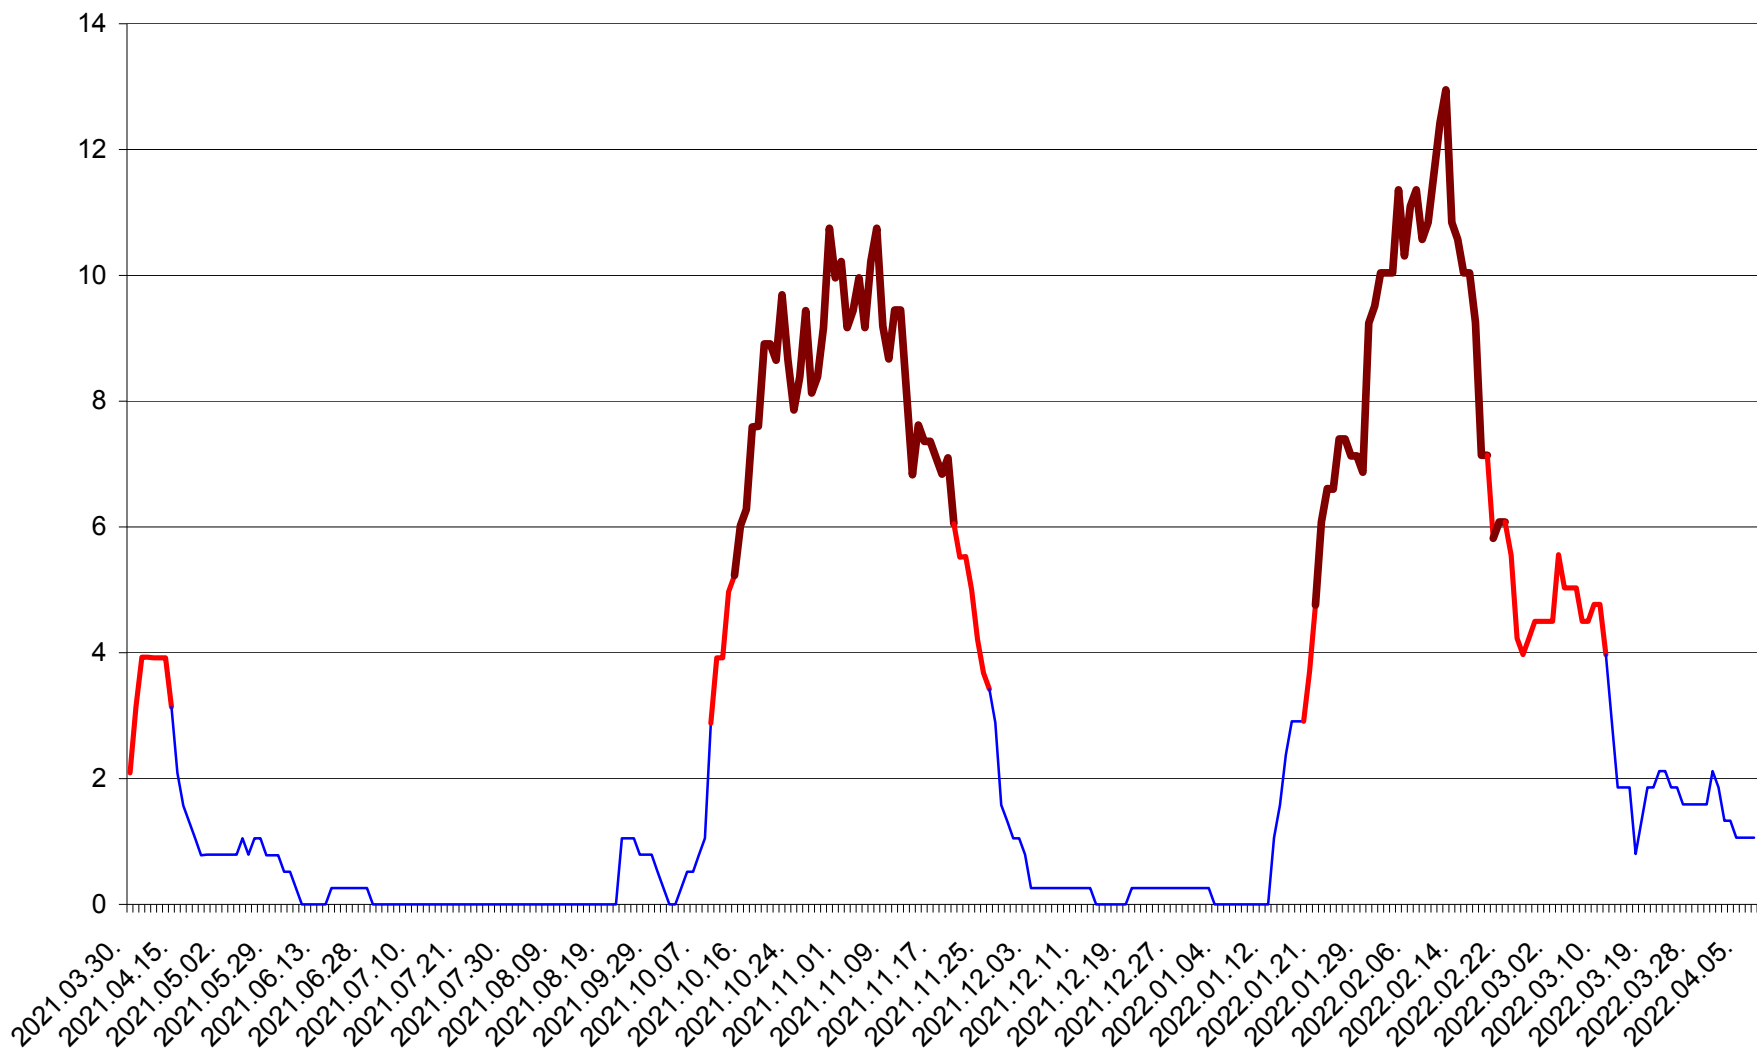

SATU MARE - Evolutia incidentei cumulate pe 14 zile la ‰ de locuitori
2021.04.01. - 2022.04.07.