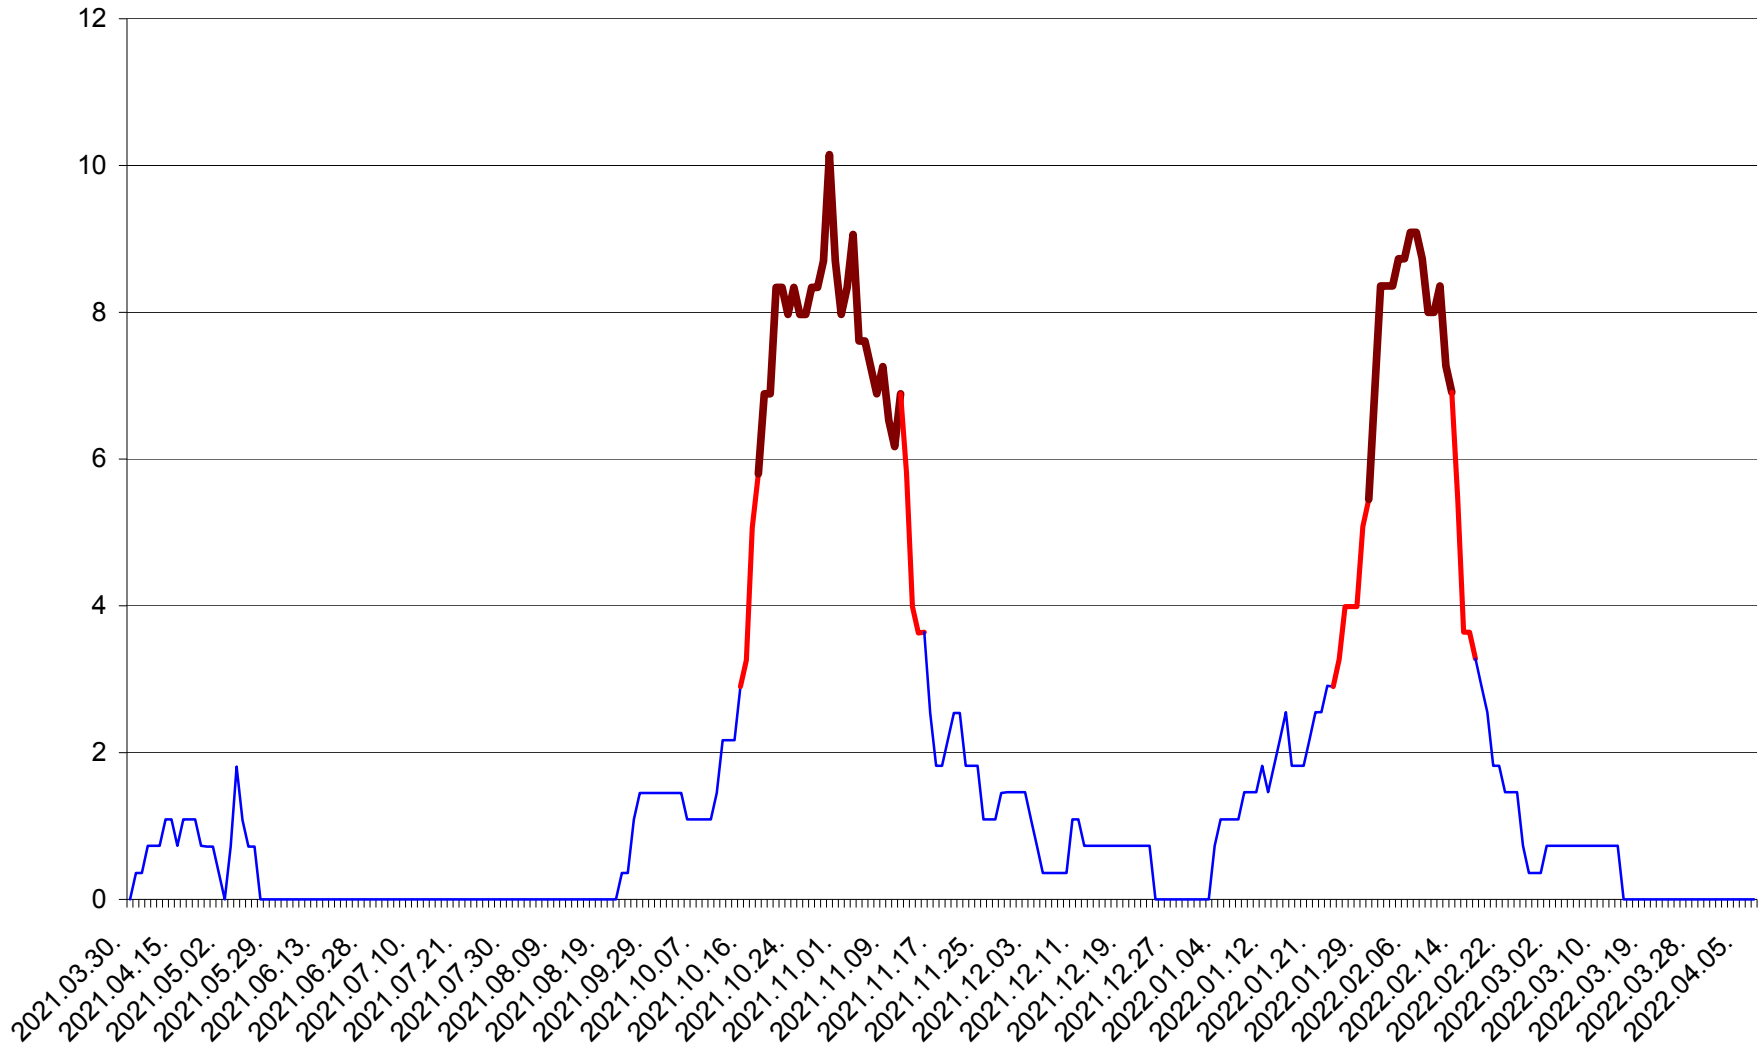

MUGENI - Evolutia incidentei cumulate pe 14 zile la ‰ de locuitori
2021.04.01. - 2022.04.07.