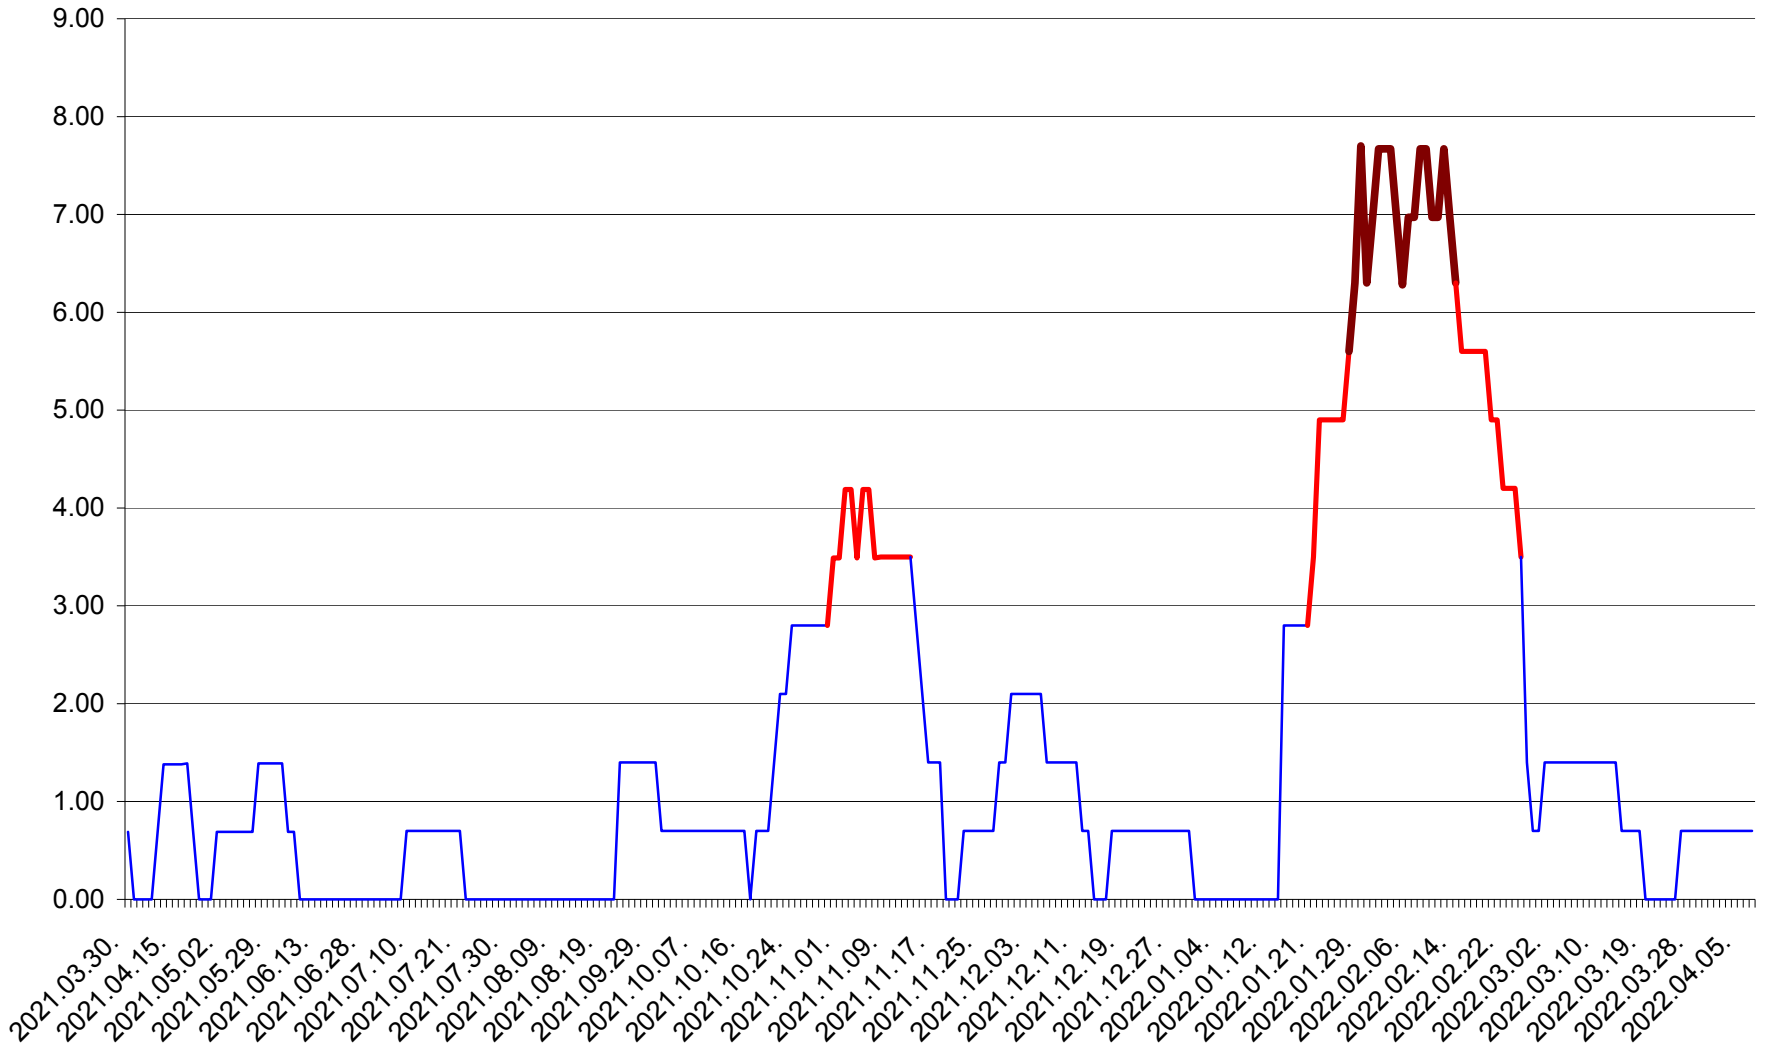

ORAȘ BĂLAN - Evolutia incidentei cumulate pe 14 zile la ‰ de locuitori  
2021.04.01. - 2022.04.07.

BILBOR - Evolutia incidentei cumulate pe 14 zile la ‰ de locuitori  
2021.04.01. - 2022.04.07.

ORAȘ BORSEC - Evolutia incidentei cumulate pe 14 zile la ‰ de locuitori  
2021.04.01. - 2022.04.07.

BRĂDEȘTI - Evolutia incidentei cumulate pe 14 zile la ‰ de locuitori  
2021.04.01. - 2022.04.07.

CĂPÂLNIȚA - Evoluția incidenței cumulate pe 14 zile la ‰ de locuitori  
2021.04.01. - 2022.04.07.

CÂRȚA - Evolutia incidentei cumulate pe 14 zile la ‰ de locuitori  
2021.04.01. - 2022.04.07.

CICEU - Evolutia incidentei cumulate pe 14 zile la ‰ de locuitori  
2021.04.01. - 2022.04.07.

CIUCSÂNGEORGIU - Evolutia incidentei cumulate pe 14 zile la ‰ de locuitori  
2021.04.01. - 2022.04.07.

CIUMANI - Evolutia incidentei cumulate pe 14 zile la ‰ de locuitori  
2021.04.01. - 2022.04.07.

CORBU - Evolutia incidentei cumulate pe 14 zile la ‰ de locuitori  
2021.04.01. - 2022.04.07.

CORUND - Evolutia incidentei cumulate pe 14 zile la ‰ de locuitori  
2021.04.01. - 2022.04.07.

COZMENI - Evolutia incidentei cumulate pe 14 zile la ‰ de locuitori  
2021.04.01. - 2022.04.07.