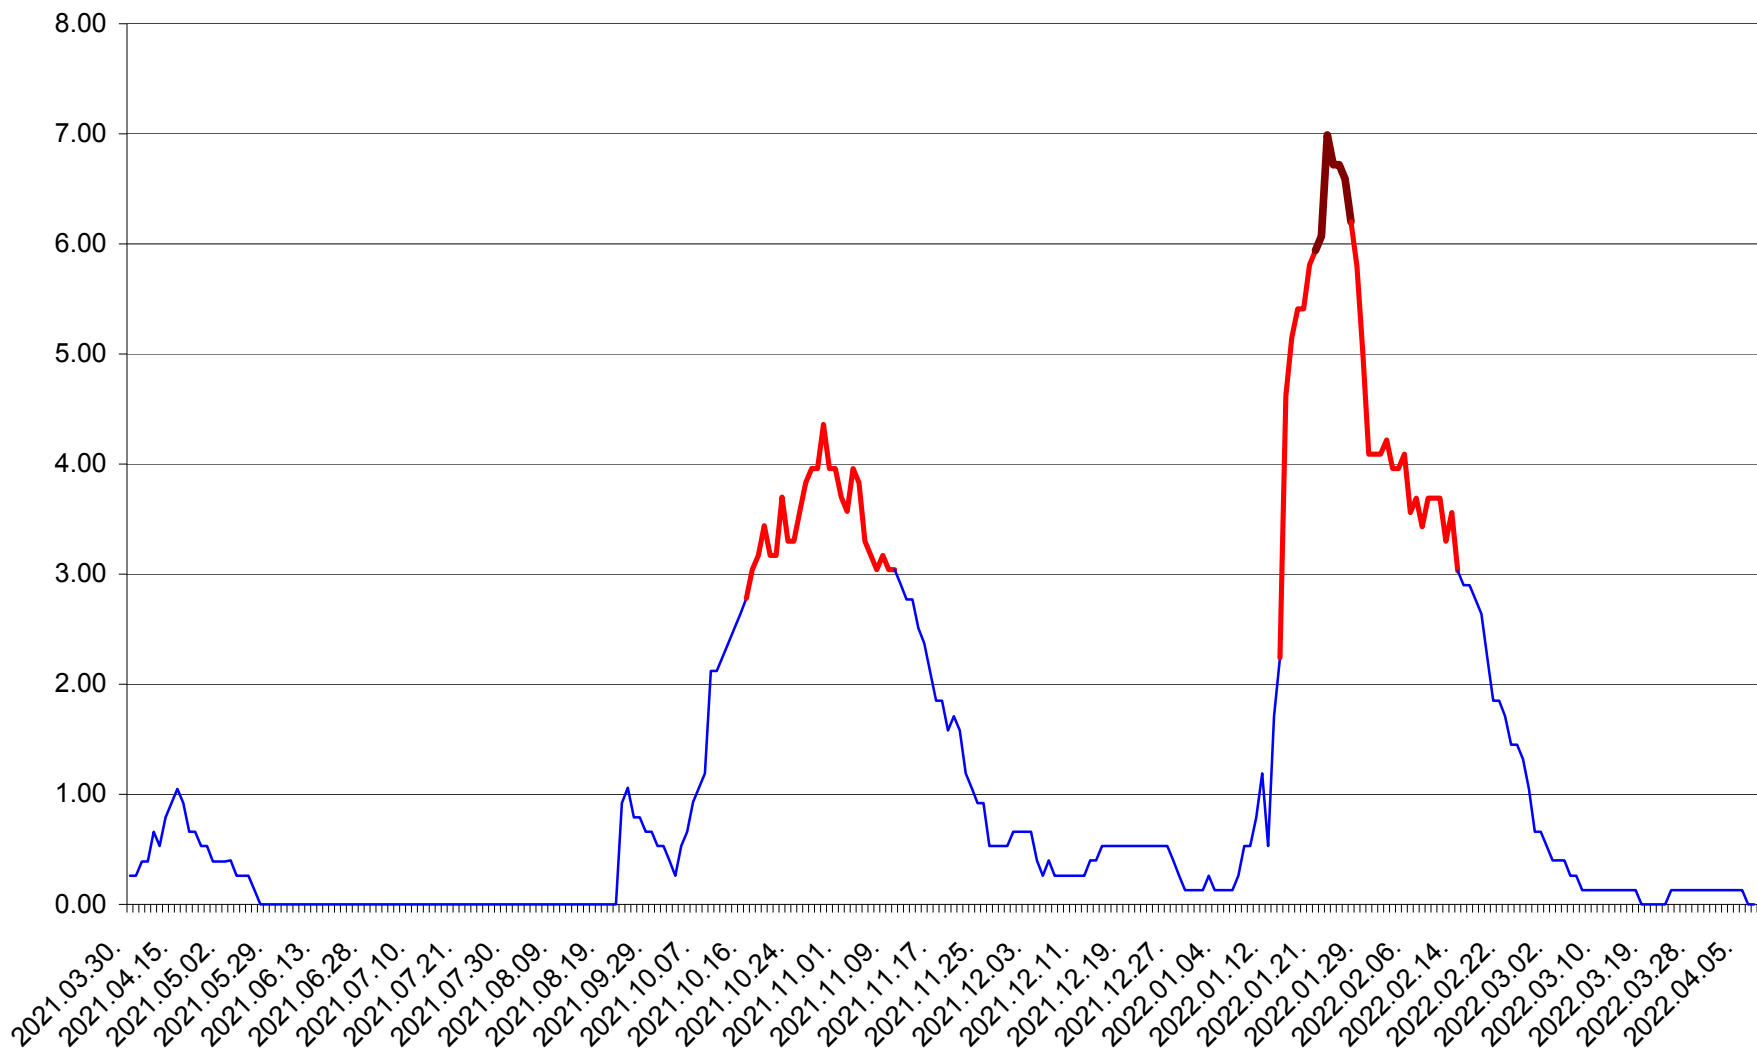

VOȘLĂBENI - Evolutia incidentei cumulate pe 14 zile la ‰ de locuitori
2021.04.01. - 2022.04.07.