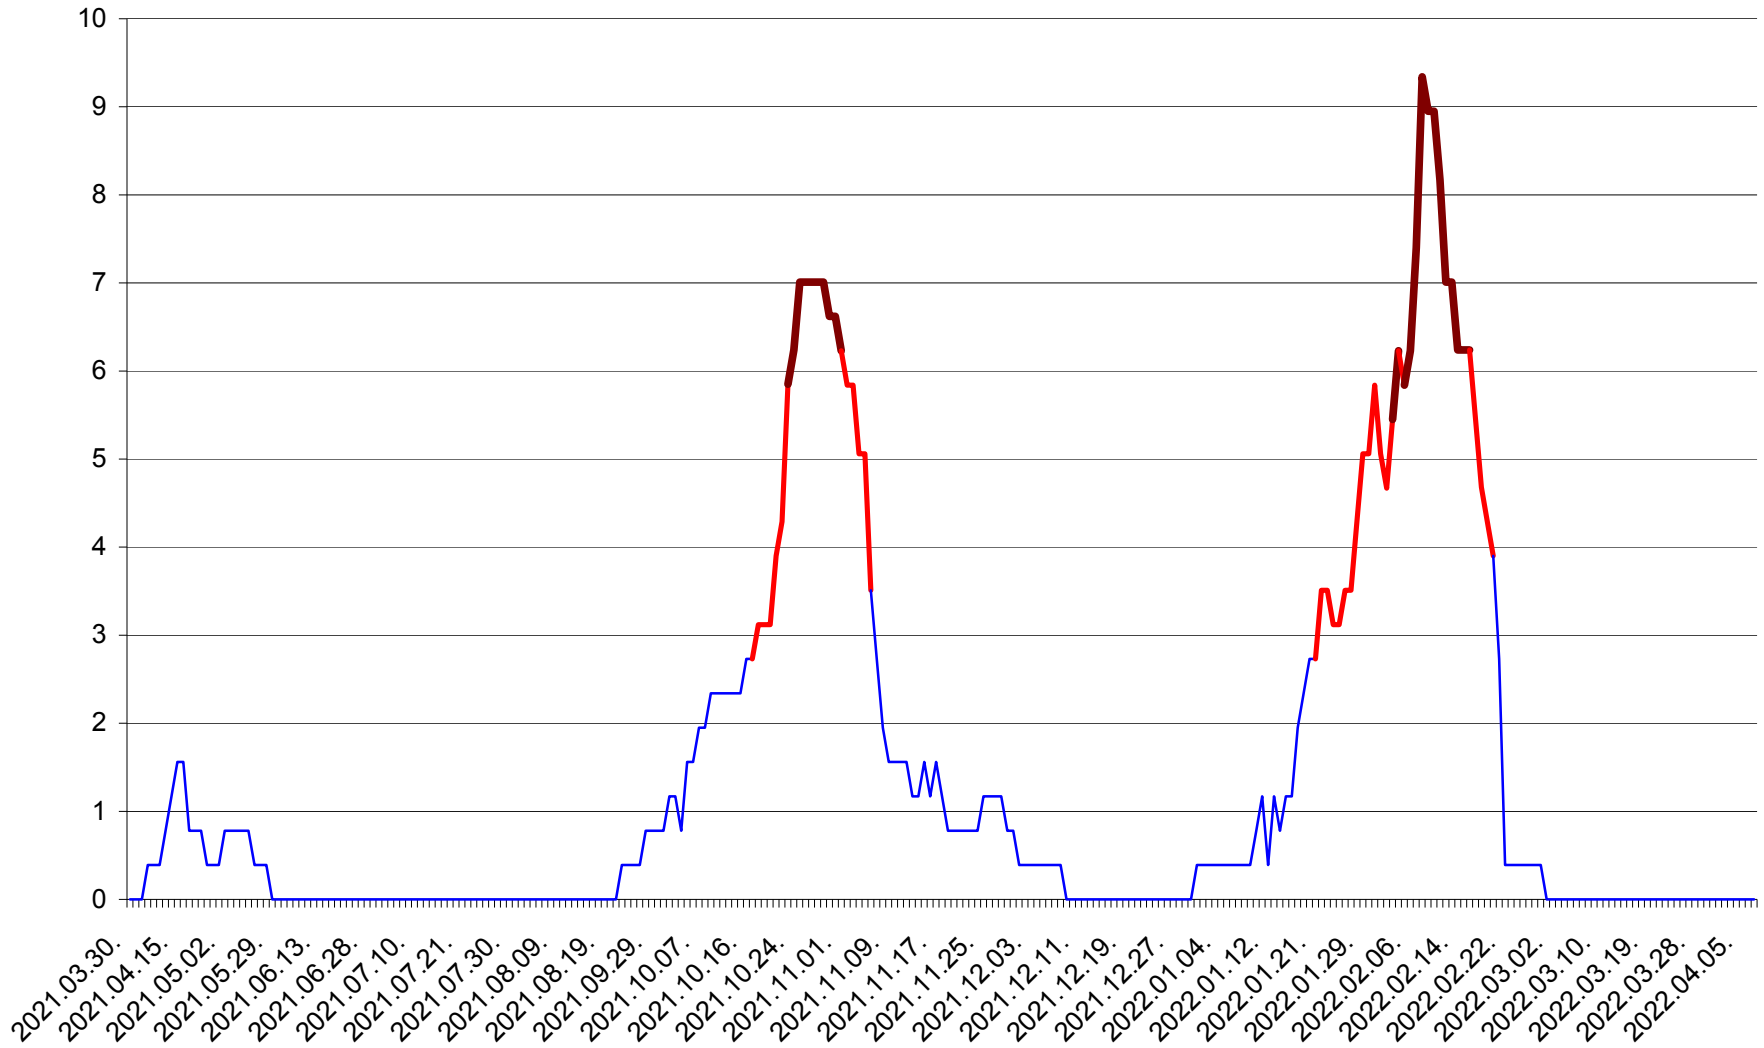

SICULENI - Evolutia incidentei cumulate pe 14 zile la ‰ de locuitori  
2021.04.01. - 2022.04.07.

ȘIMONEȘTI - Evolutia incidentei cumulate pe 14 zile la ‰ de locuitori  
2021.04.01. - 2022.04.07.

SUBCETATE - Evolutia incidentei cumulate pe 14 zile la ‰ de locuitori  
2021.04.01. - 2022.04.07.

SUSENI - Evolutia incidentei cumulate pe 14 zile la ‰ de locuitori  
2021.04.01. - 2022.04.07.

TOMEȘTI - Evolutia incidentei cumulate pe 14 zile la ‰ de locuitori  
2021.04.01. - 2022.04.07.

MUNICIPIUL TOPLIȚA - Evolutia incidentei cumulate pe 14 zile la ‰ de locuitori  
2021.04.01. - 2022.04.07.