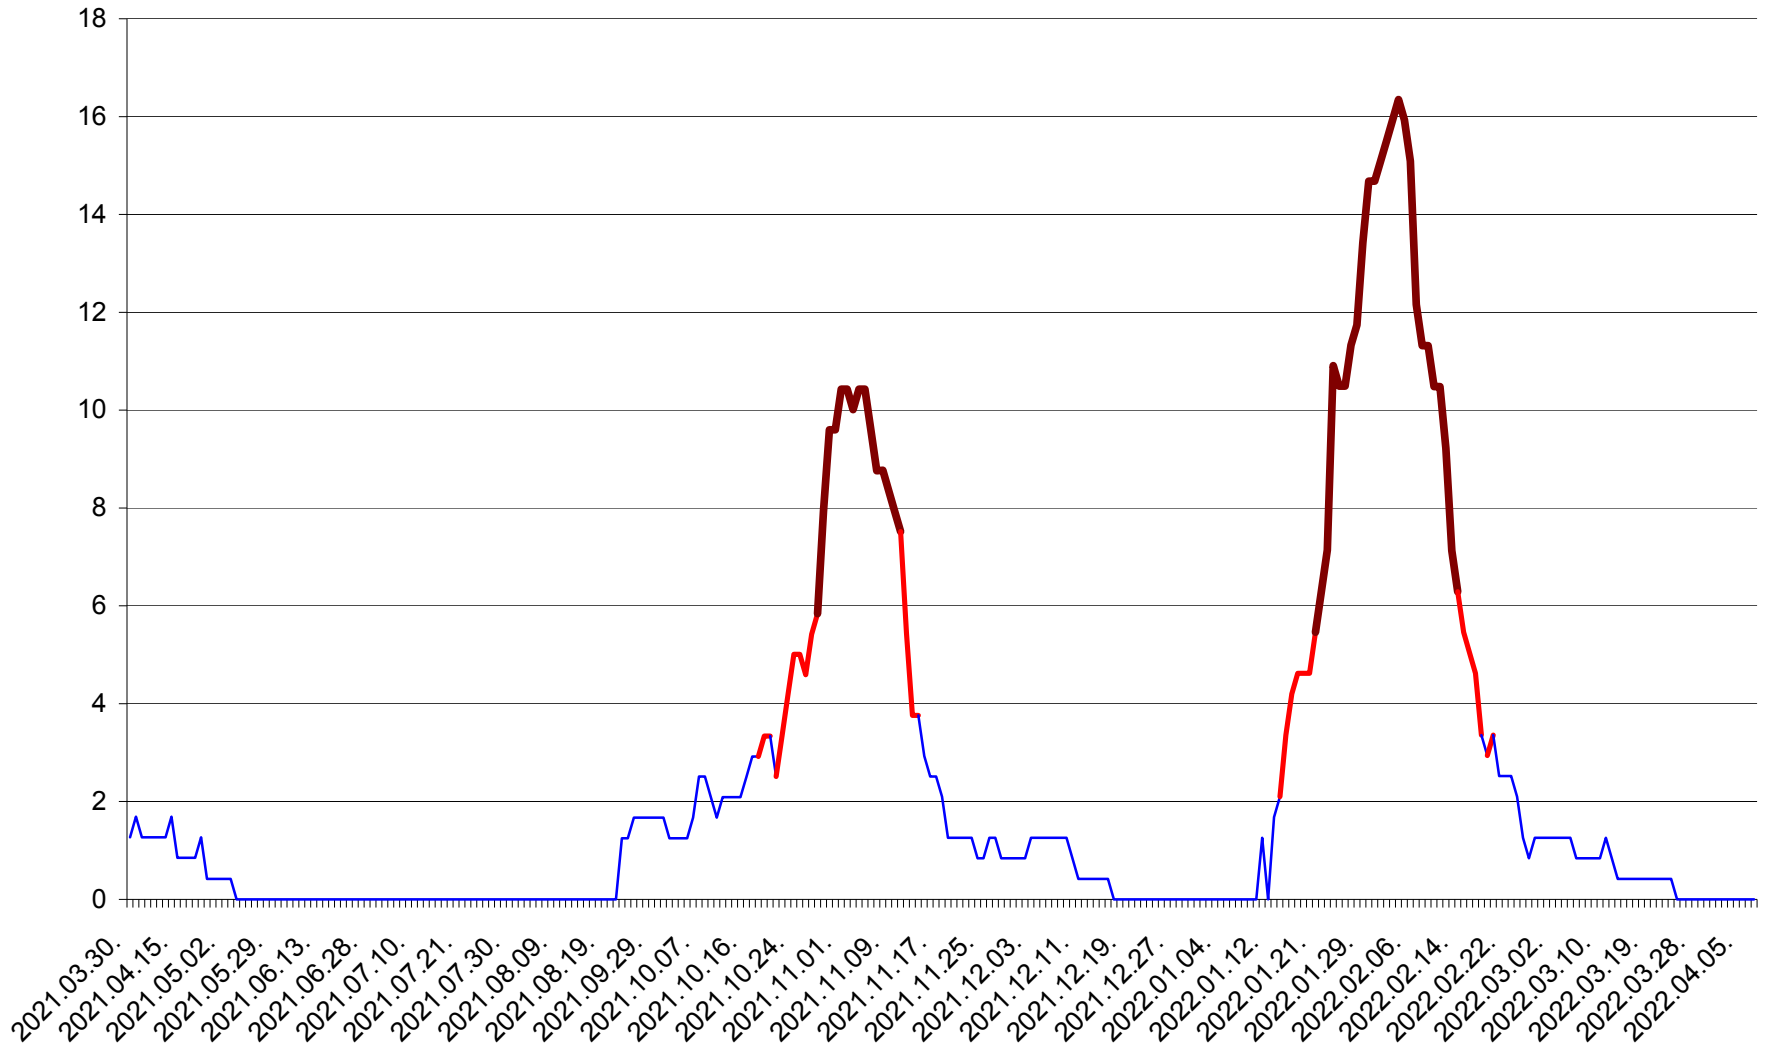

FELICENI - Evolutia incidentei cumulate pe 14 zile la ‰ de locuitori  
2021.04.01. - 2022.04.07.

FRUMOASA - Evolutia incidentei cumulate pe 14 zile la ‰ de locuitori  
2021.04.01. - 2022.04.07.

GĂLĂUȚAȘ - Evolutia incidentei cumulate pe 14 zile la ‰ de locuitori  
2021.04.01. - 2022.04.07.

MUNICIPIUL GHEORGHENI - Evolutia incidentei cumulate pe 14 zile la ‰ de locuitori  
2021.04.01. - 2022.04.07.

JOSENI - Evolutia incidentei cumulate pe 14 zile la ‰ de locuitori  
2021.04.01. - 2022.04.07.

LĂZAREA - Evolutia incidentei cumulate pe 14 zile la % de locuitori  
2021.04.01. - 2022.04.07.

LELICENI - Evolutia incidentei cumulate pe 14 zile la ‰ de locuitori  
2021.04.01. - 2022.04.07.

LUETA - Evolutia incidentei cumulate pe 14 zile la ‰ de locuitori  
2021.04.01. - 2022.04.07.

LUNCA DE JOS - Evolutia incidentei cumulate pe 14 zile la ‰ de locuitori  
2021.04.01. - 2022.04.07.

LUNCA DE SUS - Evolutia incidentei cumulate pe 14 zile la ‰ de locuitori  
2021.04.01. - 2022.04.07.