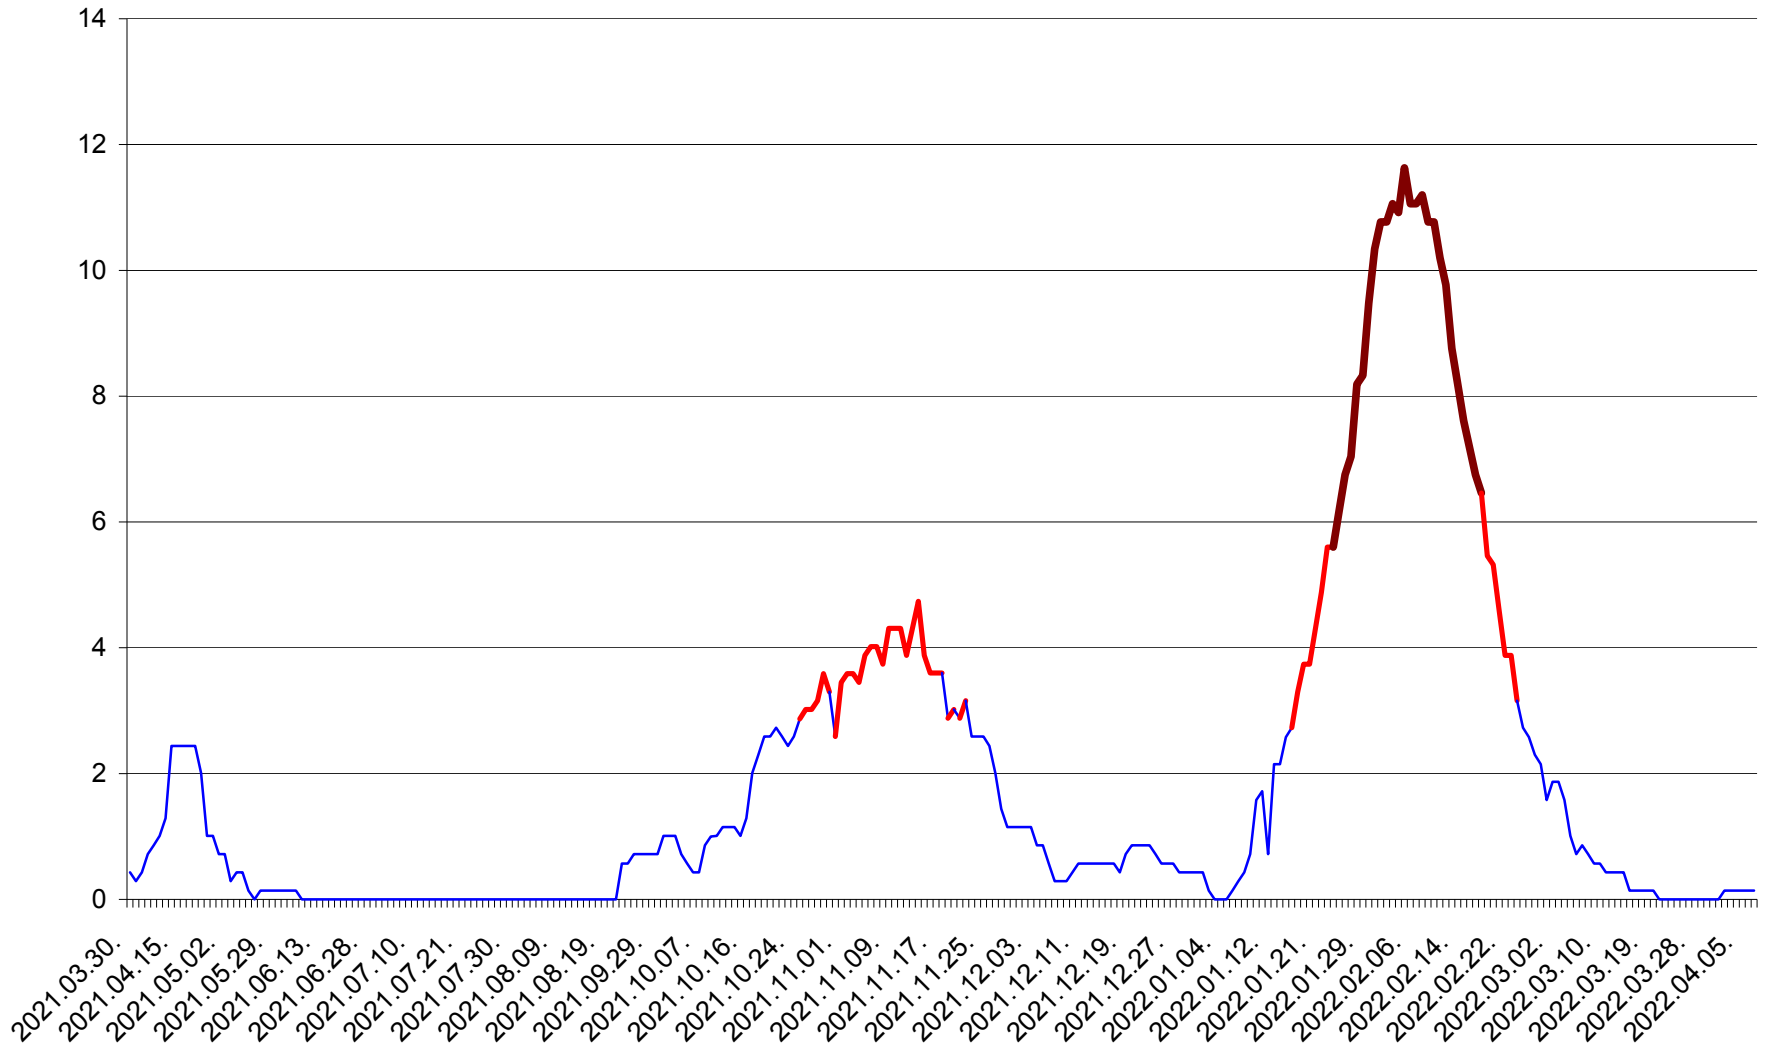

RACU - Evolutia incidentei cumulate pe 14 zile la ‰ de locuitori
2021.04.01. - 2022.04.07.