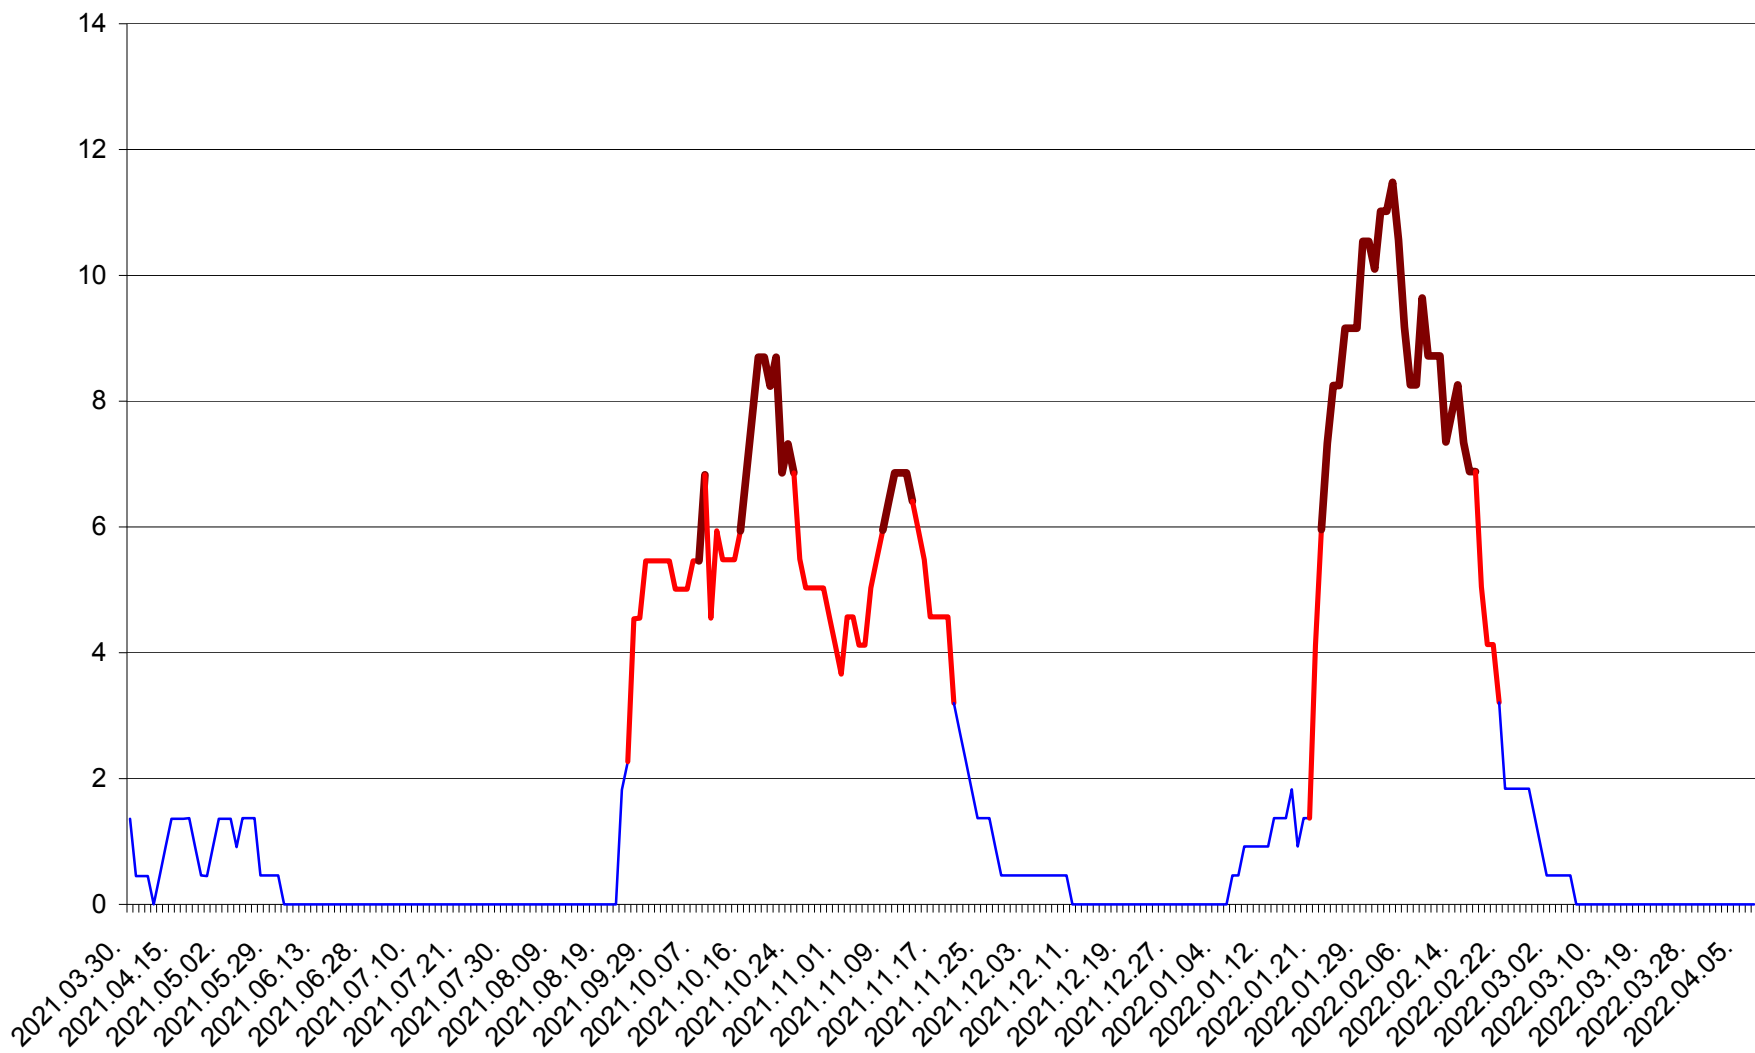

LĂZAREA - Evolutia incidentei cumulate pe 14 zile la % de locuitori  
2021.04.01. - 2022.04.07.

LELICENI - Evolutia incidentei cumulate pe 14 zile la ‰ de locuitori  
2021.04.01. - 2022.04.07.

LUETA - Evolutia incidentei cumulate pe 14 zile la ‰ de locuitori  
2021.04.01. - 2022.04.07.

LUNCA DE JOS - Evolutia incidentei cumulate pe 14 zile la ‰ de locuitori  
2021.04.01. - 2022.04.07.

LUNCA DE SUS - Evolutia incidentei cumulate pe 14 zile la ‰ de locuitori  
2021.04.01. - 2022.04.07.

LUPENI - Evolutia incidentei cumulate pe 14 zile la ‰ de locuitori  
2021.04.01. - 2022.04.07.

MĂDĂRAȘ - Evolutia incidentei cumulate pe 14 zile la ‰ de locuitori  
2021.04.01. - 2022.04.07.

MĂRTINIȘ - Evolutia incidentei cumulate pe 14 zile la ‰ de locuitori  
2021.04.01. - 2022.04.07.