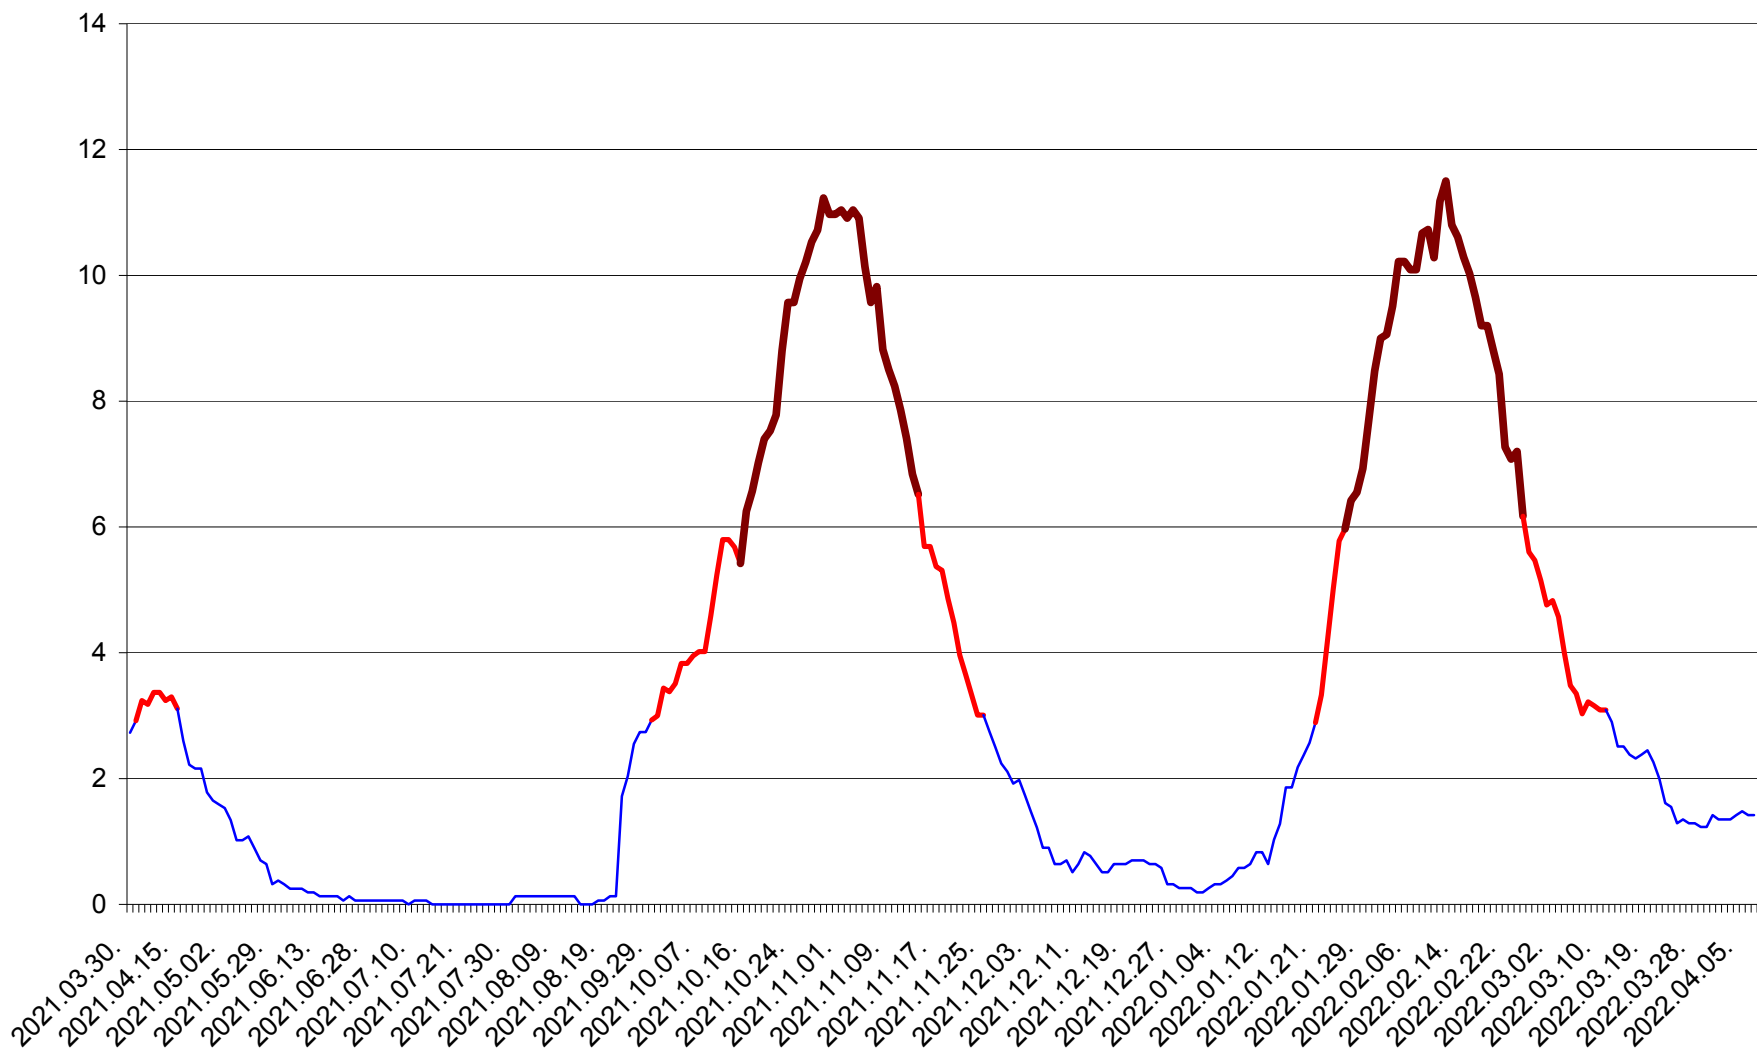

SICULENI - Evolutia incidentei cumulate pe 14 zile la ‰ de locuitori  
2021.04.01. - 2022.04.07.

ȘIMONEȘTI - Evolutia incidentei cumulate pe 14 zile la ‰ de locuitori  
2021.04.01. - 2022.04.07.

SUBCETATE - Evolutia incidentei cumulate pe 14 zile la ‰ de locuitori  
2021.04.01. - 2022.04.07.

SUSENI - Evolutia incidentei cumulate pe 14 zile la ‰ de locuitori  
2021.04.01. - 2022.04.07.

TOMEȘTI - Evolutia incidentei cumulate pe 14 zile la ‰ de locuitori  
2021.04.01. - 2022.04.07.

MUNICIPIUL TOPLIȚA - Evolutia incidentei cumulate pe 14 zile la ‰ de locuitori  
2021.04.01. - 2022.04.07.