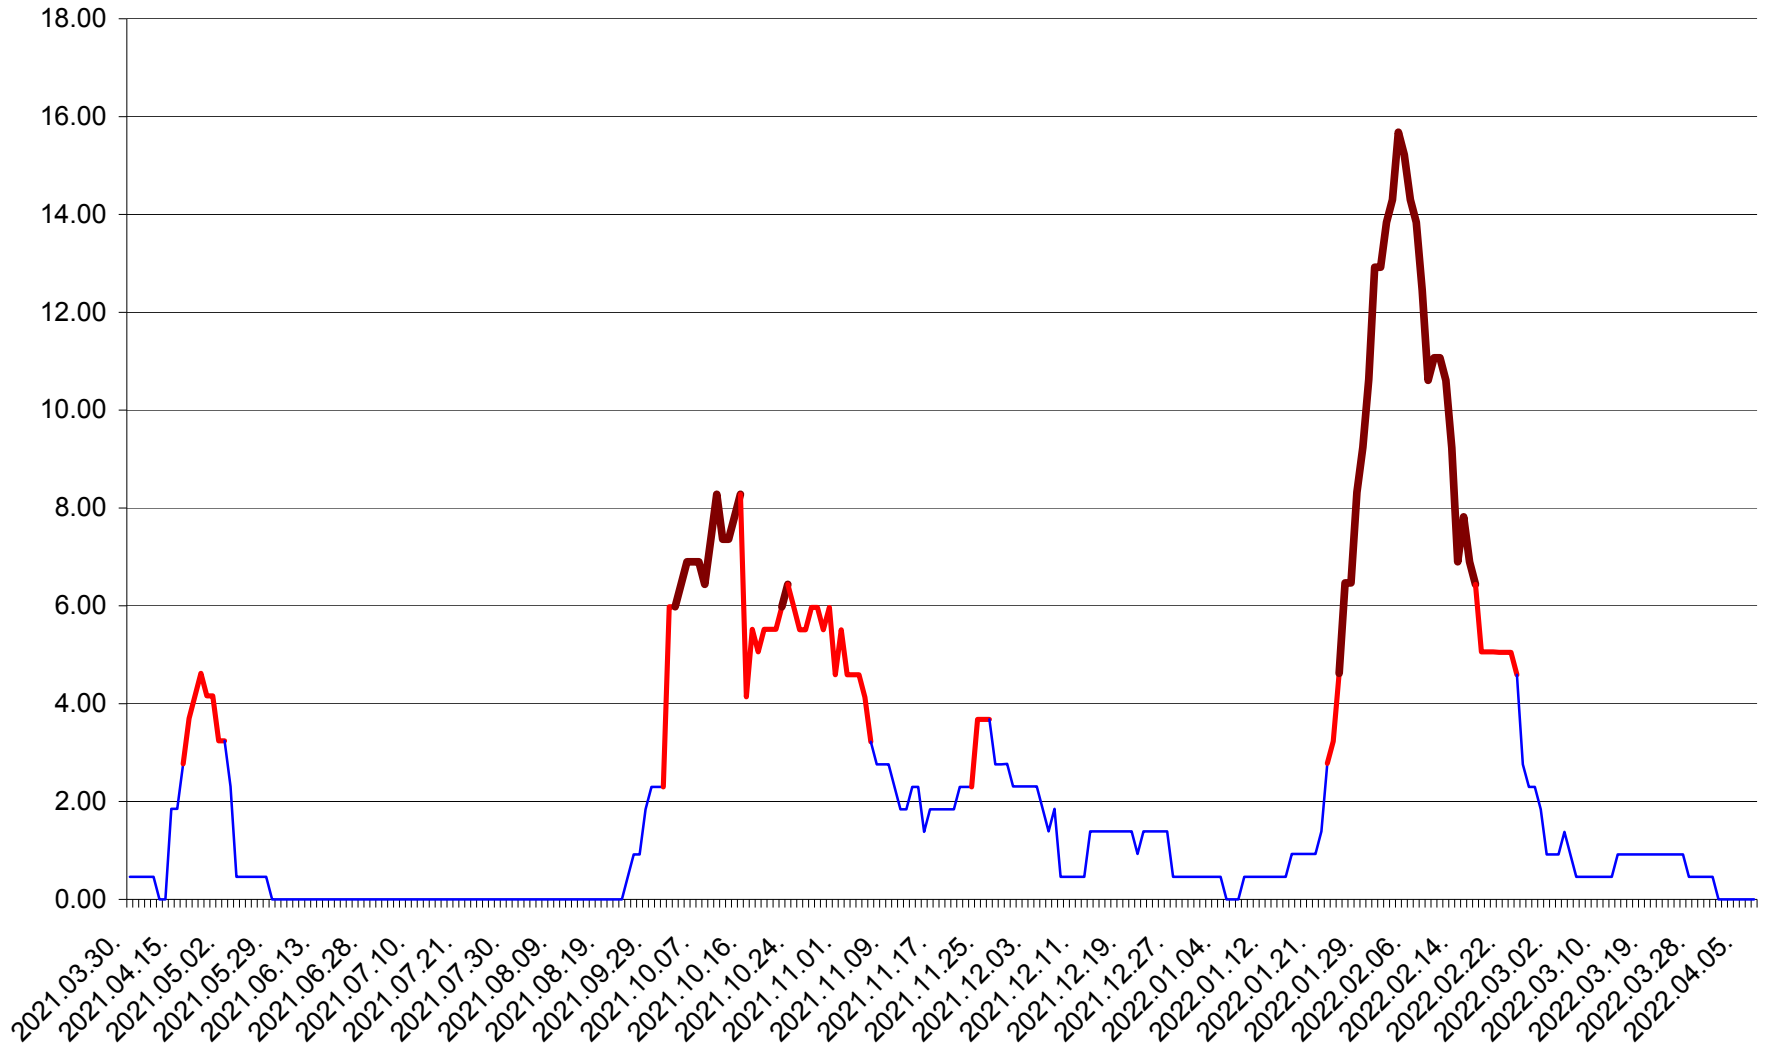

ATID - Evolutia incidentei cumulate pe 14 zile la ‰ de locuitori  
2021.04.01. - 2022.04.07.

AVRĂMEȘTI - Evolutia incidentei cumulate pe 14 zile la ‰ de locuitori  
2021.04.01. - 2022.04.07.

ORAȘ BĂILE TUȘNAD - Evolutia incidentei cumulate pe 14 zile la ‰ de locuitori  
2021.04.01. - 2022.04.07.

ORAȘ BĂLAN - Evolutia incidentei cumulate pe 14 zile la ‰ de locuitori  
2021.04.01. - 2022.04.07.

BILBOR - Evolutia incidentei cumulate pe 14 zile la ‰ de locuitori  
2021.04.01. - 2022.04.07.

ORAȘ BORSEC - Evolutia incidentei cumulate pe 14 zile la ‰ de locuitori  
2021.04.01. - 2022.04.07.

BRĂDEȘTI - Evolutia incidentei cumulate pe 14 zile la ‰ de locuitori  
2021.04.01. - 2022.04.07.

CĂPÂLNIȚA - Evoluția incidenței cumulate pe 14 zile la ‰ de locuitori  
2021.04.01. - 2022.04.07.

CÂRȚA - Evolutia incidentei cumulate pe 14 zile la ‰ de locuitori  
2021.04.01. - 2022.04.07.

CICEU - Evolutia incidentei cumulate pe 14 zile la ‰ de locuitori  
2021.04.01. - 2022.04.07.

CIUCSÂNGEORGIU - Evolutia incidentei cumulate pe 14 zile la ‰ de locuitori  
2021.04.01. - 2022.04.07.

CIUMANI - Evolutia incidentei cumulate pe 14 zile la ‰ de locuitori  
2021.04.01. - 2022.04.07.