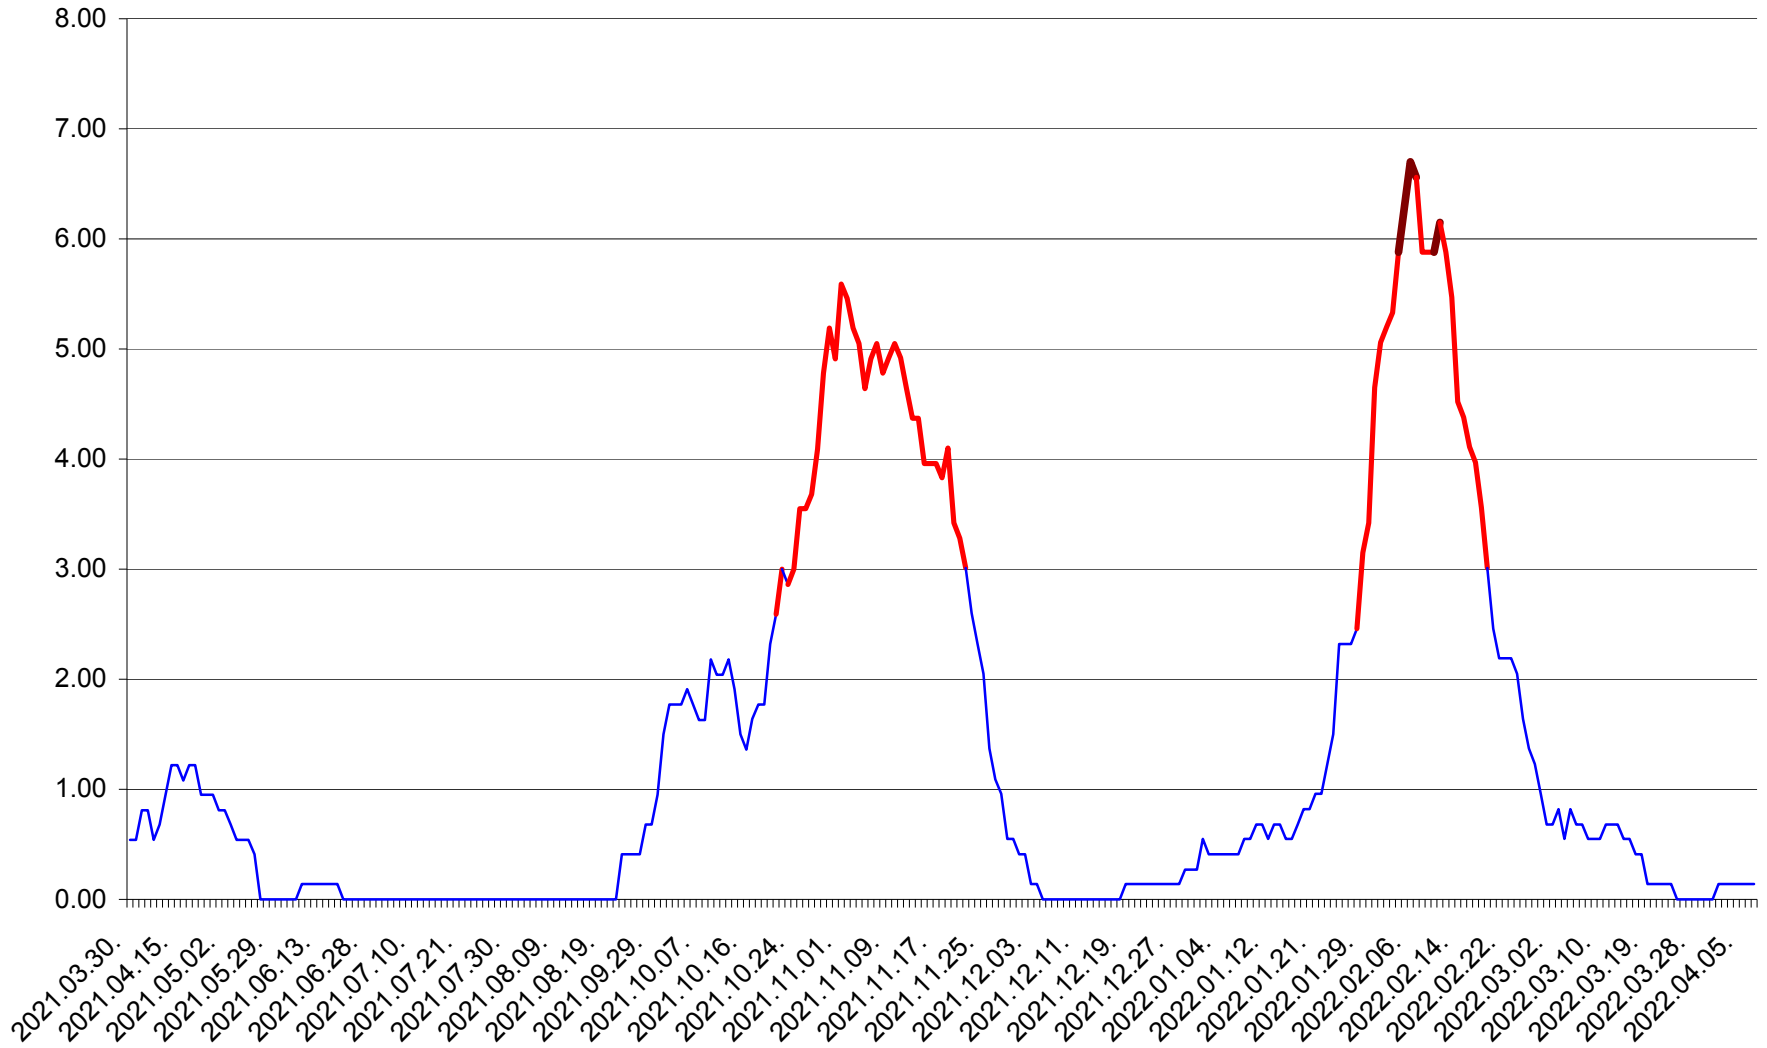

ATID - Evolutia incidentei cumulate pe 14 zile la ‰ de locuitori  
2021.04.01. - 2022.04.07.

AVRĂMEȘTI - Evolutia incidentei cumulate pe 14 zile la ‰ de locuitori  
2021.04.01. - 2022.04.07.

ORAȘ BĂILE TUȘNAD - Evolutia incidentei cumulate pe 14 zile la ‰ de locuitori  
2021.04.01. - 2022.04.07.

ORAȘ BĂLAN - Evolutia incidentei cumulate pe 14 zile la ‰ de locuitori  
2021.04.01. - 2022.04.07.

BILBOR - Evolutia incidentei cumulate pe 14 zile la ‰ de locuitori  
2021.04.01. - 2022.04.07.

ORAȘ BORSEC - Evolutia incidentei cumulate pe 14 zile la ‰ de locuitori  
2021.04.01. - 2022.04.07.

BRĂDEȘTI - Evolutia incidentei cumulate pe 14 zile la ‰ de locuitori  
2021.04.01. - 2022.04.07.

CĂPÂLNIȚA - Evoluția incidenței cumulate pe 14 zile la ‰ de locuitori  
2021.04.01. - 2022.04.07.

CÂRȚA - Evolutia incidentei cumulate pe 14 zile la ‰ de locuitori  
2021.04.01. - 2022.04.07.