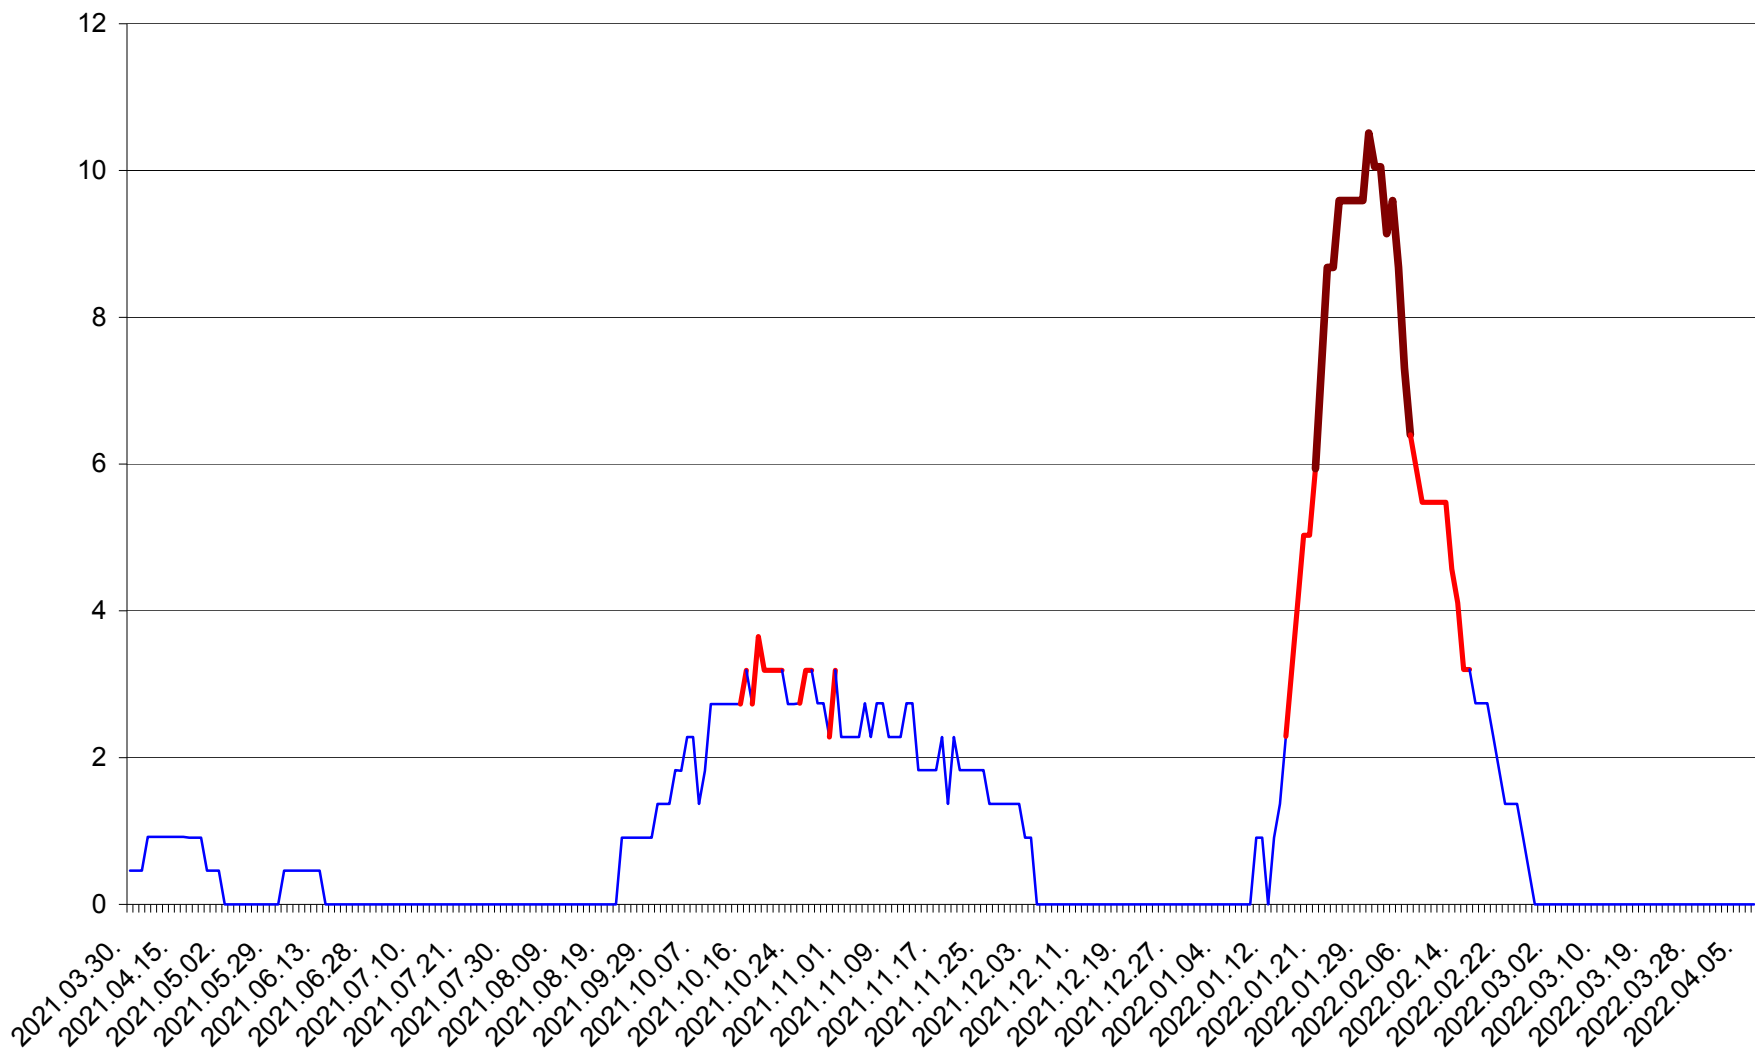

CICEU - Evolutia incidentei cumulate pe 14 zile la ‰ de locuitori  
2021.04.01. - 2022.04.07.

CIUCSÂNGEORGIU - Evolutia incidentei cumulate pe 14 zile la ‰ de locuitori  
2021.04.01. - 2022.04.07.

CIUMANI - Evolutia incidentei cumulate pe 14 zile la ‰ de locuitori  
2021.04.01. - 2022.04.07.

CORBU - Evolutia incidentei cumulate pe 14 zile la ‰ de locuitori  
2021.04.01. - 2022.04.07.

CORUND - Evolutia incidentei cumulate pe 14 zile la ‰ de locuitori  
2021.04.01. - 2022.04.07.

COZMENI - Evolutia incidentei cumulate pe 14 zile la ‰ de locuitori  
2021.04.01. - 2022.04.07.

ORAȘ CRISTURU SECUIESC - Evolutia incidentei cumulate pe 14 zile la ‰ de locuitori  
2021.04.01. - 2022.04.07.

DĂNEȘTI - Evolutia incidentei cumulate pe 14 zile la ‰ de locuitori  
2021.04.01. - 2022.04.07.

DÂRJIU - Evolutia incidentei cumulate pe 14 zile la ‰ de locuitori  
2021.04.01. - 2022.04.07.

DEALU - Evolutia incidentei cumulate pe 14 zile la ‰ de locuitori  
2021.04.01. - 2022.04.07.

DITRĂU - Evolutia incidentei cumulate pe 14 zile la ‰ de locuitori  
2021.04.01. - 2022.04.07.