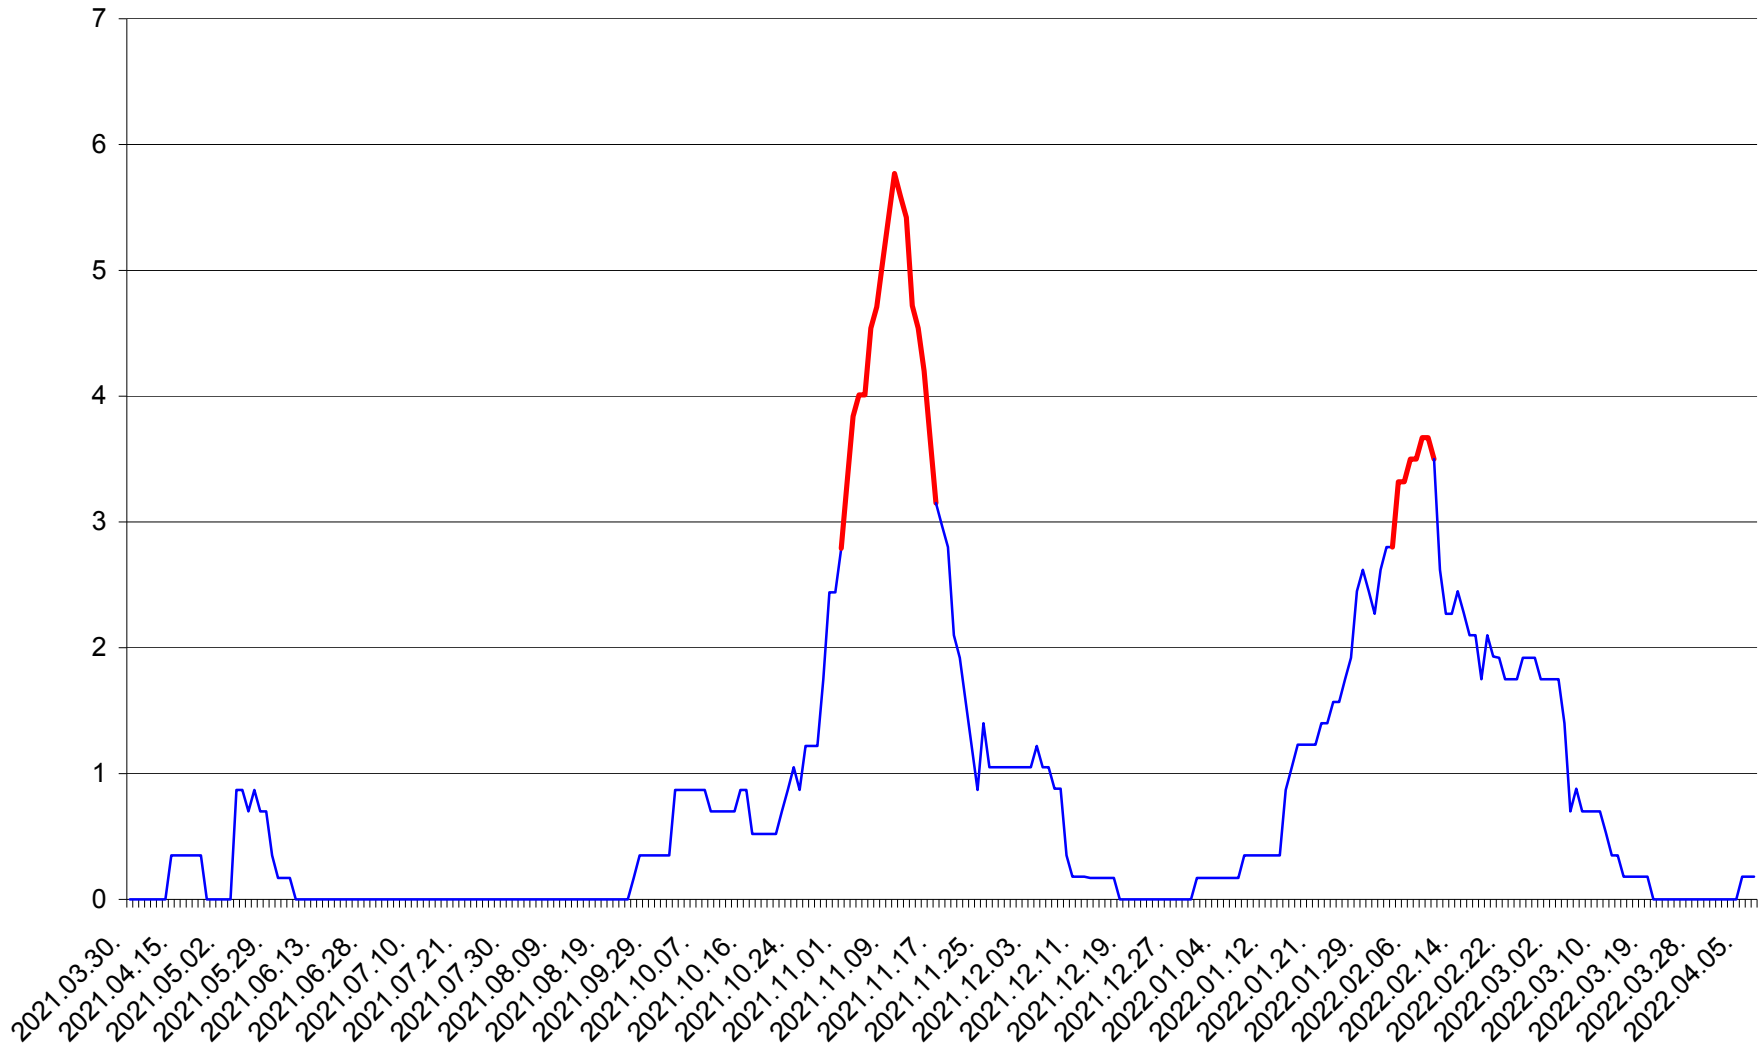

ORAȘ BĂLAN - Evolutia incidentei cumulate pe 14 zile la ‰ de locuitori  
2021.04.01. - 2022.04.07.

BILBOR - Evolutia incidentei cumulate pe 14 zile la ‰ de locuitori  
2021.04.01. - 2022.04.07.

ORAȘ BORSEC - Evolutia incidentei cumulate pe 14 zile la ‰ de locuitori  
2021.04.01. - 2022.04.07.

CORBU - Evolutia incidentei cumulate pe 14 zile la ‰ de locuitori  
2021.04.01. - 2022.04.07.

CORUND - Evolutia incidentei cumulate pe 14 zile la ‰ de locuitori  
2021.04.01. - 2022.04.07.

COZMENI - Evolutia incidentei cumulate pe 14 zile la ‰ de locuitori  
2021.04.01. - 2022.04.07.

ORAȘ CRISTURU SECUIESC - Evolutia incidentei cumulate pe 14 zile la ‰ de locuitori  
2021.04.01. - 2022.04.07.

DĂNEȘTI - Evolutia incidentei cumulate pe 14 zile la ‰ de locuitori  
2021.04.01. - 2022.04.07.

DÂRJIU - Evolutia incidentei cumulate pe 14 zile la ‰ de locuitori  
2021.04.01. - 2022.04.07.

DEALU - Evolutia incidentei cumulate pe 14 zile la ‰ de locuitori  
2021.04.01. - 2022.04.07.

DITRĂU - Evolutia incidentei cumulate pe 14 zile la ‰ de locuitori  
2021.04.01. - 2022.04.07.