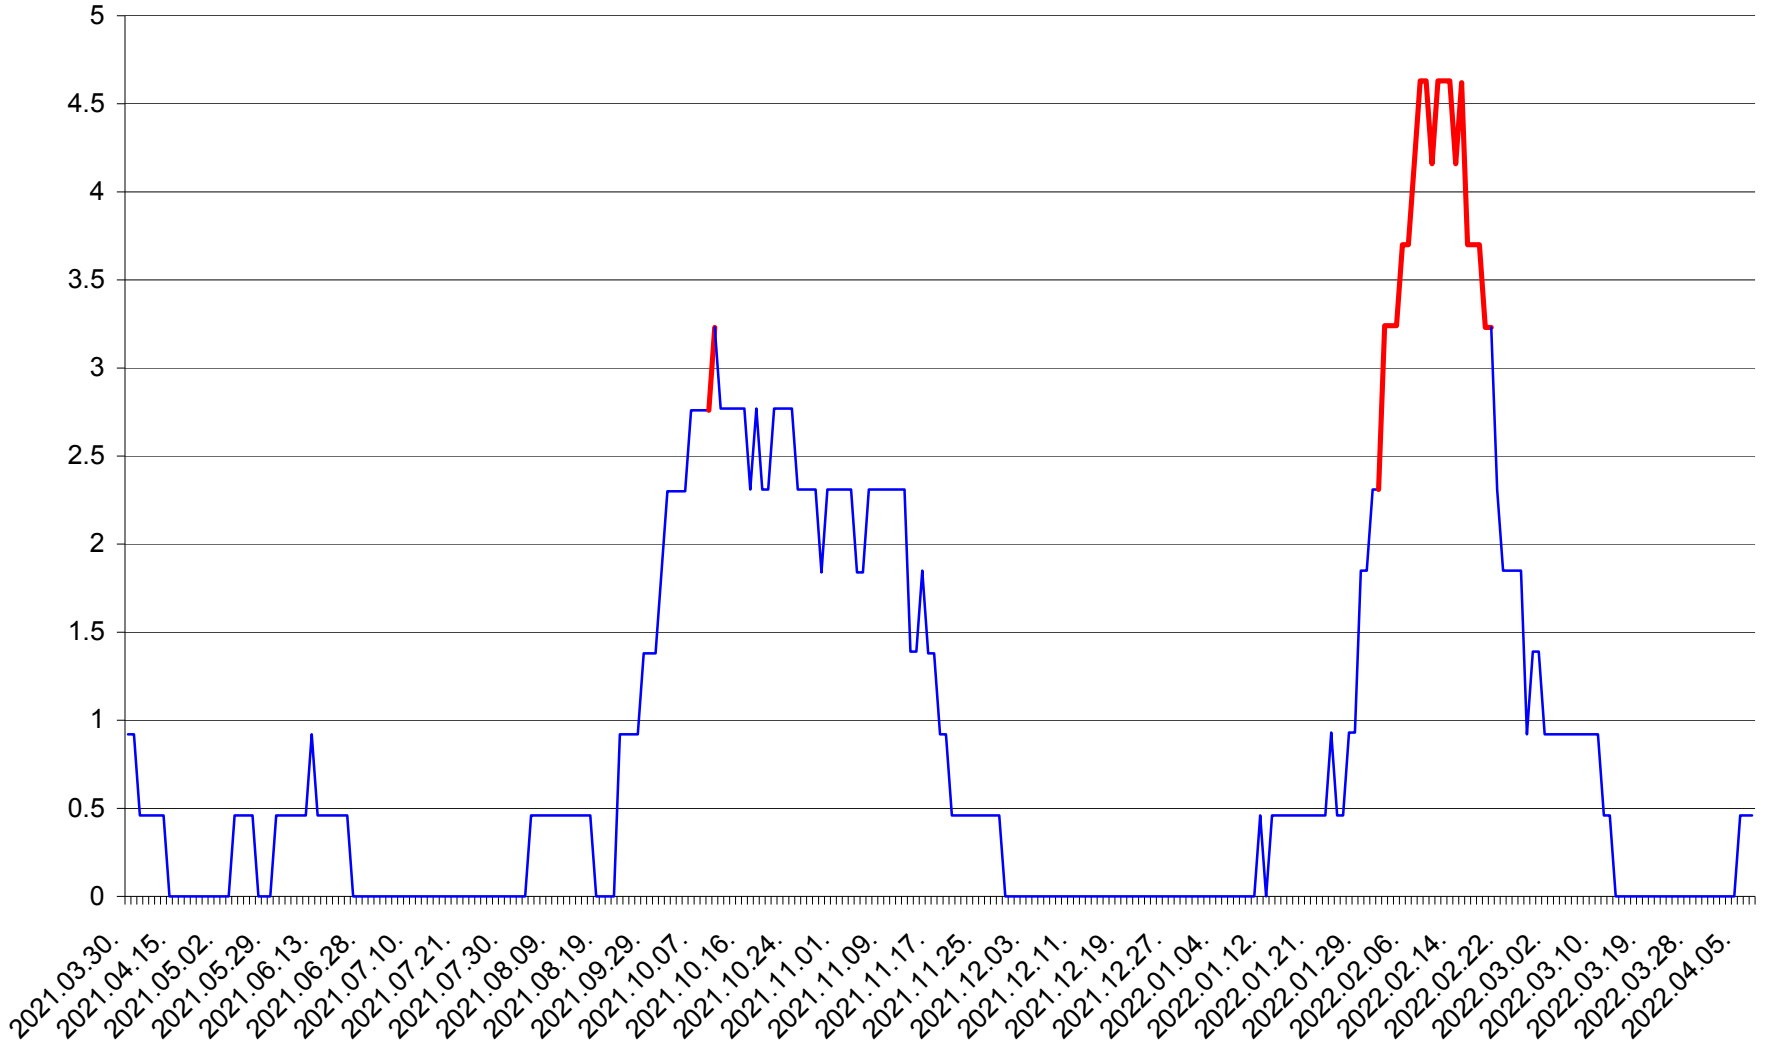

ULIEȘ - Evoluția incidentei cumulate pe 14 zile la ‰ de locuitori
2021.04.01. - 2022.04.07.