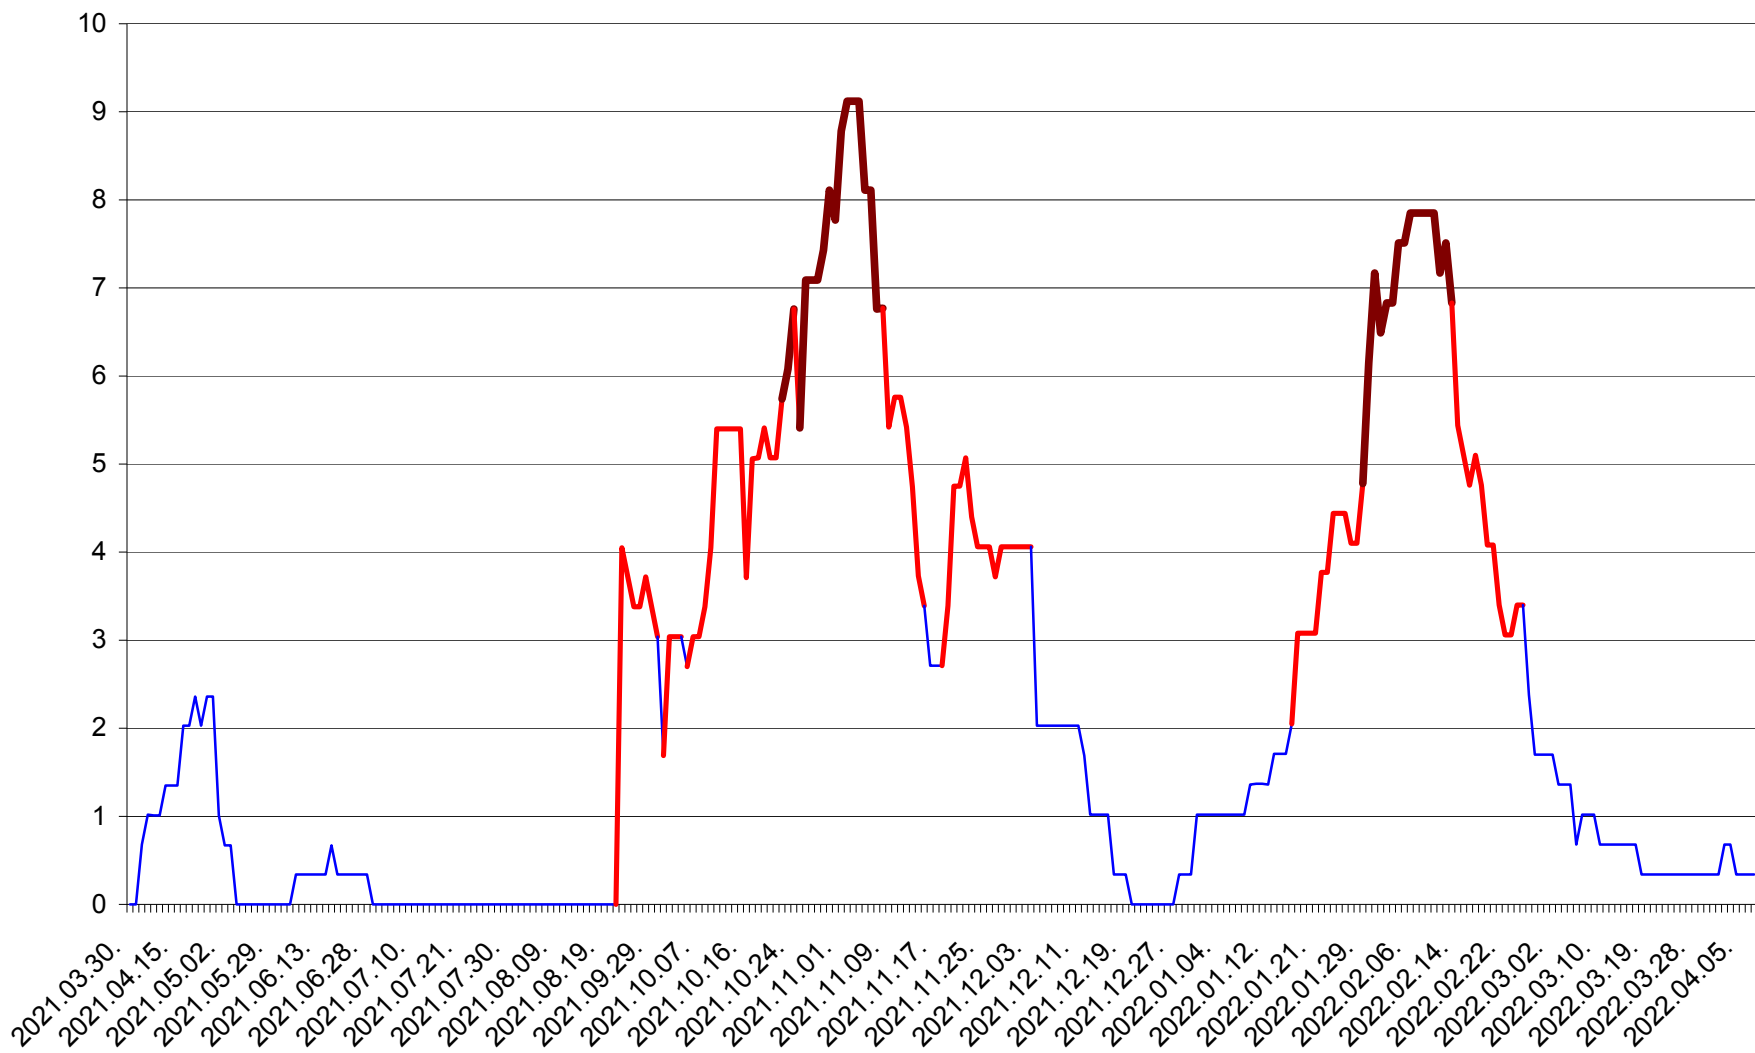

LĂZAREA - Evolutia incidentei cumulate pe 14 zile la % de locuitori  
2021.04.01. - 2022.04.07.

LELICENI - Evolutia incidentei cumulate pe 14 zile la ‰ de locuitori  
2021.04.01. - 2022.04.07.

LUETA - Evolutia incidentei cumulate pe 14 zile la ‰ de locuitori  
2021.04.01. - 2022.04.07.

LUNCA DE JOS - Evolutia incidentei cumulate pe 14 zile la ‰ de locuitori  
2021.04.01. - 2022.04.07.

LUNCA DE SUS - Evolutia incidentei cumulate pe 14 zile la ‰ de locuitori  
2021.04.01. - 2022.04.07.

LUPENI - Evolutia incidentei cumulate pe 14 zile la ‰ de locuitori  
2021.04.01. - 2022.04.07.

MĂDĂRAȘ - Evolutia incidentei cumulate pe 14 zile la ‰ de locuitori  
2021.04.01. - 2022.04.07.

MĂRTINIȘ - Evolutia incidentei cumulate pe 14 zile la ‰ de locuitori  
2021.04.01. - 2022.04.07.

MEREȘTI - Evolutia incidentei cumulate pe 14 zile la ‰ de locuitori  
2021.04.01. - 2022.04.07.

MUNICIPIUL MIERCUREA-CIUC - Evolutia incidentei cumulate pe 14 zile la ‰ de locuitori  
2021.04.01. - 2022.04.07.