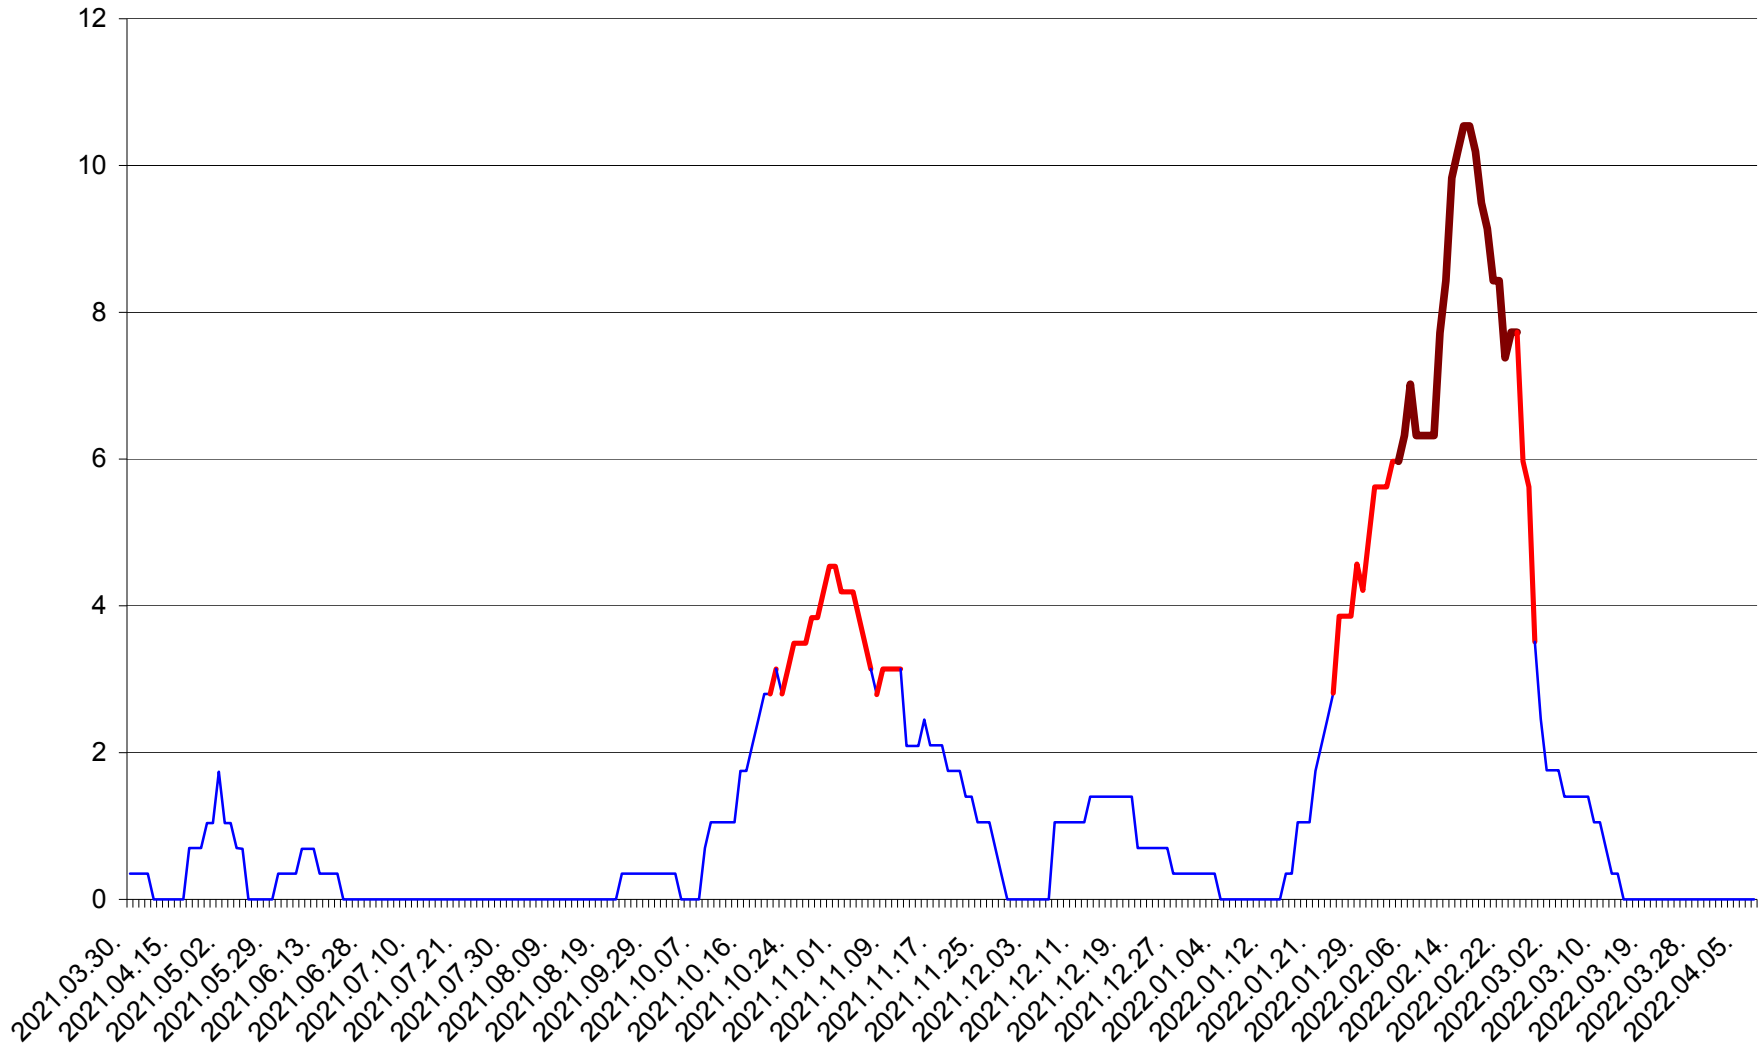

SICULENI - Evolutia incidentei cumulate pe 14 zile la ‰ de locuitori
2021.04.01. - 2022.04.07.