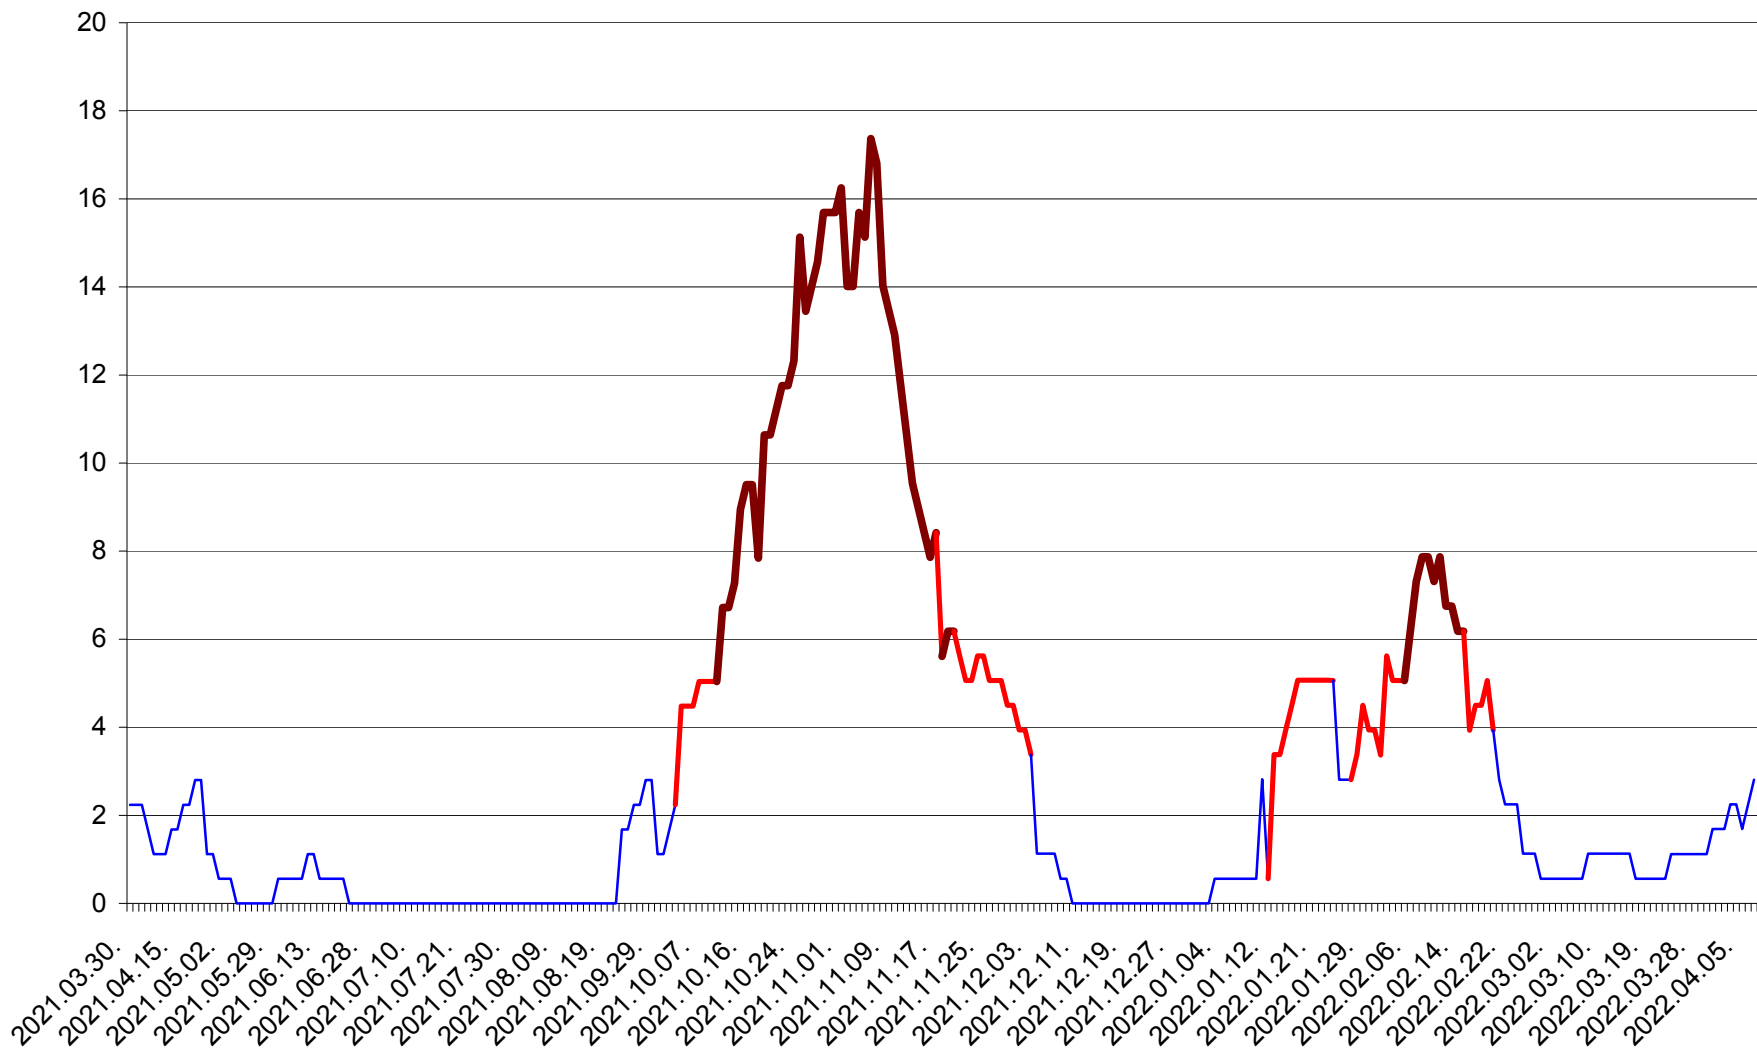

SICULENI - Evolutia incidentei cumulate pe 14 zile la ‰ de locuitori  
2021.04.01. - 2022.04.07.

ȘIMONEȘTI - Evolutia incidentei cumulate pe 14 zile la ‰ de locuitori  
2021.04.01. - 2022.04.07.

SUBCETATE - Evolutia incidentei cumulate pe 14 zile la ‰ de locuitori  
2021.04.01. - 2022.04.07.