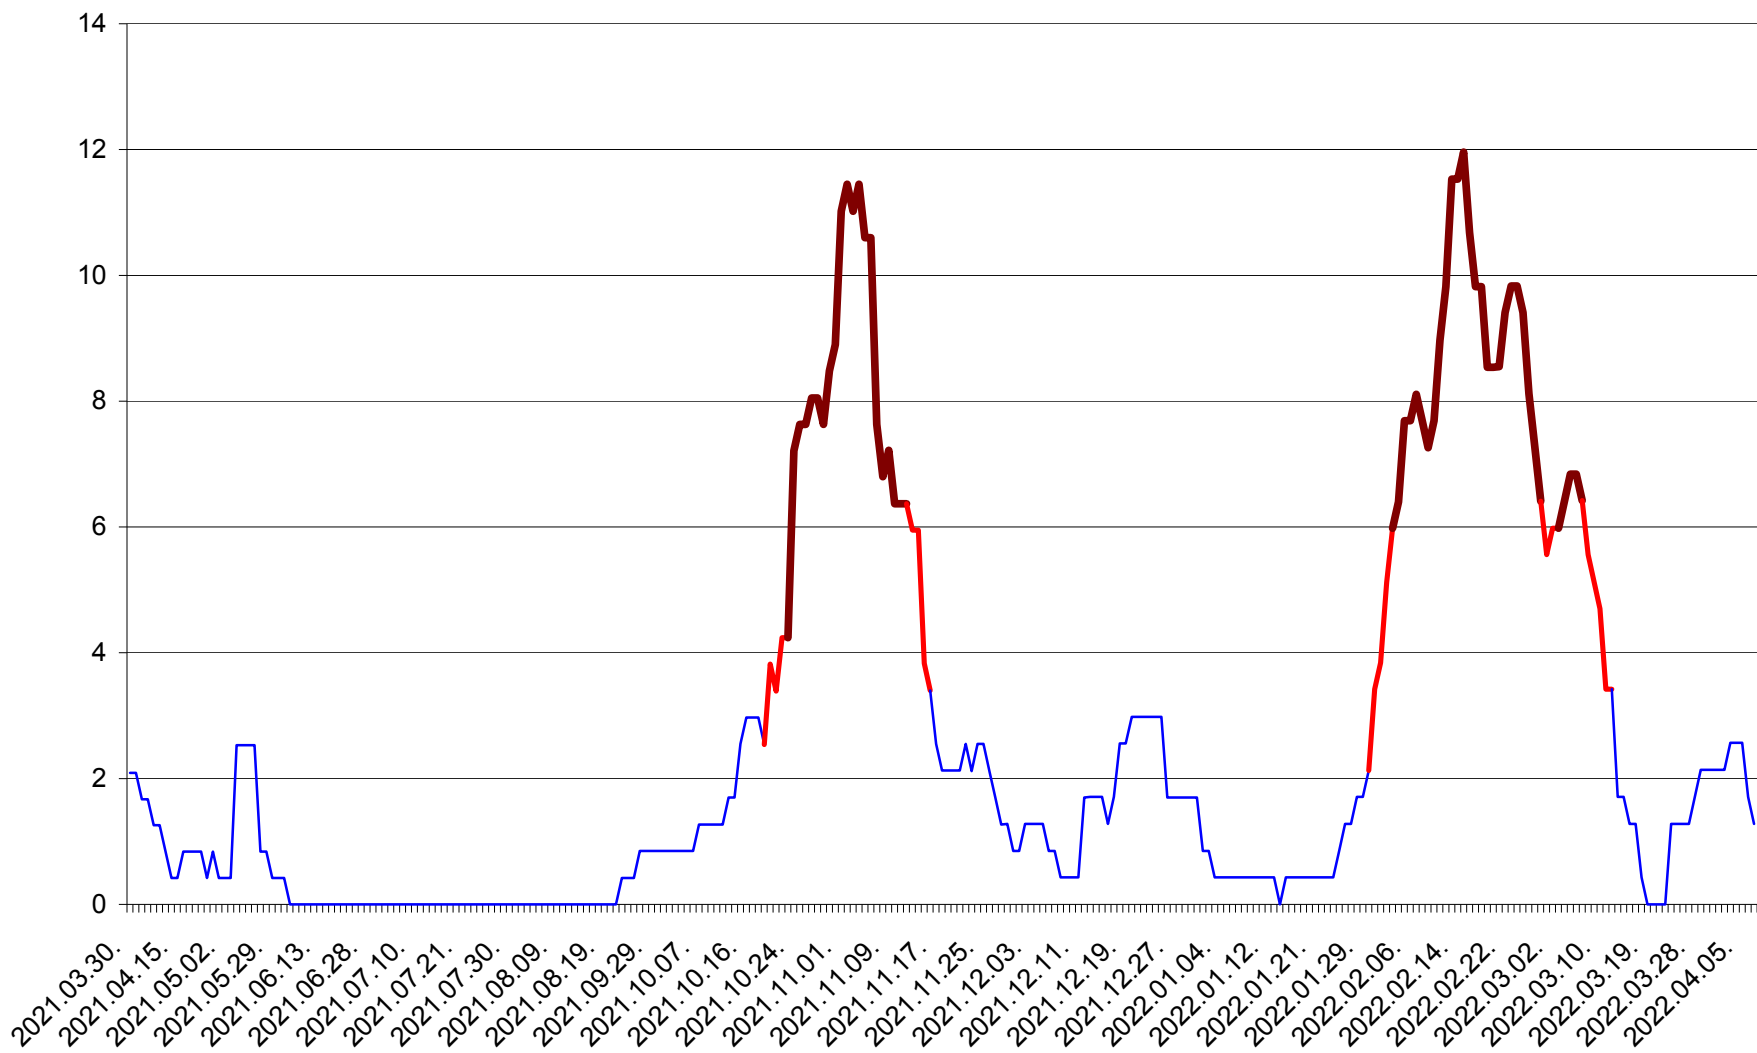

CORBU - Evolutia incidentei cumulate pe 14 zile la ‰ de locuitori  
2021.04.01. - 2022.04.07.

CORUND - Evolutia incidentei cumulate pe 14 zile la ‰ de locuitori  
2021.04.01. - 2022.04.07.

COZMENI - Evolutia incidentei cumulate pe 14 zile la ‰ de locuitori  
2021.04.01. - 2022.04.07.

ORAȘ CRISTURU SECUIESC - Evolutia incidentei cumulate pe 14 zile la ‰ de locuitori  
2021.04.01. - 2022.04.07.

DĂNEȘTI - Evolutia incidentei cumulate pe 14 zile la ‰ de locuitori  
2021.04.01. - 2022.04.07.

DÂRJIU - Evolutia incidentei cumulate pe 14 zile la ‰ de locuitori  
2021.04.01. - 2022.04.07.

DEALU - Evolutia incidentei cumulate pe 14 zile la ‰ de locuitori  
2021.04.01. - 2022.04.07.

DITRĂU - Evolutia incidentei cumulate pe 14 zile la ‰ de locuitori  
2021.04.01. - 2022.04.07.

FELICENI - Evolutia incidentei cumulate pe 14 zile la ‰ de locuitori  
2021.04.01. - 2022.04.07.

FRUMOASA - Evolutia incidentei cumulate pe 14 zile la ‰ de locuitori  
2021.04.01. - 2022.04.07.

GĂLĂUȚAȘ - Evolutia incidentei cumulate pe 14 zile la ‰ de locuitori  
2021.04.01. - 2022.04.07.