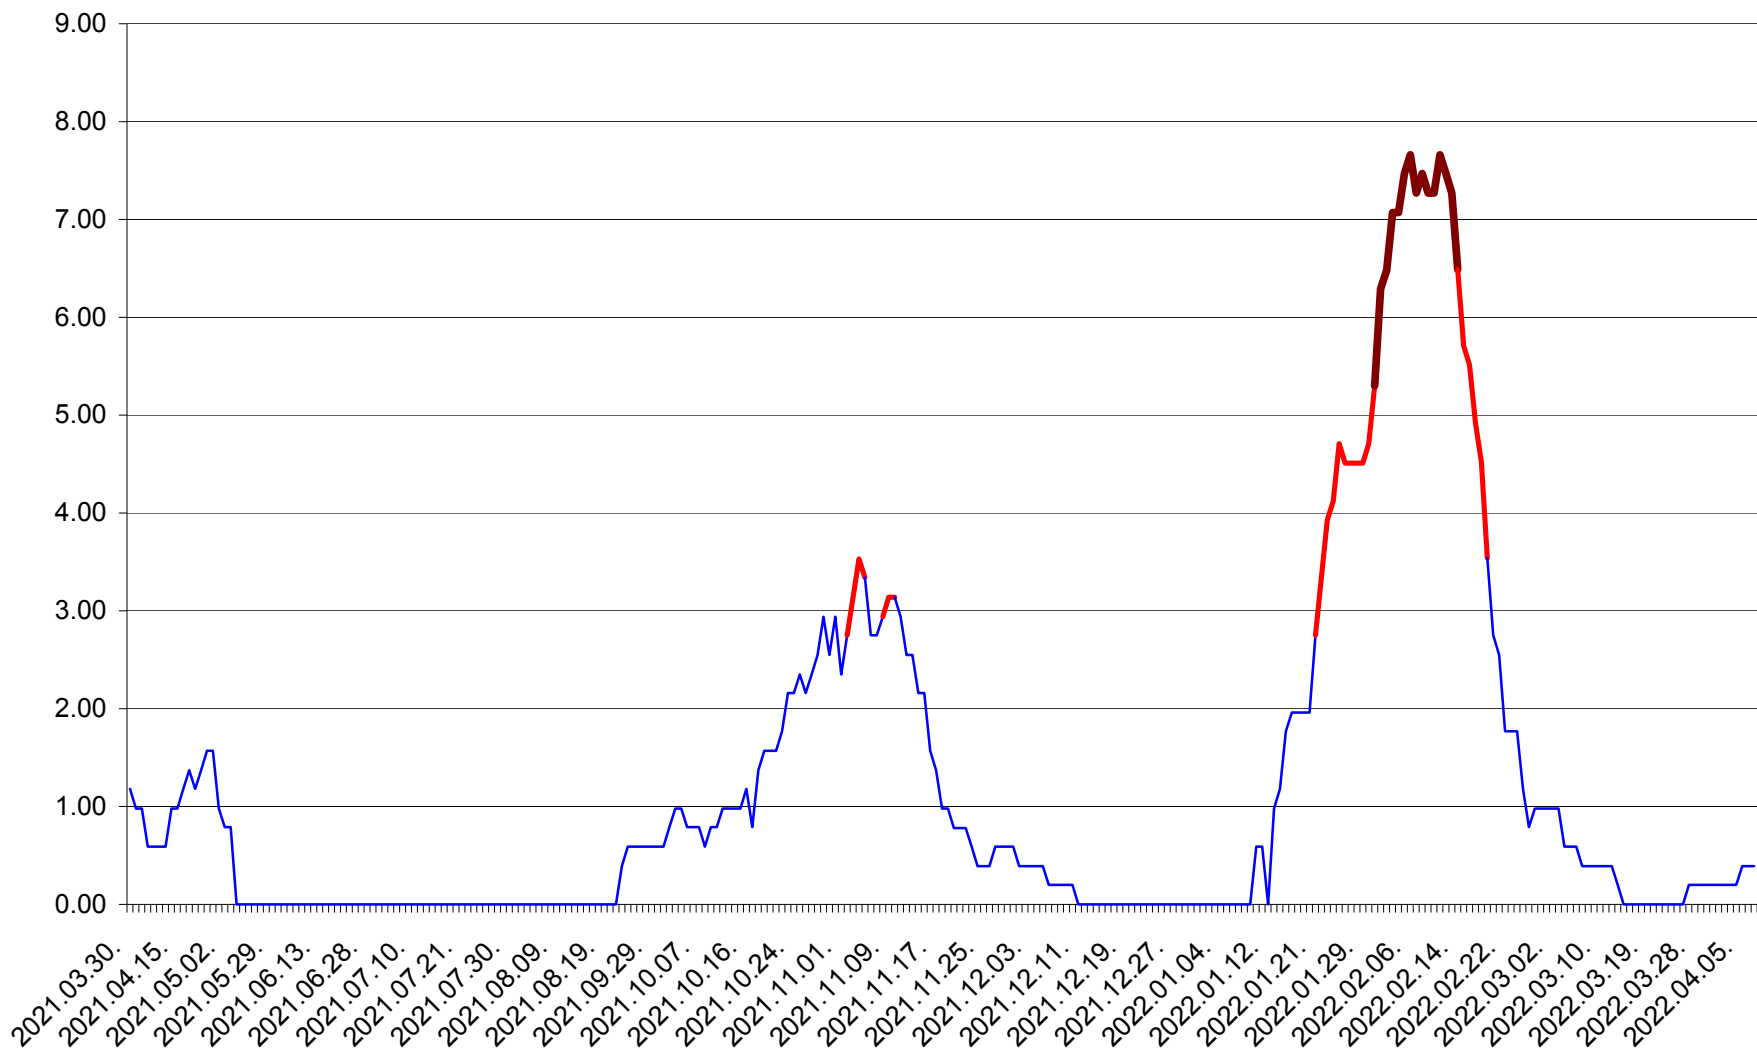

ORAȘ BĂLAN - Evolutia incidentei cumulate pe 14 zile la ‰ de locuitori  
2021.04.01. - 2022.04.07.

BILBOR - Evolutia incidentei cumulate pe 14 zile la ‰ de locuitori  
2021.04.01. - 2022.04.07.

ORAȘ BORSEC - Evolutia incidentei cumulate pe 14 zile la ‰ de locuitori  
2021.04.01. - 2022.04.07.

BRĂDEȘTI - Evolutia incidentei cumulate pe 14 zile la ‰ de locuitori  
2021.04.01. - 2022.04.07.

CĂPÂLNIȚA - Evoluția incidenței cumulate pe 14 zile la ‰ de locuitori  
2021.04.01. - 2022.04.07.

CÂRȚA - Evolutia incidentei cumulate pe 14 zile la ‰ de locuitori  
2021.04.01. - 2022.04.07.

CICEU - Evolutia incidentei cumulate pe 14 zile la ‰ de locuitori  
2021.04.01. - 2022.04.07.

CIUCSÂNGEORGIU - Evolutia incidentei cumulate pe 14 zile la ‰ de locuitori  
2021.04.01. - 2022.04.07.

CIUMANI - Evolutia incidentei cumulate pe 14 zile la ‰ de locuitori  
2021.04.01. - 2022.04.07.

CORBU - Evolutia incidentei cumulate pe 14 zile la ‰ de locuitori  
2021.04.01. - 2022.04.07.

CORUND - Evolutia incidentei cumulate pe 14 zile la ‰ de locuitori  
2021.04.01. - 2022.04.07.

COZMENI - Evolutia incidentei cumulate pe 14 zile la ‰ de locuitori  
2021.04.01. - 2022.04.07.