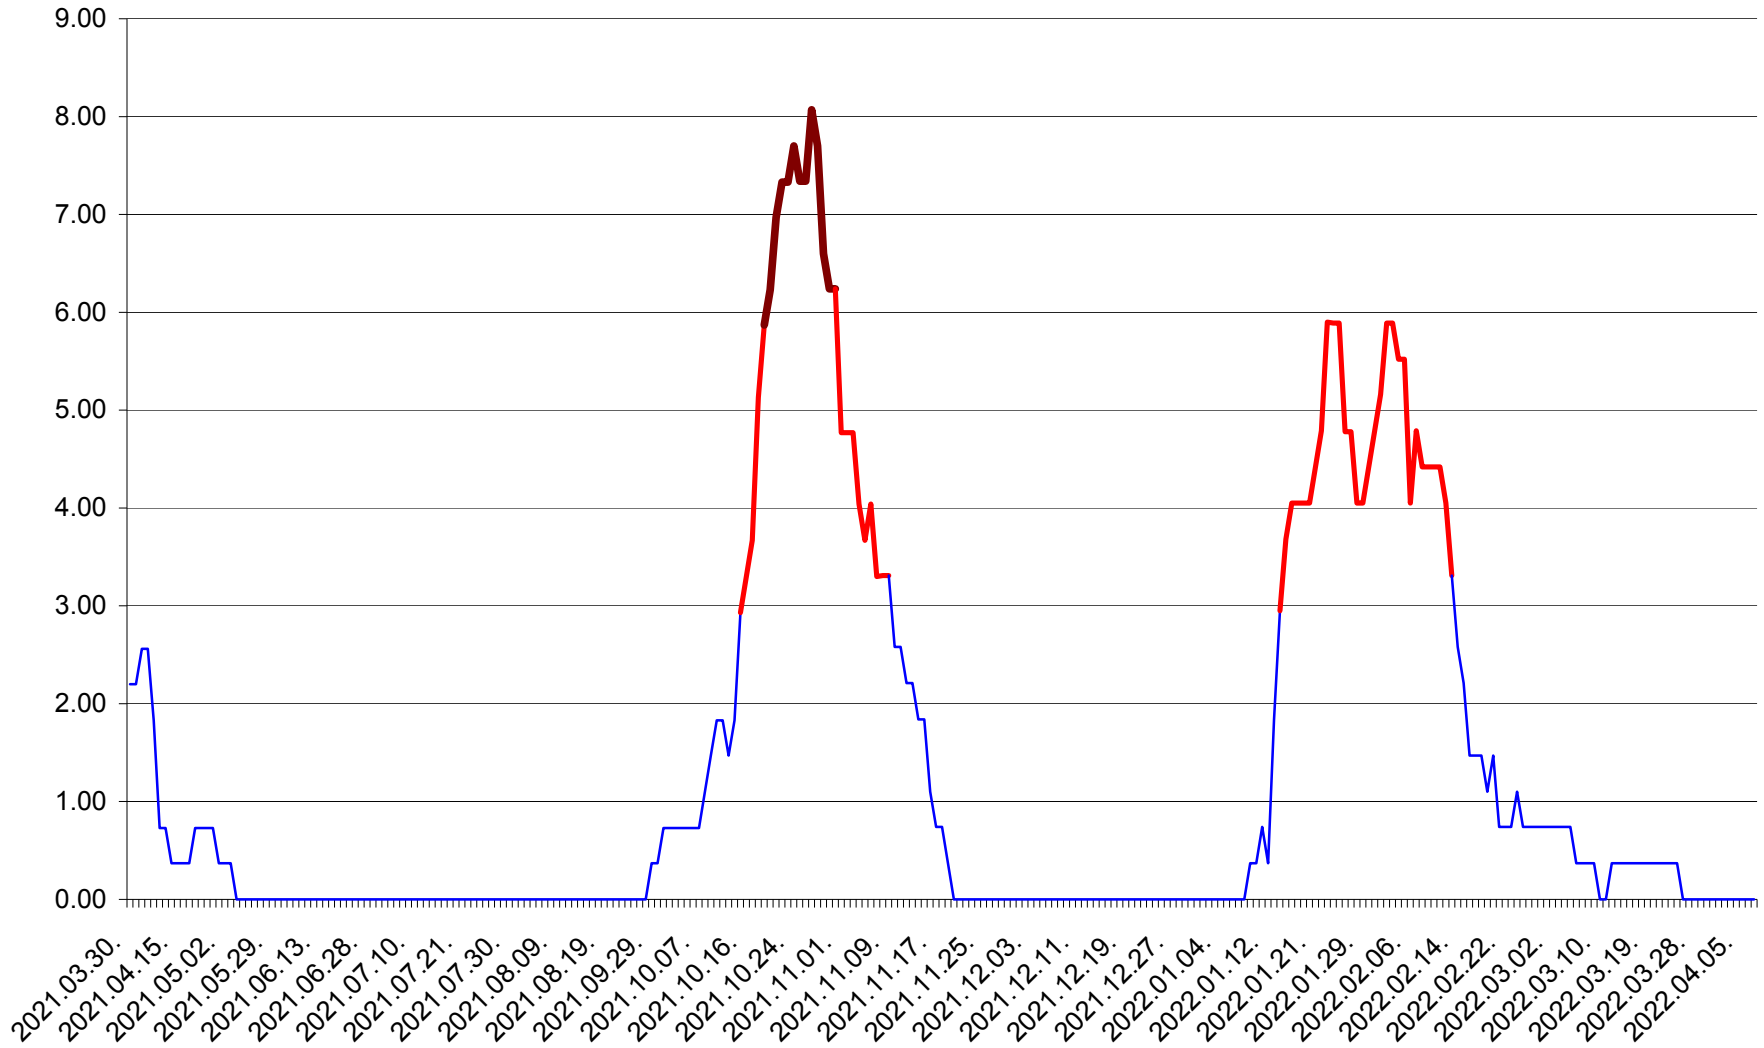

ORAȘ BĂLAN - Evolutia incidentei cumulate pe 14 zile la ‰ de locuitori  
2021.04.01. - 2022.04.07.

BILBOR - Evolutia incidentei cumulate pe 14 zile la ‰ de locuitori  
2021.04.01. - 2022.04.07.

ORAȘ BORSEC - Evolutia incidentei cumulate pe 14 zile la ‰ de locuitori  
2021.04.01. - 2022.04.07.

BRĂDEȘTI - Evolutia incidentei cumulate pe 14 zile la ‰ de locuitori  
2021.04.01. - 2022.04.07.

CĂPÂLNIȚA - Evoluția incidenței cumulate pe 14 zile la ‰ de locuitori  
2021.04.01. - 2022.04.07.

CÂRȚA - Evolutia incidentei cumulate pe 14 zile la ‰ de locuitori  
2021.04.01. - 2022.04.07.

CICEU - Evolutia incidentei cumulate pe 14 zile la ‰ de locuitori  
2021.04.01. - 2022.04.07.

CIUCSÂNGEORGIU - Evolutia incidentei cumulate pe 14 zile la ‰ de locuitori  
2021.04.01. - 2022.04.07.

CIUMANI - Evolutia incidentei cumulate pe 14 zile la ‰ de locuitori  
2021.04.01. - 2022.04.07.

CORBU - Evolutia incidentei cumulate pe 14 zile la ‰ de locuitori  
2021.04.01. - 2022.04.07.

CORUND - Evolutia incidentei cumulate pe 14 zile la ‰ de locuitori  
2021.04.01. - 2022.04.07.

COZMENI - Evolutia incidentei cumulate pe 14 zile la ‰ de locuitori  
2021.04.01. - 2022.04.07.