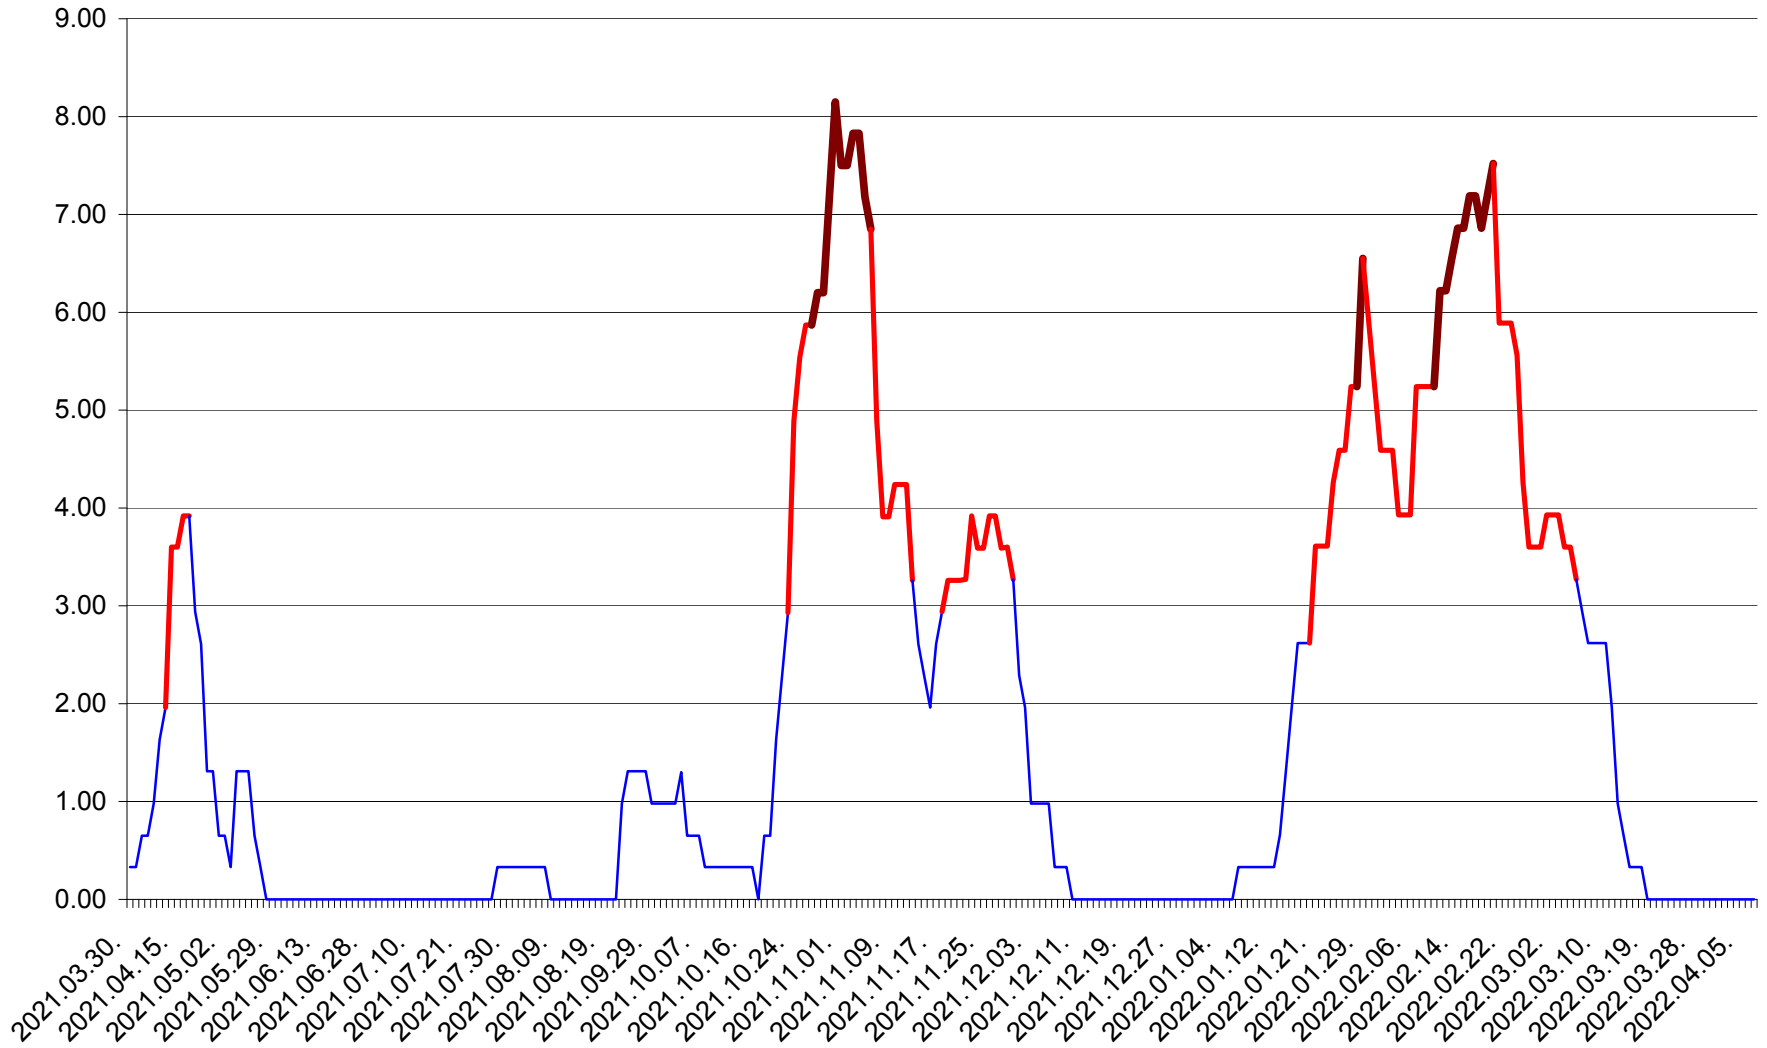

ATID - Evolutia incidentei cumulate pe 14 zile la ‰ de locuitori  
2021.04.01. - 2022.04.07.

AVRĂMEȘTI - Evolutia incidentei cumulate pe 14 zile la ‰ de locuitori  
2021.04.01. - 2022.04.07.

ORAȘ BĂILE TUȘNAD - Evolutia incidentei cumulate pe 14 zile la ‰ de locuitori  
2021.04.01. - 2022.04.07.

ORAȘ BĂLAN - Evolutia incidentei cumulate pe 14 zile la ‰ de locuitori  
2021.04.01. - 2022.04.07.

BILBOR - Evolutia incidentei cumulate pe 14 zile la ‰ de locuitori  
2021.04.01. - 2022.04.07.

ORAȘ BORSEC - Evolutia incidentei cumulate pe 14 zile la ‰ de locuitori  
2021.04.01. - 2022.04.07.

BRĂDEȘTI - Evolutia incidentei cumulate pe 14 zile la ‰ de locuitori  
2021.04.01. - 2022.04.07.

CĂPÂLNIȚA - Evoluția incidenței cumulate pe 14 zile la ‰ de locuitori  
2021.04.01. - 2022.04.07.

CÂRȚA - Evolutia incidentei cumulate pe 14 zile la ‰ de locuitori  
2021.04.01. - 2022.04.07.