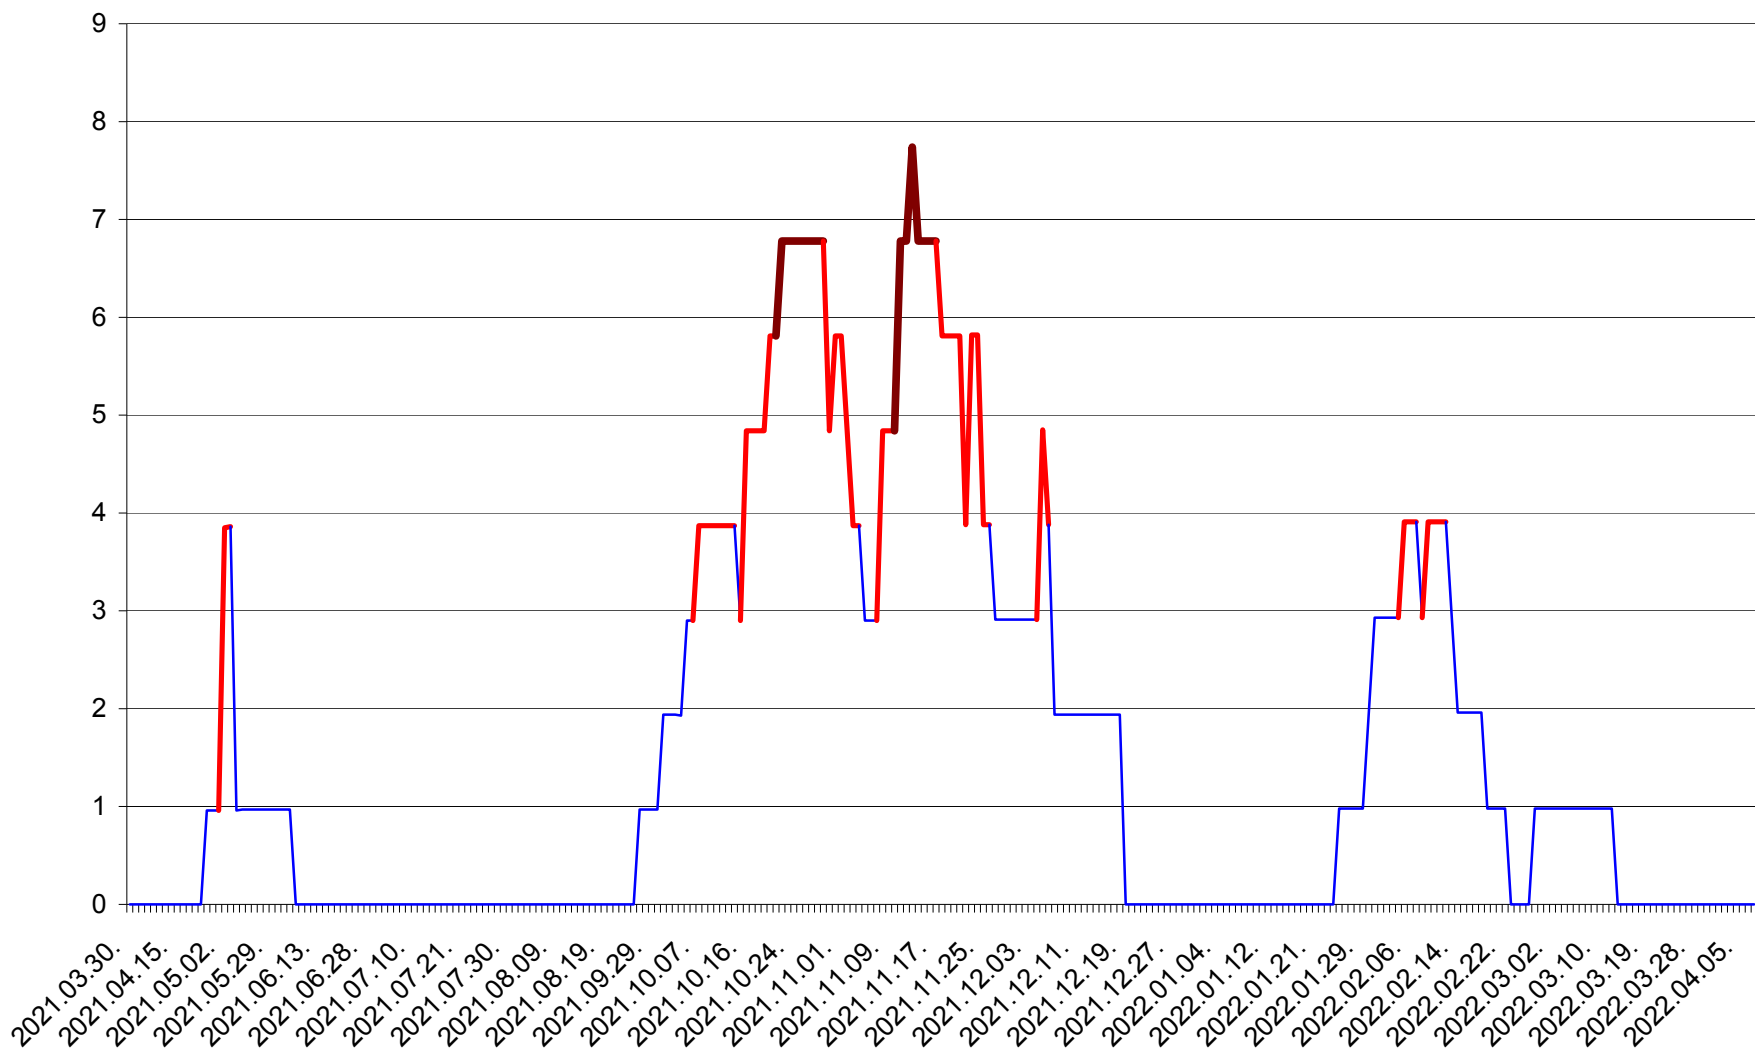

CORBU - Evolutia incidentei cumulate pe 14 zile la ‰ de locuitori  
2021.04.01. - 2022.04.07.

CORUND - Evolutia incidentei cumulate pe 14 zile la ‰ de locuitori  
2021.04.01. - 2022.04.07.

COZMENI - Evolutia incidentei cumulate pe 14 zile la ‰ de locuitori  
2021.04.01. - 2022.04.07.

ORAȘ CRISTURU SECUIESC - Evolutia incidentei cumulate pe 14 zile la ‰ de locuitori  
2021.04.01. - 2022.04.07.

DĂNEȘTI - Evolutia incidentei cumulate pe 14 zile la ‰ de locuitori  
2021.04.01. - 2022.04.07.

DÂRJIU - Evolutia incidentei cumulate pe 14 zile la ‰ de locuitori  
2021.04.01. - 2022.04.07.

DEALU - Evolutia incidentei cumulate pe 14 zile la ‰ de locuitori  
2021.04.01. - 2022.04.07.

DITRĂU - Evolutia incidentei cumulate pe 14 zile la ‰ de locuitori  
2021.04.01. - 2022.04.07.

FELICENI - Evolutia incidentei cumulate pe 14 zile la ‰ de locuitori  
2021.04.01. - 2022.04.07.

FRUMOASA - Evolutia incidentei cumulate pe 14 zile la ‰ de locuitori  
2021.04.01. - 2022.04.07.

GĂLĂUȚAȘ - Evolutia incidentei cumulate pe 14 zile la ‰ de locuitori  
2021.04.01. - 2022.04.07.