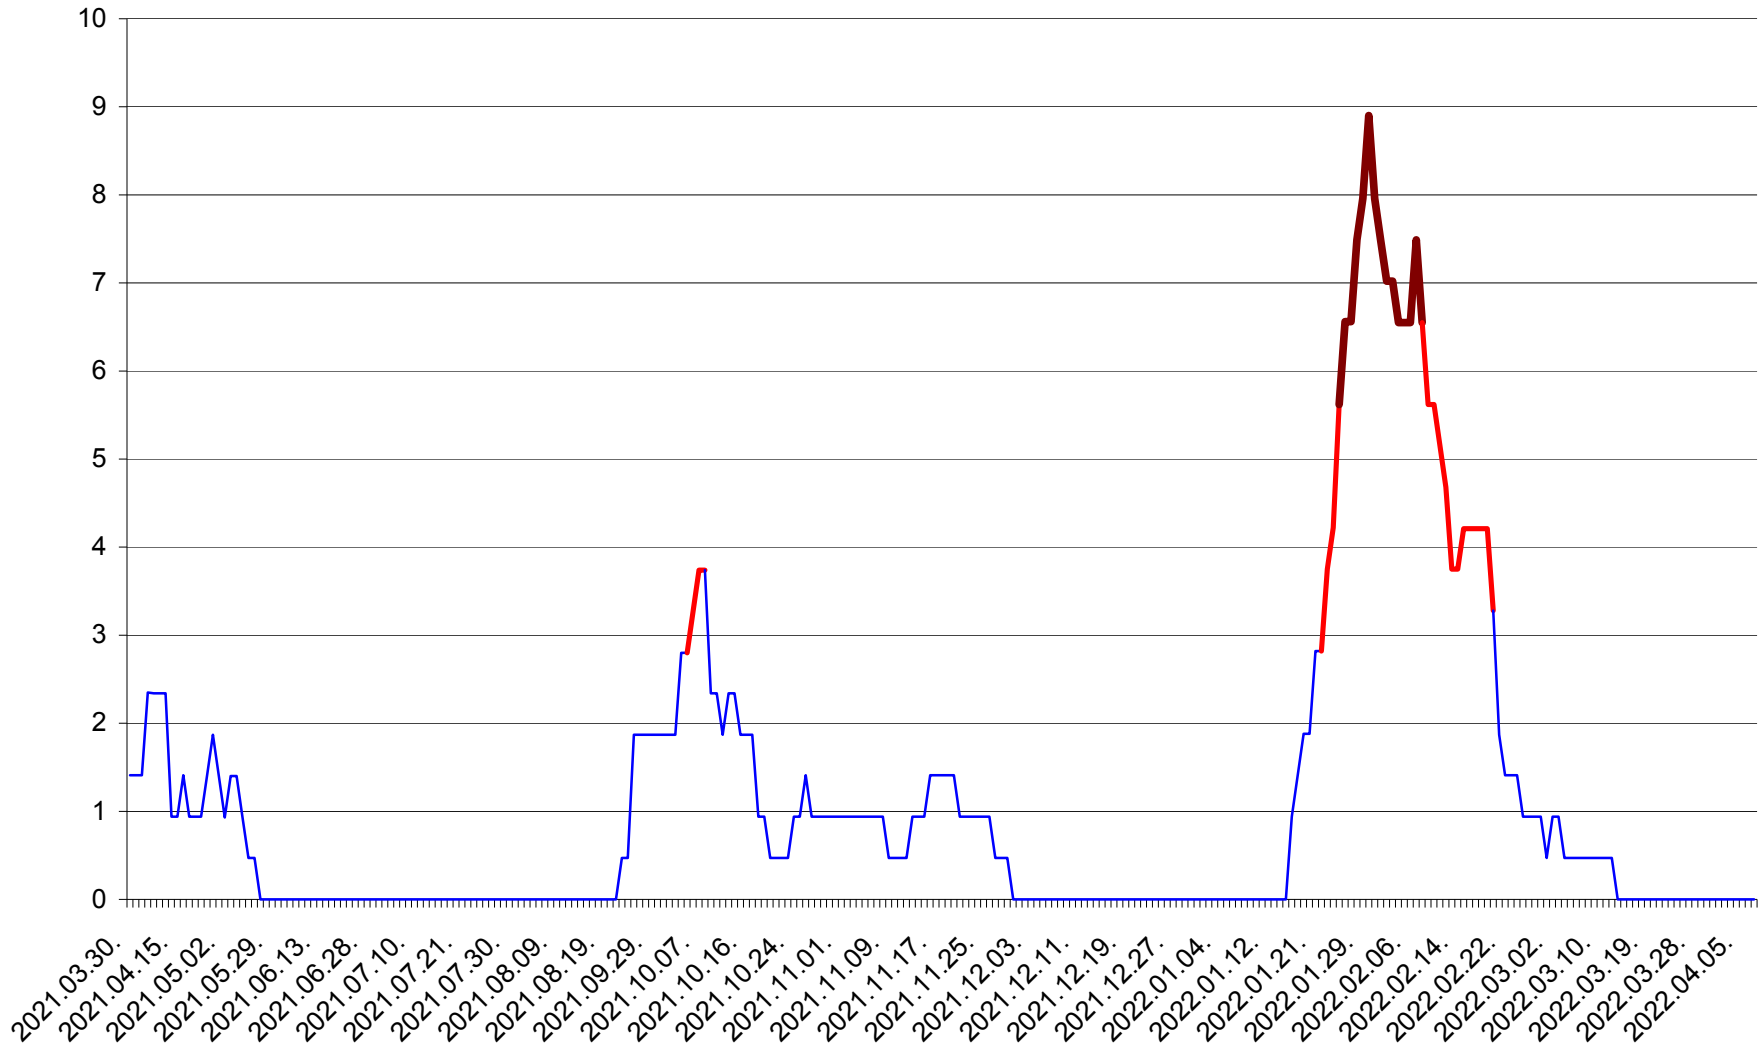

SECUIENI - Evolutia incidentei cumulate pe 14 zile la ‰ de locuitori
2021.04.01. - 2022.04.07.