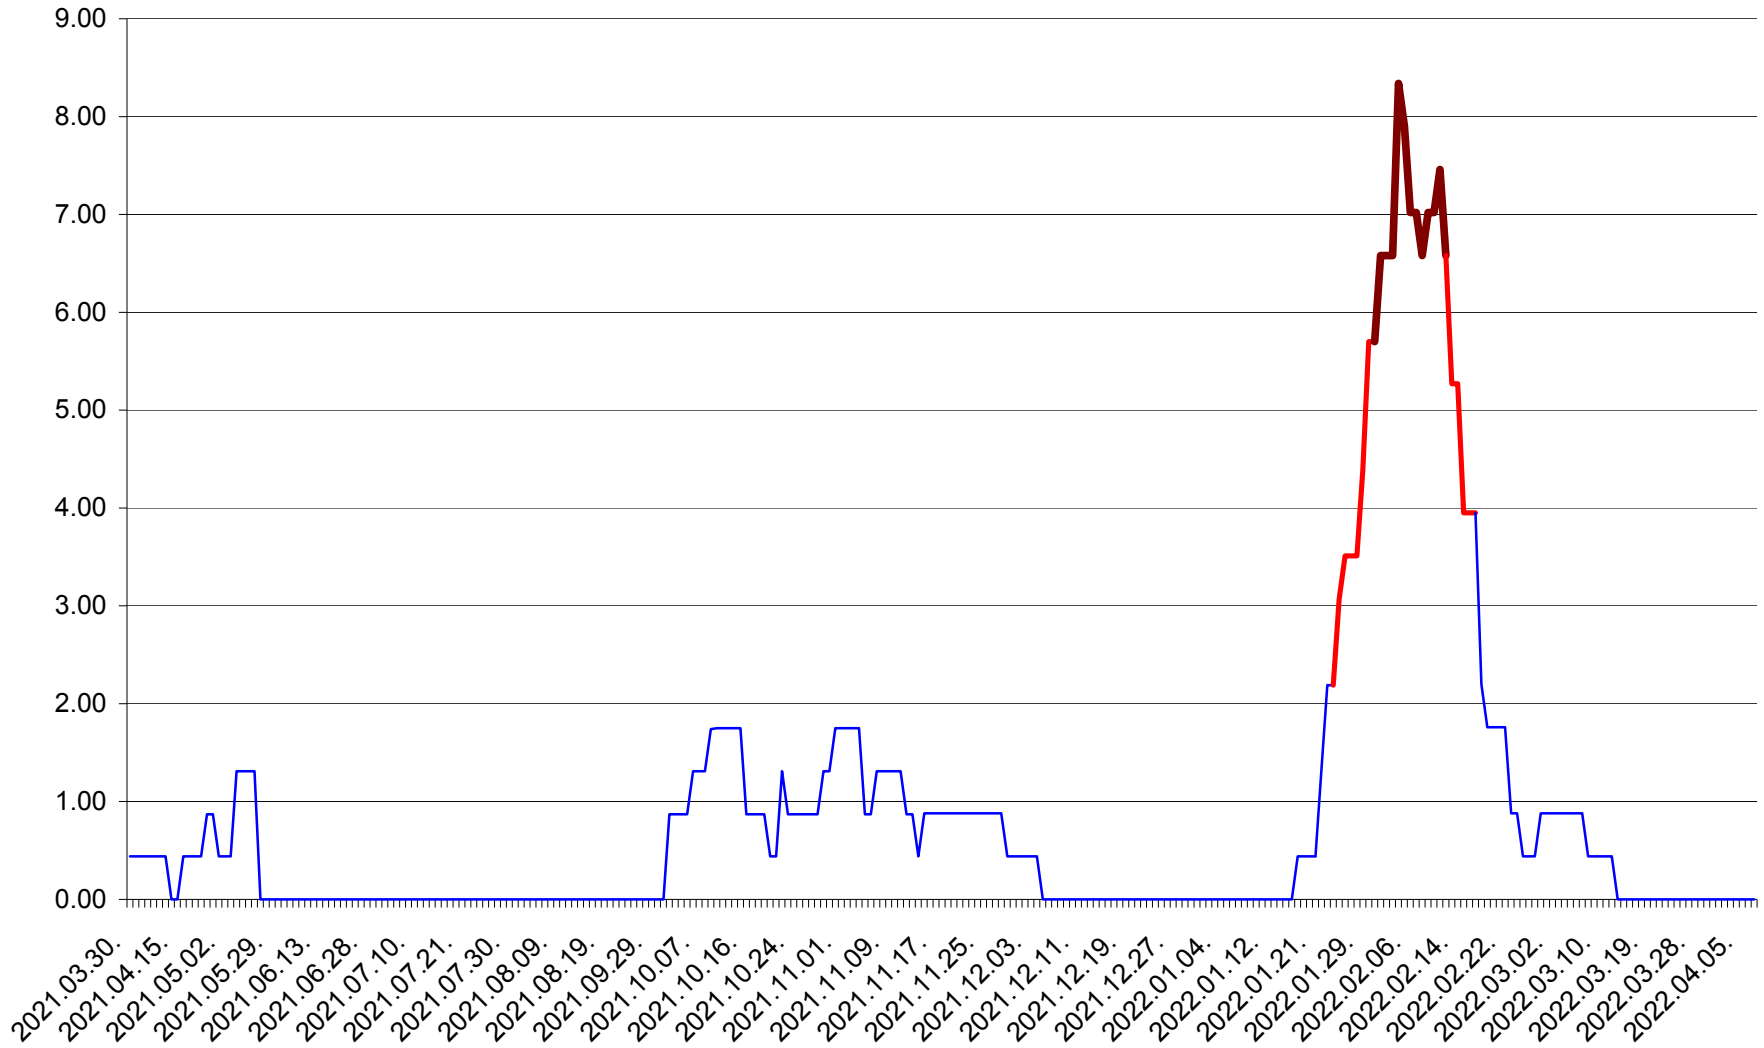

ORAȘ BĂLAN - Evolutia incidentei cumulate pe 14 zile la ‰ de locuitori  
2021.04.01. - 2022.04.07.

BILBOR - Evolutia incidentei cumulate pe 14 zile la ‰ de locuitori  
2021.04.01. - 2022.04.07.

ORAȘ BORSEC - Evolutia incidentei cumulate pe 14 zile la ‰ de locuitori  
2021.04.01. - 2022.04.07.

BRĂDEȘTI - Evolutia incidentei cumulate pe 14 zile la ‰ de locuitori  
2021.04.01. - 2022.04.07.

CĂPÂLNIȚA - Evoluția incidenței cumulate pe 14 zile la ‰ de locuitori  
2021.04.01. - 2022.04.07.

CÂRȚA - Evolutia incidentei cumulate pe 14 zile la ‰ de locuitori  
2021.04.01. - 2022.04.07.

CICEU - Evolutia incidentei cumulate pe 14 zile la ‰ de locuitori  
2021.04.01. - 2022.04.07.

CIUCSÂNGEORGIU - Evolutia incidentei cumulate pe 14 zile la ‰ de locuitori  
2021.04.01. - 2022.04.07.

CIUMANI - Evolutia incidentei cumulate pe 14 zile la ‰ de locuitori  
2021.04.01. - 2022.04.07.

CORBU - Evolutia incidentei cumulate pe 14 zile la ‰ de locuitori  
2021.04.01. - 2022.04.07.

CORUND - Evolutia incidentei cumulate pe 14 zile la ‰ de locuitori  
2021.04.01. - 2022.04.07.

COZMENI - Evolutia incidentei cumulate pe 14 zile la ‰ de locuitori  
2021.04.01. - 2022.04.07.