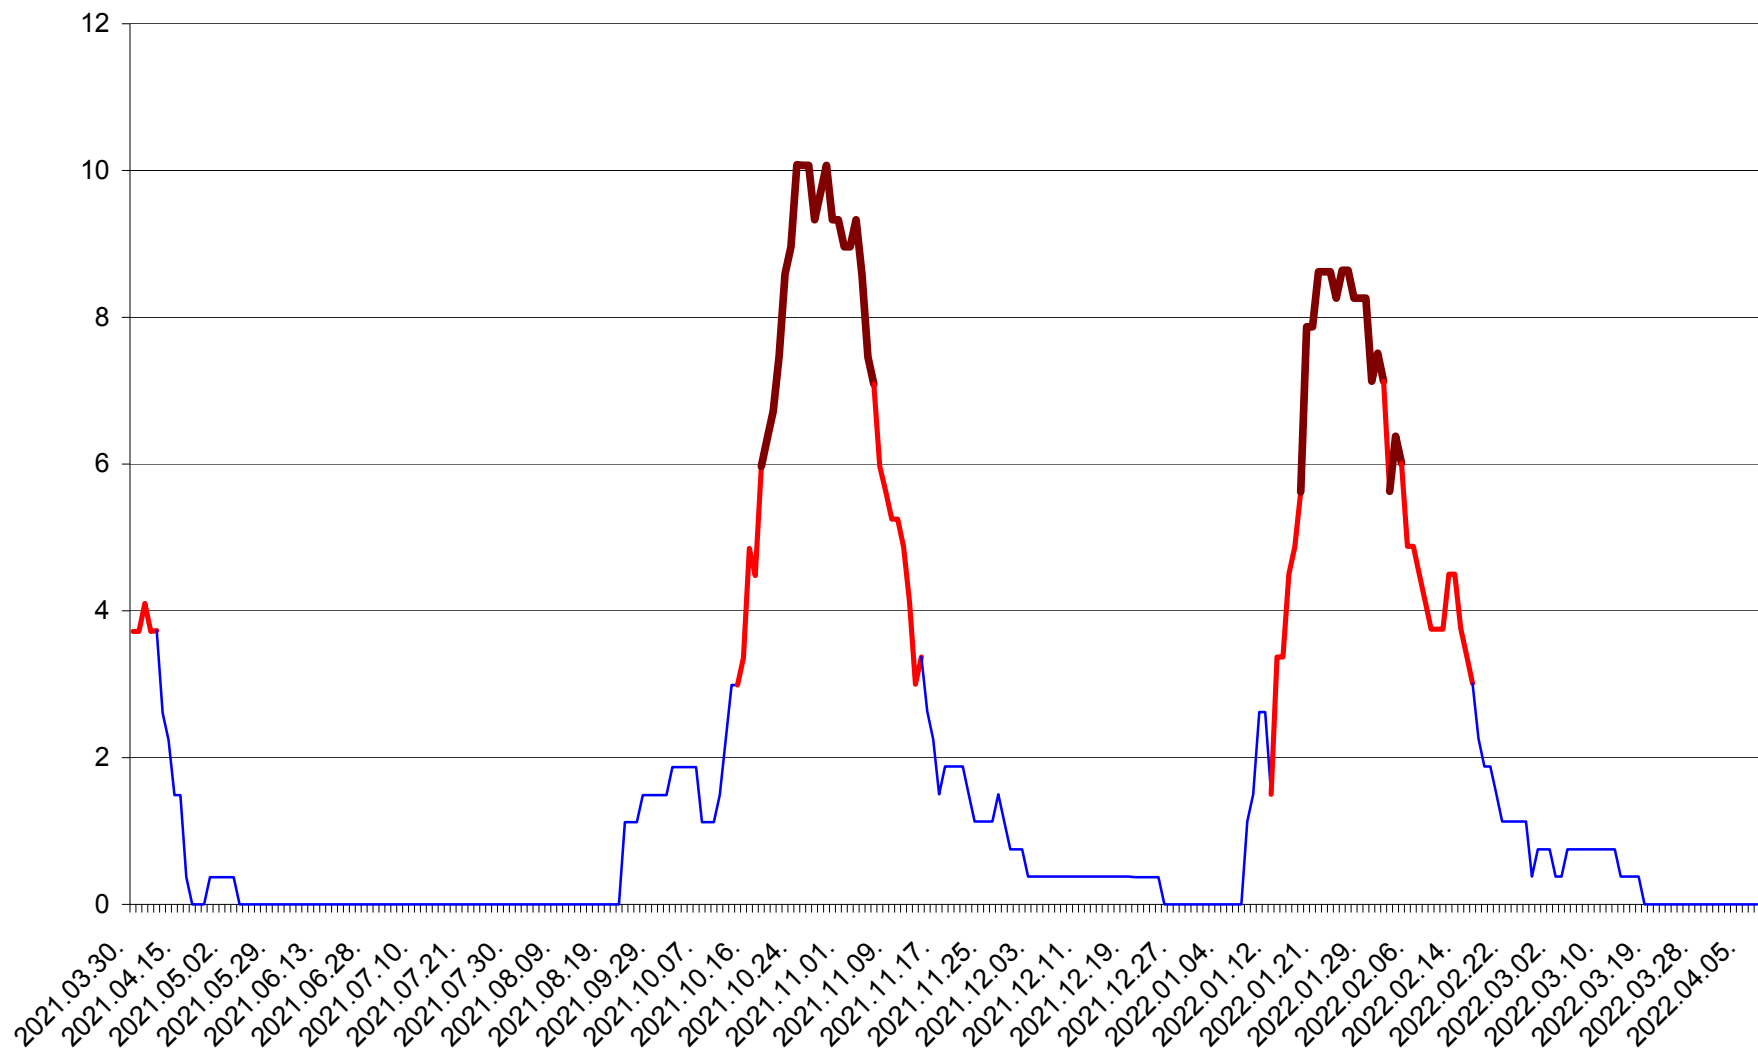

PLĂIEȘII DE JOS - Evolutia incidentei cumulate pe 14 zile la ‰ de locuitori  
2021.04.01. - 2022.04.07.

PORUMBENI - Evolutia incidentei cumulate pe 14 zile la ‰ de locuitori  
2021.04.01. - 2022.04.07.

PRAID - Evolutia incidentei cumulate pe 14 zile la ‰ de locuitori  
2021.04.01. - 2022.04.07.

RACU - Evolutia incidentei cumulate pe 14 zile la ‰ de locuitori  
2021.04.01. - 2022.04.07.

REMETEA - Evolutia incidentei cumulate pe 14 zile la ‰ de locuitori  
2021.04.01. - 2022.04.07.

SĂCEL - Evolutia incidentei cumulate pe 14 zile la ‰ de locuitori  
2021.04.01. - 2022.04.07.

SÂNCRĂIENI - Evolutia incidentei cumulate pe 14 zile la ‰ de locuitori  
2021.04.01. - 2022.04.07.

SÂNDOMINIC - Evolutia incidentei cumulate pe 14 zile la ‰ de locuitori  
2021.04.01. - 2022.04.07.