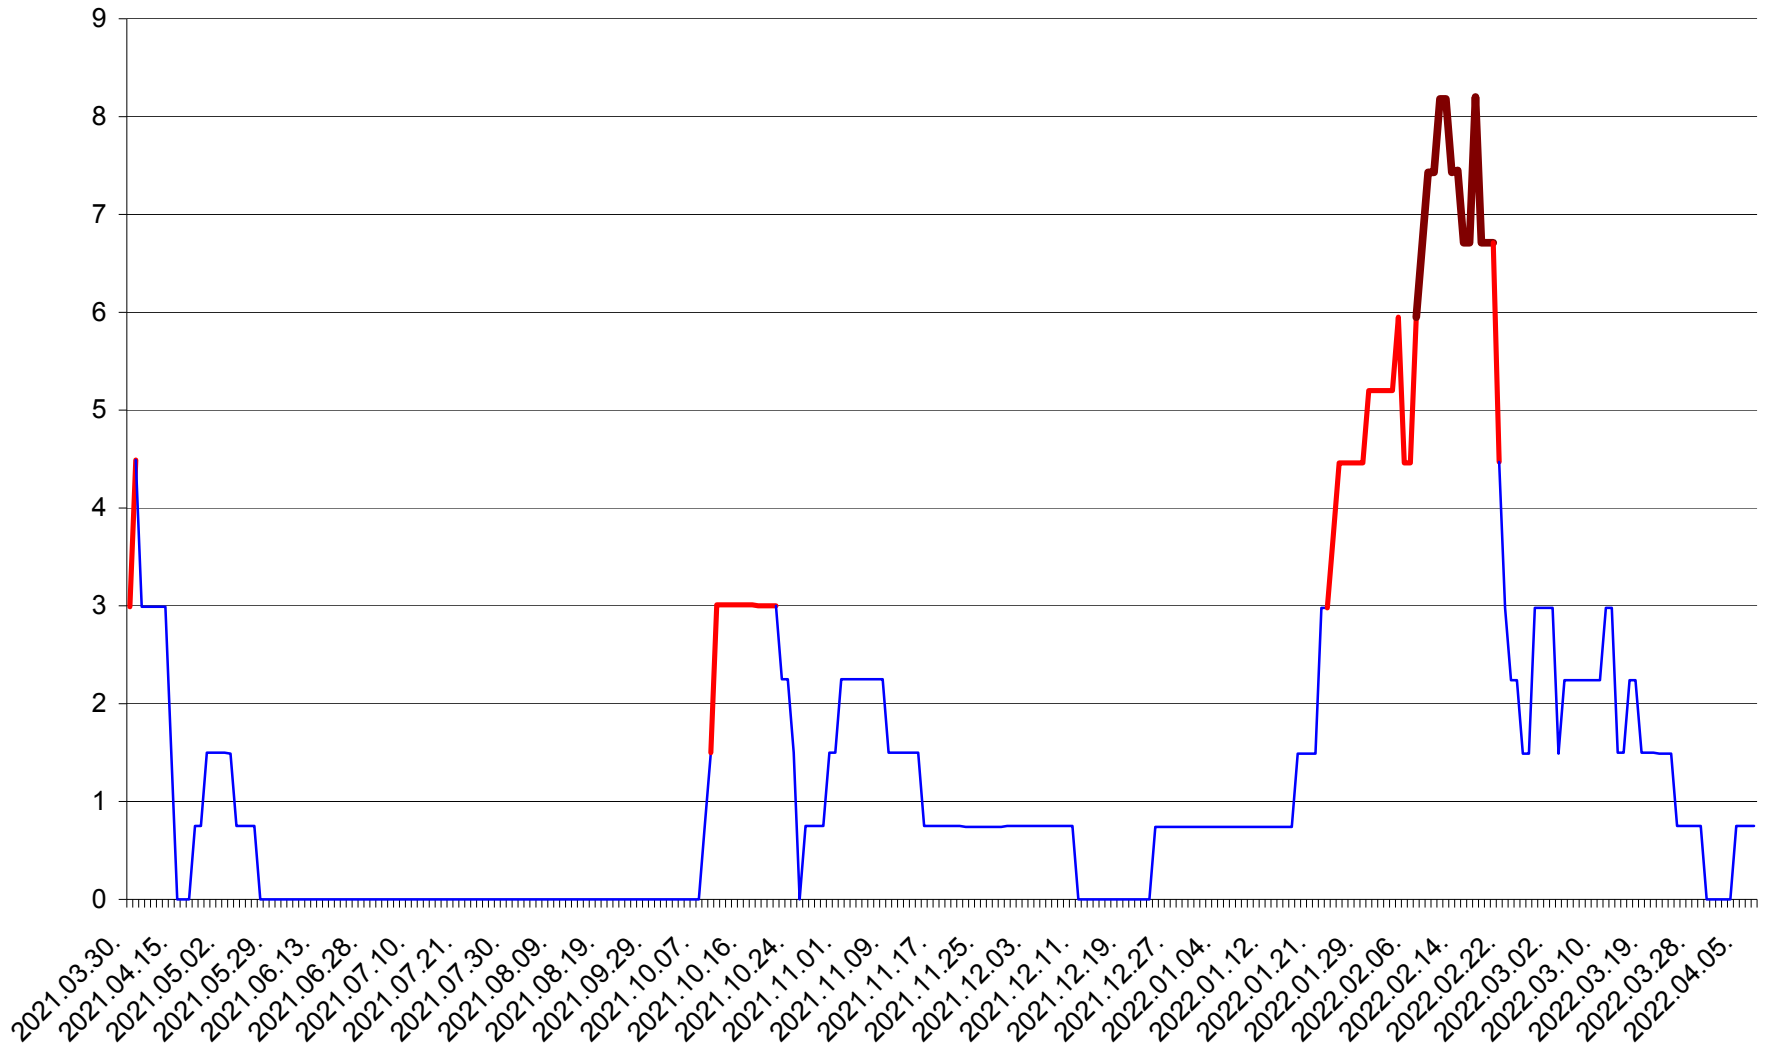

LUNCA DE JOS - Evolutia incidentei cumulate pe 14 zile la ‰ de locuitori  
2021.04.01. - 2022.04.07.

LUNCA DE SUS - Evolutia incidentei cumulate pe 14 zile la ‰ de locuitori  
2021.04.01. - 2022.04.07.

LUPENI - Evolutia incidentei cumulate pe 14 zile la ‰ de locuitori  
2021.04.01. - 2022.04.07.

MĂDĂRAȘ - Evolutia incidentei cumulate pe 14 zile la ‰ de locuitori  
2021.04.01. - 2022.04.07.

MĂRTINIȘ - Evolutia incidentei cumulate pe 14 zile la ‰ de locuitori  
2021.04.01. - 2022.04.07.

MEREȘTI - Evolutia incidentei cumulate pe 14 zile la ‰ de locuitori  
2021.04.01. - 2022.04.07.

MUNICIPIUL MIERCUREA-CIUC - Evolutia incidentei cumulate pe 14 zile la ‰ de locuitori  
2021.04.01. - 2022.04.07.