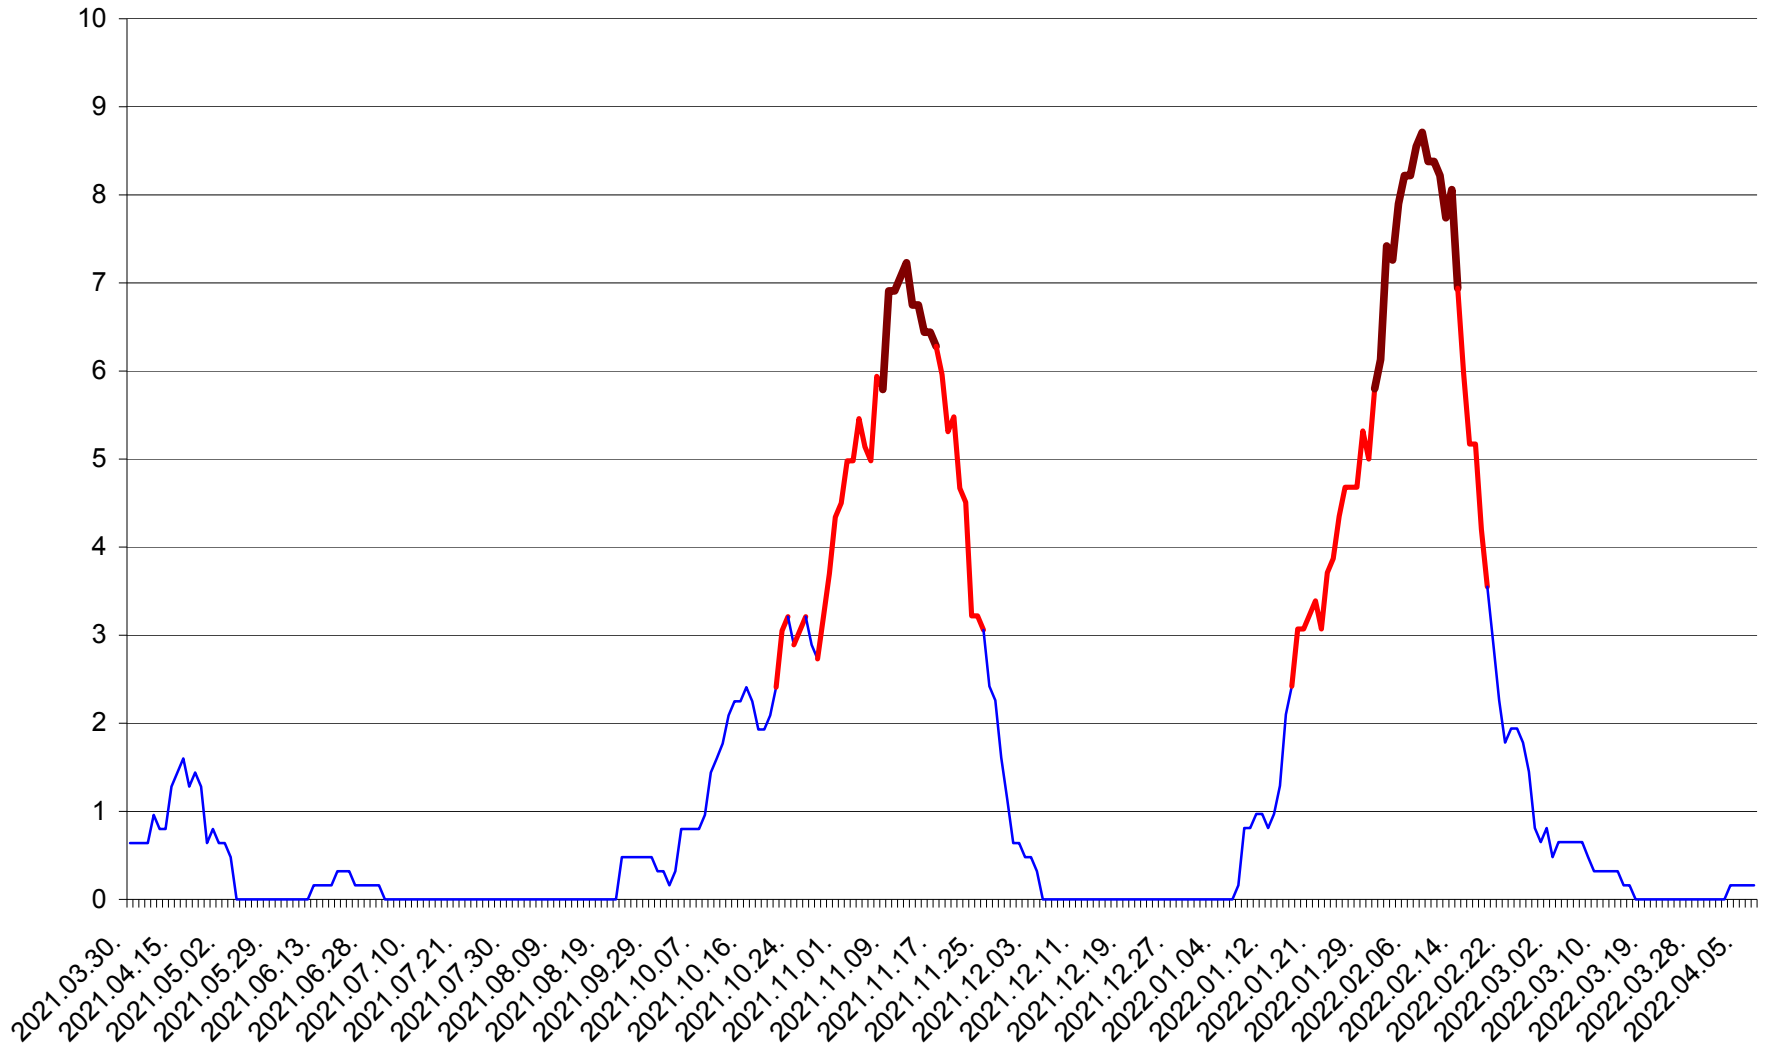

PRAID - Evolutia incidentei cumulate pe 14 zile la ‰ de locuitori  
2021.04.01. - 2022.04.07.

RACU - Evolutia incidentei cumulate pe 14 zile la ‰ de locuitori  
2021.04.01. - 2022.04.07.

REMETEA - Evolutia incidentei cumulate pe 14 zile la ‰ de locuitori  
2021.04.01. - 2022.04.07.

SĂCEL - Evolutia incidentei cumulate pe 14 zile la ‰ de locuitori  
2021.04.01. - 2022.04.07.

SÂNCRĂIENI - Evolutia incidentei cumulate pe 14 zile la ‰ de locuitori  
2021.04.01. - 2022.04.07.

SÂNDOMINIC - Evolutia incidentei cumulate pe 14 zile la ‰ de locuitori  
2021.04.01. - 2022.04.07.