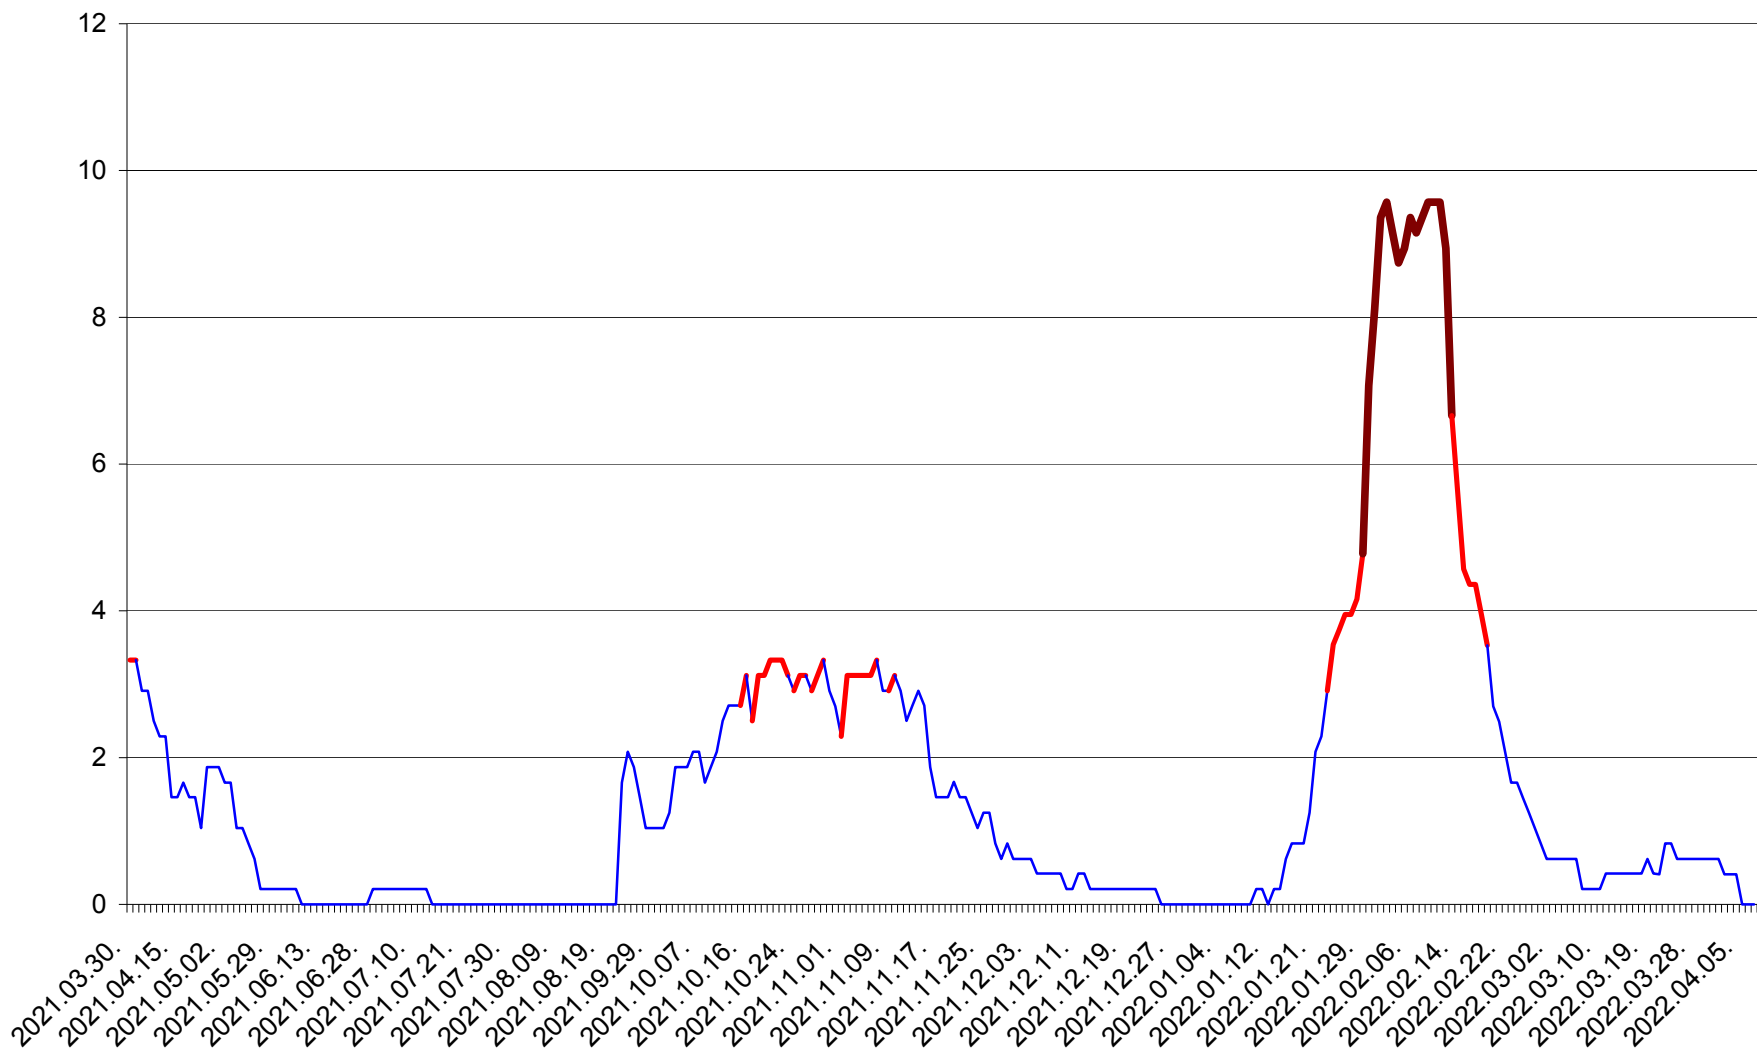

MĂDĂRAȘ - Evolutia incidentei cumulate pe 14 zile la ‰ de locuitori
2021.04.01. - 2022.04.07.