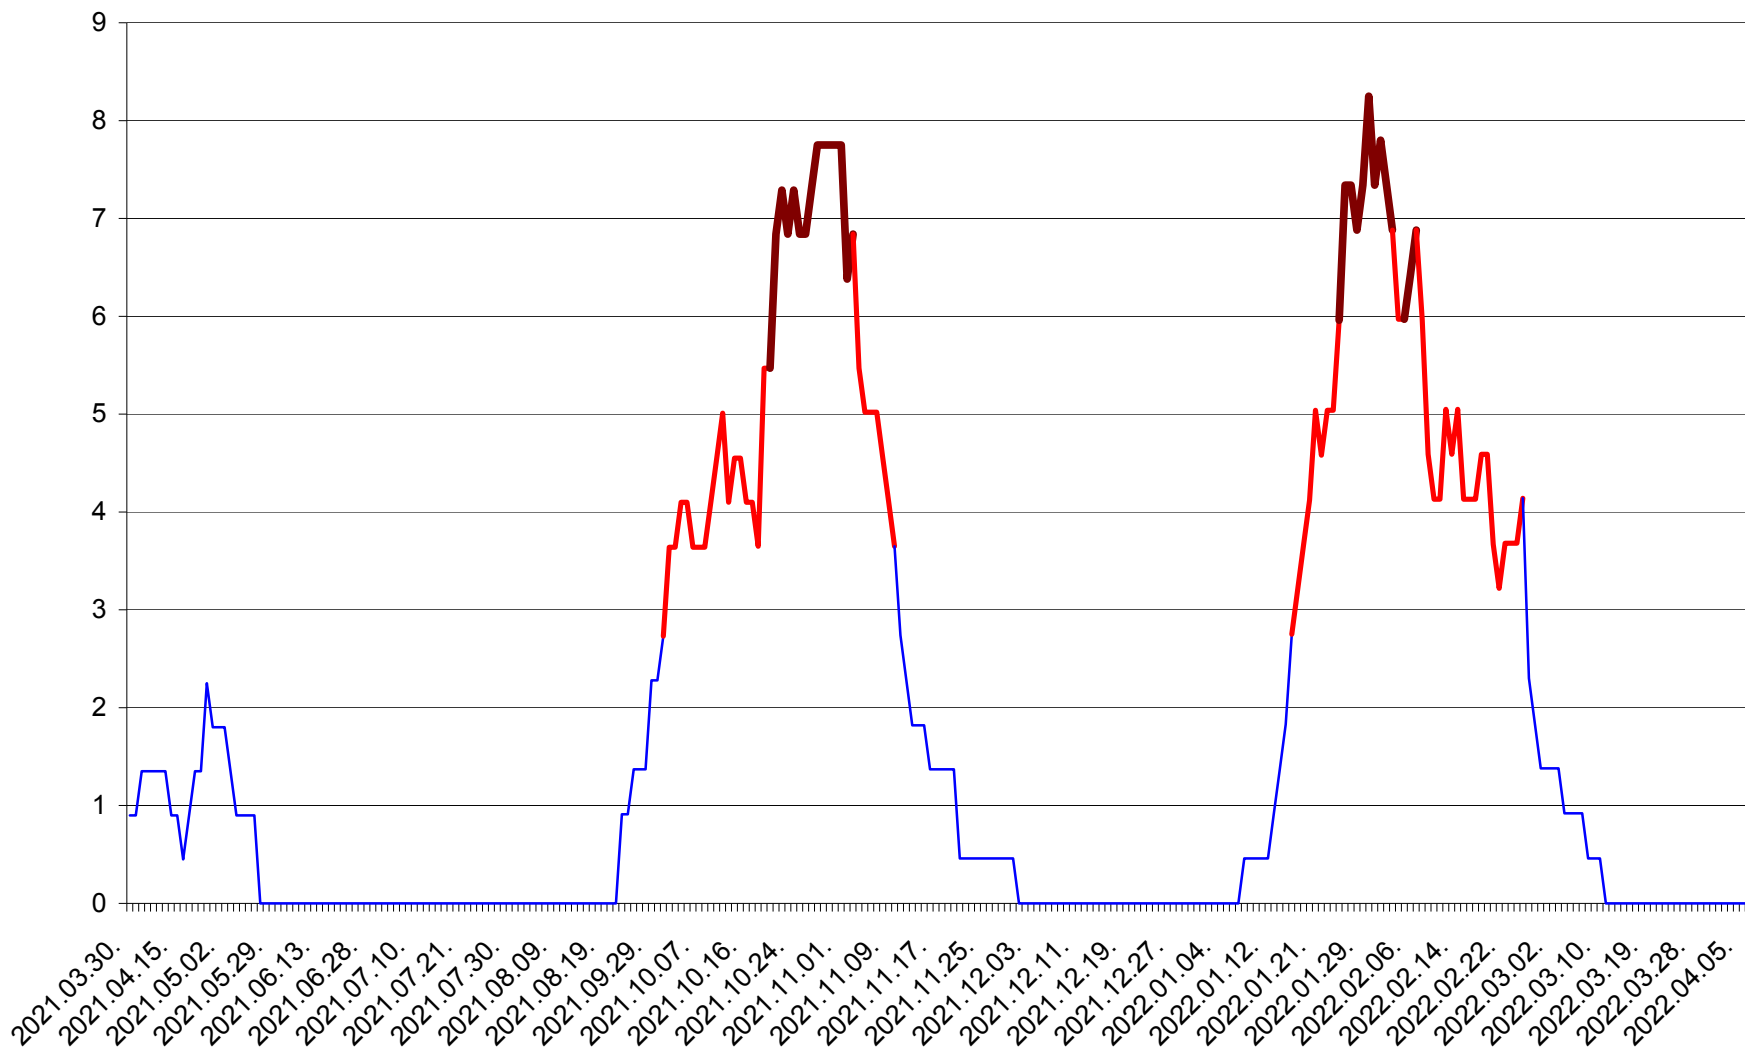

PRAID - Evolutia incidentei cumulate pe 14 zile la ‰ de locuitori  
2021.04.01. - 2022.04.07.

RACU - Evolutia incidentei cumulate pe 14 zile la ‰ de locuitori  
2021.04.01. - 2022.04.07.

REMETEA - Evolutia incidentei cumulate pe 14 zile la ‰ de locuitori  
2021.04.01. - 2022.04.07.

SĂCEL - Evolutia incidentei cumulate pe 14 zile la ‰ de locuitori  
2021.04.01. - 2022.04.07.

SÂNCRĂIENI - Evolutia incidentei cumulate pe 14 zile la ‰ de locuitori  
2021.04.01. - 2022.04.07.

SÂNDOMINIC - Evolutia incidentei cumulate pe 14 zile la ‰ de locuitori  
2021.04.01. - 2022.04.07.

SÂNMARTIN - Evolutia incidentei cumulate pe 14 zile la ‰ de locuitori  
2021.04.01. - 2022.04.07.

SÂNSIMION - Evolutia incidentei cumulate pe 14 zile la ‰ de locuitori  
2021.04.01. - 2022.04.07.

SÂNTIMBRU - Evolutia incidentei cumulate pe 14 zile la ‰ de locuitori  
2021.04.01. - 2022.04.07.