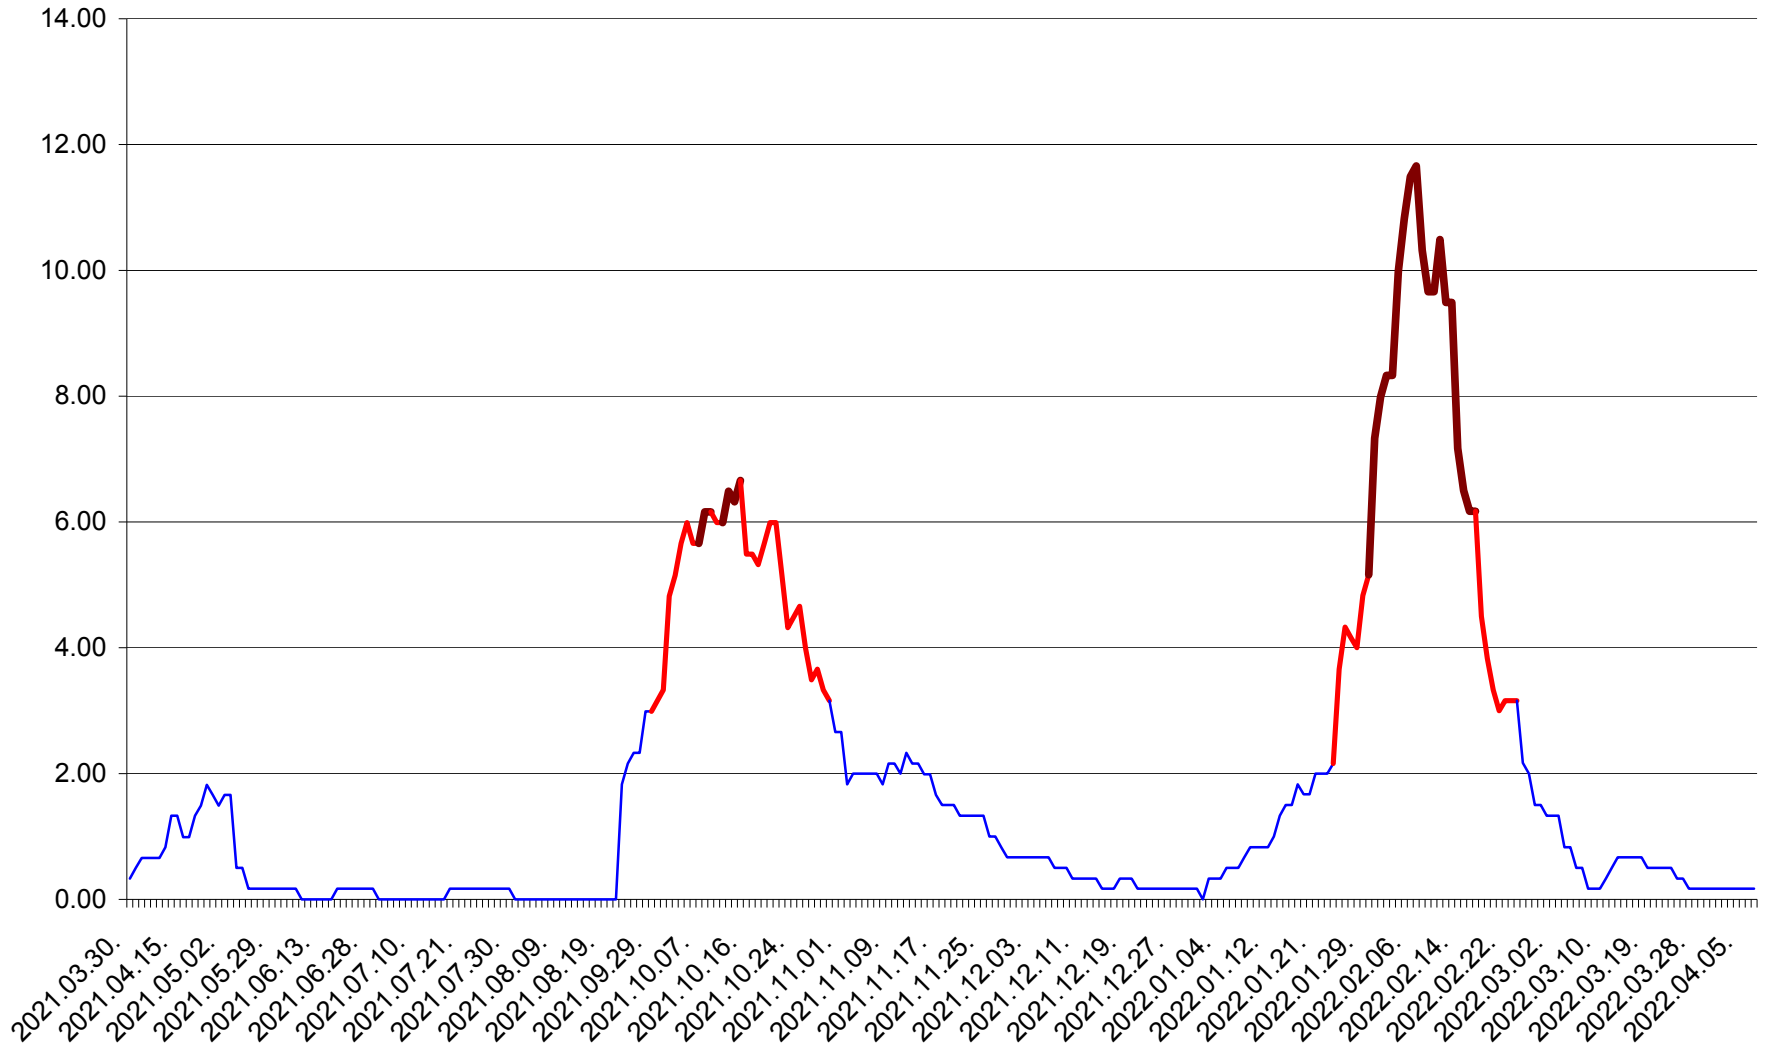

VĂRȘAG - Evolutia incidentei cumulate pe 14 zile la ‰ de locuitori  
2021.04.01. - 2022.04.07.

ORAȘ VLĂHIȚA - Evolutia incidentei cumulate pe 14 zile la ‰ de locuitori  
2021.04.01. - 2022.04.07.

VOȘLĂBENI - Evolutia incidentei cumulate pe 14 zile la ‰ de locuitori  
2021.04.01. - 2022.04.07.

ZETEA - Evolutia incidentei cumulate pe 14 zile la ‰ de locuitori  
2021.04.01. - 2022.04.07.

Total - Evolutia incidentei cumulate pe 14 zile la ‰ de locuitori  
2021.04.01. - 2022.04.07.