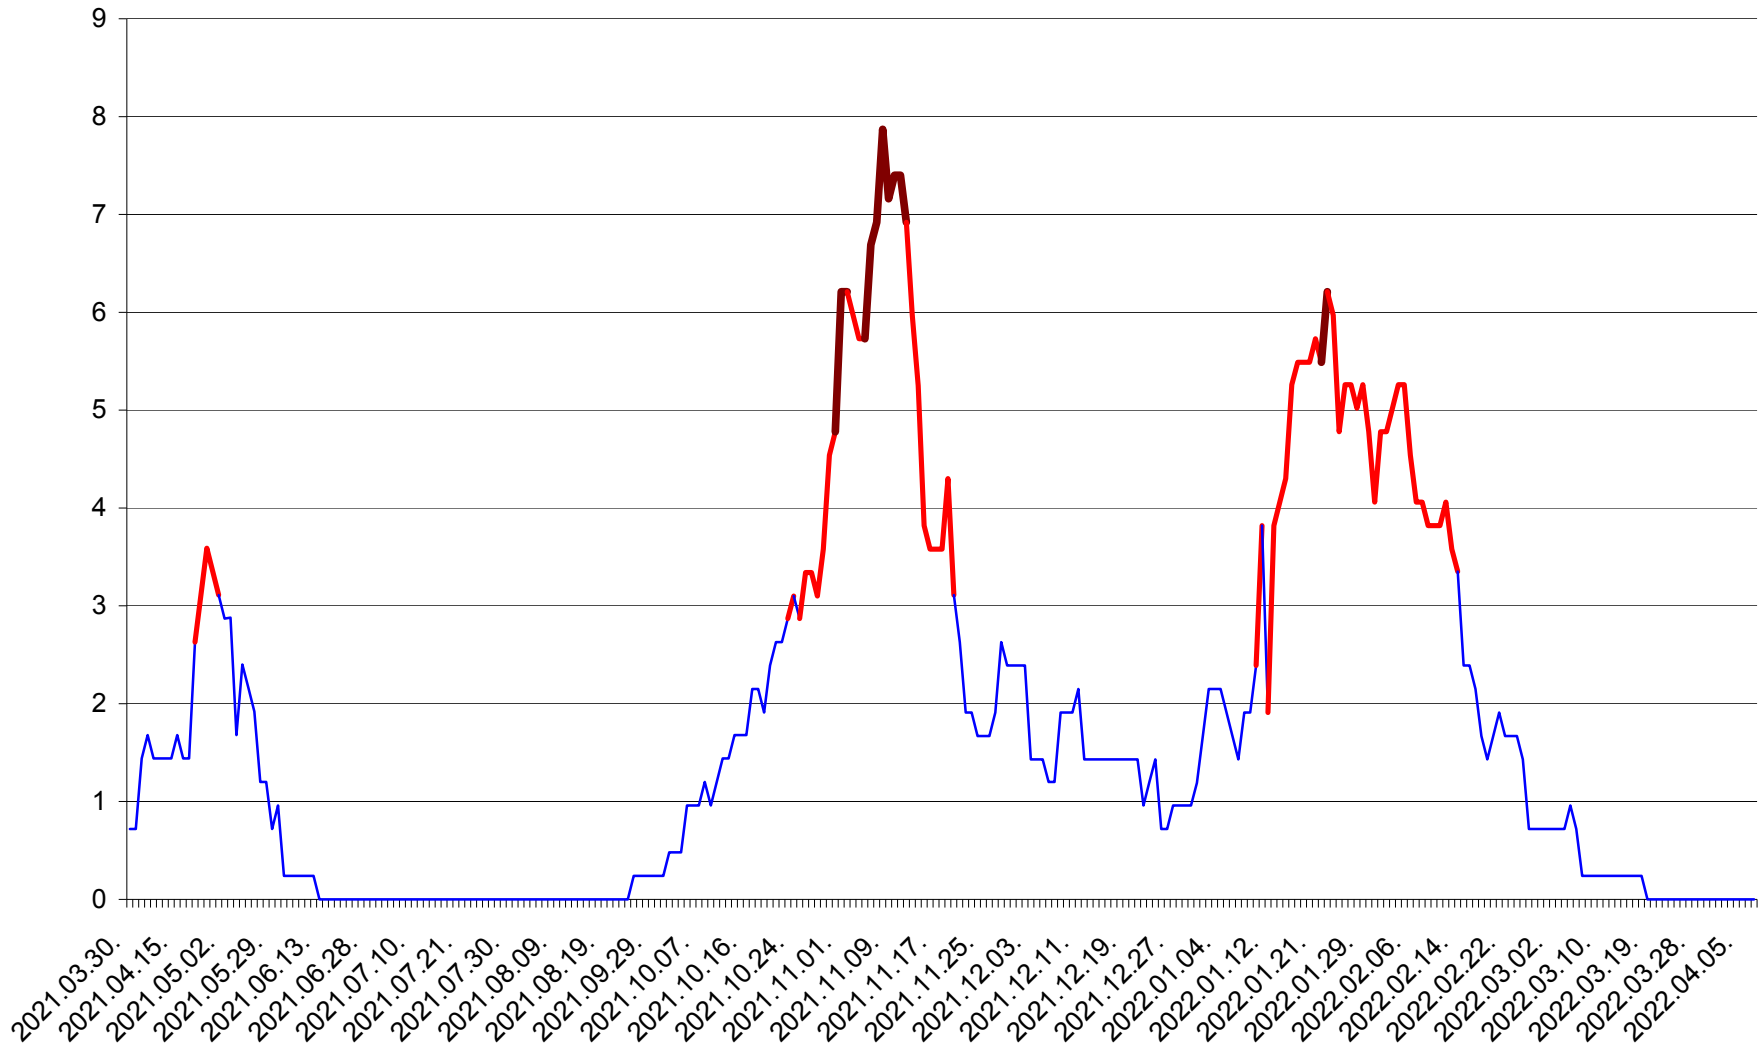

CORBU - Evolutia incidentei cumulate pe 14 zile la ‰ de locuitori  
2021.04.01. - 2022.04.07.

CORUND - Evolutia incidentei cumulate pe 14 zile la ‰ de locuitori  
2021.04.01. - 2022.04.07.

COZMENI - Evolutia incidentei cumulate pe 14 zile la ‰ de locuitori  
2021.04.01. - 2022.04.07.

ORAȘ CRISTURU SECUIESC - Evolutia incidentei cumulate pe 14 zile la ‰ de locuitori  
2021.04.01. - 2022.04.07.

DĂNEȘTI - Evolutia incidentei cumulate pe 14 zile la ‰ de locuitori  
2021.04.01. - 2022.04.07.

DÂRJIU - Evolutia incidentei cumulate pe 14 zile la ‰ de locuitori  
2021.04.01. - 2022.04.07.

DEALU - Evolutia incidentei cumulate pe 14 zile la ‰ de locuitori  
2021.04.01. - 2022.04.07.

DITRĂU - Evolutia incidentei cumulate pe 14 zile la ‰ de locuitori  
2021.04.01. - 2022.04.07.

FELICENI - Evolutia incidentei cumulate pe 14 zile la ‰ de locuitori  
2021.04.01. - 2022.04.07.

FRUMOASA - Evolutia incidentei cumulate pe 14 zile la ‰ de locuitori  
2021.04.01. - 2022.04.07.

GĂLĂUȚAȘ - Evolutia incidentei cumulate pe 14 zile la ‰ de locuitori  
2021.04.01. - 2022.04.07.