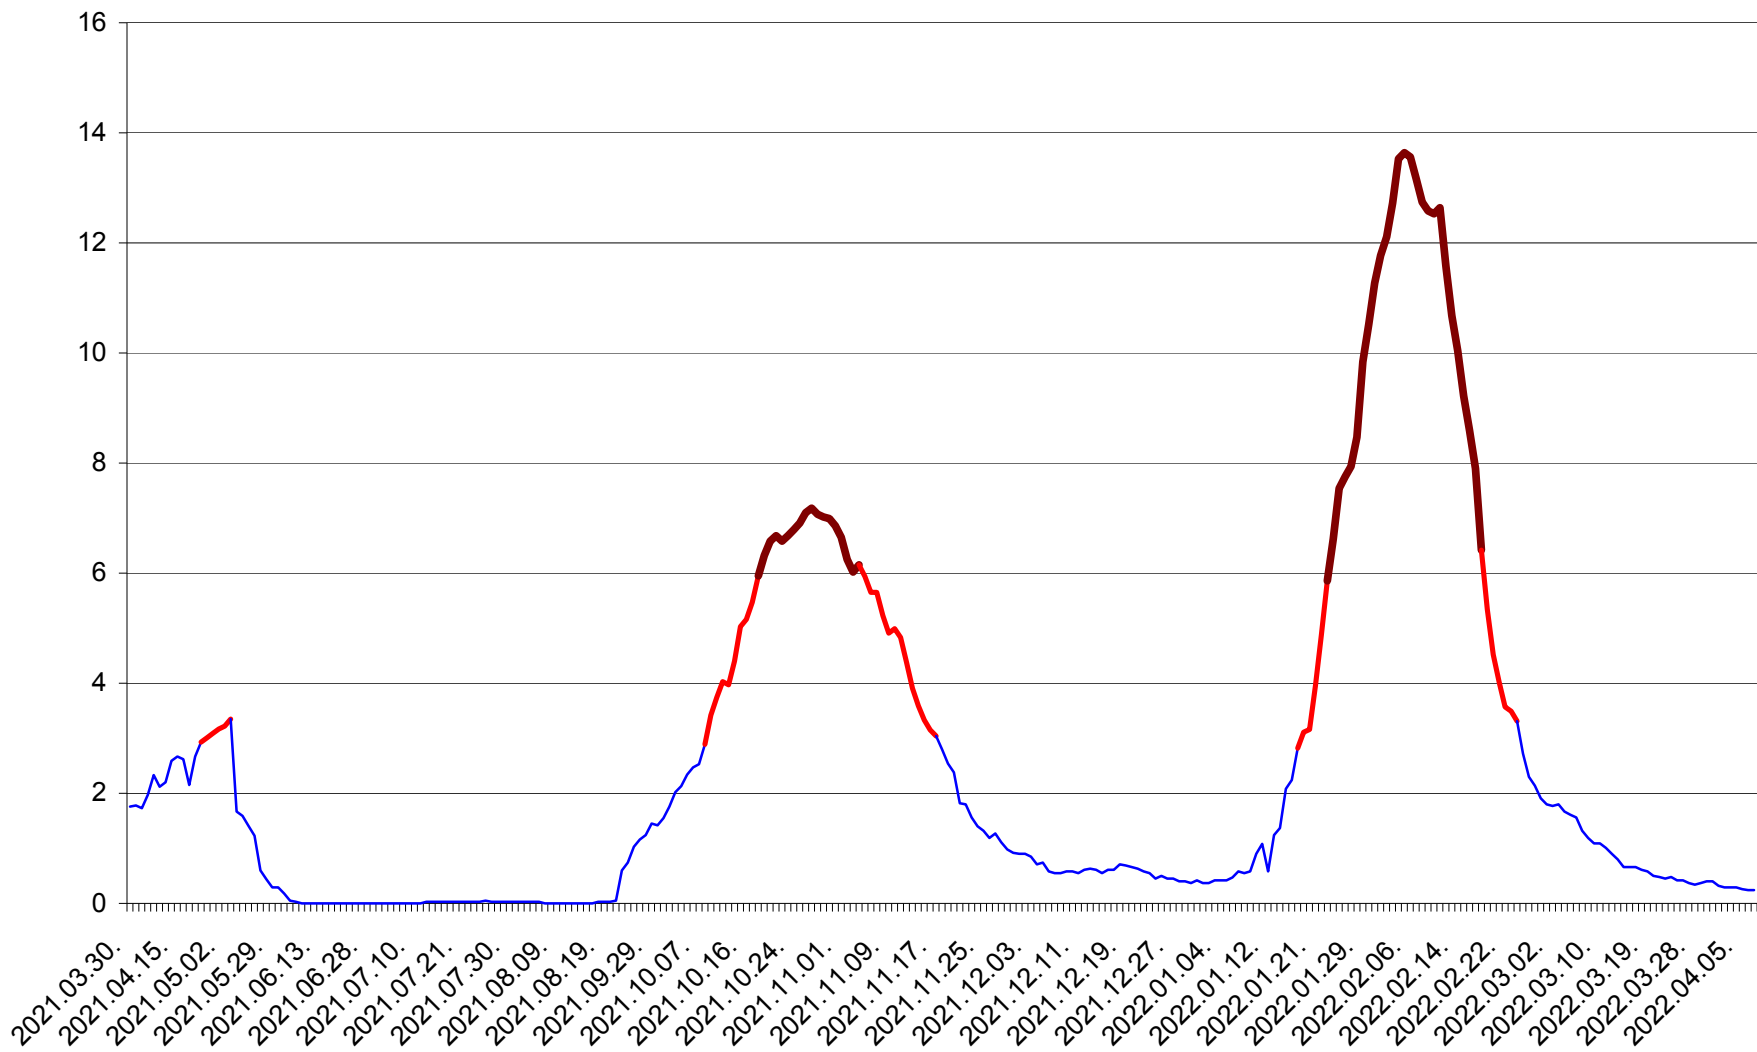

PĂULENI-CIUC - Evolutia incidentei cumulate pe 14 zile la % de locuitori
2021.04.01. - 2022.04.07.