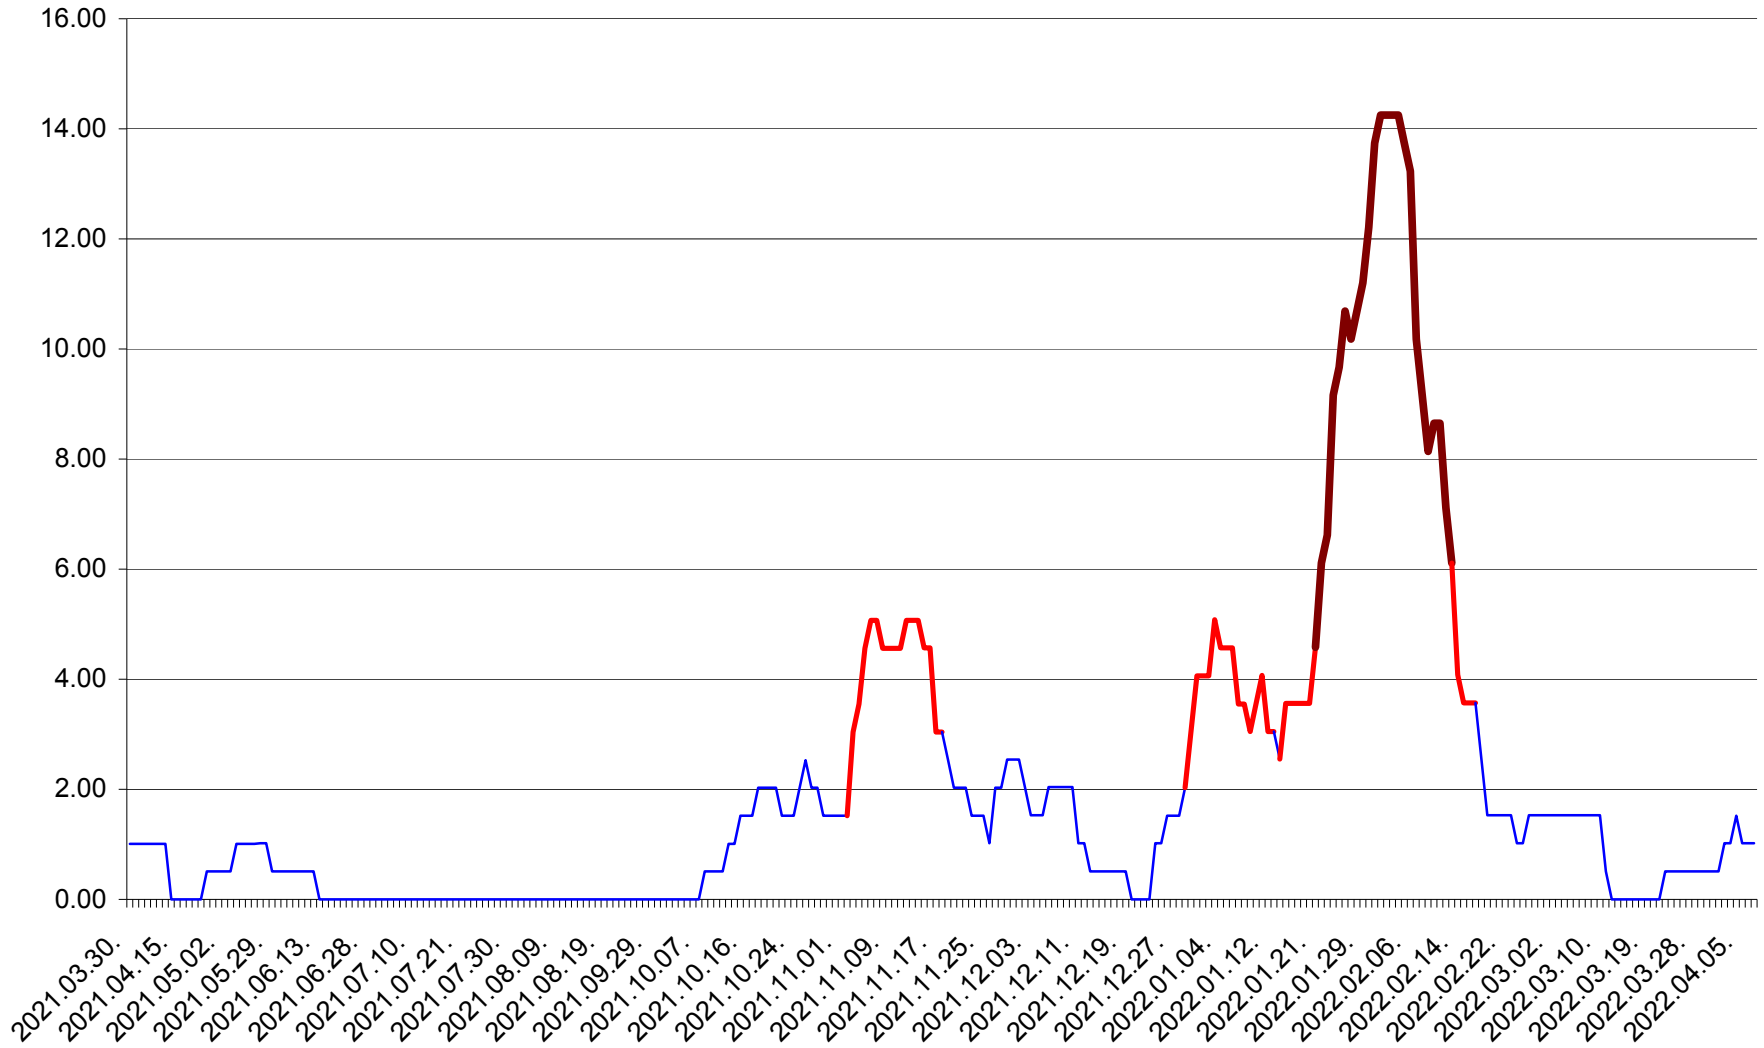

VĂRȘAG - Evolutia incidentei cumulate pe 14 zile la ‰ de locuitori  
2021.04.01. - 2022.04.07.

ORAȘ VLĂHIȚA - Evolutia incidentei cumulate pe 14 zile la ‰ de locuitori  
2021.04.01. - 2022.04.07.

VOȘLĂBENI - Evolutia incidentei cumulate pe 14 zile la ‰ de locuitori  
2021.04.01. - 2022.04.07.

ZETEA - Evolutia incidentei cumulate pe 14 zile la ‰ de locuitori  
2021.04.01. - 2022.04.07.

Total - Evolutia incidentei cumulate pe 14 zile la ‰ de locuitori  
2021.04.01. - 2022.04.07.