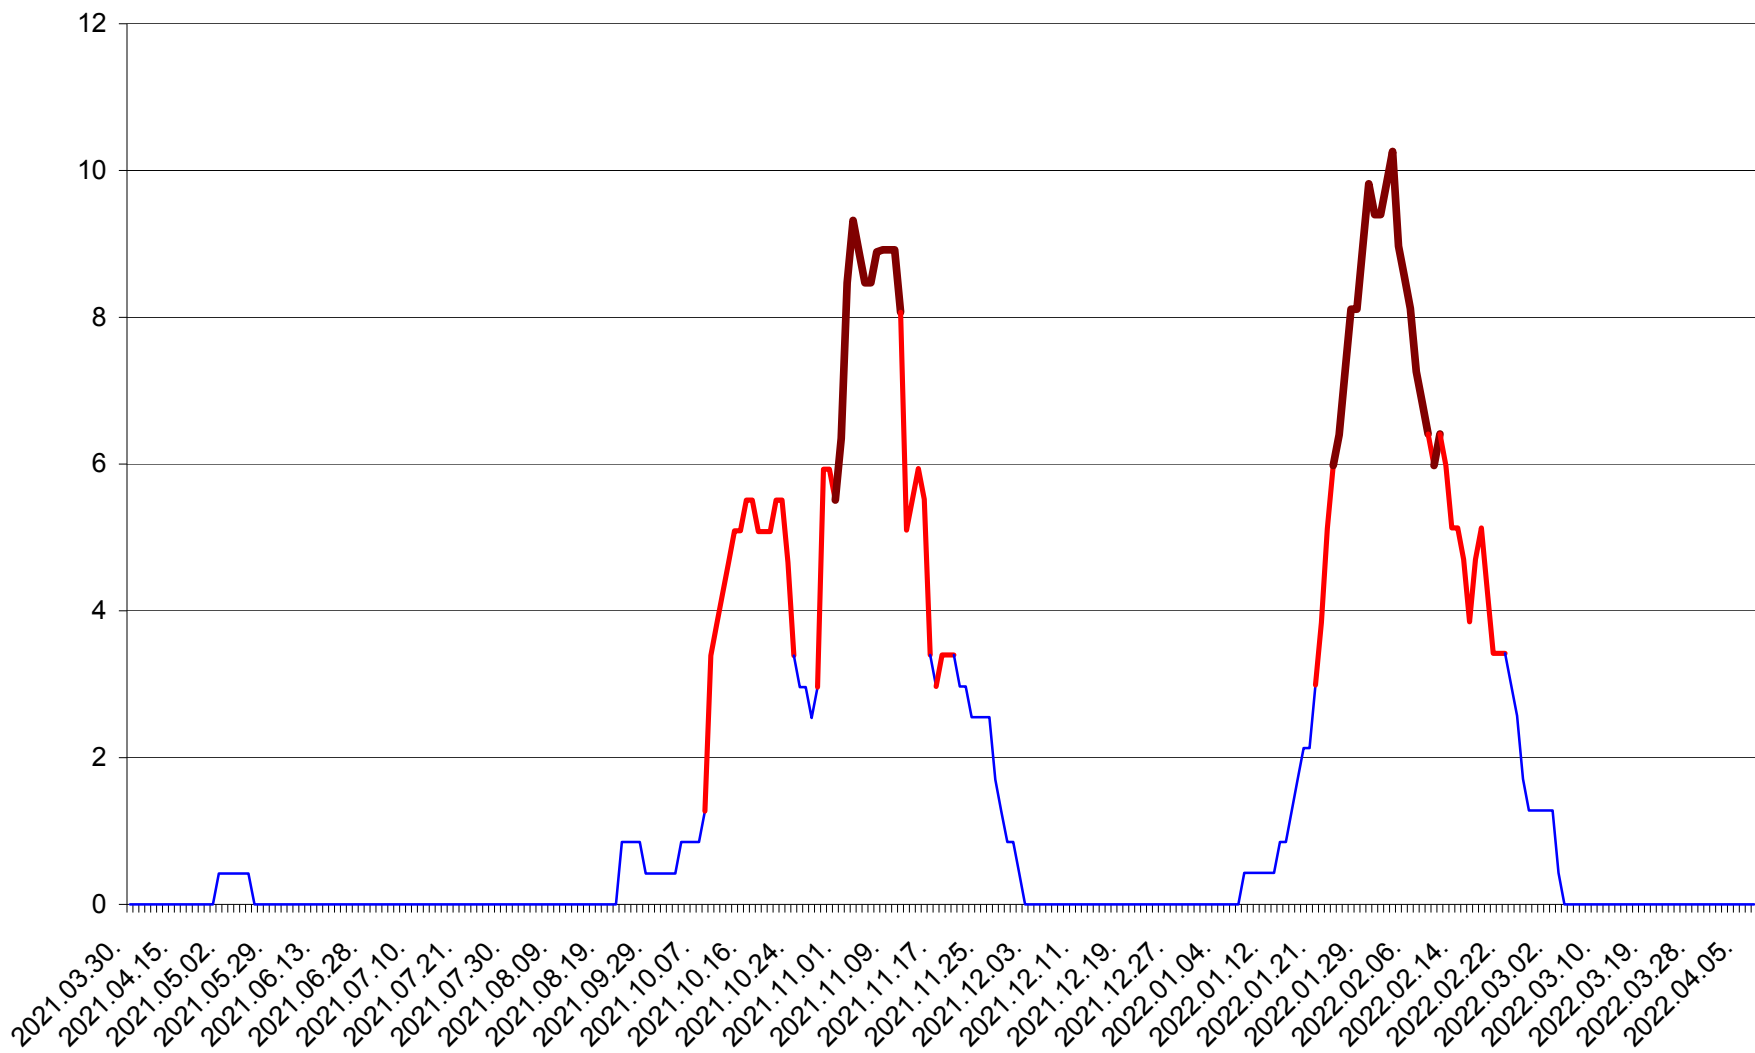

PRAID - Evolutia incidentei cumulate pe 14 zile la ‰ de locuitori  
2021.04.01. - 2022.04.07.

RACU - Evolutia incidentei cumulate pe 14 zile la ‰ de locuitori  
2021.04.01. - 2022.04.07.

REMETEA - Evolutia incidentei cumulate pe 14 zile la ‰ de locuitori  
2021.04.01. - 2022.04.07.

SĂCEL - Evolutia incidentei cumulate pe 14 zile la ‰ de locuitori  
2021.04.01. - 2022.04.07.

SÂNCRĂIENI - Evolutia incidentei cumulate pe 14 zile la ‰ de locuitori  
2021.04.01. - 2022.04.07.

SÂNDOMINIC - Evolutia incidentei cumulate pe 14 zile la ‰ de locuitori  
2021.04.01. - 2022.04.07.

SÂNMARTIN - Evolutia incidentei cumulate pe 14 zile la ‰ de locuitori  
2021.04.01. - 2022.04.07.

SÂNSIMION - Evolutia incidentei cumulate pe 14 zile la ‰ de locuitori  
2021.04.01. - 2022.04.07.

SÂNTIMBRU - Evolutia incidentei cumulate pe 14 zile la ‰ de locuitori  
2021.04.01. - 2022.04.07.