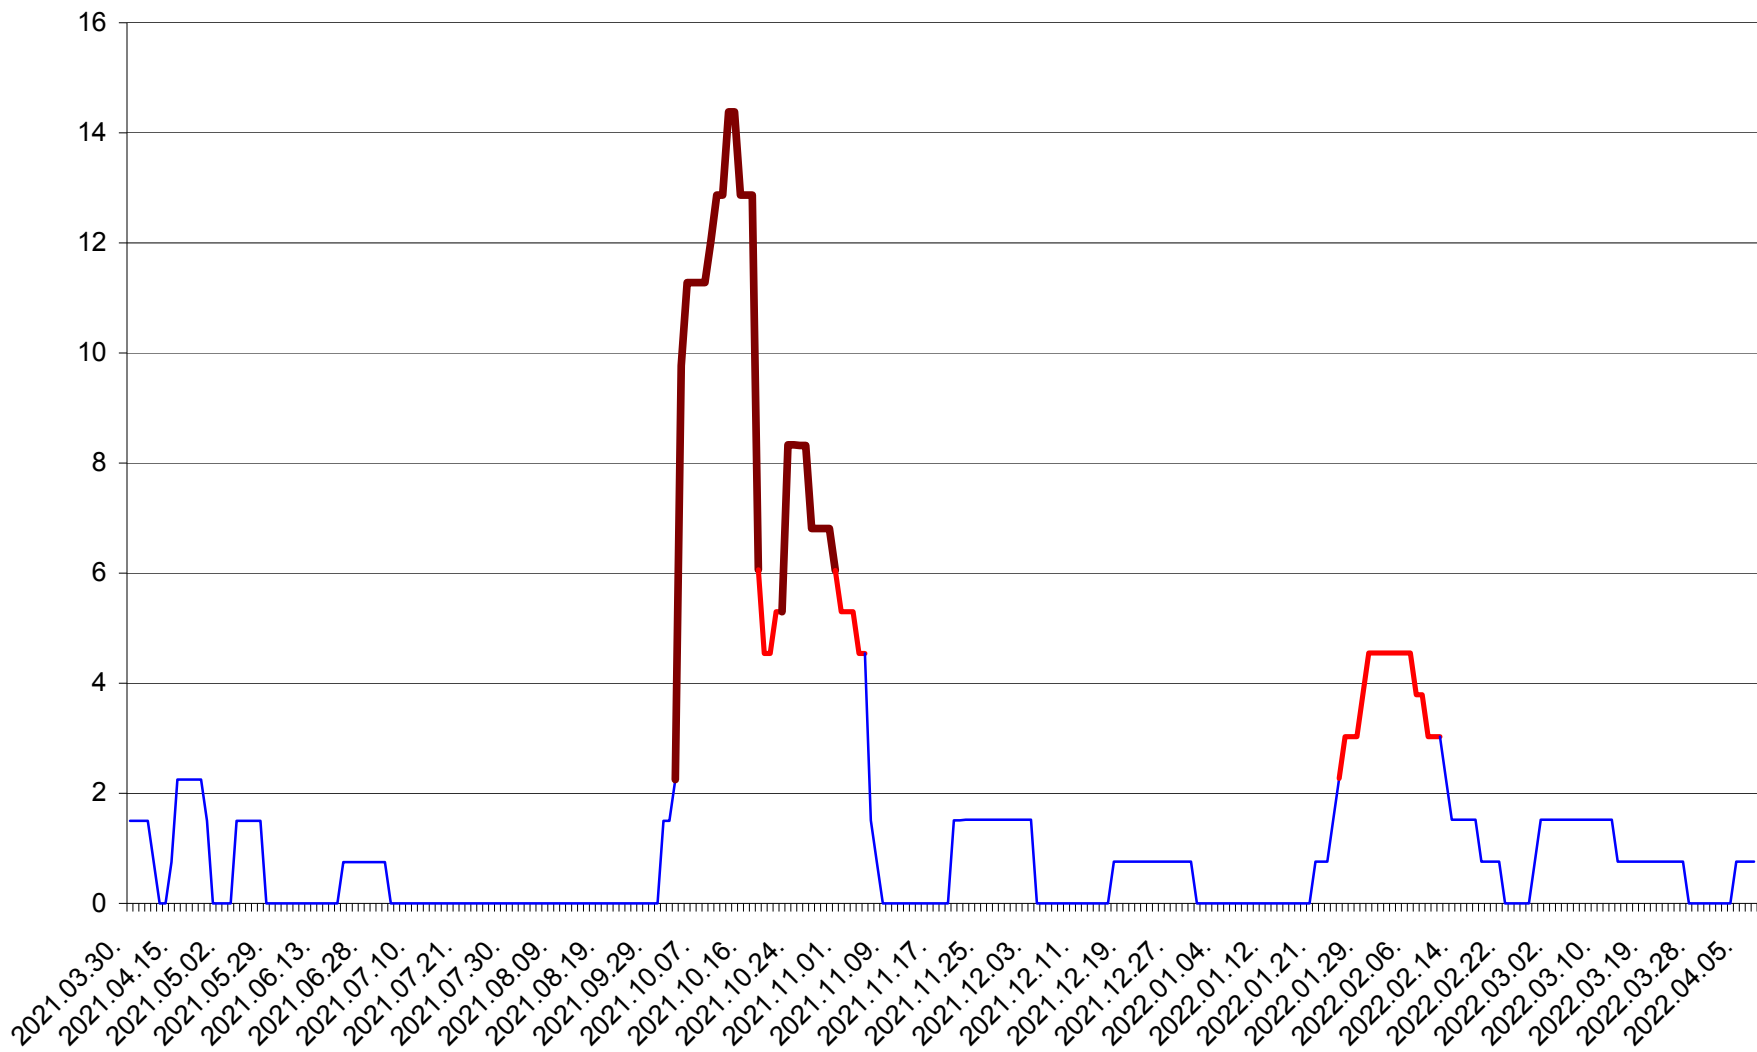

LUPENI - Evolutia incidentei cumulate pe 14 zile la ‰ de locuitori  
2021.04.01. - 2022.04.07.

MĂDĂRAȘ - Evolutia incidentei cumulate pe 14 zile la ‰ de locuitori  
2021.04.01. - 2022.04.07.

MĂRTINIȘ - Evolutia incidentei cumulate pe 14 zile la ‰ de locuitori  
2021.04.01. - 2022.04.07.

MEREȘTI - Evolutia incidentei cumulate pe 14 zile la ‰ de locuitori  
2021.04.01. - 2022.04.07.

MUNICIPIUL MIERCUREA-CIUC - Evolutia incidentei cumulate pe 14 zile la ‰ de locuitori  
2021.04.01. - 2022.04.07.

MIHĂILENI - Evolutia incidentei cumulate pe 14 zile la ‰ de locuitori  
2021.04.01. - 2022.04.07.

MUGENI - Evolutia incidentei cumulate pe 14 zile la ‰ de locuitori  
2021.04.01. - 2022.04.07.

OCLAND - Evolutia incidentei cumulate pe 14 zile la ‰ de locuitori  
2021.04.01. - 2022.04.07.