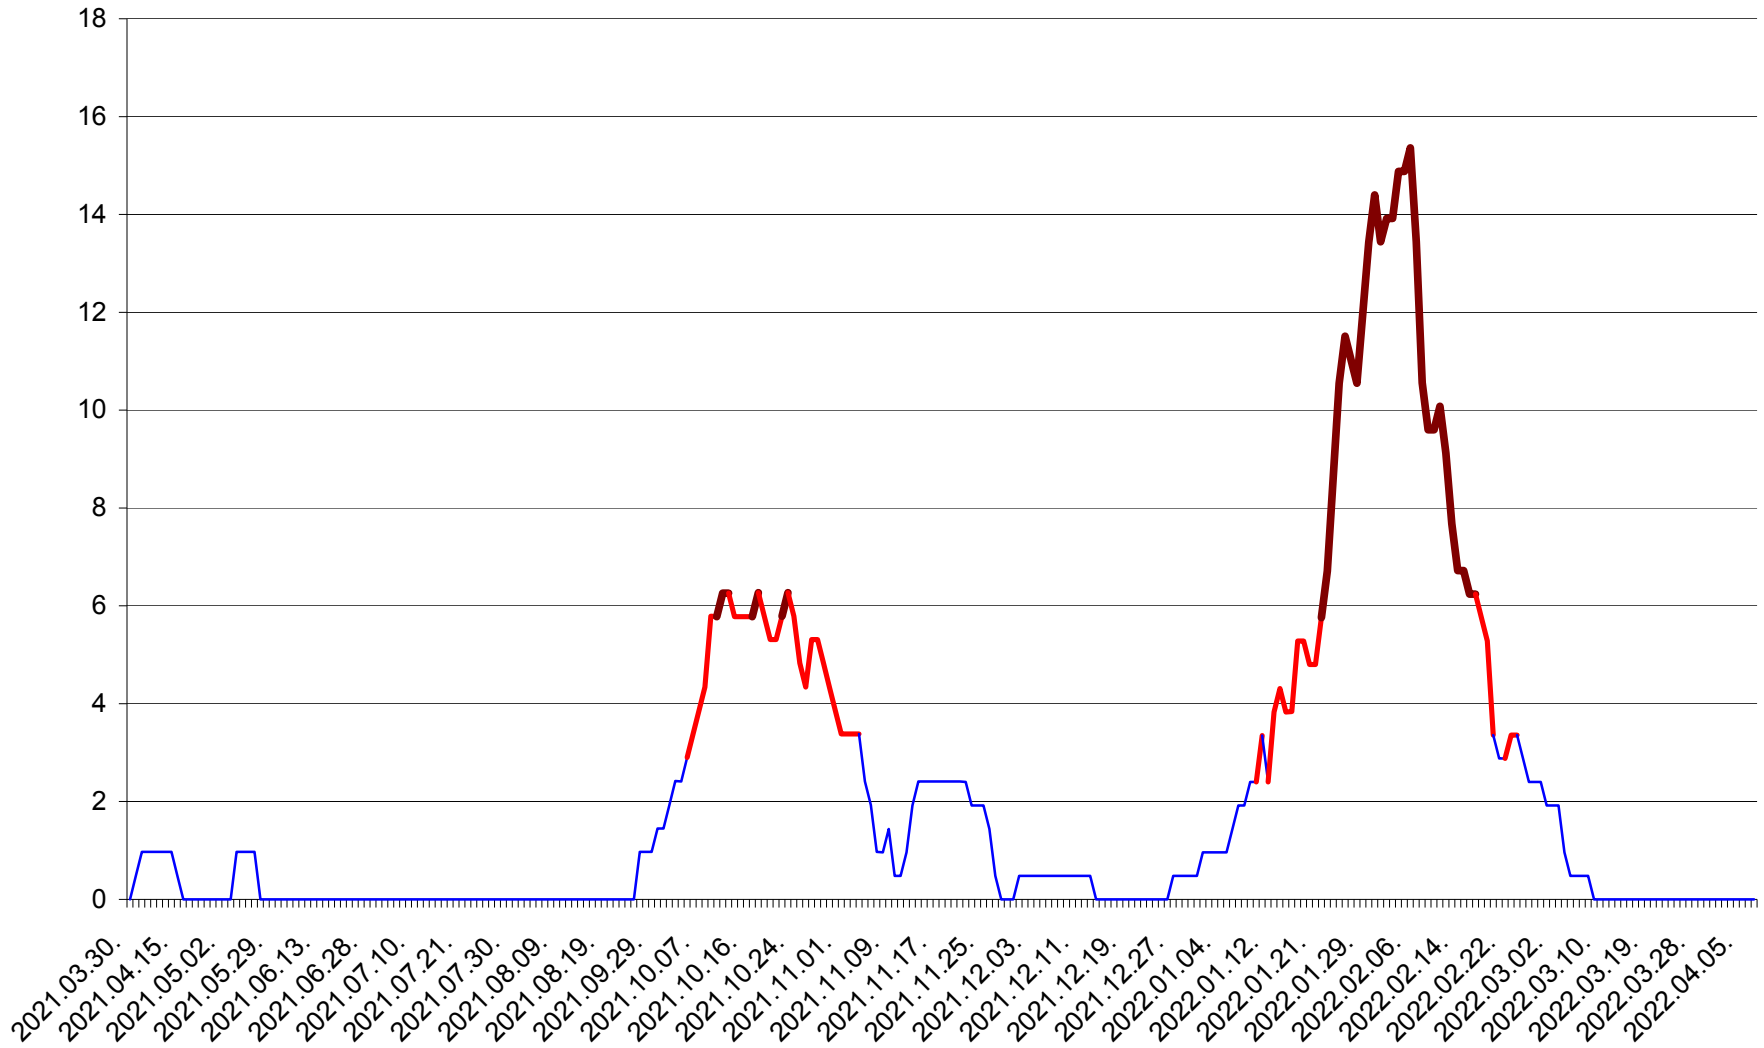

PLĂIEȘII DE JOS - Evolutia incidentei cumulate pe 14 zile la ‰ de locuitori
2021.04.01. - 2022.04.07.