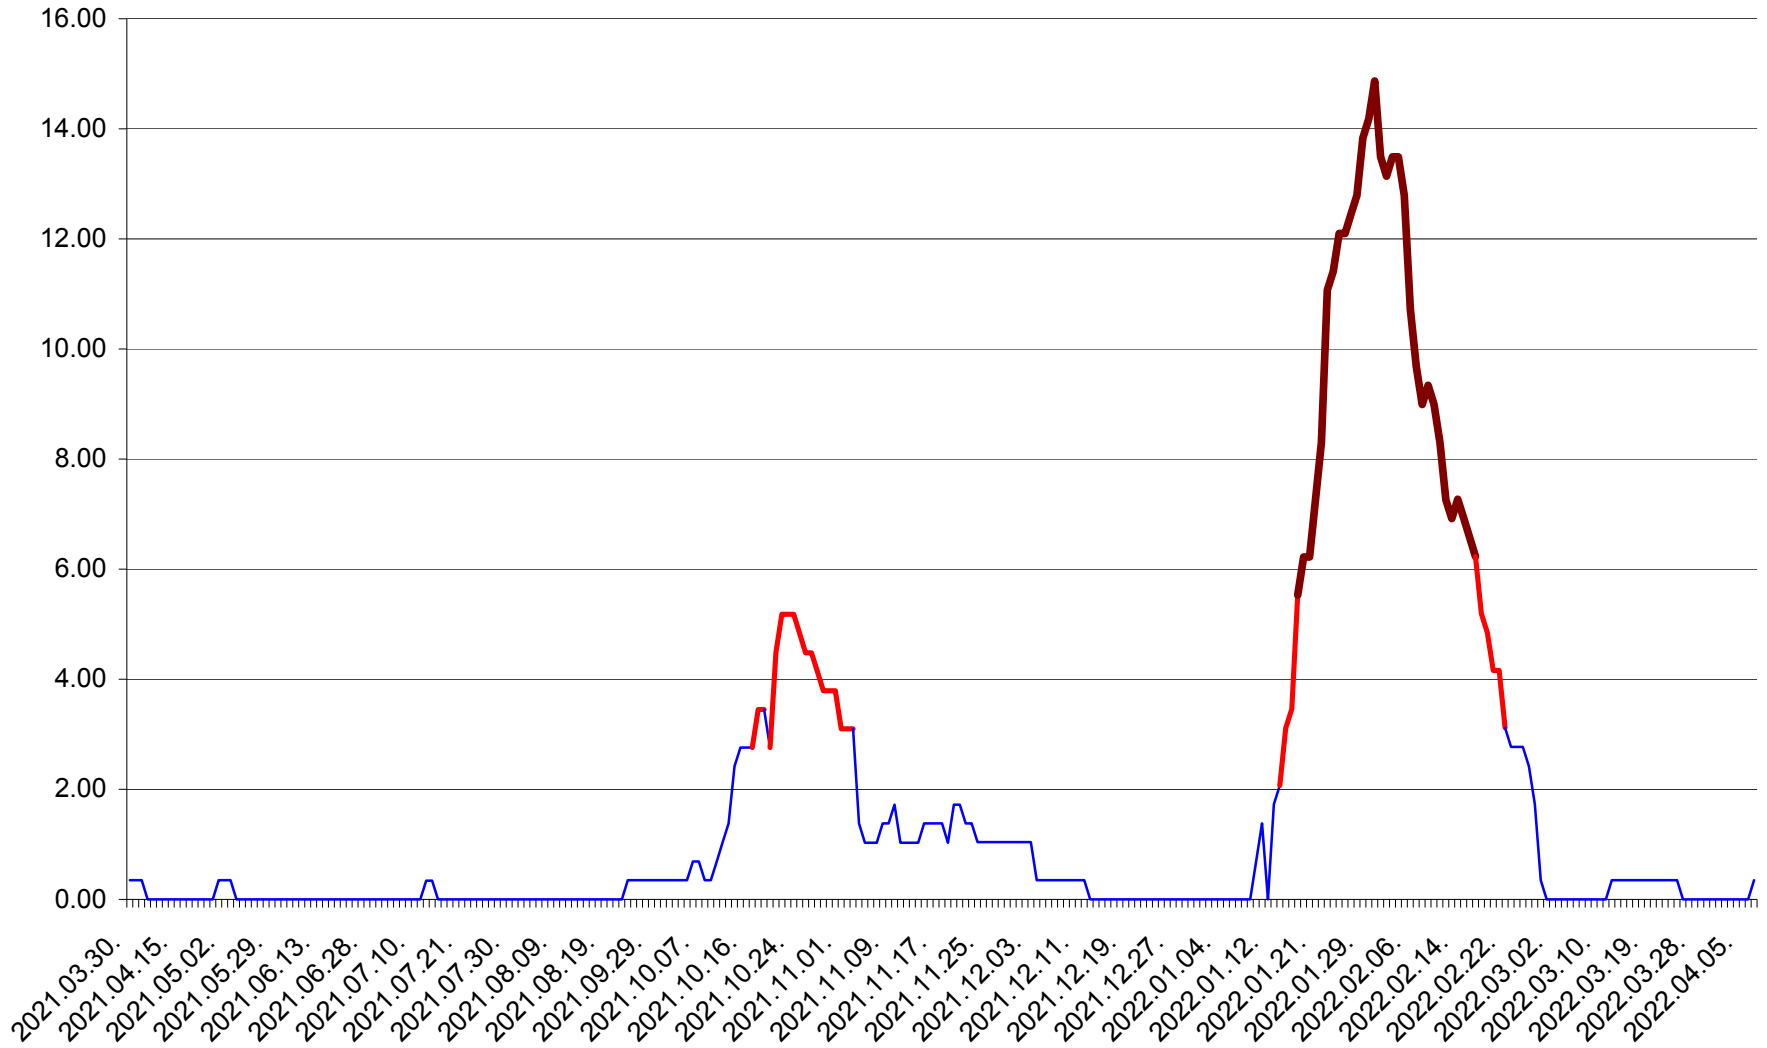

ORAȘ BĂLAN - Evolutia incidentei cumulate pe 14 zile la ‰ de locuitori  
2021.04.01. - 2022.04.07.

BILBOR - Evolutia incidentei cumulate pe 14 zile la ‰ de locuitori  
2021.04.01. - 2022.04.07.

ORAȘ BORSEC - Evolutia incidentei cumulate pe 14 zile la ‰ de locuitori  
2021.04.01. - 2022.04.07.

BRĂDEȘTI - Evolutia incidentei cumulate pe 14 zile la ‰ de locuitori  
2021.04.01. - 2022.04.07.

CĂPÂLNIȚA - Evoluția incidenței cumulate pe 14 zile la ‰ de locuitori  
2021.04.01. - 2022.04.07.

CÂRȚA - Evolutia incidentei cumulate pe 14 zile la ‰ de locuitori  
2021.04.01. - 2022.04.07.

CICEU - Evolutia incidentei cumulate pe 14 zile la ‰ de locuitori  
2021.04.01. - 2022.04.07.

CIUCSÂNGEORGIU - Evolutia incidentei cumulate pe 14 zile la ‰ de locuitori  
2021.04.01. - 2022.04.07.

CIUMANI - Evolutia incidentei cumulate pe 14 zile la ‰ de locuitori  
2021.04.01. - 2022.04.07.

CORBU - Evolutia incidentei cumulate pe 14 zile la ‰ de locuitori  
2021.04.01. - 2022.04.07.

CORUND - Evolutia incidentei cumulate pe 14 zile la ‰ de locuitori  
2021.04.01. - 2022.04.07.

COZMENI - Evolutia incidentei cumulate pe 14 zile la ‰ de locuitori  
2021.04.01. - 2022.04.07.