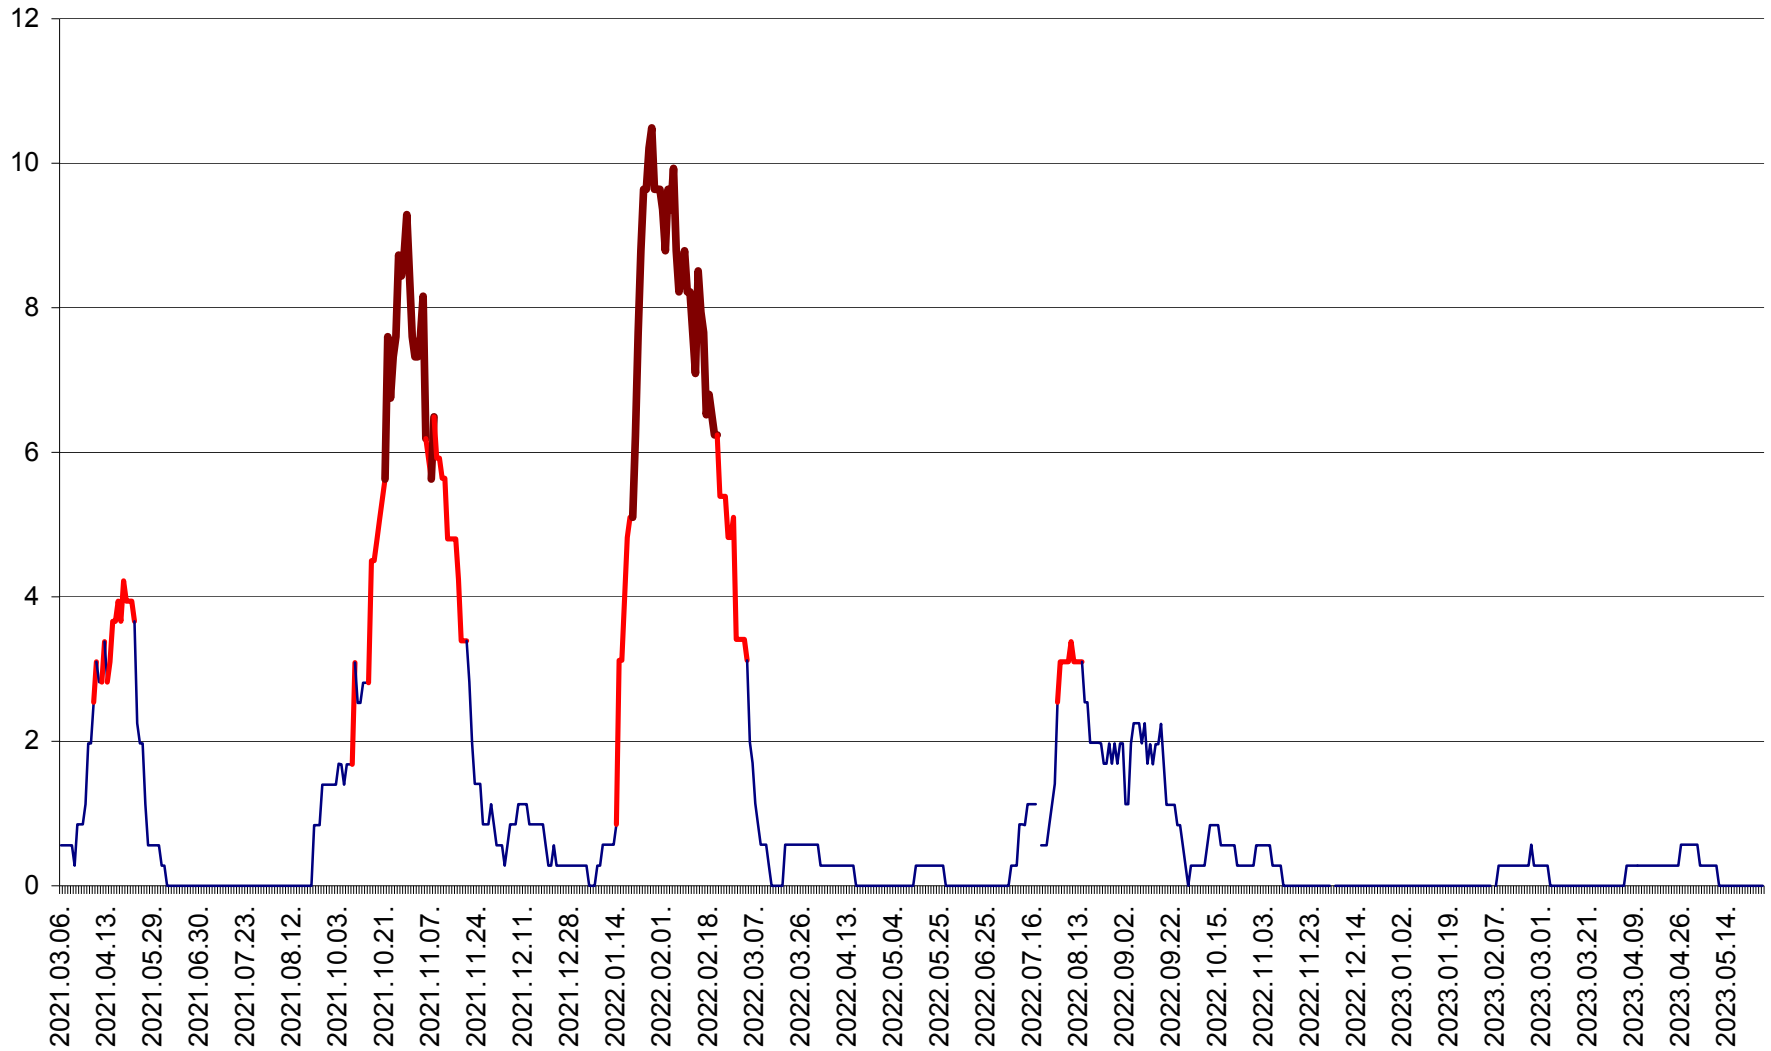

ORAȘ CRISTURU SECUIESC - Evolutia incidentei cumulate pe 14 zile la ‰ de locuitori  
2021.03.07. - 2023.05.27.

DĂNEȘTI - Evolutia incidentei cumulate pe 14 zile la ‰ de locuitori  
2021.03.07. - 2023.05.27.

DÂRJIU - Evolutia incidentei cumulate pe 14 zile la ‰ de locuitori  
2021.03.07. - 2023.05.27.

DEALU - Evolutia incidentei cumulate pe 14 zile la ‰ de locuitori  
2021.03.07. - 2023.05.27.

DITRĂU - Evolutia incidentei cumulate pe 14 zile la ‰ de locuitori  
2021.03.07. - 2023.05.27.

FELICENI - Evolutia incidentei cumulate pe 14 zile la ‰ de locuitori  
2021.03.07. - 2023.05.27.

FRUMOASA - Evolutia incidentei cumulate pe 14 zile la ‰ de locuitori  
2021.03.07. - 2023.05.27.

GĂLĂUȚAȘ - Evoluția incidenței cumulate pe 14 zile la ‰ de locuitori  
2021.03.07. - 2023.05.27.