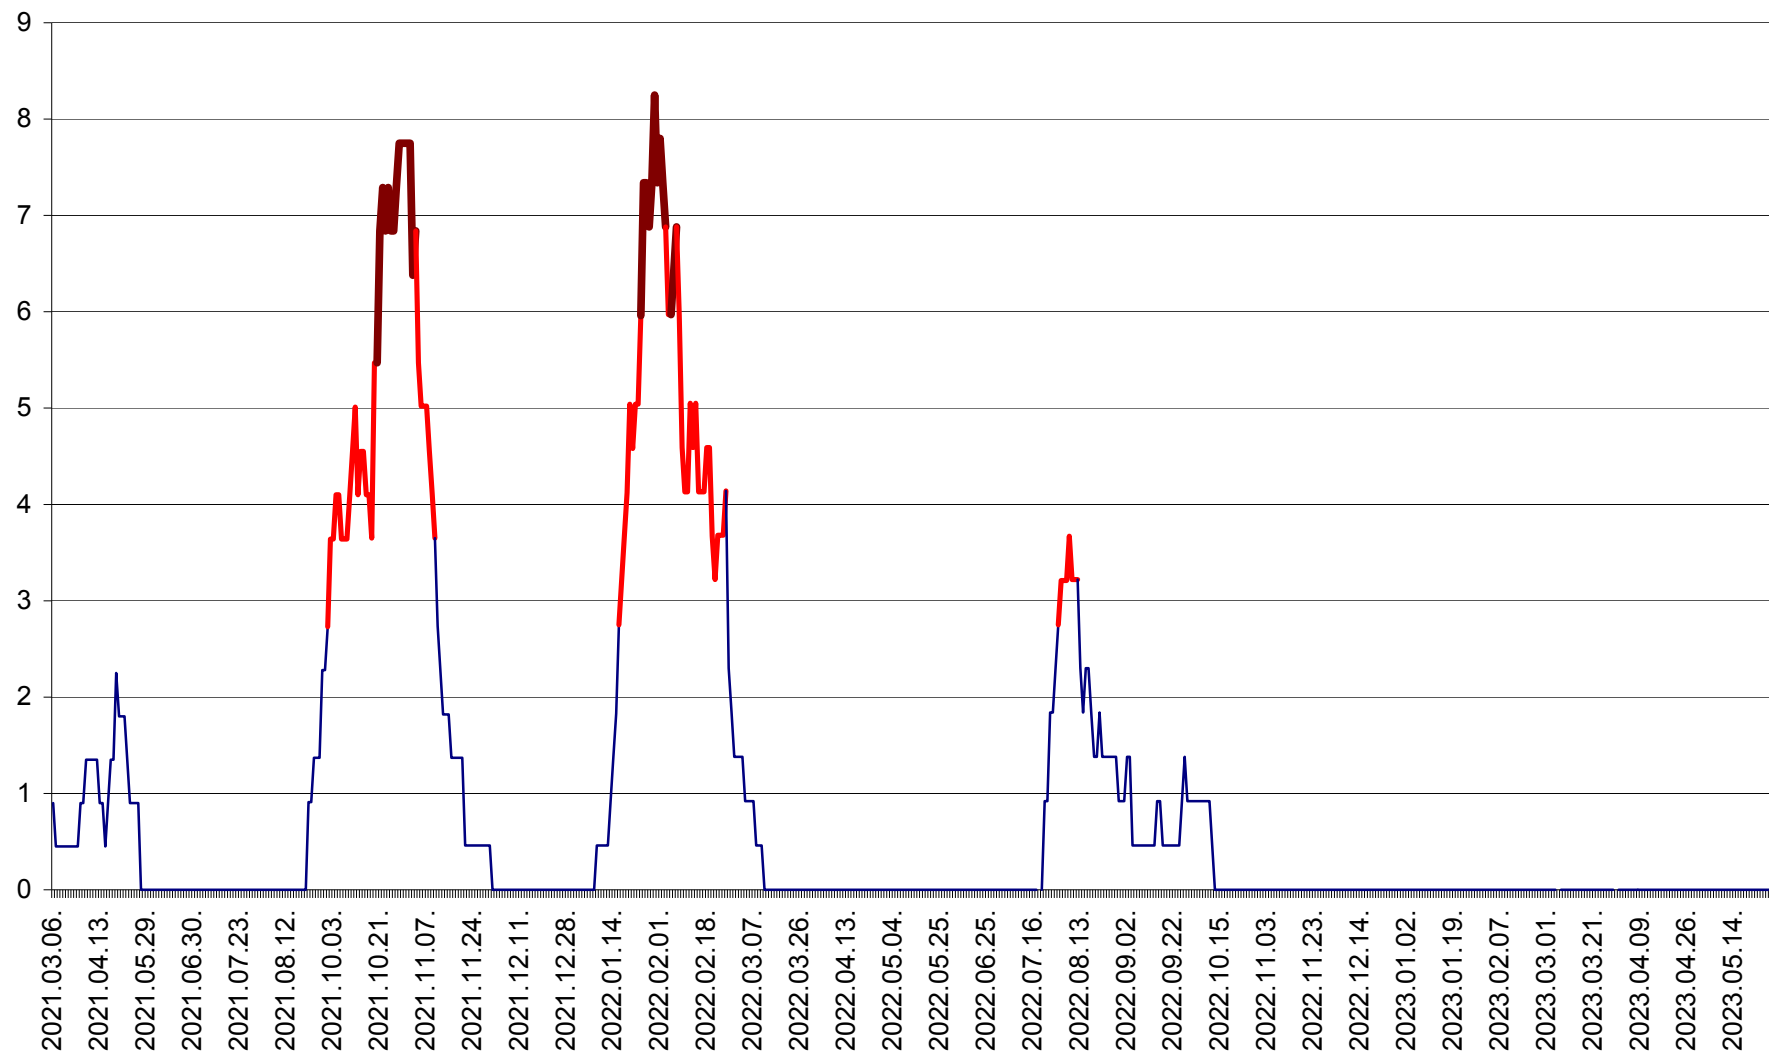

SĂCEL - Evolutia incidentei cumulate pe 14 zile la ‰ de locuitori  
2021.03.07. - 2023.05.27.

SÂNCRĂIENI - Evolutia incidentei cumulate pe 14 zile la ‰ de locuitori  
2021.03.07. - 2023.05.27.

SÂNDOMIC - Evolutia incidentei cumulate pe 14 zile la ‰ de locuitori  
2021.03.07. - 2023.05.27.

SÂNMARTIN - Evolutia incidentei cumulate pe 14 zile la ‰ de locuitori  
2021.03.07. - 2023.05.27.

SÂNSIMION - Evolutia incidentei cumulate pe 14 zile la ‰ de locuitori  
2021.03.07. - 2023.05.27.

SÂNTIMBRU - Evolutia incidentei cumulate pe 14 zile la ‰ de locuitori  
2021.03.07. - 2023.05.27.