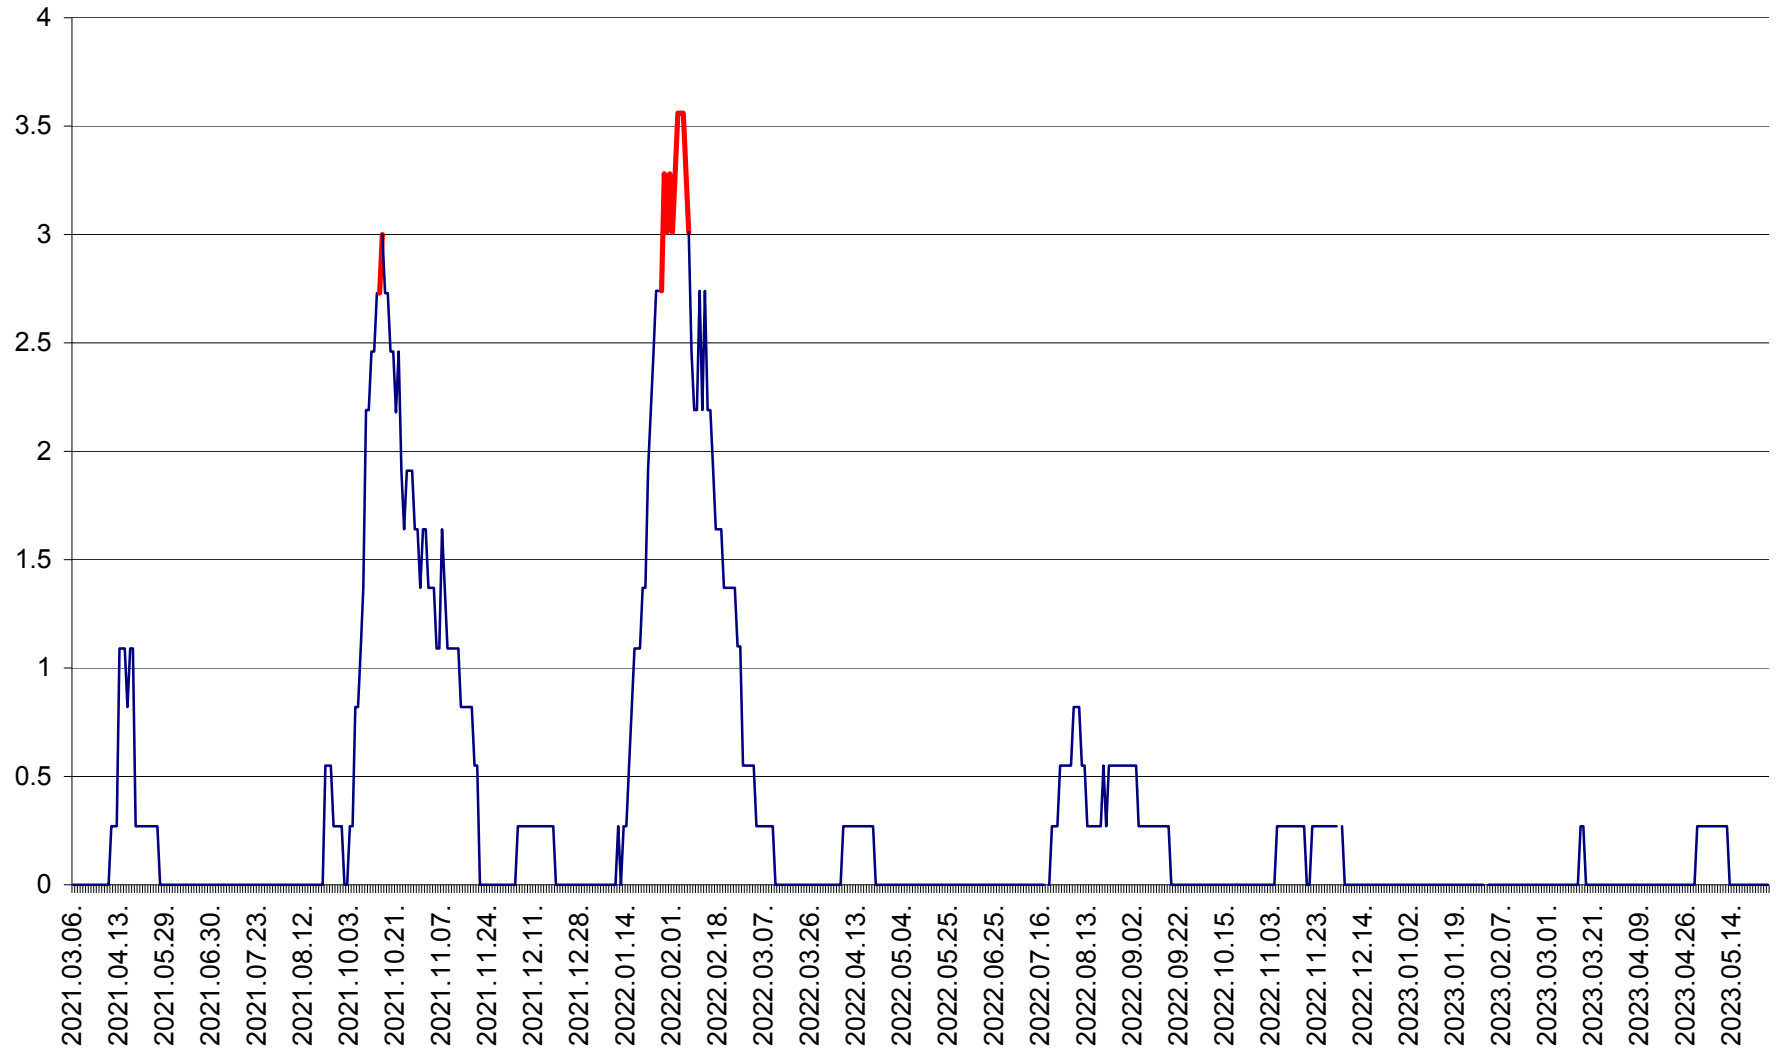

FELICENI - Evolutia incidentei cumulate pe 14 zile la ‰ de locuitori  
2021.03.07. - 2023.05.27.

FRUMOASA - Evolutia incidentei cumulate pe 14 zile la ‰ de locuitori  
2021.03.07. - 2023.05.27.

GĂLĂUȚAȘ - Evoluția incidenței cumulate pe 14 zile la ‰ de locuitori  
2021.03.07. - 2023.05.27.

MUNICIPIUL GHEORGHENI - Evolutia incidentei cumulate pe 14 zile la ‰ de locuitori  
2021.03.07. - 2023.05.27.

JOSENI - Evolutia incidentei cumulate pe 14 zile la ‰ de locuitori  
2021.03.07. - 2023.05.27.

LĂZAREA - Evolutia incidentei cumulate pe 14 zile la % de locuitori  
2021.03.07. - 2023.05.27.

LELICENI - Evolutia incidentei cumulate pe 14 zile la % de locuitori  
2021.03.07. - 2023.05.27.

LUETA - Evolutia incidentei cumulate pe 14 zile la ‰ de locuitori  
2021.03.07. - 2023.05.27.

LUNCA DE JOS - Evolutia incidentei cumulate pe 14 zile la ‰ de locuitori  
2021.03.07. - 2023.05.27.

LUNCA DE SUS - Evolutia incidentei cumulate pe 14 zile la ‰ de locuitori  
2021.03.07. - 2023.05.27.