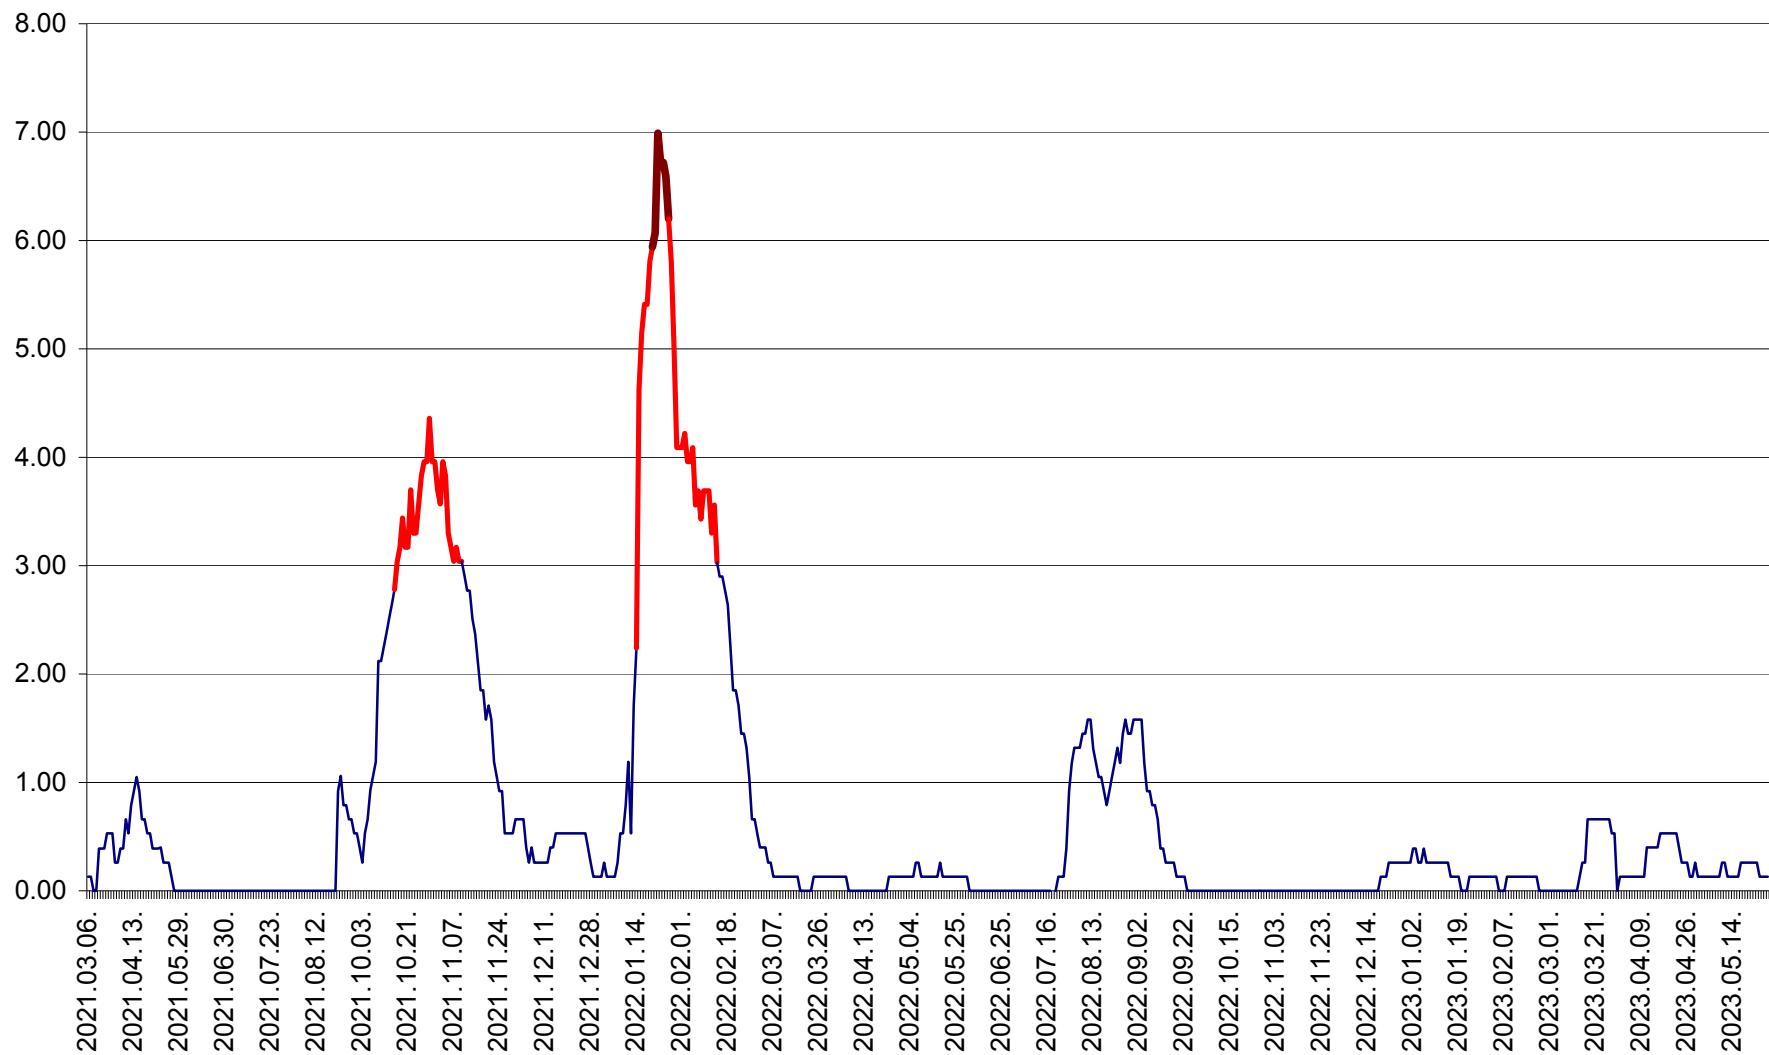

VOȘLĂBENI - Evolutia incidentei cumulate pe 14 zile la ‰ de locuitori
2021.03.07. - 2023.05.27.