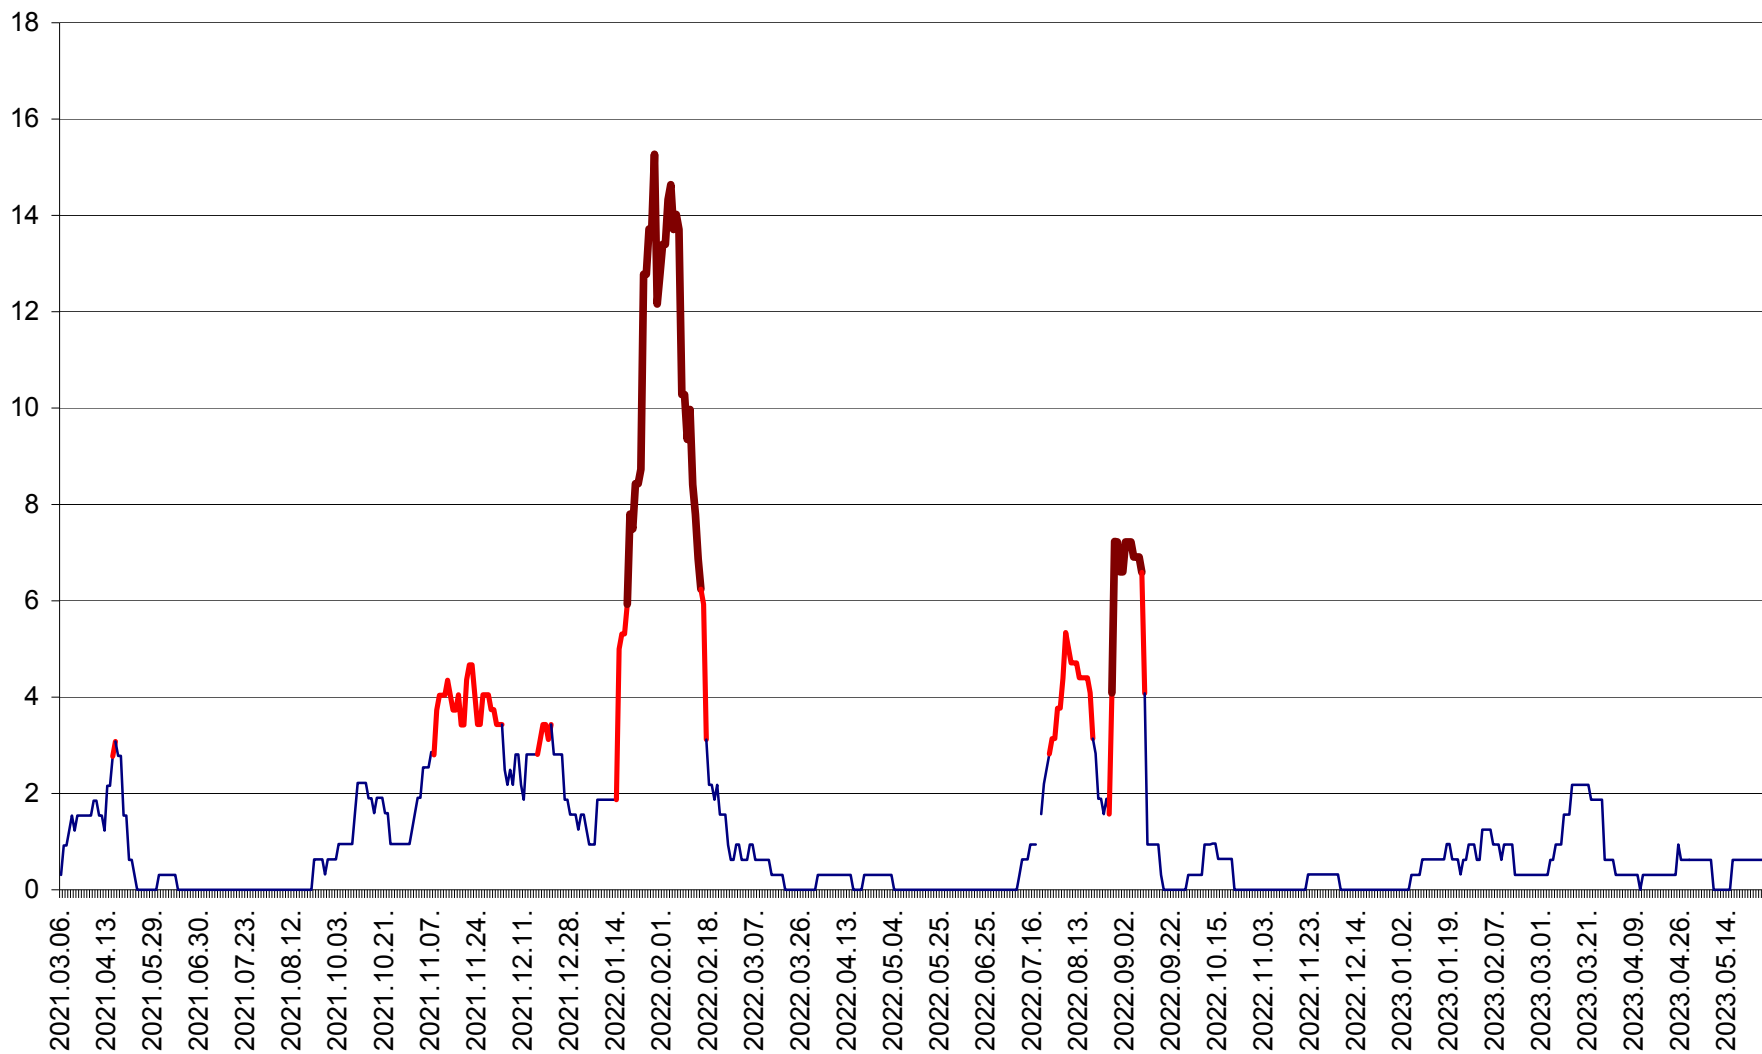

TUȘNAD - Evolutia incidentei cumulate pe 14 zile la ‰ de locuitori
2021.03.07. - 2023.05.27.

TULGHEȘ - Evolutia incidentei cumulate pe 14 zile la ‰ de locuitori
2021.03.07. - 2023.05.27.