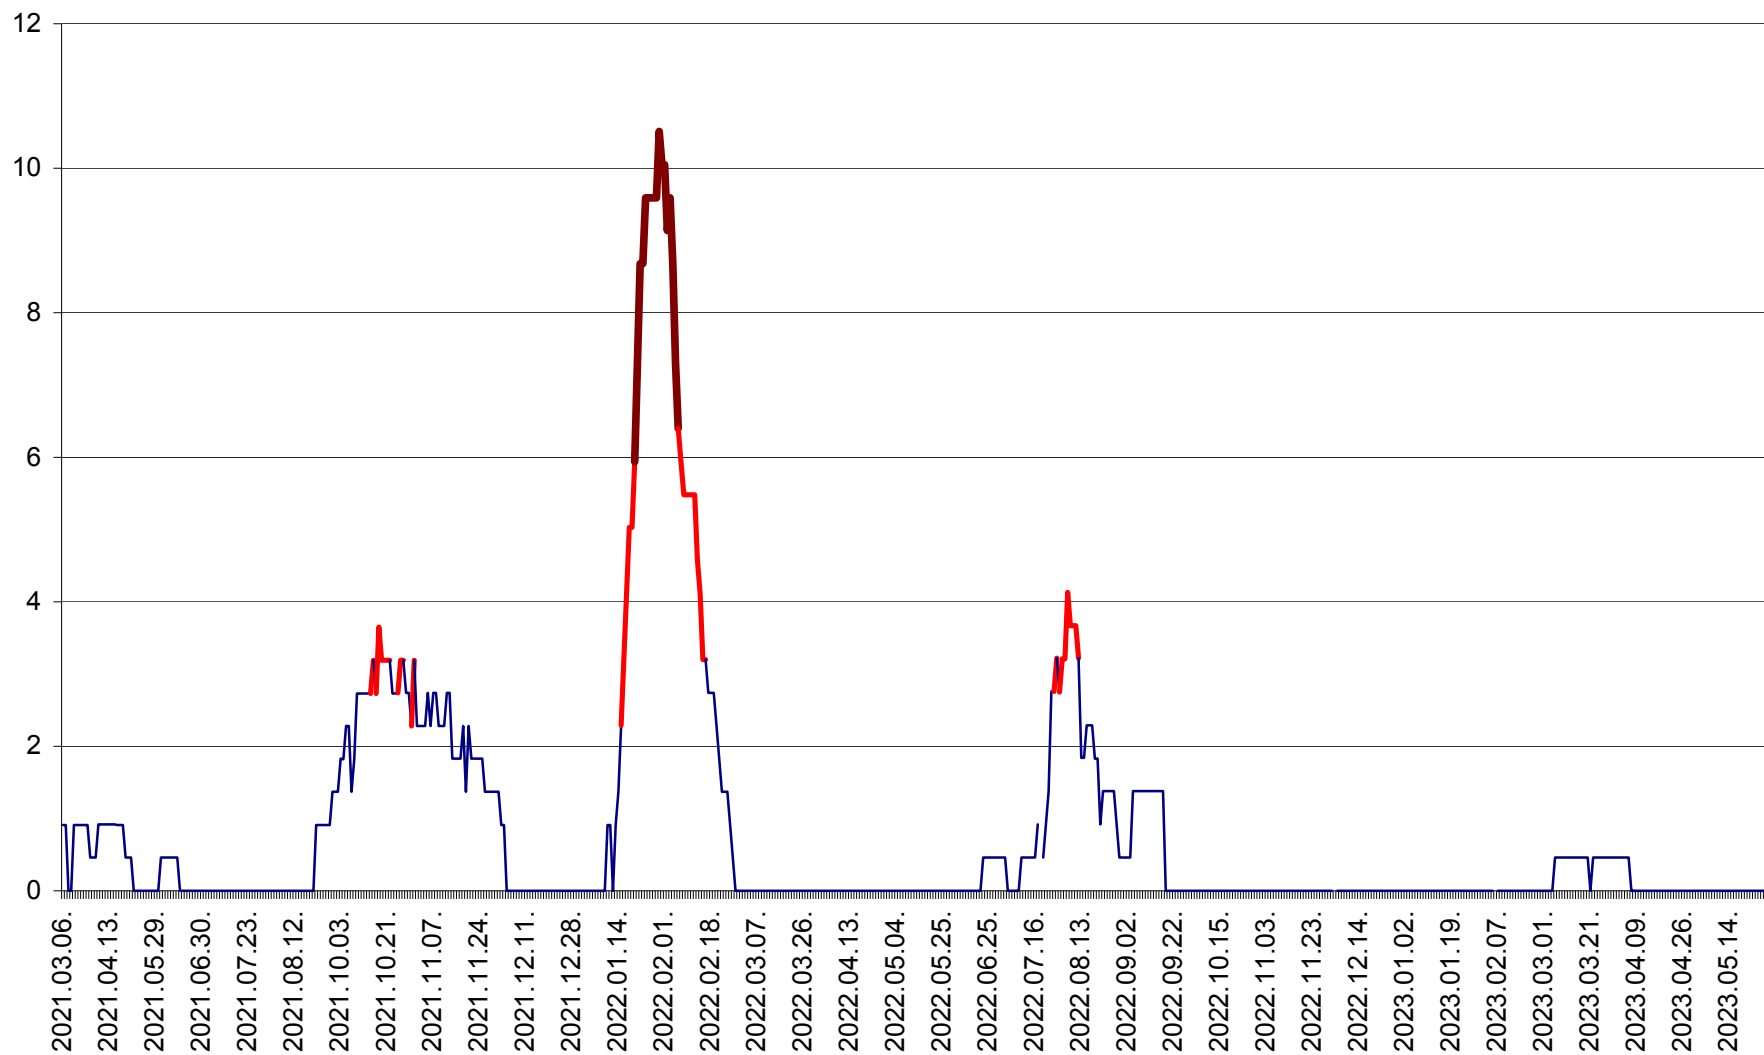

CICEU - Evolutia incidentei cumulate pe 14 zile la ‰ de locuitori  
2021.03.07. - 2023.05.27.

CIUCSÂNGEORGIU - Evolutia incidentei cumulate pe 14 zile la ‰ de locuitori  
2021.03.07. - 2023.05.27.

CIUMANI - Evolutia incidentei cumulate pe 14 zile la ‰ de locuitori  
2021.03.07. - 2023.05.27.

CORBU - Evolutia incidentei cumulate pe 14 zile la ‰ de locuitori  
2021.03.07. - 2023.05.27.

CORUND - Evolutia incidentei cumulate pe 14 zile la ‰ de locuitori  
2021.03.07. - 2023.05.27.

COZMENI - Evolutia incidentei cumulate pe 14 zile la ‰ de locuitori  
2021.03.07. - 2023.05.27.

ORAȘ CRISTURU SECUIESC - Evolutia incidentei cumulate pe 14 zile la ‰ de locuitori  
2021.03.07. - 2023.05.27.

DĂNEȘTI - Evolutia incidentei cumulate pe 14 zile la ‰ de locuitori  
2021.03.07. - 2023.05.27.