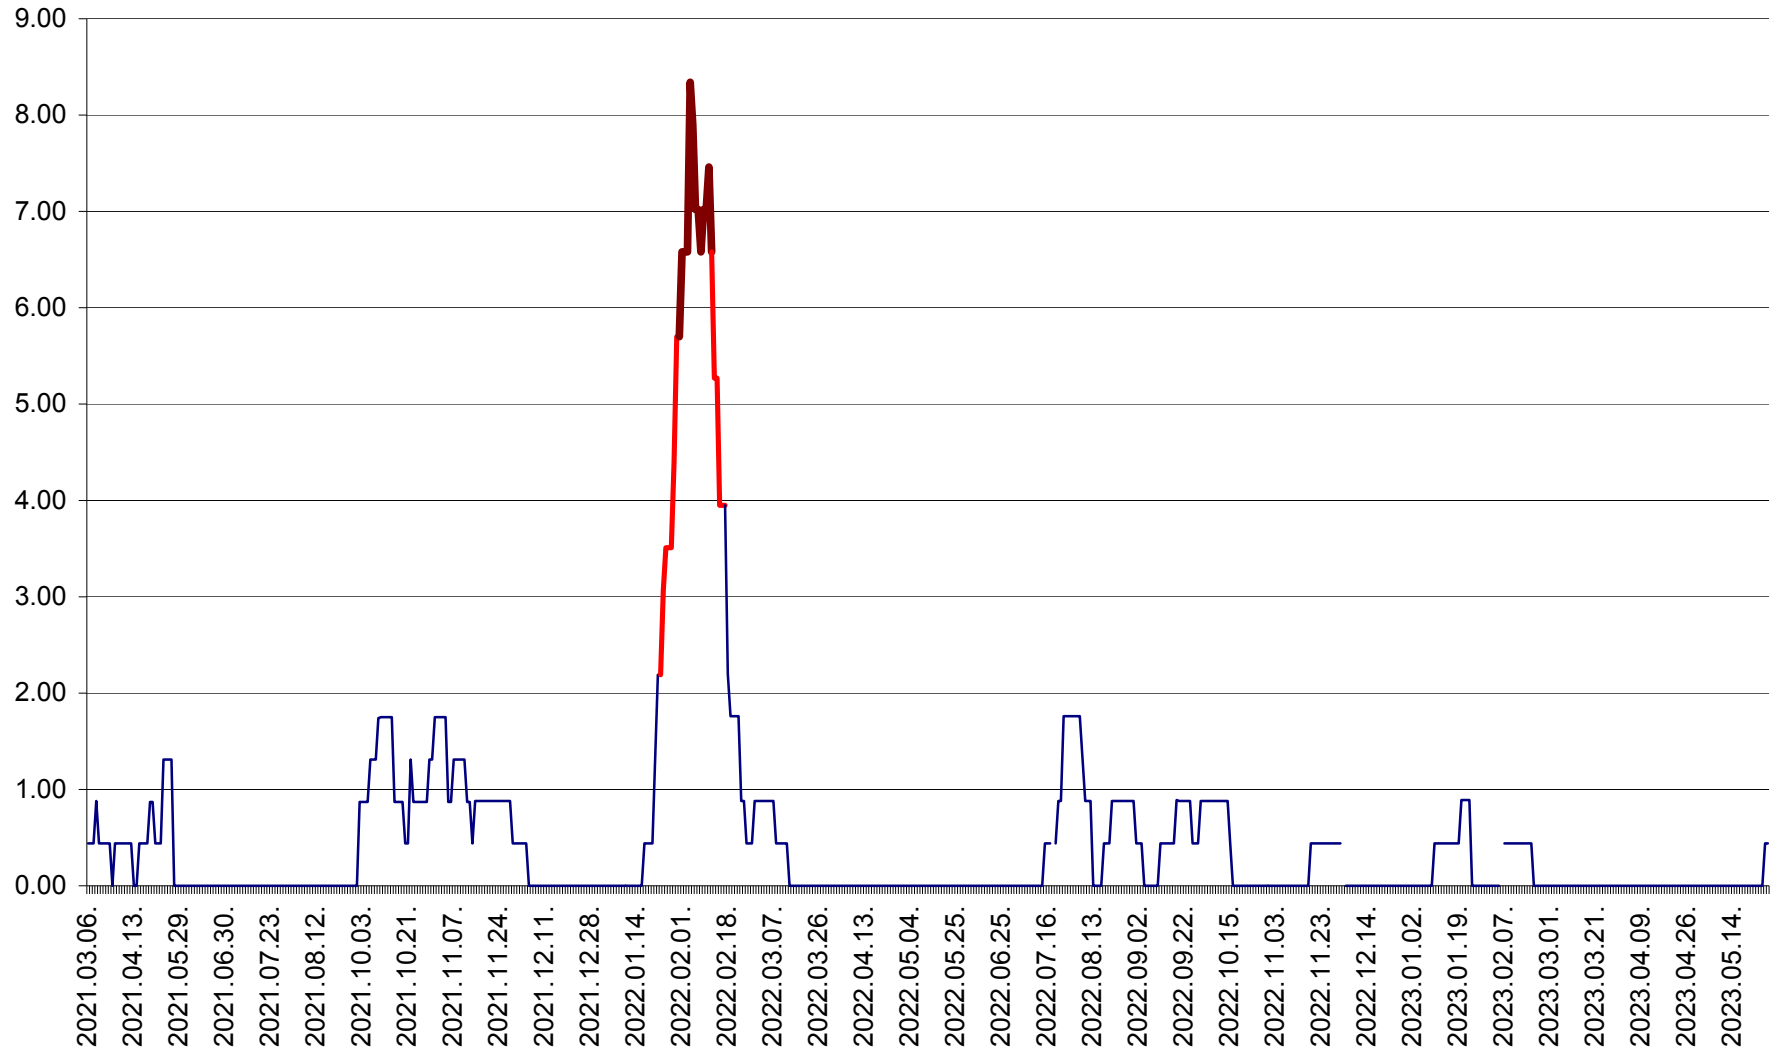

ORAȘ BĂLAN - Evoluția incidenței cumulate pe 14 zile la ‰ de locuitori  
2021.03.07. - 2023.05.27.

BILBOR - Evolutia incidentei cumulate pe 14 zile la ‰ de locuitori  
2021.03.07. - 2023.05.27.

ORAȘ BORSEC - Evolutia incidentei cumulate pe 14 zile la ‰ de locuitori  
2021.03.07. - 2023.05.27.

BRĂDEȘTI - Evoluția incidenței cumulate pe 14 zile la ‰ de locuitori  
2021.03.07. - 2023.05.27.

CĂPÂLNIȚA - Evoluția incidenței cumulate pe 14 zile la ‰ de locuitori  
2021.03.07. - 2023.05.27.

CÂRȚA - Evolutia incidentei cumulate pe 14 zile la ‰ de locuitori  
2021.03.07. - 2023.05.27.

CICEU - Evolutia incidentei cumulate pe 14 zile la ‰ de locuitori  
2021.03.07. - 2023.05.27.

CIUCSÂNGEORGIU - Evolutia incidentei cumulate pe 14 zile la ‰ de locuitori  
2021.03.07. - 2023.05.27.

CIUMANI - Evolutia incidentei cumulate pe 14 zile la ‰ de locuitori  
2021.03.07. - 2023.05.27.

CORBU - Evolutia incidentei cumulate pe 14 zile la ‰ de locuitori  
2021.03.07. - 2023.05.27.

CORUND - Evolutia incidentei cumulate pe 14 zile la ‰ de locuitori  
2021.03.07. - 2023.05.27.

COZMENI - Evolutia incidentei cumulate pe 14 zile la ‰ de locuitori  
2021.03.07. - 2023.05.27.