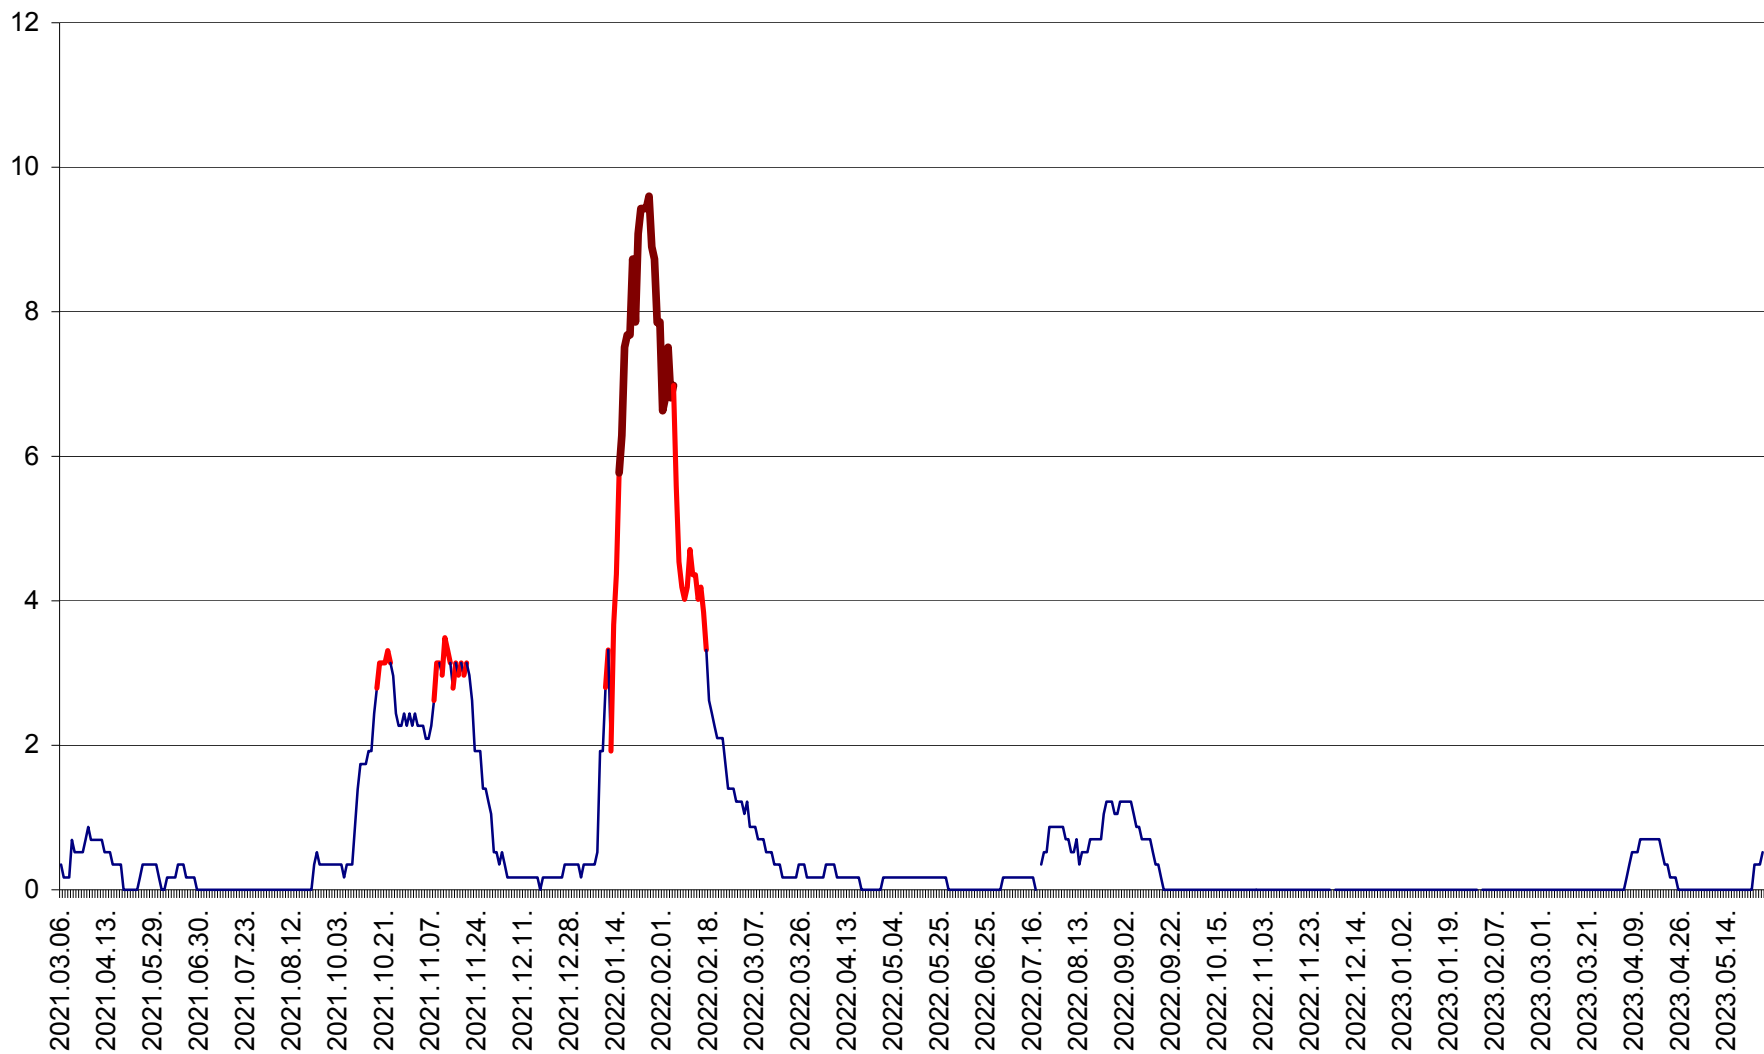

DÂRJIU - Evolutia incidentei cumulate pe 14 zile la ‰ de locuitori  
2021.03.07. - 2023.05.27.

DEALU - Evolutia incidentei cumulate pe 14 zile la ‰ de locuitori  
2021.03.07. - 2023.05.27.

DITRĂU - Evolutia incidentei cumulate pe 14 zile la ‰ de locuitori  
2021.03.07. - 2023.05.27.

FELICENI - Evolutia incidentei cumulate pe 14 zile la ‰ de locuitori  
2021.03.07. - 2023.05.27.

FRUMOASA - Evolutia incidentei cumulate pe 14 zile la ‰ de locuitori  
2021.03.07. - 2023.05.27.

GĂLĂUȚAȘ - Evoluția incidenței cumulate pe 14 zile la ‰ de locuitori  
2021.03.07. - 2023.05.27.

MUNICIPIUL GHEORGHENI - Evolutia incidentei cumulate pe 14 zile la ‰ de locuitori  
2021.03.07. - 2023.05.27.

JOSENI - Evolutia incidentei cumulate pe 14 zile la ‰ de locuitori  
2021.03.07. - 2023.05.27.

LĂZAREA - Evolutia incidentei cumulate pe 14 zile la % de locuitori  
2021.03.07. - 2023.05.27.

LELICENI - Evolutia incidentei cumulate pe 14 zile la % de locuitori  
2021.03.07. - 2023.05.27.

LUETA - Evolutia incidentei cumulate pe 14 zile la ‰ de locuitori  
2021.03.07. - 2023.05.27.