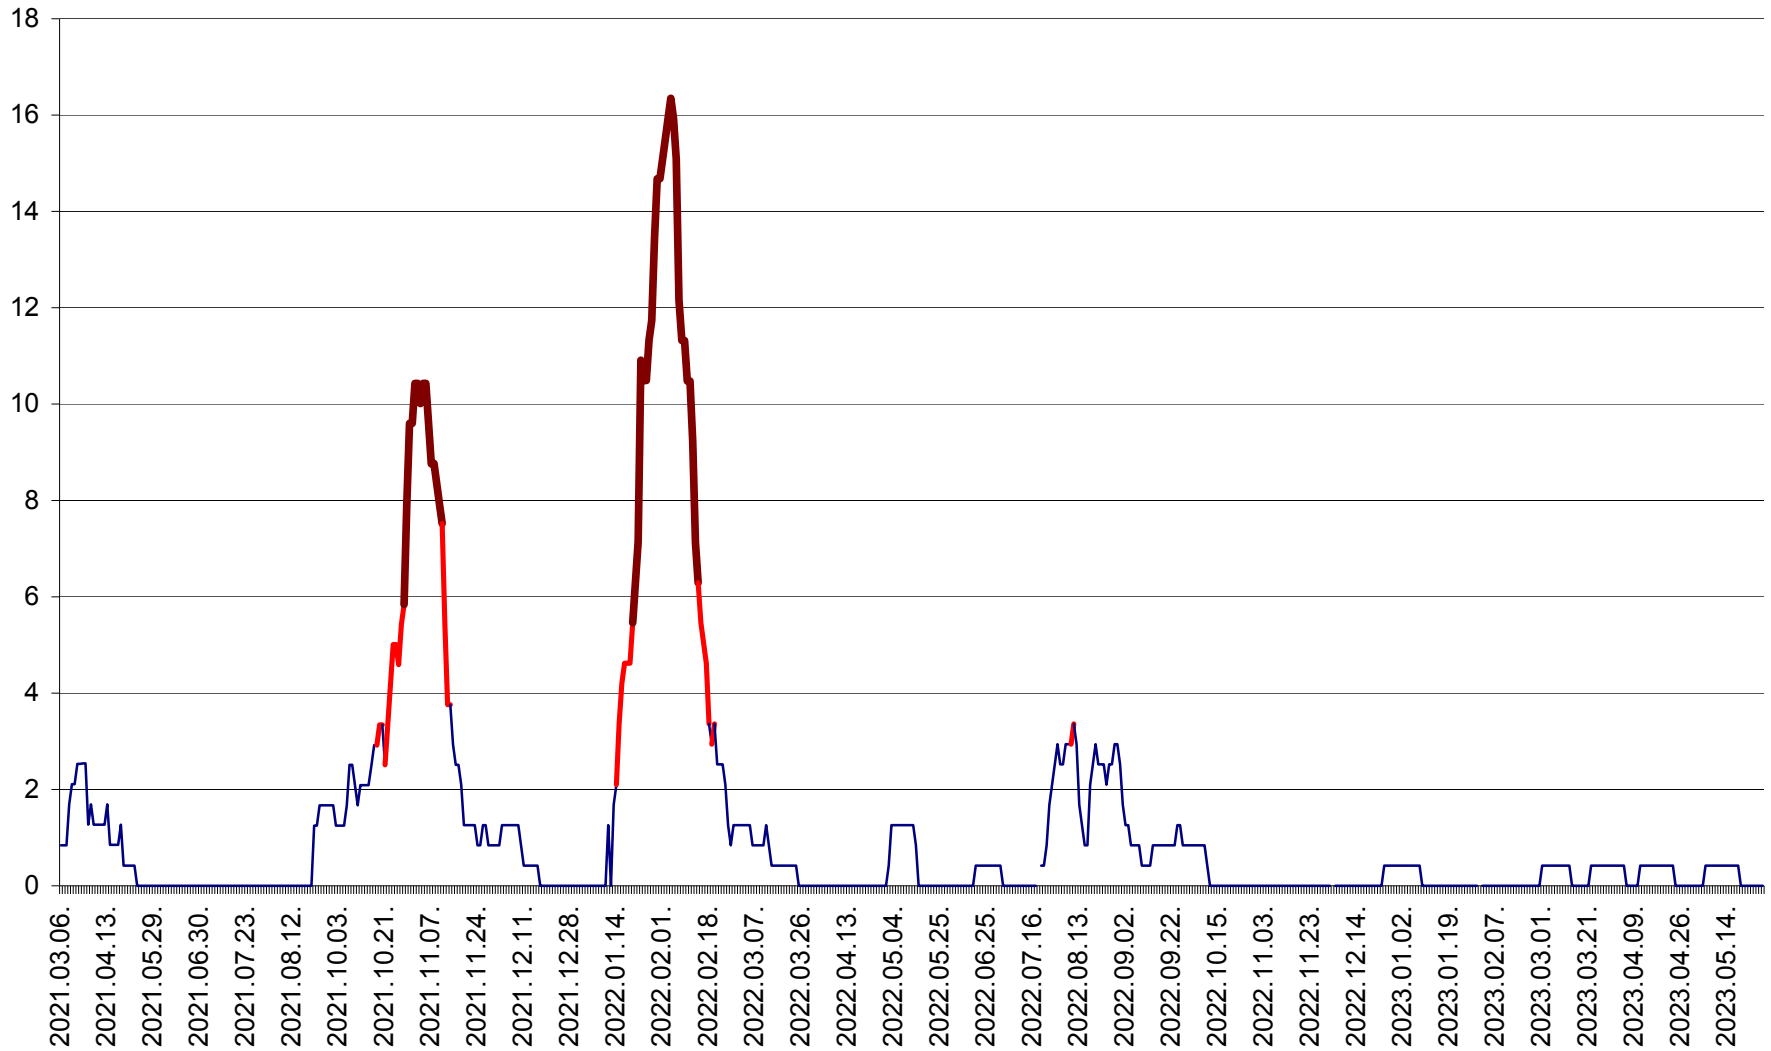

FELICENI - Evolutia incidentei cumulate pe 14 zile la ‰ de locuitori  
2021.03.07. - 2023.05.27.

FRUMOASA - Evolutia incidentei cumulate pe 14 zile la ‰ de locuitori  
2021.03.07. - 2023.05.27.

GĂLĂUȚAȘ - Evoluția incidenței cumulate pe 14 zile la ‰ de locuitori  
2021.03.07. - 2023.05.27.

MUNICIPIUL GHEORGHENI - Evolutia incidentei cumulate pe 14 zile la ‰ de locuitori  
2021.03.07. - 2023.05.27.

JOSENI - Evolutia incidentei cumulate pe 14 zile la ‰ de locuitori  
2021.03.07. - 2023.05.27.

LĂZAREA - Evolutia incidentei cumulate pe 14 zile la % de locuitori  
2021.03.07. - 2023.05.27.

LELICENI - Evolutia incidentei cumulate pe 14 zile la % de locuitori  
2021.03.07. - 2023.05.27.

LUETA - Evolutia incidentei cumulate pe 14 zile la ‰ de locuitori  
2021.03.07. - 2023.05.27.

LUNCA DE JOS - Evolutia incidentei cumulate pe 14 zile la ‰ de locuitori  
2021.03.07. - 2023.05.27.

LUNCA DE SUS - Evolutia incidentei cumulate pe 14 zile la ‰ de locuitori  
2021.03.07. - 2023.05.27.