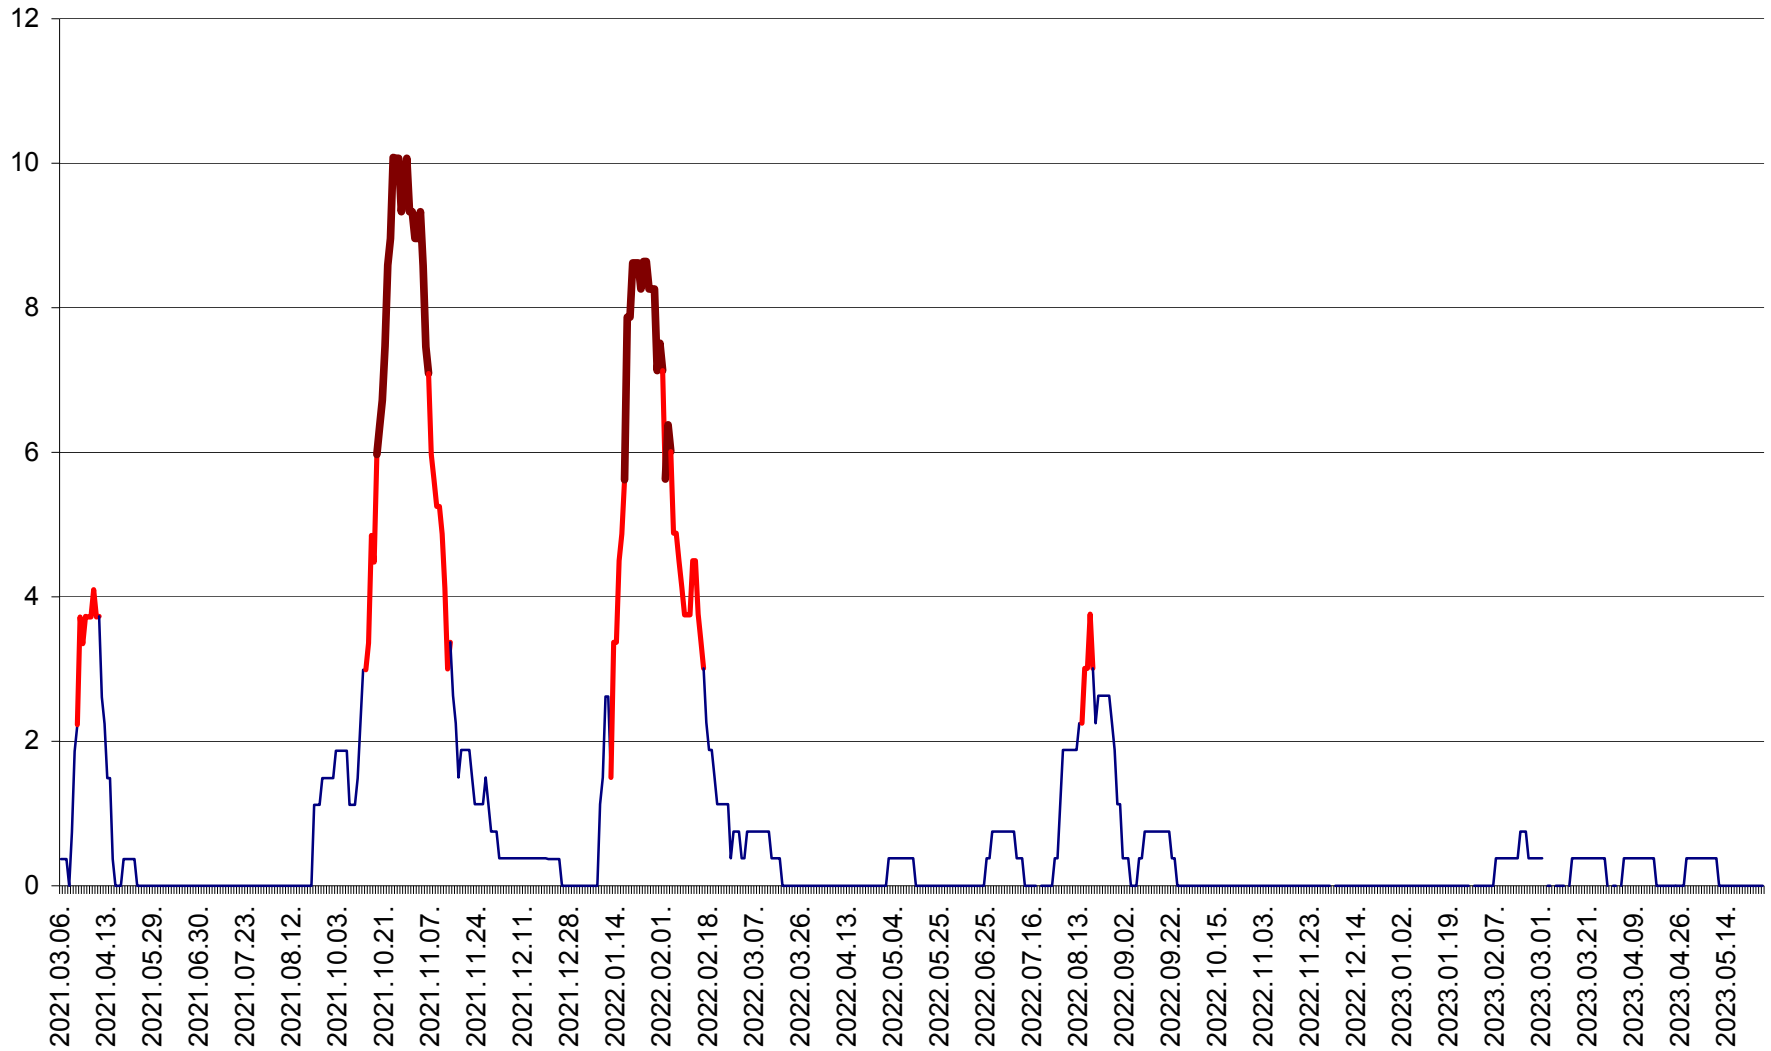

PRAID - Evolutia incidentei cumulate pe 14 zile la ‰ de locuitori  
2021.03.07. - 2023.05.27.

RACU - Evolutia incidentei cumulate pe 14 zile la ‰ de locuitori  
2021.03.07. - 2023.05.27.

REMETEA - Evolutia incidentei cumulate pe 14 zile la % de locuitori  
2021.03.07. - 2023.05.27.

SĂCEL - Evolutia incidentei cumulate pe 14 zile la ‰ de locuitori  
2021.03.07. - 2023.05.27.

SÂNCRĂIENI - Evolutia incidentei cumulate pe 14 zile la ‰ de locuitori  
2021.03.07. - 2023.05.27.

SÂNDOMIC - Evolutia incidentei cumulate pe 14 zile la ‰ de locuitori  
2021.03.07. - 2023.05.27.