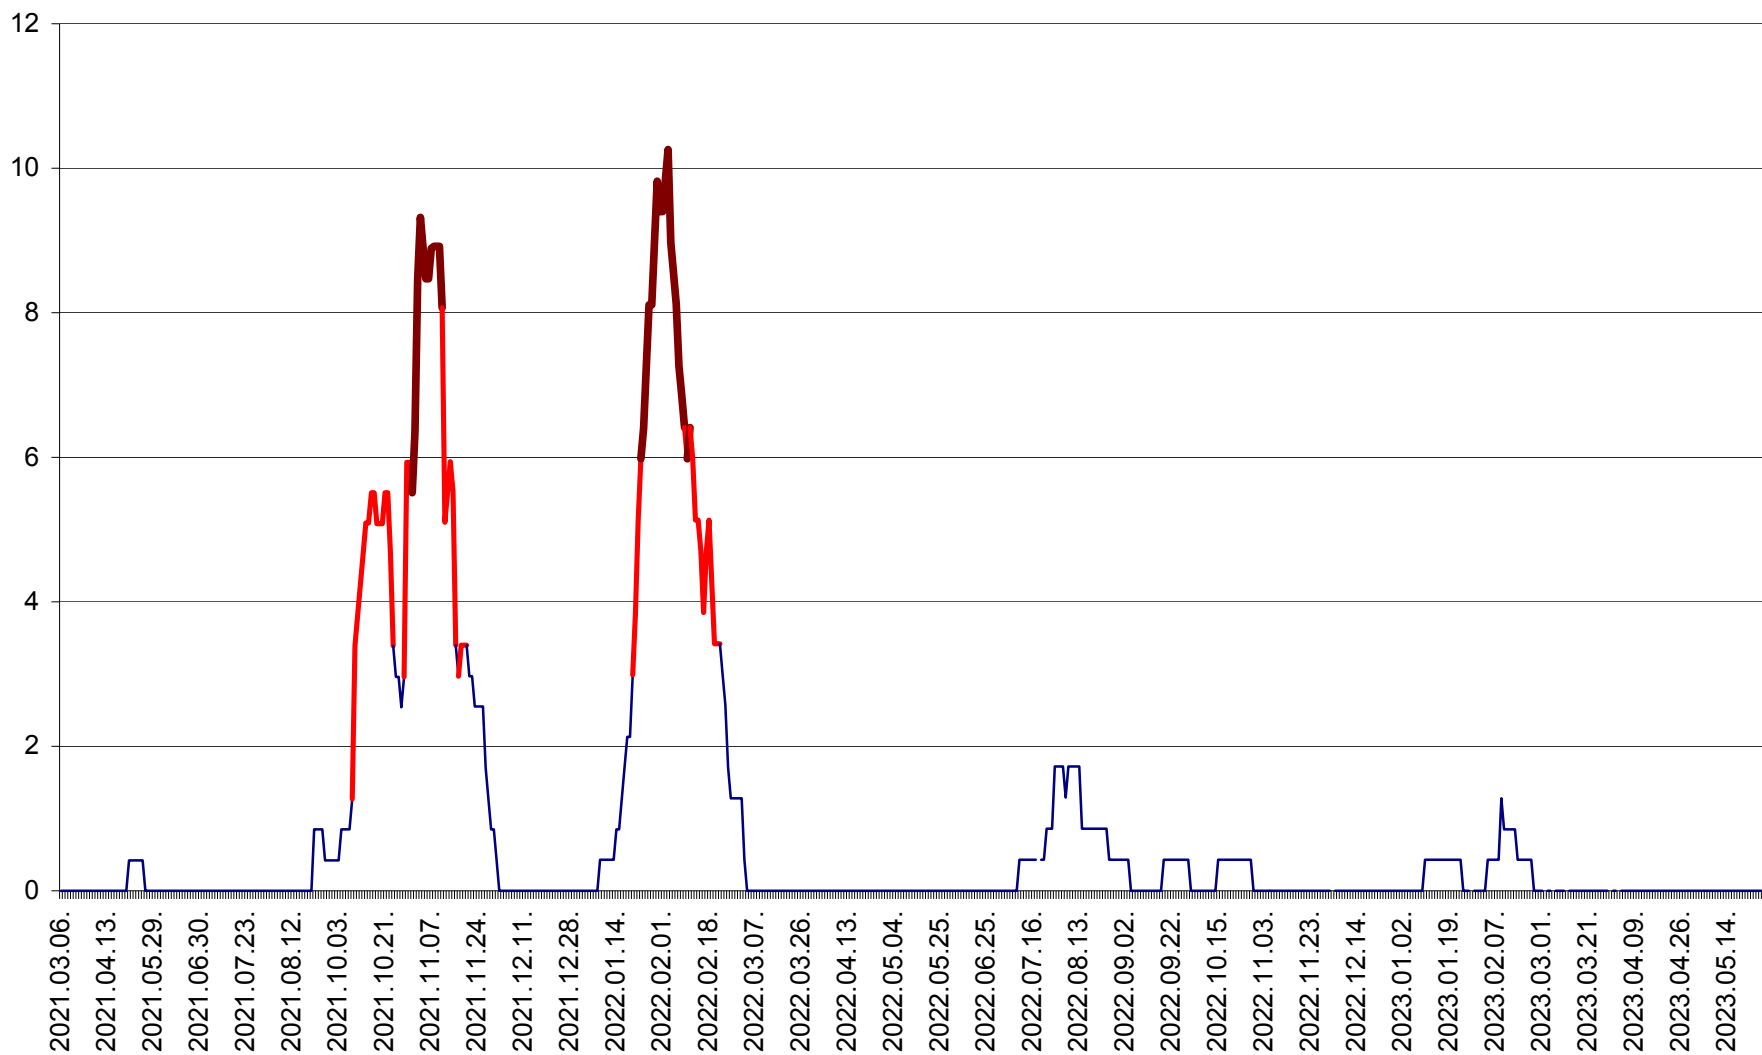

SĂCEL - Evolutia incidentei cumulate pe 14 zile la ‰ de locuitori  
2021.03.07. - 2023.05.27.

SÂNCRĂIENI - Evolutia incidentei cumulate pe 14 zile la ‰ de locuitori  
2021.03.07. - 2023.05.27.

SÂNDOMIC - Evolutia incidentei cumulate pe 14 zile la ‰ de locuitori  
2021.03.07. - 2023.05.27.

SÂNMARTIN - Evolutia incidentei cumulate pe 14 zile la ‰ de locuitori  
2021.03.07. - 2023.05.27.

SÂNSIMION - Evolutia incidentei cumulate pe 14 zile la ‰ de locuitori  
2021.03.07. - 2023.05.27.

SÂNTIMBRU - Evolutia incidentei cumulate pe 14 zile la ‰ de locuitori  
2021.03.07. - 2023.05.27.