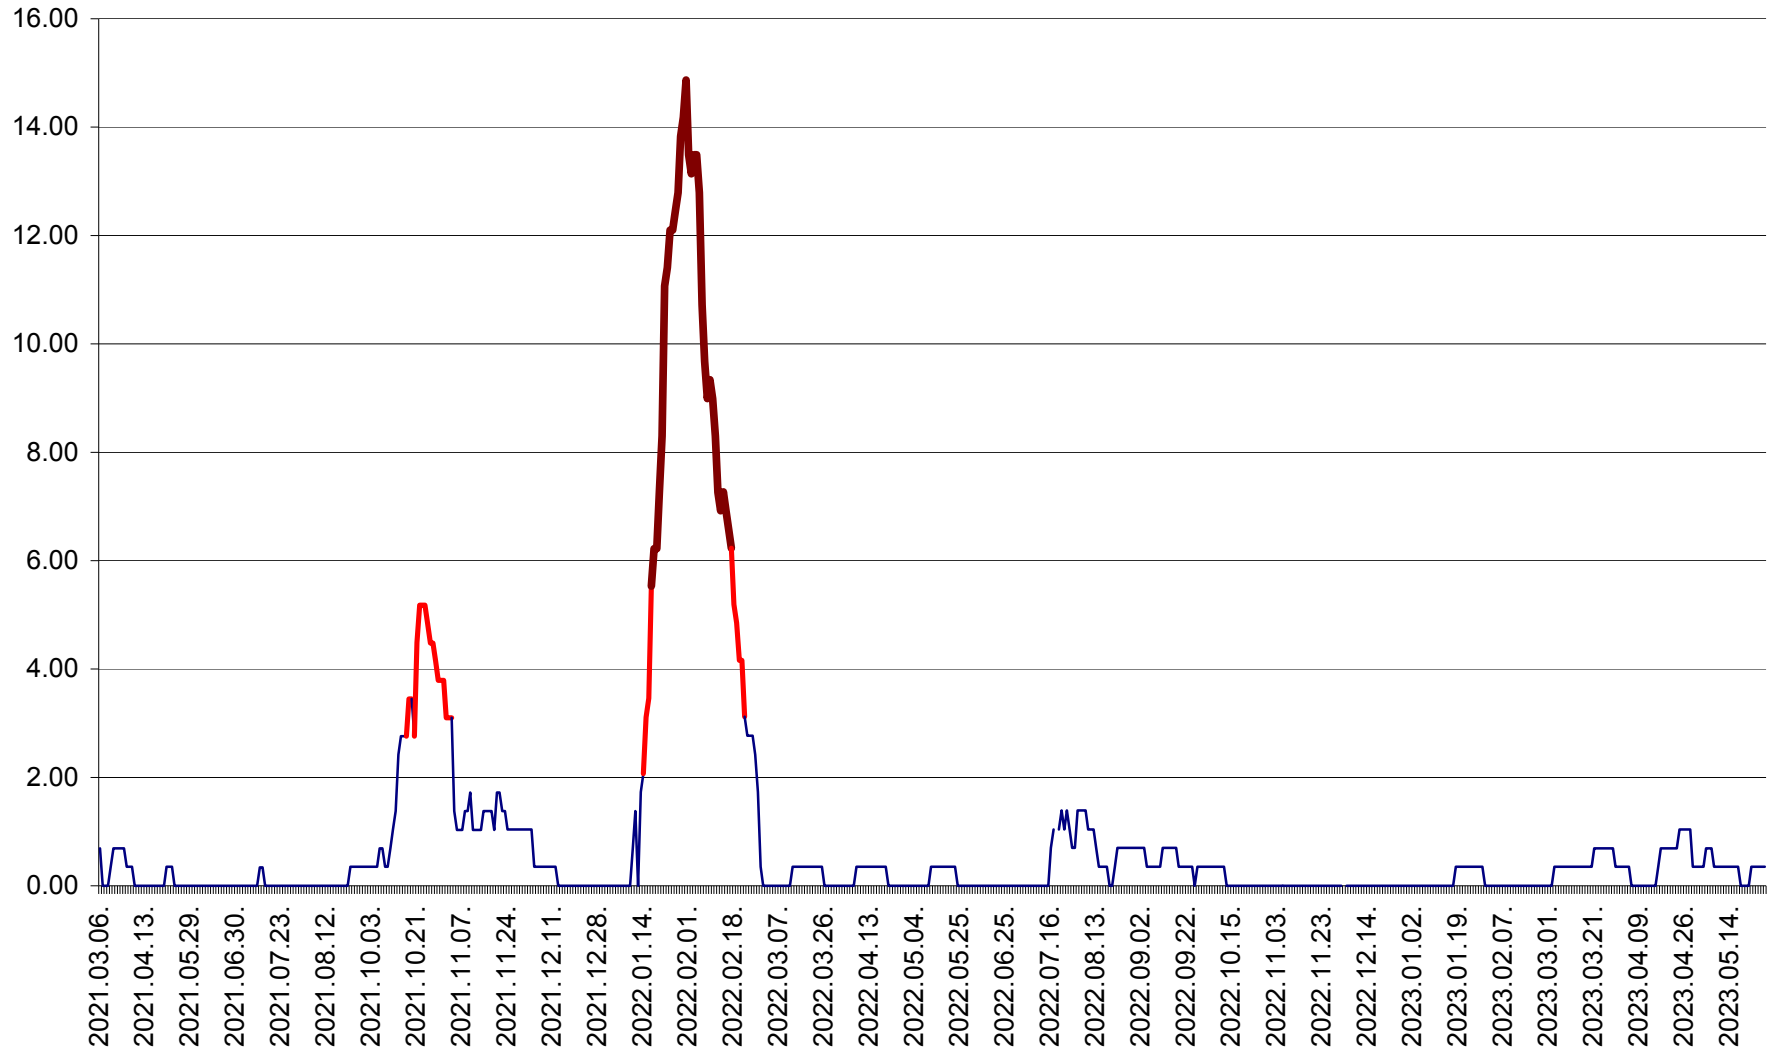

ORAȘ BĂLAN - Evoluția incidenței cumulate pe 14 zile la ‰ de locuitori  
2021.03.07. - 2023.05.27.

BILBOR - Evolutia incidentei cumulate pe 14 zile la ‰ de locuitori  
2021.03.07. - 2023.05.27.

ORAȘ BORSEC - Evolutia incidentei cumulate pe 14 zile la ‰ de locuitori  
2021.03.07. - 2023.05.27.

BRĂDEȘTI - Evoluția incidenței cumulate pe 14 zile la ‰ de locuitori  
2021.03.07. - 2023.05.27.

CĂPÂLNIȚA - Evoluția incidenței cumulate pe 14 zile la ‰ de locuitori  
2021.03.07. - 2023.05.27.

CÂRȚA - Evolutia incidentei cumulate pe 14 zile la ‰ de locuitori  
2021.03.07. - 2023.05.27.

CICEU - Evolutia incidentei cumulate pe 14 zile la ‰ de locuitori  
2021.03.07. - 2023.05.27.

CIUCSÂNGEORGIU - Evolutia incidentei cumulate pe 14 zile la ‰ de locuitori  
2021.03.07. - 2023.05.27.

CIUMANI - Evolutia incidentei cumulate pe 14 zile la ‰ de locuitori  
2021.03.07. - 2023.05.27.

CORBU - Evolutia incidentei cumulate pe 14 zile la ‰ de locuitori  
2021.03.07. - 2023.05.27.

CORUND - Evolutia incidentei cumulate pe 14 zile la ‰ de locuitori  
2021.03.07. - 2023.05.27.

COZMENI - Evolutia incidentei cumulate pe 14 zile la ‰ de locuitori  
2021.03.07. - 2023.05.27.