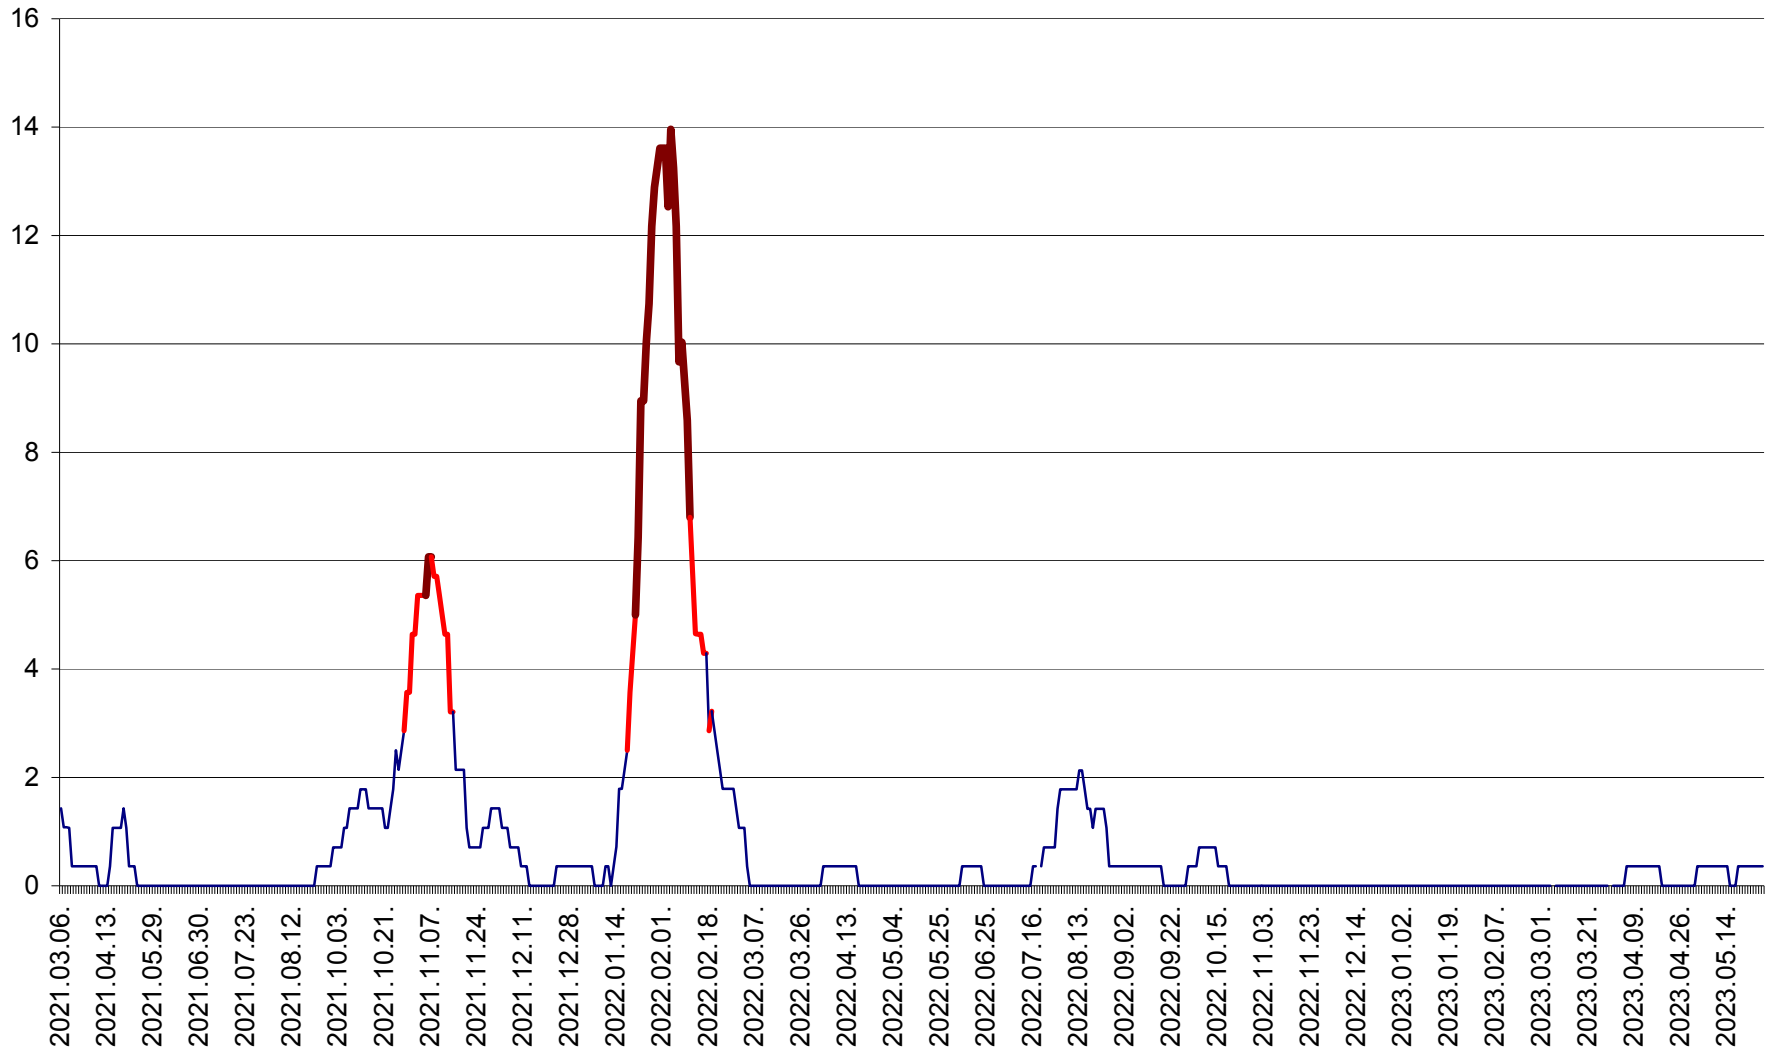

ȘIMONEȘTI - Evolutia incidentei cumulate pe 14 zile la ‰ de locuitori
2021.03.07. - 2023.05.27.

SICULENI - Evolutia incidentei cumulate pe 14 zile la % de locuitori
2021.03.07. - 2023.05.27.