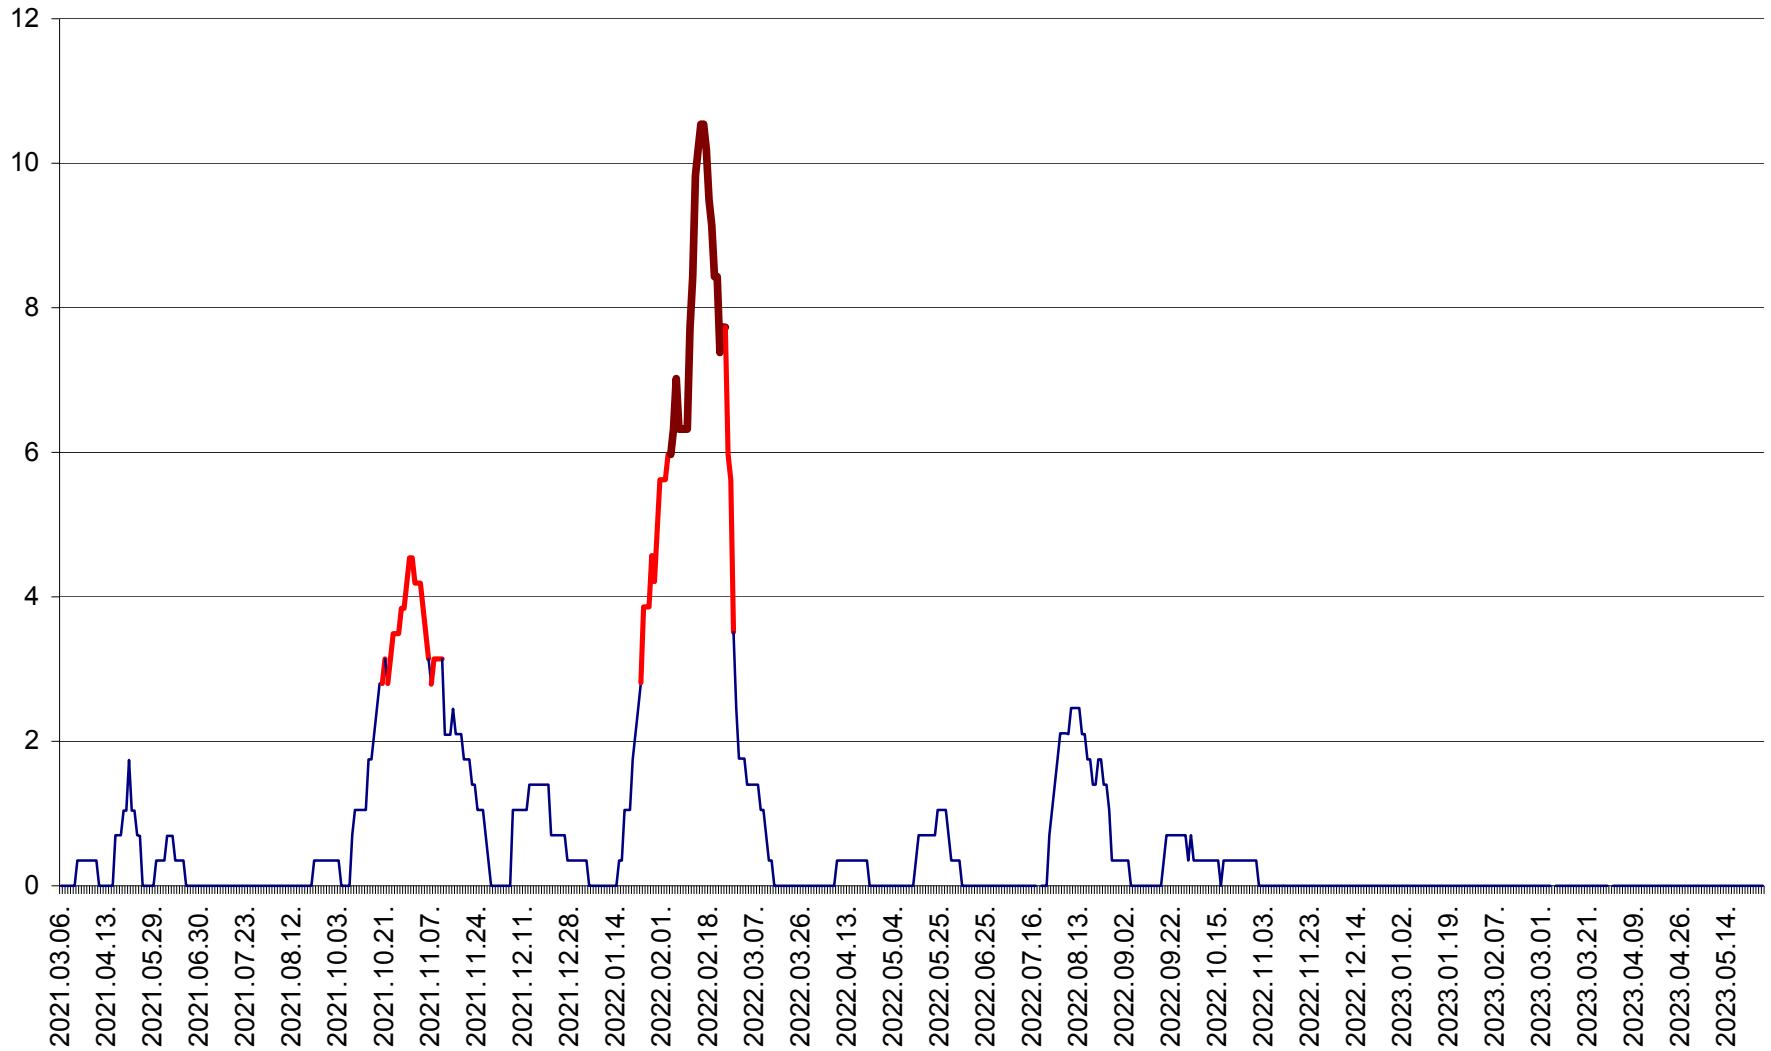

SICULENI - Evolutia incidentei cumulate pe 14 zile la % de locuitori
2021.03.07. - 2023.05.27.

SECUIENI - Evolutia incidentei cumulate pe 14 zile la ‰ de locuitori
2021.03.07. - 2023.05.27.