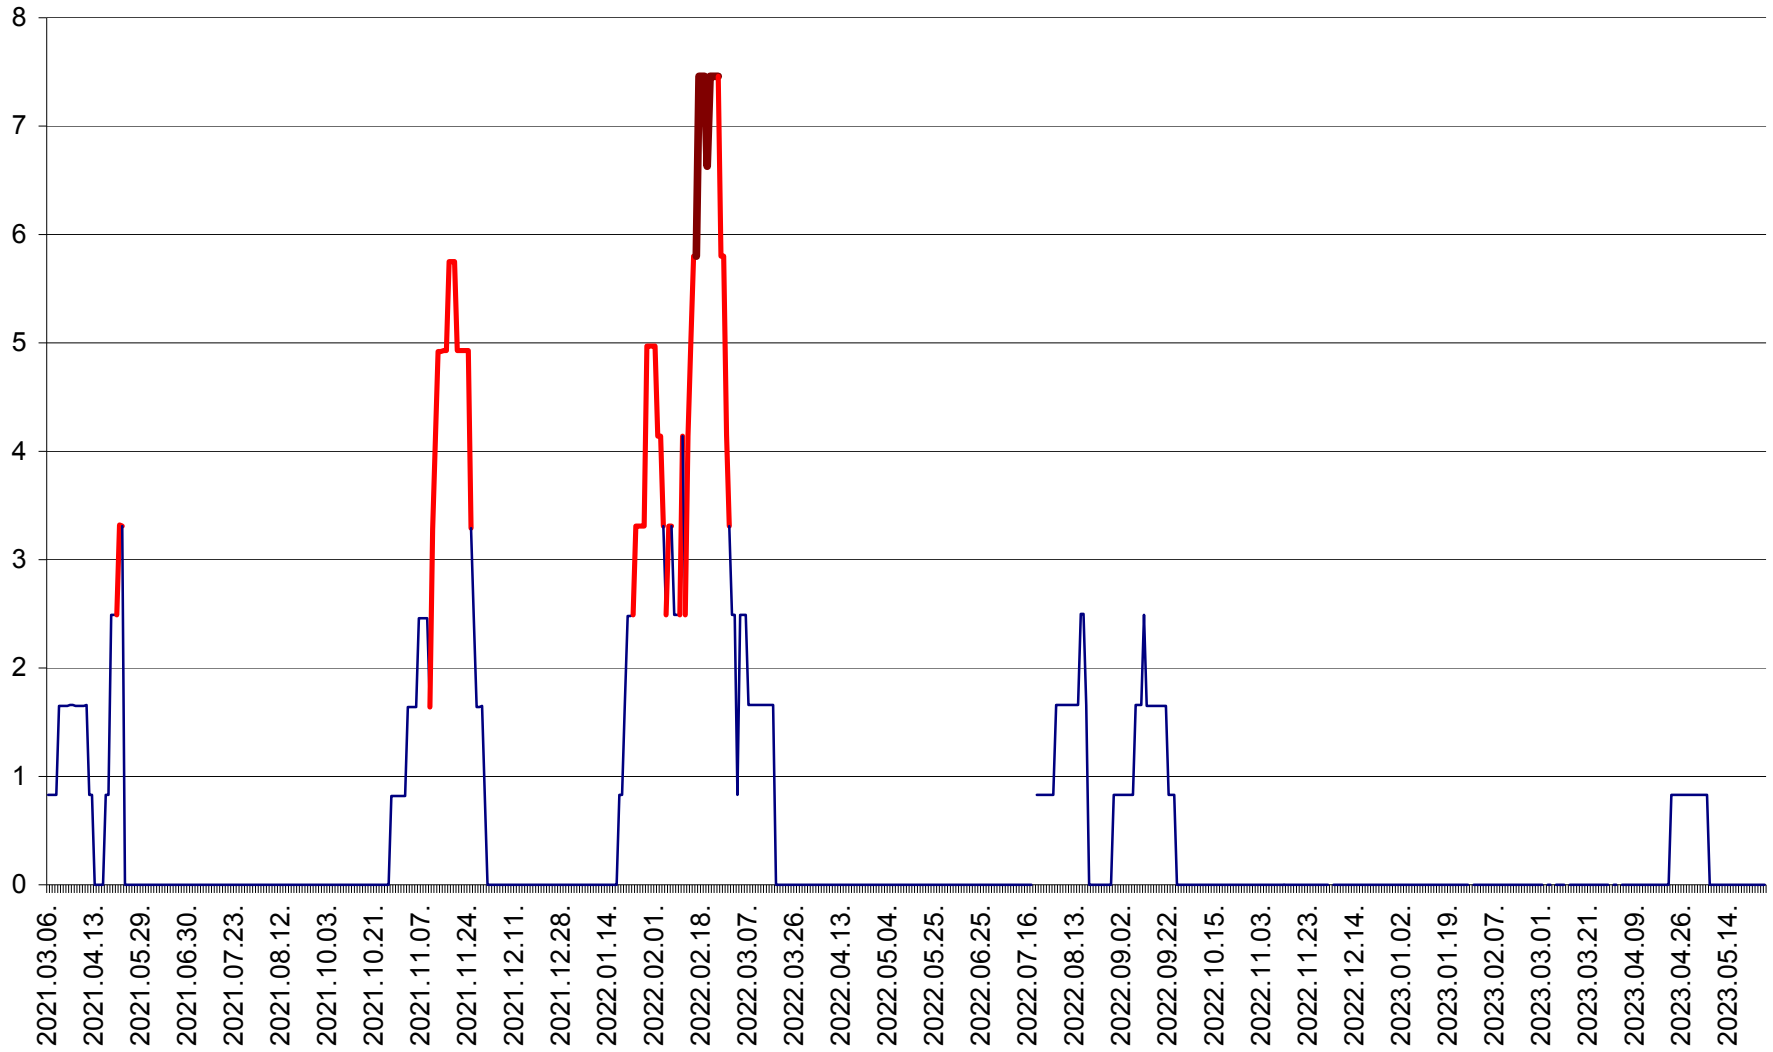

PRAID - Evolutia incidentei cumulate pe 14 zile la ‰ de locuitori  
2021.03.07. - 2023.05.27.

RACU - Evolutia incidentei cumulate pe 14 zile la ‰ de locuitori  
2021.03.07. - 2023.05.27.

REMETEA - Evolutia incidentei cumulate pe 14 zile la % de locuitori  
2021.03.07. - 2023.05.27.

SĂCEL - Evolutia incidentei cumulate pe 14 zile la ‰ de locuitori  
2021.03.07. - 2023.05.27.

SÂNCRĂIENI - Evolutia incidentei cumulate pe 14 zile la ‰ de locuitori  
2021.03.07. - 2023.05.27.

SÂNDOMIC - Evolutia incidentei cumulate pe 14 zile la ‰ de locuitori  
2021.03.07. - 2023.05.27.