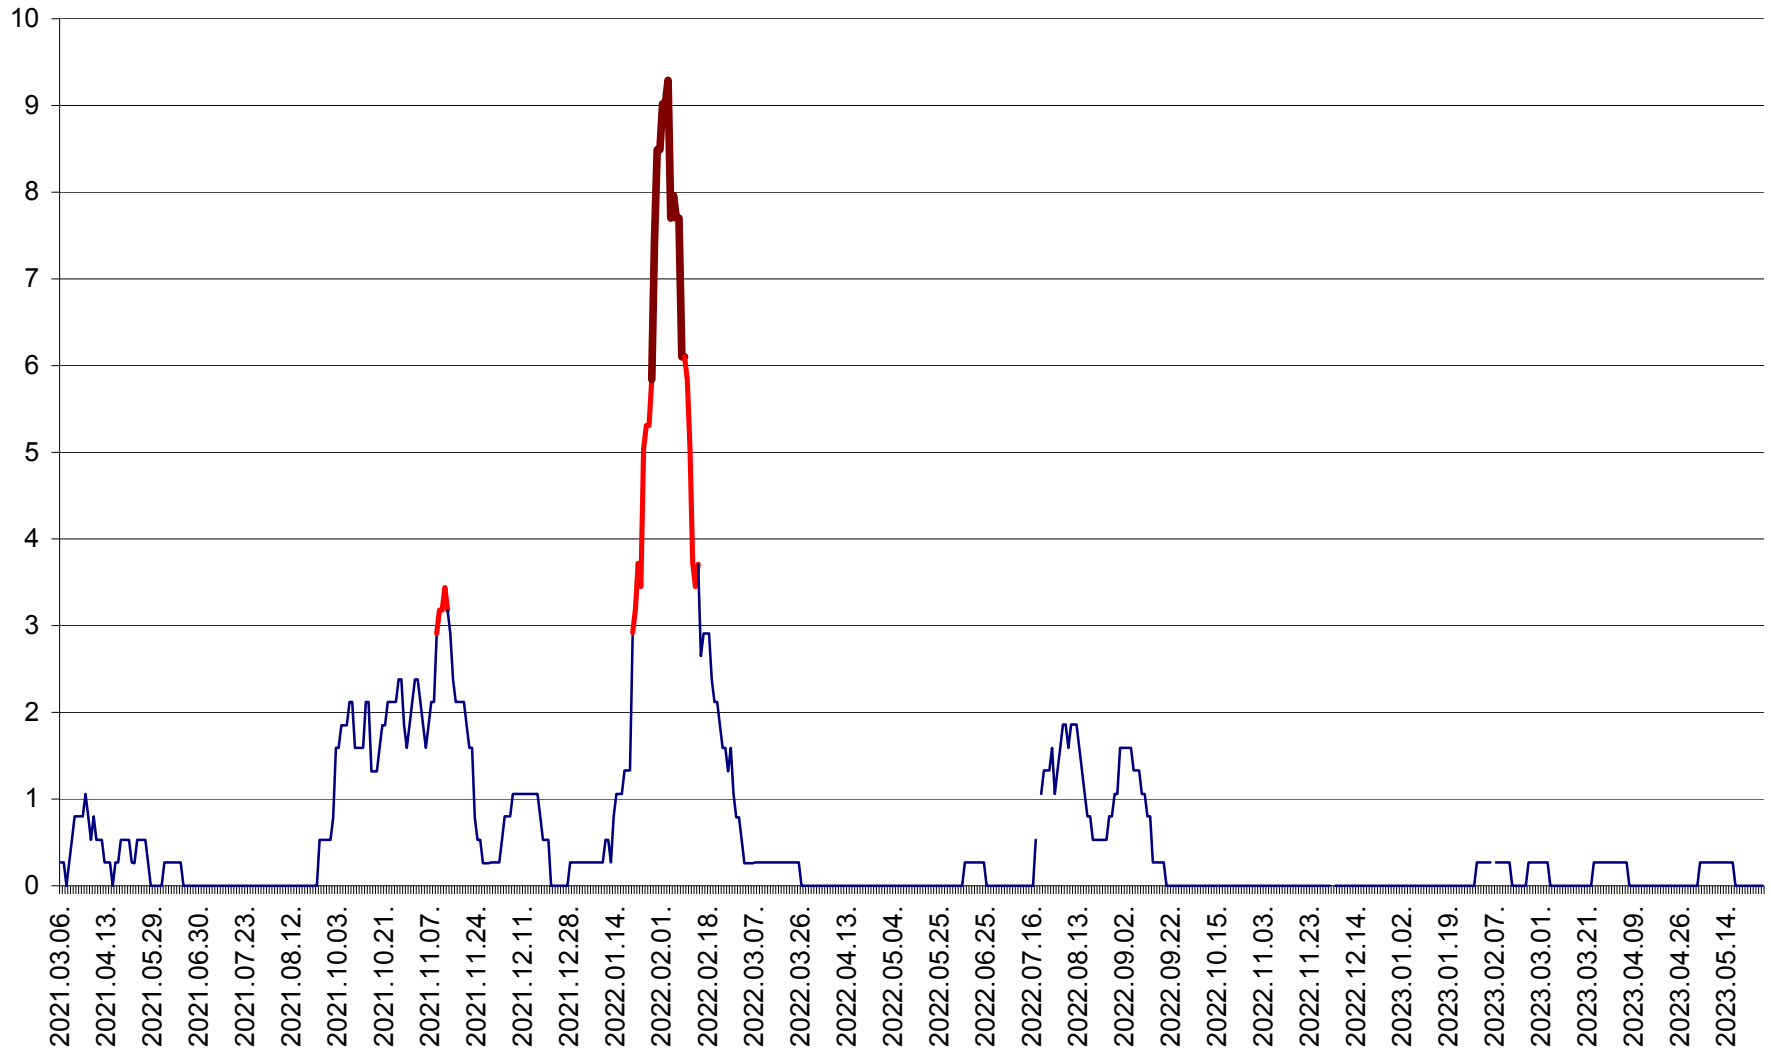

ORAȘ CRISTURU SECUIESC - Evolutia incidentei cumulate pe 14 zile la ‰ de locuitori  
2021.03.07. - 2023.05.27.

DĂNEȘTI - Evolutia incidentei cumulate pe 14 zile la ‰ de locuitori  
2021.03.07. - 2023.05.27.

DÂRJIU - Evolutia incidentei cumulate pe 14 zile la ‰ de locuitori  
2021.03.07. - 2023.05.27.

DEALU - Evolutia incidentei cumulate pe 14 zile la ‰ de locuitori  
2021.03.07. - 2023.05.27.

DITRĂU - Evolutia incidentei cumulate pe 14 zile la ‰ de locuitori  
2021.03.07. - 2023.05.27.

FELICENI - Evolutia incidentei cumulate pe 14 zile la ‰ de locuitori  
2021.03.07. - 2023.05.27.

FRUMOASA - Evolutia incidentei cumulate pe 14 zile la ‰ de locuitori  
2021.03.07. - 2023.05.27.

GĂLĂUȚAȘ - Evoluția incidenței cumulate pe 14 zile la ‰ de locuitori  
2021.03.07. - 2023.05.27.