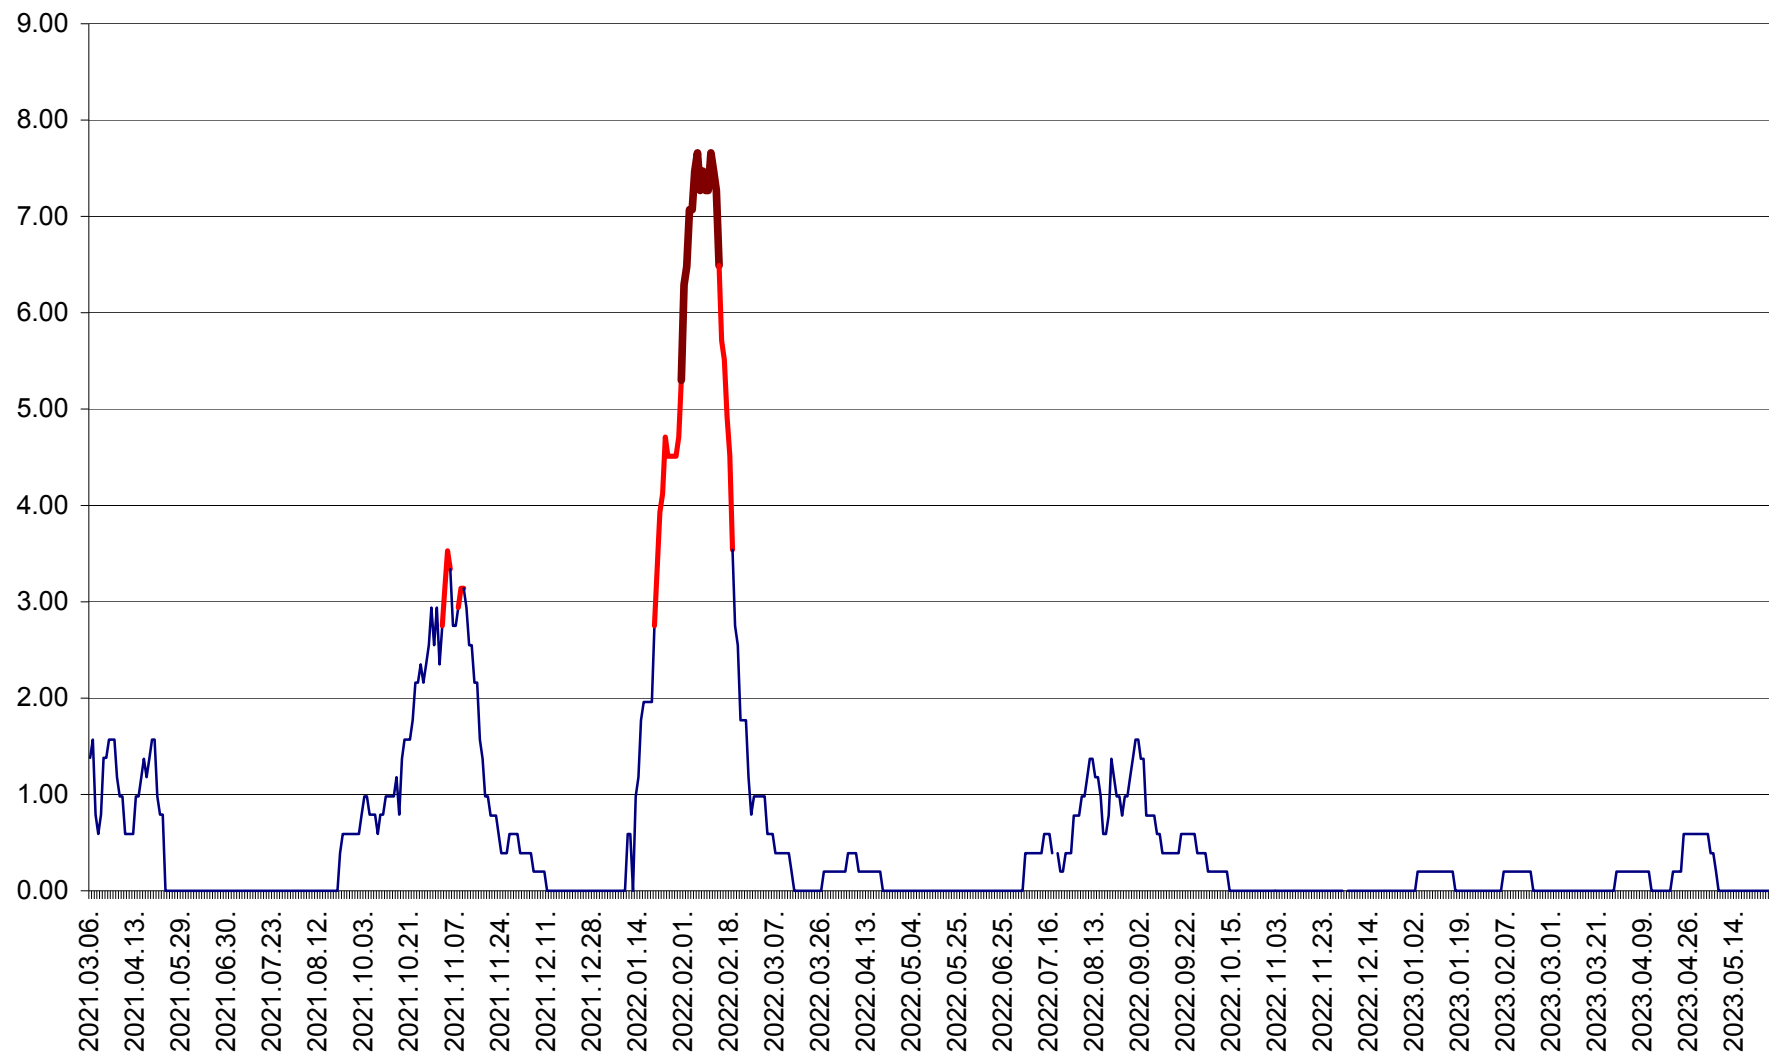

ORAȘ BĂLAN - Evoluția incidenței cumulate pe 14 zile la ‰ de locuitori  
2021.03.07. - 2023.05.27.

BILBOR - Evolutia incidentei cumulate pe 14 zile la ‰ de locuitori  
2021.03.07. - 2023.05.27.

ORAȘ BORSEC - Evolutia incidentei cumulate pe 14 zile la ‰ de locuitori  
2021.03.07. - 2023.05.27.

BRĂDEȘTI - Evoluția incidenței cumulate pe 14 zile la ‰ de locuitori  
2021.03.07. - 2023.05.27.

CĂPÂLNIȚA - Evoluția incidenței cumulate pe 14 zile la ‰ de locuitori  
2021.03.07. - 2023.05.27.

CÂRȚA - Evolutia incidentei cumulate pe 14 zile la ‰ de locuitori  
2021.03.07. - 2023.05.27.

CICEU - Evolutia incidentei cumulate pe 14 zile la ‰ de locuitori  
2021.03.07. - 2023.05.27.

CIUCSÂNGEORGIU - Evolutia incidentei cumulate pe 14 zile la ‰ de locuitori  
2021.03.07. - 2023.05.27.

CIUMANI - Evolutia incidentei cumulate pe 14 zile la ‰ de locuitori  
2021.03.07. - 2023.05.27.

CORBU - Evolutia incidentei cumulate pe 14 zile la ‰ de locuitori  
2021.03.07. - 2023.05.27.

CORUND - Evolutia incidentei cumulate pe 14 zile la ‰ de locuitori  
2021.03.07. - 2023.05.27.

COZMENI - Evolutia incidentei cumulate pe 14 zile la ‰ de locuitori  
2021.03.07. - 2023.05.27.