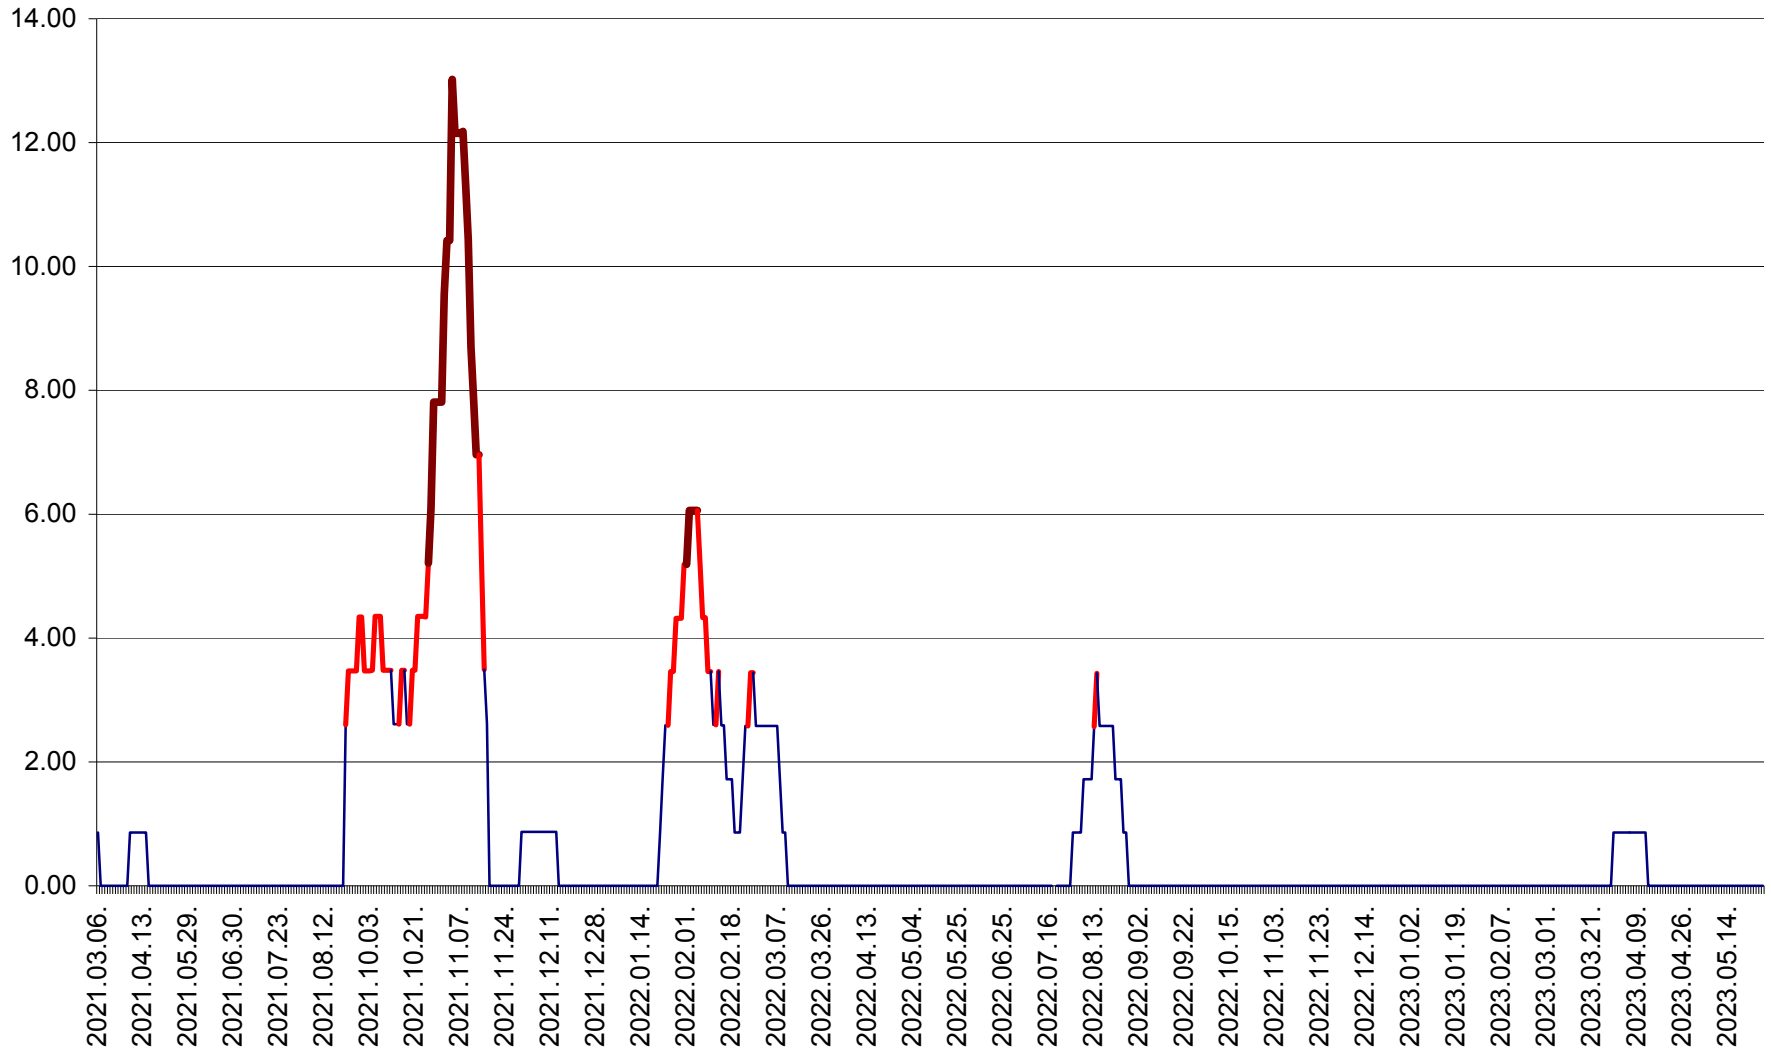

VĂRȘAG - Evolutia incidentei cumulate pe 14 zile la ‰ de locuitori
2021.03.07. - 2023.05.27.

ULIEȘ - Evoluția incidenței cumulate pe 14 zile la ‰ de locuitori
2021.03.07. - 2023.05.27.