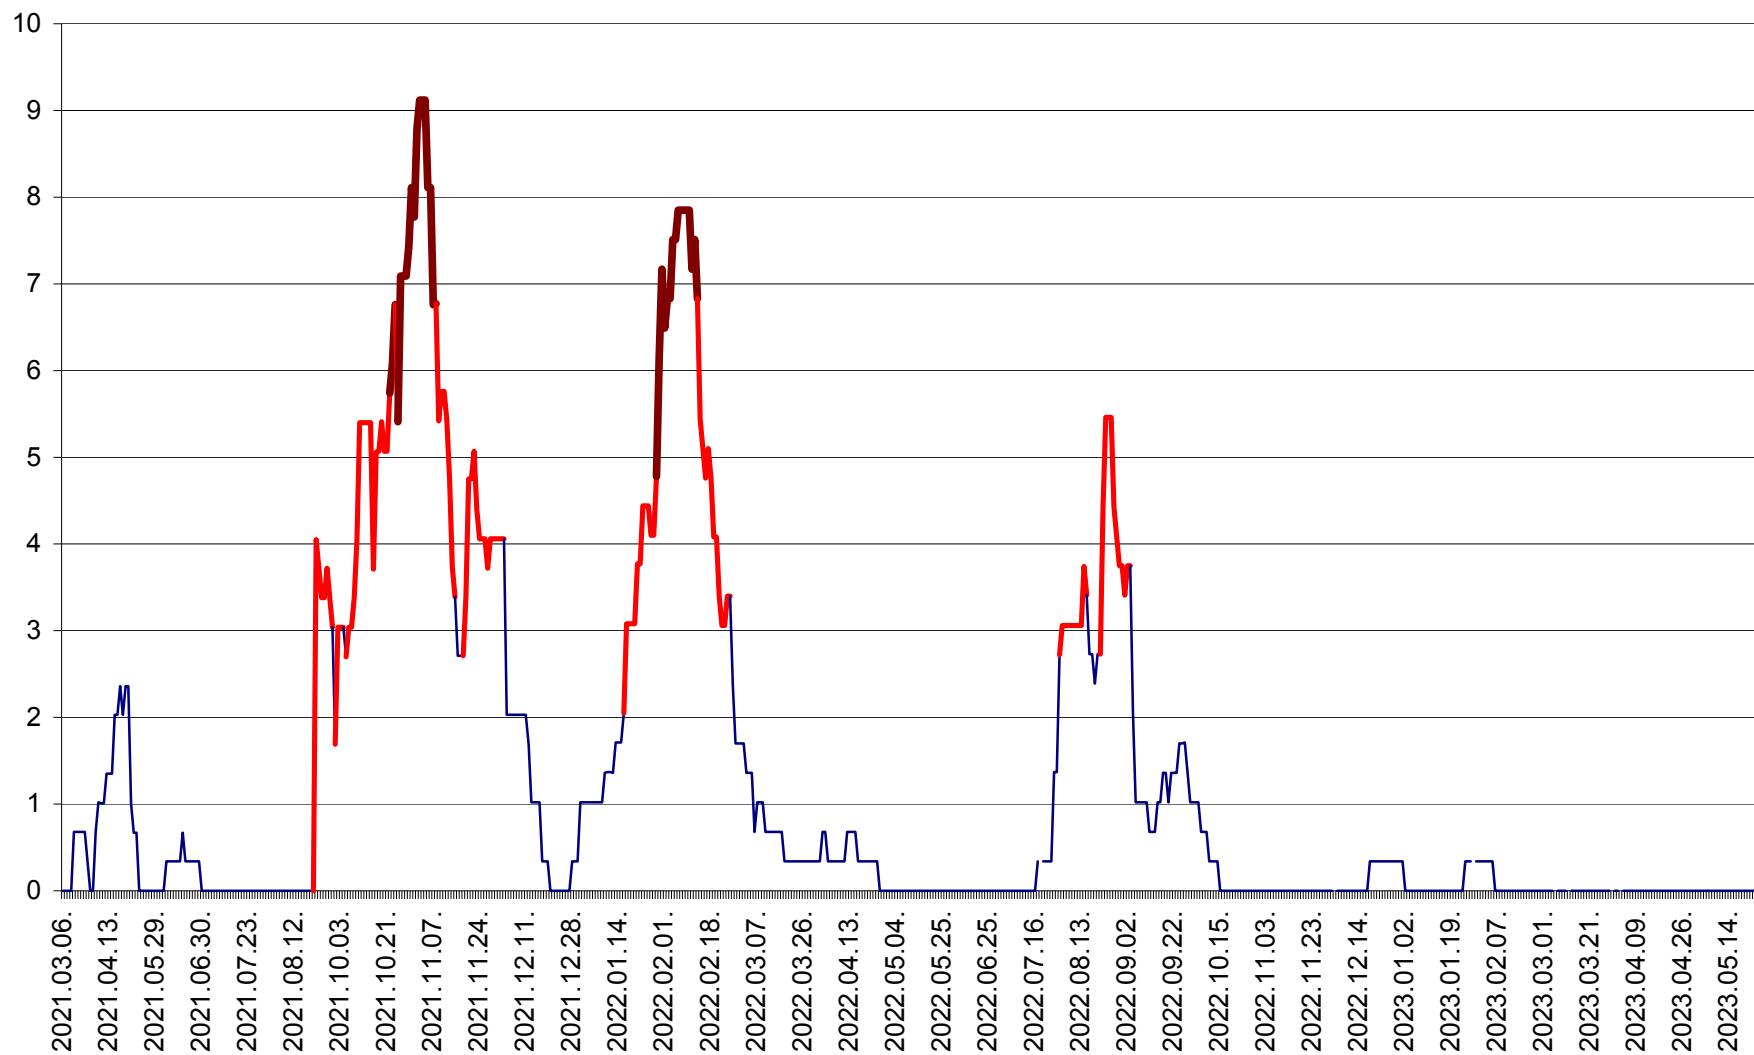

LUNCA DE JOS - Evolutia incidentei cumulate pe 14 zile la ‰ de locuitori  
2021.03.07. - 2023.05.27.

LUNCA DE SUS - Evolutia incidentei cumulate pe 14 zile la ‰ de locuitori  
2021.03.07. - 2023.05.27.

LUPENI - Evolutia incidentei cumulate pe 14 zile la ‰ de locuitori  
2021.03.07. - 2023.05.27.

MĂDĂRAȘ - Evolutia incidentei cumulate pe 14 zile la ‰ de locuitori  
2021.03.07. - 2023.05.27.

MĂRTINIȘ - Evolutia incidentei cumulate pe 14 zile la ‰ de locuitori  
2021.03.07. - 2023.05.27.

MEREȘTI - Evolutia incidentei cumulate pe 14 zile la ‰ de locuitori  
2021.03.07. - 2023.05.27.

MUNICIPIUL MIERCUREA-CIUC - Evolutia incidentei cumulate pe 14 zile la ‰ de locuitori  
2021.03.07. - 2023.05.27.