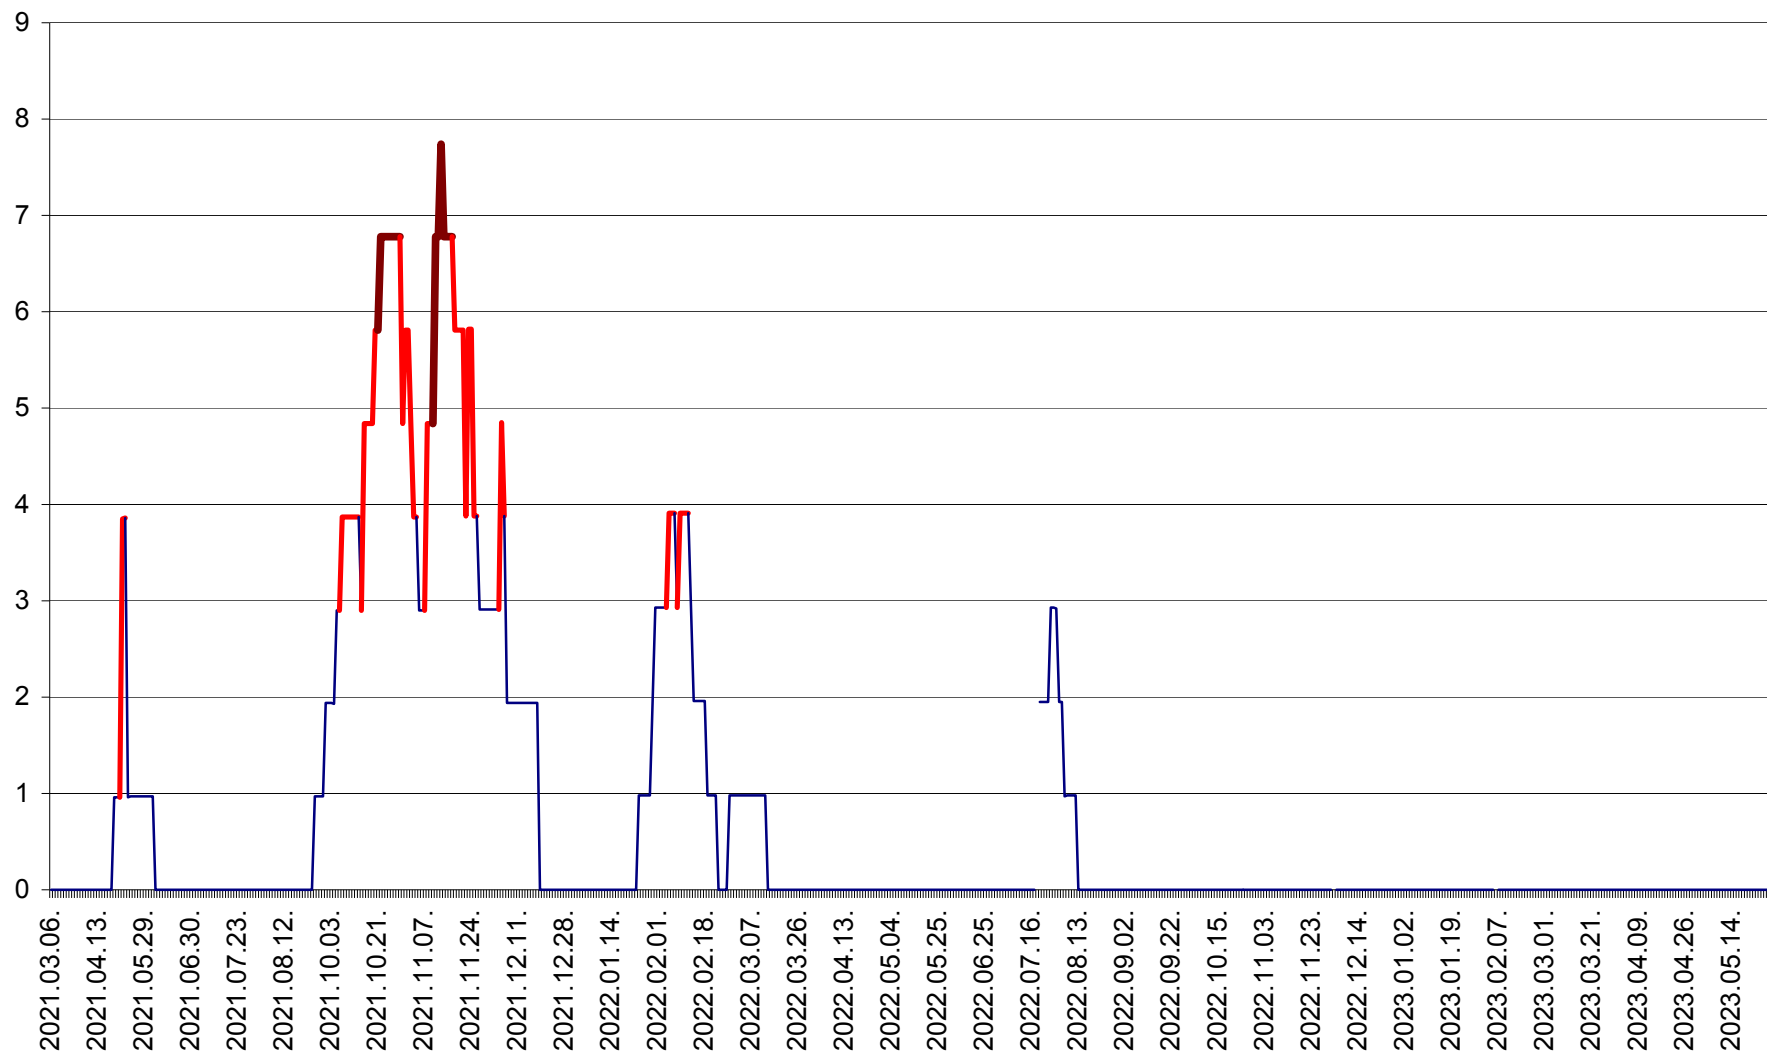

CORBU - Evolutia incidentei cumulate pe 14 zile la ‰ de locuitori  
2021.03.07. - 2023.05.27.

CORUND - Evolutia incidentei cumulate pe 14 zile la ‰ de locuitori  
2021.03.07. - 2023.05.27.

COZMENI - Evolutia incidentei cumulate pe 14 zile la ‰ de locuitori  
2021.03.07. - 2023.05.27.

ORAȘ CRISTURU SECUIESC - Evolutia incidentei cumulate pe 14 zile la ‰ de locuitori  
2021.03.07. - 2023.05.27.

DĂNEȘTI - Evolutia incidentei cumulate pe 14 zile la ‰ de locuitori  
2021.03.07. - 2023.05.27.

DÂRJIU - Evolutia incidentei cumulate pe 14 zile la ‰ de locuitori  
2021.03.07. - 2023.05.27.

DEALU - Evolutia incidentei cumulate pe 14 zile la ‰ de locuitori  
2021.03.07. - 2023.05.27.

DITRĂU - Evolutia incidentei cumulate pe 14 zile la ‰ de locuitori  
2021.03.07. - 2023.05.27.