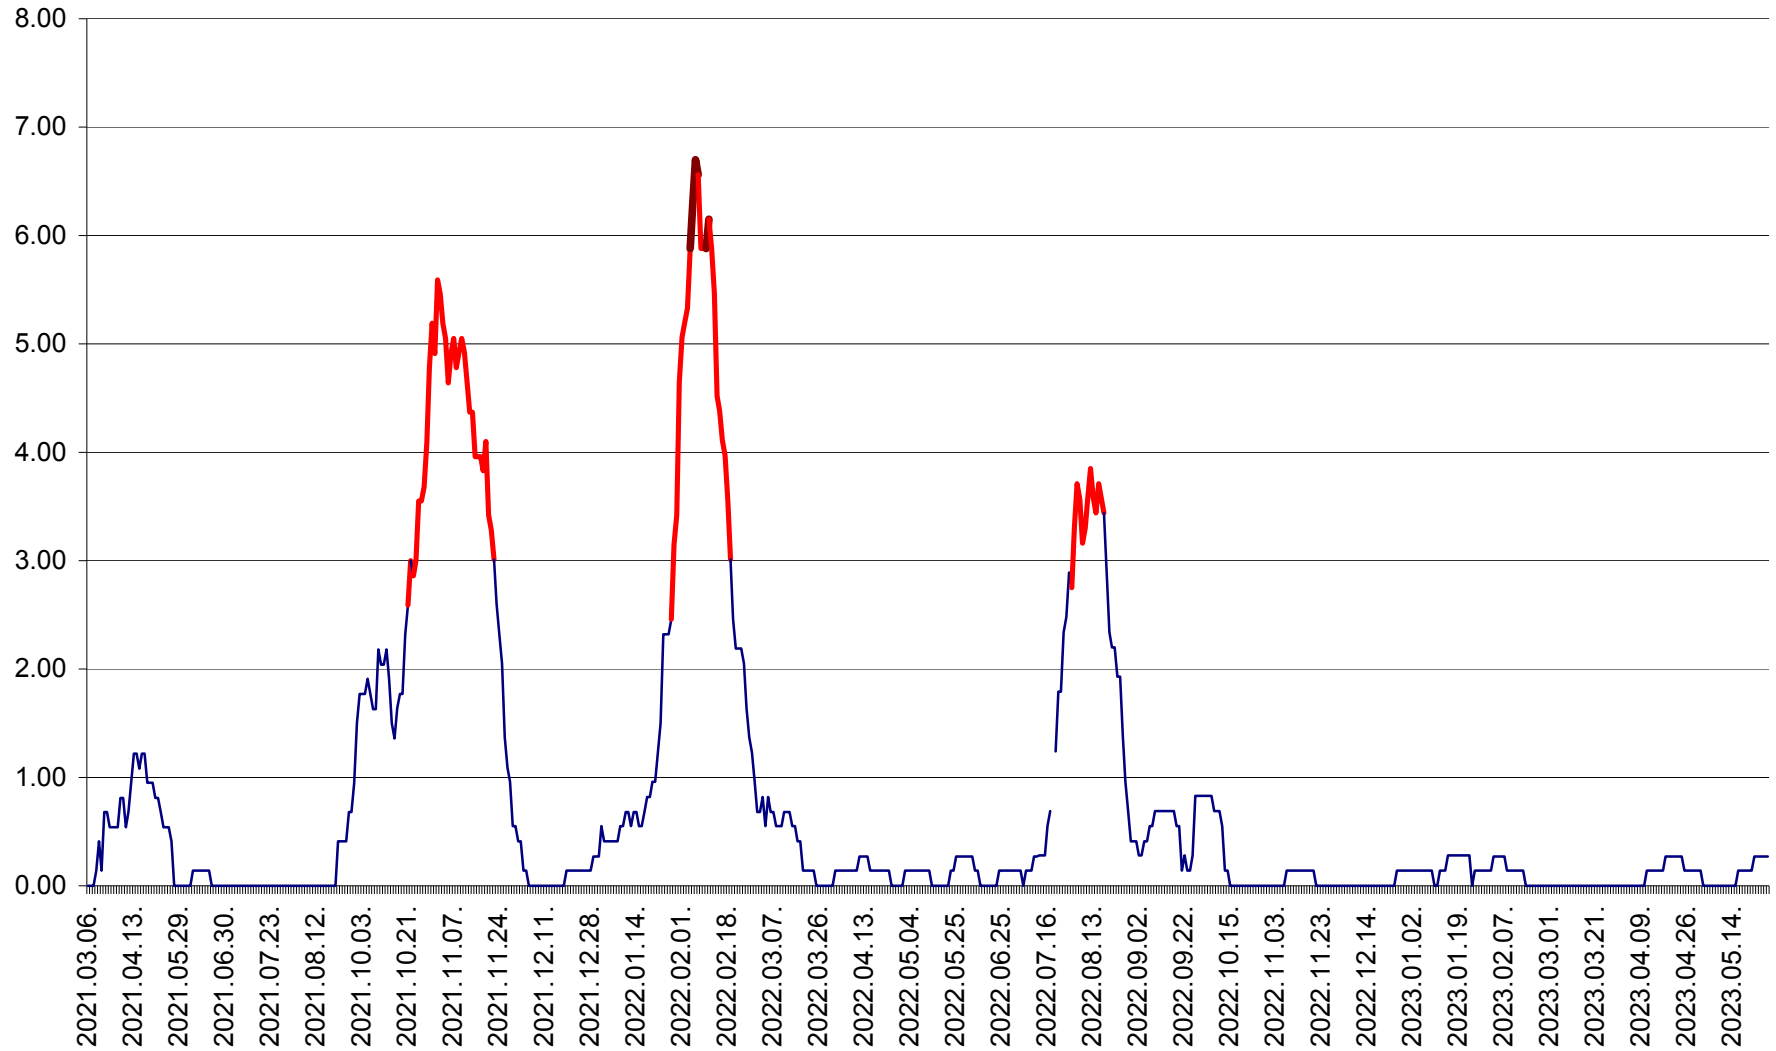

ATID - Evolutia incidentei cumulate pe 14 zile la % de locuitori  
2021.03.07. - 2023.05.27.

AVRĂMEȘTI - Evolutia incidentei cumulate pe 14 zile la ‰ de locuitori  
2021.03.07. - 2023.05.27.

ORAȘ BĂILE TUȘNAD - Evoluția incidenței cumulate pe 14 zile la ‰ de locuitori  
2021.03.07. - 2023.05.27.

ORAȘ BĂLAN - Evoluția incidenței cumulate pe 14 zile la ‰ de locuitori  
2021.03.07. - 2023.05.27.

BILBOR - Evolutia incidentei cumulate pe 14 zile la ‰ de locuitori  
2021.03.07. - 2023.05.27.

ORAȘ BORSEC - Evolutia incidentei cumulate pe 14 zile la ‰ de locuitori  
2021.03.07. - 2023.05.27.

BRĂDEȘTI - Evoluția incidenței cumulate pe 14 zile la ‰ de locuitori  
2021.03.07. - 2023.05.27.

CĂPÂLNIȚA - Evoluția incidenței cumulate pe 14 zile la ‰ de locuitori  
2021.03.07. - 2023.05.27.

CÂRȚA - Evolutia incidentei cumulate pe 14 zile la ‰ de locuitori  
2021.03.07. - 2023.05.27.