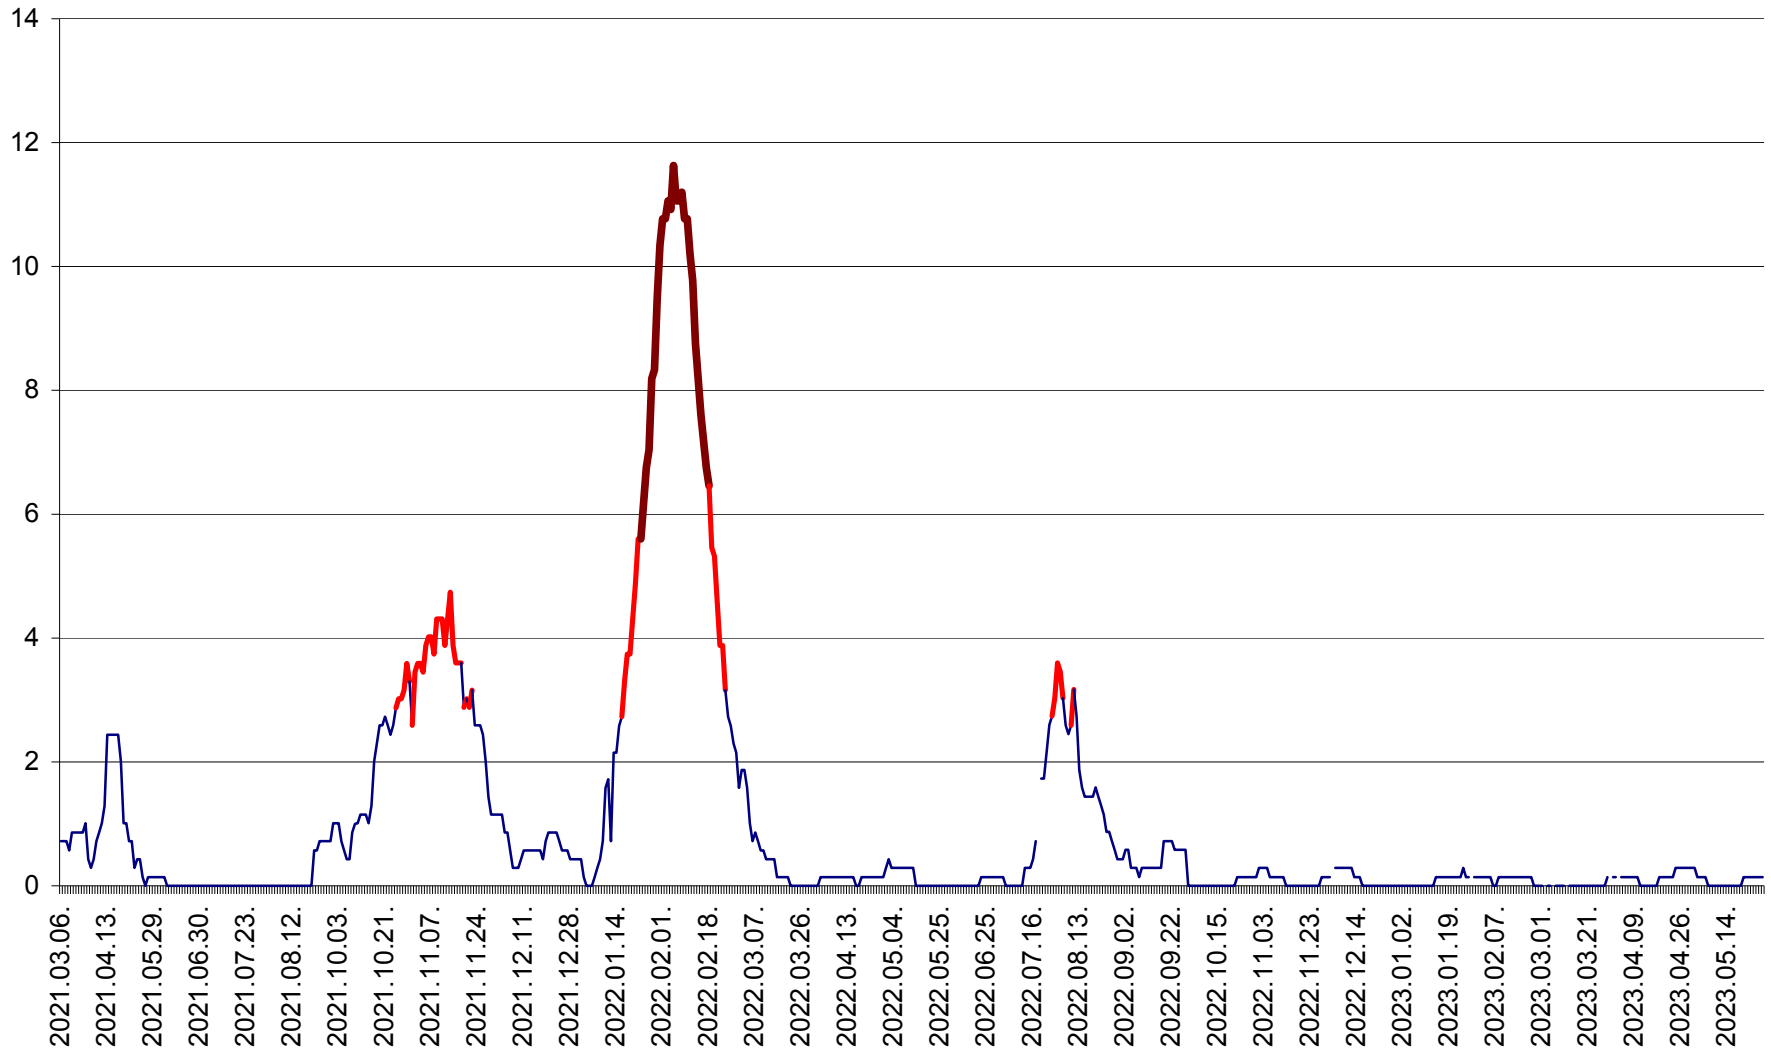

RACU - Evolutia incidentei cumulate pe 14 zile la ‰ de locuitori
2021.03.07. - 2023.05.27.

PRAID - Evolutia incidentei cumulate pe 14 zile la ‰ de locuitori
2021.03.07. - 2023.05.27.