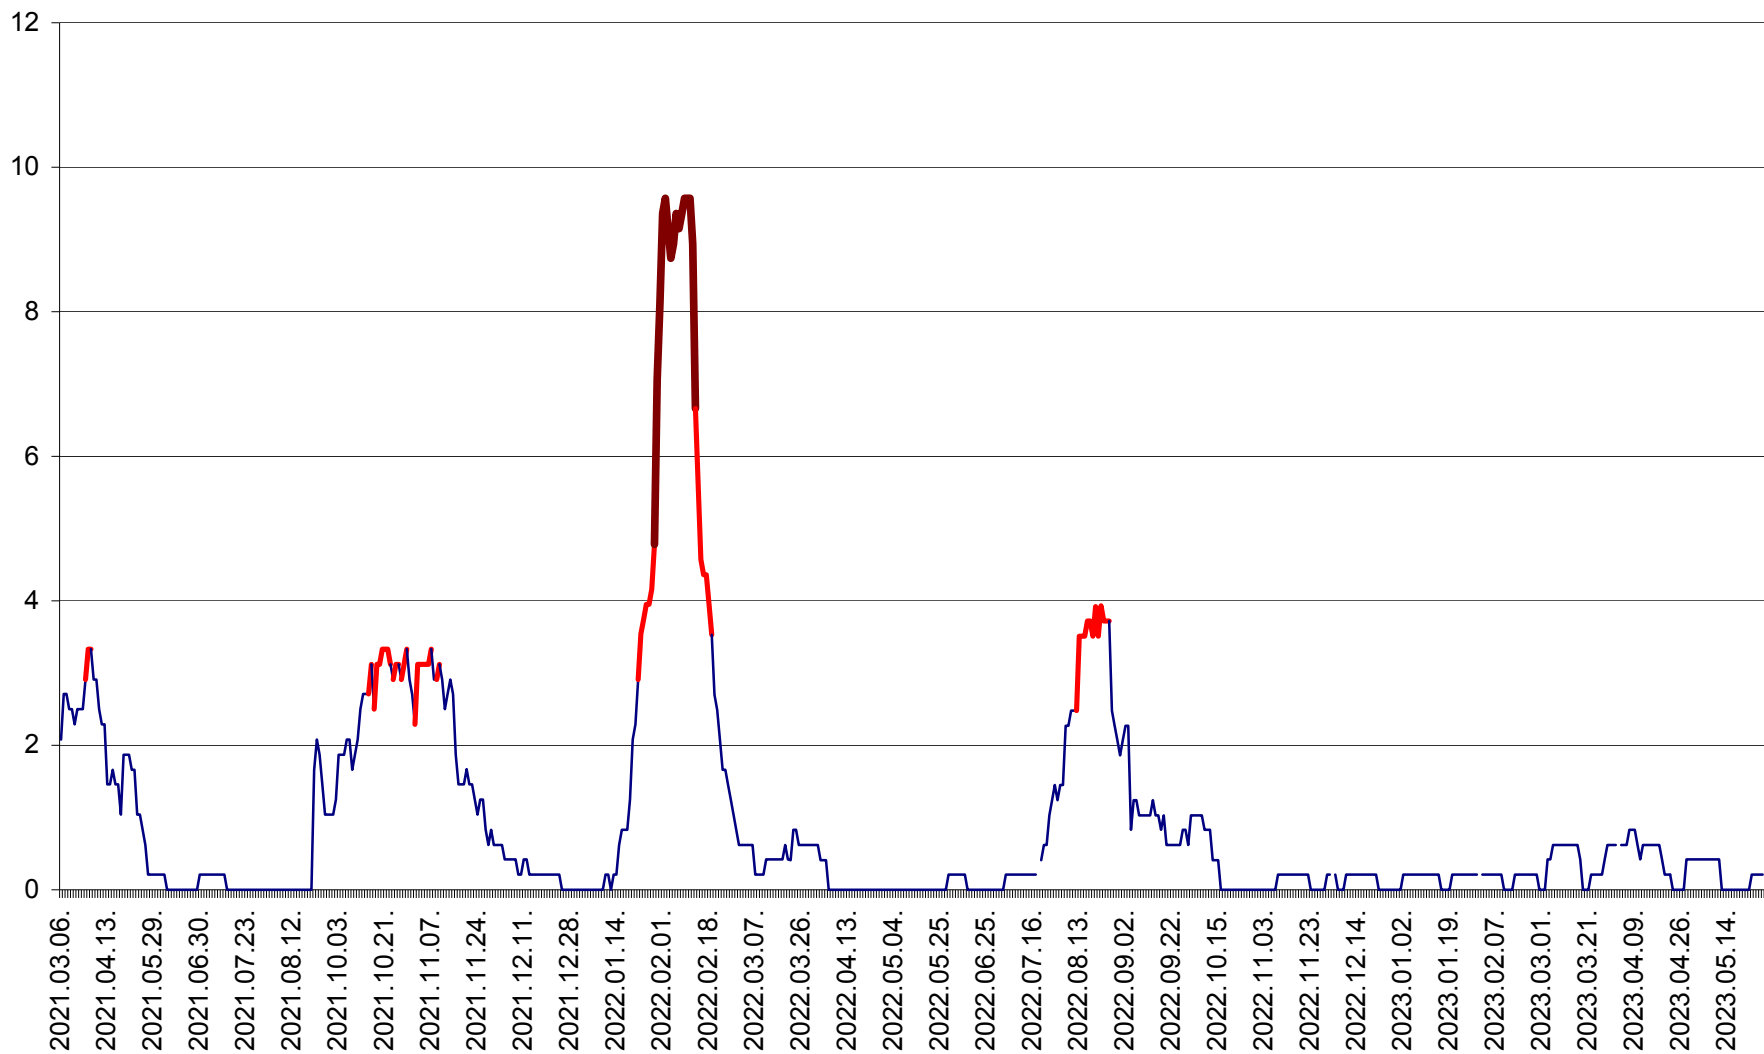

MĂDĂRAȘ - Evolutia incidentei cumulate pe 14 zile la ‰ de locuitori
2021.03.07. - 2023.05.27.