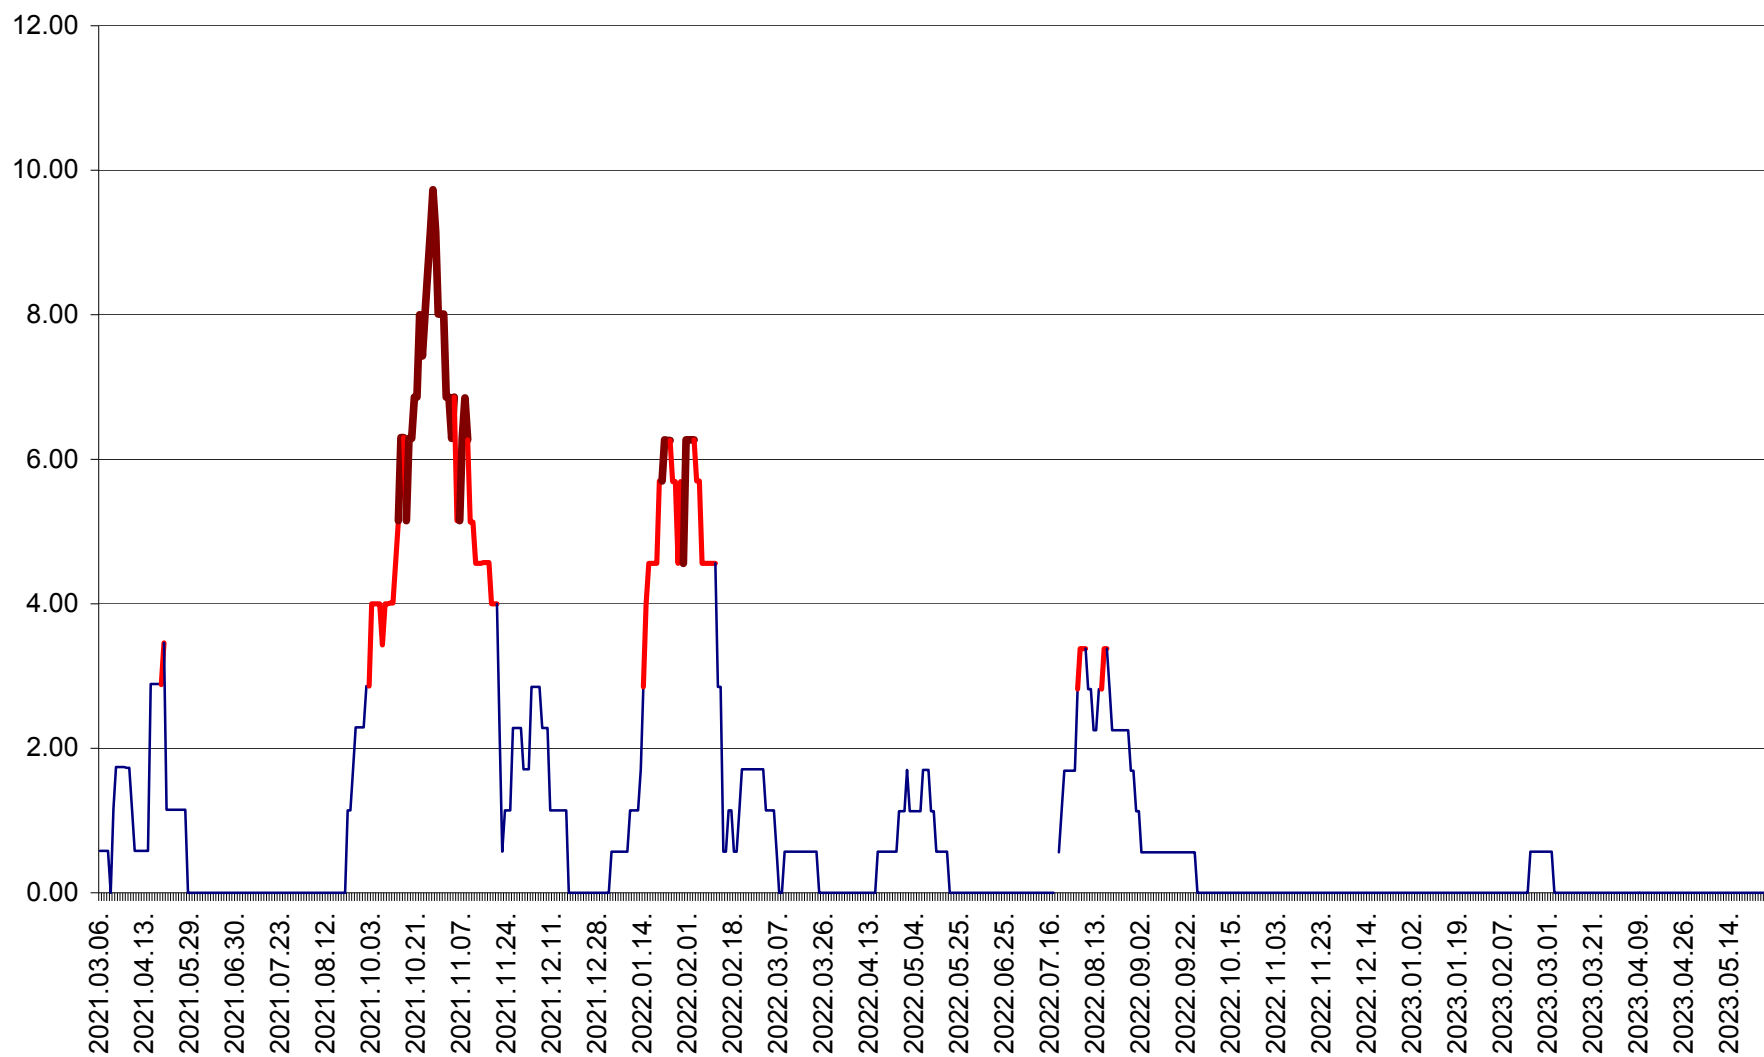

ORAȘ VLĂHIȚA - Evolutia incidentei cumulate pe 14 zile la ‰ de locuitori
2021.03.07. - 2023.05.27.

VĂRȘAG - Evolutia incidentei cumulate pe 14 zile la ‰ de locuitori
2021.03.07. - 2023.05.27.