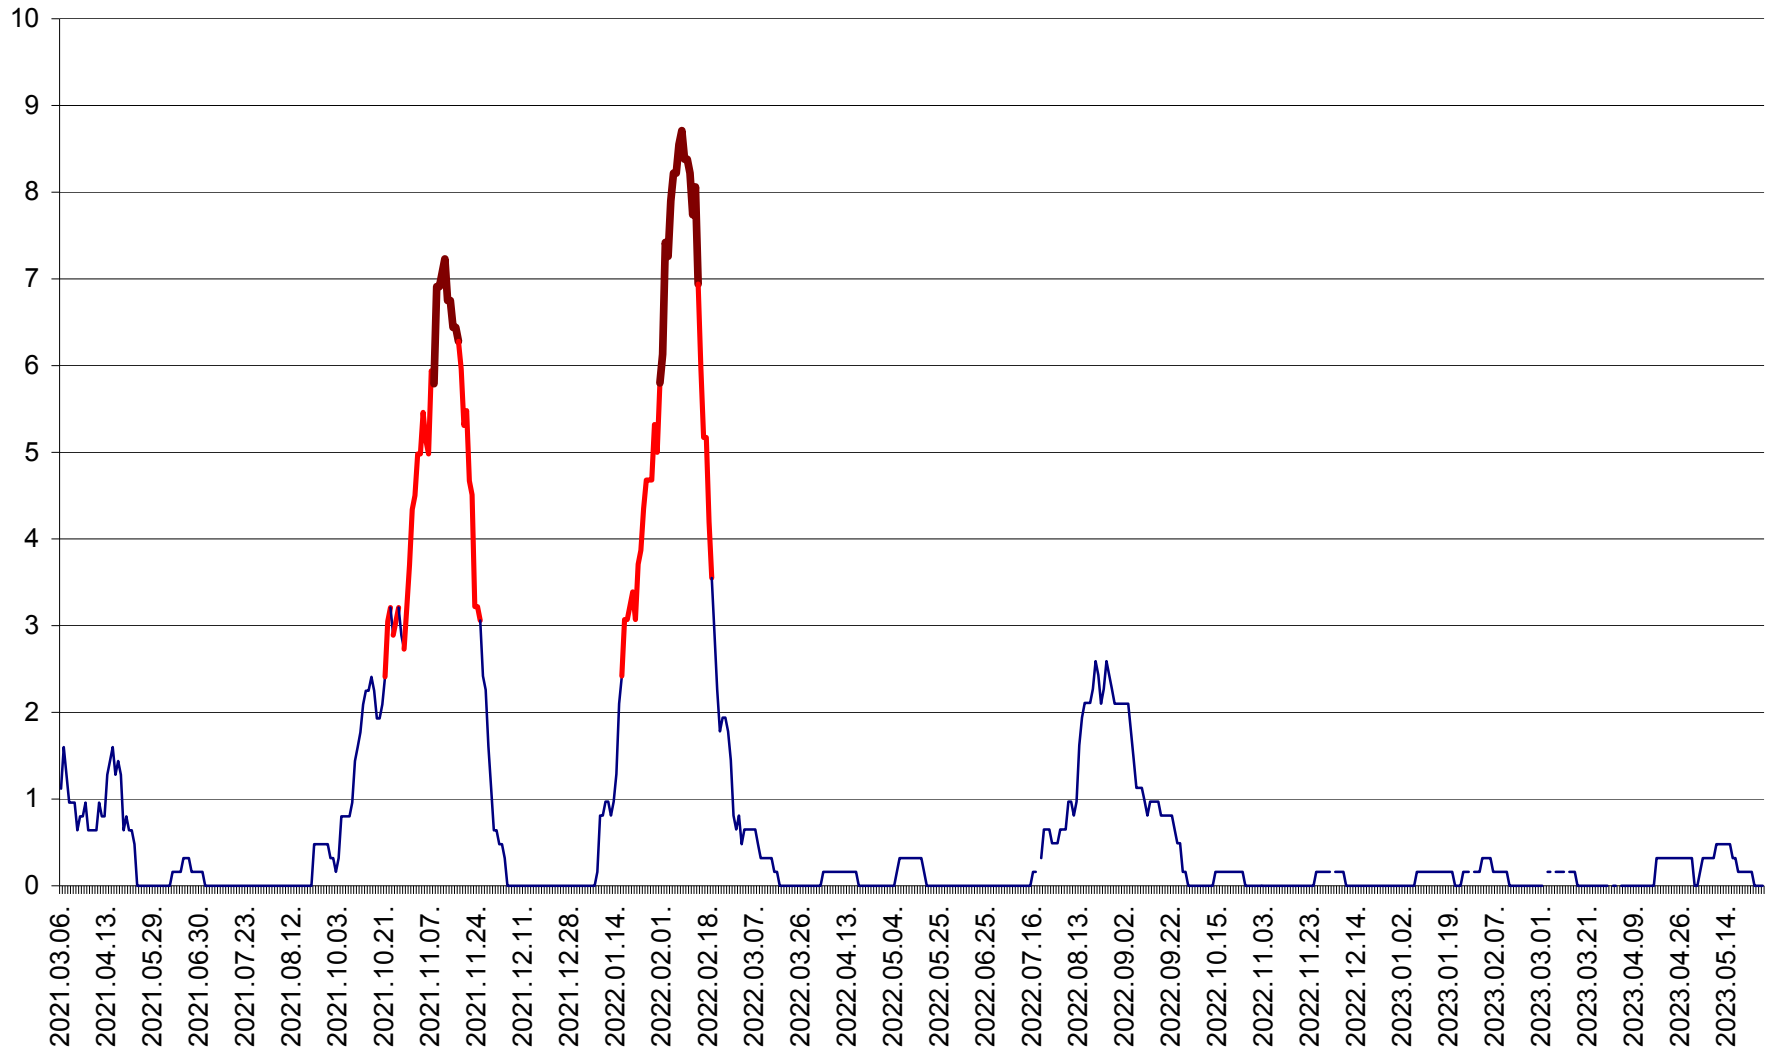

PRAID - Evolutia incidentei cumulate pe 14 zile la ‰ de locuitori  
2021.03.07. - 2023.05.27.

RACU - Evolutia incidentei cumulate pe 14 zile la ‰ de locuitori  
2021.03.07. - 2023.05.27.

REMETEA - Evolutia incidentei cumulate pe 14 zile la % de locuitori  
2021.03.07. - 2023.05.27.

SĂCEL - Evolutia incidentei cumulate pe 14 zile la ‰ de locuitori  
2021.03.07. - 2023.05.27.

SÂNCRĂIENI - Evolutia incidentei cumulate pe 14 zile la ‰ de locuitori  
2021.03.07. - 2023.05.27.

SÂNDOMIC - Evolutia incidentei cumulate pe 14 zile la ‰ de locuitori  
2021.03.07. - 2023.05.27.