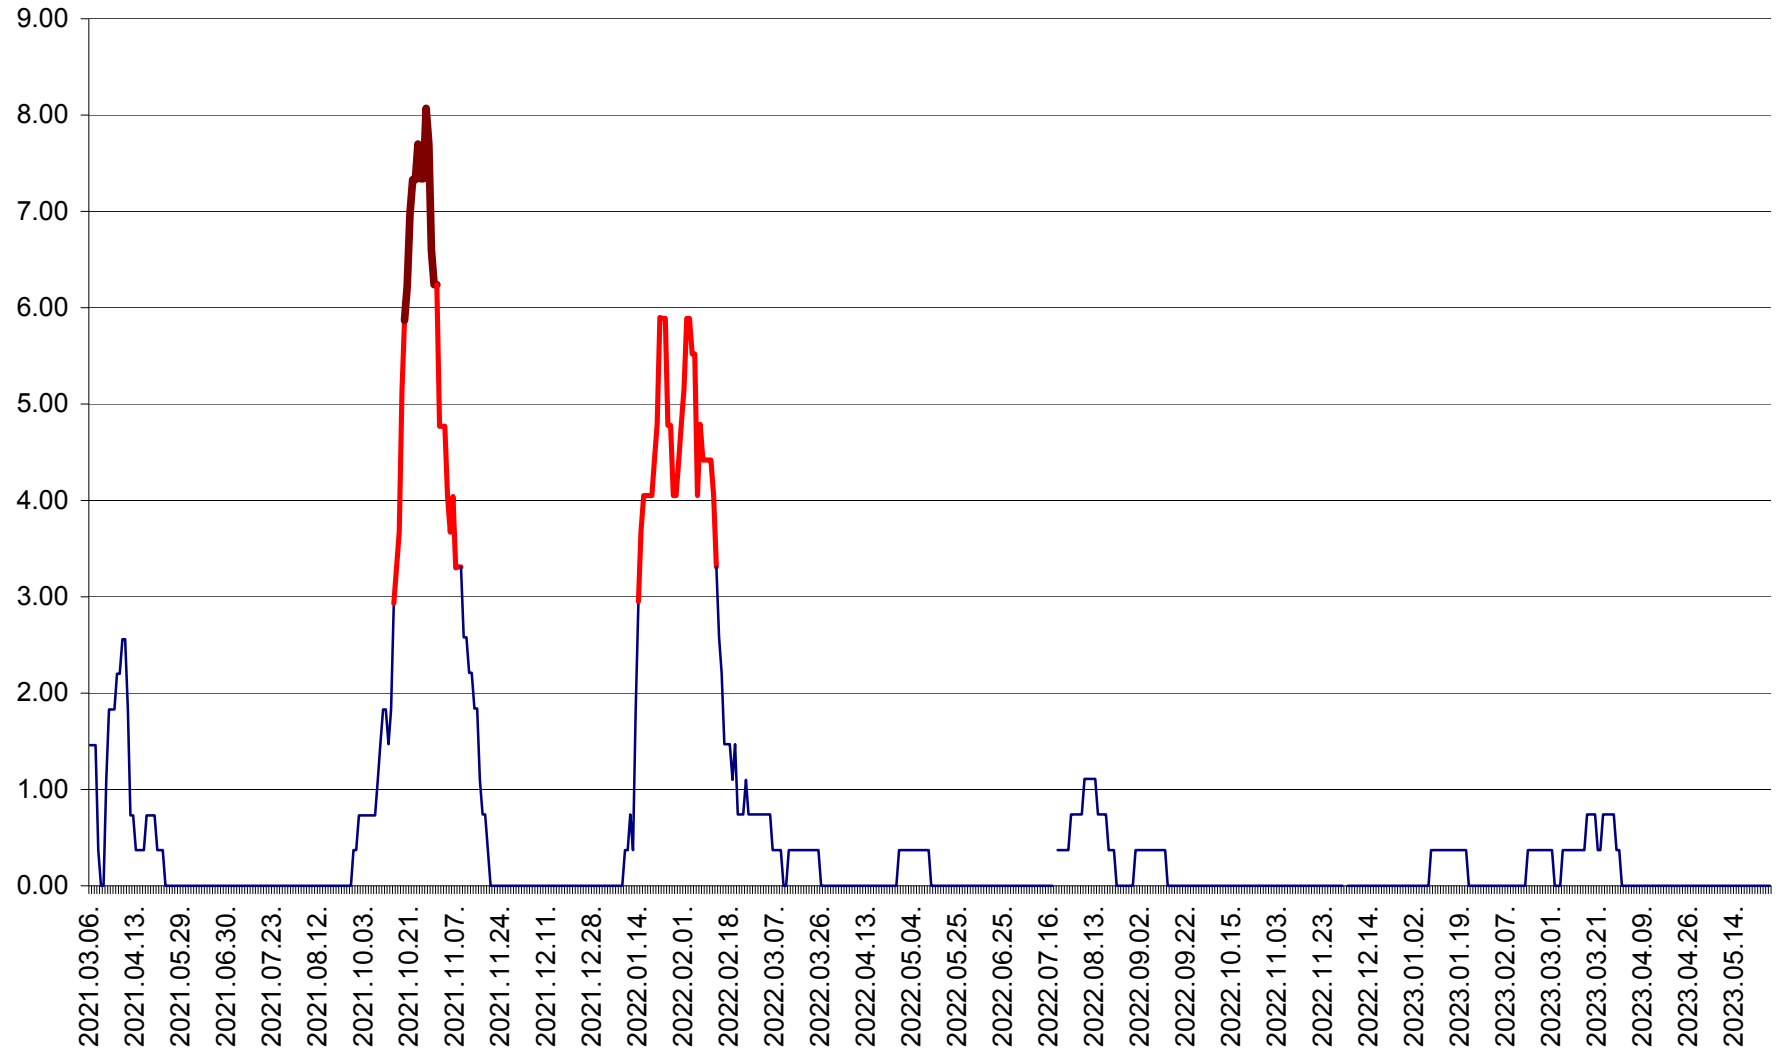

ORAȘ BĂLAN - Evoluția incidenței cumulate pe 14 zile la ‰ de locuitori  
2021.03.07. - 2023.05.27.

BILBOR - Evolutia incidentei cumulate pe 14 zile la ‰ de locuitori  
2021.03.07. - 2023.05.27.

ORAȘ BORSEC - Evolutia incidentei cumulate pe 14 zile la ‰ de locuitori  
2021.03.07. - 2023.05.27.

BRĂDEȘTI - Evoluția incidenței cumulate pe 14 zile la ‰ de locuitori  
2021.03.07. - 2023.05.27.

CĂPÂLNIȚA - Evoluția incidenței cumulate pe 14 zile la ‰ de locuitori  
2021.03.07. - 2023.05.27.

CÂRȚA - Evolutia incidentei cumulate pe 14 zile la ‰ de locuitori  
2021.03.07. - 2023.05.27.

CICEU - Evolutia incidentei cumulate pe 14 zile la ‰ de locuitori  
2021.03.07. - 2023.05.27.

CIUCSÂNGEORGIU - Evolutia incidentei cumulate pe 14 zile la ‰ de locuitori  
2021.03.07. - 2023.05.27.

CIUMANI - Evolutia incidentei cumulate pe 14 zile la ‰ de locuitori  
2021.03.07. - 2023.05.27.

CORBU - Evolutia incidentei cumulate pe 14 zile la ‰ de locuitori  
2021.03.07. - 2023.05.27.

CORUND - Evolutia incidentei cumulate pe 14 zile la ‰ de locuitori  
2021.03.07. - 2023.05.27.

COZMENI - Evolutia incidentei cumulate pe 14 zile la ‰ de locuitori  
2021.03.07. - 2023.05.27.