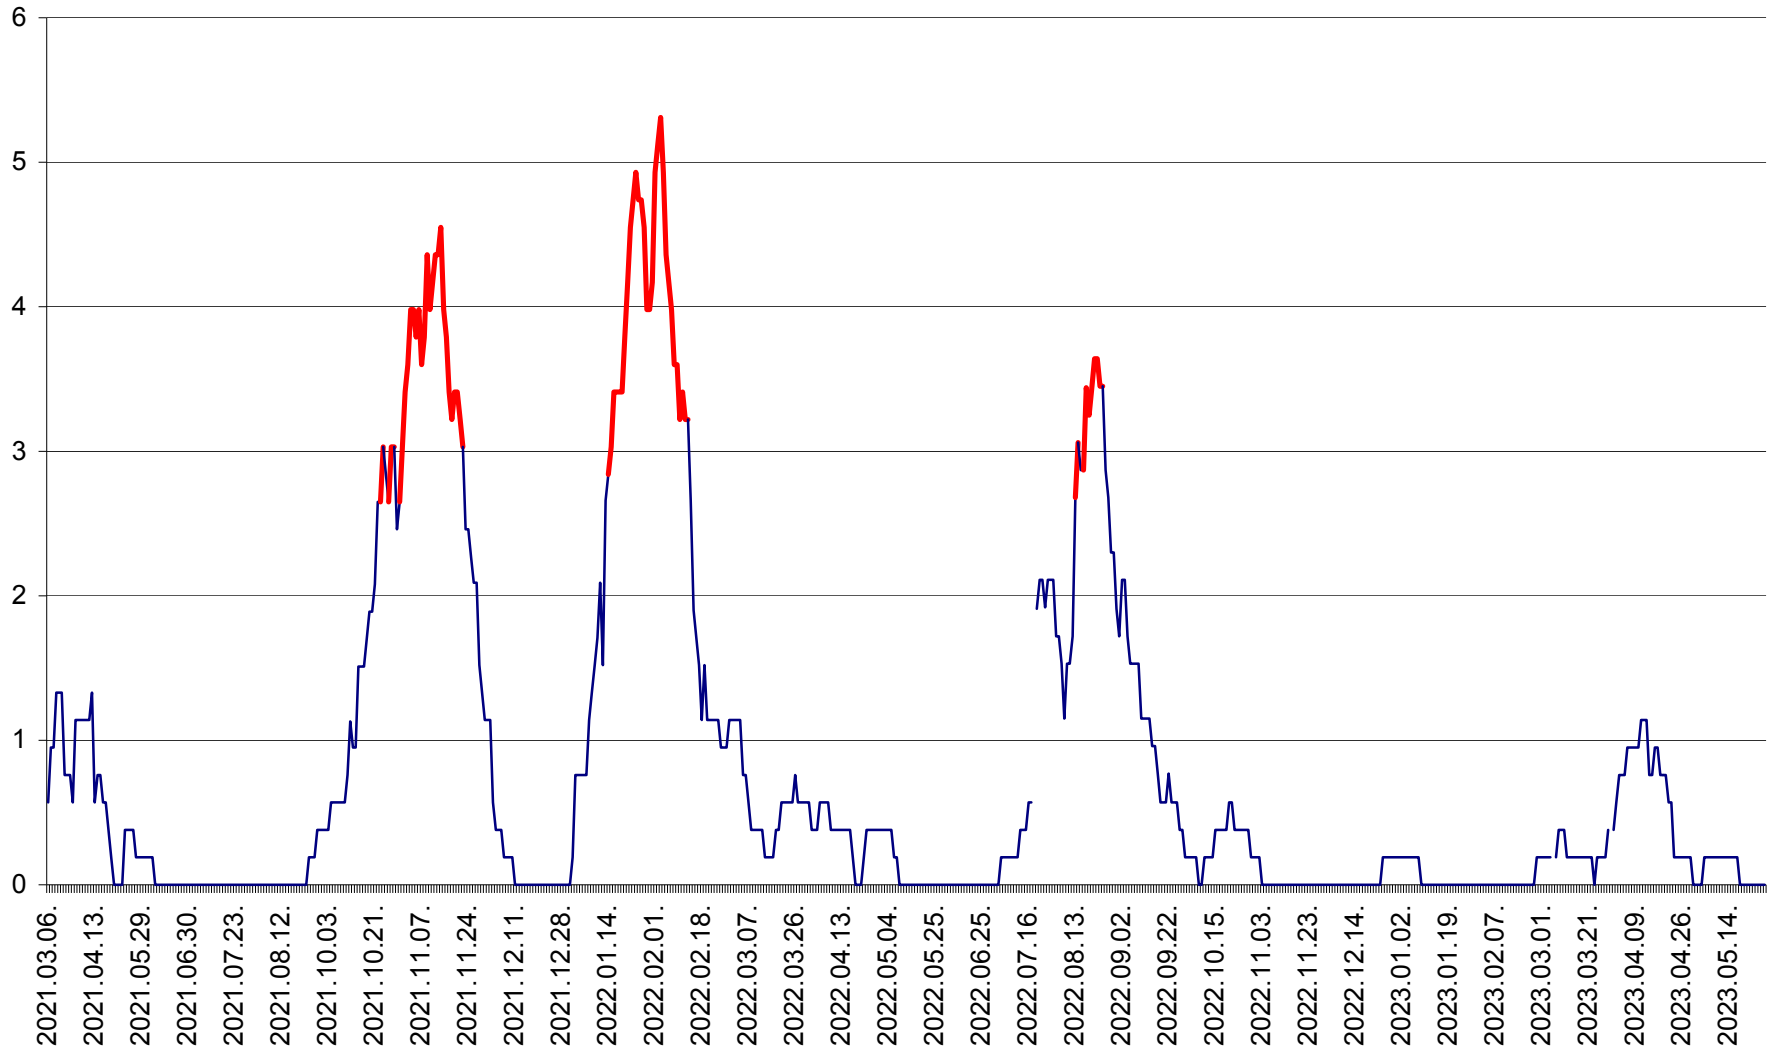

TOMEȘTI - Evolutia incidentei cumulate pe 14 zile la ‰ de locuitori
2021.03.07. - 2023.05.27.