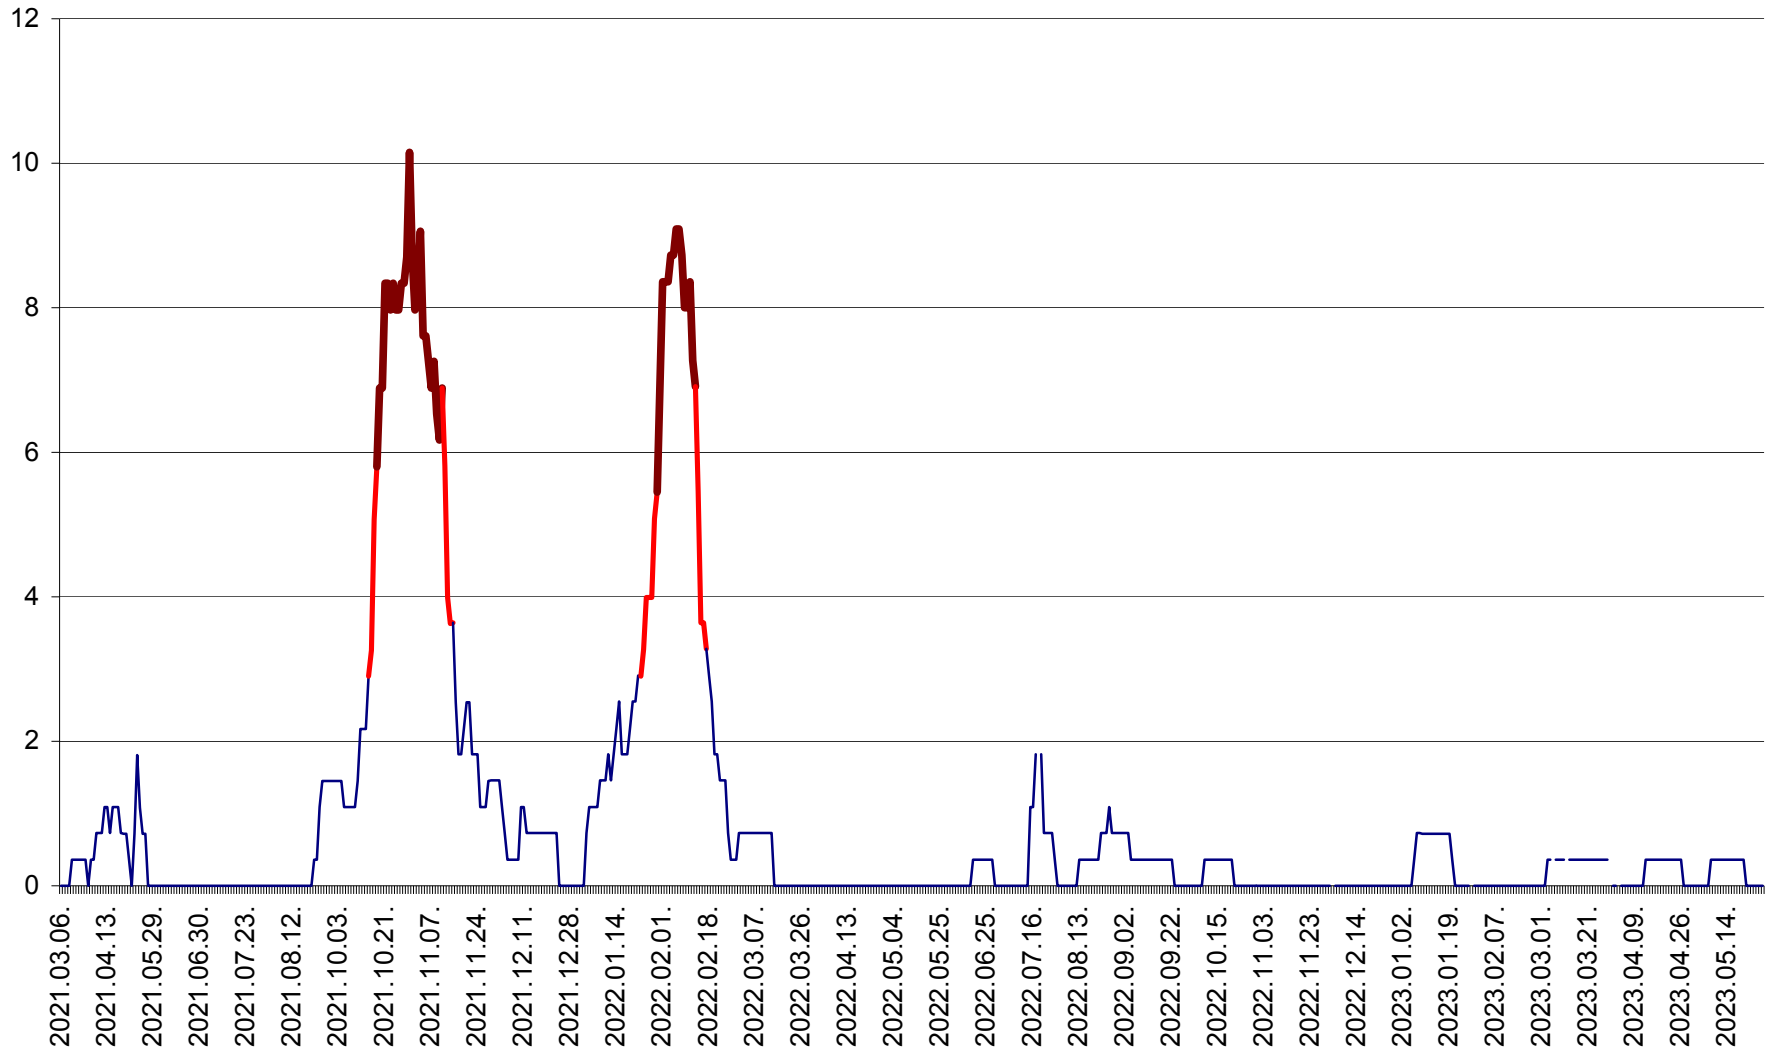

MUGENI - Evolutia incidentei cumulate pe 14 zile la ‰ de locuitori
2021.03.07. - 2023.05.27.