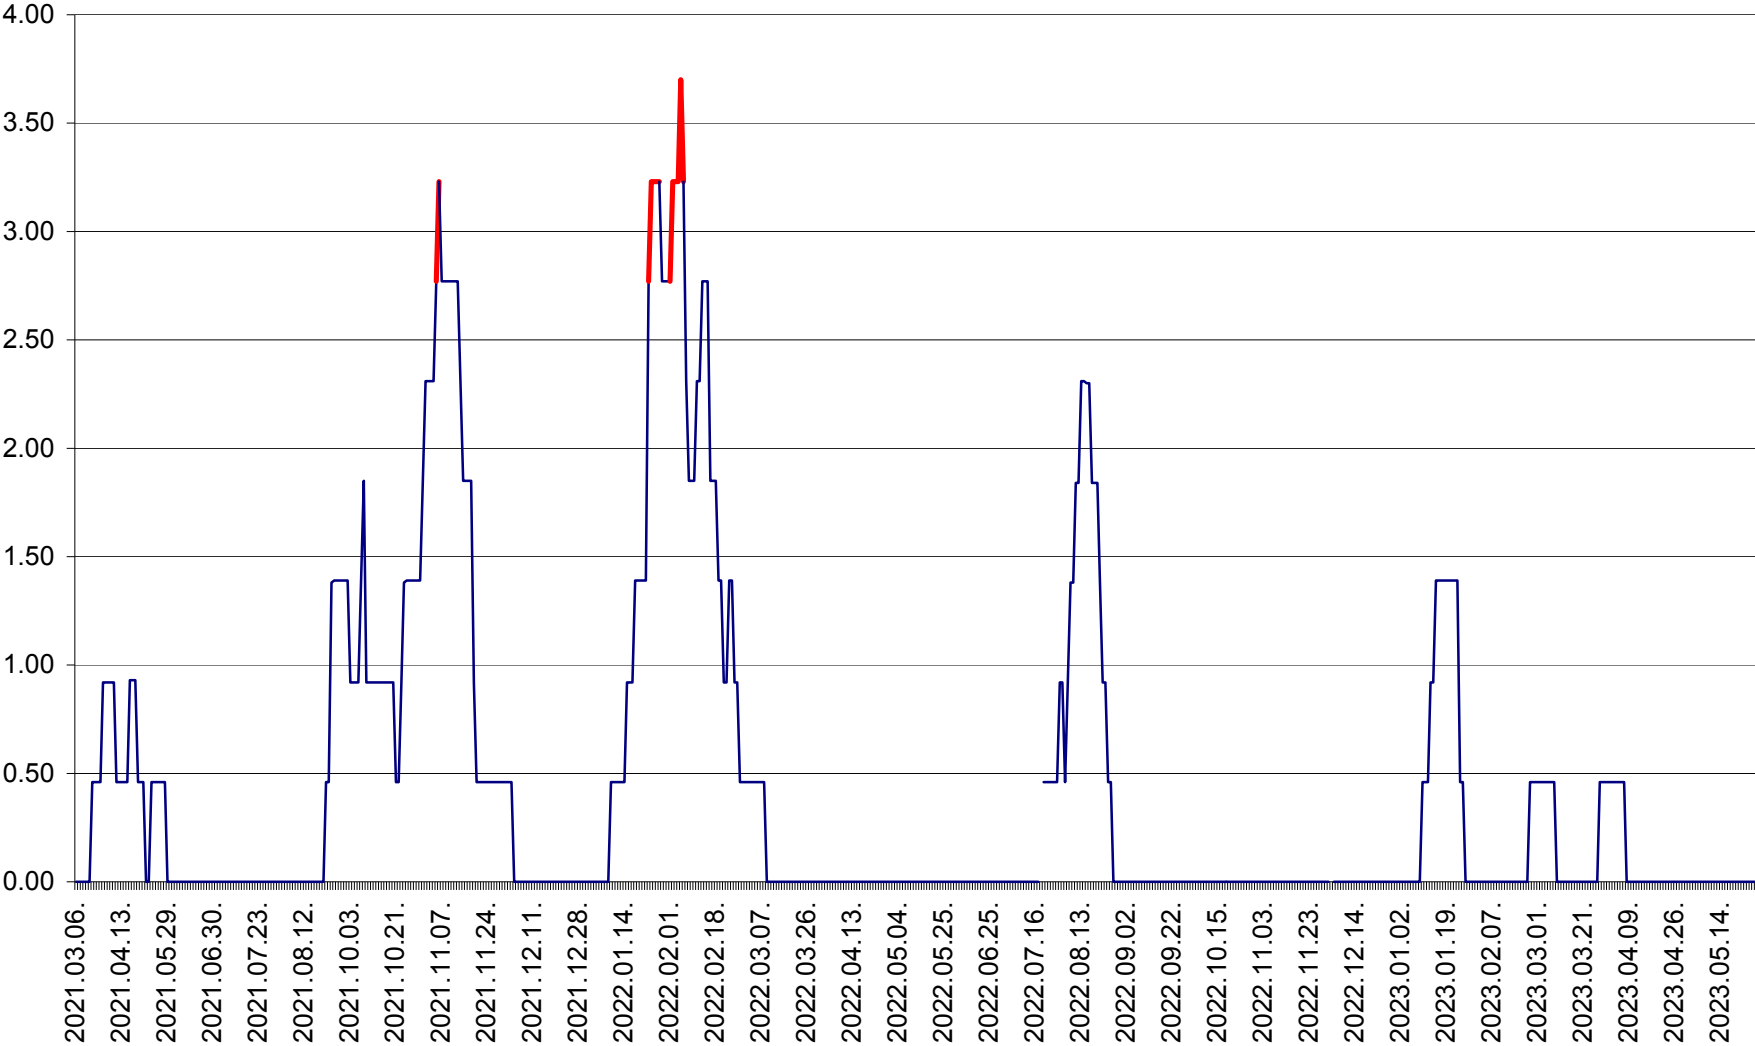

ATID - Evolutia incidentei cumulate pe 14 zile la % de locuitori  
2021.03.07. - 2023.05.27.

AVRĂMEȘTI - Evolutia incidentei cumulate pe 14 zile la ‰ de locuitori  
2021.03.07. - 2023.05.27.

ORAȘ BĂILE TUȘNAD - Evoluția incidenței cumulate pe 14 zile la ‰ de locuitori  
2021.03.07. - 2023.05.27.

ORAȘ BĂLAN - Evoluția incidenței cumulate pe 14 zile la ‰ de locuitori  
2021.03.07. - 2023.05.27.

BILBOR - Evolutia incidentei cumulate pe 14 zile la ‰ de locuitori  
2021.03.07. - 2023.05.27.

ORAȘ BORSEC - Evolutia incidentei cumulate pe 14 zile la ‰ de locuitori  
2021.03.07. - 2023.05.27.

BRĂDEȘTI - Evoluția incidenței cumulate pe 14 zile la ‰ de locuitori  
2021.03.07. - 2023.05.27.

CĂPÂLNIȚA - Evoluția incidenței cumulate pe 14 zile la ‰ de locuitori  
2021.03.07. - 2023.05.27.

CÂRȚA - Evolutia incidentei cumulate pe 14 zile la ‰ de locuitori  
2021.03.07. - 2023.05.27.