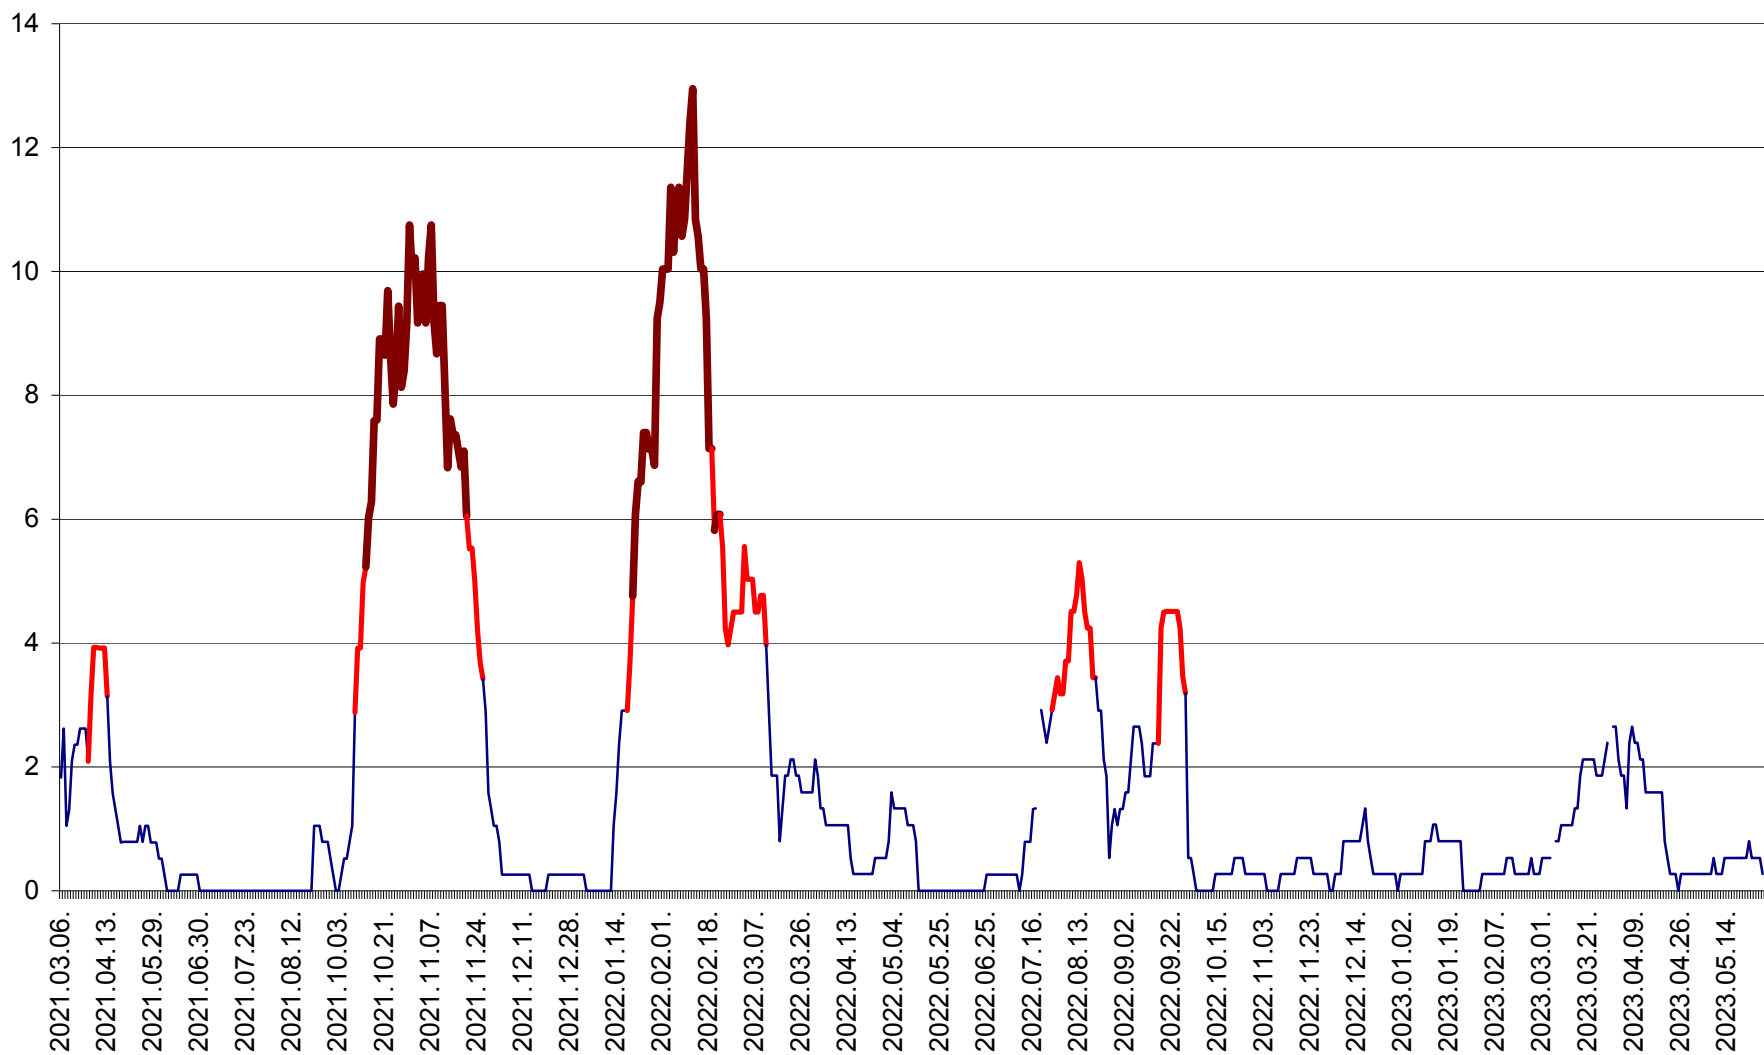

SATU MARE - Evolutia incidentei cumulate pe 14 zile la ‰ de locuitori
2021.03.07. - 2023.05.27.