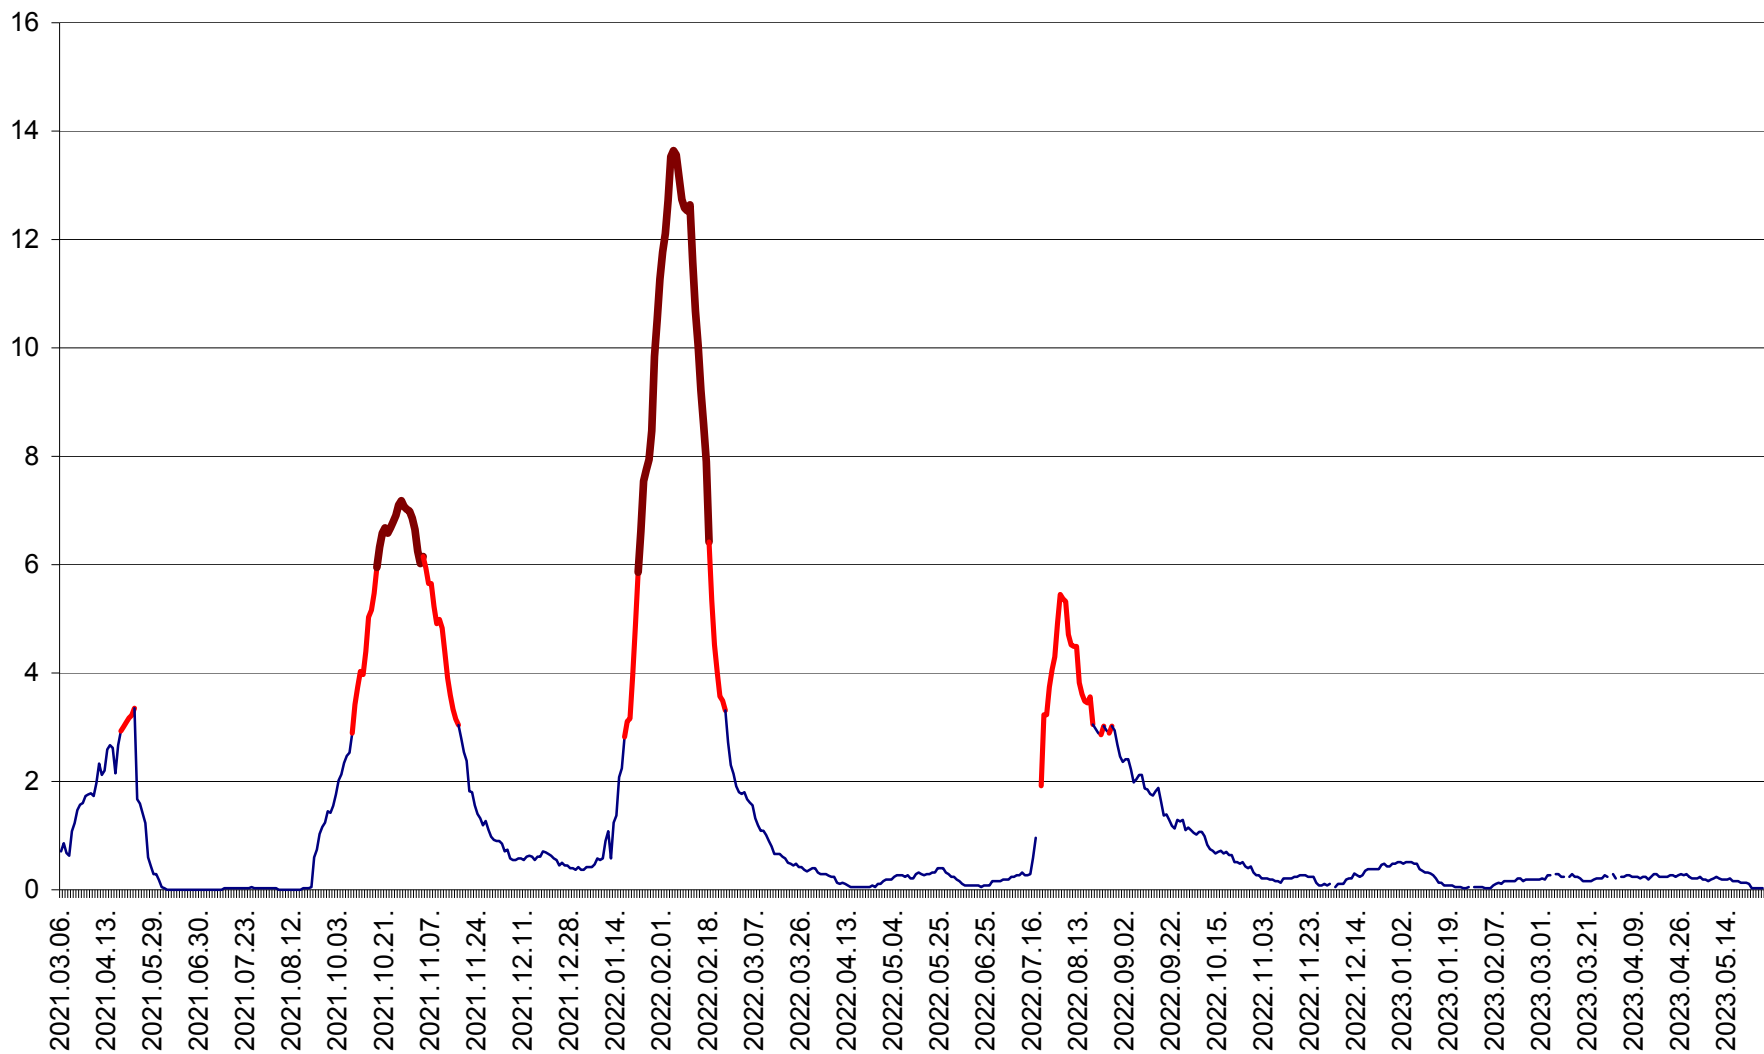

PĂULENI-CIUC - Evolutia incidentei cumulate pe 14 zile la % de locuitori
2021.03.07. - 2023.05.27.