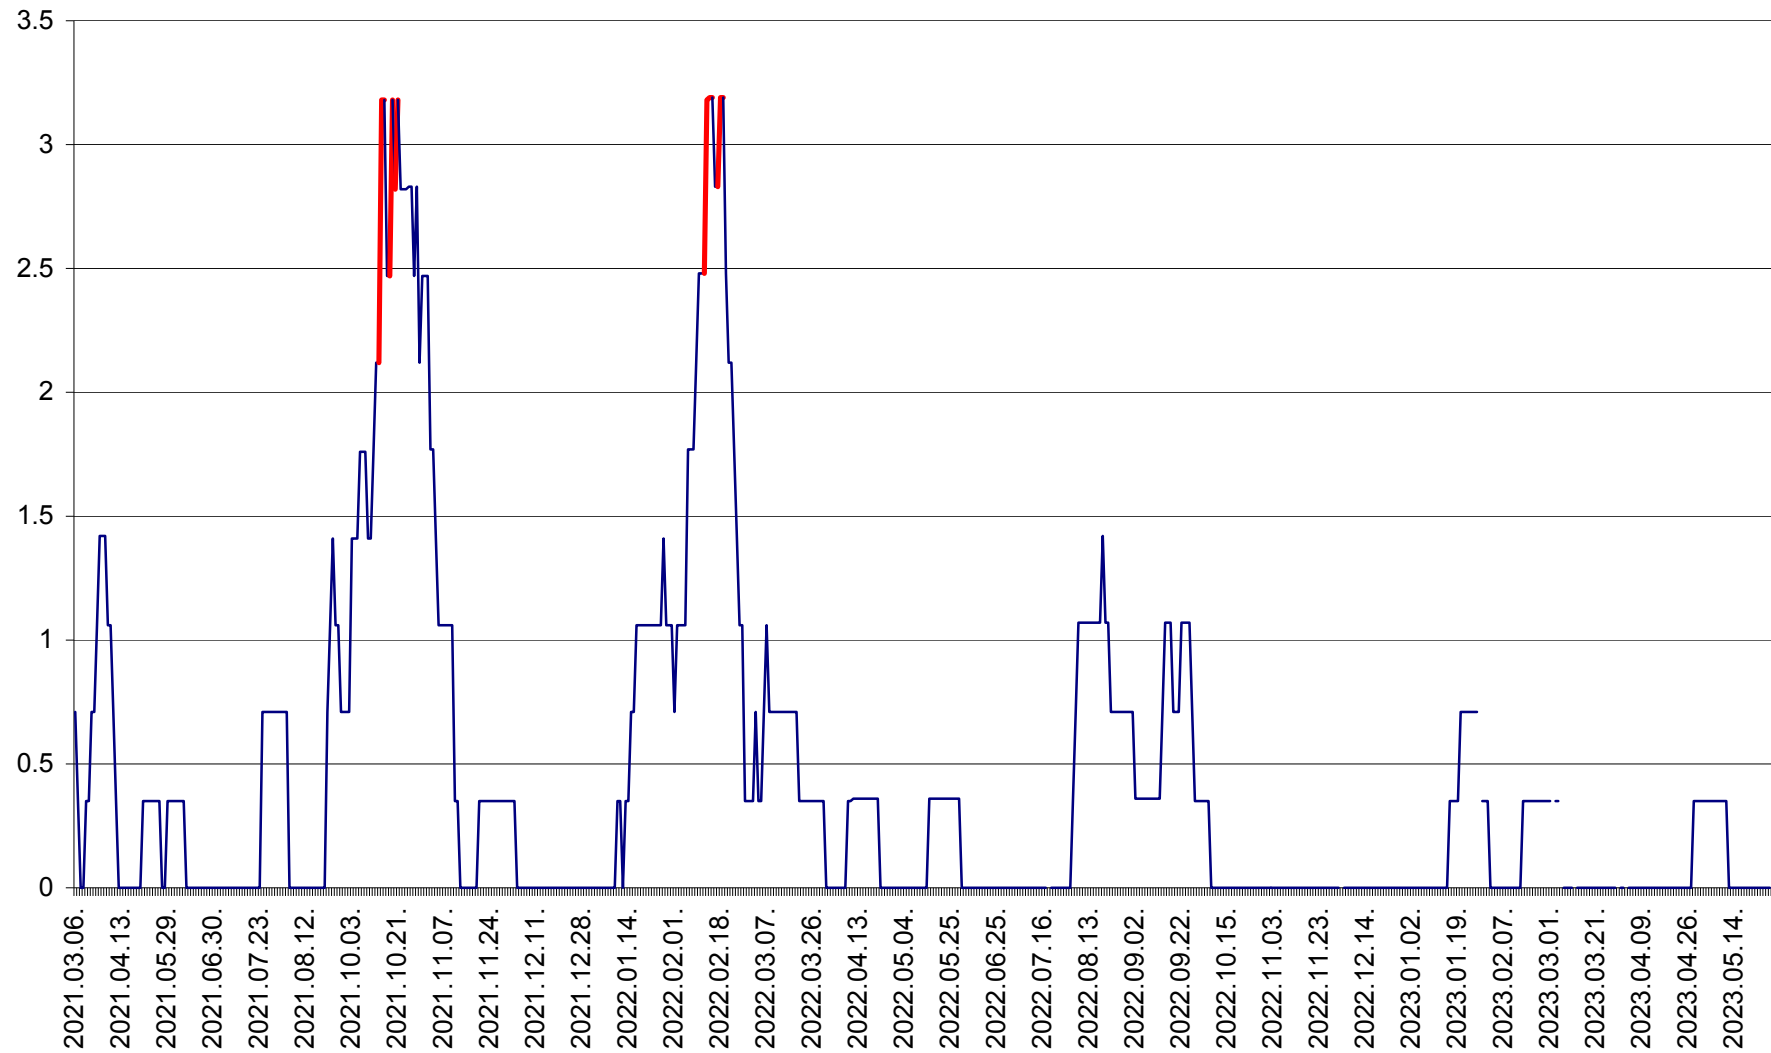

MIHĂILENI - Evolutia incidentei cumulate pe 14 zile la ‰ de locuitori  
2021.03.07. - 2023.05.27.

MUGENI - Evolutia incidentei cumulate pe 14 zile la ‰ de locuitori  
2021.03.07. - 2023.05.27.

OCLAND - Evolutia incidentei cumulate pe 14 zile la ‰ de locuitori  
2021.03.07. - 2023.05.27.

MUNICIPIUL ODORHEIU SECUIESC - Evolutia incidentei cumulate pe 14 zile la % de locuitori  
2021.03.07. - 2023.05.27.

PĂULENI-CIUC - Evolutia incidentei cumulate pe 14 zile la % de locuitori  
2021.03.07. - 2023.05.27.

PLĂIEȘII DE JOS - Evoluția incidenței cumulate pe 14 zile la ‰ de locuitori  
2021.03.07. - 2023.05.27.

PORUMBENI - Evolutia incidentei cumulate pe 14 zile la ‰ de locuitori  
2021.03.07. - 2023.05.27.