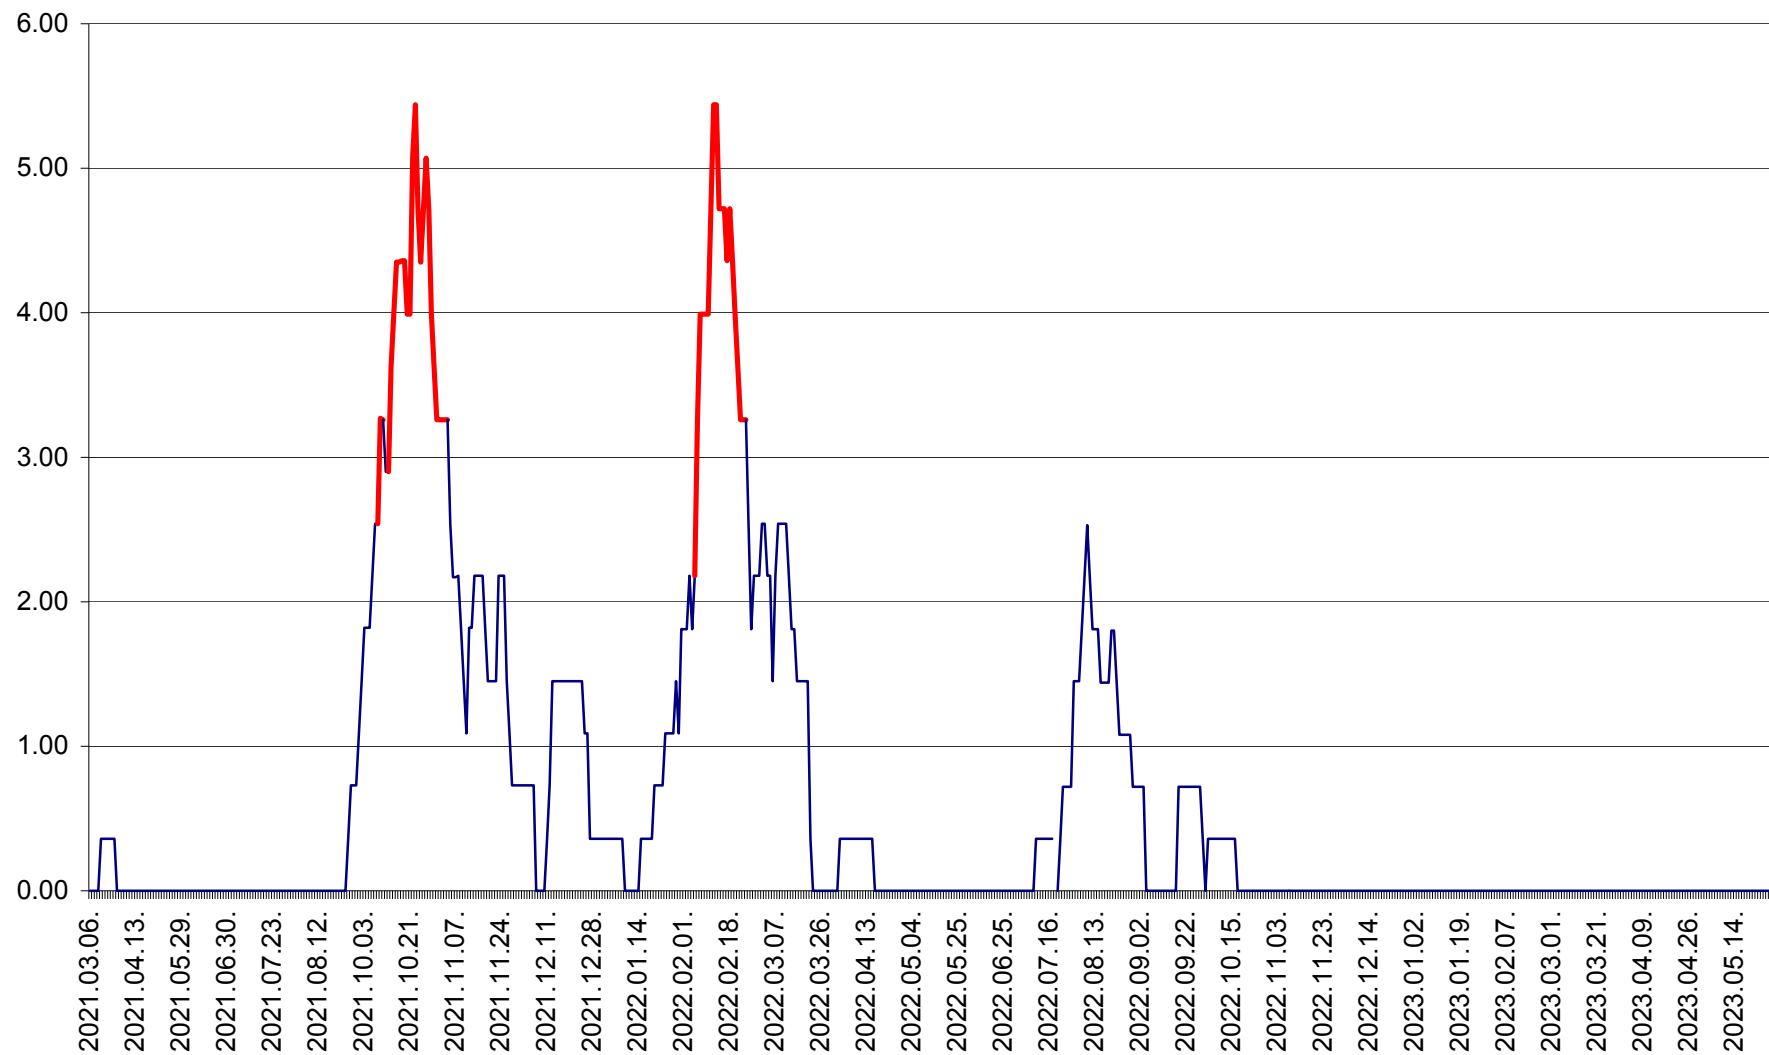

ATID - Evolutia incidentei cumulate pe 14 zile la % de locuitori  
2021.03.07. - 2023.05.27.

AVRĂMEȘTI - Evolutia incidentei cumulate pe 14 zile la ‰ de locuitori  
2021.03.07. - 2023.05.27.

ORAȘ BĂILE TUȘNAD - Evoluția incidenței cumulate pe 14 zile la ‰ de locuitori  
2021.03.07. - 2023.05.27.

ORAȘ BĂLAN - Evoluția incidenței cumulate pe 14 zile la ‰ de locuitori  
2021.03.07. - 2023.05.27.

BILBOR - Evolutia incidentei cumulate pe 14 zile la ‰ de locuitori  
2021.03.07. - 2023.05.27.

ORAȘ BORSEC - Evolutia incidentei cumulate pe 14 zile la ‰ de locuitori  
2021.03.07. - 2023.05.27.

BRĂDEȘTI - Evoluția incidenței cumulate pe 14 zile la ‰ de locuitori  
2021.03.07. - 2023.05.27.

CĂPÂLNIȚA - Evoluția incidenței cumulate pe 14 zile la ‰ de locuitori  
2021.03.07. - 2023.05.27.

CÂRȚA - Evolutia incidentei cumulate pe 14 zile la ‰ de locuitori  
2021.03.07. - 2023.05.27.