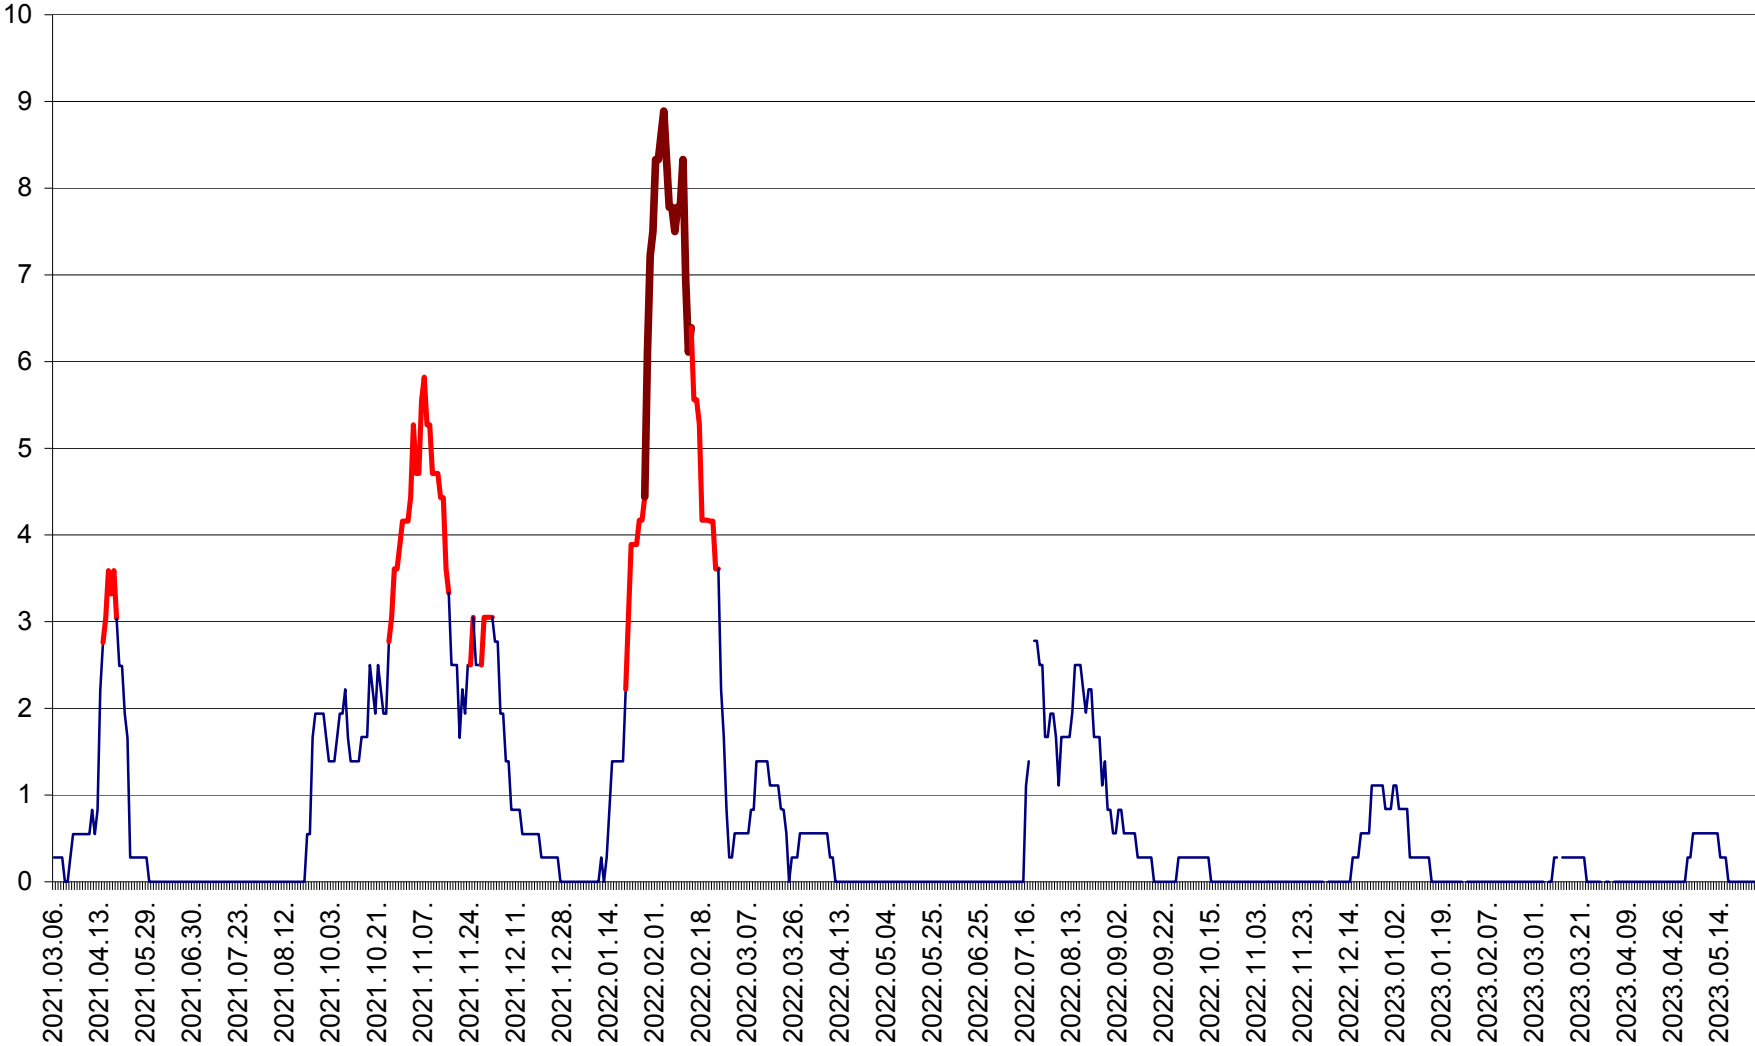

MEREȘTI - Evolutia incidentei cumulate pe 14 zile la ‰ de locuitori  
2021.03.07. - 2023.05.27.

MUNICIPIUL MIERCUREA-CIUC - Evolutia incidentei cumulate pe 14 zile la ‰ de locuitori  
2021.03.07. - 2023.05.27.

MIHĂILENI - Evolutia incidentei cumulate pe 14 zile la ‰ de locuitori  
2021.03.07. - 2023.05.27.

MUGENI - Evolutia incidentei cumulate pe 14 zile la ‰ de locuitori  
2021.03.07. - 2023.05.27.

OCLAND - Evolutia incidentei cumulate pe 14 zile la ‰ de locuitori  
2021.03.07. - 2023.05.27.