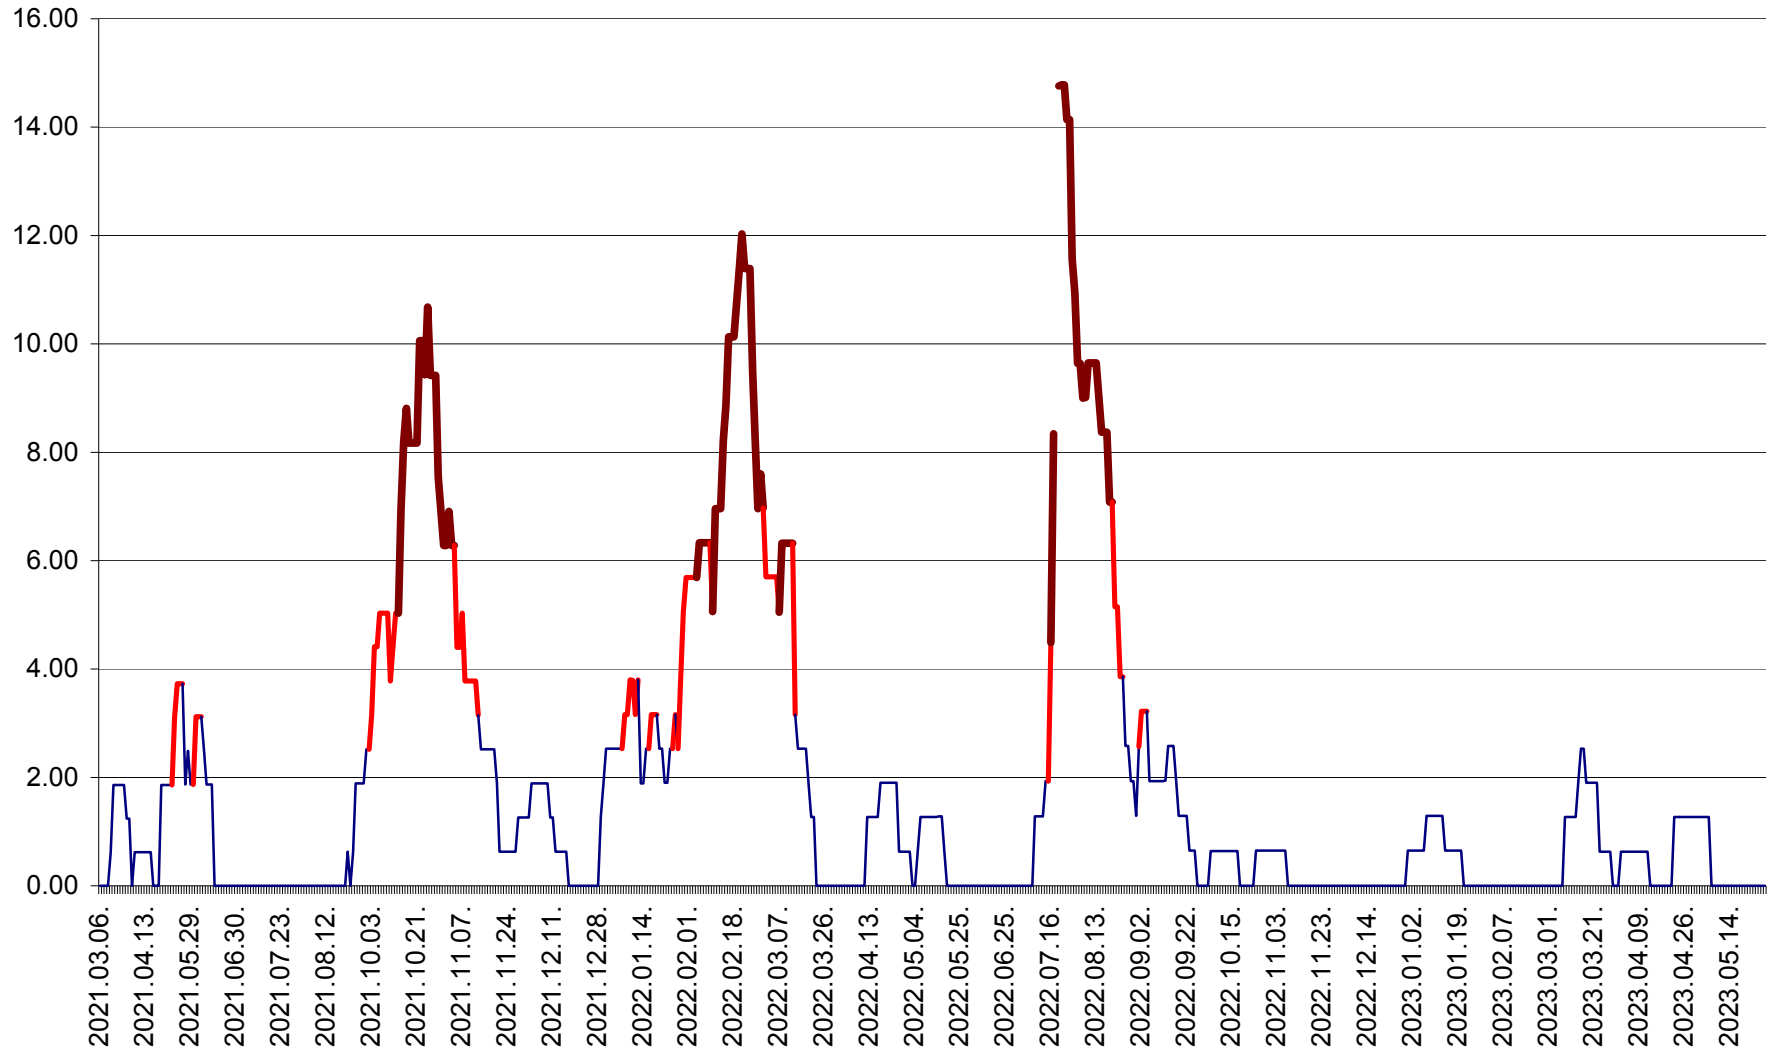

ATID - Evolutia incidentei cumulate pe 14 zile la % de locuitori  
2021.03.07. - 2023.05.27.

AVRĂMEȘTI - Evolutia incidentei cumulate pe 14 zile la ‰ de locuitori  
2021.03.07. - 2023.05.27.

ORAȘ BĂILE TUȘNAD - Evoluția incidenței cumulate pe 14 zile la ‰ de locuitori  
2021.03.07. - 2023.05.27.

ORAȘ BĂLAN - Evoluția incidenței cumulate pe 14 zile la ‰ de locuitori  
2021.03.07. - 2023.05.27.

BILBOR - Evolutia incidentei cumulate pe 14 zile la ‰ de locuitori  
2021.03.07. - 2023.05.27.

ORAȘ BORSEC - Evolutia incidentei cumulate pe 14 zile la ‰ de locuitori  
2021.03.07. - 2023.05.27.

BRĂDEȘTI - Evoluția incidenței cumulate pe 14 zile la ‰ de locuitori  
2021.03.07. - 2023.05.27.

CĂPÂLNIȚA - Evoluția incidenței cumulate pe 14 zile la ‰ de locuitori  
2021.03.07. - 2023.05.27.

CÂRȚA - Evolutia incidentei cumulate pe 14 zile la ‰ de locuitori  
2021.03.07. - 2023.05.27.