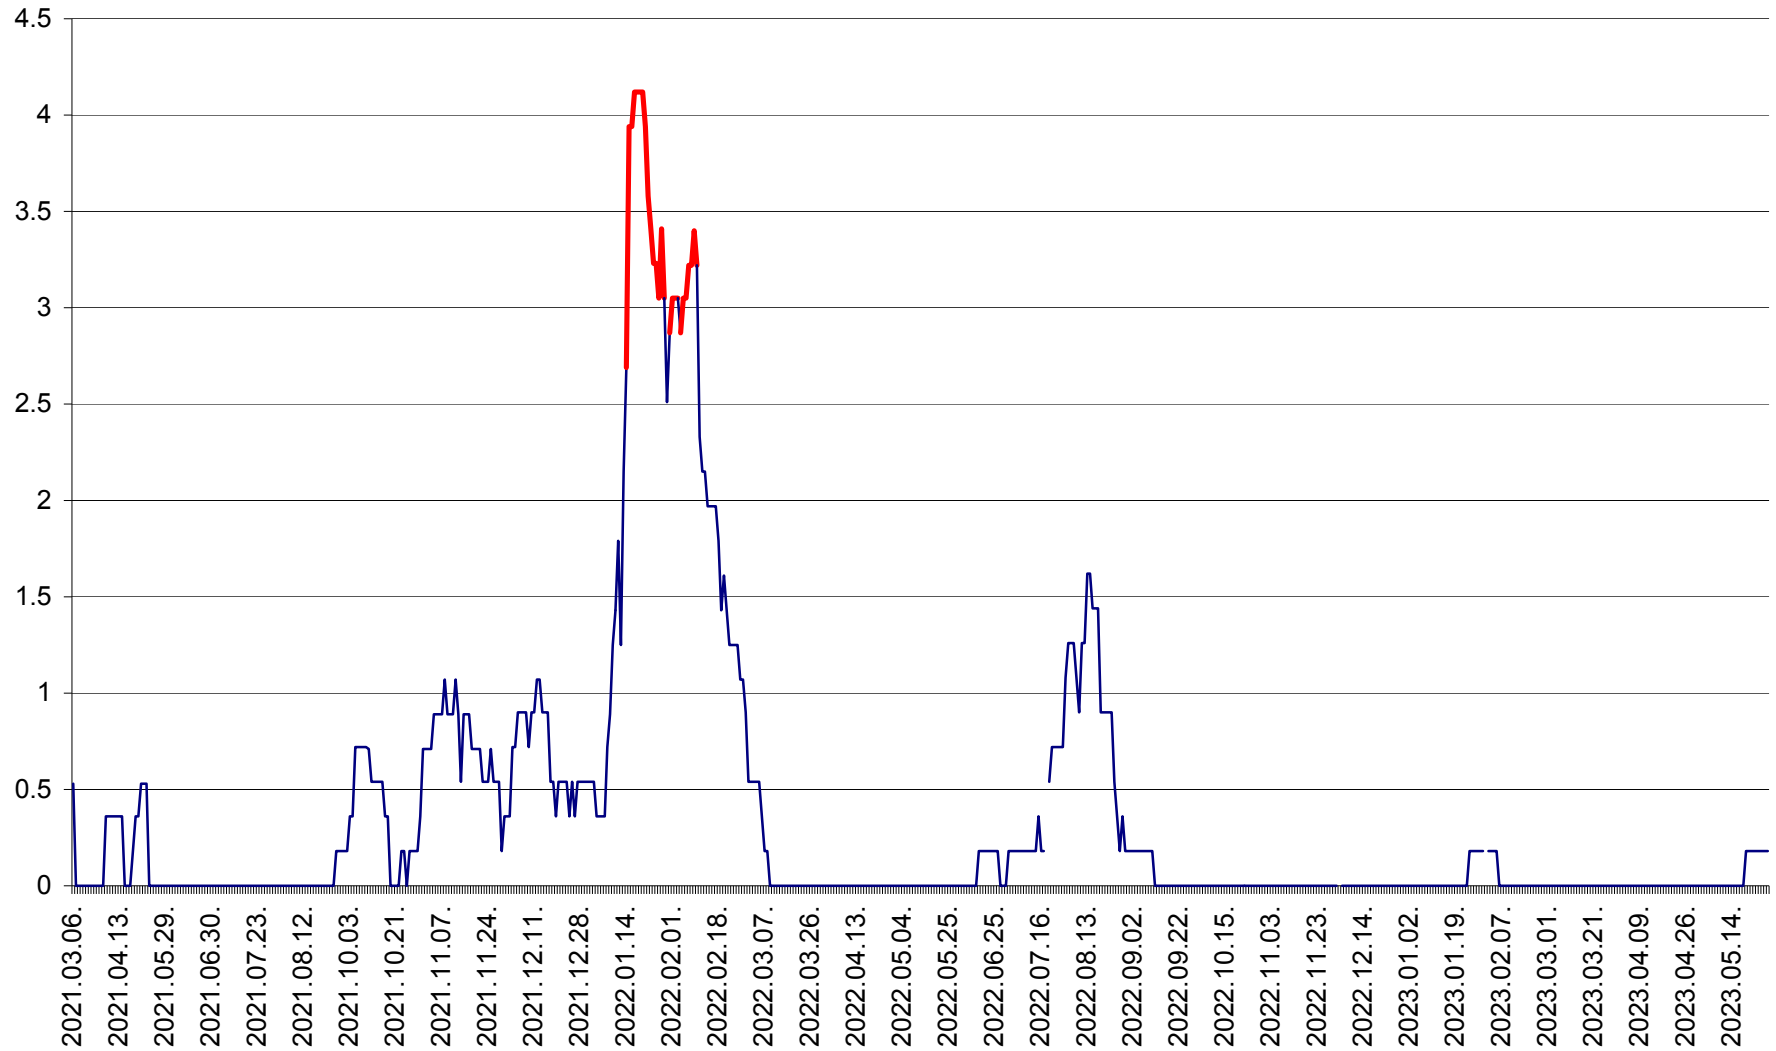

MUNICIPIUL GHEORGHENI - Evolutia incidentei cumulate pe 14 zile la ‰ de locuitori  
2021.03.07. - 2023.05.27.

JOSENI - Evolutia incidentei cumulate pe 14 zile la ‰ de locuitori  
2021.03.07. - 2023.05.27.

LĂZAREA - Evolutia incidentei cumulate pe 14 zile la % de locuitori  
2021.03.07. - 2023.05.27.

LELICENI - Evolutia incidentei cumulate pe 14 zile la % de locuitori  
2021.03.07. - 2023.05.27.

LUETA - Evolutia incidentei cumulate pe 14 zile la ‰ de locuitori  
2021.03.07. - 2023.05.27.

LUNCA DE JOS - Evolutia incidentei cumulate pe 14 zile la ‰ de locuitori  
2021.03.07. - 2023.05.27.

LUNCA DE SUS - Evolutia incidentei cumulate pe 14 zile la ‰ de locuitori  
2021.03.07. - 2023.05.27.