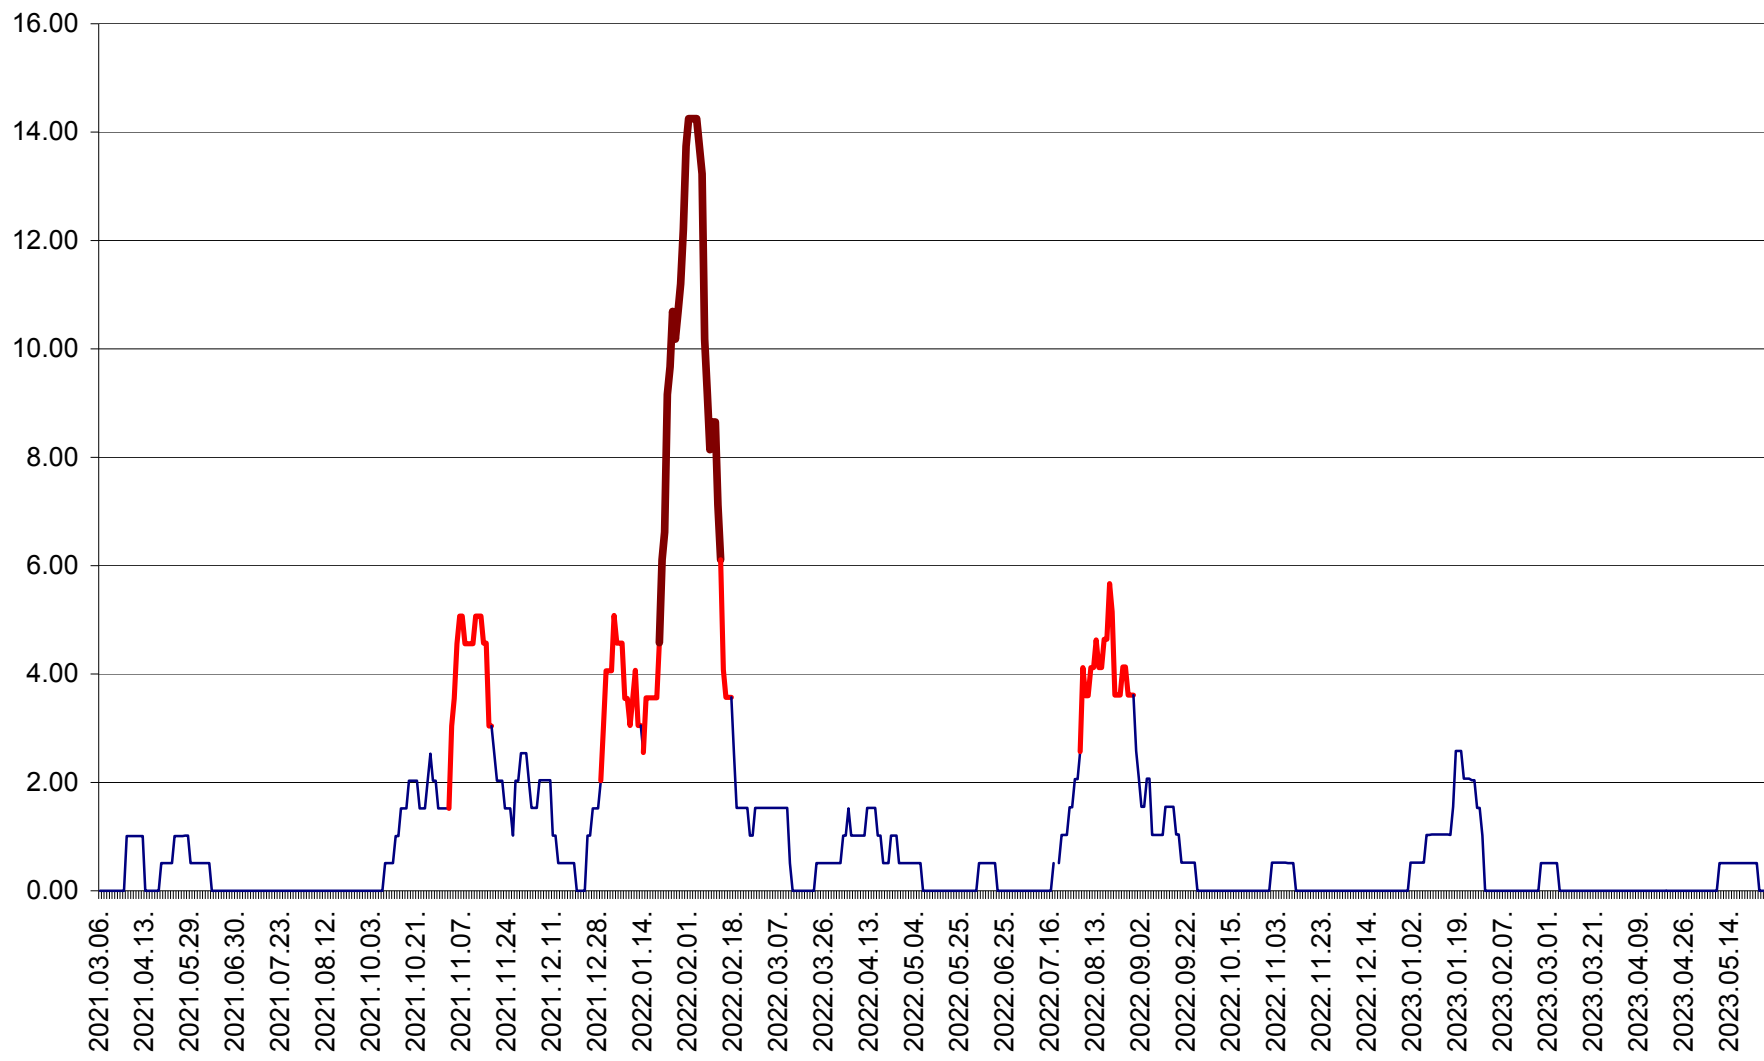

VĂRȘAG - Evolutia incidentei cumulate pe 14 zile la ‰ de locuitori  
2021.03.07. - 2023.05.27.

ORAȘ VLĂHIȚA - Evolutia incidentei cumulate pe 14 zile la ‰ de locuitori  
2021.03.07. - 2023.05.27.

VOȘLĂBENI - Evolutia incidentei cumulate pe 14 zile la ‰ de locuitori  
2021.03.07. - 2023.05.27.

ZETEA - Evolutia incidentei cumulate pe 14 zile la ‰ de locuitori  
2021.03.07. - 2023.05.27.

Total - Evolutia incidentei cumulate pe 14 zile la ‰ de locuitori  
2021.03.07. - 2023.05.27.