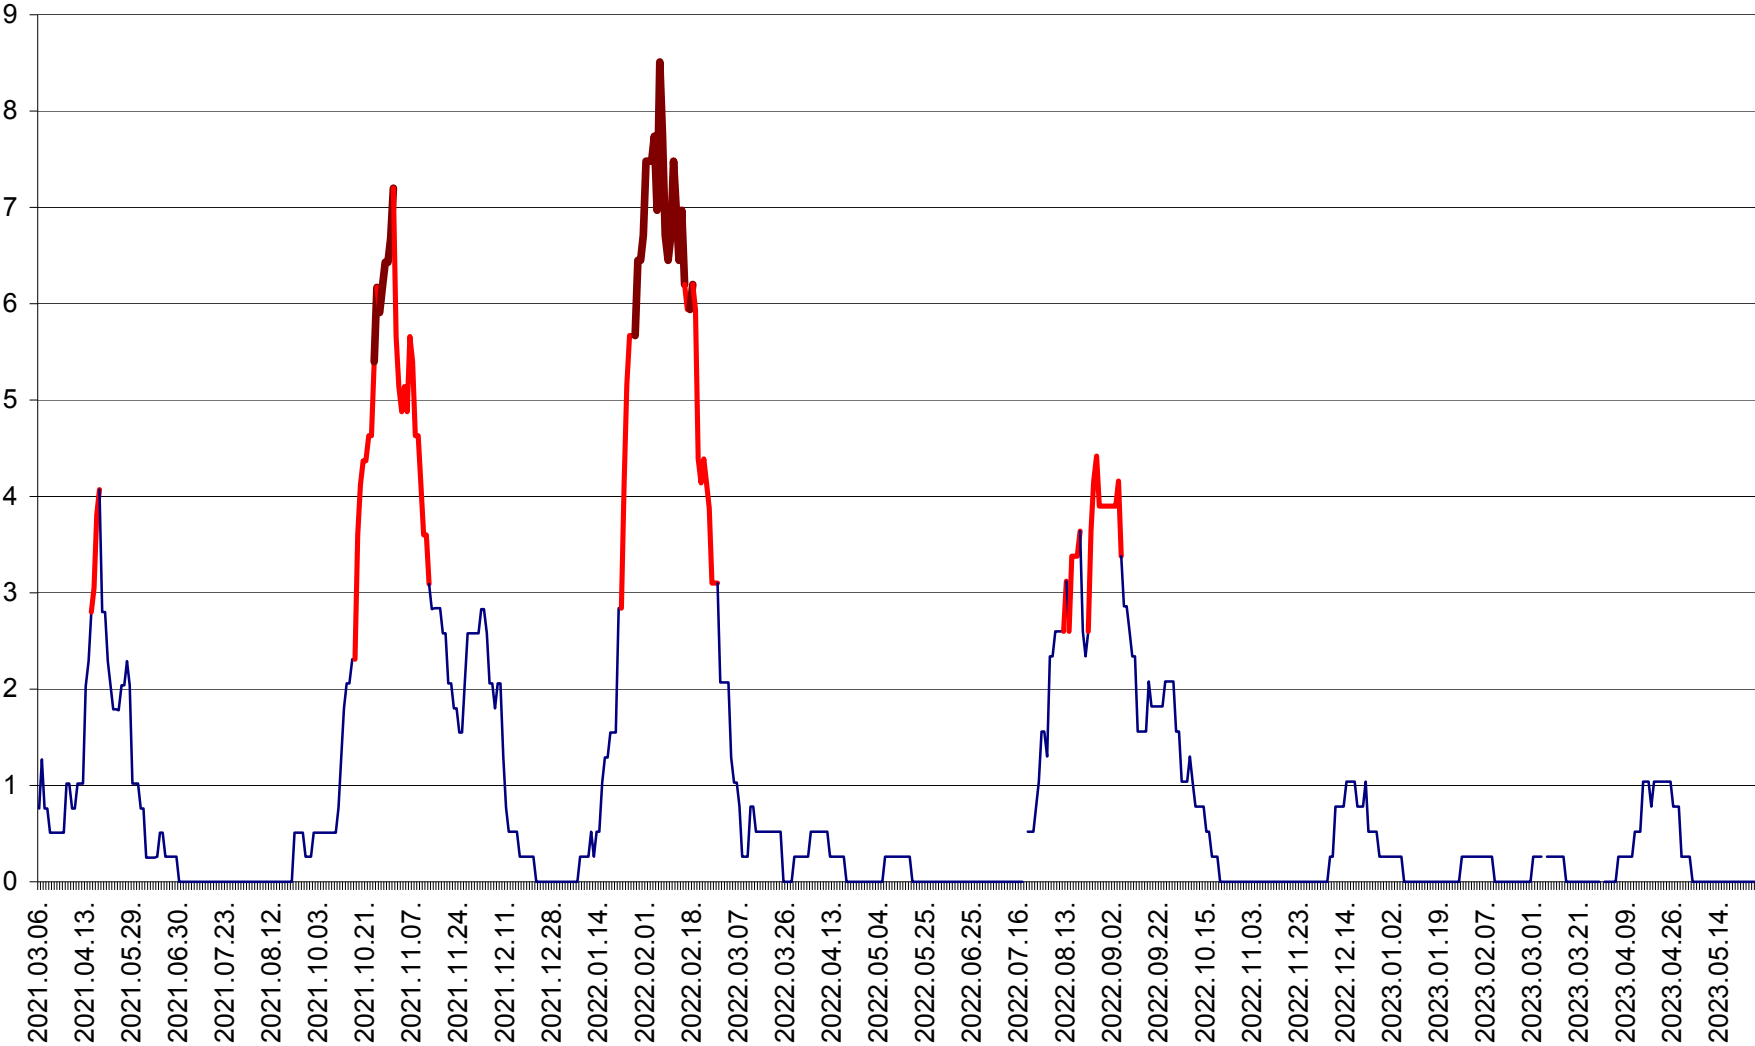

SUBCETATE - Evolutia incidentei cumulate pe 14 zile la ‰ de locuitori
2021.03.07. - 2023.05.27.