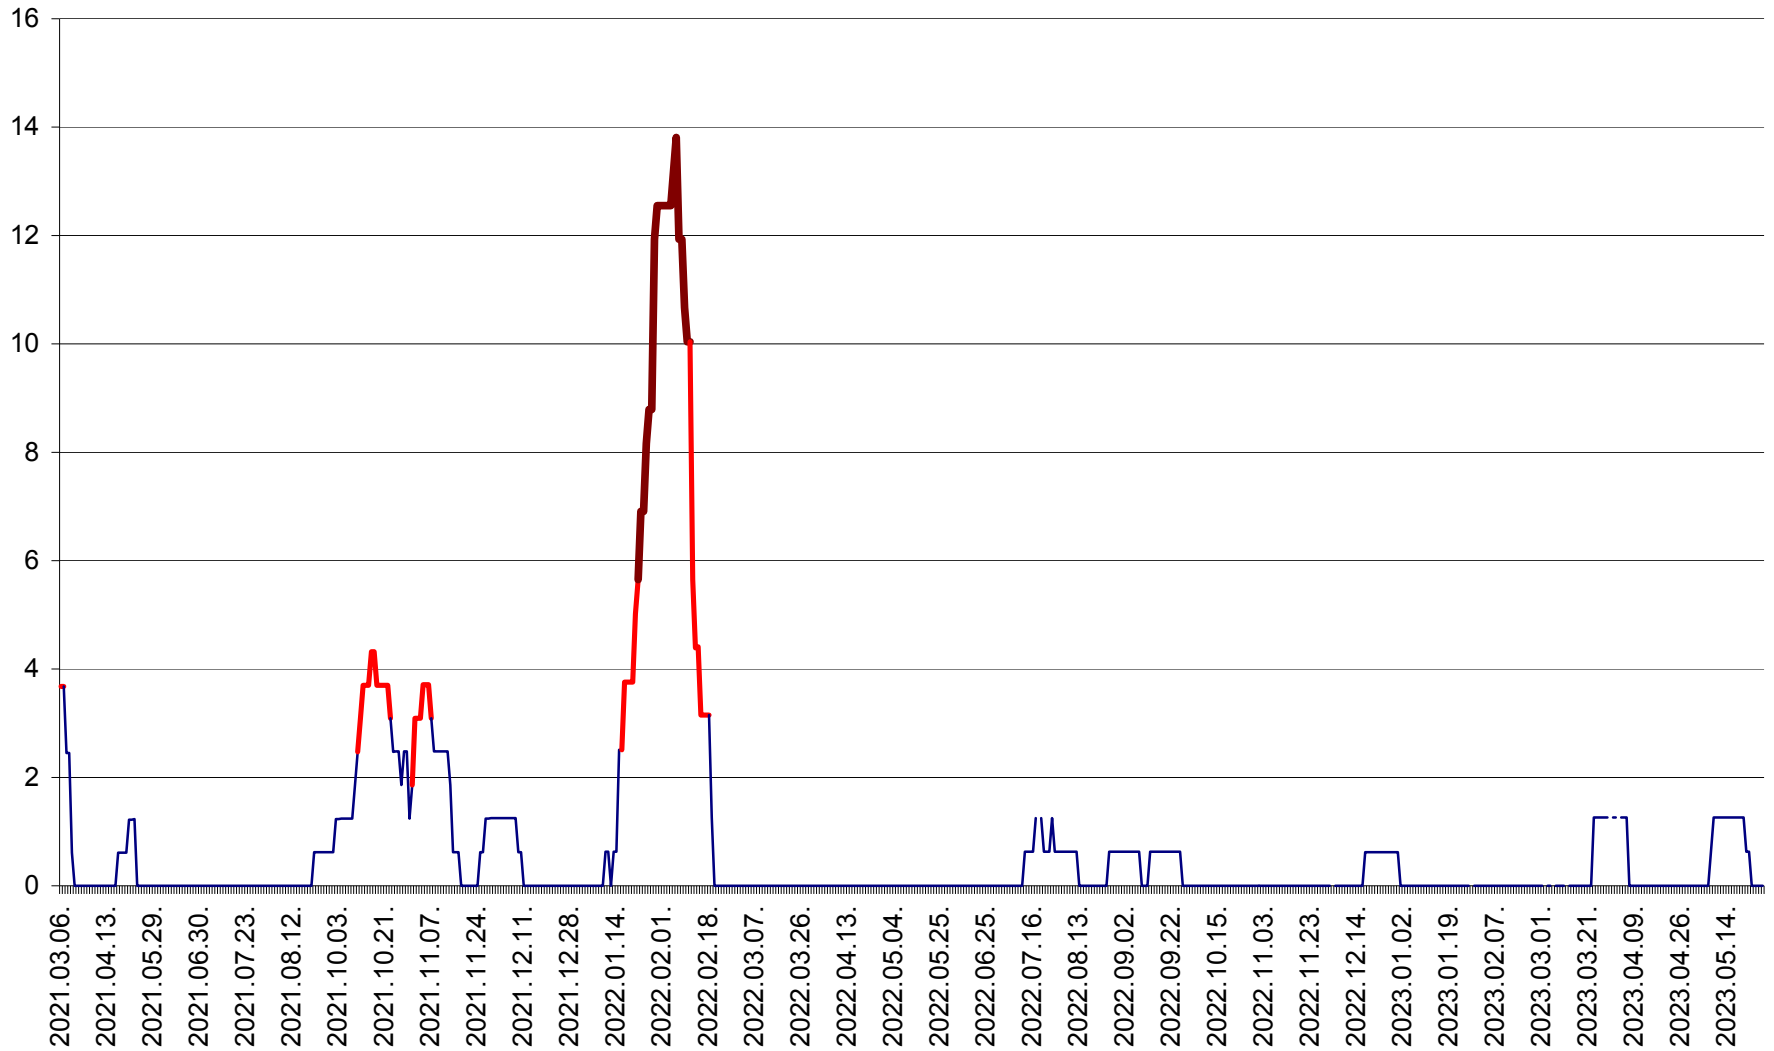

PLĂIEȘII DE JOS - Evoluția incidenței cumulate pe 14 zile la ‰ de locuitori  
2021.03.07. - 2023.05.27.

PORUMBENI - Evolutia incidentei cumulate pe 14 zile la ‰ de locuitori  
2021.03.07. - 2023.05.27.

PRAID - Evolutia incidentei cumulate pe 14 zile la ‰ de locuitori  
2021.03.07. - 2023.05.27.

RACU - Evolutia incidentei cumulate pe 14 zile la ‰ de locuitori  
2021.03.07. - 2023.05.27.

REMETEA - Evolutia incidentei cumulate pe 14 zile la % de locuitori  
2021.03.07. - 2023.05.27.