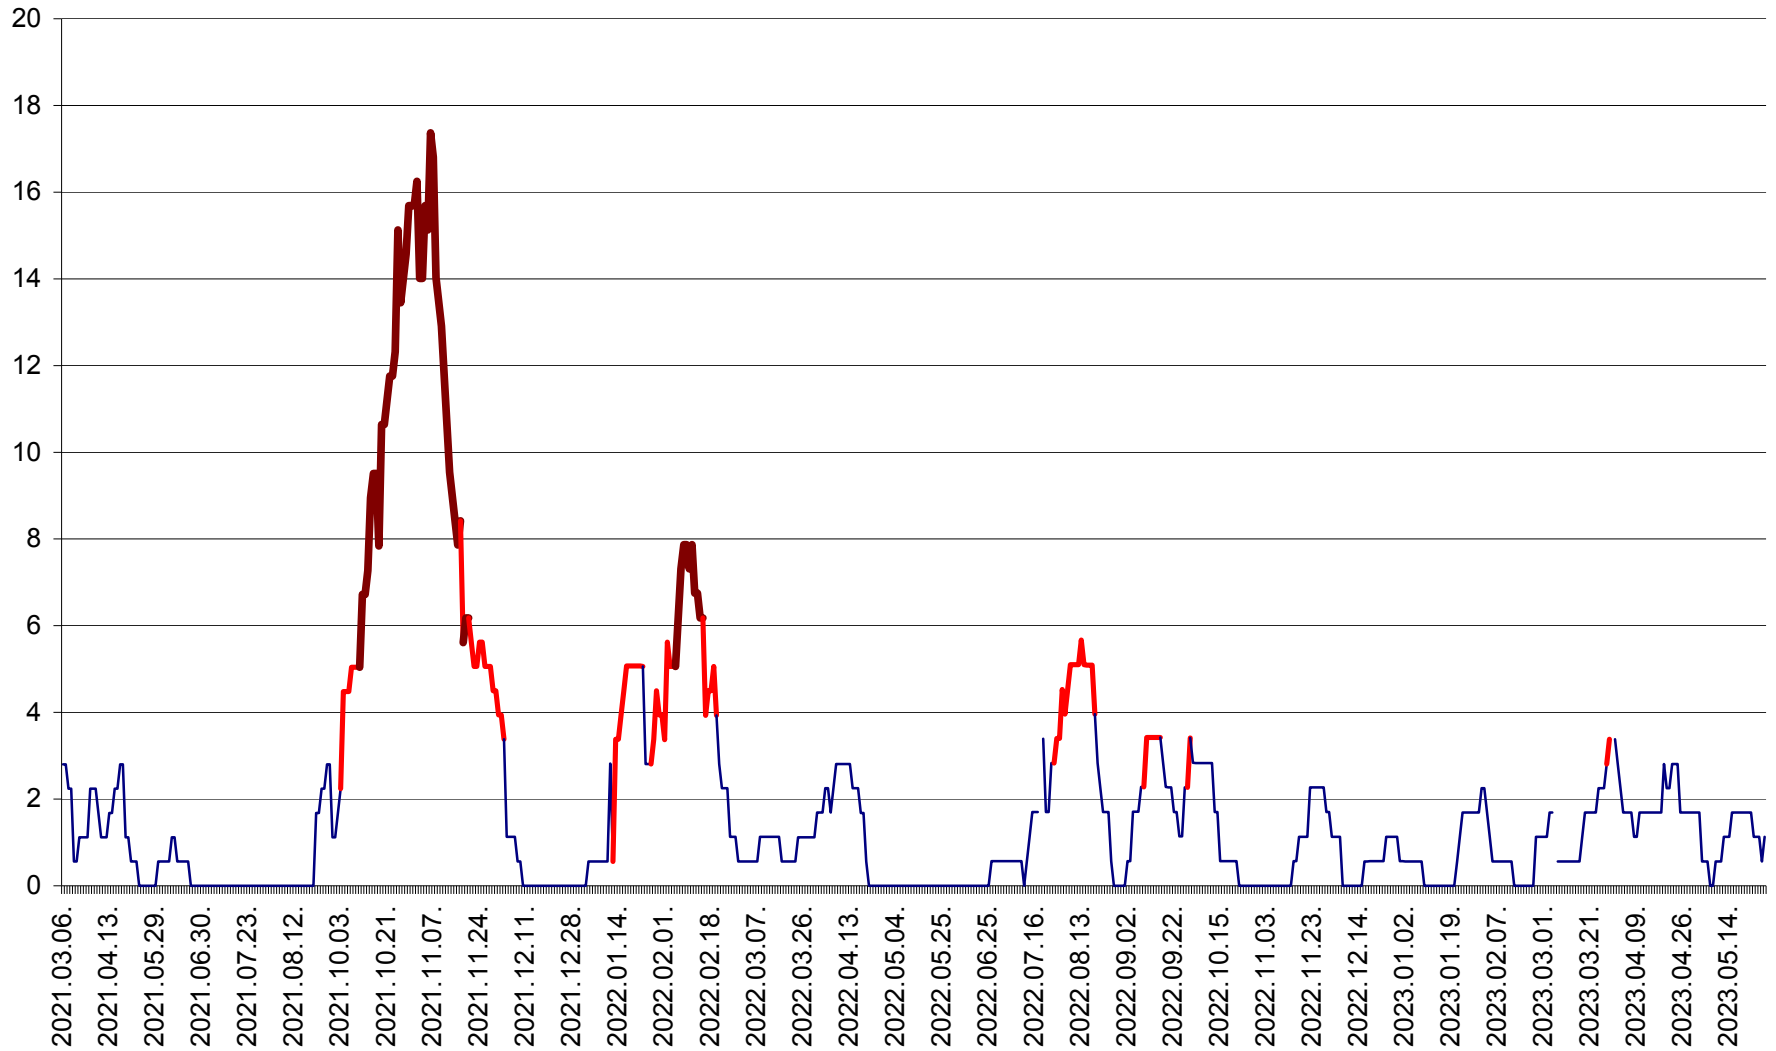

SICULENI - Evolutia incidentei cumulate pe 14 zile la % de locuitori  
2021.03.07. - 2023.05.27.

ȘIMONEȘTI - Evolutia incidentei cumulate pe 14 zile la ‰ de locuitori  
2021.03.07. - 2023.05.27.

SUBCETATE - Evolutia incidentei cumulate pe 14 zile la ‰ de locuitori  
2021.03.07. - 2023.05.27.