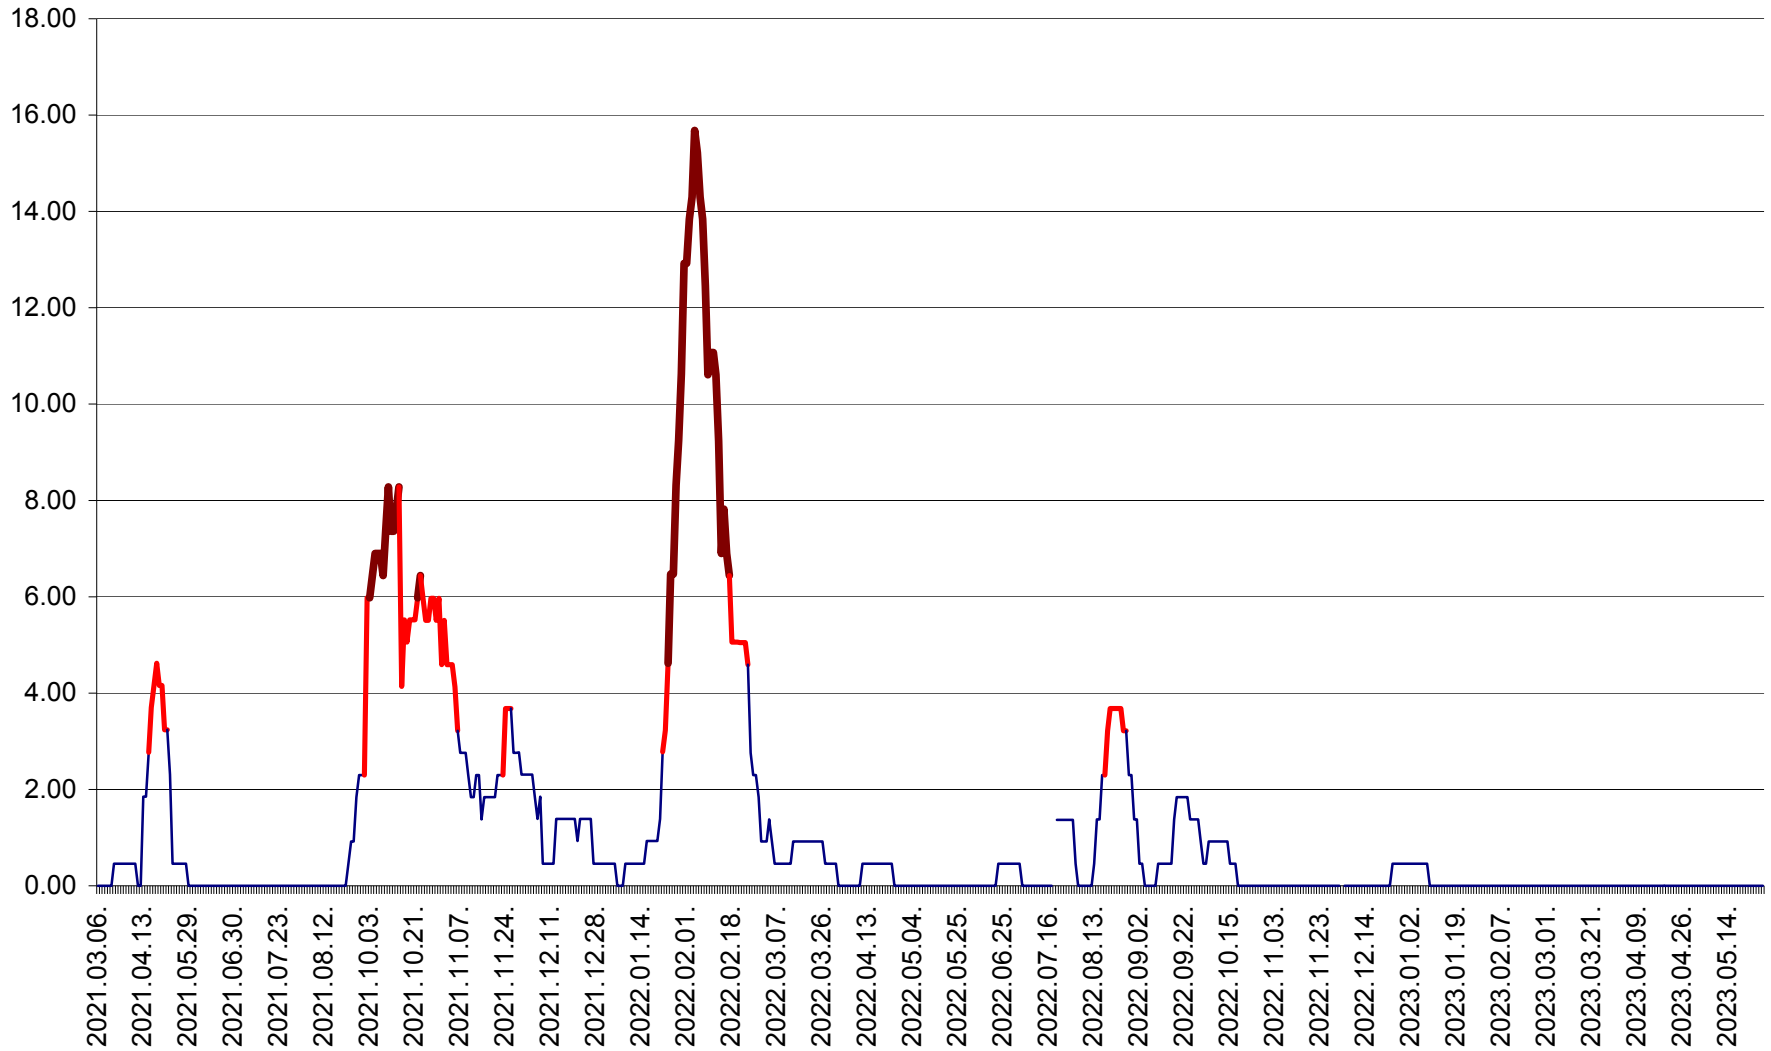

ATID - Evolutia incidentei cumulate pe 14 zile la % de locuitori  
2021.03.07. - 2023.05.27.

AVRĂMEȘTI - Evolutia incidentei cumulate pe 14 zile la ‰ de locuitori  
2021.03.07. - 2023.05.27.

ORAȘ BĂILE TUȘNAD - Evoluția incidenței cumulate pe 14 zile la ‰ de locuitori  
2021.03.07. - 2023.05.27.

ORAȘ BĂLAN - Evoluția incidenței cumulate pe 14 zile la ‰ de locuitori  
2021.03.07. - 2023.05.27.

BILBOR - Evolutia incidentei cumulate pe 14 zile la ‰ de locuitori  
2021.03.07. - 2023.05.27.

ORAȘ BORSEC - Evolutia incidentei cumulate pe 14 zile la ‰ de locuitori  
2021.03.07. - 2023.05.27.

BRĂDEȘTI - Evoluția incidenței cumulate pe 14 zile la ‰ de locuitori  
2021.03.07. - 2023.05.27.

CĂPÂLNIȚA - Evoluția incidenței cumulate pe 14 zile la ‰ de locuitori  
2021.03.07. - 2023.05.27.

CÂRȚA - Evolutia incidentei cumulate pe 14 zile la ‰ de locuitori  
2021.03.07. - 2023.05.27.

CICEU - Evolutia incidentei cumulate pe 14 zile la ‰ de locuitori  
2021.03.07. - 2023.05.27.

CIUCSÂNGEORGIU - Evolutia incidentei cumulate pe 14 zile la ‰ de locuitori  
2021.03.07. - 2023.05.27.

CIUMANI - Evolutia incidentei cumulate pe 14 zile la ‰ de locuitori  
2021.03.07. - 2023.05.27.