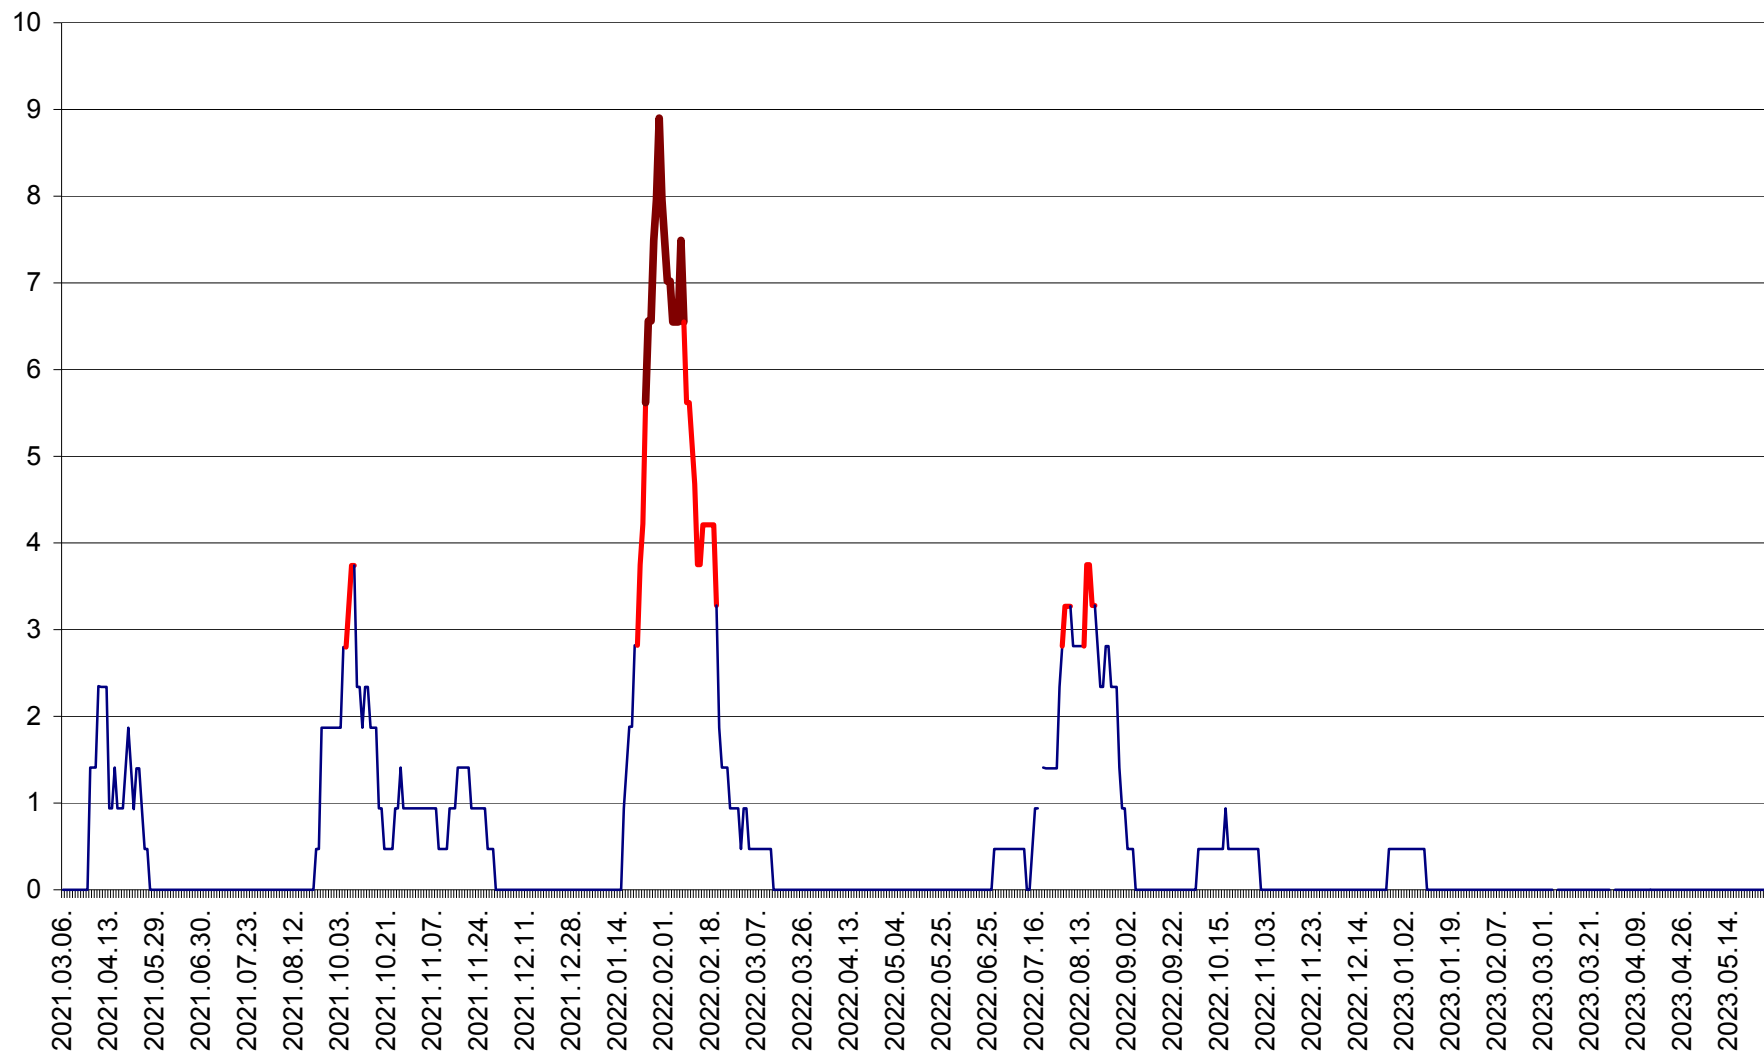

SECUIENI - Evolutia incidentei cumulate pe 14 zile la ‰ de locuitori
2021.03.07. - 2023.05.27.