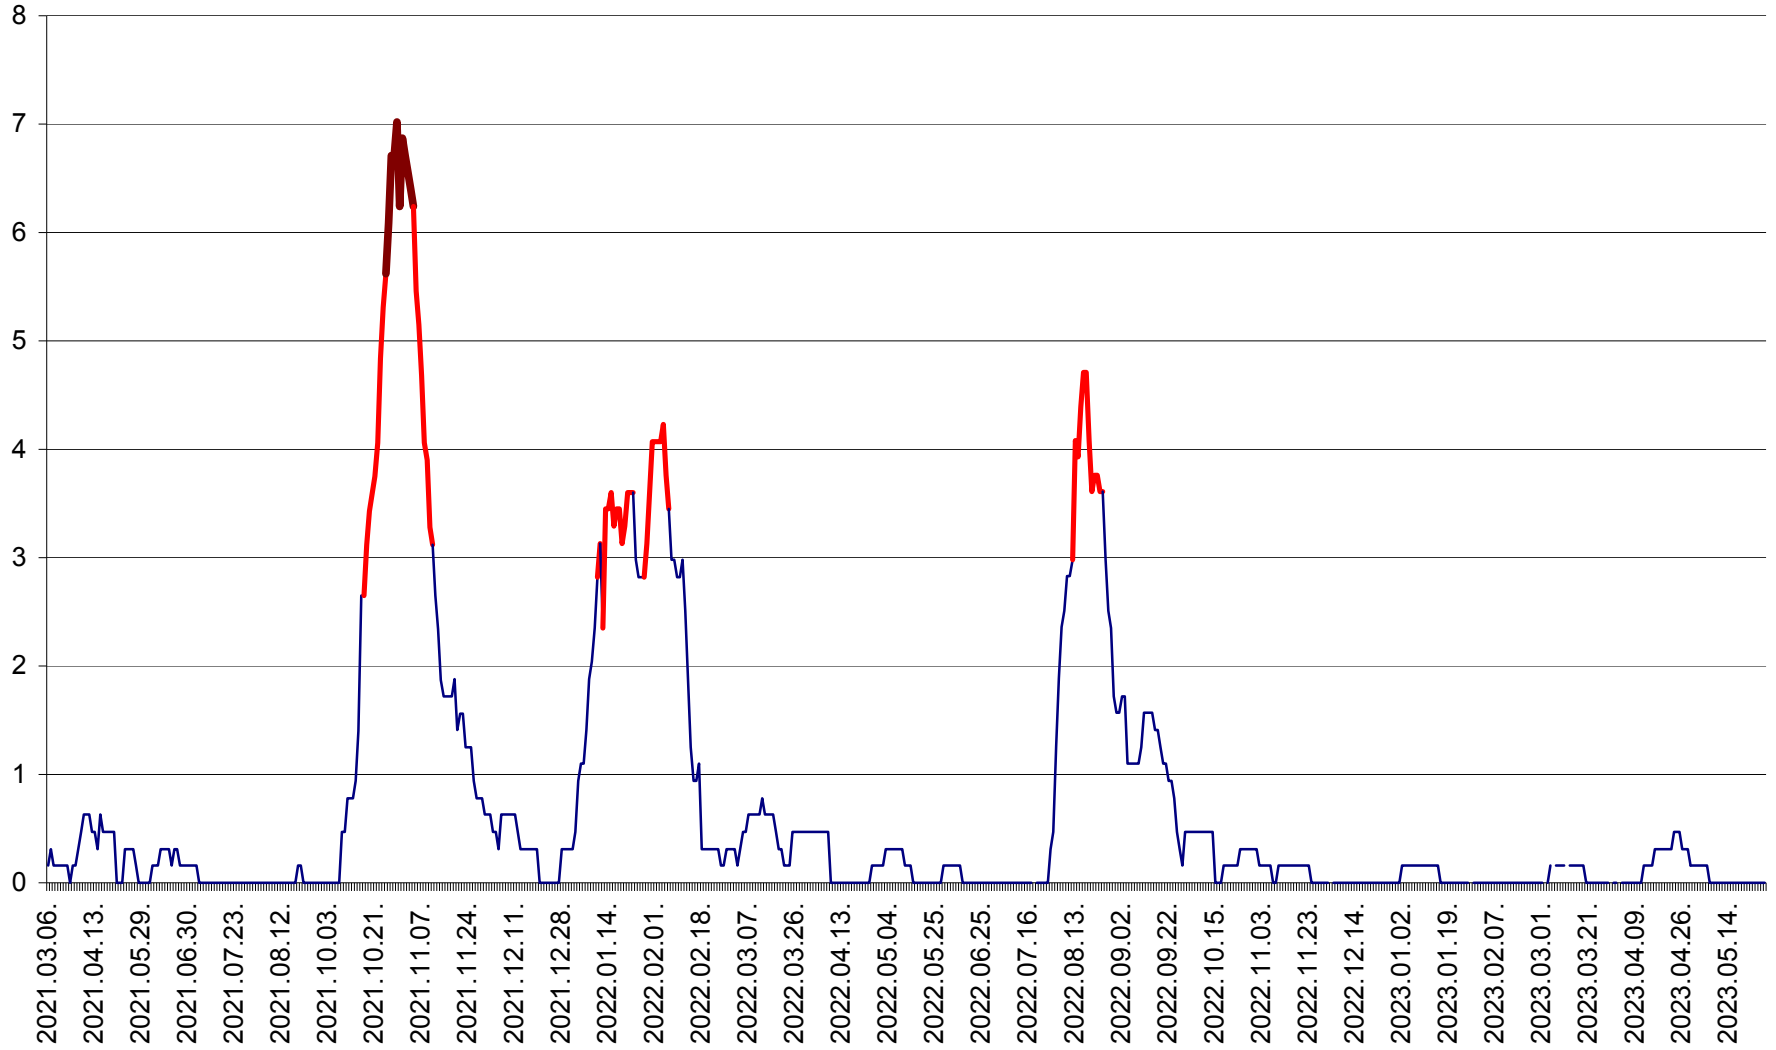

PLĂIEȘII DE JOS - Evoluția incidenței cumulate pe 14 zile la ‰ de locuitori  
2021.03.07. - 2023.05.27.

PORUMBENI - Evolutia incidentei cumulate pe 14 zile la ‰ de locuitori  
2021.03.07. - 2023.05.27.

PRAID - Evolutia incidentei cumulate pe 14 zile la ‰ de locuitori  
2021.03.07. - 2023.05.27.

RACU - Evolutia incidentei cumulate pe 14 zile la ‰ de locuitori  
2021.03.07. - 2023.05.27.

REMETEA - Evolutia incidentei cumulate pe 14 zile la % de locuitori  
2021.03.07. - 2023.05.27.