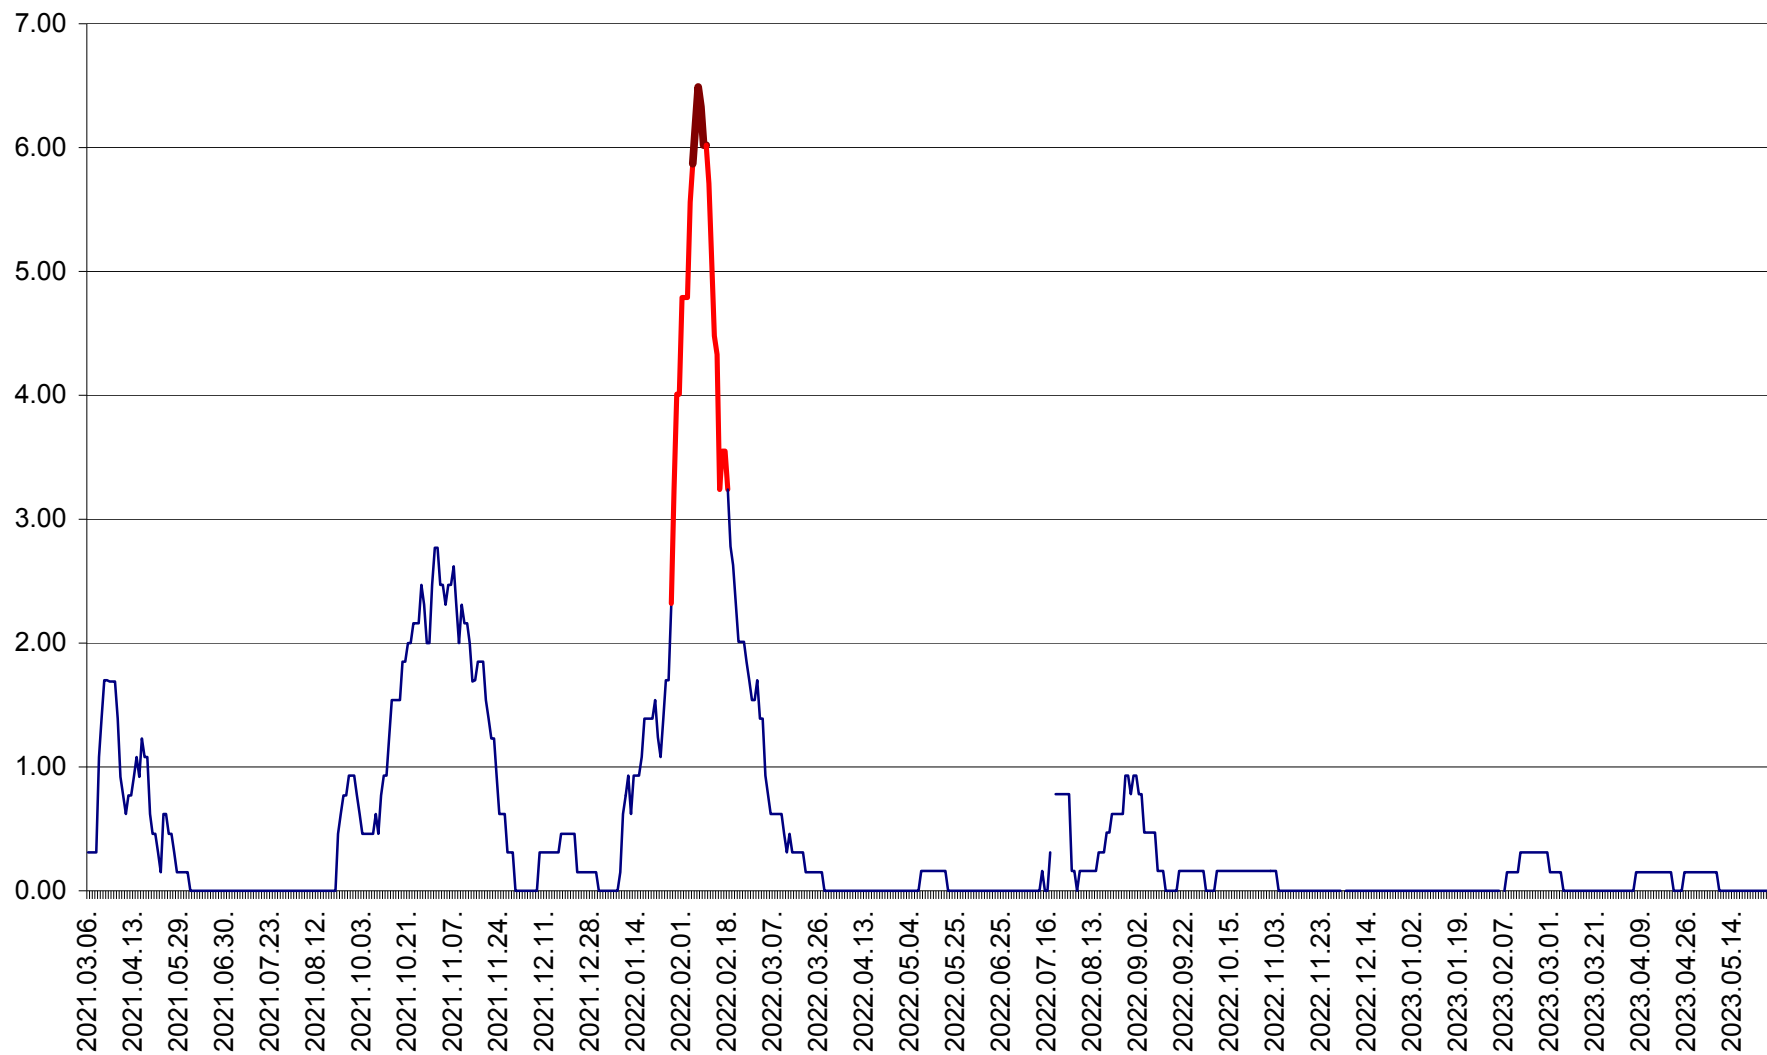

ORAȘ BĂLAN - Evoluția incidenței cumulate pe 14 zile la ‰ de locuitori  
2021.03.07. - 2023.05.27.

BILBOR - Evolutia incidentei cumulate pe 14 zile la ‰ de locuitori  
2021.03.07. - 2023.05.27.

ORAȘ BORSEC - Evolutia incidentei cumulate pe 14 zile la ‰ de locuitori  
2021.03.07. - 2023.05.27.

BRĂDEȘTI - Evoluția incidenței cumulate pe 14 zile la ‰ de locuitori  
2021.03.07. - 2023.05.27.

CĂPÂLNIȚA - Evoluția incidenței cumulate pe 14 zile la ‰ de locuitori  
2021.03.07. - 2023.05.27.

CÂRȚA - Evolutia incidentei cumulate pe 14 zile la ‰ de locuitori  
2021.03.07. - 2023.05.27.

CICEU - Evolutia incidentei cumulate pe 14 zile la ‰ de locuitori  
2021.03.07. - 2023.05.27.

CIUCSÂNGEORGIU - Evolutia incidentei cumulate pe 14 zile la ‰ de locuitori  
2021.03.07. - 2023.05.27.

CIUMANI - Evolutia incidentei cumulate pe 14 zile la ‰ de locuitori  
2021.03.07. - 2023.05.27.

CORBU - Evolutia incidentei cumulate pe 14 zile la ‰ de locuitori  
2021.03.07. - 2023.05.27.

CORUND - Evolutia incidentei cumulate pe 14 zile la ‰ de locuitori  
2021.03.07. - 2023.05.27.

COZMENI - Evolutia incidentei cumulate pe 14 zile la ‰ de locuitori  
2021.03.07. - 2023.05.27.