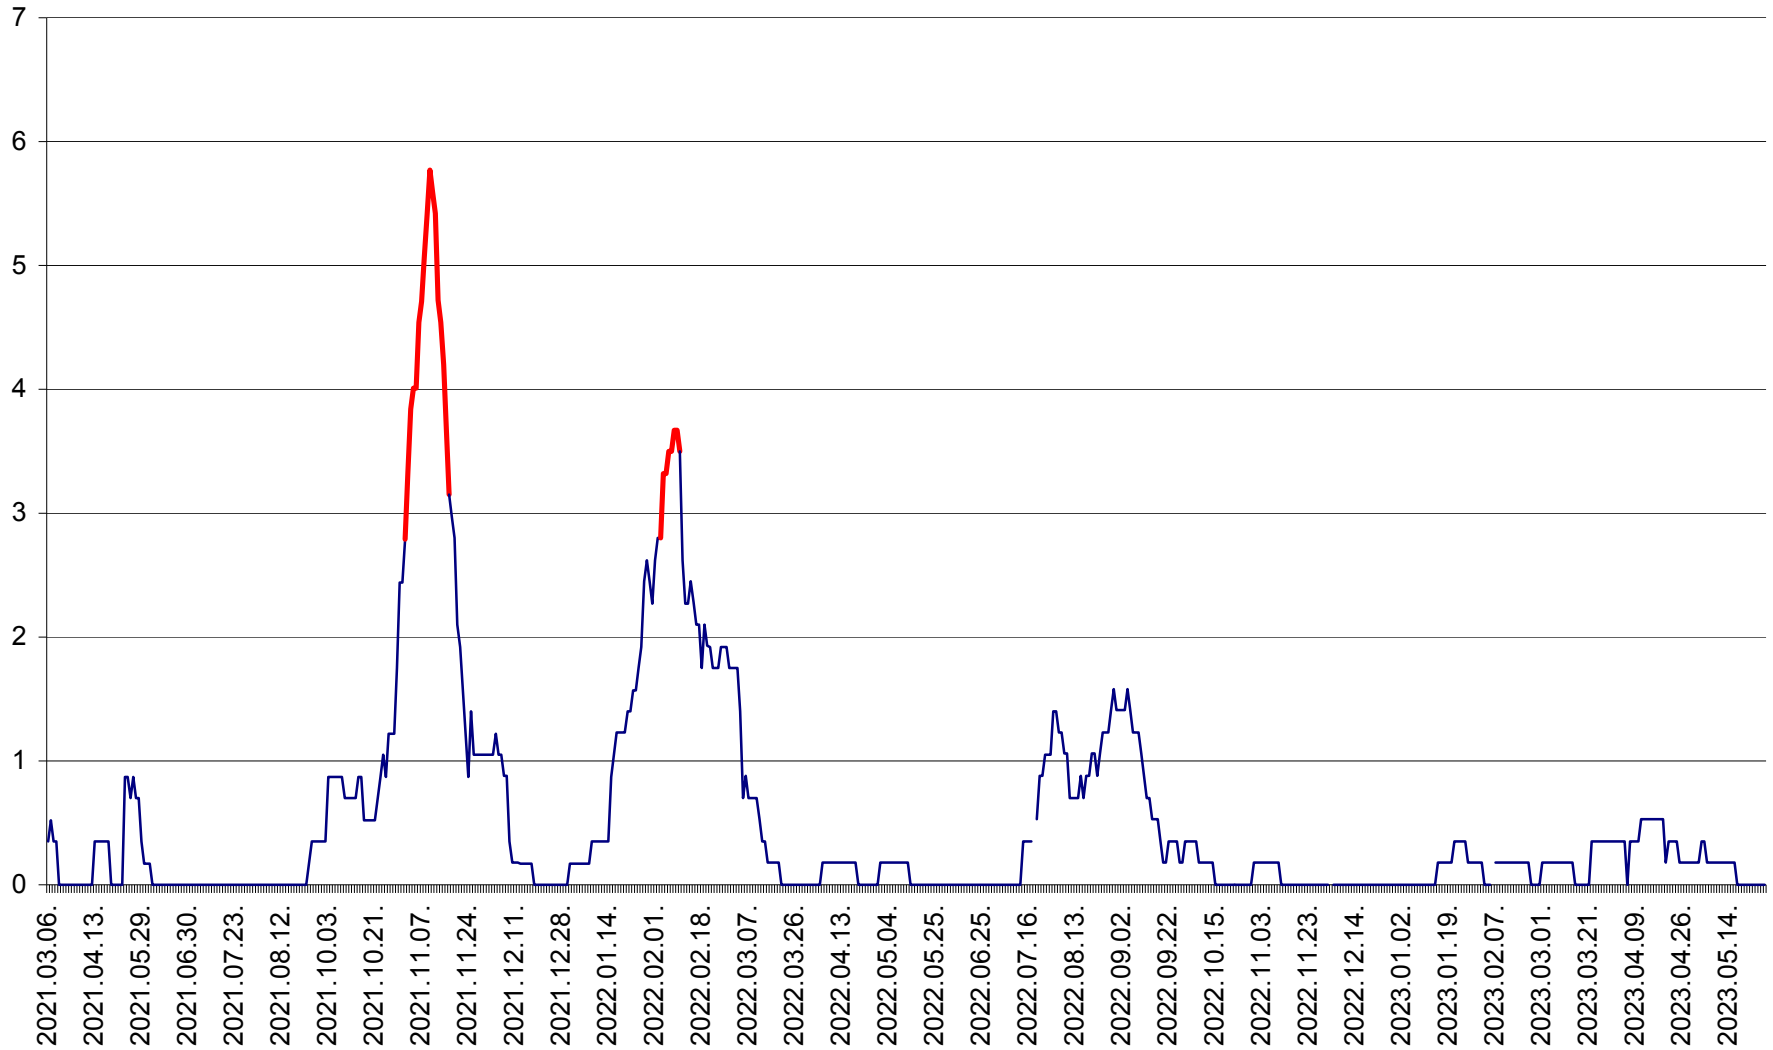

CORBU - Evolutia incidentei cumulate pe 14 zile la ‰ de locuitori  
2021.03.07. - 2023.05.27.

CORUND - Evolutia incidentei cumulate pe 14 zile la ‰ de locuitori  
2021.03.07. - 2023.05.27.

COZMENI - Evolutia incidentei cumulate pe 14 zile la ‰ de locuitori  
2021.03.07. - 2023.05.27.

ORAȘ CRISTURU SECUIESC - Evolutia incidentei cumulate pe 14 zile la ‰ de locuitori  
2021.03.07. - 2023.05.27.

DĂNEȘTI - Evolutia incidentei cumulate pe 14 zile la ‰ de locuitori  
2021.03.07. - 2023.05.27.

DÂRJIU - Evolutia incidentei cumulate pe 14 zile la ‰ de locuitori  
2021.03.07. - 2023.05.27.

DEALU - Evolutia incidentei cumulate pe 14 zile la ‰ de locuitori  
2021.03.07. - 2023.05.27.

DITRĂU - Evolutia incidentei cumulate pe 14 zile la ‰ de locuitori  
2021.03.07. - 2023.05.27.