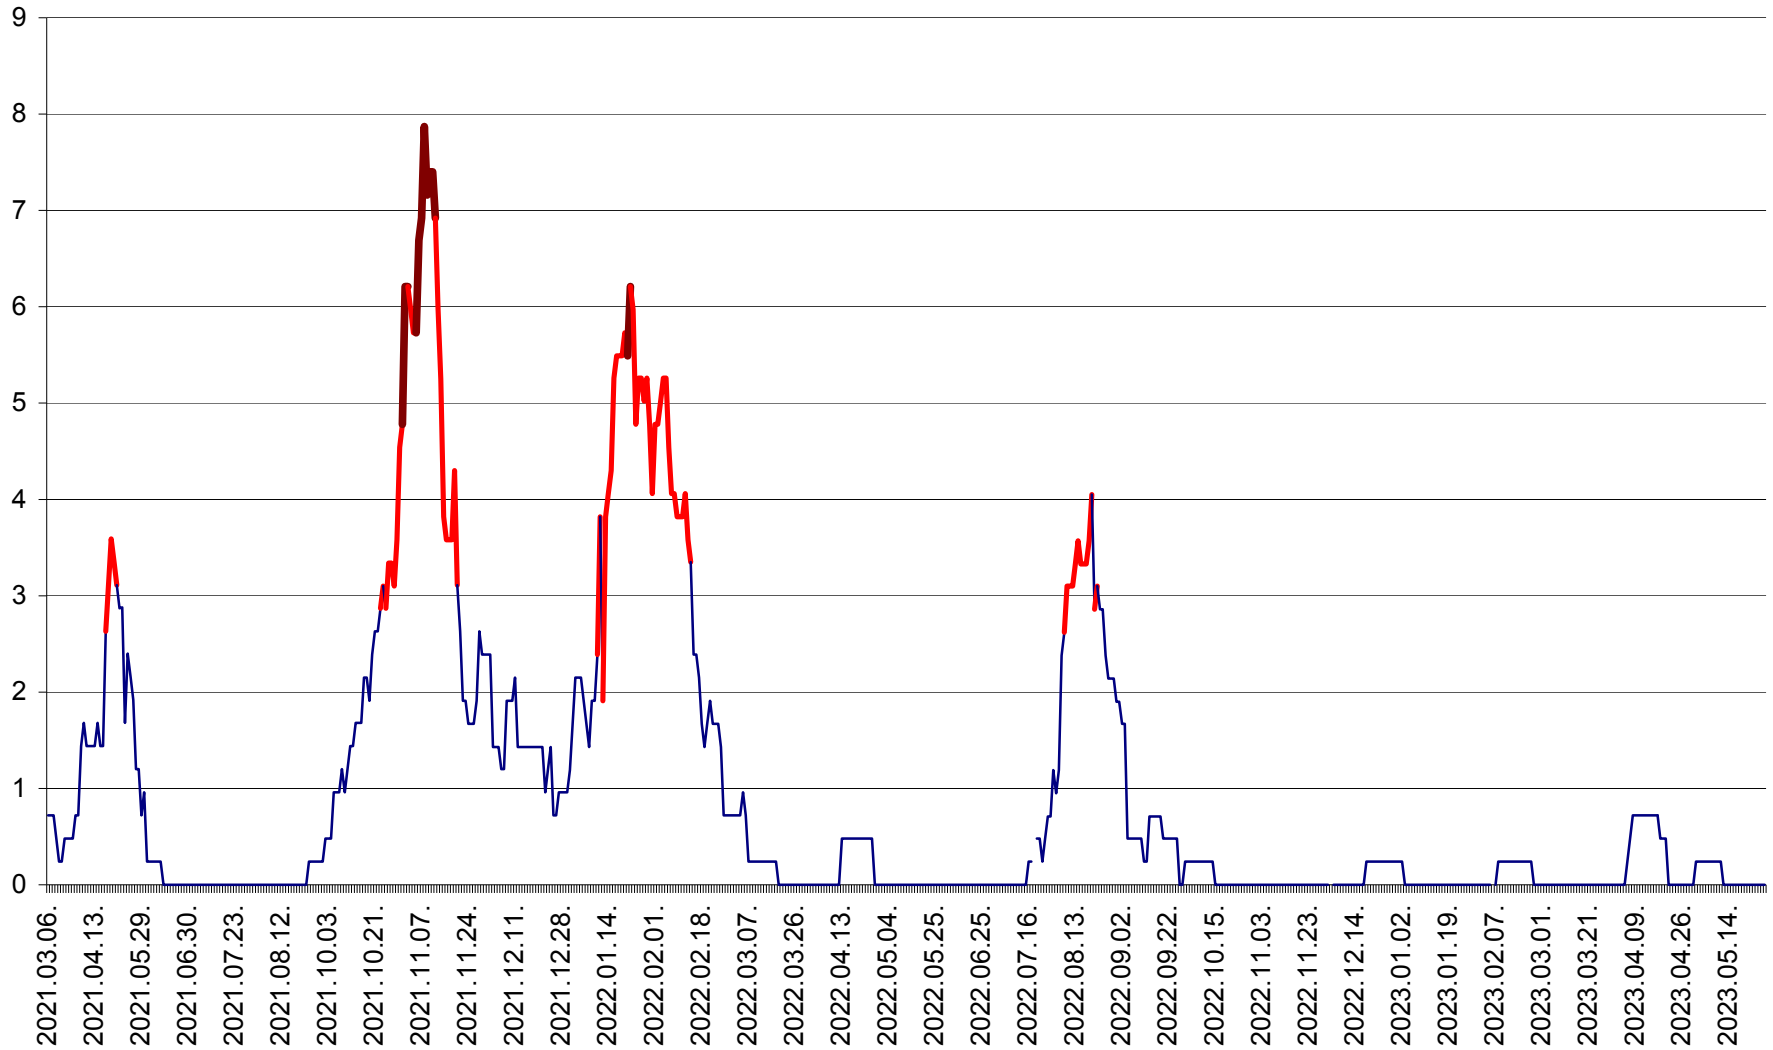

CORBU - Evolutia incidentei cumulate pe 14 zile la ‰ de locuitori  
2021.03.07. - 2023.05.27.

CORUND - Evolutia incidentei cumulate pe 14 zile la ‰ de locuitori  
2021.03.07. - 2023.05.27.

COZMENI - Evolutia incidentei cumulate pe 14 zile la ‰ de locuitori  
2021.03.07. - 2023.05.27.

ORAȘ CRISTURU SECUIESC - Evolutia incidentei cumulate pe 14 zile la ‰ de locuitori  
2021.03.07. - 2023.05.27.

DĂNEȘTI - Evolutia incidentei cumulate pe 14 zile la ‰ de locuitori  
2021.03.07. - 2023.05.27.

DÂRJIU - Evolutia incidentei cumulate pe 14 zile la ‰ de locuitori  
2021.03.07. - 2023.05.27.

DEALU - Evolutia incidentei cumulate pe 14 zile la ‰ de locuitori  
2021.03.07. - 2023.05.27.

DITRĂU - Evolutia incidentei cumulate pe 14 zile la ‰ de locuitori  
2021.03.07. - 2023.05.27.