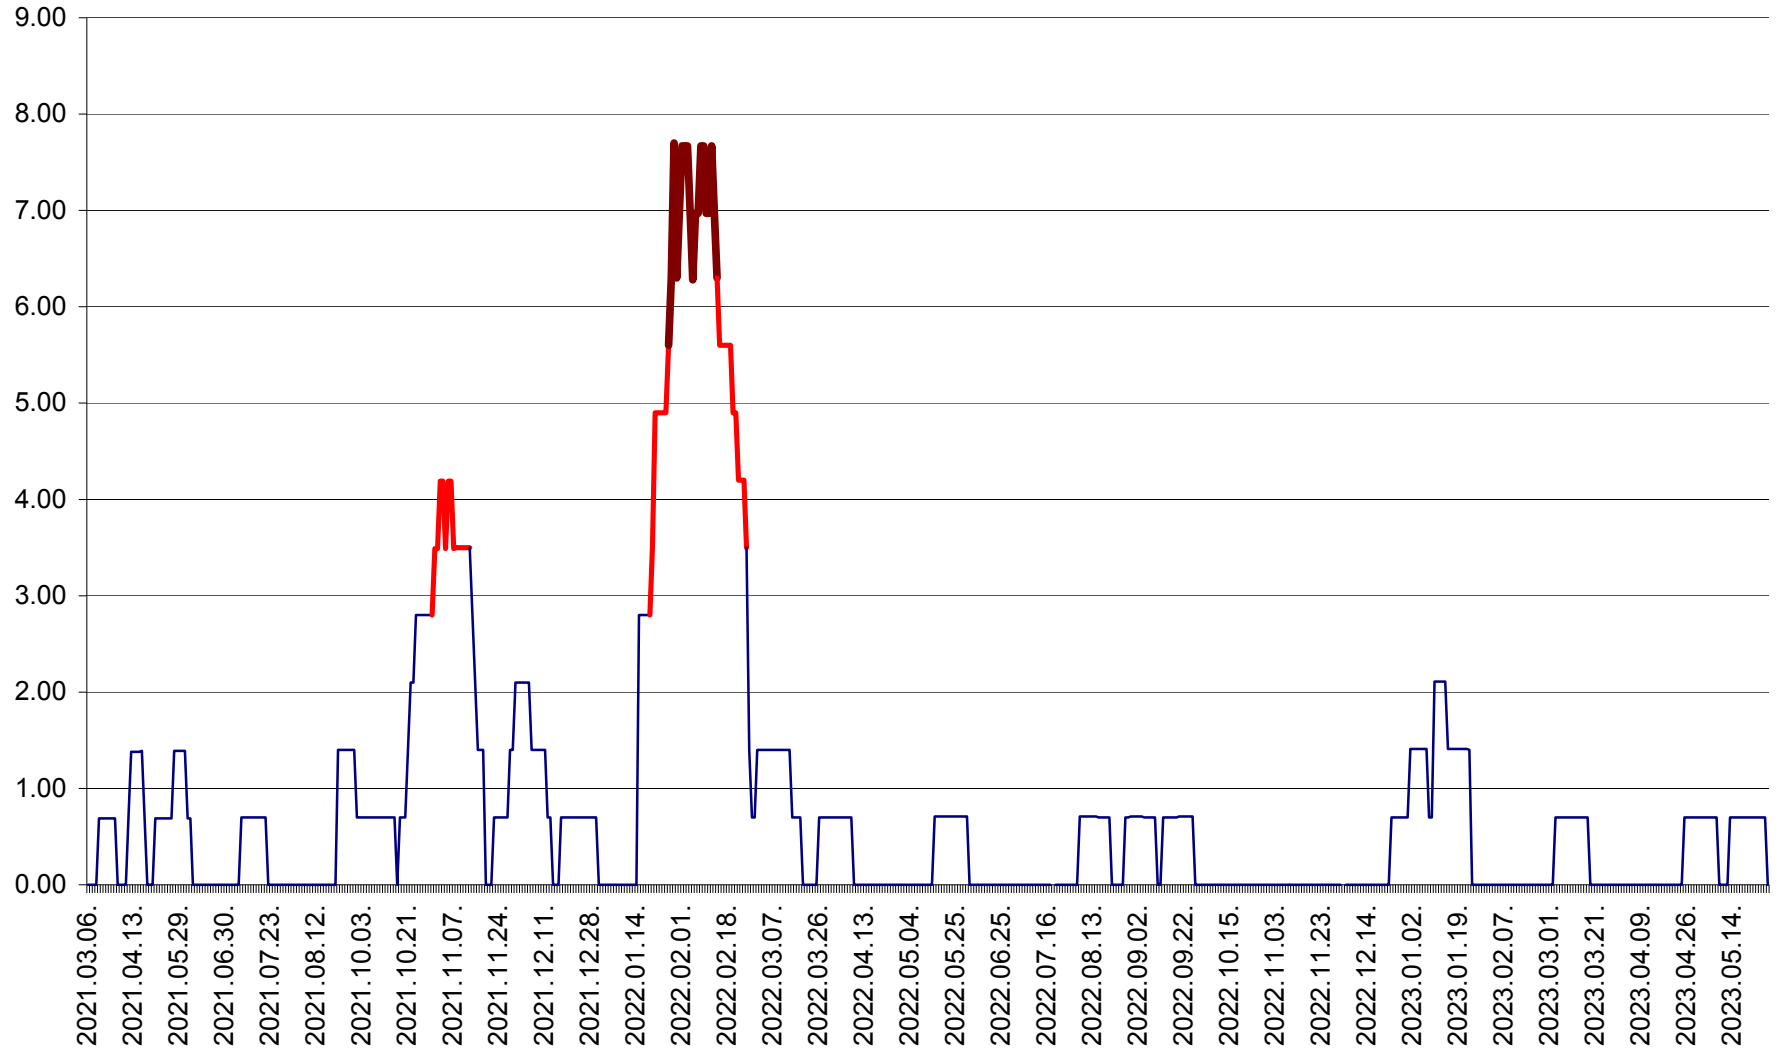

ORAȘ BĂLAN - Evoluția incidenței cumulate pe 14 zile la ‰ de locuitori  
2021.03.07. - 2023.05.27.

BILBOR - Evolutia incidentei cumulate pe 14 zile la ‰ de locuitori  
2021.03.07. - 2023.05.27.

ORAȘ BORSEC - Evolutia incidentei cumulate pe 14 zile la ‰ de locuitori  
2021.03.07. - 2023.05.27.

BRĂDEȘTI - Evoluția incidenței cumulate pe 14 zile la ‰ de locuitori  
2021.03.07. - 2023.05.27.

CĂPÂLNIȚA - Evoluția incidenței cumulate pe 14 zile la ‰ de locuitori  
2021.03.07. - 2023.05.27.

CÂRȚA - Evolutia incidentei cumulate pe 14 zile la ‰ de locuitori  
2021.03.07. - 2023.05.27.

CICEU - Evolutia incidentei cumulate pe 14 zile la ‰ de locuitori  
2021.03.07. - 2023.05.27.

CIUCSÂNGEORGIU - Evolutia incidentei cumulate pe 14 zile la ‰ de locuitori  
2021.03.07. - 2023.05.27.

CIUMANI - Evolutia incidentei cumulate pe 14 zile la ‰ de locuitori  
2021.03.07. - 2023.05.27.

CORBU - Evolutia incidentei cumulate pe 14 zile la ‰ de locuitori  
2021.03.07. - 2023.05.27.

CORUND - Evolutia incidentei cumulate pe 14 zile la ‰ de locuitori  
2021.03.07. - 2023.05.27.

COZMENI - Evolutia incidentei cumulate pe 14 zile la ‰ de locuitori  
2021.03.07. - 2023.05.27.