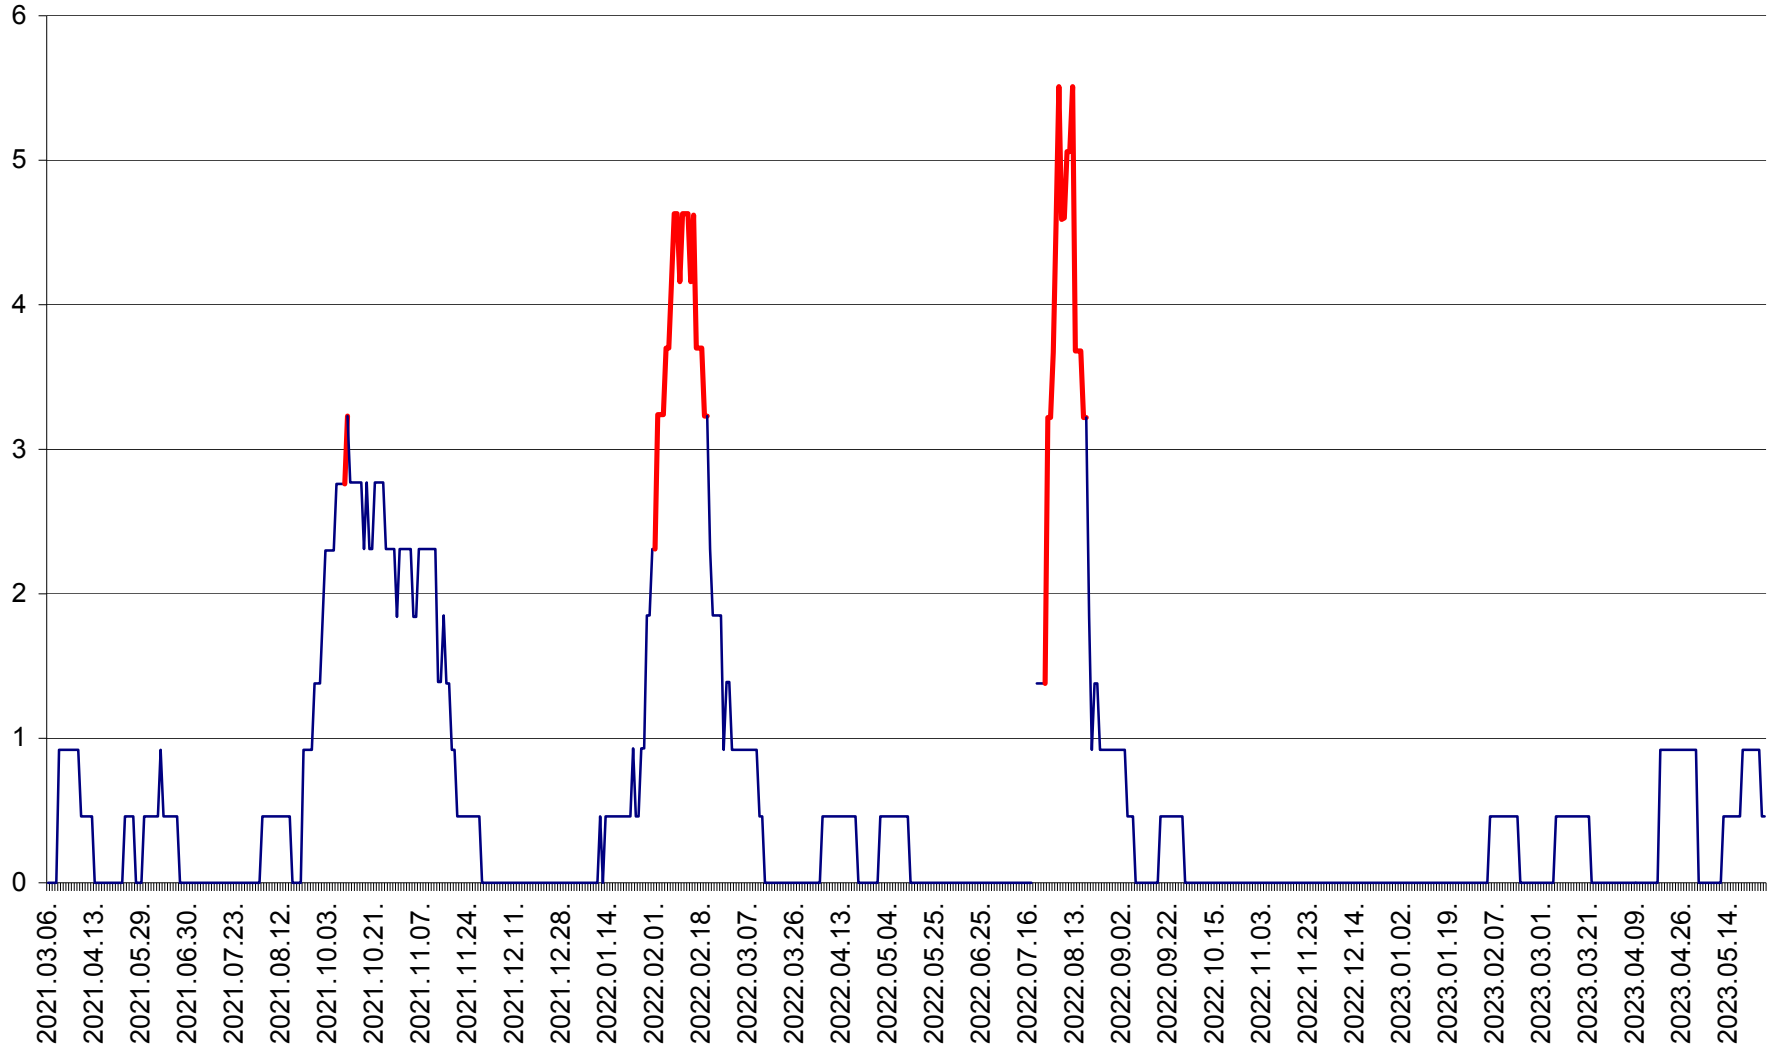

ULIEȘ - Evoluția incidenței cumulate pe 14 zile la ‰ de locuitori
2021.03.07. - 2023.05.27.