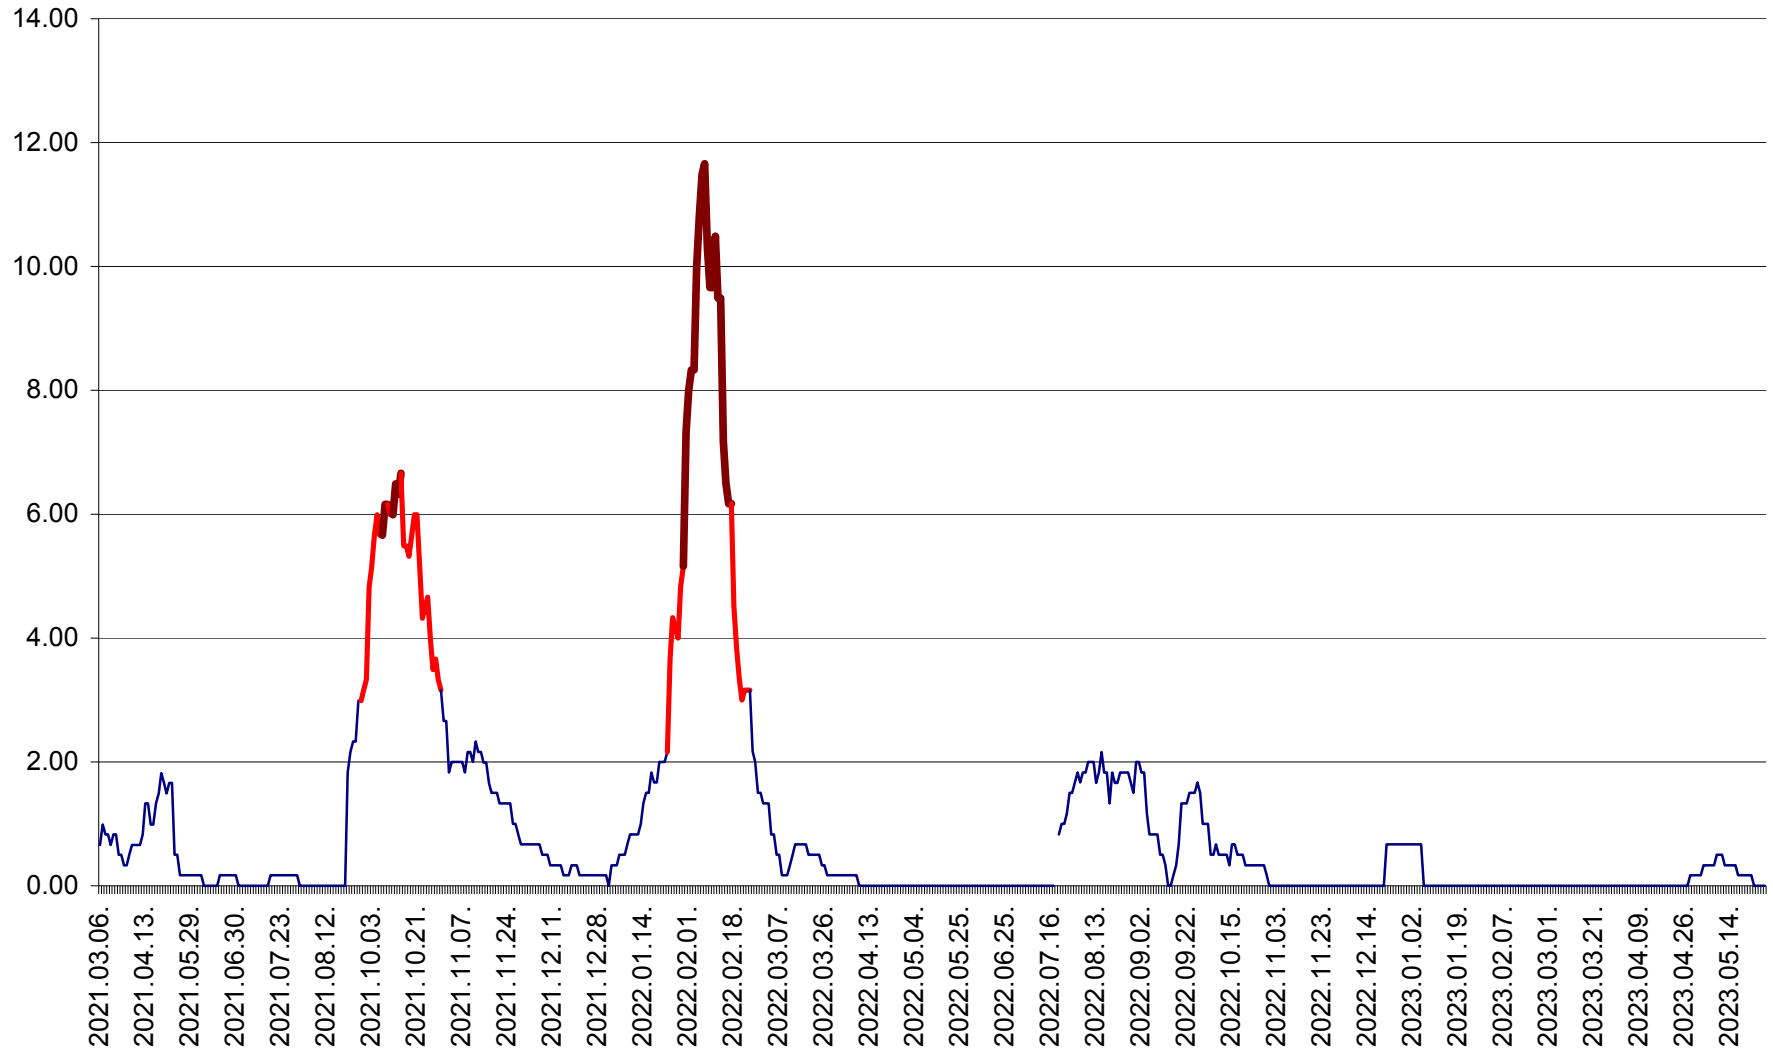

Total - Evolutia incidentei cumulate pe 14 zile la ‰ de locuitori
2021.03.07. - 2023.05.27.