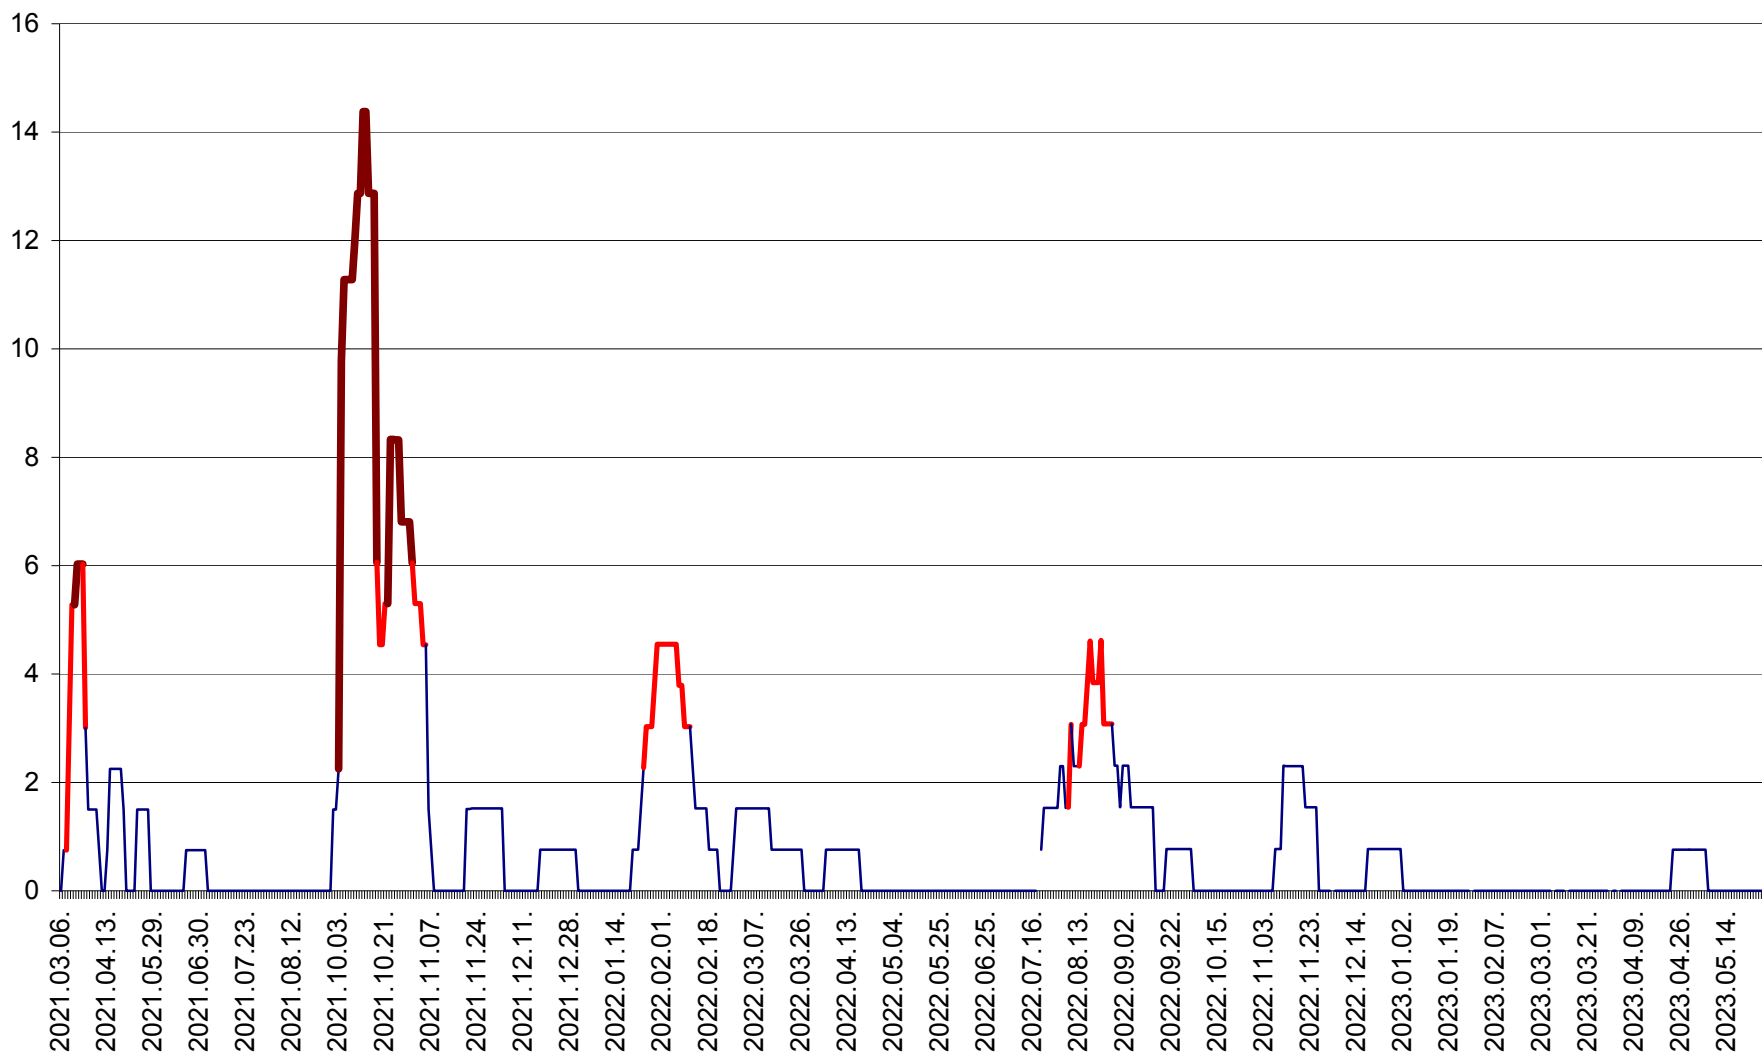

MEREȘTI - Evolutia incidentei cumulate pe 14 zile la ‰ de locuitori  
2021.03.07. - 2023.05.27.

MUNICIPIUL MIERCUREA-CIUC - Evolutia incidentei cumulate pe 14 zile la ‰ de locuitori  
2021.03.07. - 2023.05.27.

MIHĂILENI - Evolutia incidentei cumulate pe 14 zile la ‰ de locuitori  
2021.03.07. - 2023.05.27.

MUGENI - Evolutia incidentei cumulate pe 14 zile la ‰ de locuitori  
2021.03.07. - 2023.05.27.

OCLAND - Evolutia incidentei cumulate pe 14 zile la ‰ de locuitori  
2021.03.07. - 2023.05.27.