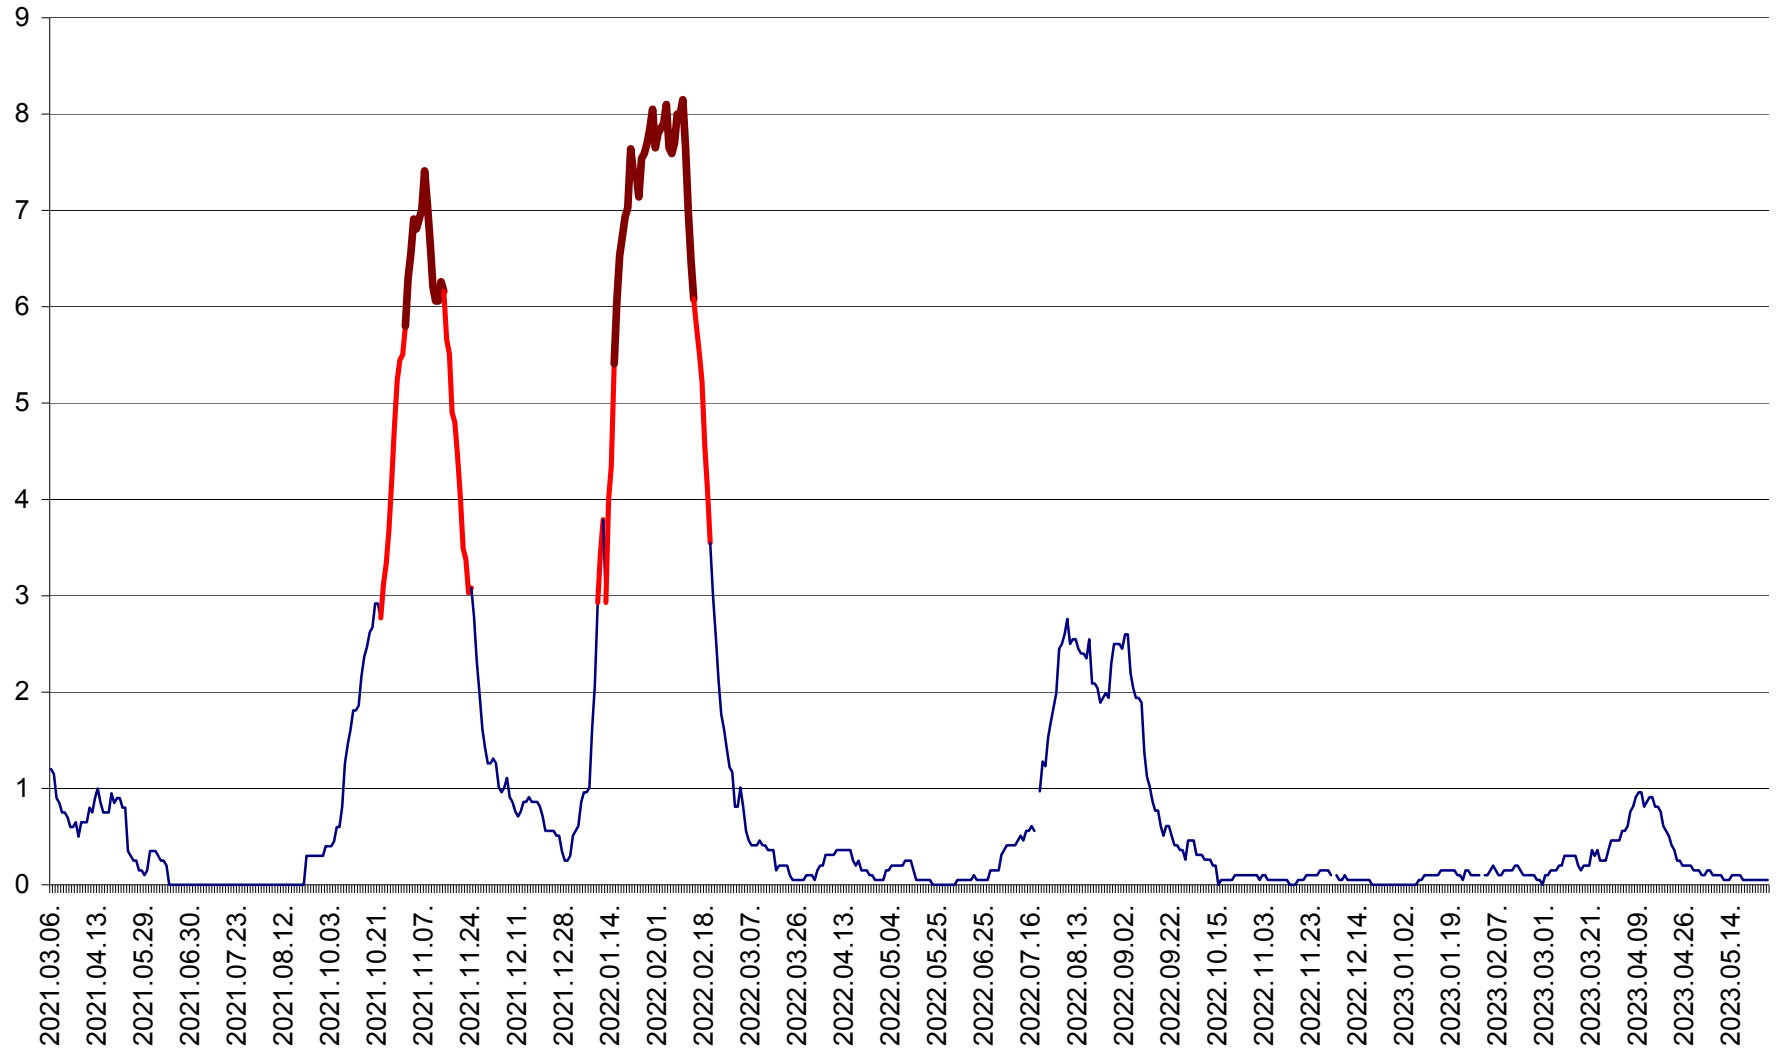

DÂRJIU - Evolutia incidentei cumulate pe 14 zile la ‰ de locuitori  
2021.03.07. - 2023.05.27.

DEALU - Evolutia incidentei cumulate pe 14 zile la ‰ de locuitori  
2021.03.07. - 2023.05.27.

DITRĂU - Evolutia incidentei cumulate pe 14 zile la ‰ de locuitori  
2021.03.07. - 2023.05.27.

FELICENI - Evolutia incidentei cumulate pe 14 zile la ‰ de locuitori  
2021.03.07. - 2023.05.27.

FRUMOASA - Evolutia incidentei cumulate pe 14 zile la ‰ de locuitori  
2021.03.07. - 2023.05.27.

GĂLĂUȚAȘ - Evoluția incidenței cumulate pe 14 zile la ‰ de locuitori  
2021.03.07. - 2023.05.27.

MUNICIPIUL GHEORGHENI - Evolutia incidentei cumulate pe 14 zile la ‰ de locuitori  
2021.03.07. - 2023.05.27.

JOSENI - Evolutia incidentei cumulate pe 14 zile la ‰ de locuitori  
2021.03.07. - 2023.05.27.

LĂZAREA - Evolutia incidentei cumulate pe 14 zile la % de locuitori  
2021.03.07. - 2023.05.27.

LELICENI - Evolutia incidentei cumulate pe 14 zile la % de locuitori  
2021.03.07. - 2023.05.27.

LUETA - Evolutia incidentei cumulate pe 14 zile la ‰ de locuitori  
2021.03.07. - 2023.05.27.