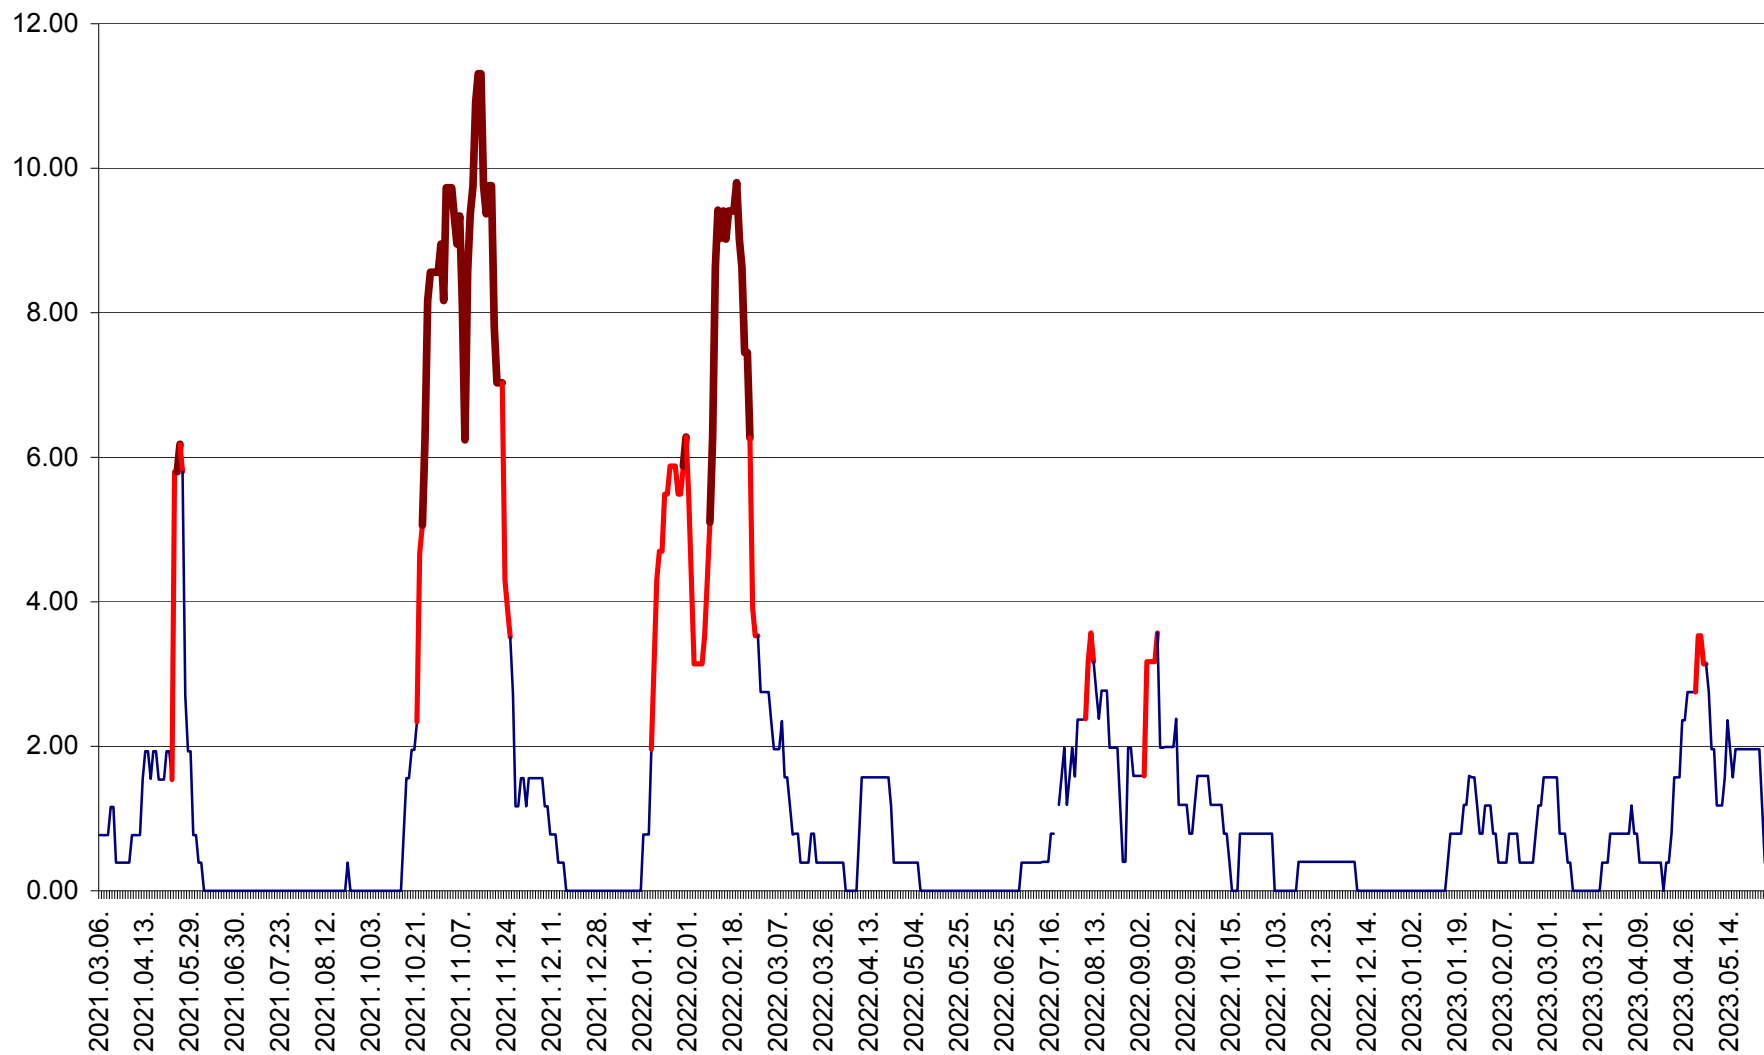

ATID - Evolutia incidentei cumulate pe 14 zile la % de locuitori  
2021.03.07. - 2023.05.27.

AVRĂMEȘTI - Evolutia incidentei cumulate pe 14 zile la ‰ de locuitori  
2021.03.07. - 2023.05.27.

ORAȘ BĂILE TUȘNAD - Evoluția incidenței cumulate pe 14 zile la ‰ de locuitori  
2021.03.07. - 2023.05.27.

ORAȘ BĂLAN - Evoluția incidenței cumulate pe 14 zile la ‰ de locuitori  
2021.03.07. - 2023.05.27.

BILBOR - Evolutia incidentei cumulate pe 14 zile la ‰ de locuitori  
2021.03.07. - 2023.05.27.

ORAȘ BORSEC - Evolutia incidentei cumulate pe 14 zile la ‰ de locuitori  
2021.03.07. - 2023.05.27.

BRĂDEȘTI - Evoluția incidenței cumulate pe 14 zile la ‰ de locuitori  
2021.03.07. - 2023.05.27.

CĂPÂLNIȚA - Evoluția incidenței cumulate pe 14 zile la ‰ de locuitori  
2021.03.07. - 2023.05.27.

CÂRȚA - Evolutia incidentei cumulate pe 14 zile la ‰ de locuitori  
2021.03.07. - 2023.05.27.