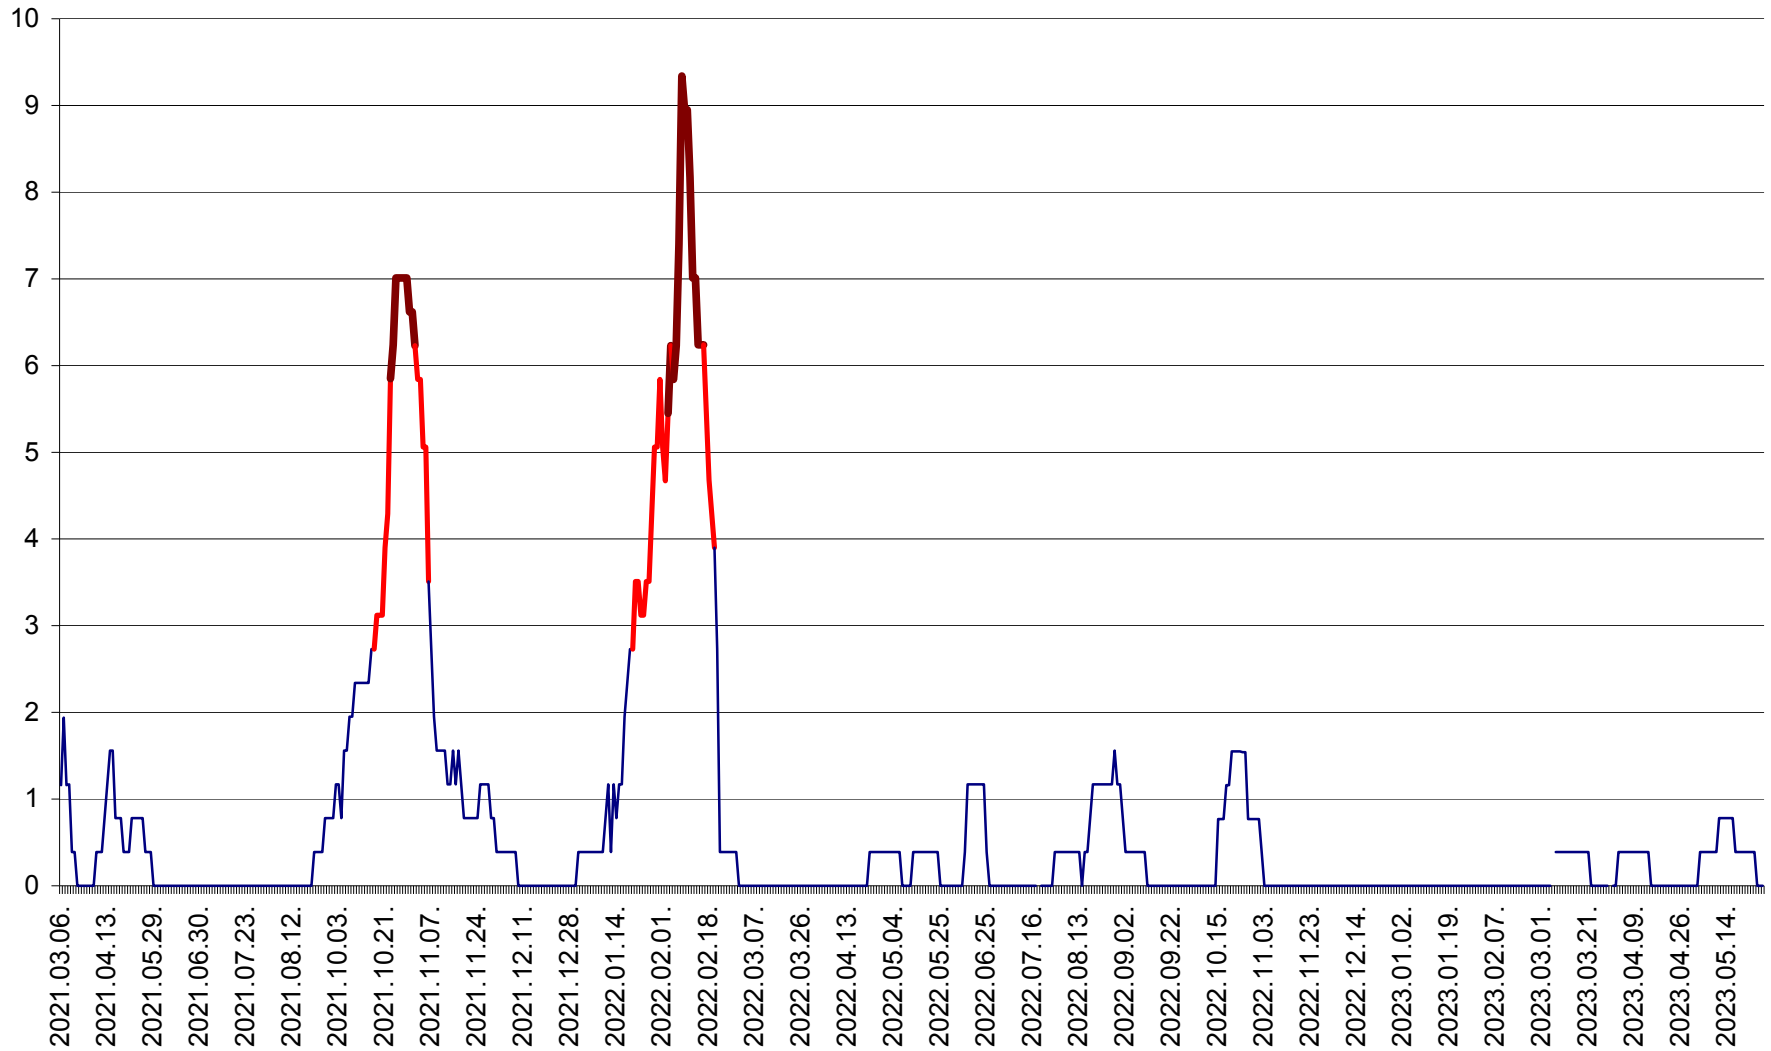

MUNICIPIUL TOPLIȚA - Evolutia incidentei cumulate pe 14 zile la ‰ de locuitori
2021.03.07. - 2023.05.27.

TOMEȘTI - Evolutia incidentei cumulate pe 14 zile la ‰ de locuitori
2021.03.07. - 2023.05.27.