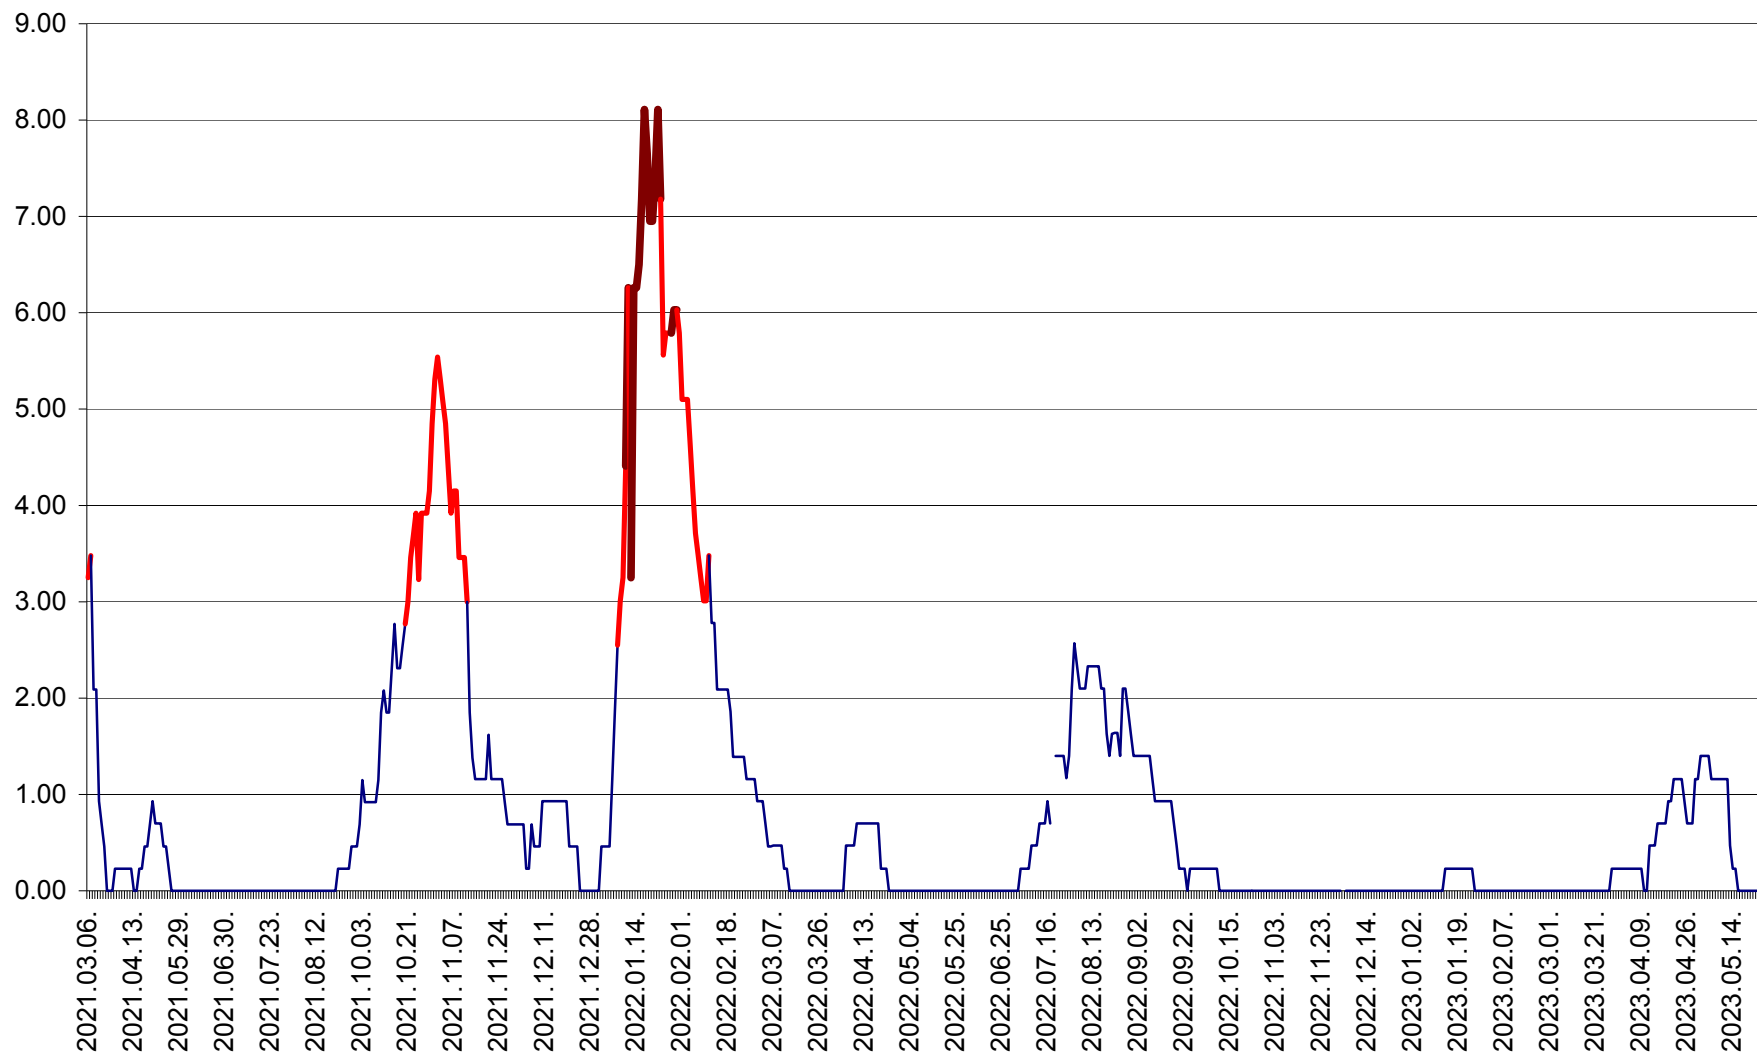

ORAȘ BĂLAN - Evoluția incidenței cumulate pe 14 zile la ‰ de locuitori  
2021.03.07. - 2023.05.27.

BILBOR - Evolutia incidentei cumulate pe 14 zile la ‰ de locuitori  
2021.03.07. - 2023.05.27.

ORAȘ BORSEC - Evolutia incidentei cumulate pe 14 zile la ‰ de locuitori  
2021.03.07. - 2023.05.27.

BRĂDEȘTI - Evoluția incidenței cumulate pe 14 zile la ‰ de locuitori  
2021.03.07. - 2023.05.27.

CĂPÂLNIȚA - Evoluția incidenței cumulate pe 14 zile la ‰ de locuitori  
2021.03.07. - 2023.05.27.

CÂRȚA - Evolutia incidentei cumulate pe 14 zile la ‰ de locuitori  
2021.03.07. - 2023.05.27.

CICEU - Evolutia incidentei cumulate pe 14 zile la ‰ de locuitori  
2021.03.07. - 2023.05.27.

CIUCSÂNGEORGIU - Evolutia incidentei cumulate pe 14 zile la ‰ de locuitori  
2021.03.07. - 2023.05.27.

CIUMANI - Evolutia incidentei cumulate pe 14 zile la ‰ de locuitori  
2021.03.07. - 2023.05.27.

CORBU - Evolutia incidentei cumulate pe 14 zile la ‰ de locuitori  
2021.03.07. - 2023.05.27.

CORUND - Evolutia incidentei cumulate pe 14 zile la ‰ de locuitori  
2021.03.07. - 2023.05.27.

COZMENI - Evolutia incidentei cumulate pe 14 zile la ‰ de locuitori  
2021.03.07. - 2023.05.27.