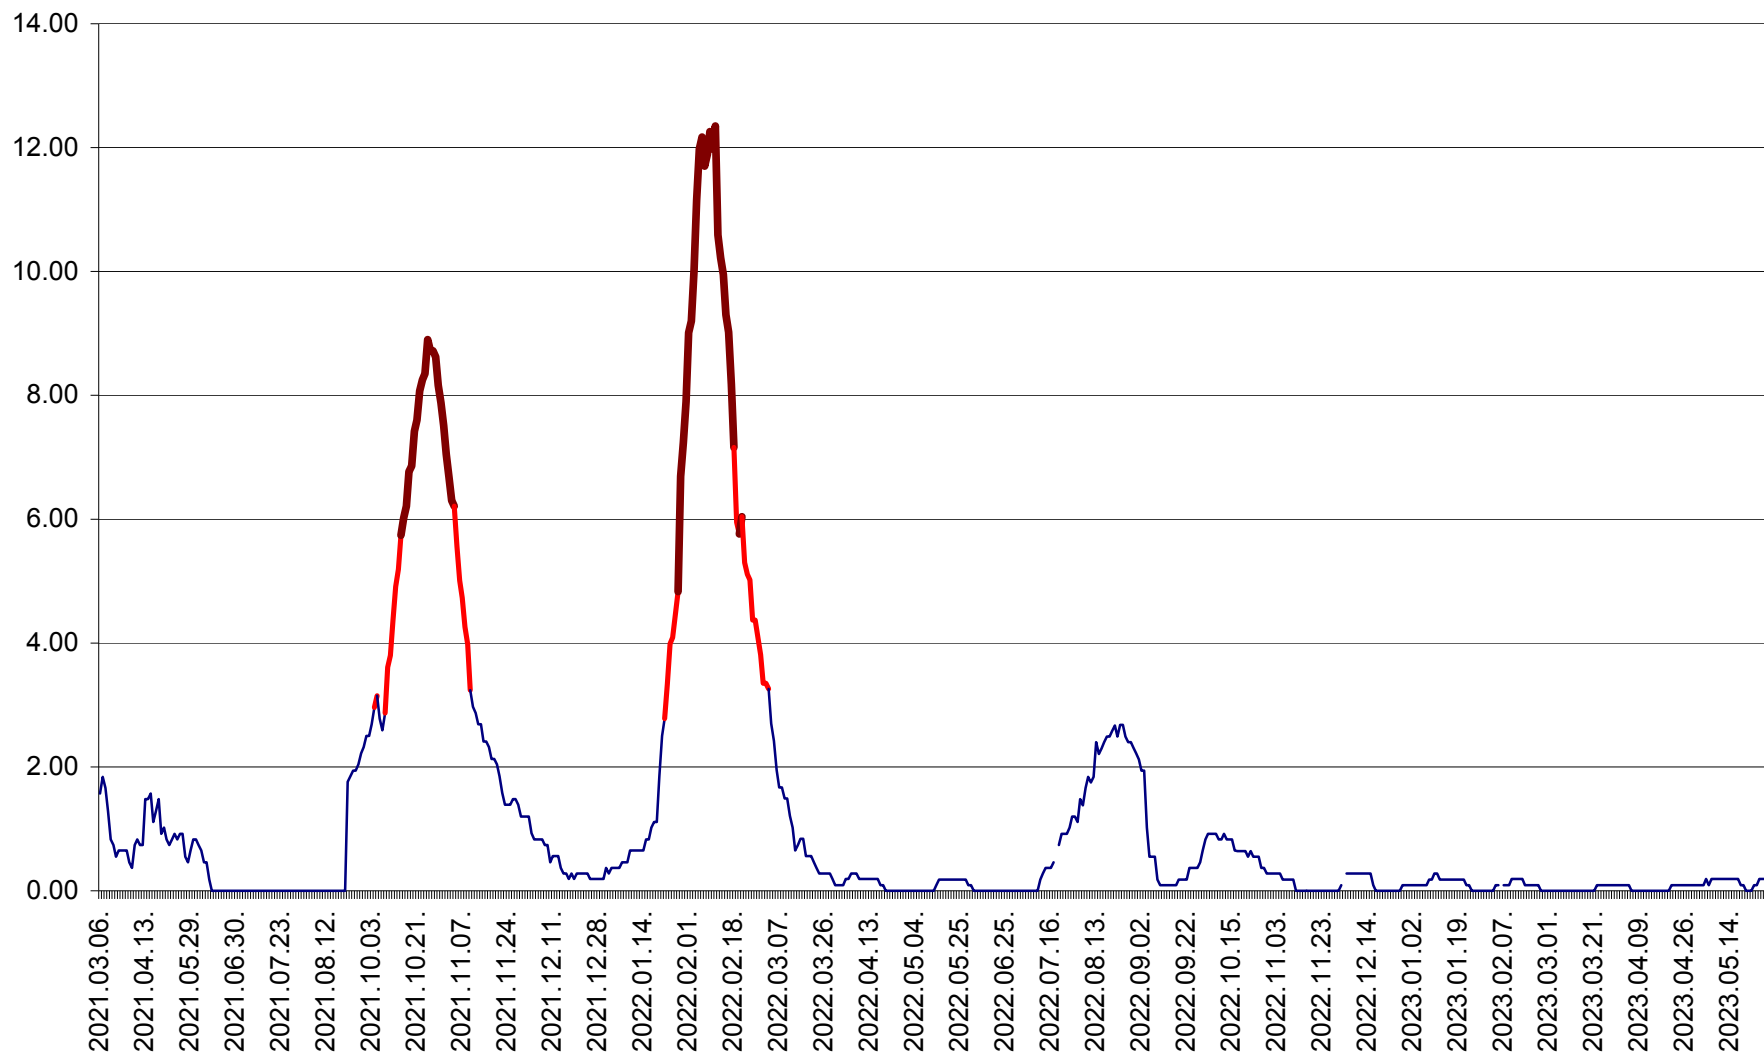

CICEU - Evolutia incidentei cumulate pe 14 zile la ‰ de locuitori  
2021.03.07. - 2023.05.27.

CIUCSÂNGEORGIU - Evolutia incidentei cumulate pe 14 zile la ‰ de locuitori  
2021.03.07. - 2023.05.27.

CIUMANI - Evolutia incidentei cumulate pe 14 zile la ‰ de locuitori  
2021.03.07. - 2023.05.27.

CORBU - Evolutia incidentei cumulate pe 14 zile la ‰ de locuitori  
2021.03.07. - 2023.05.27.

CORUND - Evolutia incidentei cumulate pe 14 zile la ‰ de locuitori  
2021.03.07. - 2023.05.27.

COZMENI - Evolutia incidentei cumulate pe 14 zile la ‰ de locuitori  
2021.03.07. - 2023.05.27.

ORAȘ CRISTURU SECUIESC - Evolutia incidentei cumulate pe 14 zile la ‰ de locuitori  
2021.03.07. - 2023.05.27.

DĂNEȘTI - Evolutia incidentei cumulate pe 14 zile la ‰ de locuitori  
2021.03.07. - 2023.05.27.