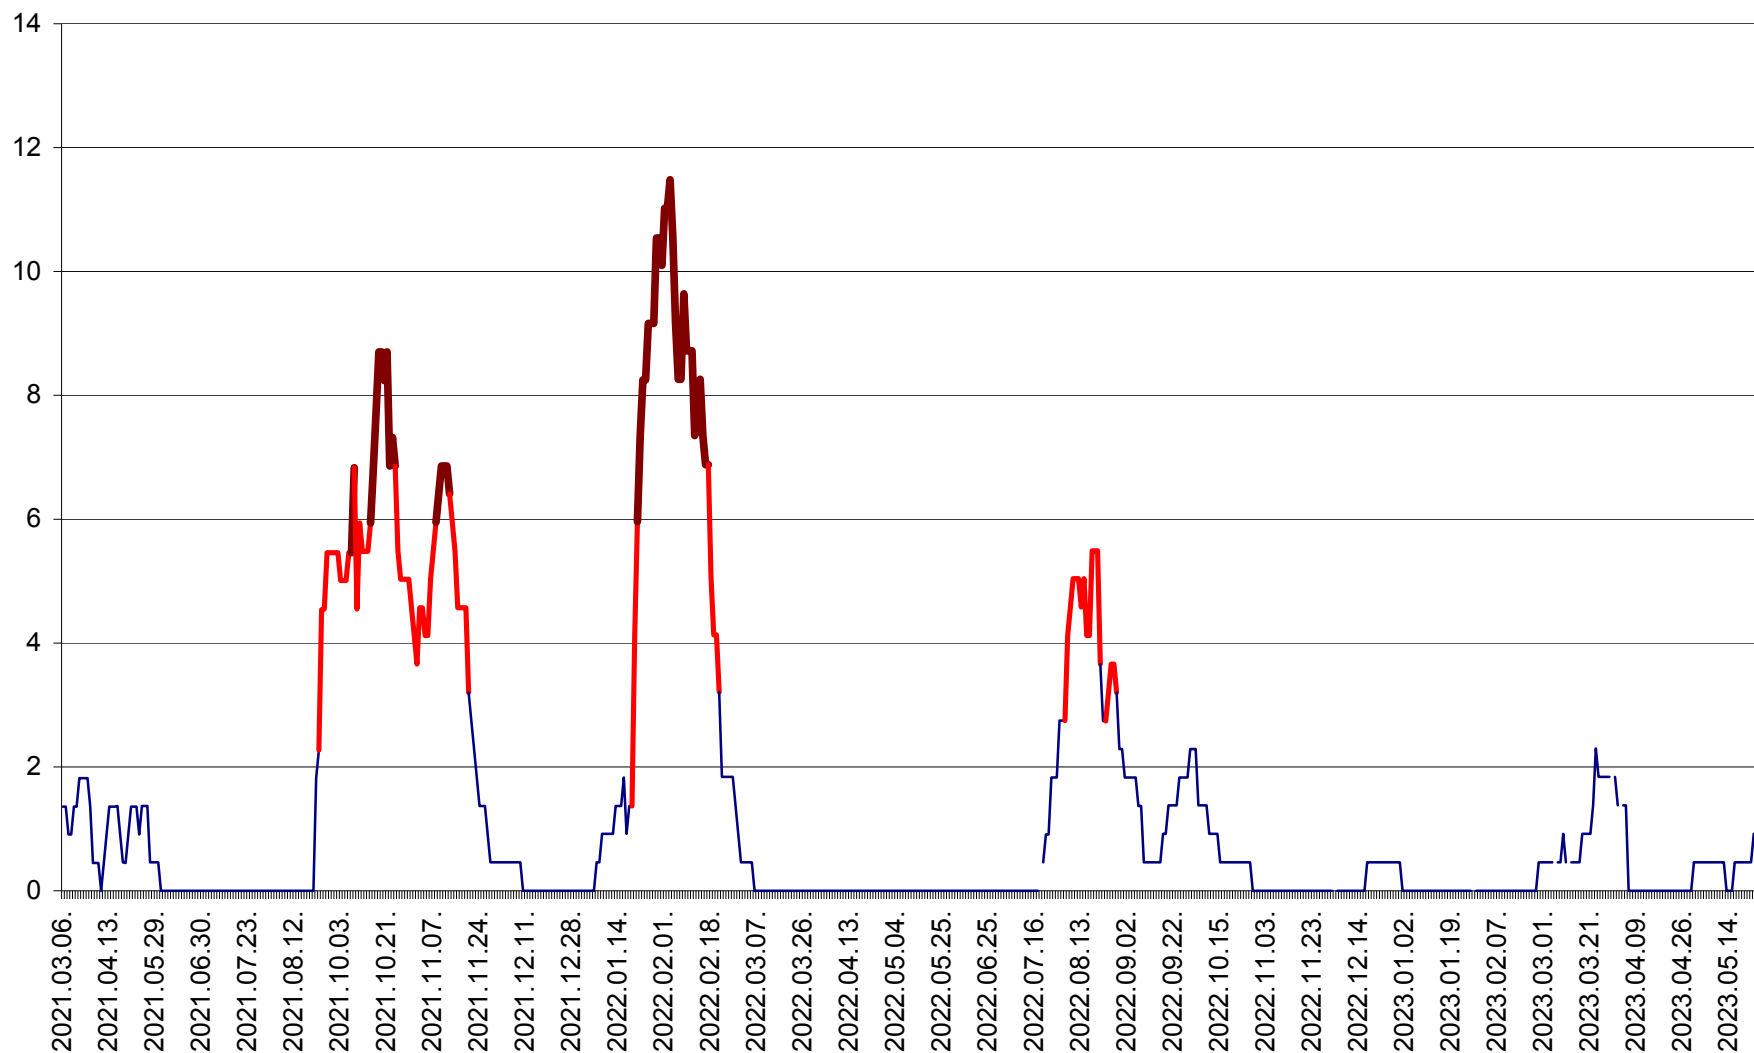

LĂZAREA - Evolutia incidentei cumulate pe 14 zile la % de locuitori  
2021.03.07. - 2023.05.27.

LELICENI - Evolutia incidentei cumulate pe 14 zile la % de locuitori  
2021.03.07. - 2023.05.27.

LUETA - Evolutia incidentei cumulate pe 14 zile la ‰ de locuitori  
2021.03.07. - 2023.05.27.

LUNCA DE JOS - Evolutia incidentei cumulate pe 14 zile la ‰ de locuitori  
2021.03.07. - 2023.05.27.

LUNCA DE SUS - Evolutia incidentei cumulate pe 14 zile la ‰ de locuitori  
2021.03.07. - 2023.05.27.

LUPENI - Evolutia incidentei cumulate pe 14 zile la ‰ de locuitori  
2021.03.07. - 2023.05.27.

MĂDĂRAȘ - Evolutia incidentei cumulate pe 14 zile la ‰ de locuitori  
2021.03.07. - 2023.05.27.

MĂRTINIȘ - Evolutia incidentei cumulate pe 14 zile la ‰ de locuitori  
2021.03.07. - 2023.05.27.