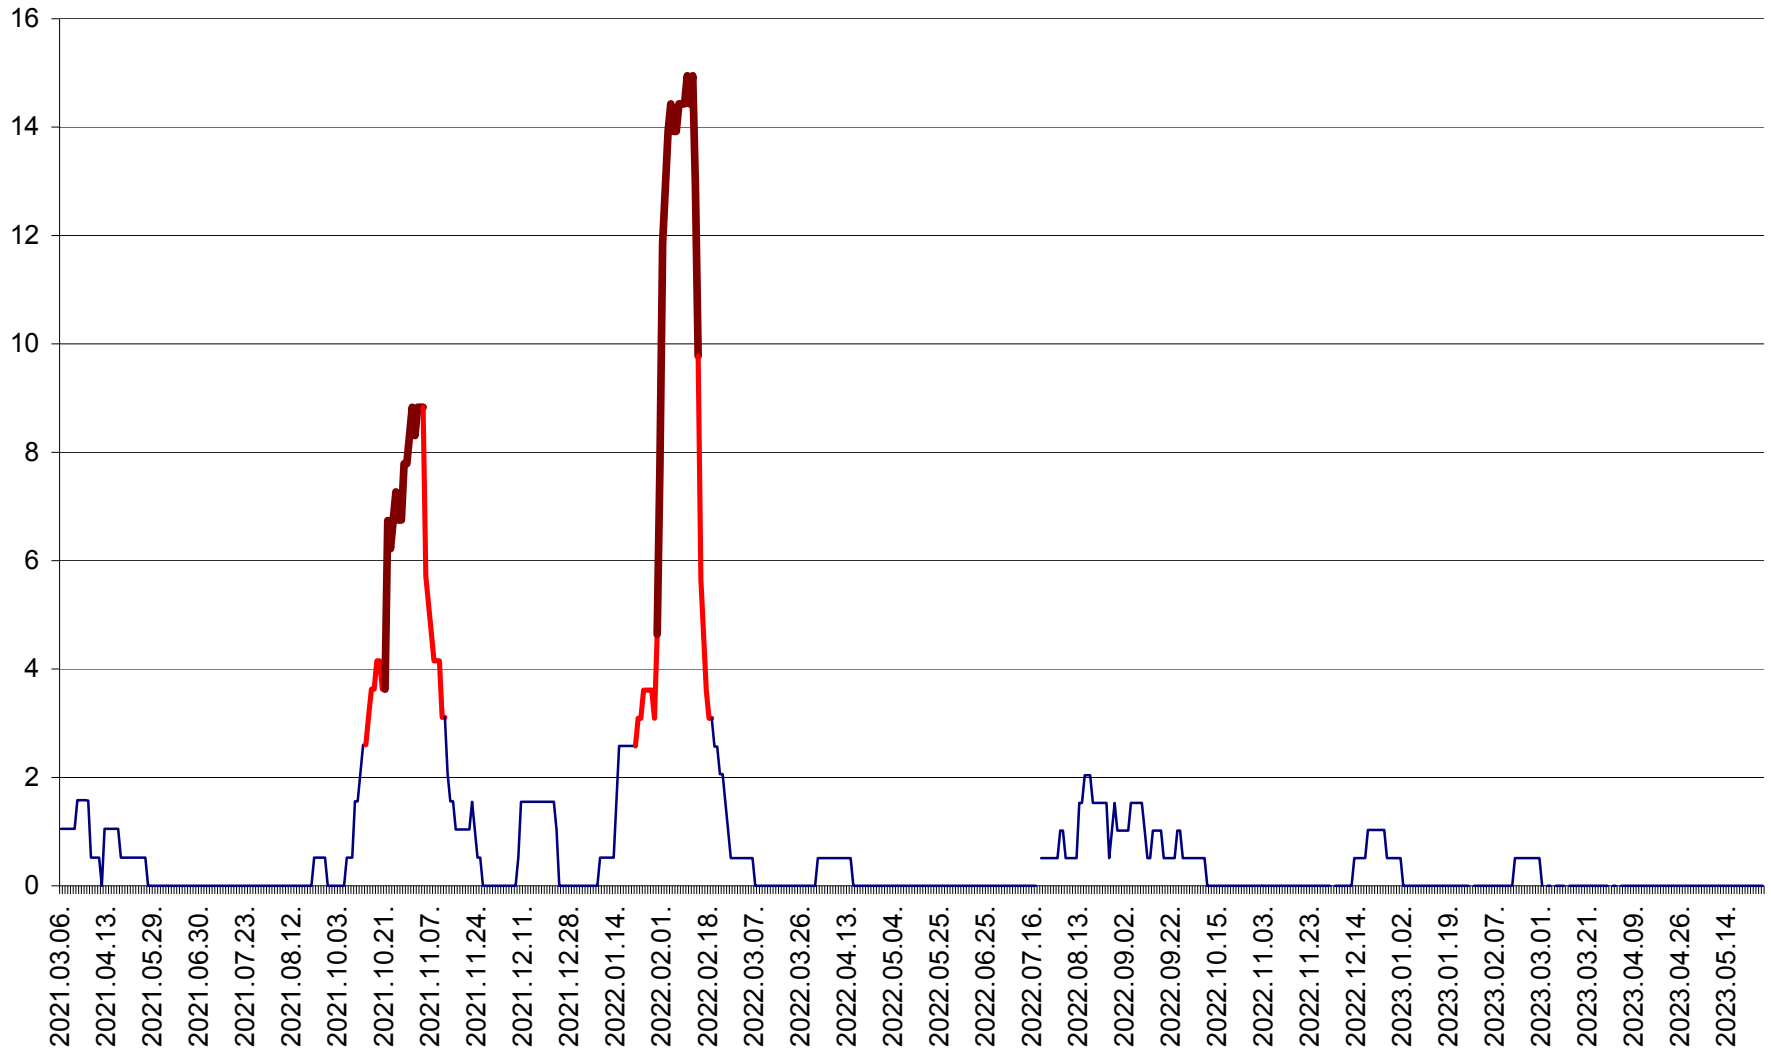

PRAID - Evolutia incidentei cumulate pe 14 zile la ‰ de locuitori
2021.03.07. - 2023.05.27.

PORUMBENI - Evolutia incidentei cumulate pe 14 zile la ‰ de locuitori
2021.03.07. - 2023.05.27.