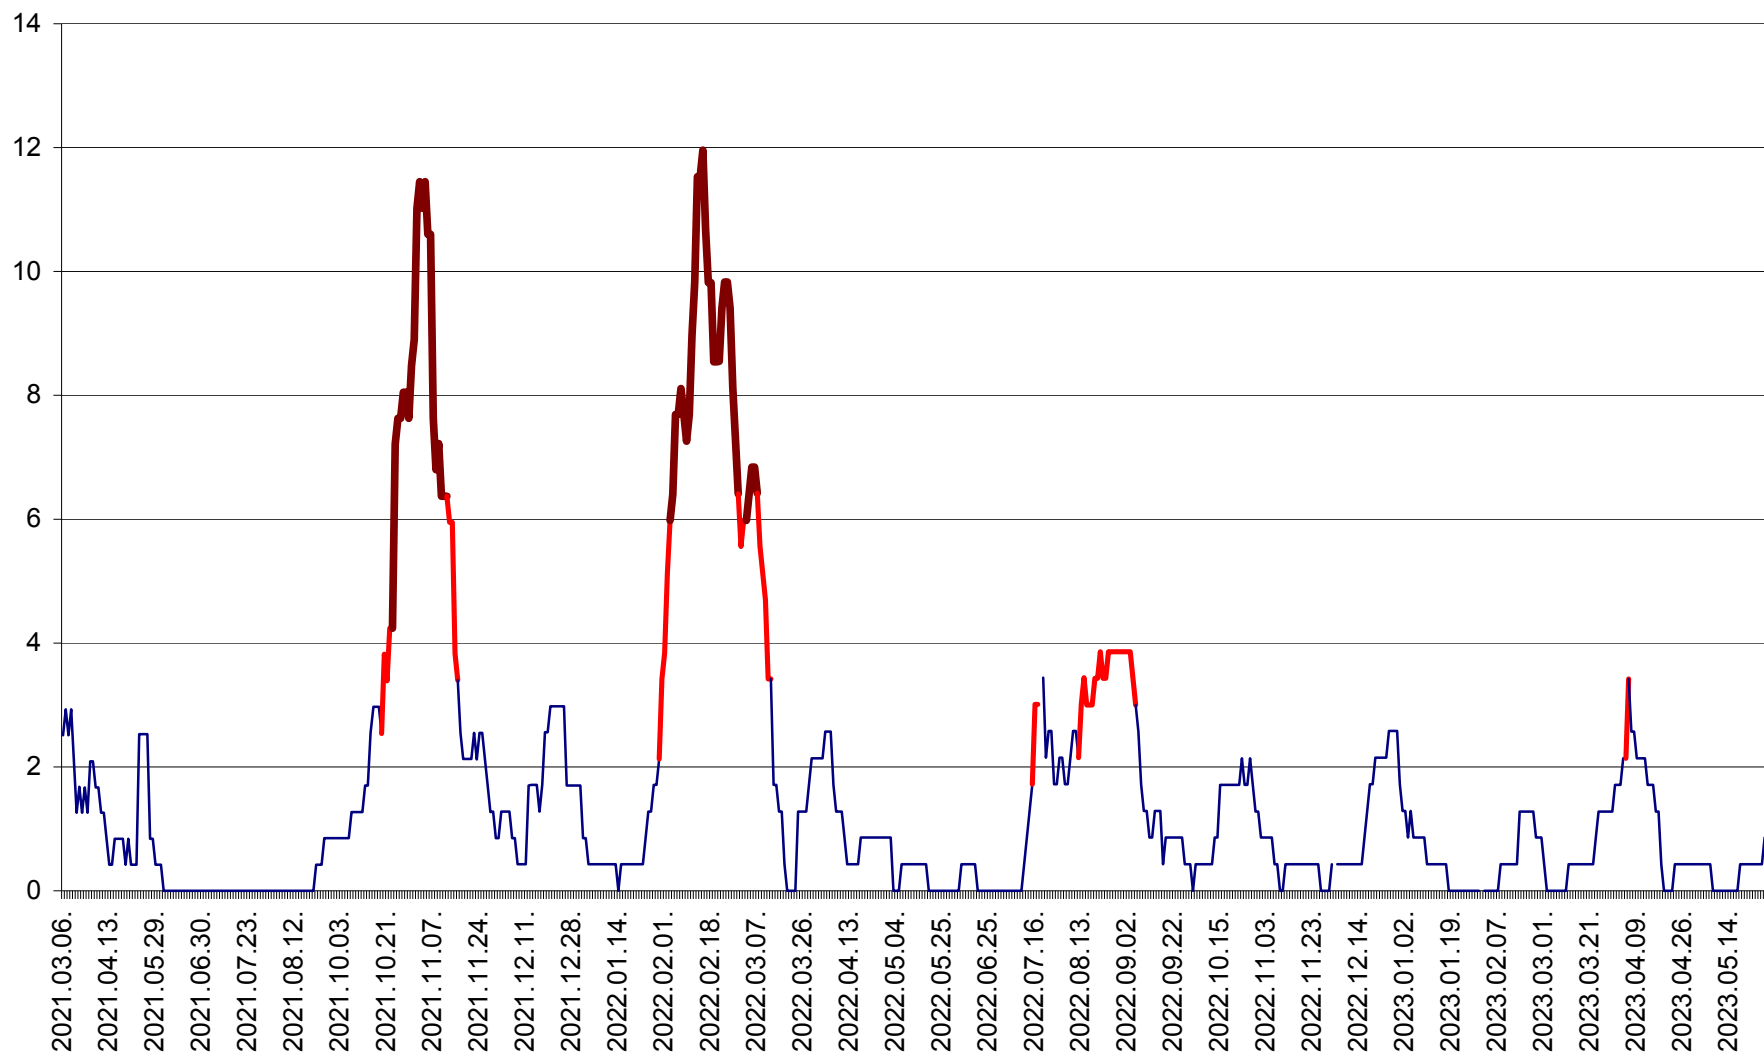

ORAȘ CRISTURU SECUIESC - Evolutia incidentei cumulate pe 14 zile la ‰ de locuitori  
2021.03.07. - 2023.05.27.

DĂNEȘTI - Evolutia incidentei cumulate pe 14 zile la ‰ de locuitori  
2021.03.07. - 2023.05.27.

DÂRJIU - Evolutia incidentei cumulate pe 14 zile la ‰ de locuitori  
2021.03.07. - 2023.05.27.

DEALU - Evolutia incidentei cumulate pe 14 zile la ‰ de locuitori  
2021.03.07. - 2023.05.27.

DITRĂU - Evolutia incidentei cumulate pe 14 zile la ‰ de locuitori  
2021.03.07. - 2023.05.27.

FELICENI - Evolutia incidentei cumulate pe 14 zile la ‰ de locuitori  
2021.03.07. - 2023.05.27.

FRUMOASA - Evolutia incidentei cumulate pe 14 zile la ‰ de locuitori  
2021.03.07. - 2023.05.27.

GĂLĂUȚAȘ - Evoluția incidenței cumulate pe 14 zile la ‰ de locuitori  
2021.03.07. - 2023.05.27.

MUNICIPIUL GHEORGHENI - Evolutia incidentei cumulate pe 14 zile la ‰ de locuitori  
2021.03.07. - 2023.05.27.

JOSENI - Evolutia incidentei cumulate pe 14 zile la ‰ de locuitori  
2021.03.07. - 2023.05.27.