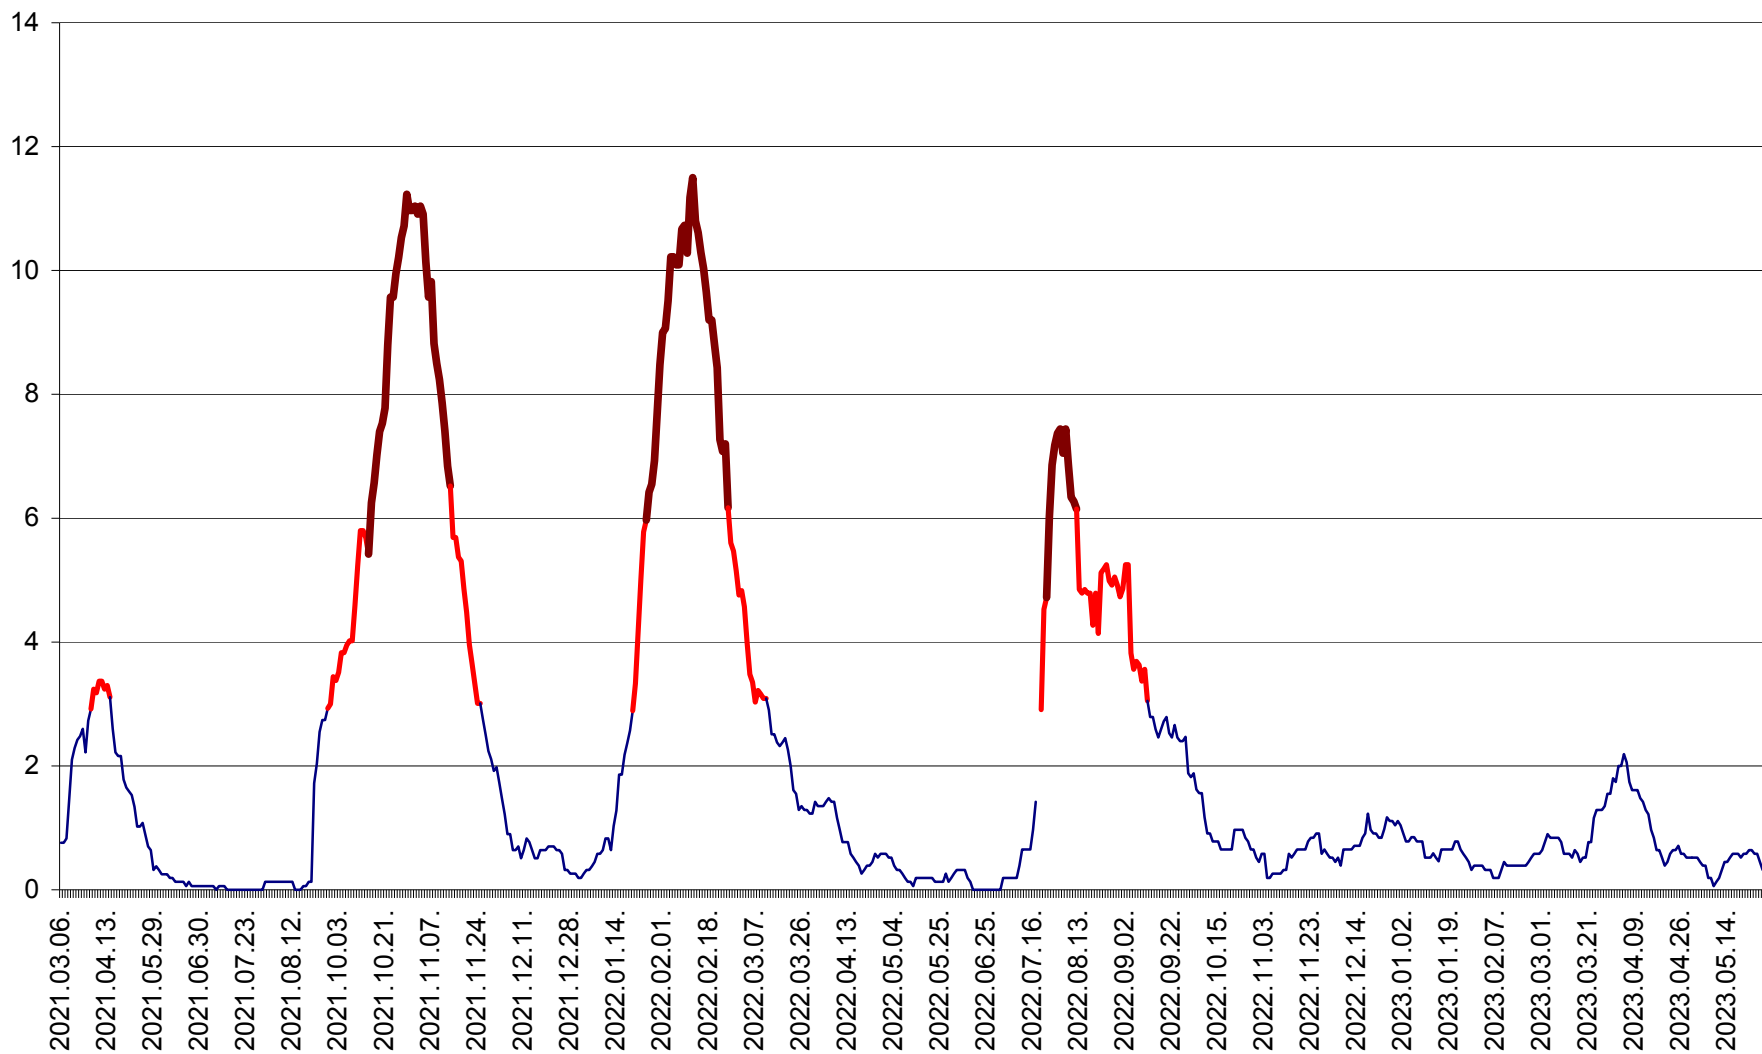

TULGHEȘ - Evolutia incidentei cumulate pe 14 zile la ‰ de locuitori
2021.03.07. - 2023.05.27.