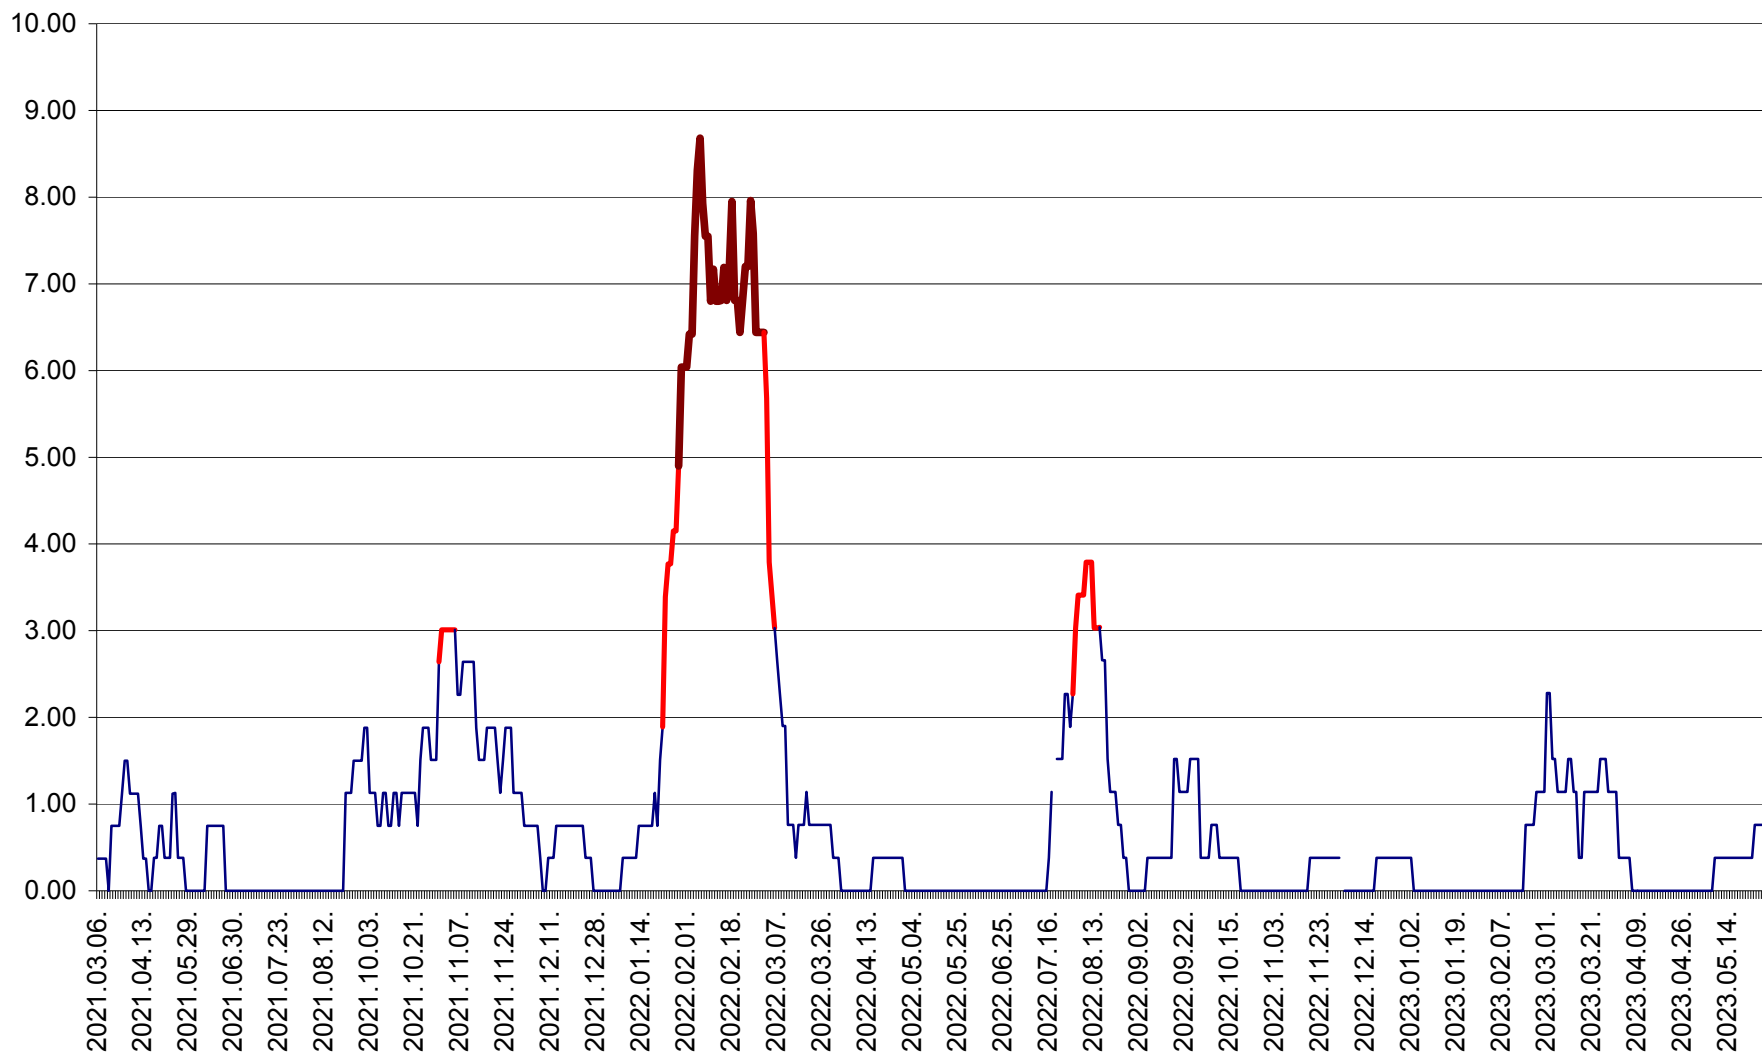

ATID - Evolutia incidentei cumulate pe 14 zile la % de locuitori  
2021.03.07. - 2023.05.27.

AVRĂMEȘTI - Evolutia incidentei cumulate pe 14 zile la ‰ de locuitori  
2021.03.07. - 2023.05.27.

ORAȘ BĂILE TUȘNAD - Evoluția incidenței cumulate pe 14 zile la ‰ de locuitori  
2021.03.07. - 2023.05.27.

ORAȘ BĂLAN - Evoluția incidenței cumulate pe 14 zile la ‰ de locuitori  
2021.03.07. - 2023.05.27.

BILBOR - Evolutia incidentei cumulate pe 14 zile la ‰ de locuitori  
2021.03.07. - 2023.05.27.

ORAȘ BORSEC - Evolutia incidentei cumulate pe 14 zile la ‰ de locuitori  
2021.03.07. - 2023.05.27.

BRĂDEȘTI - Evoluția incidenței cumulate pe 14 zile la ‰ de locuitori  
2021.03.07. - 2023.05.27.

CĂPÂLNIȚA - Evoluția incidenței cumulate pe 14 zile la ‰ de locuitori  
2021.03.07. - 2023.05.27.

CÂRȚA - Evolutia incidentei cumulate pe 14 zile la ‰ de locuitori  
2021.03.07. - 2023.05.27.