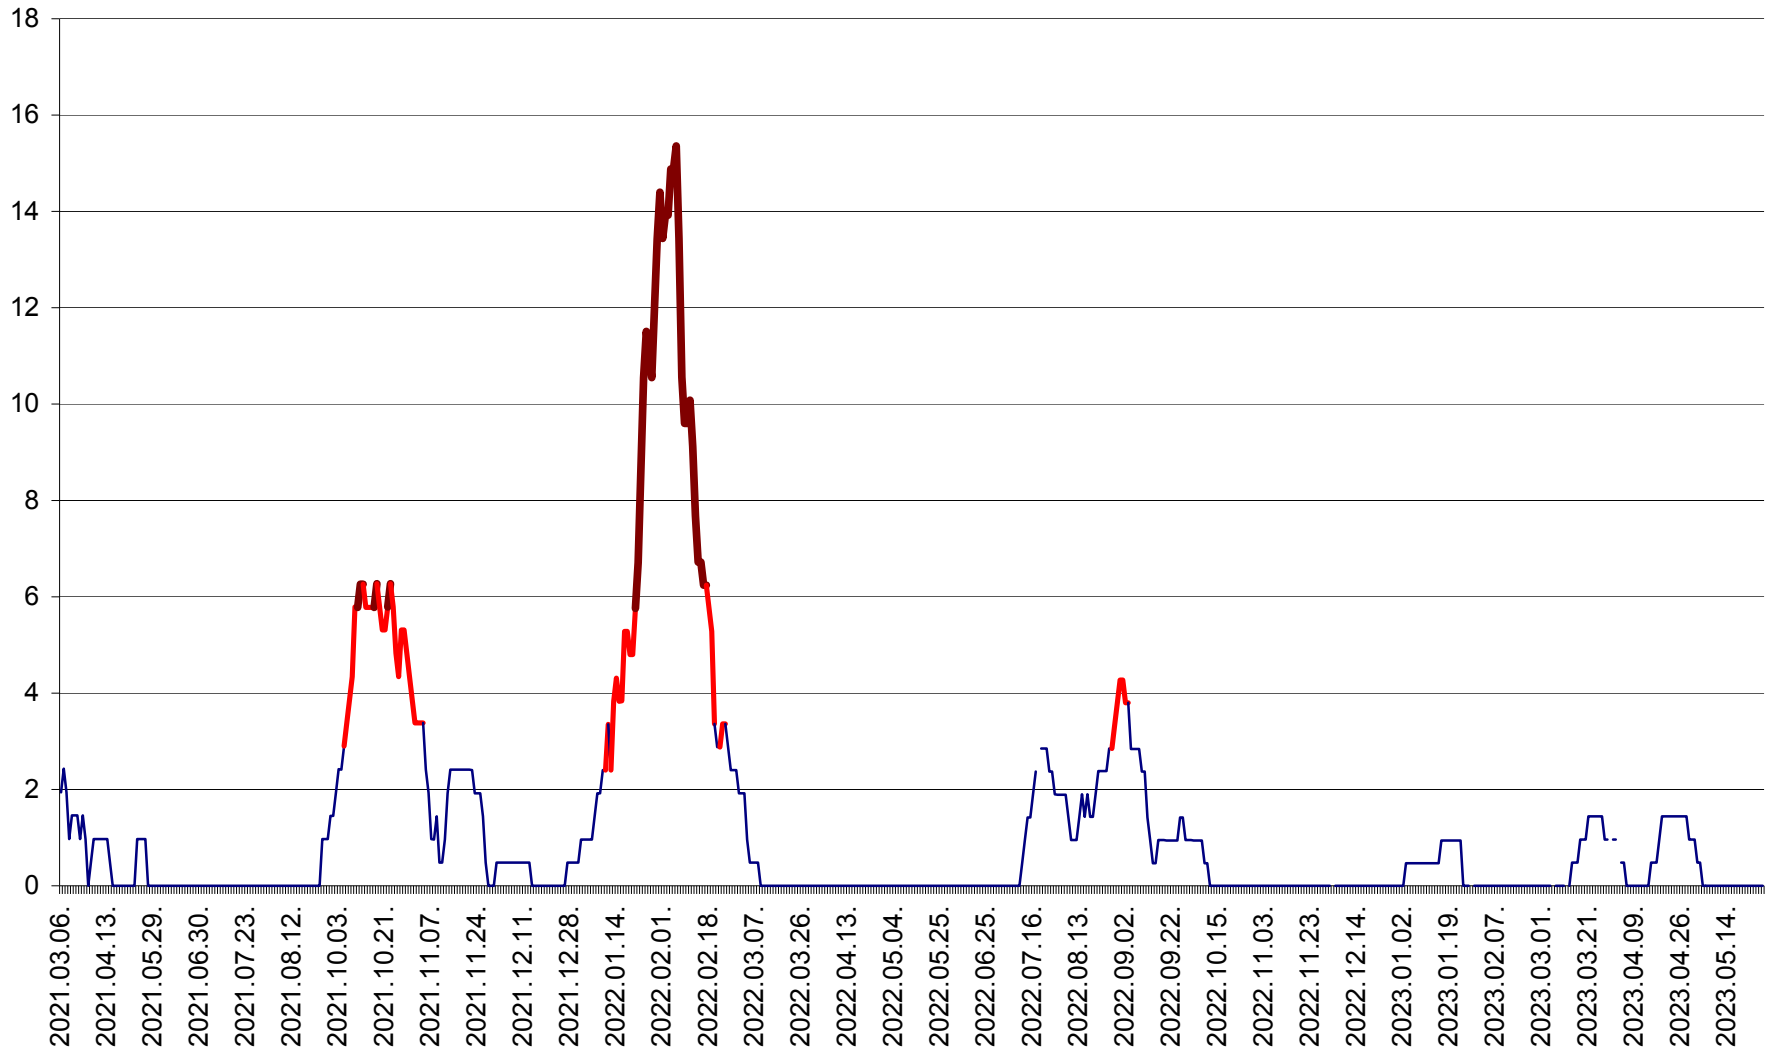

PLĂIEȘII DE JOS - Evoluția incidenței cumulate pe 14 zile la ‰ de locuitori
2021.03.07. - 2023.05.27.