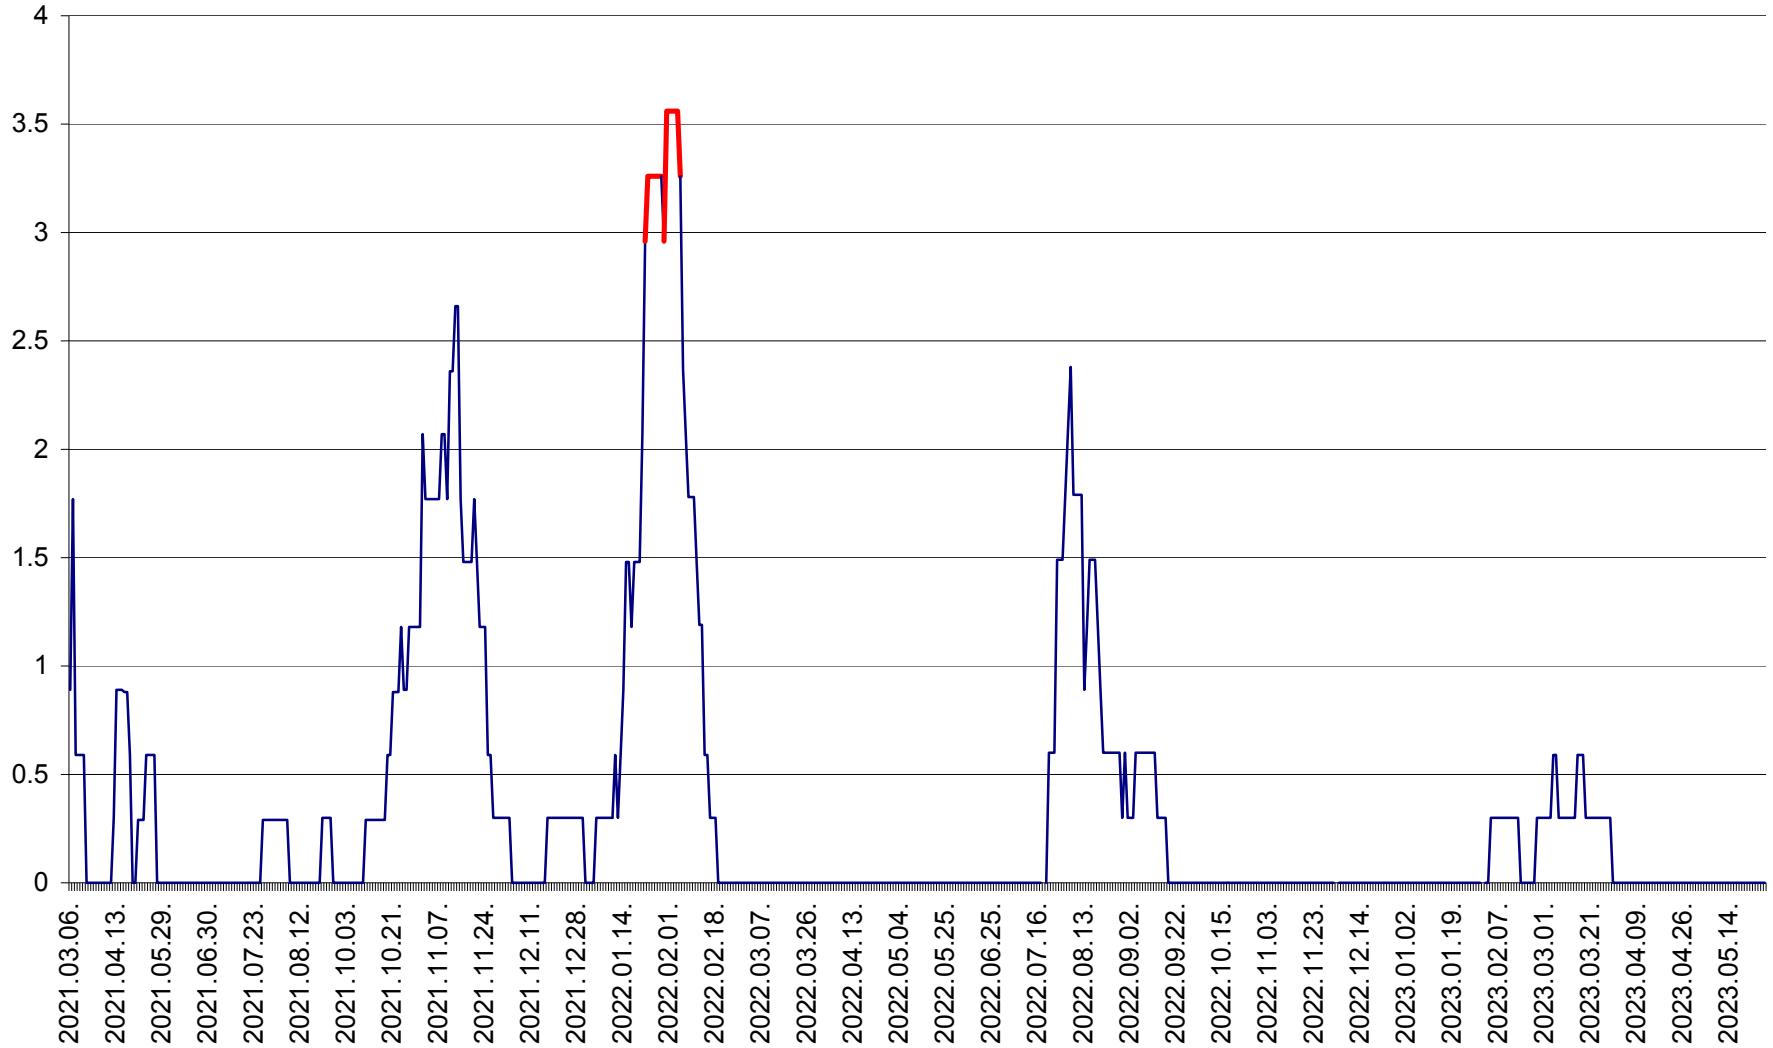

MUNICIPIUL GHEORGHENI - Evolutia incidentei cumulate pe 14 zile la ‰ de locuitori  
2021.03.07. - 2023.05.27.

JOSENI - Evolutia incidentei cumulate pe 14 zile la ‰ de locuitori  
2021.03.07. - 2023.05.27.

LĂZAREA - Evolutia incidentei cumulate pe 14 zile la % de locuitori  
2021.03.07. - 2023.05.27.

LELICENI - Evolutia incidentei cumulate pe 14 zile la % de locuitori  
2021.03.07. - 2023.05.27.

LUETA - Evolutia incidentei cumulate pe 14 zile la ‰ de locuitori  
2021.03.07. - 2023.05.27.

LUNCA DE JOS - Evolutia incidentei cumulate pe 14 zile la ‰ de locuitori  
2021.03.07. - 2023.05.27.

LUNCA DE SUS - Evolutia incidentei cumulate pe 14 zile la ‰ de locuitori  
2021.03.07. - 2023.05.27.