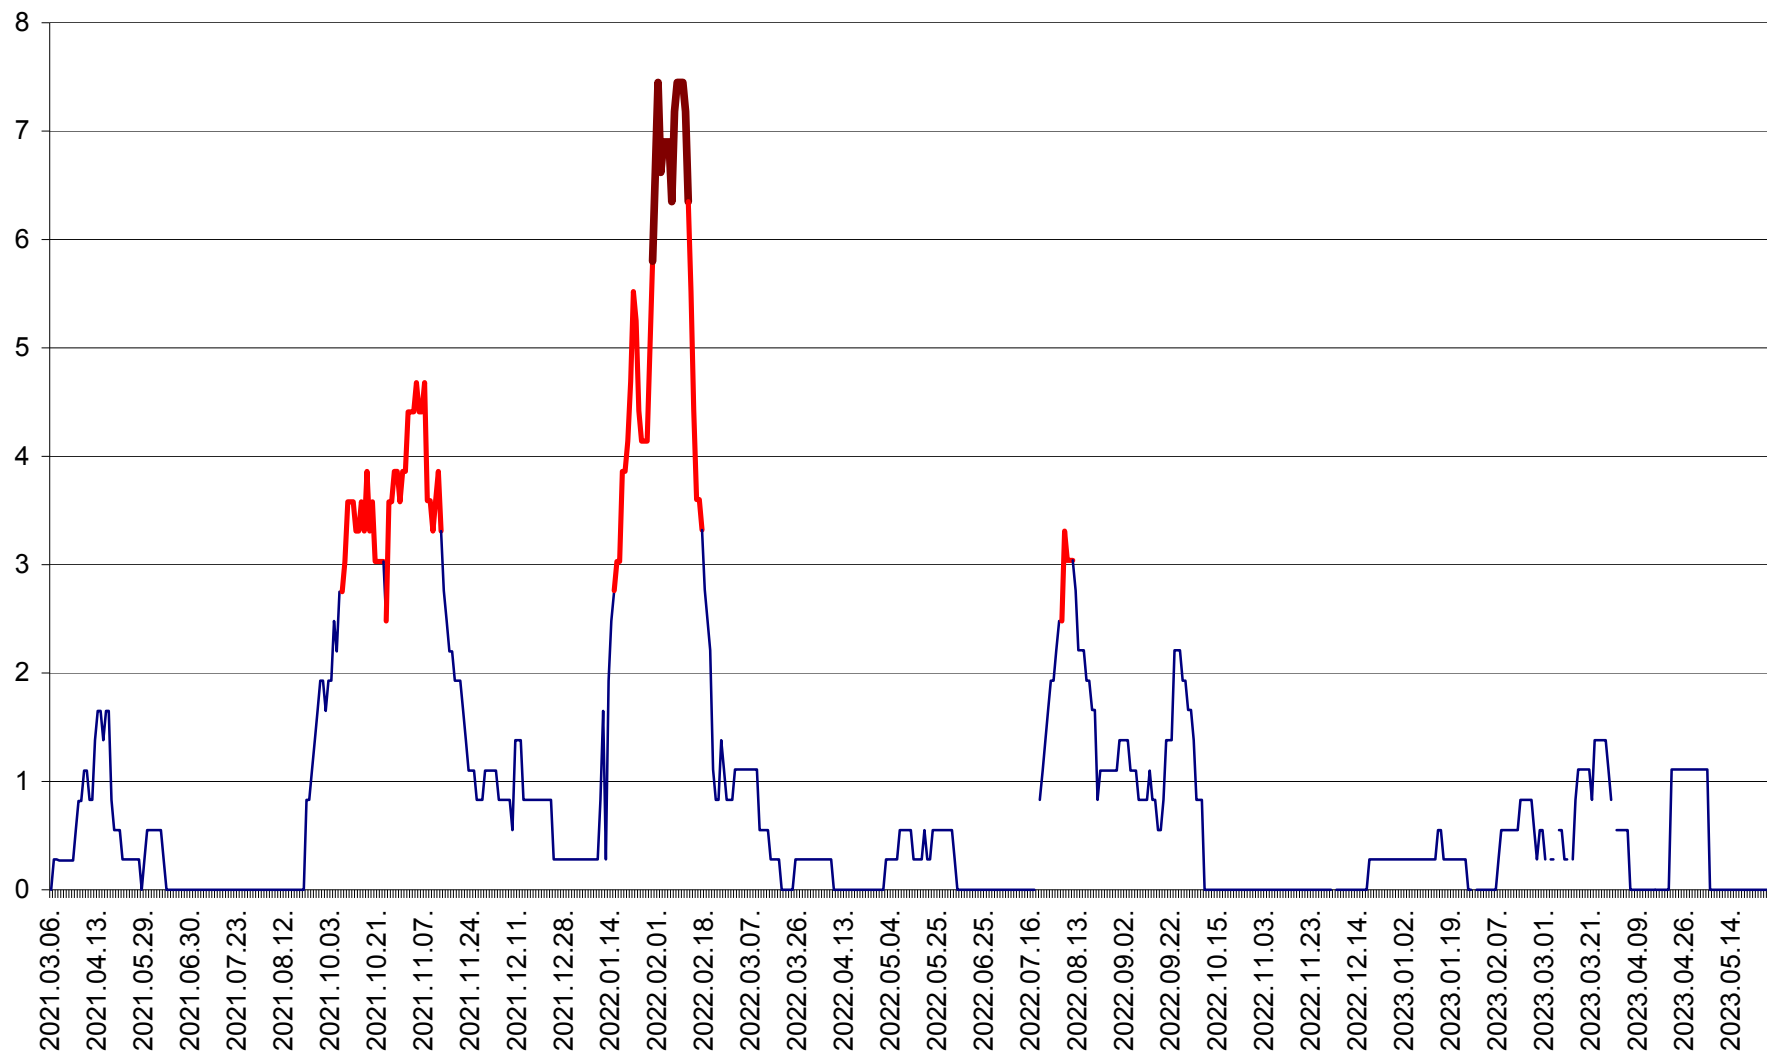

SĂCEL - Evolutia incidentei cumulate pe 14 zile la ‰ de locuitori  
2021.03.07. - 2023.05.27.

SÂNCRĂIENI - Evolutia incidentei cumulate pe 14 zile la ‰ de locuitori  
2021.03.07. - 2023.05.27.

SÂNDOMIC - Evolutia incidentei cumulate pe 14 zile la ‰ de locuitori  
2021.03.07. - 2023.05.27.

SÂNMARTIN - Evolutia incidentei cumulate pe 14 zile la ‰ de locuitori  
2021.03.07. - 2023.05.27.

SÂNSIMION - Evolutia incidentei cumulate pe 14 zile la ‰ de locuitori  
2021.03.07. - 2023.05.27.

SÂNTIMBRU - Evolutia incidentei cumulate pe 14 zile la ‰ de locuitori  
2021.03.07. - 2023.05.27.