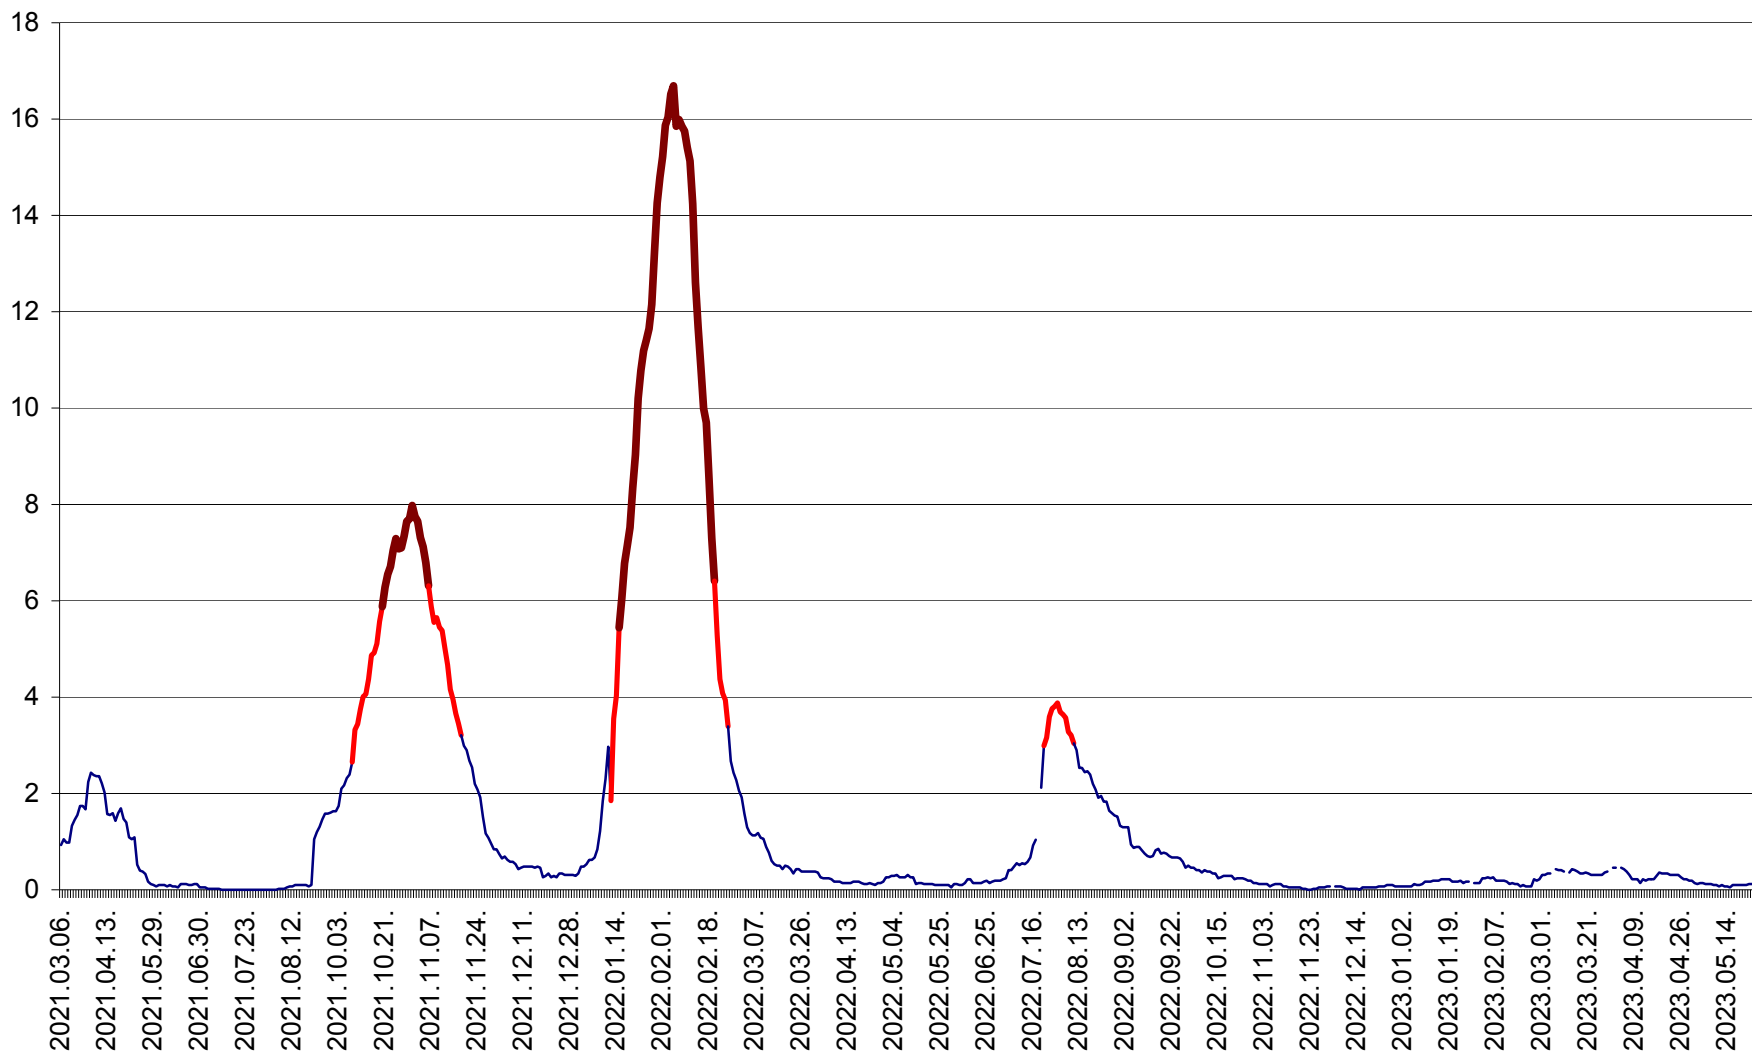

LUNCA DE JOS - Evolutia incidentei cumulate pe 14 zile la ‰ de locuitori  
2021.03.07. - 2023.05.27.

LUNCA DE SUS - Evolutia incidentei cumulate pe 14 zile la ‰ de locuitori  
2021.03.07. - 2023.05.27.

LUPENI - Evolutia incidentei cumulate pe 14 zile la ‰ de locuitori  
2021.03.07. - 2023.05.27.

MĂDĂRAȘ - Evolutia incidentei cumulate pe 14 zile la ‰ de locuitori  
2021.03.07. - 2023.05.27.

MĂRTINIȘ - Evolutia incidentei cumulate pe 14 zile la ‰ de locuitori  
2021.03.07. - 2023.05.27.

MEREȘTI - Evolutia incidentei cumulate pe 14 zile la ‰ de locuitori  
2021.03.07. - 2023.05.27.

MUNICIPIUL MIERCUREA-CIUC - Evolutia incidentei cumulate pe 14 zile la ‰ de locuitori  
2021.03.07. - 2023.05.27.