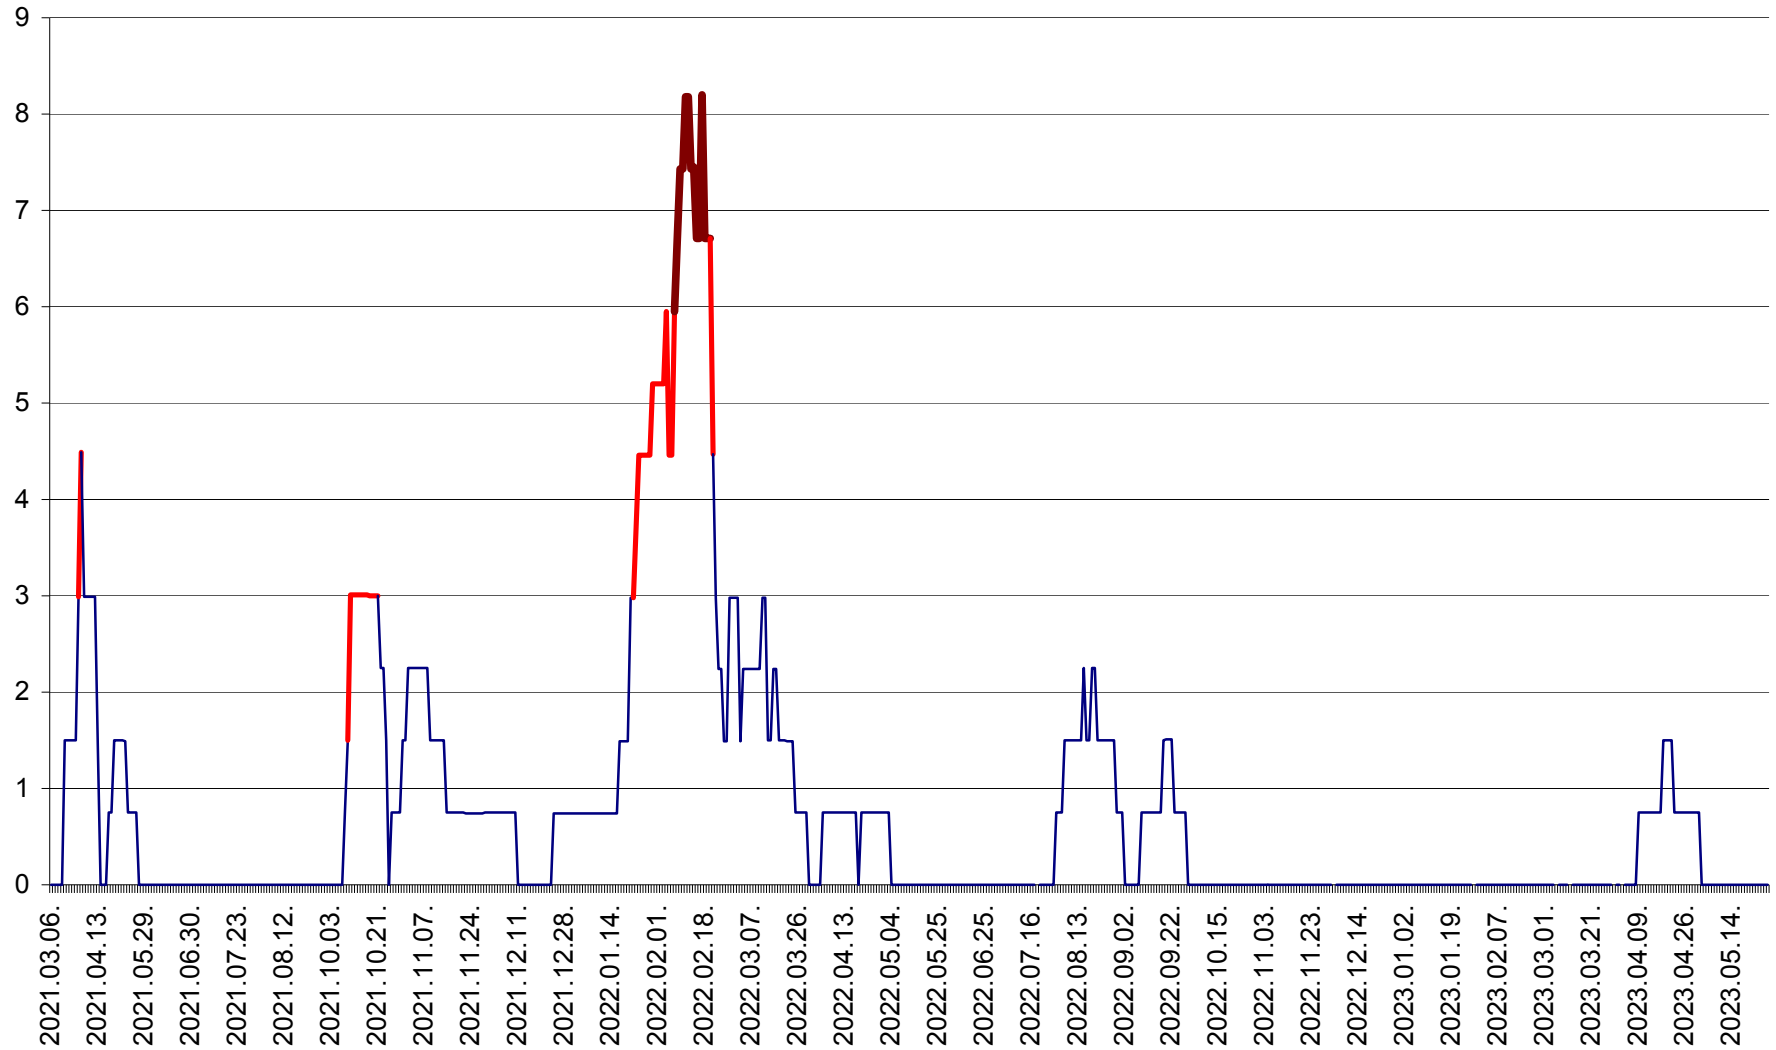

LUNCA DE JOS - Evolutia incidentei cumulate pe 14 zile la ‰ de locuitori  
2021.03.07. - 2023.05.27.

LUNCA DE SUS - Evolutia incidentei cumulate pe 14 zile la ‰ de locuitori  
2021.03.07. - 2023.05.27.

LUPENI - Evolutia incidentei cumulate pe 14 zile la ‰ de locuitori  
2021.03.07. - 2023.05.27.

MĂDĂRAȘ - Evolutia incidentei cumulate pe 14 zile la ‰ de locuitori  
2021.03.07. - 2023.05.27.

MĂRTINIȘ - Evolutia incidentei cumulate pe 14 zile la ‰ de locuitori  
2021.03.07. - 2023.05.27.

MEREȘTI - Evolutia incidentei cumulate pe 14 zile la ‰ de locuitori  
2021.03.07. - 2023.05.27.

MUNICIPIUL MIERCUREA-CIUC - Evolutia incidentei cumulate pe 14 zile la ‰ de locuitori  
2021.03.07. - 2023.05.27.