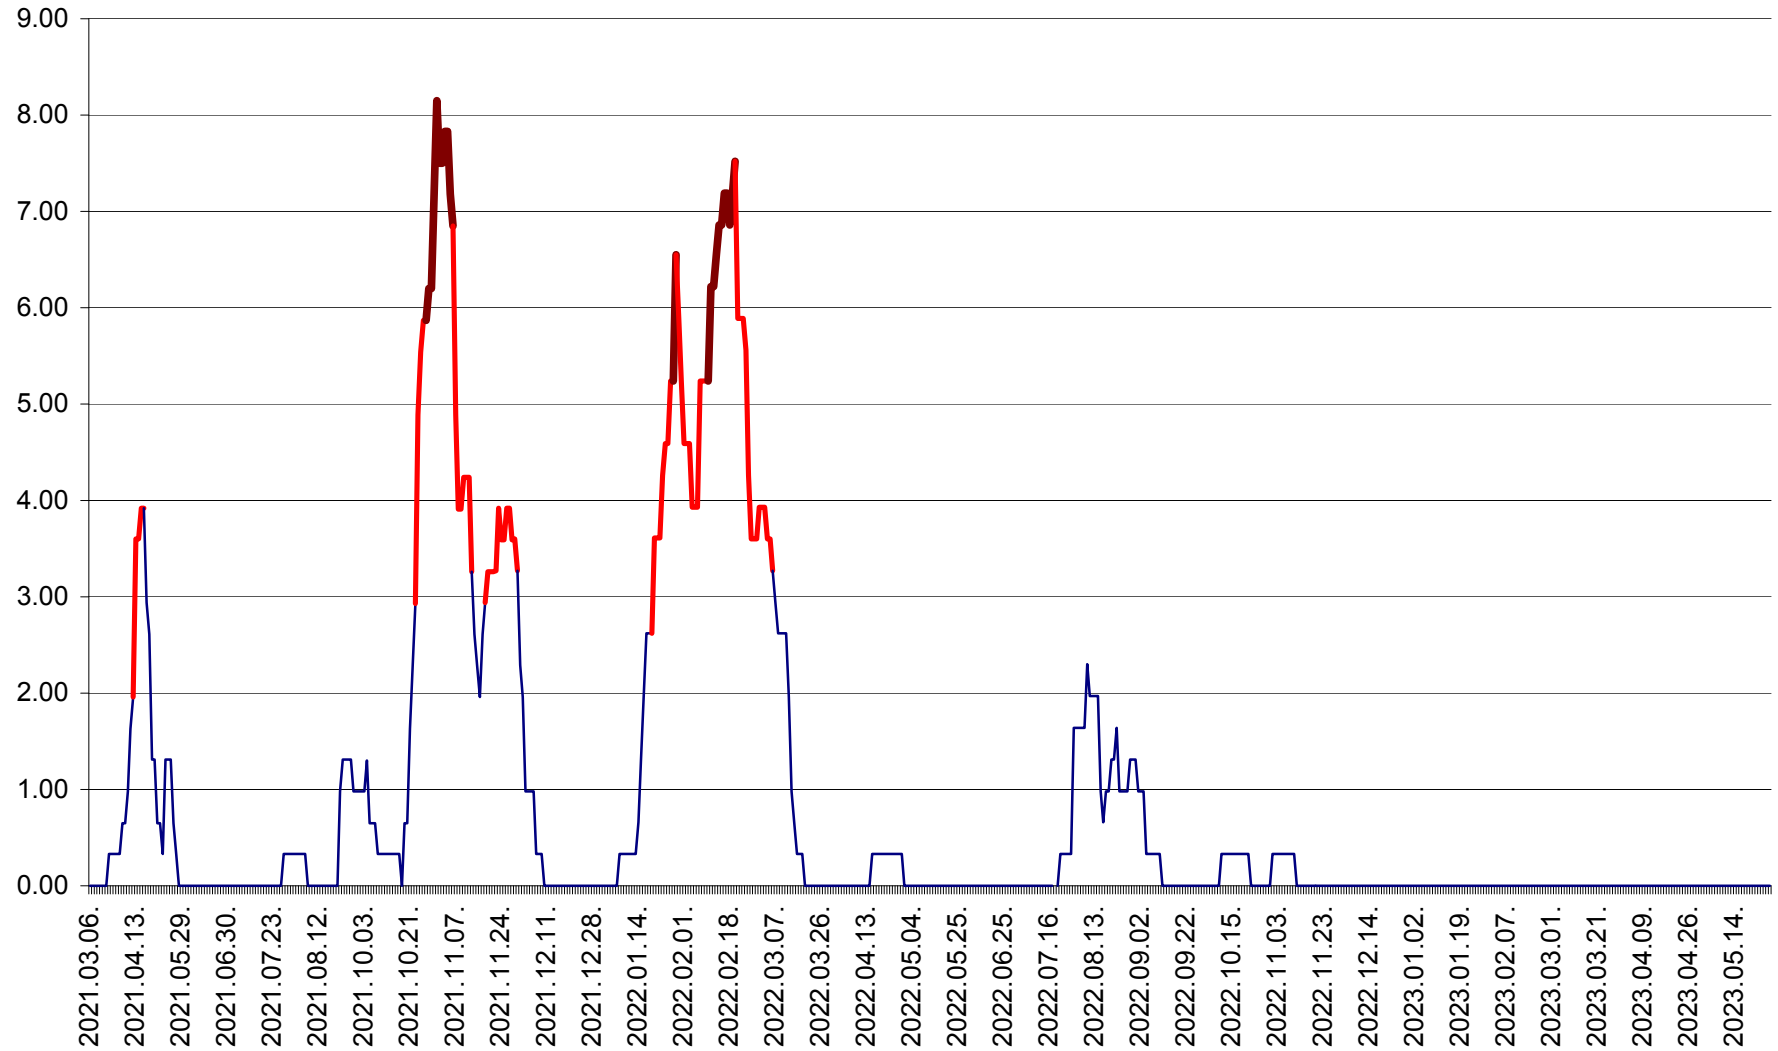

ATID - Evolutia incidentei cumulate pe 14 zile la % de locuitori  
2021.03.07. - 2023.05.27.

AVRĂMEȘTI - Evolutia incidentei cumulate pe 14 zile la ‰ de locuitori  
2021.03.07. - 2023.05.27.

ORAȘ BĂILE TUȘNAD - Evoluția incidenței cumulate pe 14 zile la ‰ de locuitori  
2021.03.07. - 2023.05.27.

ORAȘ BĂLAN - Evoluția incidenței cumulate pe 14 zile la ‰ de locuitori  
2021.03.07. - 2023.05.27.

BILBOR - Evolutia incidentei cumulate pe 14 zile la ‰ de locuitori  
2021.03.07. - 2023.05.27.

ORAȘ BORSEC - Evolutia incidentei cumulate pe 14 zile la ‰ de locuitori  
2021.03.07. - 2023.05.27.

BRĂDEȘTI - Evoluția incidenței cumulate pe 14 zile la ‰ de locuitori  
2021.03.07. - 2023.05.27.

CĂPÂLNIȚA - Evoluția incidenței cumulate pe 14 zile la ‰ de locuitori  
2021.03.07. - 2023.05.27.

CÂRȚA - Evolutia incidentei cumulate pe 14 zile la ‰ de locuitori  
2021.03.07. - 2023.05.27.