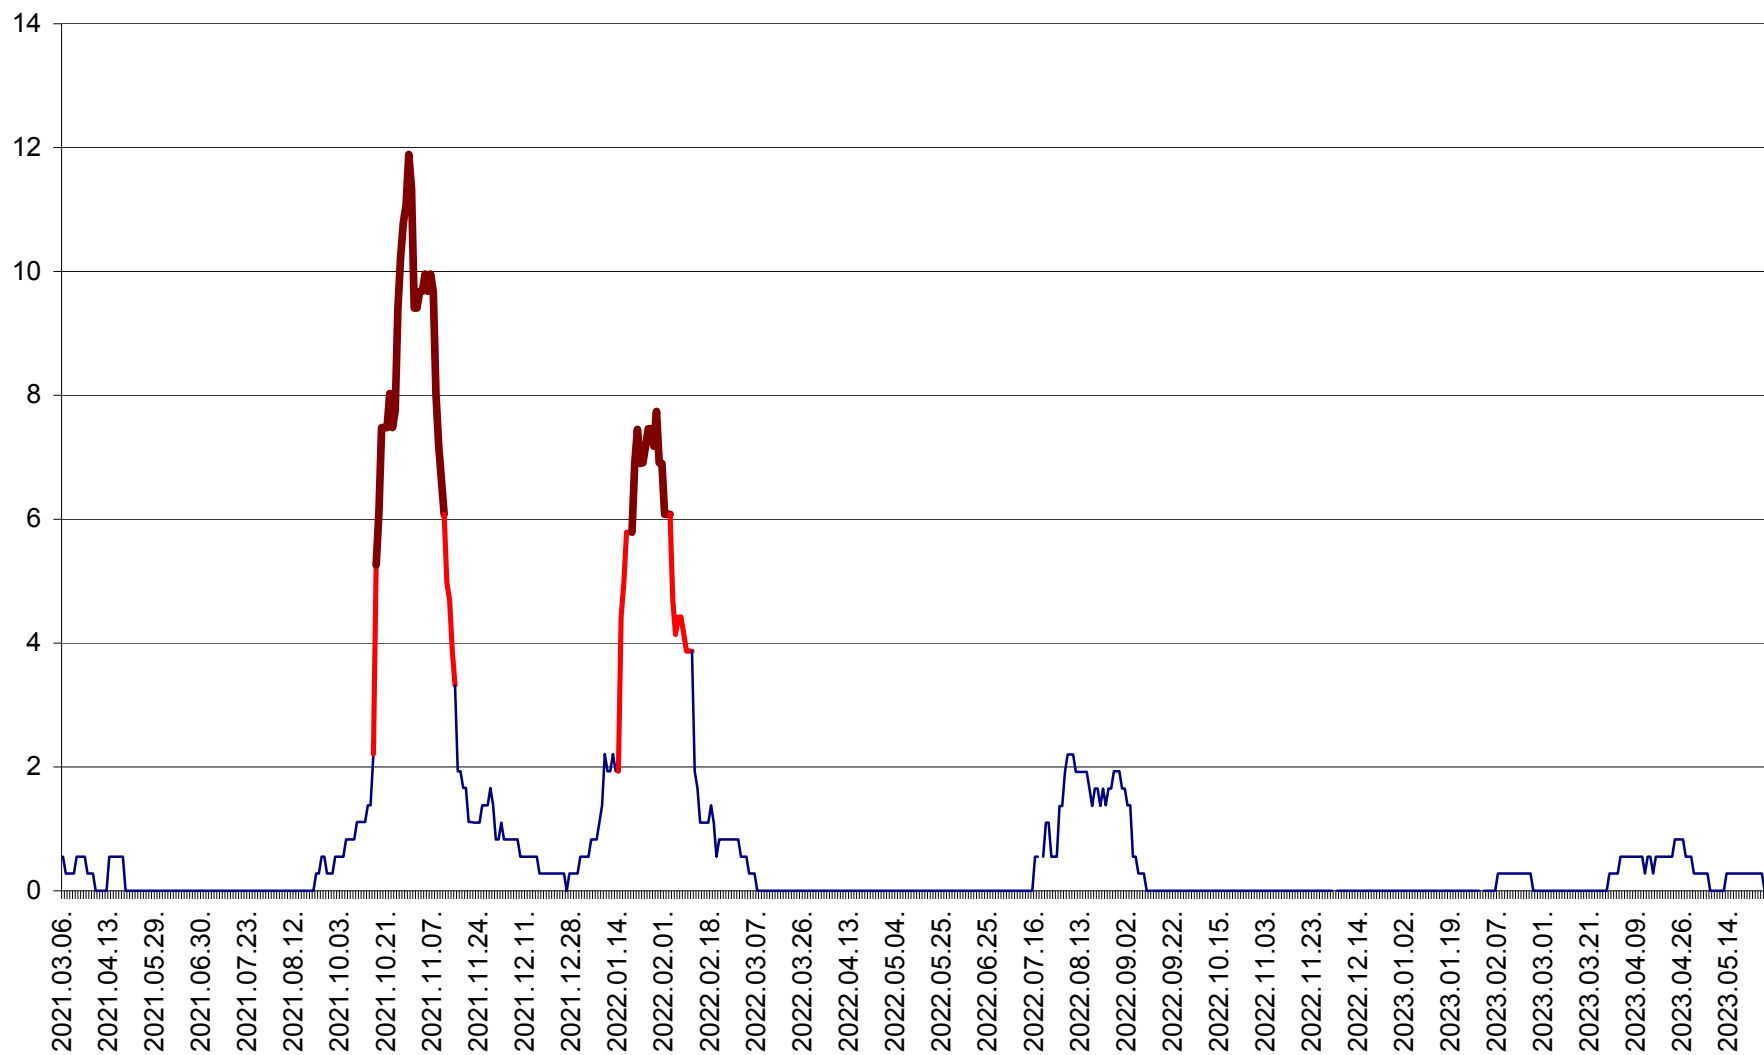

FELICENI - Evolutia incidentei cumulate pe 14 zile la ‰ de locuitori  
2021.03.07. - 2023.05.27.

FRUMOASA - Evolutia incidentei cumulate pe 14 zile la ‰ de locuitori  
2021.03.07. - 2023.05.27.

GĂLĂUȚAȘ - Evoluția incidenței cumulate pe 14 zile la ‰ de locuitori  
2021.03.07. - 2023.05.27.

MUNICIPIUL GHEORGHENI - Evolutia incidentei cumulate pe 14 zile la ‰ de locuitori  
2021.03.07. - 2023.05.27.

JOSENI - Evolutia incidentei cumulate pe 14 zile la ‰ de locuitori  
2021.03.07. - 2023.05.27.

LĂZAREA - Evolutia incidentei cumulate pe 14 zile la % de locuitori  
2021.03.07. - 2023.05.27.

LELICENI - Evolutia incidentei cumulate pe 14 zile la % de locuitori  
2021.03.07. - 2023.05.27.

LUETA - Evolutia incidentei cumulate pe 14 zile la ‰ de locuitori  
2021.03.07. - 2023.05.27.

LUNCA DE JOS - Evolutia incidentei cumulate pe 14 zile la ‰ de locuitori  
2021.03.07. - 2023.05.27.

LUNCA DE SUS - Evolutia incidentei cumulate pe 14 zile la ‰ de locuitori  
2021.03.07. - 2023.05.27.