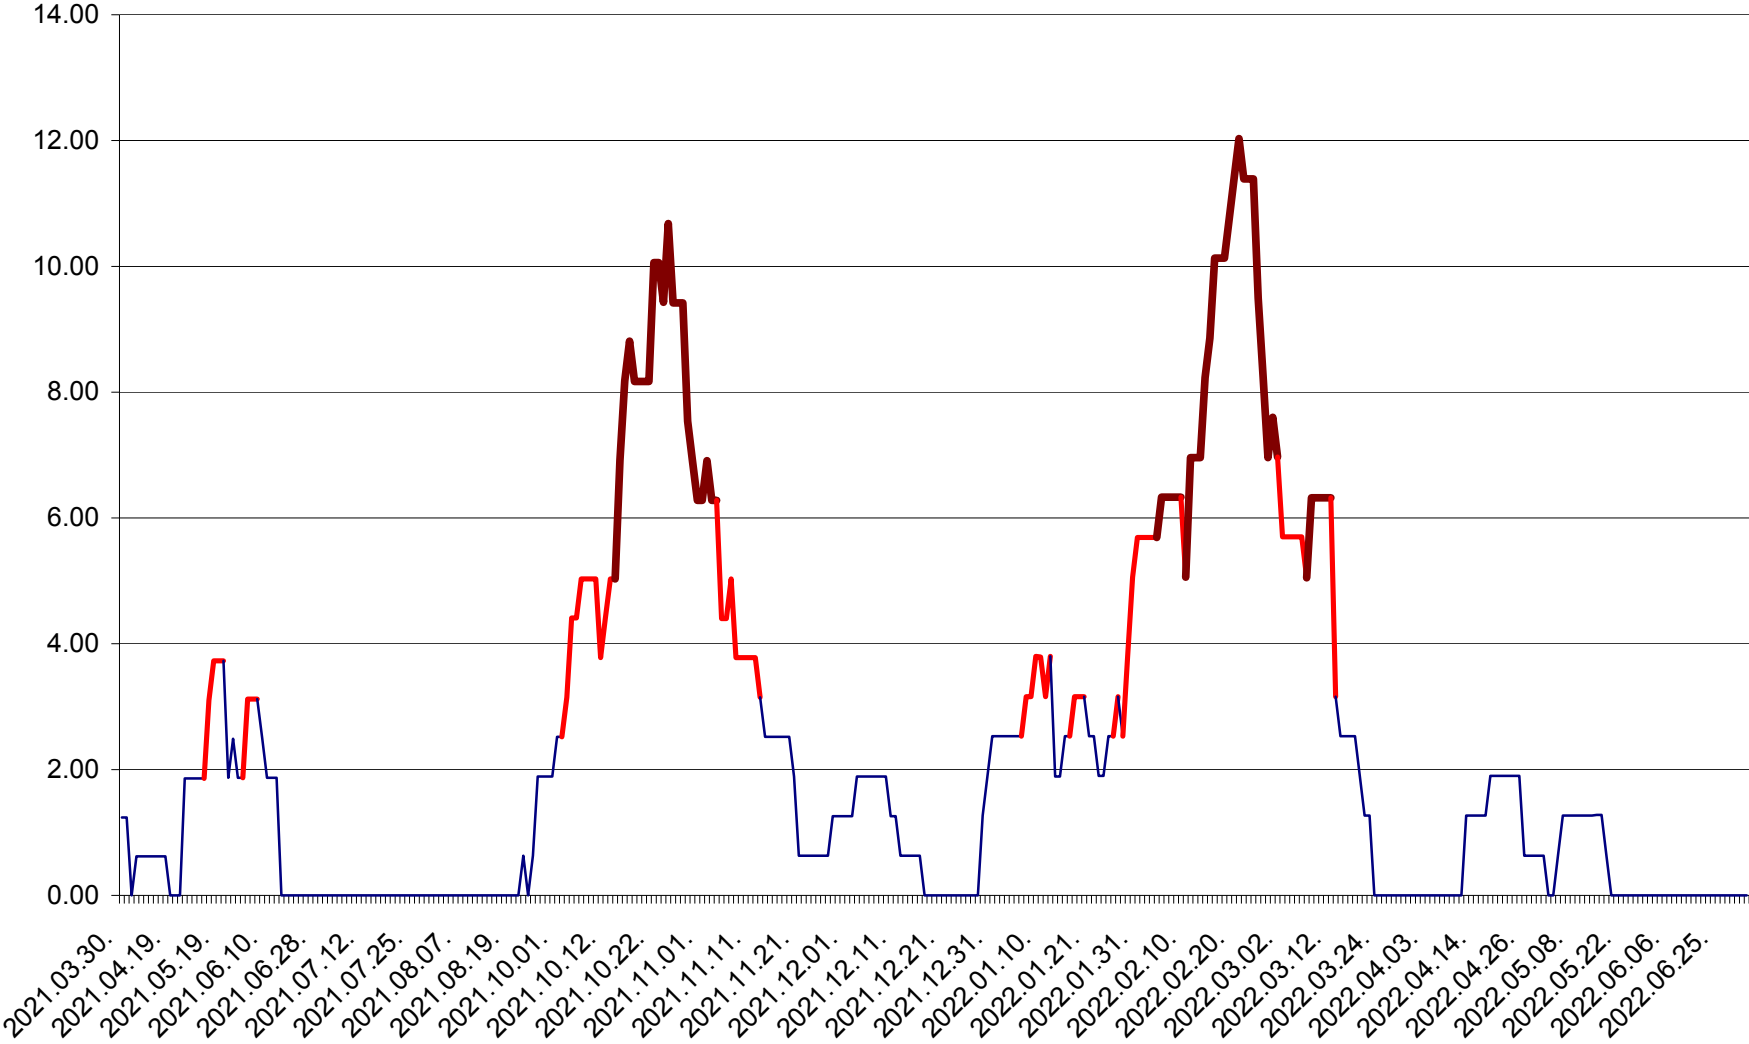

ATID - Evolutia incidentei cumulate pe 14 zile la % de locuitori
2021.04.01. - 2022.07.03.

AVRĂMEȘTI - Evolutia incidentei cumulate pe 14 zile la ‰ de locuitori
2021.04.01. - 2022.07.03.

ORAȘ BĂILE TUȘNAD - Evoluția incidenței cumulate pe 14 zile la ‰ de locuitori
2021.04.01. - 2022.07.03.

ORAȘ BĂLAN - Evolția incidenței cumulate pe 14 zile la ‰ de locuitori
2021.04.01. - 2022.07.03.

BILBOR - Evolutia incidentei cumulate pe 14 zile la ‰ de locuitori
2021.04.01. - 2022.07.03.

ORAȘ BORSEC - Evolutia incidentei cumulate pe 14 zile la ‰ de locuitori
2021.04.01. - 2022.07.03.

BRĂDEȘTI - Evolutia incidentei cumulate pe 14 zile la ‰ de locuitori
2021.04.01. - 2022.07.03.

CĂPÂLNIȚA - Evolutia incidentei cumulate pe 14 zile la ‰ de locuitori
2021.04.01. - 2022.07.03.

CÂRȚA - Evolutia incidentei cumulate pe 14 zile la ‰ de locuitori
2021.04.01. - 2022.07.03.