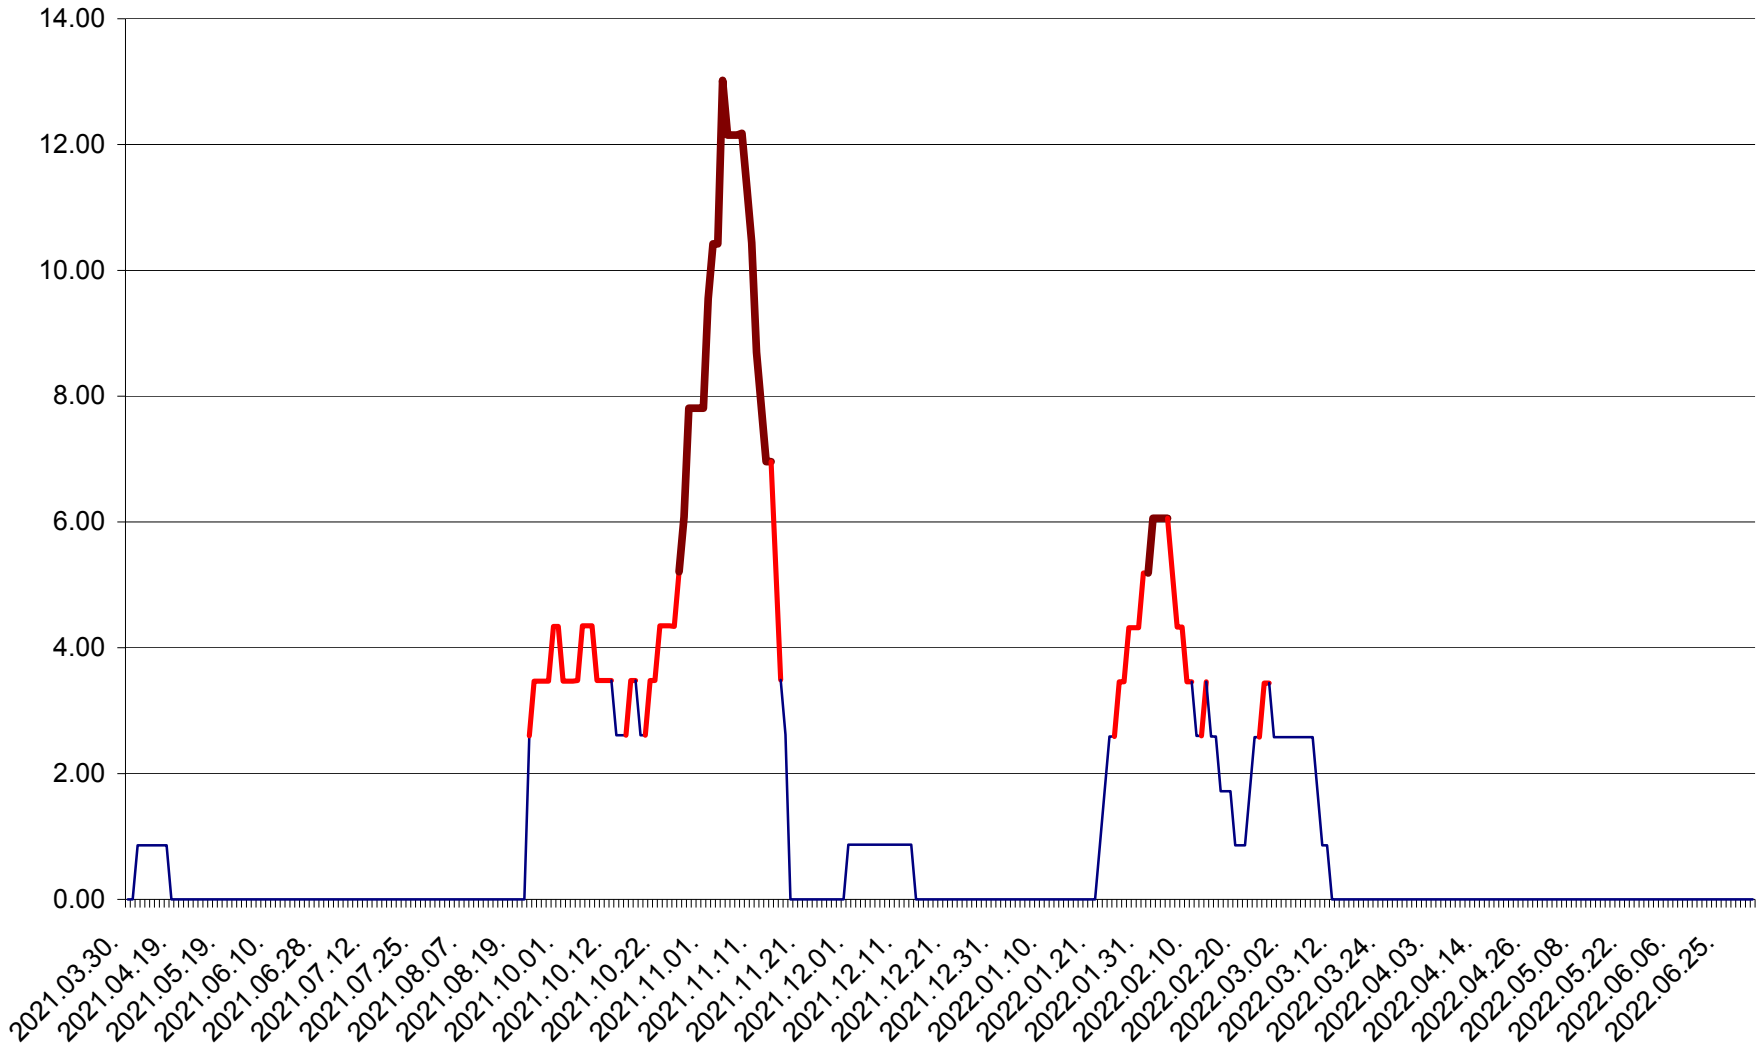

VĂRȘAG - Evolutia incidentei cumulate pe 14 zile la ‰ de locuitori
2021.04.01. - 2022.07.03.