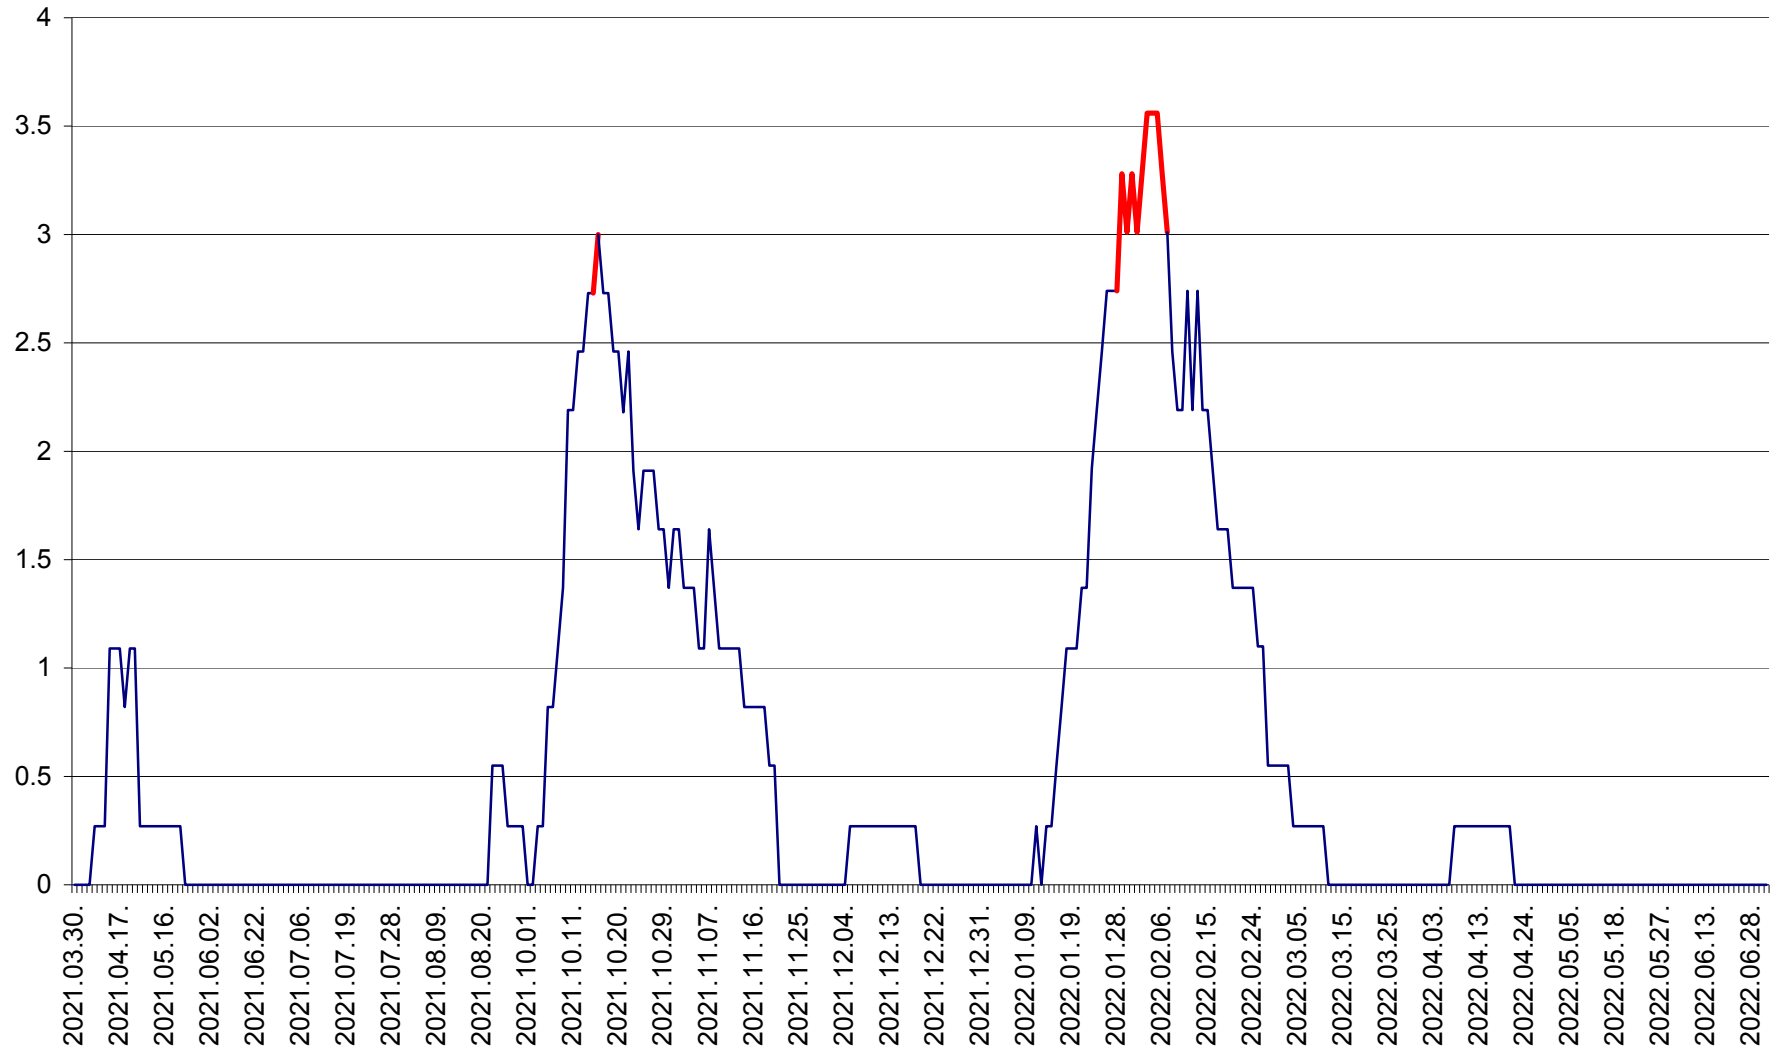

FELICENI - Evolutia incidentei cumulate pe 14 zile la % de locuitori
2021.04.01. - 2022.07.03.

FRUMOASA - Evolutia incidentei cumulate pe 14 zile la ‰ de locuitori
2021.04.01. - 2022.07.03.

GĂLĂUȚAȘ - Evoluția incidenței cumulate pe 14 zile la ‰ de locuitori
2021.04.01. - 2022.07.03.

MUNICIPIUL GHEORGHENI - Evolutia incidentei cumulate pe 14 zile la % de locuitori
2021.04.01. - 2022.07.03.

JOSENI - Evolutia incidentei cumulate pe 14 zile la ‰ de locuitori
2021.04.01. - 2022.07.03.

LĂZAREA - Evolutia incidentei cumulate pe 14 zile la % de locuitori
2021.04.01. - 2022.07.03.

LELICENI - Evolutia incidentei cumulate pe 14 zile la ‰ de locuitori
2021.04.01. - 2022.07.03.

LUETA - Evolutia incidentei cumulate pe 14 zile la ‰ de locuitori
2021.04.01. - 2022.07.03.

LUNCA DE JOS - Evolutia incidentei cumulate pe 14 zile la ‰ de locuitori
2021.04.01. - 2022.07.03.