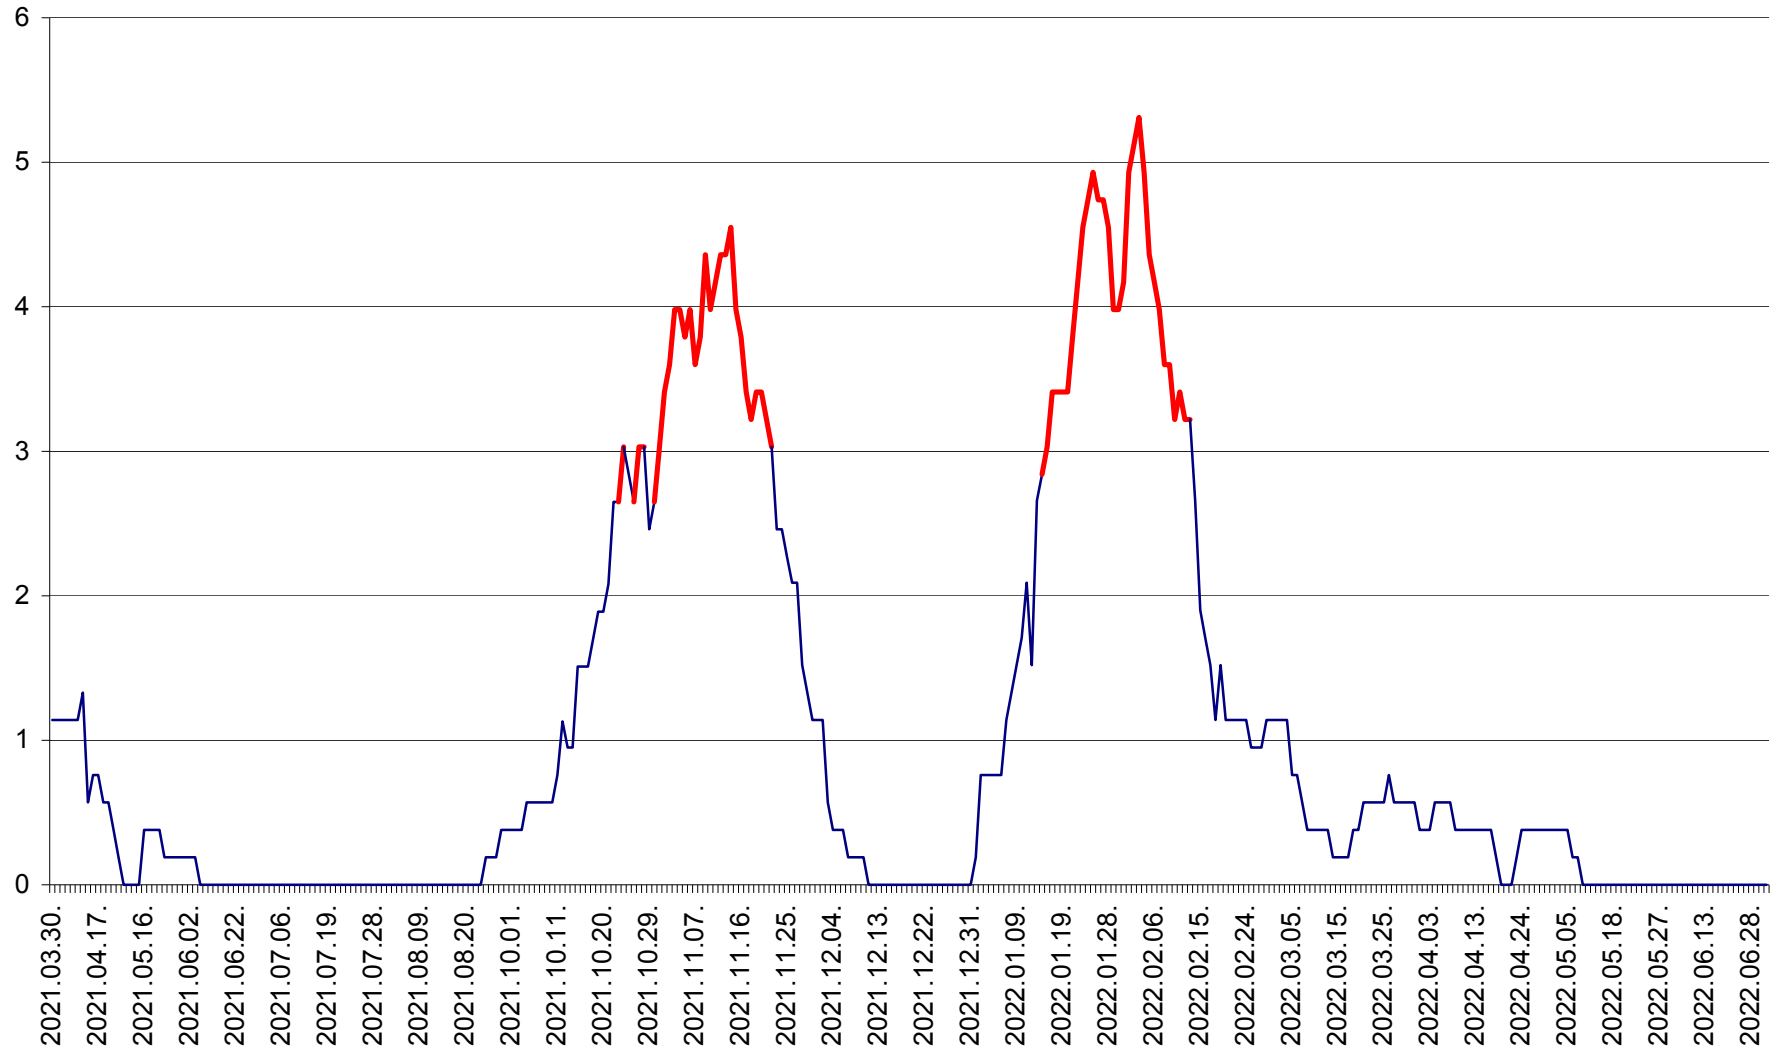

SÂNSIMION - Evolutia incidentei cumulate pe 14 zile la ‰ de locuitori
2021.04.01. - 2022.07.03.

SÂNTIMBRU - Evolutia incidentei cumulate pe 14 zile la ‰ de locuitori
2021.04.01. - 2022.07.03.

SĂRMAȘ - Evolutia incidentei cumulate pe 14 zile la ‰ de locuitori
2021.04.01. - 2022.07.03.

SATU MARE - Evolutia incidentei cumulate pe 14 zile la ‰ de locuitori
2021.04.01. - 2022.07.03.

SECUIENI - Evolutia incidentei cumulate pe 14 zile la % de locuitori
2021.04.01. - 2022.07.03.

SICULENI - Evolutia incidentei cumulate pe 14 zile la % de locuitori
2021.04.01. - 2022.07.03.

ȘIMONEȘTI - Evolutia incidentei cumulate pe 14 zile la ‰ de locuitori
2021.04.01. - 2022.07.03.

SUBCETATE - Evolutia incidentei cumulate pe 14 zile la ‰ de locuitori
2021.04.01. - 2022.07.03.

SUSENI - Evolutia incidentei cumulate pe 14 zile la ‰ de locuitori
2021.04.01. - 2022.07.03.