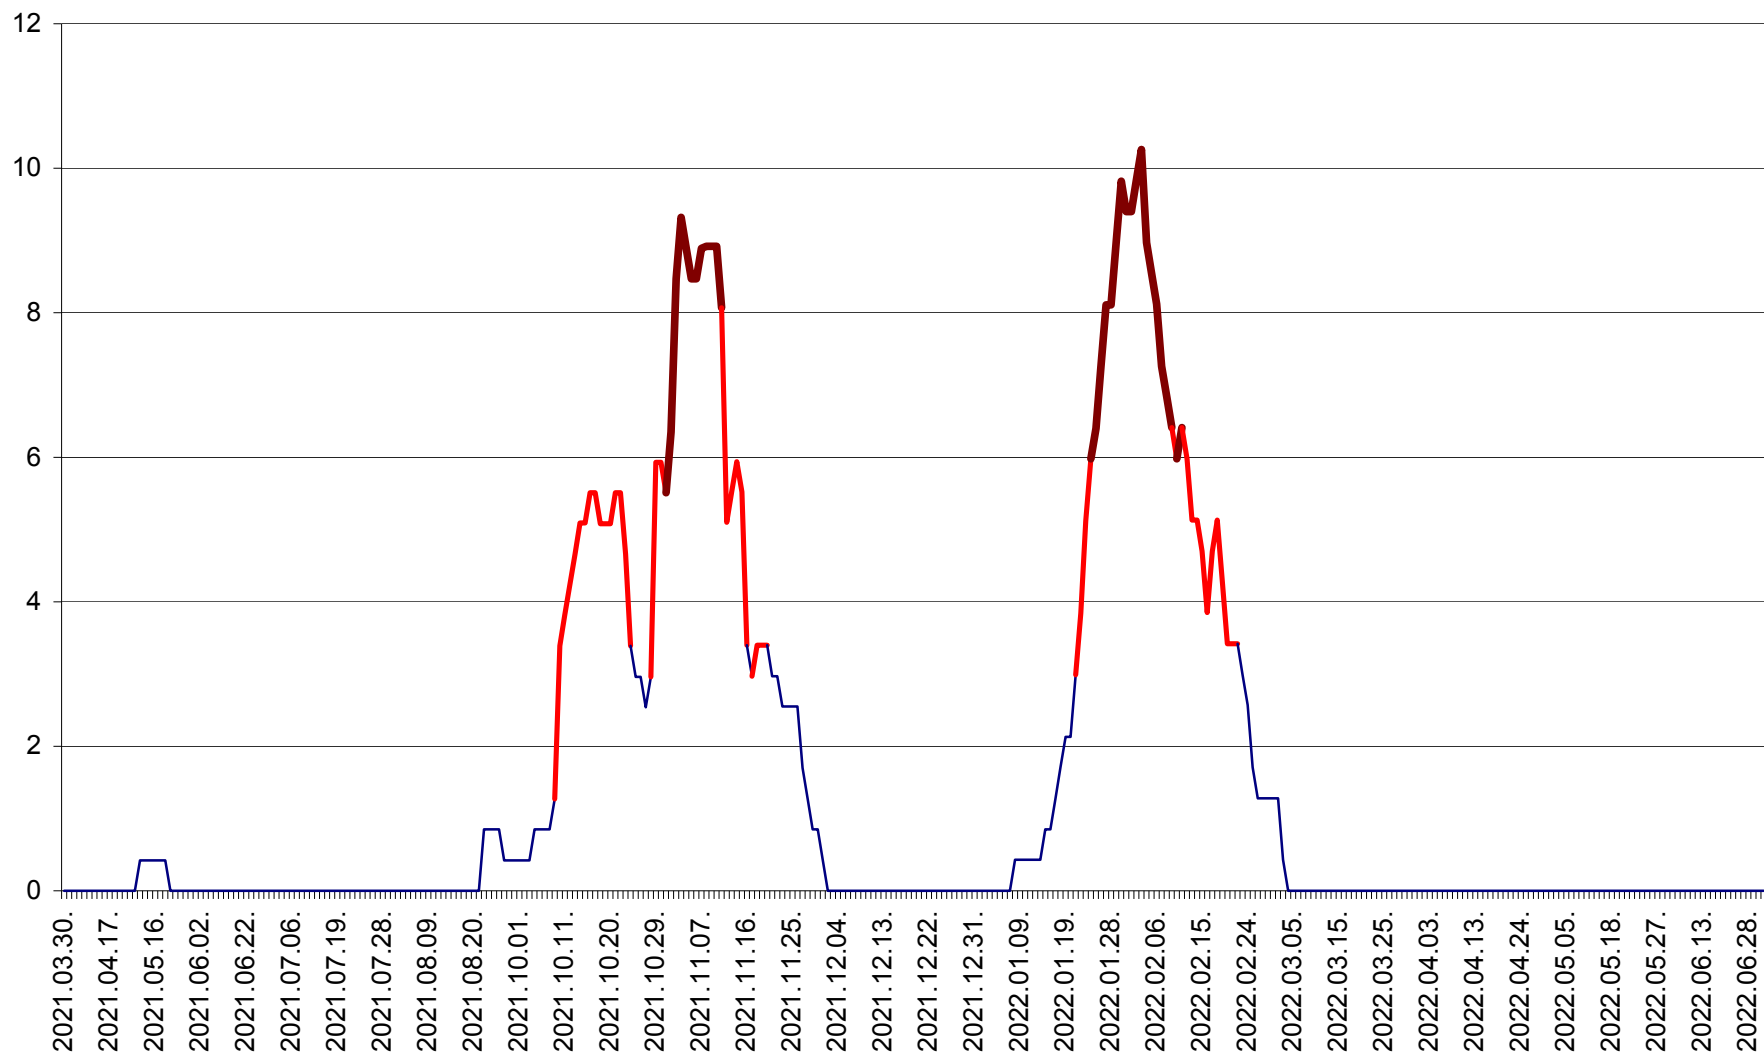

PLĂIEȘII DE JOS - Evoluția incidenței cumulate pe 14 zile la ‰ de locuitori
2021.04.01. - 2022.07.03.

PORUMBENI - Evolutia incidentei cumulate pe 14 zile la ‰ de locuitori
2021.04.01. - 2022.07.03.

PRAID - Evolutia incidentei cumulate pe 14 zile la ‰ de locuitori
2021.04.01. - 2022.07.03.

RACU - Evolutia incidentei cumulate pe 14 zile la ‰ de locuitori
2021.04.01. - 2022.07.03.

REMETEA - Evolutia incidentei cumulate pe 14 zile la % de locuitori
2021.04.01. - 2022.07.03.

SĂCEL - Evolutia incidentei cumulate pe 14 zile la ‰ de locuitori
2021.04.01. - 2022.07.03.

SÂNCRĂIENI - Evolutia incidentei cumulate pe 14 zile la ‰ de locuitori
2021.04.01. - 2022.07.03.

SÂNDOMIC - Evolutia incidentei cumulate pe 14 zile la ‰ de locuitori
2021.04.01. - 2022.07.03.

SÂNMARTIN - Evolutia incidentei cumulate pe 14 zile la ‰ de locuitori
2021.04.01. - 2022.07.03.