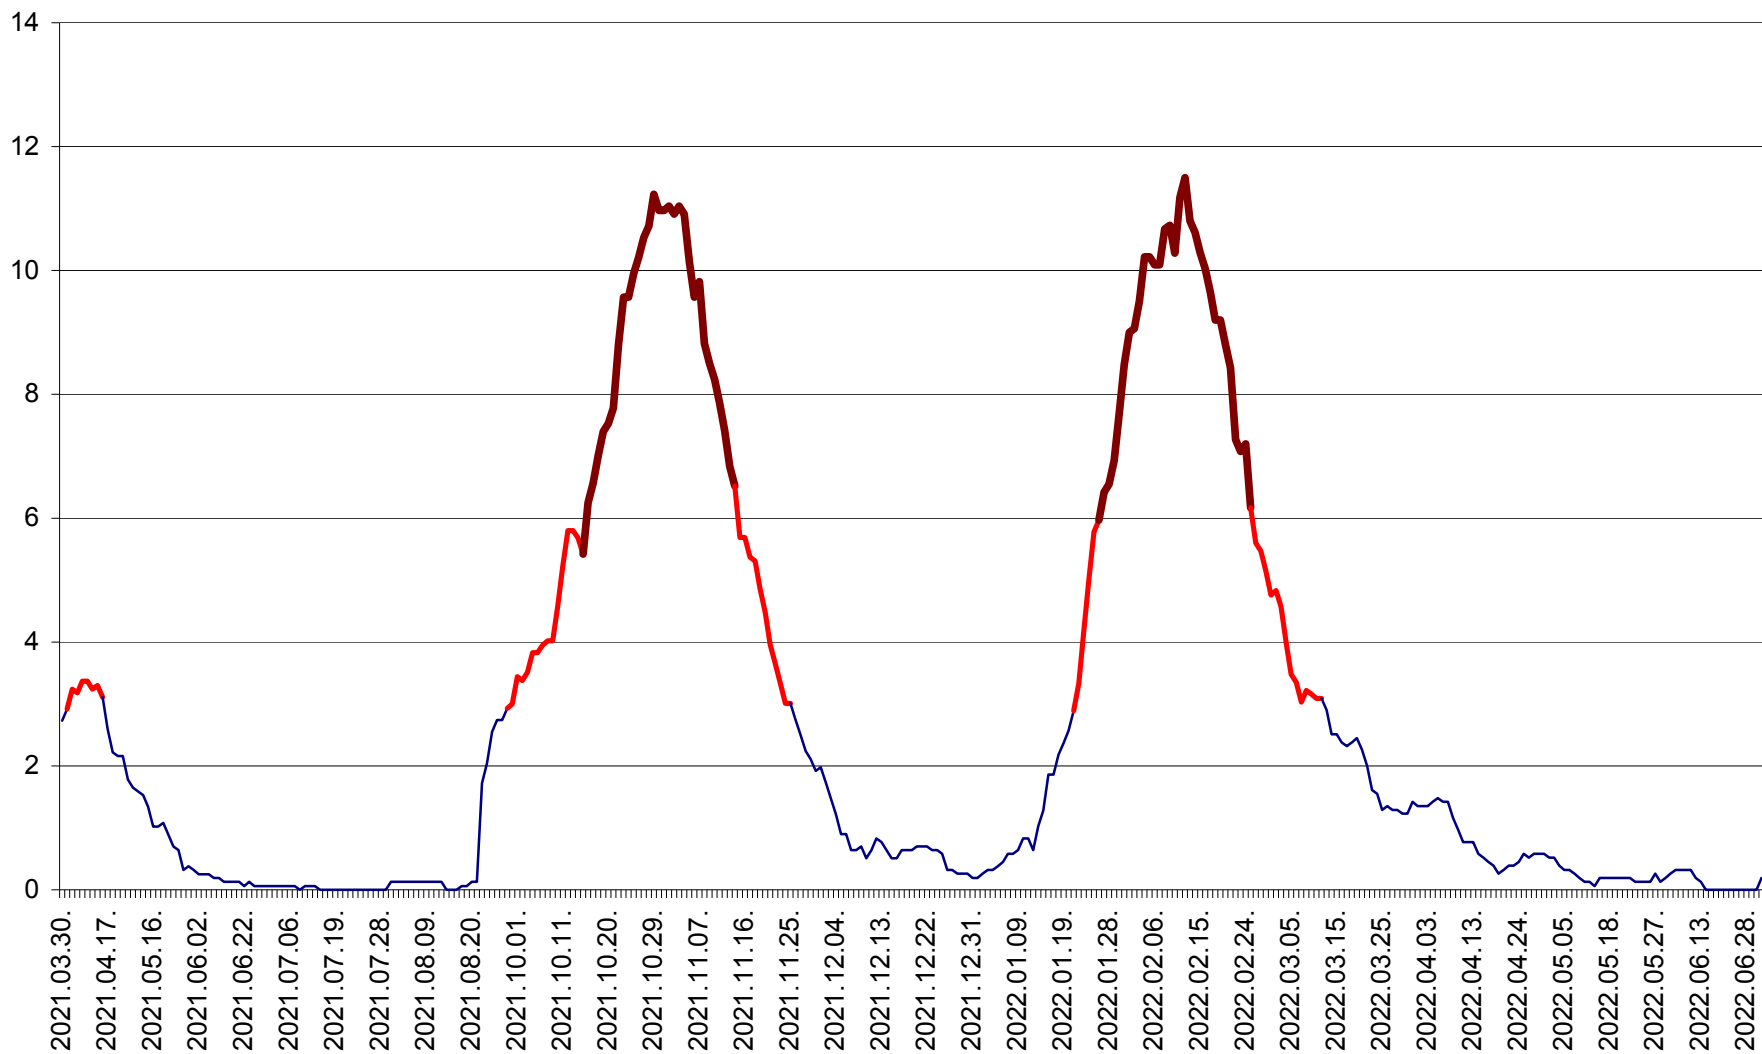

TULGHEȘ - Evolutia incidentei cumulate pe 14 zile la % de locuitori
2021.04.01. - 2022.07.03.