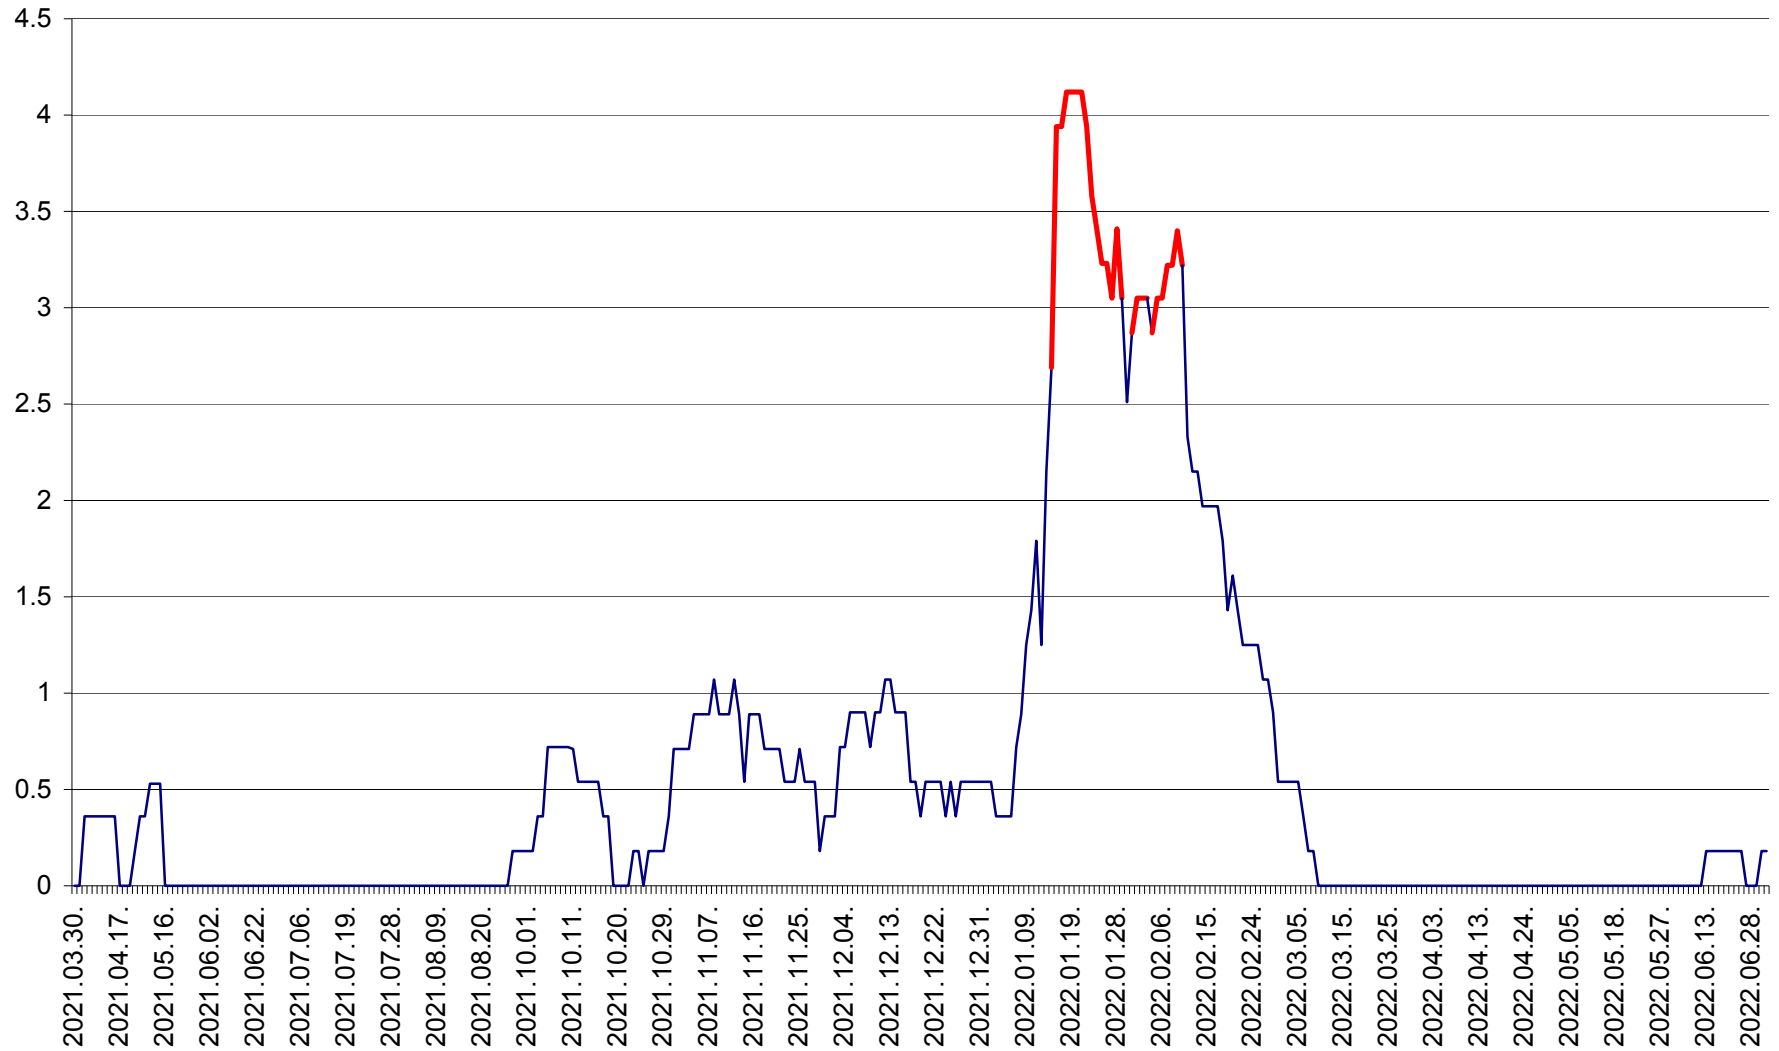

FELICENI - Evolutia incidentei cumulate pe 14 zile la % de locuitori
2021.04.01. - 2022.07.03.

FRUMOASA - Evolutia incidentei cumulate pe 14 zile la ‰ de locuitori
2021.04.01. - 2022.07.03.

GĂLĂUȚAȘ - Evoluția incidenței cumulate pe 14 zile la ‰ de locuitori
2021.04.01. - 2022.07.03.

MUNICIPIUL GHEORGHENI - Evolutia incidentei cumulate pe 14 zile la % de locuitori
2021.04.01. - 2022.07.03.

JOSENI - Evolutia incidentei cumulate pe 14 zile la ‰ de locuitori
2021.04.01. - 2022.07.03.

LĂZAREA - Evolutia incidentei cumulate pe 14 zile la % de locuitori
2021.04.01. - 2022.07.03.

LELICENI - Evolutia incidentei cumulate pe 14 zile la ‰ de locuitori
2021.04.01. - 2022.07.03.

LUETA - Evolutia incidentei cumulate pe 14 zile la ‰ de locuitori
2021.04.01. - 2022.07.03.

LUNCA DE JOS - Evolutia incidentei cumulate pe 14 zile la ‰ de locuitori
2021.04.01. - 2022.07.03.