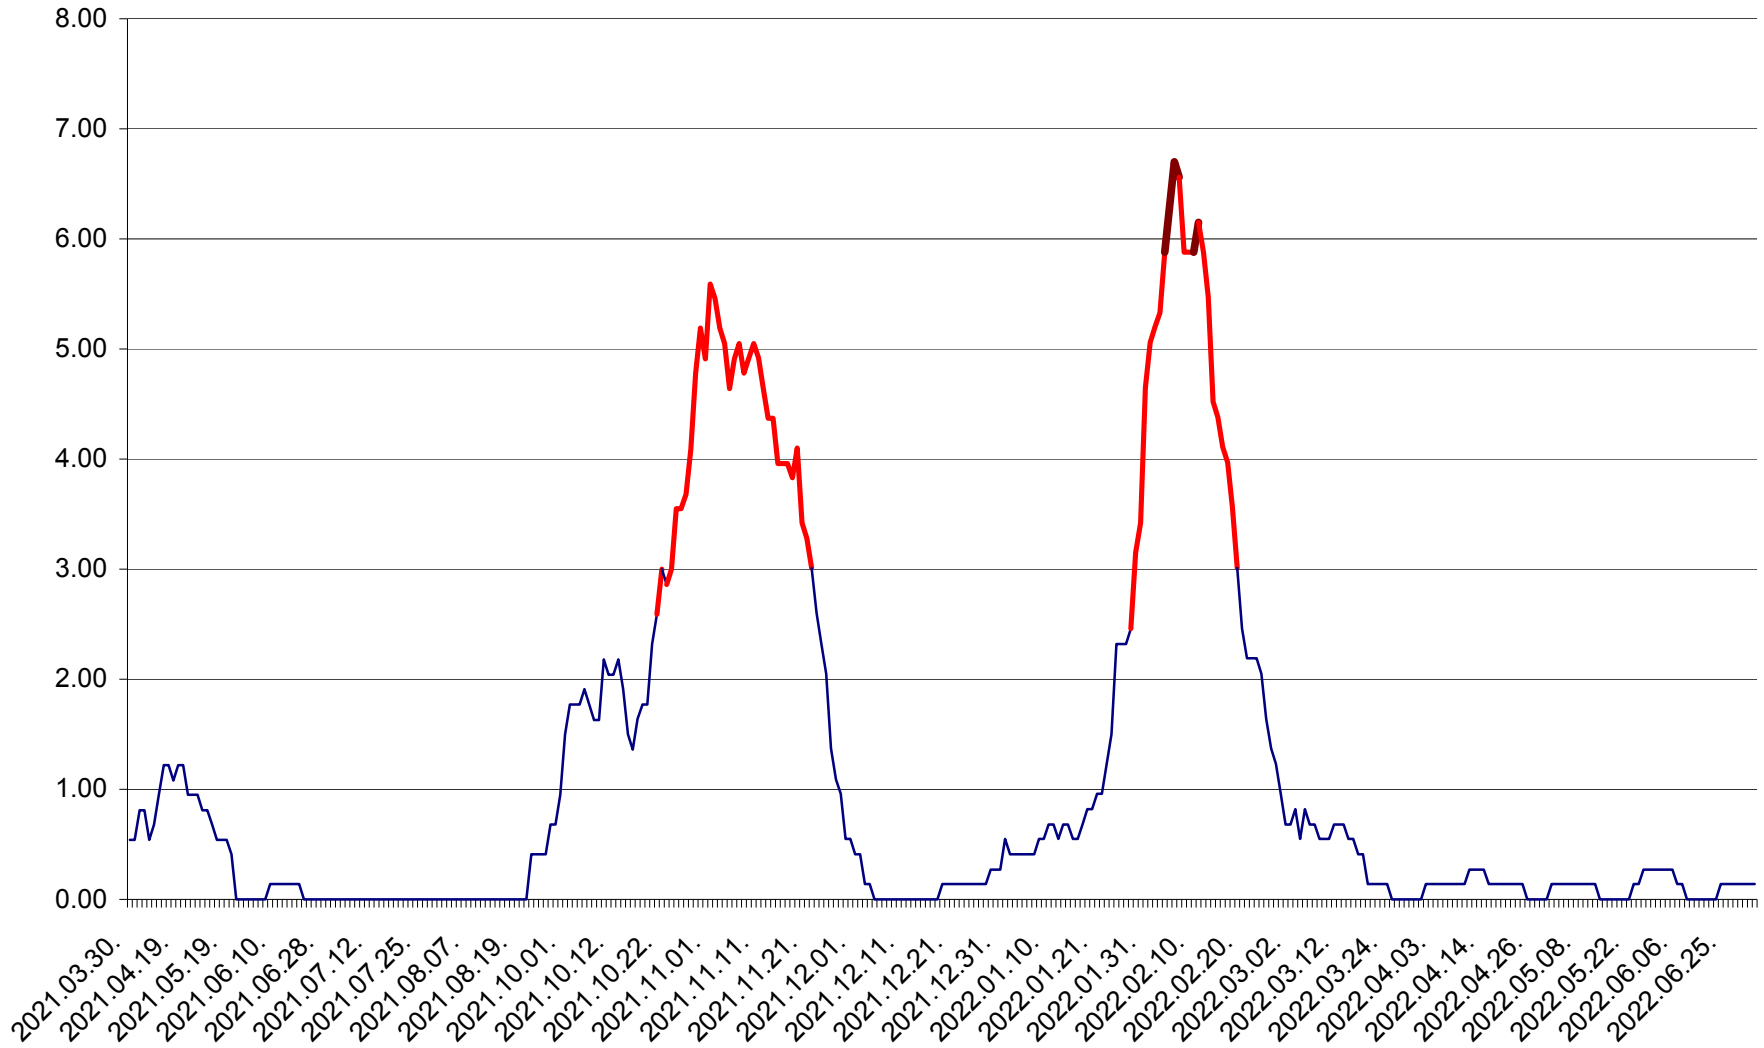

ATID - Evolutia incidentei cumulate pe 14 zile la % de locuitori
2021.04.01. - 2022.07.03.

AVRĂMEȘTI - Evolutia incidentei cumulate pe 14 zile la ‰ de locuitori
2021.04.01. - 2022.07.03.

ORAȘ BĂILE TUȘNAD - Evoluția incidenței cumulate pe 14 zile la ‰ de locuitori
2021.04.01. - 2022.07.03.

ORAȘ BĂLAN - Evolția incidenței cumulate pe 14 zile la ‰ de locuitori
2021.04.01. - 2022.07.03.

BILBOR - Evolutia incidentei cumulate pe 14 zile la ‰ de locuitori
2021.04.01. - 2022.07.03.

ORAȘ BORSEC - Evolutia incidentei cumulate pe 14 zile la ‰ de locuitori
2021.04.01. - 2022.07.03.

BRĂDEȘTI - Evolutia incidentei cumulate pe 14 zile la ‰ de locuitori
2021.04.01. - 2022.07.03.

CĂPÂLNIȚA - Evolutia incidentei cumulate pe 14 zile la ‰ de locuitori
2021.04.01. - 2022.07.03.

CÂRȚA - Evolutia incidentei cumulate pe 14 zile la ‰ de locuitori
2021.04.01. - 2022.07.03.