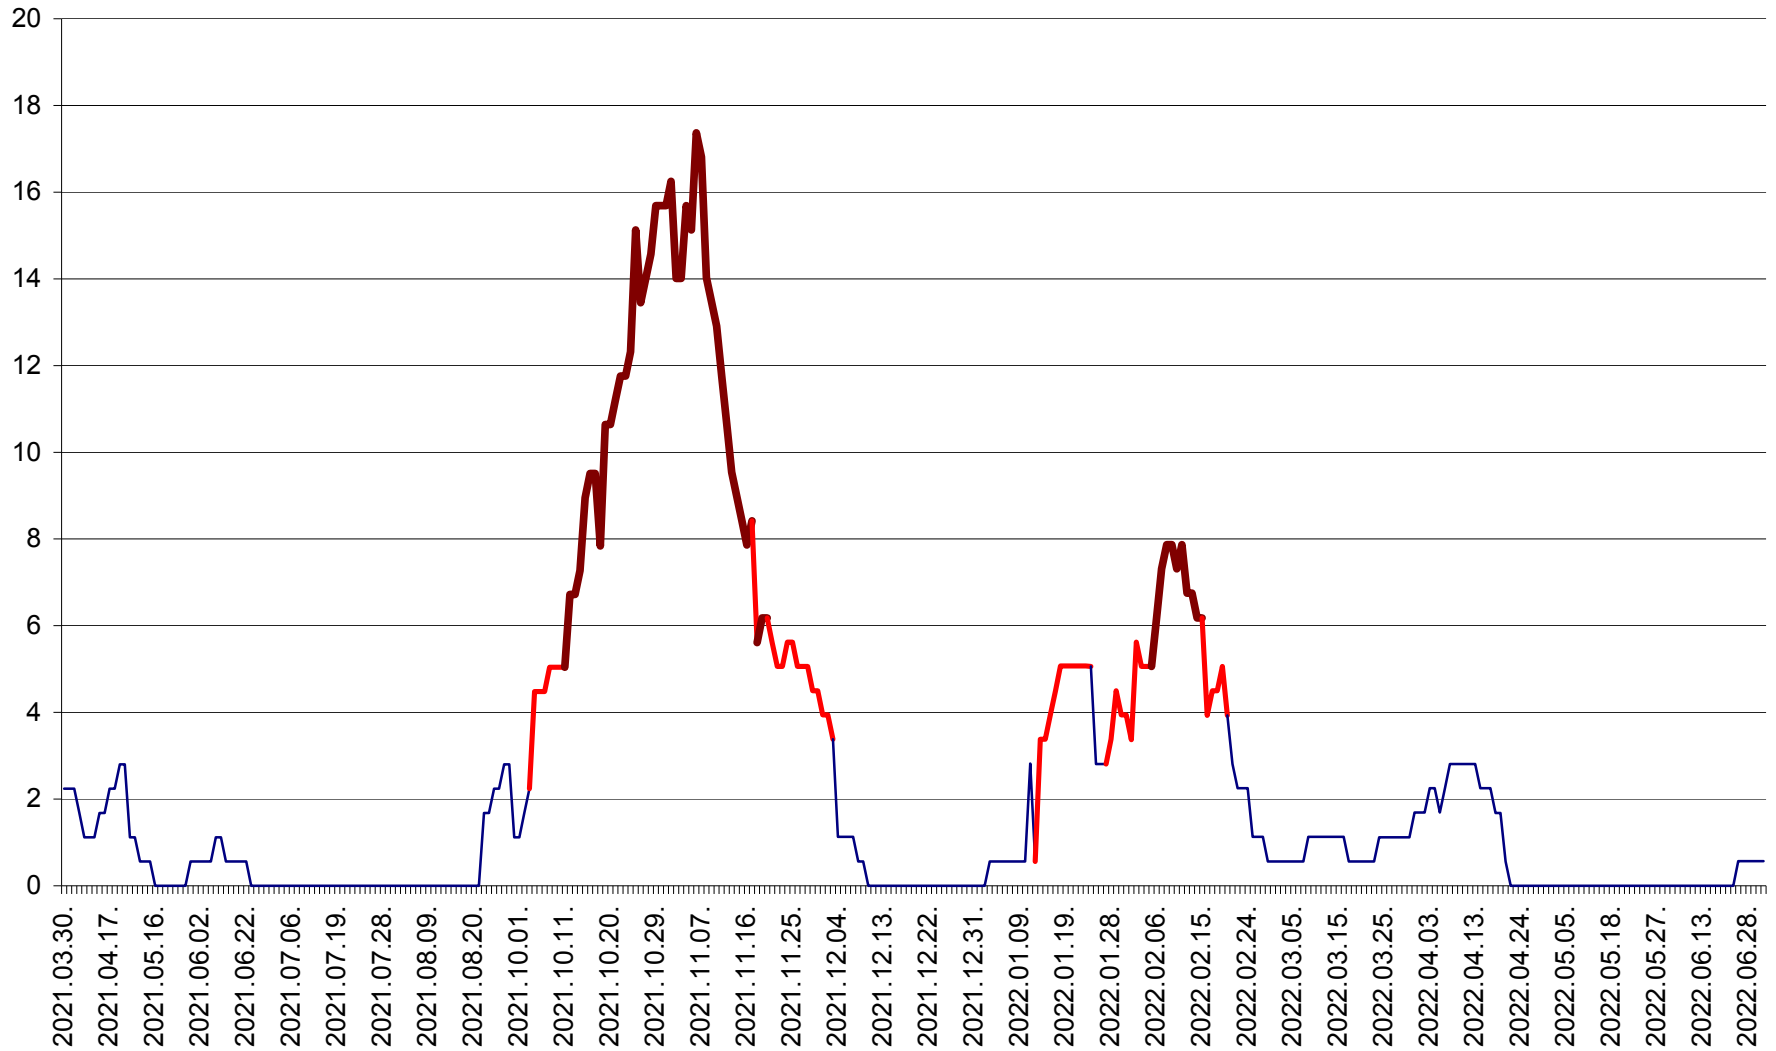

SÂNSIMION - Evolutia incidentei cumulate pe 14 zile la ‰ de locuitori
2021.04.01. - 2022.07.03.

SÂNTIMBRU - Evolutia incidentei cumulate pe 14 zile la ‰ de locuitori
2021.04.01. - 2022.07.03.

SĂRMAȘ - Evolutia incidentei cumulate pe 14 zile la ‰ de locuitori
2021.04.01. - 2022.07.03.

SATU MARE - Evolutia incidentei cumulate pe 14 zile la ‰ de locuitori
2021.04.01. - 2022.07.03.

SECUIENI - Evolutia incidentei cumulate pe 14 zile la % de locuitori
2021.04.01. - 2022.07.03.

SICULENI - Evolutia incidentei cumulate pe 14 zile la % de locuitori
2021.04.01. - 2022.07.03.

ȘIMONEȘTI - Evolutia incidentei cumulate pe 14 zile la ‰ de locuitori
2021.04.01. - 2022.07.03.

SUBCETATE - Evolutia incidentei cumulate pe 14 zile la ‰ de locuitori
2021.04.01. - 2022.07.03.

SUSENI - Evolutia incidentei cumulate pe 14 zile la ‰ de locuitori
2021.04.01. - 2022.07.03.