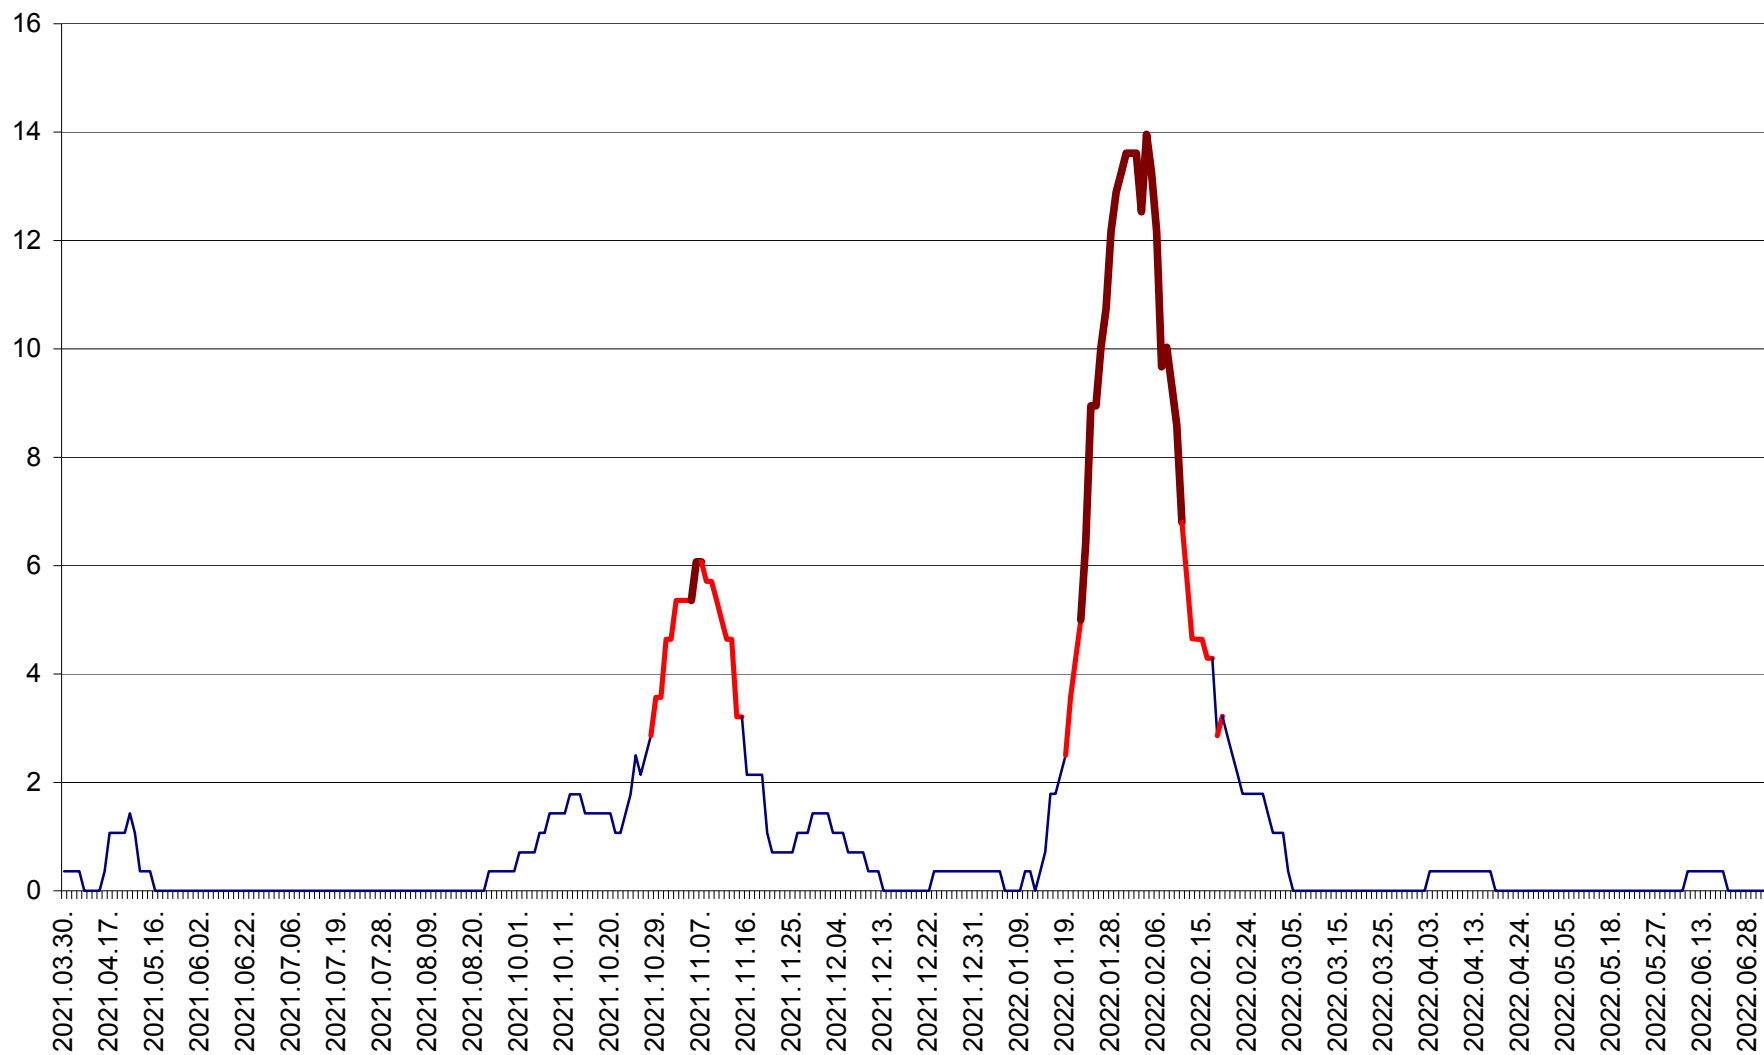

ȘIMONEȘTI - Evolutia incidentei cumulate pe 14 zile la ‰ de locuitori
2021.04.01. - 2022.07.03.