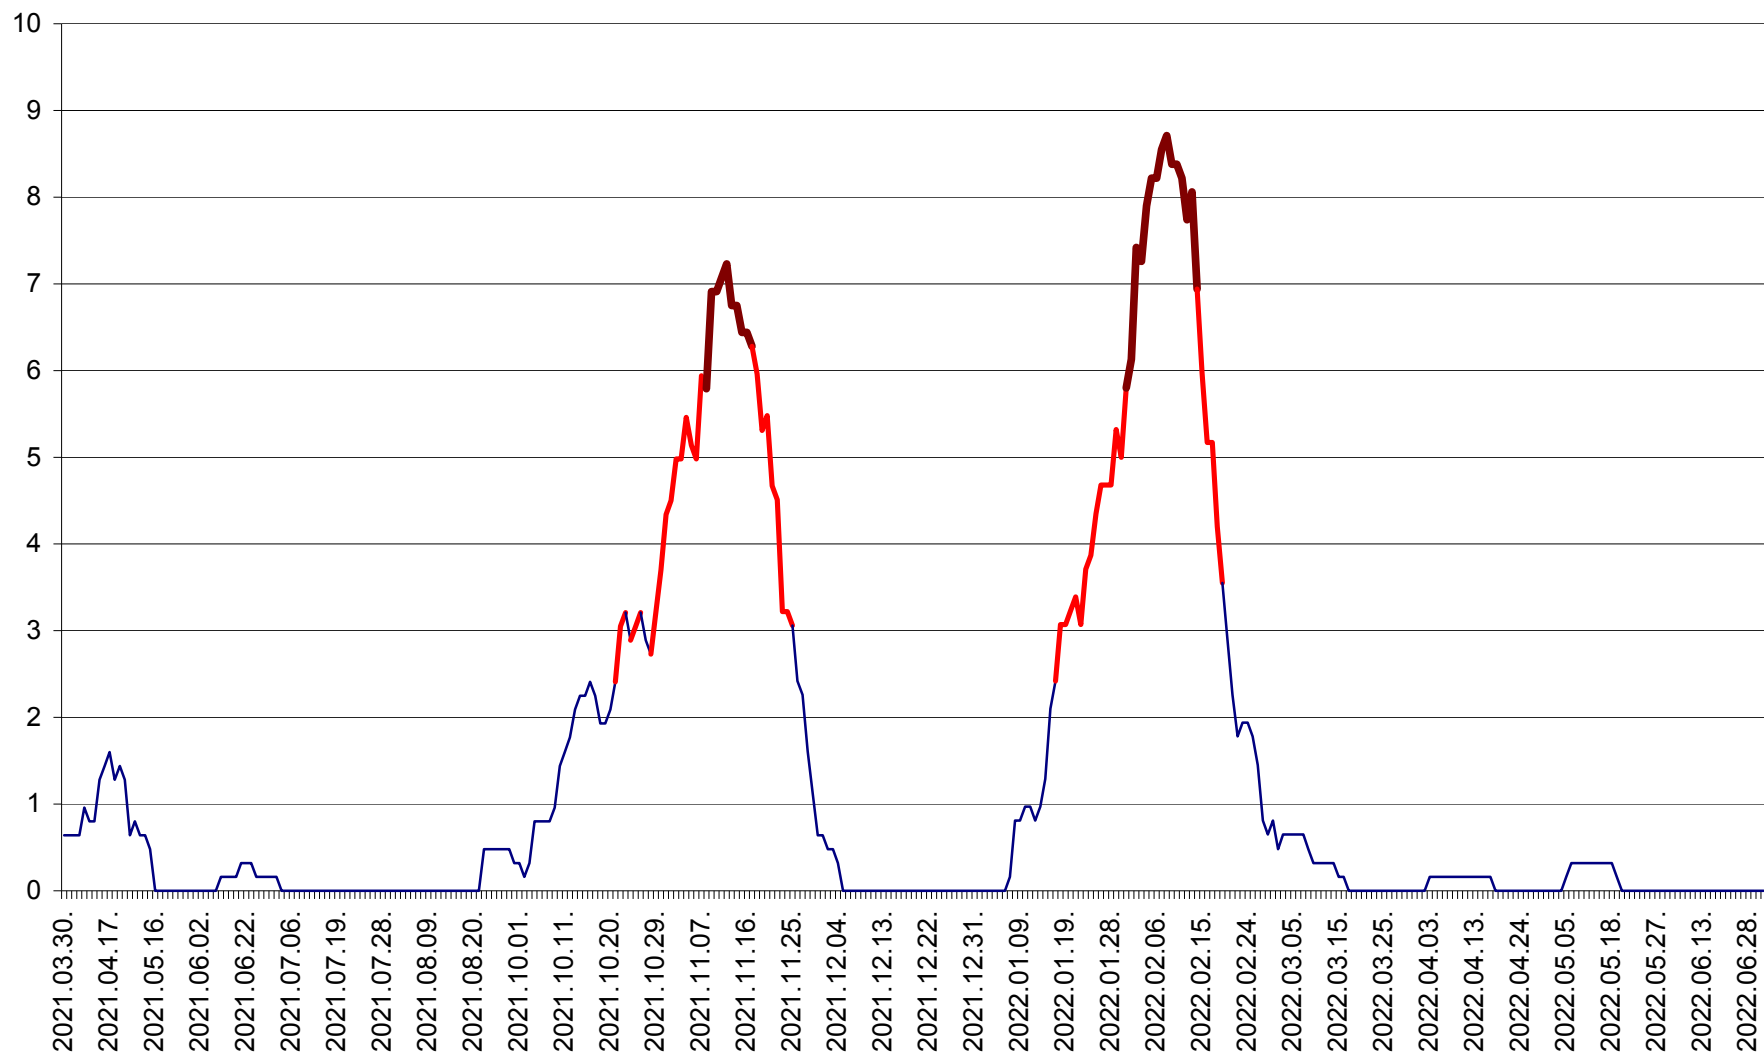

PLĂIEȘII DE JOS - Evoluția incidenței cumulate pe 14 zile la ‰ de locuitori
2021.04.01. - 2022.07.03.

PORUMBENI - Evolutia incidentei cumulate pe 14 zile la ‰ de locuitori
2021.04.01. - 2022.07.03.

PRAID - Evolutia incidentei cumulate pe 14 zile la ‰ de locuitori
2021.04.01. - 2022.07.03.

RACU - Evolutia incidentei cumulate pe 14 zile la ‰ de locuitori
2021.04.01. - 2022.07.03.

REMETEA - Evolutia incidentei cumulate pe 14 zile la % de locuitori
2021.04.01. - 2022.07.03.

SĂCEL - Evolutia incidentei cumulate pe 14 zile la ‰ de locuitori
2021.04.01. - 2022.07.03.

SÂNCRĂIENI - Evolutia incidentei cumulate pe 14 zile la ‰ de locuitori
2021.04.01. - 2022.07.03.

SÂNDOMIC - Evolutia incidentei cumulate pe 14 zile la ‰ de locuitori
2021.04.01. - 2022.07.03.

SÂNMARTIN - Evolutia incidentei cumulate pe 14 zile la ‰ de locuitori
2021.04.01. - 2022.07.03.