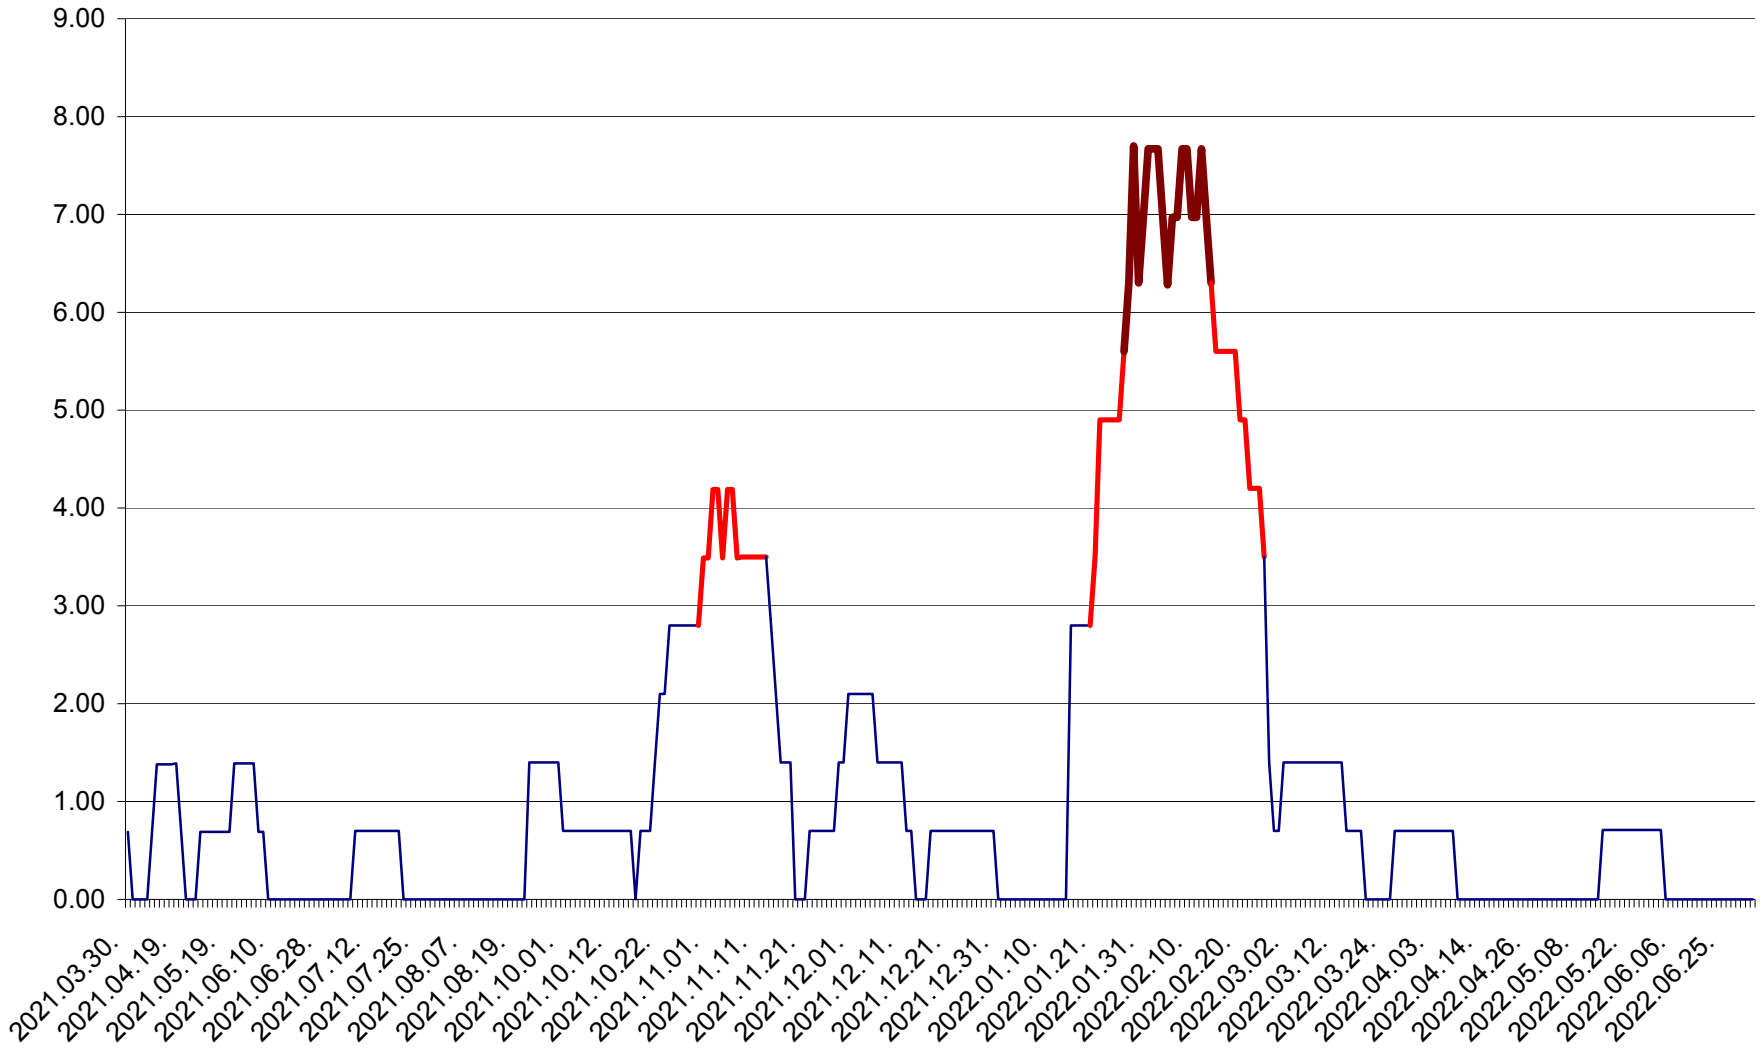

ORAȘ BĂLAN - Evolția incidenței cumulate pe 14 zile la ‰ de locuitori
2021.04.01. - 2022.07.03.

BILBOR - Evolutia incidentei cumulate pe 14 zile la ‰ de locuitori
2021.04.01. - 2022.07.03.

ORAȘ BORSEC - Evolutia incidentei cumulate pe 14 zile la ‰ de locuitori
2021.04.01. - 2022.07.03.

BRĂDEȘTI - Evolutia incidentei cumulate pe 14 zile la ‰ de locuitori
2021.04.01. - 2022.07.03.

CĂPÂLNIȚA - Evolutia incidentei cumulate pe 14 zile la ‰ de locuitori
2021.04.01. - 2022.07.03.

CÂRȚA - Evolutia incidentei cumulate pe 14 zile la ‰ de locuitori
2021.04.01. - 2022.07.03.

CICEU - Evolutia incidentei cumulate pe 14 zile la ‰ de locuitori
2021.04.01. - 2022.07.03.

CIUCSÂNGEORGIU - Evolutia incidentei cumulate pe 14 zile la % de locuitori
2021.04.01. - 2022.07.03.

CIUMANI - Evolutia incidentei cumulate pe 14 zile la ‰ de locuitori
2021.04.01. - 2022.07.03.

CORBU - Evolutia incidentei cumulate pe 14 zile la ‰ de locuitori
2021.04.01. - 2022.07.03.

CORUND - Evolutia incidentei cumulate pe 14 zile la ‰ de locuitori
2021.04.01. - 2022.07.03.

COZMENI - Evolutia incidentei cumulate pe 14 zile la ‰ de locuitori
2021.04.01. - 2022.07.03.