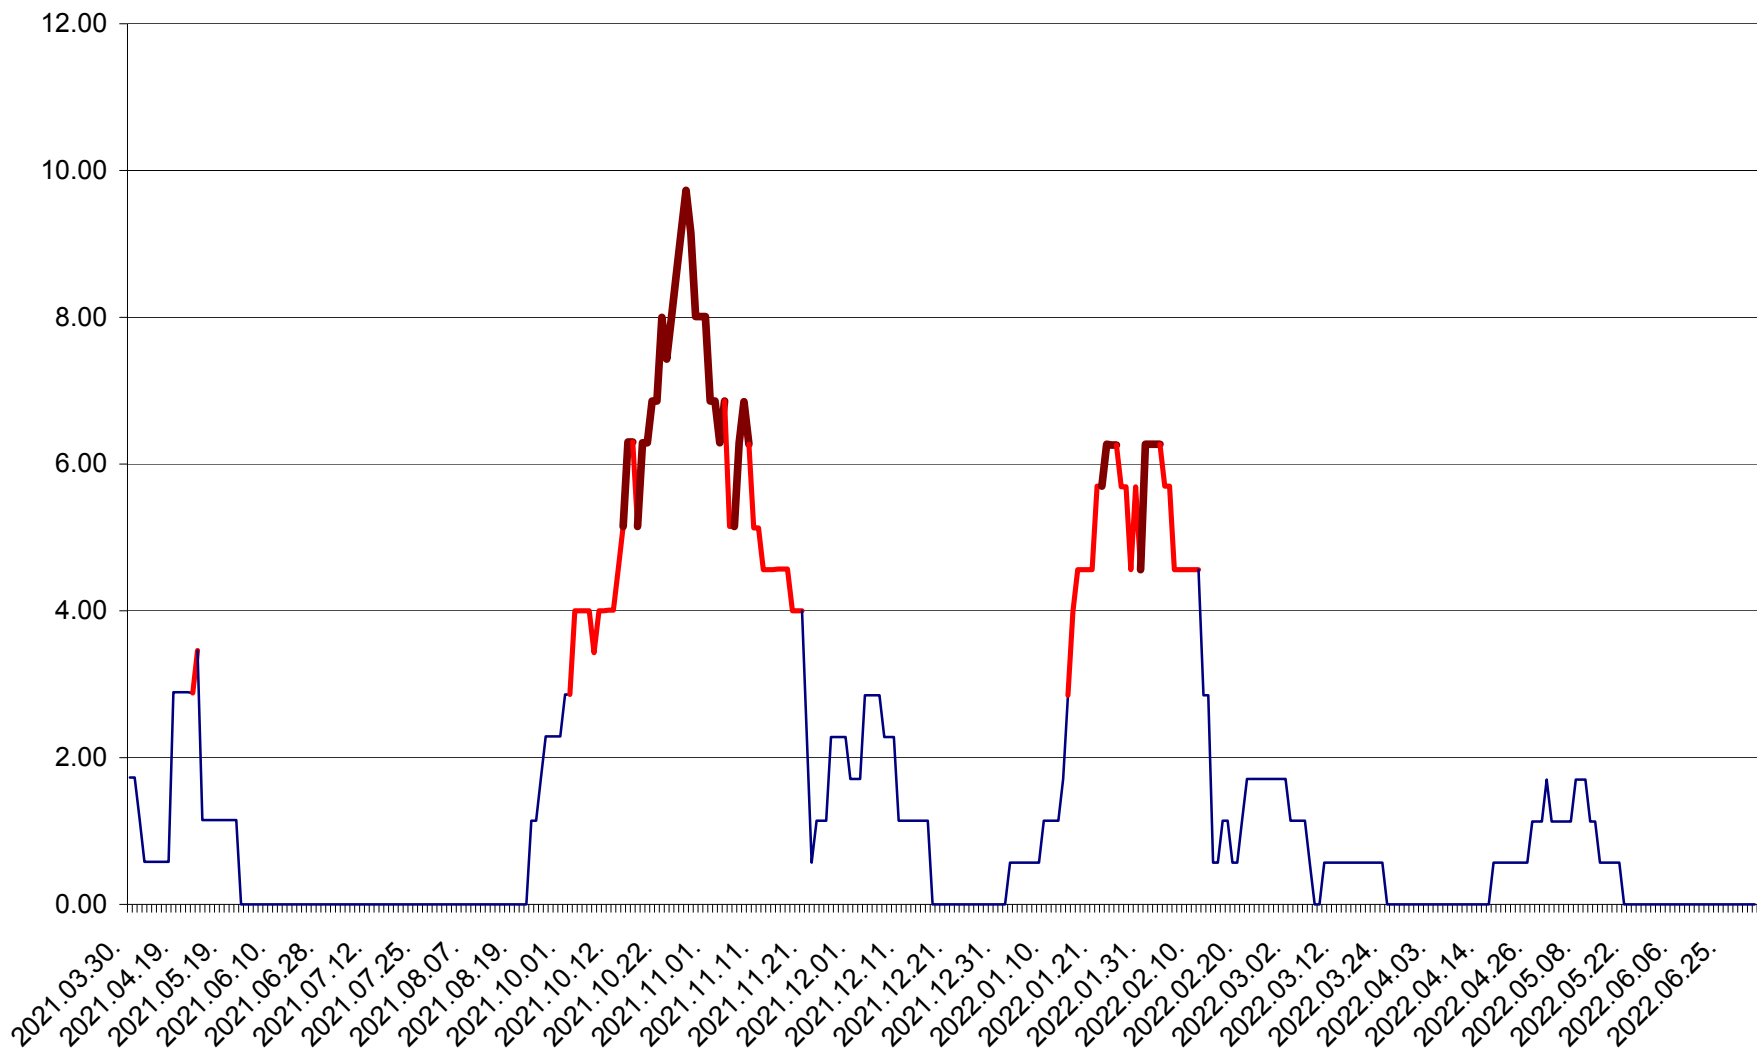

ȘIMONEȘTI - Evolutia incidentei cumulate pe 14 zile la ‰ de locuitori
2021.04.01. - 2022.07.03.

SUBCETATE - Evolutia incidentei cumulate pe 14 zile la ‰ de locuitori
2021.04.01. - 2022.07.03.

SUSENI - Evolutia incidentei cumulate pe 14 zile la ‰ de locuitori
2021.04.01. - 2022.07.03.

TOMEȘTI - Evolutia incidentei cumulate pe 14 zile la ‰ de locuitori
2021.04.01. - 2022.07.03.

MUNICIPIUL TOPLIȚA - Evolutia incidentei cumulate pe 14 zile la ‰ de locuitori
2021.04.01. - 2022.07.03.

TULGHEȘ - Evolutia incidentei cumulate pe 14 zile la % de locuitori
2021.04.01. - 2022.07.03.

TUȘNAD - Evolutia incidentei cumulate pe 14 zile la ‰ de locuitori
2021.04.01. - 2022.07.03.

ULIEȘ - Evoluția incidenței cumulate pe 14 zile la ‰ de locuitori
2021.04.01. - 2022.07.03.

VĂRȘAG - Evolutia incidentei cumulate pe 14 zile la ‰ de locuitori
2021.04.01. - 2022.07.03.