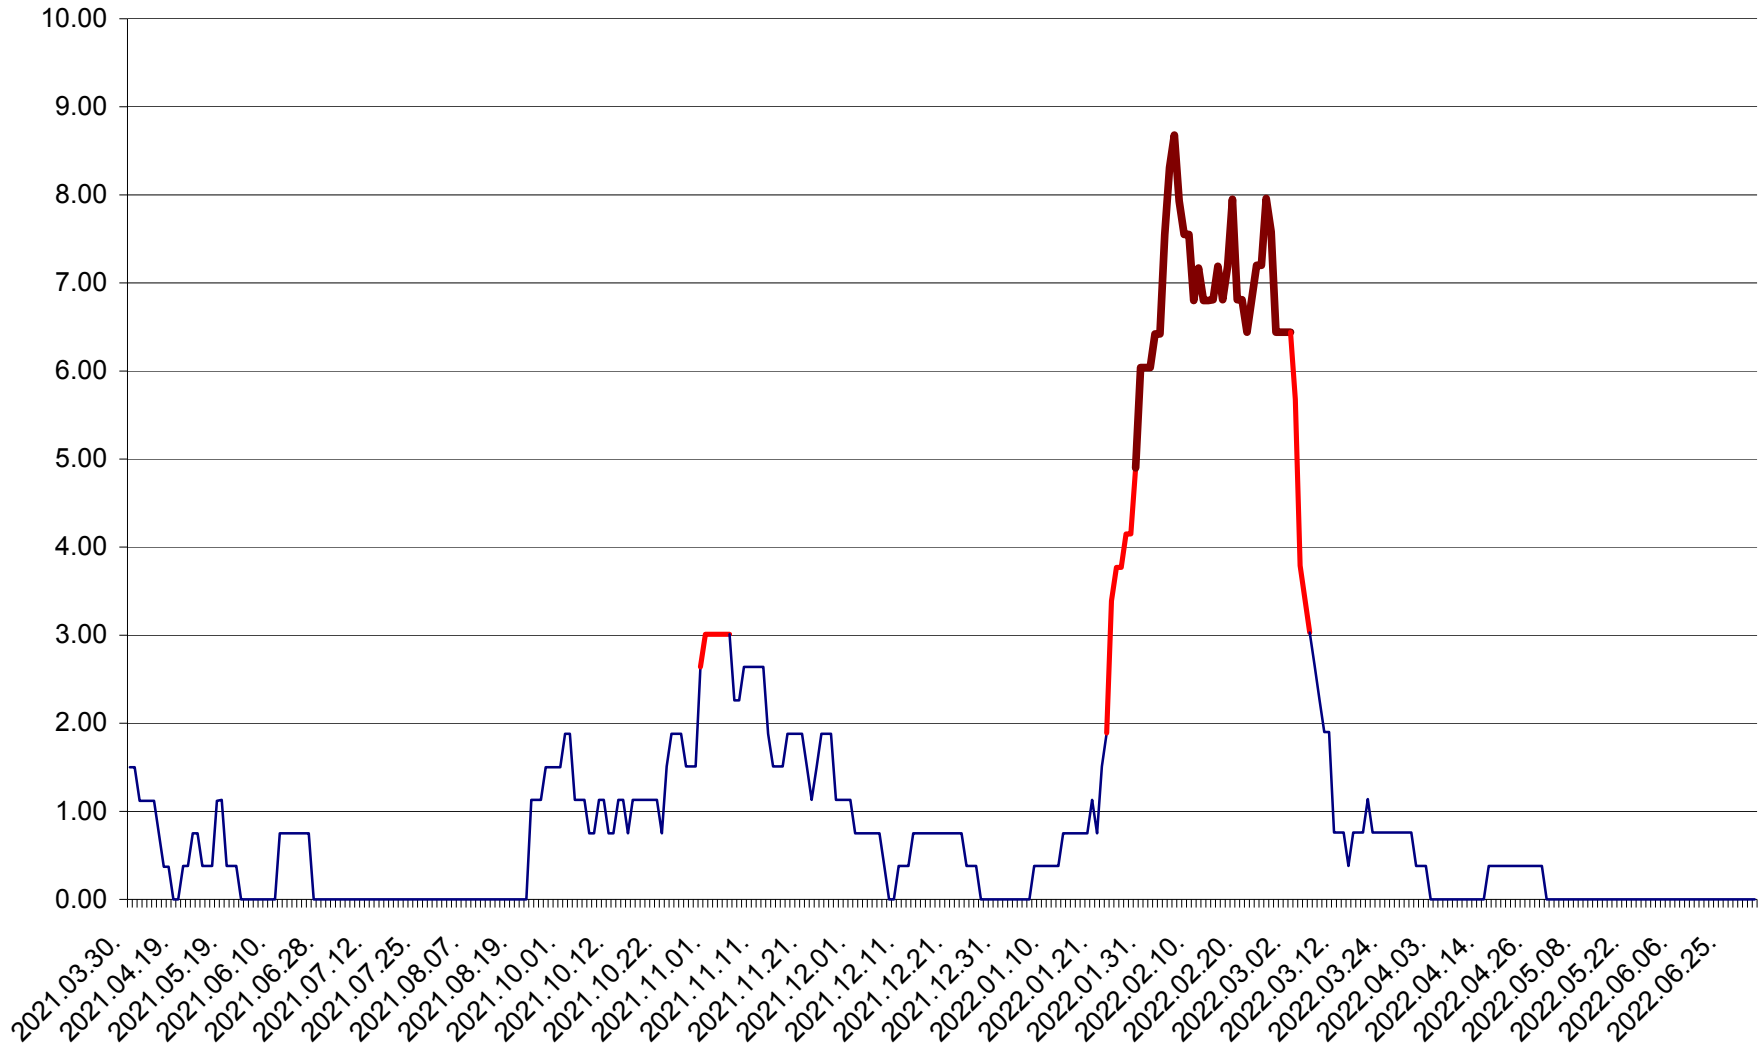

ATID - Evolutia incidentei cumulate pe 14 zile la % de locuitori
2021.04.01. - 2022.07.03.

AVRĂMEȘTI - Evolutia incidentei cumulate pe 14 zile la ‰ de locuitori
2021.04.01. - 2022.07.03.

ORAȘ BĂILE TUȘNAD - Evoluția incidenței cumulate pe 14 zile la ‰ de locuitori
2021.04.01. - 2022.07.03.

ORAȘ BĂLAN - Evolția incidenței cumulate pe 14 zile la ‰ de locuitori
2021.04.01. - 2022.07.03.

BILBOR - Evolutia incidentei cumulate pe 14 zile la ‰ de locuitori
2021.04.01. - 2022.07.03.

ORAȘ BORSEC - Evolutia incidentei cumulate pe 14 zile la ‰ de locuitori
2021.04.01. - 2022.07.03.

BRĂDEȘTI - Evolutia incidentei cumulate pe 14 zile la ‰ de locuitori
2021.04.01. - 2022.07.03.

CĂPÂLNIȚA - Evolutia incidentei cumulate pe 14 zile la ‰ de locuitori
2021.04.01. - 2022.07.03.

CÂRȚA - Evolutia incidentei cumulate pe 14 zile la ‰ de locuitori
2021.04.01. - 2022.07.03.