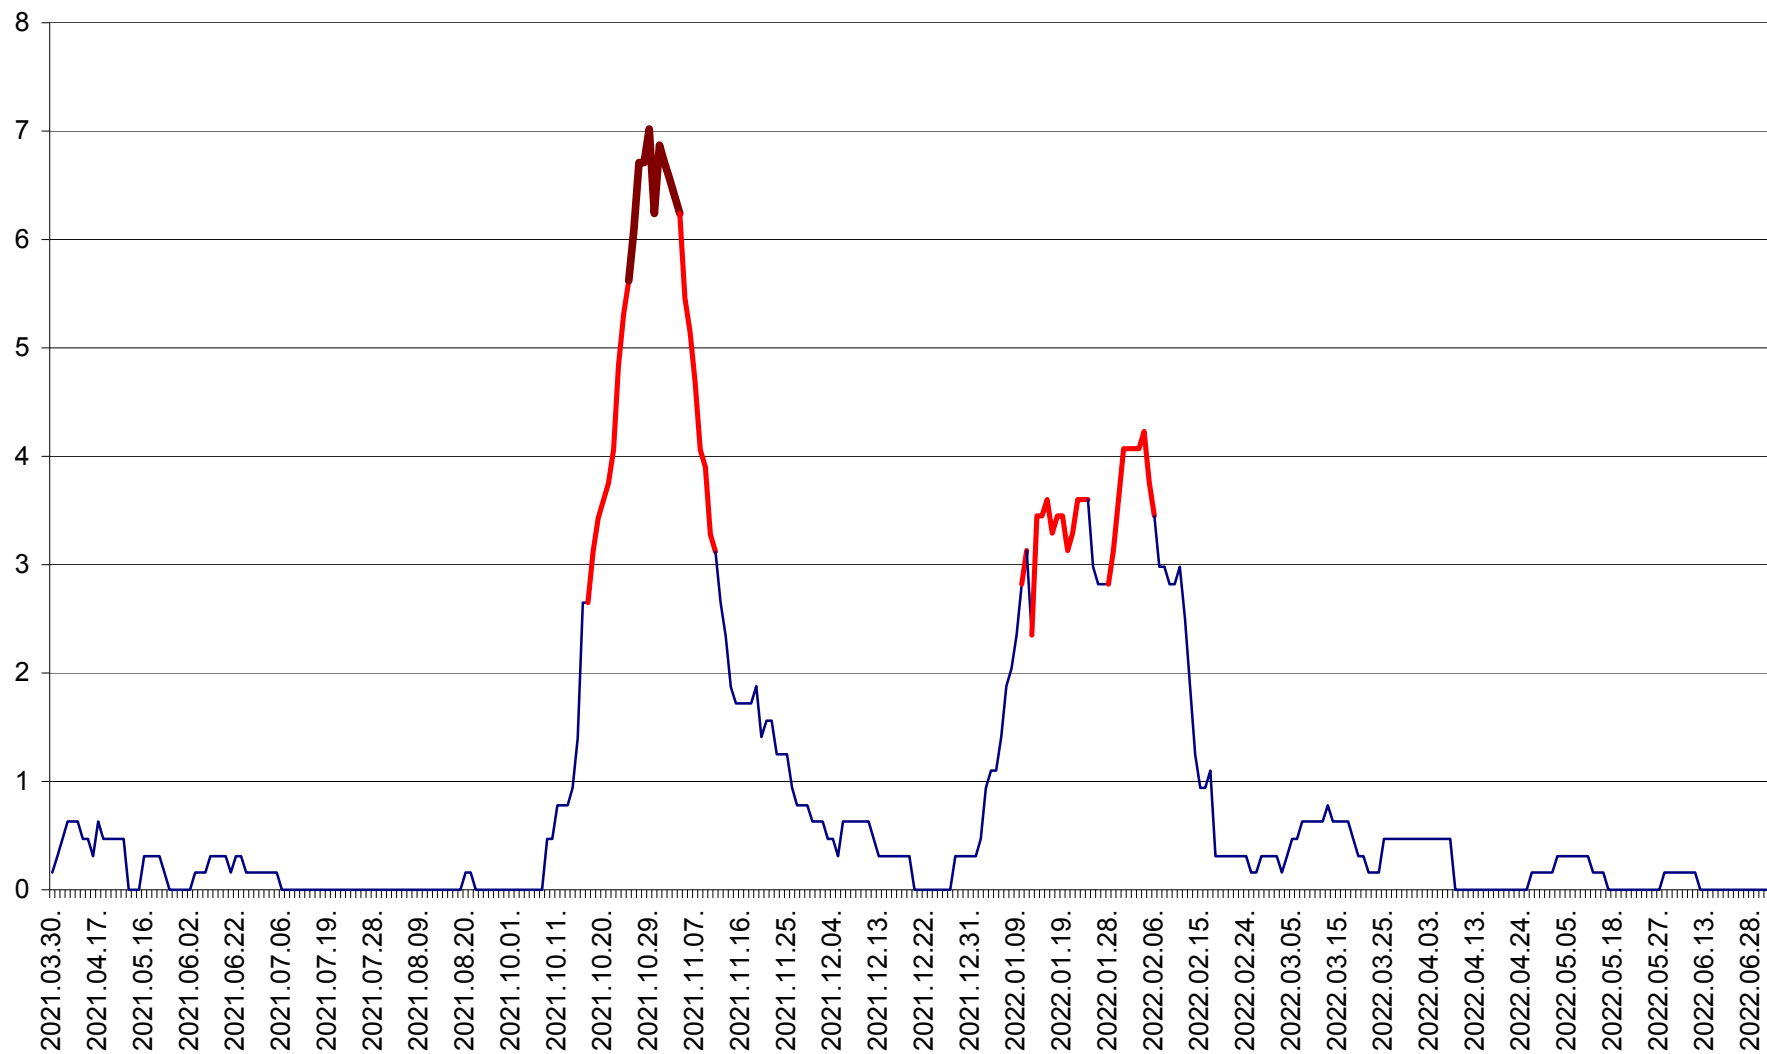

PLĂIEȘII DE JOS - Evoluția incidenței cumulate pe 14 zile la ‰ de locuitori
2021.04.01. - 2022.07.03.

PORUMBENI - Evolutia incidentei cumulate pe 14 zile la ‰ de locuitori
2021.04.01. - 2022.07.03.

PRAID - Evolutia incidentei cumulate pe 14 zile la ‰ de locuitori
2021.04.01. - 2022.07.03.

RACU - Evolutia incidentei cumulate pe 14 zile la ‰ de locuitori
2021.04.01. - 2022.07.03.

REMETEA - Evolutia incidentei cumulate pe 14 zile la % de locuitori
2021.04.01. - 2022.07.03.

SĂCEL - Evolutia incidentei cumulate pe 14 zile la ‰ de locuitori
2021.04.01. - 2022.07.03.