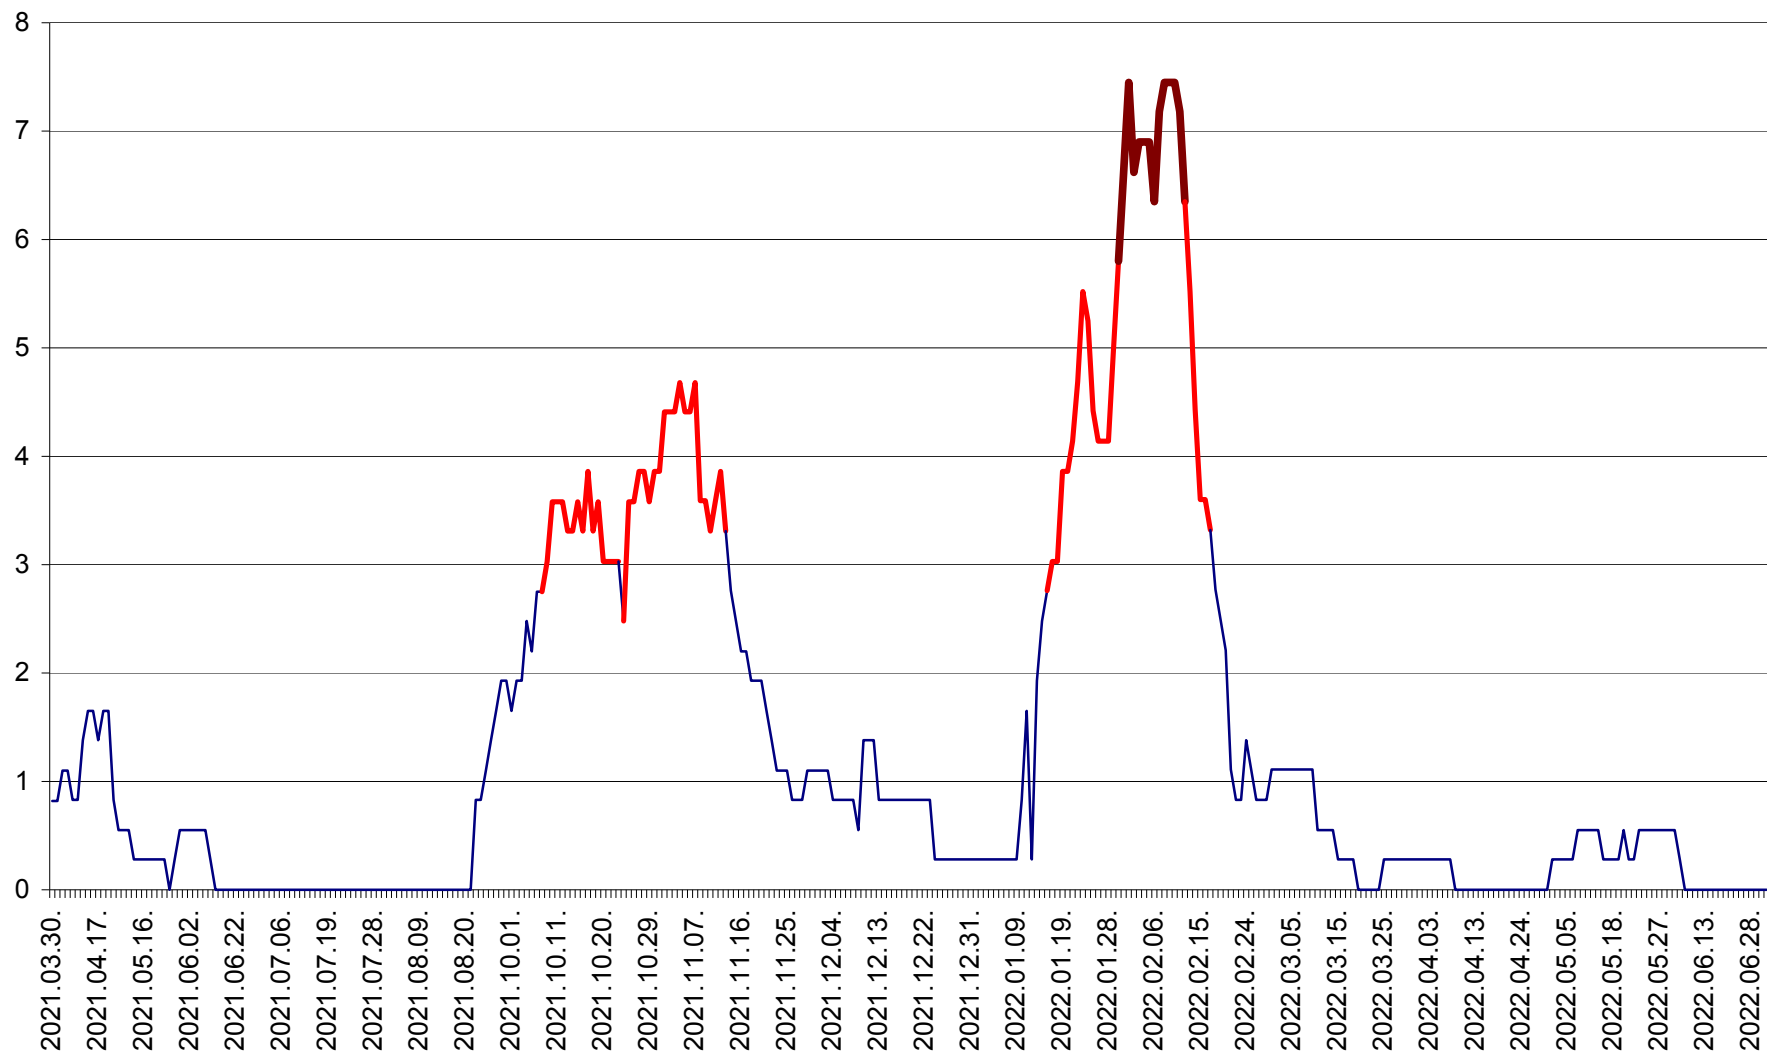

RACU - Evolutia incidentei cumulate pe 14 zile la ‰ de locuitori
2021.04.01. - 2022.07.03.

REMETEA - Evolutia incidentei cumulate pe 14 zile la % de locuitori
2021.04.01. - 2022.07.03.

SĂCEL - Evolutia incidentei cumulate pe 14 zile la ‰ de locuitori
2021.04.01. - 2022.07.03.

SÂNCRĂIENI - Evolutia incidentei cumulate pe 14 zile la ‰ de locuitori
2021.04.01. - 2022.07.03.

SÂNDOMIC - Evolutia incidentei cumulate pe 14 zile la ‰ de locuitori
2021.04.01. - 2022.07.03.

SÂNMARTIN - Evolutia incidentei cumulate pe 14 zile la ‰ de locuitori
2021.04.01. - 2022.07.03.

SÂNSIMION - Evolutia incidentei cumulate pe 14 zile la ‰ de locuitori
2021.04.01. - 2022.07.03.

SÂNTIMBRU - Evolutia incidentei cumulate pe 14 zile la ‰ de locuitori
2021.04.01. - 2022.07.03.

SĂRMAȘ - Evolutia incidentei cumulate pe 14 zile la ‰ de locuitori
2021.04.01. - 2022.07.03.