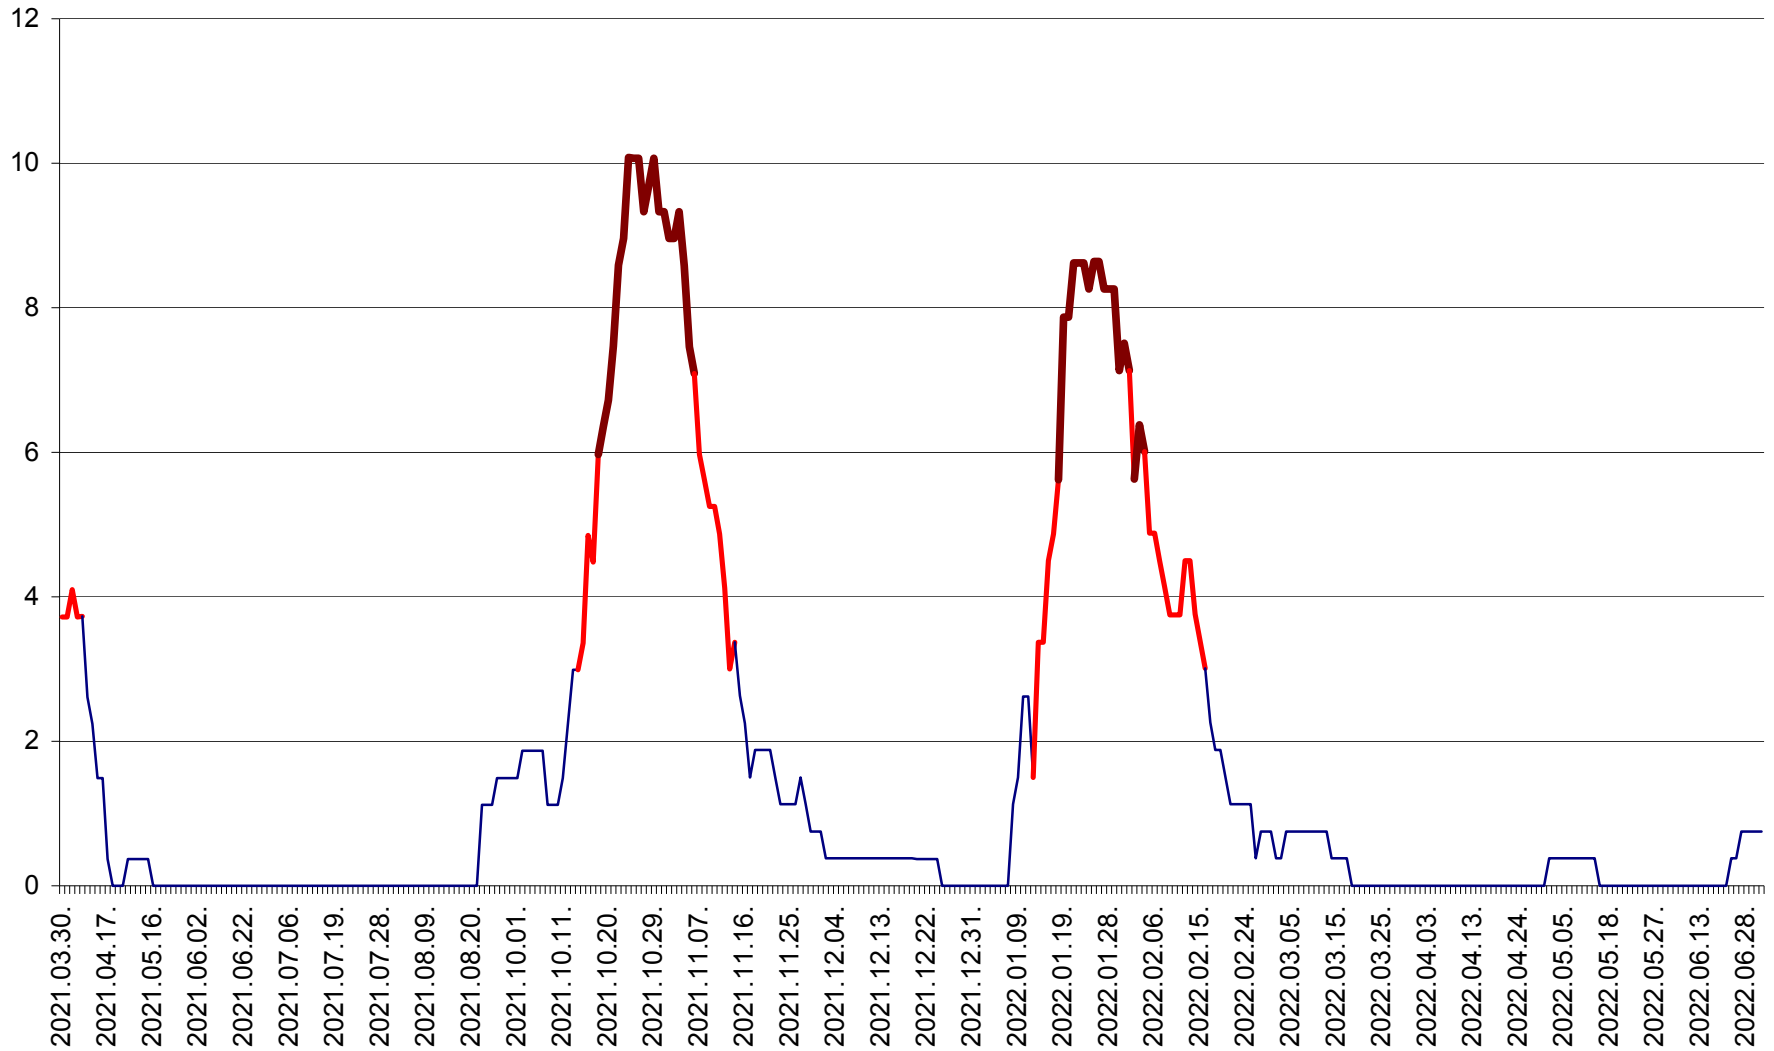

PLĂIEȘII DE JOS - Evoluția incidenței cumulate pe 14 zile la ‰ de locuitori
2021.04.01. - 2022.07.03.

PORUMBENI - Evolutia incidentei cumulate pe 14 zile la ‰ de locuitori
2021.04.01. - 2022.07.03.

PRAID - Evolutia incidentei cumulate pe 14 zile la ‰ de locuitori
2021.04.01. - 2022.07.03.

RACU - Evolutia incidentei cumulate pe 14 zile la ‰ de locuitori
2021.04.01. - 2022.07.03.

REMETEA - Evolutia incidentei cumulate pe 14 zile la % de locuitori
2021.04.01. - 2022.07.03.

SĂCEL - Evolutia incidentei cumulate pe 14 zile la ‰ de locuitori
2021.04.01. - 2022.07.03.

SÂNCRĂIENI - Evolutia incidentei cumulate pe 14 zile la ‰ de locuitori
2021.04.01. - 2022.07.03.

SÂNDOMIC - Evolutia incidentei cumulate pe 14 zile la ‰ de locuitori
2021.04.01. - 2022.07.03.

SÂNMARTIN - Evolutia incidentei cumulate pe 14 zile la ‰ de locuitori
2021.04.01. - 2022.07.03.