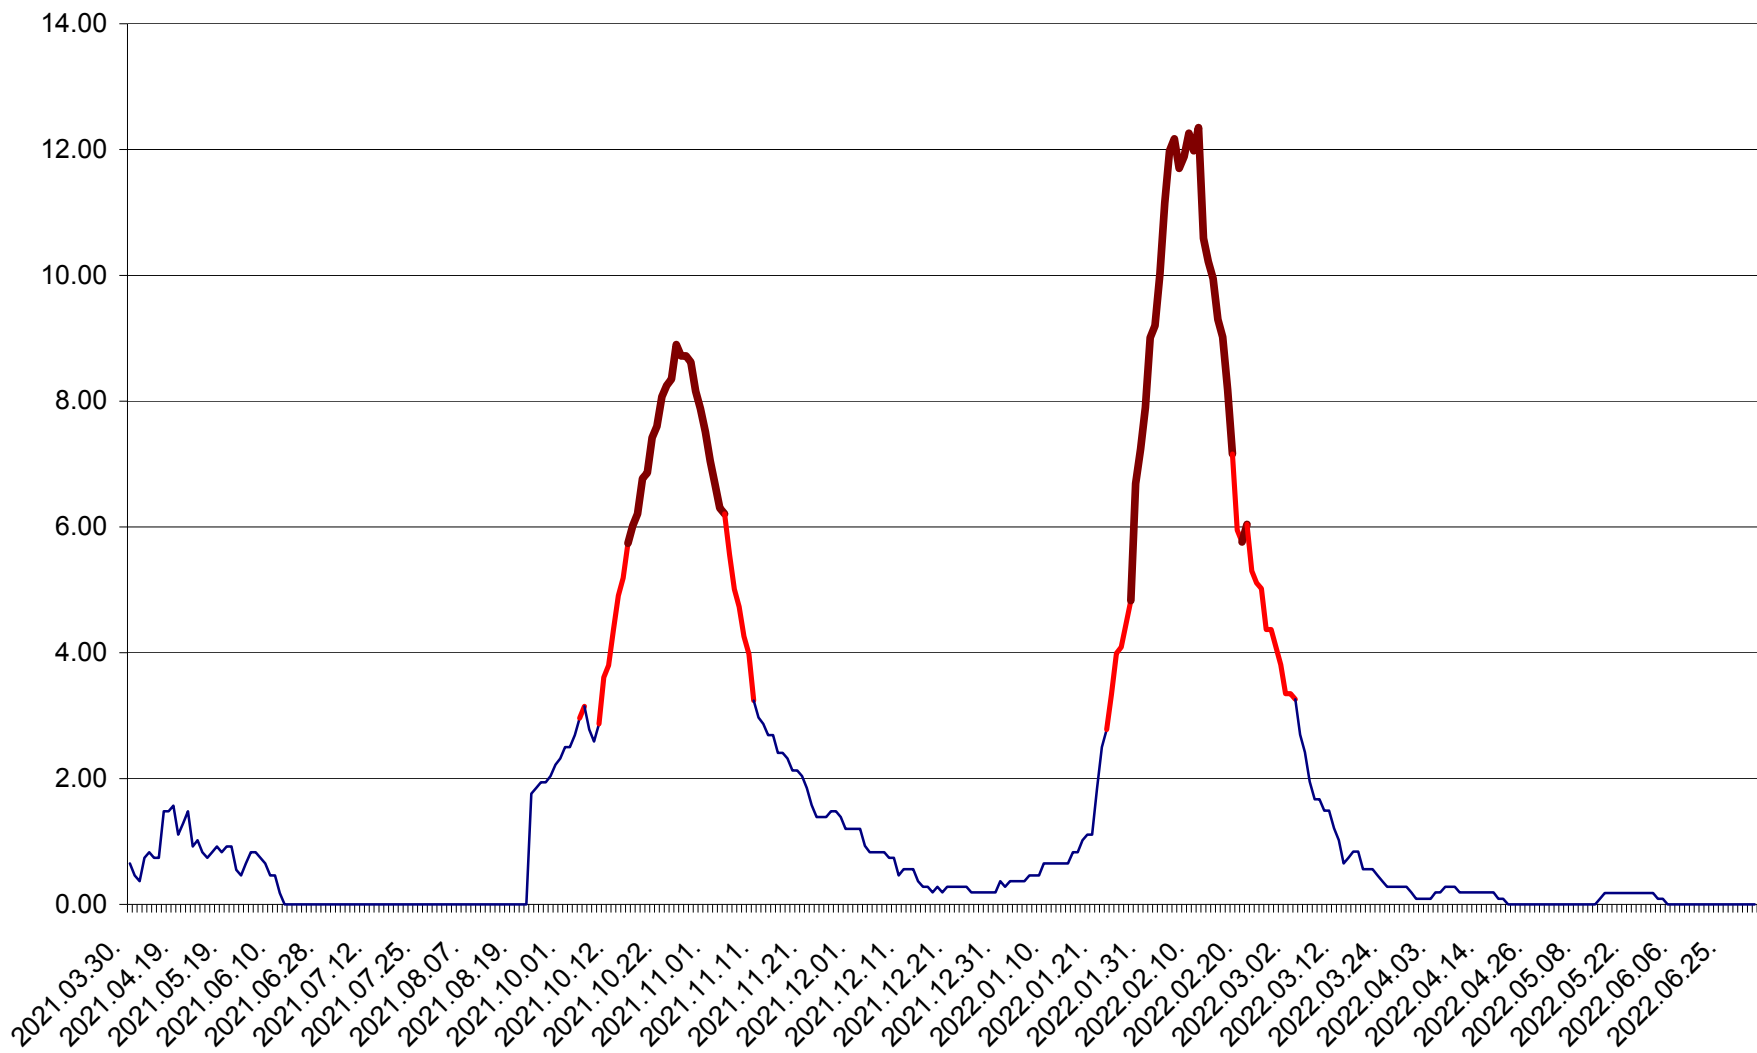

ORAȘ BĂLAN - Evolția incidenței cumulate pe 14 zile la ‰ de locuitori
2021.04.01. - 2022.07.03.

BILBOR - Evolutia incidentei cumulate pe 14 zile la ‰ de locuitori
2021.04.01. - 2022.07.03.

ORAȘ BORSEC - Evolutia incidentei cumulate pe 14 zile la ‰ de locuitori
2021.04.01. - 2022.07.03.

CICEU - Evolutia incidentei cumulate pe 14 zile la ‰ de locuitori
2021.04.01. - 2022.07.03.

CIUCSÂNGEORGIU - Evolutia incidentei cumulate pe 14 zile la % de locuitori
2021.04.01. - 2022.07.03.

CIUMANI - Evolutia incidentei cumulate pe 14 zile la ‰ de locuitori
2021.04.01. - 2022.07.03.

CORBU - Evolutia incidentei cumulate pe 14 zile la ‰ de locuitori
2021.04.01. - 2022.07.03.

CORUND - Evolutia incidentei cumulate pe 14 zile la ‰ de locuitori
2021.04.01. - 2022.07.03.

COZMENI - Evolutia incidentei cumulate pe 14 zile la ‰ de locuitori
2021.04.01. - 2022.07.03.

ORAȘ CRISTURU SECUIESC - Evolutia incidentei cumulate pe 14 zile la ‰ de locuitori
2021.04.01. - 2022.07.03.

DĂNEȘTI - Evolutia incidentei cumulate pe 14 zile la ‰ de locuitori
2021.04.01. - 2022.07.03.