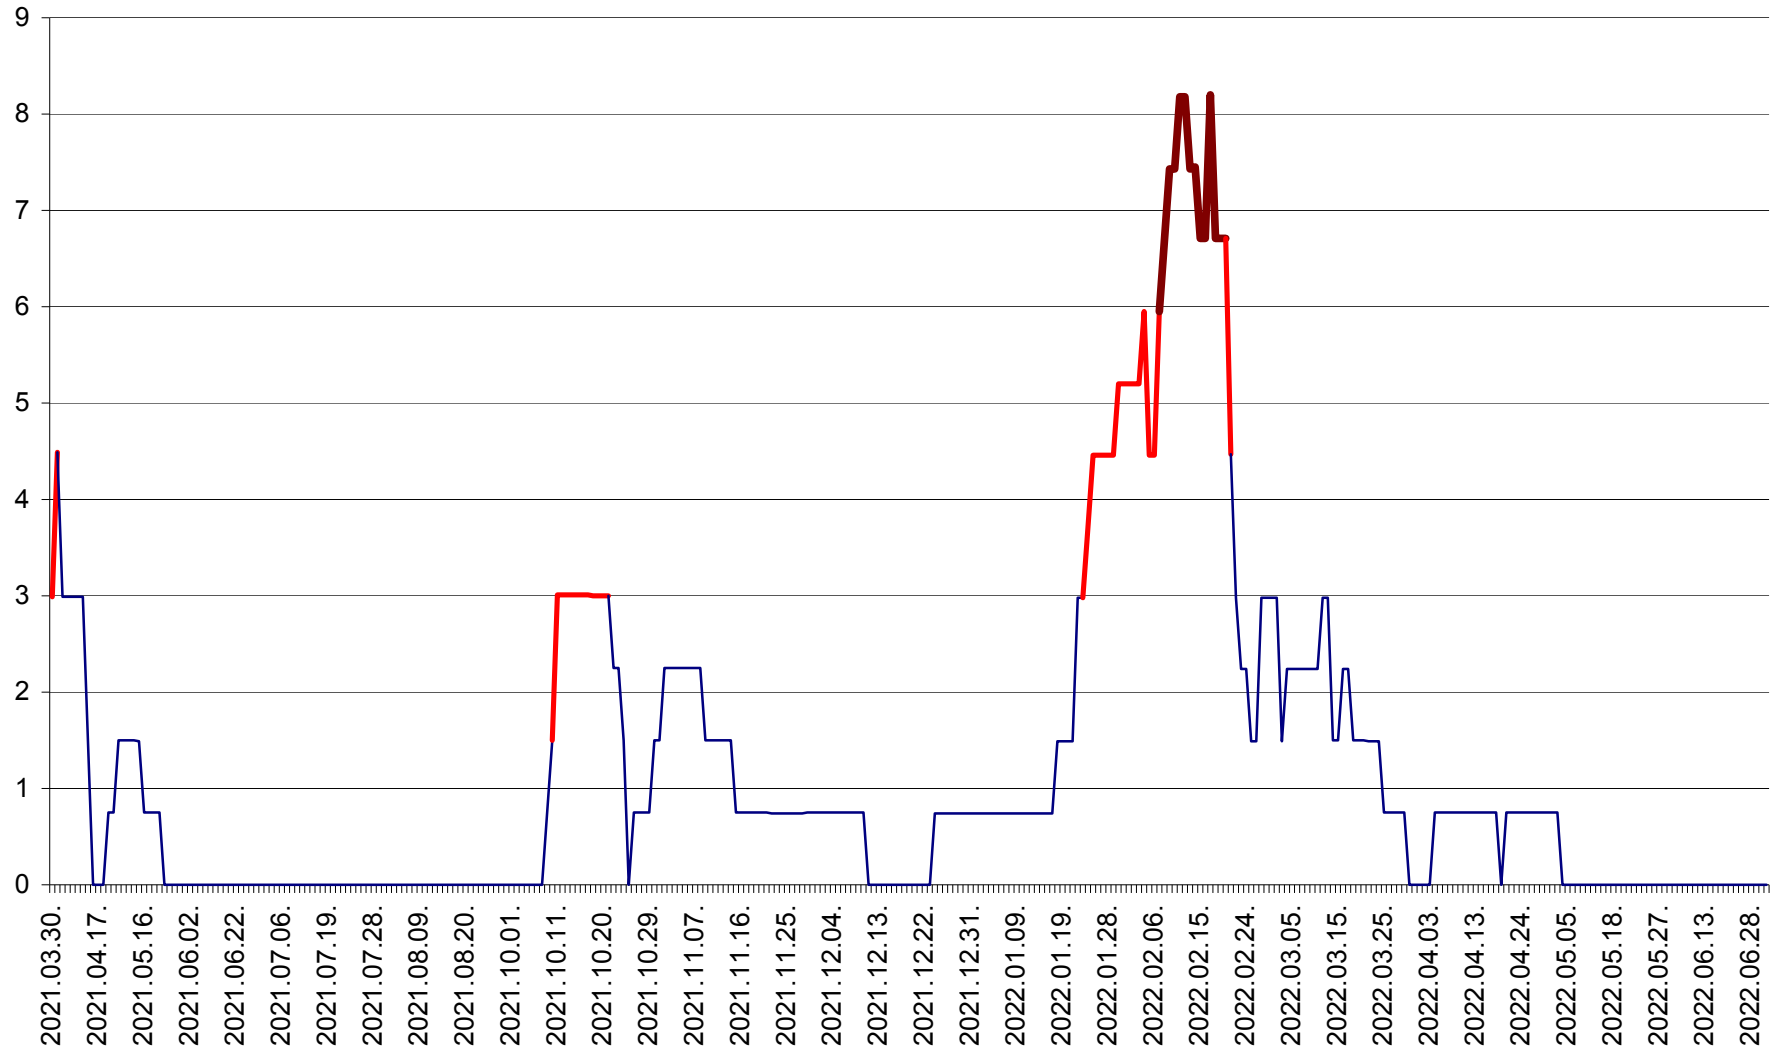

LELICENI - Evolutia incidentei cumulate pe 14 zile la ‰ de locuitori
2021.04.01. - 2022.07.03.

LUETA - Evolutia incidentei cumulate pe 14 zile la ‰ de locuitori
2021.04.01. - 2022.07.03.

LUNCA DE JOS - Evolutia incidentei cumulate pe 14 zile la ‰ de locuitori
2021.04.01. - 2022.07.03.

LUNCA DE SUS - Evolutia incidentei cumulate pe 14 zile la ‰ de locuitori
2021.04.01. - 2022.07.03.

LUPENI - Evolutia incidentei cumulate pe 14 zile la ‰ de locuitori
2021.04.01. - 2022.07.03.

MĂDĂRAȘ - Evolutia incidentei cumulate pe 14 zile la ‰ de locuitori
2021.04.01. - 2022.07.03.

MĂRTINIȘ - Evolutia incidentei cumulate pe 14 zile la % de locuitori
2021.04.01. - 2022.07.03.

MEREȘTI - Evolutia incidentei cumulate pe 14 zile la ‰ de locuitori
2021.04.01. - 2022.07.03.

MUNICIPIUL MIERCUREA-CIUC - Evolutia incidentei cumulate pe 14 zile la ‰ de locuitori
2021.04.01. - 2022.07.03.