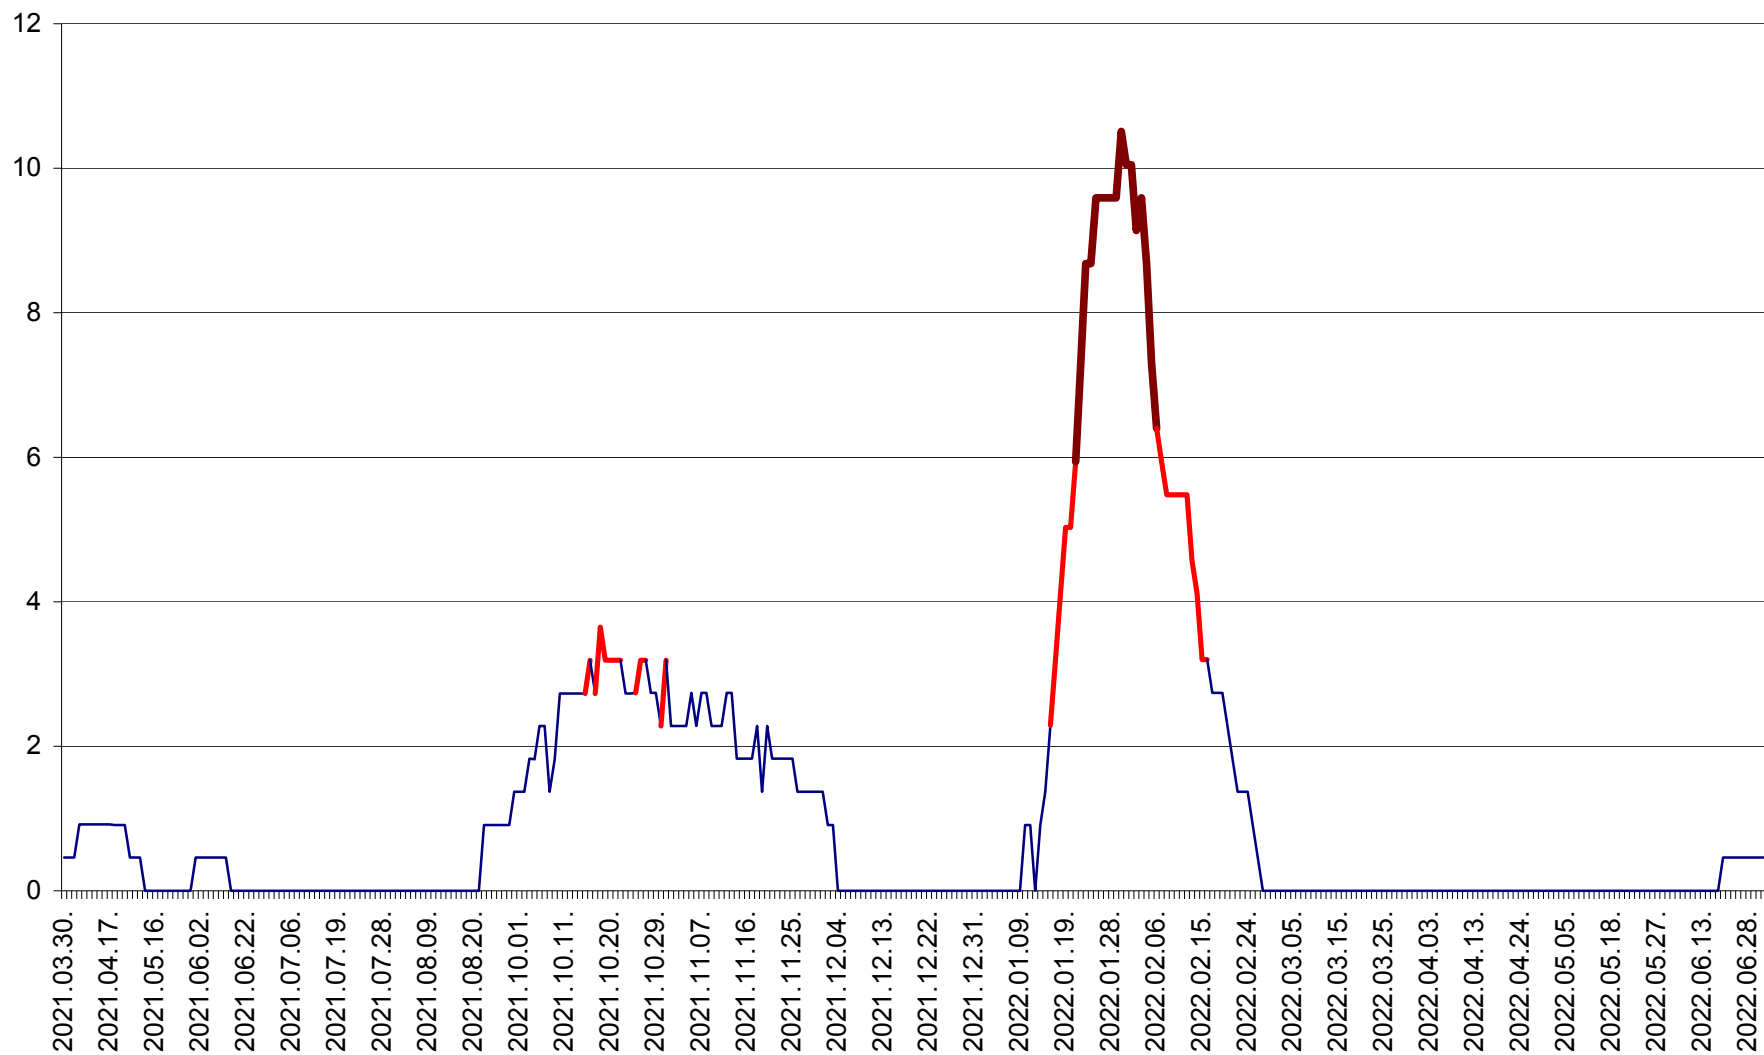

CICEU - Evolutia incidentei cumulate pe 14 zile la ‰ de locuitori
2021.04.01. - 2022.07.03.

CIUCSÂNGEORGIU - Evolutia incidentei cumulate pe 14 zile la % de locuitori
2021.04.01. - 2022.07.03.

CIUMANI - Evolutia incidentei cumulate pe 14 zile la ‰ de locuitori
2021.04.01. - 2022.07.03.

CORBU - Evolutia incidentei cumulate pe 14 zile la ‰ de locuitori
2021.04.01. - 2022.07.03.

CORUND - Evolutia incidentei cumulate pe 14 zile la ‰ de locuitori
2021.04.01. - 2022.07.03.

COZMENI - Evolutia incidentei cumulate pe 14 zile la ‰ de locuitori
2021.04.01. - 2022.07.03.

ORAȘ CRISTURU SECUIESC - Evolutia incidentei cumulate pe 14 zile la ‰ de locuitori
2021.04.01. - 2022.07.03.

DĂNEȘTI - Evolutia incidentei cumulate pe 14 zile la ‰ de locuitori
2021.04.01. - 2022.07.03.

DÂRJIU - Evolutia incidentei cumulate pe 14 zile la ‰ de locuitori
2021.04.01. - 2022.07.03.

DEALU - Evolutia incidentei cumulate pe 14 zile la ‰ de locuitori
2021.04.01. - 2022.07.03.

DITRĂU - Evolutia incidentei cumulate pe 14 zile la ‰ de locuitori
2021.04.01. - 2022.07.03.