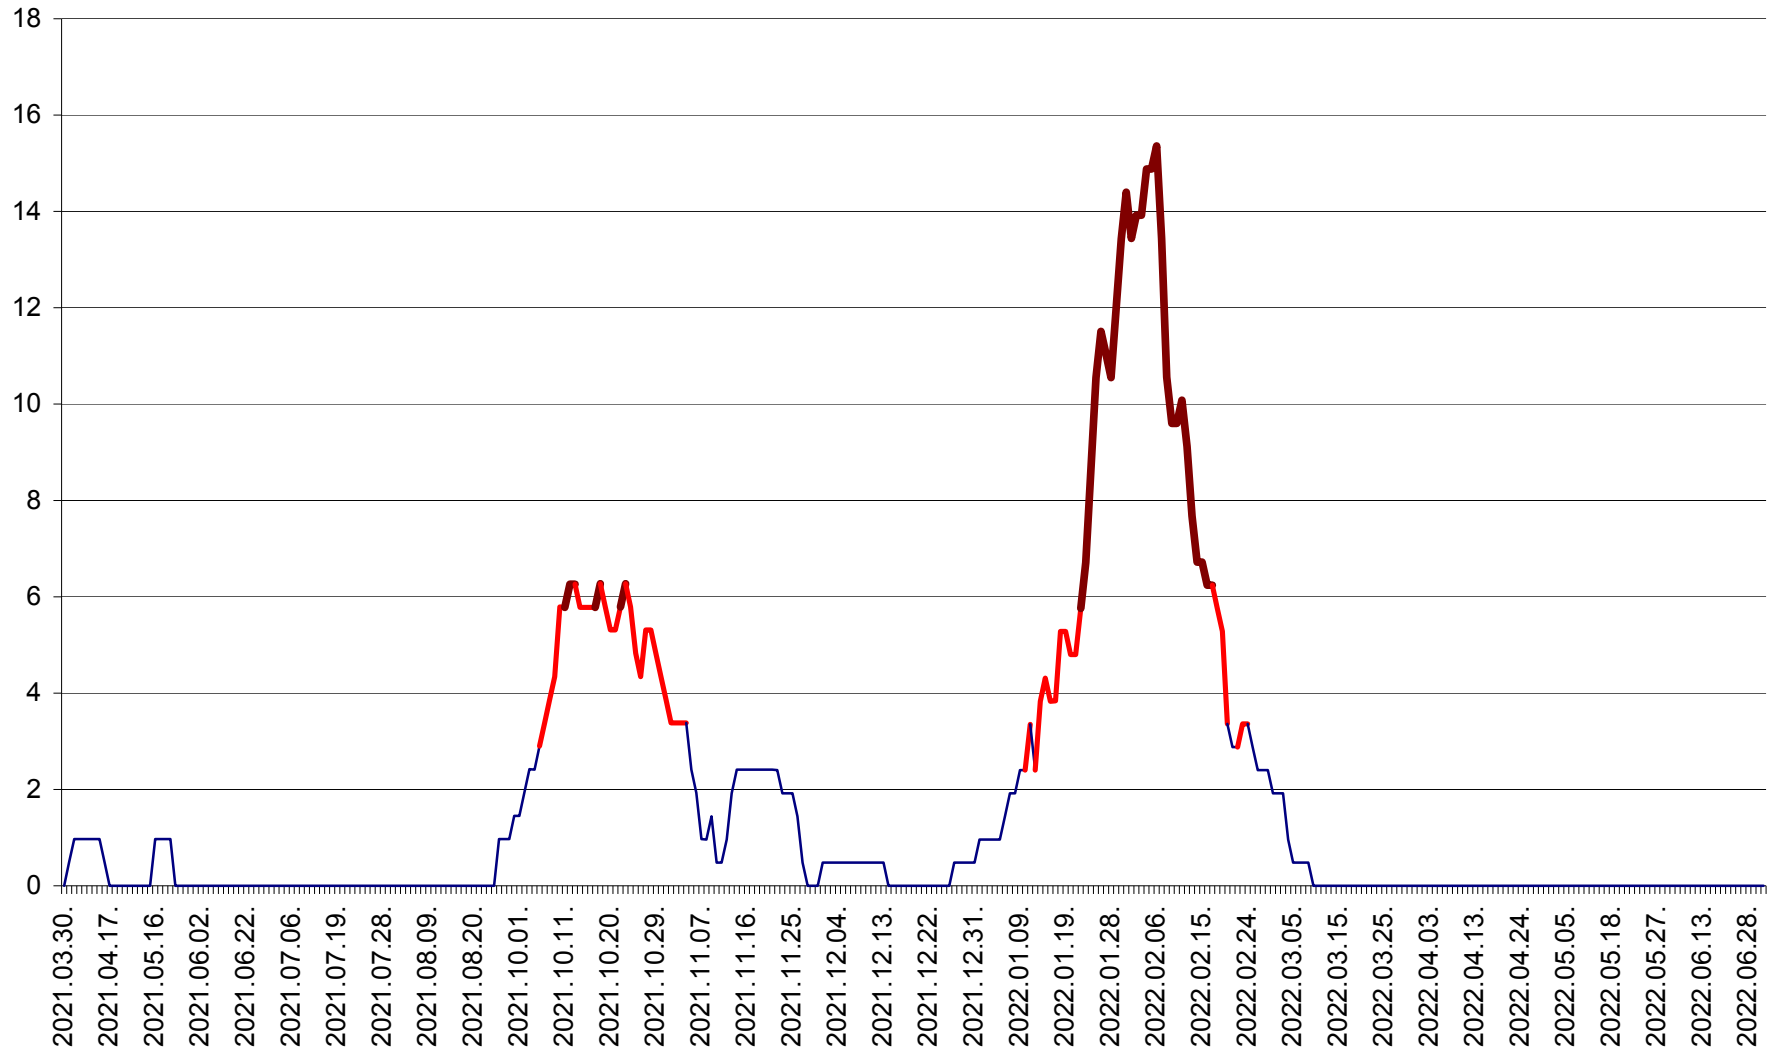

PLĂIEȘII DE JOS - Evoluția incidenței cumulate pe 14 zile la ‰ de locuitori
2021.04.01. - 2022.07.03.