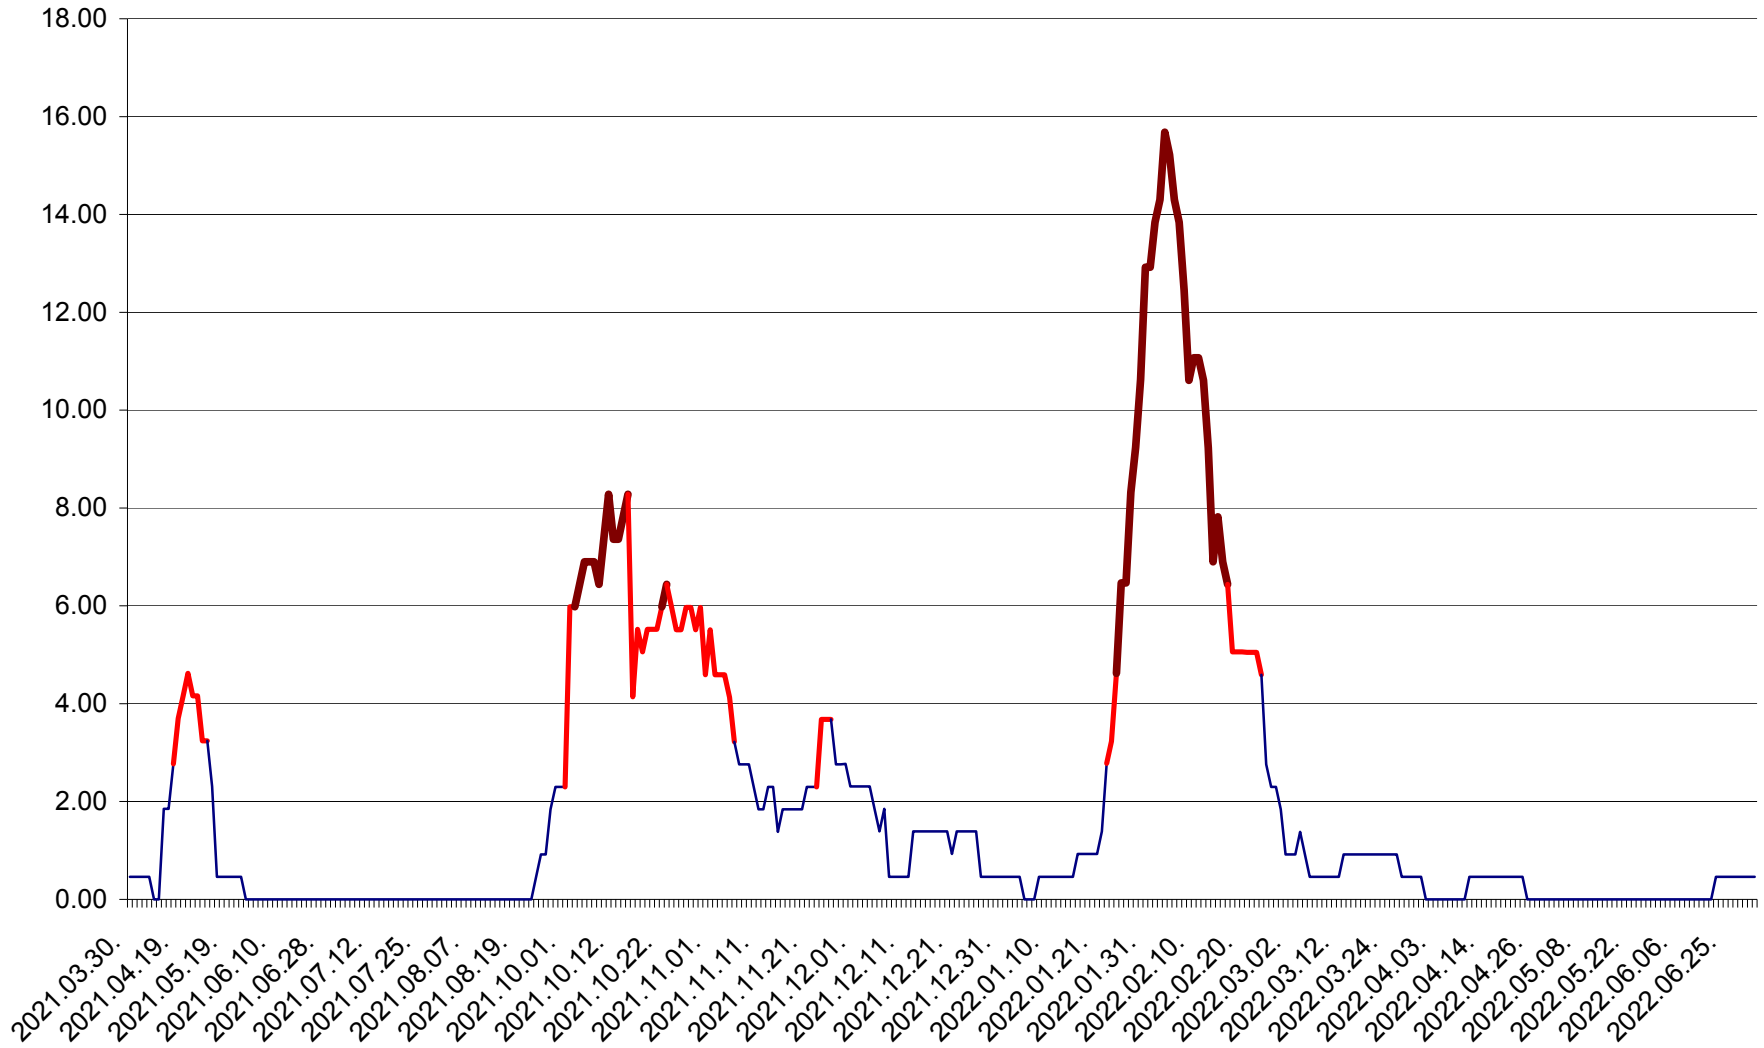

ATID - Evolutia incidentei cumulate pe 14 zile la % de locuitori
2021.04.01. - 2022.07.03.

AVRĂMEȘTI - Evolutia incidentei cumulate pe 14 zile la ‰ de locuitori
2021.04.01. - 2022.07.03.

ORAȘ BĂILE TUȘNAD - Evoluția incidenței cumulate pe 14 zile la ‰ de locuitori
2021.04.01. - 2022.07.03.

ORAȘ BĂLAN - Evolția incidenței cumulate pe 14 zile la ‰ de locuitori
2021.04.01. - 2022.07.03.

BILBOR - Evolutia incidentei cumulate pe 14 zile la ‰ de locuitori
2021.04.01. - 2022.07.03.

ORAȘ BORSEC - Evolutia incidentei cumulate pe 14 zile la ‰ de locuitori
2021.04.01. - 2022.07.03.

BRĂDEȘTI - Evolutia incidentei cumulate pe 14 zile la ‰ de locuitori
2021.04.01. - 2022.07.03.

CĂPÂLNIȚA - Evolutia incidentei cumulate pe 14 zile la ‰ de locuitori
2021.04.01. - 2022.07.03.

CÂRȚA - Evolutia incidentei cumulate pe 14 zile la ‰ de locuitori
2021.04.01. - 2022.07.03.

CICEU - Evolutia incidentei cumulate pe 14 zile la ‰ de locuitori
2021.04.01. - 2022.07.03.

CIUCSÂNGEORGIU - Evolutia incidentei cumulate pe 14 zile la % de locuitori
2021.04.01. - 2022.07.03.

CIUMANI - Evolutia incidentei cumulate pe 14 zile la ‰ de locuitori
2021.04.01. - 2022.07.03.