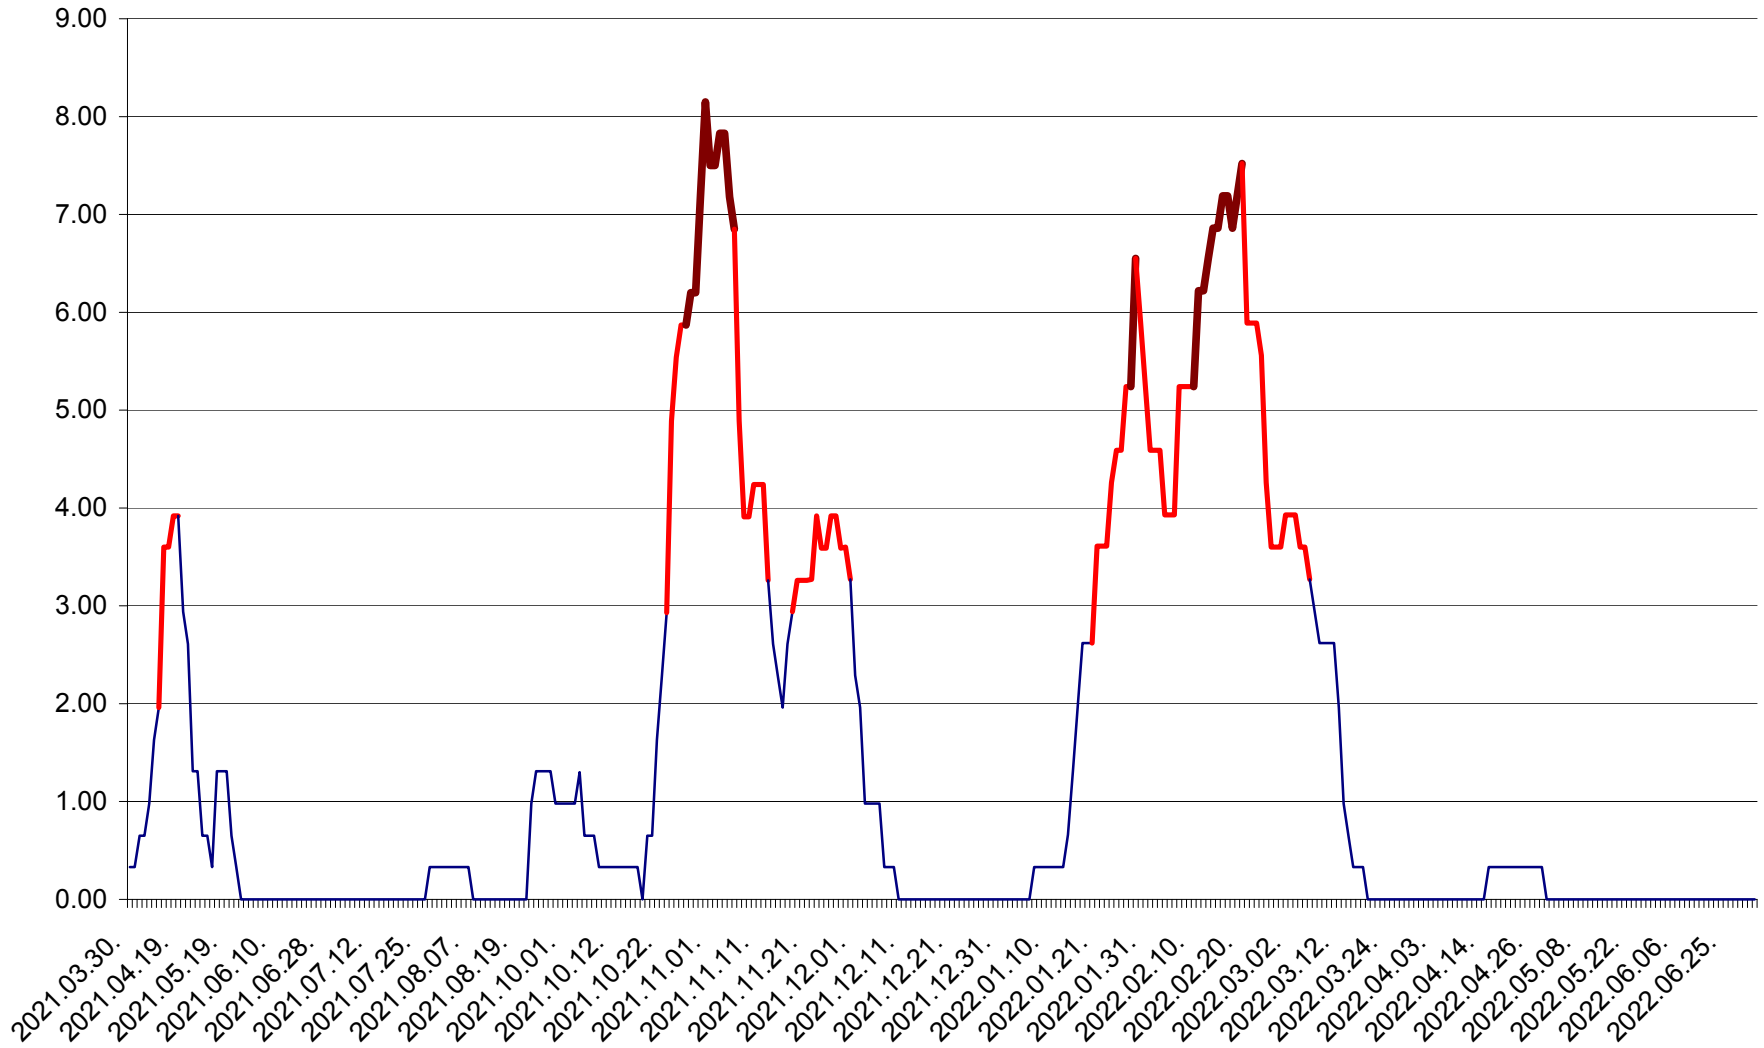

ATID - Evolutia incidentei cumulate pe 14 zile la % de locuitori
2021.04.01. - 2022.07.03.

AVRĂMEȘTI - Evolutia incidentei cumulate pe 14 zile la ‰ de locuitori
2021.04.01. - 2022.07.03.

ORAȘ BĂILE TUȘNAD - Evoluția incidenței cumulate pe 14 zile la ‰ de locuitori
2021.04.01. - 2022.07.03.

ORAȘ BĂLAN - Evolția incidenței cumulate pe 14 zile la ‰ de locuitori
2021.04.01. - 2022.07.03.

BILBOR - Evolutia incidentei cumulate pe 14 zile la ‰ de locuitori
2021.04.01. - 2022.07.03.

ORAȘ BORSEC - Evolutia incidentei cumulate pe 14 zile la ‰ de locuitori
2021.04.01. - 2022.07.03.

BRĂDEȘTI - Evolutia incidentei cumulate pe 14 zile la ‰ de locuitori
2021.04.01. - 2022.07.03.

CĂPÂLNIȚA - Evolutia incidentei cumulate pe 14 zile la ‰ de locuitori
2021.04.01. - 2022.07.03.

CÂRȚA - Evolutia incidentei cumulate pe 14 zile la ‰ de locuitori
2021.04.01. - 2022.07.03.