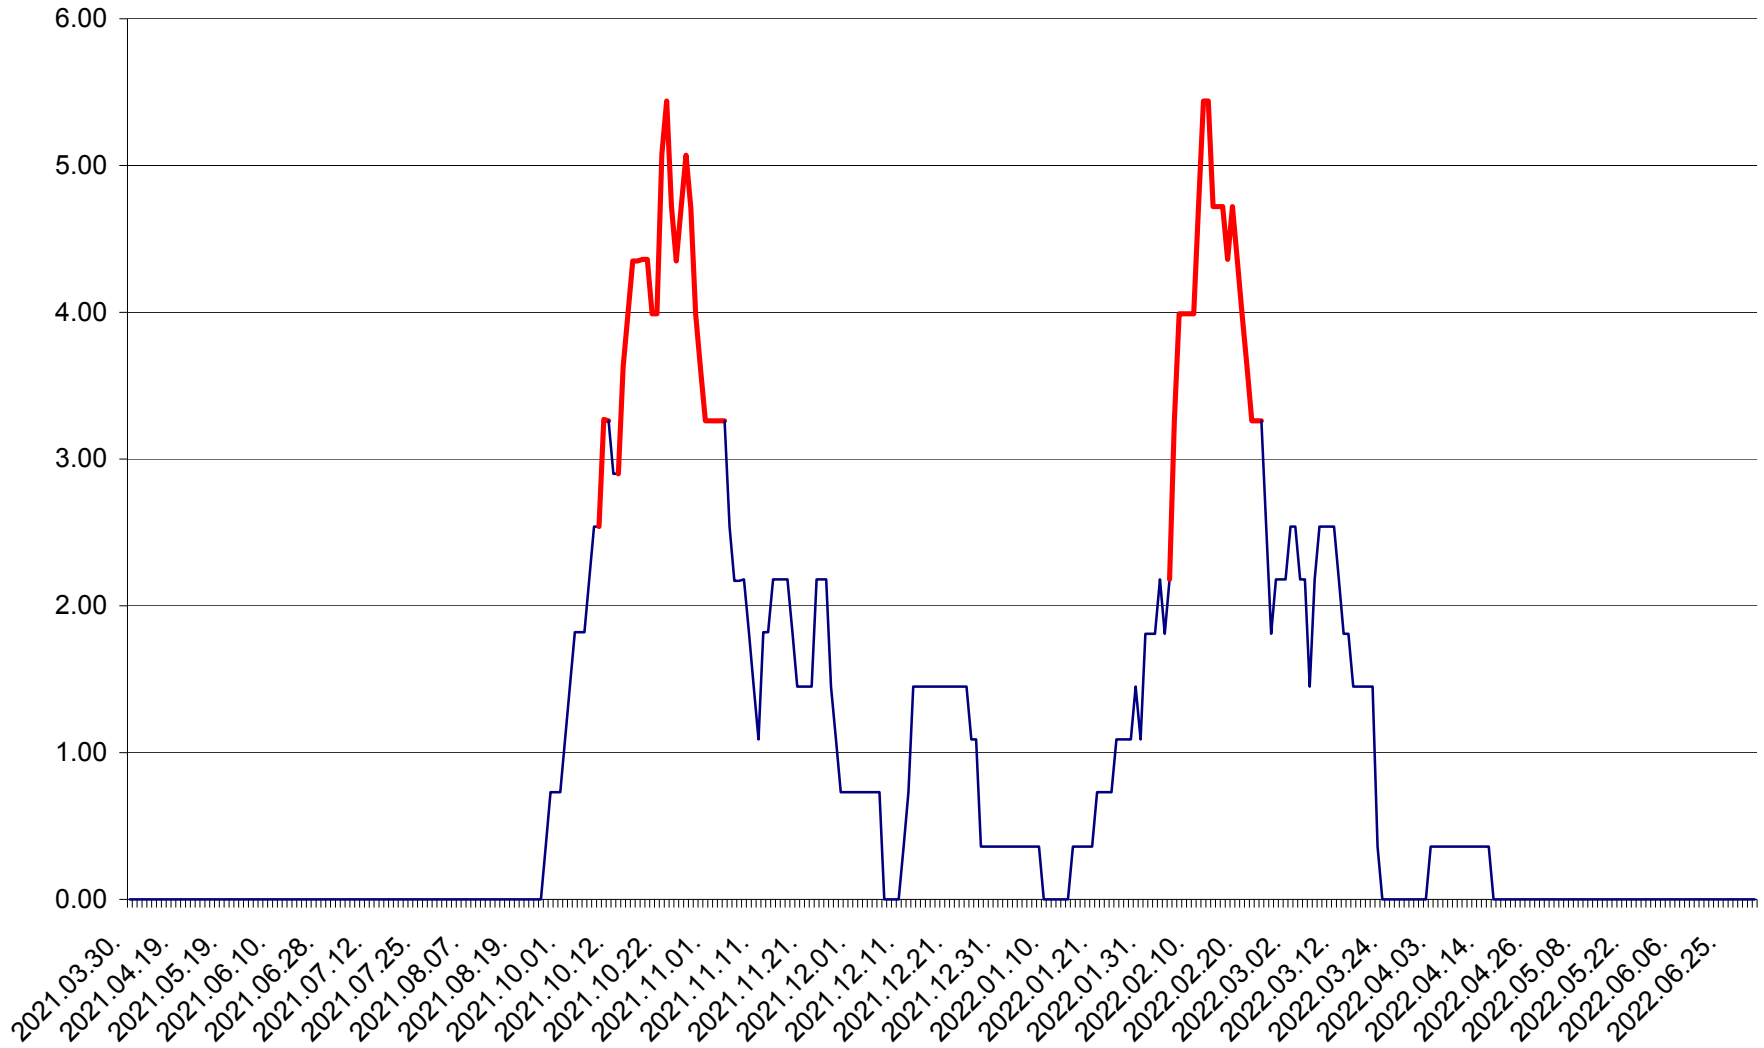

ATID - Evolutia incidentei cumulate pe 14 zile la % de locuitori
2021.04.01. - 2022.07.03.

AVRĂMEȘTI - Evolutia incidentei cumulate pe 14 zile la ‰ de locuitori
2021.04.01. - 2022.07.03.

ORAȘ BĂILE TUȘNAD - Evoluția incidenței cumulate pe 14 zile la ‰ de locuitori
2021.04.01. - 2022.07.03.

ORAȘ BĂLAN - Evolția incidenței cumulate pe 14 zile la ‰ de locuitori
2021.04.01. - 2022.07.03.

BILBOR - Evolutia incidentei cumulate pe 14 zile la ‰ de locuitori
2021.04.01. - 2022.07.03.

ORAȘ BORSEC - Evolutia incidentei cumulate pe 14 zile la ‰ de locuitori
2021.04.01. - 2022.07.03.

BRĂDEȘTI - Evolutia incidentei cumulate pe 14 zile la ‰ de locuitori
2021.04.01. - 2022.07.03.

CĂPÂLNIȚA - Evolutia incidentei cumulate pe 14 zile la ‰ de locuitori
2021.04.01. - 2022.07.03.

CÂRȚA - Evolutia incidentei cumulate pe 14 zile la ‰ de locuitori
2021.04.01. - 2022.07.03.