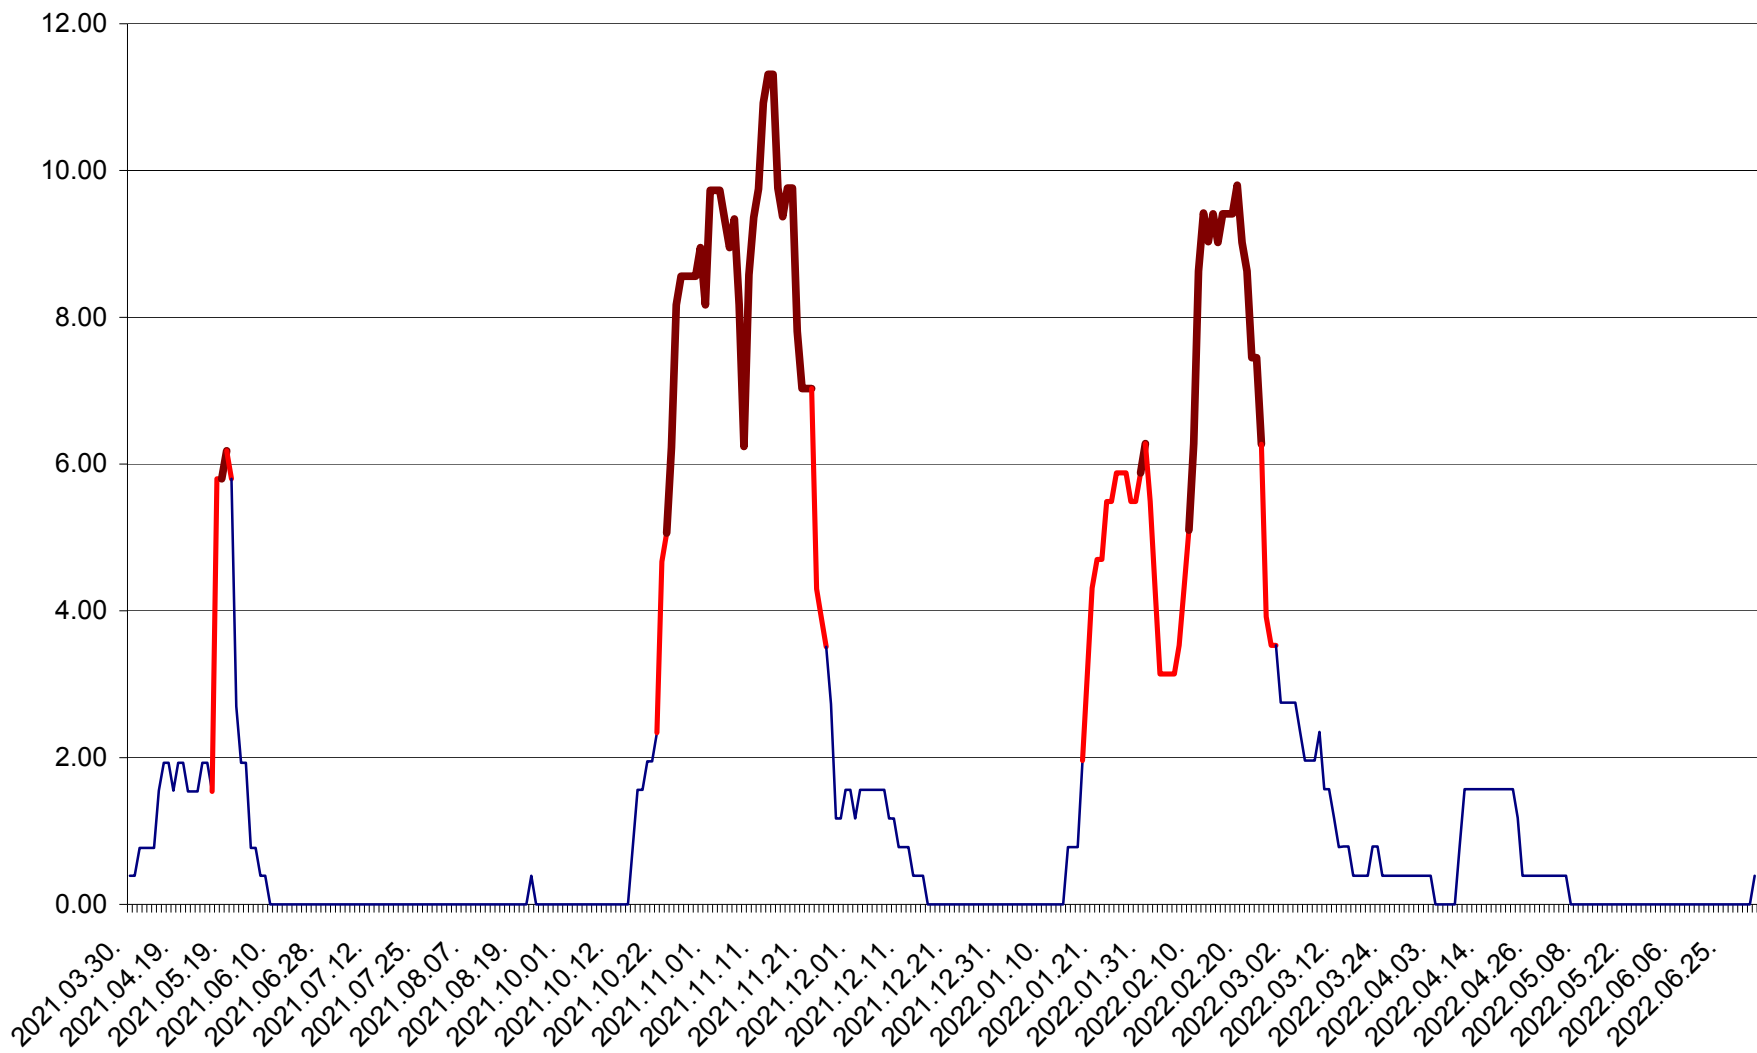

ATID - Evolutia incidentei cumulate pe 14 zile la % de locuitori
2021.04.01. - 2022.07.03.

AVRĂMEȘTI - Evolutia incidentei cumulate pe 14 zile la ‰ de locuitori
2021.04.01. - 2022.07.03.

ORAȘ BĂILE TUȘNAD - Evoluția incidenței cumulate pe 14 zile la ‰ de locuitori
2021.04.01. - 2022.07.03.

ORAȘ BĂLAN - Evolția incidenței cumulate pe 14 zile la ‰ de locuitori
2021.04.01. - 2022.07.03.

BILBOR - Evolutia incidentei cumulate pe 14 zile la ‰ de locuitori
2021.04.01. - 2022.07.03.

ORAȘ BORSEC - Evolutia incidentei cumulate pe 14 zile la ‰ de locuitori
2021.04.01. - 2022.07.03.

BRĂDEȘTI - Evolutia incidentei cumulate pe 14 zile la ‰ de locuitori
2021.04.01. - 2022.07.03.

CĂPÂLNIȚA - Evolutia incidentei cumulate pe 14 zile la ‰ de locuitori
2021.04.01. - 2022.07.03.

CÂRȚA - Evolutia incidentei cumulate pe 14 zile la ‰ de locuitori
2021.04.01. - 2022.07.03.