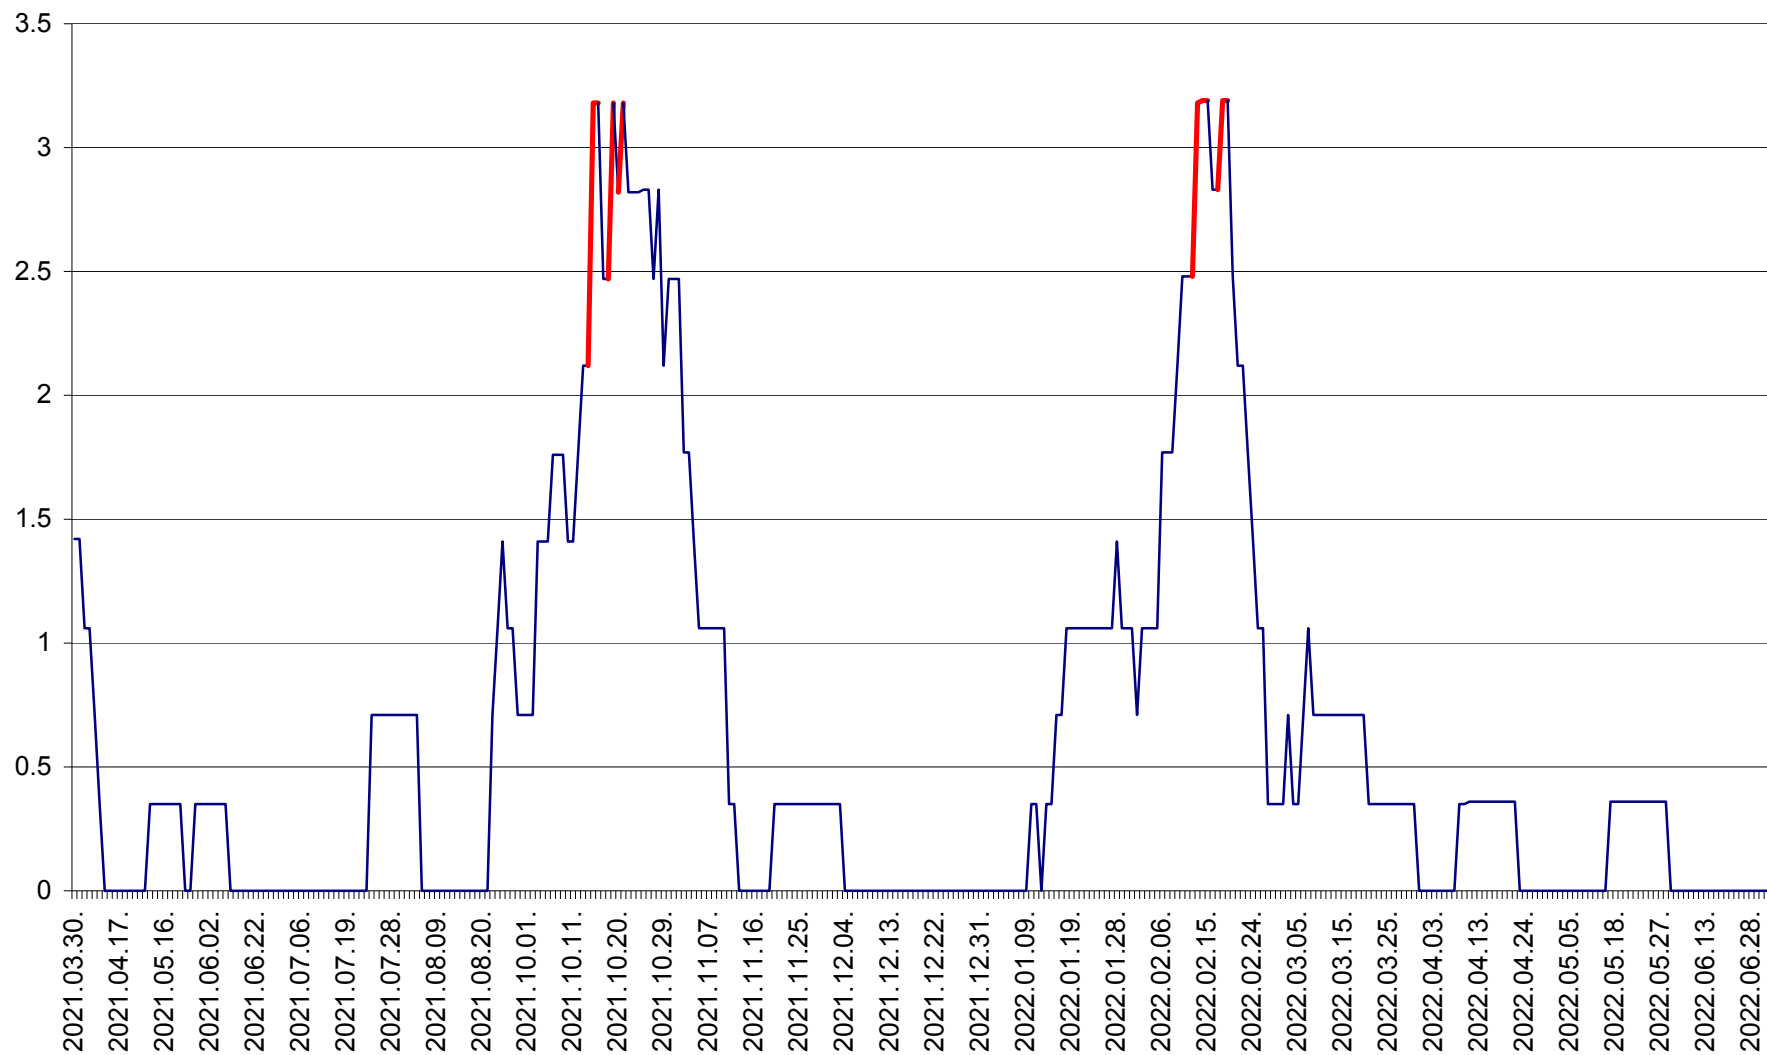

PORUMBENI - Evolutia incidentei cumulate pe 14 zile la ‰ de locuitori
2021.04.01. - 2022.07.03.