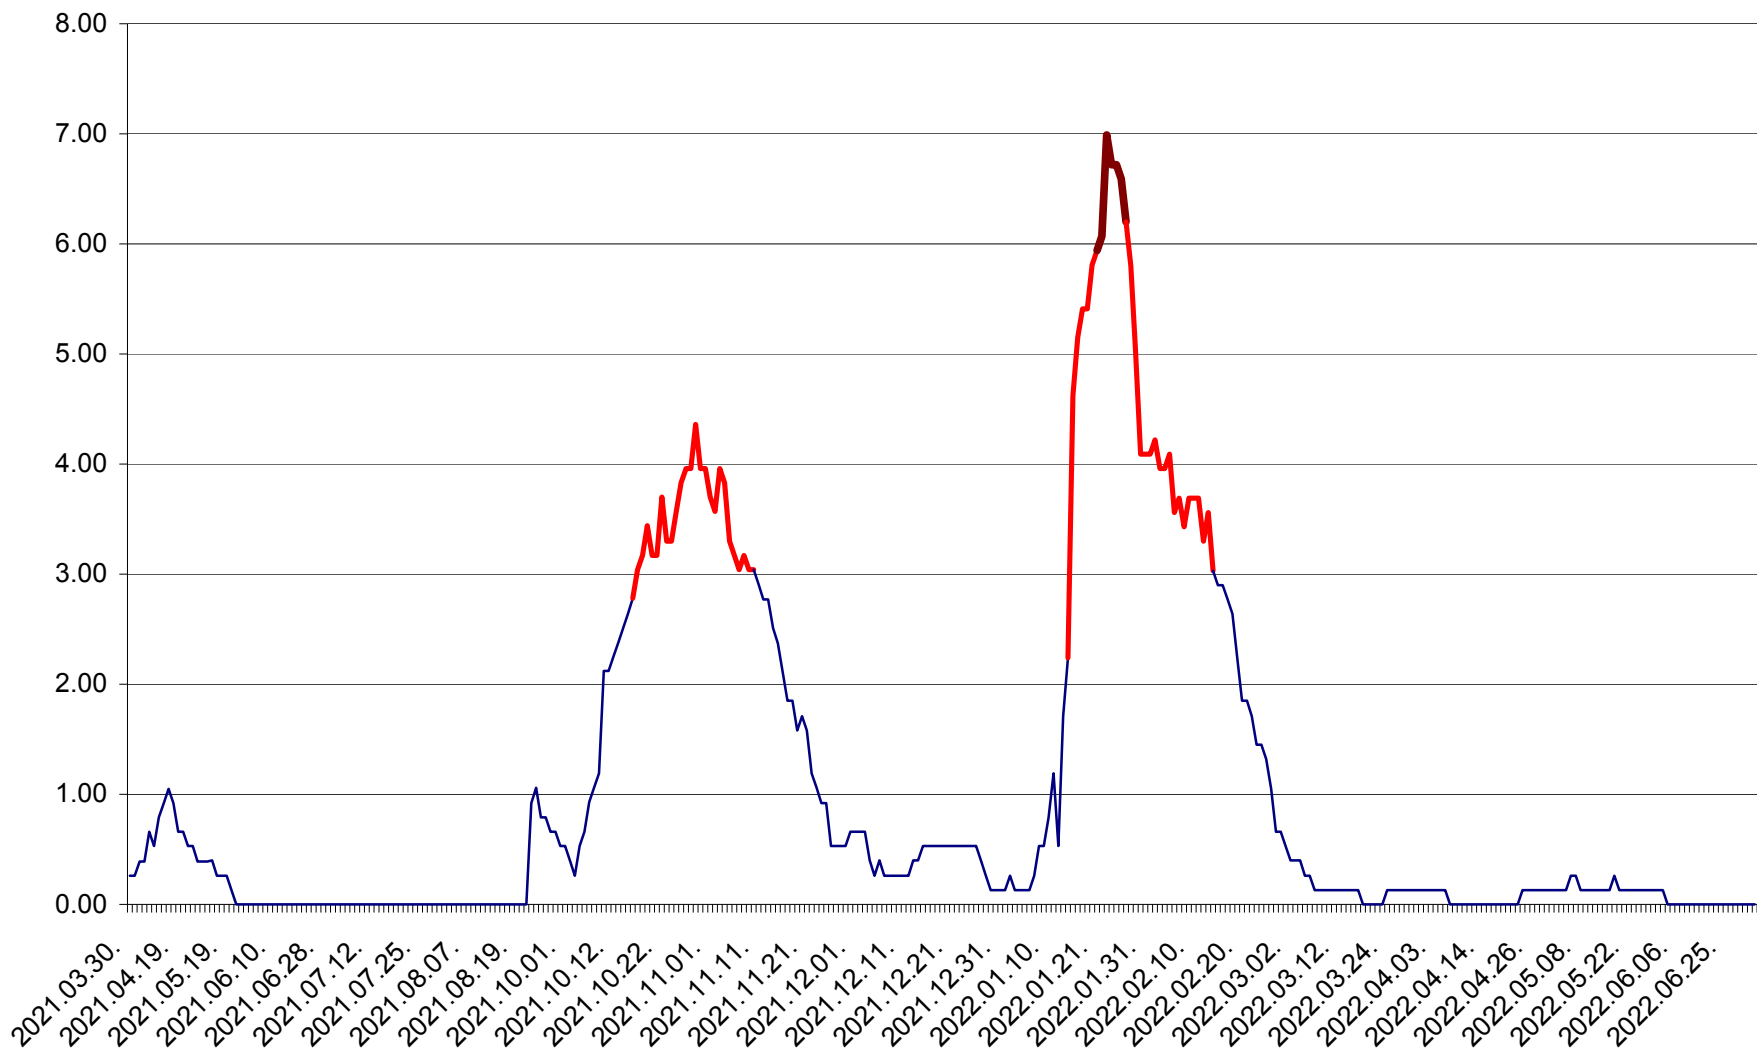

TUȘNAD - Evolutia incidentei cumulate pe 14 zile la ‰ de locuitori
2021.04.01. - 2022.07.03.

ULIEȘ - Evoluția incidenței cumulate pe 14 zile la ‰ de locuitori
2021.04.01. - 2022.07.03.

VĂRȘAG - Evolutia incidentei cumulate pe 14 zile la ‰ de locuitori
2021.04.01. - 2022.07.03.

ORAȘ VLĂHIȚA - Evolutia incidentei cumulate pe 14 zile la ‰ de locuitori
2021.04.01. - 2022.07.03.

VOȘLĂBENI - Evolutia incidentei cumulate pe 14 zile la ‰ de locuitori
2021.04.01. - 2022.07.03.

ZETEA - Evolutia incidentei cumulate pe 14 zile la ‰ de locuitori
2021.04.01. - 2022.07.03.