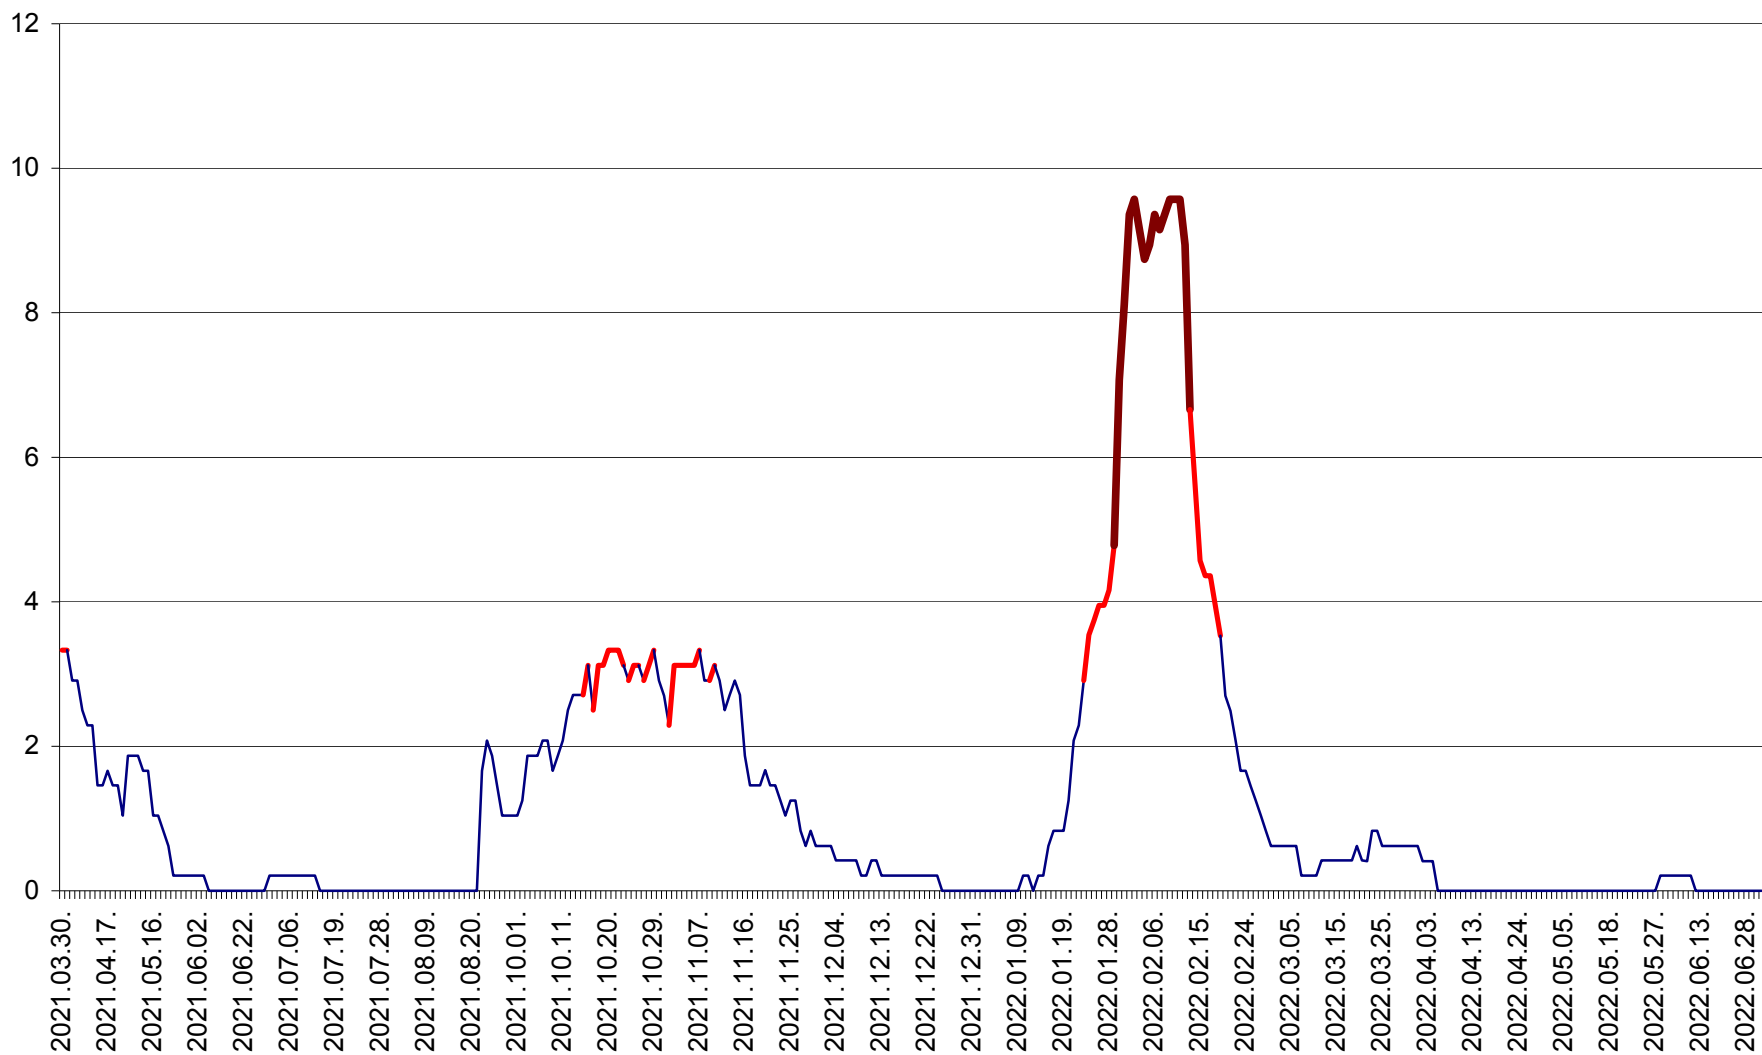

LELICENI - Evolutia incidentei cumulate pe 14 zile la ‰ de locuitori
2021.04.01. - 2022.07.03.

LUETA - Evolutia incidentei cumulate pe 14 zile la ‰ de locuitori
2021.04.01. - 2022.07.03.

LUNCA DE JOS - Evolutia incidentei cumulate pe 14 zile la ‰ de locuitori
2021.04.01. - 2022.07.03.

LUNCA DE SUS - Evolutia incidentei cumulate pe 14 zile la ‰ de locuitori
2021.04.01. - 2022.07.03.

LUPENI - Evolutia incidentei cumulate pe 14 zile la ‰ de locuitori
2021.04.01. - 2022.07.03.

MĂDĂRAȘ - Evolutia incidentei cumulate pe 14 zile la ‰ de locuitori
2021.04.01. - 2022.07.03.