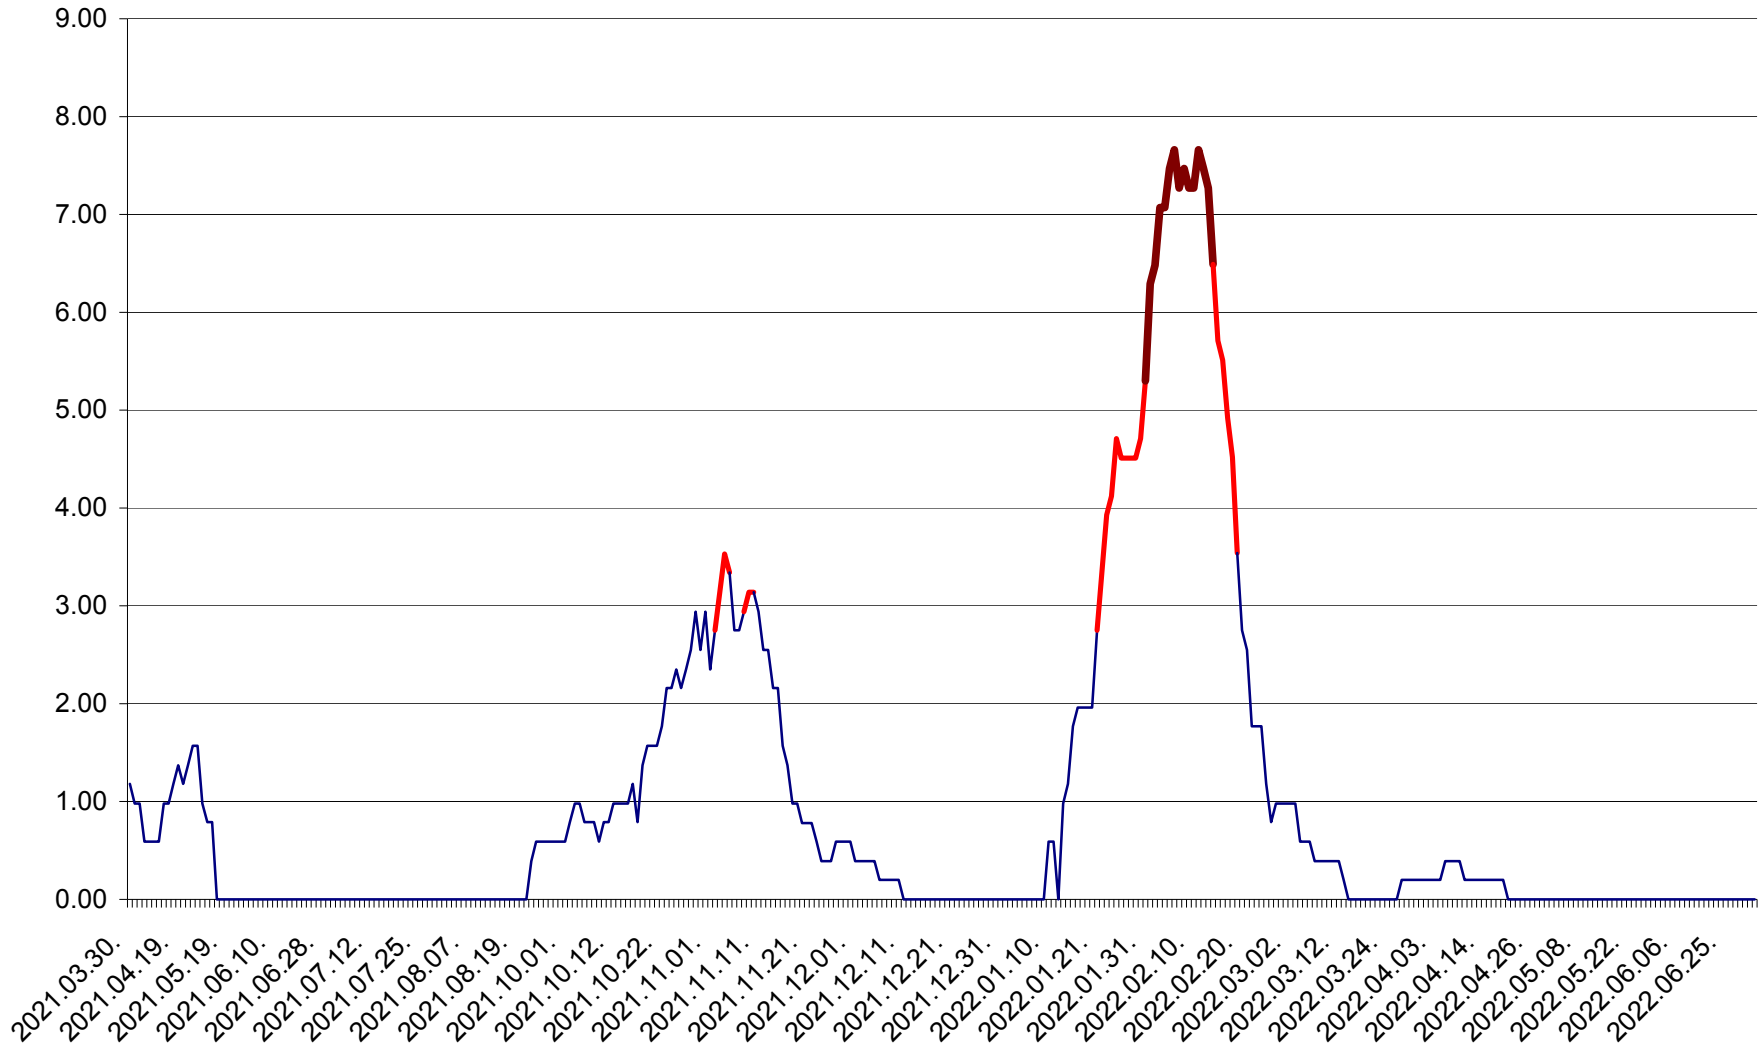

ORAȘ BĂLAN - Evolția incidenței cumulate pe 14 zile la ‰ de locuitori
2021.04.01. - 2022.07.03.

BILBOR - Evolutia incidentei cumulate pe 14 zile la ‰ de locuitori
2021.04.01. - 2022.07.03.

ORAȘ BORSEC - Evolutia incidentei cumulate pe 14 zile la ‰ de locuitori
2021.04.01. - 2022.07.03.

BRĂDEȘTI - Evolutia incidentei cumulate pe 14 zile la ‰ de locuitori
2021.04.01. - 2022.07.03.

CĂPÂLNIȚA - Evolutia incidentei cumulate pe 14 zile la ‰ de locuitori
2021.04.01. - 2022.07.03.

CÂRȚA - Evolutia incidentei cumulate pe 14 zile la ‰ de locuitori
2021.04.01. - 2022.07.03.

CICEU - Evolutia incidentei cumulate pe 14 zile la ‰ de locuitori
2021.04.01. - 2022.07.03.

CIUCSÂNGEORGIU - Evolutia incidentei cumulate pe 14 zile la % de locuitori
2021.04.01. - 2022.07.03.

CIUMANI - Evolutia incidentei cumulate pe 14 zile la ‰ de locuitori
2021.04.01. - 2022.07.03.

CORBU - Evolutia incidentei cumulate pe 14 zile la ‰ de locuitori
2021.04.01. - 2022.07.03.

CORUND - Evolutia incidentei cumulate pe 14 zile la ‰ de locuitori
2021.04.01. - 2022.07.03.

COZMENI - Evolutia incidentei cumulate pe 14 zile la ‰ de locuitori
2021.04.01. - 2022.07.03.