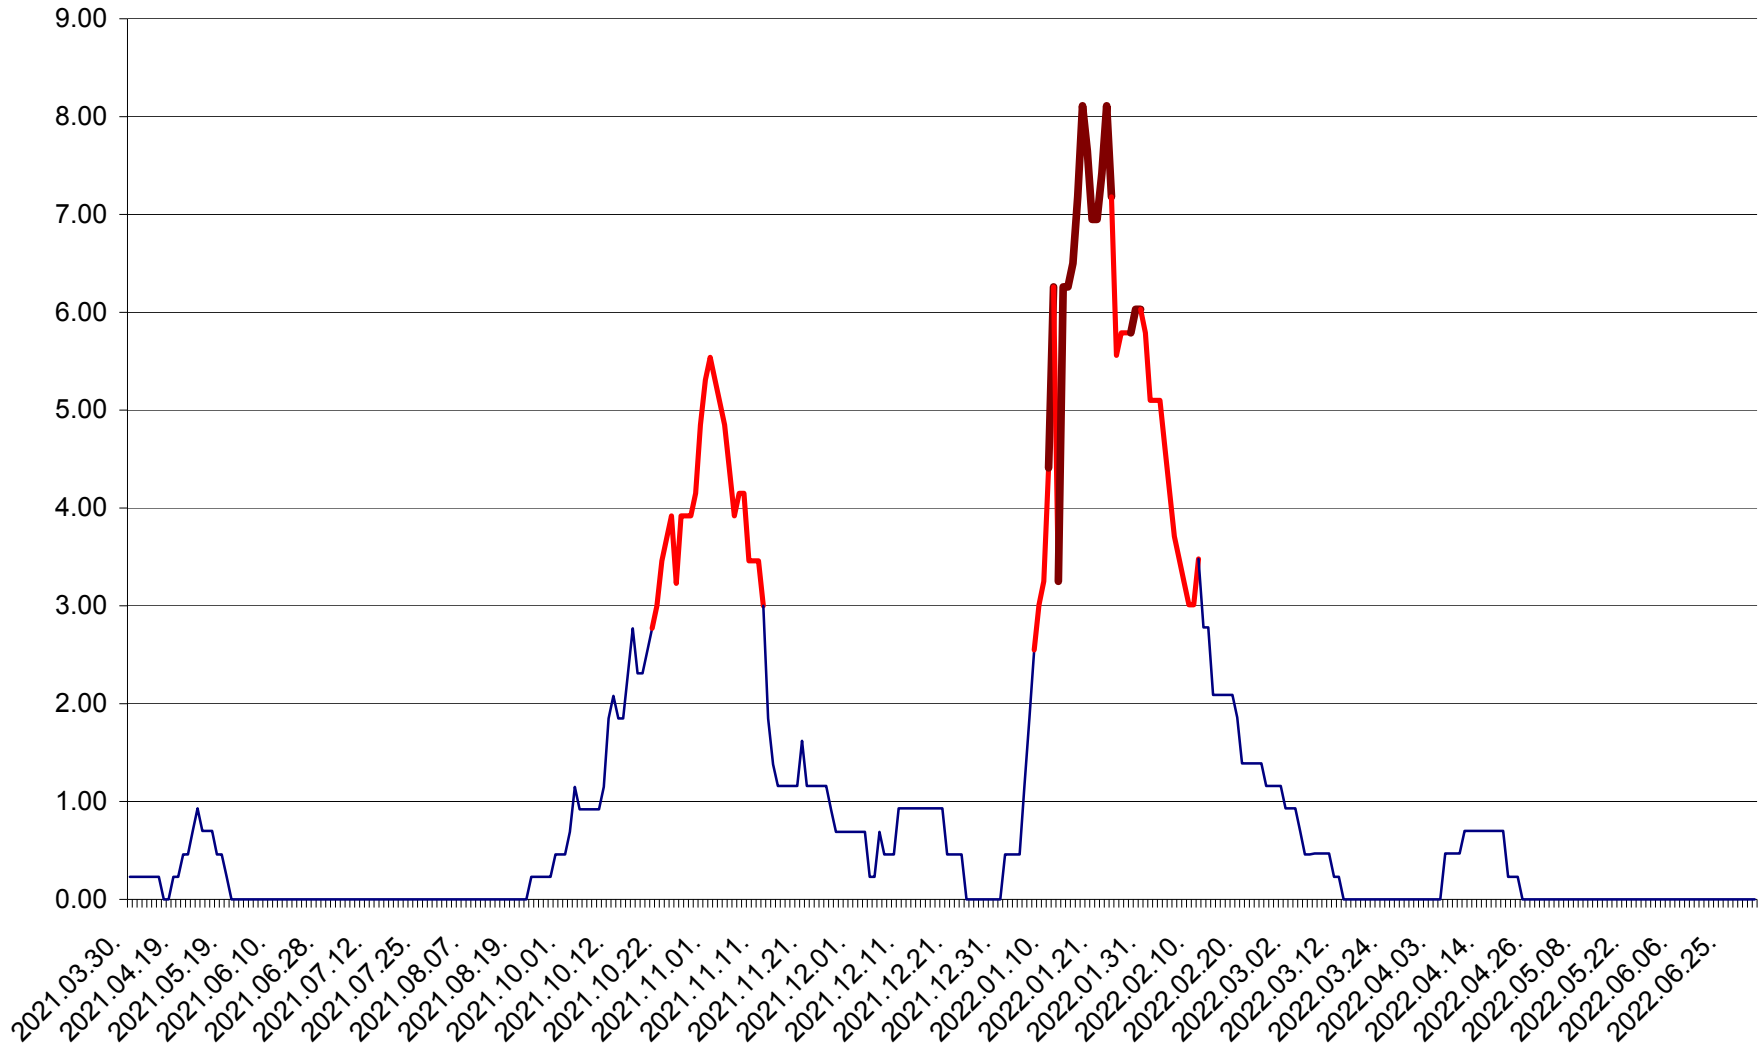

ORAȘ BĂLAN - Evolția incidenței cumulate pe 14 zile la ‰ de locuitori
2021.04.01. - 2022.07.03.

BILBOR - Evolutia incidentei cumulate pe 14 zile la ‰ de locuitori
2021.04.01. - 2022.07.03.

ORAȘ BORSEC - Evolutia incidentei cumulate pe 14 zile la ‰ de locuitori
2021.04.01. - 2022.07.03.

BRĂDEȘTI - Evolutia incidentei cumulate pe 14 zile la ‰ de locuitori
2021.04.01. - 2022.07.03.

CĂPÂLNIȚA - Evolutia incidentei cumulate pe 14 zile la ‰ de locuitori
2021.04.01. - 2022.07.03.

CÂRȚA - Evolutia incidentei cumulate pe 14 zile la ‰ de locuitori
2021.04.01. - 2022.07.03.

CICEU - Evolutia incidentei cumulate pe 14 zile la ‰ de locuitori
2021.04.01. - 2022.07.03.

CIUCSÂNGEORGIU - Evolutia incidentei cumulate pe 14 zile la % de locuitori
2021.04.01. - 2022.07.03.

CIUMANI - Evolutia incidentei cumulate pe 14 zile la ‰ de locuitori
2021.04.01. - 2022.07.03.

CORBU - Evolutia incidentei cumulate pe 14 zile la ‰ de locuitori
2021.04.01. - 2022.07.03.

CORUND - Evolutia incidentei cumulate pe 14 zile la ‰ de locuitori
2021.04.01. - 2022.07.03.

COZMENI - Evolutia incidentei cumulate pe 14 zile la ‰ de locuitori
2021.04.01. - 2022.07.03.