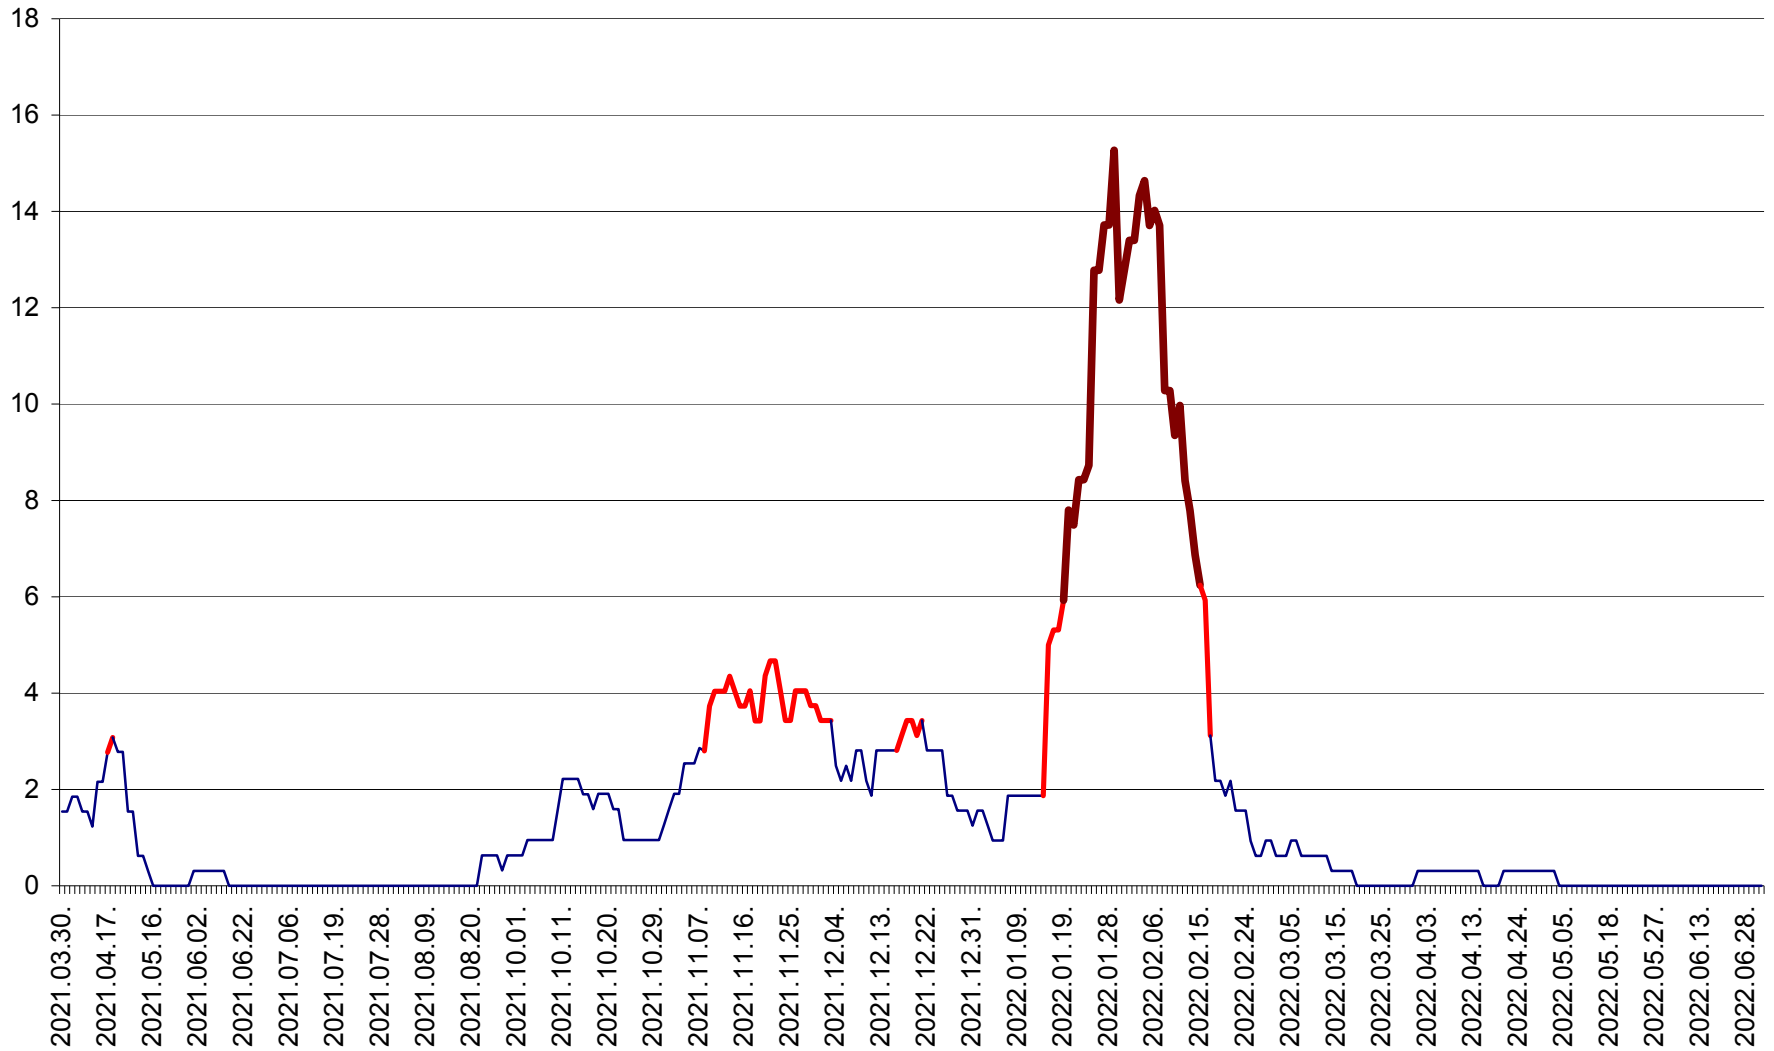

TUȘNAD - Evolutia incidentei cumulate pe 14 zile la ‰ de locuitori
2021.04.01. - 2022.07.03.

TULGHEȘ - Evolutia incidentei cumulate pe 14 zile la % de locuitori
2021.04.01. - 2022.07.03.