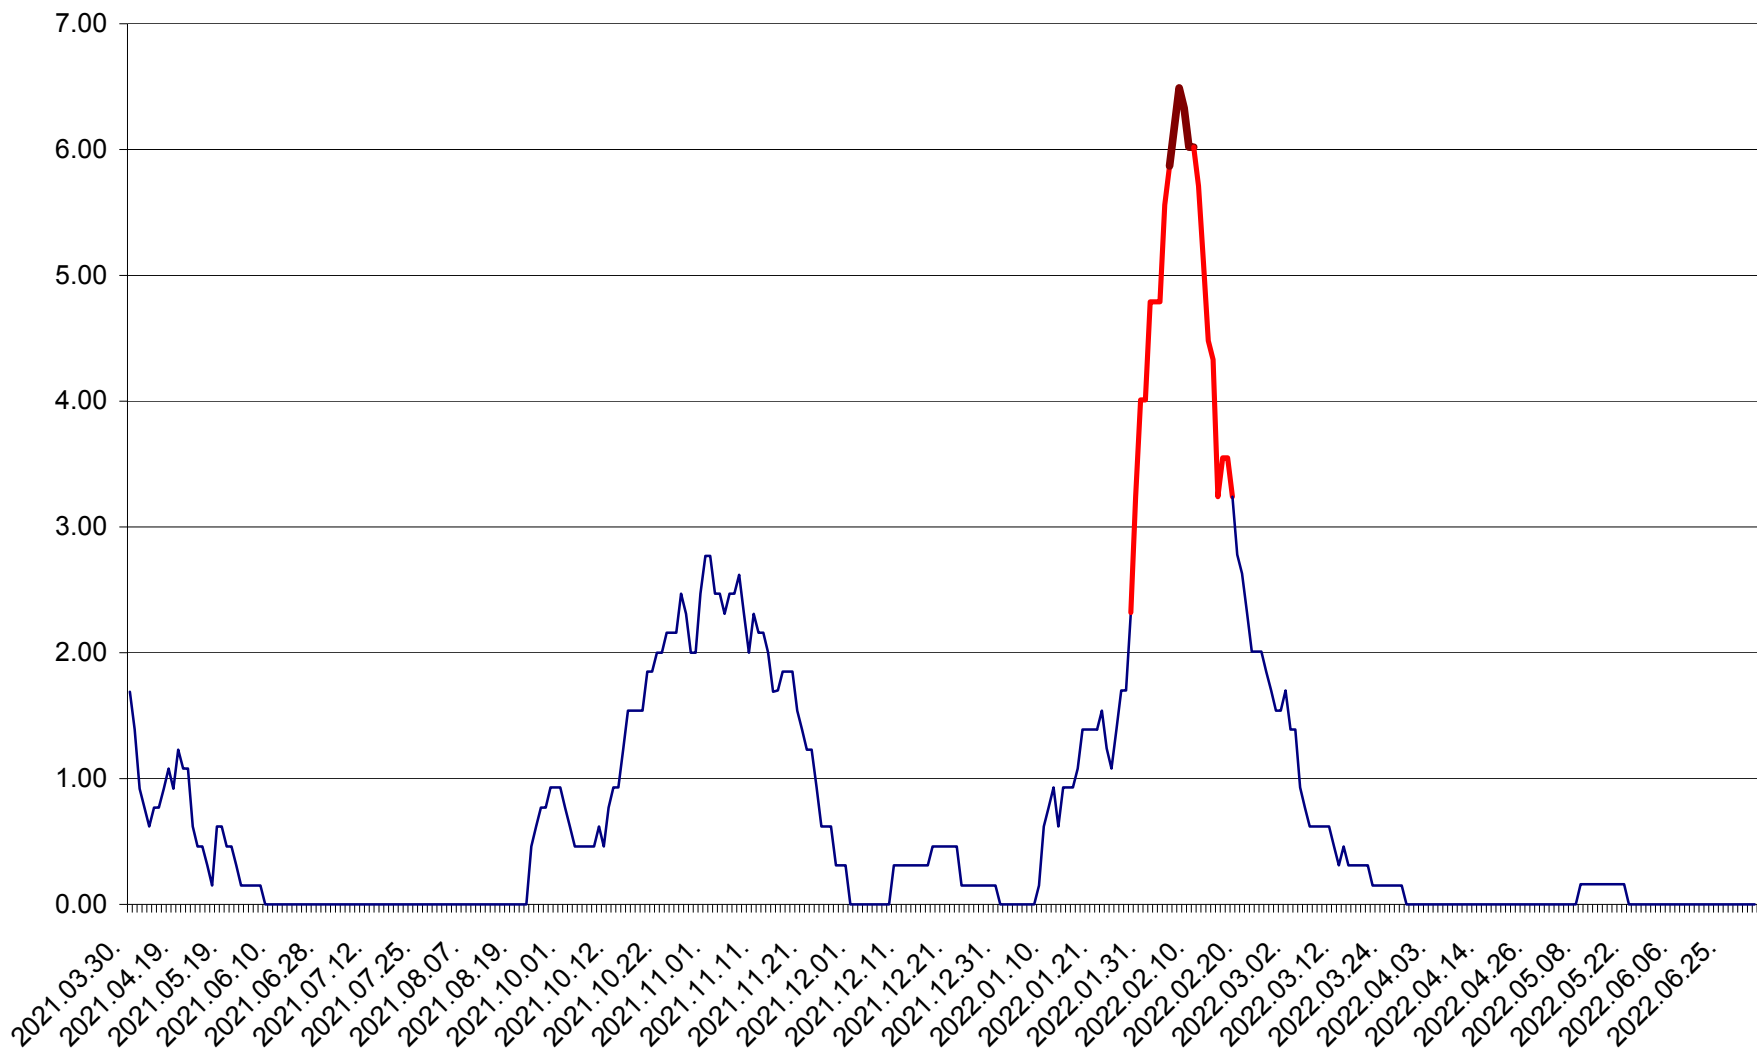

ORAȘ BĂLAN - Evolția incidenței cumulate pe 14 zile la ‰ de locuitori
2021.04.01. - 2022.07.03.

BILBOR - Evolutia incidentei cumulate pe 14 zile la ‰ de locuitori
2021.04.01. - 2022.07.03.

ORAȘ BORSEC - Evolutia incidentei cumulate pe 14 zile la ‰ de locuitori
2021.04.01. - 2022.07.03.

BRĂDEȘTI - Evolutia incidentei cumulate pe 14 zile la ‰ de locuitori
2021.04.01. - 2022.07.03.

CĂPÂLNIȚA - Evolutia incidentei cumulate pe 14 zile la ‰ de locuitori
2021.04.01. - 2022.07.03.

CÂRȚA - Evolutia incidentei cumulate pe 14 zile la ‰ de locuitori
2021.04.01. - 2022.07.03.

CICEU - Evolutia incidentei cumulate pe 14 zile la ‰ de locuitori
2021.04.01. - 2022.07.03.

CIUCSÂNGEORGIU - Evolutia incidentei cumulate pe 14 zile la % de locuitori
2021.04.01. - 2022.07.03.

CIUMANI - Evolutia incidentei cumulate pe 14 zile la ‰ de locuitori
2021.04.01. - 2022.07.03.

CORBU - Evolutia incidentei cumulate pe 14 zile la ‰ de locuitori
2021.04.01. - 2022.07.03.

CORUND - Evolutia incidentei cumulate pe 14 zile la ‰ de locuitori
2021.04.01. - 2022.07.03.

COZMENI - Evolutia incidentei cumulate pe 14 zile la ‰ de locuitori
2021.04.01. - 2022.07.03.