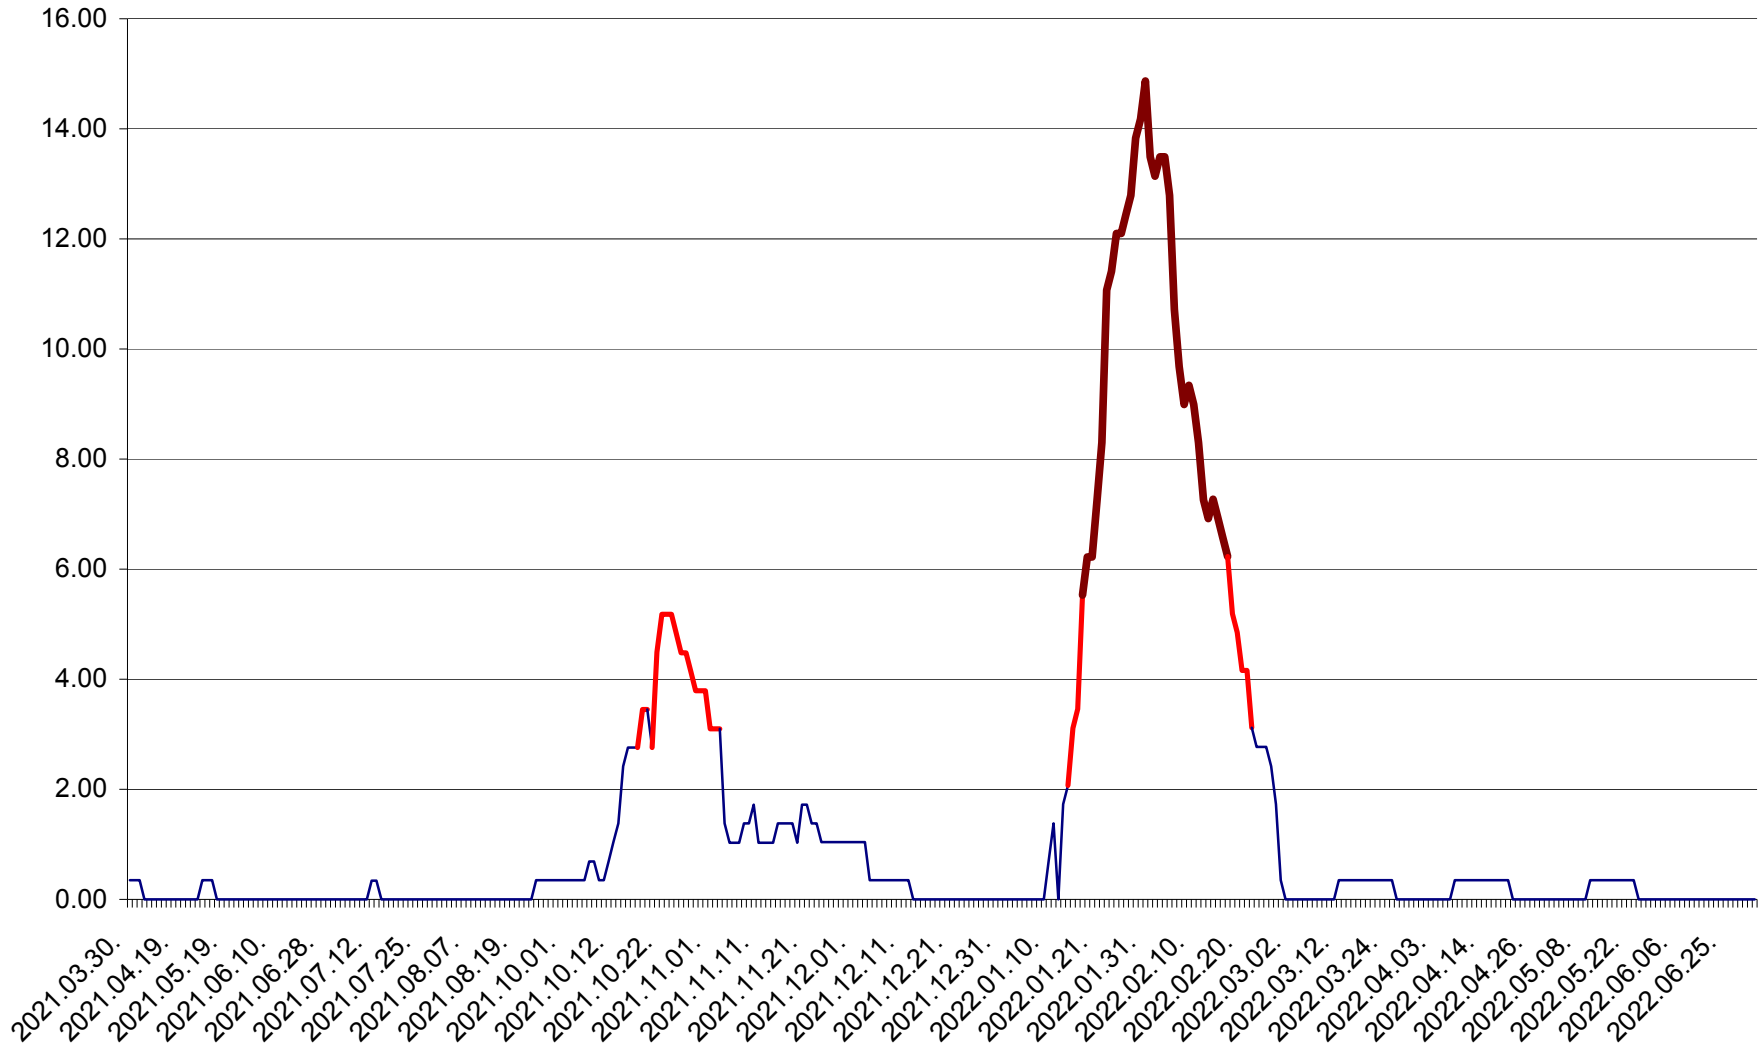

ORAȘ BĂLAN - Evolția incidenței cumulate pe 14 zile la ‰ de locuitori
2021.04.01. - 2022.07.03.

BILBOR - Evolutia incidentei cumulate pe 14 zile la ‰ de locuitori
2021.04.01. - 2022.07.03.

ORAȘ BORSEC - Evolutia incidentei cumulate pe 14 zile la ‰ de locuitori
2021.04.01. - 2022.07.03.

BRĂDEȘTI - Evolutia incidentei cumulate pe 14 zile la ‰ de locuitori
2021.04.01. - 2022.07.03.

CĂPÂLNIȚA - Evolutia incidentei cumulate pe 14 zile la ‰ de locuitori
2021.04.01. - 2022.07.03.

CÂRȚA - Evolutia incidentei cumulate pe 14 zile la ‰ de locuitori
2021.04.01. - 2022.07.03.

CICEU - Evolutia incidentei cumulate pe 14 zile la ‰ de locuitori
2021.04.01. - 2022.07.03.

CIUCSÂNGEORGIU - Evolutia incidentei cumulate pe 14 zile la % de locuitori
2021.04.01. - 2022.07.03.

CIUMANI - Evolutia incidentei cumulate pe 14 zile la ‰ de locuitori
2021.04.01. - 2022.07.03.

CORBU - Evolutia incidentei cumulate pe 14 zile la ‰ de locuitori
2021.04.01. - 2022.07.03.

CORUND - Evolutia incidentei cumulate pe 14 zile la ‰ de locuitori
2021.04.01. - 2022.07.03.

COZMENI - Evolutia incidentei cumulate pe 14 zile la ‰ de locuitori
2021.04.01. - 2022.07.03.