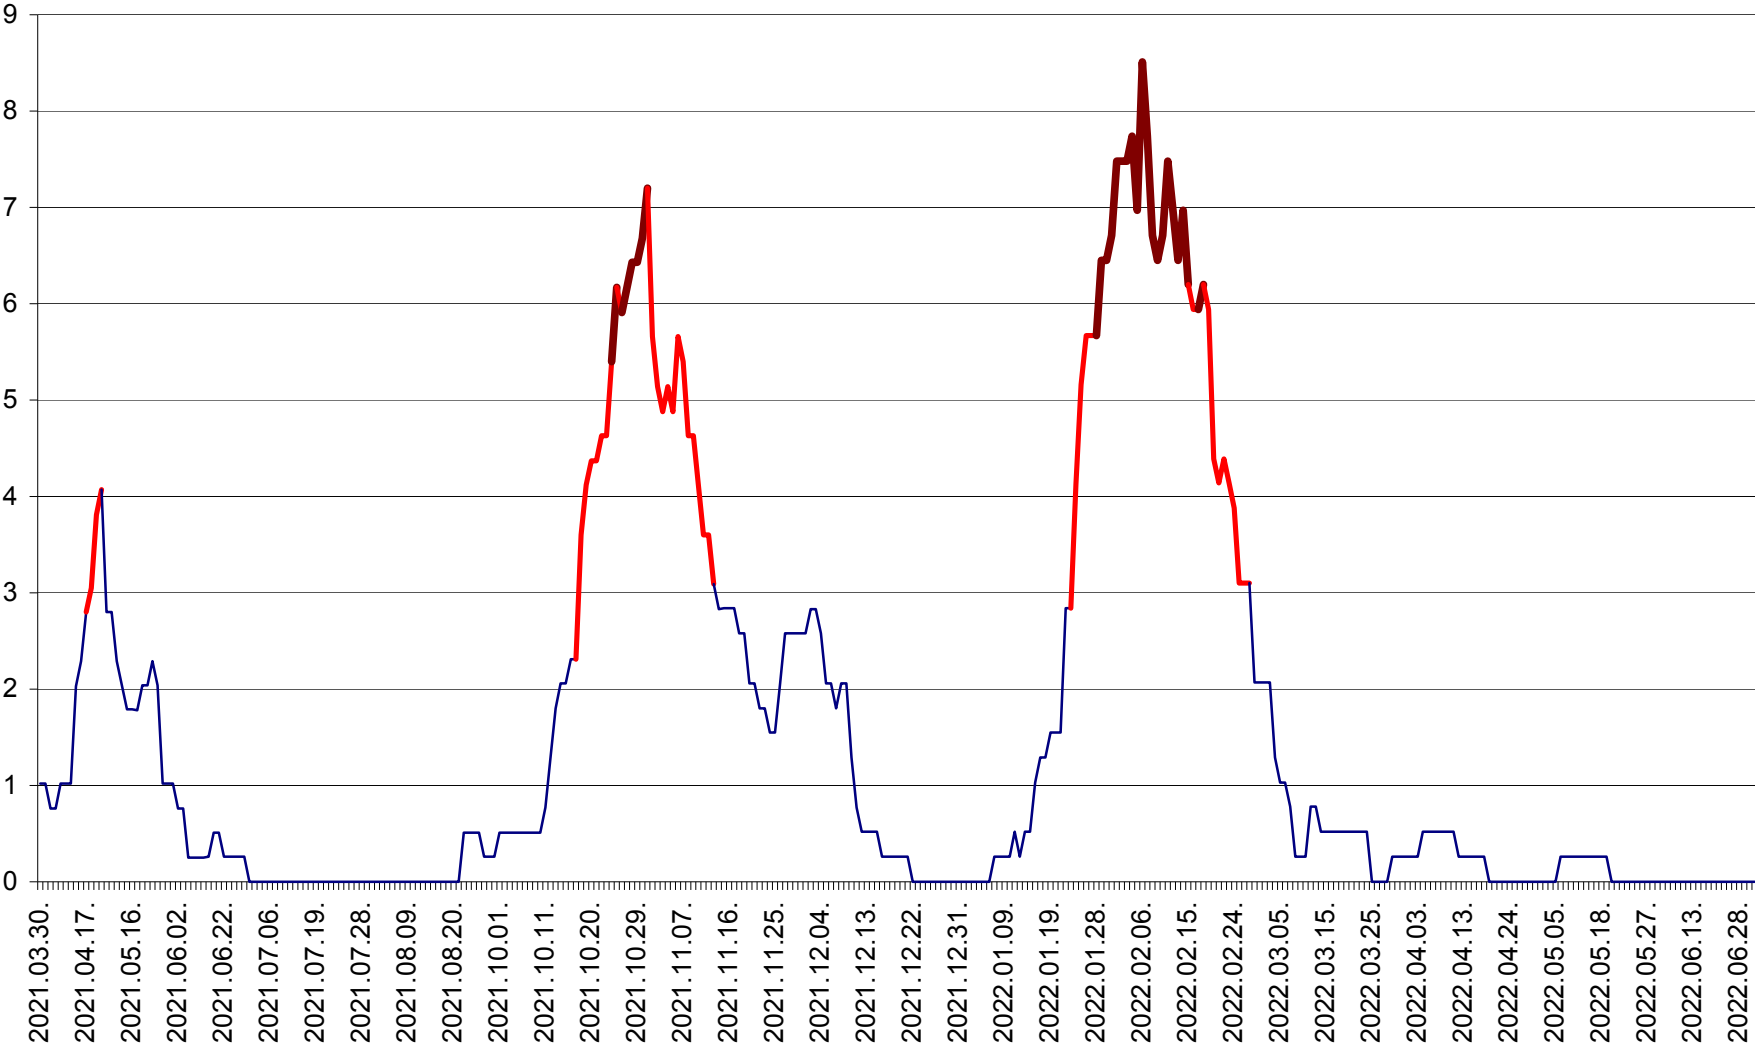

SATU MARE - Evolutia incidentei cumulate pe 14 zile la ‰ de locuitori
2021.04.01. - 2022.07.03.

SECUIENI - Evolutia incidentei cumulate pe 14 zile la % de locuitori
2021.04.01. - 2022.07.03.

SICULENI - Evolutia incidentei cumulate pe 14 zile la % de locuitori
2021.04.01. - 2022.07.03.

ȘIMONEȘTI - Evolutia incidentei cumulate pe 14 zile la ‰ de locuitori
2021.04.01. - 2022.07.03.

SUBCETATE - Evolutia incidentei cumulate pe 14 zile la ‰ de locuitori
2021.04.01. - 2022.07.03.

SUSENI - Evolutia incidentei cumulate pe 14 zile la ‰ de locuitori
2021.04.01. - 2022.07.03.