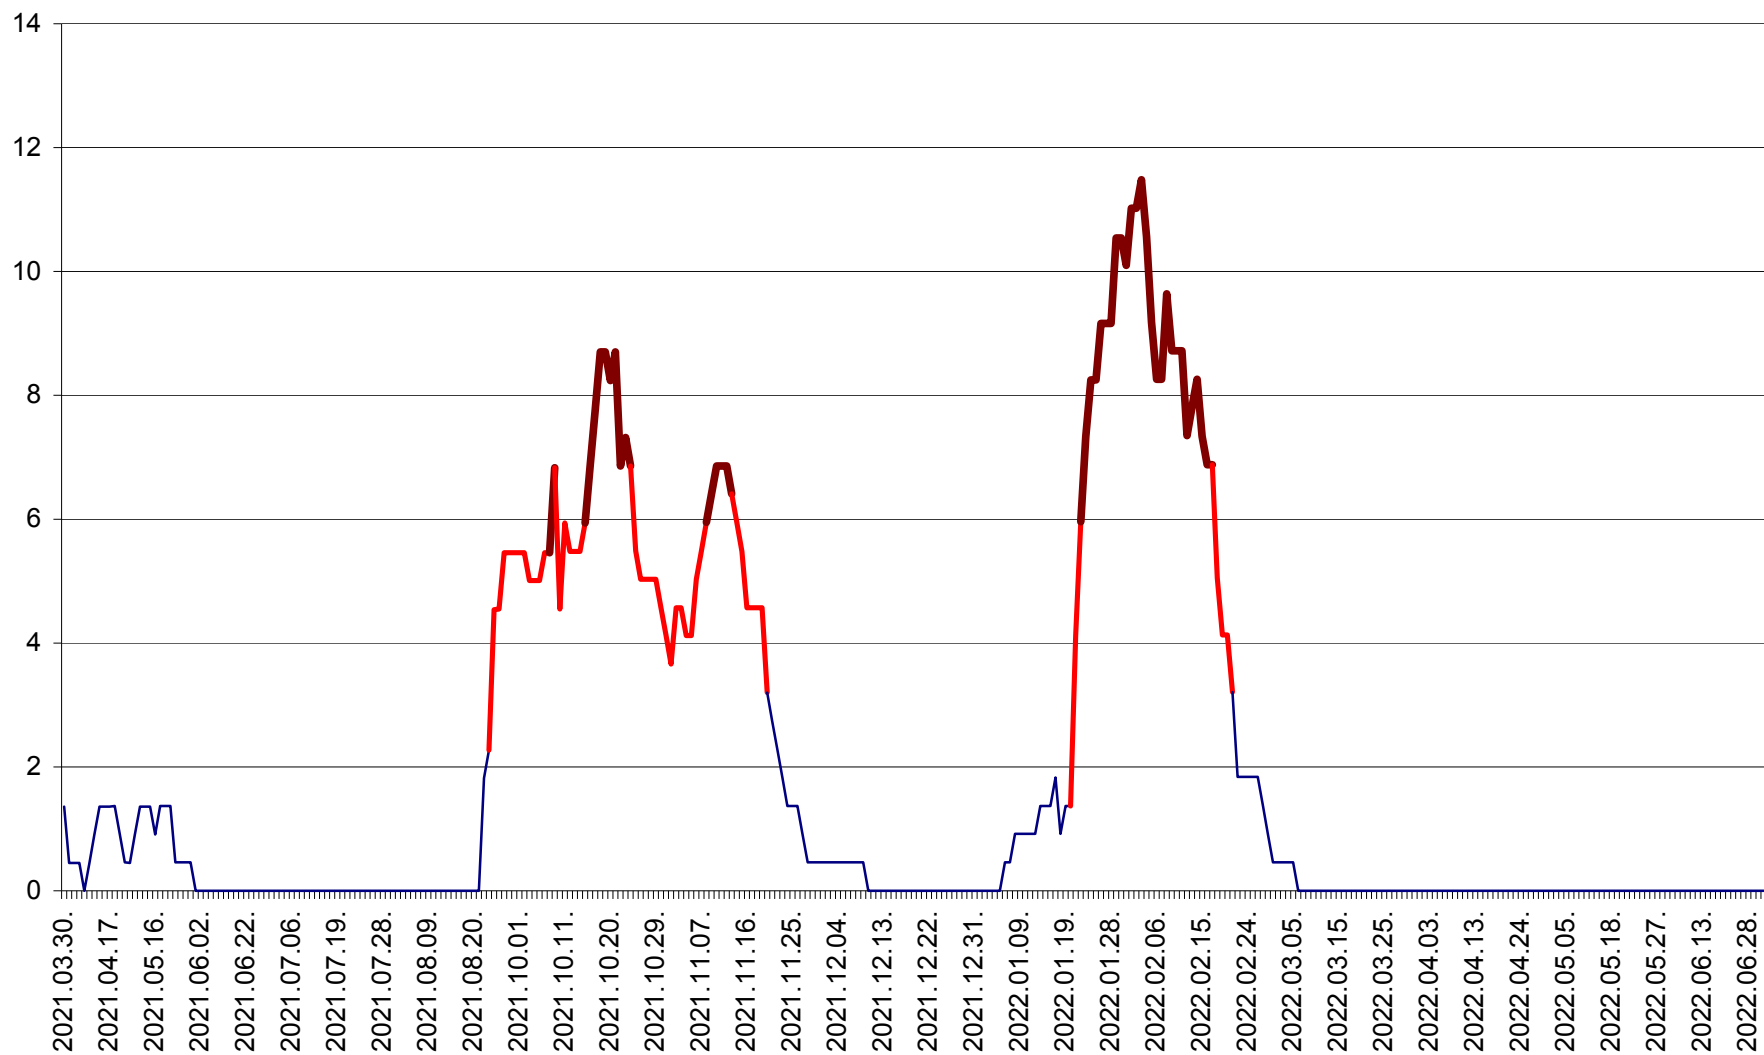

LELICENI - Evolutia incidentei cumulate pe 14 zile la ‰ de locuitori
2021.04.01. - 2022.07.03.

LUETA - Evolutia incidentei cumulate pe 14 zile la ‰ de locuitori
2021.04.01. - 2022.07.03.

LUNCA DE JOS - Evolutia incidentei cumulate pe 14 zile la ‰ de locuitori
2021.04.01. - 2022.07.03.

LUNCA DE SUS - Evolutia incidentei cumulate pe 14 zile la ‰ de locuitori
2021.04.01. - 2022.07.03.

LUPENI - Evolutia incidentei cumulate pe 14 zile la ‰ de locuitori
2021.04.01. - 2022.07.03.

MĂDĂRAȘ - Evolutia incidentei cumulate pe 14 zile la ‰ de locuitori
2021.04.01. - 2022.07.03.