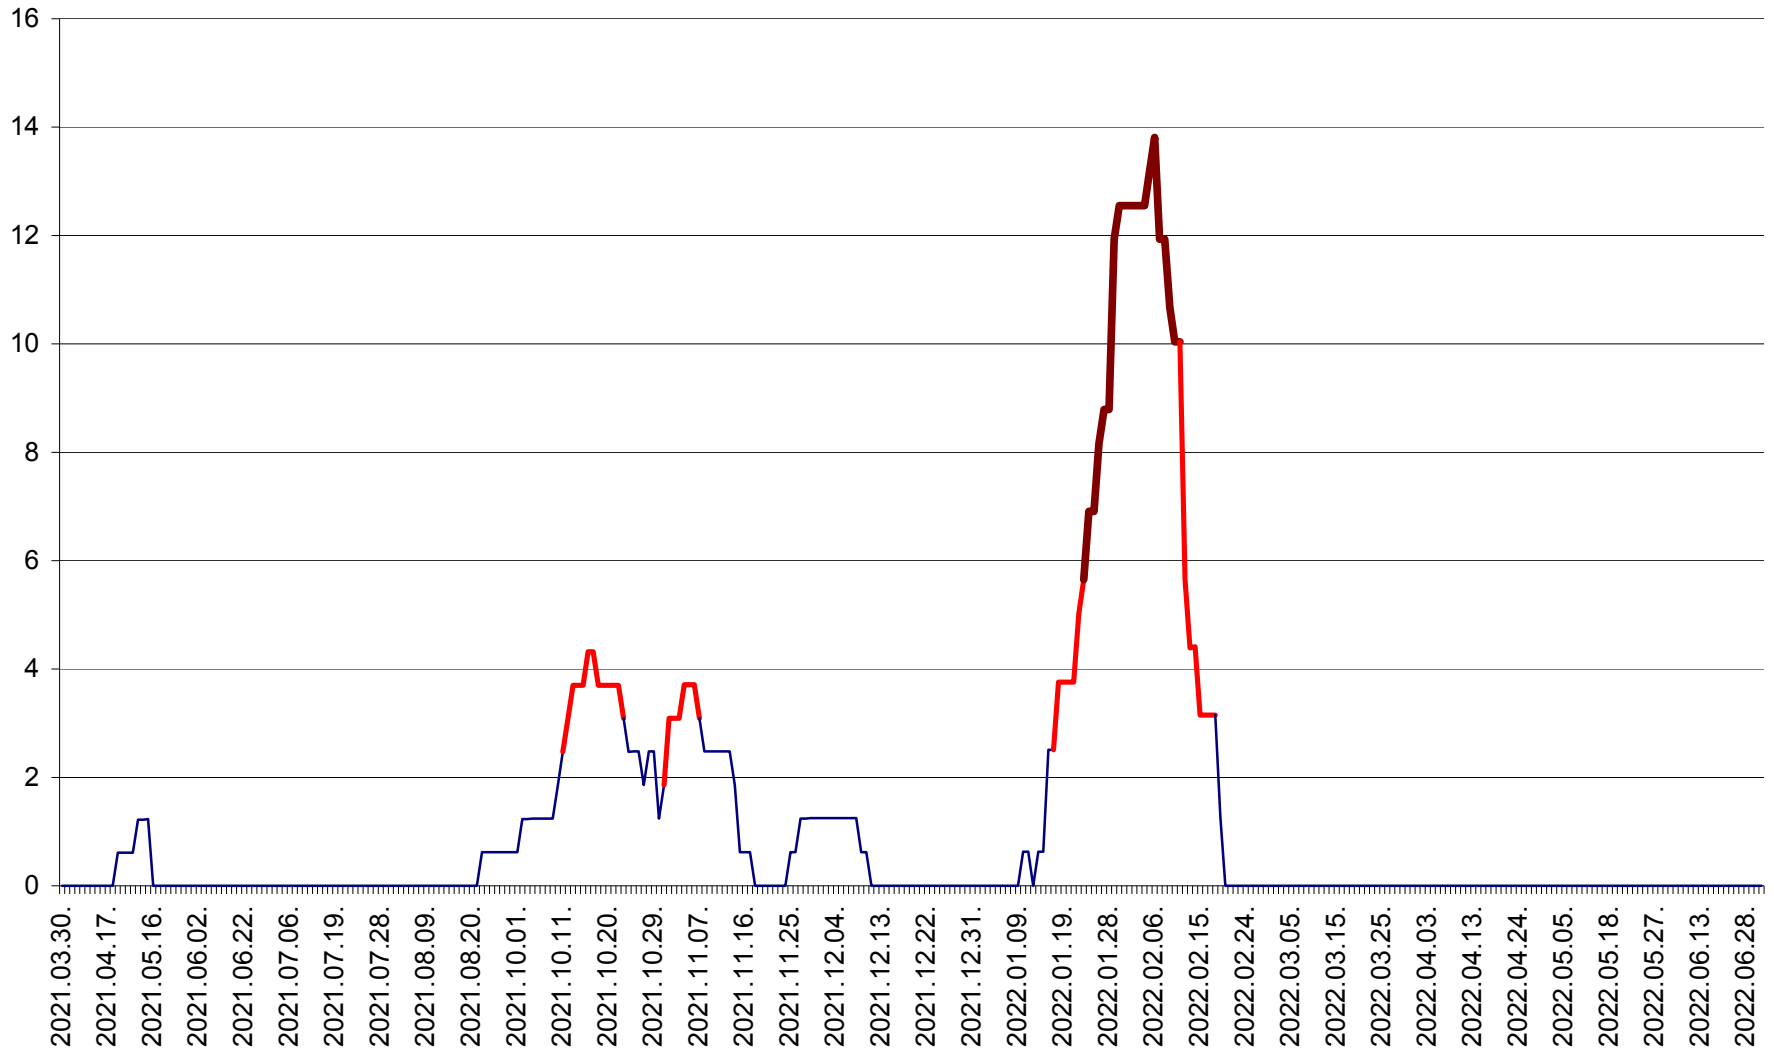

PLĂIEȘII DE JOS - Evoluția incidenței cumulate pe 14 zile la ‰ de locuitori
2021.04.01. - 2022.07.03.

PORUMBENI - Evolutia incidentei cumulate pe 14 zile la ‰ de locuitori
2021.04.01. - 2022.07.03.

PRAID - Evolutia incidentei cumulate pe 14 zile la ‰ de locuitori
2021.04.01. - 2022.07.03.

RACU - Evolutia incidentei cumulate pe 14 zile la ‰ de locuitori
2021.04.01. - 2022.07.03.

REMETEA - Evolutia incidentei cumulate pe 14 zile la % de locuitori
2021.04.01. - 2022.07.03.

SĂCEL - Evolutia incidentei cumulate pe 14 zile la ‰ de locuitori
2021.04.01. - 2022.07.03.