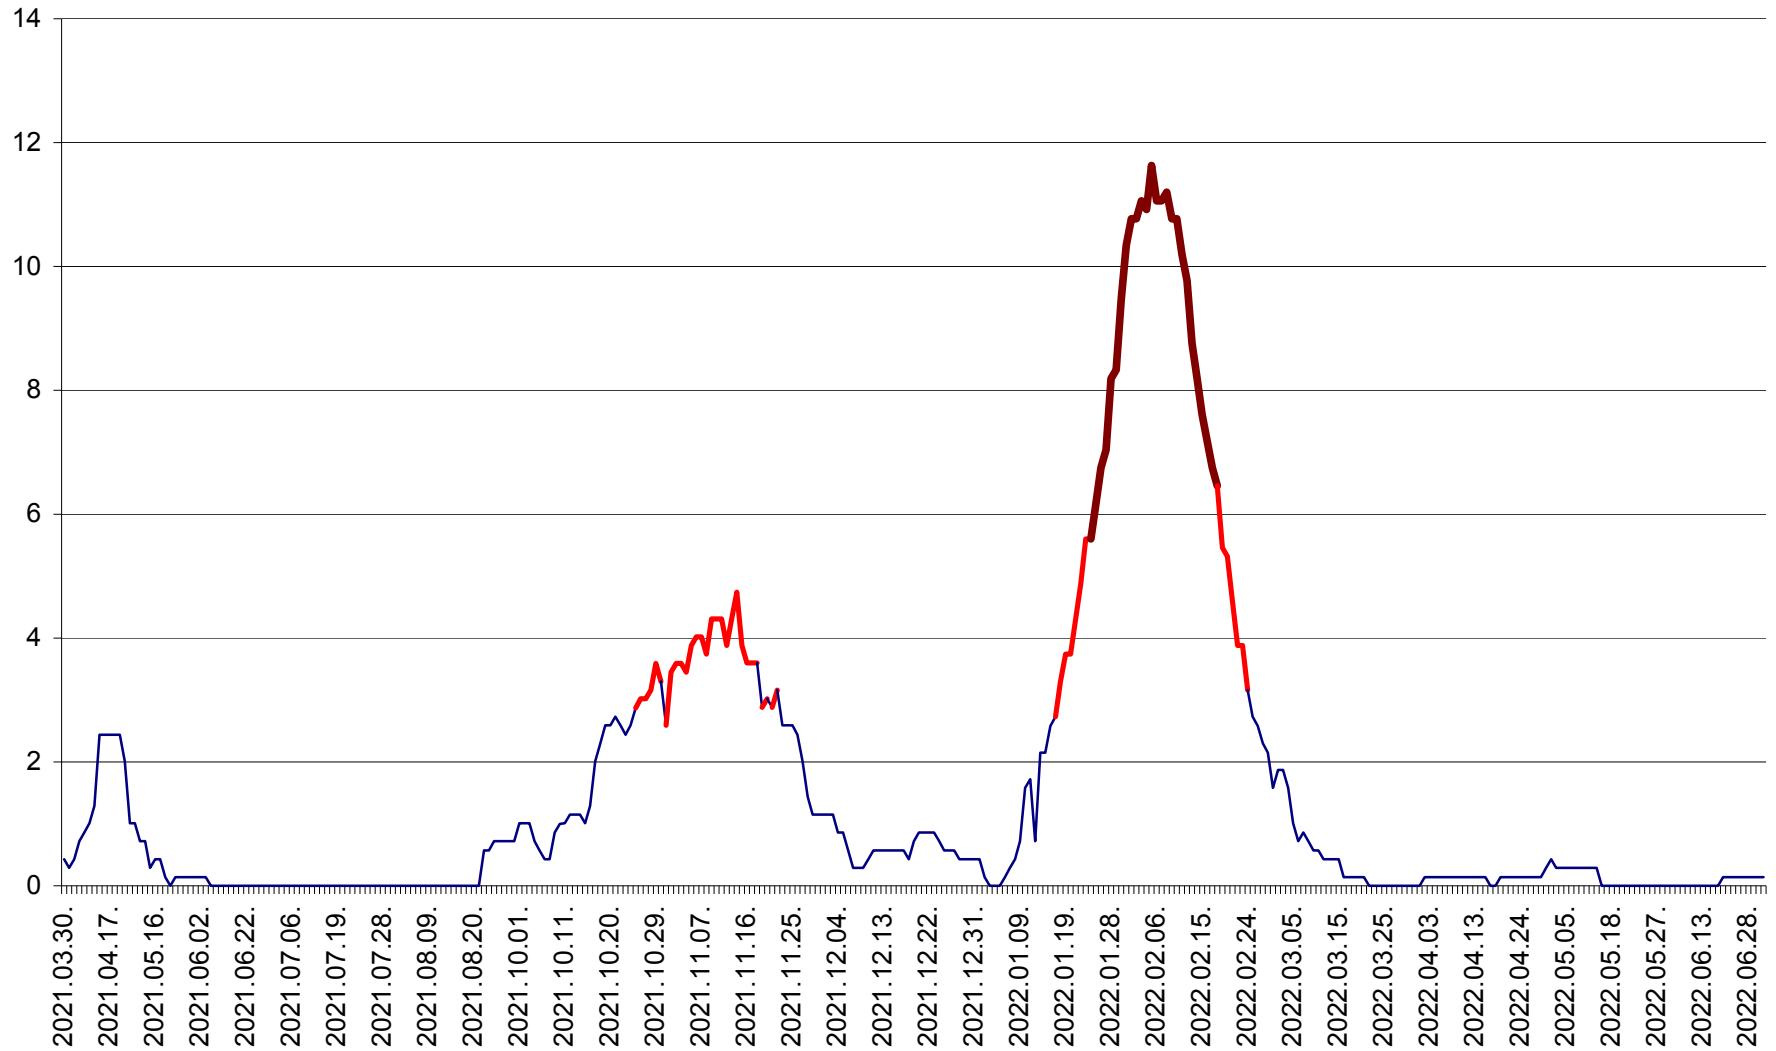

MIHĂILENI - Evolutia incidentei cumulate pe 14 zile la ‰ de locuitori
2021.04.01. - 2022.07.03.

MUGENI - Evolutia incidentei cumulate pe 14 zile la ‰ de locuitori
2021.04.01. - 2022.07.03.

OCLAND - Evolutia incidentei cumulate pe 14 zile la ‰ de locuitori
2021.04.01. - 2022.07.03.

MUNICIPIUL ODORHEIU SECUIESC - Evolutia incidentei cumulate pe 14 zile la ‰ de locuitori
2021.04.01. - 2022.07.03.

PĂULENI-CIUC - Evolutia incidentei cumulate pe 14 zile la % de locuitori
2021.04.01. - 2022.07.03.

PLĂIEȘII DE JOS - Evoluția incidenței cumulate pe 14 zile la ‰ de locuitori
2021.04.01. - 2022.07.03.

PORUMBENI - Evolutia incidentei cumulate pe 14 zile la ‰ de locuitori
2021.04.01. - 2022.07.03.

PRAID - Evolutia incidentei cumulate pe 14 zile la ‰ de locuitori
2021.04.01. - 2022.07.03.