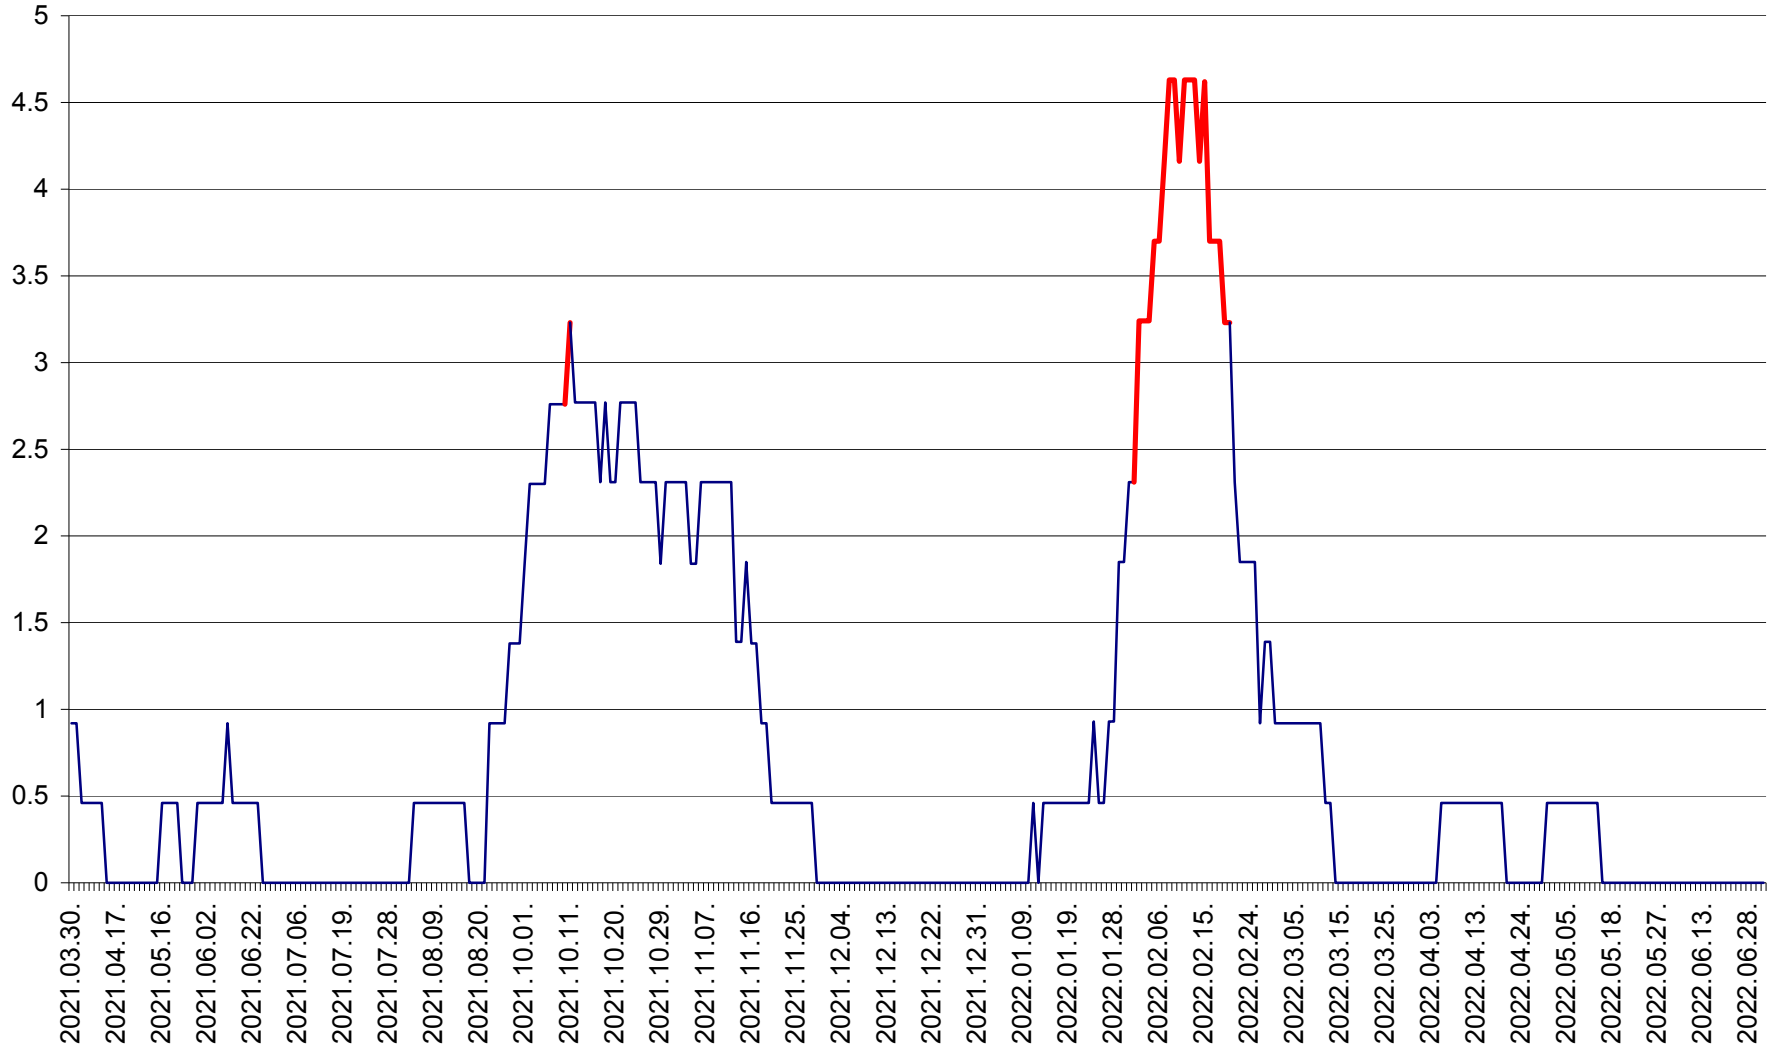

ULIEȘ - Evoluția incidenței cumulate pe 14 zile la ‰ de locuitori
2021.04.01. - 2022.07.03.