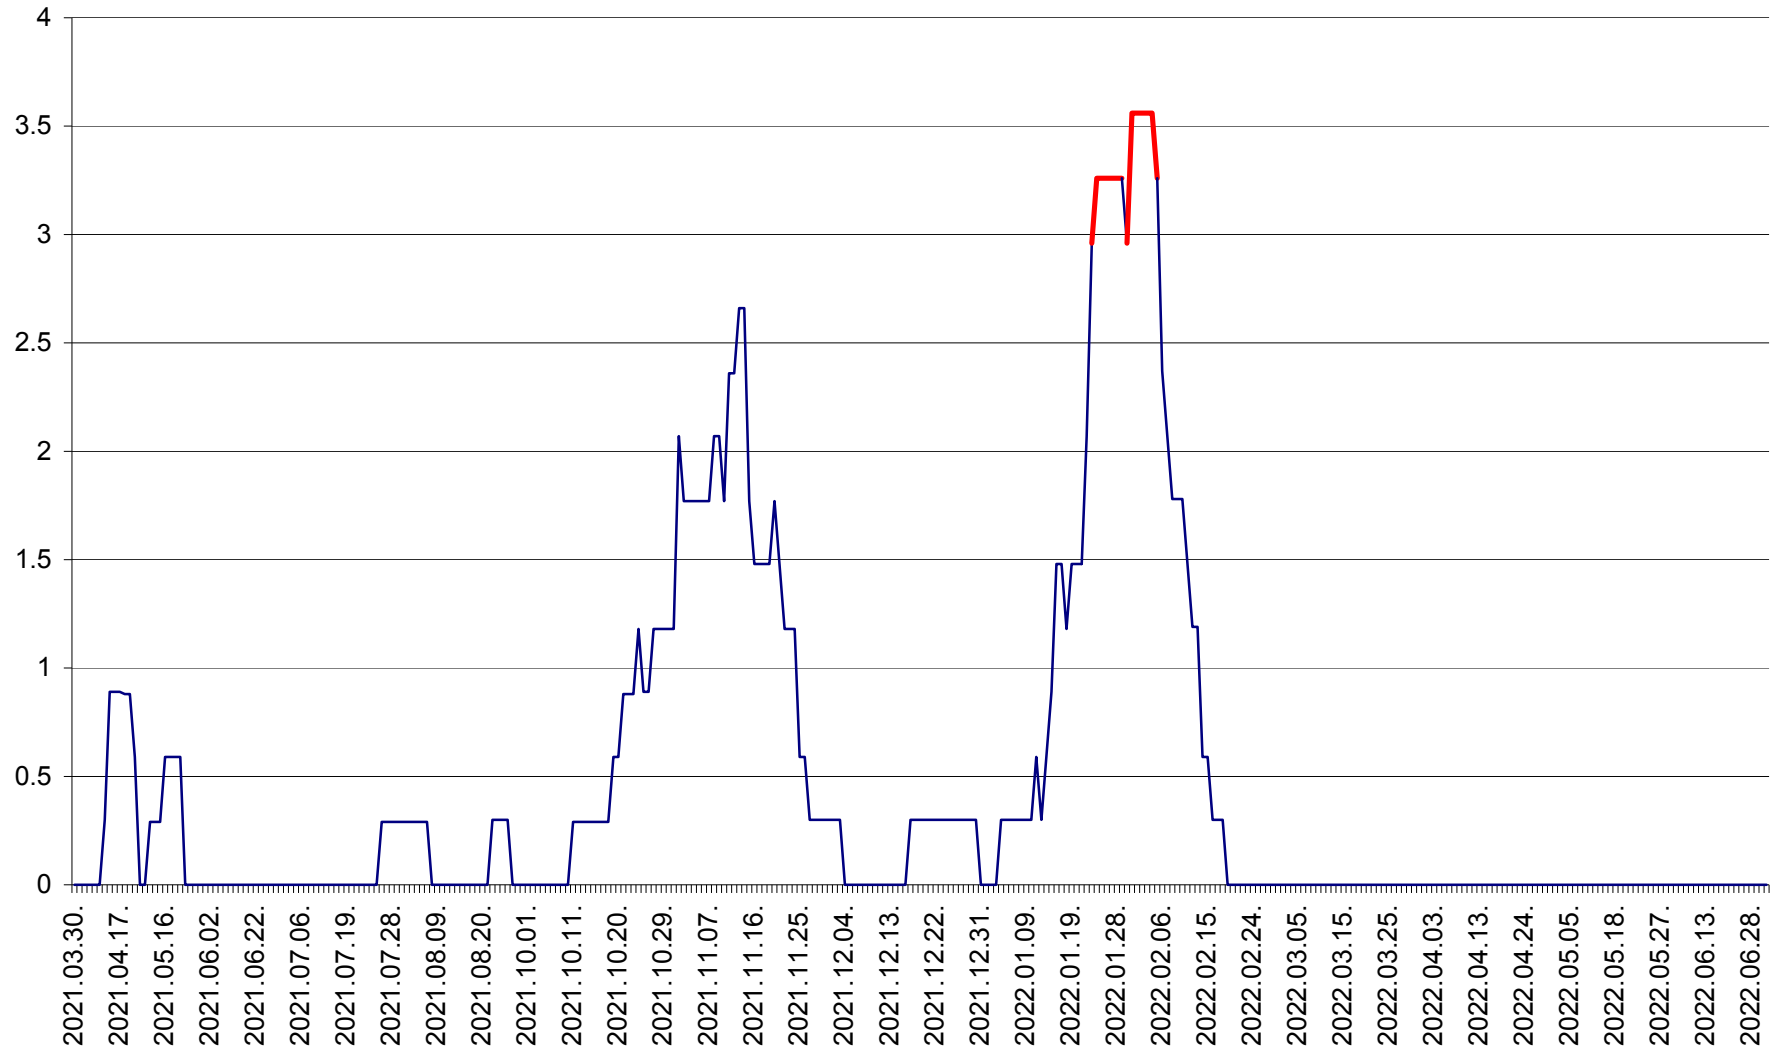

LELICENI - Evolutia incidentei cumulate pe 14 zile la ‰ de locuitori
2021.04.01. - 2022.07.03.

LUETA - Evolutia incidentei cumulate pe 14 zile la ‰ de locuitori
2021.04.01. - 2022.07.03.

LUNCA DE JOS - Evolutia incidentei cumulate pe 14 zile la ‰ de locuitori
2021.04.01. - 2022.07.03.

LUNCA DE SUS - Evolutia incidentei cumulate pe 14 zile la ‰ de locuitori
2021.04.01. - 2022.07.03.

LUPENI - Evolutia incidentei cumulate pe 14 zile la ‰ de locuitori
2021.04.01. - 2022.07.03.

MĂDĂRAȘ - Evolutia incidentei cumulate pe 14 zile la ‰ de locuitori
2021.04.01. - 2022.07.03.