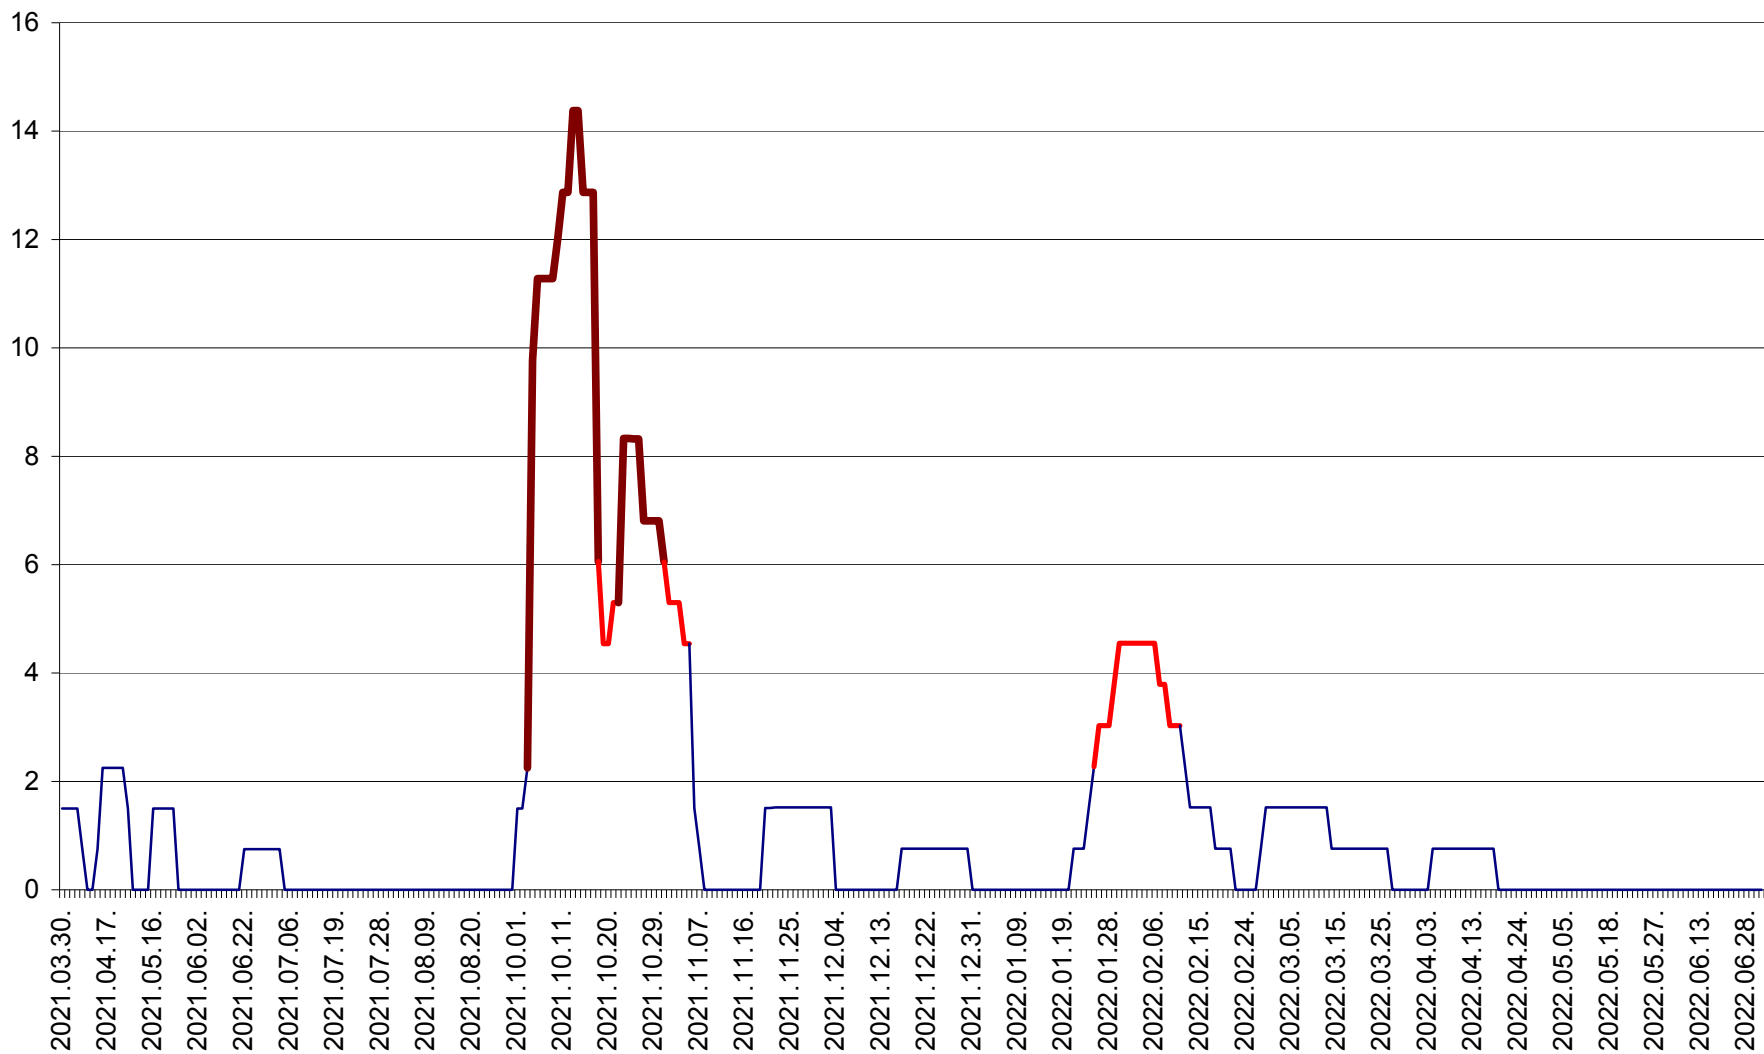

MĂRTINIȘ - Evolutia incidentei cumulate pe 14 zile la % de locuitori
2021.04.01. - 2022.07.03.

MEREȘTI - Evolutia incidentei cumulate pe 14 zile la ‰ de locuitori
2021.04.01. - 2022.07.03.

MUNICIPIUL MIERCUREA-CIUC - Evolutia incidentei cumulate pe 14 zile la ‰ de locuitori
2021.04.01. - 2022.07.03.

MIHĂILENI - Evolutia incidentei cumulate pe 14 zile la ‰ de locuitori
2021.04.01. - 2022.07.03.

MUGENI - Evolutia incidentei cumulate pe 14 zile la ‰ de locuitori
2021.04.01. - 2022.07.03.

OCLAND - Evolutia incidentei cumulate pe 14 zile la ‰ de locuitori
2021.04.01. - 2022.07.03.