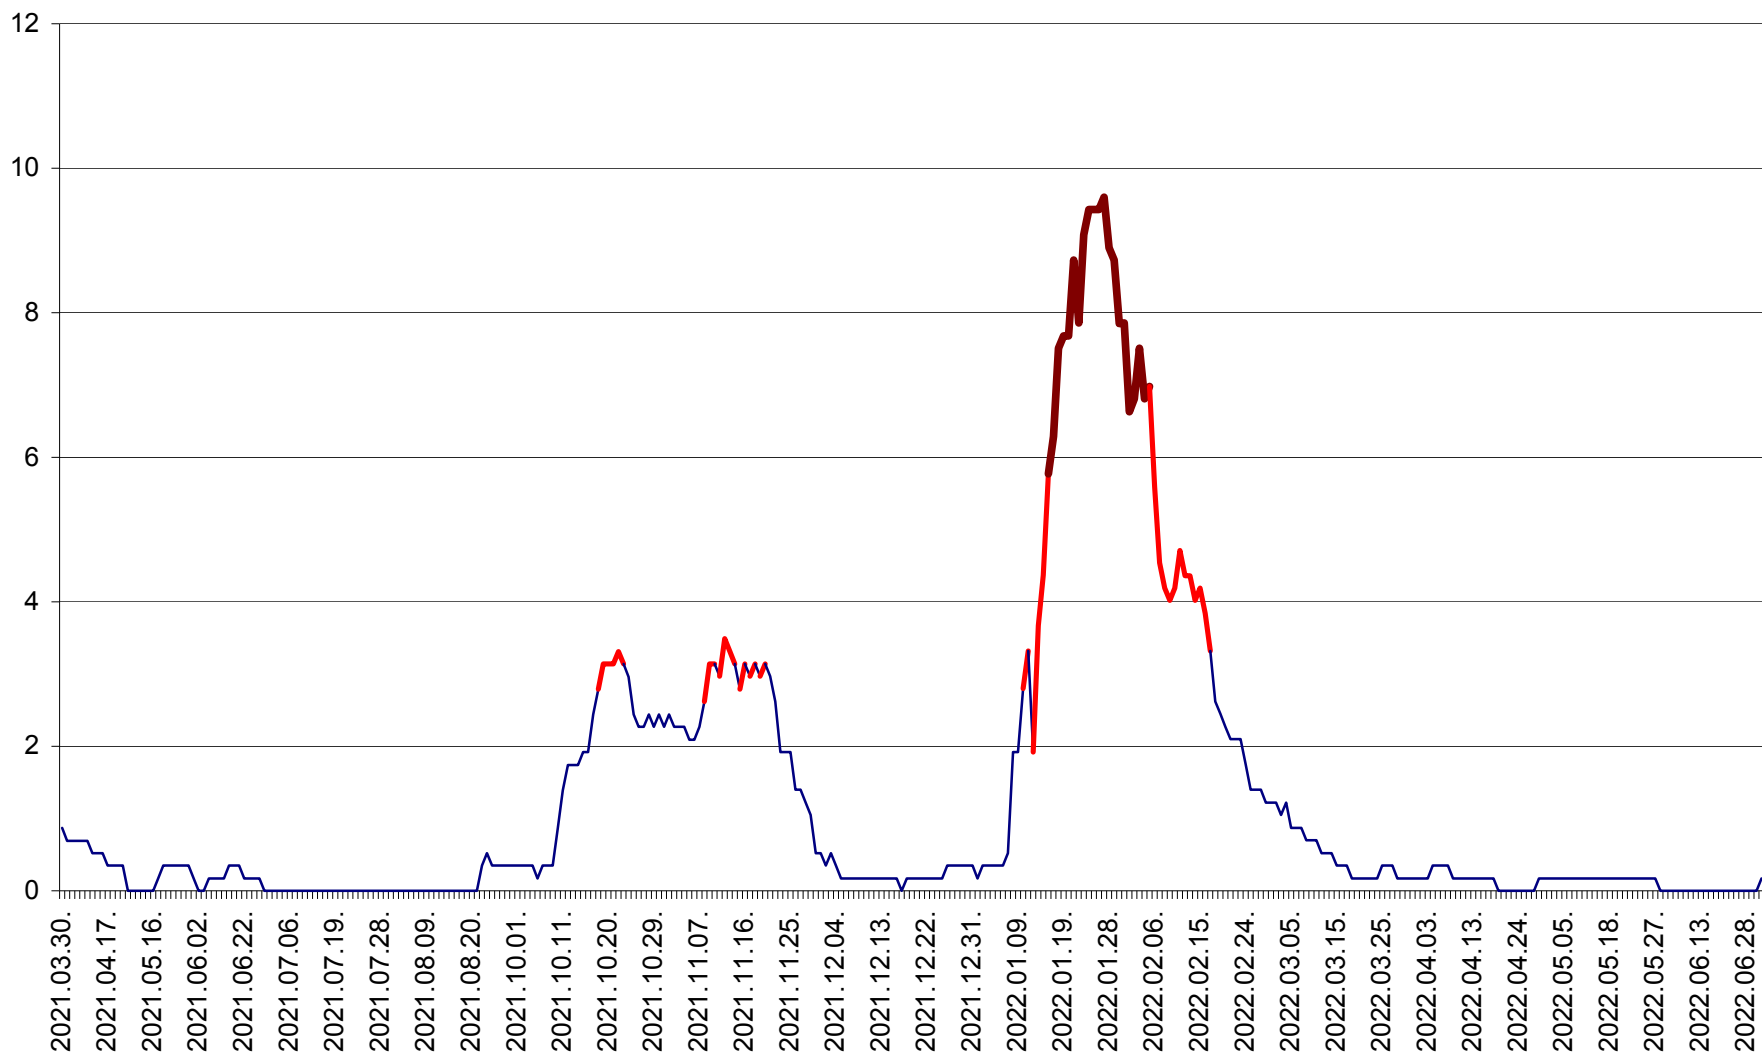

DÂRJIU - Evolutia incidentei cumulate pe 14 zile la ‰ de locuitori
2021.04.01. - 2022.07.03.

DEALU - Evolutia incidentei cumulate pe 14 zile la ‰ de locuitori
2021.04.01. - 2022.07.03.

DITRĂU - Evolutia incidentei cumulate pe 14 zile la ‰ de locuitori
2021.04.01. - 2022.07.03.

FELICENI - Evolutia incidentei cumulate pe 14 zile la % de locuitori
2021.04.01. - 2022.07.03.

FRUMOASA - Evolutia incidentei cumulate pe 14 zile la ‰ de locuitori
2021.04.01. - 2022.07.03.

GĂLĂUȚAȘ - Evoluția incidenței cumulate pe 14 zile la ‰ de locuitori
2021.04.01. - 2022.07.03.

MUNICIPIUL GHEORGHENI - Evolutia incidentei cumulate pe 14 zile la % de locuitori
2021.04.01. - 2022.07.03.

JOSENI - Evolutia incidentei cumulate pe 14 zile la ‰ de locuitori
2021.04.01. - 2022.07.03.

LĂZAREA - Evolutia incidentei cumulate pe 14 zile la % de locuitori
2021.04.01. - 2022.07.03.

LELICENI - Evolutia incidentei cumulate pe 14 zile la ‰ de locuitori
2021.04.01. - 2022.07.03.

LUETA - Evolutia incidentei cumulate pe 14 zile la ‰ de locuitori
2021.04.01. - 2022.07.03.

LUNCA DE JOS - Evolutia incidentei cumulate pe 14 zile la ‰ de locuitori
2021.04.01. - 2022.07.03.