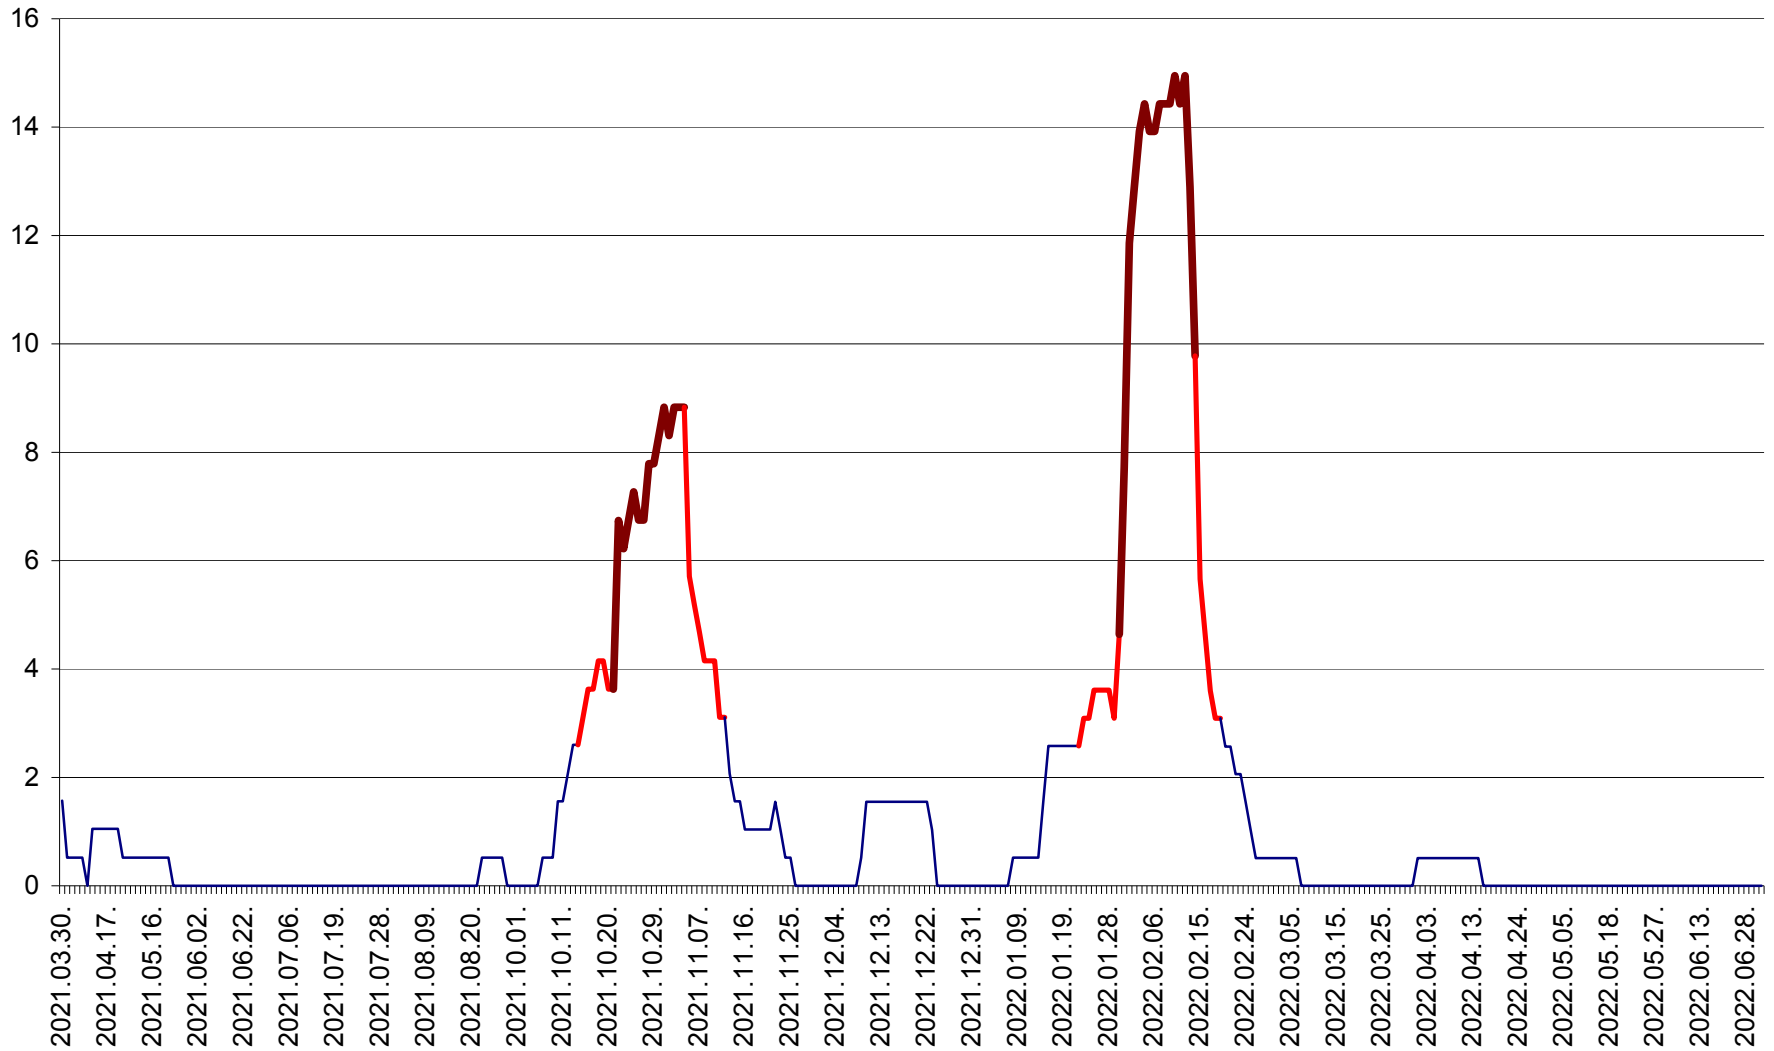

MIHĂILENI - Evolutia incidentei cumulate pe 14 zile la ‰ de locuitori
2021.04.01. - 2022.07.03.

MUGENI - Evolutia incidentei cumulate pe 14 zile la ‰ de locuitori
2021.04.01. - 2022.07.03.

OCLAND - Evolutia incidentei cumulate pe 14 zile la ‰ de locuitori
2021.04.01. - 2022.07.03.

MUNICIPIUL ODORHEIU SECUIESC - Evolutia incidentei cumulate pe 14 zile la ‰ de locuitori
2021.04.01. - 2022.07.03.

PĂULENI-CIUC - Evolutia incidentei cumulate pe 14 zile la % de locuitori
2021.04.01. - 2022.07.03.

PLĂIEȘII DE JOS - Evoluția incidenței cumulate pe 14 zile la ‰ de locuitori
2021.04.01. - 2022.07.03.

PORUMBENI - Evolutia incidentei cumulate pe 14 zile la ‰ de locuitori
2021.04.01. - 2022.07.03.

PRAID - Evolutia incidentei cumulate pe 14 zile la ‰ de locuitori
2021.04.01. - 2022.07.03.