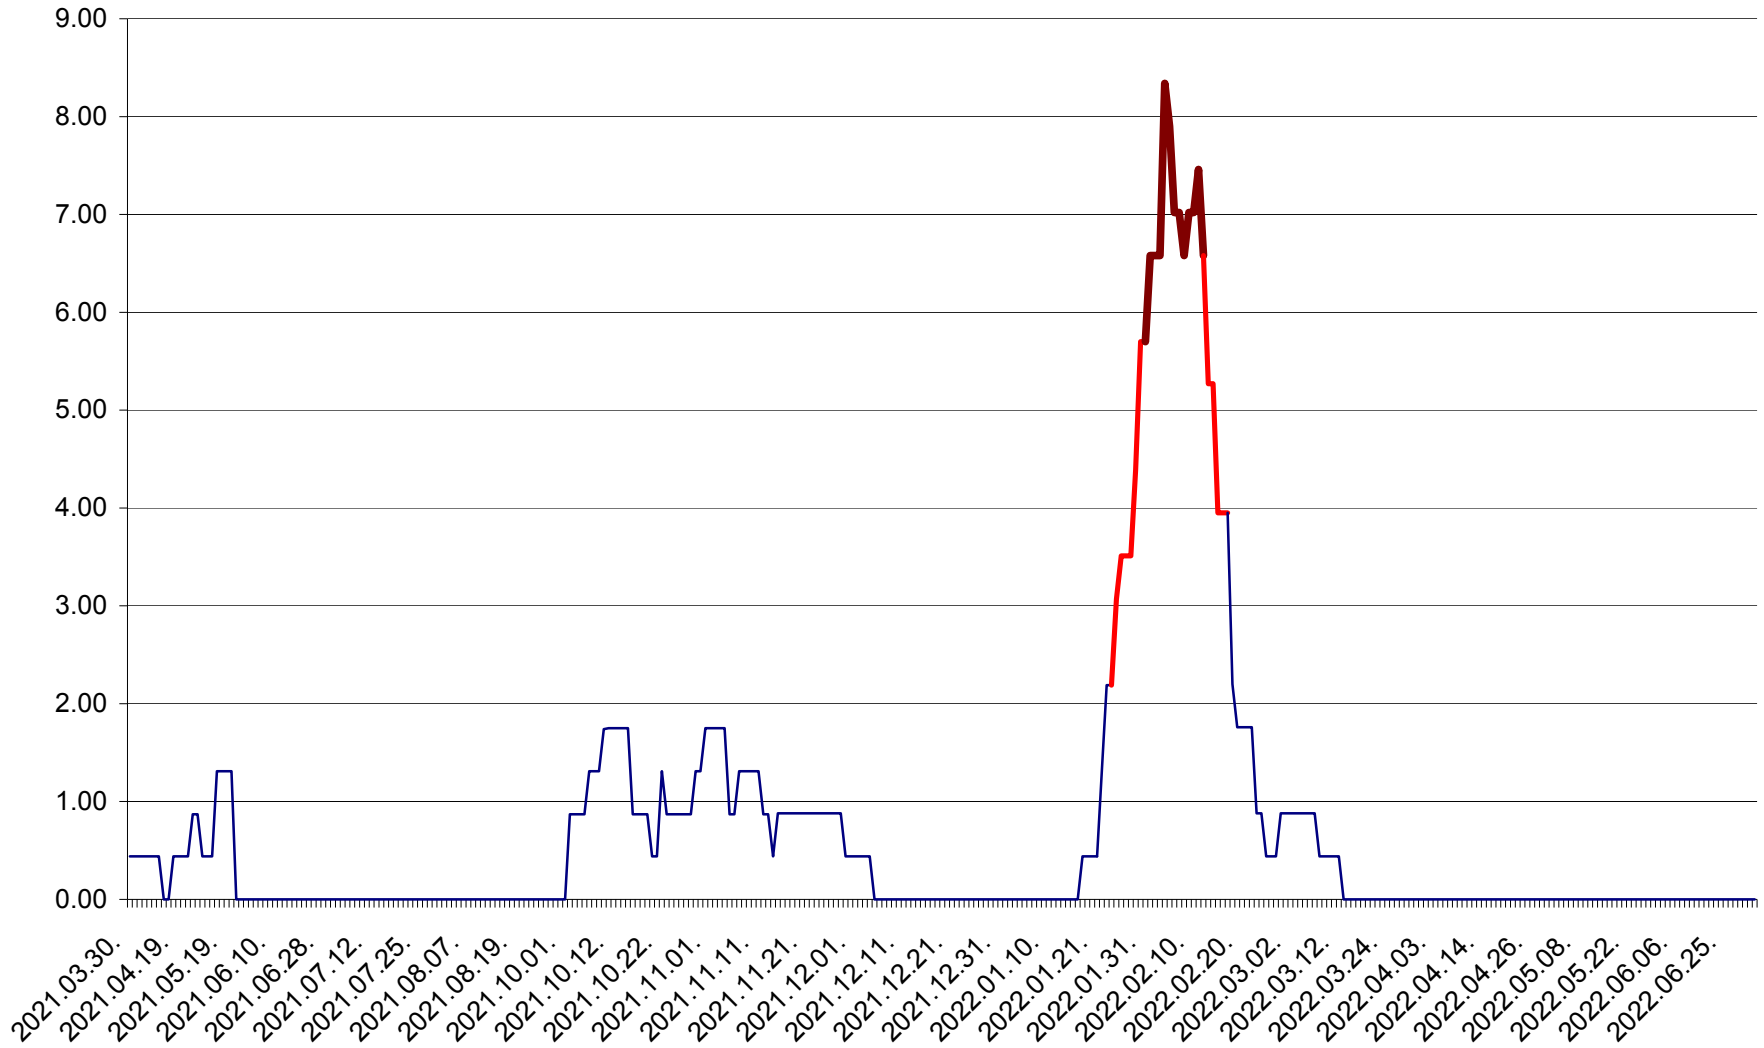

ORAȘ BĂLAN - Evolția incidenței cumulate pe 14 zile la ‰ de locuitori
2021.04.01. - 2022.07.03.

BILBOR - Evolutia incidentei cumulate pe 14 zile la ‰ de locuitori
2021.04.01. - 2022.07.03.

ORAȘ BORSEC - Evolutia incidentei cumulate pe 14 zile la ‰ de locuitori
2021.04.01. - 2022.07.03.

BRĂDEȘTI - Evolutia incidentei cumulate pe 14 zile la ‰ de locuitori
2021.04.01. - 2022.07.03.

CĂPÂLNIȚA - Evolutia incidentei cumulate pe 14 zile la ‰ de locuitori
2021.04.01. - 2022.07.03.

CÂRȚA - Evolutia incidentei cumulate pe 14 zile la ‰ de locuitori
2021.04.01. - 2022.07.03.

CICEU - Evolutia incidentei cumulate pe 14 zile la ‰ de locuitori
2021.04.01. - 2022.07.03.

CIUCSÂNGEORGIU - Evolutia incidentei cumulate pe 14 zile la % de locuitori
2021.04.01. - 2022.07.03.

CIUMANI - Evolutia incidentei cumulate pe 14 zile la ‰ de locuitori
2021.04.01. - 2022.07.03.

CORBU - Evolutia incidentei cumulate pe 14 zile la ‰ de locuitori
2021.04.01. - 2022.07.03.

CORUND - Evolutia incidentei cumulate pe 14 zile la ‰ de locuitori
2021.04.01. - 2022.07.03.

COZMENI - Evolutia incidentei cumulate pe 14 zile la ‰ de locuitori
2021.04.01. - 2022.07.03.