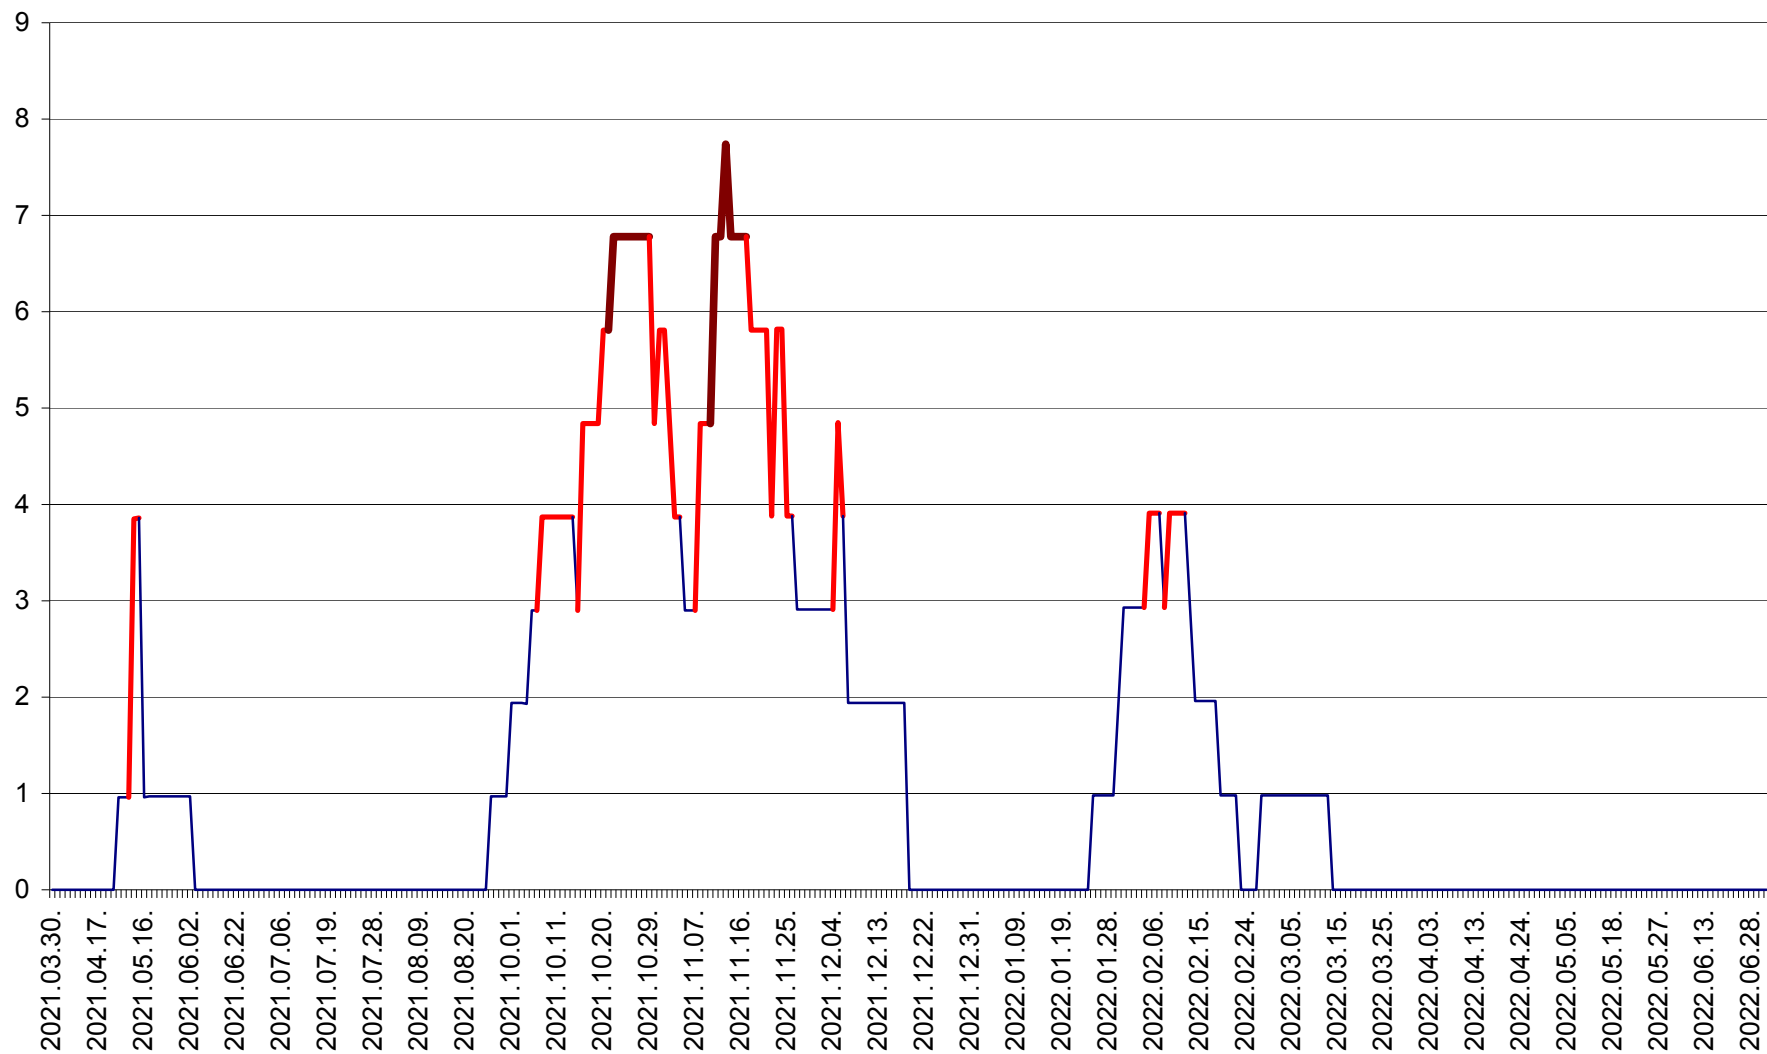

DEALU - Evolutia incidentei cumulate pe 14 zile la ‰ de locuitori
2021.04.01. - 2022.07.03.