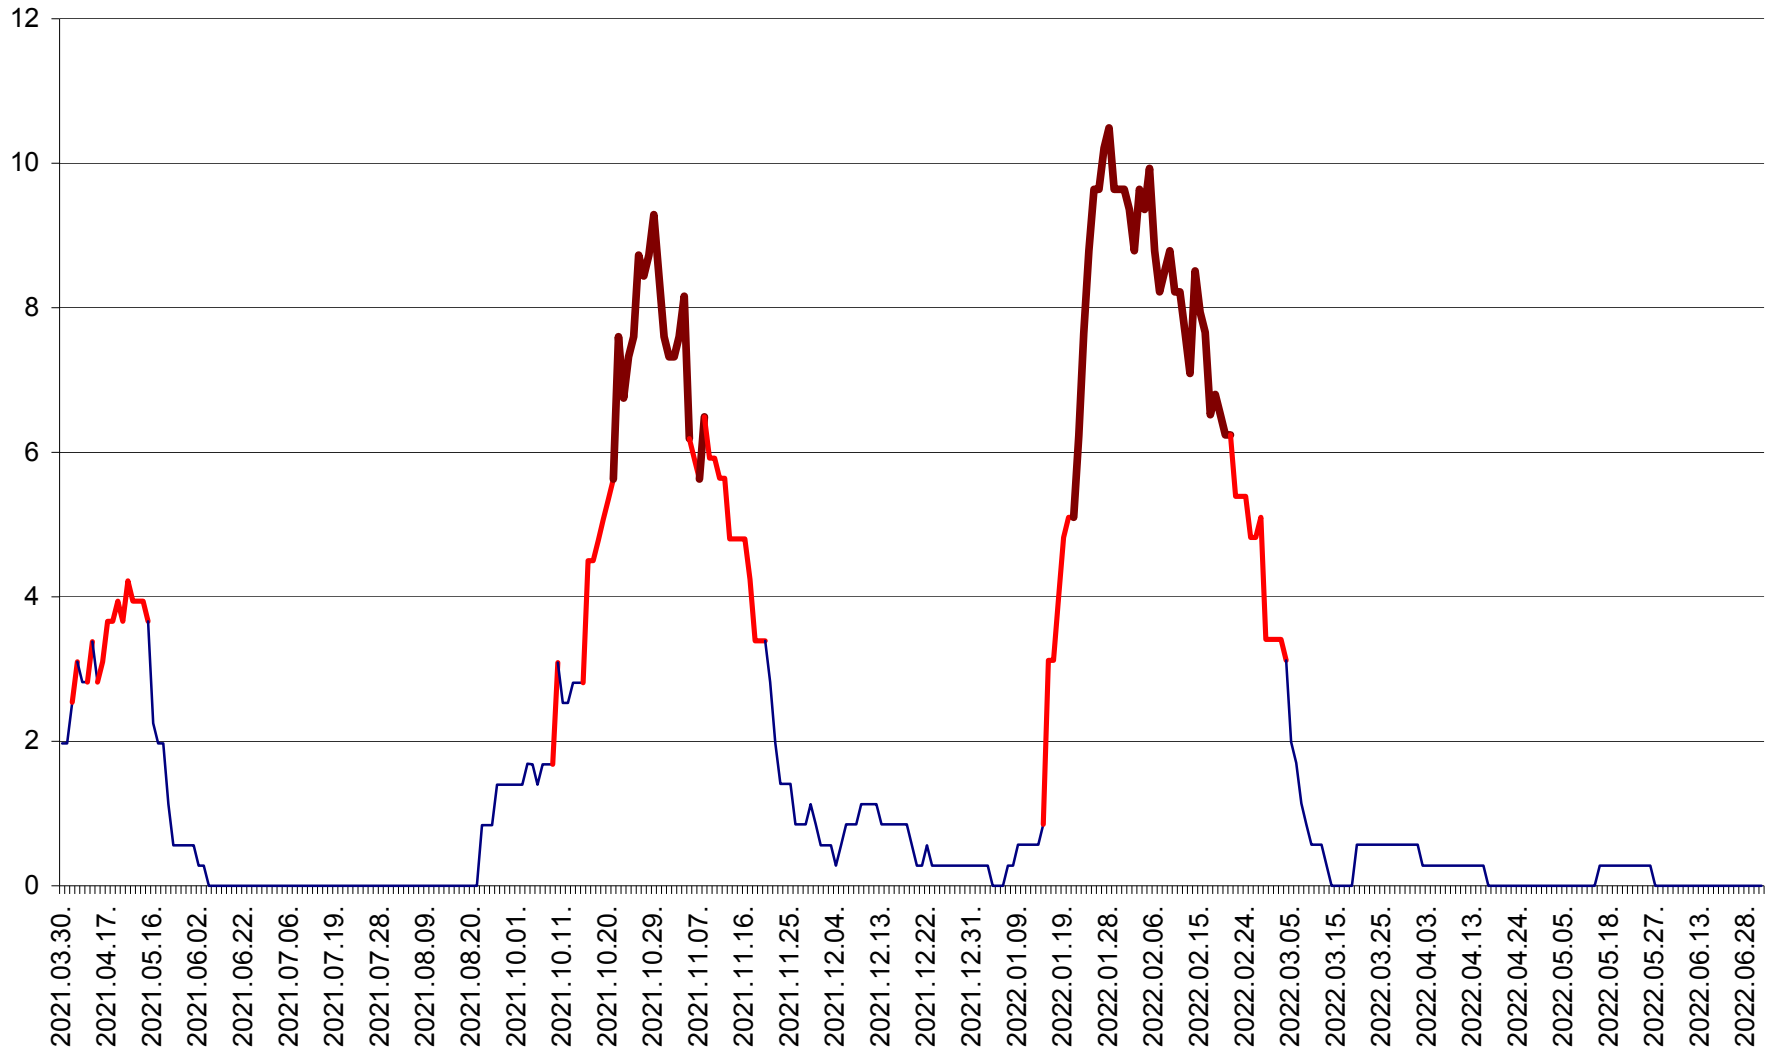

ORAȘ CRISTURU SECUIESC - Evolutia incidentei cumulate pe 14 zile la ‰ de locuitori
2021.04.01. - 2022.07.03.

DĂNEȘTI - Evolutia incidentei cumulate pe 14 zile la ‰ de locuitori
2021.04.01. - 2022.07.03.

DÂRJIU - Evolutia incidentei cumulate pe 14 zile la ‰ de locuitori
2021.04.01. - 2022.07.03.

DEALU - Evolutia incidentei cumulate pe 14 zile la ‰ de locuitori
2021.04.01. - 2022.07.03.

DITRĂU - Evolutia incidentei cumulate pe 14 zile la ‰ de locuitori
2021.04.01. - 2022.07.03.

FELICENI - Evolutia incidentei cumulate pe 14 zile la % de locuitori
2021.04.01. - 2022.07.03.

FRUMOASA - Evolutia incidentei cumulate pe 14 zile la ‰ de locuitori
2021.04.01. - 2022.07.03.

GĂLĂUȚAȘ - Evoluția incidenței cumulate pe 14 zile la ‰ de locuitori
2021.04.01. - 2022.07.03.