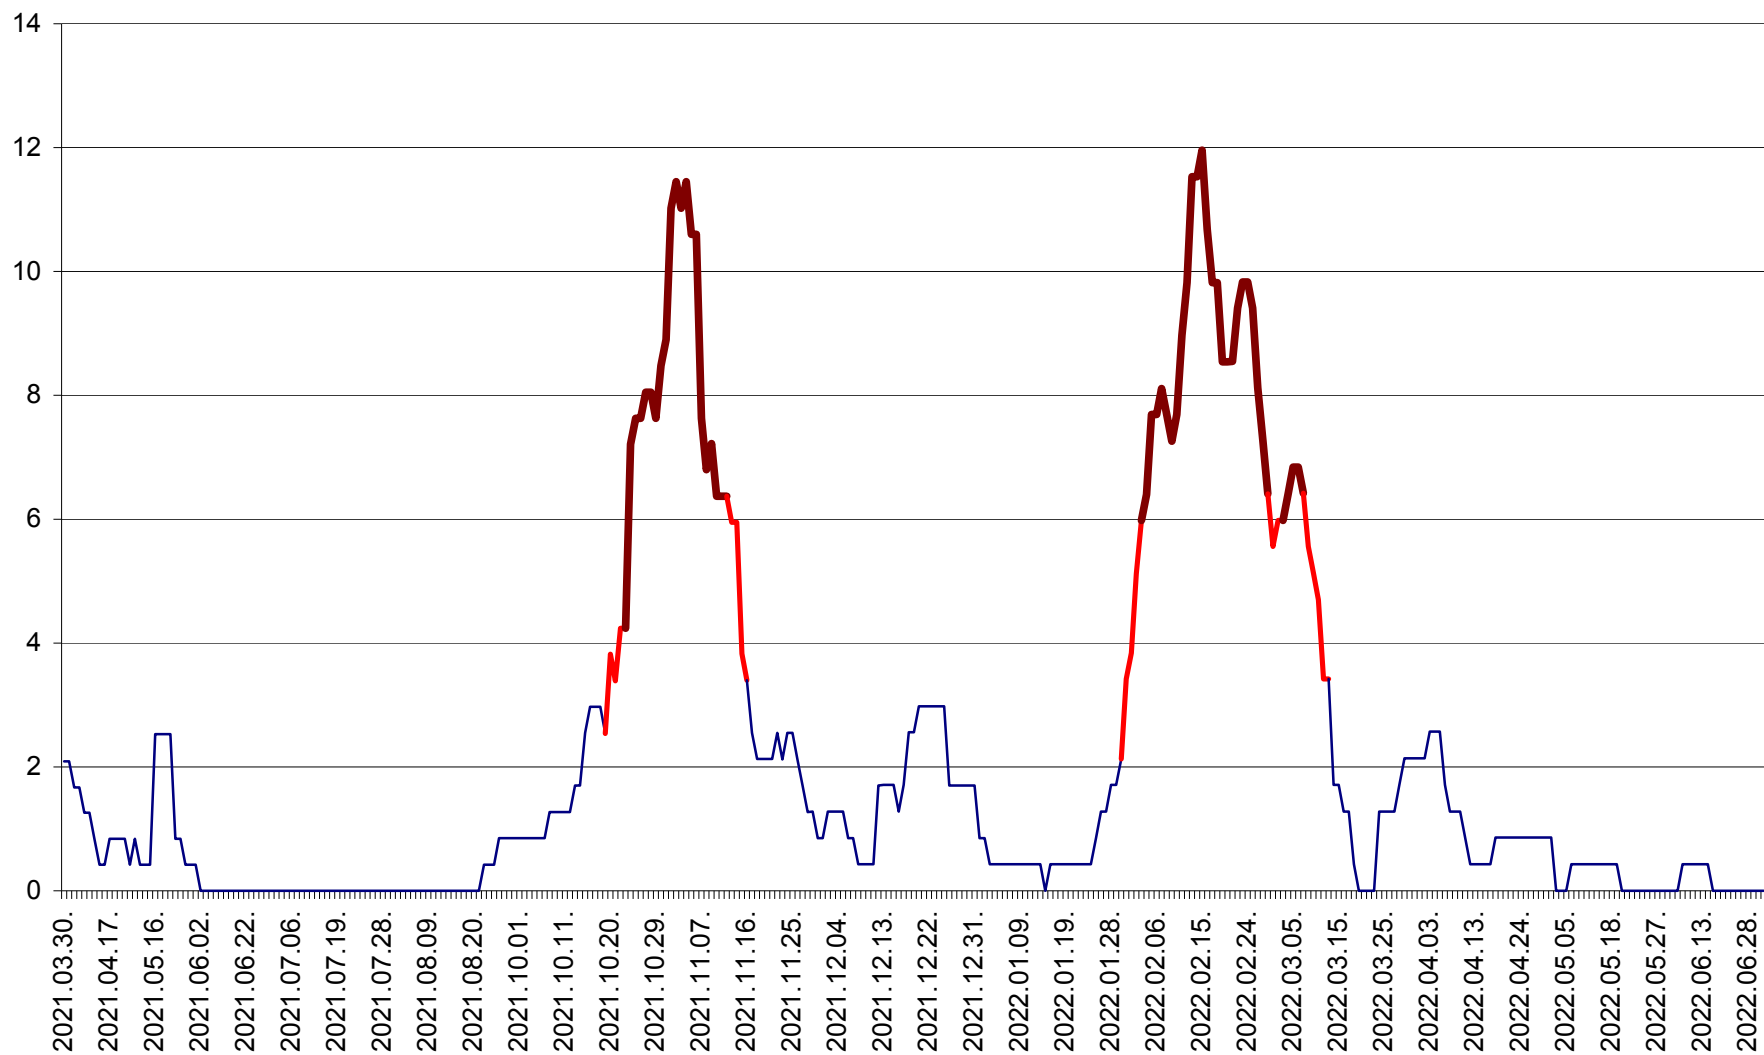

ORAȘ CRISTURU SECUIESC - Evolutia incidentei cumulate pe 14 zile la ‰ de locuitori
2021.04.01. - 2022.07.03.

DĂNEȘTI - Evolutia incidentei cumulate pe 14 zile la ‰ de locuitori
2021.04.01. - 2022.07.03.

DÂRJIU - Evolutia incidentei cumulate pe 14 zile la ‰ de locuitori
2021.04.01. - 2022.07.03.

DEALU - Evolutia incidentei cumulate pe 14 zile la ‰ de locuitori
2021.04.01. - 2022.07.03.

DITRĂU - Evolutia incidentei cumulate pe 14 zile la ‰ de locuitori
2021.04.01. - 2022.07.03.

FELICENI - Evolutia incidentei cumulate pe 14 zile la % de locuitori
2021.04.01. - 2022.07.03.

FRUMOASA - Evolutia incidentei cumulate pe 14 zile la ‰ de locuitori
2021.04.01. - 2022.07.03.

GĂLĂUȚAȘ - Evoluția incidenței cumulate pe 14 zile la ‰ de locuitori
2021.04.01. - 2022.07.03.