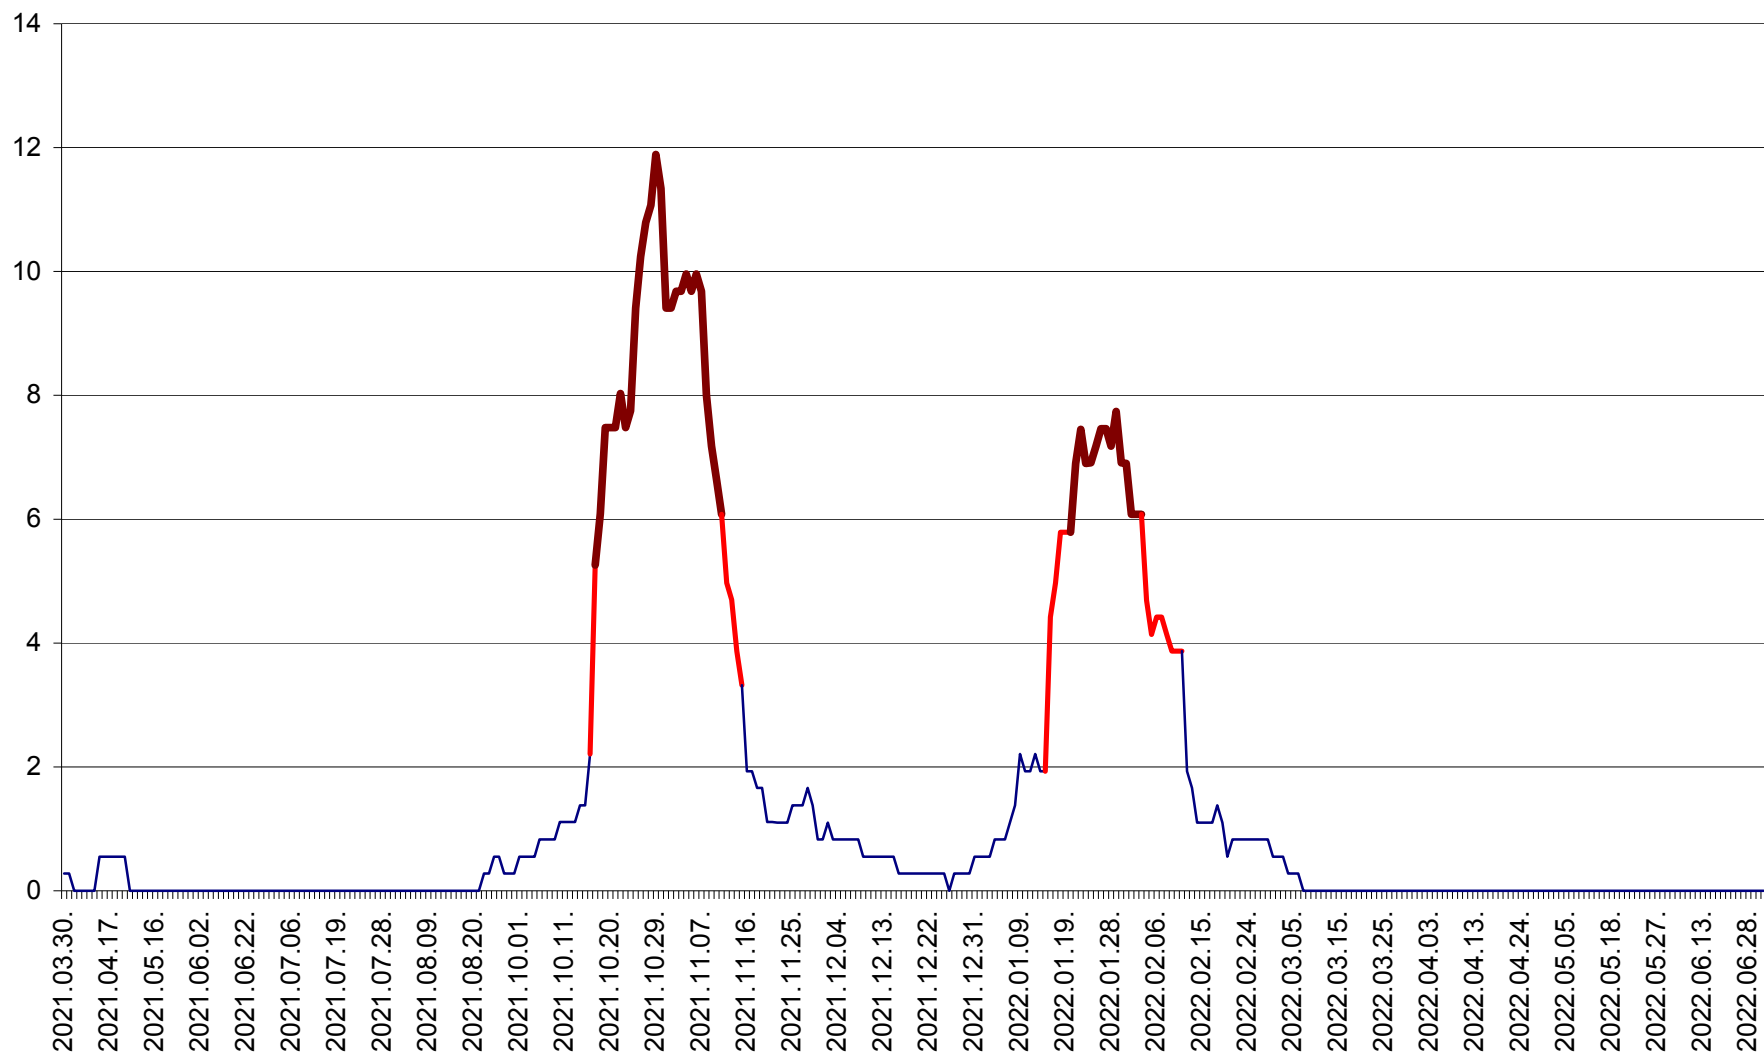

DÂRJIU - Evolutia incidentei cumulate pe 14 zile la ‰ de locuitori
2021.04.01. - 2022.07.03.

DEALU - Evolutia incidentei cumulate pe 14 zile la ‰ de locuitori
2021.04.01. - 2022.07.03.

DITRĂU - Evolutia incidentei cumulate pe 14 zile la ‰ de locuitori
2021.04.01. - 2022.07.03.

FELICENI - Evolutia incidentei cumulate pe 14 zile la % de locuitori
2021.04.01. - 2022.07.03.

FRUMOASA - Evolutia incidentei cumulate pe 14 zile la ‰ de locuitori
2021.04.01. - 2022.07.03.

GĂLĂUȚAȘ - Evoluția incidenței cumulate pe 14 zile la ‰ de locuitori
2021.04.01. - 2022.07.03.

MUNICIPIUL GHEORGHENI - Evolutia incidentei cumulate pe 14 zile la % de locuitori
2021.04.01. - 2022.07.03.

JOSENI - Evolutia incidentei cumulate pe 14 zile la ‰ de locuitori
2021.04.01. - 2022.07.03.

LĂZAREA - Evolutia incidentei cumulate pe 14 zile la % de locuitori
2021.04.01. - 2022.07.03.

LELICENI - Evolutia incidentei cumulate pe 14 zile la ‰ de locuitori
2021.04.01. - 2022.07.03.

LUETA - Evolutia incidentei cumulate pe 14 zile la ‰ de locuitori
2021.04.01. - 2022.07.03.

LUNCA DE JOS - Evolutia incidentei cumulate pe 14 zile la ‰ de locuitori
2021.04.01. - 2022.07.03.