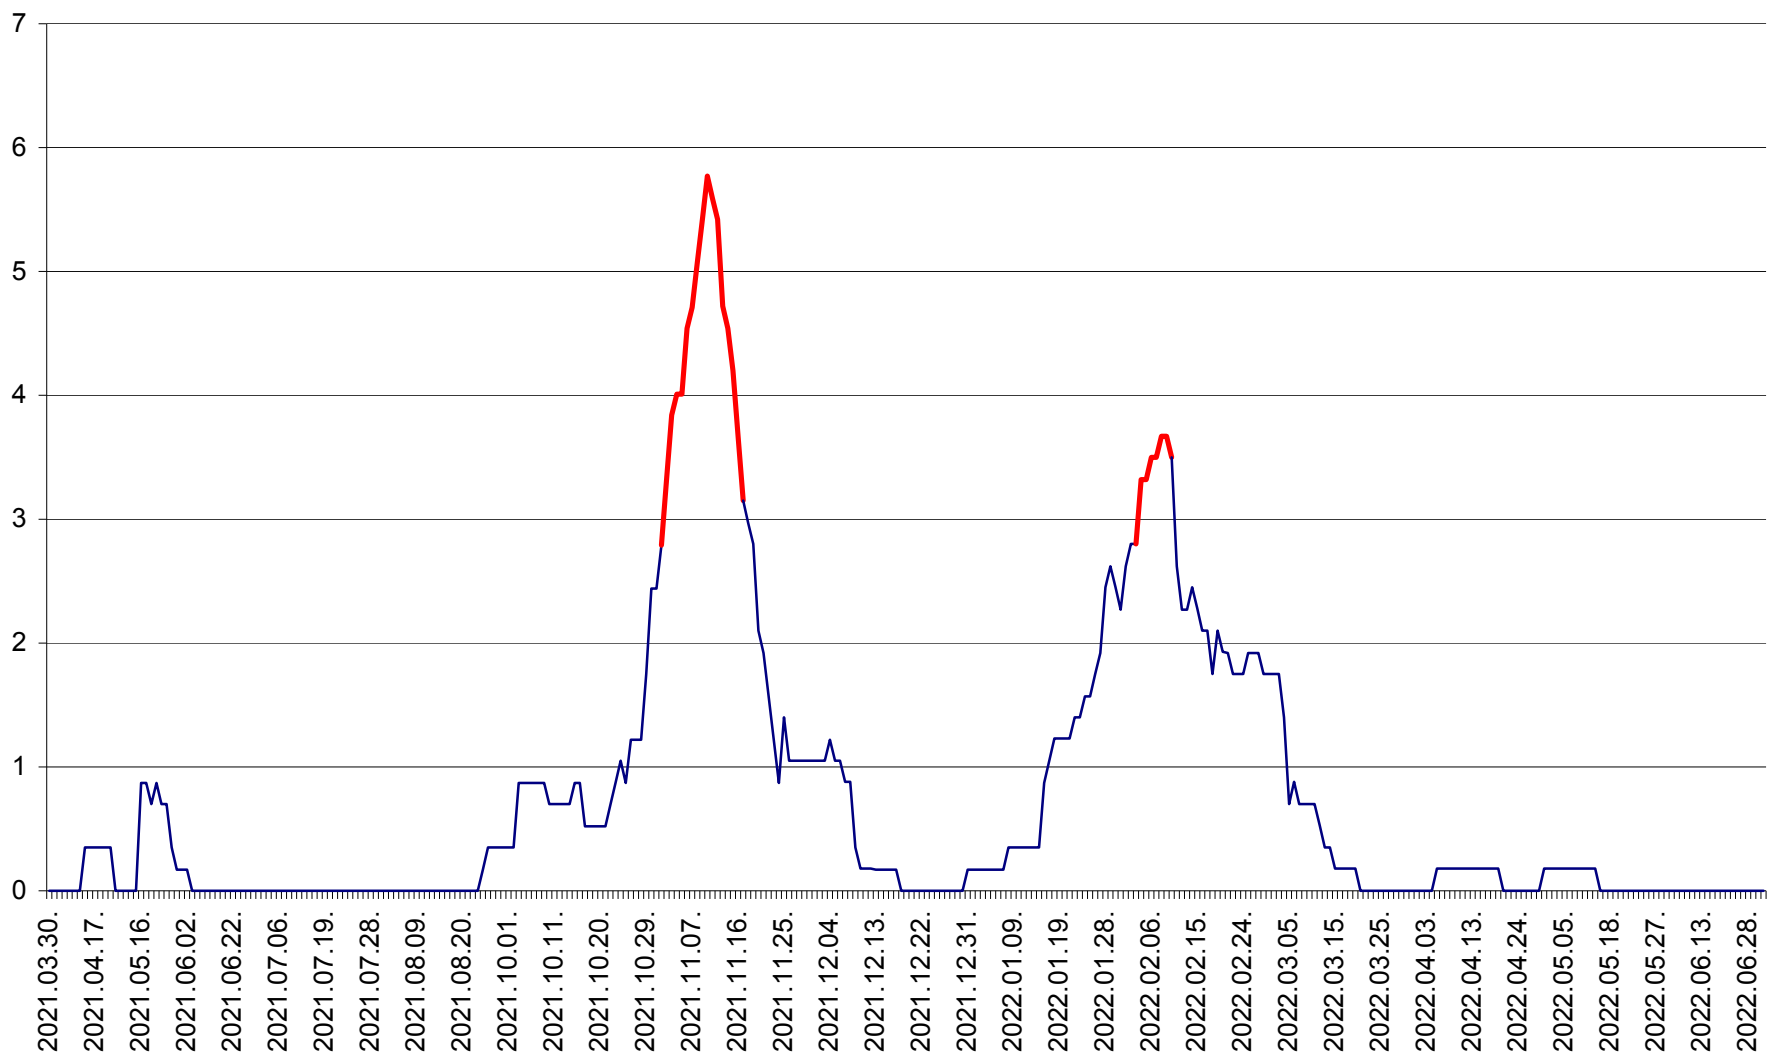

CORBU - Evolutia incidentei cumulate pe 14 zile la ‰ de locuitori
2021.04.01. - 2022.07.03.

CORUND - Evolutia incidentei cumulate pe 14 zile la ‰ de locuitori
2021.04.01. - 2022.07.03.

COZMENI - Evolutia incidentei cumulate pe 14 zile la ‰ de locuitori
2021.04.01. - 2022.07.03.

ORAȘ CRISTURU SECUIESC - Evolutia incidentei cumulate pe 14 zile la ‰ de locuitori
2021.04.01. - 2022.07.03.

DĂNEȘTI - Evolutia incidentei cumulate pe 14 zile la ‰ de locuitori
2021.04.01. - 2022.07.03.

DÂRJIU - Evolutia incidentei cumulate pe 14 zile la ‰ de locuitori
2021.04.01. - 2022.07.03.

DEALU - Evolutia incidentei cumulate pe 14 zile la ‰ de locuitori
2021.04.01. - 2022.07.03.

DITRĂU - Evolutia incidentei cumulate pe 14 zile la ‰ de locuitori
2021.04.01. - 2022.07.03.