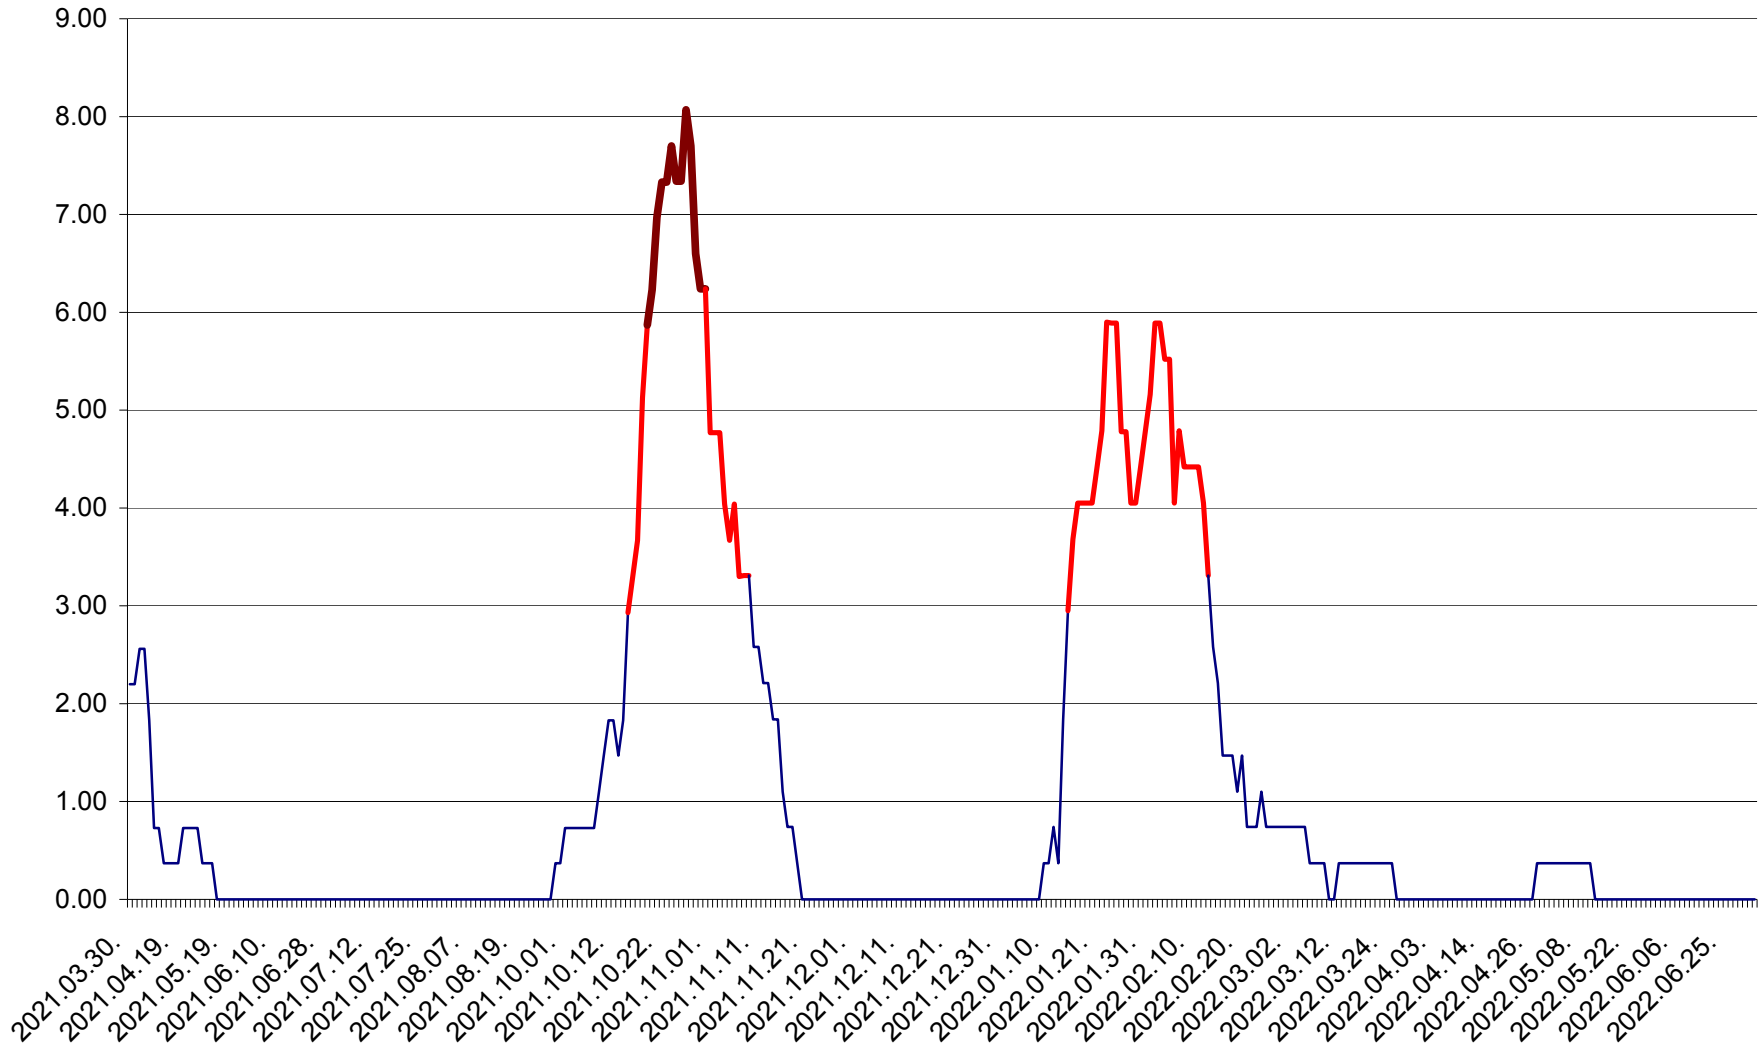

ATID - Evolutia incidentei cumulate pe 14 zile la % de locuitori
2021.04.01. - 2022.07.03.

AVRĂMEȘTI - Evolutia incidentei cumulate pe 14 zile la ‰ de locuitori
2021.04.01. - 2022.07.03.

ORAȘ BĂILE TUȘNAD - Evoluția incidenței cumulate pe 14 zile la ‰ de locuitori
2021.04.01. - 2022.07.03.

ORAȘ BĂLAN - Evolția incidenței cumulate pe 14 zile la ‰ de locuitori
2021.04.01. - 2022.07.03.

BILBOR - Evolutia incidentei cumulate pe 14 zile la ‰ de locuitori
2021.04.01. - 2022.07.03.

ORAȘ BORSEC - Evolutia incidentei cumulate pe 14 zile la ‰ de locuitori
2021.04.01. - 2022.07.03.

BRĂDEȘTI - Evolutia incidentei cumulate pe 14 zile la ‰ de locuitori
2021.04.01. - 2022.07.03.

CĂPÂLNIȚA - Evolutia incidentei cumulate pe 14 zile la ‰ de locuitori
2021.04.01. - 2022.07.03.

CÂRȚA - Evolutia incidentei cumulate pe 14 zile la ‰ de locuitori
2021.04.01. - 2022.07.03.

CICEU - Evolutia incidentei cumulate pe 14 zile la ‰ de locuitori
2021.04.01. - 2022.07.03.

CIUCSÂNGEORGIU - Evolutia incidentei cumulate pe 14 zile la % de locuitori
2021.04.01. - 2022.07.03.

CIUMANI - Evolutia incidentei cumulate pe 14 zile la ‰ de locuitori
2021.04.01. - 2022.07.03.