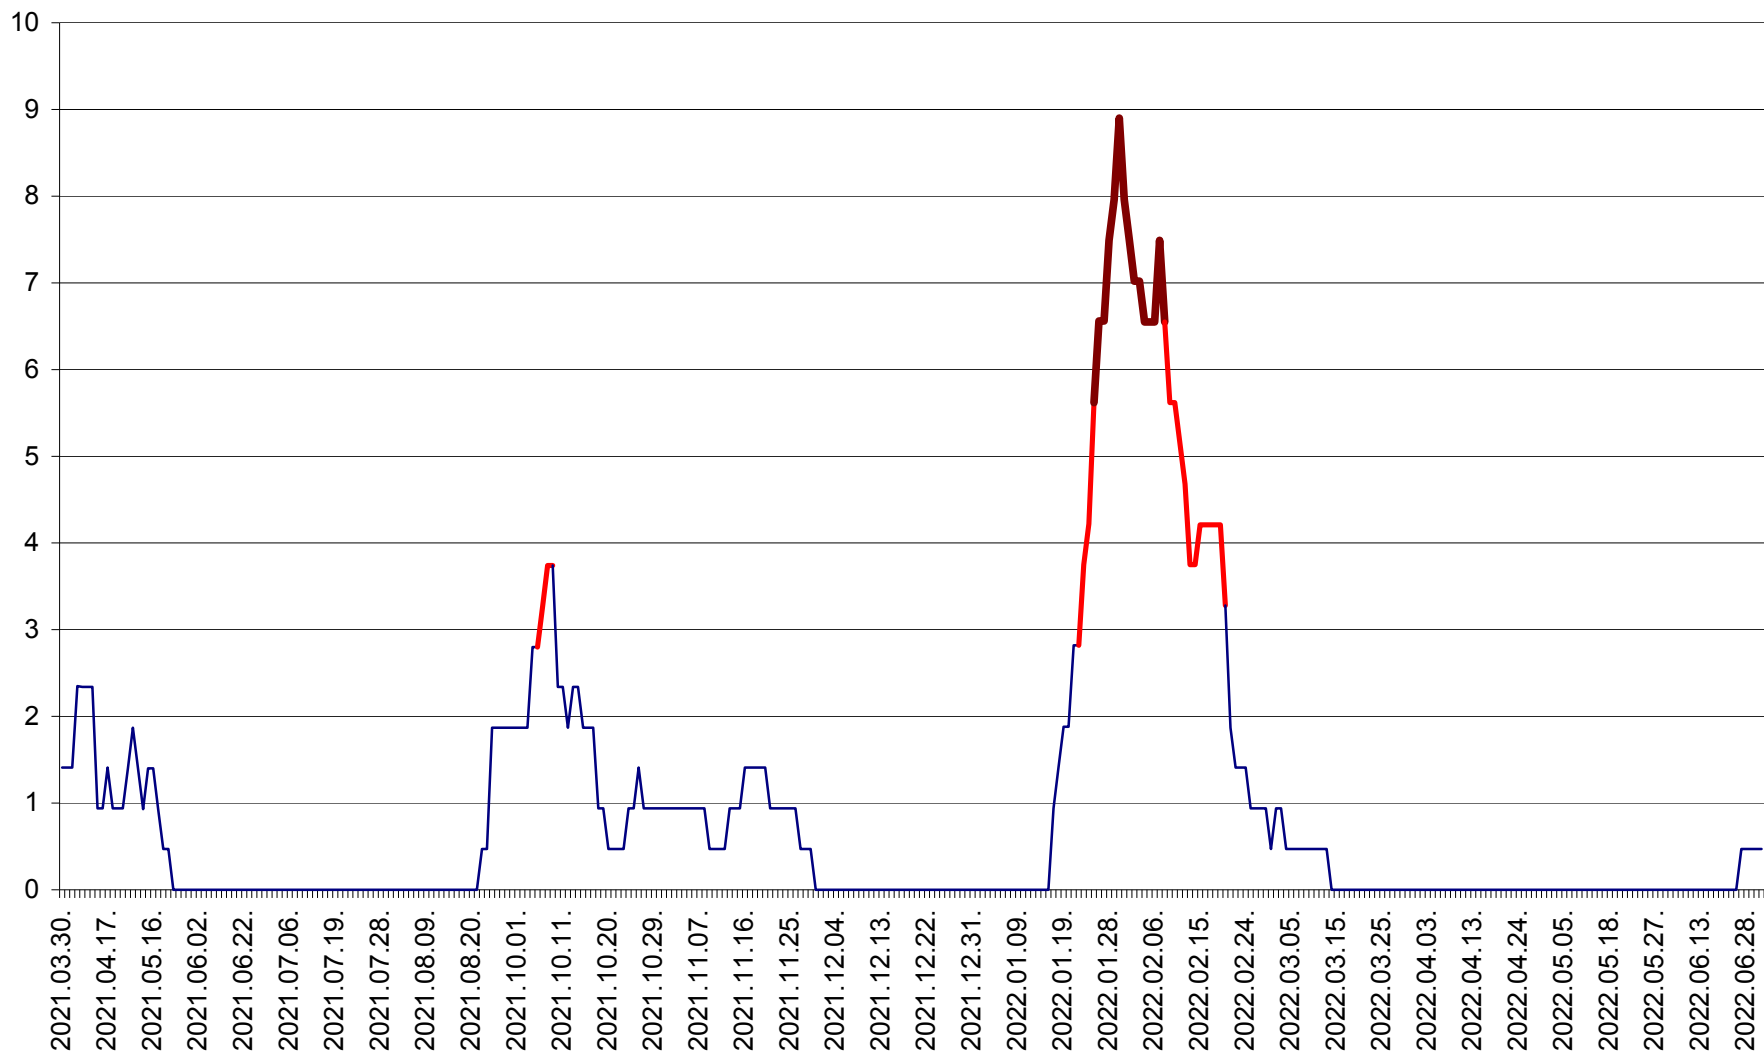

SECUIENI - Evolutia incidentei cumulate pe 14 zile la % de locuitori
2021.04.01. - 2022.07.03.