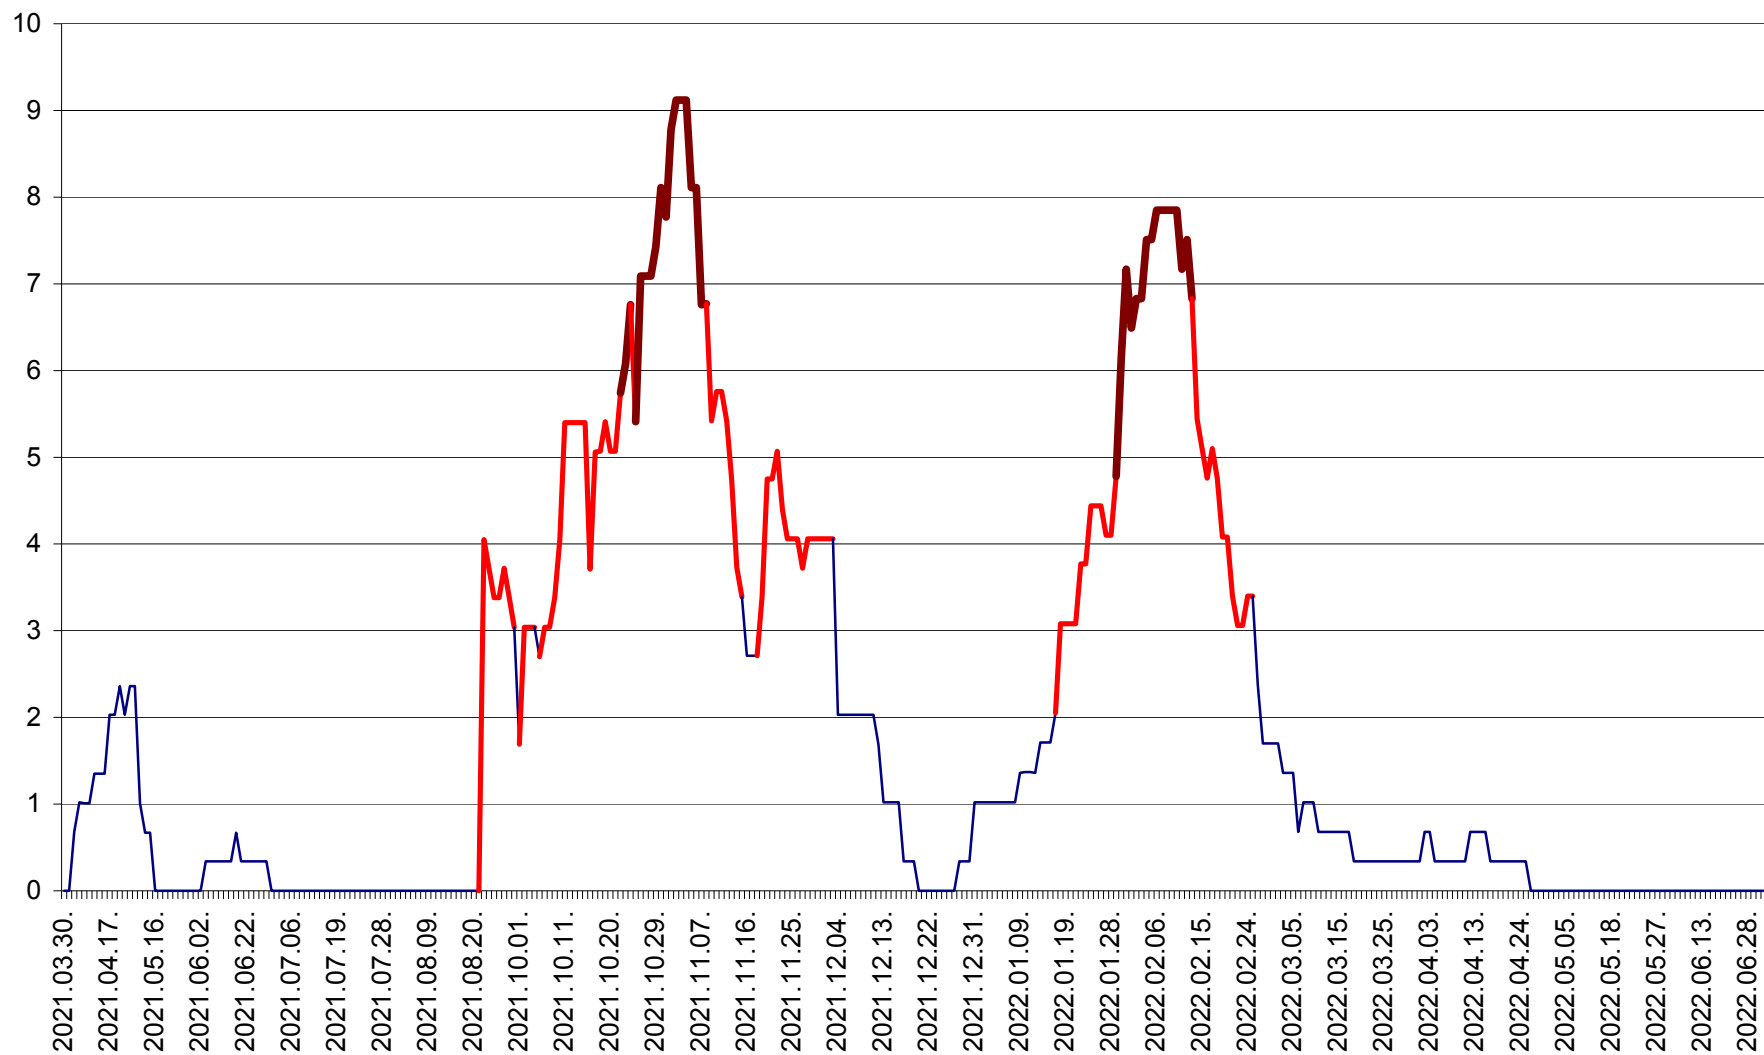

LELICENI - Evolutia incidentei cumulate pe 14 zile la ‰ de locuitori
2021.04.01. - 2022.07.03.

LUETA - Evolutia incidentei cumulate pe 14 zile la ‰ de locuitori
2021.04.01. - 2022.07.03.

LUNCA DE JOS - Evolutia incidentei cumulate pe 14 zile la ‰ de locuitori
2021.04.01. - 2022.07.03.

LUNCA DE SUS - Evolutia incidentei cumulate pe 14 zile la ‰ de locuitori
2021.04.01. - 2022.07.03.

LUPENI - Evolutia incidentei cumulate pe 14 zile la ‰ de locuitori
2021.04.01. - 2022.07.03.

MĂDĂRAȘ - Evolutia incidentei cumulate pe 14 zile la ‰ de locuitori
2021.04.01. - 2022.07.03.

MĂRTINIȘ - Evolutia incidentei cumulate pe 14 zile la % de locuitori
2021.04.01. - 2022.07.03.

MEREȘTI - Evolutia incidentei cumulate pe 14 zile la ‰ de locuitori
2021.04.01. - 2022.07.03.

MUNICIPIUL MIERCUREA-CIUC - Evolutia incidentei cumulate pe 14 zile la ‰ de locuitori
2021.04.01. - 2022.07.03.