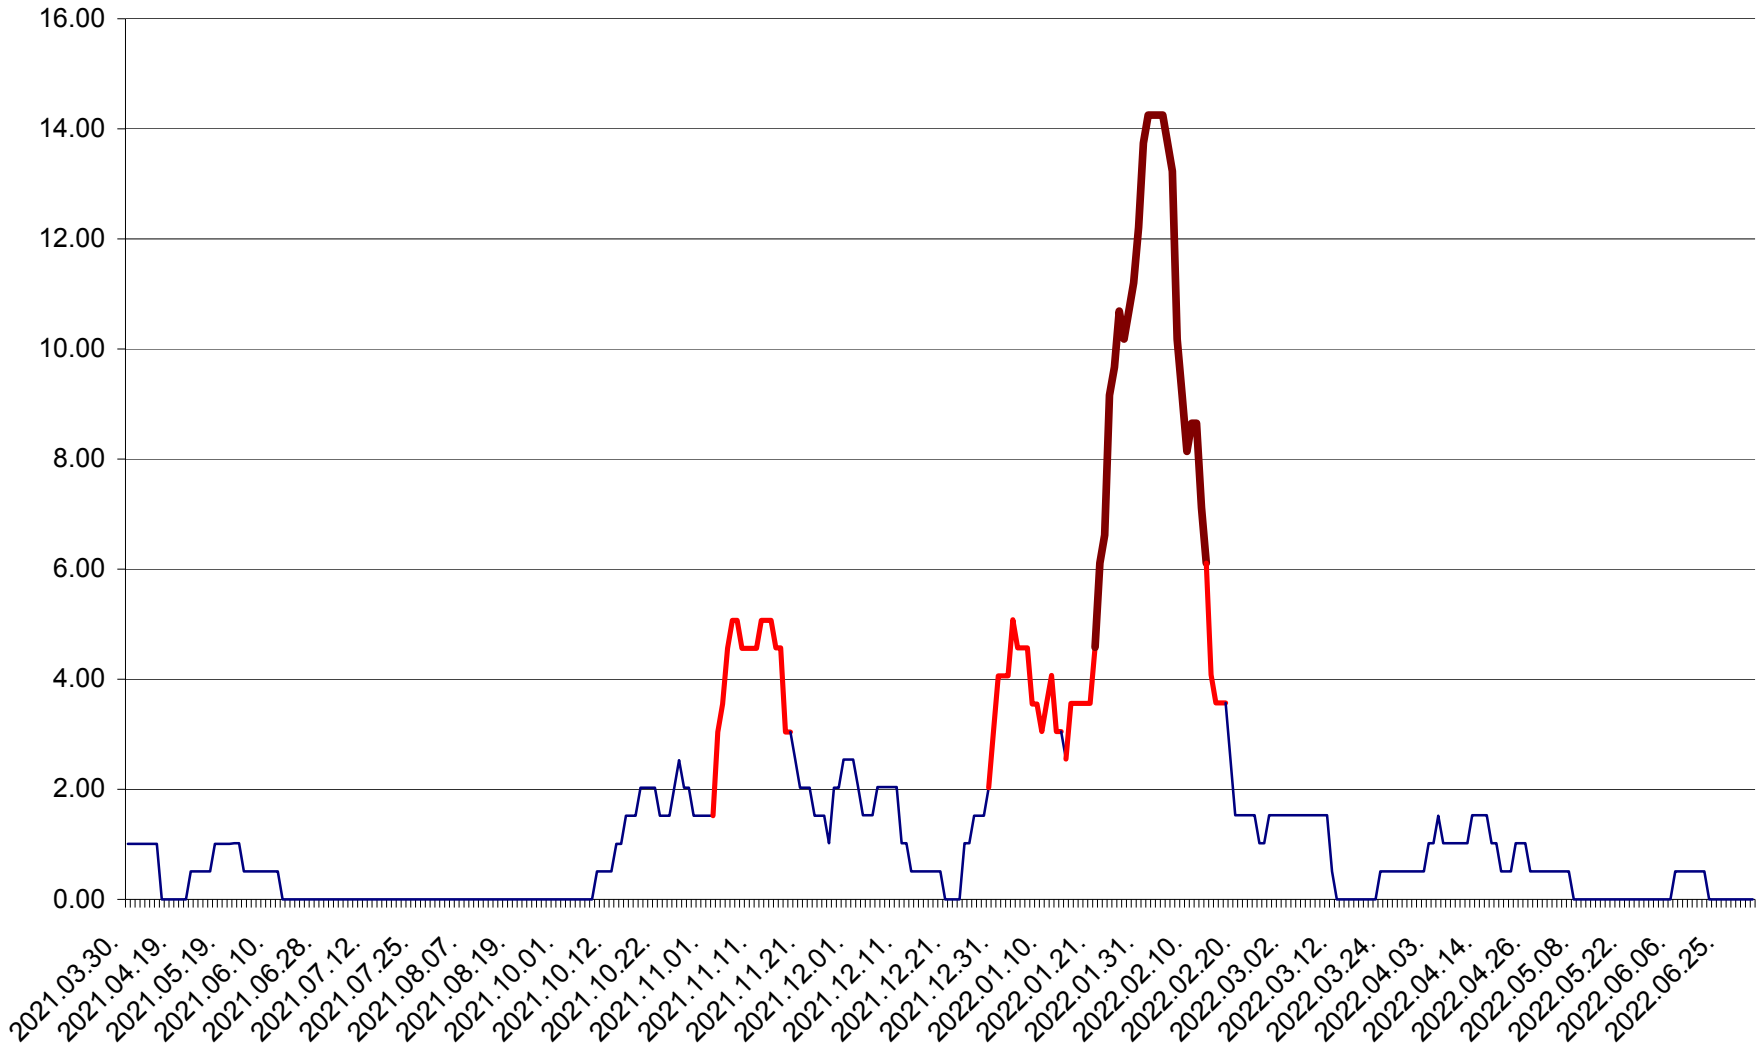

TUȘNAD - Evolutia incidentei cumulate pe 14 zile la ‰ de locuitori
2021.04.01. - 2022.07.03.

ULIEȘ - Evoluția incidenței cumulate pe 14 zile la ‰ de locuitori
2021.04.01. - 2022.07.03.

VĂRȘAG - Evolutia incidentei cumulate pe 14 zile la ‰ de locuitori
2021.04.01. - 2022.07.03.

ORAȘ VLĂHIȚA - Evolutia incidentei cumulate pe 14 zile la ‰ de locuitori
2021.04.01. - 2022.07.03.

VOȘLĂBENI - Evolutia incidentei cumulate pe 14 zile la ‰ de locuitori
2021.04.01. - 2022.07.03.

ZETEA - Evolutia incidentei cumulate pe 14 zile la ‰ de locuitori
2021.04.01. - 2022.07.03.