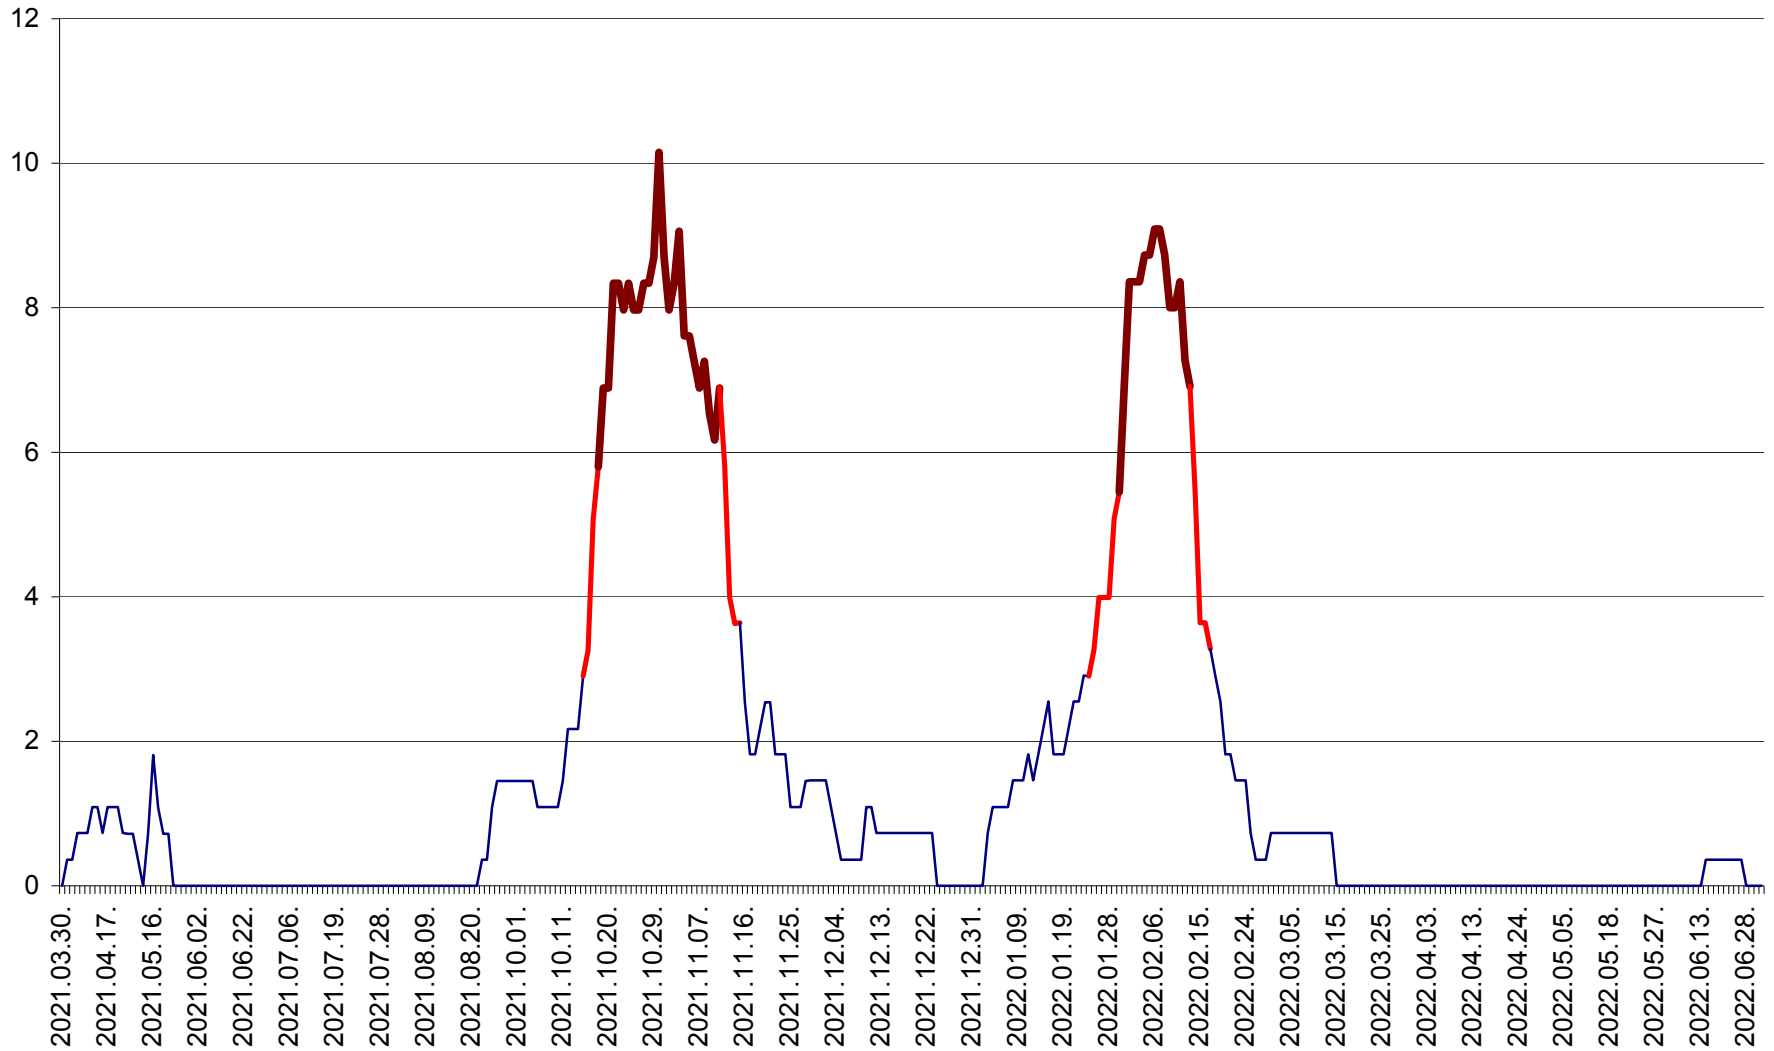

MĂRTINIȘ - Evolutia incidentei cumulate pe 14 zile la % de locuitori
2021.04.01. - 2022.07.03.

MEREȘTI - Evolutia incidentei cumulate pe 14 zile la ‰ de locuitori
2021.04.01. - 2022.07.03.

MUNICIPIUL MIERCUREA-CIUC - Evolutia incidentei cumulate pe 14 zile la ‰ de locuitori
2021.04.01. - 2022.07.03.

MIHĂILENI - Evolutia incidentei cumulate pe 14 zile la ‰ de locuitori
2021.04.01. - 2022.07.03.

MUGENI - Evolutia incidentei cumulate pe 14 zile la ‰ de locuitori
2021.04.01. - 2022.07.03.

OCLAND - Evolutia incidentei cumulate pe 14 zile la ‰ de locuitori
2021.04.01. - 2022.07.03.