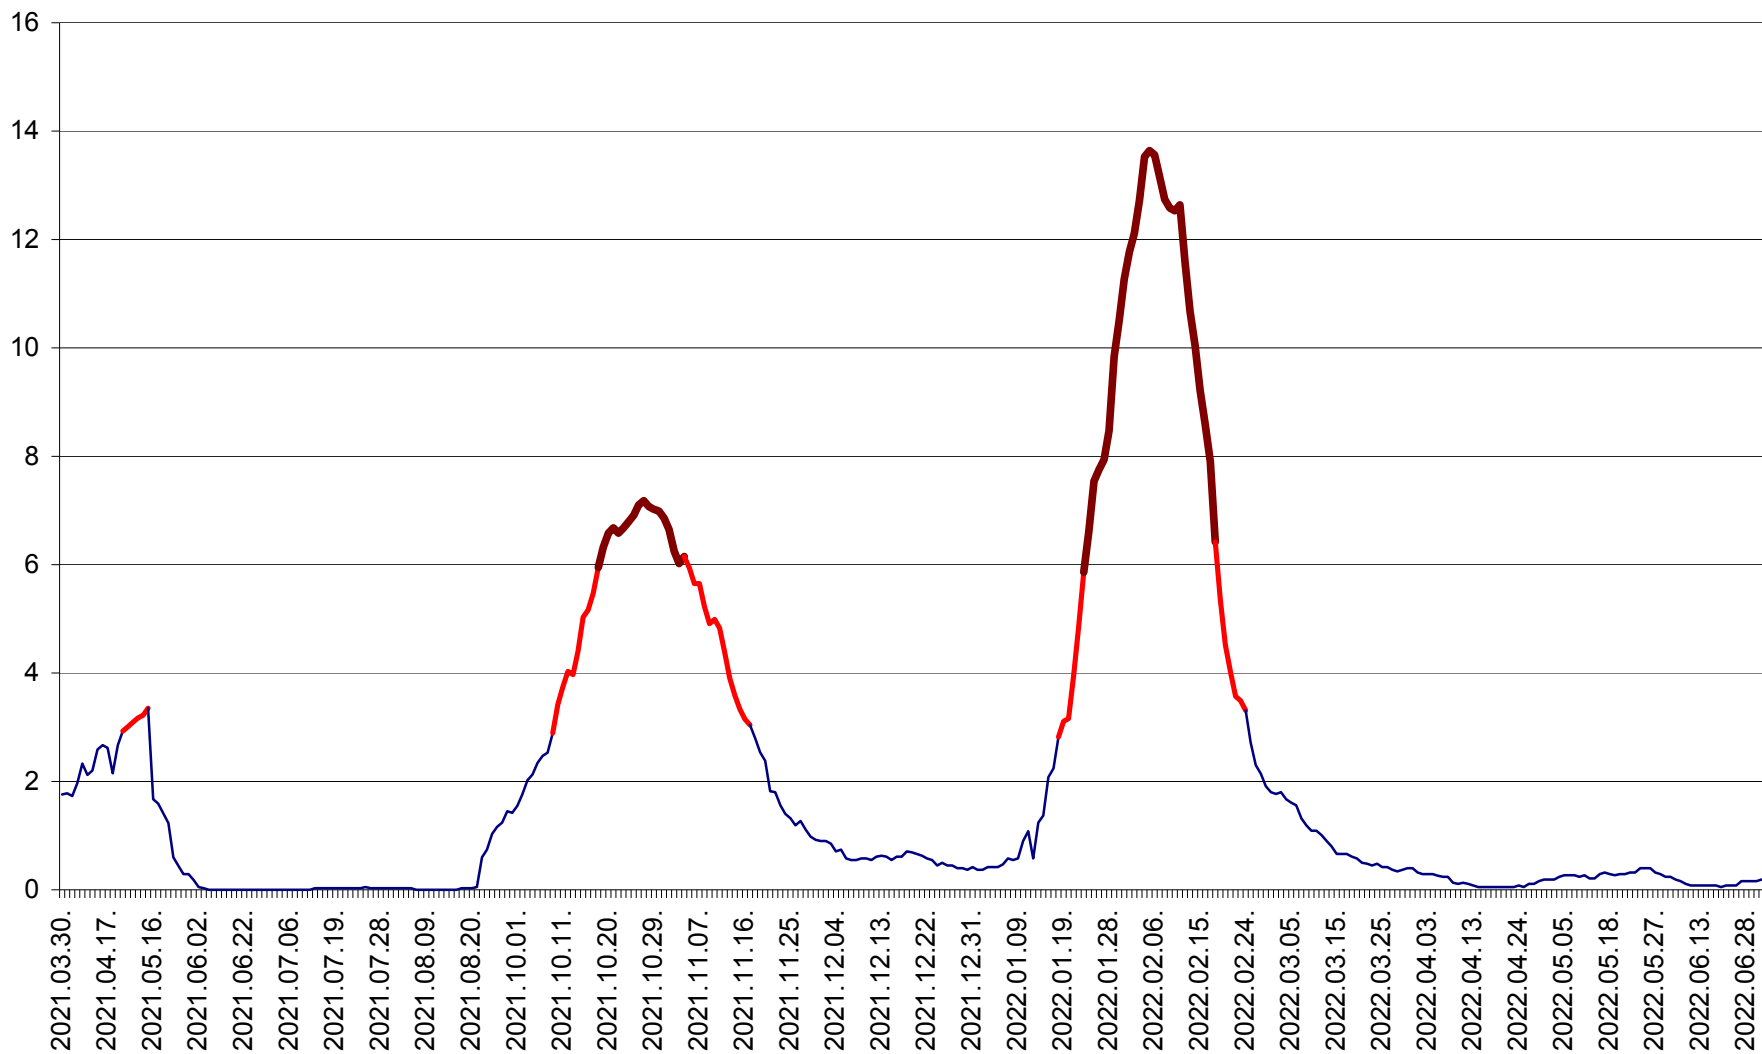

PĂULENI-CIUC - Evolutia incidentei cumulate pe 14 zile la % de locuitori
2021.04.01. - 2022.07.03.