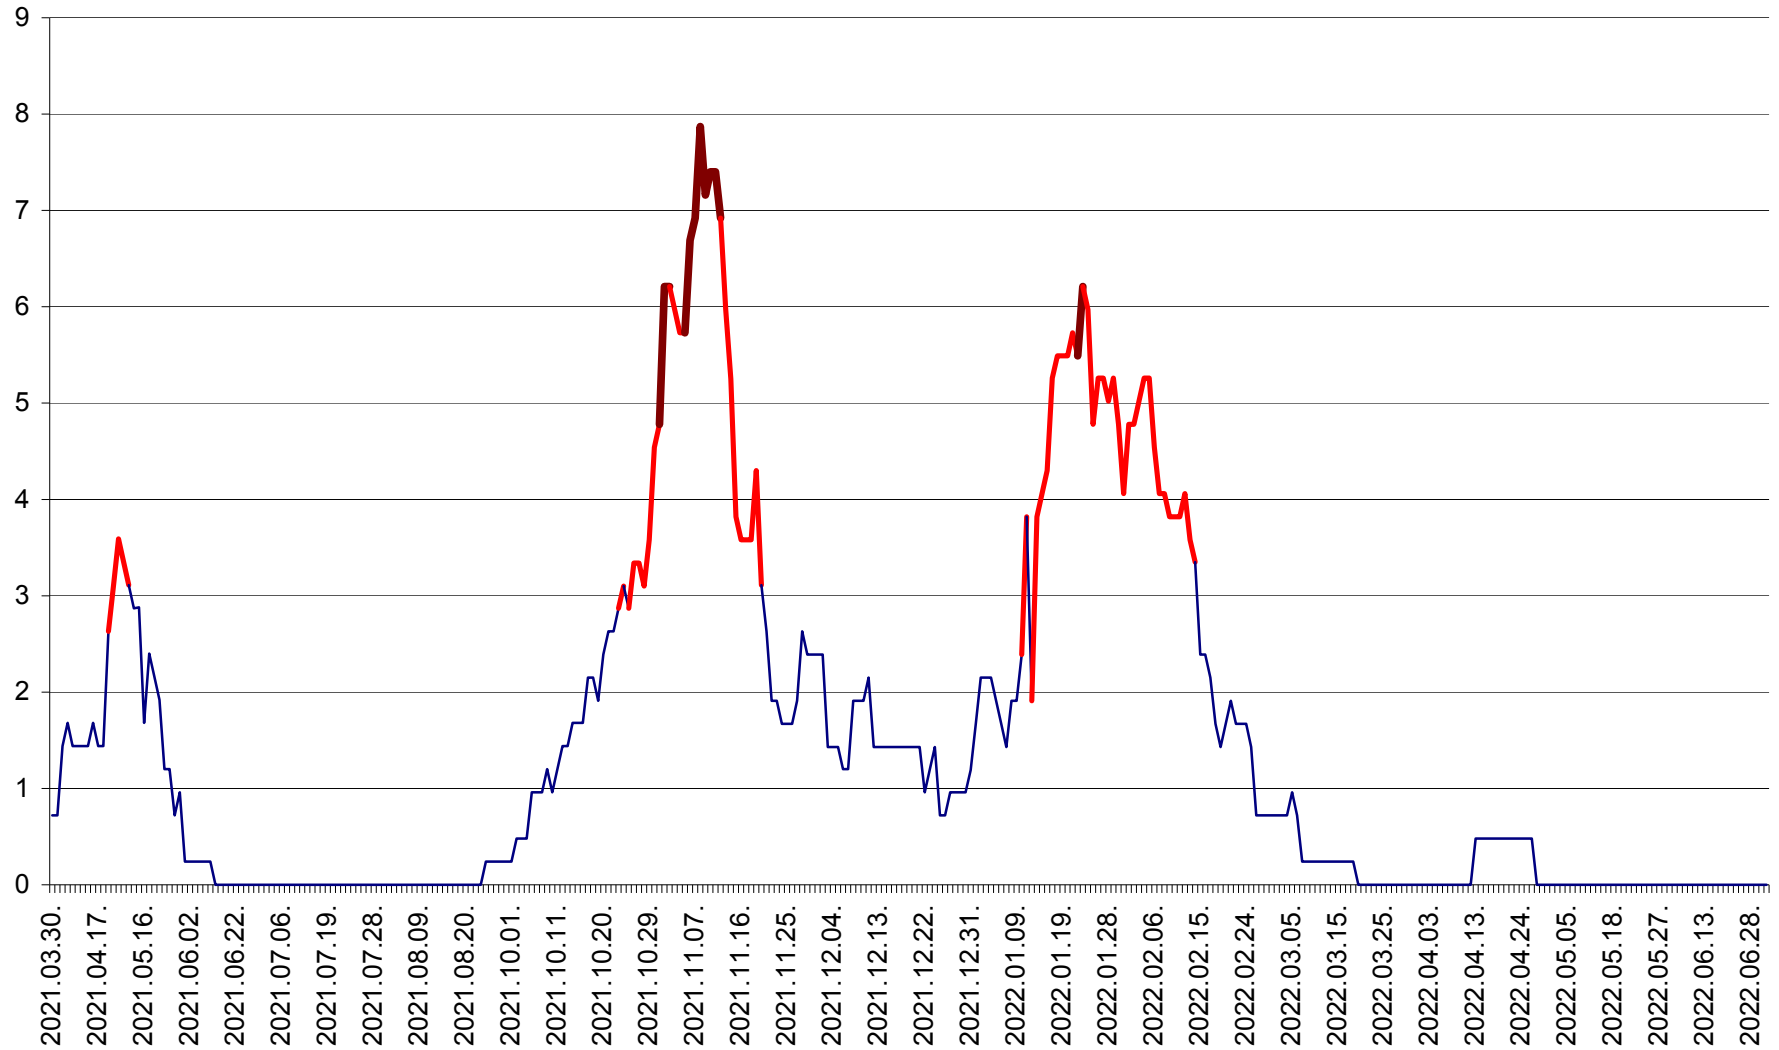

CORBU - Evolutia incidentei cumulate pe 14 zile la ‰ de locuitori
2021.04.01. - 2022.07.03.

CORUND - Evolutia incidentei cumulate pe 14 zile la ‰ de locuitori
2021.04.01. - 2022.07.03.

COZMENI - Evolutia incidentei cumulate pe 14 zile la ‰ de locuitori
2021.04.01. - 2022.07.03.

ORAȘ CRISTURU SECUIESC - Evolutia incidentei cumulate pe 14 zile la ‰ de locuitori
2021.04.01. - 2022.07.03.

DĂNEȘTI - Evolutia incidentei cumulate pe 14 zile la ‰ de locuitori
2021.04.01. - 2022.07.03.

DÂRJIU - Evolutia incidentei cumulate pe 14 zile la ‰ de locuitori
2021.04.01. - 2022.07.03.

DEALU - Evolutia incidentei cumulate pe 14 zile la ‰ de locuitori
2021.04.01. - 2022.07.03.

DITRĂU - Evolutia incidentei cumulate pe 14 zile la ‰ de locuitori
2021.04.01. - 2022.07.03.