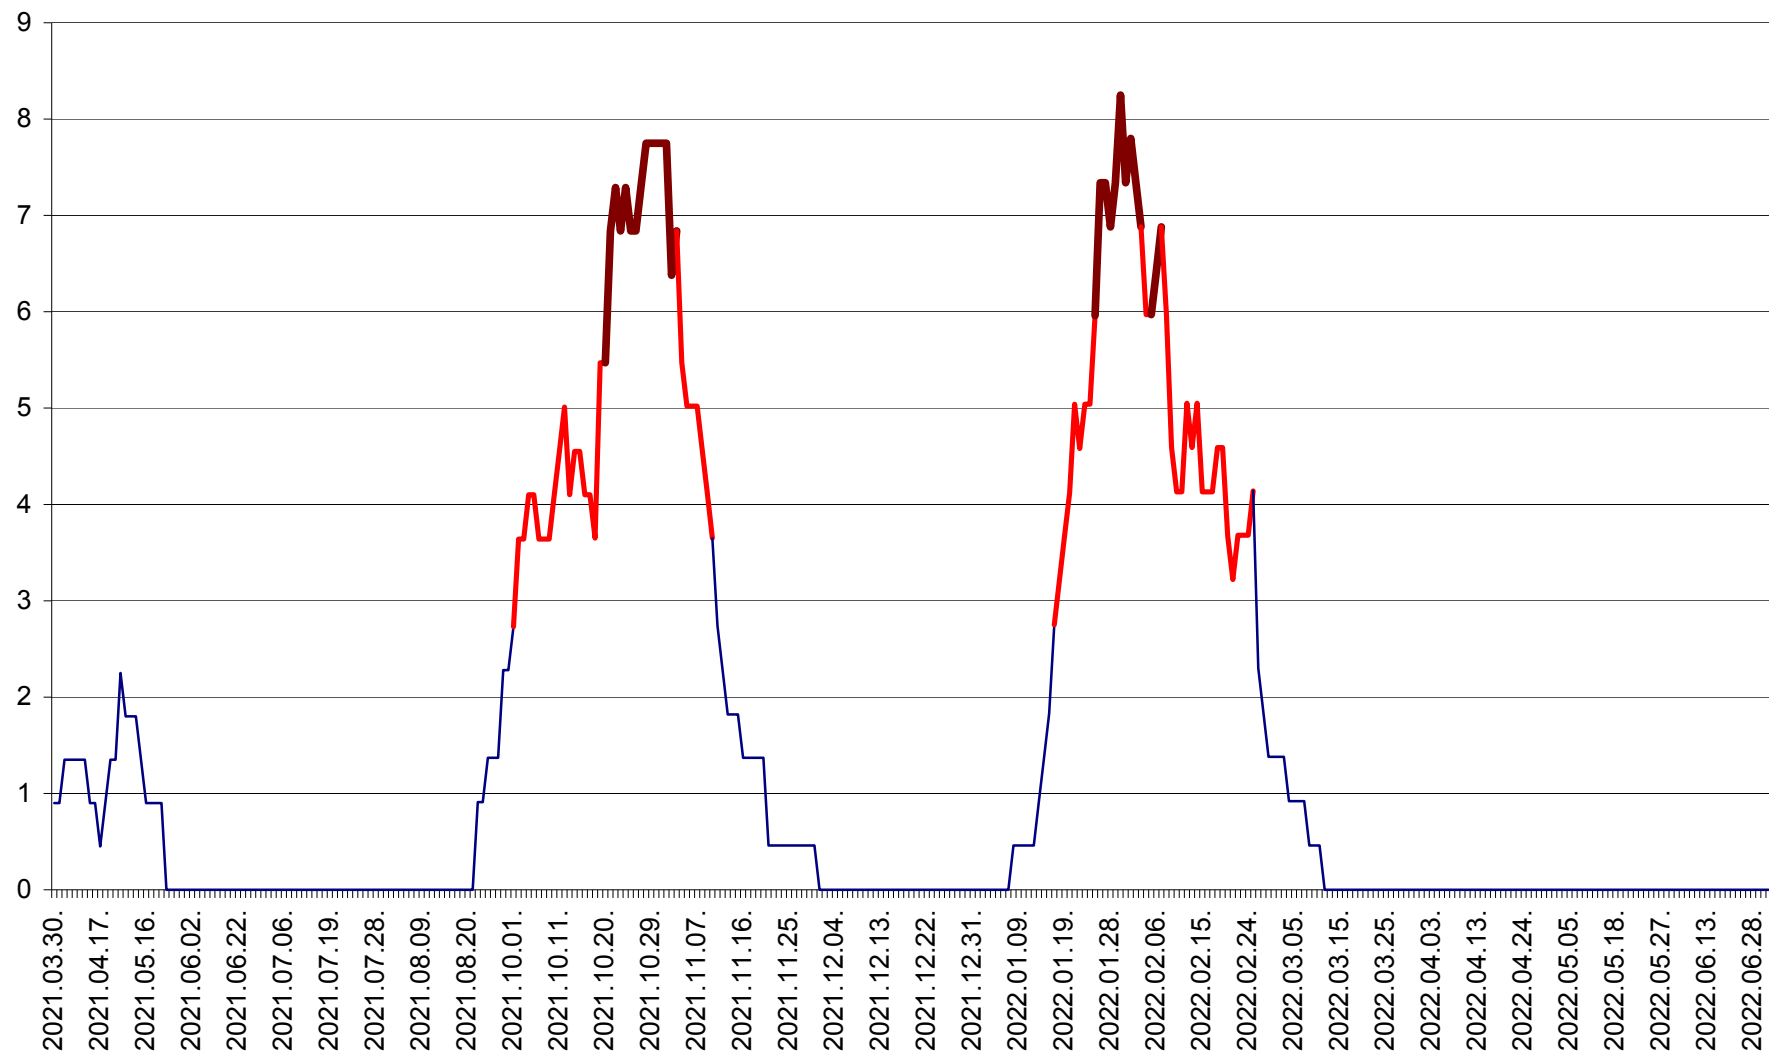

RACU - Evolutia incidentei cumulate pe 14 zile la ‰ de locuitori
2021.04.01. - 2022.07.03.

REMETEA - Evolutia incidentei cumulate pe 14 zile la % de locuitori
2021.04.01. - 2022.07.03.

SĂCEL - Evolutia incidentei cumulate pe 14 zile la ‰ de locuitori
2021.04.01. - 2022.07.03.

SÂNCRĂIENI - Evolutia incidentei cumulate pe 14 zile la ‰ de locuitori
2021.04.01. - 2022.07.03.

SÂNDOMIC - Evolutia incidentei cumulate pe 14 zile la ‰ de locuitori
2021.04.01. - 2022.07.03.

SÂNMARTIN - Evolutia incidentei cumulate pe 14 zile la ‰ de locuitori
2021.04.01. - 2022.07.03.

SÂNSIMION - Evolutia incidentei cumulate pe 14 zile la ‰ de locuitori
2021.04.01. - 2022.07.03.

SÂNTIMBRU - Evolutia incidentei cumulate pe 14 zile la ‰ de locuitori
2021.04.01. - 2022.07.03.

SĂRMAȘ - Evolutia incidentei cumulate pe 14 zile la ‰ de locuitori
2021.04.01. - 2022.07.03.