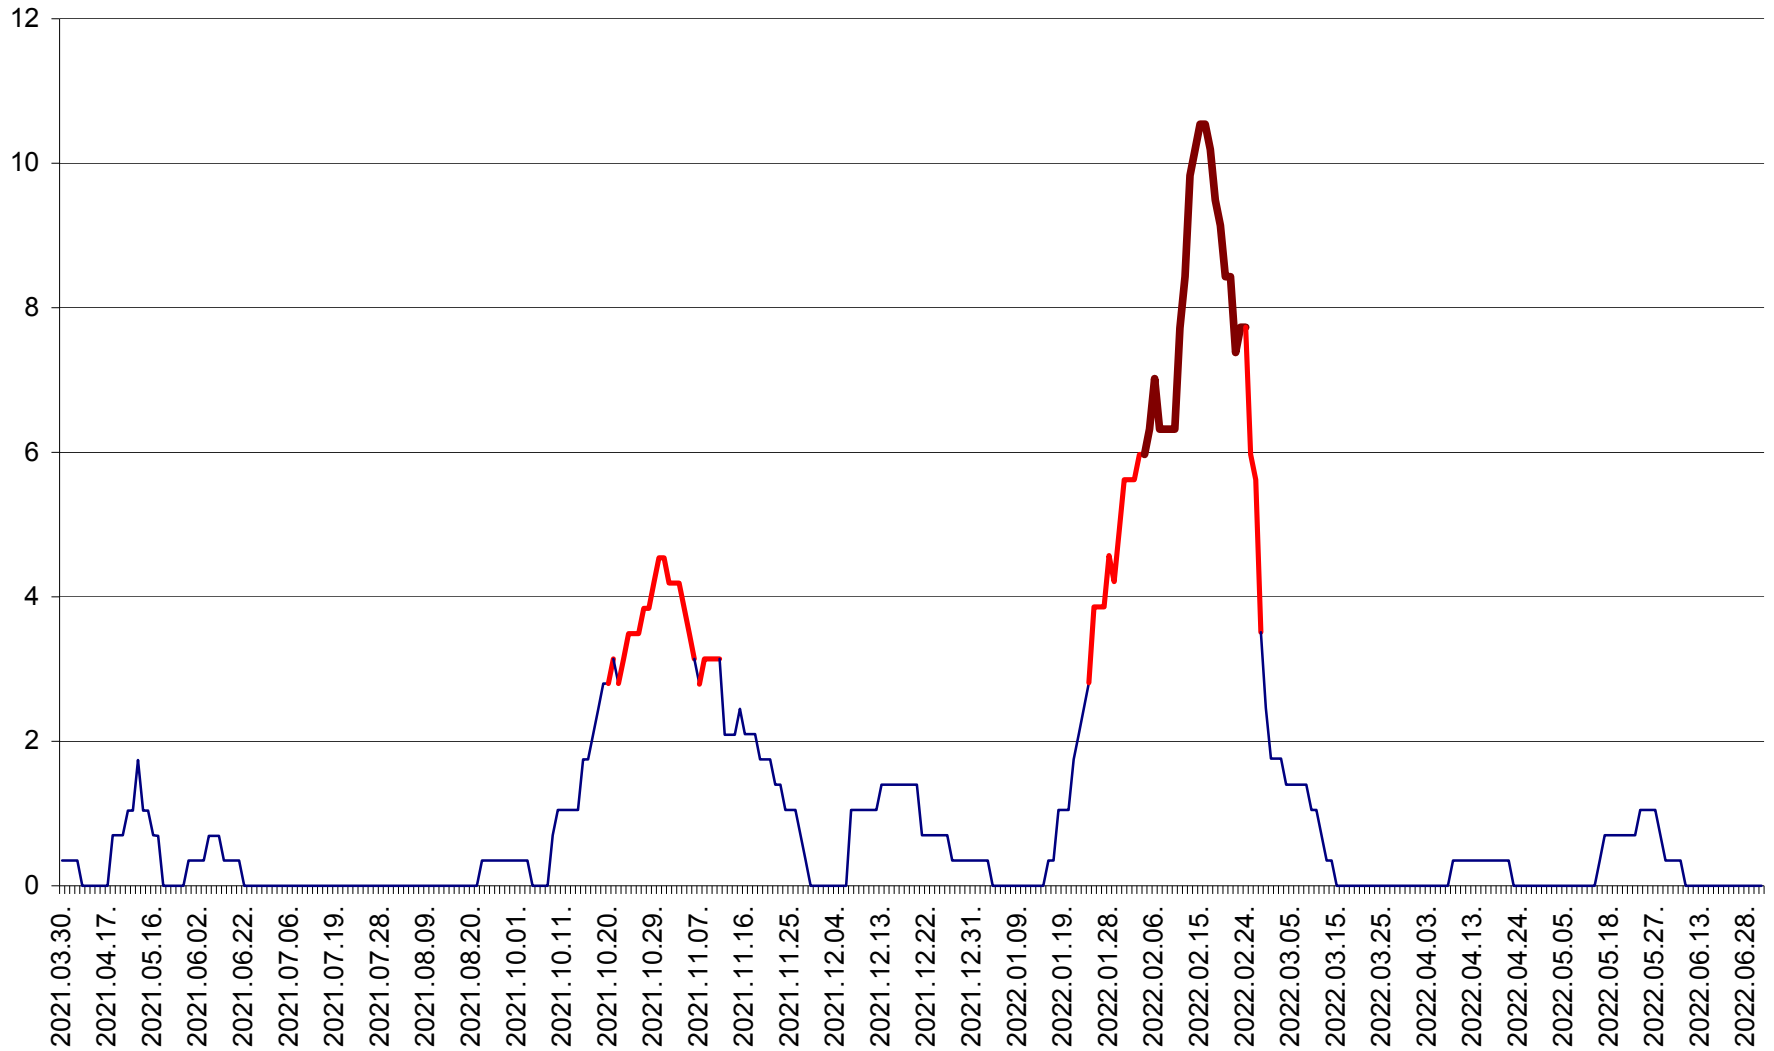

SICULENI - Evolutia incidentei cumulate pe 14 zile la % de locuitori
2021.04.01. - 2022.07.03.

SECUIENI - Evolutia incidentei cumulate pe 14 zile la % de locuitori
2021.04.01. - 2022.07.03.