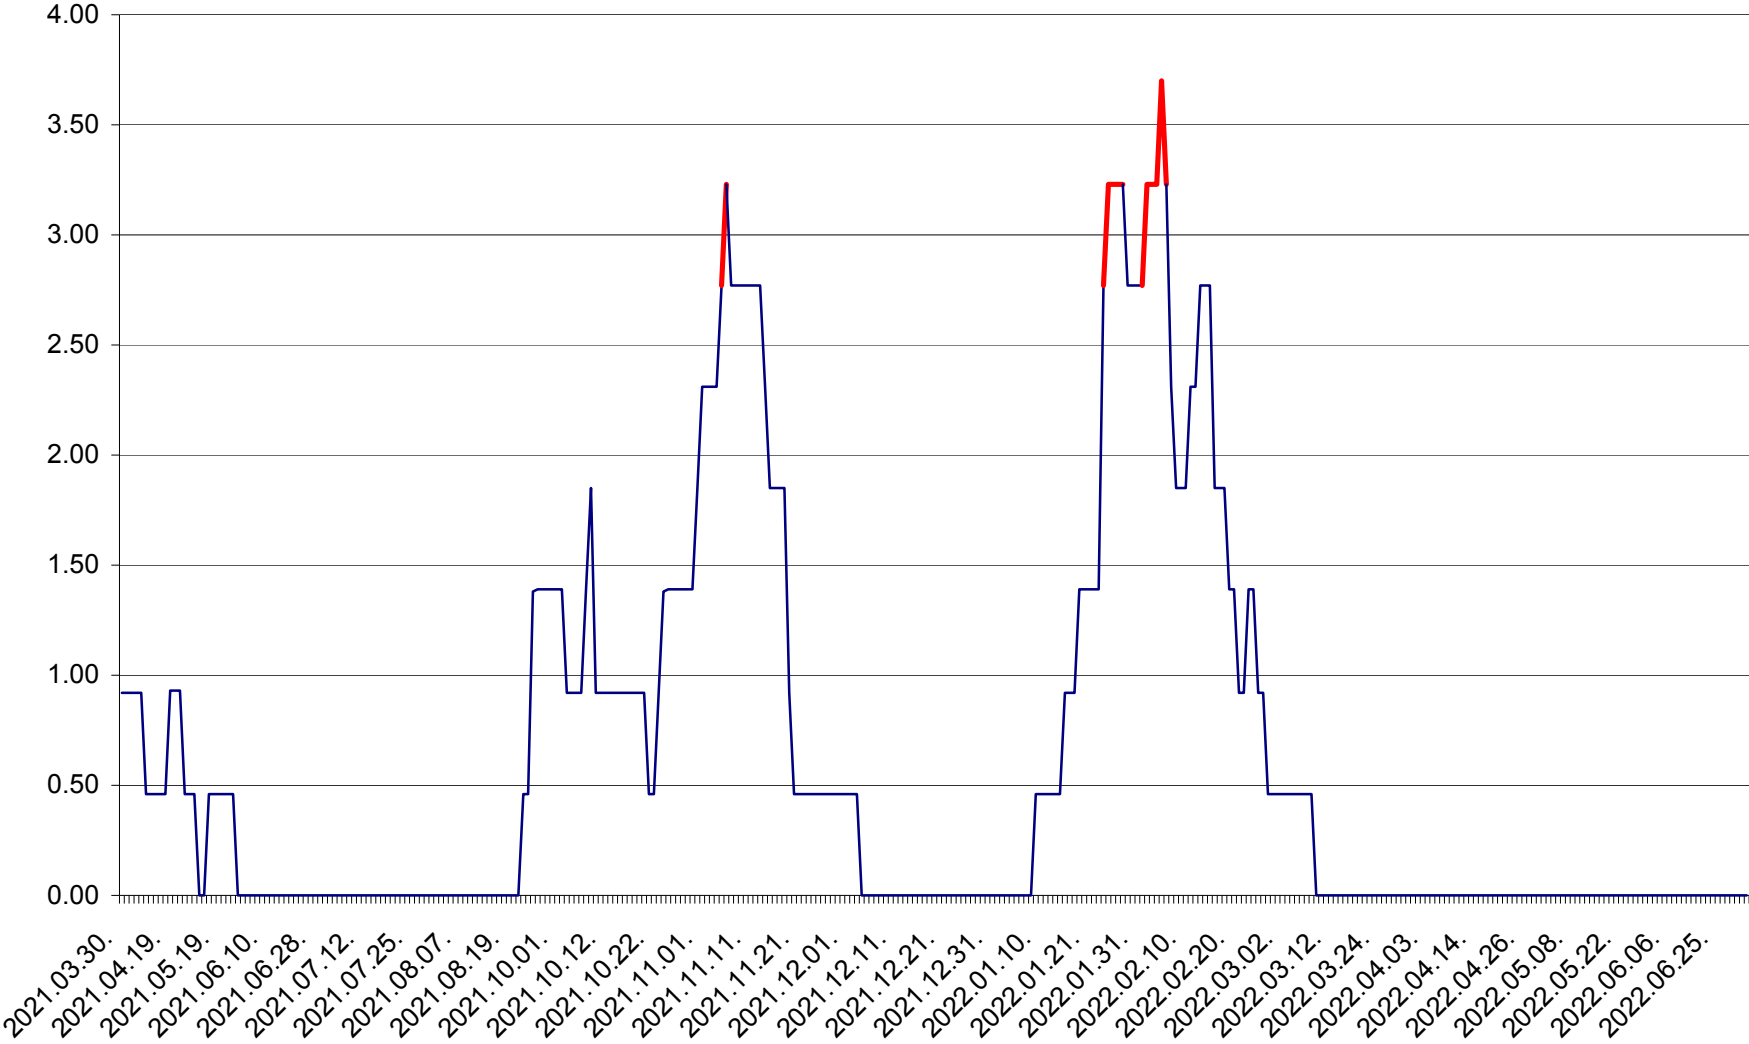

ATID - Evolutia incidentei cumulate pe 14 zile la % de locuitori
2021.04.01. - 2022.07.03.

AVRĂMEȘTI - Evolutia incidentei cumulate pe 14 zile la ‰ de locuitori
2021.04.01. - 2022.07.03.

ORAȘ BĂILE TUȘNAD - Evoluția incidenței cumulate pe 14 zile la ‰ de locuitori
2021.04.01. - 2022.07.03.

ORAȘ BĂLAN - Evolția incidenței cumulate pe 14 zile la ‰ de locuitori
2021.04.01. - 2022.07.03.

BILBOR - Evolutia incidentei cumulate pe 14 zile la ‰ de locuitori
2021.04.01. - 2022.07.03.

ORAȘ BORSEC - Evolutia incidentei cumulate pe 14 zile la ‰ de locuitori
2021.04.01. - 2022.07.03.

BRĂDEȘTI - Evolutia incidentei cumulate pe 14 zile la ‰ de locuitori
2021.04.01. - 2022.07.03.

CĂPÂLNIȚA - Evolutia incidentei cumulate pe 14 zile la ‰ de locuitori
2021.04.01. - 2022.07.03.

CÂRȚA - Evolutia incidentei cumulate pe 14 zile la ‰ de locuitori
2021.04.01. - 2022.07.03.

CICEU - Evolutia incidentei cumulate pe 14 zile la ‰ de locuitori
2021.04.01. - 2022.07.03.

CIUCSÂNGEORGIU - Evolutia incidentei cumulate pe 14 zile la % de locuitori
2021.04.01. - 2022.07.03.

CIUMANI - Evolutia incidentei cumulate pe 14 zile la ‰ de locuitori
2021.04.01. - 2022.07.03.