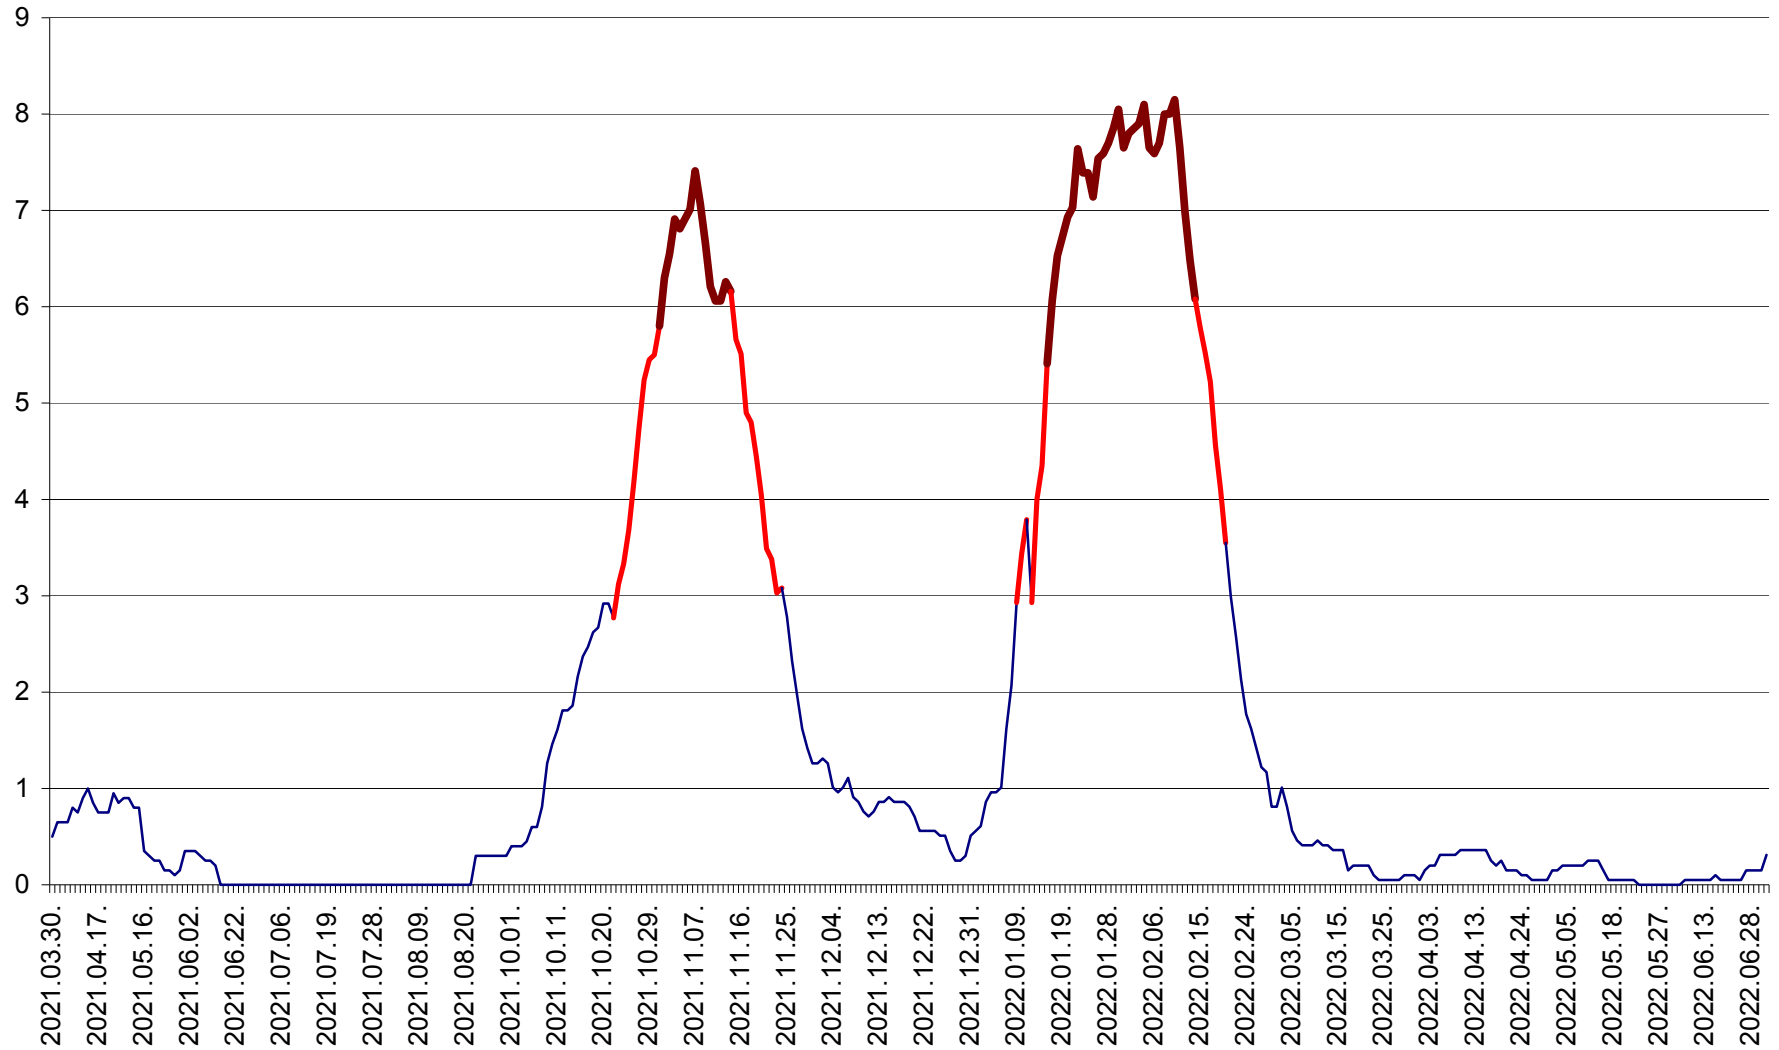

DÂRJIU - Evolutia incidentei cumulate pe 14 zile la ‰ de locuitori
2021.04.01. - 2022.07.03.

DEALU - Evolutia incidentei cumulate pe 14 zile la ‰ de locuitori
2021.04.01. - 2022.07.03.

DITRĂU - Evolutia incidentei cumulate pe 14 zile la ‰ de locuitori
2021.04.01. - 2022.07.03.

FELICENI - Evolutia incidentei cumulate pe 14 zile la % de locuitori
2021.04.01. - 2022.07.03.

FRUMOASA - Evolutia incidentei cumulate pe 14 zile la ‰ de locuitori
2021.04.01. - 2022.07.03.

GĂLĂUȚAȘ - Evoluția incidenței cumulate pe 14 zile la ‰ de locuitori
2021.04.01. - 2022.07.03.

MUNICIPIUL GHEORGHENI - Evolutia incidentei cumulate pe 14 zile la % de locuitori
2021.04.01. - 2022.07.03.

JOSENI - Evolutia incidentei cumulate pe 14 zile la ‰ de locuitori
2021.04.01. - 2022.07.03.

LĂZAREA - Evolutia incidentei cumulate pe 14 zile la % de locuitori
2021.04.01. - 2022.07.03.

LELICENI - Evolutia incidentei cumulate pe 14 zile la ‰ de locuitori
2021.04.01. - 2022.07.03.

LUETA - Evolutia incidentei cumulate pe 14 zile la ‰ de locuitori
2021.04.01. - 2022.07.03.

LUNCA DE JOS - Evolutia incidentei cumulate pe 14 zile la ‰ de locuitori
2021.04.01. - 2022.07.03.