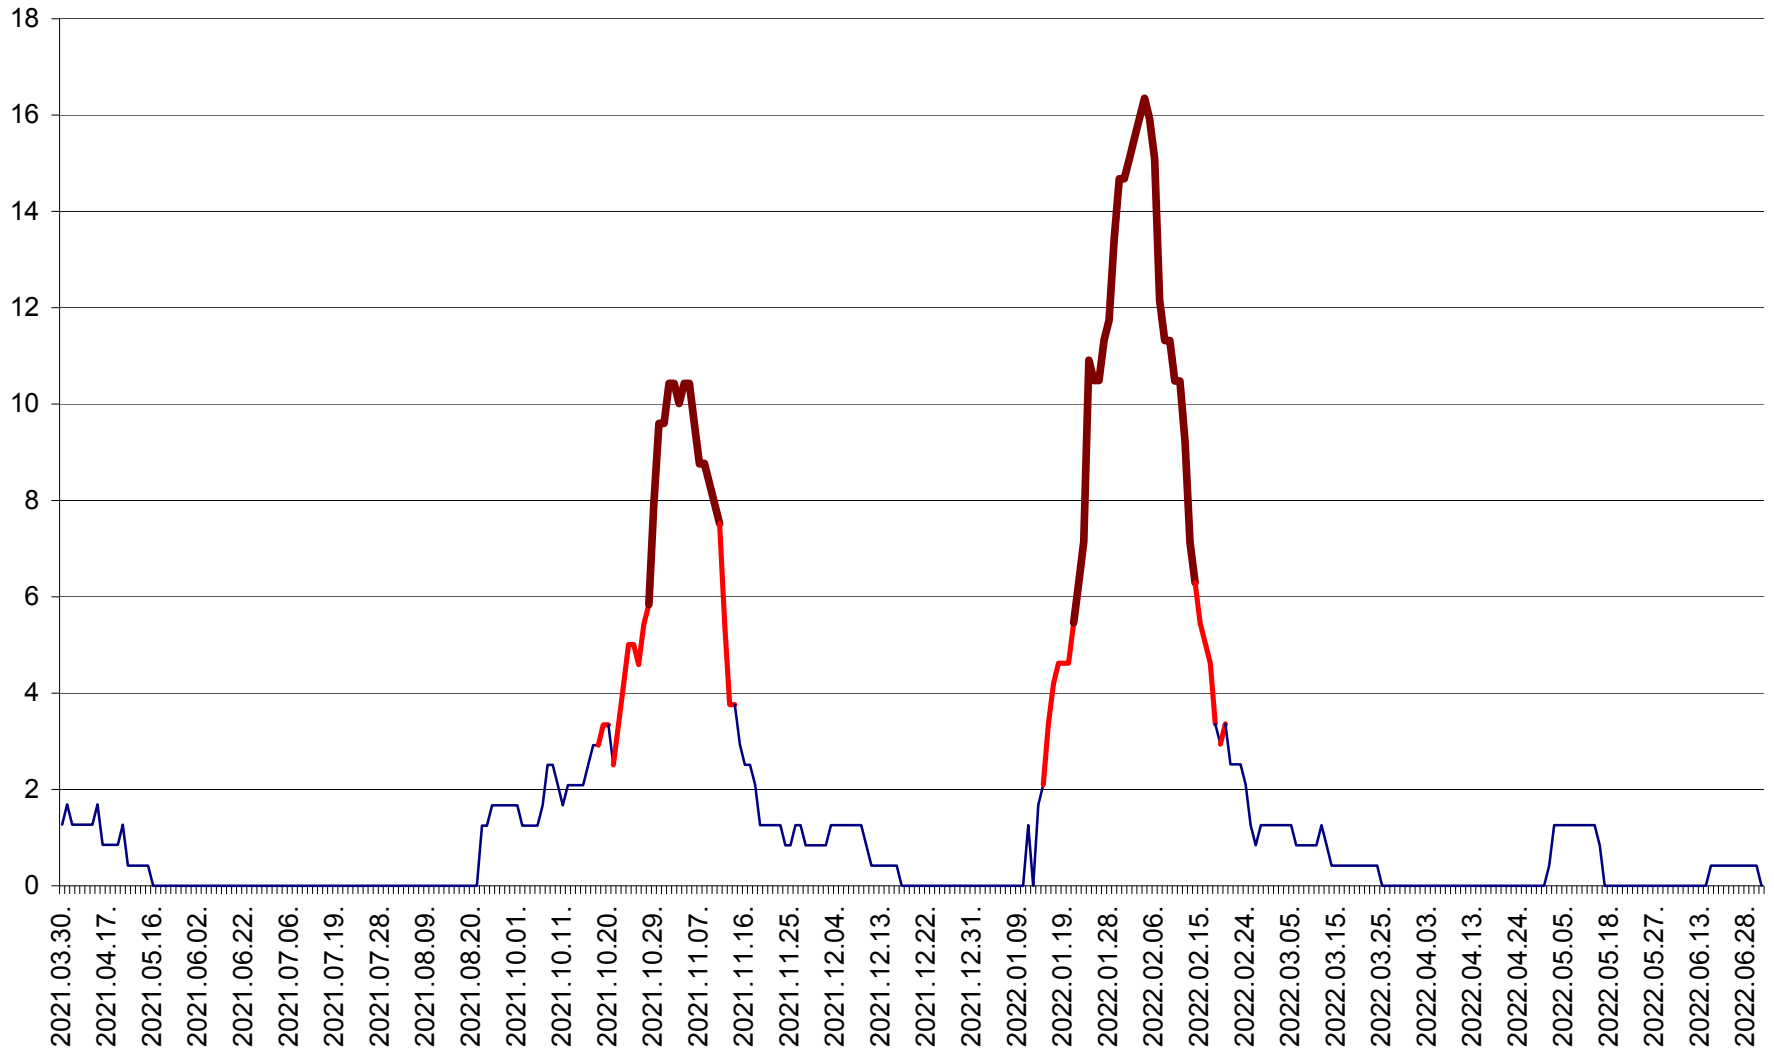

FELICENI - Evolutia incidentei cumulate pe 14 zile la % de locuitori
2021.04.01. - 2022.07.03.

FRUMOASA - Evolutia incidentei cumulate pe 14 zile la ‰ de locuitori
2021.04.01. - 2022.07.03.

GĂLĂUȚAȘ - Evoluția incidenței cumulate pe 14 zile la ‰ de locuitori
2021.04.01. - 2022.07.03.

MUNICIPIUL GHEORGHENI - Evolutia incidentei cumulate pe 14 zile la % de locuitori
2021.04.01. - 2022.07.03.

JOSENI - Evolutia incidentei cumulate pe 14 zile la ‰ de locuitori
2021.04.01. - 2022.07.03.

LĂZAREA - Evolutia incidentei cumulate pe 14 zile la % de locuitori
2021.04.01. - 2022.07.03.

LELICENI - Evolutia incidentei cumulate pe 14 zile la ‰ de locuitori
2021.04.01. - 2022.07.03.

LUETA - Evolutia incidentei cumulate pe 14 zile la ‰ de locuitori
2021.04.01. - 2022.07.03.

LUNCA DE JOS - Evolutia incidentei cumulate pe 14 zile la ‰ de locuitori
2021.04.01. - 2022.07.03.