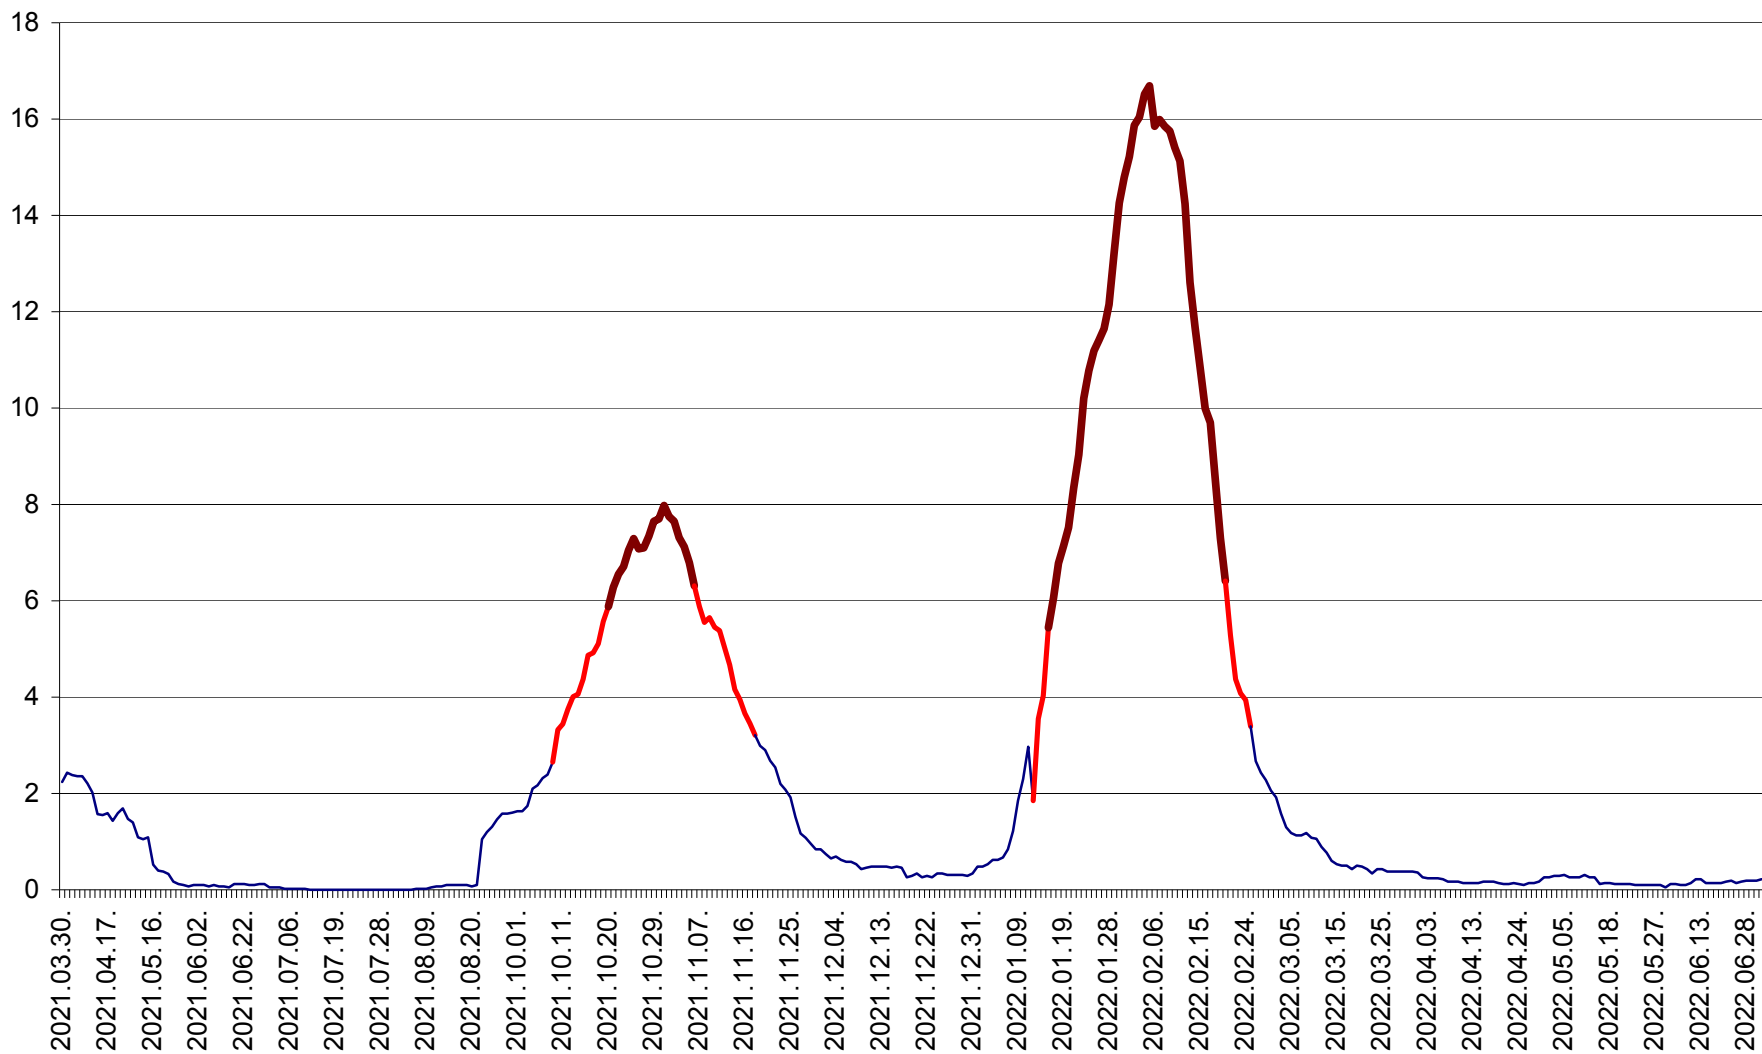

LELICENI - Evolutia incidentei cumulate pe 14 zile la ‰ de locuitori
2021.04.01. - 2022.07.03.

LUETA - Evolutia incidentei cumulate pe 14 zile la ‰ de locuitori
2021.04.01. - 2022.07.03.

LUNCA DE JOS - Evolutia incidentei cumulate pe 14 zile la ‰ de locuitori
2021.04.01. - 2022.07.03.

LUNCA DE SUS - Evolutia incidentei cumulate pe 14 zile la ‰ de locuitori
2021.04.01. - 2022.07.03.

LUPENI - Evolutia incidentei cumulate pe 14 zile la ‰ de locuitori
2021.04.01. - 2022.07.03.

MĂDĂRAȘ - Evolutia incidentei cumulate pe 14 zile la ‰ de locuitori
2021.04.01. - 2022.07.03.

MĂRTINIȘ - Evolutia incidentei cumulate pe 14 zile la % de locuitori
2021.04.01. - 2022.07.03.

MEREȘTI - Evolutia incidentei cumulate pe 14 zile la ‰ de locuitori
2021.04.01. - 2022.07.03.

MUNICIPIUL MIERCUREA-CIUC - Evolutia incidentei cumulate pe 14 zile la ‰ de locuitori
2021.04.01. - 2022.07.03.