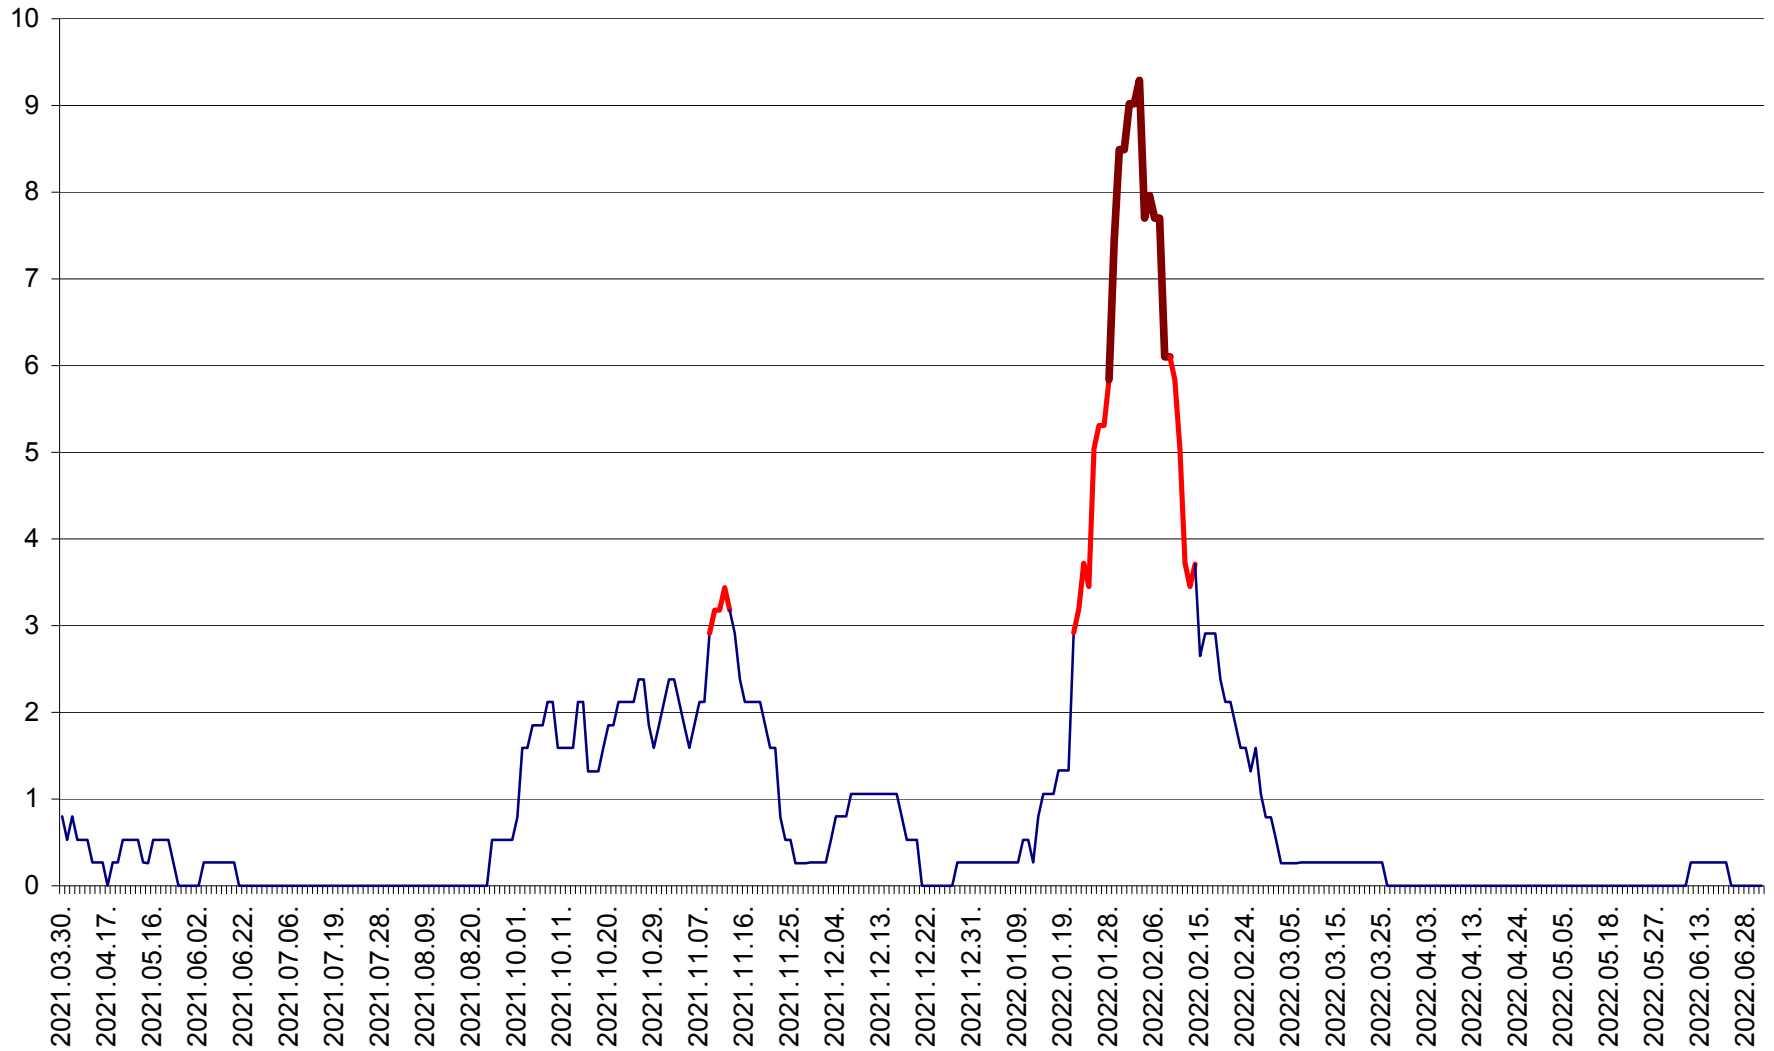

ORAȘ CRISTURU SECUIESC - Evolutia incidentei cumulate pe 14 zile la ‰ de locuitori
2021.04.01. - 2022.07.03.

DĂNEȘTI - Evolutia incidentei cumulate pe 14 zile la ‰ de locuitori
2021.04.01. - 2022.07.03.

DÂRJIU - Evolutia incidentei cumulate pe 14 zile la ‰ de locuitori
2021.04.01. - 2022.07.03.

DEALU - Evolutia incidentei cumulate pe 14 zile la ‰ de locuitori
2021.04.01. - 2022.07.03.

DITRĂU - Evolutia incidentei cumulate pe 14 zile la ‰ de locuitori
2021.04.01. - 2022.07.03.

FELICENI - Evolutia incidentei cumulate pe 14 zile la % de locuitori
2021.04.01. - 2022.07.03.

FRUMOASA - Evolutia incidentei cumulate pe 14 zile la ‰ de locuitori
2021.04.01. - 2022.07.03.

GĂLĂUȚAȘ - Evoluția incidenței cumulate pe 14 zile la ‰ de locuitori
2021.04.01. - 2022.07.03.