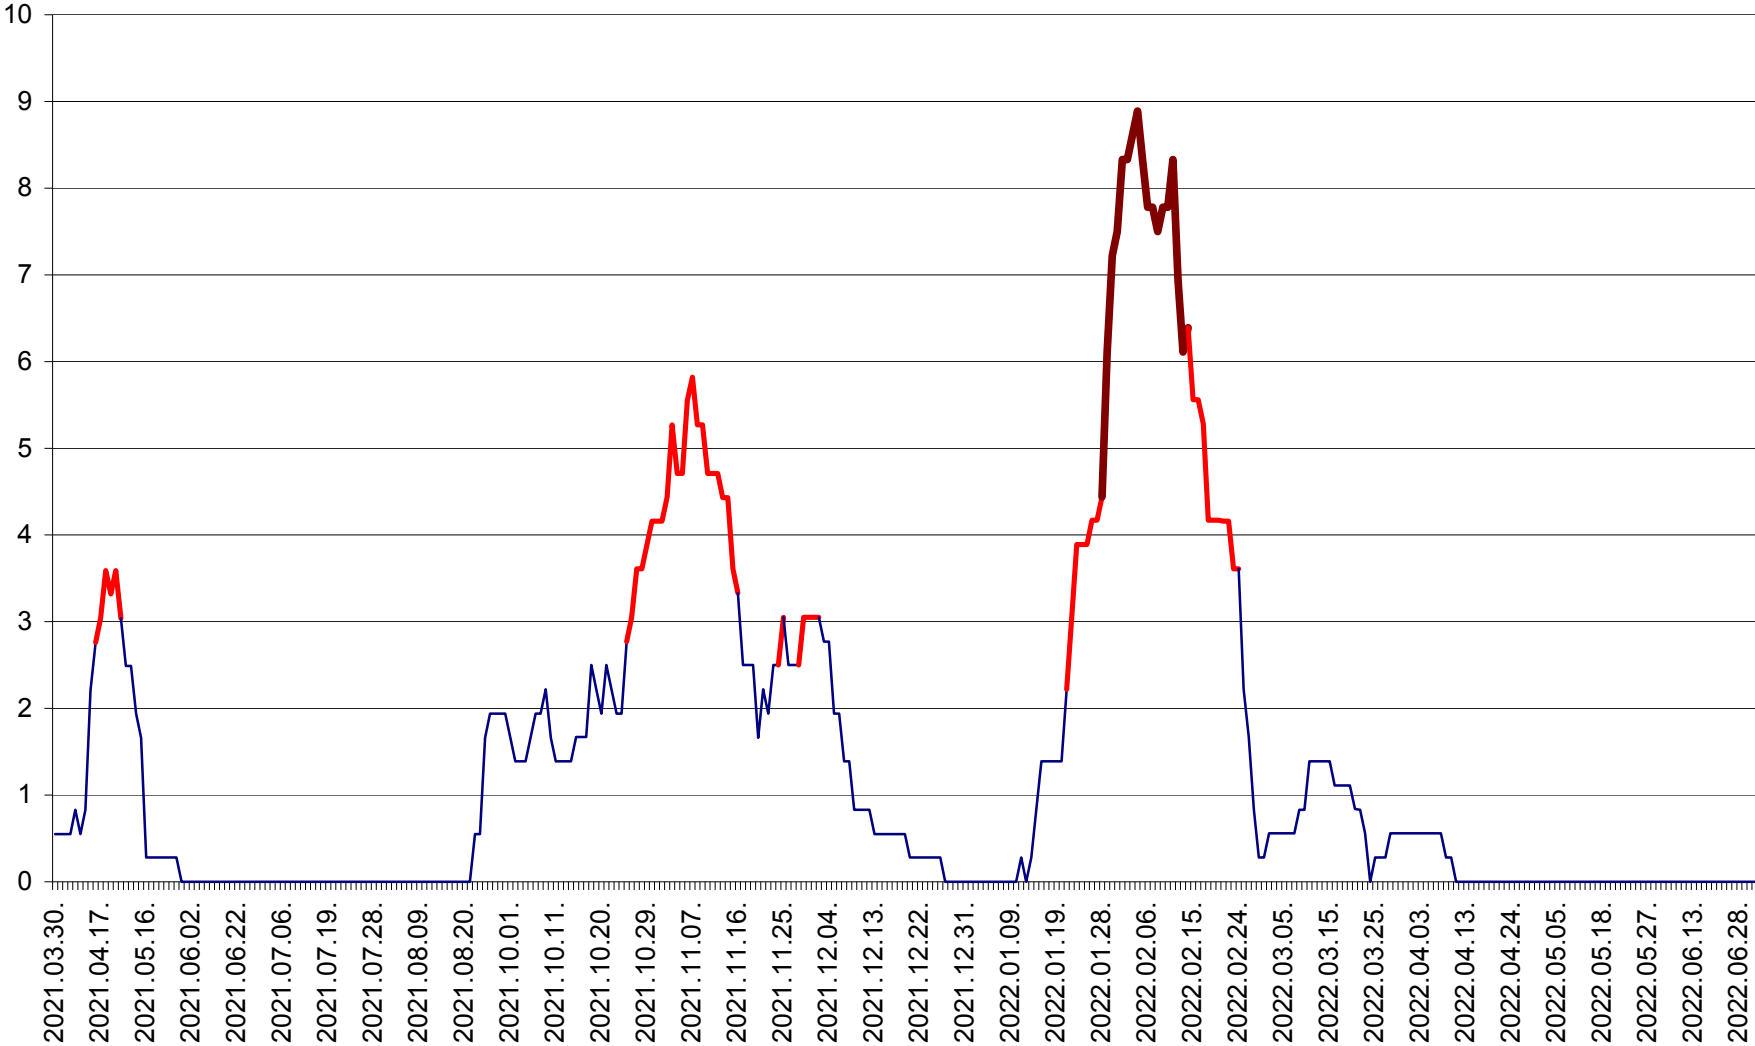

LELICENI - Evolutia incidentei cumulate pe 14 zile la ‰ de locuitori
2021.04.01. - 2022.07.03.

LUETA - Evolutia incidentei cumulate pe 14 zile la ‰ de locuitori
2021.04.01. - 2022.07.03.

LUNCA DE JOS - Evolutia incidentei cumulate pe 14 zile la ‰ de locuitori
2021.04.01. - 2022.07.03.

MĂRTINIȘ - Evolutia incidentei cumulate pe 14 zile la % de locuitori
2021.04.01. - 2022.07.03.

MEREȘTI - Evolutia incidentei cumulate pe 14 zile la ‰ de locuitori
2021.04.01. - 2022.07.03.

MUNICIPIUL MIERCUREA-CIUC - Evolutia incidentei cumulate pe 14 zile la ‰ de locuitori
2021.04.01. - 2022.07.03.

MIHĂILENI - Evolutia incidentei cumulate pe 14 zile la ‰ de locuitori
2021.04.01. - 2022.07.03.

MUGENI - Evolutia incidentei cumulate pe 14 zile la ‰ de locuitori
2021.04.01. - 2022.07.03.

OCLAND - Evolutia incidentei cumulate pe 14 zile la ‰ de locuitori
2021.04.01. - 2022.07.03.