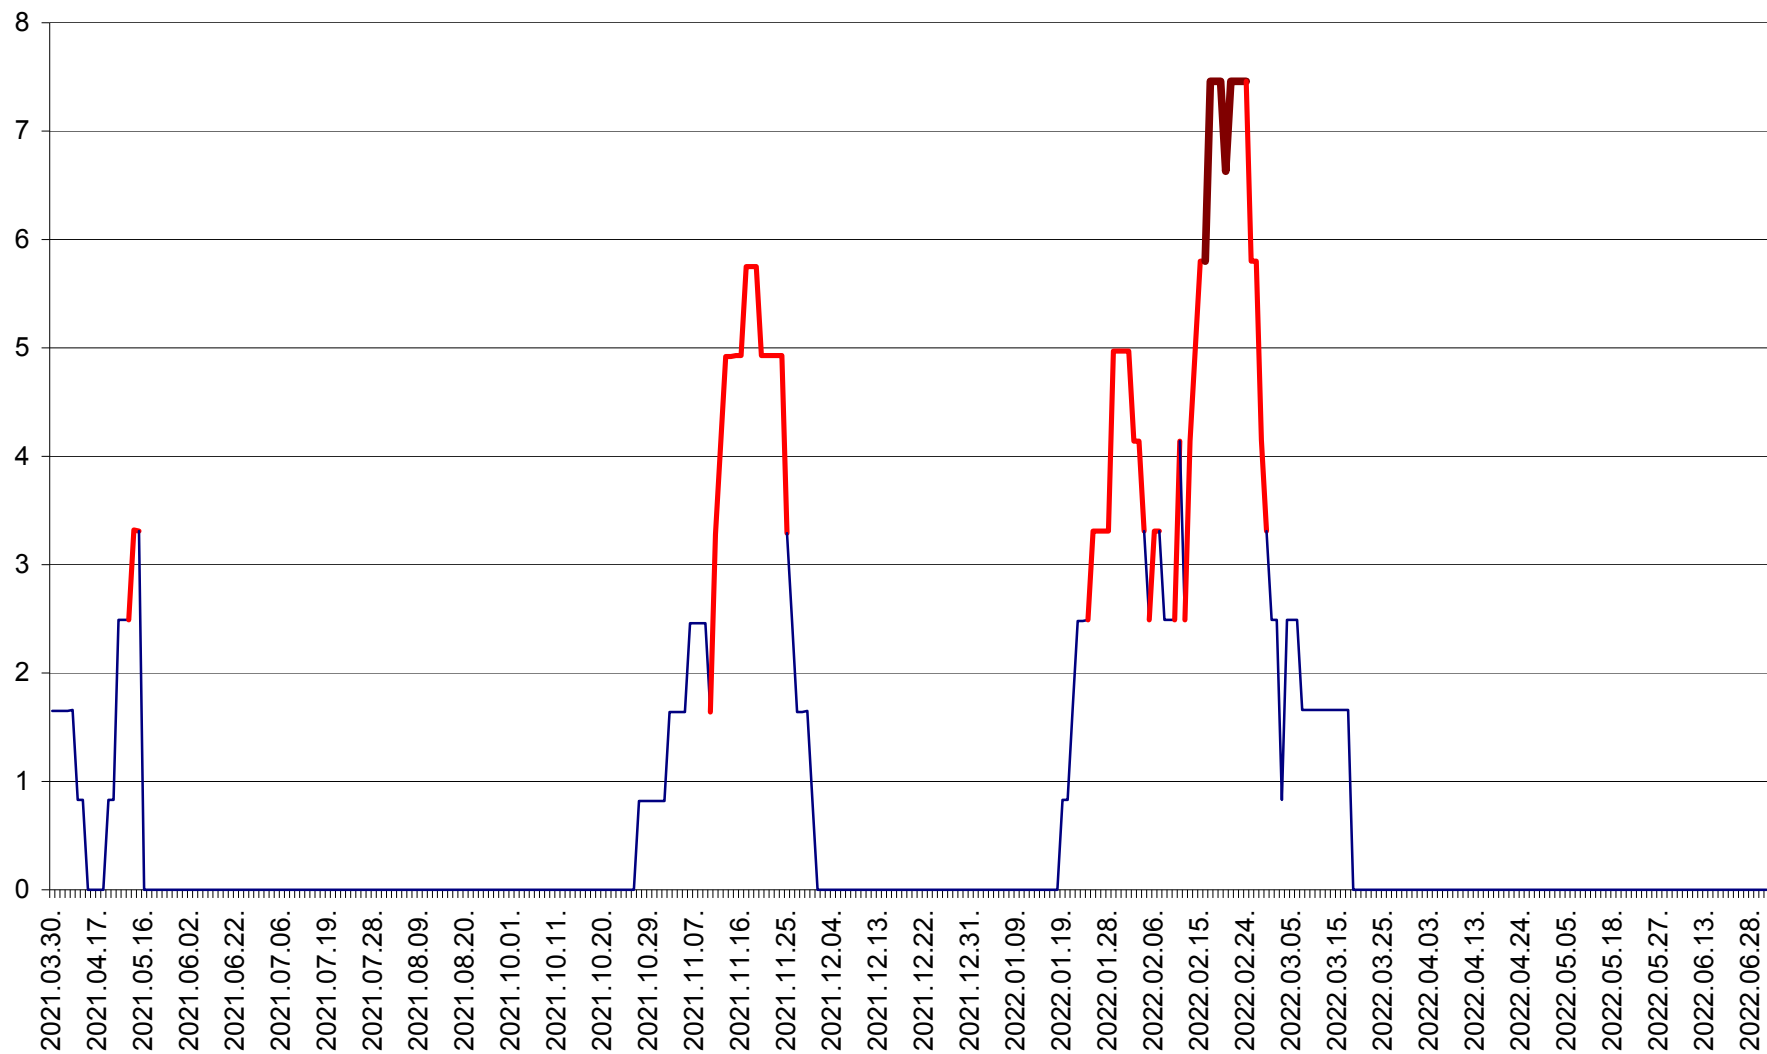

PLĂIEȘII DE JOS - Evoluția incidenței cumulate pe 14 zile la ‰ de locuitori
2021.04.01. - 2022.07.03.

PORUMBENI - Evolutia incidentei cumulate pe 14 zile la ‰ de locuitori
2021.04.01. - 2022.07.03.

PRAID - Evolutia incidentei cumulate pe 14 zile la ‰ de locuitori
2021.04.01. - 2022.07.03.

RACU - Evolutia incidentei cumulate pe 14 zile la ‰ de locuitori
2021.04.01. - 2022.07.03.

REMETEA - Evolutia incidentei cumulate pe 14 zile la % de locuitori
2021.04.01. - 2022.07.03.

SĂCEL - Evolutia incidentei cumulate pe 14 zile la ‰ de locuitori
2021.04.01. - 2022.07.03.