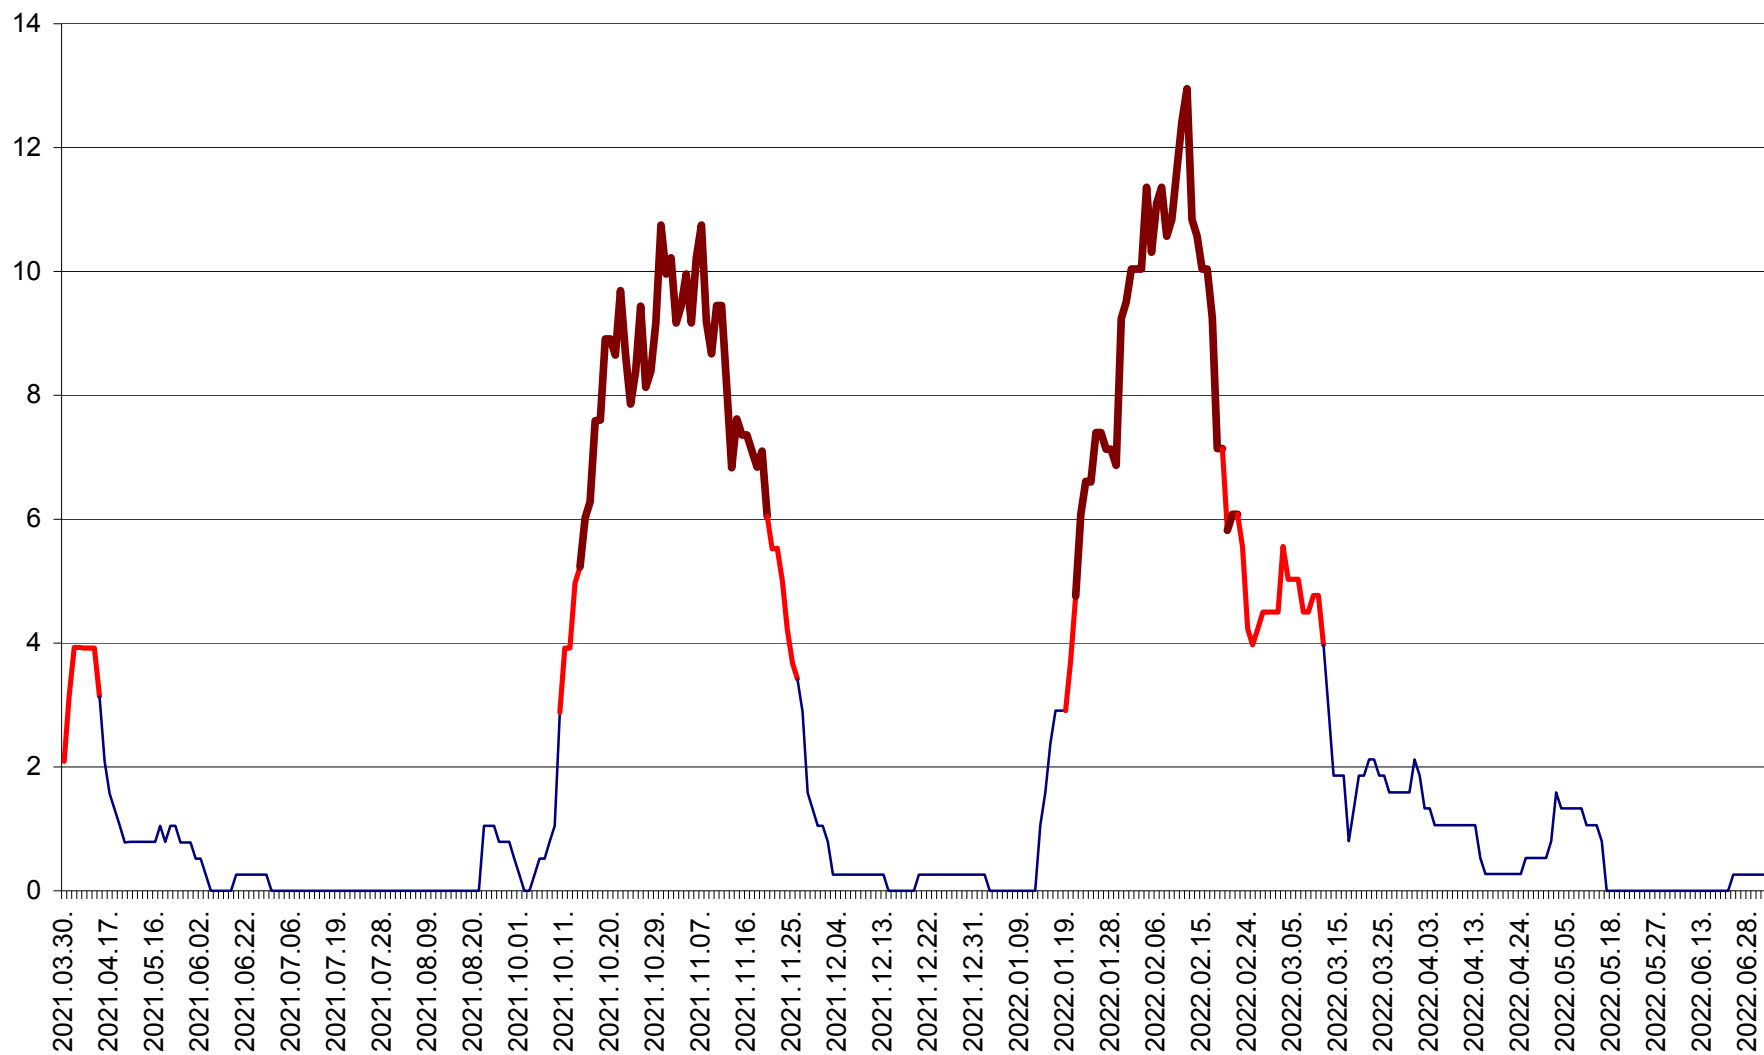

RACU - Evolutia incidentei cumulate pe 14 zile la ‰ de locuitori
2021.04.01. - 2022.07.03.

REMETEA - Evolutia incidentei cumulate pe 14 zile la % de locuitori
2021.04.01. - 2022.07.03.

SĂCEL - Evolutia incidentei cumulate pe 14 zile la ‰ de locuitori
2021.04.01. - 2022.07.03.

SÂNCRĂIENI - Evolutia incidentei cumulate pe 14 zile la ‰ de locuitori
2021.04.01. - 2022.07.03.

SÂNDOMIC - Evolutia incidentei cumulate pe 14 zile la ‰ de locuitori
2021.04.01. - 2022.07.03.

SÂNMARTIN - Evolutia incidentei cumulate pe 14 zile la ‰ de locuitori
2021.04.01. - 2022.07.03.

SÂNSIMION - Evolutia incidentei cumulate pe 14 zile la ‰ de locuitori
2021.04.01. - 2022.07.03.

SÂNTIMBRU - Evolutia incidentei cumulate pe 14 zile la ‰ de locuitori
2021.04.01. - 2022.07.03.

SĂRMAȘ - Evolutia incidentei cumulate pe 14 zile la ‰ de locuitori
2021.04.01. - 2022.07.03.