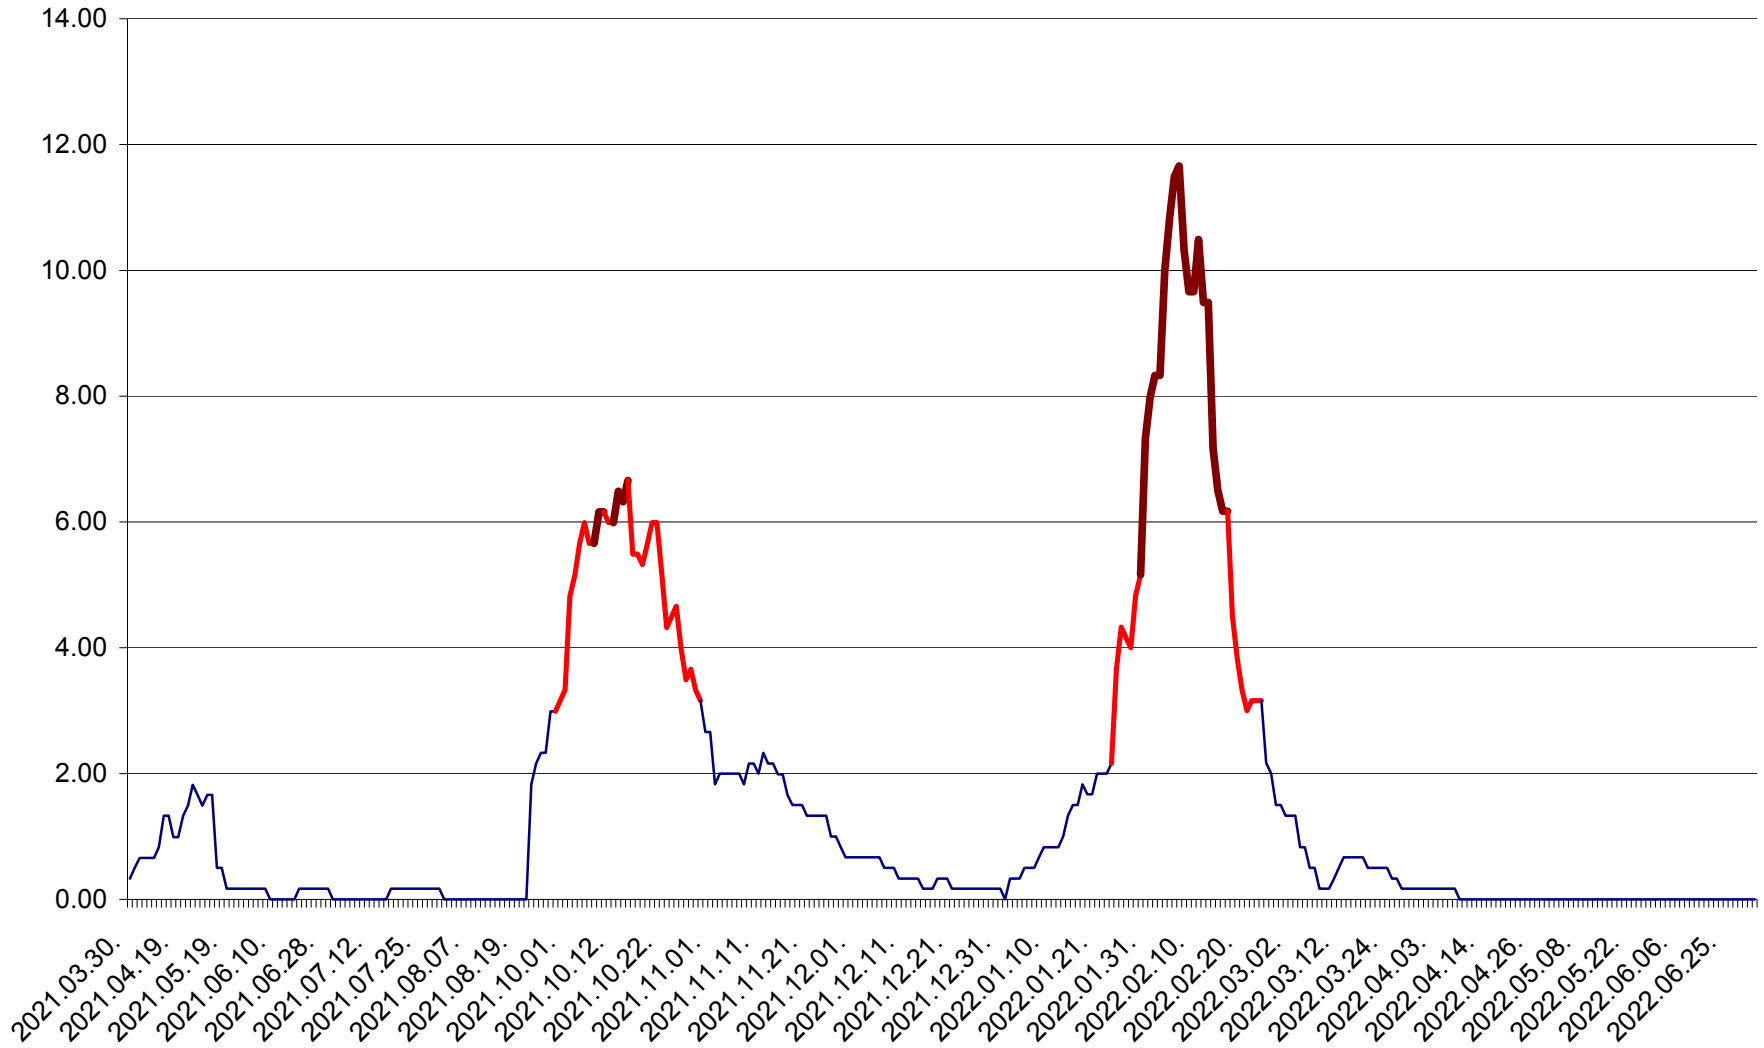

TUȘNAD - Evolutia incidentei cumulate pe 14 zile la ‰ de locuitori
2021.04.01. - 2022.07.03.

ULIEȘ - Evoluția incidenței cumulate pe 14 zile la ‰ de locuitori
2021.04.01. - 2022.07.03.

VĂRȘAG - Evolutia incidentei cumulate pe 14 zile la ‰ de locuitori
2021.04.01. - 2022.07.03.

ORAȘ VLĂHIȚA - Evolutia incidentei cumulate pe 14 zile la ‰ de locuitori
2021.04.01. - 2022.07.03.

VOȘLĂBENI - Evolutia incidentei cumulate pe 14 zile la ‰ de locuitori
2021.04.01. - 2022.07.03.

ZETEA - Evolutia incidentei cumulate pe 14 zile la ‰ de locuitori
2021.04.01. - 2022.07.03.