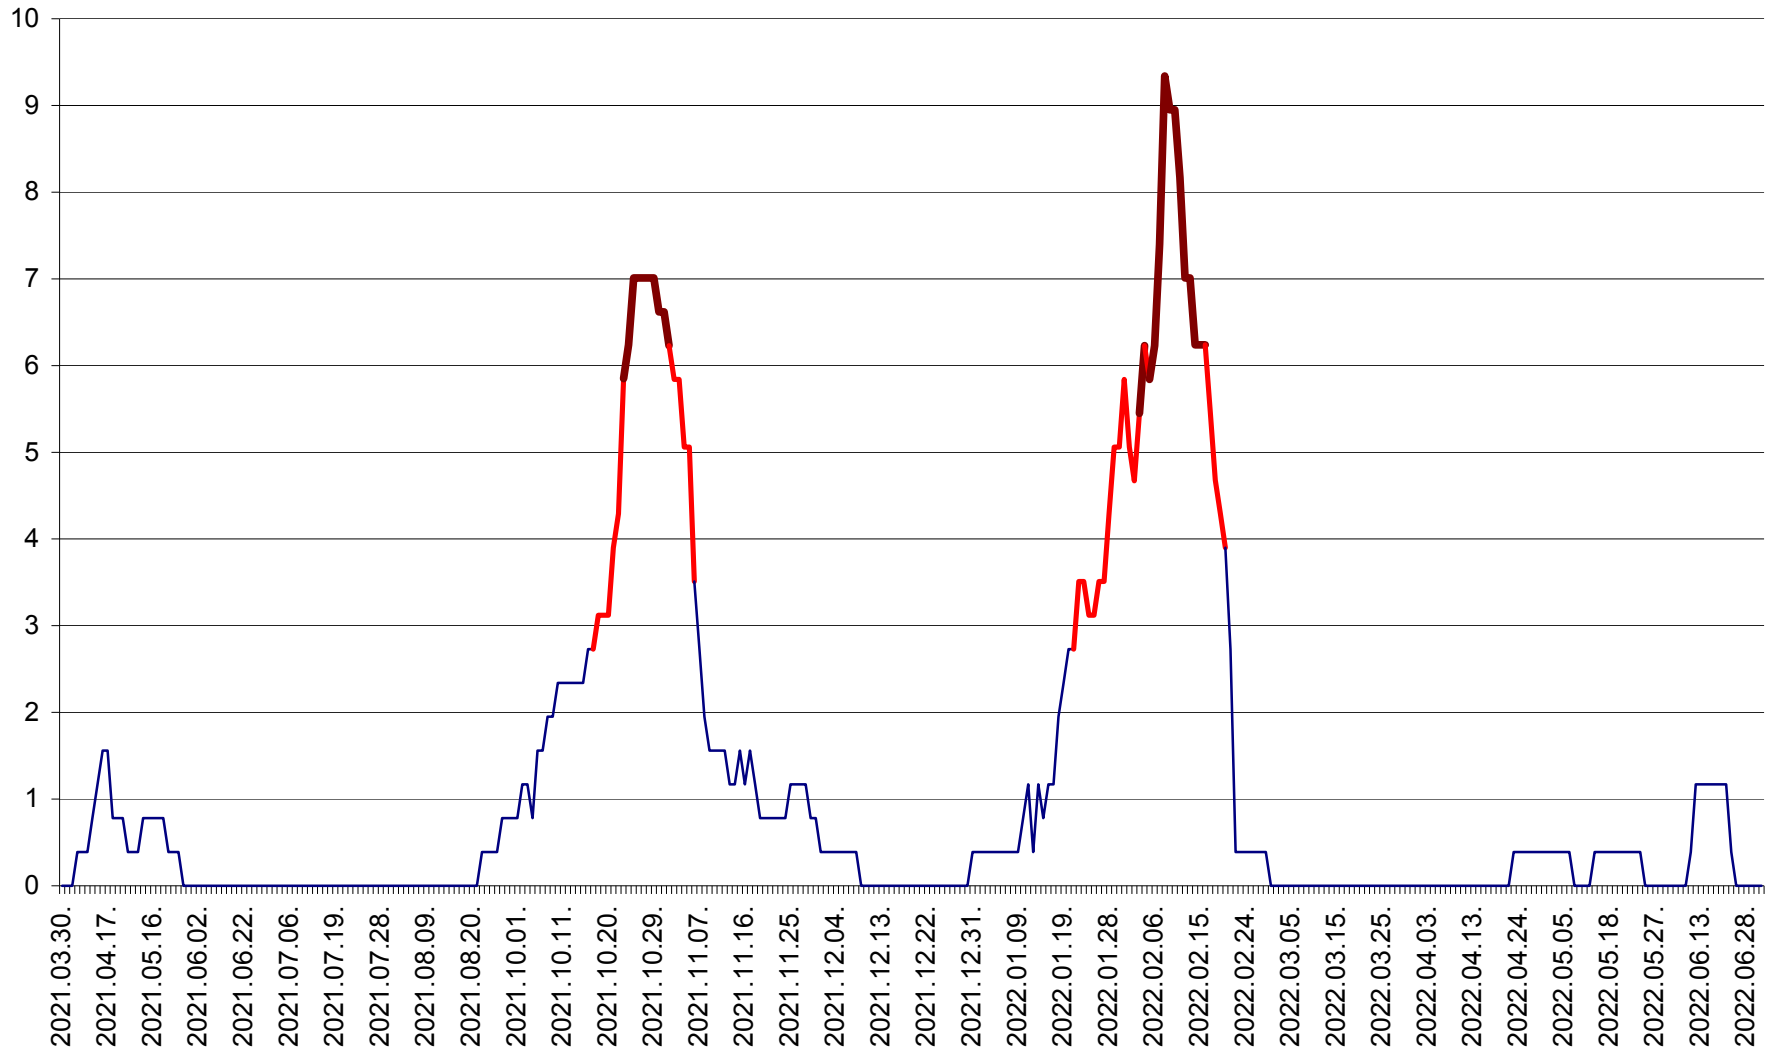

MUNICIPIUL TOPLIȚA - Evolutia incidentei cumulate pe 14 zile la ‰ de locuitori
2021.04.01. - 2022.07.03.