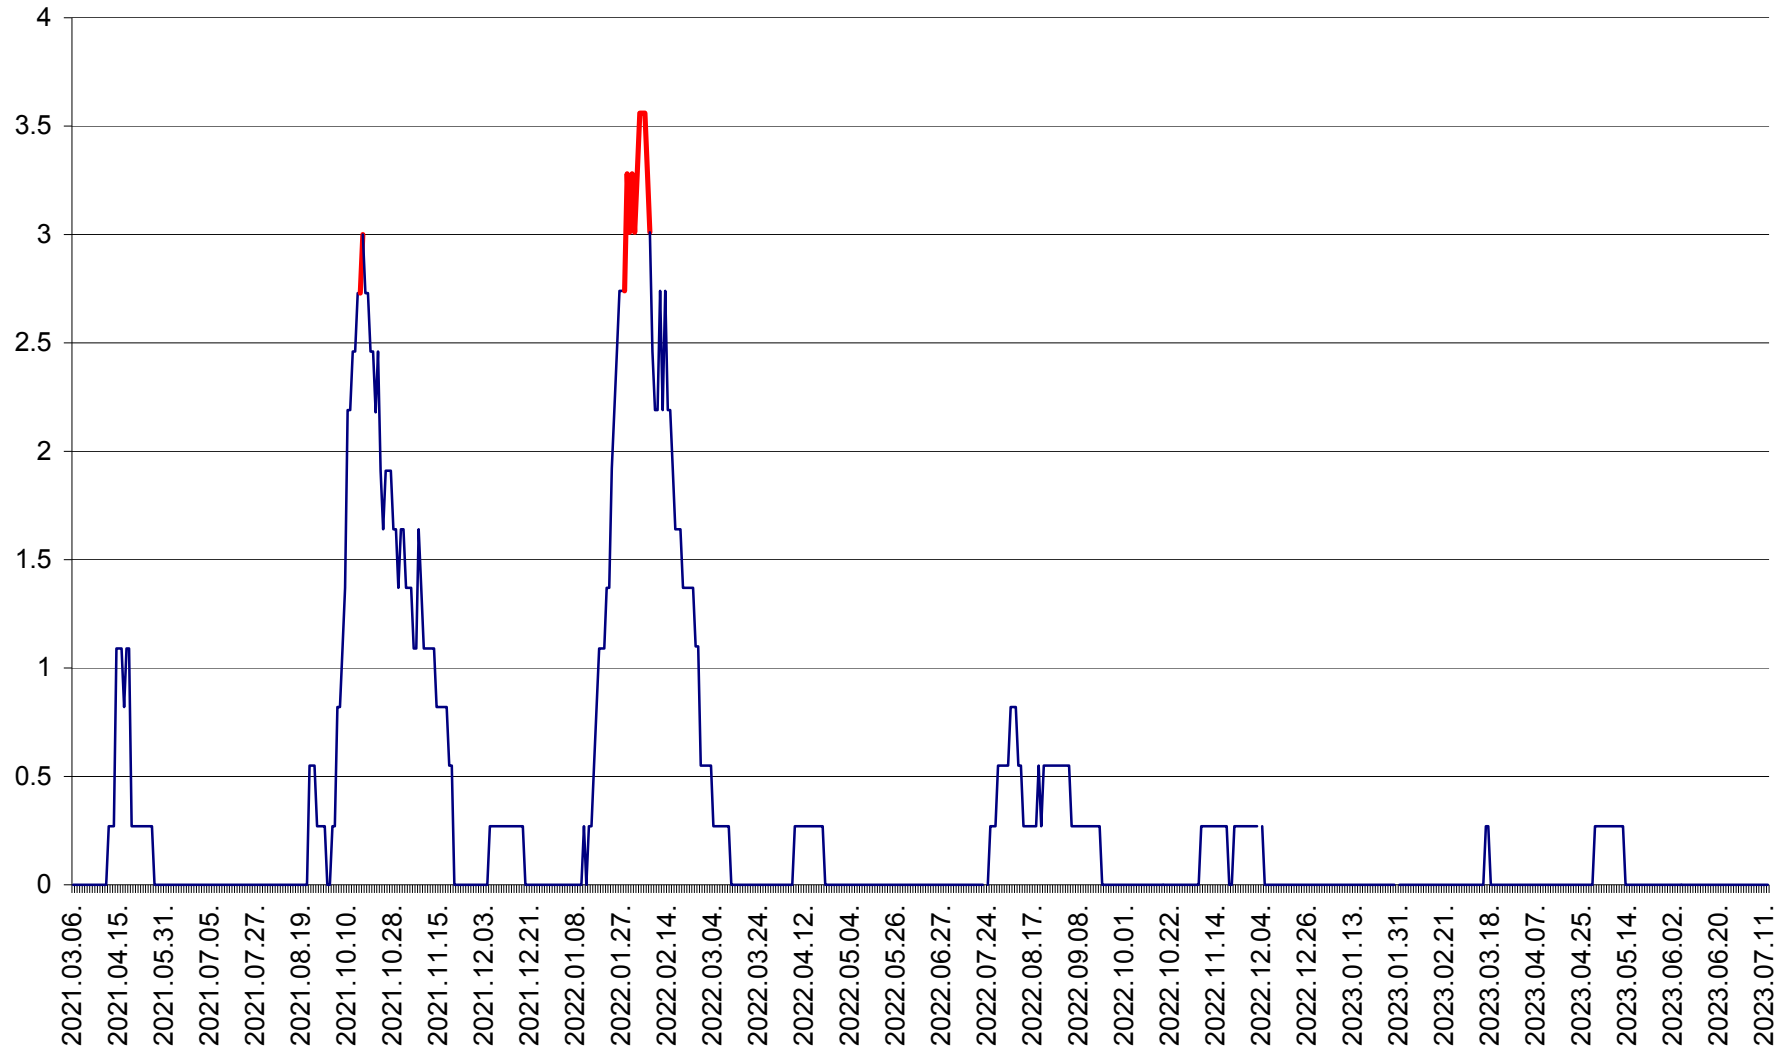

FELICENI - Evolutia incidentei cumulate pe 14 zile la ‰ de locuitori
2021.03.07. - 2023.07.12.

FRUMOASA - Evolutia incidentei cumulate pe 14 zile la ‰ de locuitori
2021.03.07. - 2023.07.12.

GĂLĂUȚAȘ - Evoluția incidenței cumulate pe 14 zile la ‰ de locuitori
2021.03.07. - 2023.07.12.

MUNICIPIUL GHEORGHENI - Evolutia incidentei cumulate pe 14 zile la % de locuitori
2021.03.07. - 2023.07.12.

JOSENI - Evolutia incidentei cumulate pe 14 zile la ‰ de locuitori
2021.03.07. - 2023.07.12.

LĂZAREA - Evolutia incidentei cumulate pe 14 zile la % de locuitori
2021.03.07. - 2023.07.12.

LELICENI - Evolutia incidentei cumulate pe 14 zile la ‰ de locuitori
2021.03.07. - 2023.07.12.

LUETA - Evolutia incidentei cumulate pe 14 zile la ‰ de locuitori
2021.03.07. - 2023.07.12.

LUNCA DE JOS - Evolutia incidentei cumulate pe 14 zile la ‰ de locuitori
2021.03.07. - 2023.07.12.