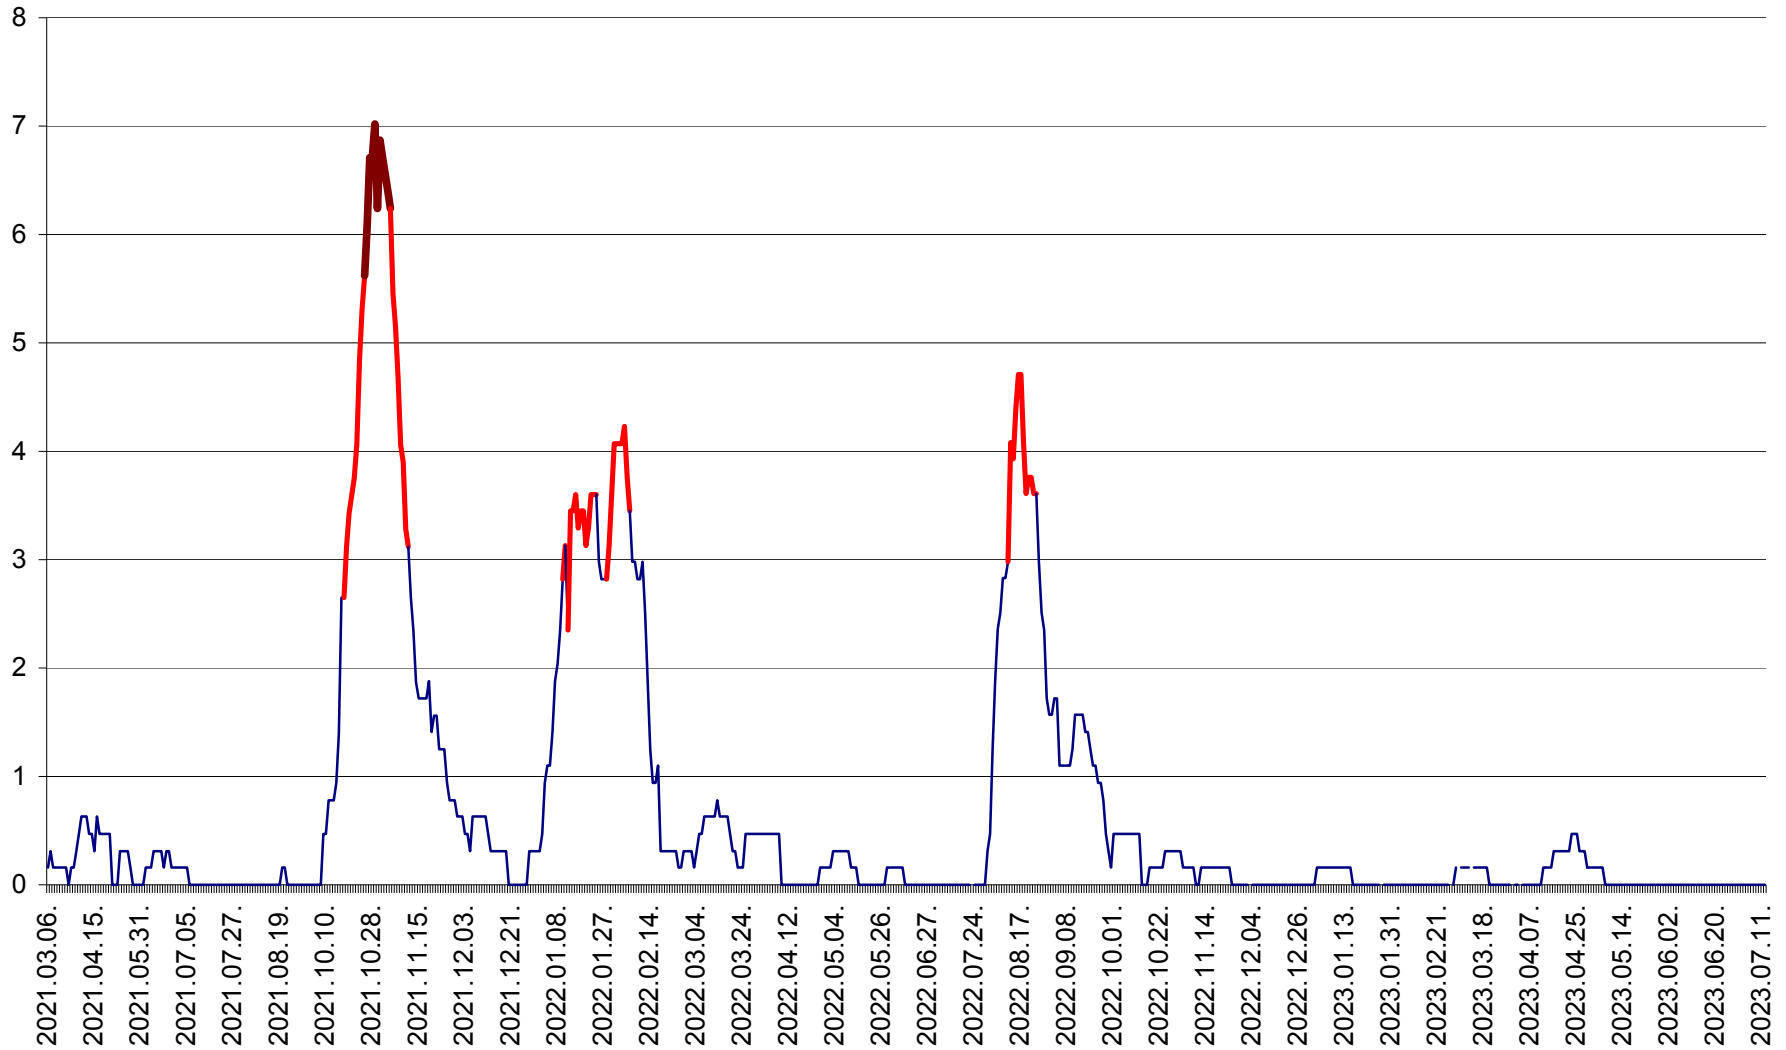

PLĂIEȘII DE JOS - Evolutia incidentei cumulate pe 14 zile la ‰ de locuitori
2021.03.07. - 2023.07.12.

PORUMBENI - Evolutia incidentei cumulate pe 14 zile la ‰ de locuitori
2021.03.07. - 2023.07.12.

PRAID - Evolutia incidentei cumulate pe 14 zile la ‰ de locuitori
2021.03.07. - 2023.07.12.

RACU - Evolutia incidentei cumulate pe 14 zile la ‰ de locuitori
2021.03.07. - 2023.07.12.

REMETEA - Evolutia incidentei cumulate pe 14 zile la % de locuitori
2021.03.07. - 2023.07.12.

SĂCEL - Evolutia incidentei cumulate pe 14 zile la ‰ de locuitori
2021.03.07. - 2023.07.12.