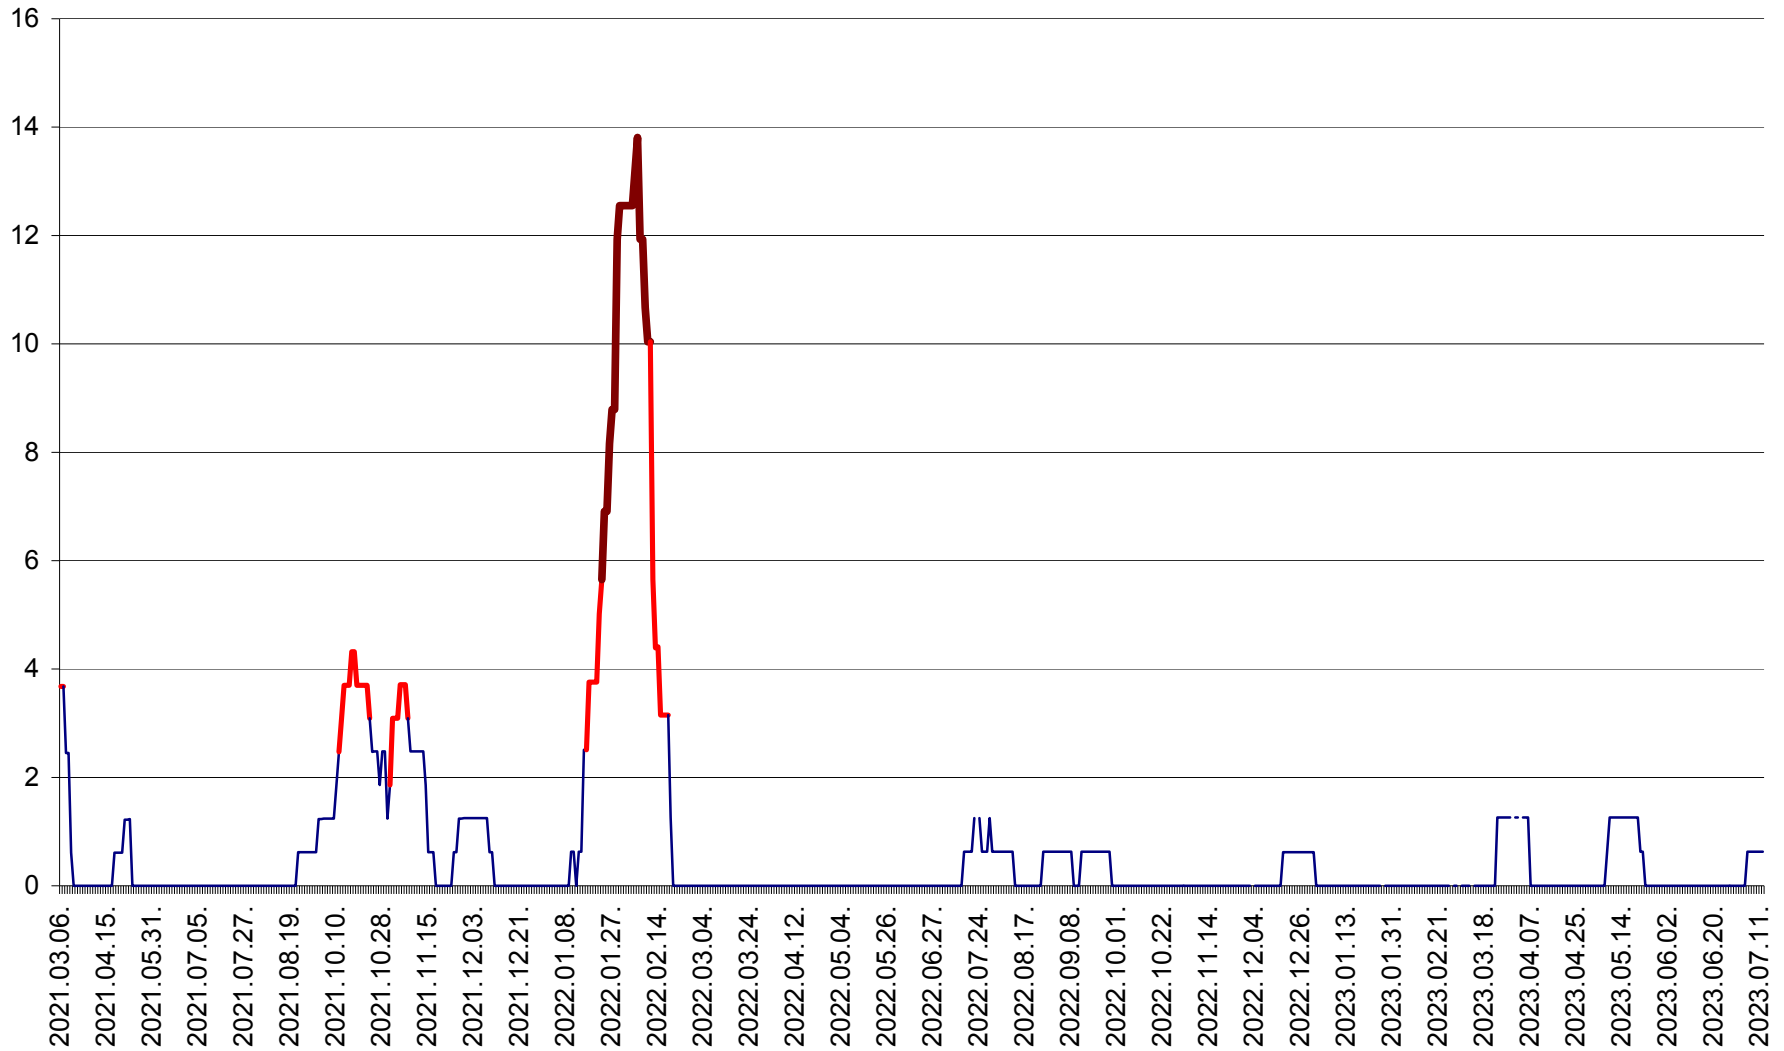

PLĂIEȘII DE JOS - Evolutia incidentei cumulate pe 14 zile la ‰ de locuitori
2021.03.07. - 2023.07.12.

PORUMBENI - Evolutia incidentei cumulate pe 14 zile la ‰ de locuitori
2021.03.07. - 2023.07.12.

PRAID - Evolutia incidentei cumulate pe 14 zile la ‰ de locuitori
2021.03.07. - 2023.07.12.

RACU - Evolutia incidentei cumulate pe 14 zile la ‰ de locuitori
2021.03.07. - 2023.07.12.

REMETEA - Evolutia incidentei cumulate pe 14 zile la % de locuitori
2021.03.07. - 2023.07.12.

SĂCEL - Evolutia incidentei cumulate pe 14 zile la ‰ de locuitori
2021.03.07. - 2023.07.12.