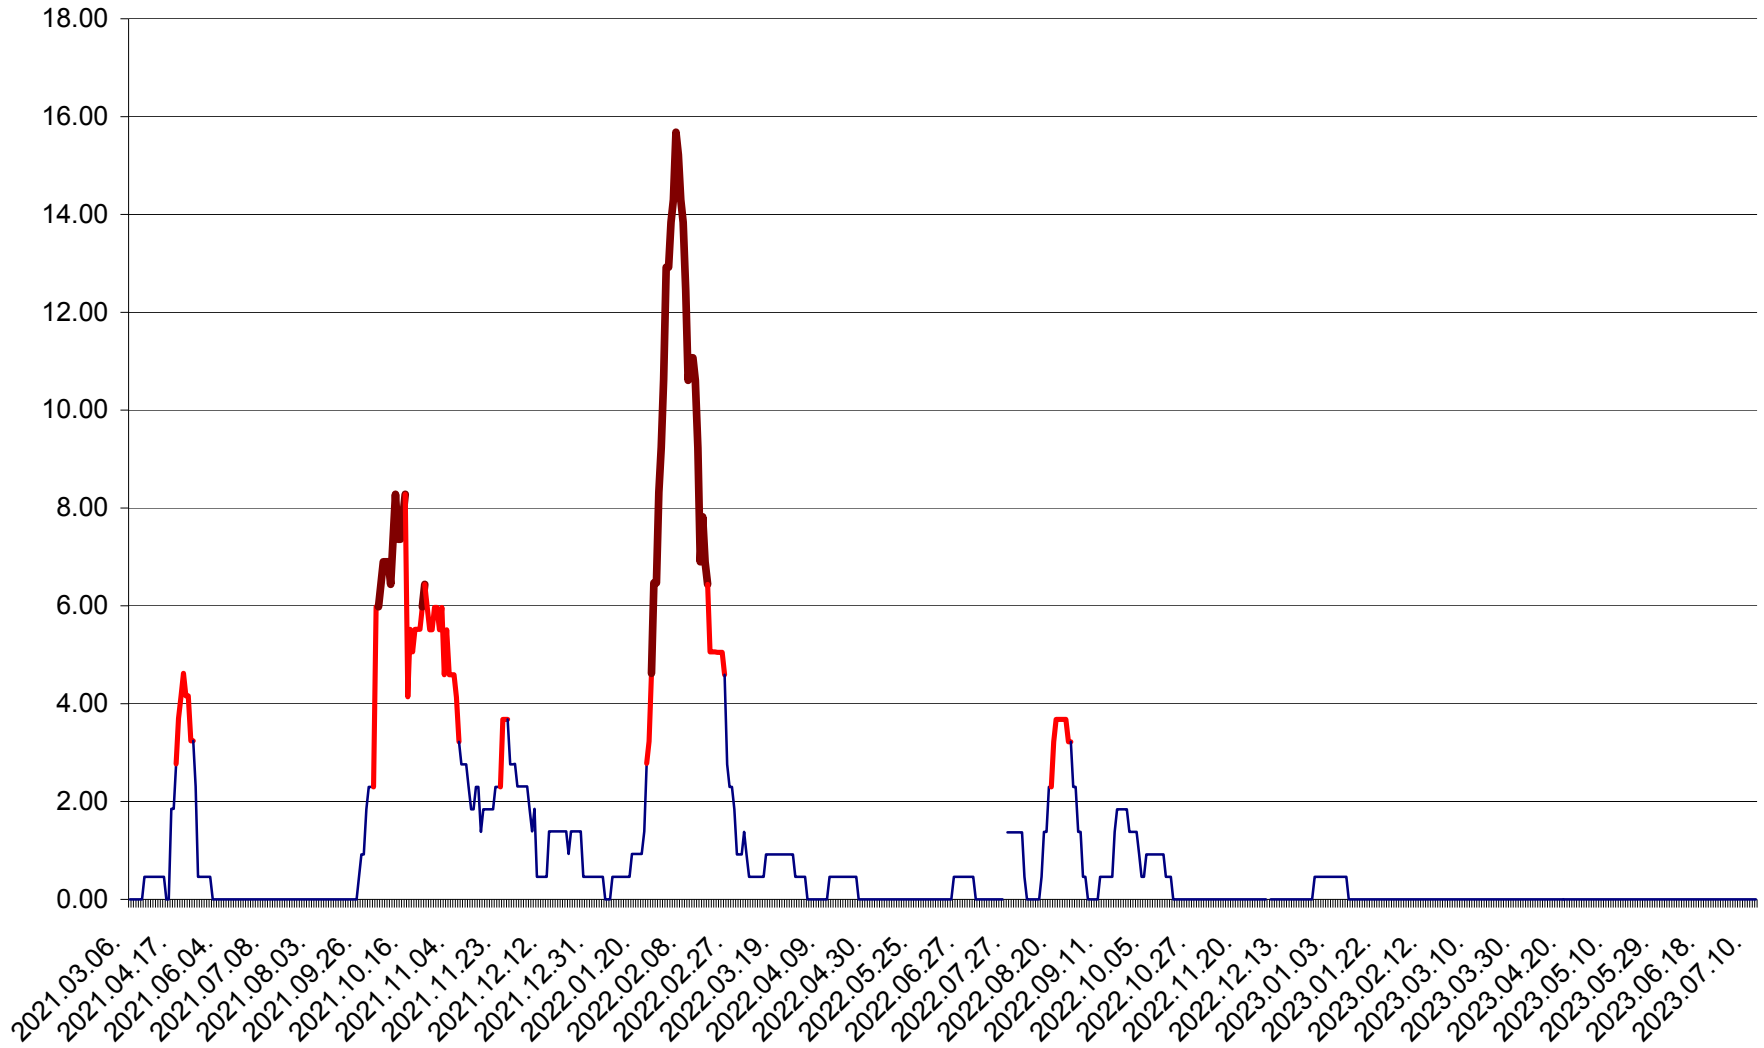

ATID - Evolutia incidentei cumulate pe 14 zile la % de locuitori
2021.03.07. - 2023.07.12.

AVRĂMEȘTI - Evolutia incidentei cumulate pe 14 zile la ‰ de locuitori
2021.03.07. - 2023.07.12.

ORAȘ BĂILE TUȘNAD - Evolutia incidentei cumulate pe 14 zile la ‰ de locuitori
2021.03.07. - 2023.07.12.

ORAȘ BĂLAN - Evolția incidenței cumulate pe 14 zile la ‰ de locuitori
2021.03.07. - 2023.07.12.

BILBOR - Evolutia incidentei cumulate pe 14 zile la ‰ de locuitori
2021.03.07. - 2023.07.12.

ORAȘ BORSEC - Evolutia incidentei cumulate pe 14 zile la ‰ de locuitori
2021.03.07. - 2023.07.12.

BRĂDEȘTI - Evolutia incidentei cumulate pe 14 zile la ‰ de locuitori
2021.03.07. - 2023.07.12.

CĂPÂLNIȚA - Evolutia incidentei cumulate pe 14 zile la ‰ de locuitori
2021.03.07. - 2023.07.12.

CÂRȚA - Evolutia incidentei cumulate pe 14 zile la ‰ de locuitori
2021.03.07. - 2023.07.12.

CICEU - Evolutia incidentei cumulate pe 14 zile la ‰ de locuitori
2021.03.07. - 2023.07.12.

CIUCSÂNGEORGIU - Evolutia incidentei cumulate pe 14 zile la ‰ de locuitori
2021.03.07. - 2023.07.12.

CIUMANI - Evolutia incidentei cumulate pe 14 zile la ‰ de locuitori
2021.03.07. - 2023.07.12.