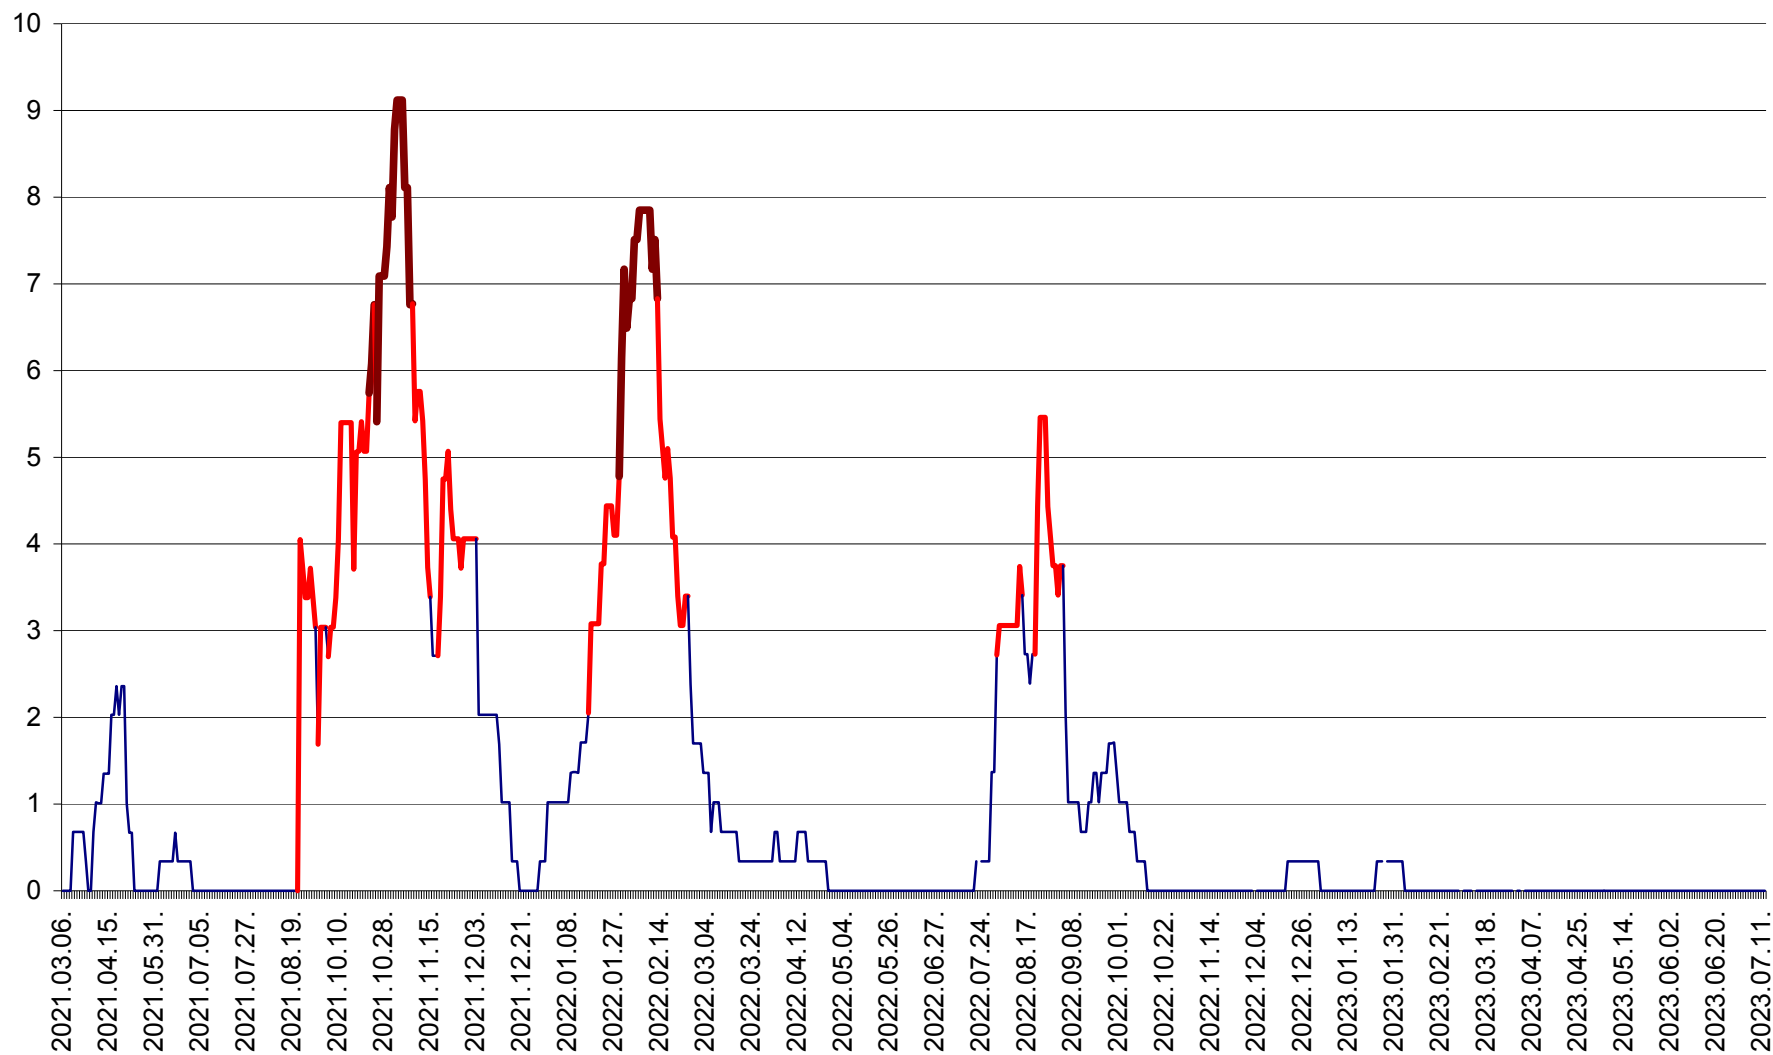

LELICENI - Evolutia incidentei cumulate pe 14 zile la ‰ de locuitori
2021.03.07. - 2023.07.12.

LUETA - Evolutia incidentei cumulate pe 14 zile la ‰ de locuitori
2021.03.07. - 2023.07.12.

LUNCA DE JOS - Evolutia incidentei cumulate pe 14 zile la ‰ de locuitori
2021.03.07. - 2023.07.12.

LUNCA DE SUS - Evolutia incidentei cumulate pe 14 zile la ‰ de locuitori
2021.03.07. - 2023.07.12.

LUPENI - Evolutia incidentei cumulate pe 14 zile la ‰ de locuitori
2021.03.07. - 2023.07.12.

MĂDĂRAȘ - Evolutia incidentei cumulate pe 14 zile la ‰ de locuitori
2021.03.07. - 2023.07.12.

MĂRTINIȘ - Evolutia incidentei cumulate pe 14 zile la ‰ de locuitori
2021.03.07. - 2023.07.12.

MEREȘTI - Evolutia incidentei cumulate pe 14 zile la ‰ de locuitori
2021.03.07. - 2023.07.12.

MUNICIPIUL MIERCUREA-CIUC - Evolutia incidentei cumulate pe 14 zile la ‰ de locuitori
2021.03.07. - 2023.07.12.