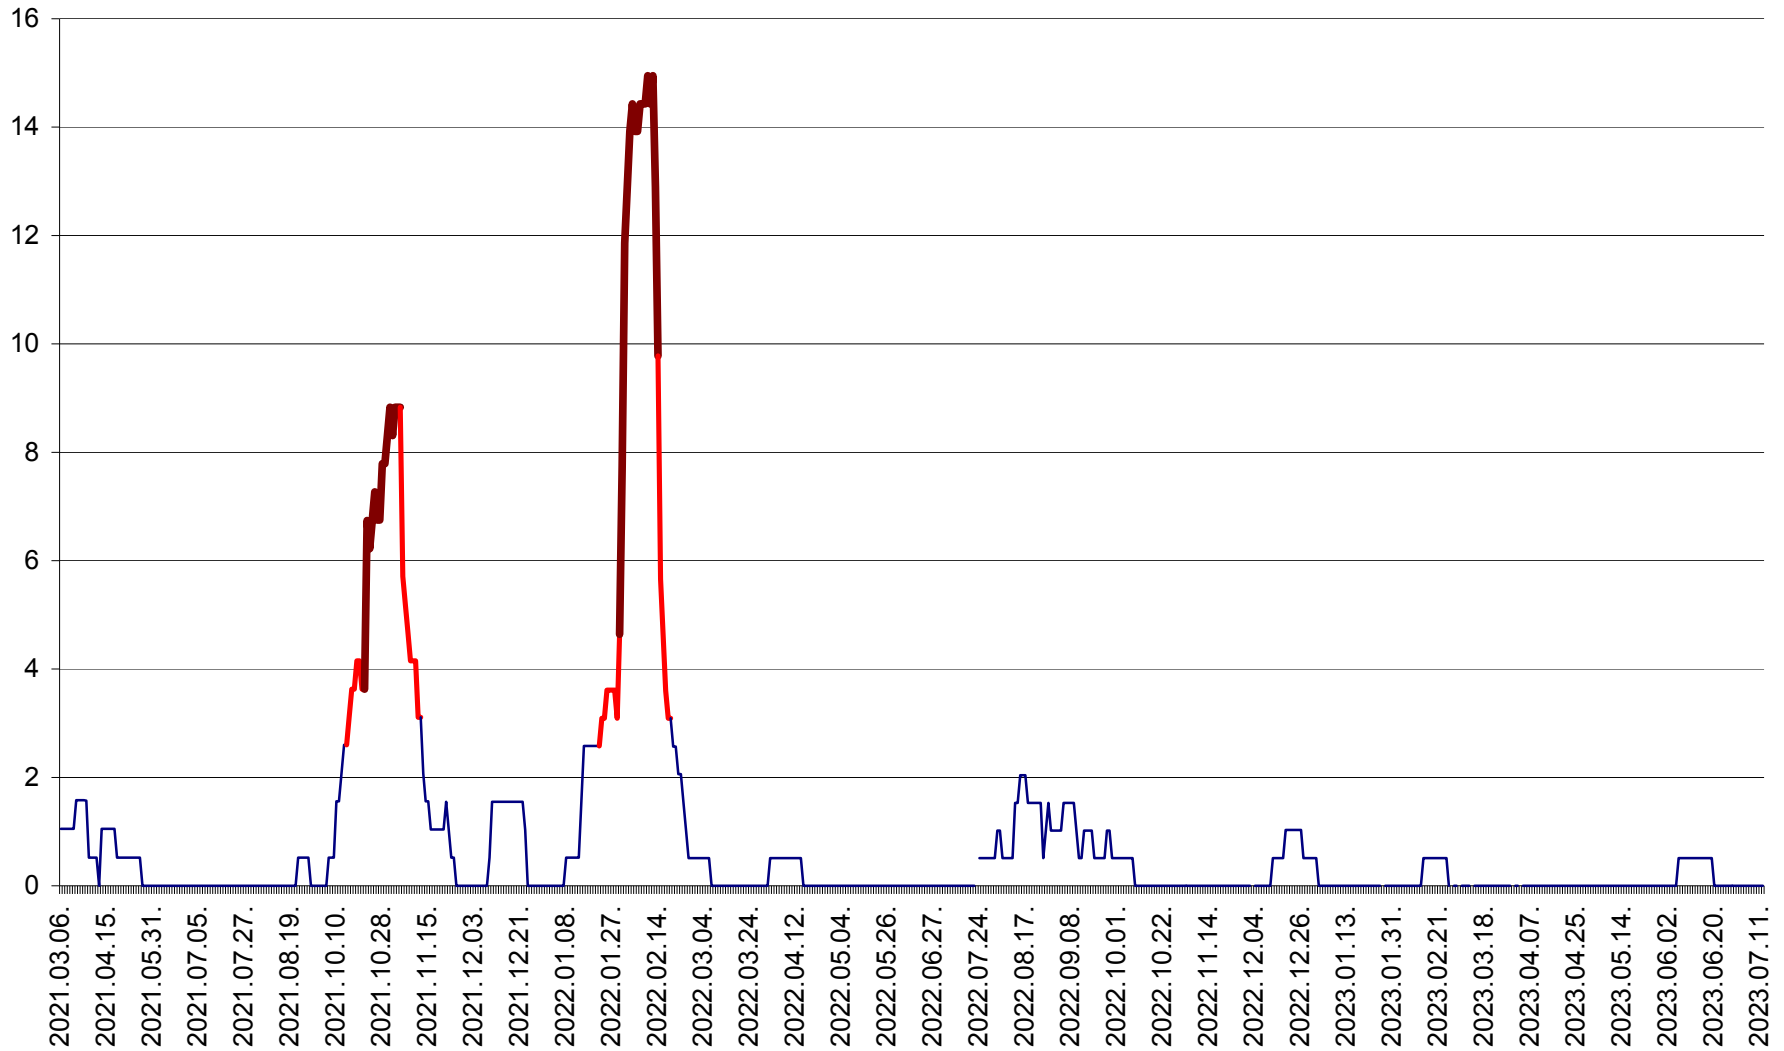

MIHĂILENI - Evolutia incidentei cumulate pe 14 zile la ‰ de locuitori
2021.03.07. - 2023.07.12.

MUGENI - Evolutia incidentei cumulate pe 14 zile la ‰ de locuitori
2021.03.07. - 2023.07.12.

OCLAND - Evolutia incidentei cumulate pe 14 zile la ‰ de locuitori
2021.03.07. - 2023.07.12.

MUNICIPIUL ODORHEIU SECUIESC - Evolutia incidentei cumulate pe 14 zile la % de locuitori
2021.03.07. - 2023.07.12.

PĂULENI-CIUC - Evolutia incidentei cumulate pe 14 zile la % de locuitori
2021.03.07. - 2023.07.12.

PLĂIEȘII DE JOS - Evolutia incidentei cumulate pe 14 zile la ‰ de locuitori
2021.03.07. - 2023.07.12.

PORUMBENI - Evolutia incidentei cumulate pe 14 zile la ‰ de locuitori
2021.03.07. - 2023.07.12.

PRAID - Evolutia incidentei cumulate pe 14 zile la ‰ de locuitori
2021.03.07. - 2023.07.12.