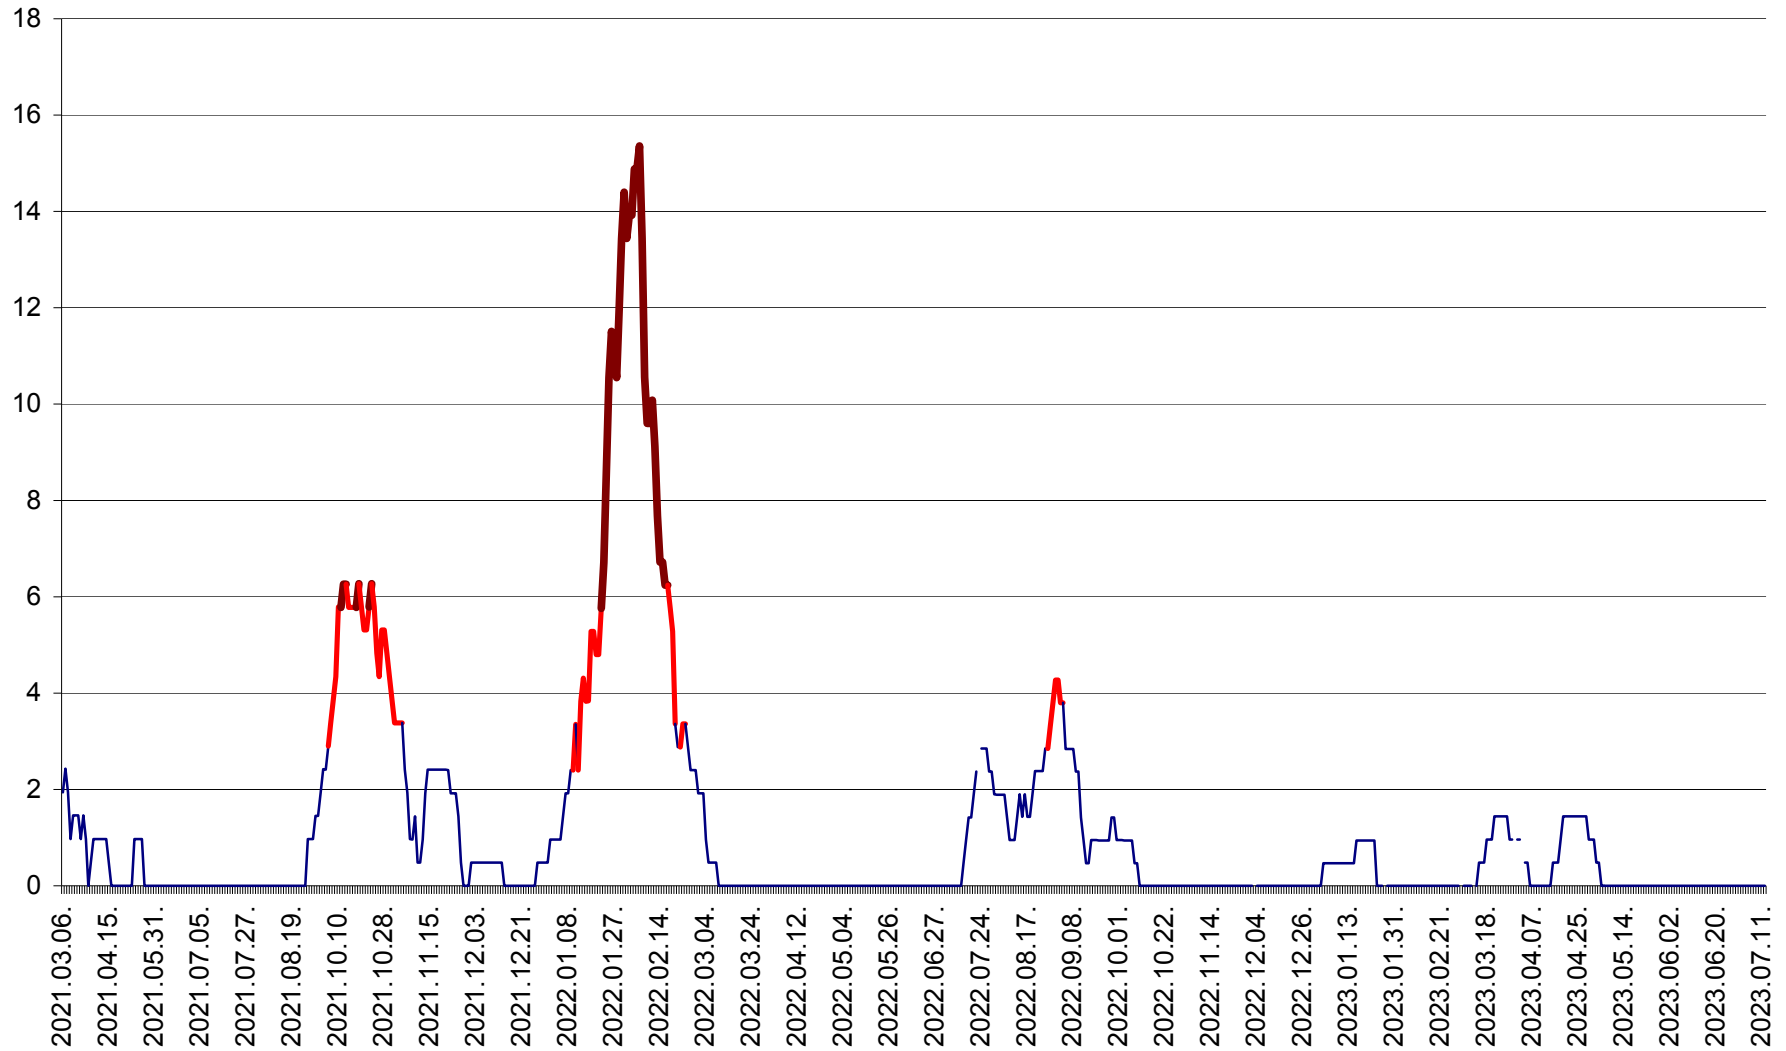

PLĂIEȘII DE JOS - Evolutia incidentei cumulate pe 14 zile la ‰ de locuitori
2021.03.07. - 2023.07.12.