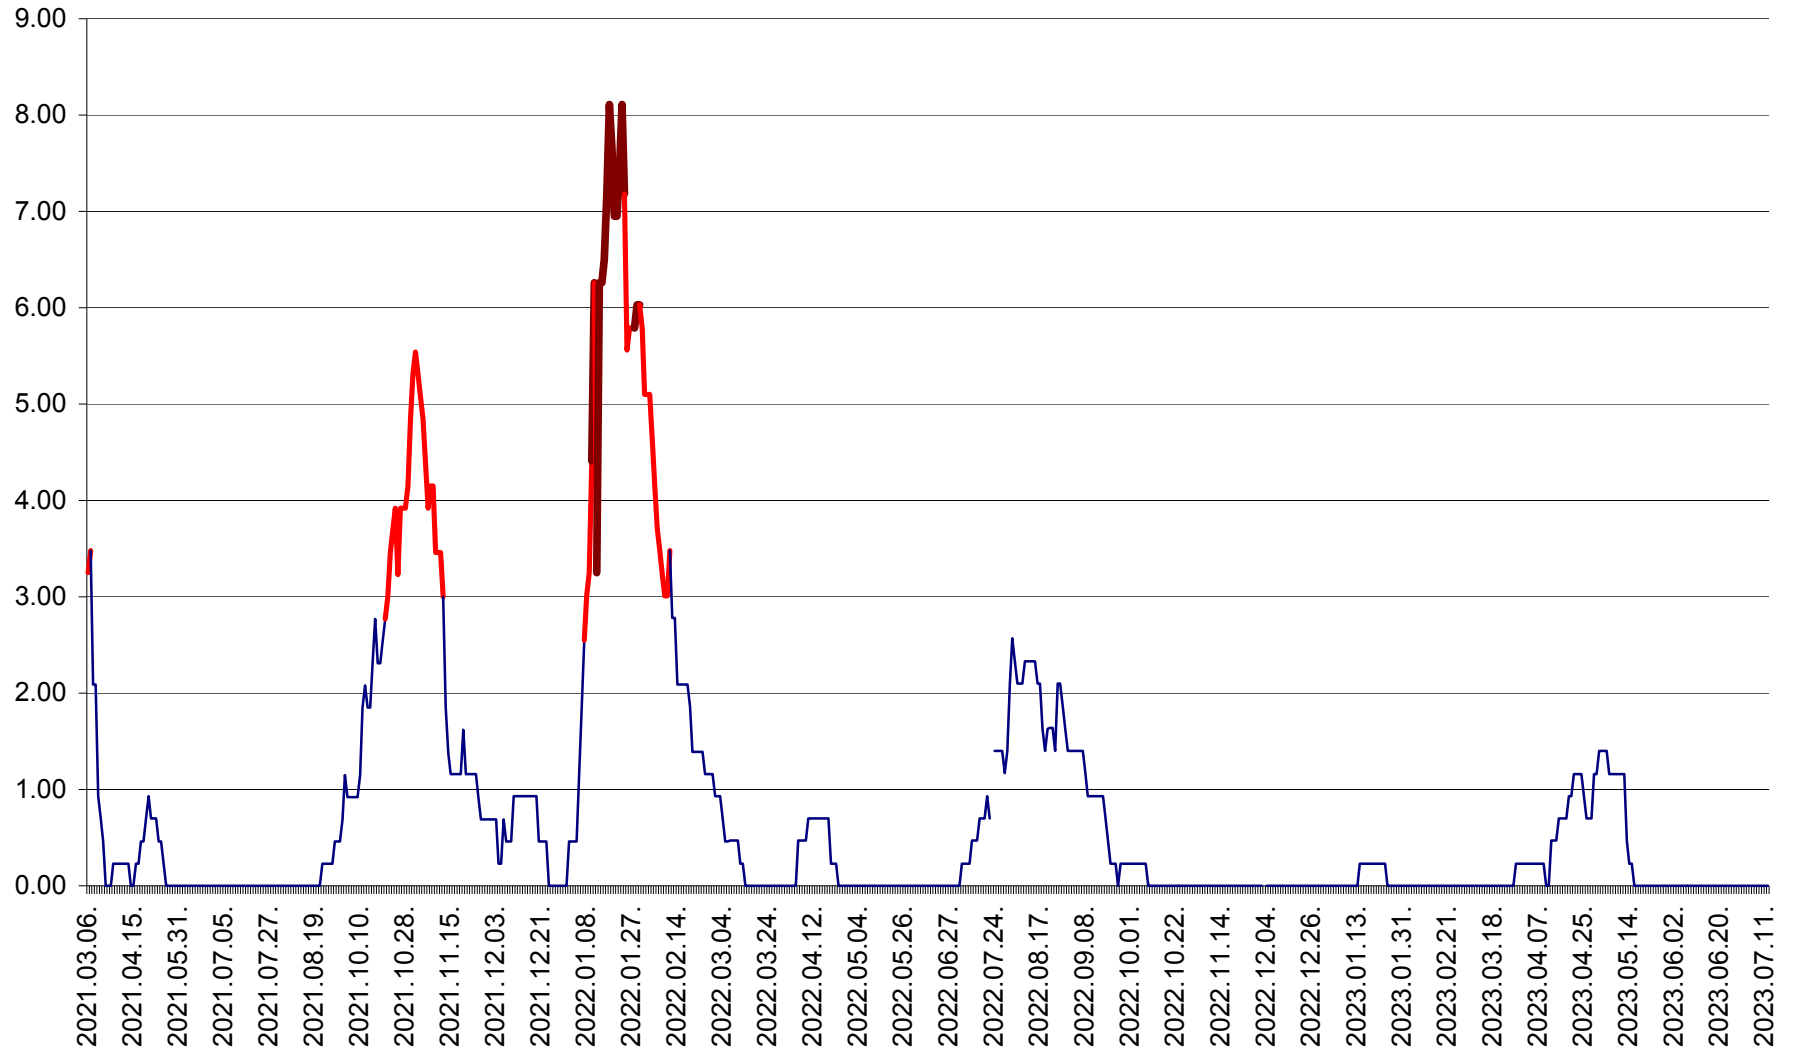

ORAȘ BĂLAN - Evolția incidenței cumulate pe 14 zile la ‰ de locuitori
2021.03.07. - 2023.07.12.

BILBOR - Evolutia incidentei cumulate pe 14 zile la ‰ de locuitori
2021.03.07. - 2023.07.12.

ORAȘ BORSEC - Evolutia incidentei cumulate pe 14 zile la ‰ de locuitori
2021.03.07. - 2023.07.12.

BRĂDEȘTI - Evolutia incidentei cumulate pe 14 zile la ‰ de locuitori
2021.03.07. - 2023.07.12.

CĂPÂLNIȚA - Evolutia incidentei cumulate pe 14 zile la ‰ de locuitori
2021.03.07. - 2023.07.12.

CÂRȚA - Evolutia incidentei cumulate pe 14 zile la ‰ de locuitori
2021.03.07. - 2023.07.12.

CICEU - Evolutia incidentei cumulate pe 14 zile la ‰ de locuitori
2021.03.07. - 2023.07.12.

CIUCSÂNGEORGIU - Evolutia incidentei cumulate pe 14 zile la ‰ de locuitori
2021.03.07. - 2023.07.12.

CIUMANI - Evolutia incidentei cumulate pe 14 zile la ‰ de locuitori
2021.03.07. - 2023.07.12.

CORBU - Evolutia incidentei cumulate pe 14 zile la ‰ de locuitori
2021.03.07. - 2023.07.12.

CORUND - Evolutia incidentei cumulate pe 14 zile la ‰ de locuitori
2021.03.07. - 2023.07.12.

COZMENI - Evolutia incidentei cumulate pe 14 zile la ‰ de locuitori
2021.03.07. - 2023.07.12.