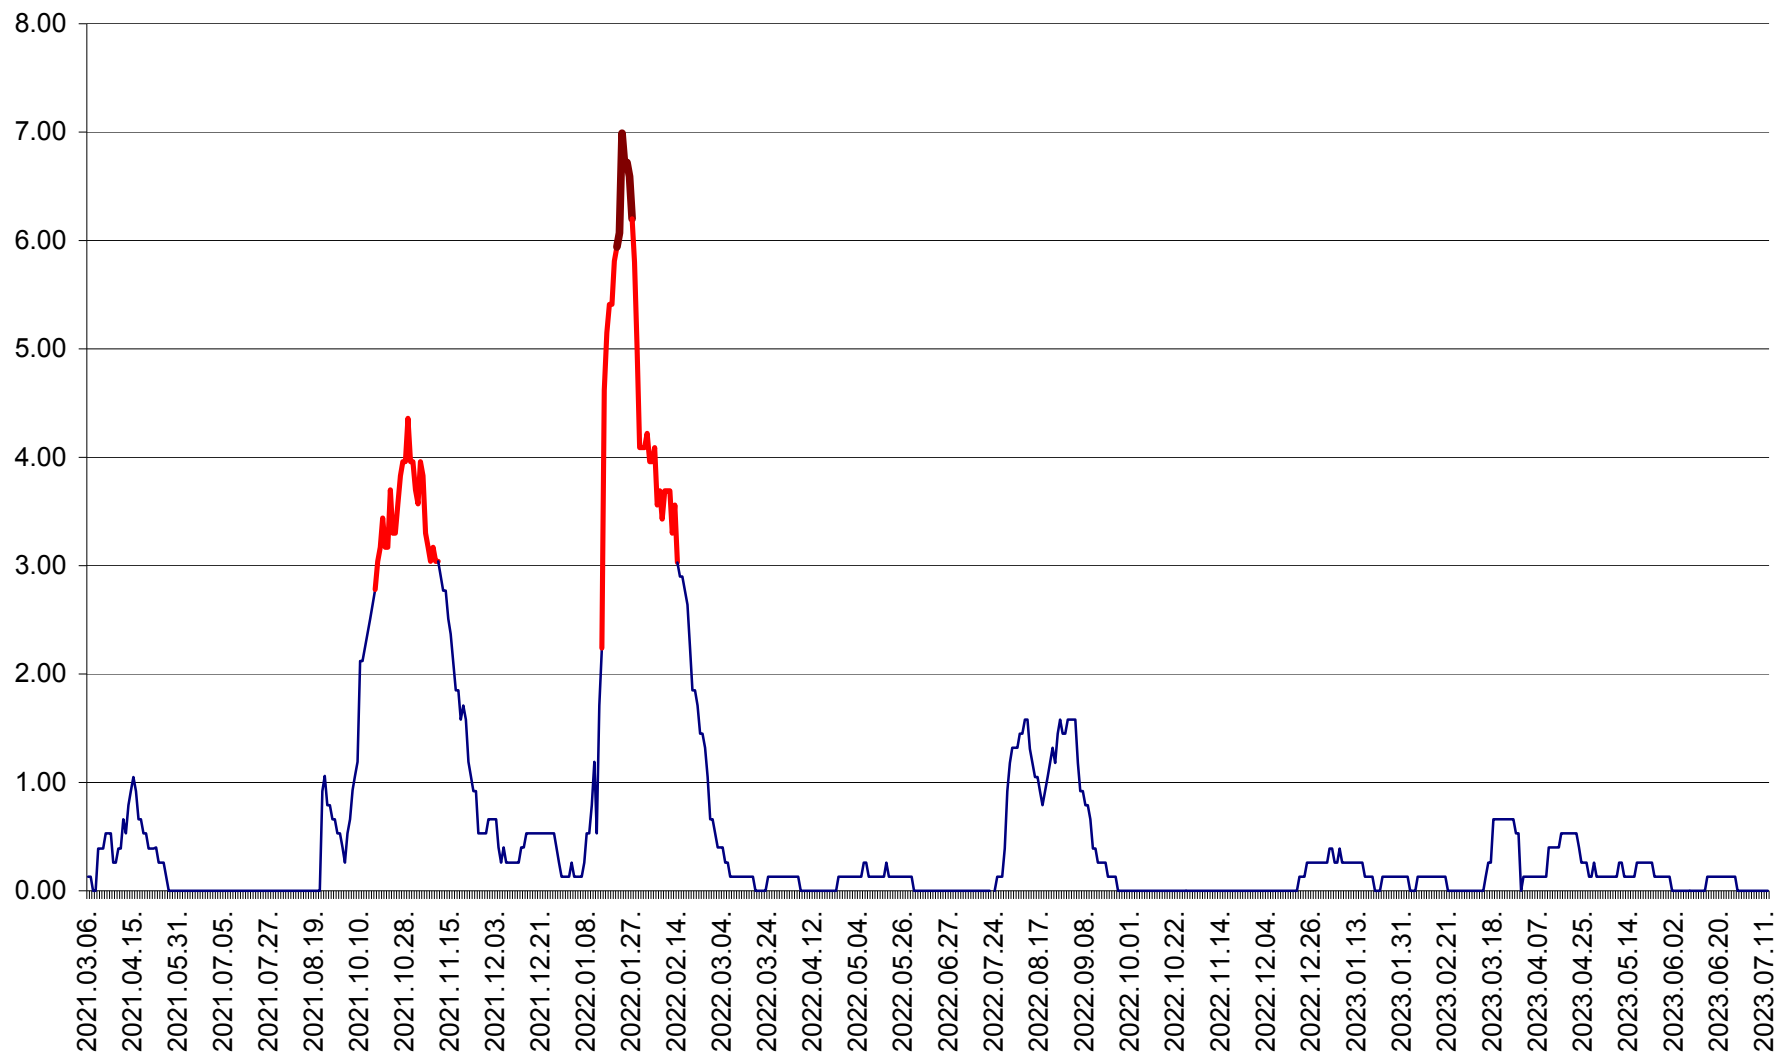

TUȘNAD - Evolutia incidentei cumulate pe 14 zile la ‰ de locuitori
2021.03.07. - 2023.07.12.

ULIEȘ - Evoluția incidenței cumulate pe 14 zile la ‰ de locuitori
2021.03.07. - 2023.07.12.

VĂRȘAG - Evolutia incidentei cumulate pe 14 zile la ‰ de locuitori
2021.03.07. - 2023.07.12.

ORAȘ VLĂHIȚA - Evolutia incidentei cumulate pe 14 zile la ‰ de locuitori
2021.03.07. - 2023.07.12.

VOȘLĂBENI - Evolutia incidentei cumulate pe 14 zile la ‰ de locuitori
2021.03.07. - 2023.07.12.

ZETEA - Evolutia incidentei cumulate pe 14 zile la ‰ de locuitori
2021.03.07. - 2023.07.12.