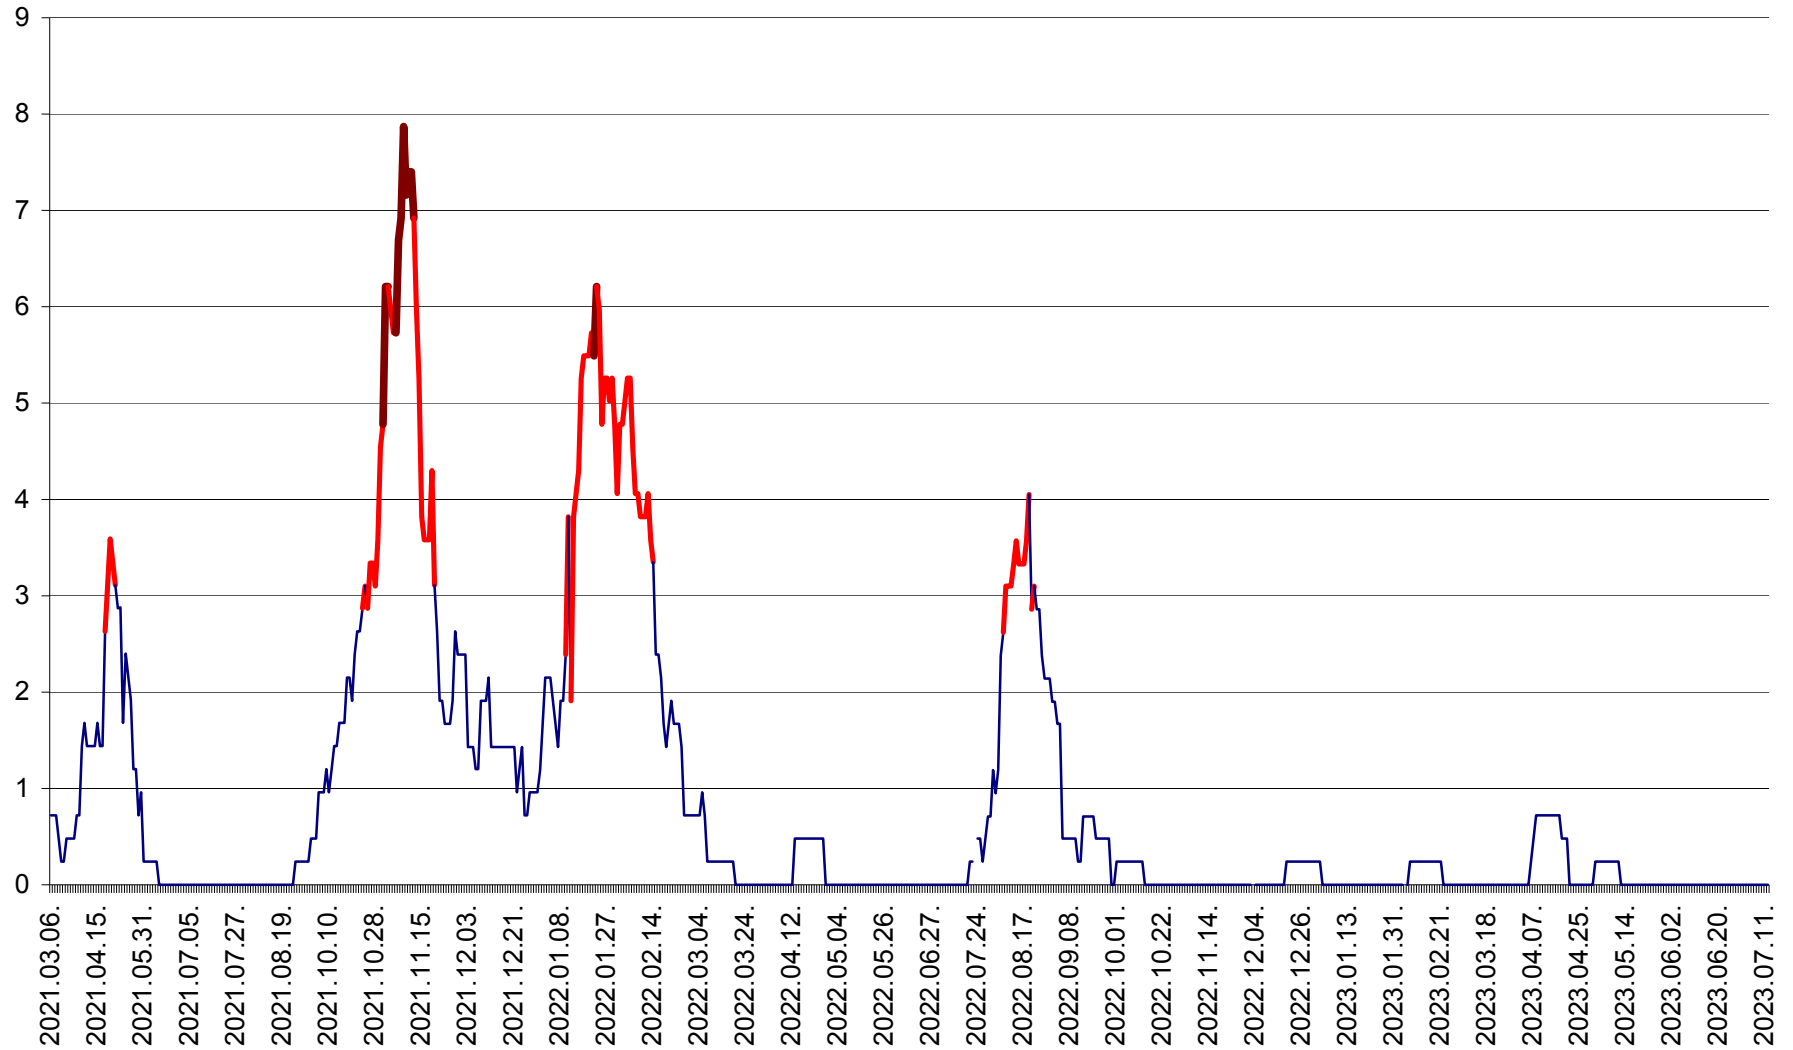

CORBU - Evolutia incidentei cumulate pe 14 zile la ‰ de locuitori
2021.03.07. - 2023.07.12.

CORUND - Evolutia incidentei cumulate pe 14 zile la ‰ de locuitori
2021.03.07. - 2023.07.12.

COZMENI - Evolutia incidentei cumulate pe 14 zile la ‰ de locuitori
2021.03.07. - 2023.07.12.

ORAȘ CRISTURU SECUIESC - Evolutia incidentei cumulate pe 14 zile la ‰ de locuitori
2021.03.07. - 2023.07.12.

DĂNEȘTI - Evolutia incidentei cumulate pe 14 zile la ‰ de locuitori
2021.03.07. - 2023.07.12.

DÂRJIU - Evolutia incidentei cumulate pe 14 zile la ‰ de locuitori
2021.03.07. - 2023.07.12.

DEALU - Evolutia incidentei cumulate pe 14 zile la ‰ de locuitori
2021.03.07. - 2023.07.12.

DITRĂU - Evolutia incidentei cumulate pe 14 zile la ‰ de locuitori
2021.03.07. - 2023.07.12.