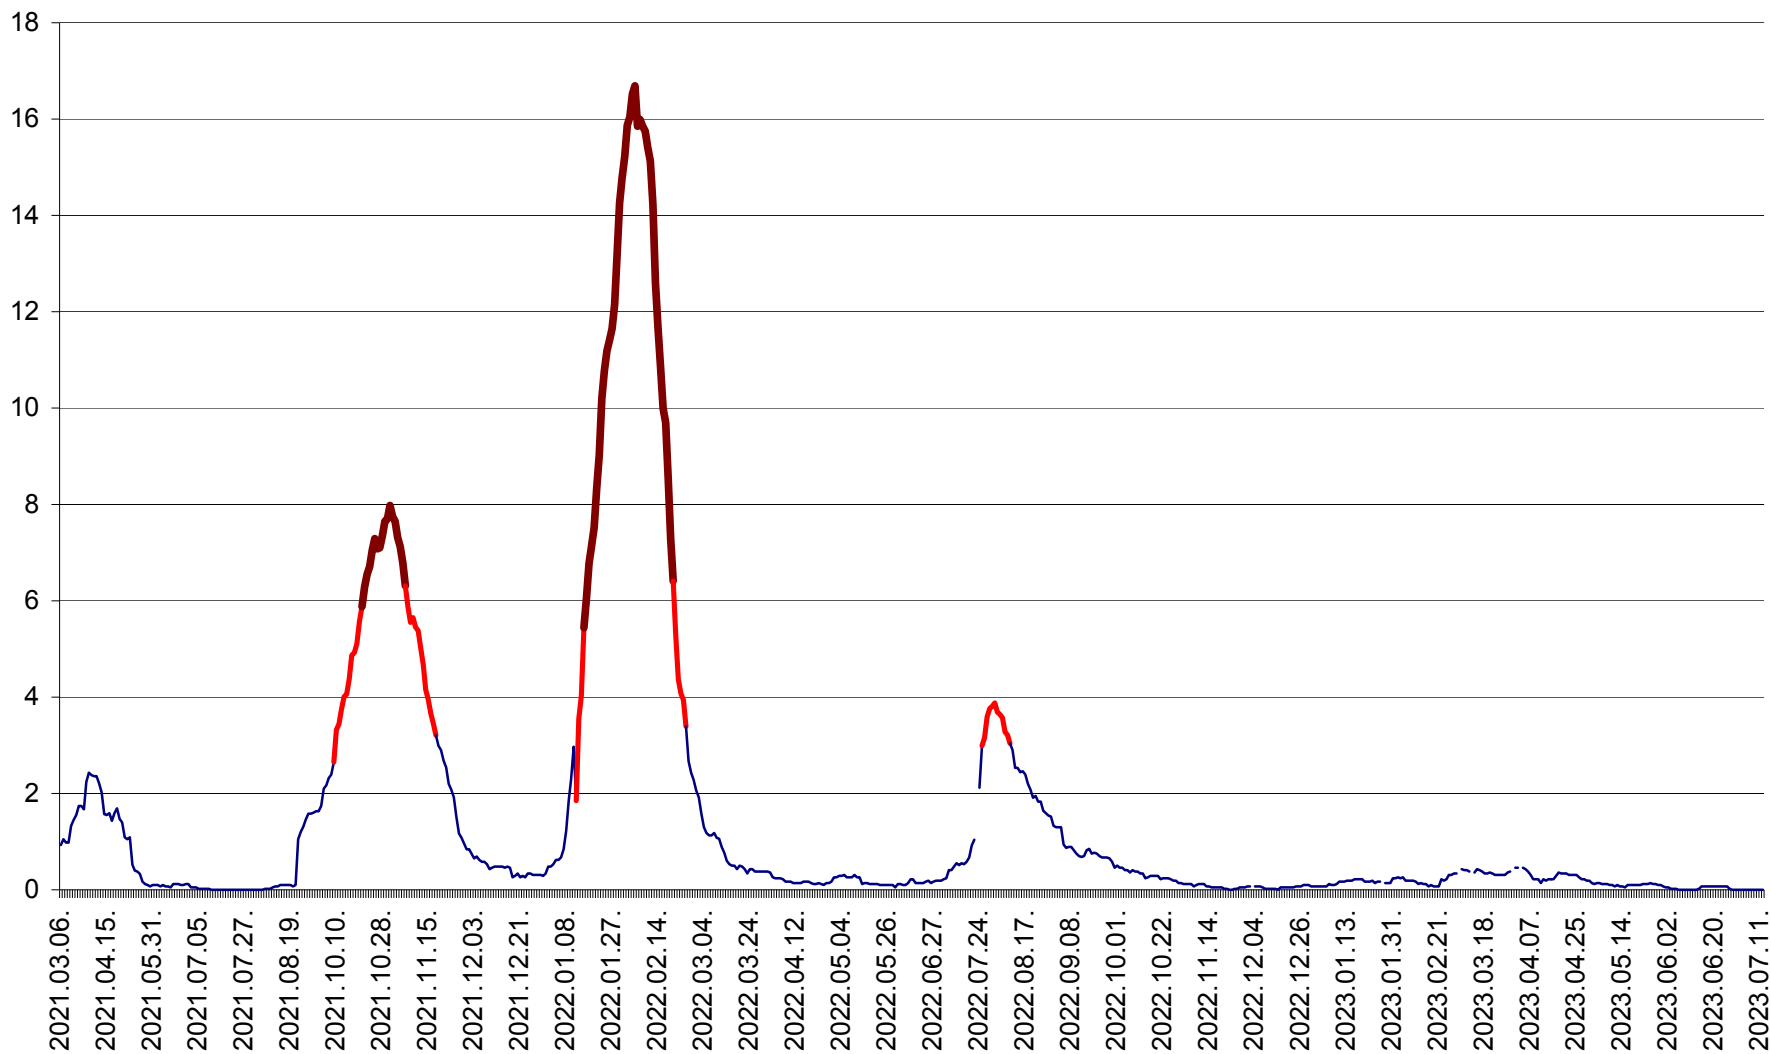

LELICENI - Evolutia incidentei cumulate pe 14 zile la ‰ de locuitori
2021.03.07. - 2023.07.12.

LUETA - Evolutia incidentei cumulate pe 14 zile la ‰ de locuitori
2021.03.07. - 2023.07.12.

LUNCA DE JOS - Evolutia incidentei cumulate pe 14 zile la ‰ de locuitori
2021.03.07. - 2023.07.12.

LUNCA DE SUS - Evolutia incidentei cumulate pe 14 zile la ‰ de locuitori
2021.03.07. - 2023.07.12.

LUPENI - Evolutia incidentei cumulate pe 14 zile la ‰ de locuitori
2021.03.07. - 2023.07.12.

MĂDĂRAȘ - Evolutia incidentei cumulate pe 14 zile la ‰ de locuitori
2021.03.07. - 2023.07.12.

MĂRTINIȘ - Evolutia incidentei cumulate pe 14 zile la ‰ de locuitori
2021.03.07. - 2023.07.12.

MEREȘTI - Evolutia incidentei cumulate pe 14 zile la ‰ de locuitori
2021.03.07. - 2023.07.12.

MUNICIPIUL MIERCUREA-CIUC - Evolutia incidentei cumulate pe 14 zile la ‰ de locuitori
2021.03.07. - 2023.07.12.