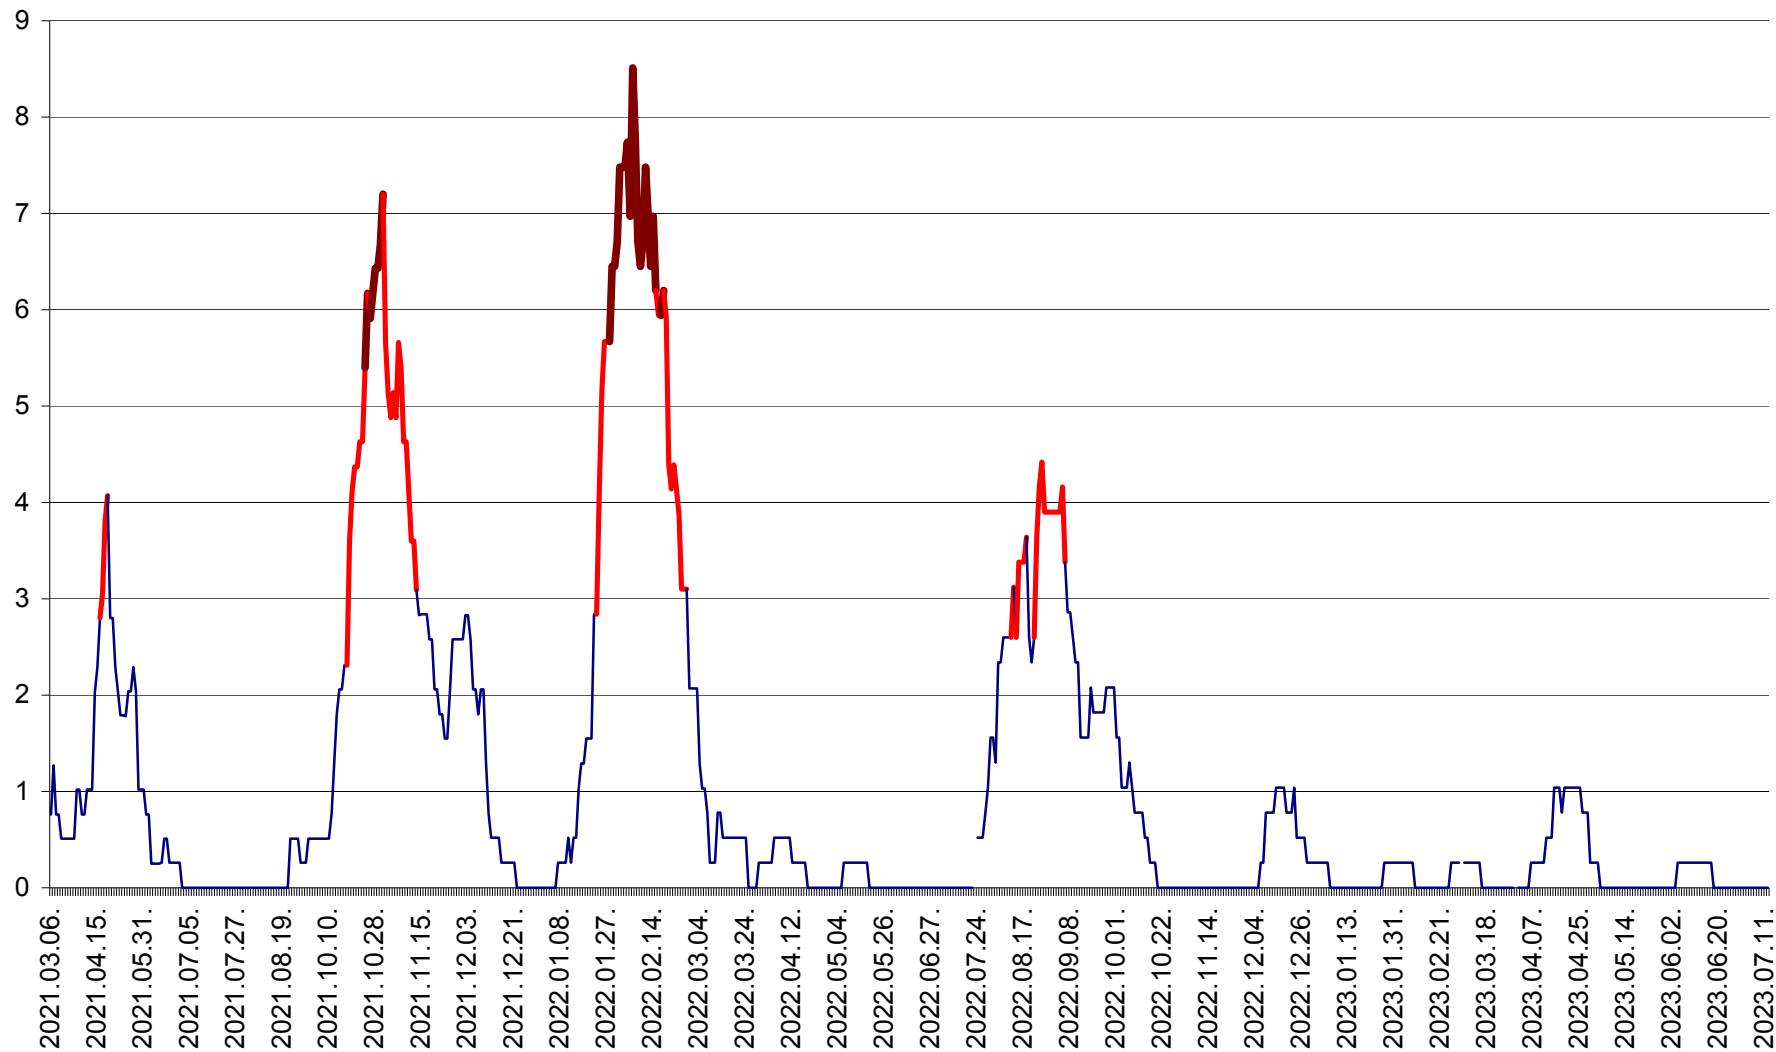

SÂNSIMION - Evolutia incidentei cumulate pe 14 zile la ‰ de locuitori
2021.03.07. - 2023.07.12.

SÂNTIMBRU - Evolutia incidentei cumulate pe 14 zile la ‰ de locuitori
2021.03.07. - 2023.07.12.

SĂRMAȘ - Evolutia incidentei cumulate pe 14 zile la ‰ de locuitori
2021.03.07. - 2023.07.12.

SATU MARE - Evolutia incidentei cumulate pe 14 zile la ‰ de locuitori
2021.03.07. - 2023.07.12.

SECUIENI - Evolutia incidentei cumulate pe 14 zile la % de locuitori
2021.03.07. - 2023.07.12.

SICULENI - Evolutia incidentei cumulate pe 14 zile la ‰ de locuitori
2021.03.07. - 2023.07.12.

ȘIMONEȘTI - Evolutia incidentei cumulate pe 14 zile la ‰ de locuitori
2021.03.07. - 2023.07.12.

SUBCETATE - Evolutia incidentei cumulate pe 14 zile la ‰ de locuitori
2021.03.07. - 2023.07.12.

SUSENI - Evolutia incidentei cumulate pe 14 zile la ‰ de locuitori
2021.03.07. - 2023.07.12.