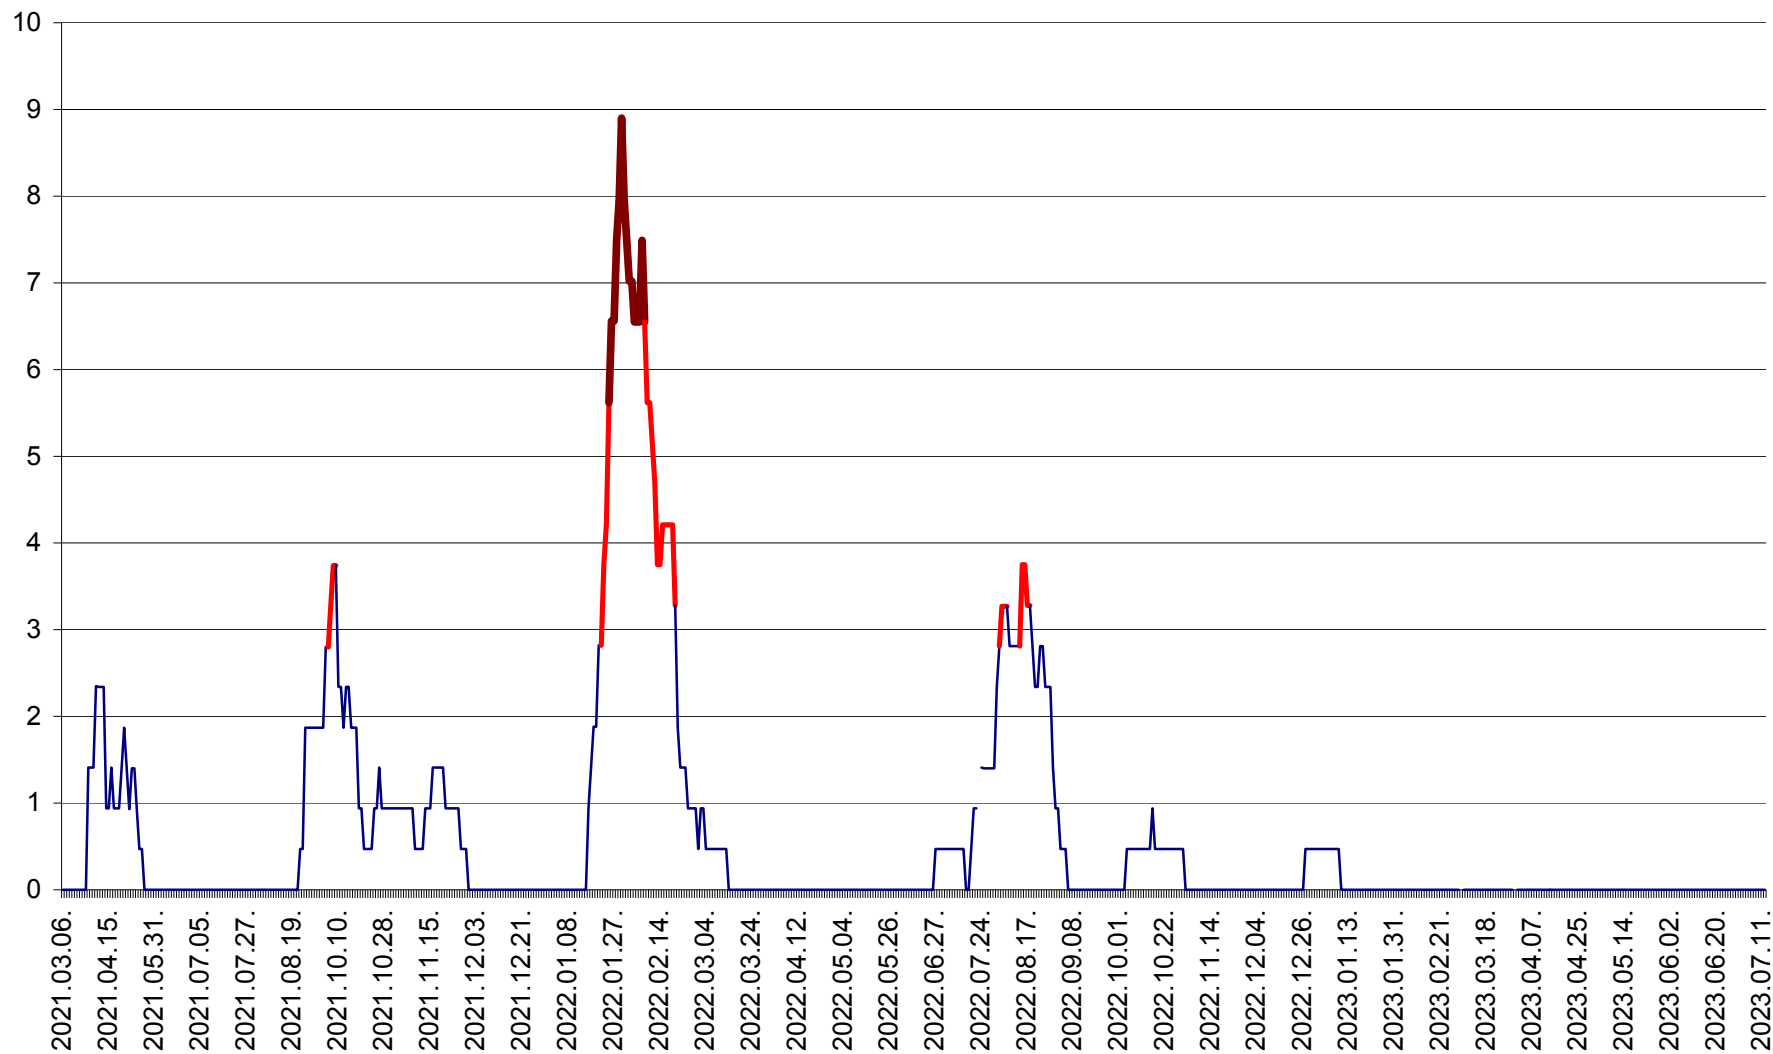

SECUIENI - Evolutia incidentei cumulate pe 14 zile la % de locuitori
2021.03.07. - 2023.07.12.