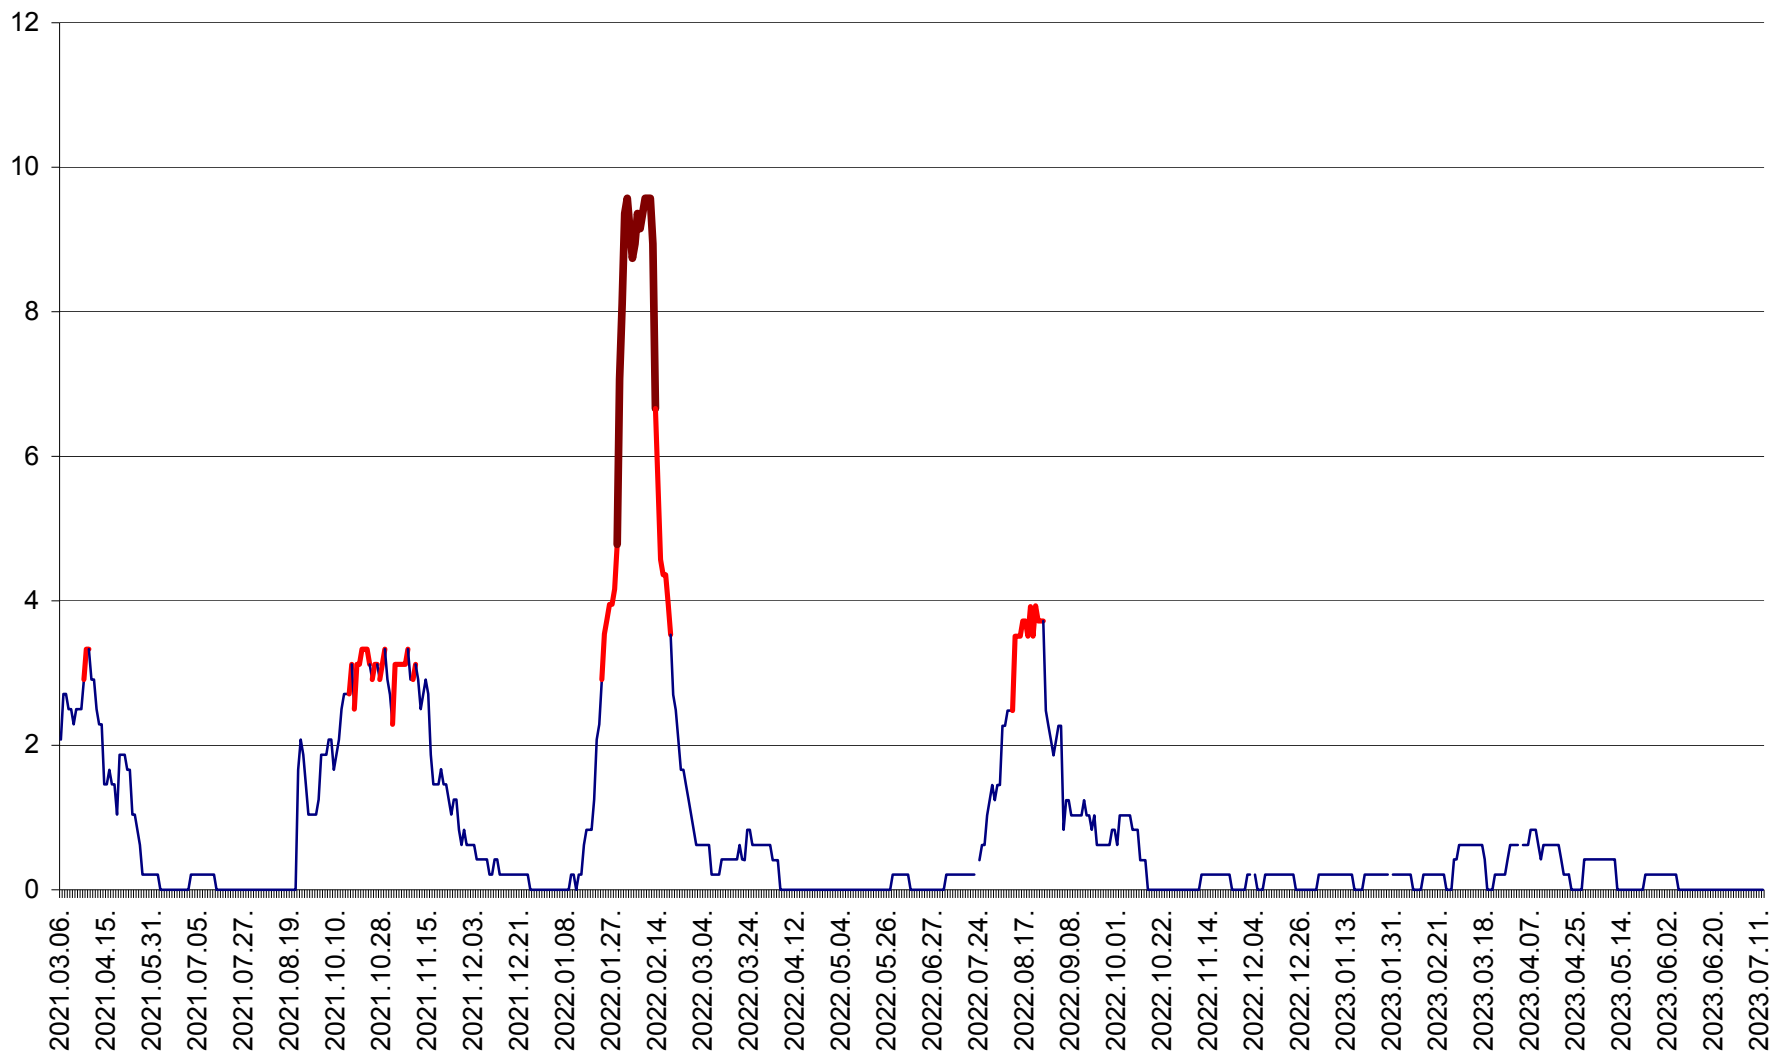

MUNICIPIUL GHEORGHENI - Evolutia incidentei cumulate pe 14 zile la % de locuitori
2021.03.07. - 2023.07.12.

JOSENI - Evolutia incidentei cumulate pe 14 zile la ‰ de locuitori
2021.03.07. - 2023.07.12.

LĂZAREA - Evolutia incidentei cumulate pe 14 zile la % de locuitori
2021.03.07. - 2023.07.12.

LELICENI - Evolutia incidentei cumulate pe 14 zile la ‰ de locuitori
2021.03.07. - 2023.07.12.

LUETA - Evolutia incidentei cumulate pe 14 zile la ‰ de locuitori
2021.03.07. - 2023.07.12.

LUNCA DE JOS - Evolutia incidentei cumulate pe 14 zile la ‰ de locuitori
2021.03.07. - 2023.07.12.

LUNCA DE SUS - Evolutia incidentei cumulate pe 14 zile la ‰ de locuitori
2021.03.07. - 2023.07.12.

LUPENI - Evolutia incidentei cumulate pe 14 zile la ‰ de locuitori
2021.03.07. - 2023.07.12.

MĂDĂRAȘ - Evolutia incidentei cumulate pe 14 zile la ‰ de locuitori
2021.03.07. - 2023.07.12.