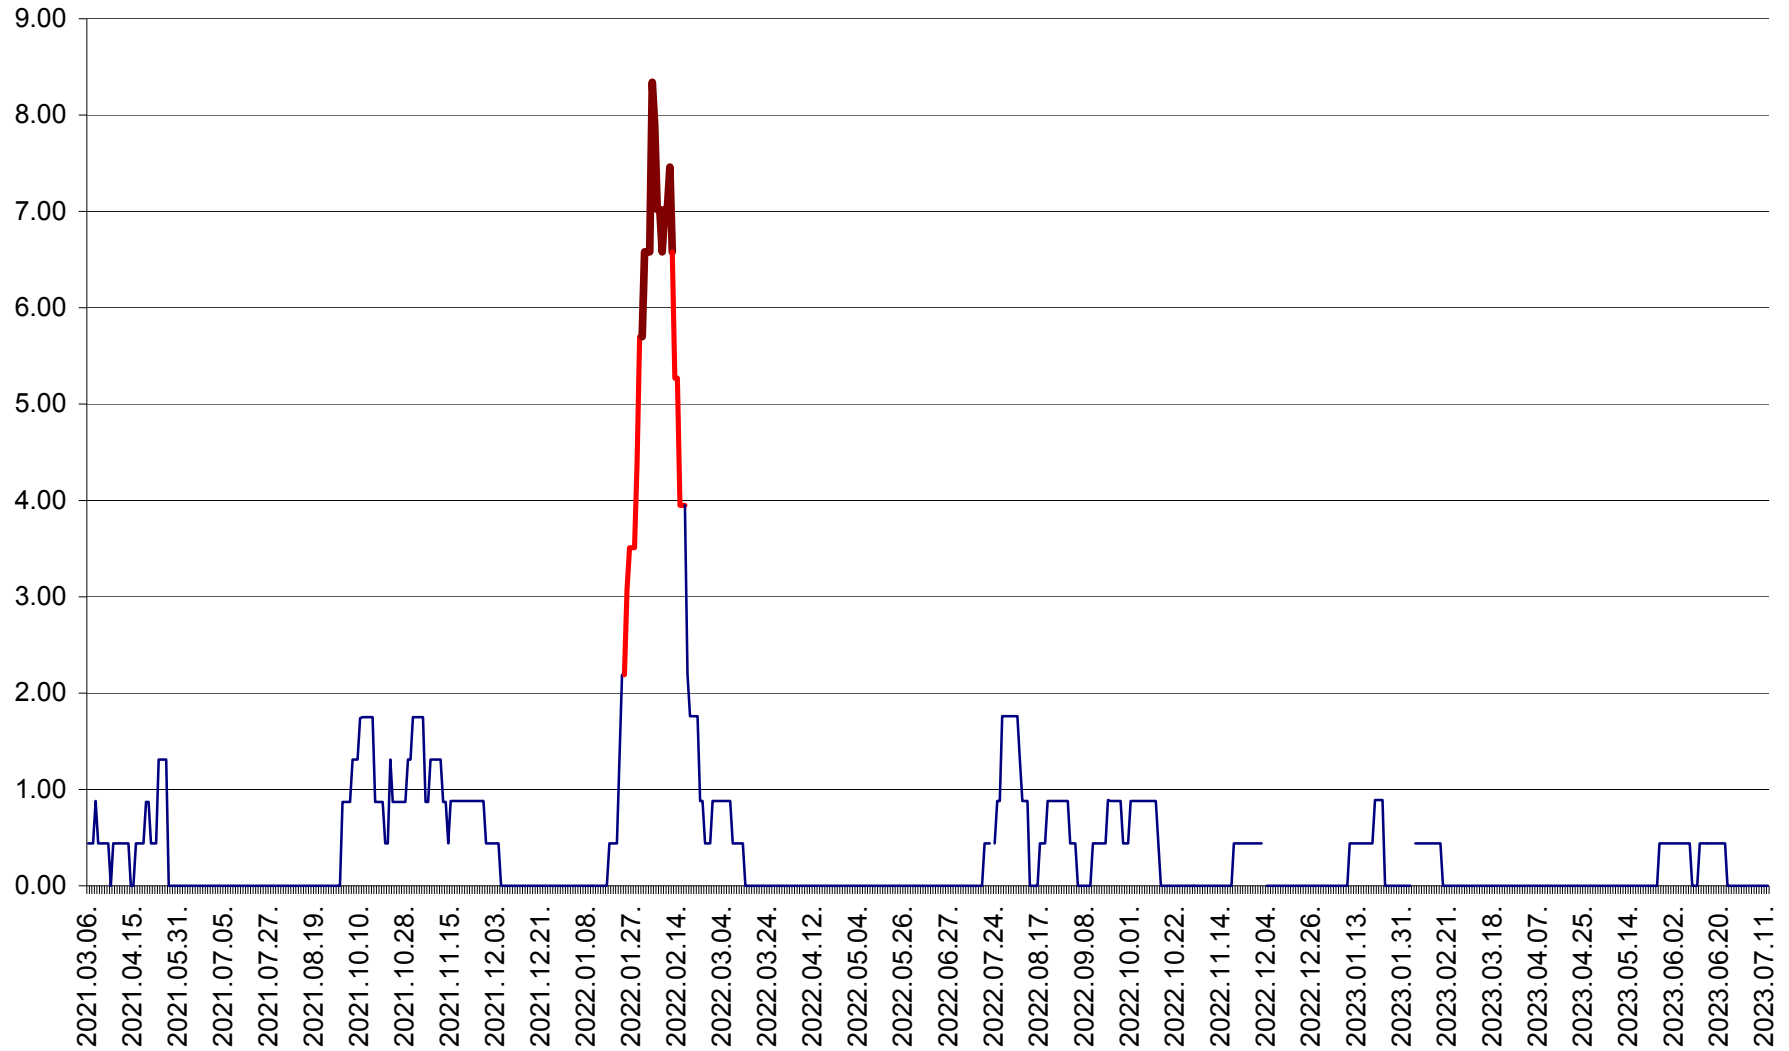

ORAȘ BĂLAN - Evolția incidenței cumulate pe 14 zile la ‰ de locuitori
2021.03.07. - 2023.07.12.

BILBOR - Evolutia incidentei cumulate pe 14 zile la ‰ de locuitori
2021.03.07. - 2023.07.12.

ORAȘ BORSEC - Evolutia incidentei cumulate pe 14 zile la ‰ de locuitori
2021.03.07. - 2023.07.12.

BRĂDEȘTI - Evolutia incidentei cumulate pe 14 zile la ‰ de locuitori
2021.03.07. - 2023.07.12.

CĂPÂLNIȚA - Evolutia incidentei cumulate pe 14 zile la ‰ de locuitori
2021.03.07. - 2023.07.12.

CÂRȚA - Evolutia incidentei cumulate pe 14 zile la ‰ de locuitori
2021.03.07. - 2023.07.12.

CICEU - Evolutia incidentei cumulate pe 14 zile la ‰ de locuitori
2021.03.07. - 2023.07.12.

CIUCSÂNGEORGIU - Evolutia incidentei cumulate pe 14 zile la ‰ de locuitori
2021.03.07. - 2023.07.12.

CIUMANI - Evolutia incidentei cumulate pe 14 zile la ‰ de locuitori
2021.03.07. - 2023.07.12.

CORBU - Evolutia incidentei cumulate pe 14 zile la ‰ de locuitori
2021.03.07. - 2023.07.12.

CORUND - Evolutia incidentei cumulate pe 14 zile la ‰ de locuitori
2021.03.07. - 2023.07.12.

COZMENI - Evolutia incidentei cumulate pe 14 zile la ‰ de locuitori
2021.03.07. - 2023.07.12.