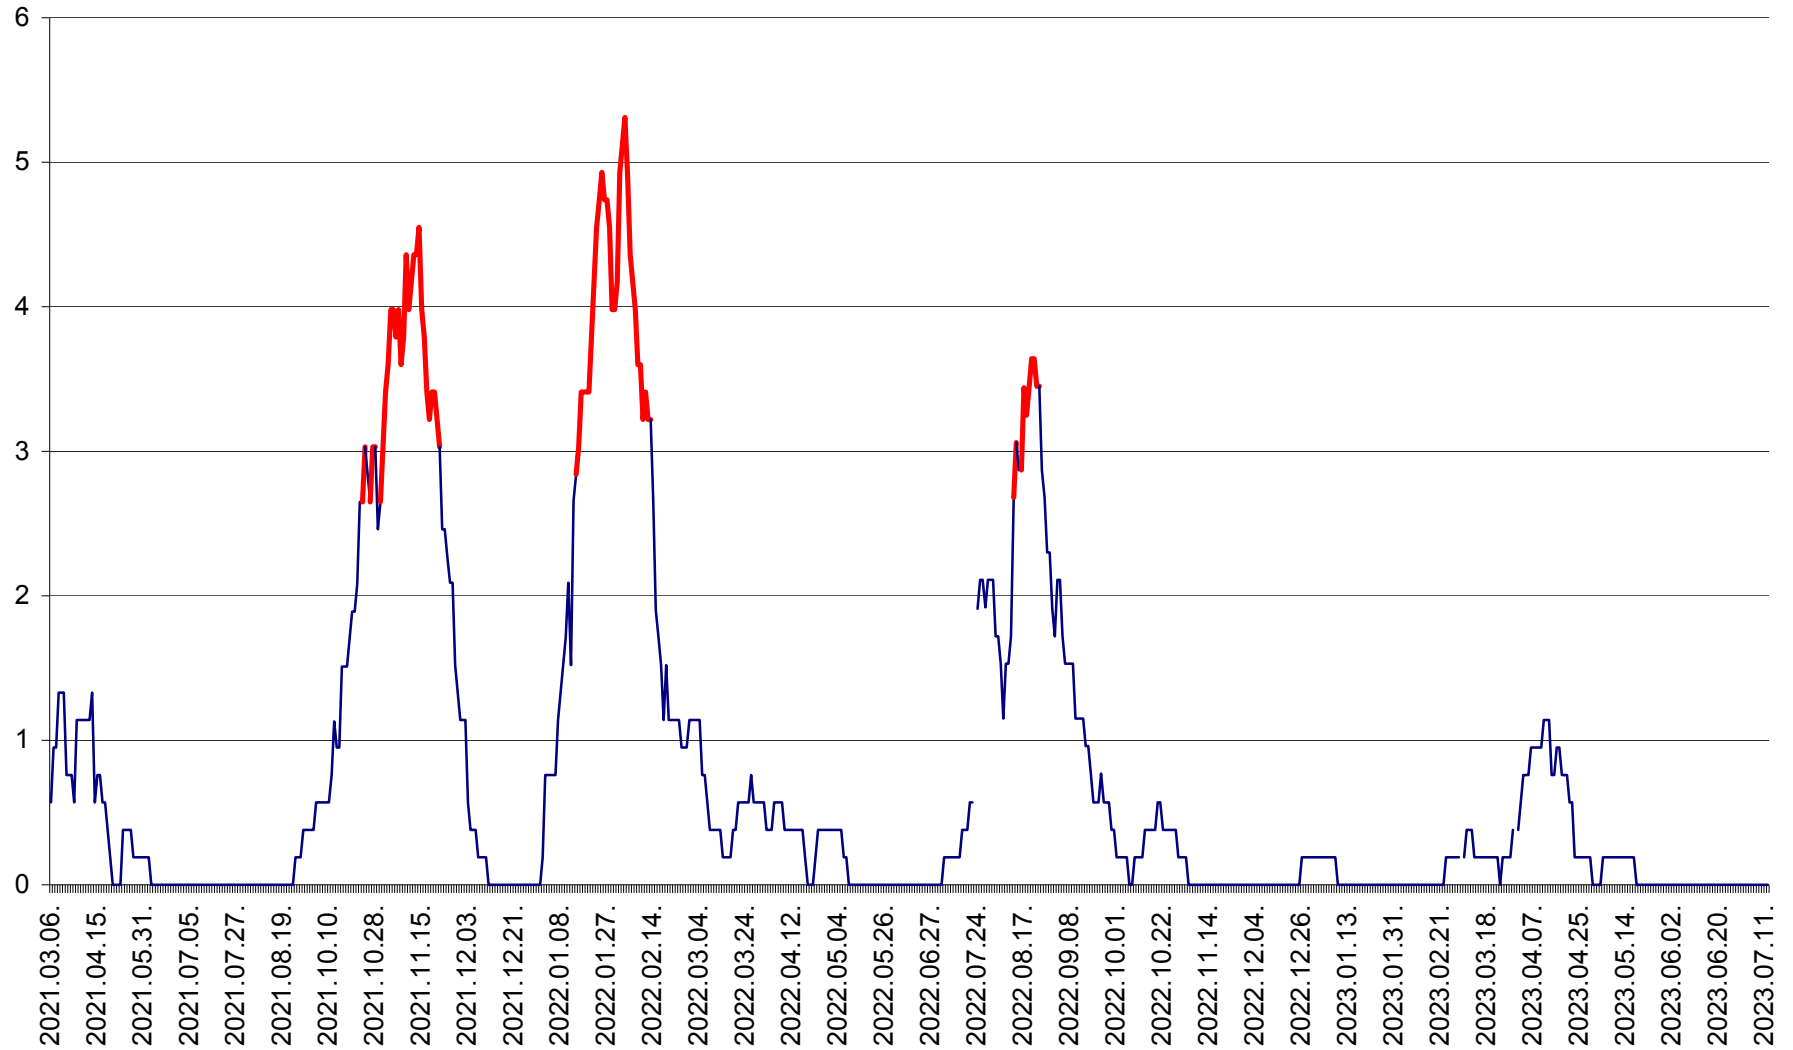

SÂNSIMION - Evolutia incidentei cumulate pe 14 zile la ‰ de locuitori
2021.03.07. - 2023.07.12.

SÂNTIMBRU - Evolutia incidentei cumulate pe 14 zile la ‰ de locuitori
2021.03.07. - 2023.07.12.

SĂRMAȘ - Evolutia incidentei cumulate pe 14 zile la ‰ de locuitori
2021.03.07. - 2023.07.12.

SATU MARE - Evolutia incidentei cumulate pe 14 zile la ‰ de locuitori
2021.03.07. - 2023.07.12.

SECUIENI - Evolutia incidentei cumulate pe 14 zile la % de locuitori
2021.03.07. - 2023.07.12.

SICULENI - Evolutia incidentei cumulate pe 14 zile la ‰ de locuitori
2021.03.07. - 2023.07.12.

ȘIMONEȘTI - Evolutia incidentei cumulate pe 14 zile la ‰ de locuitori
2021.03.07. - 2023.07.12.

SUBCETATE - Evolutia incidentei cumulate pe 14 zile la ‰ de locuitori
2021.03.07. - 2023.07.12.

SUSENI - Evolutia incidentei cumulate pe 14 zile la ‰ de locuitori
2021.03.07. - 2023.07.12.