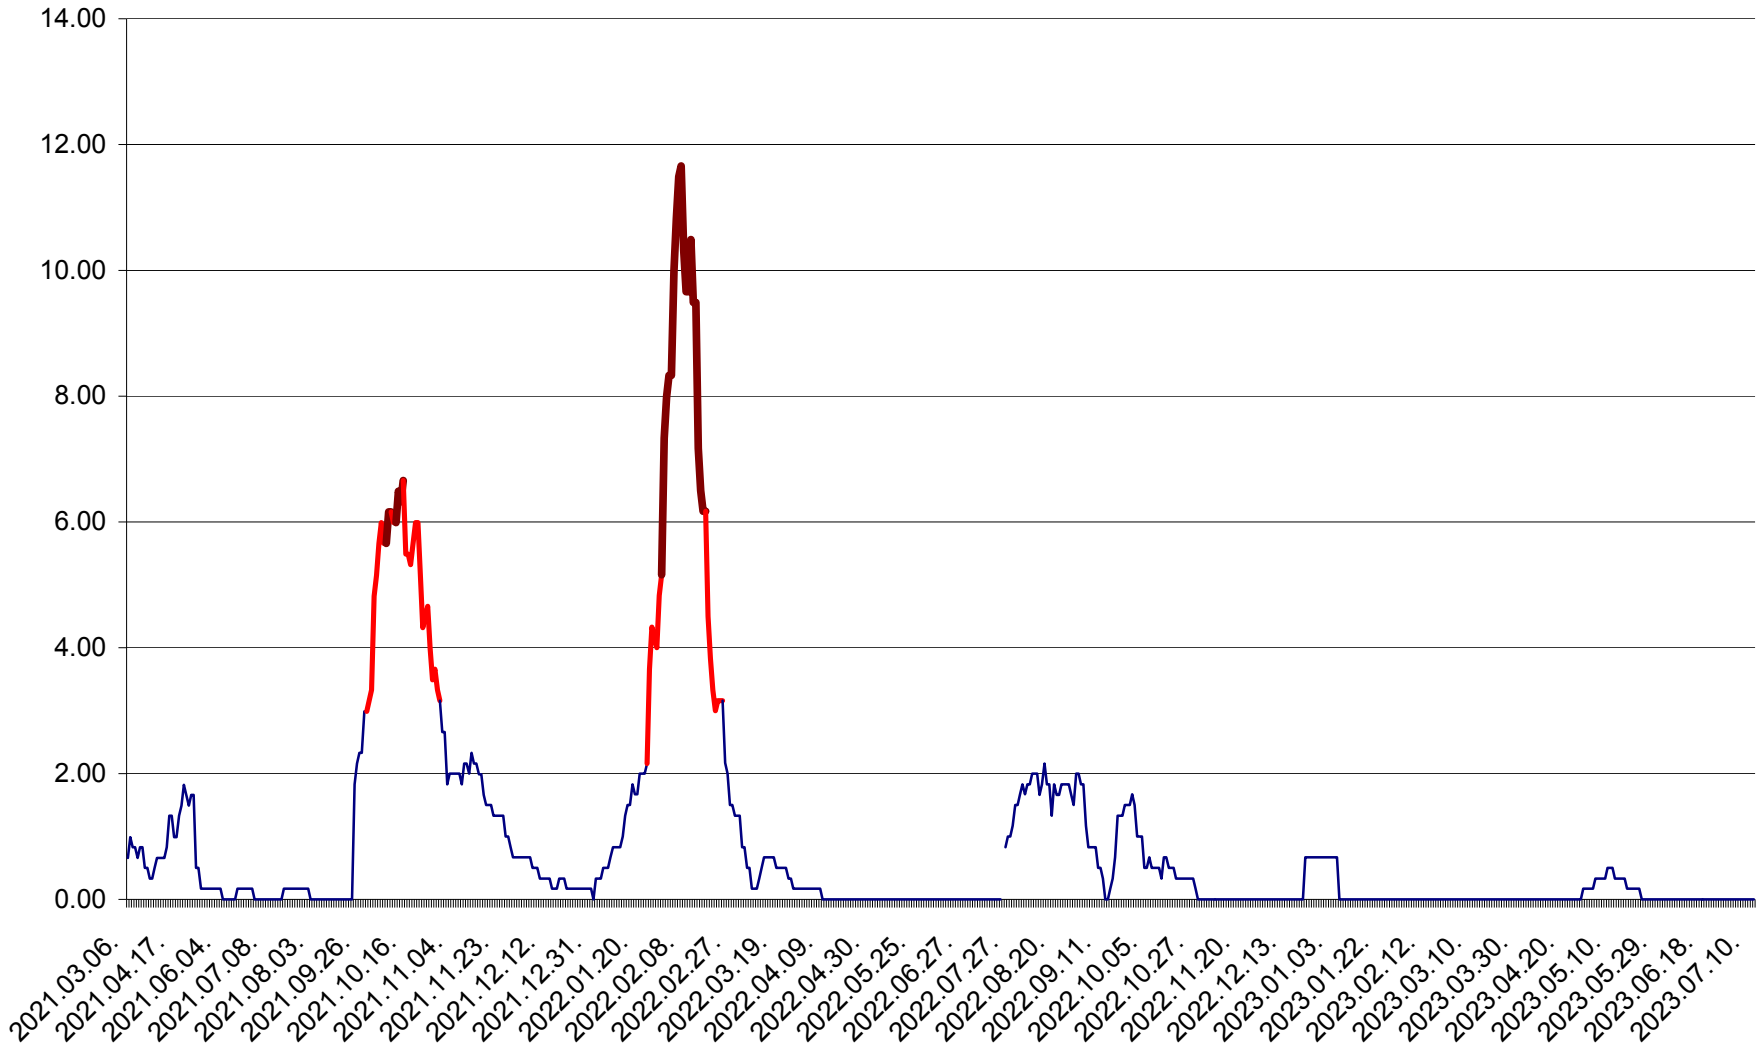

TUȘNAD - Evolutia incidentei cumulate pe 14 zile la ‰ de locuitori
2021.03.07. - 2023.07.12.

ULIEȘ - Evoluția incidenței cumulate pe 14 zile la ‰ de locuitori
2021.03.07. - 2023.07.12.

VĂRȘAG - Evolutia incidentei cumulate pe 14 zile la ‰ de locuitori
2021.03.07. - 2023.07.12.

ORAȘ VLĂHIȚA - Evolutia incidentei cumulate pe 14 zile la ‰ de locuitori
2021.03.07. - 2023.07.12.

VOȘLĂBENI - Evolutia incidentei cumulate pe 14 zile la ‰ de locuitori
2021.03.07. - 2023.07.12.

ZETEA - Evolutia incidentei cumulate pe 14 zile la ‰ de locuitori
2021.03.07. - 2023.07.12.