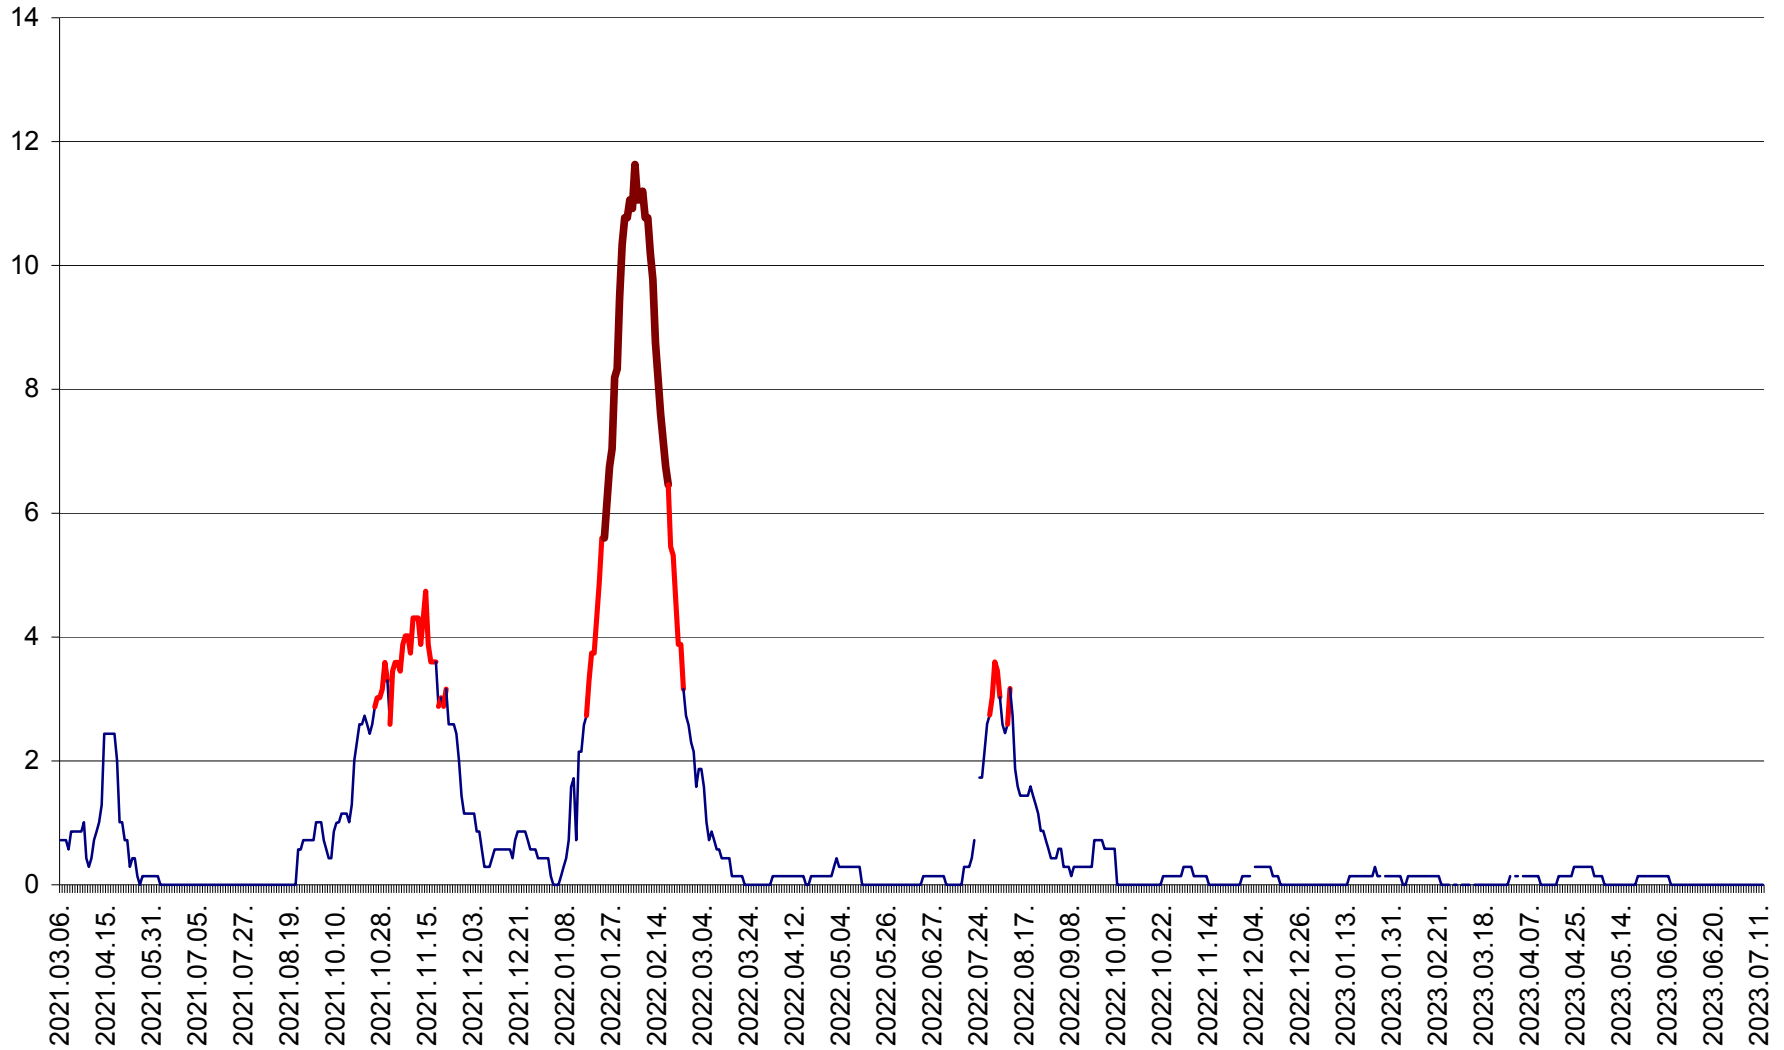

MIHĂILENI - Evolutia incidentei cumulate pe 14 zile la ‰ de locuitori
2021.03.07. - 2023.07.12.

MUGENI - Evolutia incidentei cumulate pe 14 zile la ‰ de locuitori
2021.03.07. - 2023.07.12.

OCLAND - Evolutia incidentei cumulate pe 14 zile la ‰ de locuitori
2021.03.07. - 2023.07.12.

MUNICIPIUL ODORHEIU SECUIESC - Evolutia incidentei cumulate pe 14 zile la % de locuitori
2021.03.07. - 2023.07.12.

PĂULENI-CIUC - Evolutia incidentei cumulate pe 14 zile la % de locuitori
2021.03.07. - 2023.07.12.

PLĂIEȘII DE JOS - Evolutia incidentei cumulate pe 14 zile la ‰ de locuitori
2021.03.07. - 2023.07.12.

PORUMBENI - Evolutia incidentei cumulate pe 14 zile la ‰ de locuitori
2021.03.07. - 2023.07.12.

PRAID - Evolutia incidentei cumulate pe 14 zile la ‰ de locuitori
2021.03.07. - 2023.07.12.