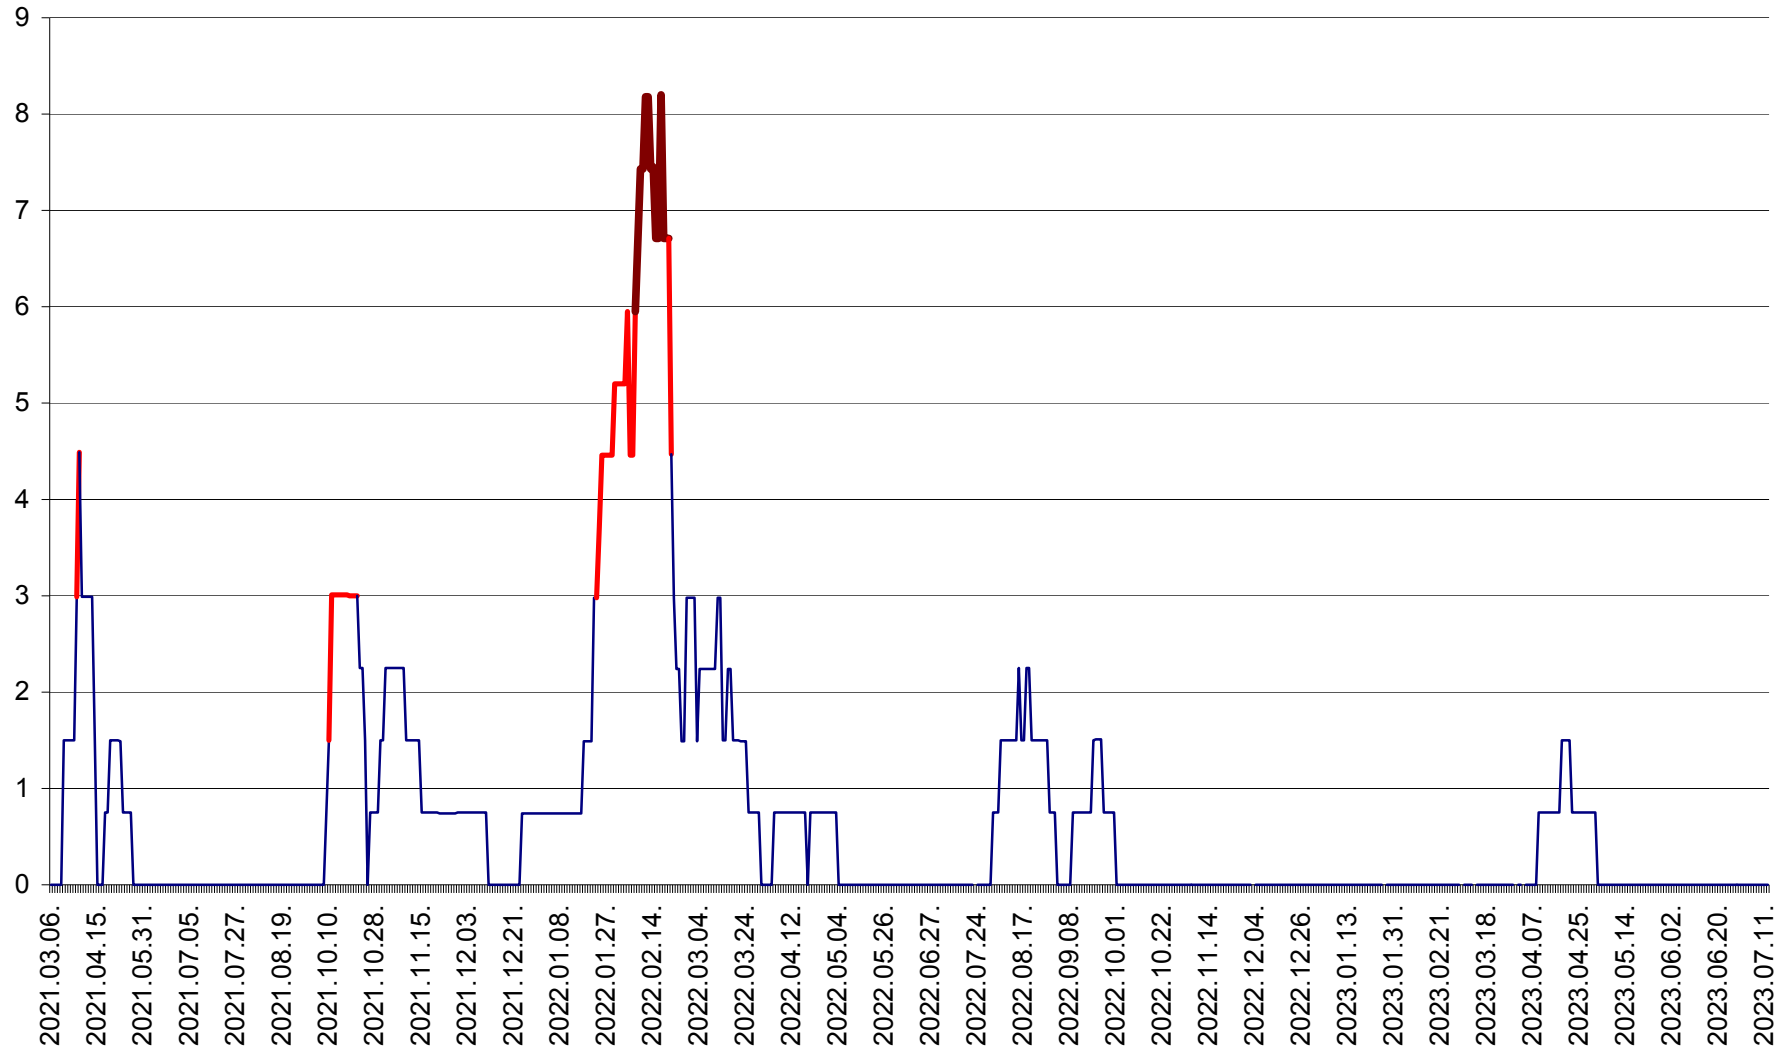

LELICENI - Evolutia incidentei cumulate pe 14 zile la ‰ de locuitori
2021.03.07. - 2023.07.12.

LUETA - Evolutia incidentei cumulate pe 14 zile la ‰ de locuitori
2021.03.07. - 2023.07.12.

LUNCA DE JOS - Evolutia incidentei cumulate pe 14 zile la ‰ de locuitori
2021.03.07. - 2023.07.12.

LUNCA DE SUS - Evolutia incidentei cumulate pe 14 zile la ‰ de locuitori
2021.03.07. - 2023.07.12.

LUPENI - Evolutia incidentei cumulate pe 14 zile la ‰ de locuitori
2021.03.07. - 2023.07.12.

MĂDĂRAȘ - Evolutia incidentei cumulate pe 14 zile la ‰ de locuitori
2021.03.07. - 2023.07.12.

MĂRTINIȘ - Evolutia incidentei cumulate pe 14 zile la ‰ de locuitori
2021.03.07. - 2023.07.12.

MEREȘTI - Evolutia incidentei cumulate pe 14 zile la ‰ de locuitori
2021.03.07. - 2023.07.12.

MUNICIPIUL MIERCUREA-CIUC - Evolutia incidentei cumulate pe 14 zile la ‰ de locuitori
2021.03.07. - 2023.07.12.