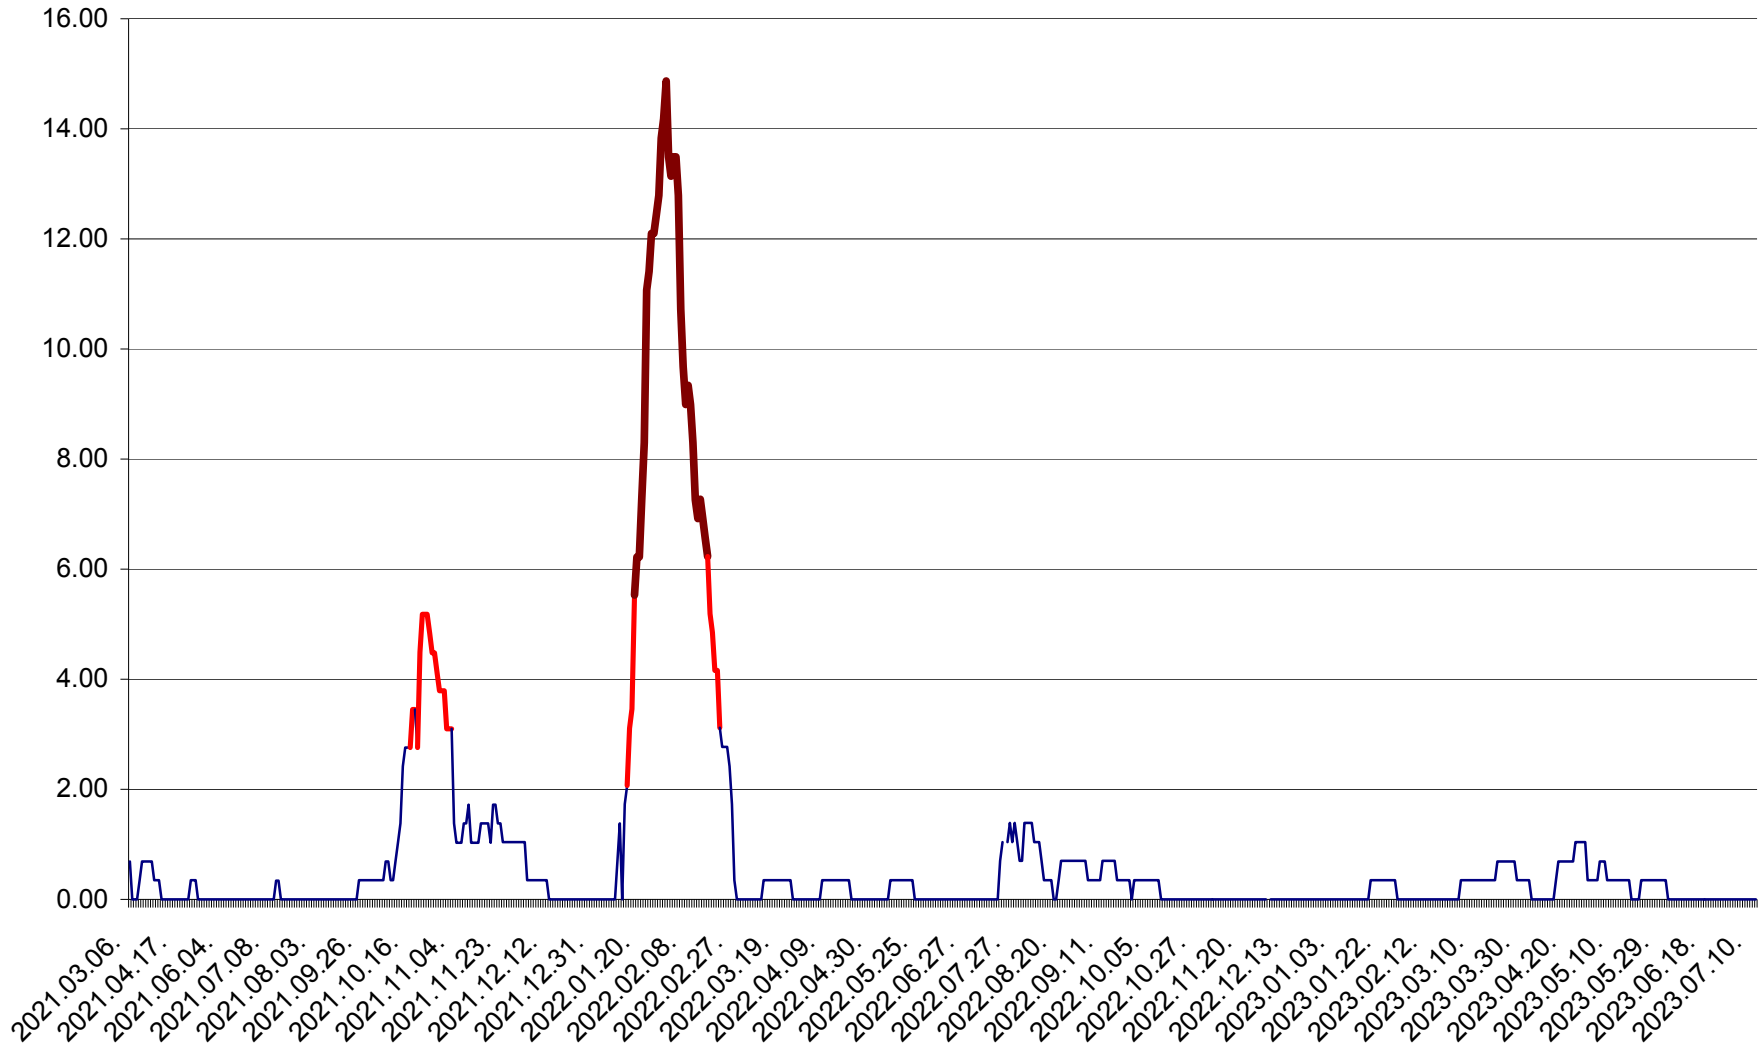

ORAȘ BĂLAN - Evolția incidenței cumulate pe 14 zile la ‰ de locuitori
2021.03.07. - 2023.07.12.

BILBOR - Evolutia incidentei cumulate pe 14 zile la ‰ de locuitori
2021.03.07. - 2023.07.12.

ORAȘ BORSEC - Evolutia incidentei cumulate pe 14 zile la ‰ de locuitori
2021.03.07. - 2023.07.12.

BRĂDEȘTI - Evolutia incidentei cumulate pe 14 zile la ‰ de locuitori
2021.03.07. - 2023.07.12.

CĂPÂLNIȚA - Evolutia incidentei cumulate pe 14 zile la ‰ de locuitori
2021.03.07. - 2023.07.12.

CÂRȚA - Evolutia incidentei cumulate pe 14 zile la ‰ de locuitori
2021.03.07. - 2023.07.12.

CICEU - Evolutia incidentei cumulate pe 14 zile la ‰ de locuitori
2021.03.07. - 2023.07.12.

CIUCSÂNGEORGIU - Evolutia incidentei cumulate pe 14 zile la ‰ de locuitori
2021.03.07. - 2023.07.12.

CIUMANI - Evolutia incidentei cumulate pe 14 zile la ‰ de locuitori
2021.03.07. - 2023.07.12.

CORBU - Evolutia incidentei cumulate pe 14 zile la ‰ de locuitori
2021.03.07. - 2023.07.12.

CORUND - Evolutia incidentei cumulate pe 14 zile la ‰ de locuitori
2021.03.07. - 2023.07.12.

COZMENI - Evolutia incidentei cumulate pe 14 zile la ‰ de locuitori
2021.03.07. - 2023.07.12.