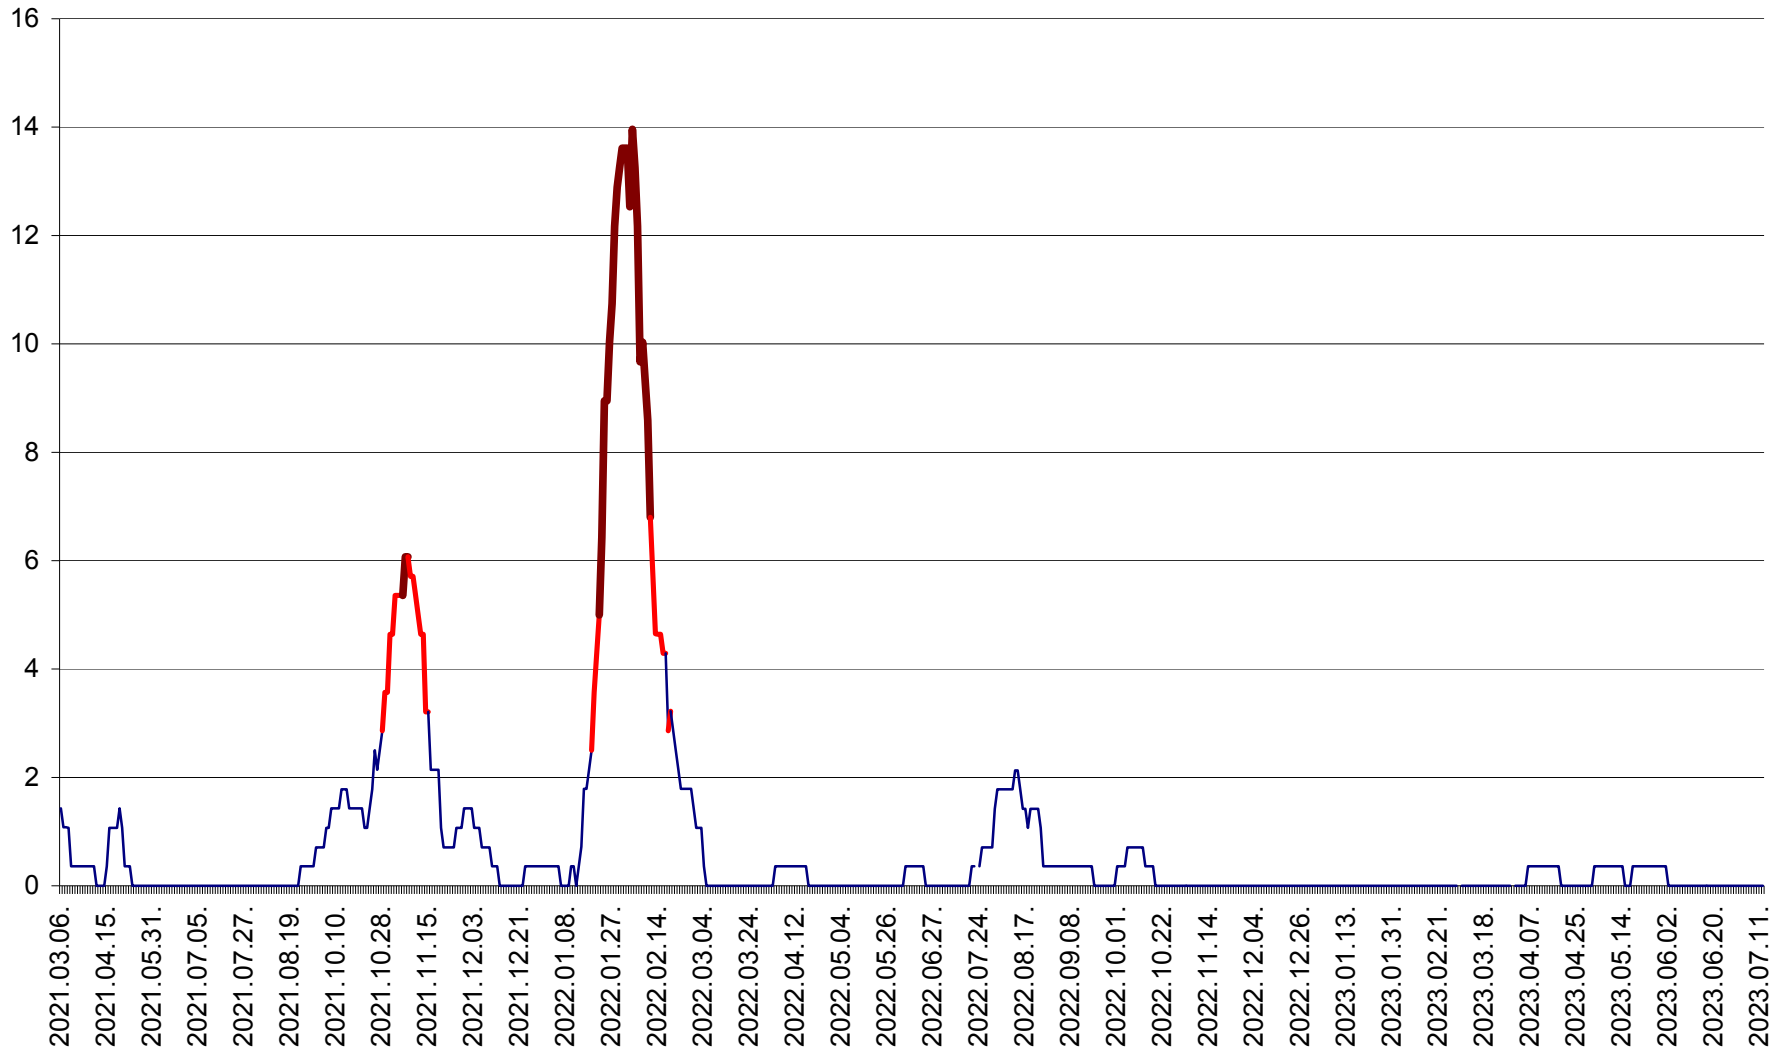

ȘIMONEȘTI - Evolutia incidentei cumulate pe 14 zile la ‰ de locuitori
2021.03.07. - 2023.07.12.