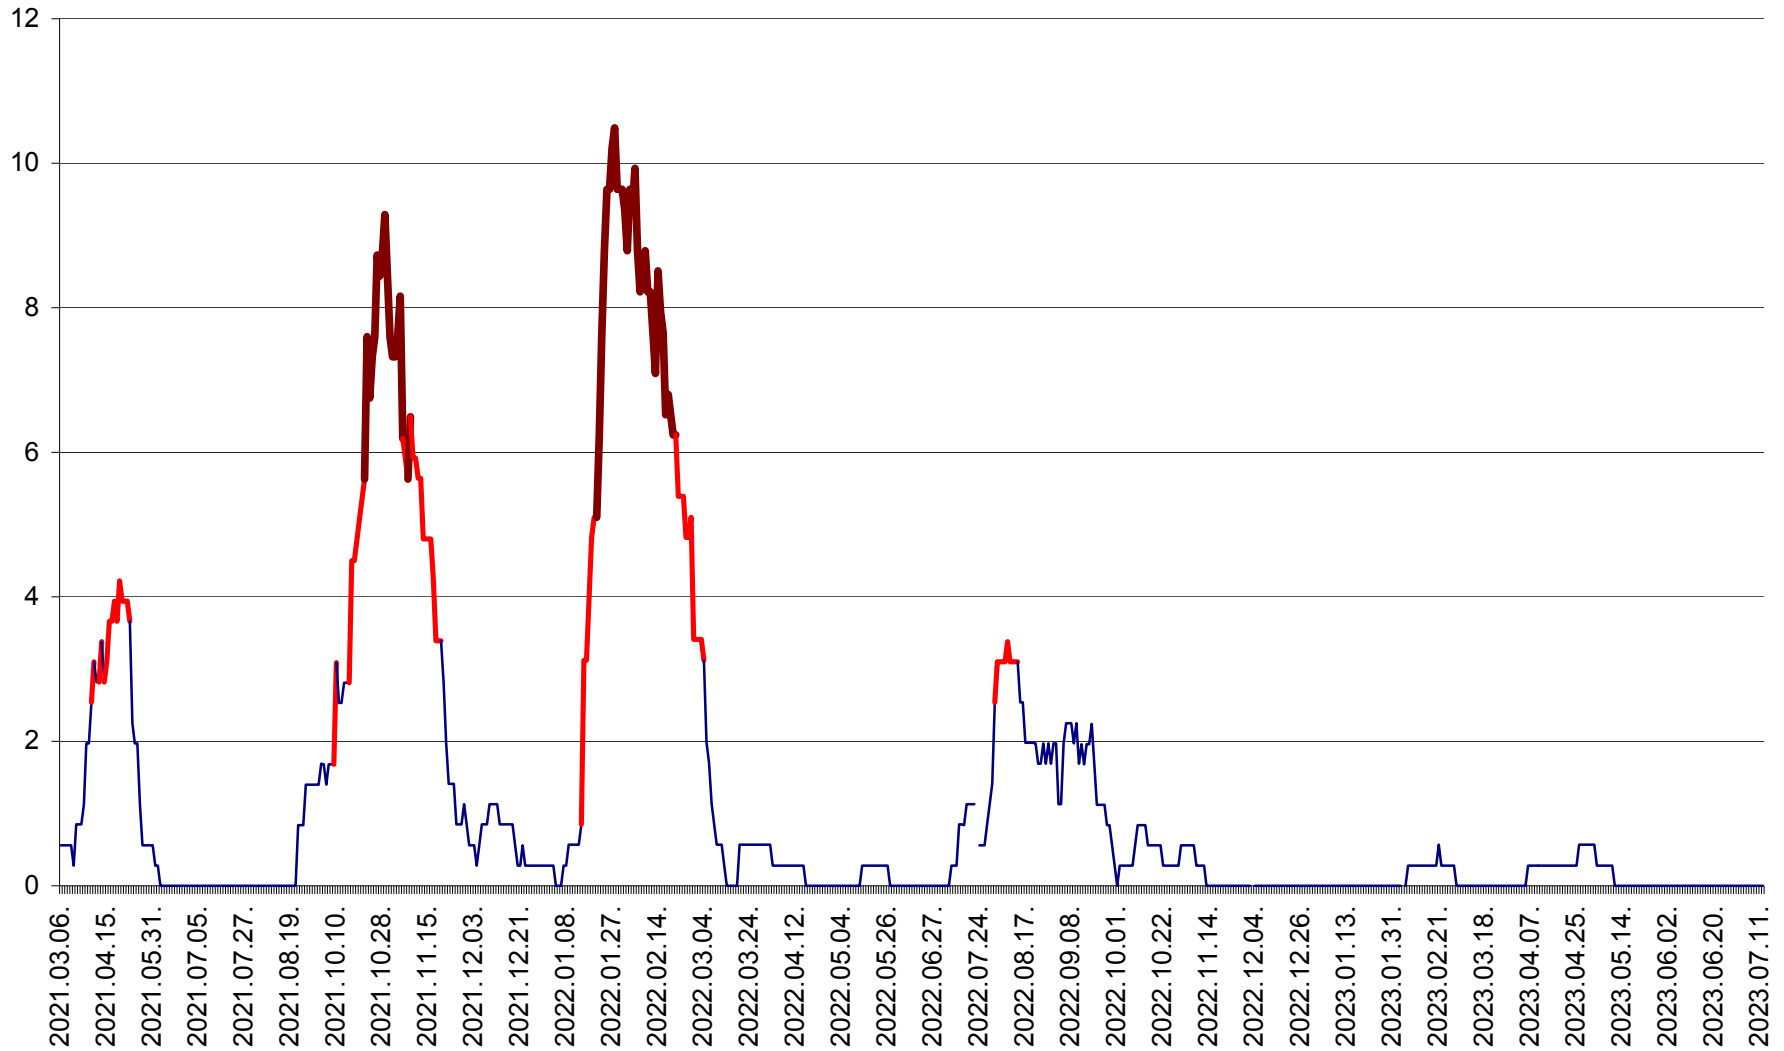

ORAȘ CRISTURU SECUIESC - Evolutia incidentei cumulate pe 14 zile la ‰ de locuitori
2021.03.07. - 2023.07.12.

DĂNEȘTI - Evolutia incidentei cumulate pe 14 zile la ‰ de locuitori
2021.03.07. - 2023.07.12.

DÂRJIU - Evolutia incidentei cumulate pe 14 zile la ‰ de locuitori
2021.03.07. - 2023.07.12.

DEALU - Evolutia incidentei cumulate pe 14 zile la ‰ de locuitori
2021.03.07. - 2023.07.12.

DITRĂU - Evolutia incidentei cumulate pe 14 zile la ‰ de locuitori
2021.03.07. - 2023.07.12.

FELICENI - Evolutia incidentei cumulate pe 14 zile la ‰ de locuitori
2021.03.07. - 2023.07.12.

FRUMOASA - Evolutia incidentei cumulate pe 14 zile la ‰ de locuitori
2021.03.07. - 2023.07.12.

GĂLĂUȚAȘ - Evoluția incidenței cumulate pe 14 zile la ‰ de locuitori
2021.03.07. - 2023.07.12.