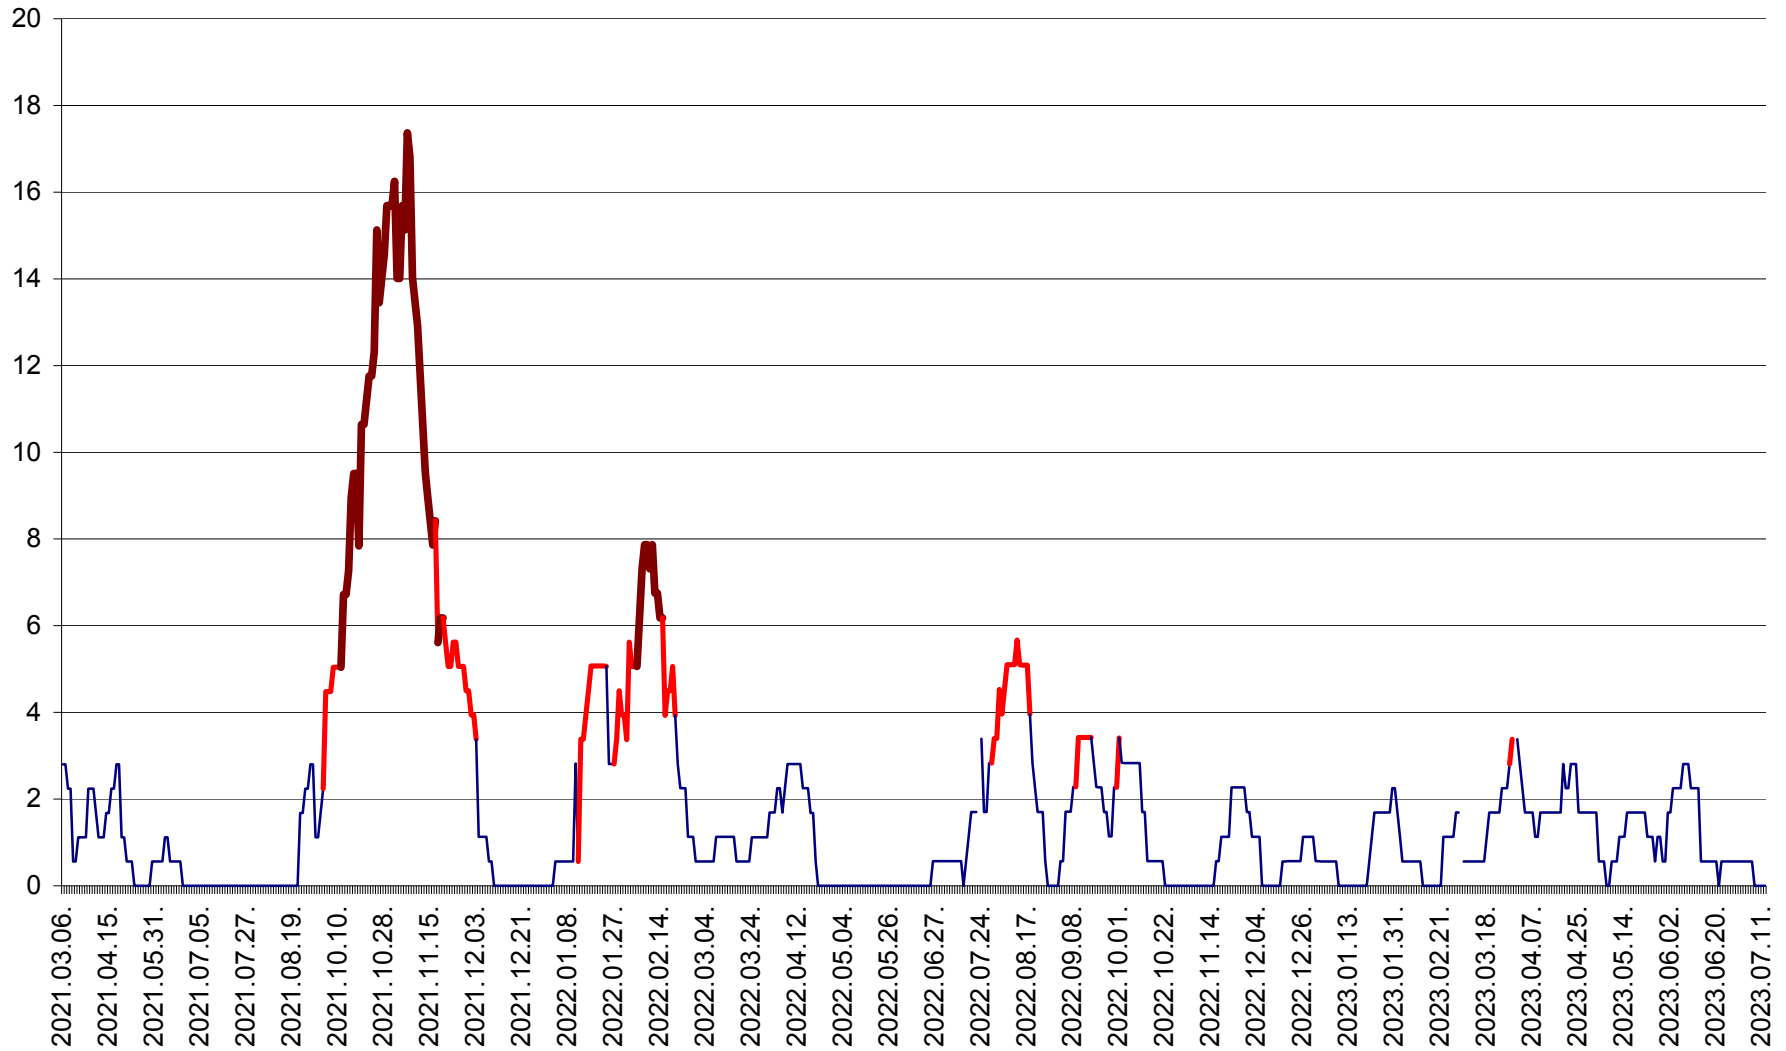

SÂNSIMION - Evolutia incidentei cumulate pe 14 zile la ‰ de locuitori
2021.03.07. - 2023.07.12.

SÂNTIMBRU - Evolutia incidentei cumulate pe 14 zile la ‰ de locuitori
2021.03.07. - 2023.07.12.

SĂRMAȘ - Evolutia incidentei cumulate pe 14 zile la ‰ de locuitori
2021.03.07. - 2023.07.12.

SATU MARE - Evolutia incidentei cumulate pe 14 zile la ‰ de locuitori
2021.03.07. - 2023.07.12.

SECUIENI - Evolutia incidentei cumulate pe 14 zile la % de locuitori
2021.03.07. - 2023.07.12.

SICULENI - Evolutia incidentei cumulate pe 14 zile la ‰ de locuitori
2021.03.07. - 2023.07.12.

ȘIMONEȘTI - Evolutia incidentei cumulate pe 14 zile la ‰ de locuitori
2021.03.07. - 2023.07.12.

SUBCETATE - Evolutia incidentei cumulate pe 14 zile la ‰ de locuitori
2021.03.07. - 2023.07.12.

SUSENI - Evolutia incidentei cumulate pe 14 zile la ‰ de locuitori
2021.03.07. - 2023.07.12.