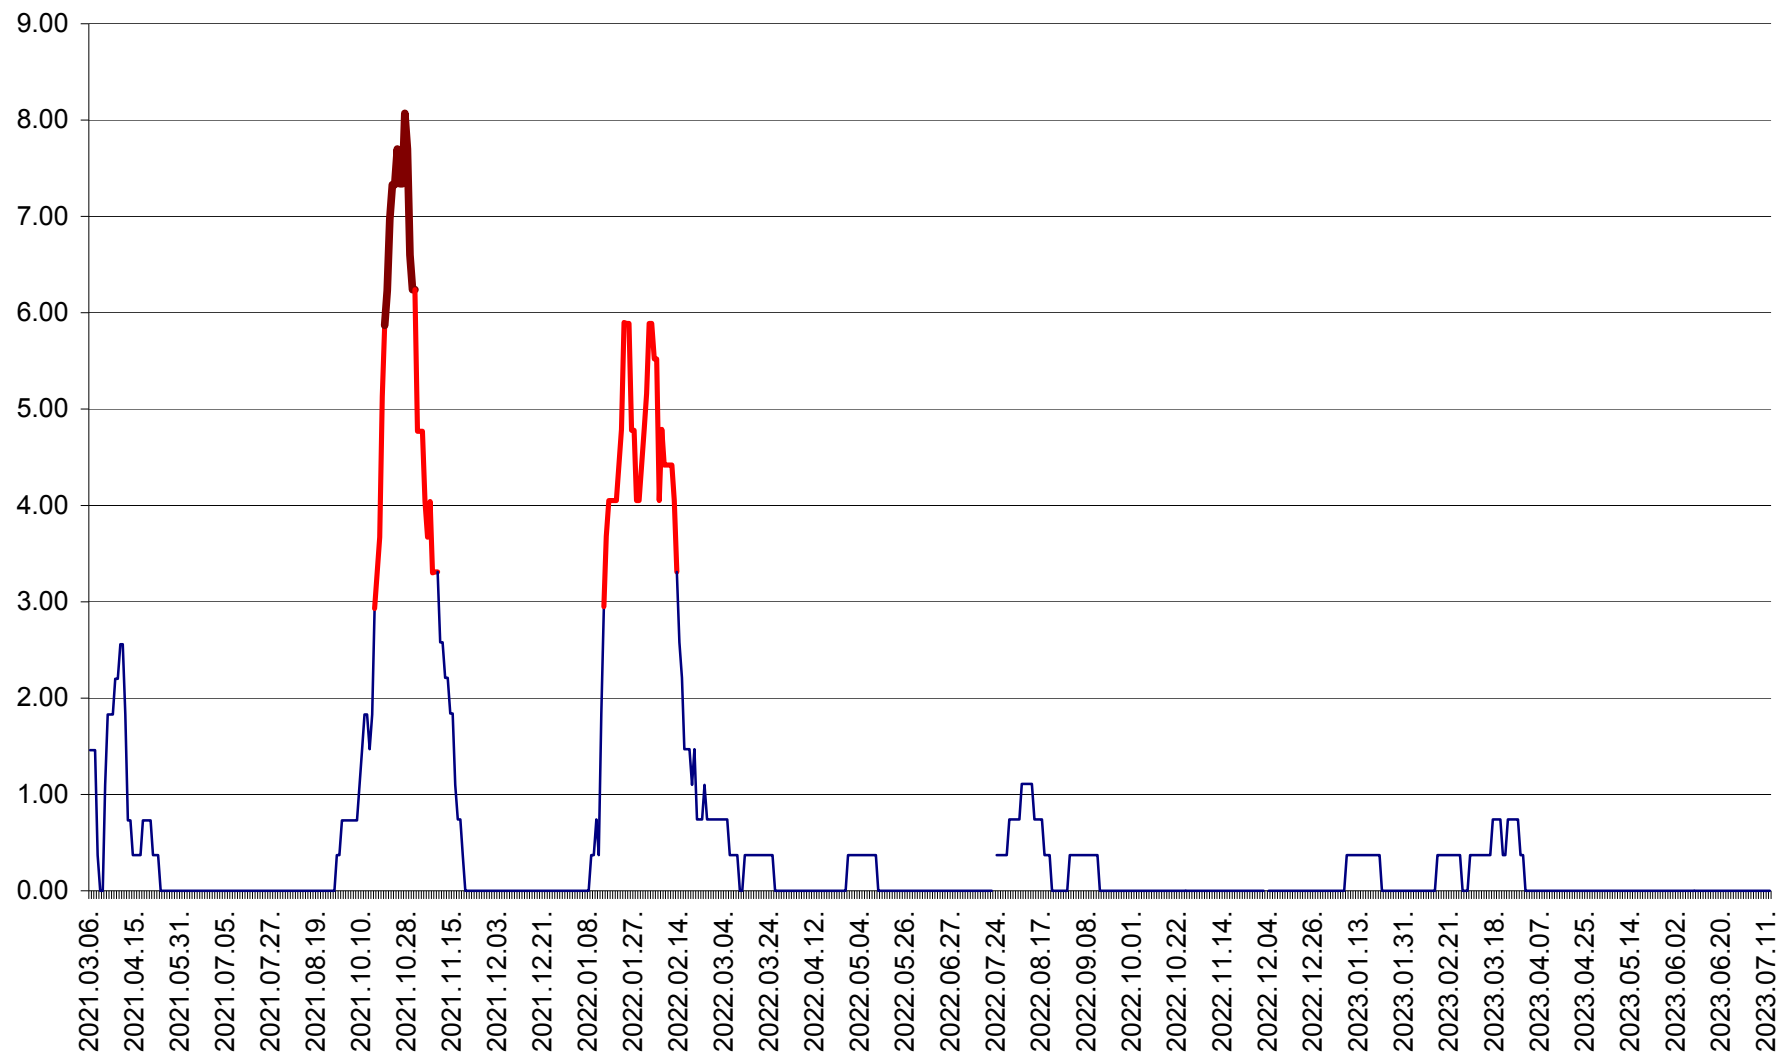

ATID - Evolutia incidentei cumulate pe 14 zile la % de locuitori
2021.03.07. - 2023.07.12.

AVRĂMEȘTI - Evolutia incidentei cumulate pe 14 zile la ‰ de locuitori
2021.03.07. - 2023.07.12.

ORAȘ BĂILE TUȘNAD - Evolutia incidentei cumulate pe 14 zile la ‰ de locuitori
2021.03.07. - 2023.07.12.

ORAȘ BĂLAN - Evolția incidenței cumulate pe 14 zile la ‰ de locuitori
2021.03.07. - 2023.07.12.

BILBOR - Evolutia incidentei cumulate pe 14 zile la ‰ de locuitori
2021.03.07. - 2023.07.12.

ORAȘ BORSEC - Evolutia incidentei cumulate pe 14 zile la ‰ de locuitori
2021.03.07. - 2023.07.12.

BRĂDEȘTI - Evolutia incidentei cumulate pe 14 zile la ‰ de locuitori
2021.03.07. - 2023.07.12.

CĂPÂLNIȚA - Evolutia incidentei cumulate pe 14 zile la ‰ de locuitori
2021.03.07. - 2023.07.12.

CÂRȚA - Evolutia incidentei cumulate pe 14 zile la ‰ de locuitori
2021.03.07. - 2023.07.12.