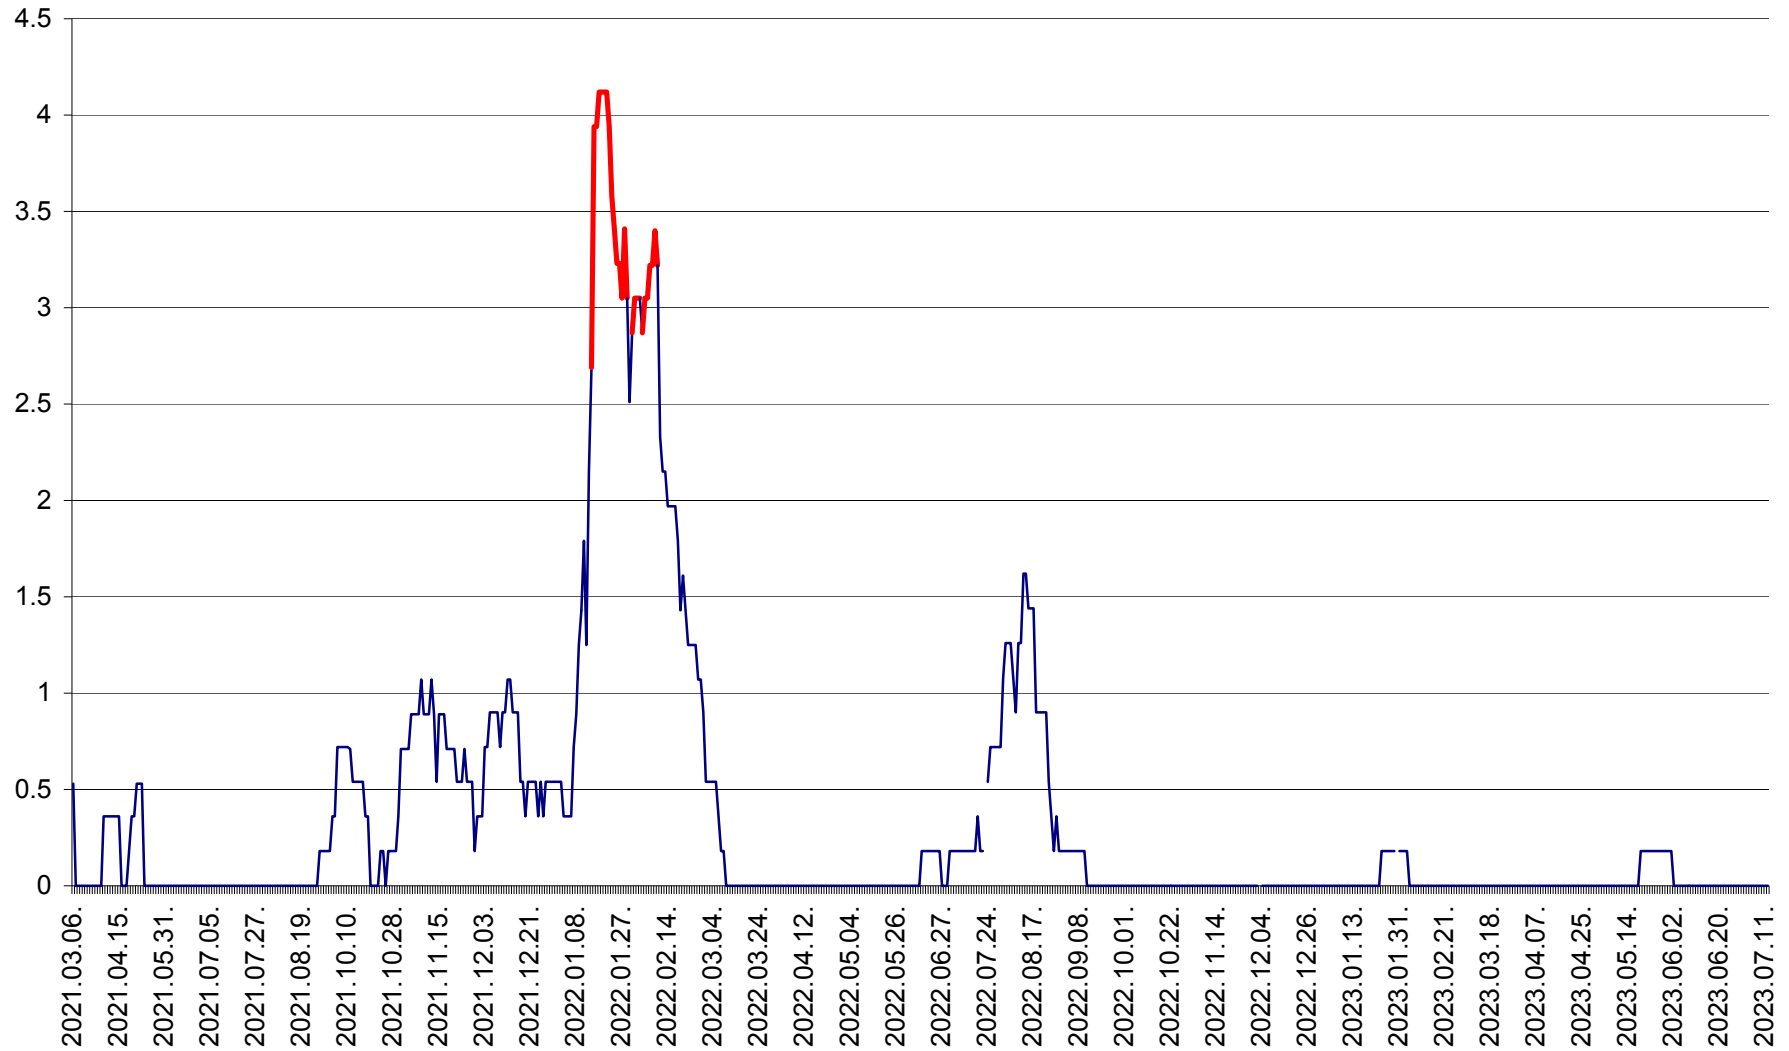

FELICENI - Evolutia incidentei cumulate pe 14 zile la ‰ de locuitori
2021.03.07. - 2023.07.12.

FRUMOASA - Evolutia incidentei cumulate pe 14 zile la ‰ de locuitori
2021.03.07. - 2023.07.12.

GĂLĂUȚAȘ - Evoluția incidenței cumulate pe 14 zile la ‰ de locuitori
2021.03.07. - 2023.07.12.

MUNICIPIUL GHEORGHENI - Evolutia incidentei cumulate pe 14 zile la % de locuitori
2021.03.07. - 2023.07.12.

JOSENI - Evolutia incidentei cumulate pe 14 zile la ‰ de locuitori
2021.03.07. - 2023.07.12.

LĂZAREA - Evolutia incidentei cumulate pe 14 zile la % de locuitori
2021.03.07. - 2023.07.12.

LELICENI - Evolutia incidentei cumulate pe 14 zile la ‰ de locuitori
2021.03.07. - 2023.07.12.

LUETA - Evolutia incidentei cumulate pe 14 zile la ‰ de locuitori
2021.03.07. - 2023.07.12.

LUNCA DE JOS - Evolutia incidentei cumulate pe 14 zile la ‰ de locuitori
2021.03.07. - 2023.07.12.