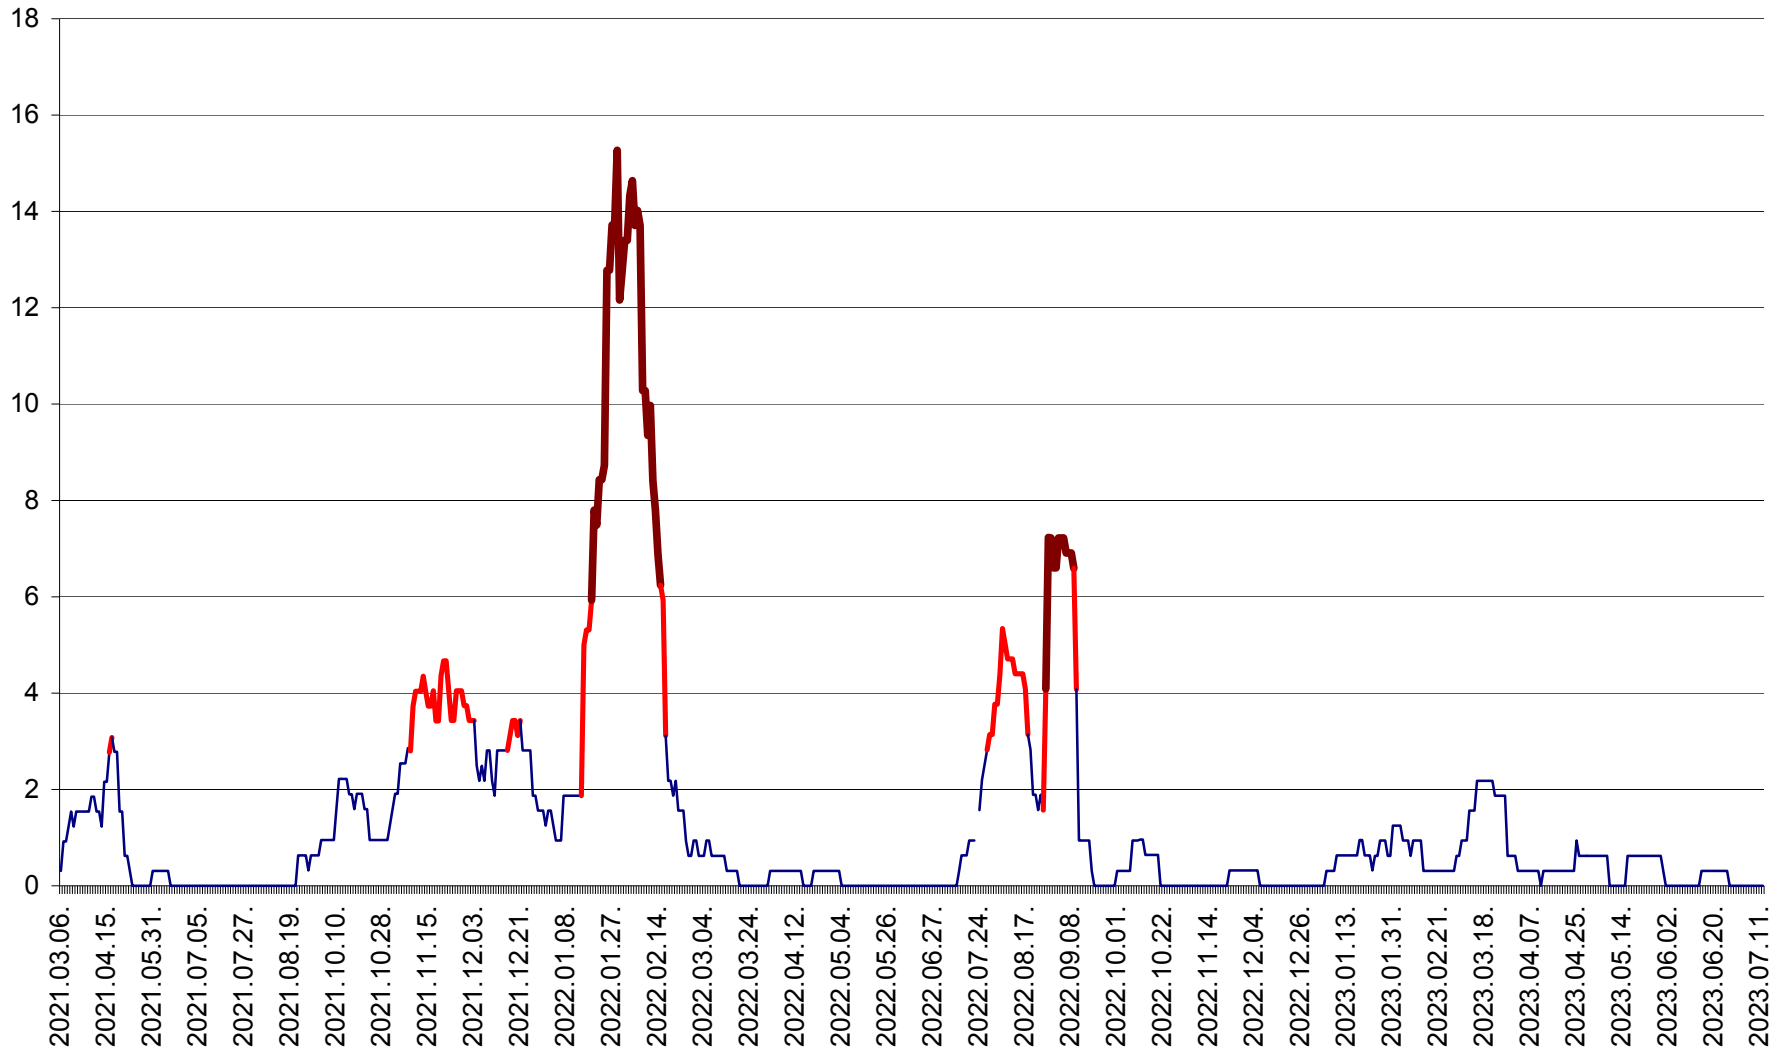

TUȘNAD - Evolutia incidentei cumulate pe 14 zile la ‰ de locuitori
2021.03.07. - 2023.07.12.

TULGHEȘ - Evolutia incidentei cumulate pe 14 zile la ‰ de locuitori
2021.03.07. - 2023.07.12.