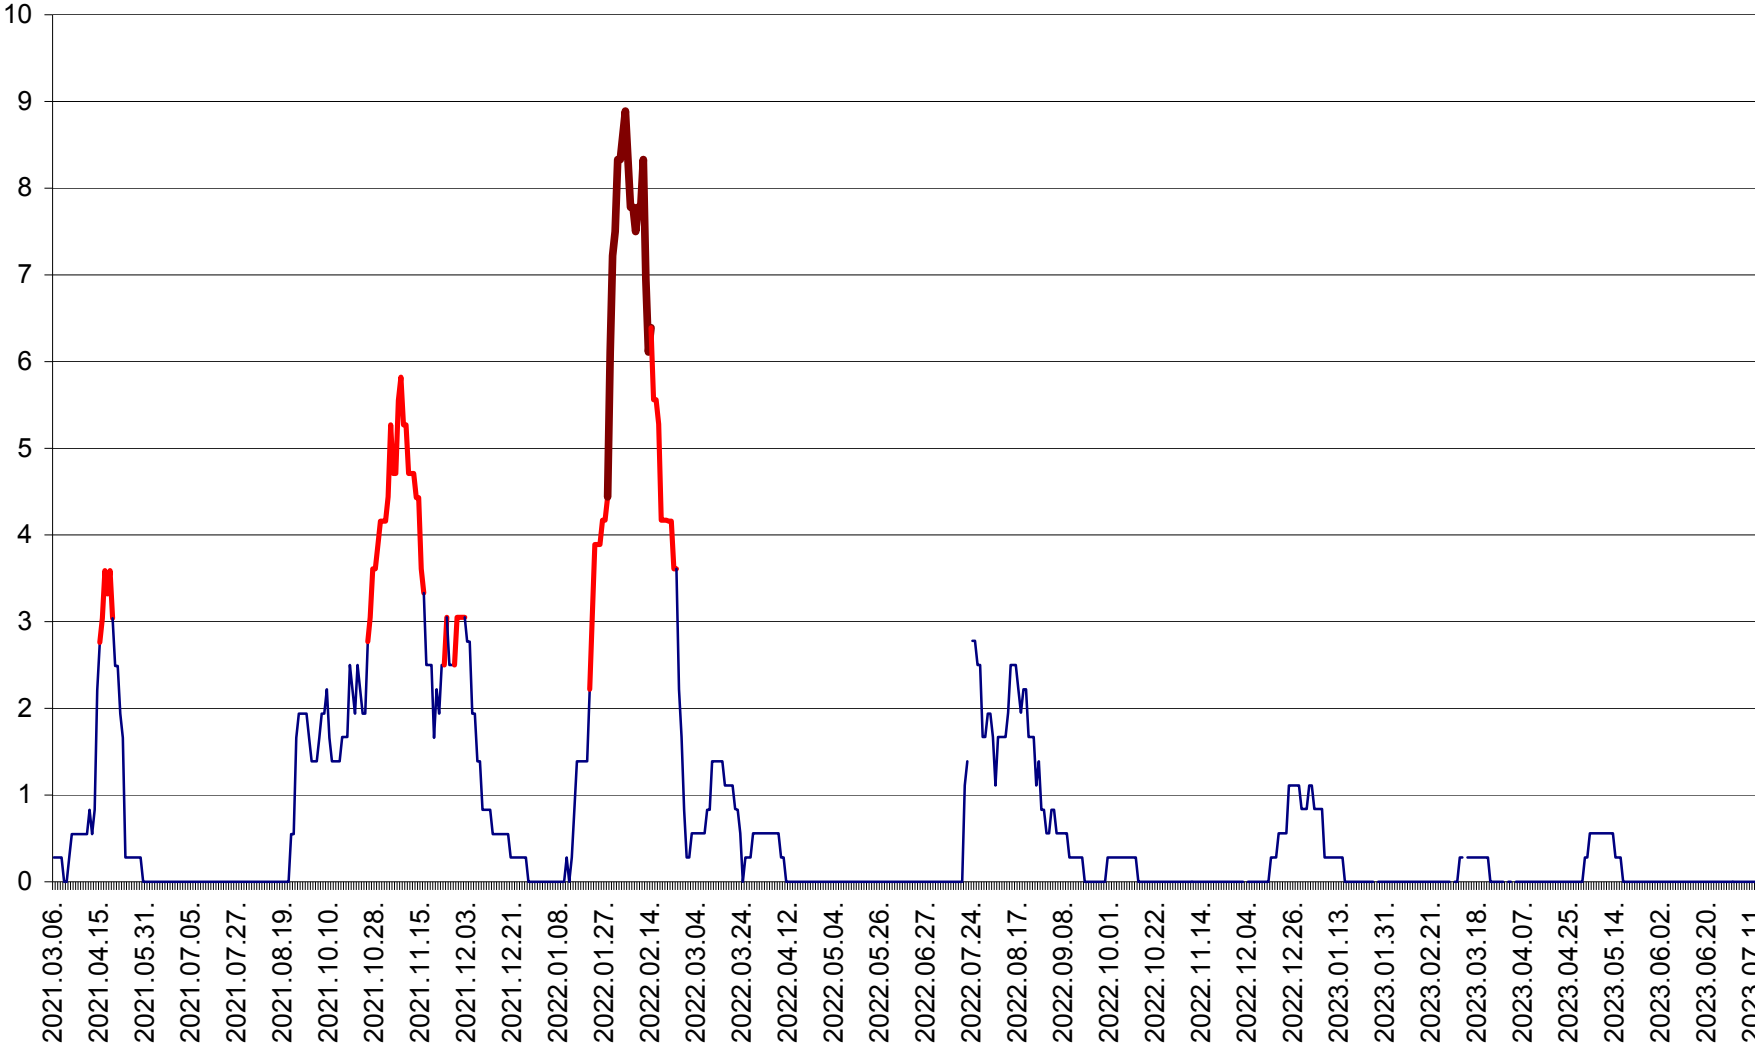

MĂRTINIȘ - Evolutia incidentei cumulate pe 14 zile la ‰ de locuitori
2021.03.07. - 2023.07.12.

MEREȘTI - Evolutia incidentei cumulate pe 14 zile la ‰ de locuitori
2021.03.07. - 2023.07.12.

MUNICIPIUL MIERCUREA-CIUC - Evolutia incidentei cumulate pe 14 zile la ‰ de locuitori
2021.03.07. - 2023.07.12.

MIHĂILENI - Evolutia incidentei cumulate pe 14 zile la ‰ de locuitori
2021.03.07. - 2023.07.12.

MUGENI - Evolutia incidentei cumulate pe 14 zile la ‰ de locuitori
2021.03.07. - 2023.07.12.

OCLAND - Evolutia incidentei cumulate pe 14 zile la ‰ de locuitori
2021.03.07. - 2023.07.12.