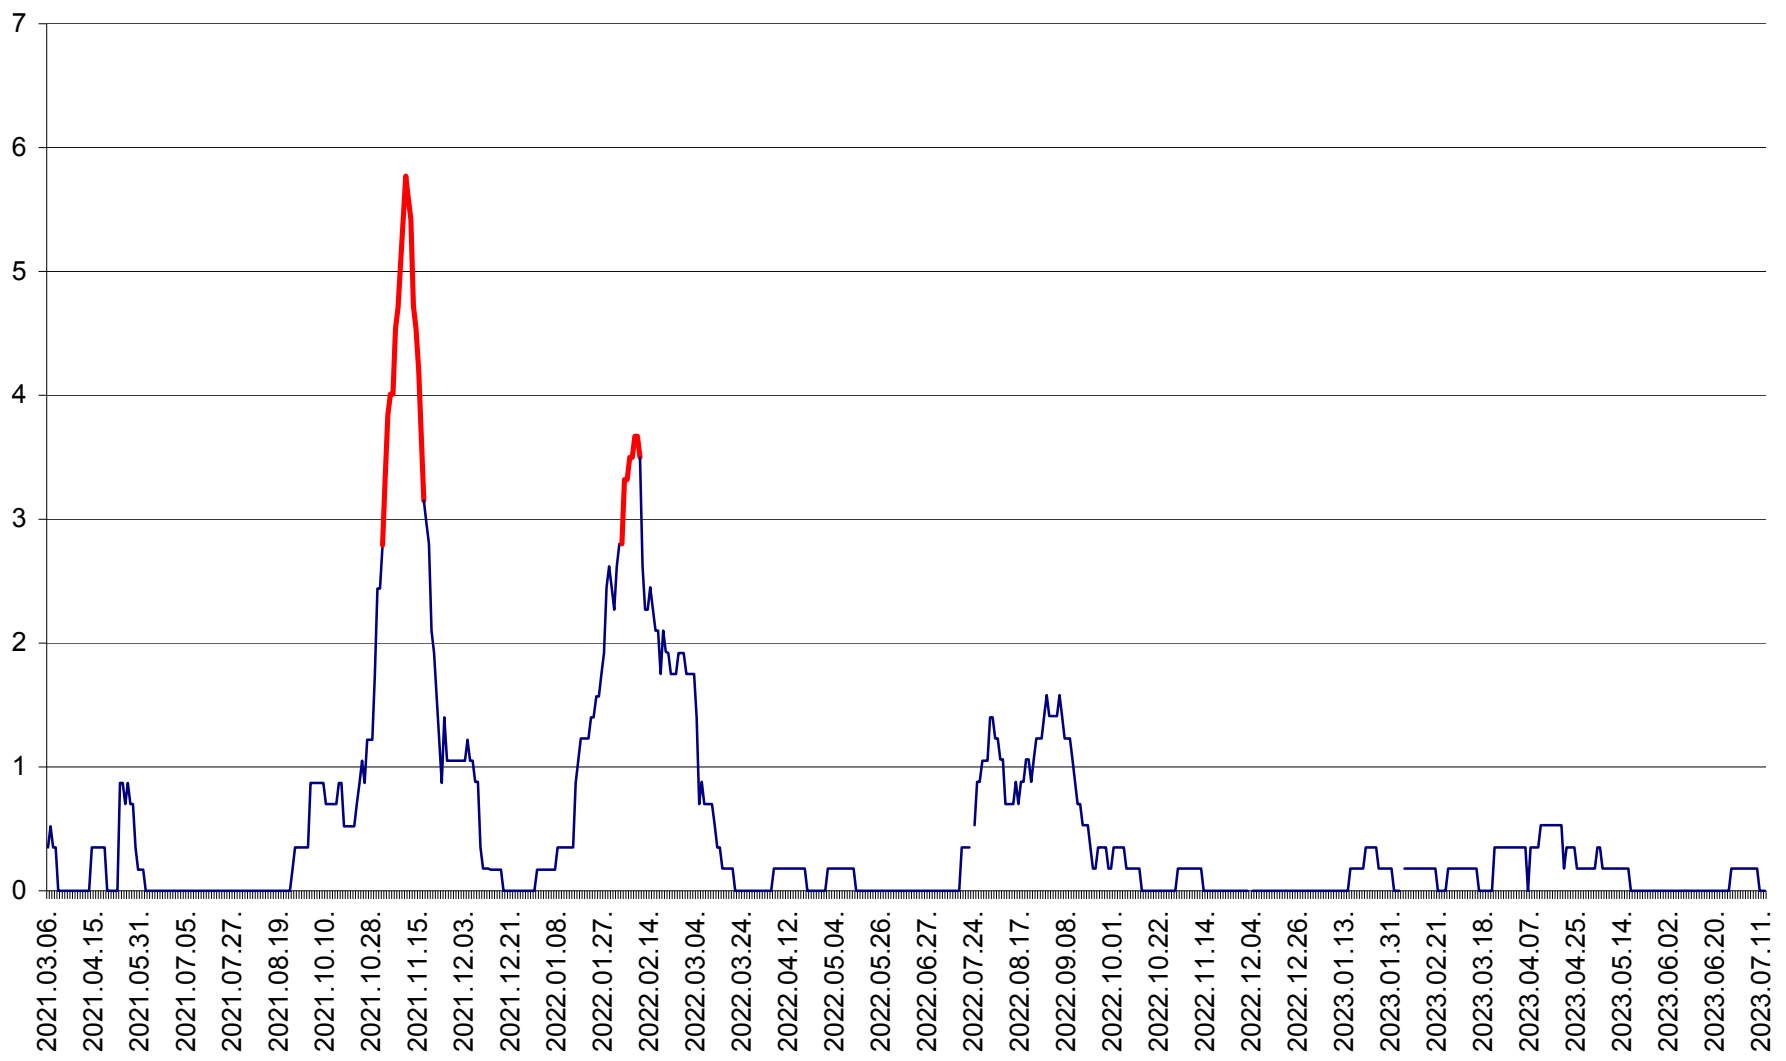

ORAȘ BĂLAN - Evolția incidenței cumulate pe 14 zile la ‰ de locuitori
2021.03.07. - 2023.07.12.

BILBOR - Evolutia incidentei cumulate pe 14 zile la ‰ de locuitori
2021.03.07. - 2023.07.12.

ORAȘ BORSEC - Evolutia incidentei cumulate pe 14 zile la ‰ de locuitori
2021.03.07. - 2023.07.12.

CORBU - Evolutia incidentei cumulate pe 14 zile la ‰ de locuitori
2021.03.07. - 2023.07.12.

CORUND - Evolutia incidentei cumulate pe 14 zile la ‰ de locuitori
2021.03.07. - 2023.07.12.

COZMENI - Evolutia incidentei cumulate pe 14 zile la ‰ de locuitori
2021.03.07. - 2023.07.12.

ORAȘ CRISTURU SECUIESC - Evolutia incidentei cumulate pe 14 zile la ‰ de locuitori
2021.03.07. - 2023.07.12.

DĂNEȘTI - Evolutia incidentei cumulate pe 14 zile la ‰ de locuitori
2021.03.07. - 2023.07.12.

DÂRJIU - Evolutia incidentei cumulate pe 14 zile la ‰ de locuitori
2021.03.07. - 2023.07.12.

DEALU - Evolutia incidentei cumulate pe 14 zile la ‰ de locuitori
2021.03.07. - 2023.07.12.

DITRĂU - Evolutia incidentei cumulate pe 14 zile la ‰ de locuitori
2021.03.07. - 2023.07.12.