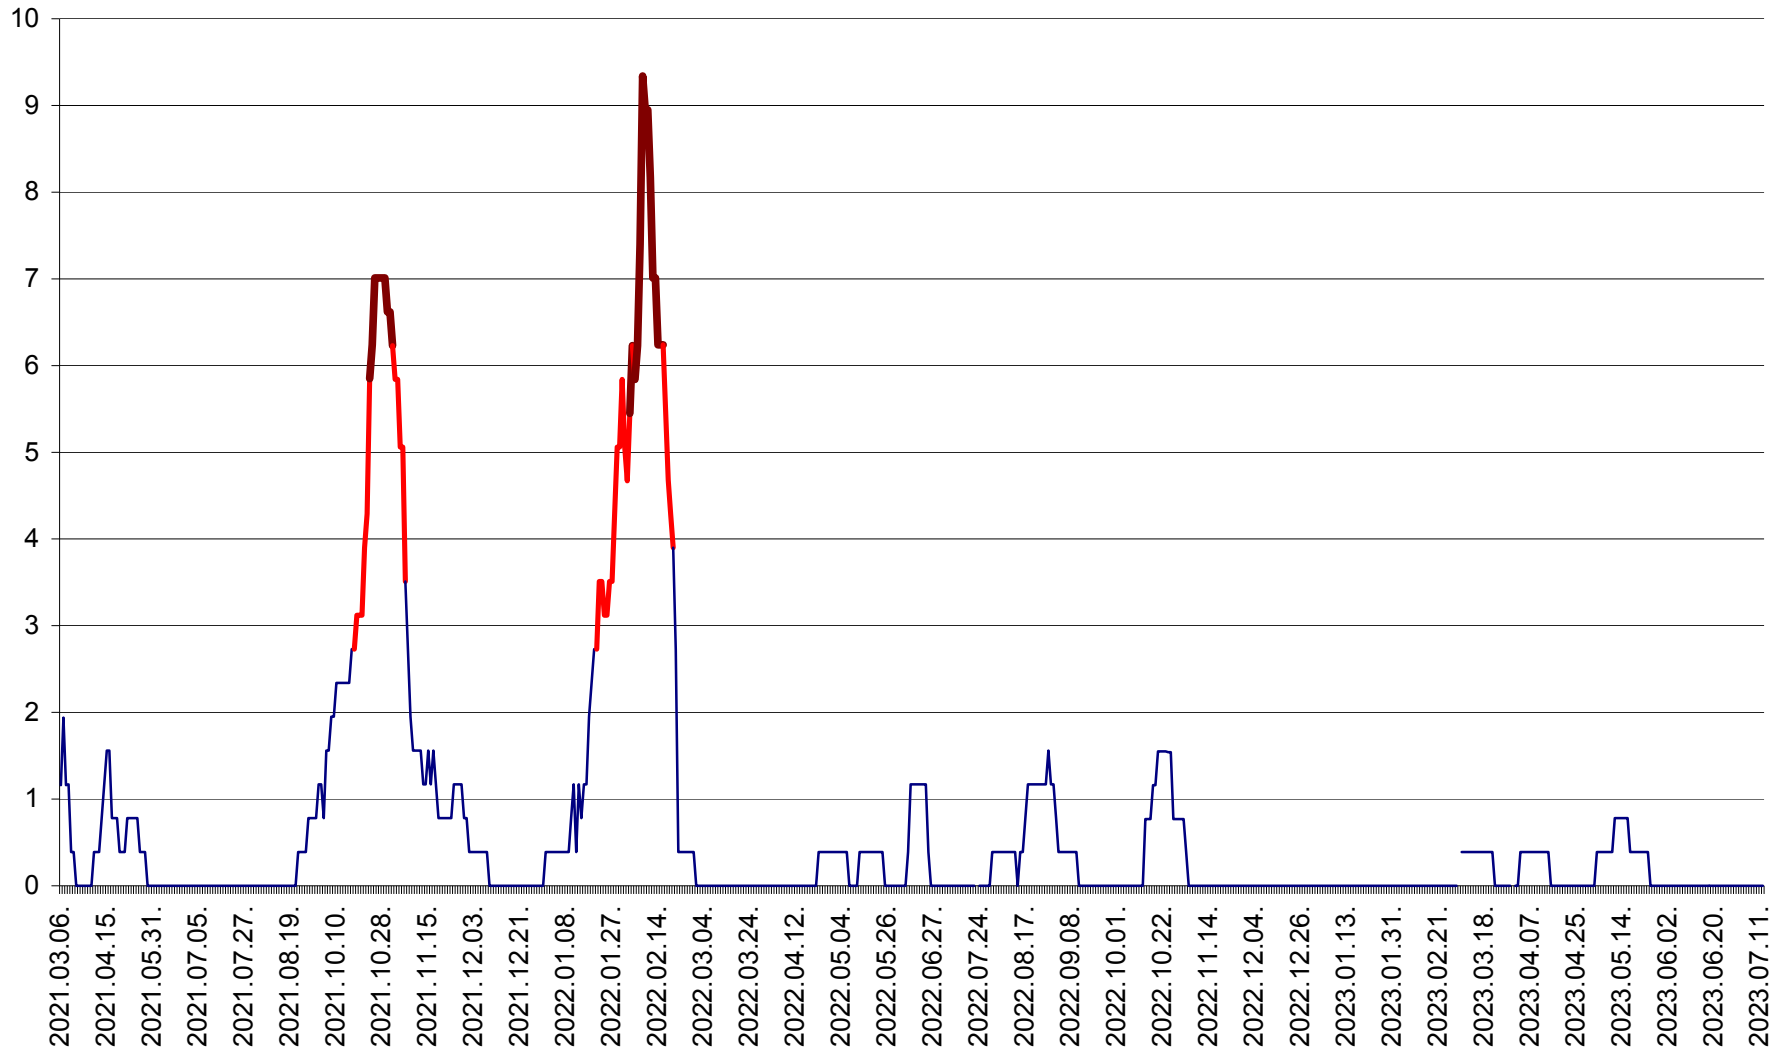

MUNICIPIUL TOPLIȚA - Evoluția incidenței cumulate pe 14 zile la ‰ de locuitori
2021.03.07. - 2023.07.12.

TOMEȘTI - Evolutia incidentei cumulate pe 14 zile la ‰ de locuitori
2021.03.07. - 2023.07.12.