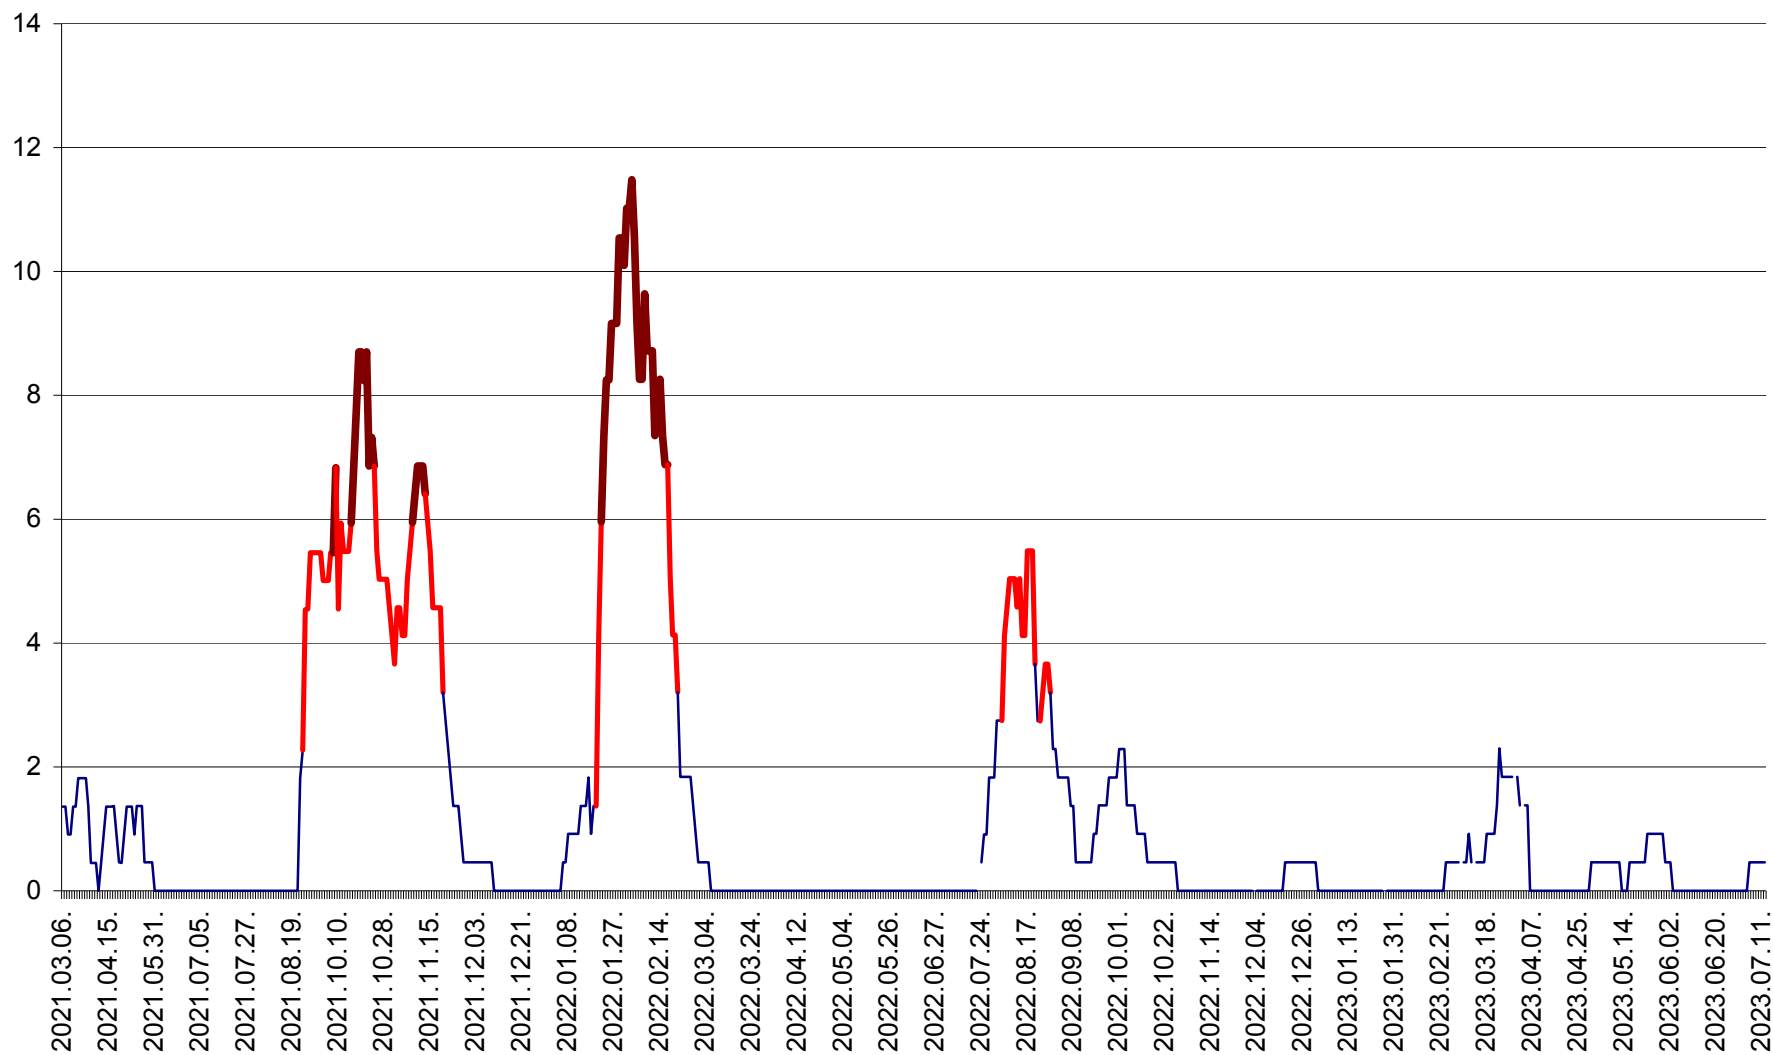

MUNICIPIUL GHEORGHENI - Evolutia incidentei cumulate pe 14 zile la % de locuitori
2021.03.07. - 2023.07.12.

JOSENI - Evolutia incidentei cumulate pe 14 zile la ‰ de locuitori
2021.03.07. - 2023.07.12.

LĂZAREA - Evolutia incidentei cumulate pe 14 zile la % de locuitori
2021.03.07. - 2023.07.12.

LELICENI - Evolutia incidentei cumulate pe 14 zile la ‰ de locuitori
2021.03.07. - 2023.07.12.

LUETA - Evolutia incidentei cumulate pe 14 zile la ‰ de locuitori
2021.03.07. - 2023.07.12.

LUNCA DE JOS - Evolutia incidentei cumulate pe 14 zile la ‰ de locuitori
2021.03.07. - 2023.07.12.

LUNCA DE SUS - Evolutia incidentei cumulate pe 14 zile la ‰ de locuitori
2021.03.07. - 2023.07.12.

LUPENI - Evolutia incidentei cumulate pe 14 zile la ‰ de locuitori
2021.03.07. - 2023.07.12.

MĂDĂRAȘ - Evolutia incidentei cumulate pe 14 zile la ‰ de locuitori
2021.03.07. - 2023.07.12.