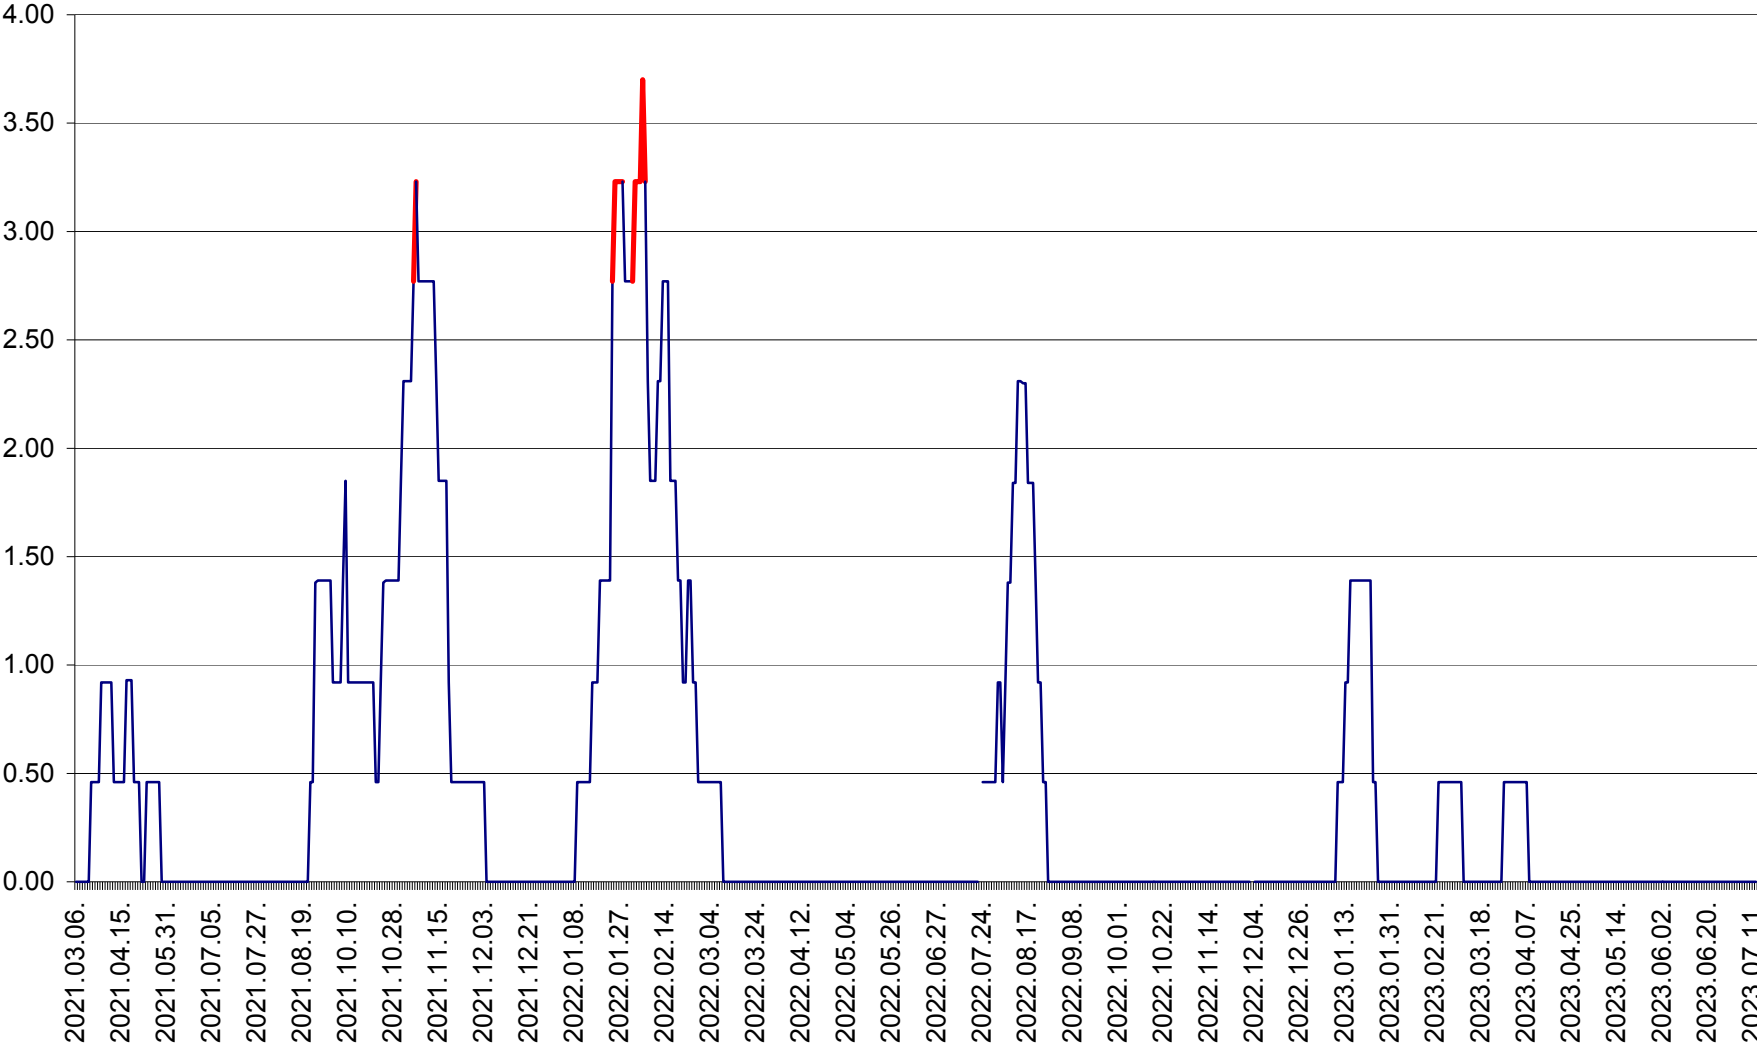

ATID - Evolutia incidentei cumulate pe 14 zile la % de locuitori
2021.03.07. - 2023.07.12.

AVRĂMEȘTI - Evolutia incidentei cumulate pe 14 zile la ‰ de locuitori
2021.03.07. - 2023.07.12.

ORAȘ BĂILE TUȘNAD - Evolutia incidentei cumulate pe 14 zile la ‰ de locuitori
2021.03.07. - 2023.07.12.

ORAȘ BĂLAN - Evolția incidenței cumulate pe 14 zile la ‰ de locuitori
2021.03.07. - 2023.07.12.

BILBOR - Evolutia incidentei cumulate pe 14 zile la ‰ de locuitori
2021.03.07. - 2023.07.12.

ORAȘ BORSEC - Evolutia incidentei cumulate pe 14 zile la ‰ de locuitori
2021.03.07. - 2023.07.12.

BRĂDEȘTI - Evolutia incidentei cumulate pe 14 zile la ‰ de locuitori
2021.03.07. - 2023.07.12.

CĂPÂLNIȚA - Evolutia incidentei cumulate pe 14 zile la ‰ de locuitori
2021.03.07. - 2023.07.12.

CÂRȚA - Evolutia incidentei cumulate pe 14 zile la ‰ de locuitori
2021.03.07. - 2023.07.12.

CICEU - Evolutia incidentei cumulate pe 14 zile la ‰ de locuitori
2021.03.07. - 2023.07.12.

CIUCSÂNGEORGIU - Evolutia incidentei cumulate pe 14 zile la ‰ de locuitori
2021.03.07. - 2023.07.12.

CIUMANI - Evolutia incidentei cumulate pe 14 zile la ‰ de locuitori
2021.03.07. - 2023.07.12.