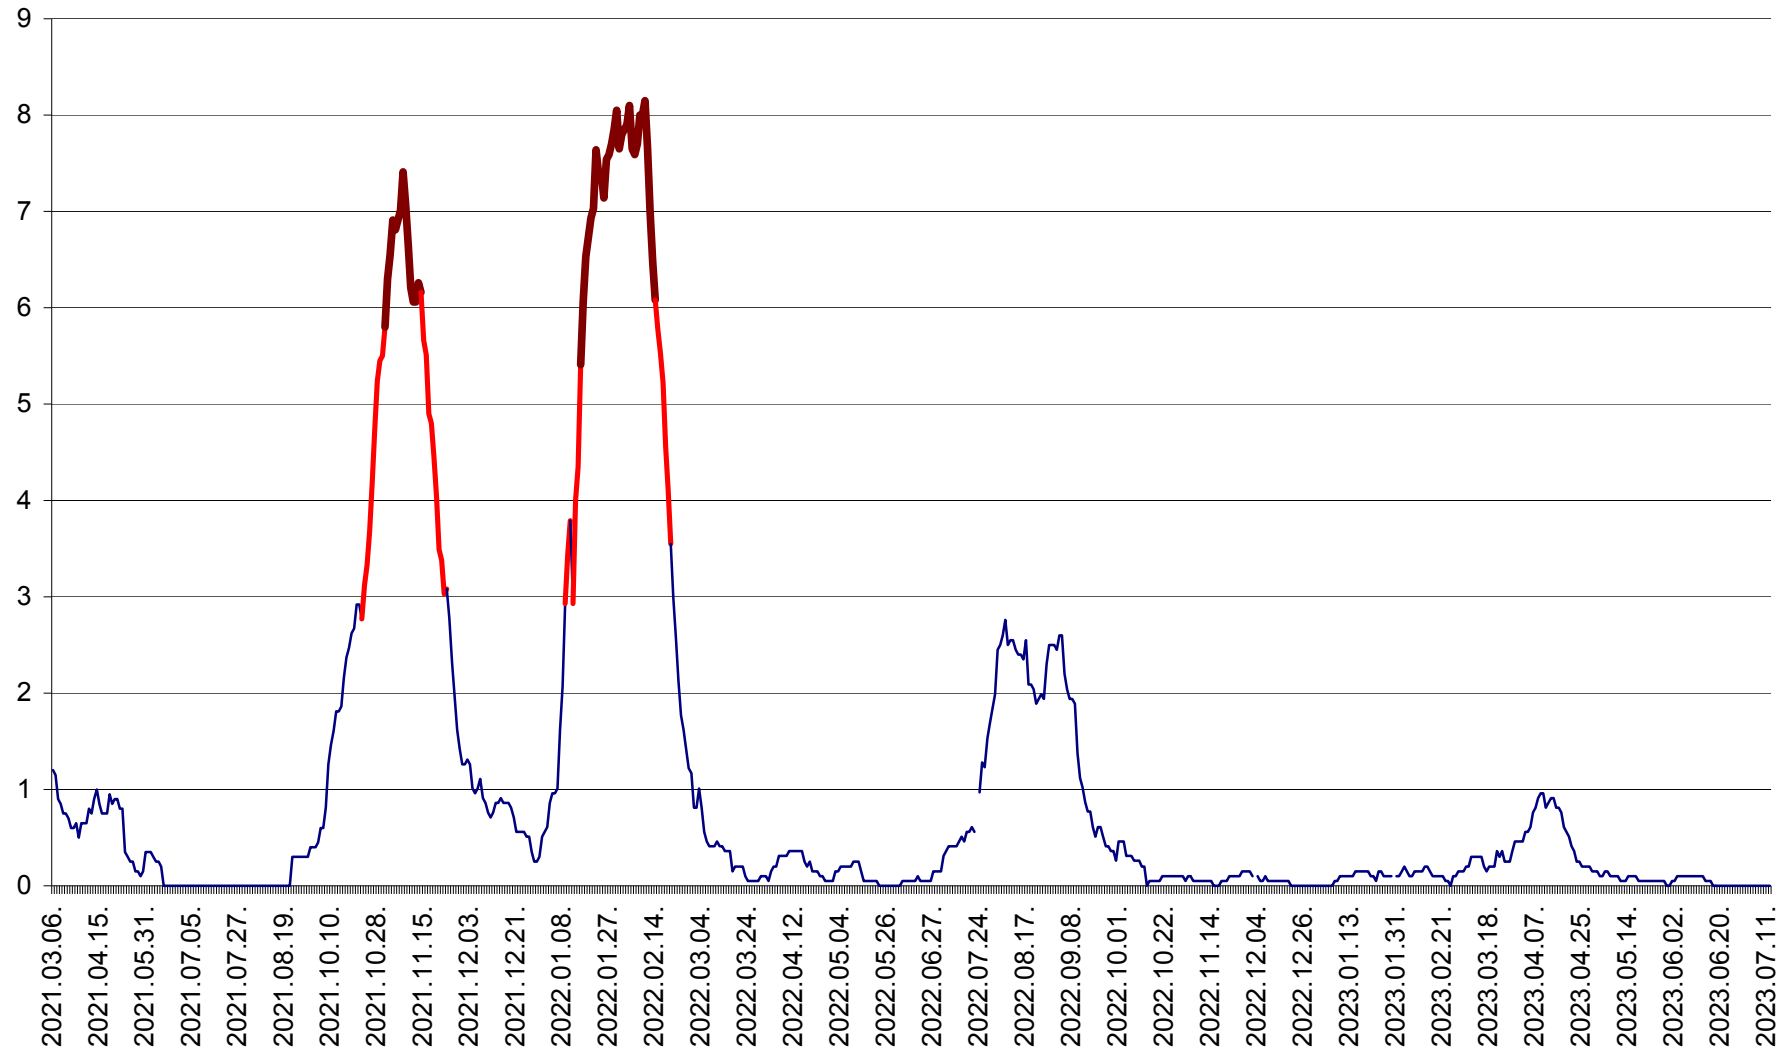

DÂRJIU - Evolutia incidentei cumulate pe 14 zile la ‰ de locuitori
2021.03.07. - 2023.07.12.

DEALU - Evolutia incidentei cumulate pe 14 zile la ‰ de locuitori
2021.03.07. - 2023.07.12.

DITRĂU - Evolutia incidentei cumulate pe 14 zile la ‰ de locuitori
2021.03.07. - 2023.07.12.

FELICENI - Evolutia incidentei cumulate pe 14 zile la ‰ de locuitori
2021.03.07. - 2023.07.12.

FRUMOASA - Evolutia incidentei cumulate pe 14 zile la ‰ de locuitori
2021.03.07. - 2023.07.12.

GĂLĂUȚAȘ - Evoluția incidenței cumulate pe 14 zile la ‰ de locuitori
2021.03.07. - 2023.07.12.

MUNICIPIUL GHEORGHENI - Evolutia incidentei cumulate pe 14 zile la % de locuitori
2021.03.07. - 2023.07.12.

JOSENI - Evolutia incidentei cumulate pe 14 zile la ‰ de locuitori
2021.03.07. - 2023.07.12.

LĂZAREA - Evolutia incidentei cumulate pe 14 zile la % de locuitori
2021.03.07. - 2023.07.12.

LELICENI - Evolutia incidentei cumulate pe 14 zile la ‰ de locuitori
2021.03.07. - 2023.07.12.

LUETA - Evolutia incidentei cumulate pe 14 zile la ‰ de locuitori
2021.03.07. - 2023.07.12.

LUNCA DE JOS - Evolutia incidentei cumulate pe 14 zile la ‰ de locuitori
2021.03.07. - 2023.07.12.