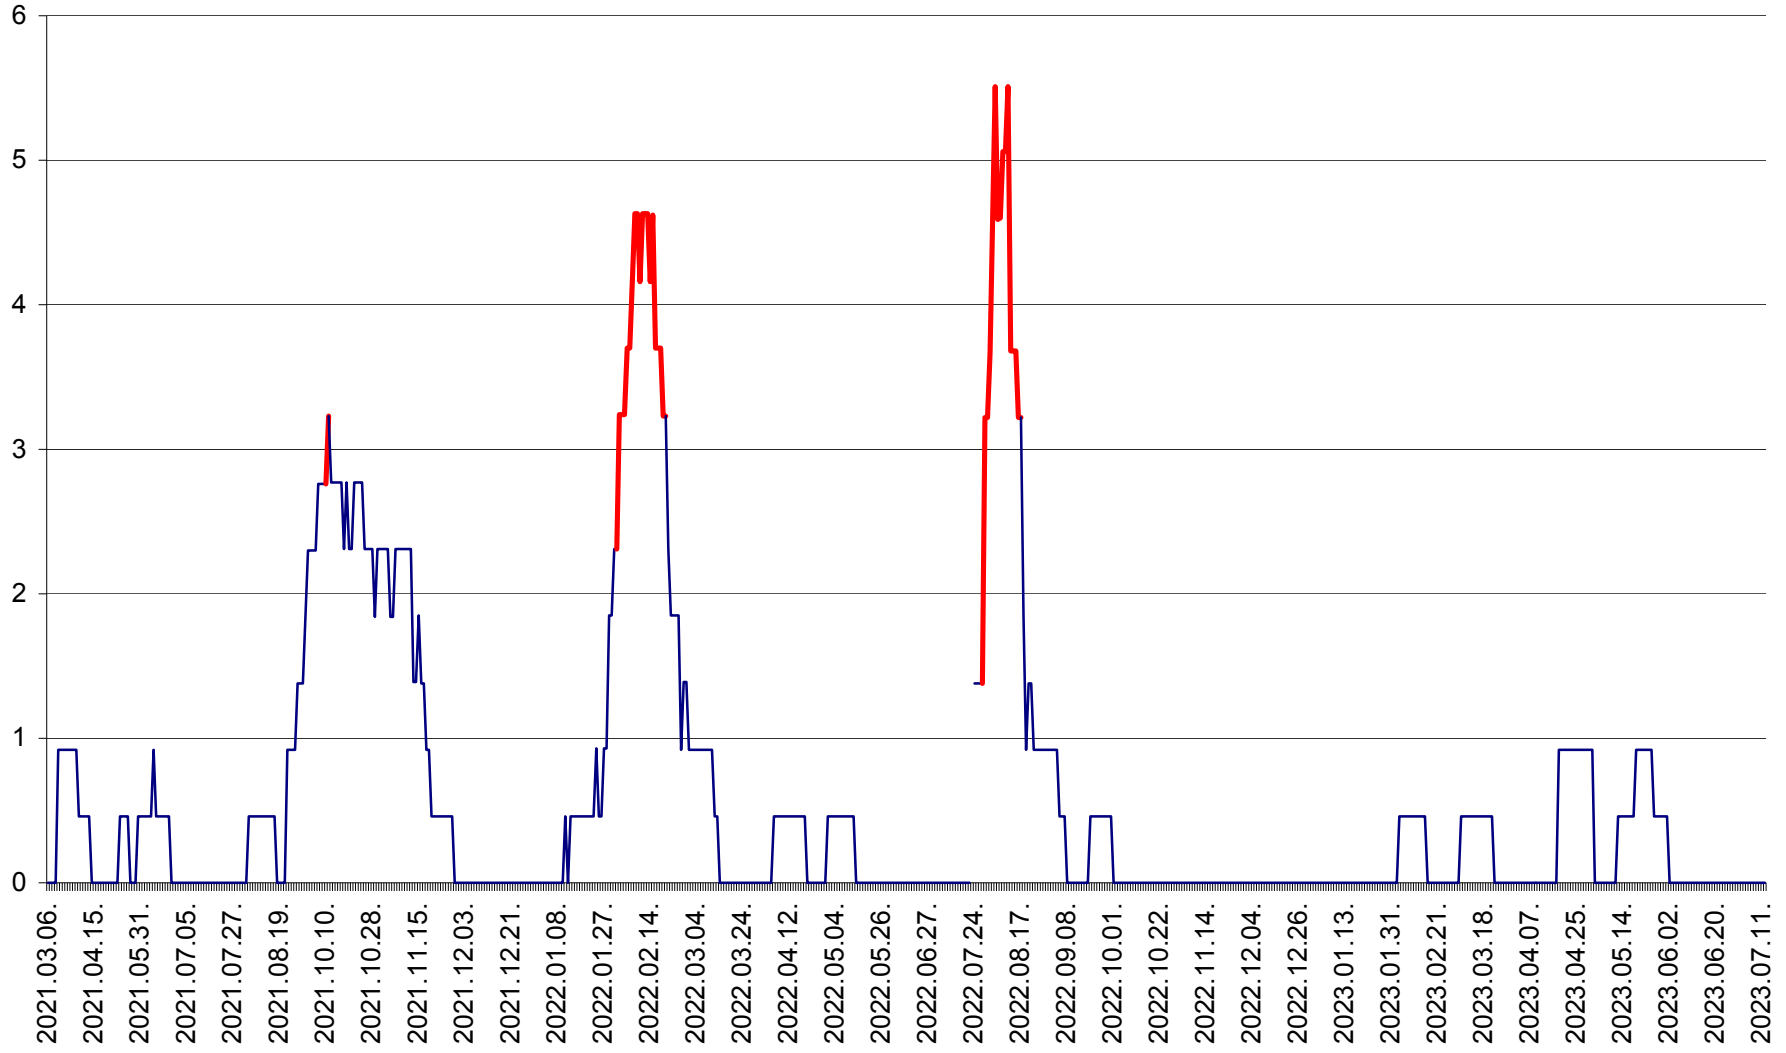

ULIEȘ - Evoluția incidenței cumulate pe 14 zile la ‰ de locuitori
2021.03.07. - 2023.07.12.