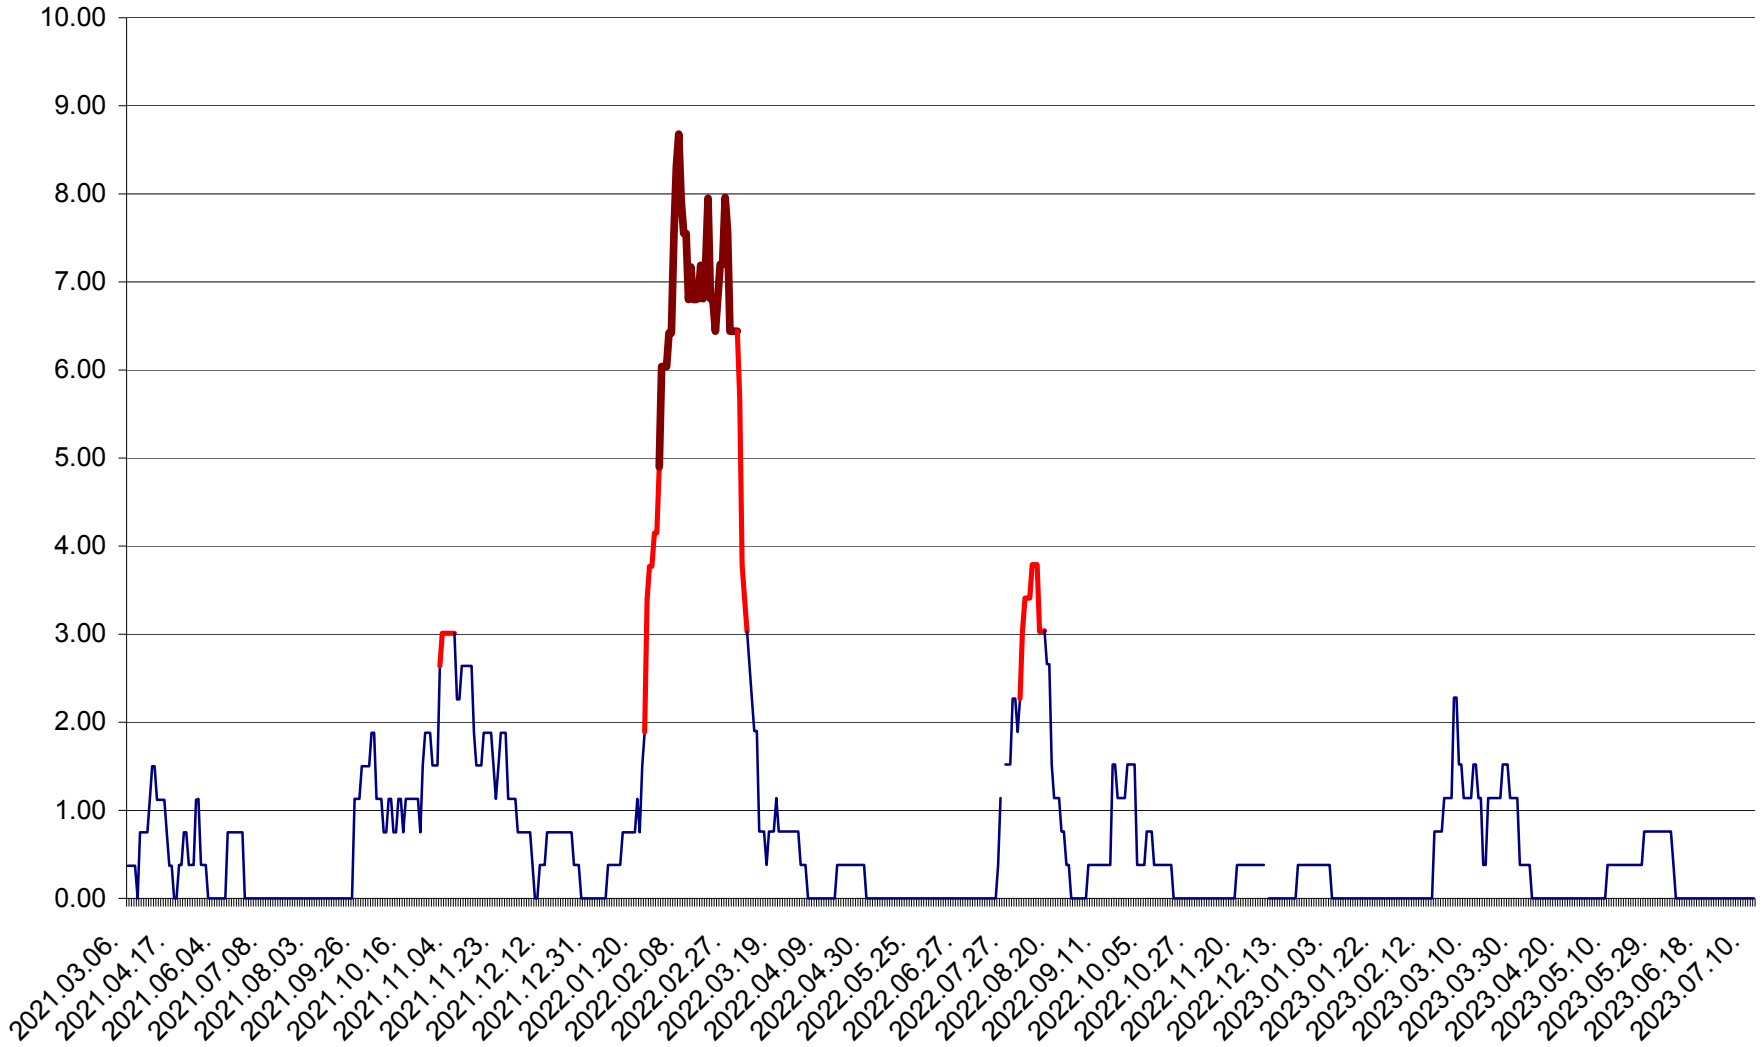

ATID - Evolutia incidentei cumulate pe 14 zile la % de locuitori
2021.03.07. - 2023.07.12.

AVRĂMEȘTI - Evolutia incidentei cumulate pe 14 zile la ‰ de locuitori
2021.03.07. - 2023.07.12.

ORAȘ BĂILE TUȘNAD - Evolutia incidentei cumulate pe 14 zile la ‰ de locuitori
2021.03.07. - 2023.07.12.

ORAȘ BĂLAN - Evolția incidenței cumulate pe 14 zile la ‰ de locuitori
2021.03.07. - 2023.07.12.

BILBOR - Evolutia incidentei cumulate pe 14 zile la ‰ de locuitori
2021.03.07. - 2023.07.12.

ORAȘ BORSEC - Evolutia incidentei cumulate pe 14 zile la ‰ de locuitori
2021.03.07. - 2023.07.12.

BRĂDEȘTI - Evolutia incidentei cumulate pe 14 zile la ‰ de locuitori
2021.03.07. - 2023.07.12.

CĂPÂLNIȚA - Evolutia incidentei cumulate pe 14 zile la ‰ de locuitori
2021.03.07. - 2023.07.12.

CÂRȚA - Evolutia incidentei cumulate pe 14 zile la ‰ de locuitori
2021.03.07. - 2023.07.12.