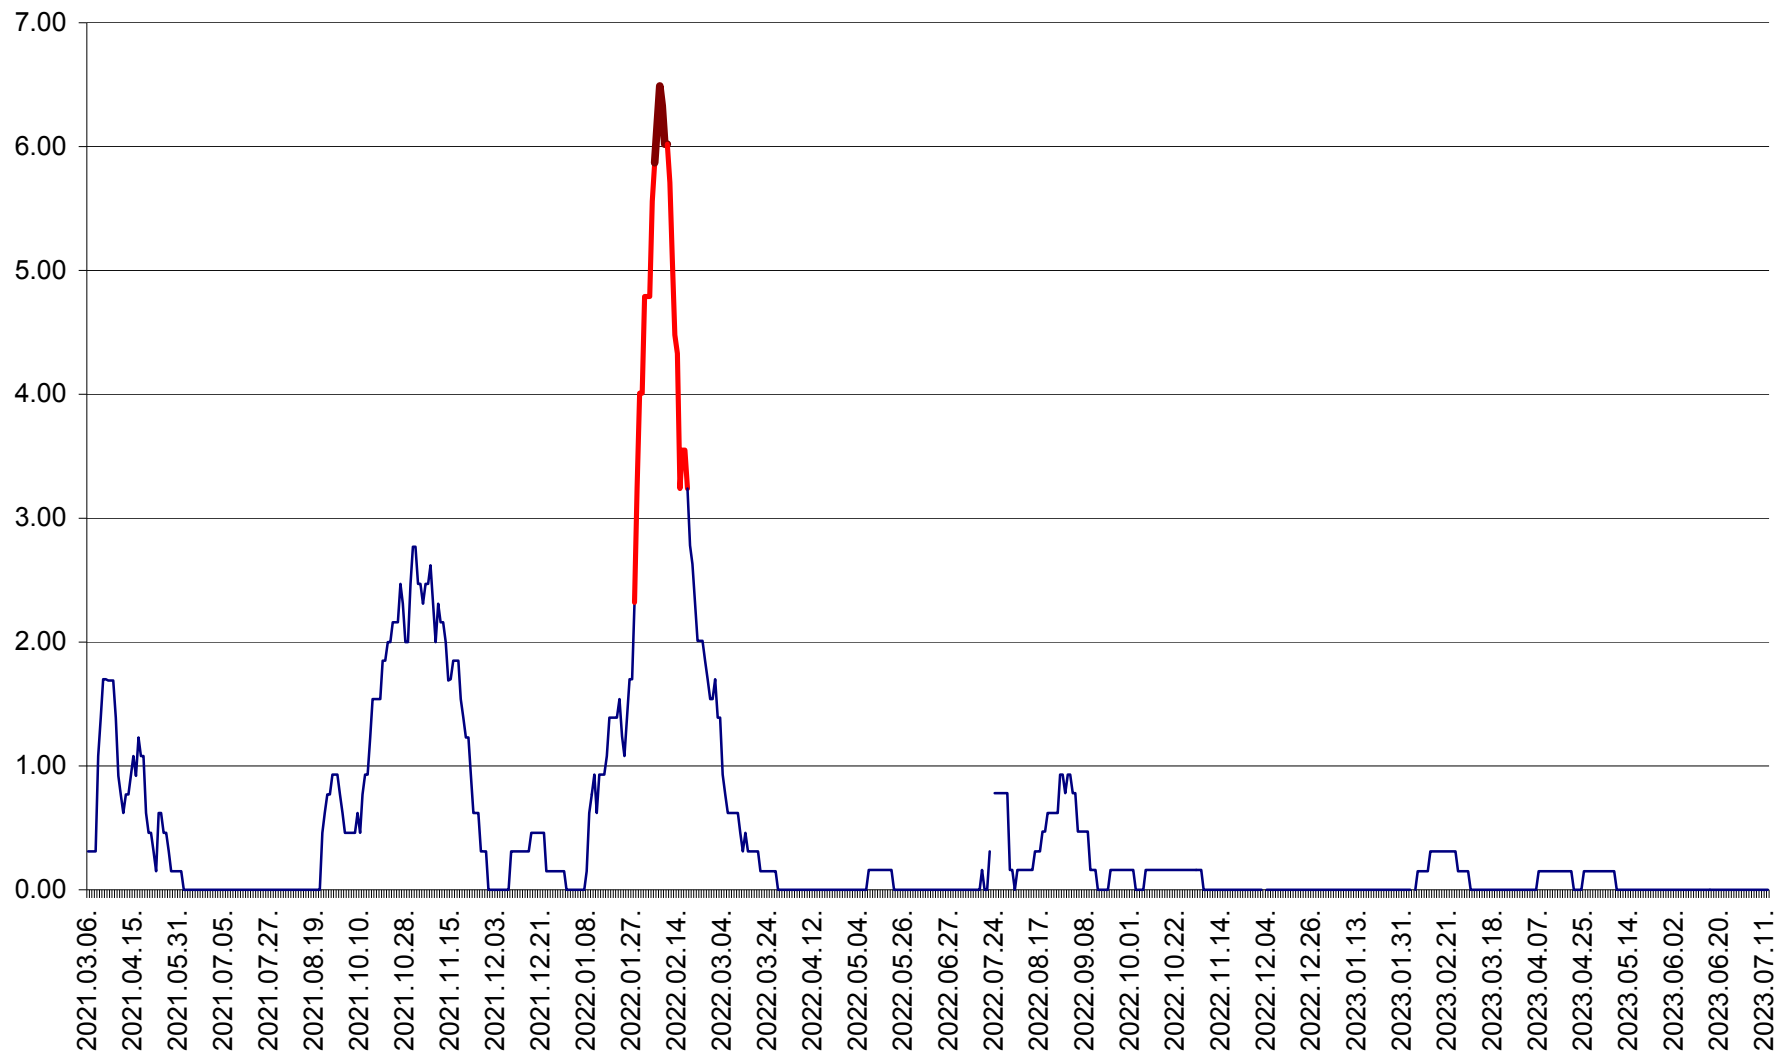

ORAȘ BĂLAN - Evolția incidenței cumulate pe 14 zile la ‰ de locuitori
2021.03.07. - 2023.07.12.

BILBOR - Evolutia incidentei cumulate pe 14 zile la ‰ de locuitori
2021.03.07. - 2023.07.12.

ORAȘ BORSEC - Evolutia incidentei cumulate pe 14 zile la ‰ de locuitori
2021.03.07. - 2023.07.12.

BRĂDEȘTI - Evolutia incidentei cumulate pe 14 zile la ‰ de locuitori
2021.03.07. - 2023.07.12.

CĂPÂLNIȚA - Evolutia incidentei cumulate pe 14 zile la ‰ de locuitori
2021.03.07. - 2023.07.12.

CÂRȚA - Evolutia incidentei cumulate pe 14 zile la ‰ de locuitori
2021.03.07. - 2023.07.12.

CICEU - Evolutia incidentei cumulate pe 14 zile la ‰ de locuitori
2021.03.07. - 2023.07.12.

CIUCSÂNGEORGIU - Evolutia incidentei cumulate pe 14 zile la ‰ de locuitori
2021.03.07. - 2023.07.12.

CIUMANI - Evolutia incidentei cumulate pe 14 zile la ‰ de locuitori
2021.03.07. - 2023.07.12.

CORBU - Evolutia incidentei cumulate pe 14 zile la ‰ de locuitori
2021.03.07. - 2023.07.12.

CORUND - Evolutia incidentei cumulate pe 14 zile la ‰ de locuitori
2021.03.07. - 2023.07.12.

COZMENI - Evolutia incidentei cumulate pe 14 zile la ‰ de locuitori
2021.03.07. - 2023.07.12.