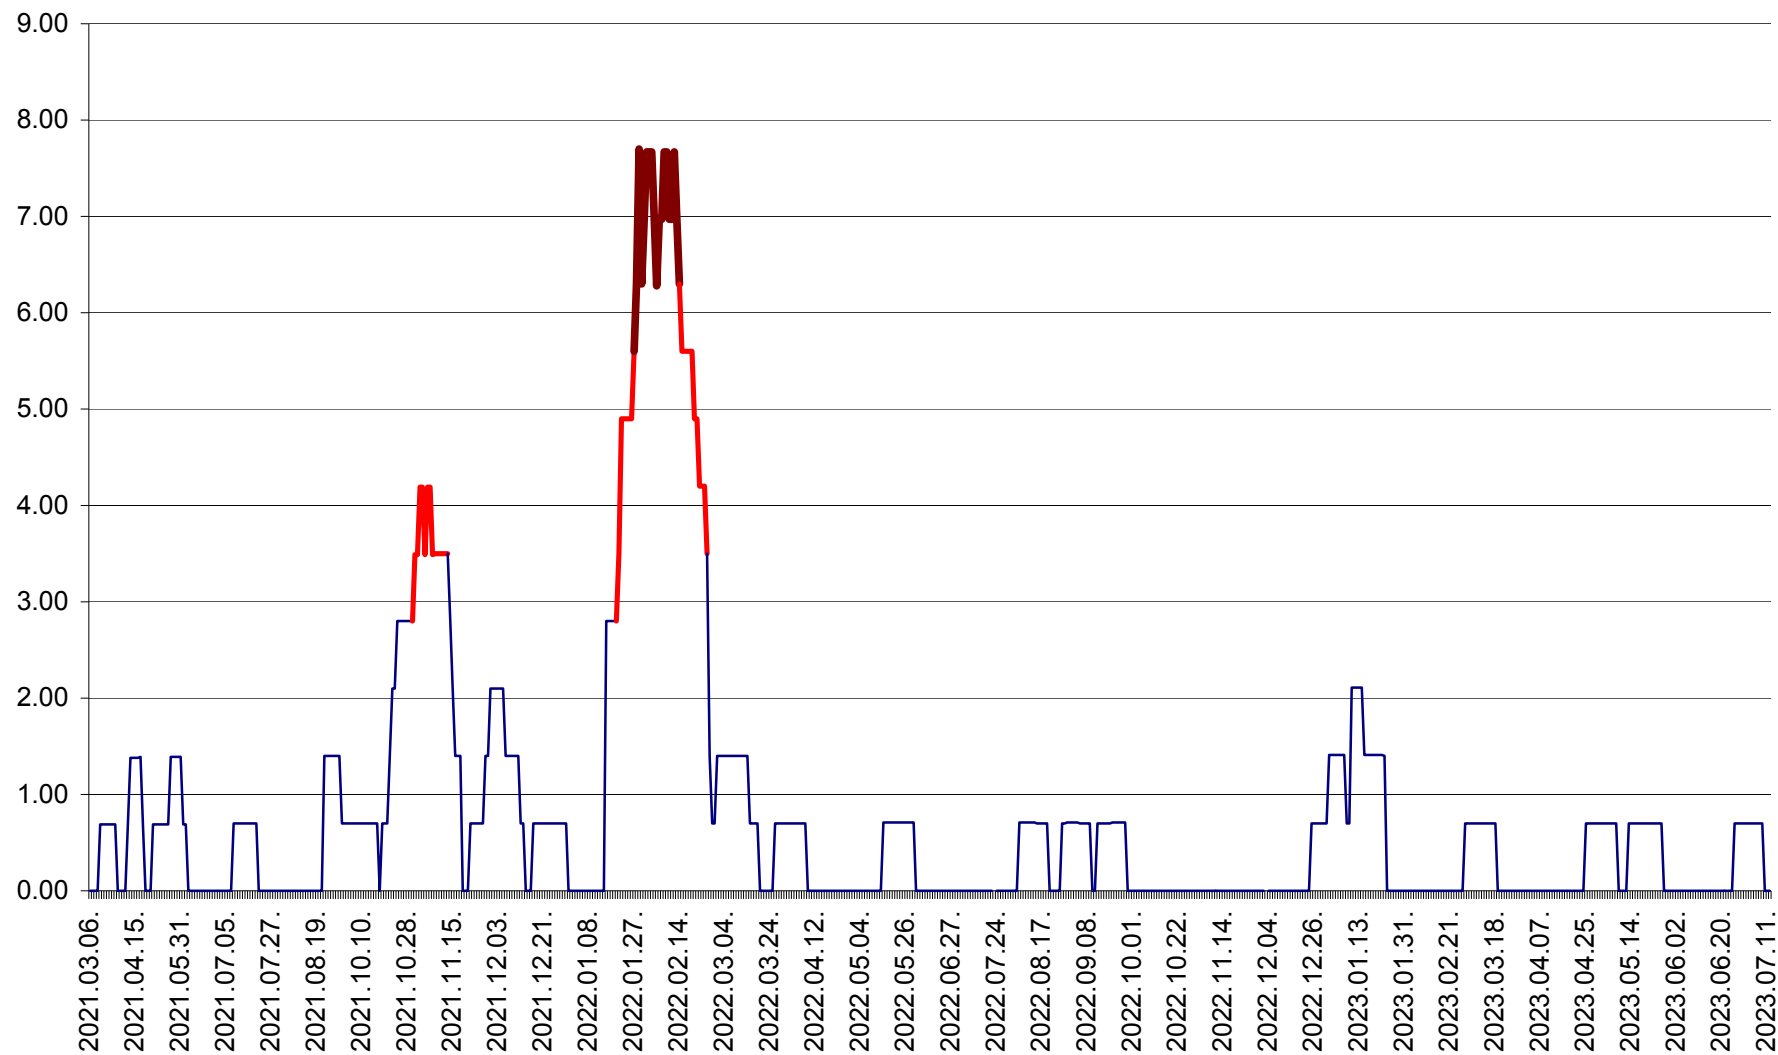

ORAȘ BĂLAN - Evolția incidenței cumulate pe 14 zile la ‰ de locuitori
2021.03.07. - 2023.07.12.

BILBOR - Evolutia incidentei cumulate pe 14 zile la ‰ de locuitori
2021.03.07. - 2023.07.12.

ORAȘ BORSEC - Evolutia incidentei cumulate pe 14 zile la ‰ de locuitori
2021.03.07. - 2023.07.12.

BRĂDEȘTI - Evolutia incidentei cumulate pe 14 zile la ‰ de locuitori
2021.03.07. - 2023.07.12.

CĂPÂLNIȚA - Evolutia incidentei cumulate pe 14 zile la ‰ de locuitori
2021.03.07. - 2023.07.12.

CÂRȚA - Evolutia incidentei cumulate pe 14 zile la ‰ de locuitori
2021.03.07. - 2023.07.12.

CICEU - Evolutia incidentei cumulate pe 14 zile la ‰ de locuitori
2021.03.07. - 2023.07.12.

CIUCSÂNGEORGIU - Evolutia incidentei cumulate pe 14 zile la ‰ de locuitori
2021.03.07. - 2023.07.12.

CIUMANI - Evolutia incidentei cumulate pe 14 zile la ‰ de locuitori
2021.03.07. - 2023.07.12.

CORBU - Evolutia incidentei cumulate pe 14 zile la ‰ de locuitori
2021.03.07. - 2023.07.12.

CORUND - Evolutia incidentei cumulate pe 14 zile la ‰ de locuitori
2021.03.07. - 2023.07.12.

COZMENI - Evolutia incidentei cumulate pe 14 zile la ‰ de locuitori
2021.03.07. - 2023.07.12.