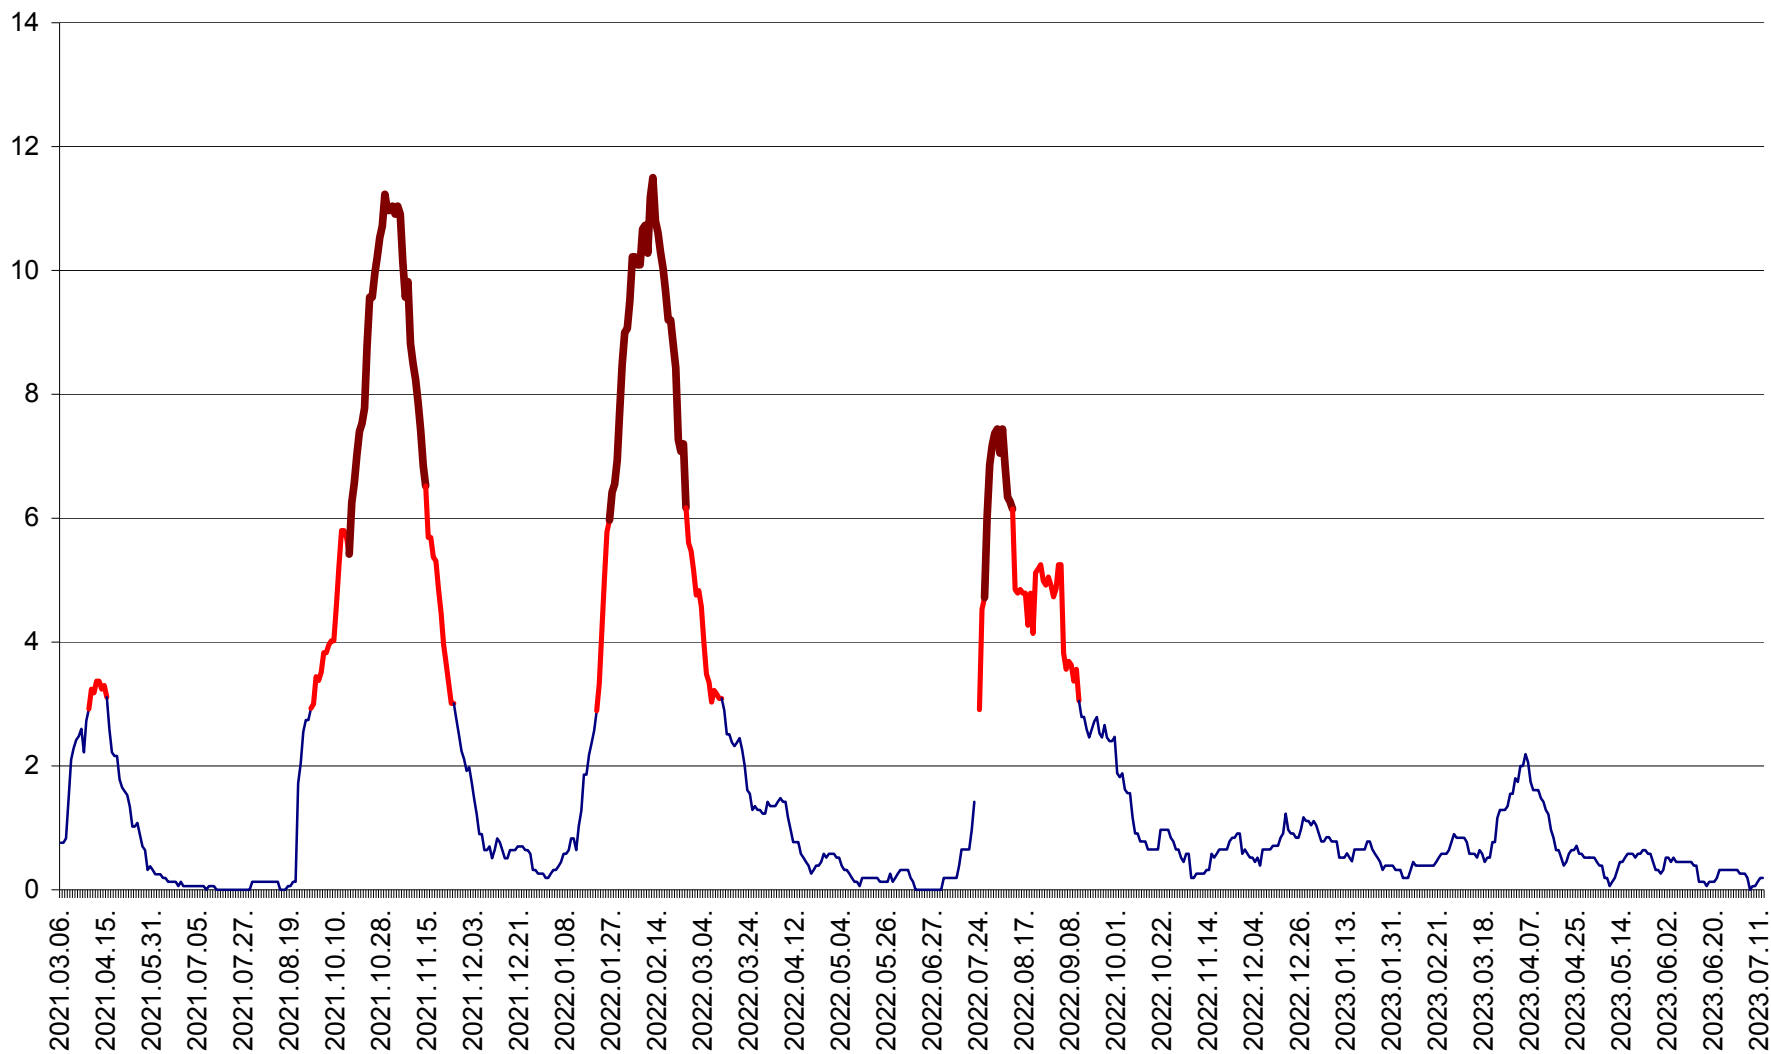

TULGHEȘ - Evolutia incidentei cumulate pe 14 zile la ‰ de locuitori
2021.03.07. - 2023.07.12.