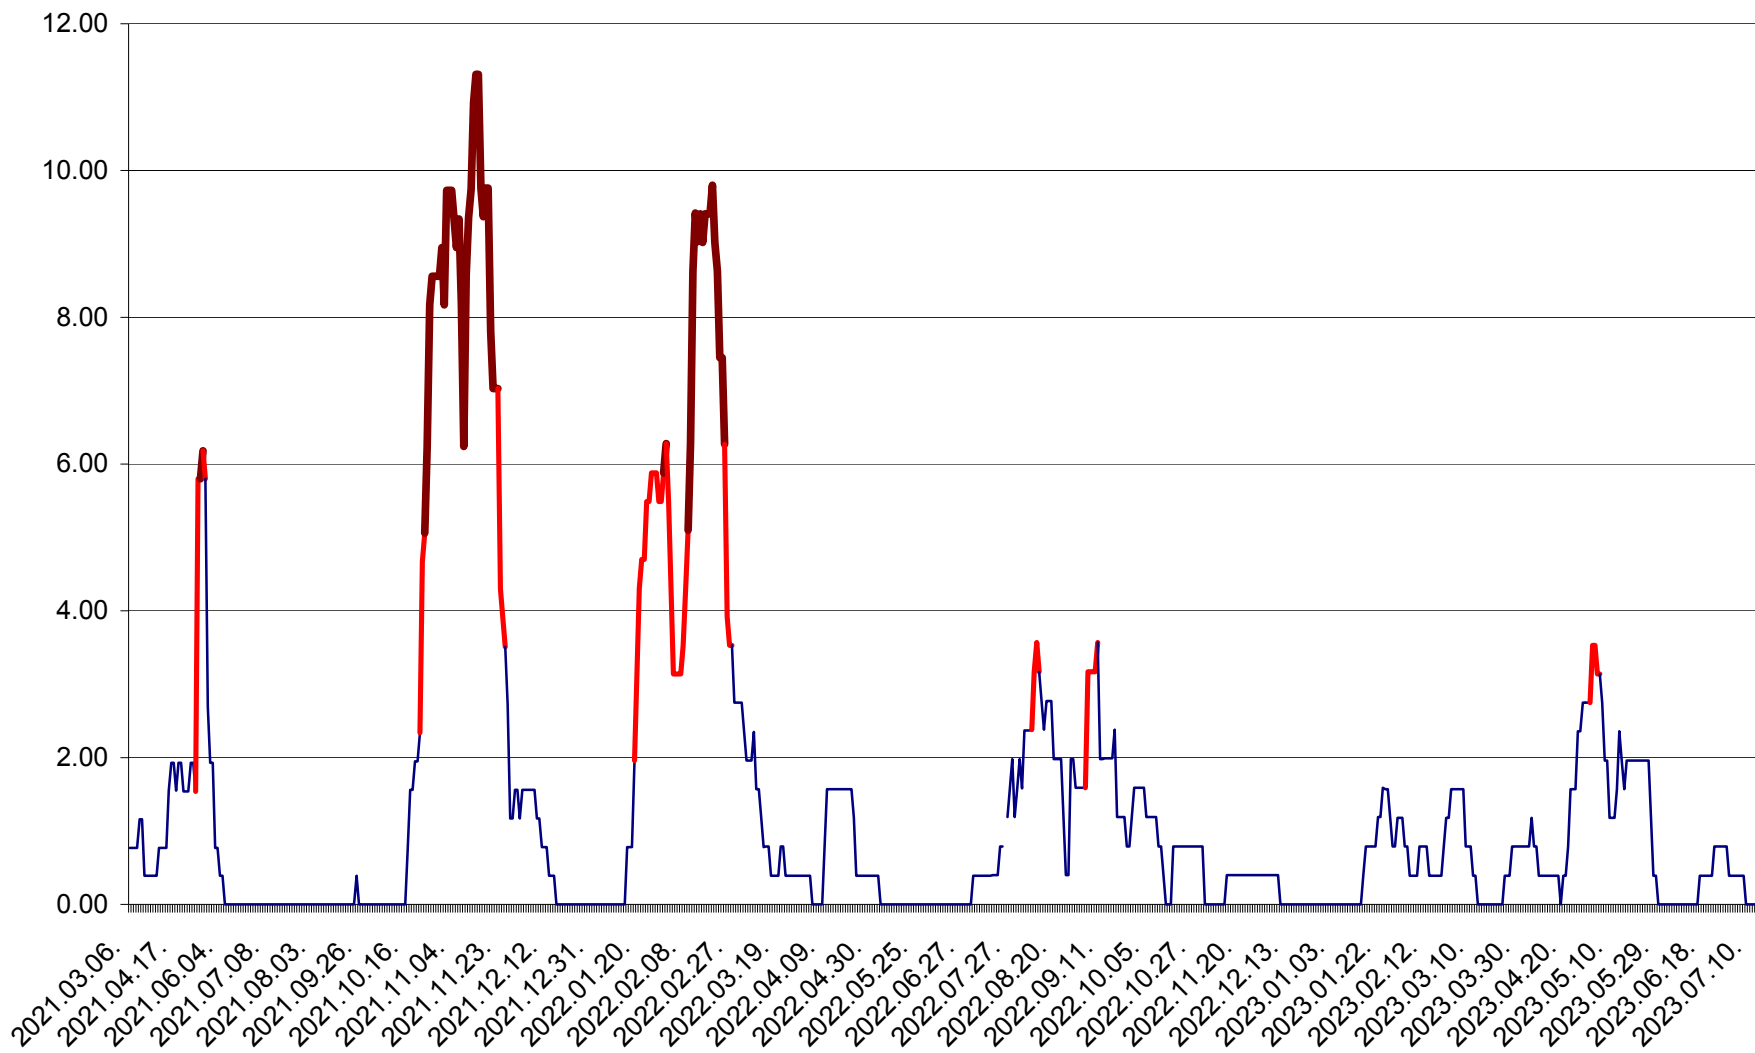

ATID - Evolutia incidentei cumulate pe 14 zile la % de locuitori
2021.03.07. - 2023.07.12.

AVRĂMEȘTI - Evolutia incidentei cumulate pe 14 zile la ‰ de locuitori
2021.03.07. - 2023.07.12.

ORAȘ BĂILE TUȘNAD - Evolutia incidentei cumulate pe 14 zile la ‰ de locuitori
2021.03.07. - 2023.07.12.

ORAȘ BĂLAN - Evolția incidenței cumulate pe 14 zile la ‰ de locuitori
2021.03.07. - 2023.07.12.

BILBOR - Evolutia incidentei cumulate pe 14 zile la ‰ de locuitori
2021.03.07. - 2023.07.12.

ORAȘ BORSEC - Evolutia incidentei cumulate pe 14 zile la ‰ de locuitori
2021.03.07. - 2023.07.12.

BRĂDEȘTI - Evolutia incidentei cumulate pe 14 zile la ‰ de locuitori
2021.03.07. - 2023.07.12.

CĂPÂLNIȚA - Evolutia incidentei cumulate pe 14 zile la ‰ de locuitori
2021.03.07. - 2023.07.12.

CÂRȚA - Evolutia incidentei cumulate pe 14 zile la ‰ de locuitori
2021.03.07. - 2023.07.12.

CICEU - Evolutia incidentei cumulate pe 14 zile la ‰ de locuitori
2021.03.07. - 2023.07.12.

CIUCSÂNGEORGIU - Evolutia incidentei cumulate pe 14 zile la ‰ de locuitori
2021.03.07. - 2023.07.12.

CIUMANI - Evolutia incidentei cumulate pe 14 zile la ‰ de locuitori
2021.03.07. - 2023.07.12.