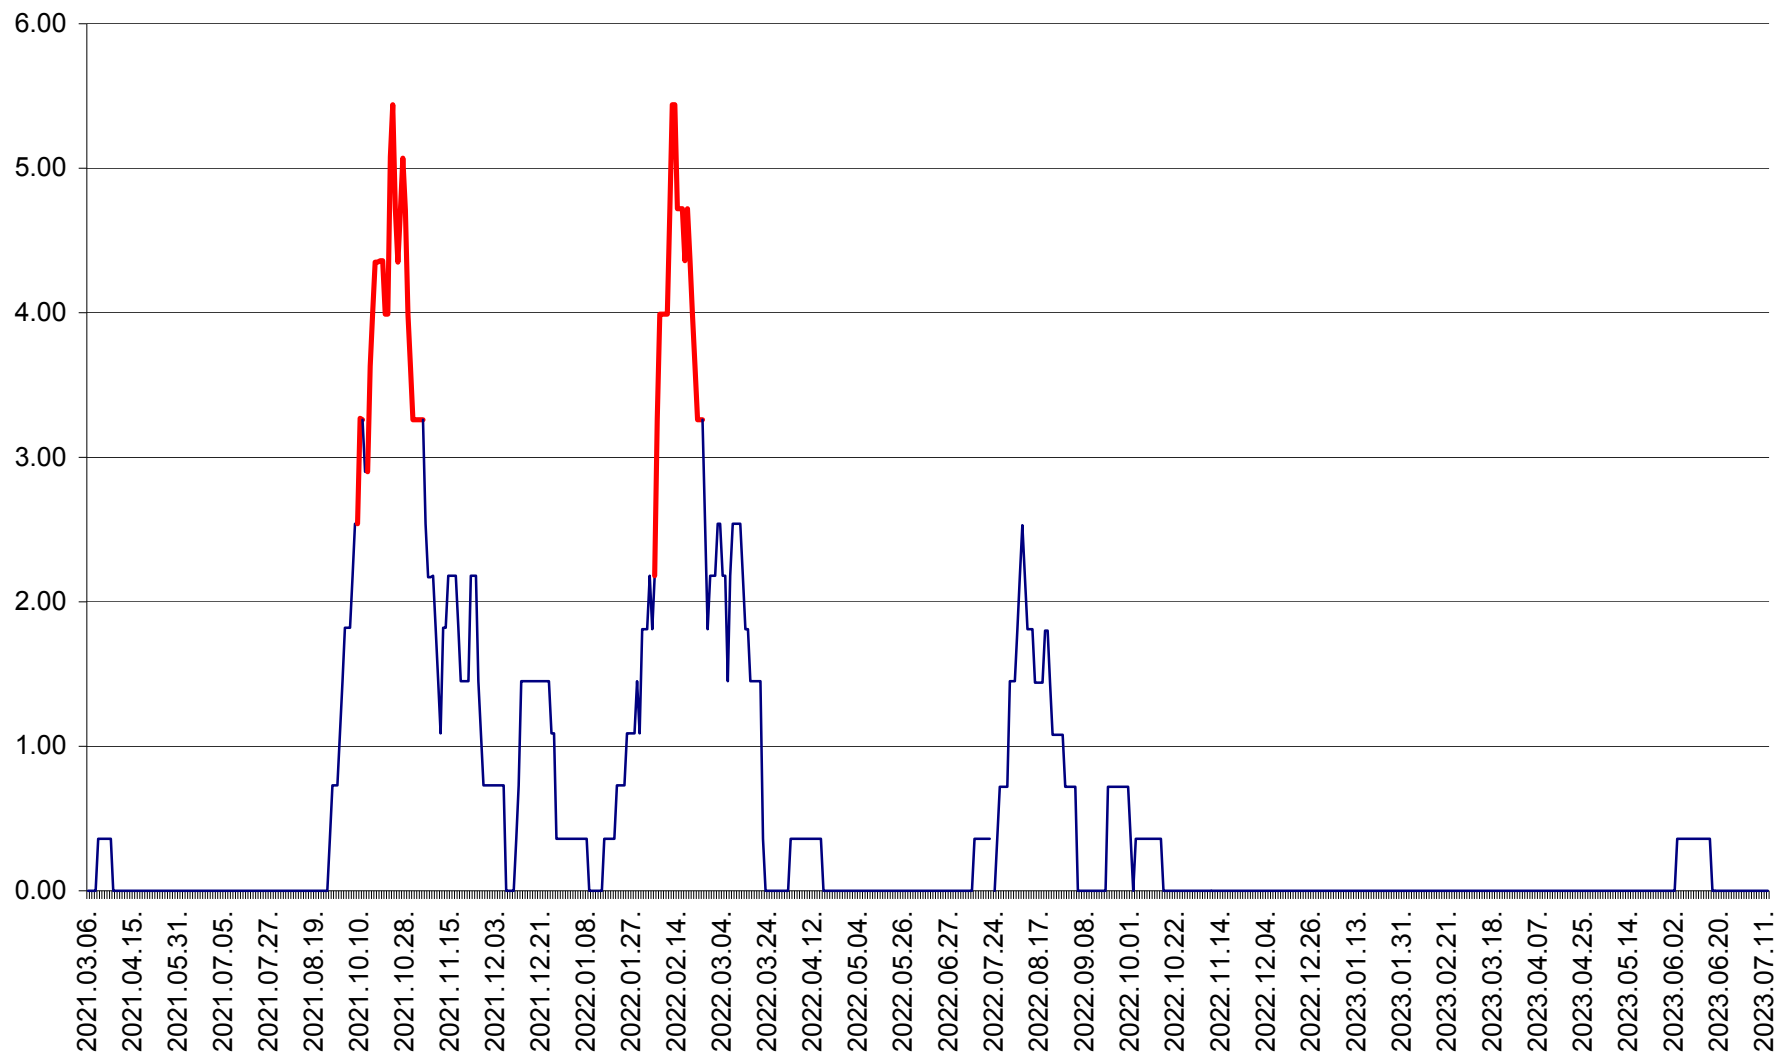

ATID - Evolutia incidentei cumulate pe 14 zile la % de locuitori
2021.03.07. - 2023.07.12.

AVRĂMEȘTI - Evolutia incidentei cumulate pe 14 zile la ‰ de locuitori
2021.03.07. - 2023.07.12.

ORAȘ BĂILE TUȘNAD - Evolutia incidentei cumulate pe 14 zile la ‰ de locuitori
2021.03.07. - 2023.07.12.

ORAȘ BĂLAN - Evolția incidenței cumulate pe 14 zile la ‰ de locuitori
2021.03.07. - 2023.07.12.

BILBOR - Evolutia incidentei cumulate pe 14 zile la ‰ de locuitori
2021.03.07. - 2023.07.12.

ORAȘ BORSEC - Evolutia incidentei cumulate pe 14 zile la ‰ de locuitori
2021.03.07. - 2023.07.12.

BRĂDEȘTI - Evolutia incidentei cumulate pe 14 zile la ‰ de locuitori
2021.03.07. - 2023.07.12.

CĂPÂLNIȚA - Evolutia incidentei cumulate pe 14 zile la ‰ de locuitori
2021.03.07. - 2023.07.12.

CÂRȚA - Evolutia incidentei cumulate pe 14 zile la ‰ de locuitori
2021.03.07. - 2023.07.12.