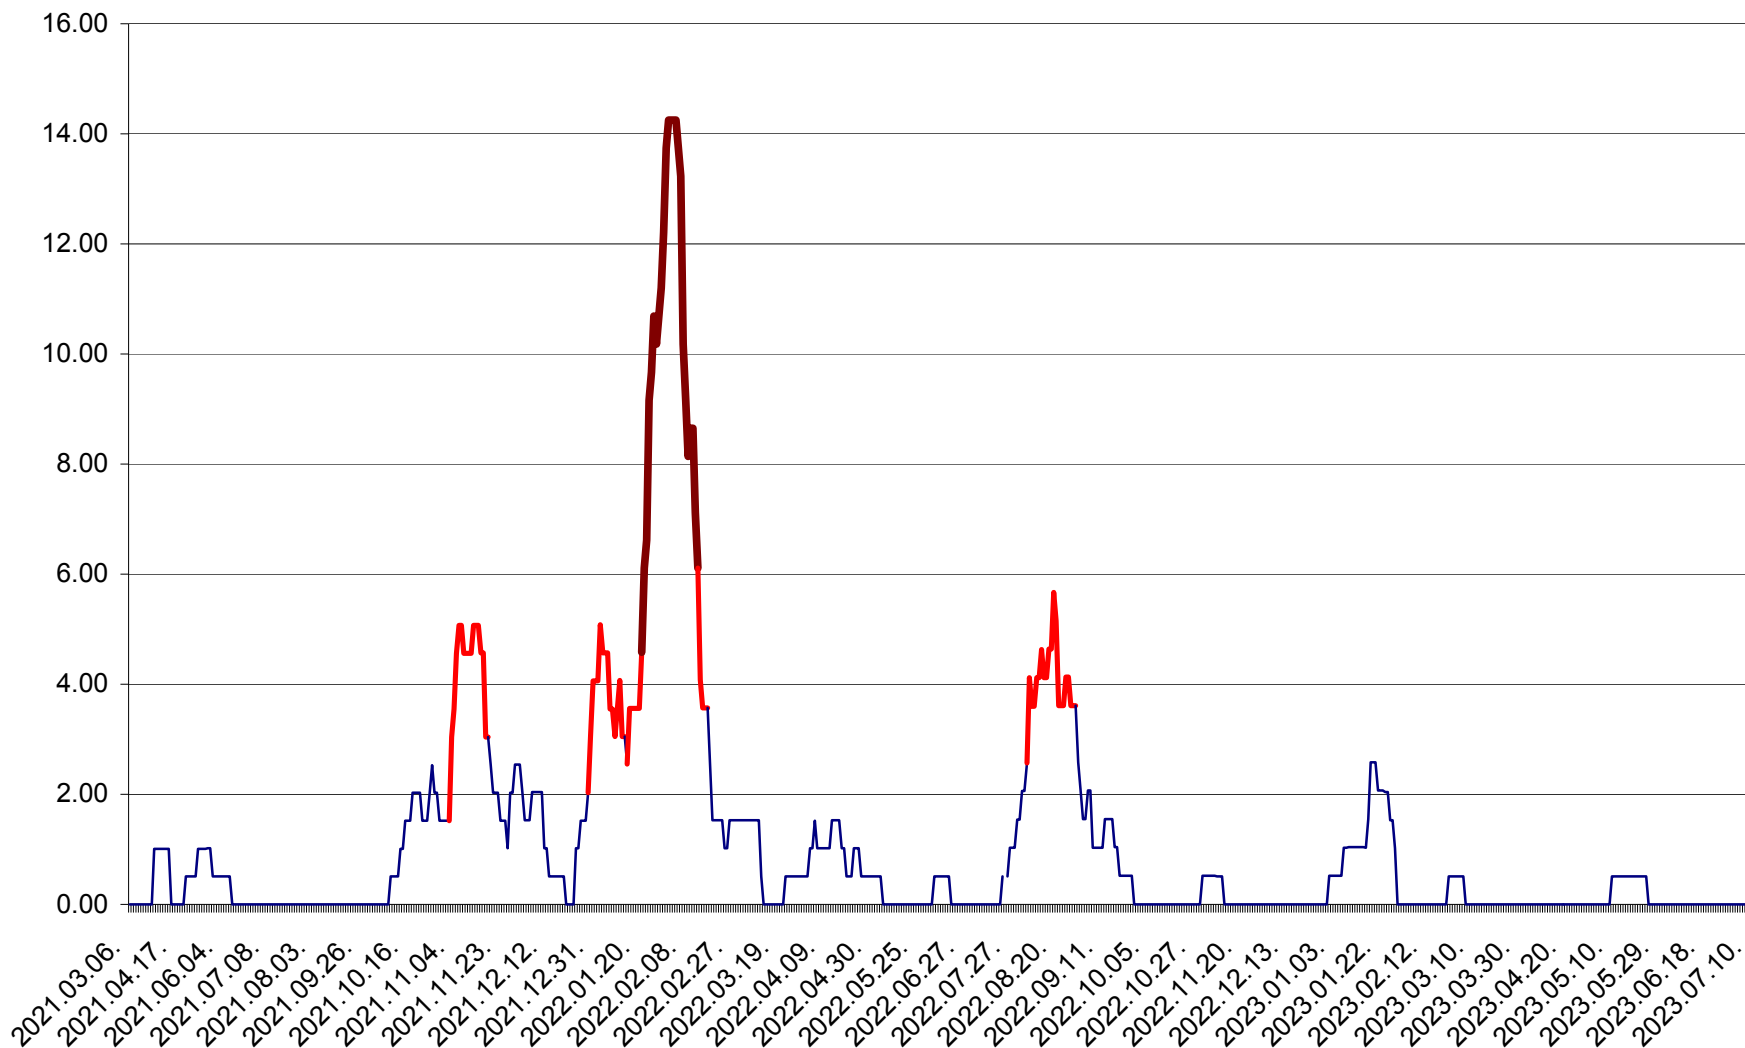

TOMEȘTI - Evolutia incidentei cumulate pe 14 zile la ‰ de locuitori
2021.03.07. - 2023.07.12.

MUNICIPIUL TOPLIȚA - Evoluția incidenței cumulate pe 14 zile la ‰ de locuitori
2021.03.07. - 2023.07.12.

TULGHEȘ - Evolutia incidentei cumulate pe 14 zile la ‰ de locuitori
2021.03.07. - 2023.07.12.

TUȘNAD - Evolutia incidentei cumulate pe 14 zile la ‰ de locuitori
2021.03.07. - 2023.07.12.

ULIEȘ - Evoluția incidenței cumulate pe 14 zile la ‰ de locuitori
2021.03.07. - 2023.07.12.

VĂRȘAG - Evolutia incidentei cumulate pe 14 zile la ‰ de locuitori
2021.03.07. - 2023.07.12.

ORAȘ VLĂHIȚA - Evolutia incidentei cumulate pe 14 zile la ‰ de locuitori
2021.03.07. - 2023.07.12.

VOȘLĂBENI - Evolutia incidentei cumulate pe 14 zile la ‰ de locuitori
2021.03.07. - 2023.07.12.

ZETEA - Evolutia incidentei cumulate pe 14 zile la ‰ de locuitori
2021.03.07. - 2023.07.12.