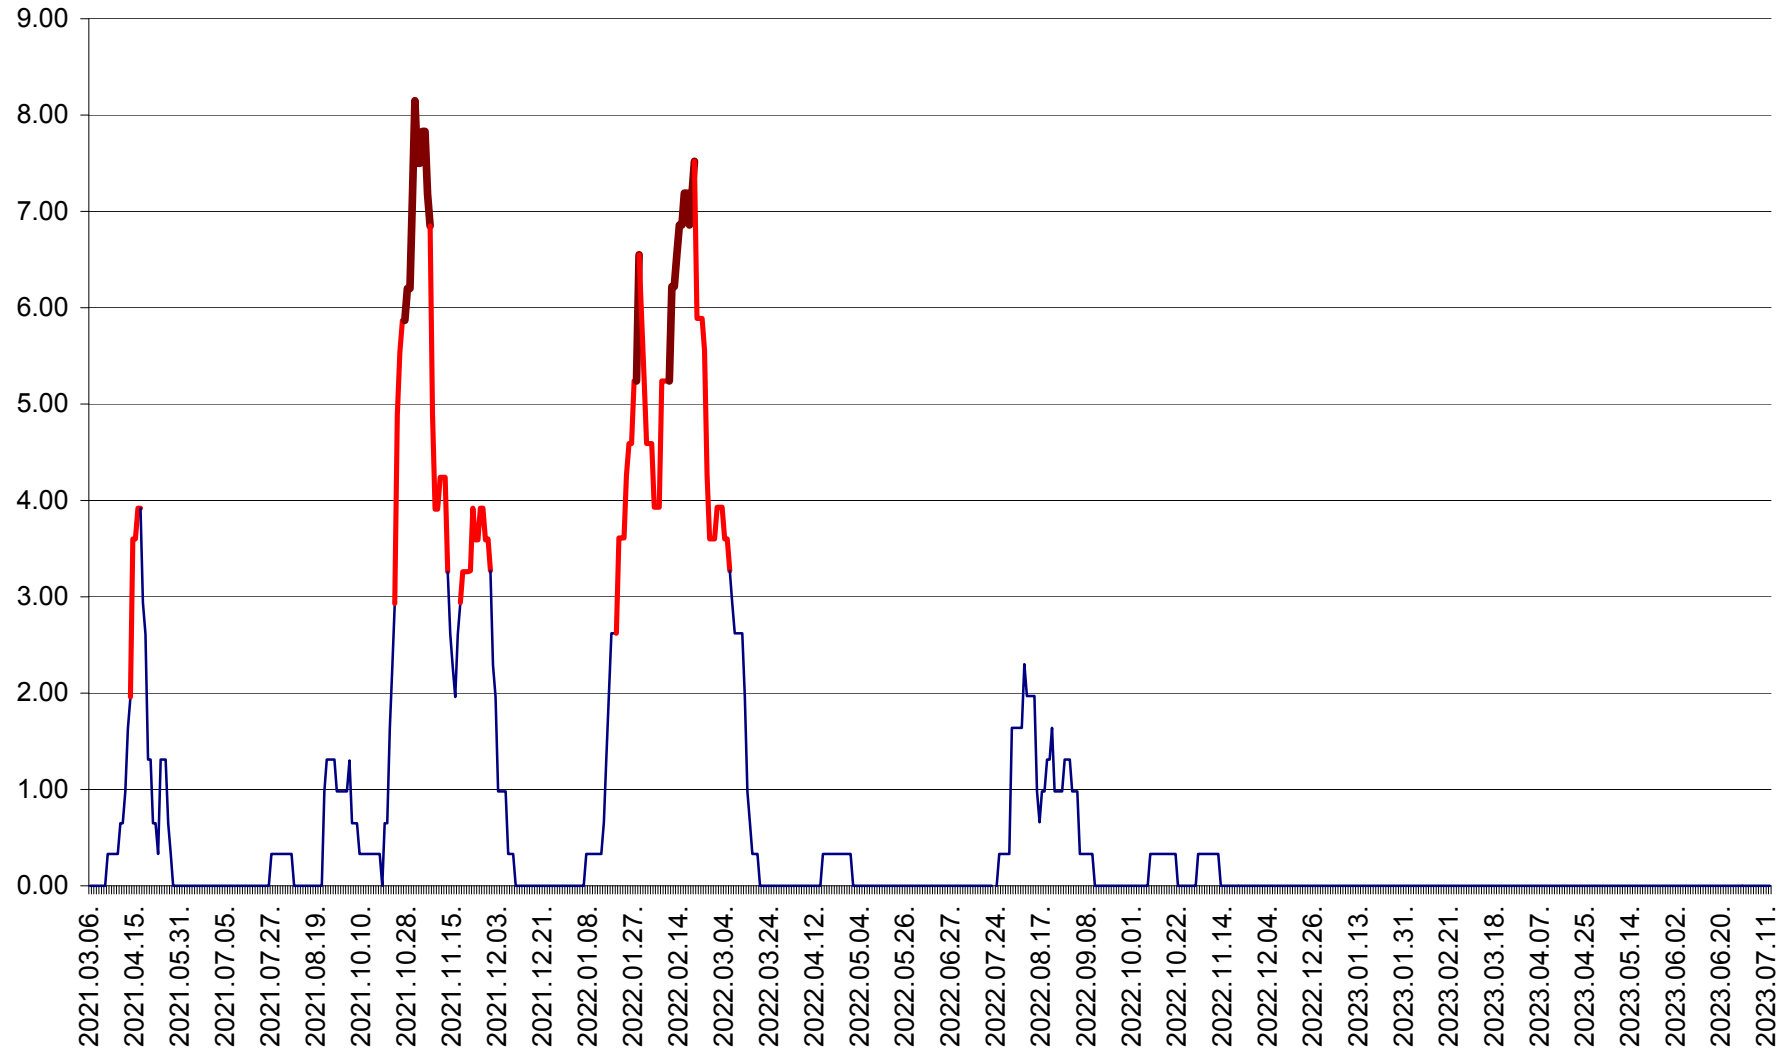

ATID - Evolutia incidentei cumulate pe 14 zile la % de locuitori
2021.03.07. - 2023.07.12.

AVRĂMEȘTI - Evolutia incidentei cumulate pe 14 zile la ‰ de locuitori
2021.03.07. - 2023.07.12.

ORAȘ BĂILE TUȘNAD - Evolutia incidentei cumulate pe 14 zile la ‰ de locuitori
2021.03.07. - 2023.07.12.

ORAȘ BĂLAN - Evolția incidenței cumulate pe 14 zile la ‰ de locuitori
2021.03.07. - 2023.07.12.

BILBOR - Evolutia incidentei cumulate pe 14 zile la ‰ de locuitori
2021.03.07. - 2023.07.12.

ORAȘ BORSEC - Evolutia incidentei cumulate pe 14 zile la ‰ de locuitori
2021.03.07. - 2023.07.12.

BRĂDEȘTI - Evolutia incidentei cumulate pe 14 zile la ‰ de locuitori
2021.03.07. - 2023.07.12.

CĂPÂLNIȚA - Evolutia incidentei cumulate pe 14 zile la ‰ de locuitori
2021.03.07. - 2023.07.12.

CÂRȚA - Evolutia incidentei cumulate pe 14 zile la ‰ de locuitori
2021.03.07. - 2023.07.12.