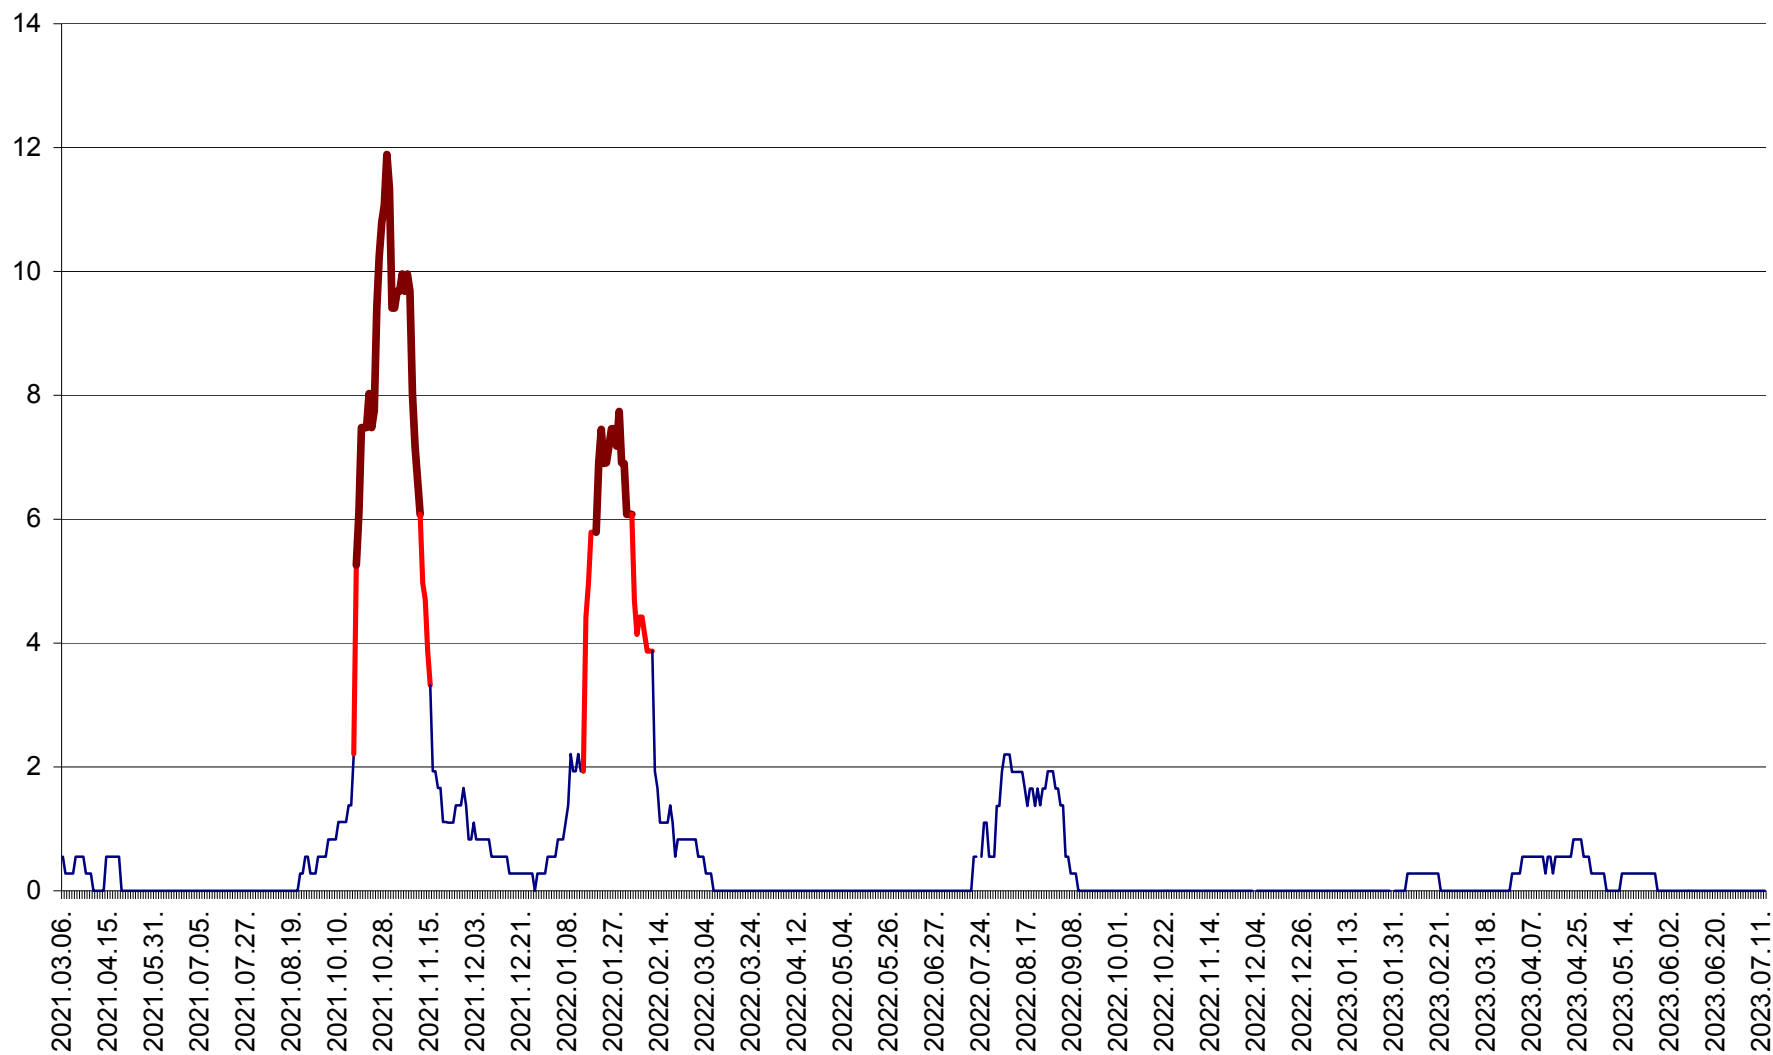

DÂRJIU - Evolutia incidentei cumulate pe 14 zile la ‰ de locuitori
2021.03.07. - 2023.07.12.

DEALU - Evolutia incidentei cumulate pe 14 zile la ‰ de locuitori
2021.03.07. - 2023.07.12.

DITRĂU - Evolutia incidentei cumulate pe 14 zile la ‰ de locuitori
2021.03.07. - 2023.07.12.

FELICENI - Evolutia incidentei cumulate pe 14 zile la ‰ de locuitori
2021.03.07. - 2023.07.12.

FRUMOASA - Evolutia incidentei cumulate pe 14 zile la ‰ de locuitori
2021.03.07. - 2023.07.12.

GĂLĂUȚAȘ - Evoluția incidenței cumulate pe 14 zile la ‰ de locuitori
2021.03.07. - 2023.07.12.

MUNICIPIUL GHEORGHENI - Evolutia incidentei cumulate pe 14 zile la % de locuitori
2021.03.07. - 2023.07.12.

JOSENI - Evolutia incidentei cumulate pe 14 zile la ‰ de locuitori
2021.03.07. - 2023.07.12.

LĂZAREA - Evolutia incidentei cumulate pe 14 zile la % de locuitori
2021.03.07. - 2023.07.12.

LELICENI - Evolutia incidentei cumulate pe 14 zile la ‰ de locuitori
2021.03.07. - 2023.07.12.

LUETA - Evolutia incidentei cumulate pe 14 zile la ‰ de locuitori
2021.03.07. - 2023.07.12.

LUNCA DE JOS - Evolutia incidentei cumulate pe 14 zile la ‰ de locuitori
2021.03.07. - 2023.07.12.