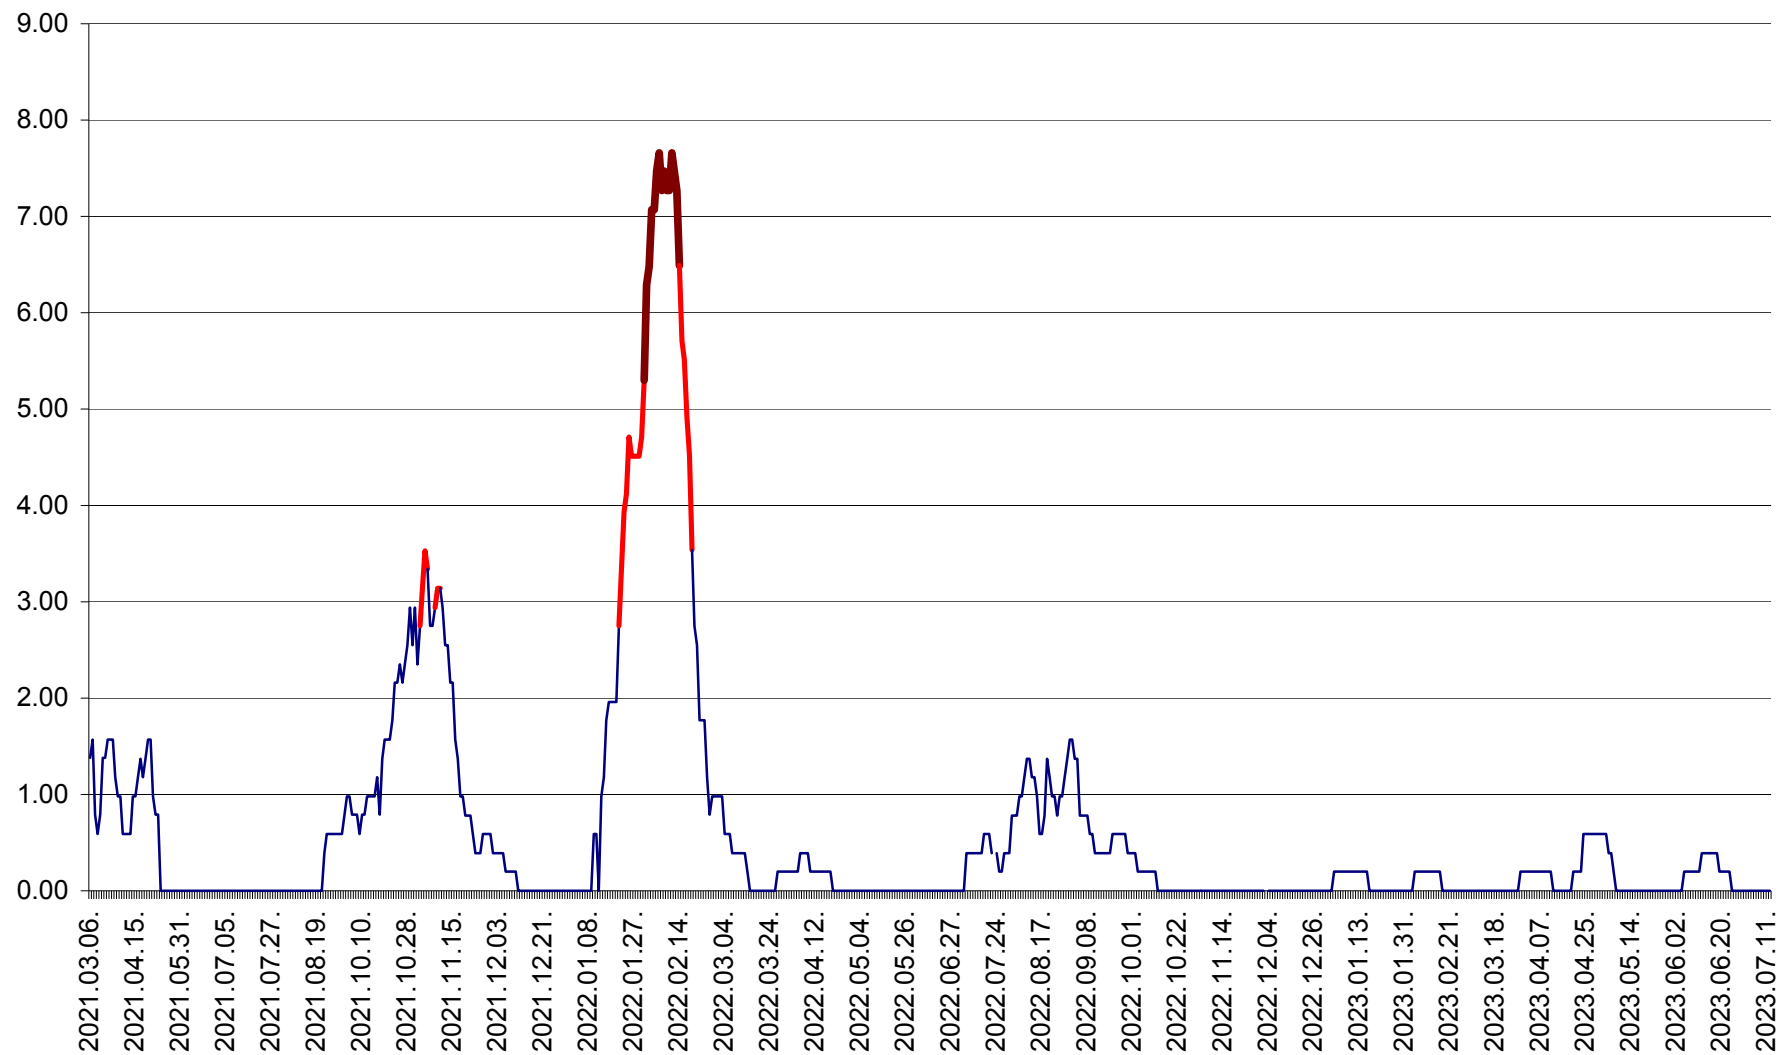

ORAȘ BĂLAN - Evolția incidenței cumulate pe 14 zile la ‰ de locuitori
2021.03.07. - 2023.07.12.

BILBOR - Evolutia incidentei cumulate pe 14 zile la ‰ de locuitori
2021.03.07. - 2023.07.12.

ORAȘ BORSEC - Evolutia incidentei cumulate pe 14 zile la ‰ de locuitori
2021.03.07. - 2023.07.12.

BRĂDEȘTI - Evolutia incidentei cumulate pe 14 zile la ‰ de locuitori
2021.03.07. - 2023.07.12.

CĂPÂLNIȚA - Evolutia incidentei cumulate pe 14 zile la ‰ de locuitori
2021.03.07. - 2023.07.12.

CÂRȚA - Evolutia incidentei cumulate pe 14 zile la ‰ de locuitori
2021.03.07. - 2023.07.12.

CICEU - Evolutia incidentei cumulate pe 14 zile la ‰ de locuitori
2021.03.07. - 2023.07.12.

CIUCSÂNGEORGIU - Evolutia incidentei cumulate pe 14 zile la ‰ de locuitori
2021.03.07. - 2023.07.12.

CIUMANI - Evolutia incidentei cumulate pe 14 zile la ‰ de locuitori
2021.03.07. - 2023.07.12.

CORBU - Evolutia incidentei cumulate pe 14 zile la ‰ de locuitori
2021.03.07. - 2023.07.12.

CORUND - Evolutia incidentei cumulate pe 14 zile la ‰ de locuitori
2021.03.07. - 2023.07.12.

COZMENI - Evolutia incidentei cumulate pe 14 zile la ‰ de locuitori
2021.03.07. - 2023.07.12.