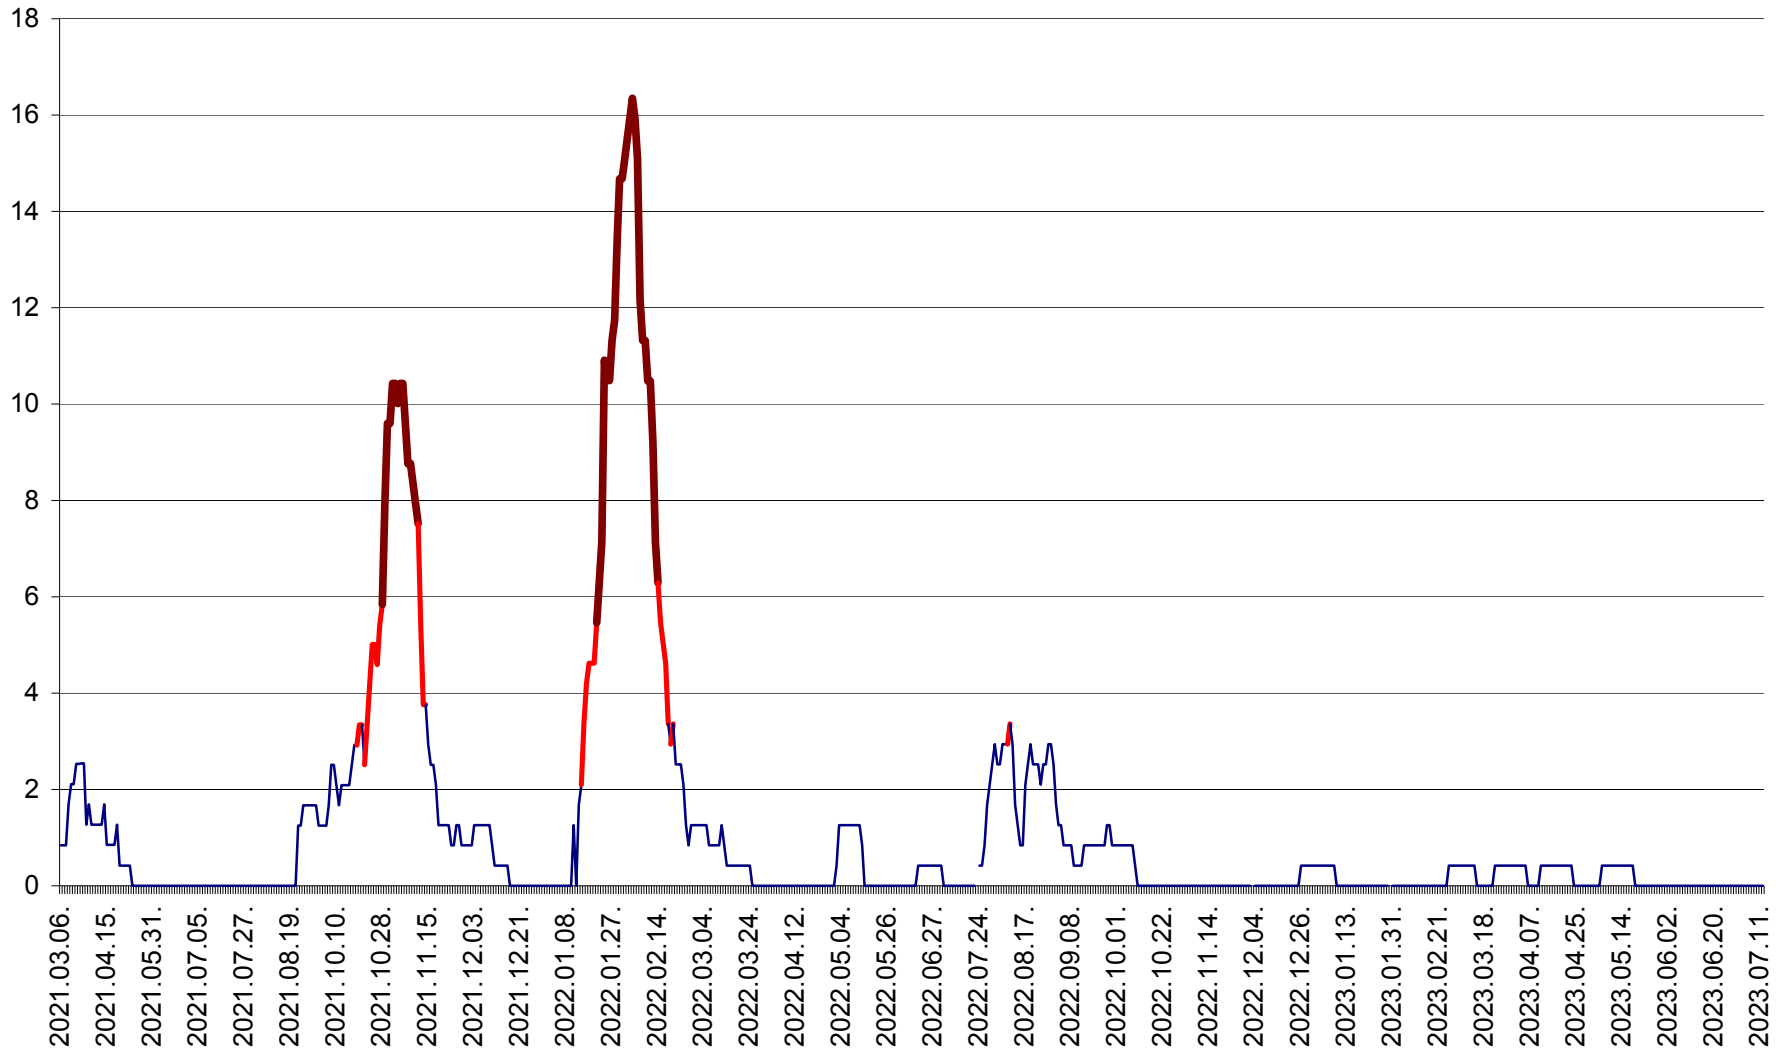

FELICENI - Evolutia incidentei cumulate pe 14 zile la ‰ de locuitori
2021.03.07. - 2023.07.12.

FRUMOASA - Evolutia incidentei cumulate pe 14 zile la ‰ de locuitori
2021.03.07. - 2023.07.12.

GĂLĂUȚAȘ - Evoluția incidenței cumulate pe 14 zile la ‰ de locuitori
2021.03.07. - 2023.07.12.

MUNICIPIUL GHEORGHENI - Evolutia incidentei cumulate pe 14 zile la % de locuitori
2021.03.07. - 2023.07.12.

JOSENI - Evolutia incidentei cumulate pe 14 zile la ‰ de locuitori
2021.03.07. - 2023.07.12.

LĂZAREA - Evolutia incidentei cumulate pe 14 zile la % de locuitori
2021.03.07. - 2023.07.12.

LELICENI - Evolutia incidentei cumulate pe 14 zile la ‰ de locuitori
2021.03.07. - 2023.07.12.

LUETA - Evolutia incidentei cumulate pe 14 zile la ‰ de locuitori
2021.03.07. - 2023.07.12.

LUNCA DE JOS - Evolutia incidentei cumulate pe 14 zile la ‰ de locuitori
2021.03.07. - 2023.07.12.