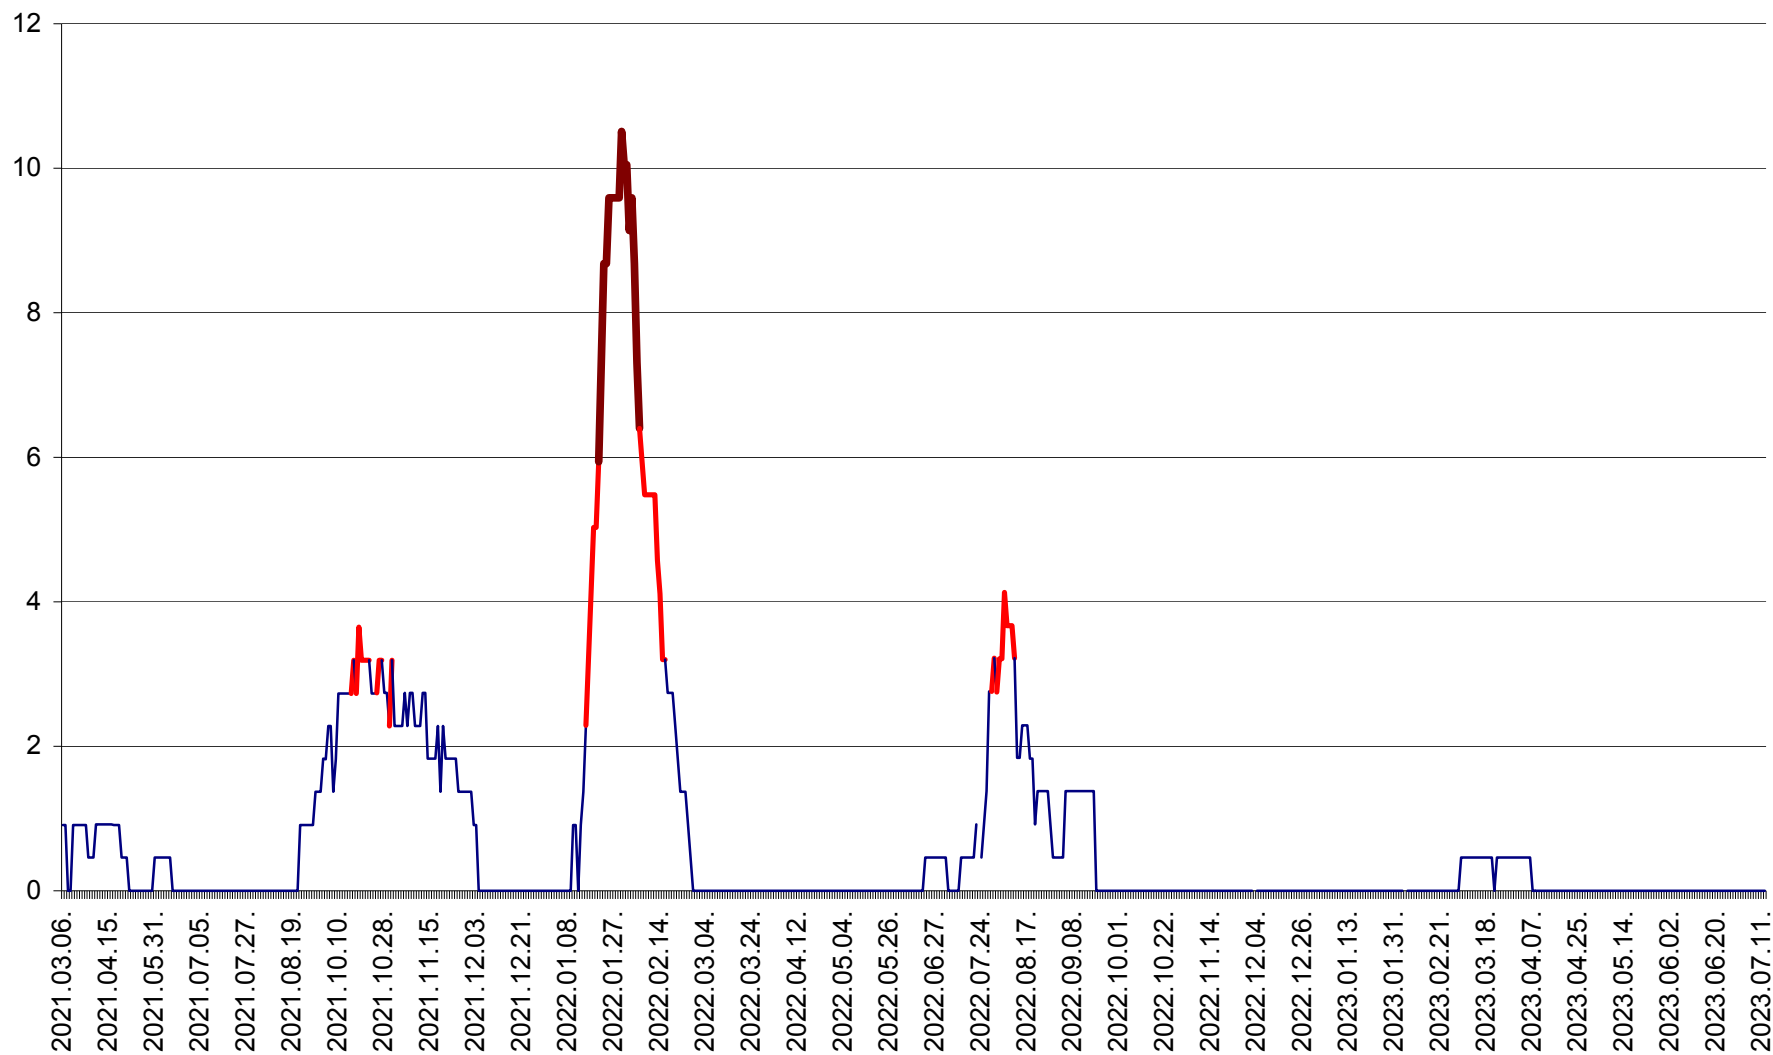

ORAȘ BĂLAN - Evolția incidenței cumulate pe 14 zile la ‰ de locuitori
2021.03.07. - 2023.07.12.

BILBOR - Evolutia incidentei cumulate pe 14 zile la ‰ de locuitori
2021.03.07. - 2023.07.12.

ORAȘ BORSEC - Evolutia incidentei cumulate pe 14 zile la ‰ de locuitori
2021.03.07. - 2023.07.12.

CICEU - Evolutia incidentei cumulate pe 14 zile la ‰ de locuitori
2021.03.07. - 2023.07.12.

CIUCSÂNGEORGIU - Evolutia incidentei cumulate pe 14 zile la ‰ de locuitori
2021.03.07. - 2023.07.12.

CIUMANI - Evolutia incidentei cumulate pe 14 zile la ‰ de locuitori
2021.03.07. - 2023.07.12.

CORBU - Evolutia incidentei cumulate pe 14 zile la ‰ de locuitori
2021.03.07. - 2023.07.12.

CORUND - Evolutia incidentei cumulate pe 14 zile la ‰ de locuitori
2021.03.07. - 2023.07.12.

COZMENI - Evolutia incidentei cumulate pe 14 zile la ‰ de locuitori
2021.03.07. - 2023.07.12.

ORAȘ CRISTURU SECUIESC - Evolutia incidentei cumulate pe 14 zile la ‰ de locuitori
2021.03.07. - 2023.07.12.

DĂNEȘTI - Evolutia incidentei cumulate pe 14 zile la ‰ de locuitori
2021.03.07. - 2023.07.12.