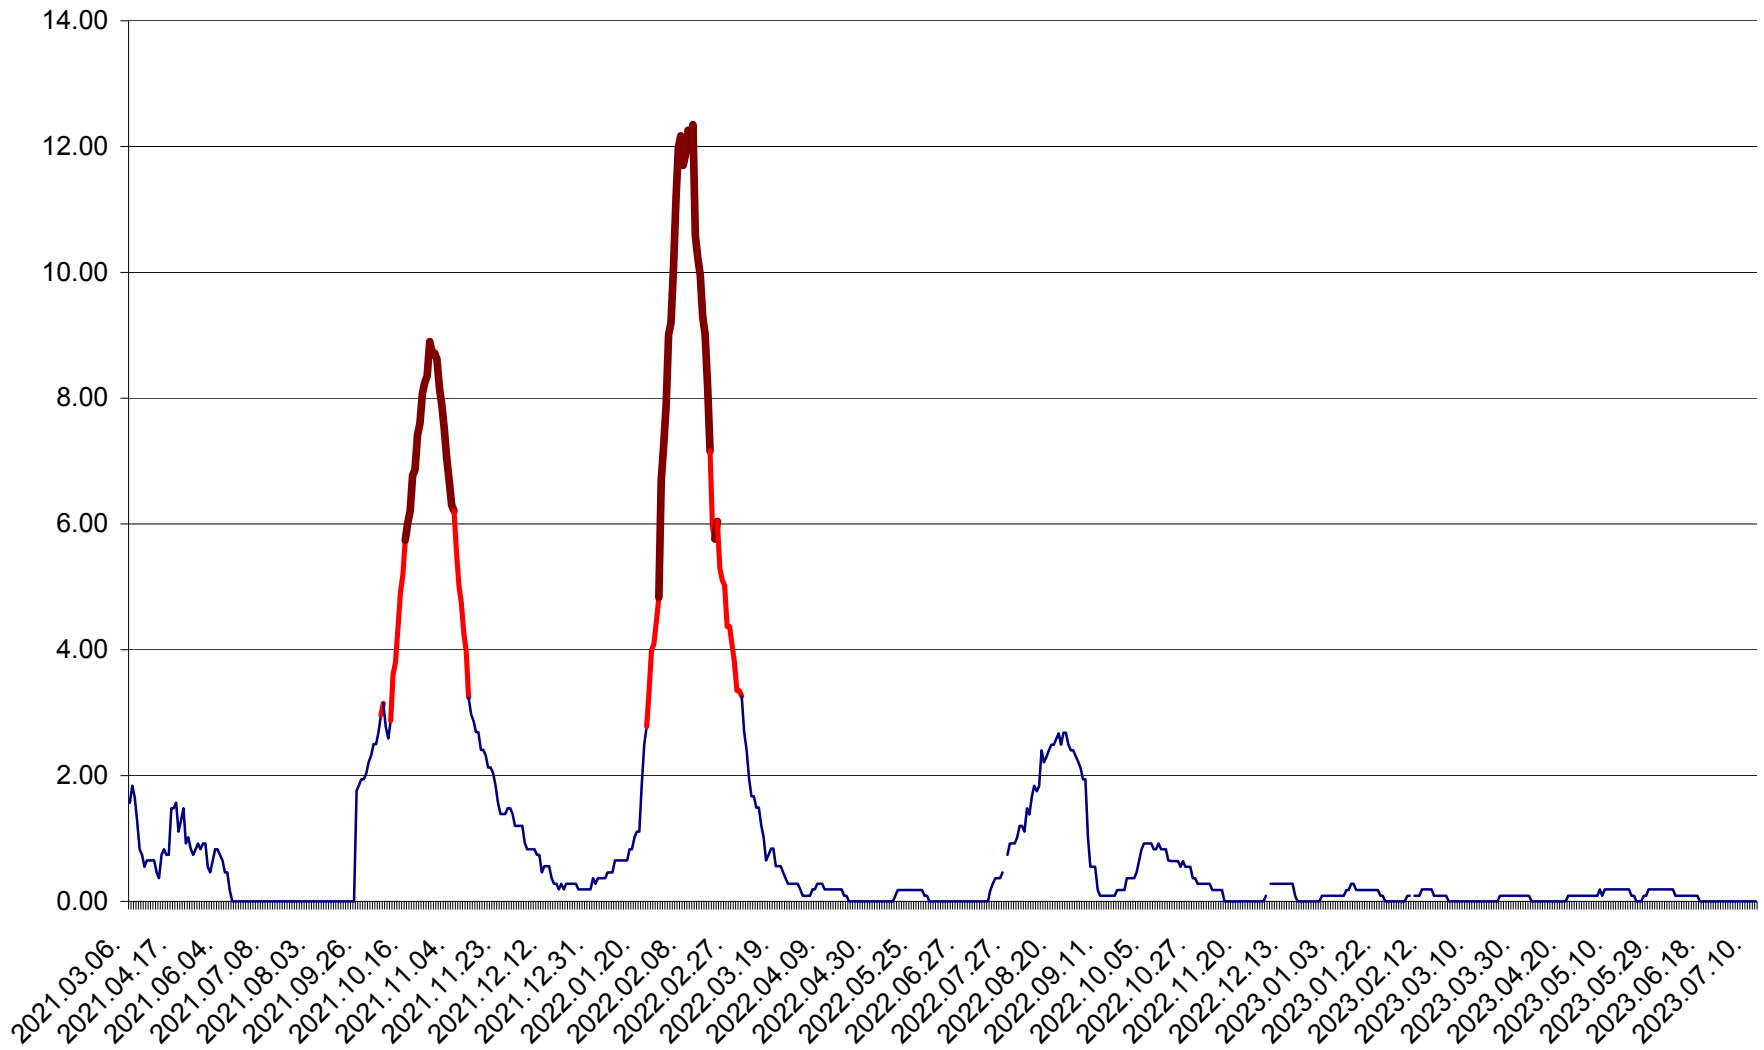

ORAȘ BĂLAN - Evolția incidenței cumulate pe 14 zile la ‰ de locuitori
2021.03.07. - 2023.07.12.

BILBOR - Evolutia incidentei cumulate pe 14 zile la ‰ de locuitori
2021.03.07. - 2023.07.12.

ORAȘ BORSEC - Evolutia incidentei cumulate pe 14 zile la ‰ de locuitori
2021.03.07. - 2023.07.12.

CICEU - Evolutia incidentei cumulate pe 14 zile la ‰ de locuitori
2021.03.07. - 2023.07.12.

CIUCSÂNGEORGIU - Evolutia incidentei cumulate pe 14 zile la ‰ de locuitori
2021.03.07. - 2023.07.12.

CIUMANI - Evolutia incidentei cumulate pe 14 zile la ‰ de locuitori
2021.03.07. - 2023.07.12.

CORBU - Evolutia incidentei cumulate pe 14 zile la ‰ de locuitori
2021.03.07. - 2023.07.12.

CORUND - Evolutia incidentei cumulate pe 14 zile la ‰ de locuitori
2021.03.07. - 2023.07.12.

COZMENI - Evolutia incidentei cumulate pe 14 zile la ‰ de locuitori
2021.03.07. - 2023.07.12.

ORAȘ CRISTURU SECUIESC - Evolutia incidentei cumulate pe 14 zile la ‰ de locuitori
2021.03.07. - 2023.07.12.

DĂNEȘTI - Evolutia incidentei cumulate pe 14 zile la ‰ de locuitori
2021.03.07. - 2023.07.12.