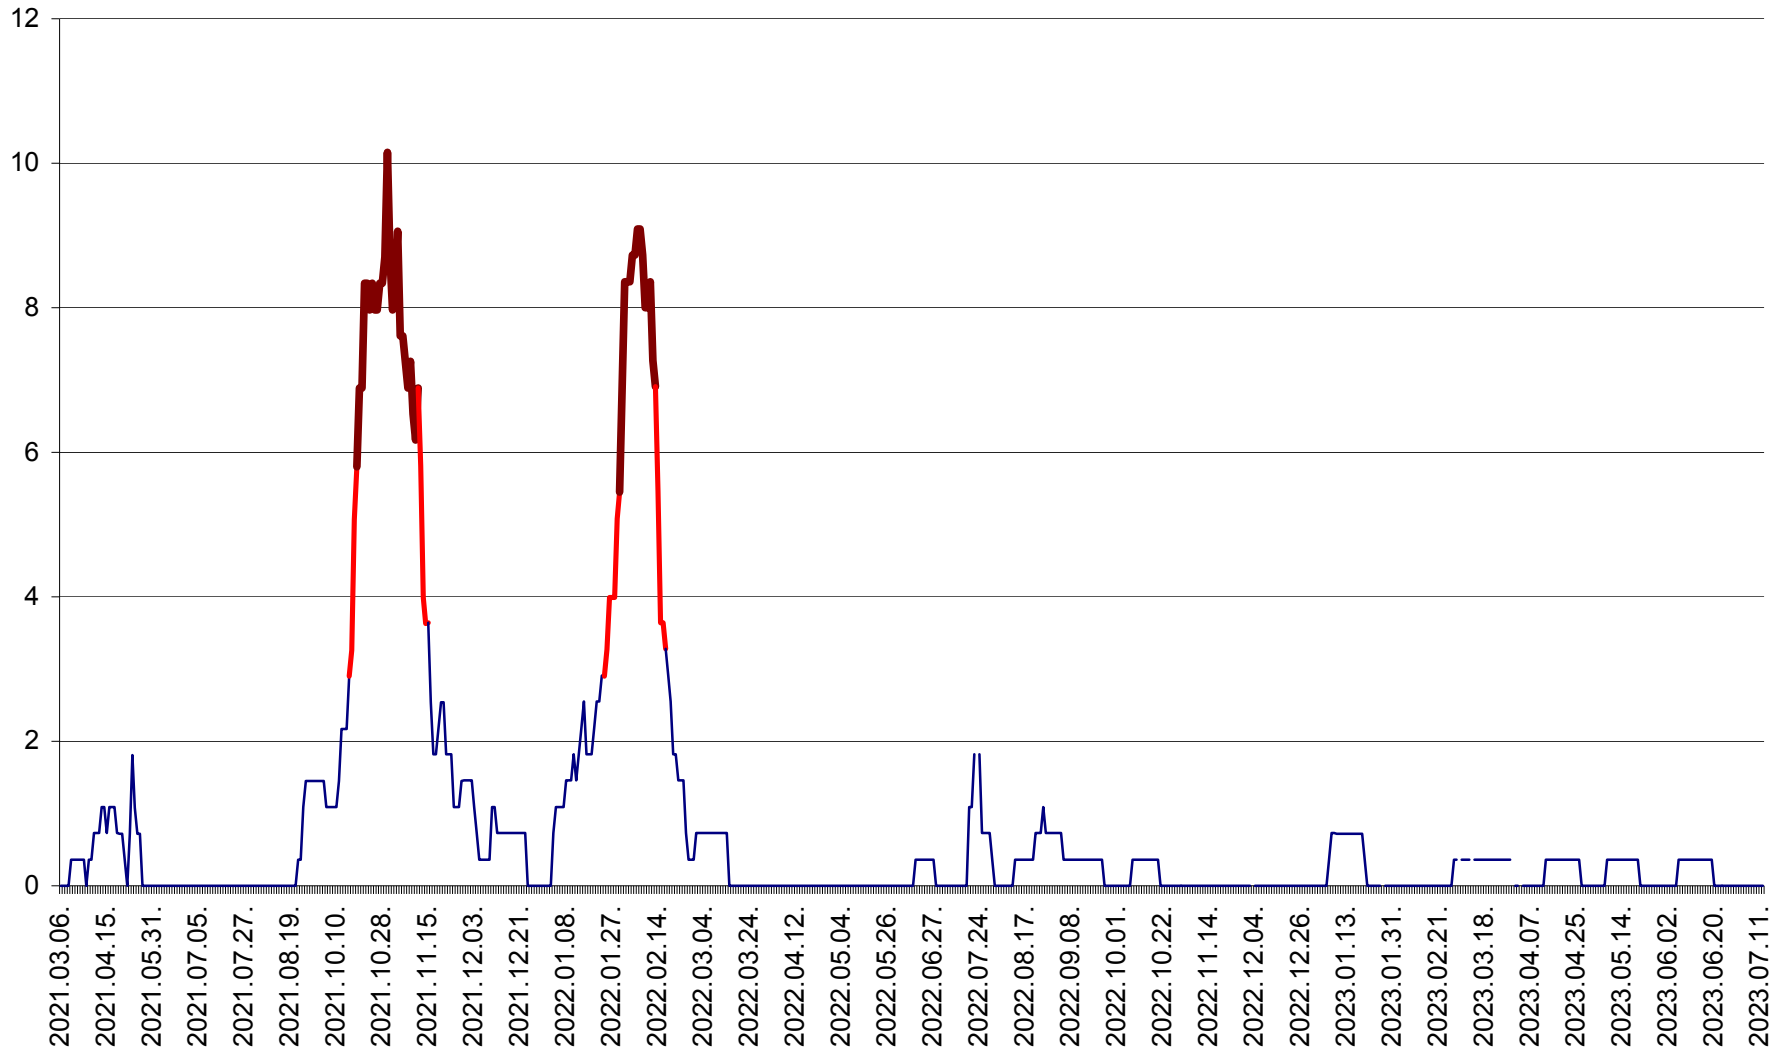

MĂRTINIȘ - Evolutia incidentei cumulate pe 14 zile la ‰ de locuitori
2021.03.07. - 2023.07.12.

MEREȘTI - Evolutia incidentei cumulate pe 14 zile la ‰ de locuitori
2021.03.07. - 2023.07.12.

MUNICIPIUL MIERCUREA-CIUC - Evolutia incidentei cumulate pe 14 zile la ‰ de locuitori
2021.03.07. - 2023.07.12.

MIHĂILENI - Evolutia incidentei cumulate pe 14 zile la ‰ de locuitori
2021.03.07. - 2023.07.12.

MUGENI - Evolutia incidentei cumulate pe 14 zile la ‰ de locuitori
2021.03.07. - 2023.07.12.

OCLAND - Evolutia incidentei cumulate pe 14 zile la ‰ de locuitori
2021.03.07. - 2023.07.12.