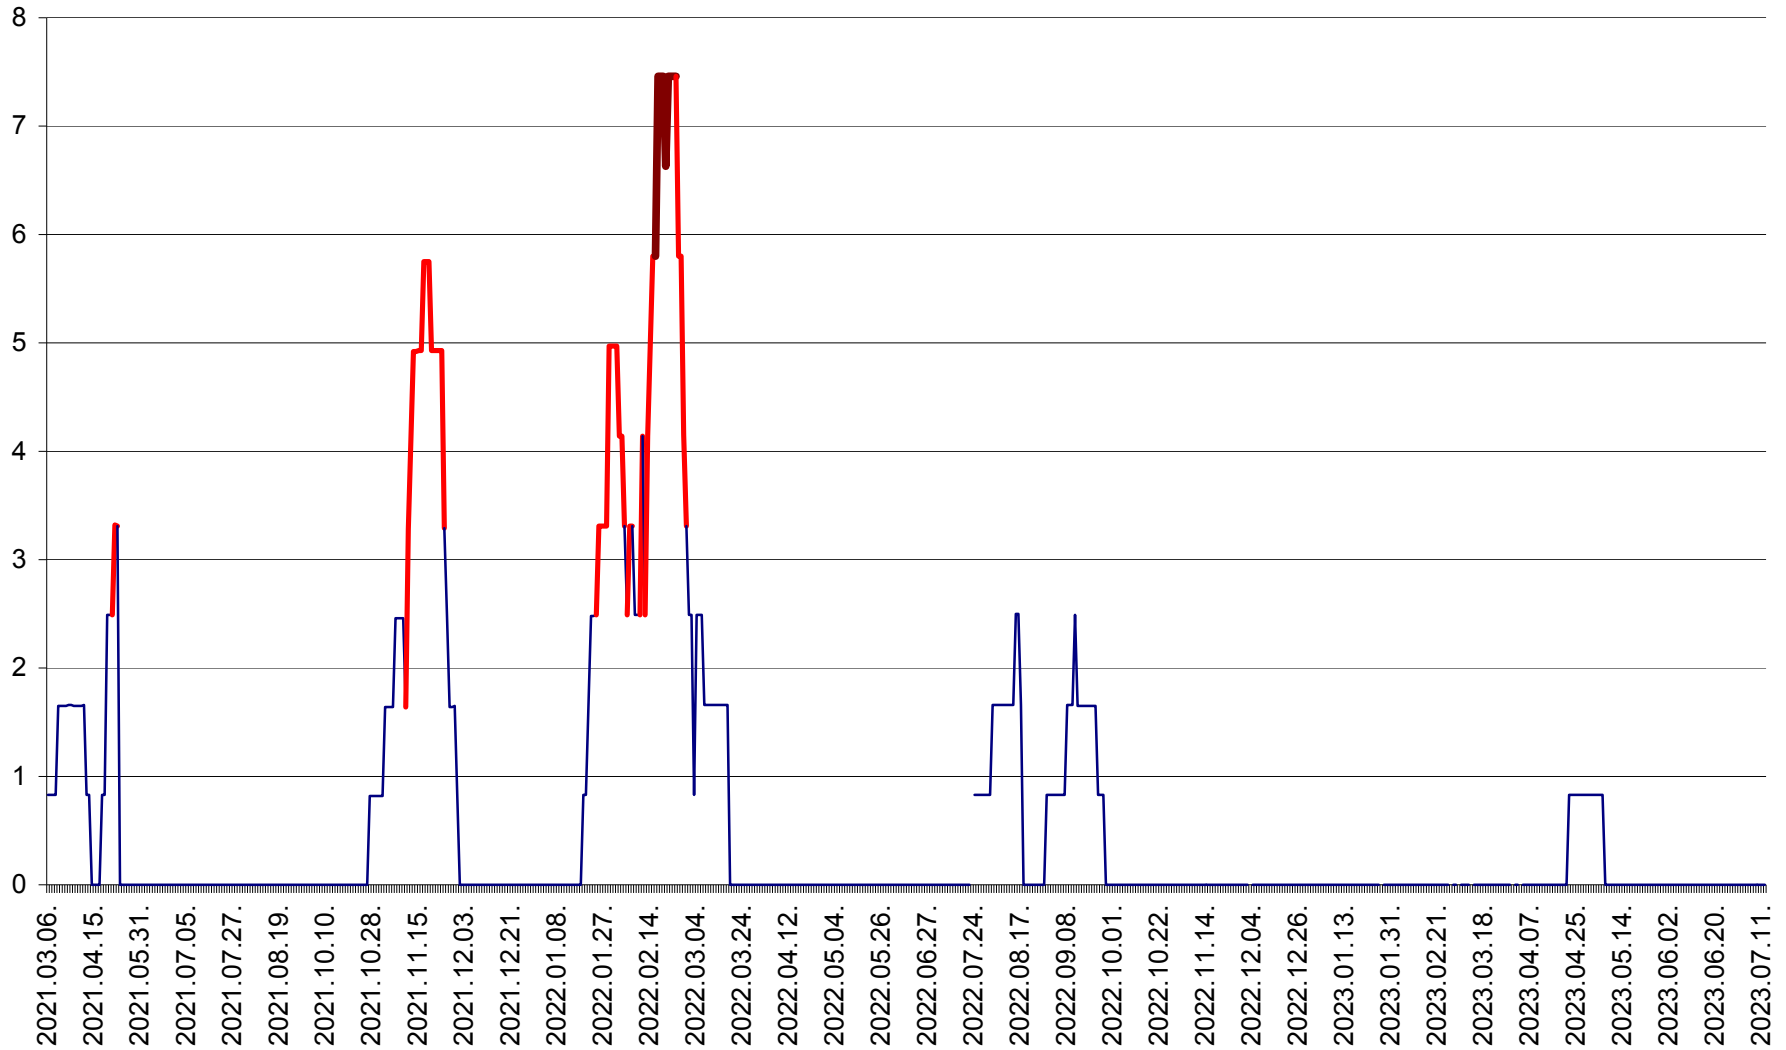

PLĂIEȘII DE JOS - Evolutia incidentei cumulate pe 14 zile la ‰ de locuitori
2021.03.07. - 2023.07.12.

PORUMBENI - Evolutia incidentei cumulate pe 14 zile la ‰ de locuitori
2021.03.07. - 2023.07.12.

PRAID - Evolutia incidentei cumulate pe 14 zile la ‰ de locuitori
2021.03.07. - 2023.07.12.

RACU - Evolutia incidentei cumulate pe 14 zile la ‰ de locuitori
2021.03.07. - 2023.07.12.

REMETEA - Evolutia incidentei cumulate pe 14 zile la % de locuitori
2021.03.07. - 2023.07.12.

SĂCEL - Evolutia incidentei cumulate pe 14 zile la ‰ de locuitori
2021.03.07. - 2023.07.12.