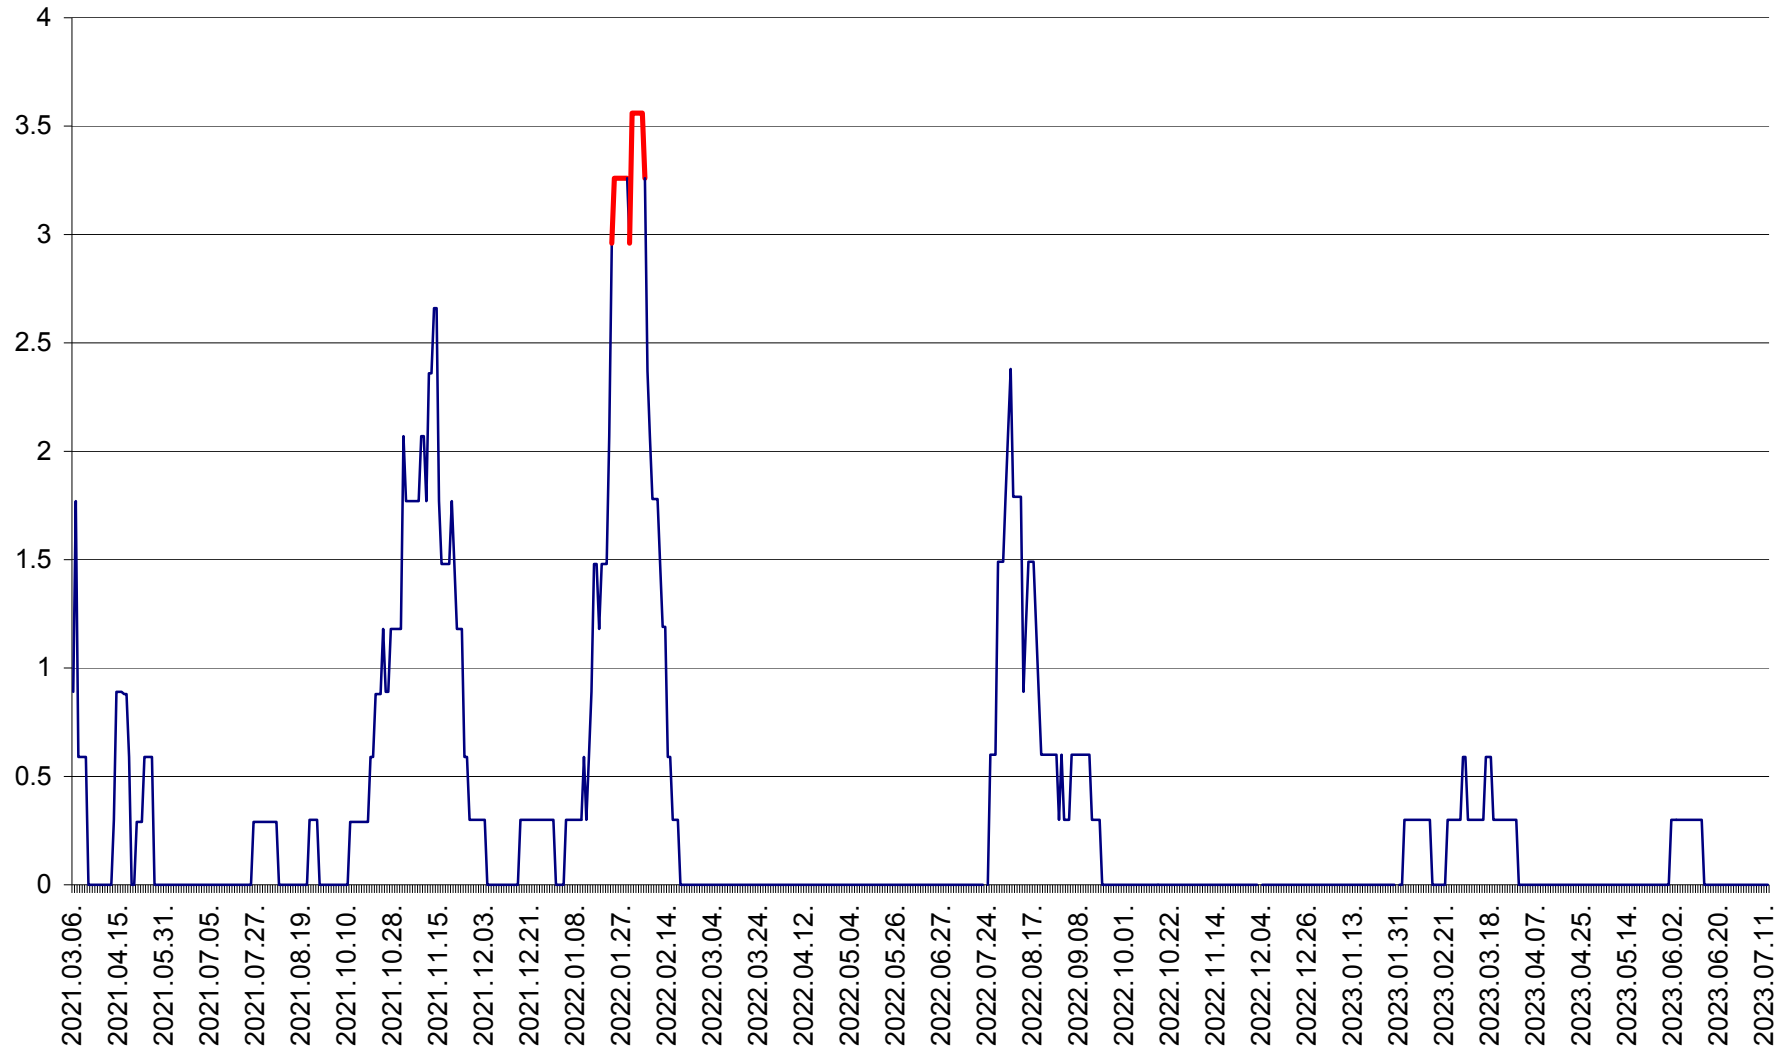

LELICENI - Evolutia incidentei cumulate pe 14 zile la ‰ de locuitori
2021.03.07. - 2023.07.12.

LUETA - Evolutia incidentei cumulate pe 14 zile la ‰ de locuitori
2021.03.07. - 2023.07.12.

LUNCA DE JOS - Evolutia incidentei cumulate pe 14 zile la ‰ de locuitori
2021.03.07. - 2023.07.12.

LUNCA DE SUS - Evolutia incidentei cumulate pe 14 zile la ‰ de locuitori
2021.03.07. - 2023.07.12.

LUPENI - Evolutia incidentei cumulate pe 14 zile la ‰ de locuitori
2021.03.07. - 2023.07.12.

MĂDĂRAȘ - Evolutia incidentei cumulate pe 14 zile la ‰ de locuitori
2021.03.07. - 2023.07.12.