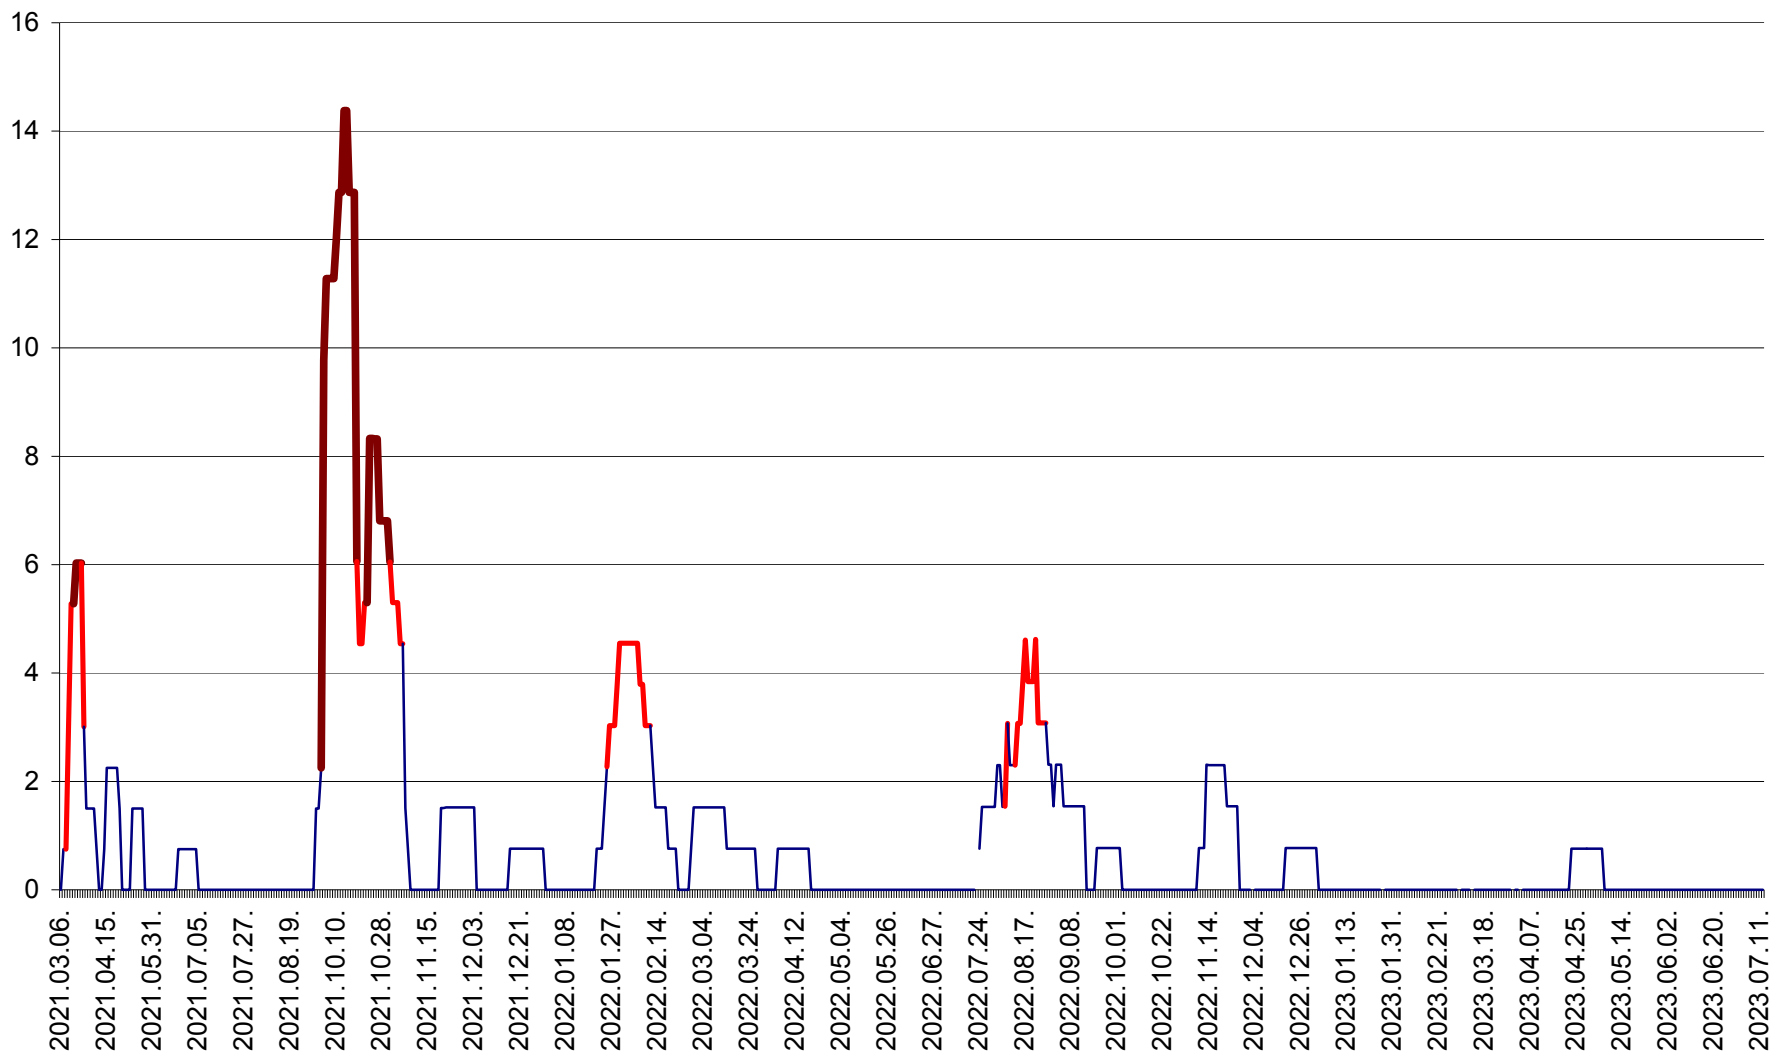

MĂRTINIȘ - Evolutia incidentei cumulate pe 14 zile la ‰ de locuitori
2021.03.07. - 2023.07.12.

MEREȘTI - Evolutia incidentei cumulate pe 14 zile la ‰ de locuitori
2021.03.07. - 2023.07.12.

MUNICIPIUL MIERCUREA-CIUC - Evolutia incidentei cumulate pe 14 zile la ‰ de locuitori
2021.03.07. - 2023.07.12.

MIHĂILENI - Evolutia incidentei cumulate pe 14 zile la ‰ de locuitori
2021.03.07. - 2023.07.12.

MUGENI - Evolutia incidentei cumulate pe 14 zile la ‰ de locuitori
2021.03.07. - 2023.07.12.

OCLAND - Evolutia incidentei cumulate pe 14 zile la ‰ de locuitori
2021.03.07. - 2023.07.12.