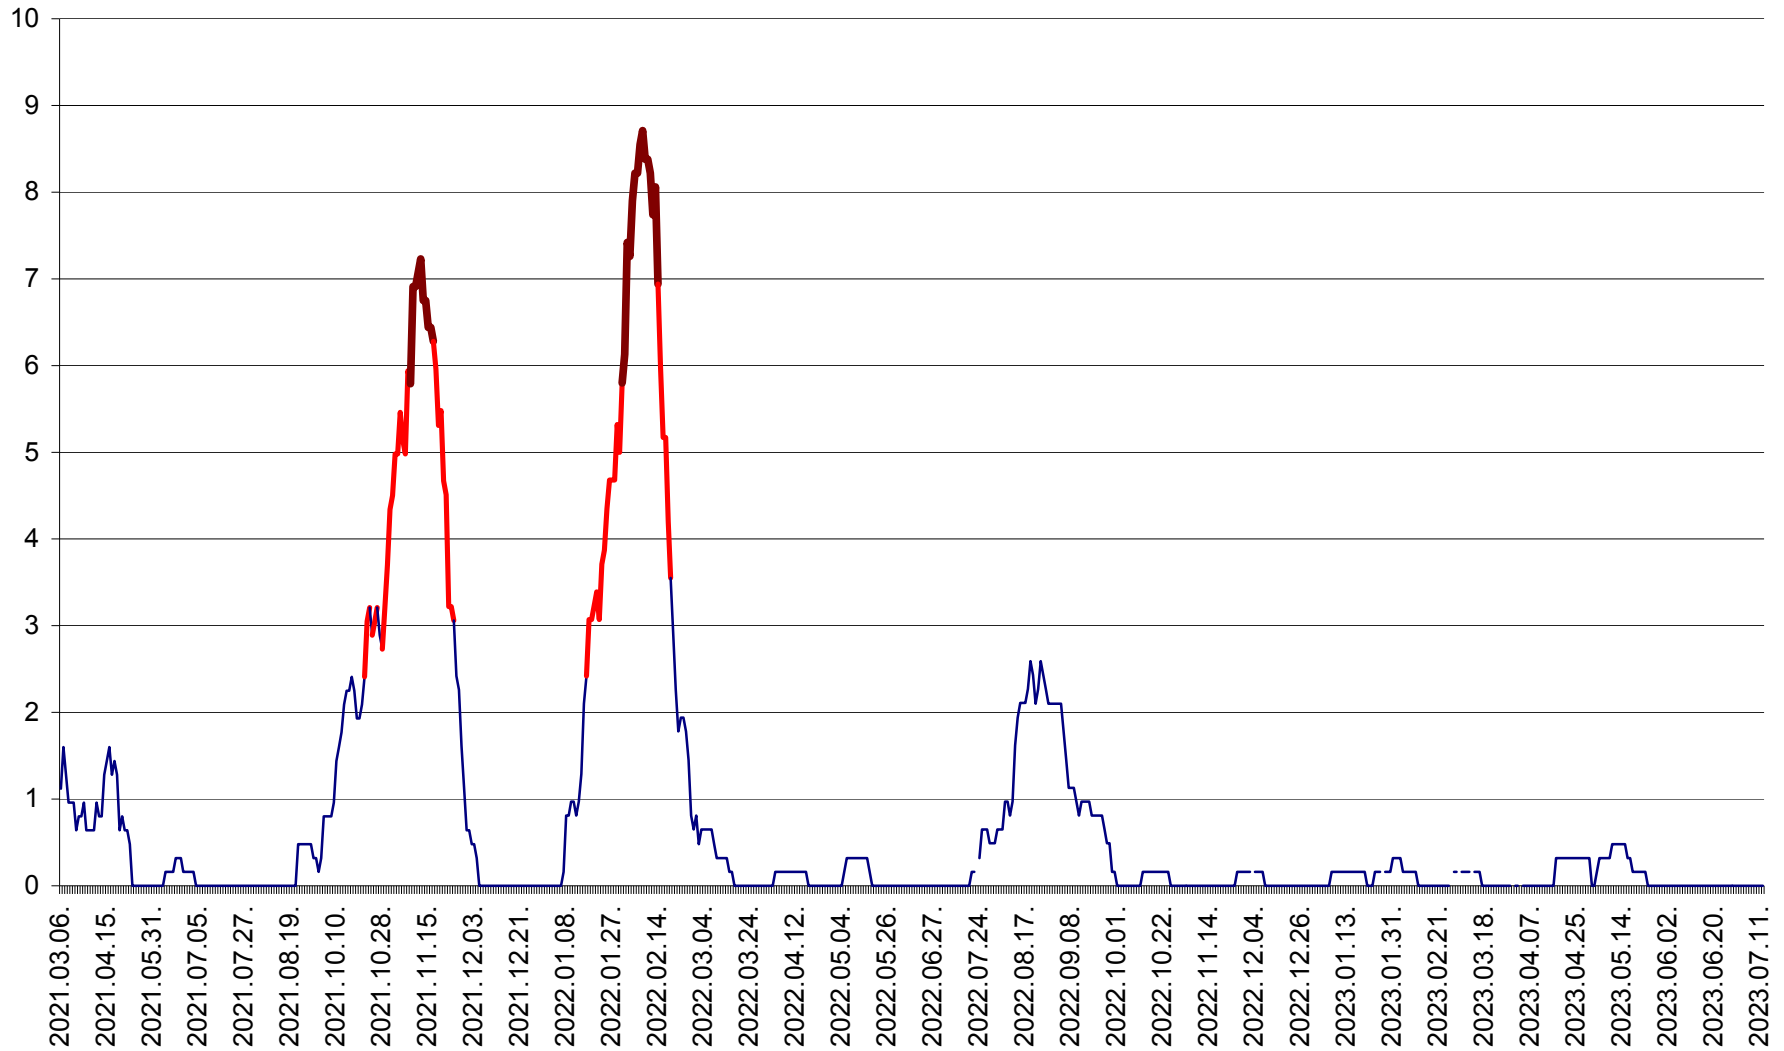

RACU - Evolutia incidentei cumulate pe 14 zile la ‰ de locuitori
2021.03.07. - 2023.07.12.

REMETEA - Evolutia incidentei cumulate pe 14 zile la % de locuitori
2021.03.07. - 2023.07.12.

SĂCEL - Evolutia incidentei cumulate pe 14 zile la ‰ de locuitori
2021.03.07. - 2023.07.12.

SÂNCRĂIENI - Evolutia incidentei cumulate pe 14 zile la ‰ de locuitori
2021.03.07. - 2023.07.12.

SÂNDOMIC - Evolutia incidentei cumulate pe 14 zile la ‰ de locuitori
2021.03.07. - 2023.07.12.

SÂNMARTIN - Evolutia incidentei cumulate pe 14 zile la ‰ de locuitori
2021.03.07. - 2023.07.12.