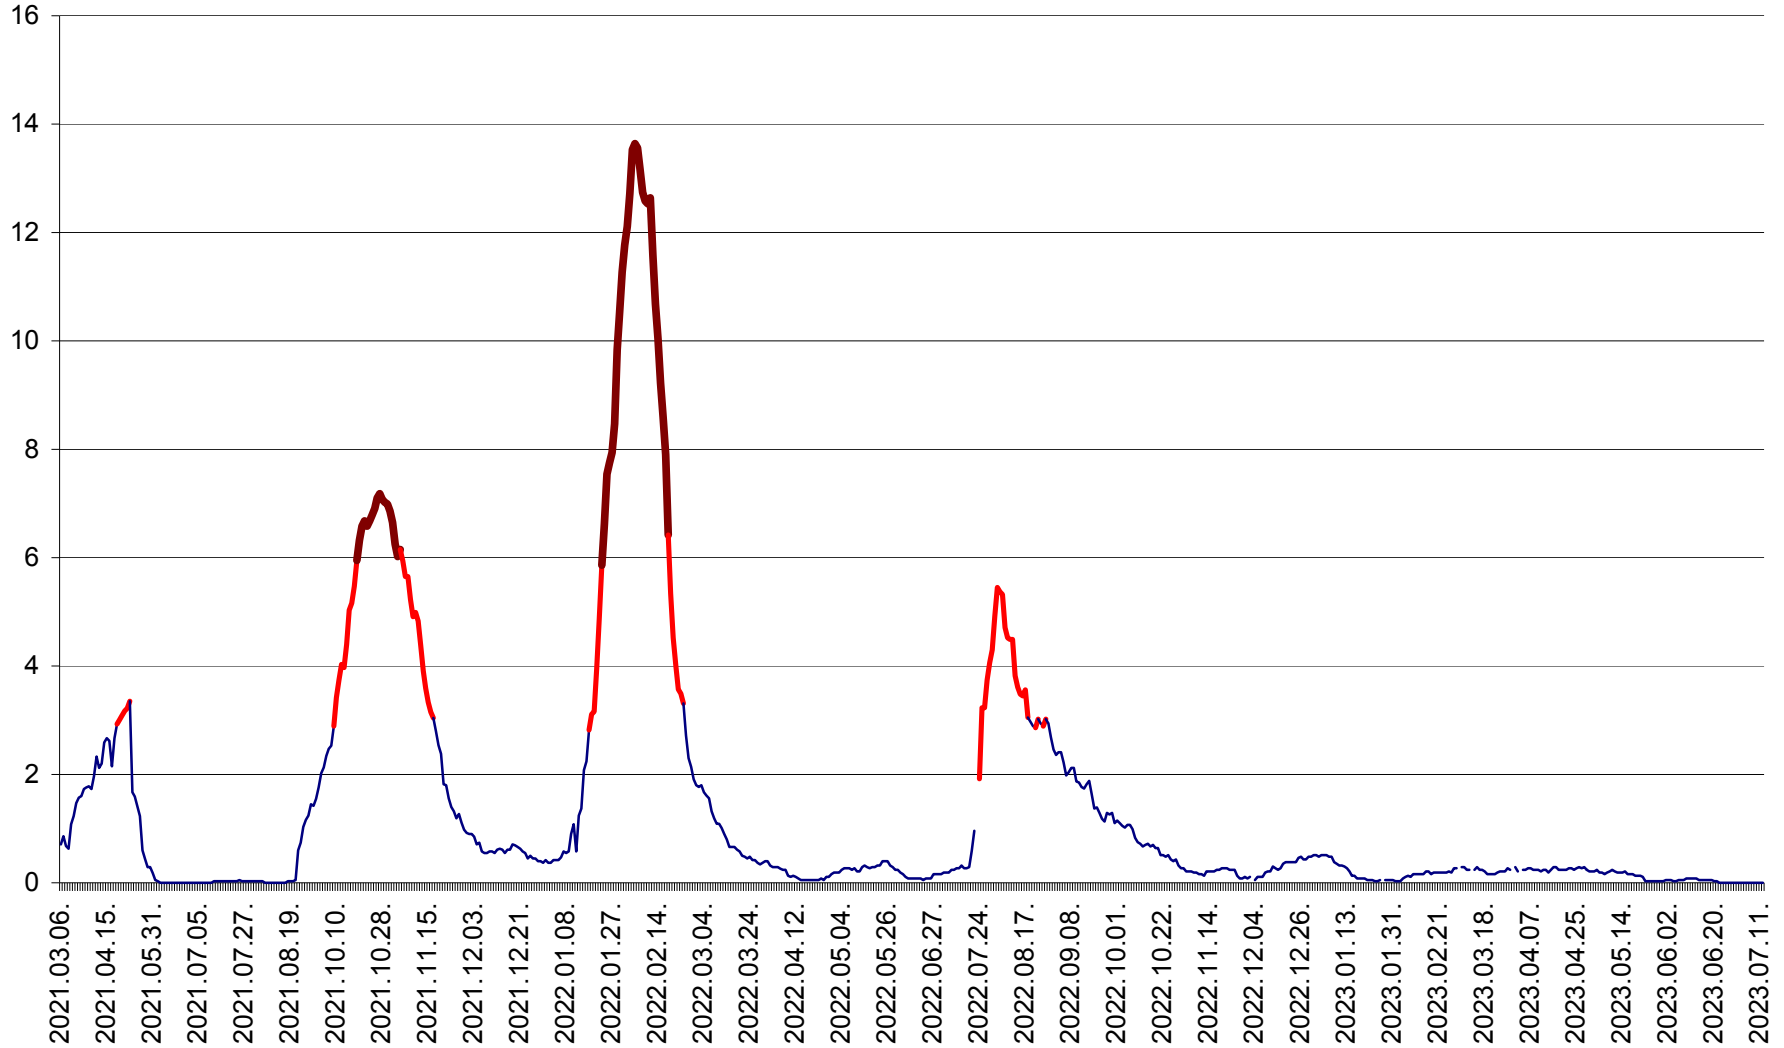

PĂULENI-CIUC - Evolutia incidentei cumulate pe 14 zile la % de locuitori
2021.03.07. - 2023.07.12.