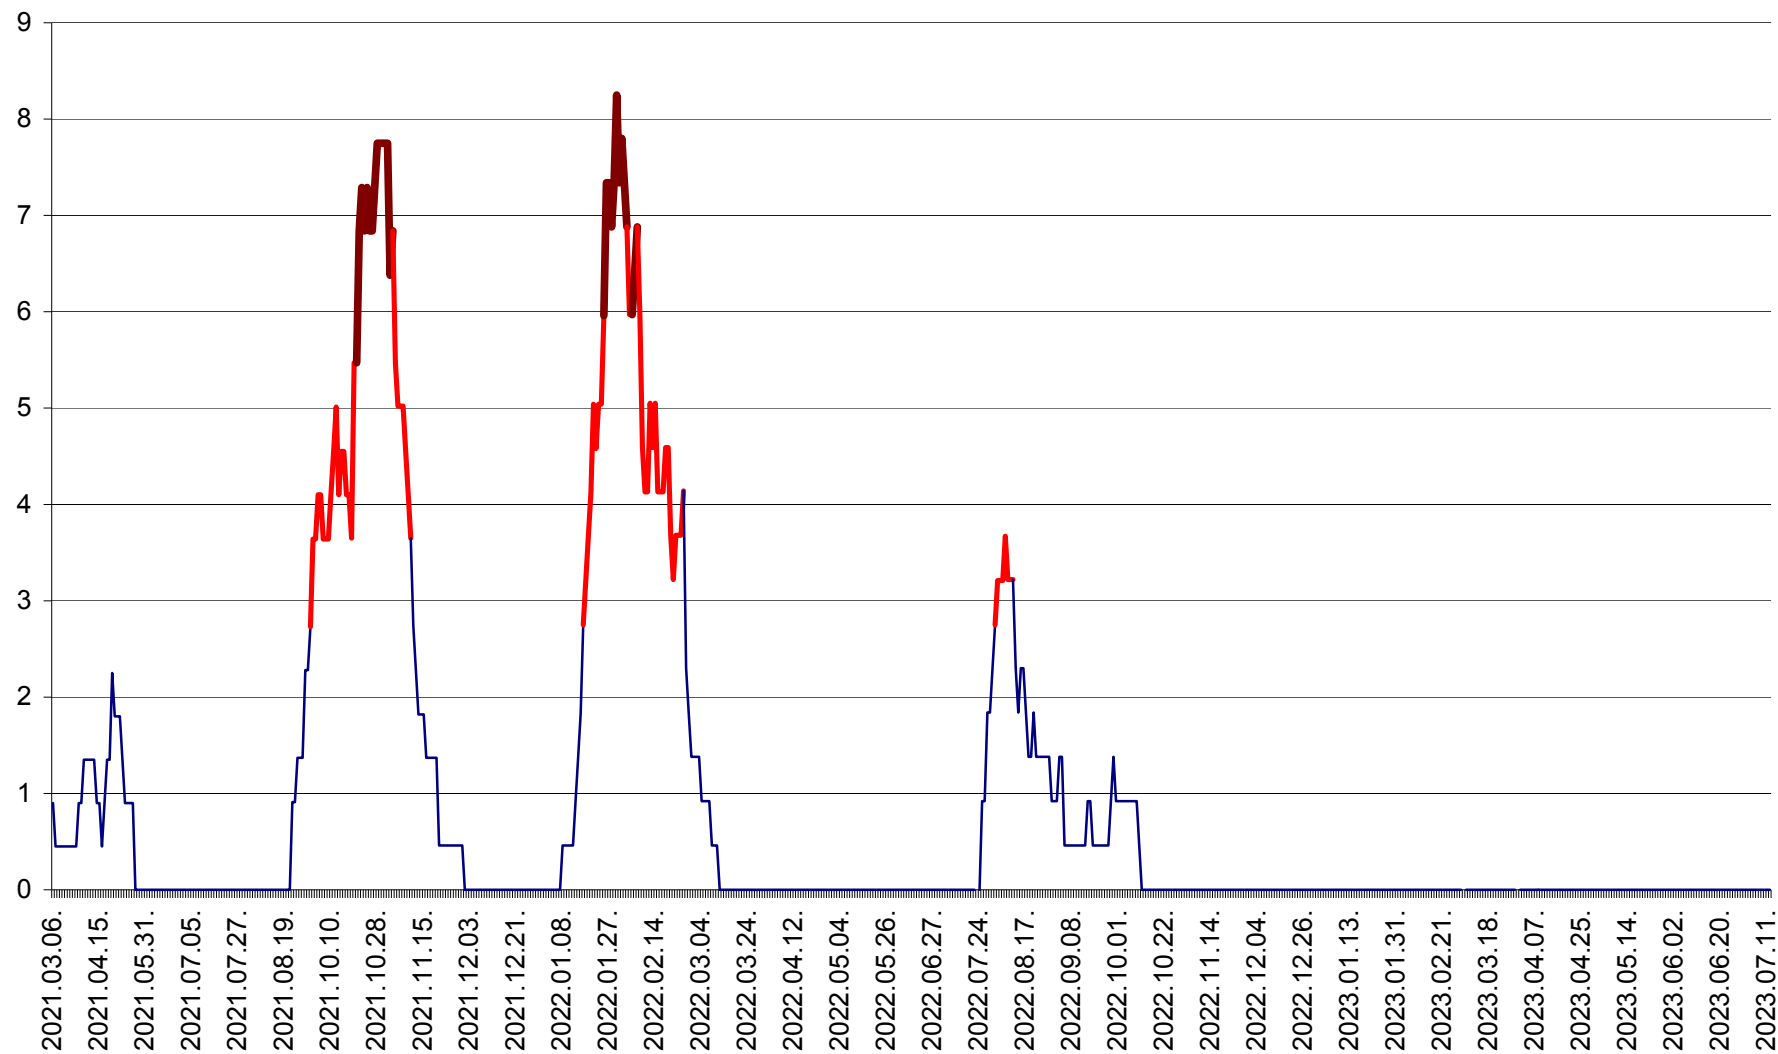

SÂNCRĂIENI - Evolutia incidentei cumulate pe 14 zile la ‰ de locuitori
2021.03.07. - 2023.07.12.

SÂNDOMIC - Evolutia incidentei cumulate pe 14 zile la ‰ de locuitori
2021.03.07. - 2023.07.12.

SÂNMARTIN - Evolutia incidentei cumulate pe 14 zile la ‰ de locuitori
2021.03.07. - 2023.07.12.

SÂNSIMION - Evolutia incidentei cumulate pe 14 zile la ‰ de locuitori
2021.03.07. - 2023.07.12.

SÂNTIMBRU - Evolutia incidentei cumulate pe 14 zile la ‰ de locuitori
2021.03.07. - 2023.07.12.

SĂRMAȘ - Evolutia incidentei cumulate pe 14 zile la ‰ de locuitori
2021.03.07. - 2023.07.12.