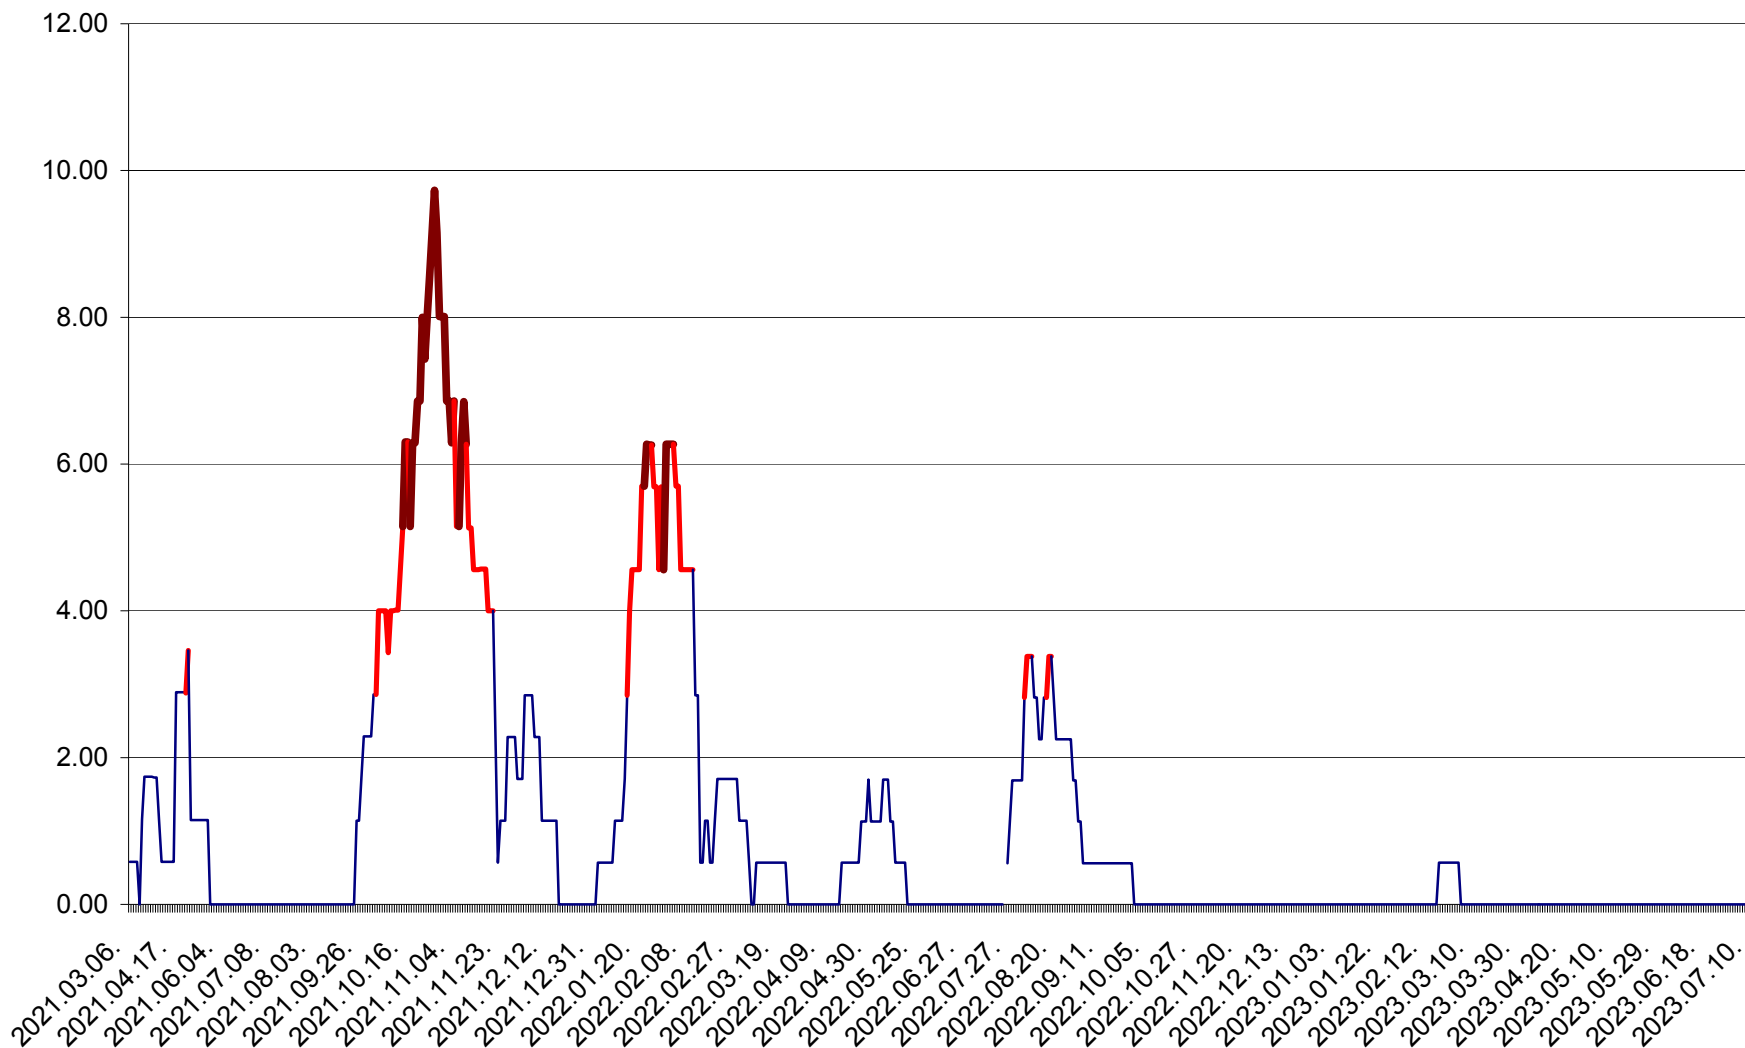

ORAȘ VLĂHIȚA - Evolutia incidentei cumulate pe 14 zile la ‰ de locuitori
2021.03.07. - 2023.07.12.