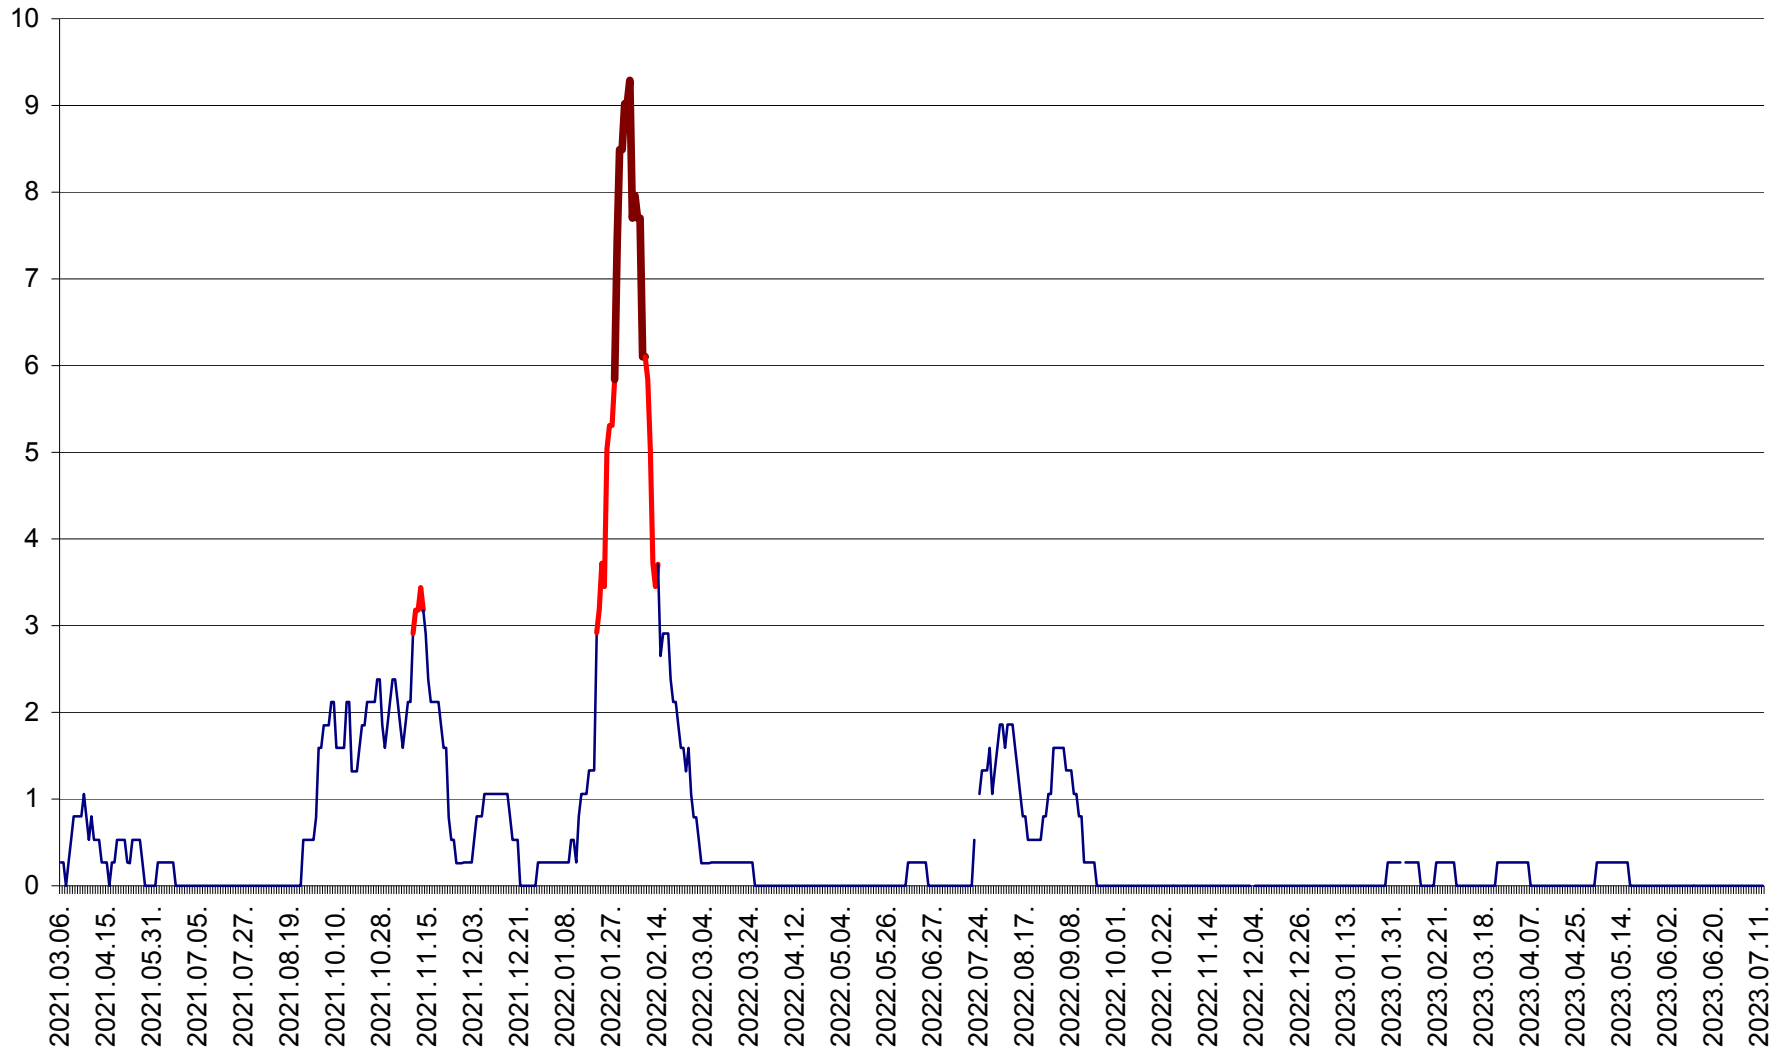

ORAȘ CRISTURU SECUIESC - Evolutia incidentei cumulate pe 14 zile la ‰ de locuitori
2021.03.07. - 2023.07.12.

DĂNEȘTI - Evolutia incidentei cumulate pe 14 zile la ‰ de locuitori
2021.03.07. - 2023.07.12.

DÂRJIU - Evolutia incidentei cumulate pe 14 zile la ‰ de locuitori
2021.03.07. - 2023.07.12.

DEALU - Evolutia incidentei cumulate pe 14 zile la ‰ de locuitori
2021.03.07. - 2023.07.12.

DITRĂU - Evolutia incidentei cumulate pe 14 zile la ‰ de locuitori
2021.03.07. - 2023.07.12.

FELICENI - Evolutia incidentei cumulate pe 14 zile la ‰ de locuitori
2021.03.07. - 2023.07.12.

FRUMOASA - Evolutia incidentei cumulate pe 14 zile la ‰ de locuitori
2021.03.07. - 2023.07.12.

GĂLĂUȚAȘ - Evoluția incidenței cumulate pe 14 zile la ‰ de locuitori
2021.03.07. - 2023.07.12.