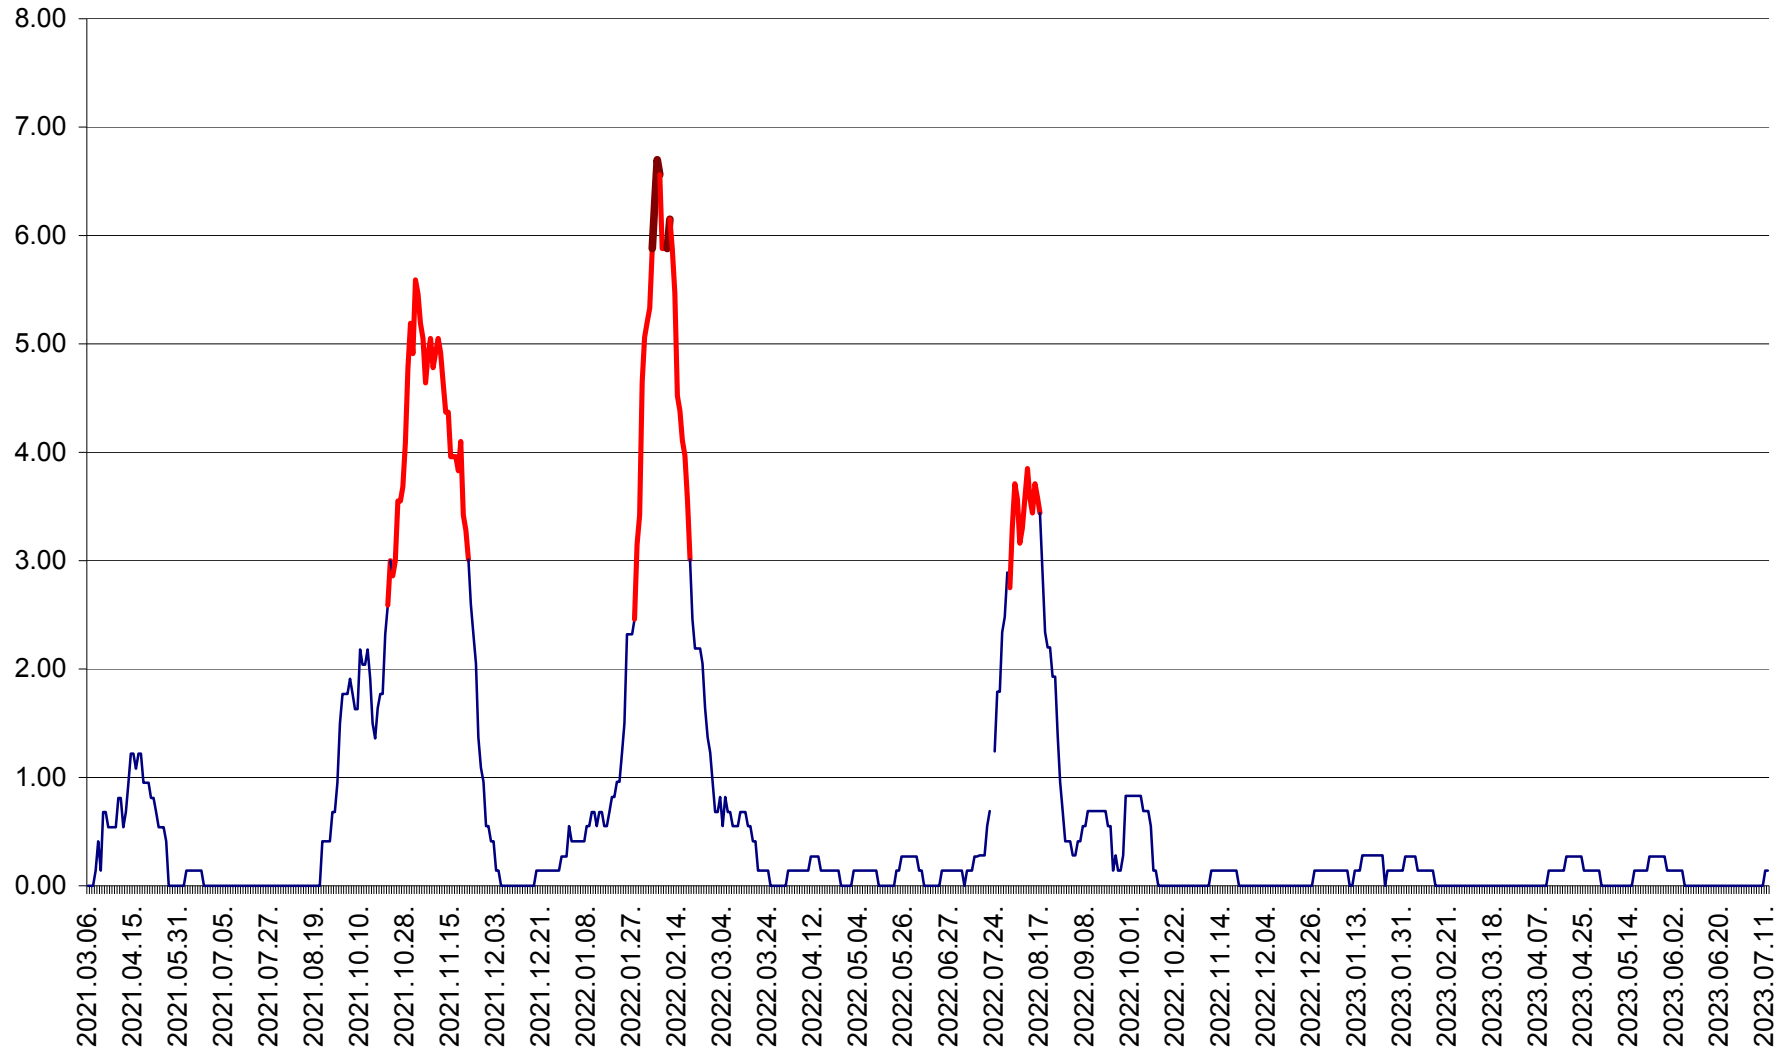

ATID - Evolutia incidentei cumulate pe 14 zile la % de locuitori
2021.03.07. - 2023.07.12.

AVRĂMEȘTI - Evolutia incidentei cumulate pe 14 zile la ‰ de locuitori
2021.03.07. - 2023.07.12.

ORAȘ BĂILE TUȘNAD - Evolutia incidentei cumulate pe 14 zile la ‰ de locuitori
2021.03.07. - 2023.07.12.

ORAȘ BĂLAN - Evolția incidenței cumulate pe 14 zile la ‰ de locuitori
2021.03.07. - 2023.07.12.

BILBOR - Evolutia incidentei cumulate pe 14 zile la ‰ de locuitori
2021.03.07. - 2023.07.12.

ORAȘ BORSEC - Evolutia incidentei cumulate pe 14 zile la ‰ de locuitori
2021.03.07. - 2023.07.12.

BRĂDEȘTI - Evolutia incidentei cumulate pe 14 zile la ‰ de locuitori
2021.03.07. - 2023.07.12.

CĂPÂLNIȚA - Evolutia incidentei cumulate pe 14 zile la ‰ de locuitori
2021.03.07. - 2023.07.12.

CÂRȚA - Evolutia incidentei cumulate pe 14 zile la ‰ de locuitori
2021.03.07. - 2023.07.12.