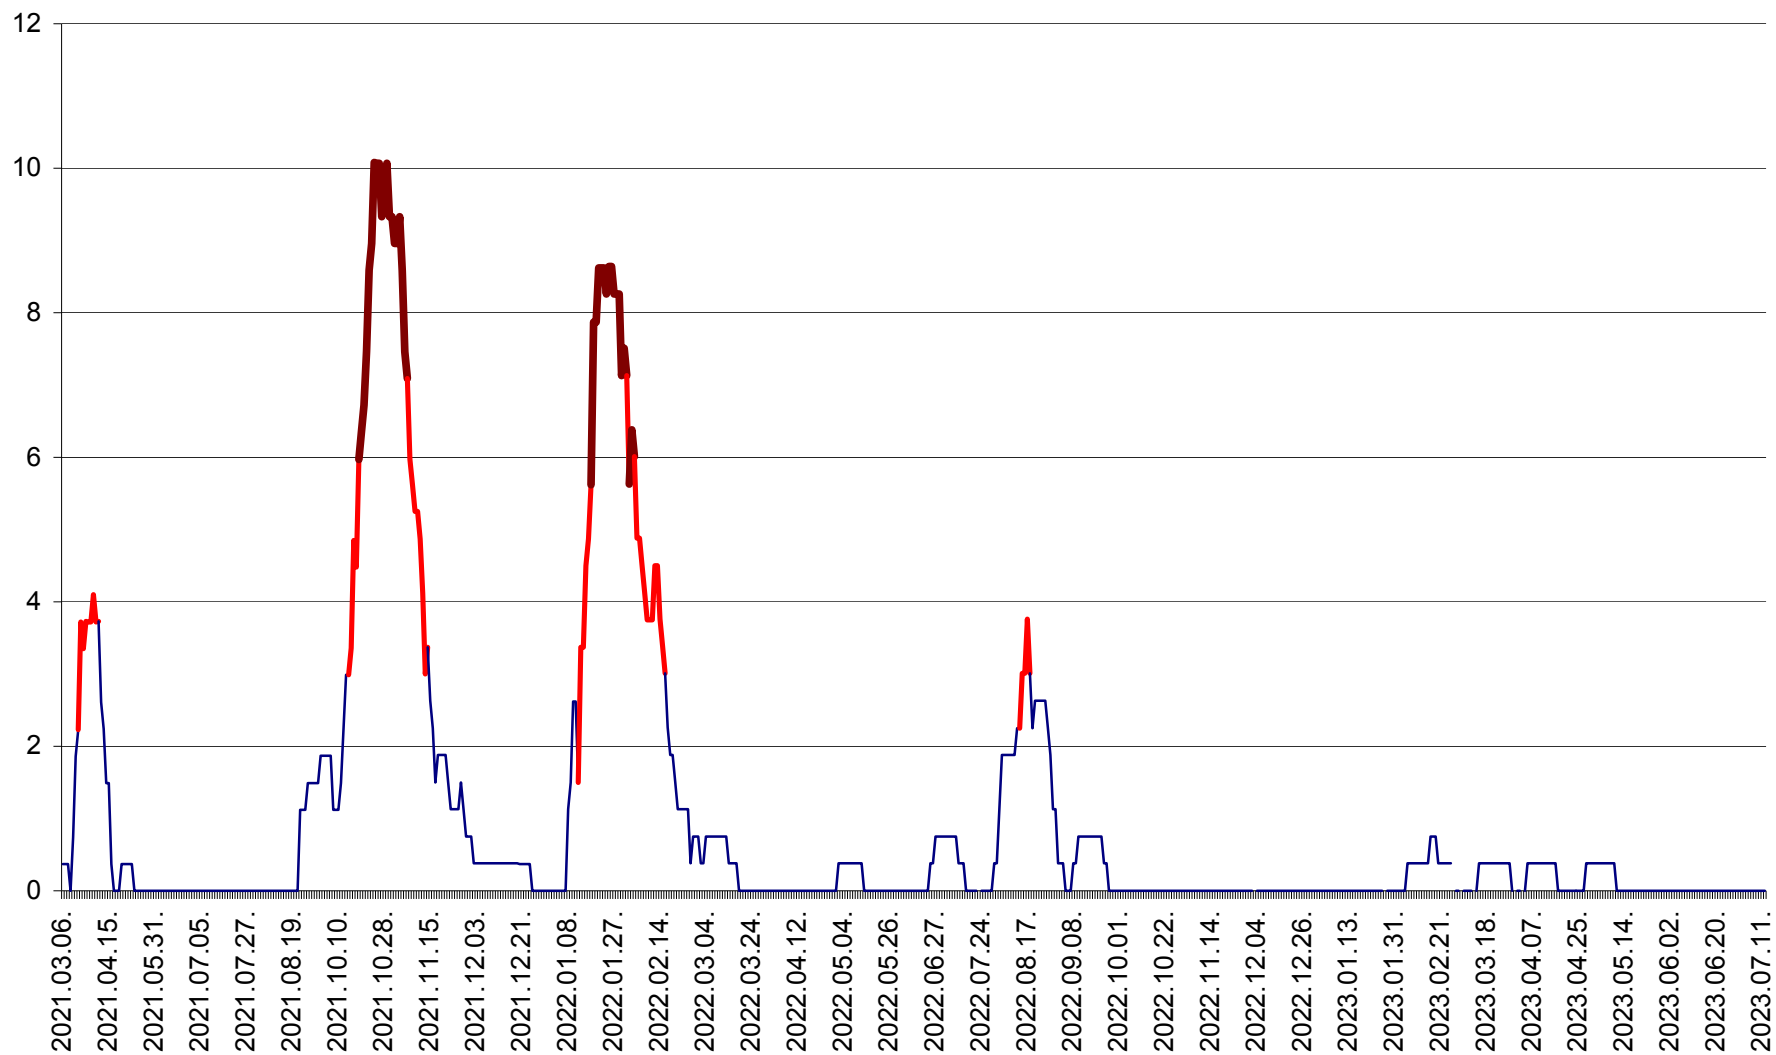

RACU - Evolutia incidentei cumulate pe 14 zile la ‰ de locuitori
2021.03.07. - 2023.07.12.

REMETEA - Evolutia incidentei cumulate pe 14 zile la % de locuitori
2021.03.07. - 2023.07.12.

SĂCEL - Evolutia incidentei cumulate pe 14 zile la ‰ de locuitori
2021.03.07. - 2023.07.12.

SÂNCRĂIENI - Evolutia incidentei cumulate pe 14 zile la ‰ de locuitori
2021.03.07. - 2023.07.12.

SÂNDOMIC - Evolutia incidentei cumulate pe 14 zile la ‰ de locuitori
2021.03.07. - 2023.07.12.

SÂNMARTIN - Evolutia incidentei cumulate pe 14 zile la ‰ de locuitori
2021.03.07. - 2023.07.12.