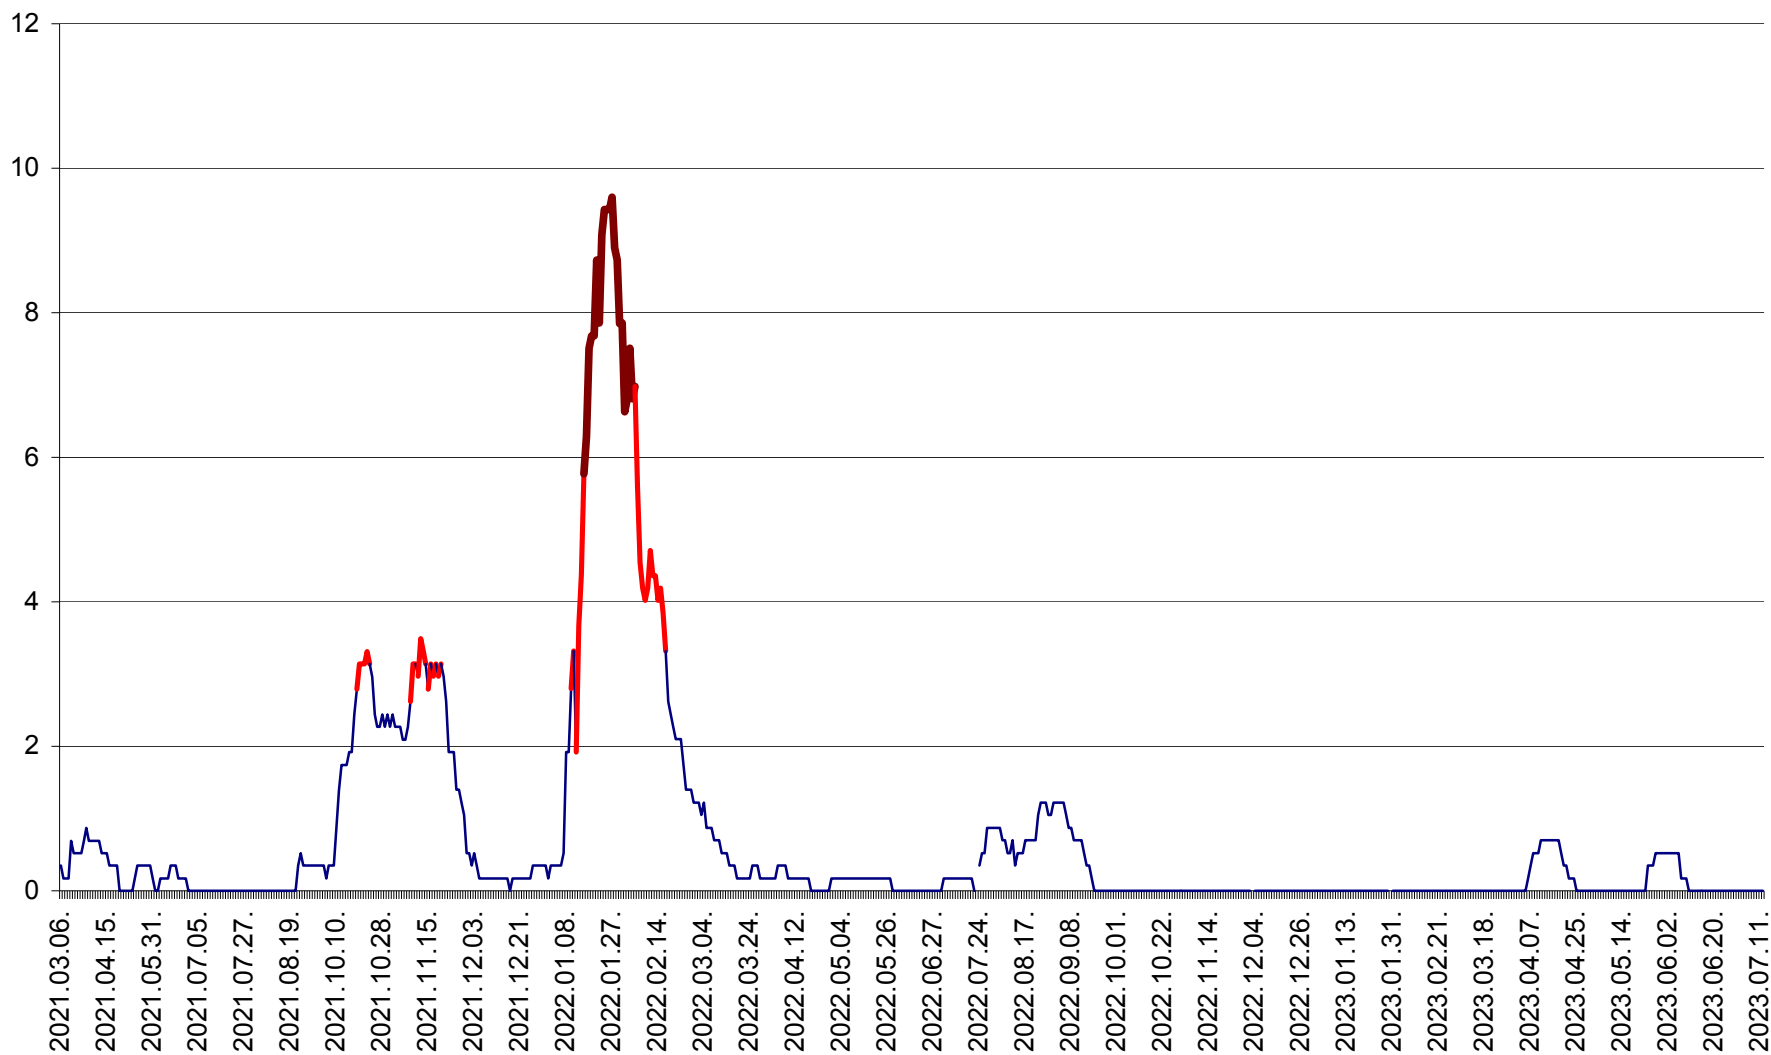

DÂRJIU - Evolutia incidentei cumulate pe 14 zile la ‰ de locuitori
2021.03.07. - 2023.07.12.

DEALU - Evolutia incidentei cumulate pe 14 zile la ‰ de locuitori
2021.03.07. - 2023.07.12.

DITRĂU - Evolutia incidentei cumulate pe 14 zile la ‰ de locuitori
2021.03.07. - 2023.07.12.

FELICENI - Evolutia incidentei cumulate pe 14 zile la ‰ de locuitori
2021.03.07. - 2023.07.12.

FRUMOASA - Evolutia incidentei cumulate pe 14 zile la ‰ de locuitori
2021.03.07. - 2023.07.12.

GĂLĂUȚAȘ - Evoluția incidenței cumulate pe 14 zile la ‰ de locuitori
2021.03.07. - 2023.07.12.

MUNICIPIUL GHEORGHENI - Evolutia incidentei cumulate pe 14 zile la % de locuitori
2021.03.07. - 2023.07.12.

JOSENI - Evolutia incidentei cumulate pe 14 zile la ‰ de locuitori
2021.03.07. - 2023.07.12.

LĂZAREA - Evolutia incidentei cumulate pe 14 zile la % de locuitori
2021.03.07. - 2023.07.12.

LELICENI - Evolutia incidentei cumulate pe 14 zile la ‰ de locuitori
2021.03.07. - 2023.07.12.

LUETA - Evolutia incidentei cumulate pe 14 zile la ‰ de locuitori
2021.03.07. - 2023.07.12.

LUNCA DE JOS - Evolutia incidentei cumulate pe 14 zile la ‰ de locuitori
2021.03.07. - 2023.07.12.