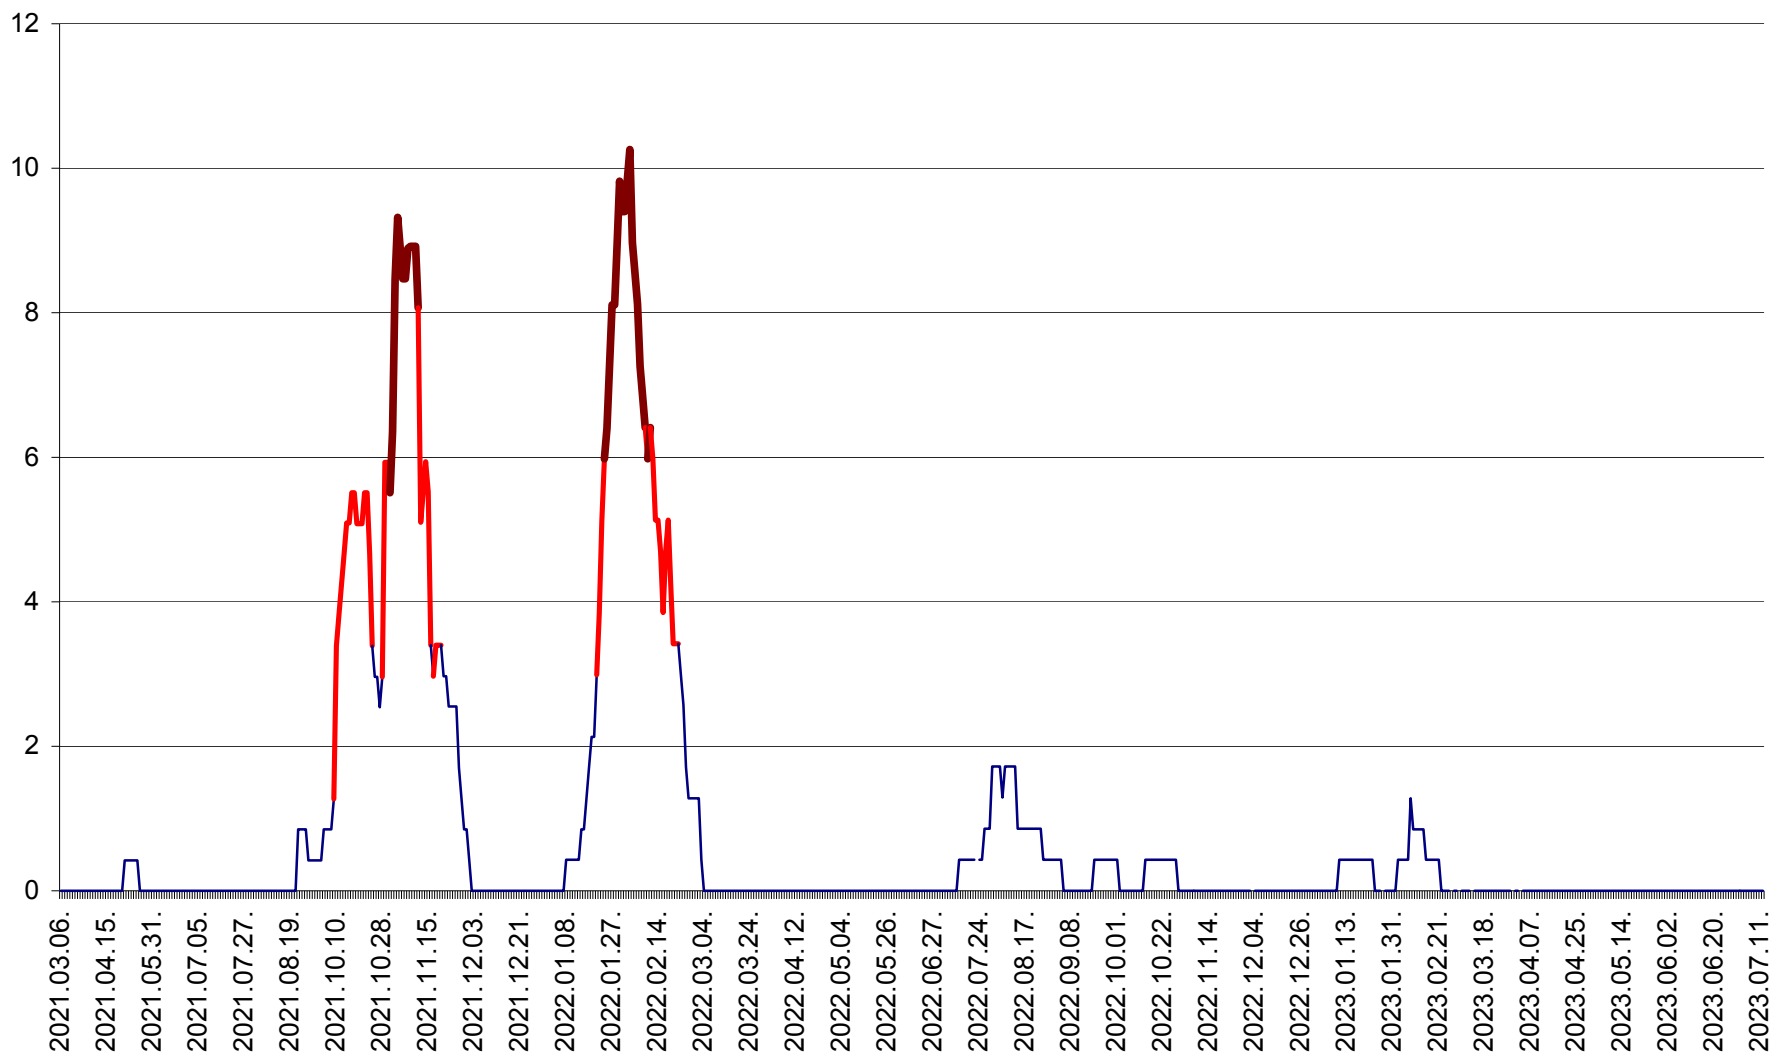

RACU - Evolutia incidentei cumulate pe 14 zile la ‰ de locuitori
2021.03.07. - 2023.07.12.

REMETEA - Evolutia incidentei cumulate pe 14 zile la % de locuitori
2021.03.07. - 2023.07.12.

SĂCEL - Evolutia incidentei cumulate pe 14 zile la ‰ de locuitori
2021.03.07. - 2023.07.12.

SÂNCRĂIENI - Evolutia incidentei cumulate pe 14 zile la ‰ de locuitori
2021.03.07. - 2023.07.12.

SÂNDOMIC - Evolutia incidentei cumulate pe 14 zile la ‰ de locuitori
2021.03.07. - 2023.07.12.

SÂNMARTIN - Evolutia incidentei cumulate pe 14 zile la ‰ de locuitori
2021.03.07. - 2023.07.12.