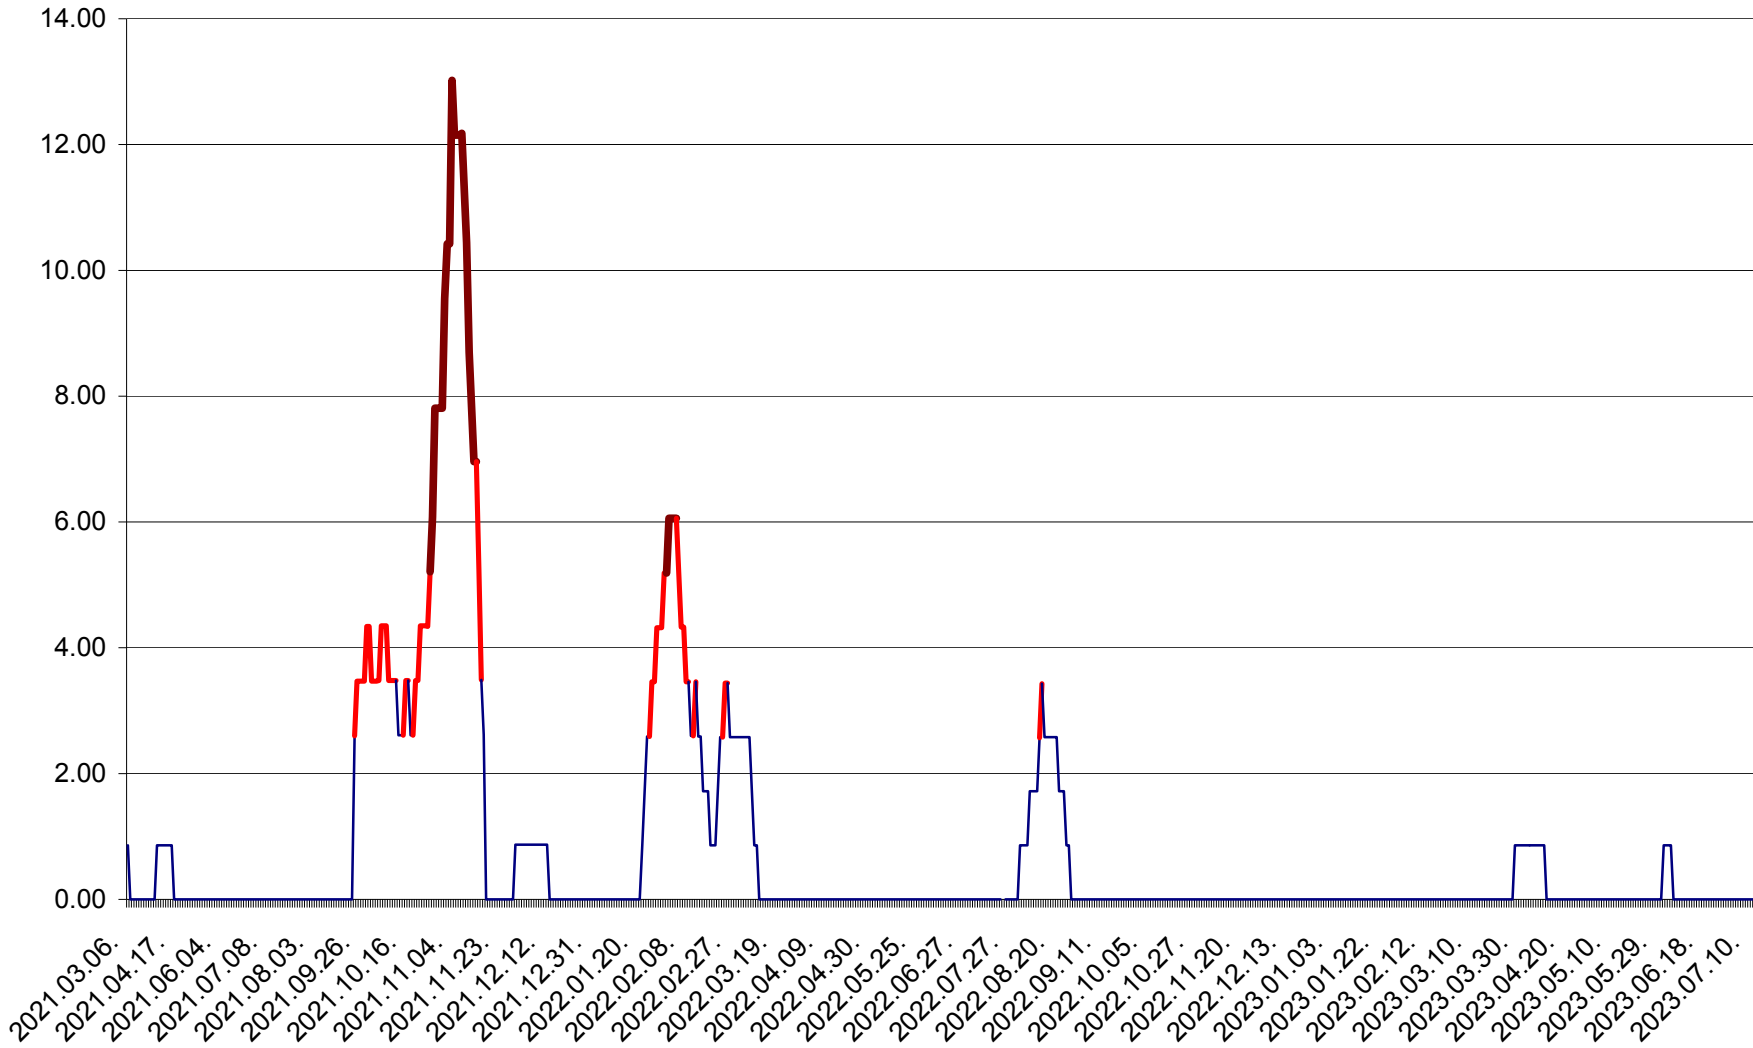

VĂRȘAG - Evolutia incidentei cumulate pe 14 zile la ‰ de locuitori
2021.03.07. - 2023.07.12.