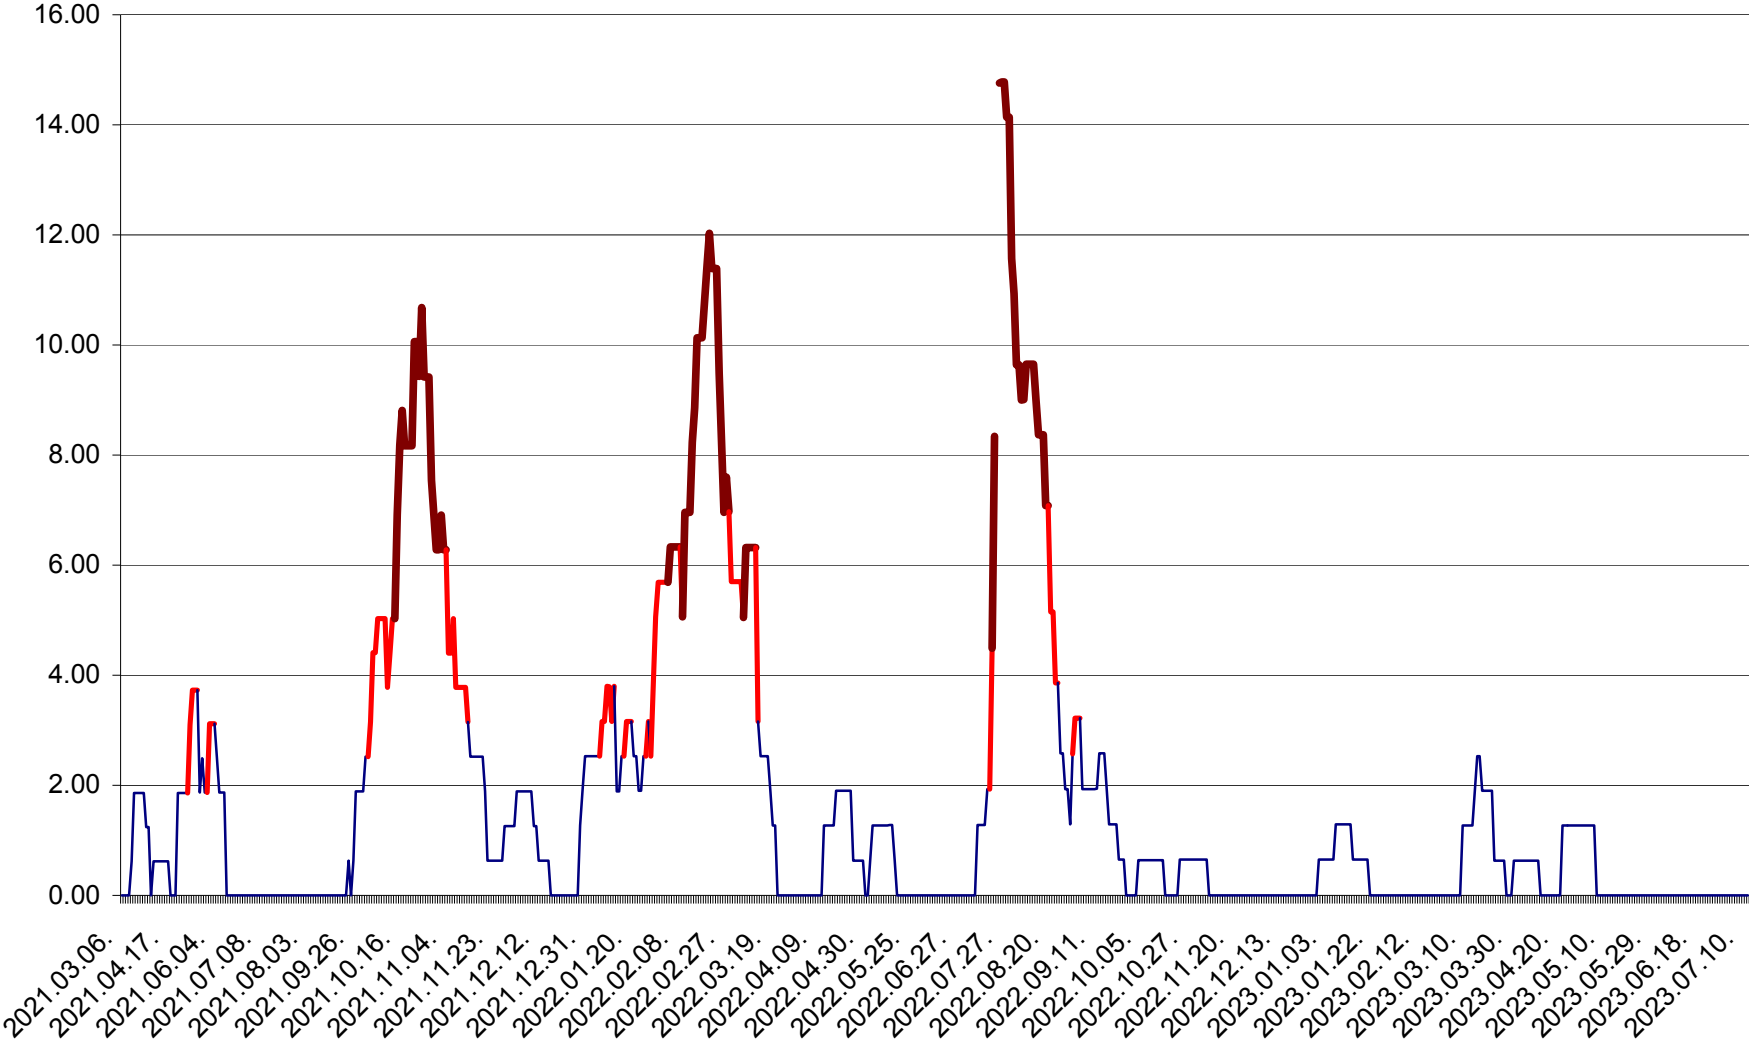

ATID - Evolutia incidentei cumulate pe 14 zile la % de locuitori
2021.03.07. - 2023.07.12.

AVRĂMEȘTI - Evolutia incidentei cumulate pe 14 zile la ‰ de locuitori
2021.03.07. - 2023.07.12.

ORAȘ BĂILE TUȘNAD - Evolutia incidentei cumulate pe 14 zile la ‰ de locuitori
2021.03.07. - 2023.07.12.

ORAȘ BĂLAN - Evolția incidenței cumulate pe 14 zile la ‰ de locuitori
2021.03.07. - 2023.07.12.

BILBOR - Evolutia incidentei cumulate pe 14 zile la ‰ de locuitori
2021.03.07. - 2023.07.12.

ORAȘ BORSEC - Evolutia incidentei cumulate pe 14 zile la ‰ de locuitori
2021.03.07. - 2023.07.12.

BRĂDEȘTI - Evolutia incidentei cumulate pe 14 zile la ‰ de locuitori
2021.03.07. - 2023.07.12.

CĂPÂLNIȚA - Evolutia incidentei cumulate pe 14 zile la ‰ de locuitori
2021.03.07. - 2023.07.12.

CÂRȚA - Evolutia incidentei cumulate pe 14 zile la ‰ de locuitori
2021.03.07. - 2023.07.12.