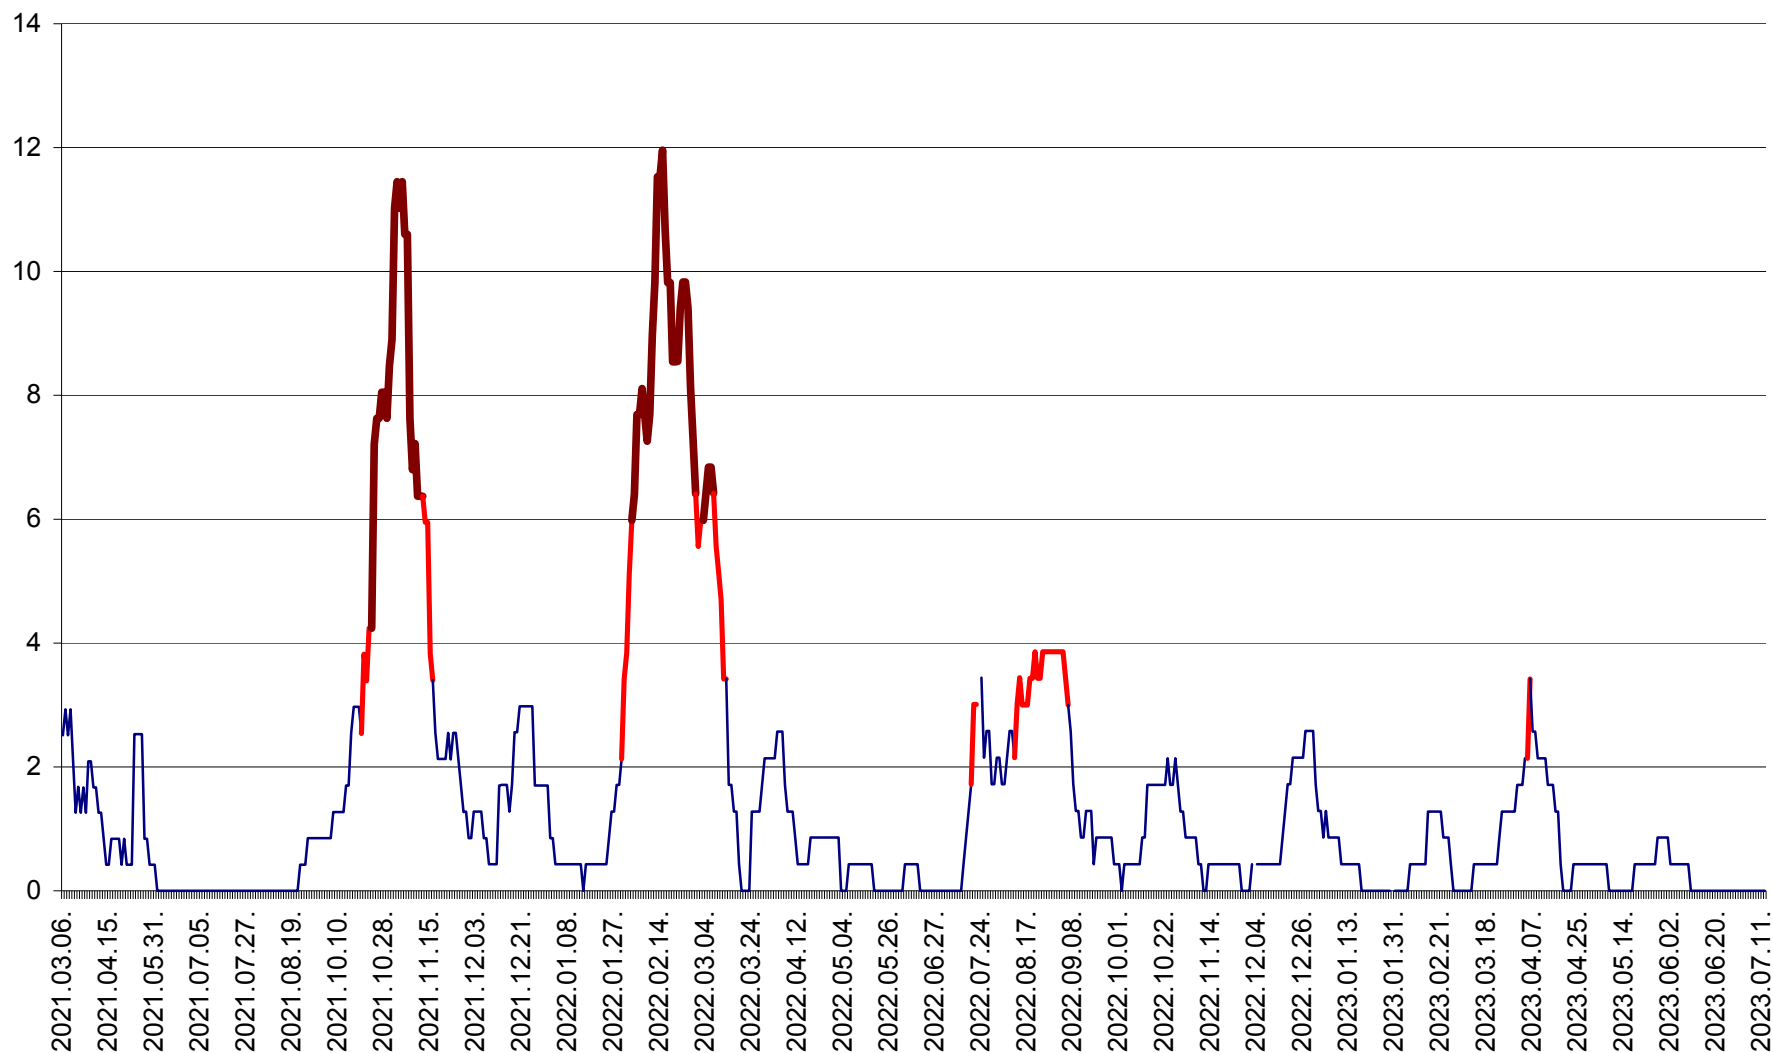

ORAȘ CRISTURU SECUIESC - Evolutia incidentei cumulate pe 14 zile la ‰ de locuitori
2021.03.07. - 2023.07.12.

DĂNEȘTI - Evolutia incidentei cumulate pe 14 zile la ‰ de locuitori
2021.03.07. - 2023.07.12.

DÂRJIU - Evolutia incidentei cumulate pe 14 zile la ‰ de locuitori
2021.03.07. - 2023.07.12.

DEALU - Evolutia incidentei cumulate pe 14 zile la ‰ de locuitori
2021.03.07. - 2023.07.12.

DITRĂU - Evolutia incidentei cumulate pe 14 zile la ‰ de locuitori
2021.03.07. - 2023.07.12.

FELICENI - Evolutia incidentei cumulate pe 14 zile la ‰ de locuitori
2021.03.07. - 2023.07.12.

FRUMOASA - Evolutia incidentei cumulate pe 14 zile la ‰ de locuitori
2021.03.07. - 2023.07.12.

GĂLĂUȚAȘ - Evoluția incidenței cumulate pe 14 zile la ‰ de locuitori
2021.03.07. - 2023.07.12.