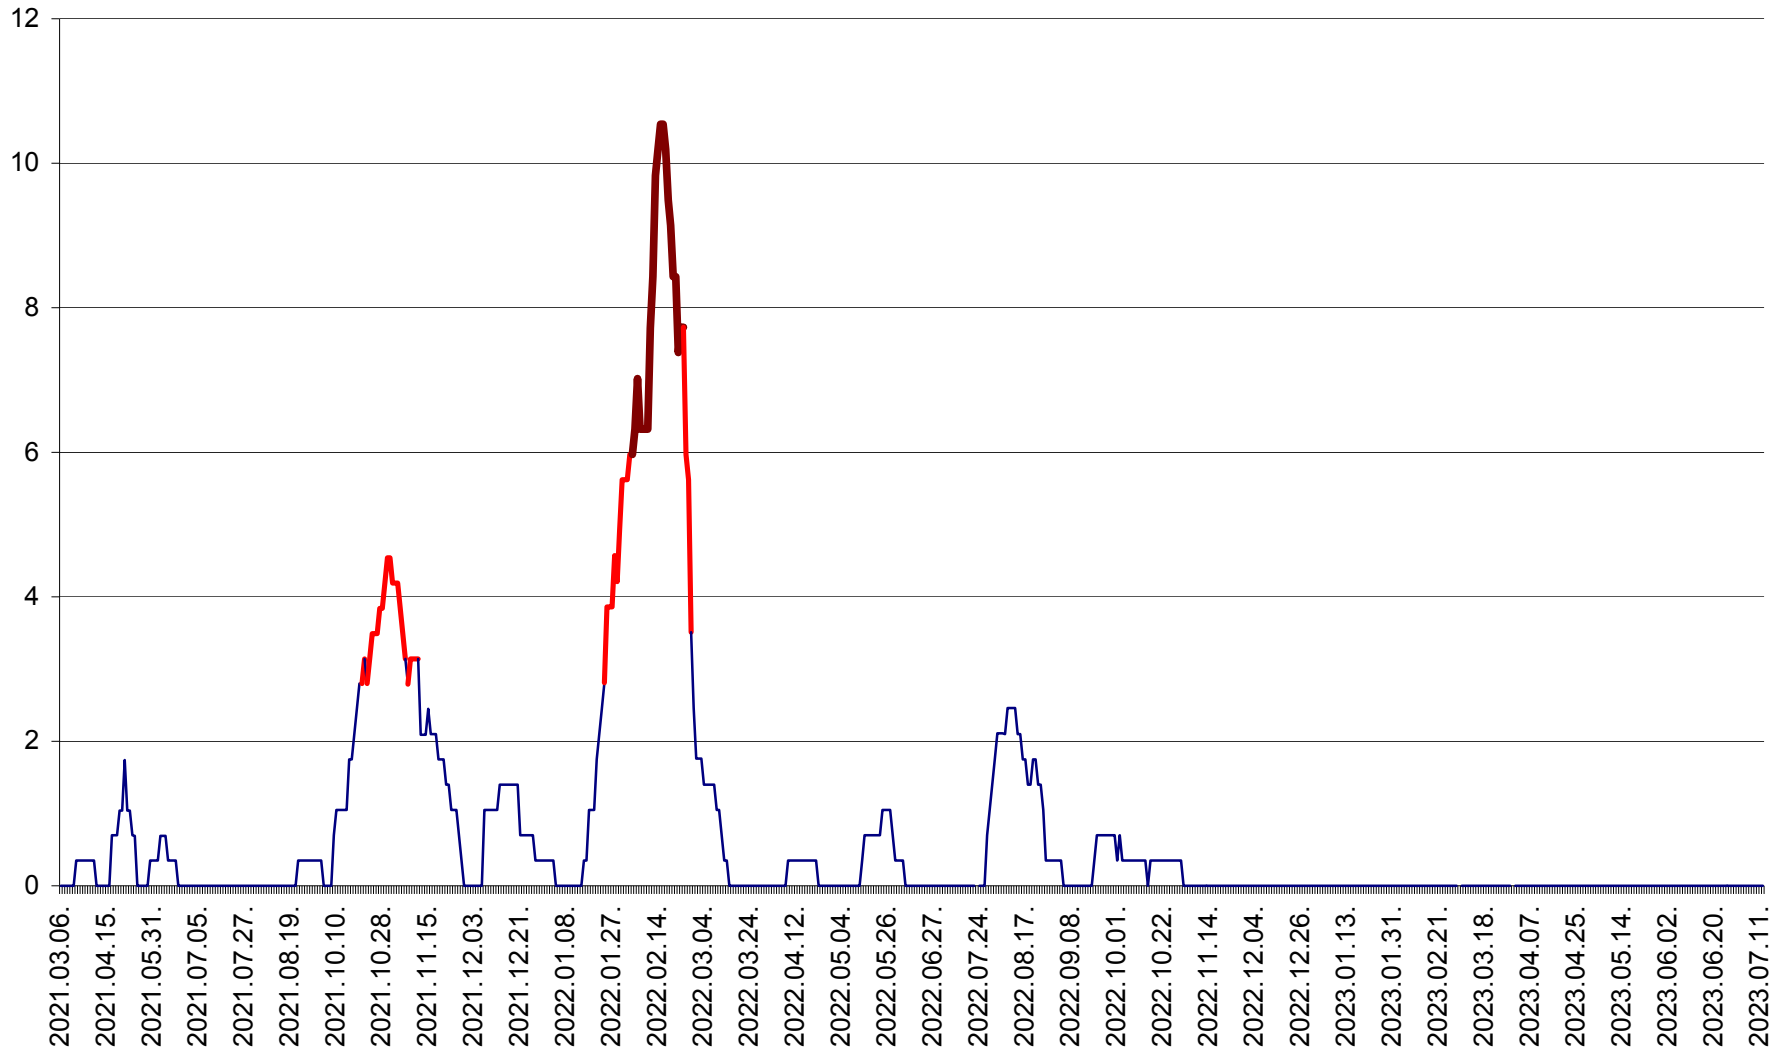

SICULENI - Evolutia incidentei cumulate pe 14 zile la ‰ de locuitori
2021.03.07. - 2023.07.12.

SECUIENI - Evolutia incidentei cumulate pe 14 zile la % de locuitori
2021.03.07. - 2023.07.12.