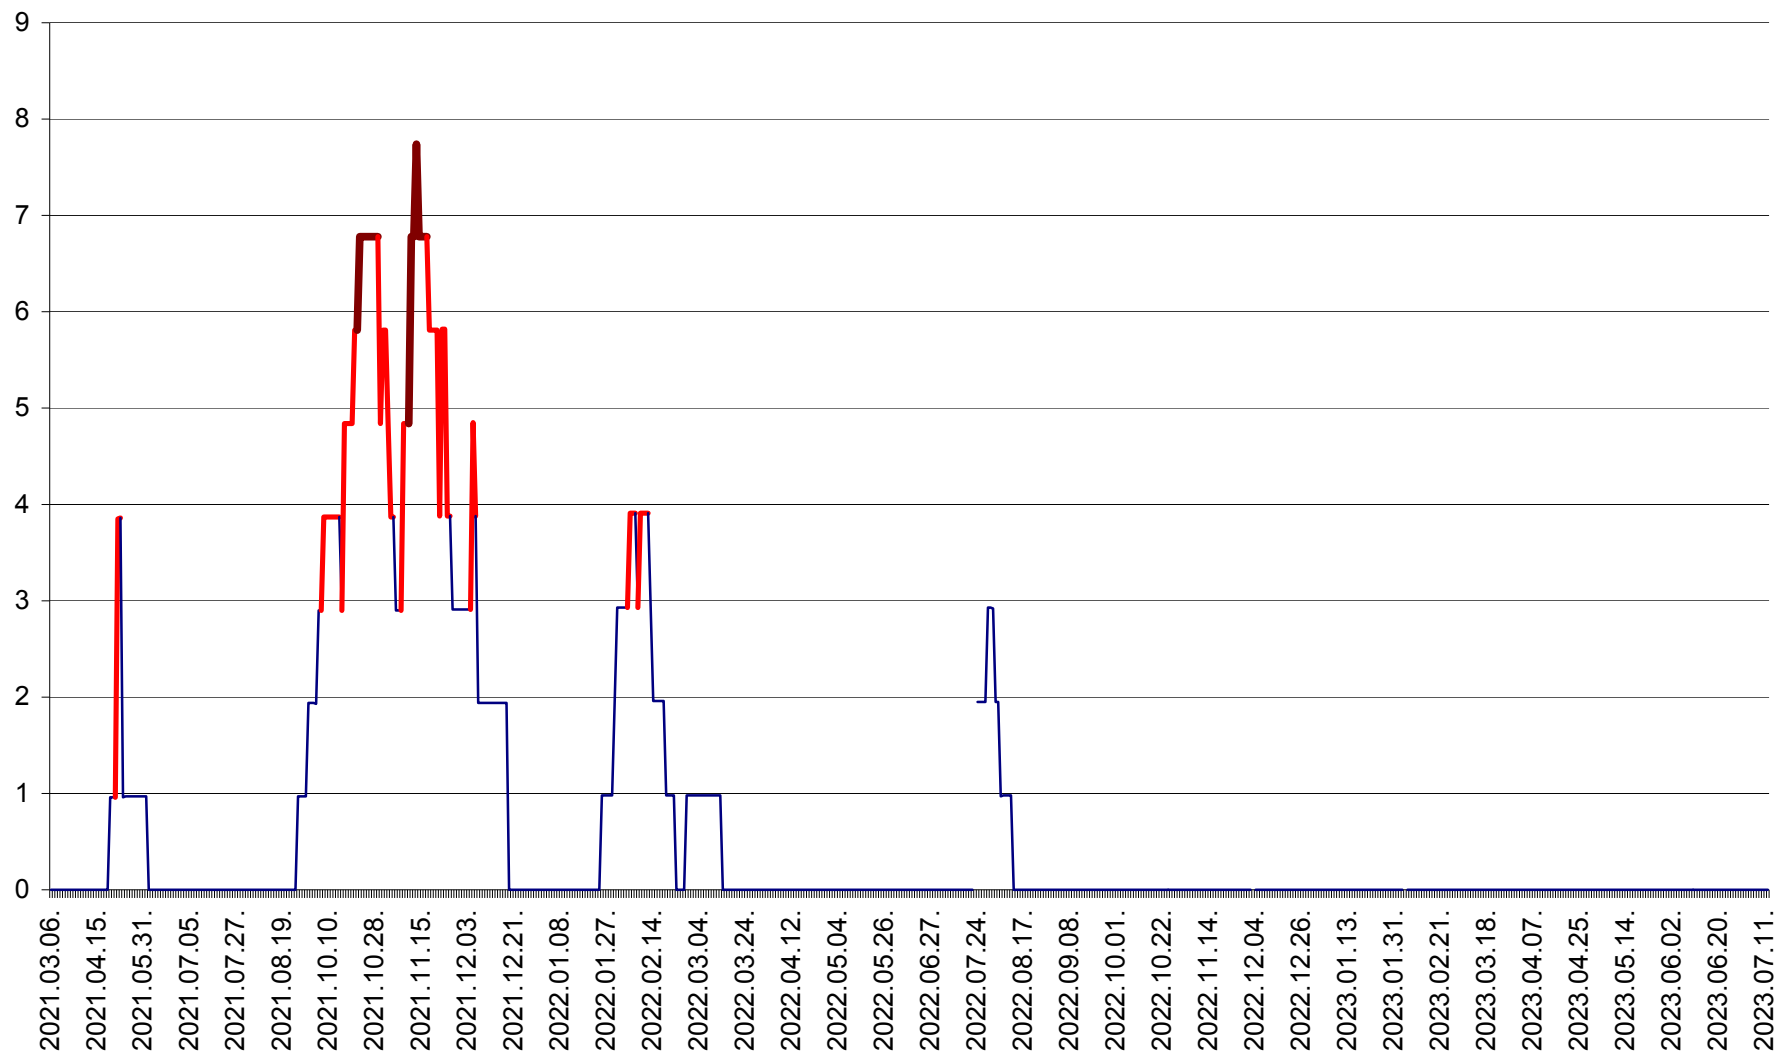

DEALU - Evolutia incidentei cumulate pe 14 zile la ‰ de locuitori
2021.03.07. - 2023.07.12.