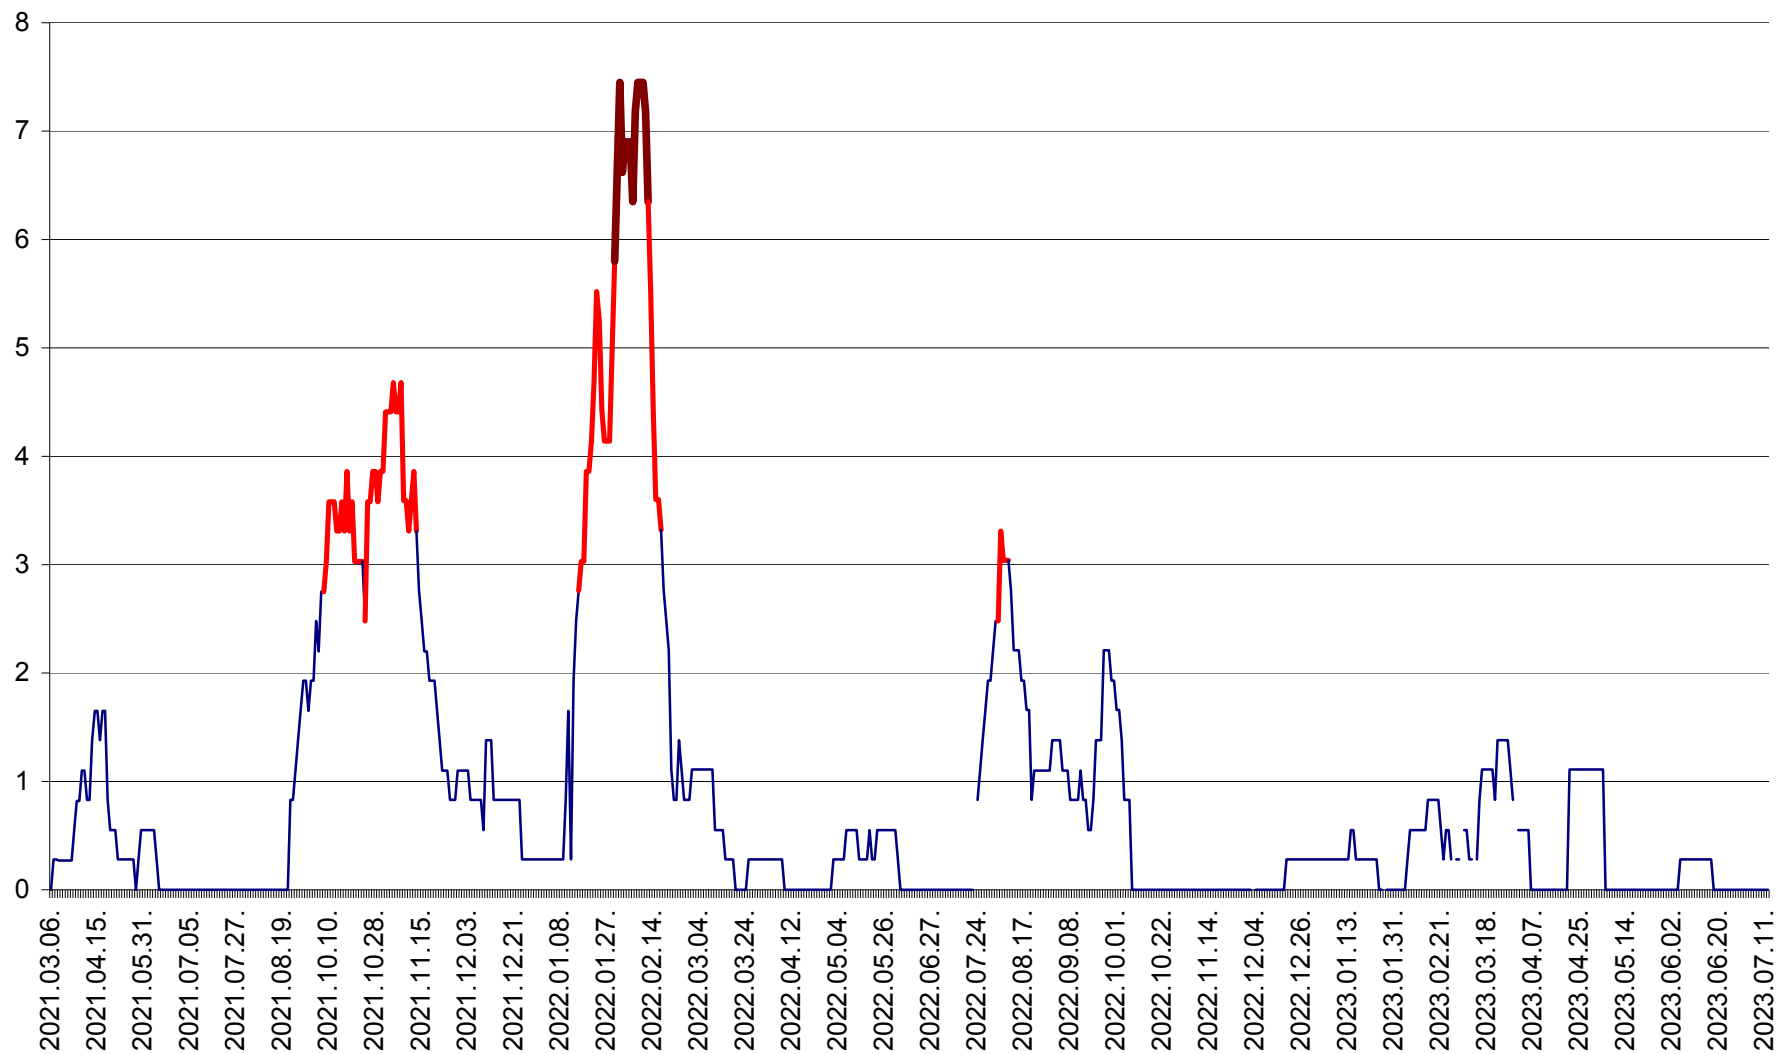

SÂNCRĂIENI - Evolutia incidentei cumulate pe 14 zile la ‰ de locuitori
2021.03.07. - 2023.07.12.

SÂNDOMIC - Evolutia incidentei cumulate pe 14 zile la ‰ de locuitori
2021.03.07. - 2023.07.12.

SÂNMARTIN - Evolutia incidentei cumulate pe 14 zile la ‰ de locuitori
2021.03.07. - 2023.07.12.

SÂNSIMION - Evolutia incidentei cumulate pe 14 zile la ‰ de locuitori
2021.03.07. - 2023.07.12.

SÂNTIMBRU - Evolutia incidentei cumulate pe 14 zile la ‰ de locuitori
2021.03.07. - 2023.07.12.

SĂRMAȘ - Evolutia incidentei cumulate pe 14 zile la ‰ de locuitori
2021.03.07. - 2023.07.12.