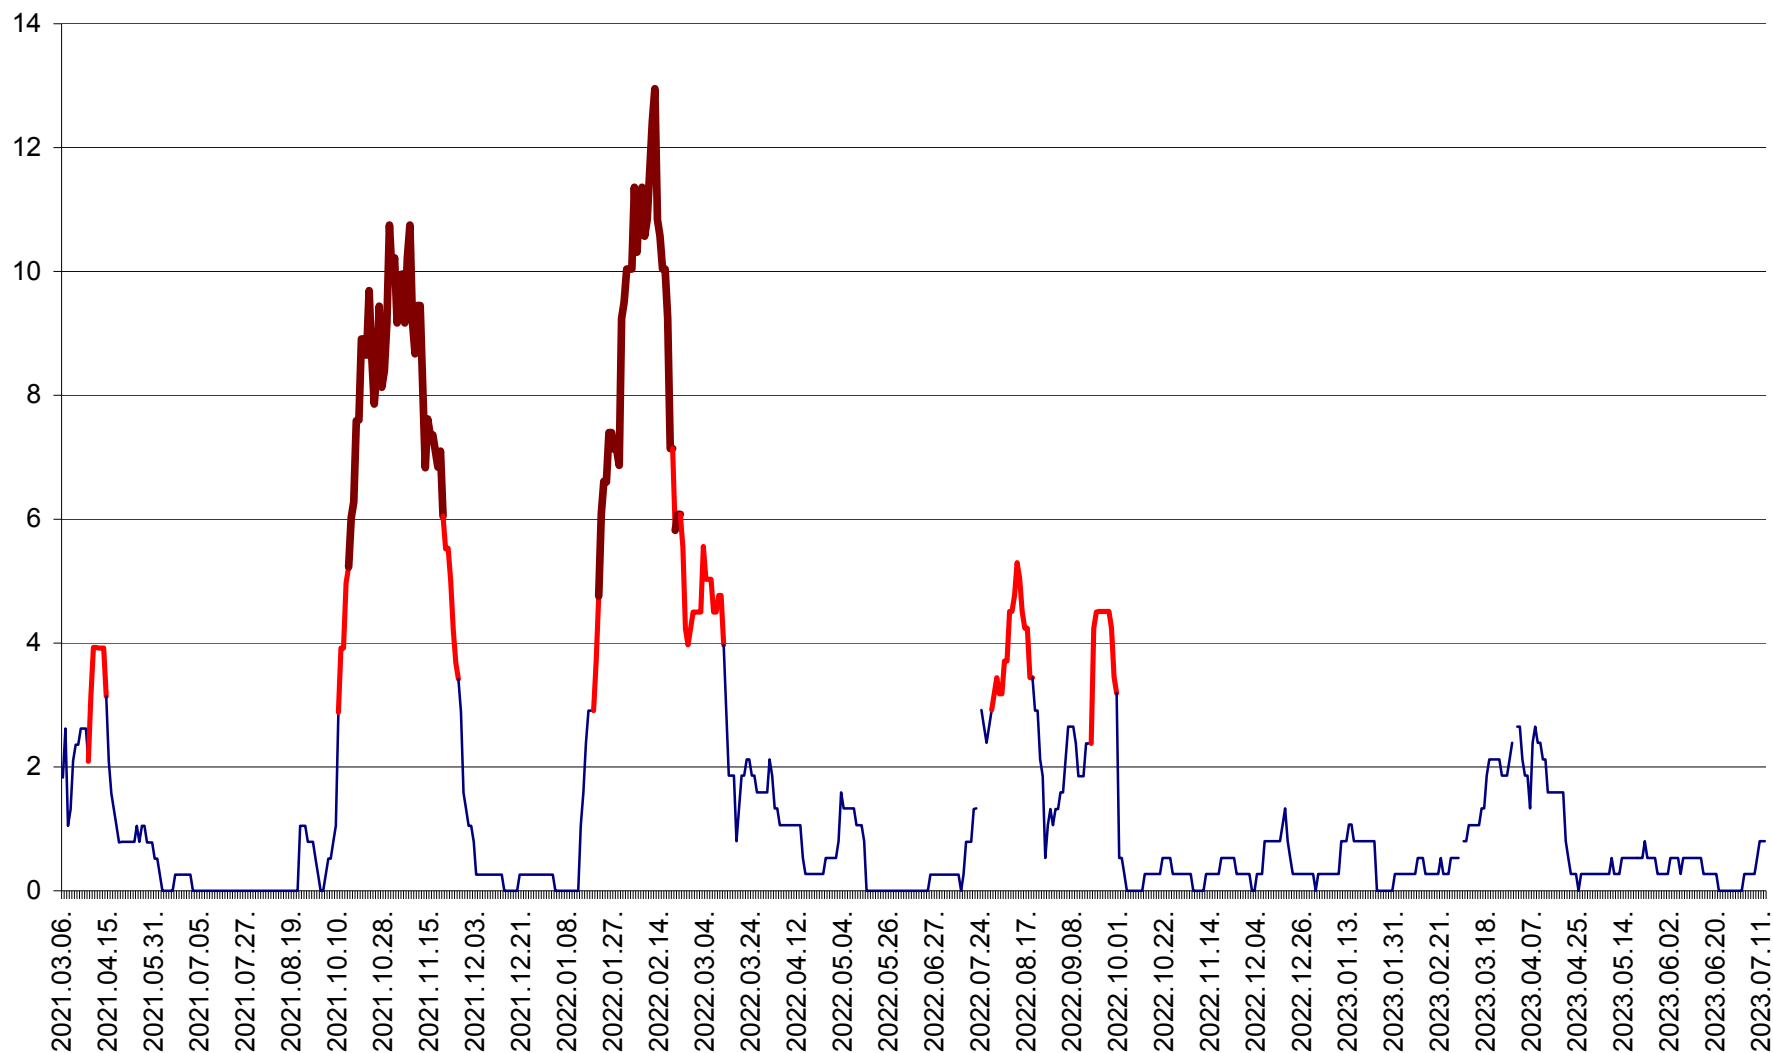

SÂNCRĂIENI - Evolutia incidentei cumulate pe 14 zile la ‰ de locuitori
2021.03.07. - 2023.07.12.

SÂNDOMIC - Evolutia incidentei cumulate pe 14 zile la ‰ de locuitori
2021.03.07. - 2023.07.12.

SÂNMARTIN - Evolutia incidentei cumulate pe 14 zile la ‰ de locuitori
2021.03.07. - 2023.07.12.

SÂNSIMION - Evolutia incidentei cumulate pe 14 zile la ‰ de locuitori
2021.03.07. - 2023.07.12.

SÂNTIMBRU - Evolutia incidentei cumulate pe 14 zile la ‰ de locuitori
2021.03.07. - 2023.07.12.

SĂRMAȘ - Evolutia incidentei cumulate pe 14 zile la ‰ de locuitori
2021.03.07. - 2023.07.12.