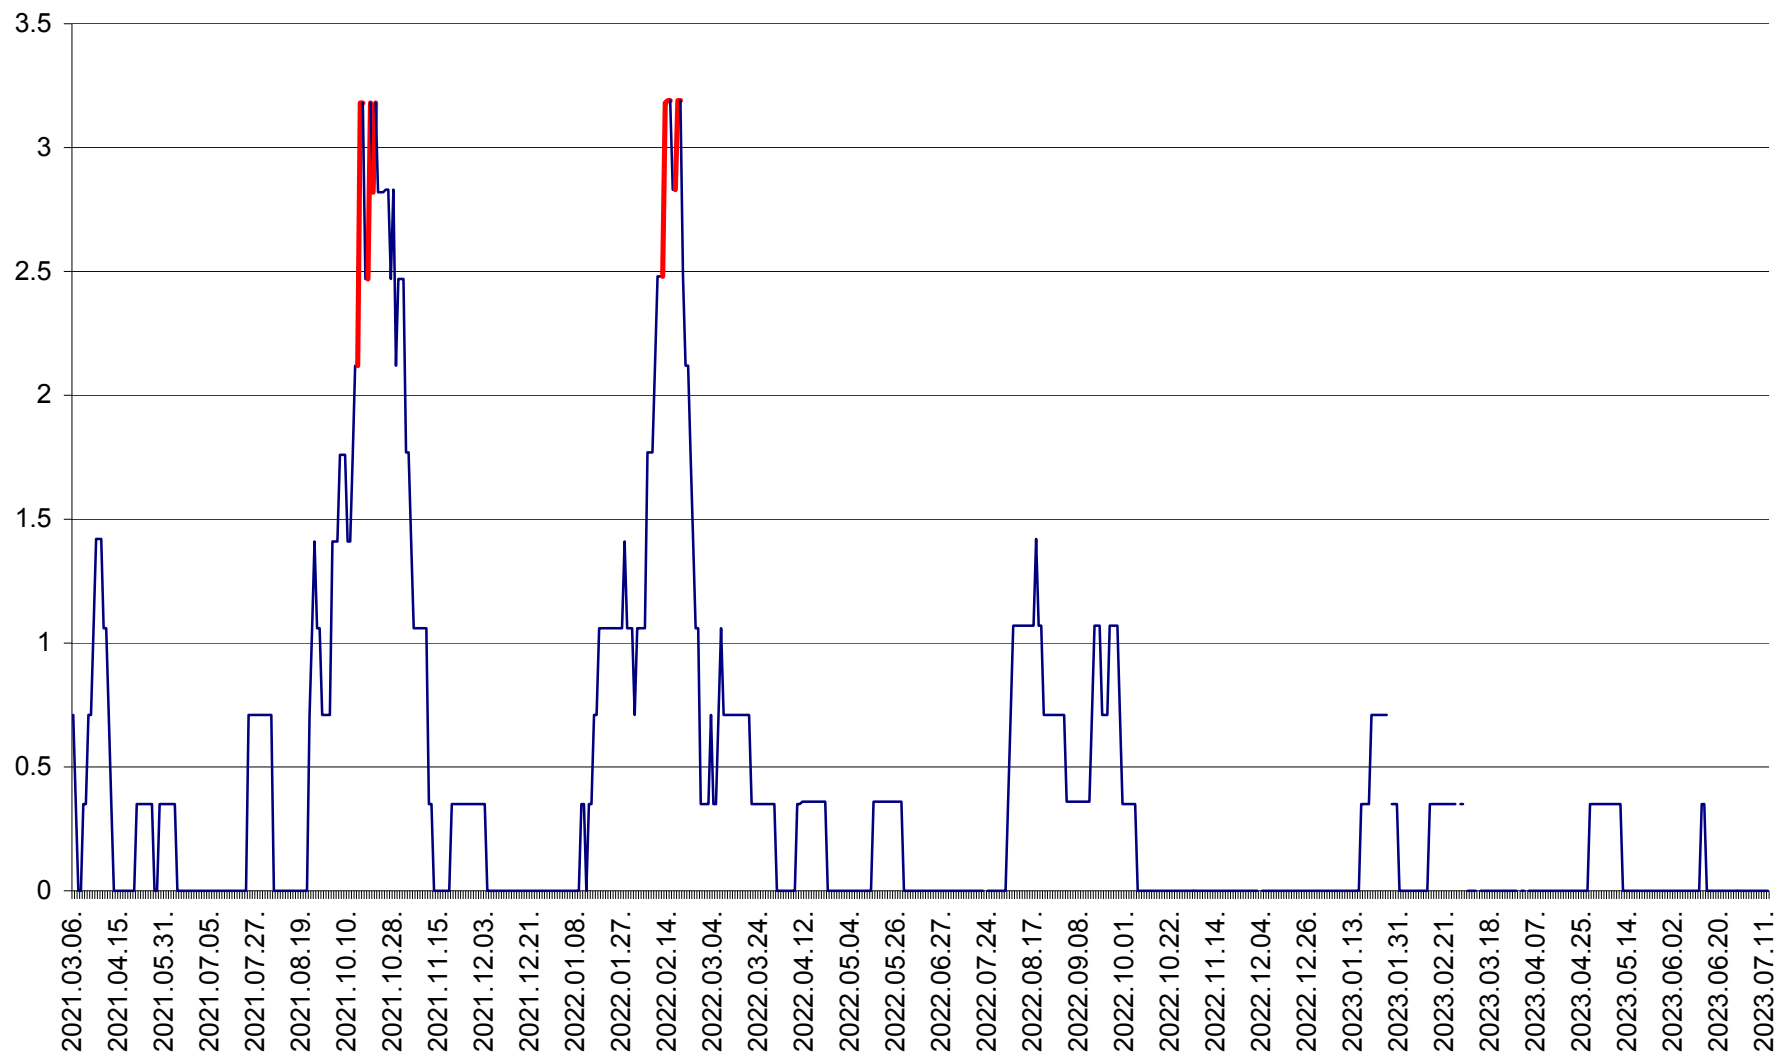

PORUMBENI - Evolutia incidentei cumulate pe 14 zile la ‰ de locuitori
2021.03.07. - 2023.07.12.