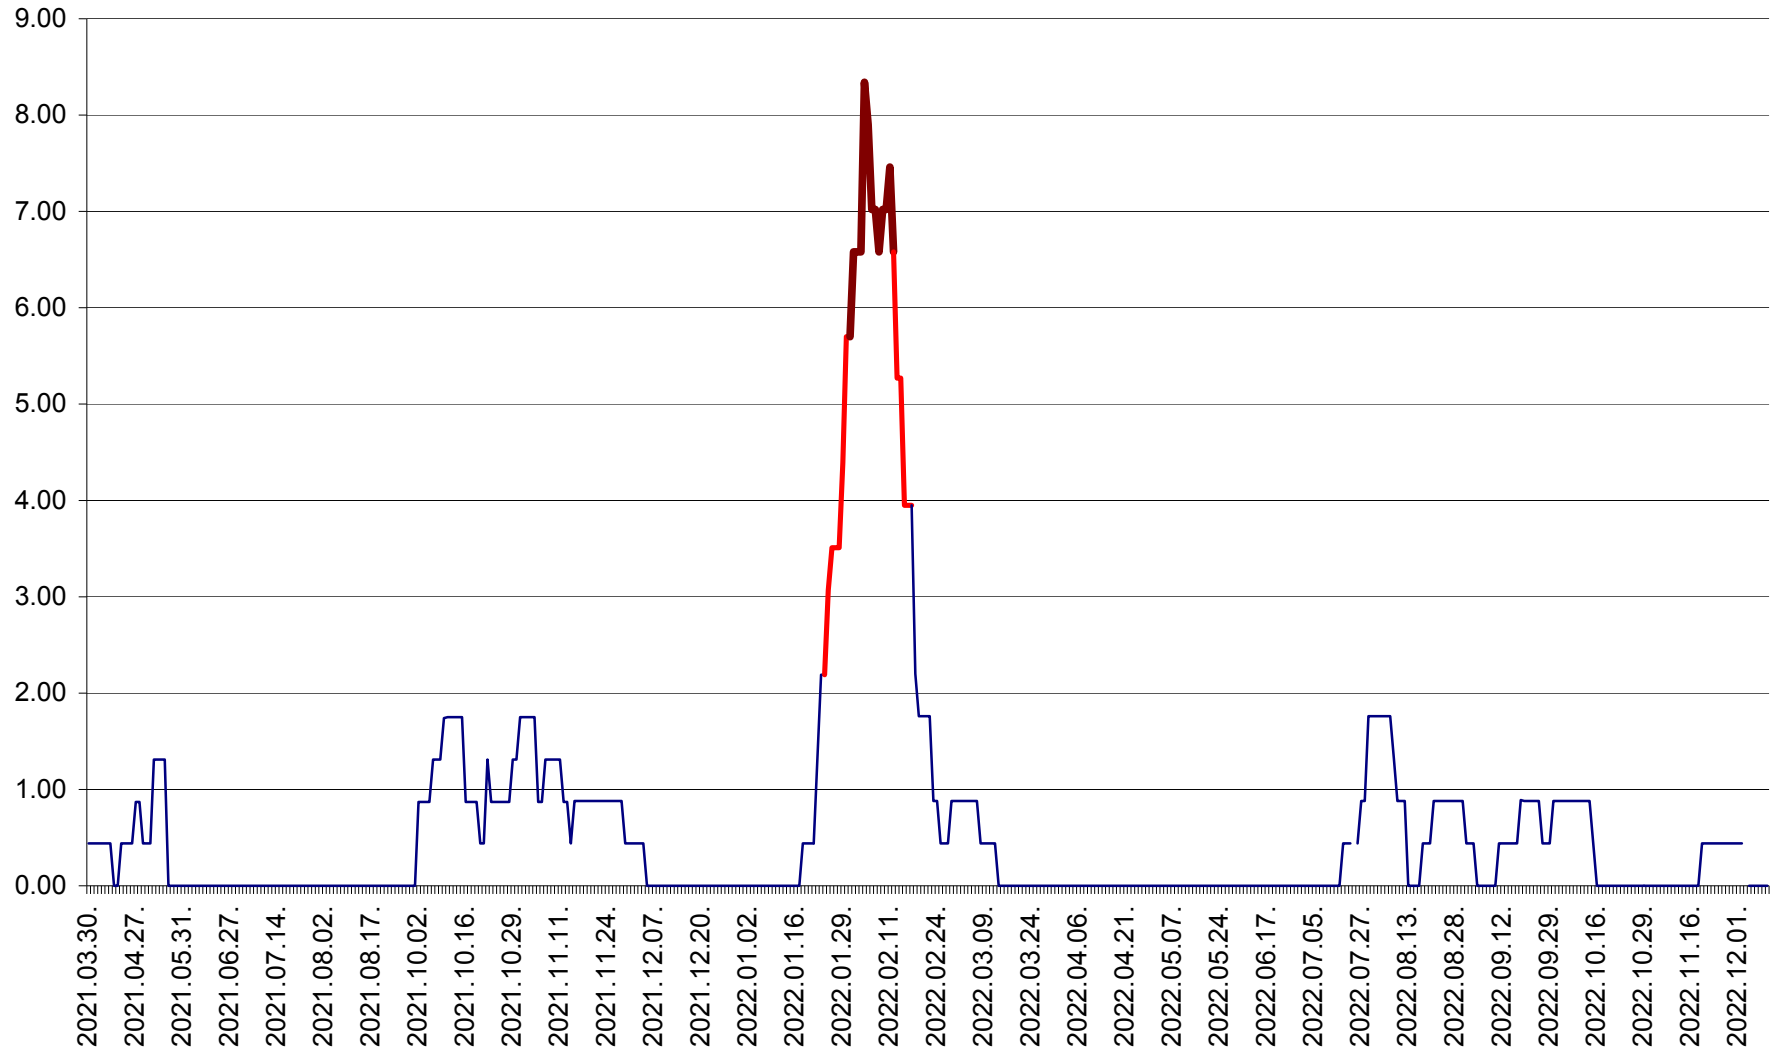

ORAȘ BĂLAN - Evoluția incidenței cumulate pe 14 zile la ‰ de locuitori  
2021.04.01. - 2022.12.12.

BILBOR - Evolutia incidentei cumulate pe 14 zile la ‰ de locuitori  
2021.04.01. - 2022.12.12.

ORAȘ BORSEC - Evolutia incidentei cumulate pe 14 zile la ‰ de locuitori  
2021.04.01. - 2022.12.12.

BRĂDEȘTI - Evolutia incidentei cumulate pe 14 zile la ‰ de locuitori  
2021.04.01. - 2022.12.12.

CĂPÂLNIȚA - Evolutia incidentei cumulate pe 14 zile la ‰ de locuitori  
2021.04.01. - 2022.12.12.

CÂRȚA - Evolutia incidentei cumulate pe 14 zile la ‰ de locuitori  
2021.04.01. - 2022.12.12.

CICEU - Evolutia incidentei cumulate pe 14 zile la ‰ de locuitori  
2021.04.01. - 2022.12.12.

CIUCSÂNGEORGIU - Evolutia incidentei cumulate pe 14 zile la ‰ de locuitori  
2021.04.01. - 2022.12.12.

CIUMANI - Evolutia incidentei cumulate pe 14 zile la ‰ de locuitori  
2021.04.01. - 2022.12.12.

CORBU - Evolutia incidentei cumulate pe 14 zile la ‰ de locuitori  
2021.04.01. - 2022.12.12.

CORUND - Evolutia incidentei cumulate pe 14 zile la ‰ de locuitori  
2021.04.01. - 2022.12.12.

COZMENI - Evolutia incidentei cumulate pe 14 zile la ‰ de locuitori  
2021.04.01. - 2022.12.12.