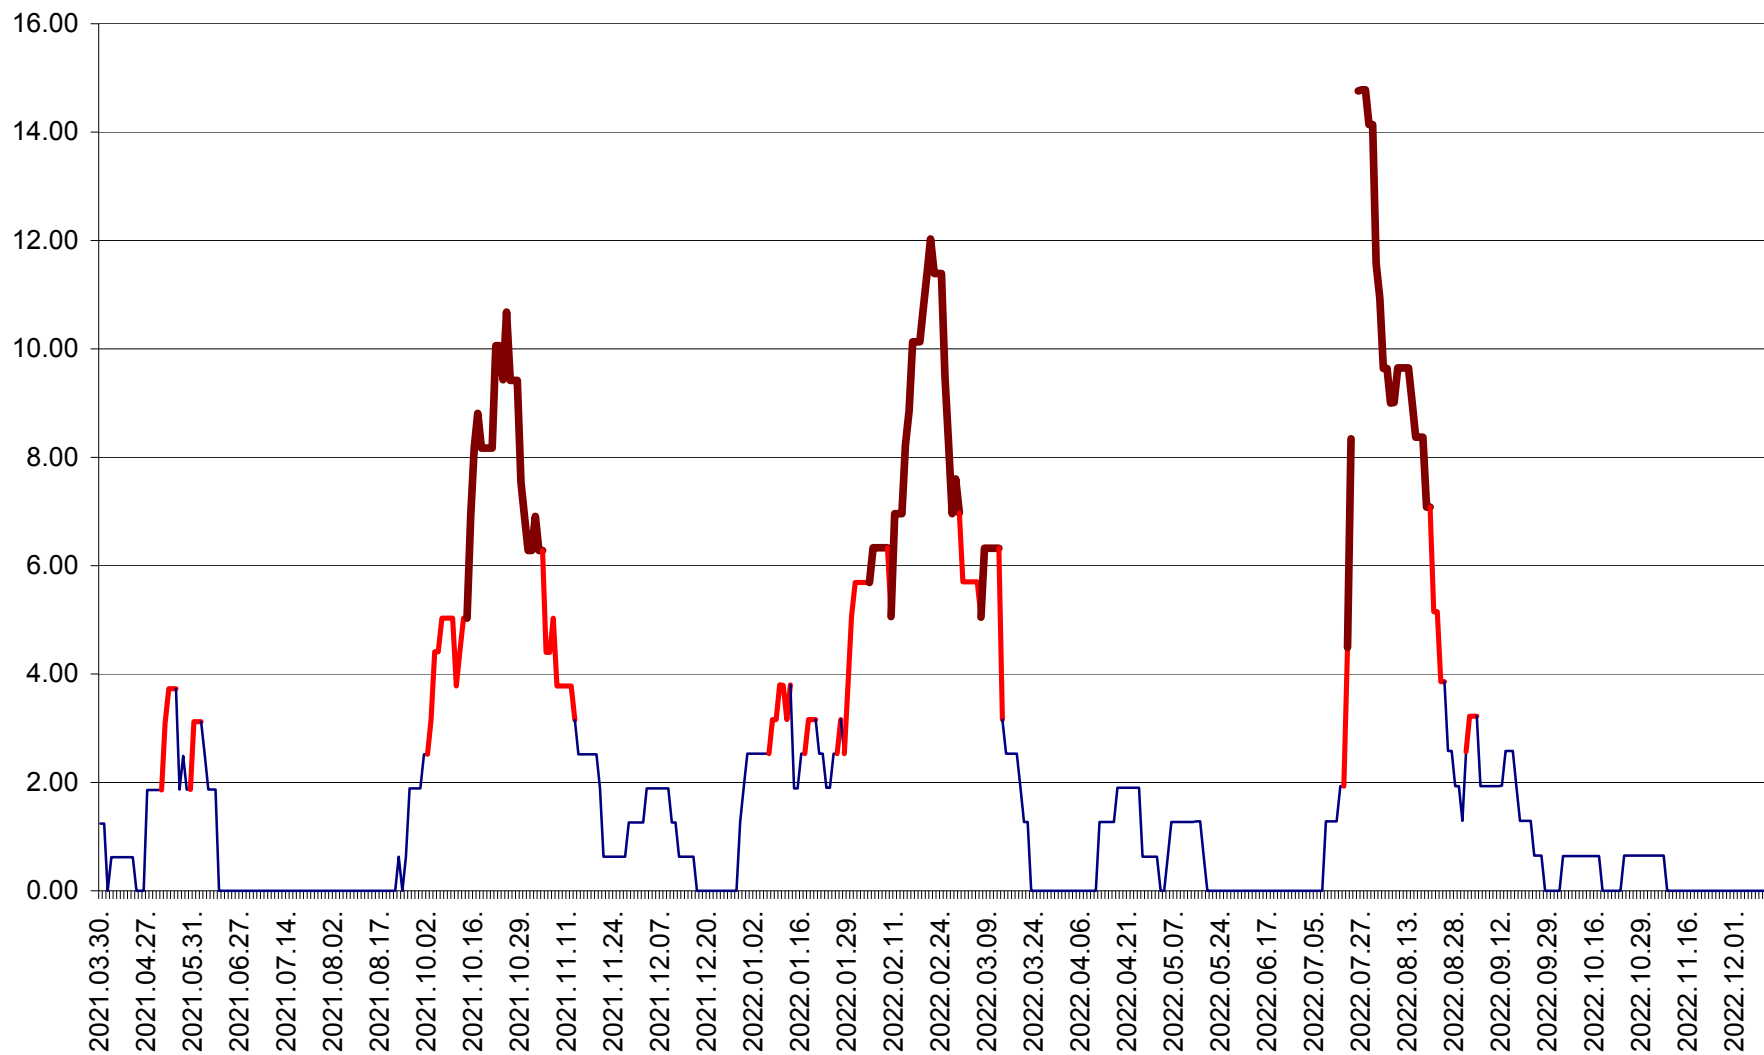

ATID - Evolutia incidentei cumulate pe 14 zile la ‰ de locuitori  
2021.04.01. - 2022.12.12.

AVRĂMEȘTI - Evolutia incidentei cumulate pe 14 zile la ‰ de locuitori  
2021.04.01. - 2022.12.12.

ORAȘ BĂILE TUȘNAD - Evolutia incidentei cumulate pe 14 zile la ‰ de locuitori  
2021.04.01. - 2022.12.12.

ORAȘ BĂLAN - Evoluția incidenței cumulate pe 14 zile la ‰ de locuitori  
2021.04.01. - 2022.12.12.

BILBOR - Evolutia incidentei cumulate pe 14 zile la ‰ de locuitori  
2021.04.01. - 2022.12.12.

ORAȘ BORSEC - Evolutia incidentei cumulate pe 14 zile la ‰ de locuitori  
2021.04.01. - 2022.12.12.

BRĂDEȘTI - Evolutia incidentei cumulate pe 14 zile la ‰ de locuitori  
2021.04.01. - 2022.12.12.

CĂPÂLNIȚA - Evolutia incidentei cumulate pe 14 zile la ‰ de locuitori  
2021.04.01. - 2022.12.12.

CÂRȚA - Evolutia incidentei cumulate pe 14 zile la ‰ de locuitori  
2021.04.01. - 2022.12.12.