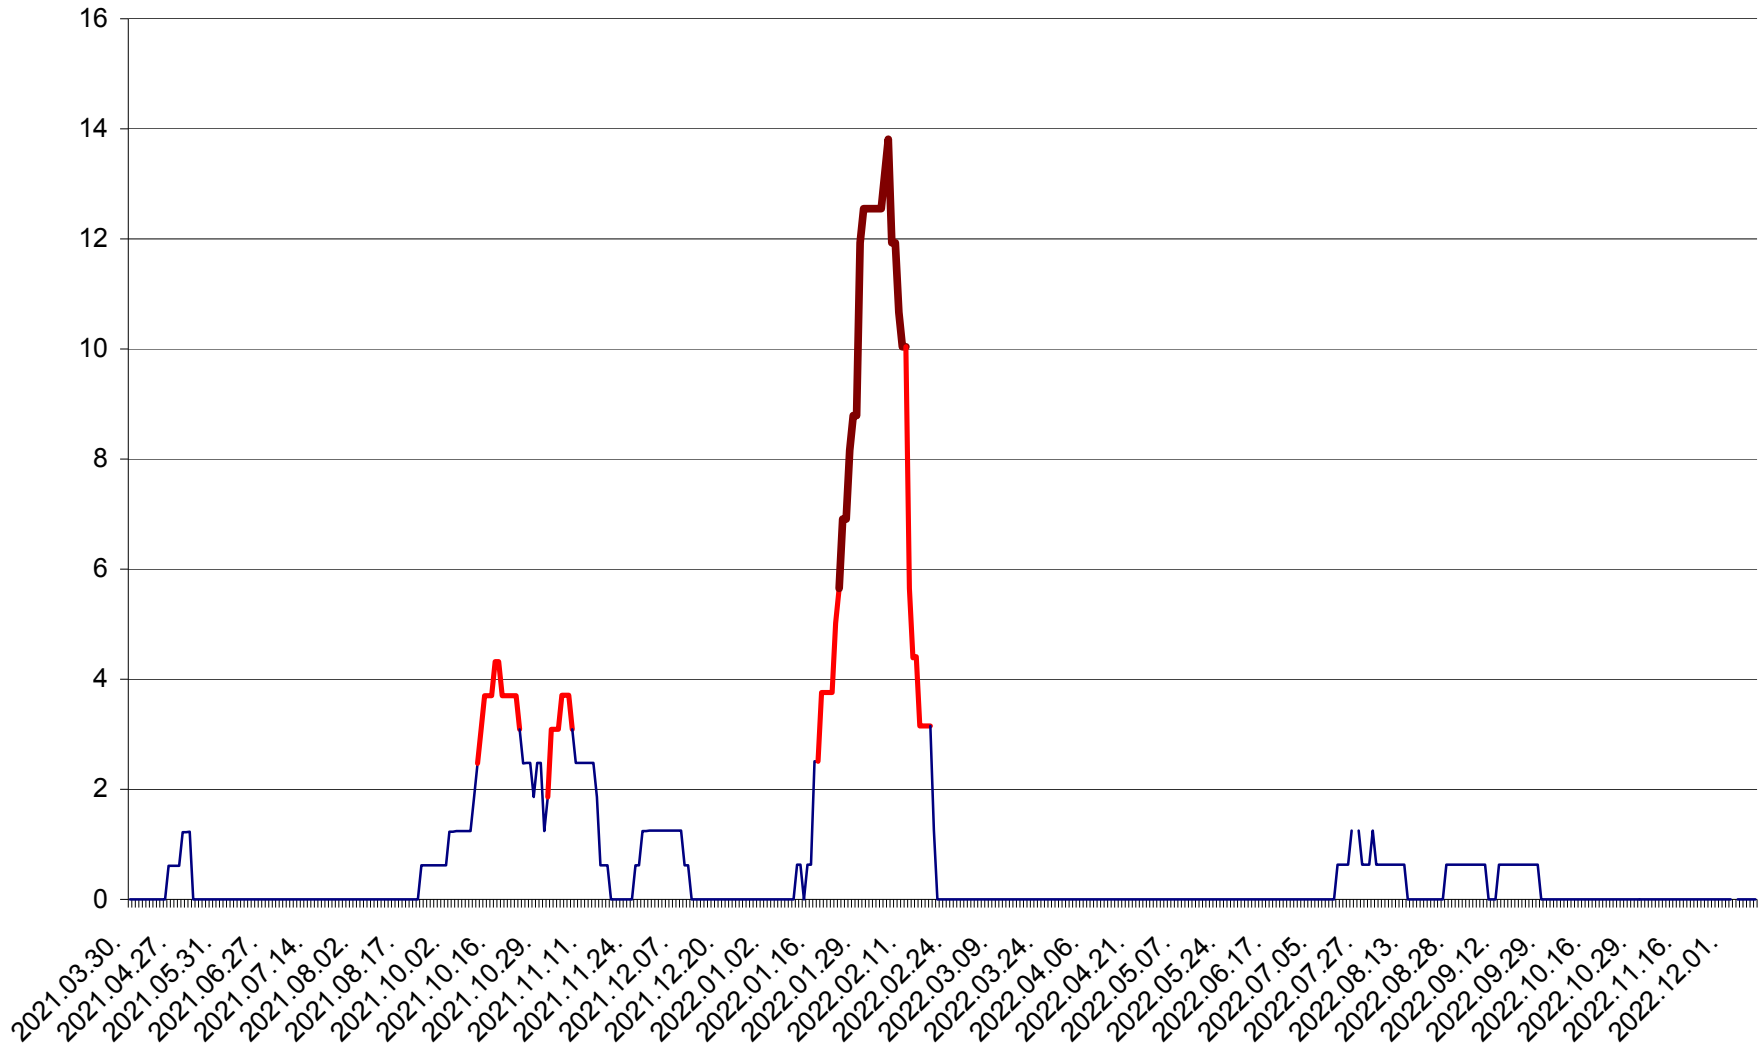

PLĂIEȘII DE JOS - Evoluția incidenței cumulate pe 14 zile la ‰ de locuitori  
2021.04.01. - 2022.12.12.

PORUMBENI - Evolutia incidentei cumulate pe 14 zile la ‰ de locuitori  
2021.04.01. - 2022.12.12.

PRAID - Evolutia incidentei cumulate pe 14 zile la ‰ de locuitori  
2021.04.01. - 2022.12.12.

RACU - Evolutia incidentei cumulate pe 14 zile la ‰ de locuitori  
2021.04.01. - 2022.12.12.

REMETEA - Evolutia incidentei cumulate pe 14 zile la ‰ de locuitori  
2021.04.01. - 2022.12.12.