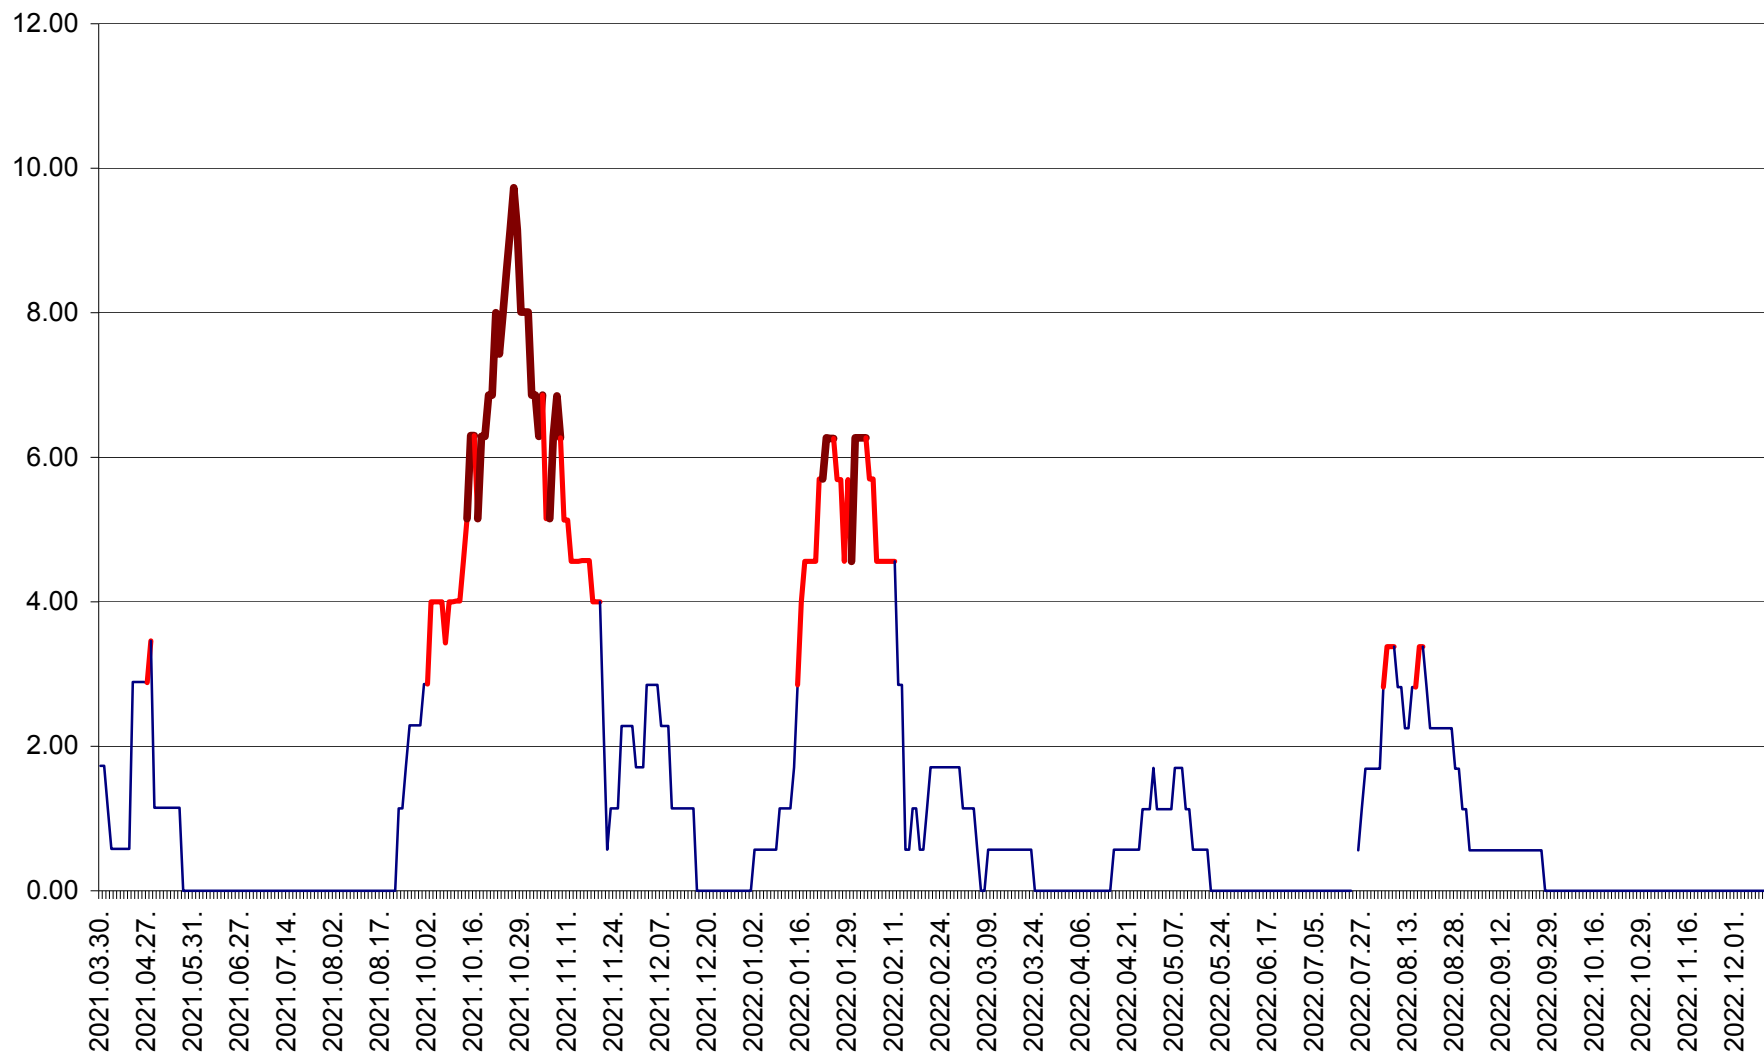

ORAȘ VLĂHIȚA - Evolutia incidentei cumulate pe 14 zile la ‰ de locuitori
2021.04.01. - 2022.12.12.