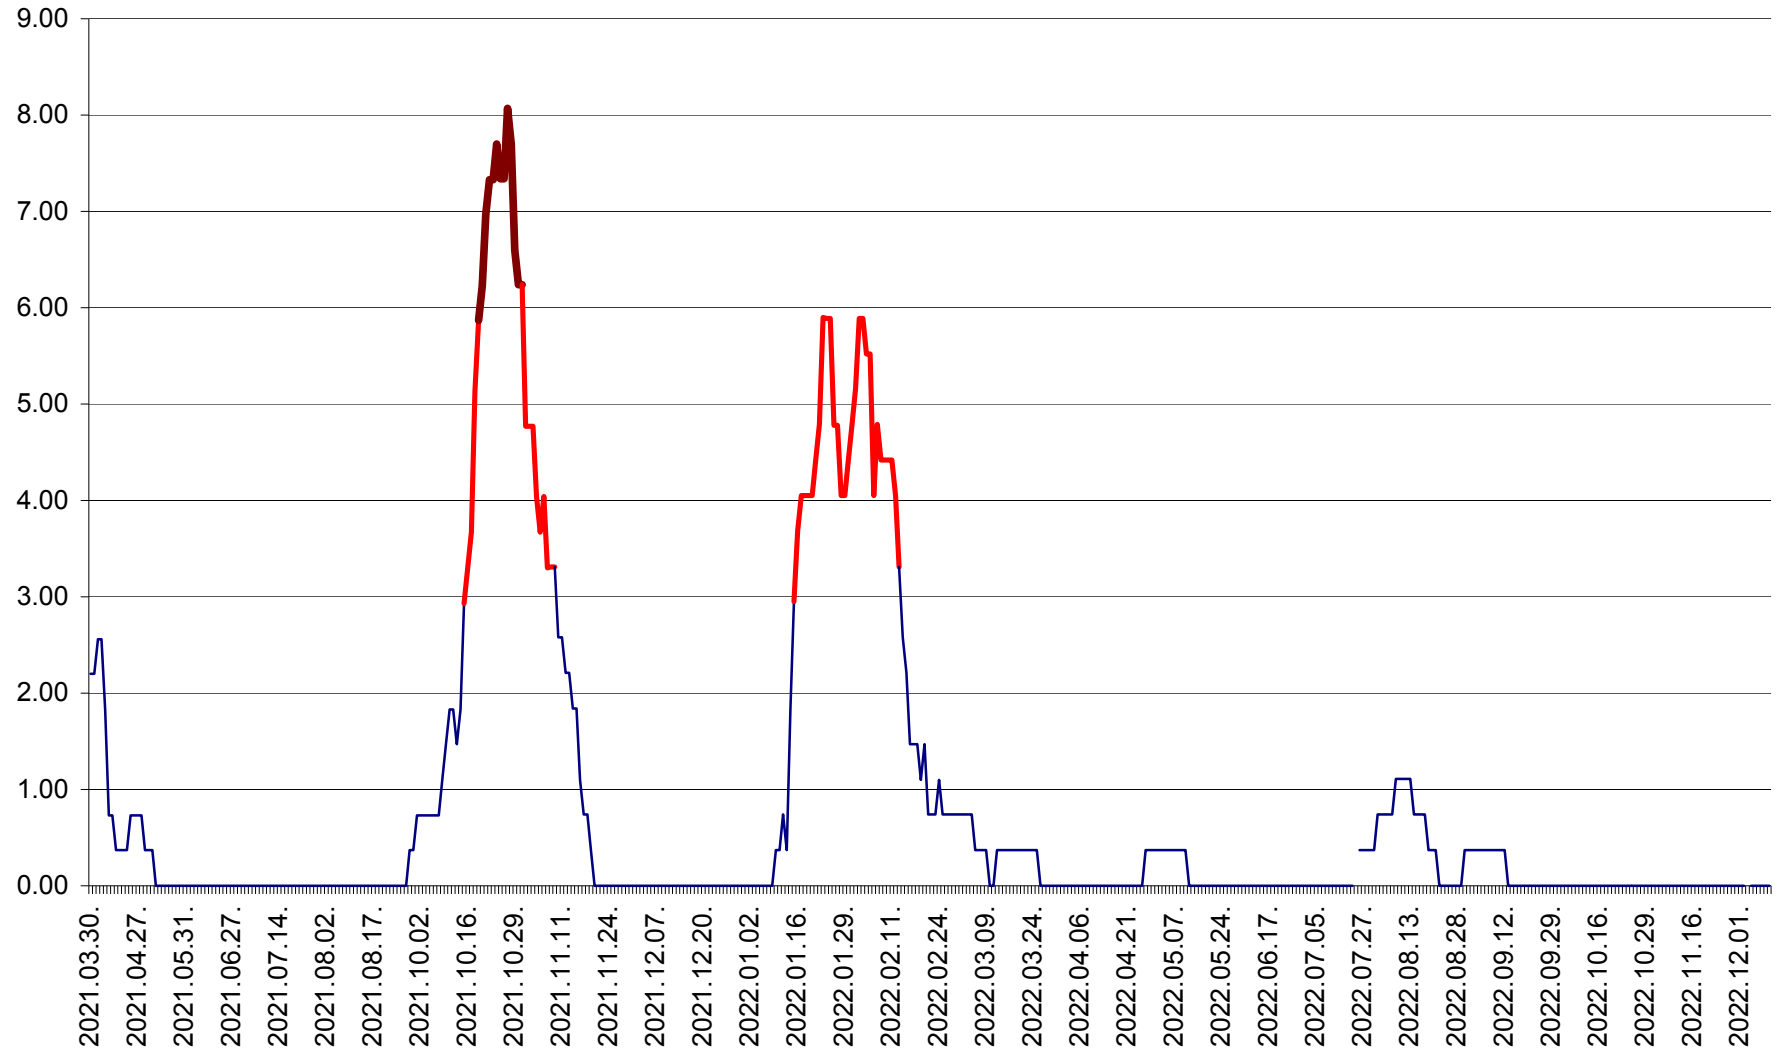

ORAȘ BĂLAN - Evoluția incidenței cumulate pe 14 zile la ‰ de locuitori  
2021.04.01. - 2022.12.12.

BILBOR - Evolutia incidentei cumulate pe 14 zile la ‰ de locuitori  
2021.04.01. - 2022.12.12.

ORAȘ BORSEC - Evolutia incidentei cumulate pe 14 zile la ‰ de locuitori  
2021.04.01. - 2022.12.12.

BRĂDEȘTI - Evolutia incidentei cumulate pe 14 zile la ‰ de locuitori  
2021.04.01. - 2022.12.12.

CĂPÂLNIȚA - Evolutia incidentei cumulate pe 14 zile la ‰ de locuitori  
2021.04.01. - 2022.12.12.

CÂRȚA - Evolutia incidentei cumulate pe 14 zile la ‰ de locuitori  
2021.04.01. - 2022.12.12.

CICEU - Evolutia incidentei cumulate pe 14 zile la ‰ de locuitori  
2021.04.01. - 2022.12.12.

CIUCSÂNGEORGIU - Evolutia incidentei cumulate pe 14 zile la ‰ de locuitori  
2021.04.01. - 2022.12.12.

CIUMANI - Evolutia incidentei cumulate pe 14 zile la ‰ de locuitori  
2021.04.01. - 2022.12.12.

CORBU - Evolutia incidentei cumulate pe 14 zile la ‰ de locuitori  
2021.04.01. - 2022.12.12.

CORUND - Evolutia incidentei cumulate pe 14 zile la ‰ de locuitori  
2021.04.01. - 2022.12.12.

COZMENI - Evolutia incidentei cumulate pe 14 zile la ‰ de locuitori  
2021.04.01. - 2022.12.12.