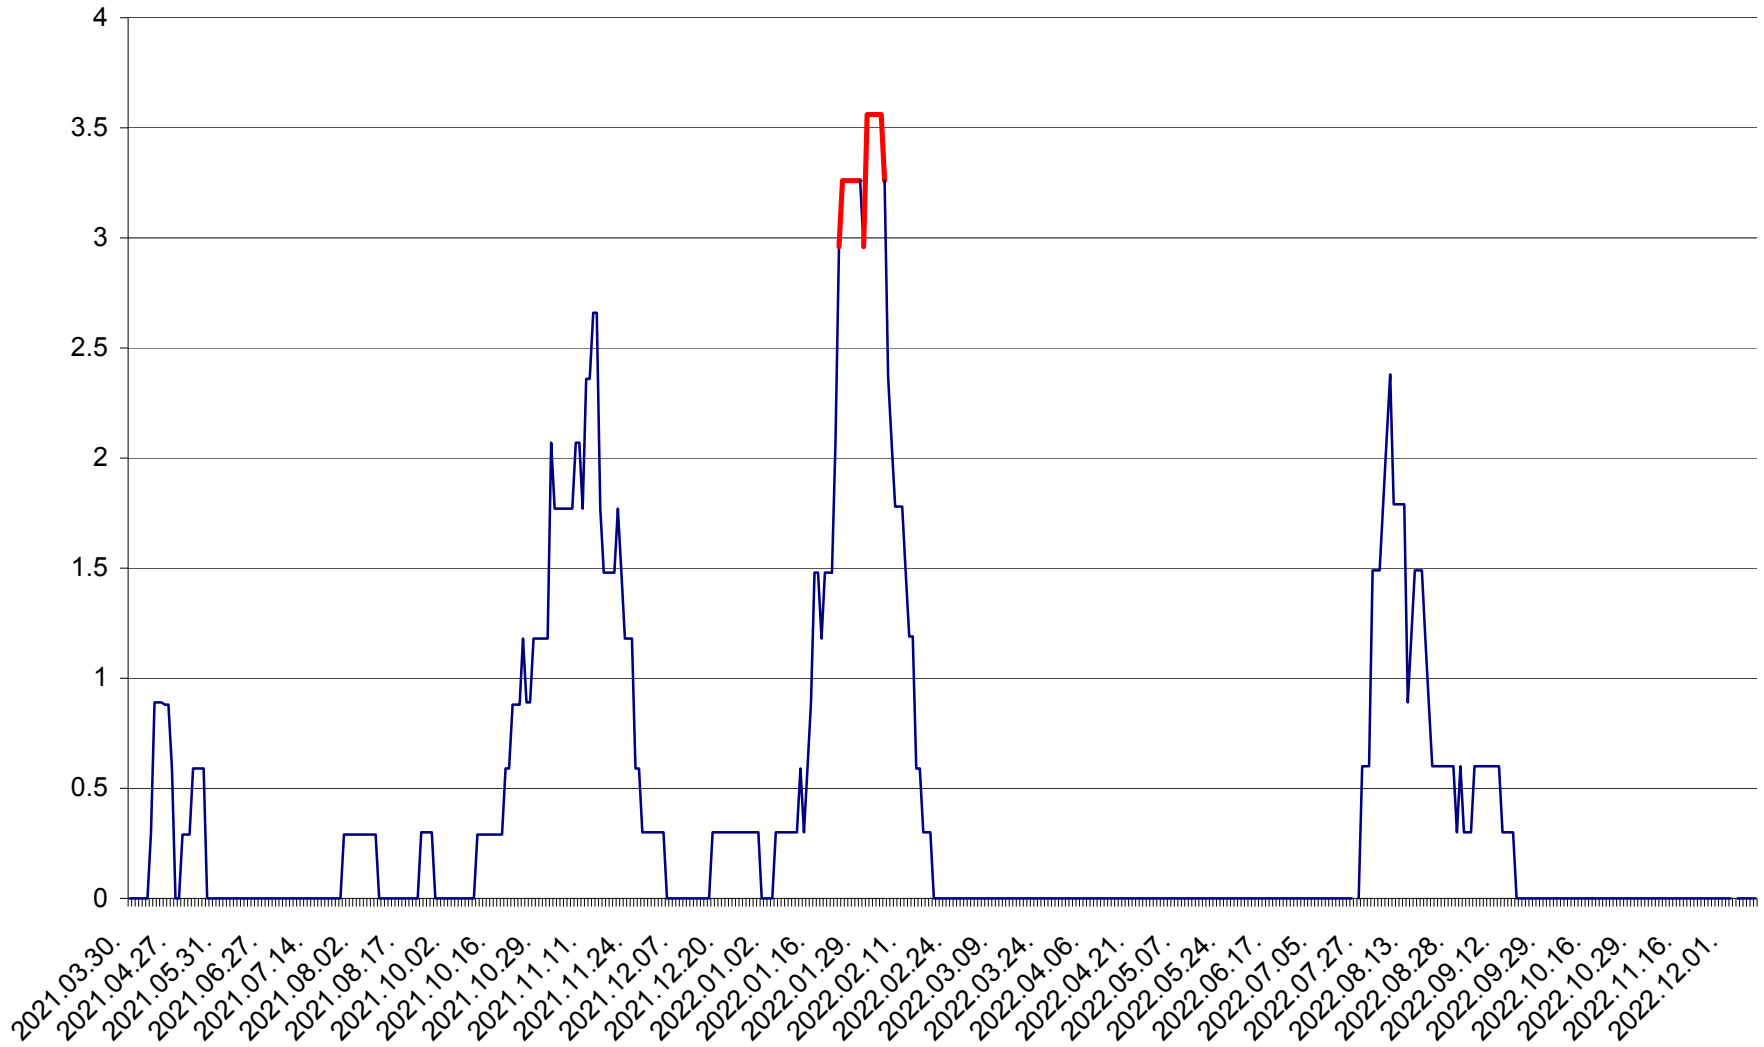

MUNICIPIUL GHEORGHENI - Evolutia incidentei cumulate pe 14 zile la ‰ de locuitori  
2021.04.01. - 2022.12.12.

JOSENI - Evolutia incidentei cumulate pe 14 zile la ‰ de locuitori  
2021.04.01. - 2022.12.12.

LĂZAREA - Evolutia incidentei cumulate pe 14 zile la % de locuitori  
2021.04.01. - 2022.12.12.

LELICENI - Evolutia incidentei cumulate pe 14 zile la ‰ de locuitori  
2021.04.01. - 2022.12.12.

LUETA - Evolutia incidentei cumulate pe 14 zile la ‰ de locuitori  
2021.04.01. - 2022.12.12.

LUNCA DE JOS - Evolutia incidentei cumulate pe 14 zile la ‰ de locuitori  
2021.04.01. - 2022.12.12.

LUNCA DE SUS - Evolutia incidentei cumulate pe 14 zile la ‰ de locuitori  
2021.04.01. - 2022.12.12.