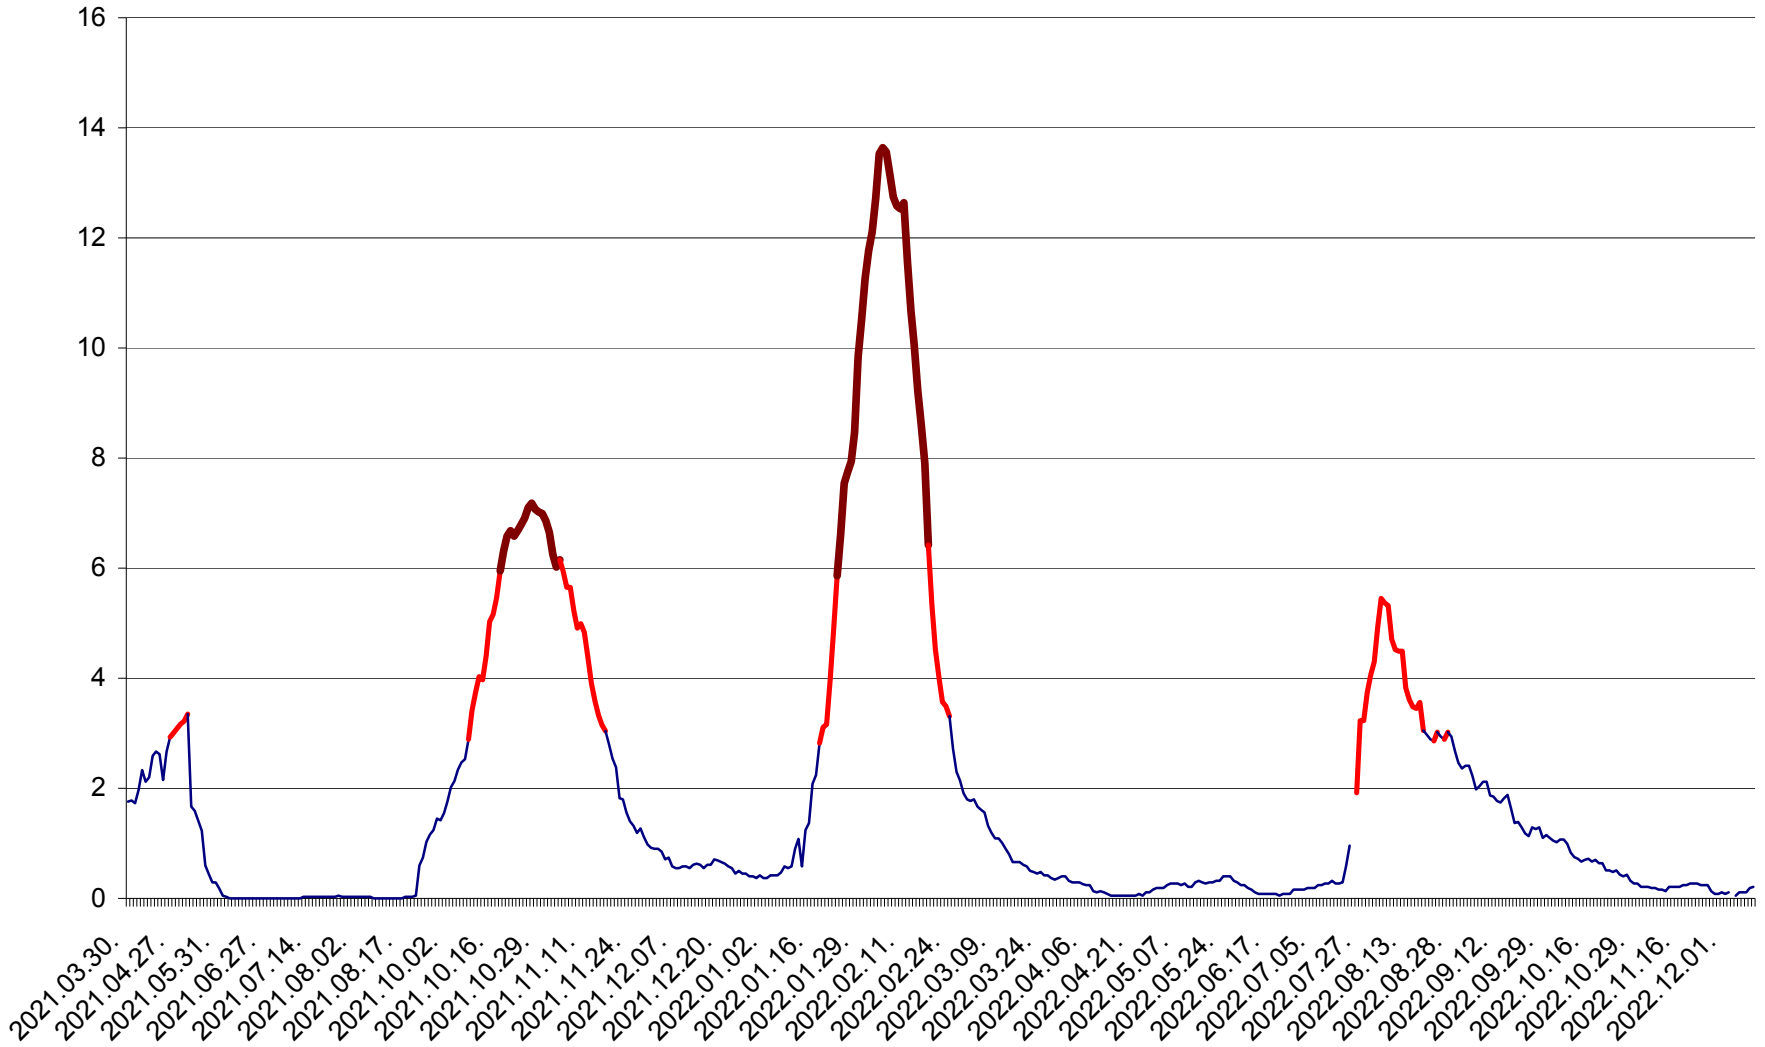

PĂULENI-CIUC - Evolutia incidentei cumulate pe 14 zile la % de locuitori
2021.04.01. - 2022.12.12.