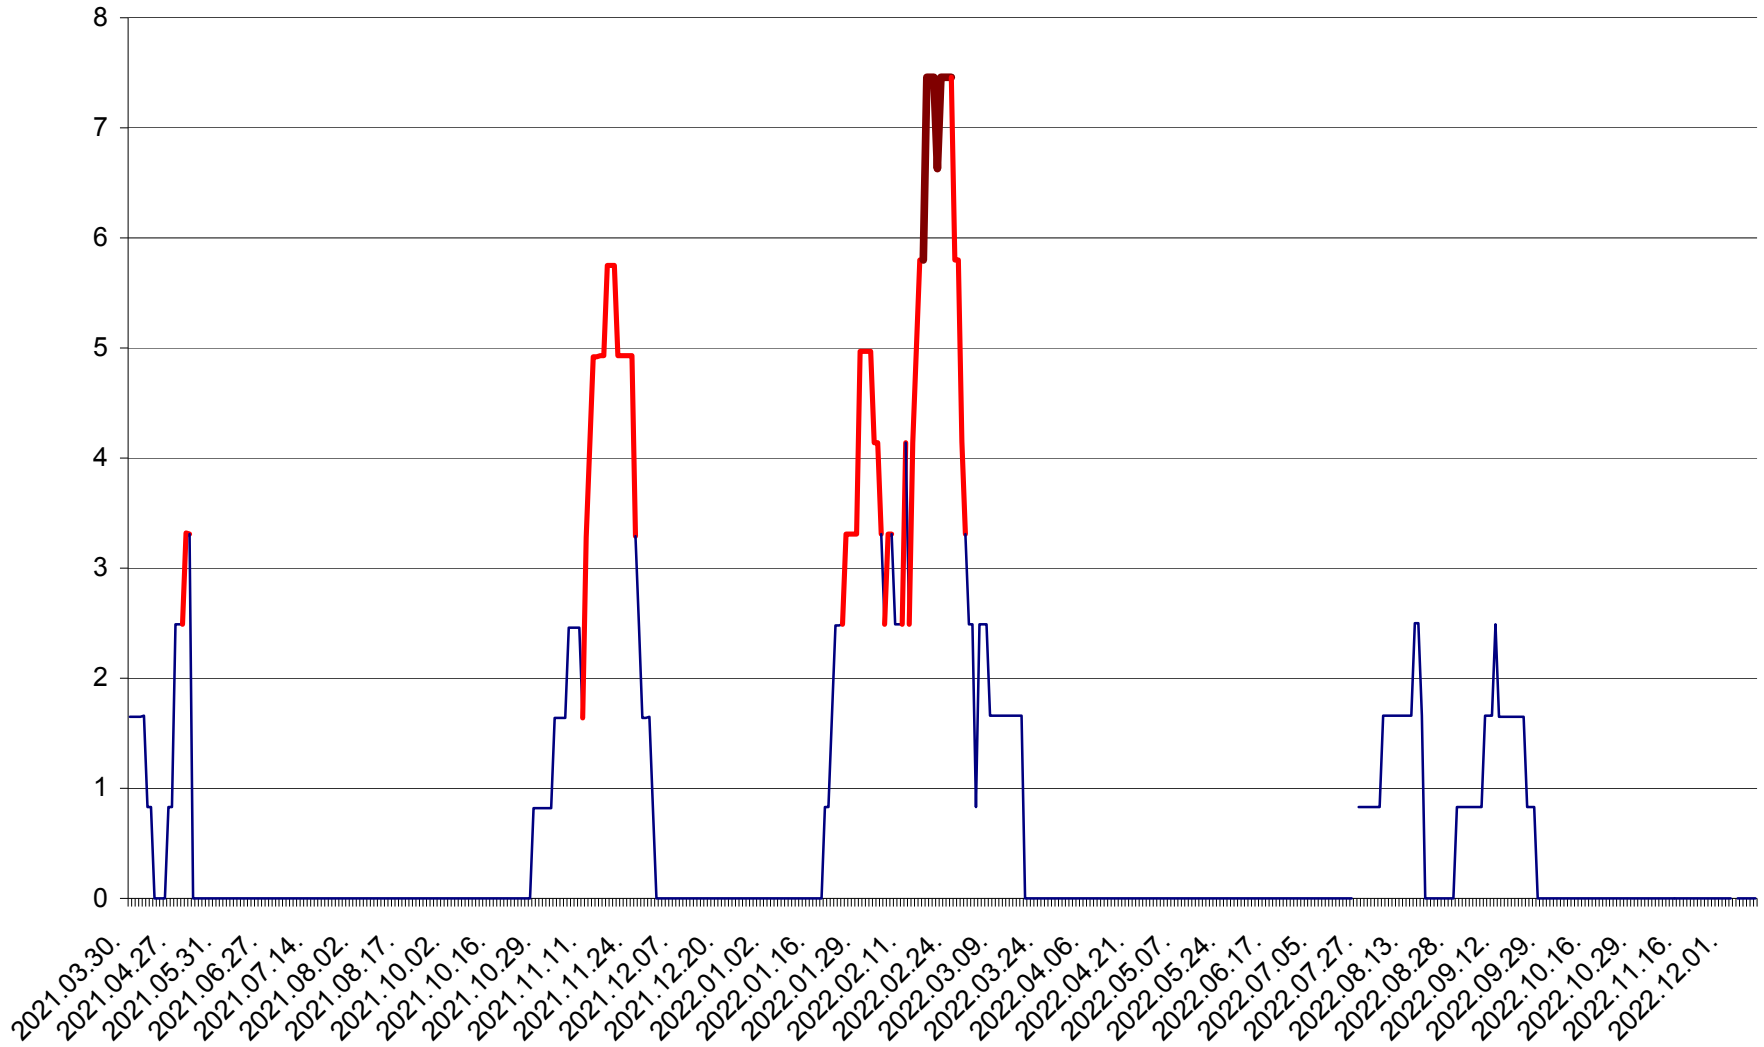

PLĂIEȘII DE JOS - Evoluția incidenței cumulate pe 14 zile la ‰ de locuitori  
2021.04.01. - 2022.12.12.

PORUMBENI - Evolutia incidentei cumulate pe 14 zile la ‰ de locuitori  
2021.04.01. - 2022.12.12.

PRAID - Evolutia incidentei cumulate pe 14 zile la ‰ de locuitori  
2021.04.01. - 2022.12.12.

RACU - Evolutia incidentei cumulate pe 14 zile la ‰ de locuitori  
2021.04.01. - 2022.12.12.

REMETEA - Evolutia incidentei cumulate pe 14 zile la ‰ de locuitori  
2021.04.01. - 2022.12.12.

SĂCEL - Evolutia incidentei cumulate pe 14 zile la ‰ de locuitori  
2021.04.01. - 2022.12.12.

SÂNCRĂIENI - Evolutia incidentei cumulate pe 14 zile la ‰ de locuitori  
2021.04.01. - 2022.12.12.

SÂNDOMINIC - Evolutia incidentei cumulate pe 14 zile la ‰ de locuitori  
2021.04.01. - 2022.12.12.