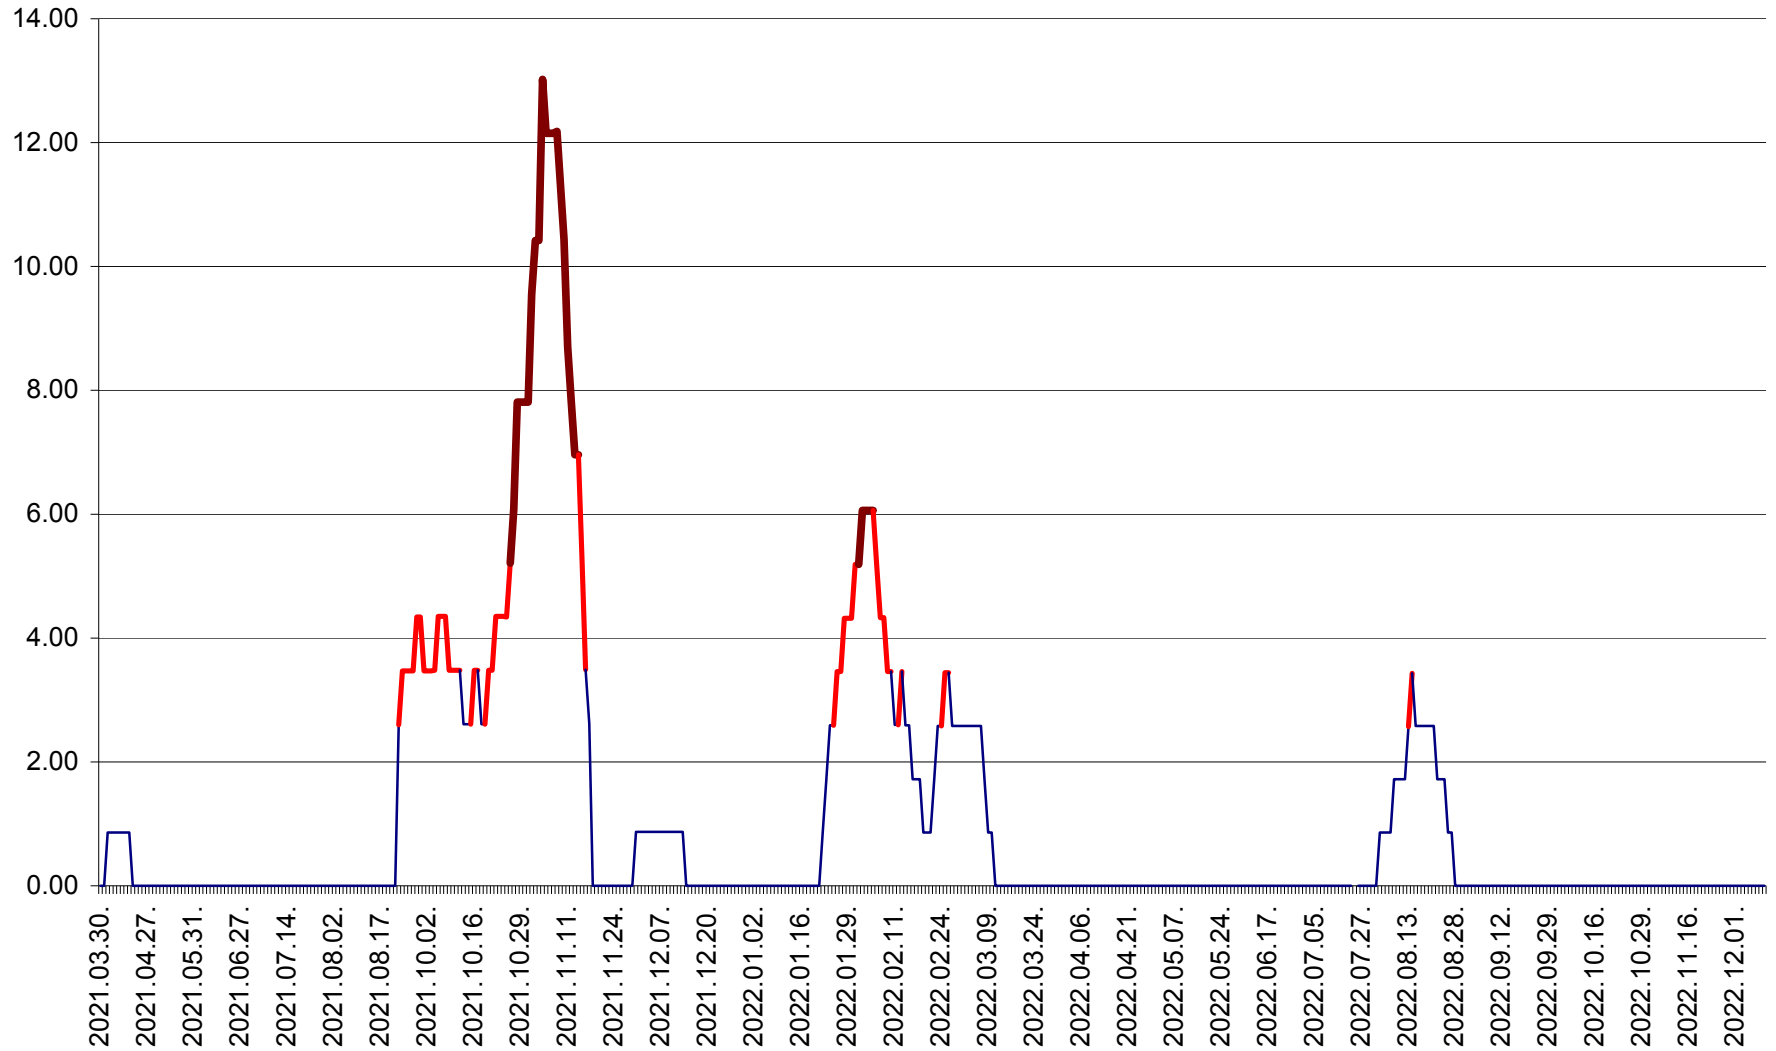

VĂRȘAG - Evolutia incidentei cumulate pe 14 zile la ‰ de locuitori
2021.04.01. - 2022.12.12.