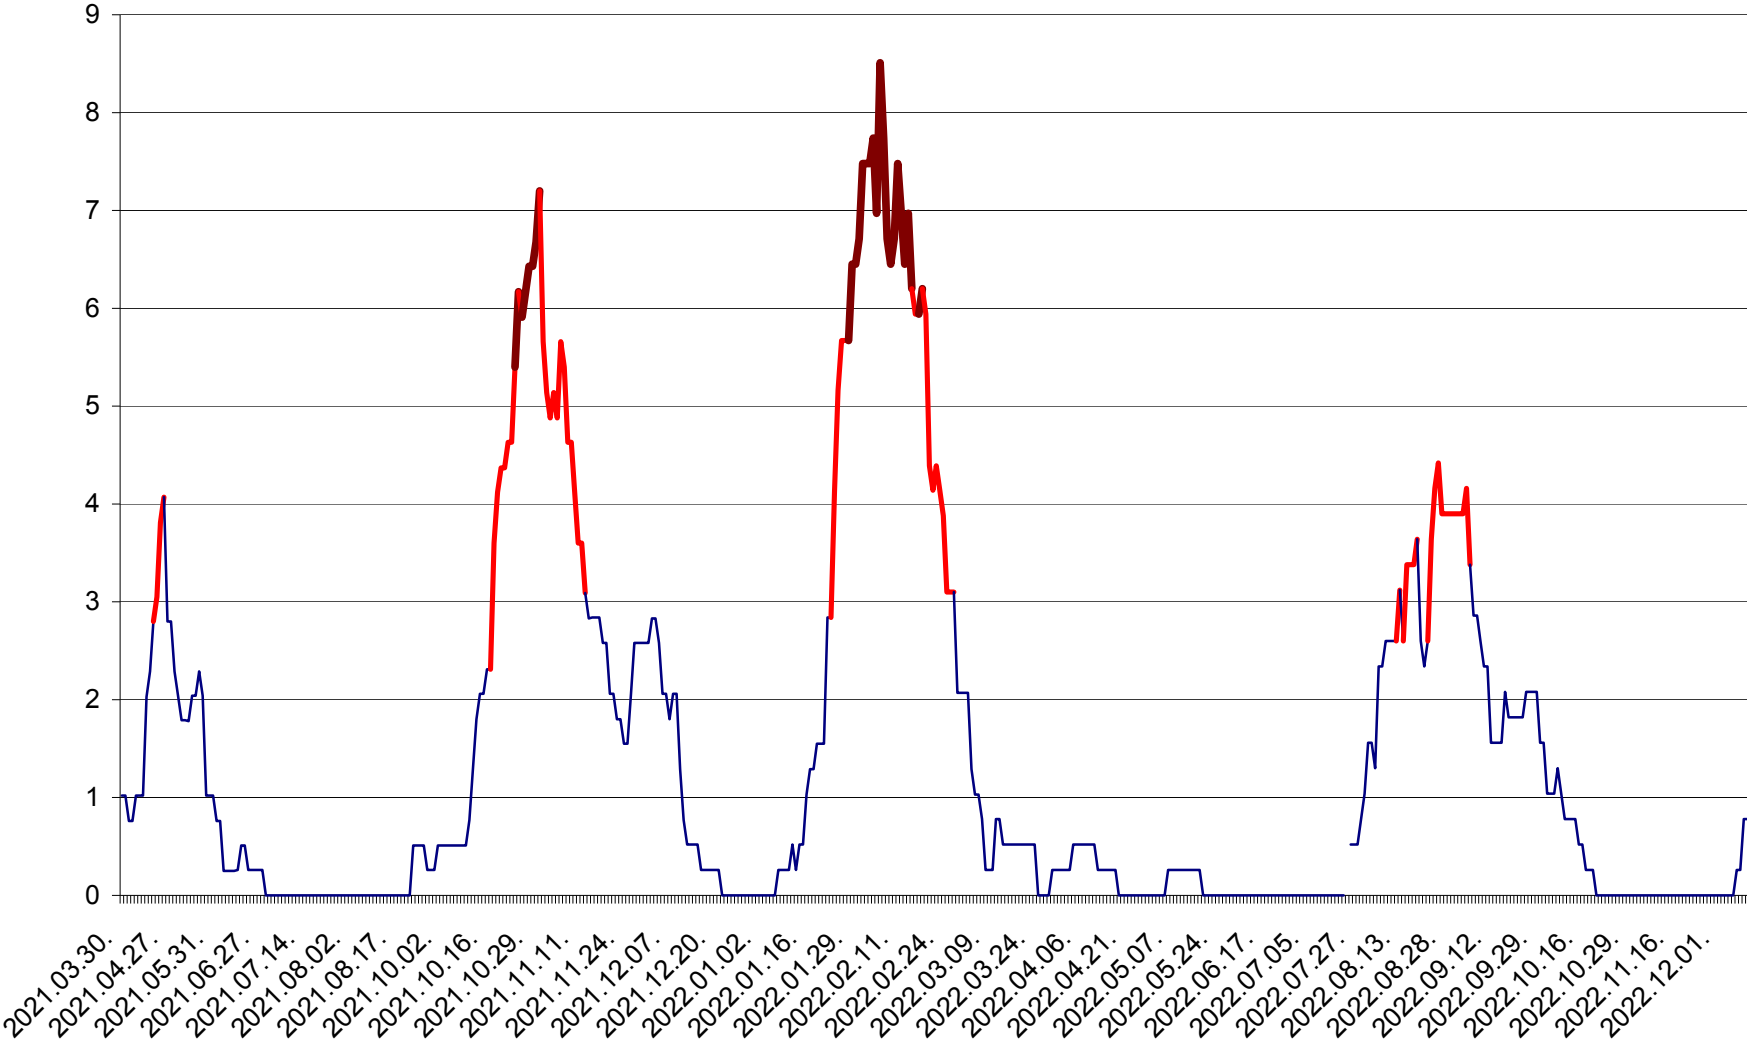

SÂNMARTIN - Evolutia incidentei cumulate pe 14 zile la ‰ de locuitori  
2021.04.01. - 2022.12.12.

SÂNSIMION - Evolutia incidentei cumulate pe 14 zile la ‰ de locuitori  
2021.04.01. - 2022.12.12.

SÂNTIMBRU - Evolutia incidentei cumulate pe 14 zile la ‰ de locuitori  
2021.04.01. - 2022.12.12.

SĂRMAȘ - Evolutia incidentei cumulate pe 14 zile la ‰ de locuitori  
2021.04.01. - 2022.12.12.

SATU MARE - Evolutia incidentei cumulate pe 14 zile la ‰ de locuitori  
2021.04.01. - 2022.12.12.

SECUIENI - Evolutia incidentei cumulate pe 14 zile la ‰ de locuitori  
2021.04.01. - 2022.12.12.

SICULENI - Evolutia incidentei cumulate pe 14 zile la ‰ de locuitori  
2021.04.01. - 2022.12.12.

ȘIMONEȘTI - Evolutia incidentei cumulate pe 14 zile la ‰ de locuitori  
2021.04.01. - 2022.12.12.

SUBCETATE - Evolutia incidentei cumulate pe 14 zile la ‰ de locuitori  
2021.04.01. - 2022.12.12.