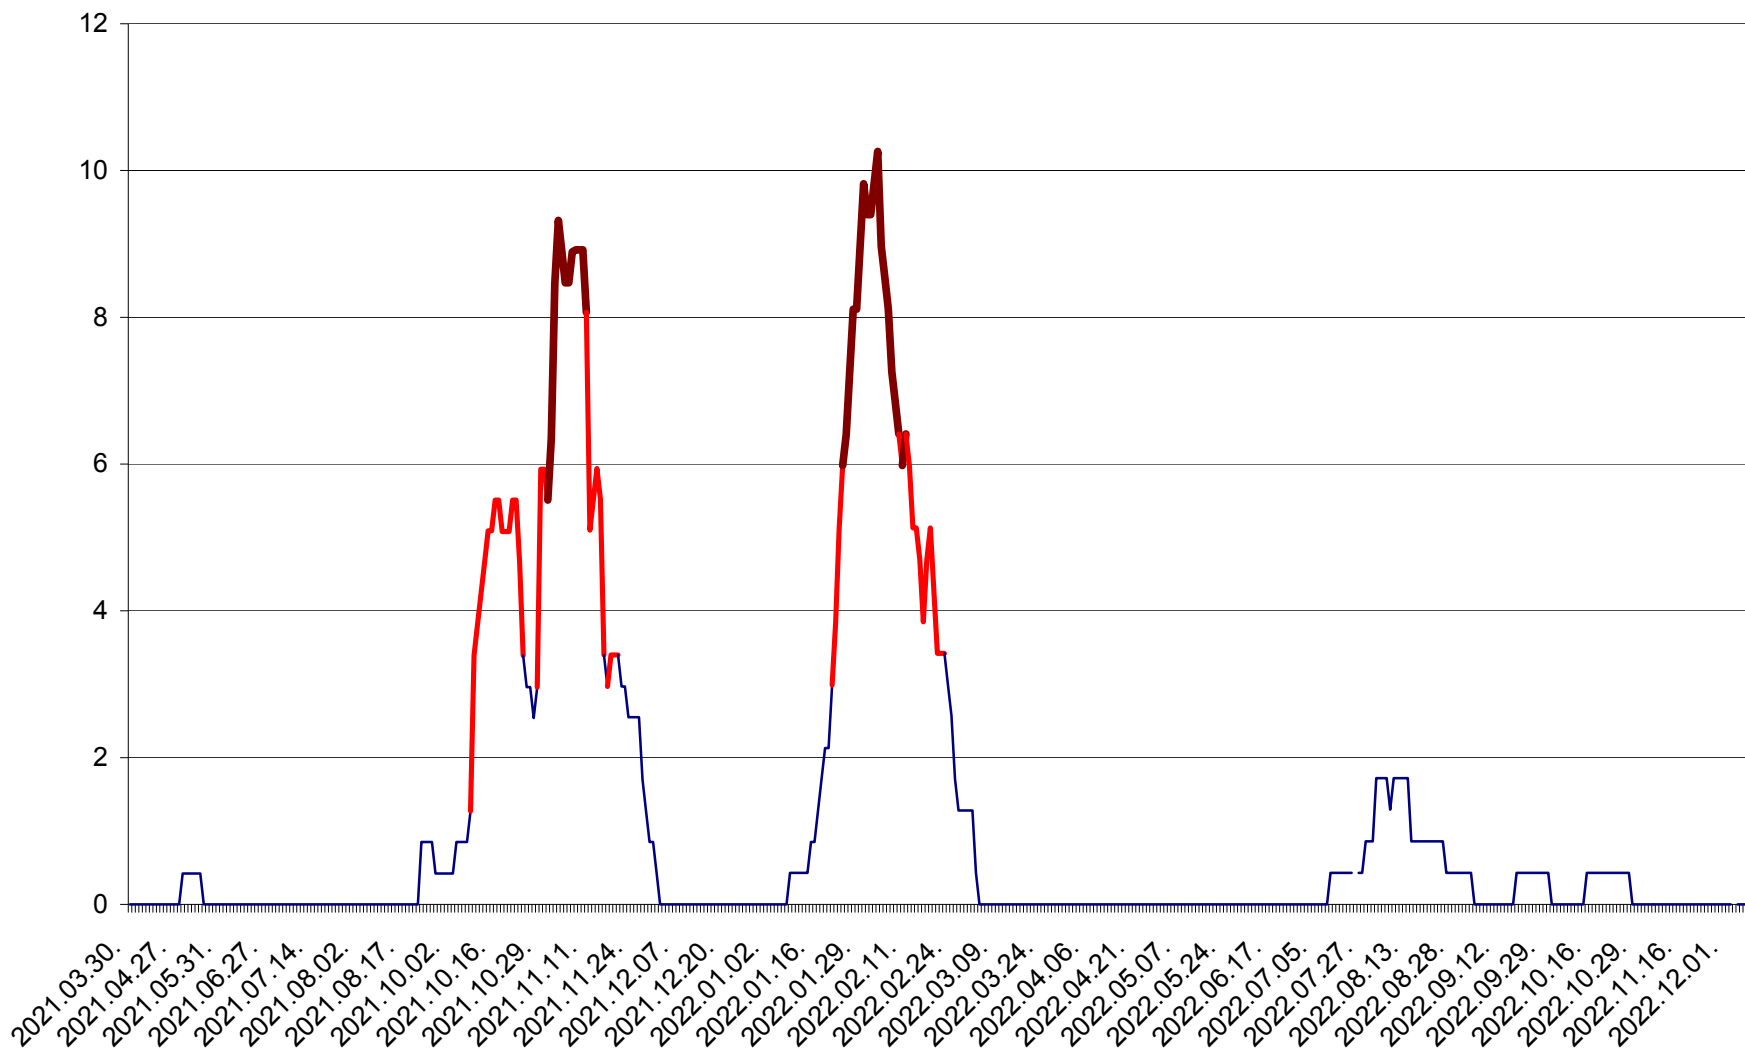

PRAID - Evolutia incidentei cumulate pe 14 zile la ‰ de locuitori  
2021.04.01. - 2022.12.12.

RACU - Evolutia incidentei cumulate pe 14 zile la ‰ de locuitori  
2021.04.01. - 2022.12.12.

REMETEA - Evolutia incidentei cumulate pe 14 zile la ‰ de locuitori  
2021.04.01. - 2022.12.12.

SĂCEL - Evolutia incidentei cumulate pe 14 zile la ‰ de locuitori  
2021.04.01. - 2022.12.12.

SÂNCRĂIENI - Evolutia incidentei cumulate pe 14 zile la ‰ de locuitori  
2021.04.01. - 2022.12.12.

SÂNDOMINIC - Evolutia incidentei cumulate pe 14 zile la ‰ de locuitori  
2021.04.01. - 2022.12.12.

SÂNMARTIN - Evolutia incidentei cumulate pe 14 zile la ‰ de locuitori  
2021.04.01. - 2022.12.12.

SÂNSIMION - Evolutia incidentei cumulate pe 14 zile la ‰ de locuitori  
2021.04.01. - 2022.12.12.

SÂNTIMBRU - Evolutia incidentei cumulate pe 14 zile la ‰ de locuitori  
2021.04.01. - 2022.12.12.