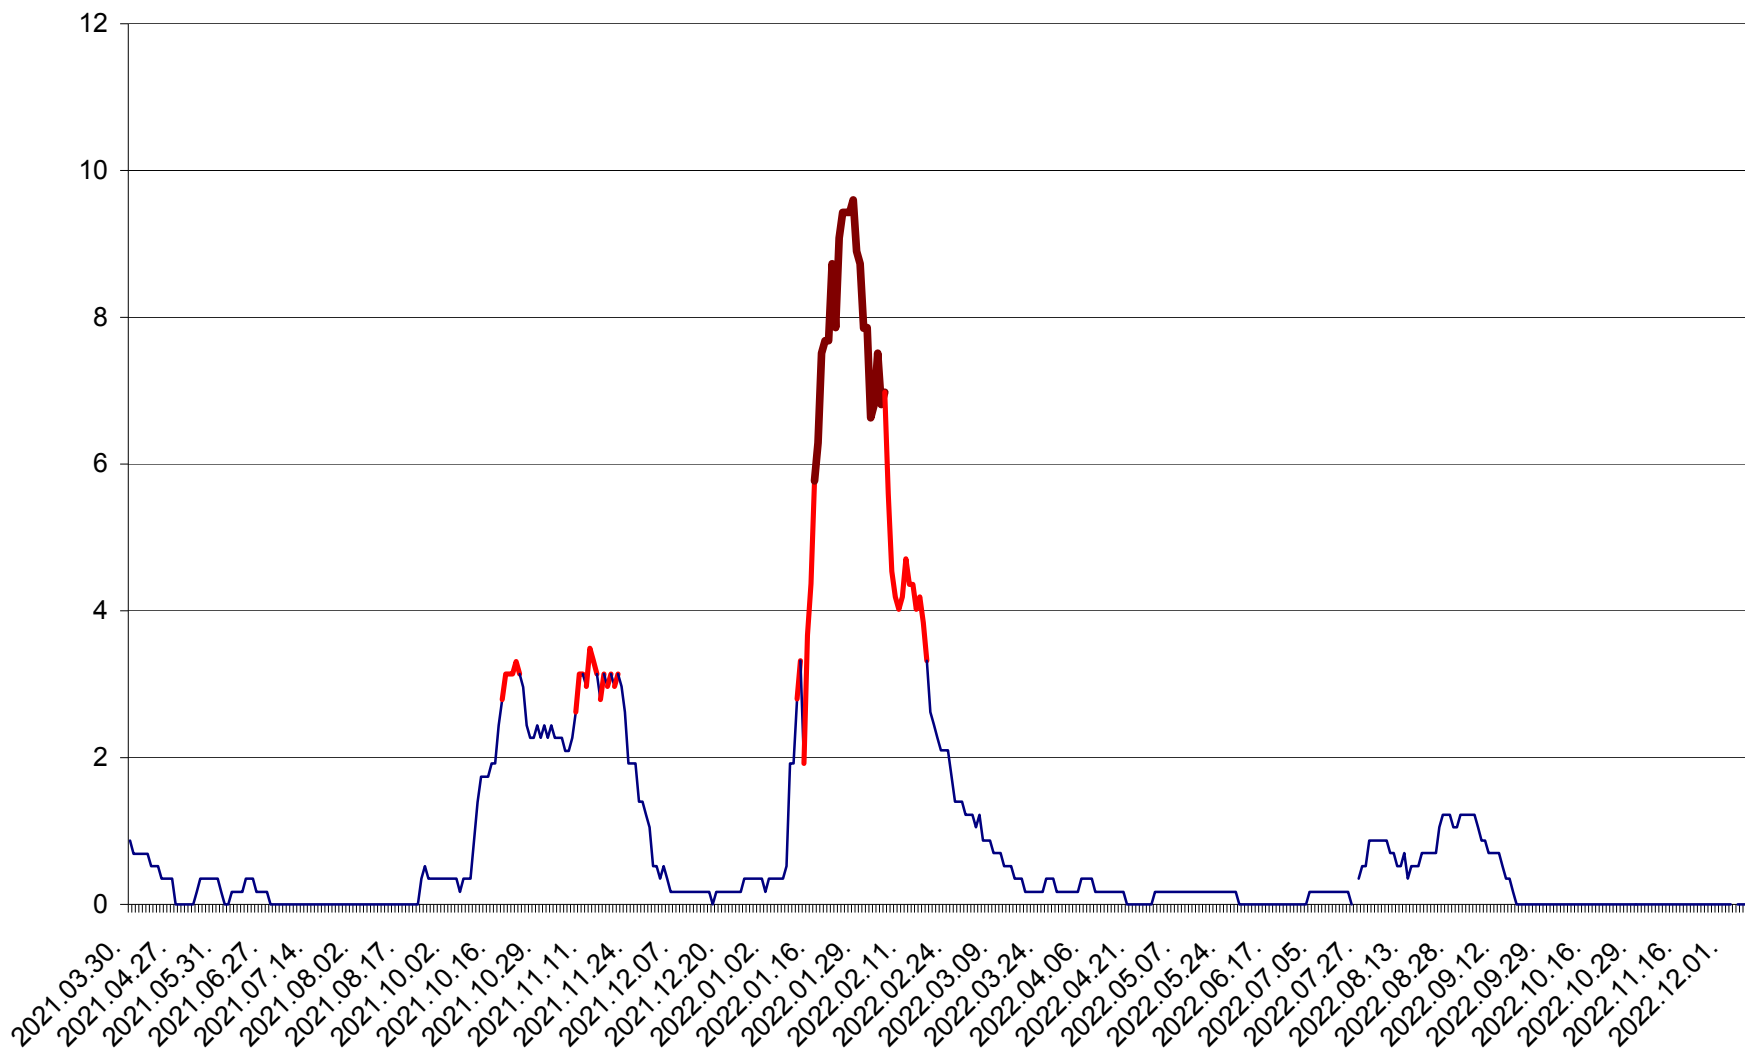

DÂRJIU - Evolutia incidentei cumulate pe 14 zile la ‰ de locuitori  
2021.04.01. - 2022.12.12.

DEALU - Evolutia incidentei cumulate pe 14 zile la ‰ de locuitori  
2021.04.01. - 2022.12.12.

DITRĂU - Evolutia incidentei cumulate pe 14 zile la ‰ de locuitori  
2021.04.01. - 2022.12.12.

FELICENI - Evolutia incidentei cumulate pe 14 zile la ‰ de locuitori  
2021.04.01. - 2022.12.12.

FRUMOASA - Evolutia incidentei cumulate pe 14 zile la ‰ de locuitori  
2021.04.01. - 2022.12.12.

GĂLĂUȚAȘ - Evoluția incidenței cumulate pe 14 zile la ‰ de locuitori  
2021.04.01. - 2022.12.12.

MUNICIPIUL GHEORGHENI - Evolutia incidentei cumulate pe 14 zile la ‰ de locuitori  
2021.04.01. - 2022.12.12.

JOSENI - Evolutia incidentei cumulate pe 14 zile la ‰ de locuitori  
2021.04.01. - 2022.12.12.

LĂZAREA - Evolutia incidentei cumulate pe 14 zile la % de locuitori  
2021.04.01. - 2022.12.12.

LELICENI - Evolutia incidentei cumulate pe 14 zile la ‰ de locuitori  
2021.04.01. - 2022.12.12.

LUETA - Evolutia incidentei cumulate pe 14 zile la ‰ de locuitori  
2021.04.01. - 2022.12.12.