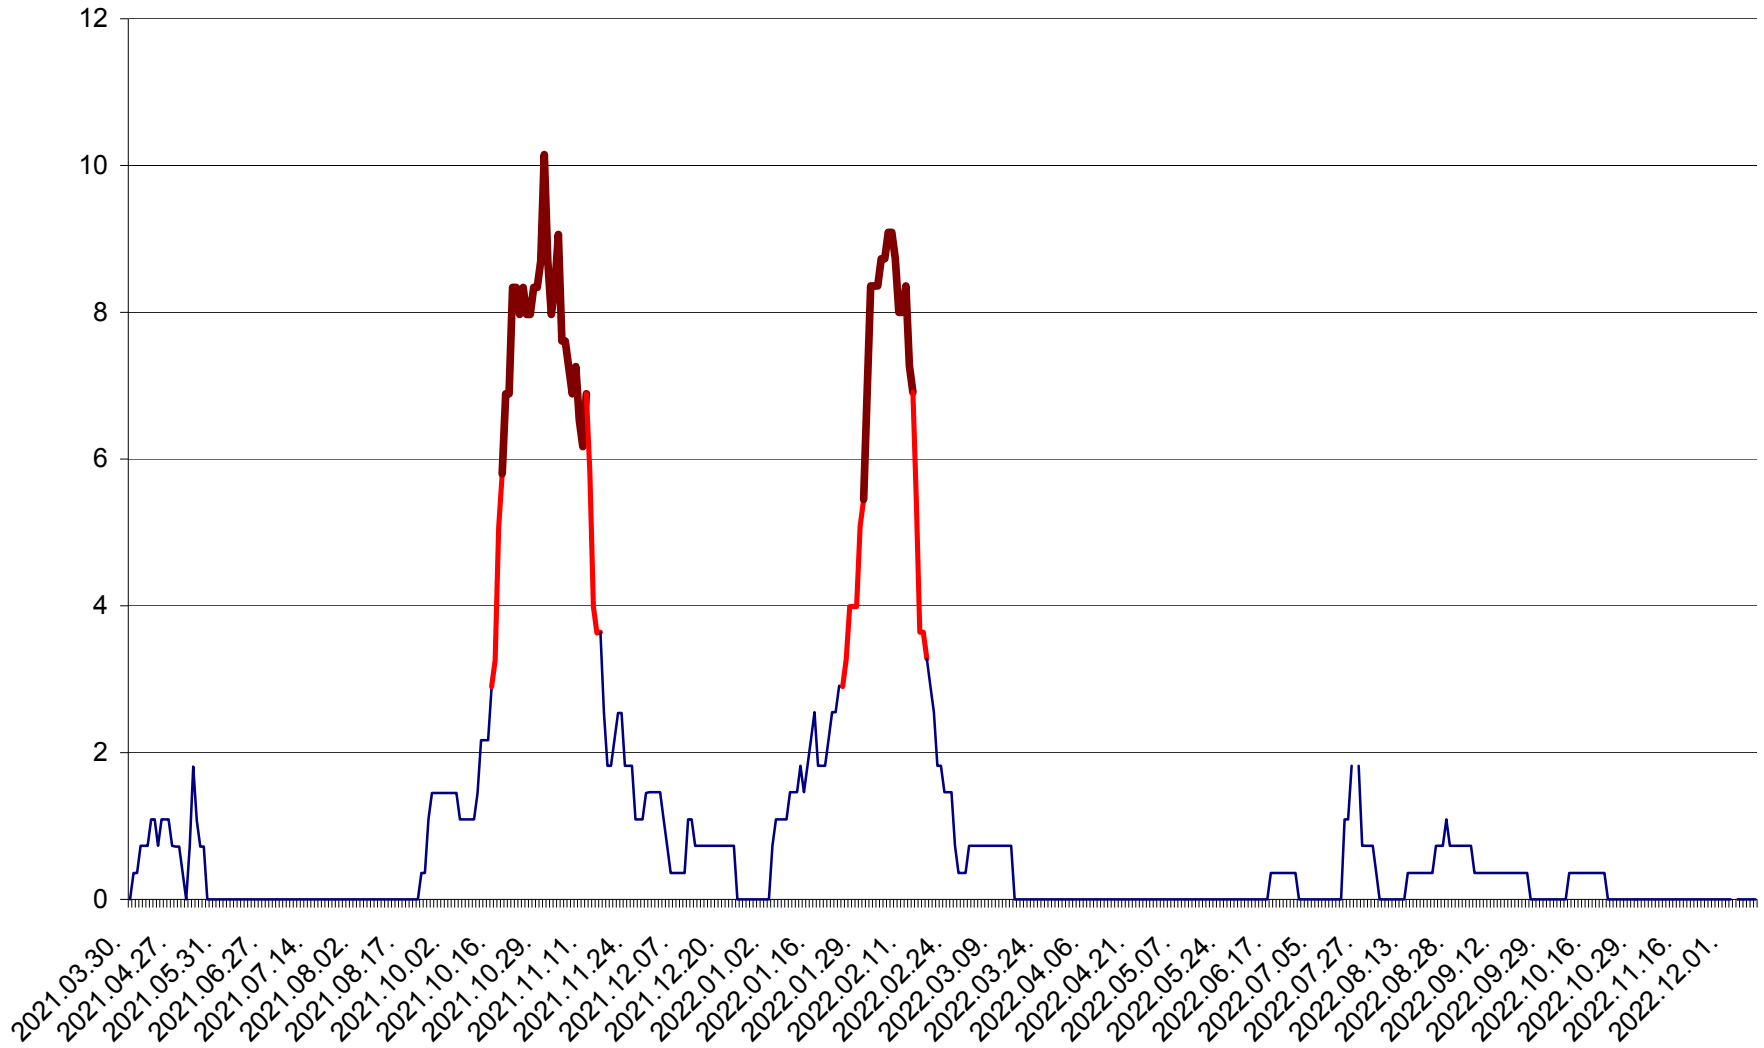

MUGENI - Evolutia incidentei cumulate pe 14 zile la ‰ de locuitori
2021.04.01. - 2022.12.12.