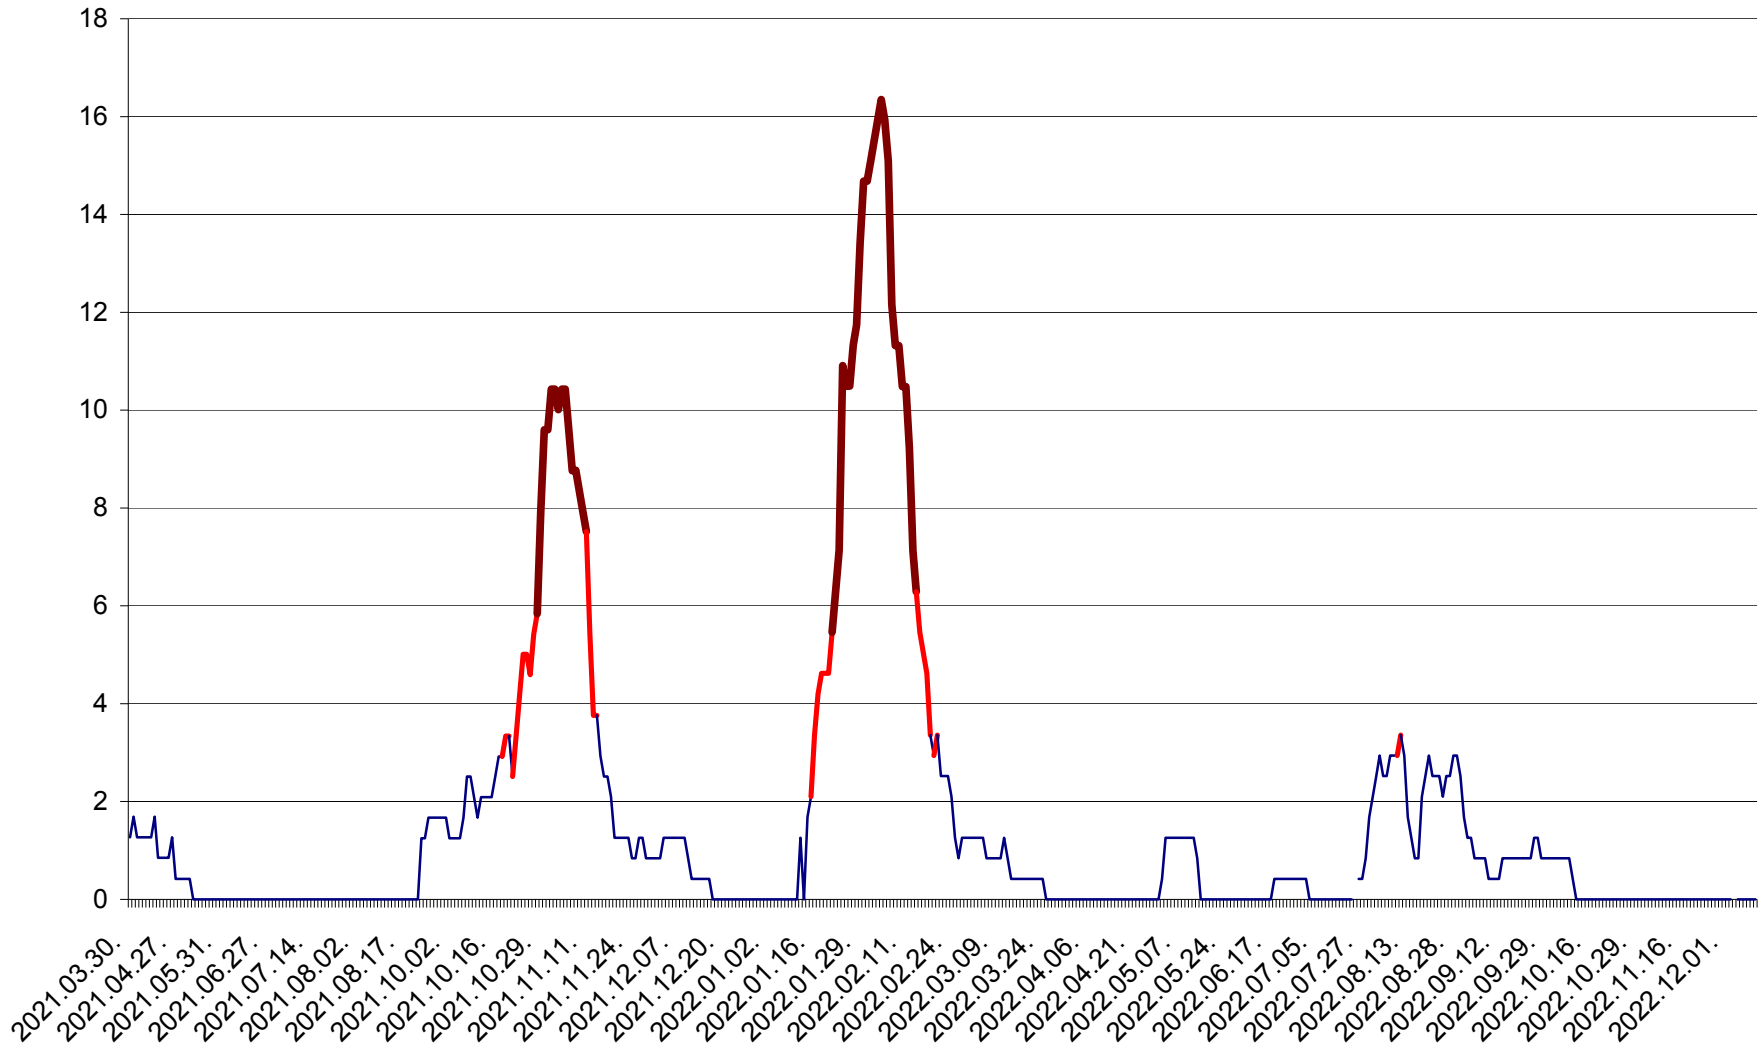

FELICENI - Evolutia incidentei cumulate pe 14 zile la ‰ de locuitori  
2021.04.01. - 2022.12.12.

FRUMOASA - Evolutia incidentei cumulate pe 14 zile la ‰ de locuitori  
2021.04.01. - 2022.12.12.

GĂLĂUȚAȘ - Evoluția incidenței cumulate pe 14 zile la ‰ de locuitori  
2021.04.01. - 2022.12.12.

MUNICIPIUL GHEORGHENI - Evolutia incidentei cumulate pe 14 zile la ‰ de locuitori  
2021.04.01. - 2022.12.12.

JOSENI - Evolutia incidentei cumulate pe 14 zile la ‰ de locuitori  
2021.04.01. - 2022.12.12.

LĂZAREA - Evolutia incidentei cumulate pe 14 zile la % de locuitori  
2021.04.01. - 2022.12.12.

LELICENI - Evolutia incidentei cumulate pe 14 zile la ‰ de locuitori  
2021.04.01. - 2022.12.12.

LUETA - Evolutia incidentei cumulate pe 14 zile la ‰ de locuitori  
2021.04.01. - 2022.12.12.

LUNCA DE JOS - Evolutia incidentei cumulate pe 14 zile la ‰ de locuitori  
2021.04.01. - 2022.12.12.

LUNCA DE SUS - Evolutia incidentei cumulate pe 14 zile la ‰ de locuitori  
2021.04.01. - 2022.12.12.