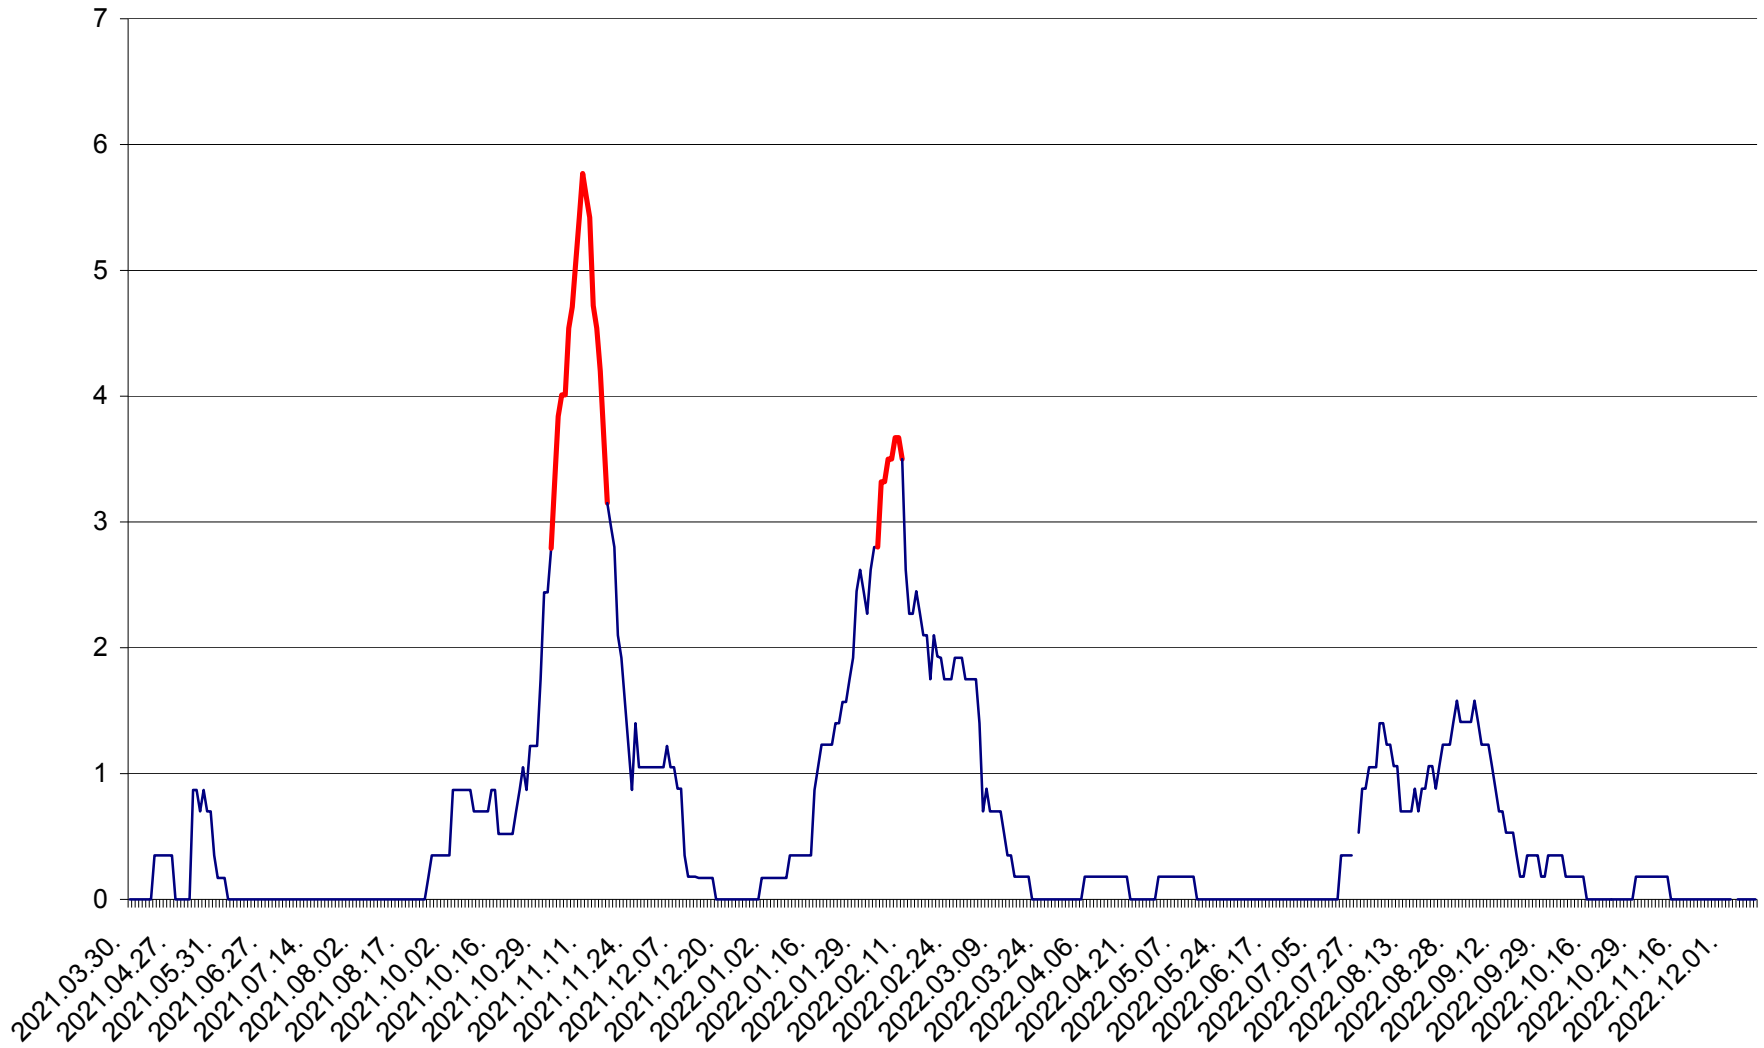

ORAȘ BĂLAN - Evoluția incidenței cumulate pe 14 zile la ‰ de locuitori  
2021.04.01. - 2022.12.12.

BILBOR - Evolutia incidentei cumulate pe 14 zile la ‰ de locuitori  
2021.04.01. - 2022.12.12.

ORAȘ BORSEC - Evolutia incidentei cumulate pe 14 zile la ‰ de locuitori  
2021.04.01. - 2022.12.12.

CORBU - Evolutia incidentei cumulate pe 14 zile la ‰ de locuitori  
2021.04.01. - 2022.12.12.

CORUND - Evolutia incidentei cumulate pe 14 zile la ‰ de locuitori  
2021.04.01. - 2022.12.12.

COZMENI - Evolutia incidentei cumulate pe 14 zile la ‰ de locuitori  
2021.04.01. - 2022.12.12.

ORAȘ CRISTURU SECUIESC - Evolutia incidentei cumulate pe 14 zile la ‰ de locuitori  
2021.04.01. - 2022.12.12.

DĂNEȘTI - Evolutia incidentei cumulate pe 14 zile la ‰ de locuitori  
2021.04.01. - 2022.12.12.

DÂRJIU - Evolutia incidentei cumulate pe 14 zile la ‰ de locuitori  
2021.04.01. - 2022.12.12.

DEALU - Evolutia incidentei cumulate pe 14 zile la ‰ de locuitori  
2021.04.01. - 2022.12.12.

DITRĂU - Evolutia incidentei cumulate pe 14 zile la ‰ de locuitori  
2021.04.01. - 2022.12.12.