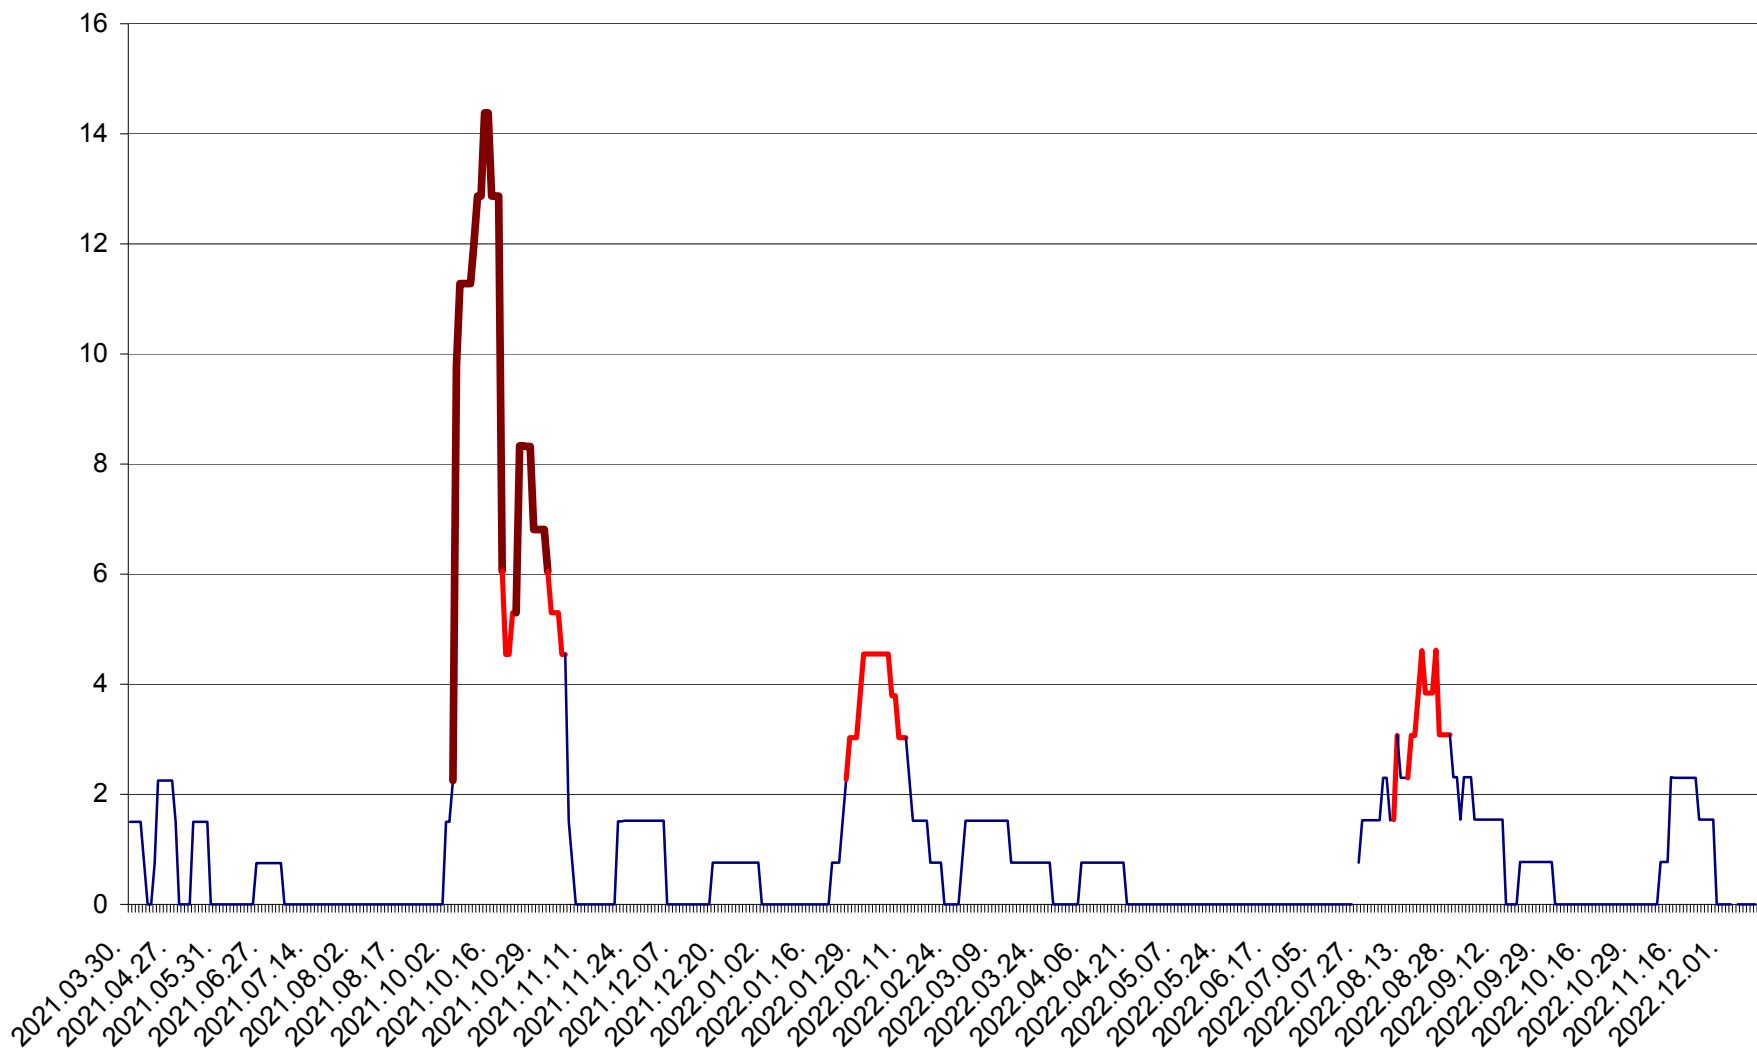

LUNCA DE JOS - Evolutia incidentei cumulate pe 14 zile la ‰ de locuitori  
2021.04.01. - 2022.12.12.

LUNCA DE SUS - Evolutia incidentei cumulate pe 14 zile la ‰ de locuitori  
2021.04.01. - 2022.12.12.

LUPENI - Evolutia incidentei cumulate pe 14 zile la ‰ de locuitori  
2021.04.01. - 2022.12.12.

MĂDĂRAȘ - Evolutia incidentei cumulate pe 14 zile la ‰ de locuitori  
2021.04.01. - 2022.12.12.

MĂRTINIȘ - Evolutia incidentei cumulate pe 14 zile la ‰ de locuitori  
2021.04.01. - 2022.12.12.

MEREȘTI - Evolutia incidentei cumulate pe 14 zile la ‰ de locuitori  
2021.04.01. - 2022.12.12.

MUNICIPIUL MIERCUREA-CIUC - Evolutia incidentei cumulate pe 14 zile la ‰ de locuitori  
2021.04.01. - 2022.12.12.

MIHĂILENI - Evolutia incidentei cumulate pe 14 zile la ‰ de locuitori  
2021.04.01. - 2022.12.12.

MUGENI - Evolutia incidentei cumulate pe 14 zile la ‰ de locuitori  
2021.04.01. - 2022.12.12.

OCLAND - Evolutia incidentei cumulate pe 14 zile la ‰ de locuitori  
2021.04.01. - 2022.12.12.