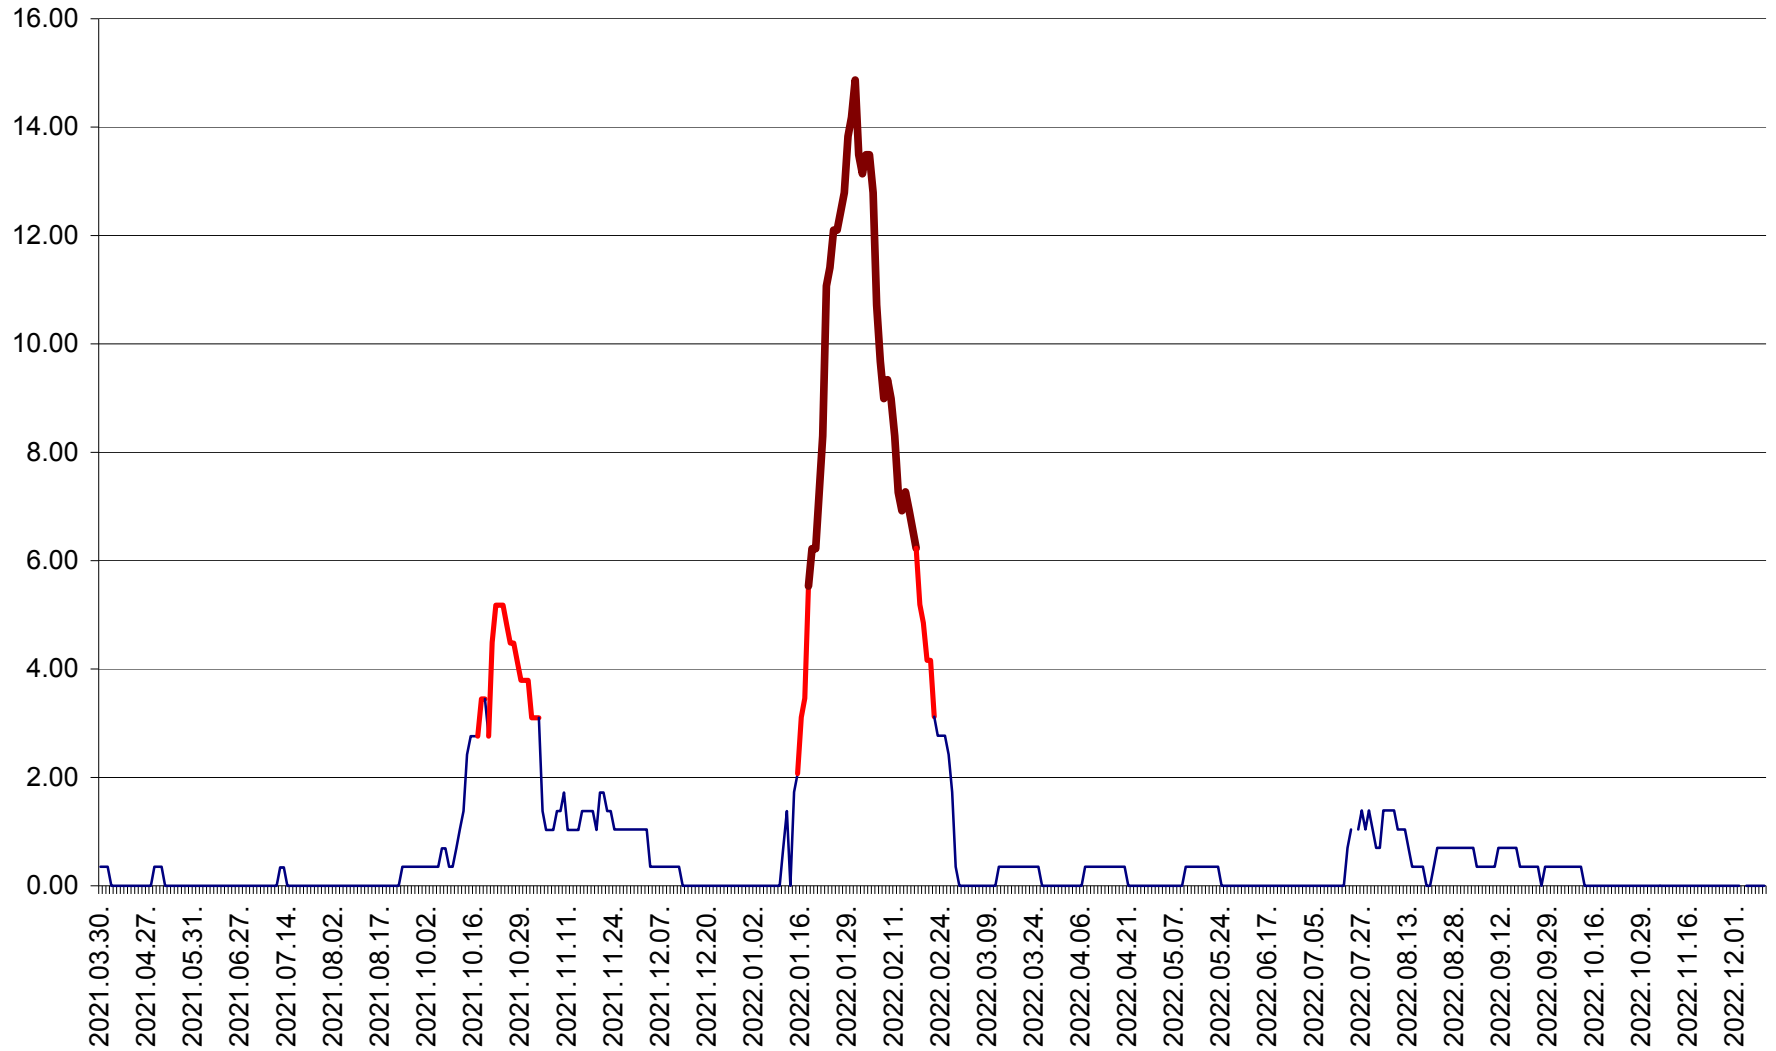

ORAȘ BĂLAN - Evoluția incidenței cumulate pe 14 zile la ‰ de locuitori  
2021.04.01. - 2022.12.12.

BILBOR - Evolutia incidentei cumulate pe 14 zile la ‰ de locuitori  
2021.04.01. - 2022.12.12.

ORAȘ BORSEC - Evolutia incidentei cumulate pe 14 zile la ‰ de locuitori  
2021.04.01. - 2022.12.12.

BRĂDEȘTI - Evolutia incidentei cumulate pe 14 zile la ‰ de locuitori  
2021.04.01. - 2022.12.12.

CĂPÂLNIȚA - Evolutia incidentei cumulate pe 14 zile la ‰ de locuitori  
2021.04.01. - 2022.12.12.

CÂRȚA - Evolutia incidentei cumulate pe 14 zile la ‰ de locuitori  
2021.04.01. - 2022.12.12.

CICEU - Evolutia incidentei cumulate pe 14 zile la ‰ de locuitori  
2021.04.01. - 2022.12.12.

CIUCSÂNGEORGIU - Evolutia incidentei cumulate pe 14 zile la ‰ de locuitori  
2021.04.01. - 2022.12.12.

CIUMANI - Evolutia incidentei cumulate pe 14 zile la ‰ de locuitori  
2021.04.01. - 2022.12.12.

CORBU - Evolutia incidentei cumulate pe 14 zile la ‰ de locuitori  
2021.04.01. - 2022.12.12.

CORUND - Evolutia incidentei cumulate pe 14 zile la ‰ de locuitori  
2021.04.01. - 2022.12.12.

COZMENI - Evolutia incidentei cumulate pe 14 zile la ‰ de locuitori  
2021.04.01. - 2022.12.12.