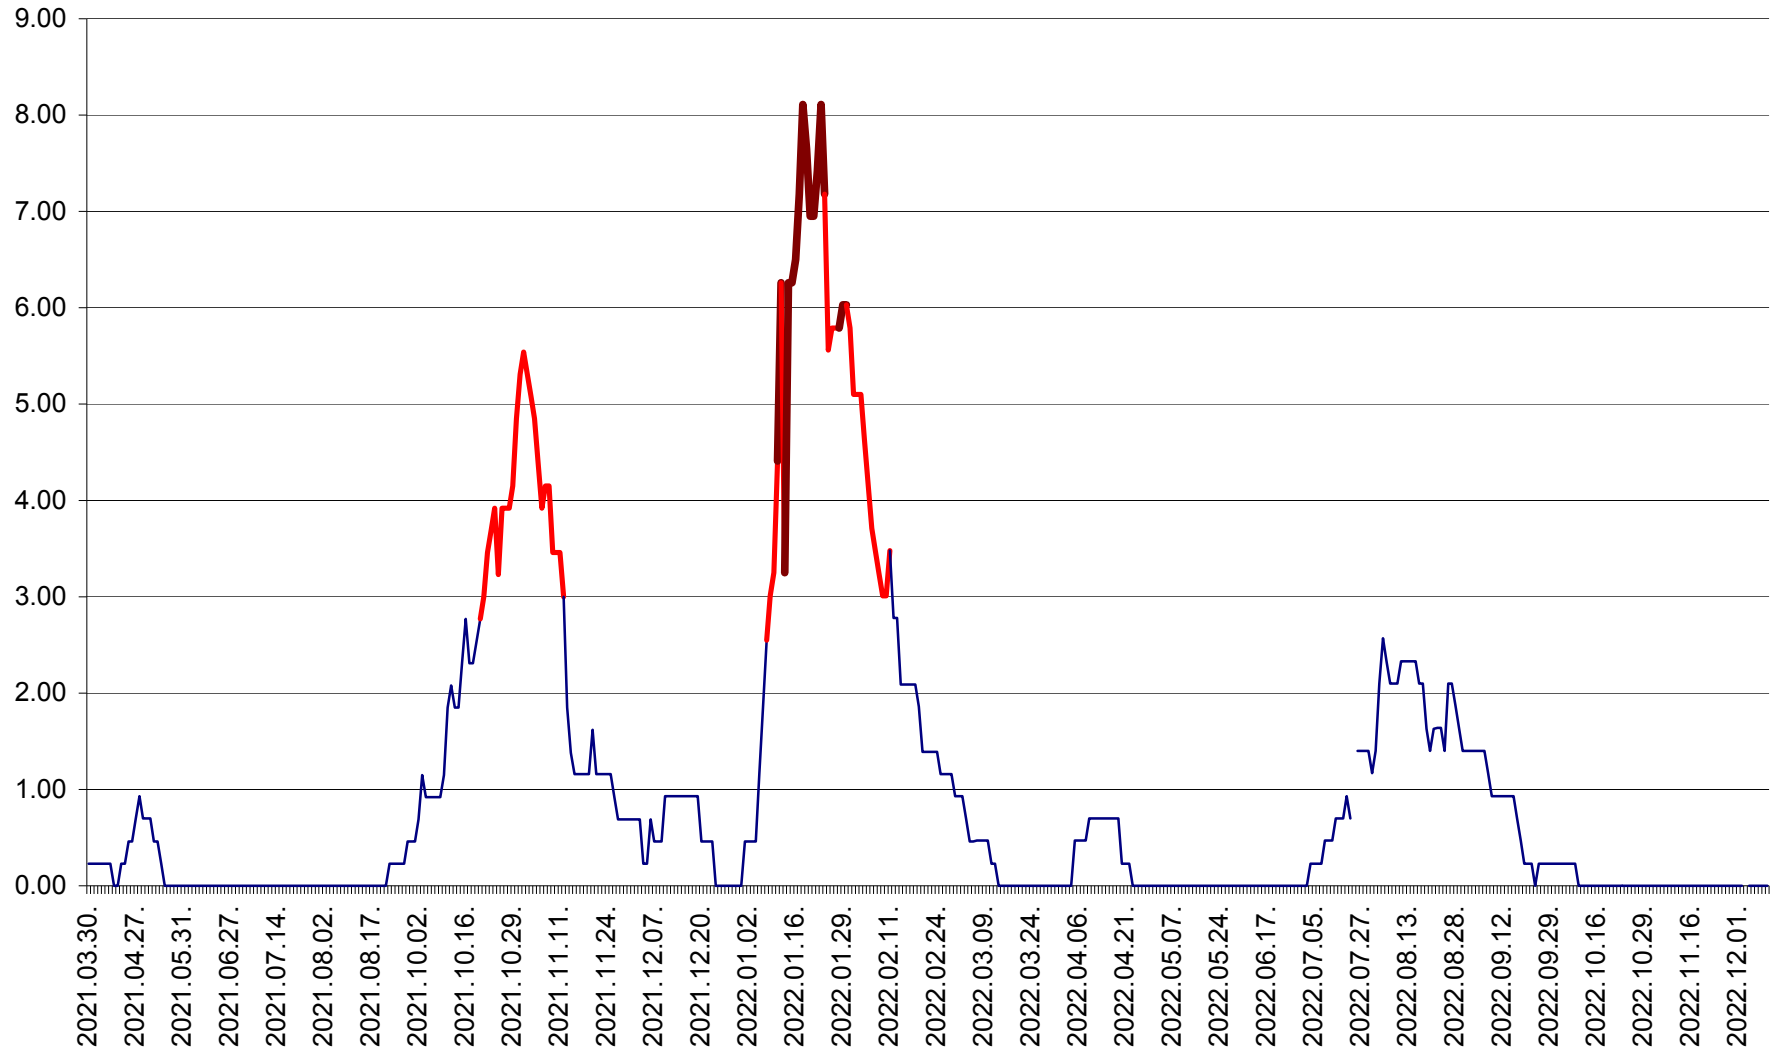

ORAȘ BĂLAN - Evoluția incidenței cumulate pe 14 zile la ‰ de locuitori  
2021.04.01. - 2022.12.12.

BILBOR - Evolutia incidentei cumulate pe 14 zile la ‰ de locuitori  
2021.04.01. - 2022.12.12.

ORAȘ BORSEC - Evolutia incidentei cumulate pe 14 zile la ‰ de locuitori  
2021.04.01. - 2022.12.12.

BRĂDEȘTI - Evolutia incidentei cumulate pe 14 zile la ‰ de locuitori  
2021.04.01. - 2022.12.12.

CĂPÂLNIȚA - Evolutia incidentei cumulate pe 14 zile la ‰ de locuitori  
2021.04.01. - 2022.12.12.

CÂRȚA - Evolutia incidentei cumulate pe 14 zile la ‰ de locuitori  
2021.04.01. - 2022.12.12.

CICEU - Evolutia incidentei cumulate pe 14 zile la ‰ de locuitori  
2021.04.01. - 2022.12.12.

CIUCSÂNGEORGIU - Evolutia incidentei cumulate pe 14 zile la ‰ de locuitori  
2021.04.01. - 2022.12.12.

CIUMANI - Evolutia incidentei cumulate pe 14 zile la ‰ de locuitori  
2021.04.01. - 2022.12.12.

CORBU - Evolutia incidentei cumulate pe 14 zile la ‰ de locuitori  
2021.04.01. - 2022.12.12.

CORUND - Evolutia incidentei cumulate pe 14 zile la ‰ de locuitori  
2021.04.01. - 2022.12.12.

COZMENI - Evolutia incidentei cumulate pe 14 zile la ‰ de locuitori  
2021.04.01. - 2022.12.12.