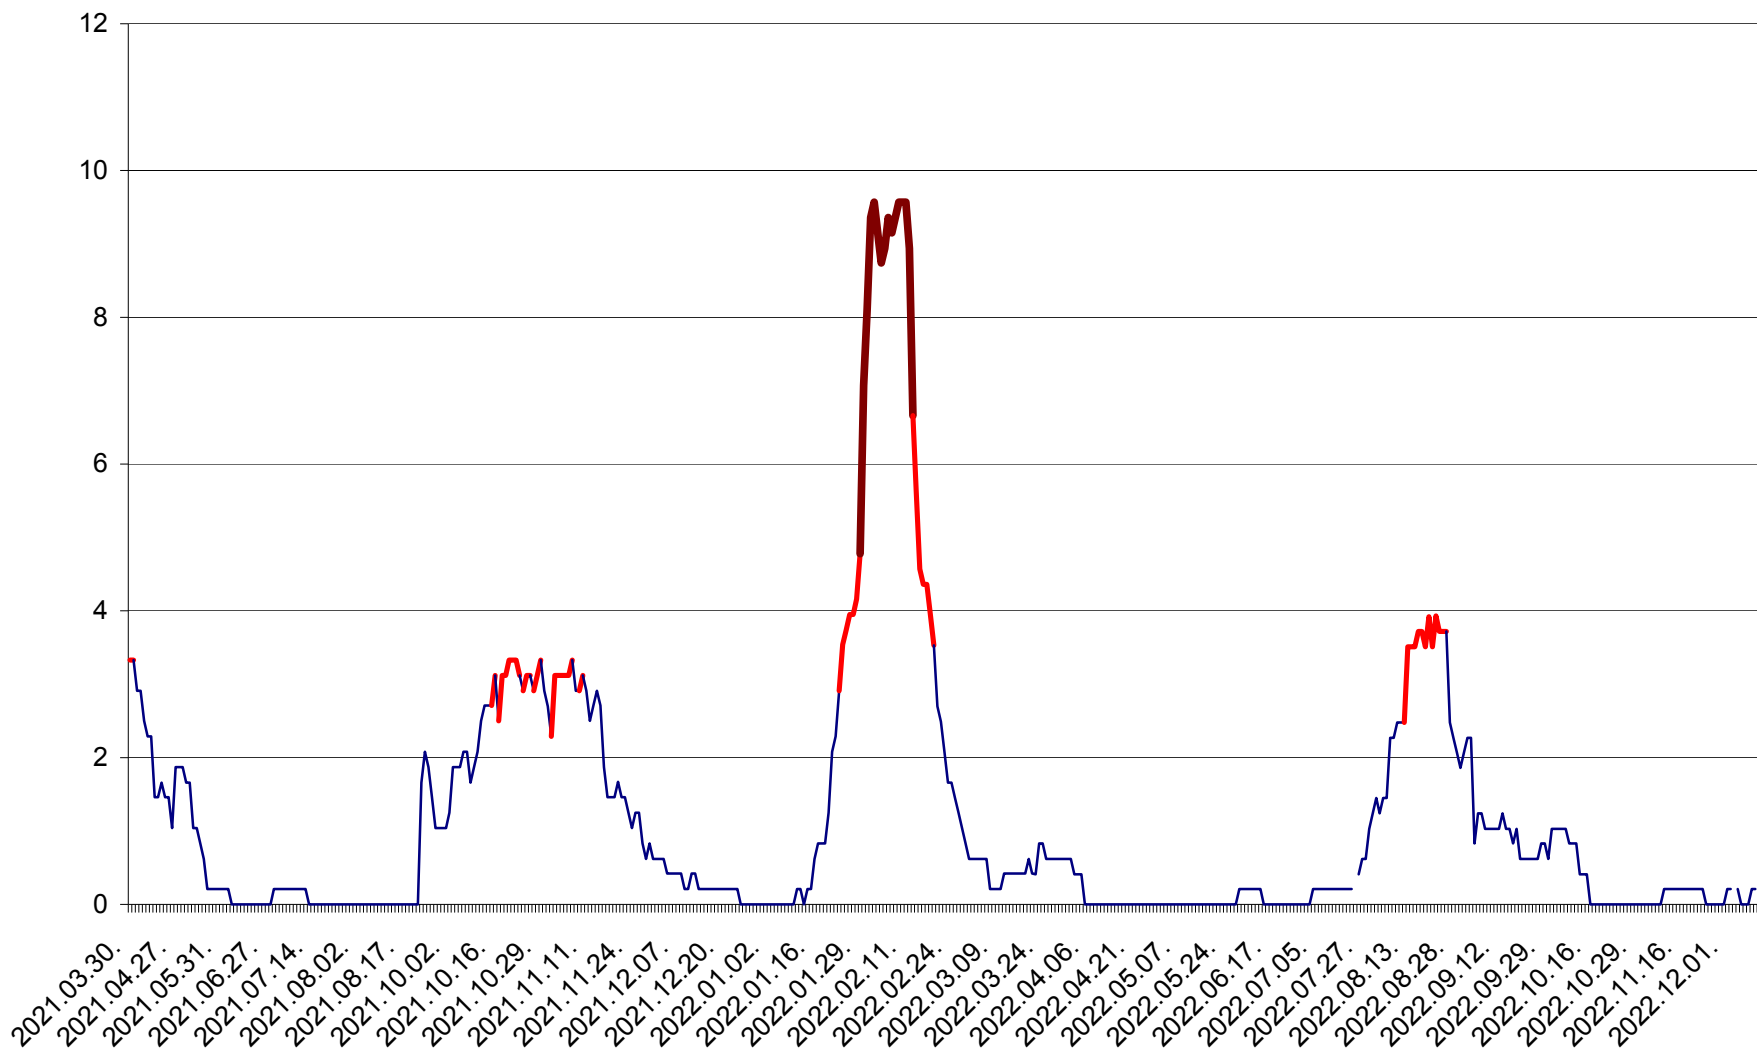

MĂDĂRAȘ - Evolutia incidentei cumulate pe 14 zile la ‰ de locuitori
2021.04.01. - 2022.12.12.