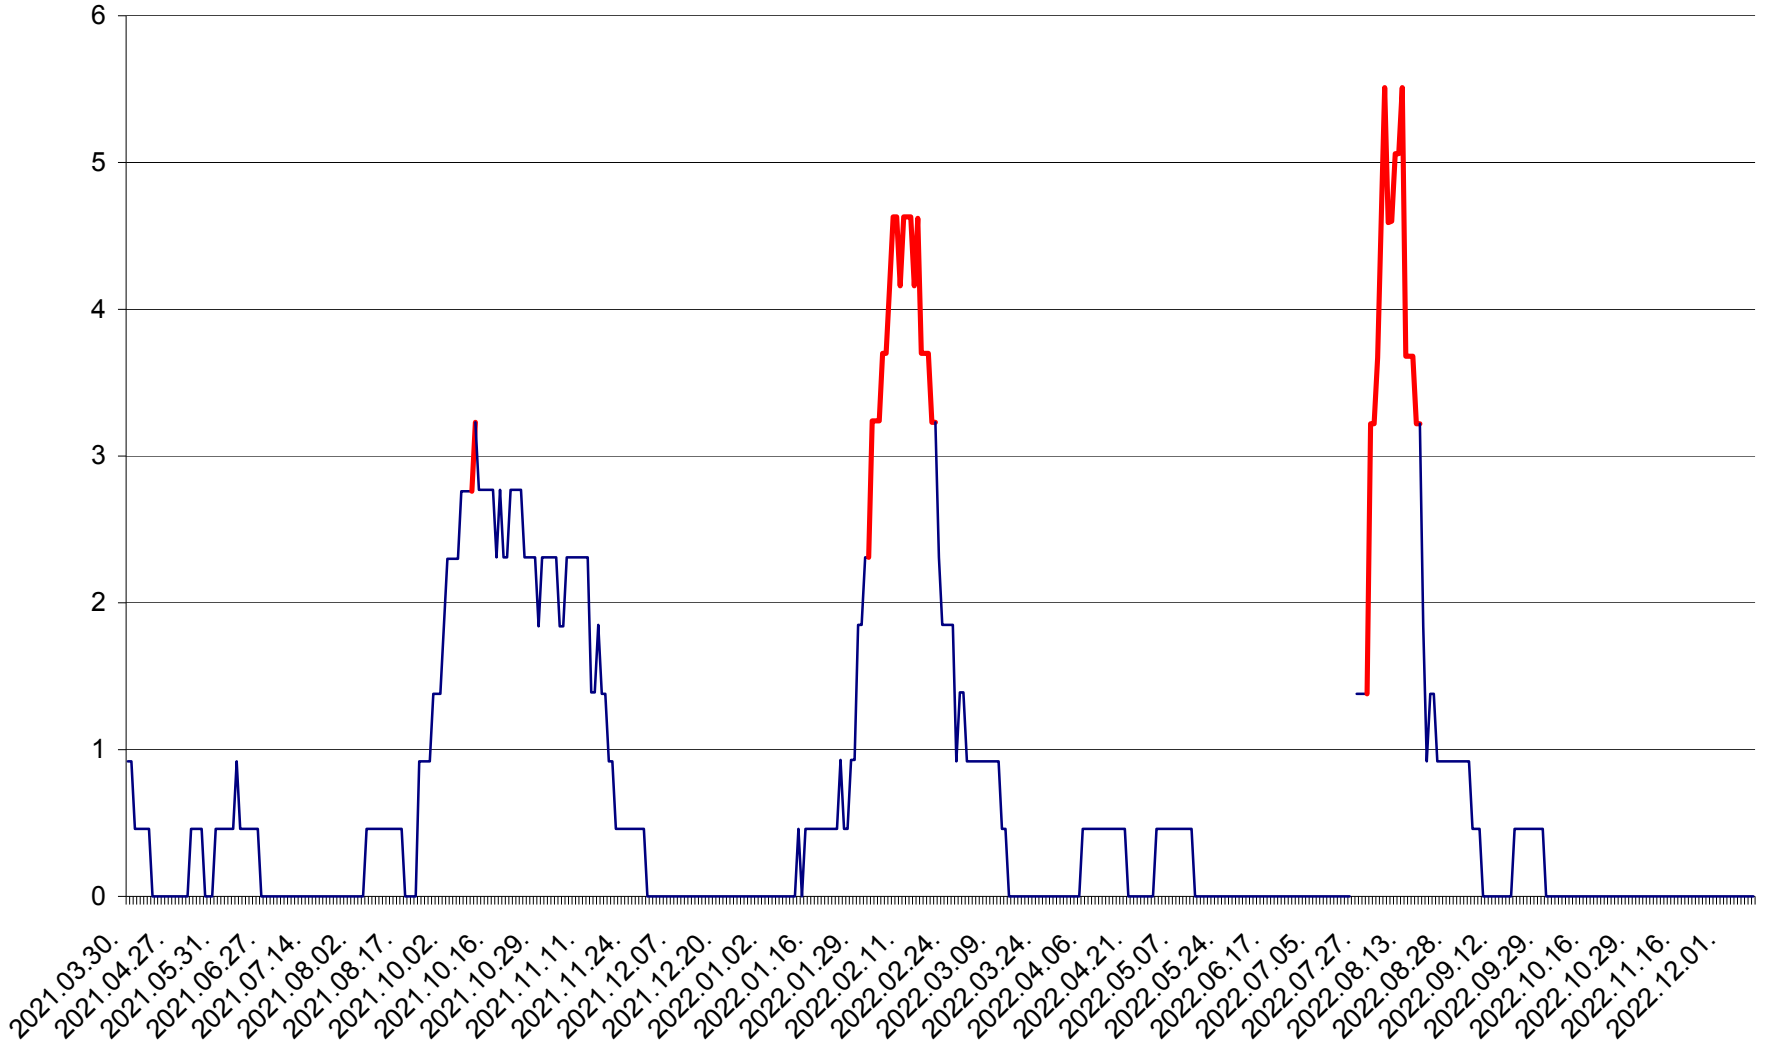

SICULENI - Evolutia incidentei cumulate pe 14 zile la ‰ de locuitori  
2021.04.01. - 2022.12.12.

ȘIMONEȘTI - Evolutia incidentei cumulate pe 14 zile la ‰ de locuitori  
2021.04.01. - 2022.12.12.

SUBCETATE - Evolutia incidentei cumulate pe 14 zile la ‰ de locuitori  
2021.04.01. - 2022.12.12.

SUSENI - Evolutia incidentei cumulate pe 14 zile la ‰ de locuitori  
2021.04.01. - 2022.12.12.

TOMEȘTI - Evolutia incidentei cumulate pe 14 zile la ‰ de locuitori  
2021.04.01. - 2022.12.12.

MUNICIPIUL TOPLIȚA - Evolutia incidentei cumulate pe 14 zile la ‰ de locuitori  
2021.04.01. - 2022.12.12.

TULGHEȘ - Evolutia incidentei cumulate pe 14 zile la ‰ de locuitori  
2021.04.01. - 2022.12.12.

TUȘNAD - Evolutia incidentei cumulate pe 14 zile la ‰ de locuitori  
2021.04.01. - 2022.12.12.

ULIEȘ - Evoluția incidentei cumulate pe 14 zile la ‰ de locuitori  
2021.04.01. - 2022.12.12.