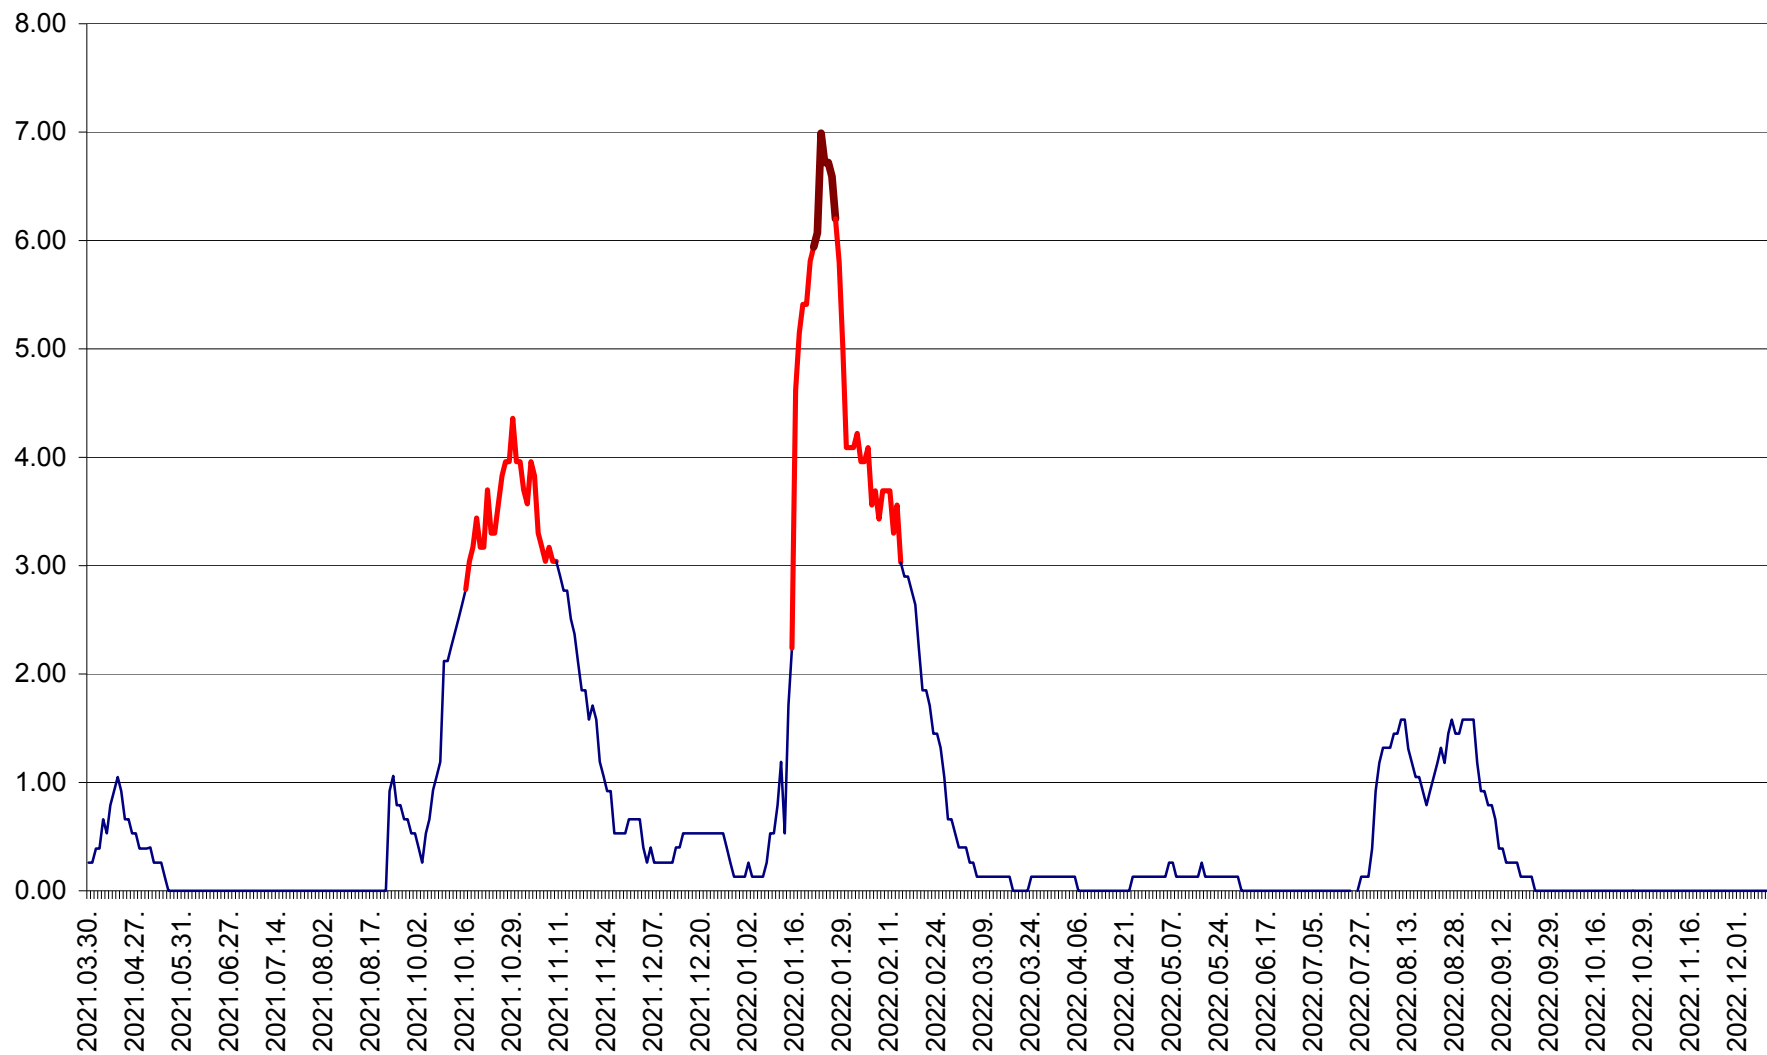

VOȘLĂBENI - Evolutia incidentei cumulate pe 14 zile la ‰ de locuitori
2021.04.01. - 2022.12.12.