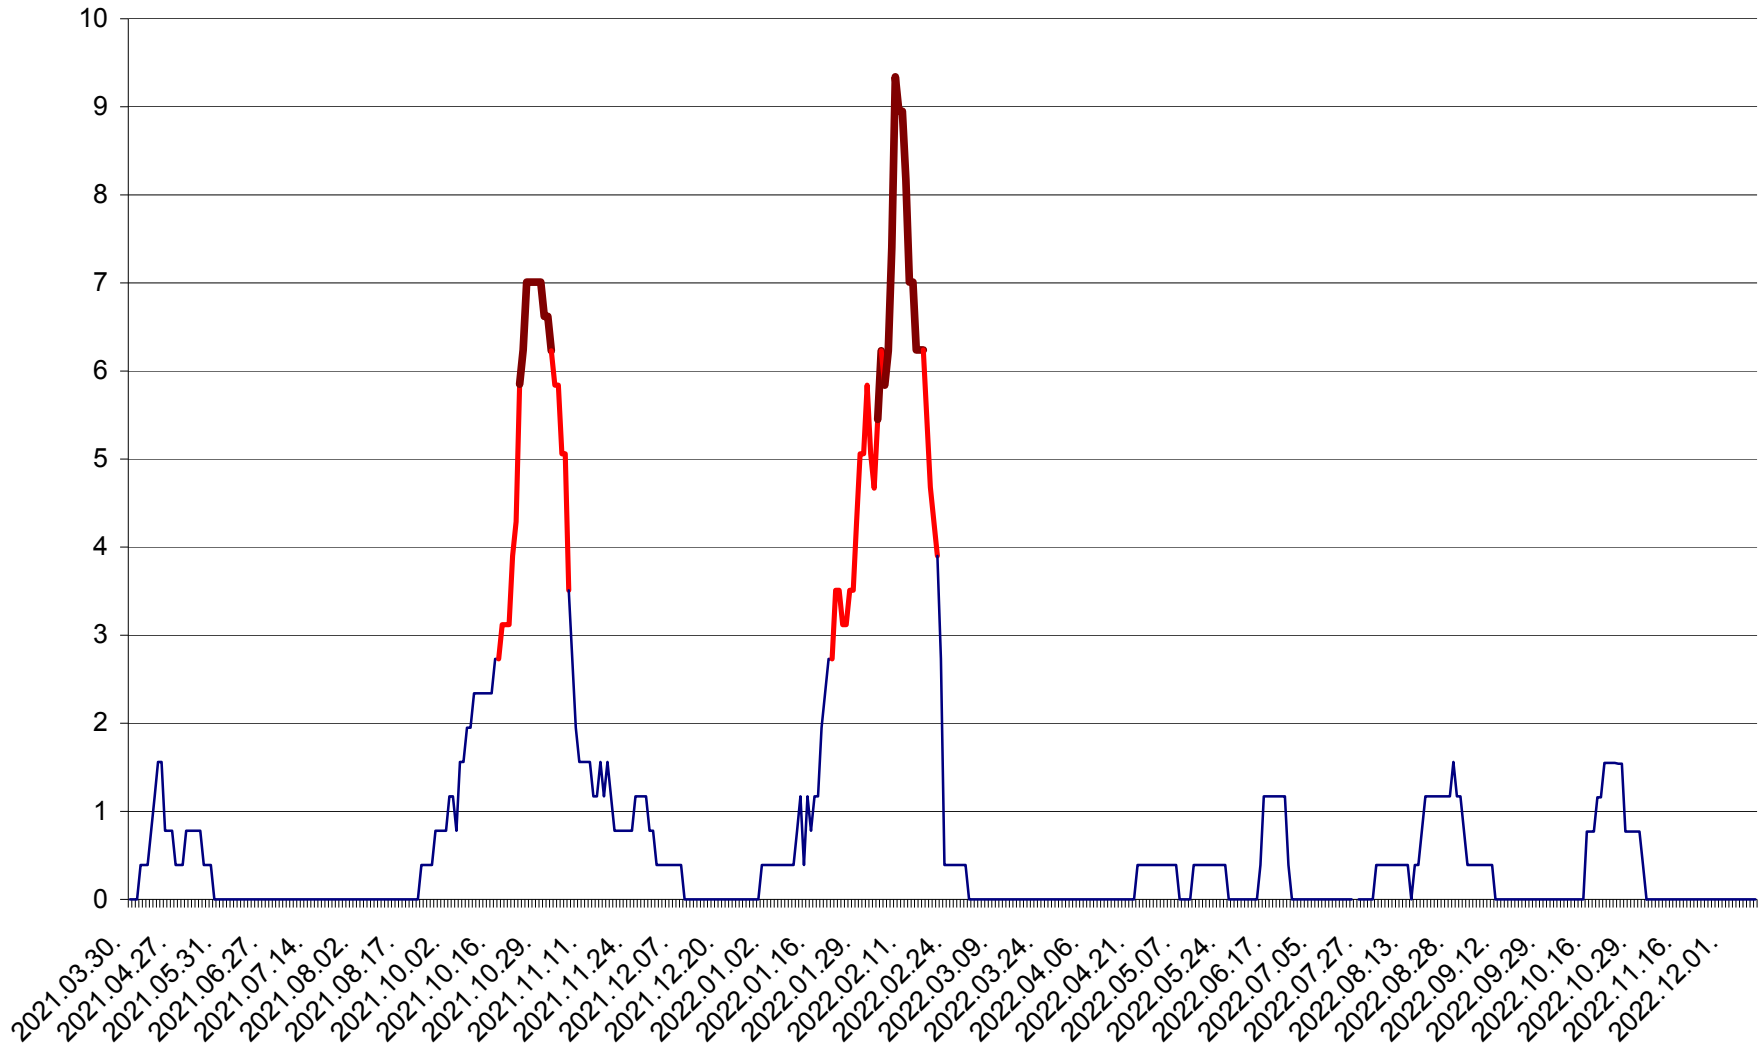

SICULENI - Evolutia incidentei cumulate pe 14 zile la ‰ de locuitori  
2021.04.01. - 2022.12.12.

ȘIMONEȘTI - Evolutia incidentei cumulate pe 14 zile la ‰ de locuitori  
2021.04.01. - 2022.12.12.

SUBCETATE - Evolutia incidentei cumulate pe 14 zile la ‰ de locuitori  
2021.04.01. - 2022.12.12.

SUSENI - Evolutia incidentei cumulate pe 14 zile la ‰ de locuitori  
2021.04.01. - 2022.12.12.

TOMEȘTI - Evolutia incidentei cumulate pe 14 zile la ‰ de locuitori  
2021.04.01. - 2022.12.12.

MUNICIPIUL TOPLIȚA - Evolutia incidentei cumulate pe 14 zile la ‰ de locuitori  
2021.04.01. - 2022.12.12.