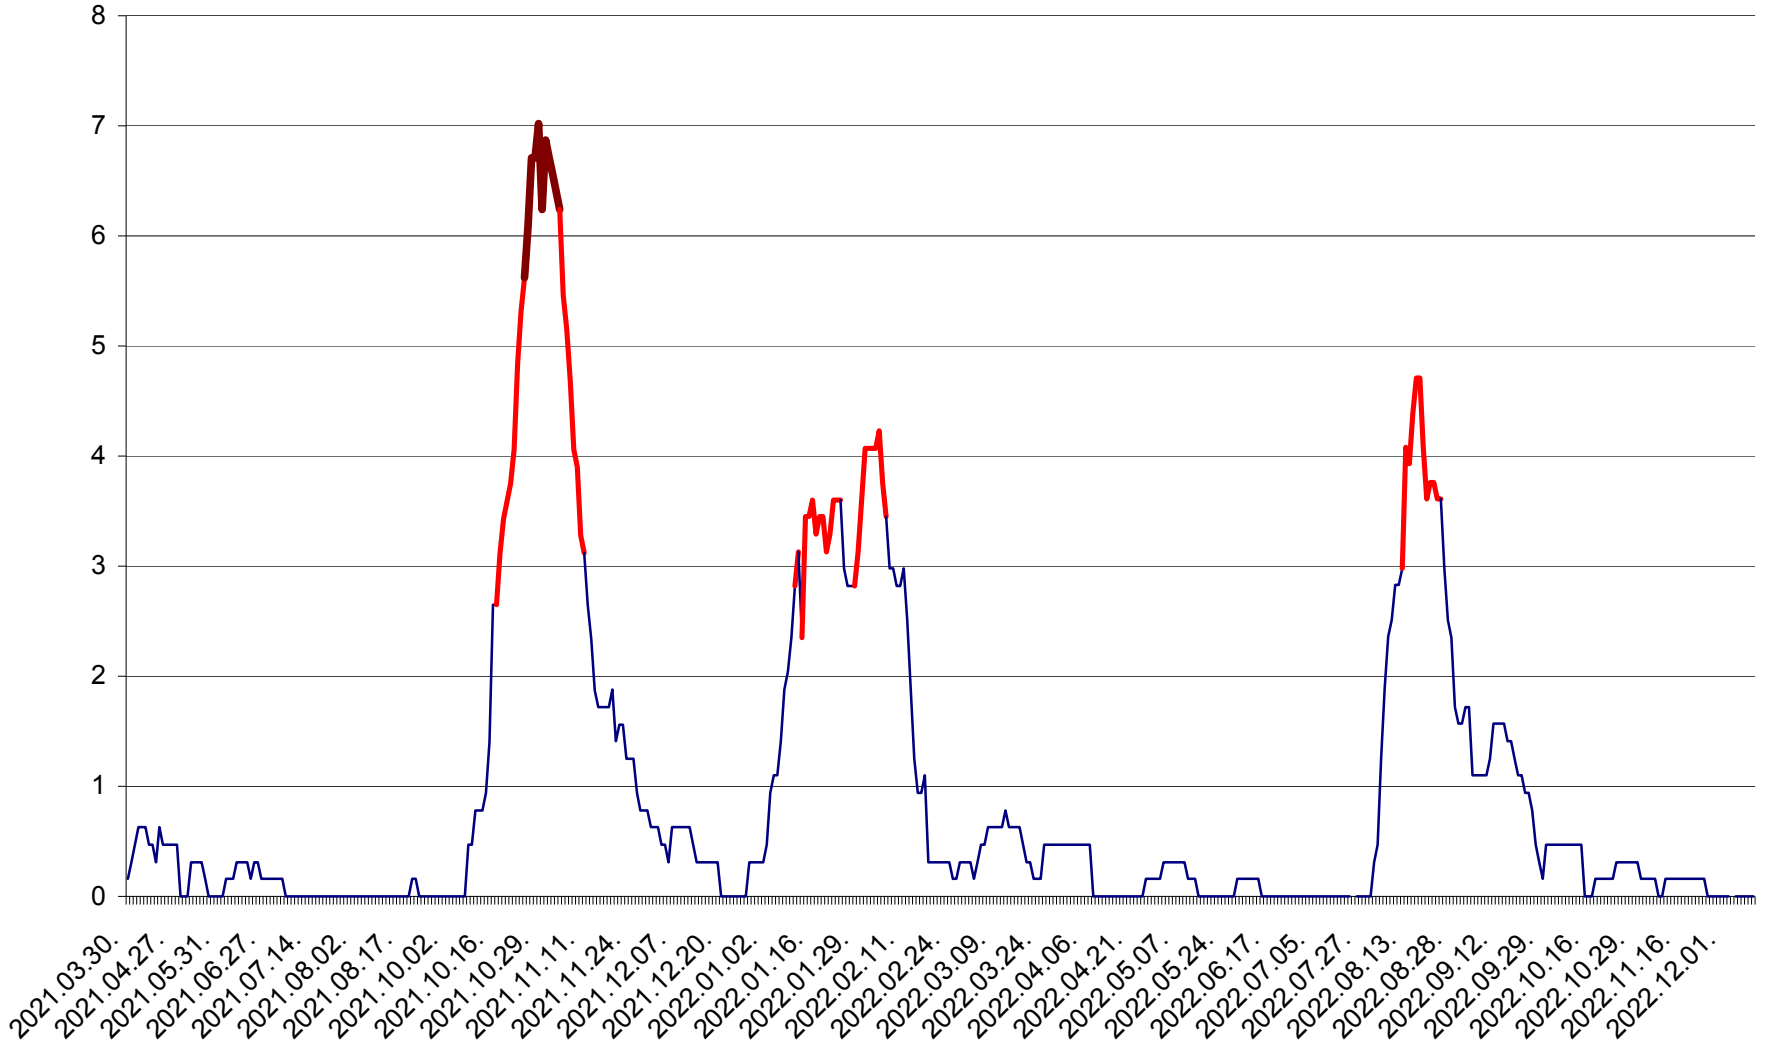

PLĂIEȘII DE JOS - Evoluția incidenței cumulate pe 14 zile la ‰ de locuitori  
2021.04.01. - 2022.12.12.

PORUMBENI - Evolutia incidentei cumulate pe 14 zile la ‰ de locuitori  
2021.04.01. - 2022.12.12.

PRAID - Evolutia incidentei cumulate pe 14 zile la ‰ de locuitori  
2021.04.01. - 2022.12.12.

RACU - Evolutia incidentei cumulate pe 14 zile la ‰ de locuitori  
2021.04.01. - 2022.12.12.

REMETEA - Evolutia incidentei cumulate pe 14 zile la ‰ de locuitori  
2021.04.01. - 2022.12.12.