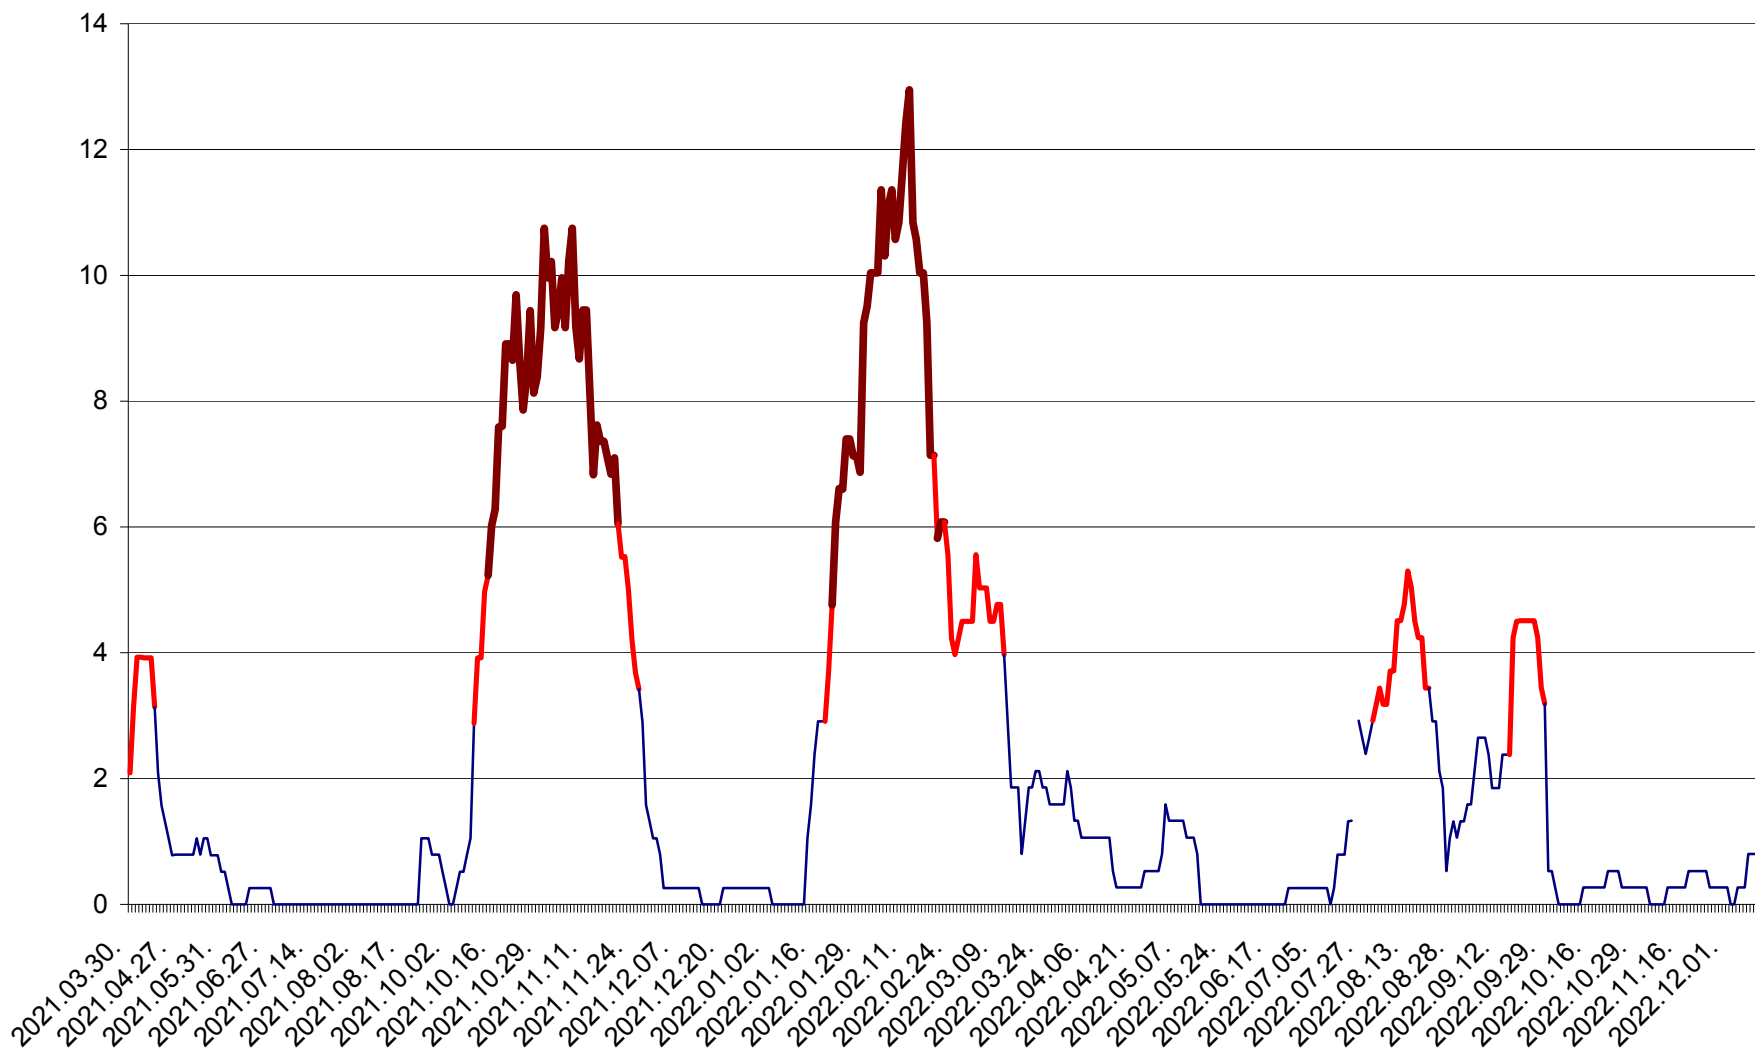

SĂCEL - Evolutia incidentei cumulate pe 14 zile la ‰ de locuitori  
2021.04.01. - 2022.12.12.

SÂNCRĂIENI - Evolutia incidentei cumulate pe 14 zile la ‰ de locuitori  
2021.04.01. - 2022.12.12.

SÂNDOMINIC - Evolutia incidentei cumulate pe 14 zile la ‰ de locuitori  
2021.04.01. - 2022.12.12.

SÂNMARTIN - Evolutia incidentei cumulate pe 14 zile la ‰ de locuitori  
2021.04.01. - 2022.12.12.

SÂNSIMION - Evolutia incidentei cumulate pe 14 zile la ‰ de locuitori  
2021.04.01. - 2022.12.12.

SÂNTIMBRU - Evolutia incidentei cumulate pe 14 zile la ‰ de locuitori  
2021.04.01. - 2022.12.12.

SĂRMAȘ - Evolutia incidentei cumulate pe 14 zile la ‰ de locuitori  
2021.04.01. - 2022.12.12.

SATU MARE - Evolutia incidentei cumulate pe 14 zile la ‰ de locuitori  
2021.04.01. - 2022.12.12.

SECUIENI - Evolutia incidentei cumulate pe 14 zile la ‰ de locuitori  
2021.04.01. - 2022.12.12.