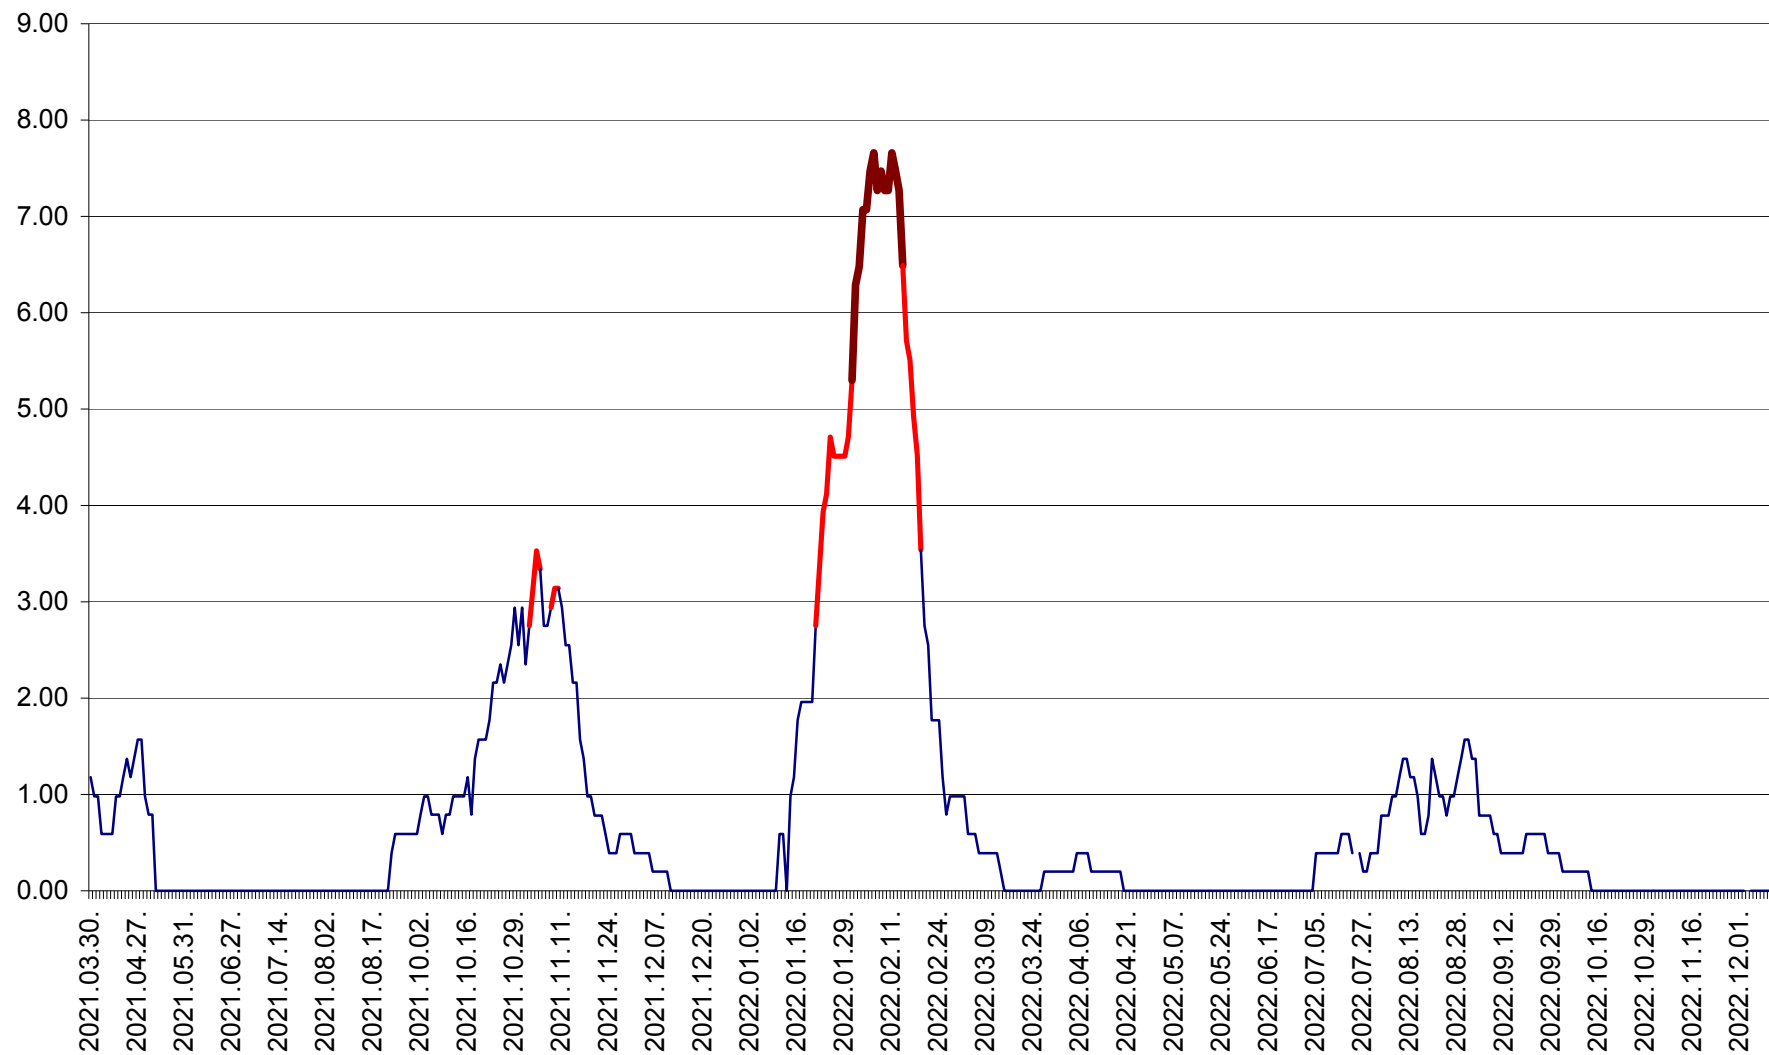

ORAȘ BĂLAN - Evoluția incidenței cumulate pe 14 zile la ‰ de locuitori  
2021.04.01. - 2022.12.12.

BILBOR - Evolutia incidentei cumulate pe 14 zile la ‰ de locuitori  
2021.04.01. - 2022.12.12.

ORAȘ BORSEC - Evolutia incidentei cumulate pe 14 zile la ‰ de locuitori  
2021.04.01. - 2022.12.12.

BRĂDEȘTI - Evolutia incidentei cumulate pe 14 zile la ‰ de locuitori  
2021.04.01. - 2022.12.12.

CĂPÂLNIȚA - Evolutia incidentei cumulate pe 14 zile la ‰ de locuitori  
2021.04.01. - 2022.12.12.

CÂRȚA - Evolutia incidentei cumulate pe 14 zile la ‰ de locuitori  
2021.04.01. - 2022.12.12.

CICEU - Evolutia incidentei cumulate pe 14 zile la ‰ de locuitori  
2021.04.01. - 2022.12.12.

CIUCSÂNGEORGIU - Evolutia incidentei cumulate pe 14 zile la ‰ de locuitori  
2021.04.01. - 2022.12.12.

CIUMANI - Evolutia incidentei cumulate pe 14 zile la ‰ de locuitori  
2021.04.01. - 2022.12.12.

CORBU - Evolutia incidentei cumulate pe 14 zile la ‰ de locuitori  
2021.04.01. - 2022.12.12.

CORUND - Evolutia incidentei cumulate pe 14 zile la ‰ de locuitori  
2021.04.01. - 2022.12.12.

COZMENI - Evolutia incidentei cumulate pe 14 zile la ‰ de locuitori  
2021.04.01. - 2022.12.12.