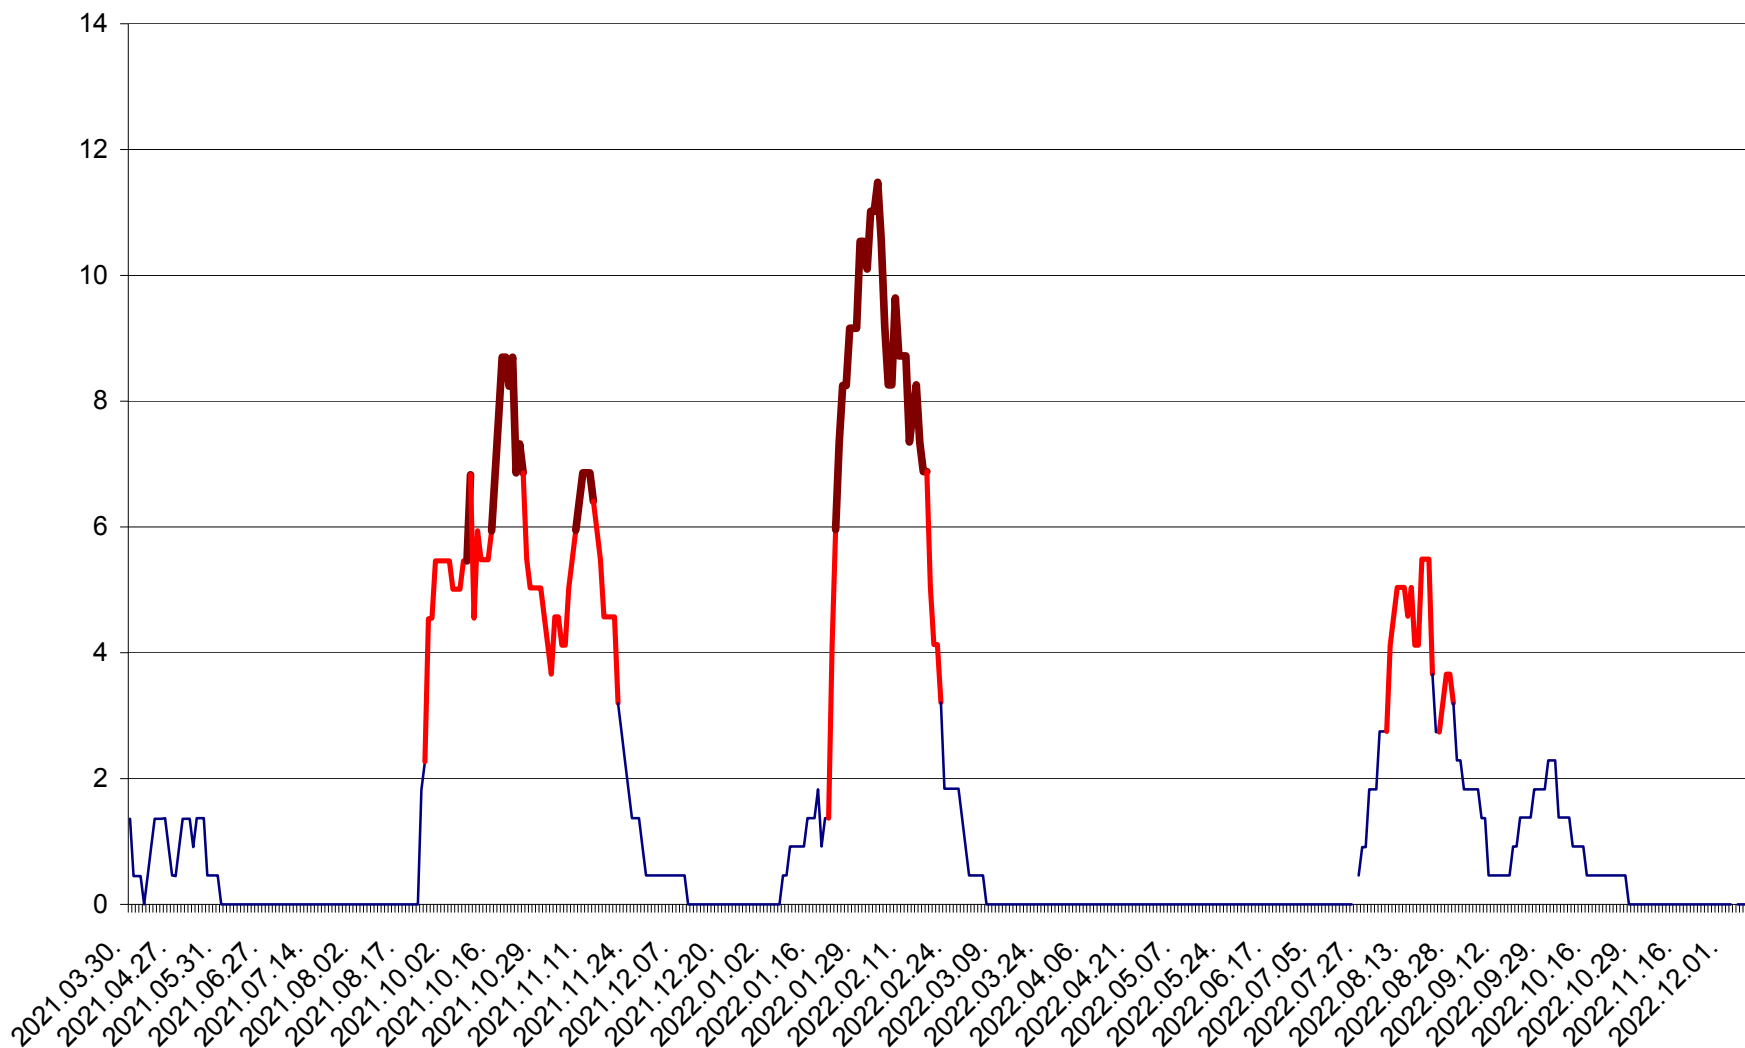

LĂZAREA - Evolutia incidentei cumulate pe 14 zile la % de locuitori  
2021.04.01. - 2022.12.12.

LELICENI - Evolutia incidentei cumulate pe 14 zile la ‰ de locuitori  
2021.04.01. - 2022.12.12.

LUETA - Evolutia incidentei cumulate pe 14 zile la ‰ de locuitori  
2021.04.01. - 2022.12.12.

LUNCA DE JOS - Evolutia incidentei cumulate pe 14 zile la ‰ de locuitori  
2021.04.01. - 2022.12.12.

LUNCA DE SUS - Evolutia incidentei cumulate pe 14 zile la ‰ de locuitori  
2021.04.01. - 2022.12.12.

LUPENI - Evolutia incidentei cumulate pe 14 zile la ‰ de locuitori  
2021.04.01. - 2022.12.12.

MĂDĂRAȘ - Evolutia incidentei cumulate pe 14 zile la ‰ de locuitori  
2021.04.01. - 2022.12.12.

MĂRTINIȘ - Evolutia incidentei cumulate pe 14 zile la ‰ de locuitori  
2021.04.01. - 2022.12.12.

MEREȘTI - Evolutia incidentei cumulate pe 14 zile la ‰ de locuitori  
2021.04.01. - 2022.12.12.

MUNICIPIUL MIERCUREA-CIUC - Evolutia incidentei cumulate pe 14 zile la ‰ de locuitori  
2021.04.01. - 2022.12.12.