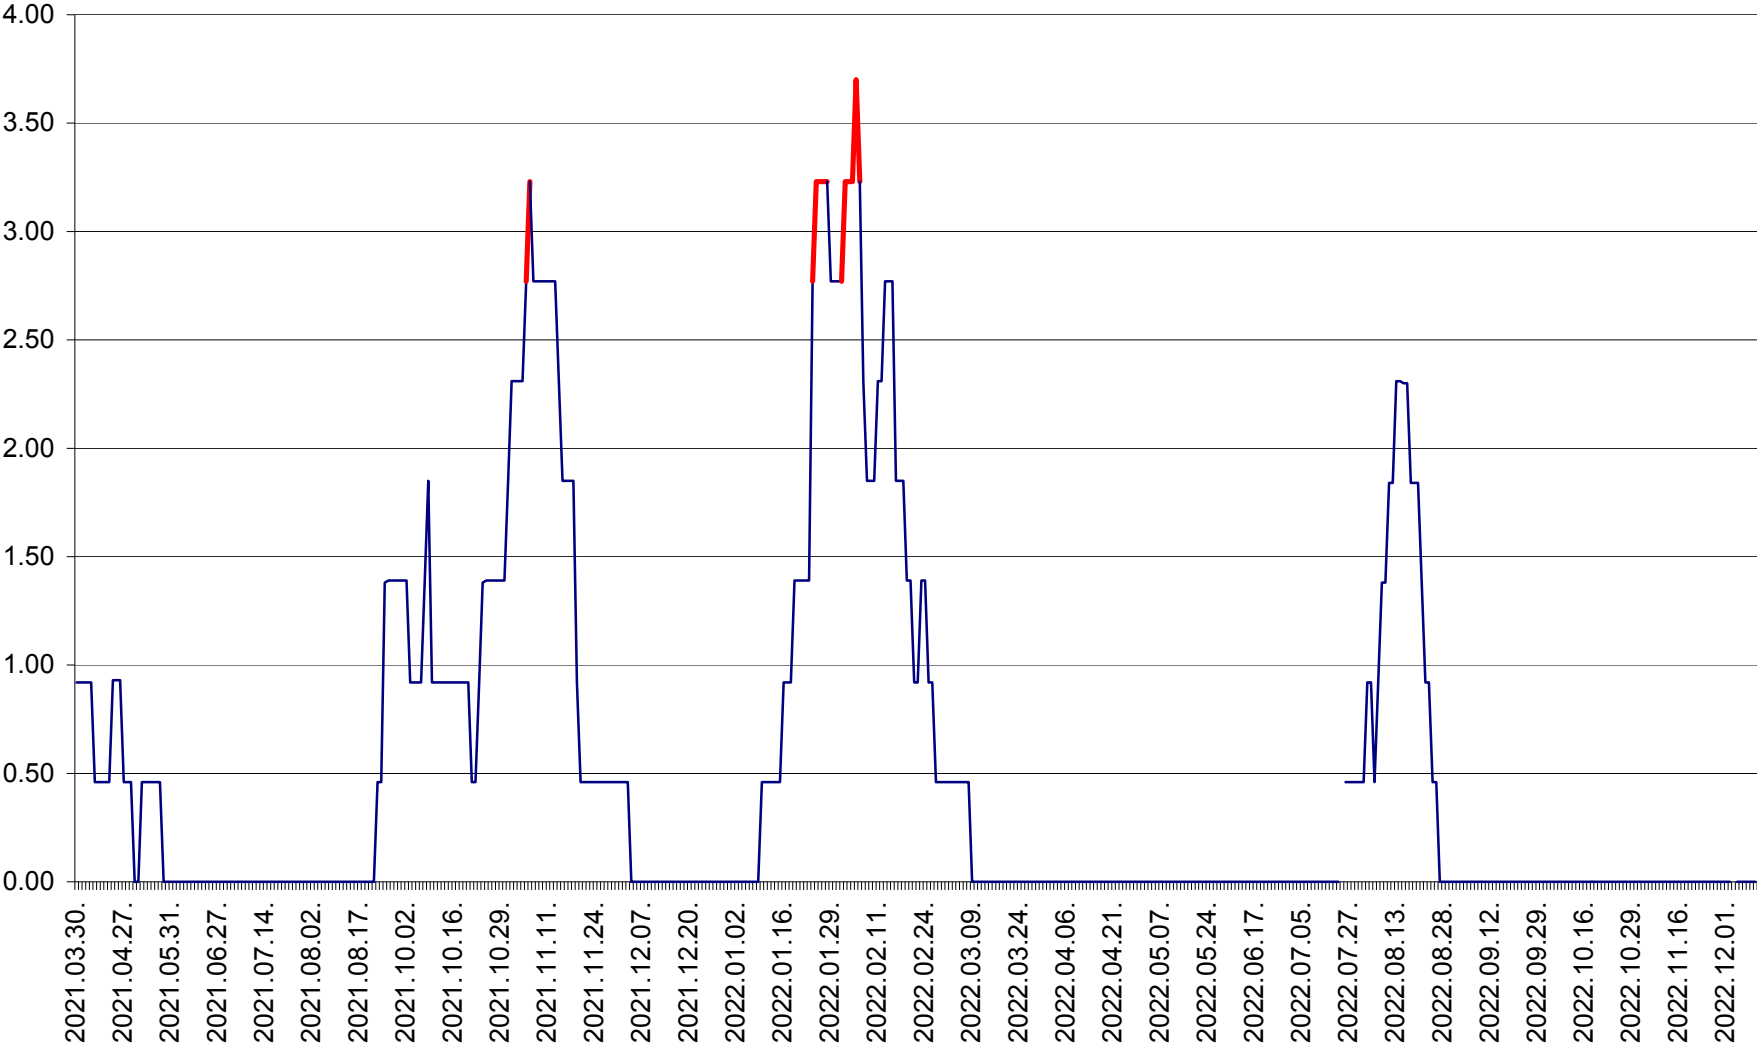

ATID - Evolutia incidentei cumulate pe 14 zile la ‰ de locuitori  
2021.04.01. - 2022.12.12.

AVRĂMEȘTI - Evolutia incidentei cumulate pe 14 zile la ‰ de locuitori  
2021.04.01. - 2022.12.12.

ORAȘ BĂILE TUȘNAD - Evolutia incidentei cumulate pe 14 zile la ‰ de locuitori  
2021.04.01. - 2022.12.12.

ORAȘ BĂLAN - Evoluția incidenței cumulate pe 14 zile la ‰ de locuitori  
2021.04.01. - 2022.12.12.

BILBOR - Evolutia incidentei cumulate pe 14 zile la ‰ de locuitori  
2021.04.01. - 2022.12.12.

ORAȘ BORSEC - Evolutia incidentei cumulate pe 14 zile la ‰ de locuitori  
2021.04.01. - 2022.12.12.

BRĂDEȘTI - Evolutia incidentei cumulate pe 14 zile la ‰ de locuitori  
2021.04.01. - 2022.12.12.

CĂPÂLNIȚA - Evolutia incidentei cumulate pe 14 zile la ‰ de locuitori  
2021.04.01. - 2022.12.12.

CÂRȚA - Evolutia incidentei cumulate pe 14 zile la ‰ de locuitori  
2021.04.01. - 2022.12.12.

CICEU - Evolutia incidentei cumulate pe 14 zile la ‰ de locuitori  
2021.04.01. - 2022.12.12.

CIUCSÂNGEORGIU - Evolutia incidentei cumulate pe 14 zile la ‰ de locuitori  
2021.04.01. - 2022.12.12.

CIUMANI - Evolutia incidentei cumulate pe 14 zile la ‰ de locuitori  
2021.04.01. - 2022.12.12.