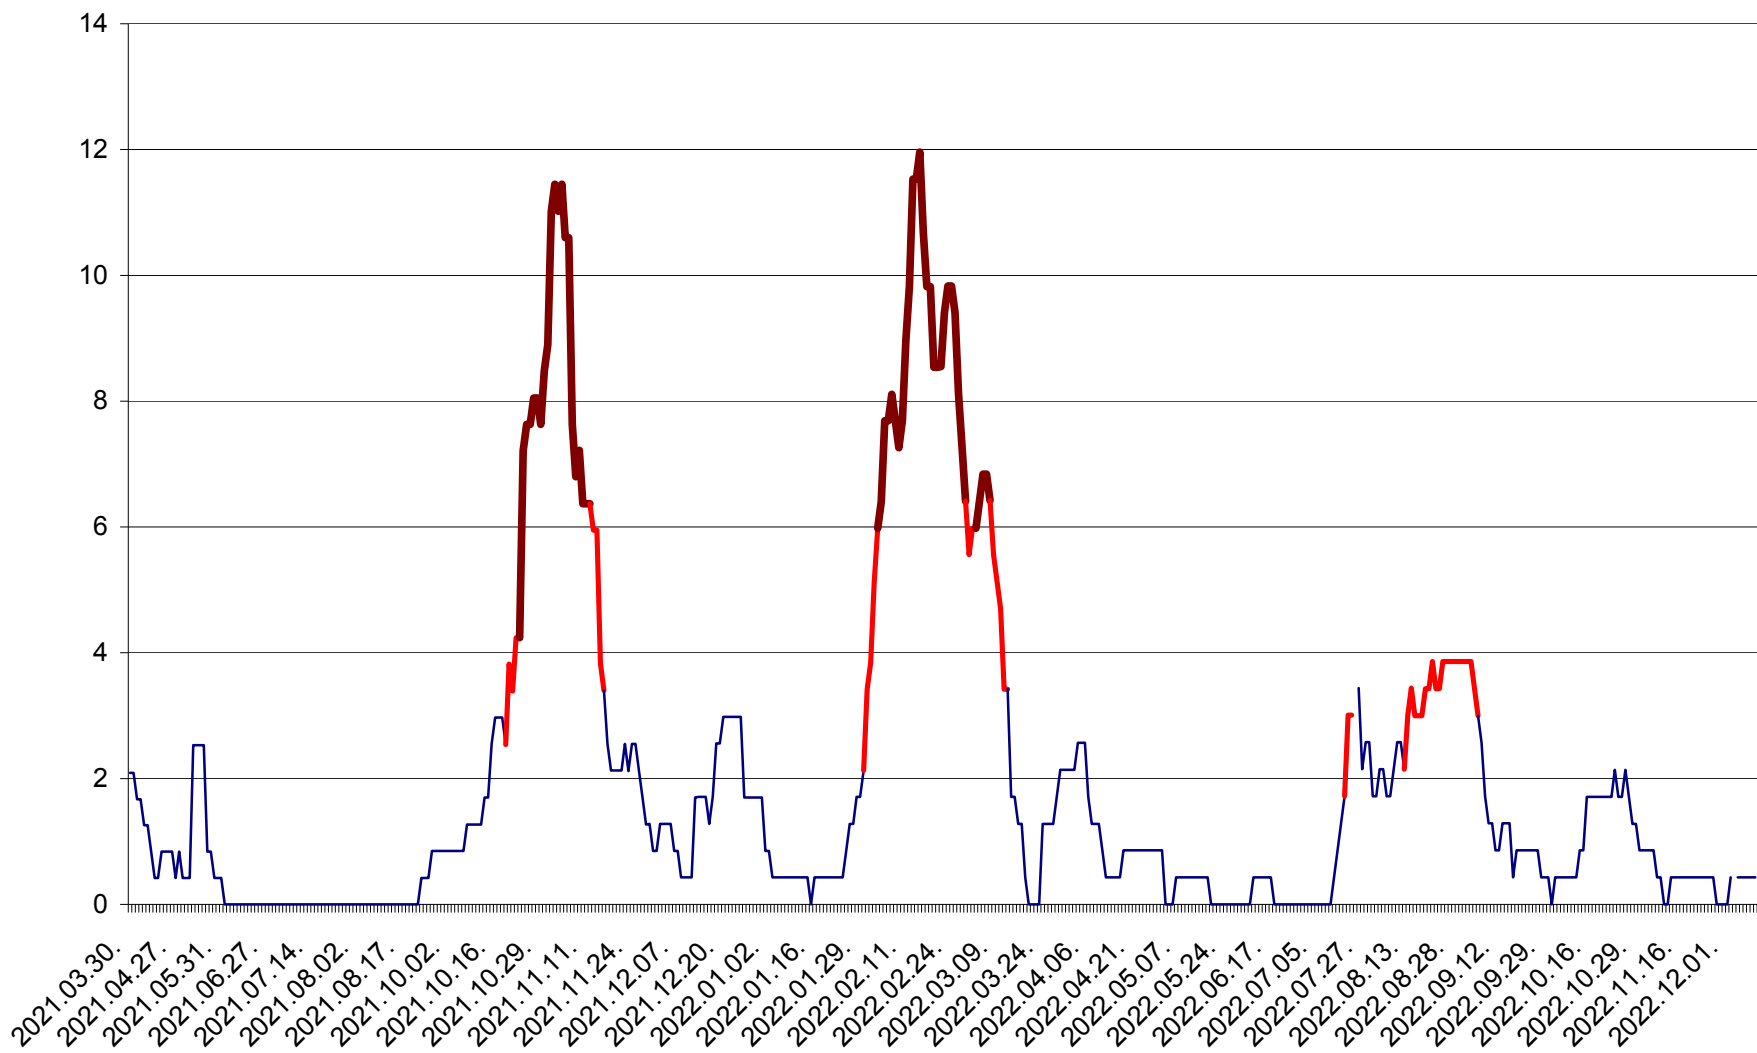

CORBU - Evolutia incidentei cumulate pe 14 zile la ‰ de locuitori  
2021.04.01. - 2022.12.12.

CORUND - Evolutia incidentei cumulate pe 14 zile la ‰ de locuitori  
2021.04.01. - 2022.12.12.

COZMENI - Evolutia incidentei cumulate pe 14 zile la ‰ de locuitori  
2021.04.01. - 2022.12.12.

ORAȘ CRISTURU SECUIESC - Evolutia incidentei cumulate pe 14 zile la ‰ de locuitori  
2021.04.01. - 2022.12.12.

DĂNEȘTI - Evolutia incidentei cumulate pe 14 zile la ‰ de locuitori  
2021.04.01. - 2022.12.12.

DÂRJIU - Evolutia incidentei cumulate pe 14 zile la ‰ de locuitori  
2021.04.01. - 2022.12.12.

DEALU - Evolutia incidentei cumulate pe 14 zile la ‰ de locuitori  
2021.04.01. - 2022.12.12.

DITRĂU - Evolutia incidentei cumulate pe 14 zile la ‰ de locuitori  
2021.04.01. - 2022.12.12.

FELICENI - Evolutia incidentei cumulate pe 14 zile la ‰ de locuitori  
2021.04.01. - 2022.12.12.

FRUMOASA - Evolutia incidentei cumulate pe 14 zile la ‰ de locuitori  
2021.04.01. - 2022.12.12.

GĂLĂUȚAȘ - Evoluția incidenței cumulate pe 14 zile la ‰ de locuitori  
2021.04.01. - 2022.12.12.