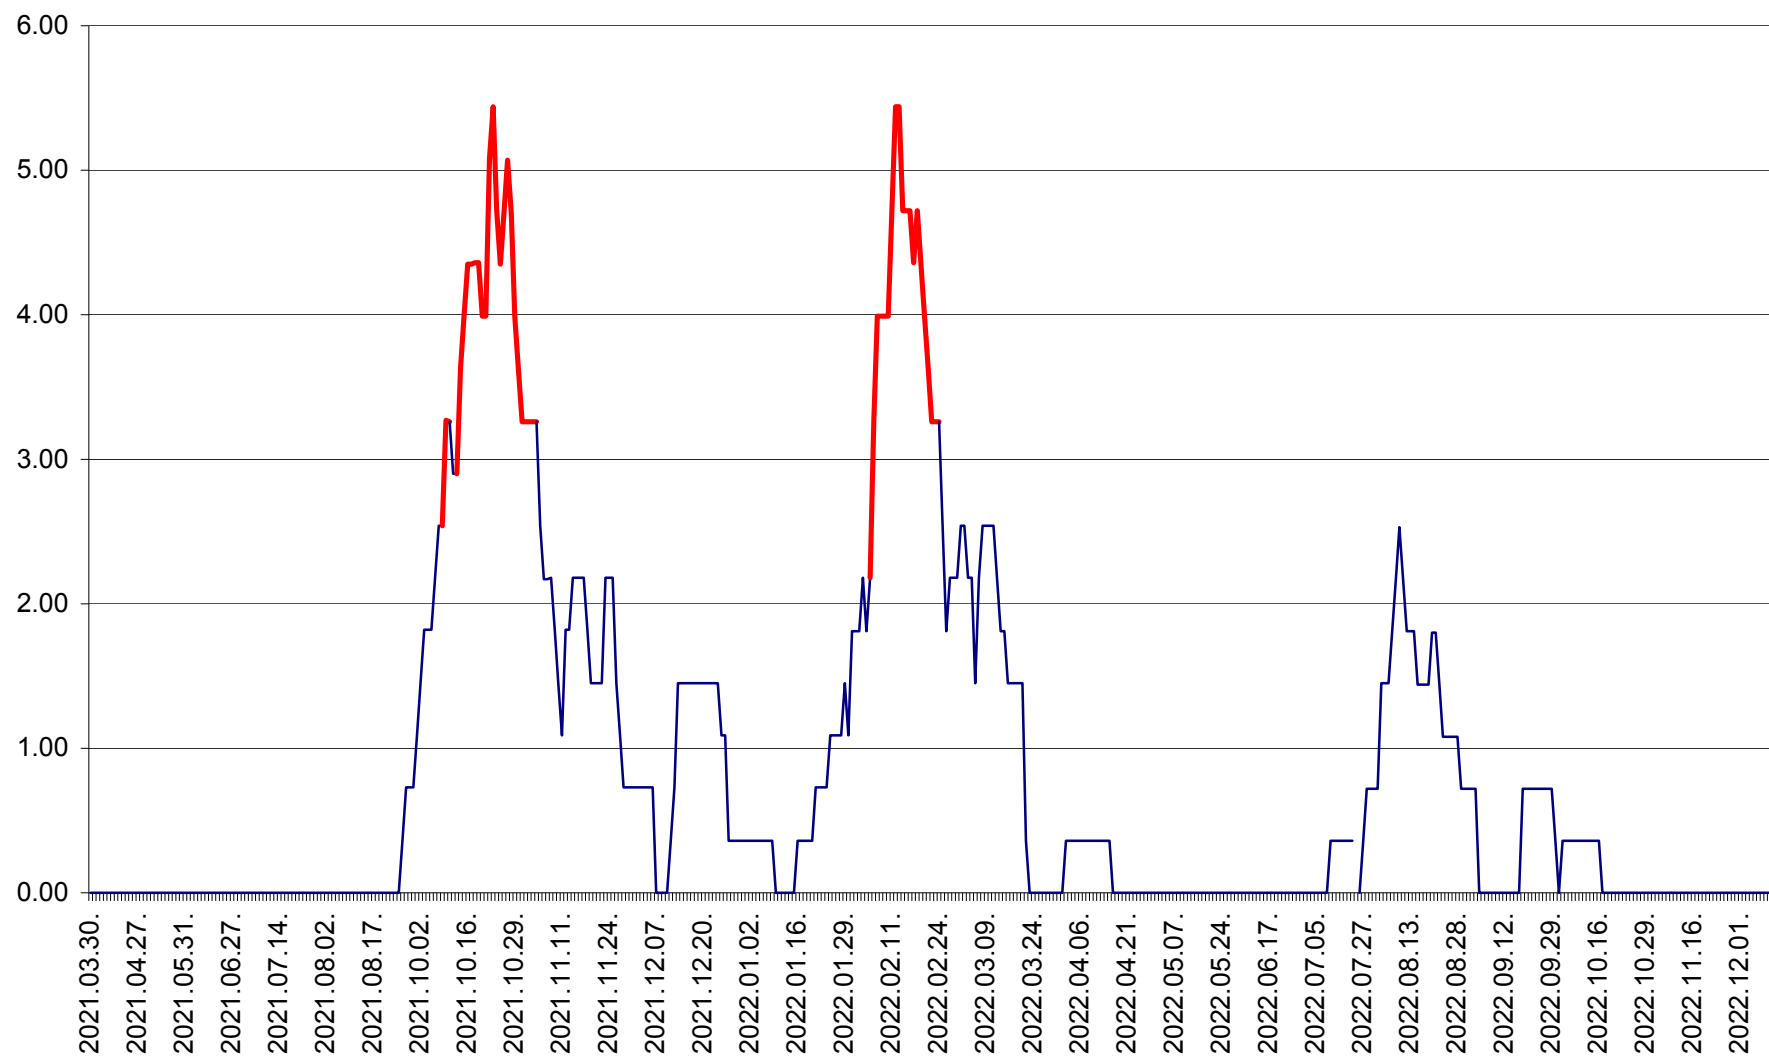

ATID - Evolutia incidentei cumulate pe 14 zile la ‰ de locuitori  
2021.04.01. - 2022.12.12.

AVRĂMEȘTI - Evolutia incidentei cumulate pe 14 zile la ‰ de locuitori  
2021.04.01. - 2022.12.12.

ORAȘ BĂILE TUȘNAD - Evolutia incidentei cumulate pe 14 zile la ‰ de locuitori  
2021.04.01. - 2022.12.12.

ORAȘ BĂLAN - Evoluția incidenței cumulate pe 14 zile la ‰ de locuitori  
2021.04.01. - 2022.12.12.

BILBOR - Evolutia incidentei cumulate pe 14 zile la ‰ de locuitori  
2021.04.01. - 2022.12.12.

ORAȘ BORSEC - Evolutia incidentei cumulate pe 14 zile la ‰ de locuitori  
2021.04.01. - 2022.12.12.

BRĂDEȘTI - Evolutia incidentei cumulate pe 14 zile la ‰ de locuitori  
2021.04.01. - 2022.12.12.

CĂPÂLNIȚA - Evolutia incidentei cumulate pe 14 zile la ‰ de locuitori  
2021.04.01. - 2022.12.12.

CÂRȚA - Evolutia incidentei cumulate pe 14 zile la ‰ de locuitori  
2021.04.01. - 2022.12.12.