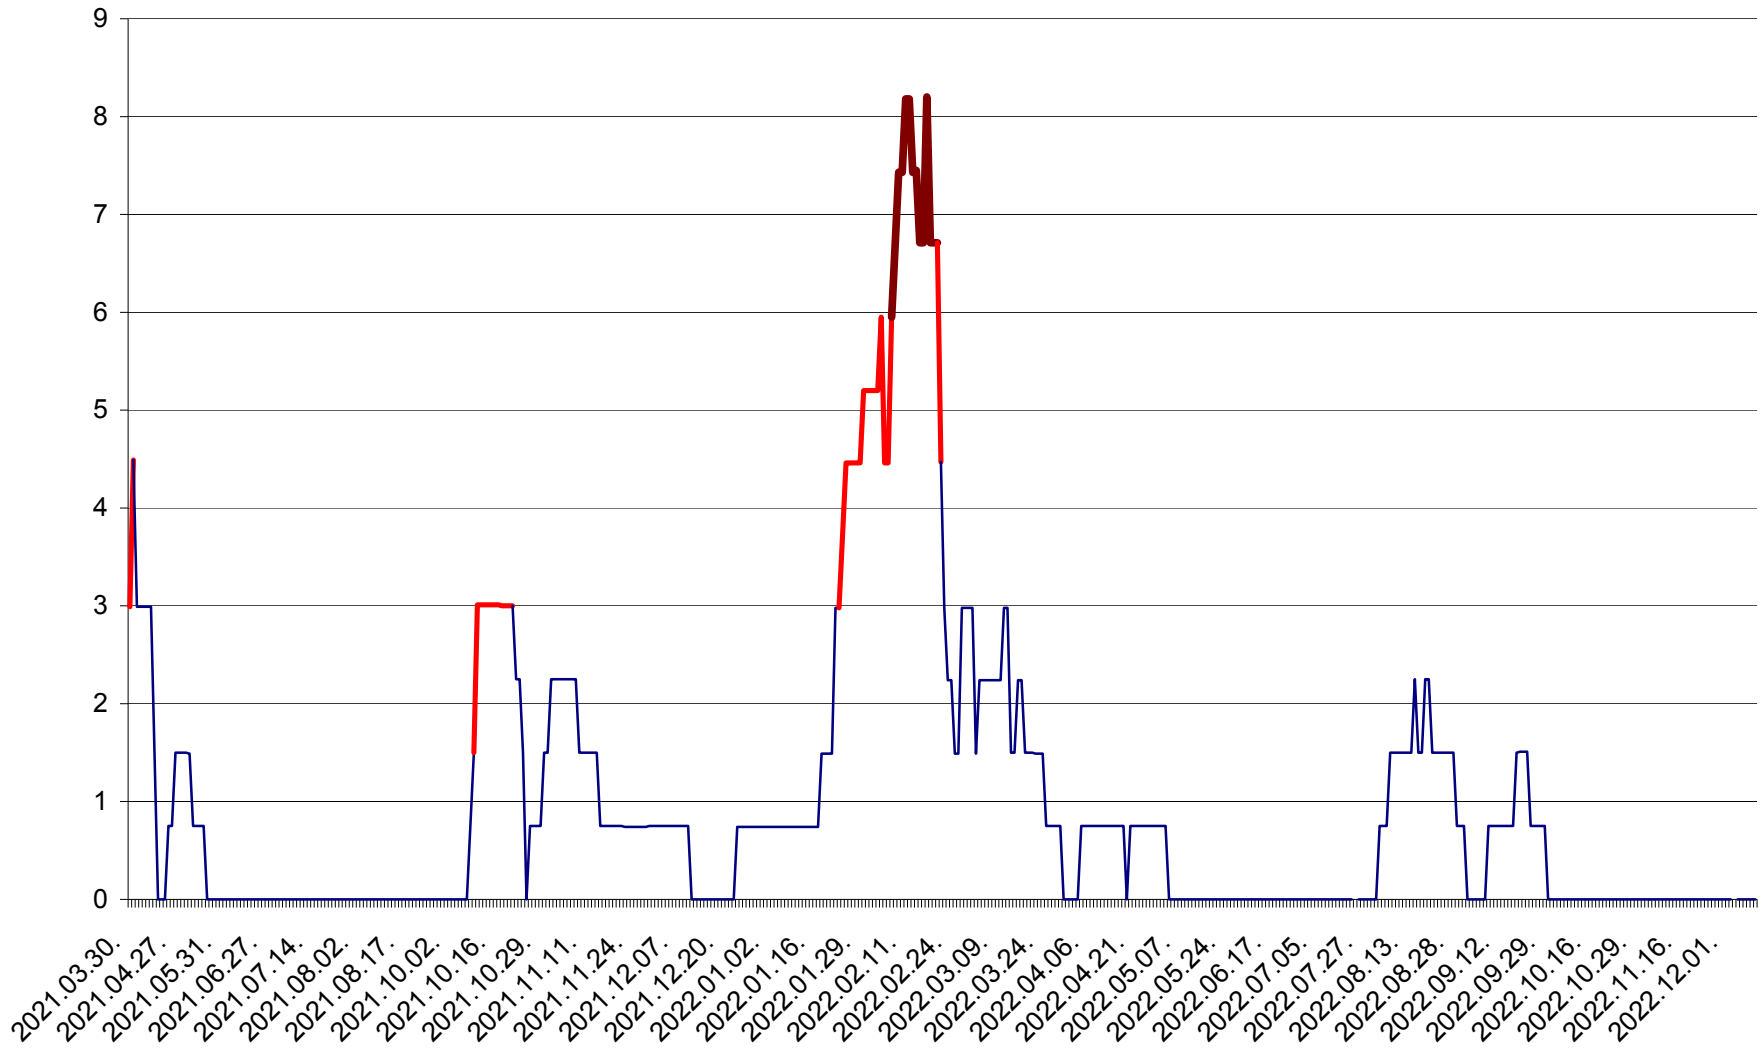

LĂZAREA - Evolutia incidentei cumulate pe 14 zile la % de locuitori  
2021.04.01. - 2022.12.12.

LELICENI - Evolutia incidentei cumulate pe 14 zile la ‰ de locuitori  
2021.04.01. - 2022.12.12.

LUETA - Evolutia incidentei cumulate pe 14 zile la ‰ de locuitori  
2021.04.01. - 2022.12.12.

LUNCA DE JOS - Evolutia incidentei cumulate pe 14 zile la ‰ de locuitori  
2021.04.01. - 2022.12.12.

LUNCA DE SUS - Evolutia incidentei cumulate pe 14 zile la ‰ de locuitori  
2021.04.01. - 2022.12.12.

LUPENI - Evolutia incidentei cumulate pe 14 zile la ‰ de locuitori  
2021.04.01. - 2022.12.12.

MĂDĂRAȘ - Evolutia incidentei cumulate pe 14 zile la ‰ de locuitori  
2021.04.01. - 2022.12.12.

MĂRTINIȘ - Evolutia incidentei cumulate pe 14 zile la ‰ de locuitori  
2021.04.01. - 2022.12.12.

MEREȘTI - Evolutia incidentei cumulate pe 14 zile la ‰ de locuitori  
2021.04.01. - 2022.12.12.

MUNICIPIUL MIERCUREA-CIUC - Evolutia incidentei cumulate pe 14 zile la ‰ de locuitori  
2021.04.01. - 2022.12.12.