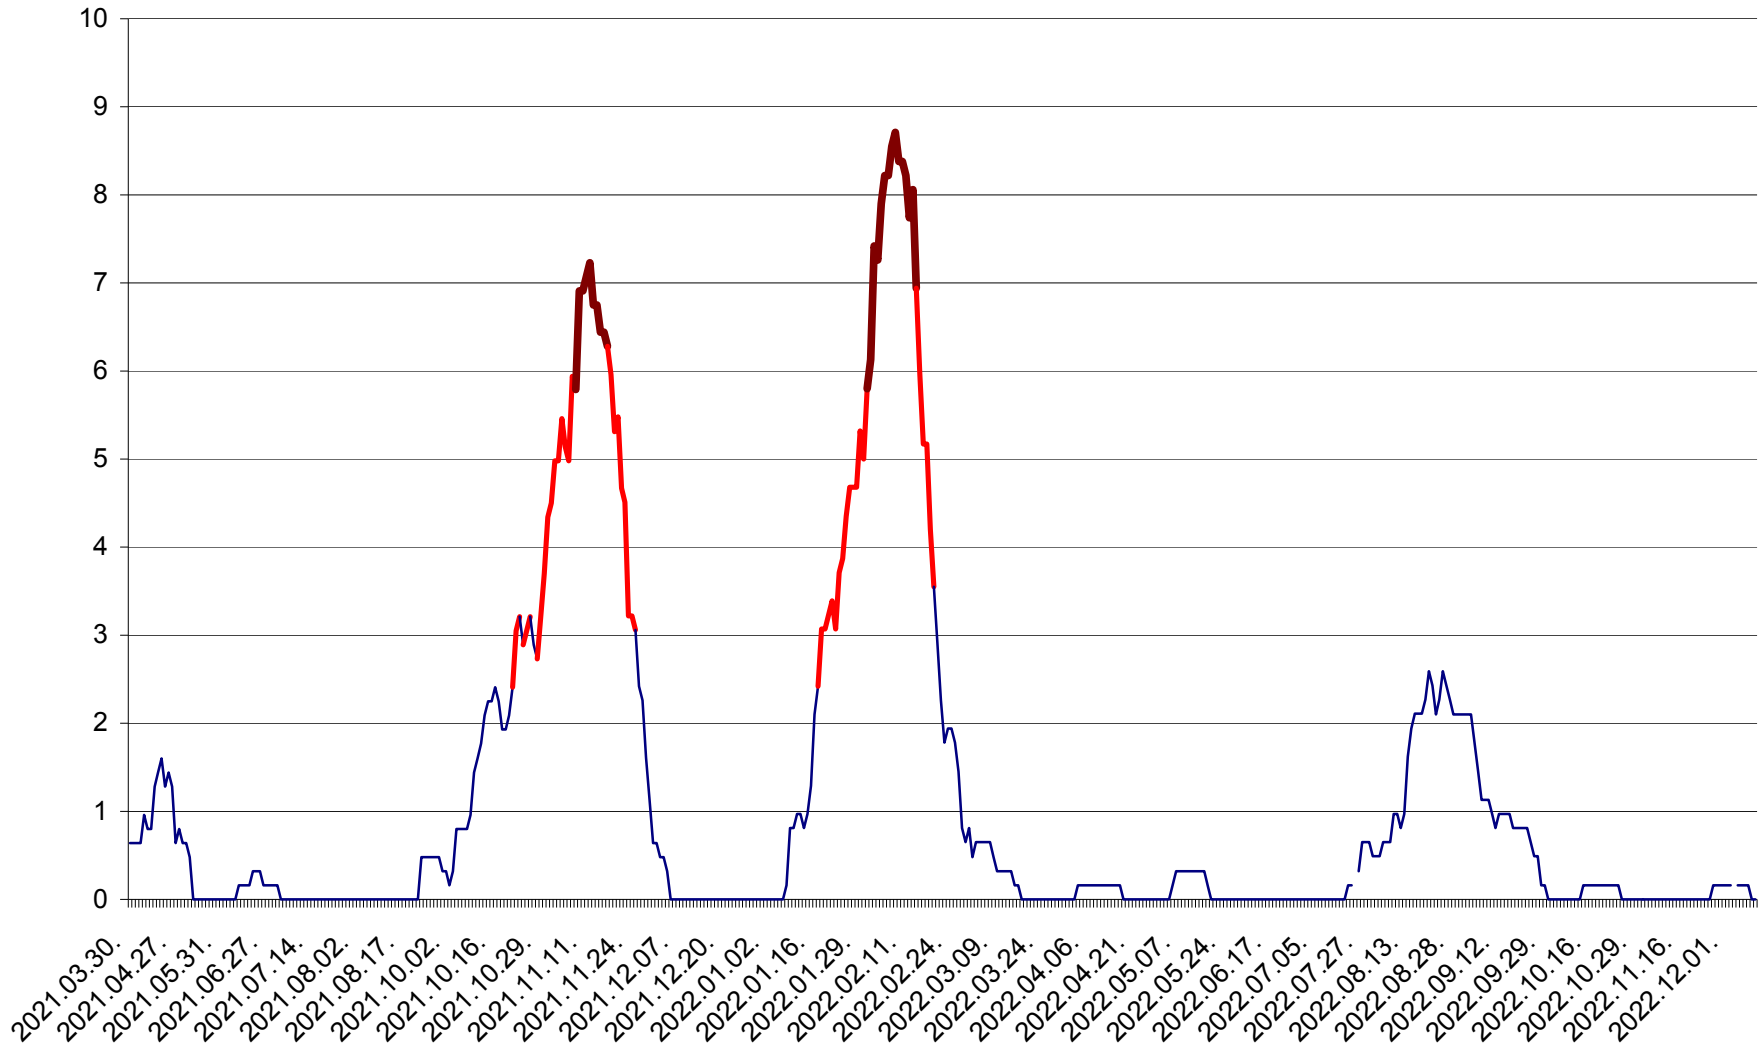

PLĂIEȘII DE JOS - Evoluția incidenței cumulate pe 14 zile la ‰ de locuitori  
2021.04.01. - 2022.12.12.

PORUMBENI - Evolutia incidentei cumulate pe 14 zile la ‰ de locuitori  
2021.04.01. - 2022.12.12.

PRAID - Evolutia incidentei cumulate pe 14 zile la ‰ de locuitori  
2021.04.01. - 2022.12.12.

RACU - Evolutia incidentei cumulate pe 14 zile la ‰ de locuitori  
2021.04.01. - 2022.12.12.

REMETEA - Evolutia incidentei cumulate pe 14 zile la ‰ de locuitori  
2021.04.01. - 2022.12.12.

SĂCEL - Evolutia incidentei cumulate pe 14 zile la ‰ de locuitori  
2021.04.01. - 2022.12.12.

SÂNCRĂIENI - Evolutia incidentei cumulate pe 14 zile la ‰ de locuitori  
2021.04.01. - 2022.12.12.

SÂNDOMINIC - Evolutia incidentei cumulate pe 14 zile la ‰ de locuitori  
2021.04.01. - 2022.12.12.