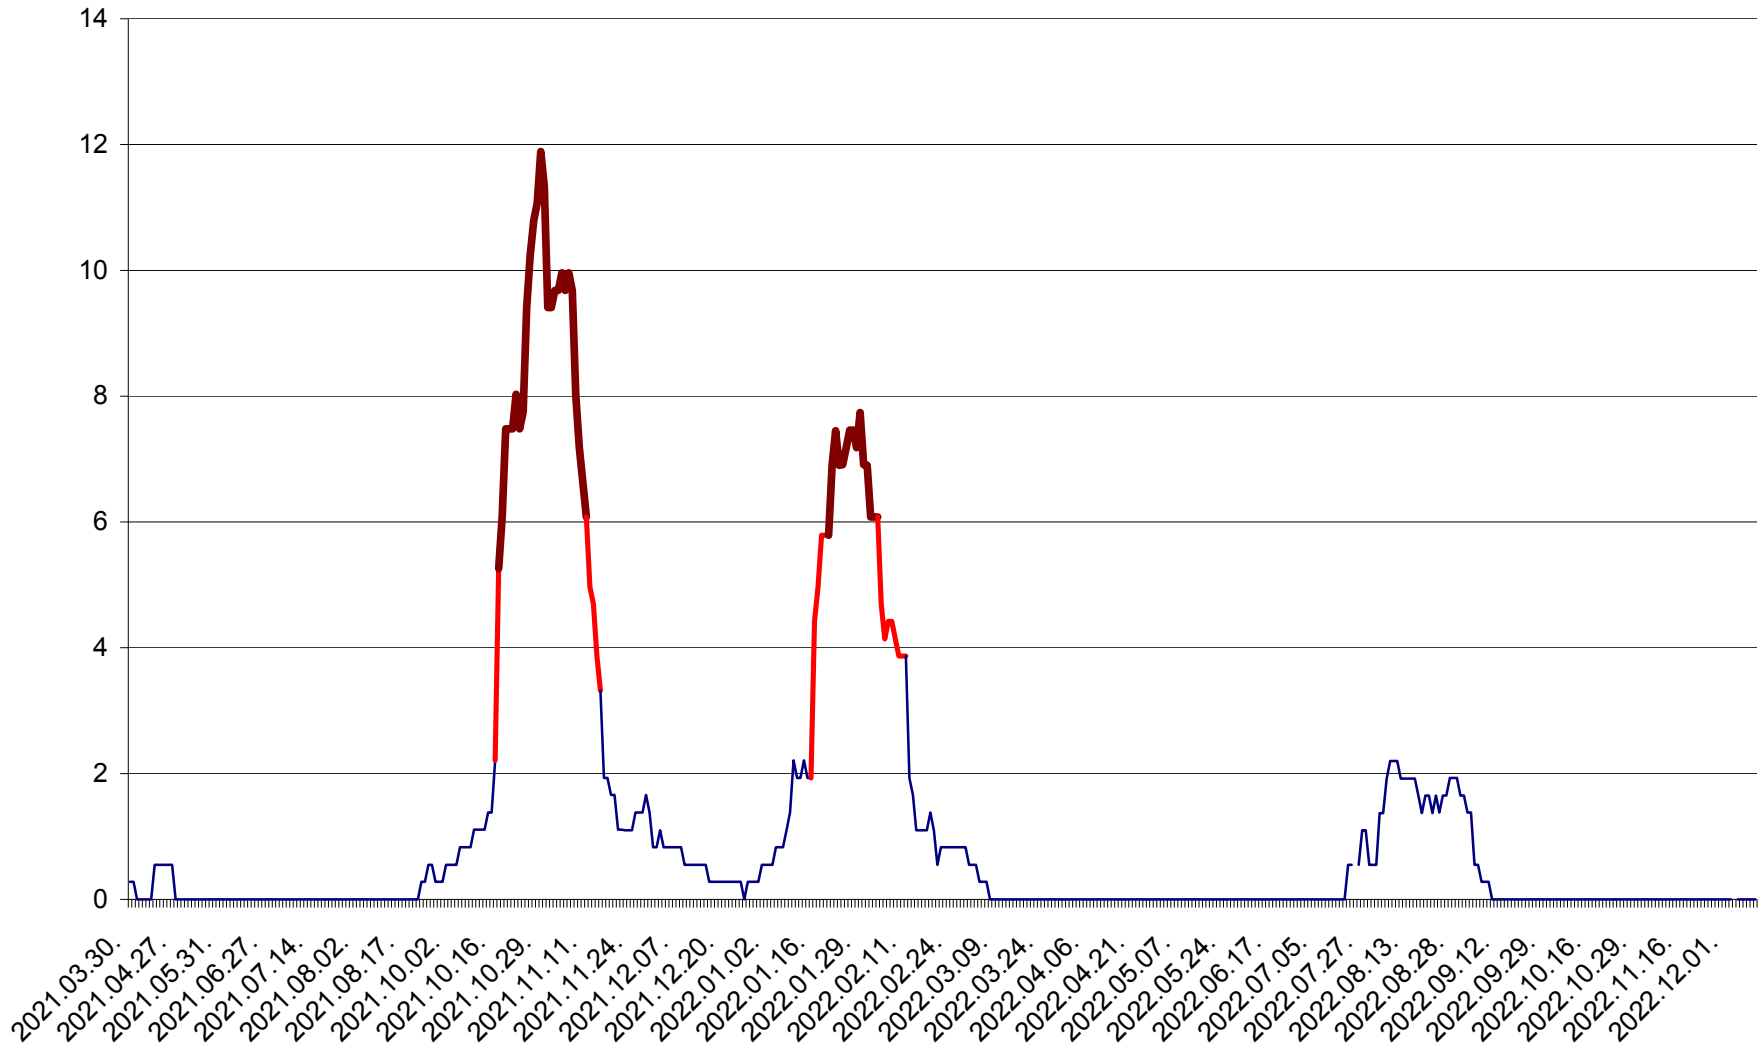

FELICENI - Evolutia incidentei cumulate pe 14 zile la ‰ de locuitori  
2021.04.01. - 2022.12.12.

FRUMOASA - Evolutia incidentei cumulate pe 14 zile la ‰ de locuitori  
2021.04.01. - 2022.12.12.

GĂLĂUȚAȘ - Evoluția incidenței cumulate pe 14 zile la ‰ de locuitori  
2021.04.01. - 2022.12.12.

MUNICIPIUL GHEORGHENI - Evolutia incidentei cumulate pe 14 zile la ‰ de locuitori  
2021.04.01. - 2022.12.12.

JOSENI - Evolutia incidentei cumulate pe 14 zile la ‰ de locuitori  
2021.04.01. - 2022.12.12.

LĂZAREA - Evolutia incidentei cumulate pe 14 zile la % de locuitori  
2021.04.01. - 2022.12.12.

LELICENI - Evolutia incidentei cumulate pe 14 zile la ‰ de locuitori  
2021.04.01. - 2022.12.12.

LUETA - Evolutia incidentei cumulate pe 14 zile la ‰ de locuitori  
2021.04.01. - 2022.12.12.

LUNCA DE JOS - Evolutia incidentei cumulate pe 14 zile la ‰ de locuitori  
2021.04.01. - 2022.12.12.

LUNCA DE SUS - Evolutia incidentei cumulate pe 14 zile la ‰ de locuitori  
2021.04.01. - 2022.12.12.