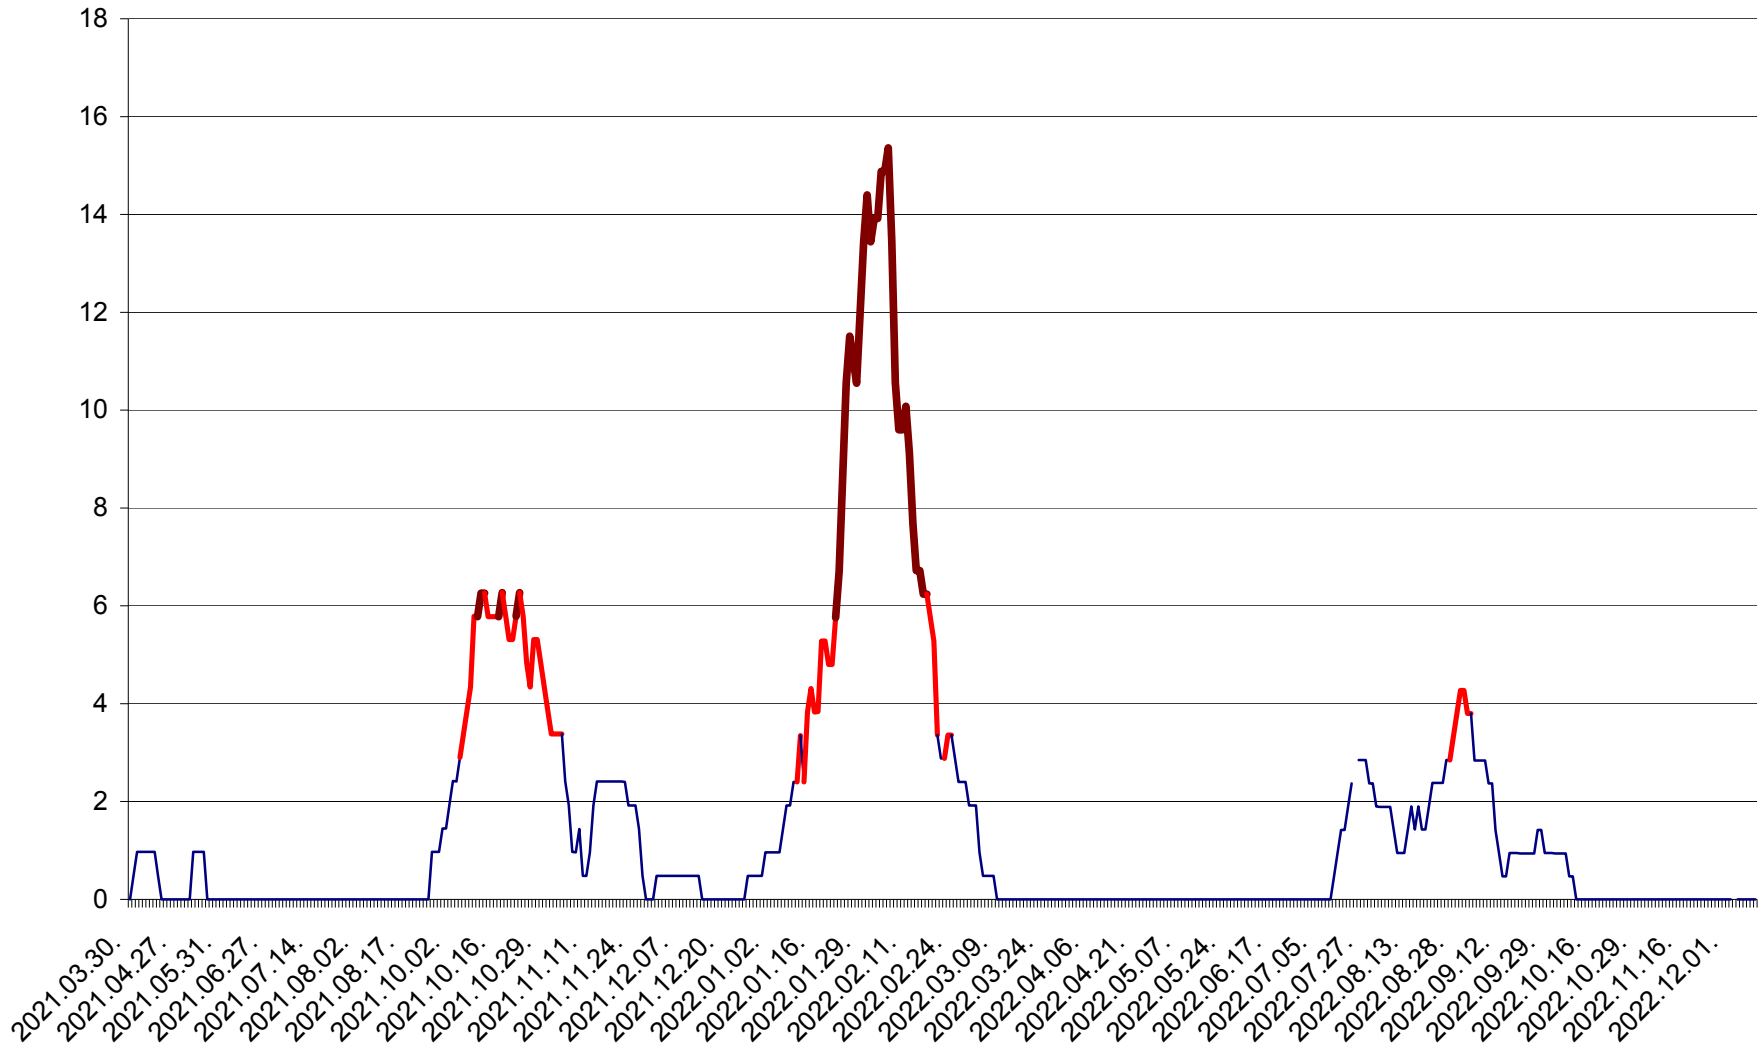

PLĂIEȘII DE JOS - Evoluția incidenței cumulate pe 14 zile la ‰ de locuitori
2021.04.01. - 2022.12.12.