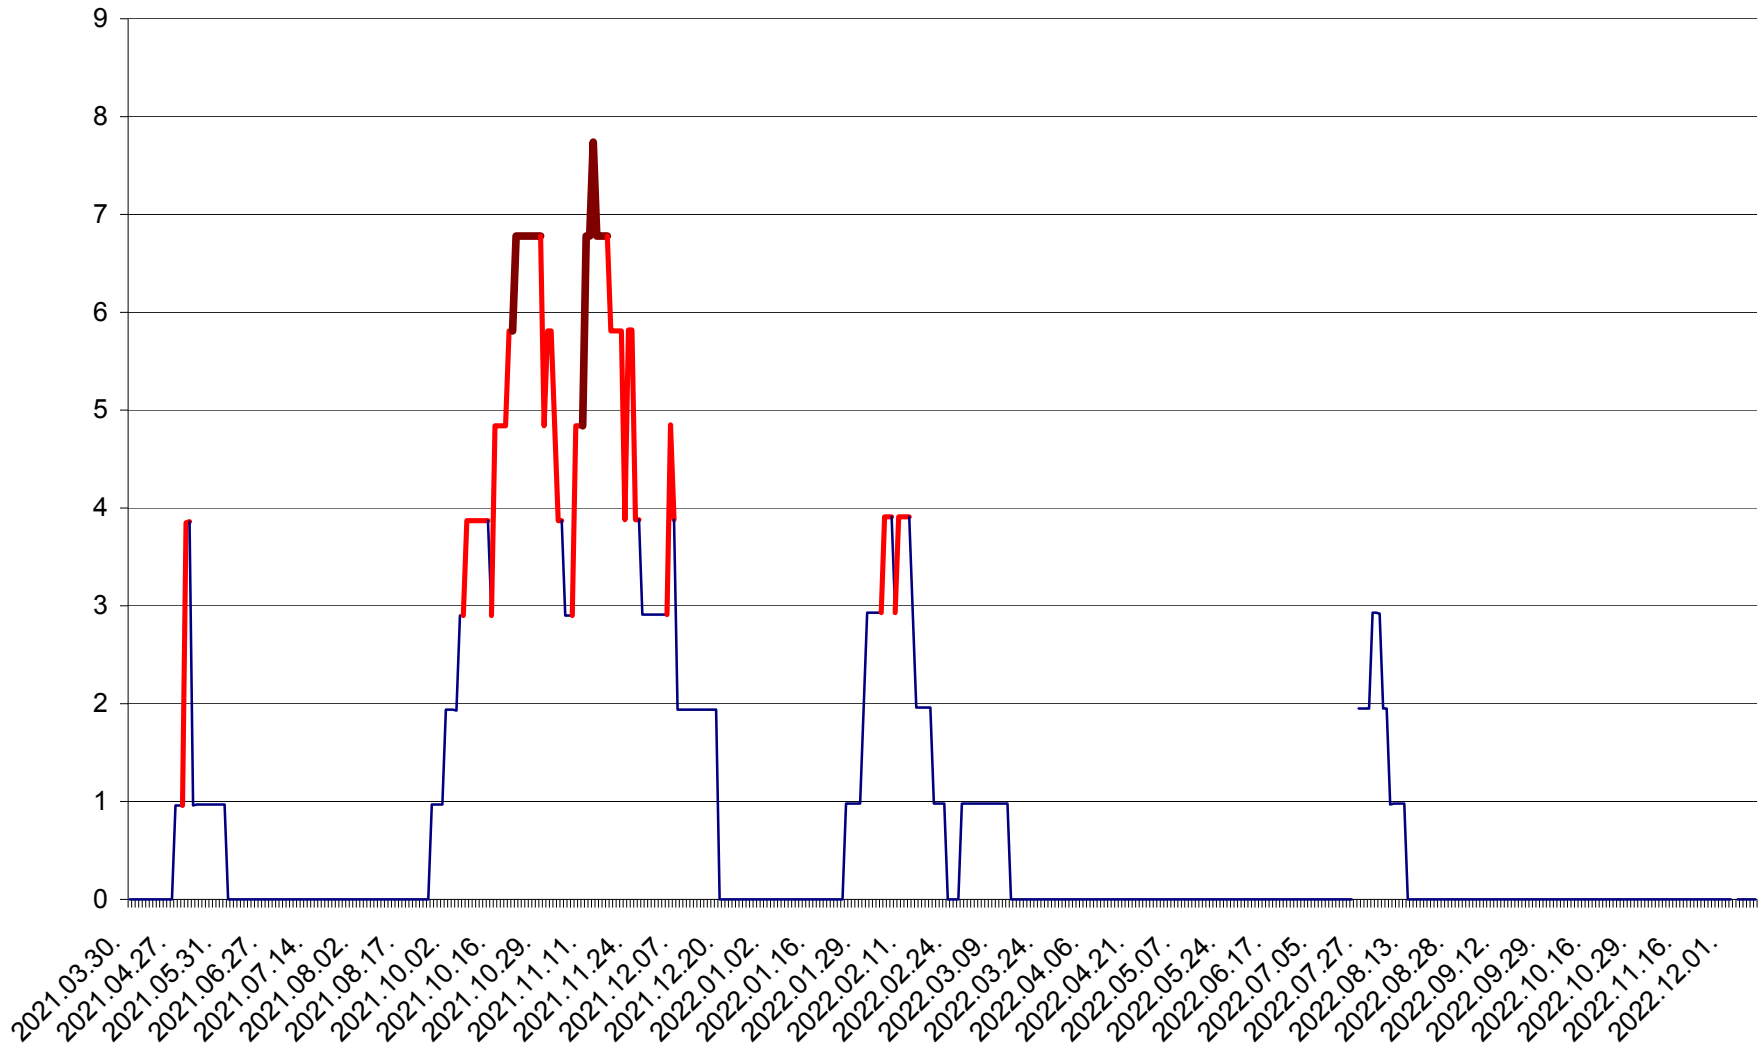

CORBU - Evolutia incidentei cumulate pe 14 zile la ‰ de locuitori  
2021.04.01. - 2022.12.12.

CORUND - Evolutia incidentei cumulate pe 14 zile la ‰ de locuitori  
2021.04.01. - 2022.12.12.

COZMENI - Evolutia incidentei cumulate pe 14 zile la ‰ de locuitori  
2021.04.01. - 2022.12.12.

ORAȘ CRISTURU SECUIESC - Evolutia incidentei cumulate pe 14 zile la ‰ de locuitori  
2021.04.01. - 2022.12.12.

DĂNEȘTI - Evolutia incidentei cumulate pe 14 zile la ‰ de locuitori  
2021.04.01. - 2022.12.12.

DÂRJIU - Evolutia incidentei cumulate pe 14 zile la ‰ de locuitori  
2021.04.01. - 2022.12.12.

DEALU - Evolutia incidentei cumulate pe 14 zile la ‰ de locuitori  
2021.04.01. - 2022.12.12.

DITRĂU - Evolutia incidentei cumulate pe 14 zile la ‰ de locuitori  
2021.04.01. - 2022.12.12.

FELICENI - Evolutia incidentei cumulate pe 14 zile la ‰ de locuitori  
2021.04.01. - 2022.12.12.

FRUMOASA - Evolutia incidentei cumulate pe 14 zile la ‰ de locuitori  
2021.04.01. - 2022.12.12.

GĂLĂUȚAȘ - Evoluția incidenței cumulate pe 14 zile la ‰ de locuitori  
2021.04.01. - 2022.12.12.