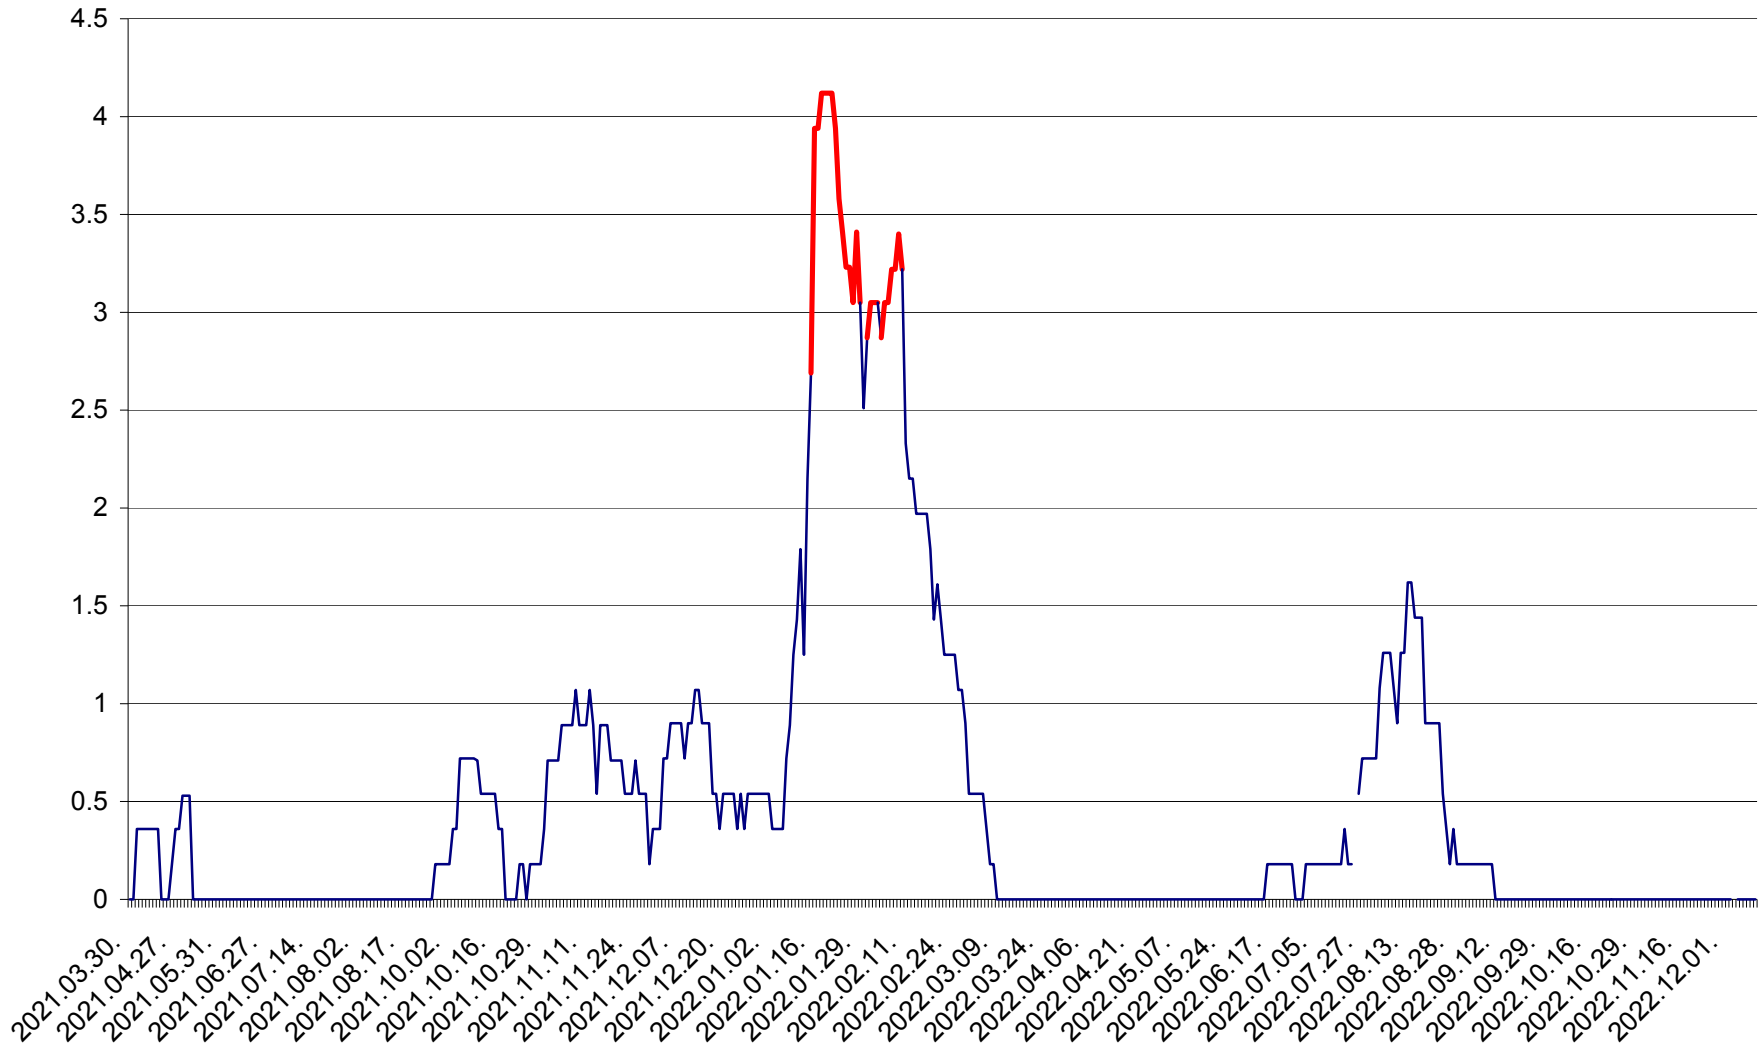

MUNICIPIUL GHEORGHENI - Evolutia incidentei cumulate pe 14 zile la ‰ de locuitori  
2021.04.01. - 2022.12.12.

JOSENI - Evolutia incidentei cumulate pe 14 zile la ‰ de locuitori  
2021.04.01. - 2022.12.12.

LĂZAREA - Evolutia incidentei cumulate pe 14 zile la % de locuitori  
2021.04.01. - 2022.12.12.

LELICENI - Evolutia incidentei cumulate pe 14 zile la ‰ de locuitori  
2021.04.01. - 2022.12.12.

LUETA - Evolutia incidentei cumulate pe 14 zile la ‰ de locuitori  
2021.04.01. - 2022.12.12.

LUNCA DE JOS - Evolutia incidentei cumulate pe 14 zile la ‰ de locuitori  
2021.04.01. - 2022.12.12.

LUNCA DE SUS - Evolutia incidentei cumulate pe 14 zile la ‰ de locuitori  
2021.04.01. - 2022.12.12.