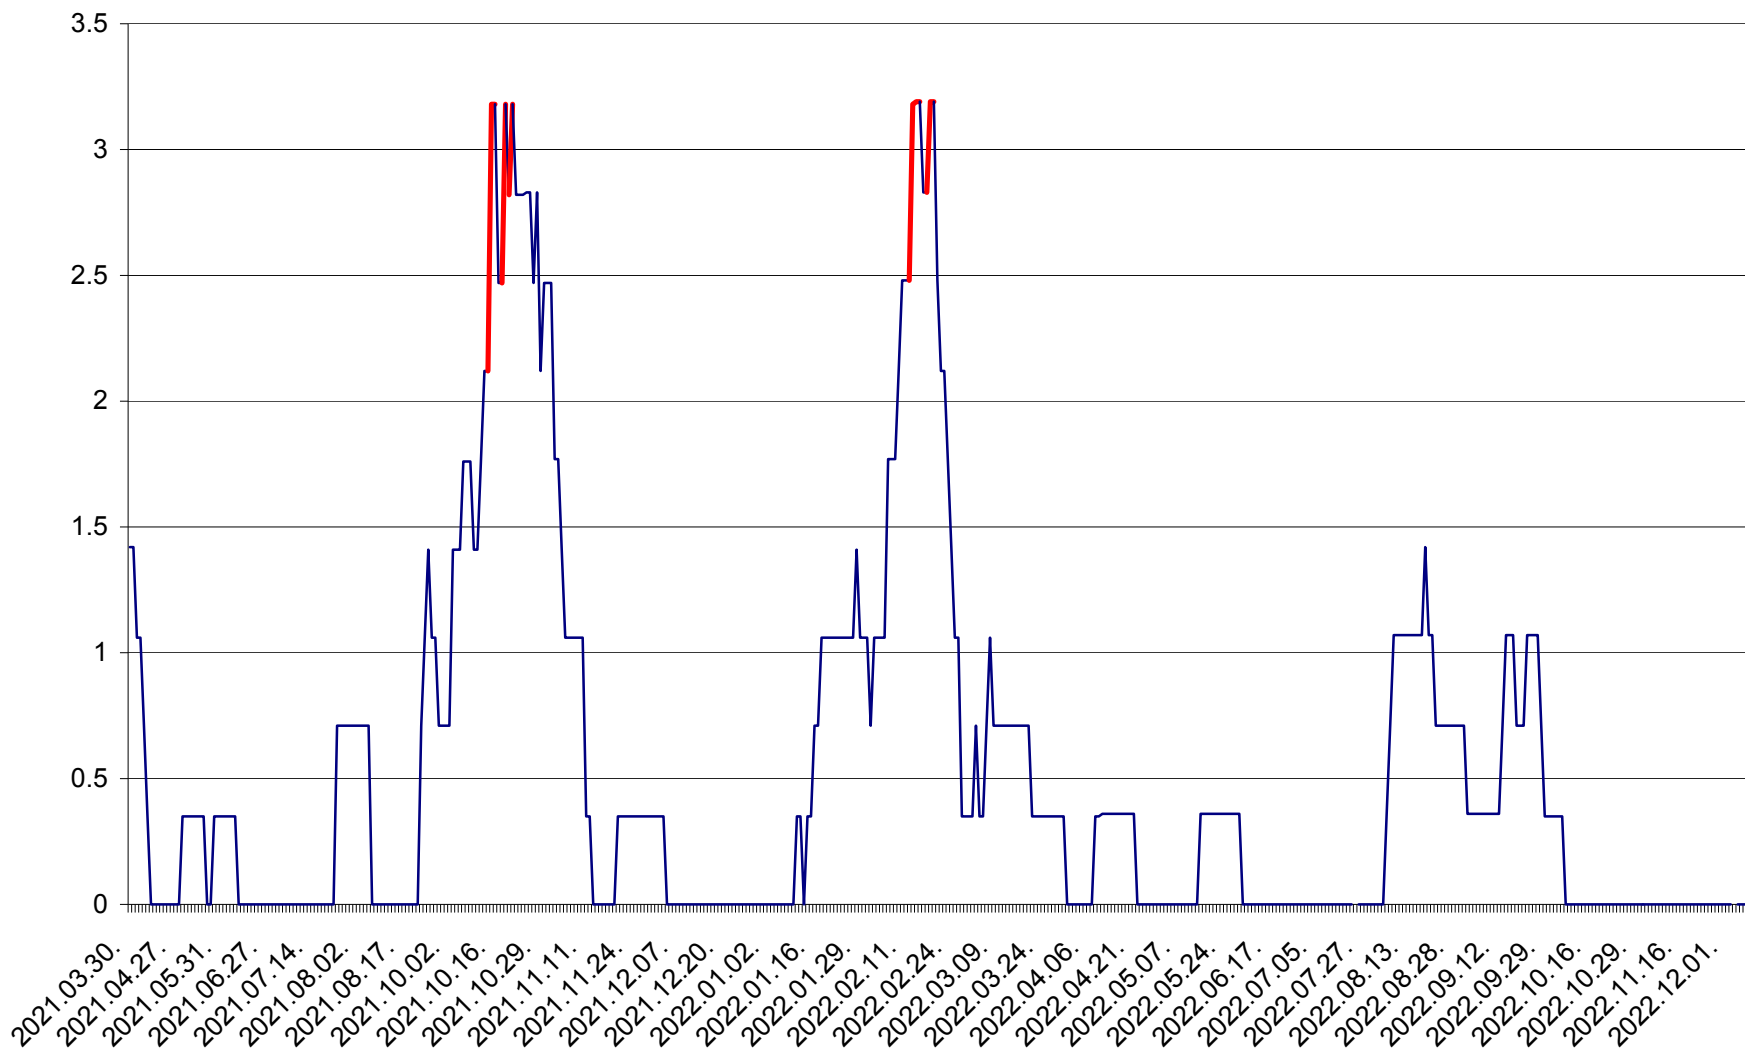

MIHĂILENI - Evolutia incidentei cumulate pe 14 zile la ‰ de locuitori  
2021.04.01. - 2022.12.12.

MUGENI - Evolutia incidentei cumulate pe 14 zile la ‰ de locuitori  
2021.04.01. - 2022.12.12.

OCLAND - Evolutia incidentei cumulate pe 14 zile la ‰ de locuitori  
2021.04.01. - 2022.12.12.

MUNICIPIUL ODORHEIU SECUIESC - Evolutia incidentei cumulate pe 14 zile la ‰ de locuitori  
2021.04.01. - 2022.12.12.

PĂULENI-CIUC - Evolutia incidentei cumulate pe 14 zile la % de locuitori  
2021.04.01. - 2022.12.12.

PLĂIEȘII DE JOS - Evoluția incidenței cumulate pe 14 zile la ‰ de locuitori  
2021.04.01. - 2022.12.12.

PORUMBENI - Evolutia incidentei cumulate pe 14 zile la ‰ de locuitori  
2021.04.01. - 2022.12.12.