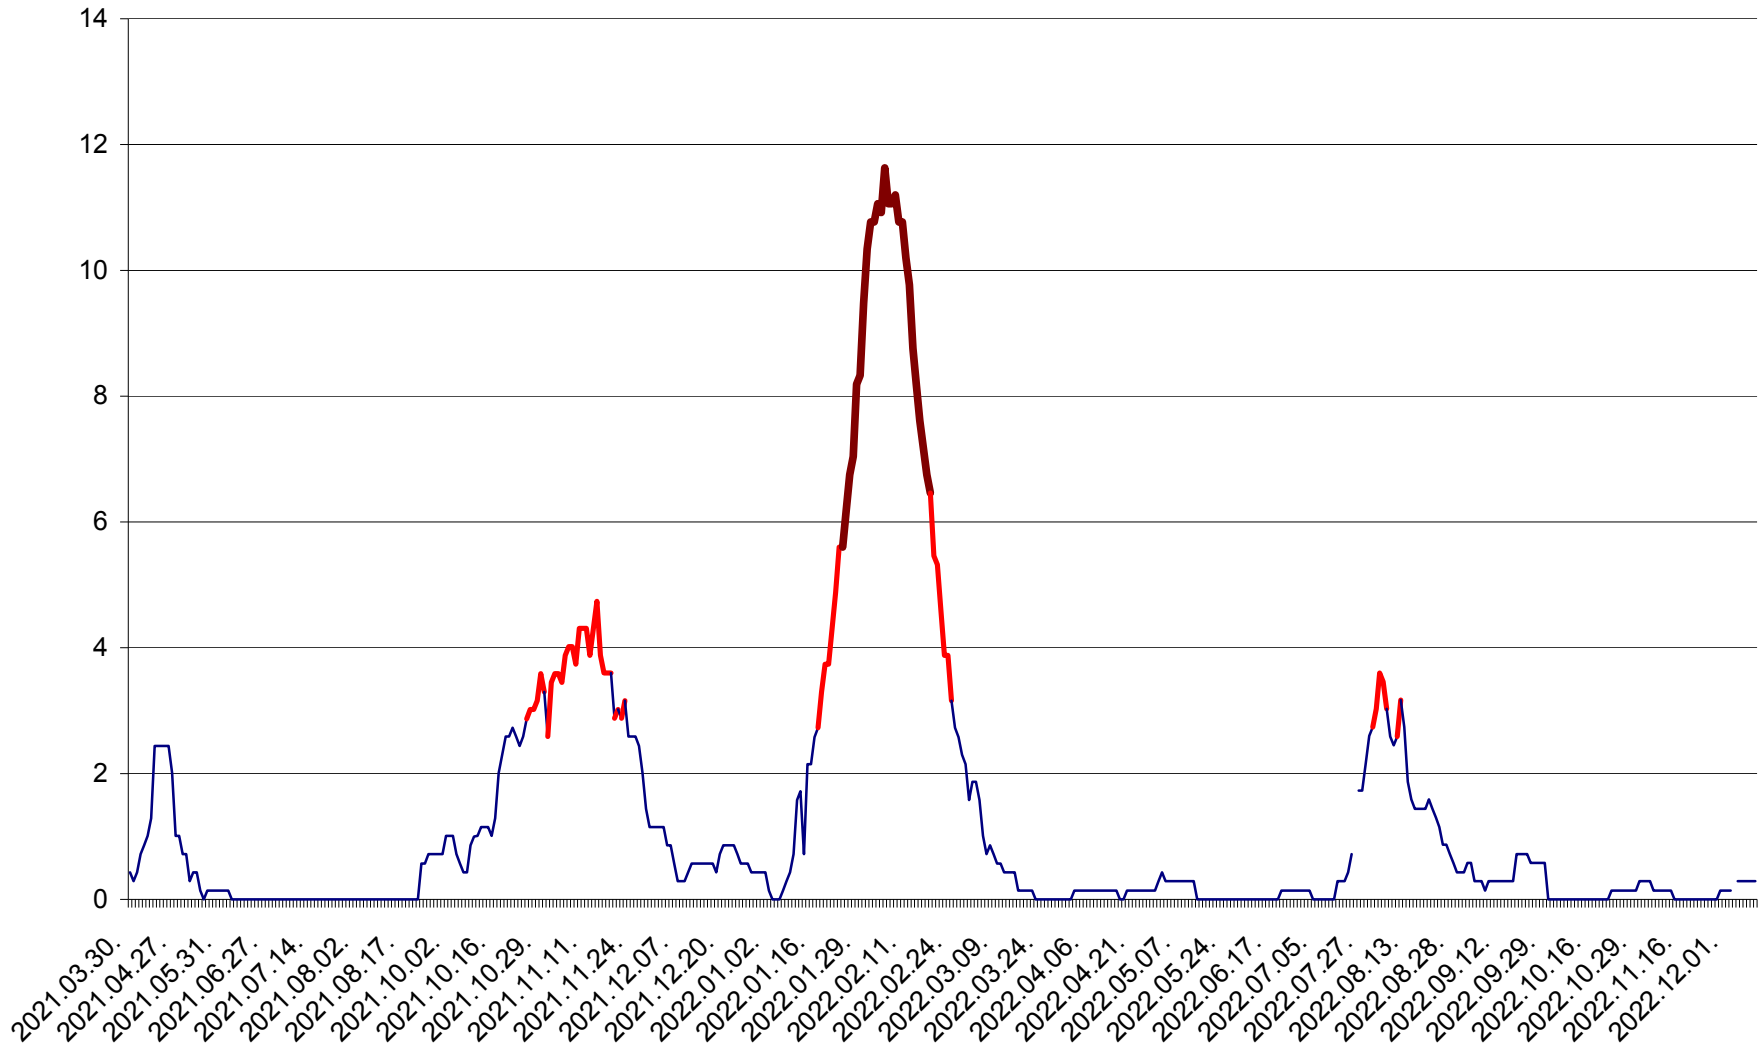

RACU - Evolutia incidentei cumulate pe 14 zile la ‰ de locuitori
2021.04.01. - 2022.12.12.