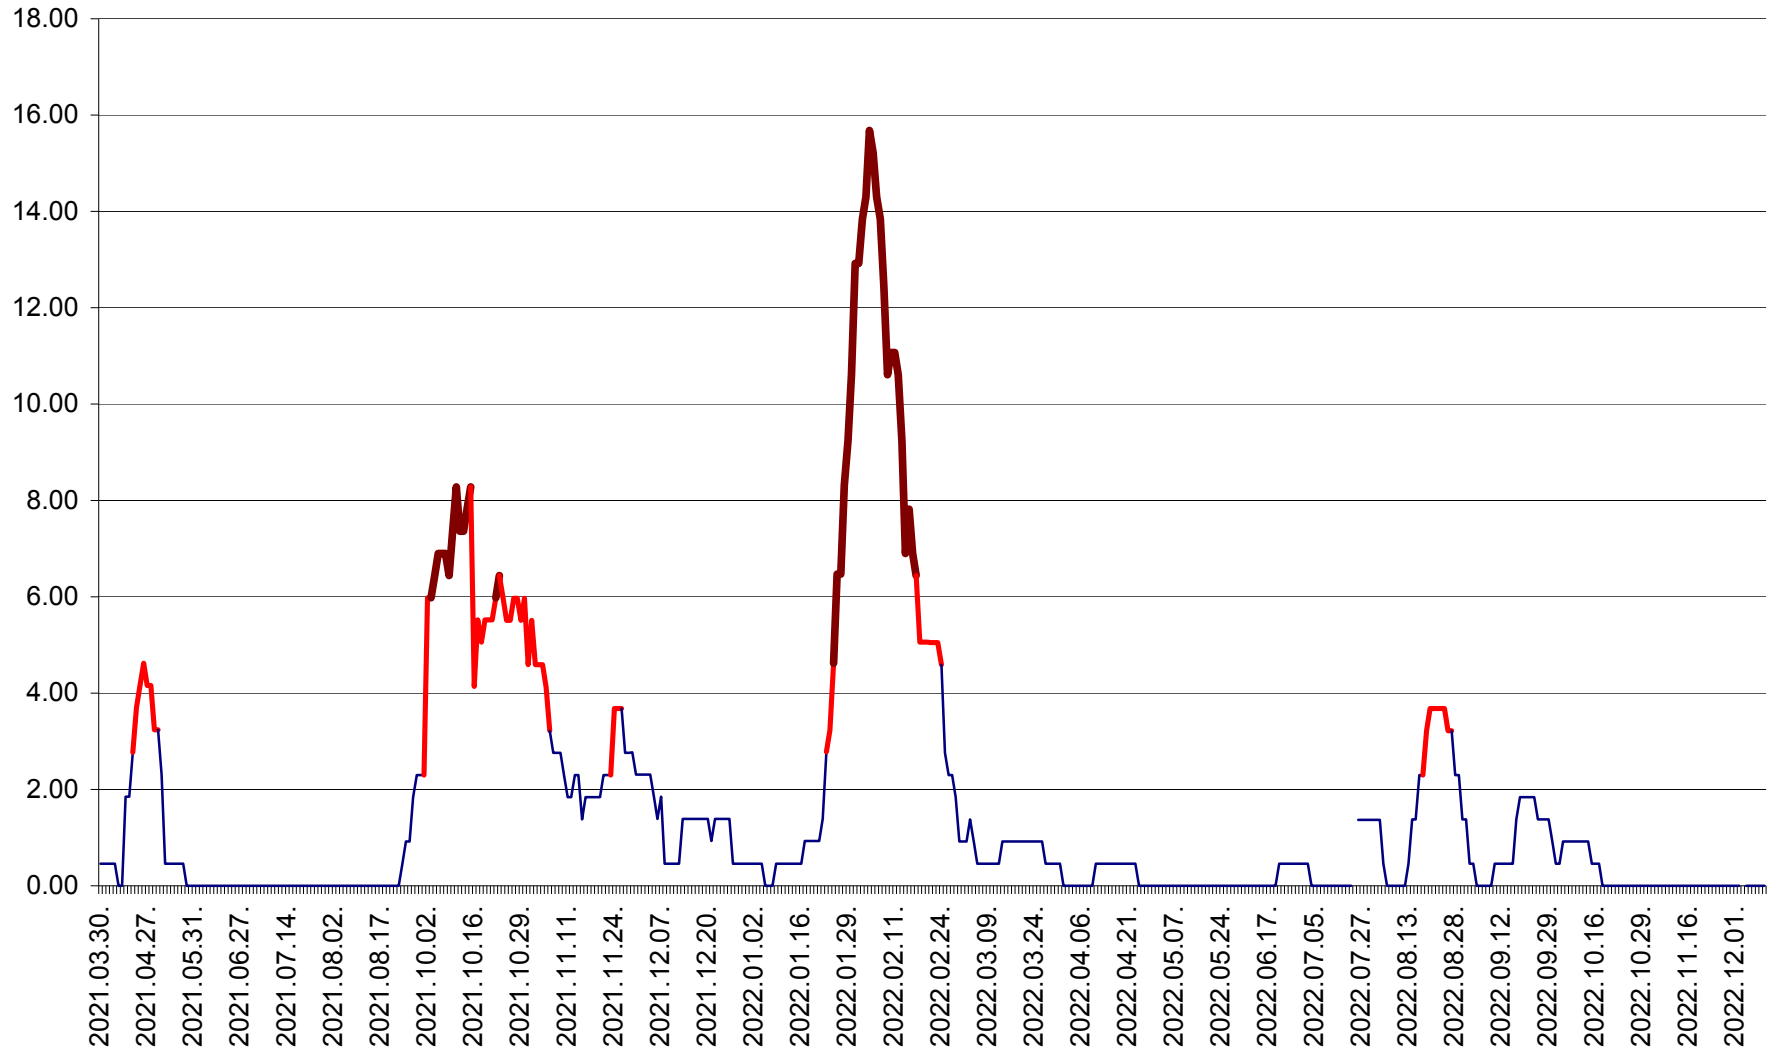

ATID - Evolutia incidentei cumulate pe 14 zile la ‰ de locuitori  
2021.04.01. - 2022.12.12.

AVRĂMEȘTI - Evolutia incidentei cumulate pe 14 zile la ‰ de locuitori  
2021.04.01. - 2022.12.12.

ORAȘ BĂILE TUȘNAD - Evolutia incidentei cumulate pe 14 zile la ‰ de locuitori  
2021.04.01. - 2022.12.12.

ORAȘ BĂLAN - Evoluția incidenței cumulate pe 14 zile la ‰ de locuitori  
2021.04.01. - 2022.12.12.

BILBOR - Evolutia incidentei cumulate pe 14 zile la ‰ de locuitori  
2021.04.01. - 2022.12.12.

ORAȘ BORSEC - Evolutia incidentei cumulate pe 14 zile la ‰ de locuitori  
2021.04.01. - 2022.12.12.

BRĂDEȘTI - Evolutia incidentei cumulate pe 14 zile la ‰ de locuitori  
2021.04.01. - 2022.12.12.

CĂPÂLNIȚA - Evolutia incidentei cumulate pe 14 zile la ‰ de locuitori  
2021.04.01. - 2022.12.12.

CÂRȚA - Evolutia incidentei cumulate pe 14 zile la ‰ de locuitori  
2021.04.01. - 2022.12.12.

CICEU - Evolutia incidentei cumulate pe 14 zile la ‰ de locuitori  
2021.04.01. - 2022.12.12.

CIUCSÂNGEORGIU - Evolutia incidentei cumulate pe 14 zile la ‰ de locuitori  
2021.04.01. - 2022.12.12.

CIUMANI - Evolutia incidentei cumulate pe 14 zile la ‰ de locuitori  
2021.04.01. - 2022.12.12.