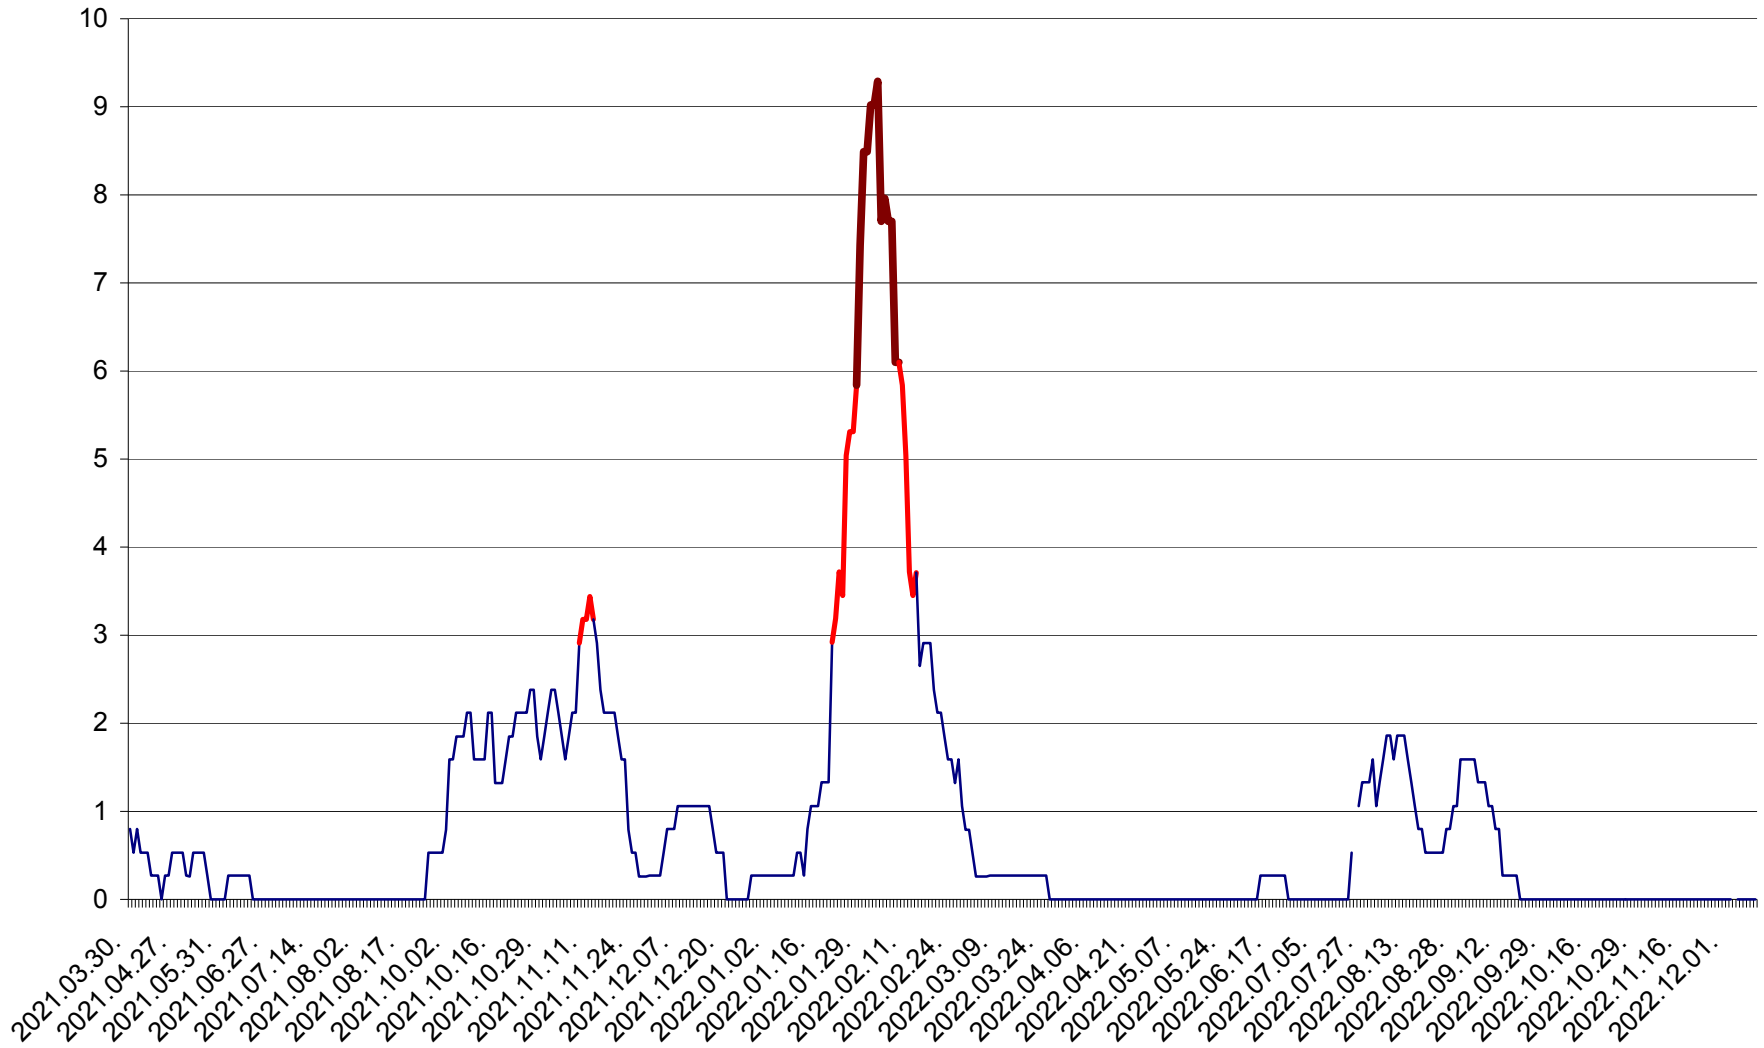

CORBU - Evolutia incidentei cumulate pe 14 zile la ‰ de locuitori  
2021.04.01. - 2022.12.12.

CORUND - Evolutia incidentei cumulate pe 14 zile la ‰ de locuitori  
2021.04.01. - 2022.12.12.

COZMENI - Evolutia incidentei cumulate pe 14 zile la ‰ de locuitori  
2021.04.01. - 2022.12.12.

ORAȘ CRISTURU SECUIESC - Evolutia incidentei cumulate pe 14 zile la ‰ de locuitori  
2021.04.01. - 2022.12.12.

DĂNEȘTI - Evolutia incidentei cumulate pe 14 zile la ‰ de locuitori  
2021.04.01. - 2022.12.12.

DÂRJIU - Evolutia incidentei cumulate pe 14 zile la ‰ de locuitori  
2021.04.01. - 2022.12.12.

DEALU - Evolutia incidentei cumulate pe 14 zile la ‰ de locuitori  
2021.04.01. - 2022.12.12.

DITRĂU - Evolutia incidentei cumulate pe 14 zile la ‰ de locuitori  
2021.04.01. - 2022.12.12.

FELICENI - Evolutia incidentei cumulate pe 14 zile la ‰ de locuitori  
2021.04.01. - 2022.12.12.

FRUMOASA - Evolutia incidentei cumulate pe 14 zile la ‰ de locuitori  
2021.04.01. - 2022.12.12.

GĂLĂUȚAȘ - Evoluția incidenței cumulate pe 14 zile la ‰ de locuitori  
2021.04.01. - 2022.12.12.