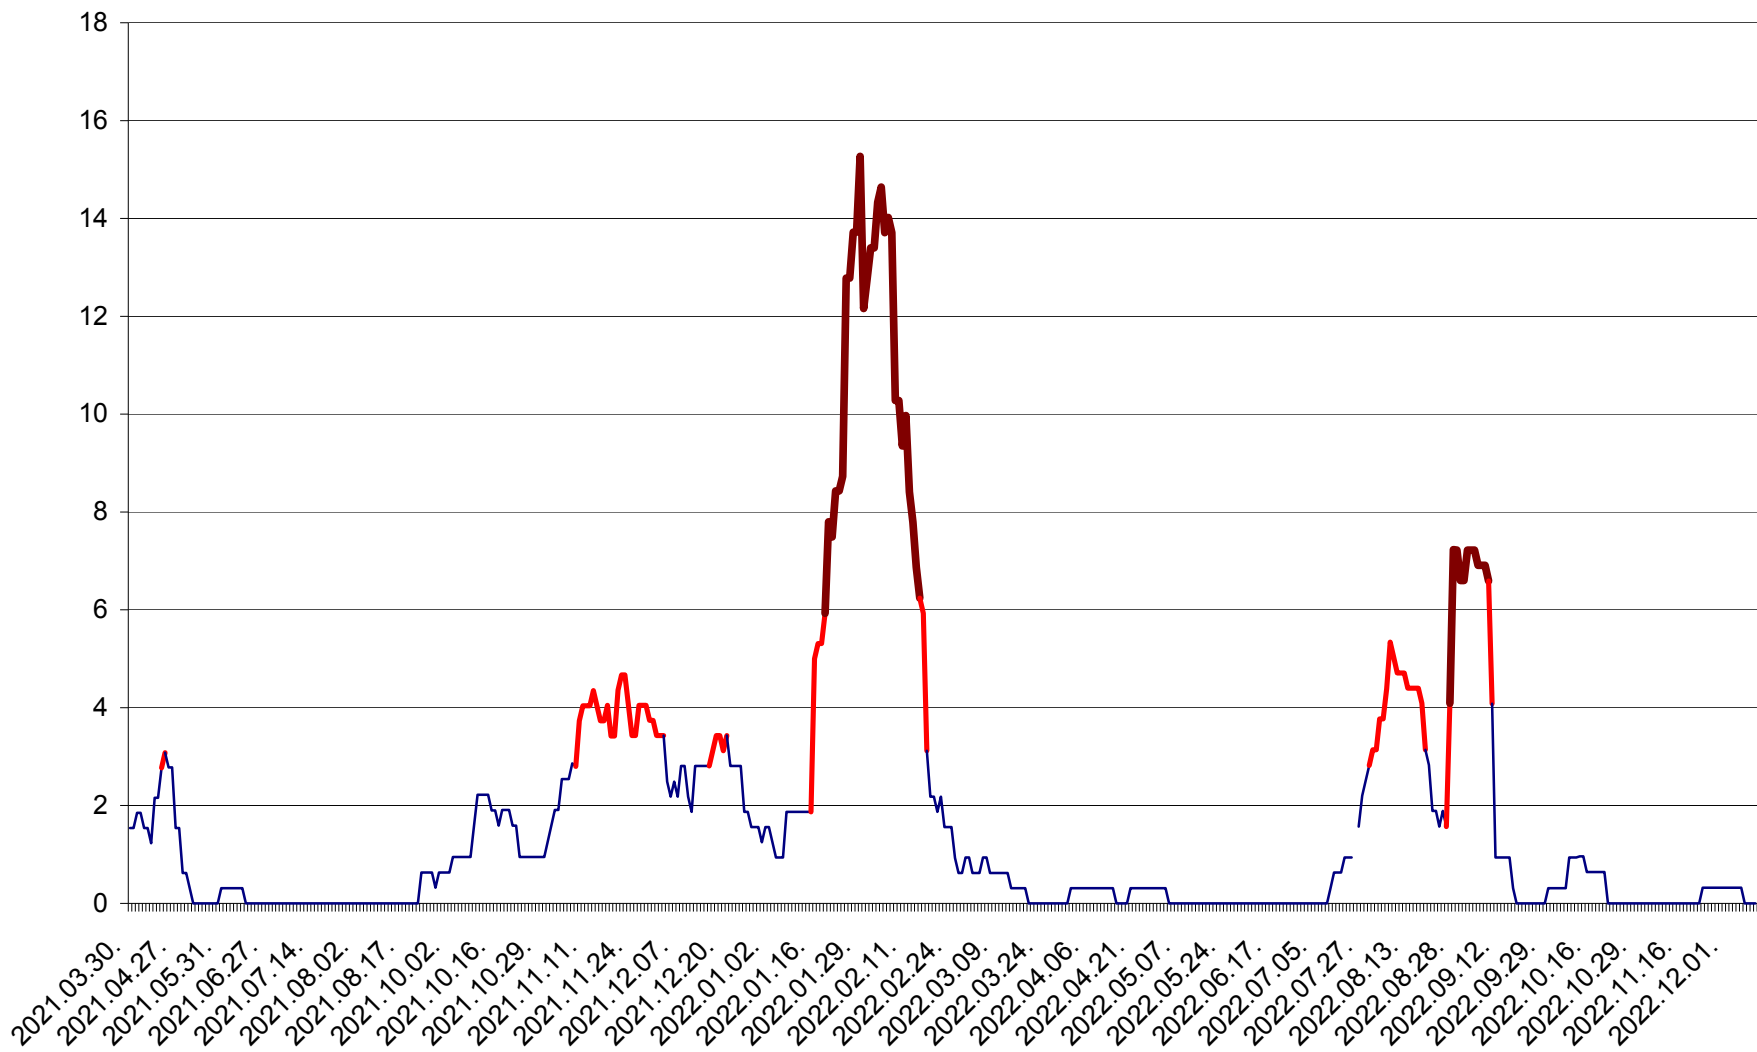

TUȘNAD - Evolutia incidentei cumulate pe 14 zile la ‰ de locuitori
2021.04.01. - 2022.12.12.