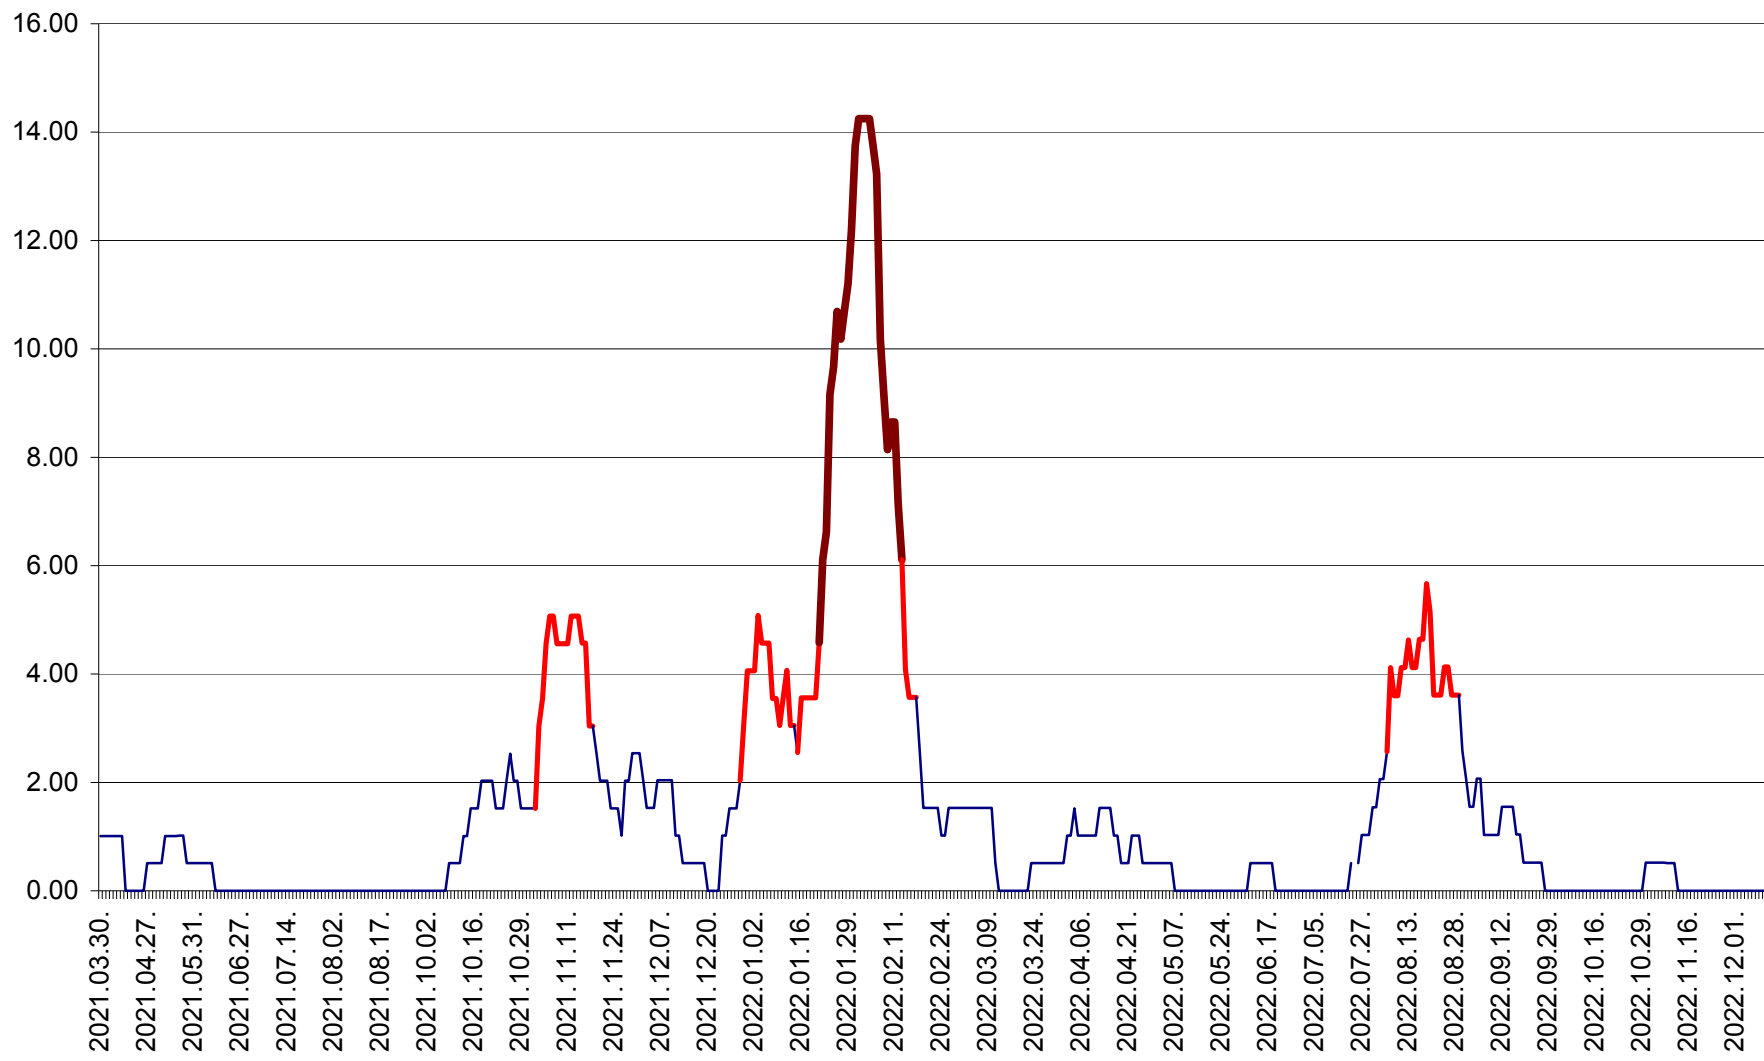

VĂRȘAG - Evolutia incidentei cumulate pe 14 zile la ‰ de locuitori  
2021.04.01. - 2022.12.12.

ORAȘ VLĂHIȚA - Evolutia incidentei cumulate pe 14 zile la ‰ de locuitori  
2021.04.01. - 2022.12.12.

VOȘLĂBENI - Evolutia incidentei cumulate pe 14 zile la ‰ de locuitori  
2021.04.01. - 2022.12.12.

ZETEA - Evolutia incidentei cumulate pe 14 zile la ‰ de locuitori  
2021.04.01. - 2022.12.12.

Total - Evolutia incidentei cumulate pe 14 zile la ‰ de locuitori  
2021.04.01. - 2022.12.12.