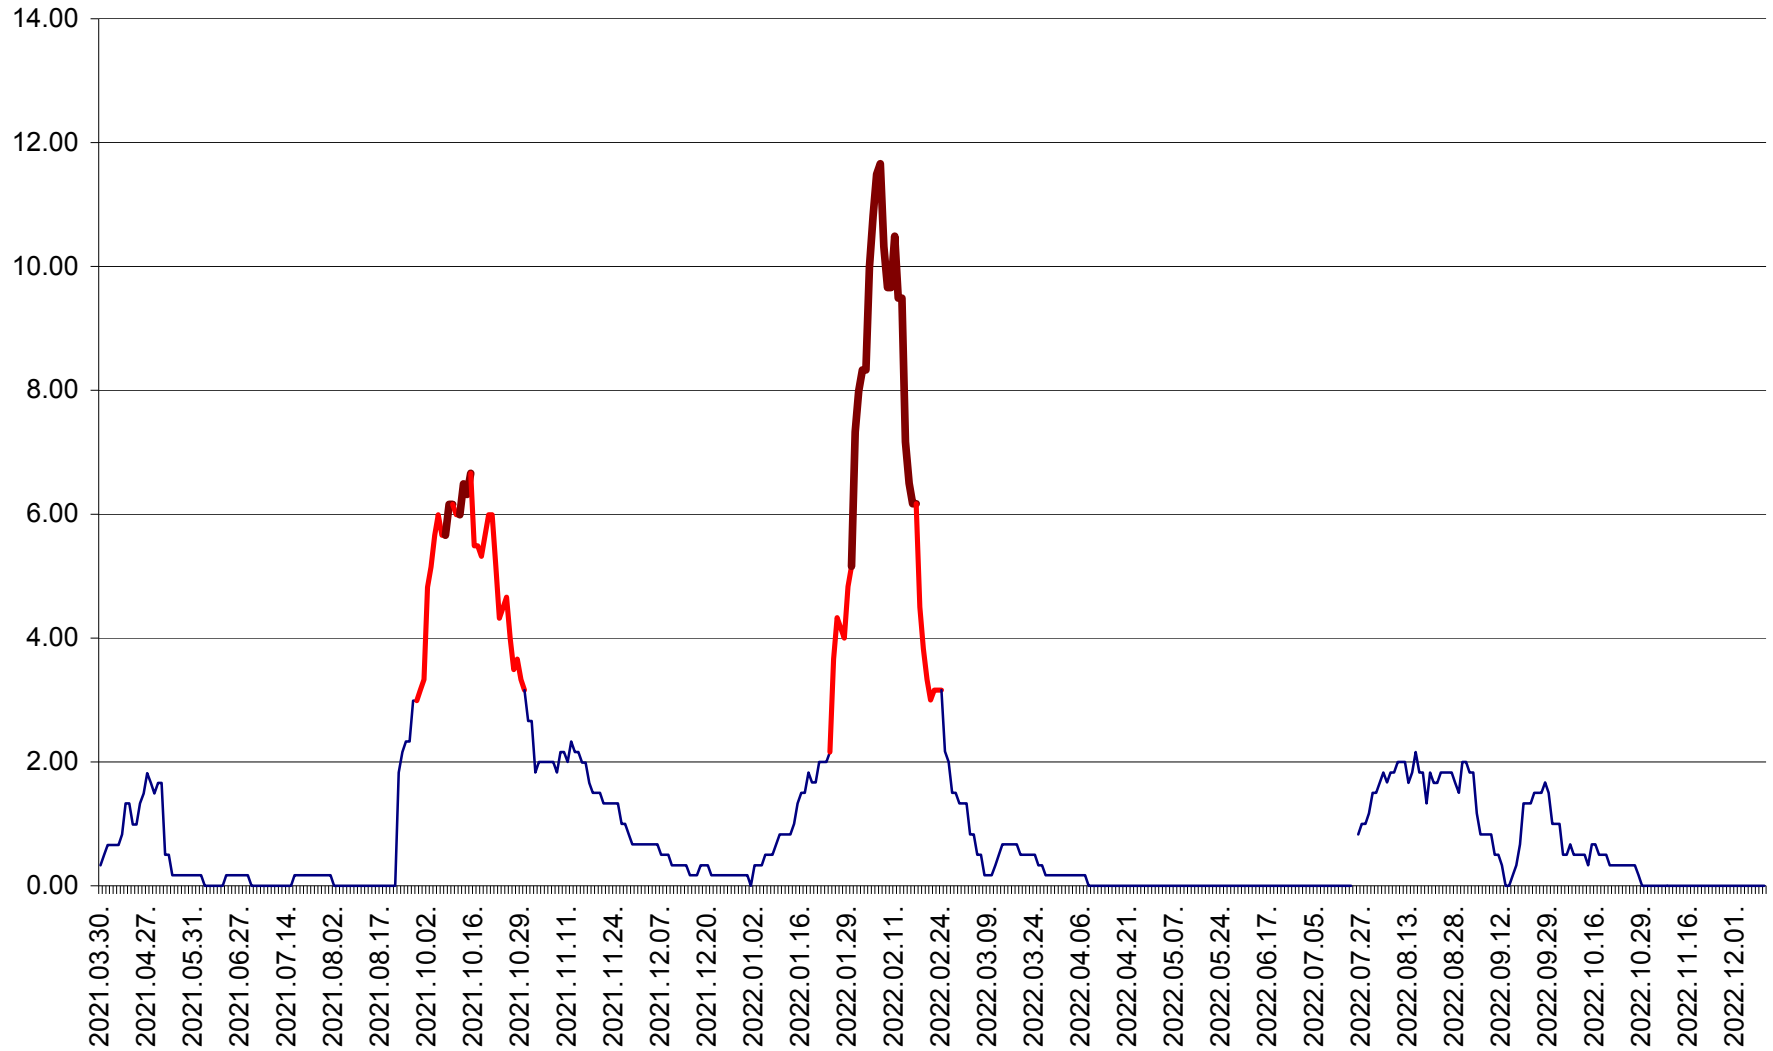

VĂRȘAG - Evolutia incidentei cumulate pe 14 zile la ‰ de locuitori  
2021.04.01. - 2022.12.12.

ORAȘ VLĂHIȚA - Evolutia incidentei cumulate pe 14 zile la ‰ de locuitori  
2021.04.01. - 2022.12.12.

VOȘLĂBENI - Evolutia incidentei cumulate pe 14 zile la ‰ de locuitori  
2021.04.01. - 2022.12.12.

ZETEA - Evolutia incidentei cumulate pe 14 zile la ‰ de locuitori  
2021.04.01. - 2022.12.12.

Total - Evolutia incidentei cumulate pe 14 zile la ‰ de locuitori  
2021.04.01. - 2022.12.12.