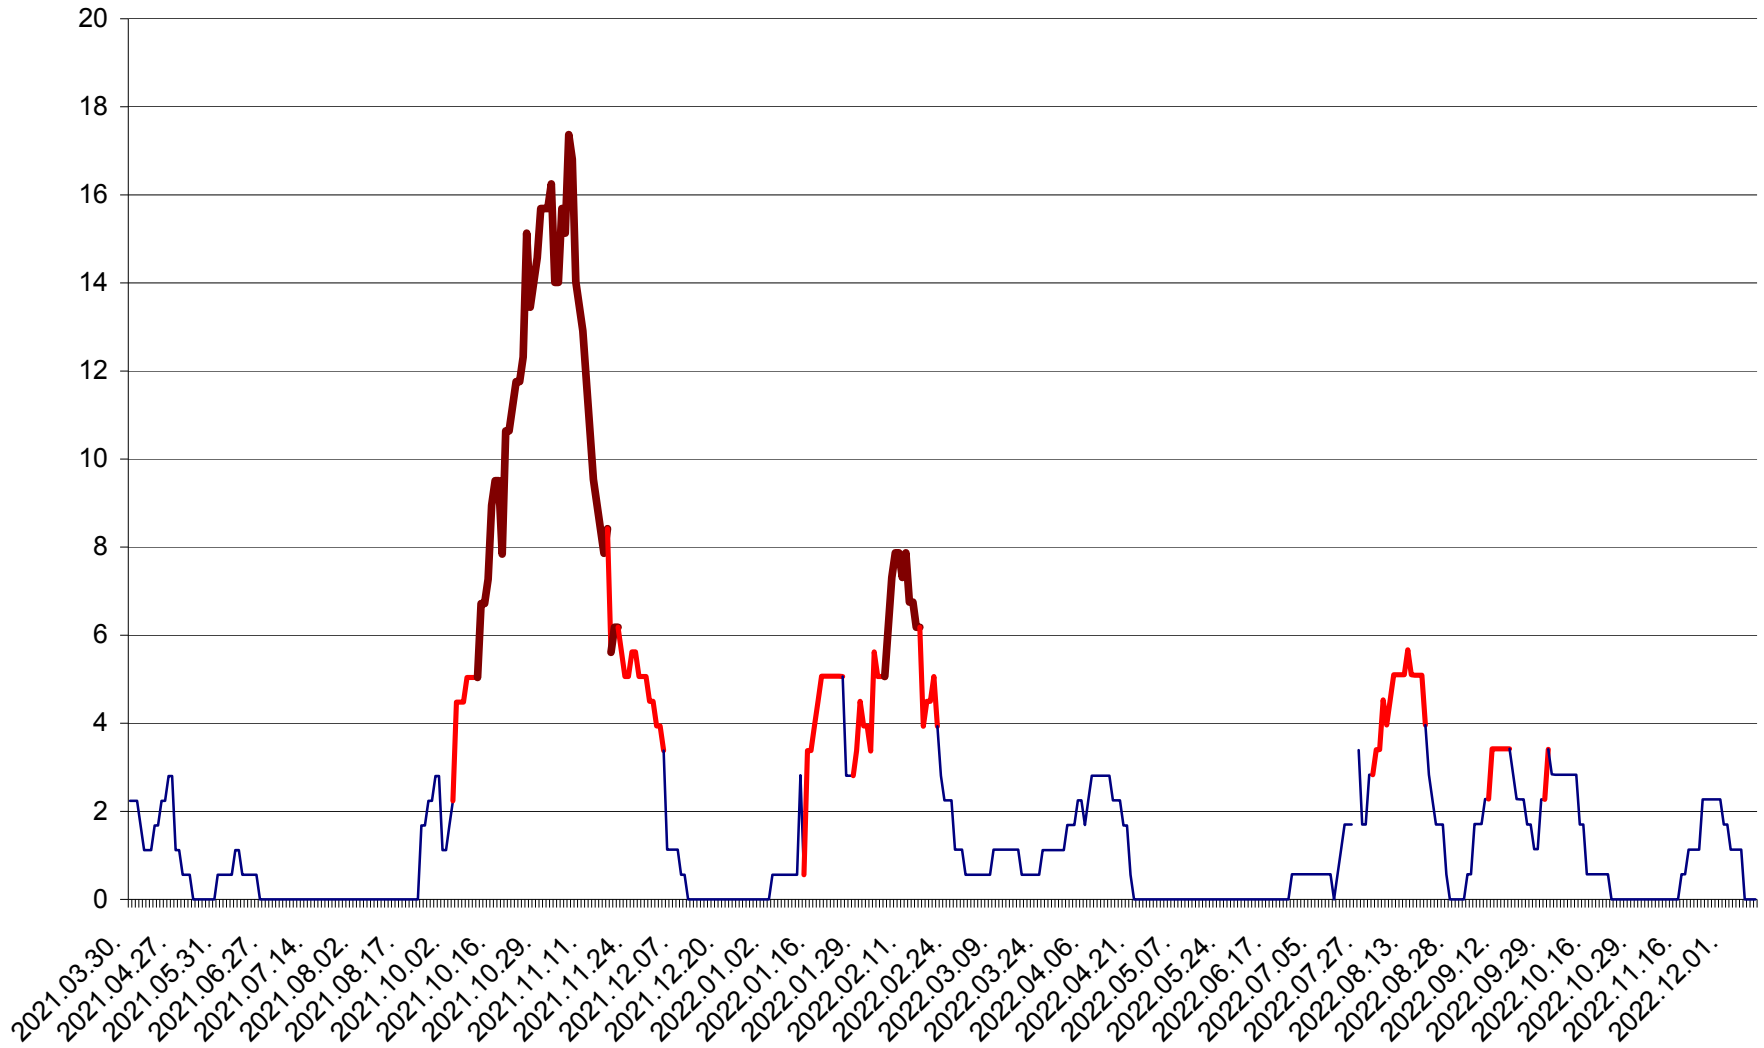

SICULENI - Evolutia incidentei cumulate pe 14 zile la ‰ de locuitori  
2021.04.01. - 2022.12.12.

ȘIMONEȘTI - Evolutia incidentei cumulate pe 14 zile la ‰ de locuitori  
2021.04.01. - 2022.12.12.

SUBCETATE - Evolutia incidentei cumulate pe 14 zile la ‰ de locuitori  
2021.04.01. - 2022.12.12.

SUSENI - Evolutia incidentei cumulate pe 14 zile la ‰ de locuitori  
2021.04.01. - 2022.12.12.

TOMEȘTI - Evolutia incidentei cumulate pe 14 zile la ‰ de locuitori  
2021.04.01. - 2022.12.12.

MUNICIPIUL TOPLIȚA - Evolutia incidentei cumulate pe 14 zile la ‰ de locuitori  
2021.04.01. - 2022.12.12.