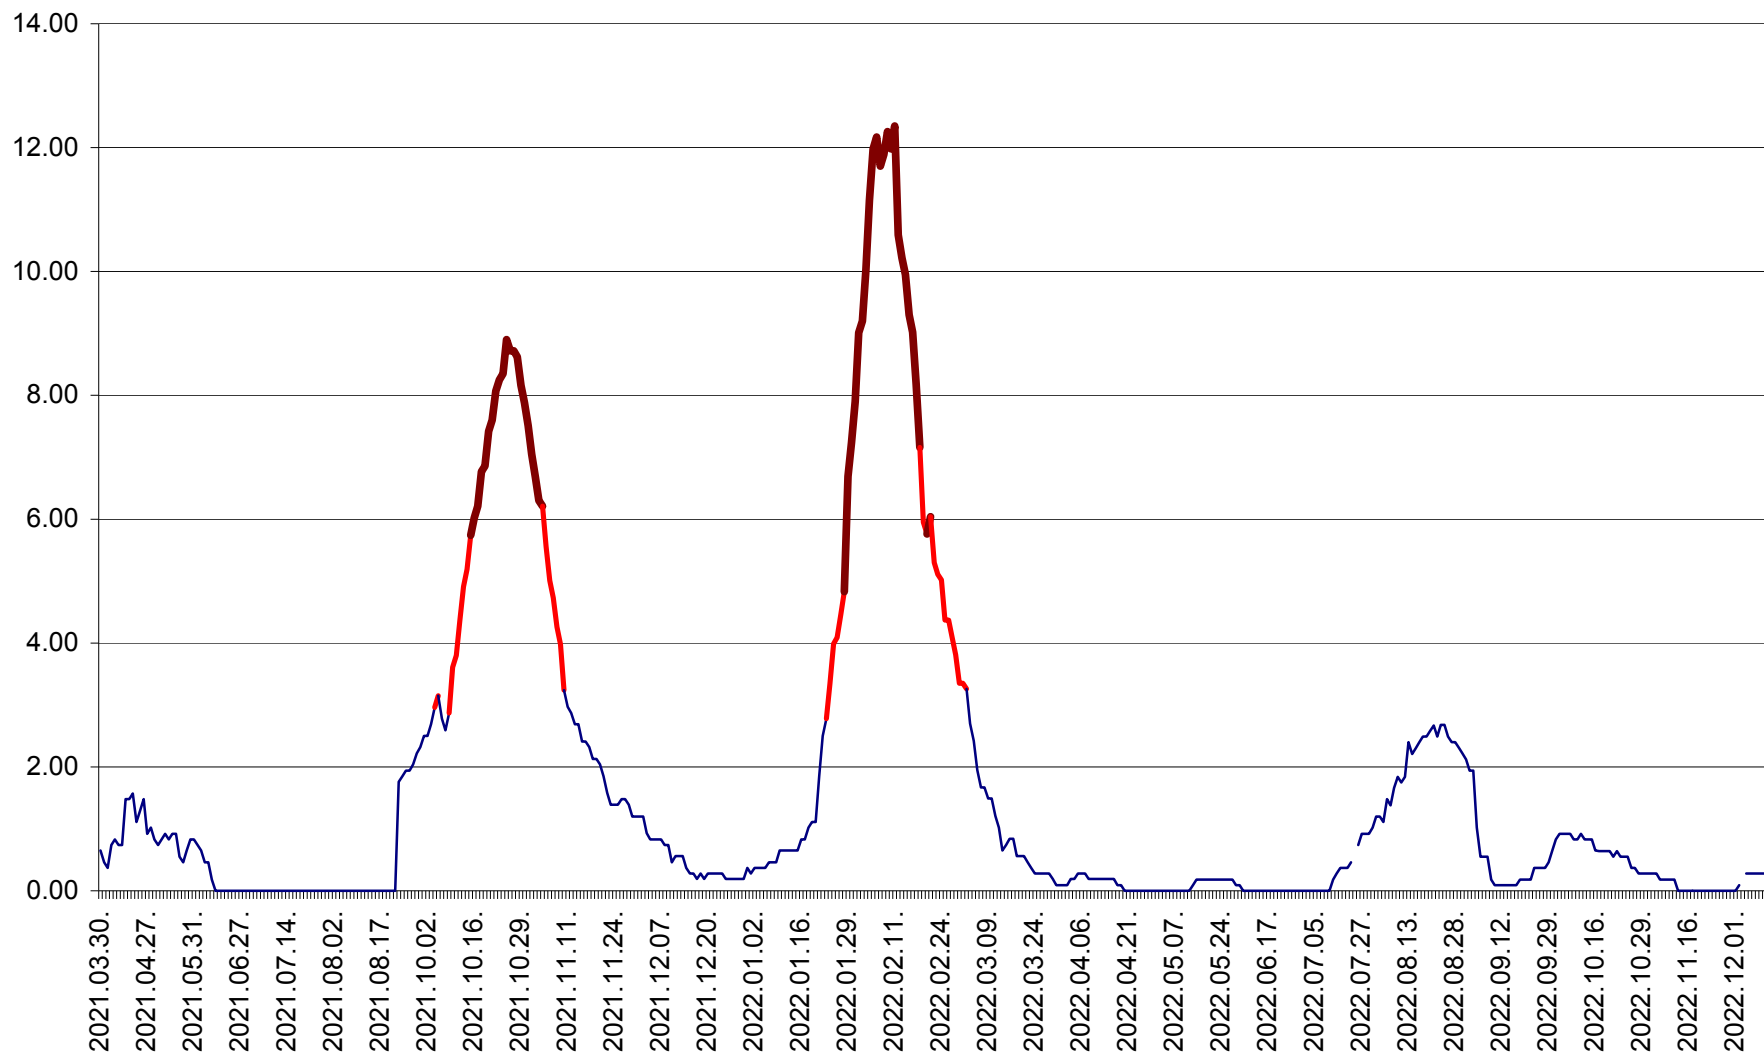

BRĂDEȘTI - Evolutia incidentei cumulate pe 14 zile la ‰ de locuitori  
2021.04.01. - 2022.12.12.

CĂPÂLNIȚA - Evolutia incidentei cumulate pe 14 zile la ‰ de locuitori  
2021.04.01. - 2022.12.12.

CÂRȚA - Evolutia incidentei cumulate pe 14 zile la ‰ de locuitori  
2021.04.01. - 2022.12.12.

CICEU - Evolutia incidentei cumulate pe 14 zile la ‰ de locuitori  
2021.04.01. - 2022.12.12.

CIUCSÂNGEORGIU - Evolutia incidentei cumulate pe 14 zile la ‰ de locuitori  
2021.04.01. - 2022.12.12.

CIUMANI - Evolutia incidentei cumulate pe 14 zile la ‰ de locuitori  
2021.04.01. - 2022.12.12.

CORBU - Evolutia incidentei cumulate pe 14 zile la ‰ de locuitori  
2021.04.01. - 2022.12.12.

CORUND - Evolutia incidentei cumulate pe 14 zile la ‰ de locuitori  
2021.04.01. - 2022.12.12.

COZMENI - Evolutia incidentei cumulate pe 14 zile la ‰ de locuitori  
2021.04.01. - 2022.12.12.

ORAȘ CRISTURU SECUIESC - Evolutia incidentei cumulate pe 14 zile la ‰ de locuitori  
2021.04.01. - 2022.12.12.

DĂNEȘTI - Evolutia incidentei cumulate pe 14 zile la ‰ de locuitori  
2021.04.01. - 2022.12.12.