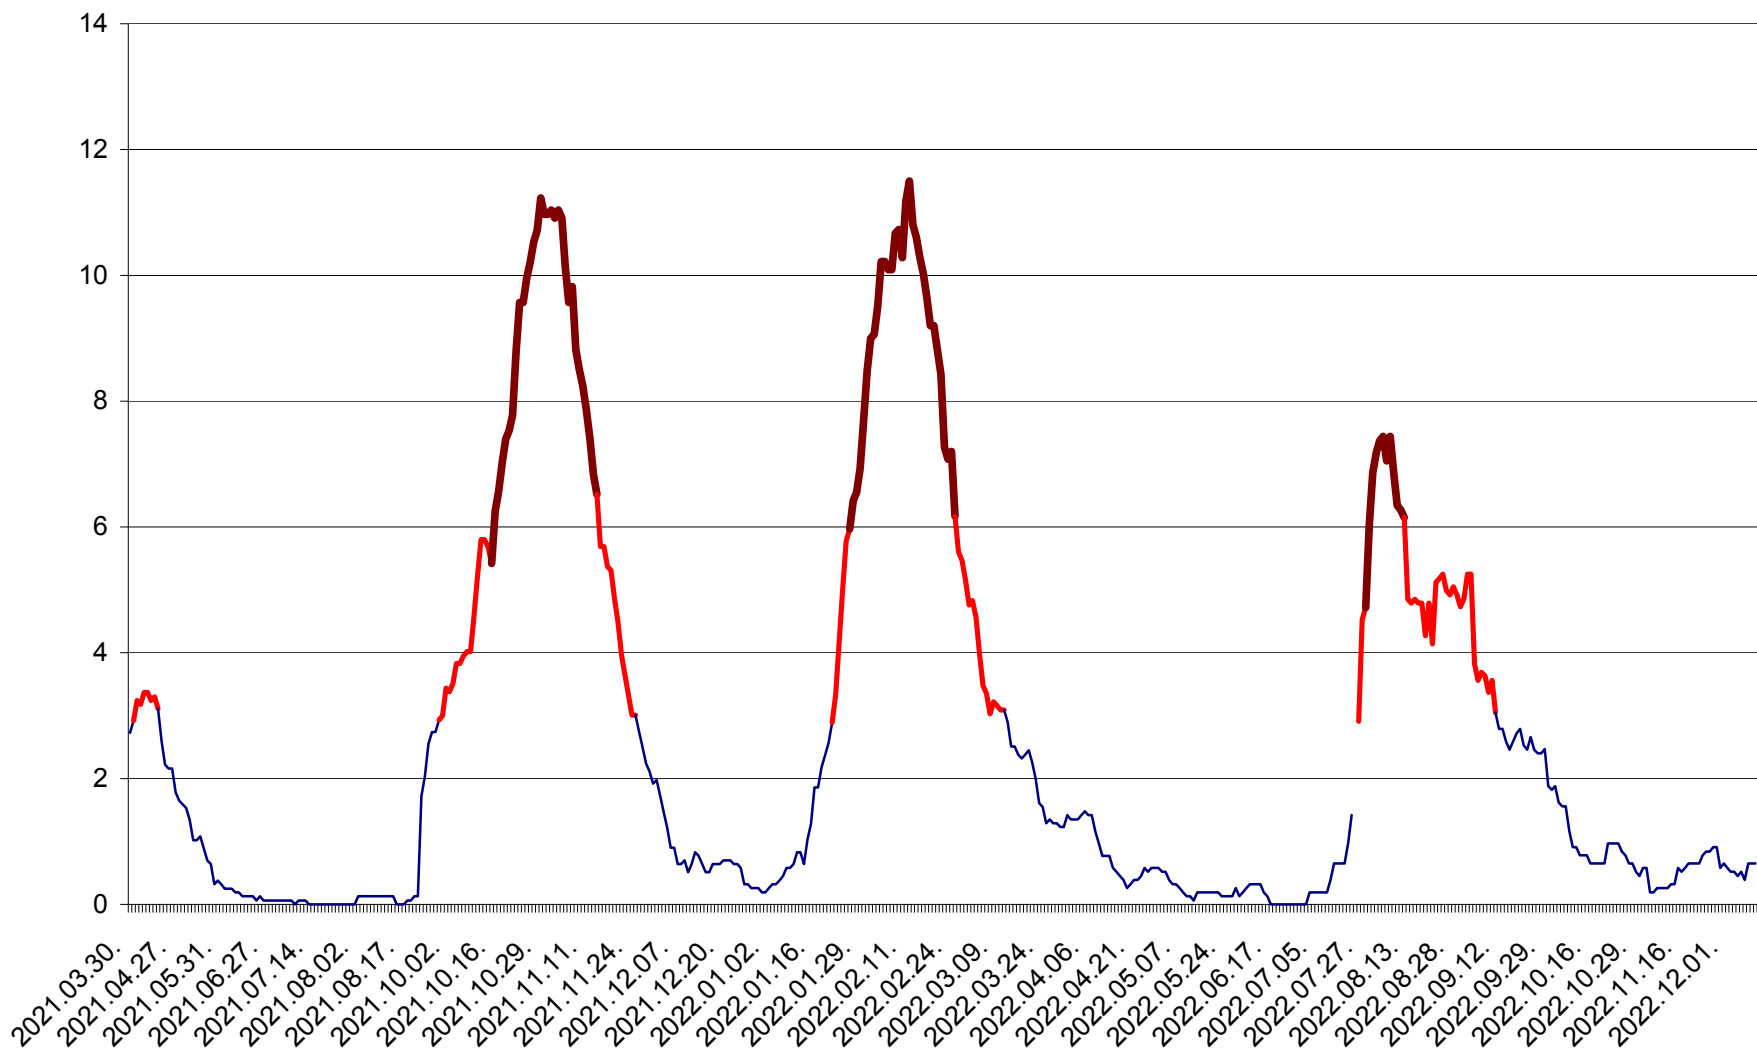

SICULENI - Evolutia incidentei cumulate pe 14 zile la ‰ de locuitori  
2021.04.01. - 2022.12.12.

ȘIMONEȘTI - Evolutia incidentei cumulate pe 14 zile la ‰ de locuitori  
2021.04.01. - 2022.12.12.

SUBCETATE - Evolutia incidentei cumulate pe 14 zile la ‰ de locuitori  
2021.04.01. - 2022.12.12.

SUSENI - Evolutia incidentei cumulate pe 14 zile la ‰ de locuitori  
2021.04.01. - 2022.12.12.

TOMEȘTI - Evolutia incidentei cumulate pe 14 zile la ‰ de locuitori  
2021.04.01. - 2022.12.12.

MUNICIPIUL TOPLIȚA - Evolutia incidentei cumulate pe 14 zile la ‰ de locuitori  
2021.04.01. - 2022.12.12.