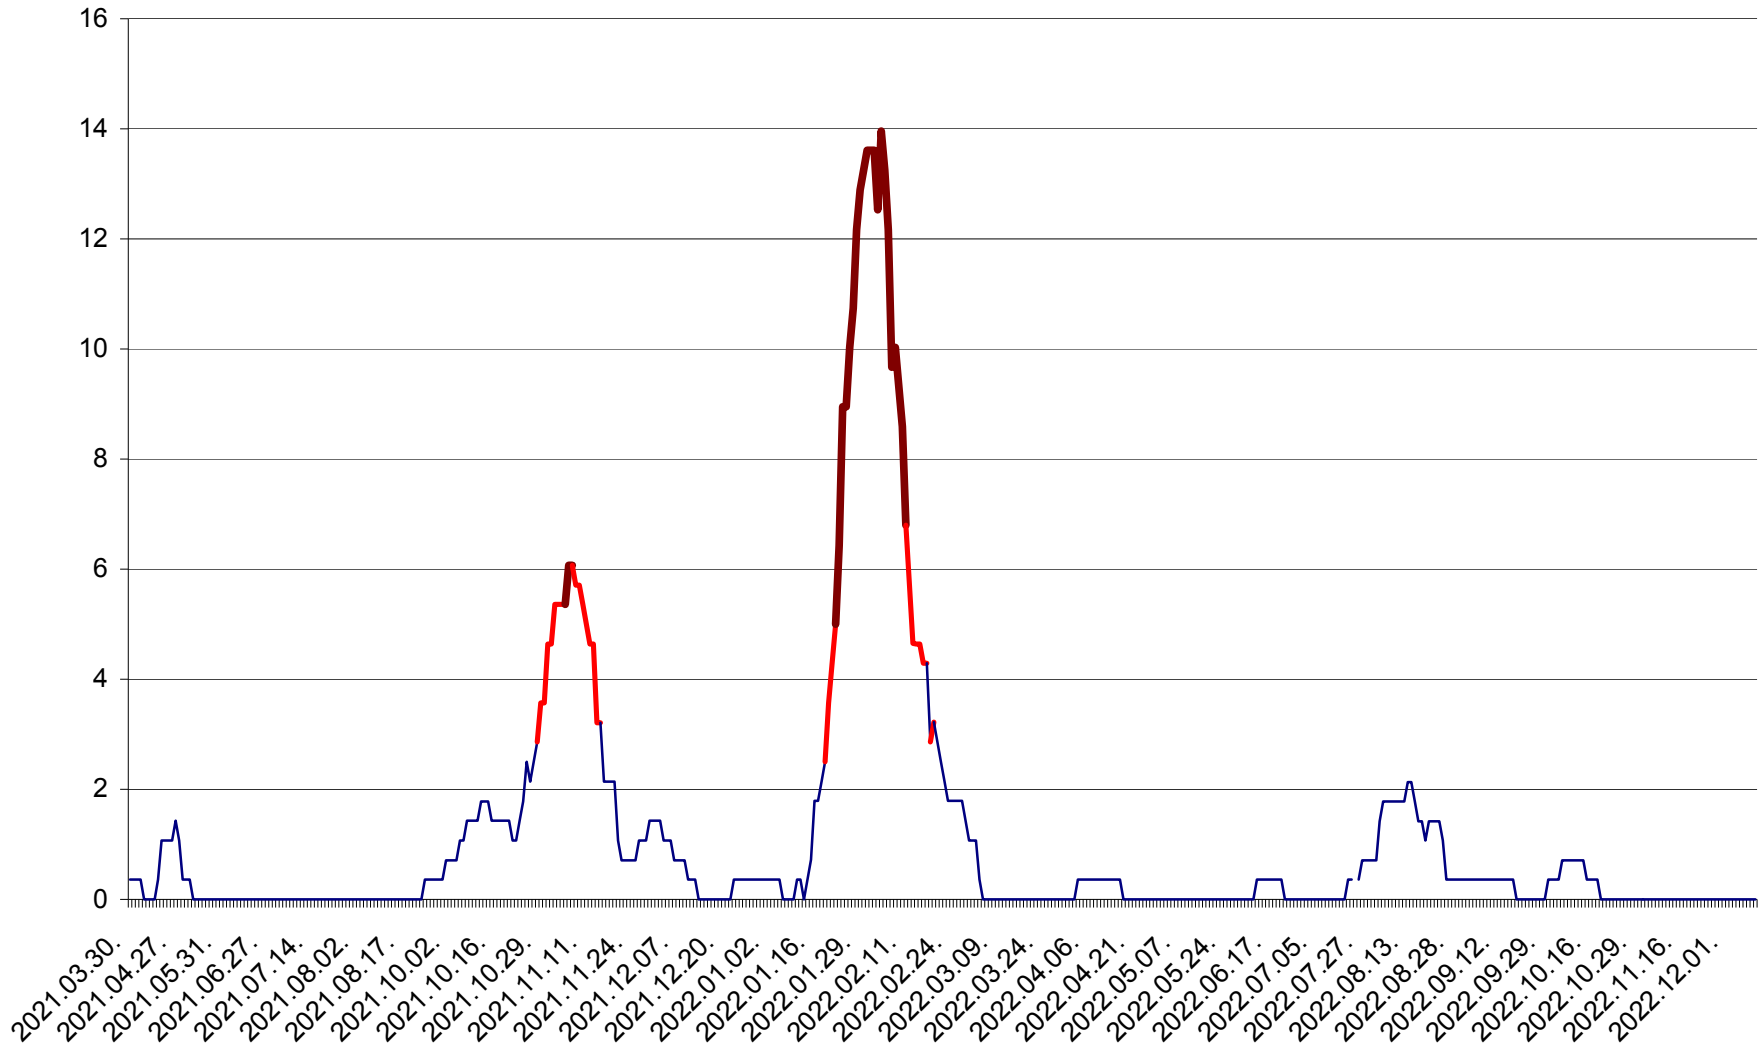

SÂNMARTIN - Evolutia incidentei cumulate pe 14 zile la ‰ de locuitori  
2021.04.01. - 2022.12.12.

SÂNSIMION - Evolutia incidentei cumulate pe 14 zile la ‰ de locuitori  
2021.04.01. - 2022.12.12.

SÂNTIMBRU - Evolutia incidentei cumulate pe 14 zile la ‰ de locuitori  
2021.04.01. - 2022.12.12.

SĂRMAȘ - Evolutia incidentei cumulate pe 14 zile la ‰ de locuitori  
2021.04.01. - 2022.12.12.

SATU MARE - Evolutia incidentei cumulate pe 14 zile la ‰ de locuitori  
2021.04.01. - 2022.12.12.

SECUIENI - Evolutia incidentei cumulate pe 14 zile la ‰ de locuitori  
2021.04.01. - 2022.12.12.

SICULENI - Evolutia incidentei cumulate pe 14 zile la ‰ de locuitori  
2021.04.01. - 2022.12.12.

ȘIMONEȘTI - Evolutia incidentei cumulate pe 14 zile la ‰ de locuitori  
2021.04.01. - 2022.12.12.

SUBCETATE - Evolutia incidentei cumulate pe 14 zile la ‰ de locuitori  
2021.04.01. - 2022.12.12.