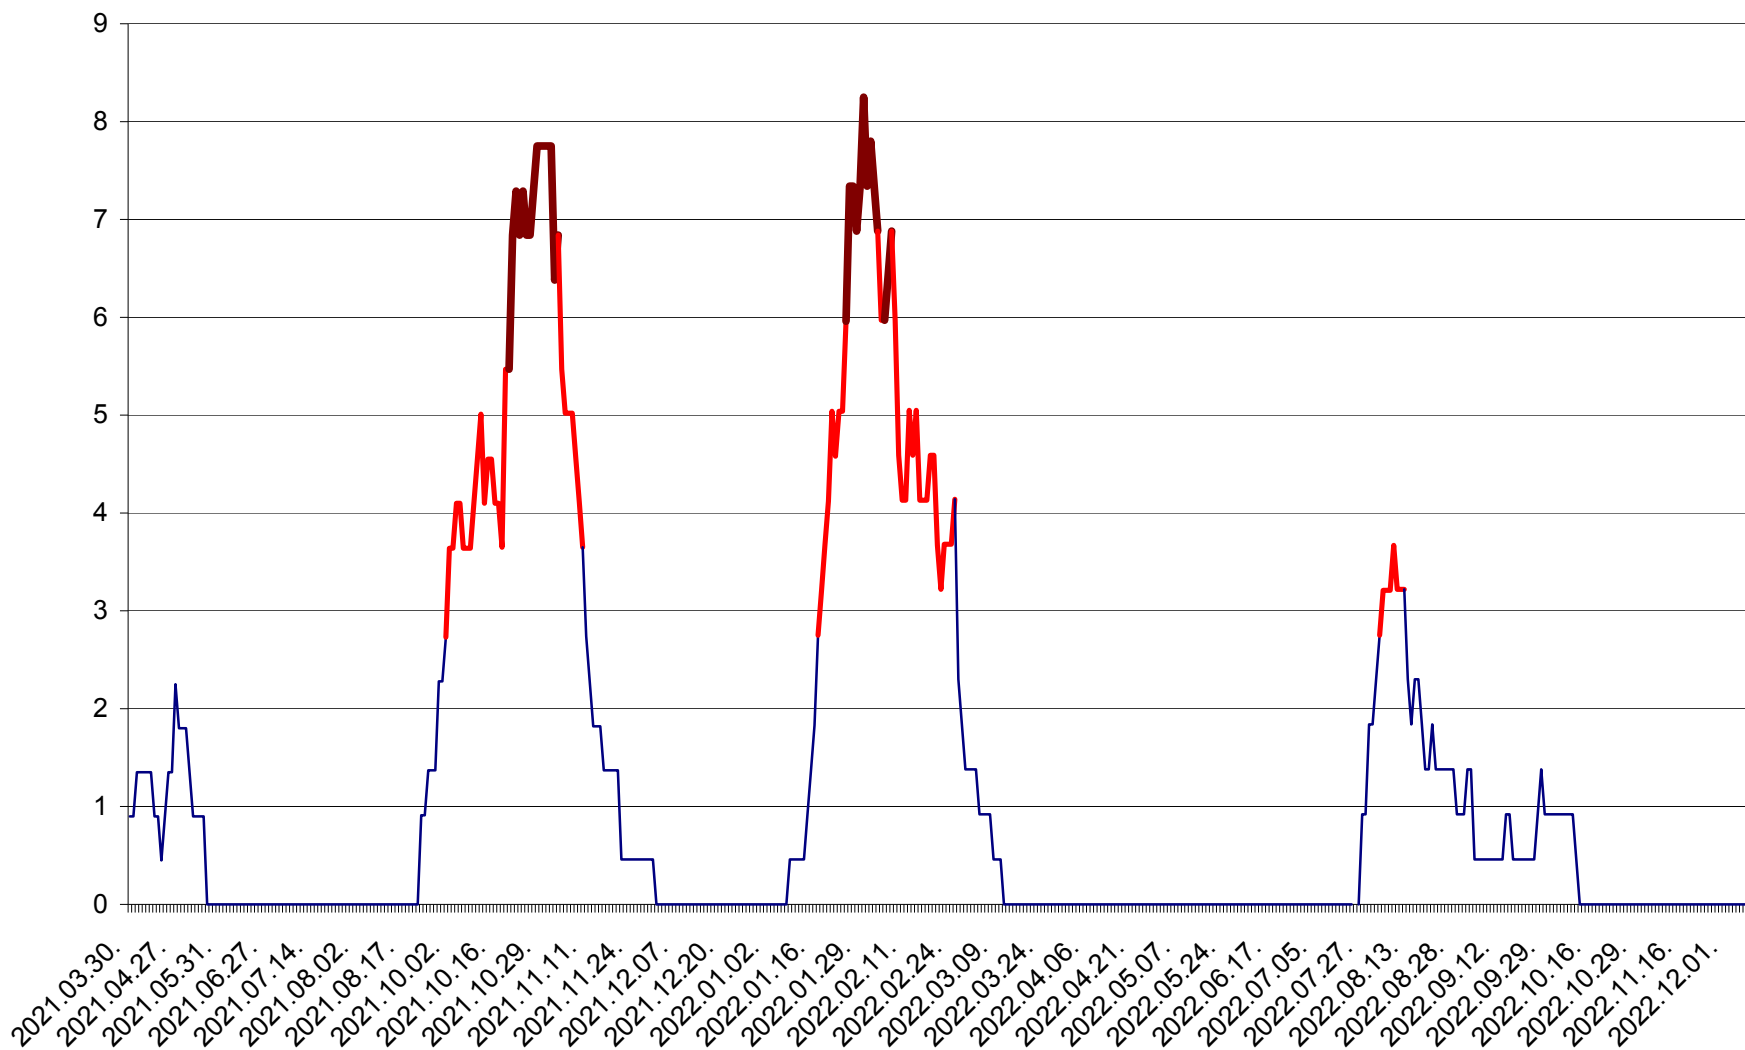

PRAID - Evolutia incidentei cumulate pe 14 zile la ‰ de locuitori  
2021.04.01. - 2022.12.12.

RACU - Evolutia incidentei cumulate pe 14 zile la ‰ de locuitori  
2021.04.01. - 2022.12.12.

REMETEA - Evolutia incidentei cumulate pe 14 zile la ‰ de locuitori  
2021.04.01. - 2022.12.12.

SĂCEL - Evolutia incidentei cumulate pe 14 zile la ‰ de locuitori  
2021.04.01. - 2022.12.12.

SÂNCRĂIENI - Evolutia incidentei cumulate pe 14 zile la ‰ de locuitori  
2021.04.01. - 2022.12.12.

SÂNDOMINIC - Evolutia incidentei cumulate pe 14 zile la ‰ de locuitori  
2021.04.01. - 2022.12.12.

SÂNMARTIN - Evolutia incidentei cumulate pe 14 zile la ‰ de locuitori  
2021.04.01. - 2022.12.12.

SÂNSIMION - Evolutia incidentei cumulate pe 14 zile la ‰ de locuitori  
2021.04.01. - 2022.12.12.

SÂNTIMBRU - Evolutia incidentei cumulate pe 14 zile la ‰ de locuitori  
2021.04.01. - 2022.12.12.