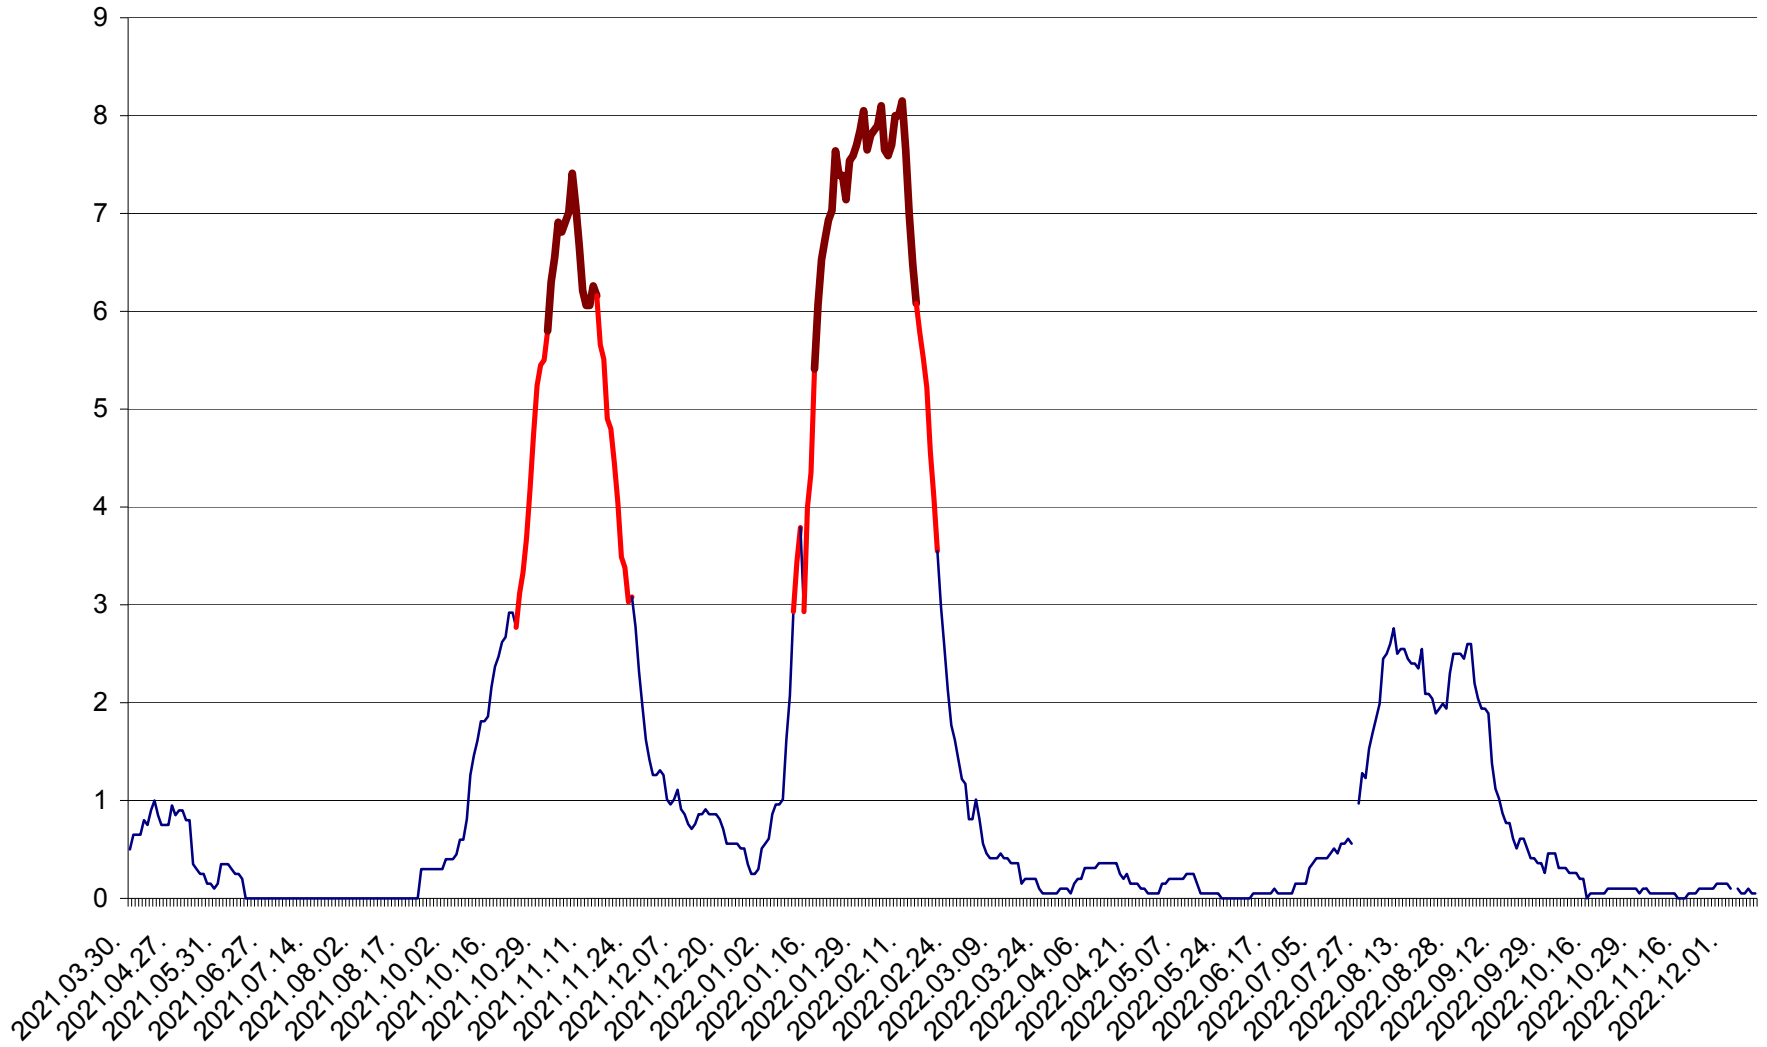

DÂRJIU - Evolutia incidentei cumulate pe 14 zile la ‰ de locuitori  
2021.04.01. - 2022.12.12.

DEALU - Evolutia incidentei cumulate pe 14 zile la ‰ de locuitori  
2021.04.01. - 2022.12.12.

DITRĂU - Evolutia incidentei cumulate pe 14 zile la ‰ de locuitori  
2021.04.01. - 2022.12.12.

FELICENI - Evolutia incidentei cumulate pe 14 zile la ‰ de locuitori  
2021.04.01. - 2022.12.12.

FRUMOASA - Evolutia incidentei cumulate pe 14 zile la ‰ de locuitori  
2021.04.01. - 2022.12.12.

GĂLĂUȚAȘ - Evoluția incidenței cumulate pe 14 zile la ‰ de locuitori  
2021.04.01. - 2022.12.12.

MUNICIPIUL GHEORGHENI - Evolutia incidentei cumulate pe 14 zile la ‰ de locuitori  
2021.04.01. - 2022.12.12.

JOSENI - Evolutia incidentei cumulate pe 14 zile la ‰ de locuitori  
2021.04.01. - 2022.12.12.

LĂZAREA - Evolutia incidentei cumulate pe 14 zile la % de locuitori  
2021.04.01. - 2022.12.12.

LELICENI - Evolutia incidentei cumulate pe 14 zile la ‰ de locuitori  
2021.04.01. - 2022.12.12.

LUETA - Evolutia incidentei cumulate pe 14 zile la ‰ de locuitori  
2021.04.01. - 2022.12.12.