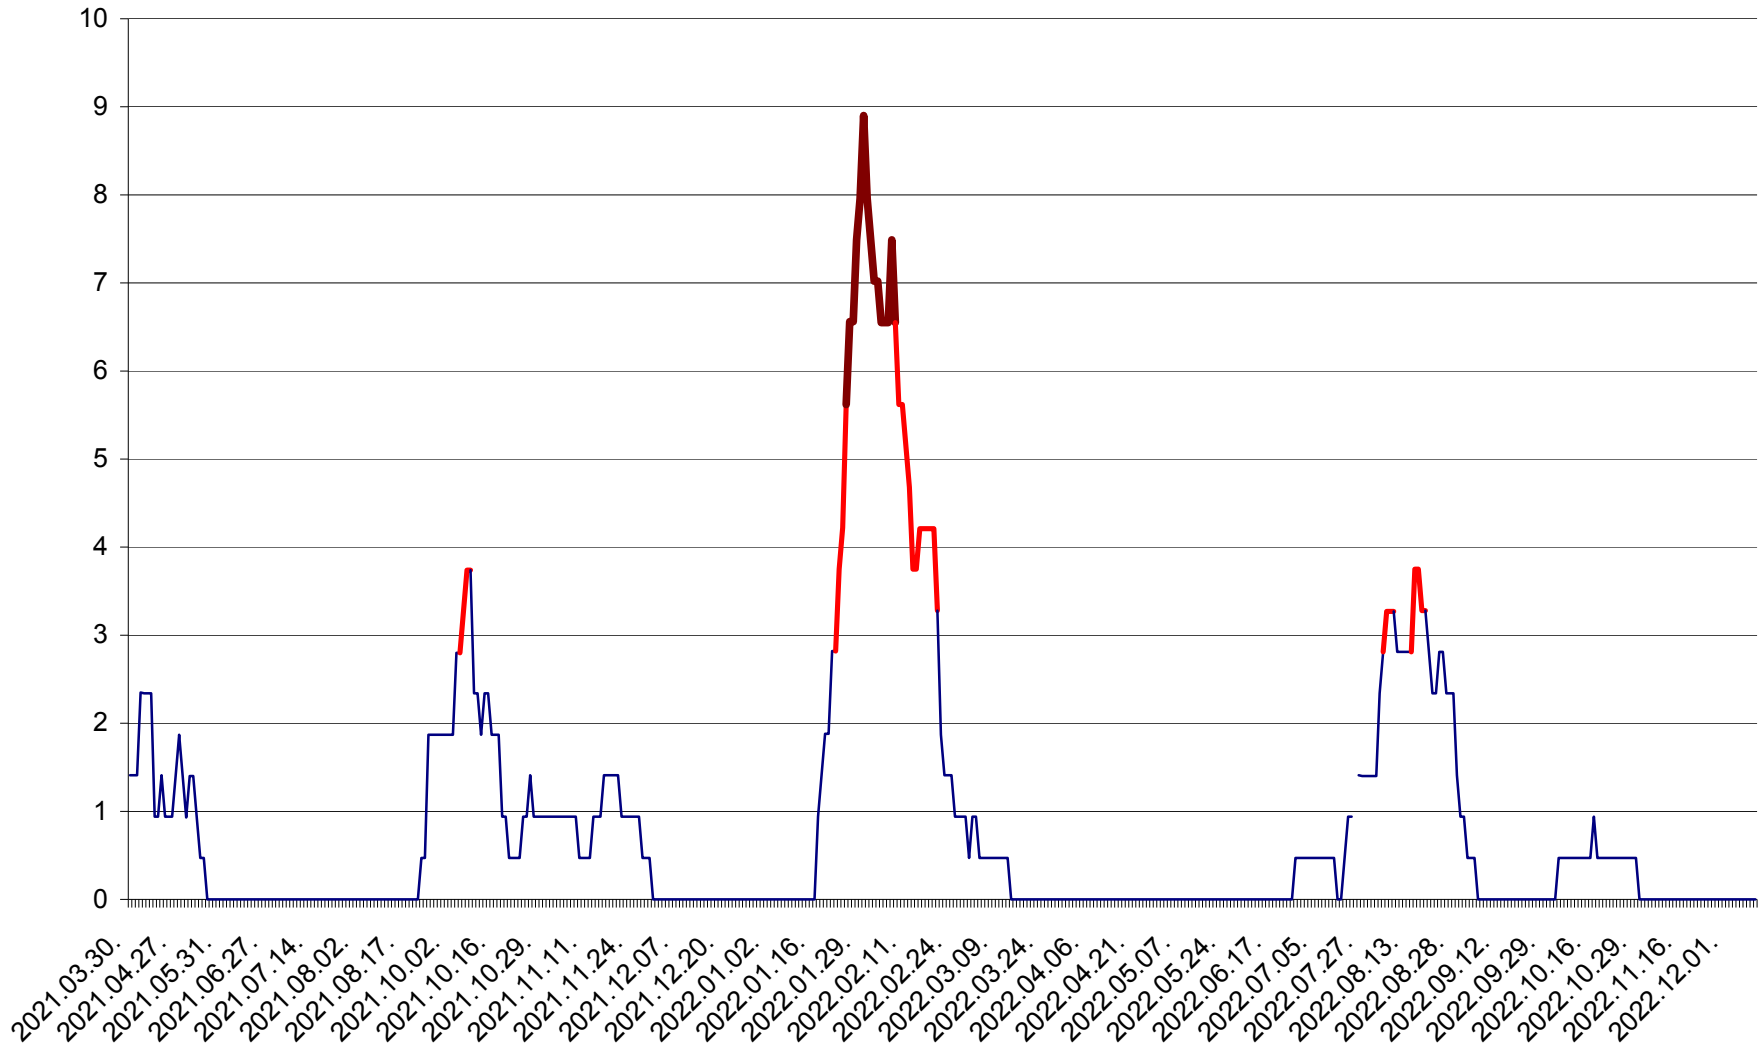

SECUIENI - Evolutia incidentei cumulate pe 14 zile la ‰ de locuitori
2021.04.01. - 2022.12.12.