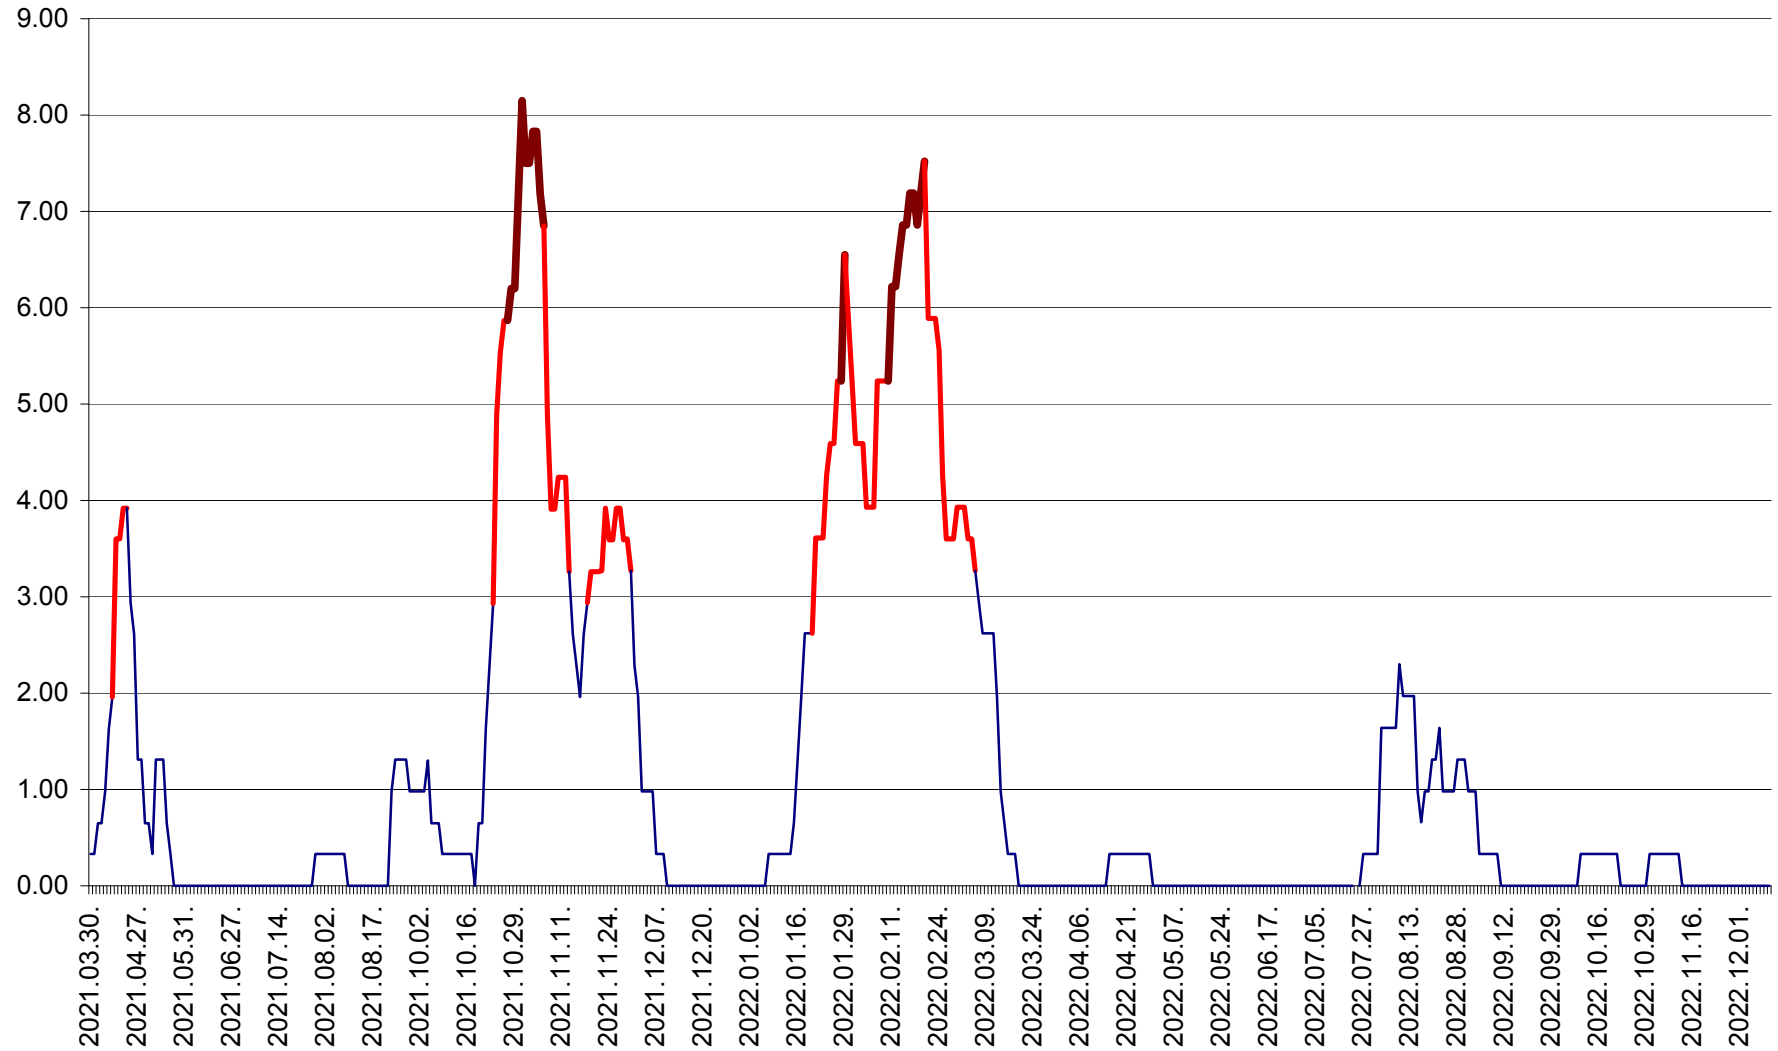

ATID - Evolutia incidentei cumulate pe 14 zile la ‰ de locuitori  
2021.04.01. - 2022.12.12.

AVRĂMEȘTI - Evolutia incidentei cumulate pe 14 zile la ‰ de locuitori  
2021.04.01. - 2022.12.12.

ORAȘ BĂILE TUȘNAD - Evolutia incidentei cumulate pe 14 zile la ‰ de locuitori  
2021.04.01. - 2022.12.12.

ORAȘ BĂLAN - Evoluția incidenței cumulate pe 14 zile la ‰ de locuitori  
2021.04.01. - 2022.12.12.

BILBOR - Evolutia incidentei cumulate pe 14 zile la ‰ de locuitori  
2021.04.01. - 2022.12.12.

ORAȘ BORSEC - Evolutia incidentei cumulate pe 14 zile la ‰ de locuitori  
2021.04.01. - 2022.12.12.

BRĂDEȘTI - Evolutia incidentei cumulate pe 14 zile la ‰ de locuitori  
2021.04.01. - 2022.12.12.

CĂPÂLNIȚA - Evolutia incidentei cumulate pe 14 zile la ‰ de locuitori  
2021.04.01. - 2022.12.12.

CÂRȚA - Evolutia incidentei cumulate pe 14 zile la ‰ de locuitori  
2021.04.01. - 2022.12.12.