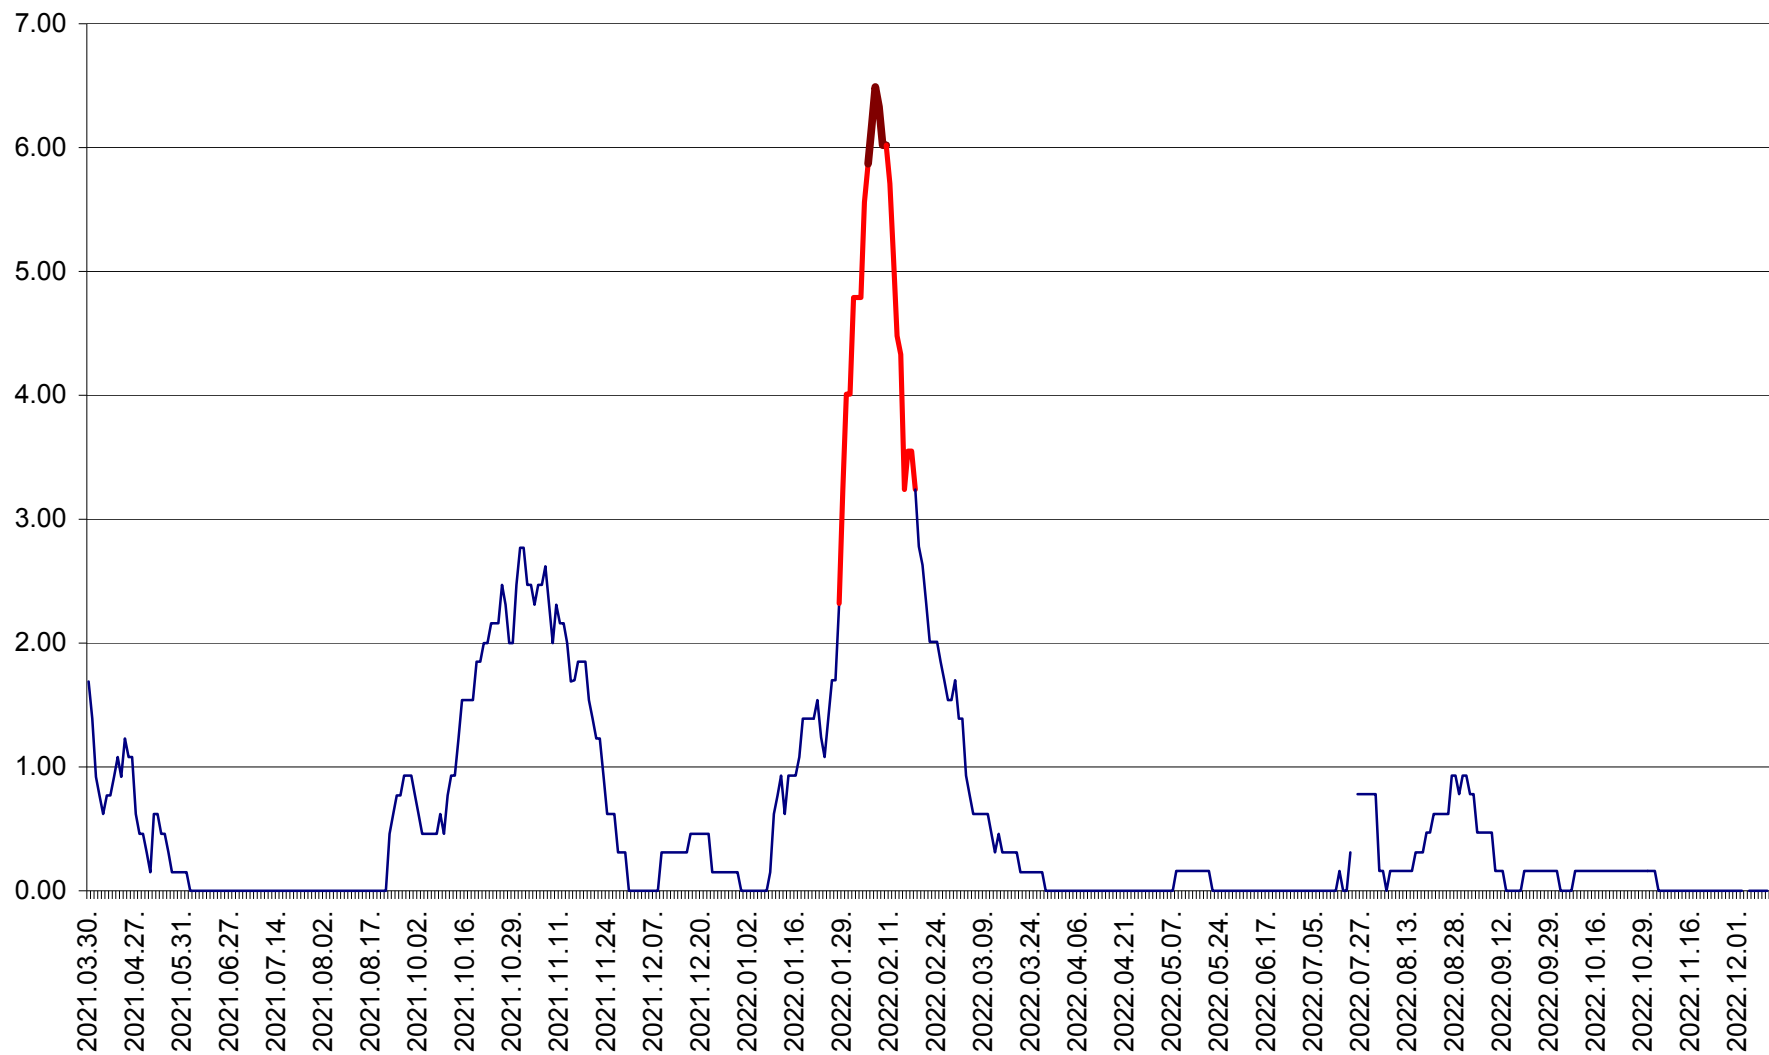

ORAȘ BĂLAN - Evoluția incidenței cumulate pe 14 zile la ‰ de locuitori  
2021.04.01. - 2022.12.12.

BILBOR - Evolutia incidentei cumulate pe 14 zile la ‰ de locuitori  
2021.04.01. - 2022.12.12.

ORAȘ BORSEC - Evolutia incidentei cumulate pe 14 zile la ‰ de locuitori  
2021.04.01. - 2022.12.12.

BRĂDEȘTI - Evolutia incidentei cumulate pe 14 zile la ‰ de locuitori  
2021.04.01. - 2022.12.12.

CĂPÂLNIȚA - Evolutia incidentei cumulate pe 14 zile la ‰ de locuitori  
2021.04.01. - 2022.12.12.

CÂRȚA - Evolutia incidentei cumulate pe 14 zile la ‰ de locuitori  
2021.04.01. - 2022.12.12.

CICEU - Evolutia incidentei cumulate pe 14 zile la ‰ de locuitori  
2021.04.01. - 2022.12.12.

CIUCSÂNGEORGIU - Evolutia incidentei cumulate pe 14 zile la ‰ de locuitori  
2021.04.01. - 2022.12.12.

CIUMANI - Evolutia incidentei cumulate pe 14 zile la ‰ de locuitori  
2021.04.01. - 2022.12.12.

CORBU - Evolutia incidentei cumulate pe 14 zile la ‰ de locuitori  
2021.04.01. - 2022.12.12.

CORUND - Evolutia incidentei cumulate pe 14 zile la ‰ de locuitori  
2021.04.01. - 2022.12.12.

COZMENI - Evolutia incidentei cumulate pe 14 zile la ‰ de locuitori  
2021.04.01. - 2022.12.12.