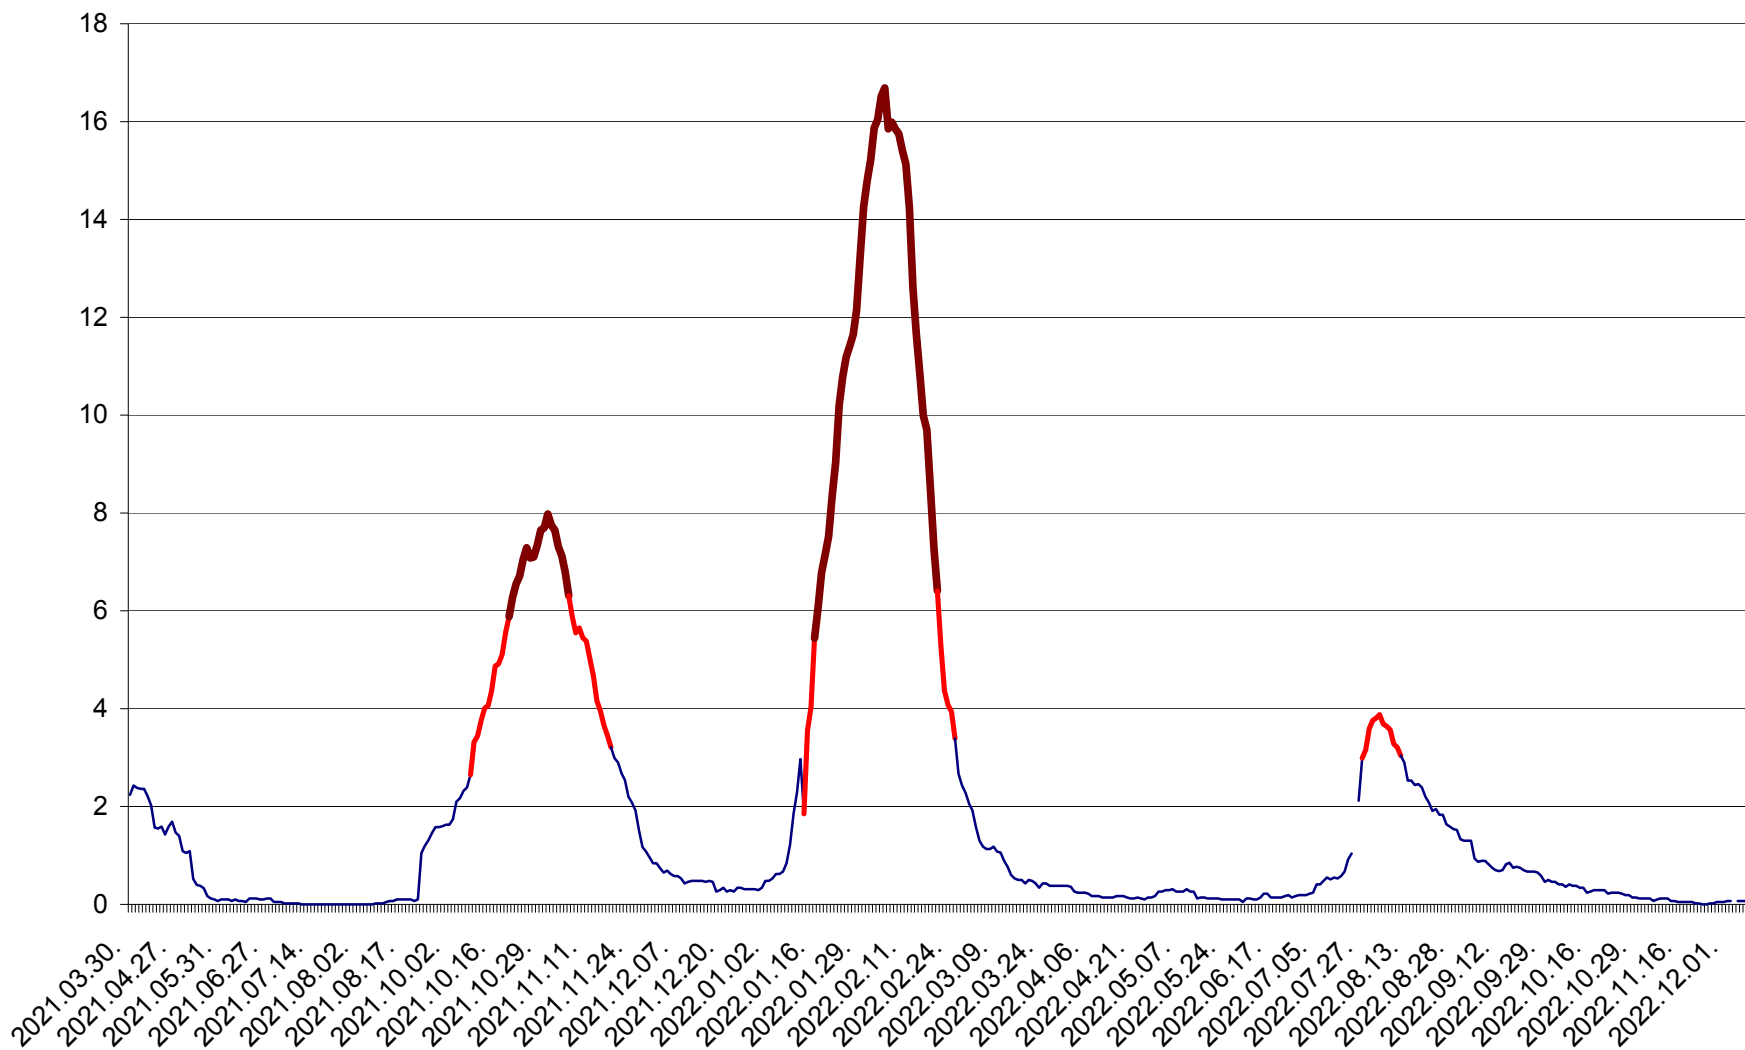

LĂZAREA - Evolutia incidentei cumulate pe 14 zile la % de locuitori  
2021.04.01. - 2022.12.12.

LELICENI - Evolutia incidentei cumulate pe 14 zile la ‰ de locuitori  
2021.04.01. - 2022.12.12.

LUETA - Evolutia incidentei cumulate pe 14 zile la ‰ de locuitori  
2021.04.01. - 2022.12.12.

LUNCA DE JOS - Evolutia incidentei cumulate pe 14 zile la ‰ de locuitori  
2021.04.01. - 2022.12.12.

LUNCA DE SUS - Evolutia incidentei cumulate pe 14 zile la ‰ de locuitori  
2021.04.01. - 2022.12.12.

LUPENI - Evolutia incidentei cumulate pe 14 zile la ‰ de locuitori  
2021.04.01. - 2022.12.12.

MĂDĂRAȘ - Evolutia incidentei cumulate pe 14 zile la ‰ de locuitori  
2021.04.01. - 2022.12.12.

MĂRTINIȘ - Evolutia incidentei cumulate pe 14 zile la ‰ de locuitori  
2021.04.01. - 2022.12.12.

MEREȘTI - Evolutia incidentei cumulate pe 14 zile la ‰ de locuitori  
2021.04.01. - 2022.12.12.

MUNICIPIUL MIERCUREA-CIUC - Evolutia incidentei cumulate pe 14 zile la ‰ de locuitori  
2021.04.01. - 2022.12.12.