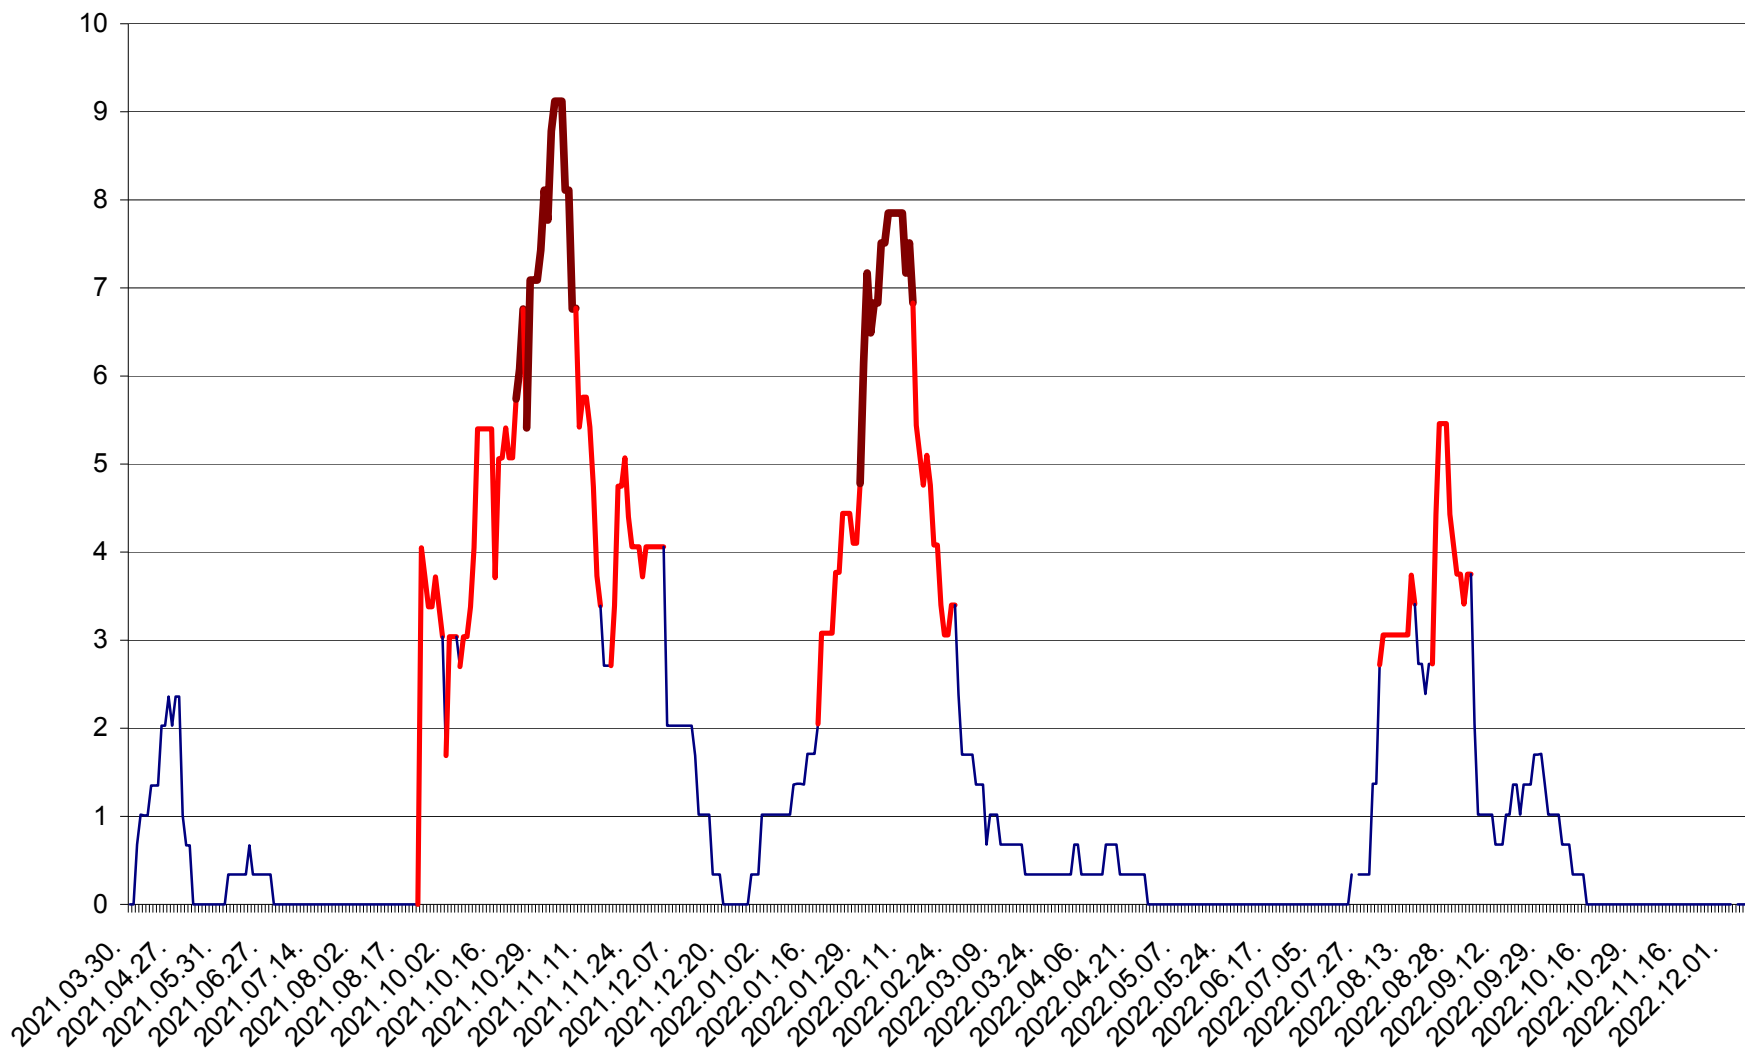

LĂZAREA - Evolutia incidentei cumulate pe 14 zile la % de locuitori  
2021.04.01. - 2022.12.12.

LELICENI - Evolutia incidentei cumulate pe 14 zile la ‰ de locuitori  
2021.04.01. - 2022.12.12.

LUETA - Evolutia incidentei cumulate pe 14 zile la ‰ de locuitori  
2021.04.01. - 2022.12.12.

LUNCA DE JOS - Evolutia incidentei cumulate pe 14 zile la ‰ de locuitori  
2021.04.01. - 2022.12.12.

LUNCA DE SUS - Evolutia incidentei cumulate pe 14 zile la ‰ de locuitori  
2021.04.01. - 2022.12.12.

LUPENI - Evolutia incidentei cumulate pe 14 zile la ‰ de locuitori  
2021.04.01. - 2022.12.12.

MĂDĂRAȘ - Evolutia incidentei cumulate pe 14 zile la ‰ de locuitori  
2021.04.01. - 2022.12.12.

MĂRTINIȘ - Evolutia incidentei cumulate pe 14 zile la ‰ de locuitori  
2021.04.01. - 2022.12.12.

MEREȘTI - Evolutia incidentei cumulate pe 14 zile la ‰ de locuitori  
2021.04.01. - 2022.12.12.

MUNICIPIUL MIERCUREA-CIUC - Evolutia incidentei cumulate pe 14 zile la ‰ de locuitori  
2021.04.01. - 2022.12.12.