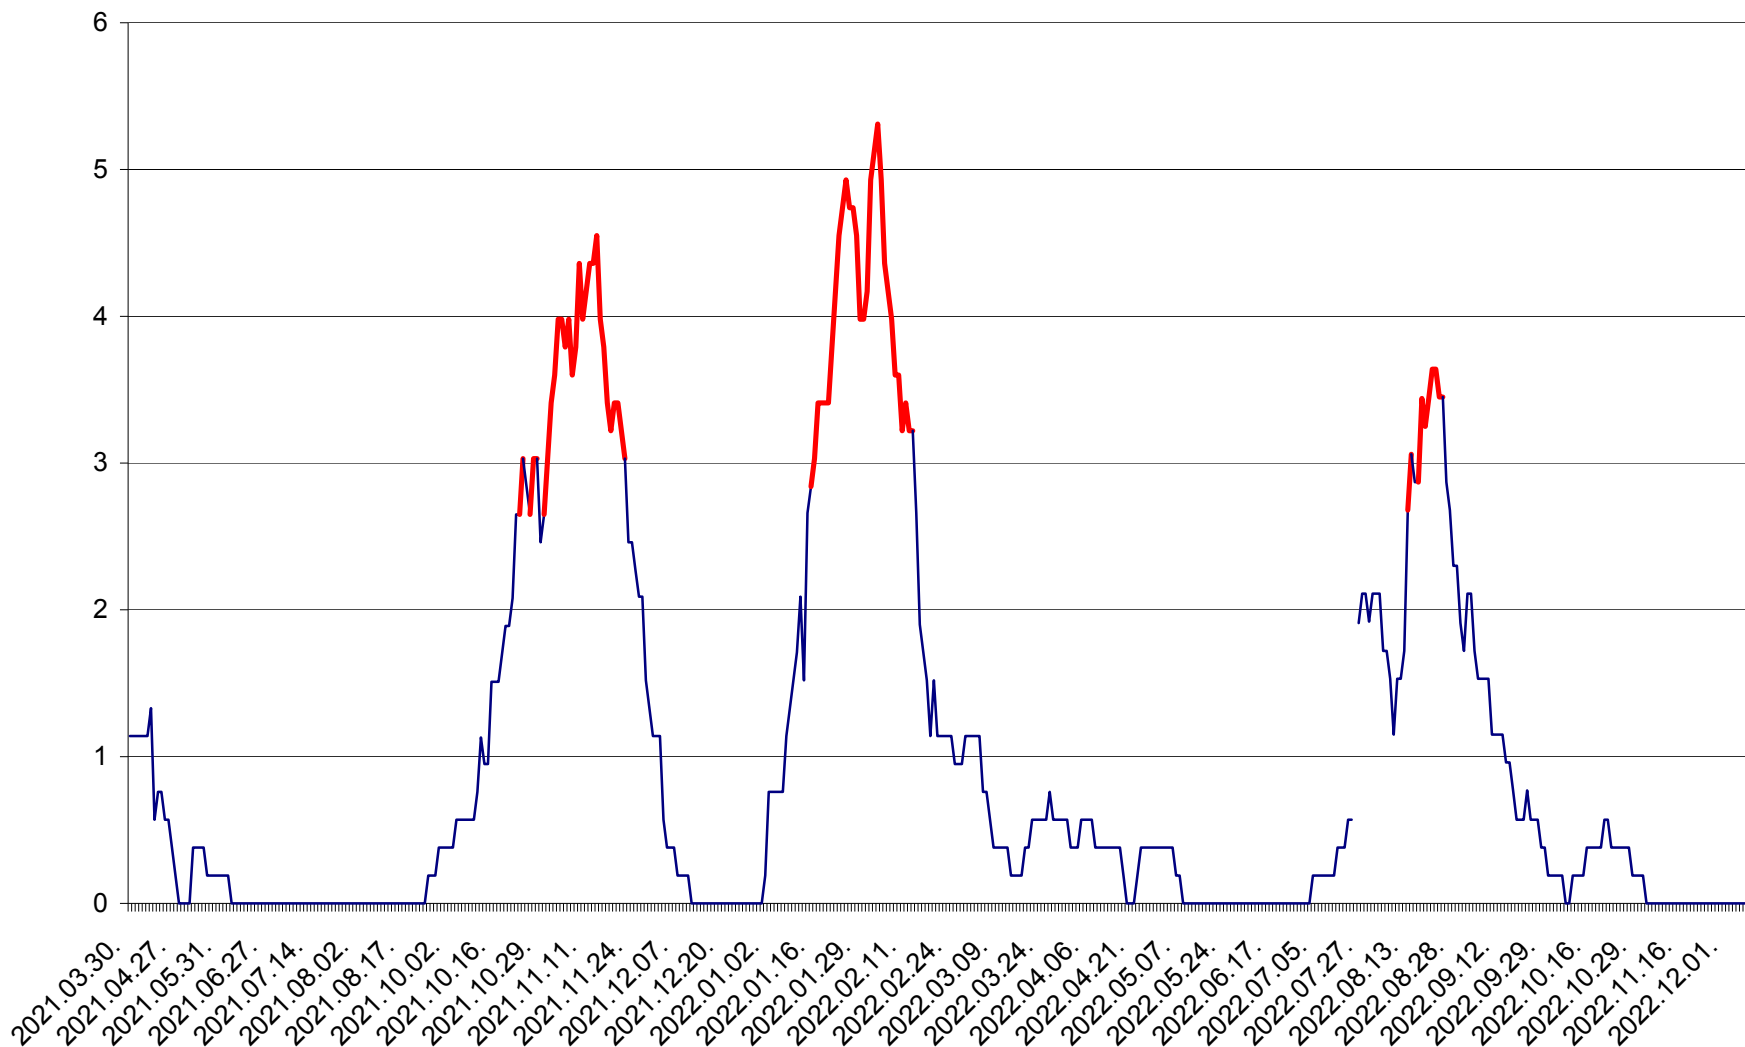

SĂRMAȘ - Evolutia incidentei cumulate pe 14 zile la ‰ de locuitori  
2021.04.01. - 2022.12.12.

SATU MARE - Evolutia incidentei cumulate pe 14 zile la ‰ de locuitori  
2021.04.01. - 2022.12.12.

SECUIENI - Evolutia incidentei cumulate pe 14 zile la ‰ de locuitori  
2021.04.01. - 2022.12.12.

SICULENI - Evolutia incidentei cumulate pe 14 zile la ‰ de locuitori  
2021.04.01. - 2022.12.12.

ȘIMONEȘTI - Evolutia incidentei cumulate pe 14 zile la ‰ de locuitori  
2021.04.01. - 2022.12.12.

SUBCETATE - Evolutia incidentei cumulate pe 14 zile la ‰ de locuitori  
2021.04.01. - 2022.12.12.

SUSENI - Evolutia incidentei cumulate pe 14 zile la ‰ de locuitori  
2021.04.01. - 2022.12.12.

TOMEȘTI - Evolutia incidentei cumulate pe 14 zile la ‰ de locuitori  
2021.04.01. - 2022.12.12.

MUNICIPIUL TOPLIȚA - Evolutia incidentei cumulate pe 14 zile la ‰ de locuitori  
2021.04.01. - 2022.12.12.