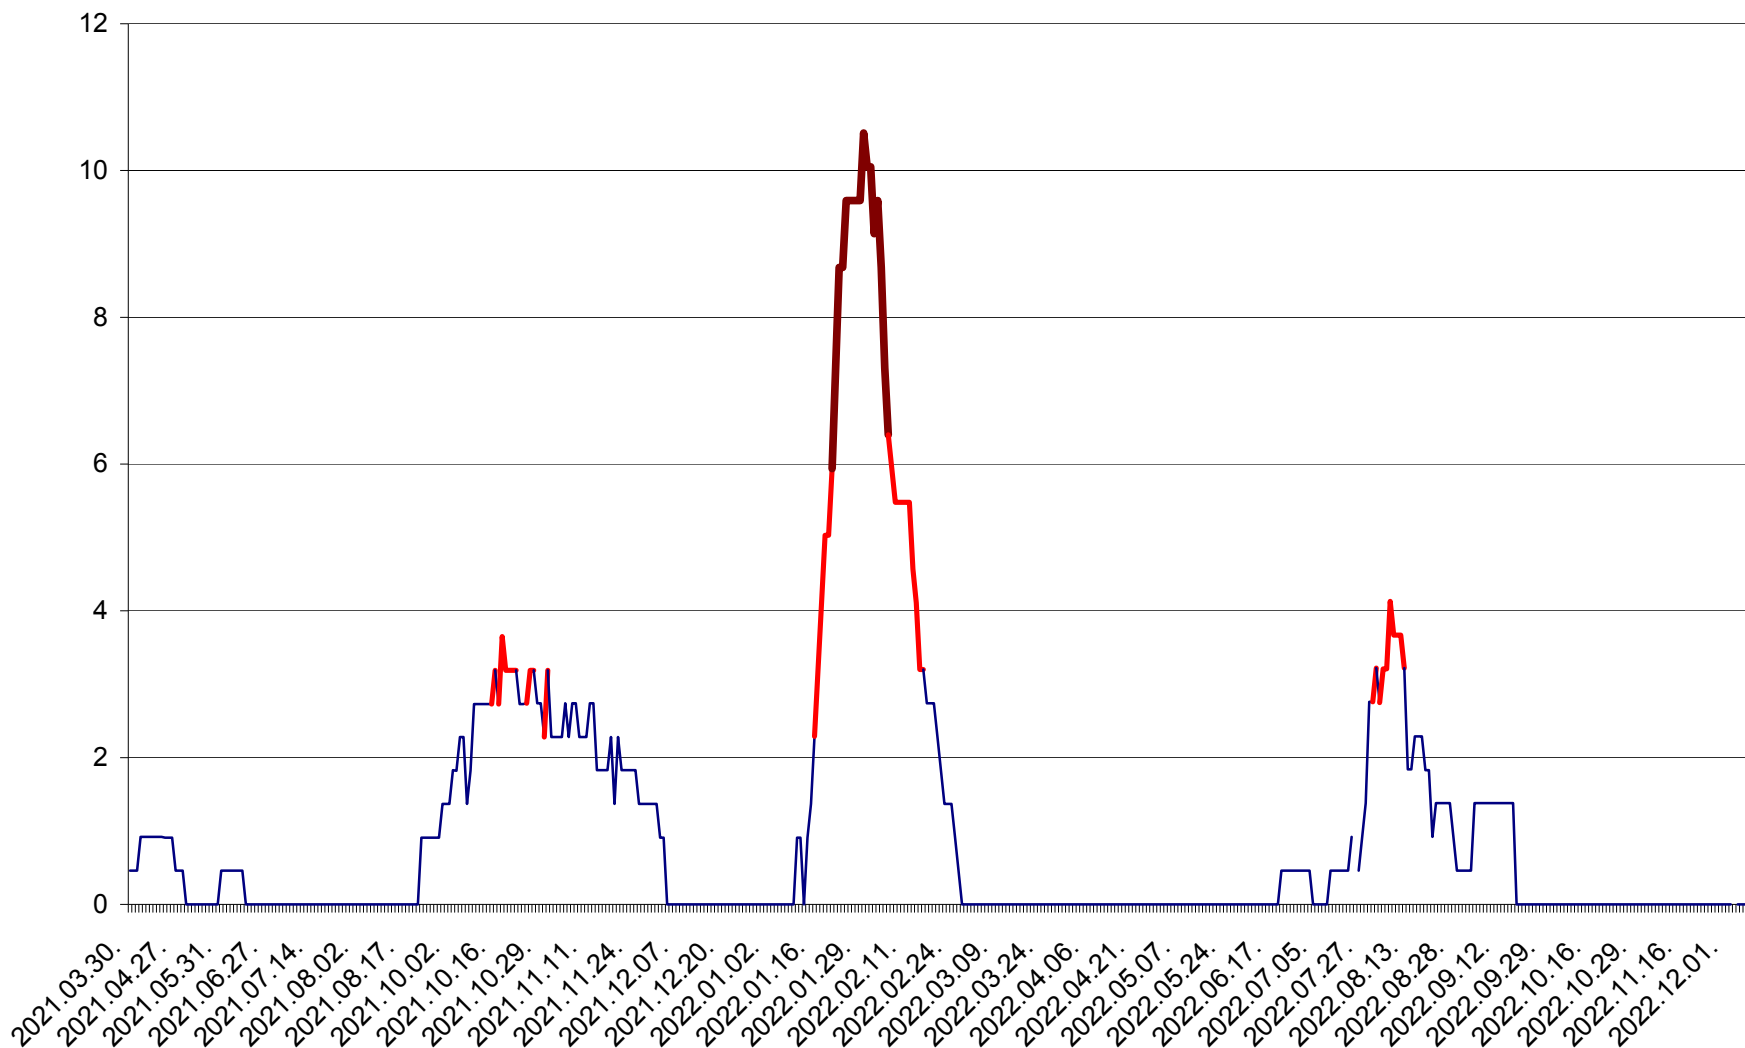

CICEU - Evolutia incidentei cumulate pe 14 zile la ‰ de locuitori  
2021.04.01. - 2022.12.12.

CIUCSÂNGEORGIU - Evolutia incidentei cumulate pe 14 zile la ‰ de locuitori  
2021.04.01. - 2022.12.12.

CIUMANI - Evolutia incidentei cumulate pe 14 zile la ‰ de locuitori  
2021.04.01. - 2022.12.12.

CORBU - Evolutia incidentei cumulate pe 14 zile la ‰ de locuitori  
2021.04.01. - 2022.12.12.

CORUND - Evolutia incidentei cumulate pe 14 zile la ‰ de locuitori  
2021.04.01. - 2022.12.12.

COZMENI - Evolutia incidentei cumulate pe 14 zile la ‰ de locuitori  
2021.04.01. - 2022.12.12.

ORAȘ CRISTURU SECUIESC - Evolutia incidentei cumulate pe 14 zile la ‰ de locuitori  
2021.04.01. - 2022.12.12.

DĂNEȘTI - Evolutia incidentei cumulate pe 14 zile la ‰ de locuitori  
2021.04.01. - 2022.12.12.

DÂRJIU - Evolutia incidentei cumulate pe 14 zile la ‰ de locuitori  
2021.04.01. - 2022.12.12.

DEALU - Evolutia incidentei cumulate pe 14 zile la ‰ de locuitori  
2021.04.01. - 2022.12.12.

DITRĂU - Evolutia incidentei cumulate pe 14 zile la ‰ de locuitori  
2021.04.01. - 2022.12.12.