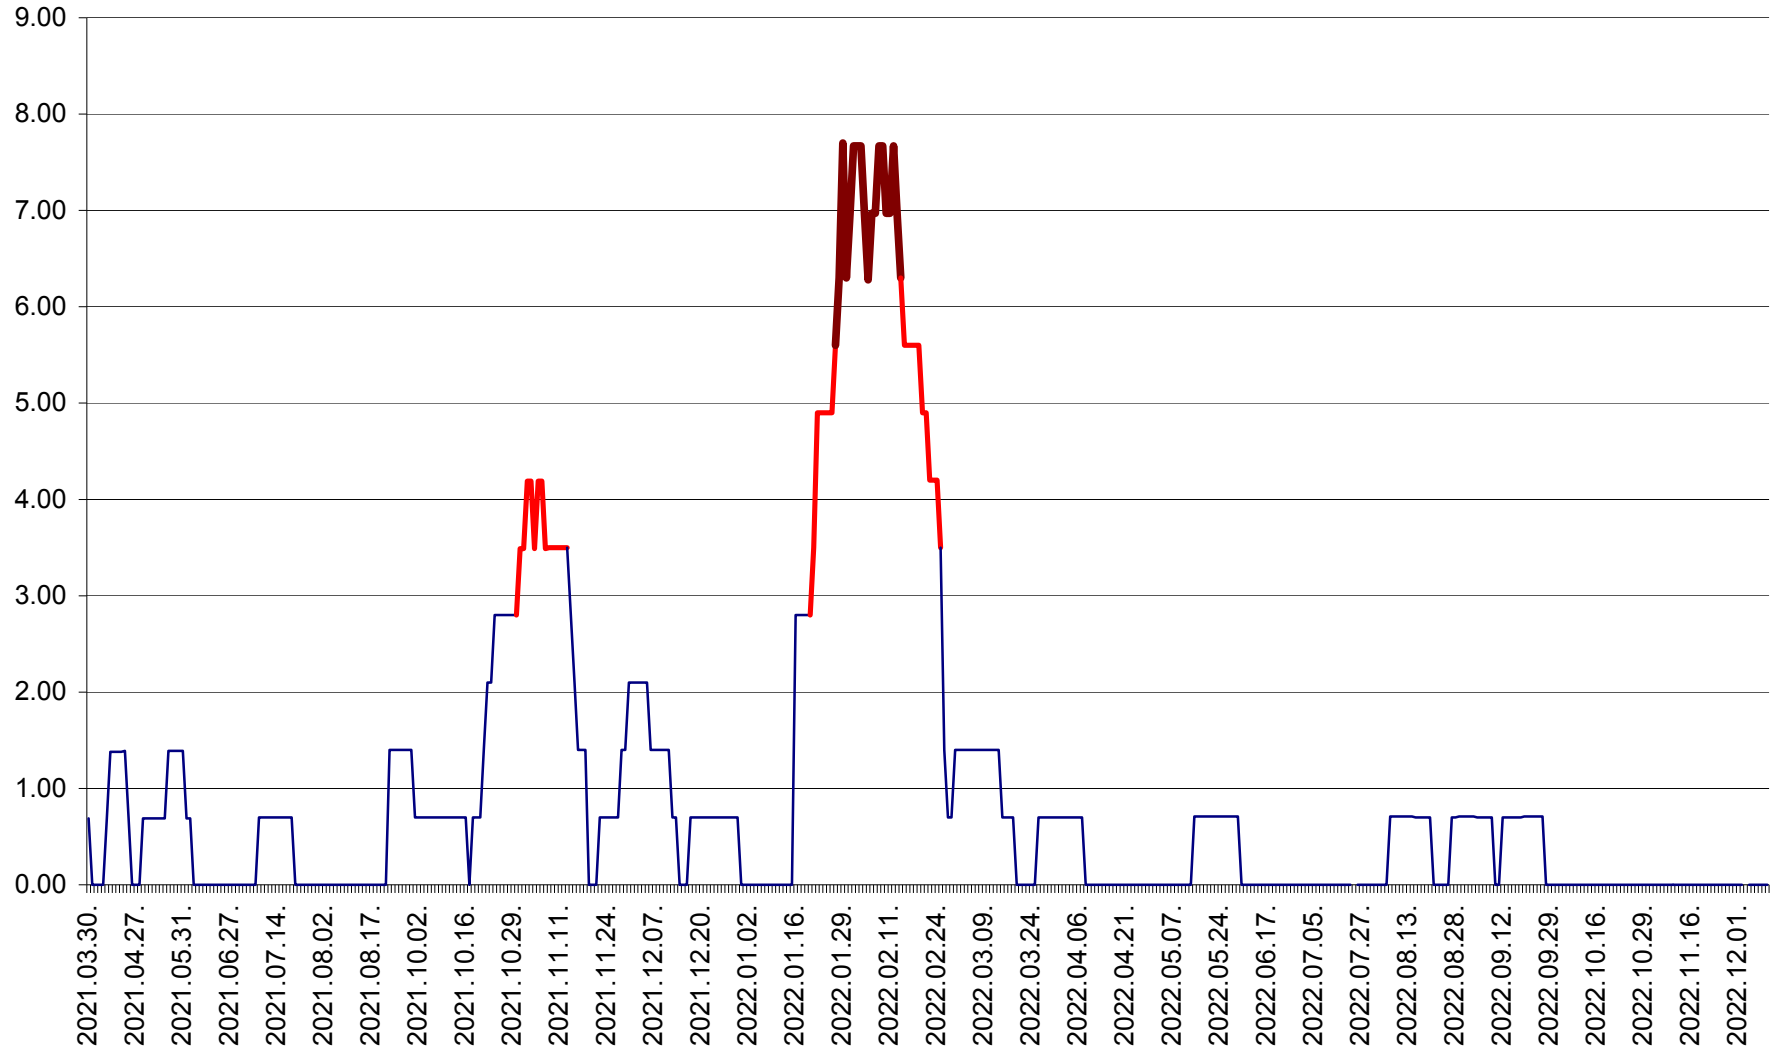

ORAȘ BĂLAN - Evoluția incidenței cumulate pe 14 zile la ‰ de locuitori  
2021.04.01. - 2022.12.12.

BILBOR - Evolutia incidentei cumulate pe 14 zile la ‰ de locuitori  
2021.04.01. - 2022.12.12.

ORAȘ BORSEC - Evolutia incidentei cumulate pe 14 zile la ‰ de locuitori  
2021.04.01. - 2022.12.12.

BRĂDEȘTI - Evolutia incidentei cumulate pe 14 zile la ‰ de locuitori  
2021.04.01. - 2022.12.12.

CĂPÂLNIȚA - Evolutia incidentei cumulate pe 14 zile la ‰ de locuitori  
2021.04.01. - 2022.12.12.

CÂRȚA - Evolutia incidentei cumulate pe 14 zile la ‰ de locuitori  
2021.04.01. - 2022.12.12.

CICEU - Evolutia incidentei cumulate pe 14 zile la ‰ de locuitori  
2021.04.01. - 2022.12.12.

CIUCSÂNGEORGIU - Evolutia incidentei cumulate pe 14 zile la ‰ de locuitori  
2021.04.01. - 2022.12.12.

CIUMANI - Evolutia incidentei cumulate pe 14 zile la ‰ de locuitori  
2021.04.01. - 2022.12.12.

CORBU - Evolutia incidentei cumulate pe 14 zile la ‰ de locuitori  
2021.04.01. - 2022.12.12.

CORUND - Evolutia incidentei cumulate pe 14 zile la ‰ de locuitori  
2021.04.01. - 2022.12.12.

COZMENI - Evolutia incidentei cumulate pe 14 zile la ‰ de locuitori  
2021.04.01. - 2022.12.12.