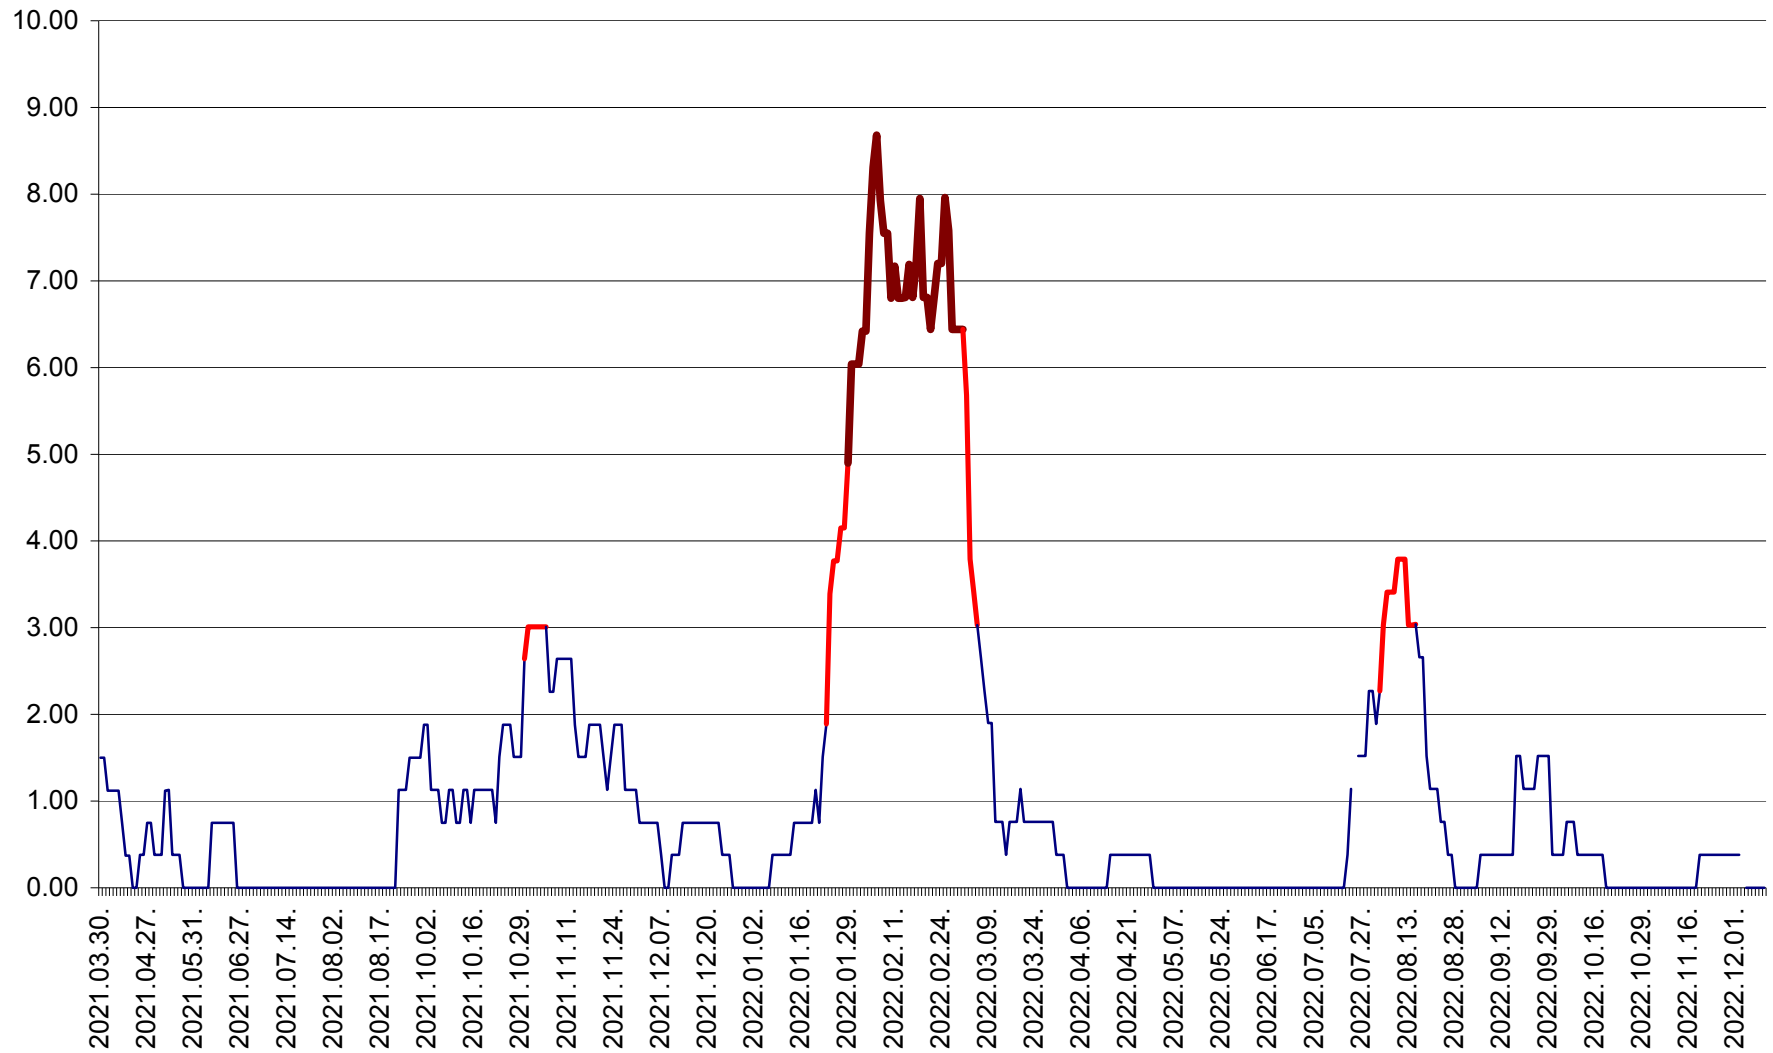

ATID - Evolutia incidentei cumulate pe 14 zile la ‰ de locuitori  
2021.04.01. - 2022.12.12.

AVRĂMEȘTI - Evolutia incidentei cumulate pe 14 zile la ‰ de locuitori  
2021.04.01. - 2022.12.12.

ORAȘ BĂILE TUȘNAD - Evolutia incidentei cumulate pe 14 zile la ‰ de locuitori  
2021.04.01. - 2022.12.12.

ORAȘ BĂLAN - Evoluția incidenței cumulate pe 14 zile la ‰ de locuitori  
2021.04.01. - 2022.12.12.

BILBOR - Evolutia incidentei cumulate pe 14 zile la ‰ de locuitori  
2021.04.01. - 2022.12.12.

ORAȘ BORSEC - Evolutia incidentei cumulate pe 14 zile la ‰ de locuitori  
2021.04.01. - 2022.12.12.

BRĂDEȘTI - Evolutia incidentei cumulate pe 14 zile la ‰ de locuitori  
2021.04.01. - 2022.12.12.

CĂPÂLNIȚA - Evolutia incidentei cumulate pe 14 zile la ‰ de locuitori  
2021.04.01. - 2022.12.12.

CÂRȚA - Evolutia incidentei cumulate pe 14 zile la ‰ de locuitori  
2021.04.01. - 2022.12.12.