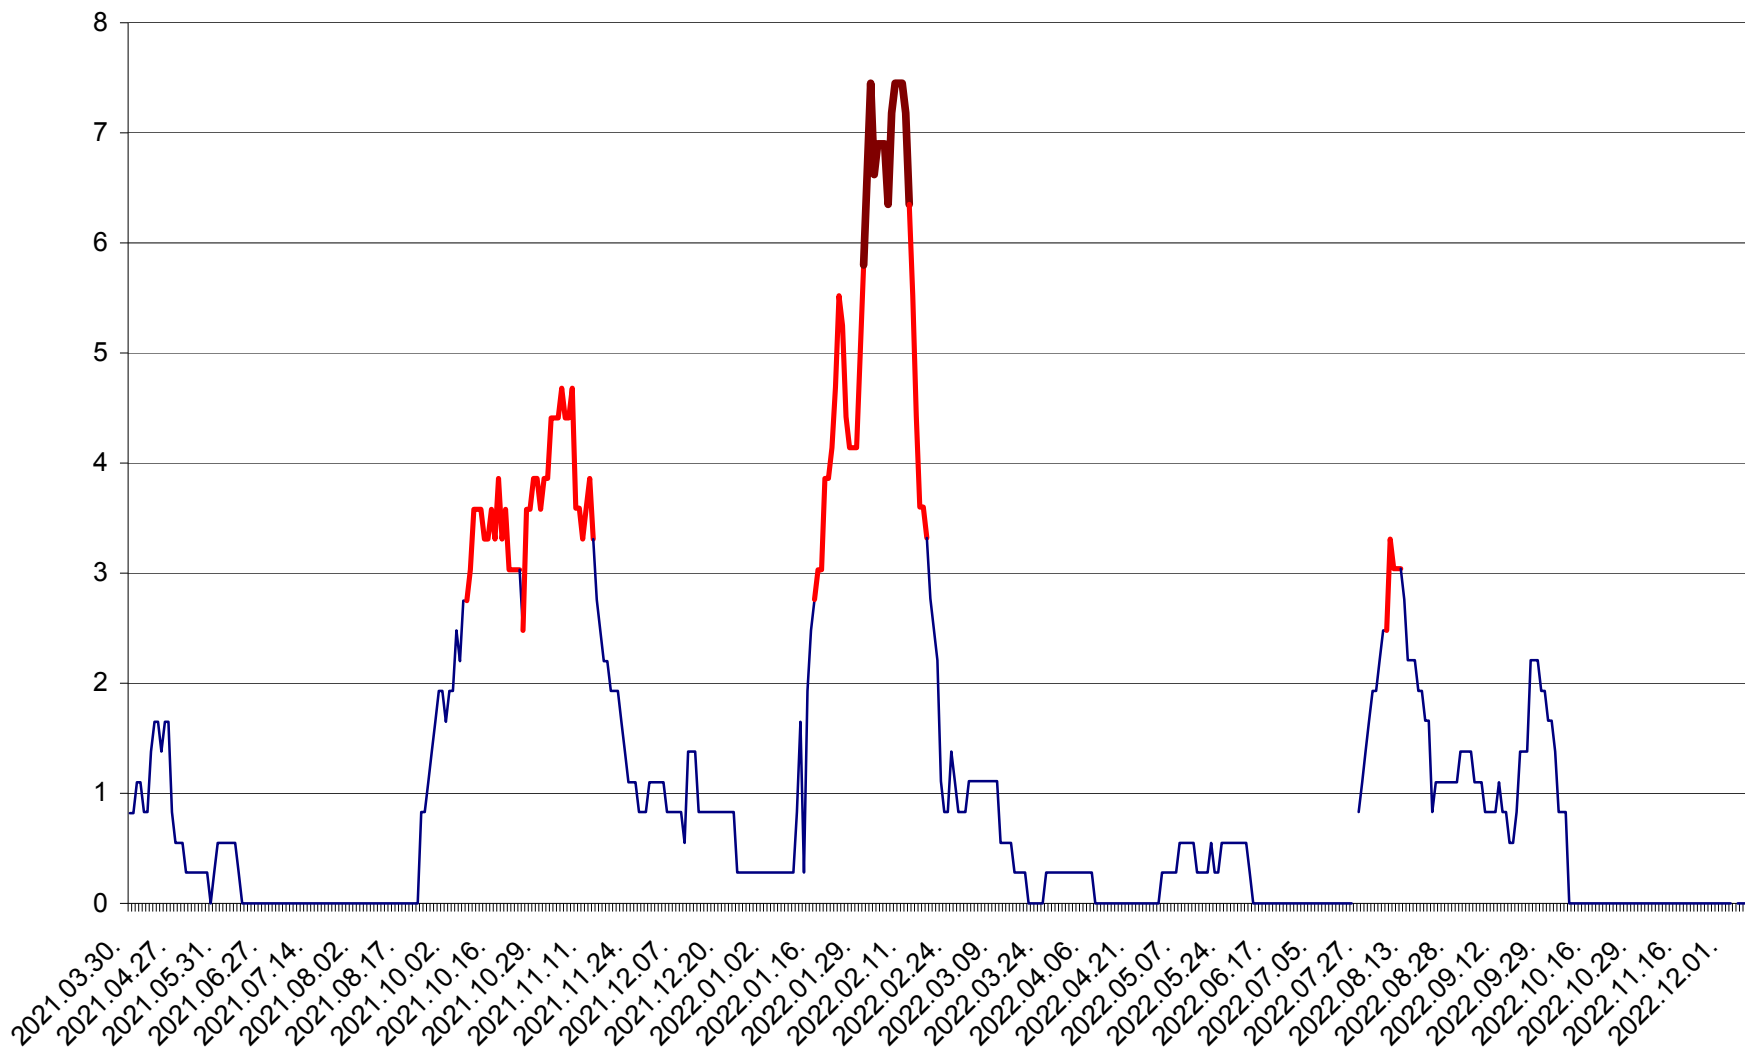

PRAID - Evolutia incidentei cumulate pe 14 zile la ‰ de locuitori  
2021.04.01. - 2022.12.12.

RACU - Evolutia incidentei cumulate pe 14 zile la ‰ de locuitori  
2021.04.01. - 2022.12.12.

REMETEA - Evolutia incidentei cumulate pe 14 zile la ‰ de locuitori  
2021.04.01. - 2022.12.12.

SĂCEL - Evolutia incidentei cumulate pe 14 zile la ‰ de locuitori  
2021.04.01. - 2022.12.12.

SÂNCRĂIENI - Evolutia incidentei cumulate pe 14 zile la ‰ de locuitori  
2021.04.01. - 2022.12.12.

SÂNDOMINIC - Evolutia incidentei cumulate pe 14 zile la ‰ de locuitori  
2021.04.01. - 2022.12.12.

SÂNMARTIN - Evolutia incidentei cumulate pe 14 zile la ‰ de locuitori  
2021.04.01. - 2022.12.12.

SÂNSIMION - Evolutia incidentei cumulate pe 14 zile la ‰ de locuitori  
2021.04.01. - 2022.12.12.

SÂNTIMBRU - Evolutia incidentei cumulate pe 14 zile la ‰ de locuitori  
2021.04.01. - 2022.12.12.