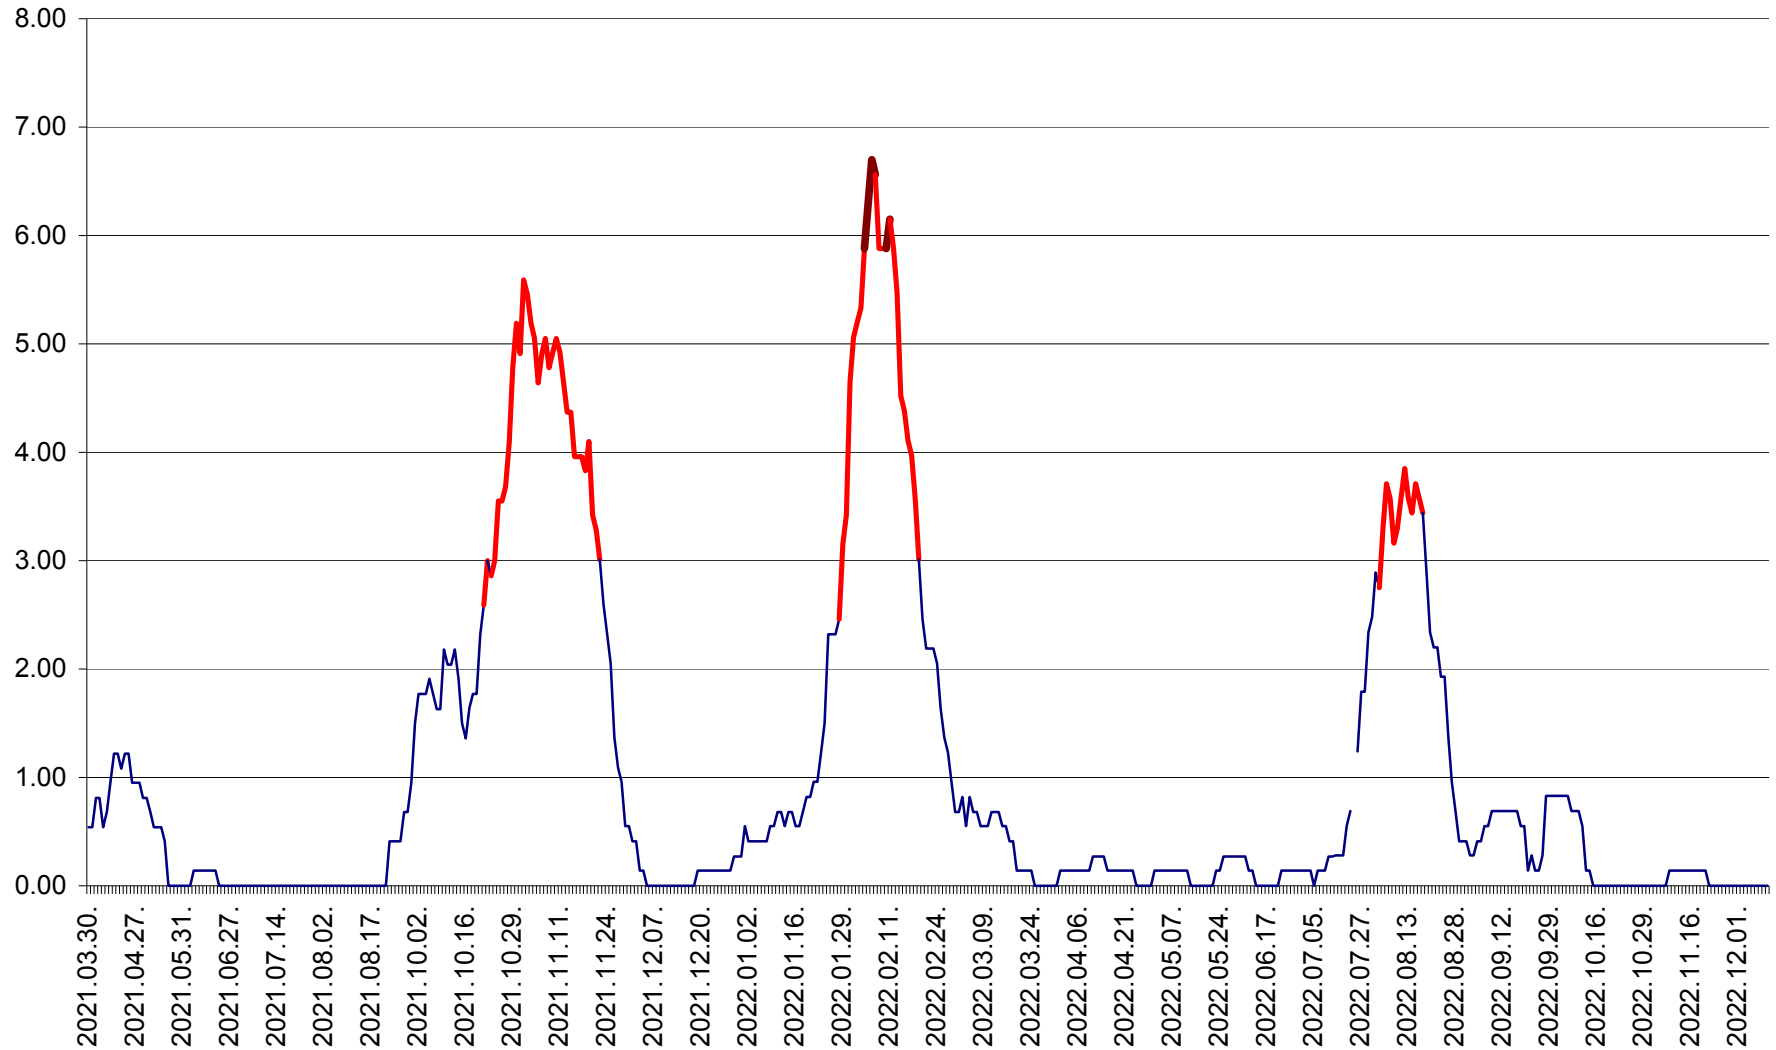

ATID - Evolutia incidentei cumulate pe 14 zile la ‰ de locuitori  
2021.04.01. - 2022.12.12.

AVRĂMEȘTI - Evolutia incidentei cumulate pe 14 zile la ‰ de locuitori  
2021.04.01. - 2022.12.12.

ORAȘ BĂILE TUȘNAD - Evolutia incidentei cumulate pe 14 zile la ‰ de locuitori  
2021.04.01. - 2022.12.12.

ORAȘ BĂLAN - Evoluția incidenței cumulate pe 14 zile la ‰ de locuitori  
2021.04.01. - 2022.12.12.

BILBOR - Evolutia incidentei cumulate pe 14 zile la ‰ de locuitori  
2021.04.01. - 2022.12.12.

ORAȘ BORSEC - Evolutia incidentei cumulate pe 14 zile la ‰ de locuitori  
2021.04.01. - 2022.12.12.

BRĂDEȘTI - Evolutia incidentei cumulate pe 14 zile la ‰ de locuitori  
2021.04.01. - 2022.12.12.

CĂPÂLNIȚA - Evolutia incidentei cumulate pe 14 zile la ‰ de locuitori  
2021.04.01. - 2022.12.12.

CÂRȚA - Evolutia incidentei cumulate pe 14 zile la ‰ de locuitori  
2021.04.01. - 2022.12.12.