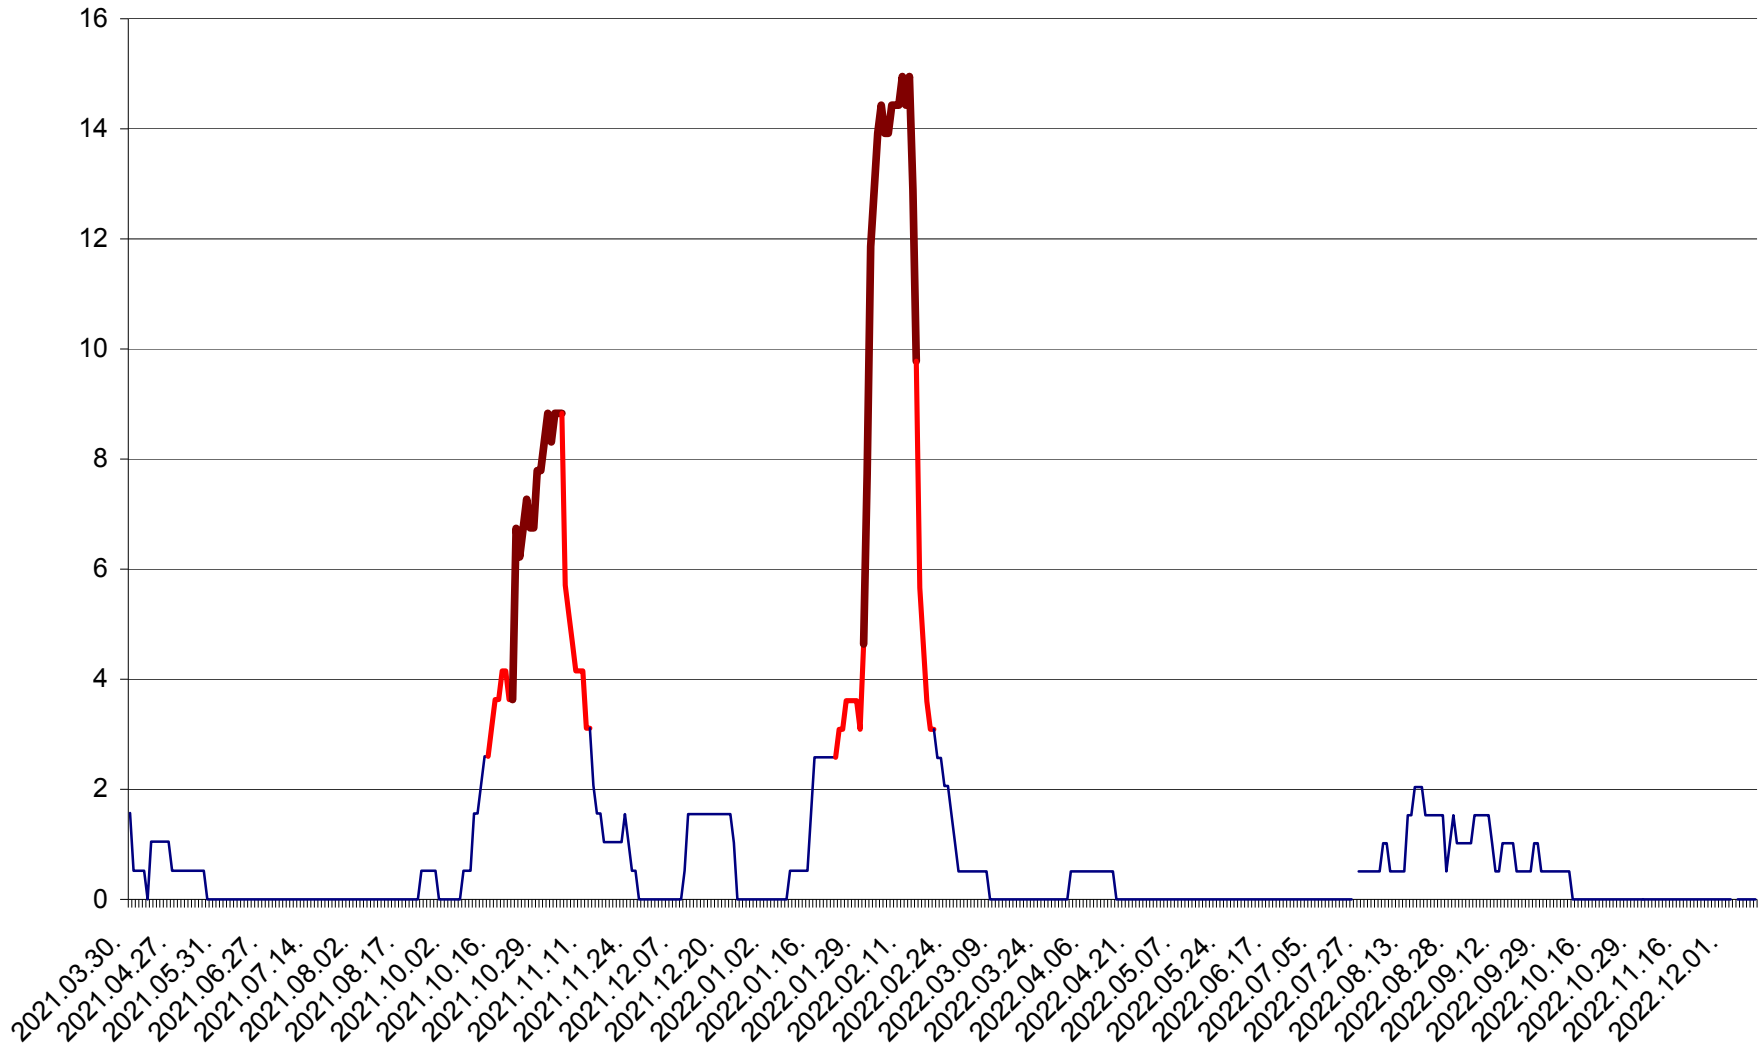

MIHĂILENI - Evolutia incidentei cumulate pe 14 zile la ‰ de locuitori  
2021.04.01. - 2022.12.12.

MUGENI - Evolutia incidentei cumulate pe 14 zile la ‰ de locuitori  
2021.04.01. - 2022.12.12.

OCLAND - Evolutia incidentei cumulate pe 14 zile la ‰ de locuitori  
2021.04.01. - 2022.12.12.

MUNICIPIUL ODORHEIU SECUIESC - Evolutia incidentei cumulate pe 14 zile la ‰ de locuitori  
2021.04.01. - 2022.12.12.

PĂULENI-CIUC - Evolutia incidentei cumulate pe 14 zile la % de locuitori  
2021.04.01. - 2022.12.12.

PLĂIEȘII DE JOS - Evoluția incidenței cumulate pe 14 zile la ‰ de locuitori  
2021.04.01. - 2022.12.12.

PORUMBENI - Evolutia incidentei cumulate pe 14 zile la ‰ de locuitori  
2021.04.01. - 2022.12.12.