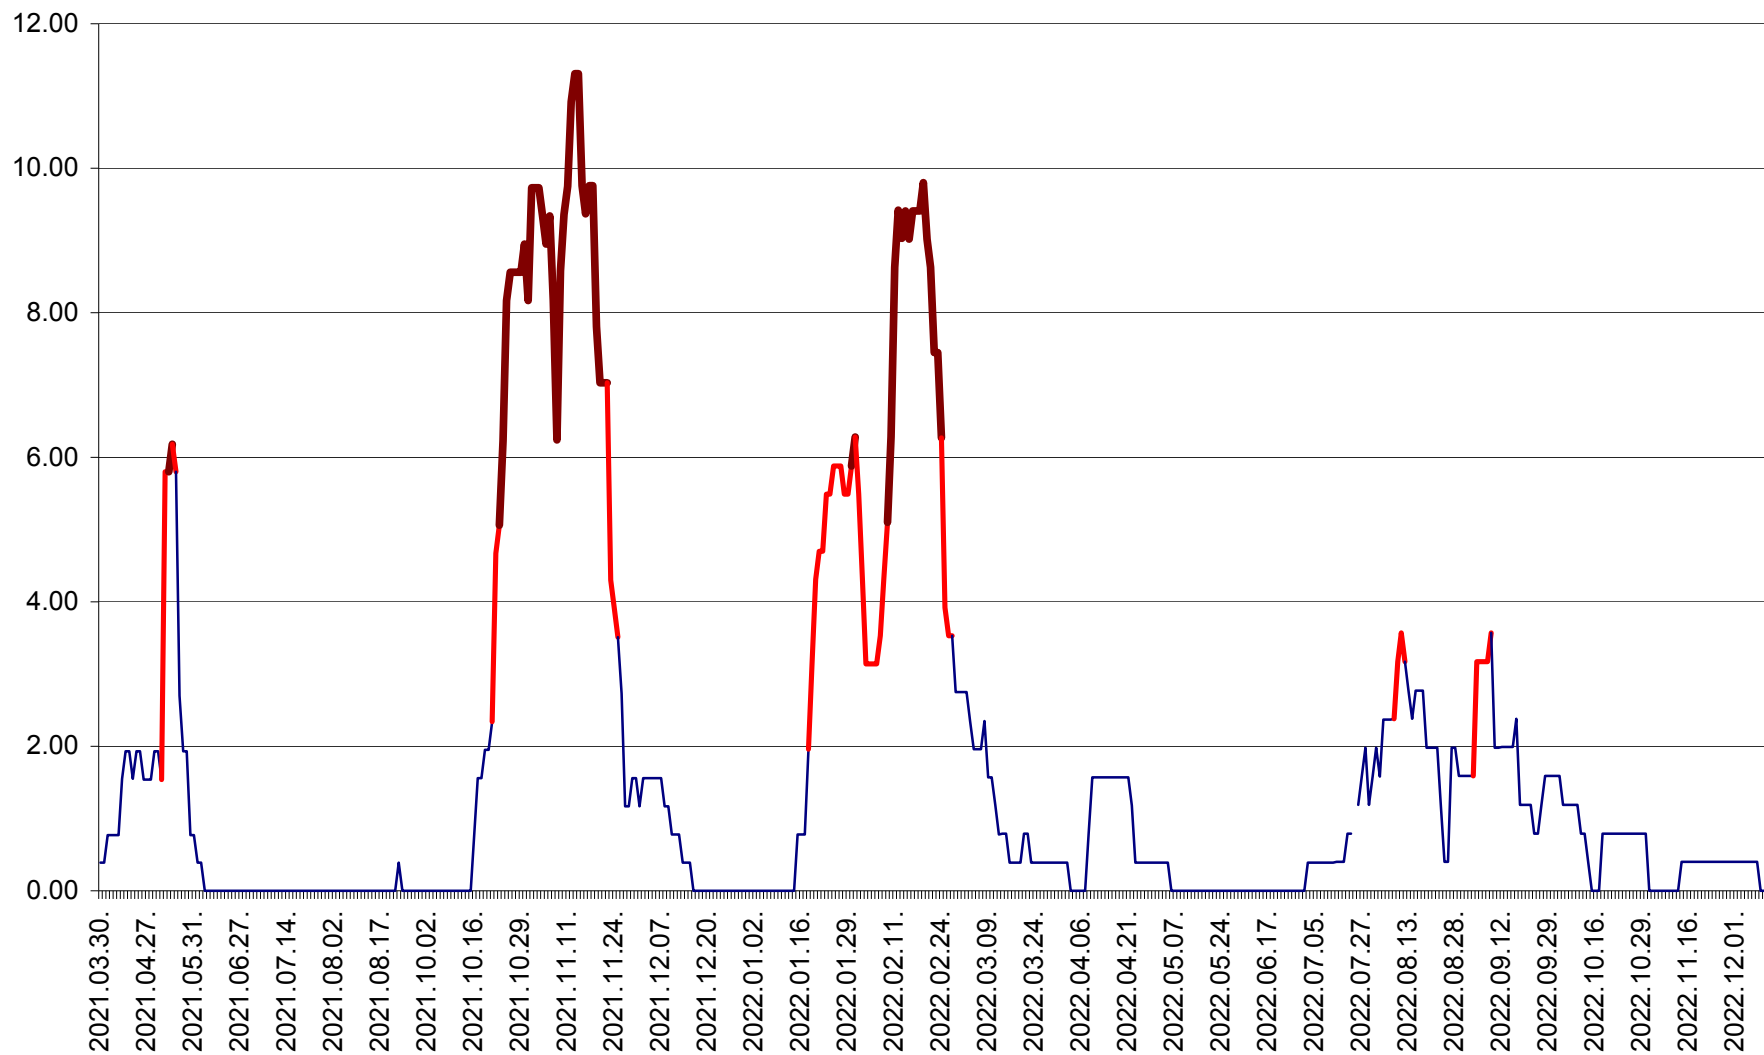

ATID - Evolutia incidentei cumulate pe 14 zile la ‰ de locuitori  
2021.04.01. - 2022.12.12.

AVRĂMEȘTI - Evolutia incidentei cumulate pe 14 zile la ‰ de locuitori  
2021.04.01. - 2022.12.12.

ORAȘ BĂILE TUȘNAD - Evolutia incidentei cumulate pe 14 zile la ‰ de locuitori  
2021.04.01. - 2022.12.12.

ORAȘ BĂLAN - Evoluția incidenței cumulate pe 14 zile la ‰ de locuitori  
2021.04.01. - 2022.12.12.

BILBOR - Evolutia incidentei cumulate pe 14 zile la ‰ de locuitori  
2021.04.01. - 2022.12.12.

ORAȘ BORSEC - Evolutia incidentei cumulate pe 14 zile la ‰ de locuitori  
2021.04.01. - 2022.12.12.

BRĂDEȘTI - Evolutia incidentei cumulate pe 14 zile la ‰ de locuitori  
2021.04.01. - 2022.12.12.

CĂPÂLNIȚA - Evolutia incidentei cumulate pe 14 zile la ‰ de locuitori  
2021.04.01. - 2022.12.12.

CÂRȚA - Evolutia incidentei cumulate pe 14 zile la ‰ de locuitori  
2021.04.01. - 2022.12.12.