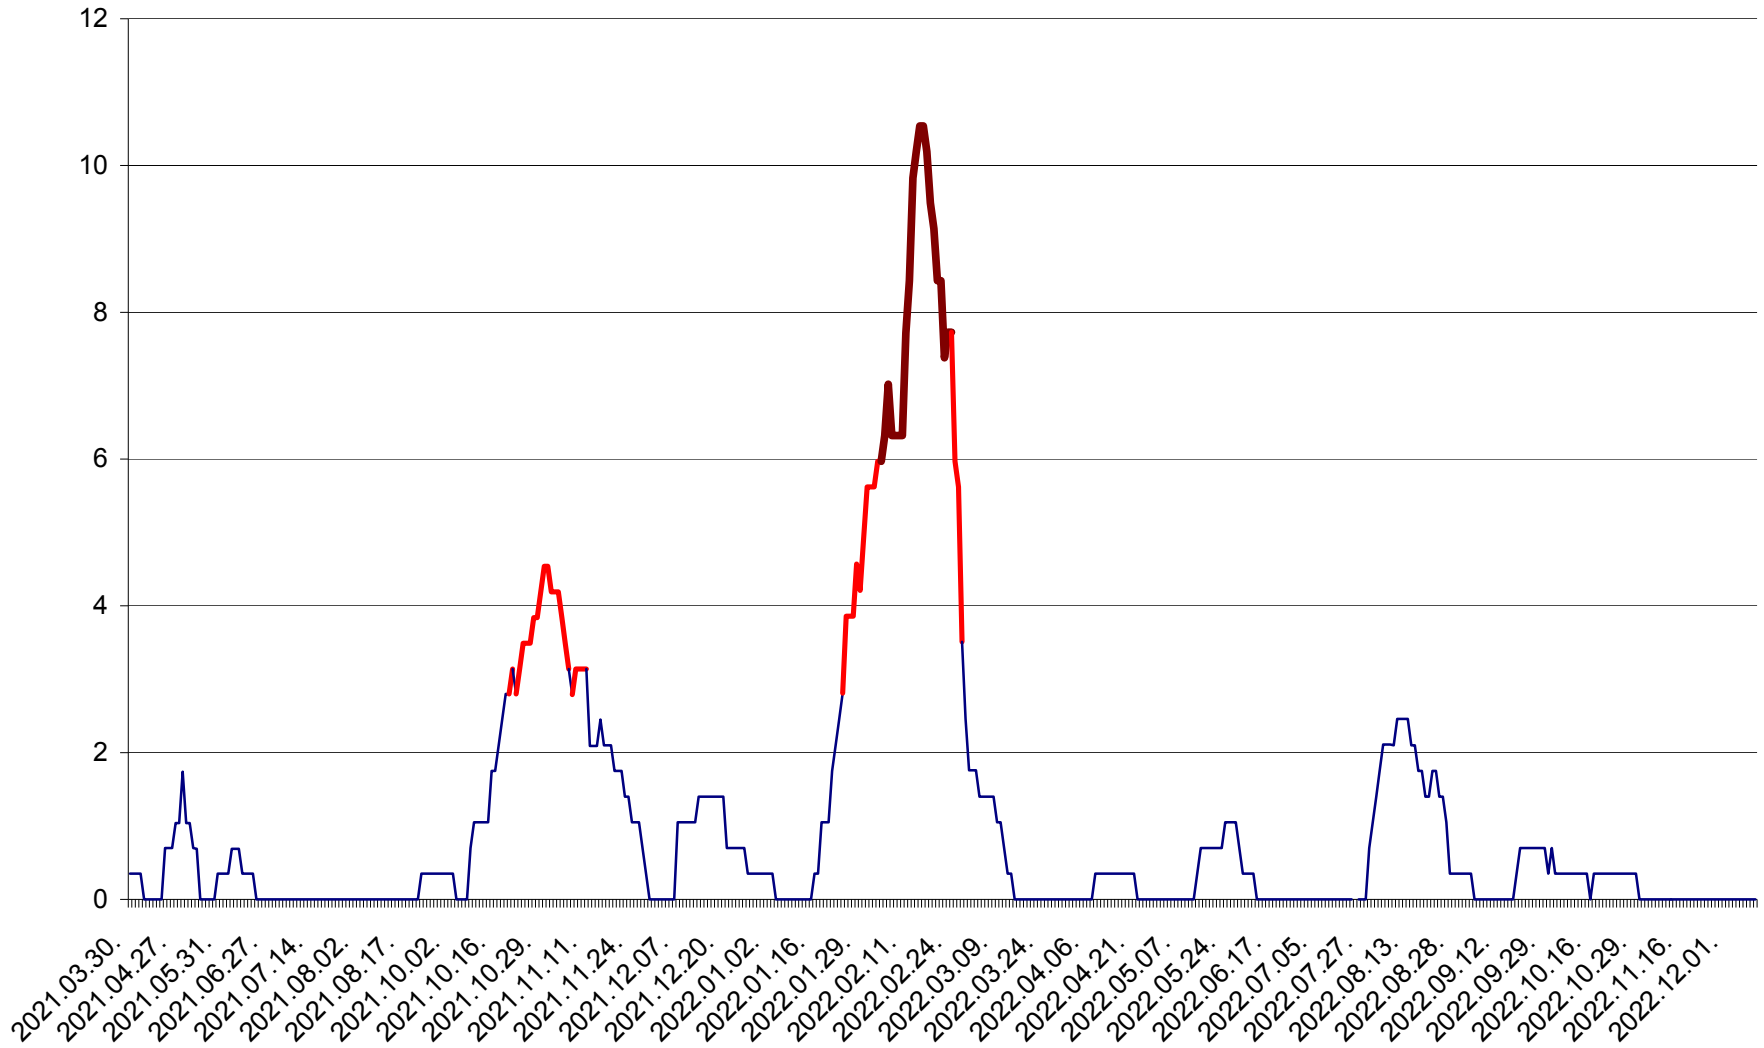

SICULENI - Evolutia incidentei cumulate pe 14 zile la ‰ de locuitori
2021.04.01. - 2022.12.12.