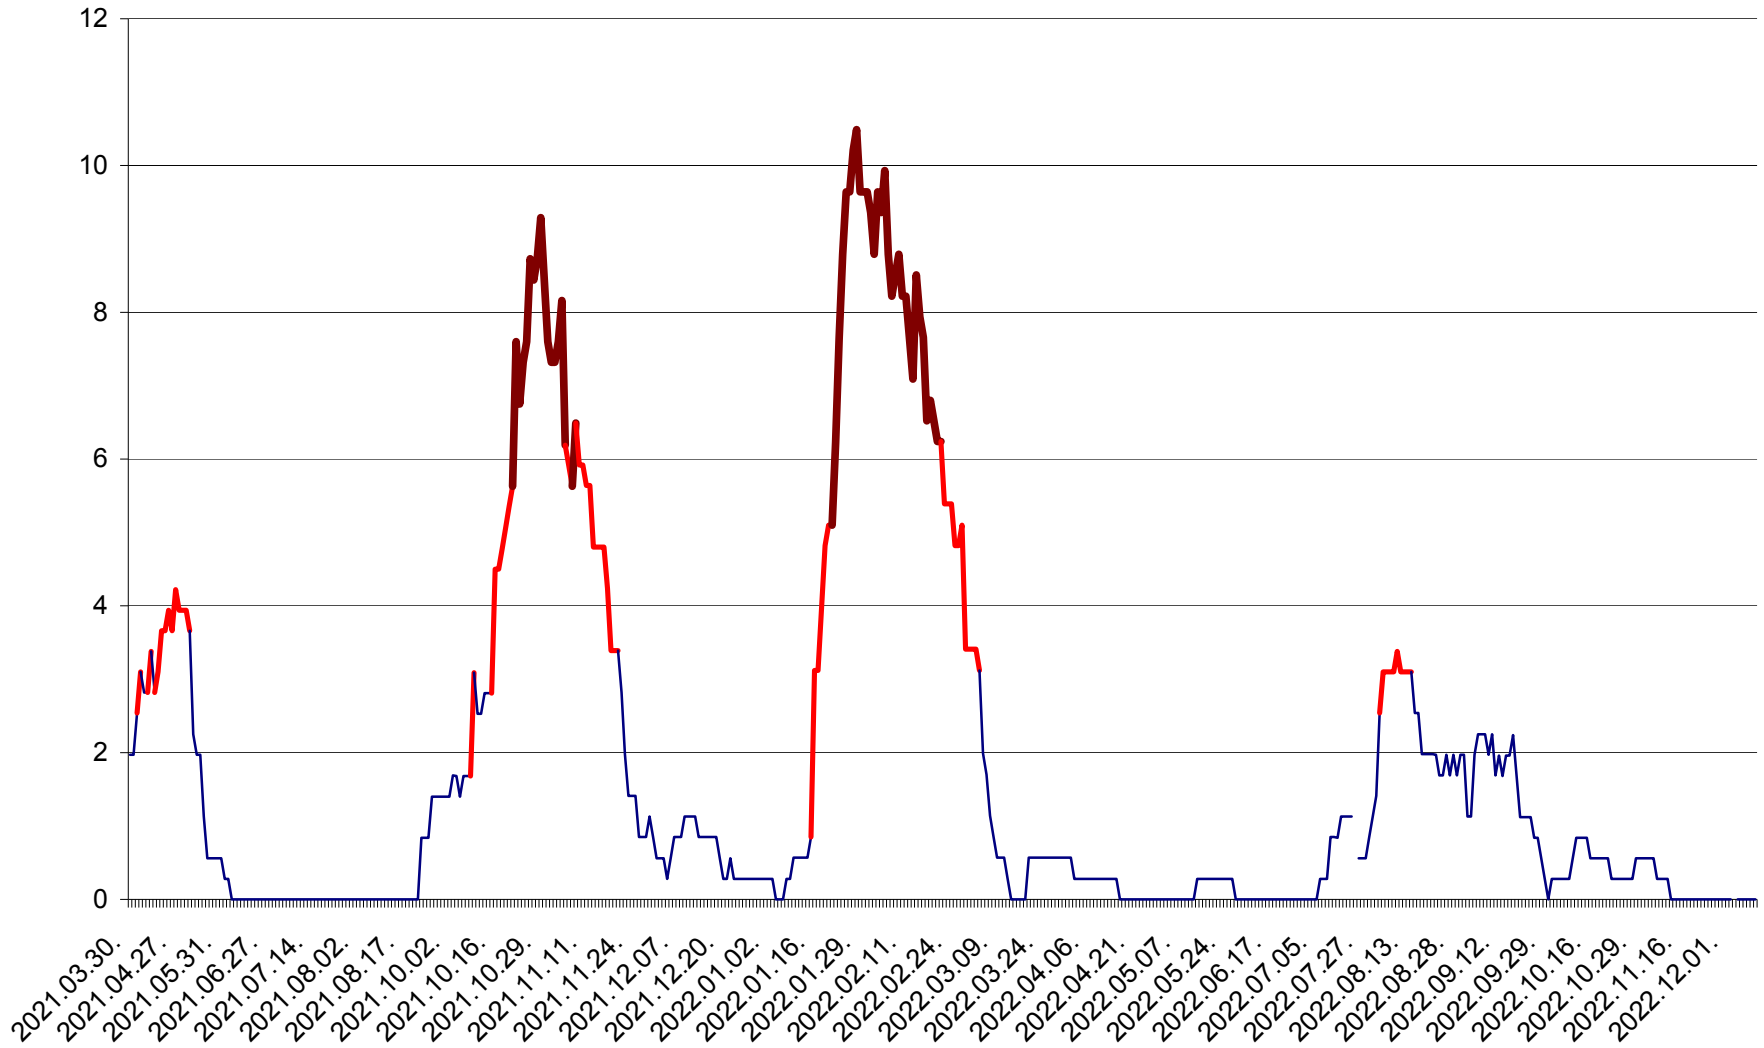

CORBU - Evolutia incidentei cumulate pe 14 zile la ‰ de locuitori  
2021.04.01. - 2022.12.12.

CORUND - Evolutia incidentei cumulate pe 14 zile la ‰ de locuitori  
2021.04.01. - 2022.12.12.

COZMENI - Evolutia incidentei cumulate pe 14 zile la ‰ de locuitori  
2021.04.01. - 2022.12.12.

ORAȘ CRISTURU SECUIESC - Evolutia incidentei cumulate pe 14 zile la ‰ de locuitori  
2021.04.01. - 2022.12.12.

DĂNEȘTI - Evolutia incidentei cumulate pe 14 zile la ‰ de locuitori  
2021.04.01. - 2022.12.12.

DÂRJIU - Evolutia incidentei cumulate pe 14 zile la ‰ de locuitori  
2021.04.01. - 2022.12.12.

DEALU - Evolutia incidentei cumulate pe 14 zile la ‰ de locuitori  
2021.04.01. - 2022.12.12.

DITRĂU - Evolutia incidentei cumulate pe 14 zile la ‰ de locuitori  
2021.04.01. - 2022.12.12.

FELICENI - Evolutia incidentei cumulate pe 14 zile la ‰ de locuitori  
2021.04.01. - 2022.12.12.

FRUMOASA - Evolutia incidentei cumulate pe 14 zile la ‰ de locuitori  
2021.04.01. - 2022.12.12.

GĂLĂUȚAȘ - Evoluția incidenței cumulate pe 14 zile la ‰ de locuitori  
2021.04.01. - 2022.12.12.