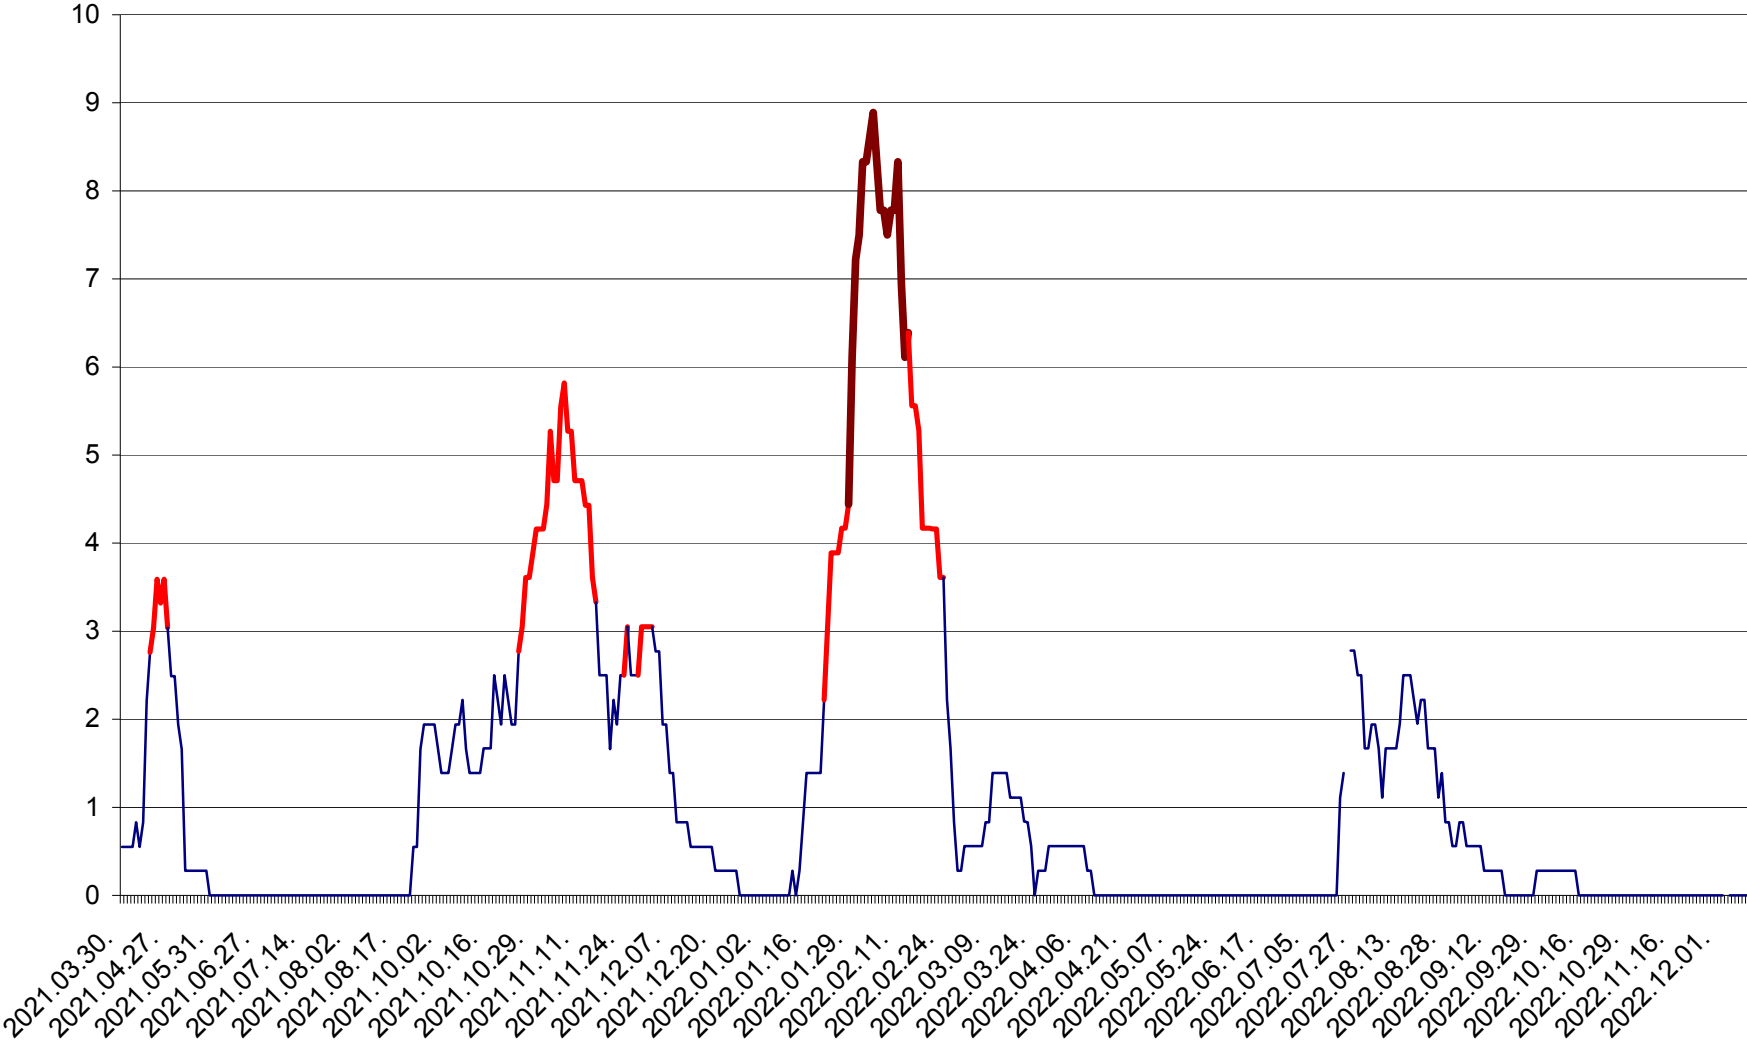

LUNCA DE JOS - Evolutia incidentei cumulate pe 14 zile la ‰ de locuitori  
2021.04.01. - 2022.12.12.

LUNCA DE SUS - Evolutia incidentei cumulate pe 14 zile la ‰ de locuitori  
2021.04.01. - 2022.12.12.

LUPENI - Evolutia incidentei cumulate pe 14 zile la ‰ de locuitori  
2021.04.01. - 2022.12.12.

MĂDĂRAȘ - Evolutia incidentei cumulate pe 14 zile la ‰ de locuitori  
2021.04.01. - 2022.12.12.

MĂRTINIȘ - Evolutia incidentei cumulate pe 14 zile la ‰ de locuitori  
2021.04.01. - 2022.12.12.

MEREȘTI - Evolutia incidentei cumulate pe 14 zile la ‰ de locuitori  
2021.04.01. - 2022.12.12.

MUNICIPIUL MIERCUREA-CIUC - Evolutia incidentei cumulate pe 14 zile la ‰ de locuitori  
2021.04.01. - 2022.12.12.

MIHĂILENI - Evolutia incidentei cumulate pe 14 zile la ‰ de locuitori  
2021.04.01. - 2022.12.12.

MUGENI - Evolutia incidentei cumulate pe 14 zile la ‰ de locuitori  
2021.04.01. - 2022.12.12.

OCLAND - Evolutia incidentei cumulate pe 14 zile la ‰ de locuitori  
2021.04.01. - 2022.12.12.