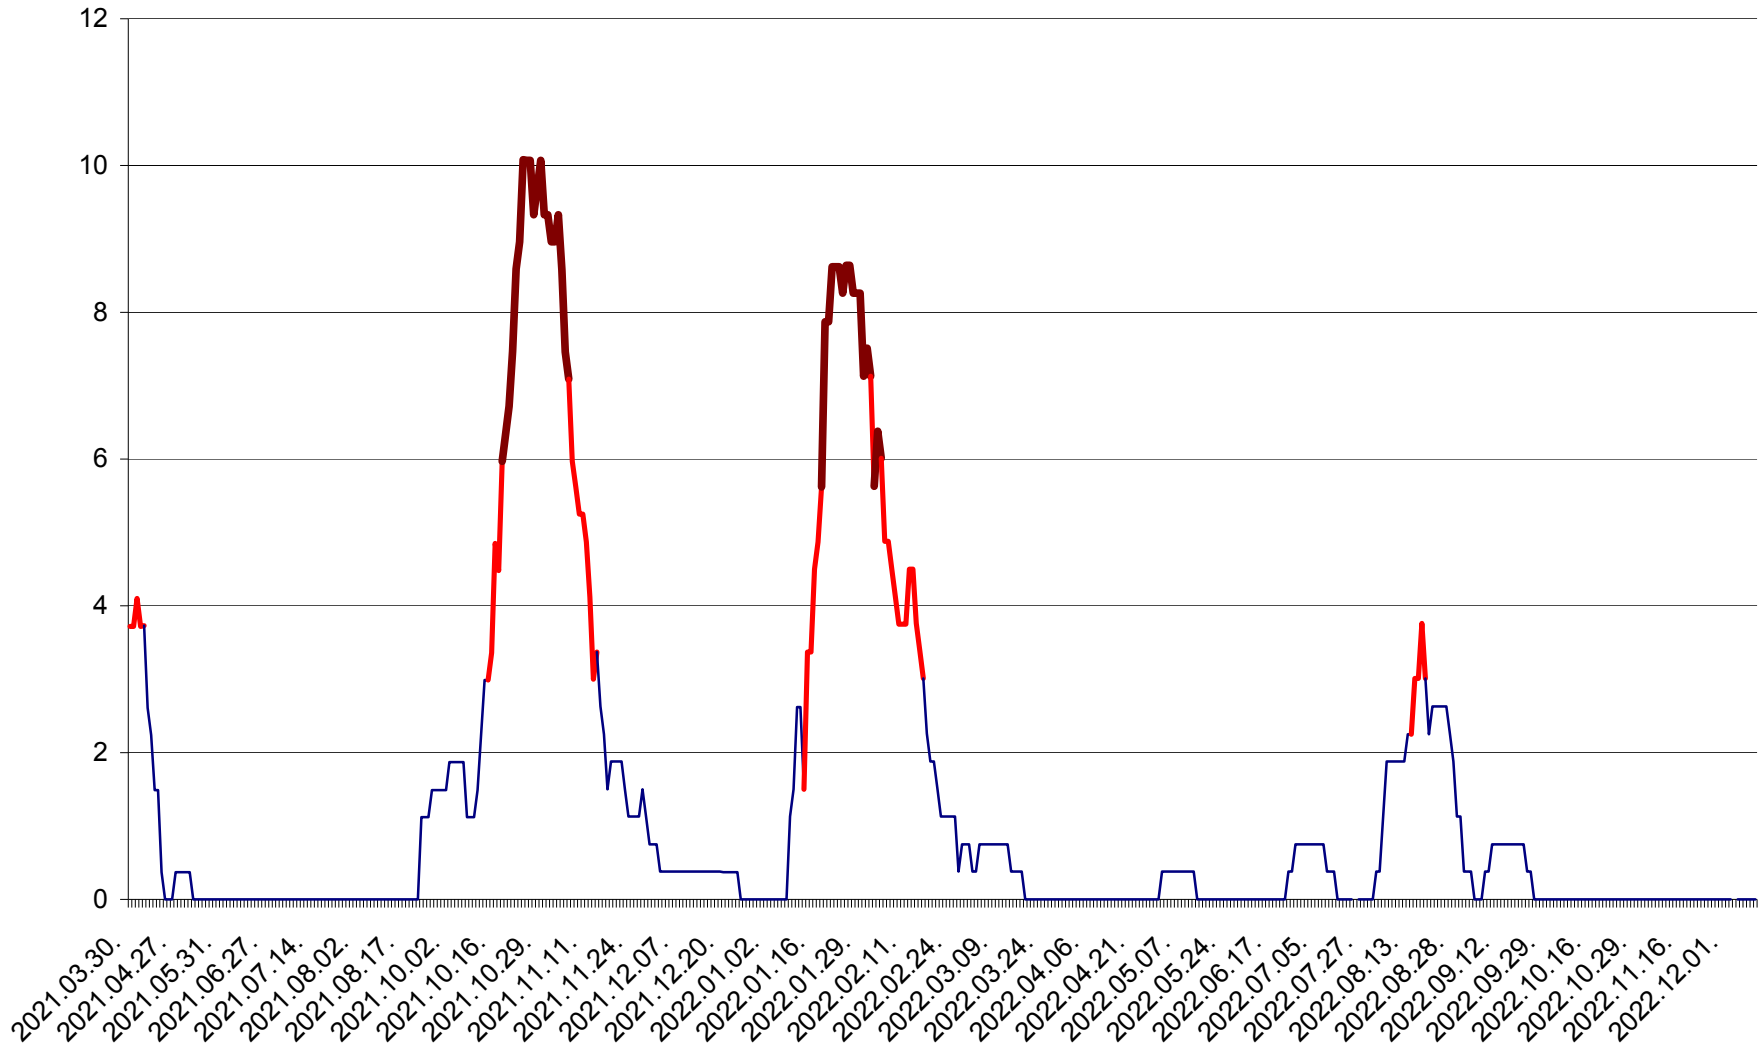

PLĂIEȘII DE JOS - Evoluția incidenței cumulate pe 14 zile la ‰ de locuitori  
2021.04.01. - 2022.12.12.

PORUMBENI - Evolutia incidentei cumulate pe 14 zile la ‰ de locuitori  
2021.04.01. - 2022.12.12.

PRAID - Evolutia incidentei cumulate pe 14 zile la ‰ de locuitori  
2021.04.01. - 2022.12.12.

RACU - Evolutia incidentei cumulate pe 14 zile la ‰ de locuitori  
2021.04.01. - 2022.12.12.

REMETEA - Evolutia incidentei cumulate pe 14 zile la ‰ de locuitori  
2021.04.01. - 2022.12.12.

SĂCEL - Evolutia incidentei cumulate pe 14 zile la ‰ de locuitori  
2021.04.01. - 2022.12.12.

SÂNCRĂIENI - Evolutia incidentei cumulate pe 14 zile la ‰ de locuitori  
2021.04.01. - 2022.12.12.

SÂNDOMINIC - Evolutia incidentei cumulate pe 14 zile la ‰ de locuitori  
2021.04.01. - 2022.12.12.