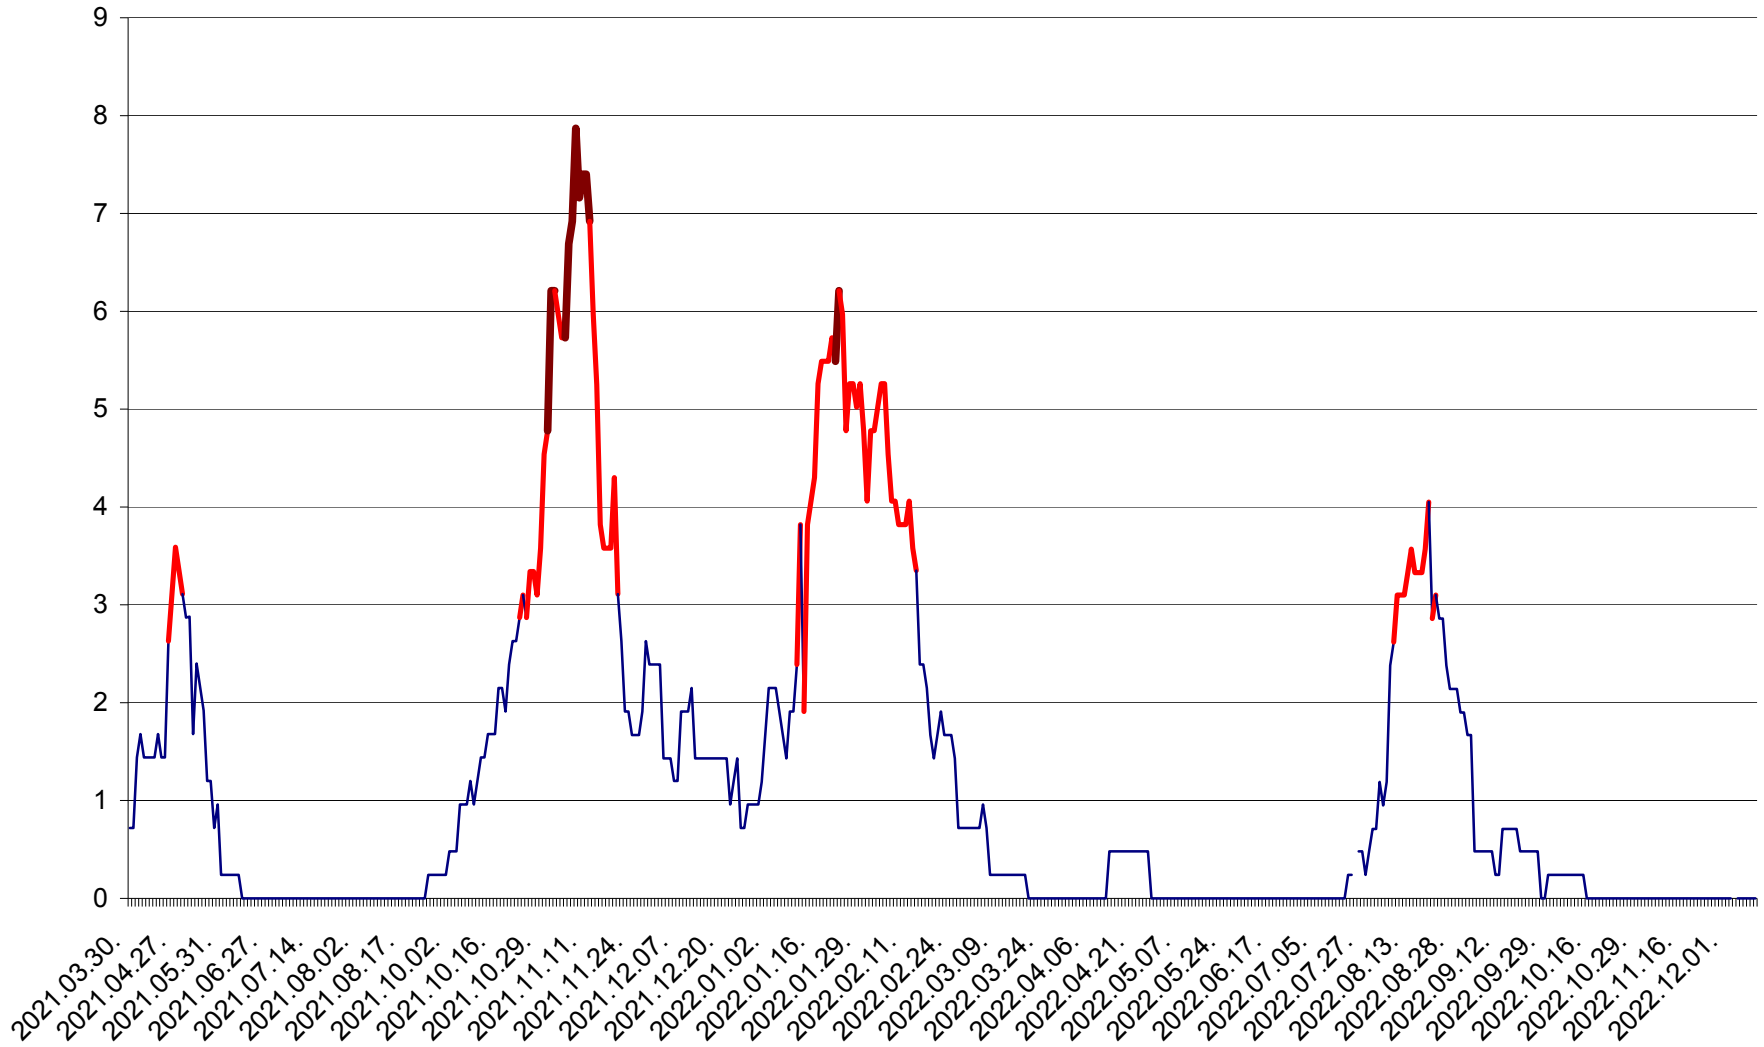

CORBU - Evolutia incidentei cumulate pe 14 zile la ‰ de locuitori  
2021.04.01. - 2022.12.12.

CORUND - Evolutia incidentei cumulate pe 14 zile la ‰ de locuitori  
2021.04.01. - 2022.12.12.

COZMENI - Evolutia incidentei cumulate pe 14 zile la ‰ de locuitori  
2021.04.01. - 2022.12.12.

ORAȘ CRISTURU SECUIESC - Evolutia incidentei cumulate pe 14 zile la ‰ de locuitori  
2021.04.01. - 2022.12.12.

DĂNEȘTI - Evolutia incidentei cumulate pe 14 zile la ‰ de locuitori  
2021.04.01. - 2022.12.12.

DÂRJIU - Evolutia incidentei cumulate pe 14 zile la ‰ de locuitori  
2021.04.01. - 2022.12.12.

DEALU - Evolutia incidentei cumulate pe 14 zile la ‰ de locuitori  
2021.04.01. - 2022.12.12.

DITRĂU - Evolutia incidentei cumulate pe 14 zile la ‰ de locuitori  
2021.04.01. - 2022.12.12.

FELICENI - Evolutia incidentei cumulate pe 14 zile la ‰ de locuitori  
2021.04.01. - 2022.12.12.

FRUMOASA - Evolutia incidentei cumulate pe 14 zile la ‰ de locuitori  
2021.04.01. - 2022.12.12.

GĂLĂUȚAȘ - Evoluția incidenței cumulate pe 14 zile la ‰ de locuitori  
2021.04.01. - 2022.12.12.