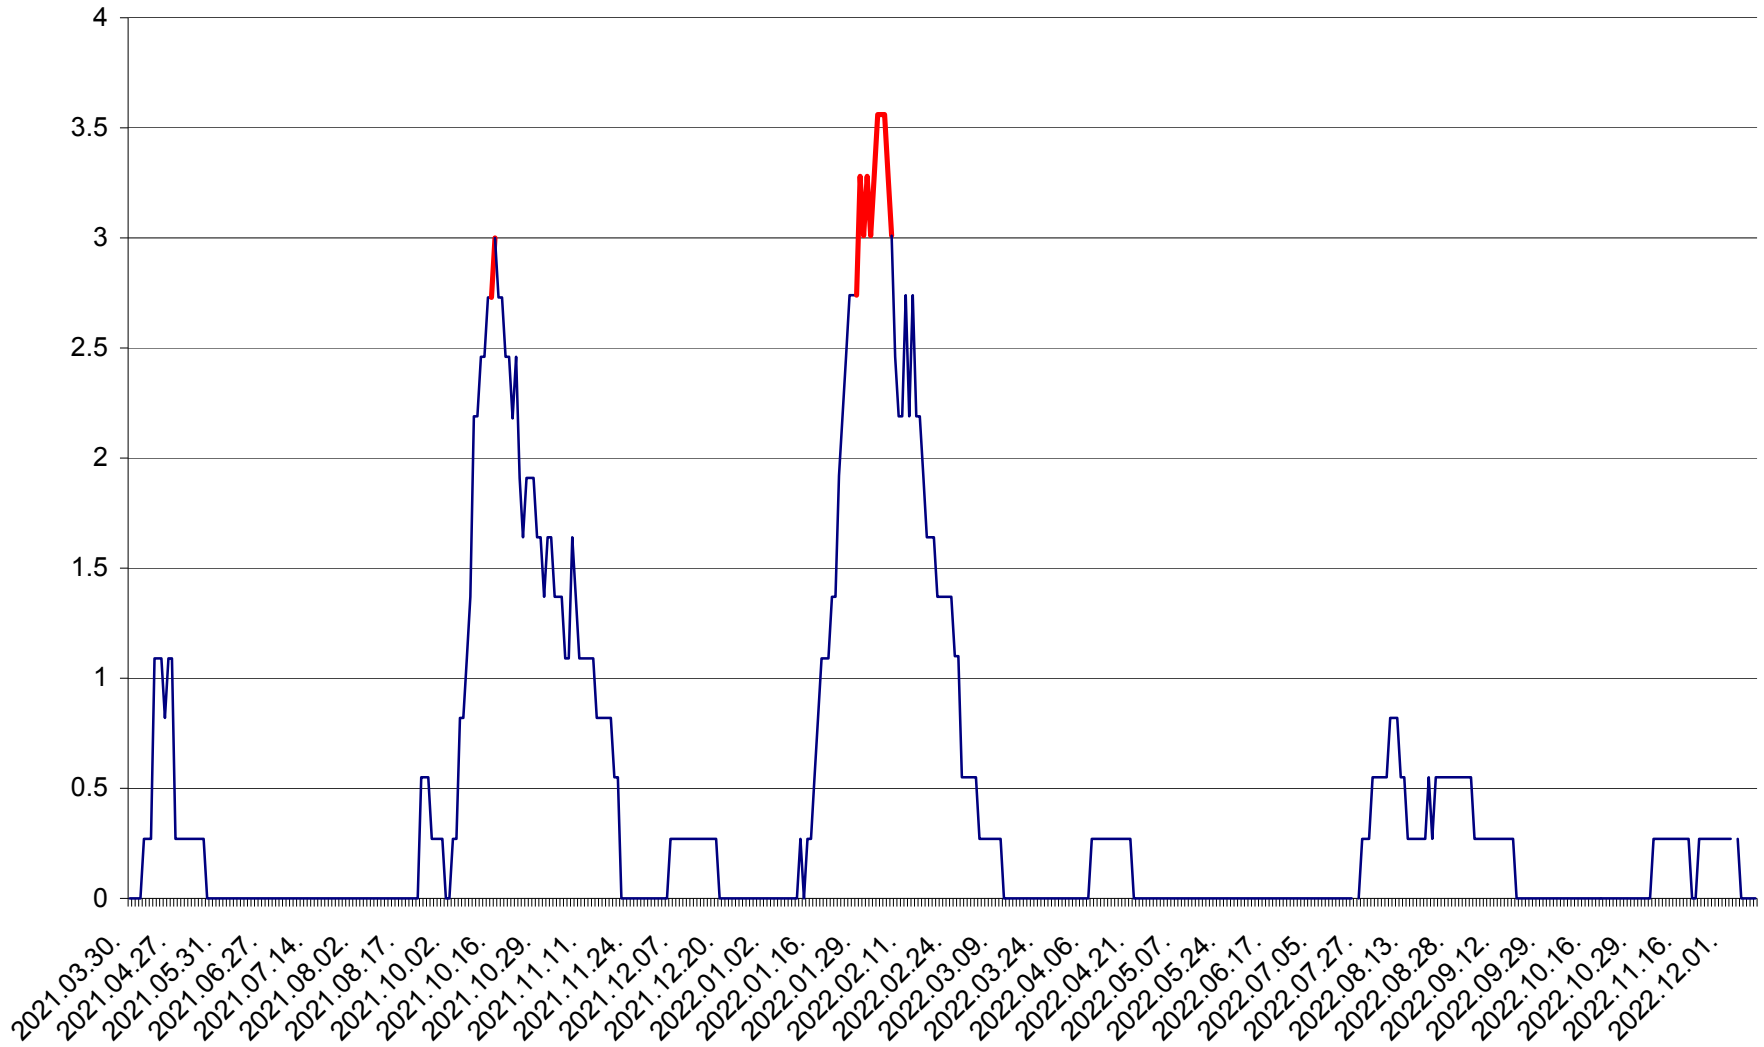

FELICENI - Evolutia incidentei cumulate pe 14 zile la ‰ de locuitori  
2021.04.01. - 2022.12.12.

FRUMOASA - Evolutia incidentei cumulate pe 14 zile la ‰ de locuitori  
2021.04.01. - 2022.12.12.

GĂLĂUȚAȘ - Evoluția incidenței cumulate pe 14 zile la ‰ de locuitori  
2021.04.01. - 2022.12.12.

MUNICIPIUL GHEORGHENI - Evolutia incidentei cumulate pe 14 zile la ‰ de locuitori  
2021.04.01. - 2022.12.12.

JOSENI - Evolutia incidentei cumulate pe 14 zile la ‰ de locuitori  
2021.04.01. - 2022.12.12.

LĂZAREA - Evolutia incidentei cumulate pe 14 zile la % de locuitori  
2021.04.01. - 2022.12.12.

LELICENI - Evolutia incidentei cumulate pe 14 zile la ‰ de locuitori  
2021.04.01. - 2022.12.12.

LUETA - Evolutia incidentei cumulate pe 14 zile la ‰ de locuitori  
2021.04.01. - 2022.12.12.

LUNCA DE JOS - Evolutia incidentei cumulate pe 14 zile la ‰ de locuitori  
2021.04.01. - 2022.12.12.

LUNCA DE SUS - Evolutia incidentei cumulate pe 14 zile la ‰ de locuitori  
2021.04.01. - 2022.12.12.