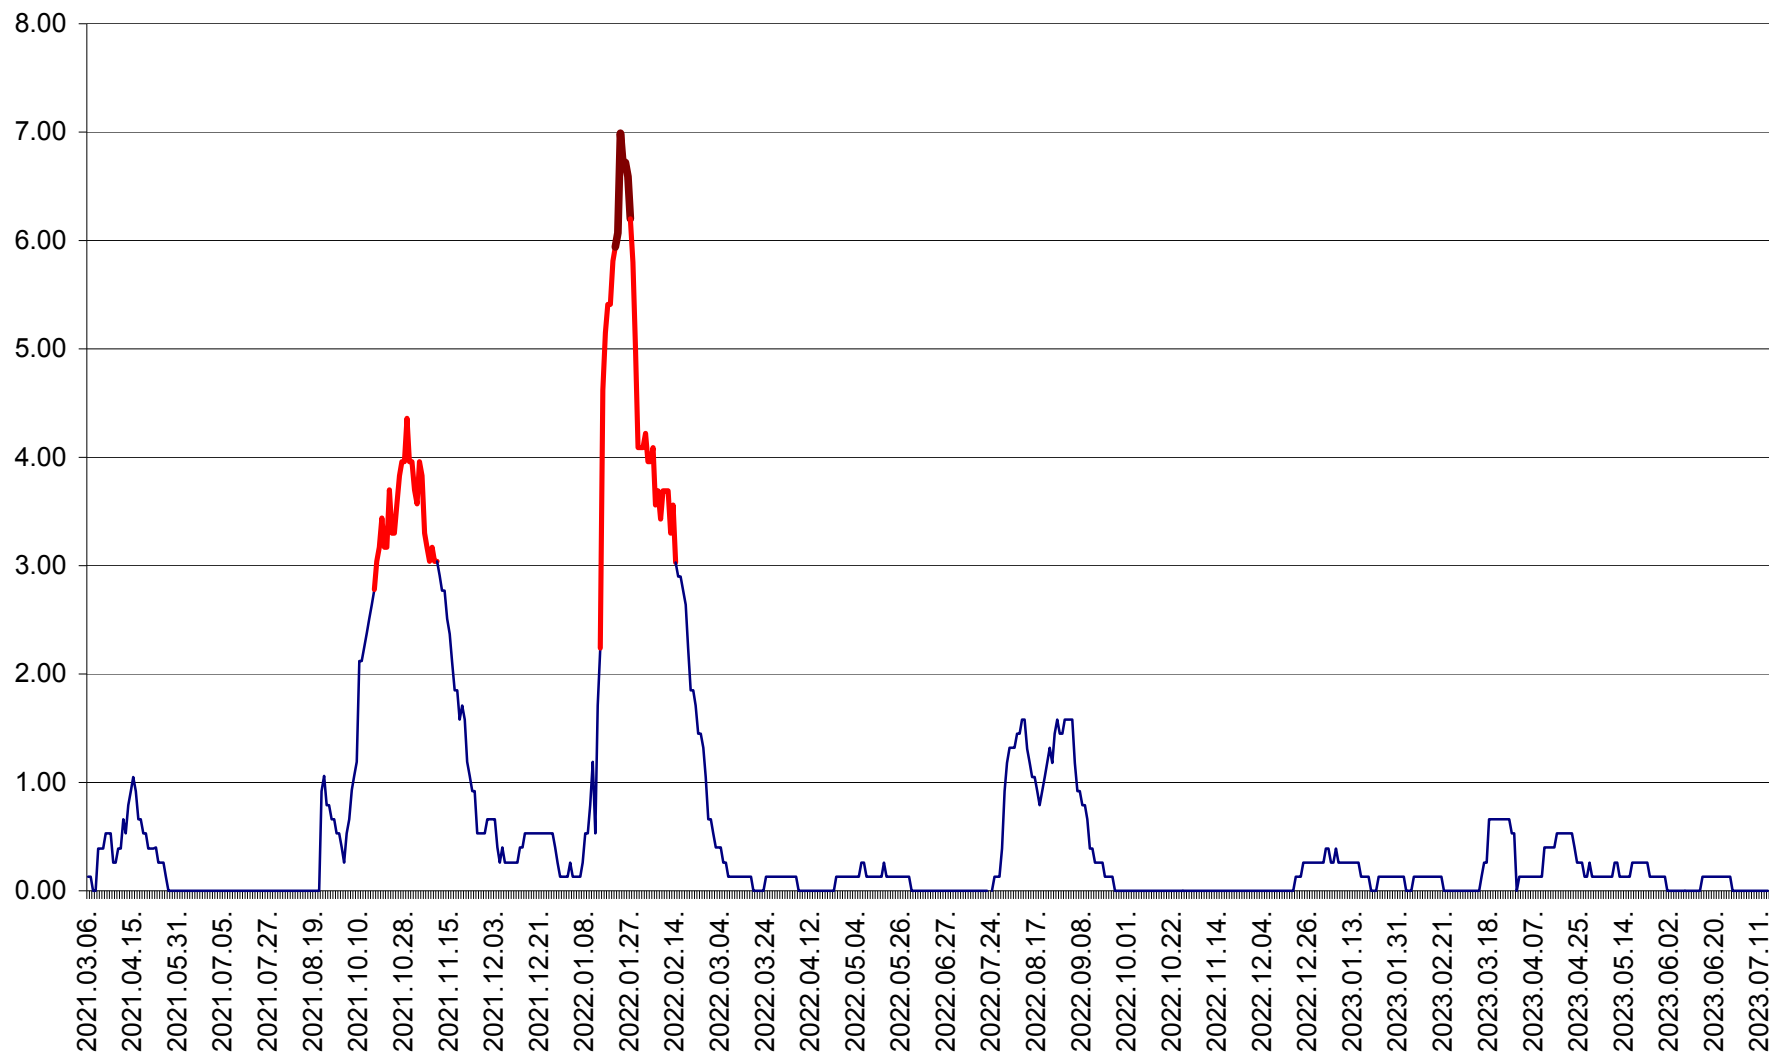

TUȘNAD - Evolutia incidentei cumulate pe 14 zile la ‰ de locuitori
2021.03.07. - 2023.07.14.

ULIEȘ - Evoluția incidenței cumulate pe 14 zile la ‰ de locuitori
2021.03.07. - 2023.07.14.

VĂRȘAG - Evolutia incidentei cumulate pe 14 zile la ‰ de locuitori
2021.03.07. - 2023.07.14.

ORAȘ VLĂHIȚA - Evolutia incidentei cumulate pe 14 zile la ‰ de locuitori
2021.03.07. - 2023.07.14.

VOȘLĂBENI - Evolutia incidentei cumulate pe 14 zile la ‰ de locuitori
2021.03.07. - 2023.07.14.

ZETEA - Evolutia incidentei cumulate pe 14 zile la ‰ de locuitori
2021.03.07. - 2023.07.14.