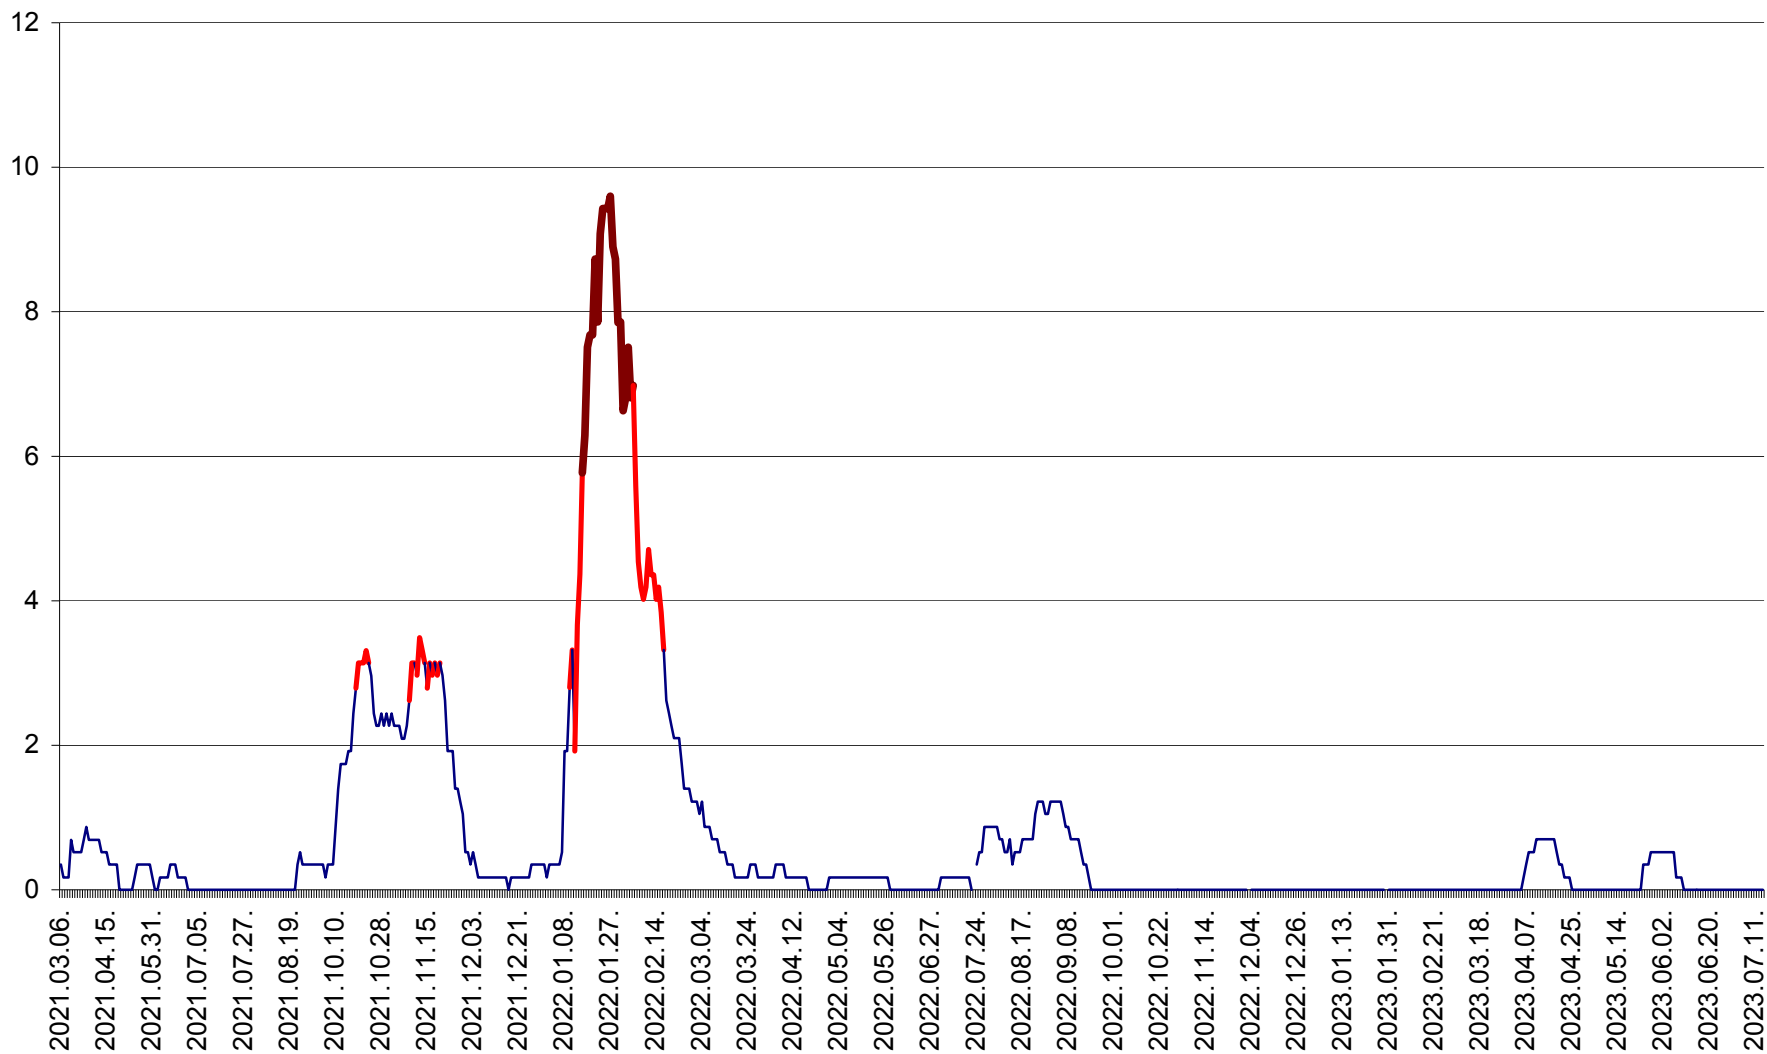

DÂRJIU - Evolutia incidentei cumulate pe 14 zile la ‰ de locuitori
2021.03.07. - 2023.07.14.

DEALU - Evolutia incidentei cumulate pe 14 zile la ‰ de locuitori
2021.03.07. - 2023.07.14.

DITRĂU - Evolutia incidentei cumulate pe 14 zile la ‰ de locuitori
2021.03.07. - 2023.07.14.

FELICENI - Evolutia incidentei cumulate pe 14 zile la ‰ de locuitori
2021.03.07. - 2023.07.14.

FRUMOASA - Evolutia incidentei cumulate pe 14 zile la ‰ de locuitori
2021.03.07. - 2023.07.14.

GĂLĂUȚAȘ - Evoluția incidenței cumulate pe 14 zile la ‰ de locuitori
2021.03.07. - 2023.07.14.

MUNICIPIUL GHEORGHENI - Evolutia incidentei cumulate pe 14 zile la ‰ de locuitori
2021.03.07. - 2023.07.14.

JOSENI - Evolutia incidentei cumulate pe 14 zile la ‰ de locuitori
2021.03.07. - 2023.07.14.

LĂZAREA - Evolutia incidentei cumulate pe 14 zile la % de locuitori
2021.03.07. - 2023.07.14.

LELICENI - Evolutia incidentei cumulate pe 14 zile la ‰ de locuitori
2021.03.07. - 2023.07.14.

LUETA - Evolutia incidentei cumulate pe 14 zile la ‰ de locuitori
2021.03.07. - 2023.07.14.

LUNCA DE JOS - Evolutia incidentei cumulate pe 14 zile la ‰ de locuitori
2021.03.07. - 2023.07.14.