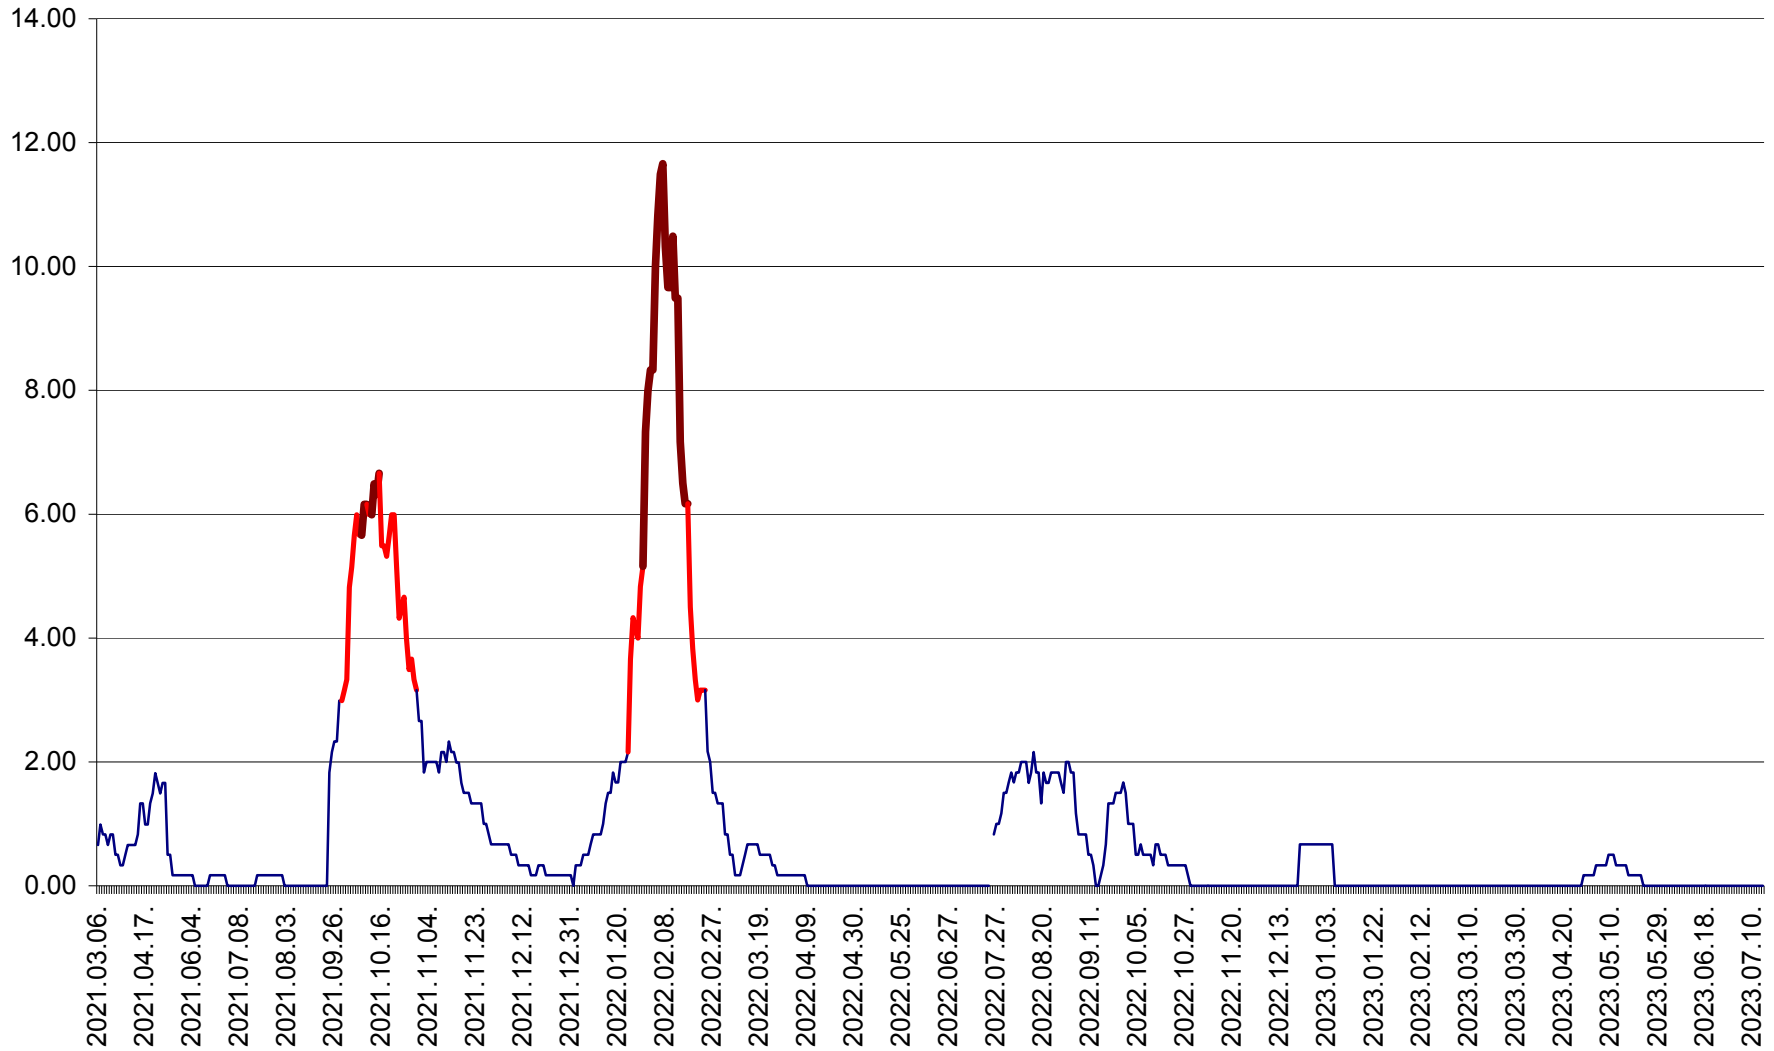

Total - Evolutia incidentei cumulate pe 14 zile la % de locuitori
2021.03.07. - 2023.07.14.