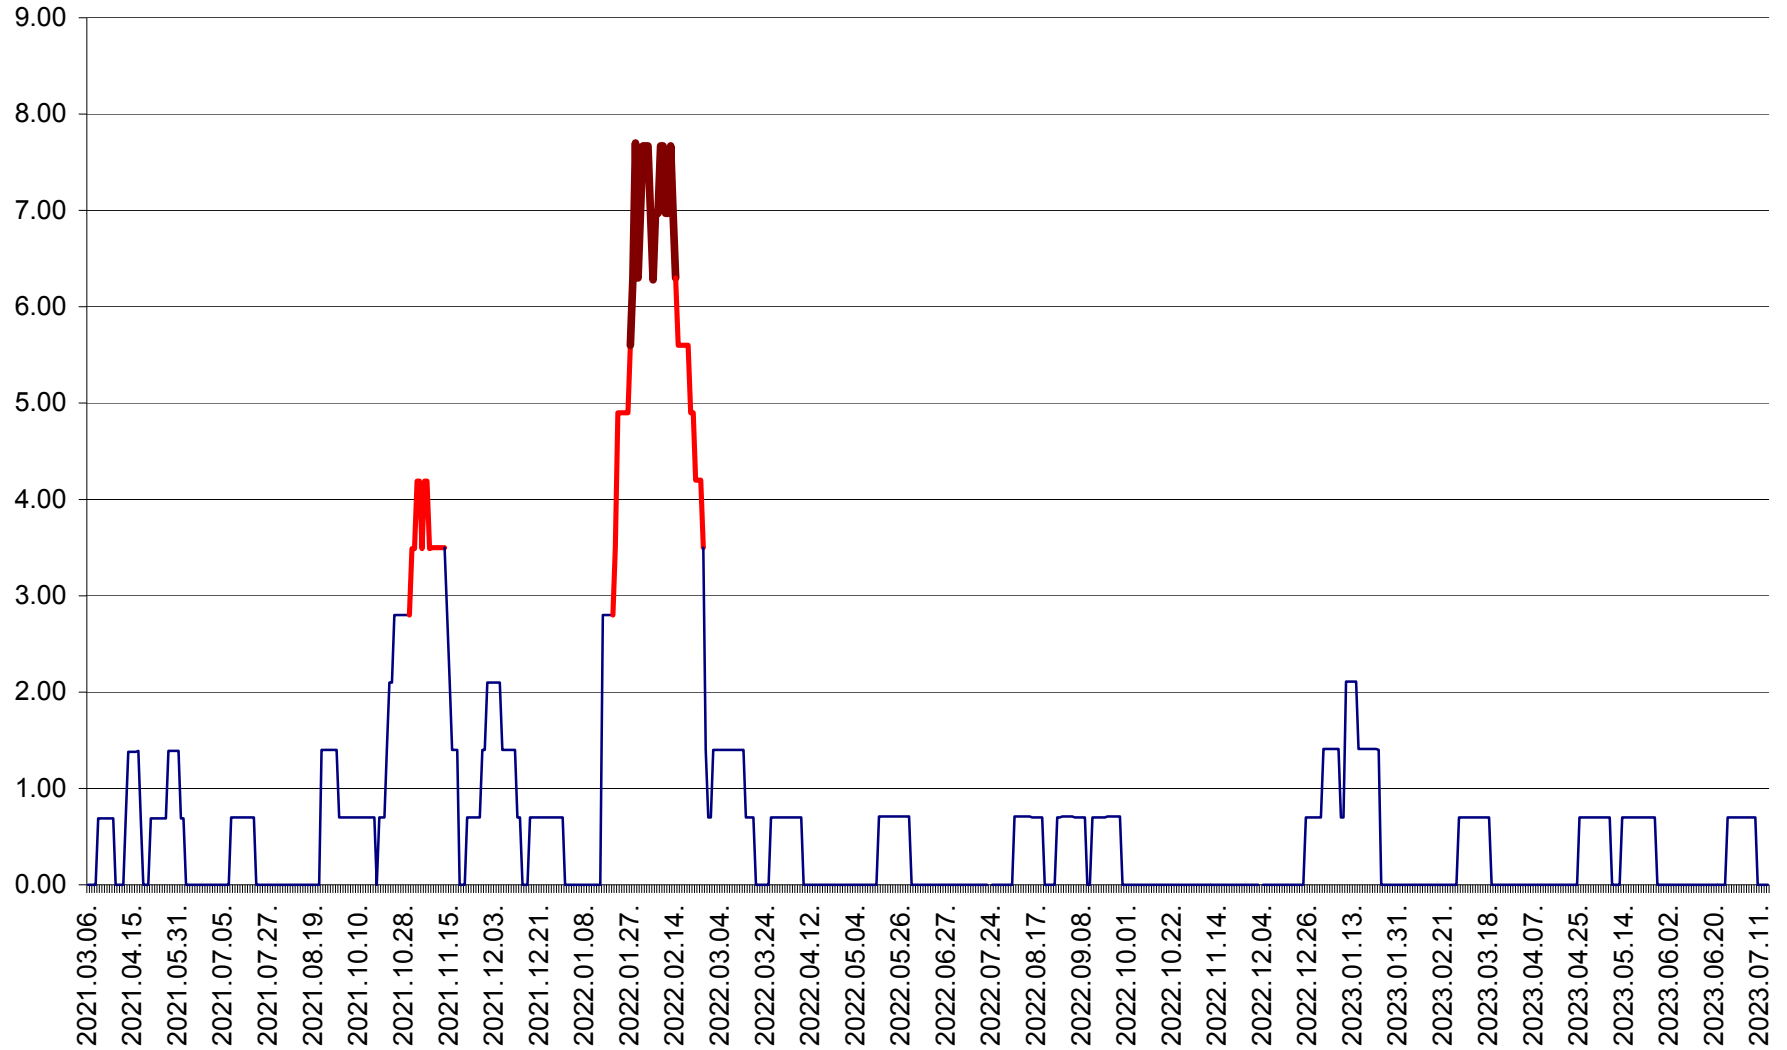

ORAȘ BĂLAN - Evolția incidenței cumulate pe 14 zile la ‰ de locuitori
2021.03.07. - 2023.07.14.

BILBOR - Evolutia incidentei cumulate pe 14 zile la ‰ de locuitori
2021.03.07. - 2023.07.14.

ORAȘ BORSEC - Evolutia incidentei cumulate pe 14 zile la ‰ de locuitori
2021.03.07. - 2023.07.14.

BRĂDEȘTI - Evoluția incidenței cumulate pe 14 zile la ‰ de locuitori
2021.03.07. - 2023.07.14.

CĂPÂLNIȚA - Evolutia incidentei cumulate pe 14 zile la ‰ de locuitori
2021.03.07. - 2023.07.14.

CÂRȚA - Evolutia incidentei cumulate pe 14 zile la ‰ de locuitori
2021.03.07. - 2023.07.14.

CICEU - Evolutia incidentei cumulate pe 14 zile la ‰ de locuitori
2021.03.07. - 2023.07.14.

CIUCSÂNGEORGIU - Evolutia incidentei cumulate pe 14 zile la ‰ de locuitori
2021.03.07. - 2023.07.14.

CIUMANI - Evolutia incidentei cumulate pe 14 zile la ‰ de locuitori
2021.03.07. - 2023.07.14.

CORBU - Evolutia incidentei cumulate pe 14 zile la ‰ de locuitori
2021.03.07. - 2023.07.14.

CORUND - Evolutia incidentei cumulate pe 14 zile la ‰ de locuitori
2021.03.07. - 2023.07.14.

COZMENI - Evolutia incidentei cumulate pe 14 zile la ‰ de locuitori
2021.03.07. - 2023.07.14.