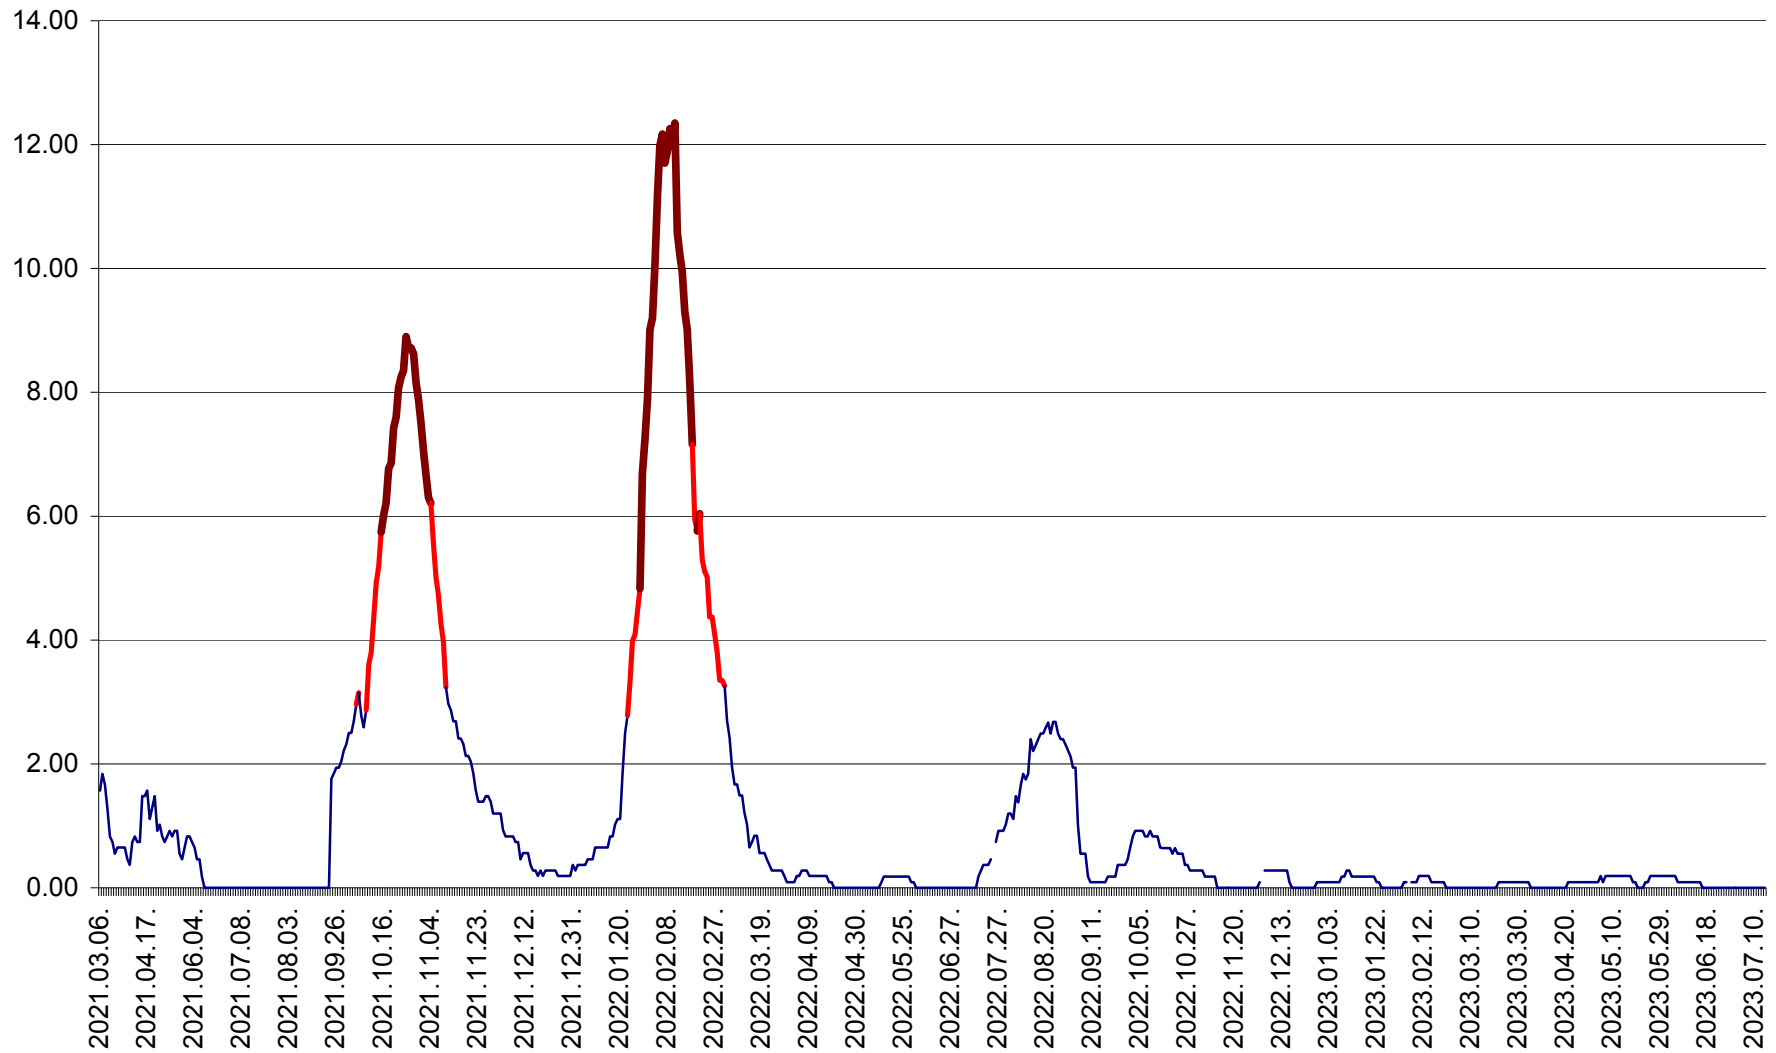

ORAȘ BĂLAN - Evolția incidenței cumulate pe 14 zile la ‰ de locuitori
2021.03.07. - 2023.07.14.

BILBOR - Evolutia incidentei cumulate pe 14 zile la ‰ de locuitori
2021.03.07. - 2023.07.14.

ORAȘ BORSEC - Evolutia incidentei cumulate pe 14 zile la ‰ de locuitori
2021.03.07. - 2023.07.14.

CICEU - Evolutia incidentei cumulate pe 14 zile la ‰ de locuitori
2021.03.07. - 2023.07.14.

CIUCSÂNGEORGIU - Evolutia incidentei cumulate pe 14 zile la ‰ de locuitori
2021.03.07. - 2023.07.14.

CIUMANI - Evolutia incidentei cumulate pe 14 zile la ‰ de locuitori
2021.03.07. - 2023.07.14.

CORBU - Evolutia incidentei cumulate pe 14 zile la ‰ de locuitori
2021.03.07. - 2023.07.14.

CORUND - Evolutia incidentei cumulate pe 14 zile la ‰ de locuitori
2021.03.07. - 2023.07.14.

COZMENI - Evolutia incidentei cumulate pe 14 zile la ‰ de locuitori
2021.03.07. - 2023.07.14.

ORAȘ CRISTURU SECUIESC - Evolutia incidentei cumulate pe 14 zile la ‰ de locuitori
2021.03.07. - 2023.07.14.

DĂNEȘTI - Evolutia incidentei cumulate pe 14 zile la ‰ de locuitori
2021.03.07. - 2023.07.14.