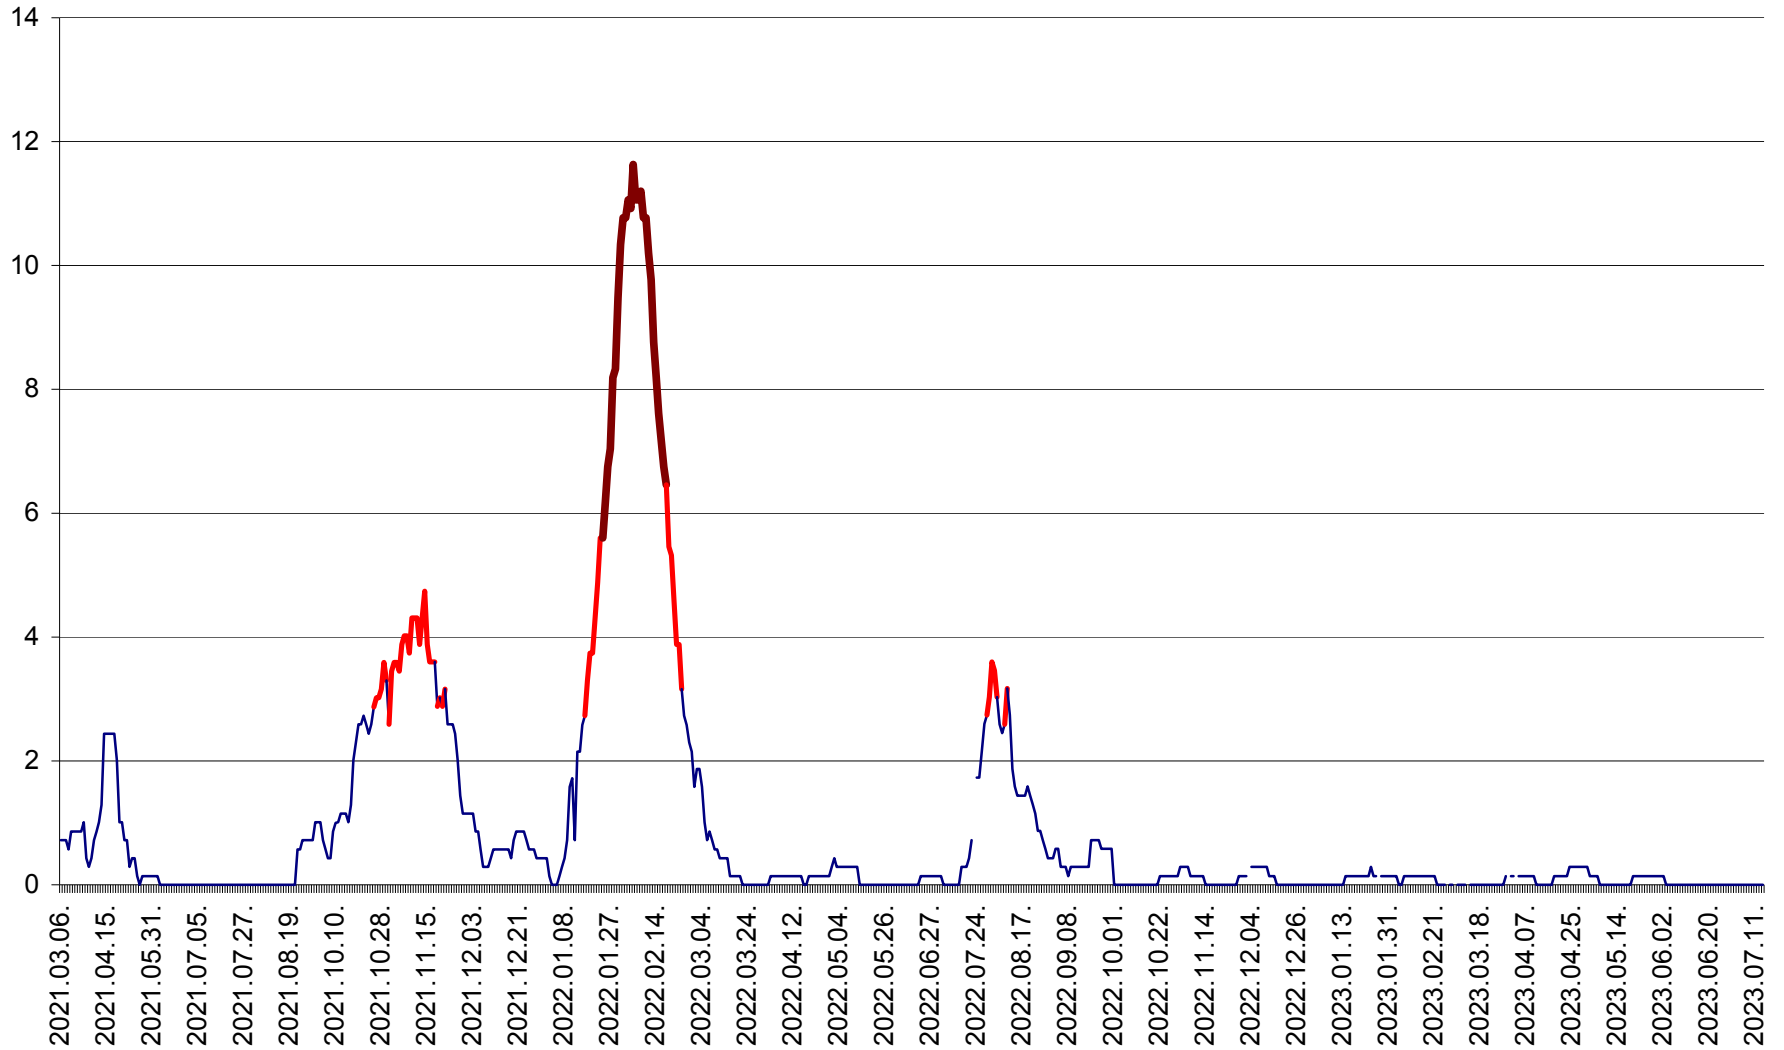

MIHĂILENI - Evolutia incidentei cumulate pe 14 zile la ‰ de locuitori
2021.03.07. - 2023.07.14.

MUGENI - Evolutia incidentei cumulate pe 14 zile la ‰ de locuitori
2021.03.07. - 2023.07.14.

OCLAND - Evolutia incidentei cumulate pe 14 zile la ‰ de locuitori
2021.03.07. - 2023.07.14.

MUNICIPIUL ODORHEIU SECUIESC - Evolutia incidentei cumulate pe 14 zile la ‰ de locuitori
2021.03.07. - 2023.07.14.

PĂULENI-CIUC - Evolutia incidentei cumulate pe 14 zile la % de locuitori
2021.03.07. - 2023.07.14.

PLĂIEȘII DE JOS - Evoluția incidenței cumulate pe 14 zile la ‰ de locuitori
2021.03.07. - 2023.07.14.

PORUMBENI - Evolutia incidentei cumulate pe 14 zile la ‰ de locuitori
2021.03.07. - 2023.07.14.

PRAID - Evolutia incidentei cumulate pe 14 zile la ‰ de locuitori
2021.03.07. - 2023.07.14.