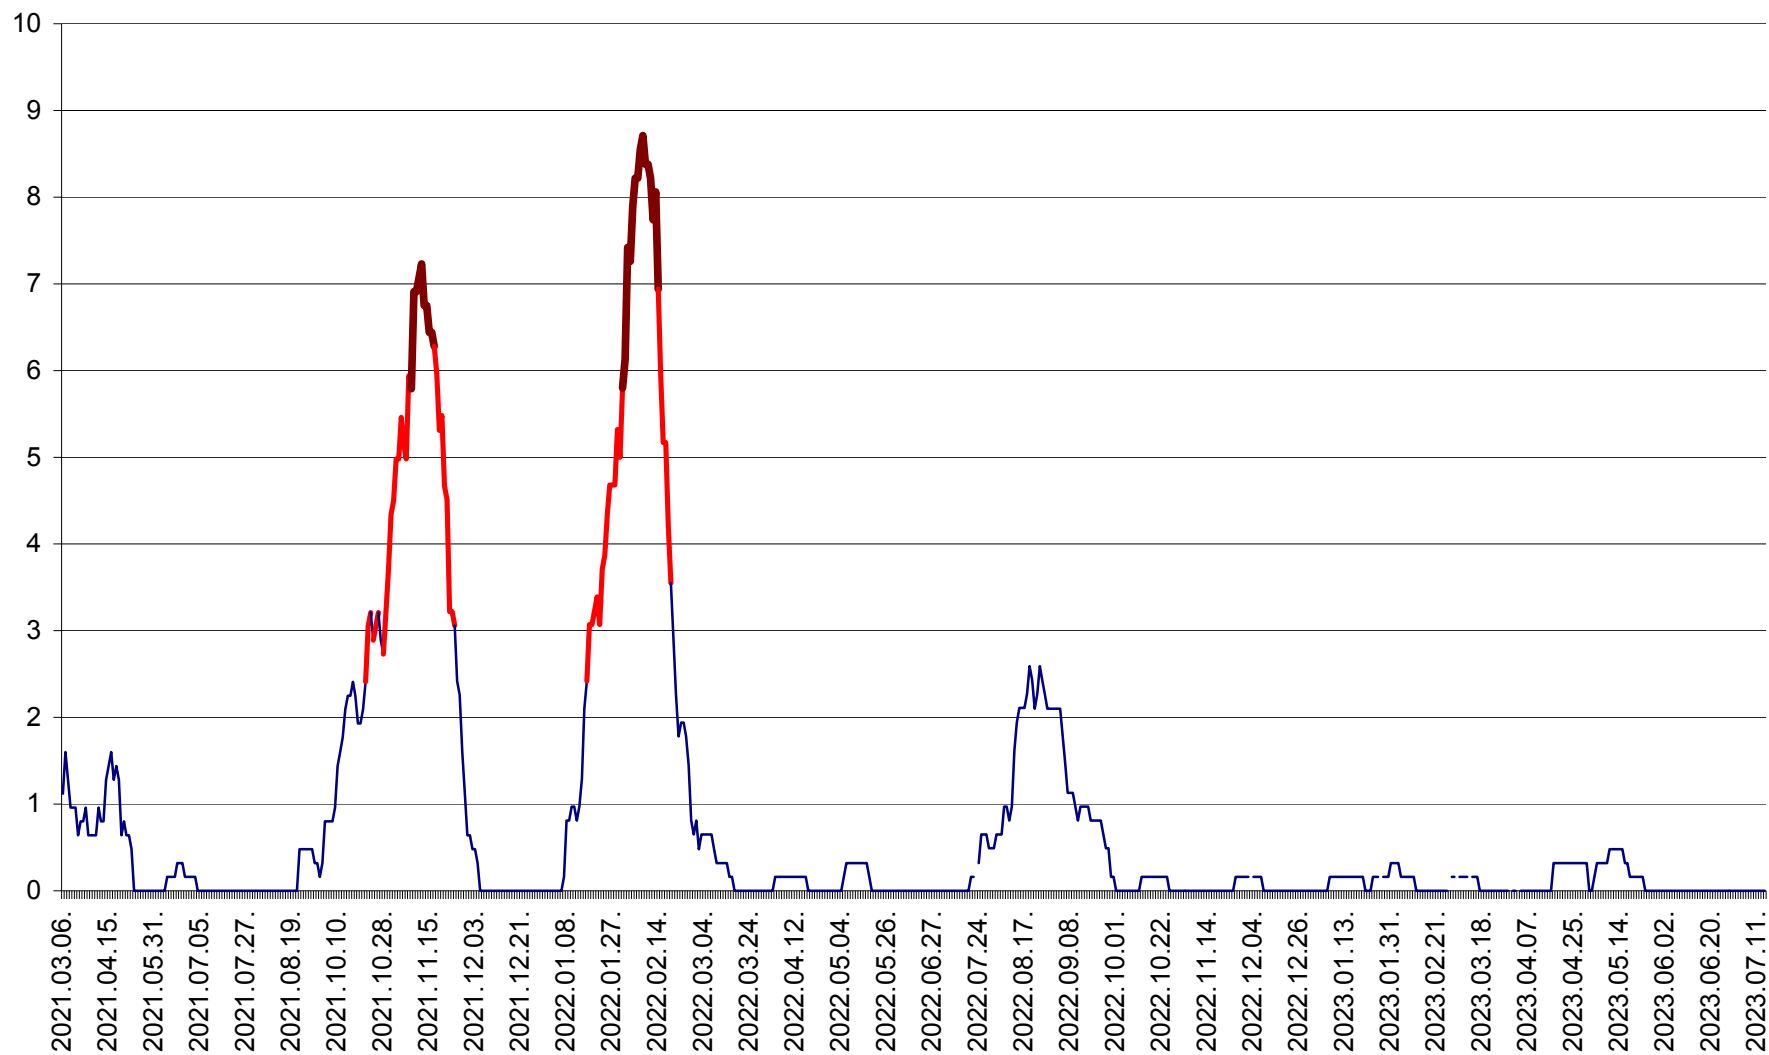

SÂNMARTIN - Evolutia incidentei cumulate pe 14 zile la ‰ de locuitori
2021.03.07. - 2023.07.14.