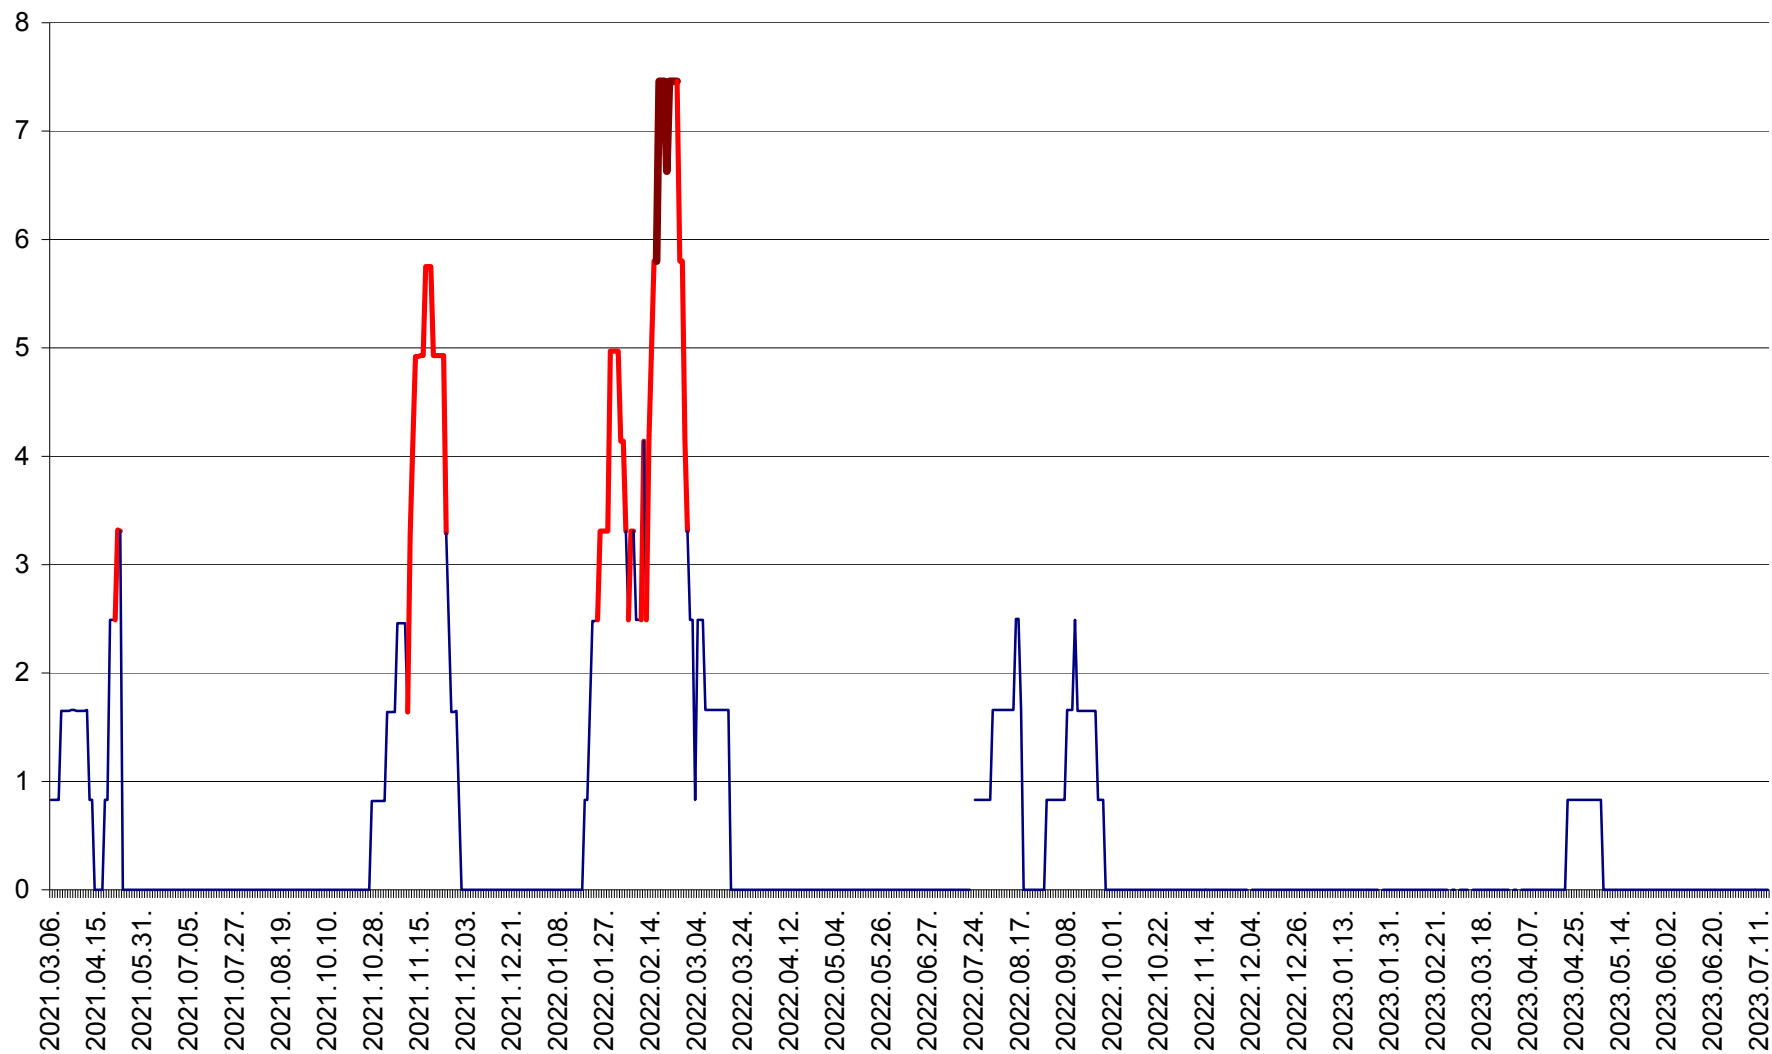

PLĂIEȘII DE JOS - Evoluția incidenței cumulate pe 14 zile la ‰ de locuitori
2021.03.07. - 2023.07.14.

PORUMBENI - Evolutia incidentei cumulate pe 14 zile la ‰ de locuitori
2021.03.07. - 2023.07.14.

PRAID - Evolutia incidentei cumulate pe 14 zile la ‰ de locuitori
2021.03.07. - 2023.07.14.

RACU - Evolutia incidentei cumulate pe 14 zile la ‰ de locuitori
2021.03.07. - 2023.07.14.

REMETEA - Evolutia incidentei cumulate pe 14 zile la % de locuitori
2021.03.07. - 2023.07.14.

SĂCEL - Evolutia incidentei cumulate pe 14 zile la ‰ de locuitori
2021.03.07. - 2023.07.14.