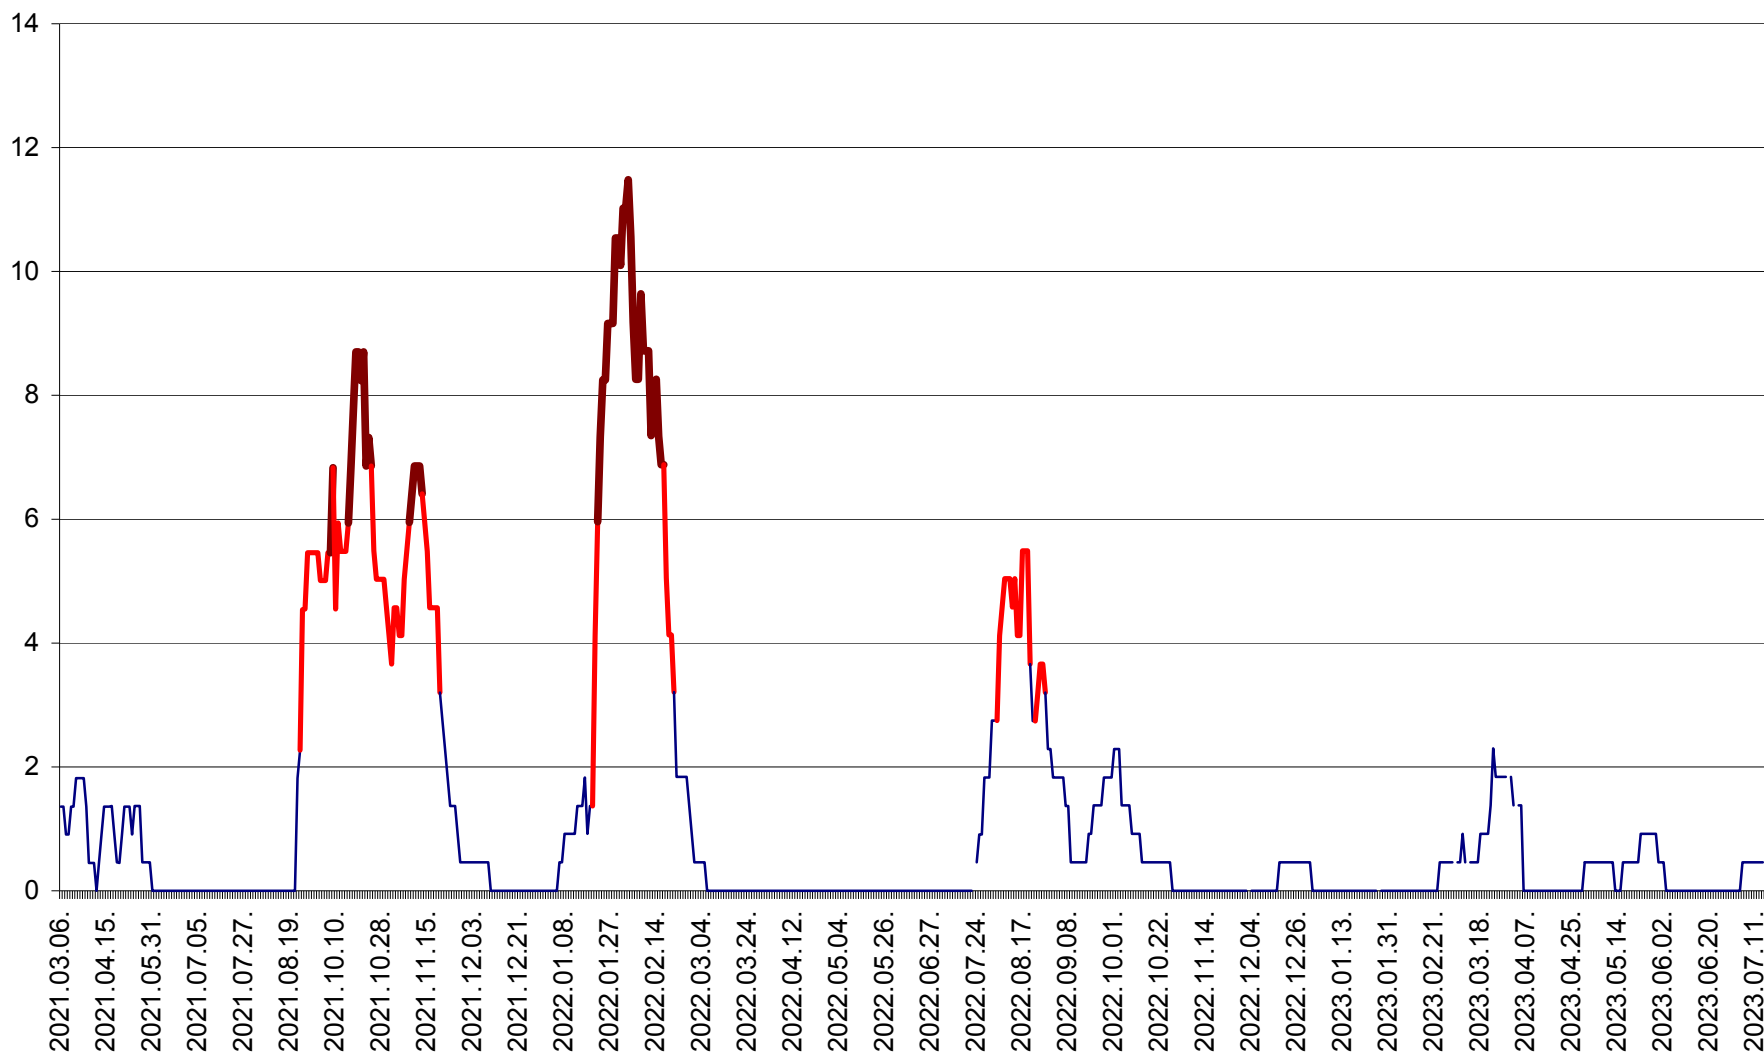

MUNICIPIUL GHEORGHENI - Evolutia incidentei cumulate pe 14 zile la ‰ de locuitori
2021.03.07. - 2023.07.14.

JOSENI - Evolutia incidentei cumulate pe 14 zile la ‰ de locuitori
2021.03.07. - 2023.07.14.

LĂZAREA - Evolutia incidentei cumulate pe 14 zile la % de locuitori
2021.03.07. - 2023.07.14.

LELICENI - Evolutia incidentei cumulate pe 14 zile la ‰ de locuitori
2021.03.07. - 2023.07.14.

LUETA - Evolutia incidentei cumulate pe 14 zile la ‰ de locuitori
2021.03.07. - 2023.07.14.

LUNCA DE JOS - Evolutia incidentei cumulate pe 14 zile la ‰ de locuitori
2021.03.07. - 2023.07.14.

LUNCA DE SUS - Evolutia incidentei cumulate pe 14 zile la ‰ de locuitori
2021.03.07. - 2023.07.14.

LUPENI - Evolutia incidentei cumulate pe 14 zile la ‰ de locuitori
2021.03.07. - 2023.07.14.

MĂDĂRAȘ - Evolutia incidentei cumulate pe 14 zile la ‰ de locuitori
2021.03.07. - 2023.07.14.