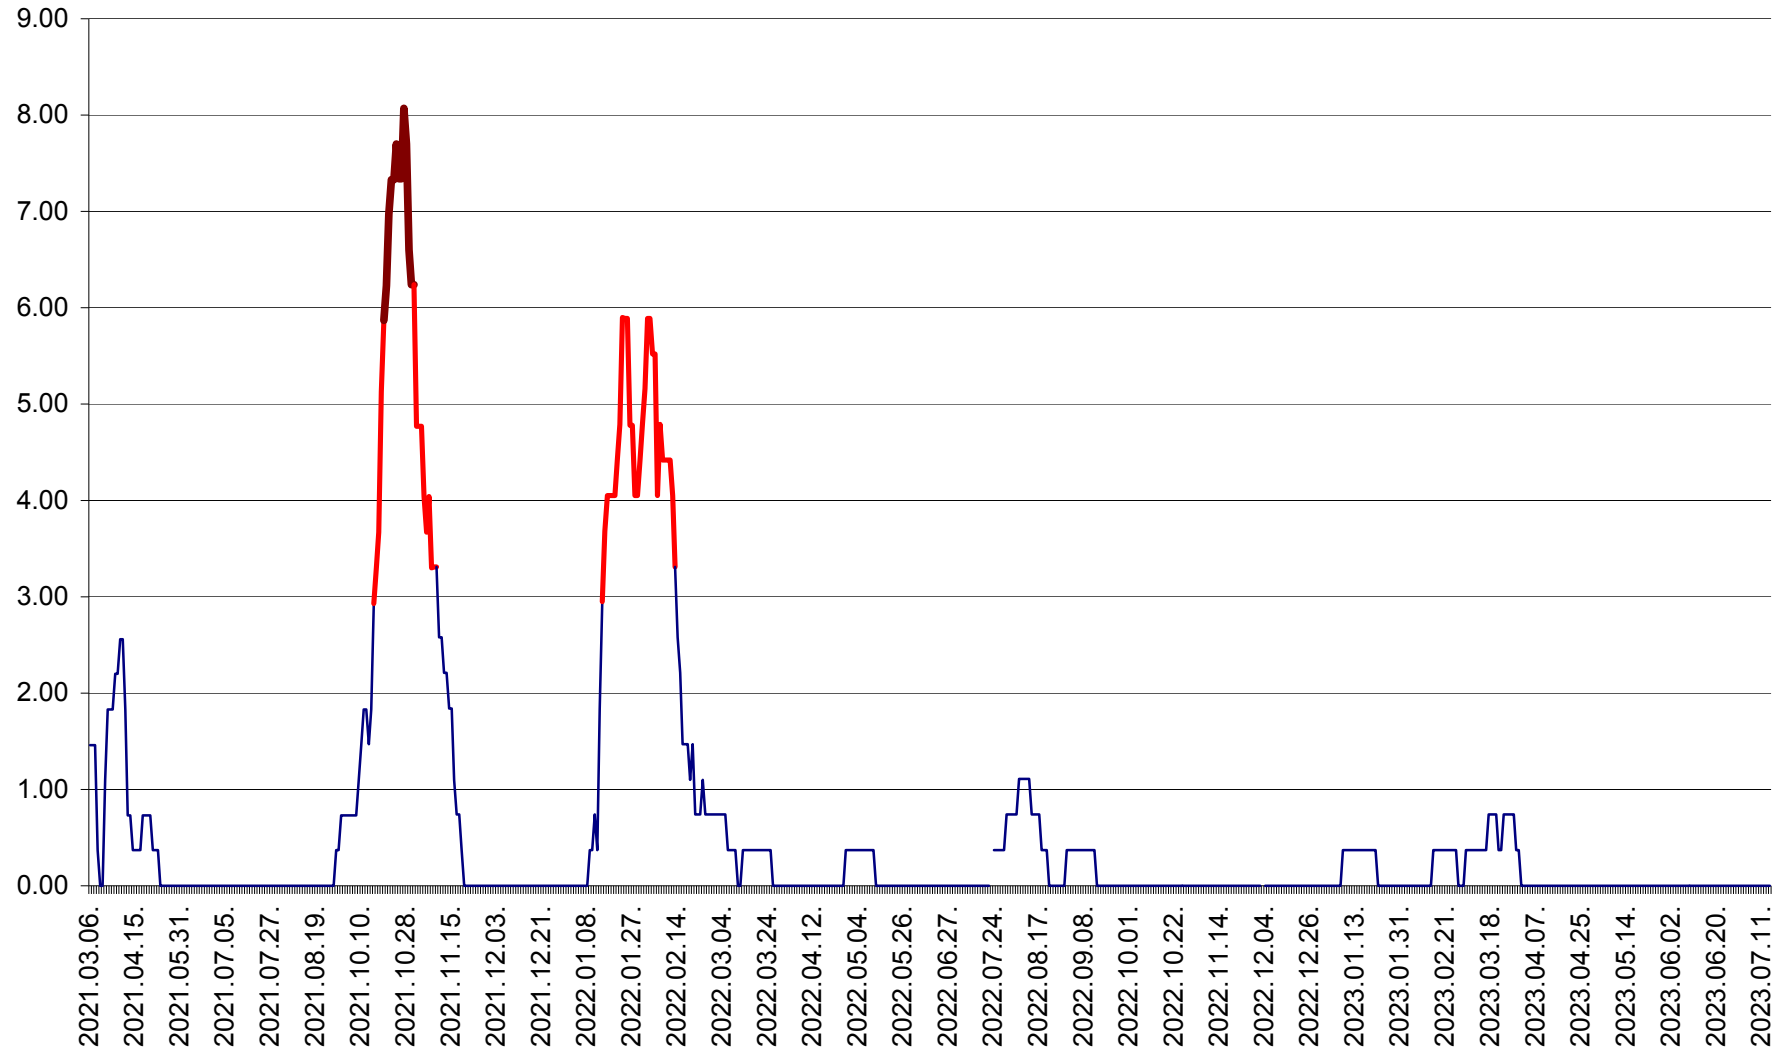

ATID - Evolutia incidentei cumulate pe 14 zile la % de locuitori
2021.03.07. - 2023.07.14.

AVRĂMEȘTI - Evolutia incidentei cumulate pe 14 zile la ‰ de locuitori
2021.03.07. - 2023.07.14.

ORAȘ BĂILE TUȘNAD - Evoluția incidenței cumulate pe 14 zile la ‰ de locuitori
2021.03.07. - 2023.07.14.

ORAȘ BĂLAN - Evolția incidenței cumulate pe 14 zile la ‰ de locuitori
2021.03.07. - 2023.07.14.

BILBOR - Evolutia incidentei cumulate pe 14 zile la ‰ de locuitori
2021.03.07. - 2023.07.14.

ORAȘ BORSEC - Evolutia incidentei cumulate pe 14 zile la ‰ de locuitori
2021.03.07. - 2023.07.14.

BRĂDEȘTI - Evoluția incidenței cumulate pe 14 zile la ‰ de locuitori
2021.03.07. - 2023.07.14.

CĂPÂLNIȚA - Evolutia incidentei cumulate pe 14 zile la ‰ de locuitori
2021.03.07. - 2023.07.14.

CÂRȚA - Evolutia incidentei cumulate pe 14 zile la ‰ de locuitori
2021.03.07. - 2023.07.14.

CICEU - Evolutia incidentei cumulate pe 14 zile la ‰ de locuitori
2021.03.07. - 2023.07.14.

CIUCSÂNGEORGIU - Evolutia incidentei cumulate pe 14 zile la ‰ de locuitori
2021.03.07. - 2023.07.14.

CIUMANI - Evolutia incidentei cumulate pe 14 zile la ‰ de locuitori
2021.03.07. - 2023.07.14.