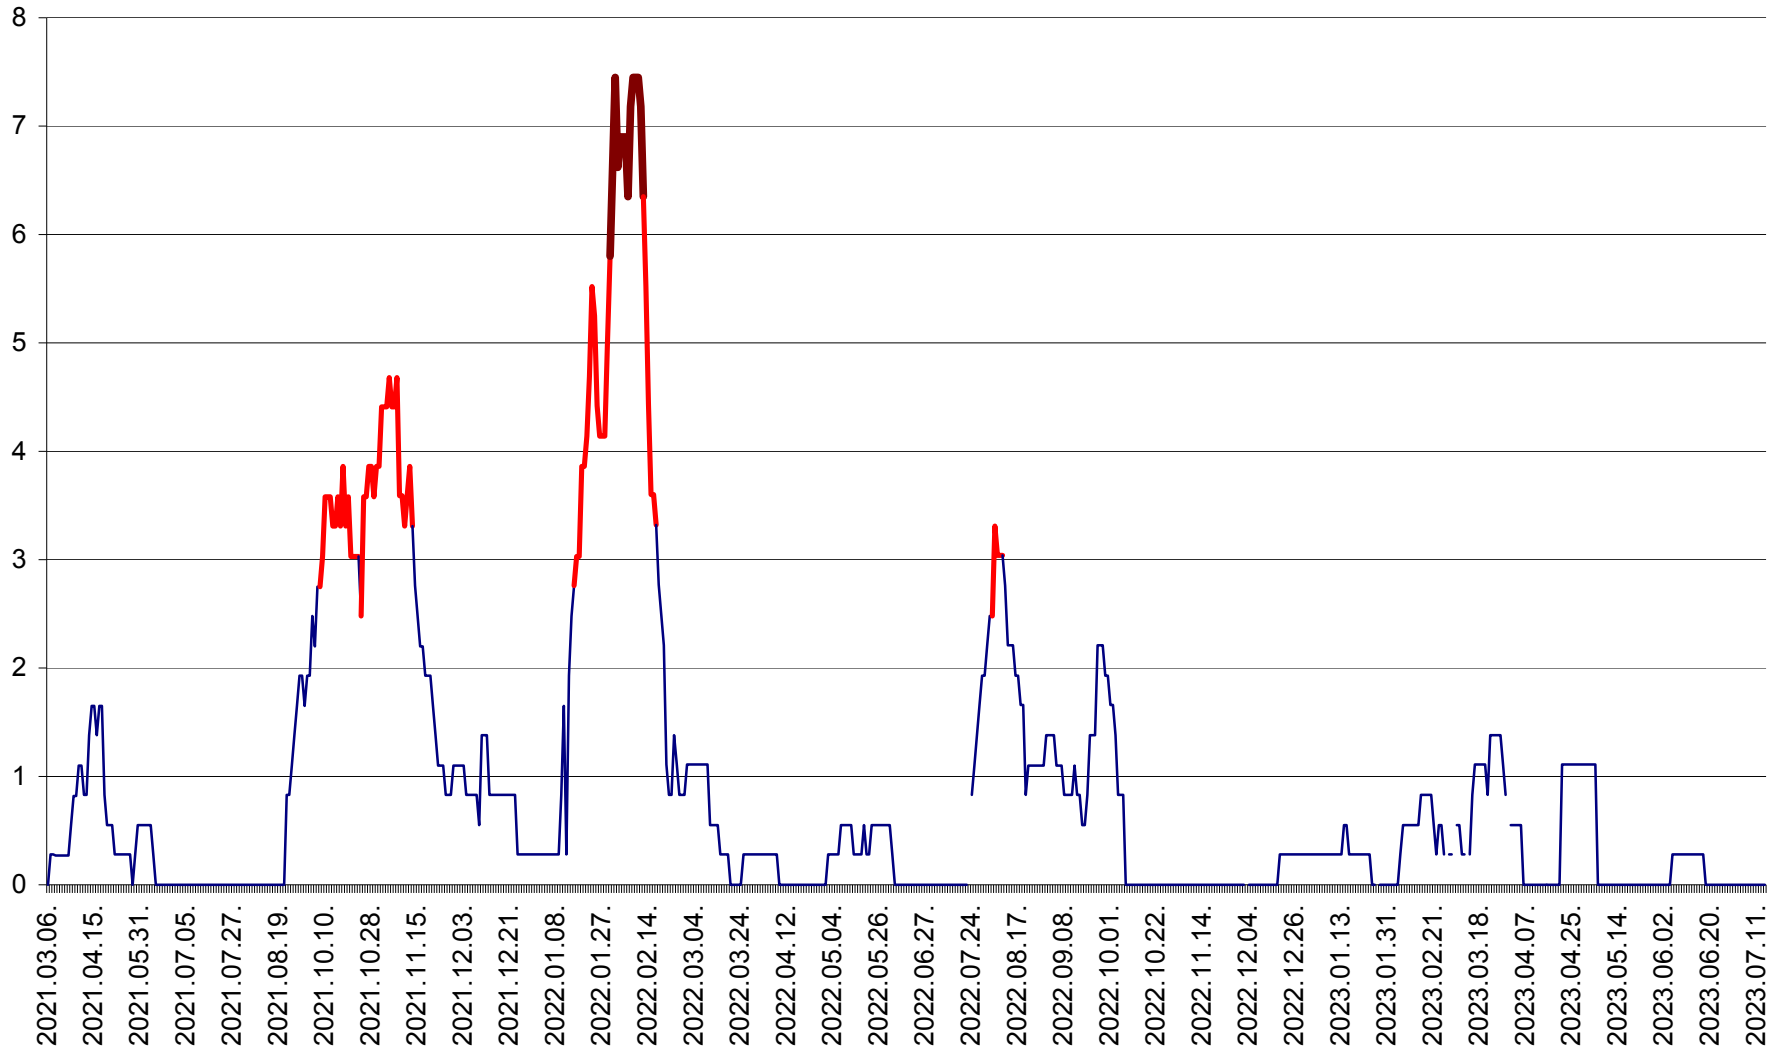

SÂNCRĂIENI - Evolutia incidentei cumulate pe 14 zile la ‰ de locuitori
2021.03.07. - 2023.07.14.

SÂNDOMINIC - Evolutia incidentei cumulate pe 14 zile la ‰ de locuitori
2021.03.07. - 2023.07.14.

SÂNMARTIN - Evolutia incidentei cumulate pe 14 zile la ‰ de locuitori
2021.03.07. - 2023.07.14.

SÂNSIMION - Evolutia incidentei cumulate pe 14 zile la ‰ de locuitori
2021.03.07. - 2023.07.14.

SÂNTIMBRU - Evolutia incidentei cumulate pe 14 zile la ‰ de locuitori
2021.03.07. - 2023.07.14.

SĂRMAȘ - Evolutia incidentei cumulate pe 14 zile la ‰ de locuitori
2021.03.07. - 2023.07.14.