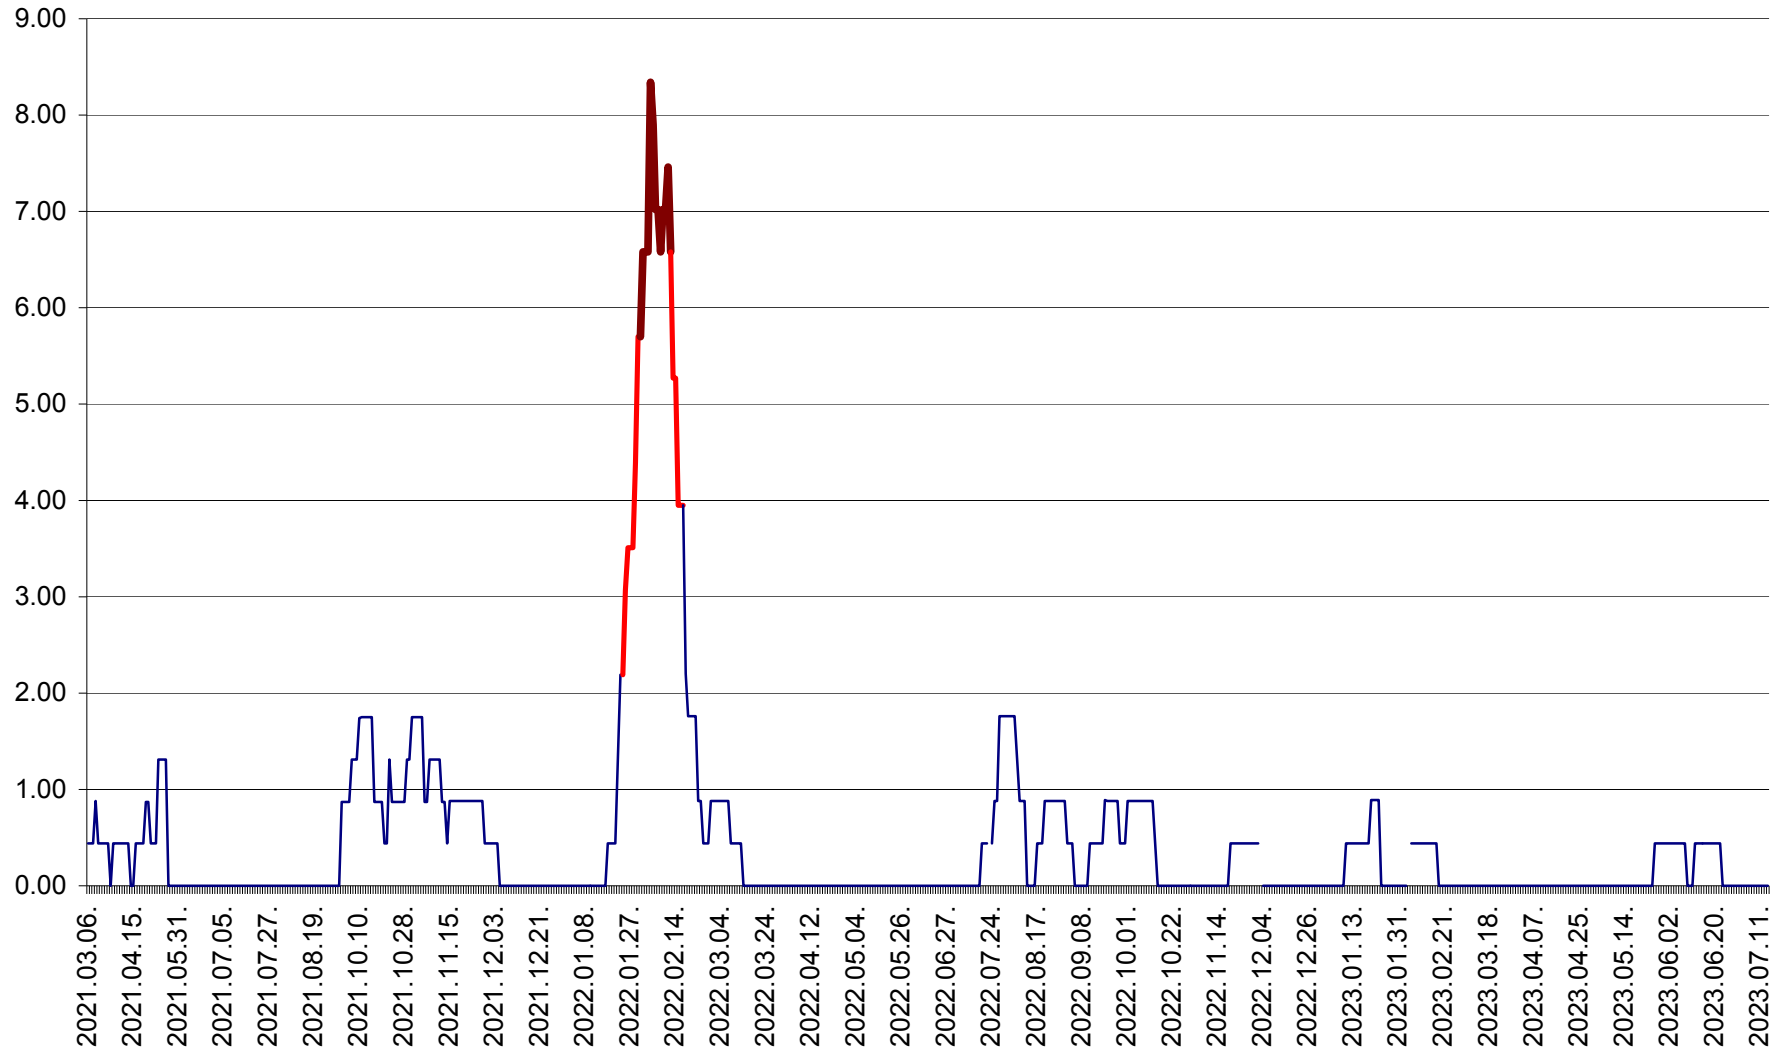

ORAȘ BĂLAN - Evolția incidenței cumulate pe 14 zile la ‰ de locuitori
2021.03.07. - 2023.07.14.

BILBOR - Evolutia incidentei cumulate pe 14 zile la ‰ de locuitori
2021.03.07. - 2023.07.14.

ORAȘ BORSEC - Evolutia incidentei cumulate pe 14 zile la ‰ de locuitori
2021.03.07. - 2023.07.14.

BRĂDEȘTI - Evoluția incidenței cumulate pe 14 zile la ‰ de locuitori
2021.03.07. - 2023.07.14.

CĂPÂLNIȚA - Evolutia incidentei cumulate pe 14 zile la ‰ de locuitori
2021.03.07. - 2023.07.14.

CÂRȚA - Evolutia incidentei cumulate pe 14 zile la ‰ de locuitori
2021.03.07. - 2023.07.14.

CICEU - Evolutia incidentei cumulate pe 14 zile la ‰ de locuitori
2021.03.07. - 2023.07.14.

CIUCSÂNGEORGIU - Evolutia incidentei cumulate pe 14 zile la ‰ de locuitori
2021.03.07. - 2023.07.14.

CIUMANI - Evolutia incidentei cumulate pe 14 zile la ‰ de locuitori
2021.03.07. - 2023.07.14.

CORBU - Evolutia incidentei cumulate pe 14 zile la ‰ de locuitori
2021.03.07. - 2023.07.14.

CORUND - Evolutia incidentei cumulate pe 14 zile la ‰ de locuitori
2021.03.07. - 2023.07.14.

COZMENI - Evolutia incidentei cumulate pe 14 zile la ‰ de locuitori
2021.03.07. - 2023.07.14.