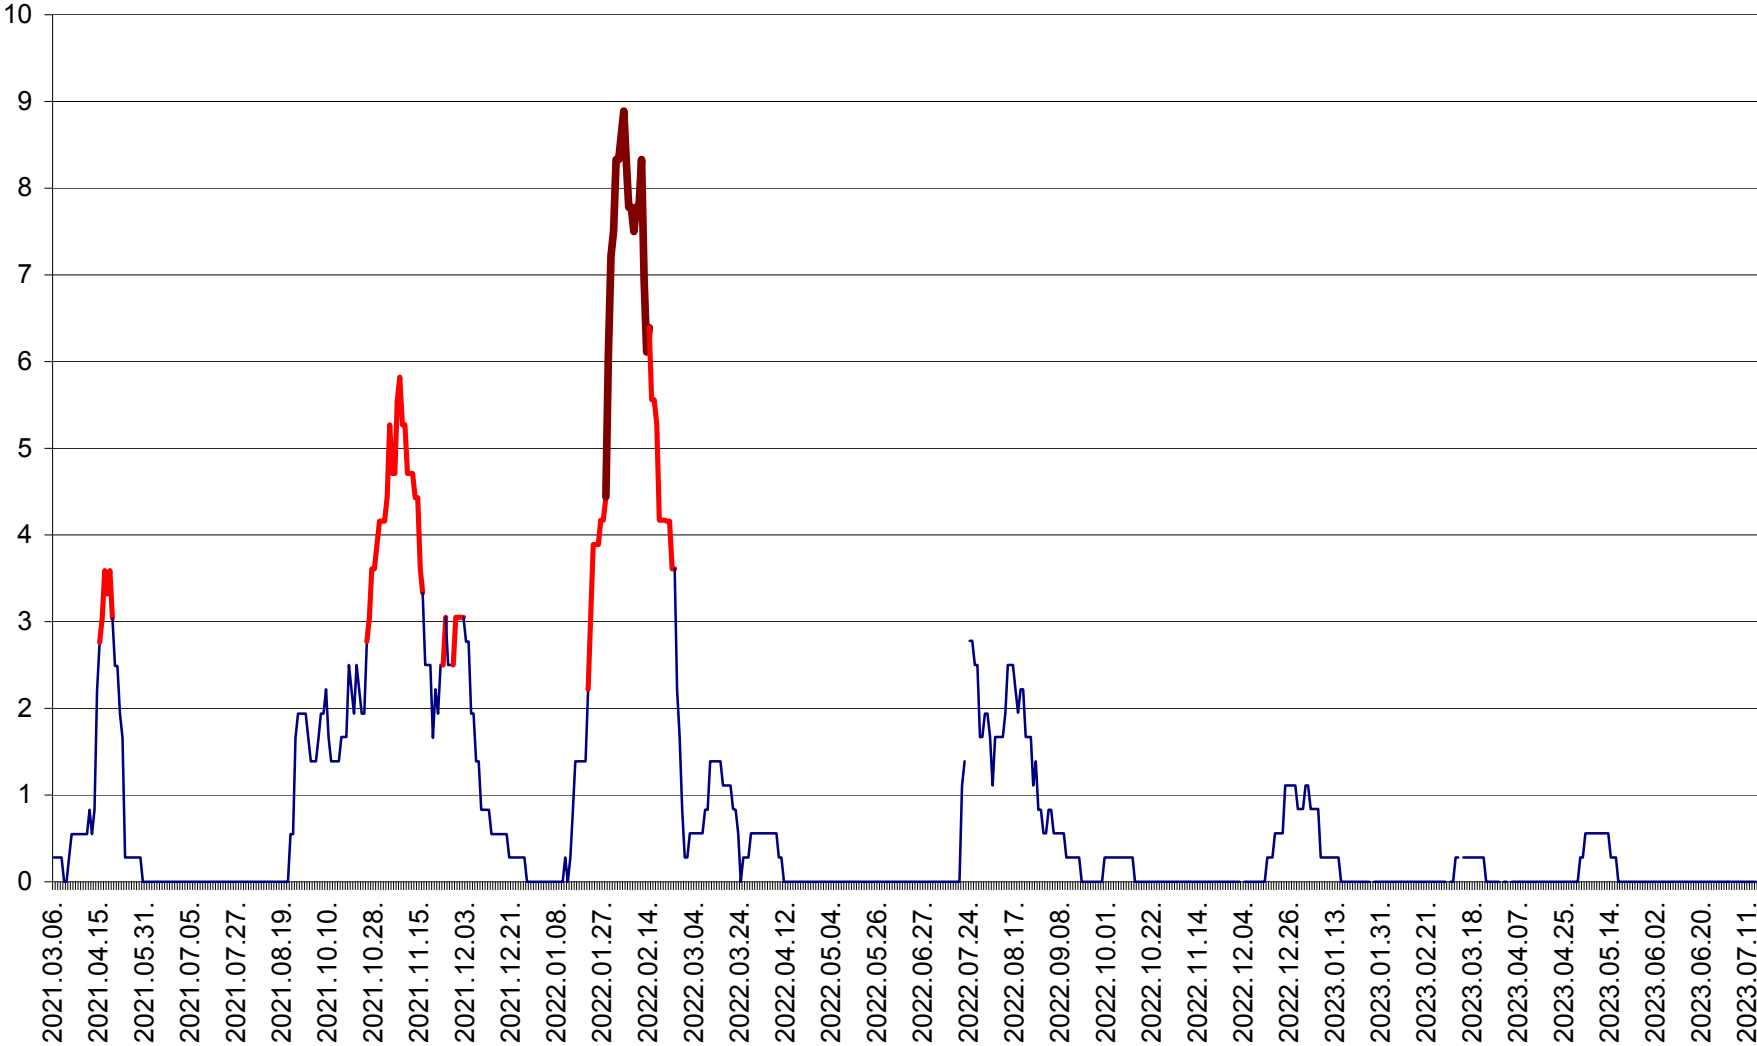

MĂRTINIȘ - Evolutia incidentei cumulate pe 14 zile la ‰ de locuitori
2021.03.07. - 2023.07.14.

MEREȘTI - Evolutia incidentei cumulate pe 14 zile la ‰ de locuitori
2021.03.07. - 2023.07.14.

MUNICIPIUL MIERCUREA-CIUC - Evolutia incidentei cumulate pe 14 zile la ‰ de locuitori
2021.03.07. - 2023.07.14.

MIHĂILENI - Evolutia incidentei cumulate pe 14 zile la ‰ de locuitori
2021.03.07. - 2023.07.14.

MUGENI - Evolutia incidentei cumulate pe 14 zile la ‰ de locuitori
2021.03.07. - 2023.07.14.

OCLAND - Evolutia incidentei cumulate pe 14 zile la ‰ de locuitori
2021.03.07. - 2023.07.14.