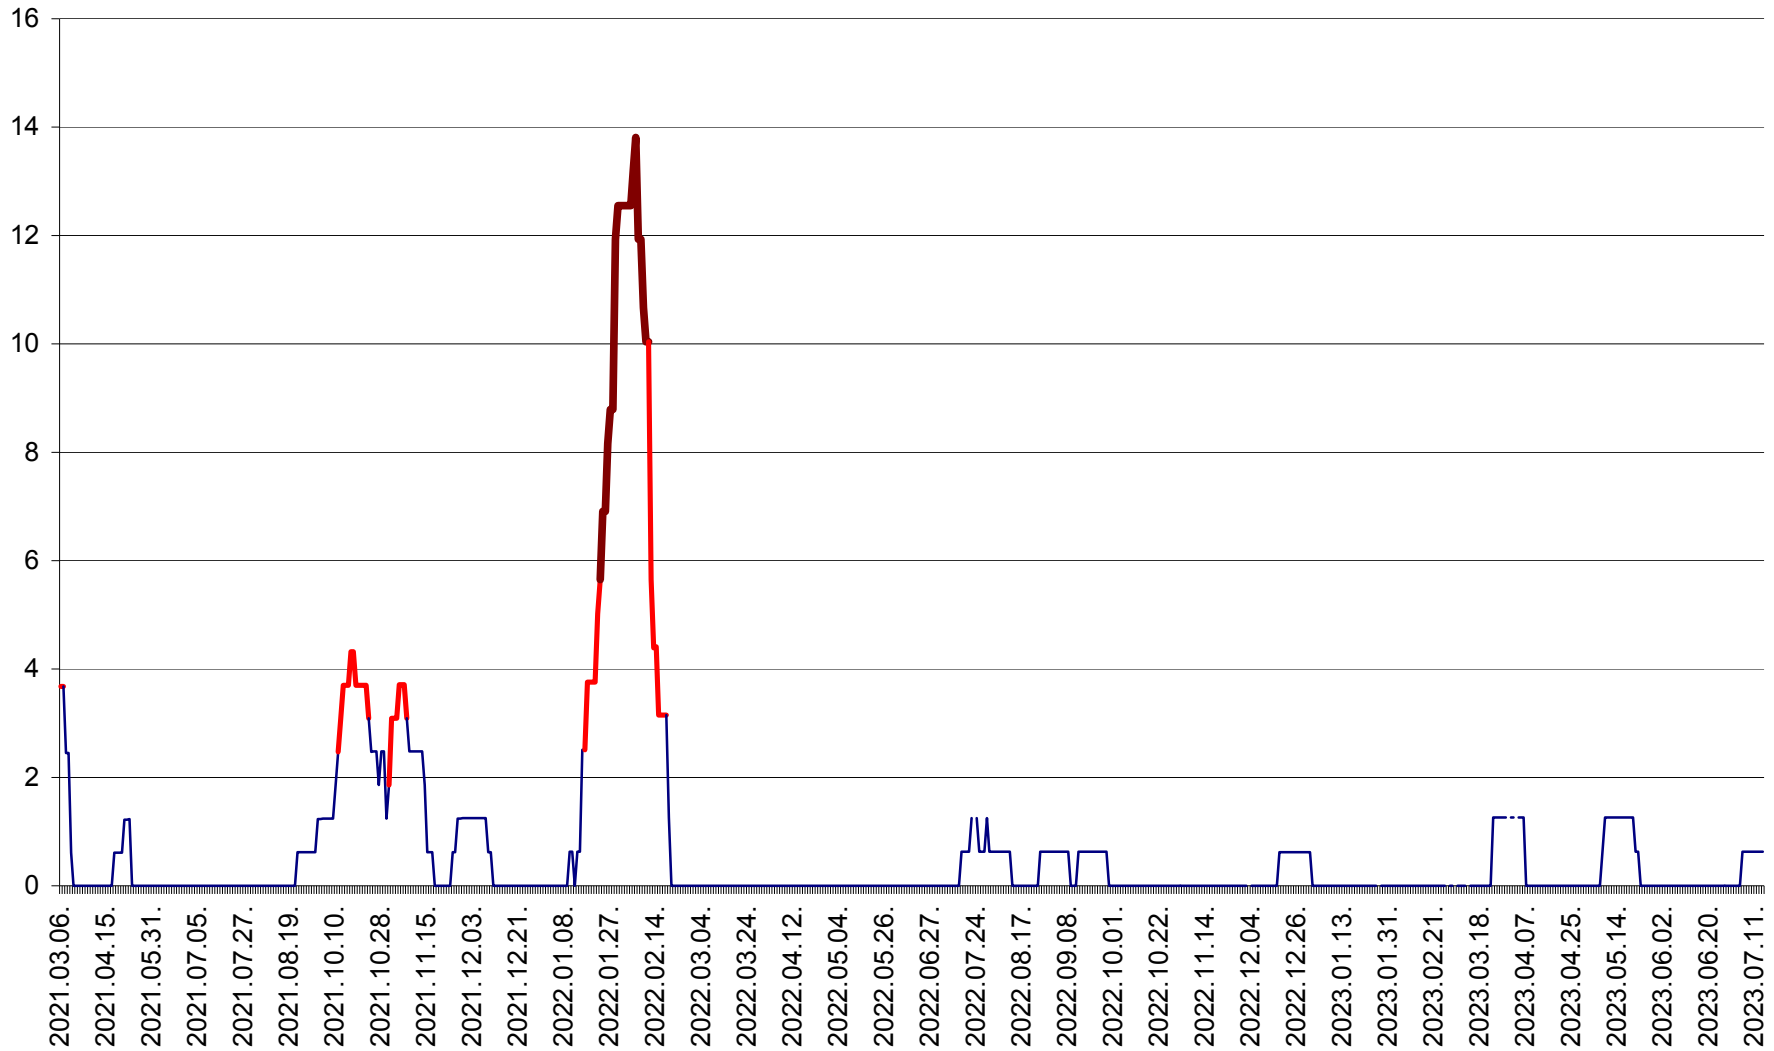

PLĂIEȘII DE JOS - Evoluția incidenței cumulate pe 14 zile la ‰ de locuitori
2021.03.07. - 2023.07.14.

PORUMBENI - Evolutia incidentei cumulate pe 14 zile la ‰ de locuitori
2021.03.07. - 2023.07.14.

PRAID - Evolutia incidentei cumulate pe 14 zile la ‰ de locuitori
2021.03.07. - 2023.07.14.

RACU - Evolutia incidentei cumulate pe 14 zile la ‰ de locuitori
2021.03.07. - 2023.07.14.

REMETEA - Evolutia incidentei cumulate pe 14 zile la % de locuitori
2021.03.07. - 2023.07.14.

SĂCEL - Evolutia incidentei cumulate pe 14 zile la ‰ de locuitori
2021.03.07. - 2023.07.14.