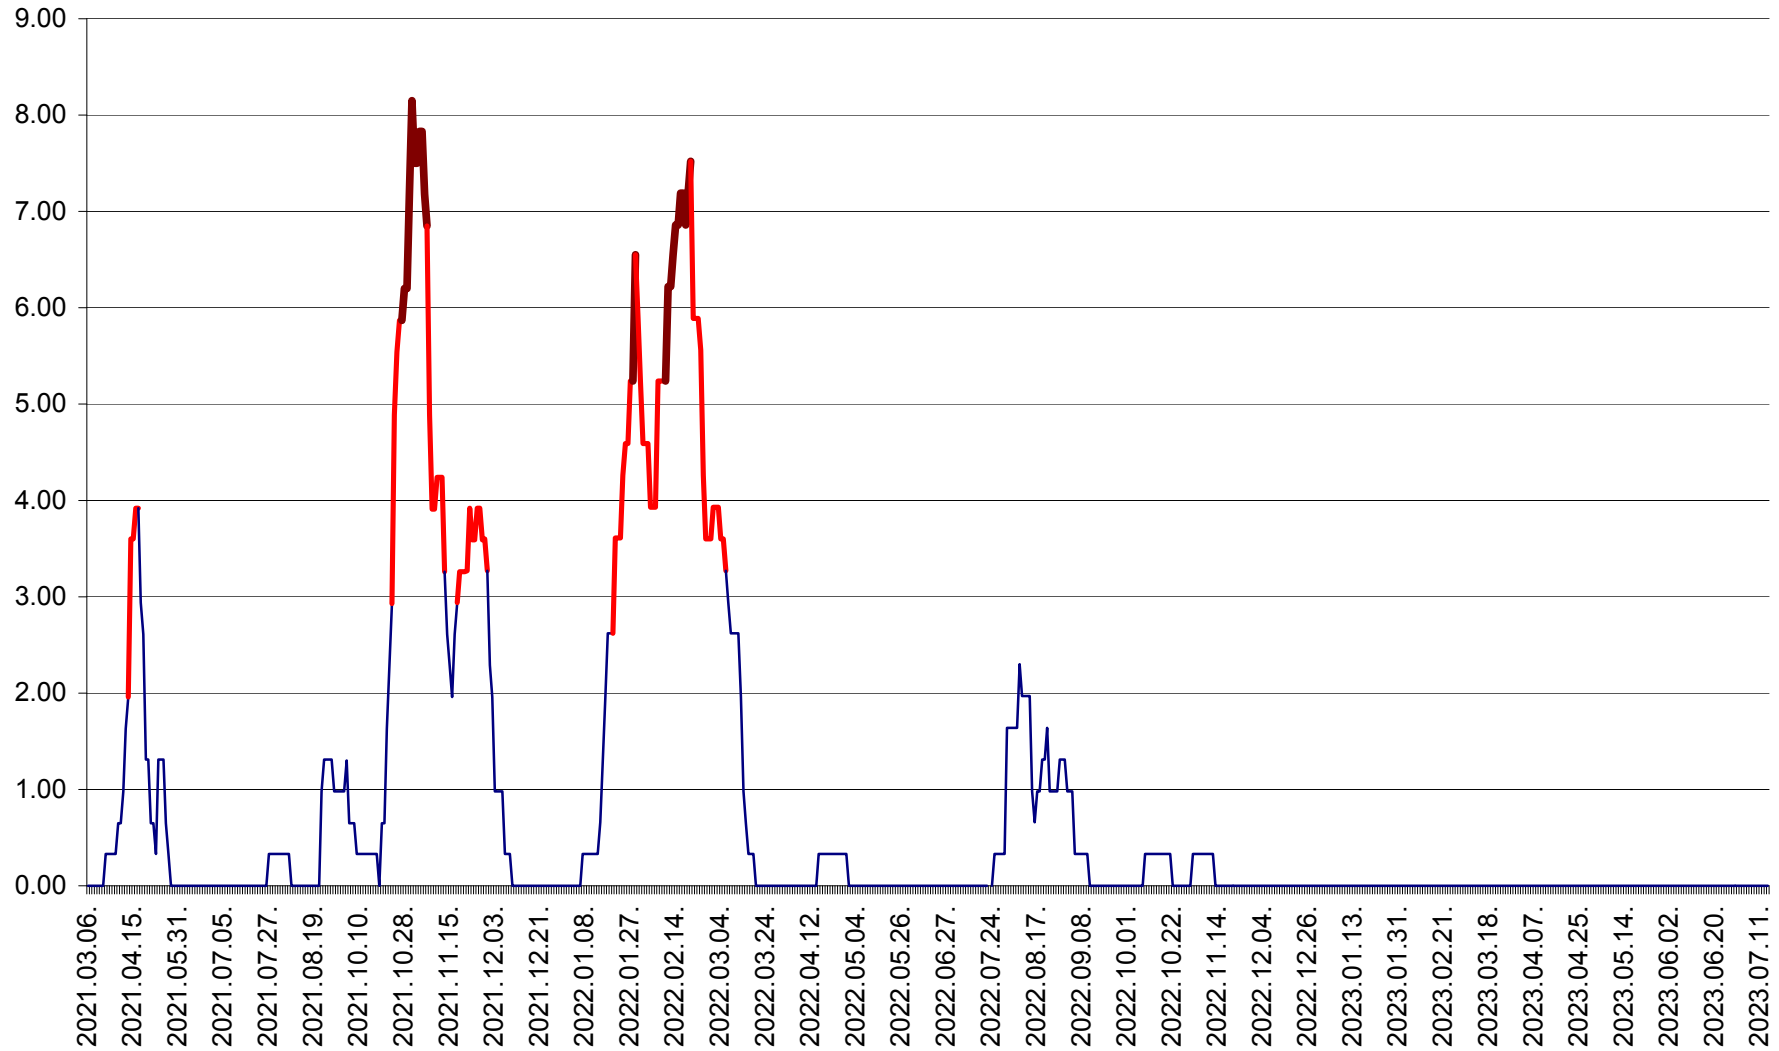

ATID - Evolutia incidentei cumulate pe 14 zile la % de locuitori
2021.03.07. - 2023.07.14.

AVRĂMEȘTI - Evolutia incidentei cumulate pe 14 zile la ‰ de locuitori
2021.03.07. - 2023.07.14.

ORAȘ BĂILE TUȘNAD - Evoluția incidenței cumulate pe 14 zile la ‰ de locuitori
2021.03.07. - 2023.07.14.

ORAȘ BĂLAN - Evolția incidenței cumulate pe 14 zile la ‰ de locuitori
2021.03.07. - 2023.07.14.

BILBOR - Evolutia incidentei cumulate pe 14 zile la ‰ de locuitori
2021.03.07. - 2023.07.14.

ORAȘ BORSEC - Evolutia incidentei cumulate pe 14 zile la ‰ de locuitori
2021.03.07. - 2023.07.14.

BRĂDEȘTI - Evoluția incidenței cumulate pe 14 zile la ‰ de locuitori
2021.03.07. - 2023.07.14.

CĂPÂLNIȚA - Evolutia incidentei cumulate pe 14 zile la ‰ de locuitori
2021.03.07. - 2023.07.14.

CÂRȚA - Evolutia incidentei cumulate pe 14 zile la ‰ de locuitori
2021.03.07. - 2023.07.14.