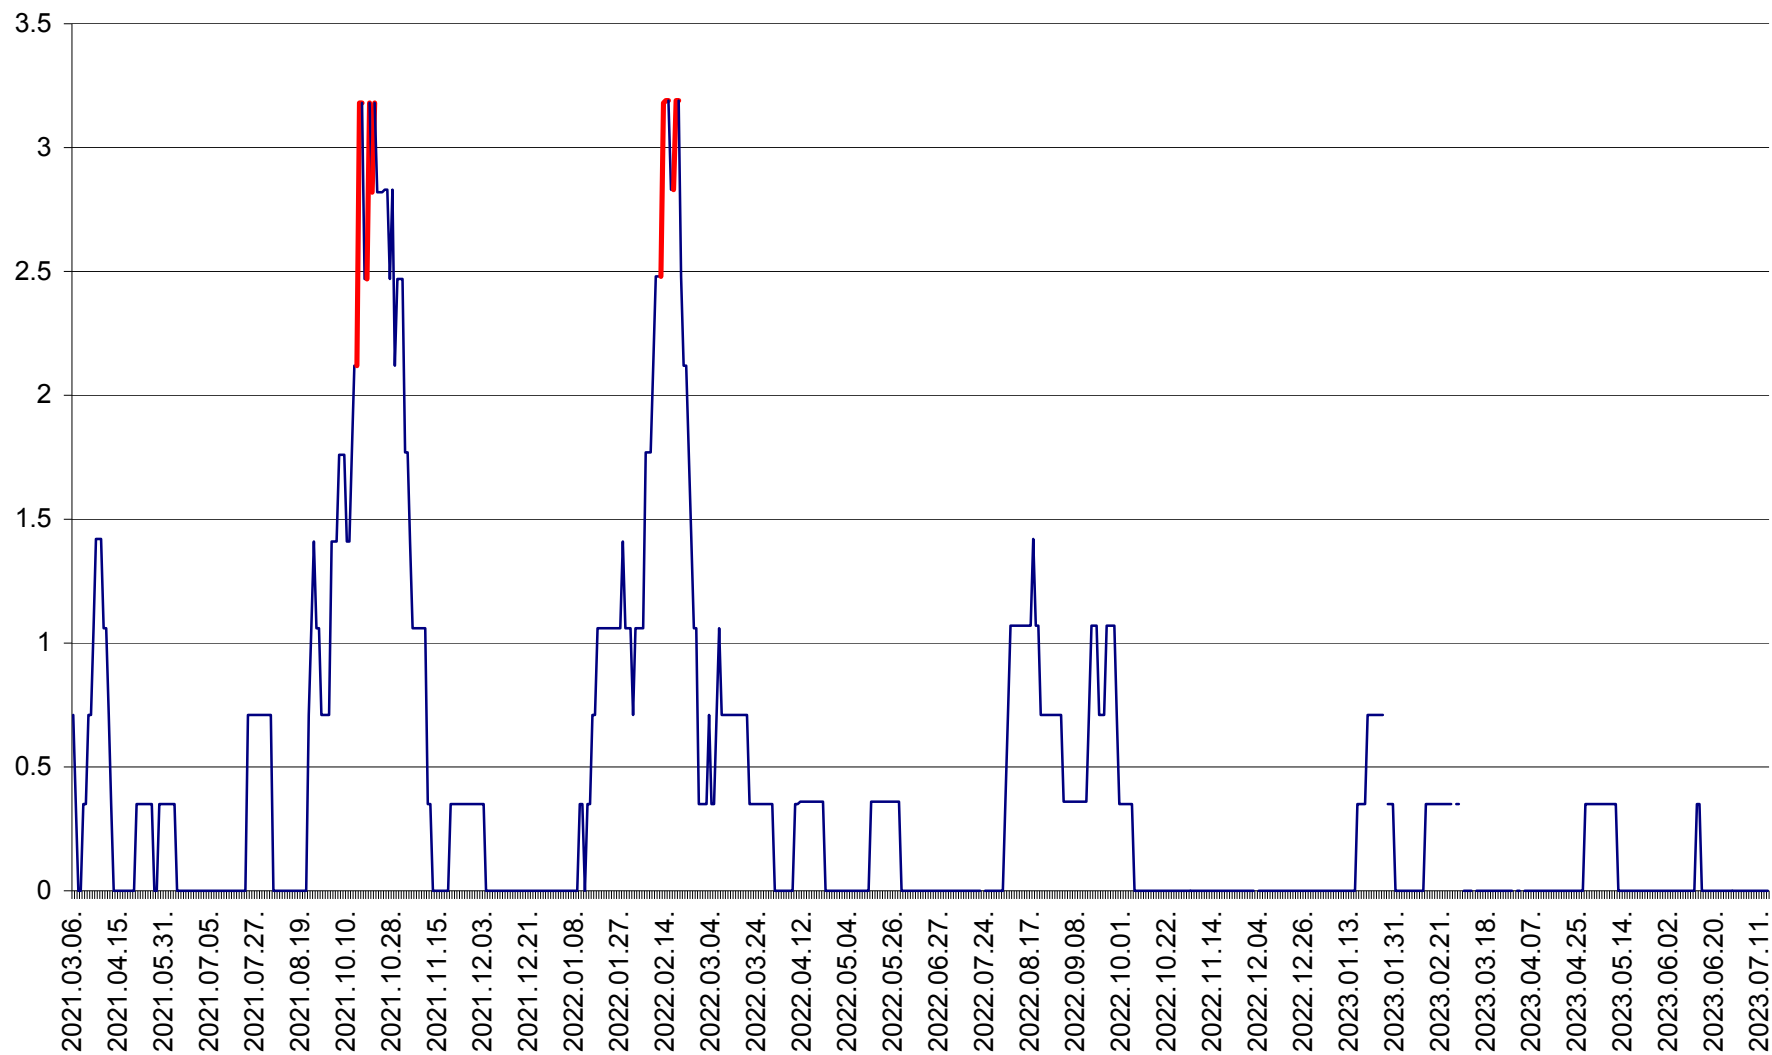

PORUMBENI - Evolutia incidentei cumulate pe 14 zile la ‰ de locuitori
2021.03.07. - 2023.07.14.