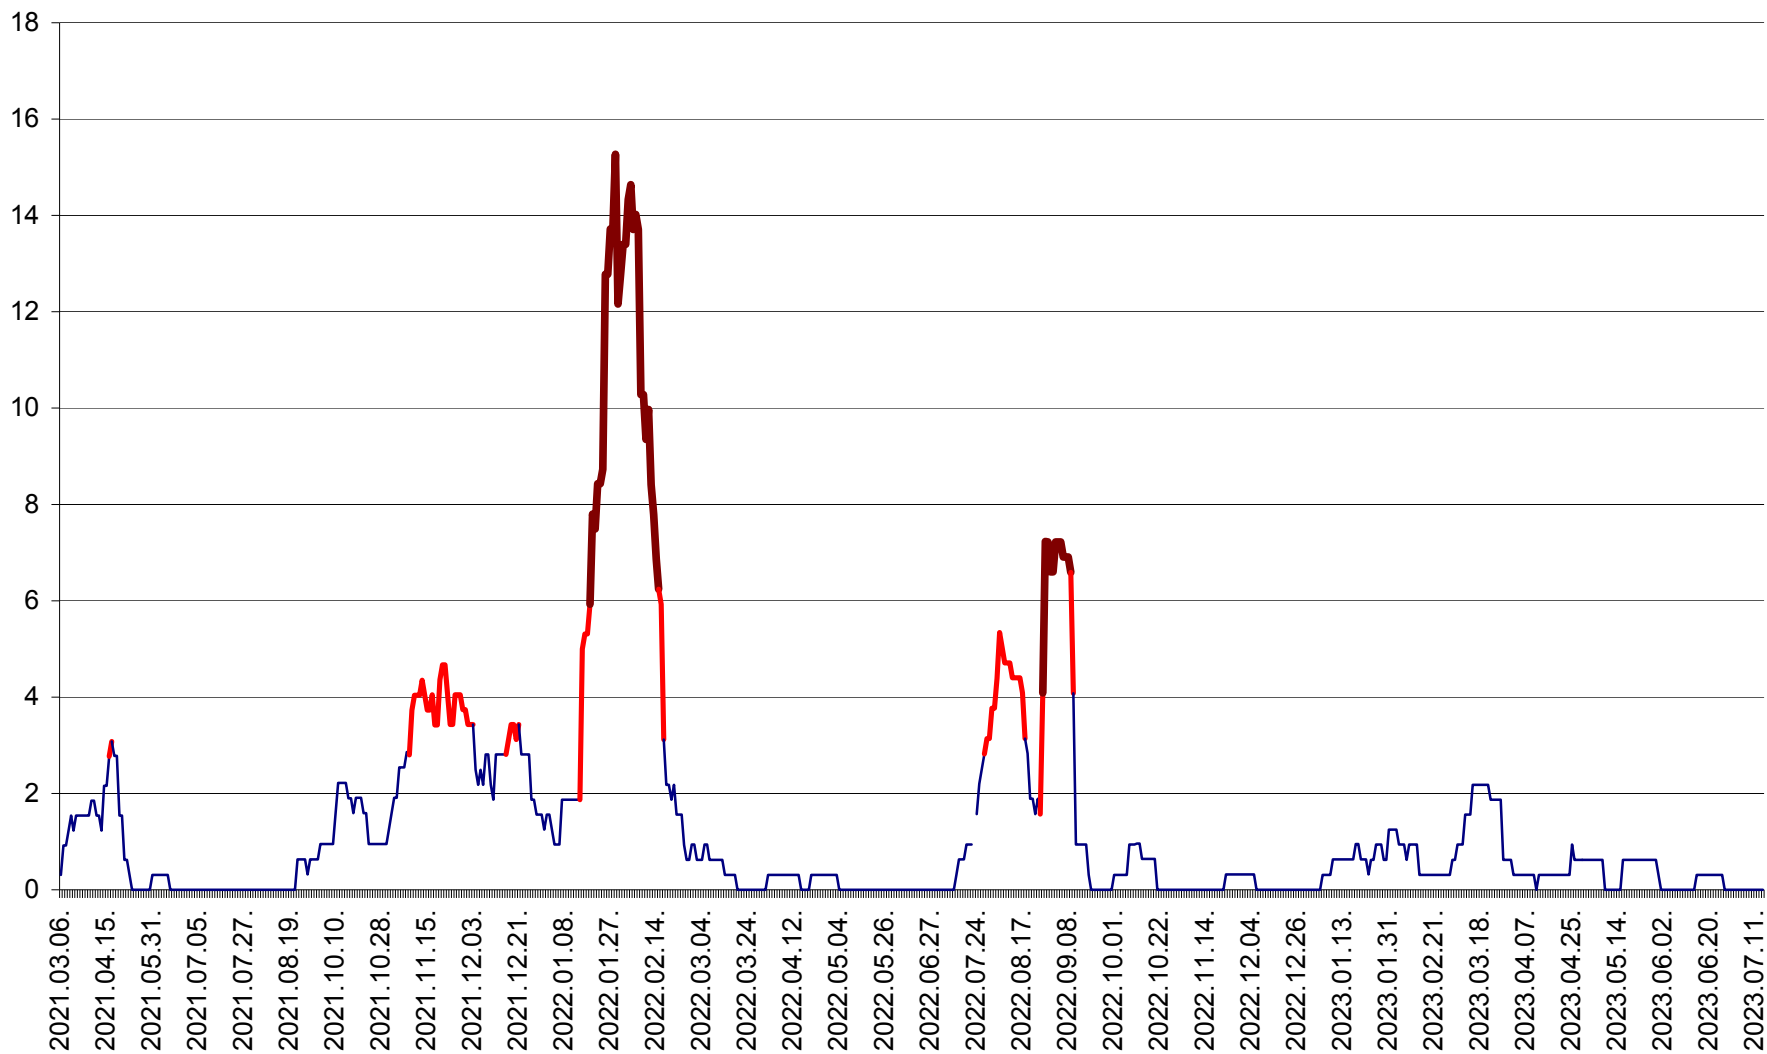

TUȘNAD - Evolutia incidentei cumulate pe 14 zile la ‰ de locuitori
2021.03.07. - 2023.07.14.