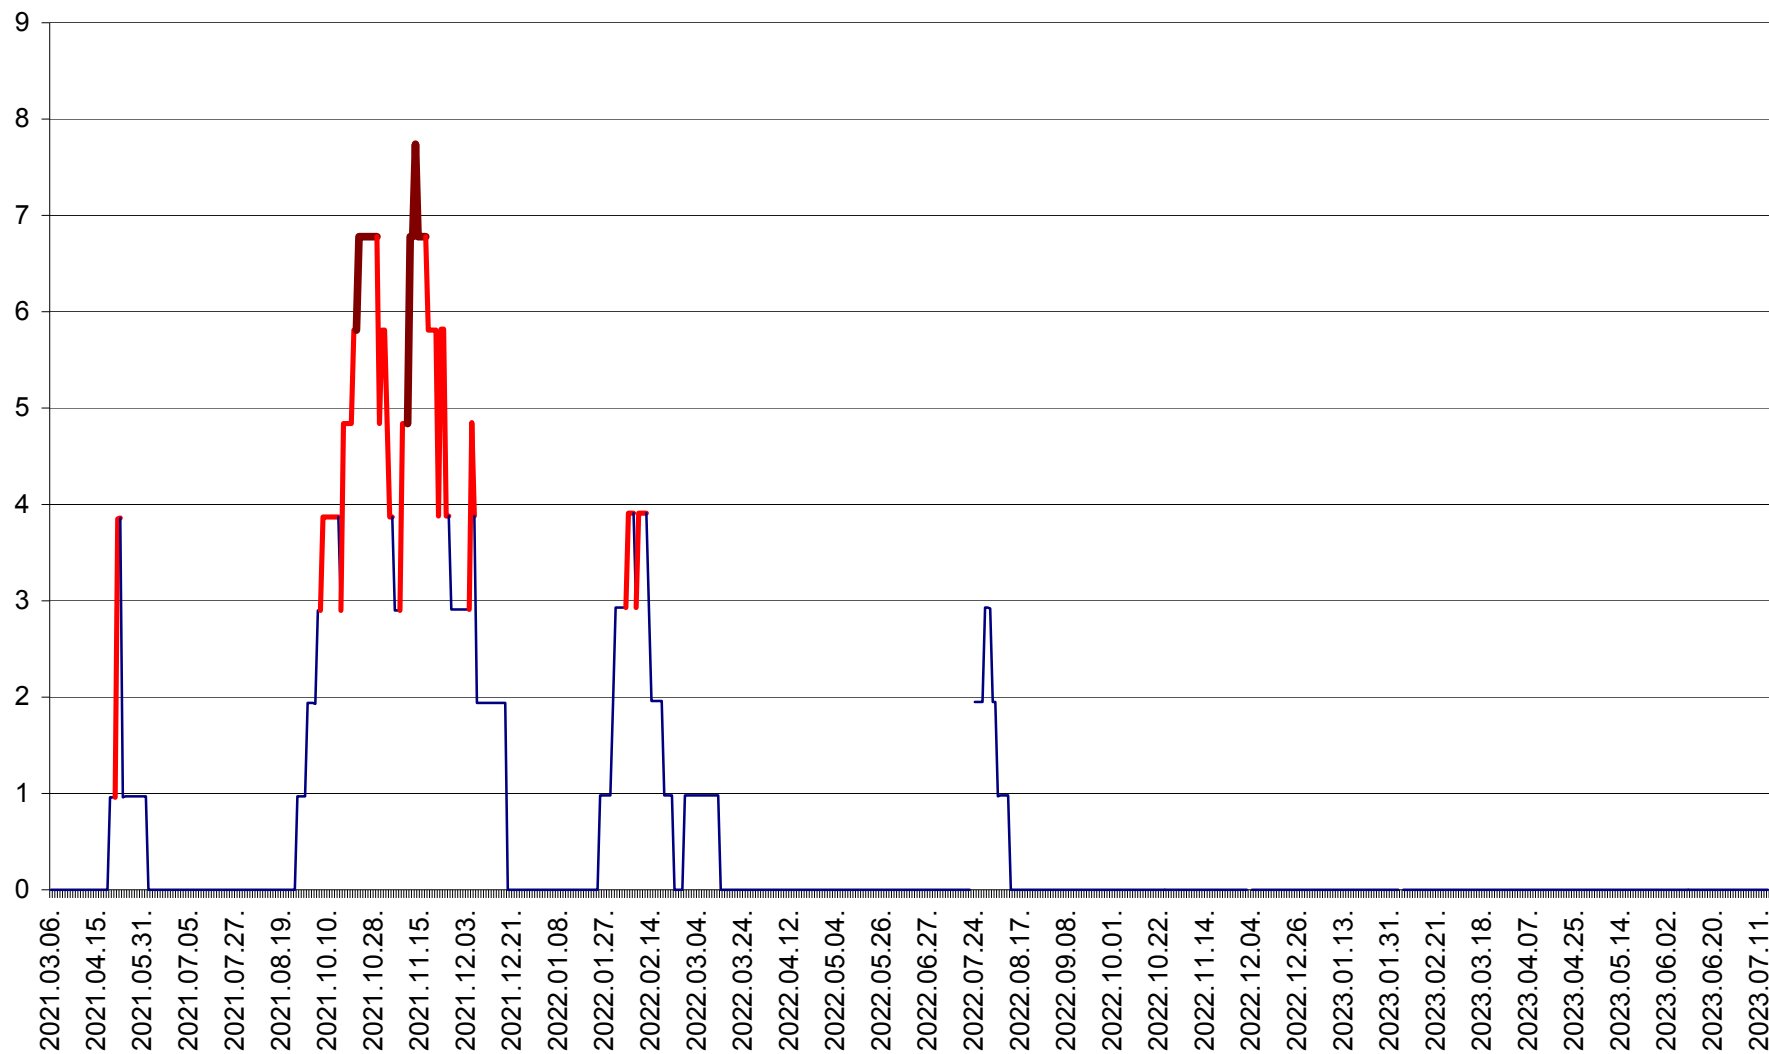

DEALU - Evolutia incidentei cumulate pe 14 zile la ‰ de locuitori
2021.03.07. - 2023.07.14.