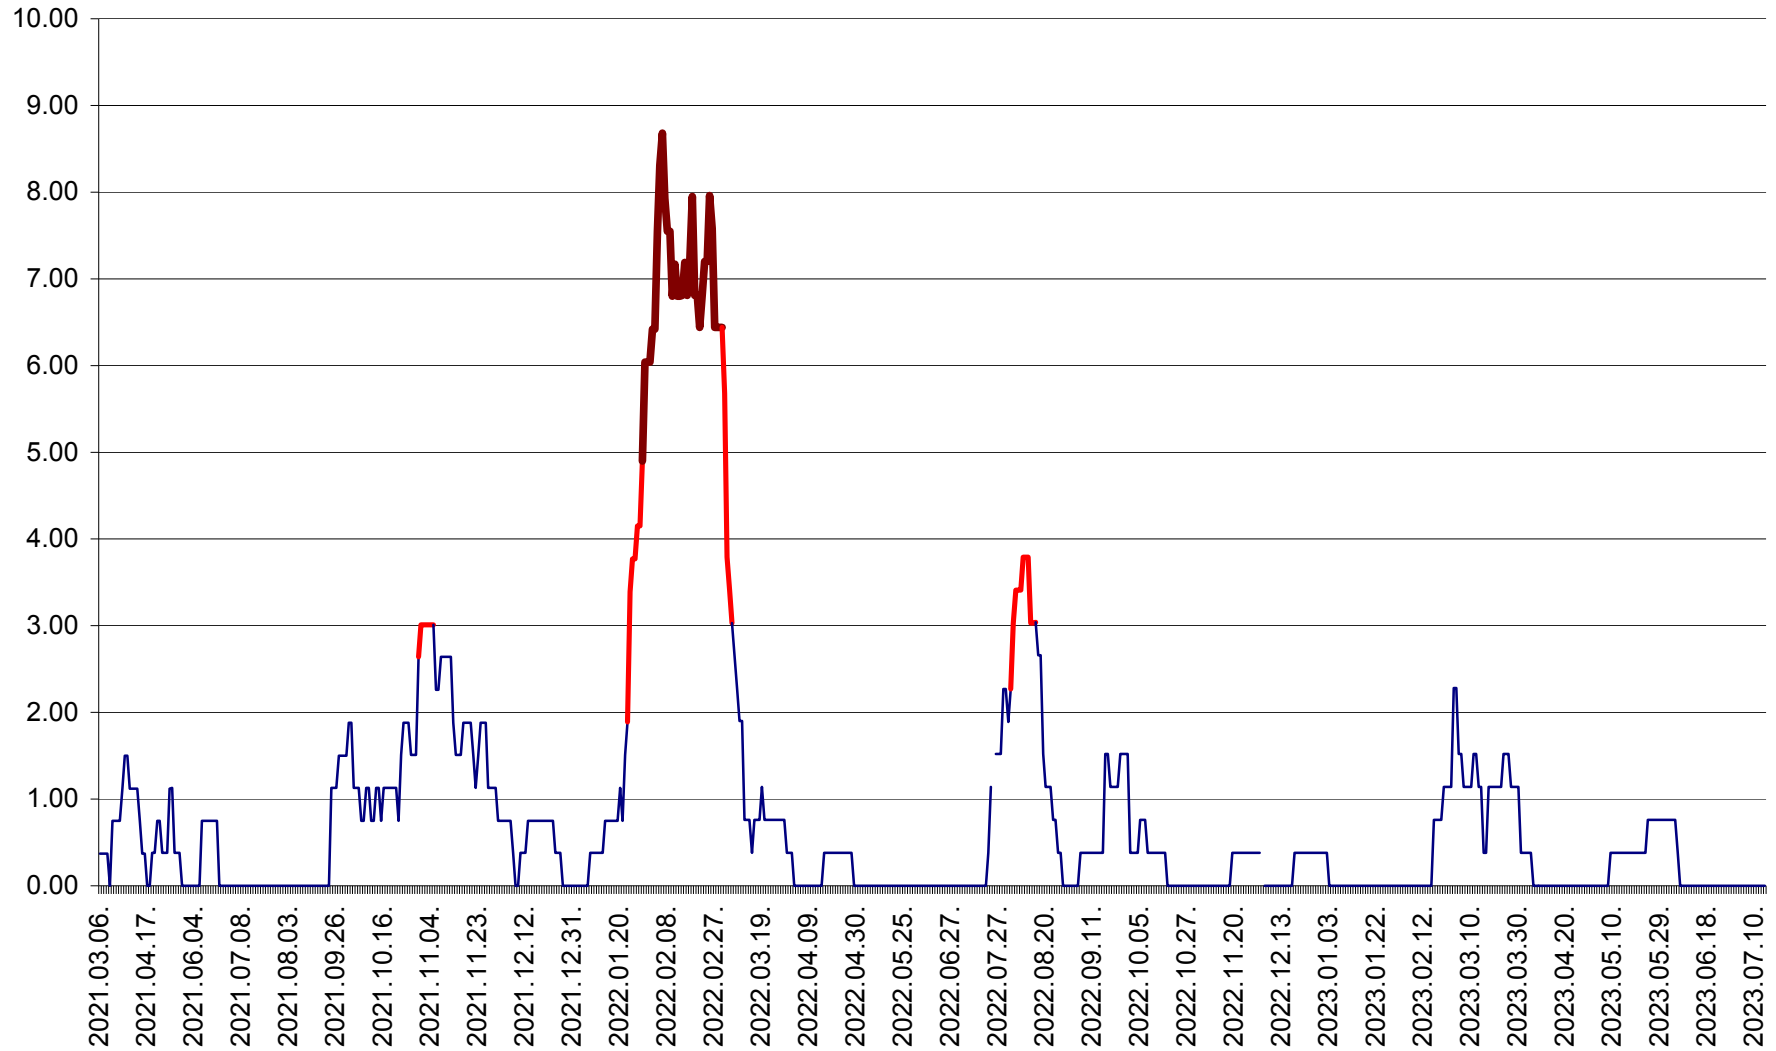

ATID - Evolutia incidentei cumulate pe 14 zile la % de locuitori
2021.03.07. - 2023.07.14.

AVRĂMEȘTI - Evolutia incidentei cumulate pe 14 zile la ‰ de locuitori
2021.03.07. - 2023.07.14.

ORAȘ BĂILE TUȘNAD - Evoluția incidenței cumulate pe 14 zile la ‰ de locuitori
2021.03.07. - 2023.07.14.

ORAȘ BĂLAN - Evolția incidenței cumulate pe 14 zile la ‰ de locuitori
2021.03.07. - 2023.07.14.

BILBOR - Evolutia incidentei cumulate pe 14 zile la ‰ de locuitori
2021.03.07. - 2023.07.14.

ORAȘ BORSEC - Evolutia incidentei cumulate pe 14 zile la ‰ de locuitori
2021.03.07. - 2023.07.14.

BRĂDEȘTI - Evoluția incidenței cumulate pe 14 zile la ‰ de locuitori
2021.03.07. - 2023.07.14.

CĂPÂLNIȚA - Evolutia incidentei cumulate pe 14 zile la ‰ de locuitori
2021.03.07. - 2023.07.14.

CÂRȚA - Evolutia incidentei cumulate pe 14 zile la ‰ de locuitori
2021.03.07. - 2023.07.14.