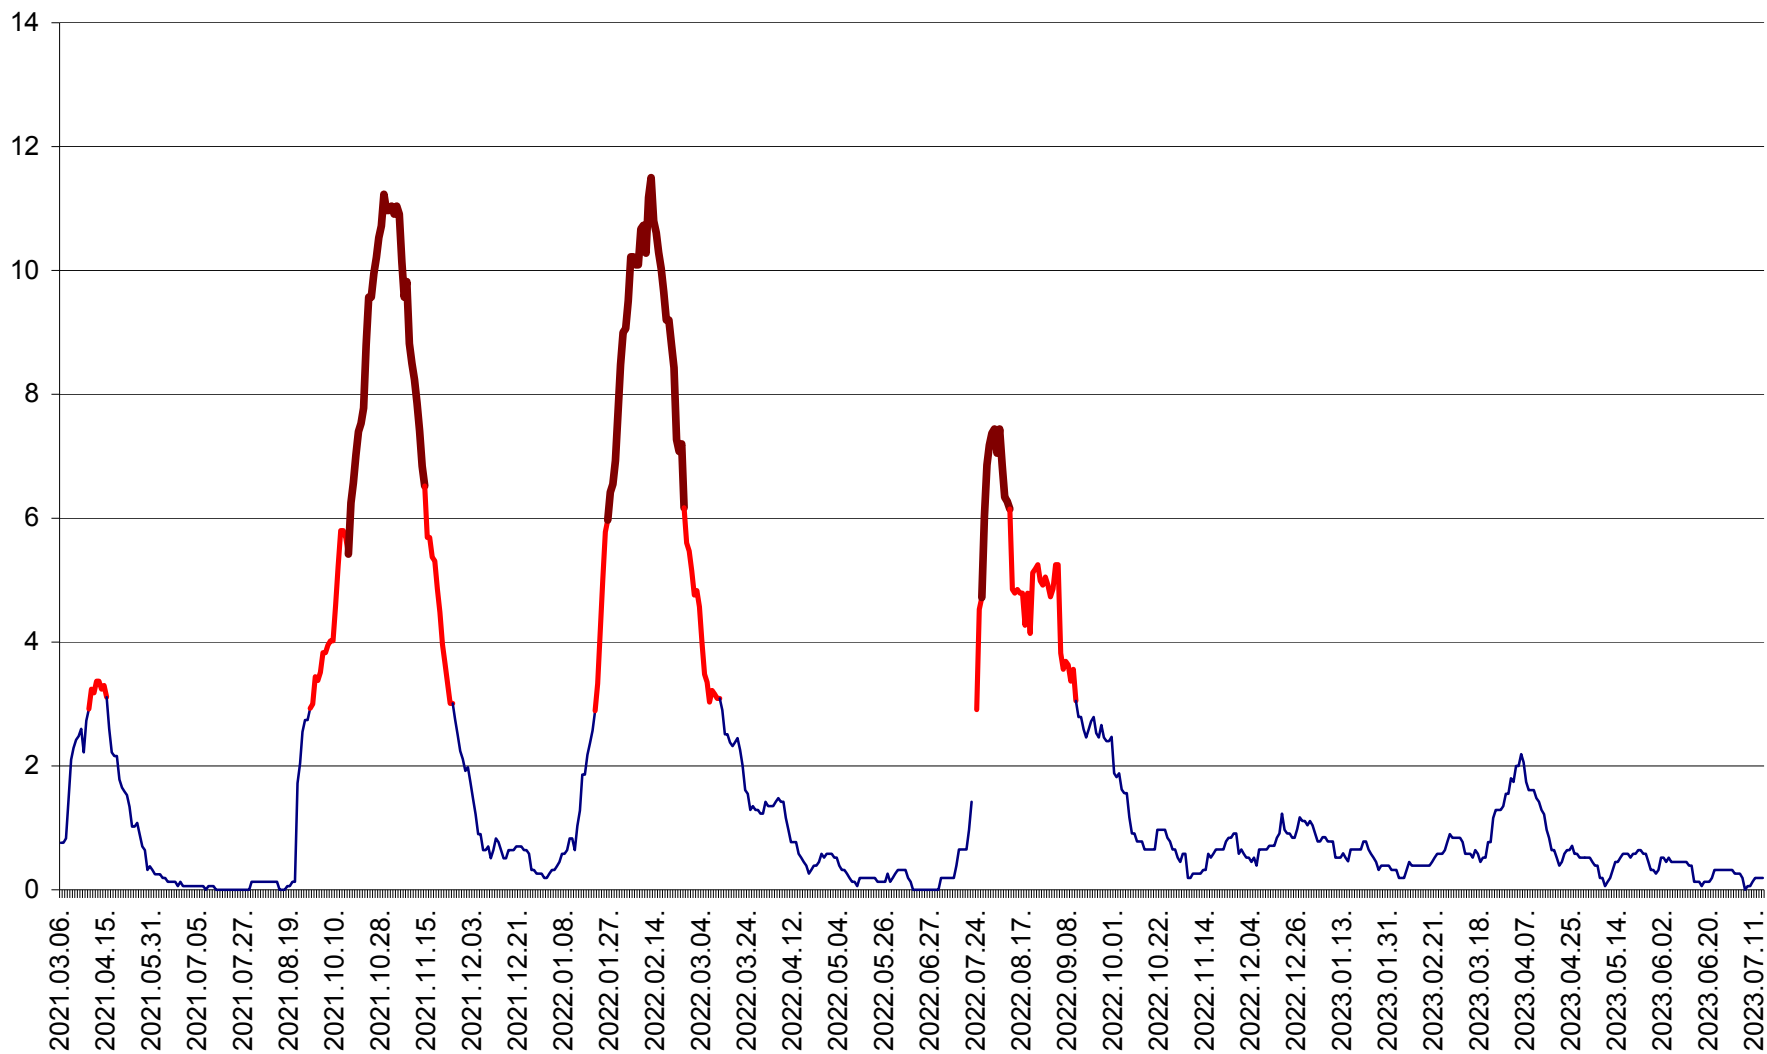

TULGHEȘ - Evolutia incidentei cumulate pe 14 zile la ‰ de locuitori
2021.03.07. - 2023.07.14.