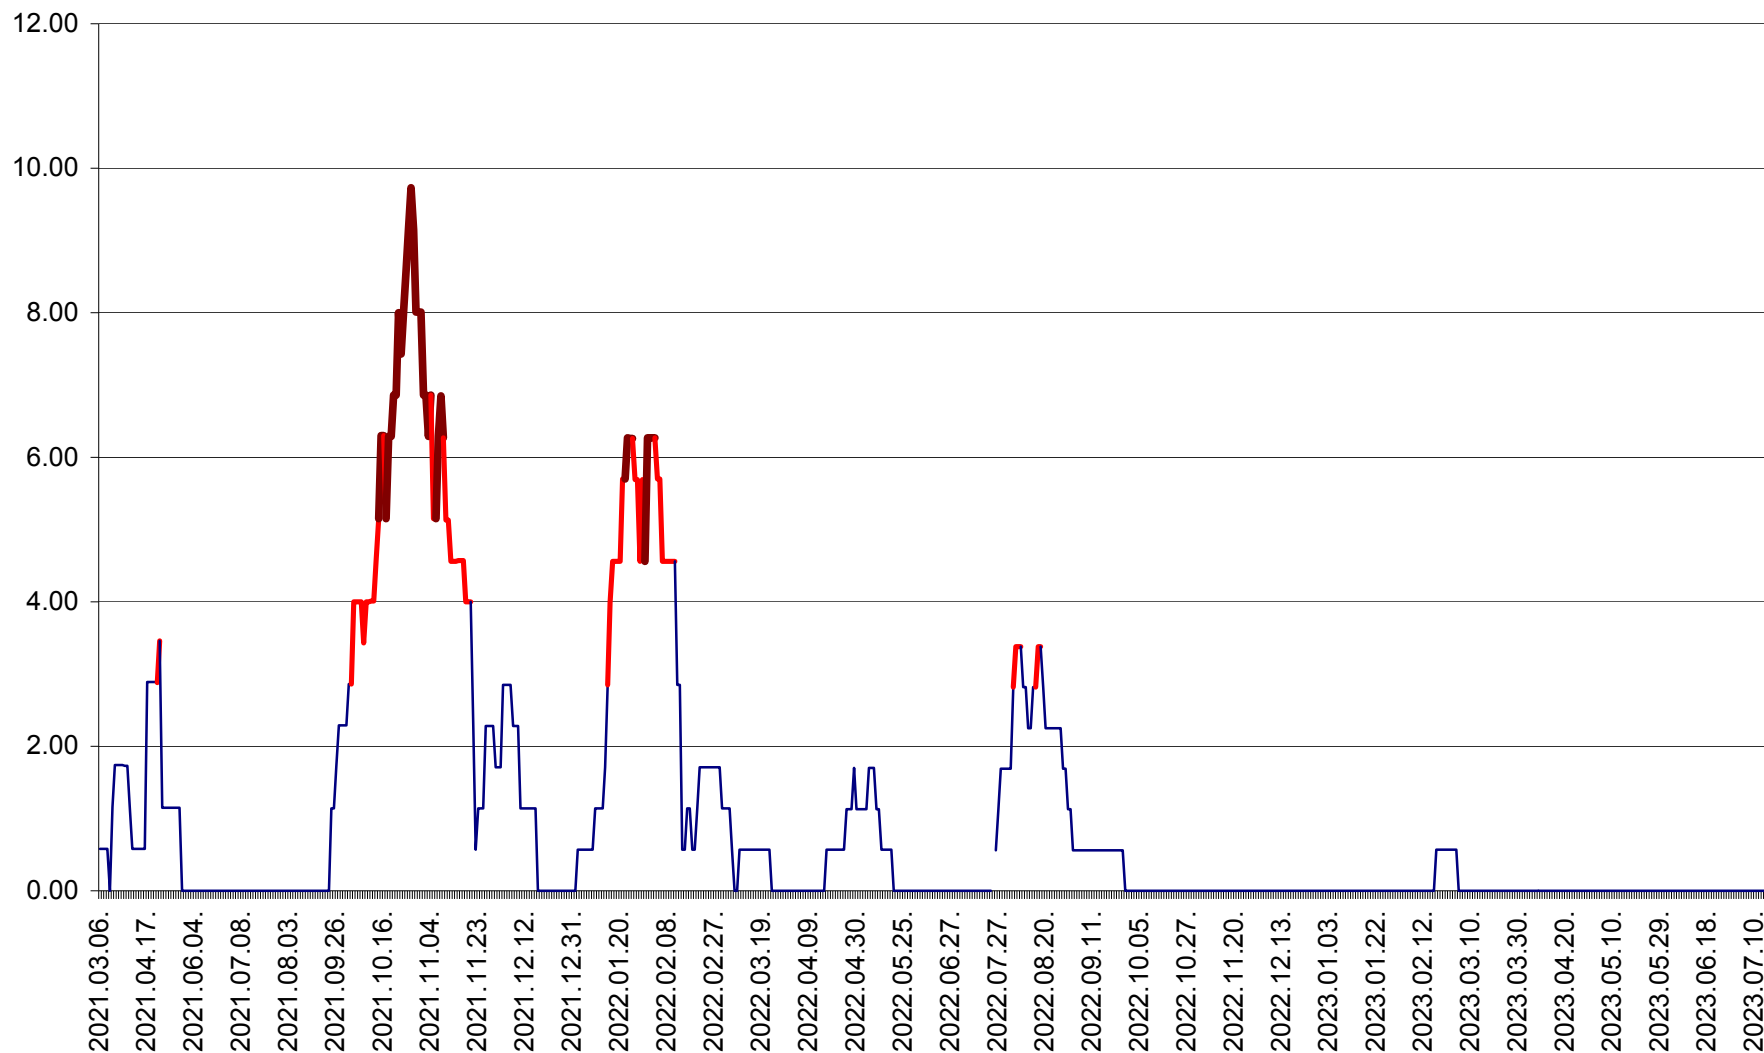

ORAȘ VLĂHIȚA - Evolutia incidentei cumulate pe 14 zile la ‰ de locuitori
2021.03.07. - 2023.07.14.