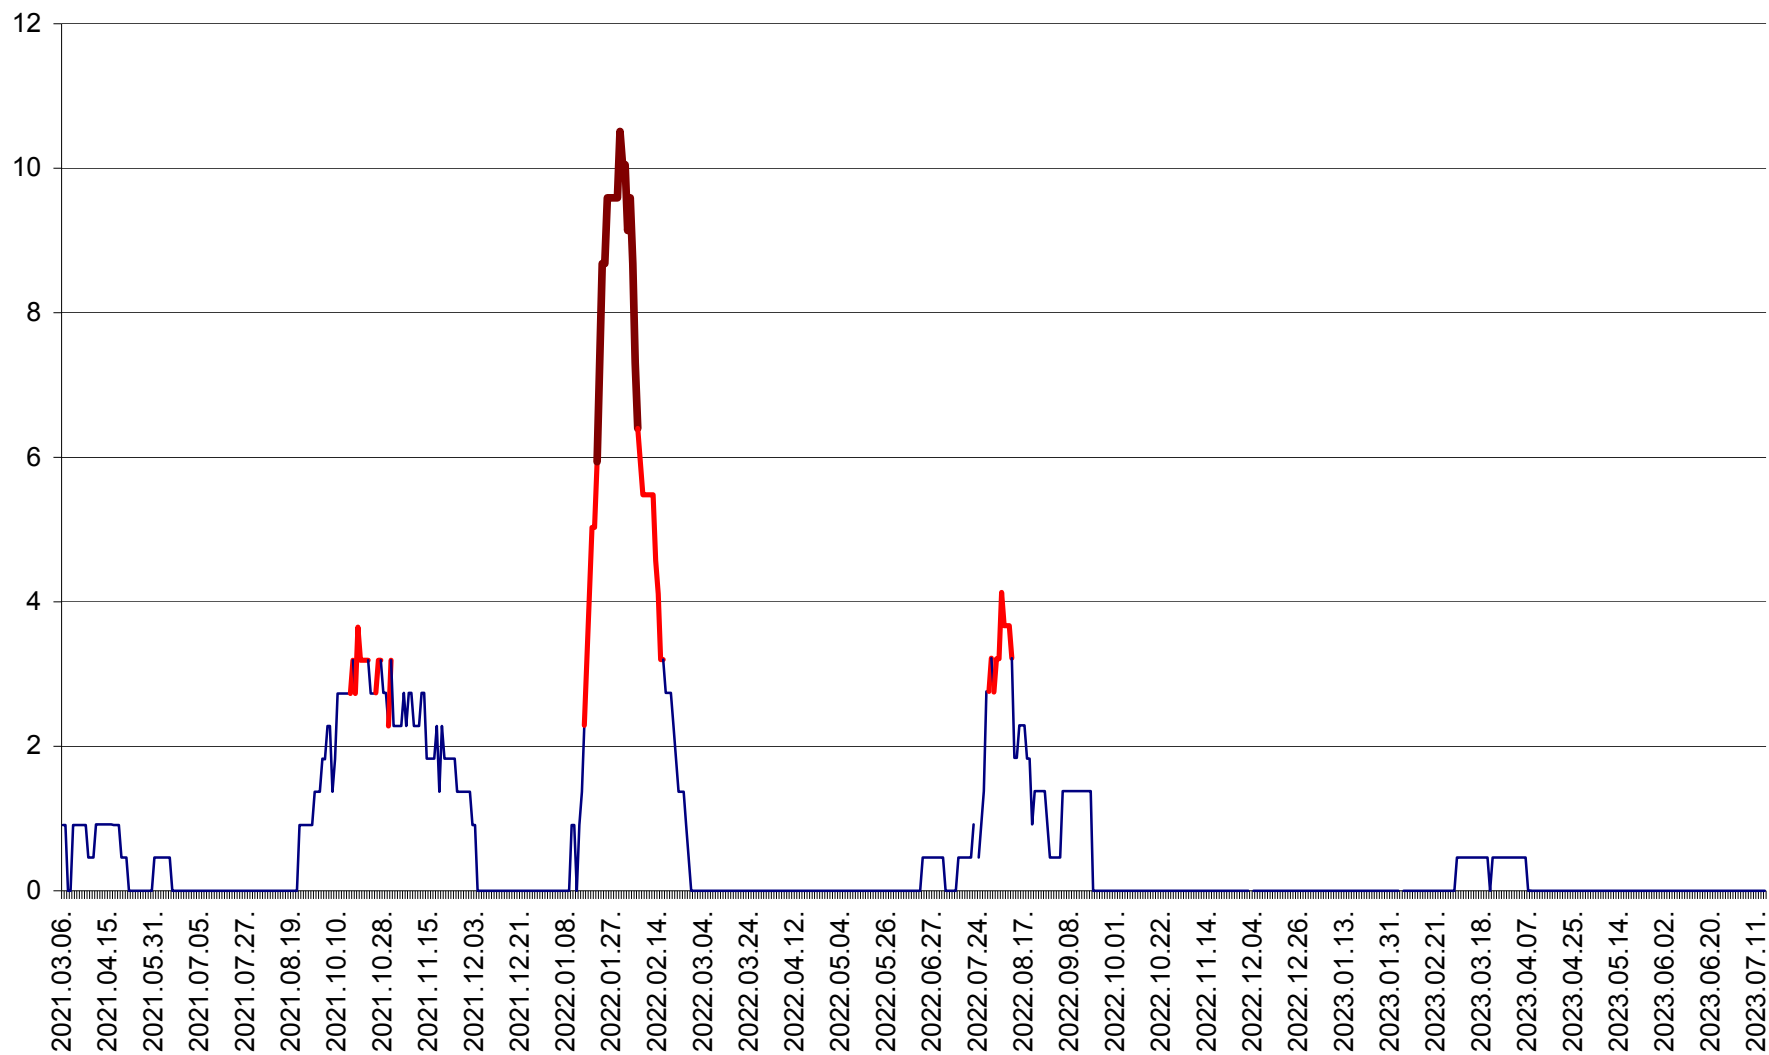

ORAȘ BĂLAN - Evolția incidenței cumulate pe 14 zile la ‰ de locuitori
2021.03.07. - 2023.07.14.

BILBOR - Evolutia incidentei cumulate pe 14 zile la ‰ de locuitori
2021.03.07. - 2023.07.14.

ORAȘ BORSEC - Evolutia incidentei cumulate pe 14 zile la ‰ de locuitori
2021.03.07. - 2023.07.14.

CICEU - Evolutia incidentei cumulate pe 14 zile la ‰ de locuitori
2021.03.07. - 2023.07.14.

CIUCSÂNGEORGIU - Evolutia incidentei cumulate pe 14 zile la ‰ de locuitori
2021.03.07. - 2023.07.14.

CIUMANI - Evolutia incidentei cumulate pe 14 zile la ‰ de locuitori
2021.03.07. - 2023.07.14.

CORBU - Evolutia incidentei cumulate pe 14 zile la ‰ de locuitori
2021.03.07. - 2023.07.14.

CORUND - Evolutia incidentei cumulate pe 14 zile la ‰ de locuitori
2021.03.07. - 2023.07.14.

COZMENI - Evolutia incidentei cumulate pe 14 zile la ‰ de locuitori
2021.03.07. - 2023.07.14.

ORAȘ CRISTURU SECUIESC - Evolutia incidentei cumulate pe 14 zile la ‰ de locuitori
2021.03.07. - 2023.07.14.

DĂNEȘTI - Evolutia incidentei cumulate pe 14 zile la ‰ de locuitori
2021.03.07. - 2023.07.14.