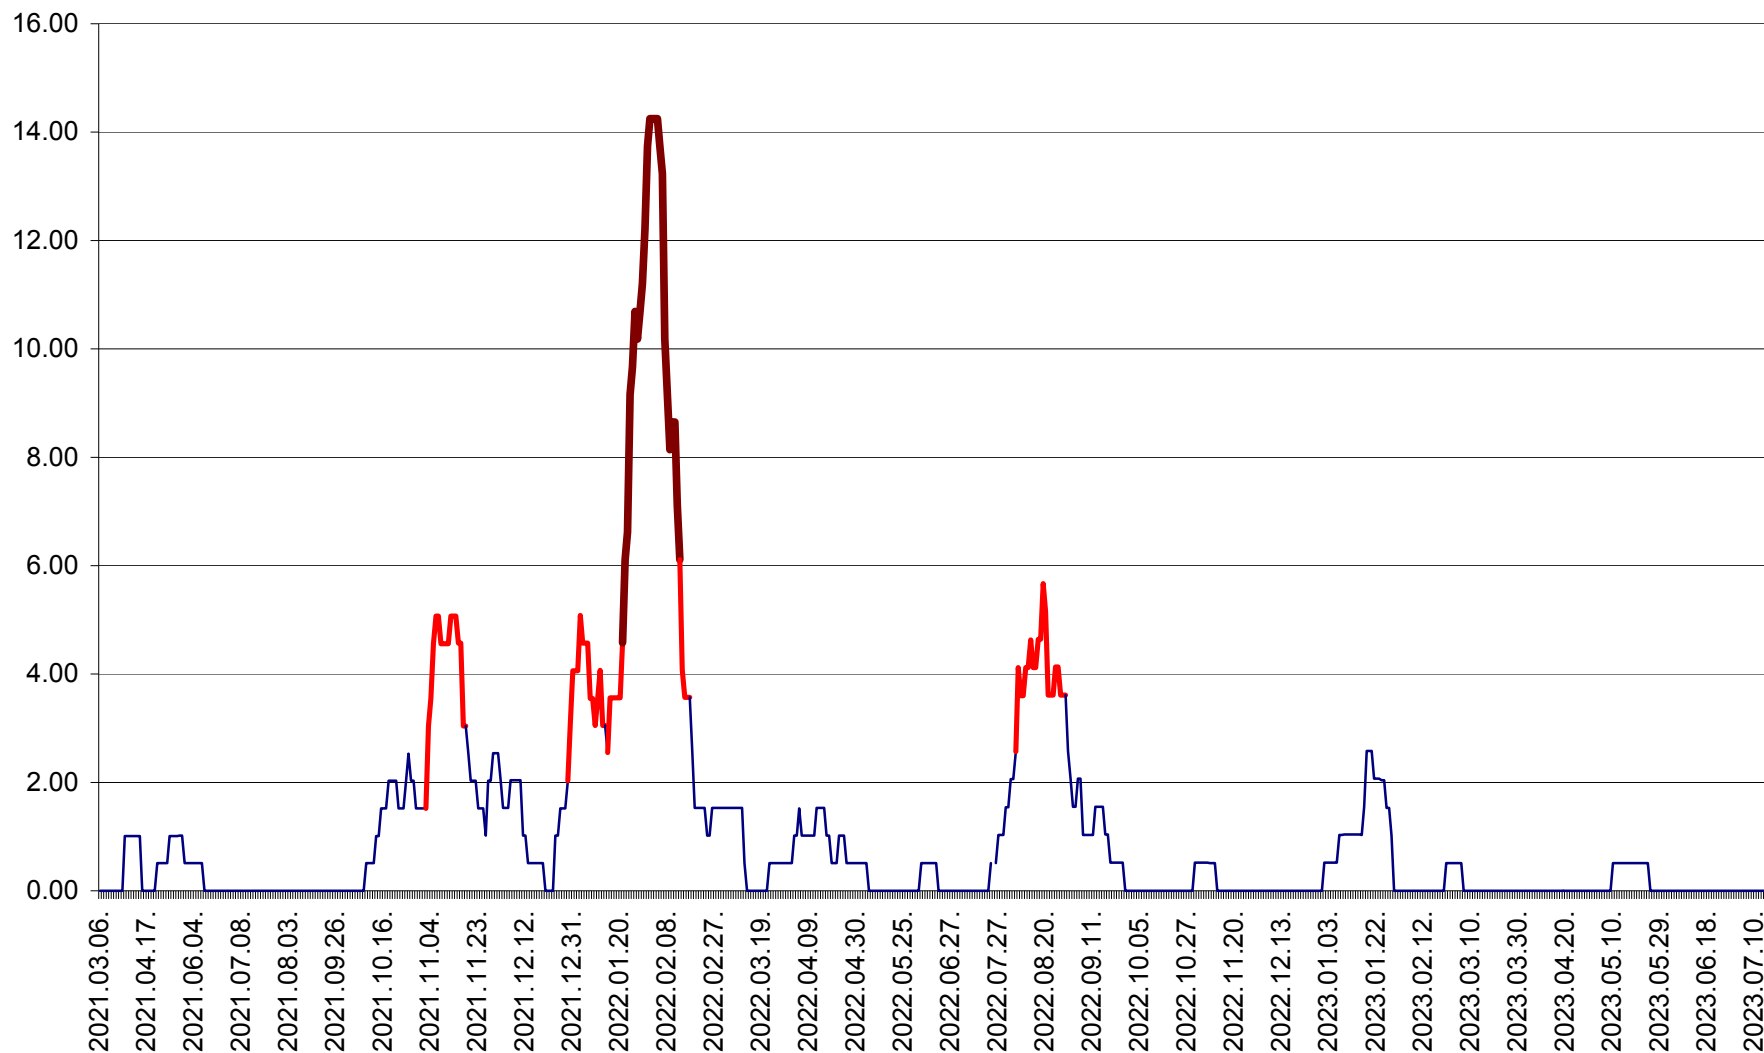

TUȘNAD - Evolutia incidentei cumulate pe 14 zile la ‰ de locuitori
2021.03.07. - 2023.07.14.

ULIEȘ - Evoluția incidenței cumulate pe 14 zile la ‰ de locuitori
2021.03.07. - 2023.07.14.

VĂRȘAG - Evolutia incidentei cumulate pe 14 zile la ‰ de locuitori
2021.03.07. - 2023.07.14.

ORAȘ VLĂHIȚA - Evolutia incidentei cumulate pe 14 zile la ‰ de locuitori
2021.03.07. - 2023.07.14.

VOȘLĂBENI - Evolutia incidentei cumulate pe 14 zile la ‰ de locuitori
2021.03.07. - 2023.07.14.

ZETEA - Evolutia incidentei cumulate pe 14 zile la ‰ de locuitori
2021.03.07. - 2023.07.14.