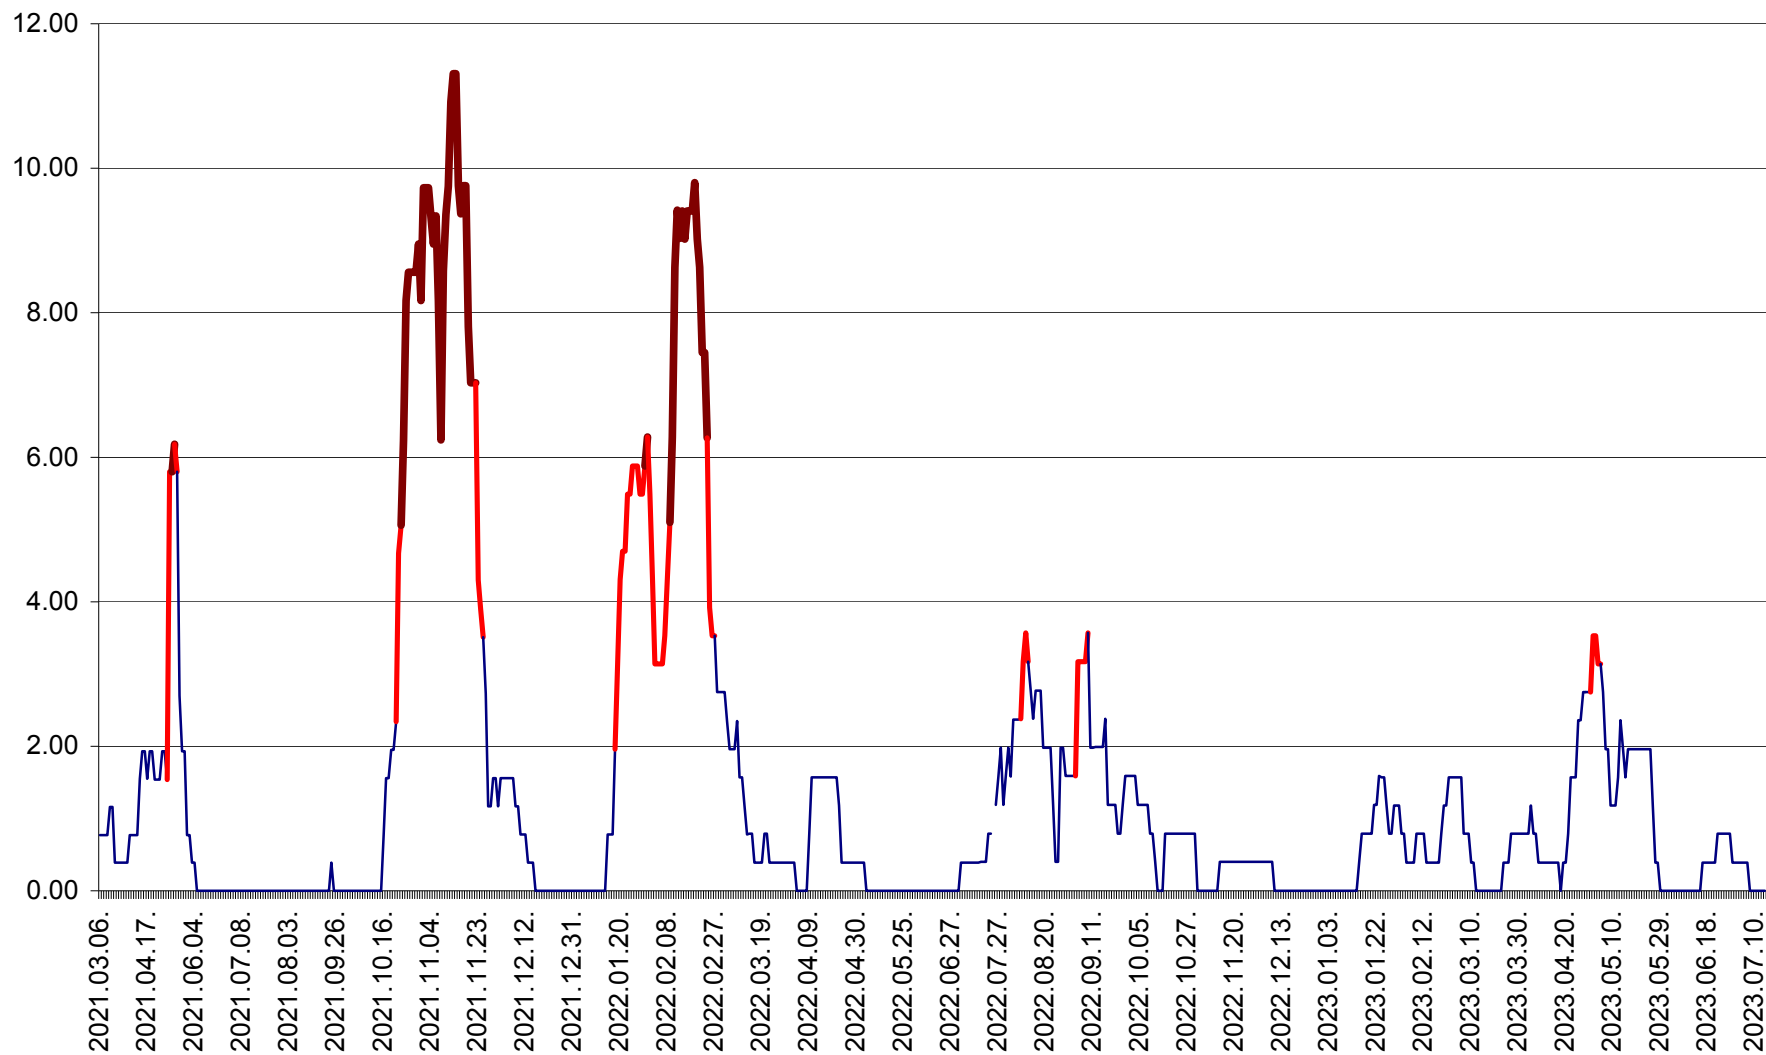

ATID - Evolutia incidentei cumulate pe 14 zile la % de locuitori
2021.03.07. - 2023.07.14.

AVRĂMEȘTI - Evolutia incidentei cumulate pe 14 zile la ‰ de locuitori
2021.03.07. - 2023.07.14.

ORAȘ BĂILE TUȘNAD - Evoluția incidenței cumulate pe 14 zile la ‰ de locuitori
2021.03.07. - 2023.07.14.

ORAȘ BĂLAN - Evolția incidenței cumulate pe 14 zile la ‰ de locuitori
2021.03.07. - 2023.07.14.

BILBOR - Evolutia incidentei cumulate pe 14 zile la ‰ de locuitori
2021.03.07. - 2023.07.14.

ORAȘ BORSEC - Evolutia incidentei cumulate pe 14 zile la ‰ de locuitori
2021.03.07. - 2023.07.14.

BRĂDEȘTI - Evoluția incidenței cumulate pe 14 zile la ‰ de locuitori
2021.03.07. - 2023.07.14.

CĂPÂLNIȚA - Evolutia incidentei cumulate pe 14 zile la ‰ de locuitori
2021.03.07. - 2023.07.14.

CÂRȚA - Evolutia incidentei cumulate pe 14 zile la ‰ de locuitori
2021.03.07. - 2023.07.14.