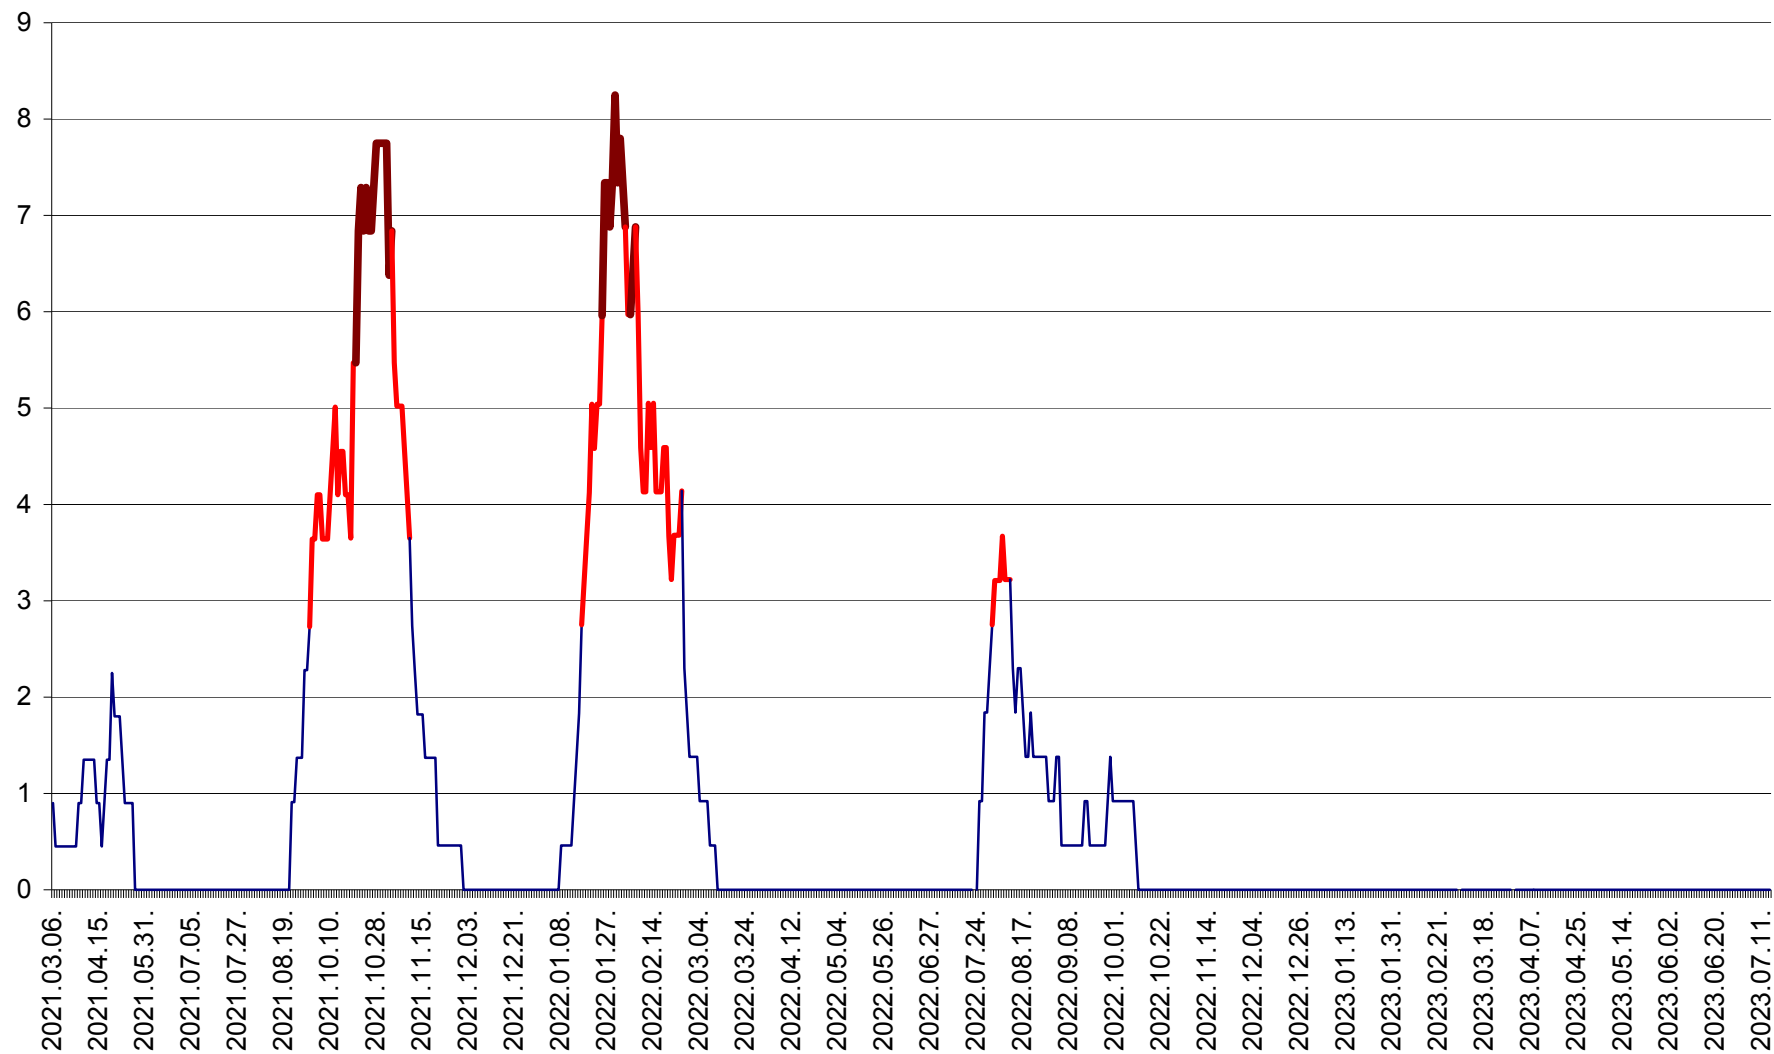

SÂNCRĂIENI - Evolutia incidentei cumulate pe 14 zile la ‰ de locuitori
2021.03.07. - 2023.07.14.

SÂNDOMINIC - Evolutia incidentei cumulate pe 14 zile la ‰ de locuitori
2021.03.07. - 2023.07.14.

SÂNMARTIN - Evolutia incidentei cumulate pe 14 zile la ‰ de locuitori
2021.03.07. - 2023.07.14.

SÂNSIMION - Evolutia incidentei cumulate pe 14 zile la ‰ de locuitori
2021.03.07. - 2023.07.14.

SÂNTIMBRU - Evolutia incidentei cumulate pe 14 zile la ‰ de locuitori
2021.03.07. - 2023.07.14.

SĂRMAȘ - Evolutia incidentei cumulate pe 14 zile la ‰ de locuitori
2021.03.07. - 2023.07.14.