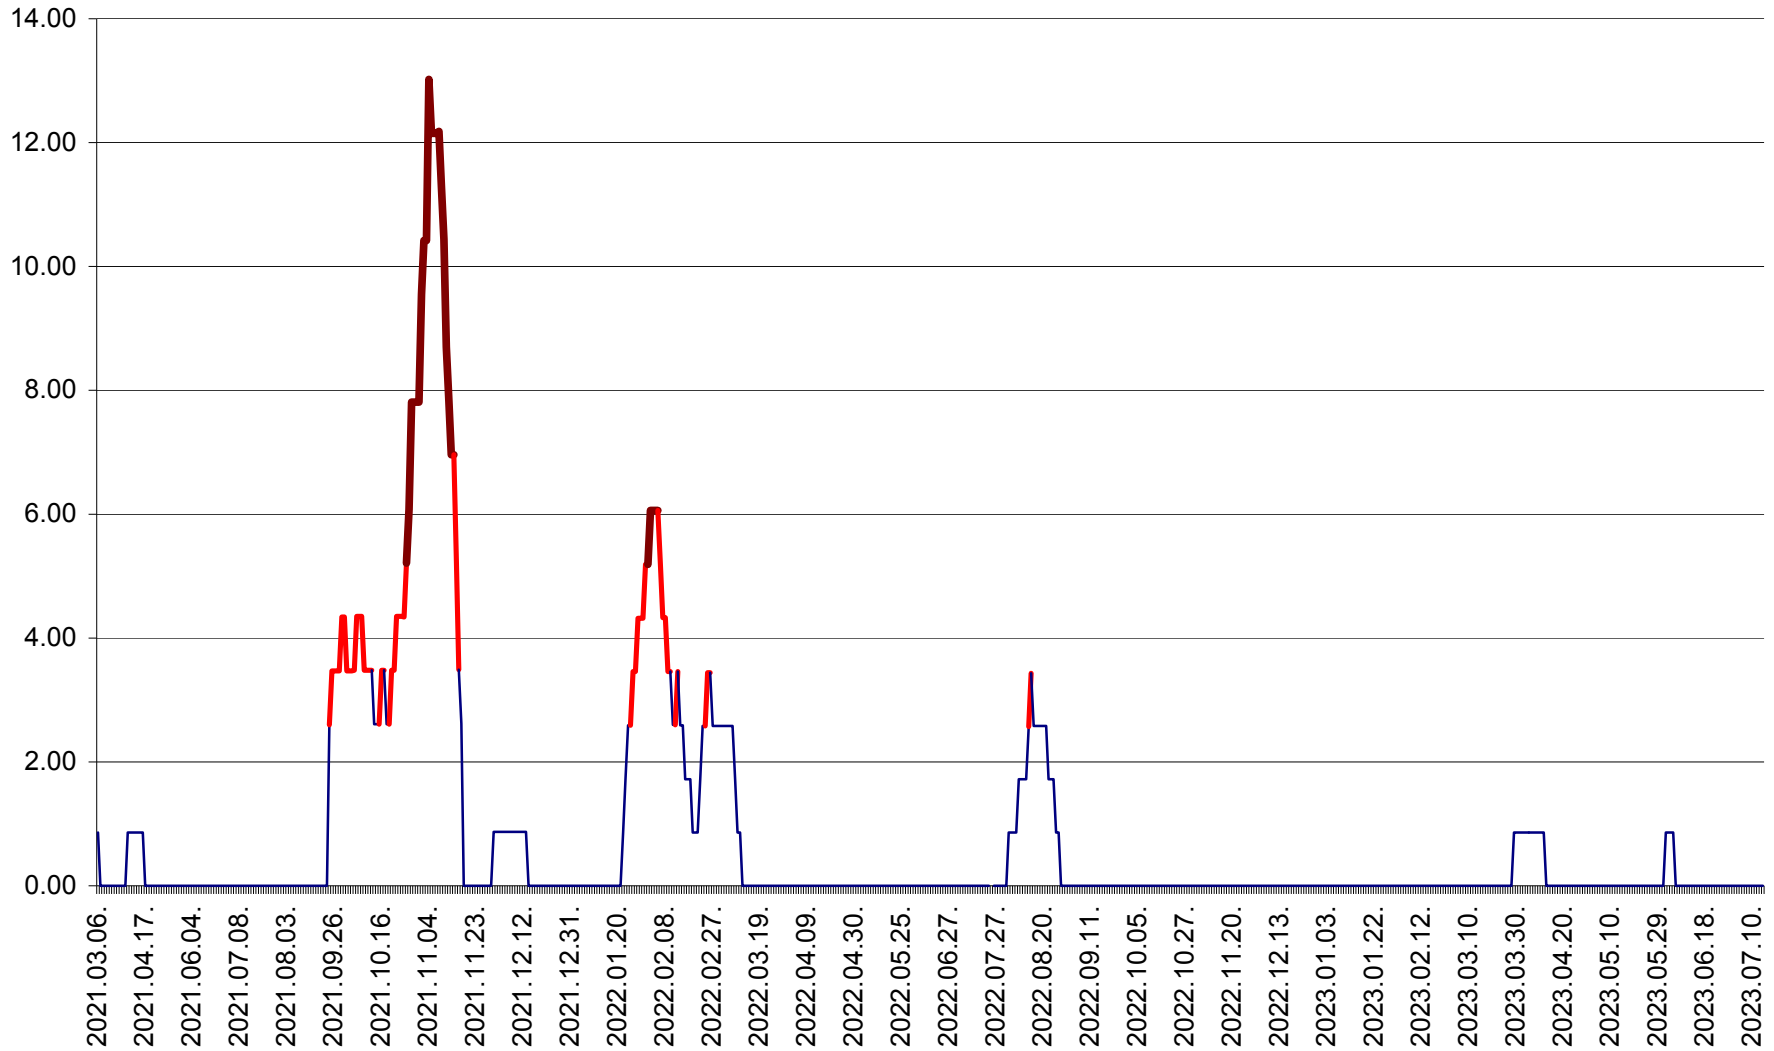

VĂRȘAG - Evolutia incidentei cumulate pe 14 zile la ‰ de locuitori
2021.03.07. - 2023.07.14.

ULIEȘ - Evoluția incidenței cumulate pe 14 zile la ‰ de locuitori
2021.03.07. - 2023.07.14.