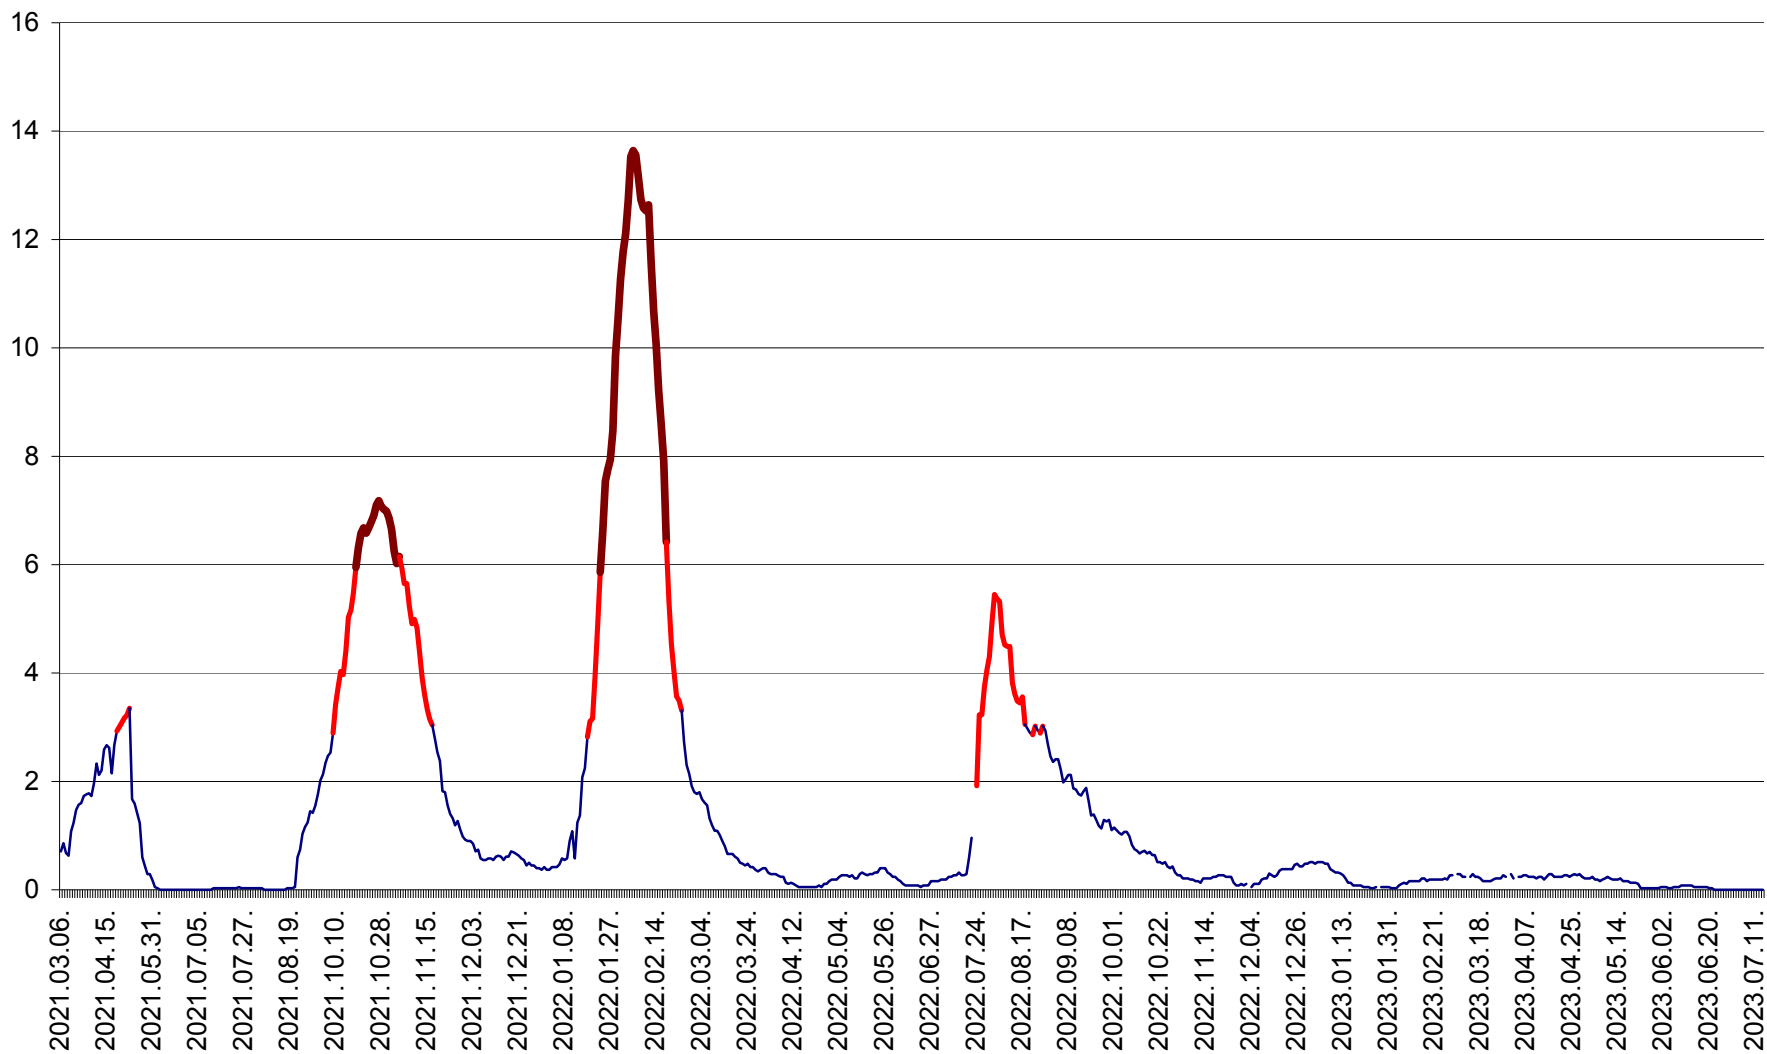

PĂULENI-CIUC - Evolutia incidentei cumulate pe 14 zile la % de locuitori
2021.03.07. - 2023.07.14.