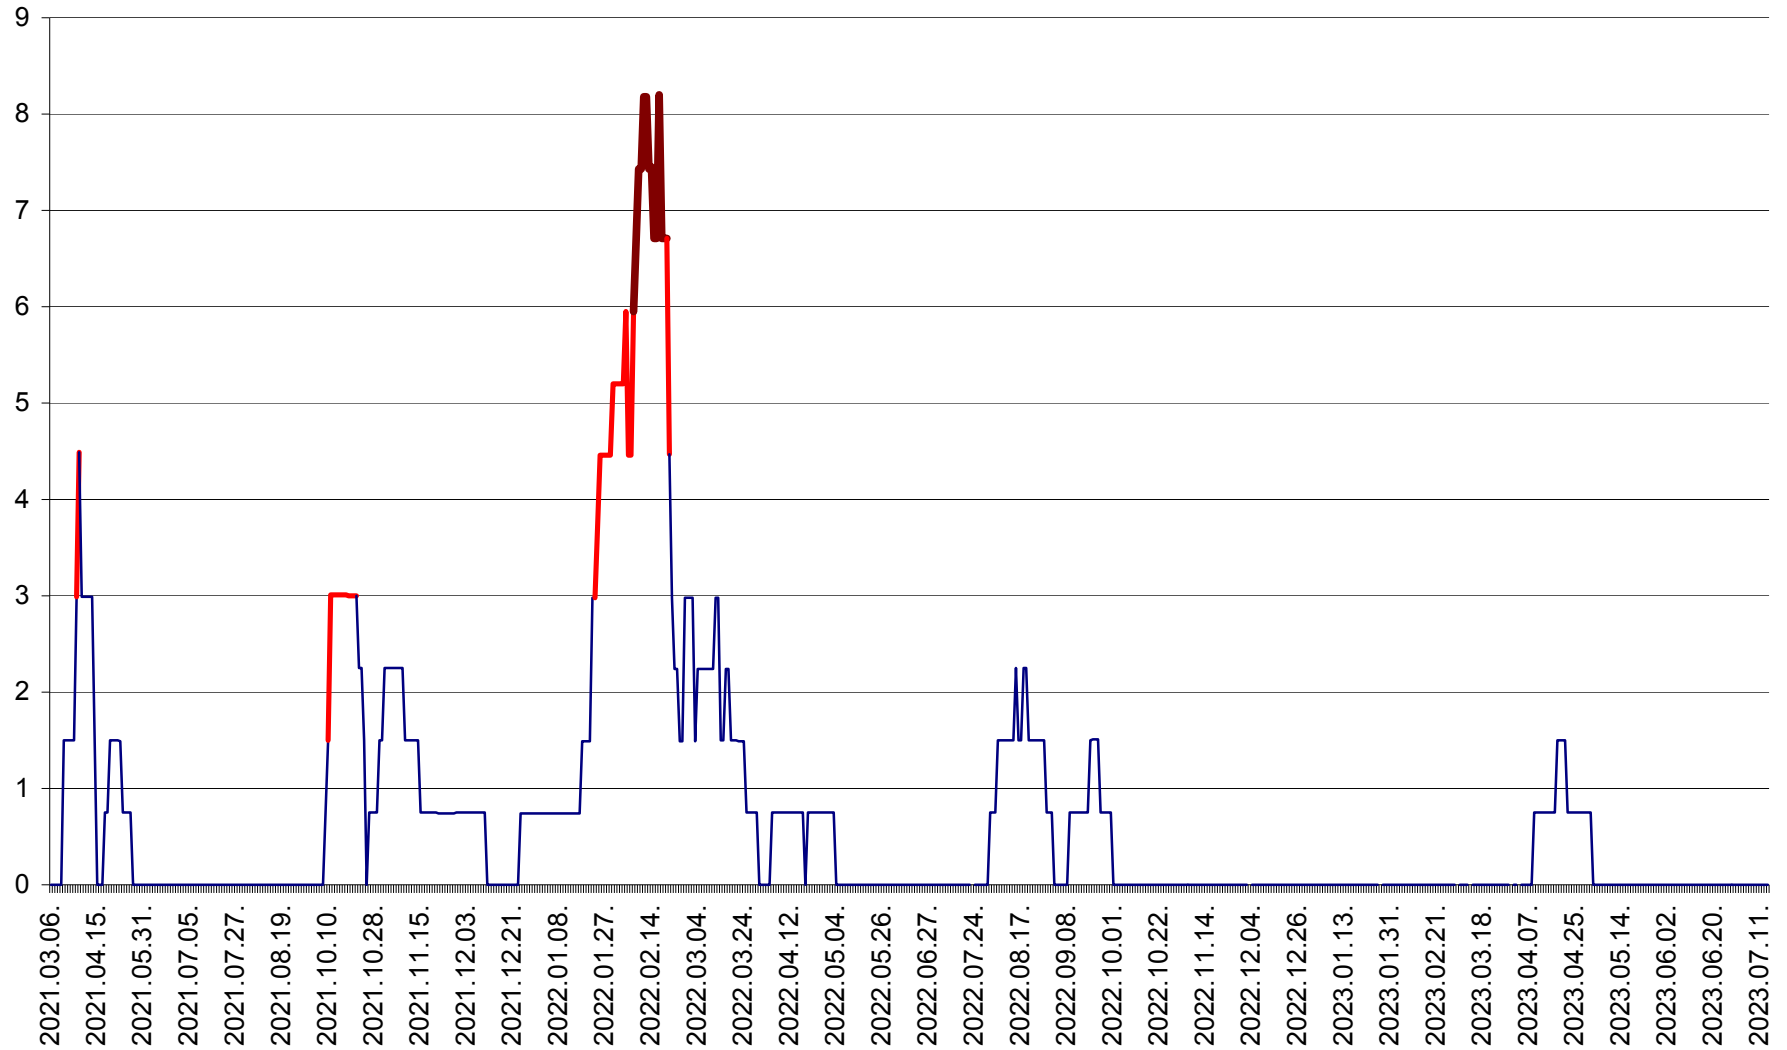

LELICENI - Evolutia incidentei cumulate pe 14 zile la ‰ de locuitori
2021.03.07. - 2023.07.14.

LUETA - Evolutia incidentei cumulate pe 14 zile la ‰ de locuitori
2021.03.07. - 2023.07.14.

LUNCA DE JOS - Evolutia incidentei cumulate pe 14 zile la ‰ de locuitori
2021.03.07. - 2023.07.14.

LUNCA DE SUS - Evolutia incidentei cumulate pe 14 zile la ‰ de locuitori
2021.03.07. - 2023.07.14.

LUPENI - Evolutia incidentei cumulate pe 14 zile la ‰ de locuitori
2021.03.07. - 2023.07.14.

MĂDĂRAȘ - Evolutia incidentei cumulate pe 14 zile la ‰ de locuitori
2021.03.07. - 2023.07.14.

MĂRTINIȘ - Evolutia incidentei cumulate pe 14 zile la ‰ de locuitori
2021.03.07. - 2023.07.14.

MEREȘTI - Evolutia incidentei cumulate pe 14 zile la ‰ de locuitori
2021.03.07. - 2023.07.14.

MUNICIPIUL MIERCUREA-CIUC - Evolutia incidentei cumulate pe 14 zile la ‰ de locuitori
2021.03.07. - 2023.07.14.