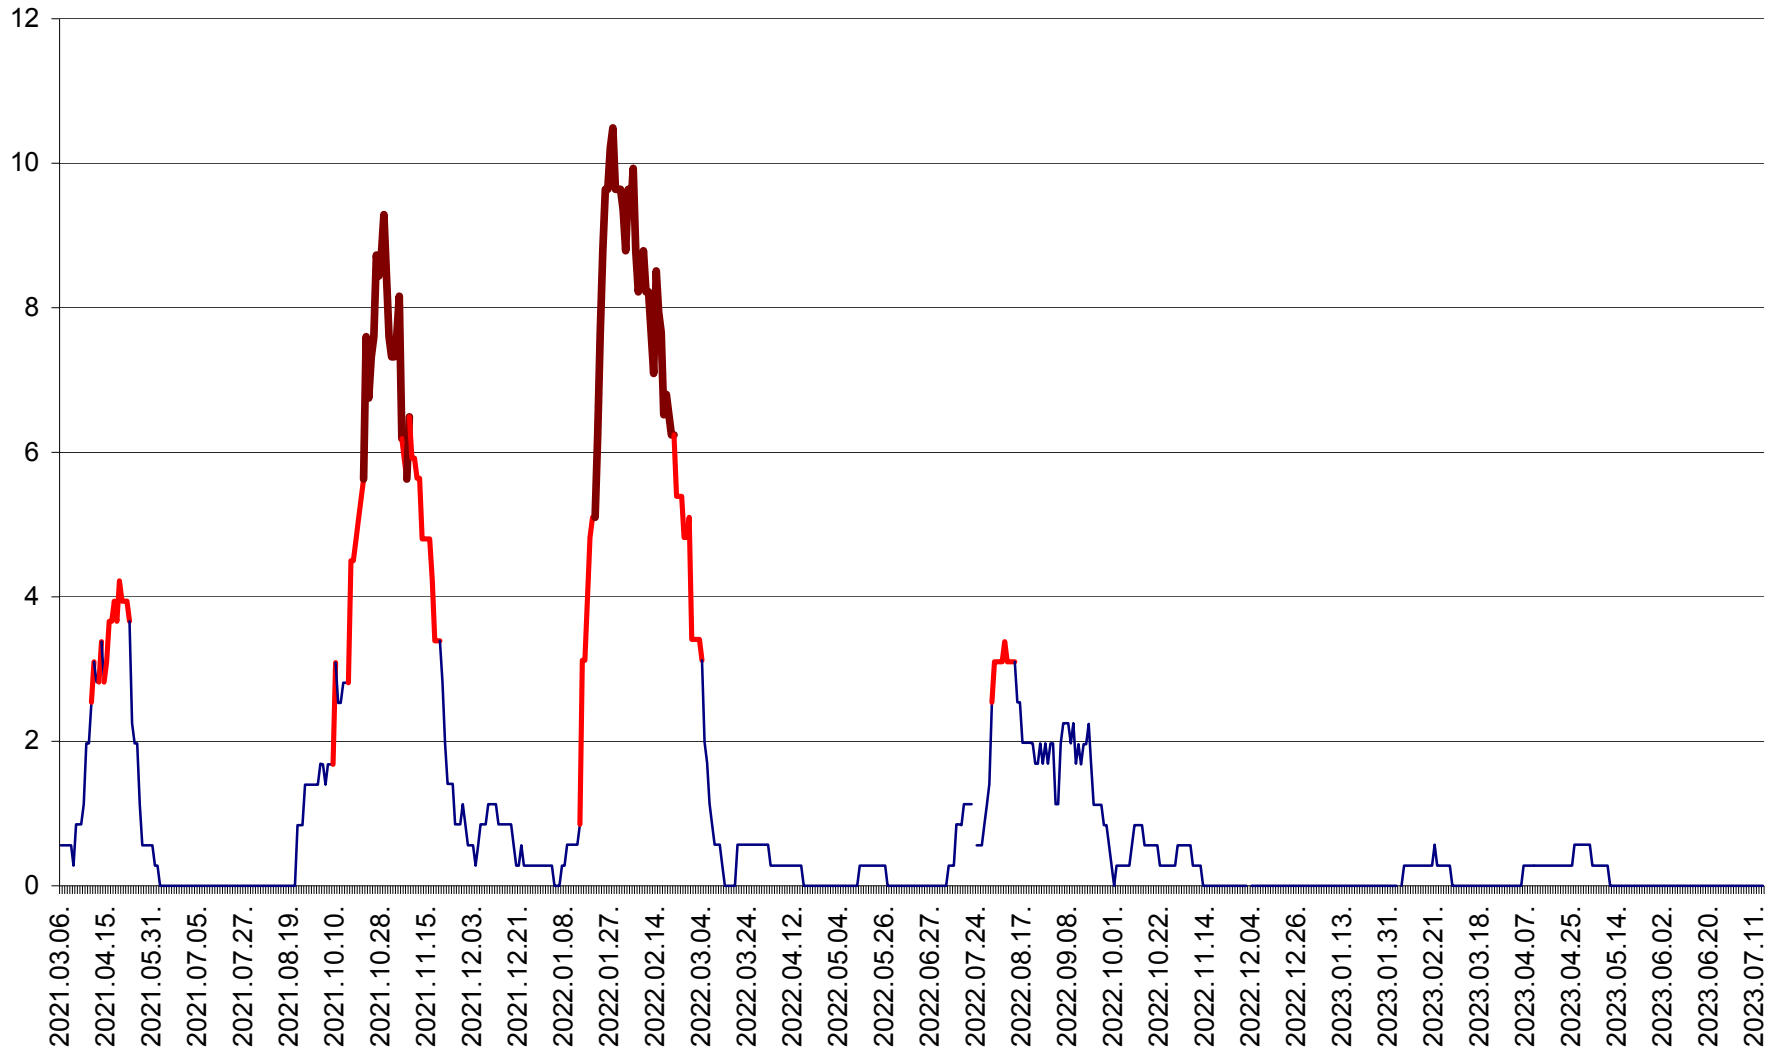

ORAȘ CRISTURU SECUIESC - Evolutia incidentei cumulate pe 14 zile la ‰ de locuitori
2021.03.07. - 2023.07.14.

DĂNEȘTI - Evolutia incidentei cumulate pe 14 zile la ‰ de locuitori
2021.03.07. - 2023.07.14.

DÂRJIU - Evolutia incidentei cumulate pe 14 zile la ‰ de locuitori
2021.03.07. - 2023.07.14.

DEALU - Evolutia incidentei cumulate pe 14 zile la ‰ de locuitori
2021.03.07. - 2023.07.14.

DITRĂU - Evolutia incidentei cumulate pe 14 zile la ‰ de locuitori
2021.03.07. - 2023.07.14.

FELICENI - Evolutia incidentei cumulate pe 14 zile la ‰ de locuitori
2021.03.07. - 2023.07.14.

FRUMOASA - Evolutia incidentei cumulate pe 14 zile la ‰ de locuitori
2021.03.07. - 2023.07.14.

GĂLĂUȚAȘ - Evoluția incidenței cumulate pe 14 zile la ‰ de locuitori
2021.03.07. - 2023.07.14.