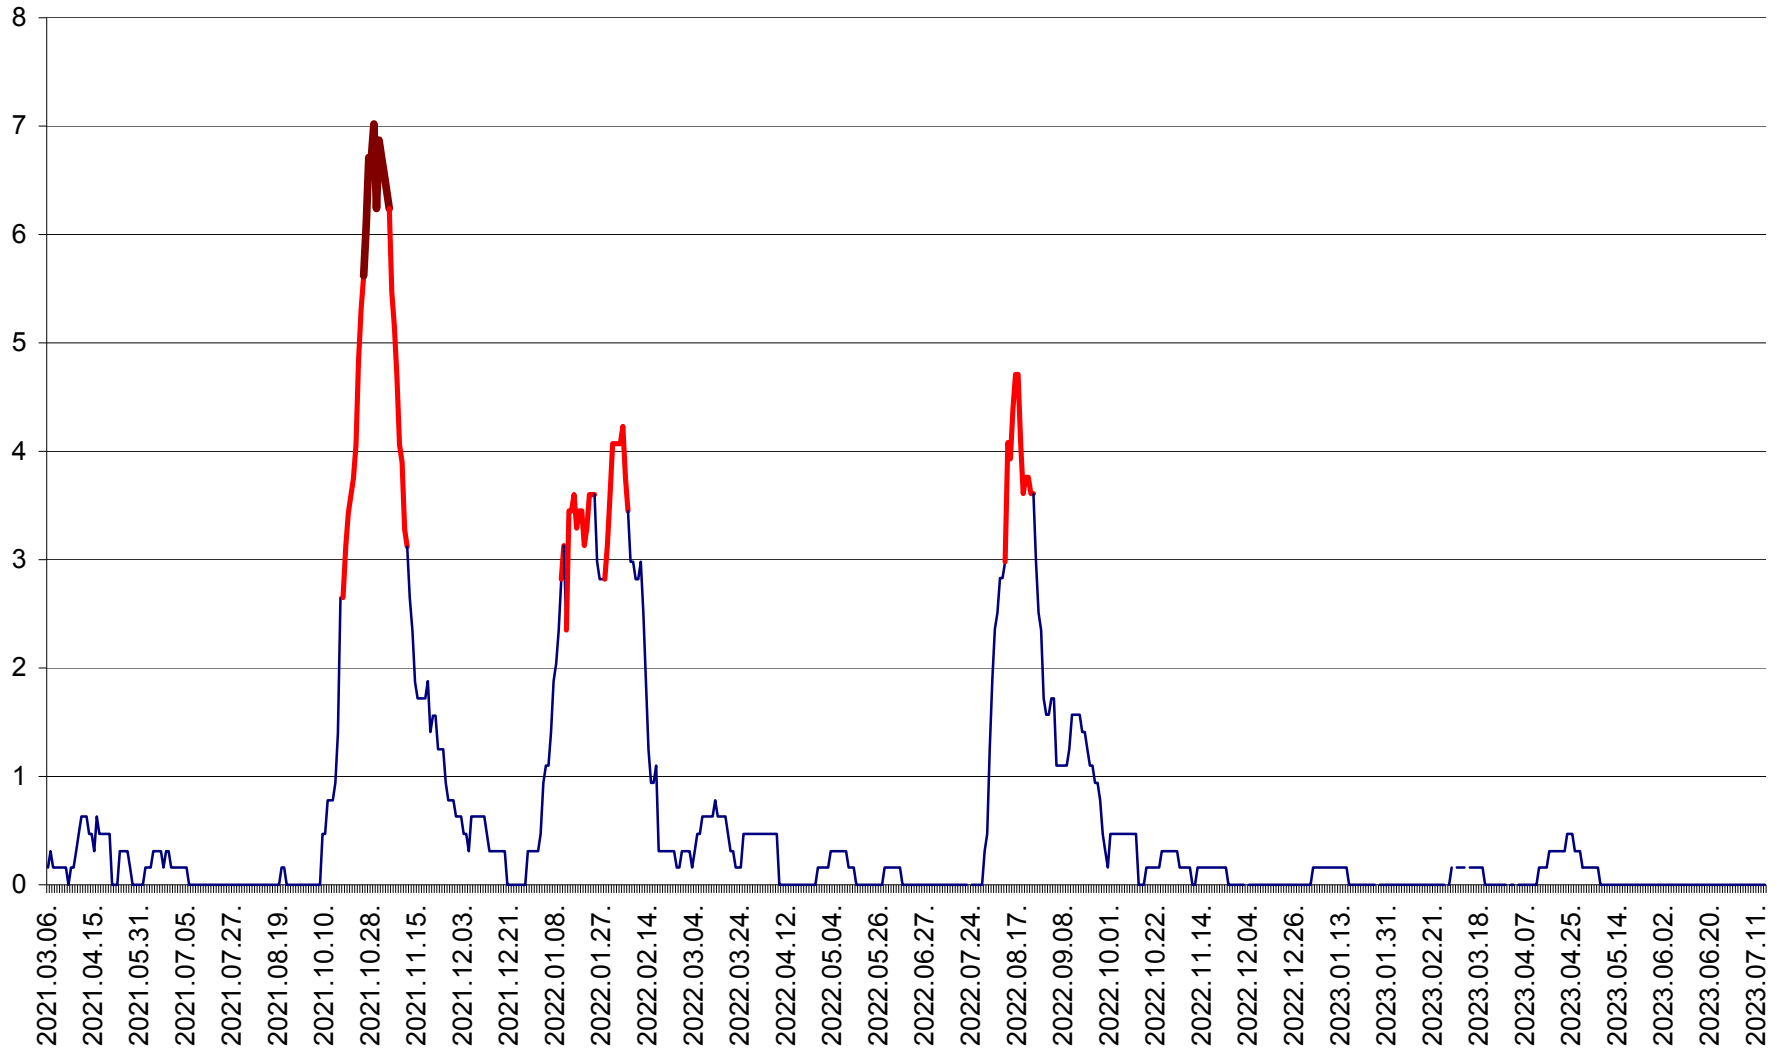

PLĂIEȘII DE JOS - Evoluția incidenței cumulate pe 14 zile la ‰ de locuitori
2021.03.07. - 2023.07.14.

PORUMBENI - Evolutia incidentei cumulate pe 14 zile la ‰ de locuitori
2021.03.07. - 2023.07.14.

PRAID - Evolutia incidentei cumulate pe 14 zile la ‰ de locuitori
2021.03.07. - 2023.07.14.

RACU - Evolutia incidentei cumulate pe 14 zile la ‰ de locuitori
2021.03.07. - 2023.07.14.

REMETEA - Evolutia incidentei cumulate pe 14 zile la % de locuitori
2021.03.07. - 2023.07.14.

SĂCEL - Evolutia incidentei cumulate pe 14 zile la ‰ de locuitori
2021.03.07. - 2023.07.14.