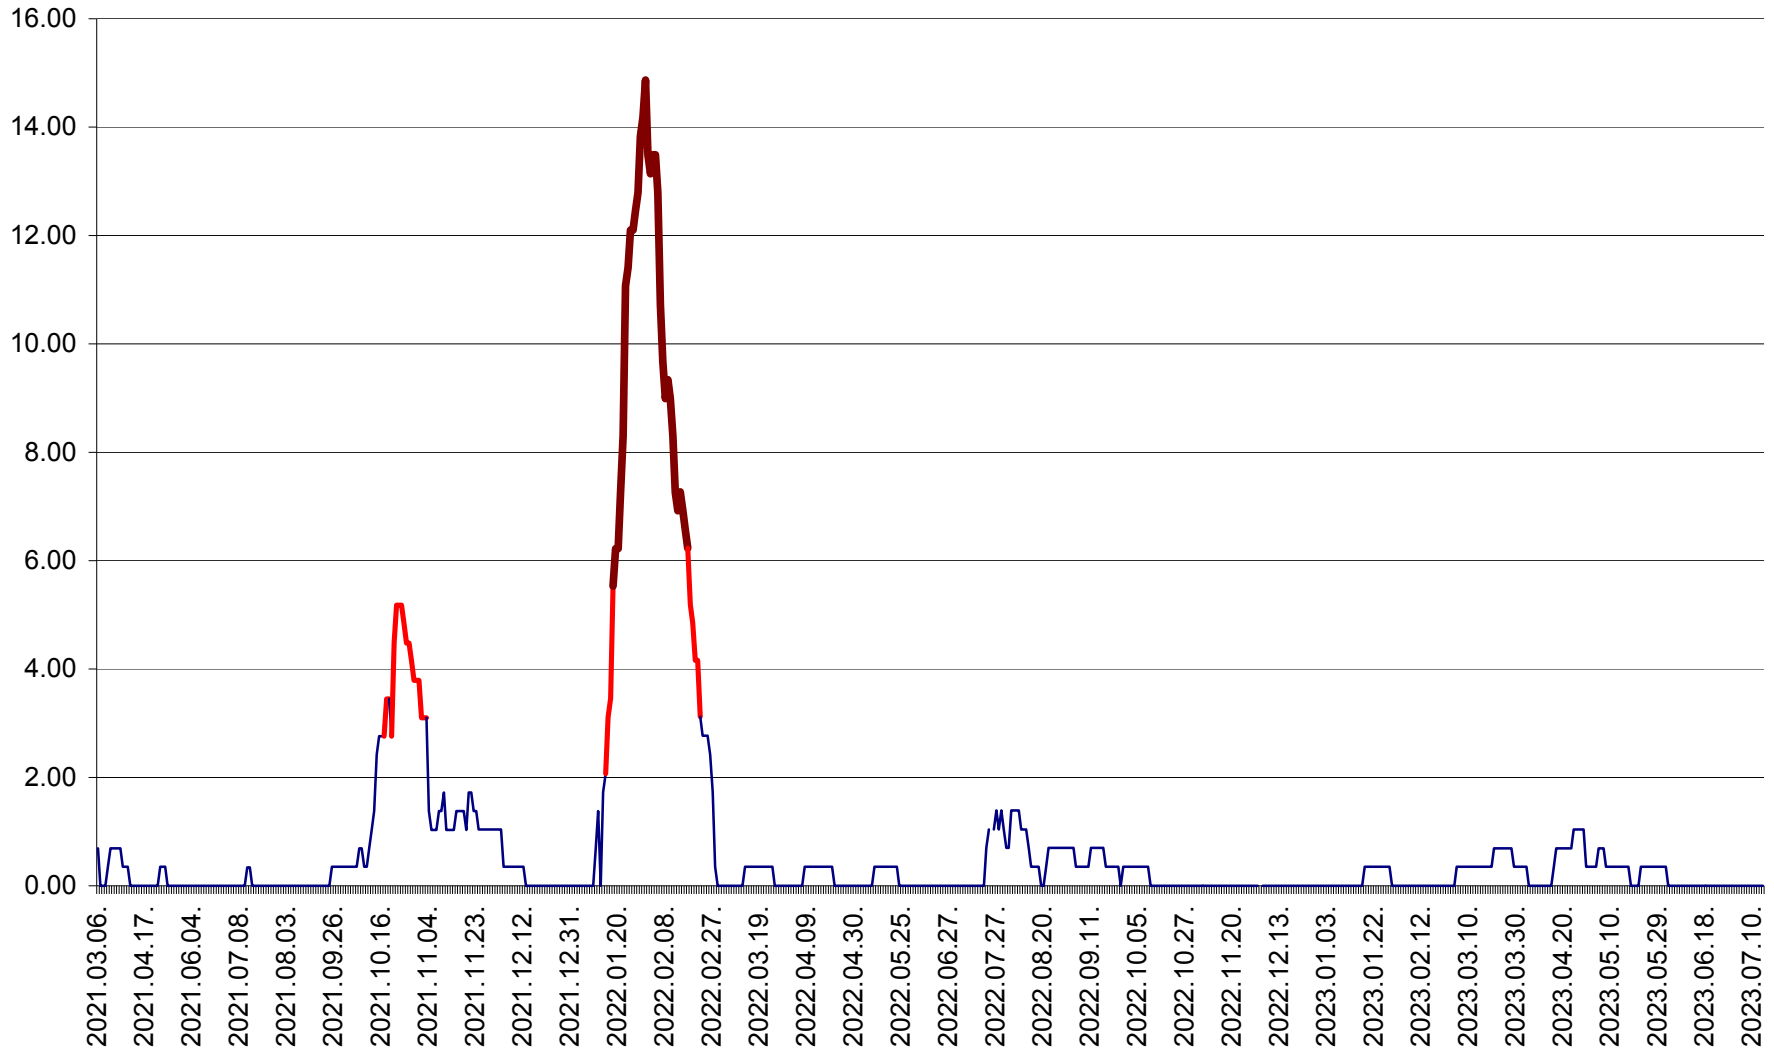

ORAȘ BĂLAN - Evolția incidenței cumulate pe 14 zile la ‰ de locuitori
2021.03.07. - 2023.07.14.

BILBOR - Evolutia incidentei cumulate pe 14 zile la ‰ de locuitori
2021.03.07. - 2023.07.14.

ORAȘ BORSEC - Evolutia incidentei cumulate pe 14 zile la ‰ de locuitori
2021.03.07. - 2023.07.14.

BRĂDEȘTI - Evoluția incidenței cumulate pe 14 zile la ‰ de locuitori
2021.03.07. - 2023.07.14.

CĂPÂLNIȚA - Evolutia incidentei cumulate pe 14 zile la ‰ de locuitori
2021.03.07. - 2023.07.14.

CÂRȚA - Evolutia incidentei cumulate pe 14 zile la ‰ de locuitori
2021.03.07. - 2023.07.14.

CICEU - Evolutia incidentei cumulate pe 14 zile la ‰ de locuitori
2021.03.07. - 2023.07.14.

CIUCSÂNGEORGIU - Evolutia incidentei cumulate pe 14 zile la ‰ de locuitori
2021.03.07. - 2023.07.14.

CIUMANI - Evolutia incidentei cumulate pe 14 zile la ‰ de locuitori
2021.03.07. - 2023.07.14.

CORBU - Evolutia incidentei cumulate pe 14 zile la ‰ de locuitori
2021.03.07. - 2023.07.14.

CORUND - Evolutia incidentei cumulate pe 14 zile la ‰ de locuitori
2021.03.07. - 2023.07.14.

COZMENI - Evolutia incidentei cumulate pe 14 zile la ‰ de locuitori
2021.03.07. - 2023.07.14.