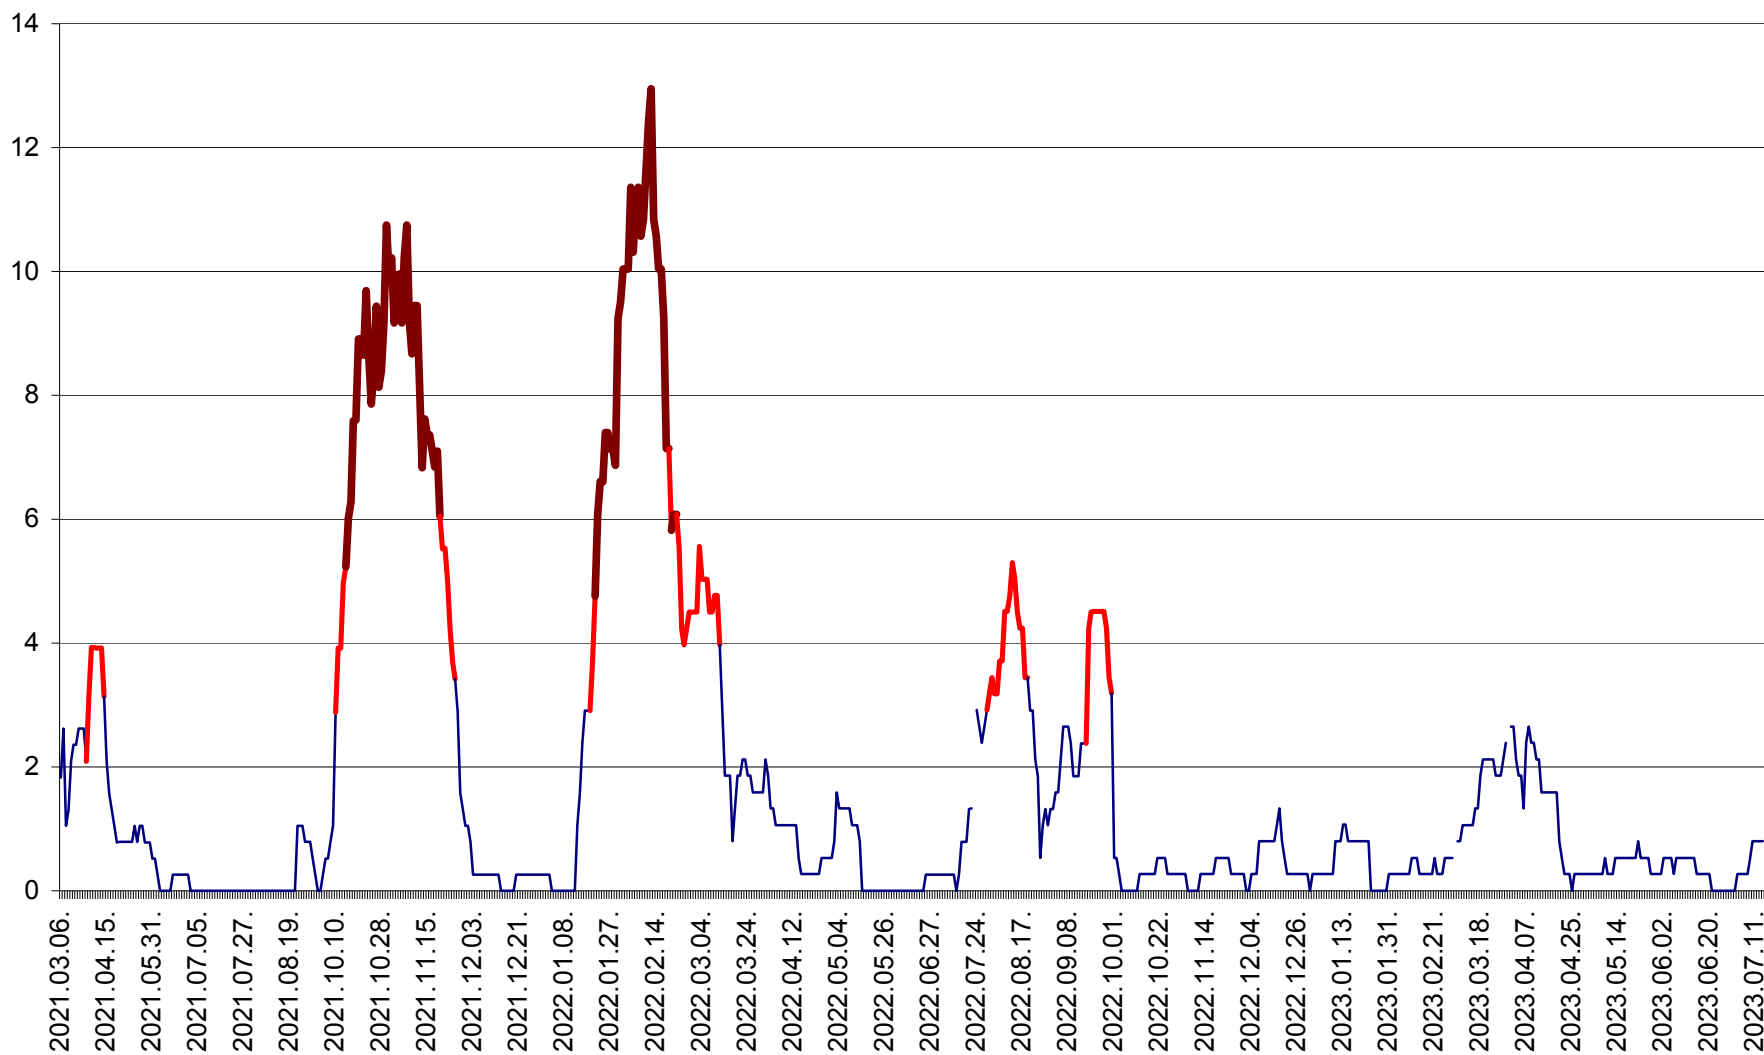

RACU - Evolutia incidentei cumulate pe 14 zile la ‰ de locuitori
2021.03.07. - 2023.07.14.

REMETEA - Evolutia incidentei cumulate pe 14 zile la % de locuitori
2021.03.07. - 2023.07.14.

SĂCEL - Evolutia incidentei cumulate pe 14 zile la ‰ de locuitori
2021.03.07. - 2023.07.14.

SÂNCRĂIENI - Evolutia incidentei cumulate pe 14 zile la ‰ de locuitori
2021.03.07. - 2023.07.14.

SÂNDOMINIC - Evolutia incidentei cumulate pe 14 zile la ‰ de locuitori
2021.03.07. - 2023.07.14.

SÂNMARTIN - Evolutia incidentei cumulate pe 14 zile la ‰ de locuitori
2021.03.07. - 2023.07.14.

SÂNSIMION - Evolutia incidentei cumulate pe 14 zile la ‰ de locuitori
2021.03.07. - 2023.07.14.

SÂNTIMBRU - Evolutia incidentei cumulate pe 14 zile la ‰ de locuitori
2021.03.07. - 2023.07.14.

SĂRMAȘ - Evolutia incidentei cumulate pe 14 zile la ‰ de locuitori
2021.03.07. - 2023.07.14.