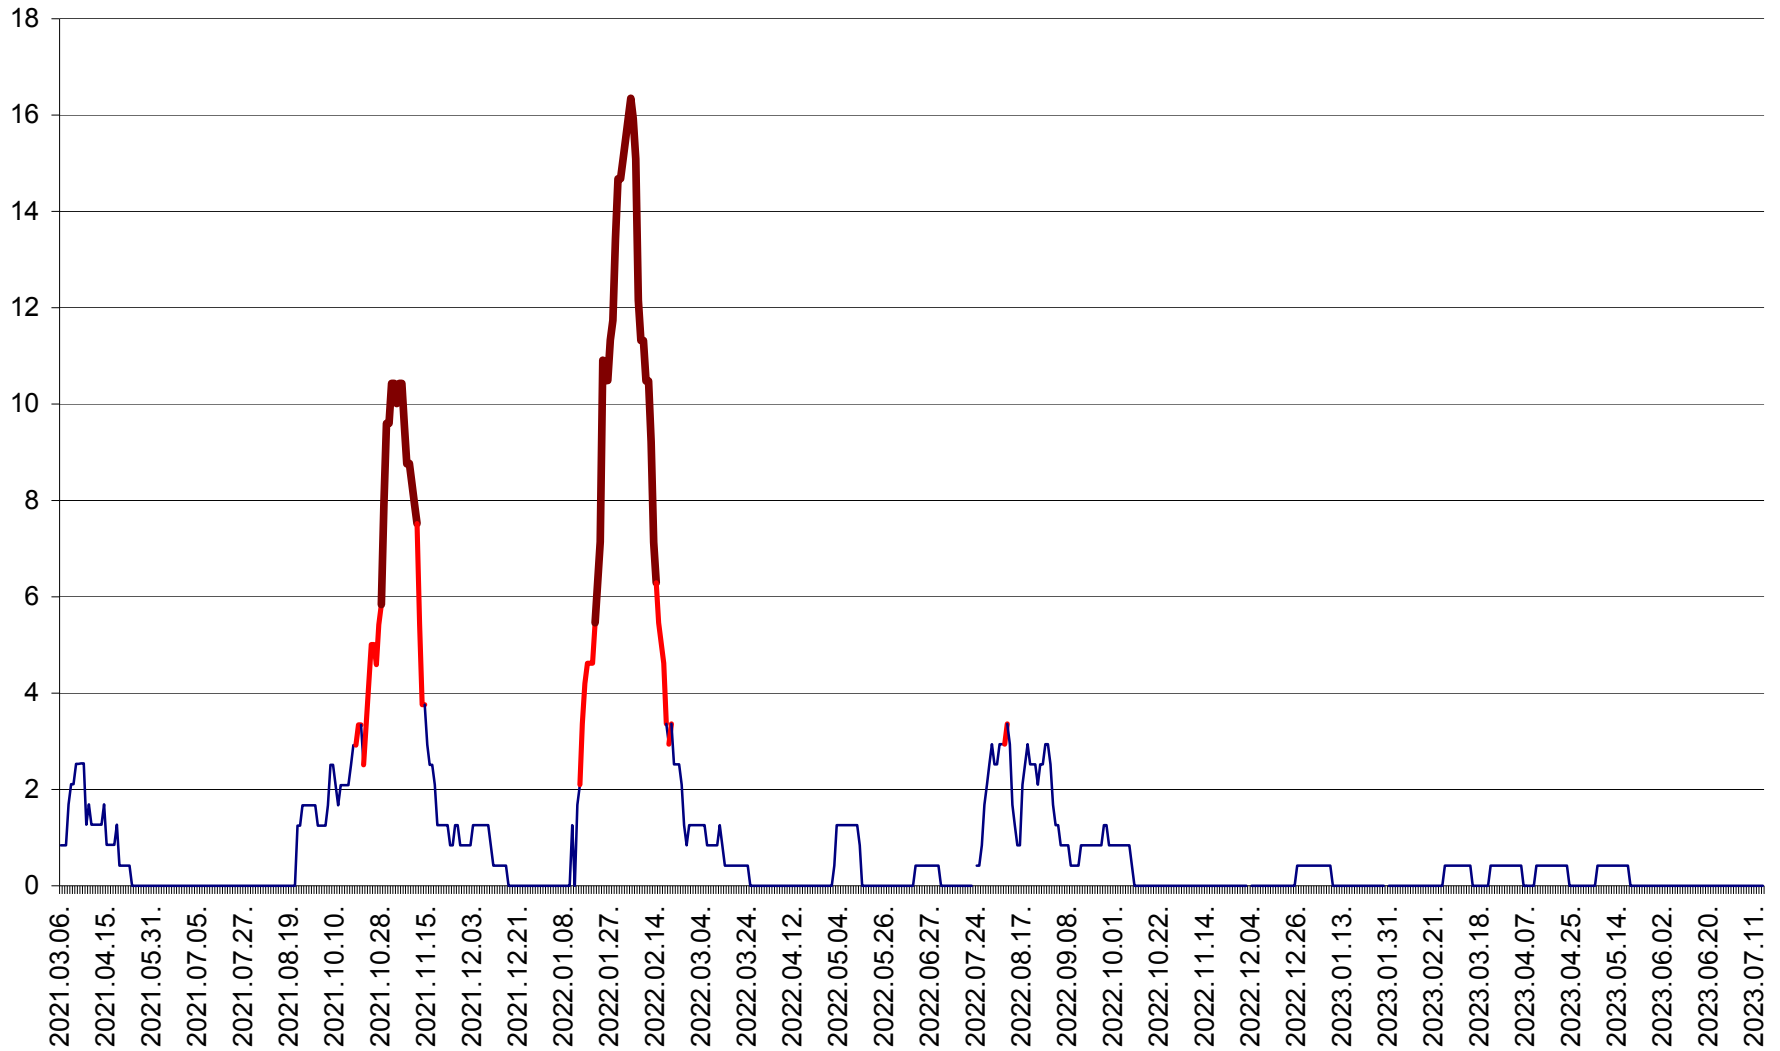

FELICENI - Evolutia incidentei cumulate pe 14 zile la ‰ de locuitori
2021.03.07. - 2023.07.14.

FRUMOASA - Evolutia incidentei cumulate pe 14 zile la ‰ de locuitori
2021.03.07. - 2023.07.14.

GĂLĂUȚAȘ - Evoluția incidenței cumulate pe 14 zile la ‰ de locuitori
2021.03.07. - 2023.07.14.

MUNICIPIUL GHEORGHENI - Evolutia incidentei cumulate pe 14 zile la ‰ de locuitori
2021.03.07. - 2023.07.14.

JOSENI - Evolutia incidentei cumulate pe 14 zile la ‰ de locuitori
2021.03.07. - 2023.07.14.

LĂZAREA - Evolutia incidentei cumulate pe 14 zile la % de locuitori
2021.03.07. - 2023.07.14.

LELICENI - Evolutia incidentei cumulate pe 14 zile la ‰ de locuitori
2021.03.07. - 2023.07.14.

LUETA - Evolutia incidentei cumulate pe 14 zile la ‰ de locuitori
2021.03.07. - 2023.07.14.

LUNCA DE JOS - Evolutia incidentei cumulate pe 14 zile la ‰ de locuitori
2021.03.07. - 2023.07.14.