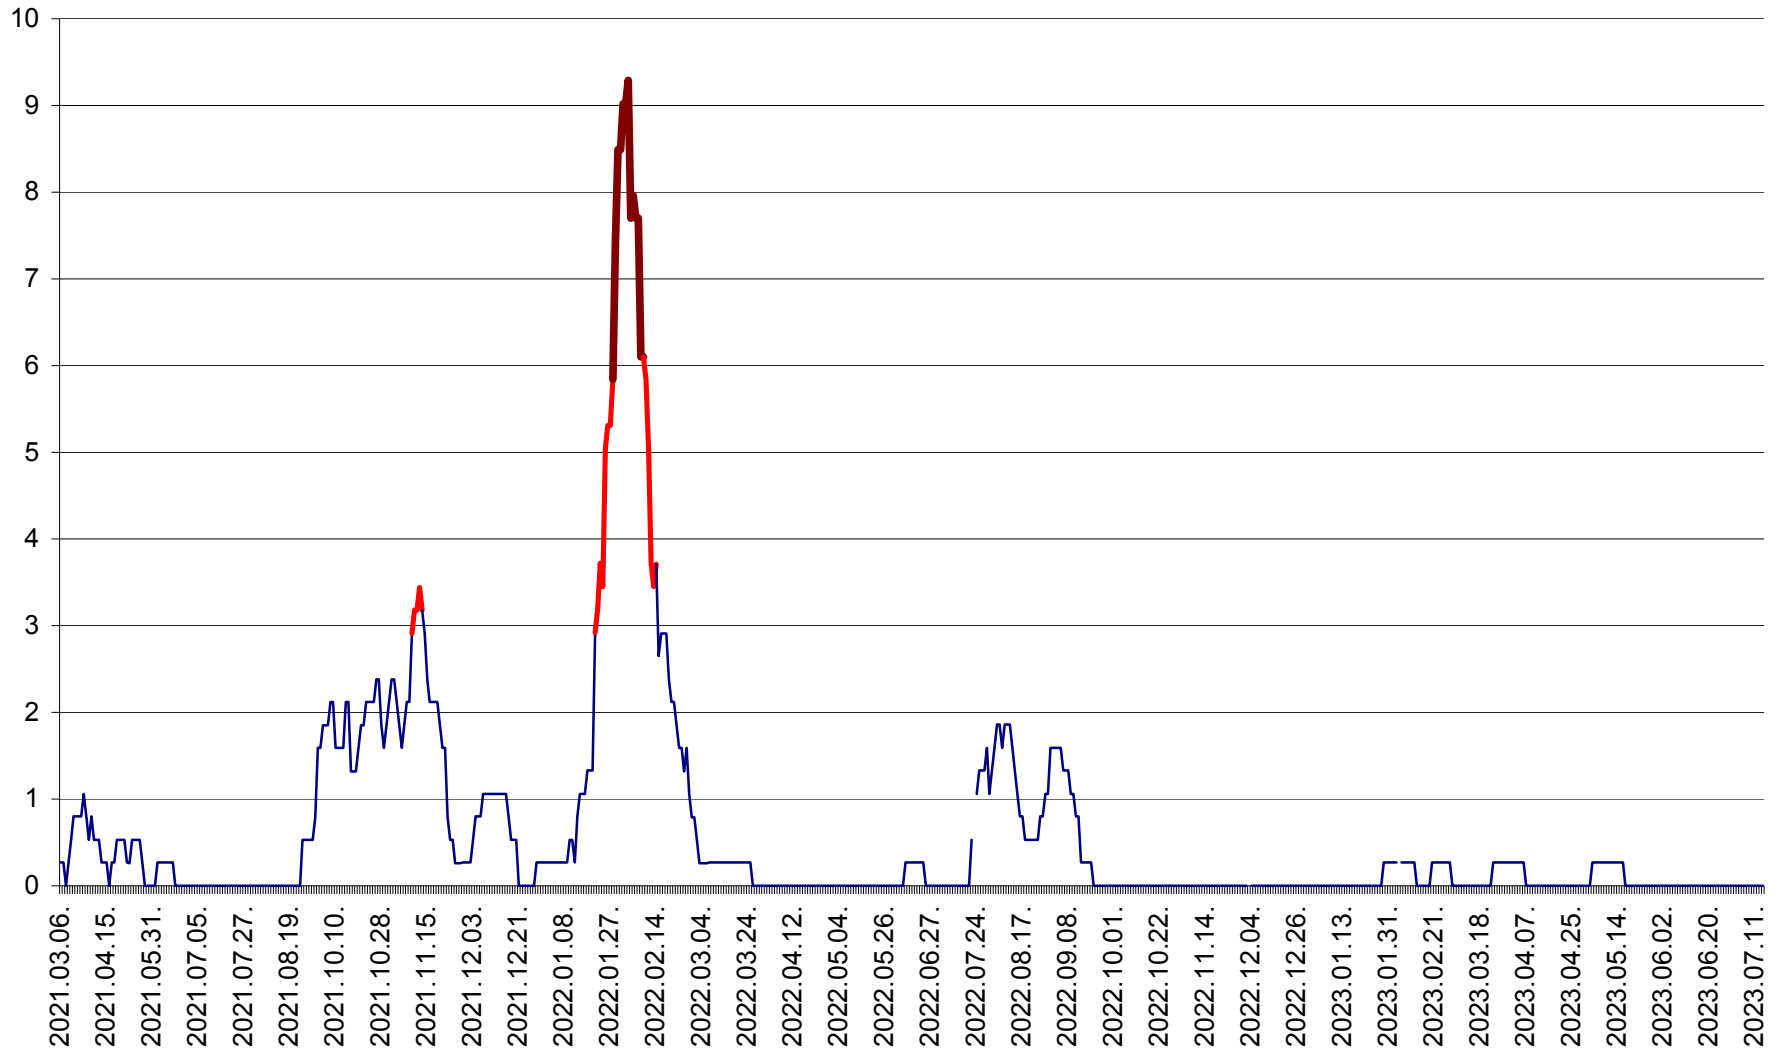

ORAȘ CRISTURU SECUIESC - Evolutia incidentei cumulate pe 14 zile la ‰ de locuitori
2021.03.07. - 2023.07.14.

DĂNEȘTI - Evolutia incidentei cumulate pe 14 zile la ‰ de locuitori
2021.03.07. - 2023.07.14.

DÂRJIU - Evolutia incidentei cumulate pe 14 zile la ‰ de locuitori
2021.03.07. - 2023.07.14.

DEALU - Evolutia incidentei cumulate pe 14 zile la ‰ de locuitori
2021.03.07. - 2023.07.14.

DITRĂU - Evolutia incidentei cumulate pe 14 zile la ‰ de locuitori
2021.03.07. - 2023.07.14.

FELICENI - Evolutia incidentei cumulate pe 14 zile la ‰ de locuitori
2021.03.07. - 2023.07.14.

FRUMOASA - Evolutia incidentei cumulate pe 14 zile la ‰ de locuitori
2021.03.07. - 2023.07.14.

GĂLĂUȚAȘ - Evoluția incidenței cumulate pe 14 zile la ‰ de locuitori
2021.03.07. - 2023.07.14.