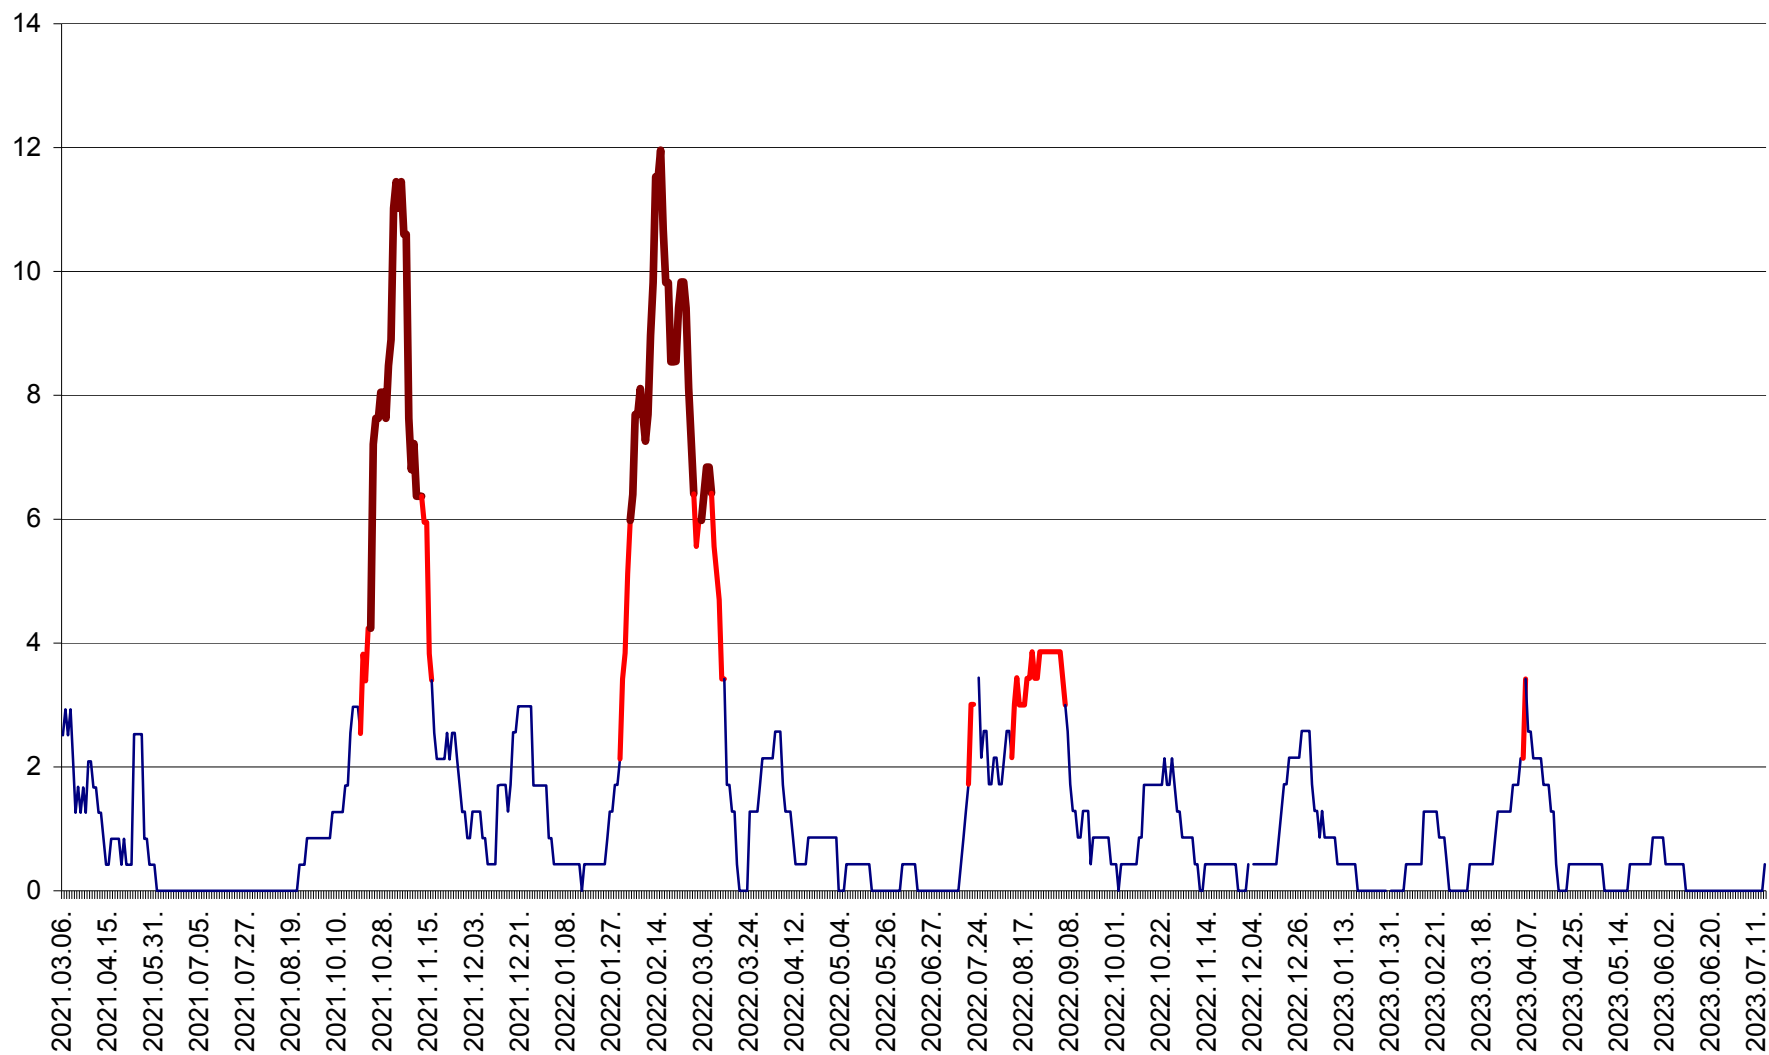

CORBU - Evolutia incidentei cumulate pe 14 zile la ‰ de locuitori
2021.03.07. - 2023.07.14.

CORUND - Evolutia incidentei cumulate pe 14 zile la ‰ de locuitori
2021.03.07. - 2023.07.14.

COZMENI - Evolutia incidentei cumulate pe 14 zile la ‰ de locuitori
2021.03.07. - 2023.07.14.

ORAȘ CRISTURU SECUIESC - Evolutia incidentei cumulate pe 14 zile la ‰ de locuitori
2021.03.07. - 2023.07.14.

DĂNEȘTI - Evolutia incidentei cumulate pe 14 zile la ‰ de locuitori
2021.03.07. - 2023.07.14.

DÂRJIU - Evolutia incidentei cumulate pe 14 zile la ‰ de locuitori
2021.03.07. - 2023.07.14.

DEALU - Evolutia incidentei cumulate pe 14 zile la ‰ de locuitori
2021.03.07. - 2023.07.14.

DITRĂU - Evolutia incidentei cumulate pe 14 zile la ‰ de locuitori
2021.03.07. - 2023.07.14.

FELICENI - Evolutia incidentei cumulate pe 14 zile la ‰ de locuitori
2021.03.07. - 2023.07.14.

FRUMOASA - Evolutia incidentei cumulate pe 14 zile la ‰ de locuitori
2021.03.07. - 2023.07.14.

GĂLĂUȚAȘ - Evoluția incidenței cumulate pe 14 zile la ‰ de locuitori
2021.03.07. - 2023.07.14.