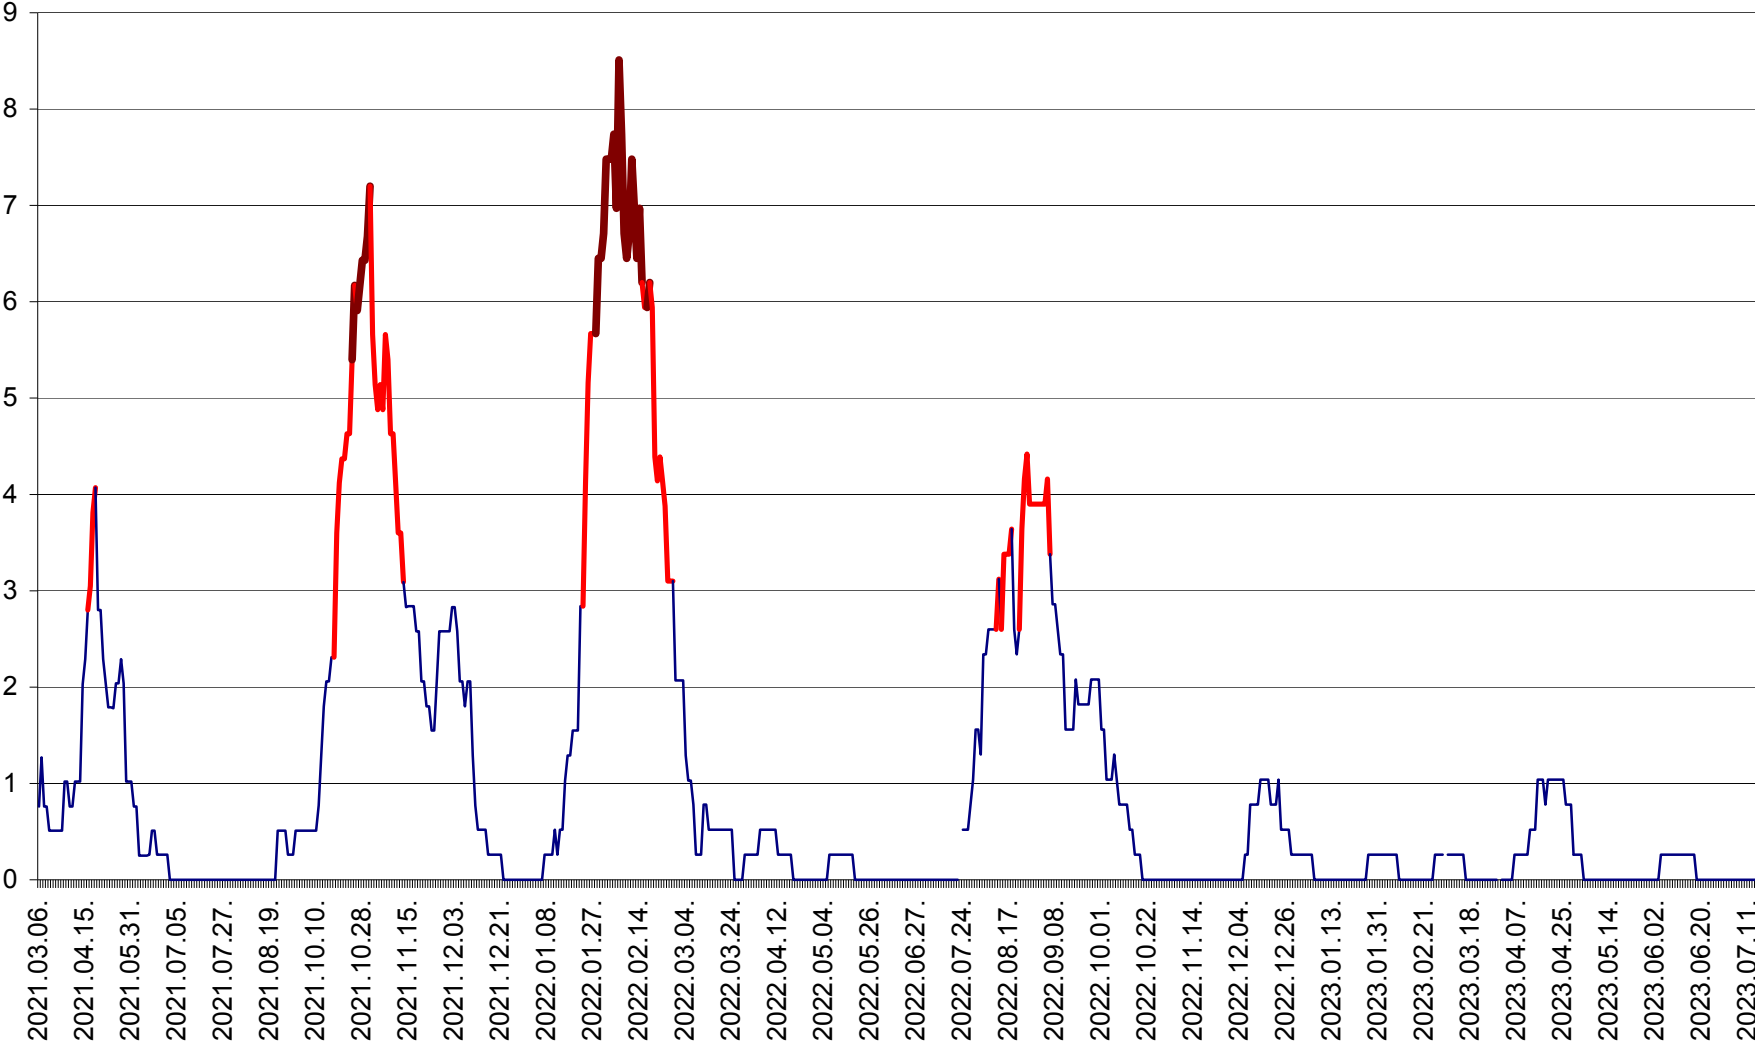

SATU MARE - Evolutia incidentei cumulate pe 14 zile la ‰ de locuitori
2021.03.07. - 2023.07.14.

SECUIENI - Evolutia incidentei cumulate pe 14 zile la % de locuitori
2021.03.07. - 2023.07.14.

SICULENI - Evolutia incidentei cumulate pe 14 zile la ‰ de locuitori
2021.03.07. - 2023.07.14.

ȘIMONEȘTI - Evolutia incidentei cumulate pe 14 zile la ‰ de locuitori
2021.03.07. - 2023.07.14.

SUBCETATE - Evolutia incidentei cumulate pe 14 zile la ‰ de locuitori
2021.03.07. - 2023.07.14.

SUSENI - Evolutia incidentei cumulate pe 14 zile la ‰ de locuitori
2021.03.07. - 2023.07.14.