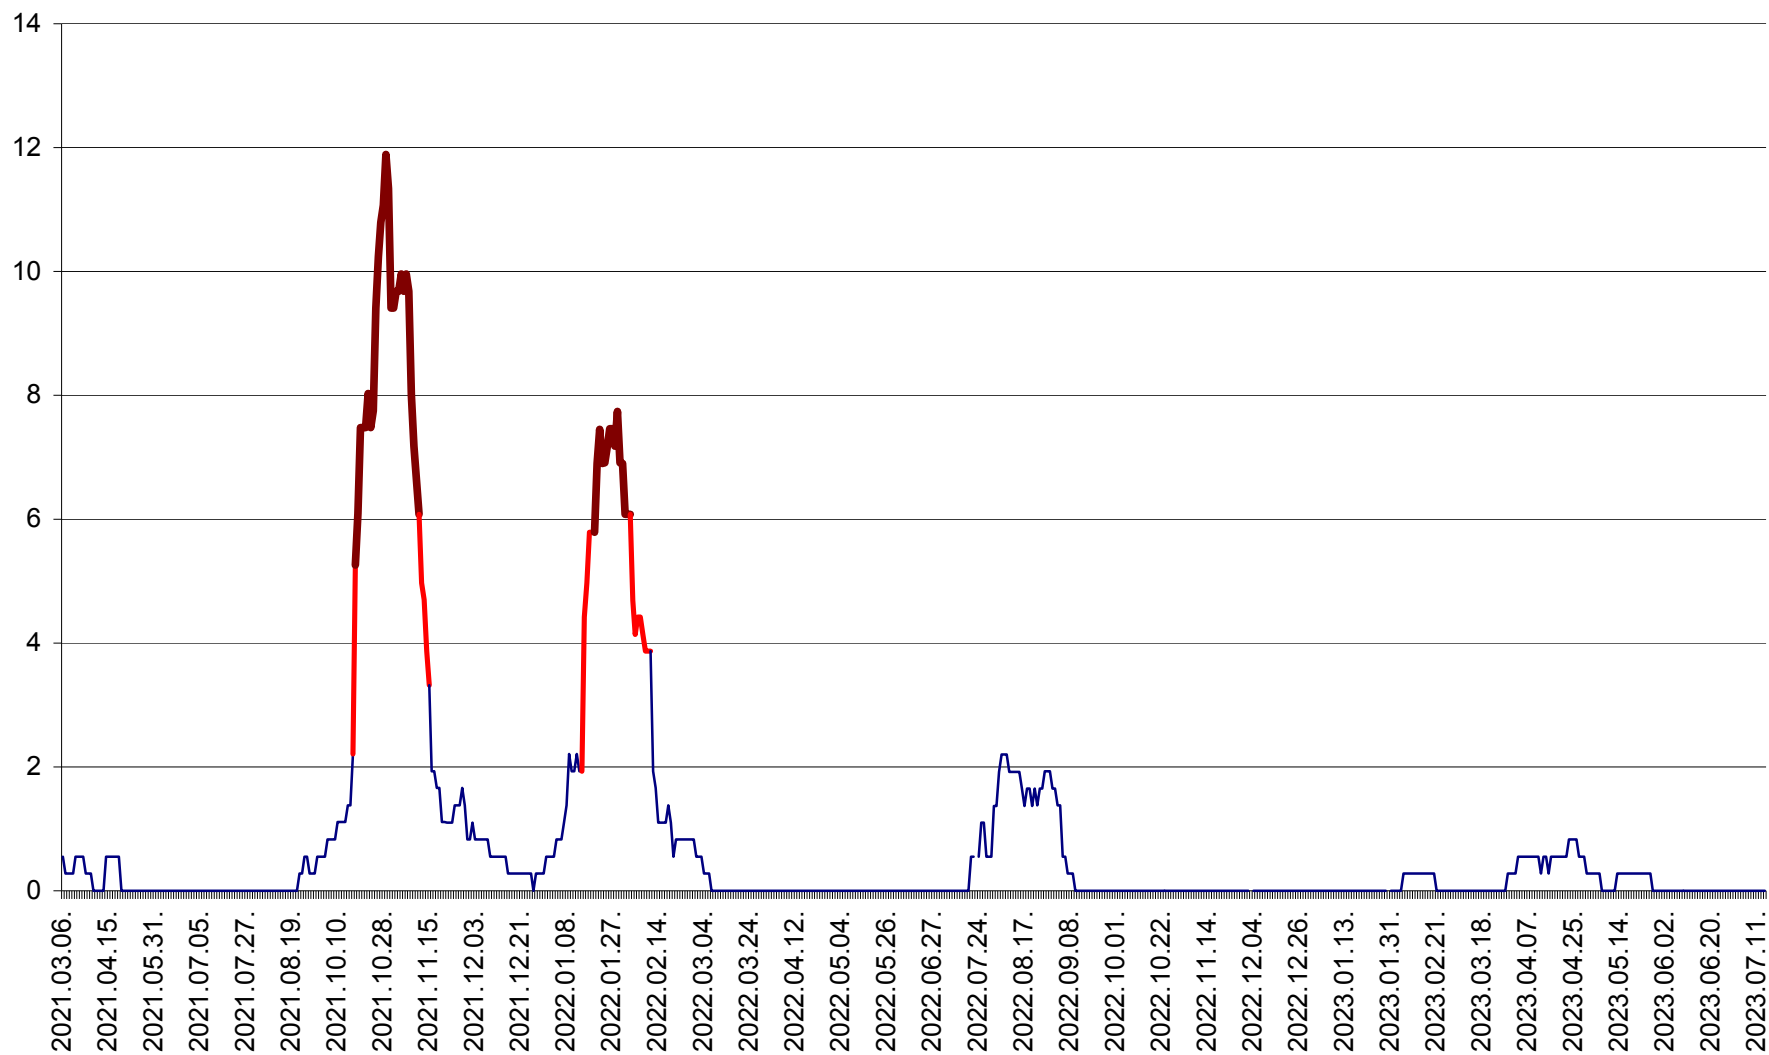

DÂRJIU - Evolutia incidentei cumulate pe 14 zile la ‰ de locuitori
2021.03.07. - 2023.07.14.

DEALU - Evolutia incidentei cumulate pe 14 zile la ‰ de locuitori
2021.03.07. - 2023.07.14.

DITRĂU - Evolutia incidentei cumulate pe 14 zile la ‰ de locuitori
2021.03.07. - 2023.07.14.

FELICENI - Evolutia incidentei cumulate pe 14 zile la ‰ de locuitori
2021.03.07. - 2023.07.14.

FRUMOASA - Evolutia incidentei cumulate pe 14 zile la ‰ de locuitori
2021.03.07. - 2023.07.14.

GĂLĂUȚAȘ - Evoluția incidenței cumulate pe 14 zile la ‰ de locuitori
2021.03.07. - 2023.07.14.

MUNICIPIUL GHEORGHENI - Evolutia incidentei cumulate pe 14 zile la ‰ de locuitori
2021.03.07. - 2023.07.14.

JOSENI - Evolutia incidentei cumulate pe 14 zile la ‰ de locuitori
2021.03.07. - 2023.07.14.

LĂZAREA - Evolutia incidentei cumulate pe 14 zile la % de locuitori
2021.03.07. - 2023.07.14.

LELICENI - Evolutia incidentei cumulate pe 14 zile la ‰ de locuitori
2021.03.07. - 2023.07.14.

LUETA - Evolutia incidentei cumulate pe 14 zile la ‰ de locuitori
2021.03.07. - 2023.07.14.

LUNCA DE JOS - Evolutia incidentei cumulate pe 14 zile la ‰ de locuitori
2021.03.07. - 2023.07.14.