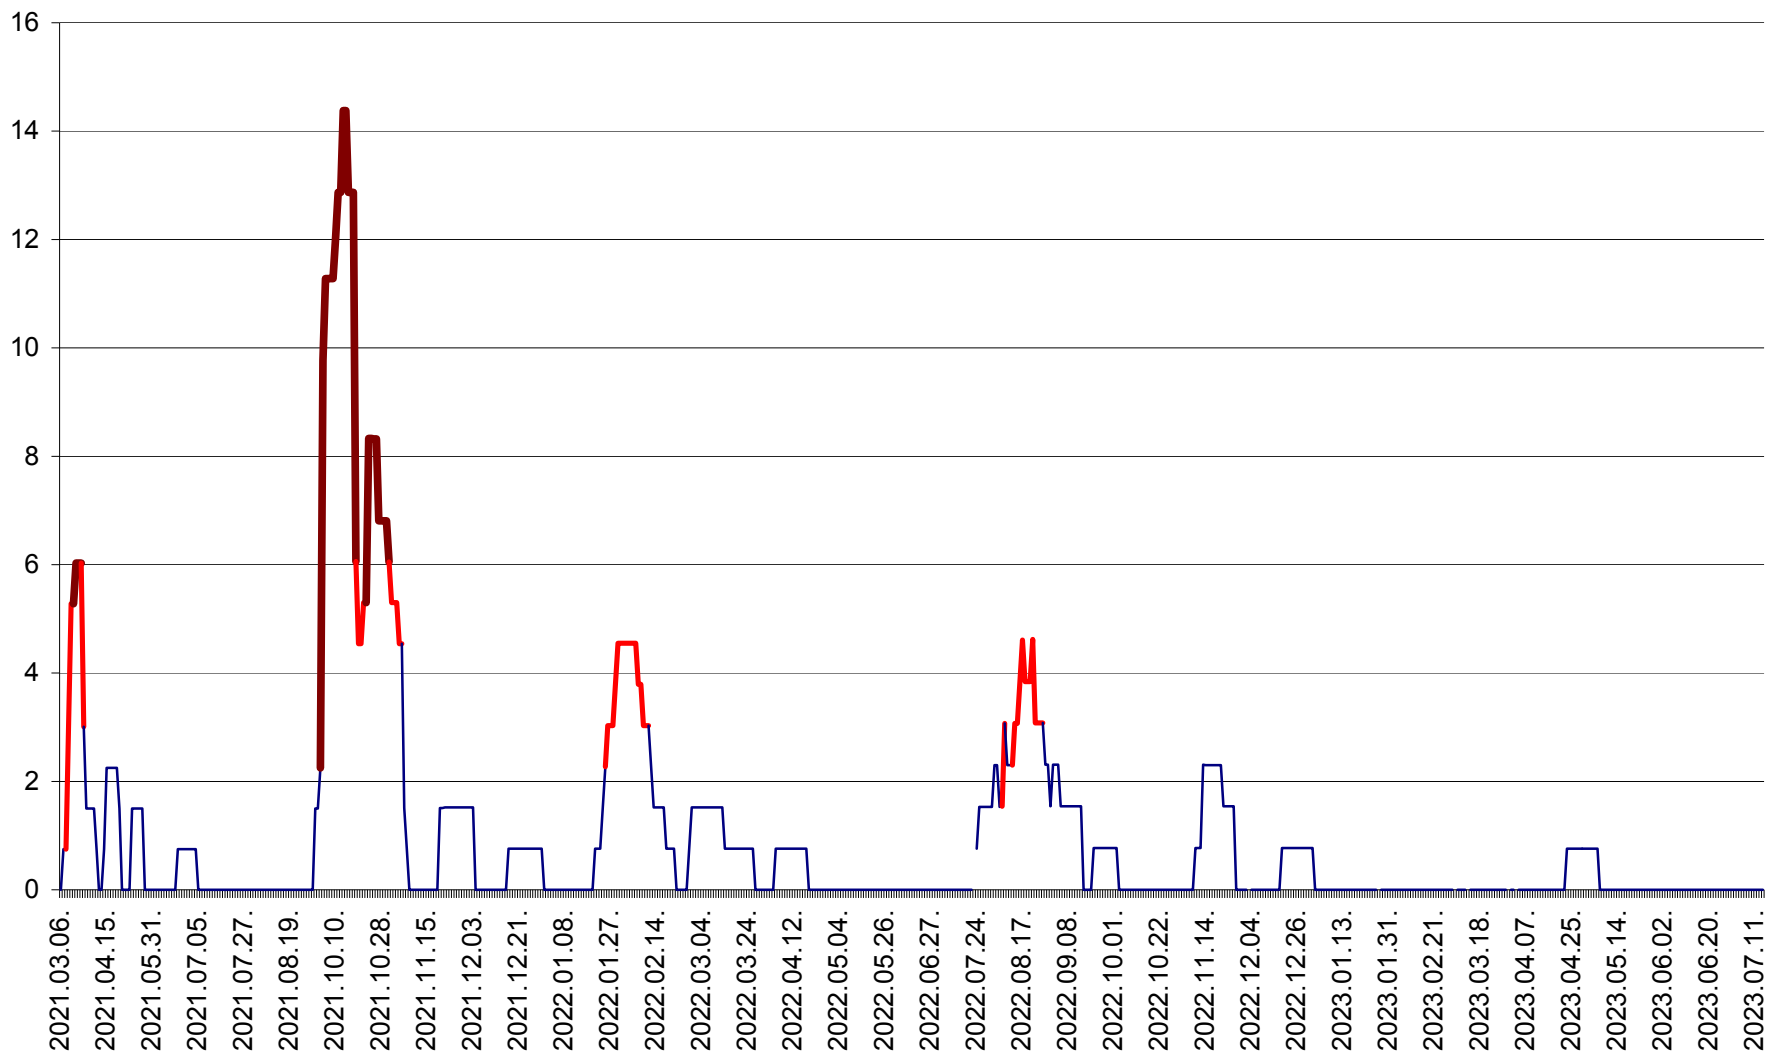

MĂRTINIȘ - Evolutia incidentei cumulate pe 14 zile la ‰ de locuitori
2021.03.07. - 2023.07.14.

MEREȘTI - Evolutia incidentei cumulate pe 14 zile la ‰ de locuitori
2021.03.07. - 2023.07.14.

MUNICIPIUL MIERCUREA-CIUC - Evolutia incidentei cumulate pe 14 zile la ‰ de locuitori
2021.03.07. - 2023.07.14.

MIHĂILENI - Evolutia incidentei cumulate pe 14 zile la ‰ de locuitori
2021.03.07. - 2023.07.14.

MUGENI - Evolutia incidentei cumulate pe 14 zile la ‰ de locuitori
2021.03.07. - 2023.07.14.

OCLAND - Evolutia incidentei cumulate pe 14 zile la ‰ de locuitori
2021.03.07. - 2023.07.14.