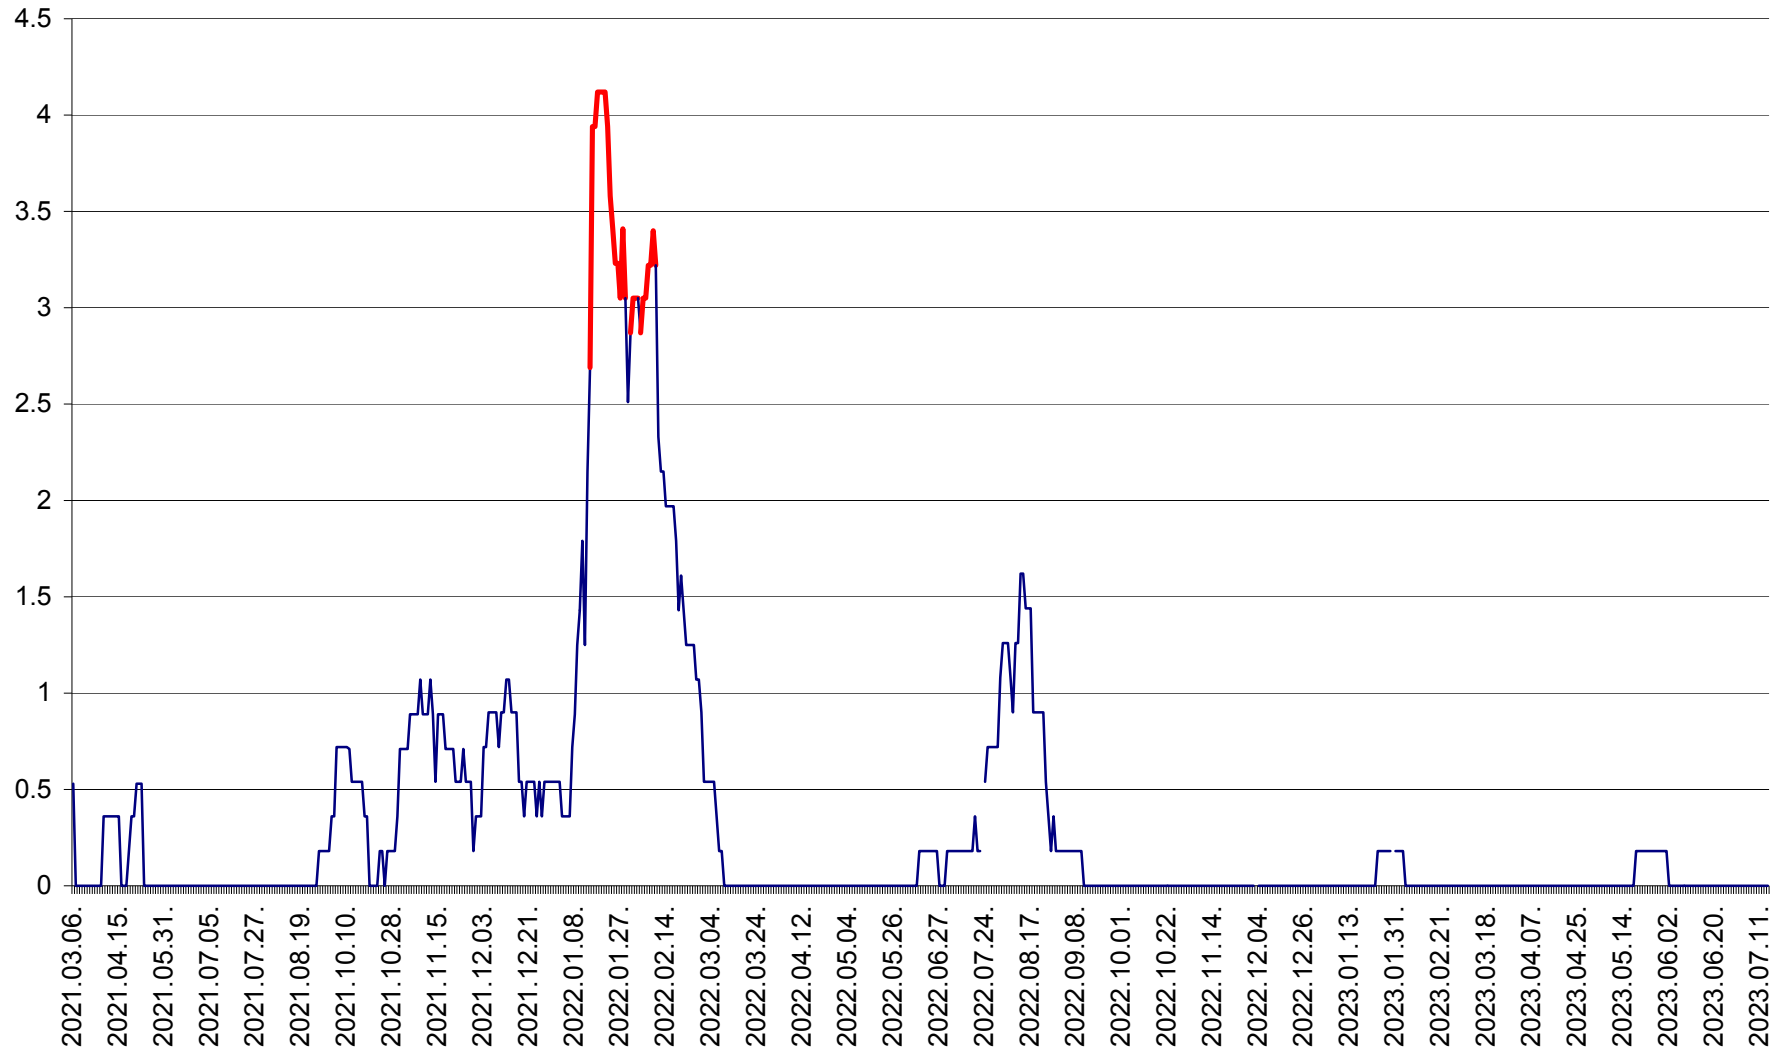

FELICENI - Evolutia incidentei cumulate pe 14 zile la ‰ de locuitori
2021.03.07. - 2023.07.14.

FRUMOASA - Evolutia incidentei cumulate pe 14 zile la ‰ de locuitori
2021.03.07. - 2023.07.14.

GĂLĂUȚAȘ - Evoluția incidenței cumulate pe 14 zile la ‰ de locuitori
2021.03.07. - 2023.07.14.

MUNICIPIUL GHEORGHENI - Evolutia incidentei cumulate pe 14 zile la ‰ de locuitori
2021.03.07. - 2023.07.14.

JOSENI - Evolutia incidentei cumulate pe 14 zile la ‰ de locuitori
2021.03.07. - 2023.07.14.

LĂZAREA - Evolutia incidentei cumulate pe 14 zile la % de locuitori
2021.03.07. - 2023.07.14.

LELICENI - Evolutia incidentei cumulate pe 14 zile la ‰ de locuitori
2021.03.07. - 2023.07.14.

LUETA - Evolutia incidentei cumulate pe 14 zile la ‰ de locuitori
2021.03.07. - 2023.07.14.

LUNCA DE JOS - Evolutia incidentei cumulate pe 14 zile la ‰ de locuitori
2021.03.07. - 2023.07.14.