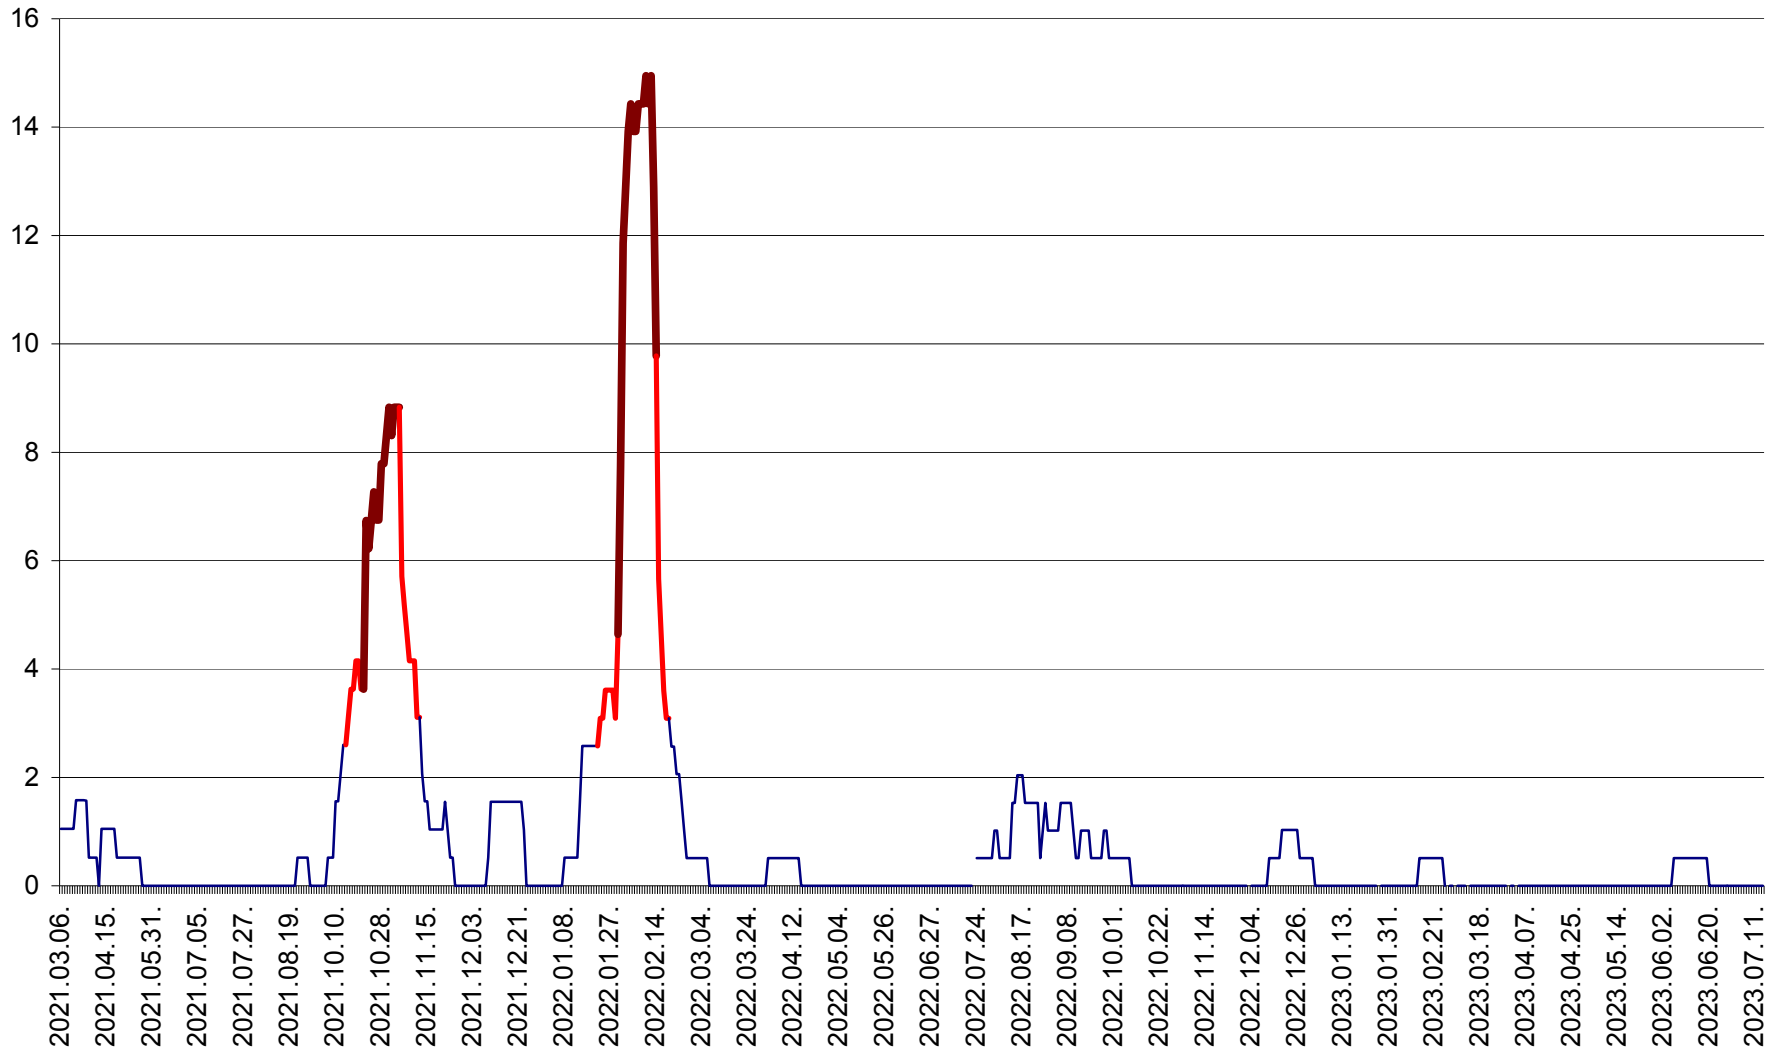

MIHĂILENI - Evolutia incidentei cumulate pe 14 zile la ‰ de locuitori
2021.03.07. - 2023.07.14.

MUGENI - Evolutia incidentei cumulate pe 14 zile la ‰ de locuitori
2021.03.07. - 2023.07.14.

OCLAND - Evolutia incidentei cumulate pe 14 zile la ‰ de locuitori
2021.03.07. - 2023.07.14.

MUNICIPIUL ODORHEIU SECUIESC - Evolutia incidentei cumulate pe 14 zile la ‰ de locuitori
2021.03.07. - 2023.07.14.

PĂULENI-CIUC - Evolutia incidentei cumulate pe 14 zile la % de locuitori
2021.03.07. - 2023.07.14.

PLĂIEȘII DE JOS - Evoluția incidenței cumulate pe 14 zile la ‰ de locuitori
2021.03.07. - 2023.07.14.

PORUMBENI - Evolutia incidentei cumulate pe 14 zile la ‰ de locuitori
2021.03.07. - 2023.07.14.

PRAID - Evolutia incidentei cumulate pe 14 zile la ‰ de locuitori
2021.03.07. - 2023.07.14.