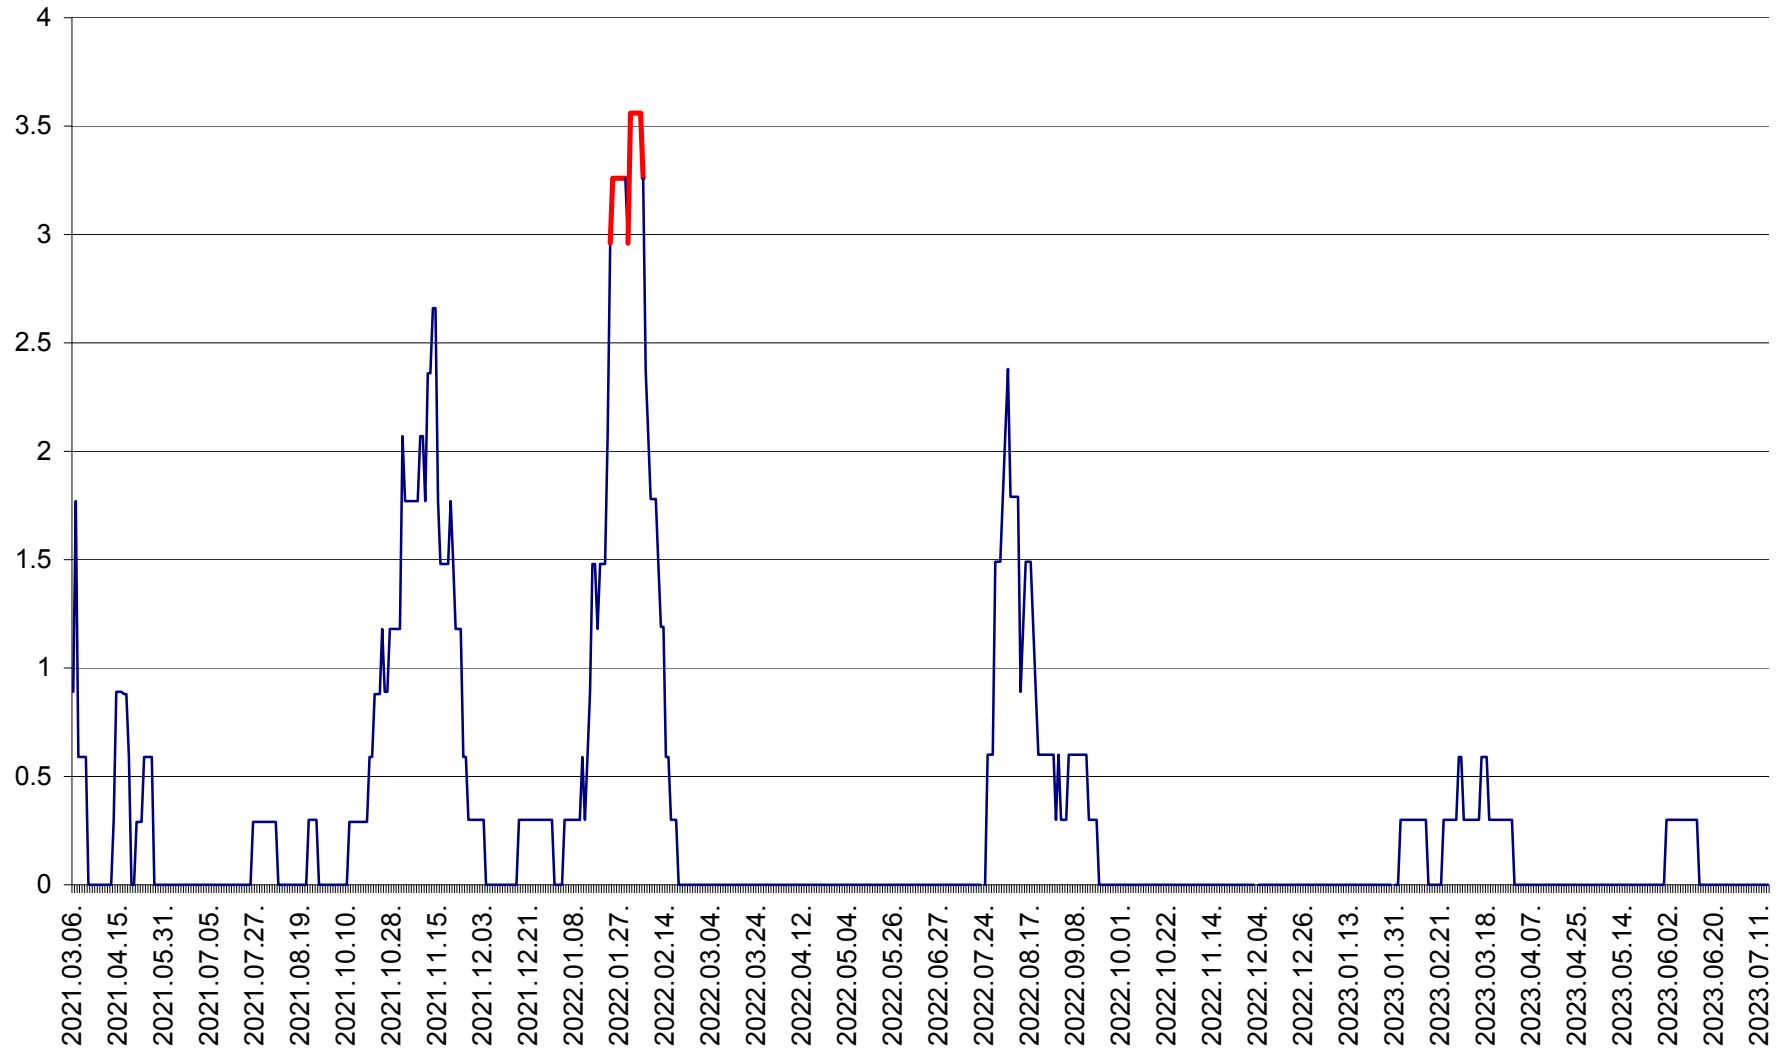

MUNICIPIUL GHEORGHENI - Evolutia incidentei cumulate pe 14 zile la ‰ de locuitori
2021.03.07. - 2023.07.14.

JOSENI - Evolutia incidentei cumulate pe 14 zile la ‰ de locuitori
2021.03.07. - 2023.07.14.

LĂZAREA - Evolutia incidentei cumulate pe 14 zile la % de locuitori
2021.03.07. - 2023.07.14.

LELICENI - Evolutia incidentei cumulate pe 14 zile la ‰ de locuitori
2021.03.07. - 2023.07.14.

LUETA - Evolutia incidentei cumulate pe 14 zile la ‰ de locuitori
2021.03.07. - 2023.07.14.

LUNCA DE JOS - Evolutia incidentei cumulate pe 14 zile la ‰ de locuitori
2021.03.07. - 2023.07.14.

LUNCA DE SUS - Evolutia incidentei cumulate pe 14 zile la ‰ de locuitori
2021.03.07. - 2023.07.14.

LUPENI - Evolutia incidentei cumulate pe 14 zile la ‰ de locuitori
2021.03.07. - 2023.07.14.

MĂDĂRAȘ - Evolutia incidentei cumulate pe 14 zile la ‰ de locuitori
2021.03.07. - 2023.07.14.