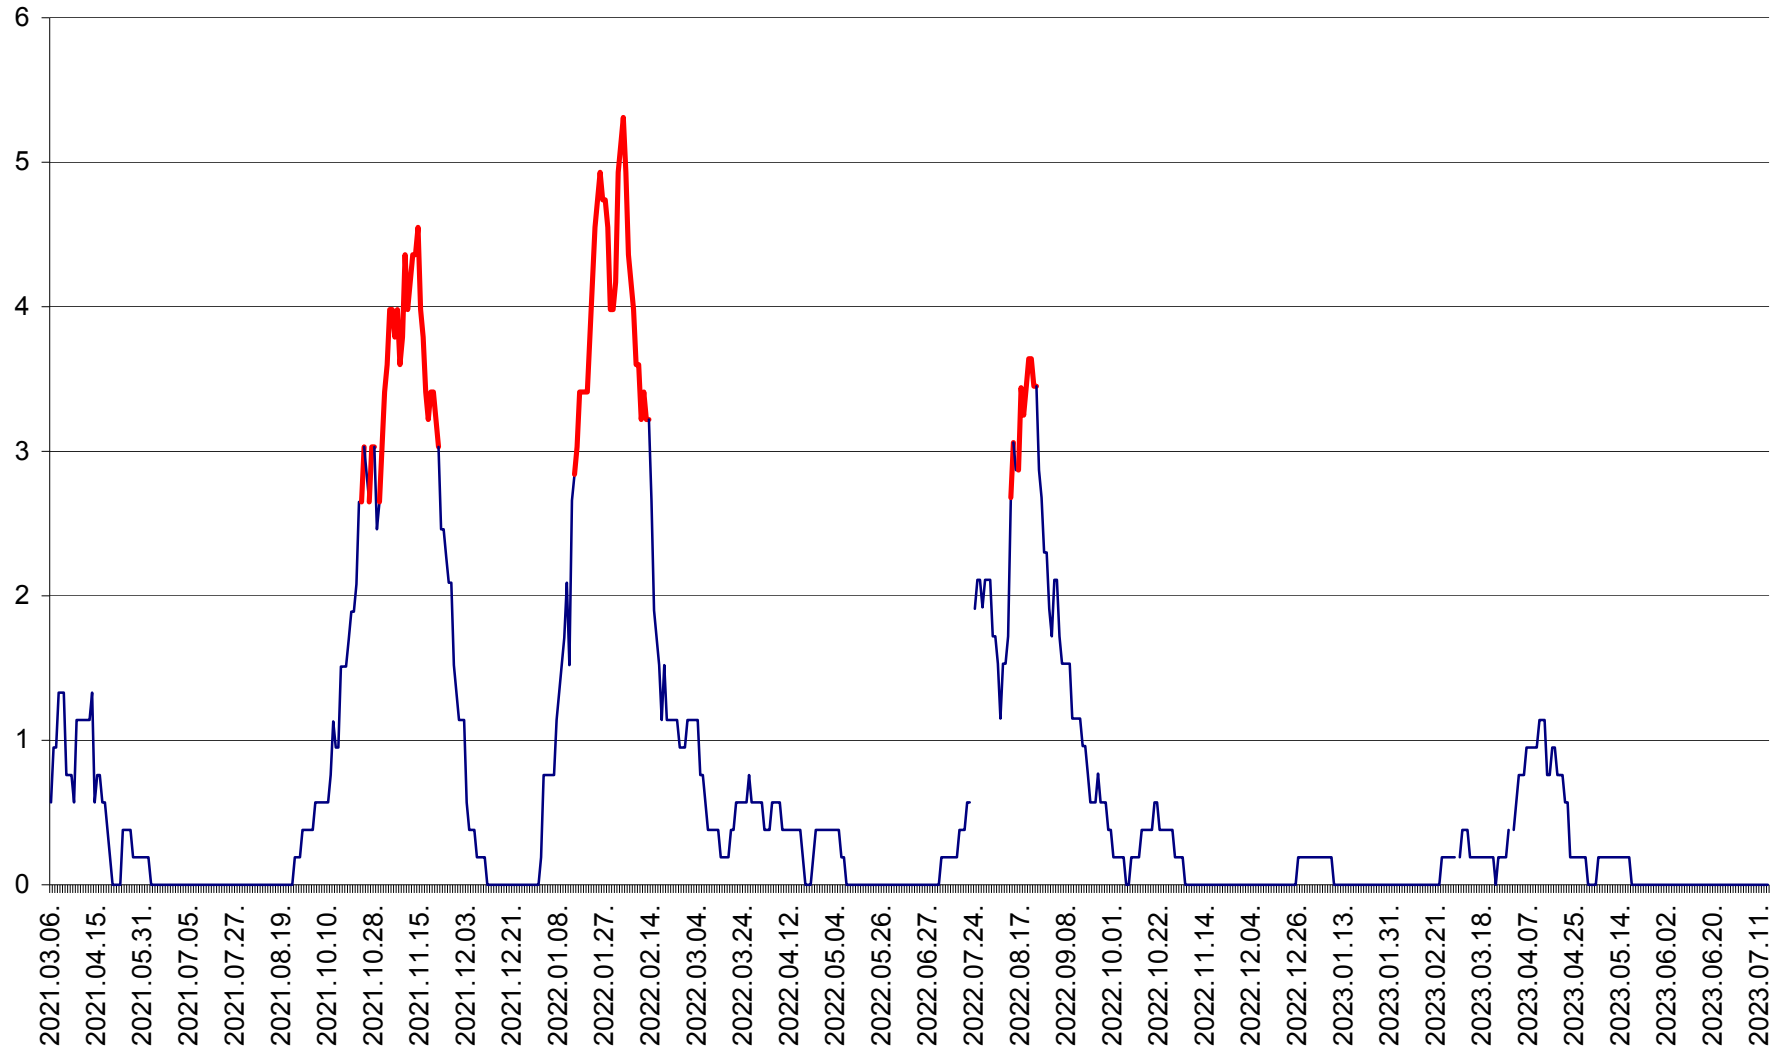

SÂNSIMION - Evolutia incidentei cumulate pe 14 zile la ‰ de locuitori
2021.03.07. - 2023.07.14.

SÂNTIMBRU - Evolutia incidentei cumulate pe 14 zile la ‰ de locuitori
2021.03.07. - 2023.07.14.

SĂRMAȘ - Evolutia incidentei cumulate pe 14 zile la ‰ de locuitori
2021.03.07. - 2023.07.14.

SATU MARE - Evolutia incidentei cumulate pe 14 zile la ‰ de locuitori
2021.03.07. - 2023.07.14.

SECUIENI - Evolutia incidentei cumulate pe 14 zile la % de locuitori
2021.03.07. - 2023.07.14.

SICULENI - Evolutia incidentei cumulate pe 14 zile la ‰ de locuitori
2021.03.07. - 2023.07.14.

ȘIMONEȘTI - Evolutia incidentei cumulate pe 14 zile la ‰ de locuitori
2021.03.07. - 2023.07.14.

SUBCETATE - Evolutia incidentei cumulate pe 14 zile la ‰ de locuitori
2021.03.07. - 2023.07.14.

SUSENI - Evolutia incidentei cumulate pe 14 zile la ‰ de locuitori
2021.03.07. - 2023.07.14.