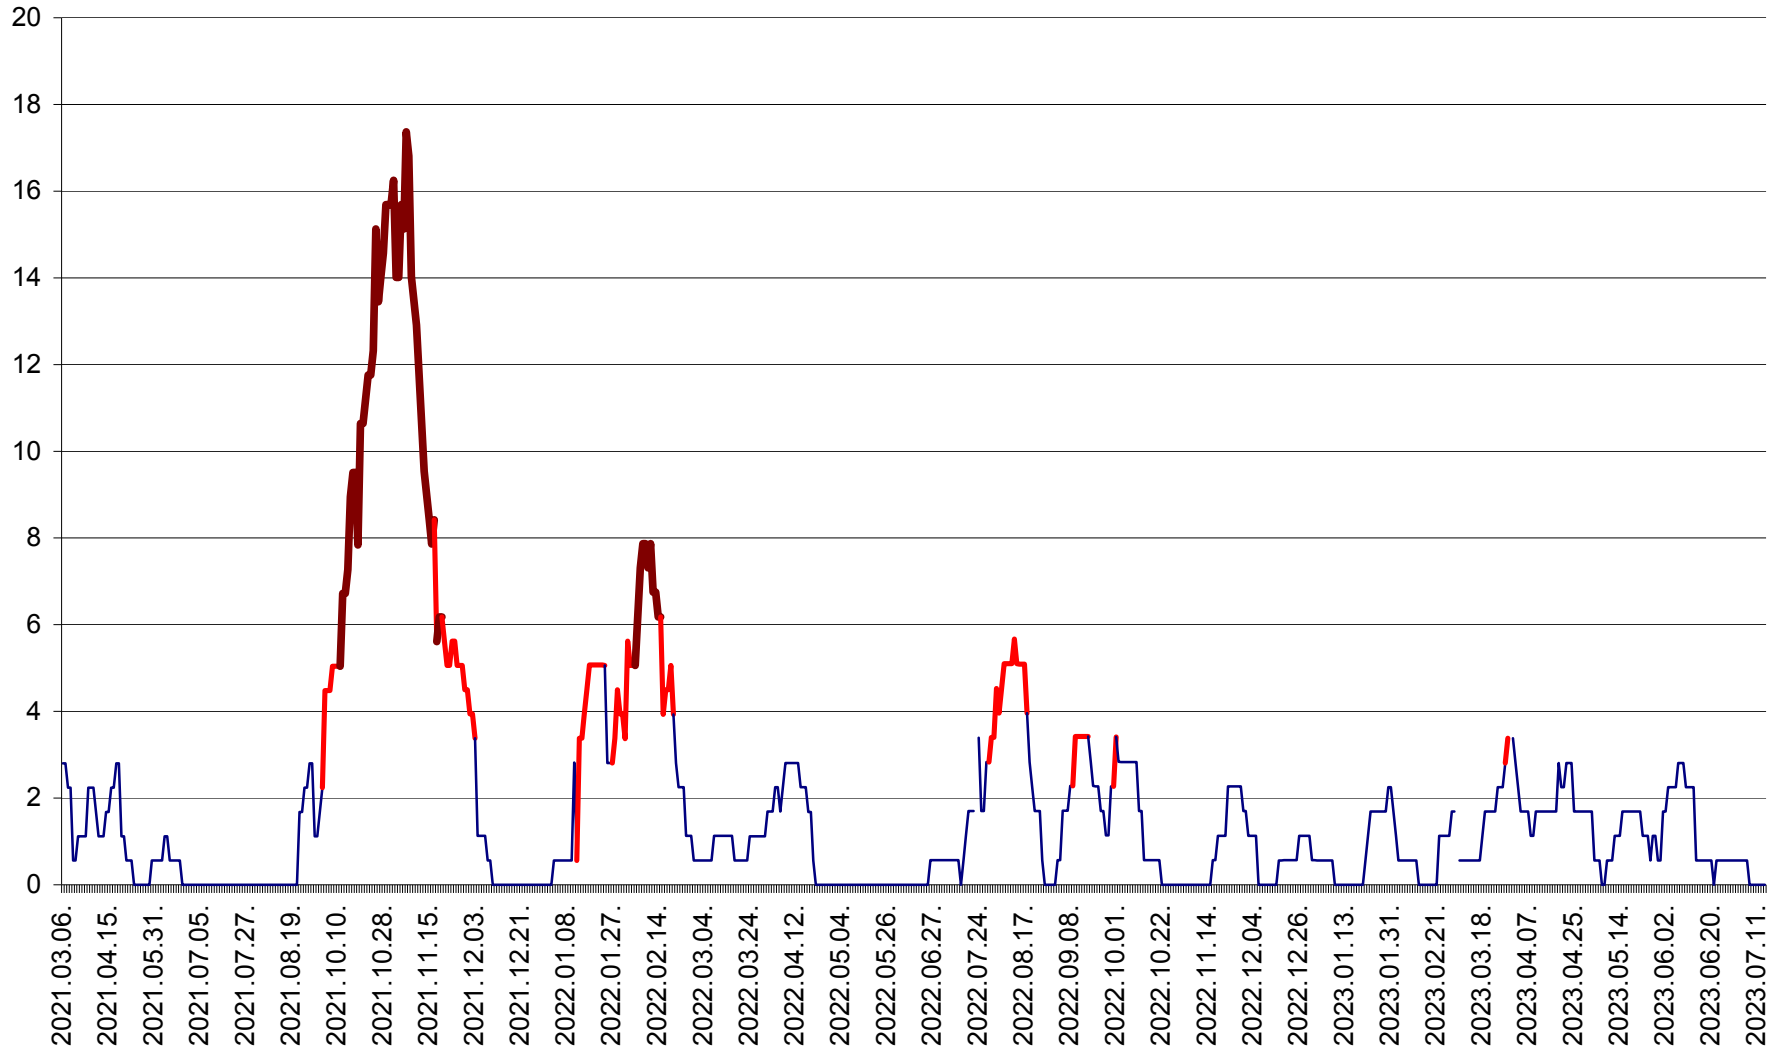

SÂNSIMION - Evolutia incidentei cumulate pe 14 zile la ‰ de locuitori
2021.03.07. - 2023.07.14.

SÂNTIMBRU - Evolutia incidentei cumulate pe 14 zile la ‰ de locuitori
2021.03.07. - 2023.07.14.

SĂRMAȘ - Evolutia incidentei cumulate pe 14 zile la ‰ de locuitori
2021.03.07. - 2023.07.14.

SATU MARE - Evolutia incidentei cumulate pe 14 zile la ‰ de locuitori
2021.03.07. - 2023.07.14.

SECUIENI - Evolutia incidentei cumulate pe 14 zile la % de locuitori
2021.03.07. - 2023.07.14.

SICULENI - Evolutia incidentei cumulate pe 14 zile la ‰ de locuitori
2021.03.07. - 2023.07.14.

ȘIMONEȘTI - Evolutia incidentei cumulate pe 14 zile la ‰ de locuitori
2021.03.07. - 2023.07.14.

SUBCETATE - Evolutia incidentei cumulate pe 14 zile la ‰ de locuitori
2021.03.07. - 2023.07.14.

SUSENI - Evolutia incidentei cumulate pe 14 zile la ‰ de locuitori
2021.03.07. - 2023.07.14.