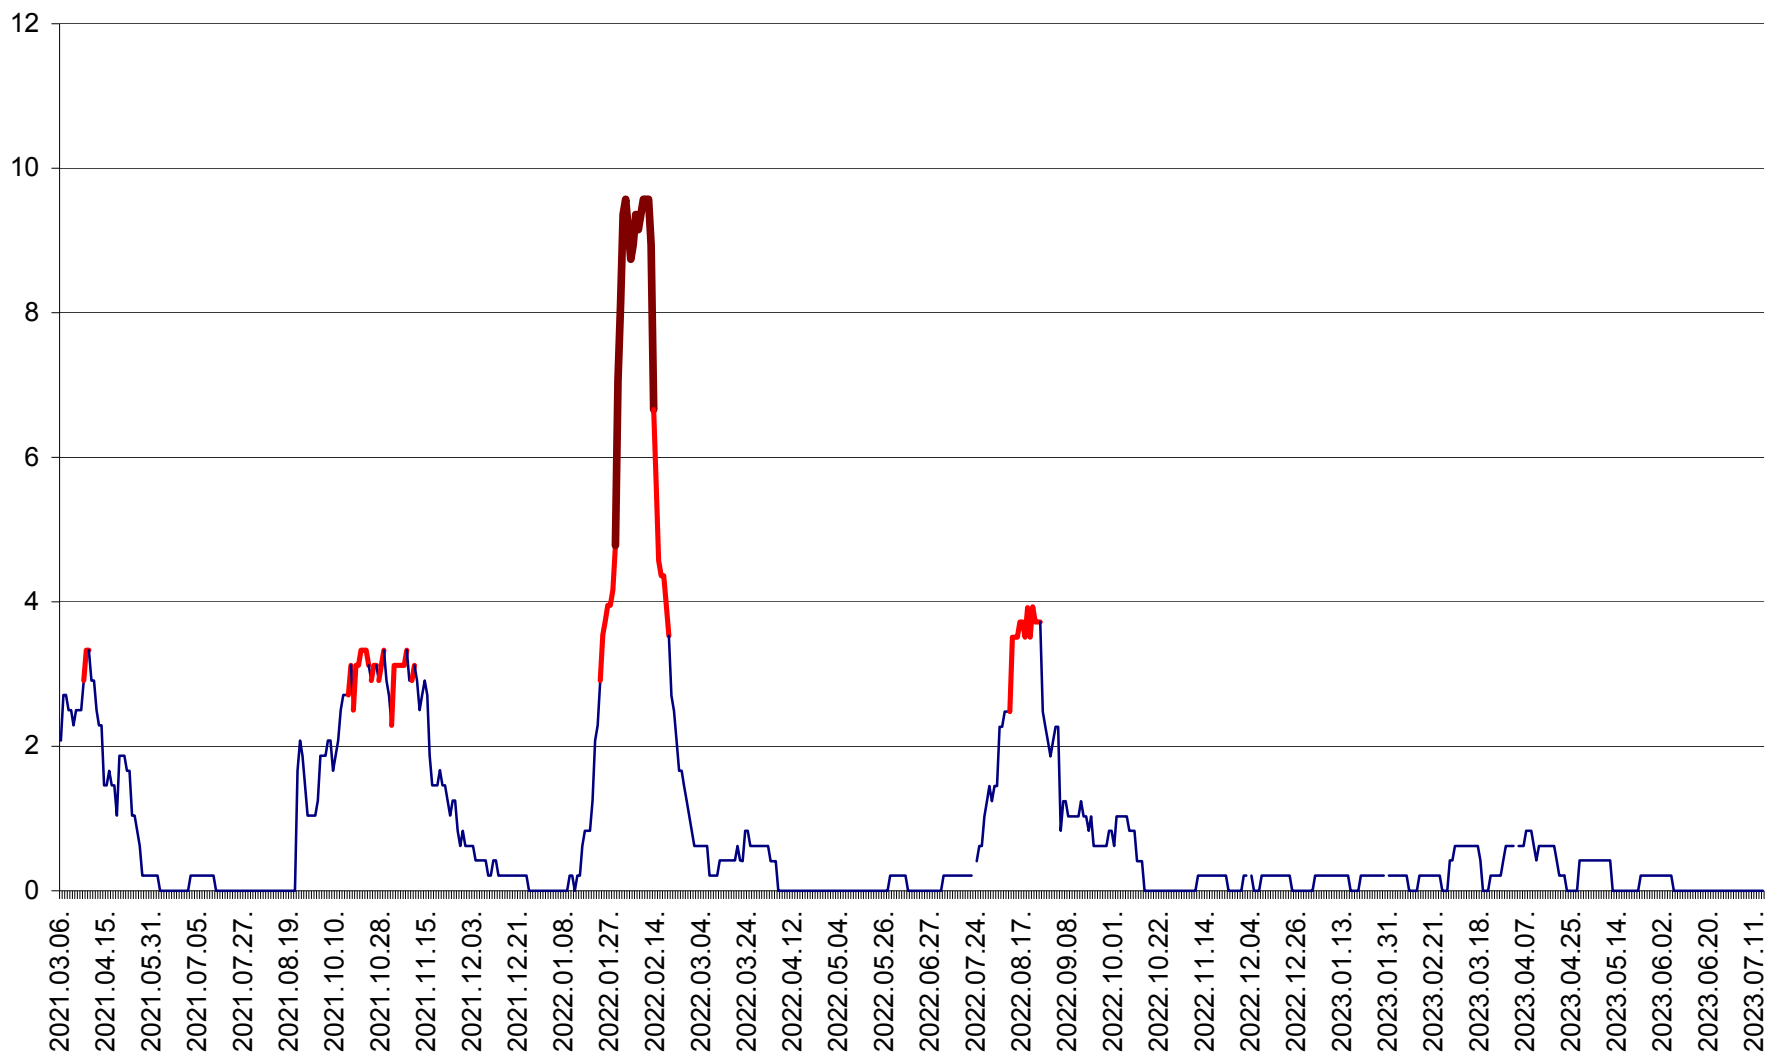

MUNICIPIUL GHEORGHENI - Evolutia incidentei cumulate pe 14 zile la ‰ de locuitori
2021.03.07. - 2023.07.14.

JOSENI - Evolutia incidentei cumulate pe 14 zile la ‰ de locuitori
2021.03.07. - 2023.07.14.

LĂZAREA - Evolutia incidentei cumulate pe 14 zile la % de locuitori
2021.03.07. - 2023.07.14.

LELICENI - Evolutia incidentei cumulate pe 14 zile la ‰ de locuitori
2021.03.07. - 2023.07.14.

LUETA - Evolutia incidentei cumulate pe 14 zile la ‰ de locuitori
2021.03.07. - 2023.07.14.

LUNCA DE JOS - Evolutia incidentei cumulate pe 14 zile la ‰ de locuitori
2021.03.07. - 2023.07.14.

LUNCA DE SUS - Evolutia incidentei cumulate pe 14 zile la ‰ de locuitori
2021.03.07. - 2023.07.14.

LUPENI - Evolutia incidentei cumulate pe 14 zile la ‰ de locuitori
2021.03.07. - 2023.07.14.

MĂDĂRAȘ - Evolutia incidentei cumulate pe 14 zile la ‰ de locuitori
2021.03.07. - 2023.07.14.