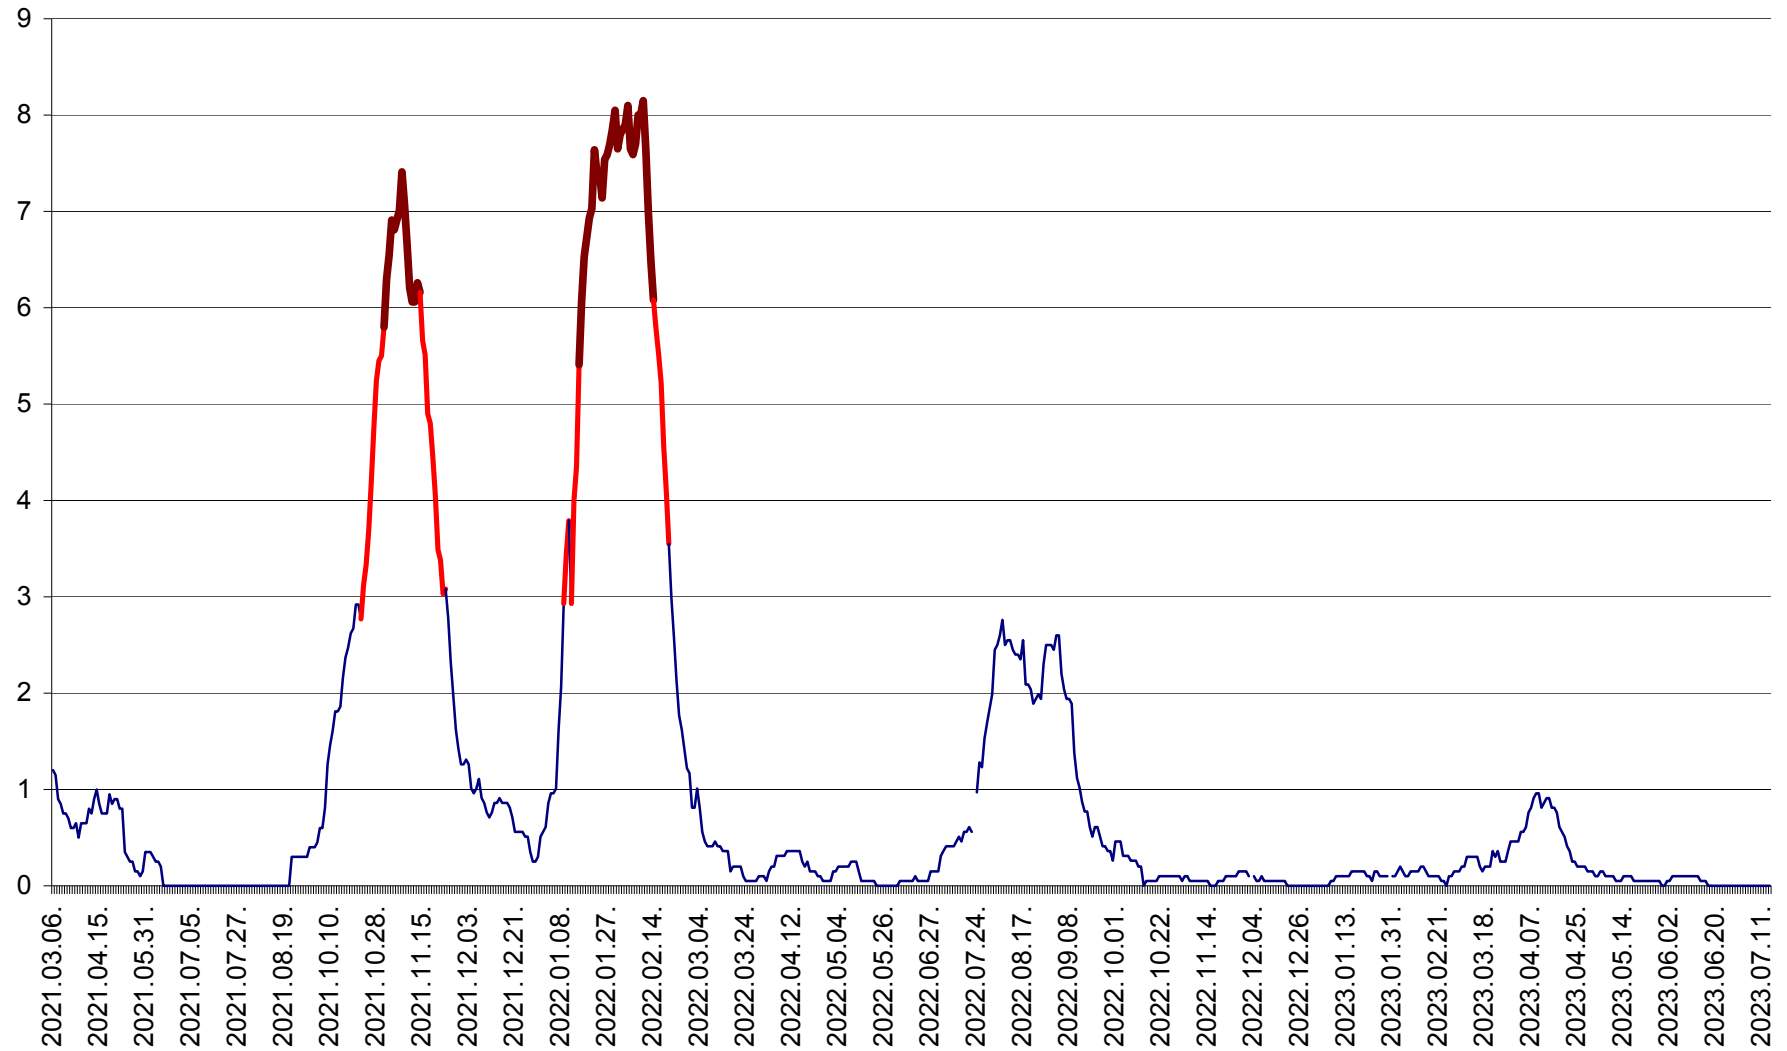

DÂRJIU - Evolutia incidentei cumulate pe 14 zile la ‰ de locuitori
2021.03.07. - 2023.07.14.

DEALU - Evolutia incidentei cumulate pe 14 zile la ‰ de locuitori
2021.03.07. - 2023.07.14.

DITRĂU - Evolutia incidentei cumulate pe 14 zile la ‰ de locuitori
2021.03.07. - 2023.07.14.

FELICENI - Evolutia incidentei cumulate pe 14 zile la ‰ de locuitori
2021.03.07. - 2023.07.14.

FRUMOASA - Evolutia incidentei cumulate pe 14 zile la ‰ de locuitori
2021.03.07. - 2023.07.14.

GĂLĂUȚAȘ - Evoluția incidenței cumulate pe 14 zile la ‰ de locuitori
2021.03.07. - 2023.07.14.

MUNICIPIUL GHEORGHENI - Evolutia incidentei cumulate pe 14 zile la ‰ de locuitori
2021.03.07. - 2023.07.14.

JOSENI - Evolutia incidentei cumulate pe 14 zile la ‰ de locuitori
2021.03.07. - 2023.07.14.

LĂZAREA - Evolutia incidentei cumulate pe 14 zile la % de locuitori
2021.03.07. - 2023.07.14.

LELICENI - Evolutia incidentei cumulate pe 14 zile la ‰ de locuitori
2021.03.07. - 2023.07.14.

LUETA - Evolutia incidentei cumulate pe 14 zile la ‰ de locuitori
2021.03.07. - 2023.07.14.

LUNCA DE JOS - Evolutia incidentei cumulate pe 14 zile la ‰ de locuitori
2021.03.07. - 2023.07.14.