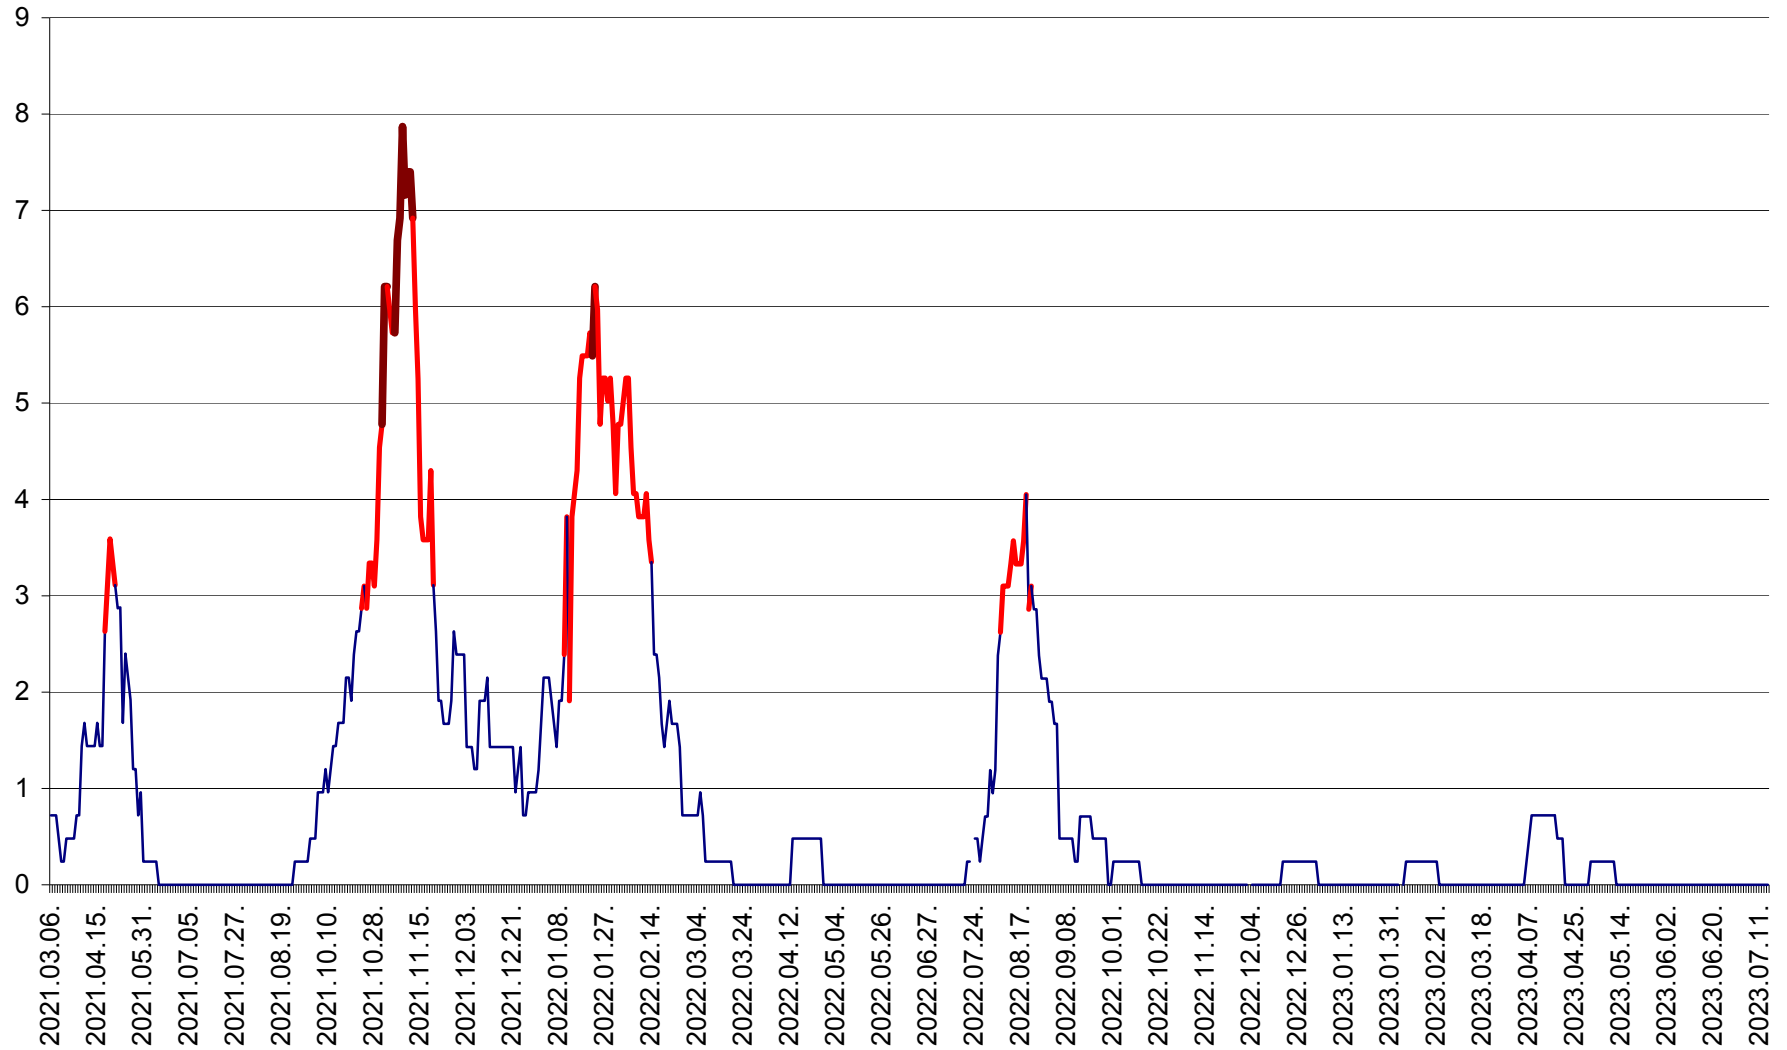

CORBU - Evolutia incidentei cumulate pe 14 zile la ‰ de locuitori
2021.03.07. - 2023.07.14.

CORUND - Evolutia incidentei cumulate pe 14 zile la ‰ de locuitori
2021.03.07. - 2023.07.14.

COZMENI - Evolutia incidentei cumulate pe 14 zile la ‰ de locuitori
2021.03.07. - 2023.07.14.

ORAȘ CRISTURU SECUIESC - Evolutia incidentei cumulate pe 14 zile la ‰ de locuitori
2021.03.07. - 2023.07.14.

DĂNEȘTI - Evolutia incidentei cumulate pe 14 zile la ‰ de locuitori
2021.03.07. - 2023.07.14.

DÂRJIU - Evolutia incidentei cumulate pe 14 zile la ‰ de locuitori
2021.03.07. - 2023.07.14.

DEALU - Evolutia incidentei cumulate pe 14 zile la ‰ de locuitori
2021.03.07. - 2023.07.14.

DITRĂU - Evolutia incidentei cumulate pe 14 zile la ‰ de locuitori
2021.03.07. - 2023.07.14.