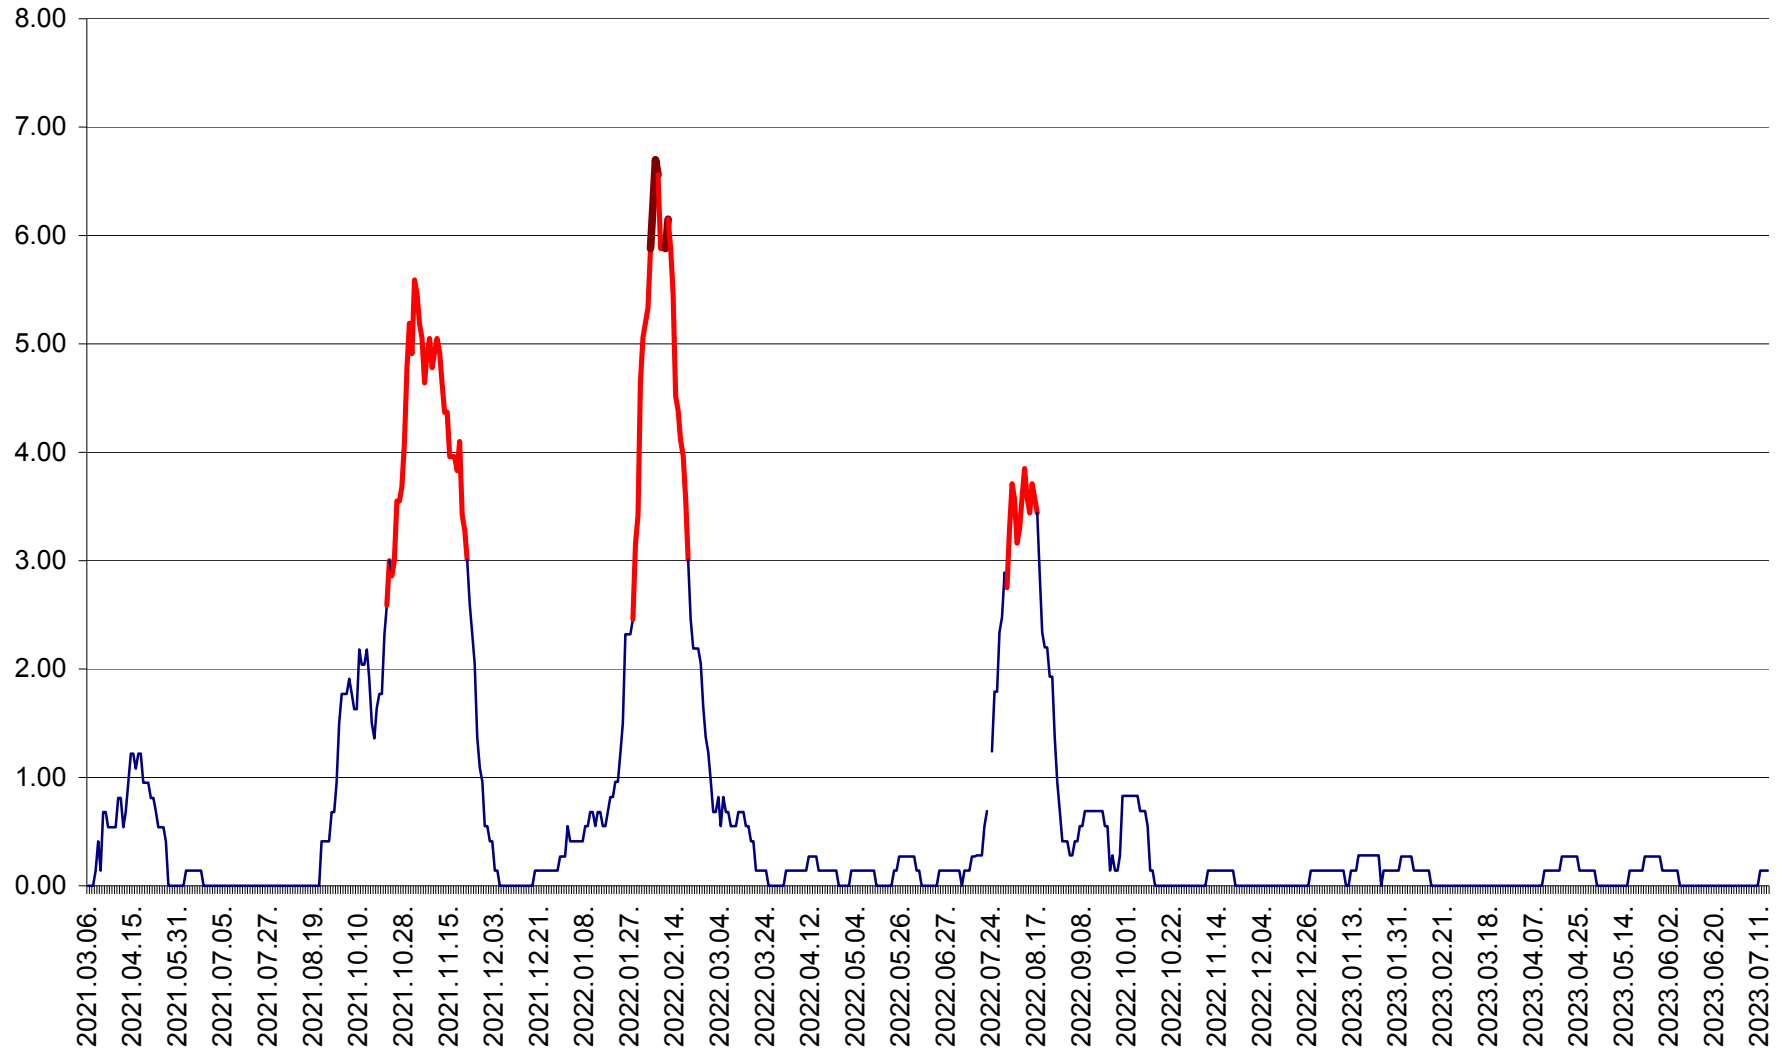

ATID - Evolutia incidentei cumulate pe 14 zile la % de locuitori
2021.03.07. - 2023.07.14.

AVRĂMEȘTI - Evolutia incidentei cumulate pe 14 zile la ‰ de locuitori
2021.03.07. - 2023.07.14.

ORAȘ BĂILE TUȘNAD - Evoluția incidenței cumulate pe 14 zile la ‰ de locuitori
2021.03.07. - 2023.07.14.

ORAȘ BĂLAN - Evolția incidenței cumulate pe 14 zile la ‰ de locuitori
2021.03.07. - 2023.07.14.

BILBOR - Evolutia incidentei cumulate pe 14 zile la ‰ de locuitori
2021.03.07. - 2023.07.14.

ORAȘ BORSEC - Evolutia incidentei cumulate pe 14 zile la ‰ de locuitori
2021.03.07. - 2023.07.14.

BRĂDEȘTI - Evoluția incidenței cumulate pe 14 zile la ‰ de locuitori
2021.03.07. - 2023.07.14.

CĂPÂLNIȚA - Evolutia incidentei cumulate pe 14 zile la ‰ de locuitori
2021.03.07. - 2023.07.14.

CÂRȚA - Evolutia incidentei cumulate pe 14 zile la ‰ de locuitori
2021.03.07. - 2023.07.14.