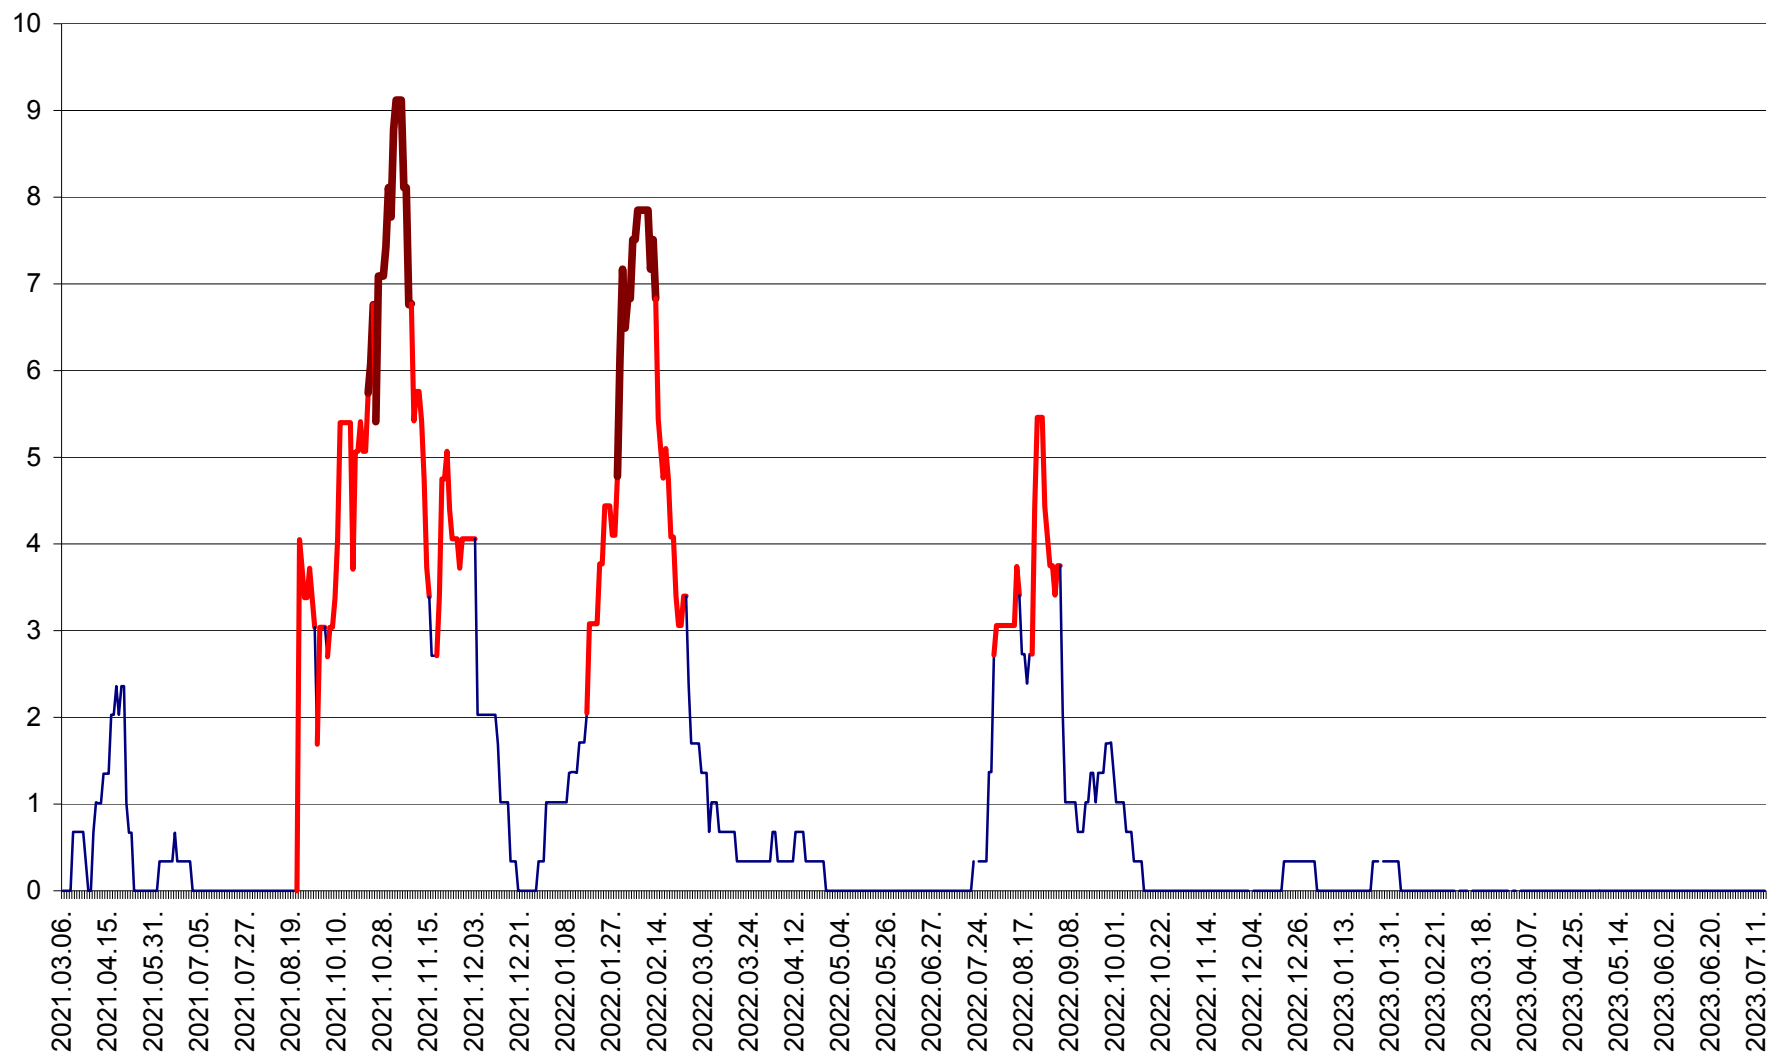

LELICENI - Evolutia incidentei cumulate pe 14 zile la ‰ de locuitori
2021.03.07. - 2023.07.14.

LUETA - Evolutia incidentei cumulate pe 14 zile la ‰ de locuitori
2021.03.07. - 2023.07.14.

LUNCA DE JOS - Evolutia incidentei cumulate pe 14 zile la ‰ de locuitori
2021.03.07. - 2023.07.14.

LUNCA DE SUS - Evolutia incidentei cumulate pe 14 zile la ‰ de locuitori
2021.03.07. - 2023.07.14.

LUPENI - Evolutia incidentei cumulate pe 14 zile la ‰ de locuitori
2021.03.07. - 2023.07.14.

MĂDĂRAȘ - Evolutia incidentei cumulate pe 14 zile la ‰ de locuitori
2021.03.07. - 2023.07.14.

MĂRTINIȘ - Evolutia incidentei cumulate pe 14 zile la ‰ de locuitori
2021.03.07. - 2023.07.14.

MEREȘTI - Evolutia incidentei cumulate pe 14 zile la ‰ de locuitori
2021.03.07. - 2023.07.14.

MUNICIPIUL MIERCUREA-CIUC - Evolutia incidentei cumulate pe 14 zile la ‰ de locuitori
2021.03.07. - 2023.07.14.