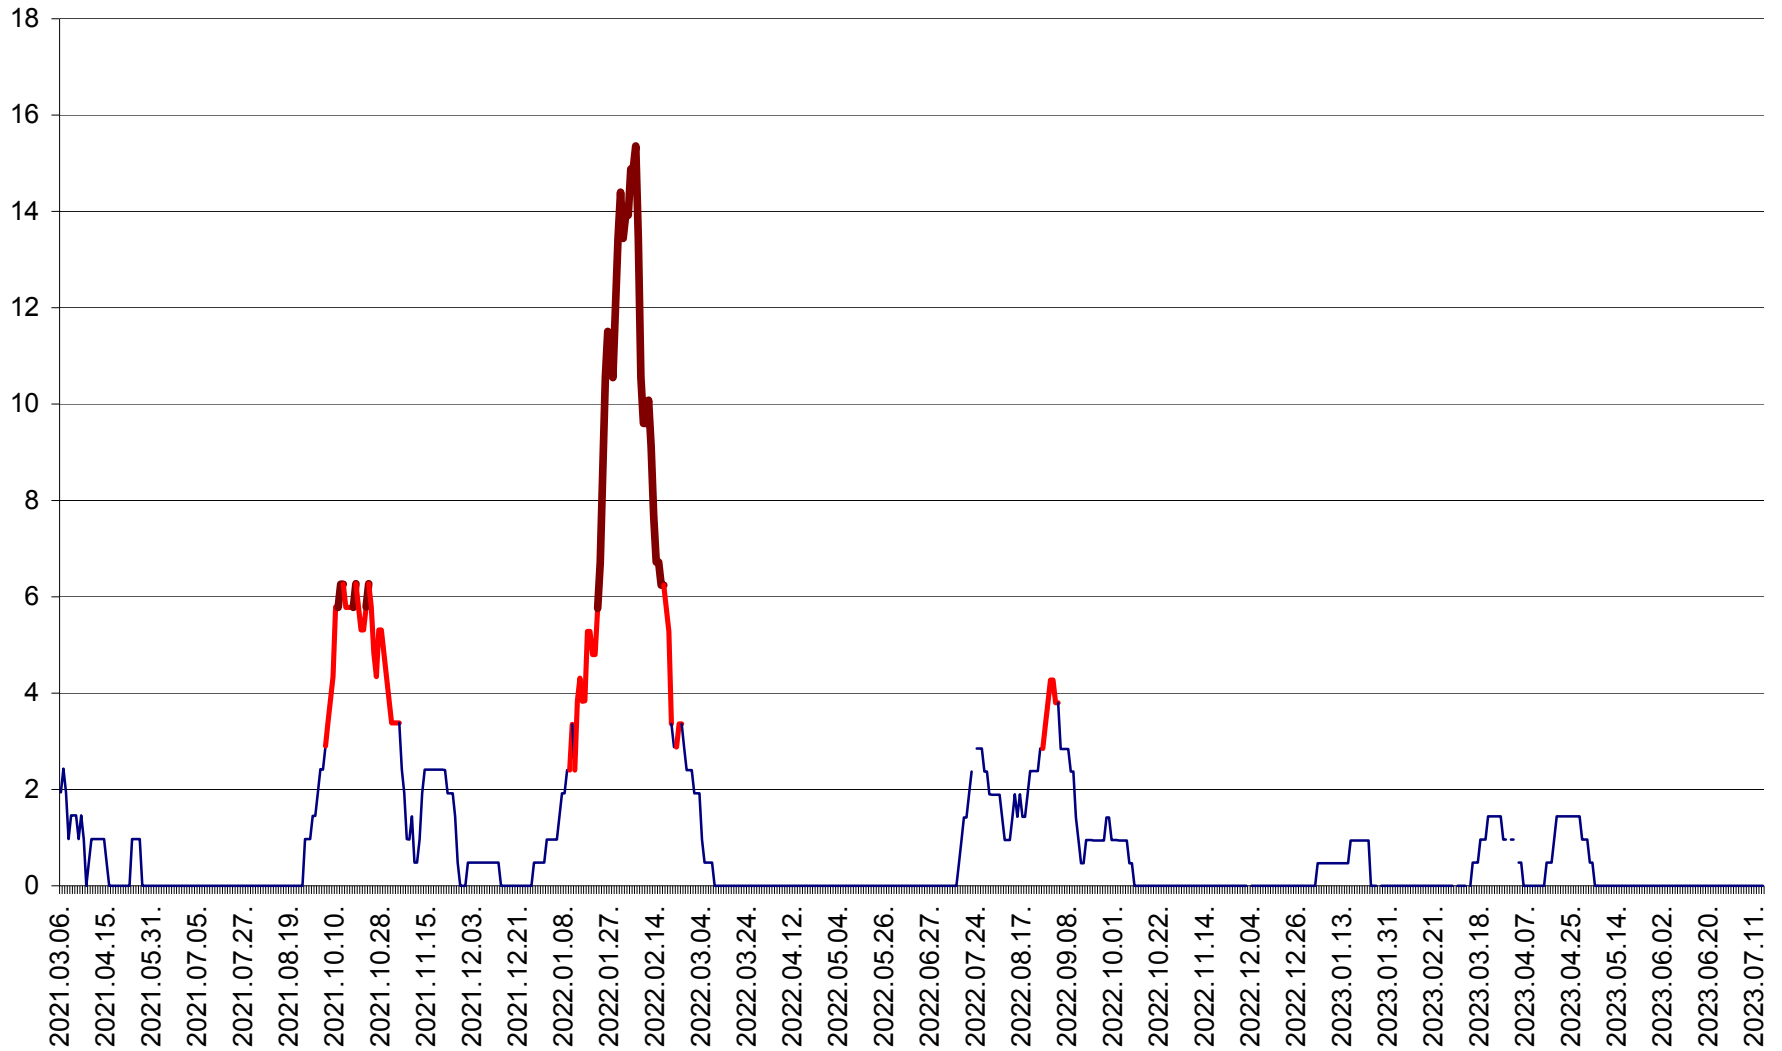

PLĂIEȘII DE JOS - Evoluția incidenței cumulate pe 14 zile la ‰ de locuitori
2021.03.07. - 2023.07.14.