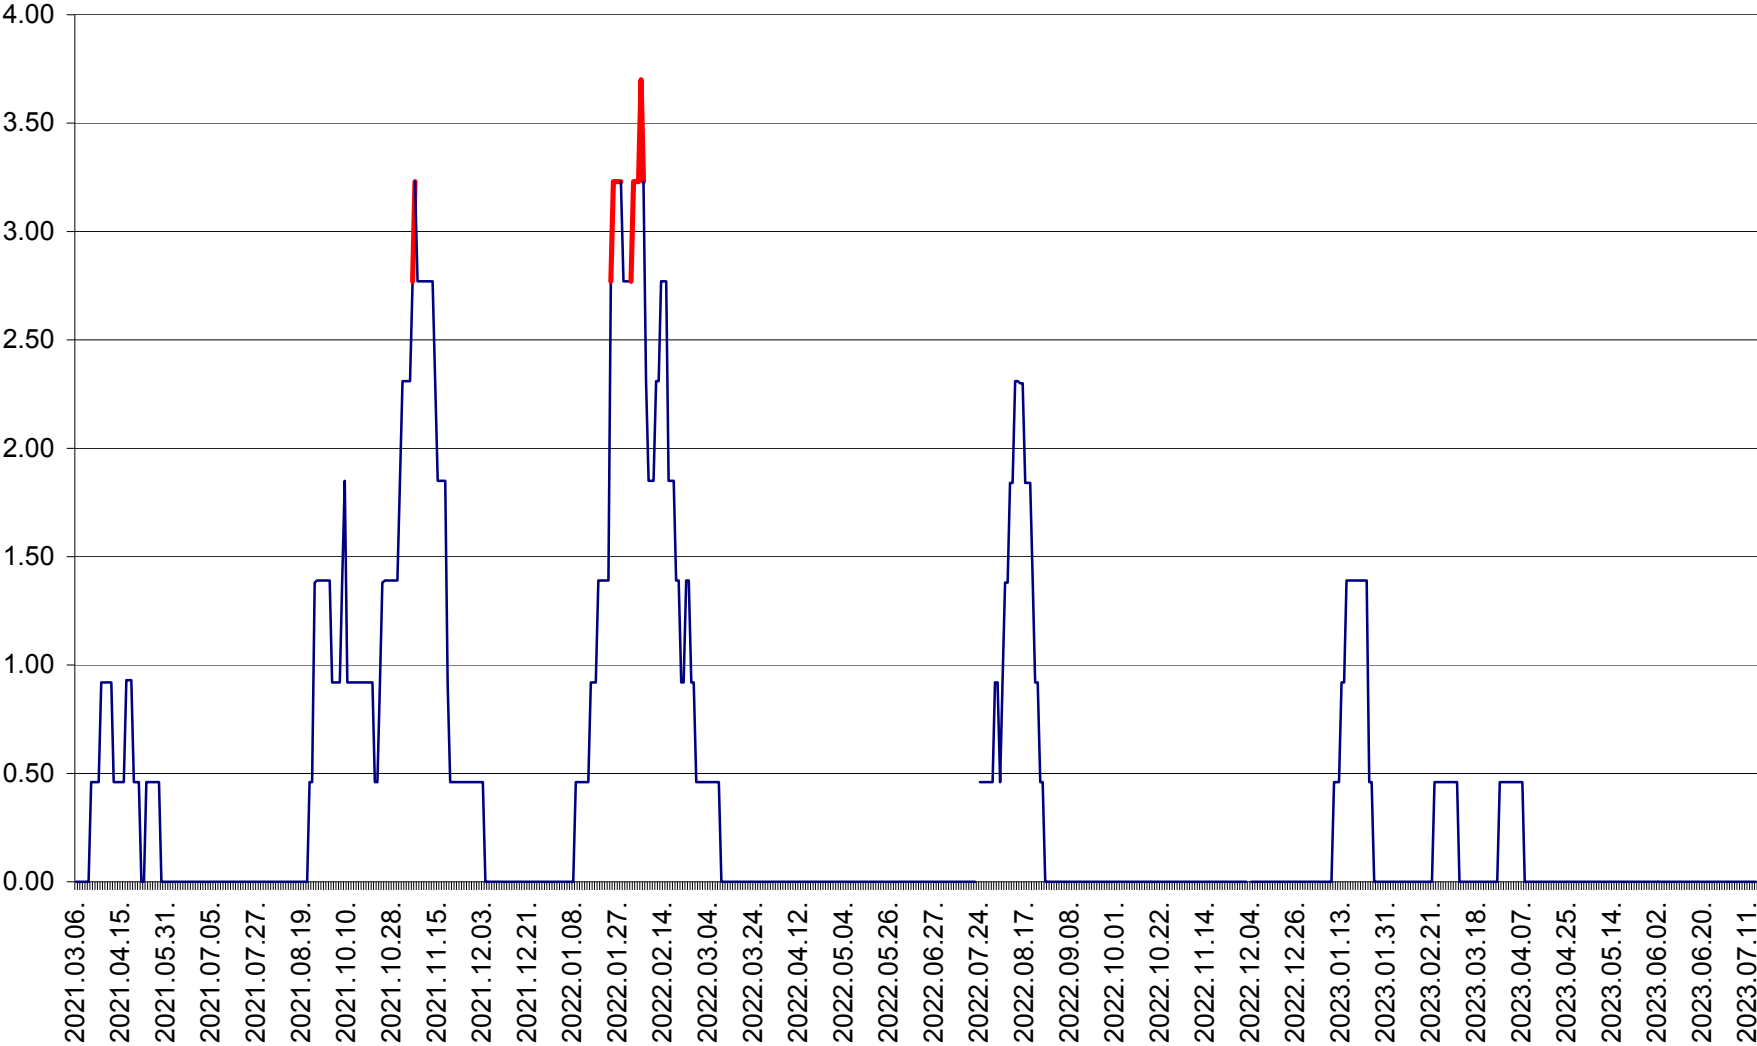

ATID - Evolutia incidentei cumulate pe 14 zile la % de locuitori
2021.03.07. - 2023.07.14.

AVRĂMEȘTI - Evolutia incidentei cumulate pe 14 zile la ‰ de locuitori
2021.03.07. - 2023.07.14.

ORAȘ BĂILE TUȘNAD - Evoluția incidenței cumulate pe 14 zile la ‰ de locuitori
2021.03.07. - 2023.07.14.

ORAȘ BĂLAN - Evolția incidenței cumulate pe 14 zile la ‰ de locuitori
2021.03.07. - 2023.07.14.

BILBOR - Evolutia incidentei cumulate pe 14 zile la ‰ de locuitori
2021.03.07. - 2023.07.14.

ORAȘ BORSEC - Evolutia incidentei cumulate pe 14 zile la ‰ de locuitori
2021.03.07. - 2023.07.14.

BRĂDEȘTI - Evoluția incidenței cumulate pe 14 zile la ‰ de locuitori
2021.03.07. - 2023.07.14.

CĂPÂLNIȚA - Evolutia incidentei cumulate pe 14 zile la ‰ de locuitori
2021.03.07. - 2023.07.14.

CÂRȚA - Evolutia incidentei cumulate pe 14 zile la ‰ de locuitori
2021.03.07. - 2023.07.14.