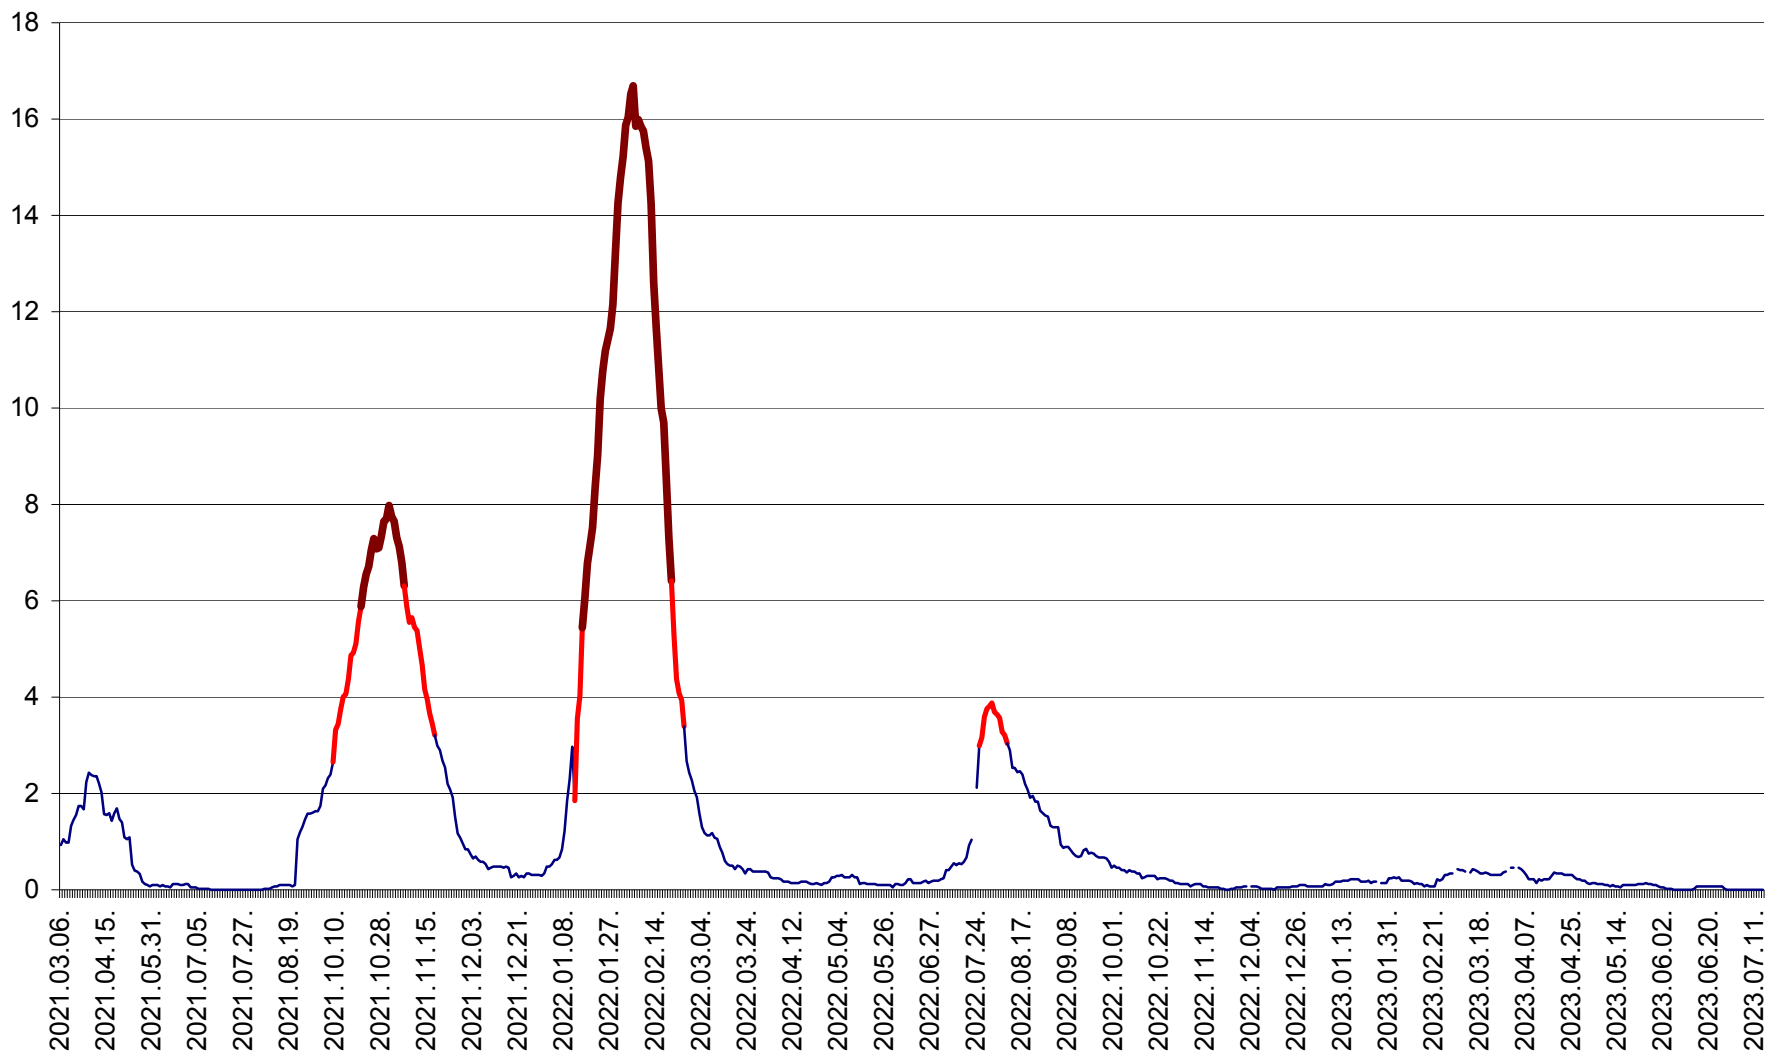

LELICENI - Evolutia incidentei cumulate pe 14 zile la ‰ de locuitori
2021.03.07. - 2023.07.14.

LUETA - Evolutia incidentei cumulate pe 14 zile la ‰ de locuitori
2021.03.07. - 2023.07.14.

LUNCA DE JOS - Evolutia incidentei cumulate pe 14 zile la ‰ de locuitori
2021.03.07. - 2023.07.14.

LUNCA DE SUS - Evolutia incidentei cumulate pe 14 zile la ‰ de locuitori
2021.03.07. - 2023.07.14.

LUPENI - Evolutia incidentei cumulate pe 14 zile la ‰ de locuitori
2021.03.07. - 2023.07.14.

MĂDĂRAȘ - Evolutia incidentei cumulate pe 14 zile la ‰ de locuitori
2021.03.07. - 2023.07.14.

MĂRTINIȘ - Evolutia incidentei cumulate pe 14 zile la ‰ de locuitori
2021.03.07. - 2023.07.14.

MEREȘTI - Evolutia incidentei cumulate pe 14 zile la ‰ de locuitori
2021.03.07. - 2023.07.14.

MUNICIPIUL MIERCUREA-CIUC - Evolutia incidentei cumulate pe 14 zile la ‰ de locuitori
2021.03.07. - 2023.07.14.