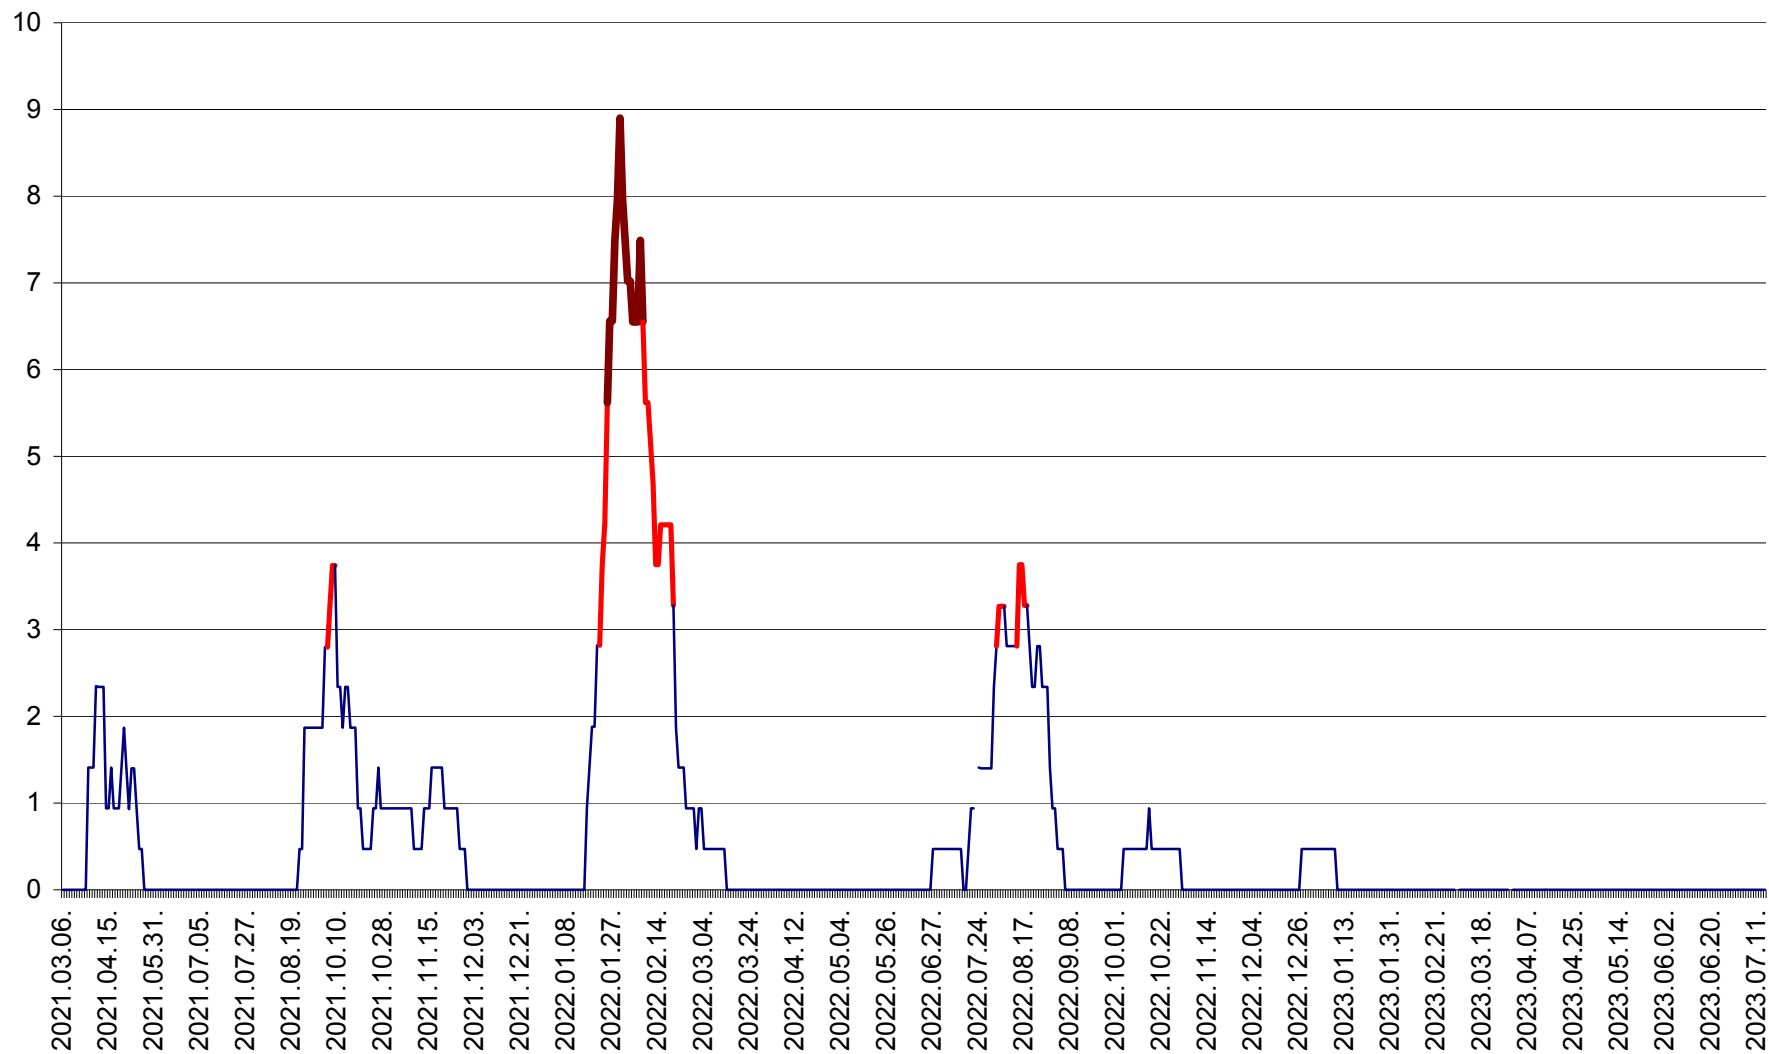

SECUIENI - Evolutia incidentei cumulate pe 14 zile la % de locuitori
2021.03.07. - 2023.07.14.