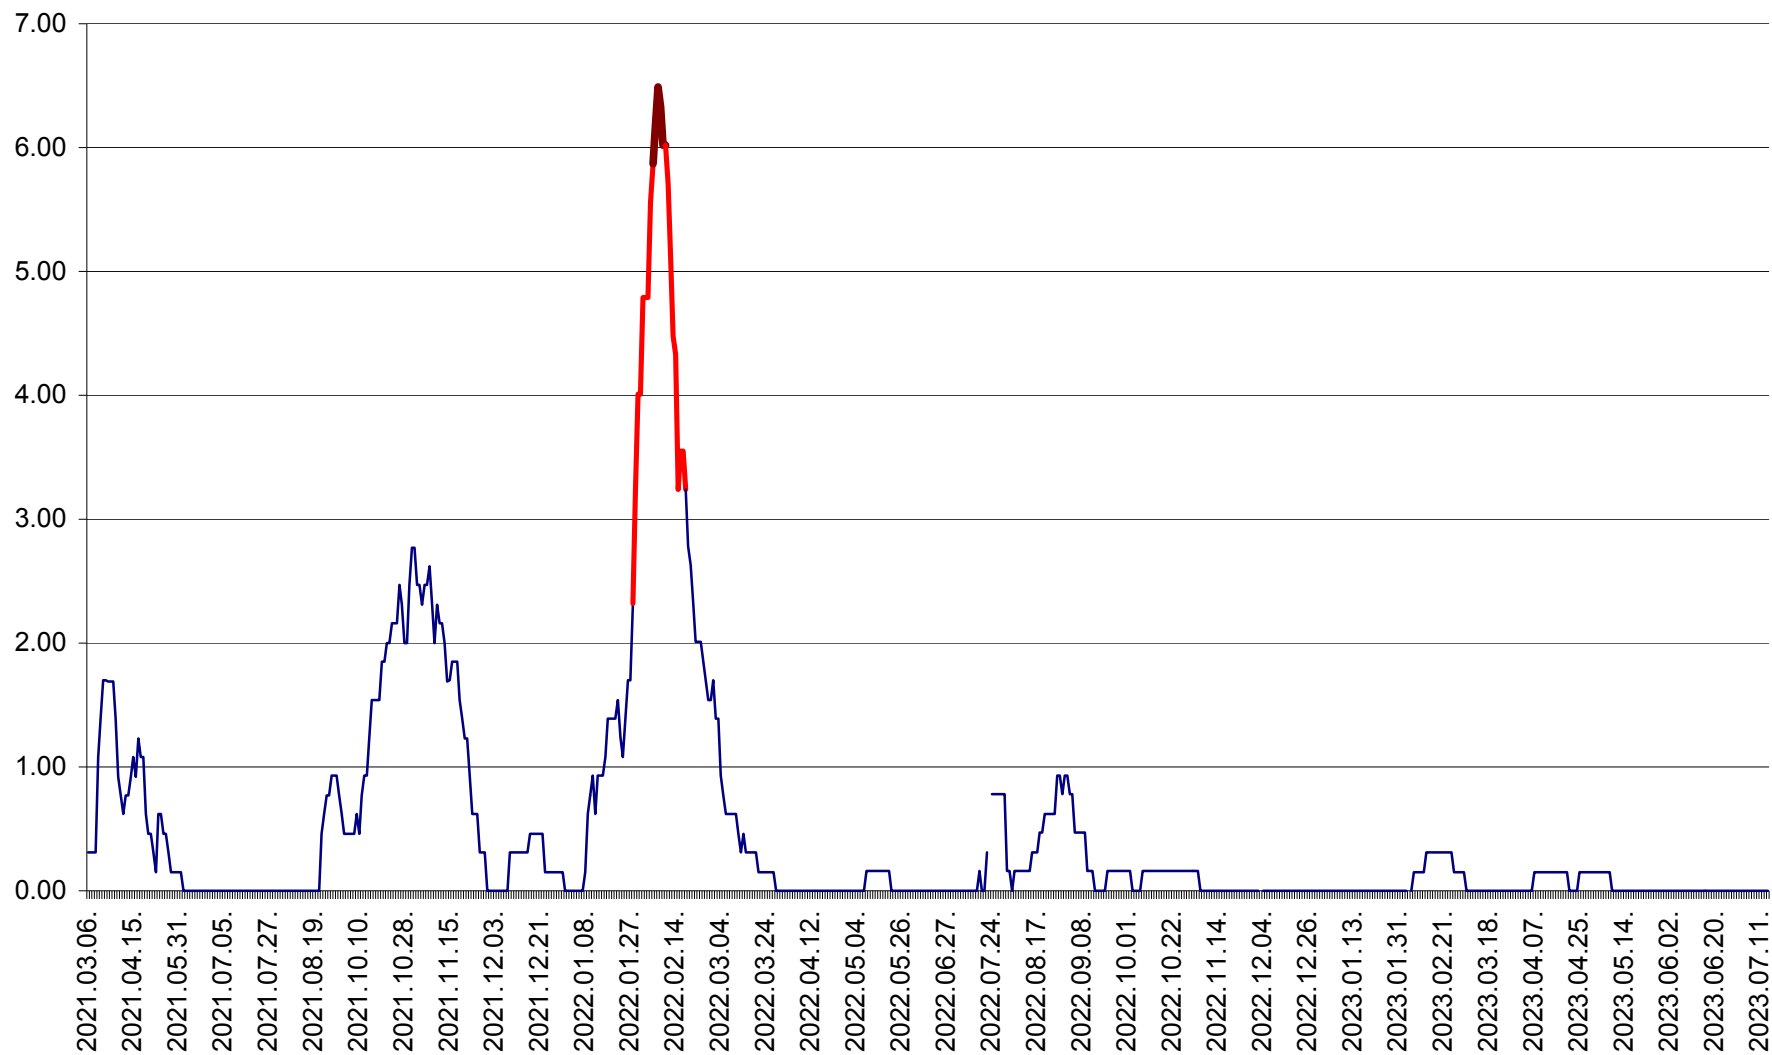

ORAȘ BĂLAN - Evolția incidenței cumulate pe 14 zile la ‰ de locuitori
2021.03.07. - 2023.07.14.

BILBOR - Evolutia incidentei cumulate pe 14 zile la ‰ de locuitori
2021.03.07. - 2023.07.14.

ORAȘ BORSEC - Evolutia incidentei cumulate pe 14 zile la ‰ de locuitori
2021.03.07. - 2023.07.14.

BRĂDEȘTI - Evoluția incidenței cumulate pe 14 zile la ‰ de locuitori
2021.03.07. - 2023.07.14.

CĂPÂLNIȚA - Evolutia incidentei cumulate pe 14 zile la ‰ de locuitori
2021.03.07. - 2023.07.14.

CÂRȚA - Evolutia incidentei cumulate pe 14 zile la ‰ de locuitori
2021.03.07. - 2023.07.14.

CICEU - Evolutia incidentei cumulate pe 14 zile la ‰ de locuitori
2021.03.07. - 2023.07.14.

CIUCSÂNGEORGIU - Evolutia incidentei cumulate pe 14 zile la ‰ de locuitori
2021.03.07. - 2023.07.14.

CIUMANI - Evolutia incidentei cumulate pe 14 zile la ‰ de locuitori
2021.03.07. - 2023.07.14.

CORBU - Evolutia incidentei cumulate pe 14 zile la ‰ de locuitori
2021.03.07. - 2023.07.14.

CORUND - Evolutia incidentei cumulate pe 14 zile la ‰ de locuitori
2021.03.07. - 2023.07.14.

COZMENI - Evolutia incidentei cumulate pe 14 zile la ‰ de locuitori
2021.03.07. - 2023.07.14.