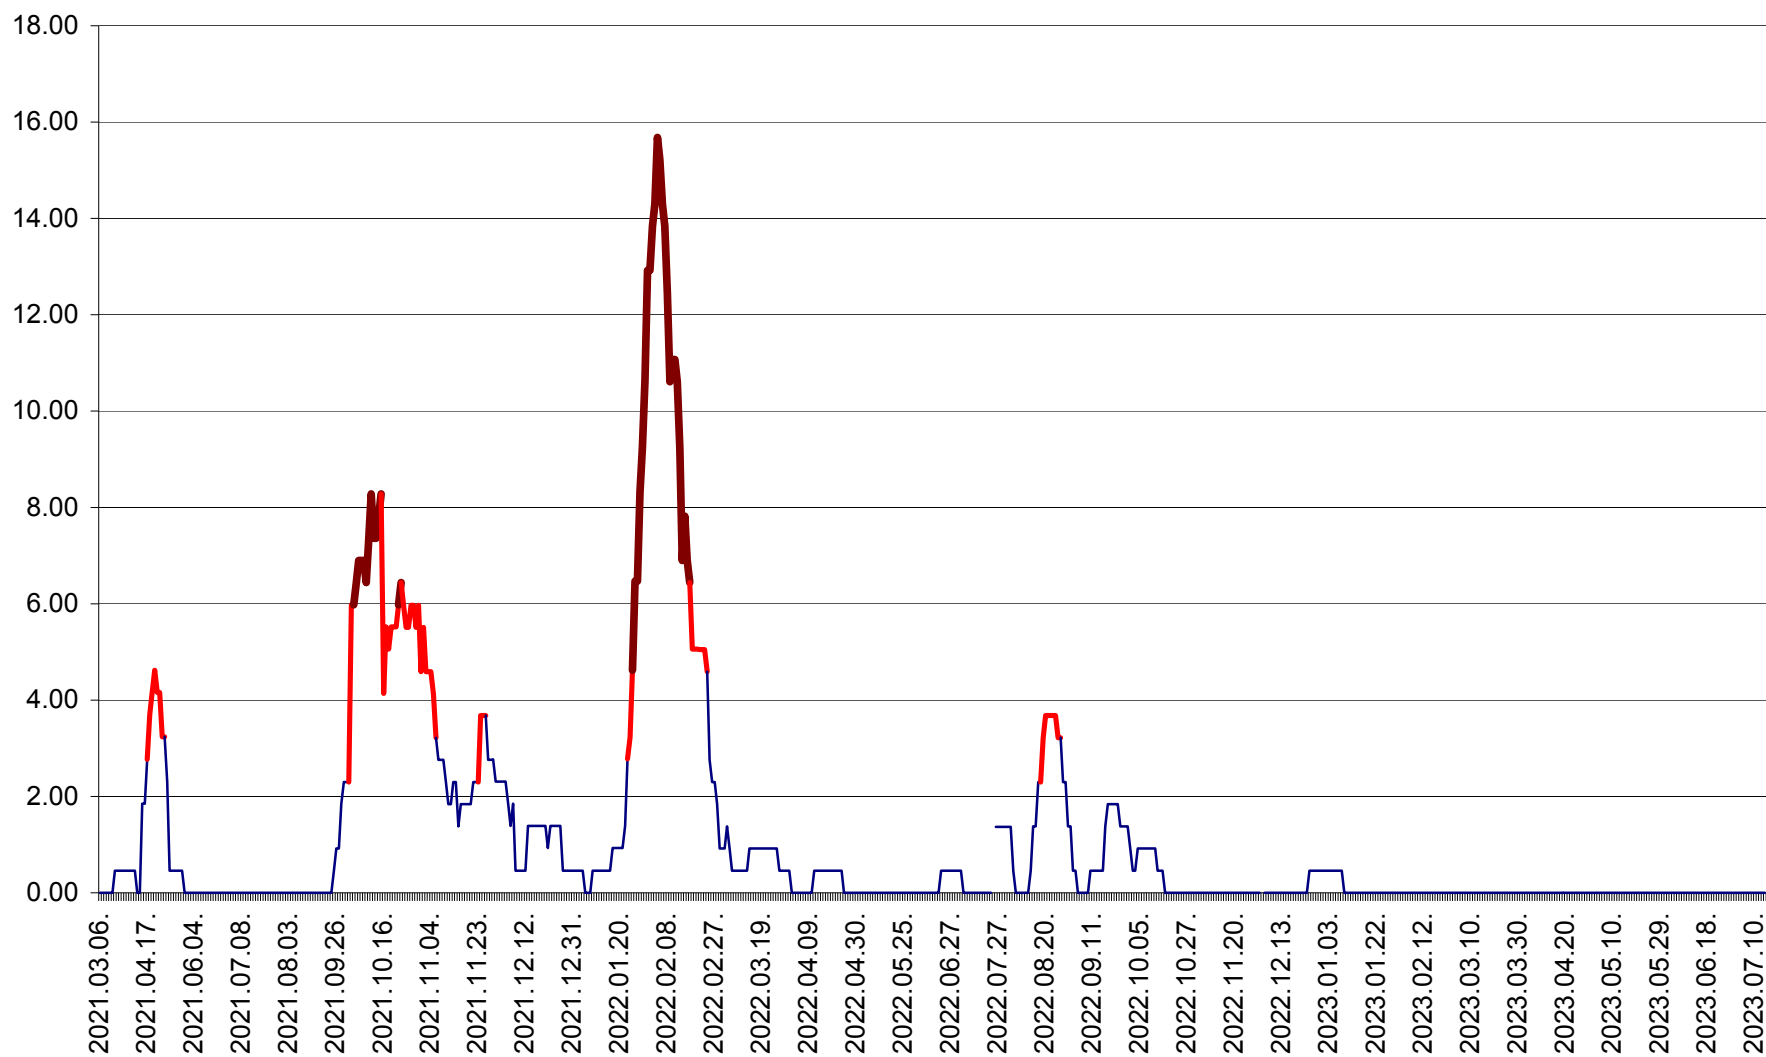

ATID - Evolutia incidentei cumulate pe 14 zile la % de locuitori
2021.03.07. - 2023.07.14.

AVRĂMEȘTI - Evolutia incidentei cumulate pe 14 zile la ‰ de locuitori
2021.03.07. - 2023.07.14.

ORAȘ BĂILE TUȘNAD - Evoluția incidenței cumulate pe 14 zile la ‰ de locuitori
2021.03.07. - 2023.07.14.

ORAȘ BĂLAN - Evolția incidenței cumulate pe 14 zile la ‰ de locuitori
2021.03.07. - 2023.07.14.

BILBOR - Evolutia incidentei cumulate pe 14 zile la ‰ de locuitori
2021.03.07. - 2023.07.14.

ORAȘ BORSEC - Evolutia incidentei cumulate pe 14 zile la ‰ de locuitori
2021.03.07. - 2023.07.14.

BRĂDEȘTI - Evoluția incidenței cumulate pe 14 zile la ‰ de locuitori
2021.03.07. - 2023.07.14.

CĂPÂLNIȚA - Evolutia incidentei cumulate pe 14 zile la ‰ de locuitori
2021.03.07. - 2023.07.14.

CÂRȚA - Evolutia incidentei cumulate pe 14 zile la ‰ de locuitori
2021.03.07. - 2023.07.14.

CICEU - Evolutia incidentei cumulate pe 14 zile la ‰ de locuitori
2021.03.07. - 2023.07.14.

CIUCSÂNGEORGIU - Evolutia incidentei cumulate pe 14 zile la ‰ de locuitori
2021.03.07. - 2023.07.14.

CIUMANI - Evolutia incidentei cumulate pe 14 zile la ‰ de locuitori
2021.03.07. - 2023.07.14.