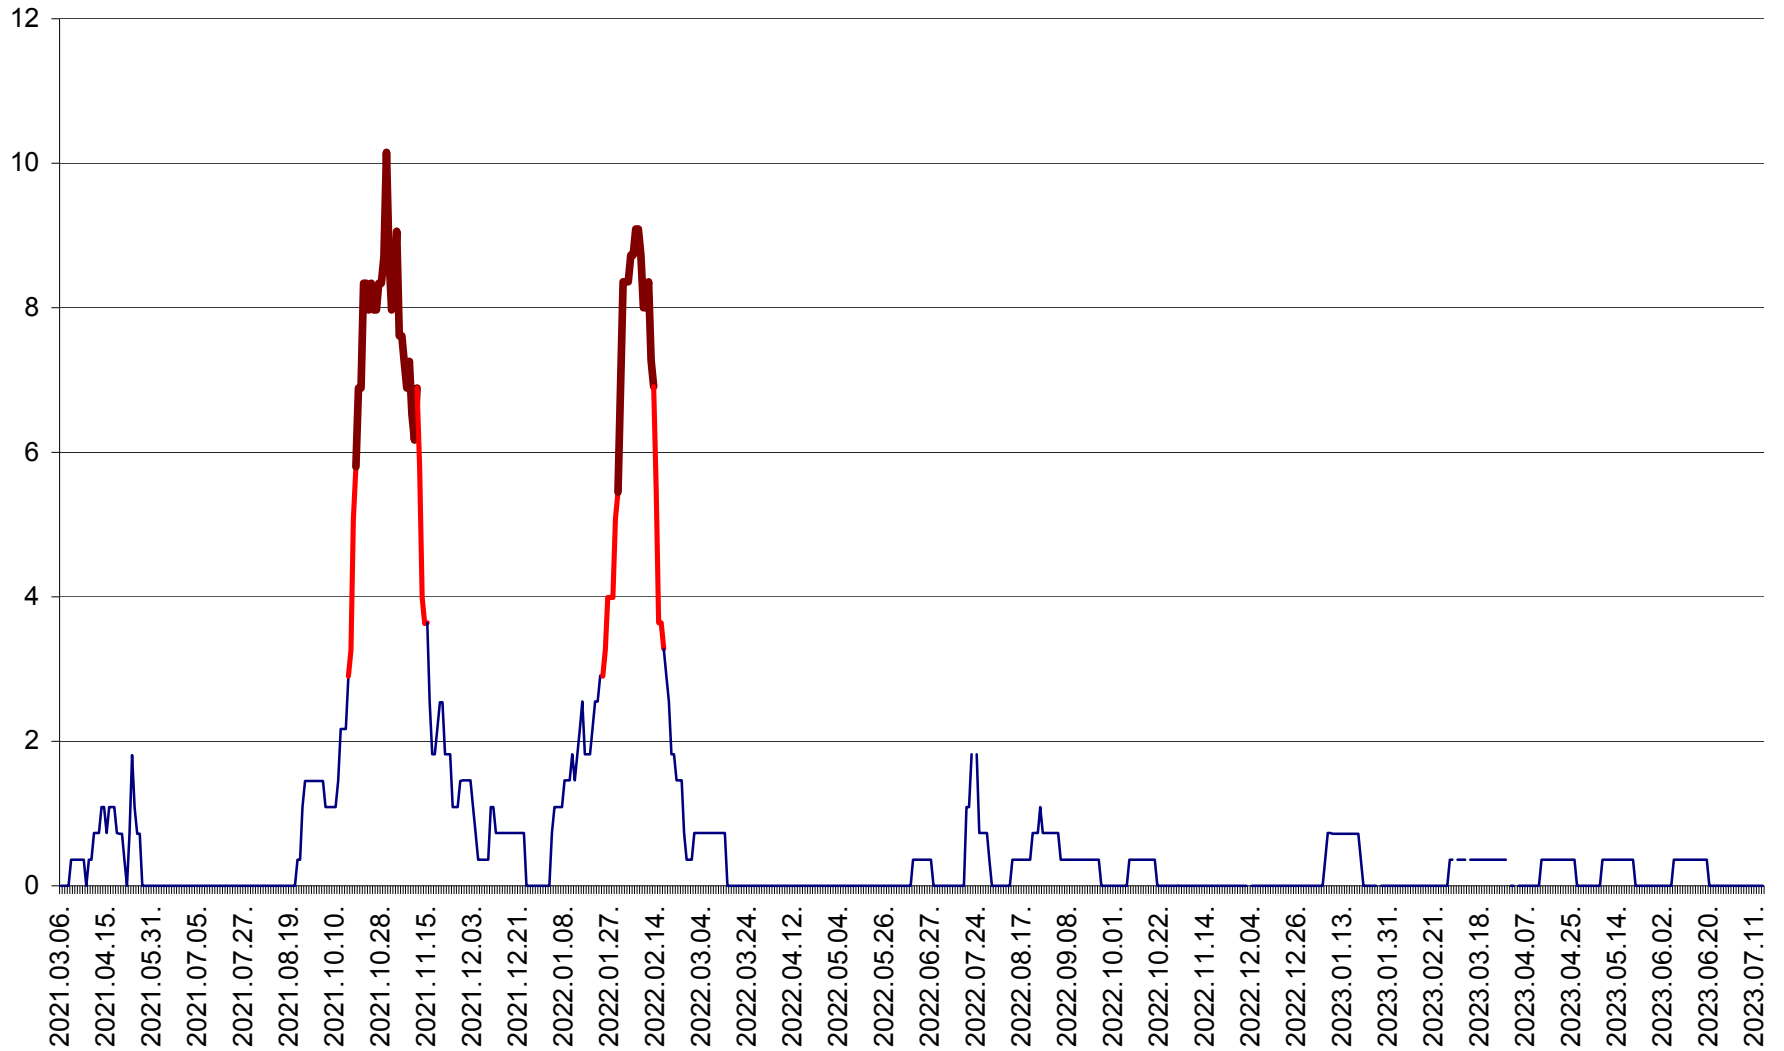

MĂRTINIȘ - Evolutia incidentei cumulate pe 14 zile la ‰ de locuitori
2021.03.07. - 2023.07.14.

MEREȘTI - Evolutia incidentei cumulate pe 14 zile la ‰ de locuitori
2021.03.07. - 2023.07.14.

MUNICIPIUL MIERCUREA-CIUC - Evolutia incidentei cumulate pe 14 zile la ‰ de locuitori
2021.03.07. - 2023.07.14.

MIHĂILENI - Evolutia incidentei cumulate pe 14 zile la ‰ de locuitori
2021.03.07. - 2023.07.14.

MUGENI - Evolutia incidentei cumulate pe 14 zile la ‰ de locuitori
2021.03.07. - 2023.07.14.

OCLAND - Evolutia incidentei cumulate pe 14 zile la ‰ de locuitori
2021.03.07. - 2023.07.14.