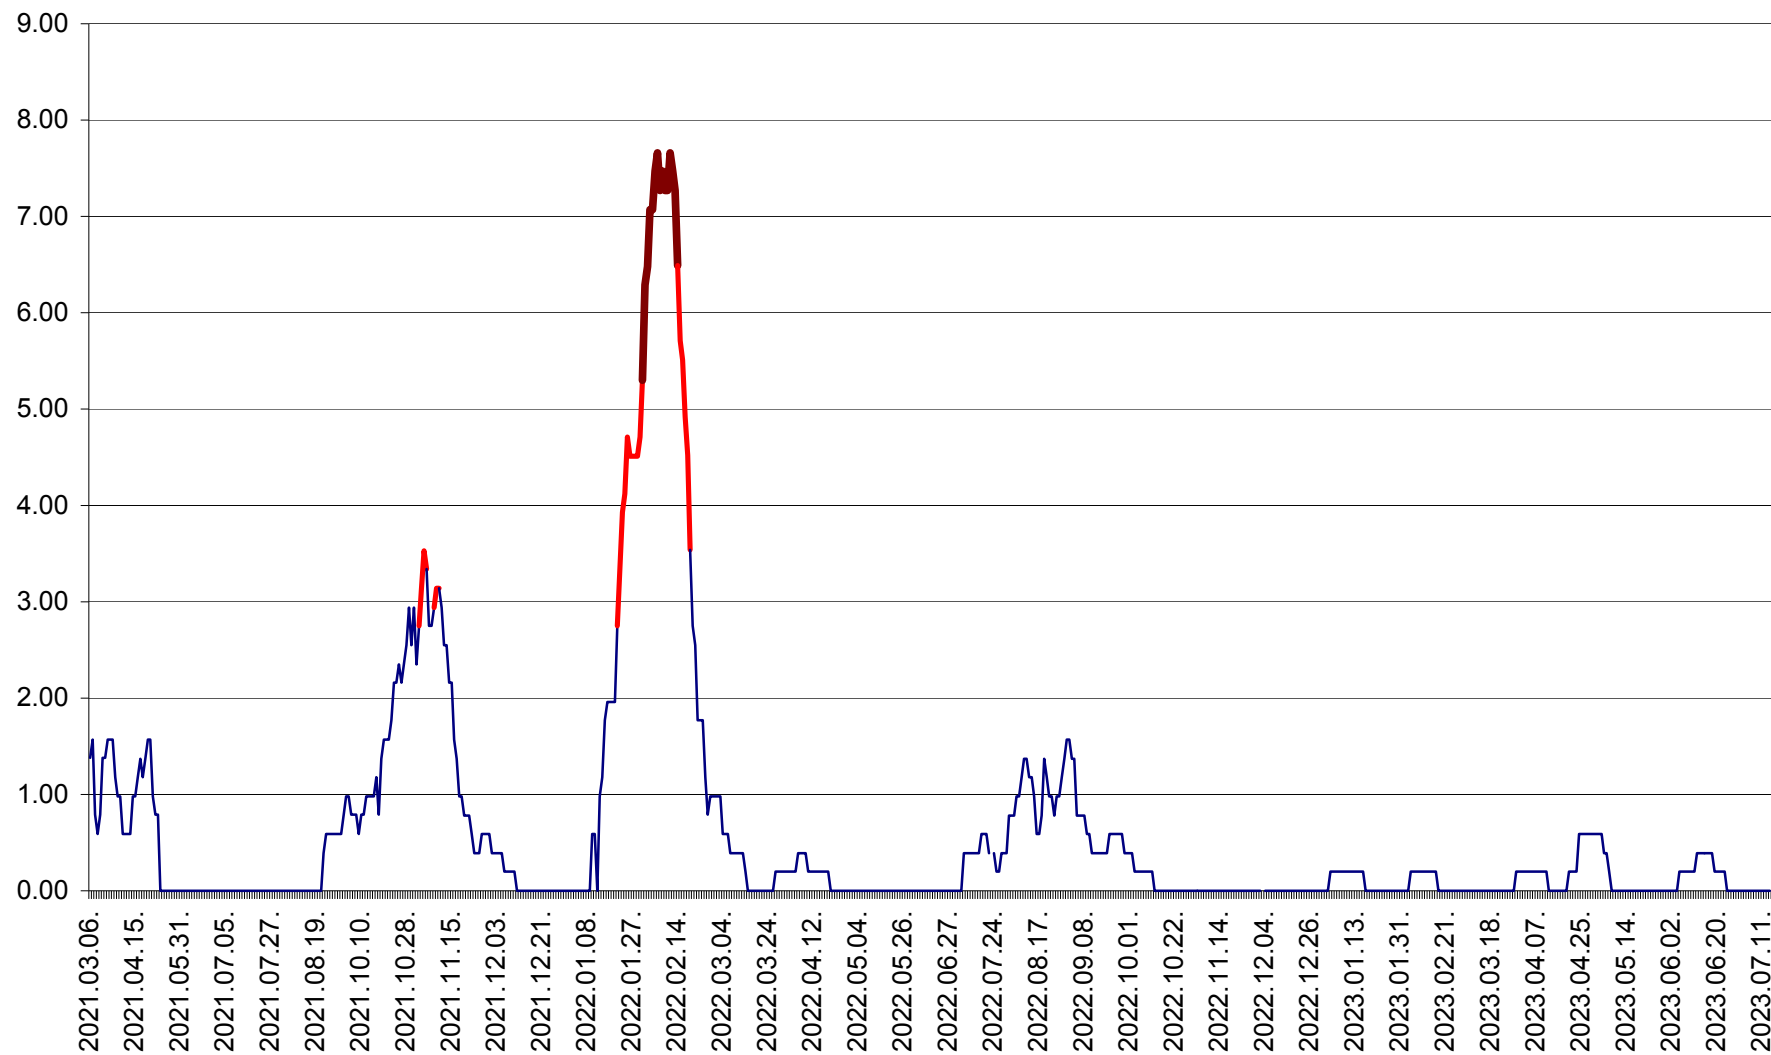

ORAȘ BĂLAN - Evolția incidenței cumulate pe 14 zile la ‰ de locuitori
2021.03.07. - 2023.07.14.

BILBOR - Evolutia incidentei cumulate pe 14 zile la ‰ de locuitori
2021.03.07. - 2023.07.14.

ORAȘ BORSEC - Evolutia incidentei cumulate pe 14 zile la ‰ de locuitori
2021.03.07. - 2023.07.14.

BRĂDEȘTI - Evoluția incidenței cumulate pe 14 zile la ‰ de locuitori
2021.03.07. - 2023.07.14.

CĂPÂLNIȚA - Evolutia incidentei cumulate pe 14 zile la ‰ de locuitori
2021.03.07. - 2023.07.14.

CÂRȚA - Evolutia incidentei cumulate pe 14 zile la ‰ de locuitori
2021.03.07. - 2023.07.14.

CICEU - Evolutia incidentei cumulate pe 14 zile la ‰ de locuitori
2021.03.07. - 2023.07.14.

CIUCSÂNGEORGIU - Evolutia incidentei cumulate pe 14 zile la ‰ de locuitori
2021.03.07. - 2023.07.14.

CIUMANI - Evolutia incidentei cumulate pe 14 zile la ‰ de locuitori
2021.03.07. - 2023.07.14.

CORBU - Evolutia incidentei cumulate pe 14 zile la ‰ de locuitori
2021.03.07. - 2023.07.14.

CORUND - Evolutia incidentei cumulate pe 14 zile la ‰ de locuitori
2021.03.07. - 2023.07.14.

COZMENI - Evolutia incidentei cumulate pe 14 zile la ‰ de locuitori
2021.03.07. - 2023.07.14.