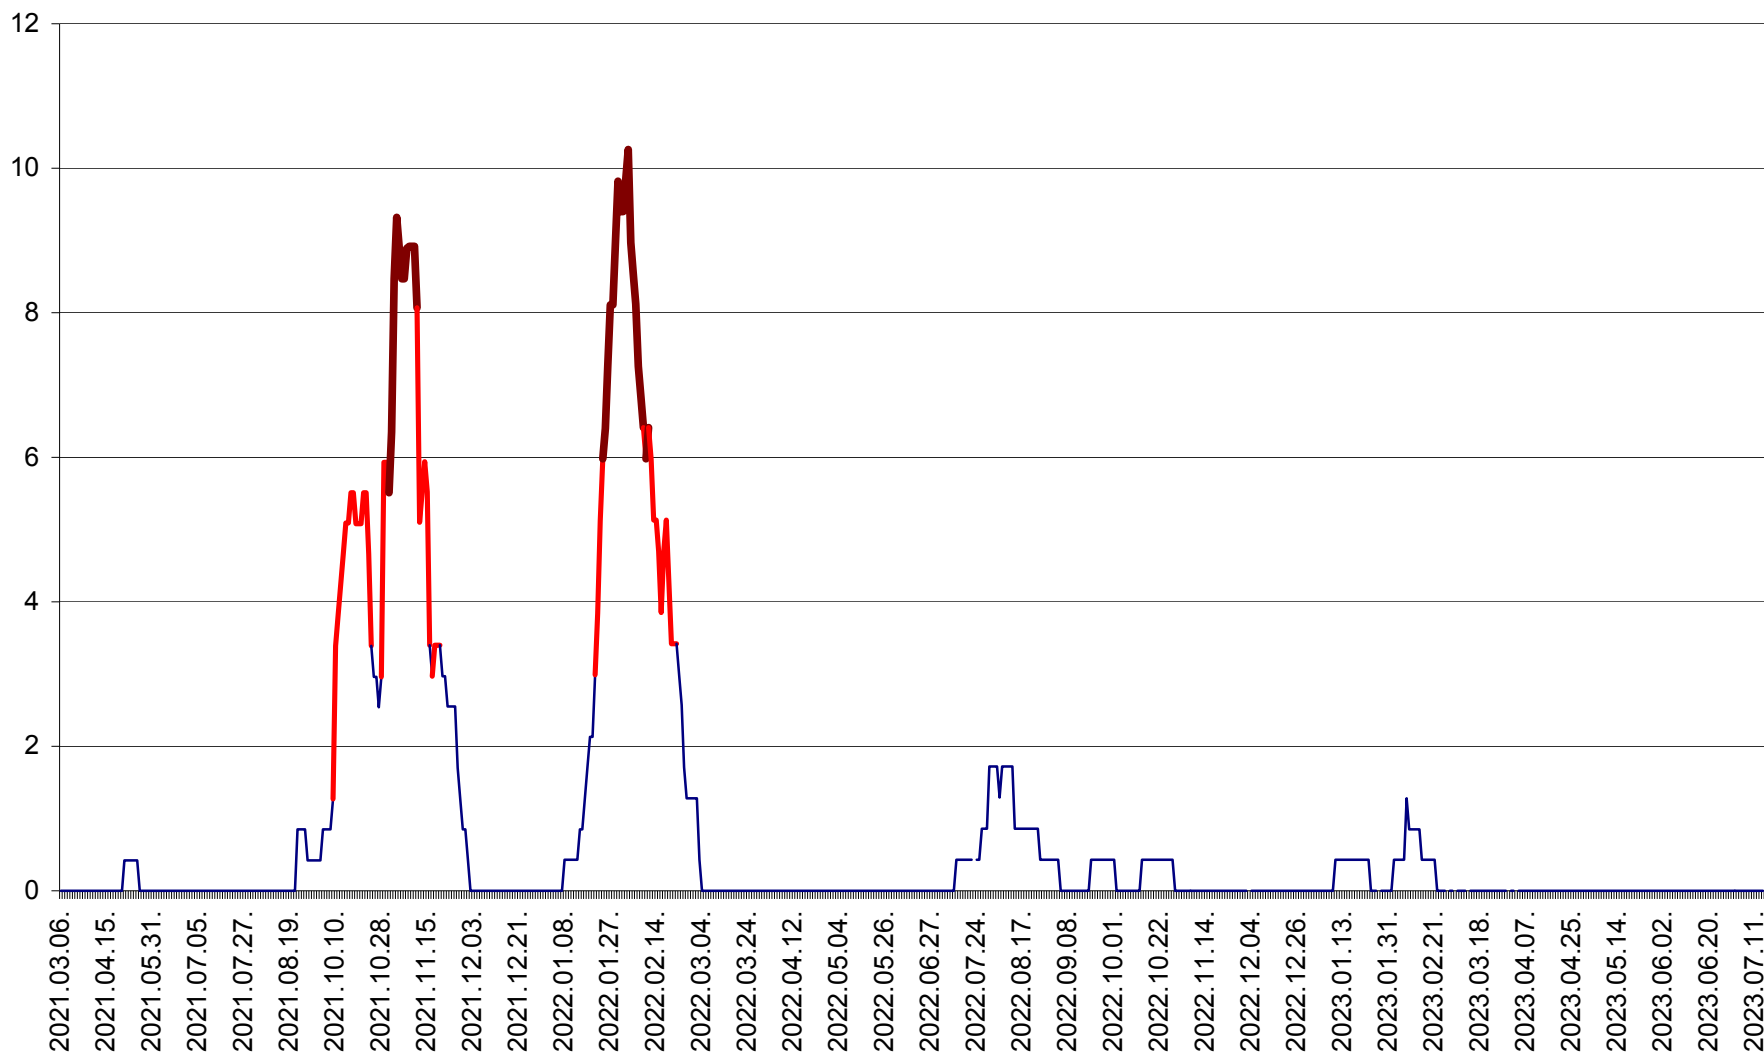

SÂNSIMION - Evolutia incidentei cumulate pe 14 zile la ‰ de locuitori
2021.03.07. - 2023.07.14.