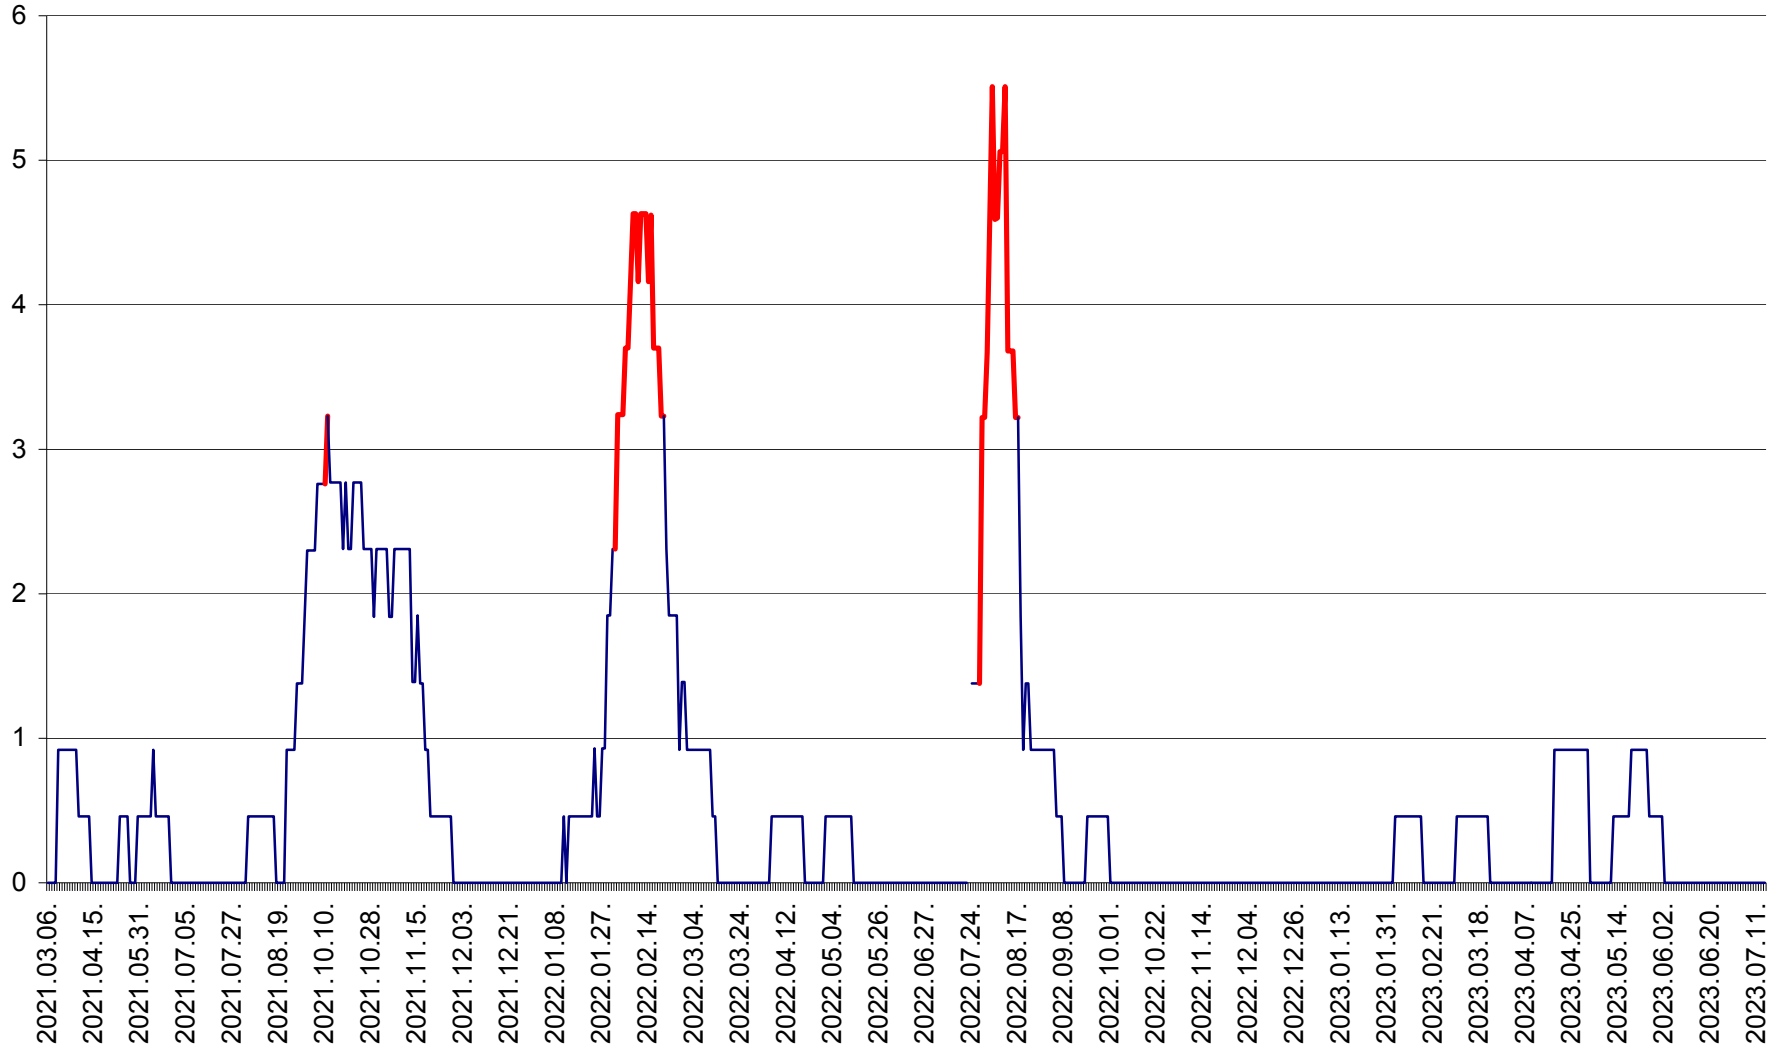

ULIEȘ - Evoluția incidenței cumulate pe 14 zile la ‰ de locuitori
2021.03.07. - 2023.07.14.