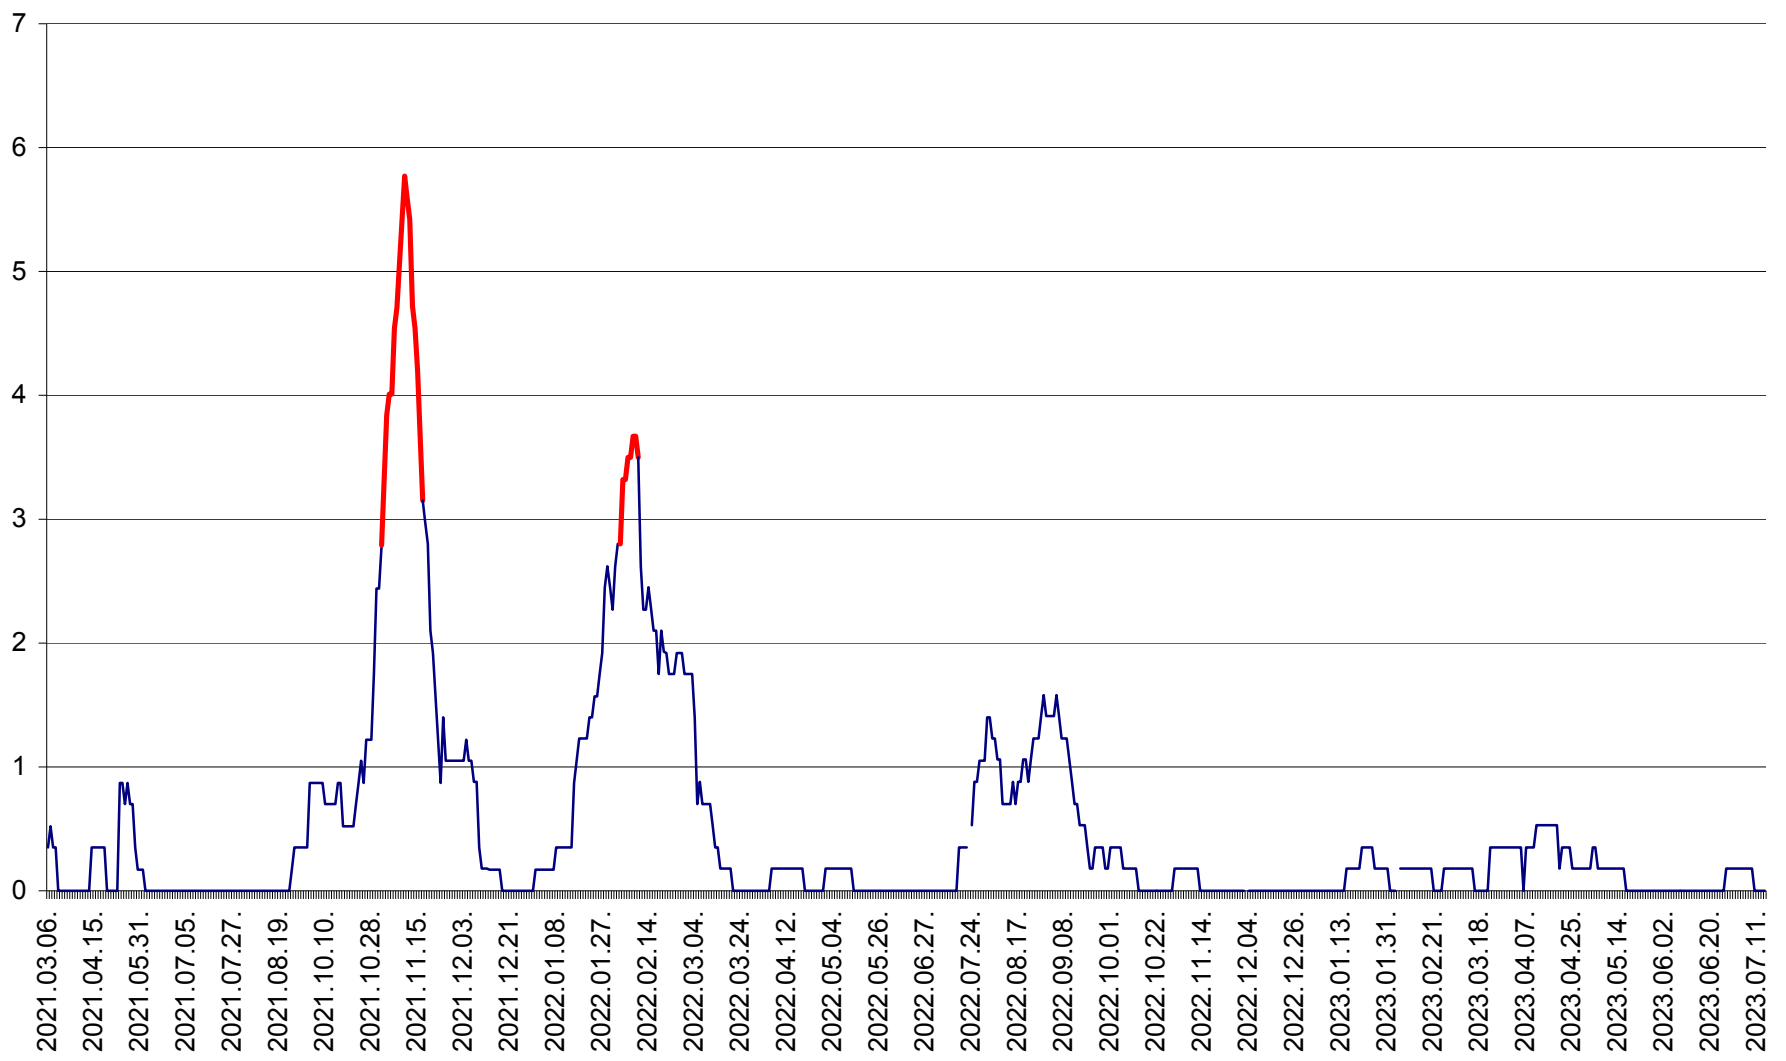

CORBU - Evolutia incidentei cumulate pe 14 zile la ‰ de locuitori
2021.03.07. - 2023.07.14.

CORUND - Evolutia incidentei cumulate pe 14 zile la ‰ de locuitori
2021.03.07. - 2023.07.14.

COZMENI - Evolutia incidentei cumulate pe 14 zile la ‰ de locuitori
2021.03.07. - 2023.07.14.

ORAȘ CRISTURU SECUIESC - Evolutia incidentei cumulate pe 14 zile la ‰ de locuitori
2021.03.07. - 2023.07.14.

DĂNEȘTI - Evolutia incidentei cumulate pe 14 zile la ‰ de locuitori
2021.03.07. - 2023.07.14.

DÂRJIU - Evolutia incidentei cumulate pe 14 zile la ‰ de locuitori
2021.03.07. - 2023.07.14.

DEALU - Evolutia incidentei cumulate pe 14 zile la ‰ de locuitori
2021.03.07. - 2023.07.14.

DITRĂU - Evolutia incidentei cumulate pe 14 zile la ‰ de locuitori
2021.03.07. - 2023.07.14.