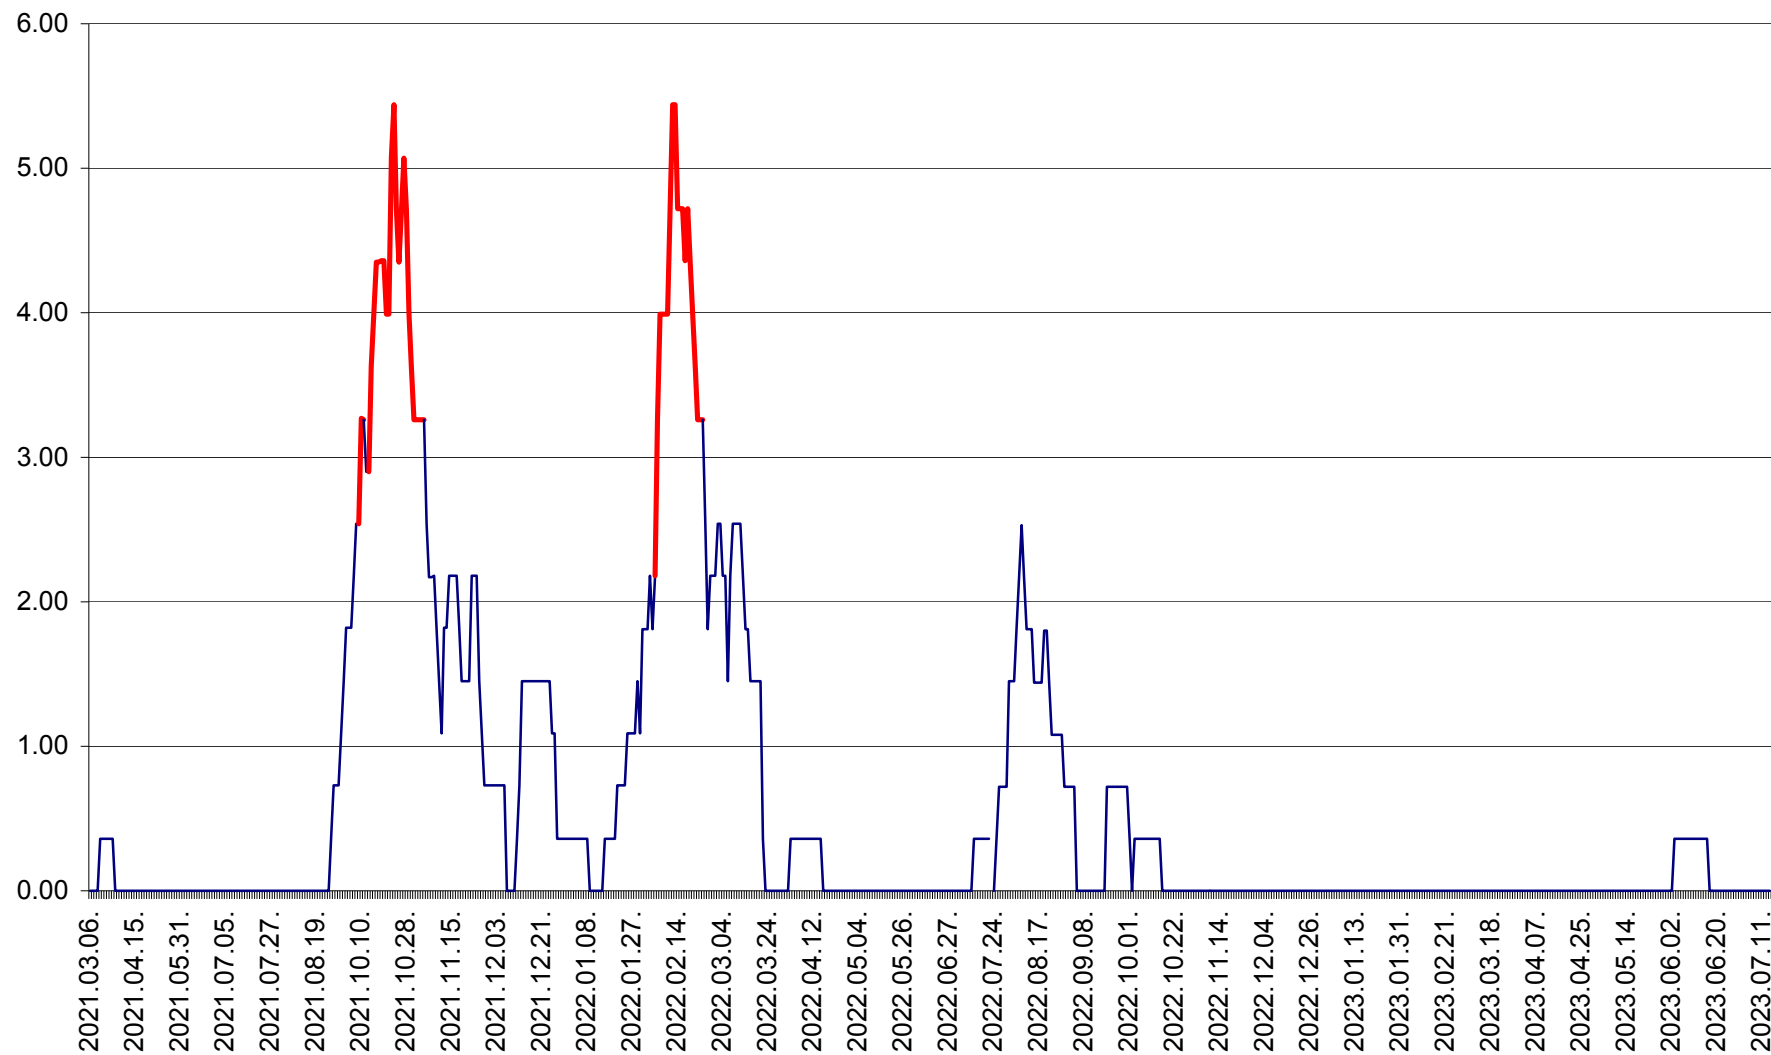

ATID - Evolutia incidentei cumulate pe 14 zile la % de locuitori
2021.03.07. - 2023.07.14.

AVRĂMEȘTI - Evolutia incidentei cumulate pe 14 zile la ‰ de locuitori
2021.03.07. - 2023.07.14.

ORAȘ BĂILE TUȘNAD - Evoluția incidenței cumulate pe 14 zile la ‰ de locuitori
2021.03.07. - 2023.07.14.

ORAȘ BĂLAN - Evolția incidenței cumulate pe 14 zile la ‰ de locuitori
2021.03.07. - 2023.07.14.

BILBOR - Evolutia incidentei cumulate pe 14 zile la ‰ de locuitori
2021.03.07. - 2023.07.14.

ORAȘ BORSEC - Evolutia incidentei cumulate pe 14 zile la ‰ de locuitori
2021.03.07. - 2023.07.14.

BRĂDEȘTI - Evoluția incidenței cumulate pe 14 zile la ‰ de locuitori
2021.03.07. - 2023.07.14.

CĂPÂLNIȚA - Evolutia incidentei cumulate pe 14 zile la ‰ de locuitori
2021.03.07. - 2023.07.14.

CÂRȚA - Evolutia incidentei cumulate pe 14 zile la ‰ de locuitori
2021.03.07. - 2023.07.14.