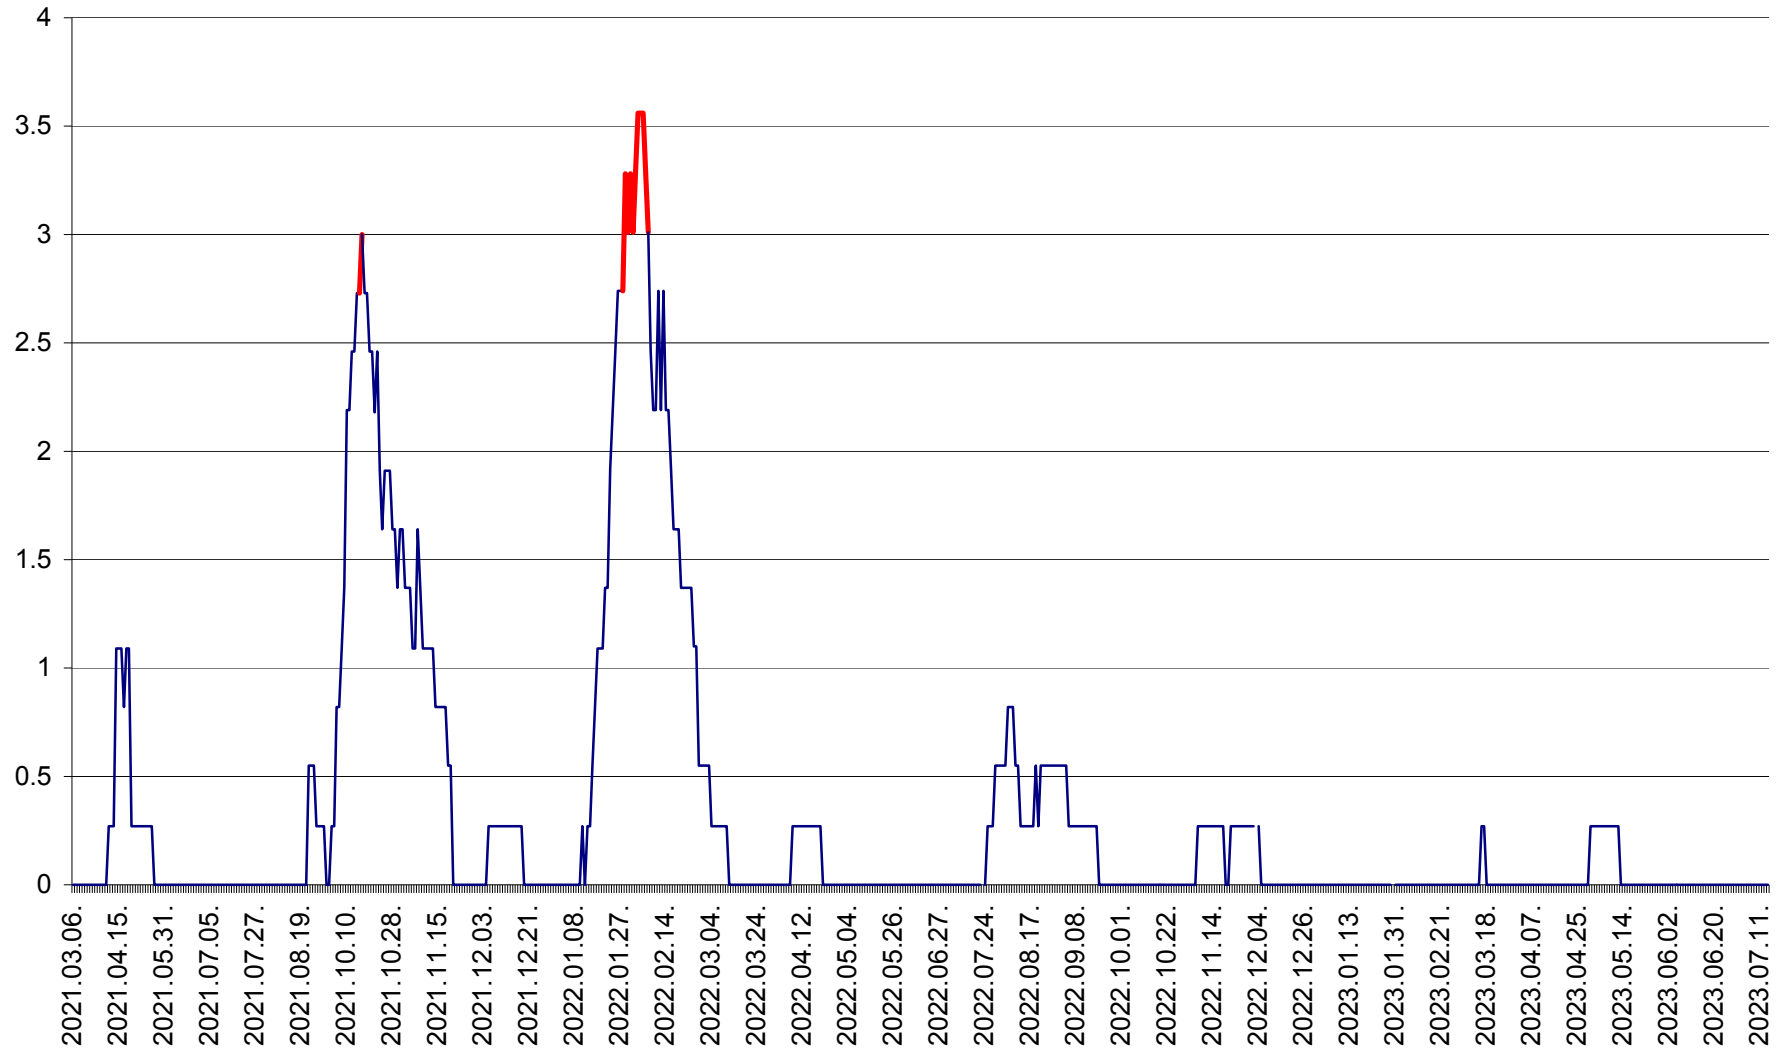

FELICENI - Evolutia incidentei cumulate pe 14 zile la ‰ de locuitori
2021.03.07. - 2023.07.14.

FRUMOASA - Evolutia incidentei cumulate pe 14 zile la ‰ de locuitori
2021.03.07. - 2023.07.14.

GĂLĂUȚAȘ - Evoluția incidenței cumulate pe 14 zile la ‰ de locuitori
2021.03.07. - 2023.07.14.

MUNICIPIUL GHEORGHENI - Evolutia incidentei cumulate pe 14 zile la ‰ de locuitori
2021.03.07. - 2023.07.14.

JOSENI - Evolutia incidentei cumulate pe 14 zile la ‰ de locuitori
2021.03.07. - 2023.07.14.

LĂZAREA - Evolutia incidentei cumulate pe 14 zile la % de locuitori
2021.03.07. - 2023.07.14.

LELICENI - Evolutia incidentei cumulate pe 14 zile la ‰ de locuitori
2021.03.07. - 2023.07.14.

LUETA - Evolutia incidentei cumulate pe 14 zile la ‰ de locuitori
2021.03.07. - 2023.07.14.

LUNCA DE JOS - Evolutia incidentei cumulate pe 14 zile la ‰ de locuitori
2021.03.07. - 2023.07.14.