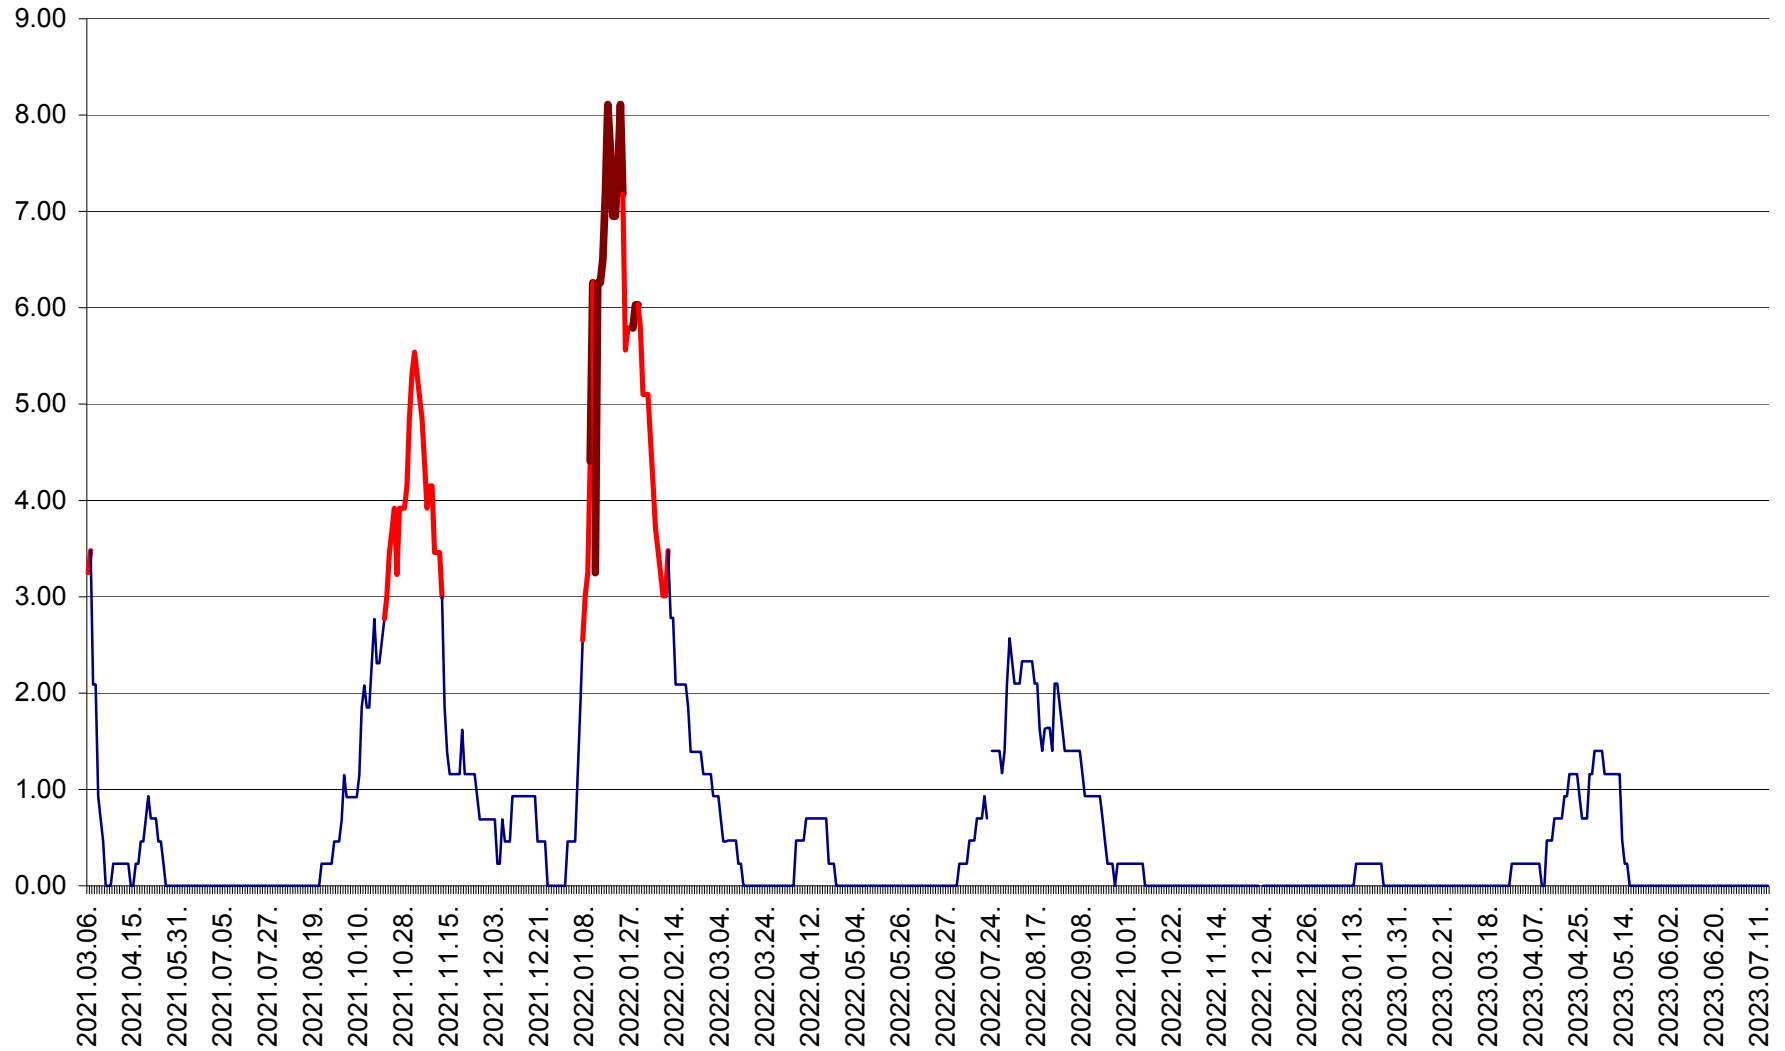

ORAȘ BĂLAN - Evolția incidenței cumulate pe 14 zile la ‰ de locuitori
2021.03.07. - 2023.07.14.

BILBOR - Evolutia incidentei cumulate pe 14 zile la ‰ de locuitori
2021.03.07. - 2023.07.14.

ORAȘ BORSEC - Evolutia incidentei cumulate pe 14 zile la ‰ de locuitori
2021.03.07. - 2023.07.14.

BRĂDEȘTI - Evoluția incidenței cumulate pe 14 zile la ‰ de locuitori
2021.03.07. - 2023.07.14.

CĂPÂLNIȚA - Evolutia incidentei cumulate pe 14 zile la ‰ de locuitori
2021.03.07. - 2023.07.14.

CÂRȚA - Evolutia incidentei cumulate pe 14 zile la ‰ de locuitori
2021.03.07. - 2023.07.14.

CICEU - Evolutia incidentei cumulate pe 14 zile la ‰ de locuitori
2021.03.07. - 2023.07.14.

CIUCSÂNGEORGIU - Evolutia incidentei cumulate pe 14 zile la ‰ de locuitori
2021.03.07. - 2023.07.14.

CIUMANI - Evolutia incidentei cumulate pe 14 zile la ‰ de locuitori
2021.03.07. - 2023.07.14.

CORBU - Evolutia incidentei cumulate pe 14 zile la ‰ de locuitori
2021.03.07. - 2023.07.14.

CORUND - Evolutia incidentei cumulate pe 14 zile la ‰ de locuitori
2021.03.07. - 2023.07.14.

COZMENI - Evolutia incidentei cumulate pe 14 zile la ‰ de locuitori
2021.03.07. - 2023.07.14.