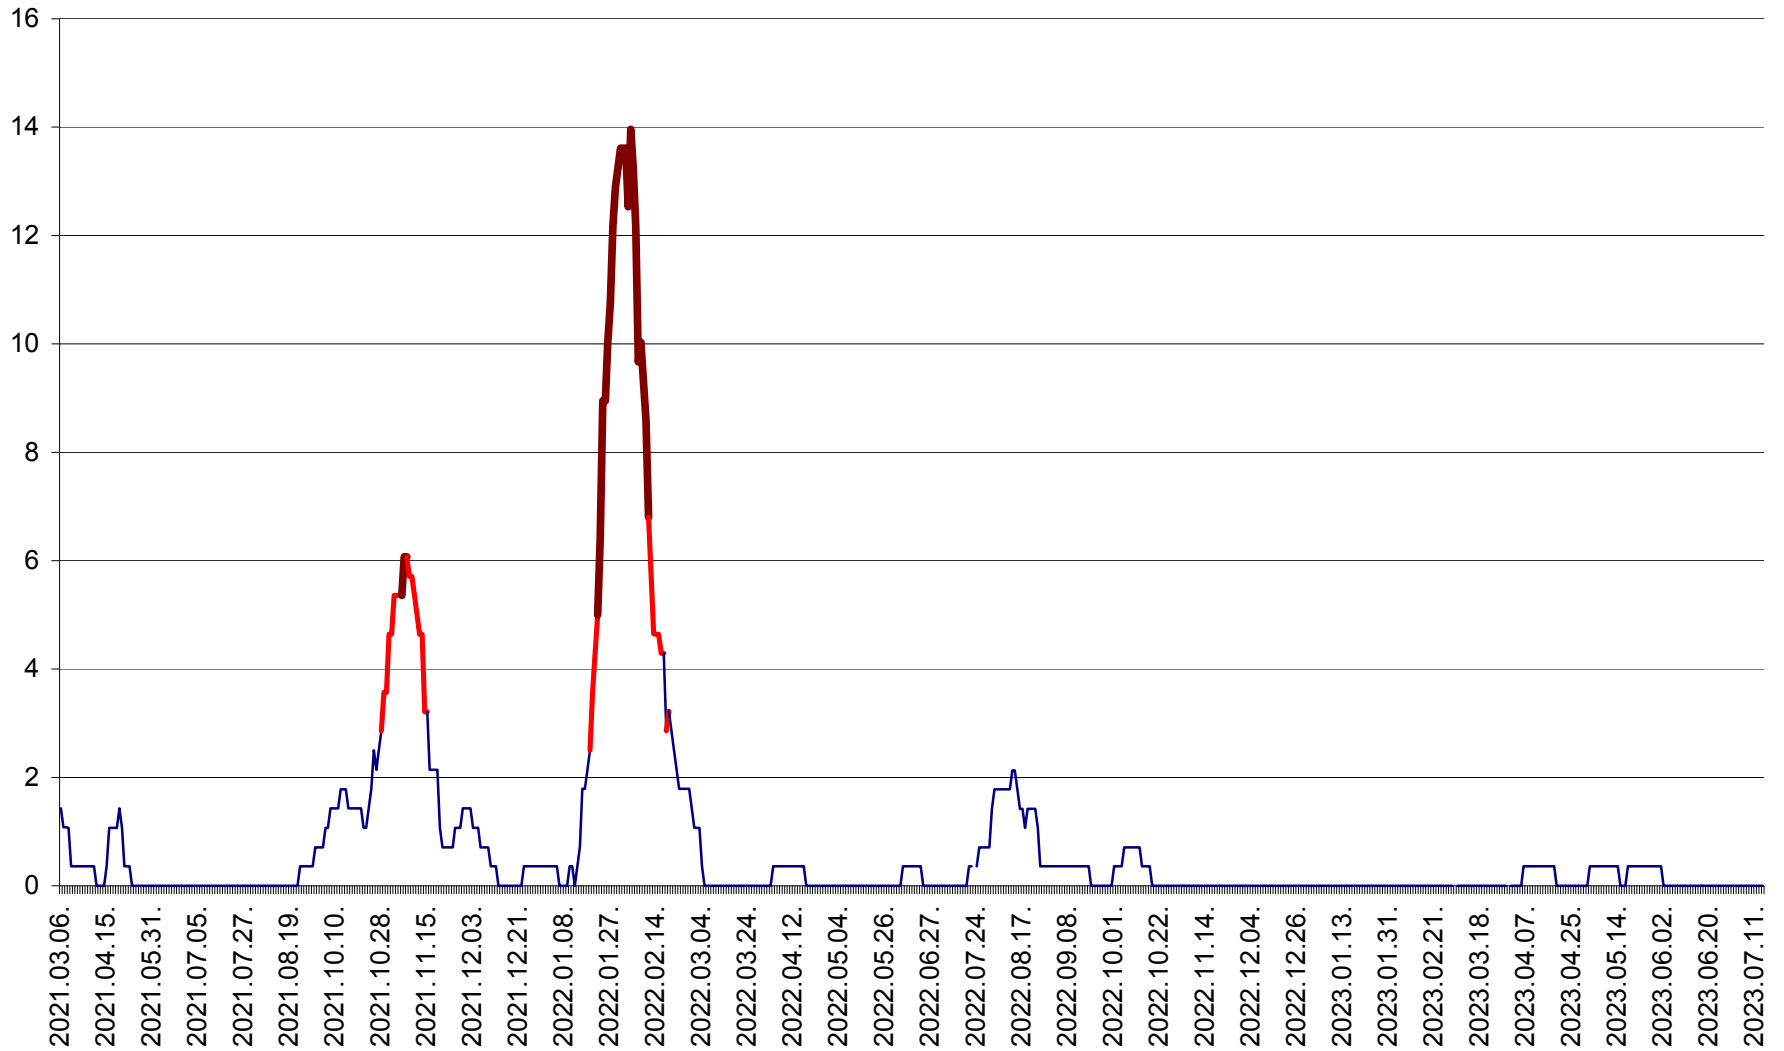

ȘIMONEȘTI - Evolutia incidentei cumulate pe 14 zile la ‰ de locuitori
2021.03.07. - 2023.07.14.

SICULENI - Evolutia incidentei cumulate pe 14 zile la ‰ de locuitori
2021.03.07. - 2023.07.14.