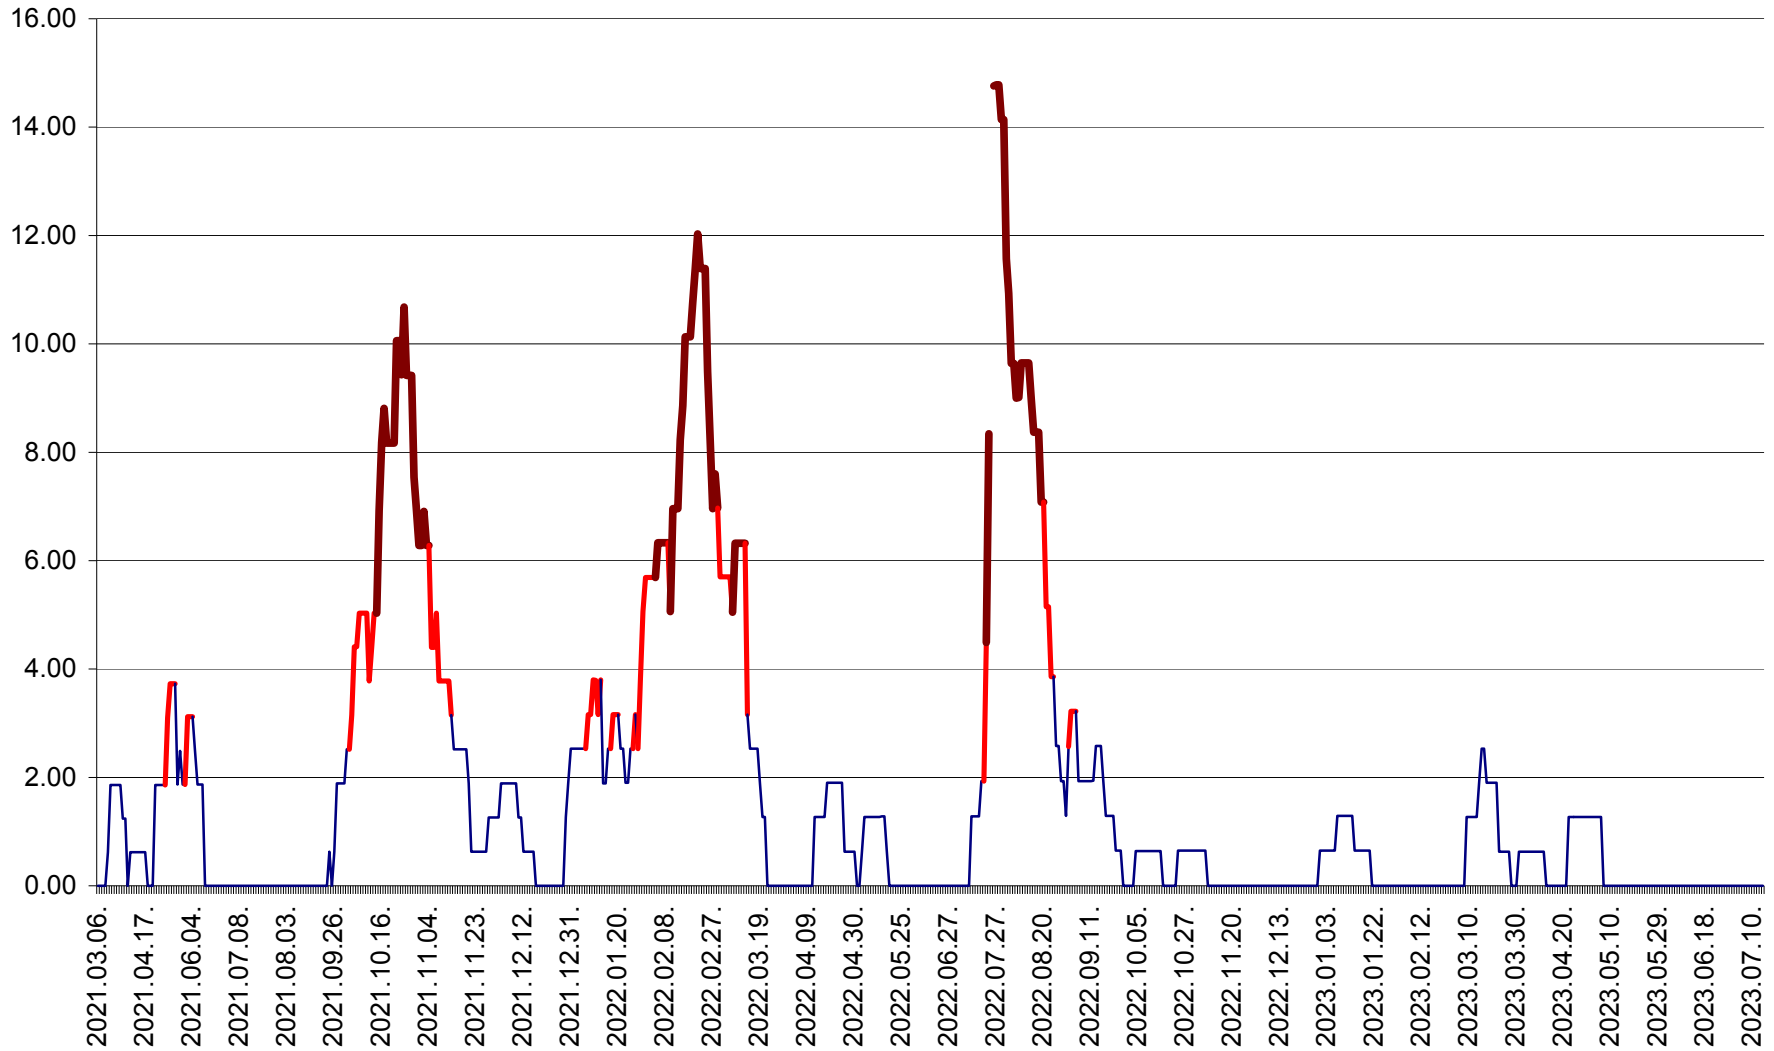

ATID - Evolutia incidentei cumulate pe 14 zile la % de locuitori
2021.03.07. - 2023.07.14.

AVRĂMEȘTI - Evolutia incidentei cumulate pe 14 zile la ‰ de locuitori
2021.03.07. - 2023.07.14.

ORAȘ BĂILE TUȘNAD - Evoluția incidenței cumulate pe 14 zile la ‰ de locuitori
2021.03.07. - 2023.07.14.

ORAȘ BĂLAN - Evolția incidenței cumulate pe 14 zile la ‰ de locuitori
2021.03.07. - 2023.07.14.

BILBOR - Evolutia incidentei cumulate pe 14 zile la ‰ de locuitori
2021.03.07. - 2023.07.14.

ORAȘ BORSEC - Evolutia incidentei cumulate pe 14 zile la ‰ de locuitori
2021.03.07. - 2023.07.14.

BRĂDEȘTI - Evoluția incidenței cumulate pe 14 zile la ‰ de locuitori
2021.03.07. - 2023.07.14.

CĂPÂLNIȚA - Evolutia incidentei cumulate pe 14 zile la ‰ de locuitori
2021.03.07. - 2023.07.14.

CÂRȚA - Evolutia incidentei cumulate pe 14 zile la ‰ de locuitori
2021.03.07. - 2023.07.14.