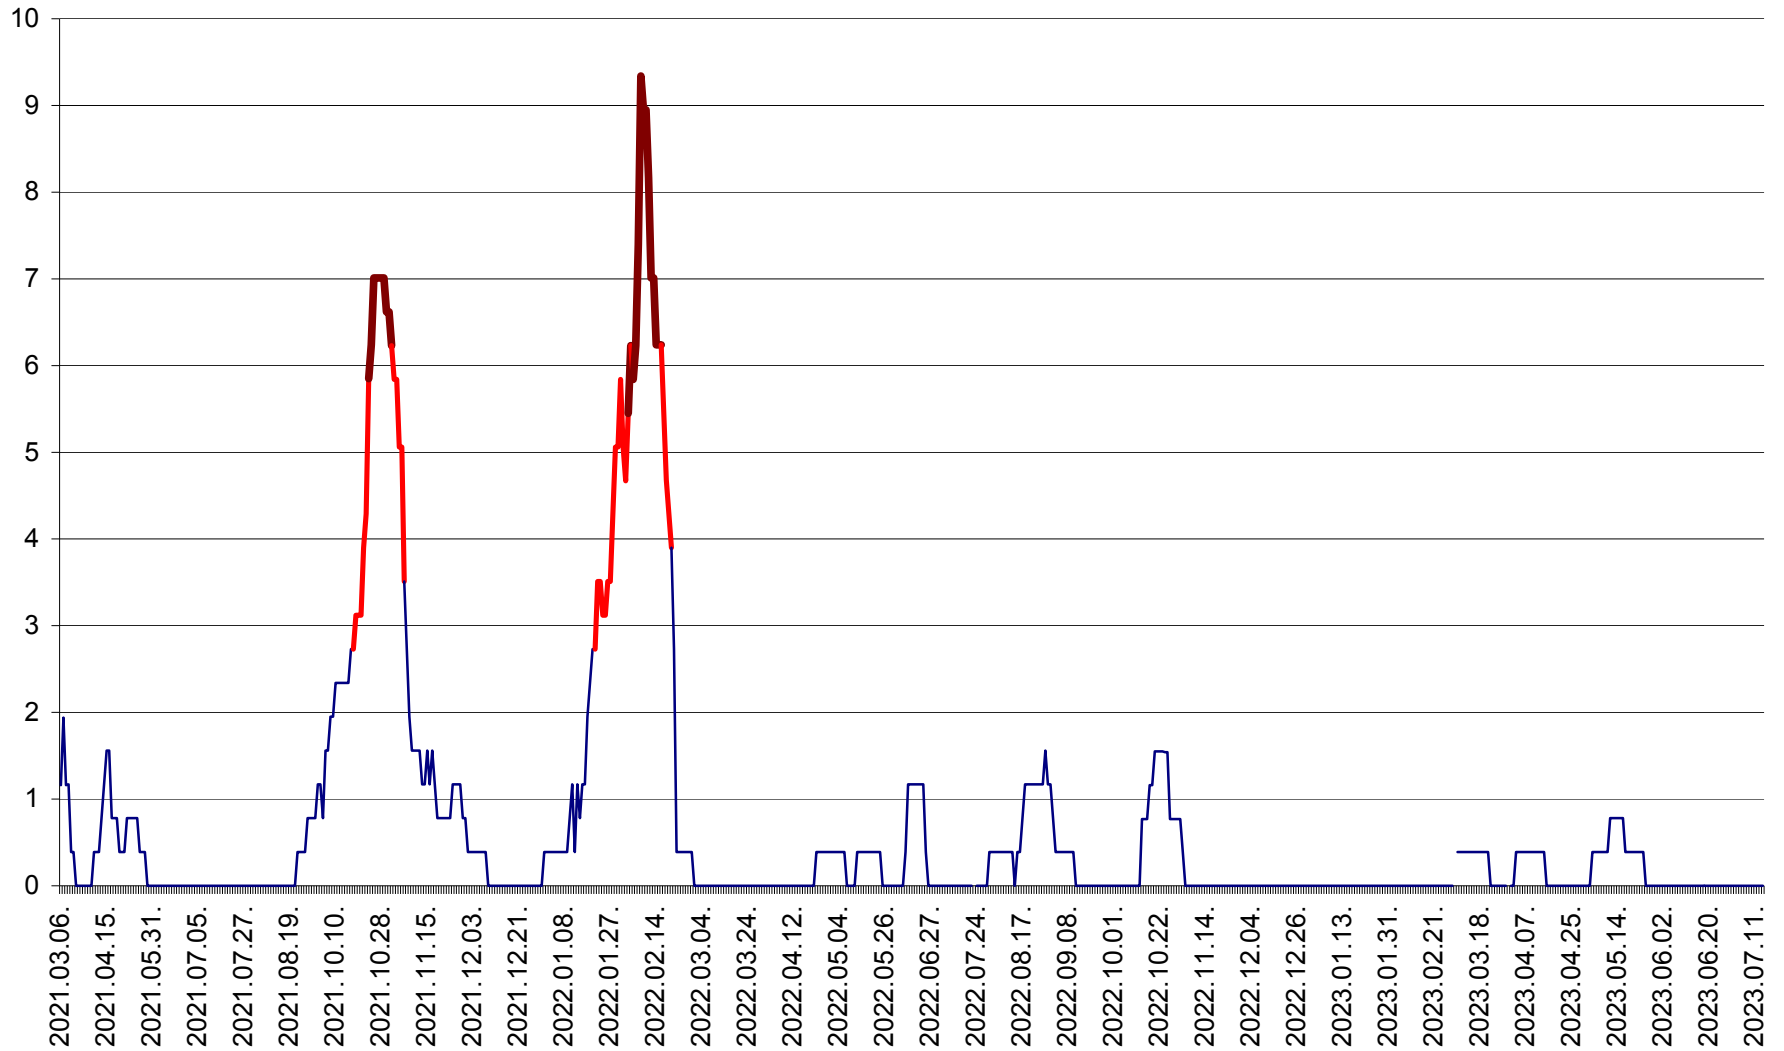

MUNICIPIUL TOPLIȚA - Evolutia incidentei cumulate pe 14 zile la ‰ de locuitori
2021.03.07. - 2023.07.14.