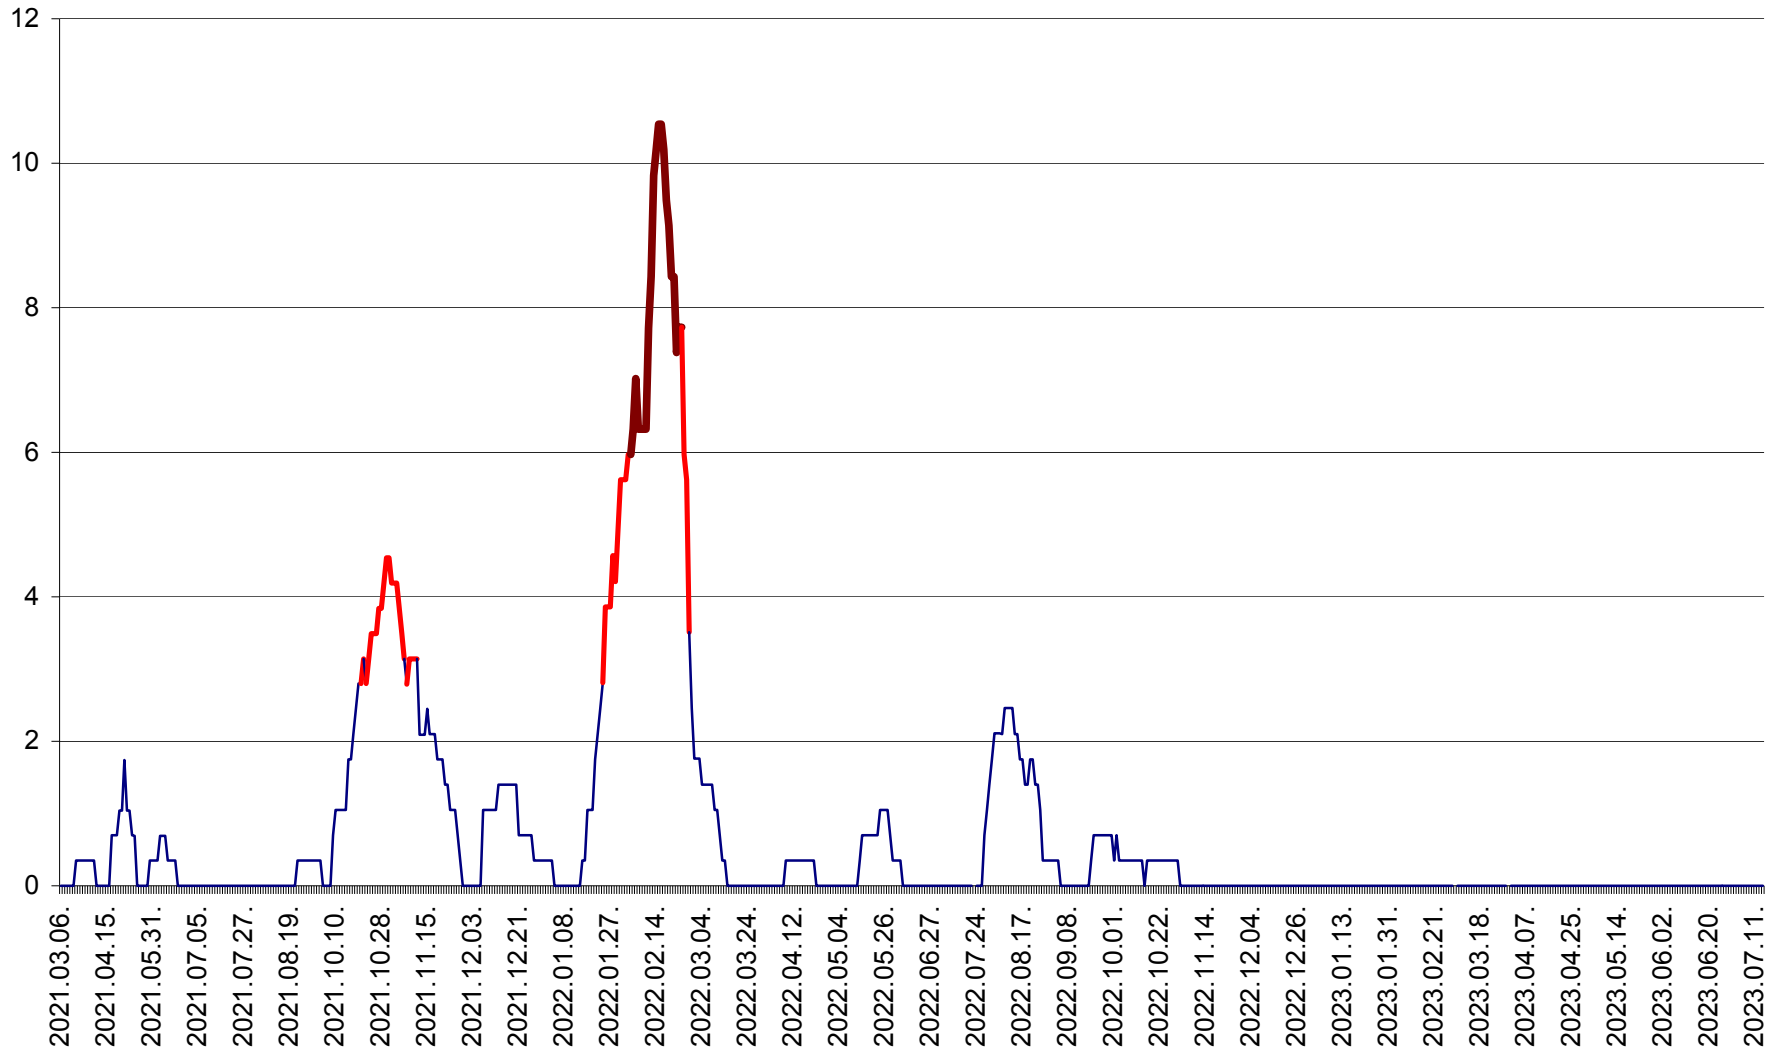

SICULENI - Evolutia incidentei cumulate pe 14 zile la ‰ de locuitori
2021.03.07. - 2023.07.14.

SECUIENI - Evolutia incidentei cumulate pe 14 zile la % de locuitori
2021.03.07. - 2023.07.14.