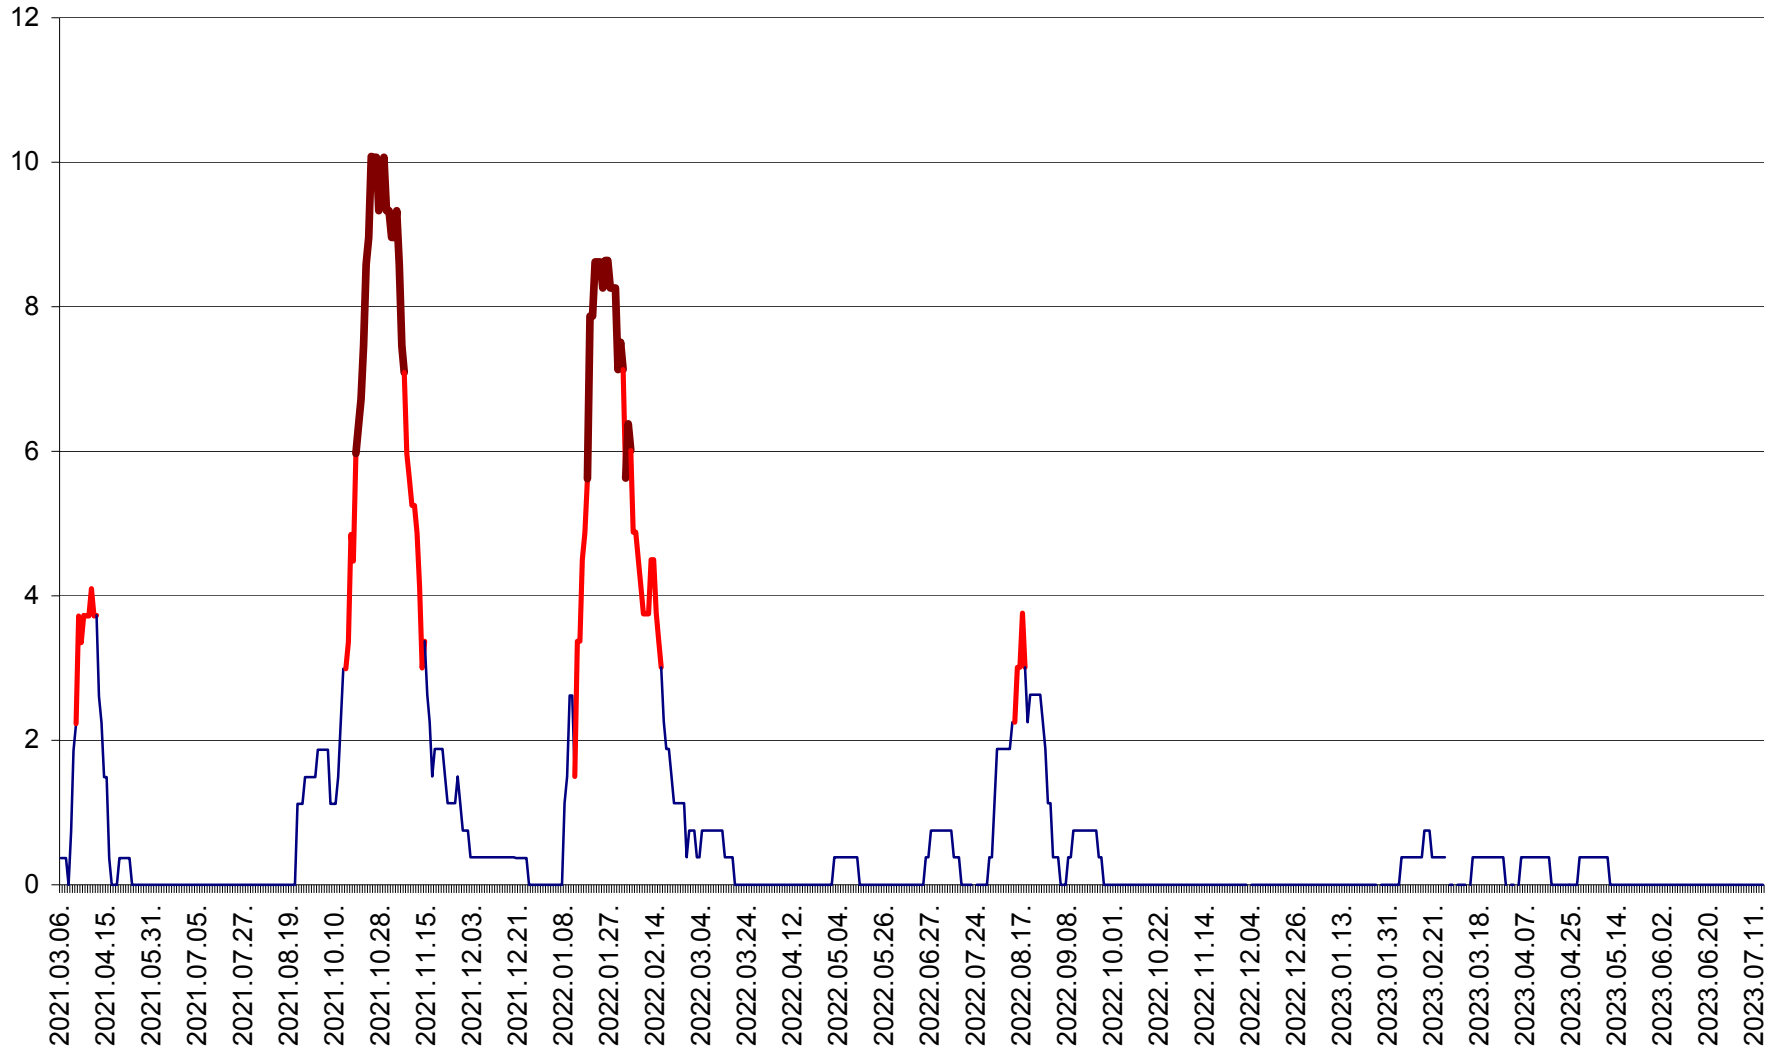

RACU - Evolutia incidentei cumulate pe 14 zile la ‰ de locuitori
2021.03.07. - 2023.07.14.

REMETEA - Evolutia incidentei cumulate pe 14 zile la % de locuitori
2021.03.07. - 2023.07.14.

SĂCEL - Evolutia incidentei cumulate pe 14 zile la ‰ de locuitori
2021.03.07. - 2023.07.14.

SÂNCRĂIENI - Evolutia incidentei cumulate pe 14 zile la ‰ de locuitori
2021.03.07. - 2023.07.14.

SÂNDOMINIC - Evolutia incidentei cumulate pe 14 zile la ‰ de locuitori
2021.03.07. - 2023.07.14.

SÂNMARTIN - Evolutia incidentei cumulate pe 14 zile la ‰ de locuitori
2021.03.07. - 2023.07.14.