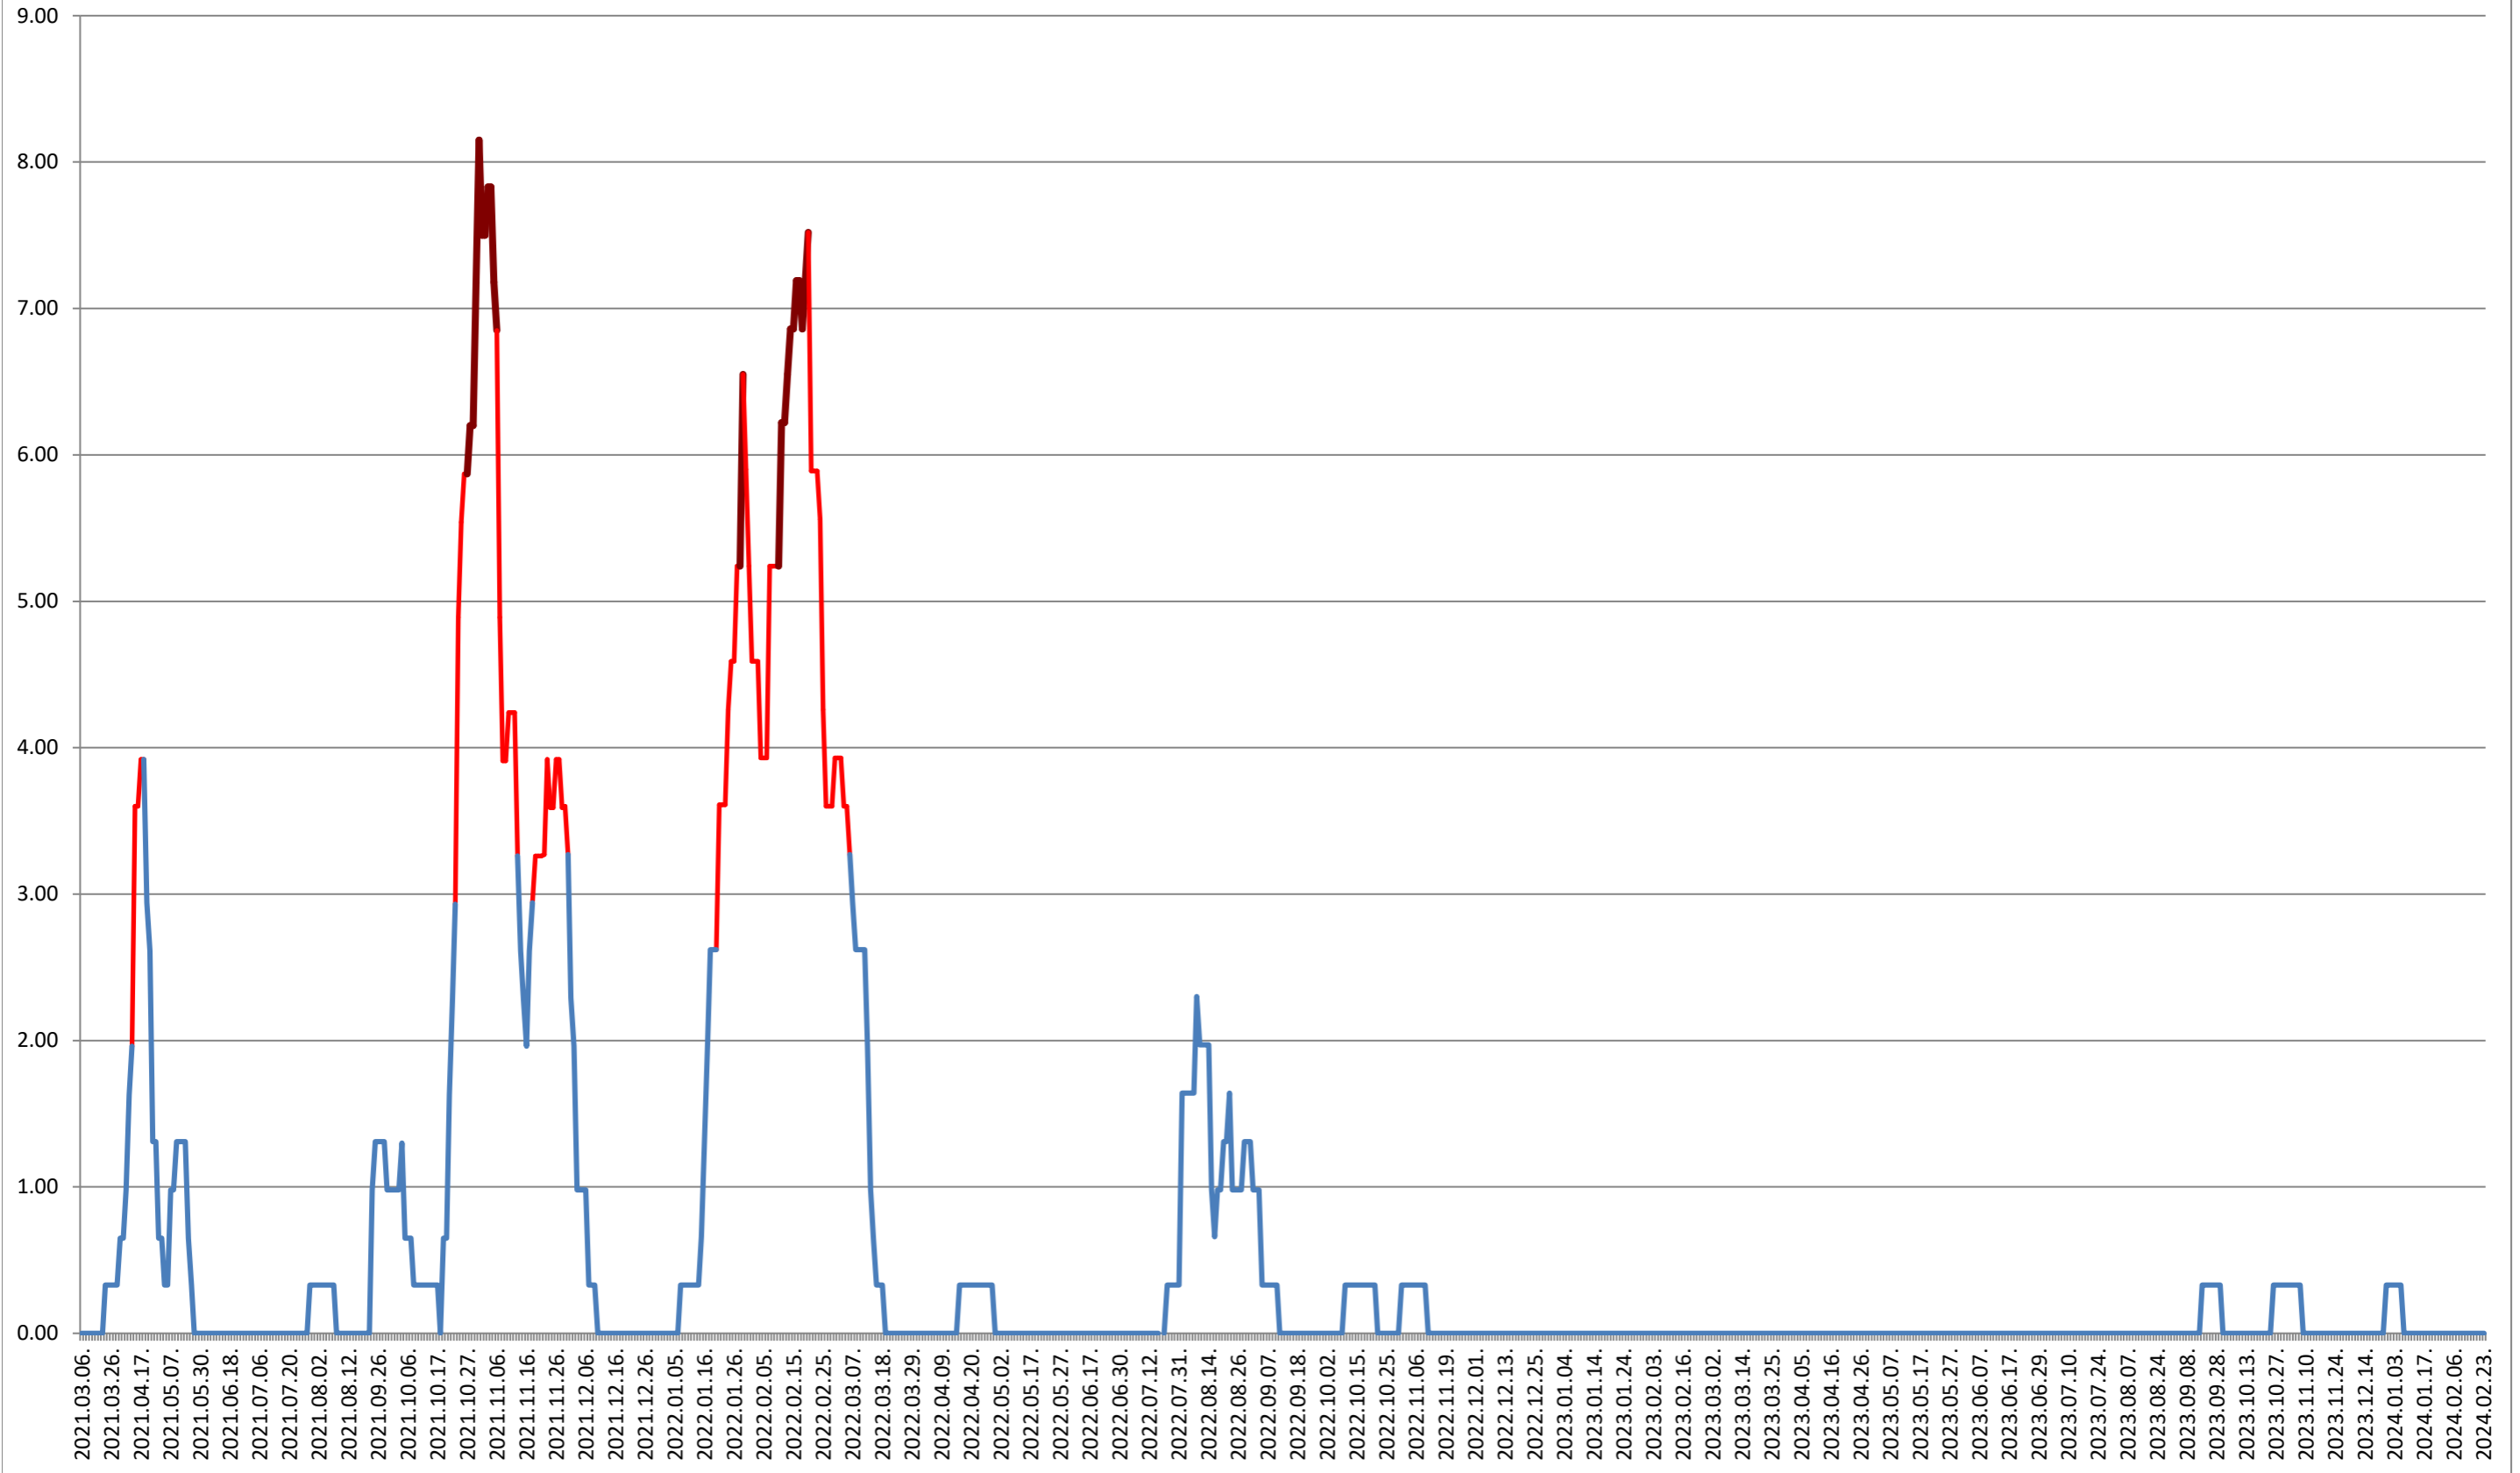

### ATID - Evolutia incidentei cumulate pe 14 zile la % de locuitori 2021.03.07. - 2024.02.23.

**AVRĂMEȘTI - Evolutia incidentei cumulate pe 14 zile la ‰ de locuitori**  
**2021.03.07. - 2024.02.23.**

# ORAȘ BĂILE TUȘNAD - Evolutia incidentei cumulate pe 14 zile la ‰ de locuitori 2021.03.07. - 2024.02.23.

**ORAȘ BĂLAN - Evolutia incidentei cumulate pe 14 zile la % de locuitori**  
**2021.03.07. - 2024.02.23.**

### BILBOR - Evolutia incidentei cumulate pe 14 zile la ‰ de locuitori 2021.03.07. - 2024.02.23.

**ORAȘ BORSEC - Evolutia incidentei cumulate pe 14 zile la ‰ de locuitori**  
**2021.03.07. - 2024.02.23.**