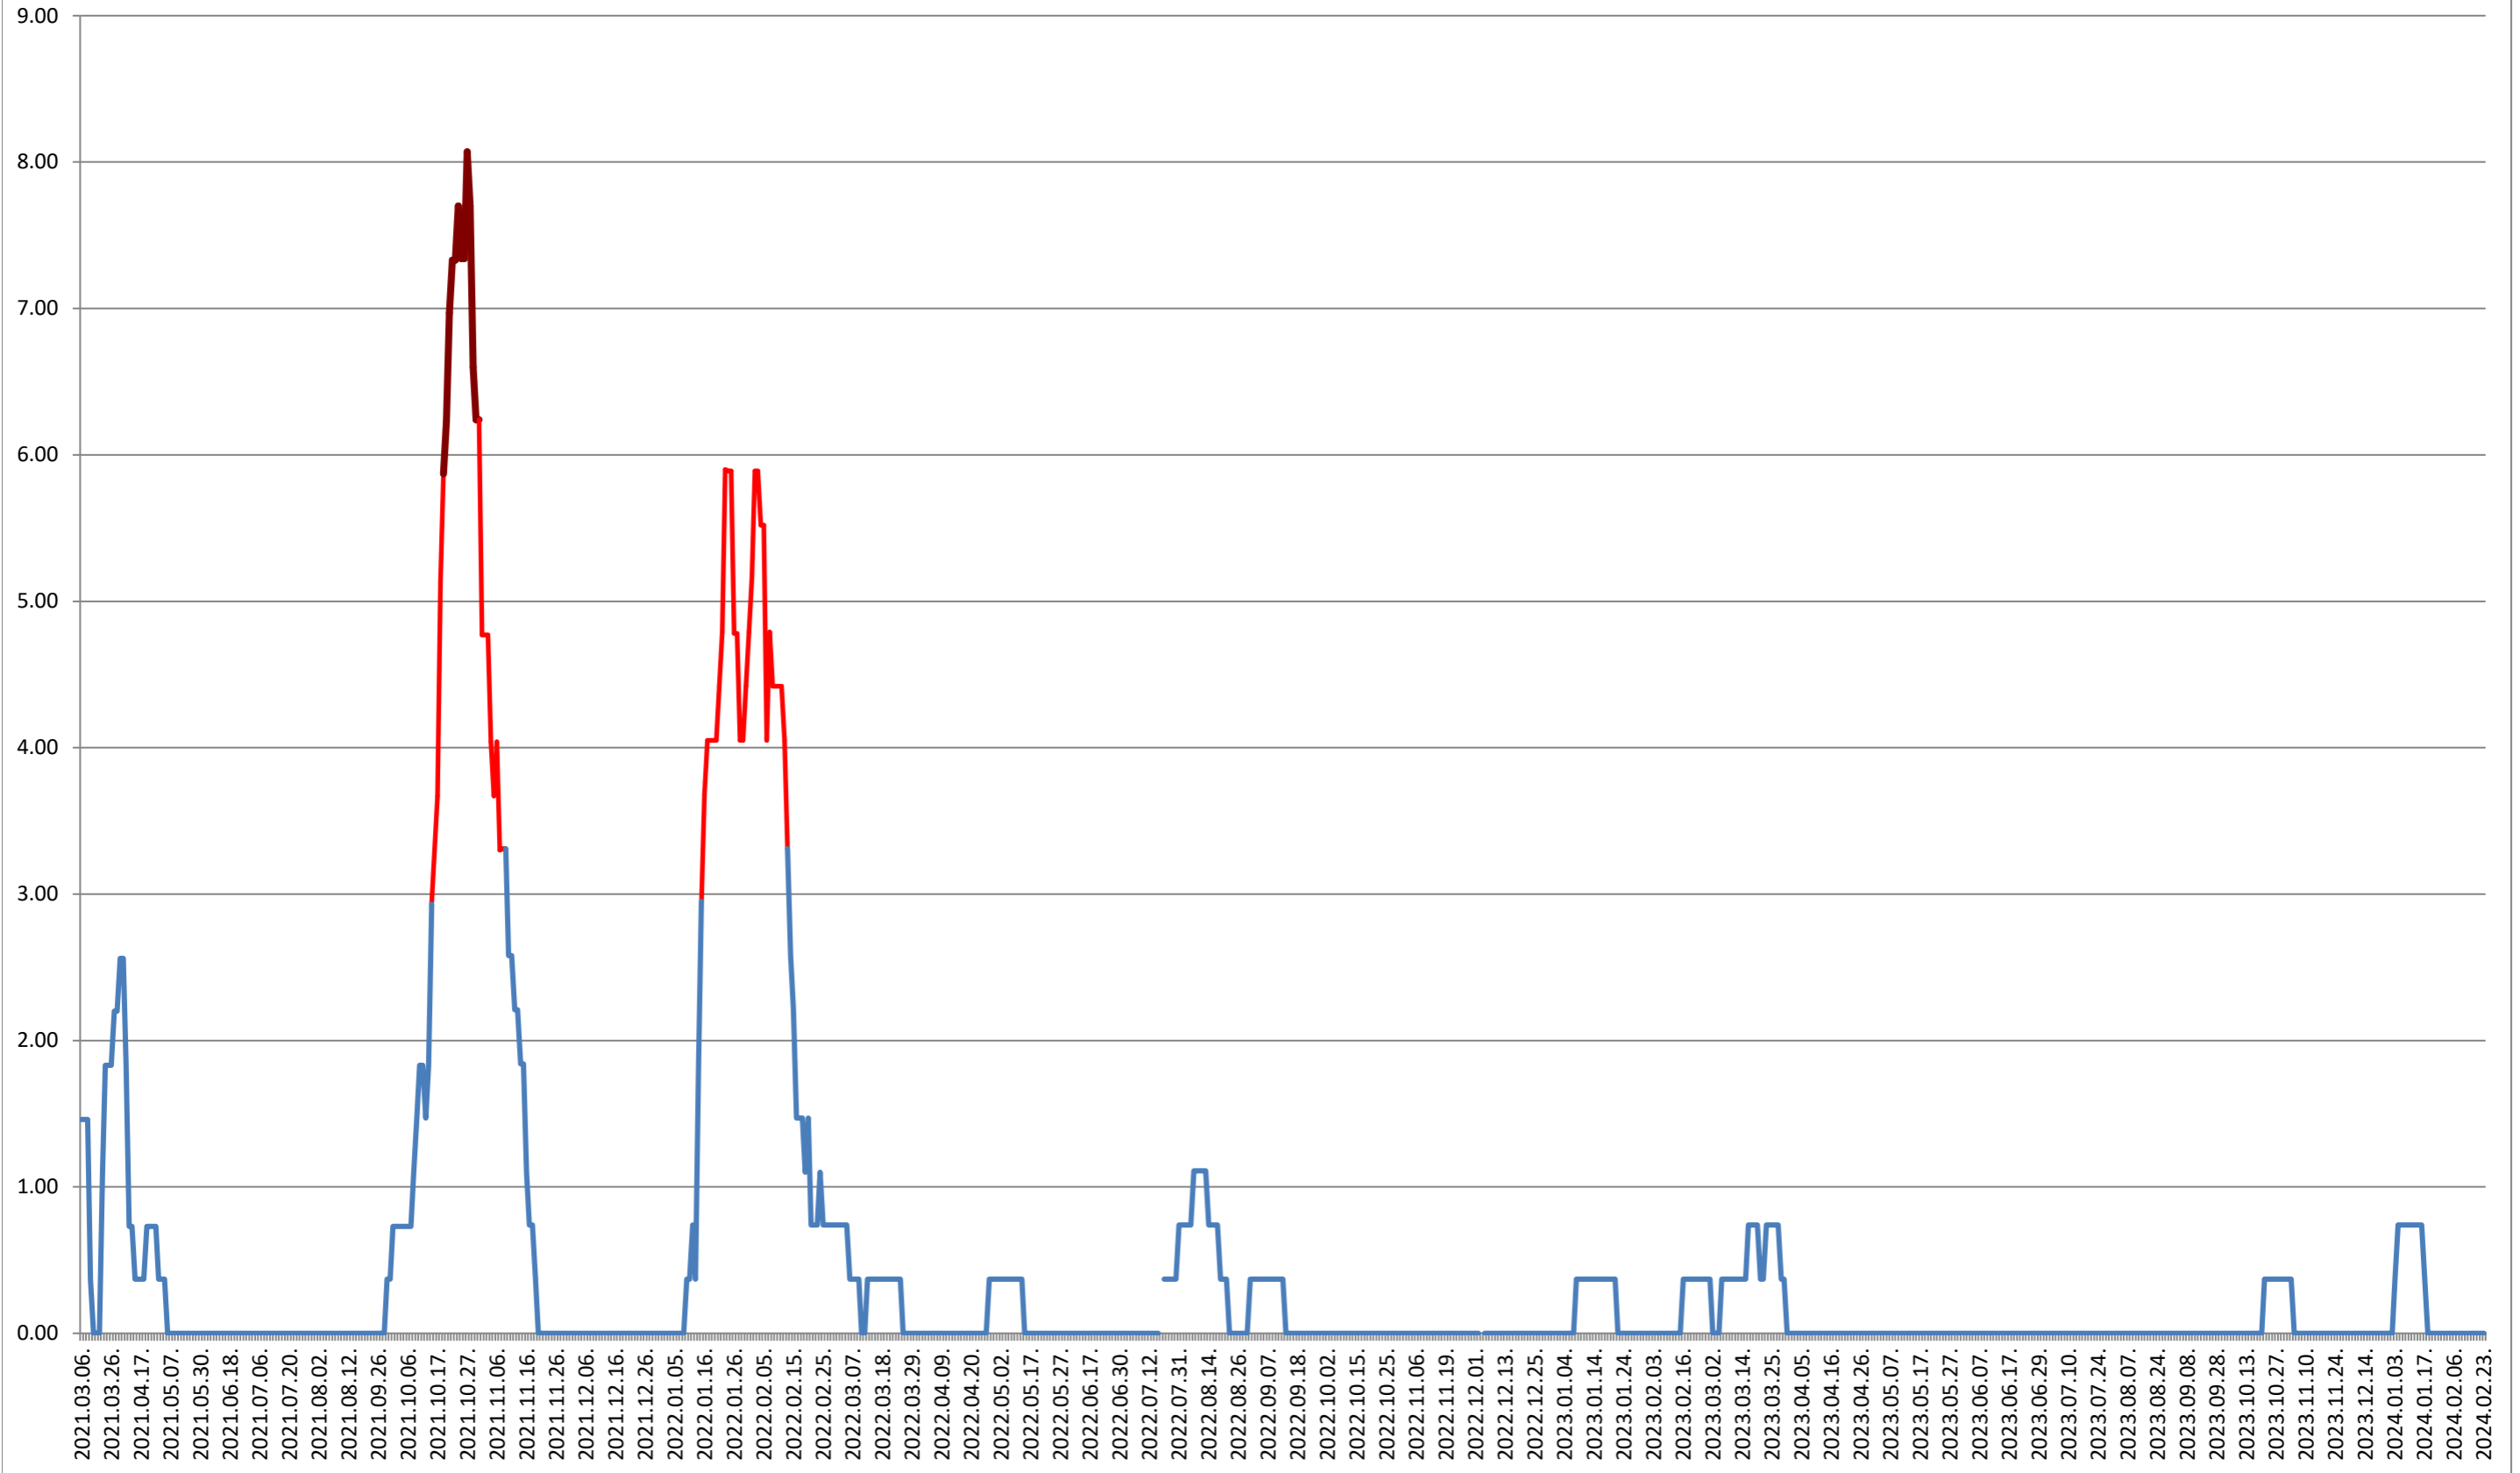

CÂRȚA - Evolutia incidentei cumulate pe 14 zile la % de locuitori 2021.03.07. - 2024.02.23.