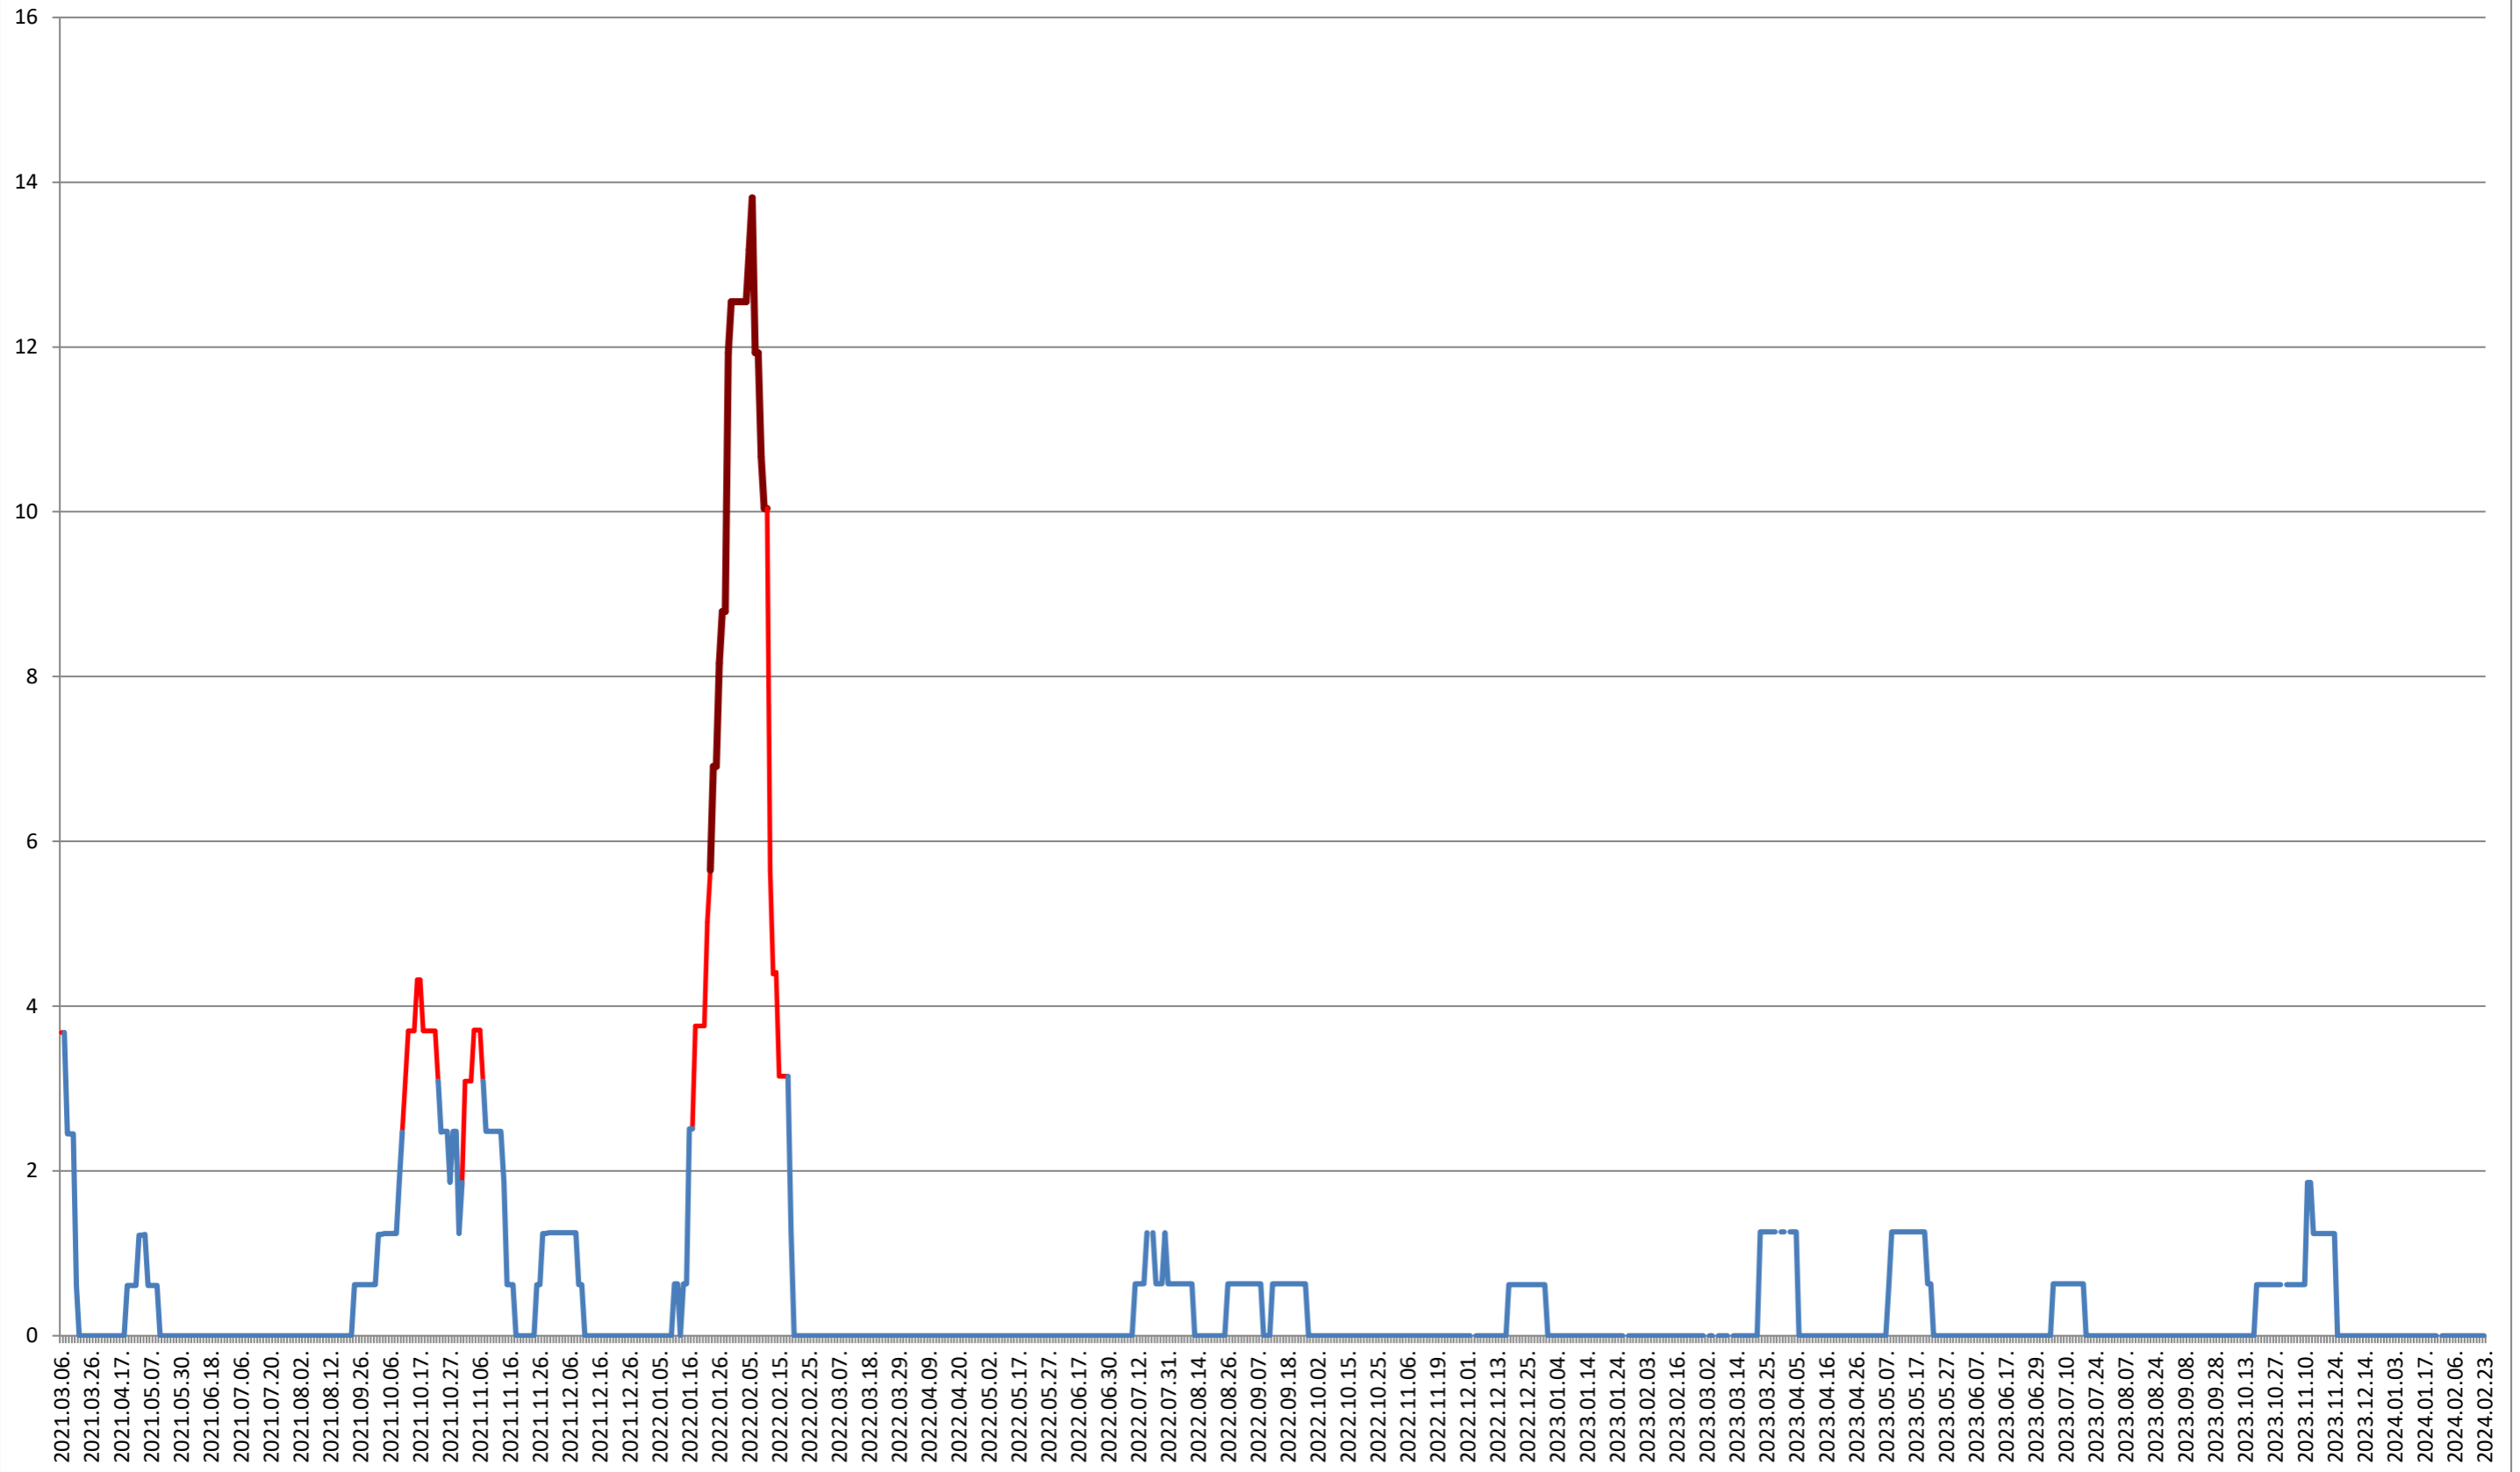

RACU - Evolutia incidentei cumulate pe 14 zile la ‰ de locuitori 2021.03.07. - 2024.02.23.