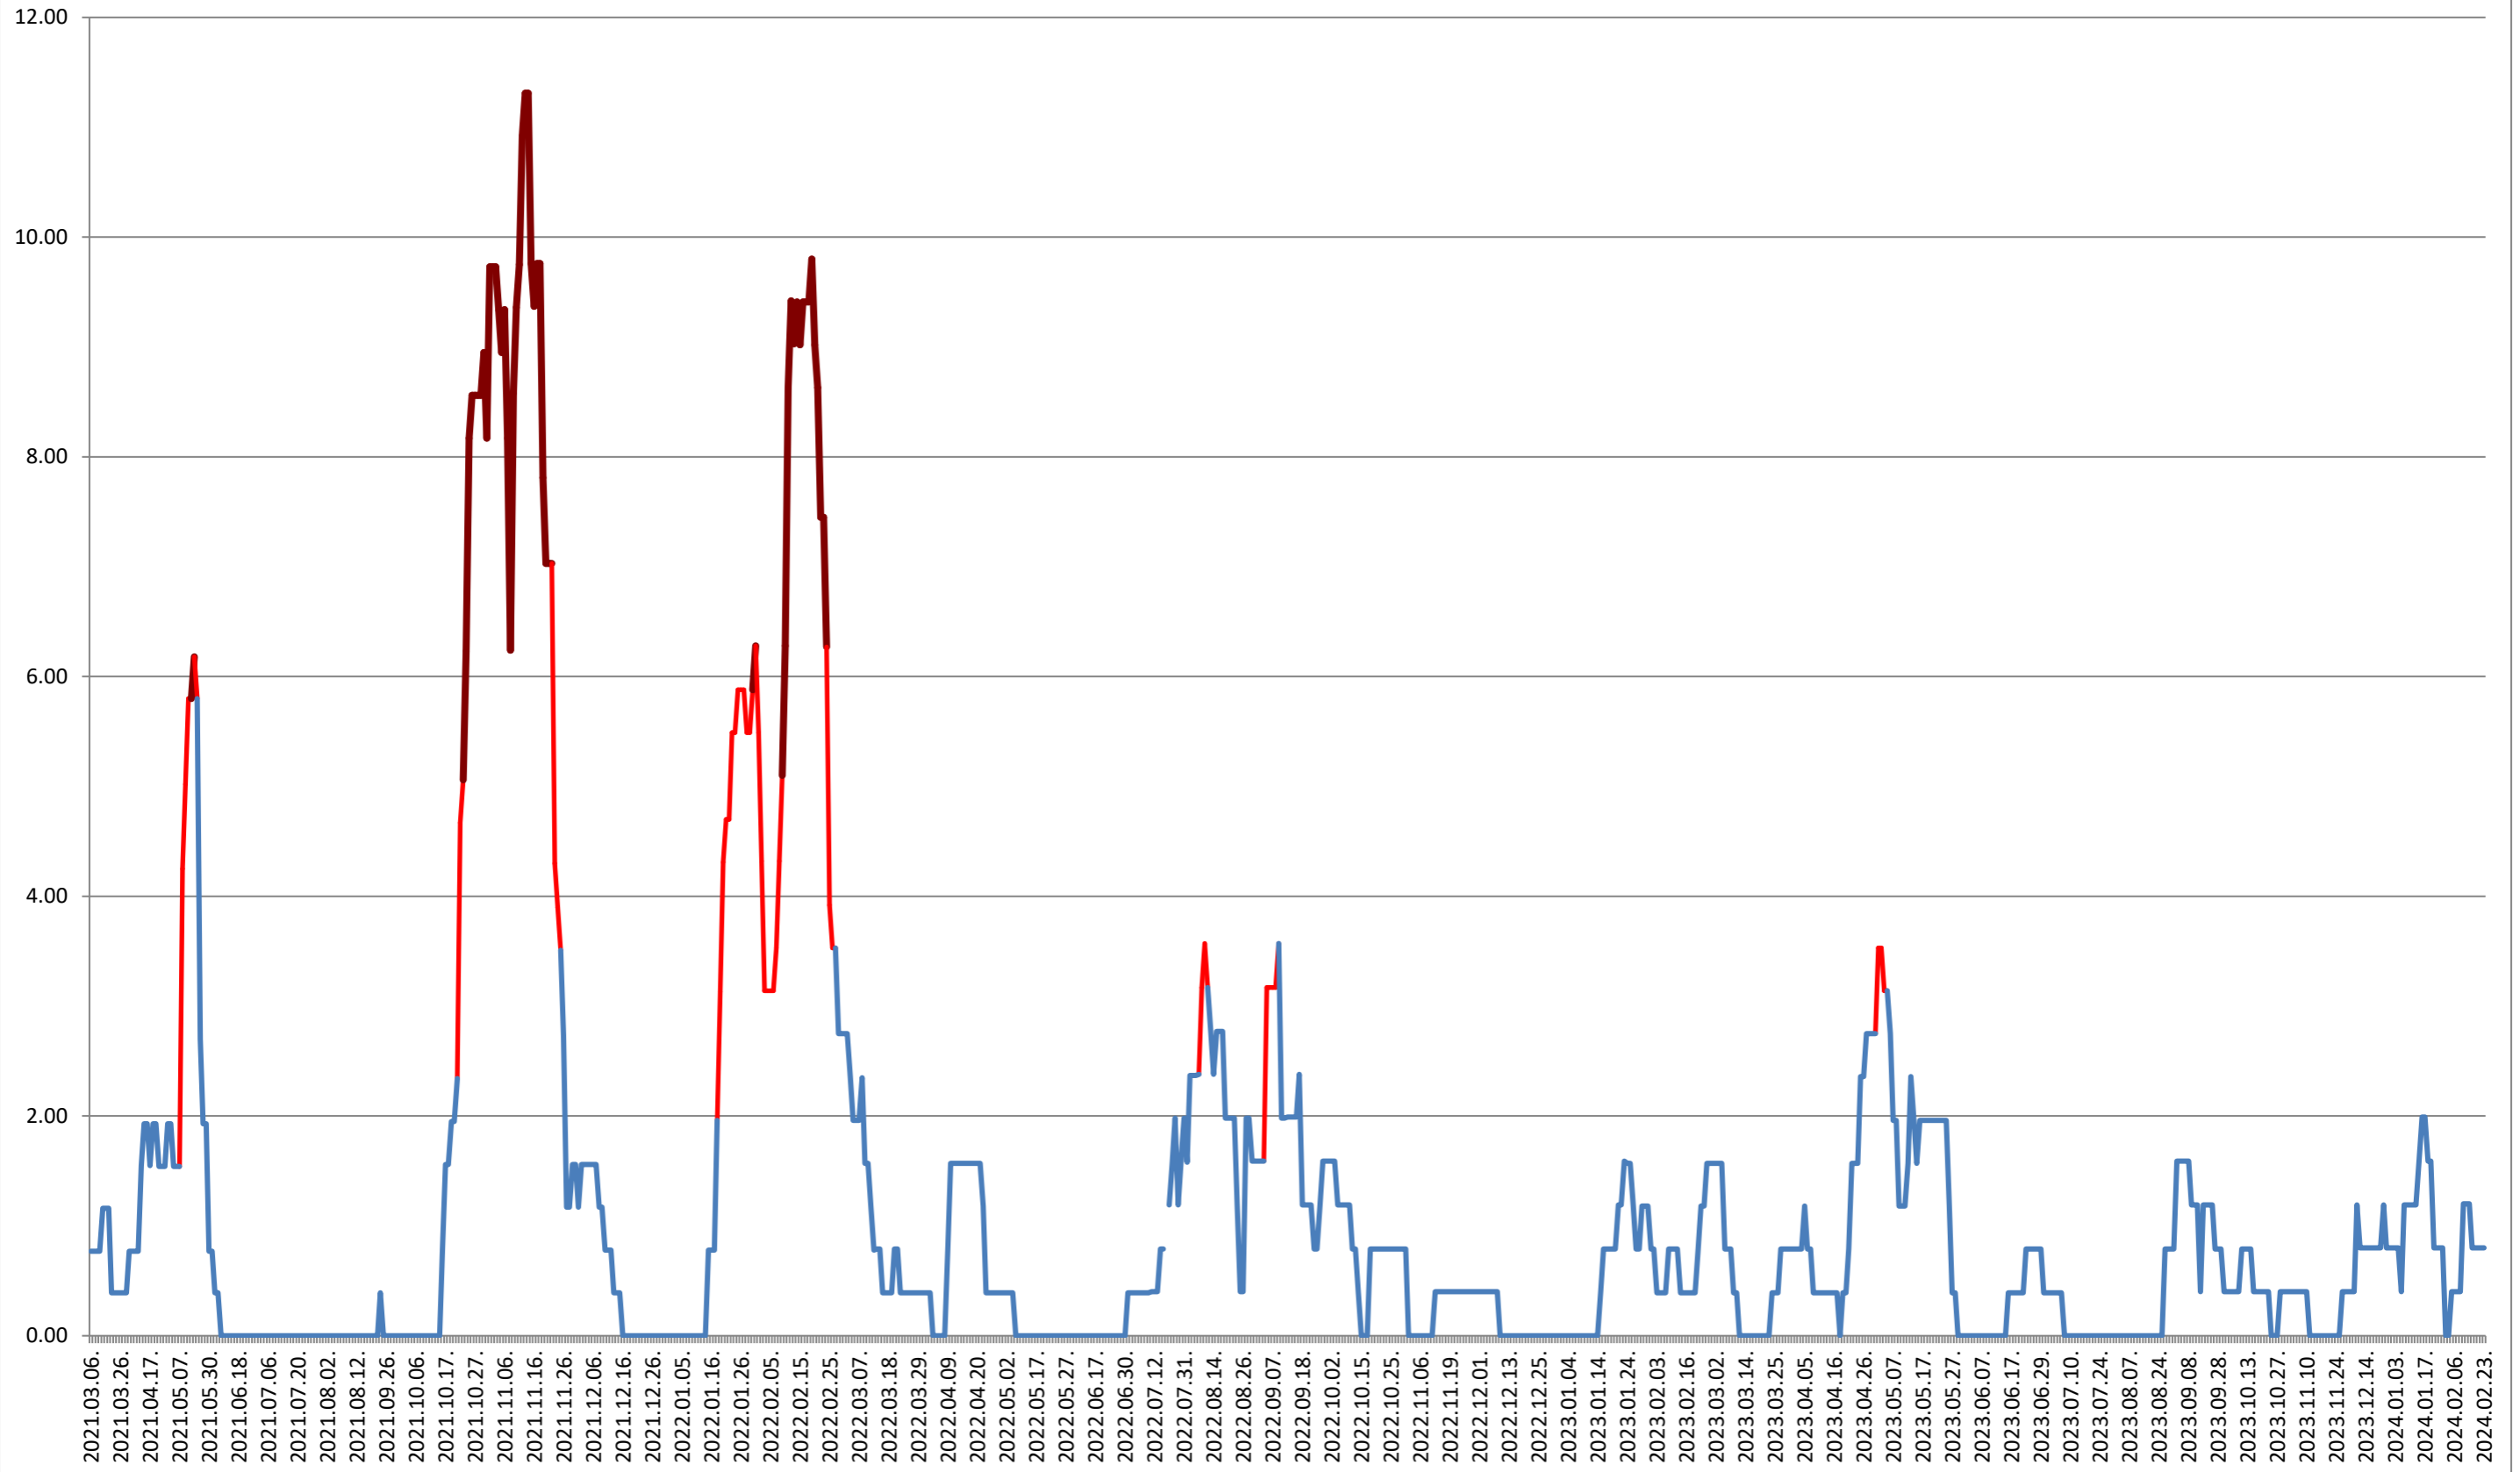

### ATID - Evolutia incidentei cumulate pe 14 zile la % de locuitori 2021.03.07. - 2024.02.23.

**AVRĂMEȘTI - Evolutia incidentei cumulate pe 14 zile la ‰ de locuitori**  
**2021.03.07. - 2024.02.23.**

# ORAȘ BĂILE TUȘNAD - Evolutia incidentei cumulate pe 14 zile la ‰ de locuitori 2021.03.07. - 2024.02.23.

**ORAȘ BĂLAN - Evolutia incidentei cumulate pe 14 zile la % de locuitori**  
**2021.03.07. - 2024.02.23.**

### BILBOR - Evolutia incidentei cumulate pe 14 zile la ‰ de locuitori 2021.03.07. - 2024.02.23.

**ORAȘ BORSEC - Evolutia incidentei cumulate pe 14 zile la ‰ de locuitori**  
**2021.03.07. - 2024.02.23.**

# BRĂDEȘTI - Evolutia incidentei cumulate pe 14 zile la % de locuitori 2021.03.07. - 2024.02.23.