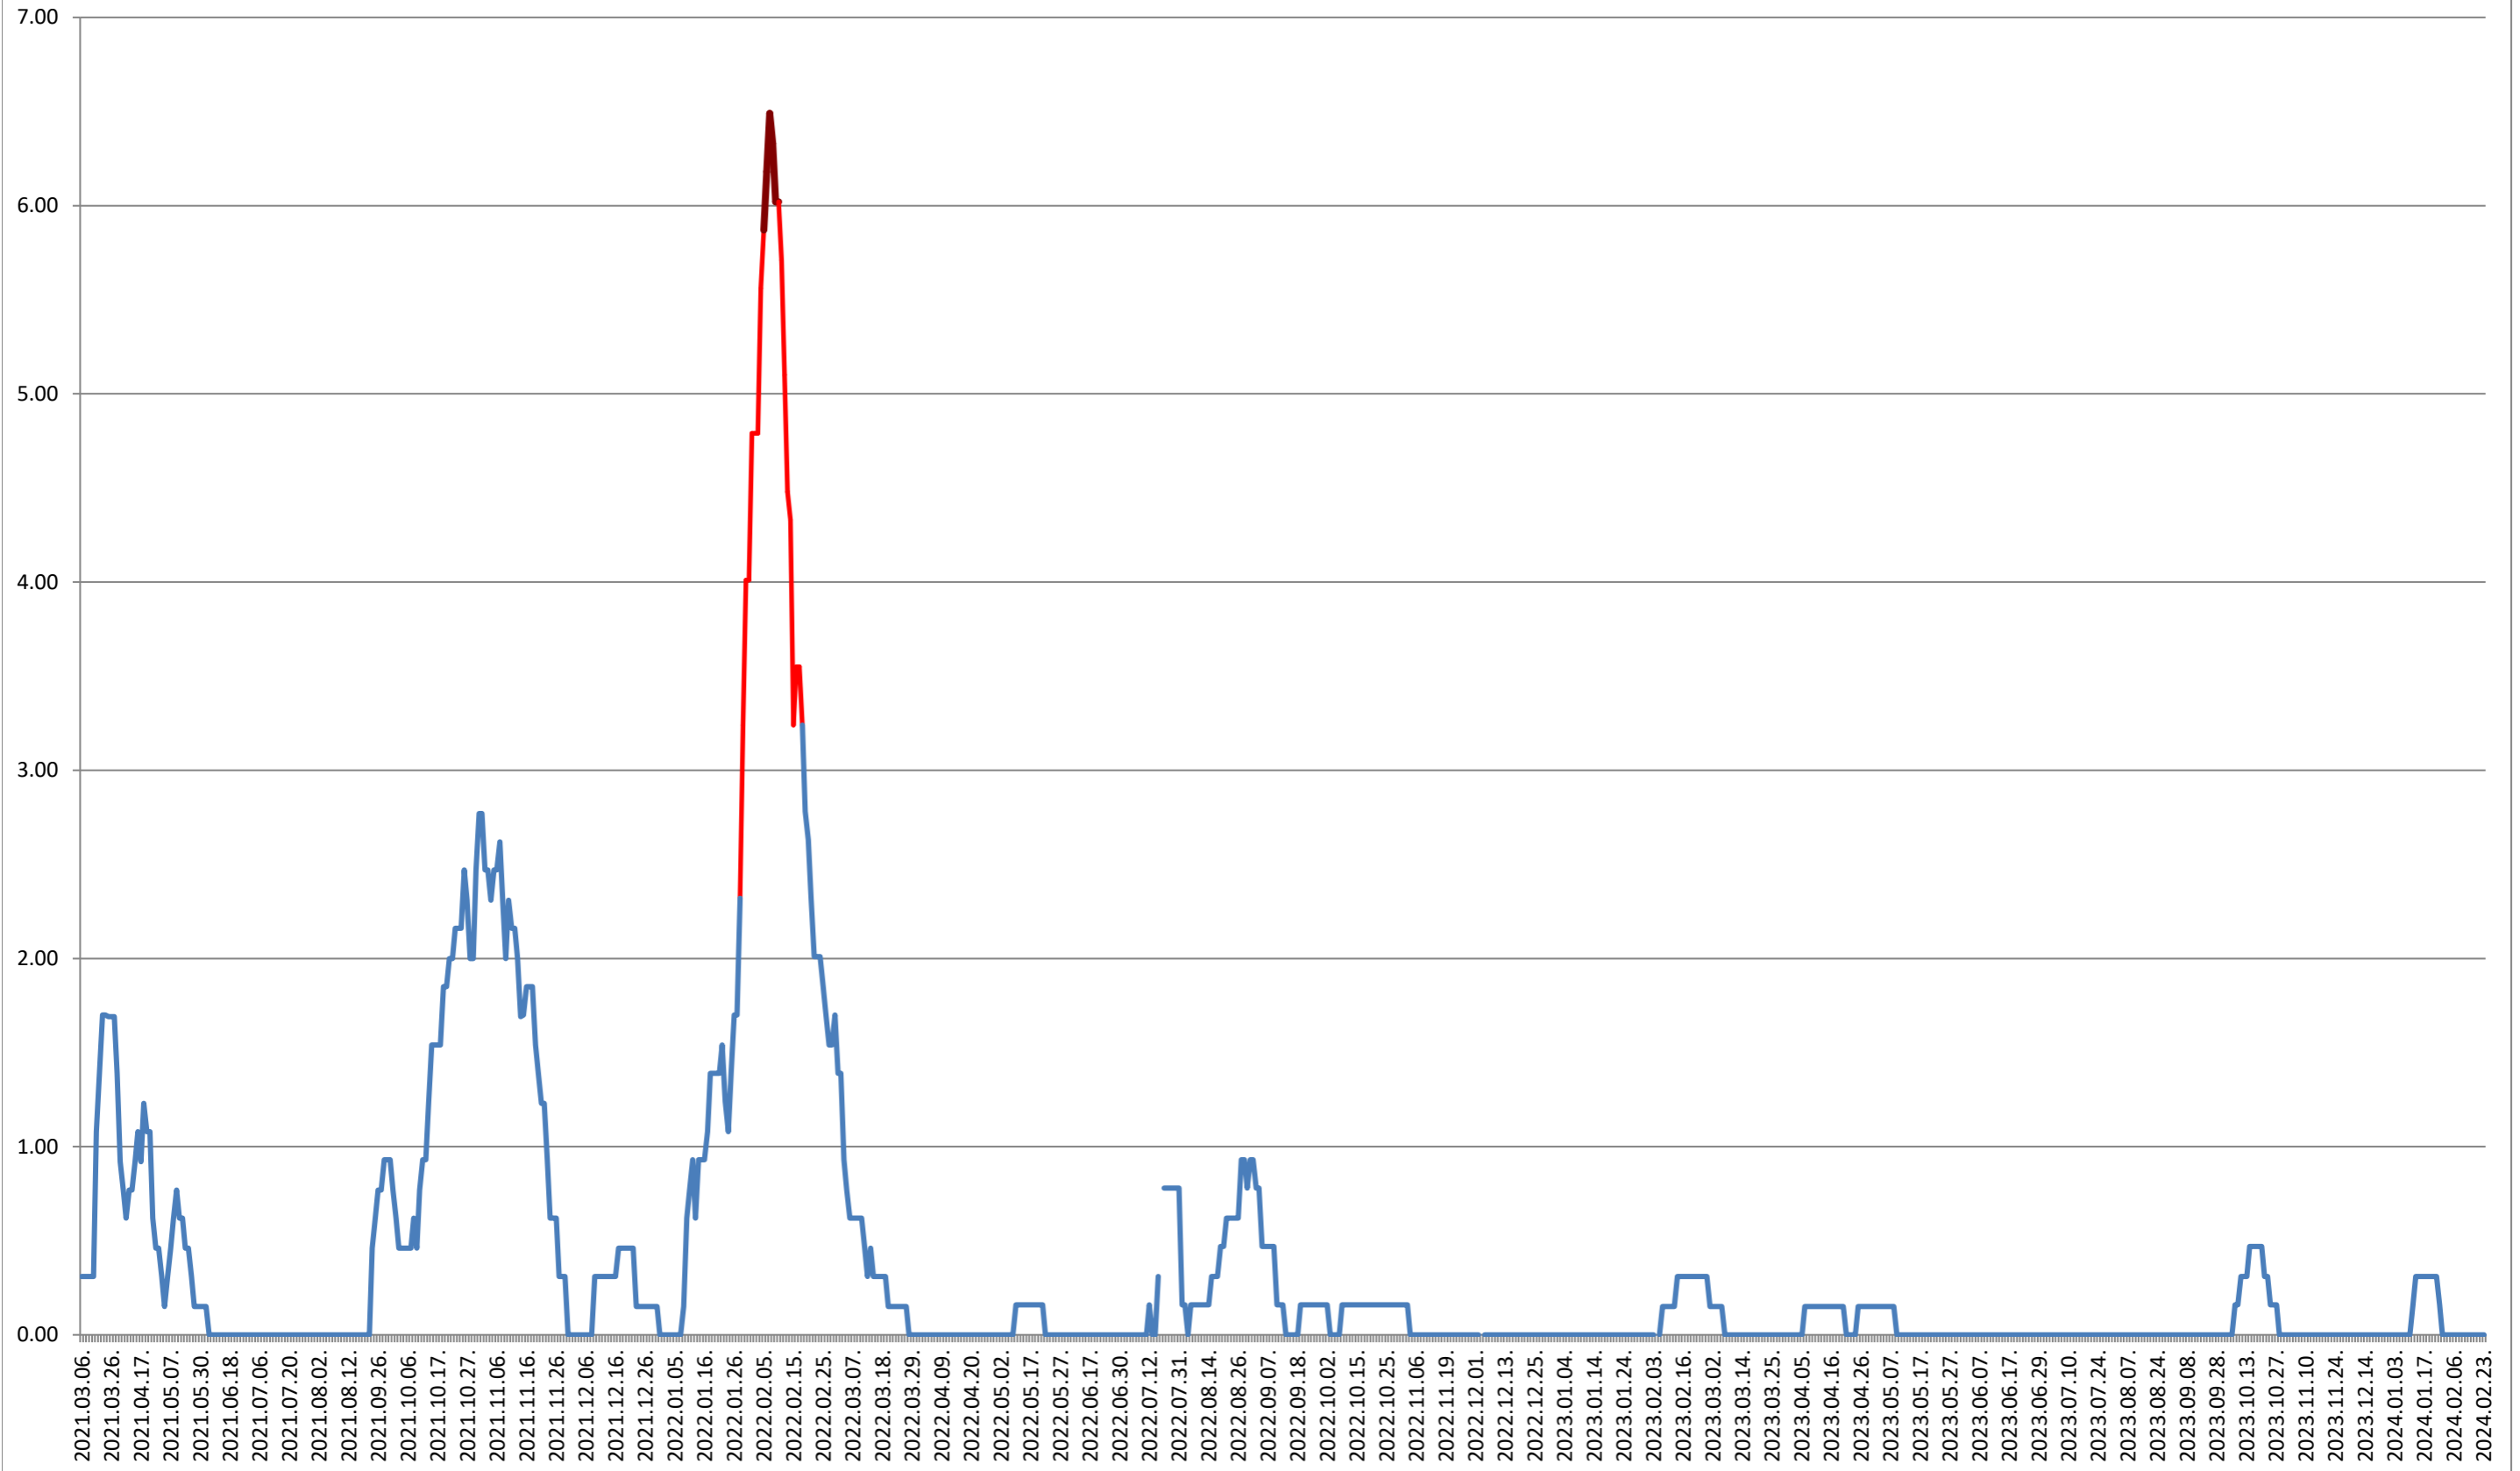

CORUND - Evolutia incidentei cumulate pe 14 zile la ‰ de locuitori 2021.03.07. - 2024.02.23.