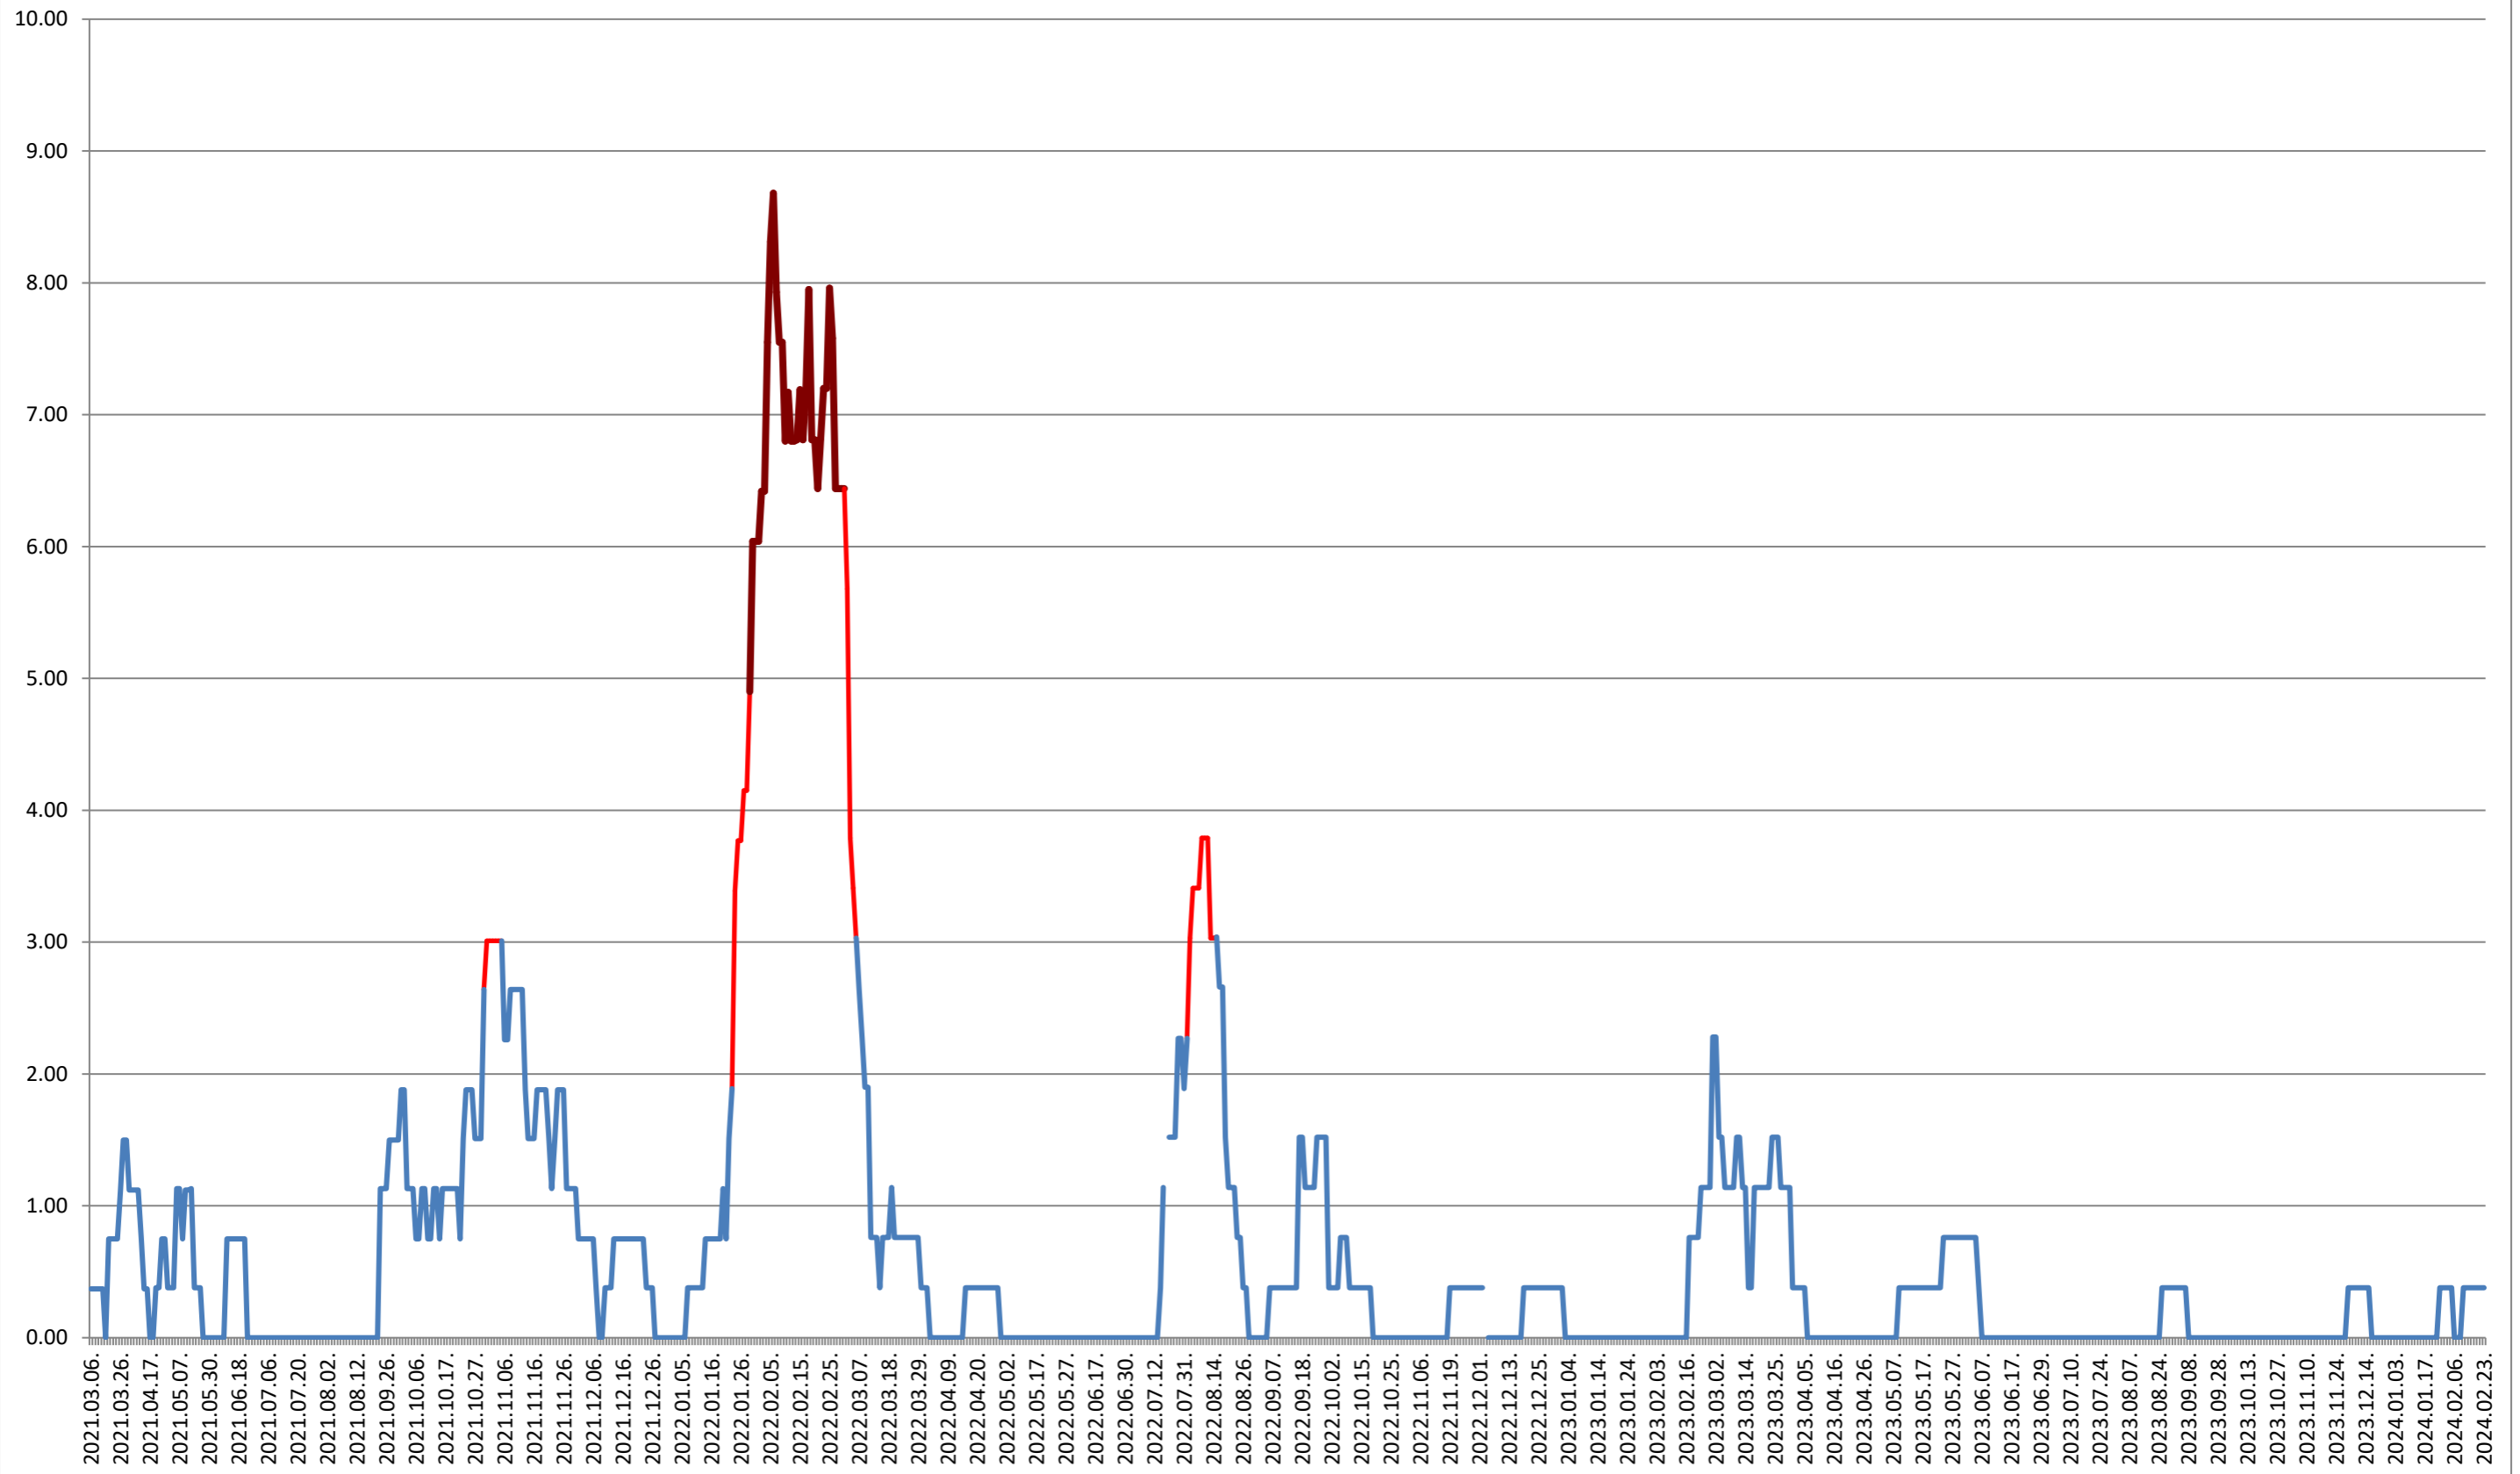

### ATID - Evolutia incidentei cumulate pe 14 zile la % de locuitori 2021.03.07. - 2024.02.23.

**AVRĂMEȘTI - Evolutia incidentei cumulate pe 14 zile la ‰ de locuitori**  
**2021.03.07. - 2024.02.23.**

# ORAȘ BĂILE TUȘNAD - Evolutia incidentei cumulate pe 14 zile la ‰ de locuitori 2021.03.07. - 2024.02.23.

**ORAȘ BĂLAN - Evolutia incidentei cumulate pe 14 zile la % de locuitori**  
**2021.03.07. - 2024.02.23.**

### BILBOR - Evolutia incidentei cumulate pe 14 zile la ‰ de locuitori 2021.03.07. - 2024.02.23.

**ORAȘ BORSEC - Evolutia incidentei cumulate pe 14 zile la ‰ de locuitori**  
**2021.03.07. - 2024.02.23.**

# BRĂDEȘTI - Evolutia incidentei cumulate pe 14 zile la % de locuitori 2021.03.07. - 2024.02.23.