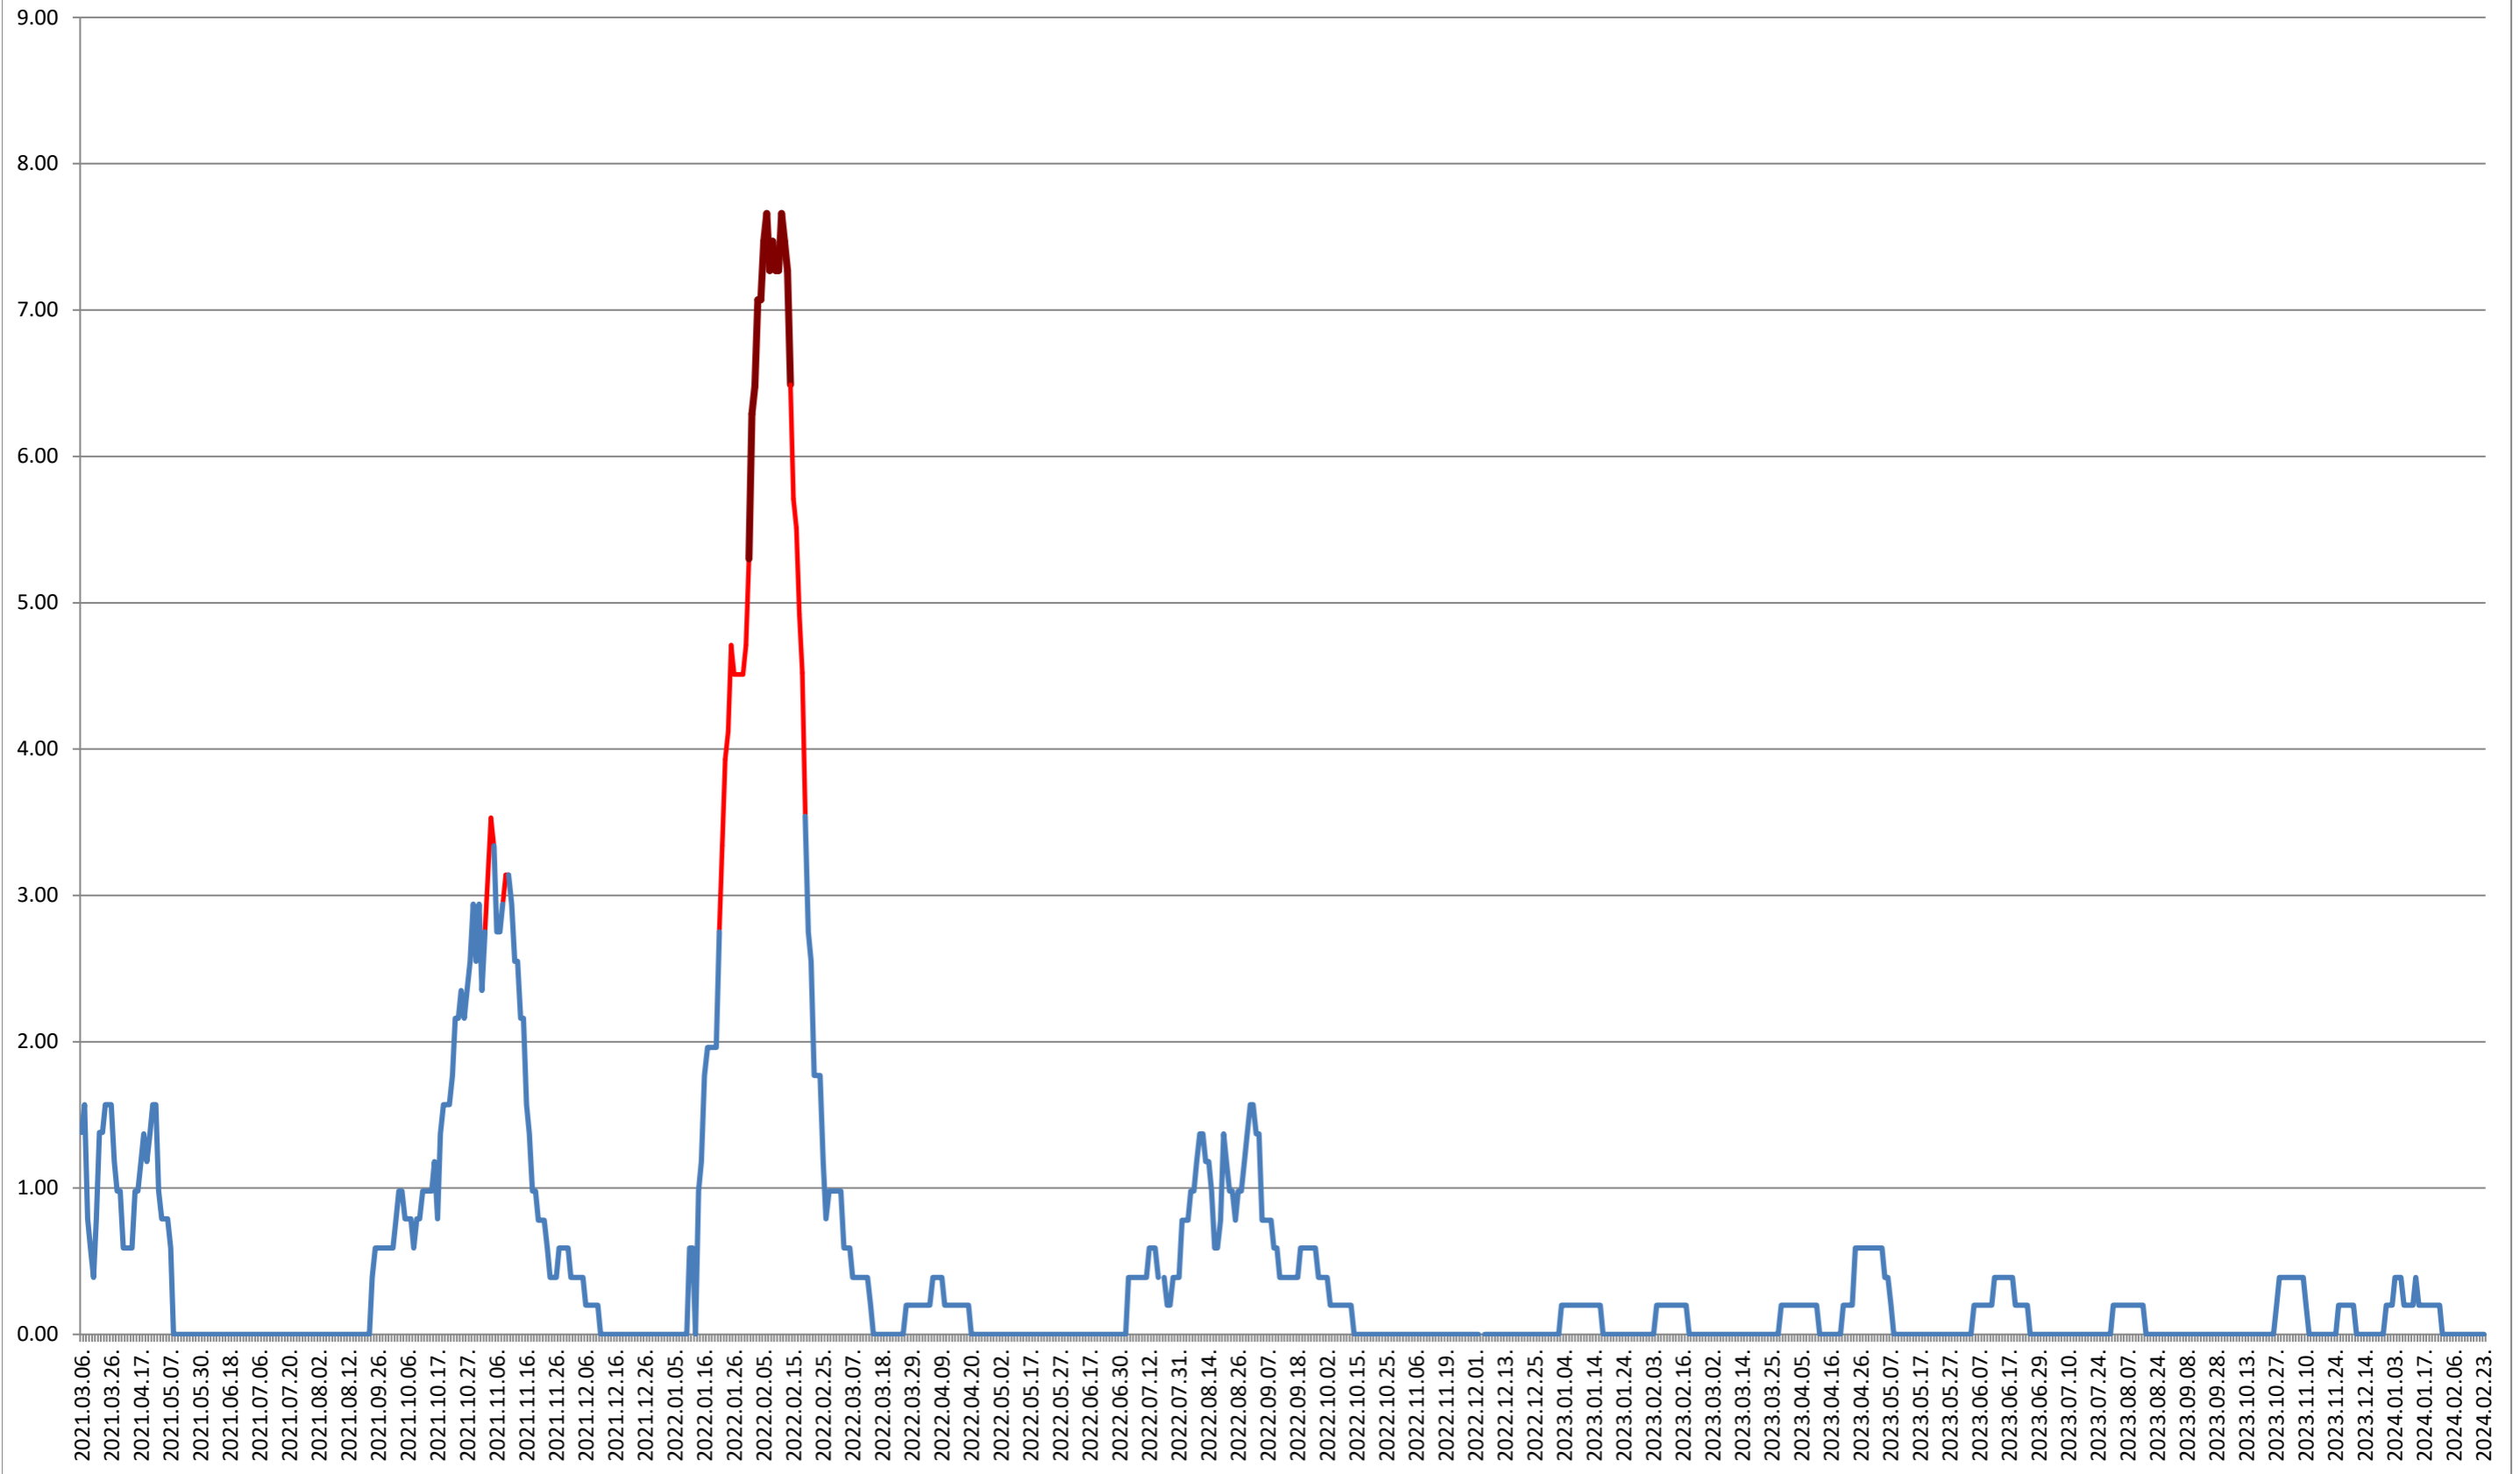

CIUCSÂNGEORGIU - Evolutia incidentei cumulate pe 14 zile la % de locuitori

2021.03.07. - 2024.02.23.