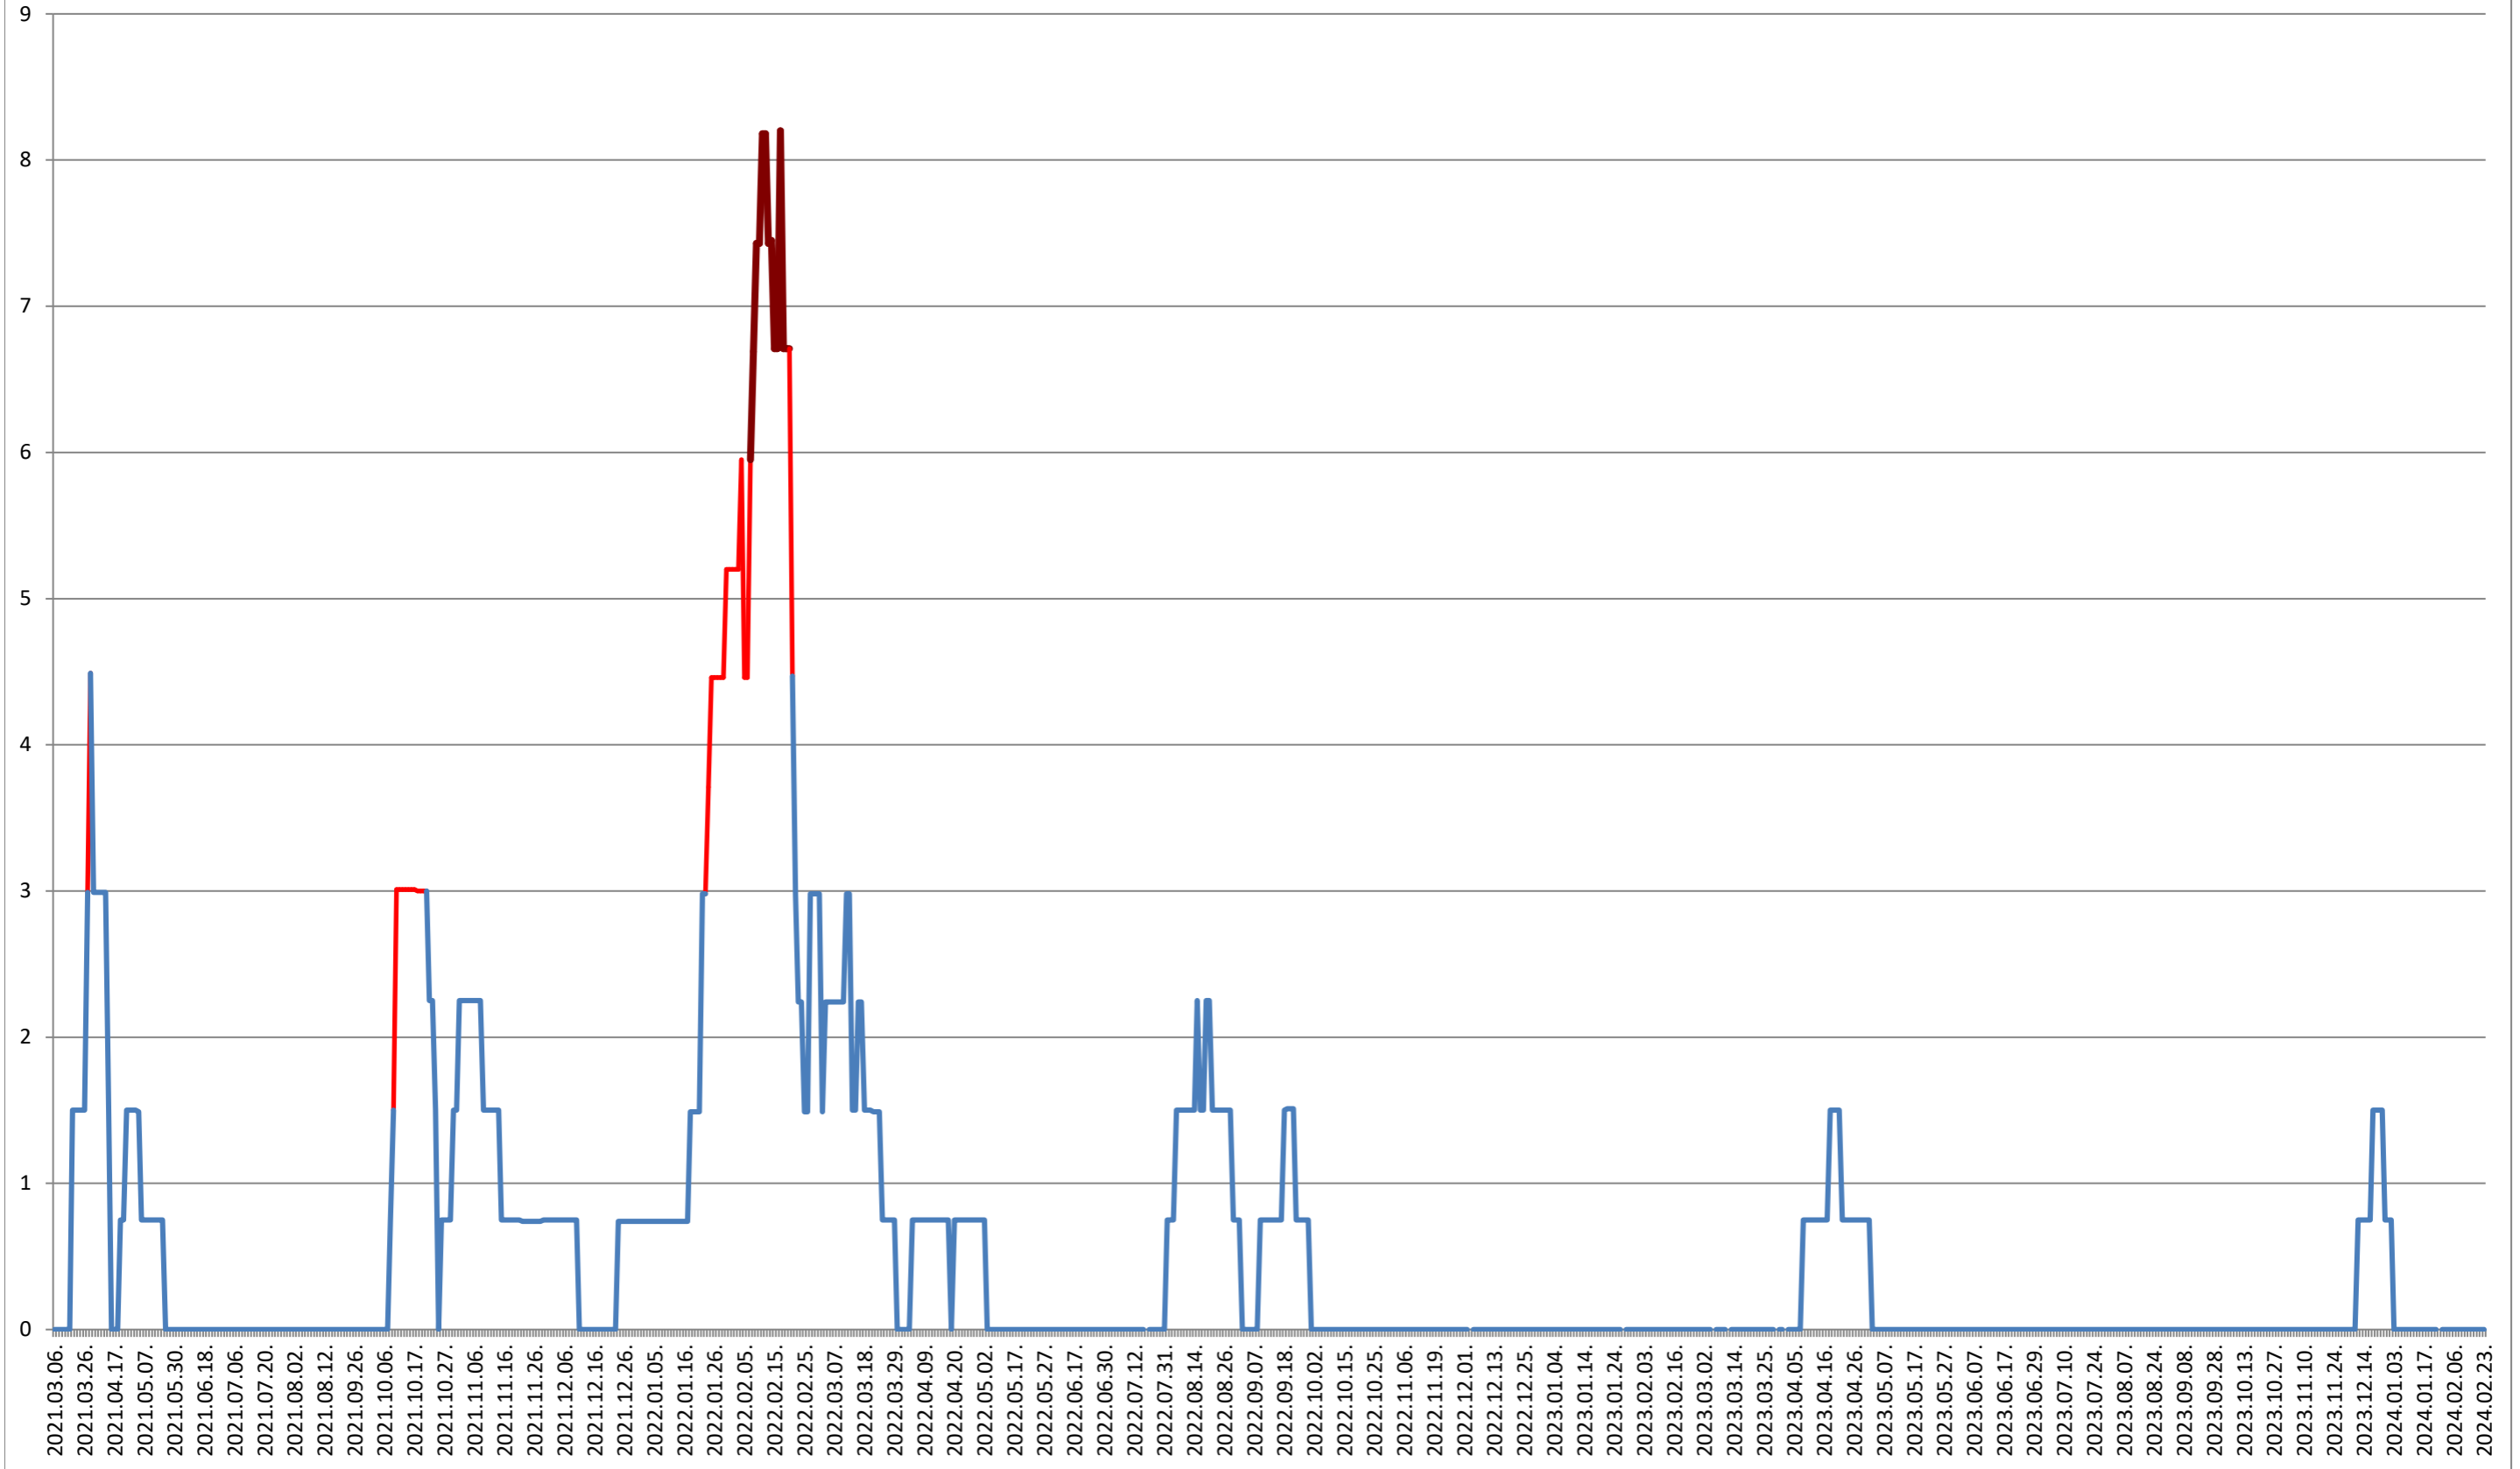

### MEREȘTI - Evolutia incidentei cumulate pe 14 zile la ‰ de locuitori 2021.03.07. - 2024.02.23.