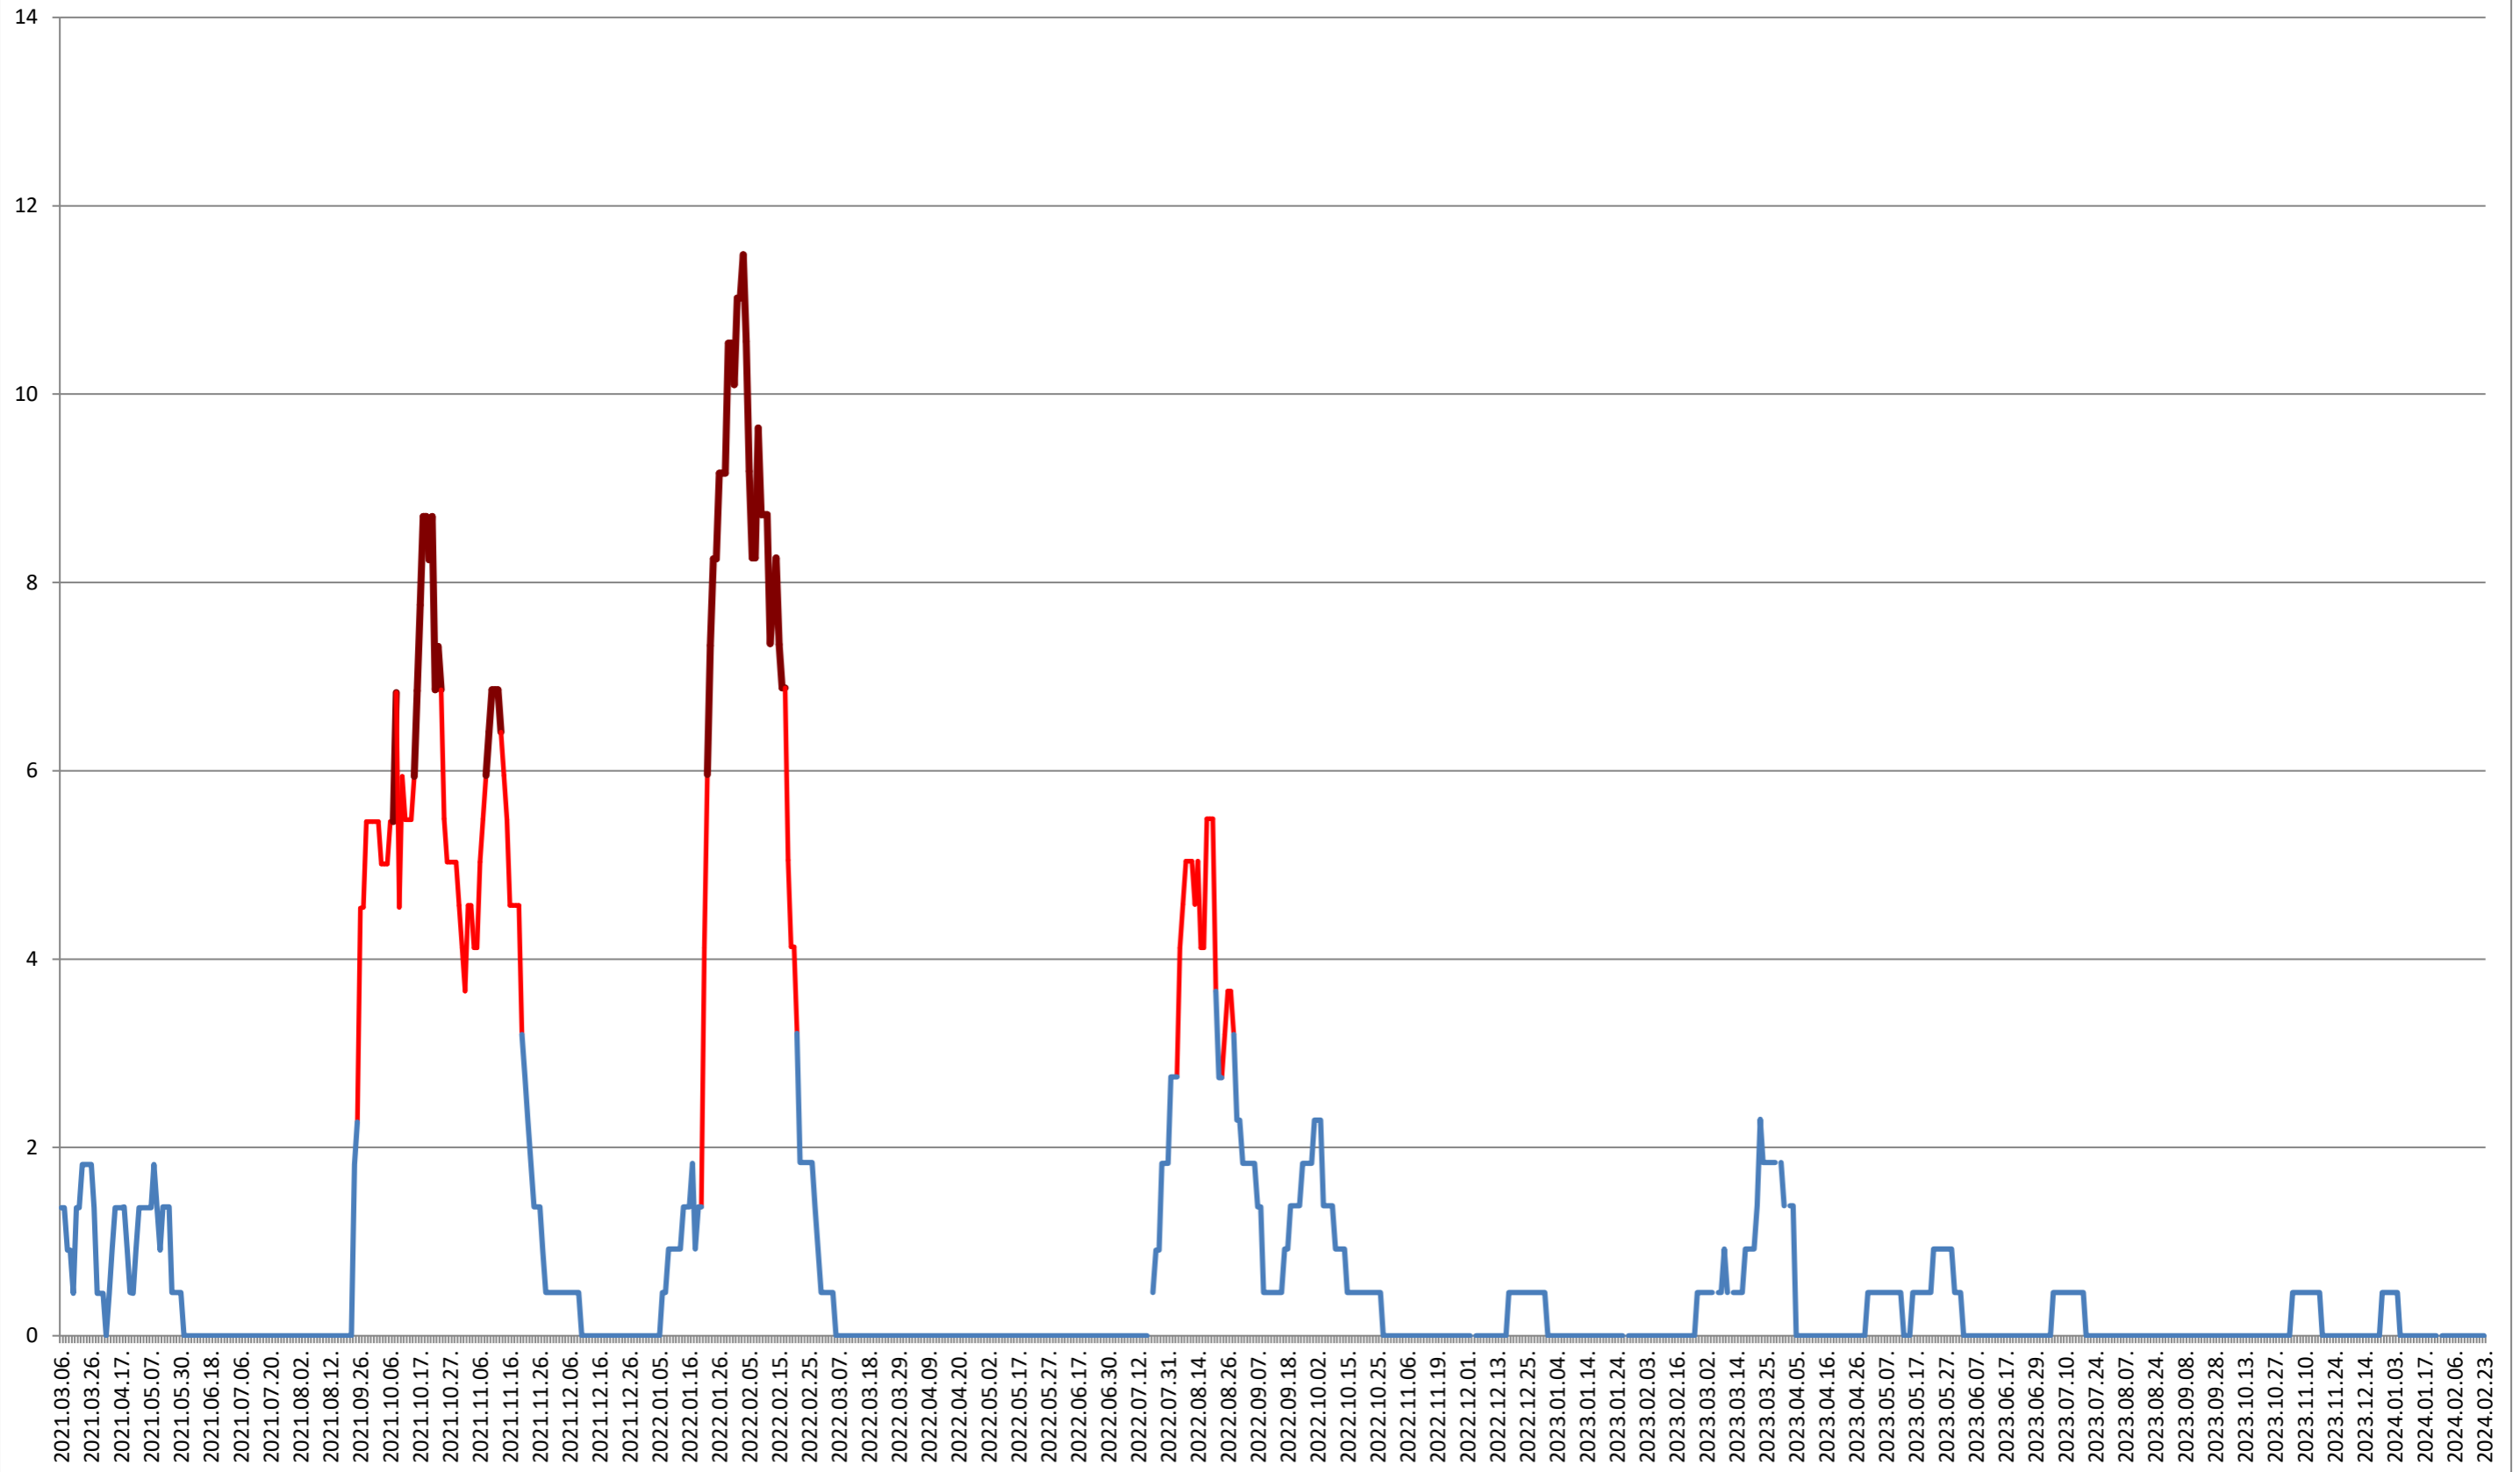

MĂDĂRAȘ - Evolutia incidentei cumulate pe 14 zile la ‰ de locuitori 2021.03.07. - 2024.02.23.