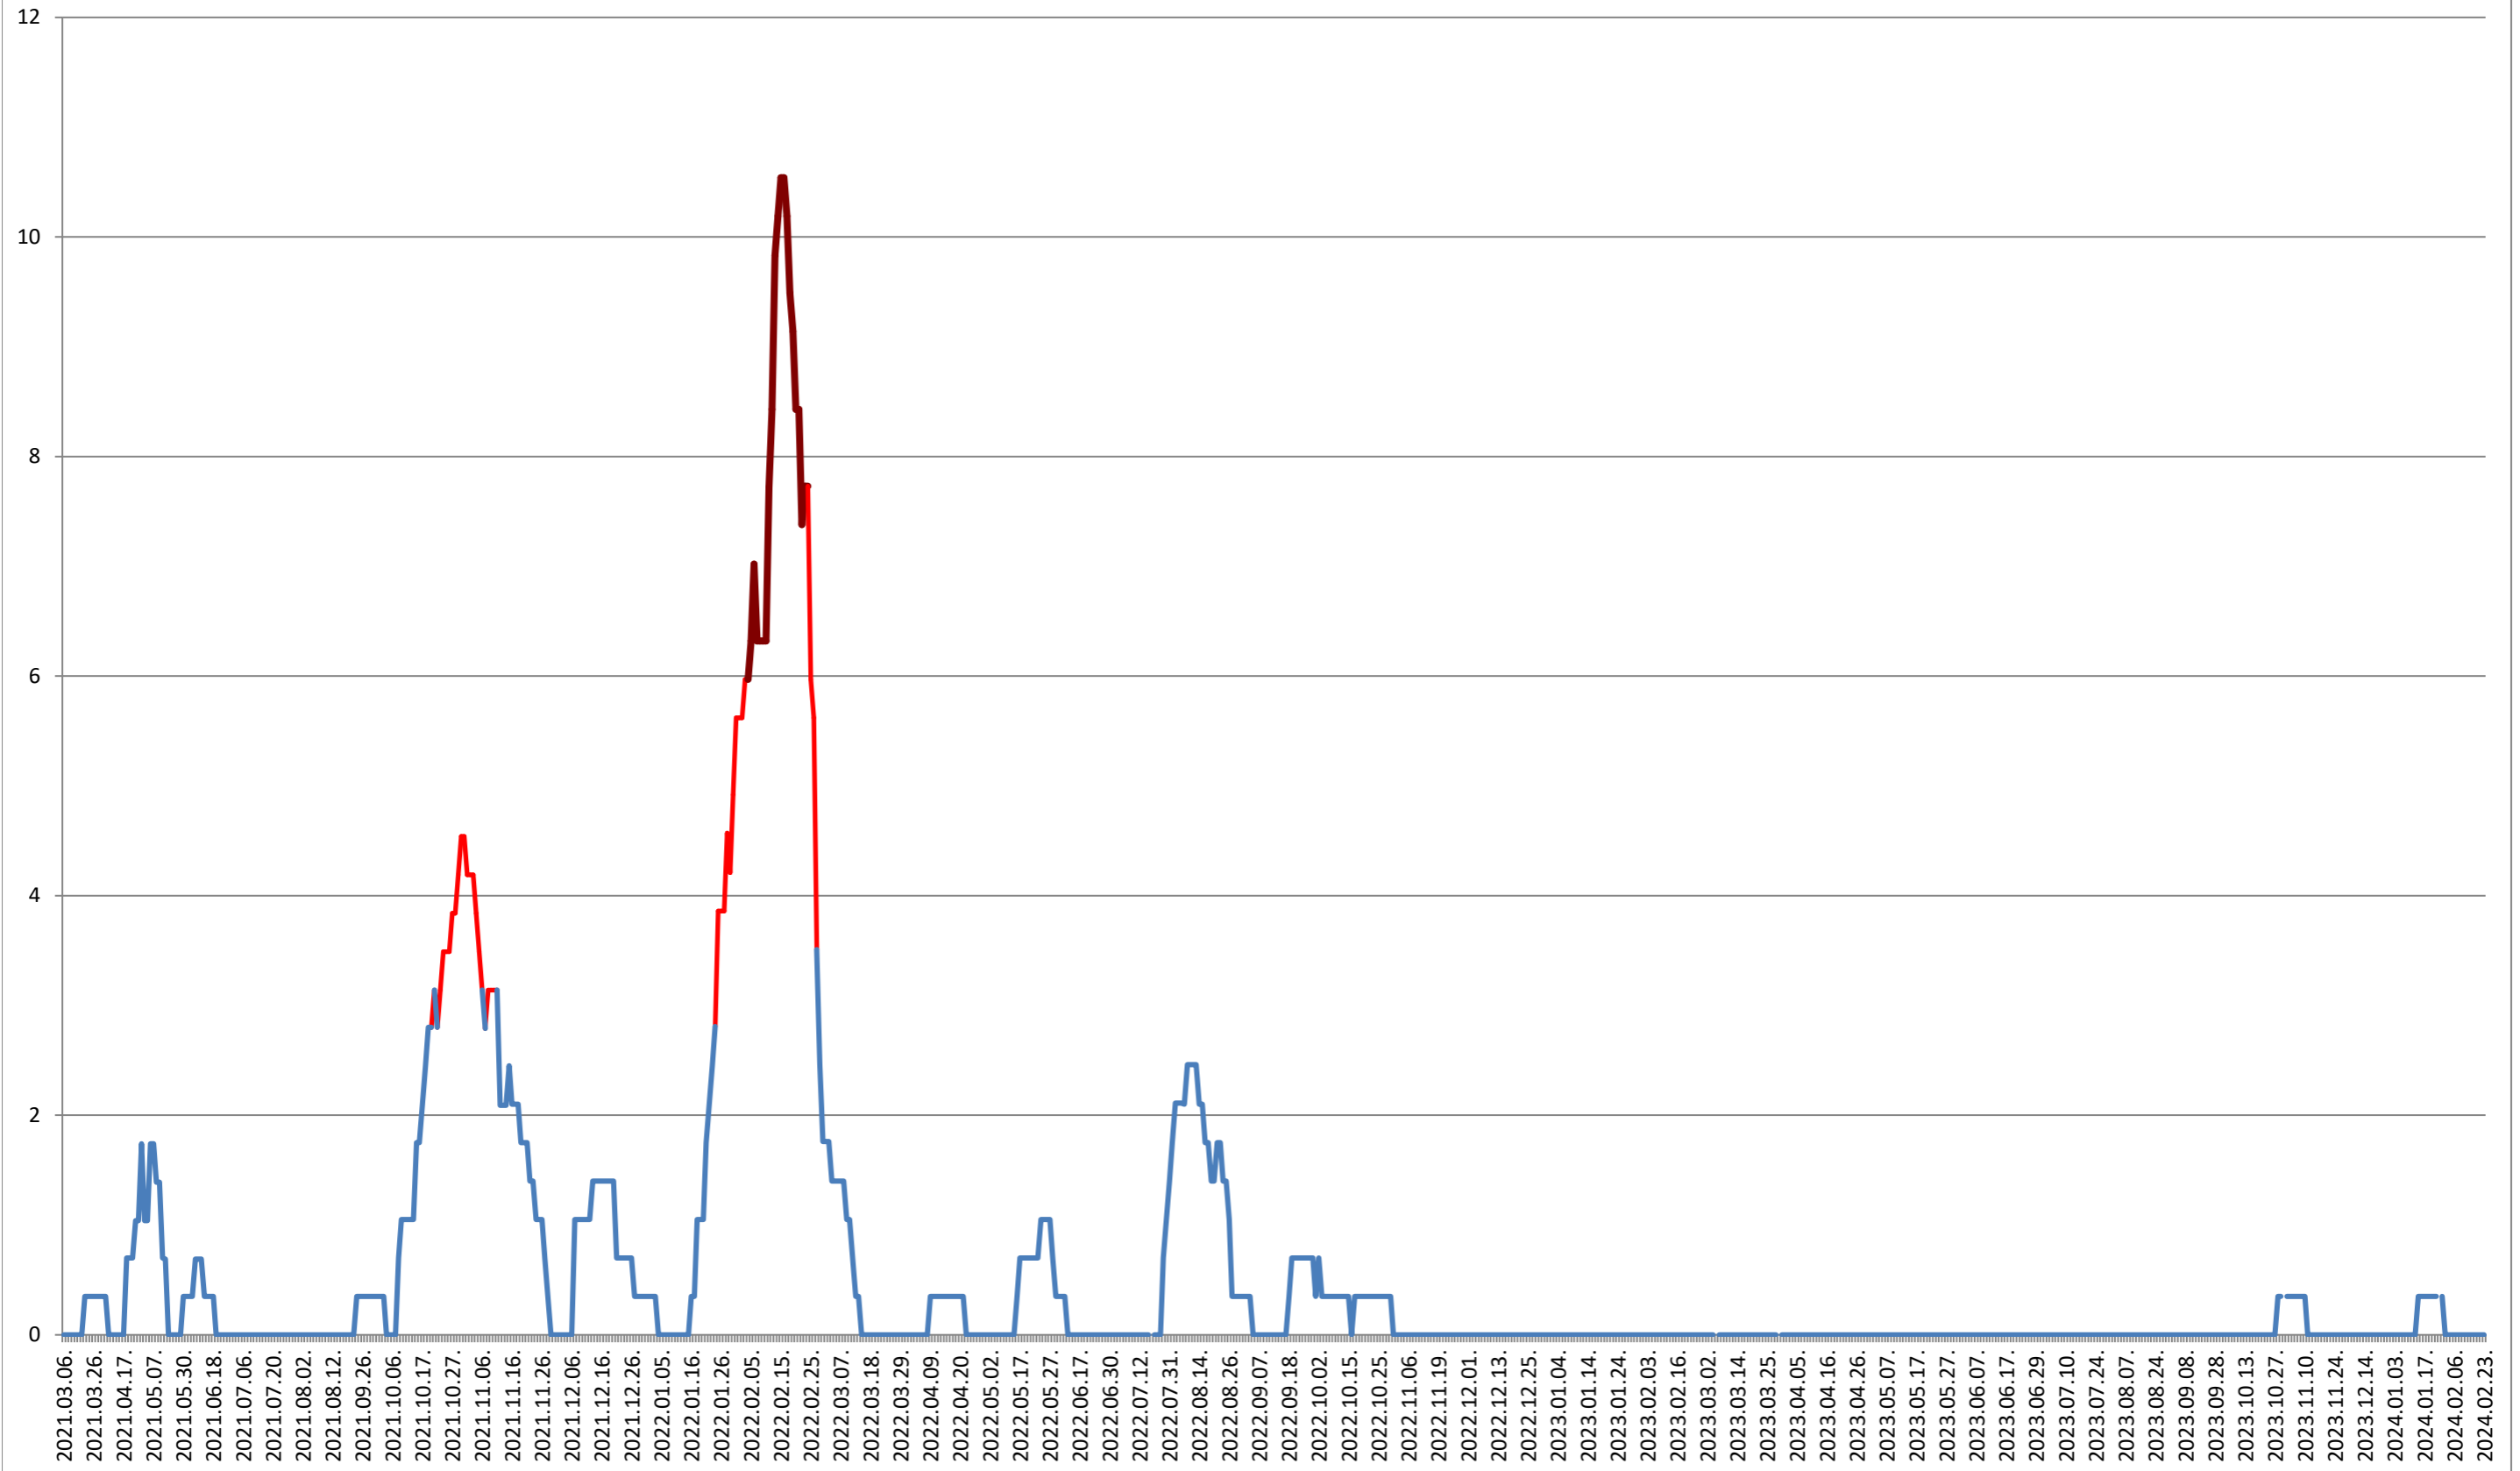

SECUIENI - Evolutia incidentei cumulate pe 14 zile la ‰ de locuitori 2021.03.07. - 2024.02.23.