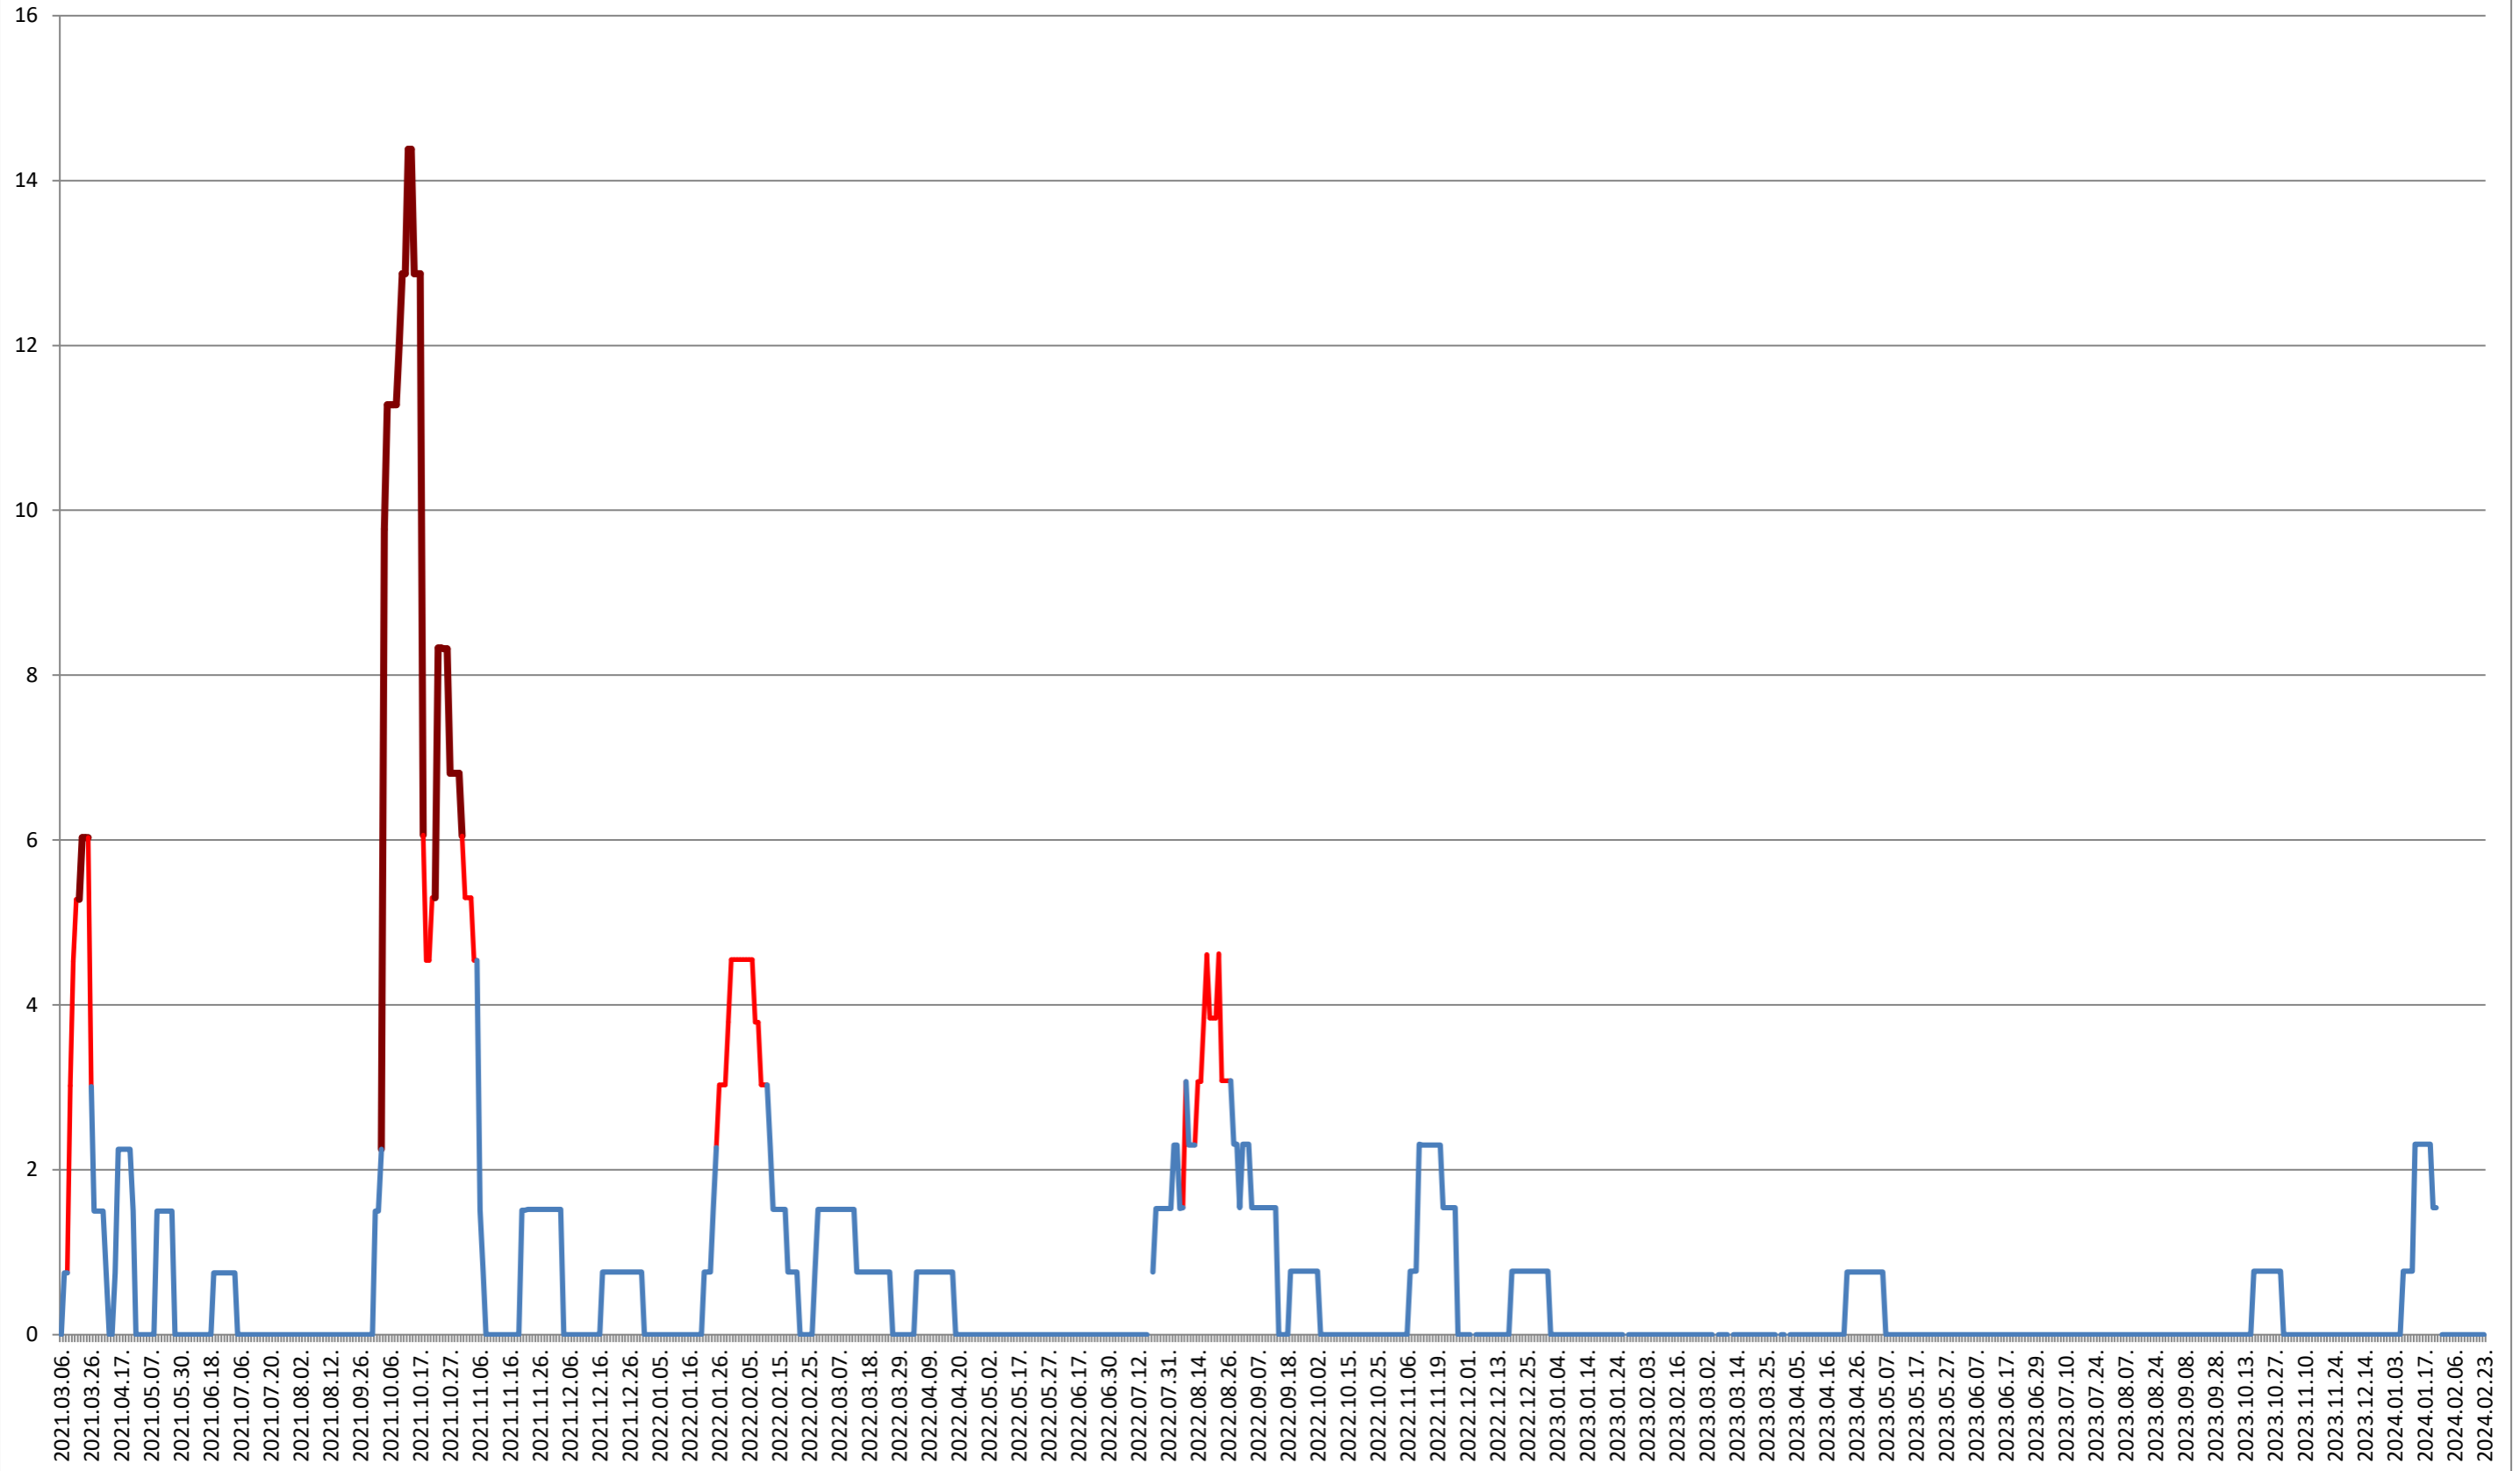

OCLAND - Evolutia incidentei cumulate pe 14 zile la % de locuitori
2021.03.07. - 2024.02.23.