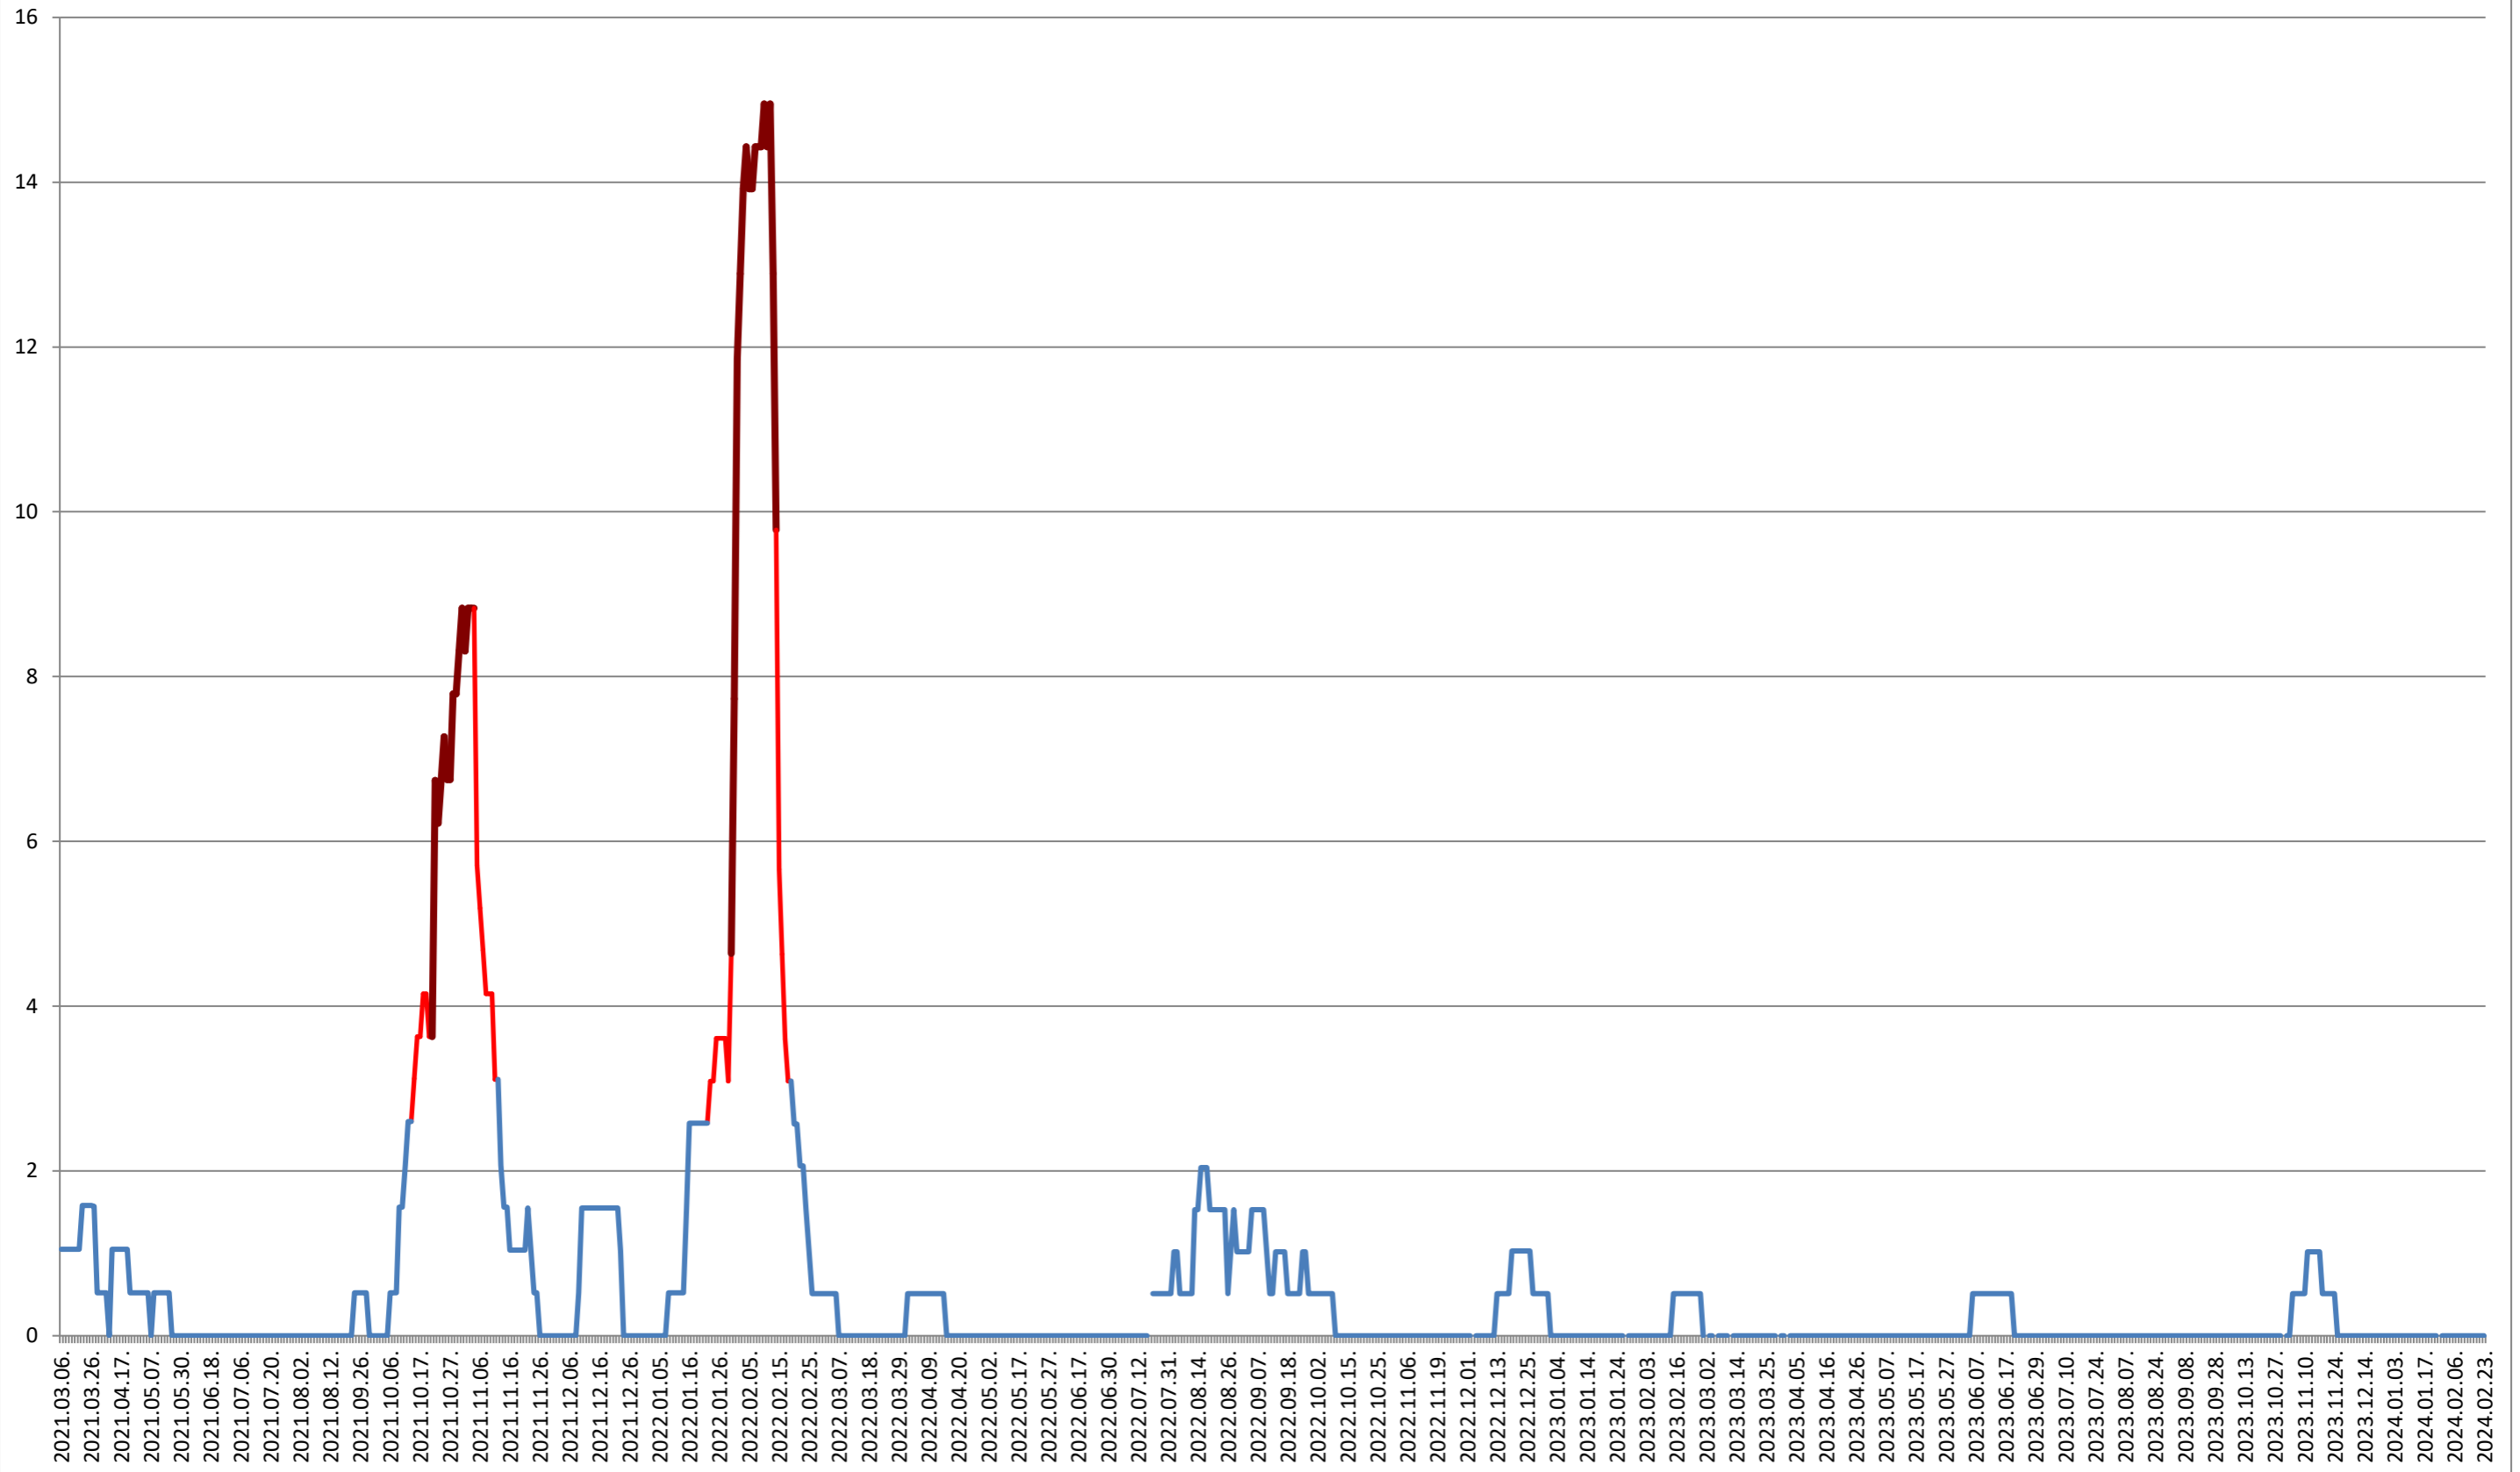

PORUMBENI - Evolutia incidentei cumulate pe 14 zile la % de locuitori
2021.03.07. - 2024.02.23.