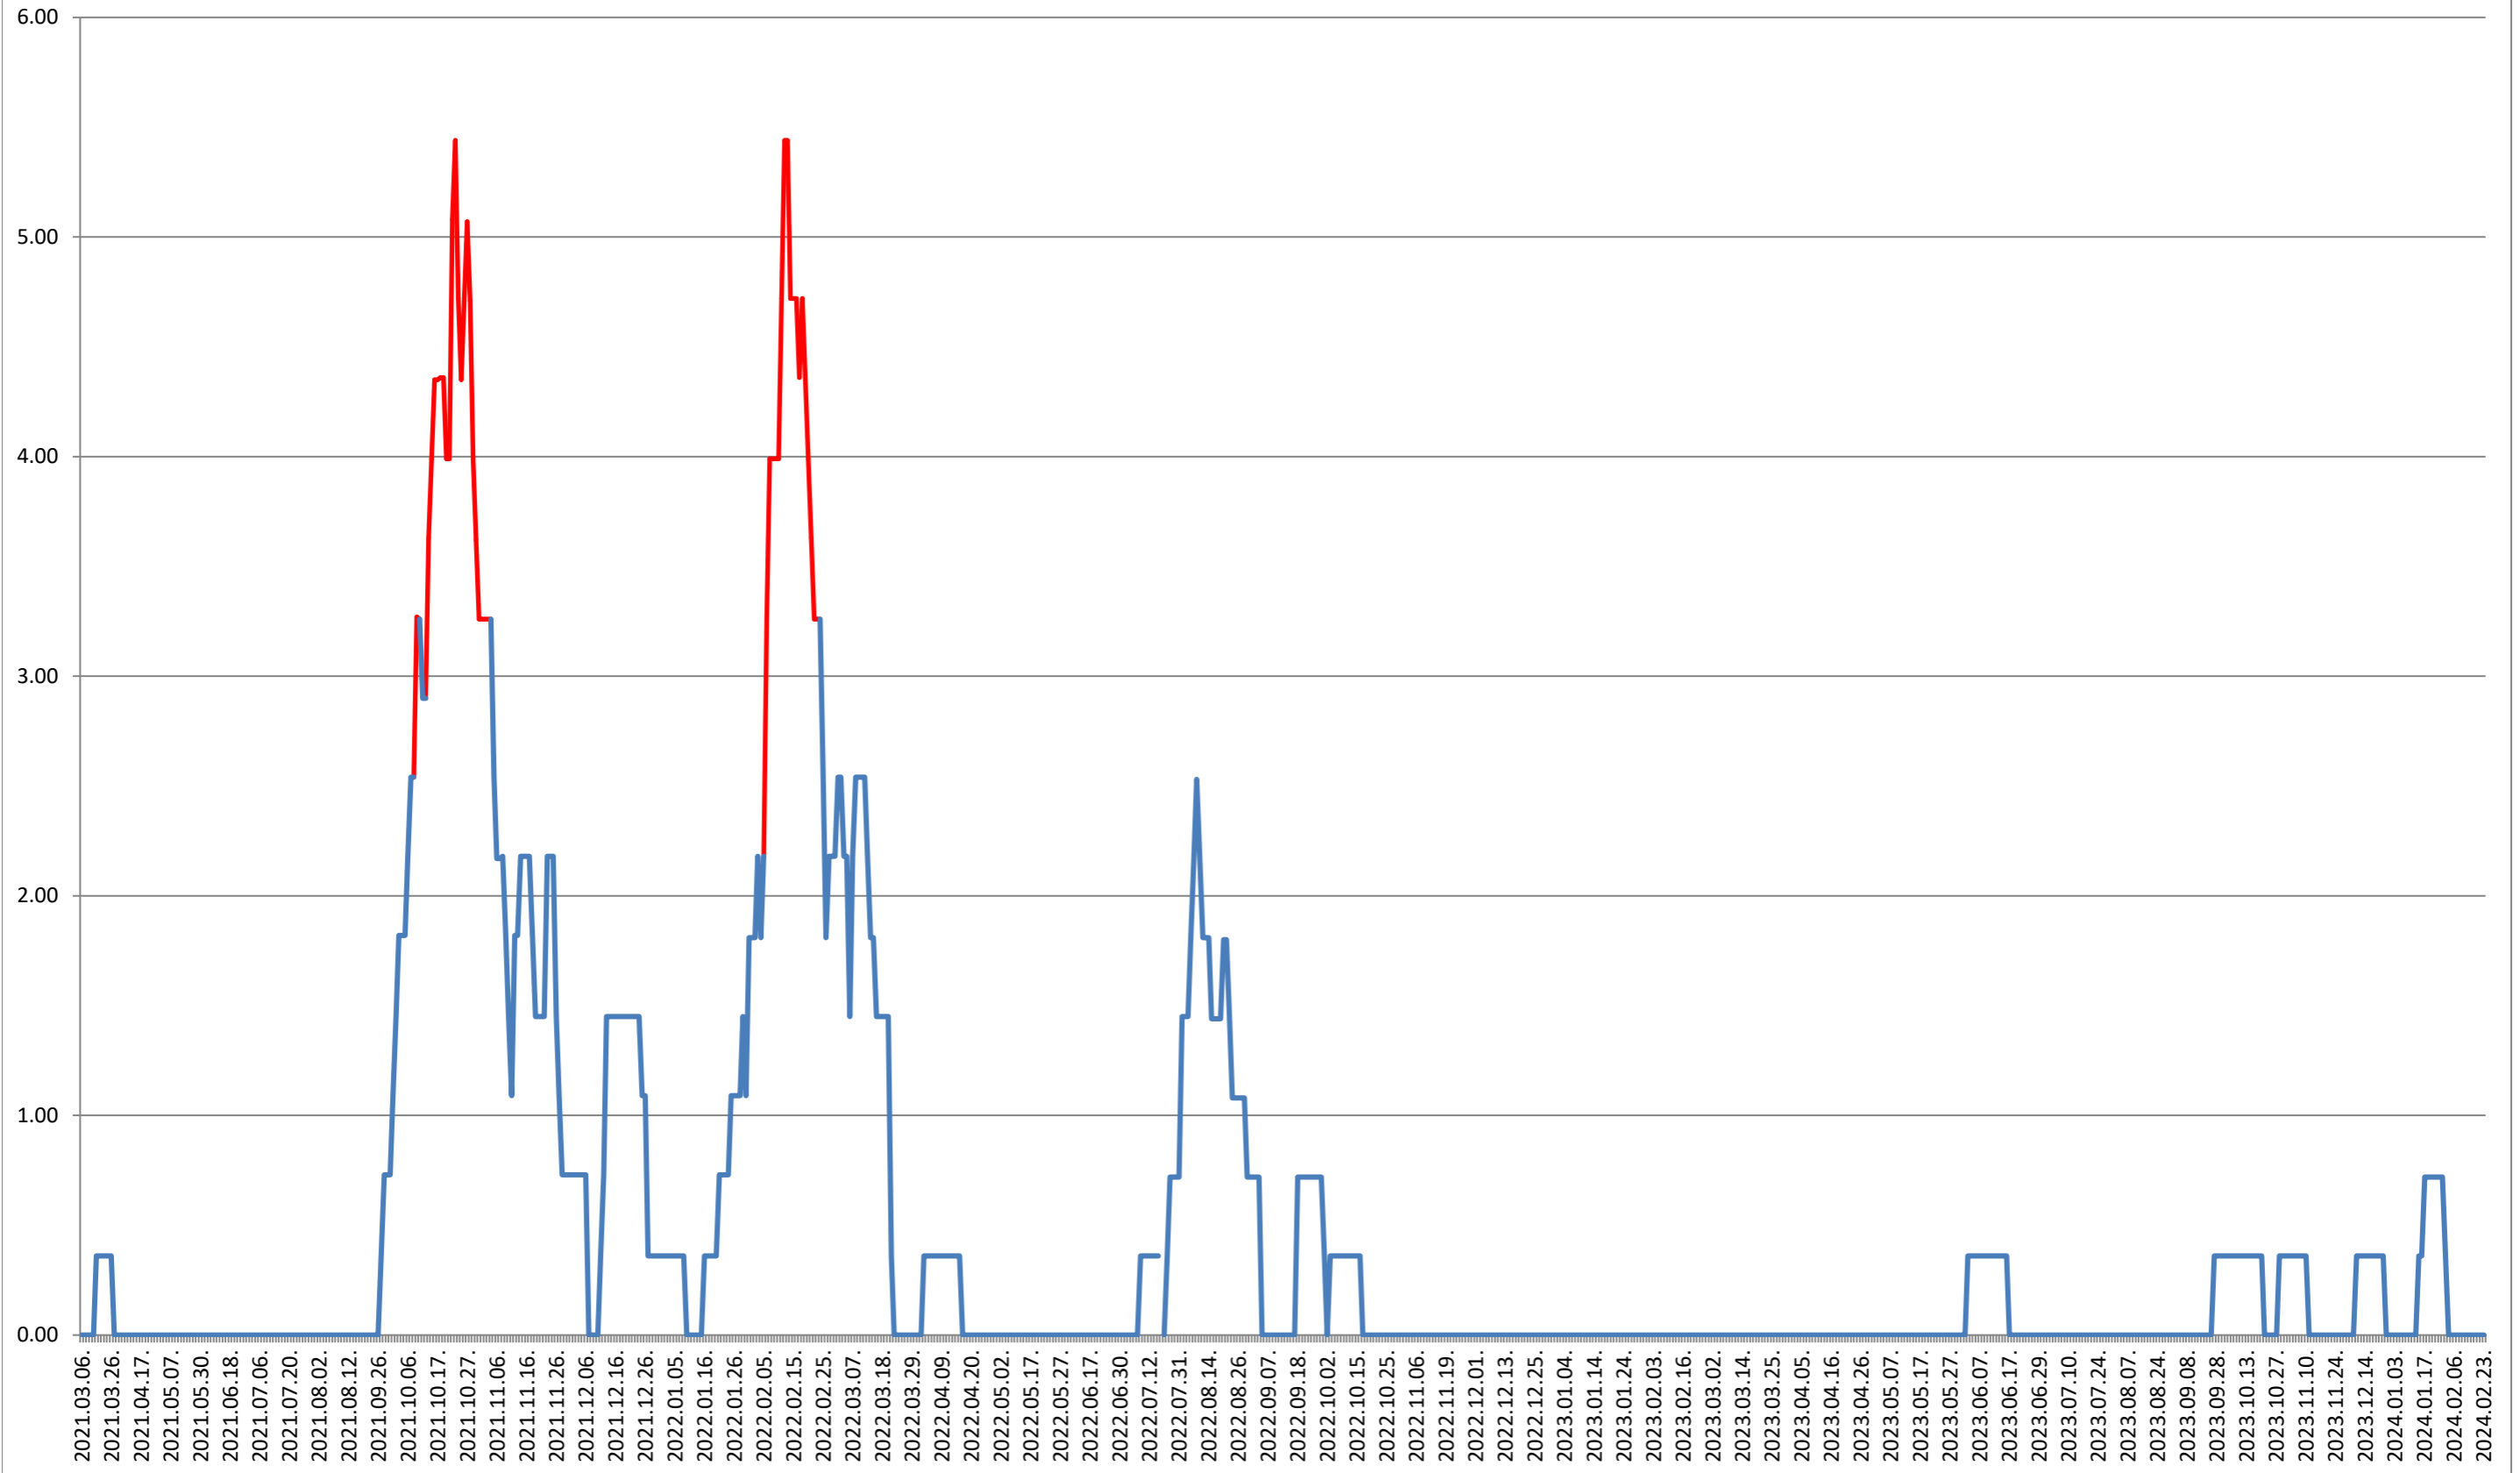

### ATID - Evolutia incidentei cumulate pe 14 zile la % de locuitori 2021.03.07. - 2024.02.23.

**AVRĂMEȘTI - Evolutia incidentei cumulate pe 14 zile la ‰ de locuitori**  
**2021.03.07. - 2024.02.23.**

# ORAȘ BĂILE TUȘNAD - Evolutia incidentei cumulate pe 14 zile la ‰ de locuitori 2021.03.07. - 2024.02.23.

**ORAȘ BĂLAN - Evolutia incidentei cumulate pe 14 zile la % de locuitori**  
**2021.03.07. - 2024.02.23.**

### BILBOR - Evolutia incidentei cumulate pe 14 zile la ‰ de locuitori 2021.03.07. - 2024.02.23.

**ORAȘ BORSEC - Evolutia incidentei cumulate pe 14 zile la ‰ de locuitori**  
**2021.03.07. - 2024.02.23.**

# BRĂDEȘTI - Evolutia incidentei cumulate pe 14 zile la % de locuitori 2021.03.07. - 2024.02.23.