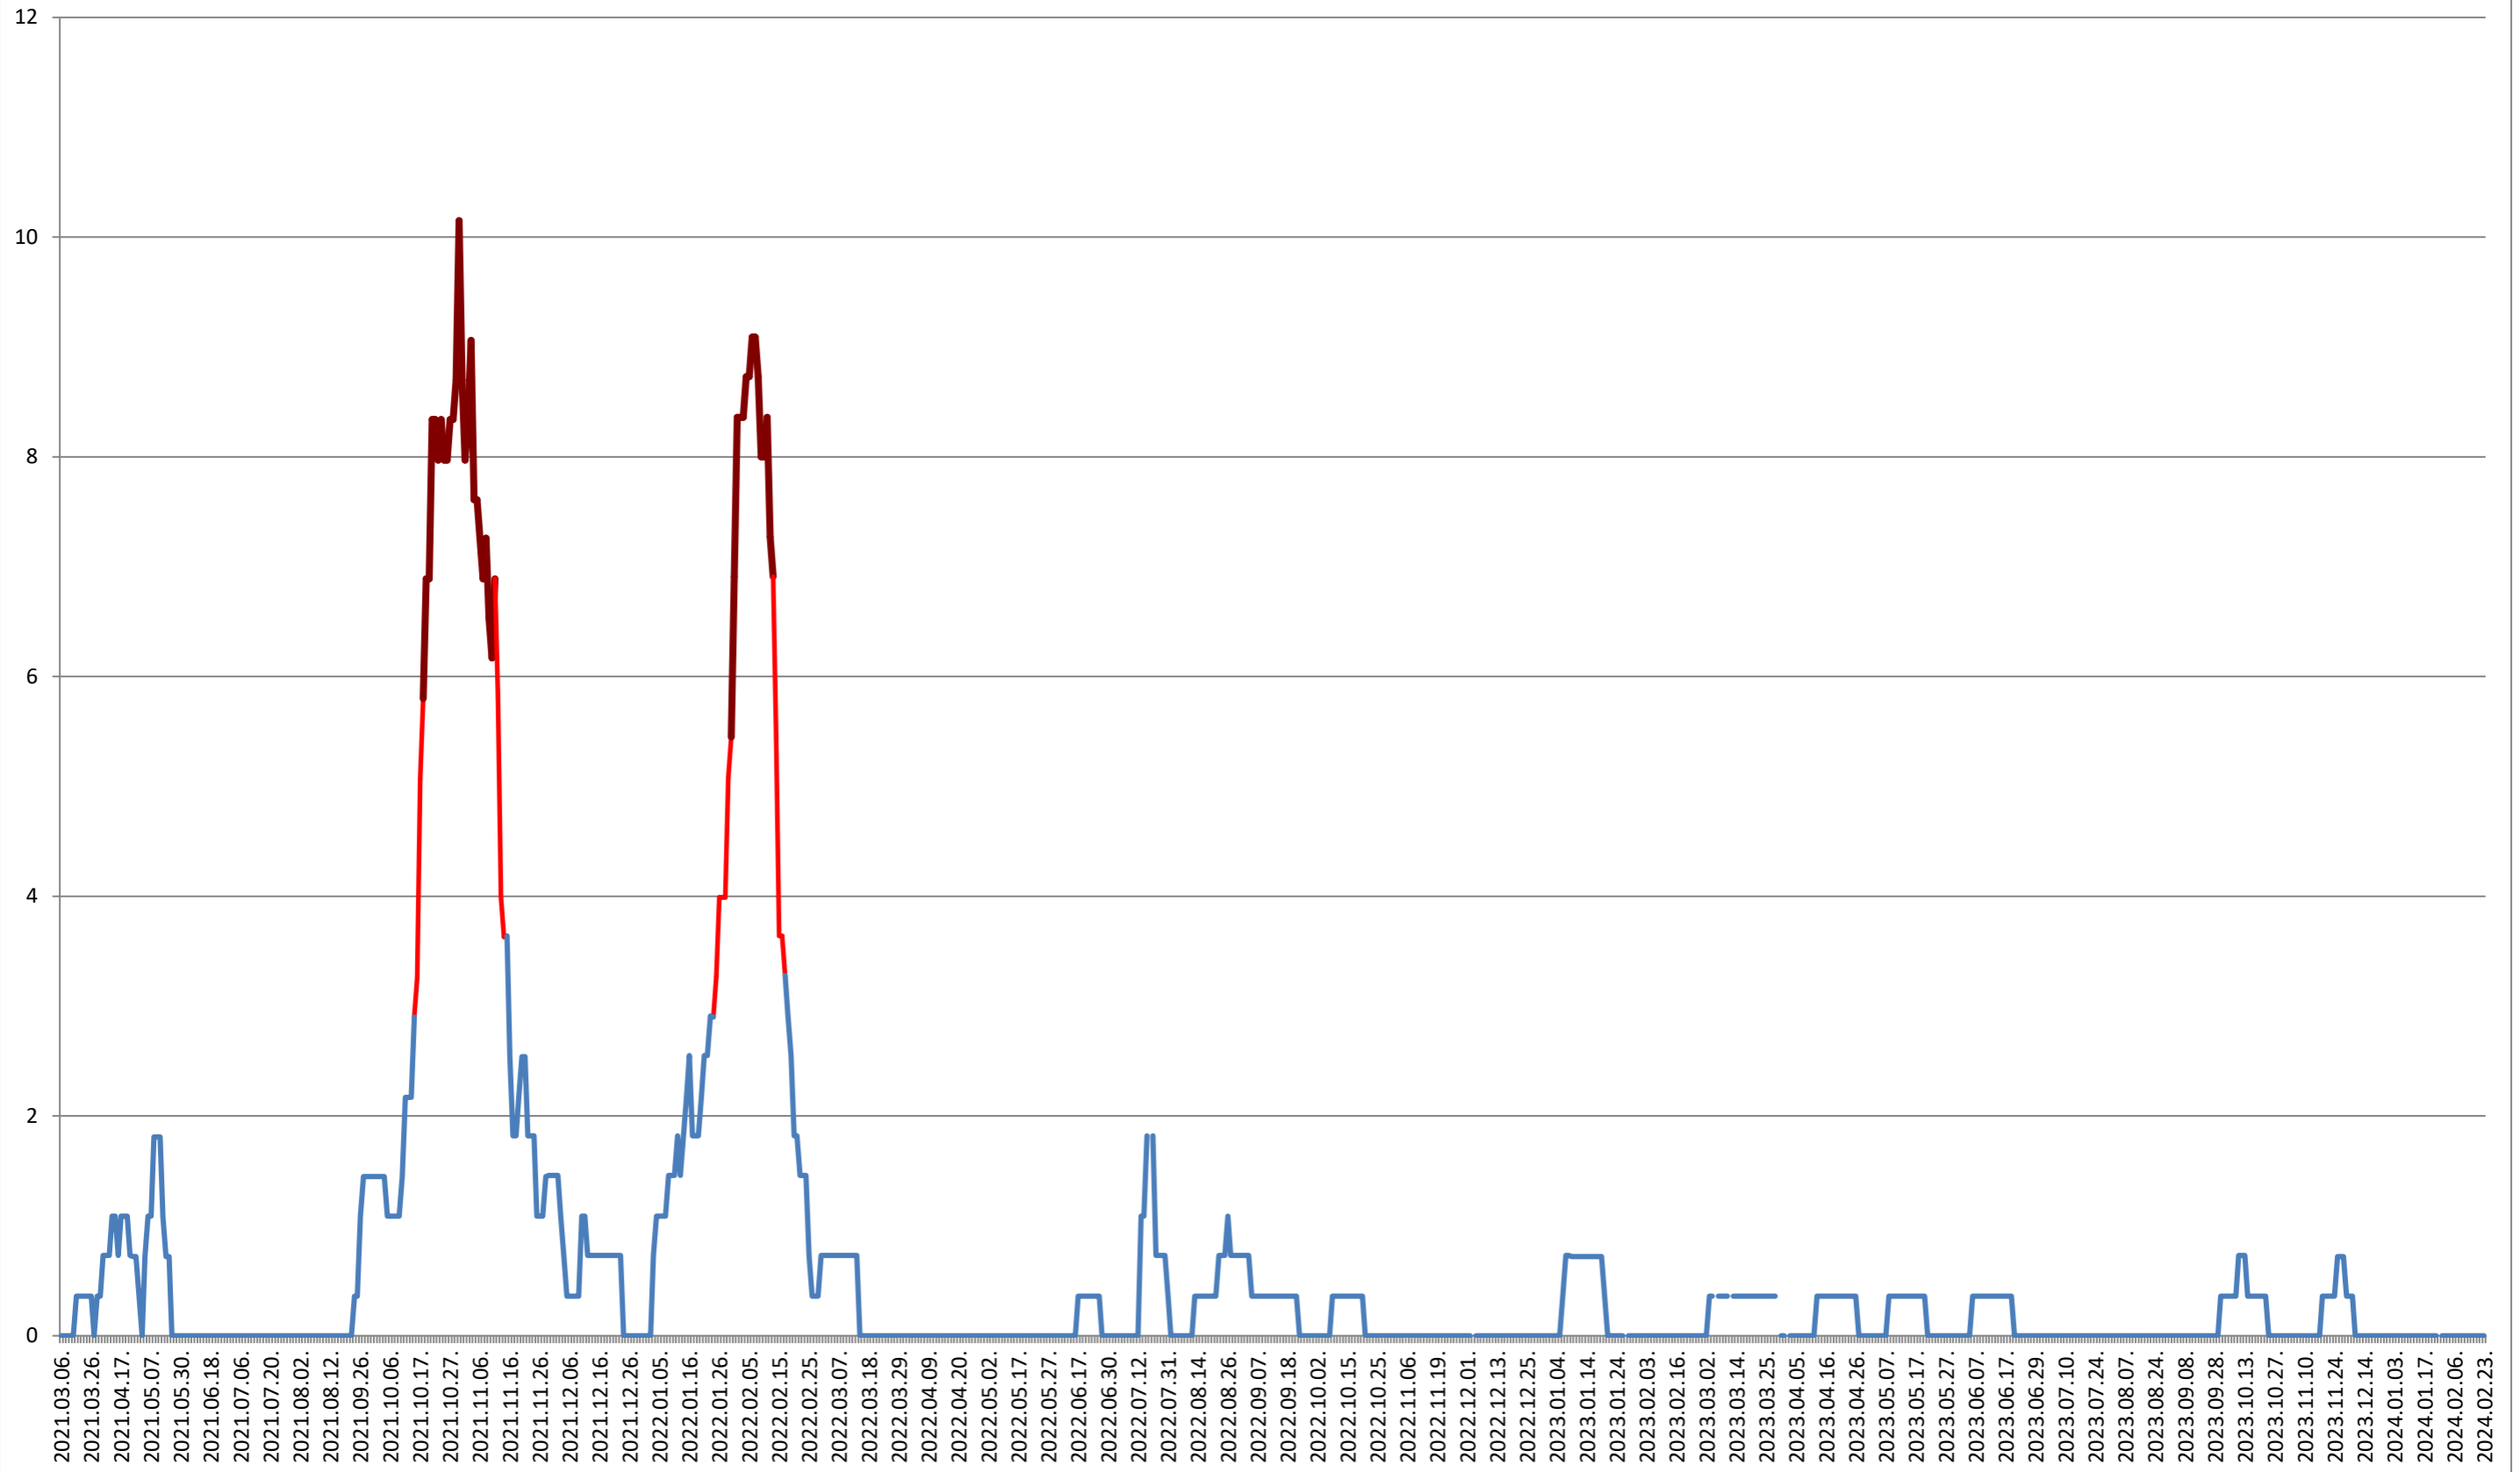

MIHĂILENI - Evolutia incidentei cumulate pe 14 zile la ‰ de locuitori 2021.03.07. - 2024.02.23.