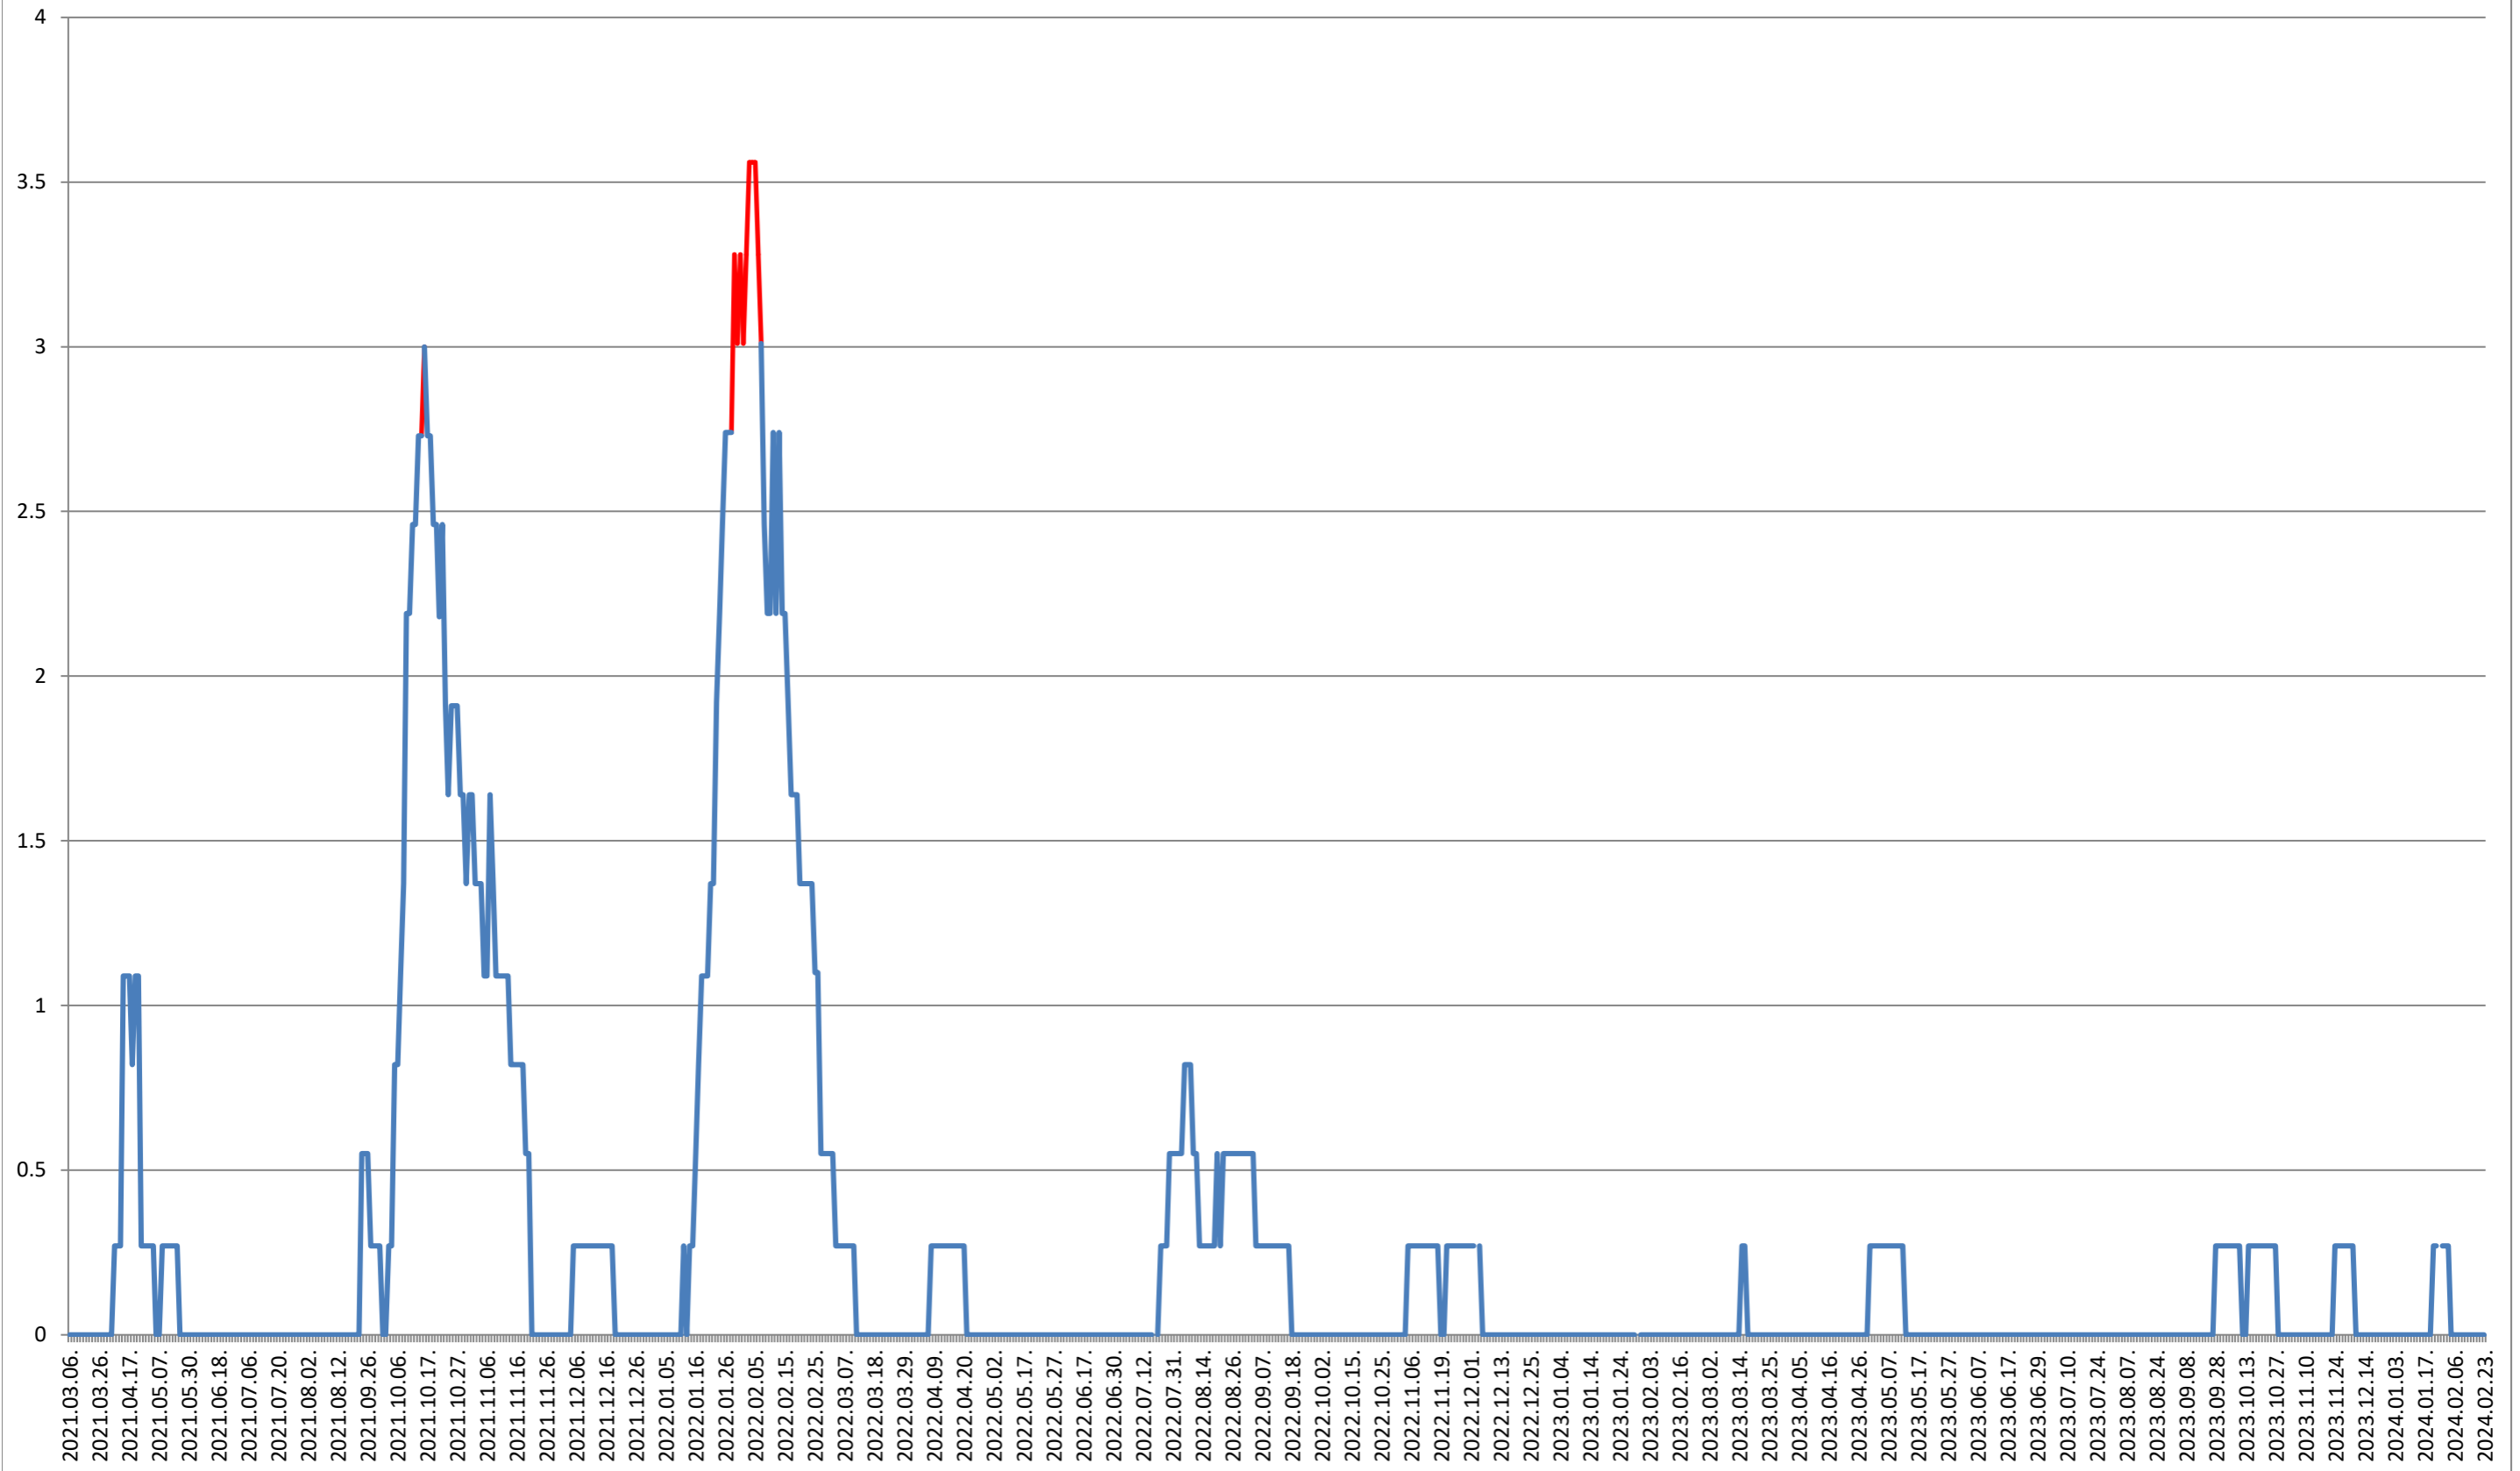

LUETA - Evolutia incidentei cumulate pe 14 zile la % de locuitori 2021.03.07. - 2024.02.23.