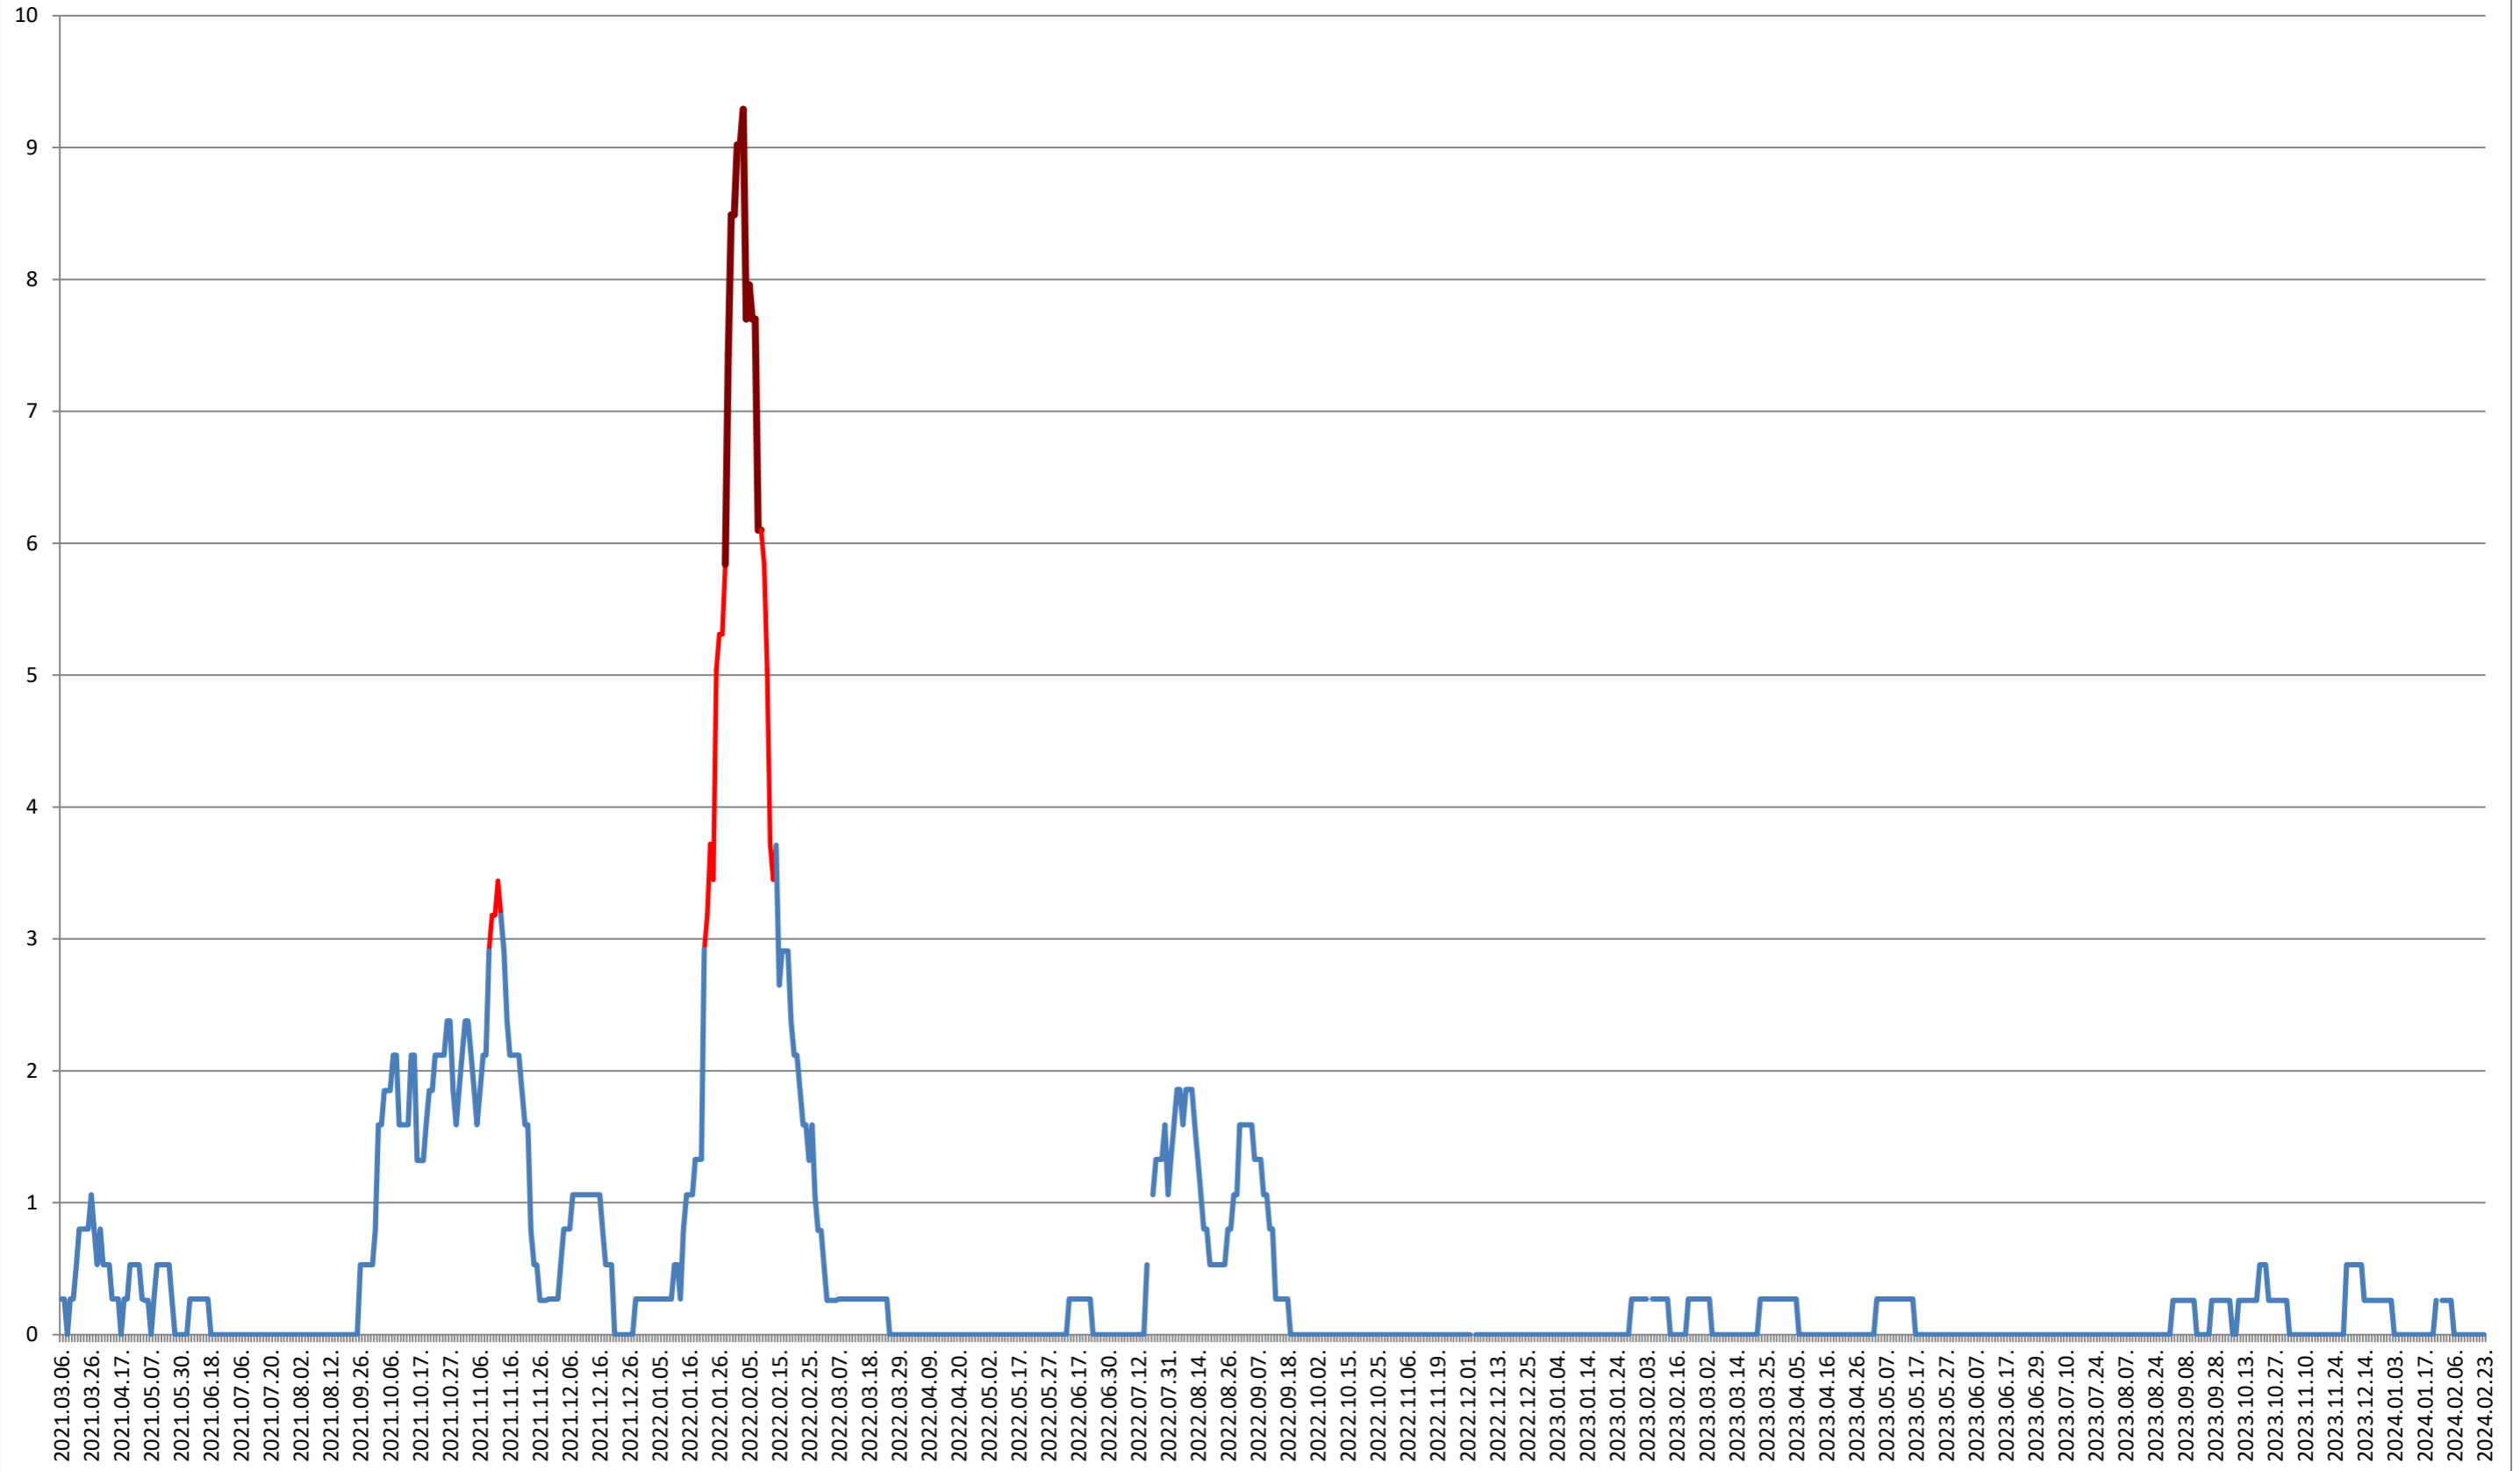

FRUMOASA - Evolutia incidentei cumulate pe 14 zile la % de locuitori
2021.03.07. - 2024.02.23.