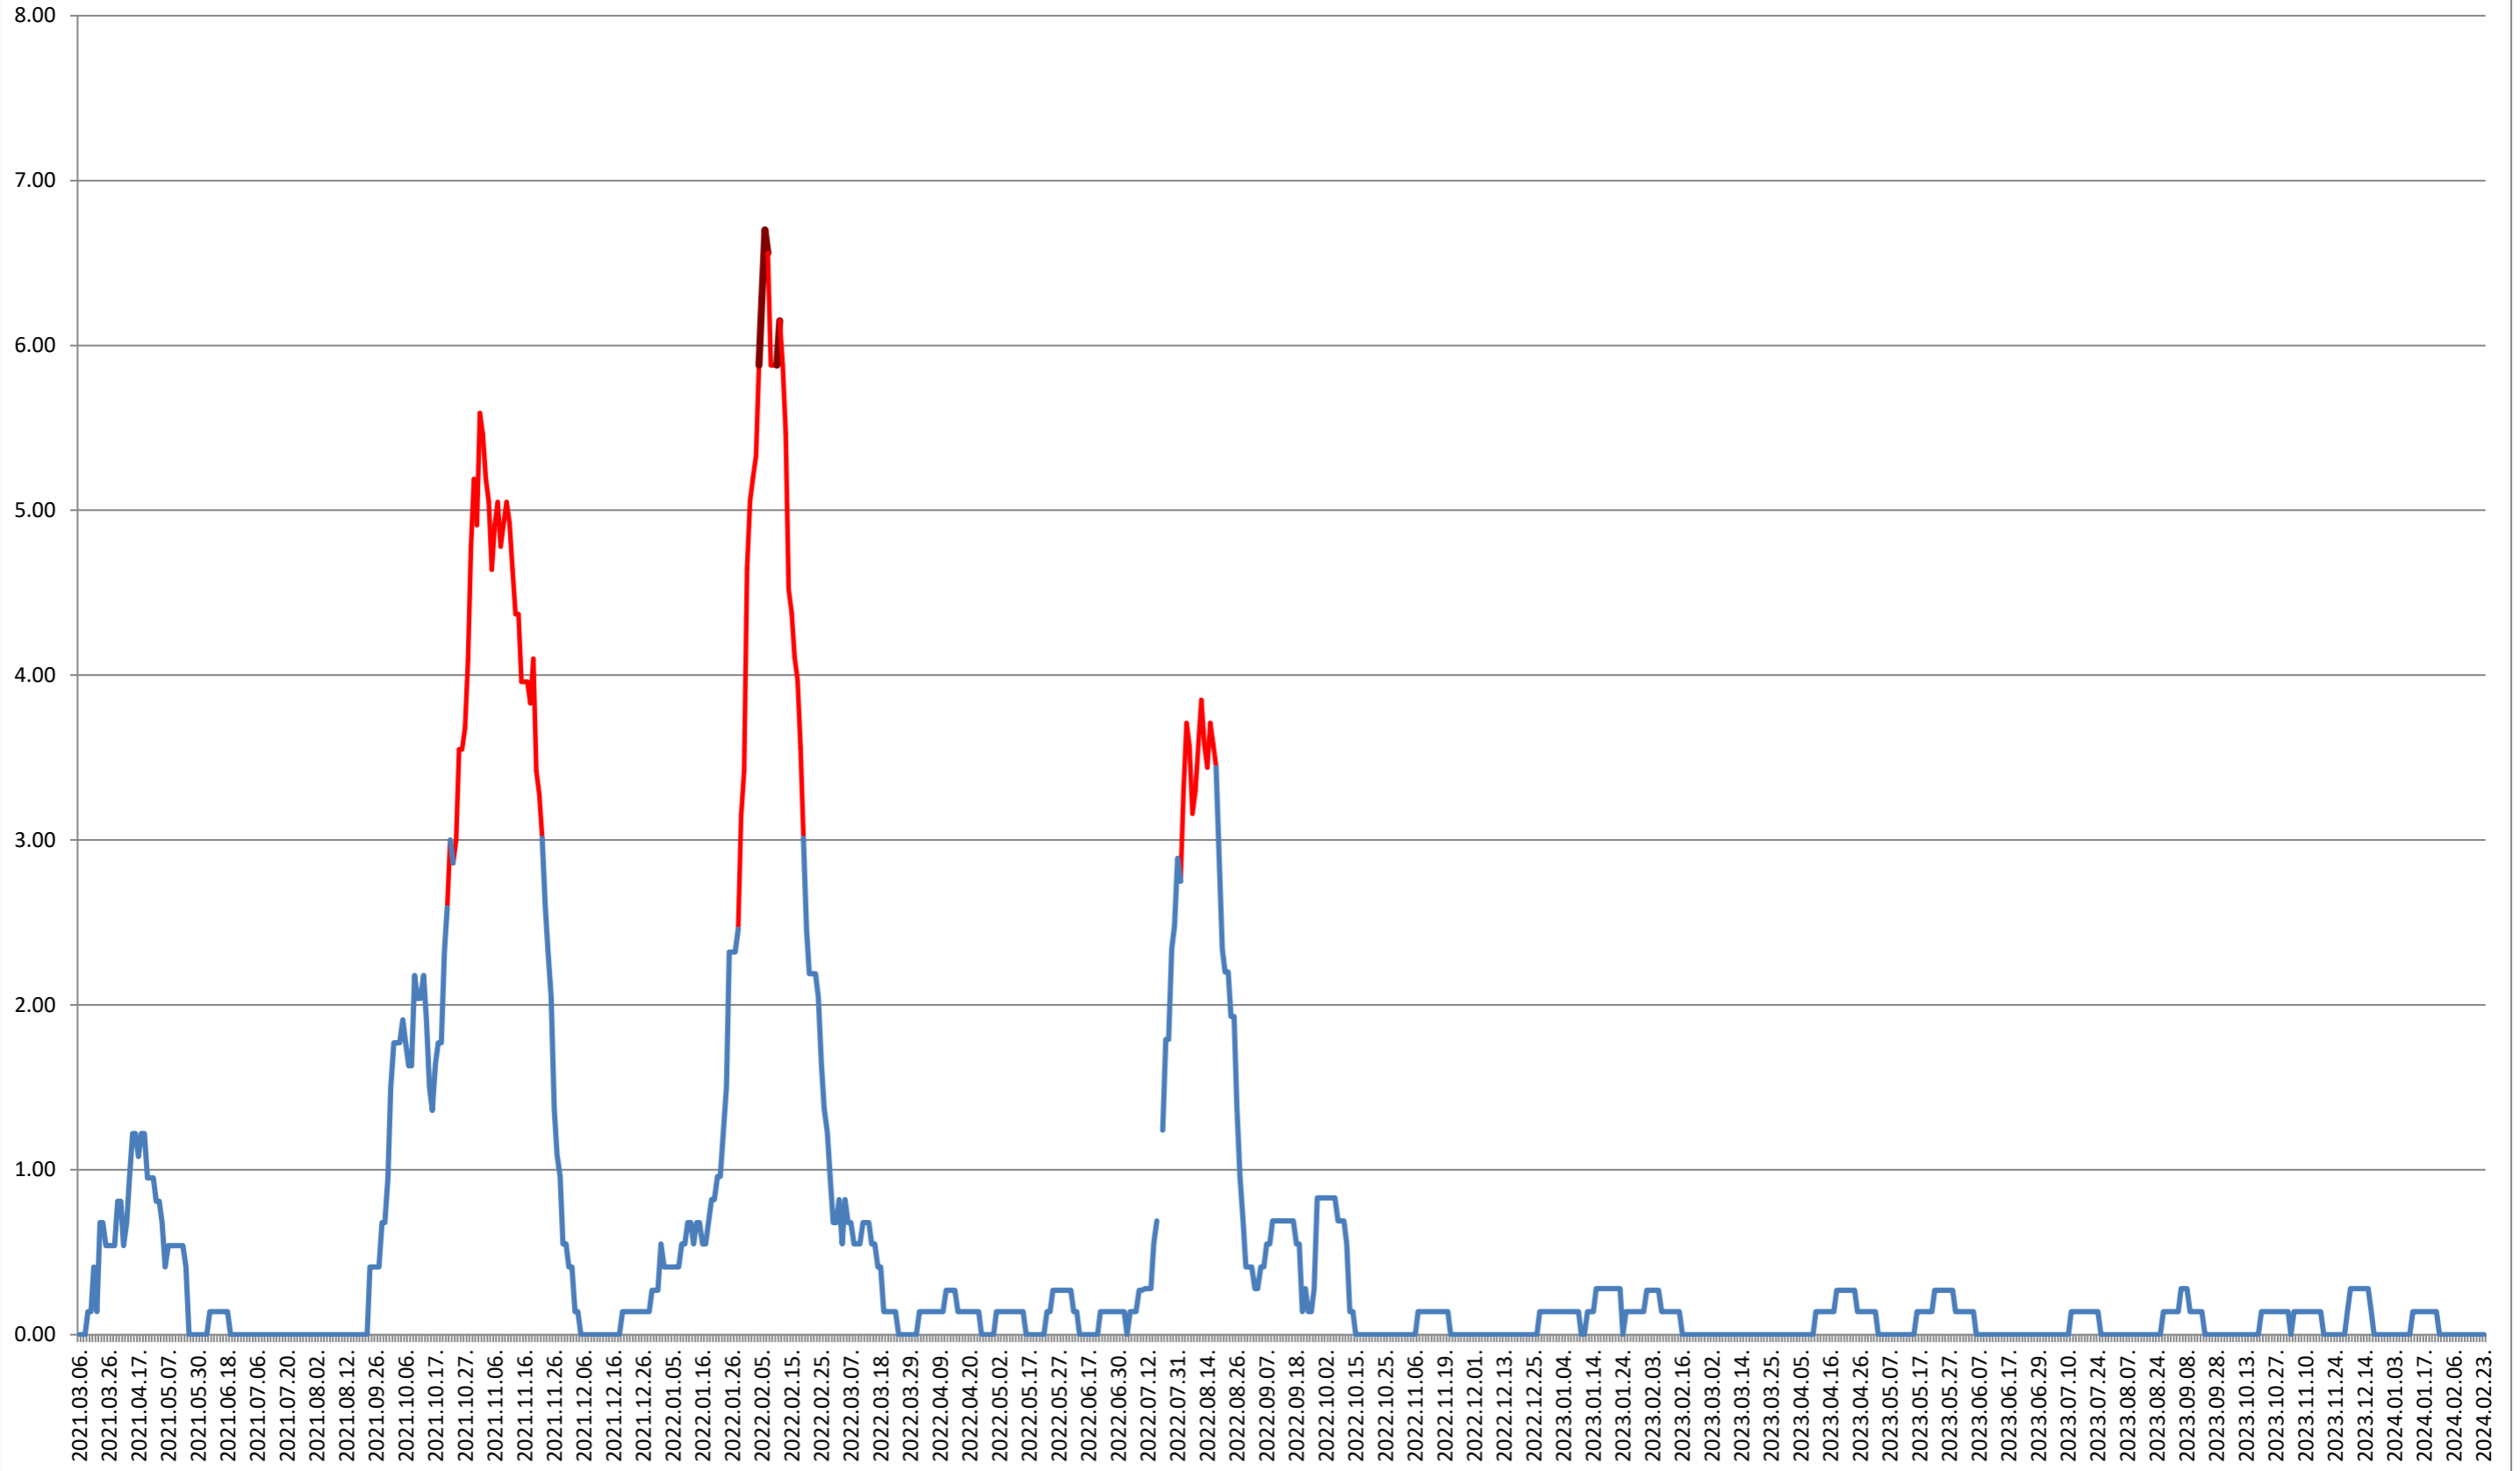

### ATID - Evolutia incidentei cumulate pe 14 zile la % de locuitori 2021.03.07. - 2024.02.23.

**AVRĂMEȘTI - Evolutia incidentei cumulate pe 14 zile la ‰ de locuitori**  
**2021.03.07. - 2024.02.23.**

# ORAȘ BĂILE TUȘNAD - Evolutia incidentei cumulate pe 14 zile la ‰ de locuitori 2021.03.07. - 2024.02.23.

**ORAȘ BĂLAN - Evolutia incidentei cumulate pe 14 zile la % de locuitori**  
**2021.03.07. - 2024.02.23.**

### BILBOR - Evolutia incidentei cumulate pe 14 zile la ‰ de locuitori 2021.03.07. - 2024.02.23.

**ORAȘ BORSEC - Evolutia incidentei cumulate pe 14 zile la ‰ de locuitori**  
**2021.03.07. - 2024.02.23.**

# BRĂDEȘTI - Evolutia incidentei cumulate pe 14 zile la % de locuitori 2021.03.07. - 2024.02.23.