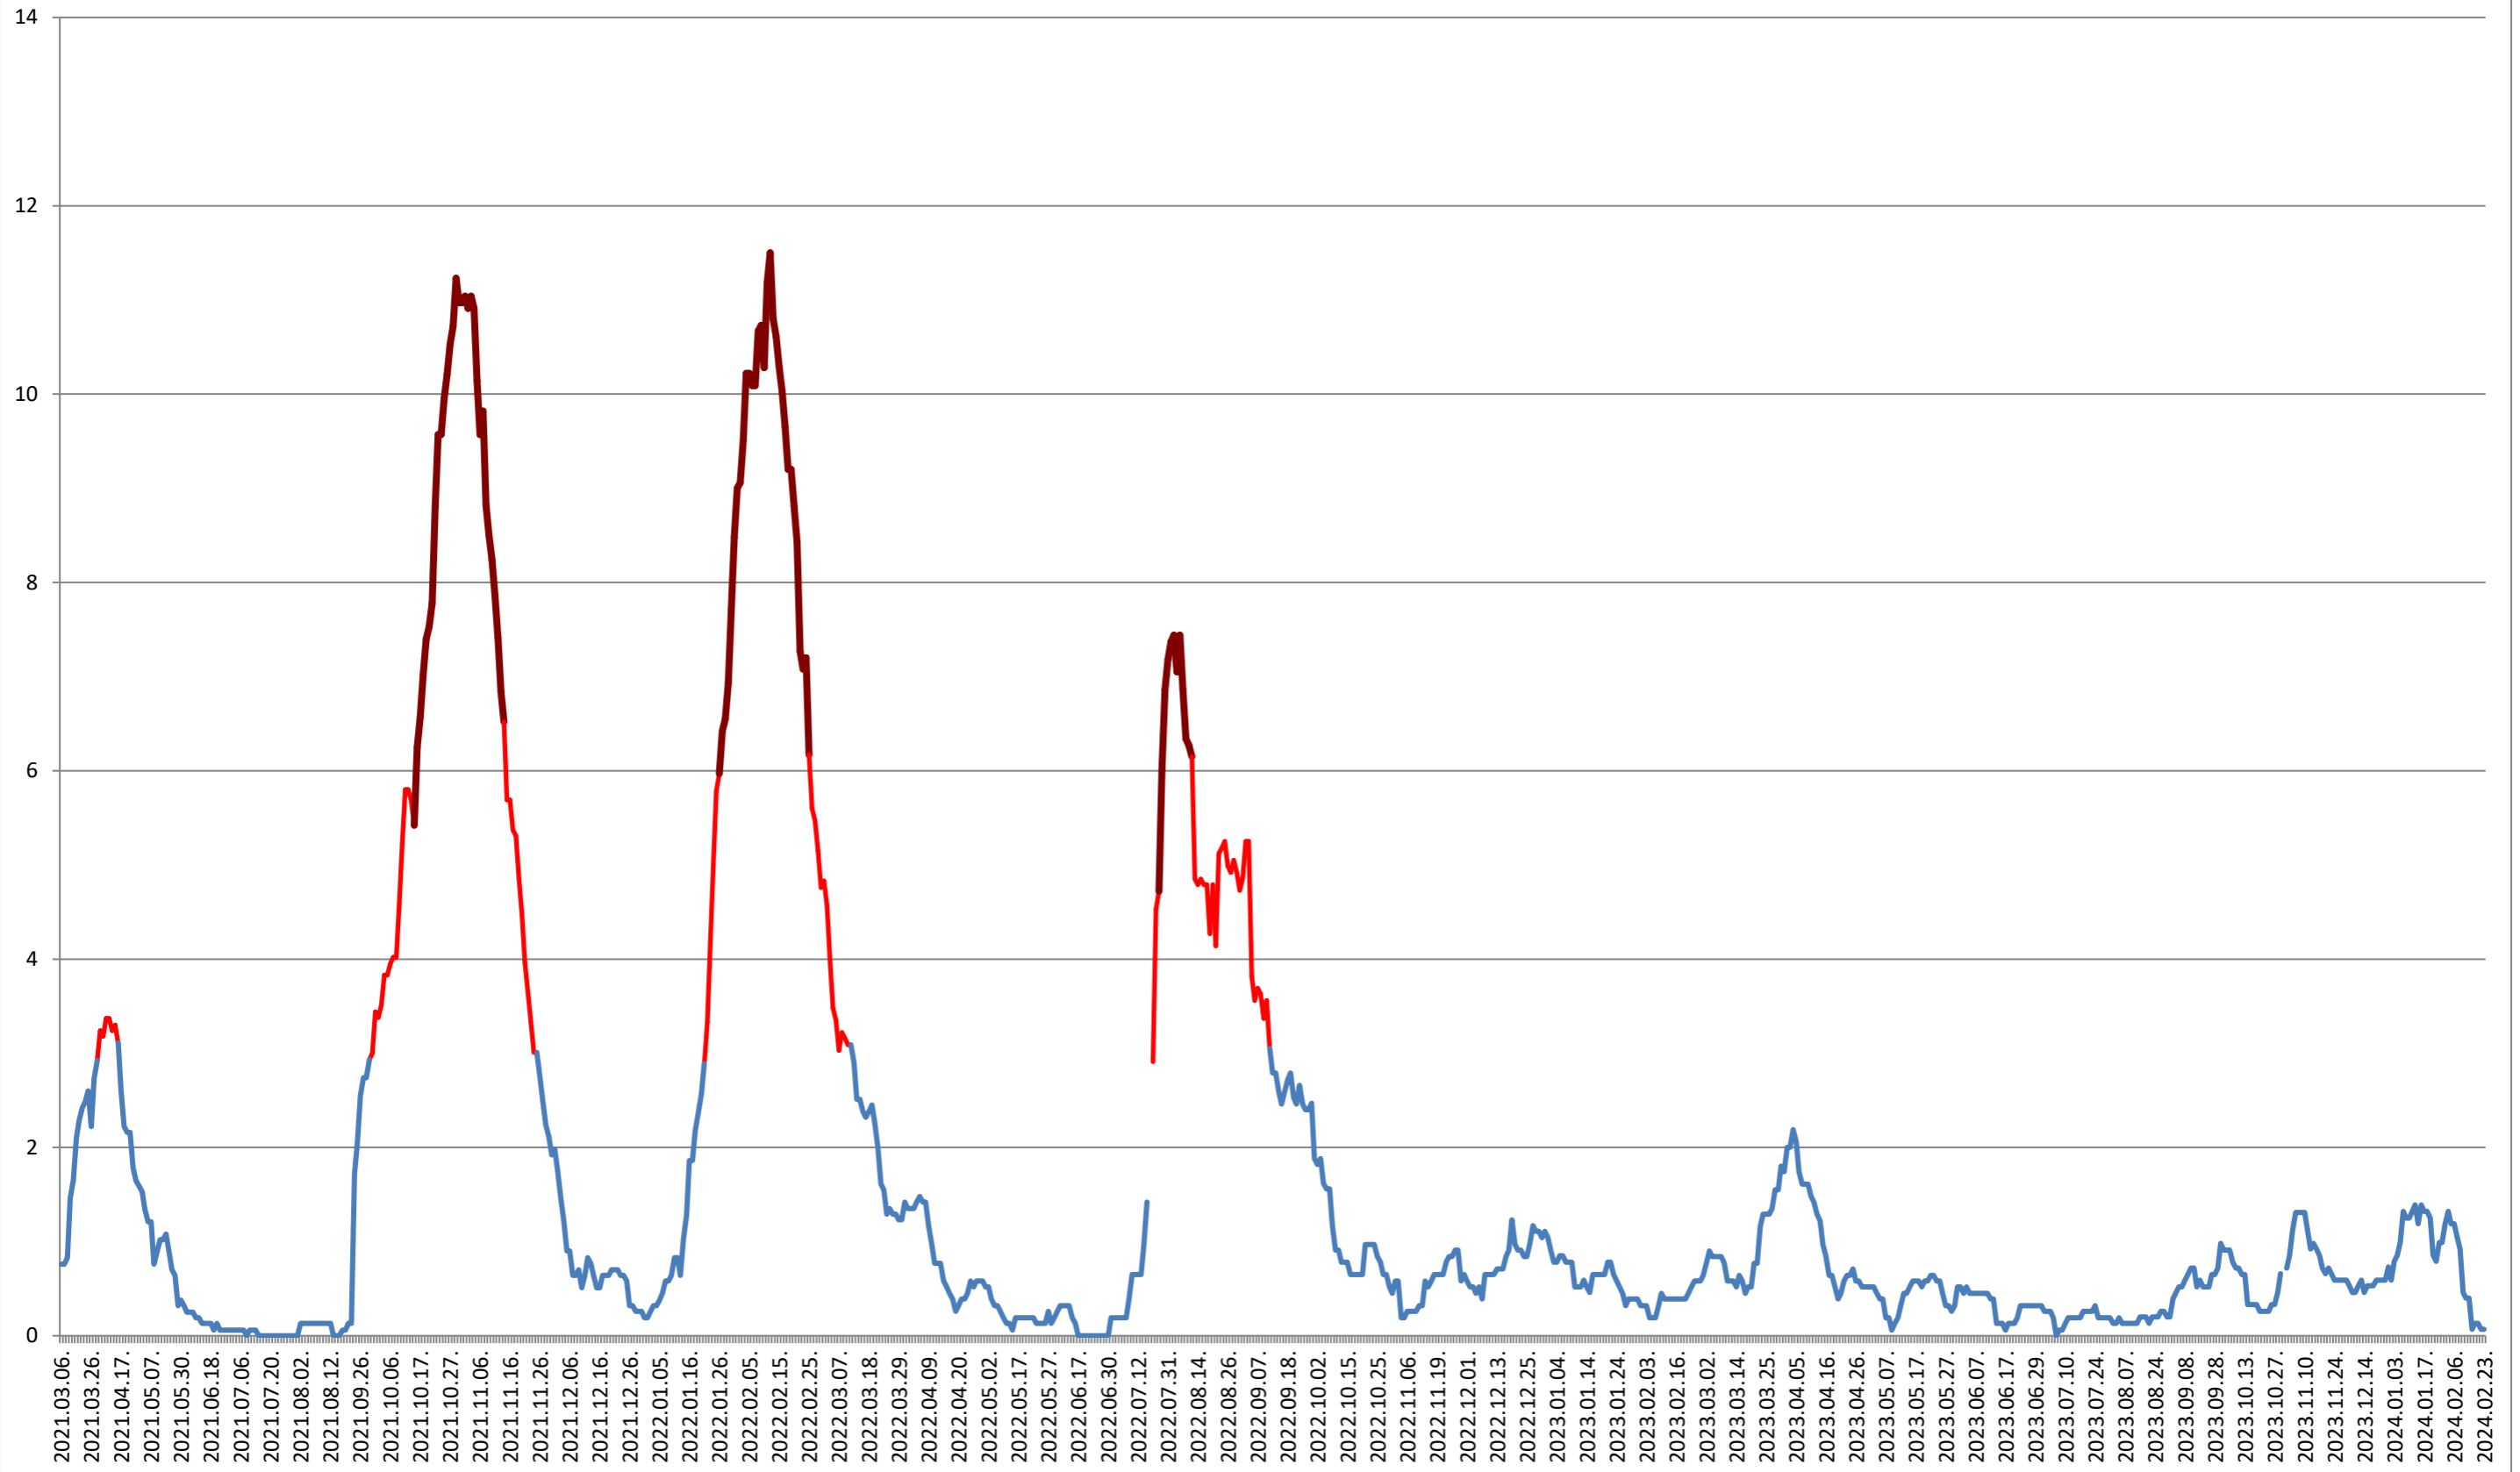

MUNICIPIUL TOPLIȚA - Evolutia incidentei cumulate pe 14 zile la % de locuitori
2021.03.07. - 2024.02.23.