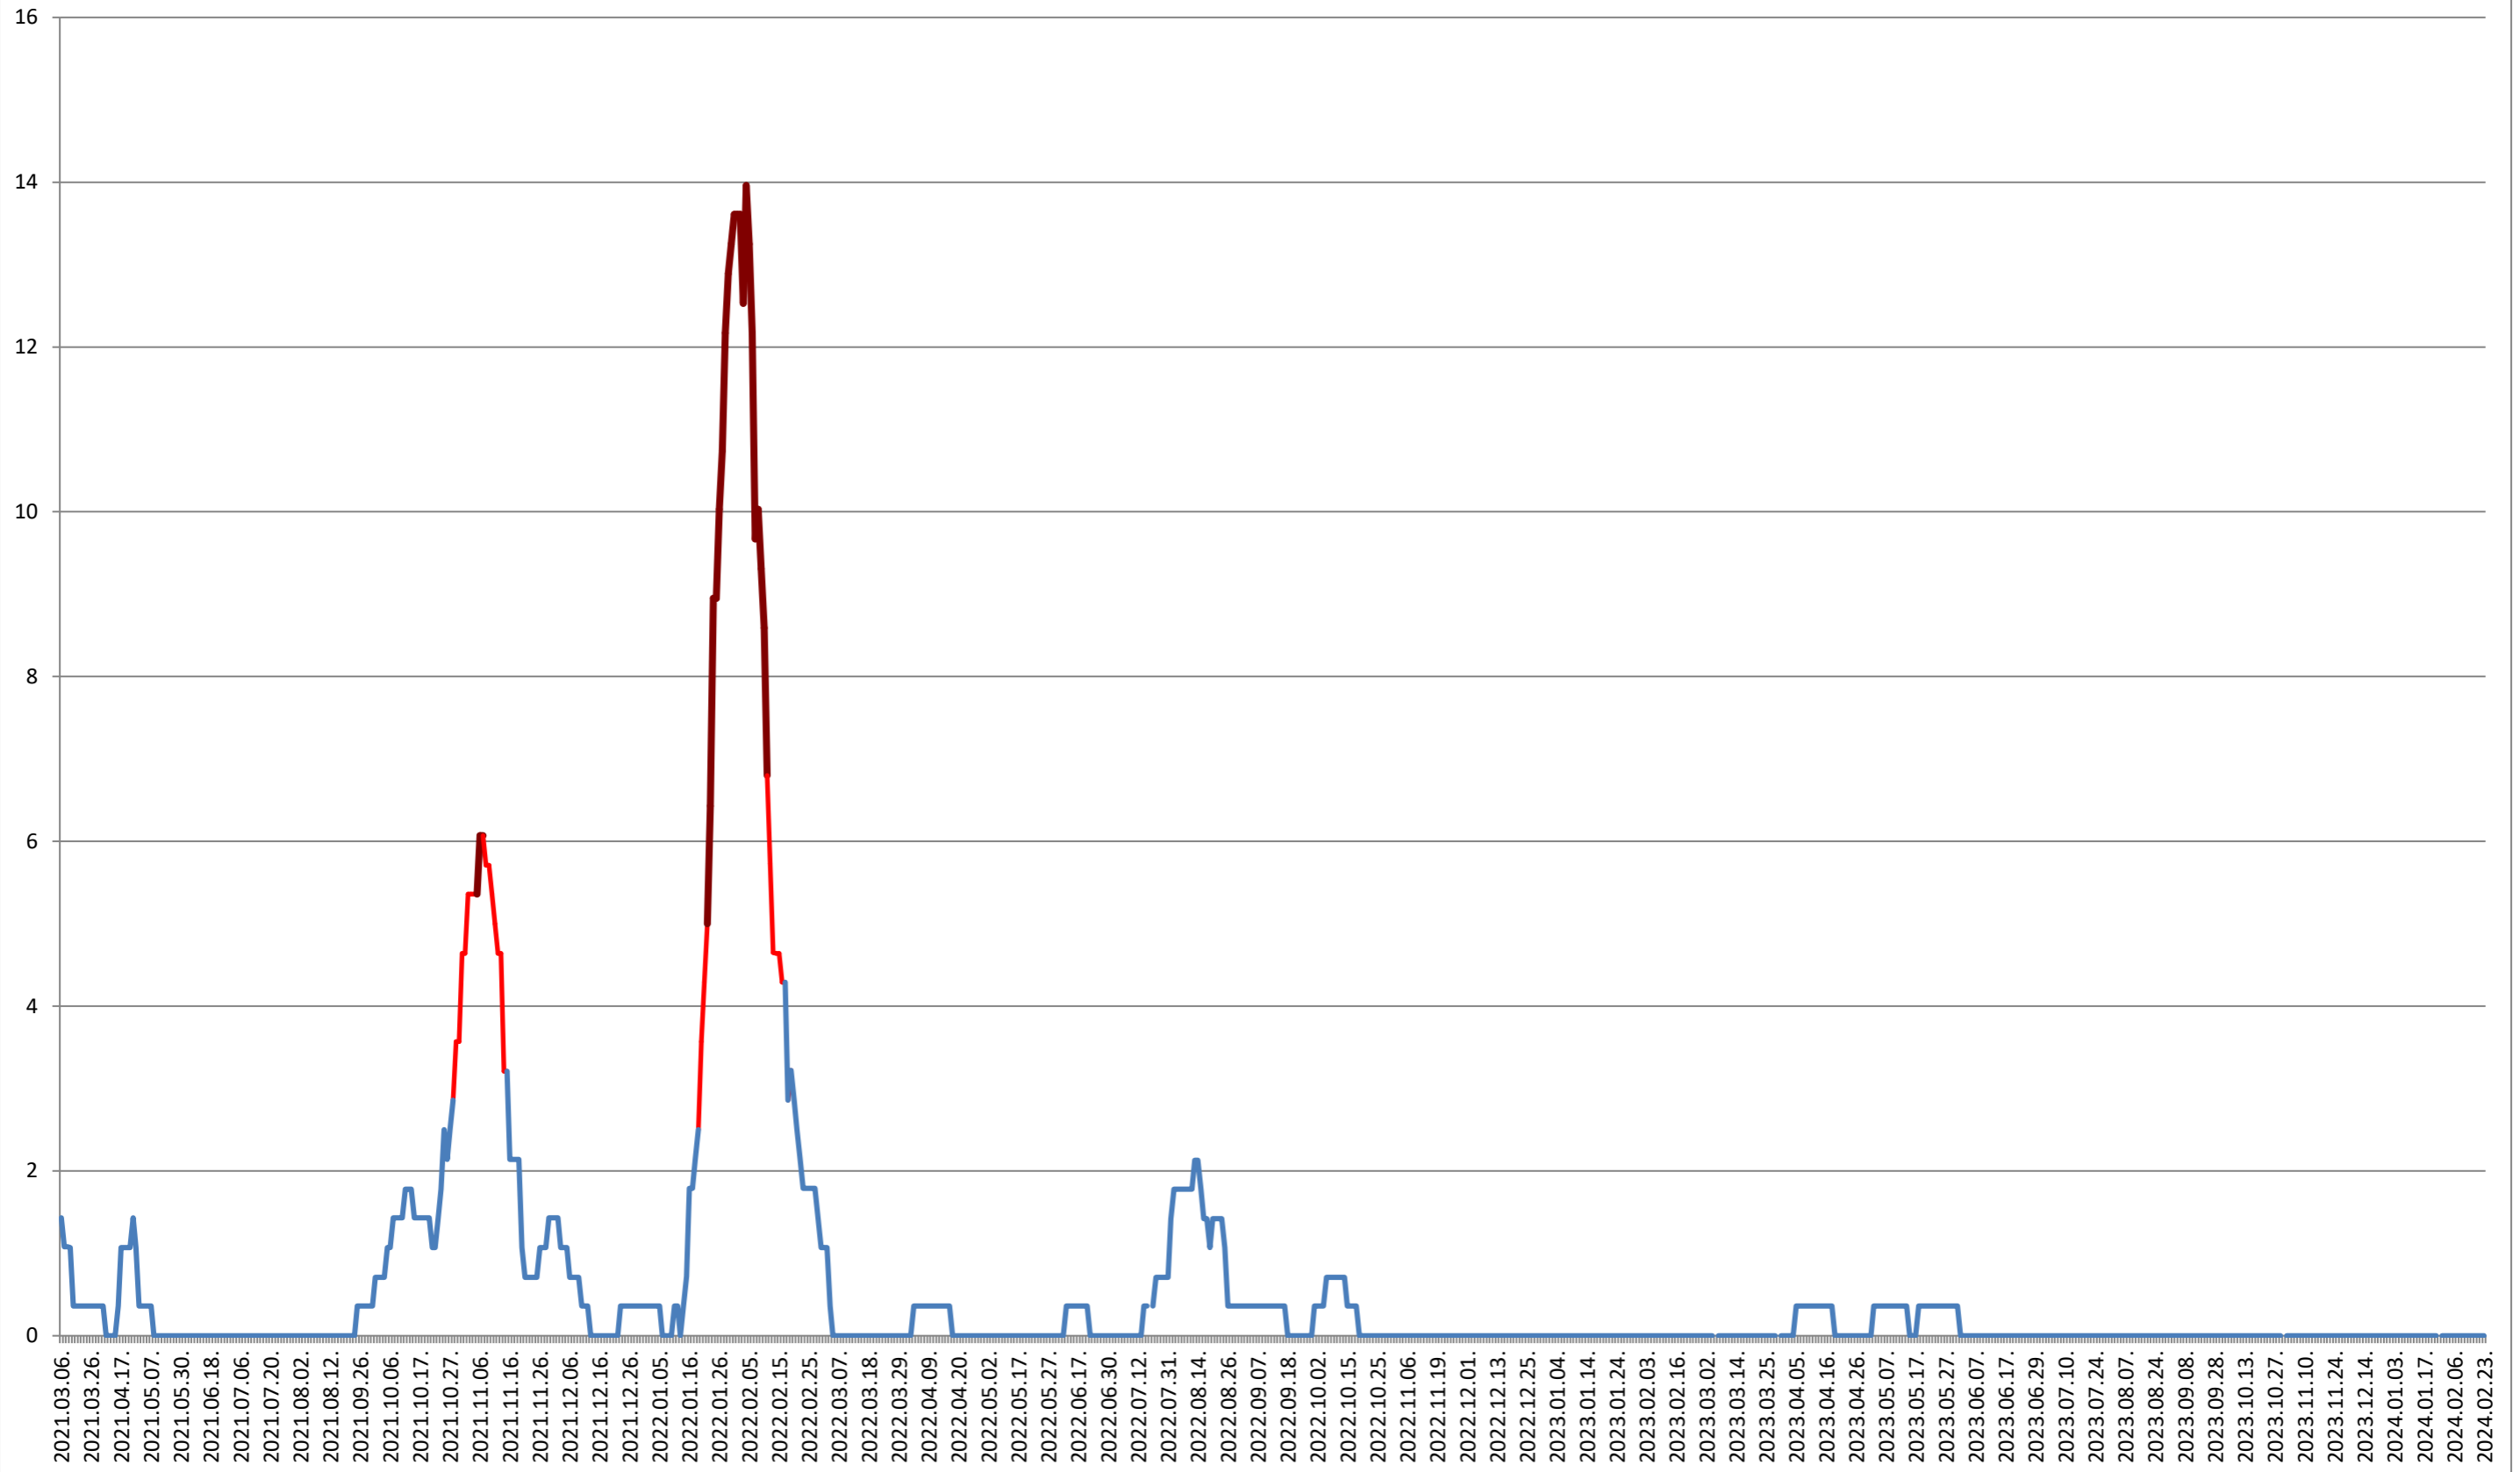

SICULENI - Evolutia incidentei cumulate pe 14 zile la ‰ de locuitori 2021.03.07. - 2024.02.23.