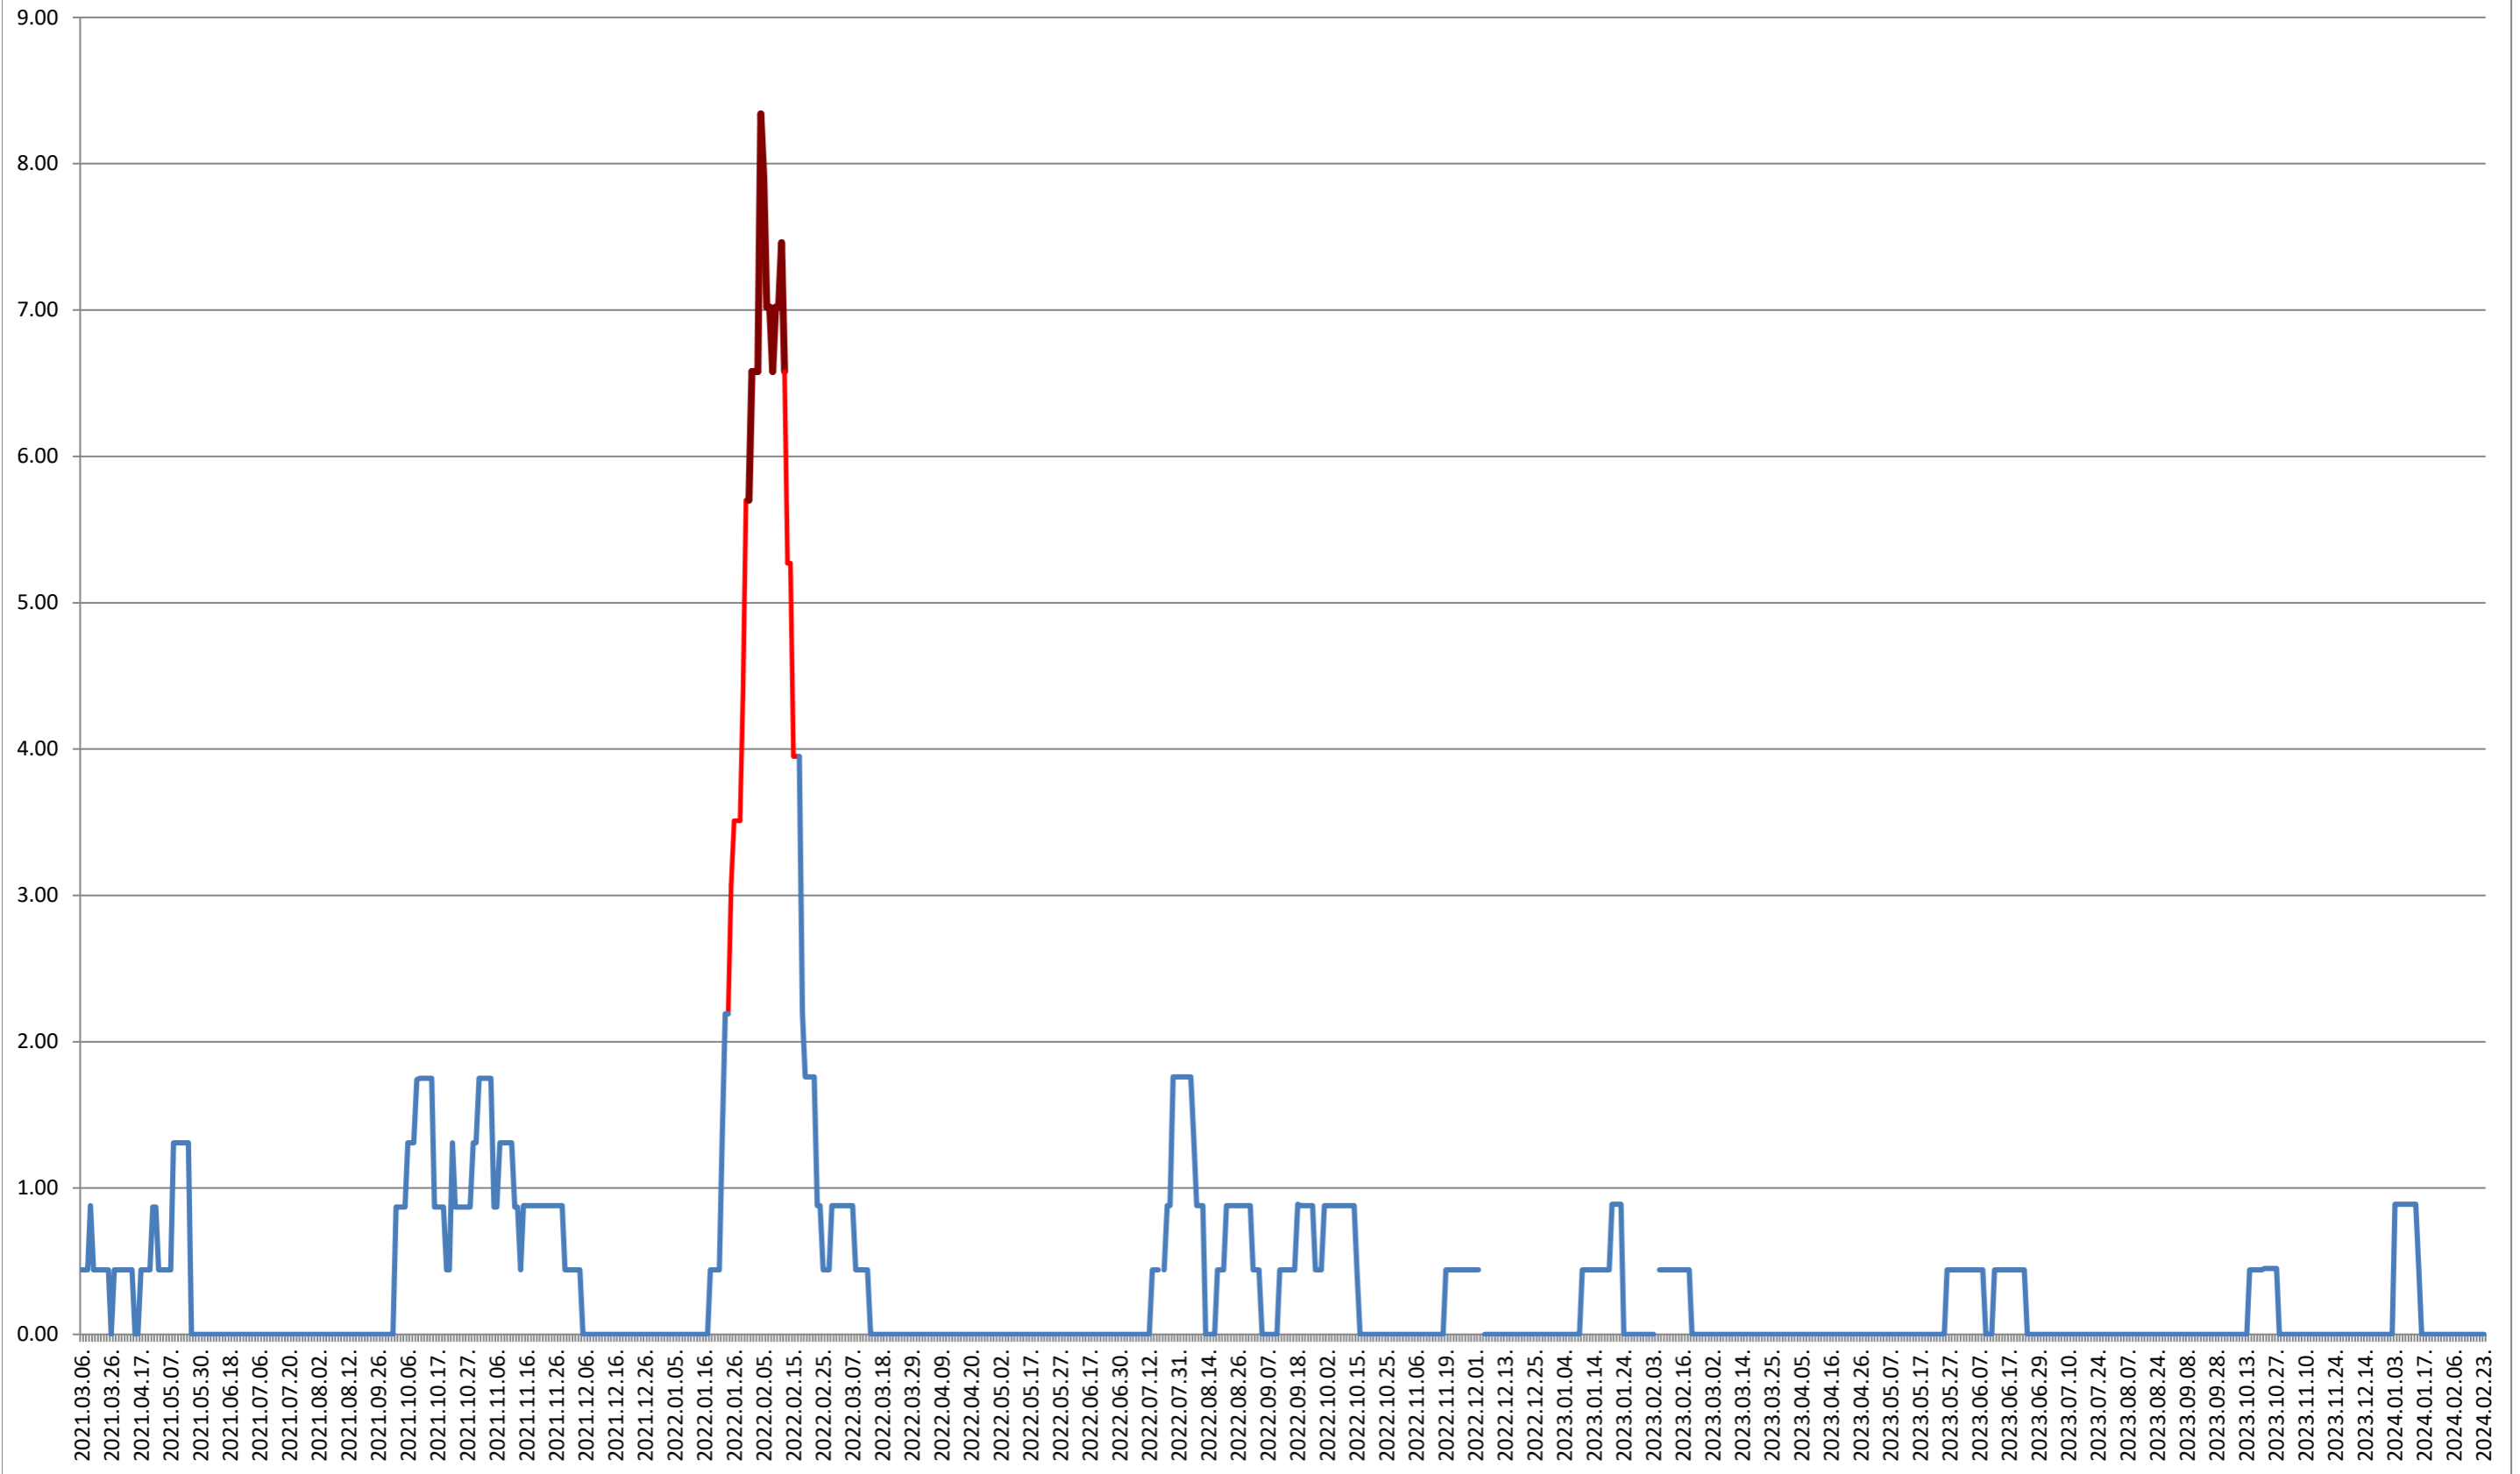

COZMENI - Evolutia incidentei cumulate pe 14 zile la % de locuitori

2021.03.07. - 2024.02.23.