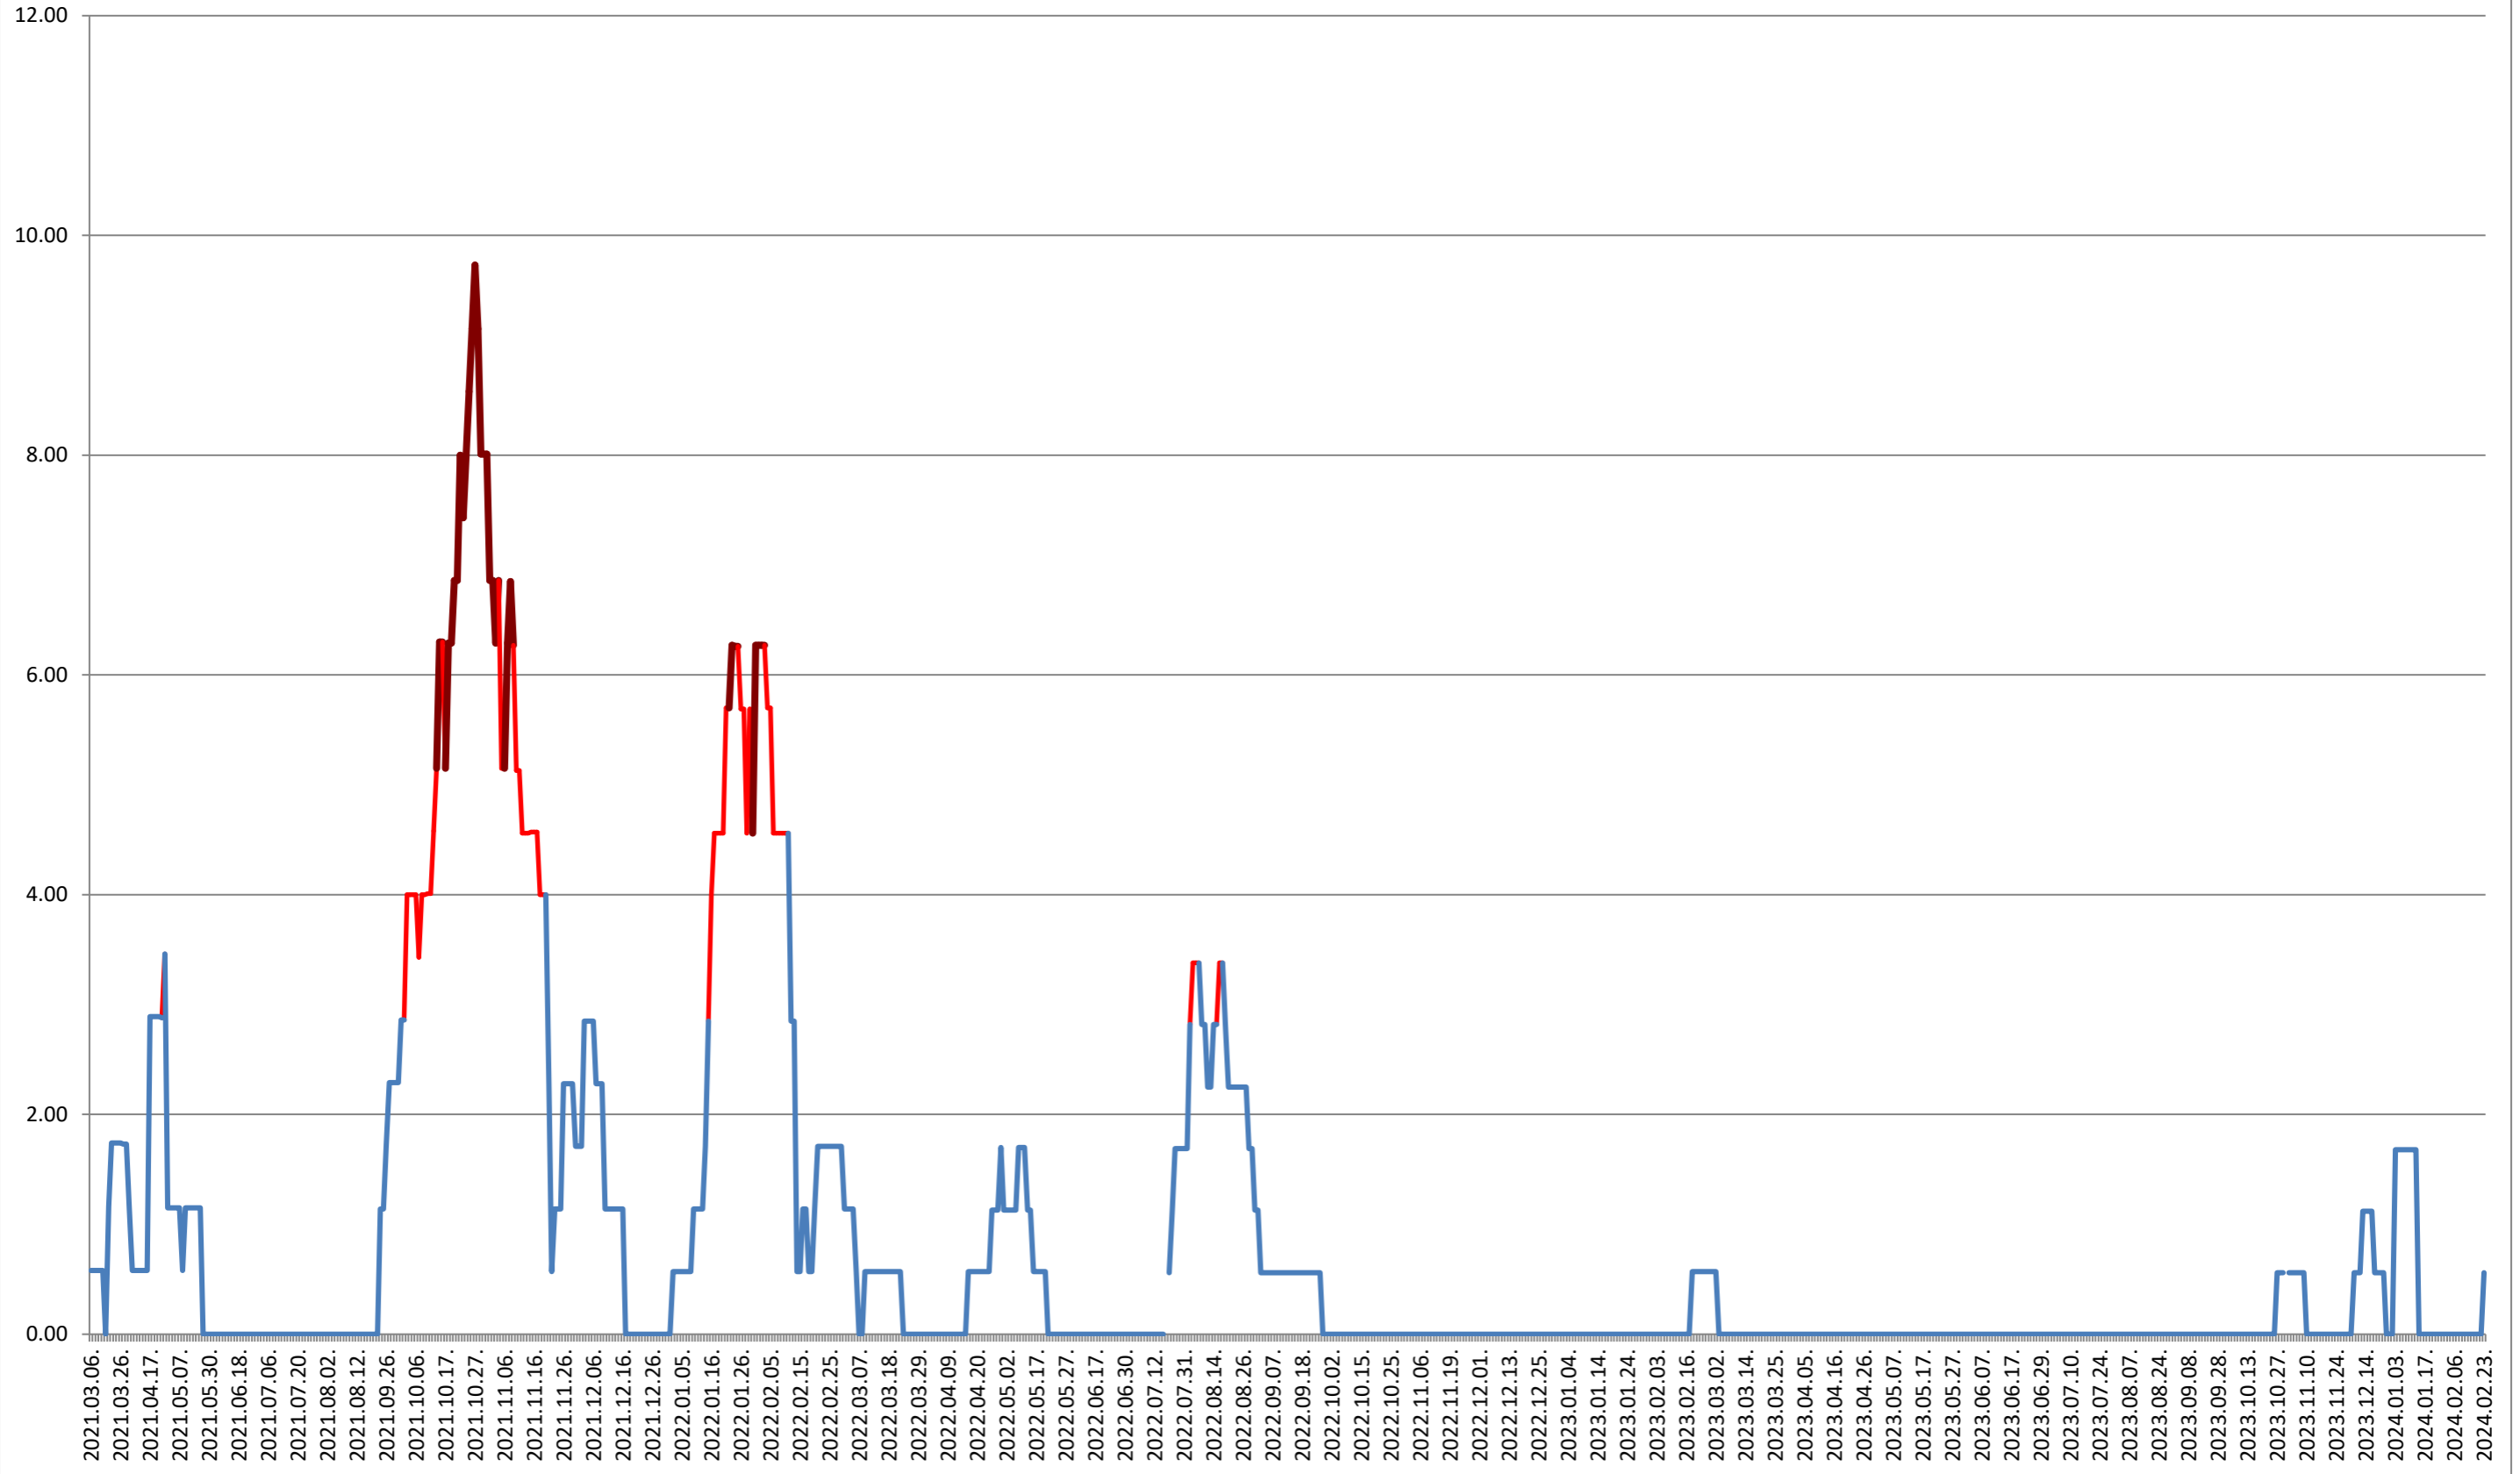

VĂRȘAG - Evolutia incidentei cumulate pe 14 zile la % de locuitori

2021.03.07. - 2024.02.23.