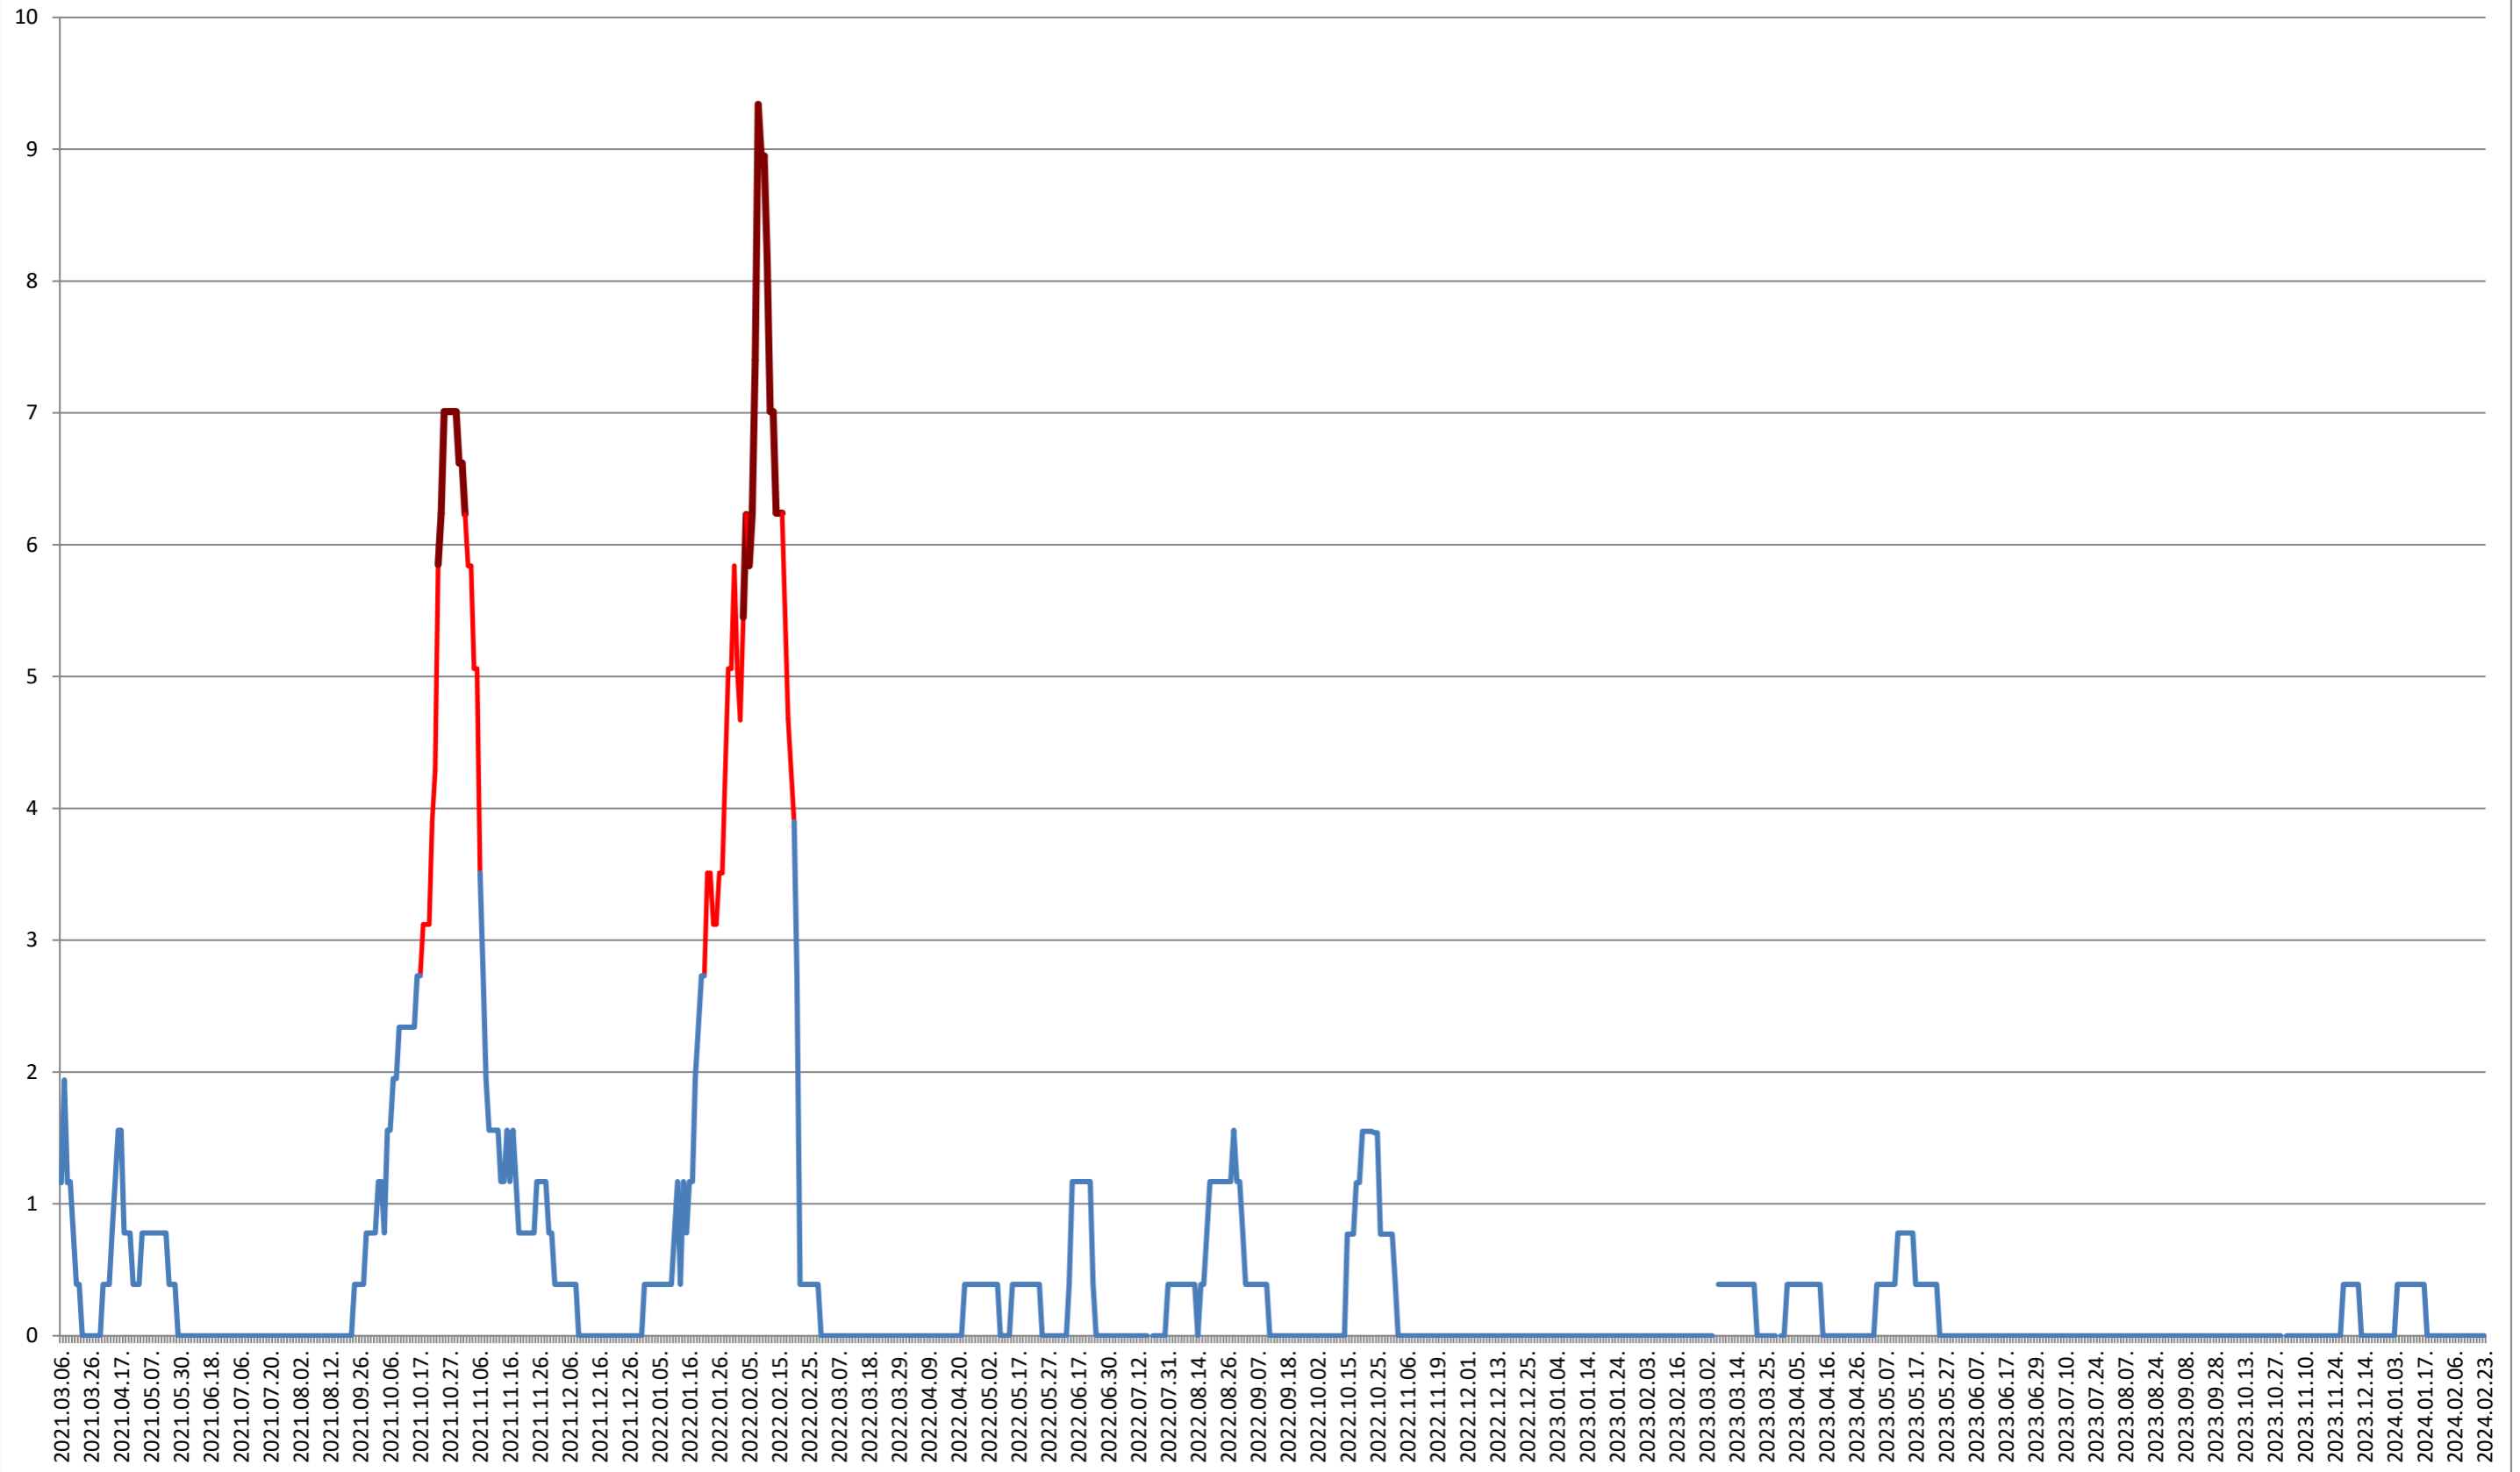

TOMEȘTI - Evolutia incidentei cumulate pe 14 zile la ‰ de locuitori 2021.03.07. - 2024.02.23.