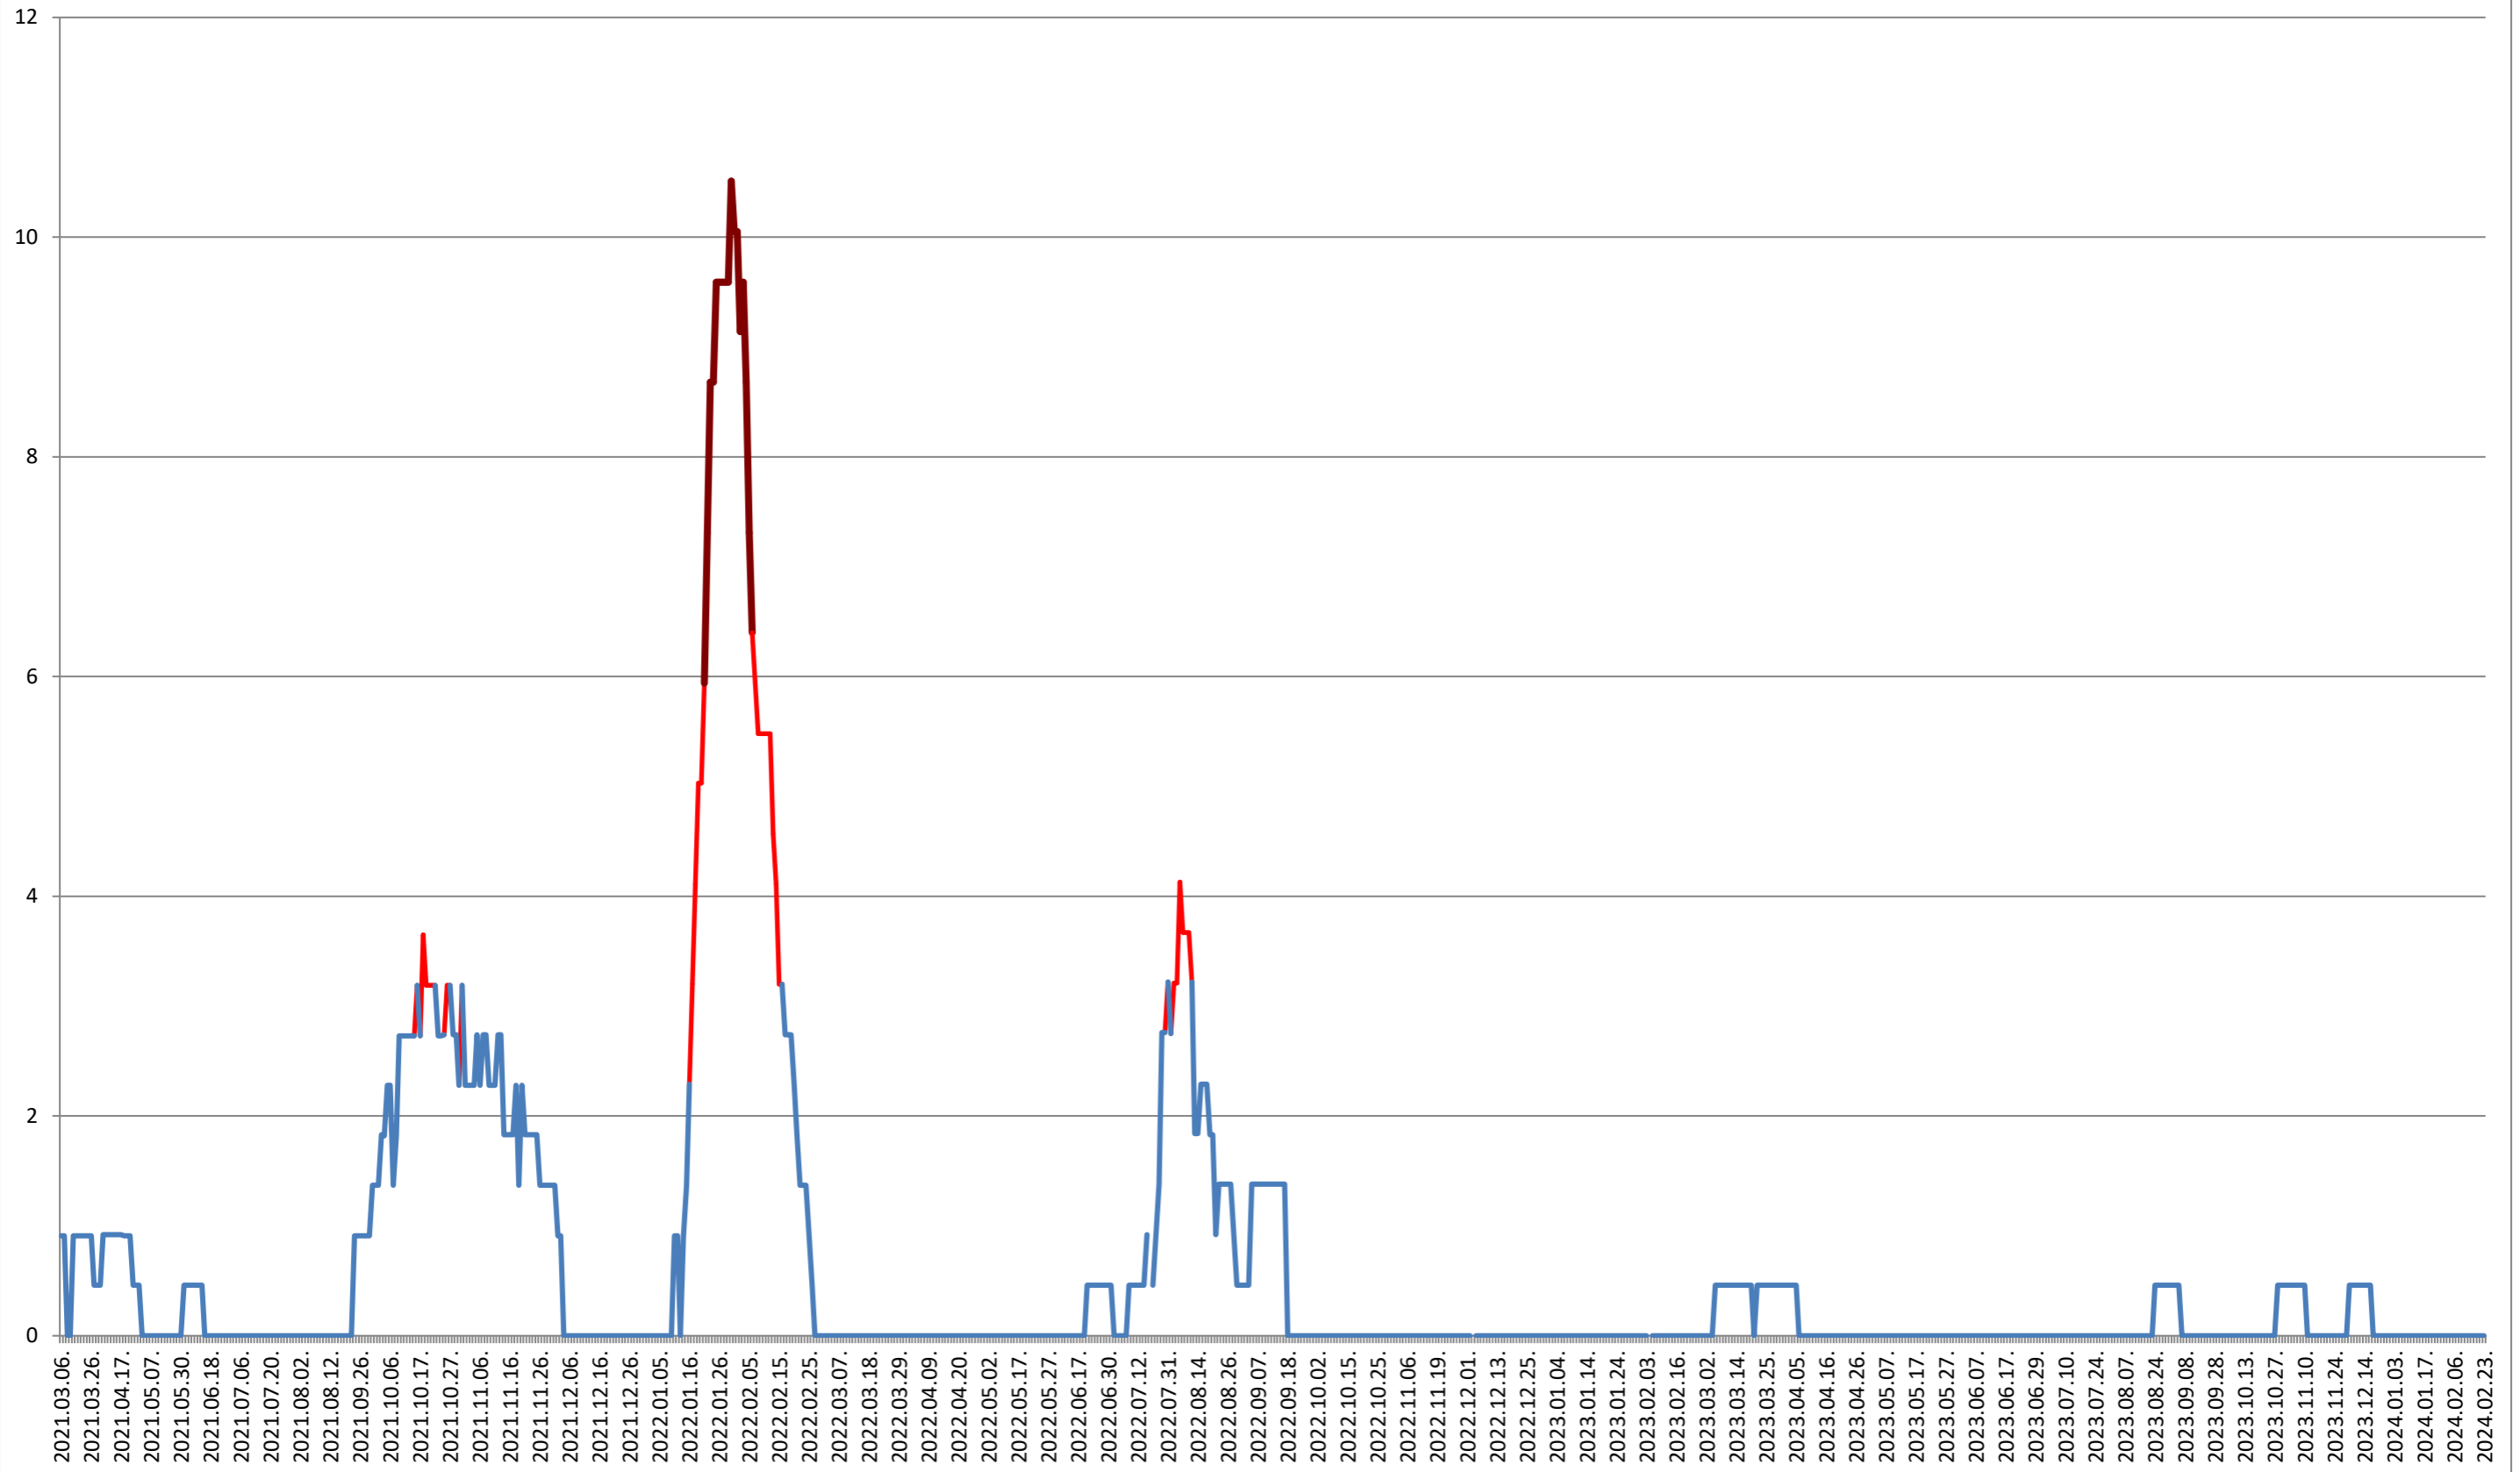

### CORUND - Evolutia incidentei cumulate pe 14 zile la ‰ de locuitori 2021.03.07. - 2024.02.23.

# COZMENI - Evolutia incidentei cumulate pe 14 zile la % de locuitori

2021.03.07. - 2024.02.23.

**ORAȘ CRISTURU SECUIESC - Evolutia incidentei cumulate pe 14 zile la ‰ de locuitori**  
**2021.03.07. - 2024.02.23.**

### DĂNEȘTI - Evolutia incidentei cumulate pe 14 zile la ‰ de locuitori 2021.03.07. - 2024.02.23.