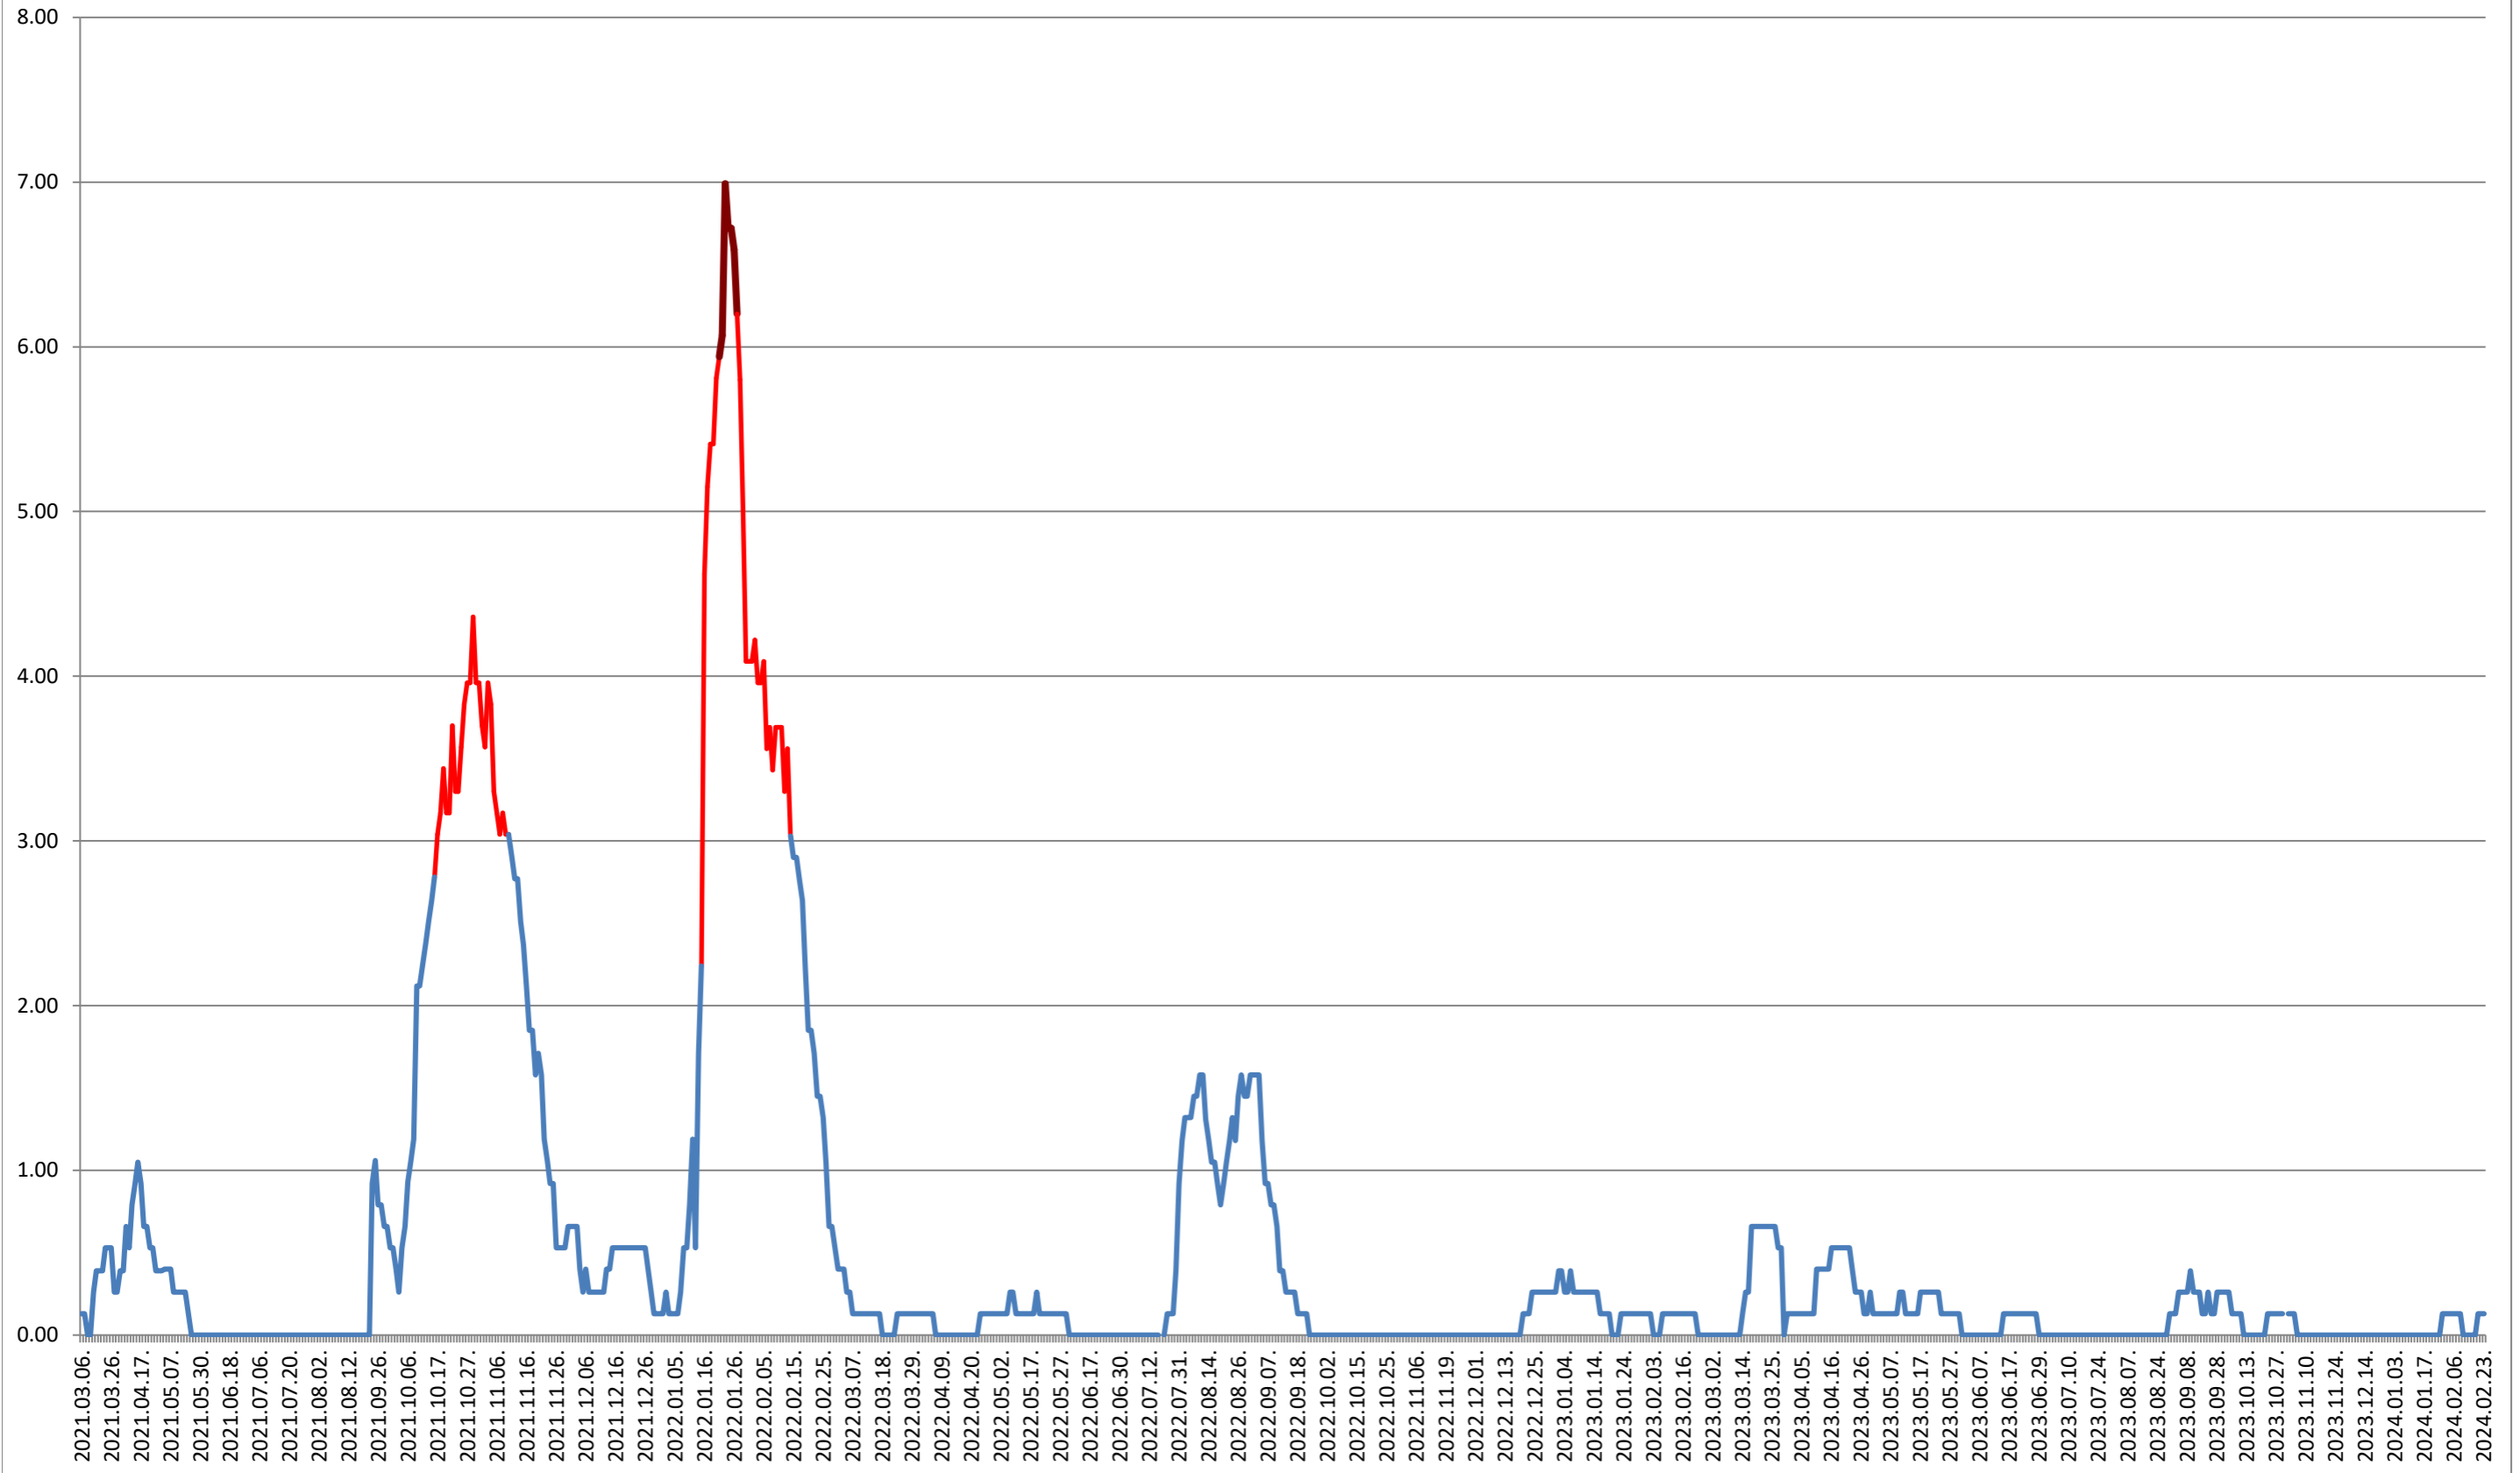

ORAȘ VLĂHIȚA - Evolutia incidentei cumulate pe 14 zile la % de locuitori

2021.03.07. - 2024.02.23.