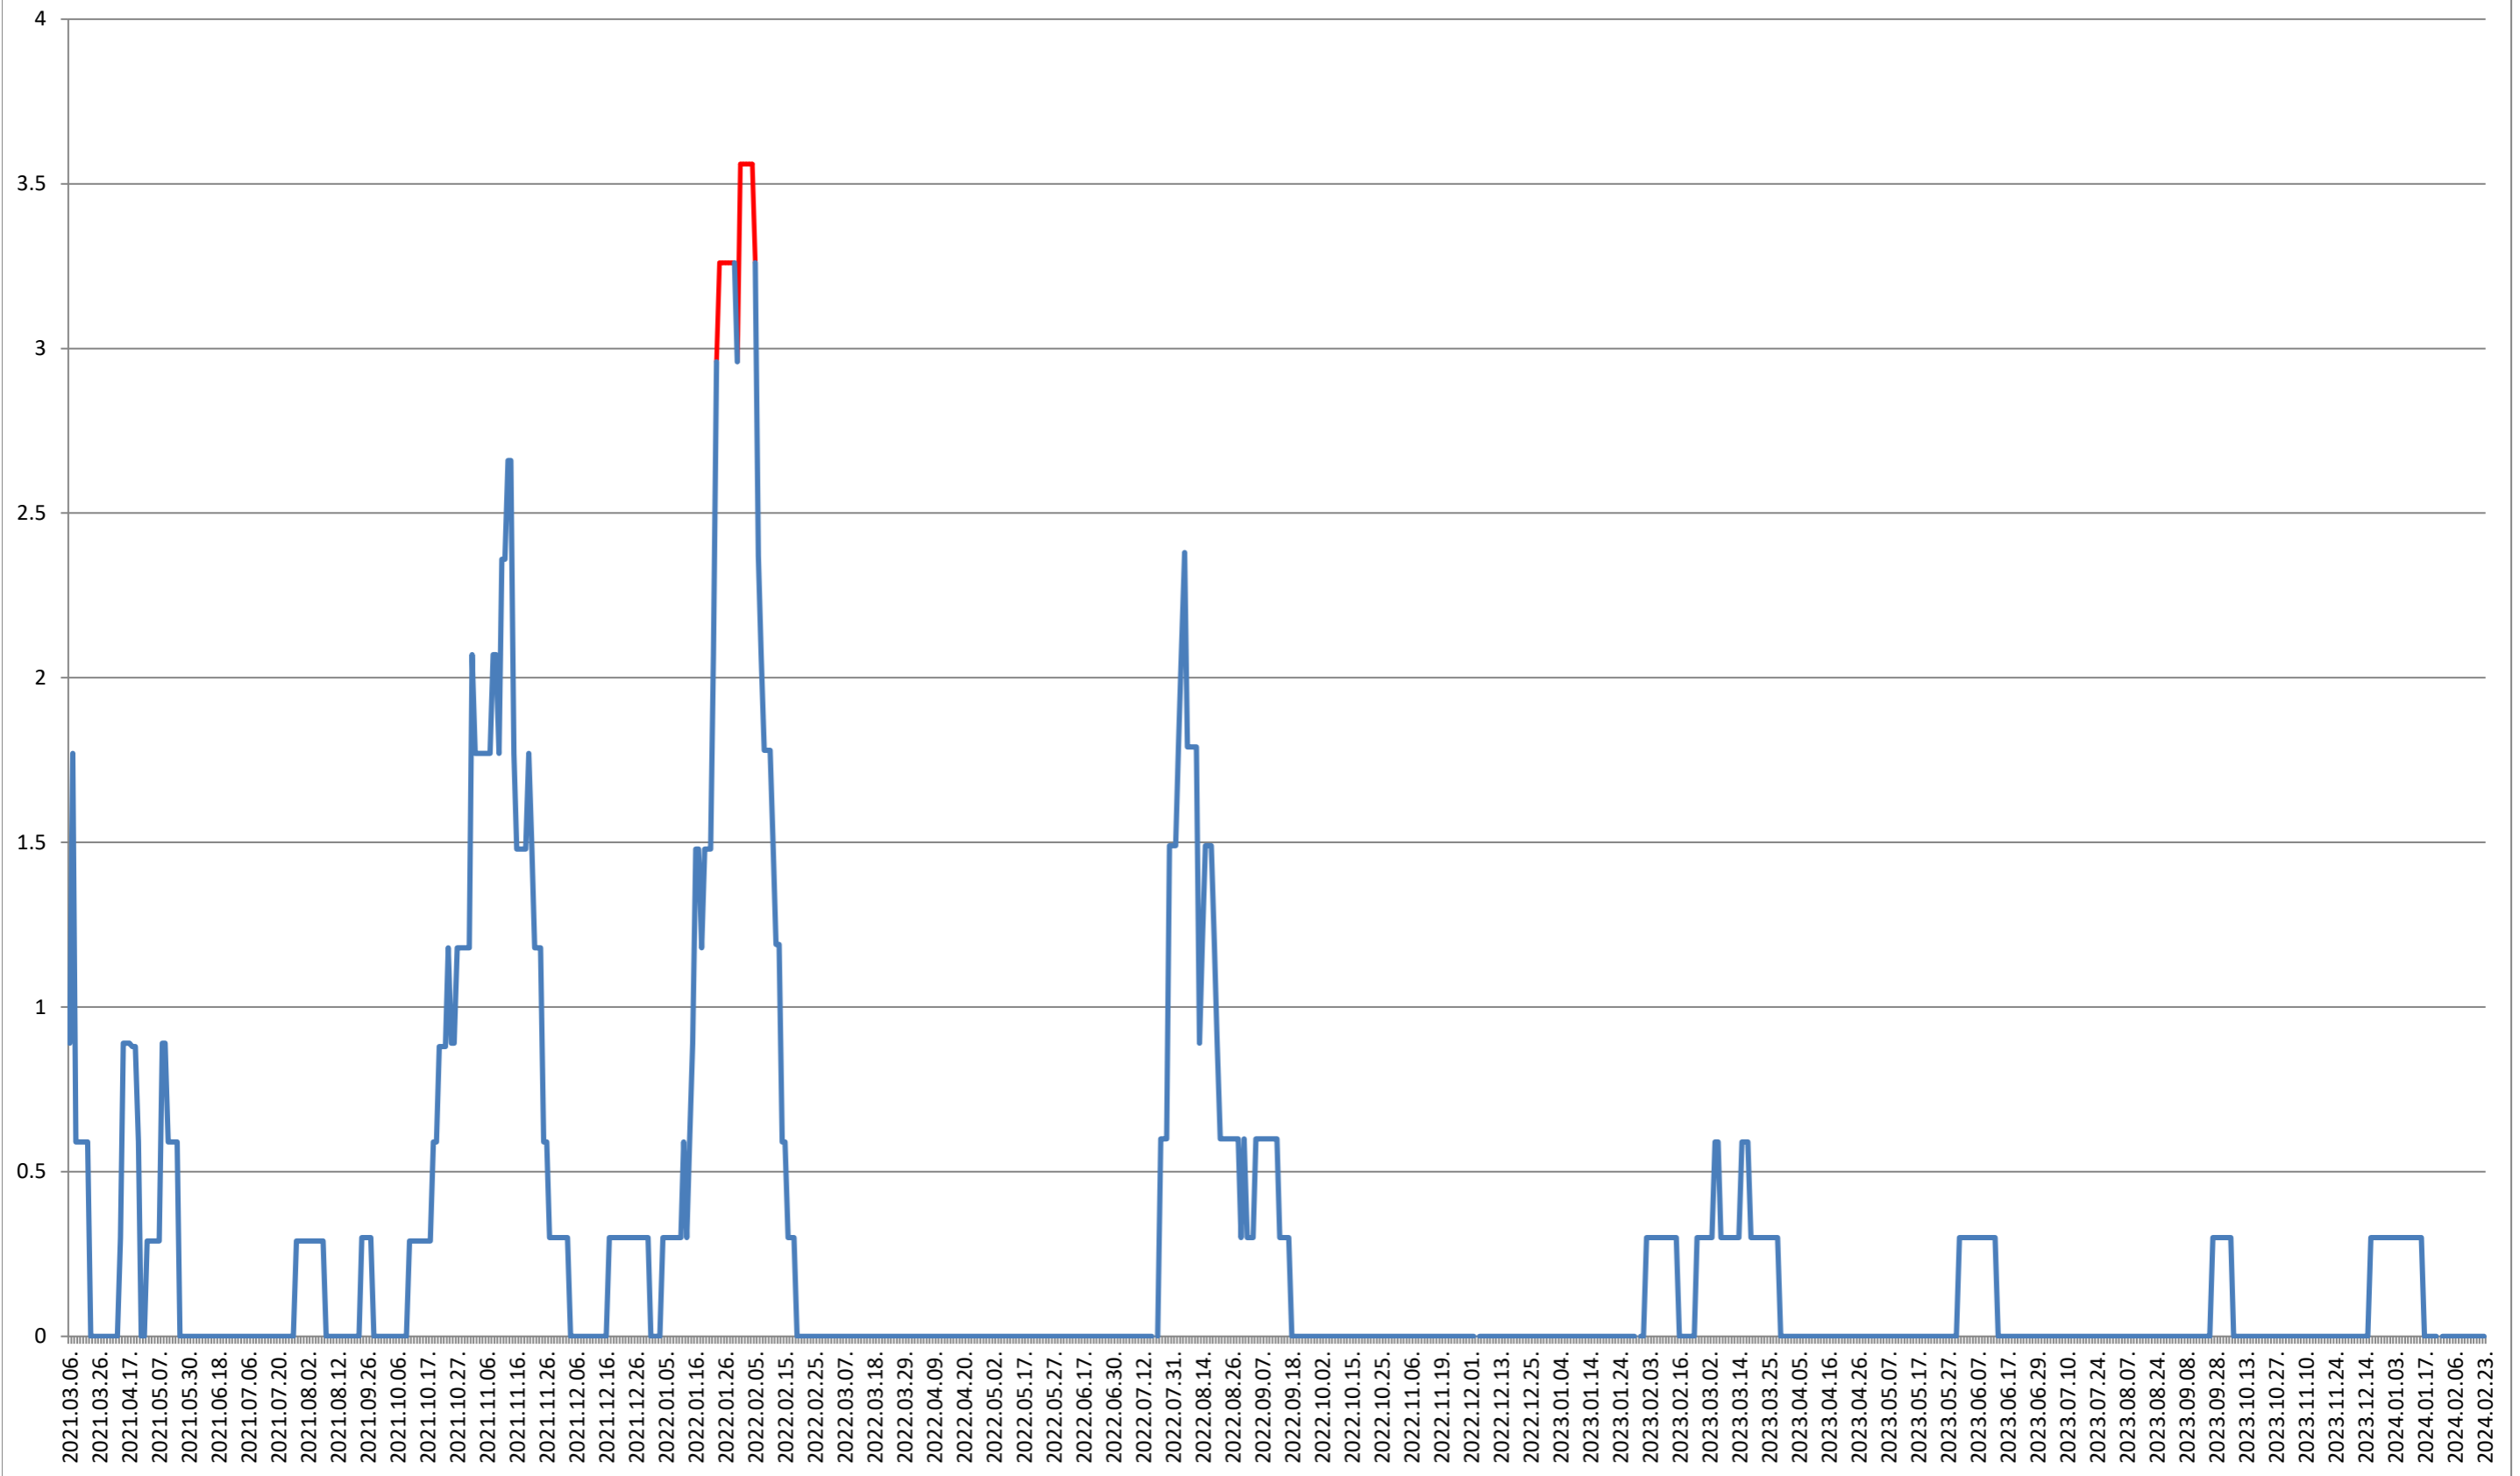

LUNCA DE SUS - Evolutia incidentei cumulate pe 14 zile la ‰ de locuitori 2021.03.07. - 2024.02.23.