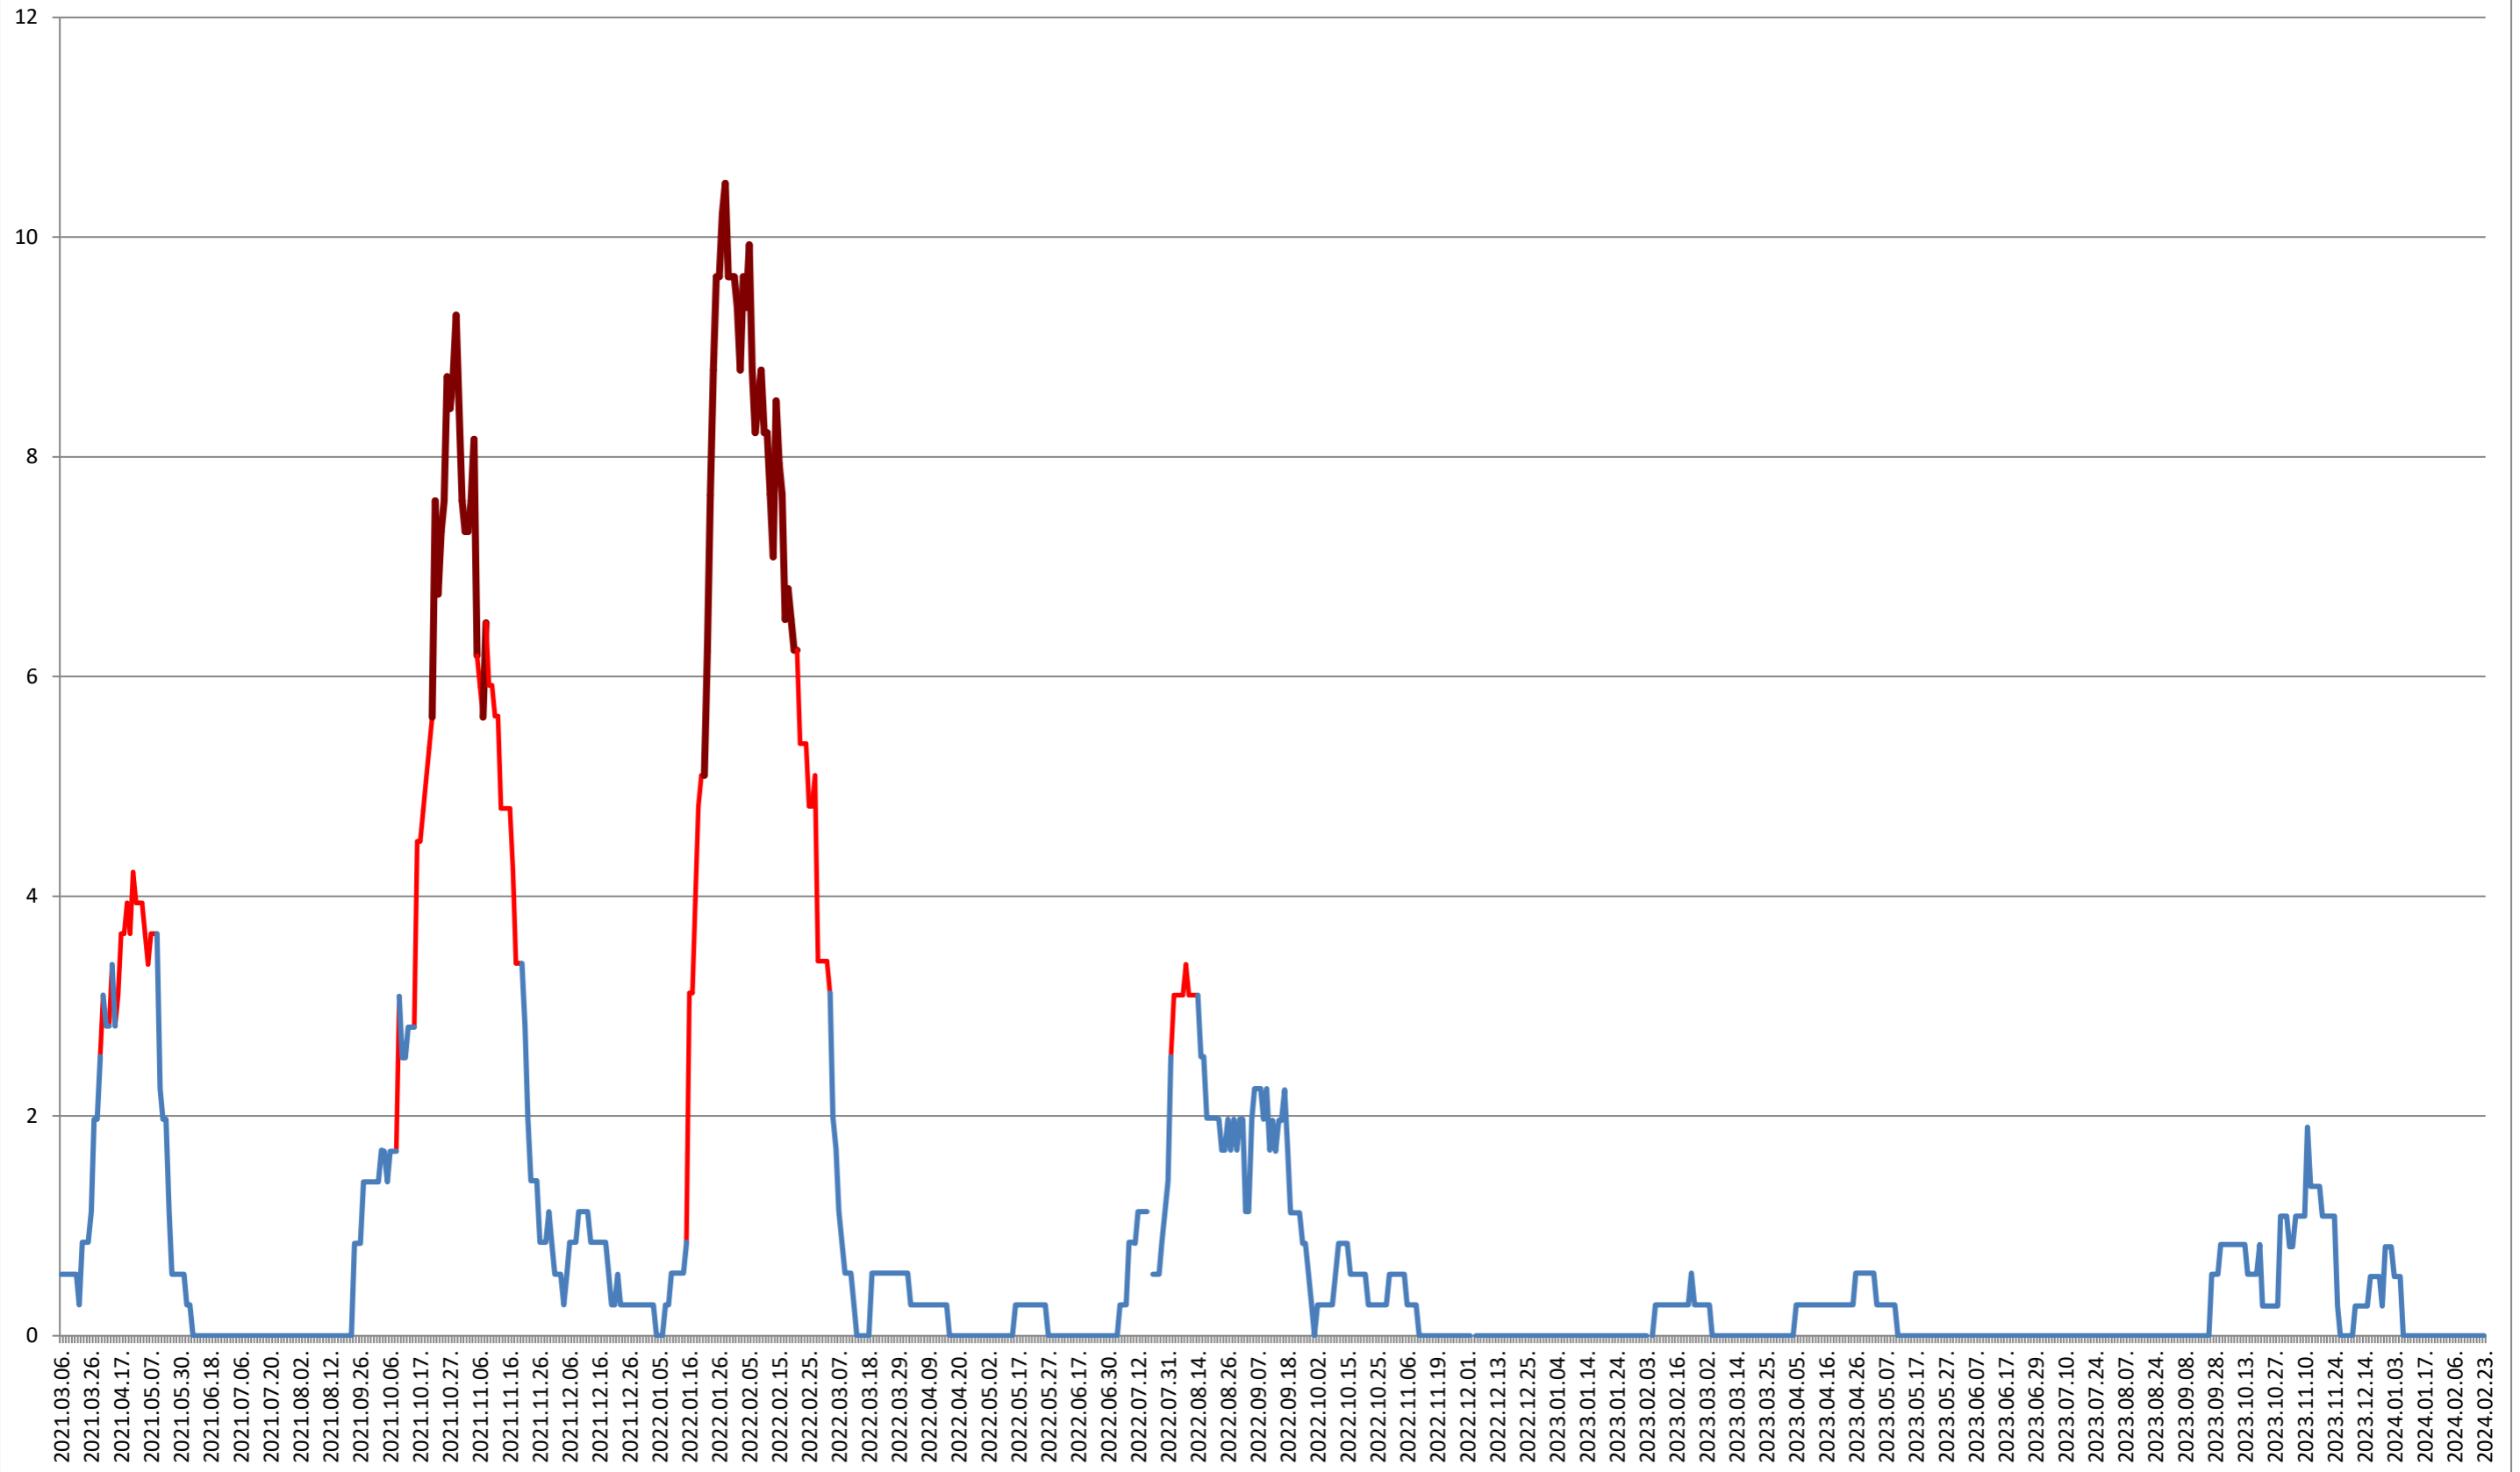

### DĂNEȘTI - Evolutia incidentei cumulate pe 14 zile la ‰ de locuitori 2021.03.07. - 2024.02.23.

### DÂRJIU - Evolutia incidentei cumulate pe 14 zile la ‰ de locuitori 2021.03.07. - 2024.02.23.

**DEALU - Evolutia incidentei cumulate pe 14 zile la % de locuitori**  
**2021.03.07. - 2024.02.23.**

**DITRĂU - Evolutia incidentei cumulate pe 14 zile la ‰ de locuitori**  
**2021.03.07. - 2024.02.23.**

### FELICENI - Evolutia incidentei cumulate pe 14 zile la ‰ de locuitori 2021.03.07. - 2024.02.23.

**FRUMOASA - Evolutia incidentei cumulate pe 14 zile la % de locuitori**  
**2021.03.07. - 2024.02.23.**