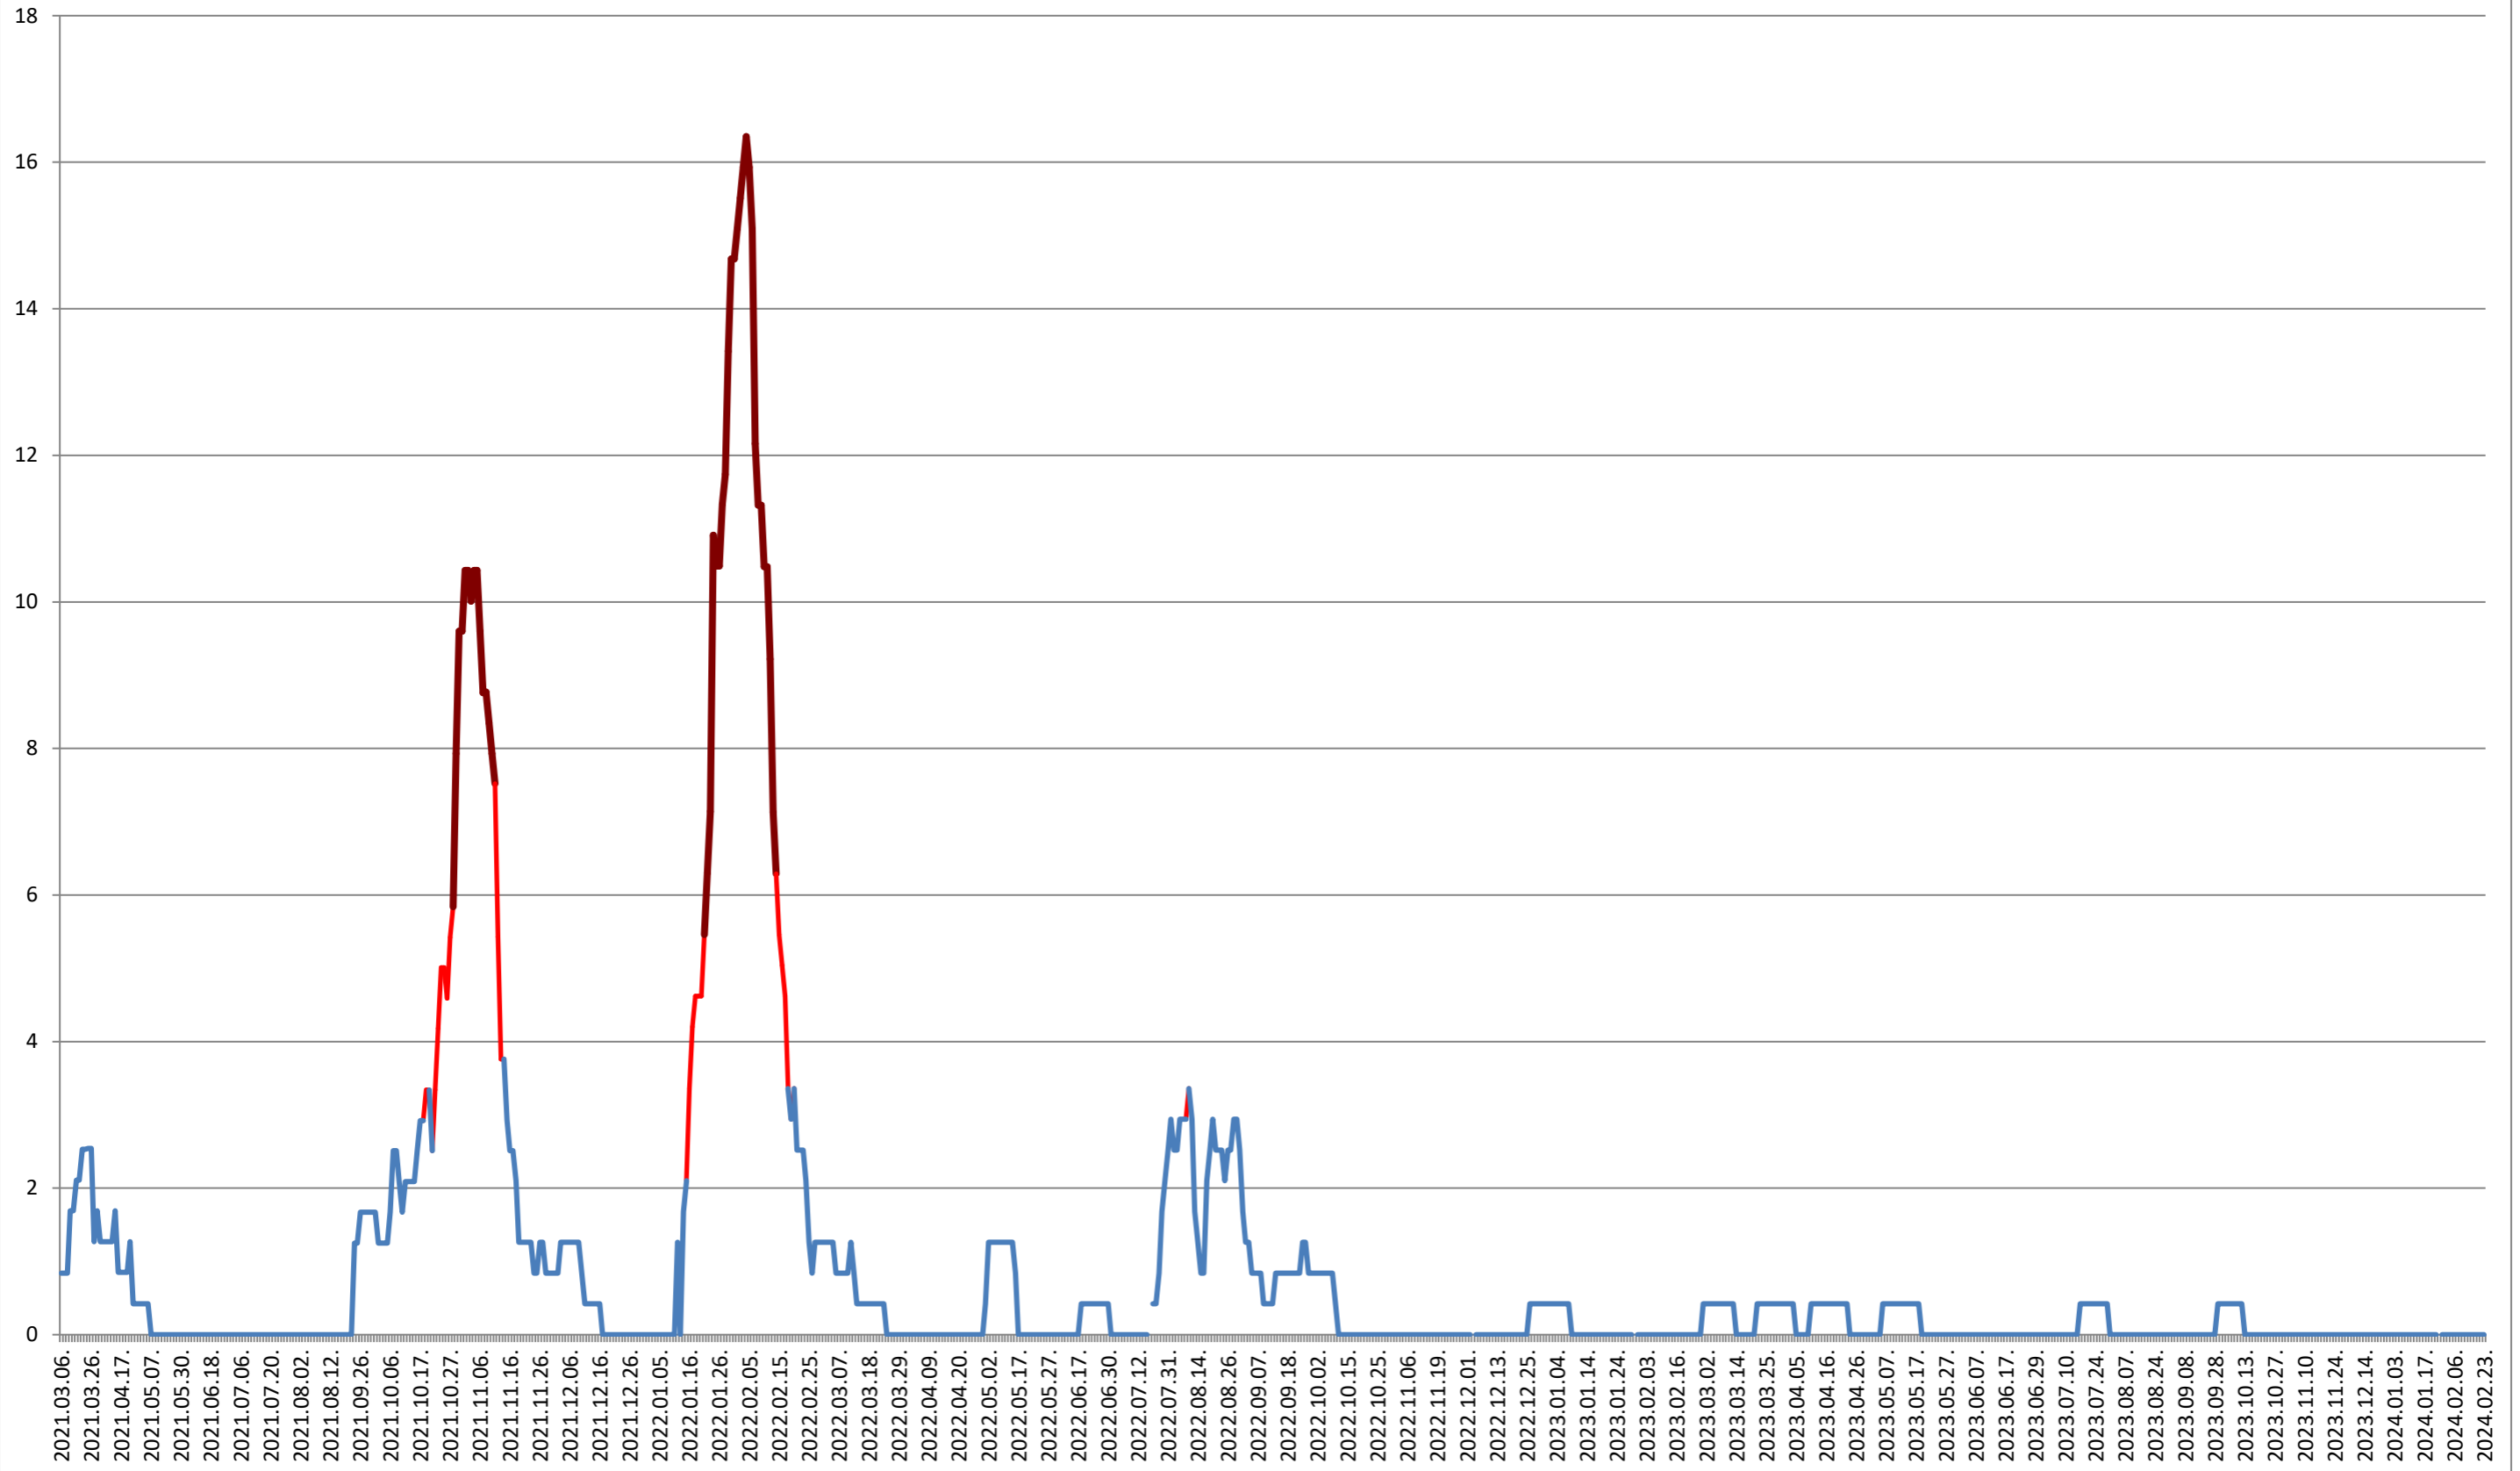

LELICENI - Evolutia incidentei cumulate pe 14 zile la % de locuitori 2021.03.07. - 2024.02.23.