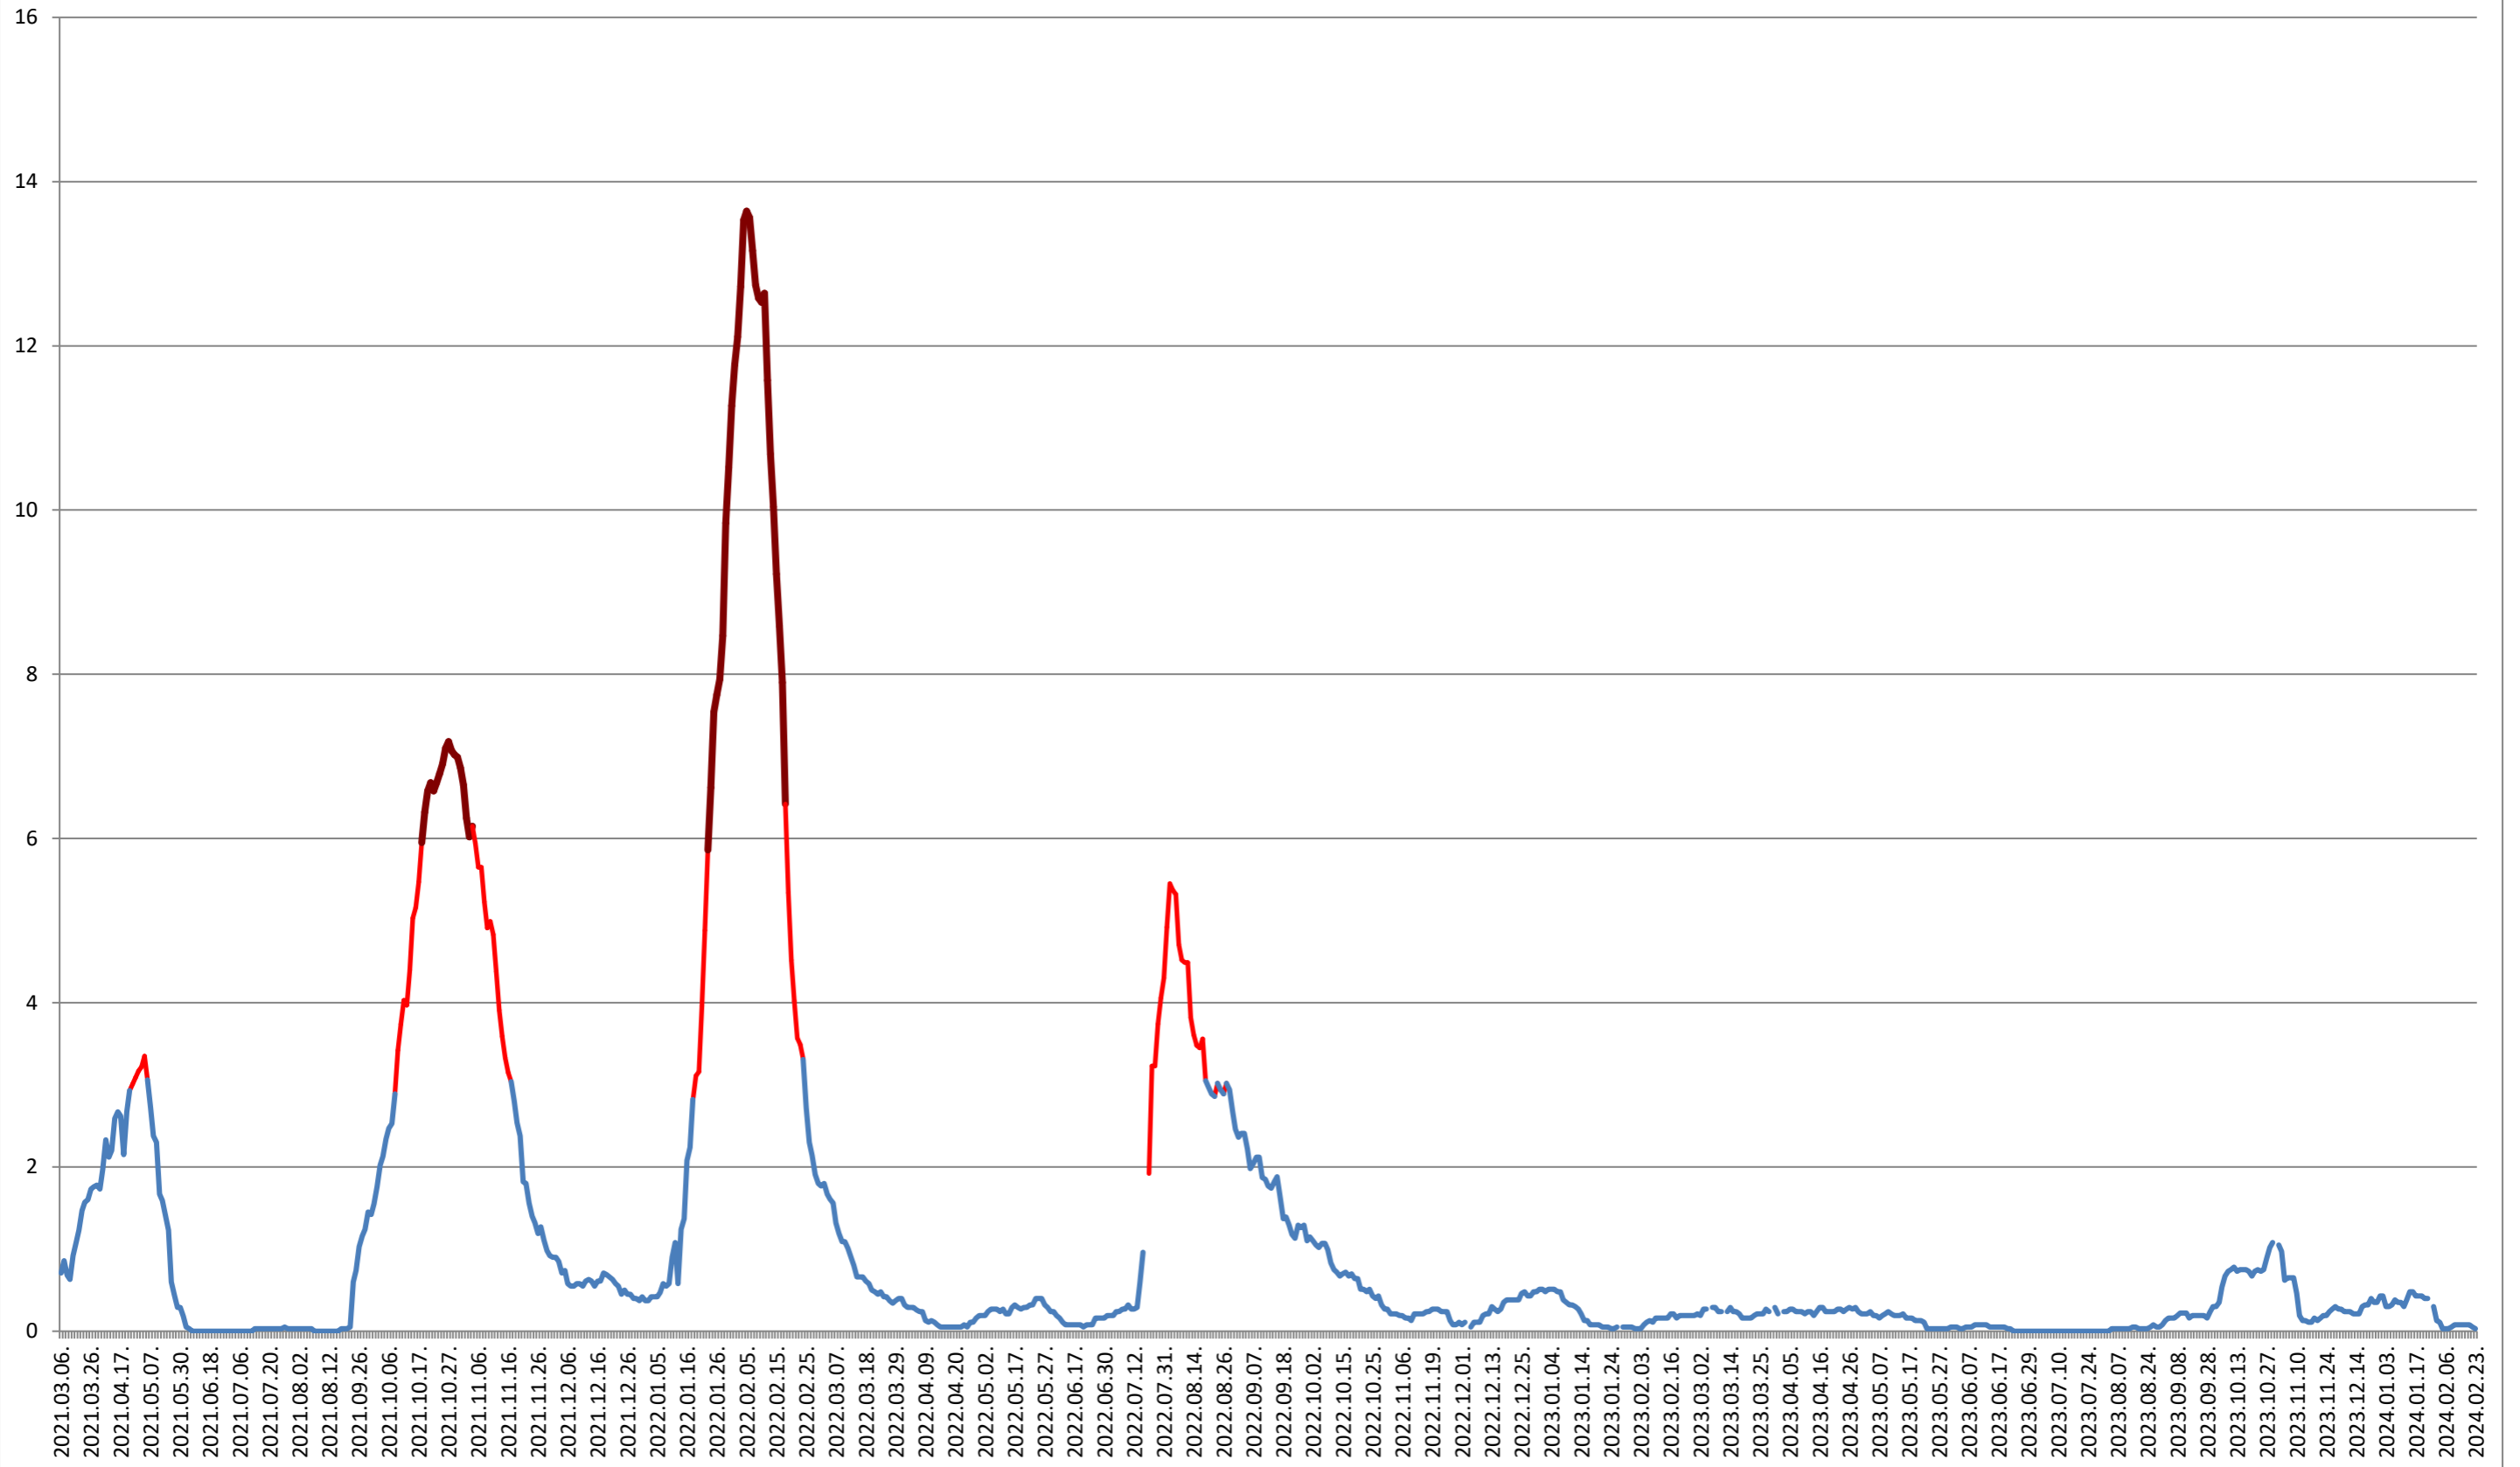

MUNICIPIUL ODORHEIU SECUIESC - Evolutia incidentei cumulate pe 14 zile la % de locuitori 2021.03.07. - 2024.02.23.