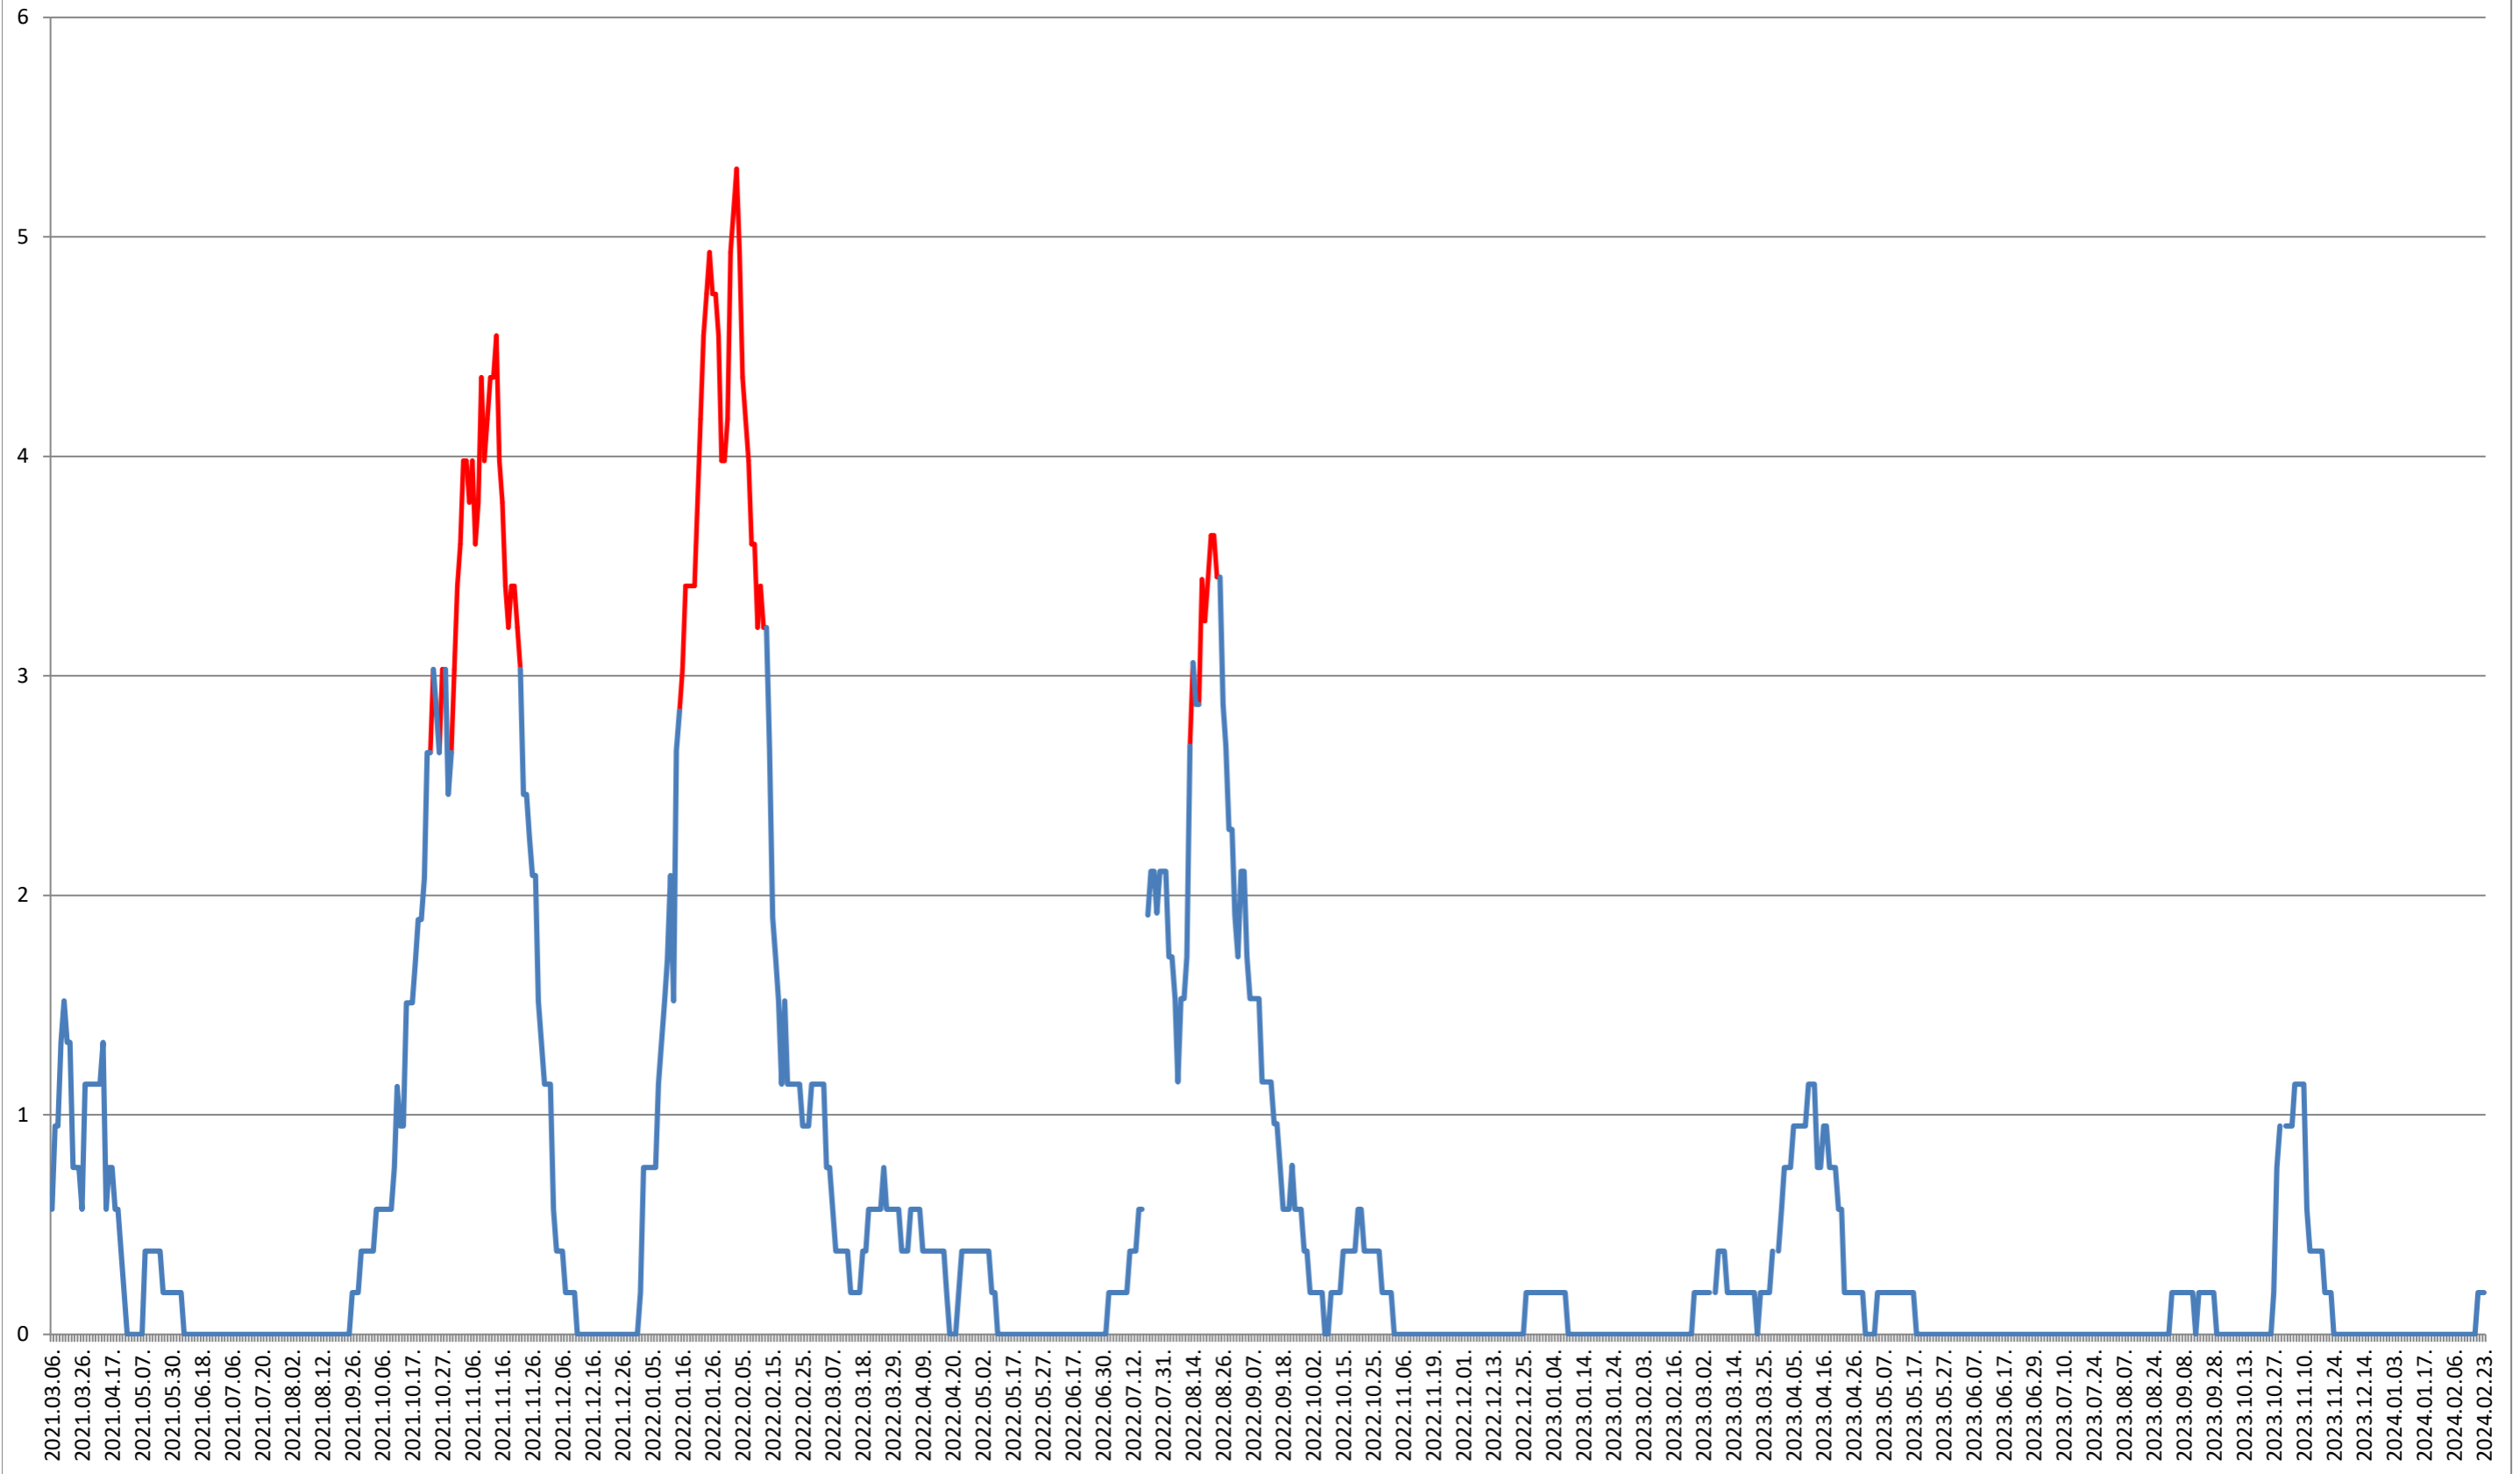

SUSENI - Evolutia incidentei cumulate pe 14 zile la ‰ de locuitori 2021.03.07. - 2024.02.23.