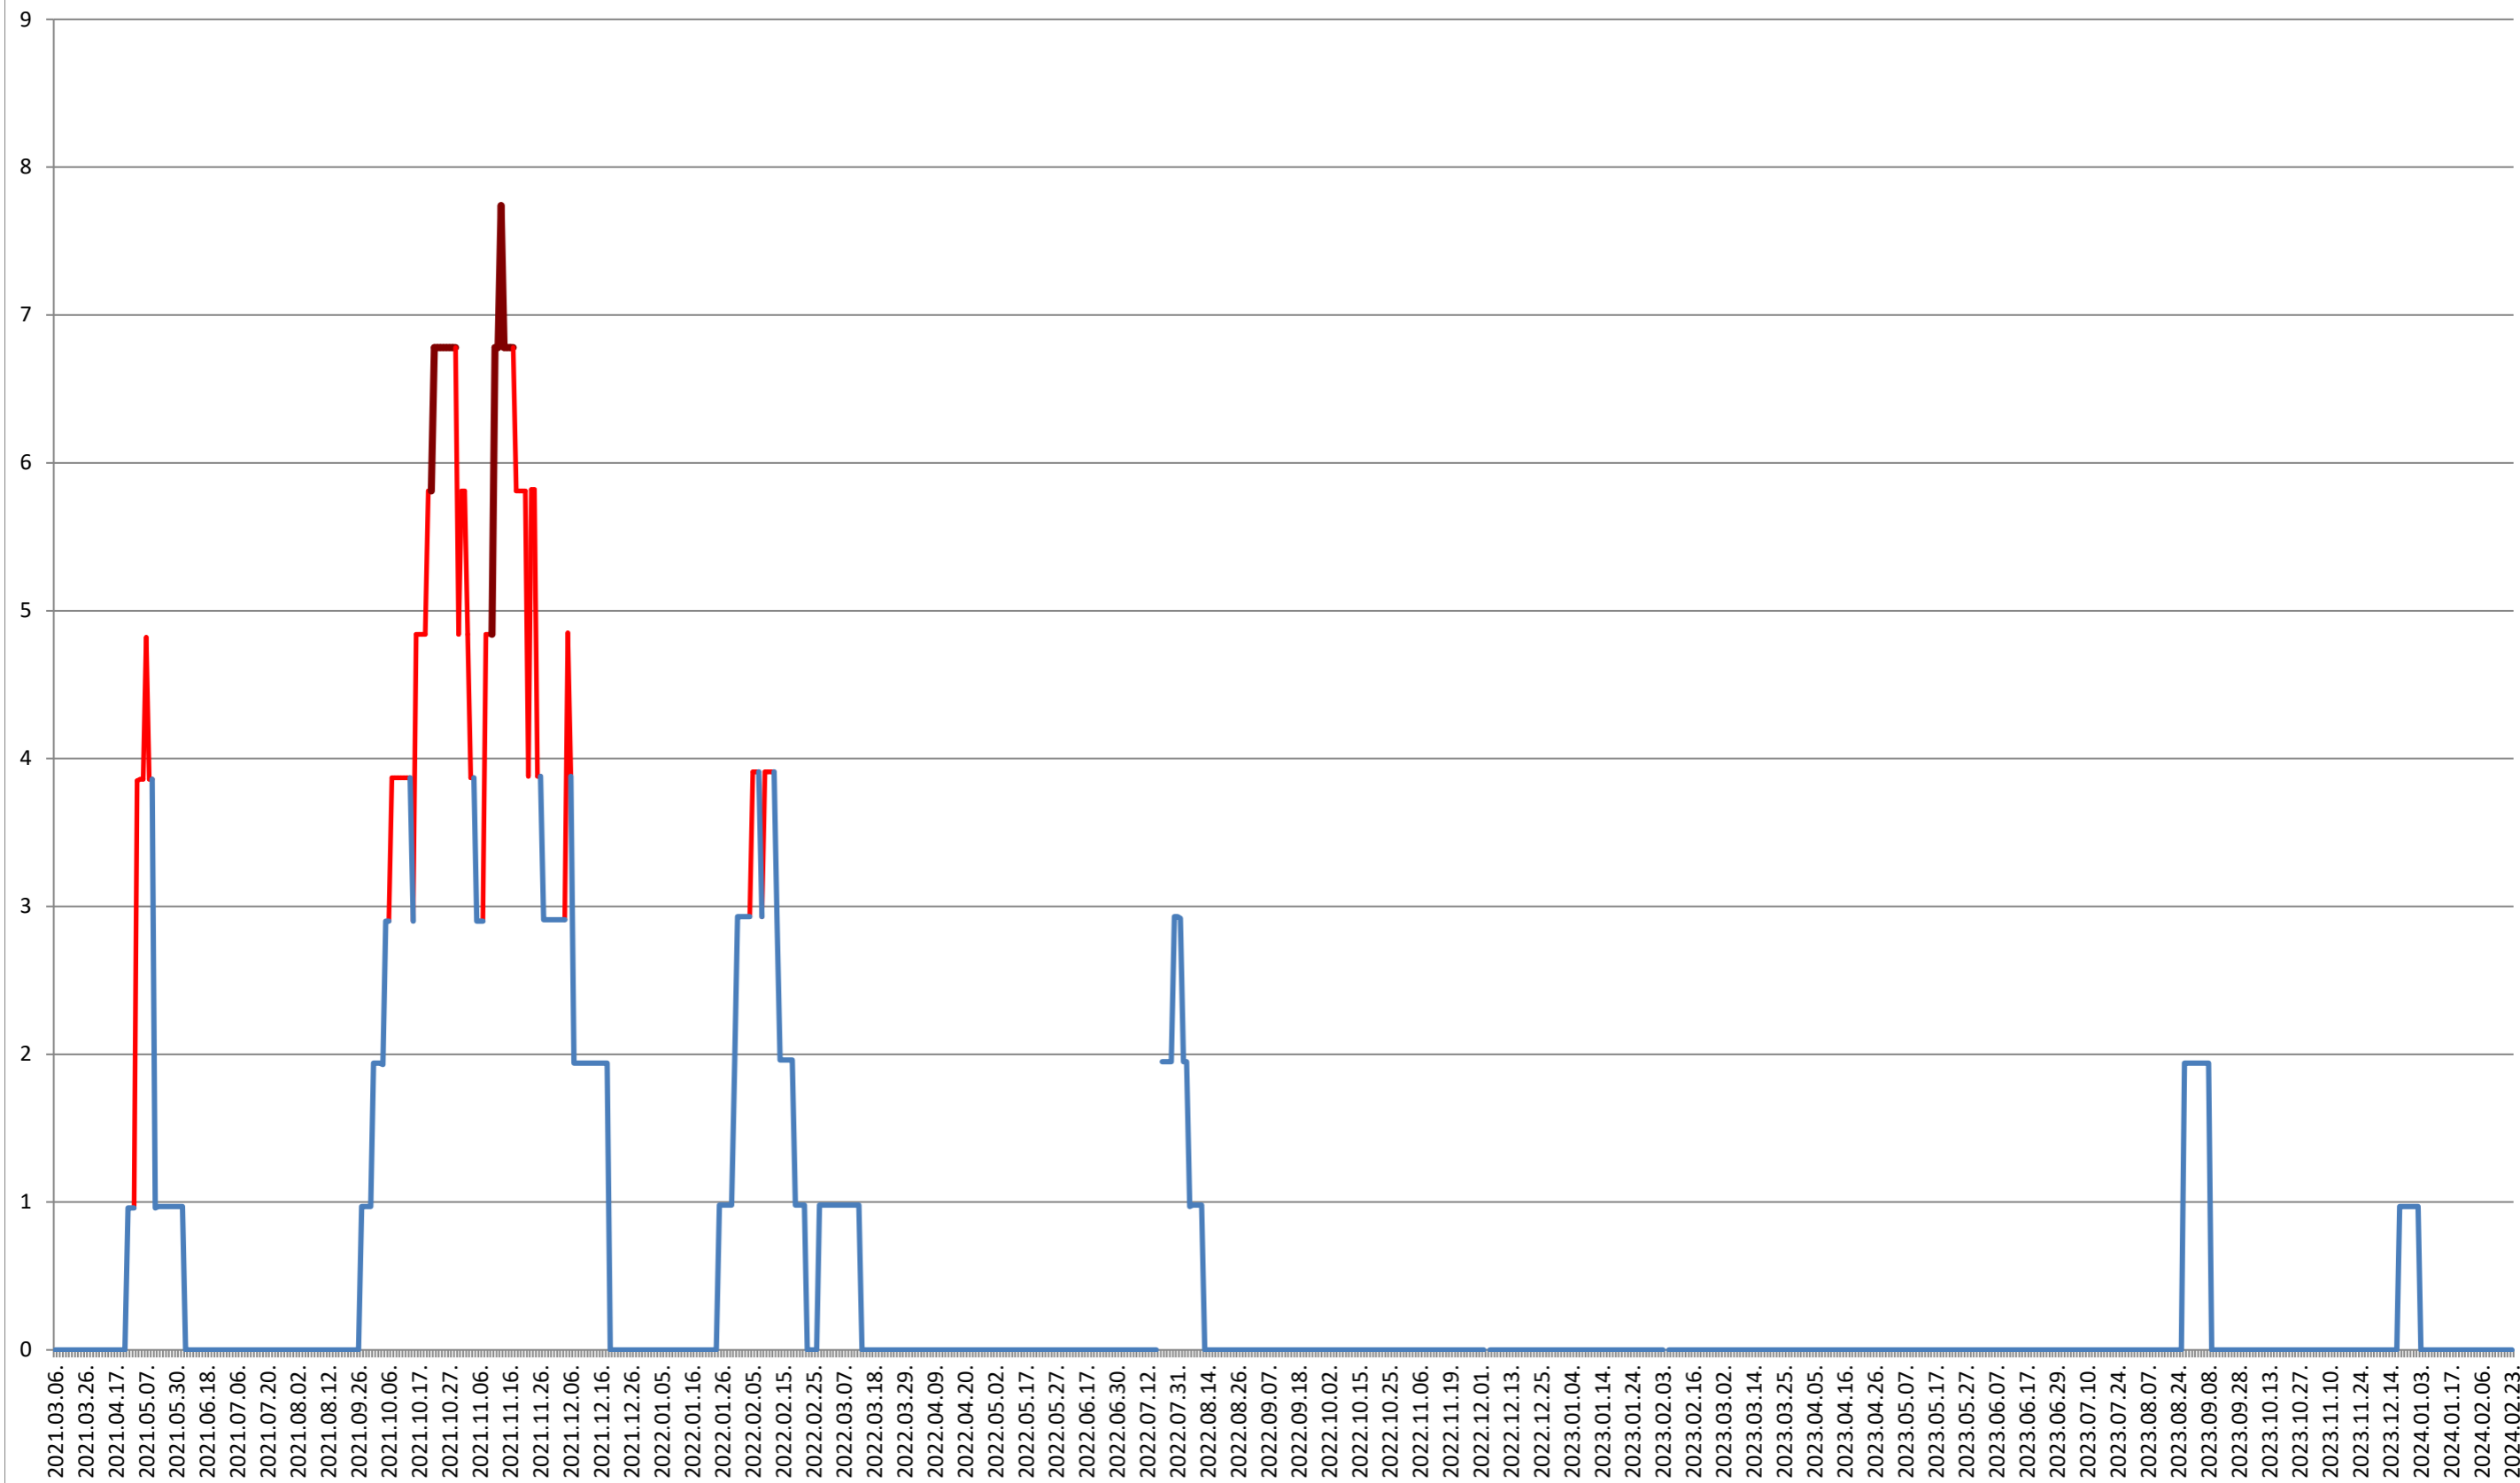

DÂRJIU - Evolutia incidentei cumulate pe 14 zile la ‰ de locuitori 2021.03.07. - 2024.02.23.