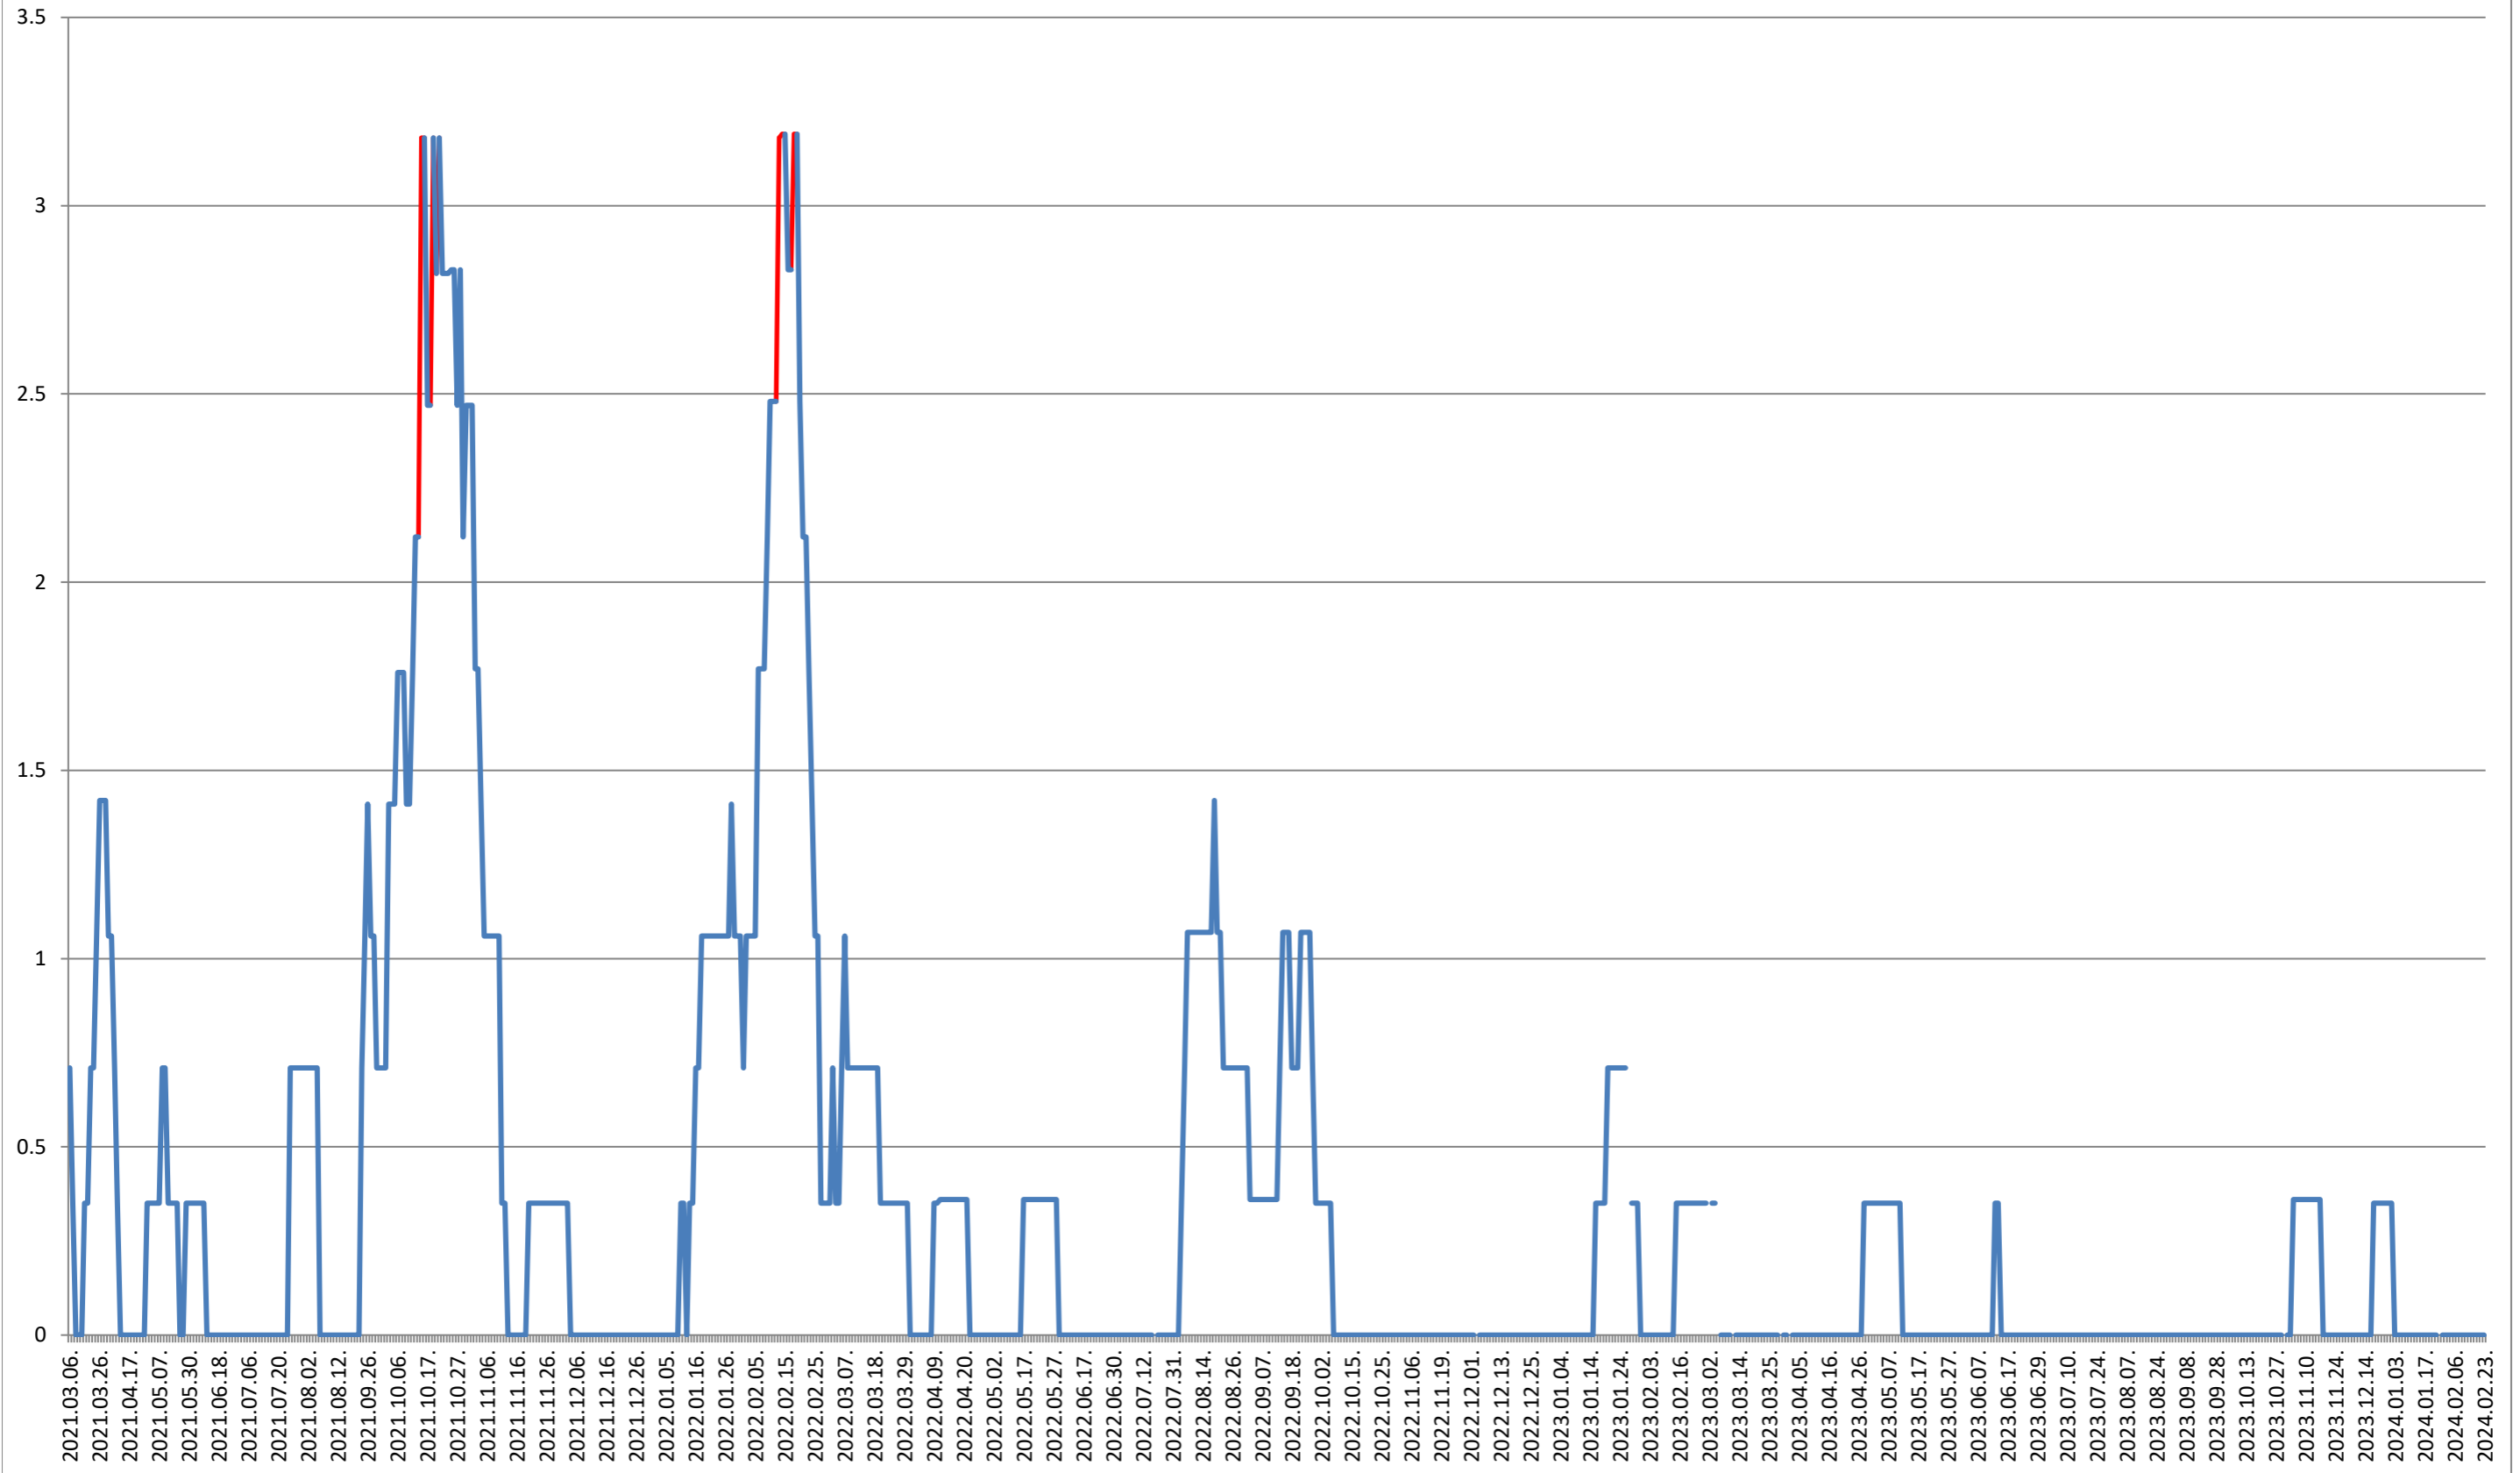

PLĂIEȘII DE JOS - Evolutia incidentei cumulate pe 14 zile la % de locuitori 2021.03.07. - 2024.02.23.