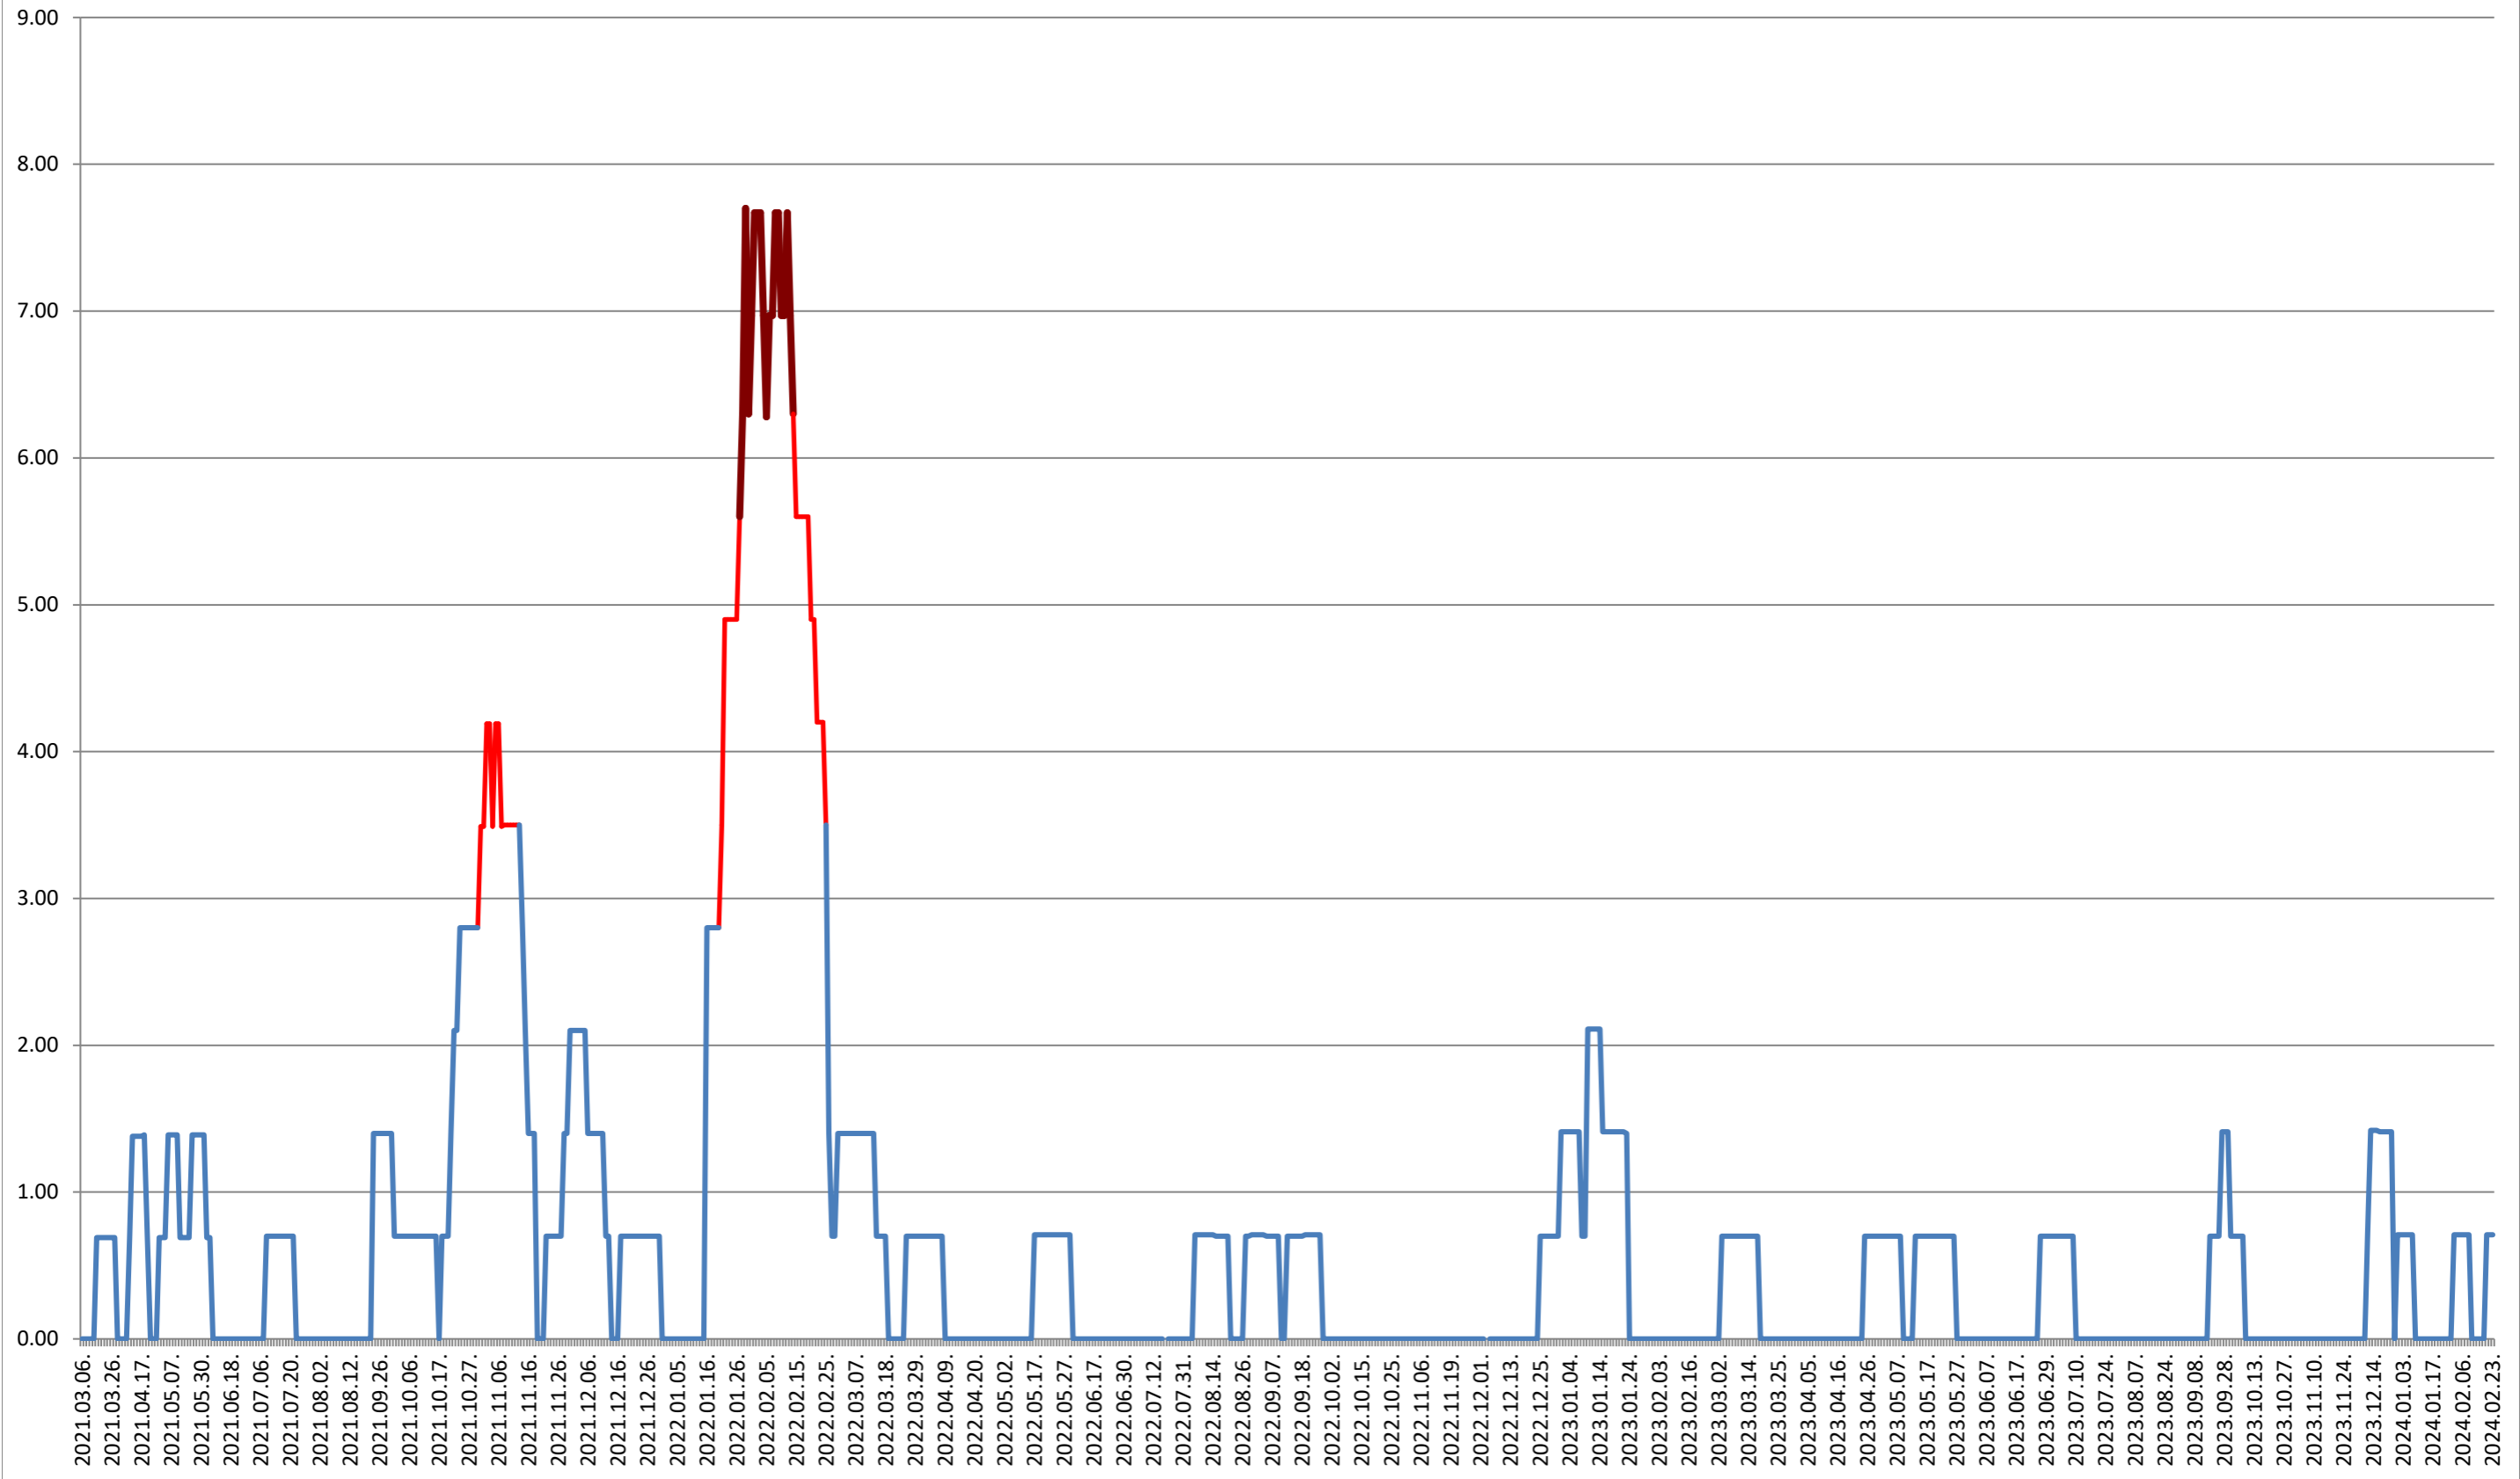

CORBU - Evolutia incidentei cumulate pe 14 zile la ‰ de locuitori 2021.03.07. - 2024.02.23.