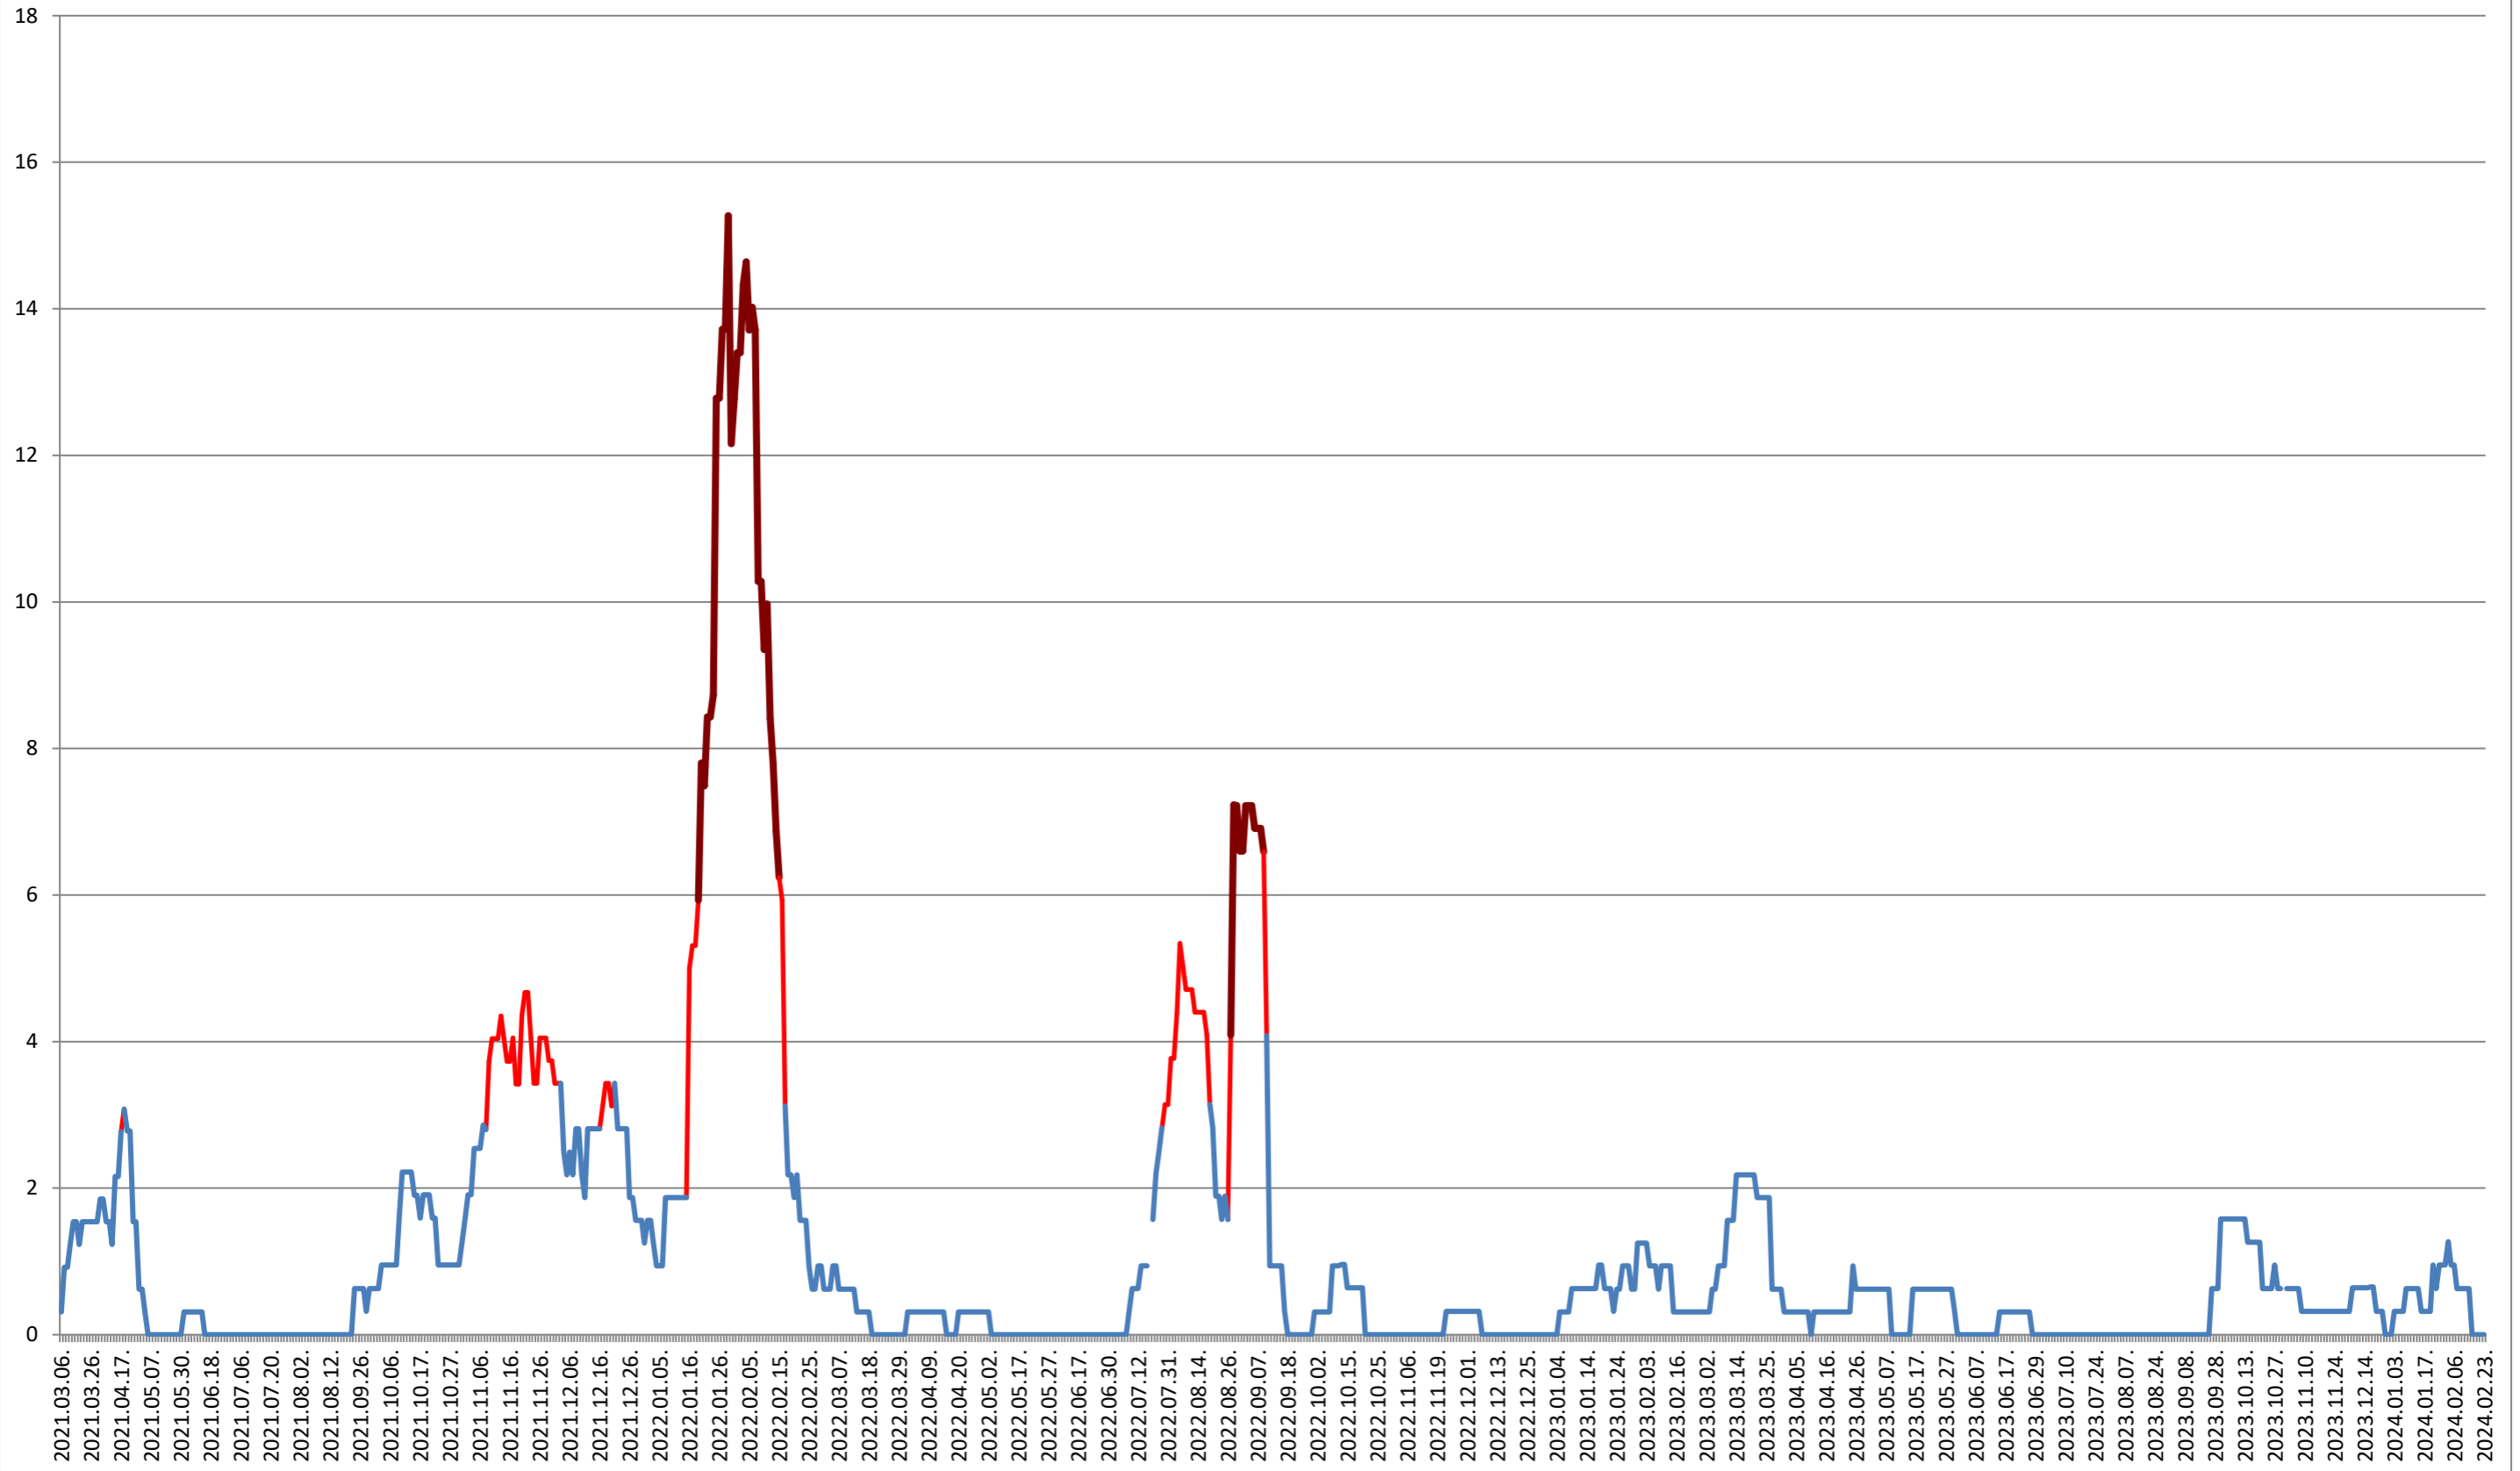

TULGHEȘ - Evolutia incidentei cumulate pe 14 zile la ‰ de locuitori 2021.03.07. - 2024.02.23.