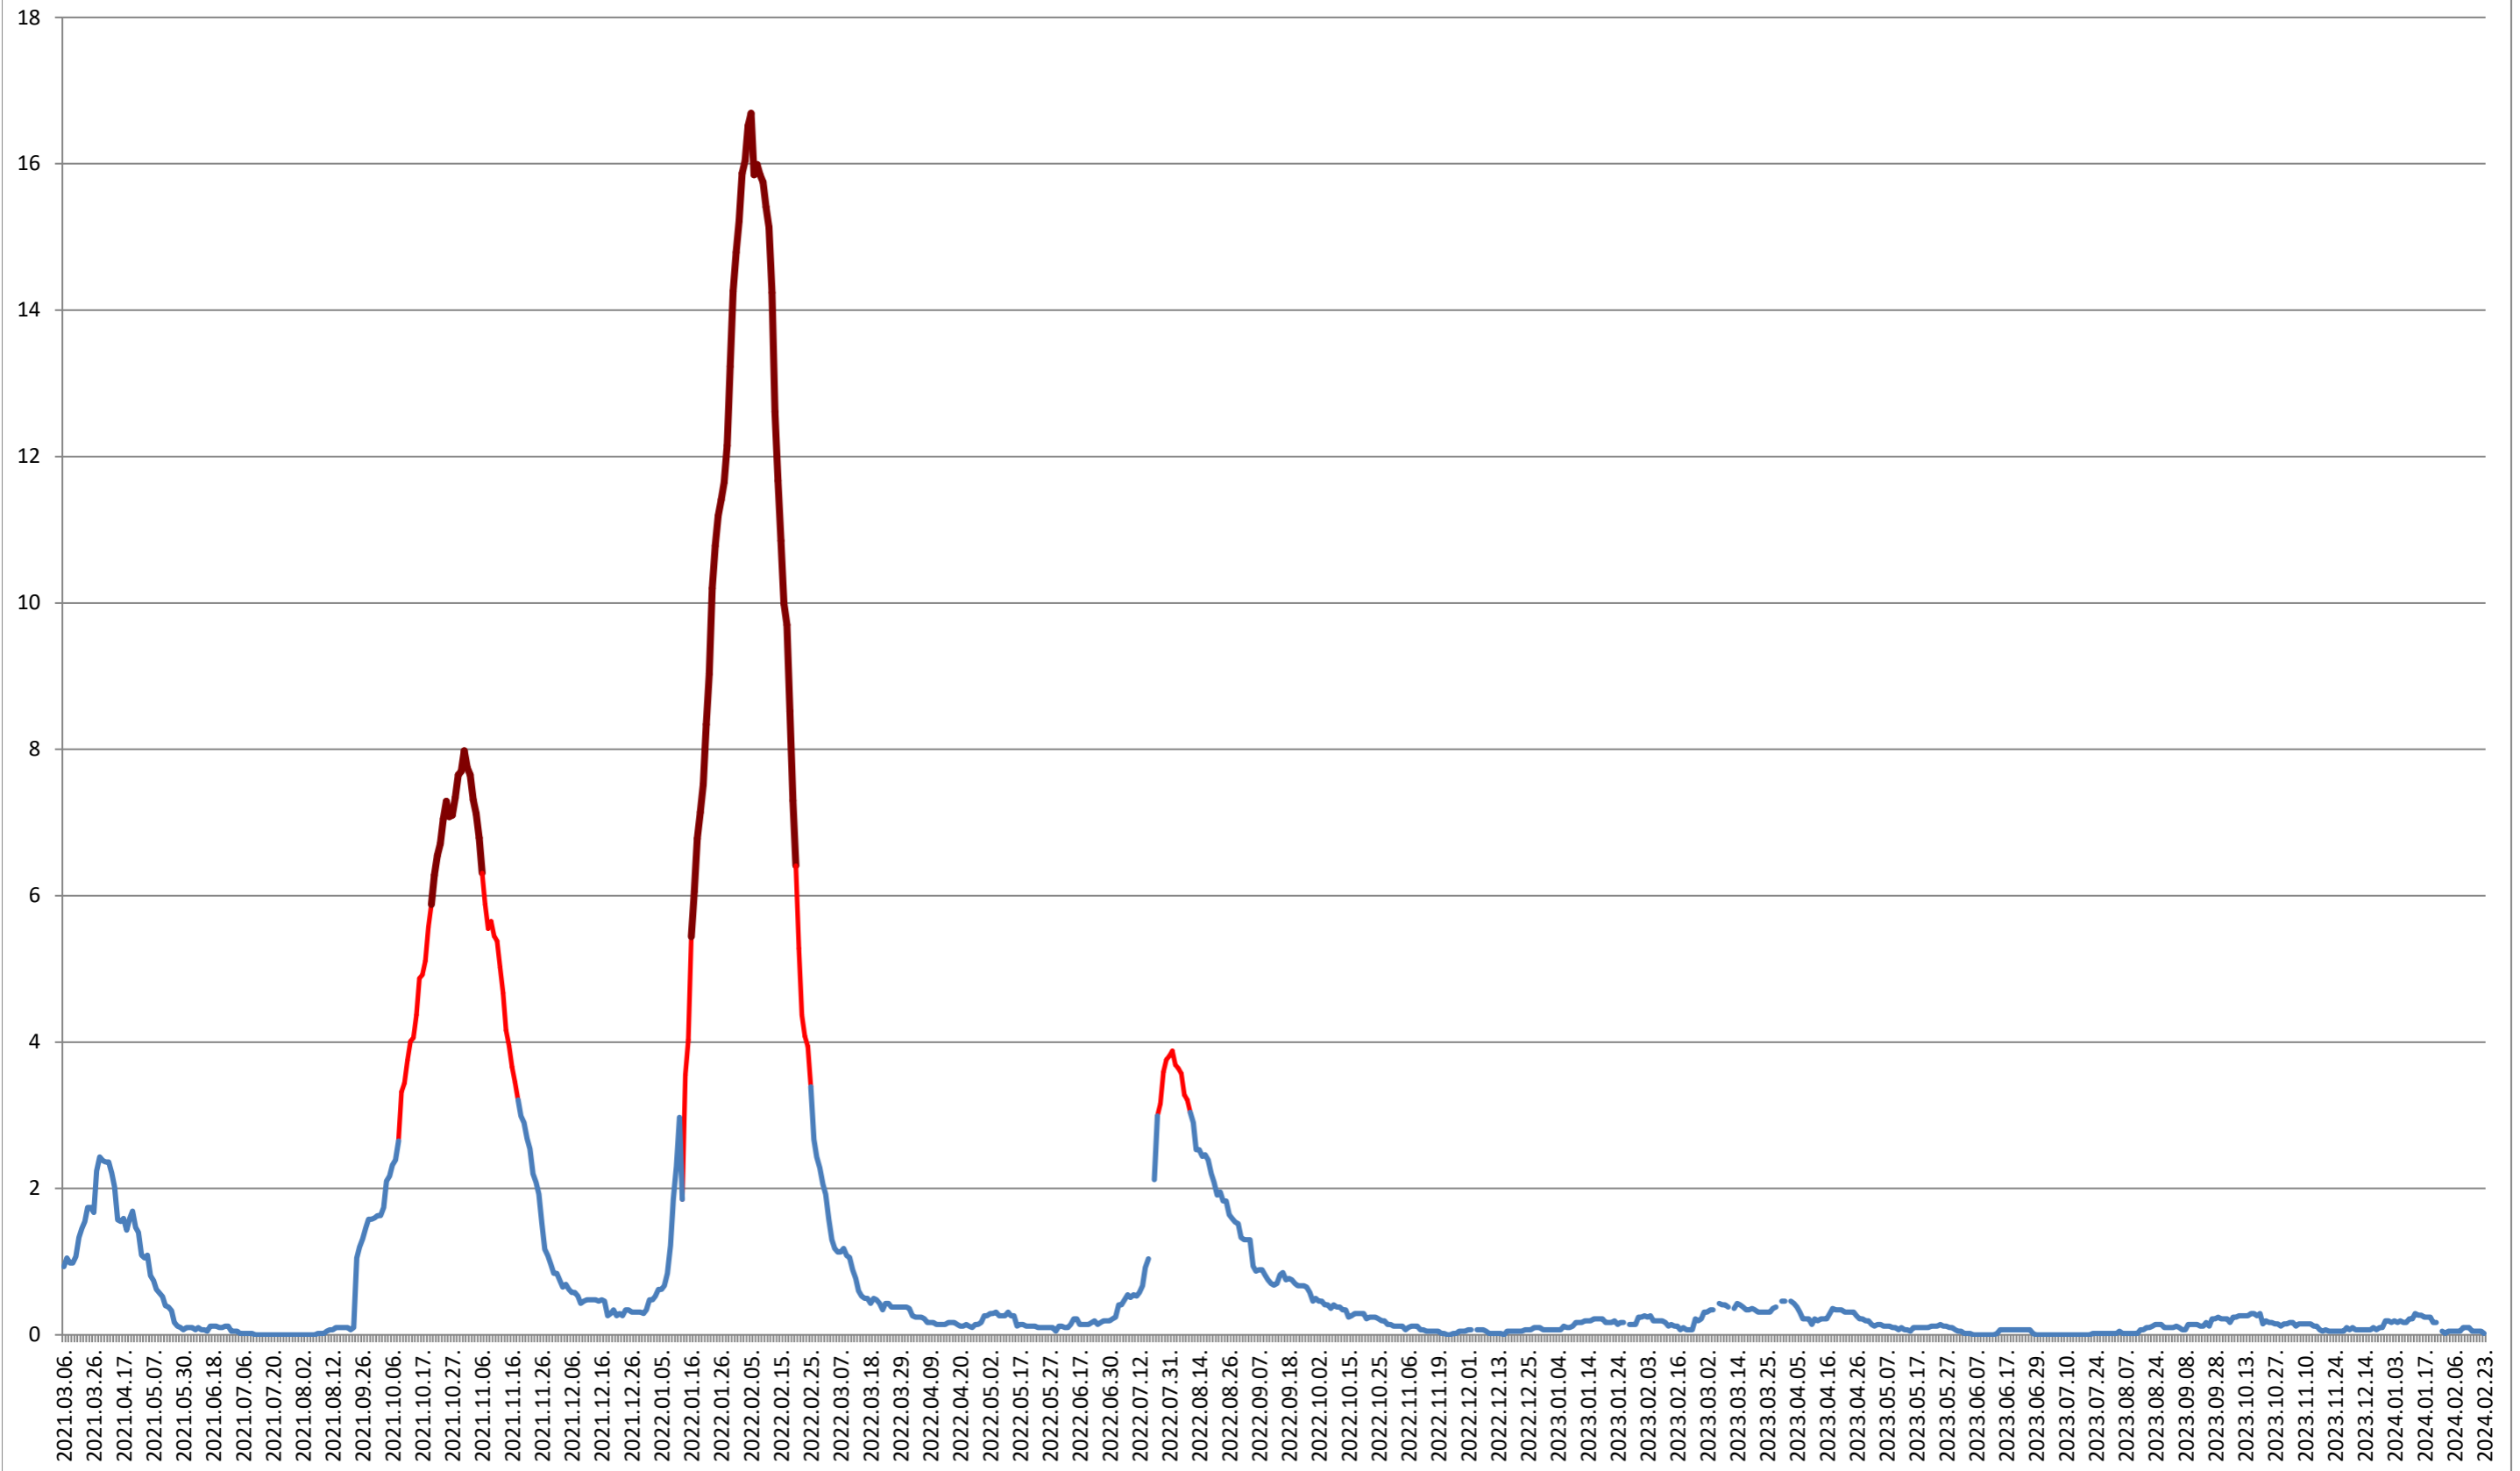

MUNICIPIUL MIERCUREA-CIUC - Evolutia incidentei cumulate pe 14 zile la % de locuitori 2021.03.07. - 2024.02.23.