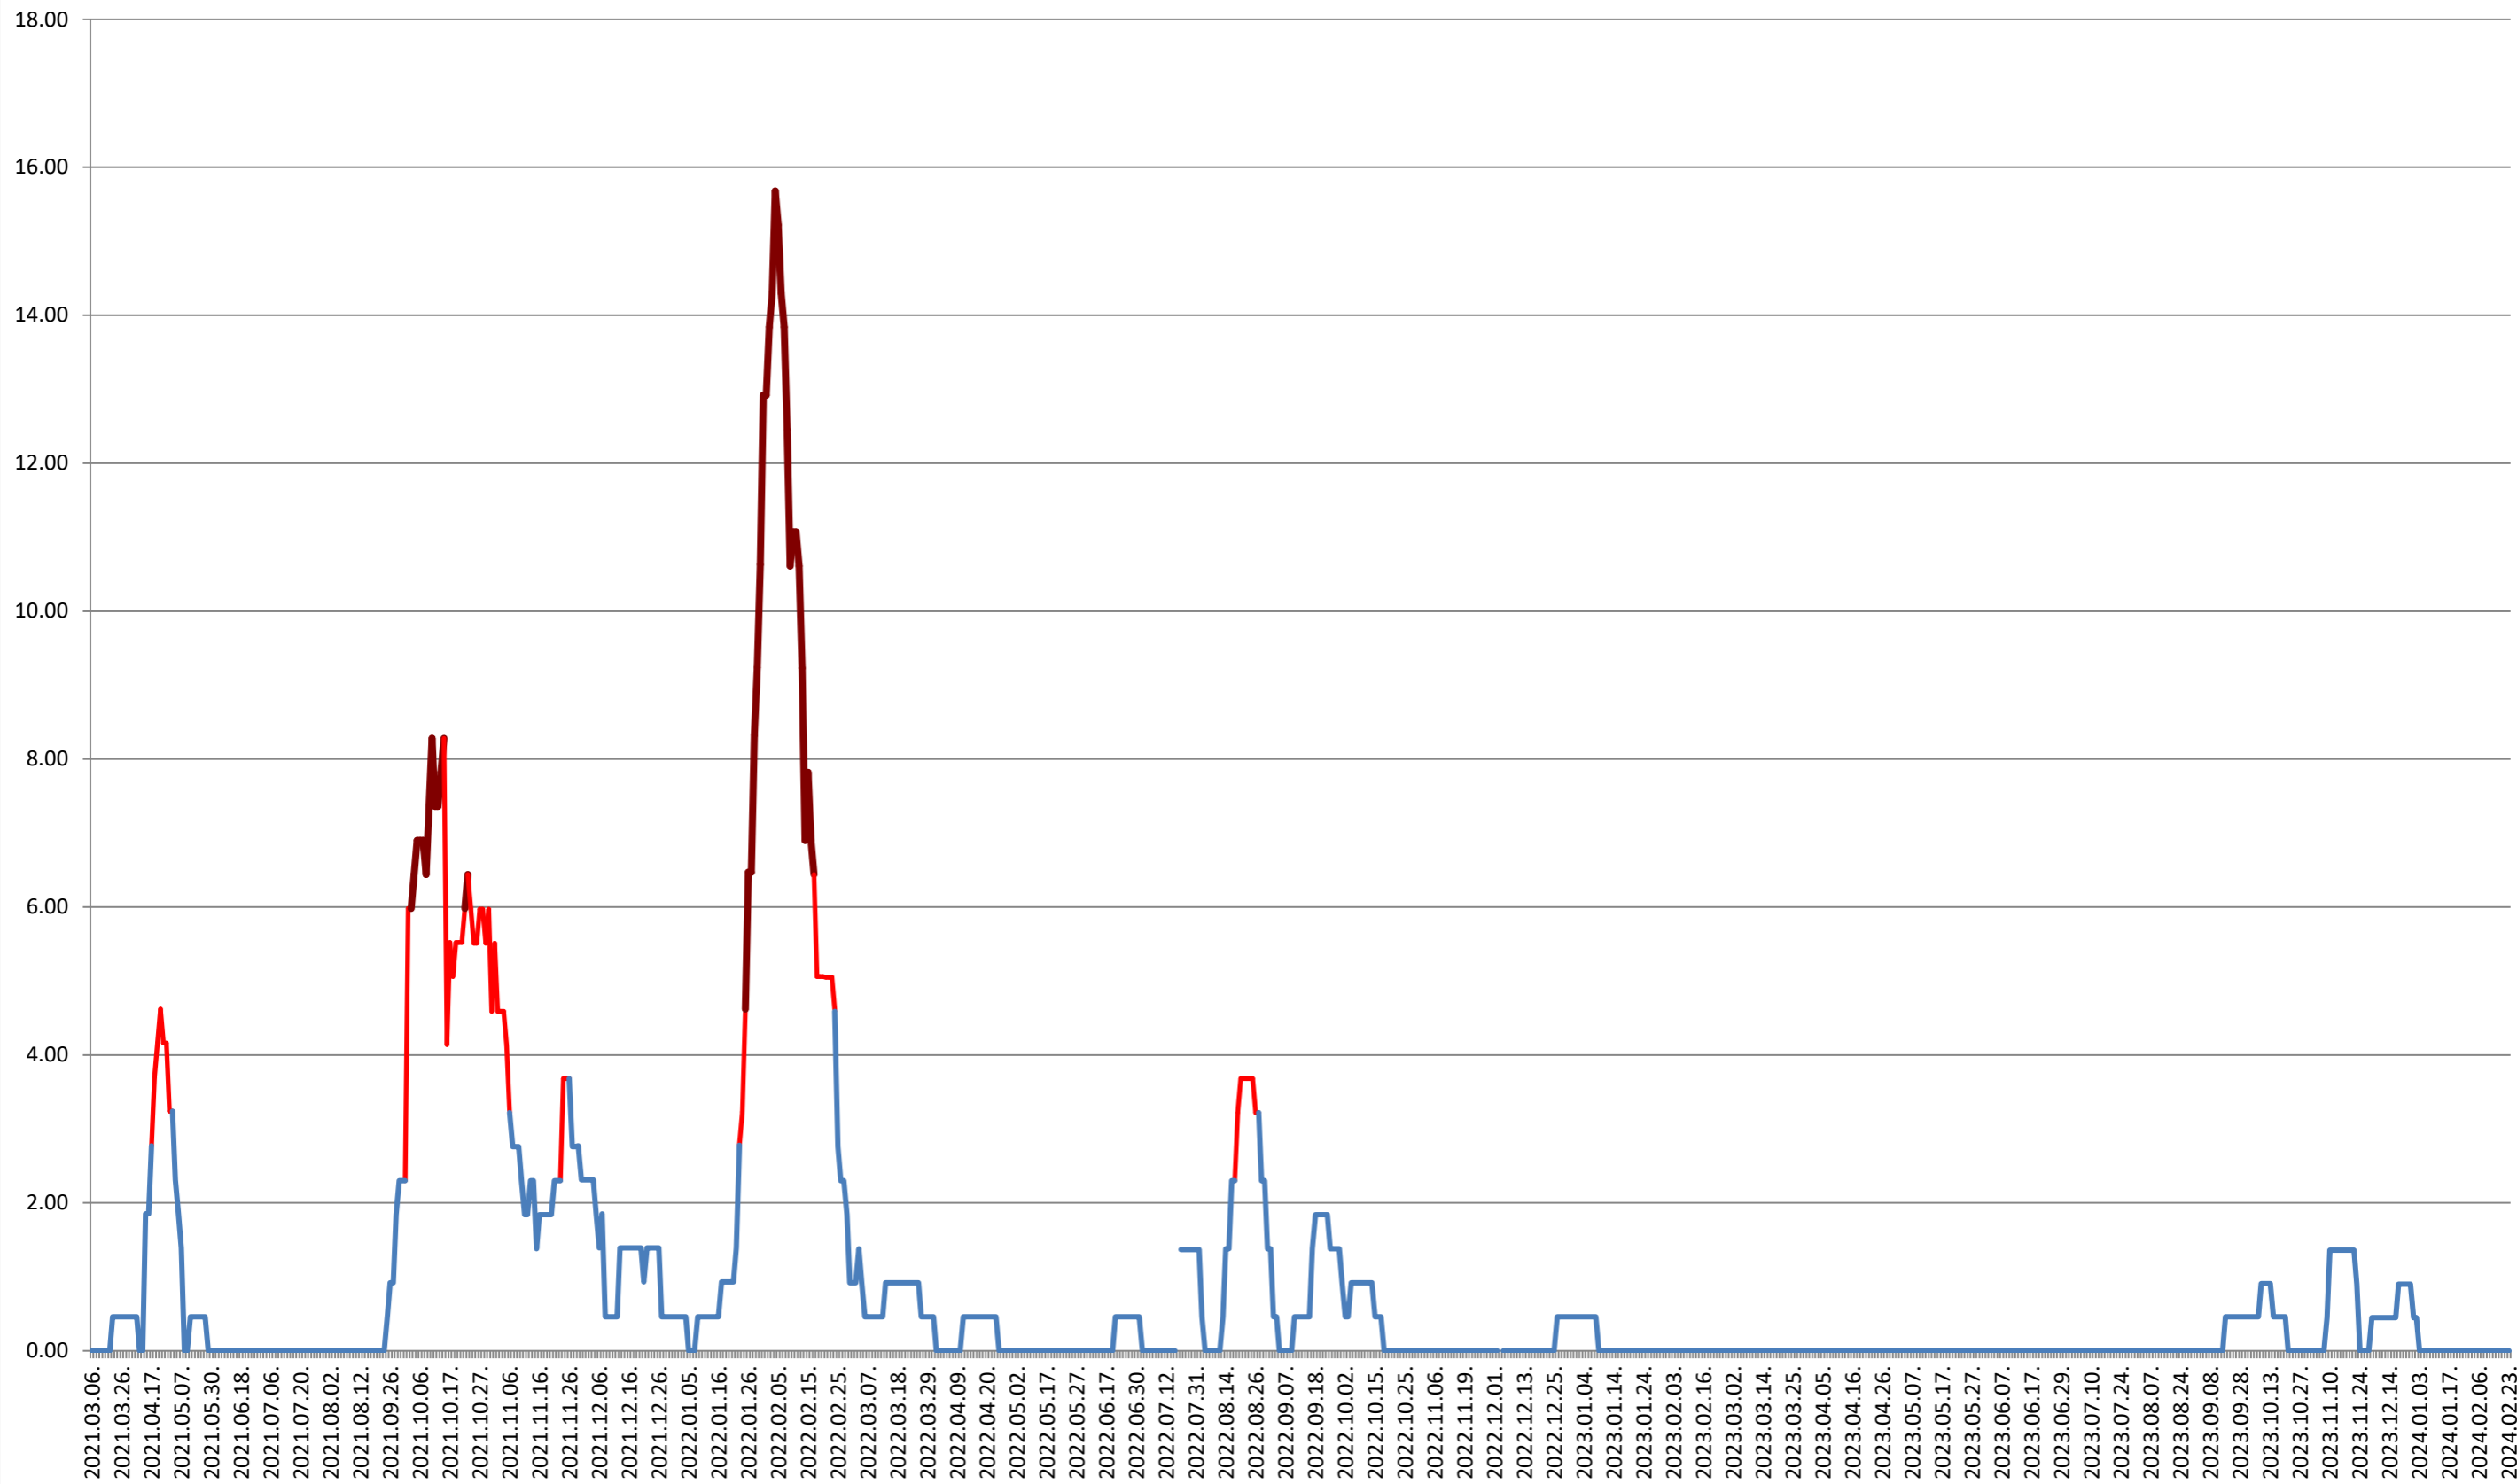

### ATID - Evolutia incidentei cumulate pe 14 zile la % de locuitori 2021.03.07. - 2024.02.23.

**AVRĂMEȘTI - Evolutia incidentei cumulate pe 14 zile la ‰ de locuitori**  
**2021.03.07. - 2024.02.23.**

# ORAȘ BĂILE TUȘNAD - Evolutia incidentei cumulate pe 14 zile la ‰ de locuitori 2021.03.07. - 2024.02.23.

**ORAȘ BĂLAN - Evolutia incidentei cumulate pe 14 zile la % de locuitori**  
**2021.03.07. - 2024.02.23.**

### BILBOR - Evolutia incidentei cumulate pe 14 zile la ‰ de locuitori 2021.03.07. - 2024.02.23.

**ORAȘ BORSEC - Evolutia incidentei cumulate pe 14 zile la ‰ de locuitori**  
**2021.03.07. - 2024.02.23.**

# BRĂDEȘTI - Evolutia incidentei cumulate pe 14 zile la % de locuitori 2021.03.07. - 2024.02.23.