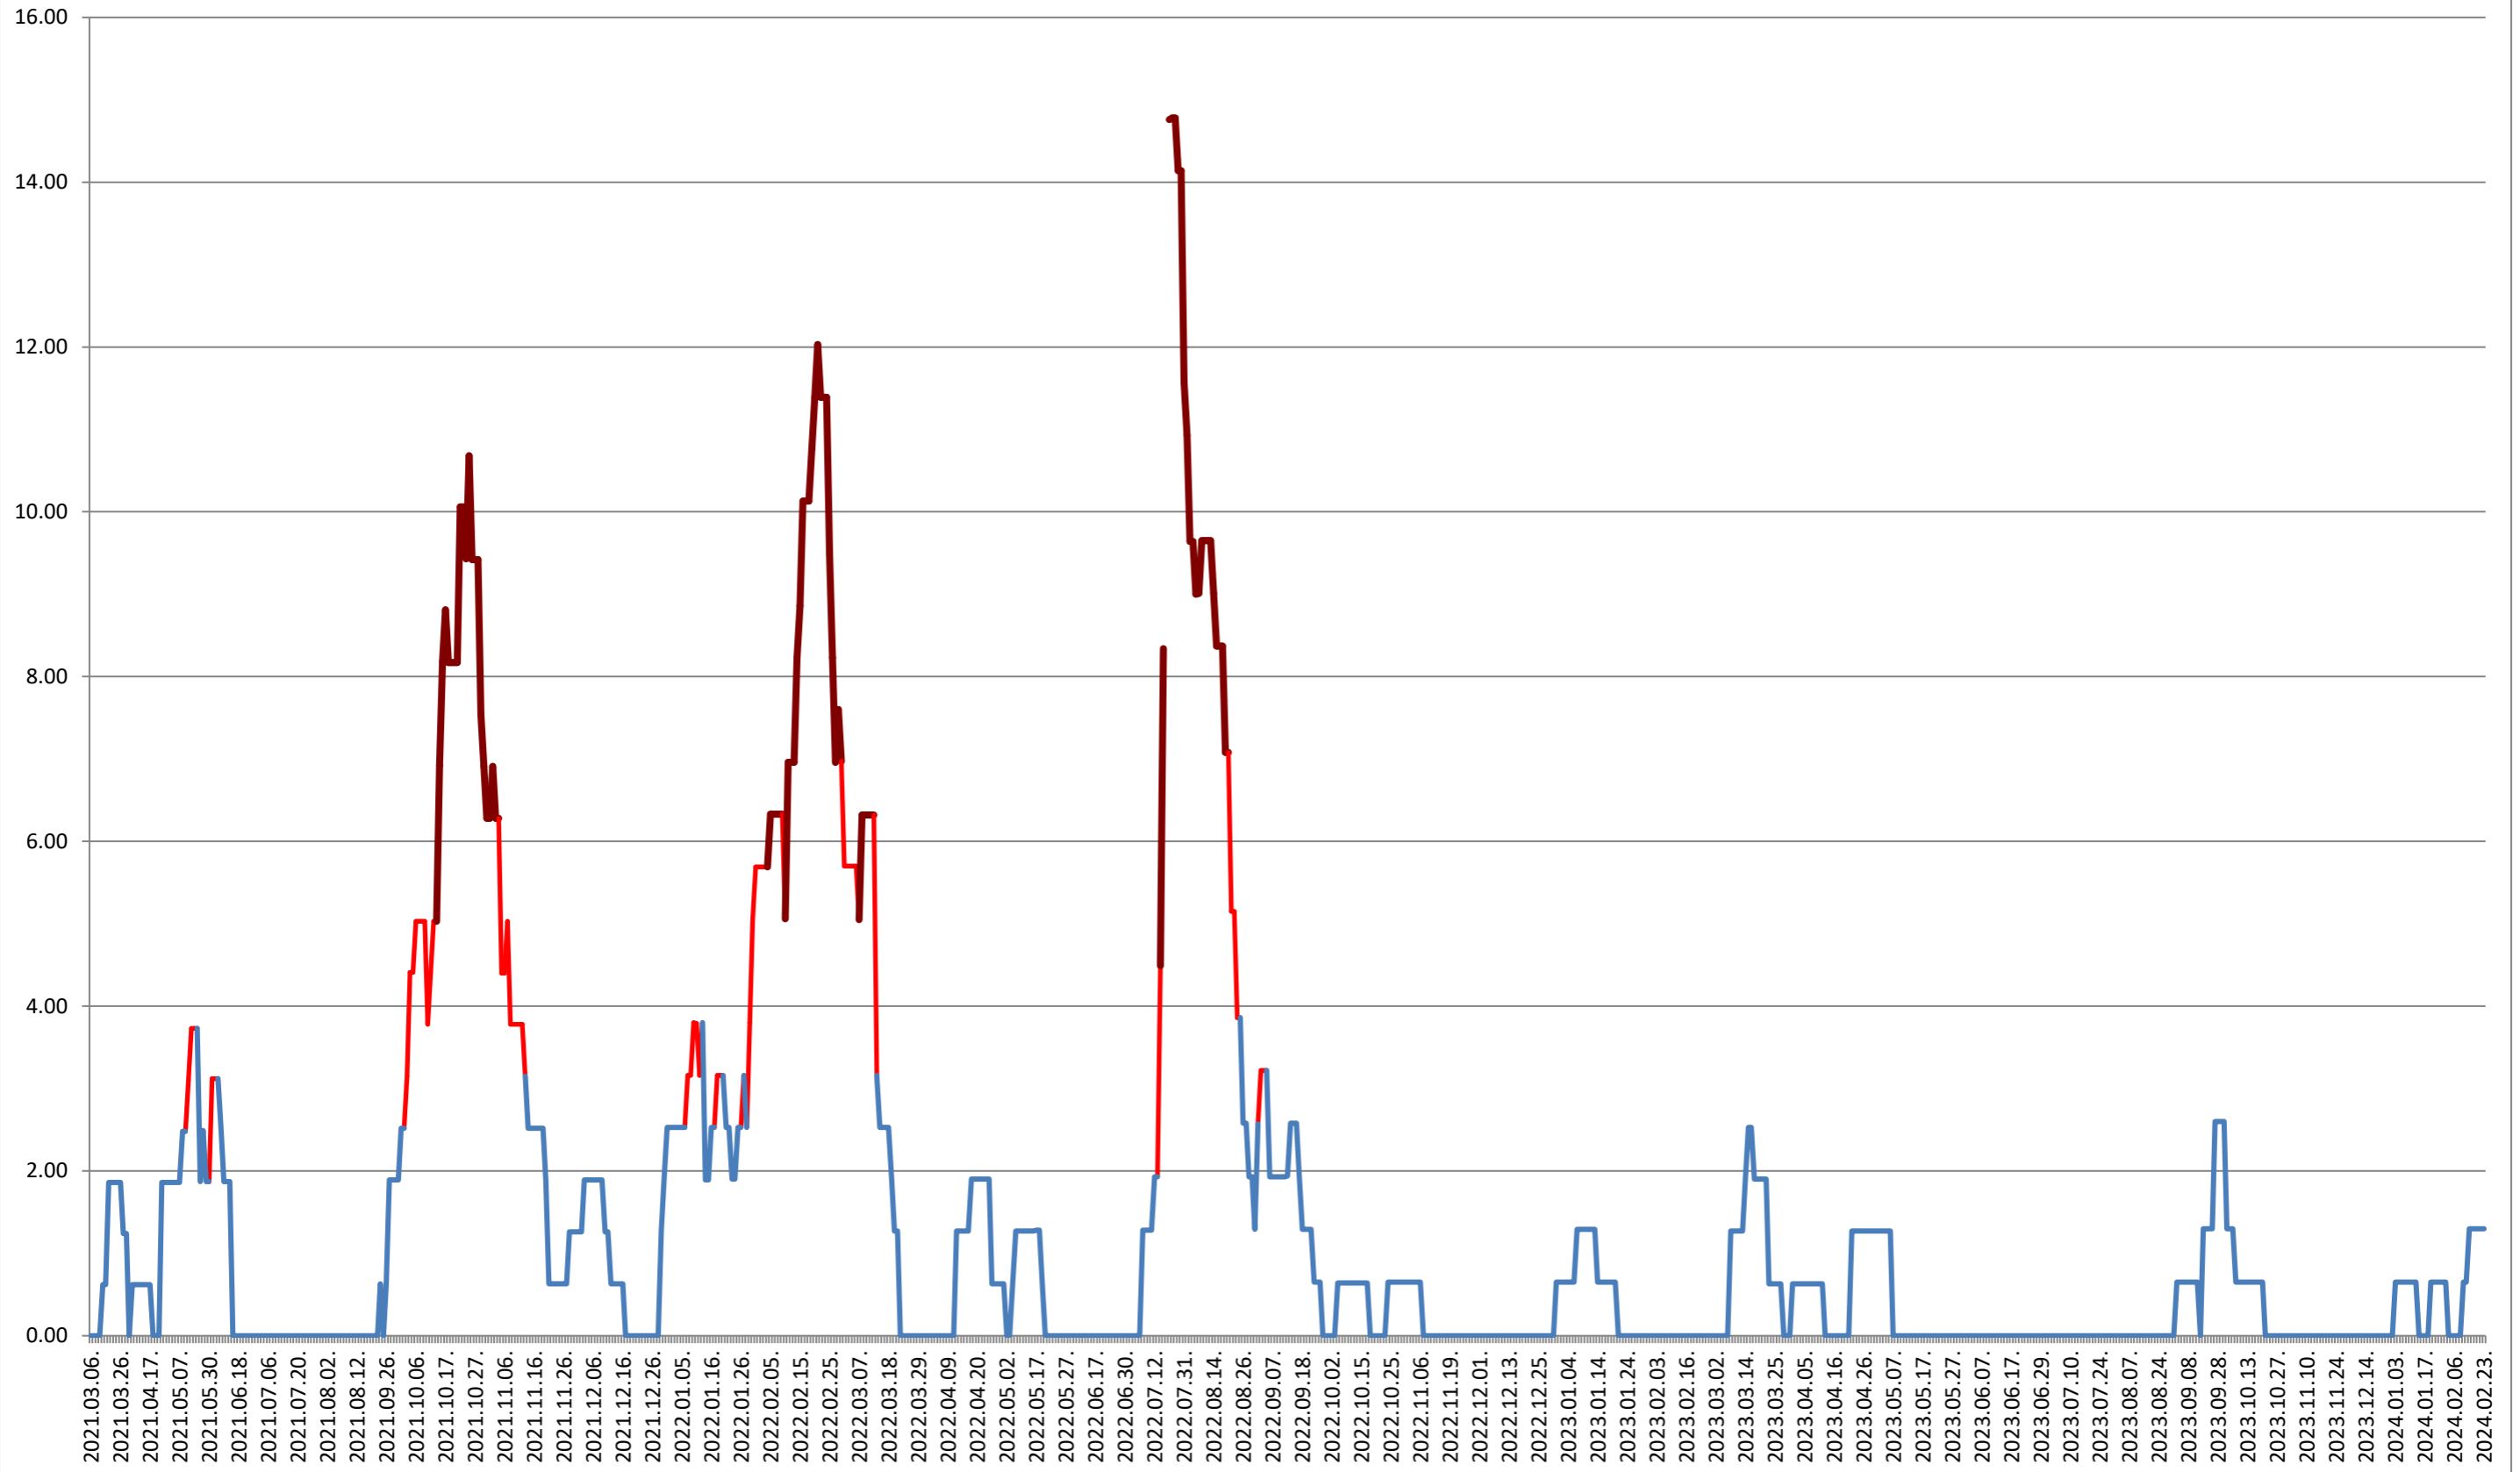

### ATID - Evolutia incidentei cumulate pe 14 zile la % de locuitori 2021.03.07. - 2024.02.23.

**AVRĂMEȘTI - Evolutia incidentei cumulate pe 14 zile la ‰ de locuitori**  
**2021.03.07. - 2024.02.23.**

# ORAȘ BĂILE TUȘNAD - Evolutia incidentei cumulate pe 14 zile la ‰ de locuitori 2021.03.07. - 2024.02.23.

**ORAȘ BĂLAN - Evolutia incidentei cumulate pe 14 zile la % de locuitori**  
**2021.03.07. - 2024.02.23.**

### BILBOR - Evolutia incidentei cumulate pe 14 zile la ‰ de locuitori 2021.03.07. - 2024.02.23.

**ORAȘ BORSEC - Evolutia incidentei cumulate pe 14 zile la ‰ de locuitori**  
**2021.03.07. - 2024.02.23.**

# BRĂDEȘTI - Evolutia incidentei cumulate pe 14 zile la % de locuitori 2021.03.07. - 2024.02.23.