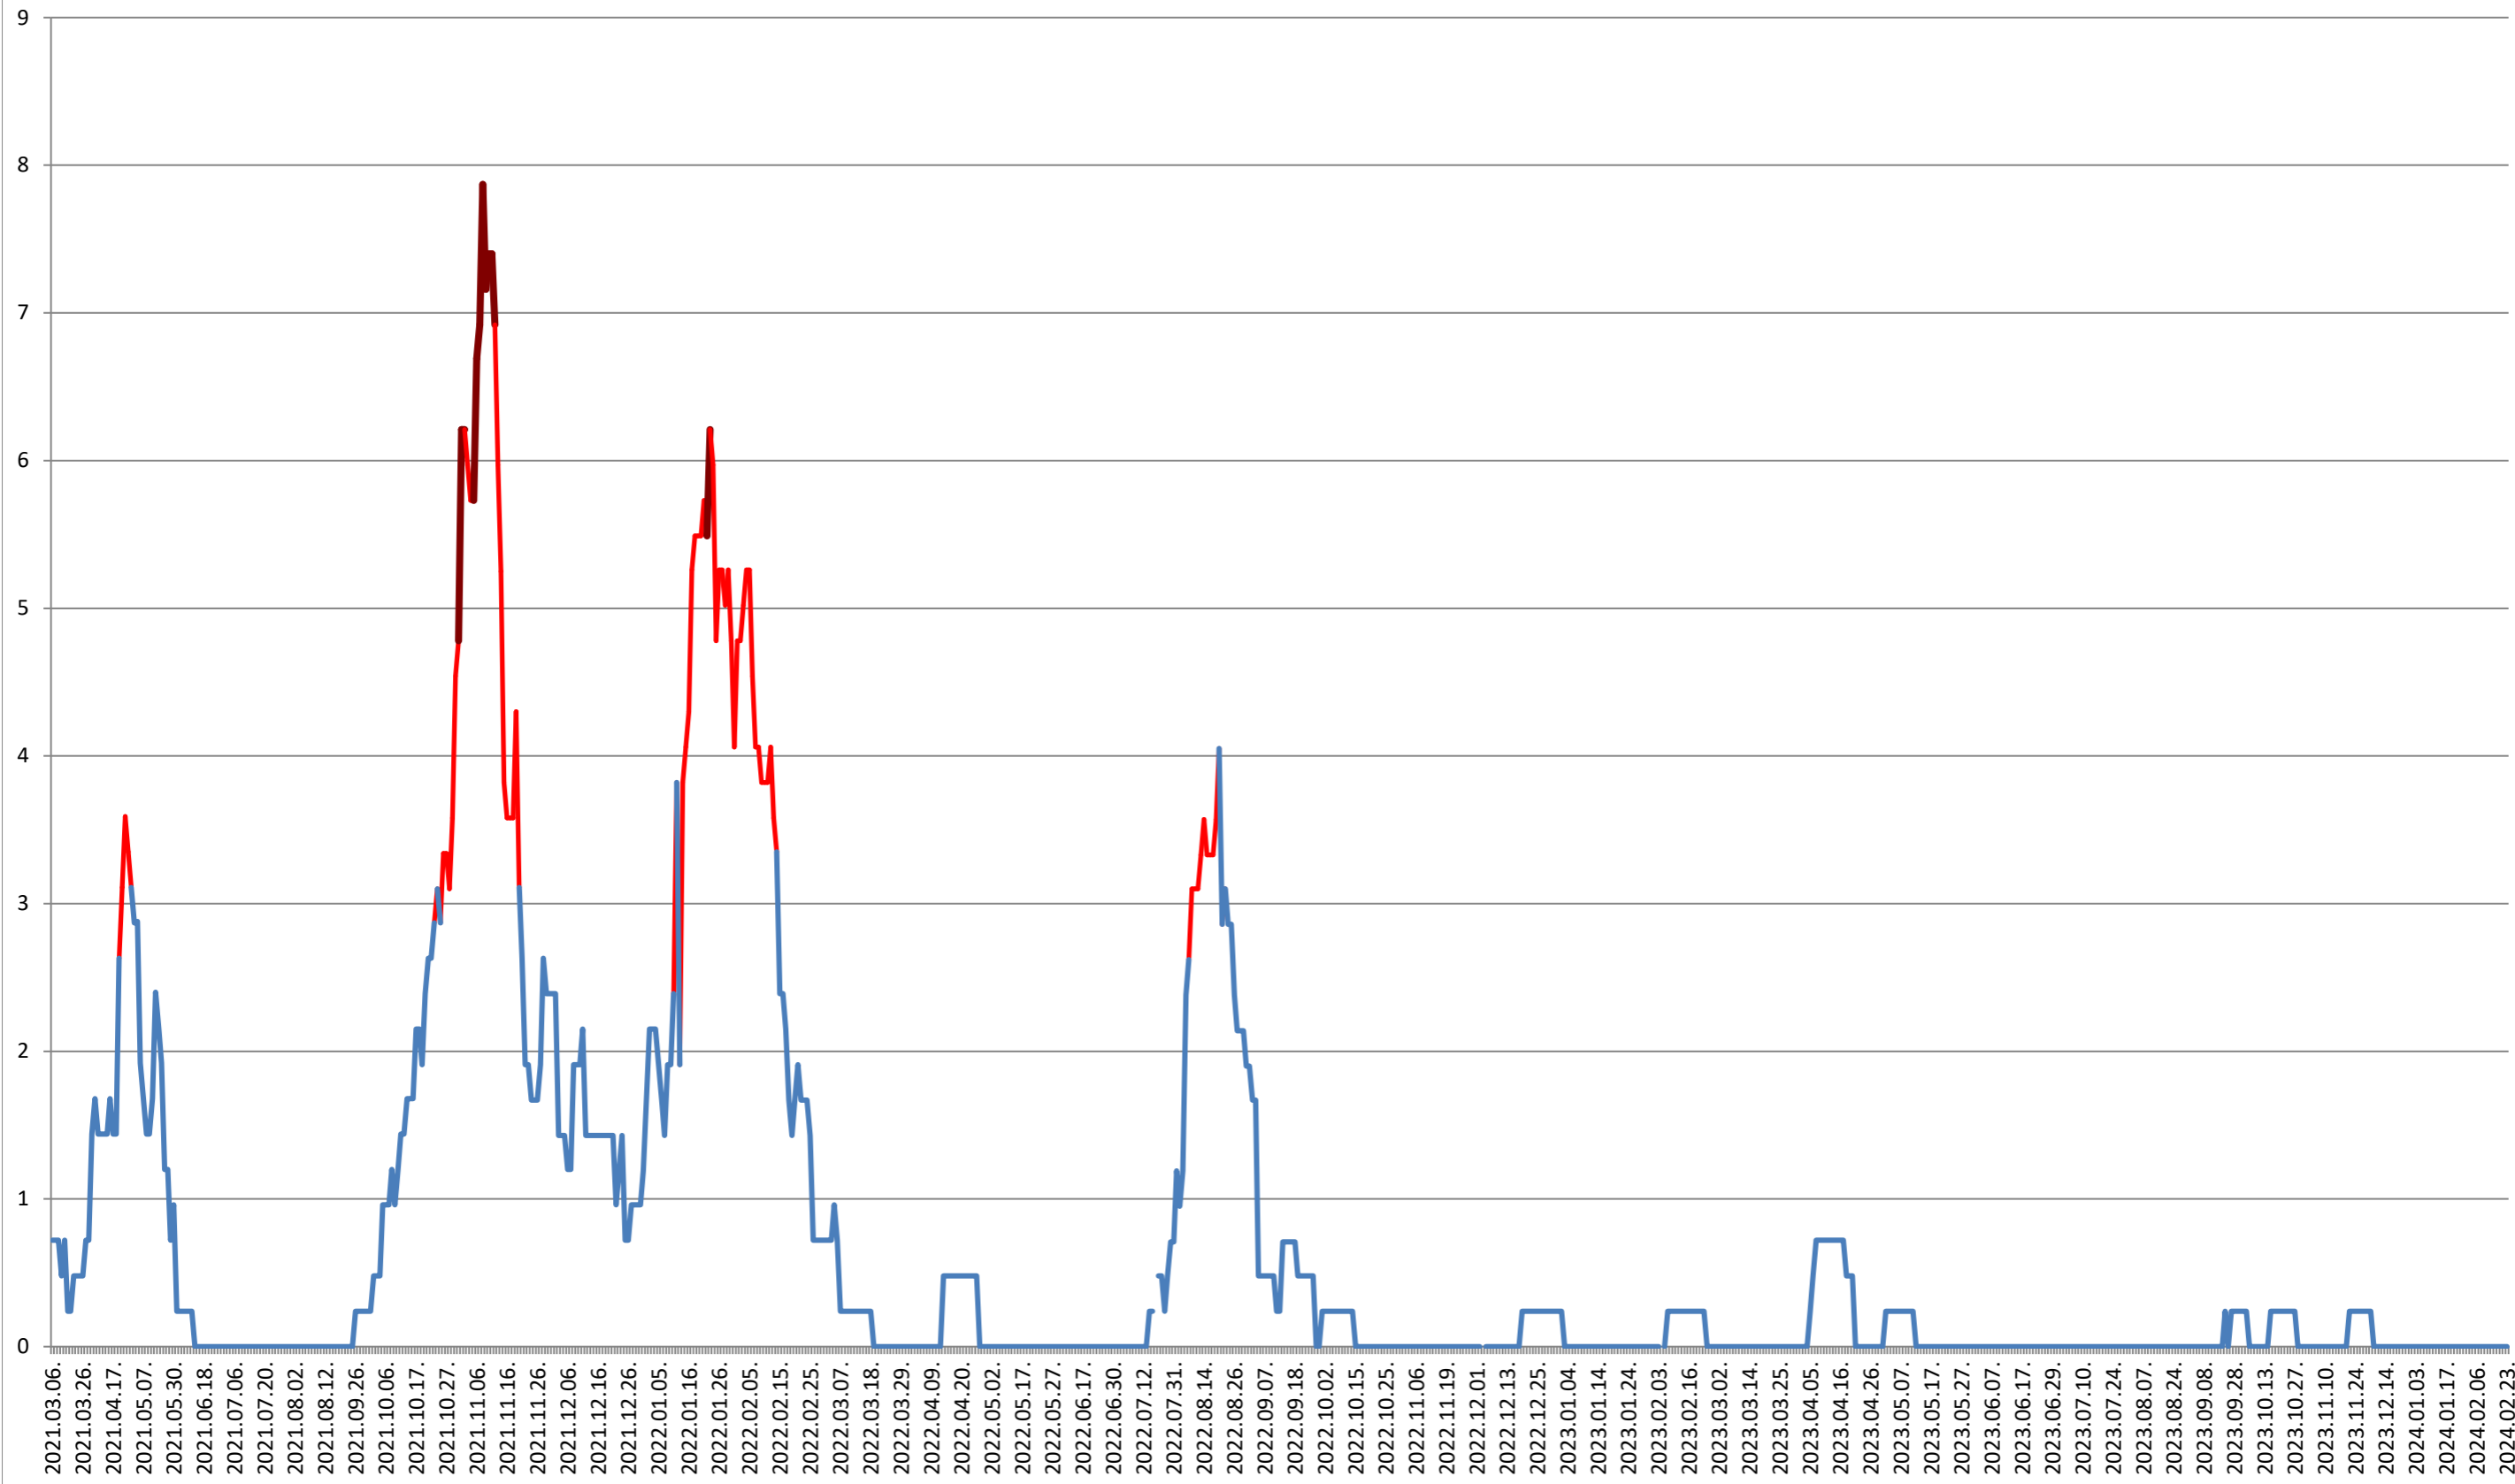

DEALU - Evolutia incidentei cumulate pe 14 zile la % de locuitori
2021.03.07. - 2024.02.23.