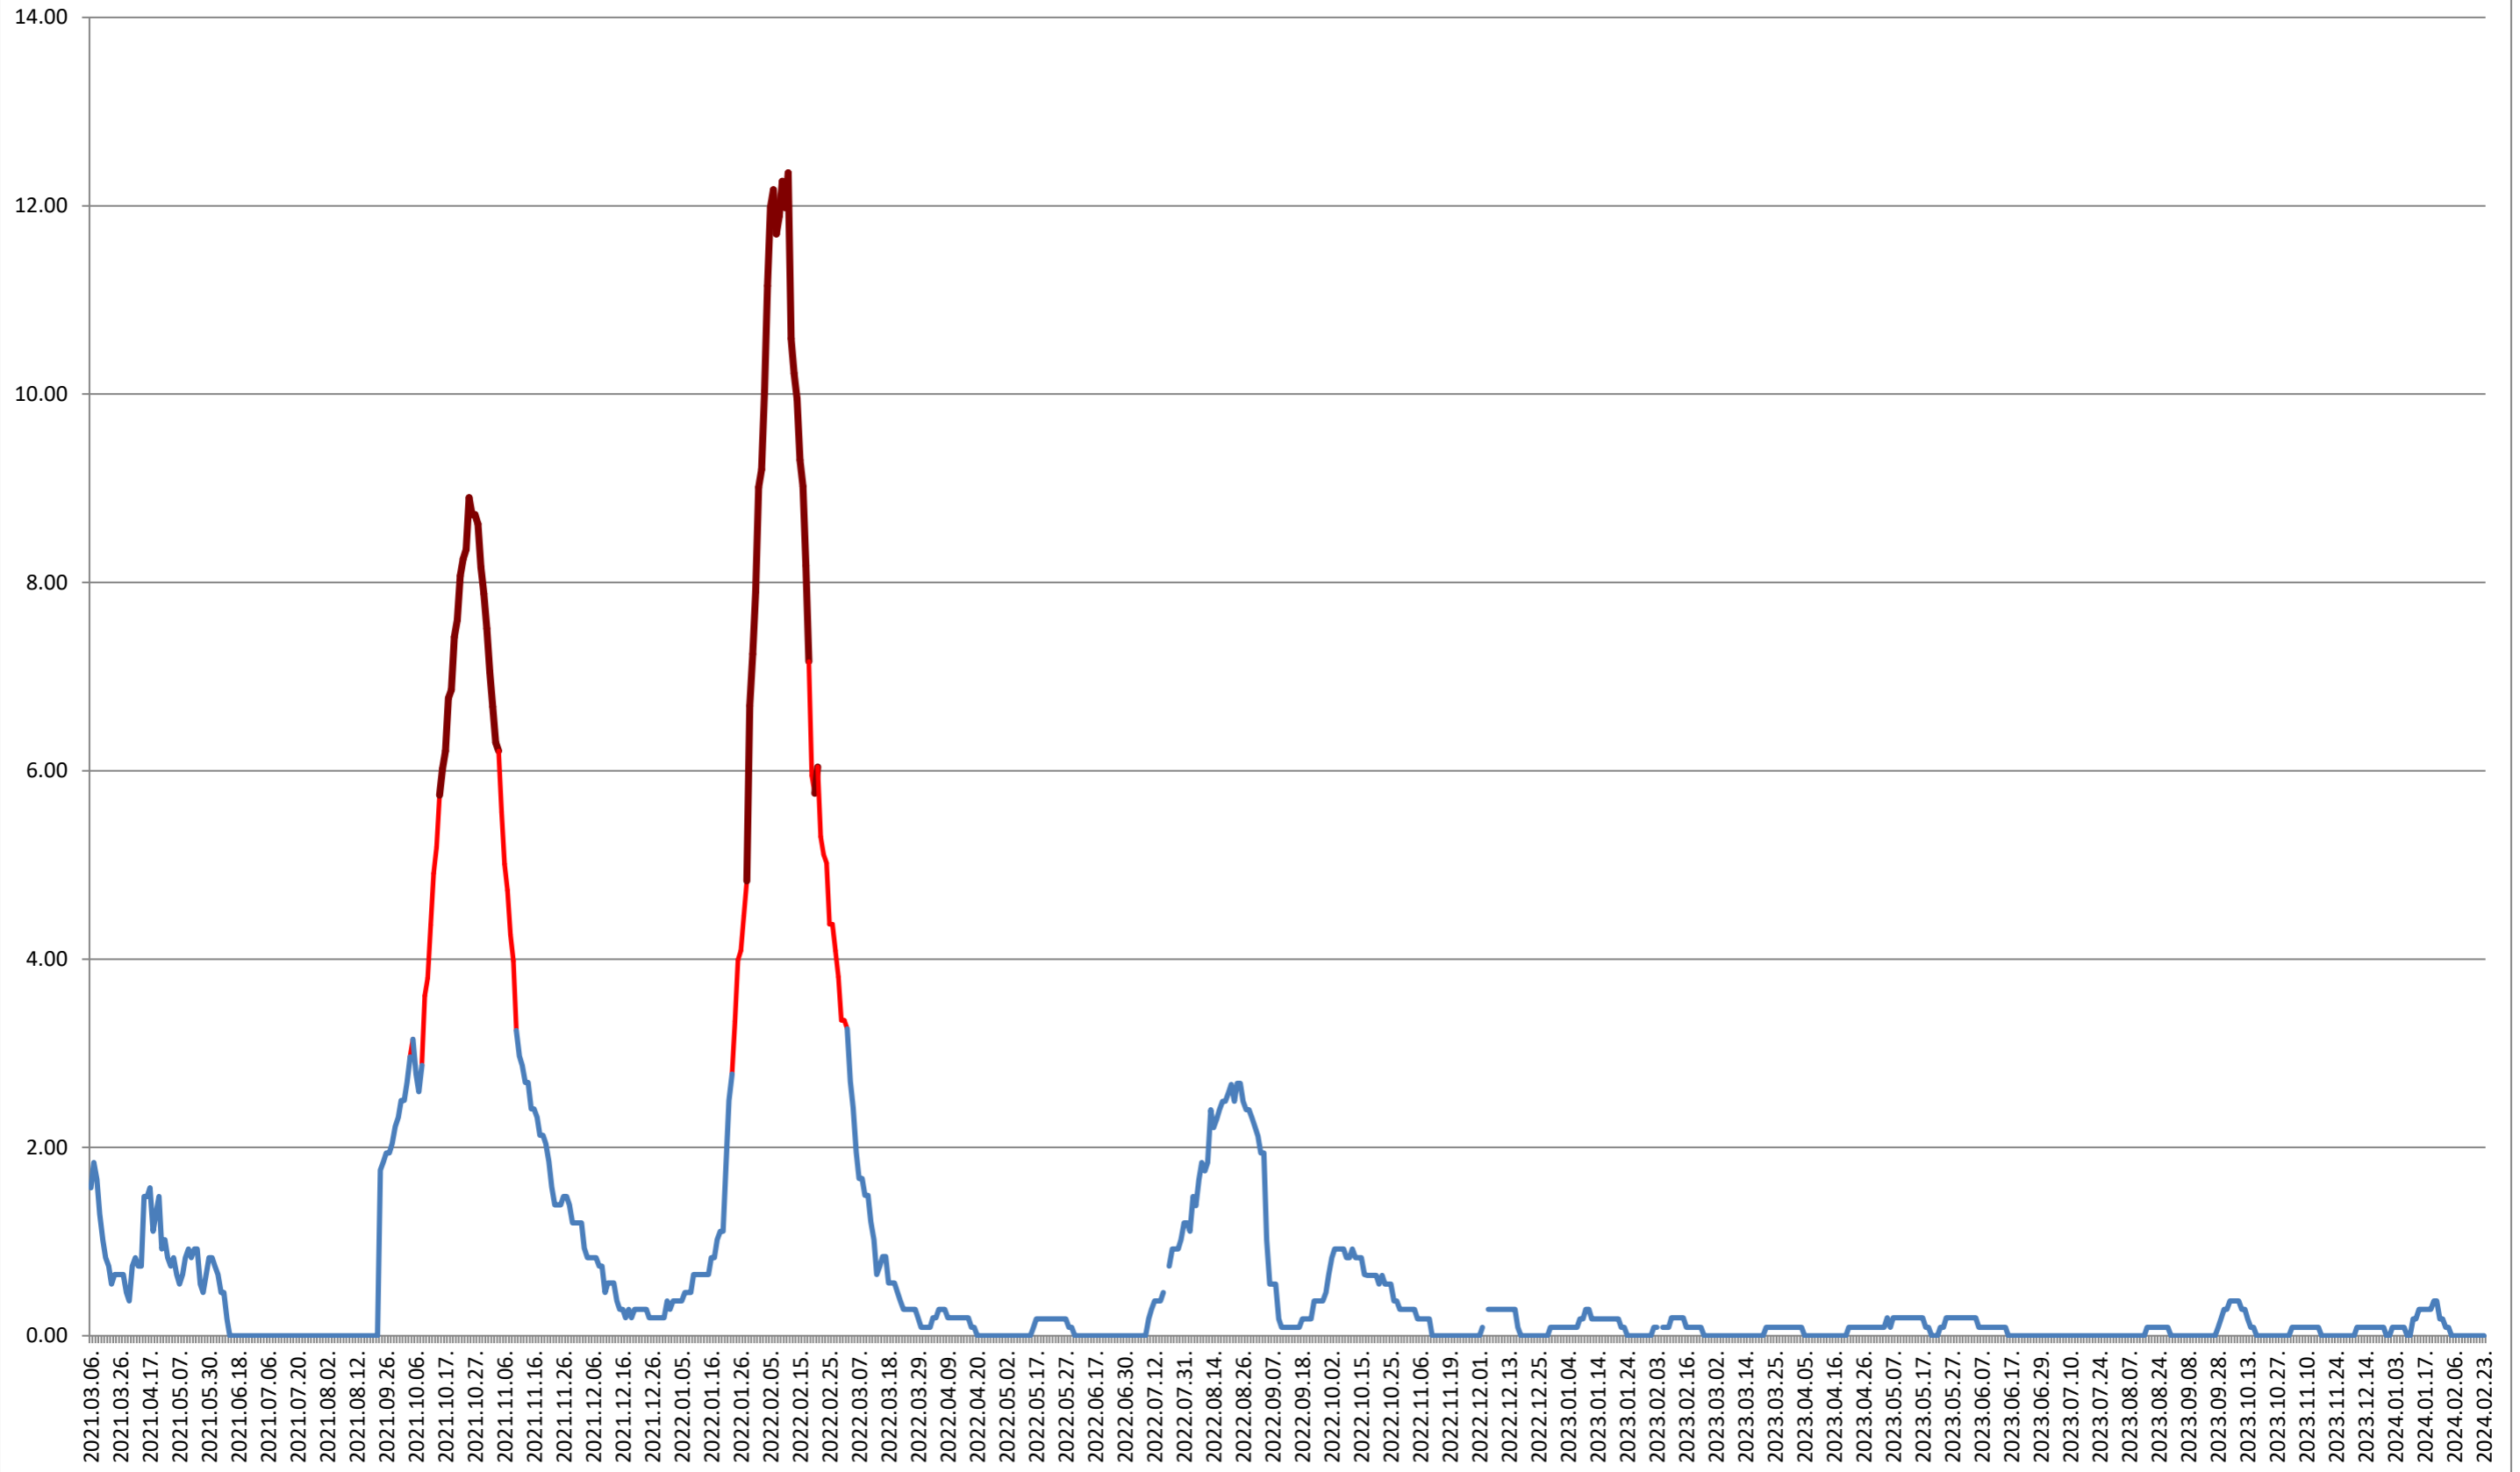

ORAȘ CRISTURU SECUIESC - Evolutia incidentei cumulate pe 14 zile la ‰ de locuitori
2021.03.07. - 2024.02.23.