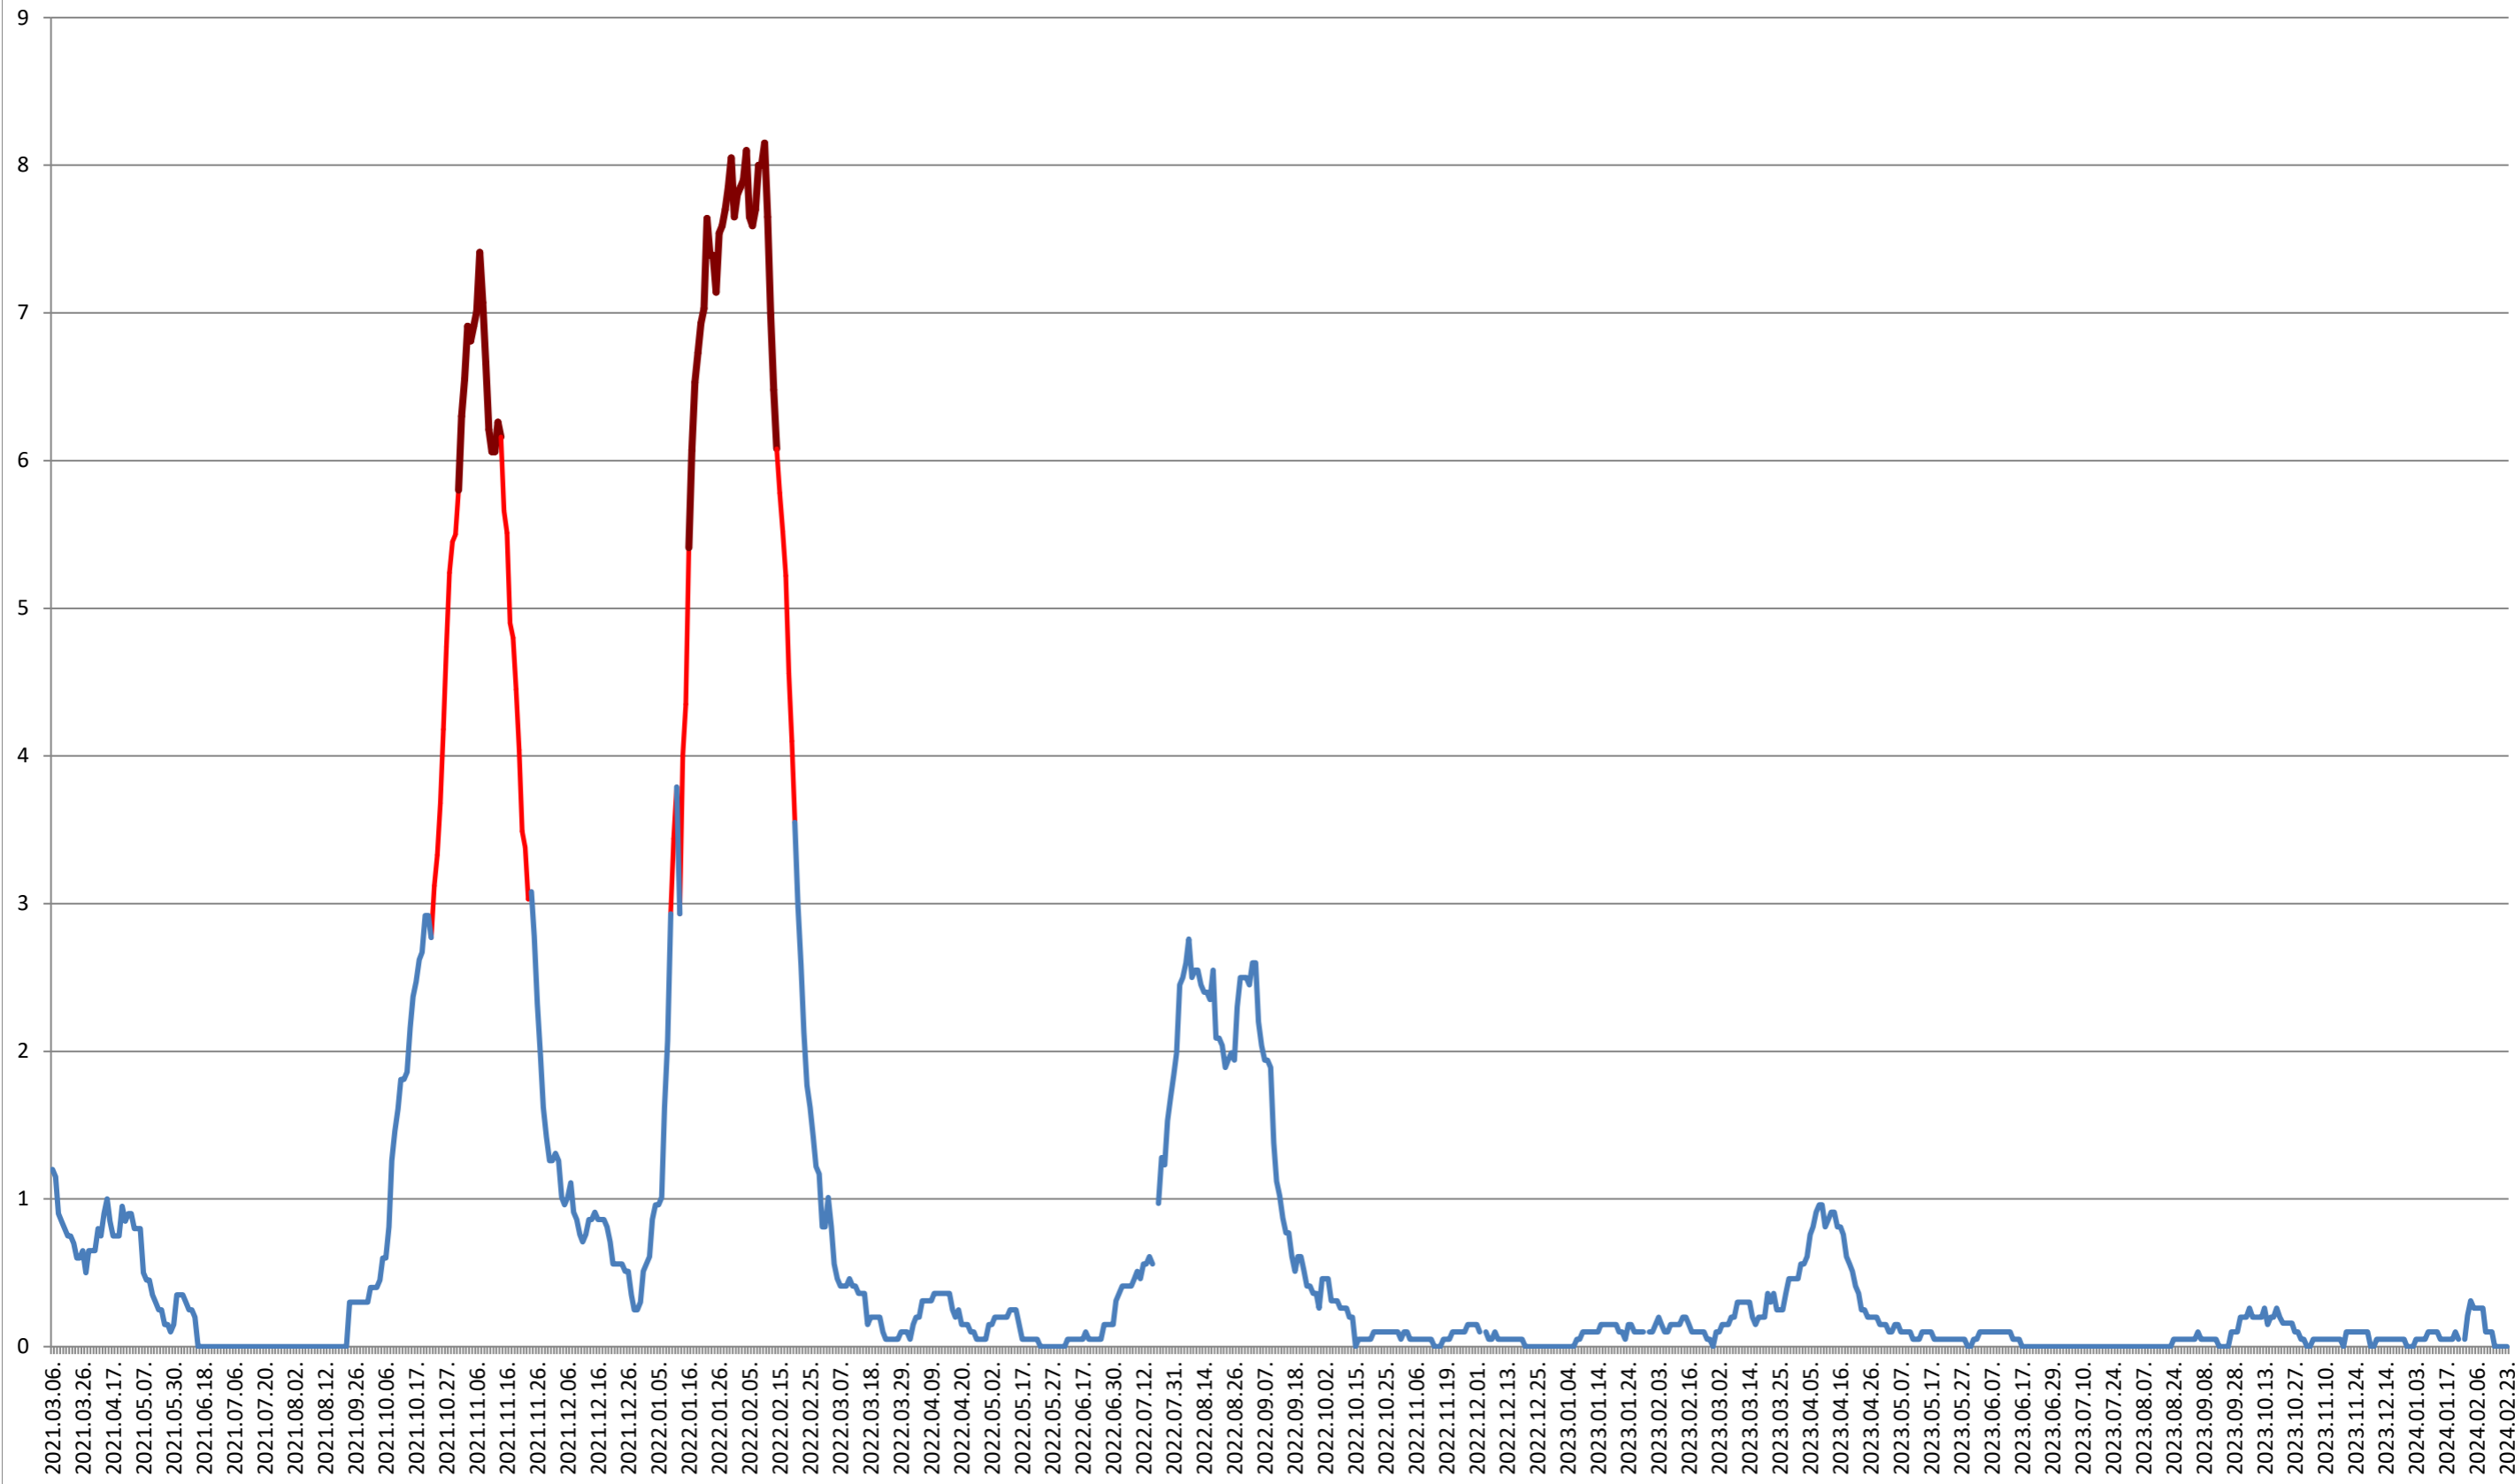

MUNICIPIUL GHEORGHENI - Evolutia incidentei cumulate pe 14 zile la % de locuitori

2021.03.07. - 2024.02.23.