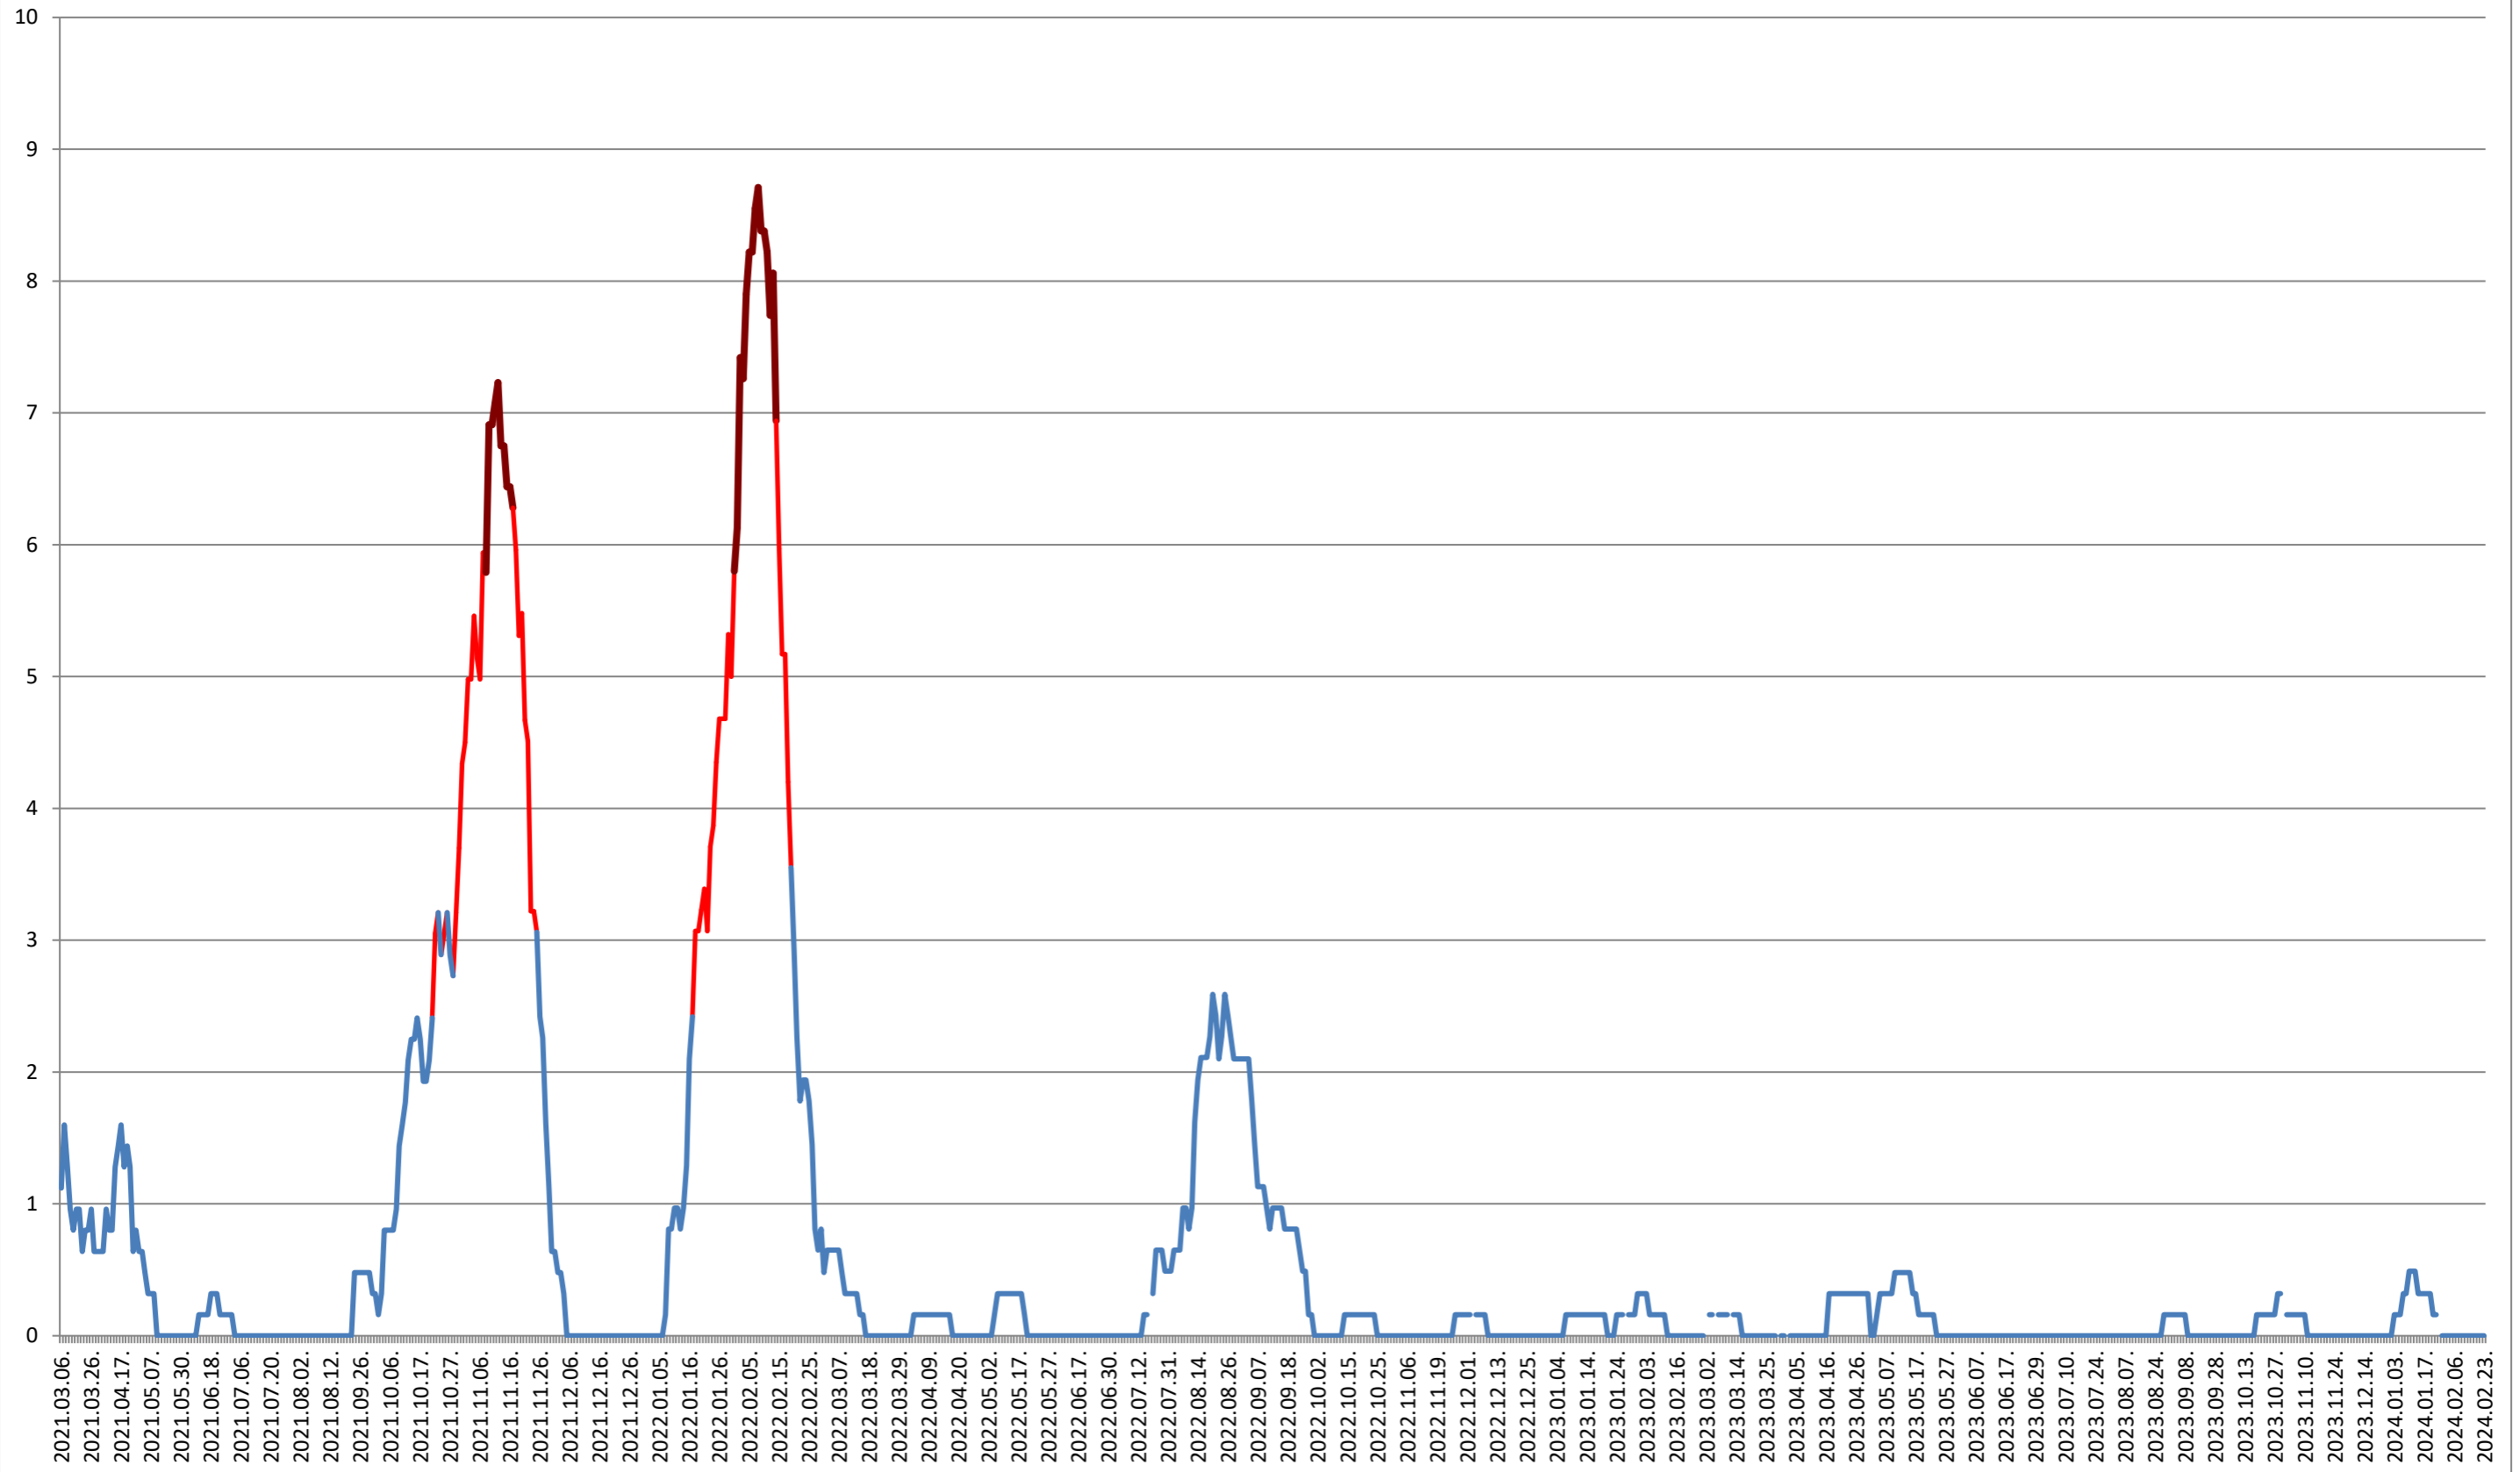

SÂNDOMINIC - Evolutia incidentei cumulate pe 14 zile la % de locuitori

2021.03.07. - 2024.02.23.