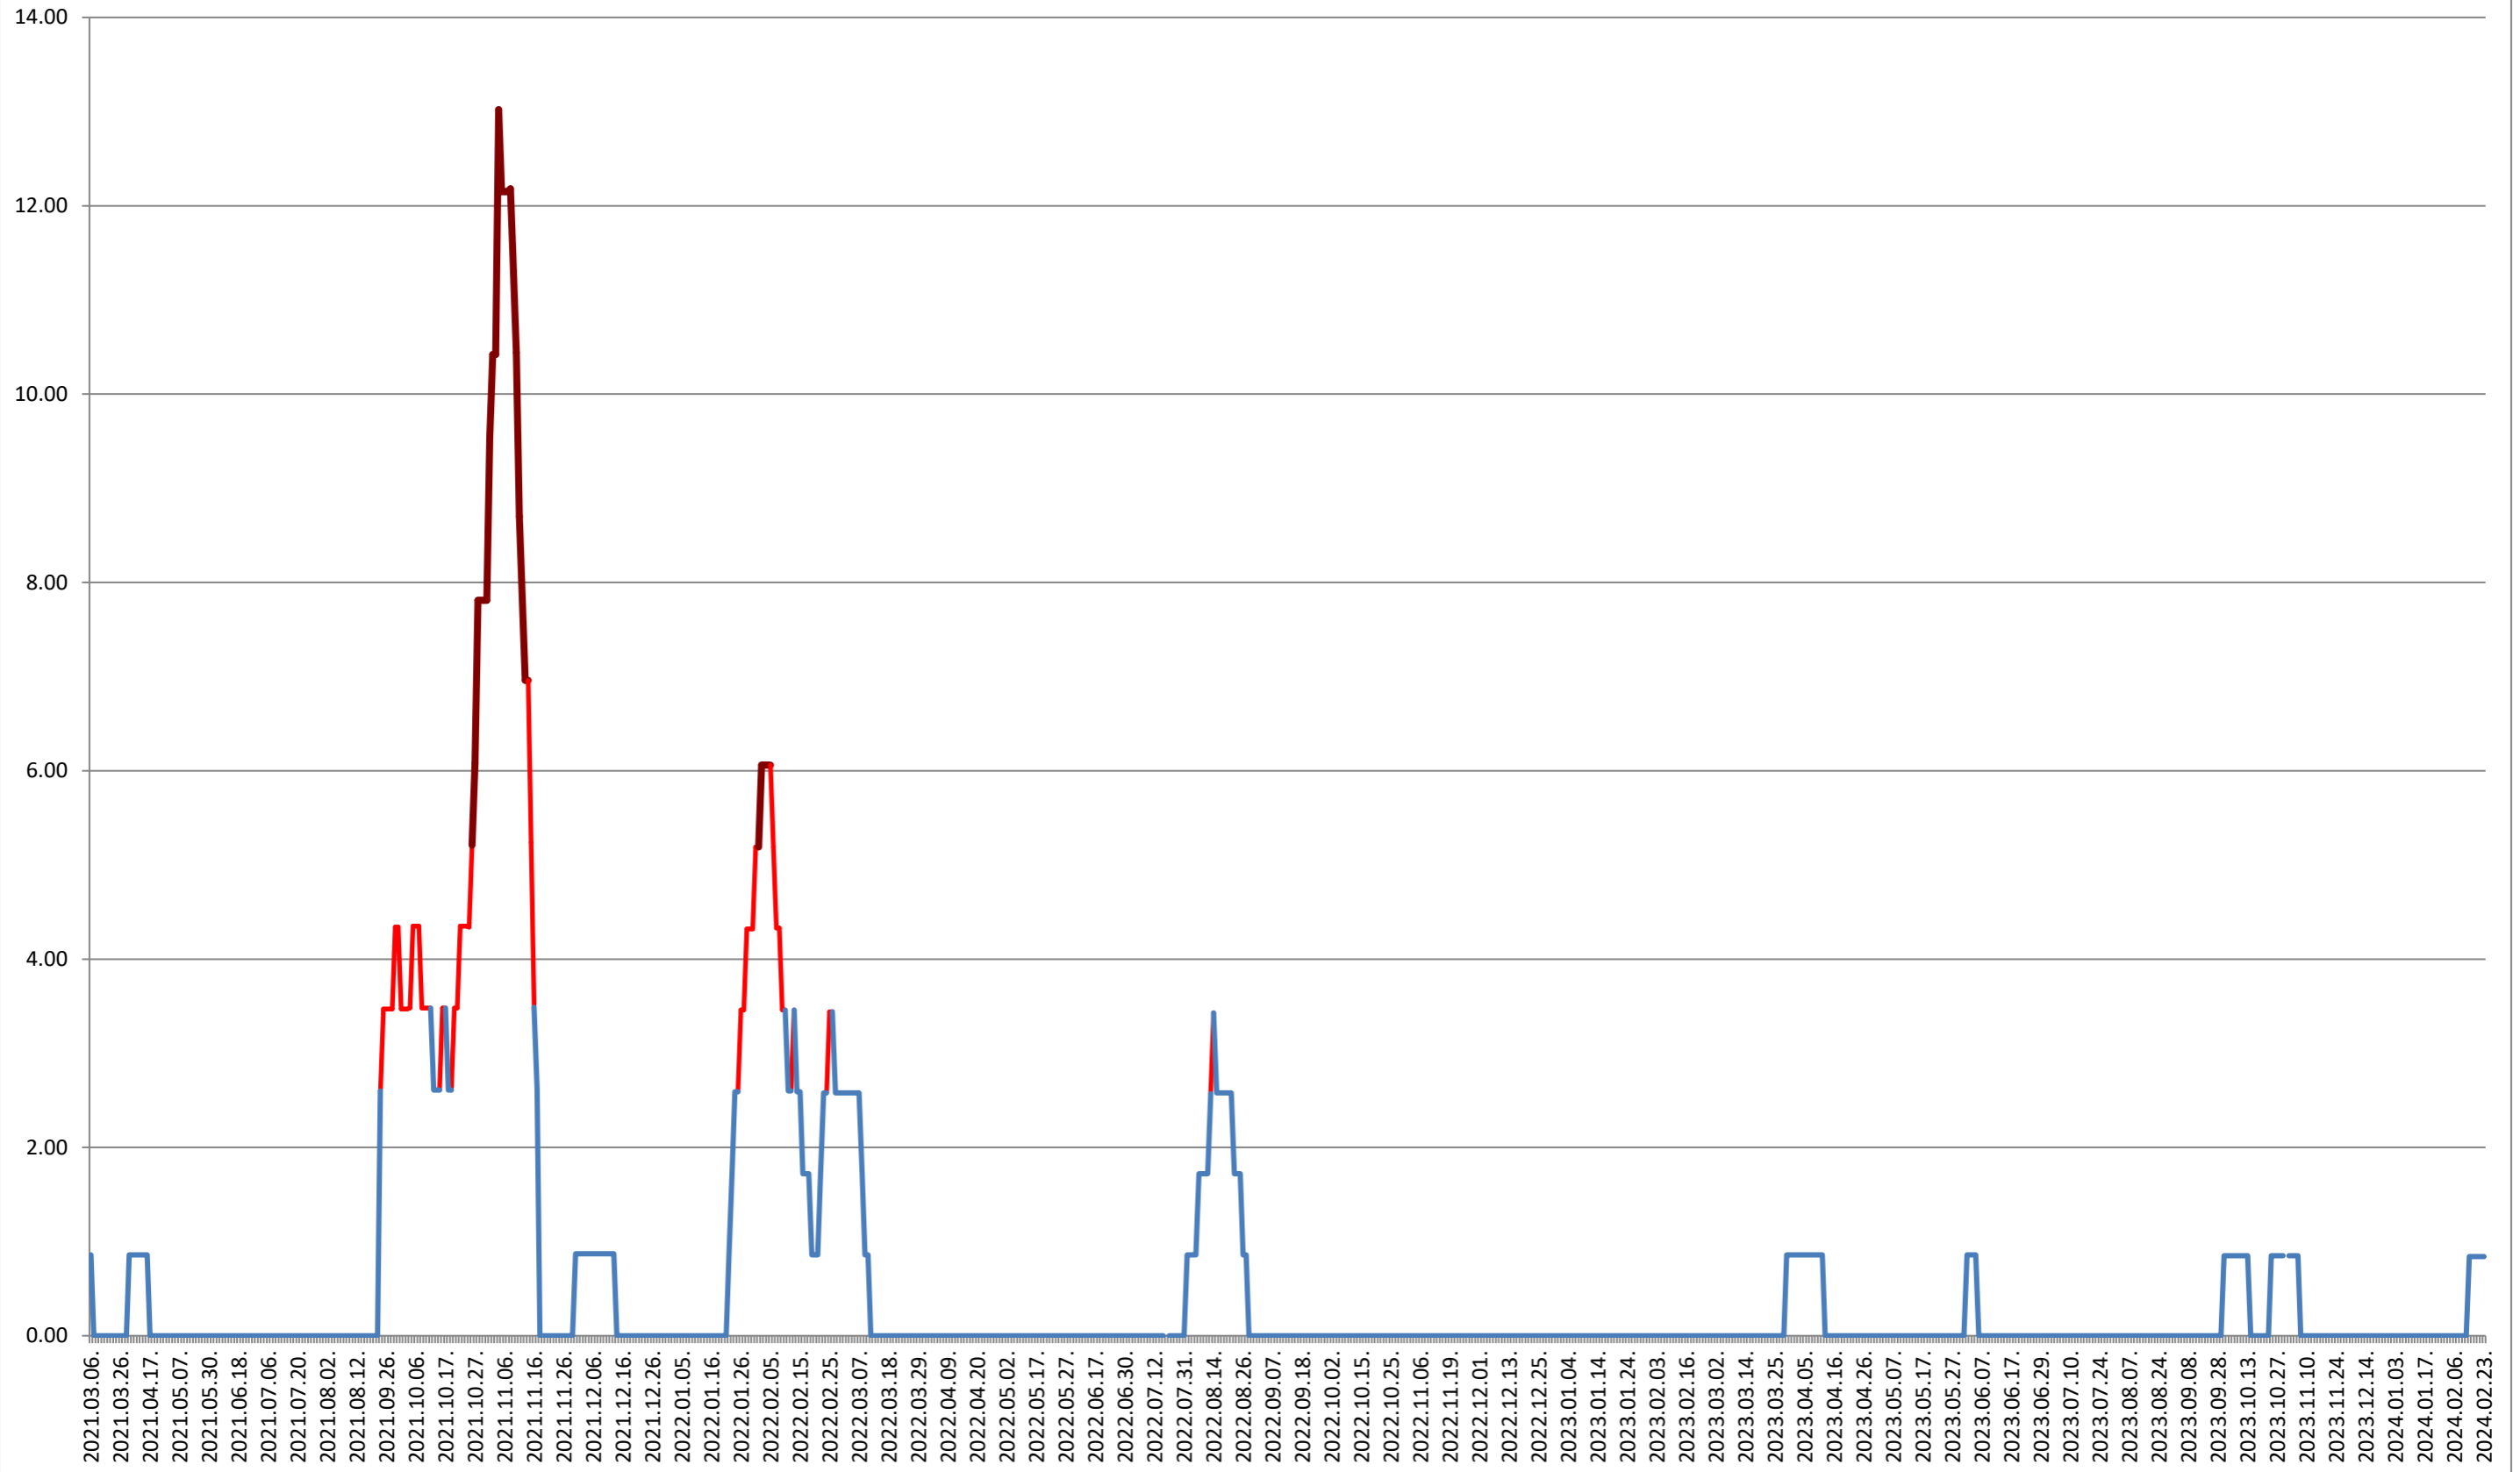

ULIEȘ - Evolutia incidentei cumulate pe 14 zile la ‰ de locuitori 2021.03.07. - 2024.02.23.