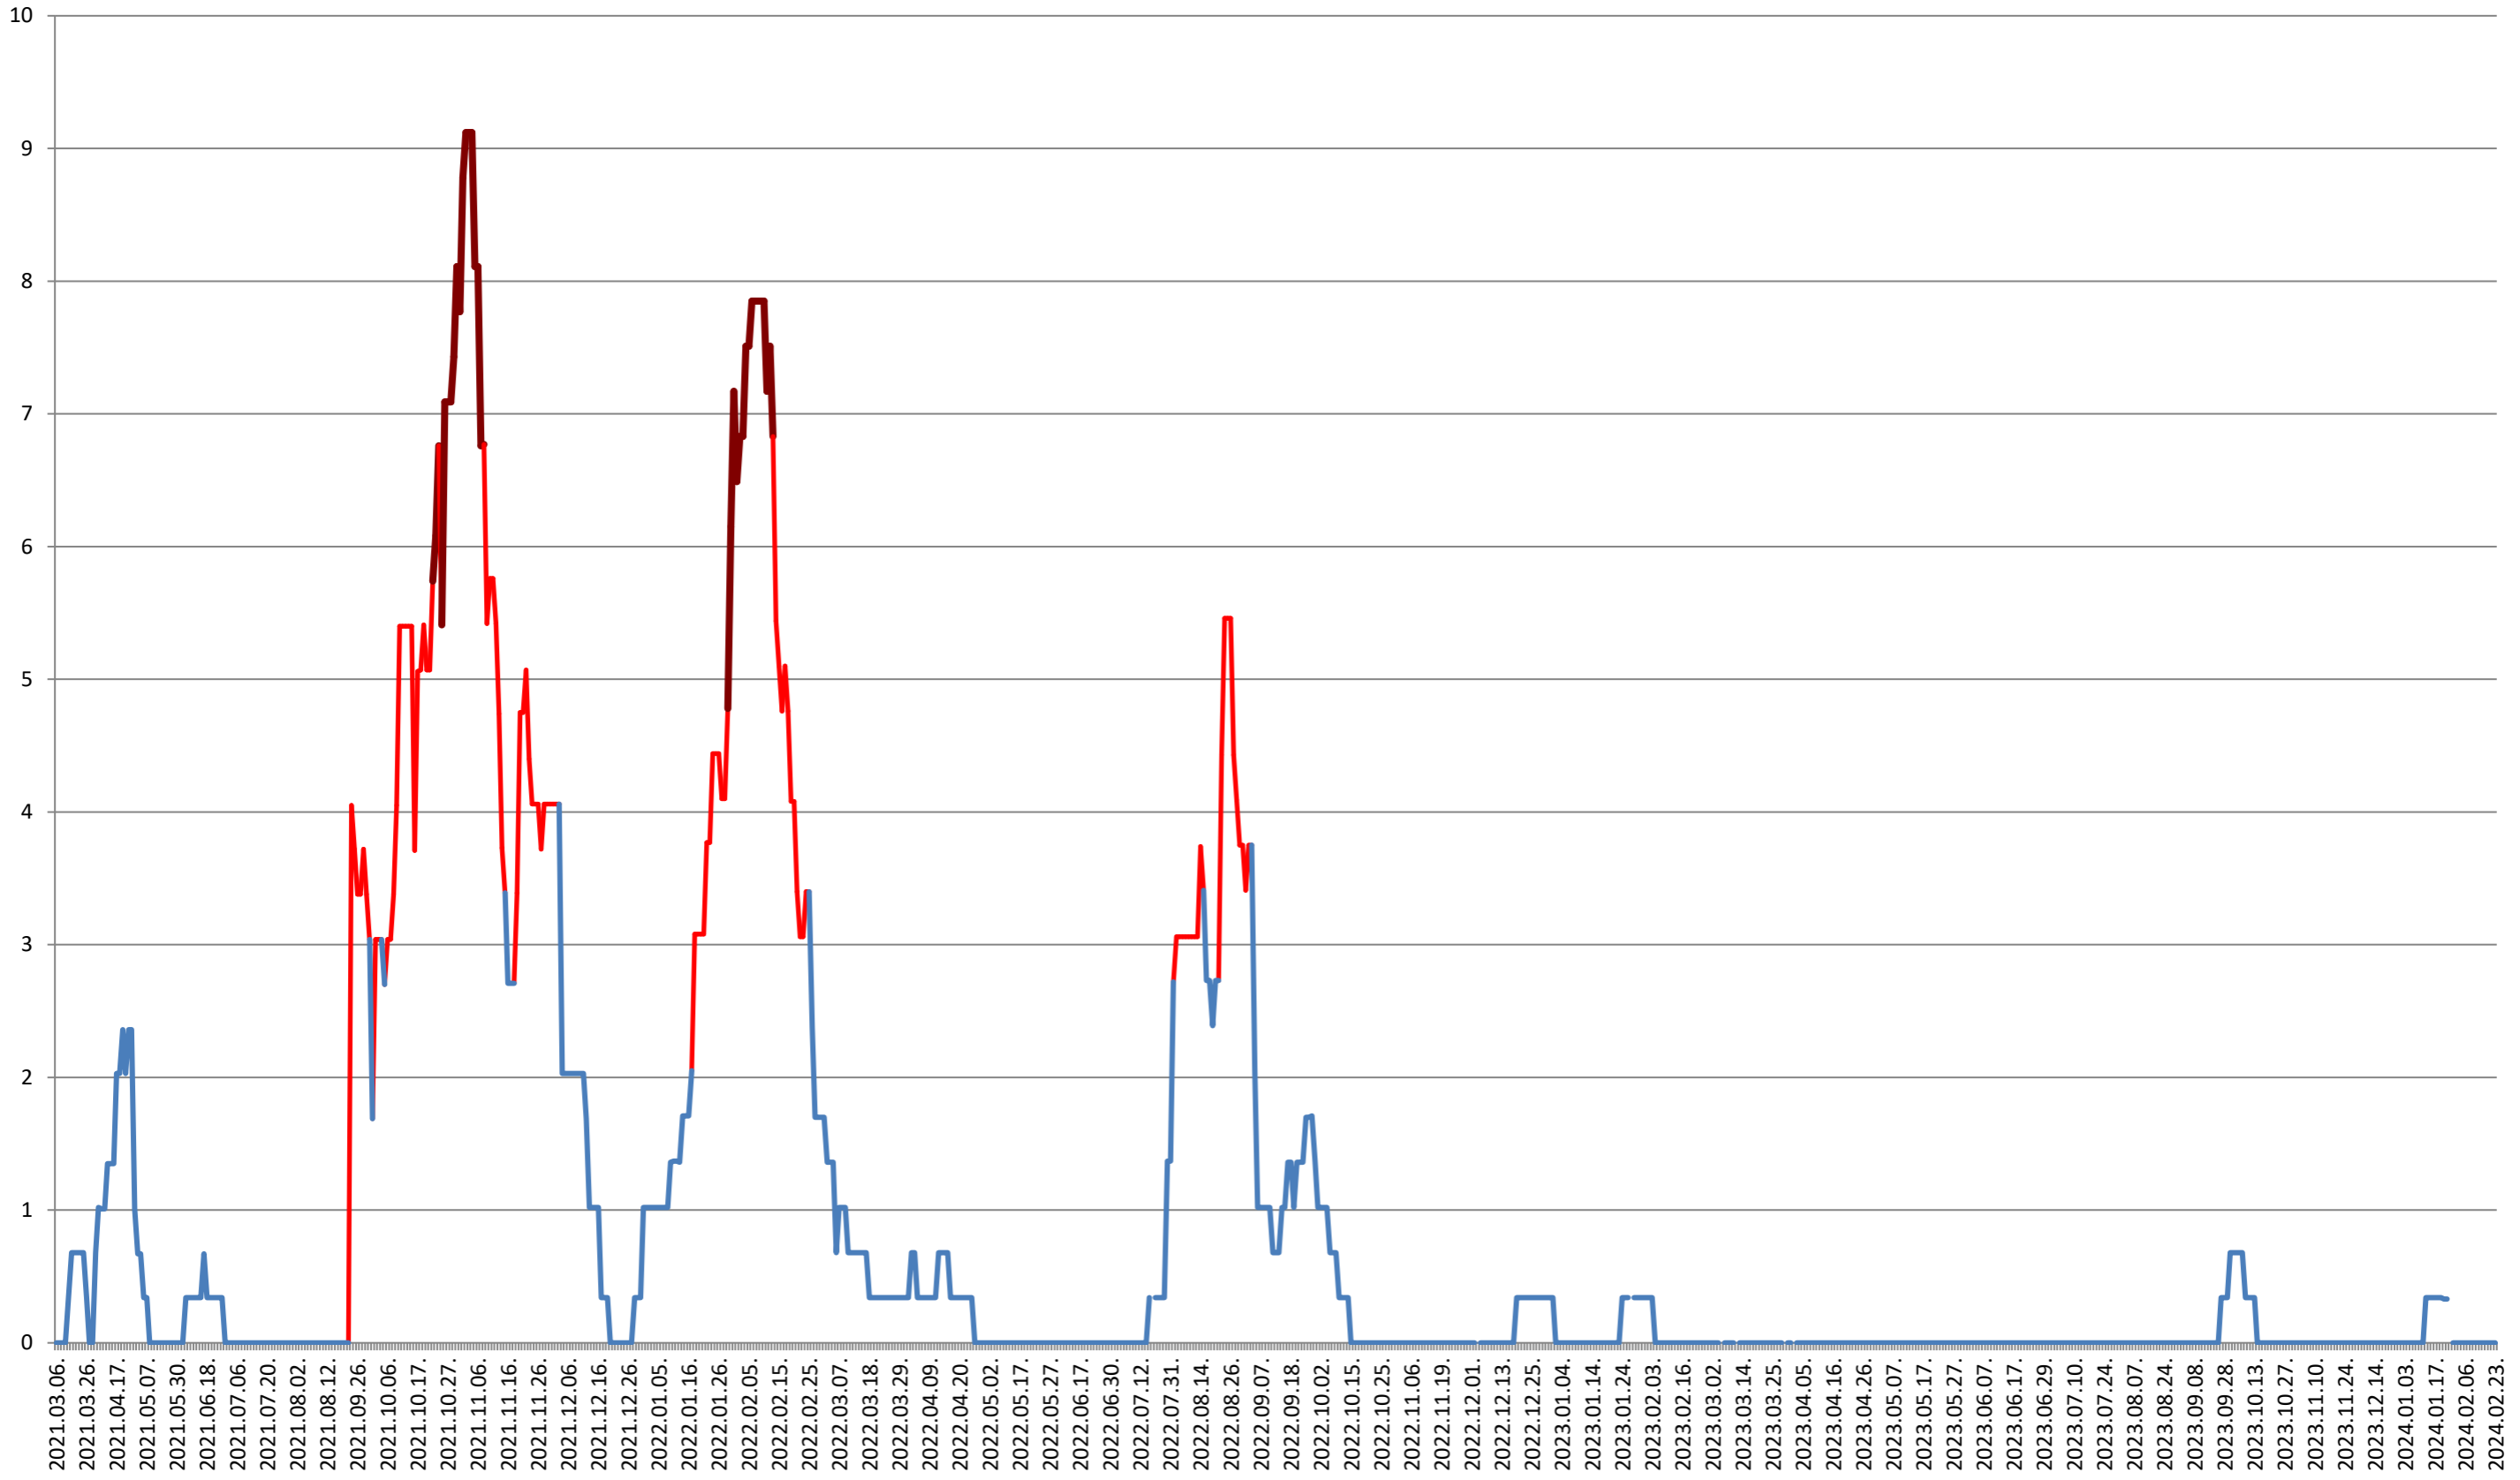

MĂRTINIȘ - Evolutia incidentei cumulate pe 14 zile la % de locuitori
2021.03.07. - 2024.02.23.