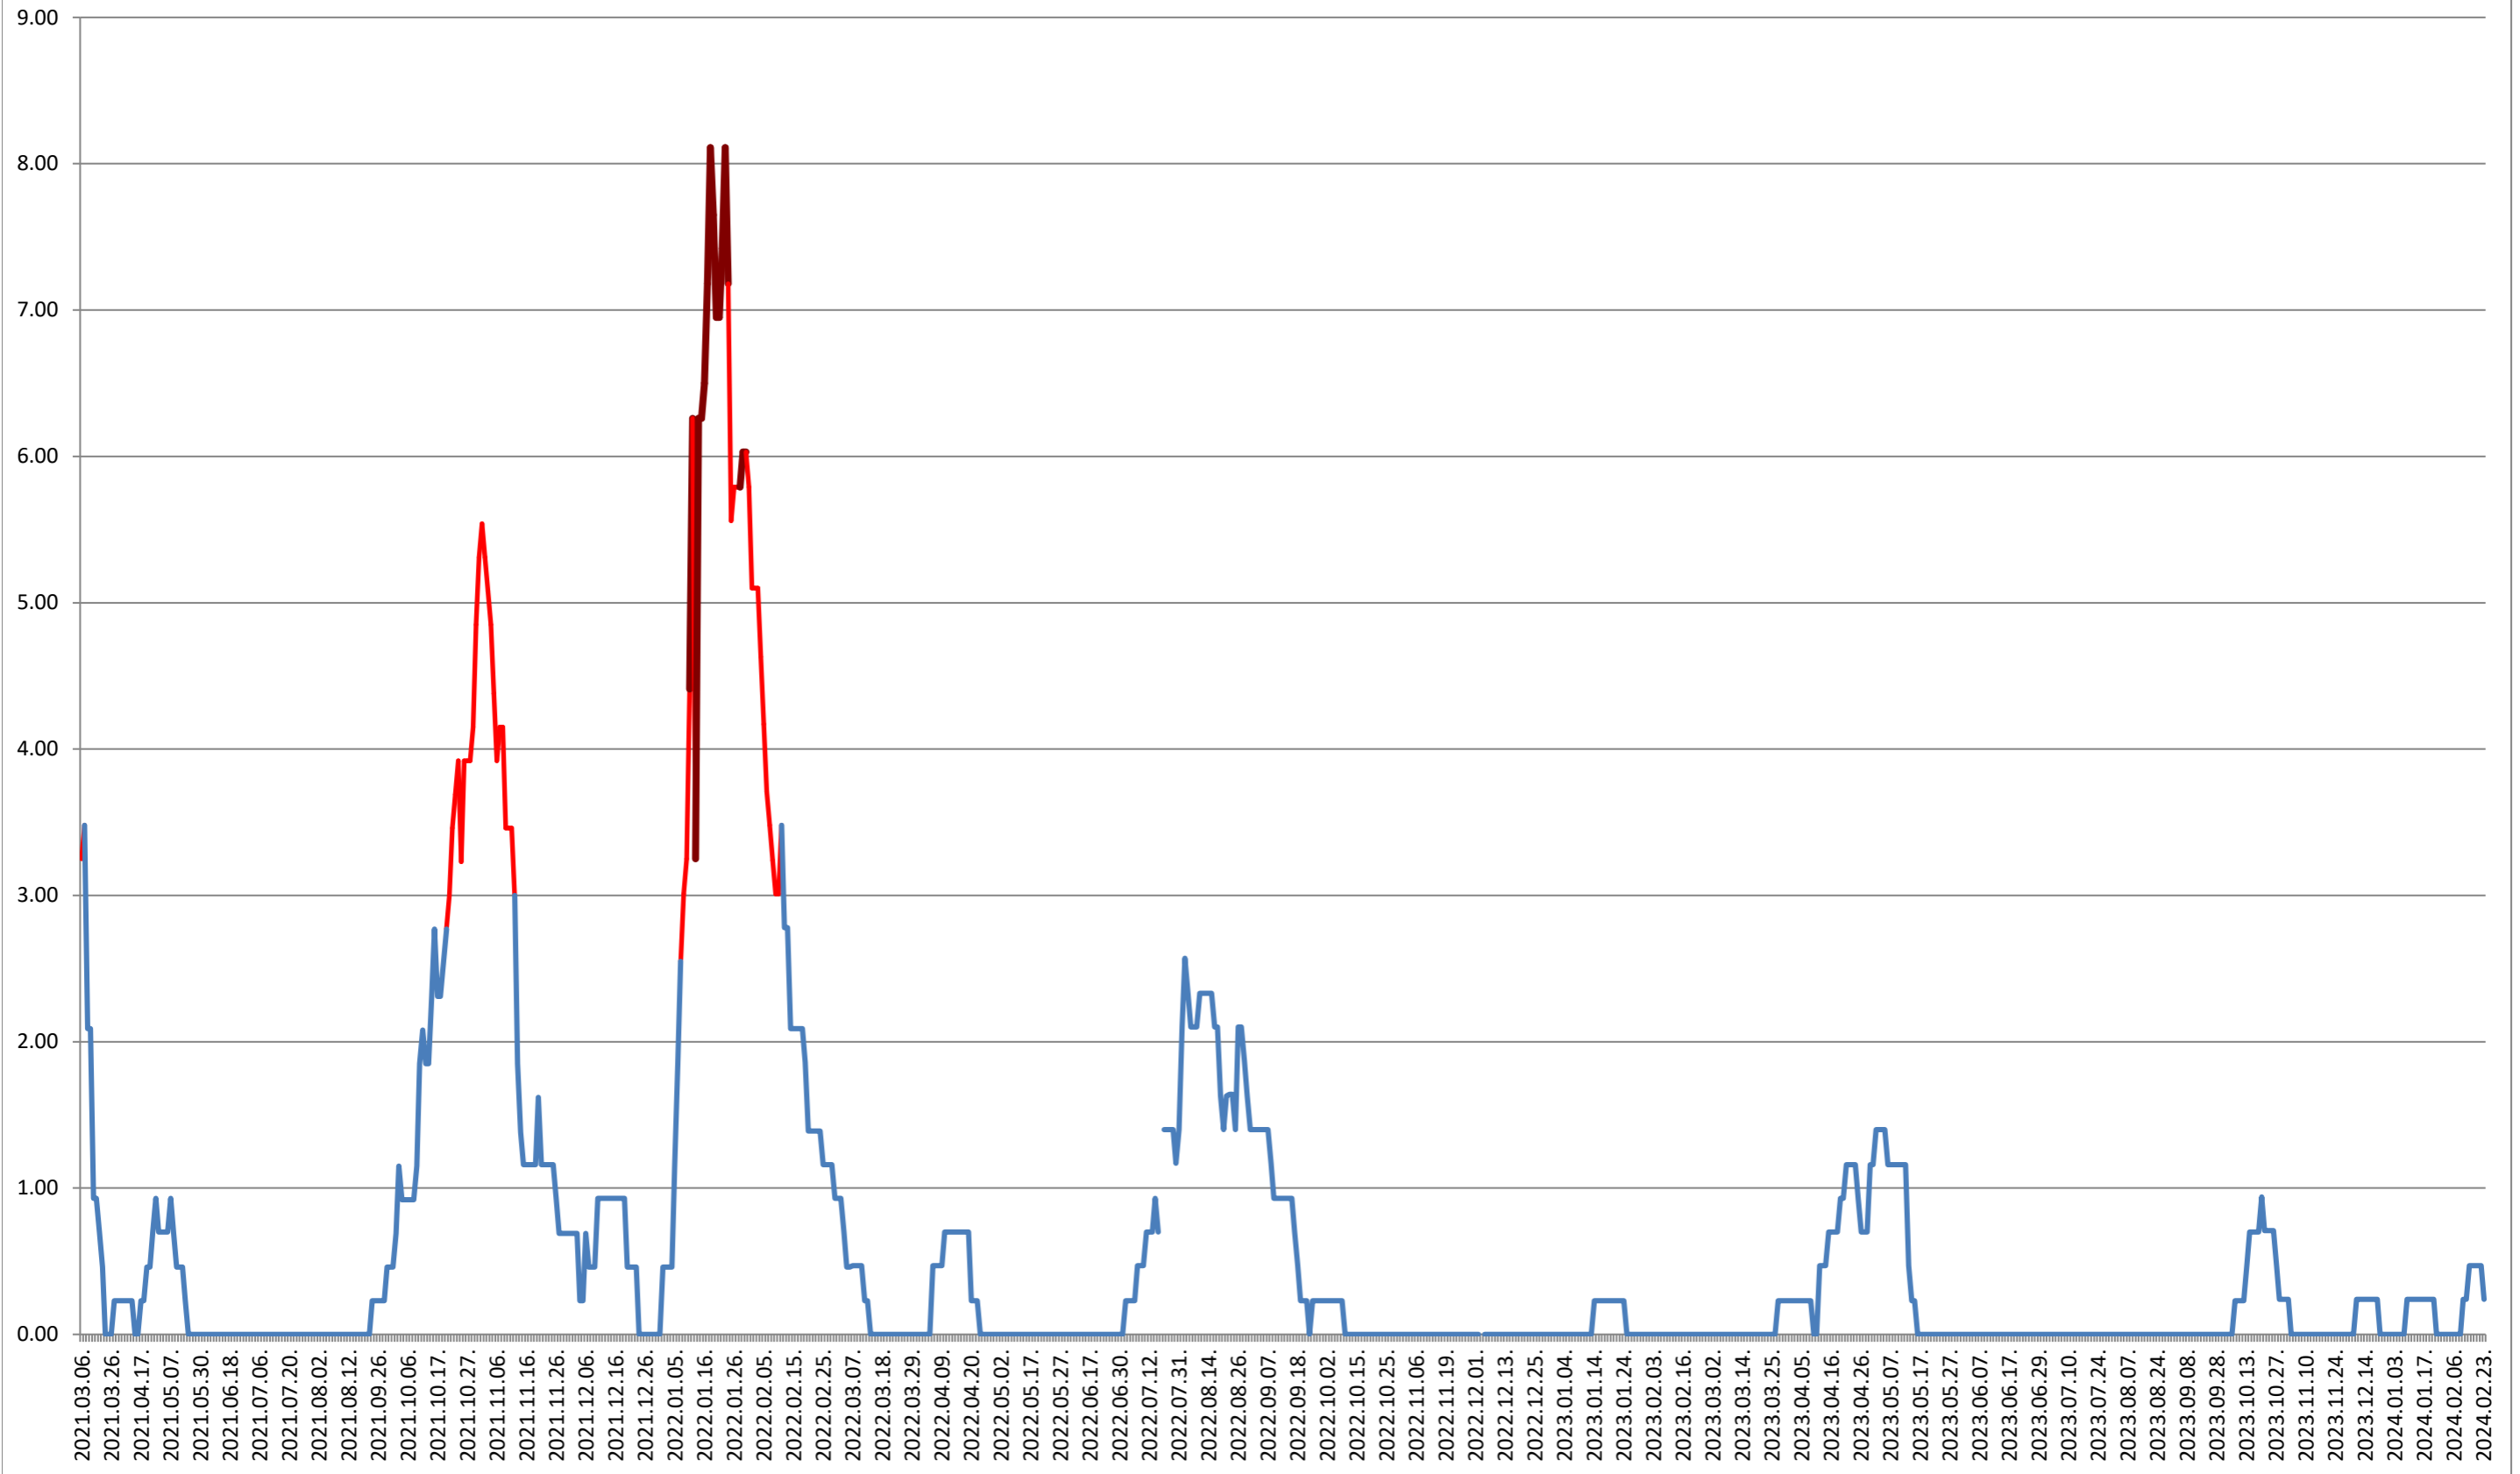

CIUMANI - Evolutia incidentei cumulate pe 14 zile la ‰ de locuitori 2021.03.07. - 2024.02.23.