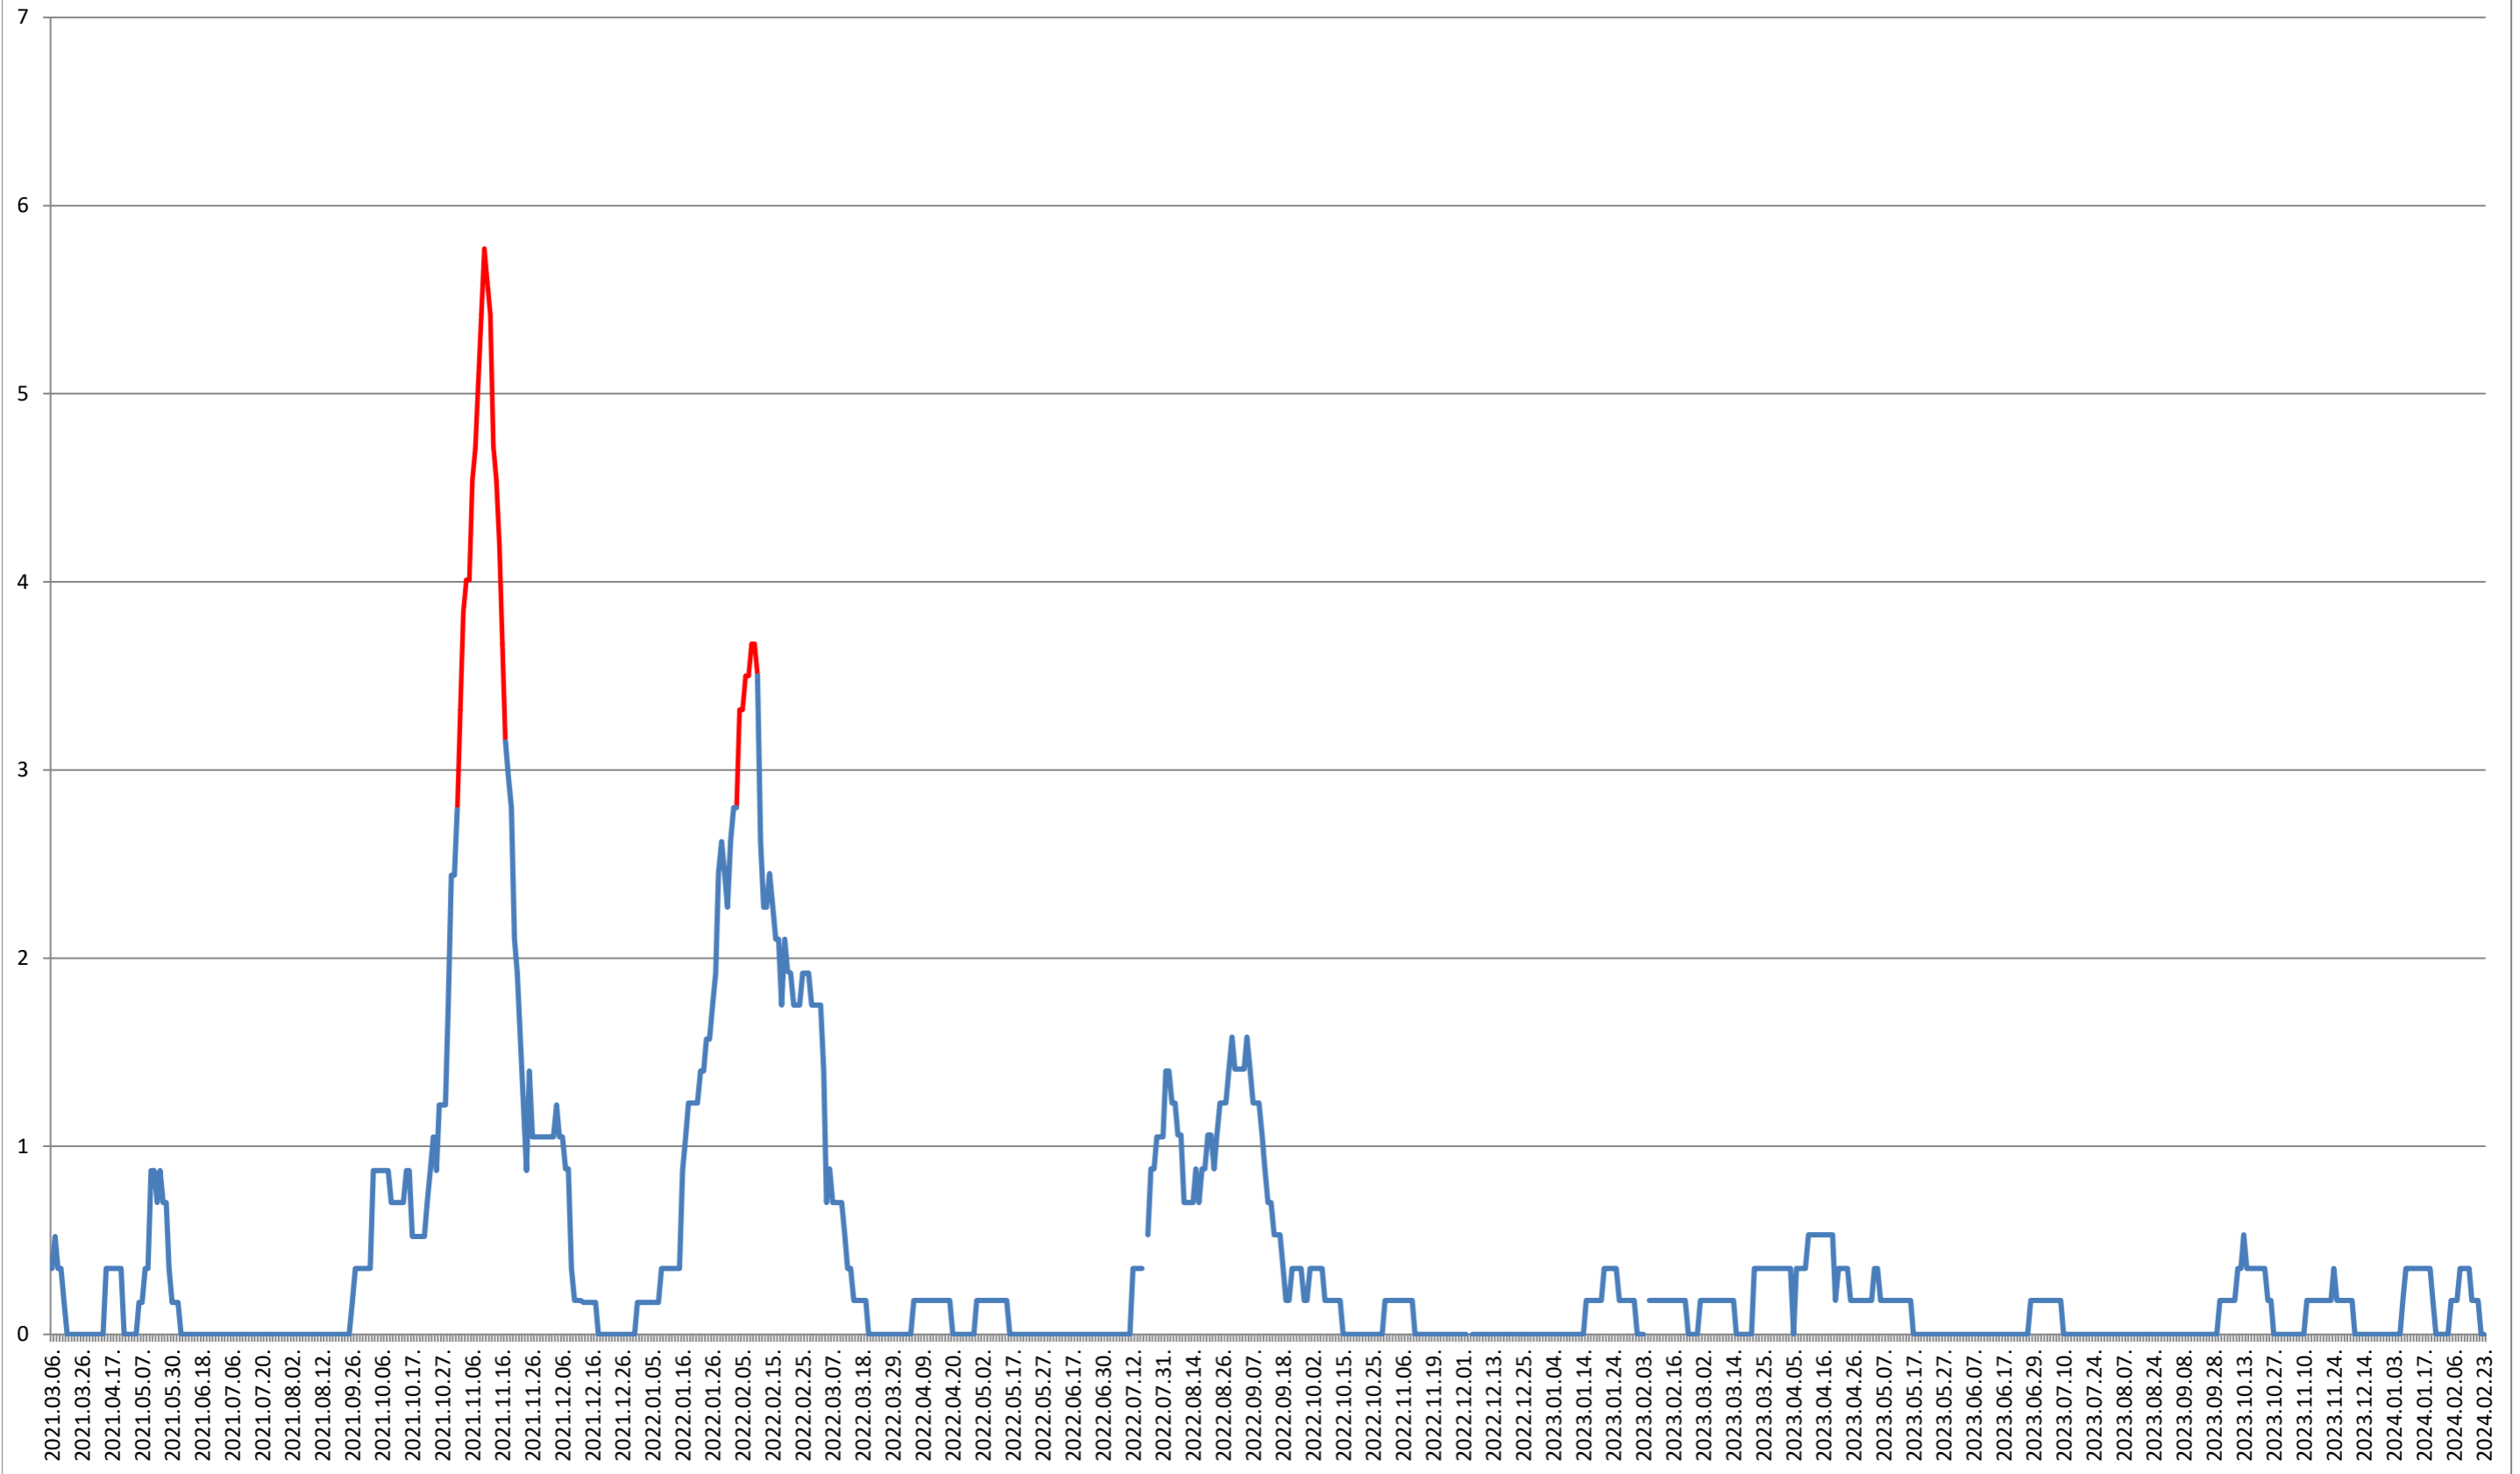

DITRĂU - Evolutia incidentei cumulate pe 14 zile la ‰ de locuitori
2021.03.07. - 2024.02.23.