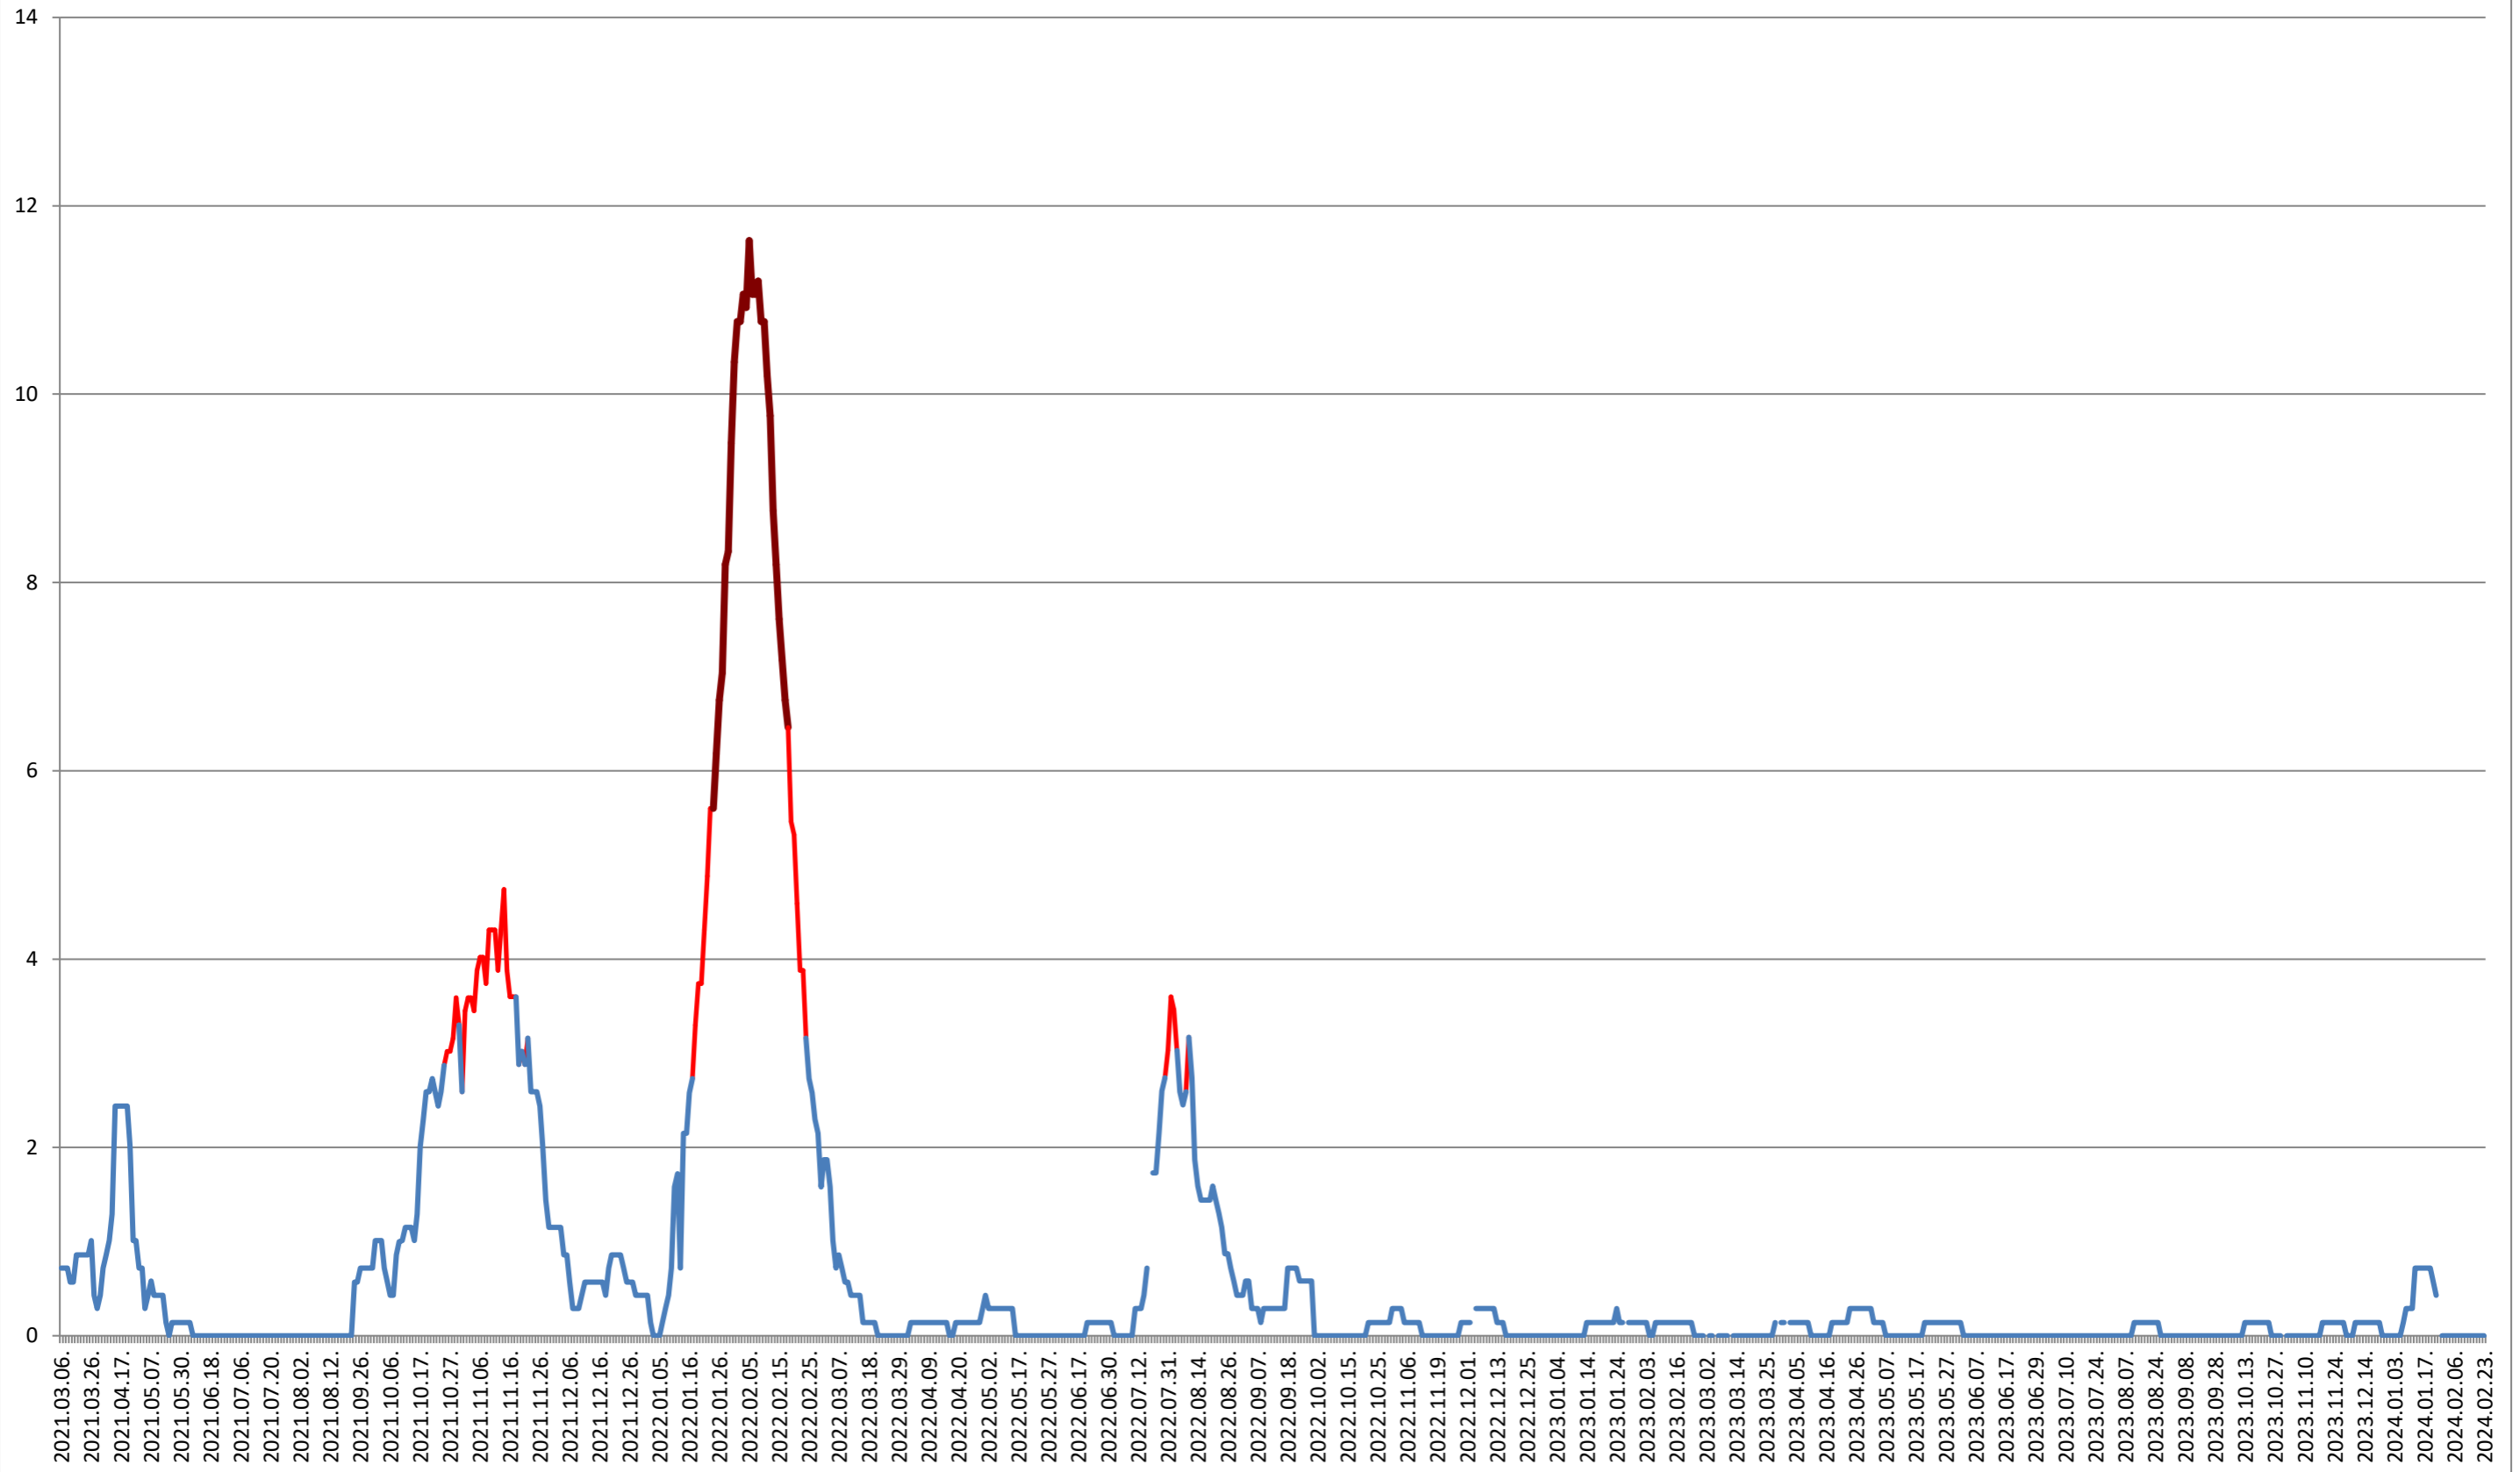

PRAID - Evolutia incidentei cumulate pe 14 zile la % de locuitori
2021.03.07. - 2024.02.23.