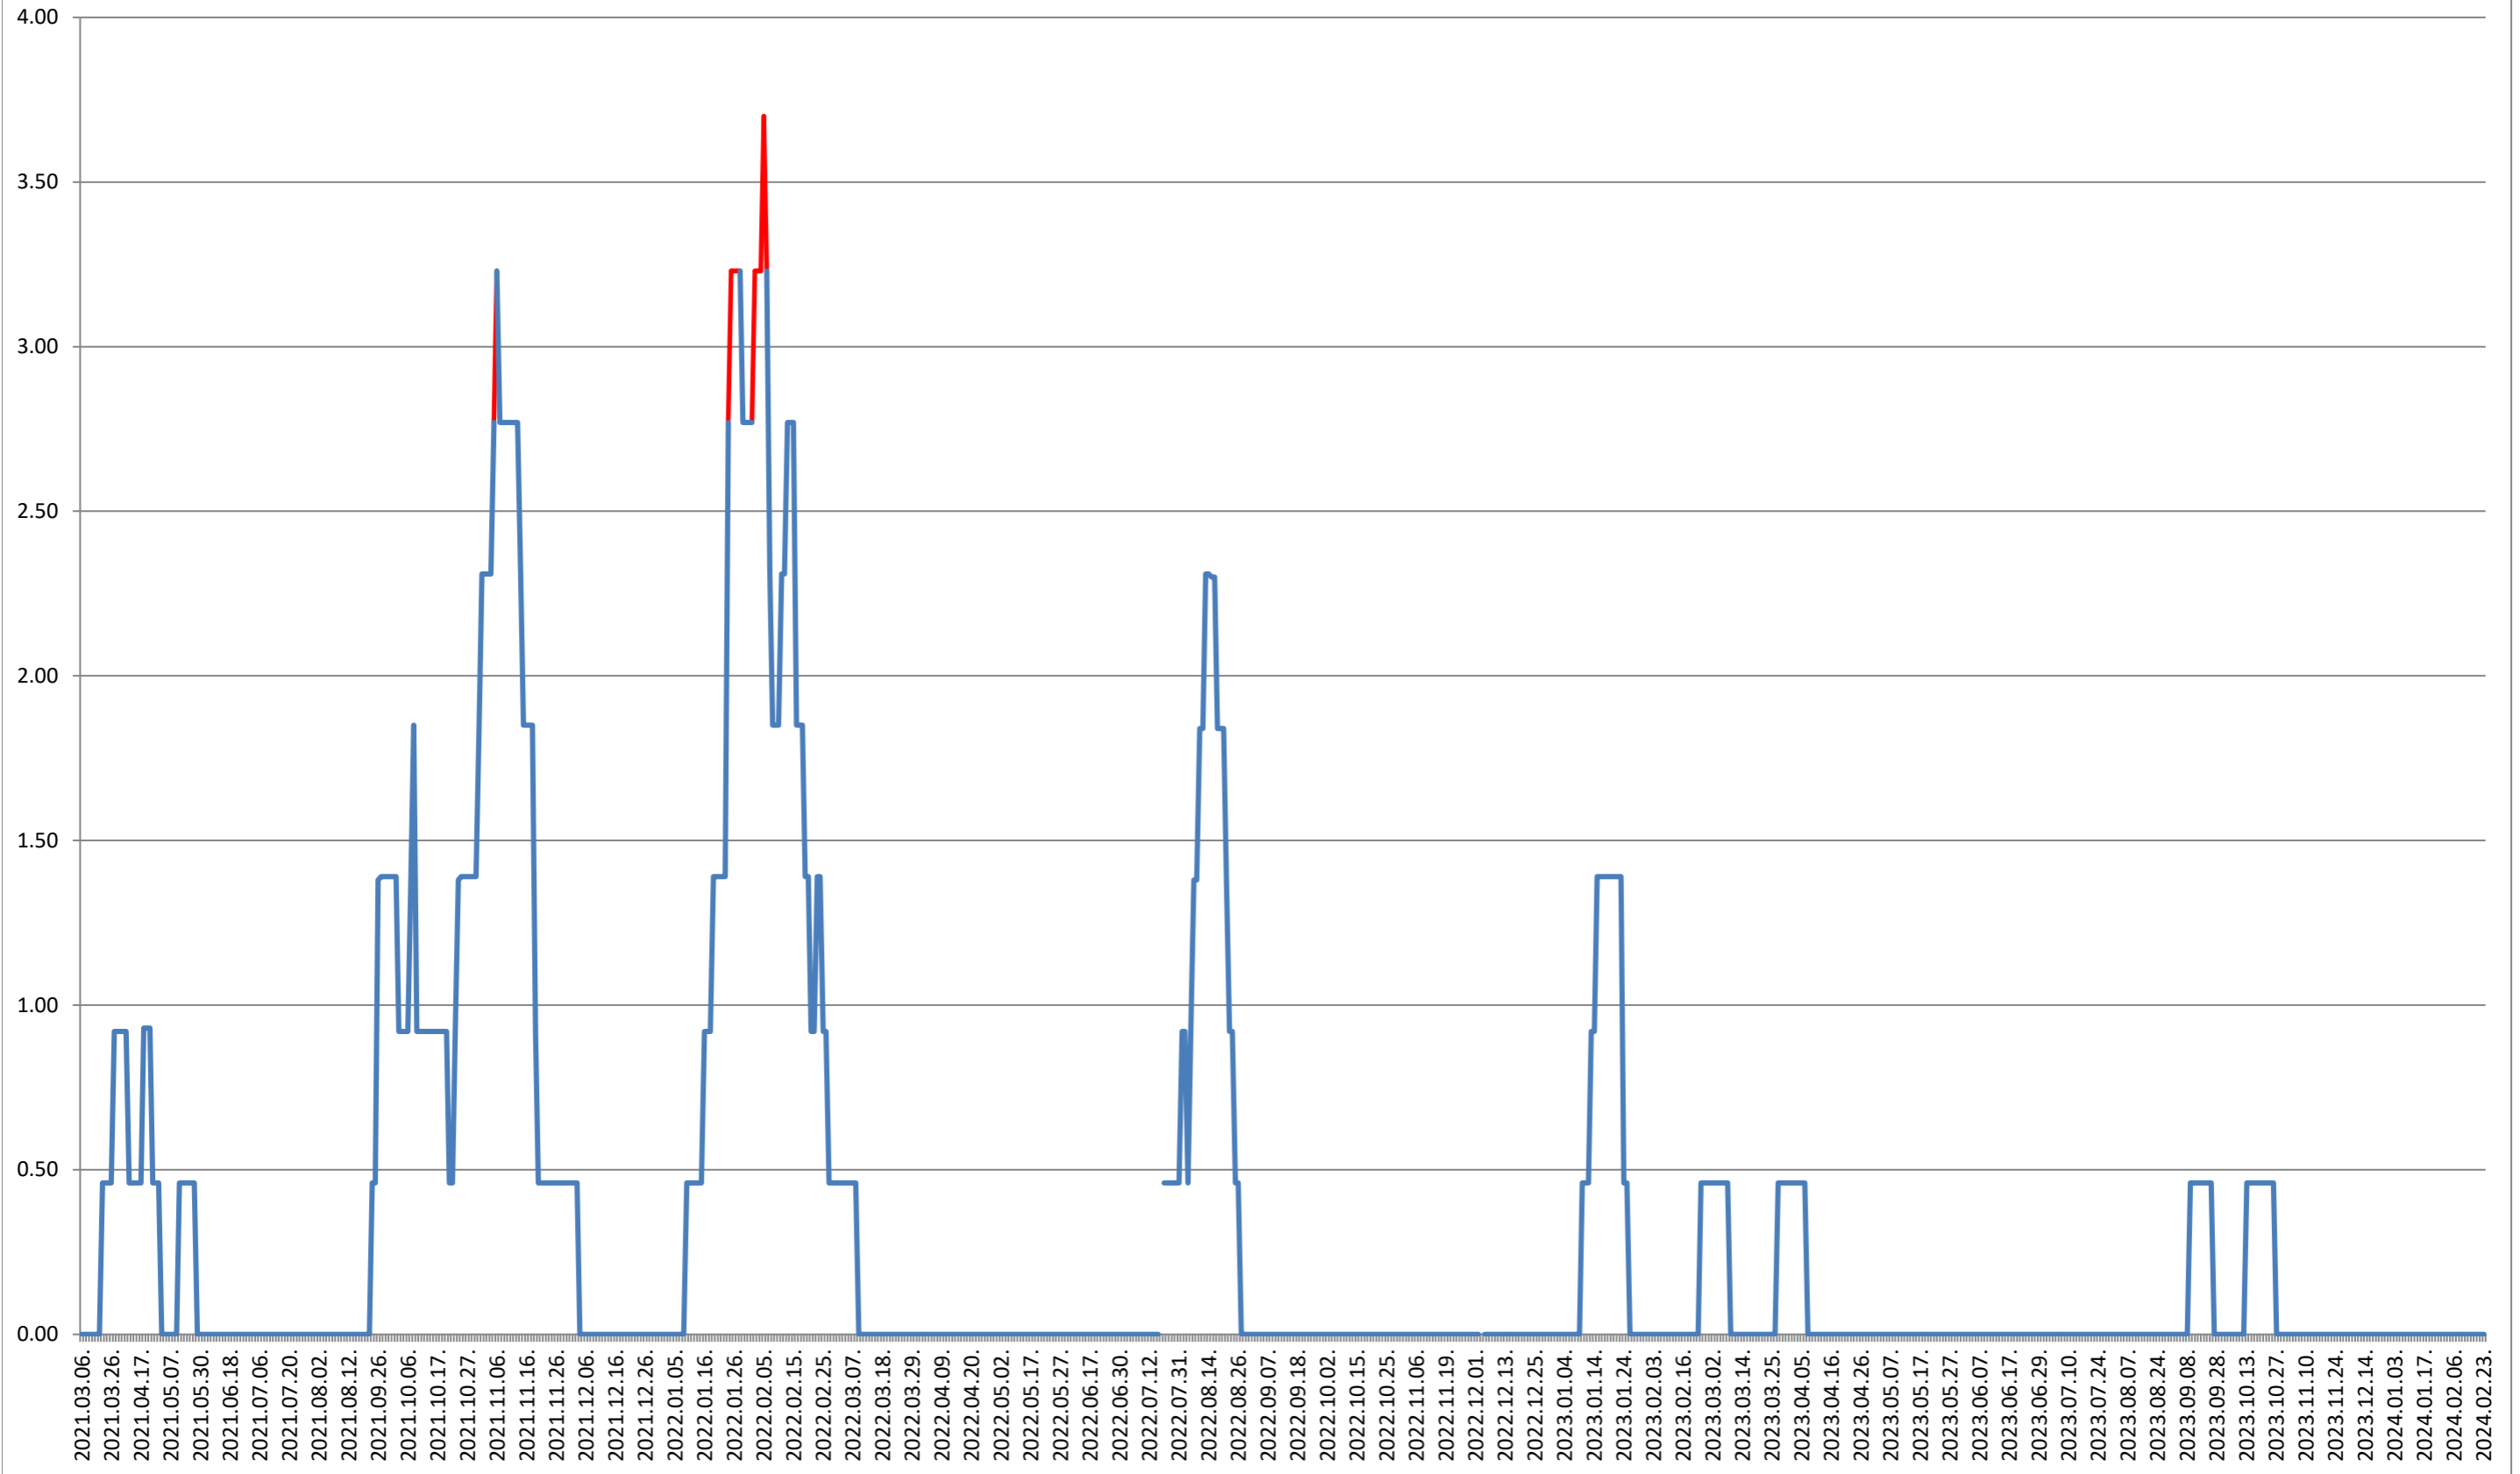

CĂPĂLNIȚA - Evolutia incidentei cumulate pe 14 zile la ‰ de locuitori 2021.03.07. - 2024.02.23.