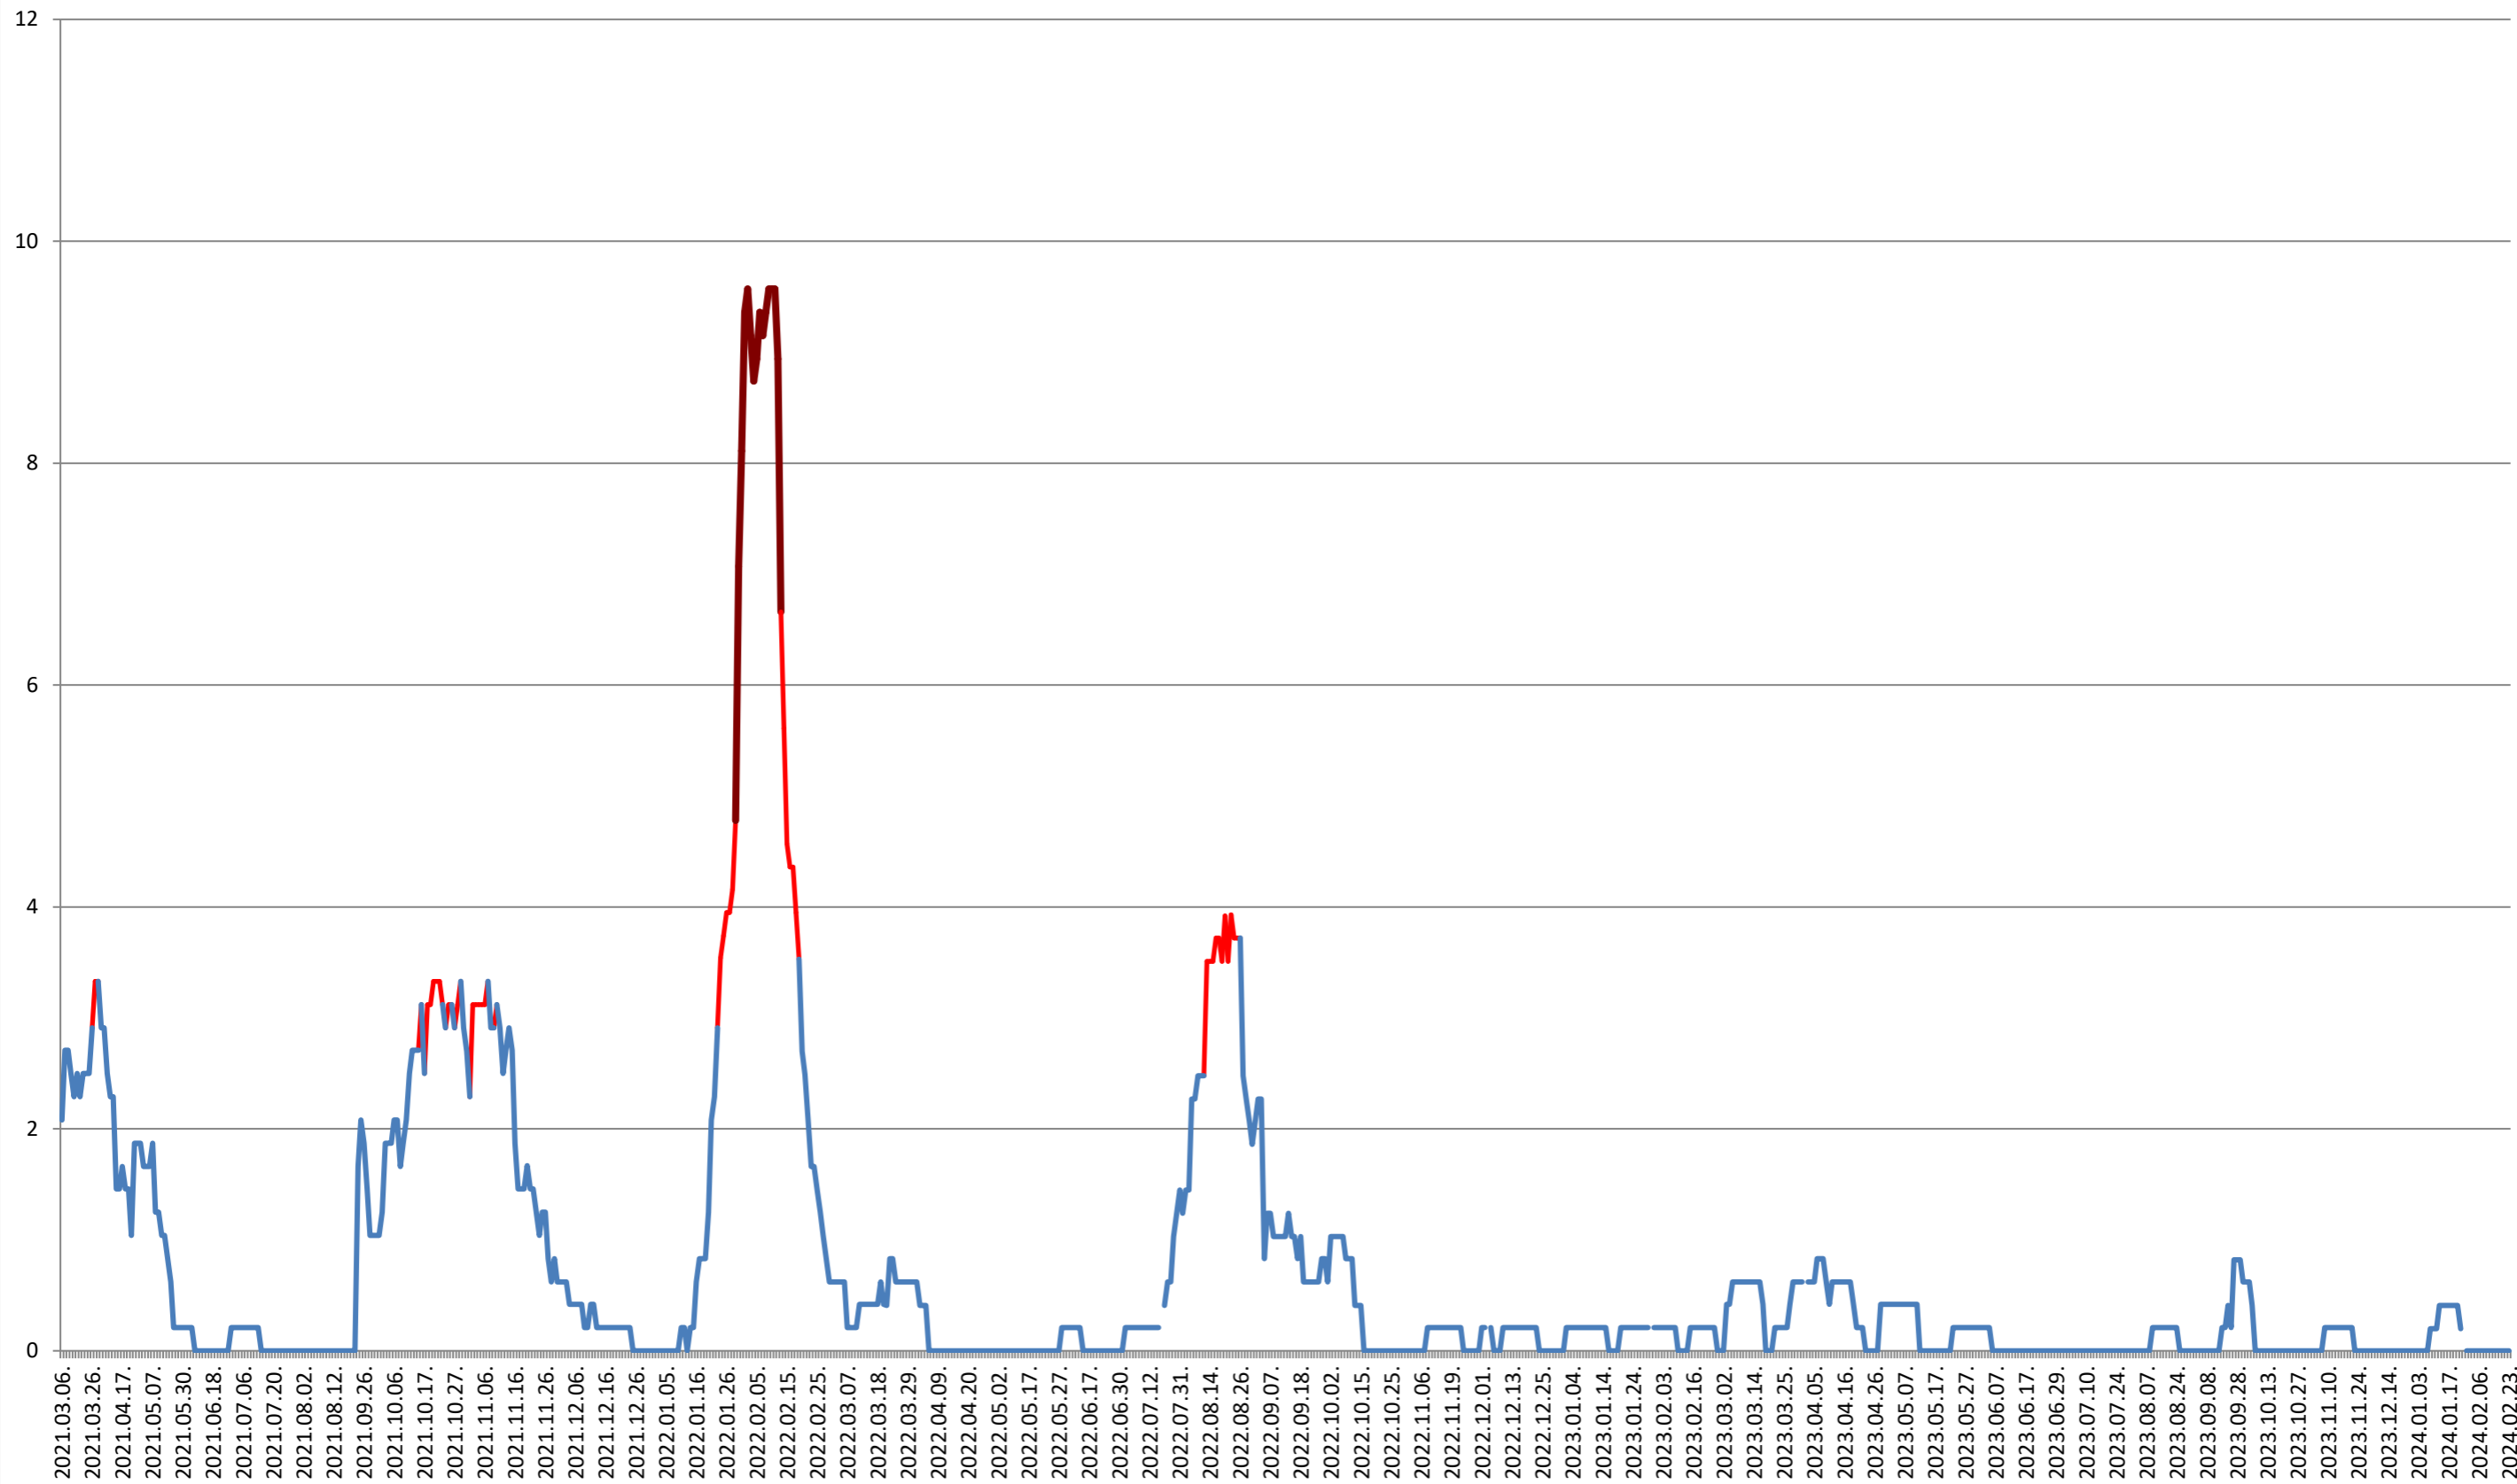

LUPENI - Evolutia incidentei cumulate pe 14 zile la ‰ de locuitori 2021.03.07. - 2024.02.23.