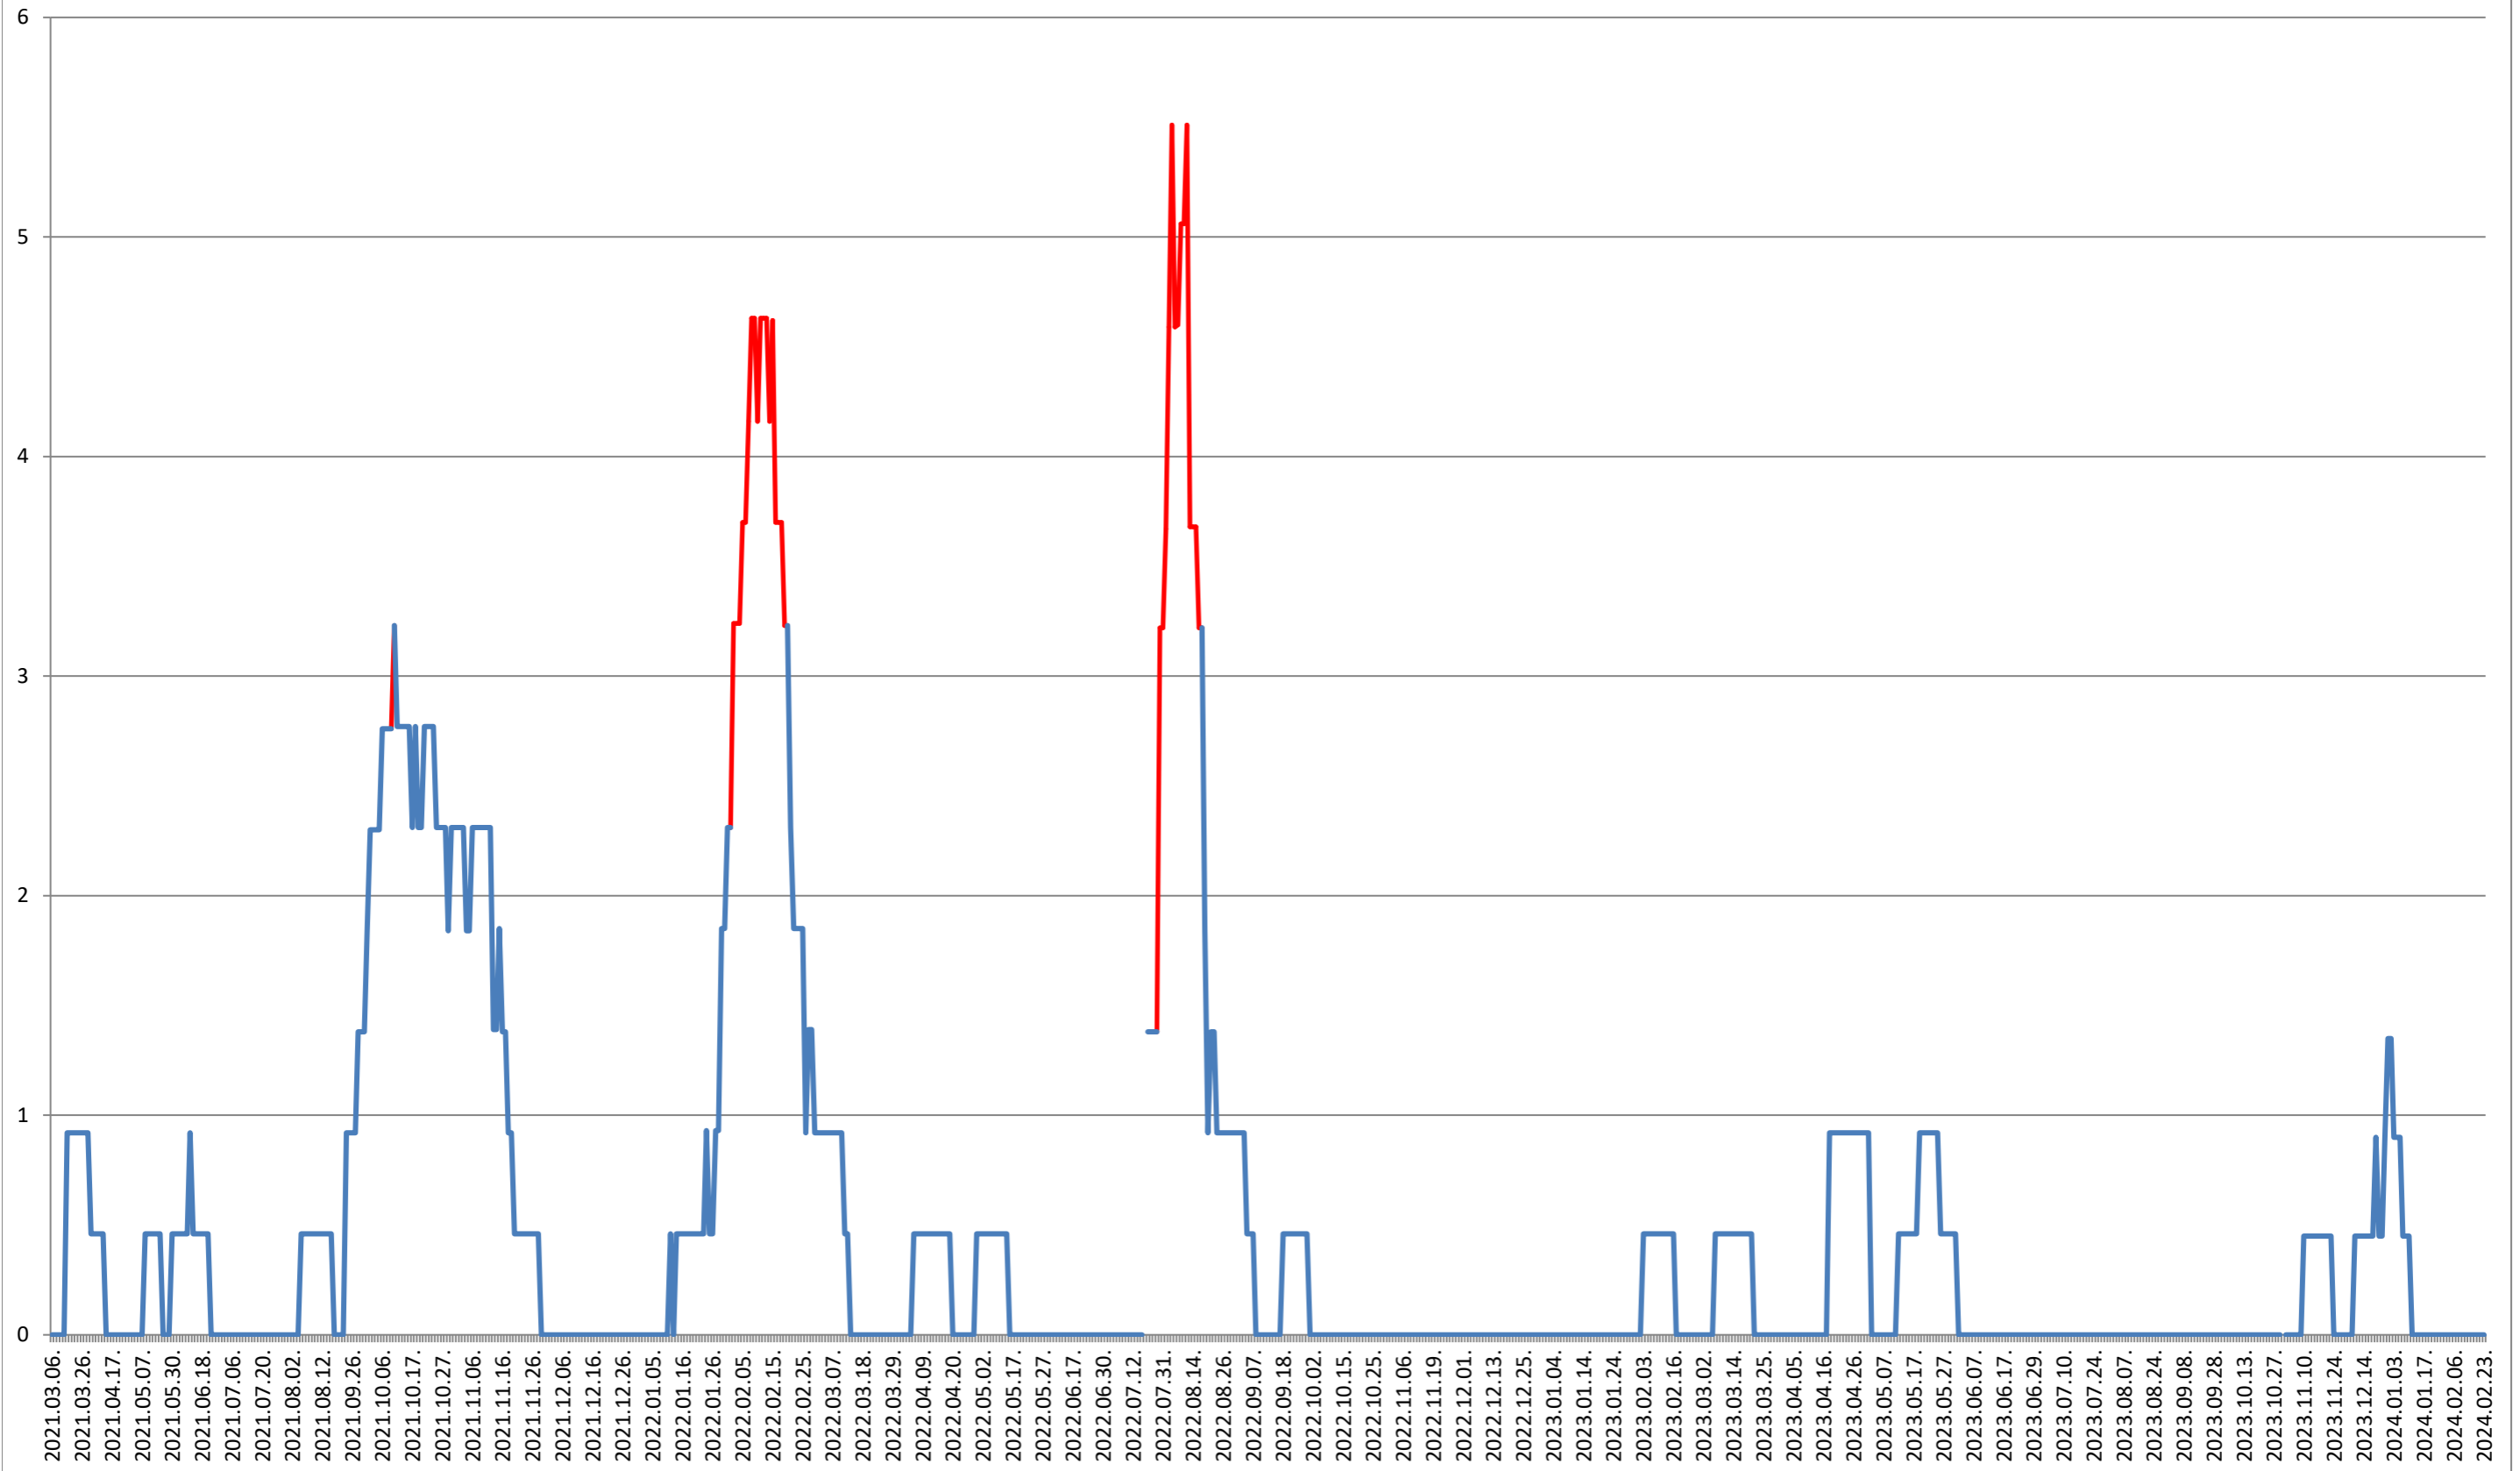

TUȘNAD - Evolutia incidentei cumulate pe 14 zile la % de locuitori 2021.03.07. - 2024.02.23.