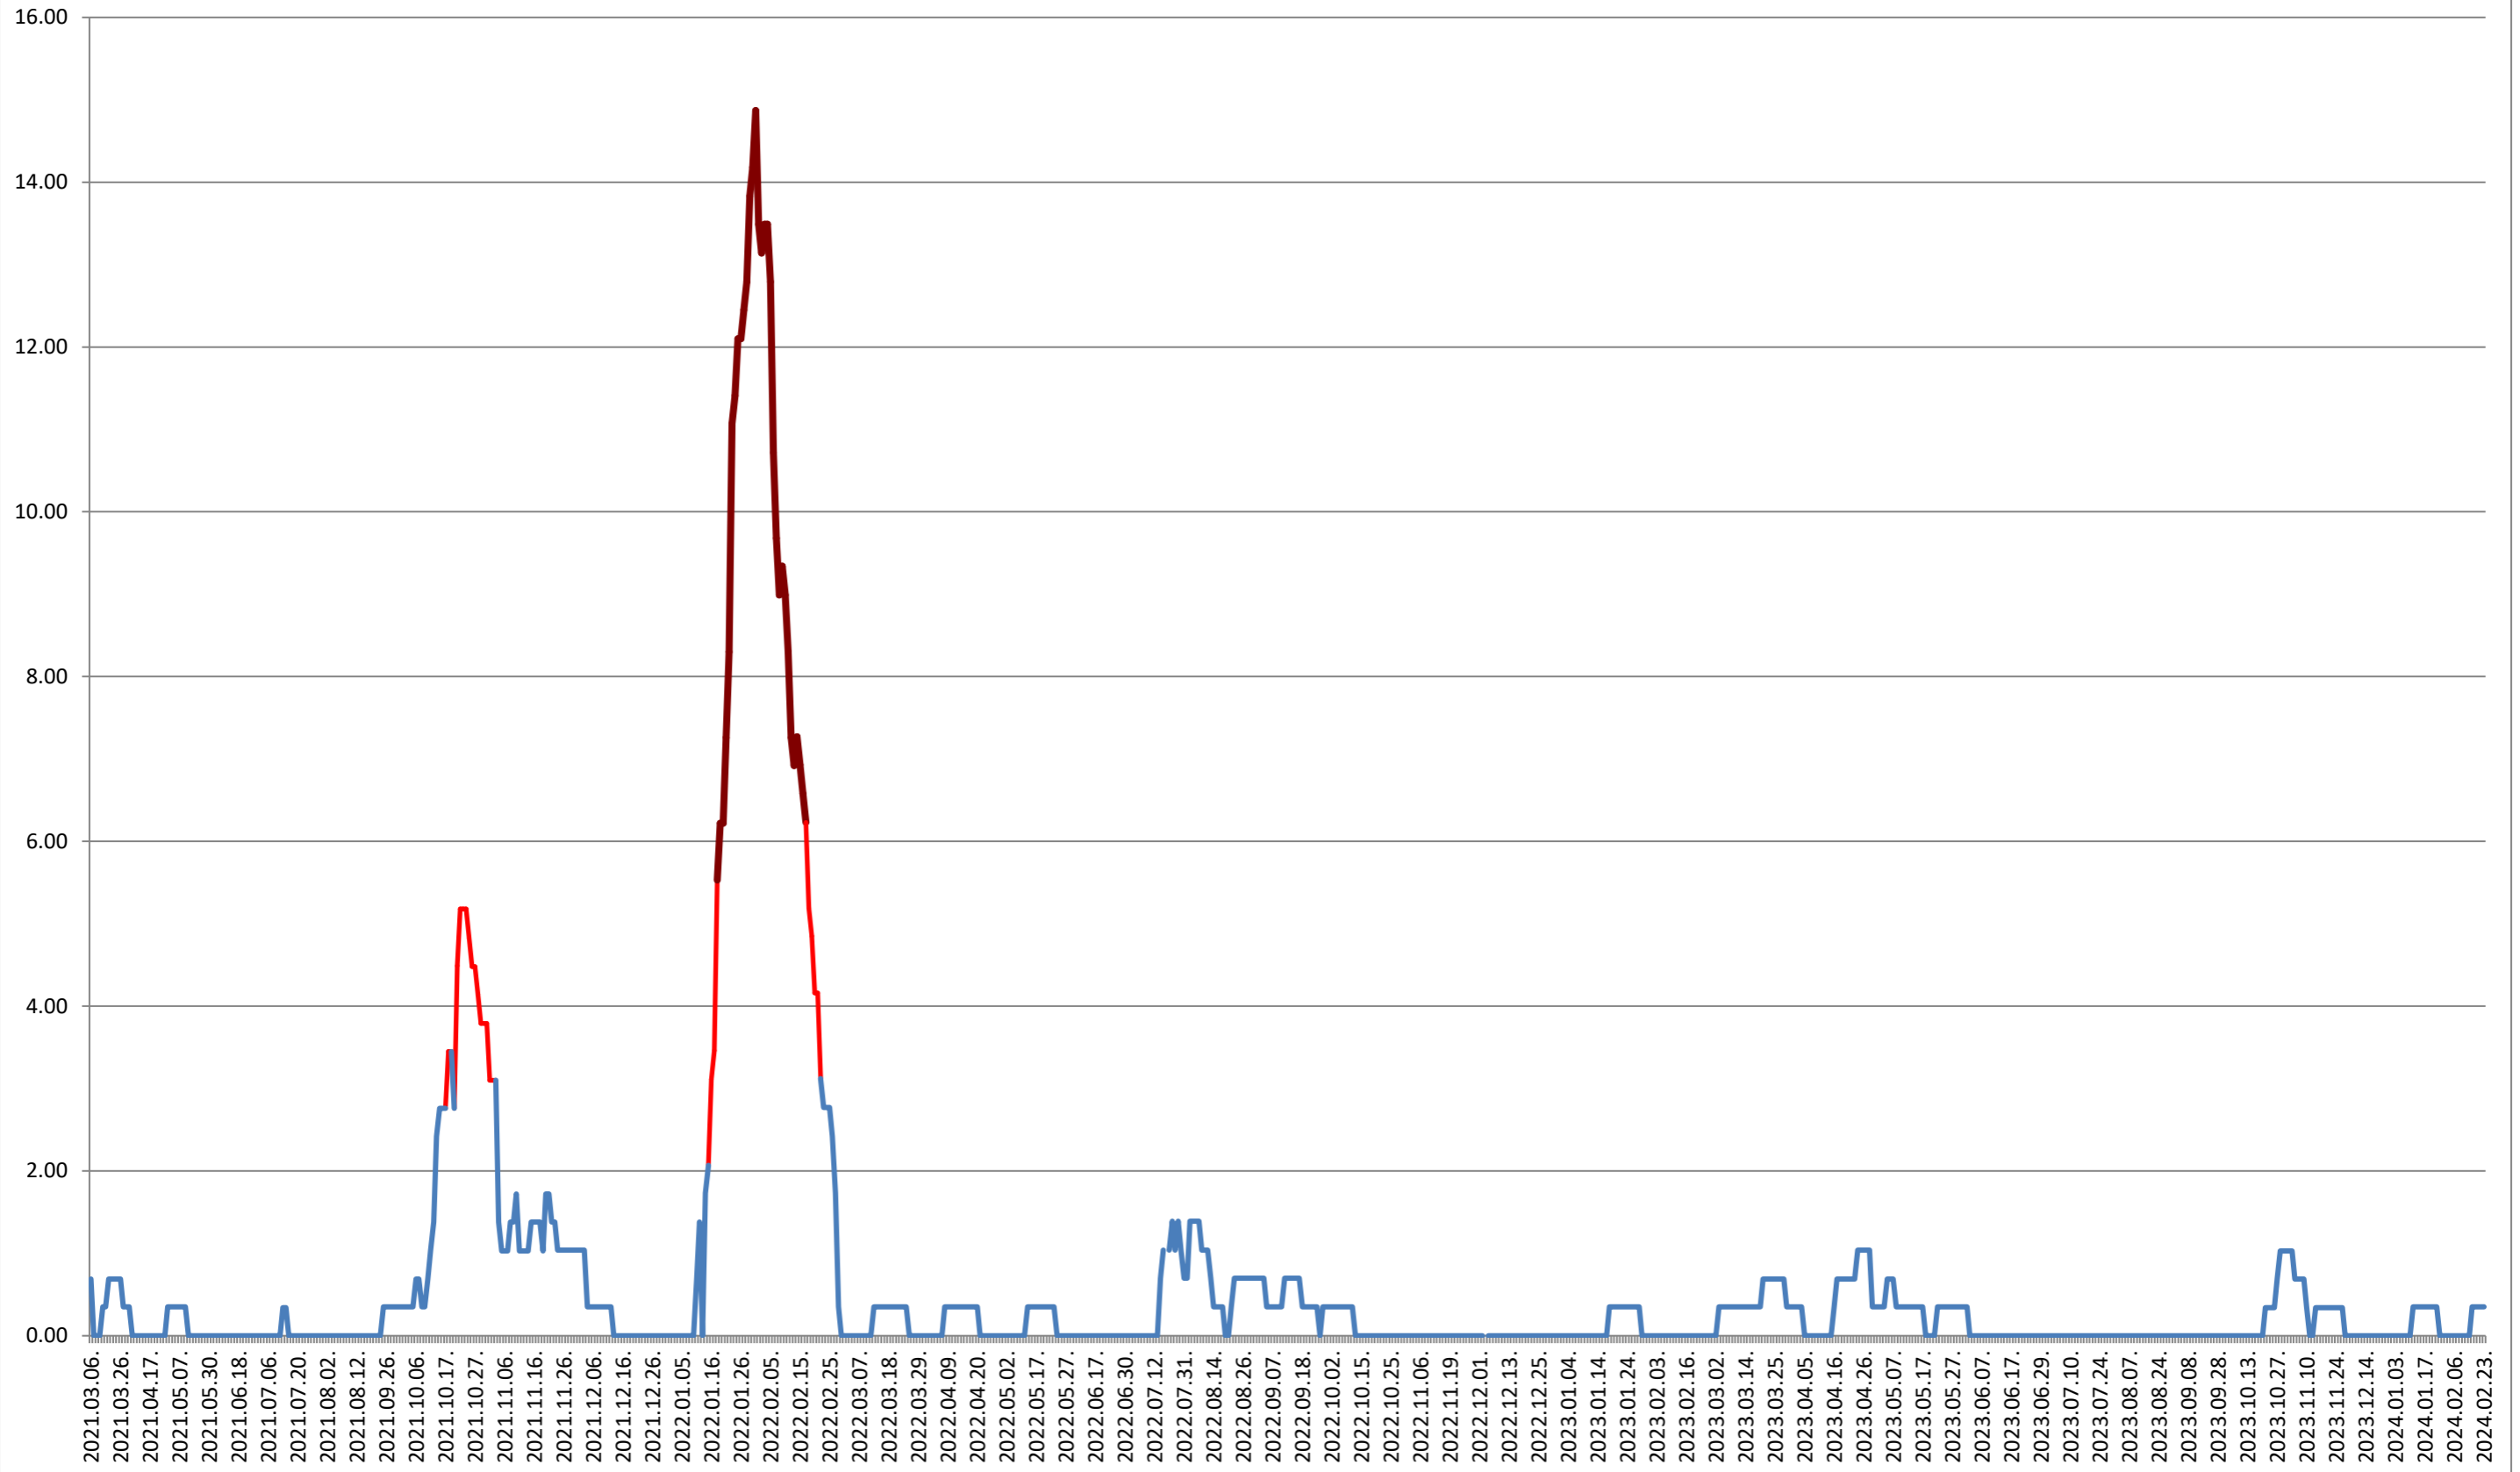

CICEU - Evolutia incidentei cumulate pe 14 zile la ‰ de locuitori 2021.03.07. - 2024.02.23.