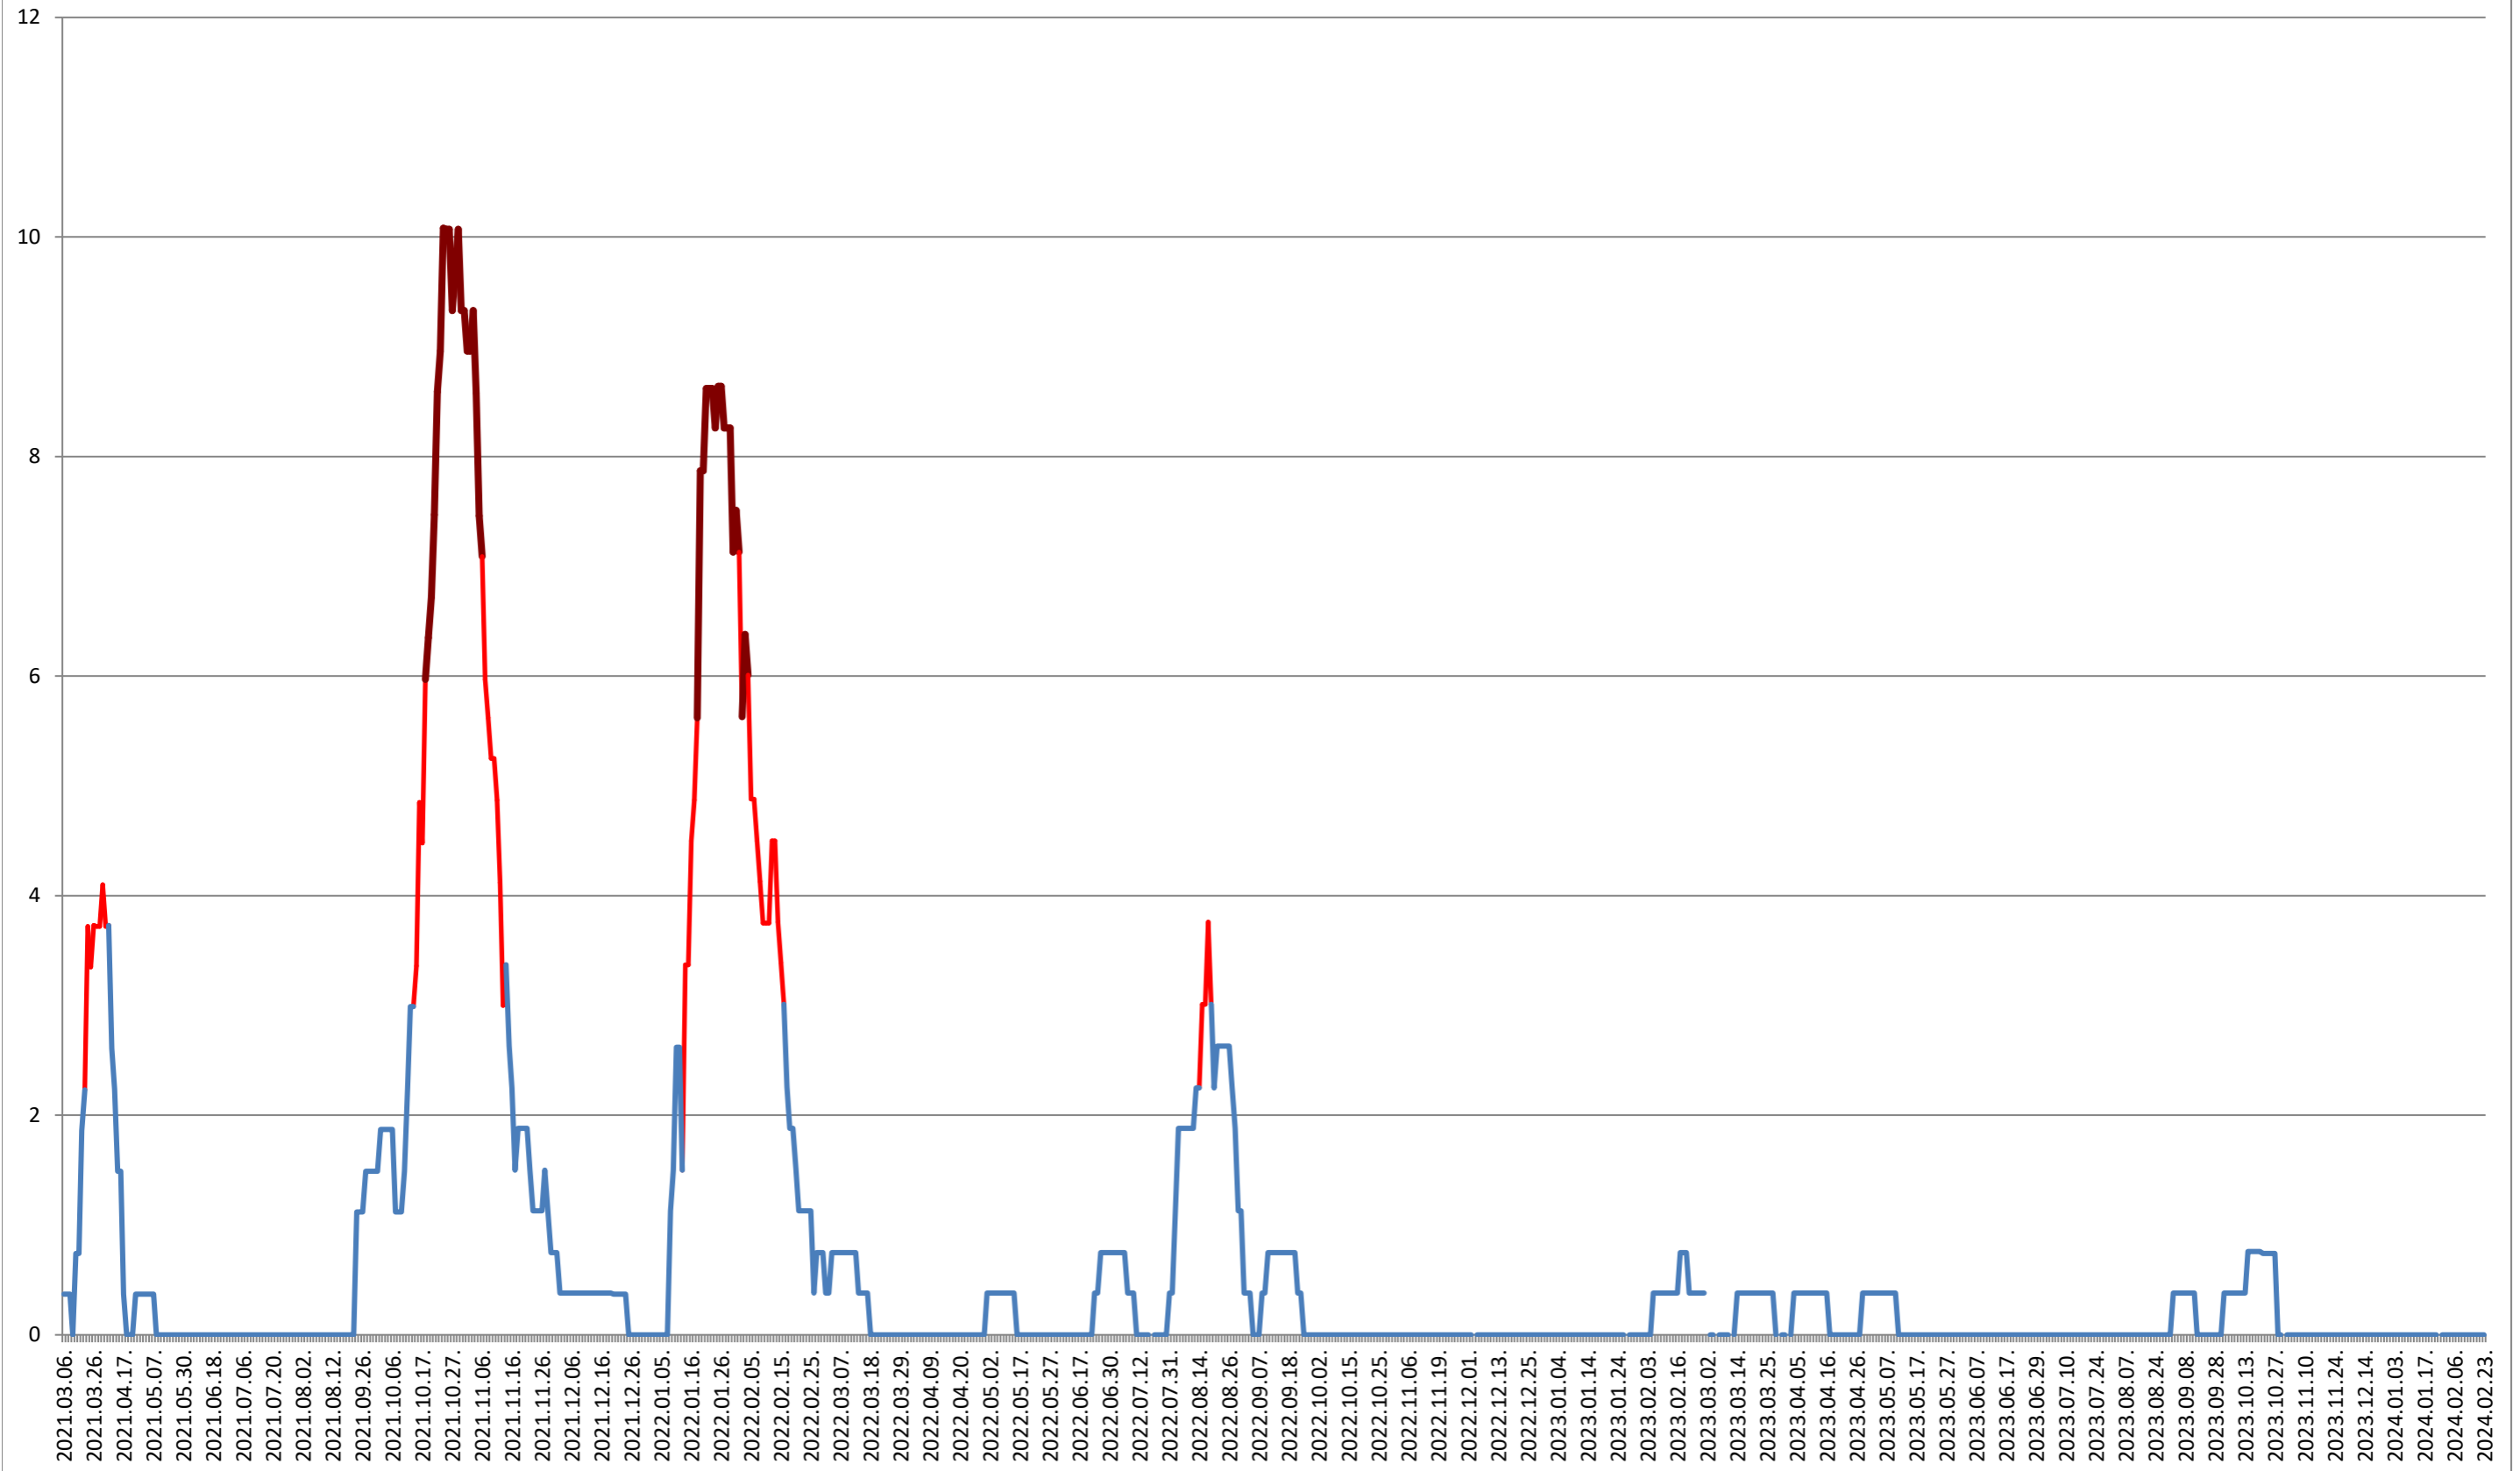

SÂNCRĂIENI - Evolutia incidentei cumulate pe 14 zile la ‰ de locuitori

2021.03.07. - 2024.02.23.