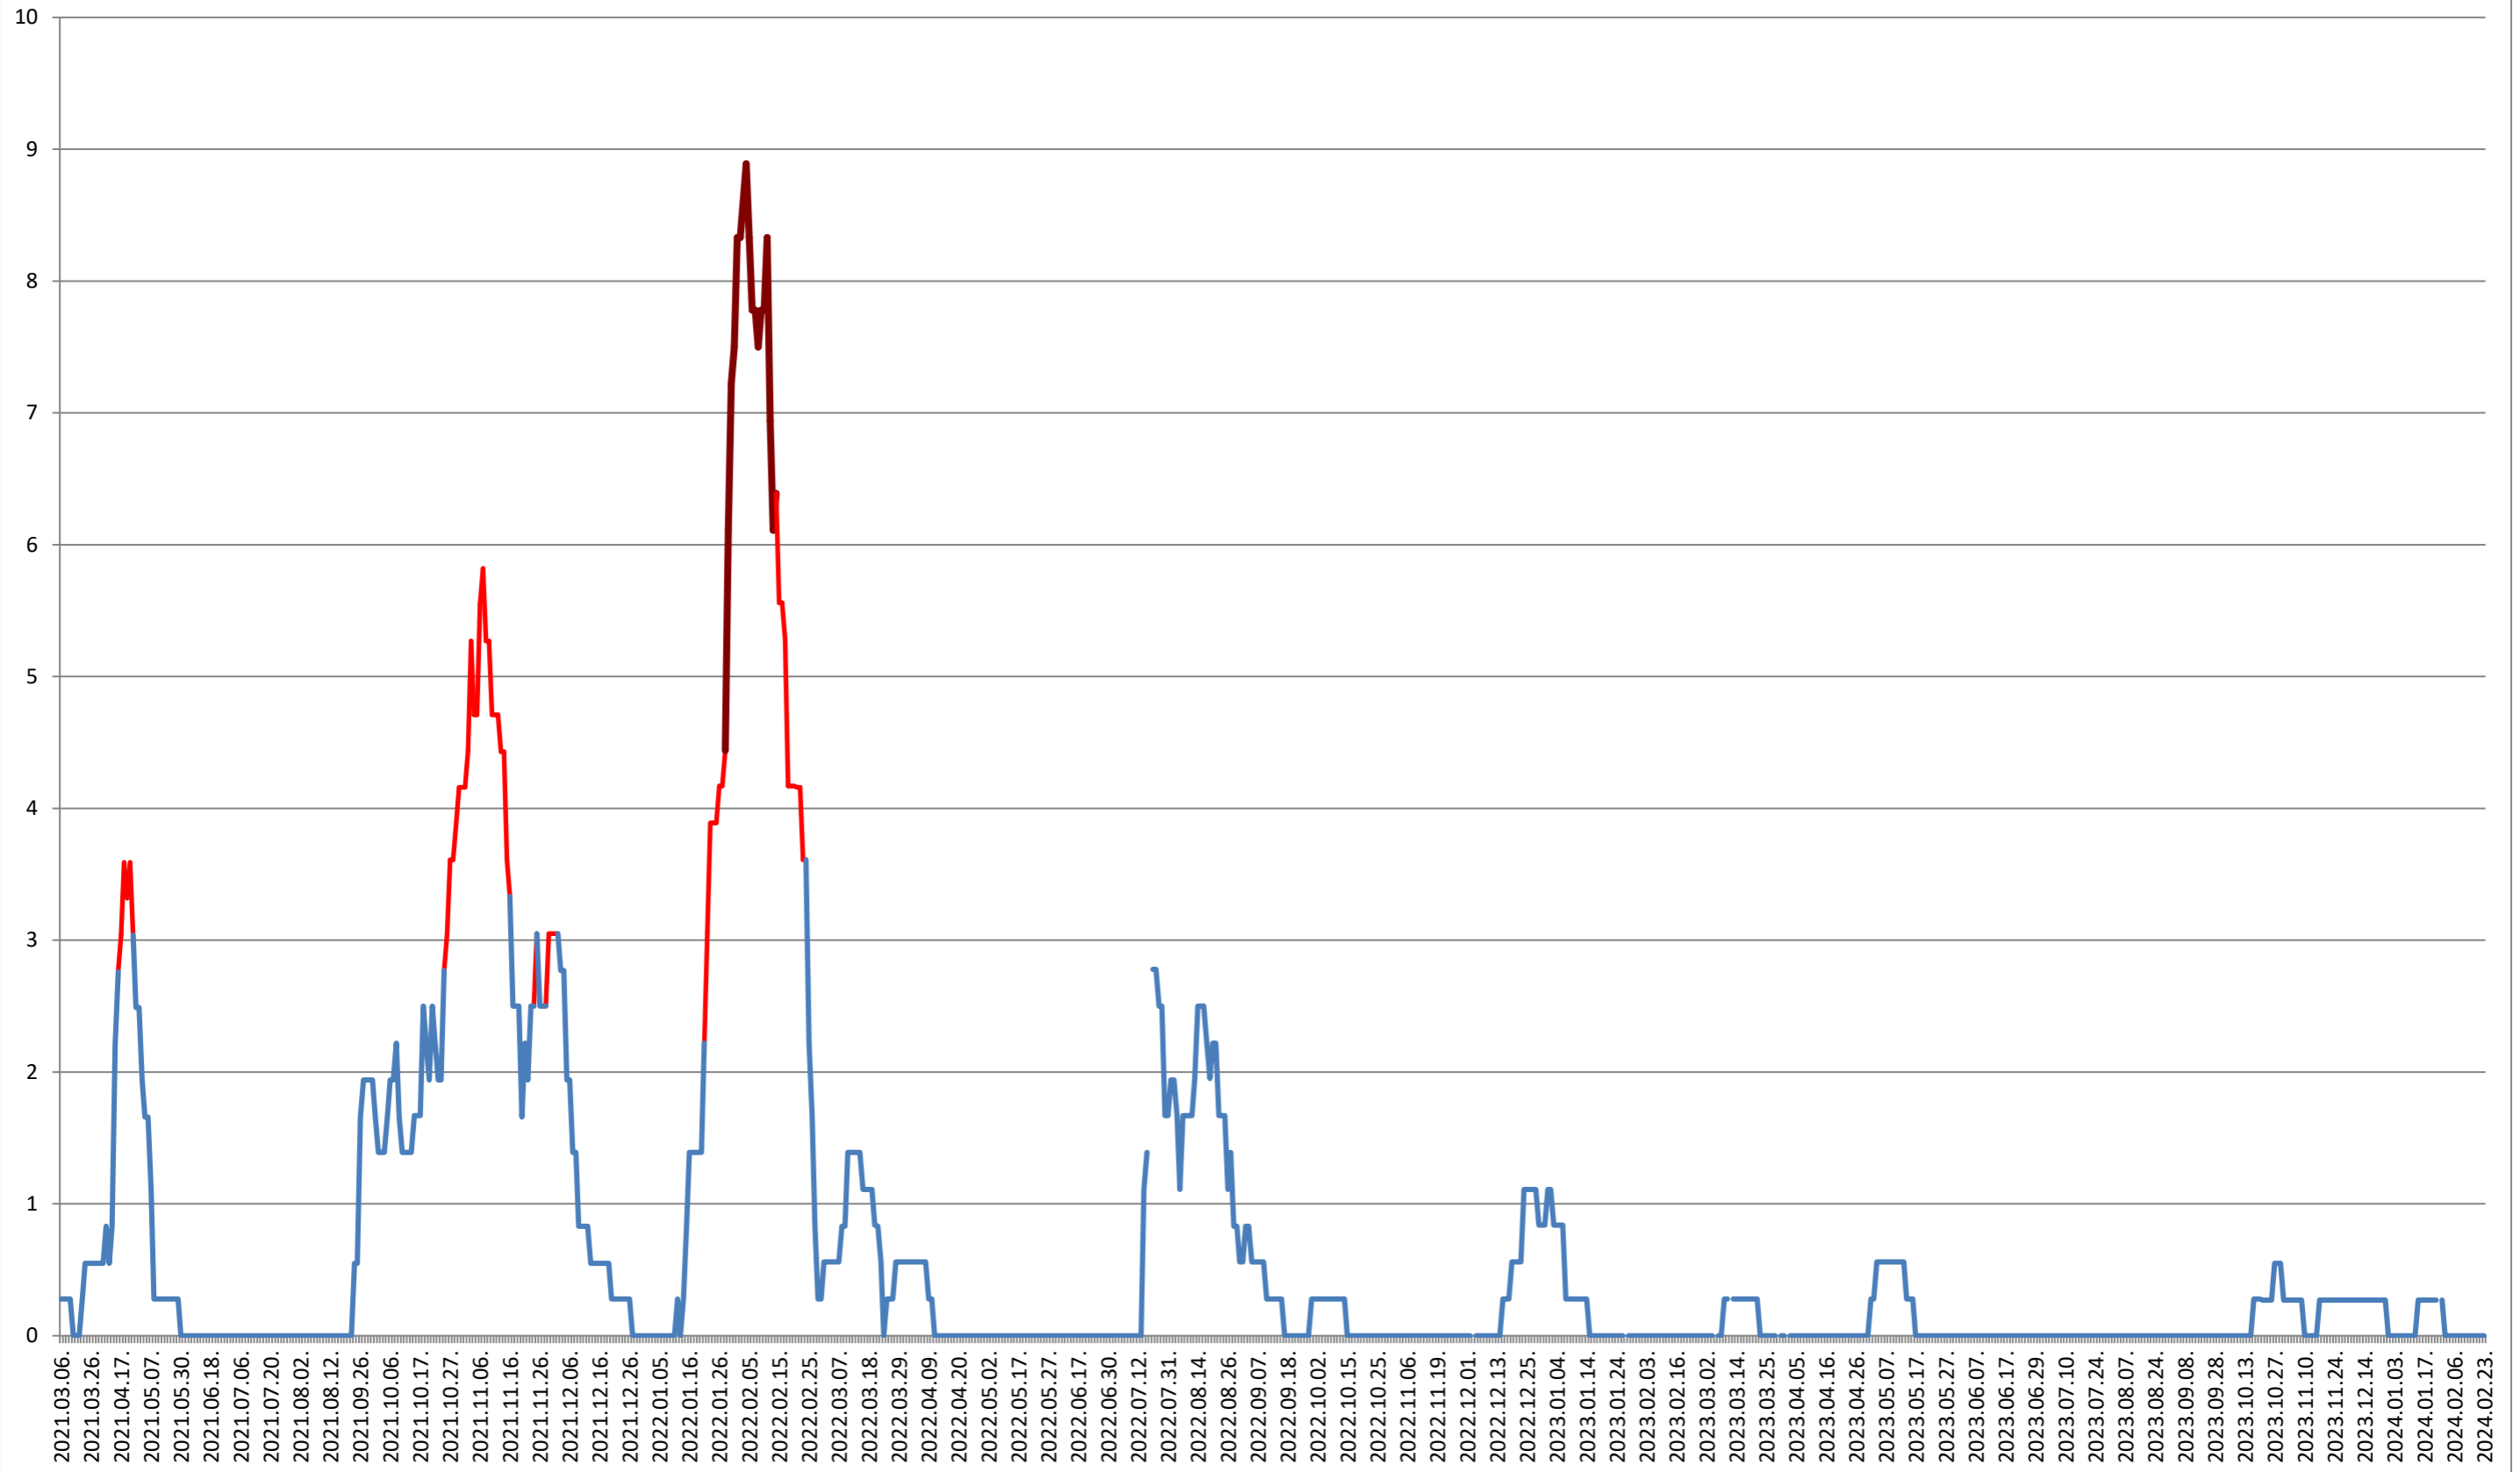

MUGENI - Evolutia incidentei cumulate pe 14 zile la ‰ de locuitori 2021.03.07. - 2024.02.23.