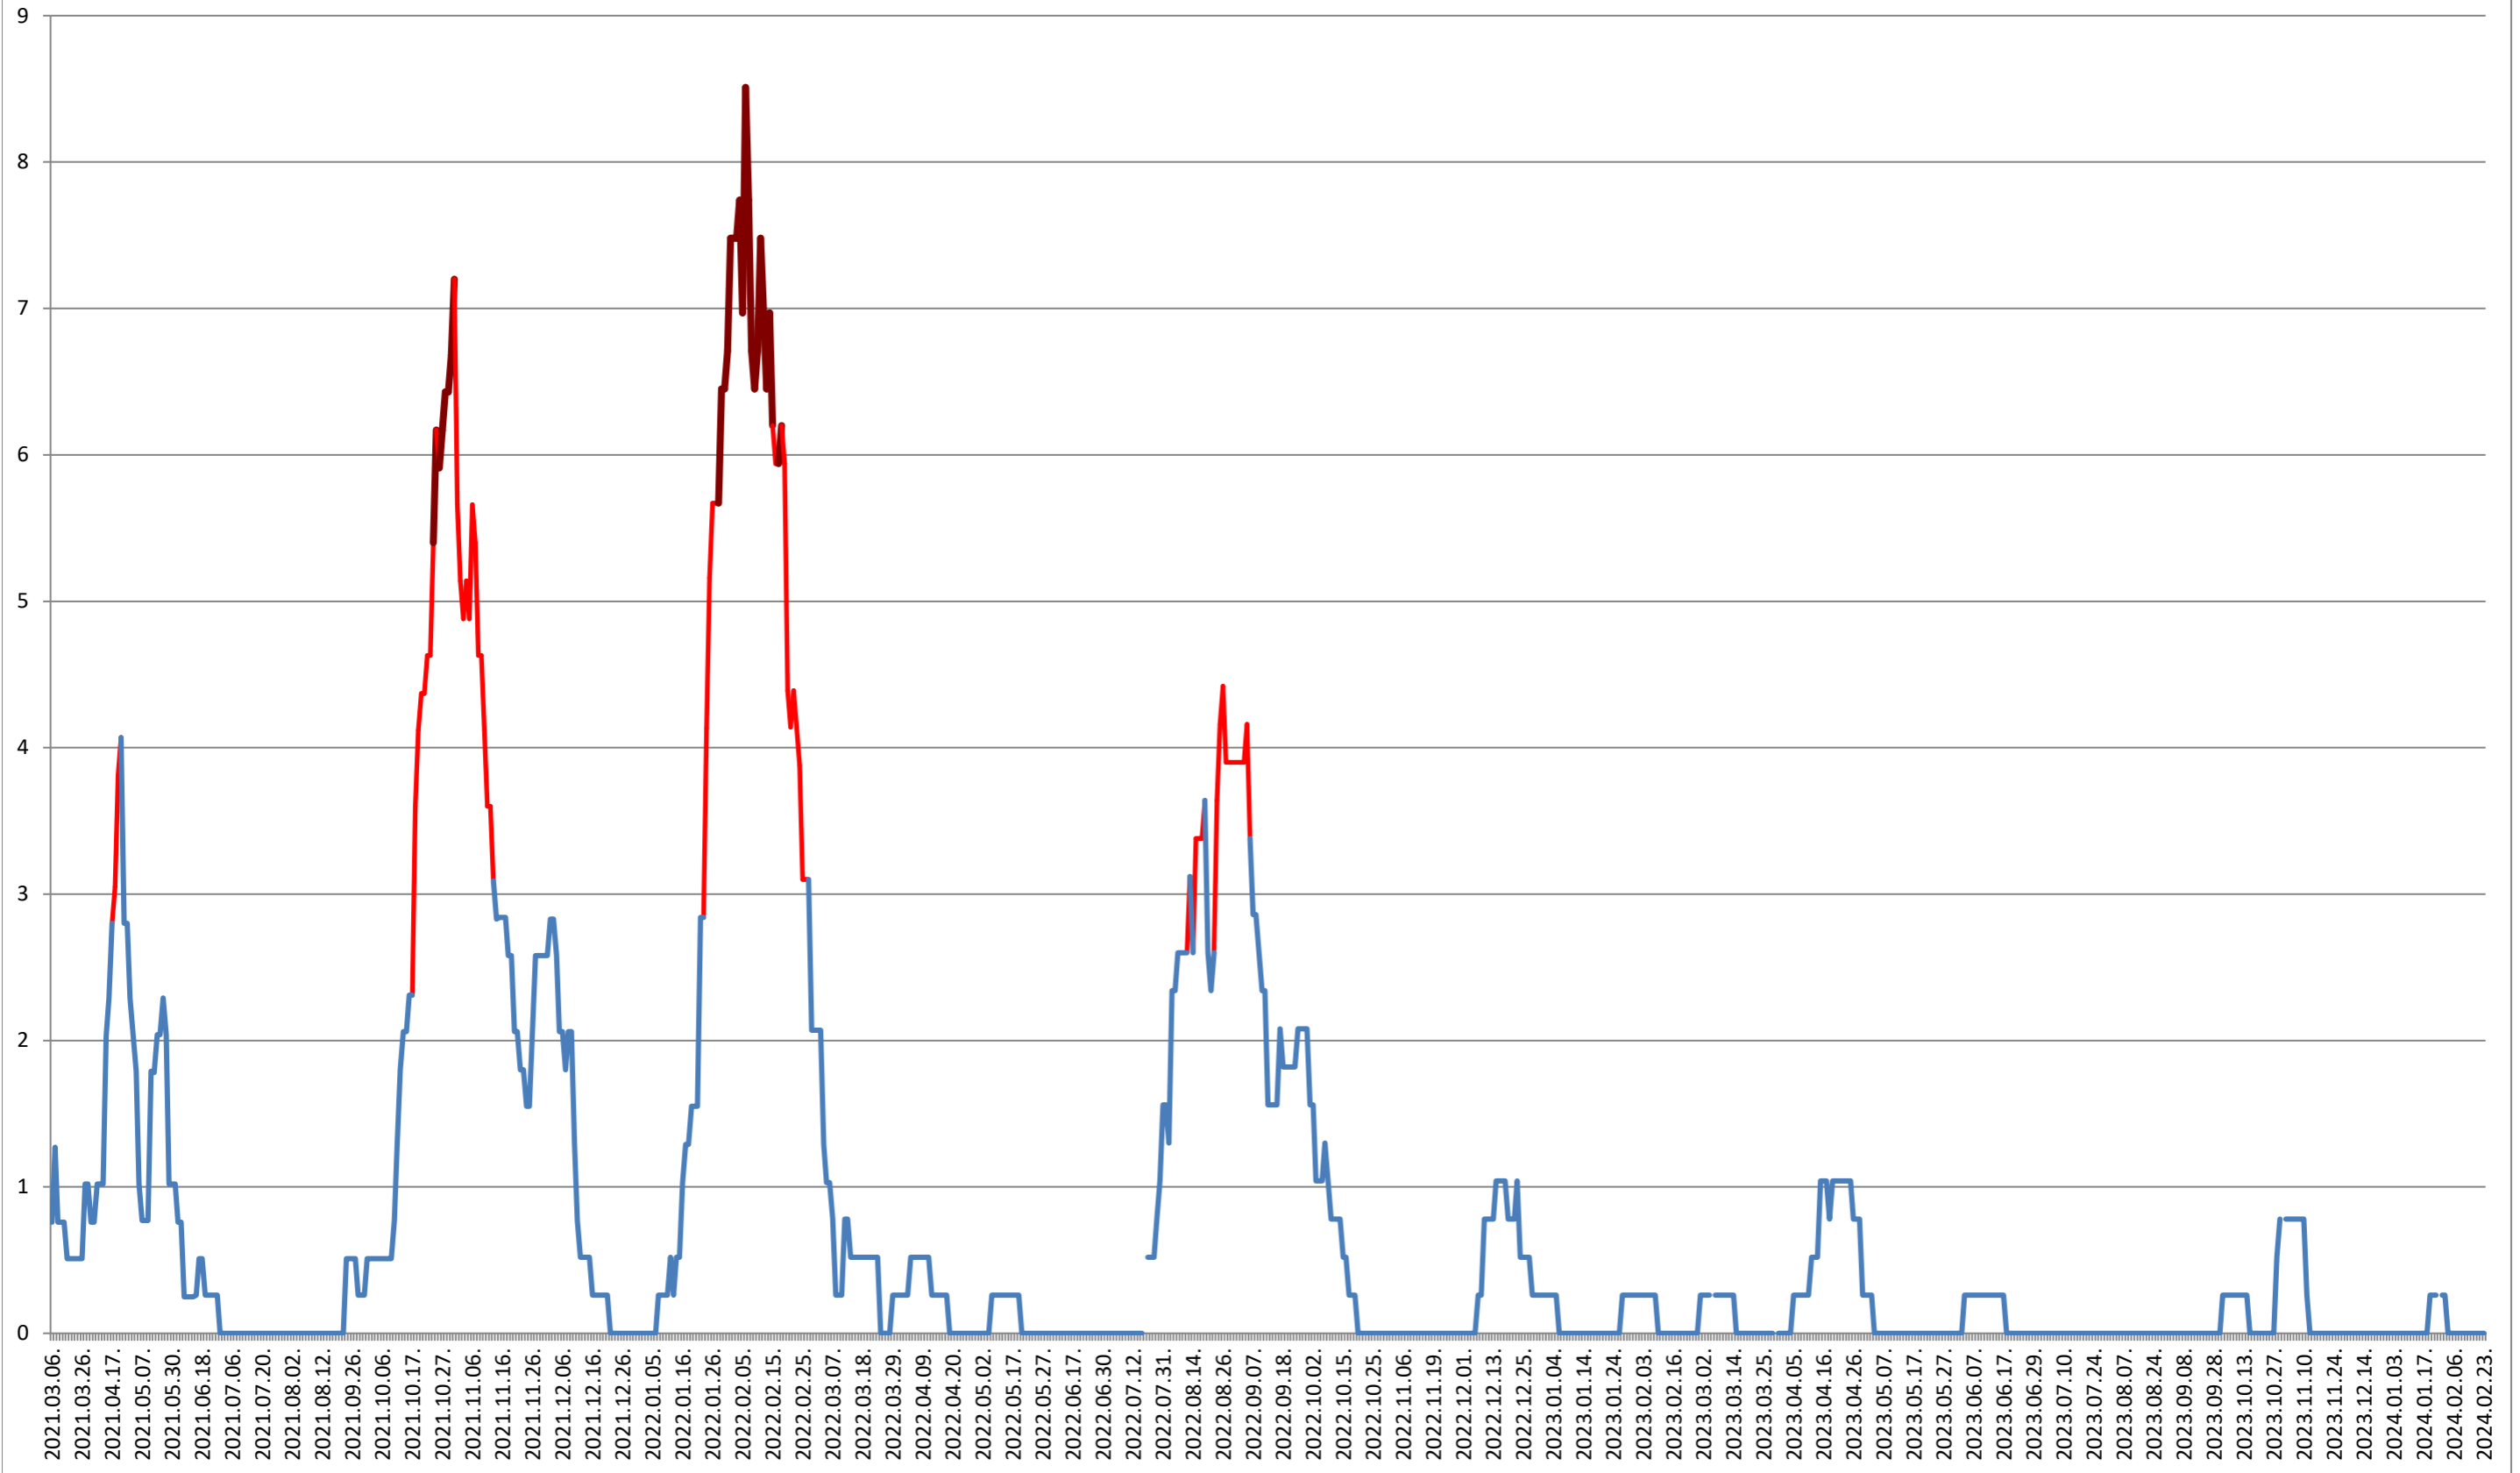

ȘIMONEȘTI - Evolutia incidentei cumulate pe 14 zile la % de locuitori 2021.03.07. - 2024.02.23.