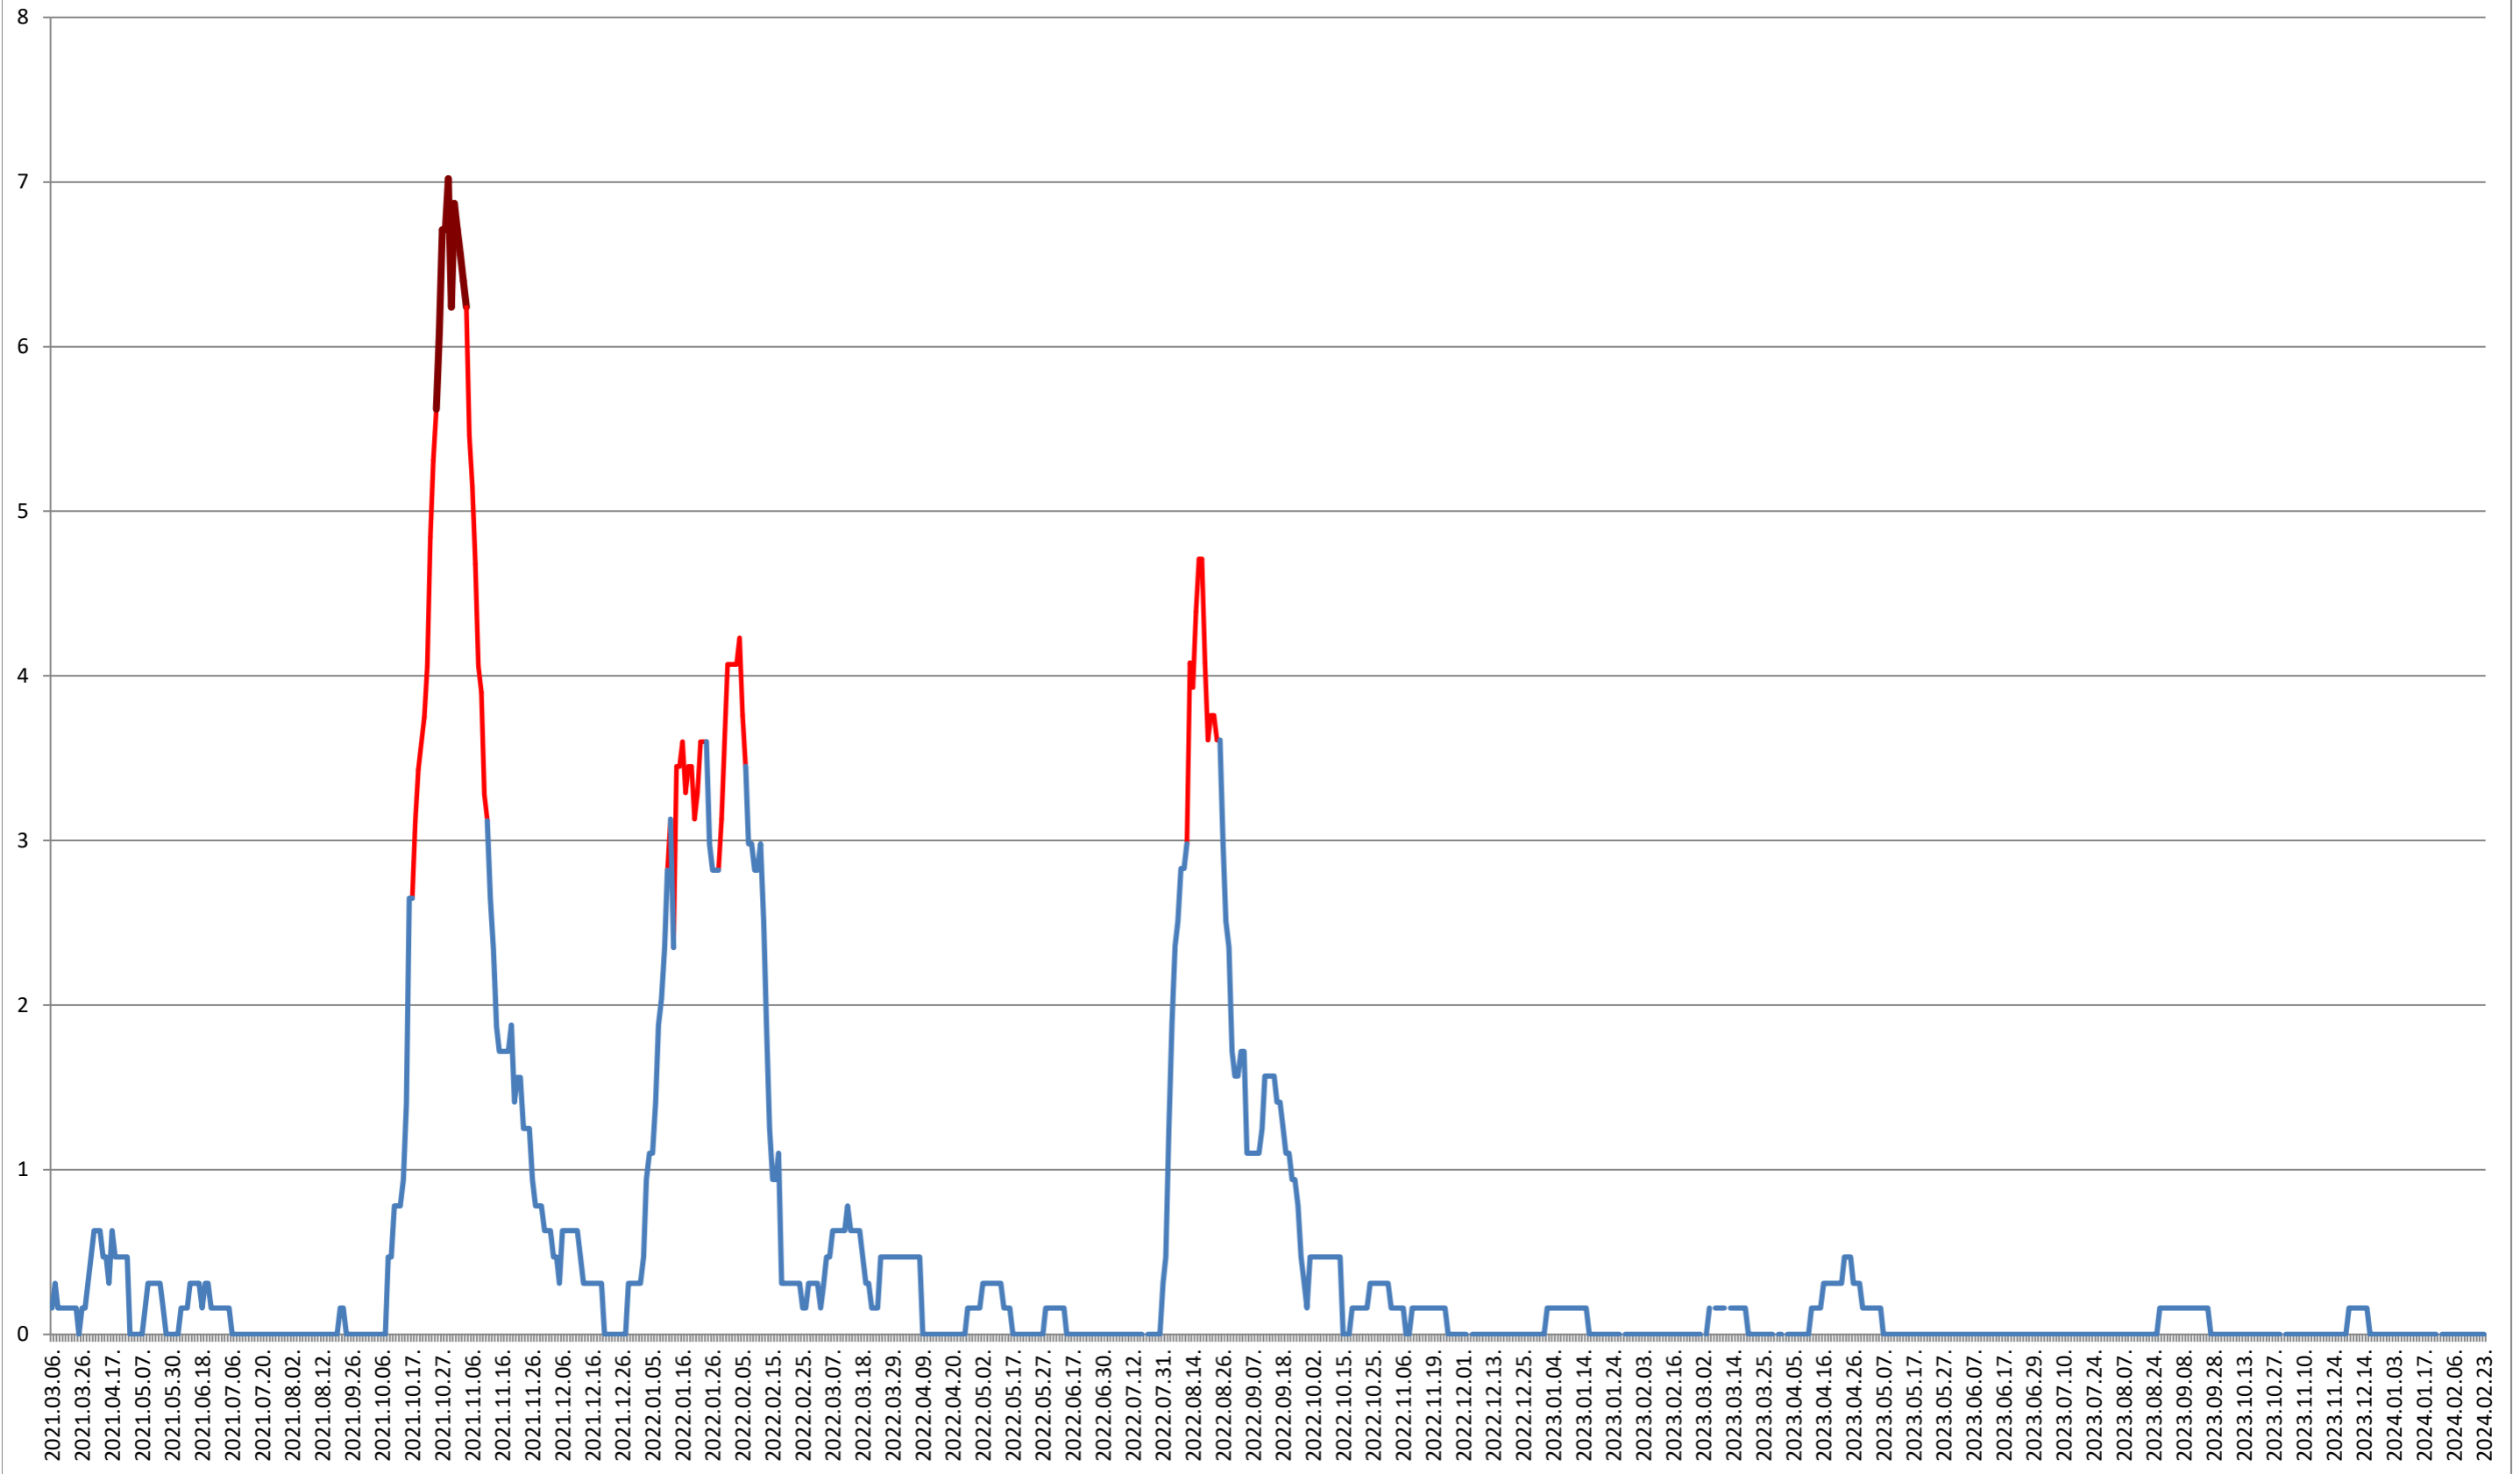

REMETEA - Evolutia incidentei cumulate pe 14 zile la % de locuitori 2021.03.07. - 2024.02.23.