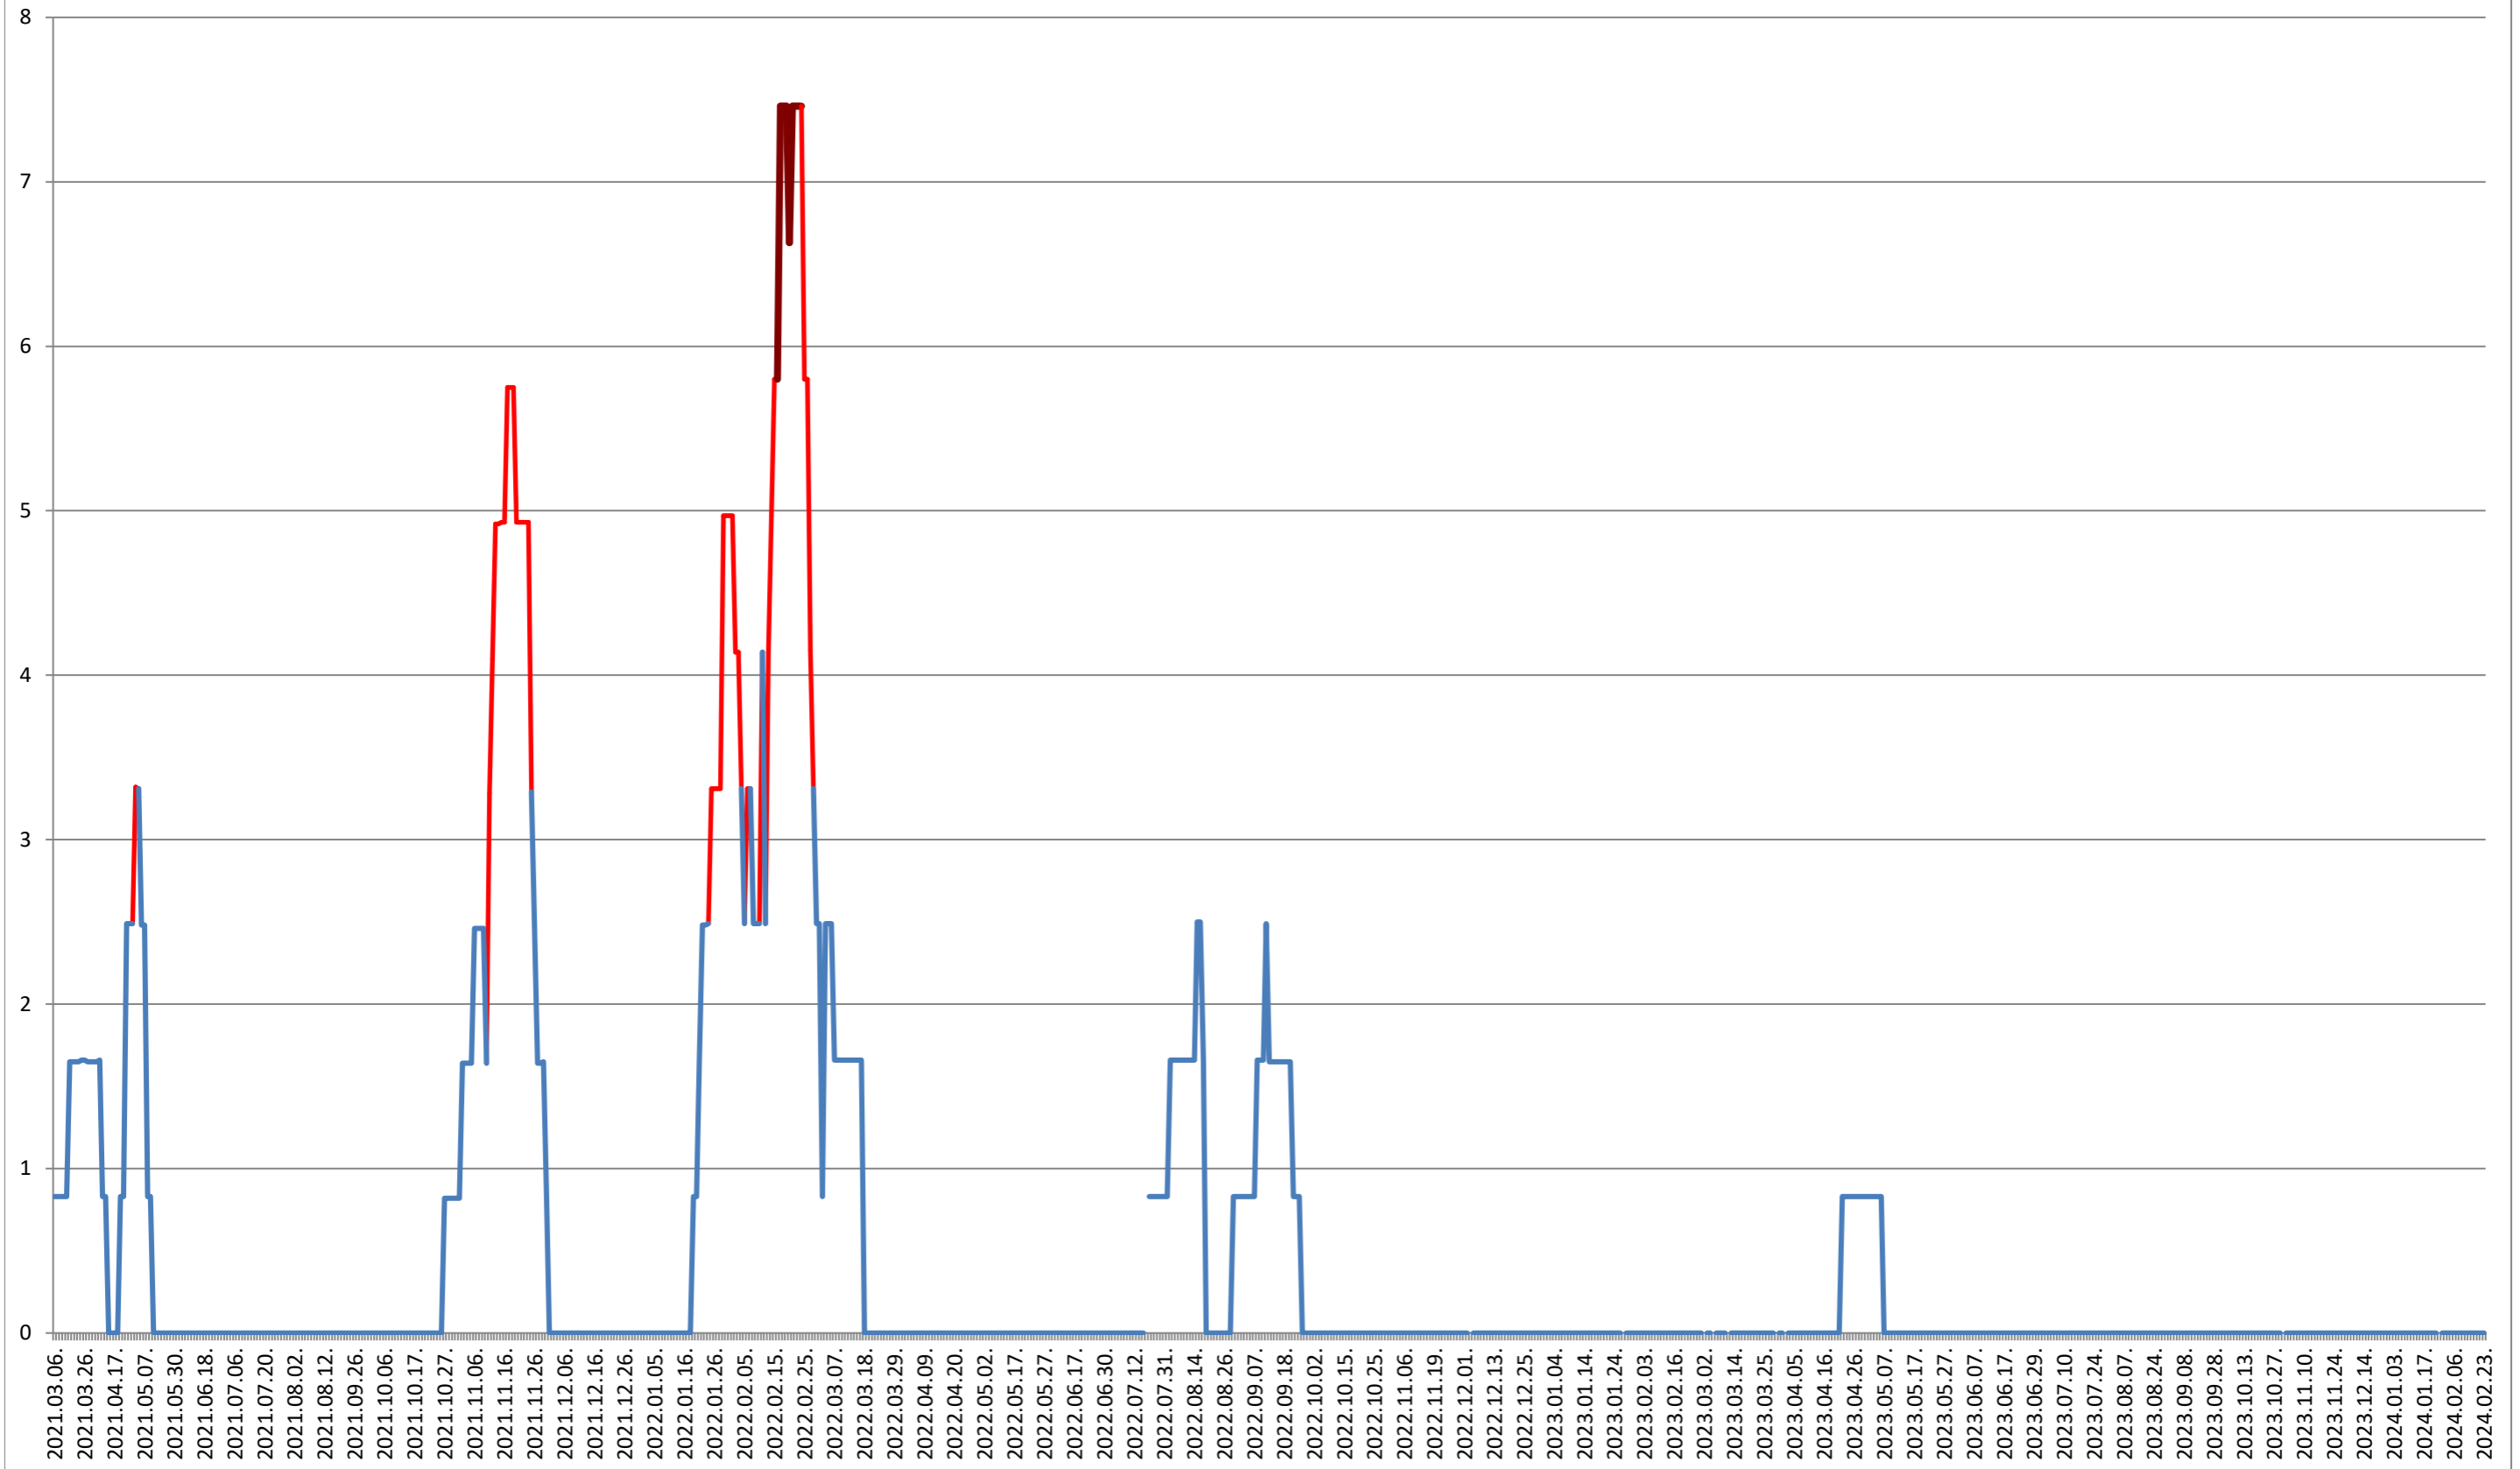

SĂCEL - Evolutia incidentei cumulate pe 14 zile la ‰ de locuitori 2021.03.07. - 2024.02.23.