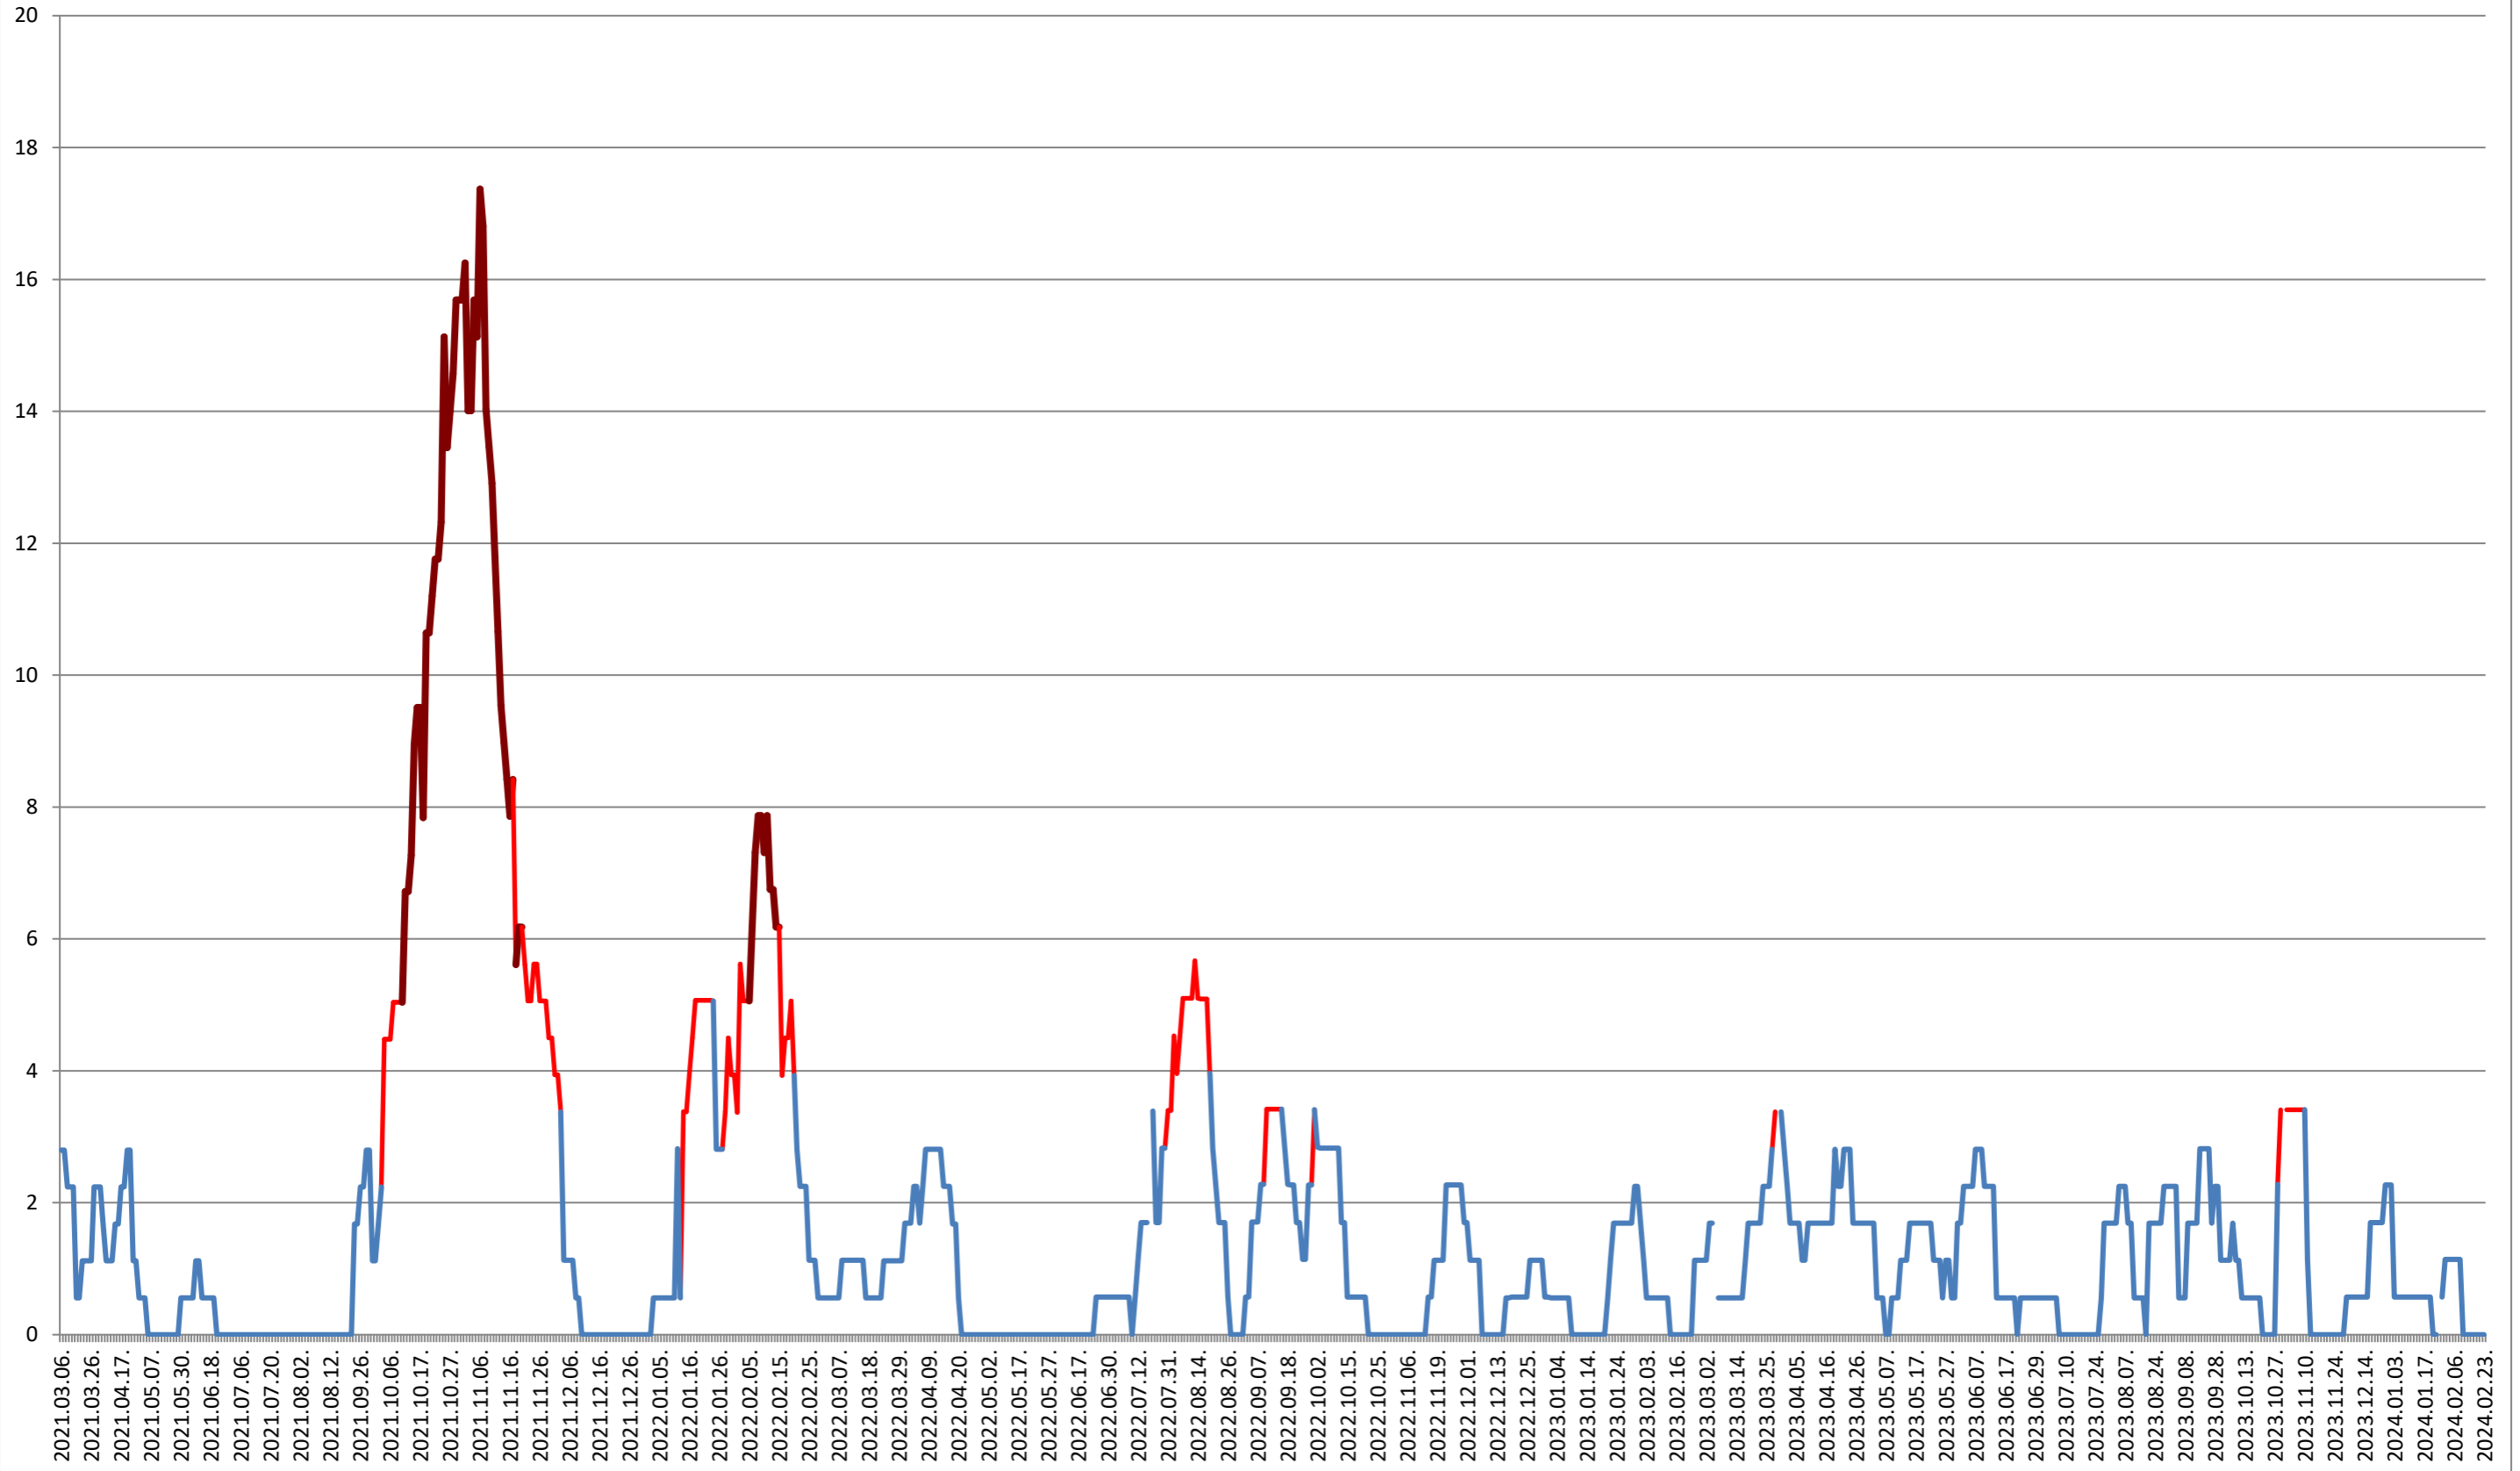

SUBCETATE - Evolutia incidentei cumulate pe 14 zile la ‰ de locuitori
2021.03.07. - 2024.02.23.