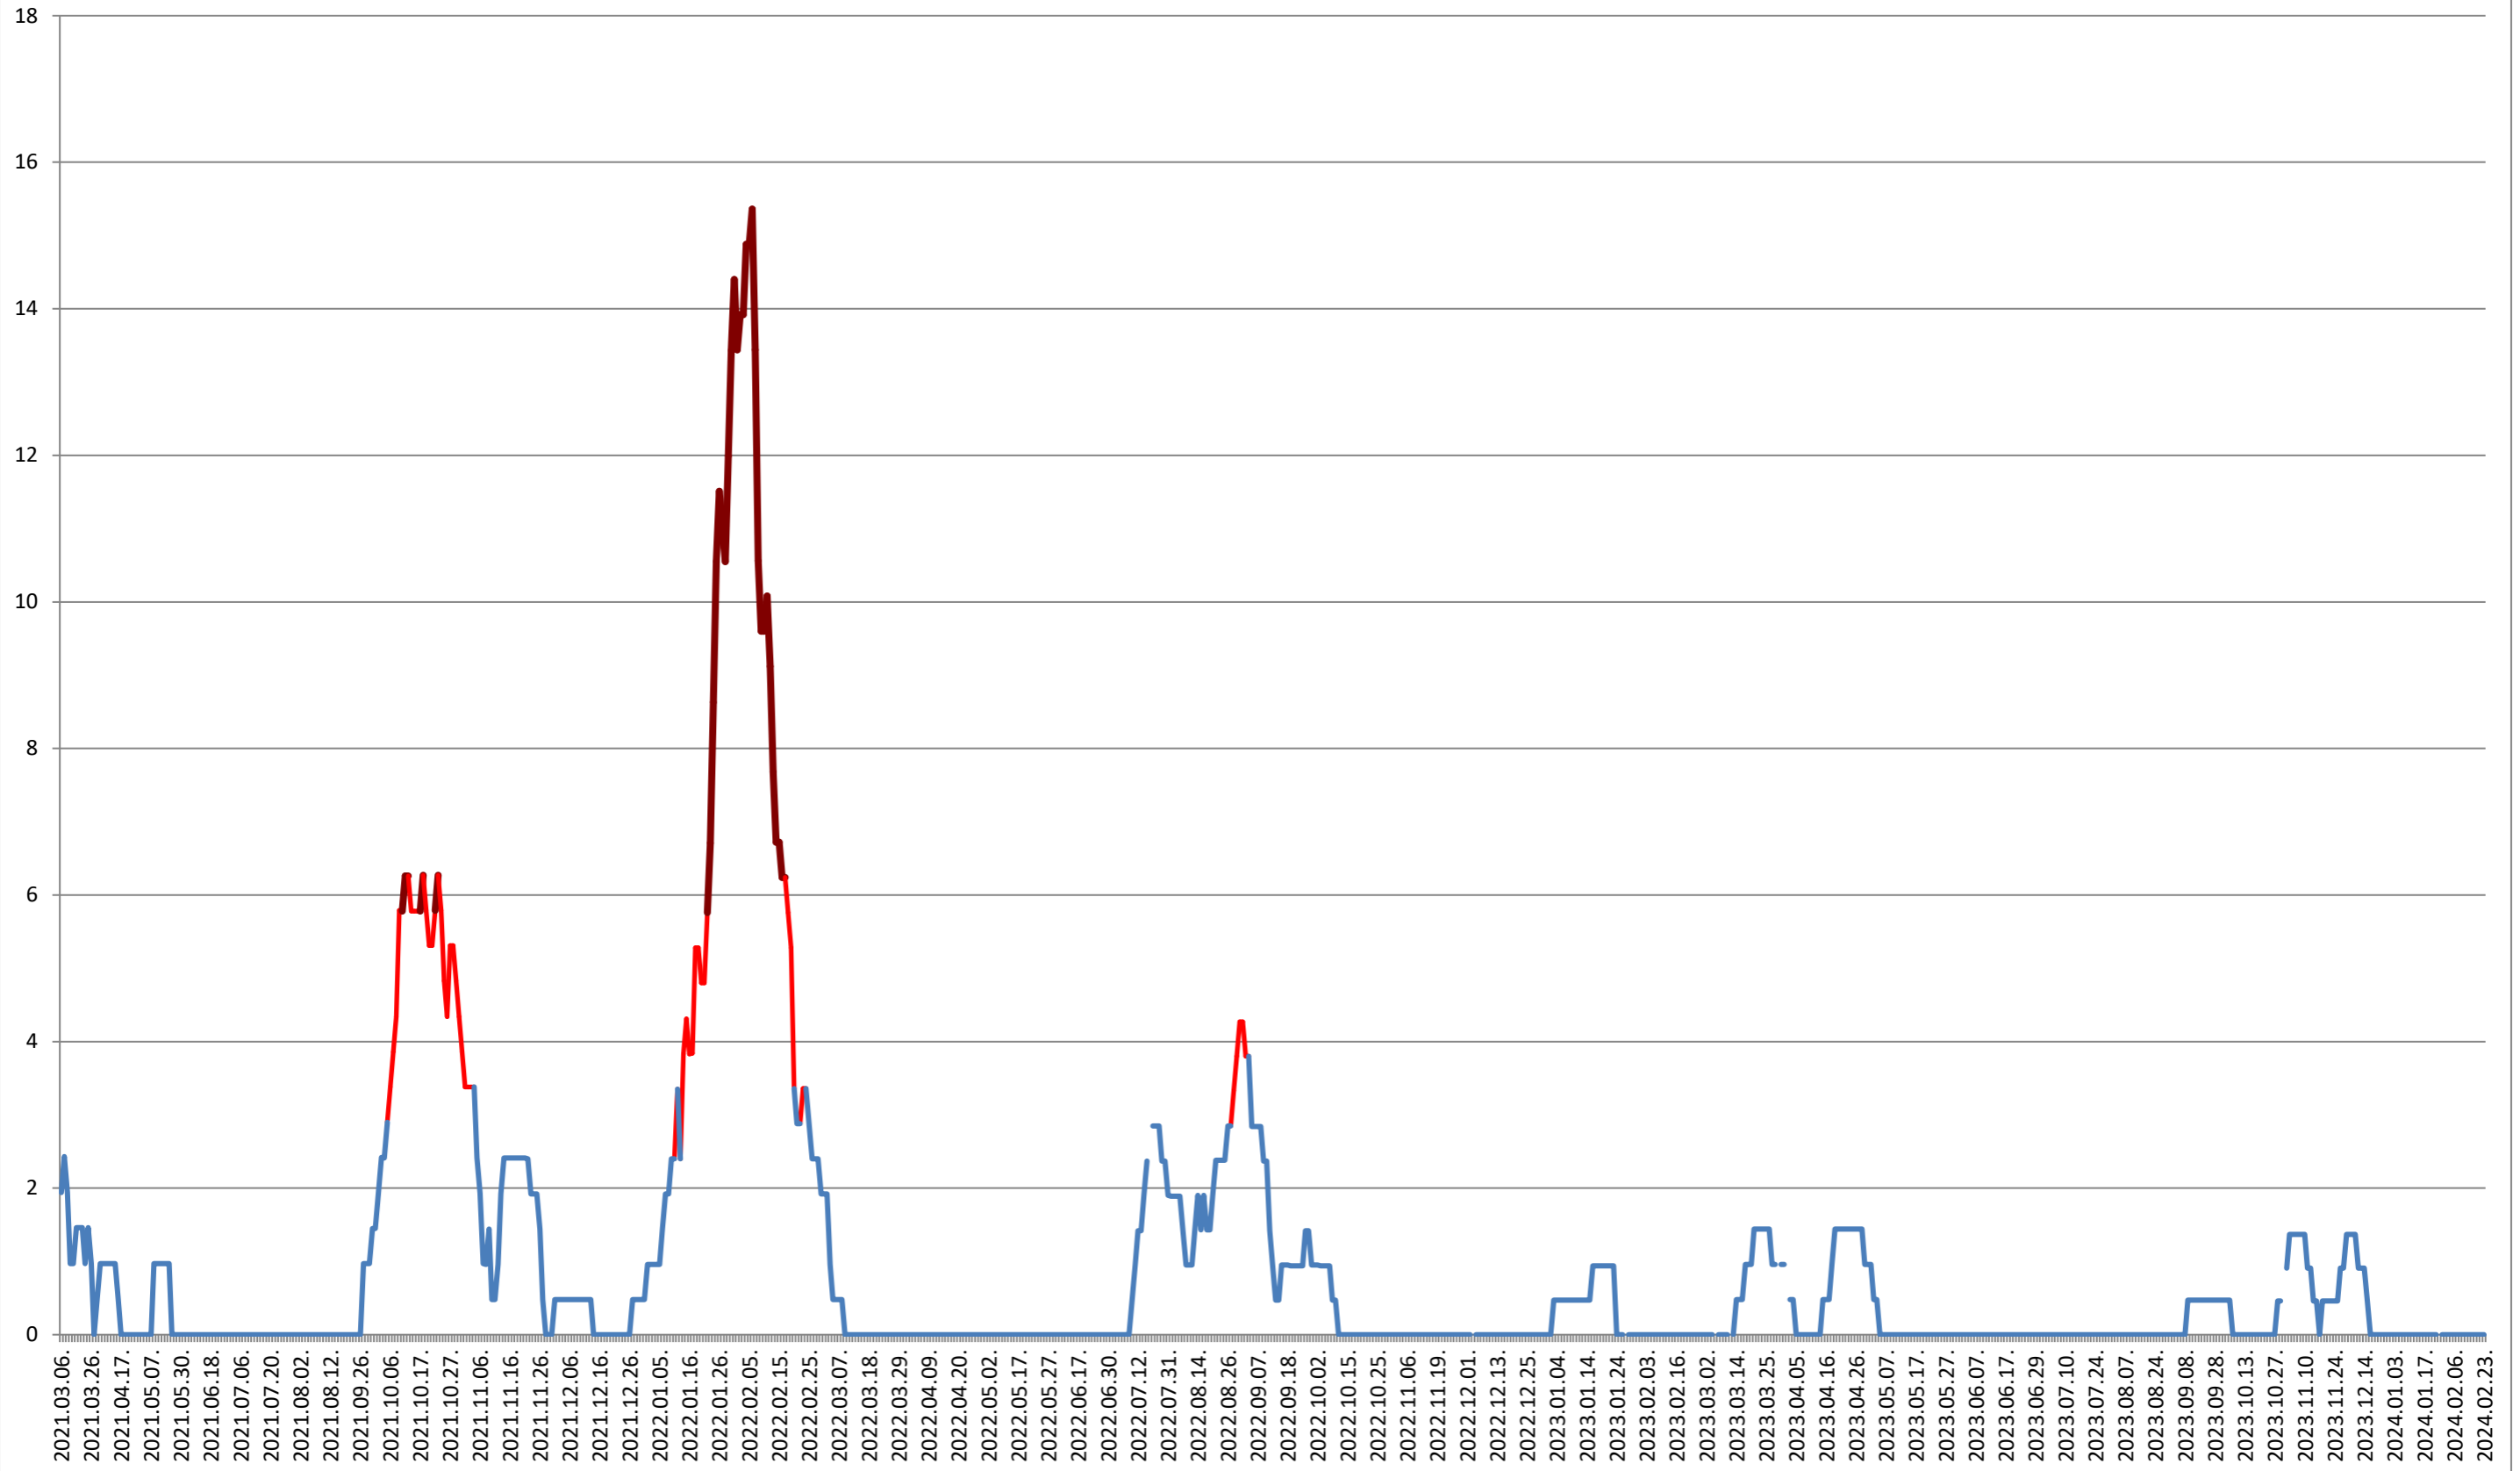

PĂULENI-CIUC - Evolutia incidentei cumulate pe 14 zile la ‰ de locuitori
2021.03.07. - 2024.02.23.