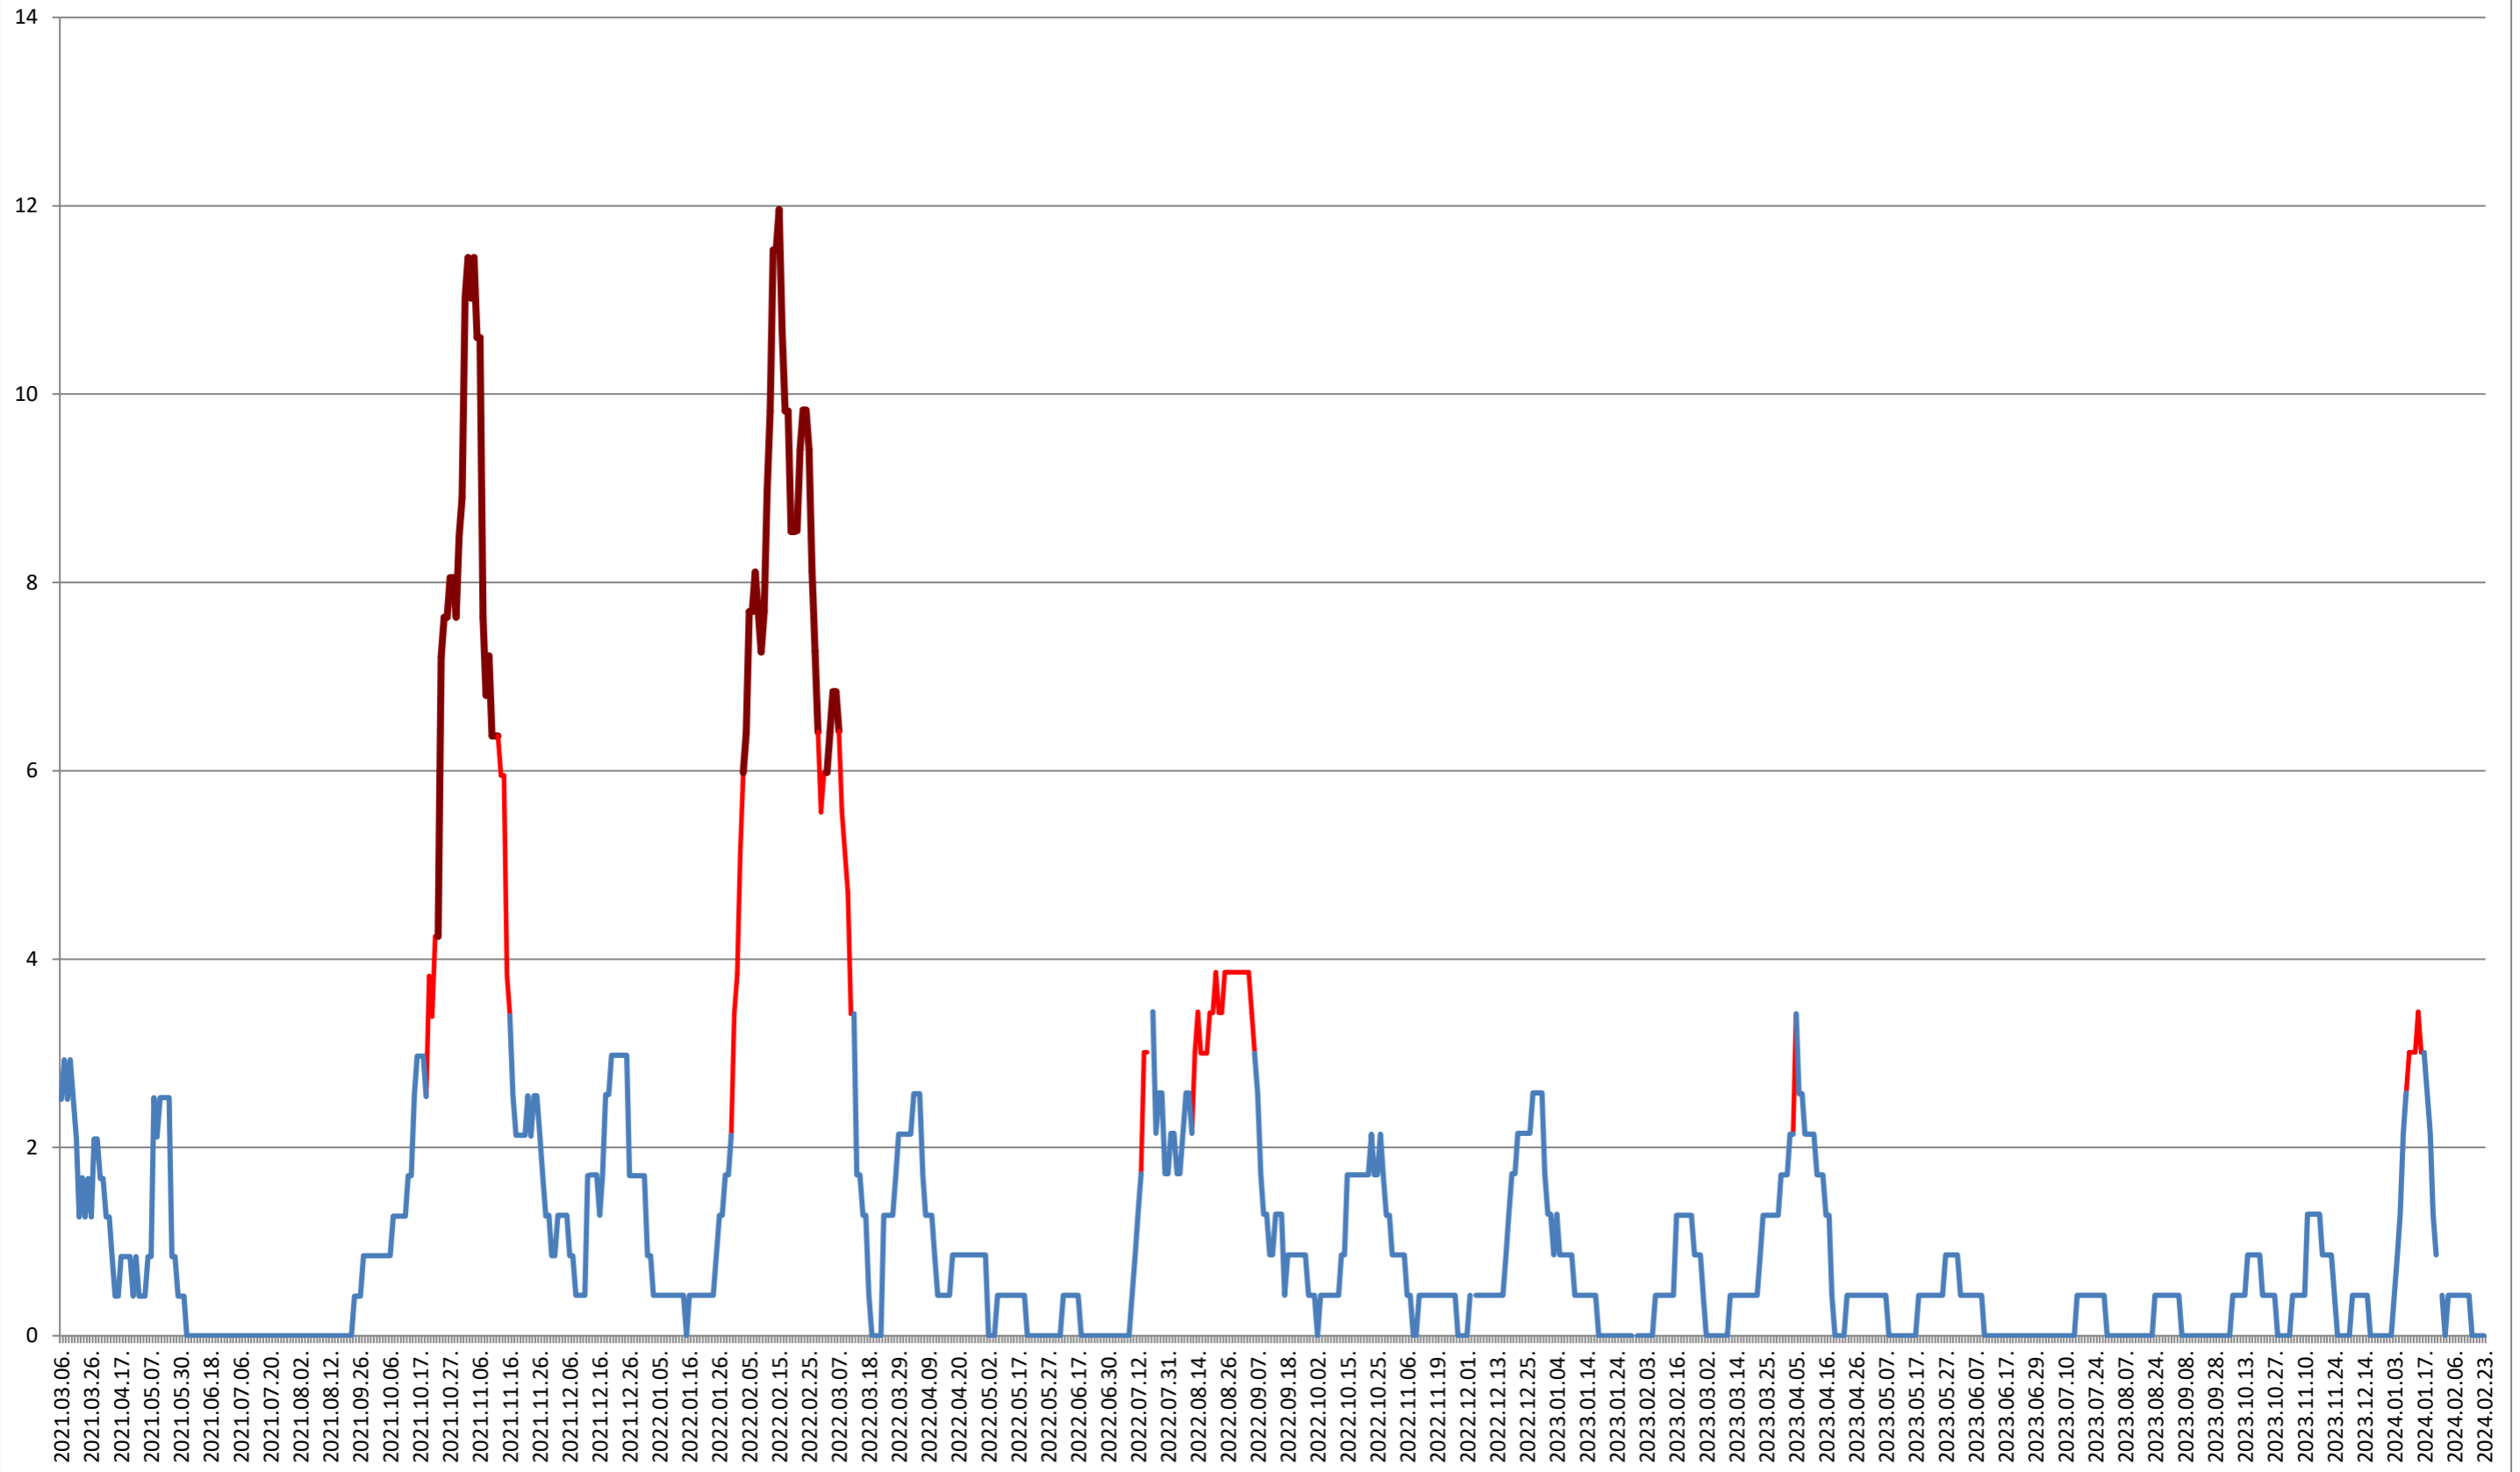

GĂLĂUȚAȘ - Evolutia incidentei cumulate pe 14 zile la ‰ de locuitori

2021.03.07. - 2024.02.23.