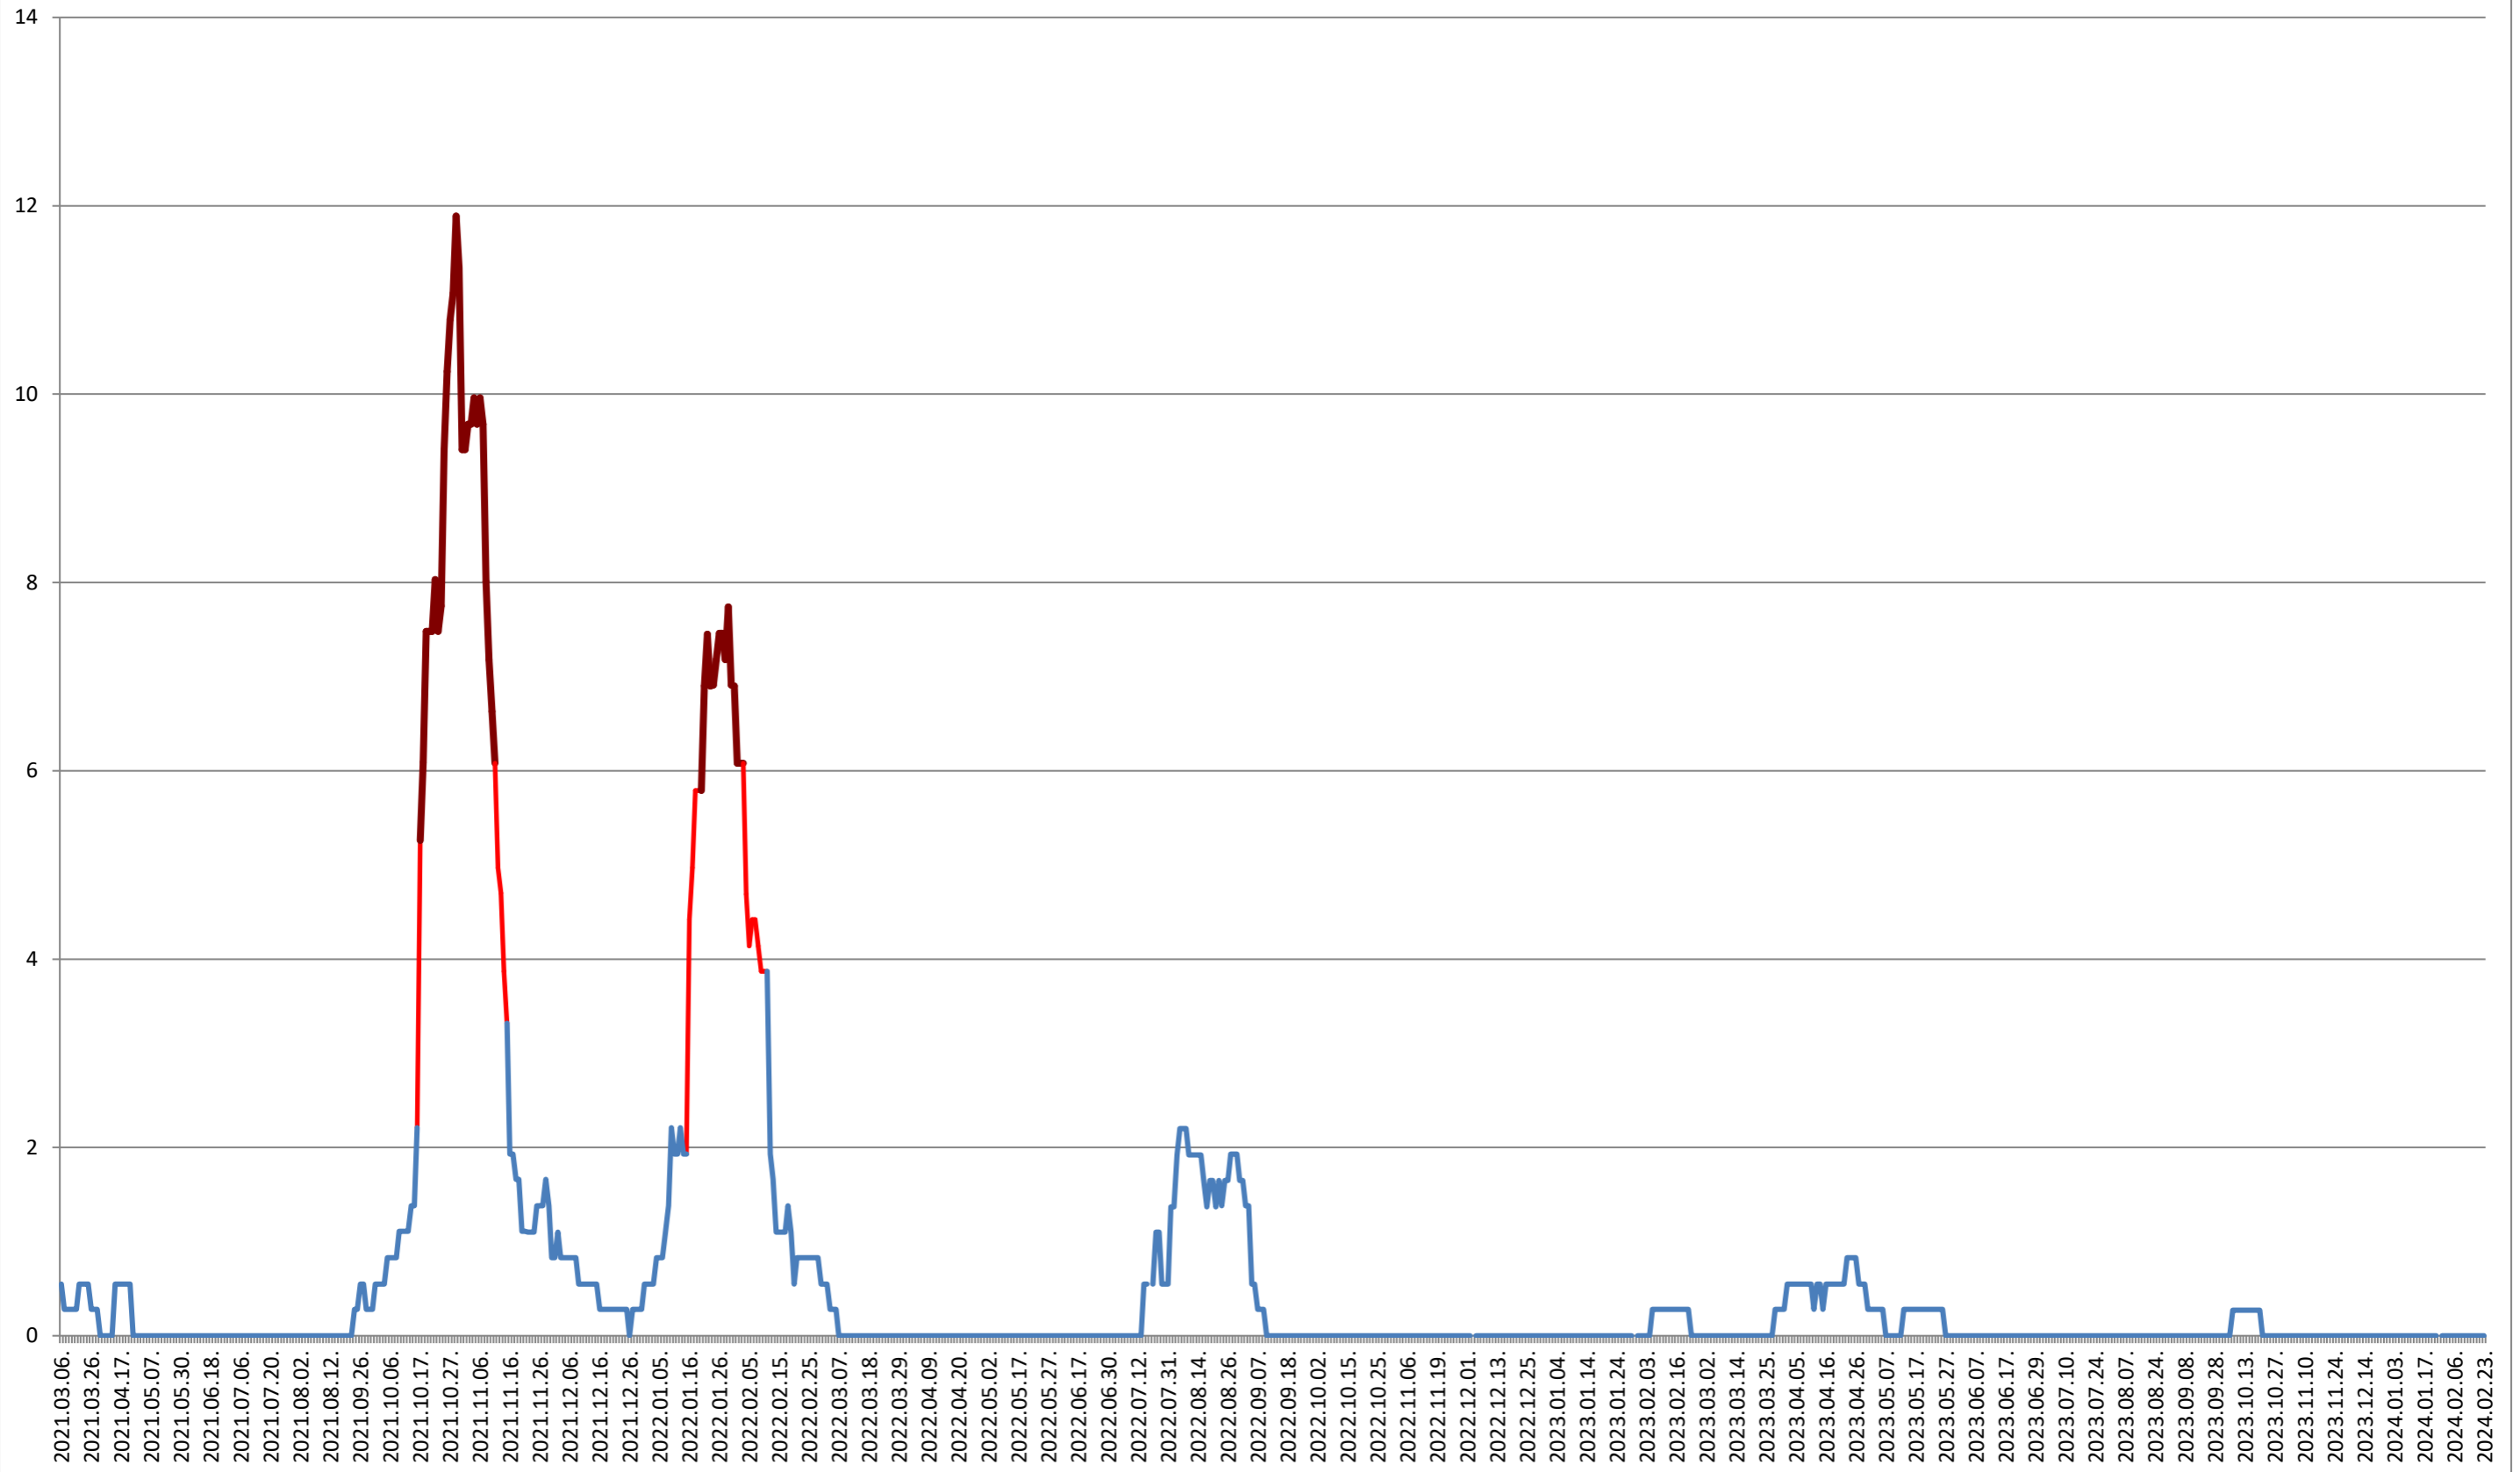

LĂZAREA - Evolutia incidentei cumulate pe 14 zile la ‰ de locuitori

2021.03.07. - 2024.02.23.