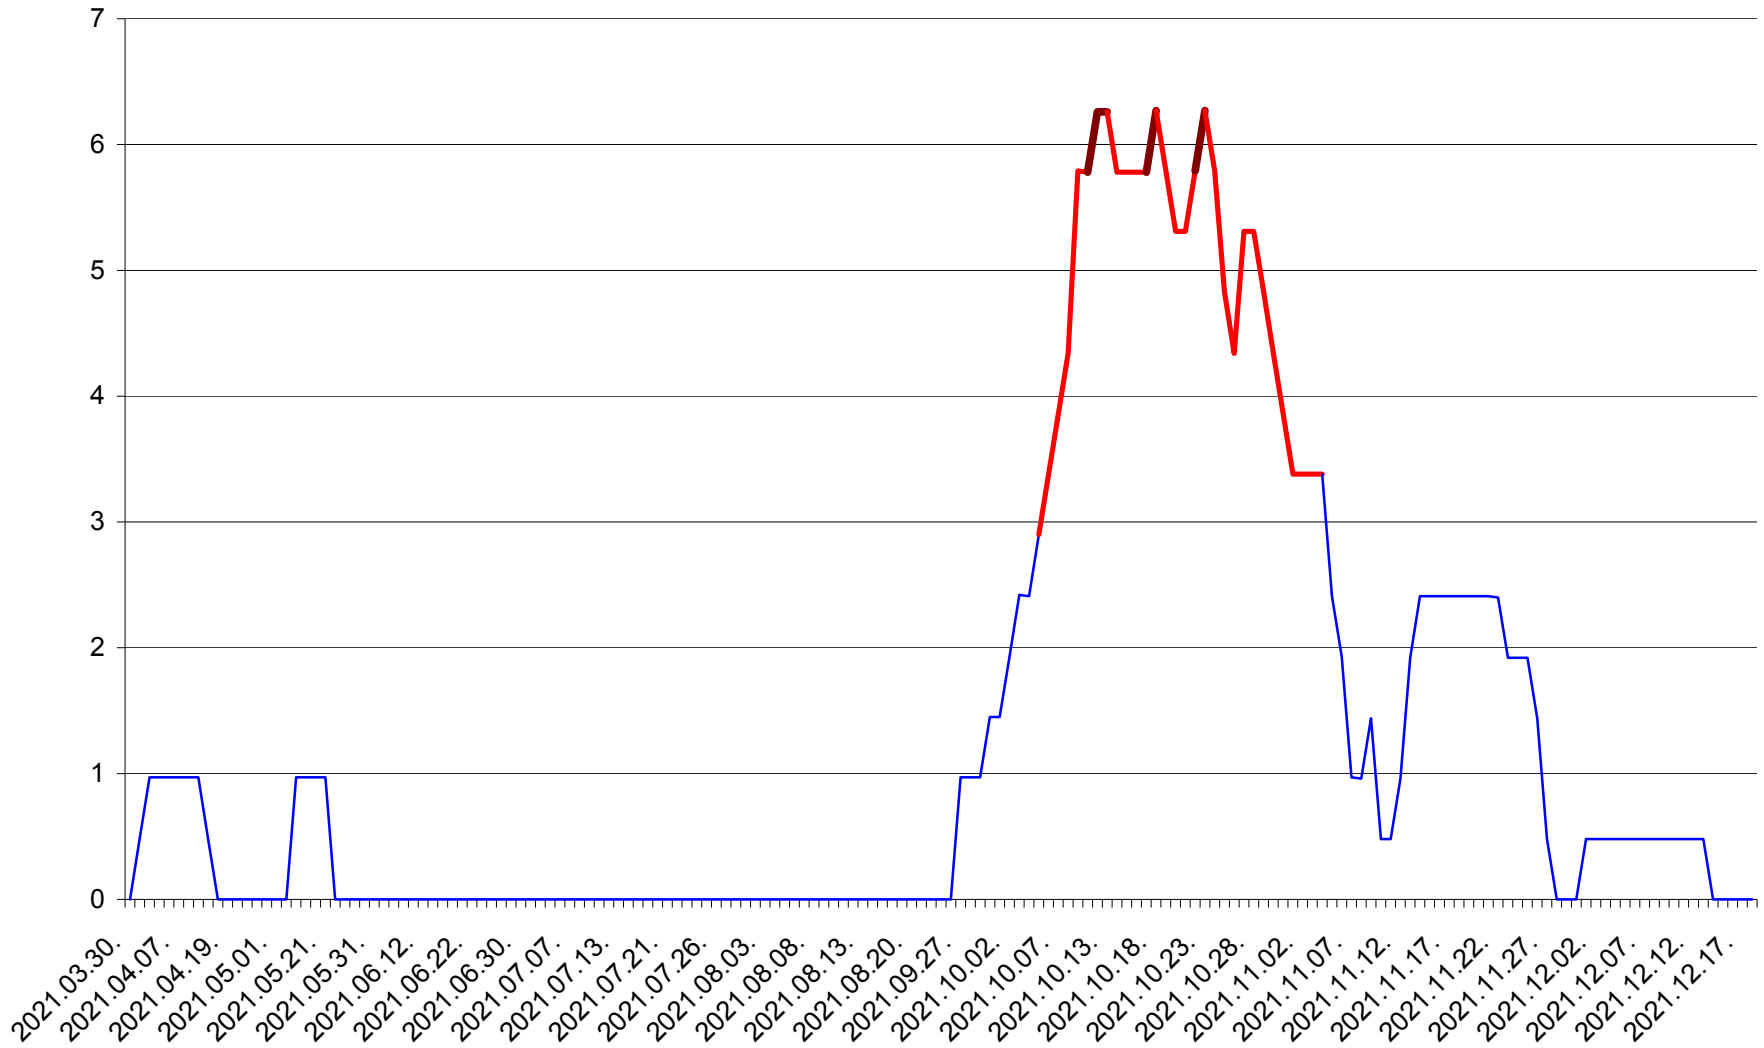

PLĂIEȘII DE JOS - Evoluția incidentei cumulate pe 14 zile la ‰ de locuitori
2021.03.30. - 2021.12.18.