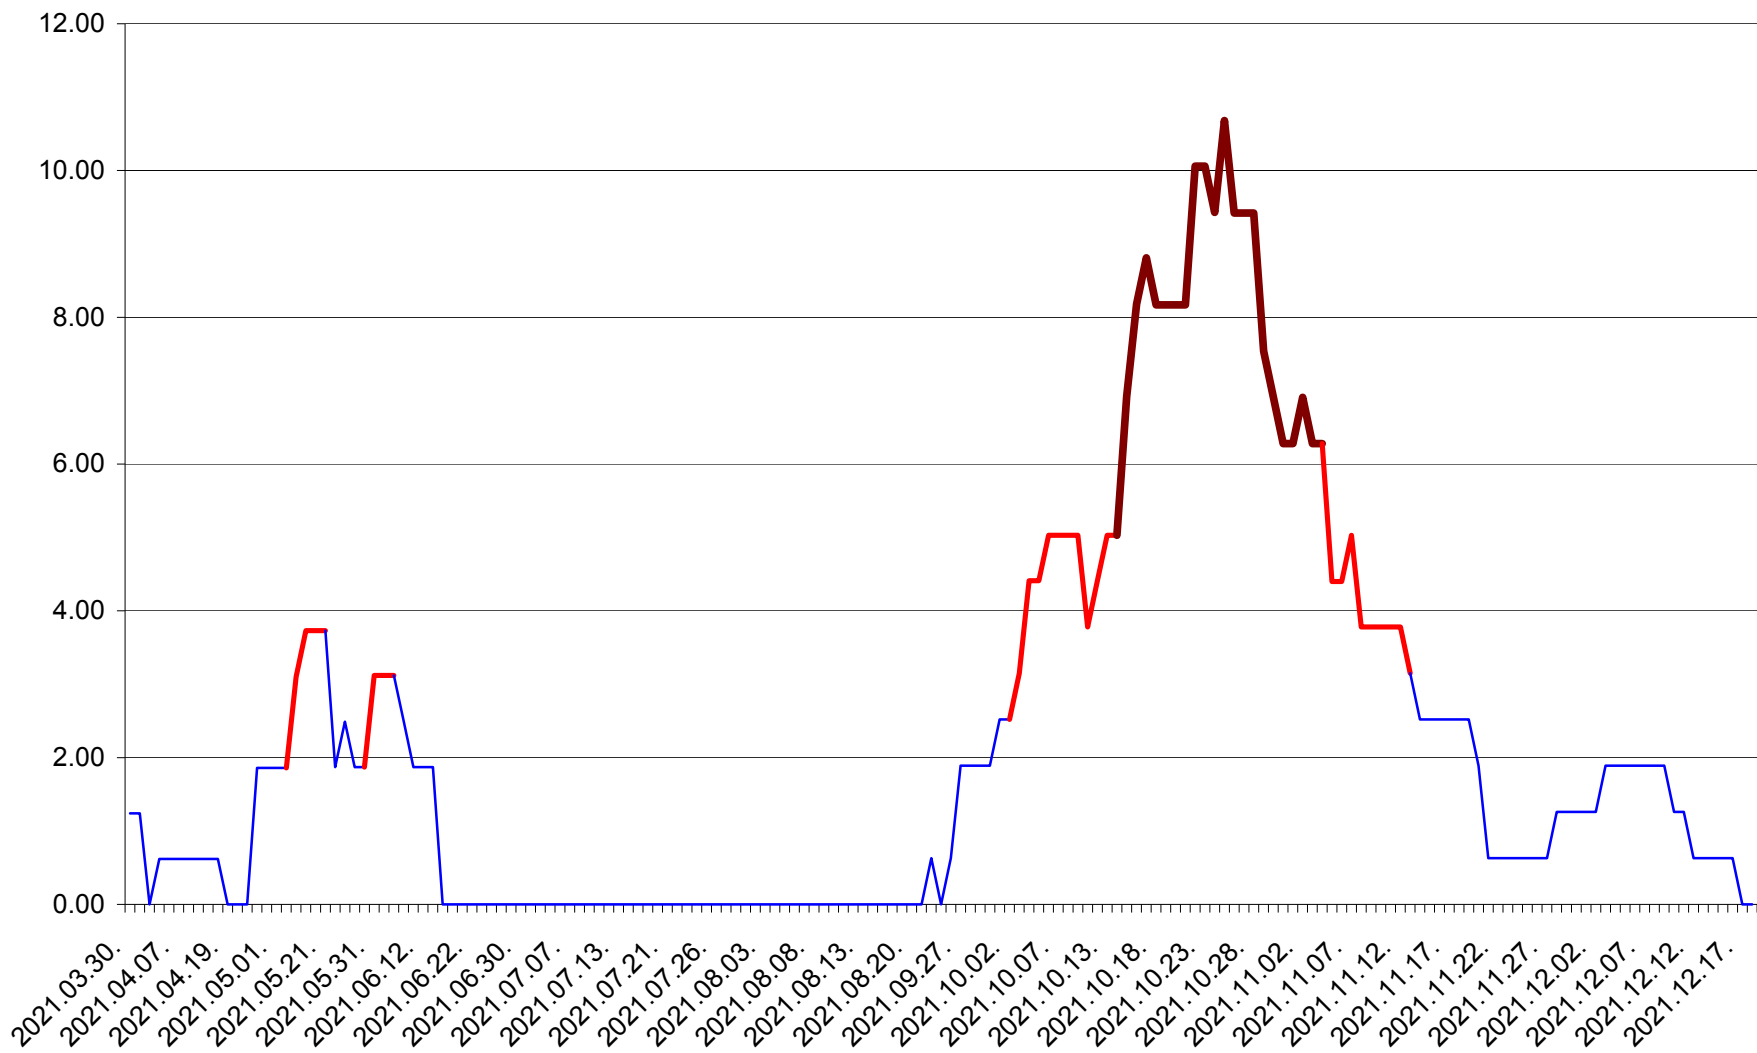

ATID - Evolutia incidentei cumulate pe 14 zile la % de locuitori
2021.03.30. - 2021.12.18.

AVRĂMEȘTI - Evolutia incidentei cumulate pe 14 zile la ‰ de locuitori
2021.03.30. - 2021.12.18.

ORAȘ BĂILE TUȘNAD - Evolutia incidentei cumulate pe 14 zile la ‰ de locuitori
2021.03.30. - 2021.12.18.

ORAȘ BĂLAN - Evolutia incidentei cumulate pe 14 zile la ‰ de locuitori
2021.03.30. - 2021.12.18.

BILBOR - Evolutia incidentei cumulate pe 14 zile la ‰ de locuitori
2021.03.30. - 2021.12.18.

ORAȘ BORSEC - Evolutia incidentei cumulate pe 14 zile la ‰ de locuitori
2021.03.30. - 2021.12.18.

BRĂDEȘTI - Evolutia incidentei cumulate pe 14 zile la ‰ de locuitori
2021.03.30. - 2021.12.18.

CĂPÂLNIȚA - Evolutia incidentei cumulate pe 14 zile la ‰ de locuitori
2021.03.30. - 2021.12.18.

CÂRȚA - Evolutia incidentei cumulate pe 14 zile la ‰ de locuitori
2021.03.30. - 2021.12.18.