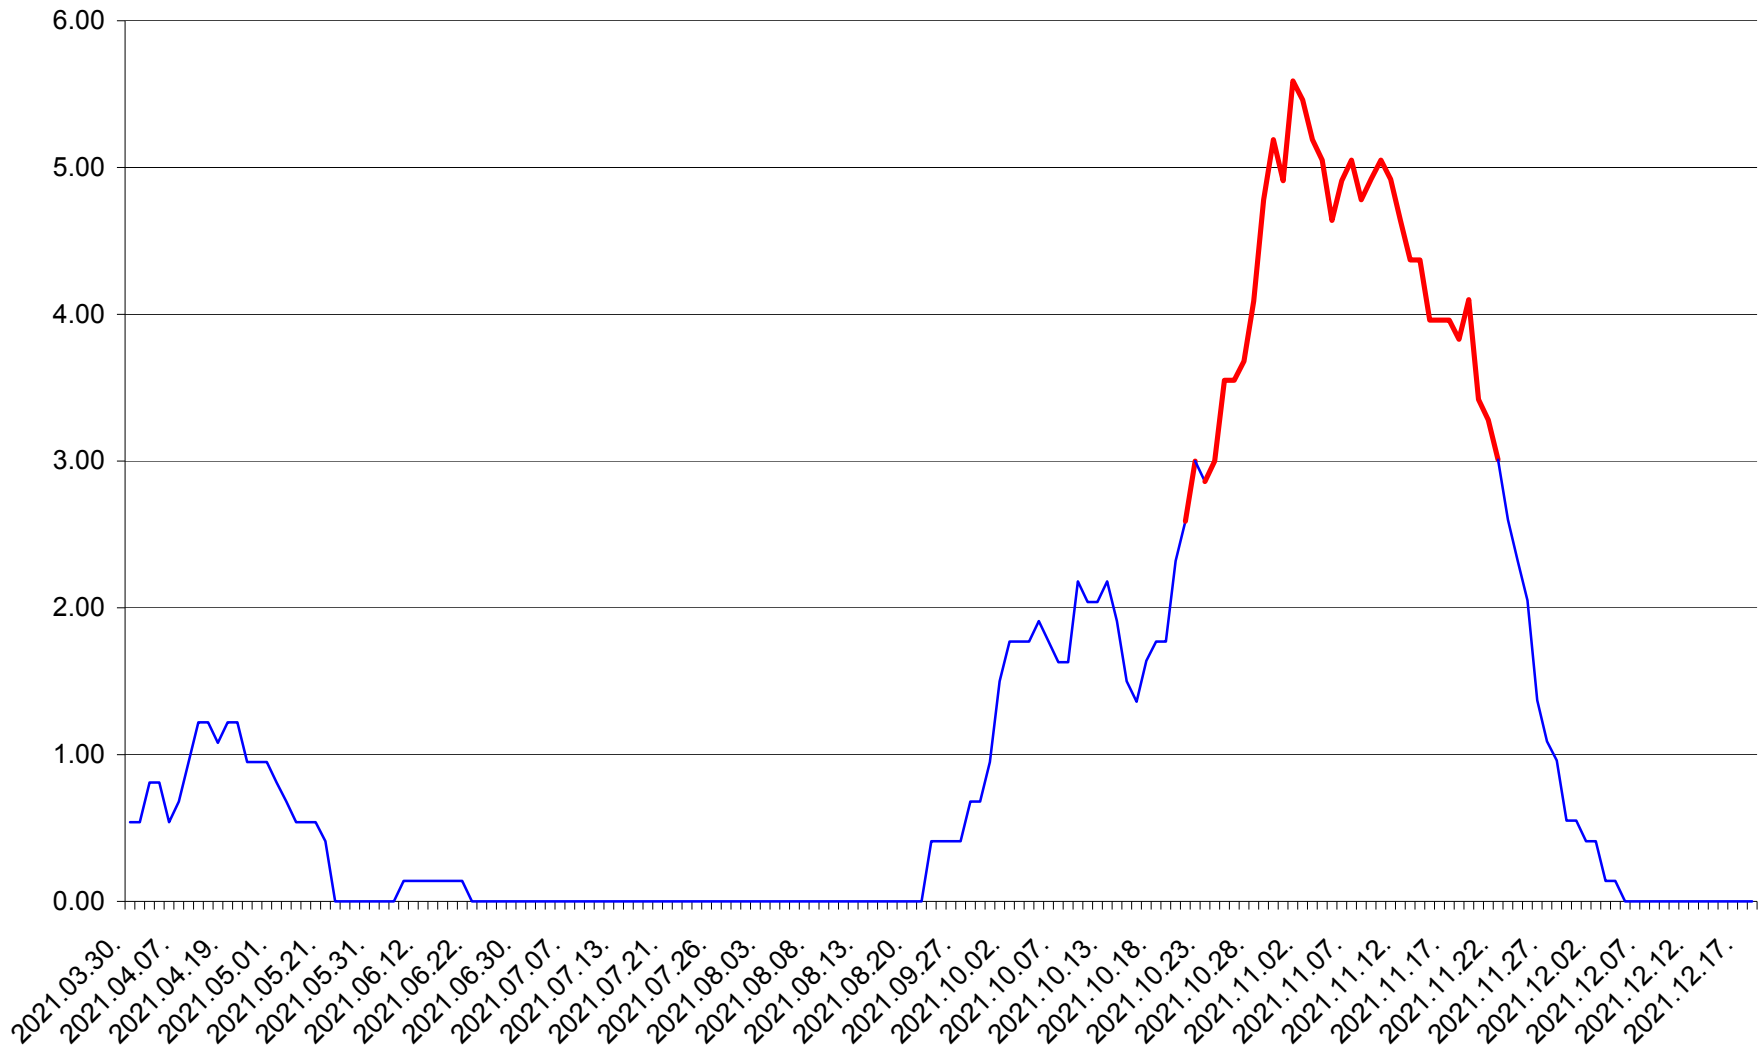

ATID - Evolutia incidentei cumulate pe 14 zile la % de locuitori
2021.03.30. - 2021.12.18.

AVRĂMEȘTI - Evolutia incidentei cumulate pe 14 zile la ‰ de locuitori
2021.03.30. - 2021.12.18.

ORAȘ BĂILE TUȘNAD - Evolutia incidentei cumulate pe 14 zile la ‰ de locuitori
2021.03.30. - 2021.12.18.

ORAȘ BĂLAN - Evolutia incidentei cumulate pe 14 zile la ‰ de locuitori
2021.03.30. - 2021.12.18.

BILBOR - Evolutia incidentei cumulate pe 14 zile la ‰ de locuitori
2021.03.30. - 2021.12.18.

ORAȘ BORSEC - Evolutia incidentei cumulate pe 14 zile la ‰ de locuitori
2021.03.30. - 2021.12.18.

BRĂDEȘTI - Evolutia incidentei cumulate pe 14 zile la ‰ de locuitori
2021.03.30. - 2021.12.18.

CĂPÂLNIȚA - Evolutia incidentei cumulate pe 14 zile la ‰ de locuitori
2021.03.30. - 2021.12.18.

CÂRȚA - Evolutia incidentei cumulate pe 14 zile la ‰ de locuitori
2021.03.30. - 2021.12.18.