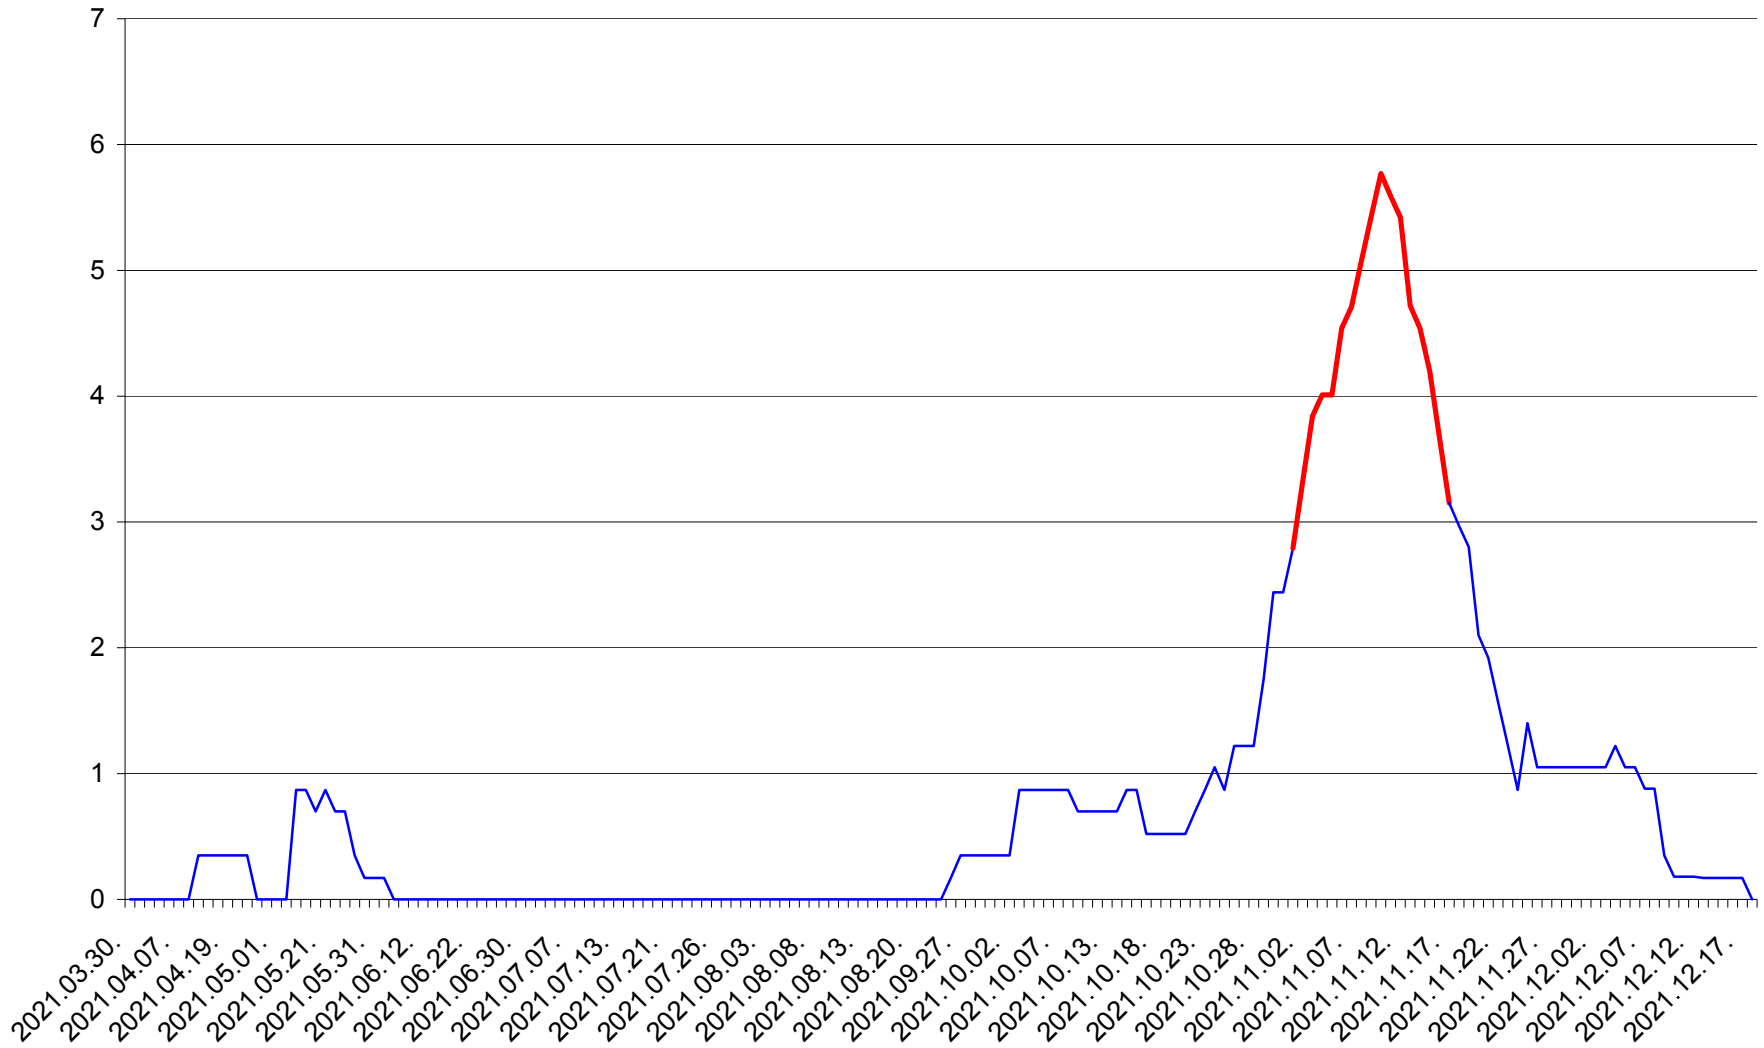

ORAȘ BĂLAN - Evolutia incidentei cumulate pe 14 zile la ‰ de locuitori
2021.03.30. - 2021.12.18.

BILBOR - Evolutia incidentei cumulate pe 14 zile la ‰ de locuitori
2021.03.30. - 2021.12.18.

ORAȘ BORSEC - Evolutia incidentei cumulate pe 14 zile la ‰ de locuitori
2021.03.30. - 2021.12.18.

CORBU - Evolutia incidentei cumulate pe 14 zile la ‰ de locuitori
2021.03.30. - 2021.12.18.

CORUND - Evolutia incidentei cumulate pe 14 zile la ‰ de locuitori
2021.03.30. - 2021.12.18.

COZMENI - Evolutia incidentei cumulate pe 14 zile la ‰ de locuitori
2021.03.30. - 2021.12.18.

ORAȘ CRISTURU SECUIESC - Evolutia incidentei cumulate pe 14 zile la ‰ de locuitori
2021.03.30. - 2021.12.18.

DĂNEȘTI - Evolutia incidentei cumulate pe 14 zile la ‰ de locuitori
2021.03.30. - 2021.12.18.

DÂRJIU - Evolutia incidentei cumulate pe 14 zile la ‰ de locuitori
2021.03.30. - 2021.12.18.

DEALU - Evolutia incidentei cumulate pe 14 zile la ‰ de locuitori
2021.03.30. - 2021.12.18.

DITRĂU - Evolutia incidentei cumulate pe 14 zile la ‰ de locuitori
2021.03.30. - 2021.12.18.