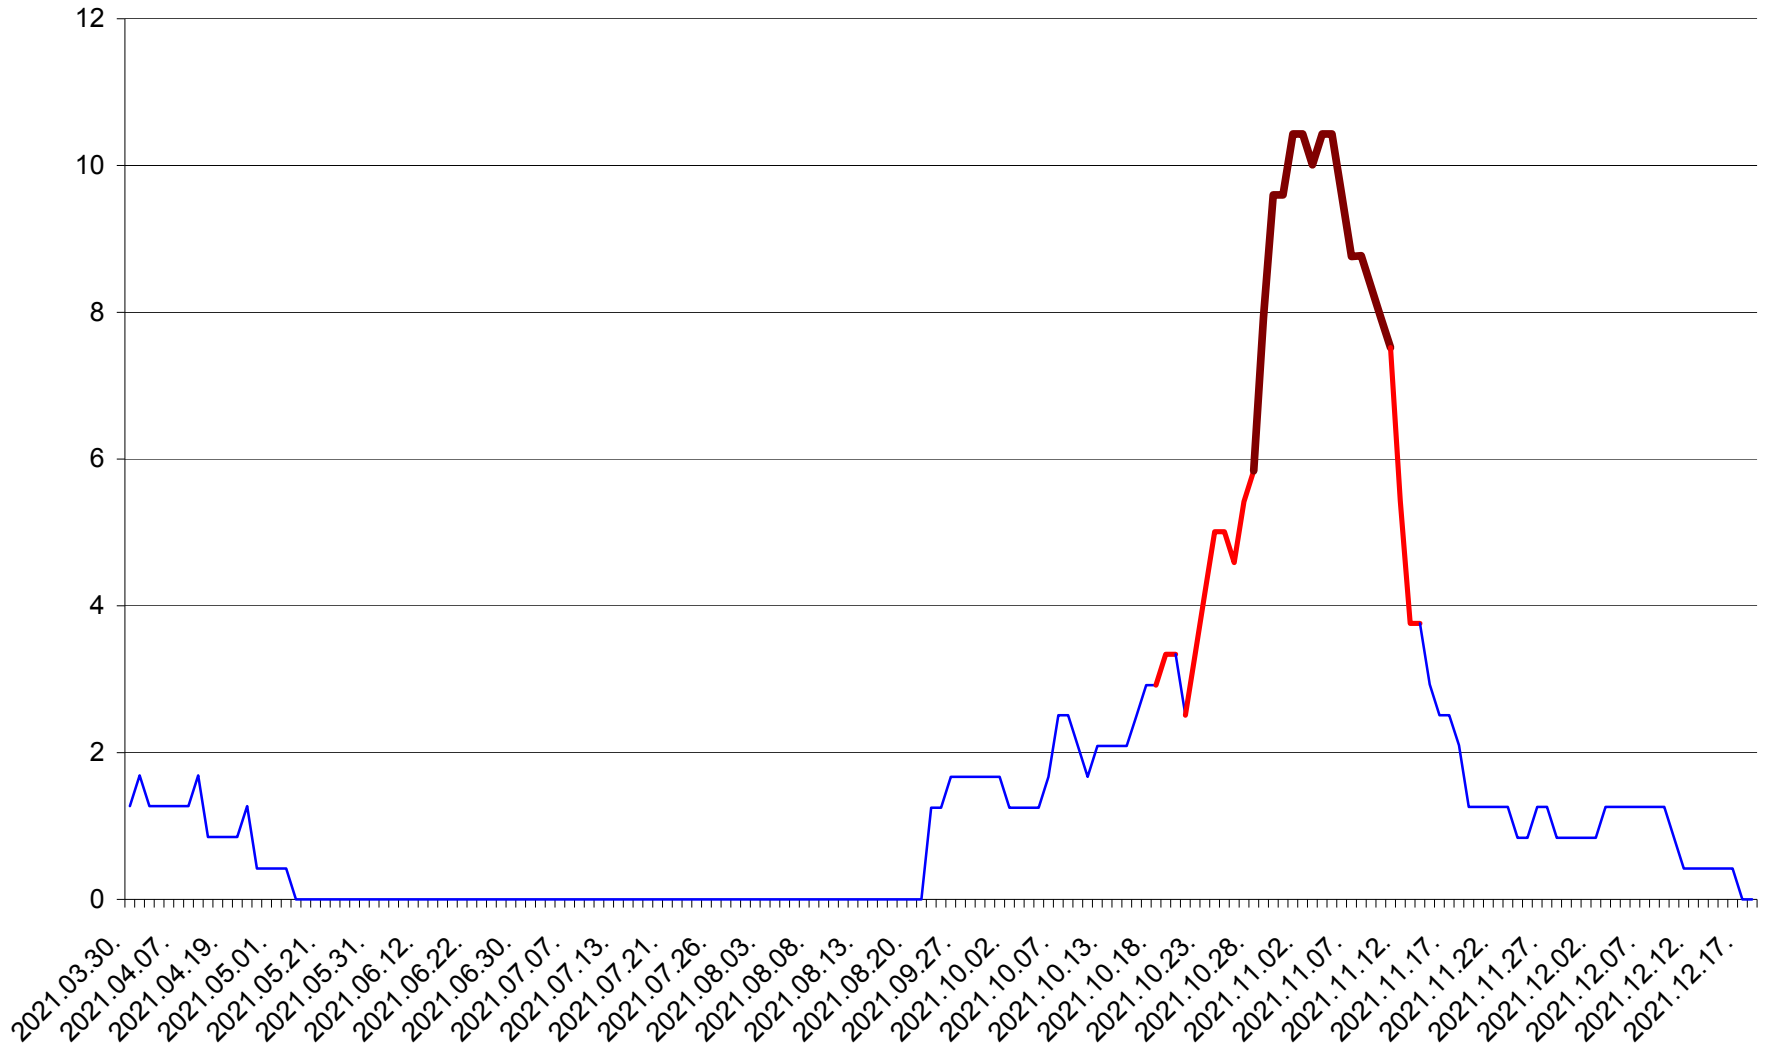

FELICENI - Evolutia incidentei cumulate pe 14 zile la % de locuitori
2021.03.30. - 2021.12.18.

FRUMOASA - Evolutia incidentei cumulate pe 14 zile la ‰ de locuitori
2021.03.30. - 2021.12.18.

GĂLĂUȚAȘ - Evolutia incidentei cumulate pe 14 zile la ‰ de locuitori
2021.03.30. - 2021.12.18.

MUNICIPIUL GHEORGHENI - Evolutia incidentei cumulate pe 14 zile la ‰ de locuitori
2021.03.30. - 2021.12.18.

JOSENI - Evolutia incidentei cumulate pe 14 zile la ‰ de locuitori
2021.03.30. - 2021.12.18.

LĂZAREA - Evolutia incidentei cumulate pe 14 zile la ‰ de locuitori
2021.03.30. - 2021.12.18.

LELICENI - Evolutia incidentei cumulate pe 14 zile la % de locuitori
2021.03.30. - 2021.12.18.

LUETA - Evolutia incidentei cumulate pe 14 zile la ‰ de locuitori
2021.03.30. - 2021.12.18.

LUNCA DE JOS - Evolutia incidentei cumulate pe 14 zile la ‰ de locuitori
2021.03.30. - 2021.12.18.