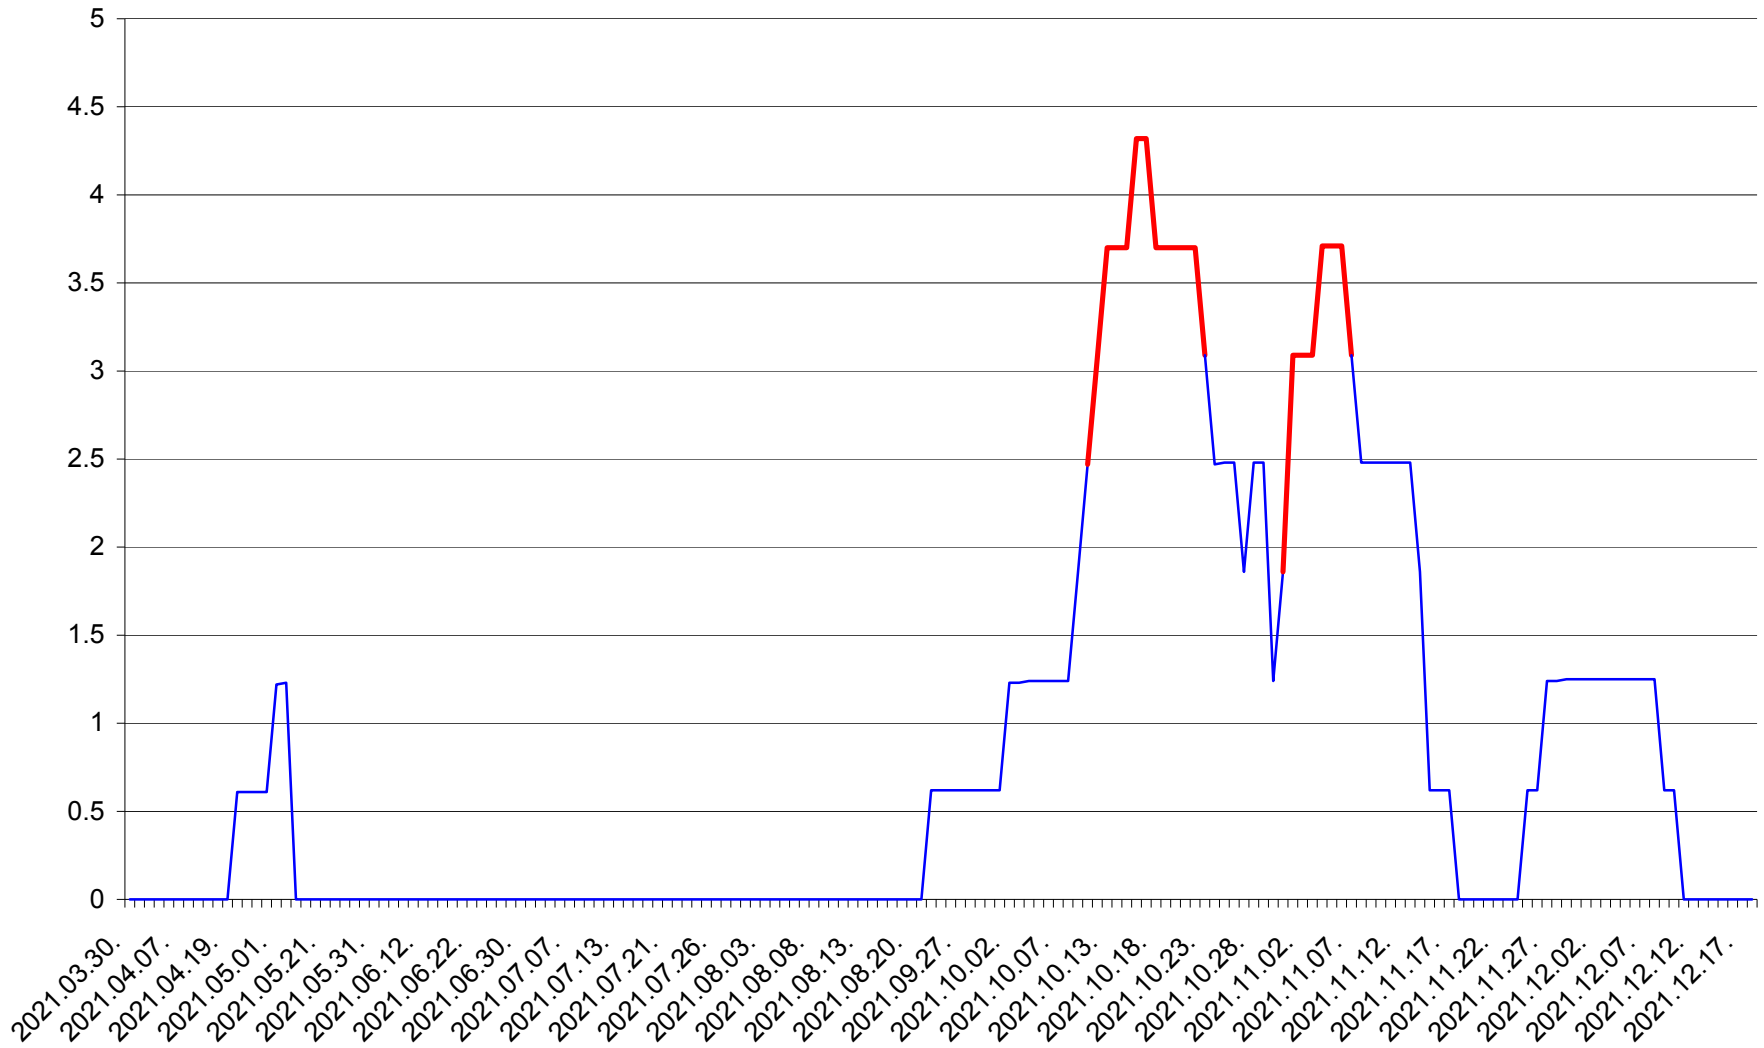

PLĂIEȘII DE JOS - Evoluția incidentei cumulate pe 14 zile la ‰ de locuitori
2021.03.30. - 2021.12.18.

PORUMBENI - Evolutia incidentei cumulate pe 14 zile la ‰ de locuitori
2021.03.30. - 2021.12.18.

PRAID - Evolutia incidentei cumulate pe 14 zile la ‰ de locuitori
2021.03.30. - 2021.12.18.

RACU - Evolutia incidentei cumulate pe 14 zile la ‰ de locuitori
2021.03.30. - 2021.12.18.

REMETEA - Evolutia incidentei cumulate pe 14 zile la ‰ de locuitori
2021.03.30. - 2021.12.18.

SĂCEL - Evolutia incidentei cumulate pe 14 zile la ‰ de locuitori
2021.03.30. - 2021.12.18.