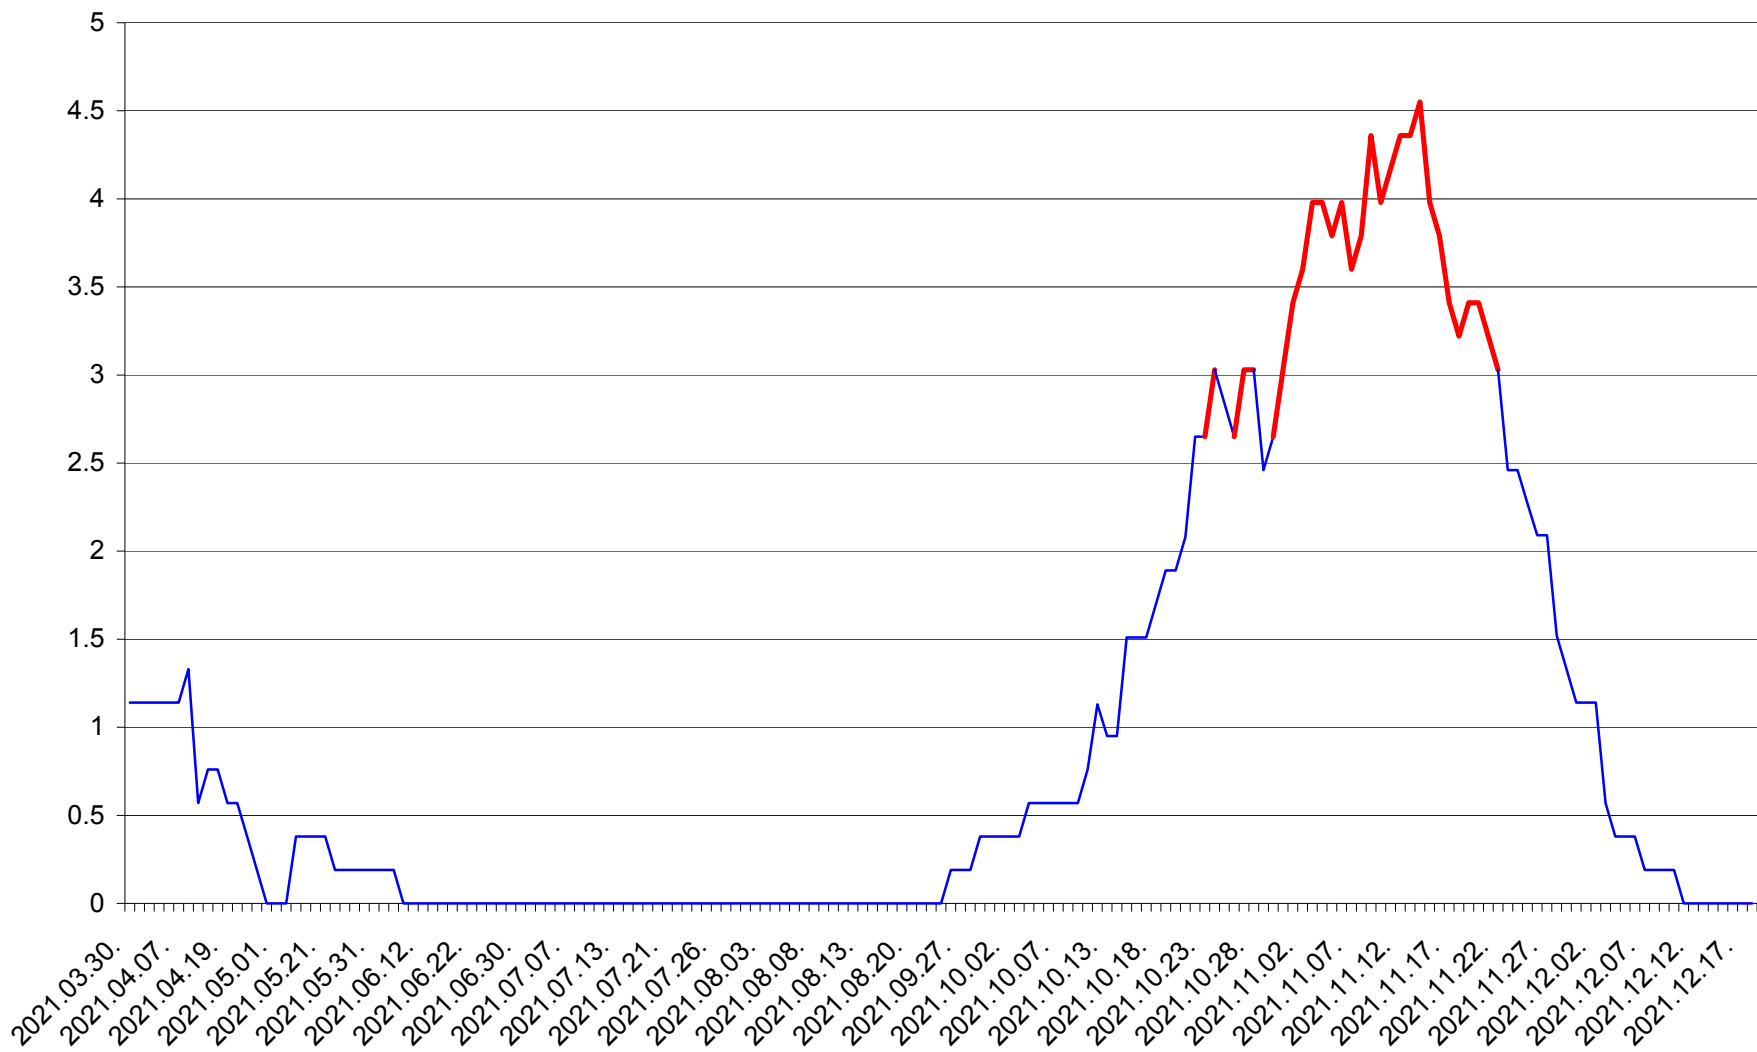

SATU MARE - Evolutia incidentei cumulate pe 14 zile la ‰ de locuitori
2021.03.30. - 2021.12.18.

SECUIENI - Evolutia incidentei cumulate pe 14 zile la % de locuitori
2021.03.30. - 2021.12.18.

SICULENI - Evolutia incidentei cumulate pe 14 zile la % de locuitori
2021.03.30. - 2021.12.18.

ȘIMONEȘTI - Evolutia incidentei cumulate pe 14 zile la ‰ de locuitori
2021.03.30. - 2021.12.18.

SUBCETATE - Evolutia incidentei cumulate pe 14 zile la ‰ de locuitori
2021.03.30. - 2021.12.18.

SUSENI - Evolutia incidentei cumulate pe 14 zile la ‰ de locuitori
2021.03.30. - 2021.12.18.