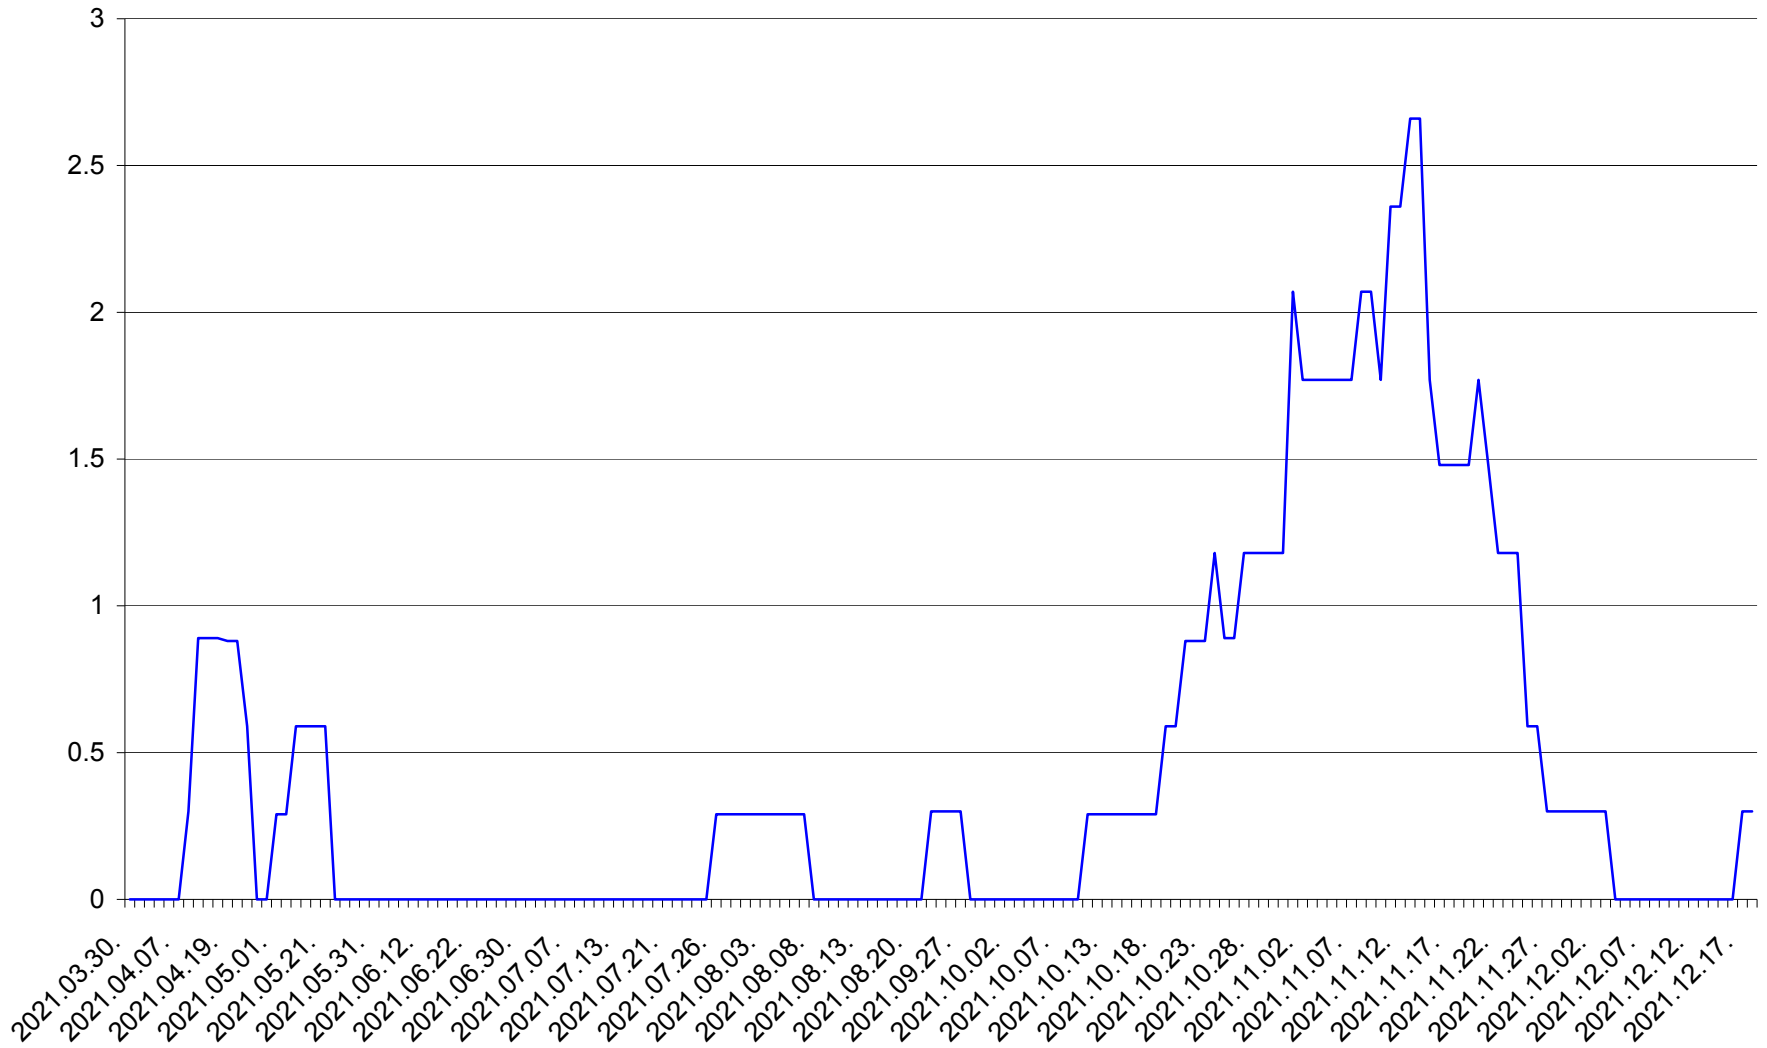

MUNICIPIUL GHEORGHENI - Evolutia incidentei cumulate pe 14 zile la ‰ de locuitori
2021.03.30. - 2021.12.18.

JOSENI - Evolutia incidentei cumulate pe 14 zile la ‰ de locuitori
2021.03.30. - 2021.12.18.

LĂZAREA - Evolutia incidentei cumulate pe 14 zile la ‰ de locuitori
2021.03.30. - 2021.12.18.

LELICENI - Evolutia incidentei cumulate pe 14 zile la % de locuitori
2021.03.30. - 2021.12.18.

LUETA - Evolutia incidentei cumulate pe 14 zile la ‰ de locuitori
2021.03.30. - 2021.12.18.

LUNCA DE JOS - Evolutia incidentei cumulate pe 14 zile la ‰ de locuitori
2021.03.30. - 2021.12.18.

LUNCA DE SUS - Evolutia incidentei cumulate pe 14 zile la ‰ de locuitori
2021.03.30. - 2021.12.18.

LUPENI - Evolutia incidentei cumulate pe 14 zile la ‰ de locuitori
2021.03.30. - 2021.12.18.

MĂDĂRAȘ - Evolutia incidentei cumulate pe 14 zile la ‰ de locuitori
2021.03.30. - 2021.12.18.