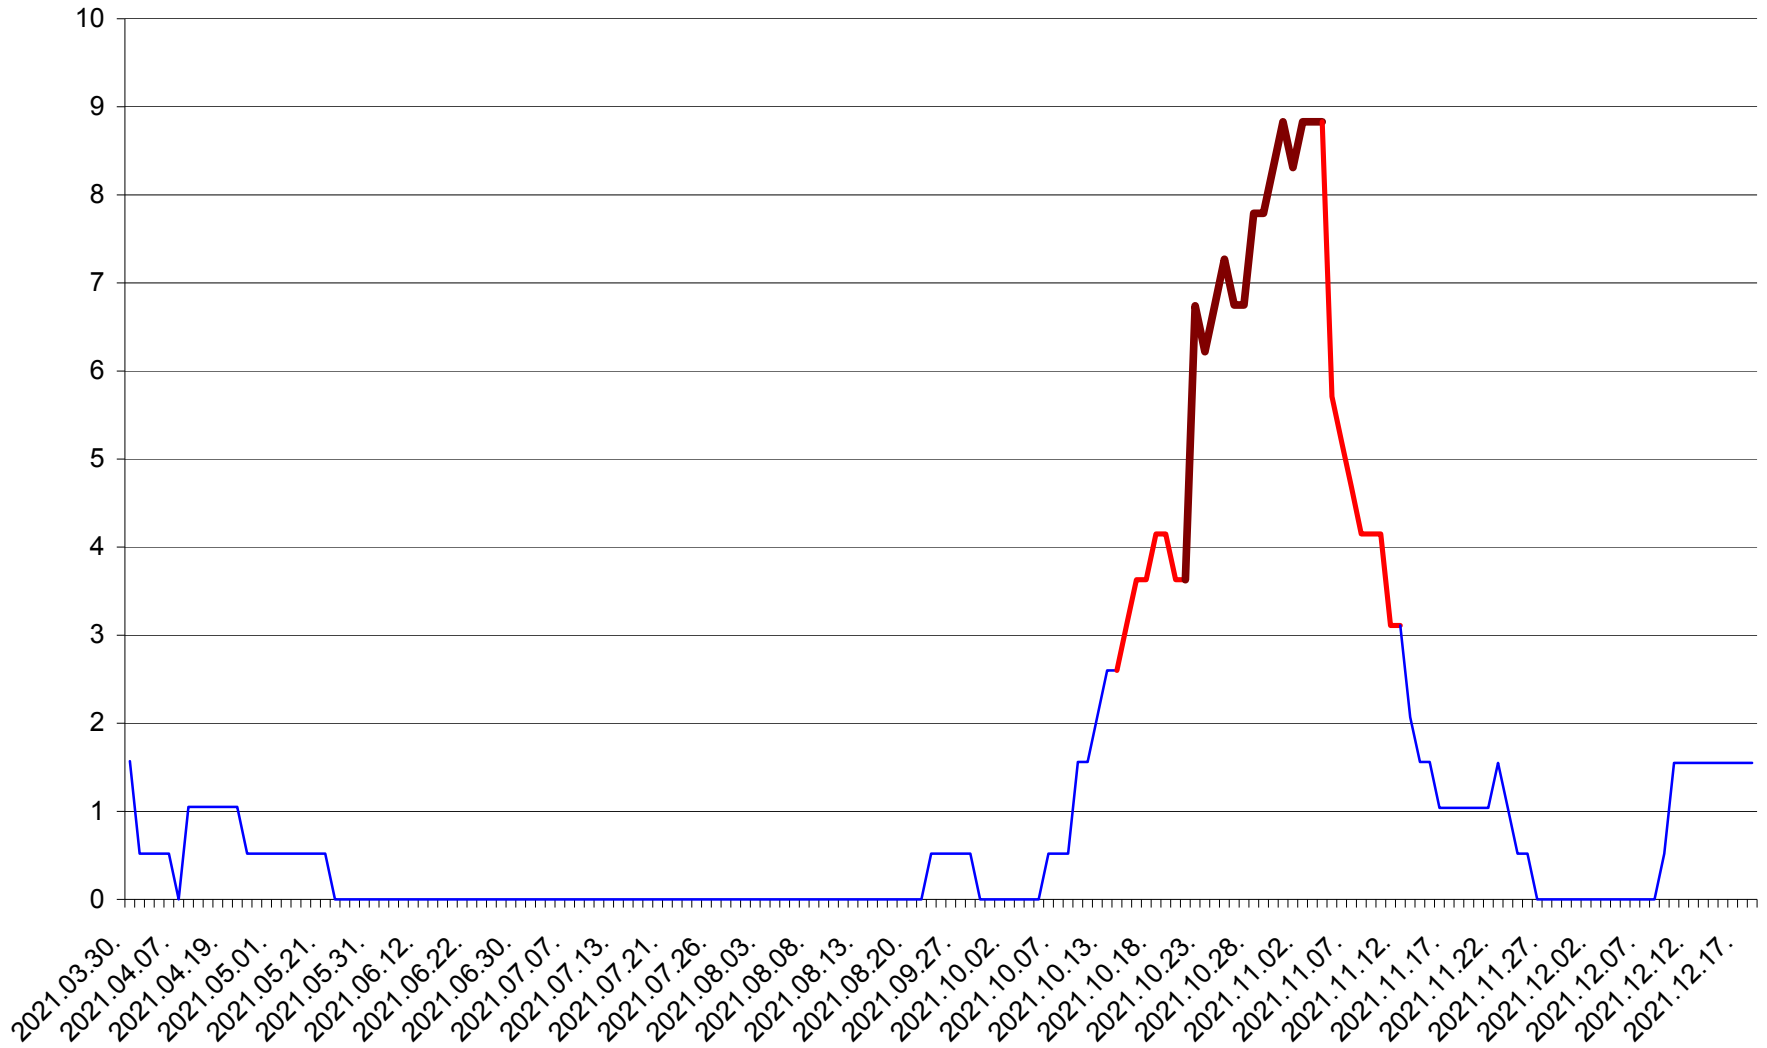

MIHĂILENI - Evolutia incidentei cumulate pe 14 zile la ‰ de locuitori
2021.03.30. - 2021.12.18.

MUGENI - Evolutia incidentei cumulate pe 14 zile la ‰ de locuitori
2021.03.30. - 2021.12.18.

OCLAND - Evolutia incidentei cumulate pe 14 zile la ‰ de locuitori
2021.03.30. - 2021.12.18.

MUNICIPIUL ODORHEIU SECUIESC - Evolutia incidentei cumulate pe 14 zile la ‰ de locuitori
2021.03.30. - 2021.12.18.

PĂULENI-CIUC - Evolutia incidentei cumulate pe 14 zile la % de locuitori
2021.03.30. - 2021.12.18.

PLĂIEȘII DE JOS - Evoluția incidentei cumulate pe 14 zile la ‰ de locuitori
2021.03.30. - 2021.12.18.

PORUMBENI - Evolutia incidentei cumulate pe 14 zile la ‰ de locuitori
2021.03.30. - 2021.12.18.

PRAID - Evolutia incidentei cumulate pe 14 zile la ‰ de locuitori
2021.03.30. - 2021.12.18.