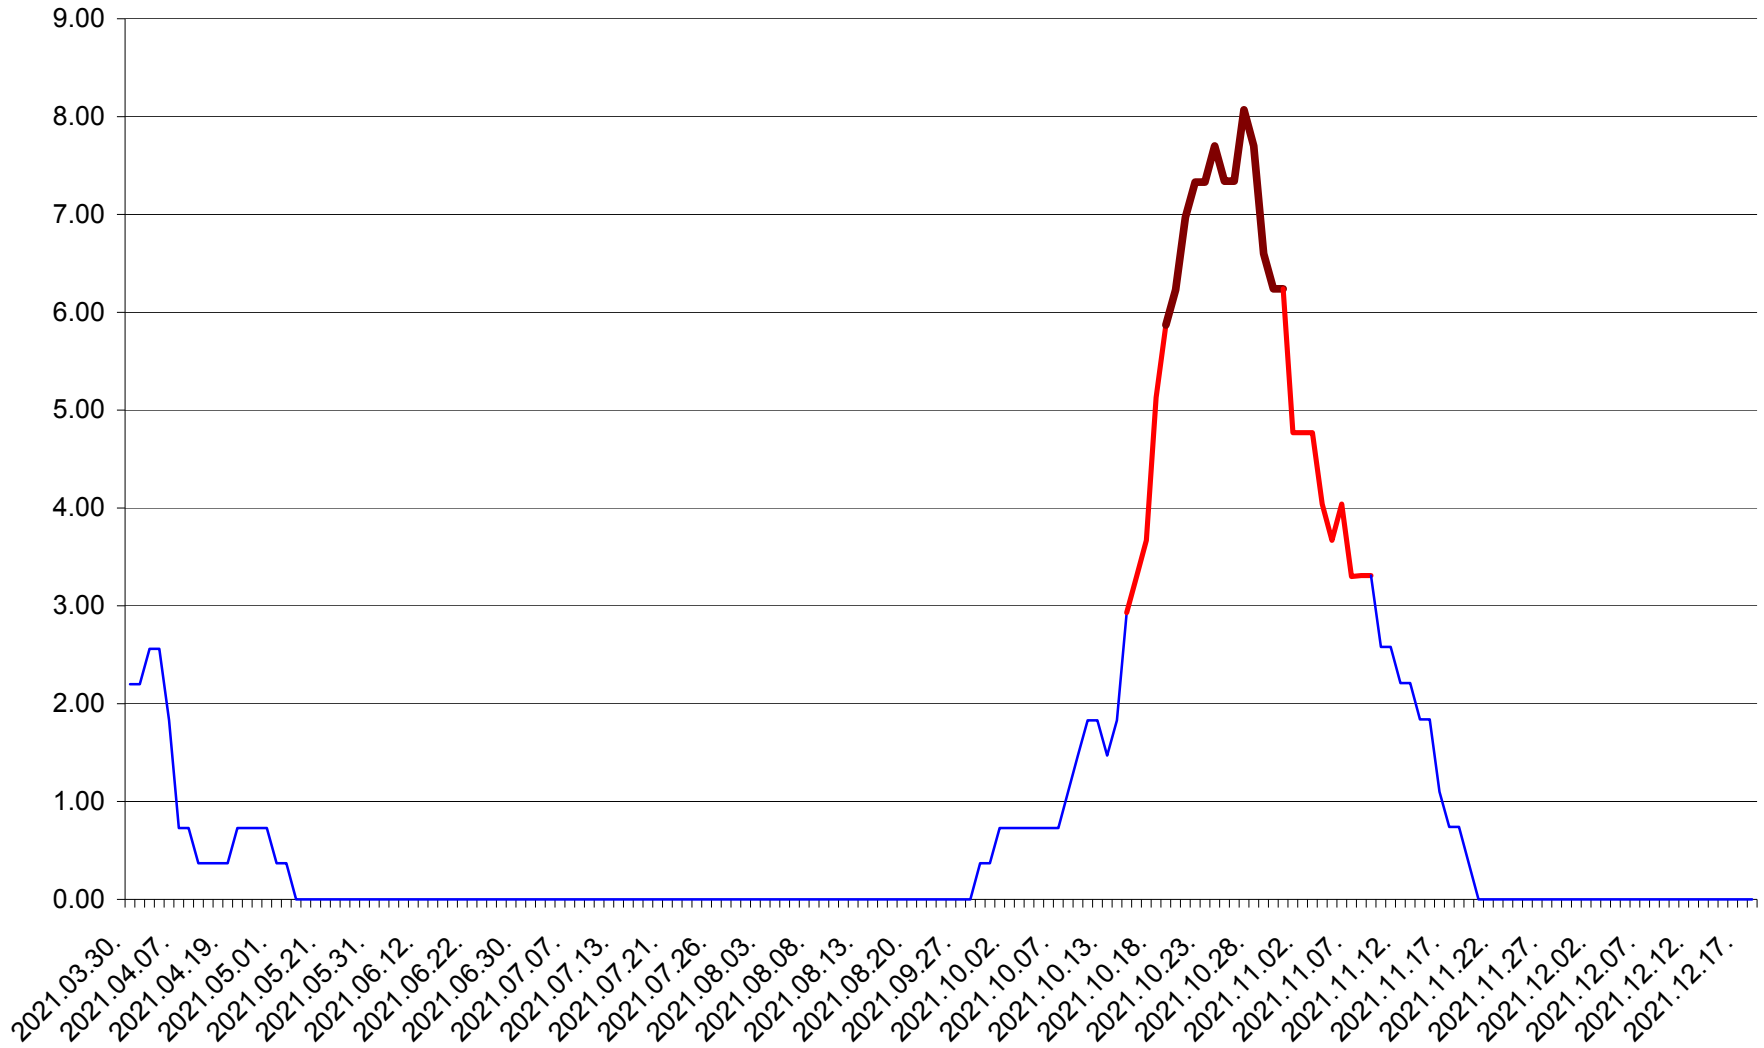

ATID - Evolutia incidentei cumulate pe 14 zile la % de locuitori
2021.03.30. - 2021.12.18.

AVRĂMEȘTI - Evolutia incidentei cumulate pe 14 zile la ‰ de locuitori
2021.03.30. - 2021.12.18.

ORAȘ BĂILE TUȘNAD - Evolutia incidentei cumulate pe 14 zile la ‰ de locuitori
2021.03.30. - 2021.12.18.

ORAȘ BĂLAN - Evolutia incidentei cumulate pe 14 zile la ‰ de locuitori
2021.03.30. - 2021.12.18.

BILBOR - Evolutia incidentei cumulate pe 14 zile la ‰ de locuitori
2021.03.30. - 2021.12.18.

ORAȘ BORSEC - Evolutia incidentei cumulate pe 14 zile la ‰ de locuitori
2021.03.30. - 2021.12.18.

BRĂDEȘTI - Evolutia incidentei cumulate pe 14 zile la ‰ de locuitori
2021.03.30. - 2021.12.18.

CĂPÂLNIȚA - Evolutia incidentei cumulate pe 14 zile la ‰ de locuitori
2021.03.30. - 2021.12.18.

CÂRȚA - Evolutia incidentei cumulate pe 14 zile la ‰ de locuitori
2021.03.30. - 2021.12.18.

CICEU - Evolutia incidentei cumulate pe 14 zile la ‰ de locuitori
2021.03.30. - 2021.12.18.

CIUCSÂNGEORGIU - Evolutia incidentei cumulate pe 14 zile la % de locuitori
2021.03.30. - 2021.12.18.

CIUMANI - Evolutia incidentei cumulate pe 14 zile la ‰ de locuitori
2021.03.30. - 2021.12.18.