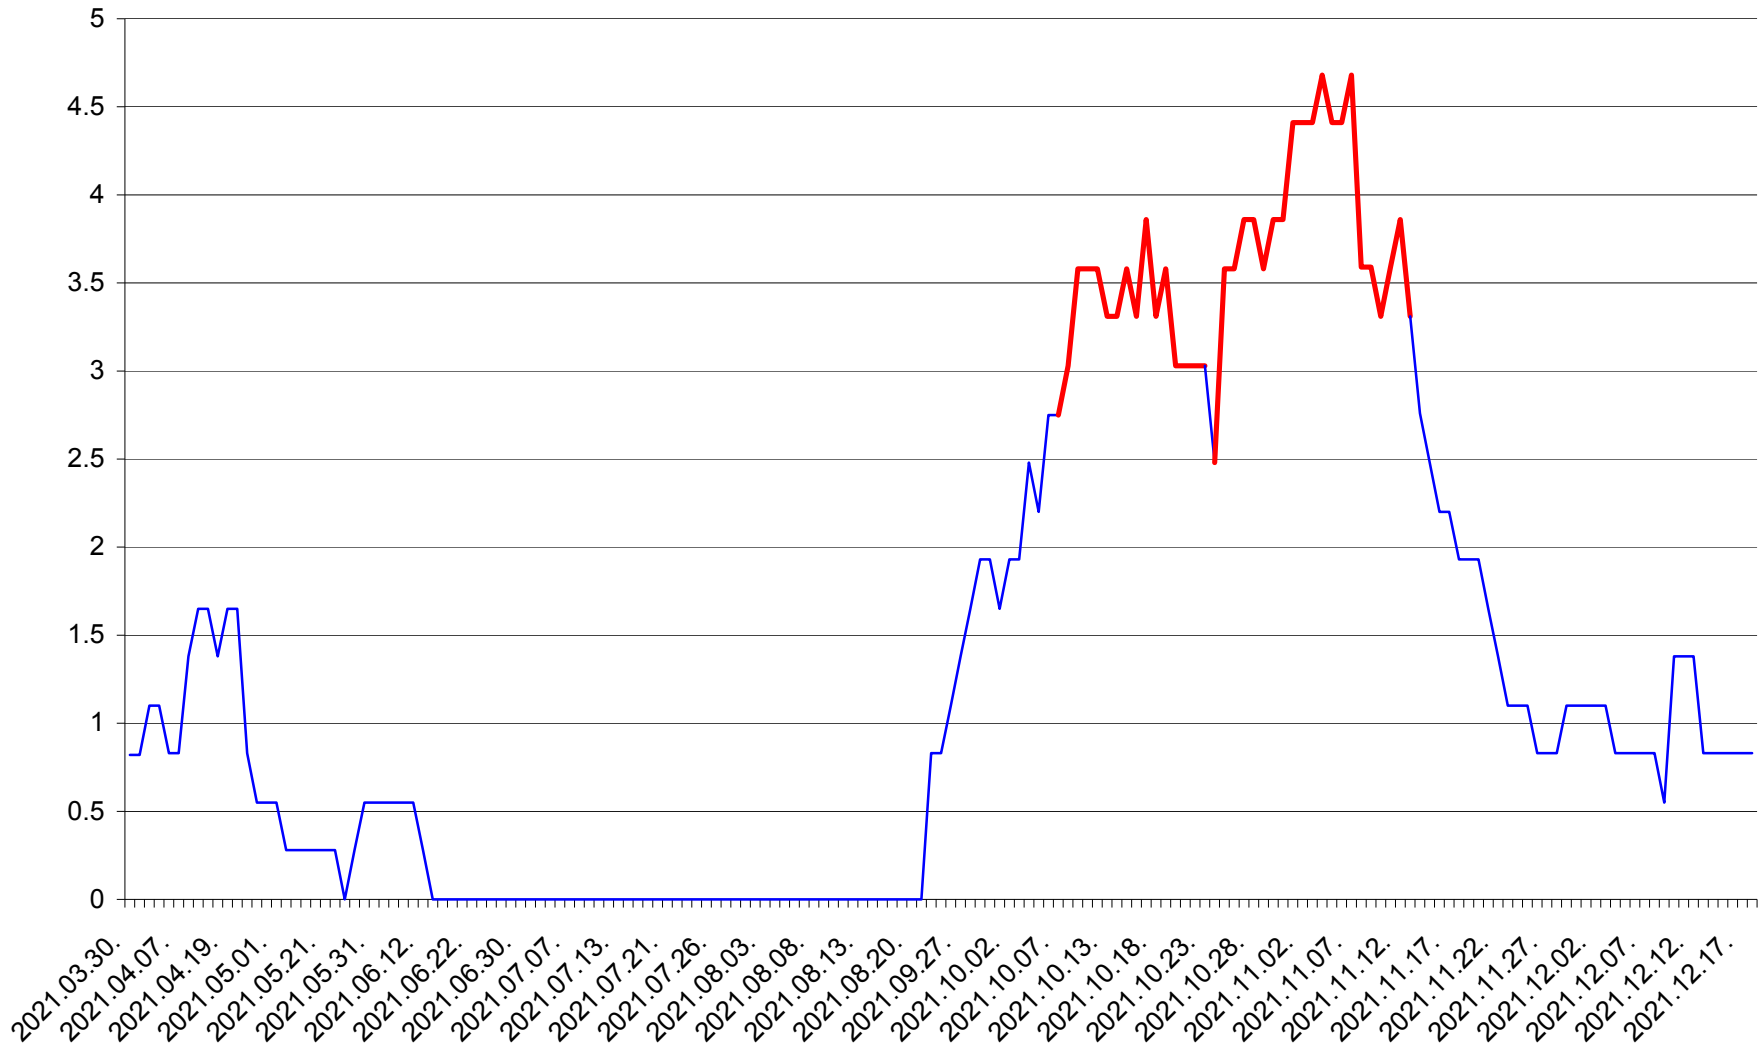

RACU - Evolutia incidentei cumulate pe 14 zile la ‰ de locuitori
2021.03.30. - 2021.12.18.

REMETEA - Evolutia incidentei cumulate pe 14 zile la ‰ de locuitori
2021.03.30. - 2021.12.18.

SĂCEL - Evolutia incidentei cumulate pe 14 zile la ‰ de locuitori
2021.03.30. - 2021.12.18.

SÂNCRĂIENI - Evolutia incidentei cumulate pe 14 zile la ‰ de locuitori
2021.03.30. - 2021.12.18.

SÂNDOMINIC - Evolutia incidentei cumulate pe 14 zile la ‰ de locuitori
2021.03.30. - 2021.12.18.

SÂNMARTIN - Evolutia incidentei cumulate pe 14 zile la ‰ de locuitori
2021.03.30. - 2021.12.18.

SÂNSIMION - Evolutia incidentei cumulate pe 14 zile la ‰ de locuitori
2021.03.30. - 2021.12.18.

SÂNTIMBRU - Evolutia incidentei cumulate pe 14 zile la ‰ de locuitori
2021.03.30. - 2021.12.18.

SĂRMAȘ - Evolutia incidentei cumulate pe 14 zile la ‰ de locuitori
2021.03.30. - 2021.12.18.