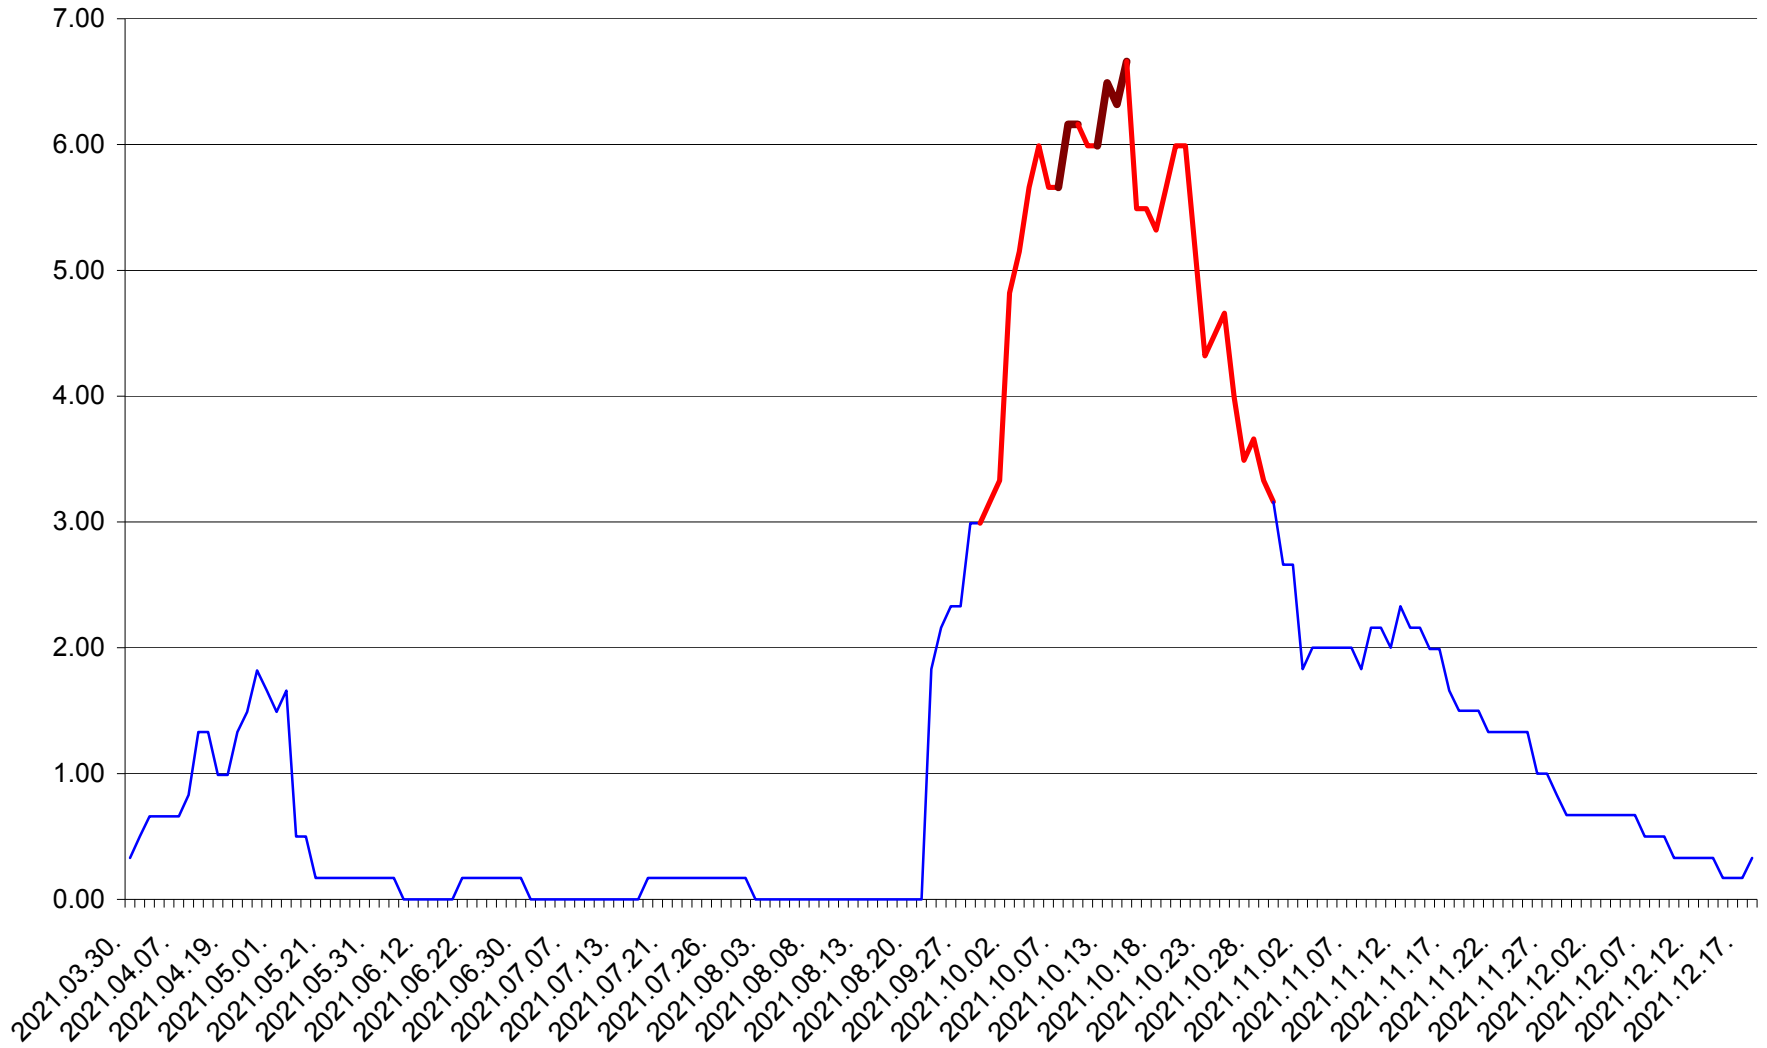

Total - Evolutia incidentei cumulate pe 14 zile la % de locuitori
2021.03.30. - 2021.12.18.