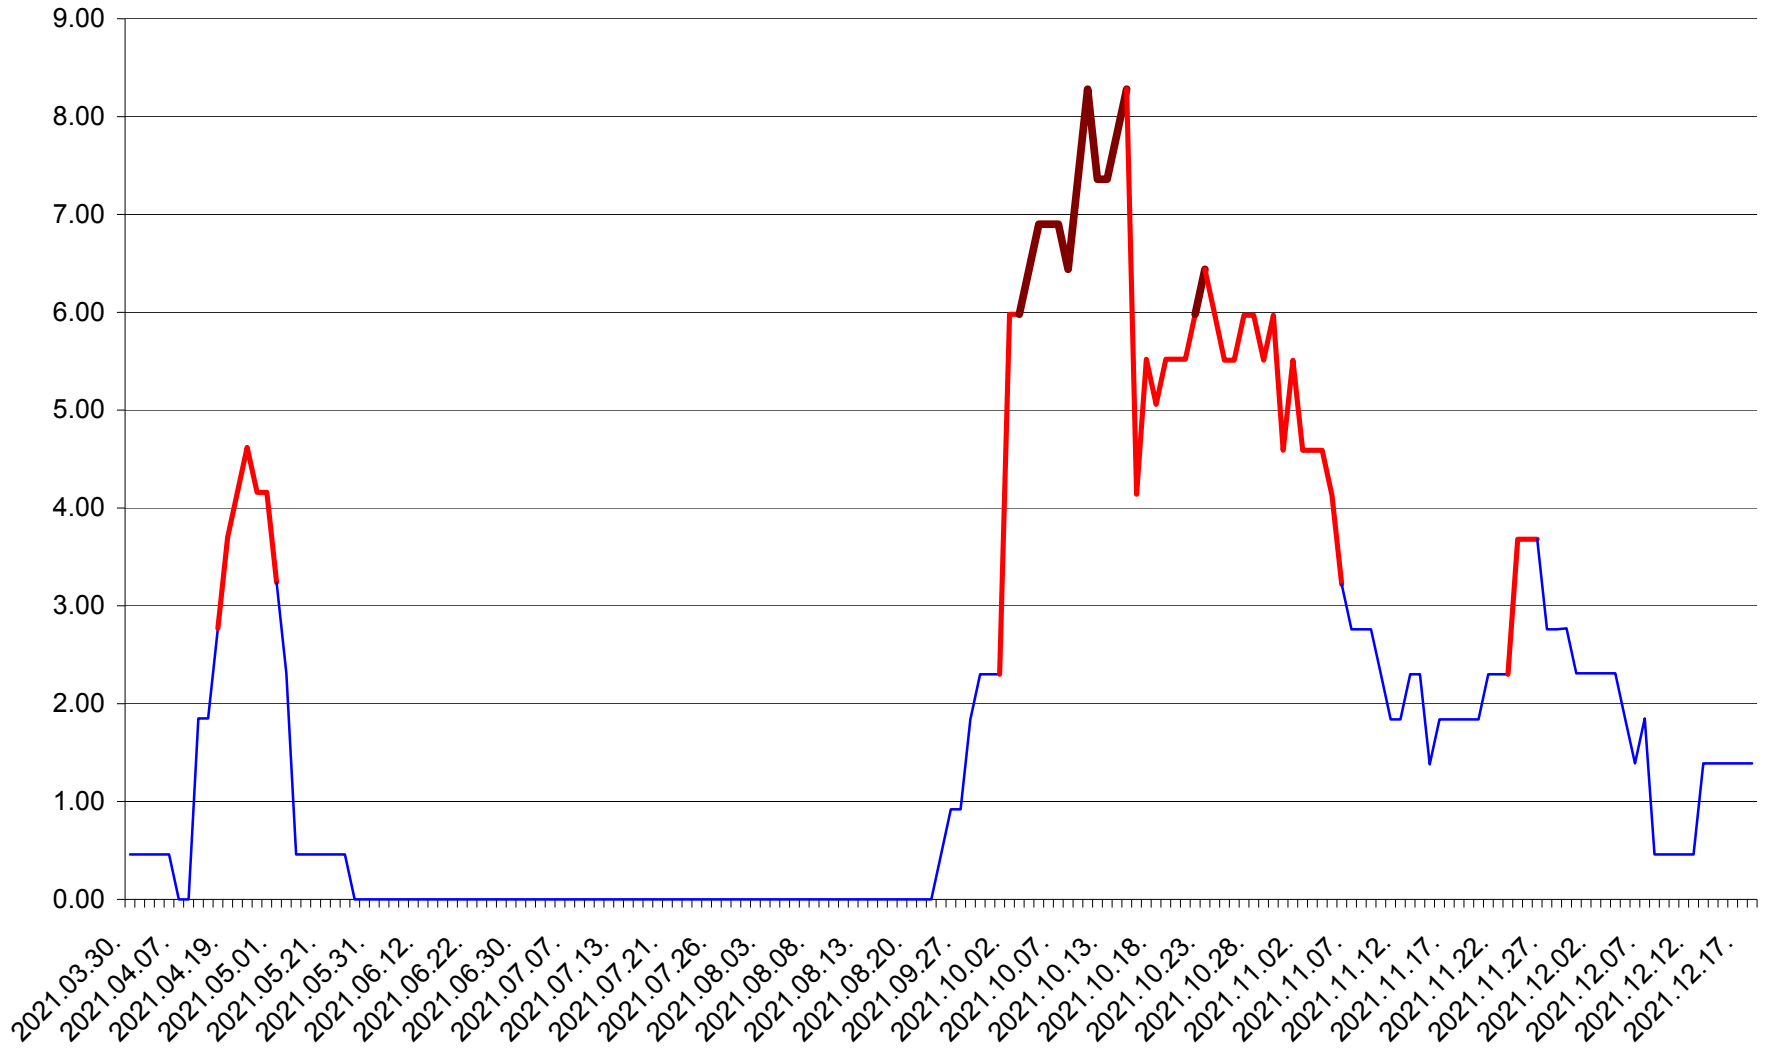

ATID - Evolutia incidentei cumulate pe 14 zile la % de locuitori
2021.03.30. - 2021.12.18.

AVRĂMEȘTI - Evolutia incidentei cumulate pe 14 zile la ‰ de locuitori
2021.03.30. - 2021.12.18.

ORAȘ BĂILE TUȘNAD - Evolutia incidentei cumulate pe 14 zile la ‰ de locuitori
2021.03.30. - 2021.12.18.

ORAȘ BĂLAN - Evolutia incidentei cumulate pe 14 zile la ‰ de locuitori
2021.03.30. - 2021.12.18.

BILBOR - Evolutia incidentei cumulate pe 14 zile la ‰ de locuitori
2021.03.30. - 2021.12.18.

ORAȘ BORSEC - Evolutia incidentei cumulate pe 14 zile la ‰ de locuitori
2021.03.30. - 2021.12.18.

BRĂDEȘTI - Evolutia incidentei cumulate pe 14 zile la ‰ de locuitori
2021.03.30. - 2021.12.18.

CĂPÂLNIȚA - Evolutia incidentei cumulate pe 14 zile la ‰ de locuitori
2021.03.30. - 2021.12.18.

CÂRȚA - Evolutia incidentei cumulate pe 14 zile la ‰ de locuitori
2021.03.30. - 2021.12.18.

CICEU - Evolutia incidentei cumulate pe 14 zile la ‰ de locuitori
2021.03.30. - 2021.12.18.

CIUCSÂNGEORGIU - Evolutia incidentei cumulate pe 14 zile la % de locuitori
2021.03.30. - 2021.12.18.

CIUMANI - Evolutia incidentei cumulate pe 14 zile la ‰ de locuitori
2021.03.30. - 2021.12.18.