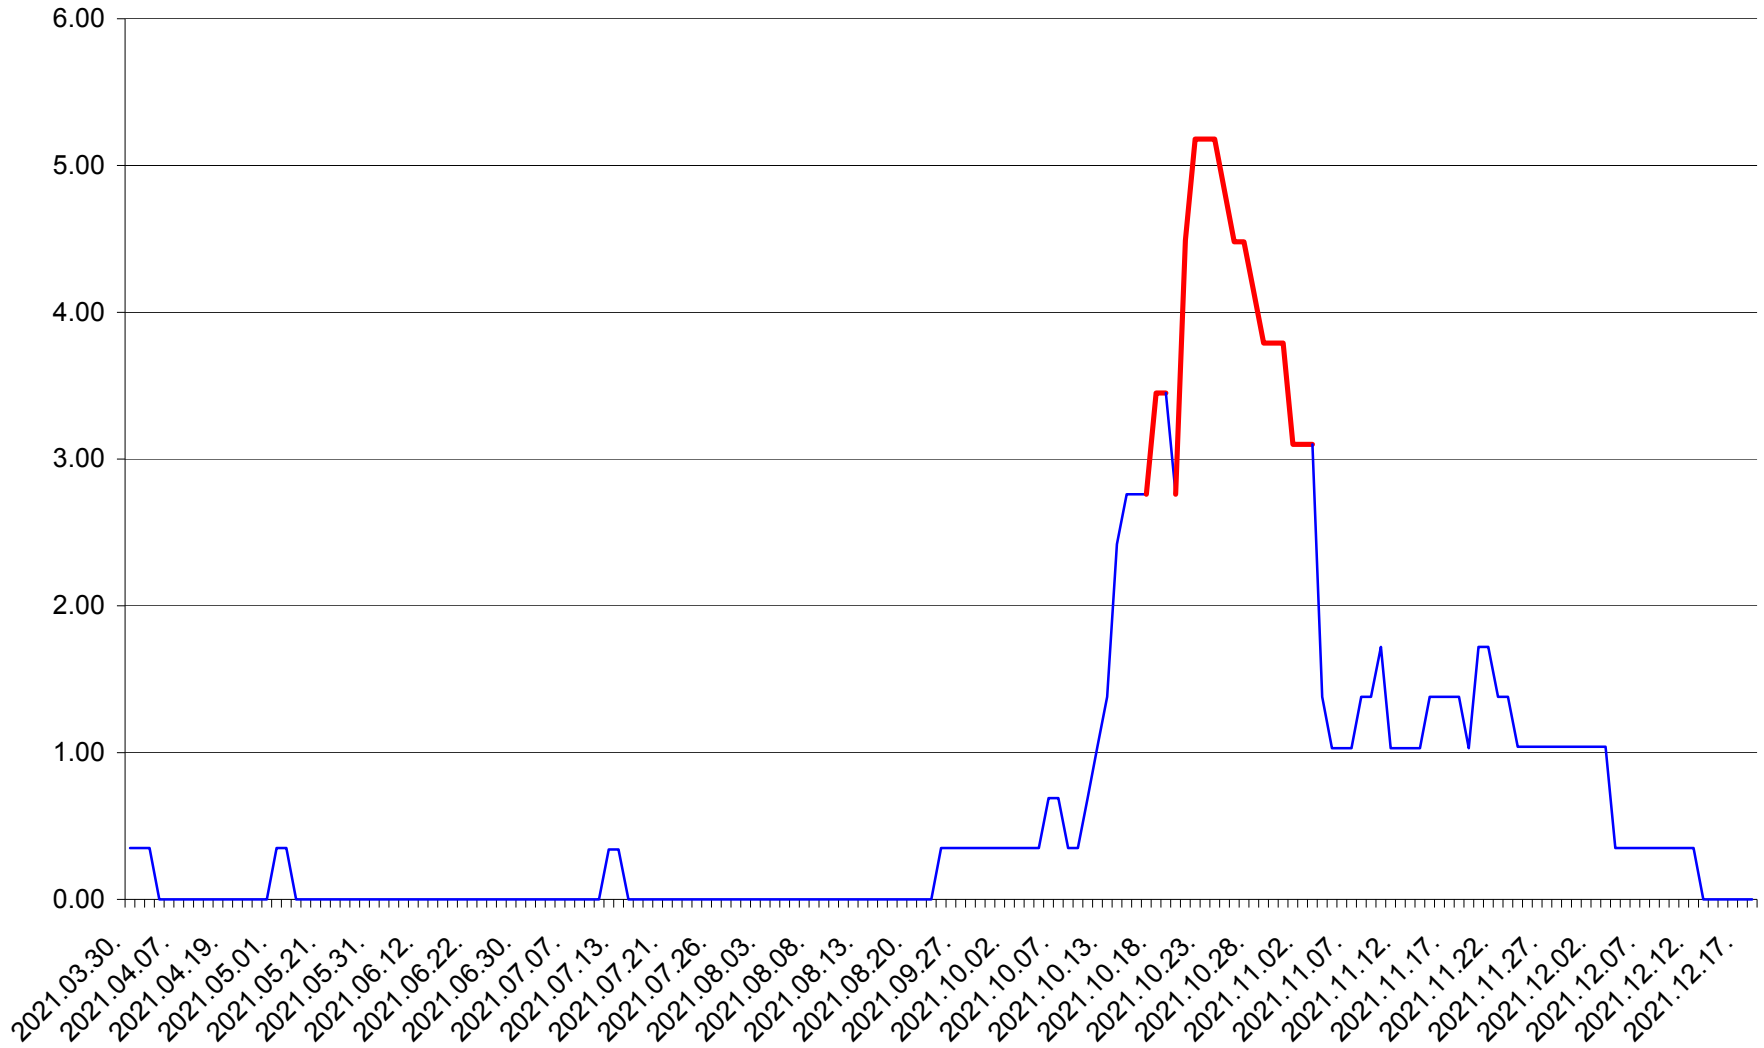

ORAȘ BĂLAN - Evolutia incidentei cumulate pe 14 zile la ‰ de locuitori
2021.03.30. - 2021.12.18.

BILBOR - Evolutia incidentei cumulate pe 14 zile la ‰ de locuitori
2021.03.30. - 2021.12.18.

ORAȘ BORSEC - Evolutia incidentei cumulate pe 14 zile la ‰ de locuitori
2021.03.30. - 2021.12.18.

BRĂDEȘTI - Evolutia incidentei cumulate pe 14 zile la ‰ de locuitori
2021.03.30. - 2021.12.18.

CĂPÂLNIȚA - Evolutia incidentei cumulate pe 14 zile la ‰ de locuitori
2021.03.30. - 2021.12.18.

CÂRȚA - Evolutia incidentei cumulate pe 14 zile la ‰ de locuitori
2021.03.30. - 2021.12.18.

CICEU - Evolutia incidentei cumulate pe 14 zile la ‰ de locuitori
2021.03.30. - 2021.12.18.

CIUCSÂNGEORGIU - Evolutia incidentei cumulate pe 14 zile la % de locuitori
2021.03.30. - 2021.12.18.

CIUMANI - Evolutia incidentei cumulate pe 14 zile la ‰ de locuitori
2021.03.30. - 2021.12.18.

CORBU - Evolutia incidentei cumulate pe 14 zile la ‰ de locuitori
2021.03.30. - 2021.12.18.

CORUND - Evolutia incidentei cumulate pe 14 zile la ‰ de locuitori
2021.03.30. - 2021.12.18.

COZMENI - Evolutia incidentei cumulate pe 14 zile la ‰ de locuitori
2021.03.30. - 2021.12.18.