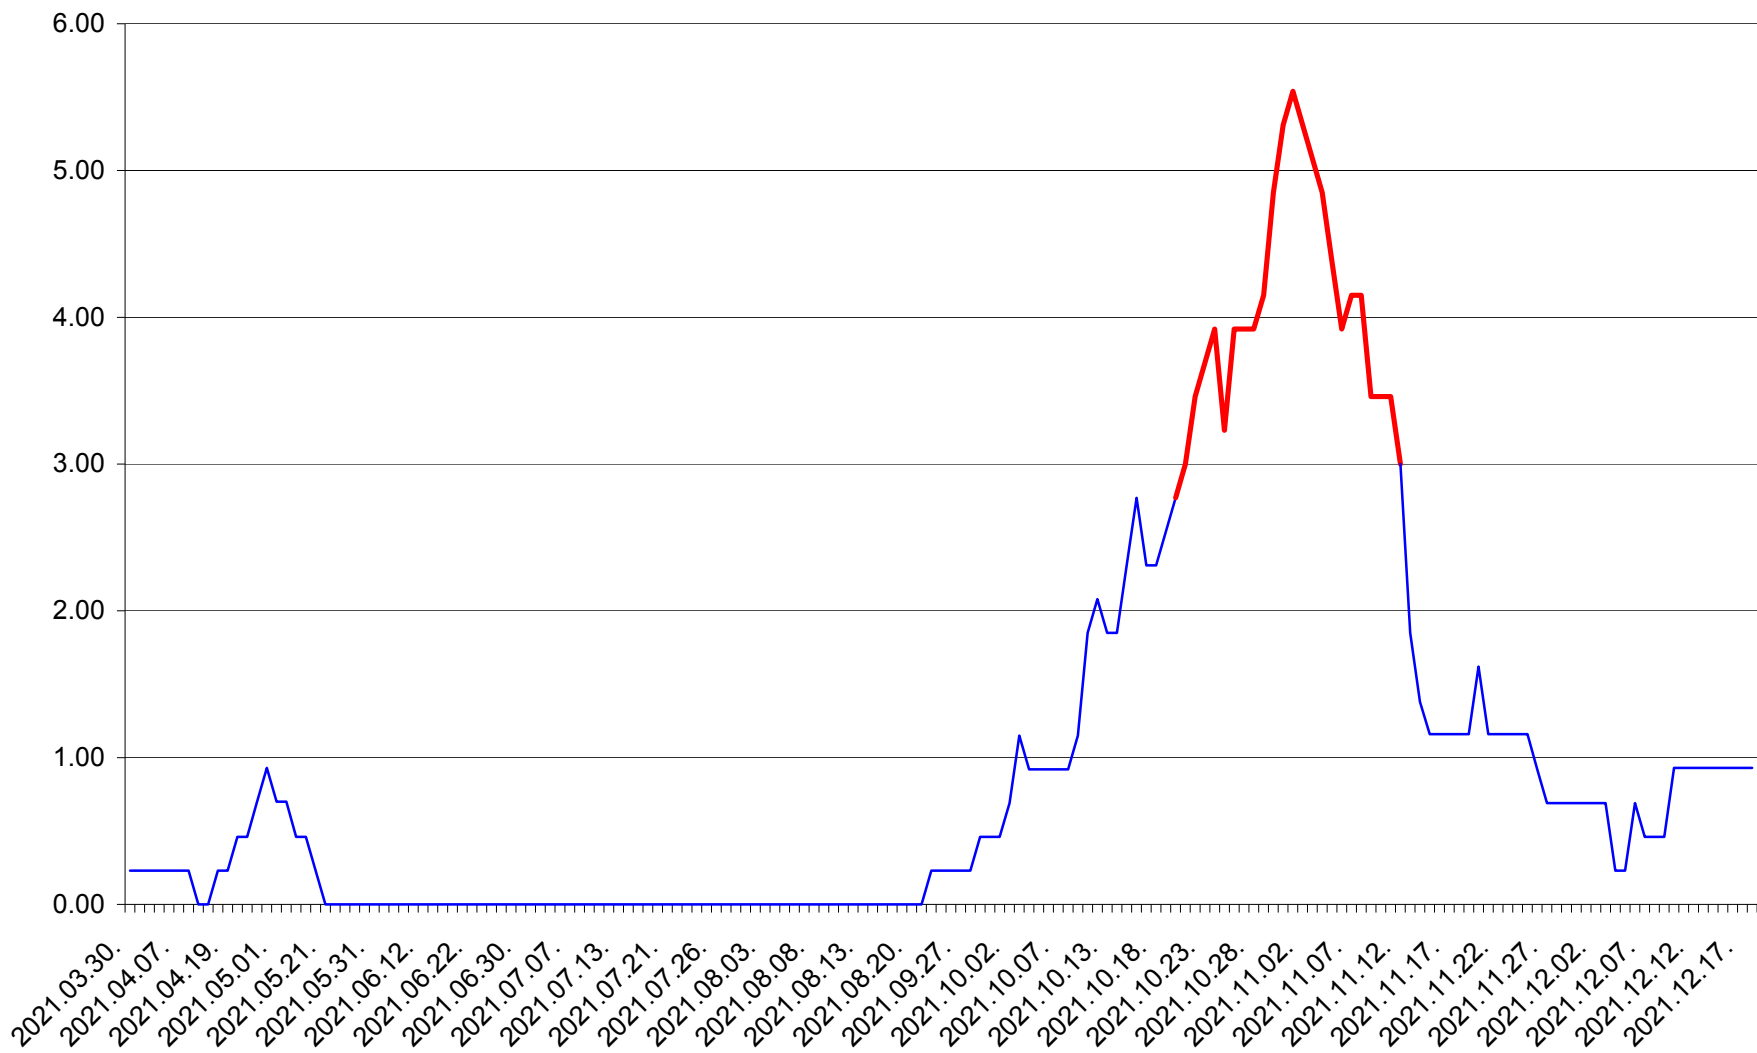

ORAȘ BĂLAN - Evolutia incidentei cumulate pe 14 zile la ‰ de locuitori
2021.03.30. - 2021.12.18.

BILBOR - Evolutia incidentei cumulate pe 14 zile la ‰ de locuitori
2021.03.30. - 2021.12.18.

ORAȘ BORSEC - Evolutia incidentei cumulate pe 14 zile la ‰ de locuitori
2021.03.30. - 2021.12.18.

BRĂDEȘTI - Evolutia incidentei cumulate pe 14 zile la ‰ de locuitori
2021.03.30. - 2021.12.18.

CĂPÂLNIȚA - Evolutia incidentei cumulate pe 14 zile la ‰ de locuitori
2021.03.30. - 2021.12.18.

CÂRȚA - Evolutia incidentei cumulate pe 14 zile la ‰ de locuitori
2021.03.30. - 2021.12.18.

CICEU - Evolutia incidentei cumulate pe 14 zile la ‰ de locuitori
2021.03.30. - 2021.12.18.

CIUCSÂNGEORGIU - Evolutia incidentei cumulate pe 14 zile la % de locuitori
2021.03.30. - 2021.12.18.

CIUMANI - Evolutia incidentei cumulate pe 14 zile la ‰ de locuitori
2021.03.30. - 2021.12.18.

CORBU - Evolutia incidentei cumulate pe 14 zile la ‰ de locuitori
2021.03.30. - 2021.12.18.

CORUND - Evolutia incidentei cumulate pe 14 zile la ‰ de locuitori
2021.03.30. - 2021.12.18.

COZMENI - Evolutia incidentei cumulate pe 14 zile la ‰ de locuitori
2021.03.30. - 2021.12.18.