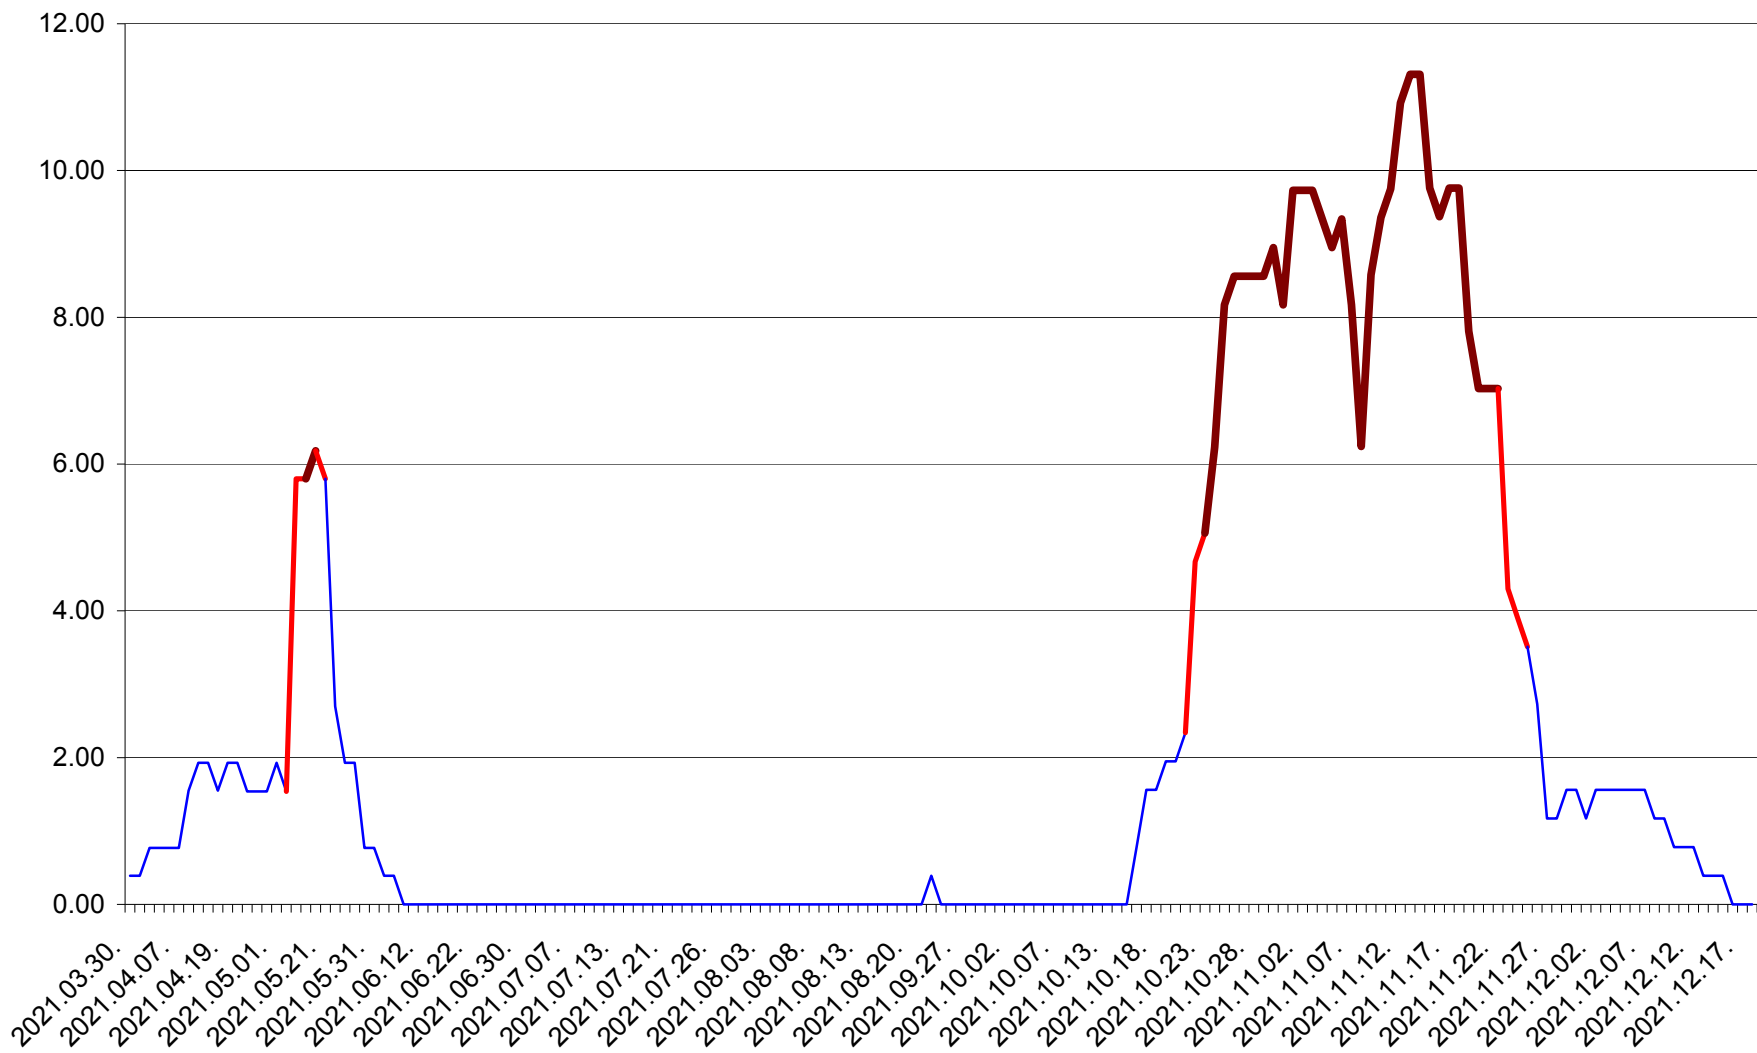

ATID - Evolutia incidentei cumulate pe 14 zile la % de locuitori
2021.03.30. - 2021.12.18.

AVRĂMEȘTI - Evolutia incidentei cumulate pe 14 zile la ‰ de locuitori
2021.03.30. - 2021.12.18.

ORAȘ BĂILE TUȘNAD - Evolutia incidentei cumulate pe 14 zile la ‰ de locuitori
2021.03.30. - 2021.12.18.

ORAȘ BĂLAN - Evolutia incidentei cumulate pe 14 zile la ‰ de locuitori
2021.03.30. - 2021.12.18.

BILBOR - Evolutia incidentei cumulate pe 14 zile la ‰ de locuitori
2021.03.30. - 2021.12.18.

ORAȘ BORSEC - Evolutia incidentei cumulate pe 14 zile la ‰ de locuitori
2021.03.30. - 2021.12.18.

BRĂDEȘTI - Evolutia incidentei cumulate pe 14 zile la ‰ de locuitori
2021.03.30. - 2021.12.18.

CĂPÂLNIȚA - Evolutia incidentei cumulate pe 14 zile la ‰ de locuitori
2021.03.30. - 2021.12.18.

CÂRȚA - Evolutia incidentei cumulate pe 14 zile la ‰ de locuitori
2021.03.30. - 2021.12.18.