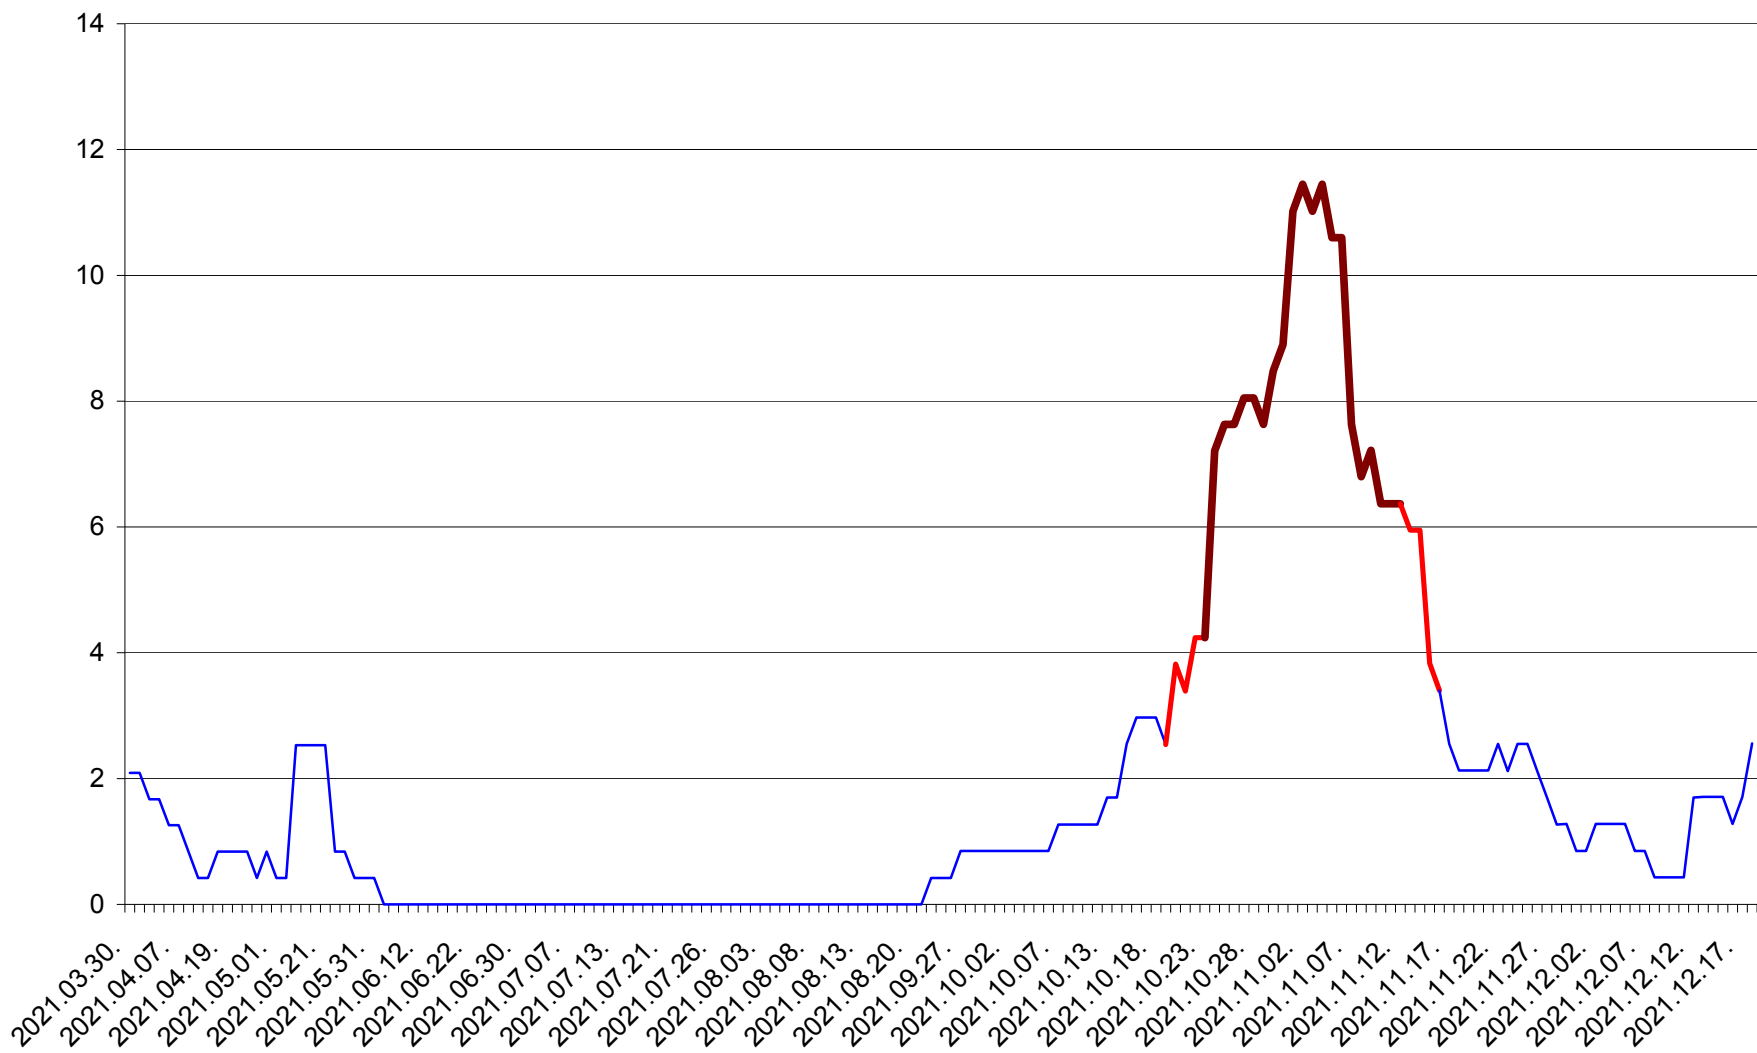

ORAȘ CRISTURU SECUIESC - Evolutia incidentei cumulate pe 14 zile la ‰ de locuitori
2021.03.30. - 2021.12.18.

DĂNEȘTI - Evolutia incidentei cumulate pe 14 zile la ‰ de locuitori
2021.03.30. - 2021.12.18.

DÂRJIU - Evolutia incidentei cumulate pe 14 zile la ‰ de locuitori
2021.03.30. - 2021.12.18.

DEALU - Evolutia incidentei cumulate pe 14 zile la ‰ de locuitori
2021.03.30. - 2021.12.18.

DITRĂU - Evolutia incidentei cumulate pe 14 zile la ‰ de locuitori
2021.03.30. - 2021.12.18.

FELICENI - Evolutia incidentei cumulate pe 14 zile la % de locuitori
2021.03.30. - 2021.12.18.

FRUMOASA - Evolutia incidentei cumulate pe 14 zile la ‰ de locuitori
2021.03.30. - 2021.12.18.

GĂLĂUȚAȘ - Evolutia incidentei cumulate pe 14 zile la ‰ de locuitori
2021.03.30. - 2021.12.18.