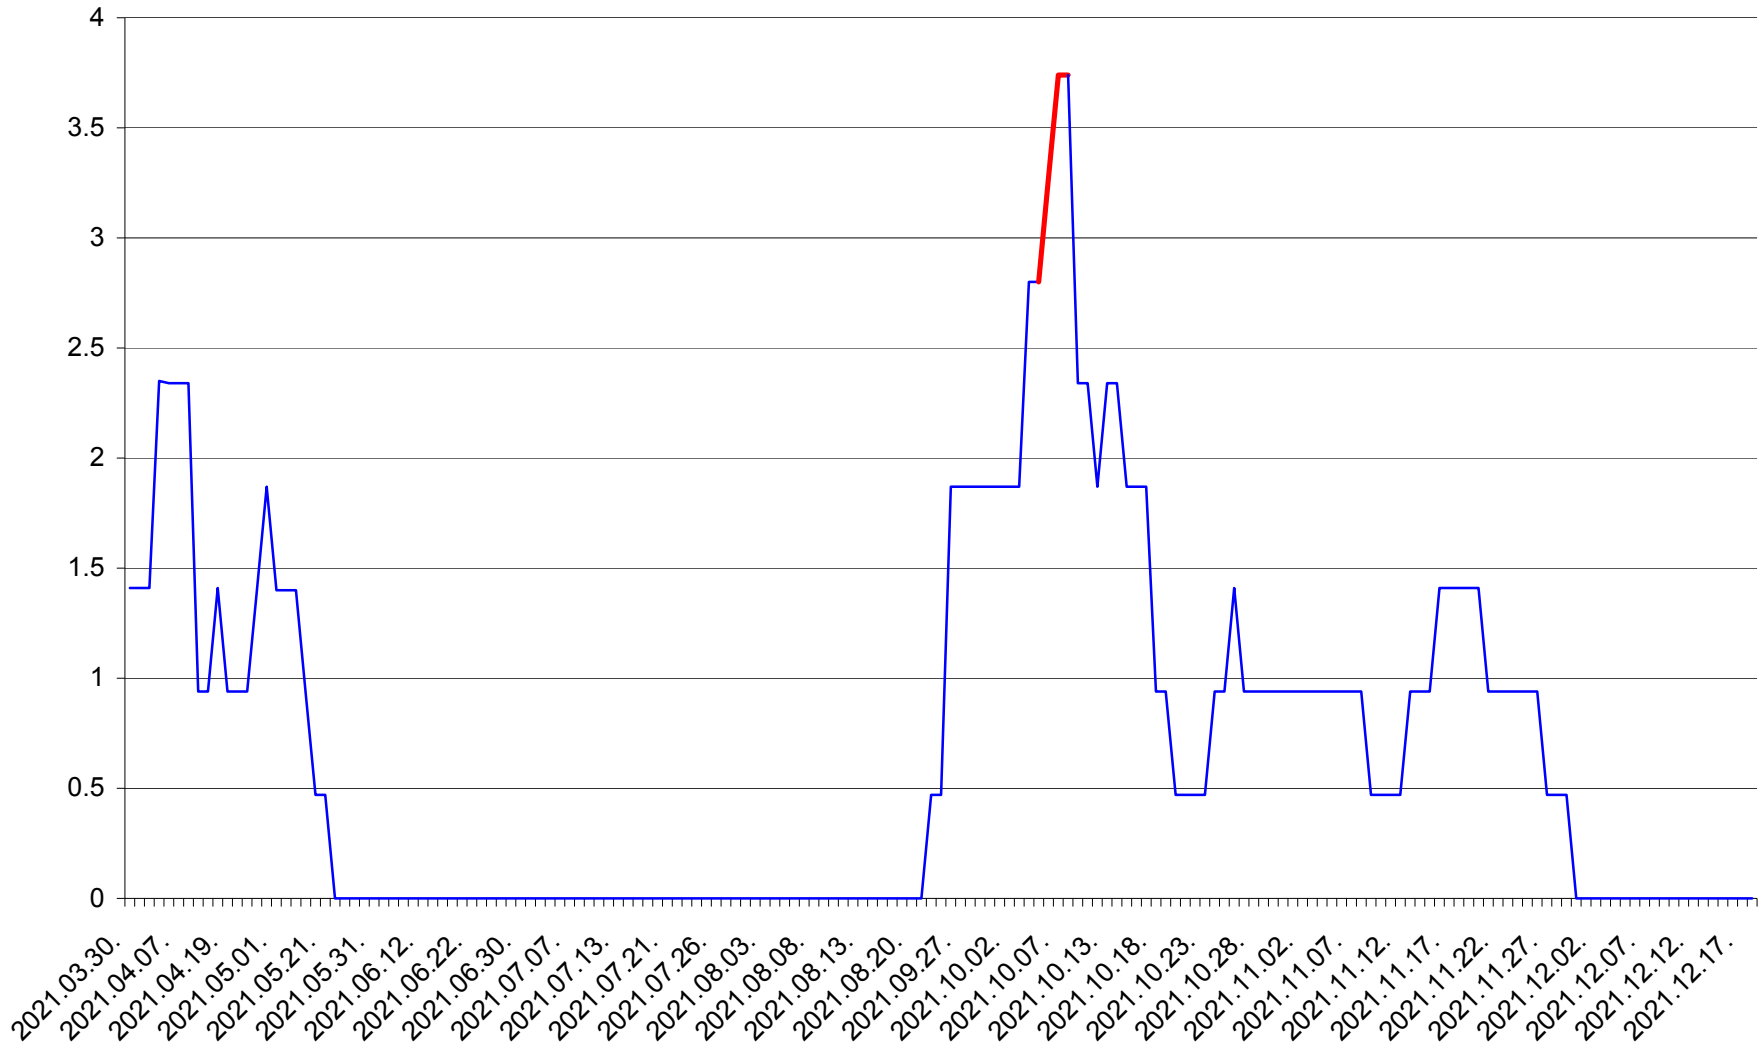

SECUIENI - Evolutia incidentei cumulate pe 14 zile la % de locuitori
2021.03.30. - 2021.12.18.