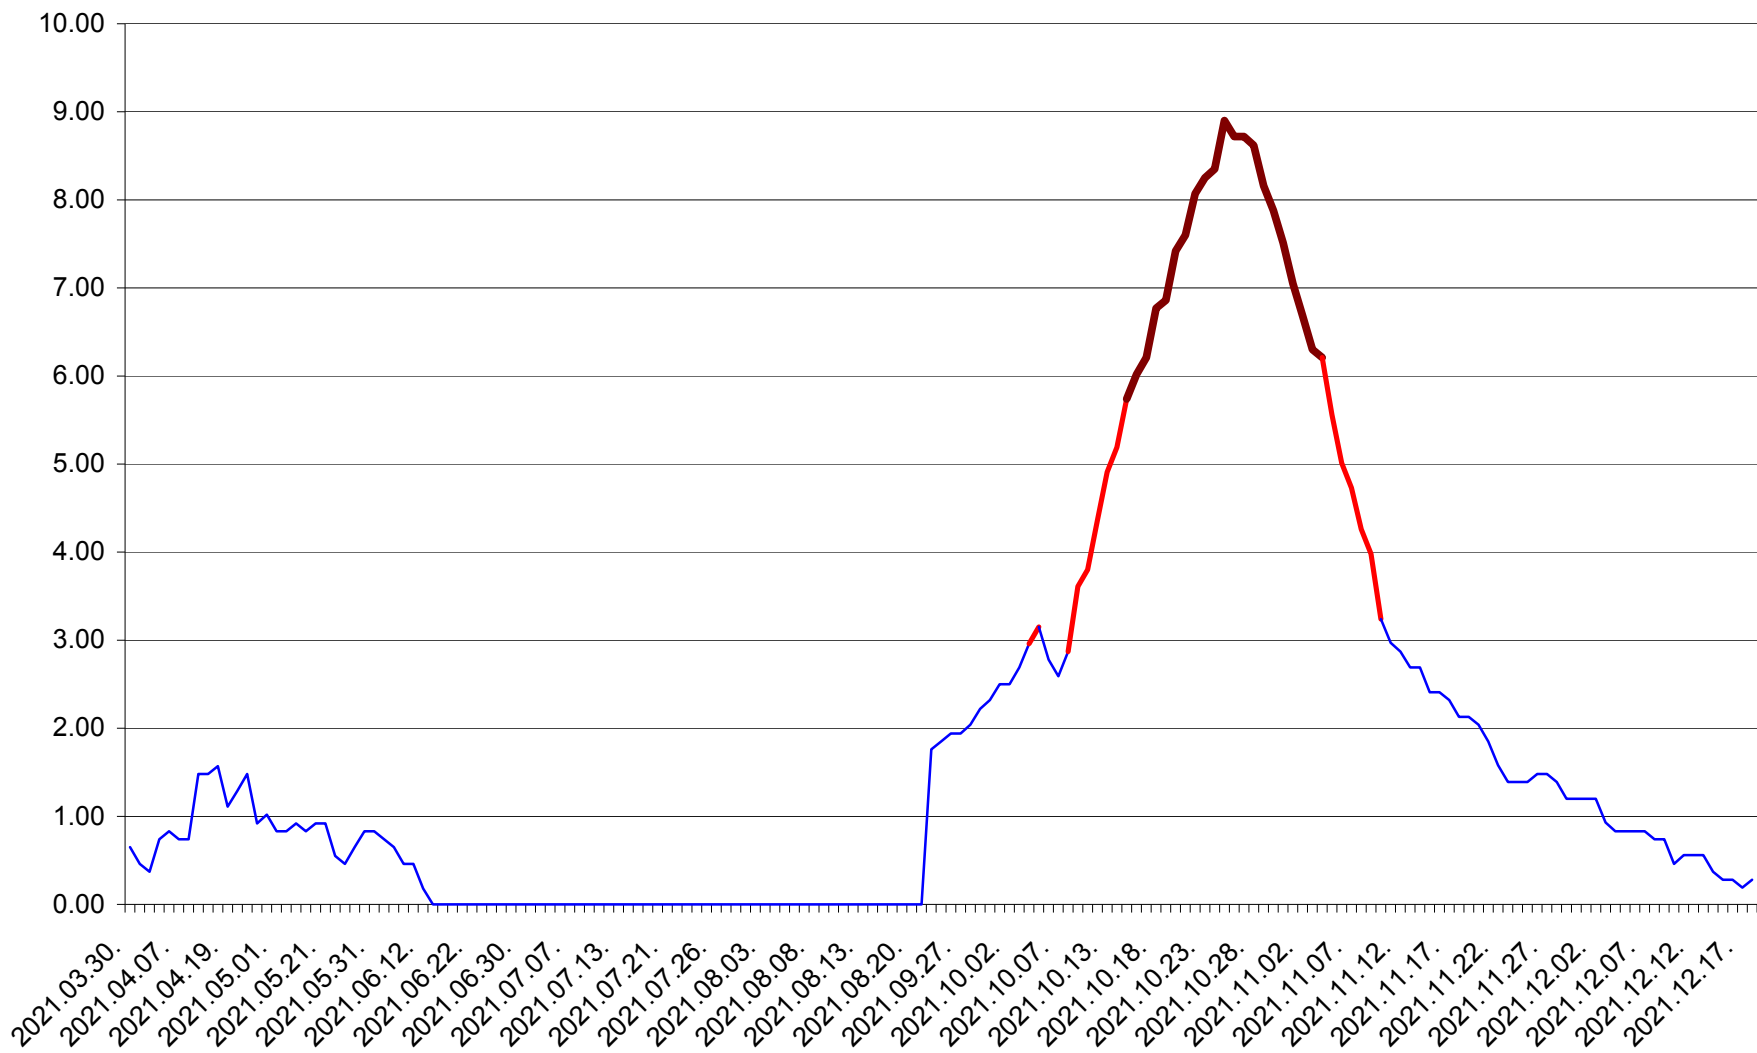

BRĂDEȘTI - Evolutia incidentei cumulate pe 14 zile la ‰ de locuitori
2021.03.30. - 2021.12.18.

CĂPÂLNIȚA - Evolutia incidentei cumulate pe 14 zile la ‰ de locuitori
2021.03.30. - 2021.12.18.

CÂRȚA - Evolutia incidentei cumulate pe 14 zile la ‰ de locuitori
2021.03.30. - 2021.12.18.

CICEU - Evolutia incidentei cumulate pe 14 zile la ‰ de locuitori
2021.03.30. - 2021.12.18.

CIUCSÂNGEORGIU - Evolutia incidentei cumulate pe 14 zile la % de locuitori
2021.03.30. - 2021.12.18.

CIUMANI - Evolutia incidentei cumulate pe 14 zile la ‰ de locuitori
2021.03.30. - 2021.12.18.

CORBU - Evolutia incidentei cumulate pe 14 zile la ‰ de locuitori
2021.03.30. - 2021.12.18.

CORUND - Evolutia incidentei cumulate pe 14 zile la ‰ de locuitori
2021.03.30. - 2021.12.18.

COZMENI - Evolutia incidentei cumulate pe 14 zile la ‰ de locuitori
2021.03.30. - 2021.12.18.

ORAȘ CRISTURU SECUIESC - Evolutia incidentei cumulate pe 14 zile la ‰ de locuitori
2021.03.30. - 2021.12.18.

DĂNEȘTI - Evolutia incidentei cumulate pe 14 zile la ‰ de locuitori
2021.03.30. - 2021.12.18.