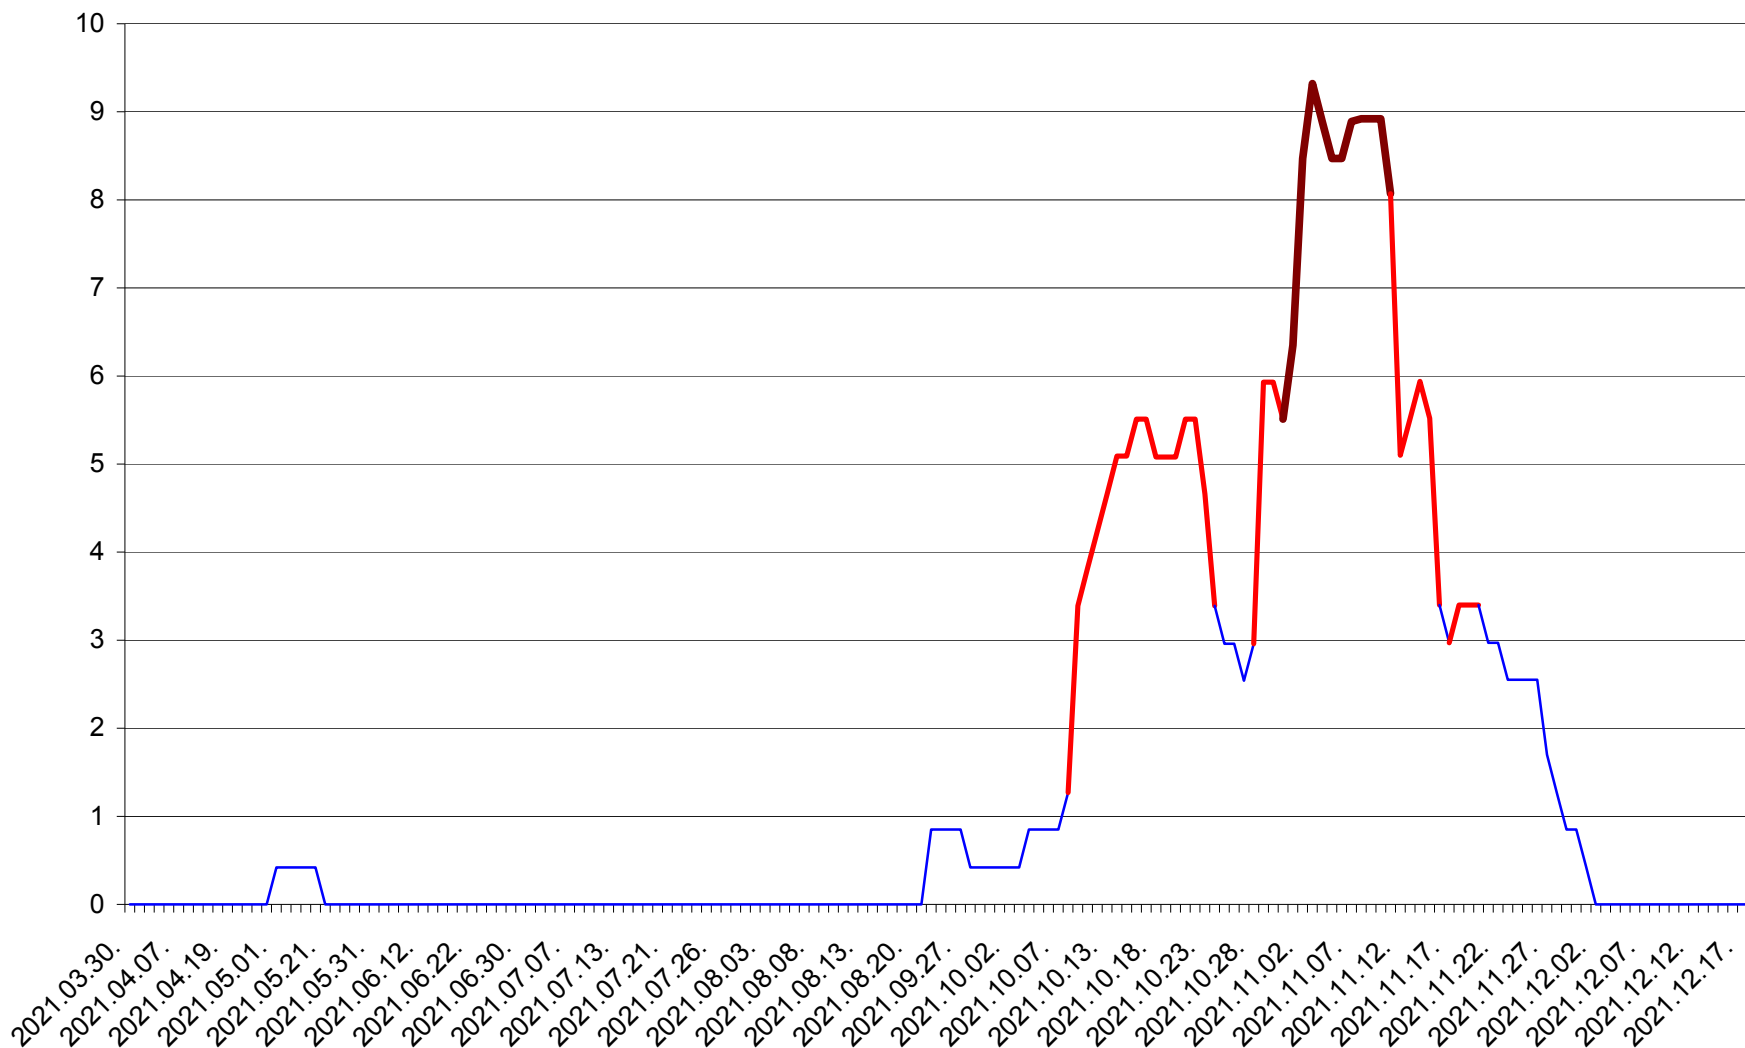

PLĂIEȘII DE JOS - Evoluția incidentei cumulate pe 14 zile la ‰ de locuitori
2021.03.30. - 2021.12.18.

PORUMBENI - Evolutia incidentei cumulate pe 14 zile la ‰ de locuitori
2021.03.30. - 2021.12.18.

PRAID - Evolutia incidentei cumulate pe 14 zile la ‰ de locuitori
2021.03.30. - 2021.12.18.

RACU - Evolutia incidentei cumulate pe 14 zile la ‰ de locuitori
2021.03.30. - 2021.12.18.

REMETEA - Evolutia incidentei cumulate pe 14 zile la ‰ de locuitori
2021.03.30. - 2021.12.18.

SĂCEL - Evolutia incidentei cumulate pe 14 zile la ‰ de locuitori
2021.03.30. - 2021.12.18.

SÂNCRĂIENI - Evolutia incidentei cumulate pe 14 zile la ‰ de locuitori
2021.03.30. - 2021.12.18.

SÂNDOMINIC - Evolutia incidentei cumulate pe 14 zile la ‰ de locuitori
2021.03.30. - 2021.12.18.

SÂNMARTIN - Evolutia incidentei cumulate pe 14 zile la ‰ de locuitori
2021.03.30. - 2021.12.18.