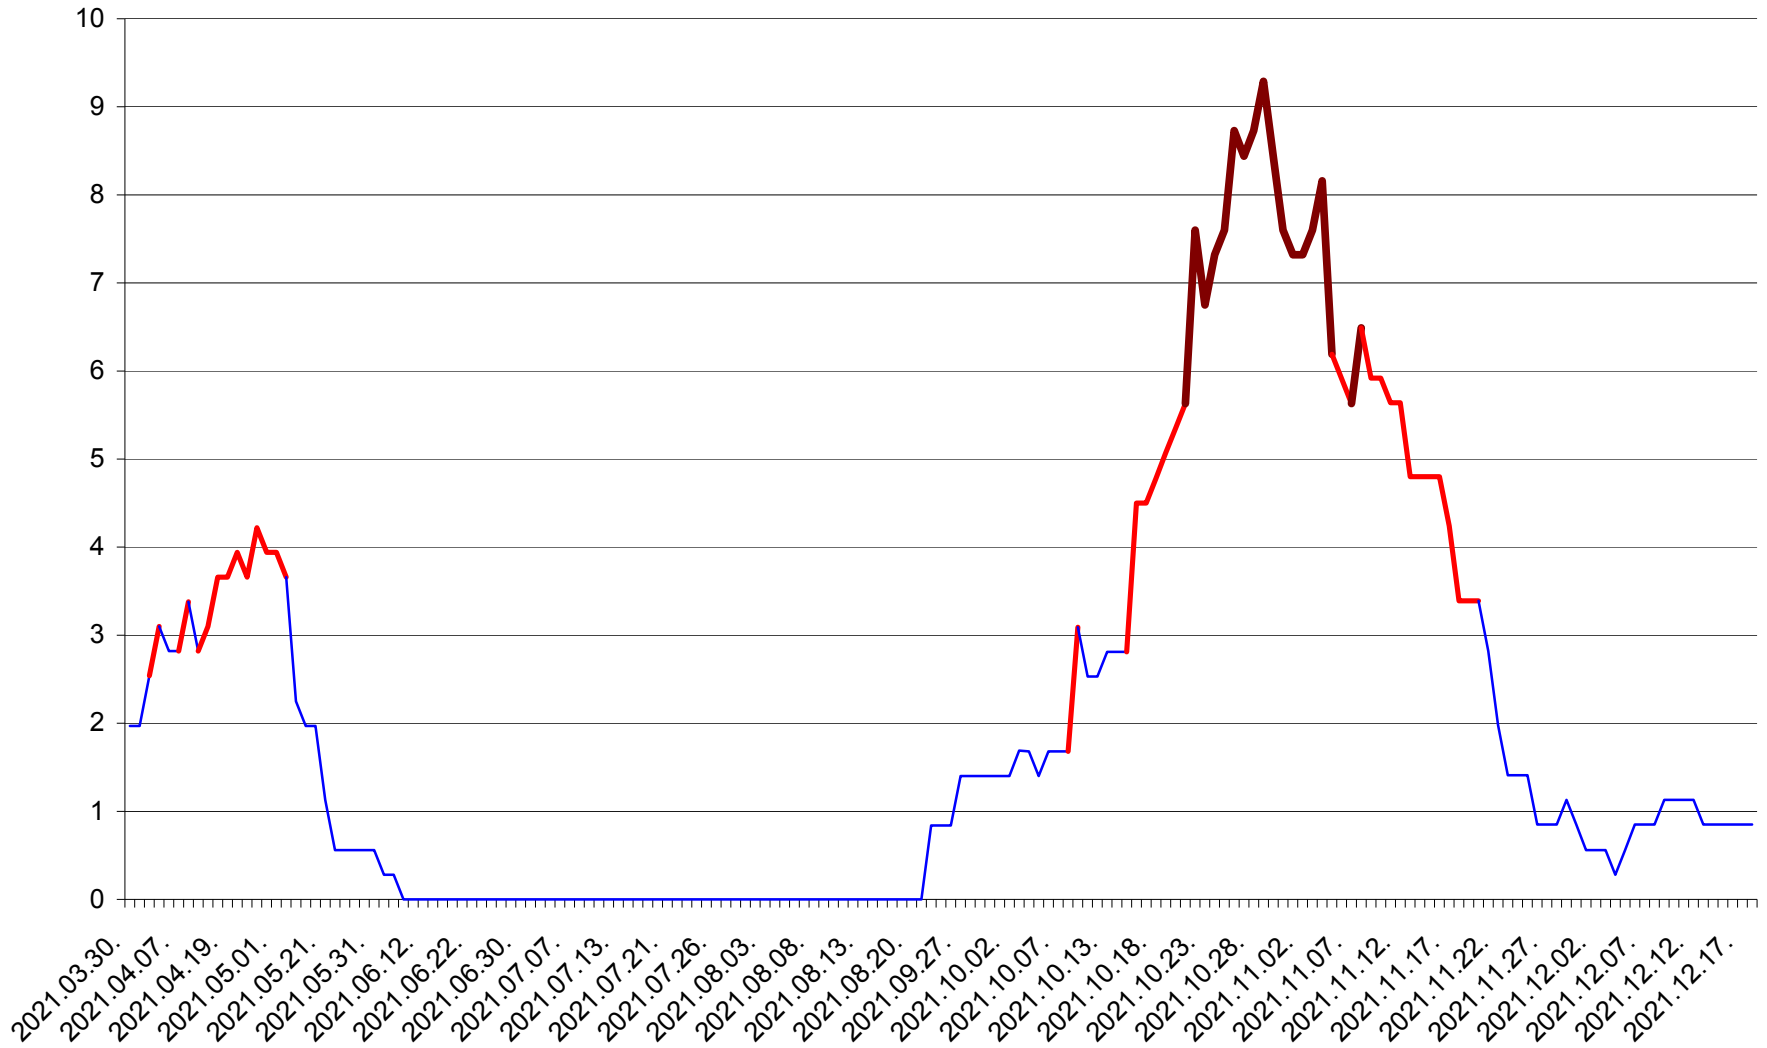

ORAȘ CRISTURU SECUIESC - Evolutia incidentei cumulate pe 14 zile la ‰ de locuitori
2021.03.30. - 2021.12.18.

DĂNEȘTI - Evolutia incidentei cumulate pe 14 zile la ‰ de locuitori
2021.03.30. - 2021.12.18.

DÂRJIU - Evolutia incidentei cumulate pe 14 zile la ‰ de locuitori
2021.03.30. - 2021.12.18.

DEALU - Evolutia incidentei cumulate pe 14 zile la ‰ de locuitori
2021.03.30. - 2021.12.18.

DITRĂU - Evolutia incidentei cumulate pe 14 zile la ‰ de locuitori
2021.03.30. - 2021.12.18.

FELICENI - Evolutia incidentei cumulate pe 14 zile la % de locuitori
2021.03.30. - 2021.12.18.

FRUMOASA - Evolutia incidentei cumulate pe 14 zile la ‰ de locuitori
2021.03.30. - 2021.12.18.

GĂLĂUȚAȘ - Evolutia incidentei cumulate pe 14 zile la ‰ de locuitori
2021.03.30. - 2021.12.18.