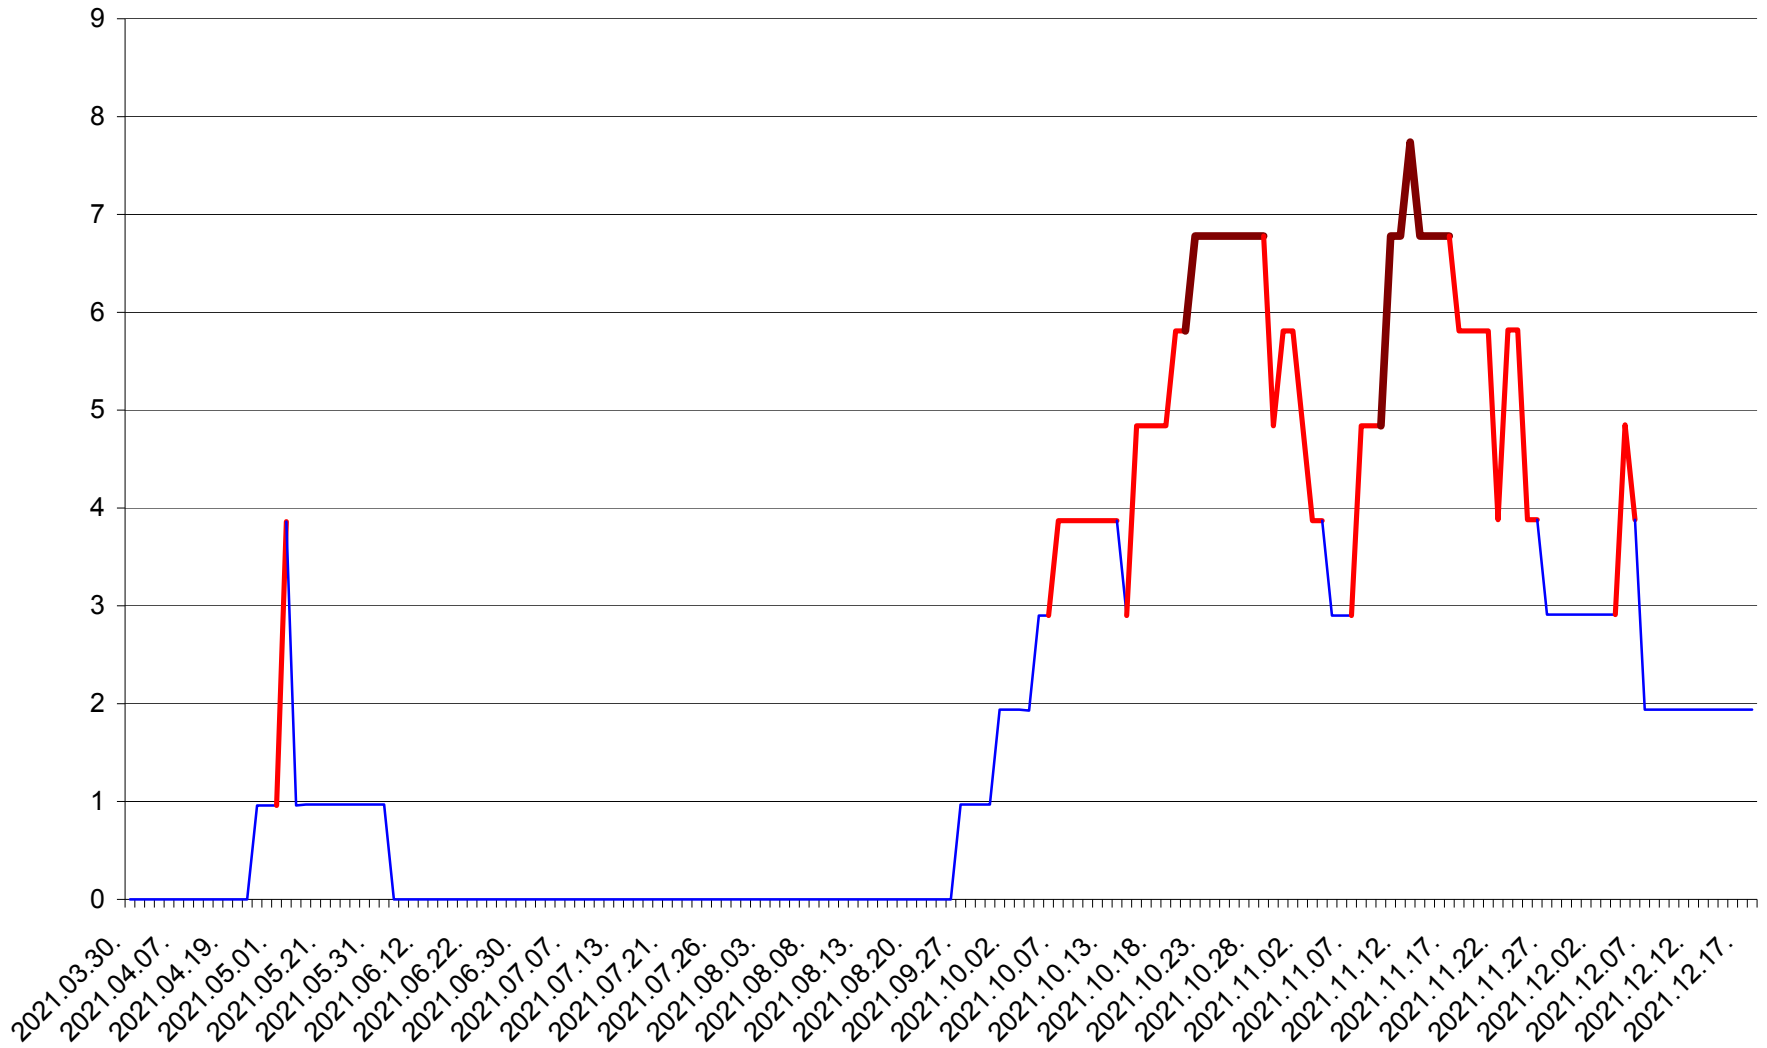

DEALU - Evolutia incidentei cumulate pe 14 zile la ‰ de locuitori
2021.03.30. - 2021.12.18.