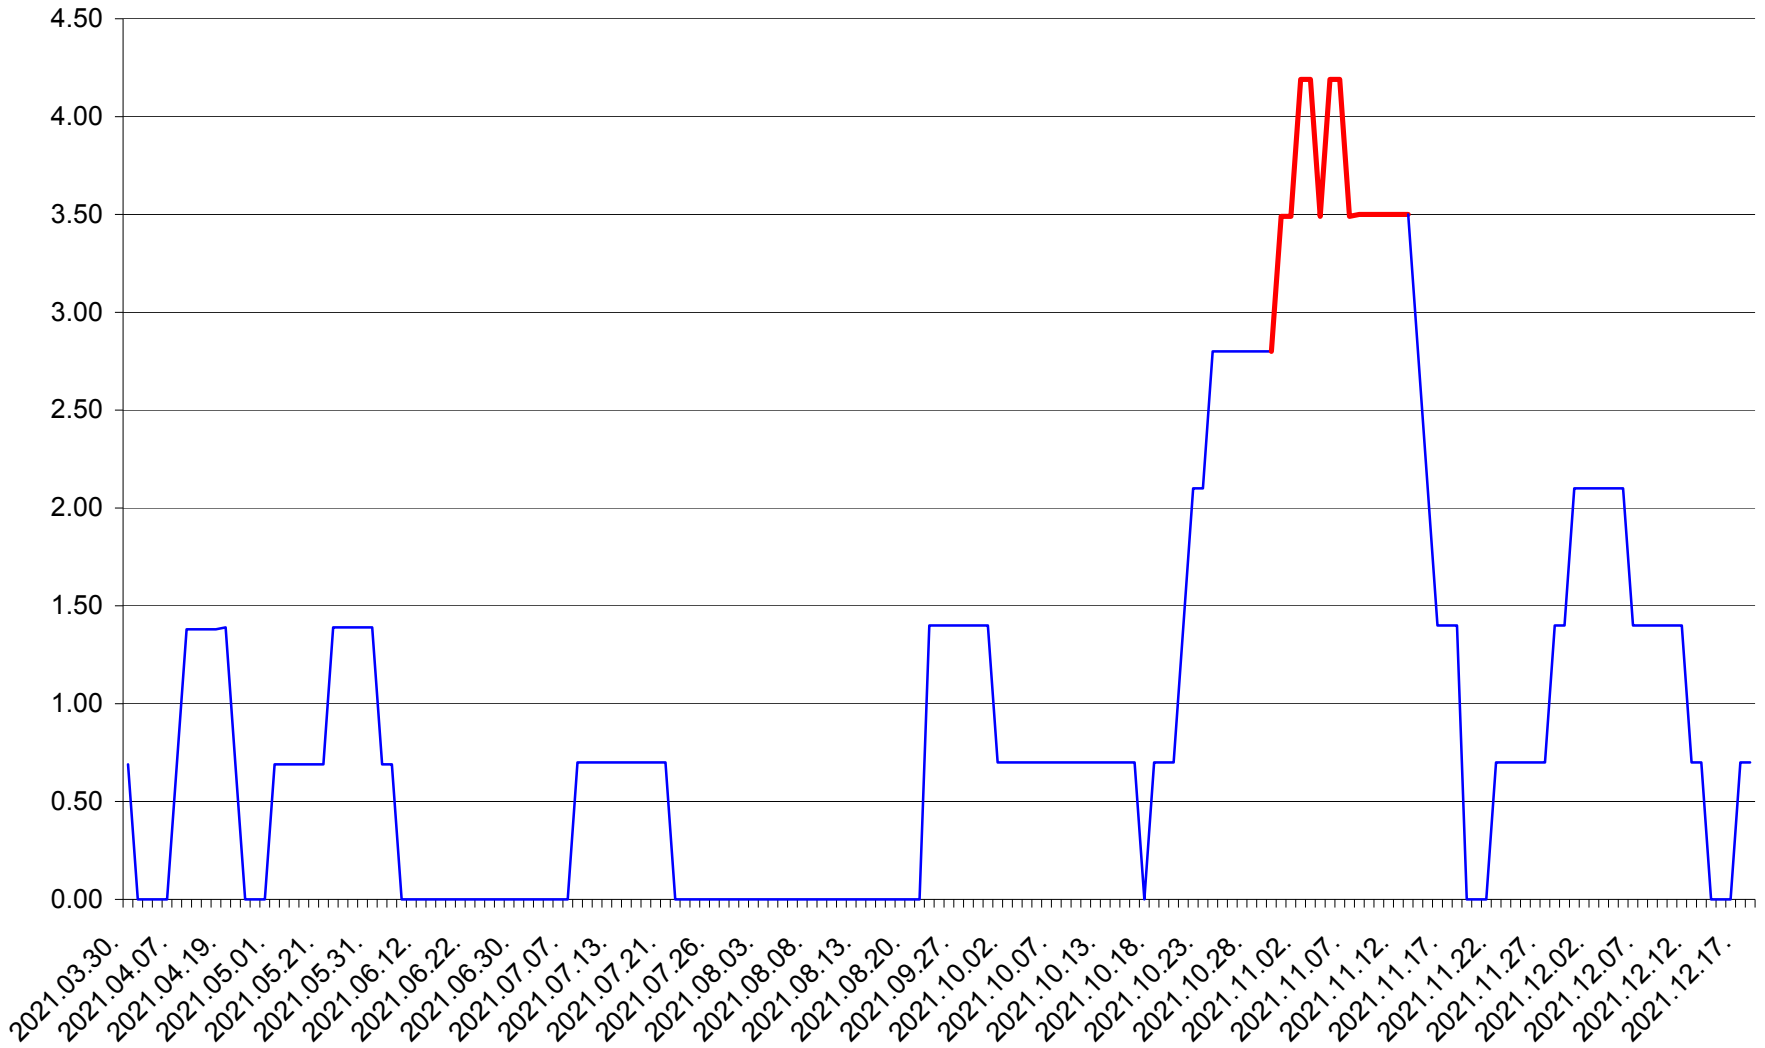

BRĂDEȘTI - Evolutia incidentei cumulate pe 14 zile la ‰ de locuitori
2021.03.30. - 2021.12.18.

CĂPÂLNIȚA - Evolutia incidentei cumulate pe 14 zile la ‰ de locuitori
2021.03.30. - 2021.12.18.

CÂRȚA - Evolutia incidentei cumulate pe 14 zile la ‰ de locuitori
2021.03.30. - 2021.12.18.

CICEU - Evolutia incidentei cumulate pe 14 zile la ‰ de locuitori
2021.03.30. - 2021.12.18.

CIUCSÂNGEORGIU - Evolutia incidentei cumulate pe 14 zile la % de locuitori
2021.03.30. - 2021.12.18.

CIUMANI - Evolutia incidentei cumulate pe 14 zile la ‰ de locuitori
2021.03.30. - 2021.12.18.

CORBU - Evolutia incidentei cumulate pe 14 zile la ‰ de locuitori
2021.03.30. - 2021.12.18.

CORUND - Evolutia incidentei cumulate pe 14 zile la ‰ de locuitori
2021.03.30. - 2021.12.18.

COZMENI - Evolutia incidentei cumulate pe 14 zile la ‰ de locuitori
2021.03.30. - 2021.12.18.

ORAȘ CRISTURU SECUIESC - Evolutia incidentei cumulate pe 14 zile la ‰ de locuitori
2021.03.30. - 2021.12.18.

DĂNEȘTI - Evolutia incidentei cumulate pe 14 zile la ‰ de locuitori
2021.03.30. - 2021.12.18.