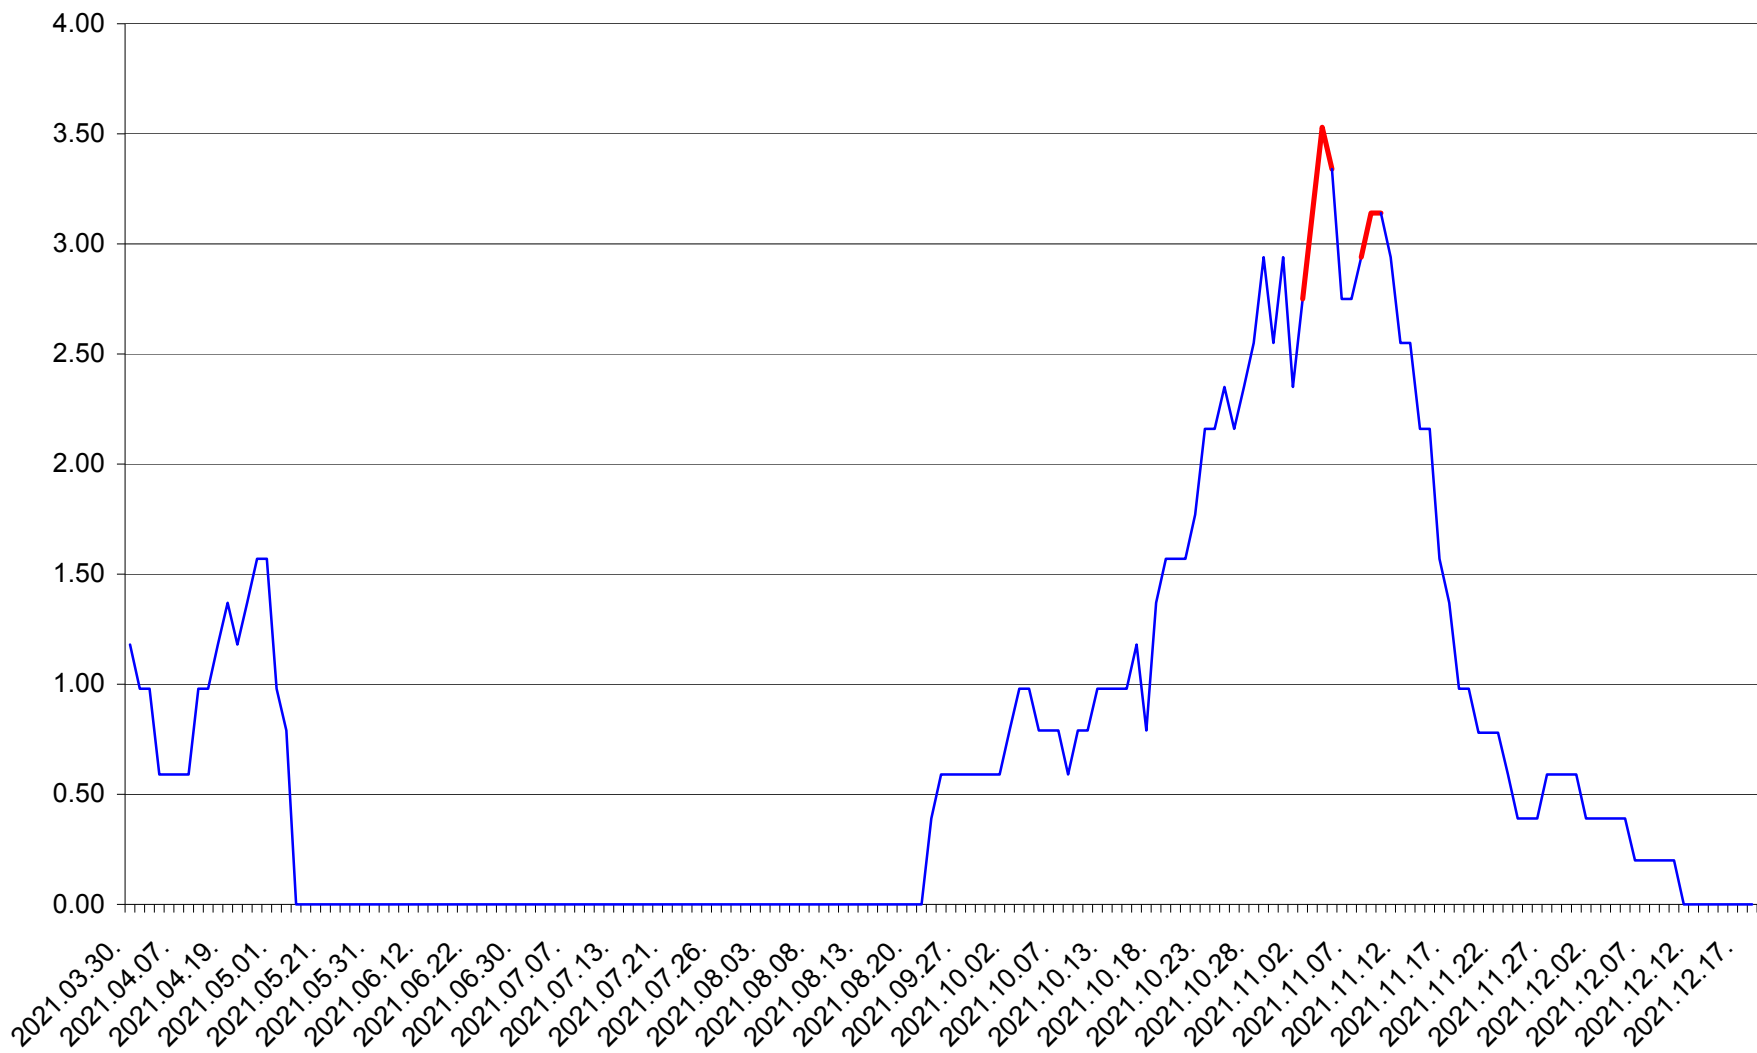

ORAȘ BĂLAN - Evolutia incidentei cumulate pe 14 zile la ‰ de locuitori
2021.03.30. - 2021.12.18.

BILBOR - Evolutia incidentei cumulate pe 14 zile la ‰ de locuitori
2021.03.30. - 2021.12.18.

ORAȘ BORSEC - Evolutia incidentei cumulate pe 14 zile la ‰ de locuitori
2021.03.30. - 2021.12.18.

BRĂDEȘTI - Evolutia incidentei cumulate pe 14 zile la ‰ de locuitori
2021.03.30. - 2021.12.18.

CĂPÂLNIȚA - Evolutia incidentei cumulate pe 14 zile la ‰ de locuitori
2021.03.30. - 2021.12.18.

CÂRȚA - Evolutia incidentei cumulate pe 14 zile la ‰ de locuitori
2021.03.30. - 2021.12.18.

CICEU - Evolutia incidentei cumulate pe 14 zile la ‰ de locuitori
2021.03.30. - 2021.12.18.

CIUCSÂNGEORGIU - Evolutia incidentei cumulate pe 14 zile la % de locuitori
2021.03.30. - 2021.12.18.

CIUMANI - Evolutia incidentei cumulate pe 14 zile la ‰ de locuitori
2021.03.30. - 2021.12.18.

CORBU - Evolutia incidentei cumulate pe 14 zile la ‰ de locuitori
2021.03.30. - 2021.12.18.

CORUND - Evolutia incidentei cumulate pe 14 zile la ‰ de locuitori
2021.03.30. - 2021.12.18.

COZMENI - Evolutia incidentei cumulate pe 14 zile la ‰ de locuitori
2021.03.30. - 2021.12.18.