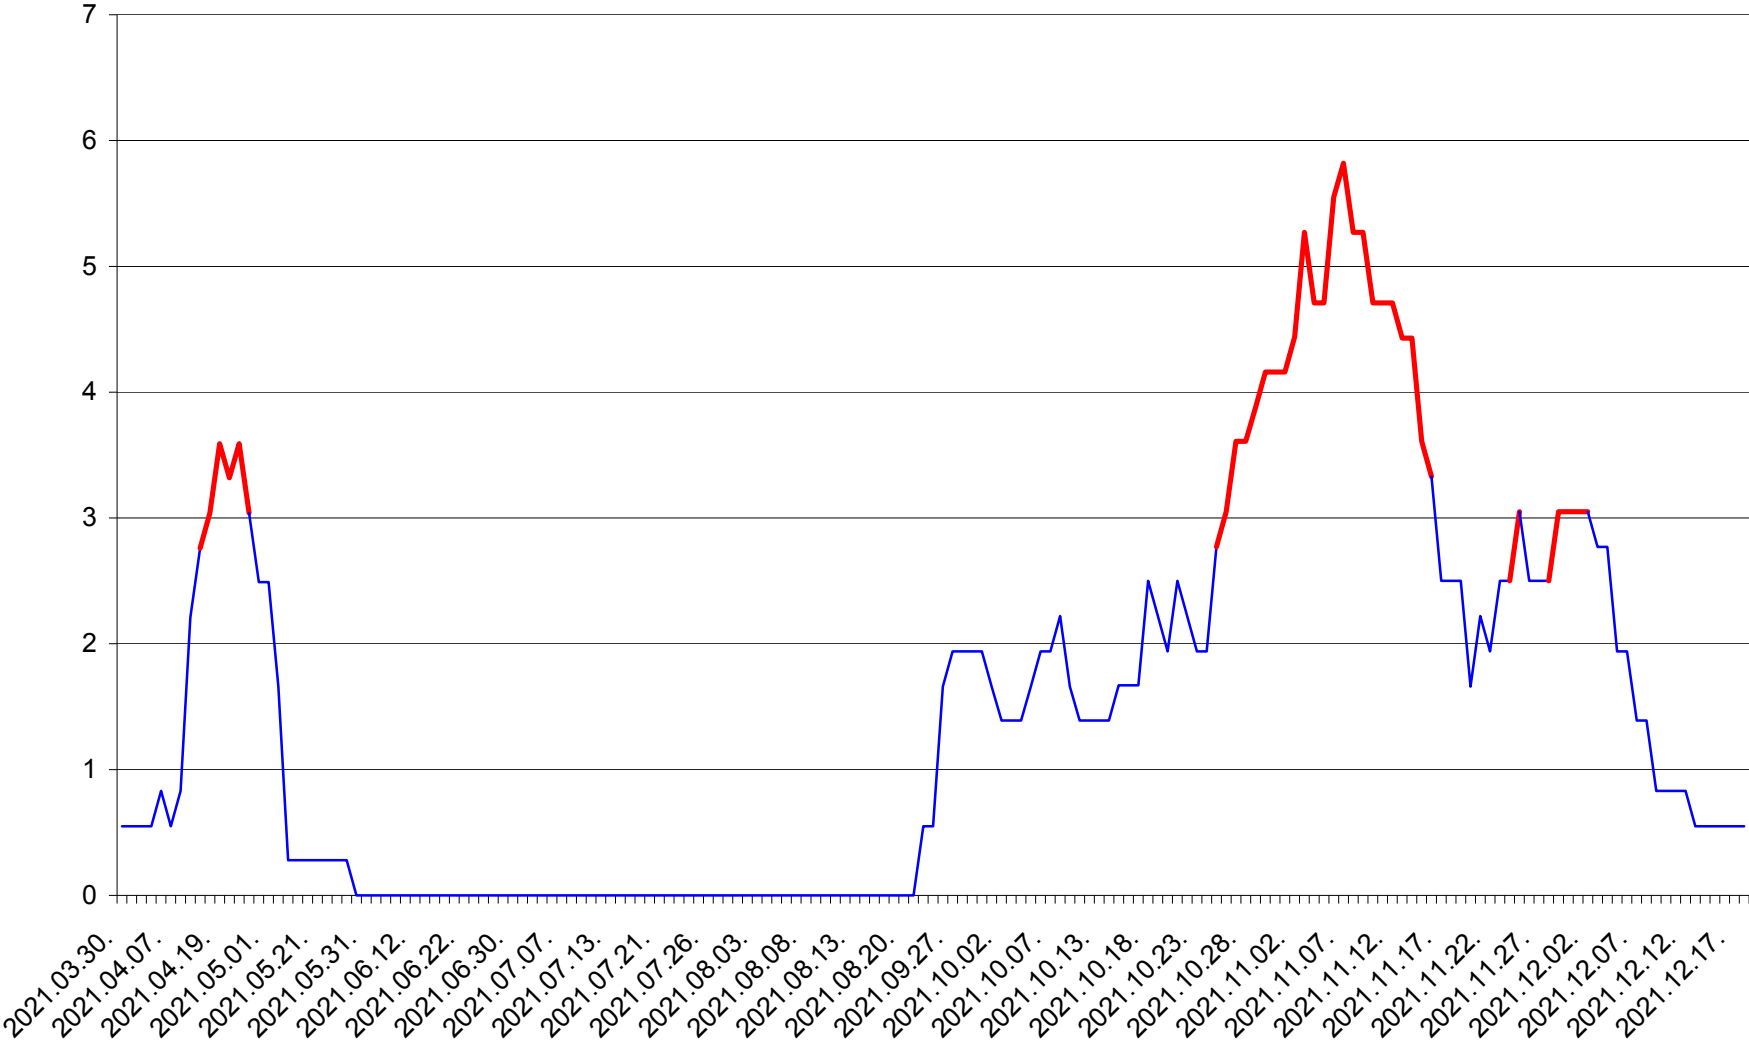

LELICENI - Evolutia incidentei cumulate pe 14 zile la % de locuitori
2021.03.30. - 2021.12.18.

LUETA - Evolutia incidentei cumulate pe 14 zile la ‰ de locuitori
2021.03.30. - 2021.12.18.

LUNCA DE JOS - Evolutia incidentei cumulate pe 14 zile la ‰ de locuitori
2021.03.30. - 2021.12.18.

LUNCA DE SUS - Evolutia incidentei cumulate pe 14 zile la ‰ de locuitori
2021.03.30. - 2021.12.18.

LUPENI - Evolutia incidentei cumulate pe 14 zile la ‰ de locuitori
2021.03.30. - 2021.12.18.

MĂDĂRAȘ - Evolutia incidentei cumulate pe 14 zile la ‰ de locuitori
2021.03.30. - 2021.12.18.

MĂRTINIȘ - Evolutia incidentei cumulate pe 14 zile la % de locuitori
2021.03.30. - 2021.12.18.

MEREȘTI - Evolutia incidentei cumulate pe 14 zile la ‰ de locuitori
2021.03.30. - 2021.12.18.

MUNICIPIUL MIERCUREA-CIUC - Evolutia incidentei cumulate pe 14 zile la ‰ de locuitori
2021.03.30. - 2021.12.18.

MIHĂILENI - Evolutia incidentei cumulate pe 14 zile la ‰ de locuitori
2021.03.30. - 2021.12.18.

MUGENI - Evolutia incidentei cumulate pe 14 zile la ‰ de locuitori
2021.03.30. - 2021.12.18.

OCLAND - Evolutia incidentei cumulate pe 14 zile la ‰ de locuitori
2021.03.30. - 2021.12.18.