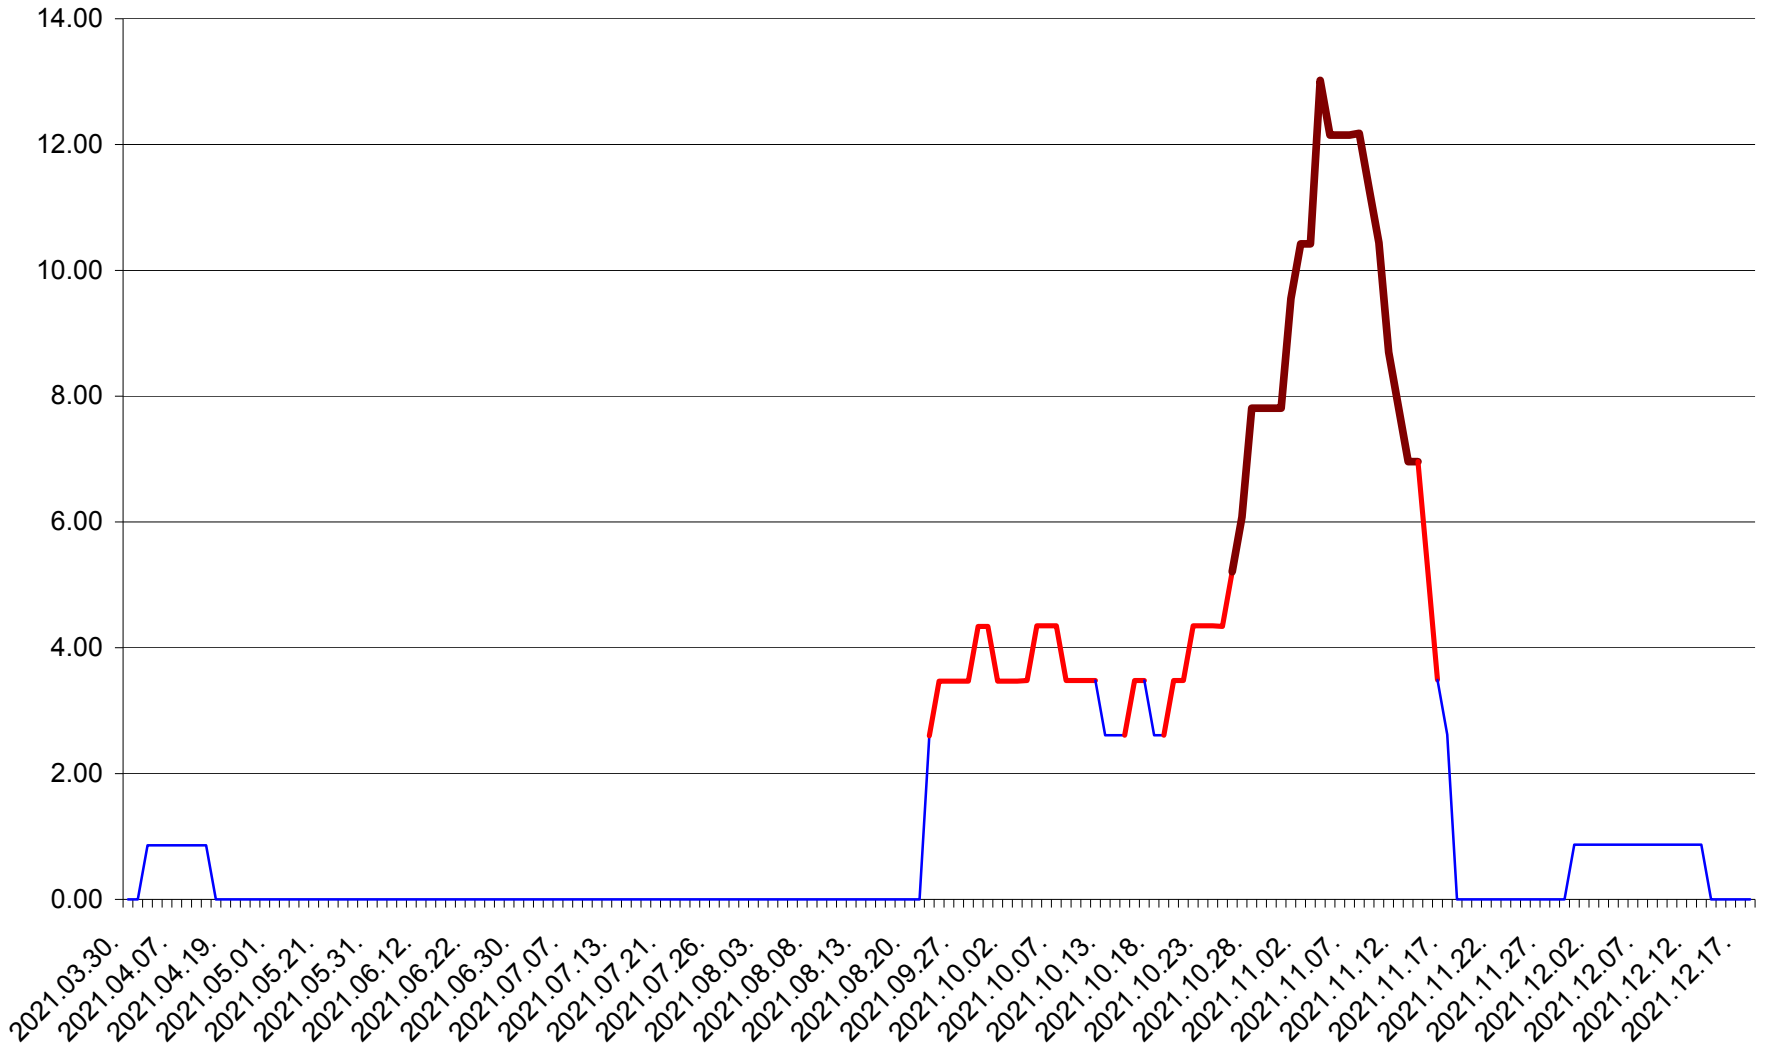

VĂRȘAG - Evolutia incidentei cumulate pe 14 zile la ‰ de locuitori
2021.03.30. - 2021.12.18.