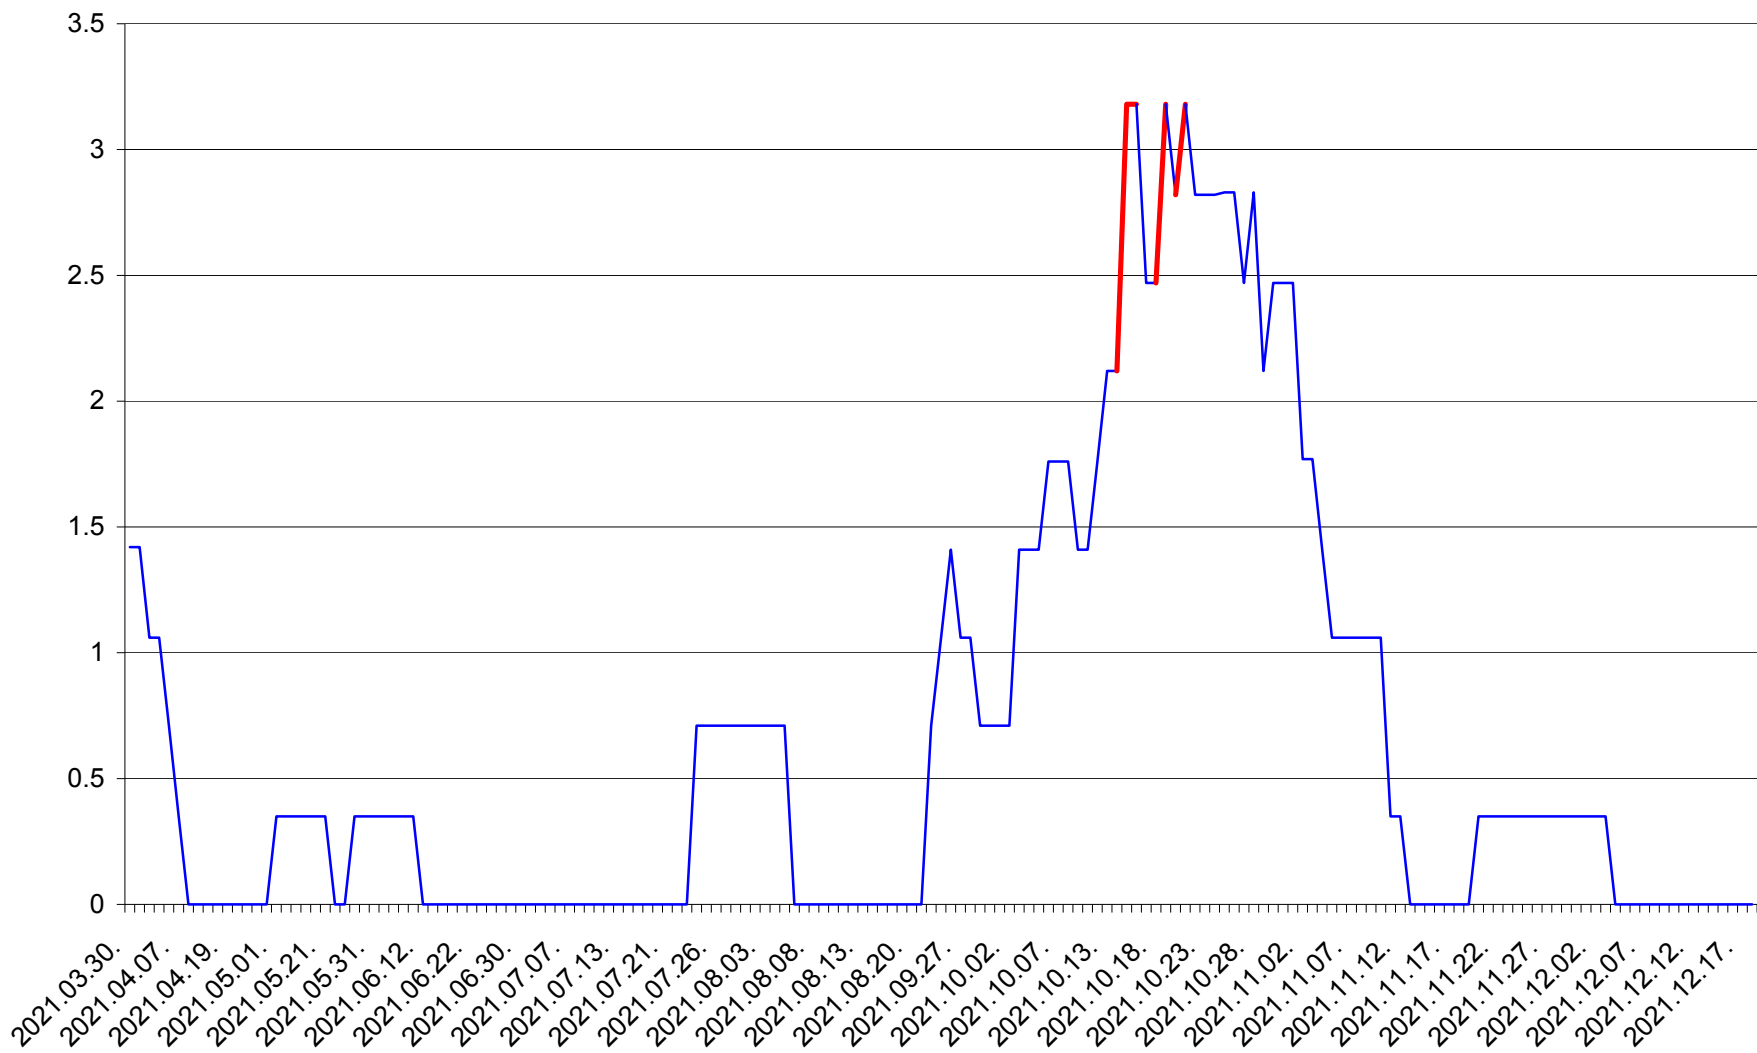

PORUMBENI - Evolutia incidentei cumulate pe 14 zile la ‰ de locuitori
2021.03.30. - 2021.12.18.