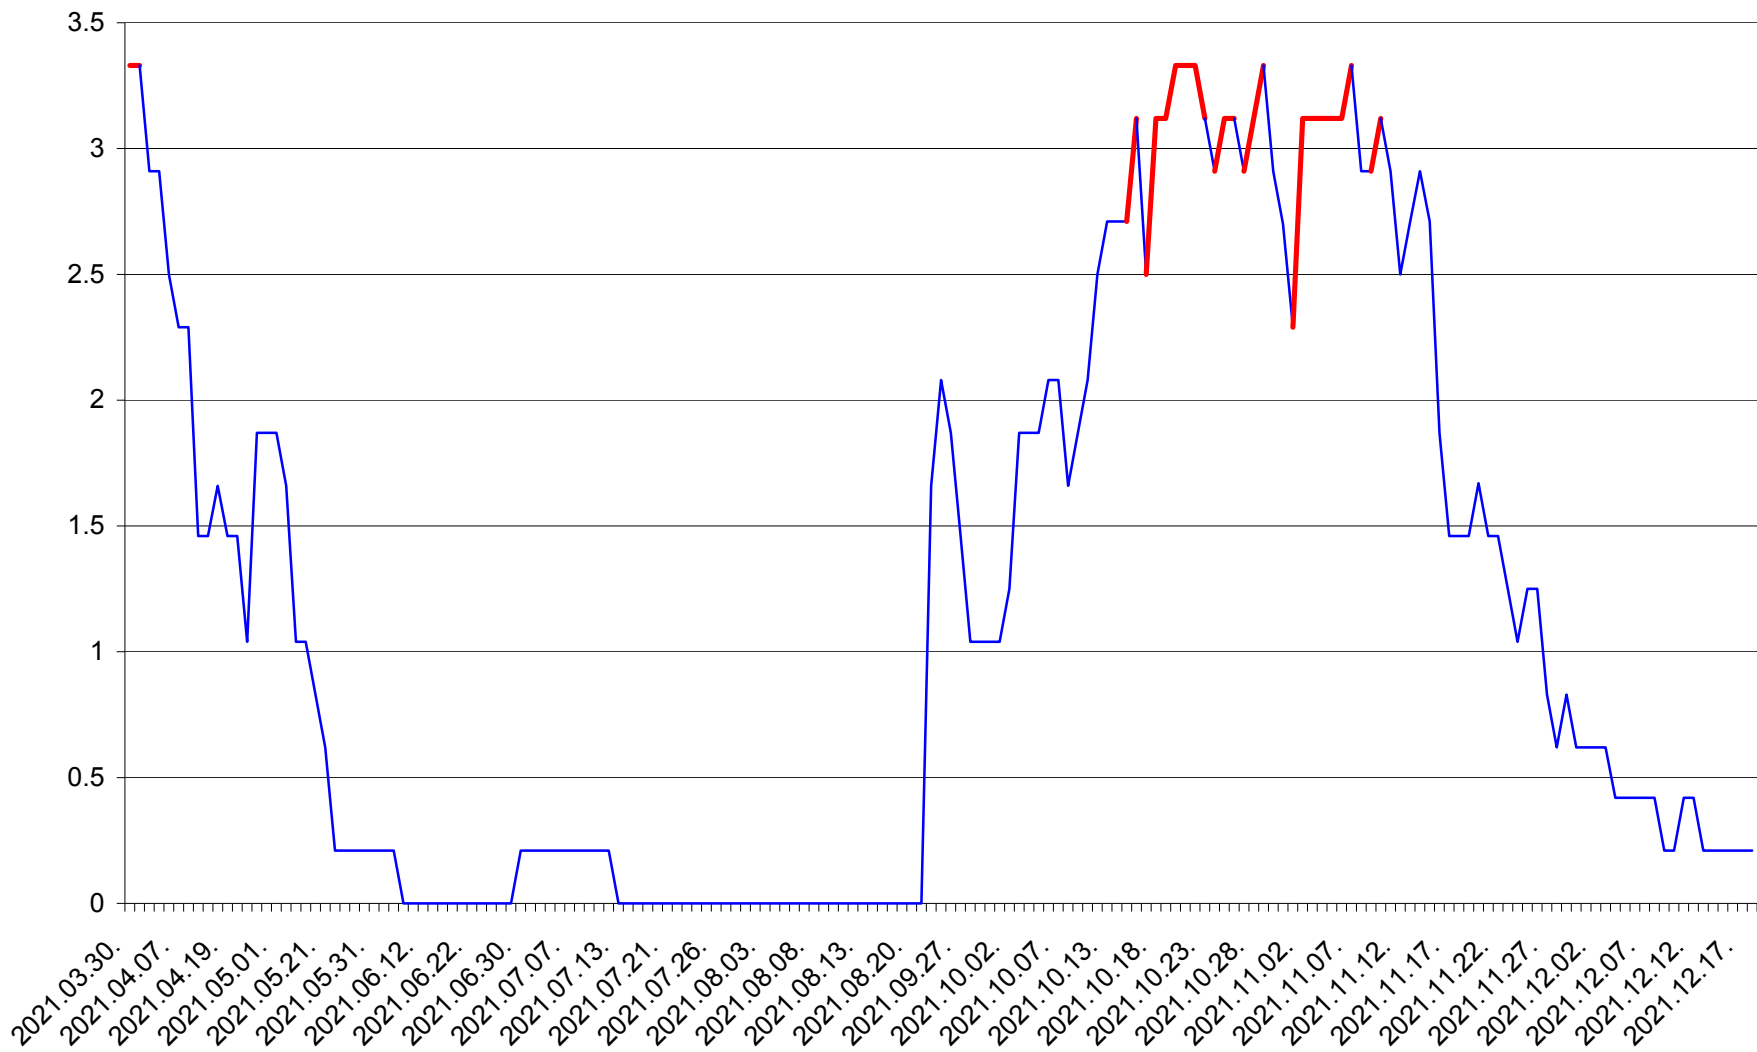

MUNICIPIUL GHEORGHENI - Evolutia incidentei cumulate pe 14 zile la ‰ de locuitori
2021.03.30. - 2021.12.18.

JOSENI - Evolutia incidentei cumulate pe 14 zile la ‰ de locuitori
2021.03.30. - 2021.12.18.

LĂZAREA - Evolutia incidentei cumulate pe 14 zile la ‰ de locuitori
2021.03.30. - 2021.12.18.

LELICENI - Evolutia incidentei cumulate pe 14 zile la % de locuitori
2021.03.30. - 2021.12.18.

LUETA - Evolutia incidentei cumulate pe 14 zile la ‰ de locuitori
2021.03.30. - 2021.12.18.

LUNCA DE JOS - Evolutia incidentei cumulate pe 14 zile la ‰ de locuitori
2021.03.30. - 2021.12.18.

LUNCA DE SUS - Evolutia incidentei cumulate pe 14 zile la ‰ de locuitori
2021.03.30. - 2021.12.18.

LUPENI - Evolutia incidentei cumulate pe 14 zile la ‰ de locuitori
2021.03.30. - 2021.12.18.

MĂDĂRAȘ - Evolutia incidentei cumulate pe 14 zile la ‰ de locuitori
2021.03.30. - 2021.12.18.