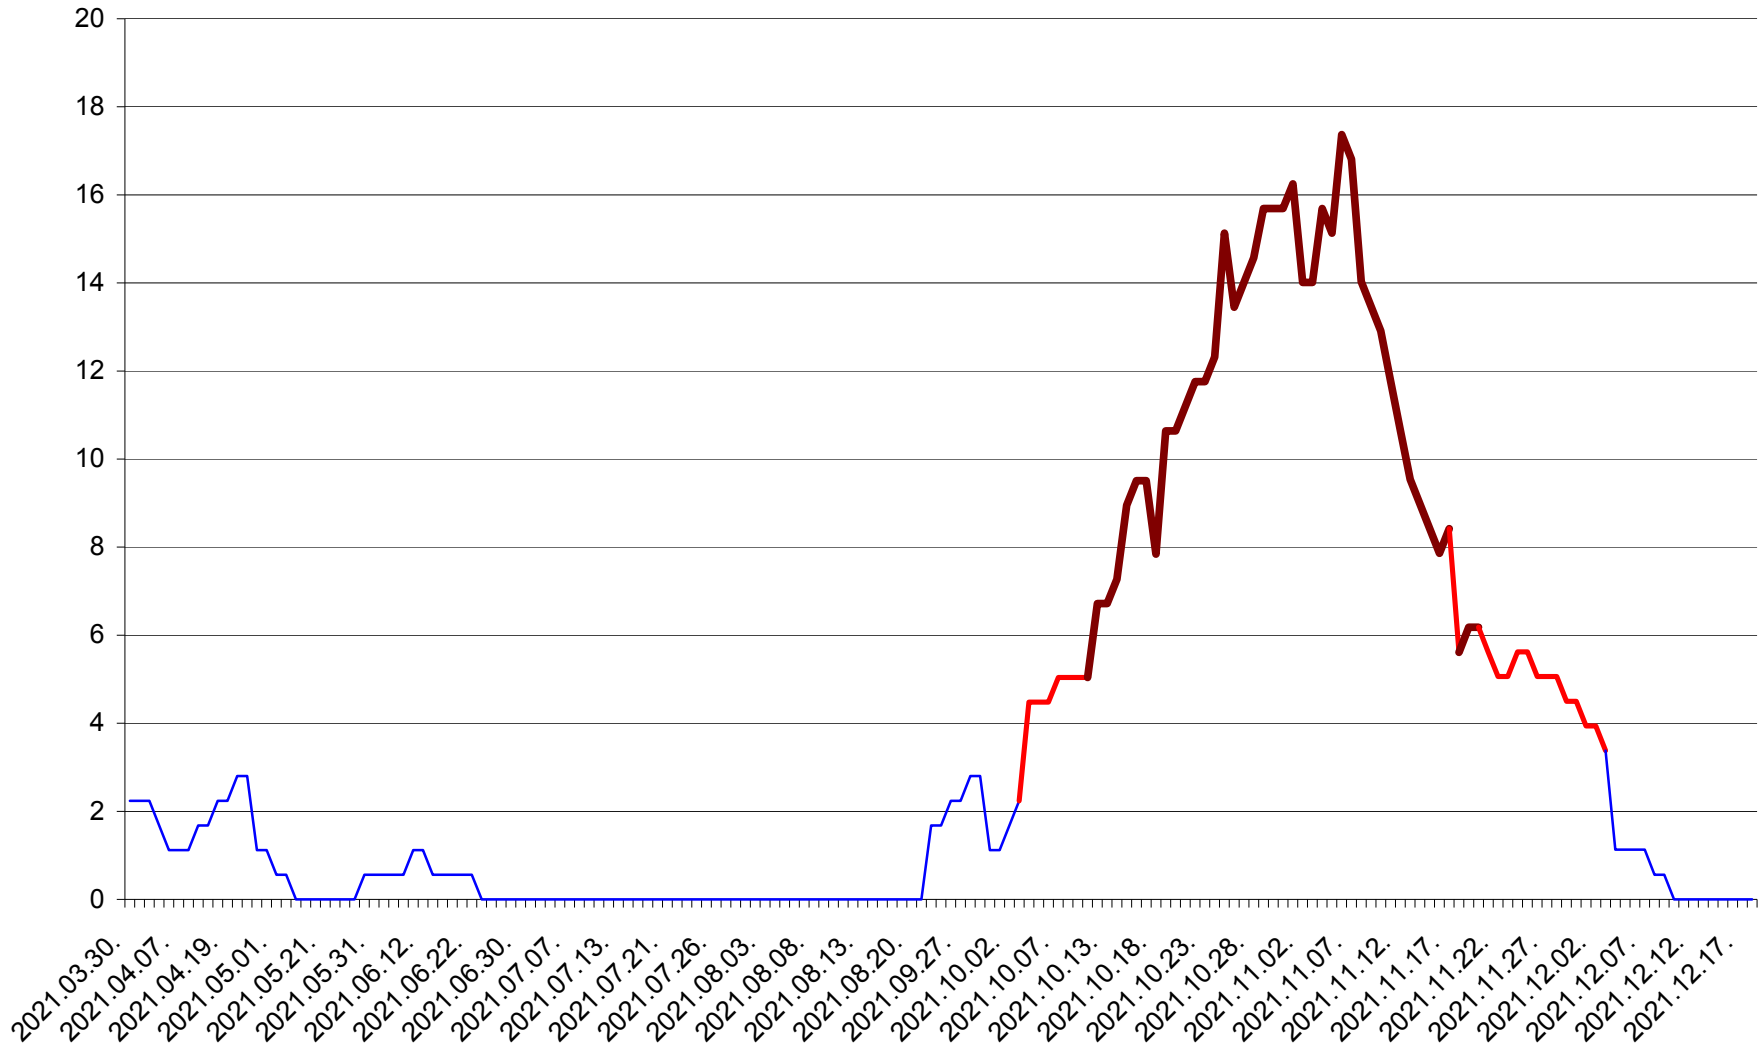

SÂNSIMION - Evolutia incidentei cumulate pe 14 zile la ‰ de locuitori
2021.03.30. - 2021.12.18.

SÂNTIMBRU - Evolutia incidentei cumulate pe 14 zile la ‰ de locuitori
2021.03.30. - 2021.12.18.

SĂRMAȘ - Evolutia incidentei cumulate pe 14 zile la ‰ de locuitori
2021.03.30. - 2021.12.18.

SATU MARE - Evolutia incidentei cumulate pe 14 zile la ‰ de locuitori
2021.03.30. - 2021.12.18.

SECUIENI - Evolutia incidentei cumulate pe 14 zile la % de locuitori
2021.03.30. - 2021.12.18.

SICULENI - Evolutia incidentei cumulate pe 14 zile la % de locuitori
2021.03.30. - 2021.12.18.

ȘIMONEȘTI - Evolutia incidentei cumulate pe 14 zile la ‰ de locuitori
2021.03.30. - 2021.12.18.

SUBCETATE - Evolutia incidentei cumulate pe 14 zile la ‰ de locuitori
2021.03.30. - 2021.12.18.

SUSENI - Evolutia incidentei cumulate pe 14 zile la ‰ de locuitori
2021.03.30. - 2021.12.18.