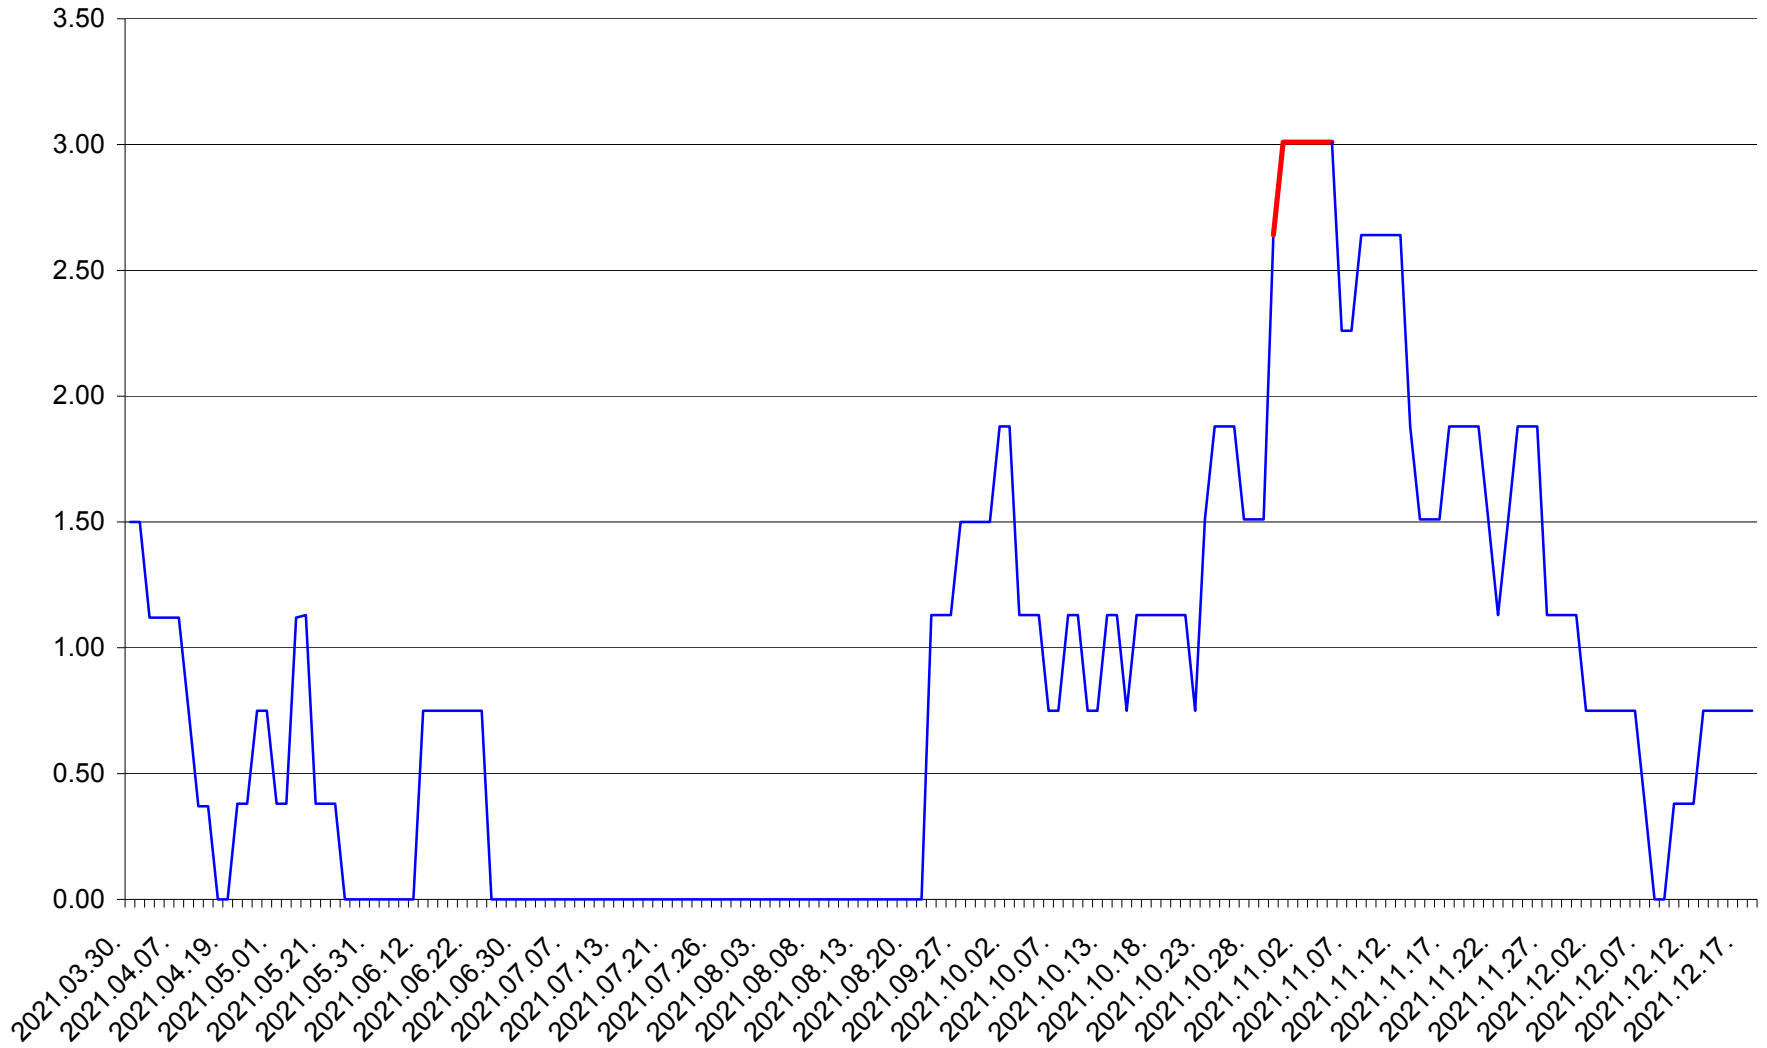

ATID - Evolutia incidentei cumulate pe 14 zile la % de locuitori
2021.03.30. - 2021.12.18.

AVRĂMEȘTI - Evolutia incidentei cumulate pe 14 zile la ‰ de locuitori
2021.03.30. - 2021.12.18.

ORAȘ BĂILE TUȘNAD - Evolutia incidentei cumulate pe 14 zile la ‰ de locuitori
2021.03.30. - 2021.12.18.

ORAȘ BĂLAN - Evolutia incidentei cumulate pe 14 zile la ‰ de locuitori
2021.03.30. - 2021.12.18.

BILBOR - Evolutia incidentei cumulate pe 14 zile la ‰ de locuitori
2021.03.30. - 2021.12.18.

ORAȘ BORSEC - Evolutia incidentei cumulate pe 14 zile la ‰ de locuitori
2021.03.30. - 2021.12.18.

BRĂDEȘTI - Evolutia incidentei cumulate pe 14 zile la ‰ de locuitori
2021.03.30. - 2021.12.18.

CĂPÂLNIȚA - Evolutia incidentei cumulate pe 14 zile la ‰ de locuitori
2021.03.30. - 2021.12.18.

CÂRȚA - Evolutia incidentei cumulate pe 14 zile la ‰ de locuitori
2021.03.30. - 2021.12.18.