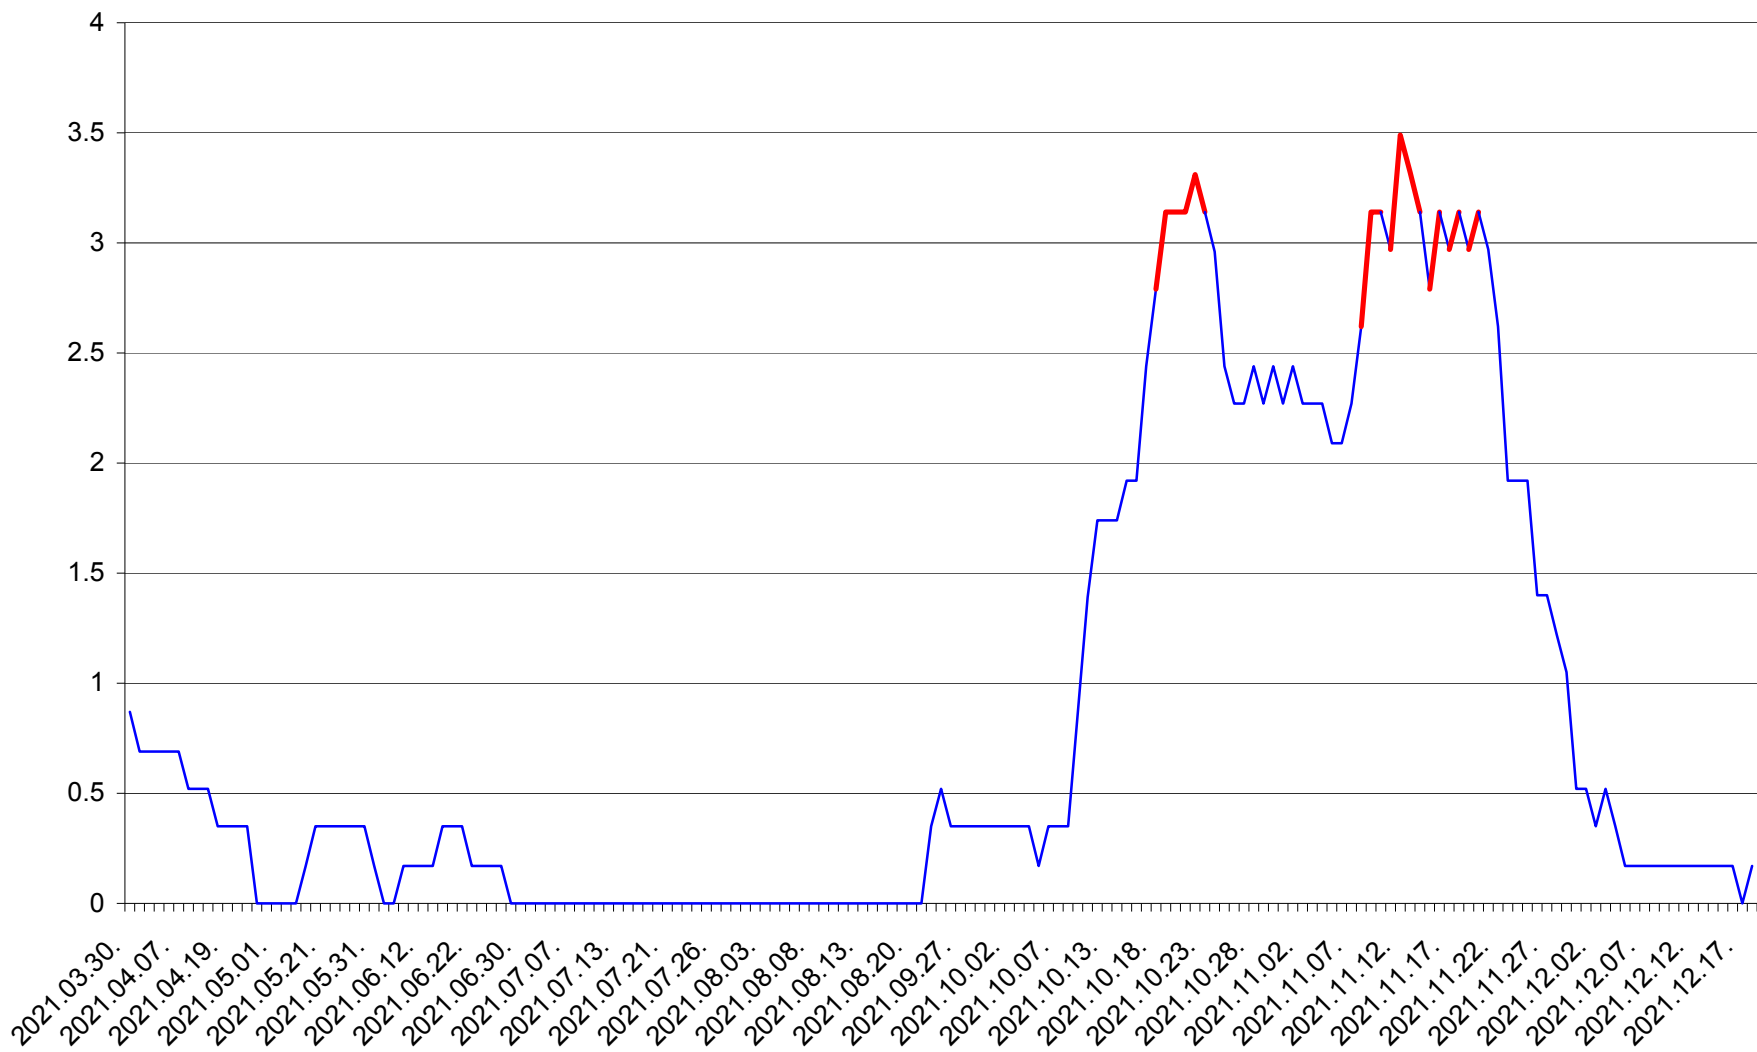

DÂRJIU - Evolutia incidentei cumulate pe 14 zile la ‰ de locuitori
2021.03.30. - 2021.12.18.

DEALU - Evolutia incidentei cumulate pe 14 zile la ‰ de locuitori
2021.03.30. - 2021.12.18.

DITRĂU - Evolutia incidentei cumulate pe 14 zile la ‰ de locuitori
2021.03.30. - 2021.12.18.

FELICENI - Evolutia incidentei cumulate pe 14 zile la % de locuitori
2021.03.30. - 2021.12.18.

FRUMOASA - Evolutia incidentei cumulate pe 14 zile la ‰ de locuitori
2021.03.30. - 2021.12.18.

GĂLĂUȚAȘ - Evolutia incidentei cumulate pe 14 zile la ‰ de locuitori
2021.03.30. - 2021.12.18.

MUNICIPIUL GHEORGHENI - Evolutia incidentei cumulate pe 14 zile la ‰ de locuitori
2021.03.30. - 2021.12.18.

JOSENI - Evolutia incidentei cumulate pe 14 zile la ‰ de locuitori
2021.03.30. - 2021.12.18.

LĂZAREA - Evolutia incidentei cumulate pe 14 zile la ‰ de locuitori
2021.03.30. - 2021.12.18.

LELICENI - Evolutia incidentei cumulate pe 14 zile la % de locuitori
2021.03.30. - 2021.12.18.

LUETA - Evolutia incidentei cumulate pe 14 zile la ‰ de locuitori
2021.03.30. - 2021.12.18.

LUNCA DE JOS - Evolutia incidentei cumulate pe 14 zile la ‰ de locuitori
2021.03.30. - 2021.12.18.