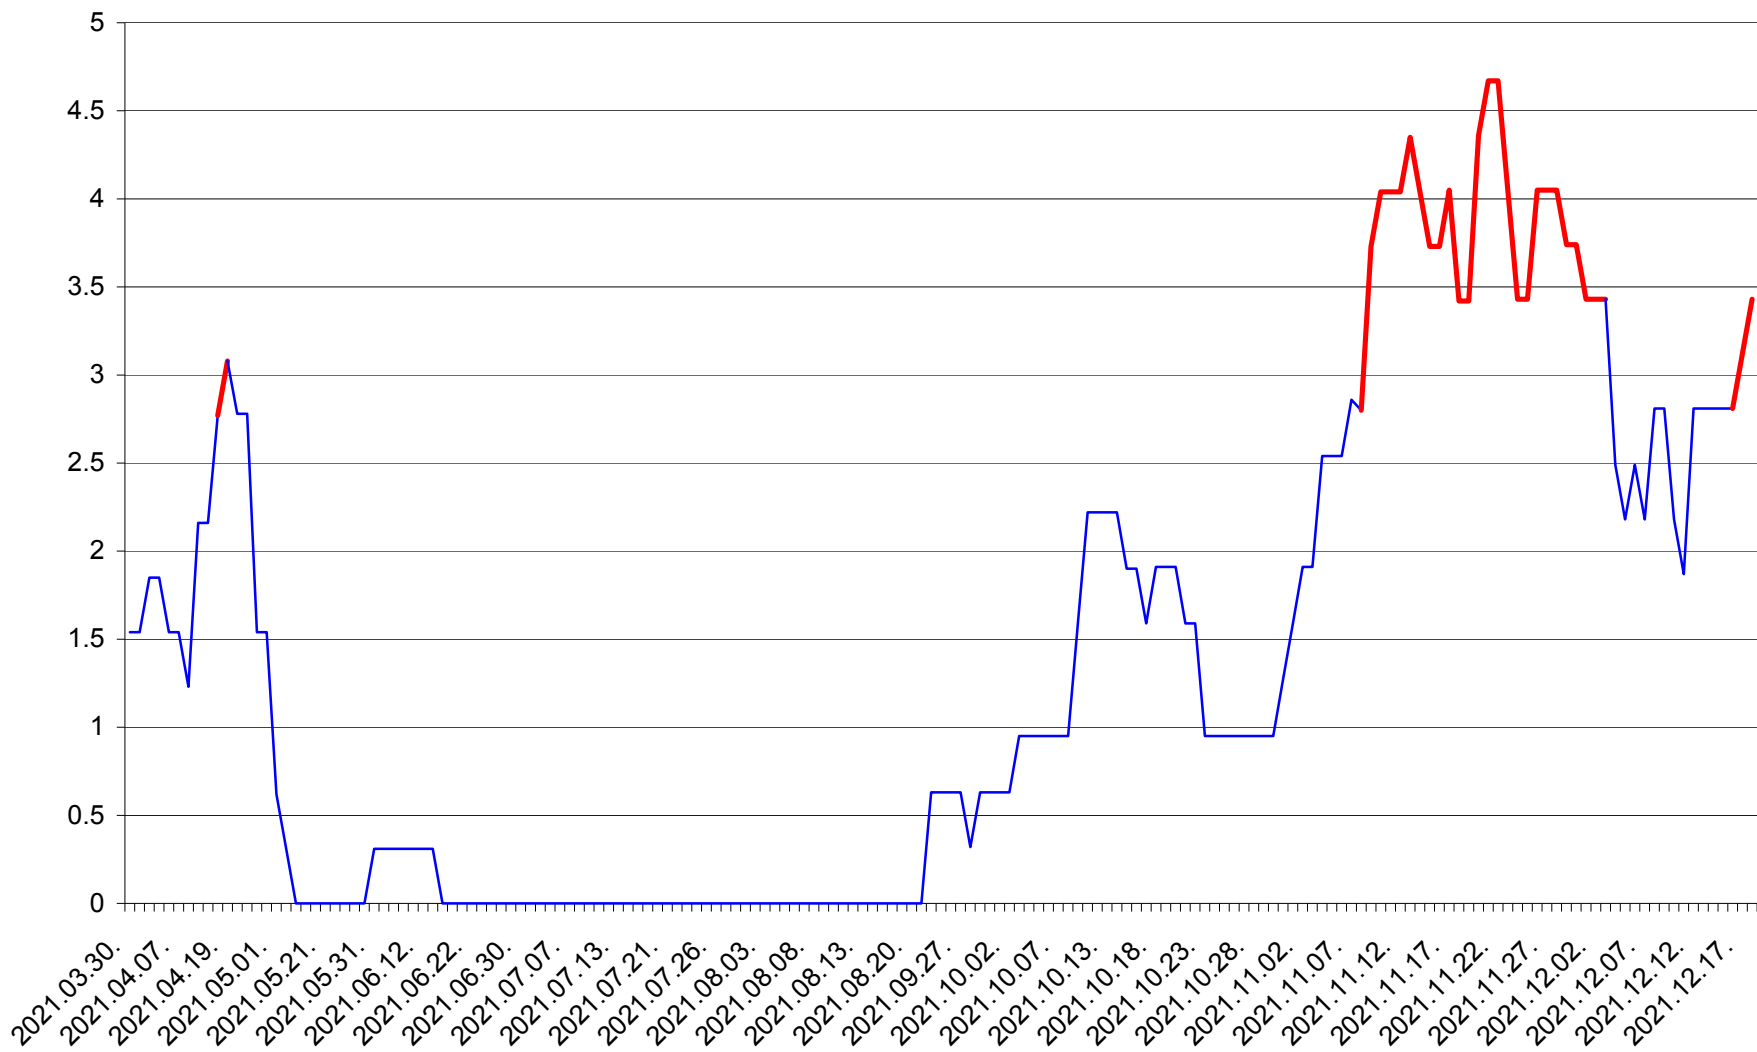

TUȘNAD - Evolutia incidentei cumulate pe 14 zile la ‰ de locuitori
2021.03.30. - 2021.12.18.