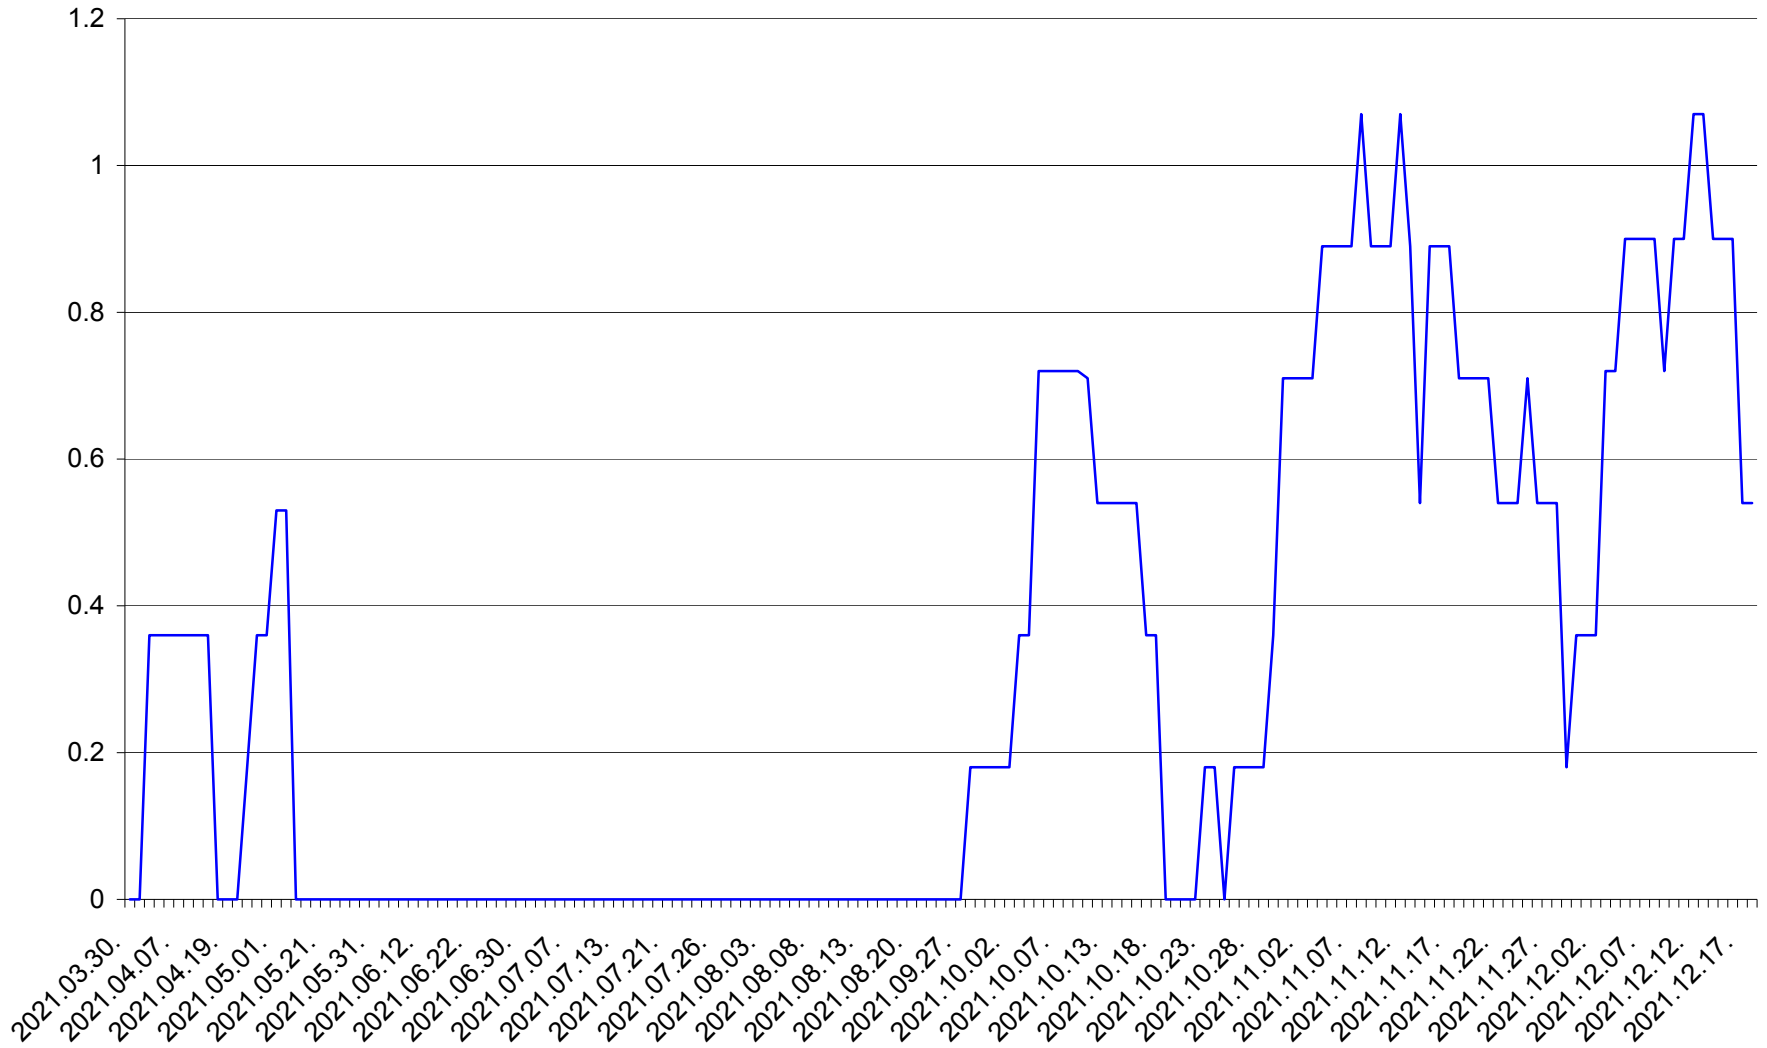

FELICENI - Evolutia incidentei cumulate pe 14 zile la % de locuitori
2021.03.30. - 2021.12.18.

FRUMOASA - Evolutia incidentei cumulate pe 14 zile la ‰ de locuitori
2021.03.30. - 2021.12.18.

GĂLĂUȚAȘ - Evolutia incidentei cumulate pe 14 zile la ‰ de locuitori
2021.03.30. - 2021.12.18.

MUNICIPIUL GHEORGHENI - Evolutia incidentei cumulate pe 14 zile la ‰ de locuitori
2021.03.30. - 2021.12.18.

JOSENI - Evolutia incidentei cumulate pe 14 zile la ‰ de locuitori
2021.03.30. - 2021.12.18.

LĂZAREA - Evolutia incidentei cumulate pe 14 zile la ‰ de locuitori
2021.03.30. - 2021.12.18.

LELICENI - Evolutia incidentei cumulate pe 14 zile la % de locuitori
2021.03.30. - 2021.12.18.

LUETA - Evolutia incidentei cumulate pe 14 zile la ‰ de locuitori
2021.03.30. - 2021.12.18.

LUNCA DE JOS - Evolutia incidentei cumulate pe 14 zile la ‰ de locuitori
2021.03.30. - 2021.12.18.