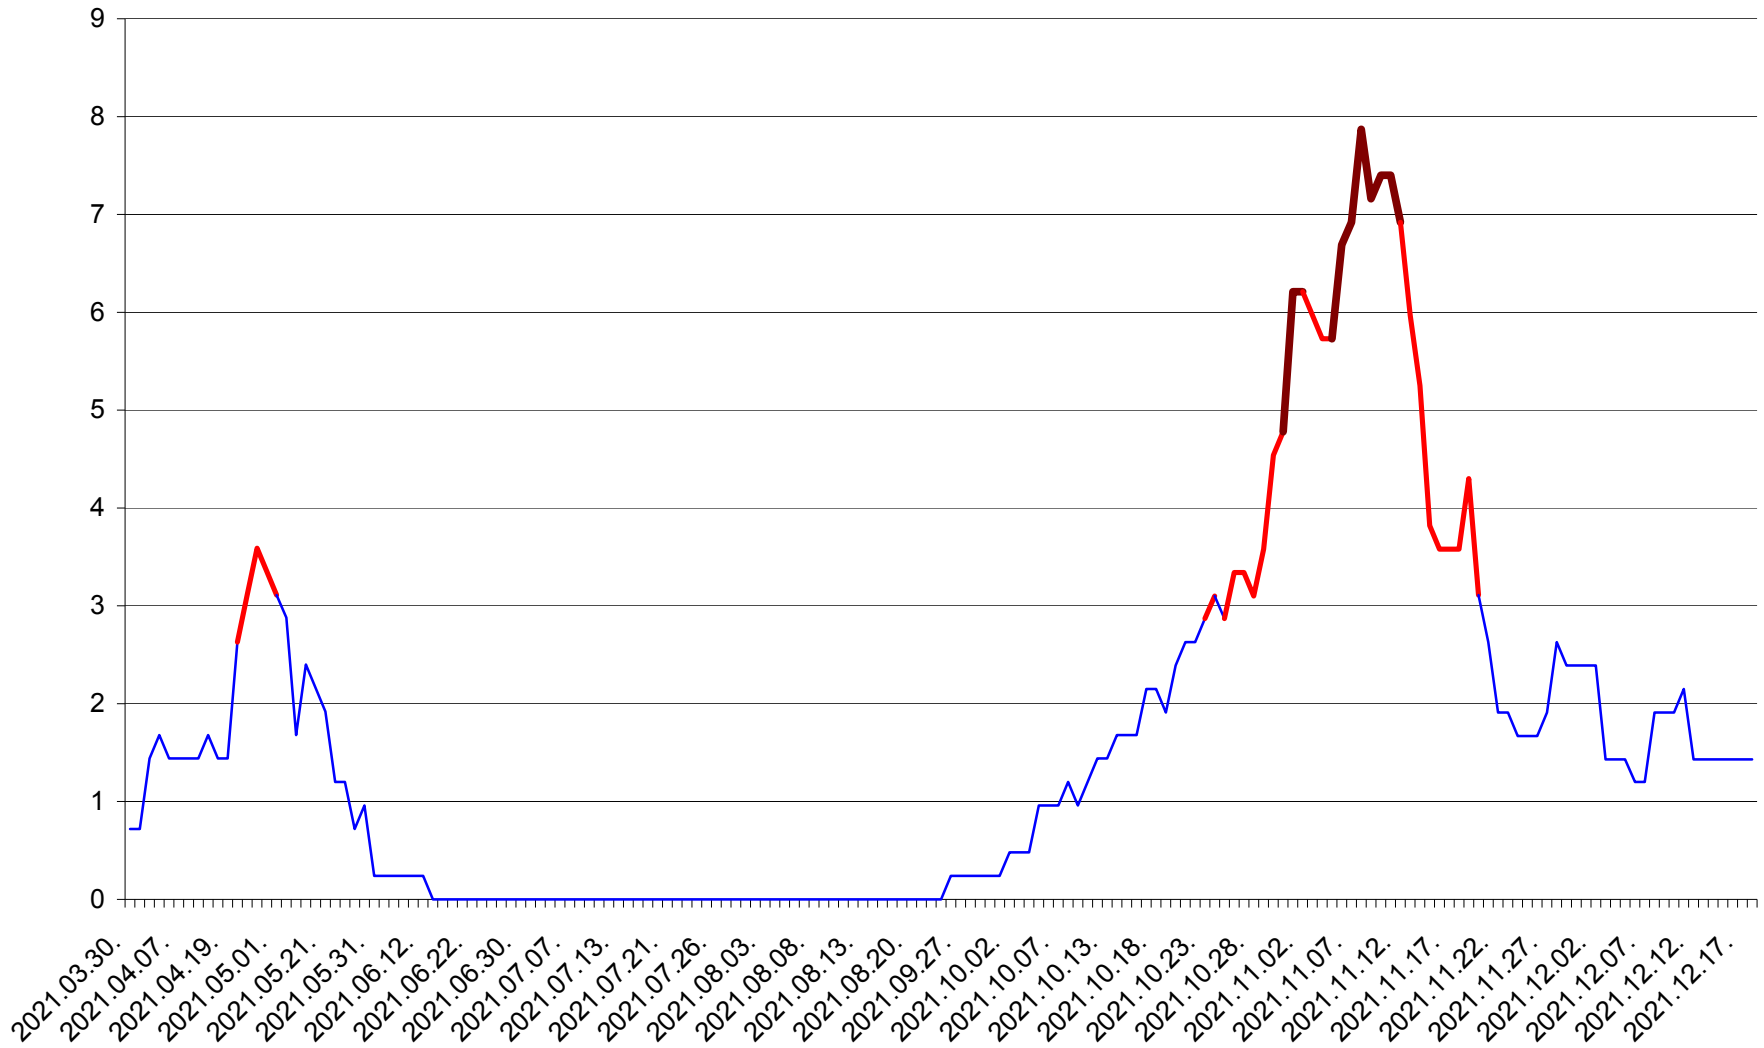

CORBU - Evolutia incidentei cumulate pe 14 zile la ‰ de locuitori
2021.03.30. - 2021.12.18.

CORUND - Evolutia incidentei cumulate pe 14 zile la ‰ de locuitori
2021.03.30. - 2021.12.18.

COZMENI - Evolutia incidentei cumulate pe 14 zile la ‰ de locuitori
2021.03.30. - 2021.12.18.

ORAȘ CRISTURU SECUIESC - Evolutia incidentei cumulate pe 14 zile la ‰ de locuitori
2021.03.30. - 2021.12.18.

DĂNEȘTI - Evolutia incidentei cumulate pe 14 zile la ‰ de locuitori
2021.03.30. - 2021.12.18.

DÂRJIU - Evolutia incidentei cumulate pe 14 zile la ‰ de locuitori
2021.03.30. - 2021.12.18.

DEALU - Evolutia incidentei cumulate pe 14 zile la ‰ de locuitori
2021.03.30. - 2021.12.18.

DITRĂU - Evolutia incidentei cumulate pe 14 zile la ‰ de locuitori
2021.03.30. - 2021.12.18.

FELICENI - Evolutia incidentei cumulate pe 14 zile la % de locuitori
2021.03.30. - 2021.12.18.

FRUMOASA - Evolutia incidentei cumulate pe 14 zile la ‰ de locuitori
2021.03.30. - 2021.12.18.

GĂLĂUȚAȘ - Evolutia incidentei cumulate pe 14 zile la ‰ de locuitori
2021.03.30. - 2021.12.18.