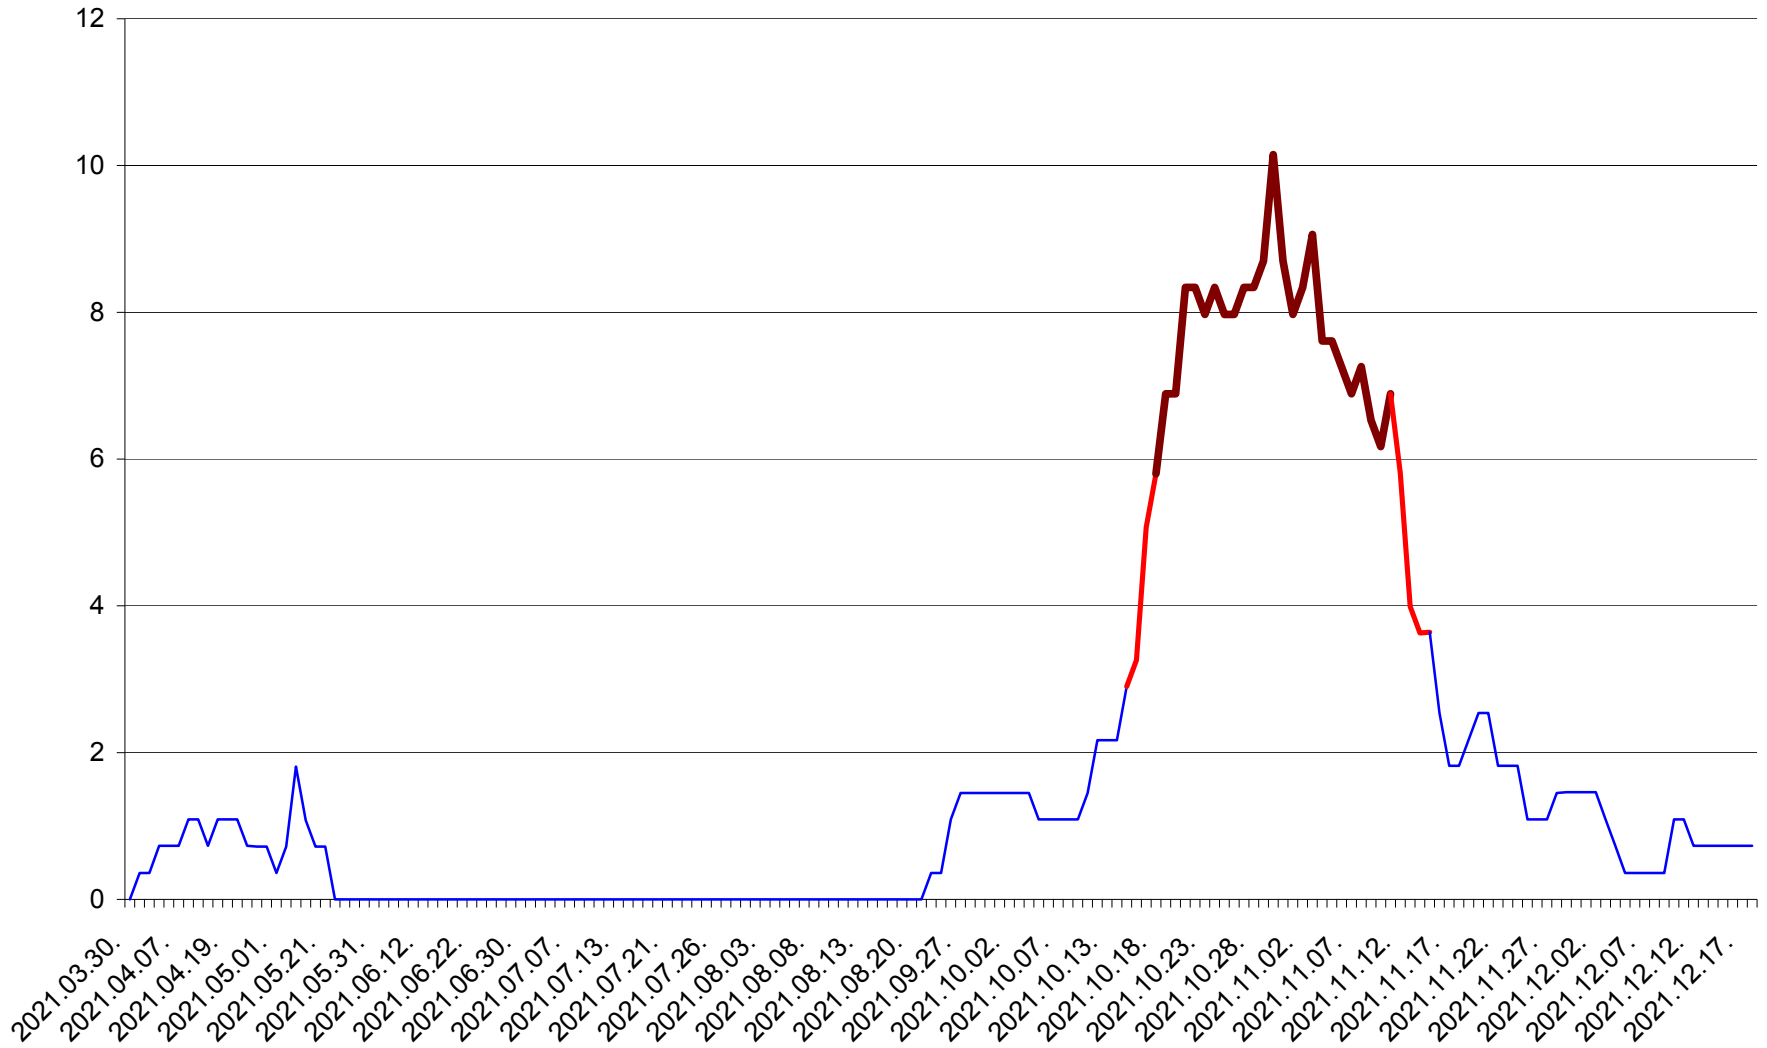

LUNCA DE SUS - Evolutia incidentei cumulate pe 14 zile la ‰ de locuitori
2021.03.30. - 2021.12.18.

LUPENI - Evolutia incidentei cumulate pe 14 zile la ‰ de locuitori
2021.03.30. - 2021.12.18.

MĂDĂRAȘ - Evolutia incidentei cumulate pe 14 zile la ‰ de locuitori
2021.03.30. - 2021.12.18.

MĂRTINIȘ - Evolutia incidentei cumulate pe 14 zile la % de locuitori
2021.03.30. - 2021.12.18.

MEREȘTI - Evolutia incidentei cumulate pe 14 zile la ‰ de locuitori
2021.03.30. - 2021.12.18.

MUNICIPIUL MIERCUREA-CIUC - Evolutia incidentei cumulate pe 14 zile la ‰ de locuitori
2021.03.30. - 2021.12.18.

MIHĂILENI - Evolutia incidentei cumulate pe 14 zile la ‰ de locuitori
2021.03.30. - 2021.12.18.

MUGENI - Evolutia incidentei cumulate pe 14 zile la ‰ de locuitori
2021.03.30. - 2021.12.18.

OCLAND - Evolutia incidentei cumulate pe 14 zile la ‰ de locuitori
2021.03.30. - 2021.12.18.