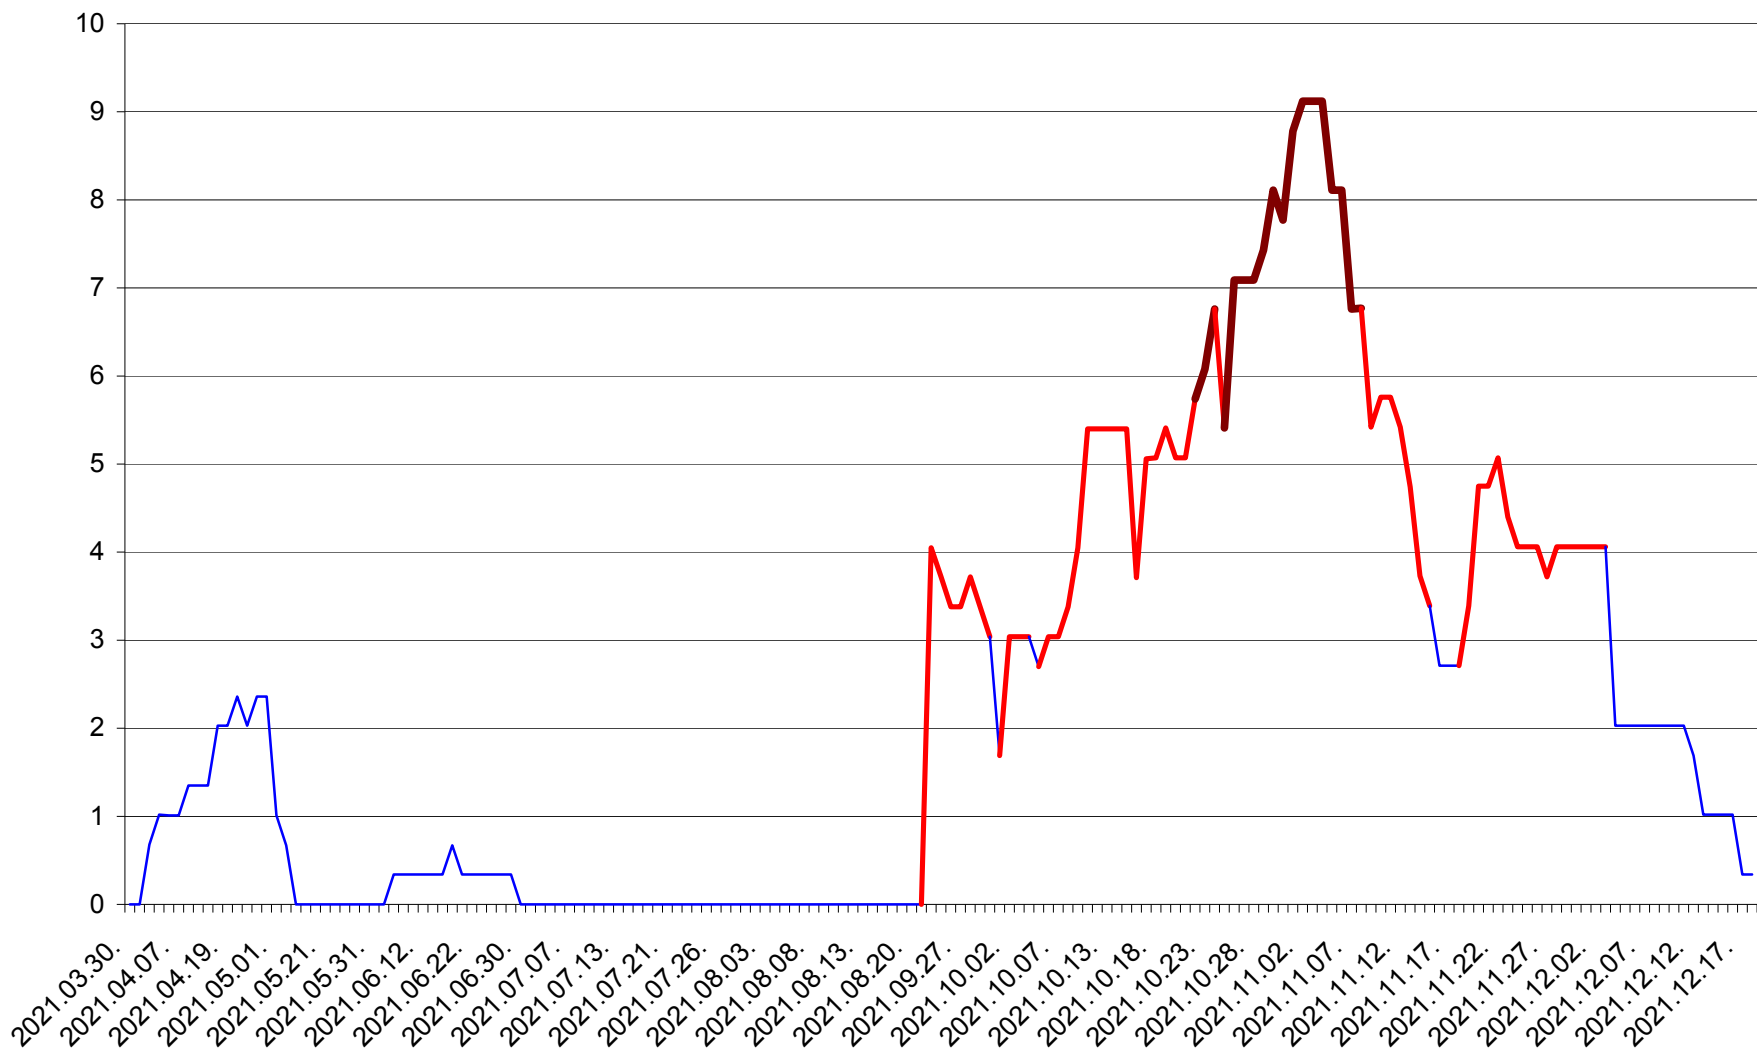

LELICENI - Evolutia incidentei cumulate pe 14 zile la % de locuitori
2021.03.30. - 2021.12.18.

LUETA - Evolutia incidentei cumulate pe 14 zile la ‰ de locuitori
2021.03.30. - 2021.12.18.

LUNCA DE JOS - Evolutia incidentei cumulate pe 14 zile la ‰ de locuitori
2021.03.30. - 2021.12.18.

LUNCA DE SUS - Evolutia incidentei cumulate pe 14 zile la ‰ de locuitori
2021.03.30. - 2021.12.18.

LUPENI - Evolutia incidentei cumulate pe 14 zile la ‰ de locuitori
2021.03.30. - 2021.12.18.

MĂDĂRAȘ - Evolutia incidentei cumulate pe 14 zile la ‰ de locuitori
2021.03.30. - 2021.12.18.

MĂRTINIȘ - Evolutia incidentei cumulate pe 14 zile la % de locuitori
2021.03.30. - 2021.12.18.

MEREȘTI - Evolutia incidentei cumulate pe 14 zile la ‰ de locuitori
2021.03.30. - 2021.12.18.

MUNICIPIUL MIERCUREA-CIUC - Evolutia incidentei cumulate pe 14 zile la ‰ de locuitori
2021.03.30. - 2021.12.18.