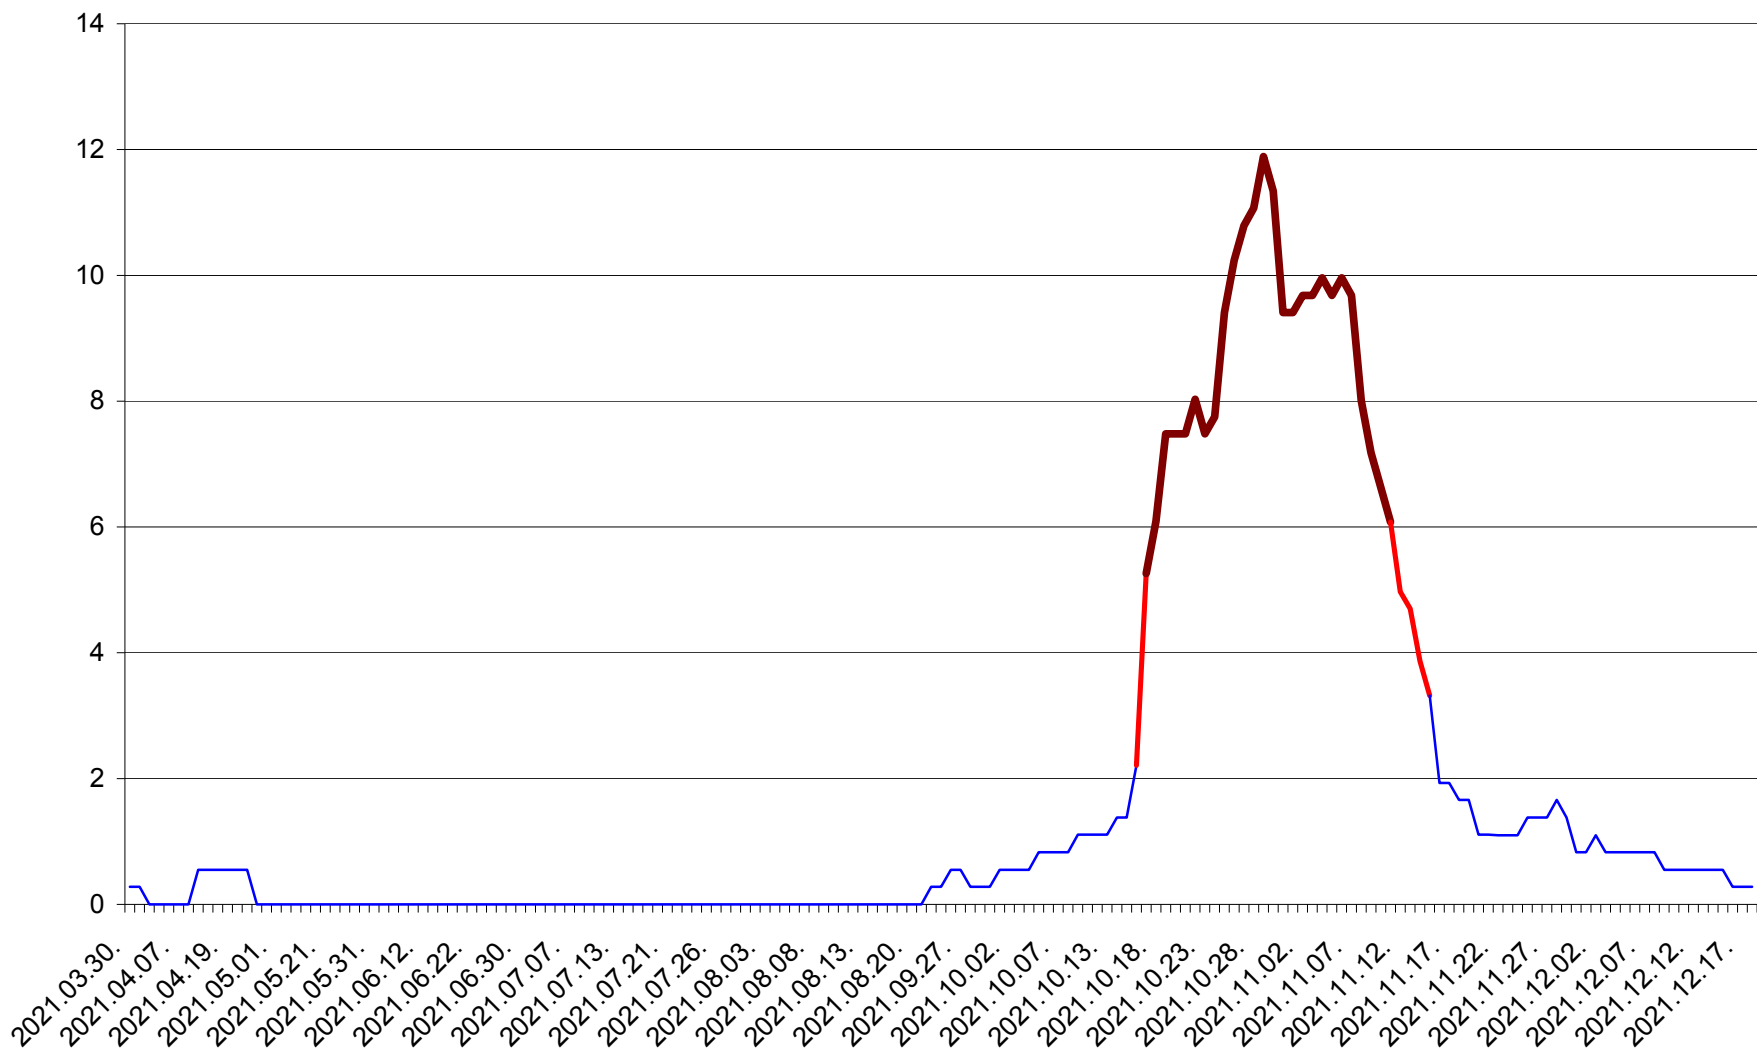

DÂRJIU - Evolutia incidentei cumulate pe 14 zile la ‰ de locuitori
2021.03.30. - 2021.12.18.

DEALU - Evolutia incidentei cumulate pe 14 zile la ‰ de locuitori
2021.03.30. - 2021.12.18.

DITRĂU - Evolutia incidentei cumulate pe 14 zile la ‰ de locuitori
2021.03.30. - 2021.12.18.

FELICENI - Evolutia incidentei cumulate pe 14 zile la % de locuitori
2021.03.30. - 2021.12.18.

FRUMOASA - Evolutia incidentei cumulate pe 14 zile la ‰ de locuitori
2021.03.30. - 2021.12.18.

GĂLĂUȚAȘ - Evolutia incidentei cumulate pe 14 zile la ‰ de locuitori
2021.03.30. - 2021.12.18.

MUNICIPIUL GHEORGHENI - Evolutia incidentei cumulate pe 14 zile la ‰ de locuitori
2021.03.30. - 2021.12.18.

JOSENI - Evolutia incidentei cumulate pe 14 zile la ‰ de locuitori
2021.03.30. - 2021.12.18.

LĂZAREA - Evolutia incidentei cumulate pe 14 zile la ‰ de locuitori
2021.03.30. - 2021.12.18.

LELICENI - Evolutia incidentei cumulate pe 14 zile la % de locuitori
2021.03.30. - 2021.12.18.

LUETA - Evolutia incidentei cumulate pe 14 zile la ‰ de locuitori
2021.03.30. - 2021.12.18.

LUNCA DE JOS - Evolutia incidentei cumulate pe 14 zile la ‰ de locuitori
2021.03.30. - 2021.12.18.