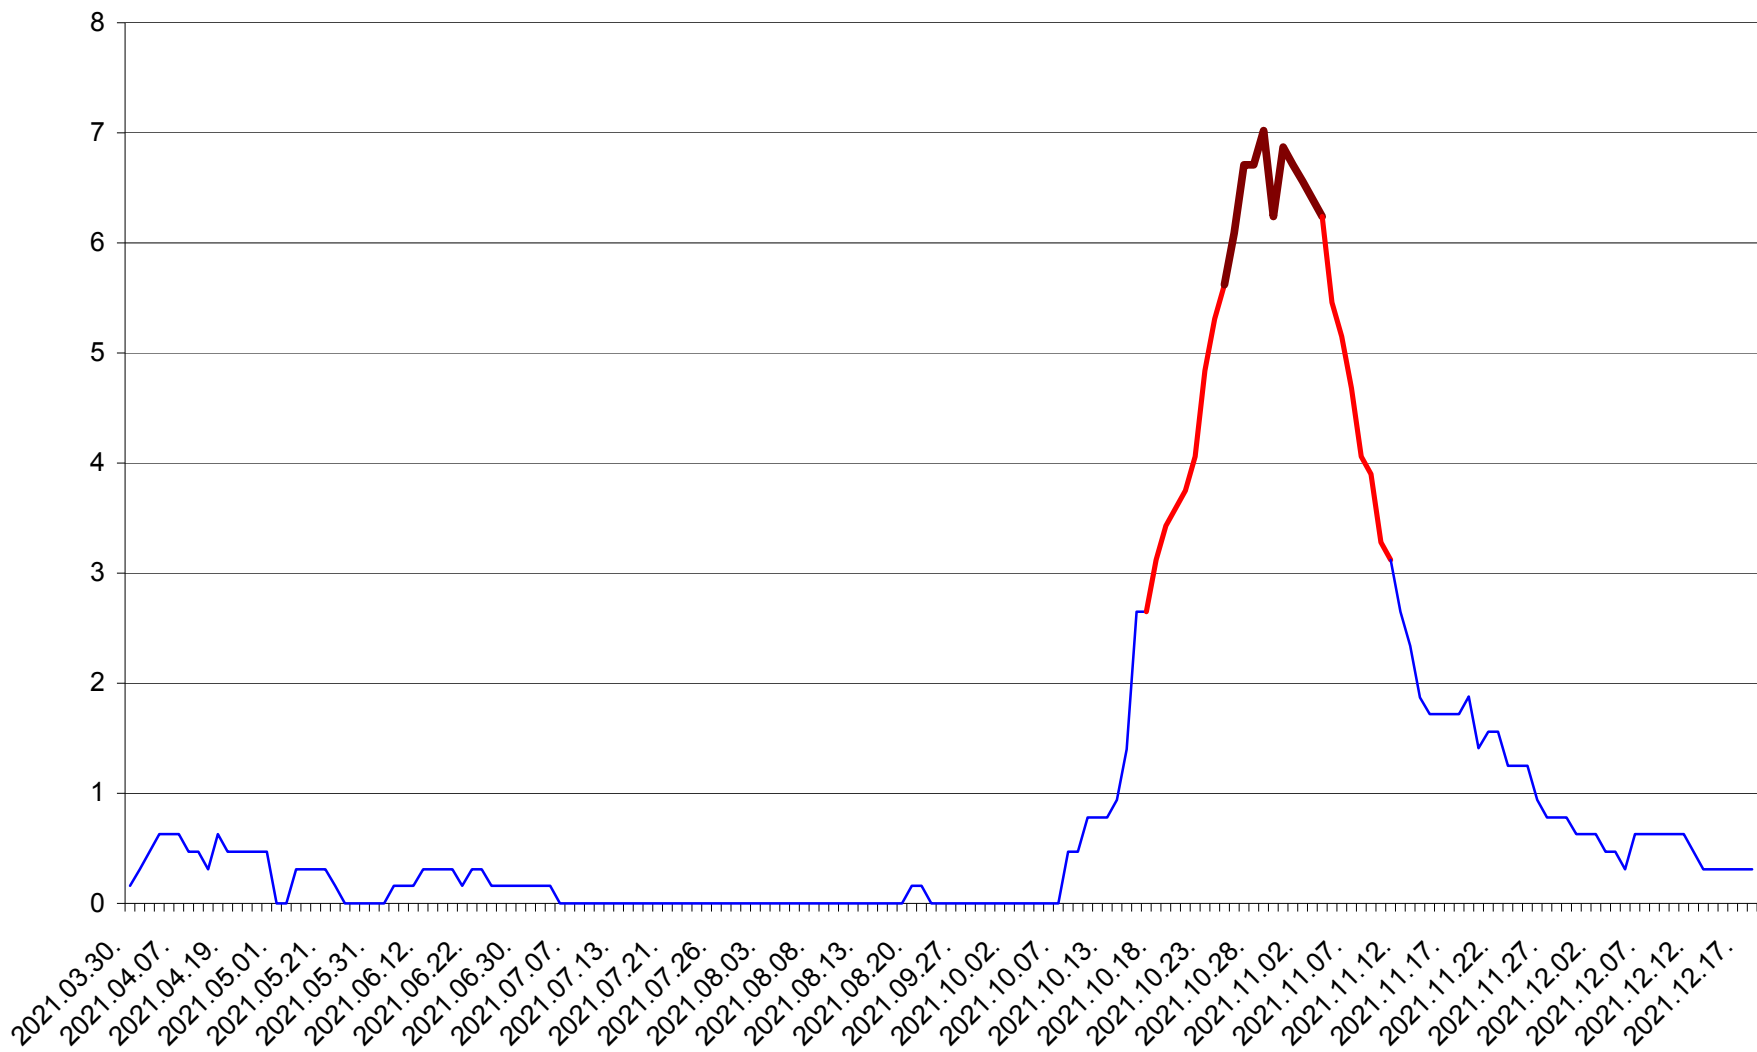

PLĂIEȘII DE JOS - Evoluția incidentei cumulate pe 14 zile la ‰ de locuitori
2021.03.30. - 2021.12.18.

PORUMBENI - Evolutia incidentei cumulate pe 14 zile la ‰ de locuitori
2021.03.30. - 2021.12.18.

PRAID - Evolutia incidentei cumulate pe 14 zile la ‰ de locuitori
2021.03.30. - 2021.12.18.

RACU - Evolutia incidentei cumulate pe 14 zile la ‰ de locuitori
2021.03.30. - 2021.12.18.

REMETEA - Evolutia incidentei cumulate pe 14 zile la ‰ de locuitori
2021.03.30. - 2021.12.18.

SĂCEL - Evolutia incidentei cumulate pe 14 zile la ‰ de locuitori
2021.03.30. - 2021.12.18.