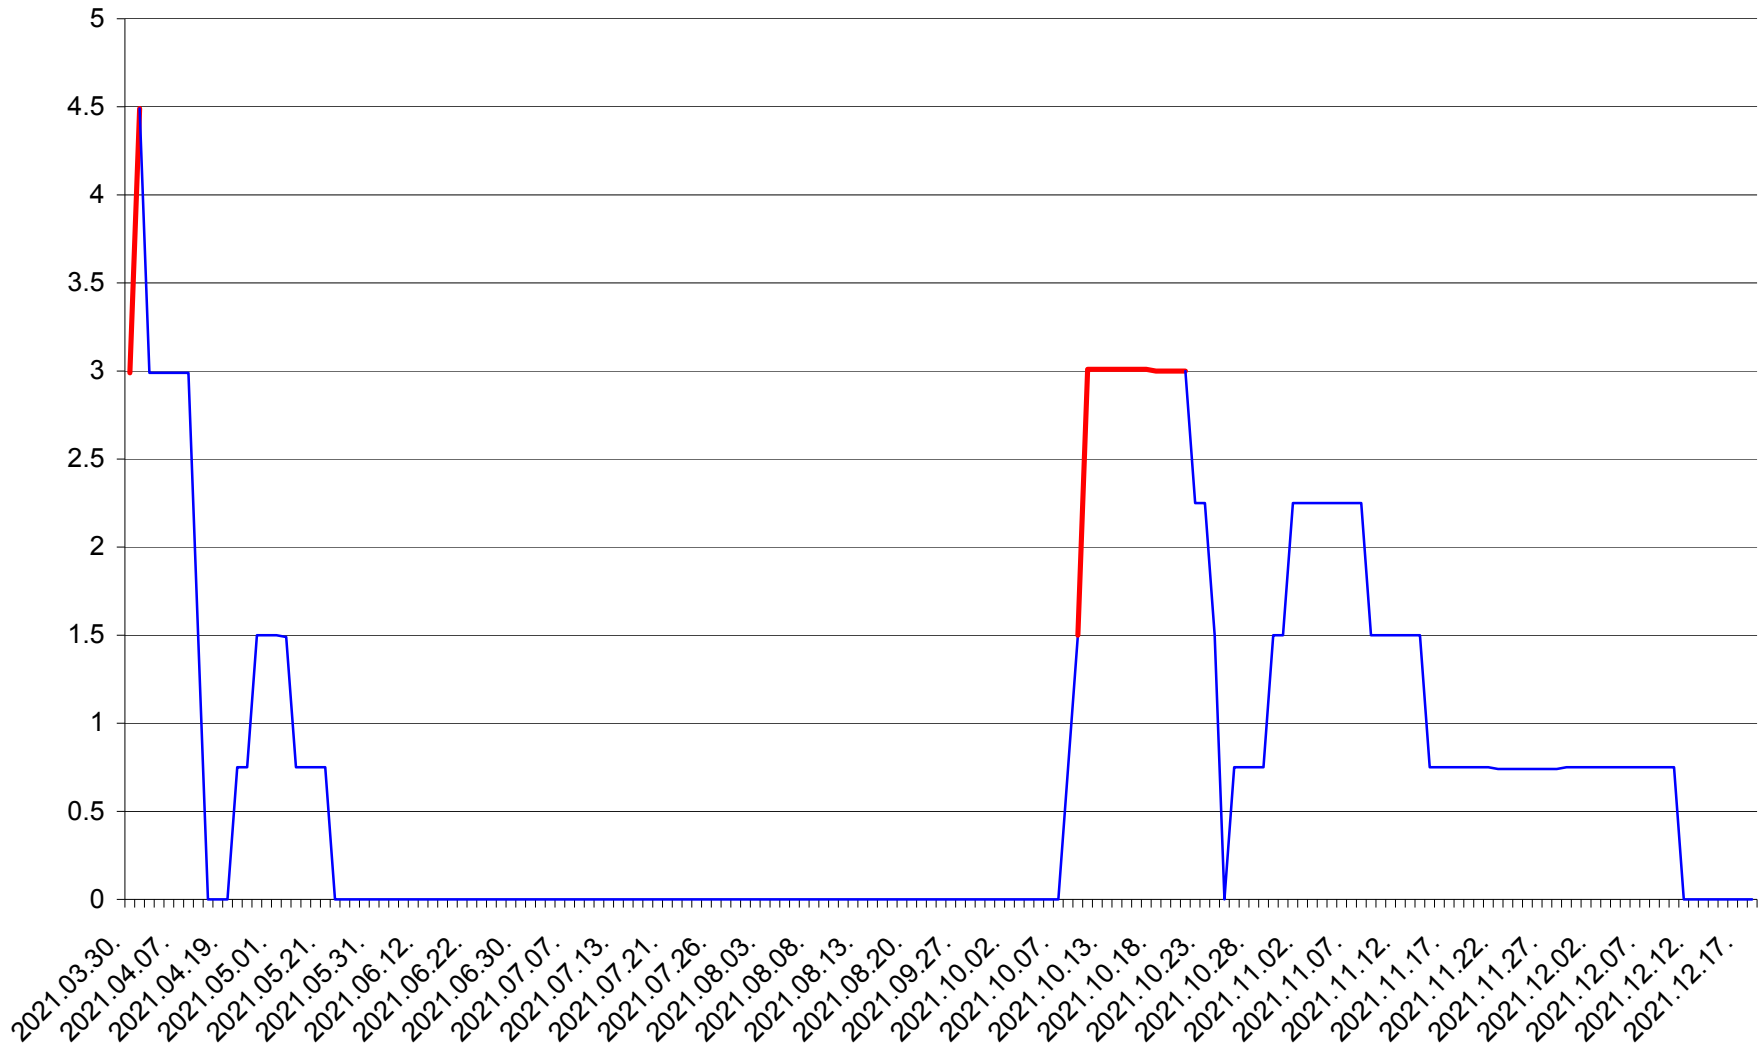

LELICENI - Evolutia incidentei cumulate pe 14 zile la % de locuitori
2021.03.30. - 2021.12.18.

LUETA - Evolutia incidentei cumulate pe 14 zile la ‰ de locuitori
2021.03.30. - 2021.12.18.

LUNCA DE JOS - Evolutia incidentei cumulate pe 14 zile la ‰ de locuitori
2021.03.30. - 2021.12.18.

LUNCA DE SUS - Evolutia incidentei cumulate pe 14 zile la ‰ de locuitori
2021.03.30. - 2021.12.18.

LUPENI - Evolutia incidentei cumulate pe 14 zile la ‰ de locuitori
2021.03.30. - 2021.12.18.

MĂDĂRAȘ - Evolutia incidentei cumulate pe 14 zile la ‰ de locuitori
2021.03.30. - 2021.12.18.

MĂRTINIȘ - Evolutia incidentei cumulate pe 14 zile la % de locuitori
2021.03.30. - 2021.12.18.

MEREȘTI - Evolutia incidentei cumulate pe 14 zile la ‰ de locuitori
2021.03.30. - 2021.12.18.

MUNICIPIUL MIERCUREA-CIUC - Evolutia incidentei cumulate pe 14 zile la ‰ de locuitori
2021.03.30. - 2021.12.18.