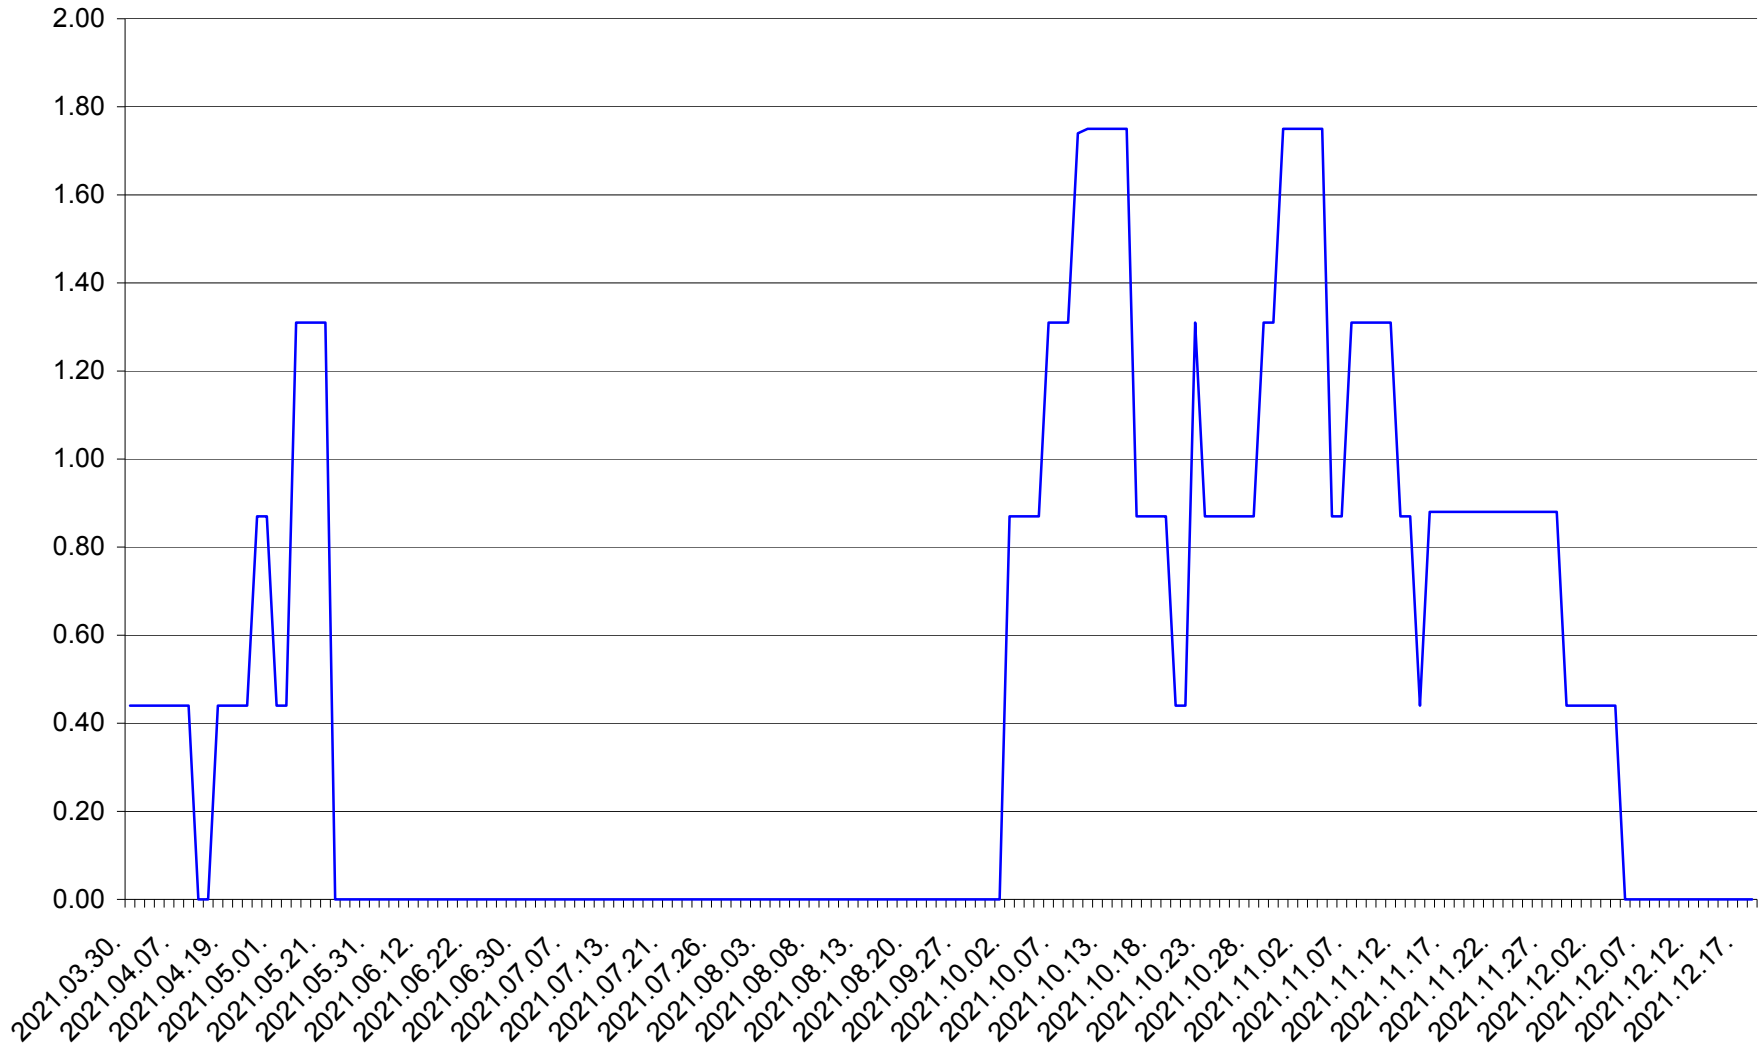

ORAȘ BĂLAN - Evolutia incidentei cumulate pe 14 zile la ‰ de locuitori
2021.03.30. - 2021.12.18.

BILBOR - Evolutia incidentei cumulate pe 14 zile la ‰ de locuitori
2021.03.30. - 2021.12.18.

ORAȘ BORSEC - Evolutia incidentei cumulate pe 14 zile la ‰ de locuitori
2021.03.30. - 2021.12.18.

BRĂDEȘTI - Evolutia incidentei cumulate pe 14 zile la ‰ de locuitori
2021.03.30. - 2021.12.18.

CĂPÂLNIȚA - Evolutia incidentei cumulate pe 14 zile la ‰ de locuitori
2021.03.30. - 2021.12.18.

CÂRȚA - Evolutia incidentei cumulate pe 14 zile la ‰ de locuitori
2021.03.30. - 2021.12.18.

CICEU - Evolutia incidentei cumulate pe 14 zile la ‰ de locuitori
2021.03.30. - 2021.12.18.

CIUCSÂNGEORGIU - Evolutia incidentei cumulate pe 14 zile la % de locuitori
2021.03.30. - 2021.12.18.

CIUMANI - Evolutia incidentei cumulate pe 14 zile la ‰ de locuitori
2021.03.30. - 2021.12.18.

CORBU - Evolutia incidentei cumulate pe 14 zile la ‰ de locuitori
2021.03.30. - 2021.12.18.

CORUND - Evolutia incidentei cumulate pe 14 zile la ‰ de locuitori
2021.03.30. - 2021.12.18.

COZMENI - Evolutia incidentei cumulate pe 14 zile la ‰ de locuitori
2021.03.30. - 2021.12.18.