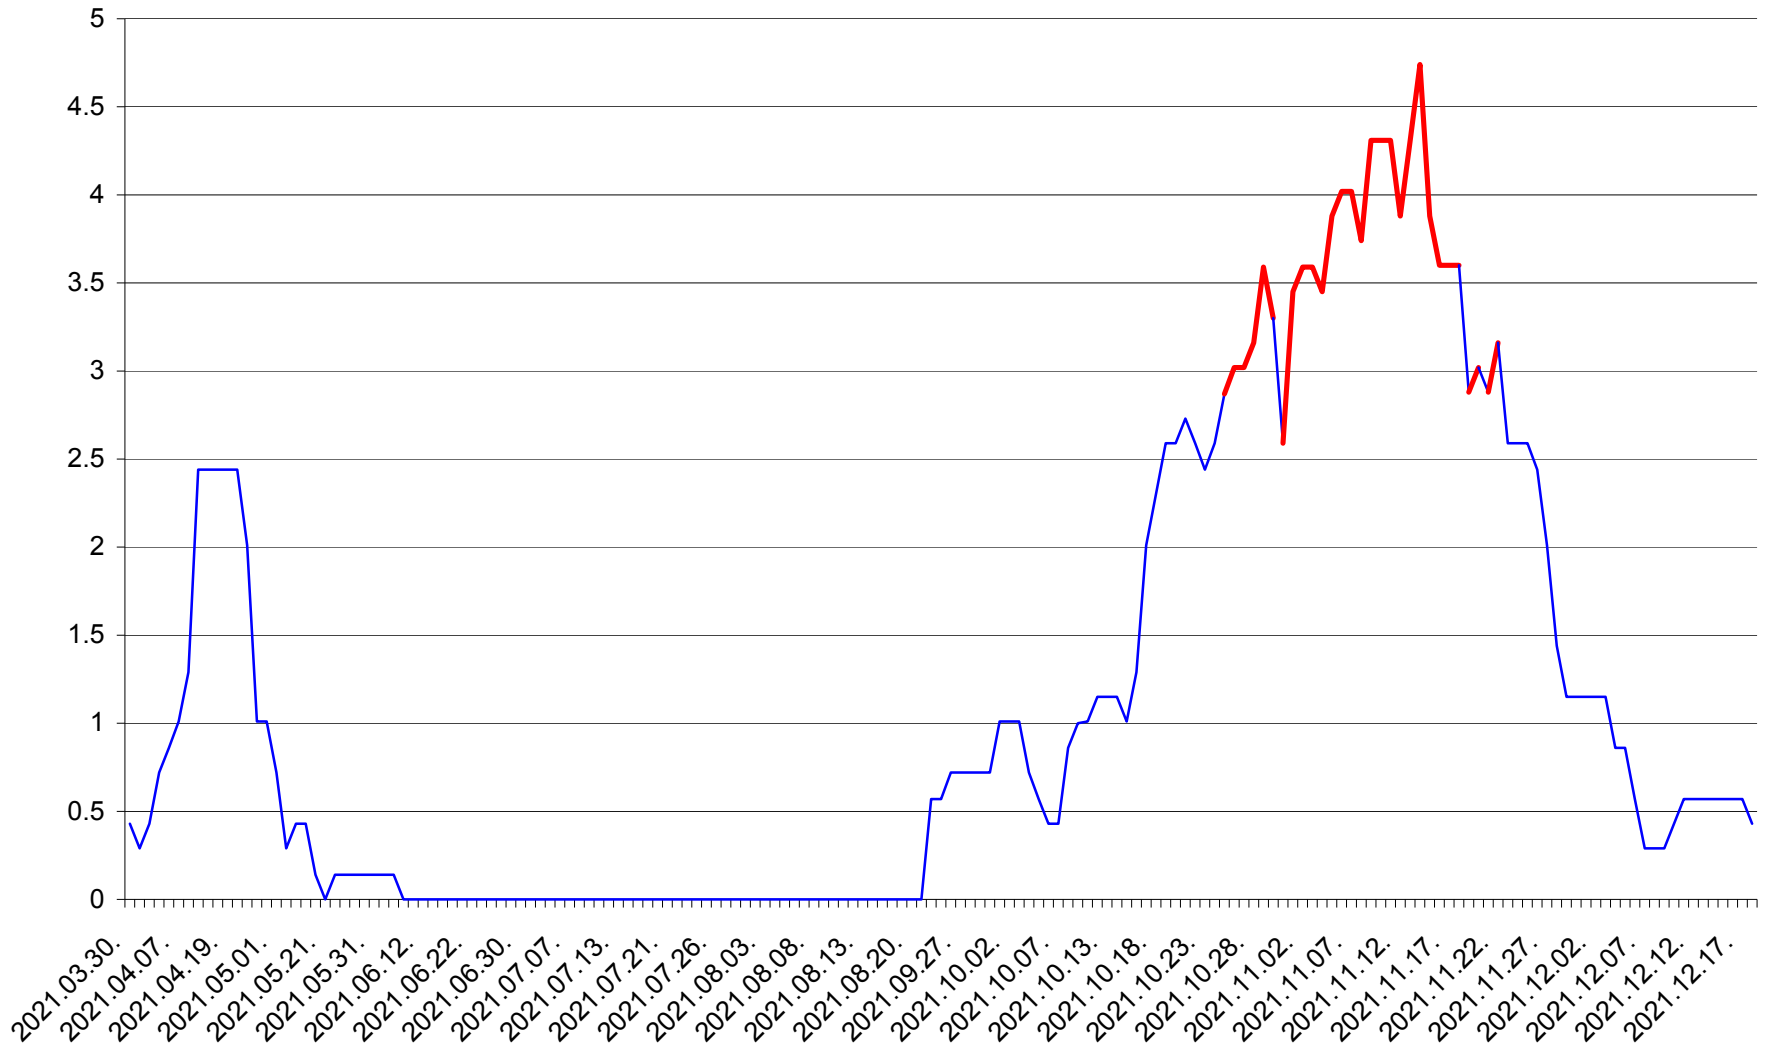

MIHĂILENI - Evolutia incidentei cumulate pe 14 zile la ‰ de locuitori
2021.03.30. - 2021.12.18.

MUGENI - Evolutia incidentei cumulate pe 14 zile la ‰ de locuitori
2021.03.30. - 2021.12.18.

OCLAND - Evolutia incidentei cumulate pe 14 zile la ‰ de locuitori
2021.03.30. - 2021.12.18.

MUNICIPIUL ODORHEIU SECUIESC - Evolutia incidentei cumulate pe 14 zile la ‰ de locuitori
2021.03.30. - 2021.12.18.

PĂULENI-CIUC - Evolutia incidentei cumulate pe 14 zile la % de locuitori
2021.03.30. - 2021.12.18.

PLĂIEȘII DE JOS - Evoluția incidentei cumulate pe 14 zile la ‰ de locuitori
2021.03.30. - 2021.12.18.

PORUMBENI - Evolutia incidentei cumulate pe 14 zile la ‰ de locuitori
2021.03.30. - 2021.12.18.

PRAID - Evolutia incidentei cumulate pe 14 zile la ‰ de locuitori
2021.03.30. - 2021.12.18.