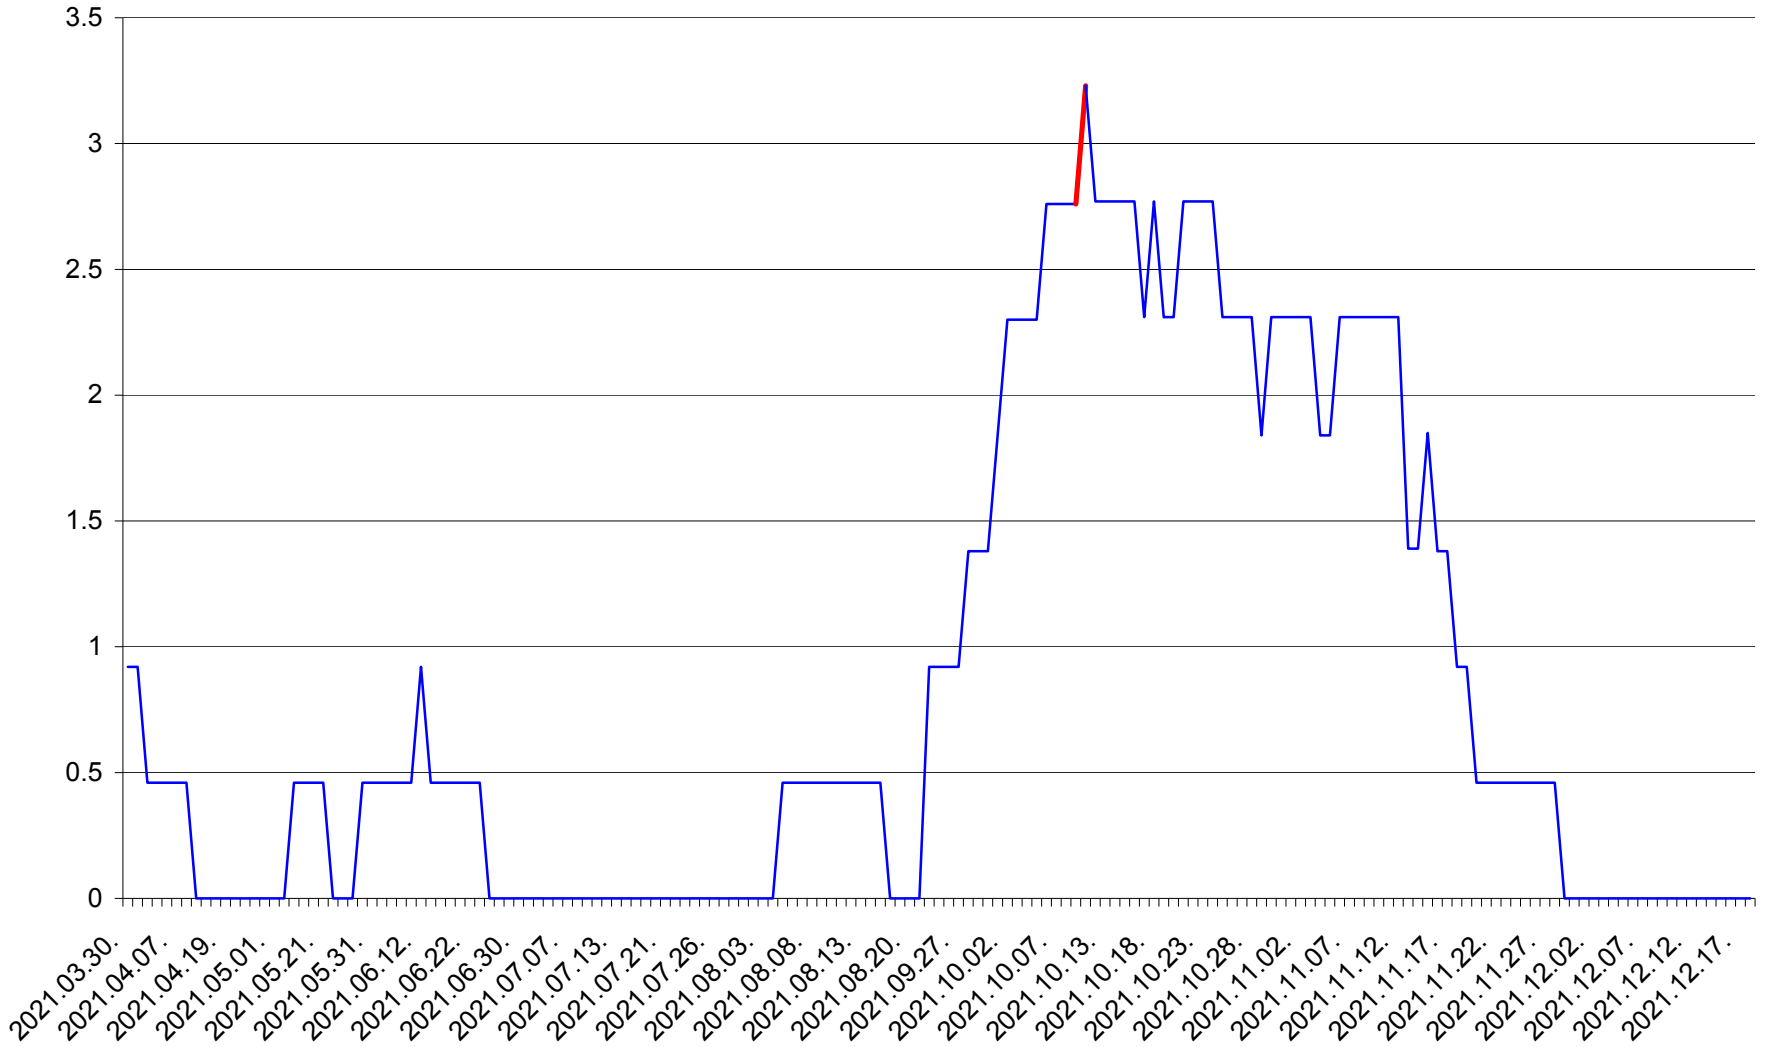

ULIEȘ - Evoluția incidenței cumulate pe 14 zile la ‰ de locuitori
2021.03.30. - 2021.12.18.

TUȘNAD - Evolutia incidentei cumulate pe 14 zile la ‰ de locuitori
2021.03.30. - 2021.12.18.