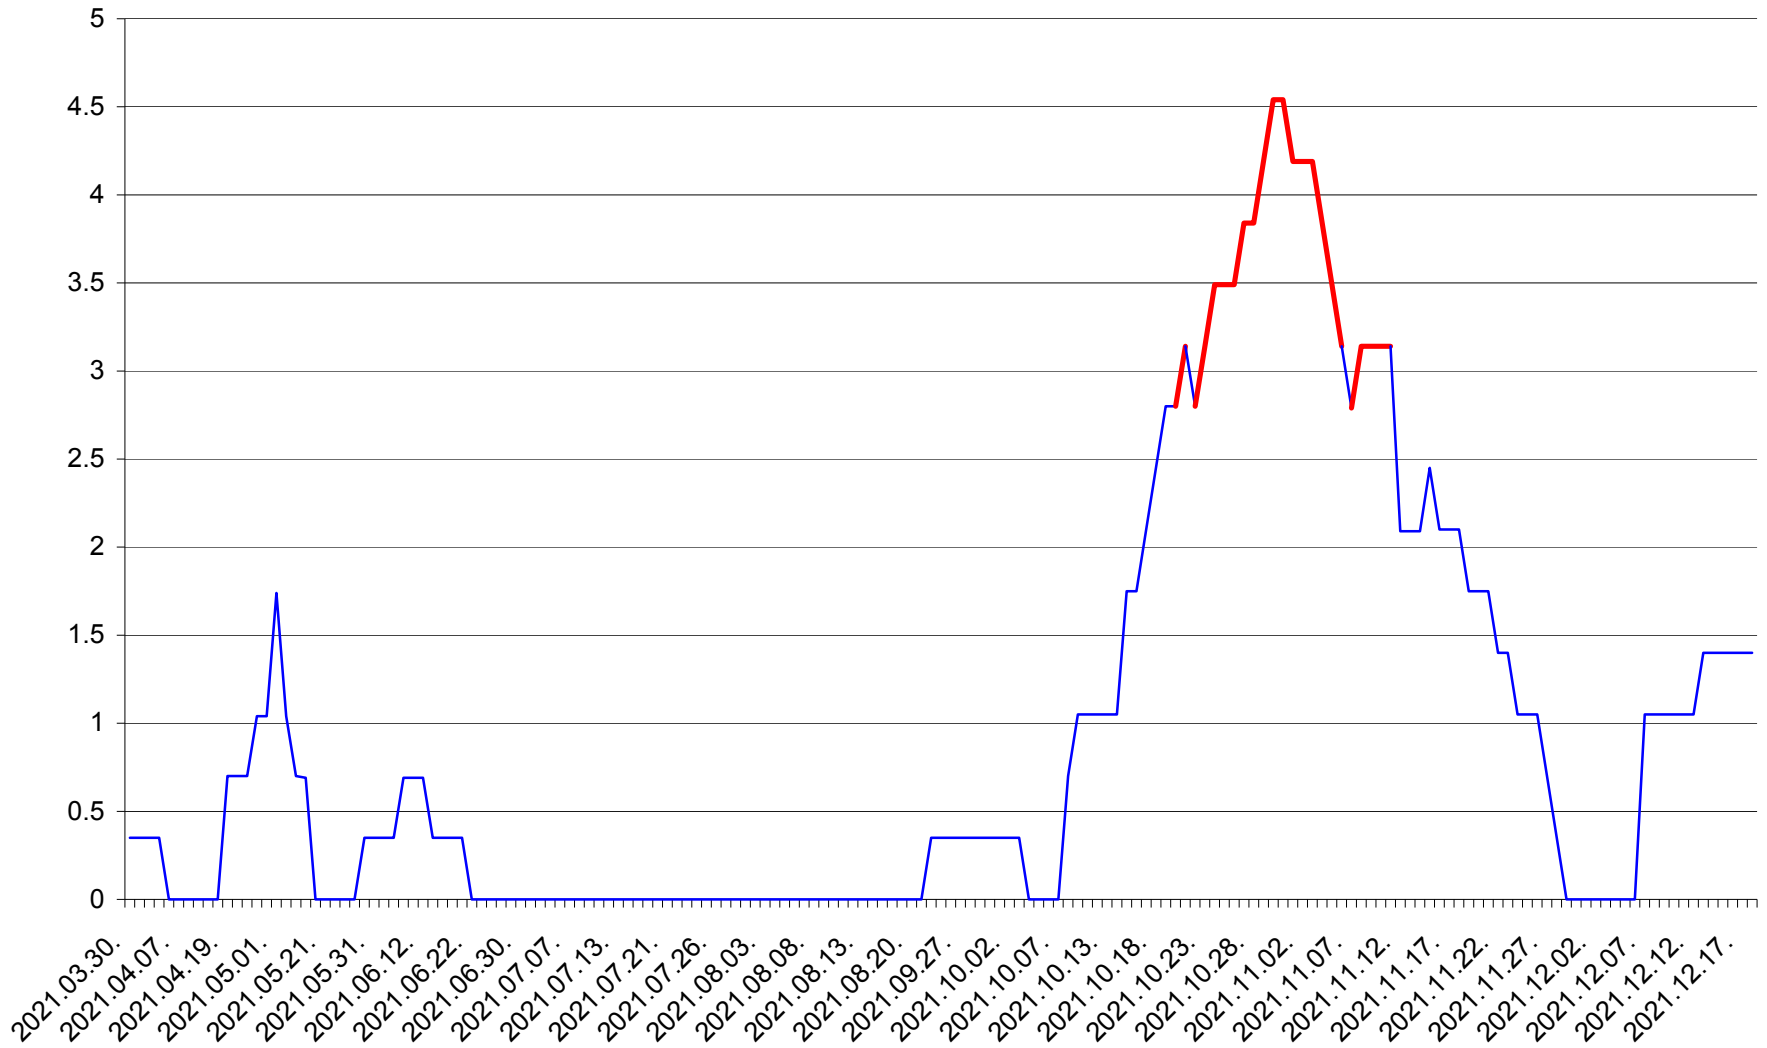

SICULENI - Evolutia incidentei cumulate pe 14 zile la % de locuitori
2021.03.30. - 2021.12.18.