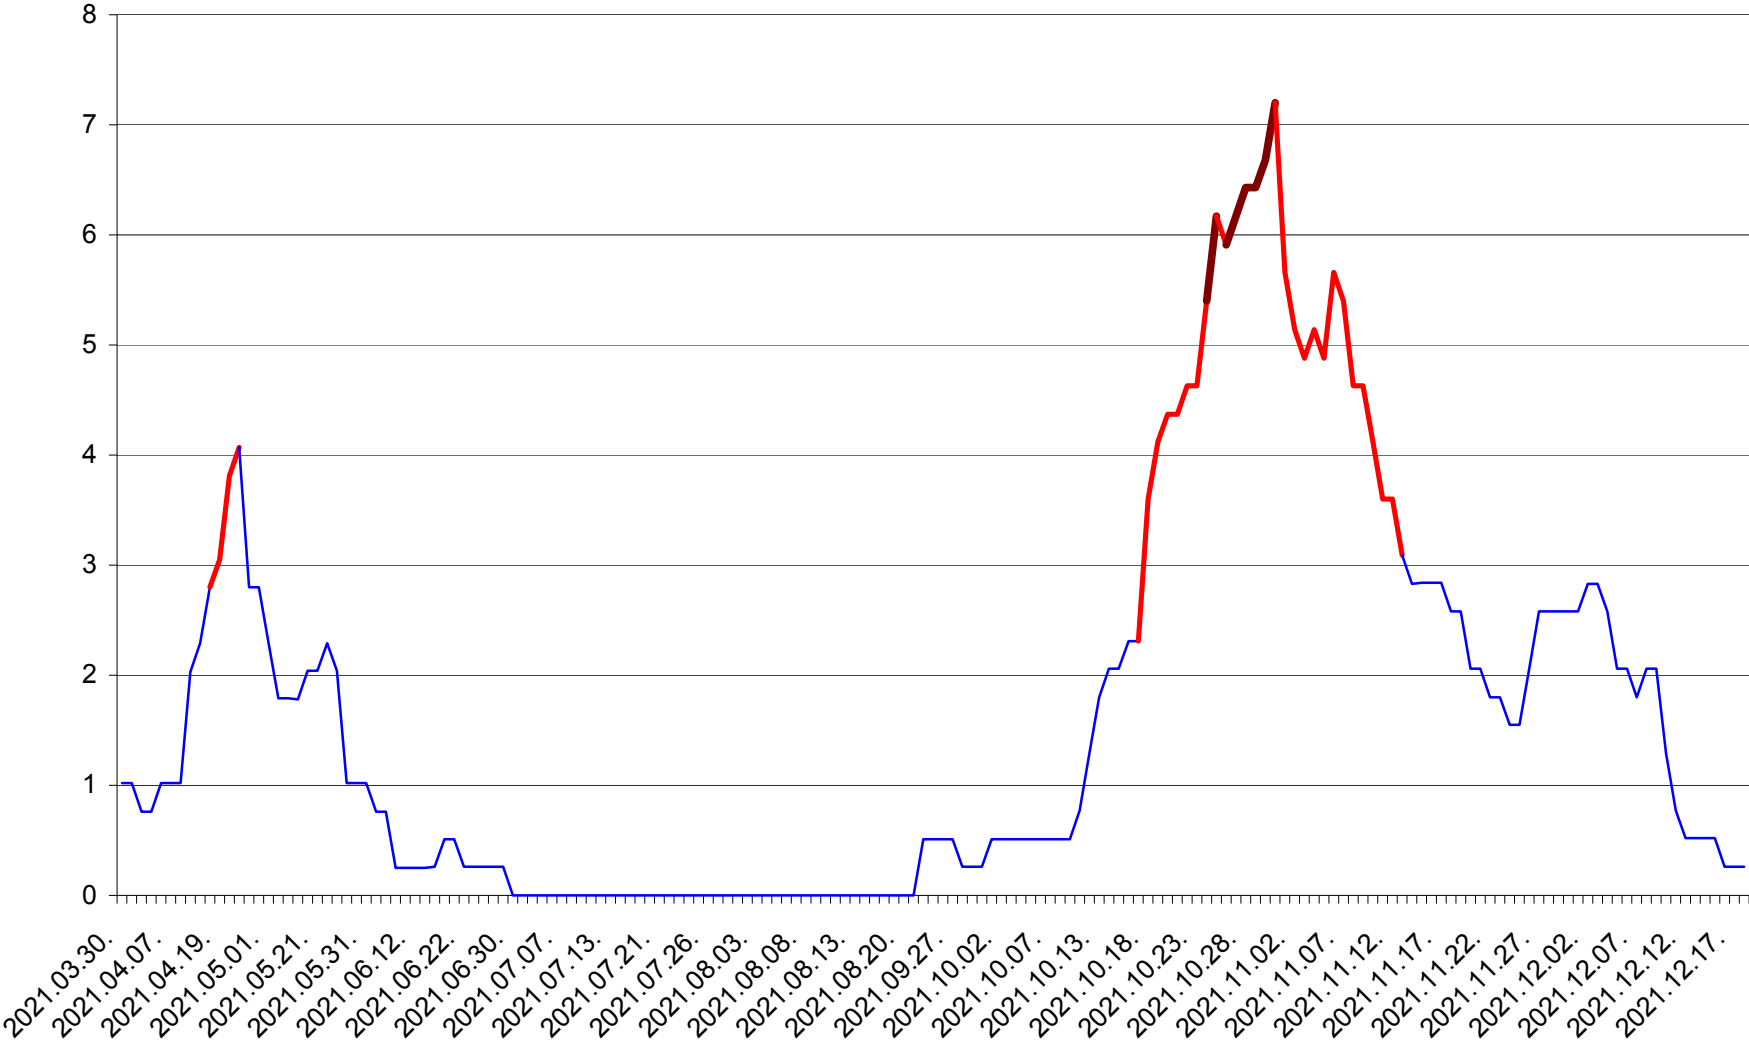

SUBCETATE - Evolutia incidentei cumulate pe 14 zile la ‰ de locuitori
2021.03.30. - 2021.12.18.