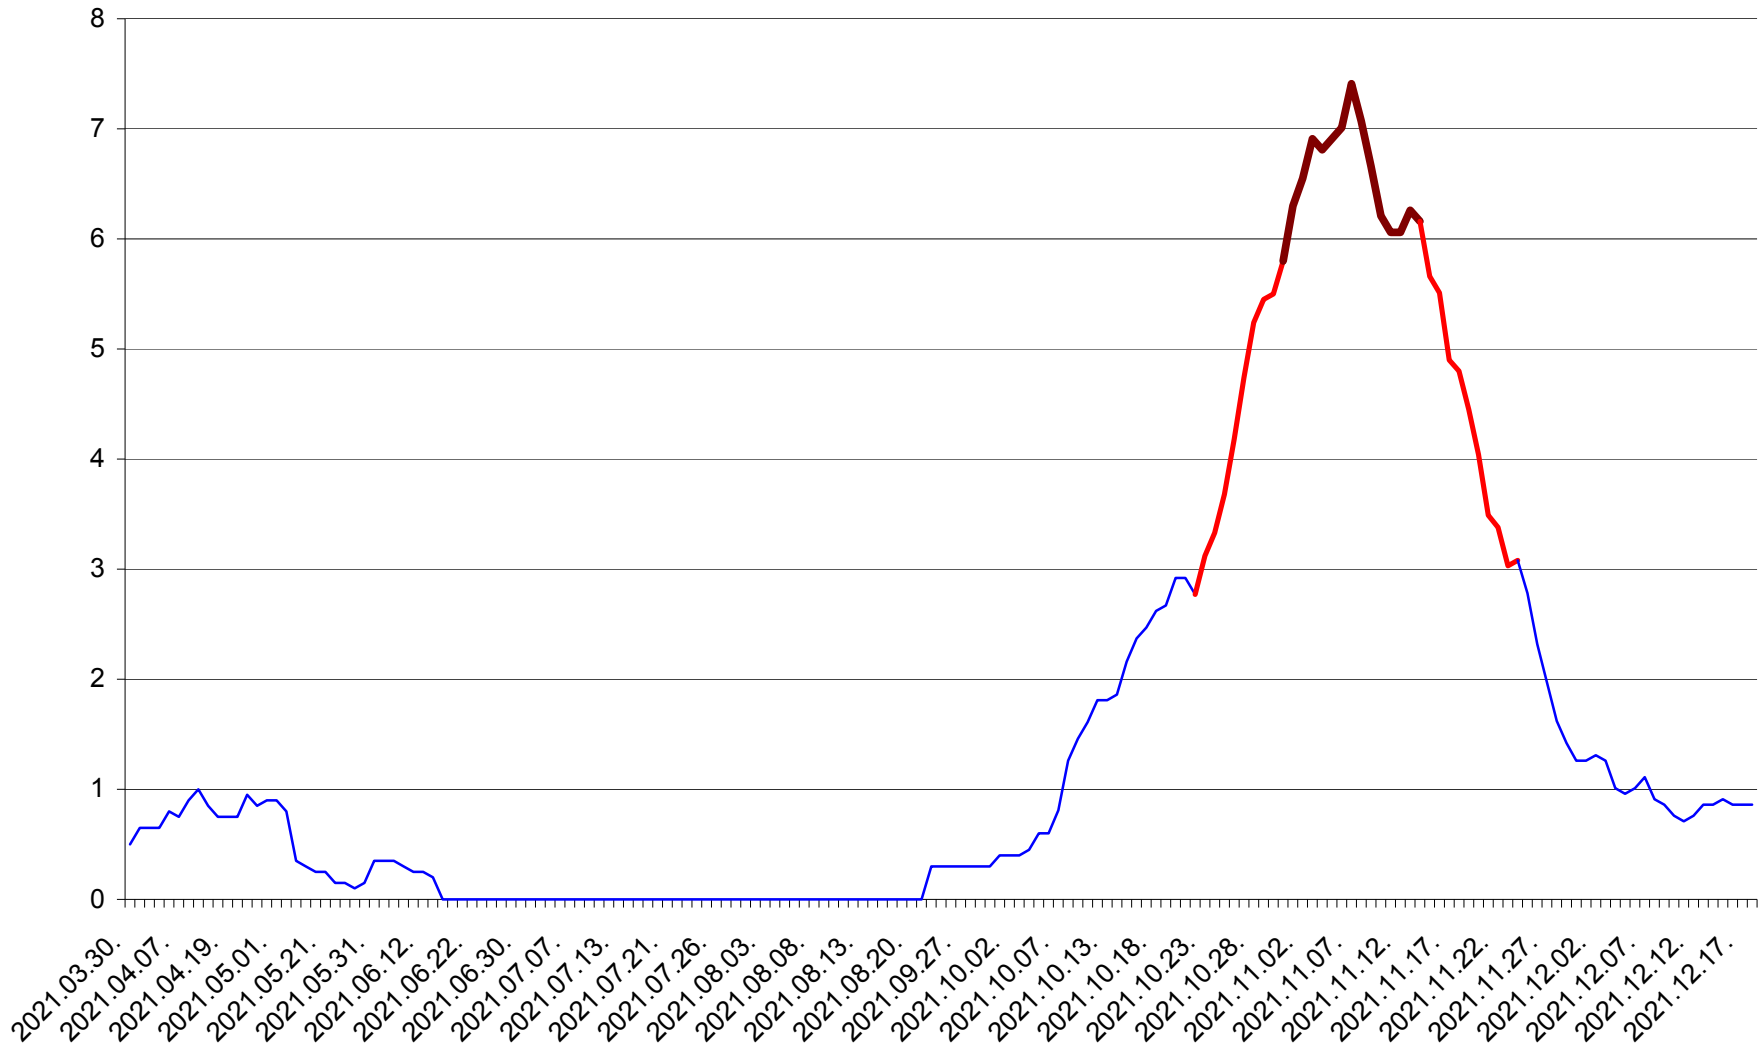

DÂRJIU - Evolutia incidentei cumulate pe 14 zile la ‰ de locuitori
2021.03.30. - 2021.12.18.

DEALU - Evolutia incidentei cumulate pe 14 zile la ‰ de locuitori
2021.03.30. - 2021.12.18.

DITRĂU - Evolutia incidentei cumulate pe 14 zile la ‰ de locuitori
2021.03.30. - 2021.12.18.

FELICENI - Evolutia incidentei cumulate pe 14 zile la % de locuitori
2021.03.30. - 2021.12.18.

FRUMOASA - Evolutia incidentei cumulate pe 14 zile la ‰ de locuitori
2021.03.30. - 2021.12.18.

GĂLĂUȚAȘ - Evolutia incidentei cumulate pe 14 zile la ‰ de locuitori
2021.03.30. - 2021.12.18.

MUNICIPIUL GHEORGHENI - Evolutia incidentei cumulate pe 14 zile la ‰ de locuitori
2021.03.30. - 2021.12.18.

JOSENI - Evolutia incidentei cumulate pe 14 zile la ‰ de locuitori
2021.03.30. - 2021.12.18.

LĂZAREA - Evolutia incidentei cumulate pe 14 zile la ‰ de locuitori
2021.03.30. - 2021.12.18.

LELICENI - Evolutia incidentei cumulate pe 14 zile la % de locuitori
2021.03.30. - 2021.12.18.

LUETA - Evolutia incidentei cumulate pe 14 zile la ‰ de locuitori
2021.03.30. - 2021.12.18.

LUNCA DE JOS - Evolutia incidentei cumulate pe 14 zile la ‰ de locuitori
2021.03.30. - 2021.12.18.