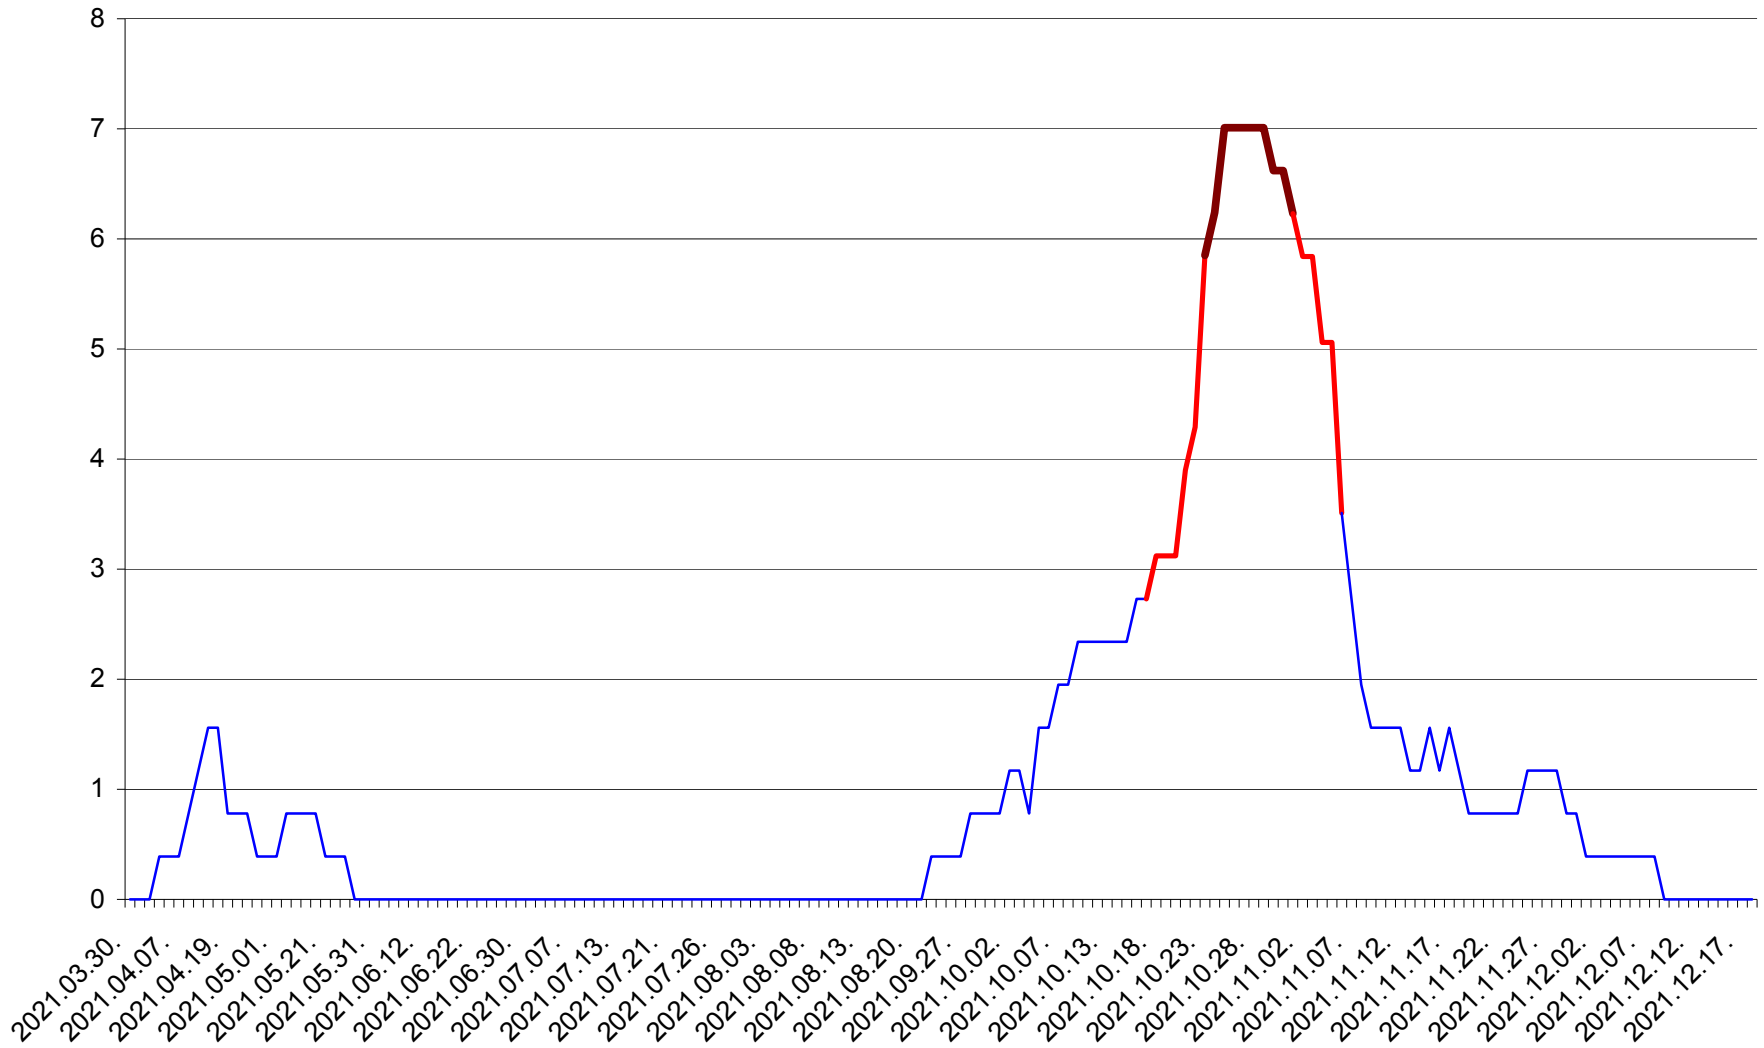

MUNICIPIUL TOPLIȚA - Evolutia incidentei cumulate pe 14 zile la ‰ de locuitori
2021.03.30. - 2021.12.18.