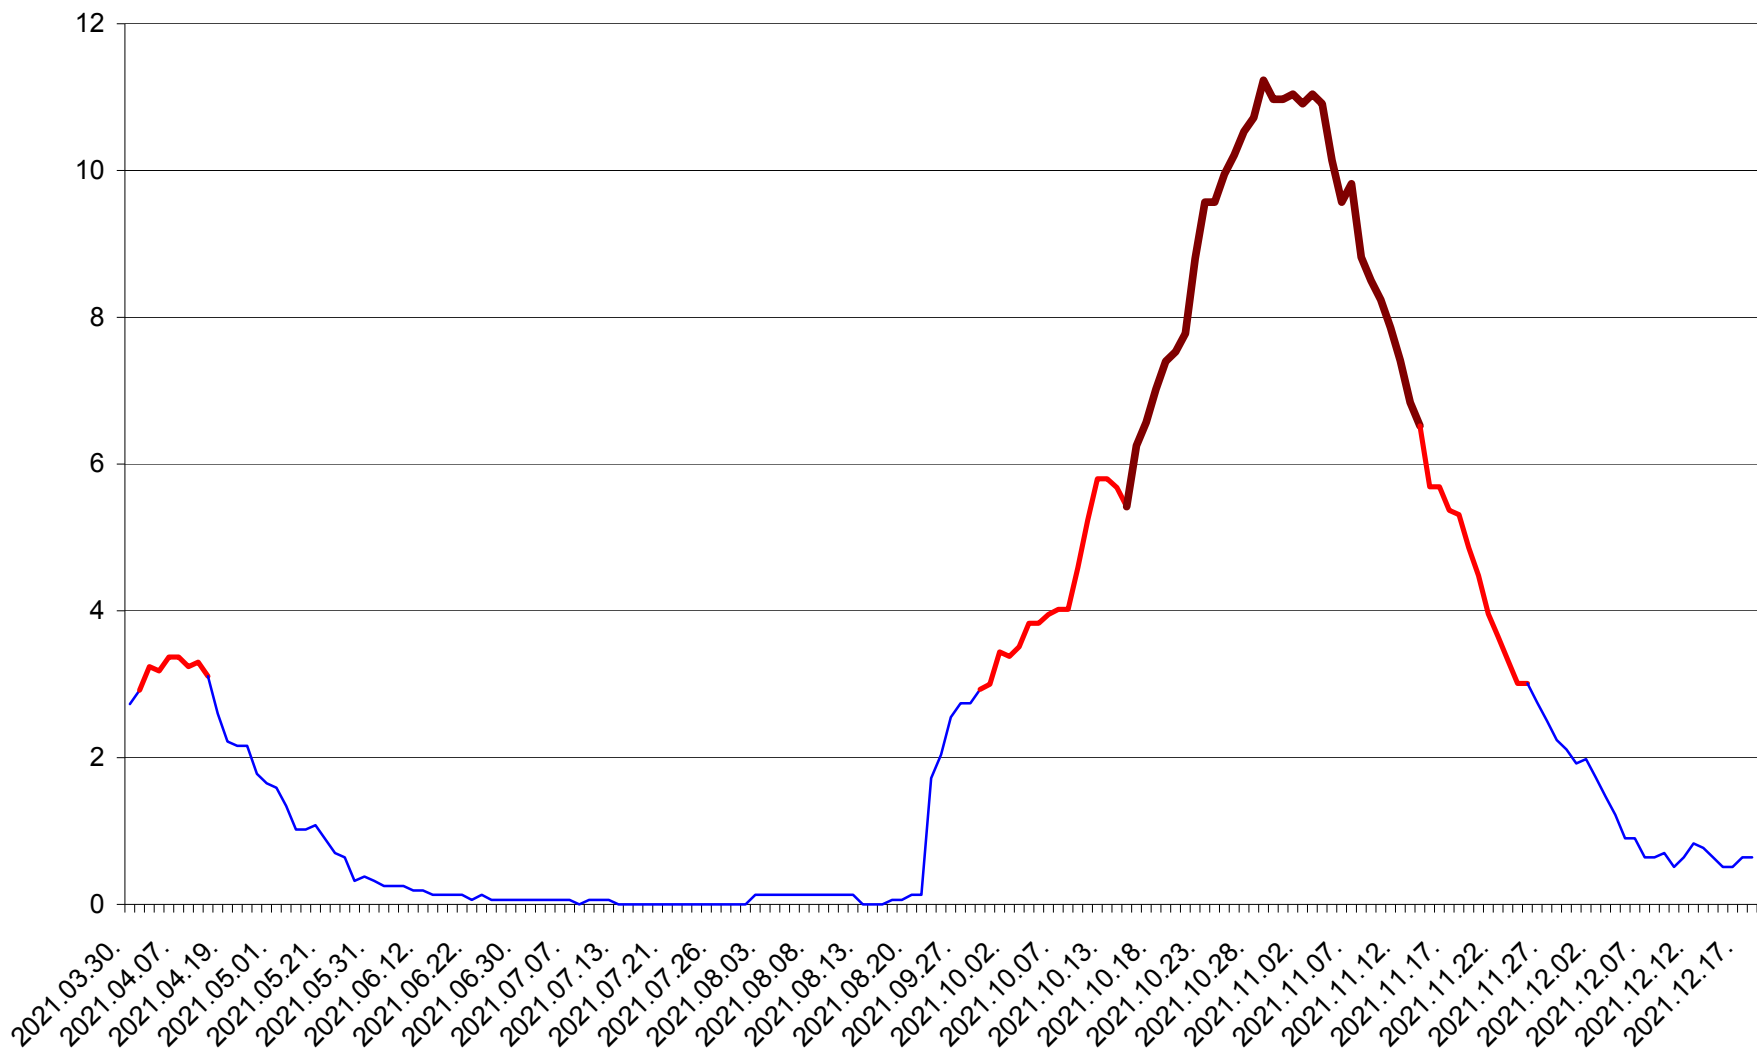

TULGHEȘ - Evolutia incidentei cumulate pe 14 zile la ‰ de locuitori
2021.03.30. - 2021.12.18.