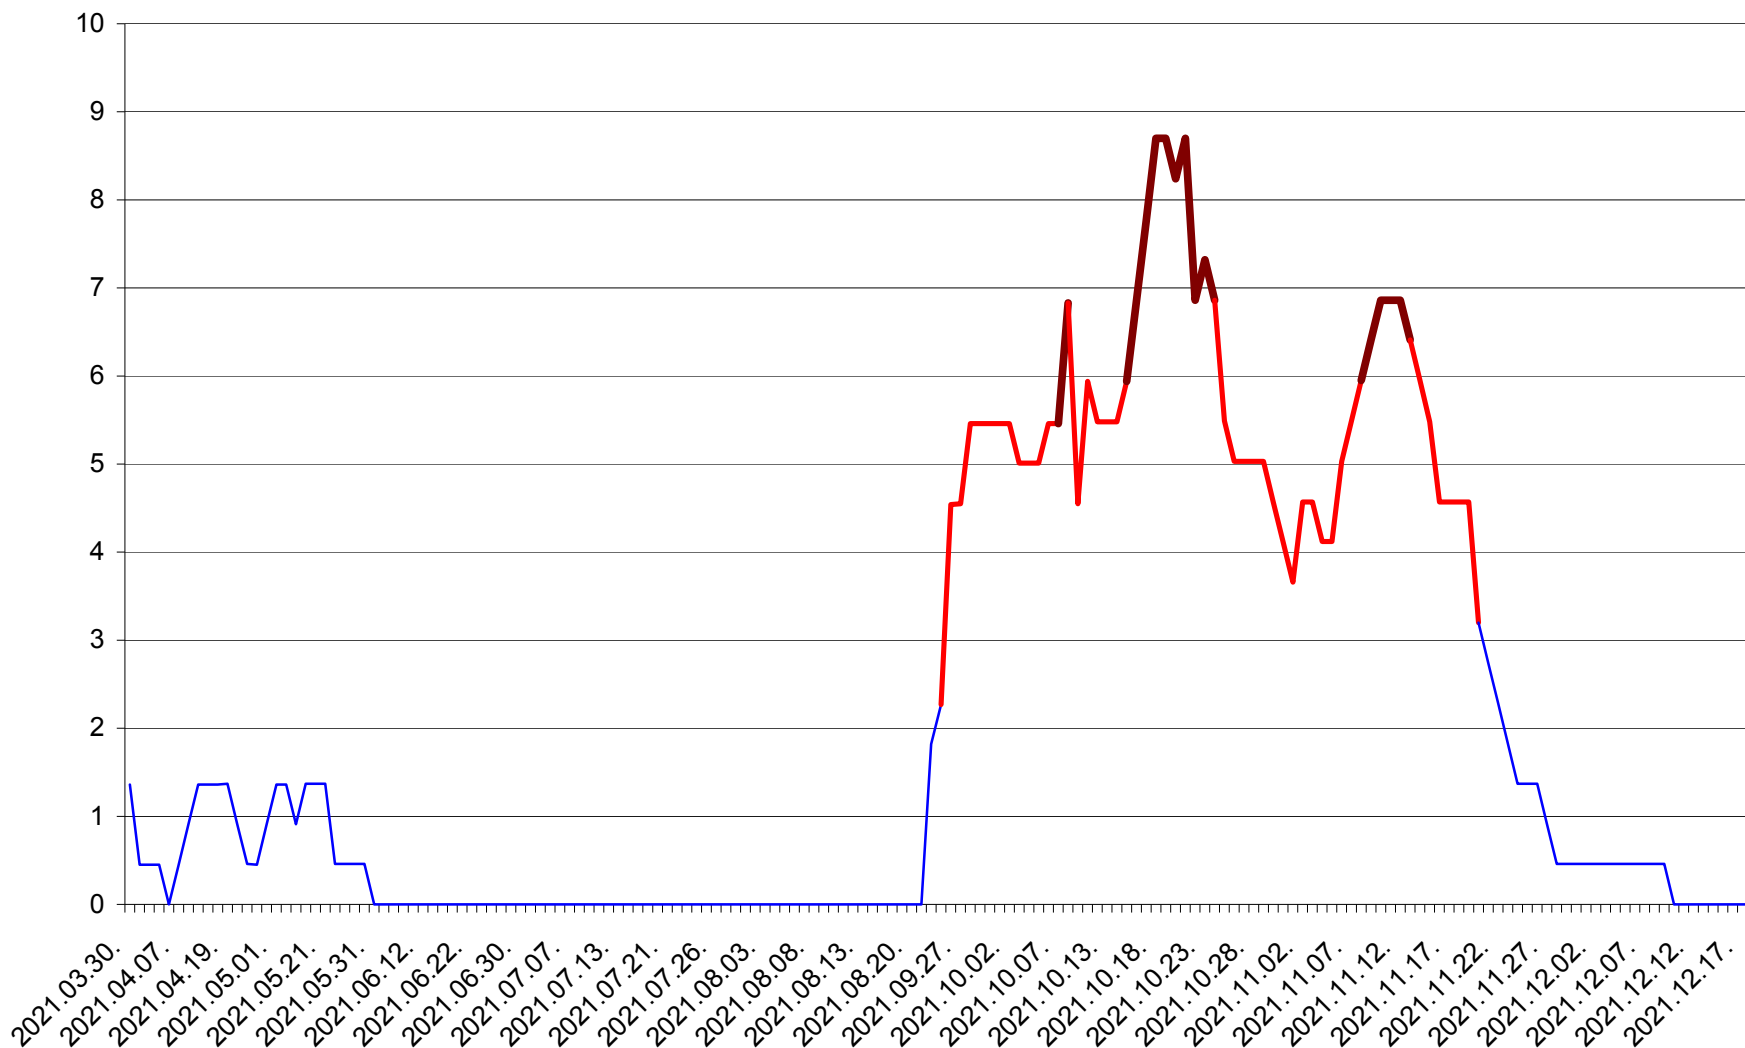

MUNICIPIUL GHEORGHENI - Evolutia incidentei cumulate pe 14 zile la ‰ de locuitori
2021.03.30. - 2021.12.18.

JOSENI - Evolutia incidentei cumulate pe 14 zile la ‰ de locuitori
2021.03.30. - 2021.12.18.

LĂZAREA - Evolutia incidentei cumulate pe 14 zile la ‰ de locuitori
2021.03.30. - 2021.12.18.

LELICENI - Evolutia incidentei cumulate pe 14 zile la % de locuitori
2021.03.30. - 2021.12.18.

LUETA - Evolutia incidentei cumulate pe 14 zile la ‰ de locuitori
2021.03.30. - 2021.12.18.

LUNCA DE JOS - Evolutia incidentei cumulate pe 14 zile la ‰ de locuitori
2021.03.30. - 2021.12.18.

LUNCA DE SUS - Evolutia incidentei cumulate pe 14 zile la ‰ de locuitori
2021.03.30. - 2021.12.18.

LUPENI - Evolutia incidentei cumulate pe 14 zile la ‰ de locuitori
2021.03.30. - 2021.12.18.

MĂDĂRAȘ - Evolutia incidentei cumulate pe 14 zile la ‰ de locuitori
2021.03.30. - 2021.12.18.