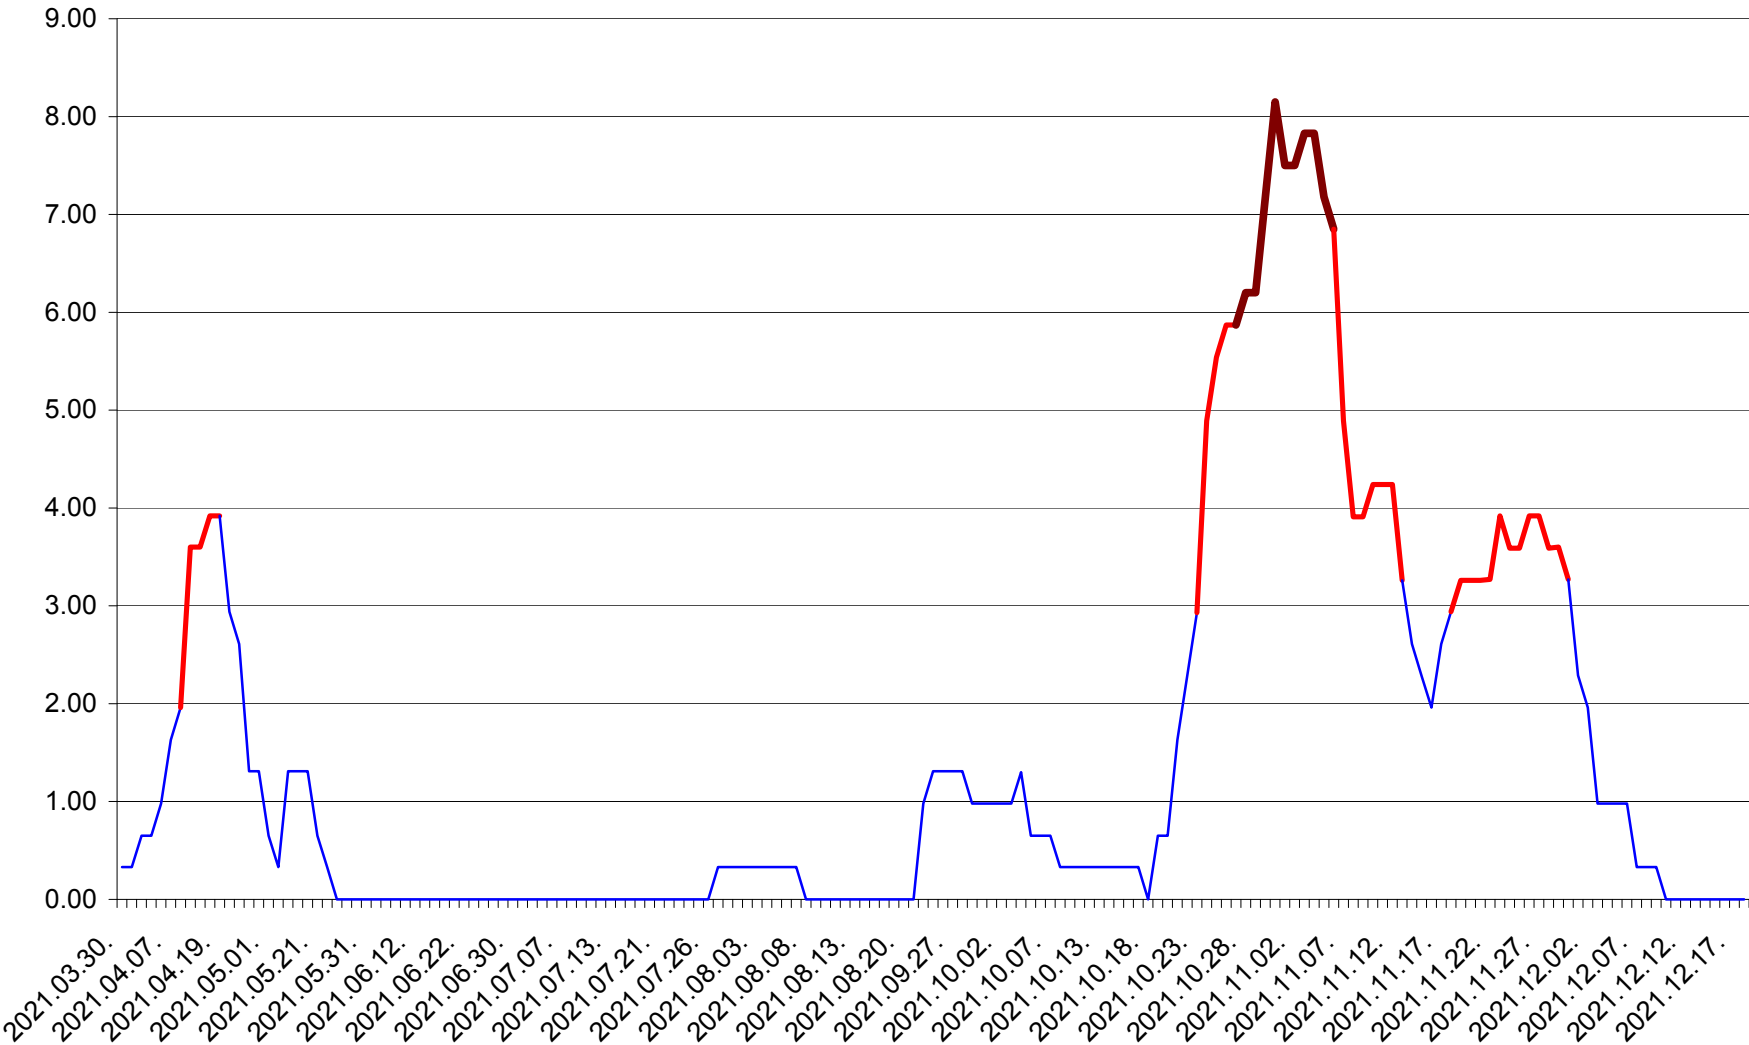

ATID - Evolutia incidentei cumulate pe 14 zile la % de locuitori
2021.03.30. - 2021.12.18.

AVRĂMEȘTI - Evolutia incidentei cumulate pe 14 zile la ‰ de locuitori
2021.03.30. - 2021.12.18.

ORAȘ BĂILE TUȘNAD - Evolutia incidentei cumulate pe 14 zile la ‰ de locuitori
2021.03.30. - 2021.12.18.

ORAȘ BĂLAN - Evolutia incidentei cumulate pe 14 zile la ‰ de locuitori
2021.03.30. - 2021.12.18.

BILBOR - Evolutia incidentei cumulate pe 14 zile la ‰ de locuitori
2021.03.30. - 2021.12.18.

ORAȘ BORSEC - Evolutia incidentei cumulate pe 14 zile la ‰ de locuitori
2021.03.30. - 2021.12.18.

BRĂDEȘTI - Evolutia incidentei cumulate pe 14 zile la ‰ de locuitori
2021.03.30. - 2021.12.18.

CĂPÂLNIȚA - Evolutia incidentei cumulate pe 14 zile la ‰ de locuitori
2021.03.30. - 2021.12.18.

CÂRȚA - Evolutia incidentei cumulate pe 14 zile la ‰ de locuitori
2021.03.30. - 2021.12.18.