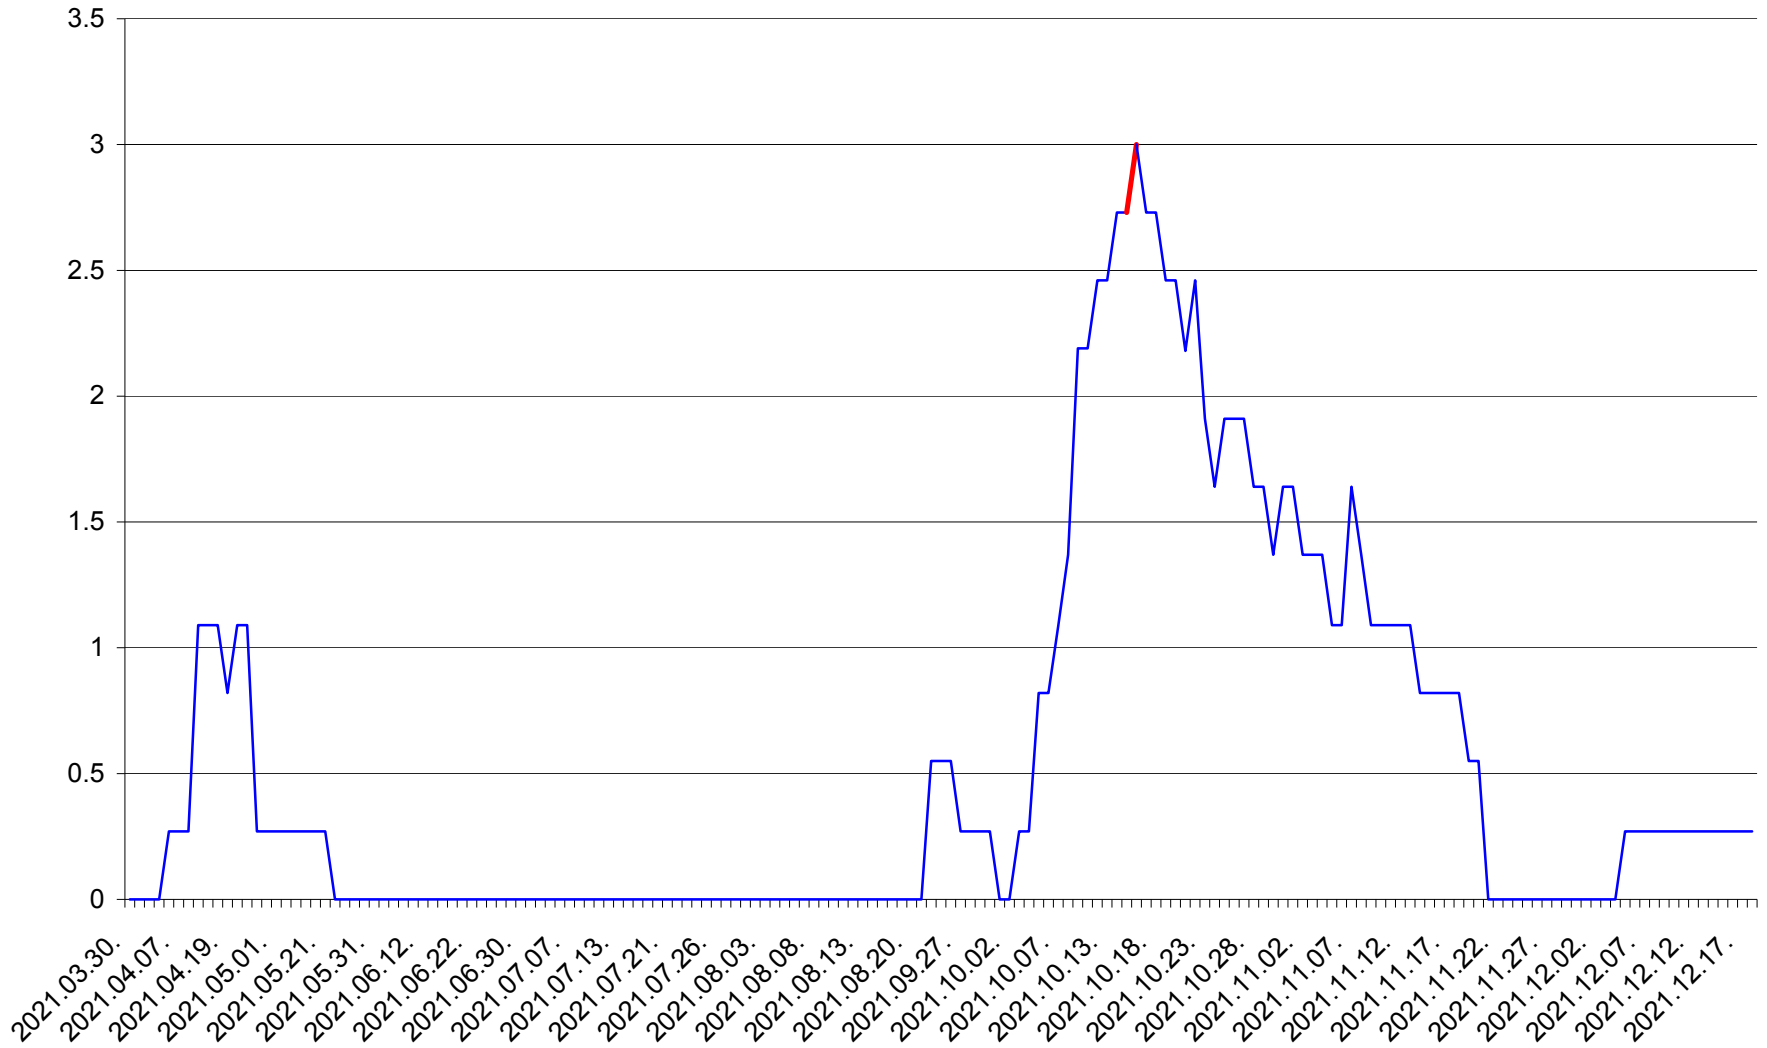

FELICENI - Evolutia incidentei cumulate pe 14 zile la % de locuitori
2021.03.30. - 2021.12.18.

FRUMOASA - Evolutia incidentei cumulate pe 14 zile la ‰ de locuitori
2021.03.30. - 2021.12.18.

GĂLĂUȚAȘ - Evolutia incidentei cumulate pe 14 zile la ‰ de locuitori
2021.03.30. - 2021.12.18.

MUNICIPIUL GHEORGHENI - Evolutia incidentei cumulate pe 14 zile la ‰ de locuitori
2021.03.30. - 2021.12.18.

JOSENI - Evolutia incidentei cumulate pe 14 zile la ‰ de locuitori
2021.03.30. - 2021.12.18.

LĂZAREA - Evolutia incidentei cumulate pe 14 zile la ‰ de locuitori
2021.03.30. - 2021.12.18.

LELICENI - Evolutia incidentei cumulate pe 14 zile la % de locuitori
2021.03.30. - 2021.12.18.

LUETA - Evolutia incidentei cumulate pe 14 zile la ‰ de locuitori
2021.03.30. - 2021.12.18.

LUNCA DE JOS - Evolutia incidentei cumulate pe 14 zile la ‰ de locuitori
2021.03.30. - 2021.12.18.