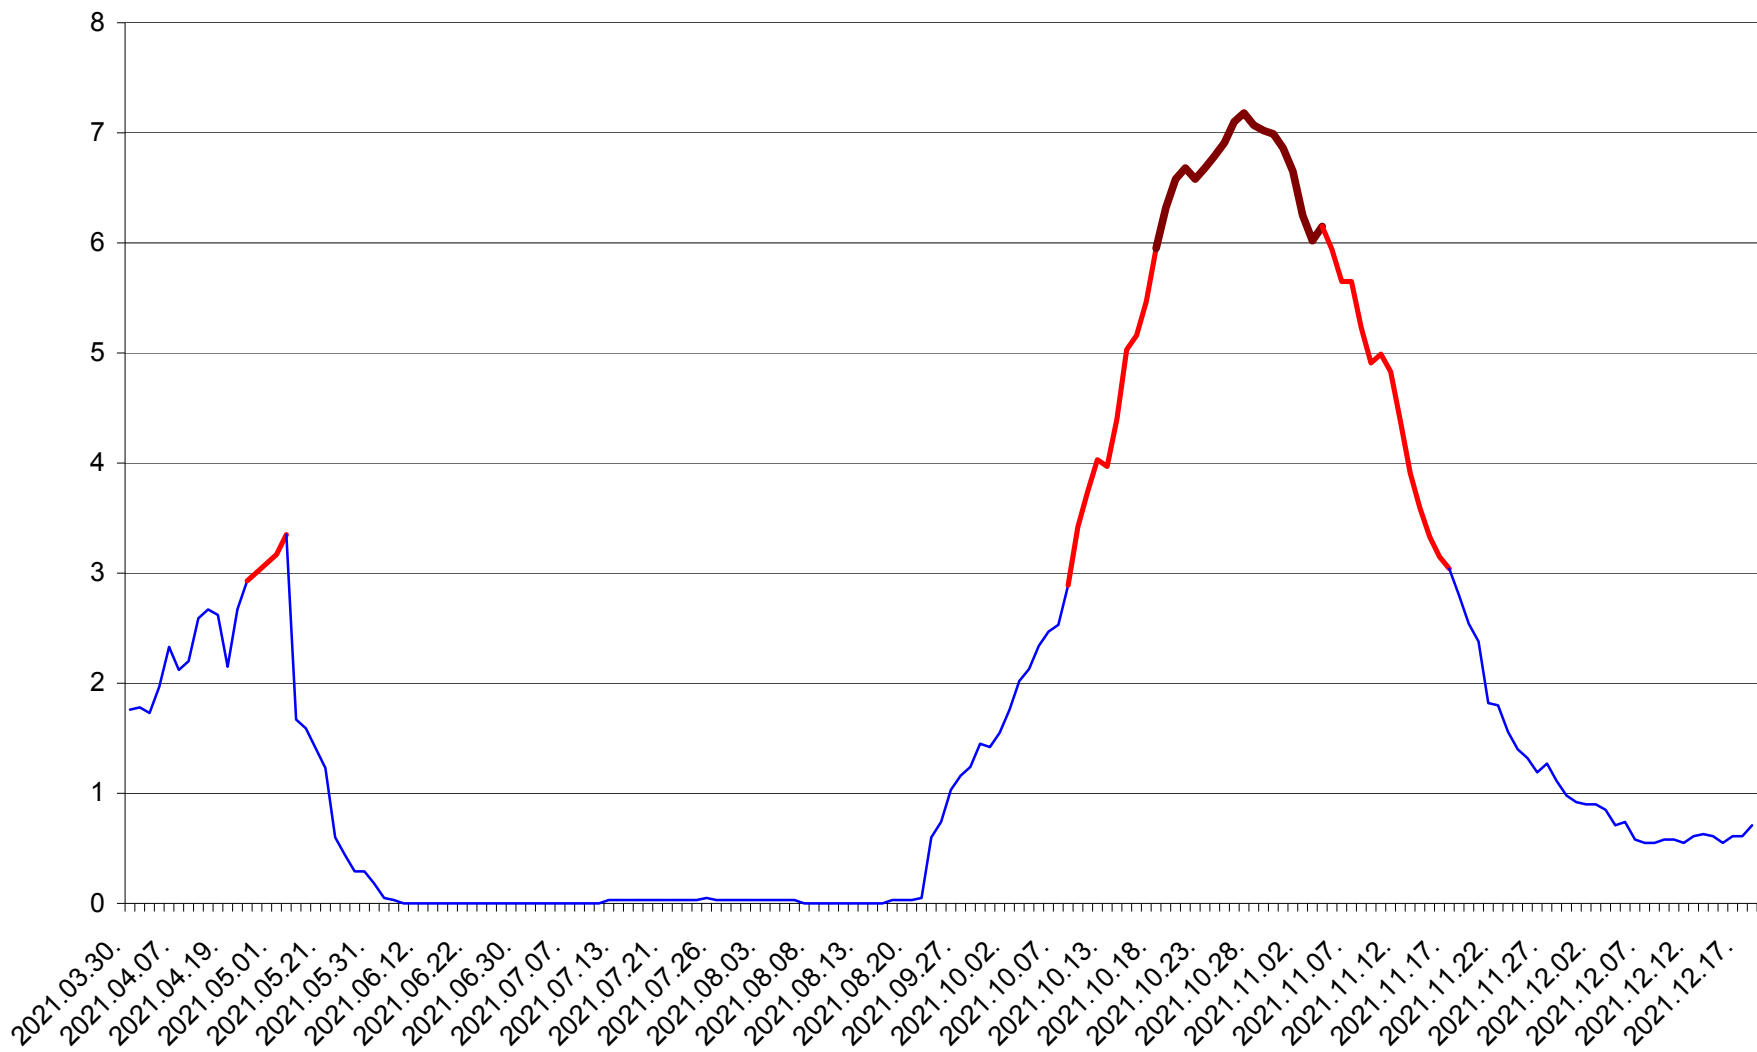

PĂULENI-CIUC - Evolutia incidentei cumulate pe 14 zile la % de locuitori
2021.03.30. - 2021.12.18.