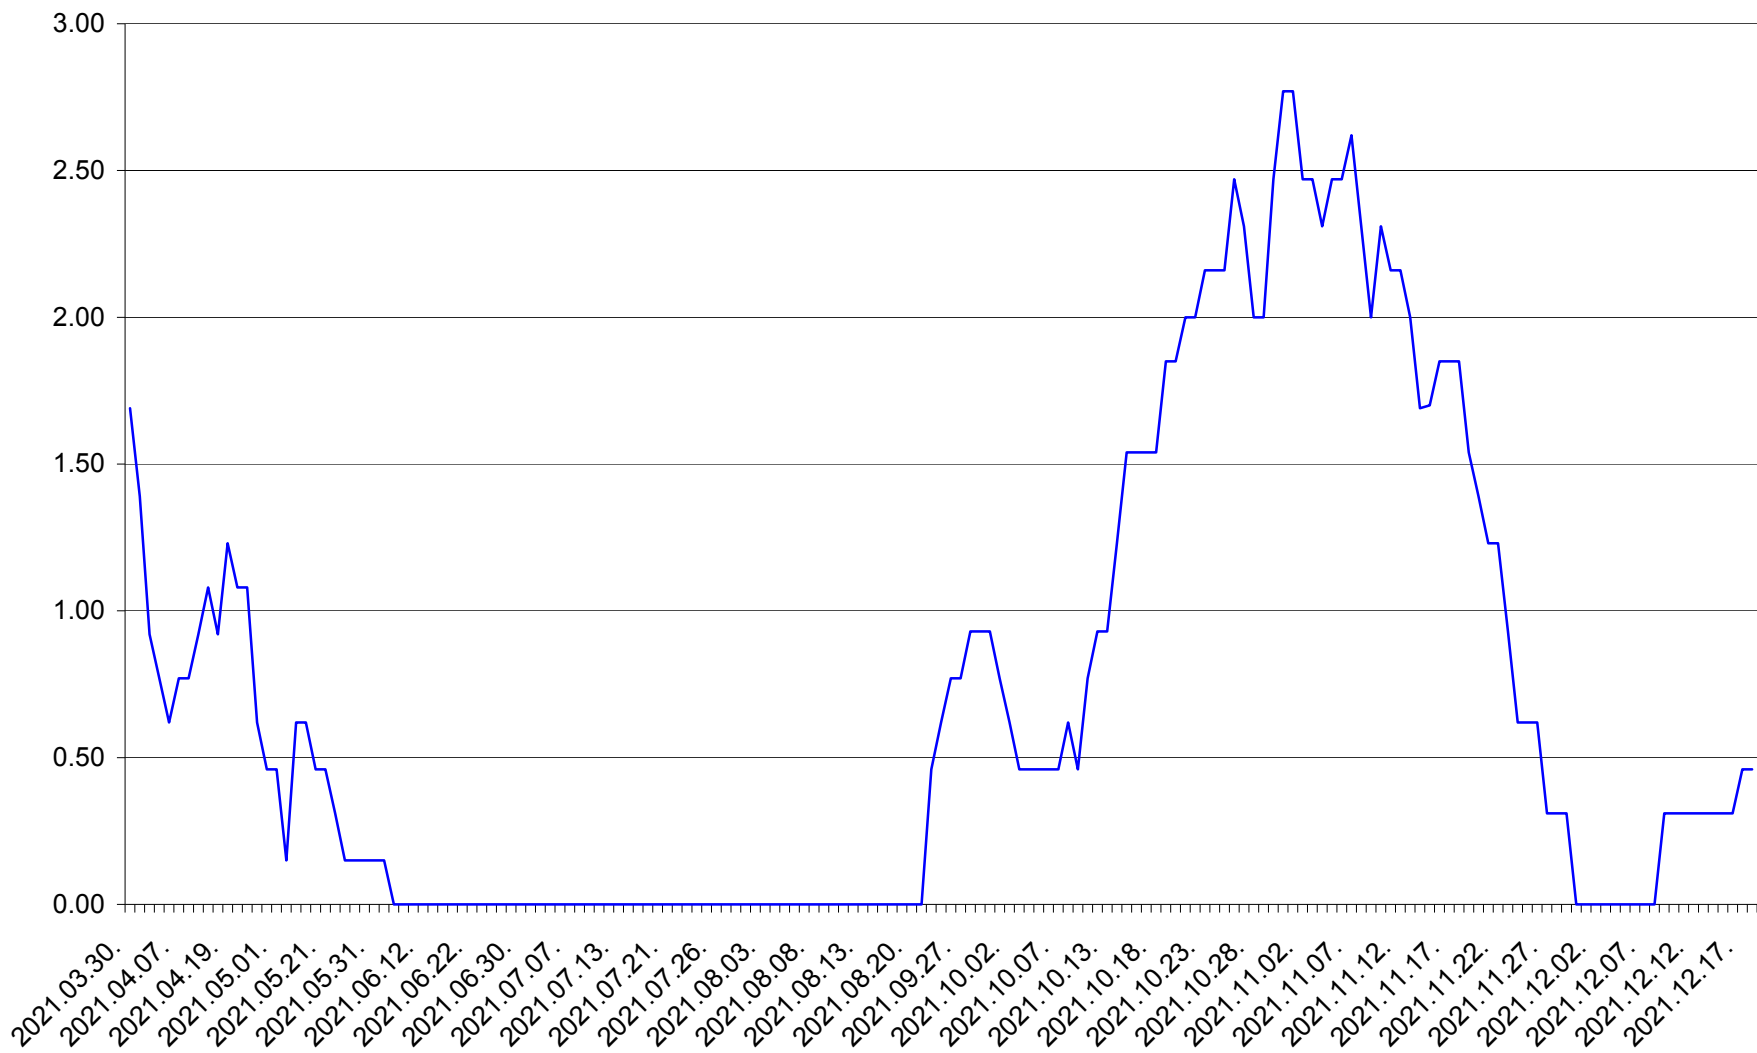

ORAȘ BĂLAN - Evolutia incidentei cumulate pe 14 zile la ‰ de locuitori
2021.03.30. - 2021.12.18.

BILBOR - Evolutia incidentei cumulate pe 14 zile la ‰ de locuitori
2021.03.30. - 2021.12.18.

ORAȘ BORSEC - Evolutia incidentei cumulate pe 14 zile la ‰ de locuitori
2021.03.30. - 2021.12.18.

BRĂDEȘTI - Evolutia incidentei cumulate pe 14 zile la ‰ de locuitori
2021.03.30. - 2021.12.18.

CĂPÂLNIȚA - Evolutia incidentei cumulate pe 14 zile la ‰ de locuitori
2021.03.30. - 2021.12.18.

CÂRȚA - Evolutia incidentei cumulate pe 14 zile la ‰ de locuitori
2021.03.30. - 2021.12.18.

CICEU - Evolutia incidentei cumulate pe 14 zile la ‰ de locuitori
2021.03.30. - 2021.12.18.

CIUCSÂNGEORGIU - Evolutia incidentei cumulate pe 14 zile la % de locuitori
2021.03.30. - 2021.12.18.

CIUMANI - Evolutia incidentei cumulate pe 14 zile la ‰ de locuitori
2021.03.30. - 2021.12.18.

CORBU - Evolutia incidentei cumulate pe 14 zile la ‰ de locuitori
2021.03.30. - 2021.12.18.

CORUND - Evolutia incidentei cumulate pe 14 zile la ‰ de locuitori
2021.03.30. - 2021.12.18.

COZMENI - Evolutia incidentei cumulate pe 14 zile la ‰ de locuitori
2021.03.30. - 2021.12.18.