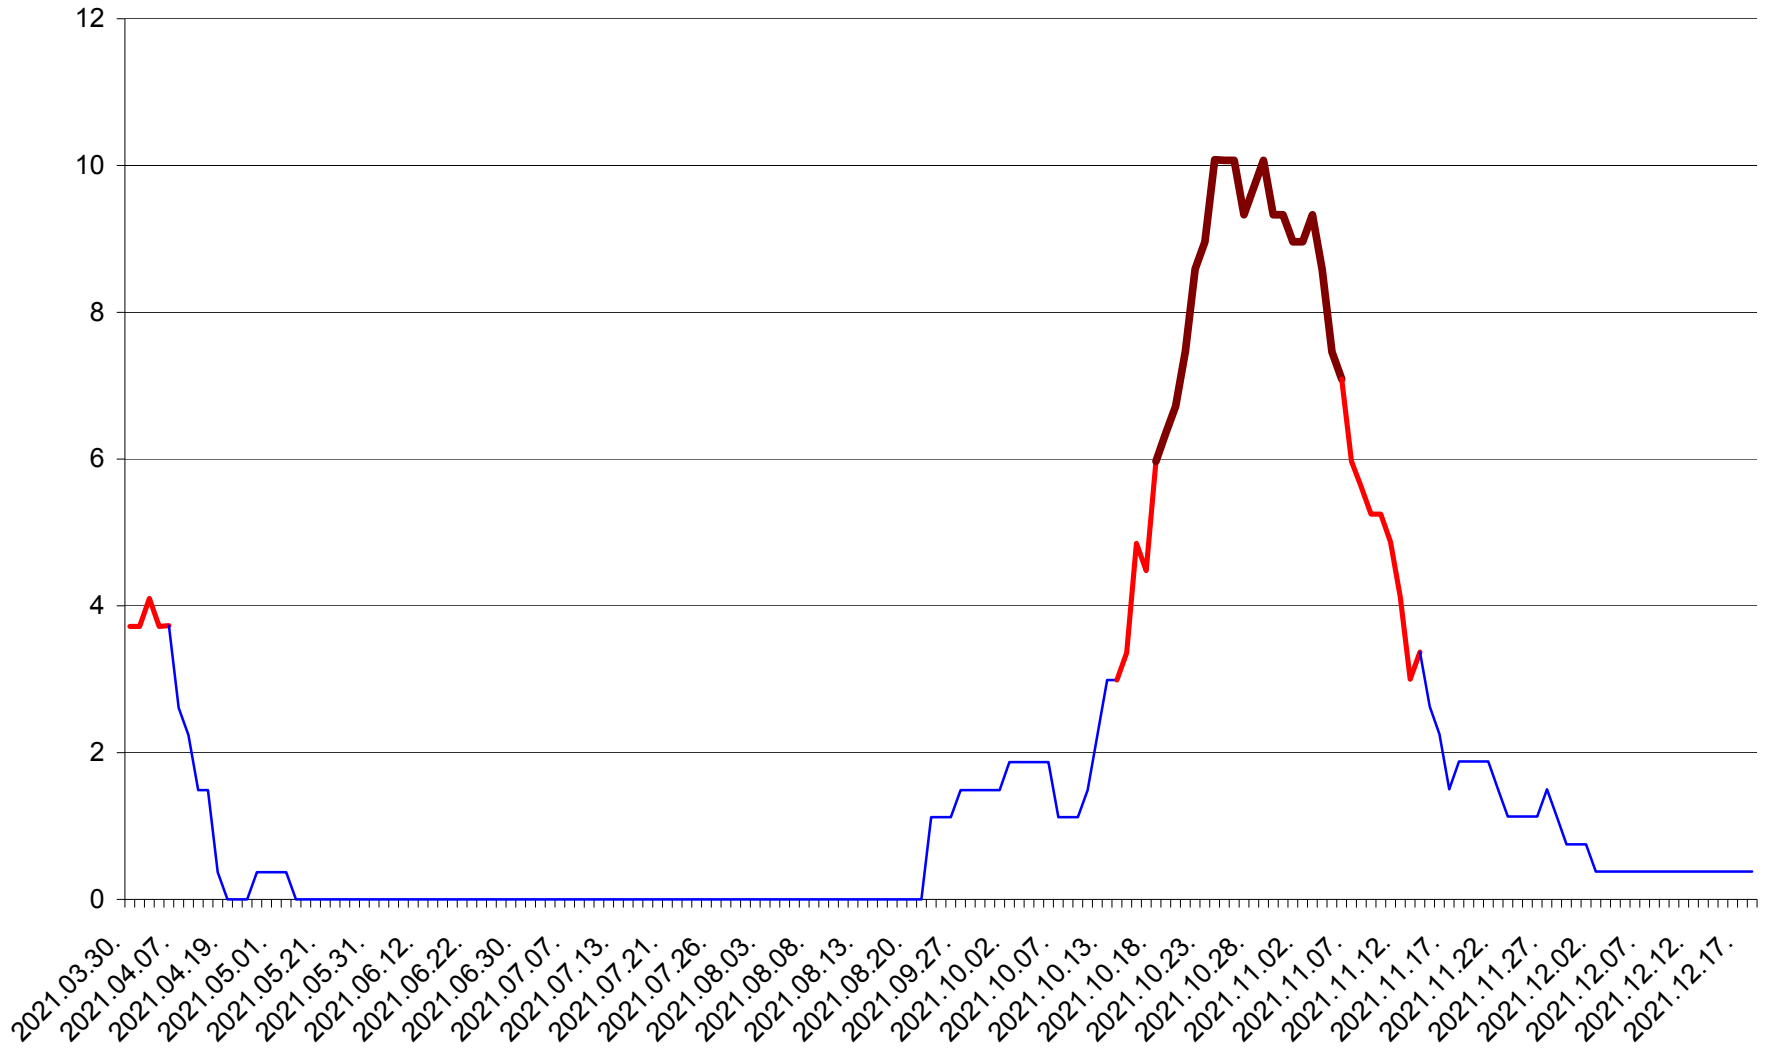

PLĂIEȘII DE JOS - Evoluția incidentei cumulate pe 14 zile la ‰ de locuitori
2021.03.30. - 2021.12.18.

PORUMBENI - Evolutia incidentei cumulate pe 14 zile la ‰ de locuitori
2021.03.30. - 2021.12.18.

PRAID - Evolutia incidentei cumulate pe 14 zile la ‰ de locuitori
2021.03.30. - 2021.12.18.

RACU - Evolutia incidentei cumulate pe 14 zile la ‰ de locuitori
2021.03.30. - 2021.12.18.

REMETEA - Evolutia incidentei cumulate pe 14 zile la ‰ de locuitori
2021.03.30. - 2021.12.18.

SĂCEL - Evolutia incidentei cumulate pe 14 zile la ‰ de locuitori
2021.03.30. - 2021.12.18.

SÂNCRĂIENI - Evolutia incidentei cumulate pe 14 zile la ‰ de locuitori
2021.03.30. - 2021.12.18.

SÂNDOMINIC - Evolutia incidentei cumulate pe 14 zile la ‰ de locuitori
2021.03.30. - 2021.12.18.

SÂNMARTIN - Evolutia incidentei cumulate pe 14 zile la ‰ de locuitori
2021.03.30. - 2021.12.18.