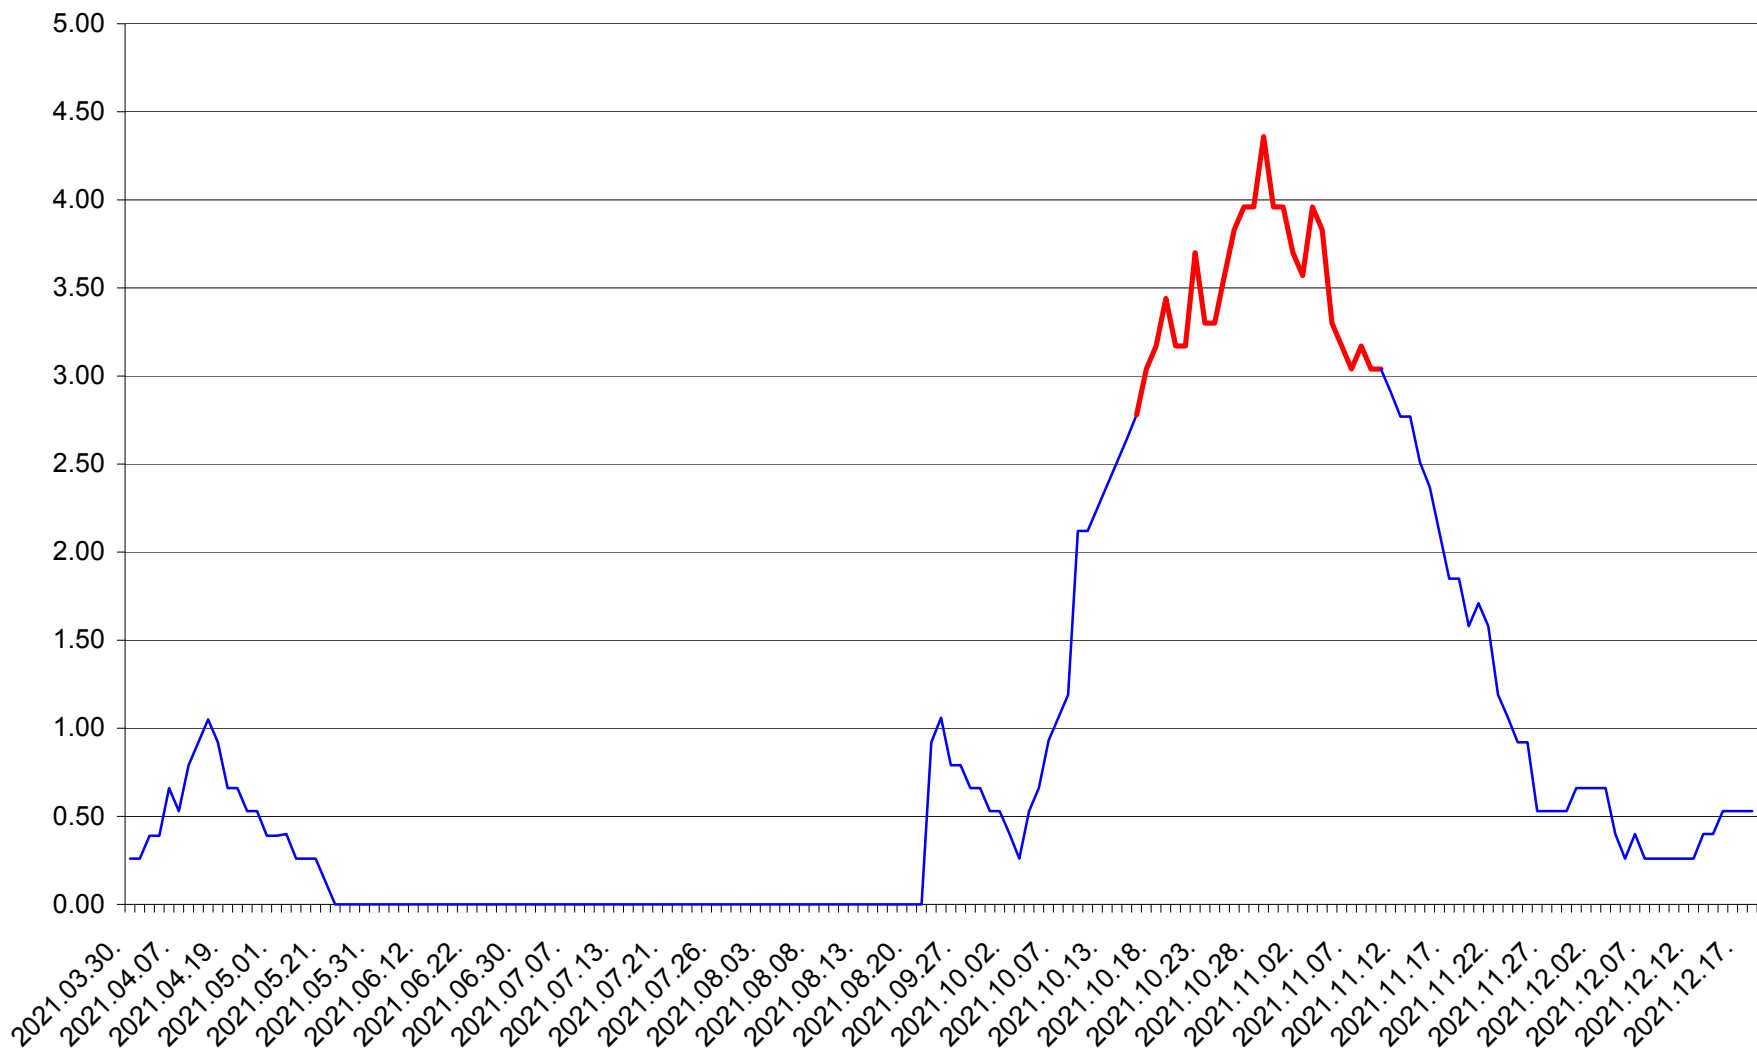

TUȘNAD - Evolutia incidentei cumulate pe 14 zile la ‰ de locuitori
2021.03.30. - 2021.12.18.

ULIEȘ - Evoluția incidenței cumulate pe 14 zile la ‰ de locuitori
2021.03.30. - 2021.12.18.

VĂRȘAG - Evolutia incidentei cumulate pe 14 zile la ‰ de locuitori
2021.03.30. - 2021.12.18.

ORAȘ VLĂHIȚA - Evolutia incidentei cumulate pe 14 zile la ‰ de locuitori
2021.03.30. - 2021.12.18.

VOȘLĂBENI - Evolutia incidentei cumulate pe 14 zile la ‰ de locuitori
2021.03.30. - 2021.12.18.

ZETEA - Evolutia incidentei cumulate pe 14 zile la ‰ de locuitori
2021.03.30. - 2021.12.18.