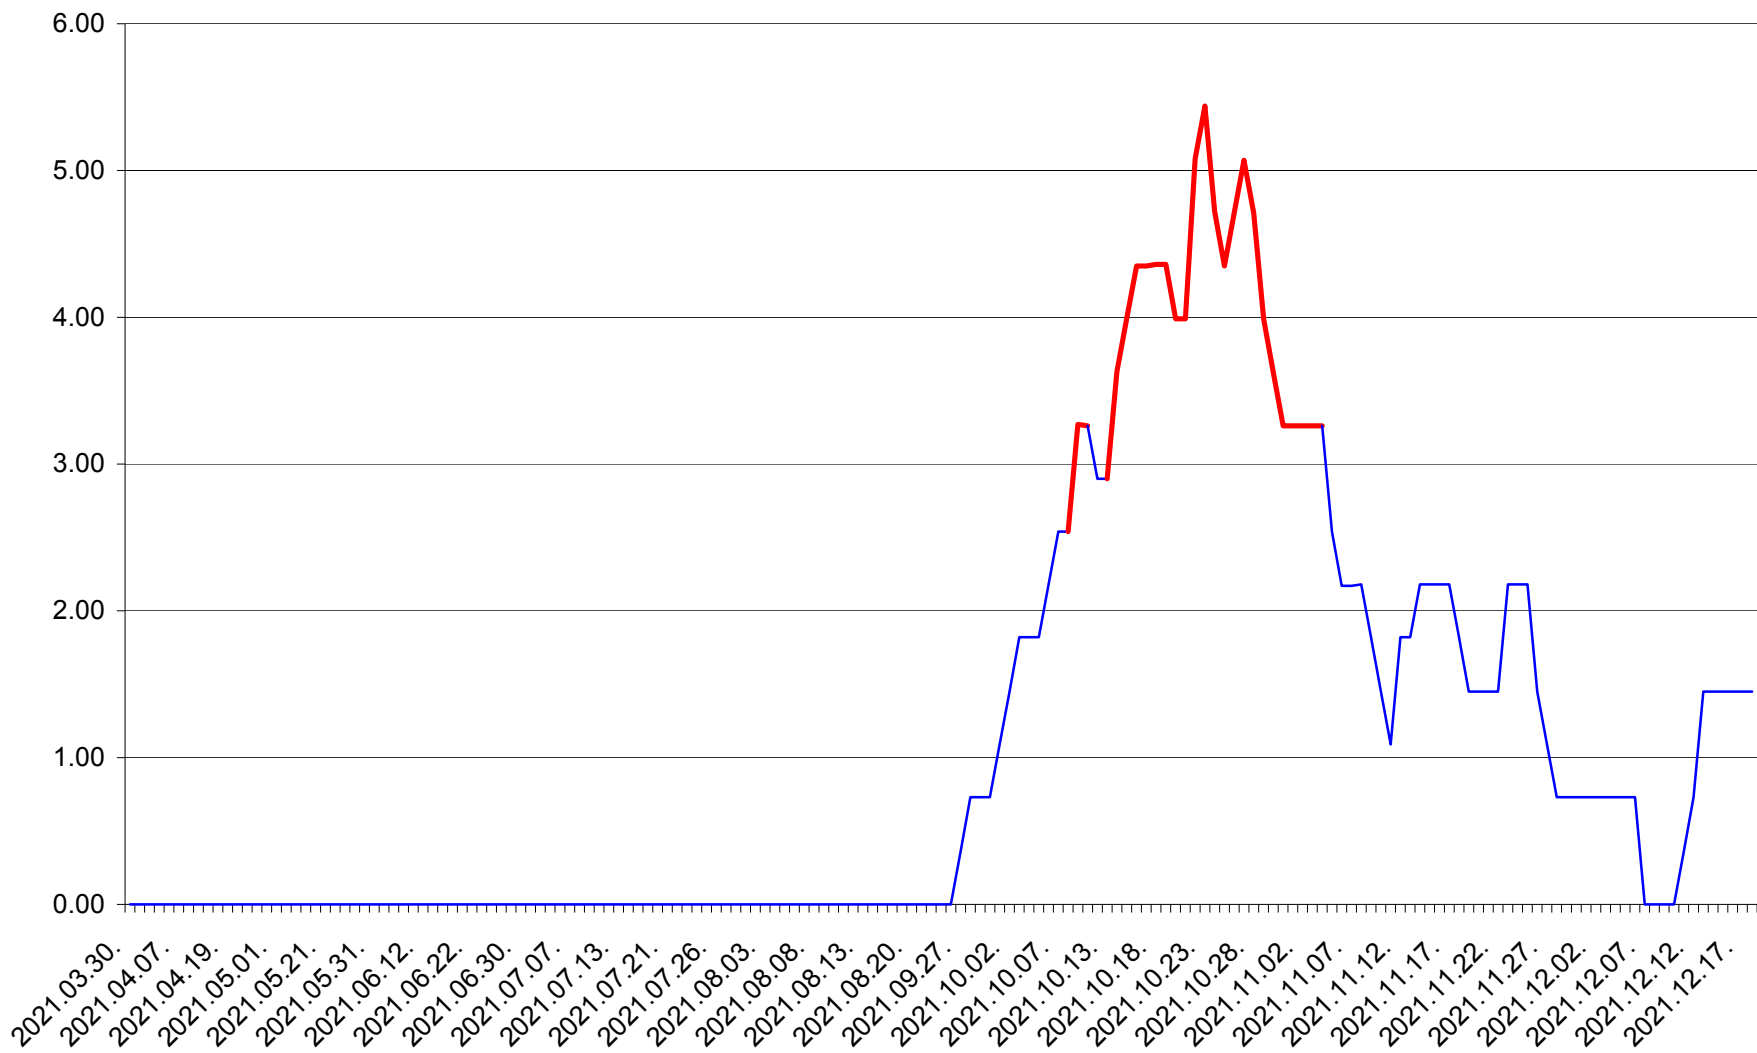

ATID - Evolutia incidentei cumulate pe 14 zile la % de locuitori
2021.03.30. - 2021.12.18.

AVRĂMEȘTI - Evolutia incidentei cumulate pe 14 zile la ‰ de locuitori
2021.03.30. - 2021.12.18.

ORAȘ BĂILE TUȘNAD - Evolutia incidentei cumulate pe 14 zile la ‰ de locuitori
2021.03.30. - 2021.12.18.

ORAȘ BĂLAN - Evolutia incidentei cumulate pe 14 zile la ‰ de locuitori
2021.03.30. - 2021.12.18.

BILBOR - Evolutia incidentei cumulate pe 14 zile la ‰ de locuitori
2021.03.30. - 2021.12.18.

ORAȘ BORSEC - Evolutia incidentei cumulate pe 14 zile la ‰ de locuitori
2021.03.30. - 2021.12.18.

BRĂDEȘTI - Evolutia incidentei cumulate pe 14 zile la ‰ de locuitori
2021.03.30. - 2021.12.18.

CĂPÂLNIȚA - Evolutia incidentei cumulate pe 14 zile la ‰ de locuitori
2021.03.30. - 2021.12.18.

CÂRȚA - Evolutia incidentei cumulate pe 14 zile la ‰ de locuitori
2021.03.30. - 2021.12.18.