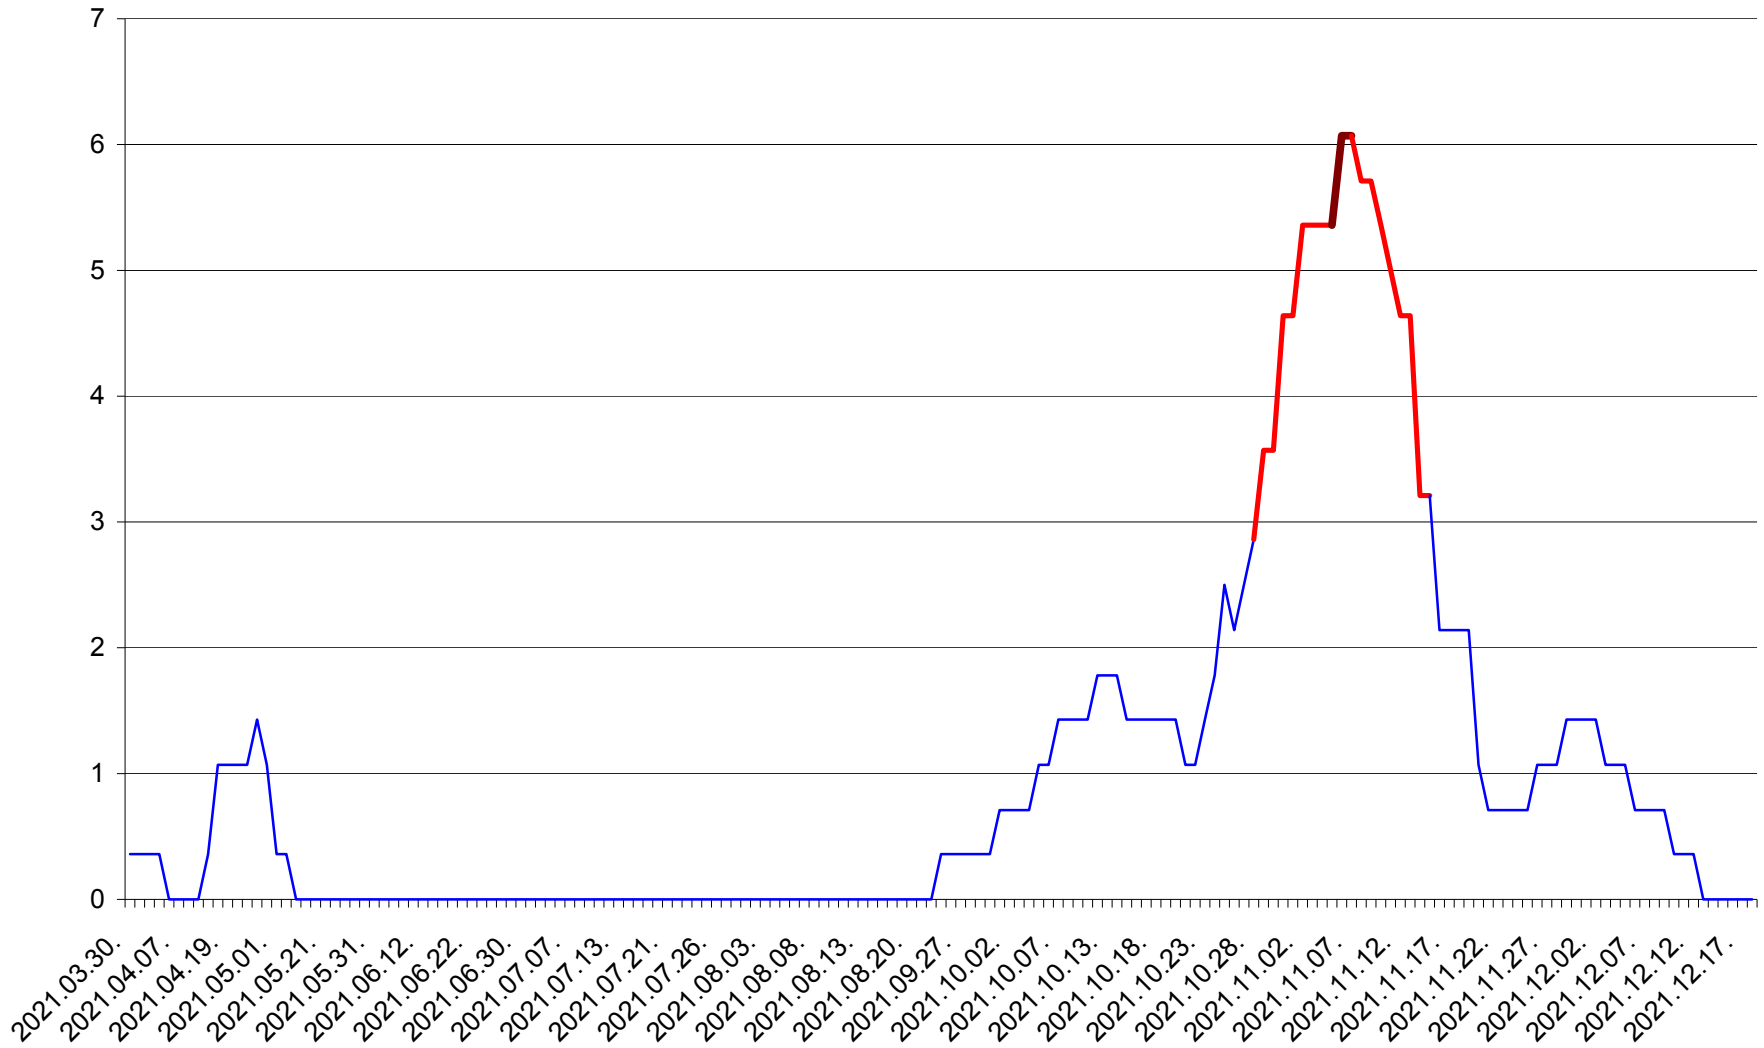

ȘIMONEȘTI - Evolutia incidentei cumulate pe 14 zile la ‰ de locuitori
2021.03.30. - 2021.12.18.