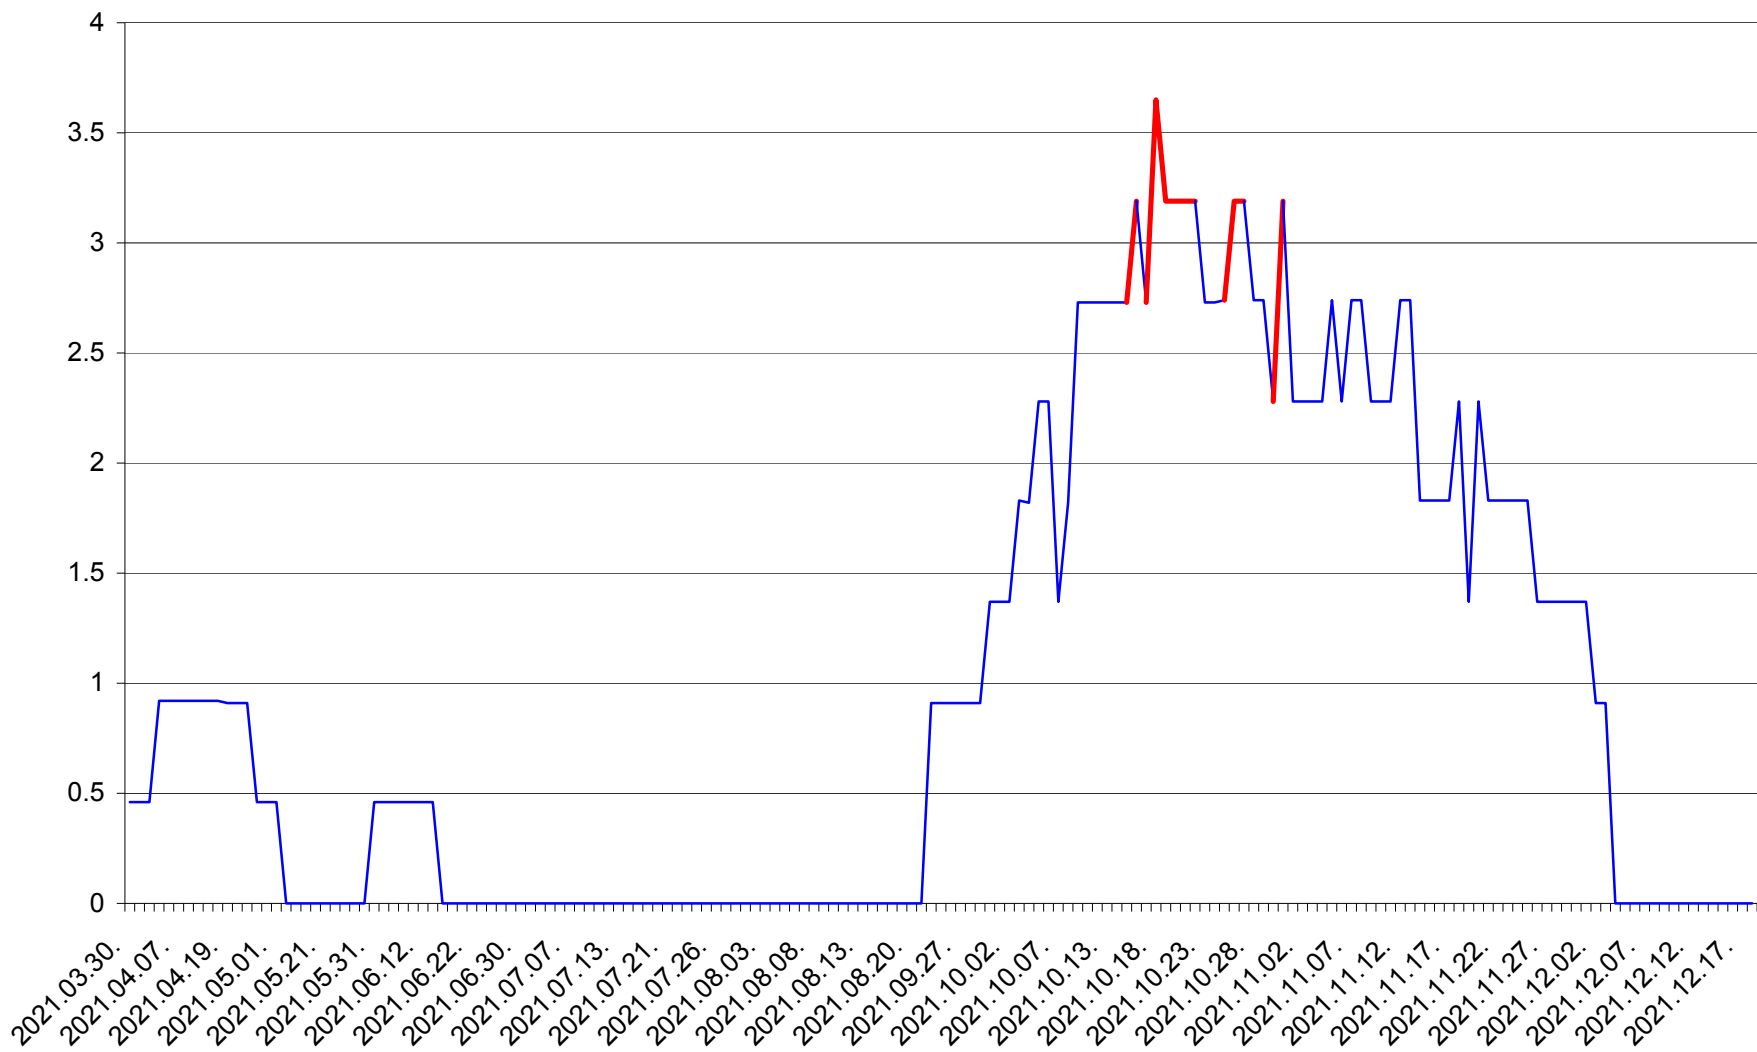

BRĂDEȘTI - Evolutia incidentei cumulate pe 14 zile la ‰ de locuitori
2021.03.30. - 2021.12.18.

CĂPÂLNIȚA - Evolutia incidentei cumulate pe 14 zile la ‰ de locuitori
2021.03.30. - 2021.12.18.

CÂRȚA - Evolutia incidentei cumulate pe 14 zile la ‰ de locuitori
2021.03.30. - 2021.12.18.

CICEU - Evolutia incidentei cumulate pe 14 zile la ‰ de locuitori
2021.03.30. - 2021.12.18.

CIUCSÂNGEORGIU - Evolutia incidentei cumulate pe 14 zile la % de locuitori
2021.03.30. - 2021.12.18.

CIUMANI - Evolutia incidentei cumulate pe 14 zile la ‰ de locuitori
2021.03.30. - 2021.12.18.

CORBU - Evolutia incidentei cumulate pe 14 zile la ‰ de locuitori
2021.03.30. - 2021.12.18.

CORUND - Evolutia incidentei cumulate pe 14 zile la ‰ de locuitori
2021.03.30. - 2021.12.18.

COZMENI - Evolutia incidentei cumulate pe 14 zile la ‰ de locuitori
2021.03.30. - 2021.12.18.

ORAȘ CRISTURU SECUIESC - Evolutia incidentei cumulate pe 14 zile la ‰ de locuitori
2021.03.30. - 2021.12.18.

DĂNEȘTI - Evolutia incidentei cumulate pe 14 zile la ‰ de locuitori
2021.03.30. - 2021.12.18.