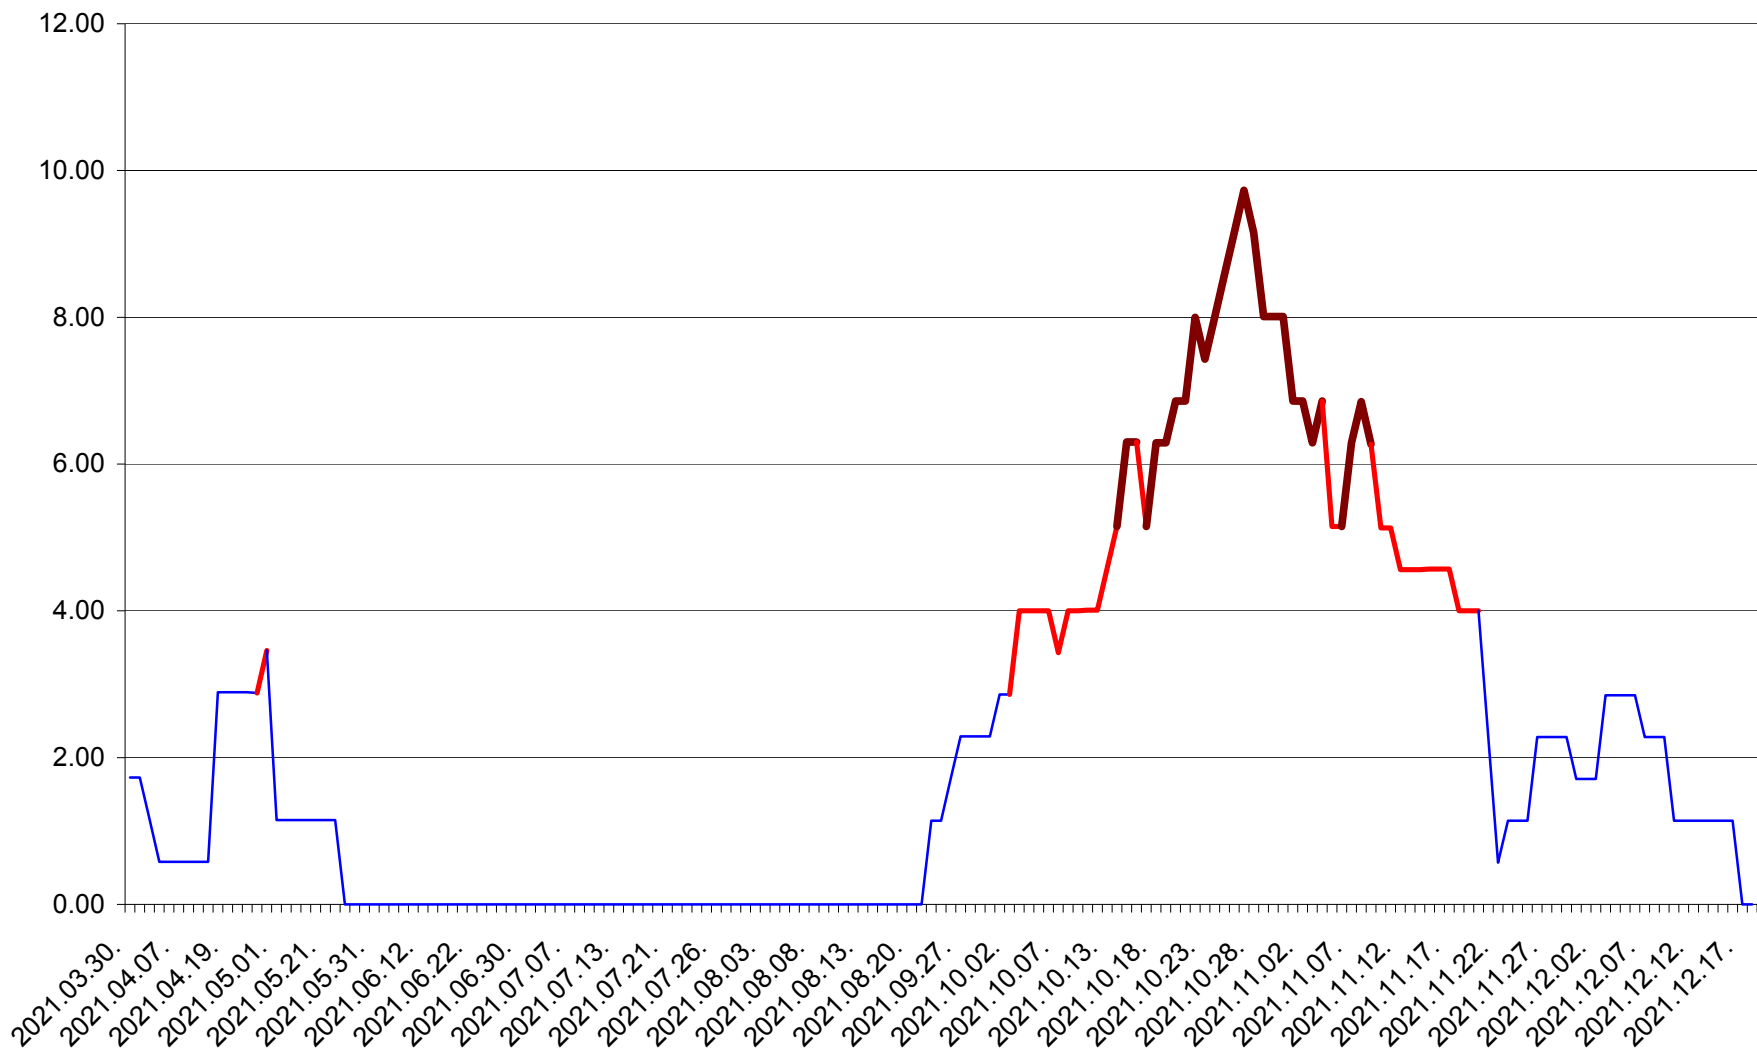

ORAȘ VLĂHIȚA - Evolutia incidentei cumulate pe 14 zile la ‰ de locuitori
2021.03.30. - 2021.12.18.