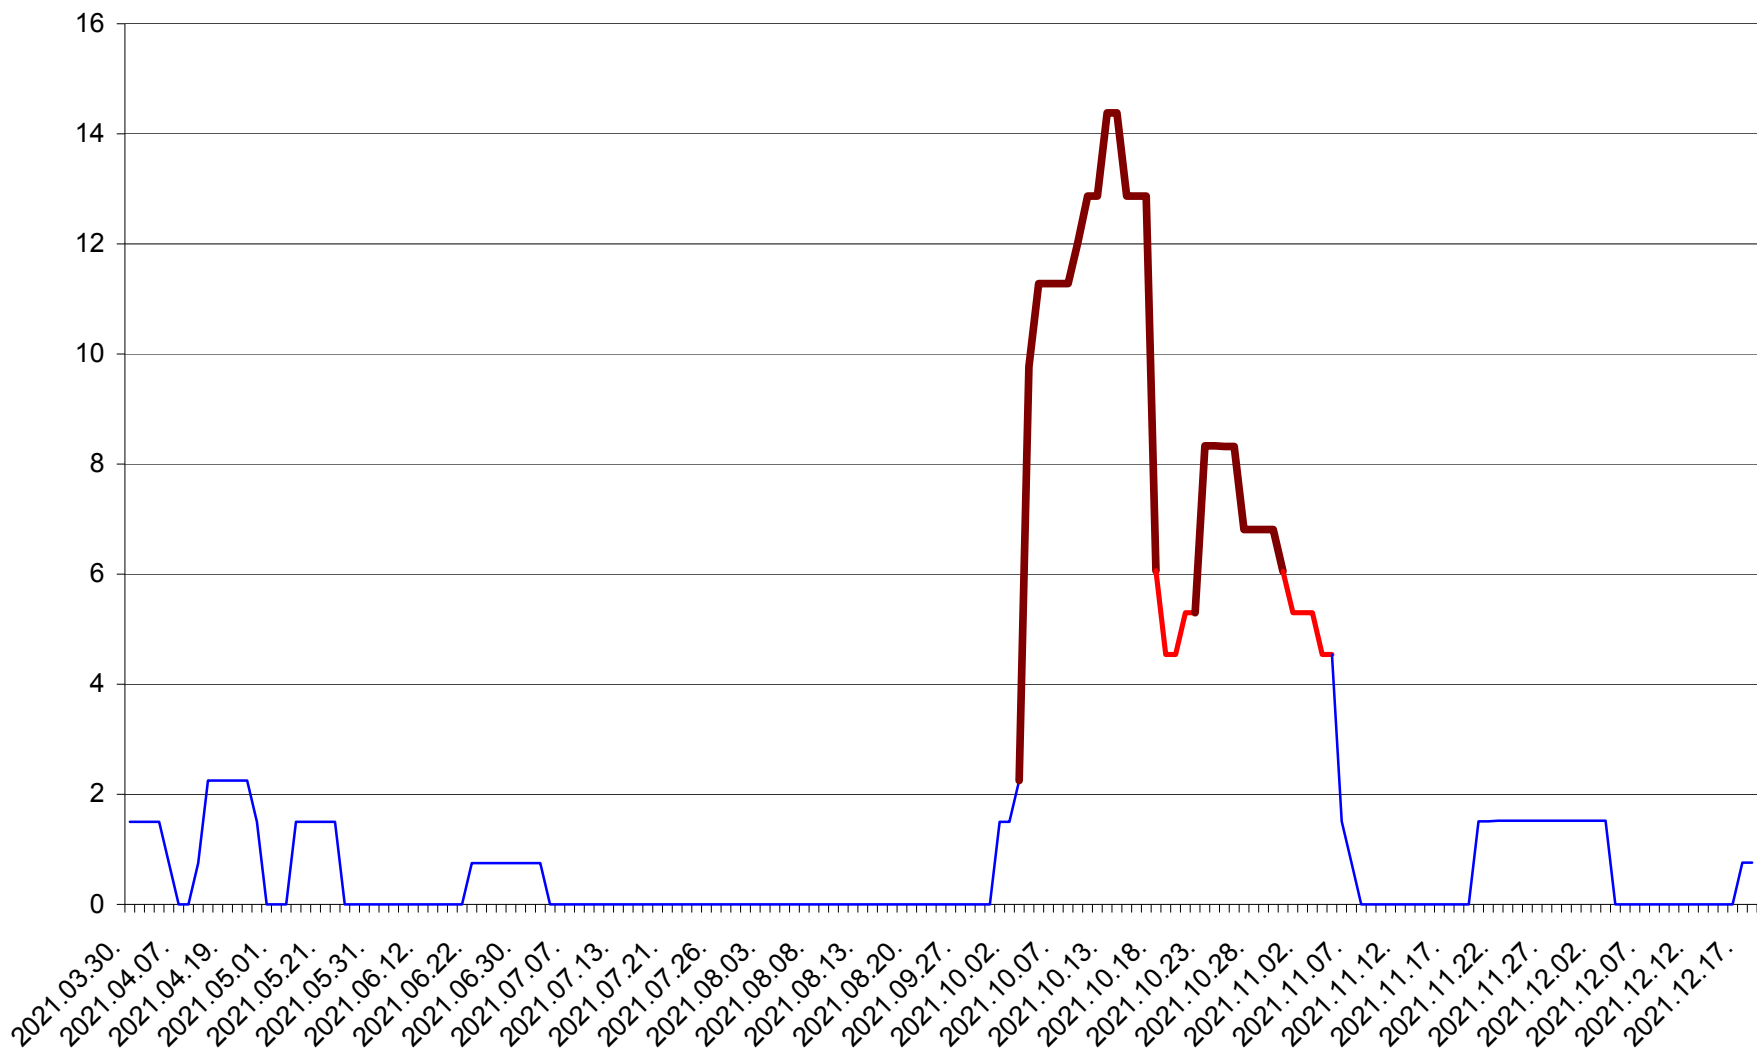

LELICENI - Evolutia incidentei cumulate pe 14 zile la % de locuitori
2021.03.30. - 2021.12.18.

LUETA - Evolutia incidentei cumulate pe 14 zile la ‰ de locuitori
2021.03.30. - 2021.12.18.

LUNCA DE JOS - Evolutia incidentei cumulate pe 14 zile la ‰ de locuitori
2021.03.30. - 2021.12.18.

LUNCA DE SUS - Evolutia incidentei cumulate pe 14 zile la ‰ de locuitori
2021.03.30. - 2021.12.18.

LUPENI - Evolutia incidentei cumulate pe 14 zile la ‰ de locuitori
2021.03.30. - 2021.12.18.

MĂDĂRAȘ - Evolutia incidentei cumulate pe 14 zile la ‰ de locuitori
2021.03.30. - 2021.12.18.

MĂRTINIȘ - Evolutia incidentei cumulate pe 14 zile la % de locuitori
2021.03.30. - 2021.12.18.

MEREȘTI - Evolutia incidentei cumulate pe 14 zile la ‰ de locuitori
2021.03.30. - 2021.12.18.

MUNICIPIUL MIERCUREA-CIUC - Evolutia incidentei cumulate pe 14 zile la ‰ de locuitori
2021.03.30. - 2021.12.18.

MIHĂILENI - Evolutia incidentei cumulate pe 14 zile la ‰ de locuitori
2021.03.30. - 2021.12.18.

MUGENI - Evolutia incidentei cumulate pe 14 zile la ‰ de locuitori
2021.03.30. - 2021.12.18.

OCLAND - Evolutia incidentei cumulate pe 14 zile la ‰ de locuitori
2021.03.30. - 2021.12.18.