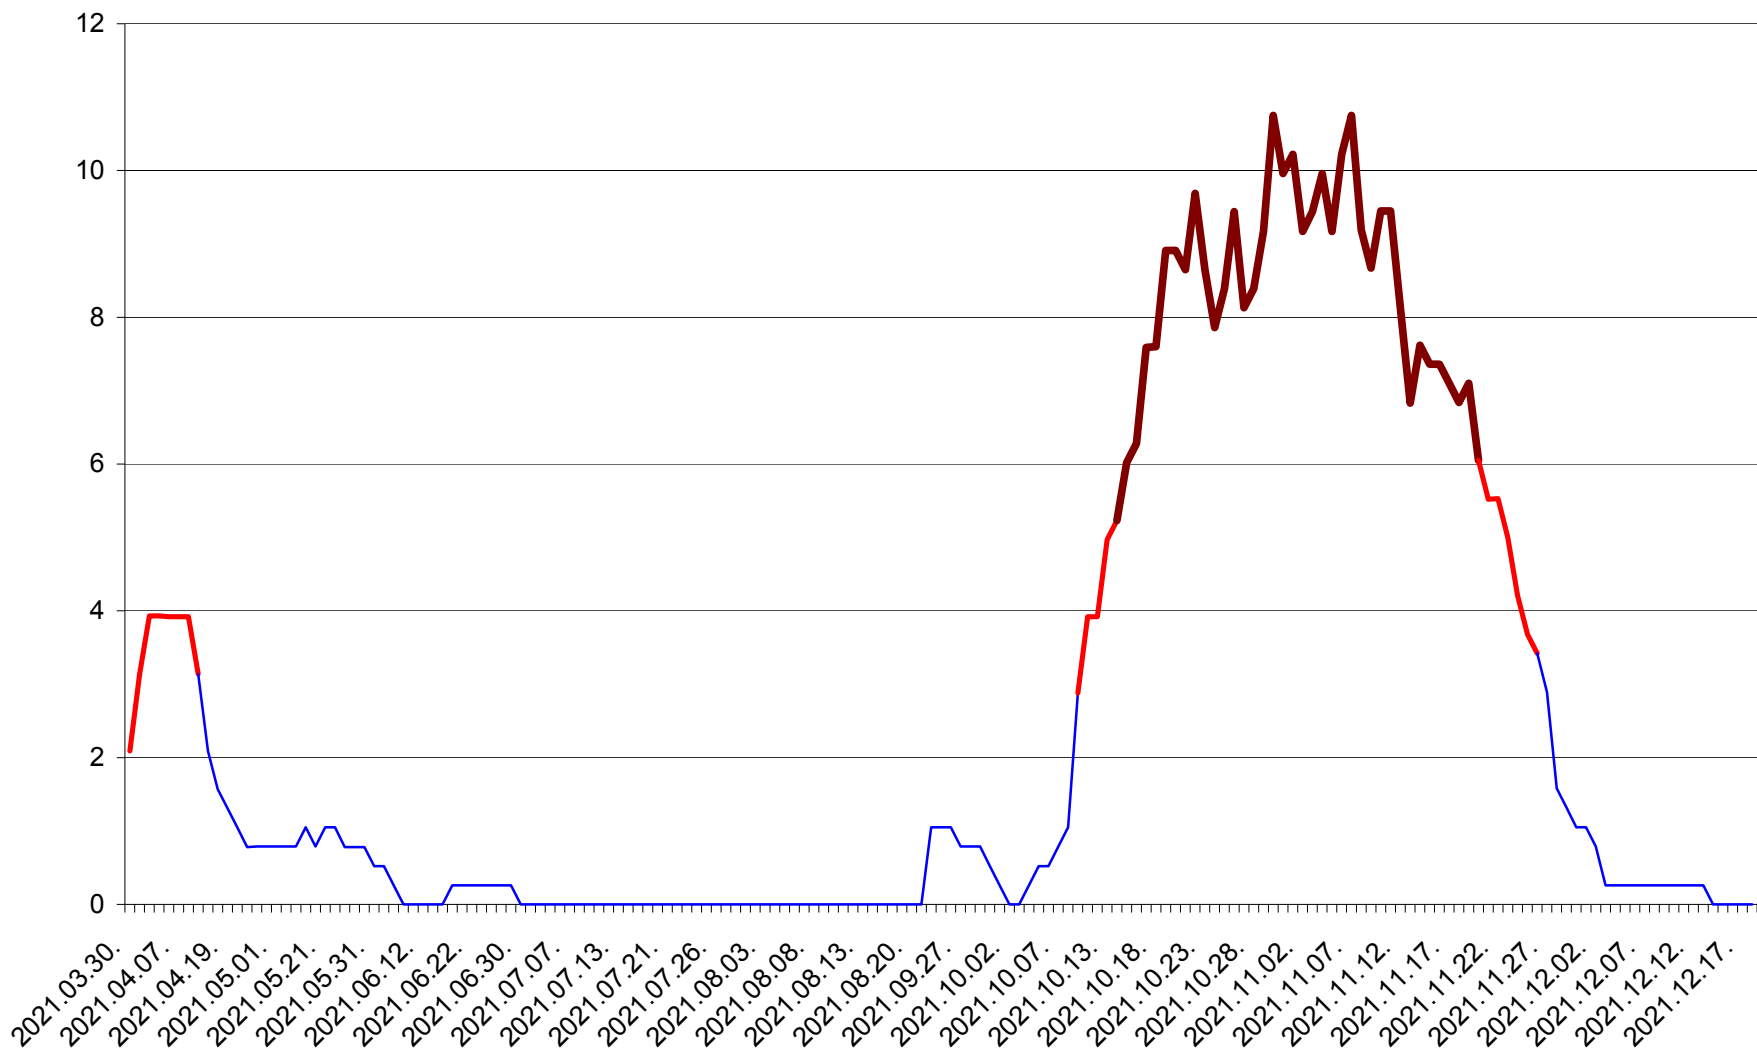

RACU - Evolutia incidentei cumulate pe 14 zile la ‰ de locuitori
2021.03.30. - 2021.12.18.

REMETEA - Evolutia incidentei cumulate pe 14 zile la ‰ de locuitori
2021.03.30. - 2021.12.18.

SĂCEL - Evolutia incidentei cumulate pe 14 zile la ‰ de locuitori
2021.03.30. - 2021.12.18.

SÂNCRĂIENI - Evolutia incidentei cumulate pe 14 zile la ‰ de locuitori
2021.03.30. - 2021.12.18.

SÂNDOMINIC - Evolutia incidentei cumulate pe 14 zile la ‰ de locuitori
2021.03.30. - 2021.12.18.

SÂNMARTIN - Evolutia incidentei cumulate pe 14 zile la ‰ de locuitori
2021.03.30. - 2021.12.18.

SÂNSIMION - Evolutia incidentei cumulate pe 14 zile la ‰ de locuitori
2021.03.30. - 2021.12.18.

SÂNTIMBRU - Evolutia incidentei cumulate pe 14 zile la ‰ de locuitori
2021.03.30. - 2021.12.18.

SĂRMAȘ - Evolutia incidentei cumulate pe 14 zile la ‰ de locuitori
2021.03.30. - 2021.12.18.