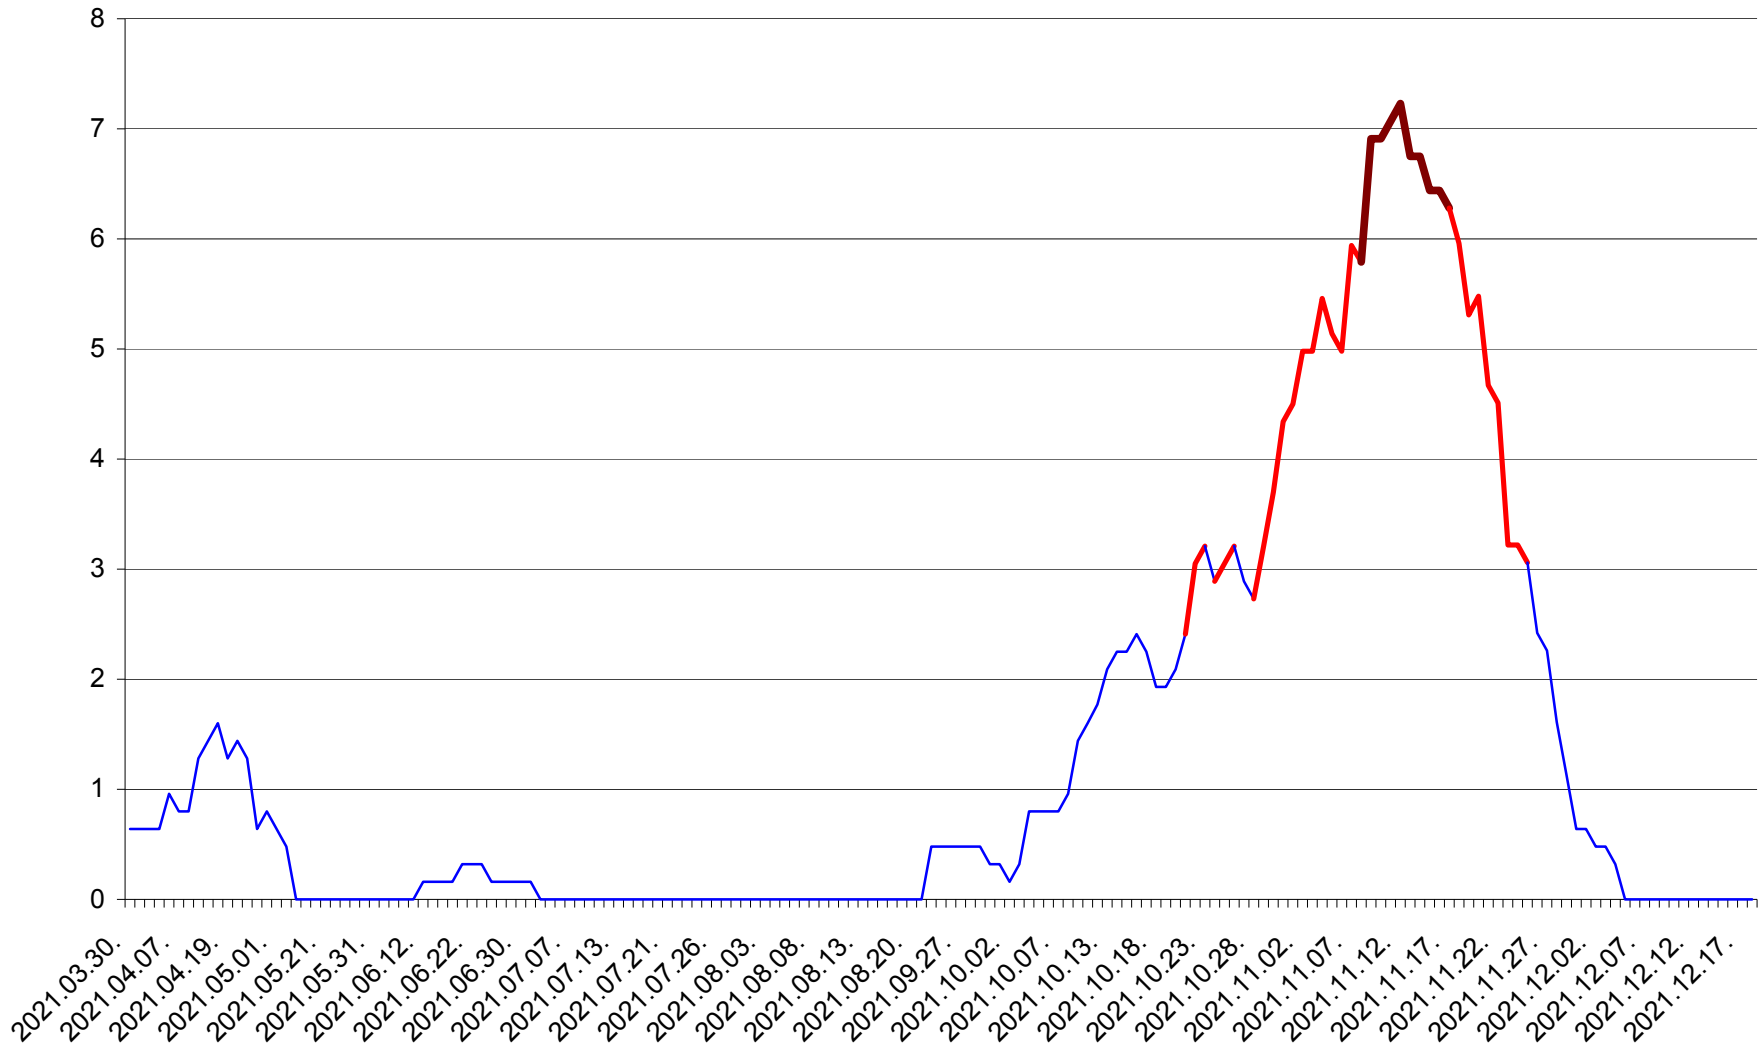

RACU - Evolutia incidentei cumulate pe 14 zile la ‰ de locuitori
2021.03.30. - 2021.12.18.

REMETEA - Evolutia incidentei cumulate pe 14 zile la ‰ de locuitori
2021.03.30. - 2021.12.18.

SĂCEL - Evolutia incidentei cumulate pe 14 zile la ‰ de locuitori
2021.03.30. - 2021.12.18.

SÂNCRĂIENI - Evolutia incidentei cumulate pe 14 zile la ‰ de locuitori
2021.03.30. - 2021.12.18.

SÂNDOMINIC - Evolutia incidentei cumulate pe 14 zile la ‰ de locuitori
2021.03.30. - 2021.12.18.

SÂNMARTIN - Evolutia incidentei cumulate pe 14 zile la ‰ de locuitori
2021.03.30. - 2021.12.18.