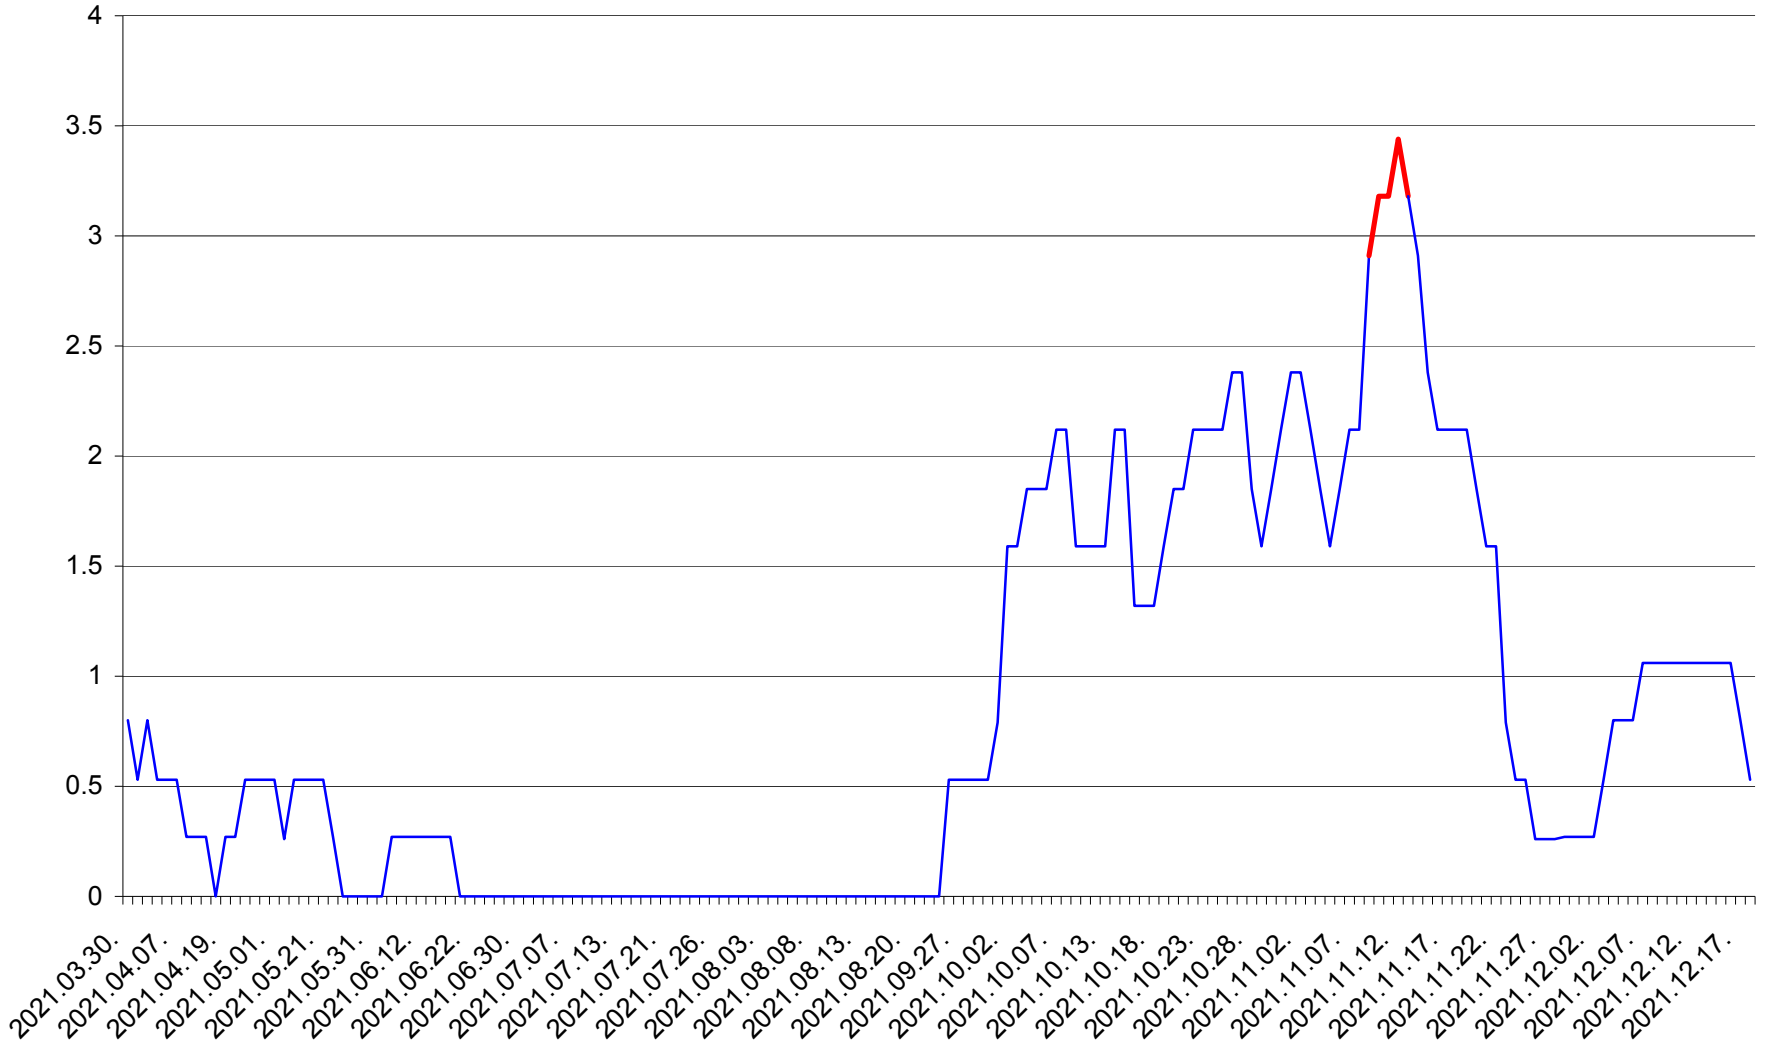

ORAȘ CRISTURU SECUIESC - Evolutia incidentei cumulate pe 14 zile la ‰ de locuitori
2021.03.30. - 2021.12.18.

DĂNEȘTI - Evolutia incidentei cumulate pe 14 zile la ‰ de locuitori
2021.03.30. - 2021.12.18.

DÂRJIU - Evolutia incidentei cumulate pe 14 zile la ‰ de locuitori
2021.03.30. - 2021.12.18.

DEALU - Evolutia incidentei cumulate pe 14 zile la ‰ de locuitori
2021.03.30. - 2021.12.18.

DITRĂU - Evolutia incidentei cumulate pe 14 zile la ‰ de locuitori
2021.03.30. - 2021.12.18.

FELICENI - Evolutia incidentei cumulate pe 14 zile la % de locuitori
2021.03.30. - 2021.12.18.

FRUMOASA - Evolutia incidentei cumulate pe 14 zile la ‰ de locuitori
2021.03.30. - 2021.12.18.

GĂLĂUȚAȘ - Evolutia incidentei cumulate pe 14 zile la ‰ de locuitori
2021.03.30. - 2021.12.18.