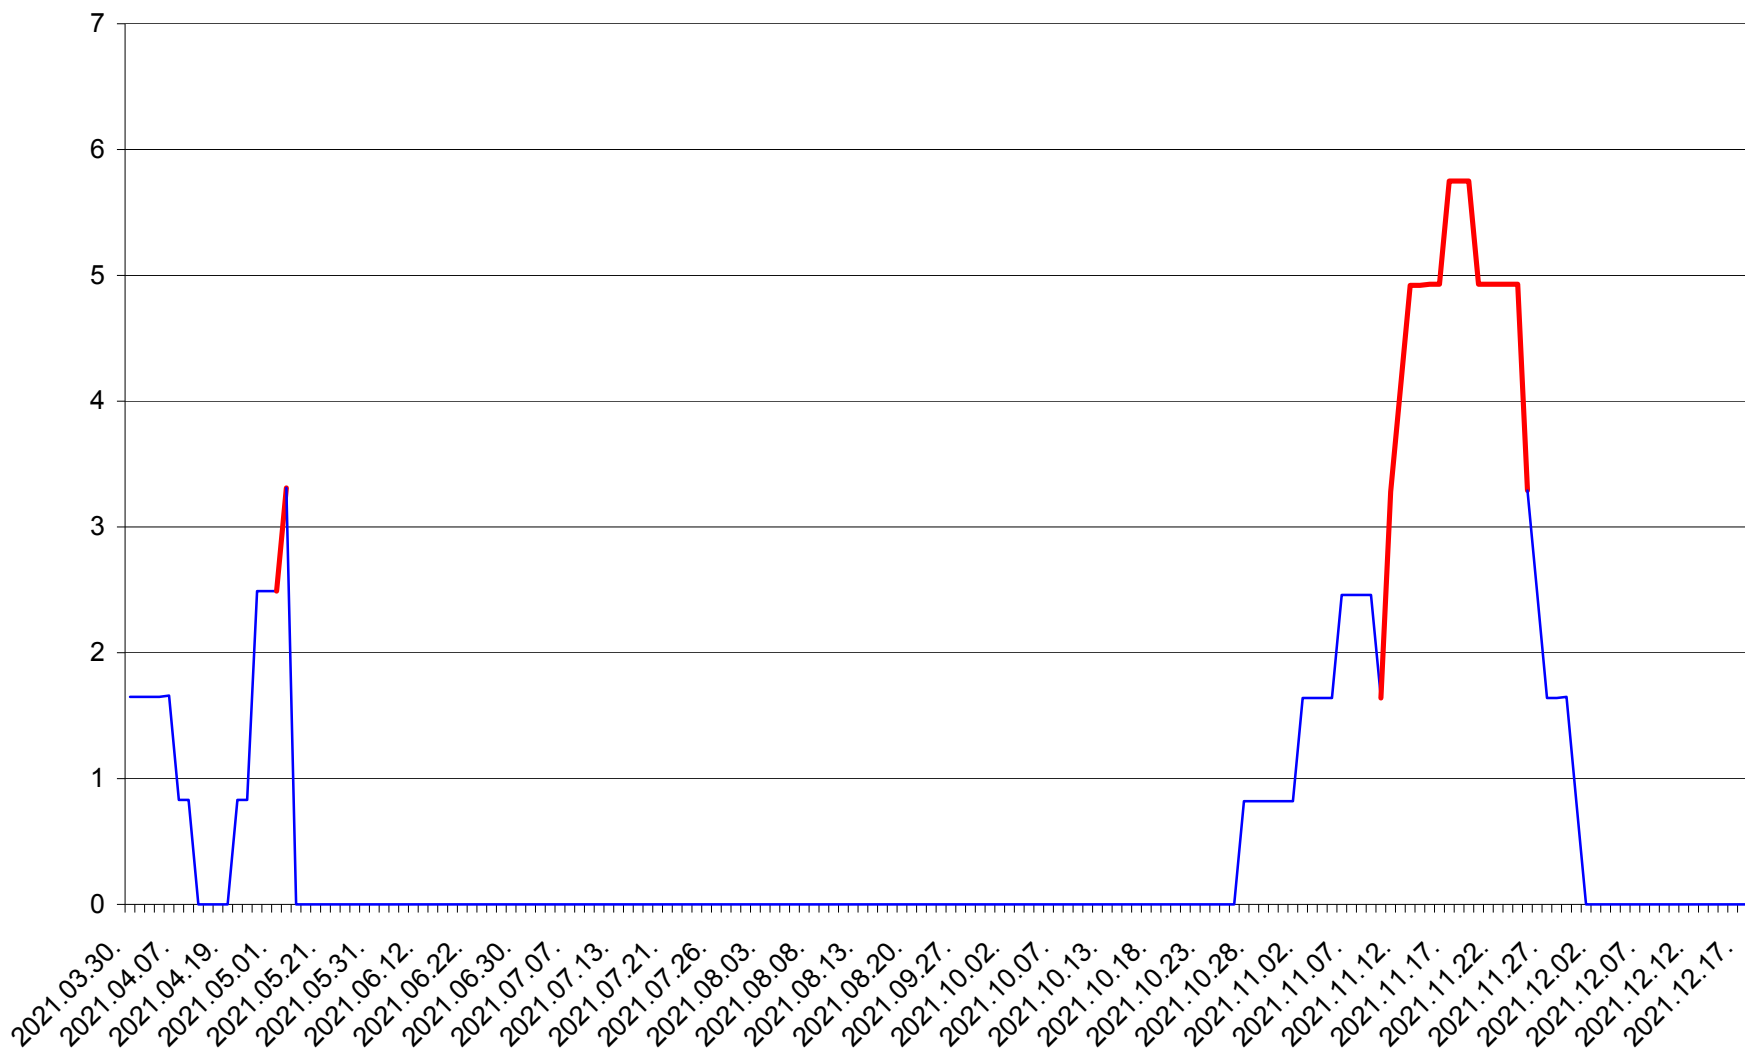

PLĂIEȘII DE JOS - Evoluția incidentei cumulate pe 14 zile la ‰ de locuitori
2021.03.30. - 2021.12.18.

PORUMBENI - Evolutia incidentei cumulate pe 14 zile la ‰ de locuitori
2021.03.30. - 2021.12.18.

PRAID - Evolutia incidentei cumulate pe 14 zile la ‰ de locuitori
2021.03.30. - 2021.12.18.

RACU - Evolutia incidentei cumulate pe 14 zile la ‰ de locuitori
2021.03.30. - 2021.12.18.

REMETEA - Evolutia incidentei cumulate pe 14 zile la ‰ de locuitori
2021.03.30. - 2021.12.18.

SĂCEL - Evolutia incidentei cumulate pe 14 zile la ‰ de locuitori
2021.03.30. - 2021.12.18.