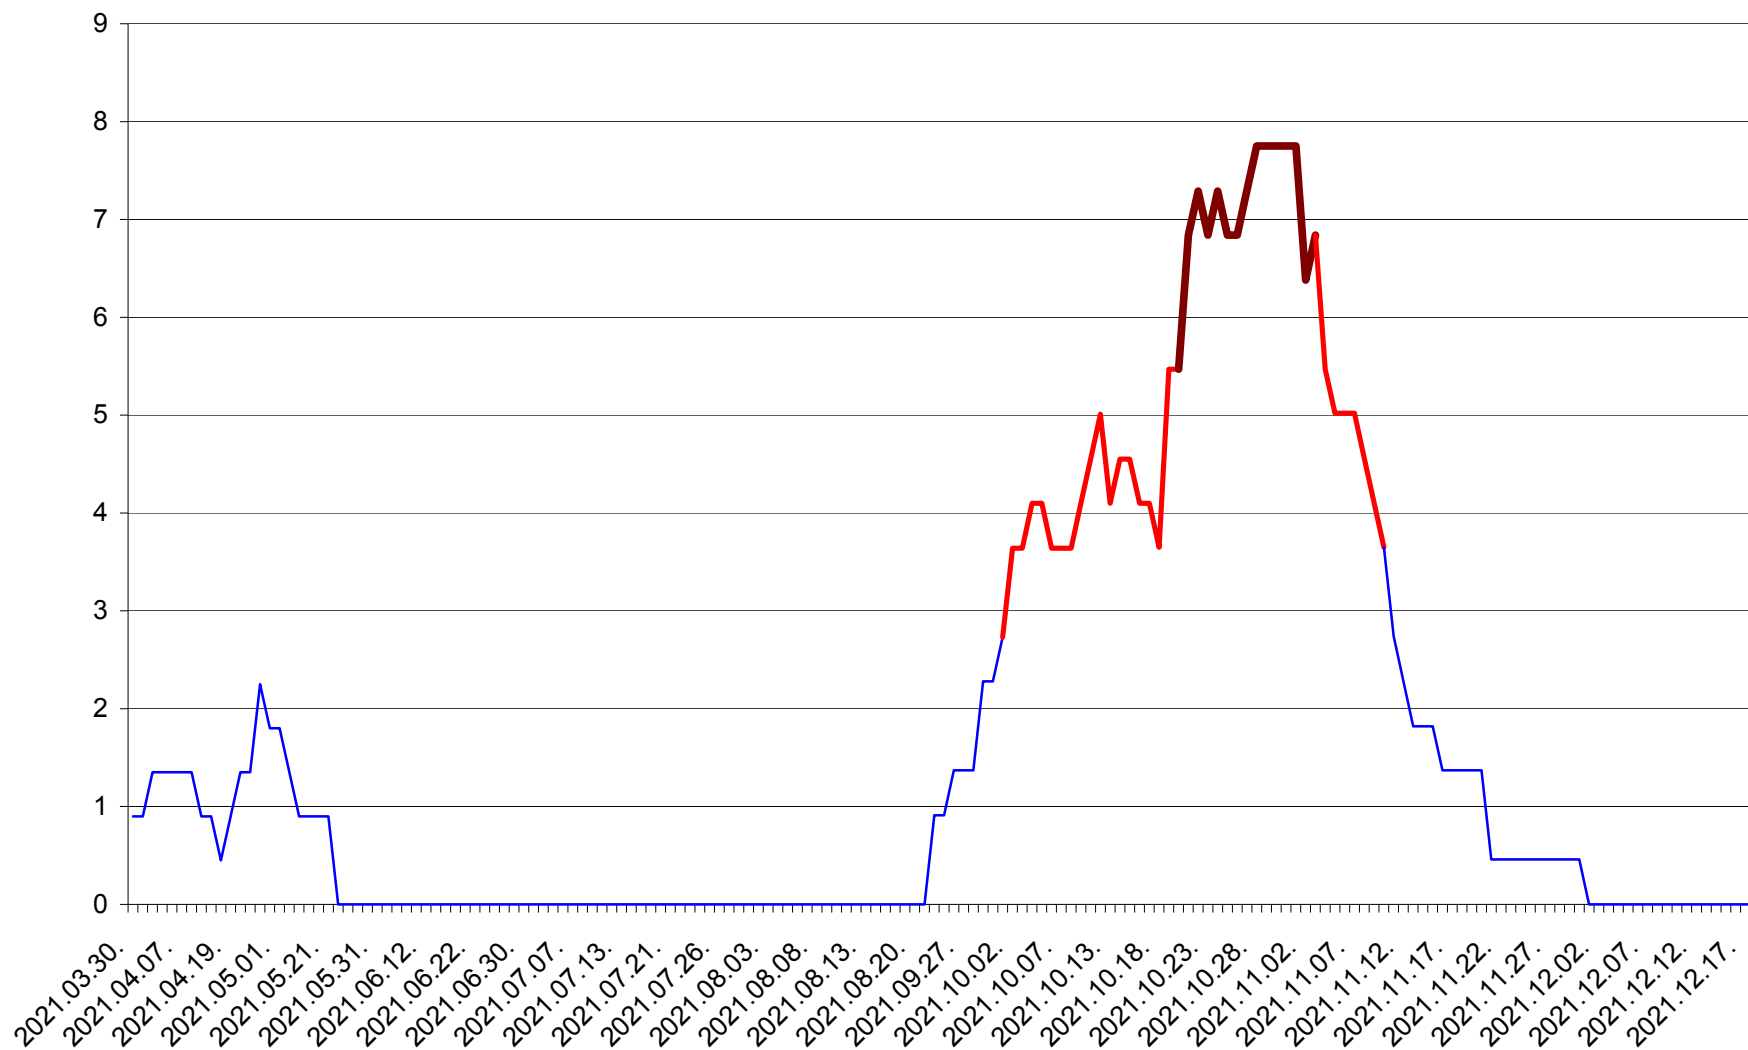

RACU - Evolutia incidentei cumulate pe 14 zile la ‰ de locuitori
2021.03.30. - 2021.12.18.

REMETEA - Evolutia incidentei cumulate pe 14 zile la ‰ de locuitori
2021.03.30. - 2021.12.18.

SĂCEL - Evolutia incidentei cumulate pe 14 zile la ‰ de locuitori
2021.03.30. - 2021.12.18.

SÂNCRĂIENI - Evolutia incidentei cumulate pe 14 zile la ‰ de locuitori
2021.03.30. - 2021.12.18.

SÂNDOMINIC - Evolutia incidentei cumulate pe 14 zile la ‰ de locuitori
2021.03.30. - 2021.12.18.

SÂNMARTIN - Evolutia incidentei cumulate pe 14 zile la ‰ de locuitori
2021.03.30. - 2021.12.18.

SÂNSIMION - Evolutia incidentei cumulate pe 14 zile la ‰ de locuitori
2021.03.30. - 2021.12.18.

SÂNTIMBRU - Evolutia incidentei cumulate pe 14 zile la ‰ de locuitori
2021.03.30. - 2021.12.18.

SĂRMAȘ - Evolutia incidentei cumulate pe 14 zile la ‰ de locuitori
2021.03.30. - 2021.12.18.