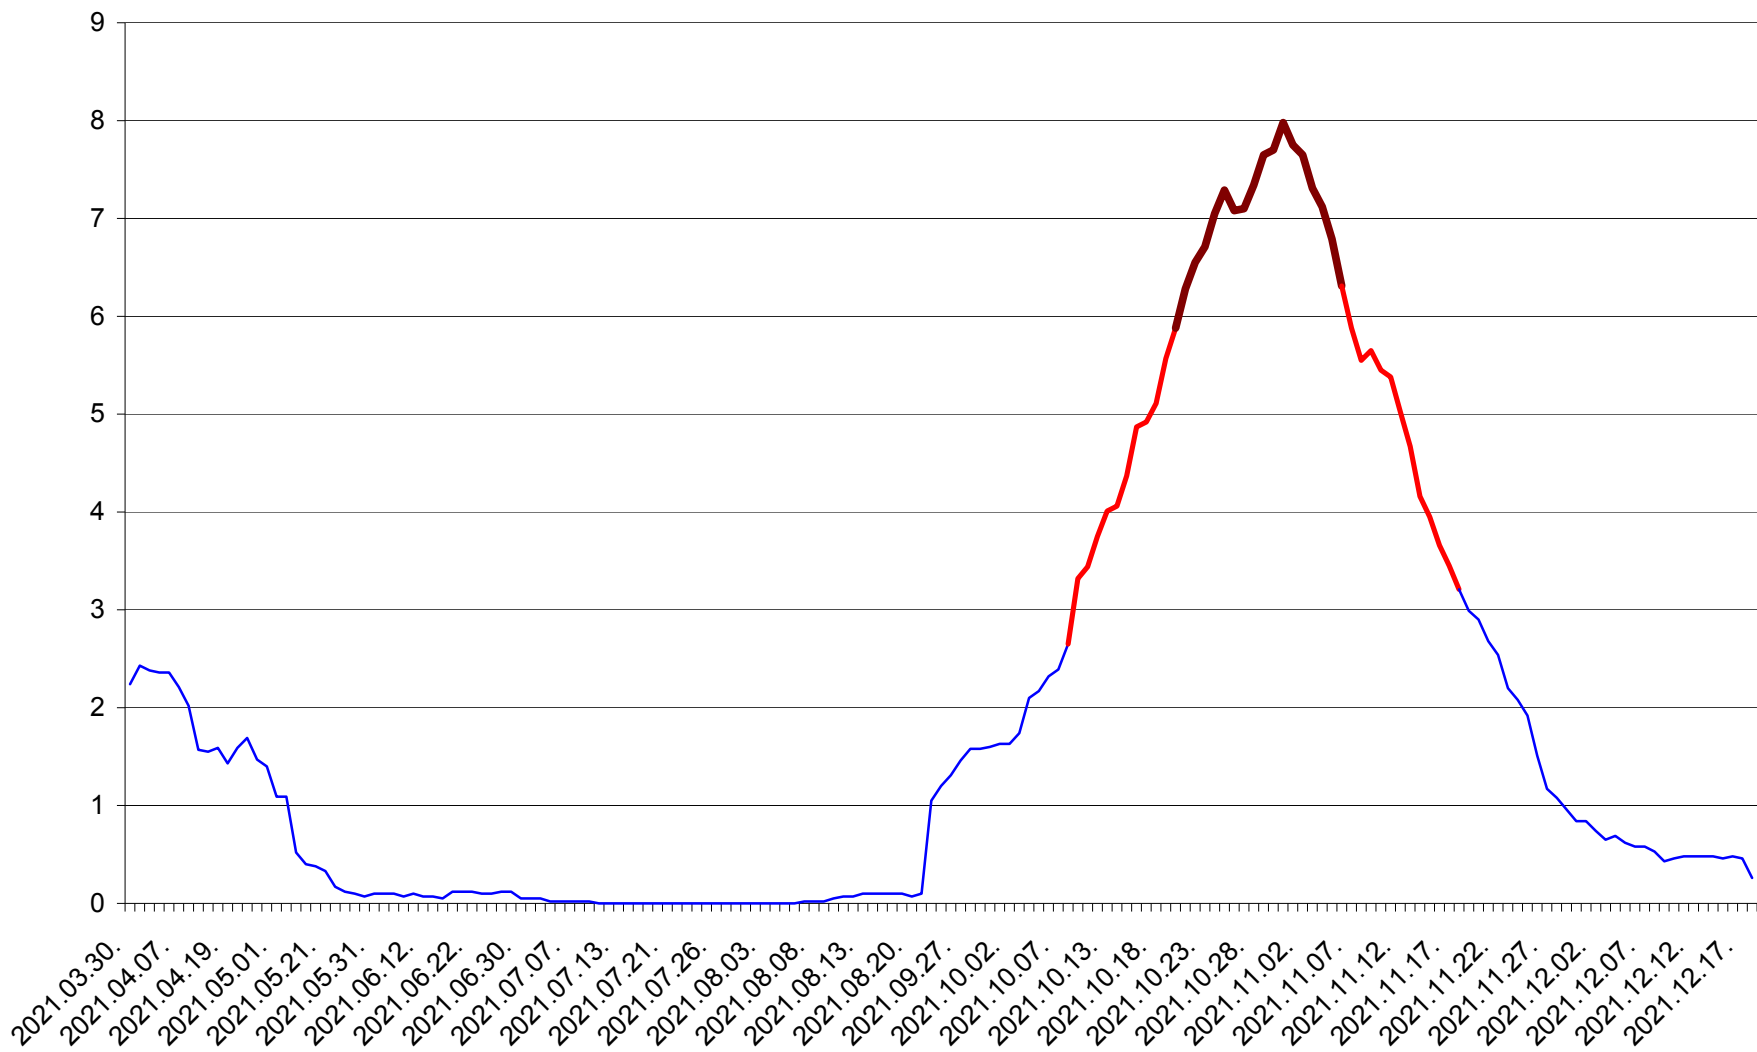

LELICENI - Evolutia incidentei cumulate pe 14 zile la % de locuitori
2021.03.30. - 2021.12.18.

LUETA - Evolutia incidentei cumulate pe 14 zile la ‰ de locuitori
2021.03.30. - 2021.12.18.

LUNCA DE JOS - Evolutia incidentei cumulate pe 14 zile la ‰ de locuitori
2021.03.30. - 2021.12.18.

LUNCA DE SUS - Evolutia incidentei cumulate pe 14 zile la ‰ de locuitori
2021.03.30. - 2021.12.18.

LUPENI - Evolutia incidentei cumulate pe 14 zile la ‰ de locuitori
2021.03.30. - 2021.12.18.

MĂDĂRAȘ - Evolutia incidentei cumulate pe 14 zile la ‰ de locuitori
2021.03.30. - 2021.12.18.

MĂRTINIȘ - Evolutia incidentei cumulate pe 14 zile la % de locuitori
2021.03.30. - 2021.12.18.

MEREȘTI - Evolutia incidentei cumulate pe 14 zile la ‰ de locuitori
2021.03.30. - 2021.12.18.

MUNICIPIUL MIERCUREA-CIUC - Evolutia incidentei cumulate pe 14 zile la ‰ de locuitori
2021.03.30. - 2021.12.18.