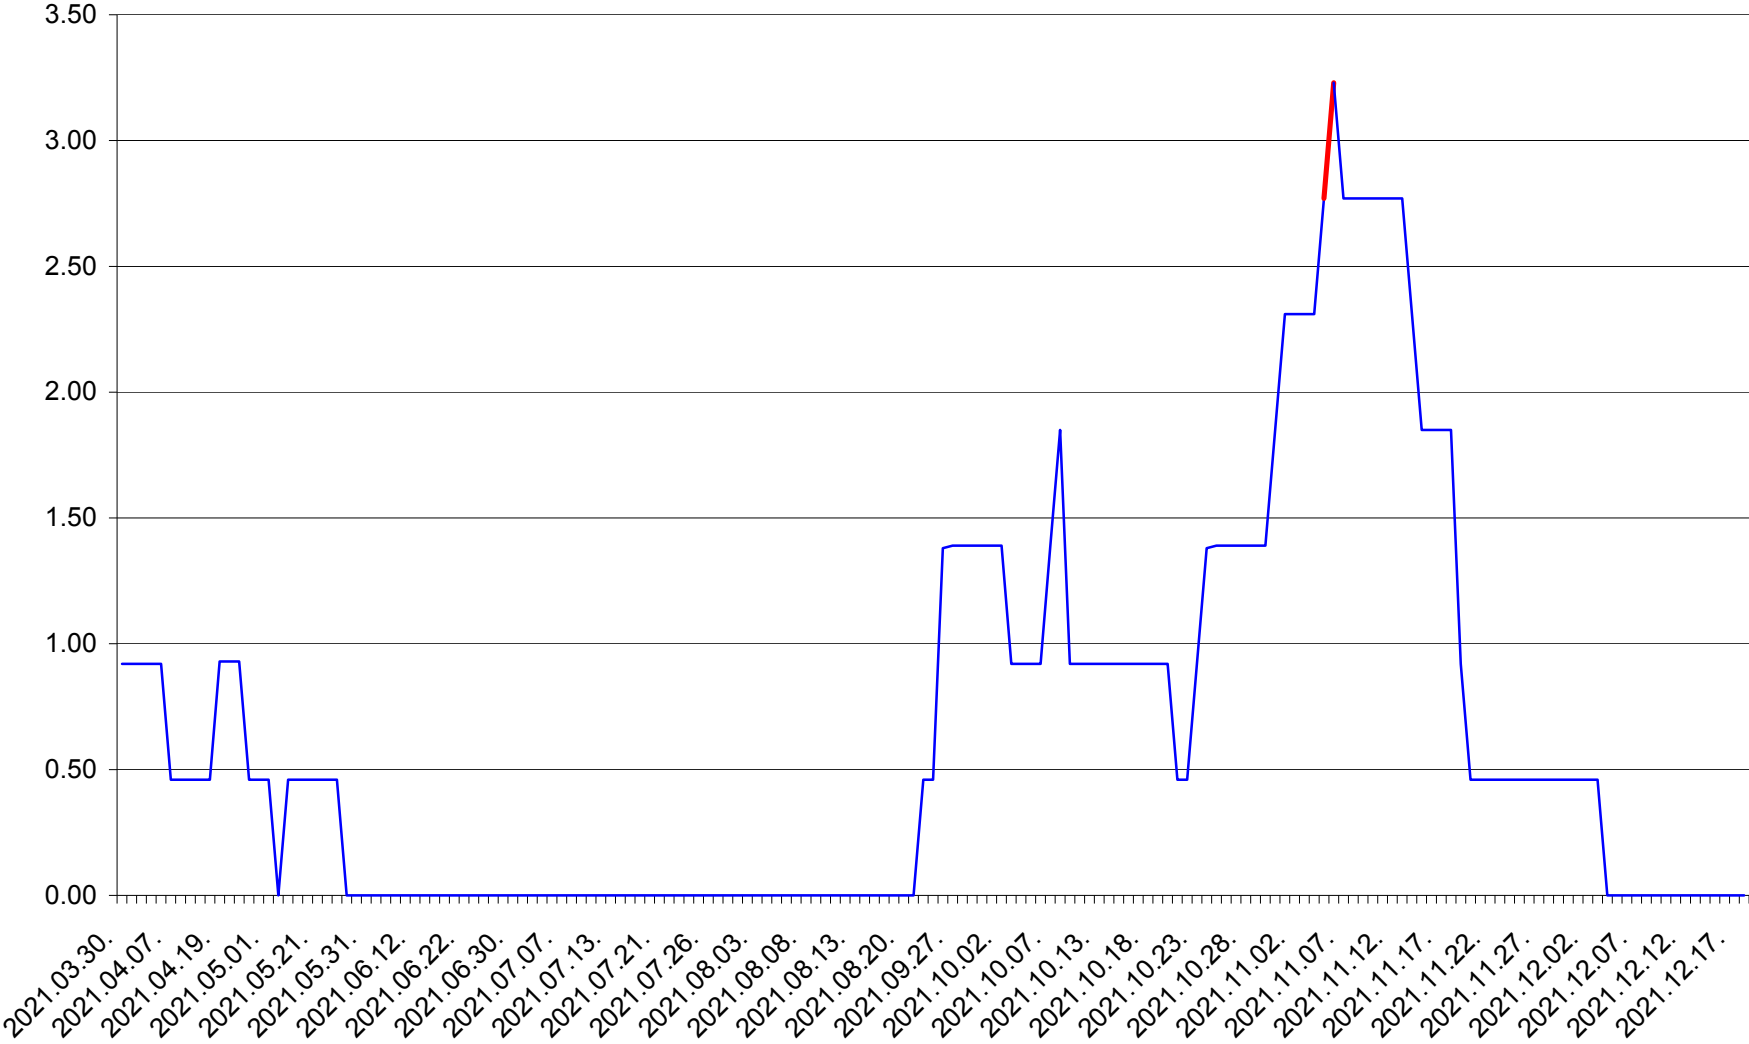

ATID - Evolutia incidentei cumulate pe 14 zile la % de locuitori
2021.03.30. - 2021.12.18.

AVRĂMEȘTI - Evolutia incidentei cumulate pe 14 zile la ‰ de locuitori
2021.03.30. - 2021.12.18.

ORAȘ BĂILE TUȘNAD - Evolutia incidentei cumulate pe 14 zile la ‰ de locuitori
2021.03.30. - 2021.12.18.

ORAȘ BĂLAN - Evolutia incidentei cumulate pe 14 zile la ‰ de locuitori
2021.03.30. - 2021.12.18.

BILBOR - Evolutia incidentei cumulate pe 14 zile la ‰ de locuitori
2021.03.30. - 2021.12.18.

ORAȘ BORSEC - Evolutia incidentei cumulate pe 14 zile la ‰ de locuitori
2021.03.30. - 2021.12.18.

BRĂDEȘTI - Evolutia incidentei cumulate pe 14 zile la ‰ de locuitori
2021.03.30. - 2021.12.18.

CĂPÂLNIȚA - Evolutia incidentei cumulate pe 14 zile la ‰ de locuitori
2021.03.30. - 2021.12.18.

CÂRȚA - Evolutia incidentei cumulate pe 14 zile la ‰ de locuitori
2021.03.30. - 2021.12.18.

CICEU - Evolutia incidentei cumulate pe 14 zile la ‰ de locuitori
2021.03.30. - 2021.12.18.

CIUCSÂNGEORGIU - Evolutia incidentei cumulate pe 14 zile la % de locuitori
2021.03.30. - 2021.12.18.

CIUMANI - Evolutia incidentei cumulate pe 14 zile la ‰ de locuitori
2021.03.30. - 2021.12.18.