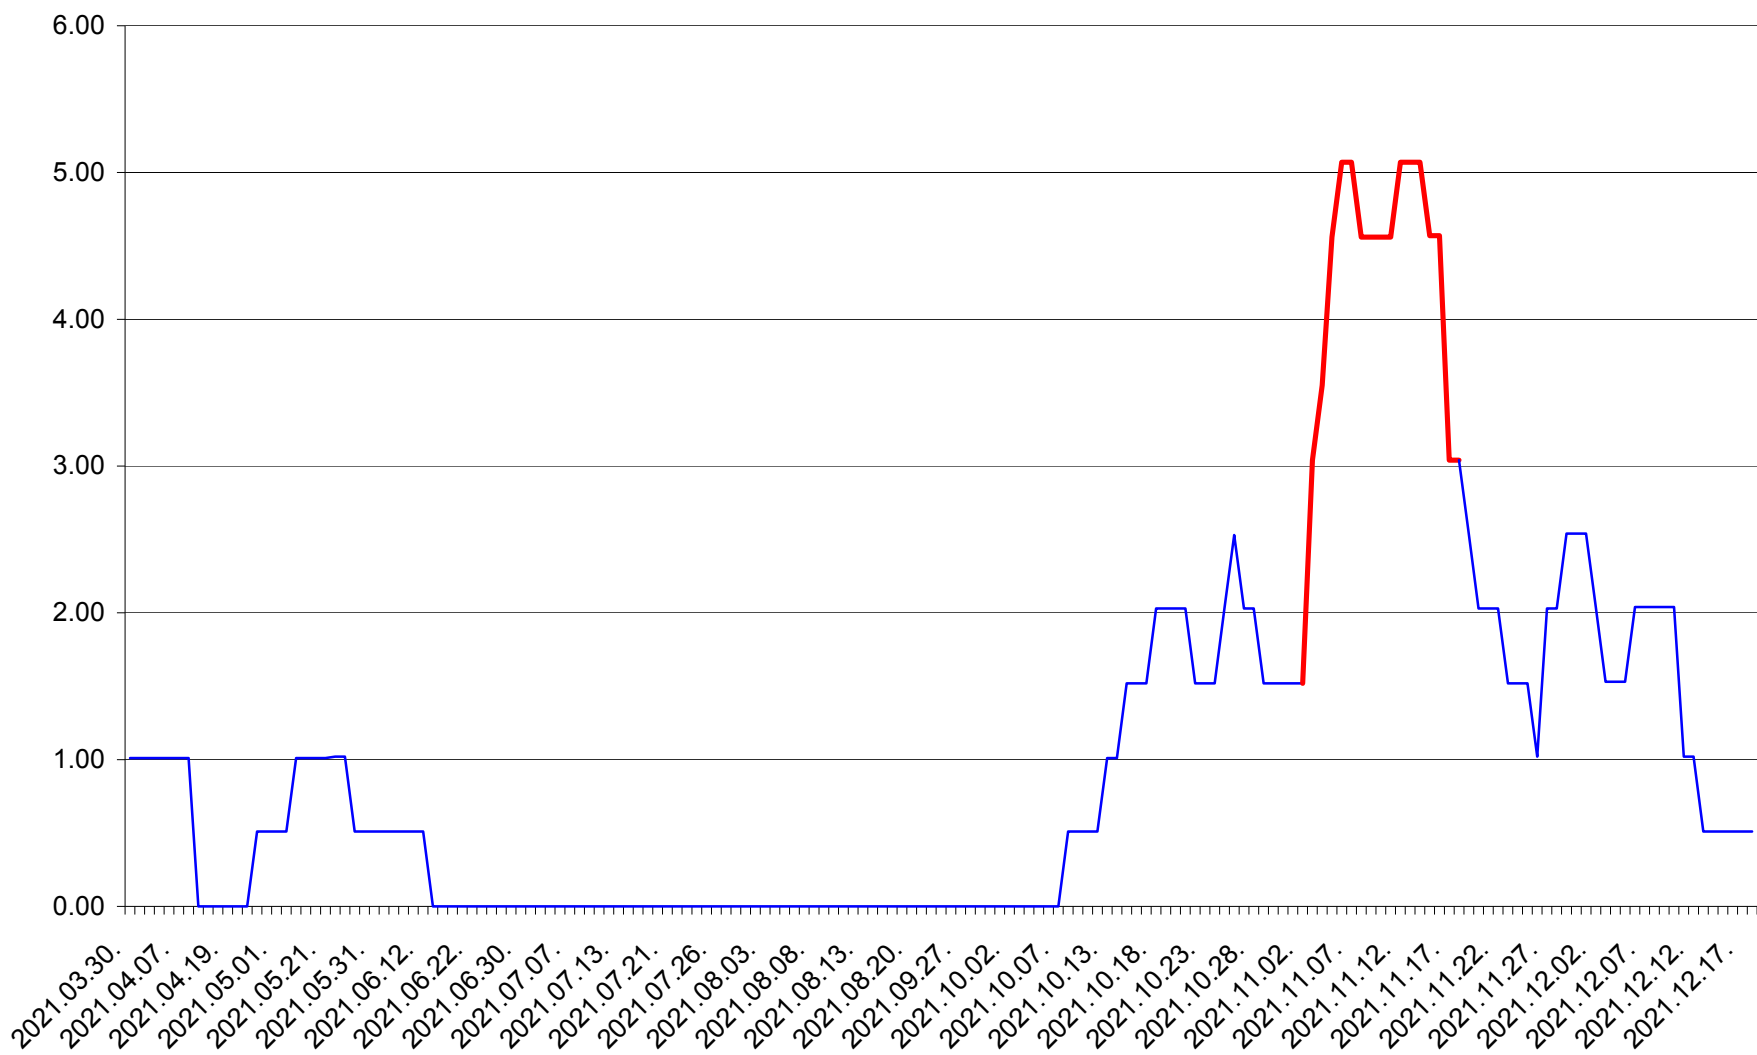

ZETEA - Evolutia incidentei cumulate pe 14 zile la ‰ de locuitori
2021.03.30. - 2021.12.18.

VOȘLĂBENI - Evolutia incidentei cumulate pe 14 zile la ‰ de locuitori
2021.03.30. - 2021.12.18.