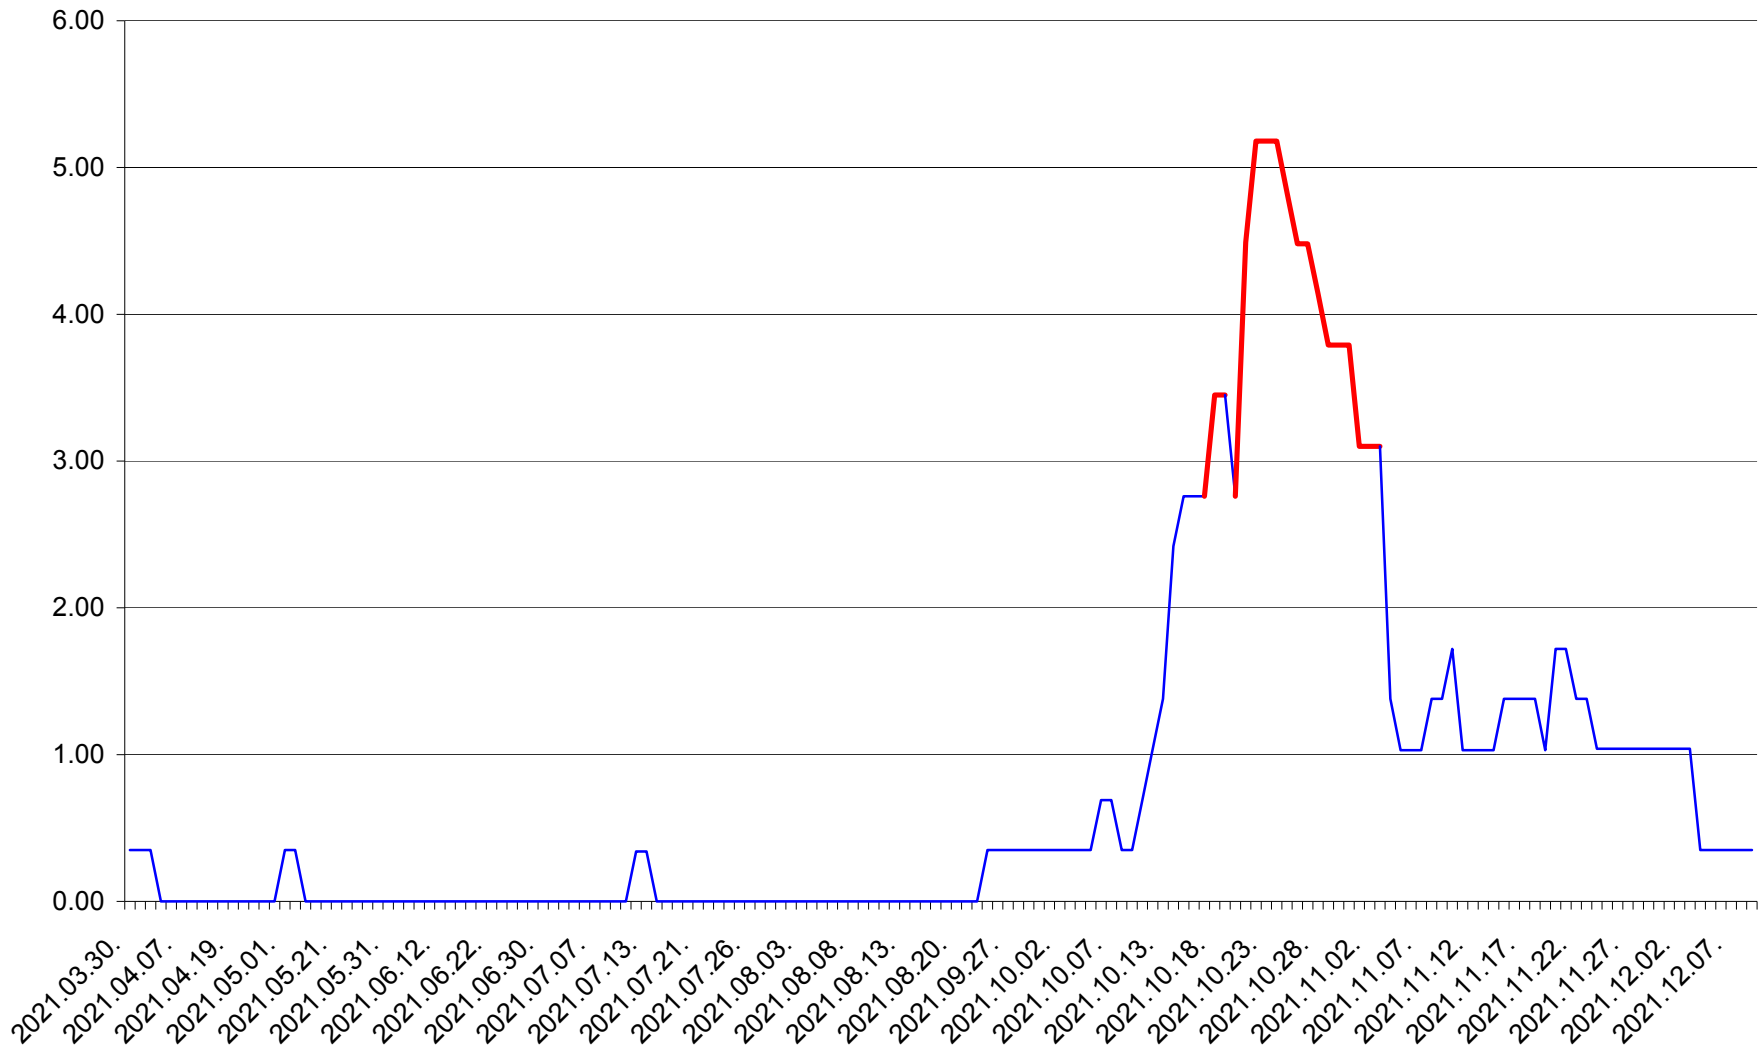

ORAȘ BĂLAN - Evolutia incidentei cumulate pe 14 zile la ‰ de locuitori
2021.03.30. - 2021.12.09.

BILBOR - Evolutia incidentei cumulate pe 14 zile la ‰ de locuitori
2021.03.30. - 2021.12.09.

ORAȘ BORSEC - Evolutia incidentei cumulate pe 14 zile la ‰ de locuitori
2021.03.30. - 2021.12.09.

BRĂDEȘTI - Evolutia incidentei cumulate pe 14 zile la ‰ de locuitori
2021.03.30. - 2021.12.09.

CĂPÂLNIȚA - Evolutia incidentei cumulate pe 14 zile la ‰ de locuitori
2021.03.30. - 2021.12.09.

CÂRȚA - Evolutia incidentei cumulate pe 14 zile la ‰ de locuitori
2021.03.30. - 2021.12.09.

CICEU - Evolutia incidentei cumulate pe 14 zile la ‰ de locuitori
2021.03.30. - 2021.12.09.

CIUCSÂNGEORGIU - Evolutia incidentei cumulate pe 14 zile la ‰ de locuitori
2021.03.30. - 2021.12.09.

CIUMANI - Evolutia incidentei cumulate pe 14 zile la ‰ de locuitori
2021.03.30. - 2021.12.09.

CORBU - Evolutia incidentei cumulate pe 14 zile la ‰ de locuitori
2021.03.30. - 2021.12.09.

CORUND - Evolutia incidentei cumulate pe 14 zile la ‰ de locuitori
2021.03.30. - 2021.12.09.

COZMENI - Evolutia incidentei cumulate pe 14 zile la ‰ de locuitori
2021.03.30. - 2021.12.09.