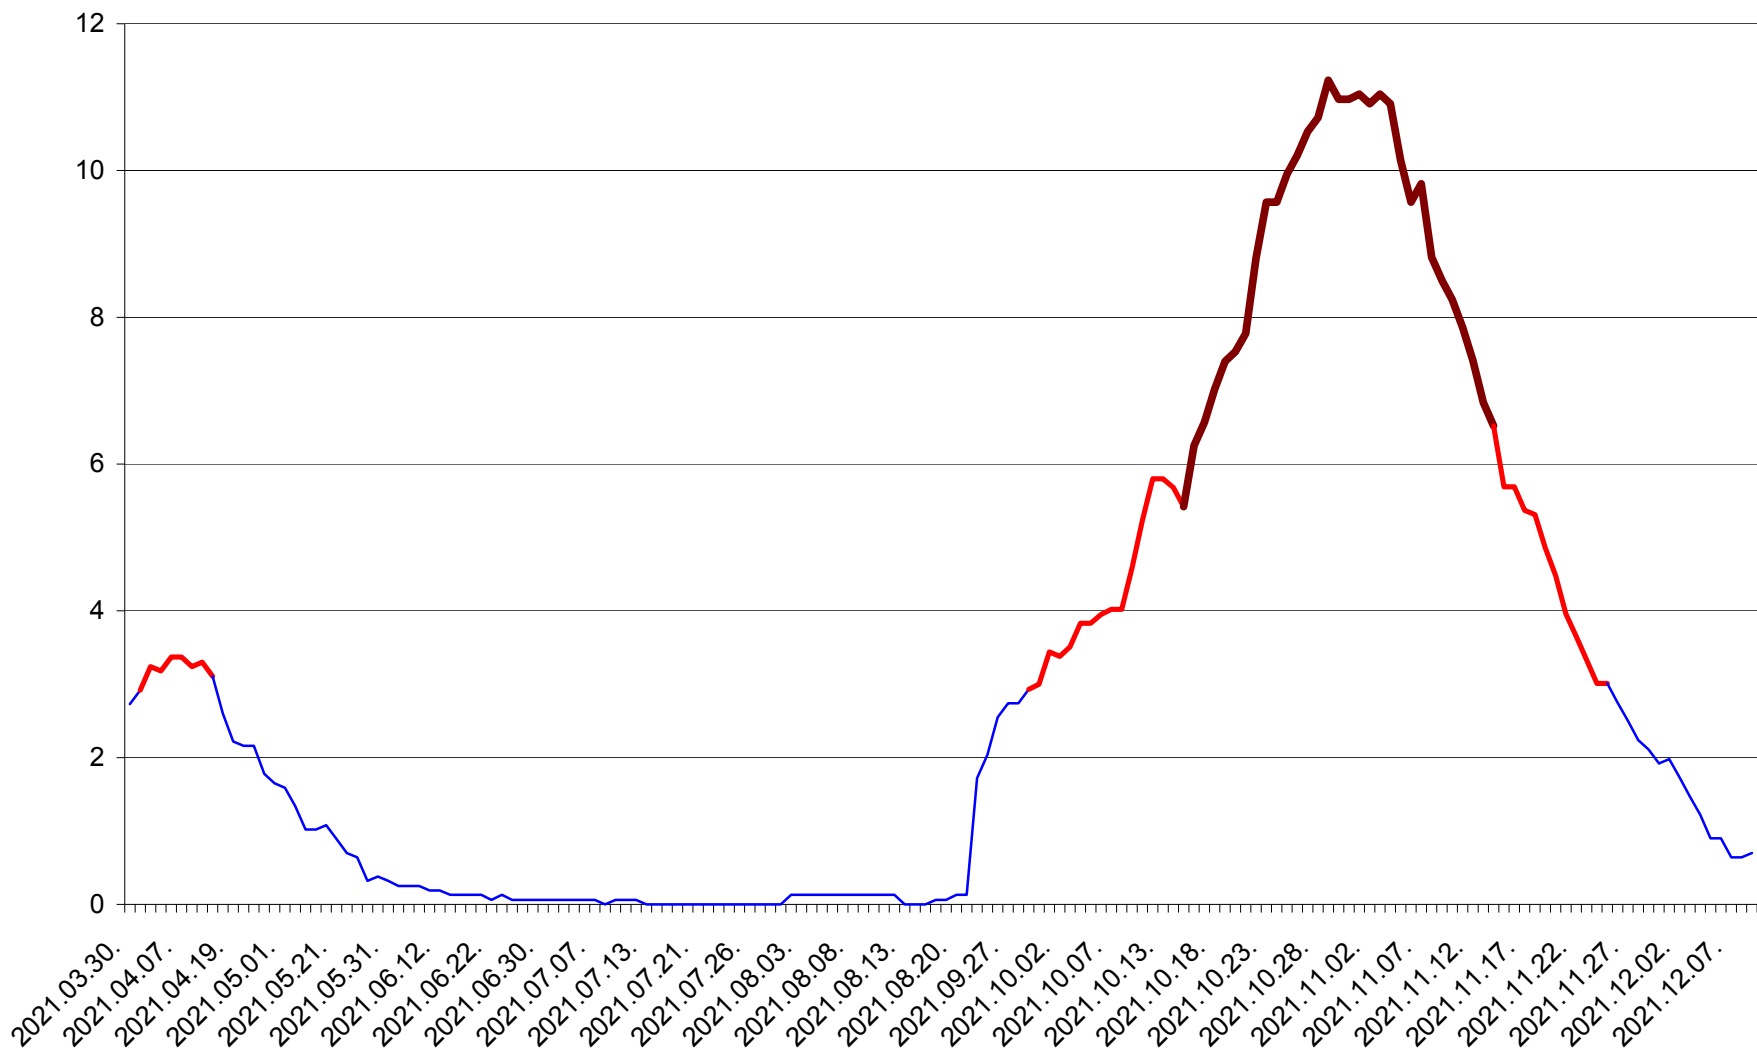

TULGHEȘ - Evolutia incidentei cumulate pe 14 zile la ‰ de locuitori
2021.03.30. - 2021.12.09.