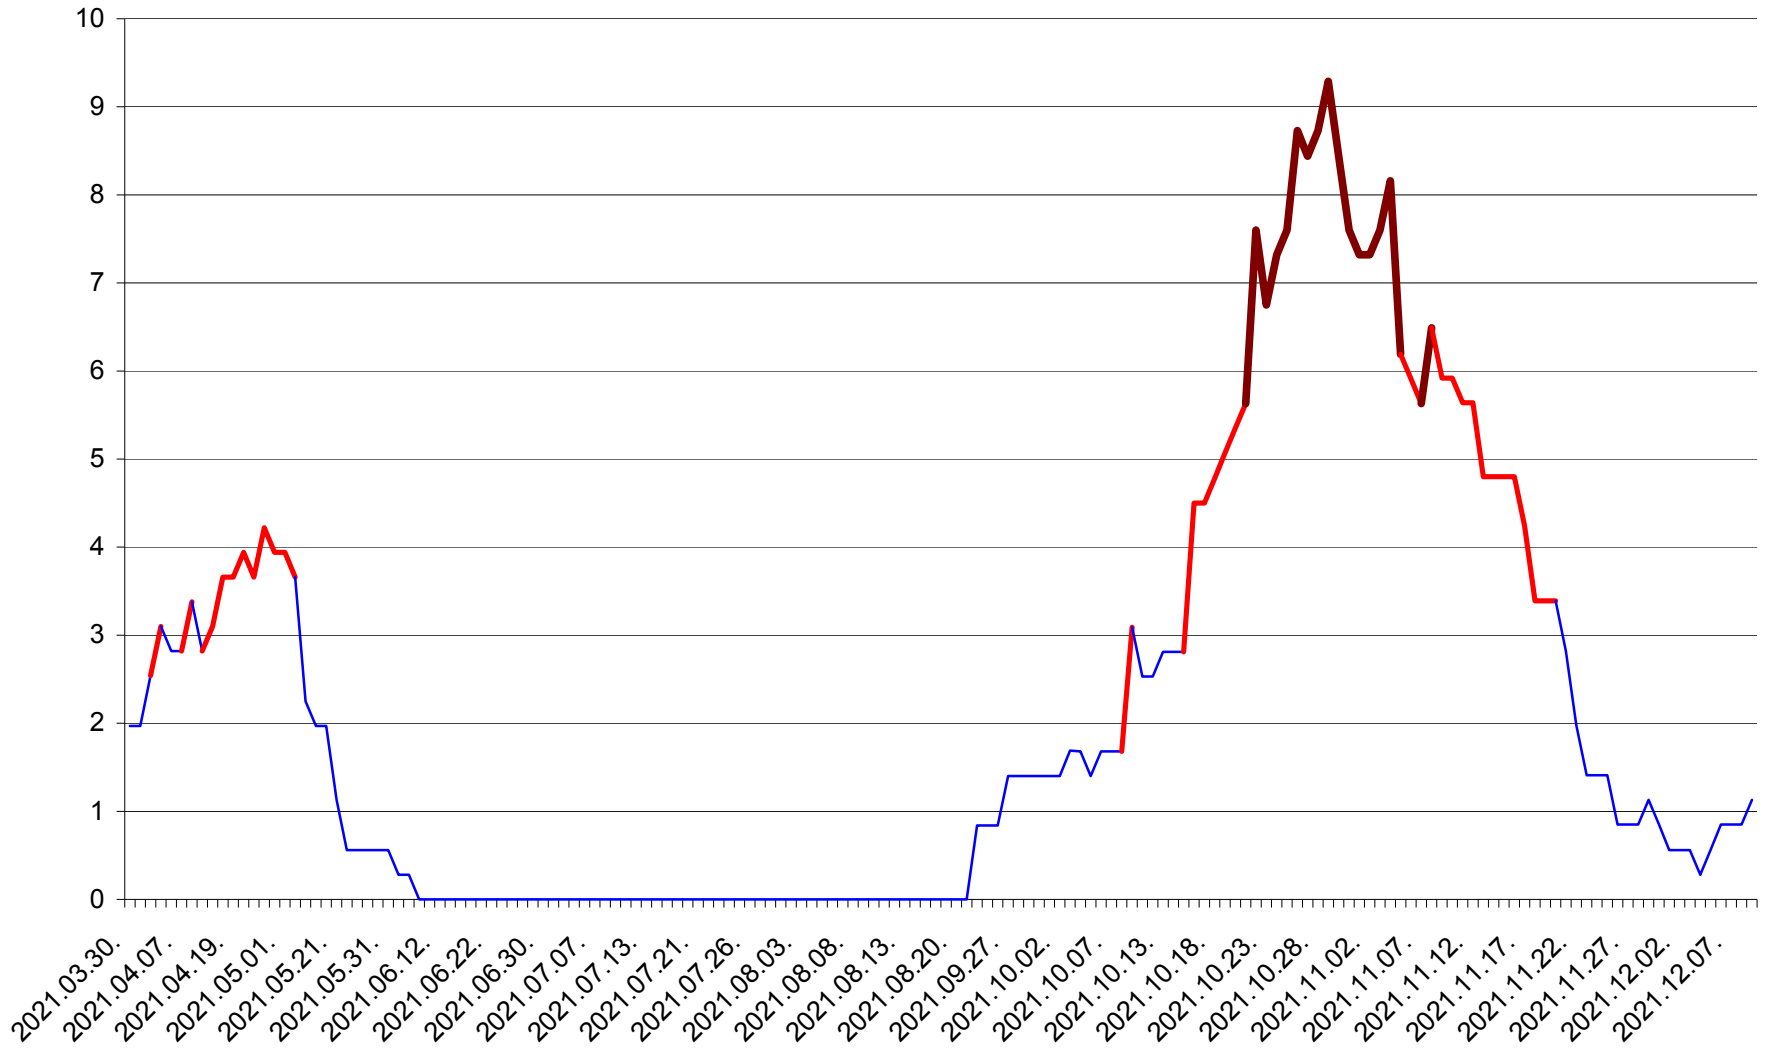

ORAȘ CRISTURU SECUIESC - Evolutia incidentei cumulate pe 14 zile la ‰ de locuitori
2021.03.30. - 2021.12.09.

DĂNEȘTI - Evolutia incidentei cumulate pe 14 zile la ‰ de locuitori
2021.03.30. - 2021.12.09.

DÂRJIU - Evolutia incidentei cumulate pe 14 zile la ‰ de locuitori
2021.03.30. - 2021.12.09.

DEALU - Evolutia incidentei cumulate pe 14 zile la ‰ de locuitori
2021.03.30. - 2021.12.09.

DITRĂU - Evolutia incidentei cumulate pe 14 zile la ‰ de locuitori
2021.03.30. - 2021.12.09.

FELICENI - Evolutia incidentei cumulate pe 14 zile la ‰ de locuitori
2021.03.30. - 2021.12.09.

FRUMOASA - Evolutia incidentei cumulate pe 14 zile la ‰ de locuitori
2021.03.30. - 2021.12.09.

GĂLĂUȚAȘ - Evolutia incidentei cumulate pe 14 zile la ‰ de locuitori
2021.03.30. - 2021.12.09.