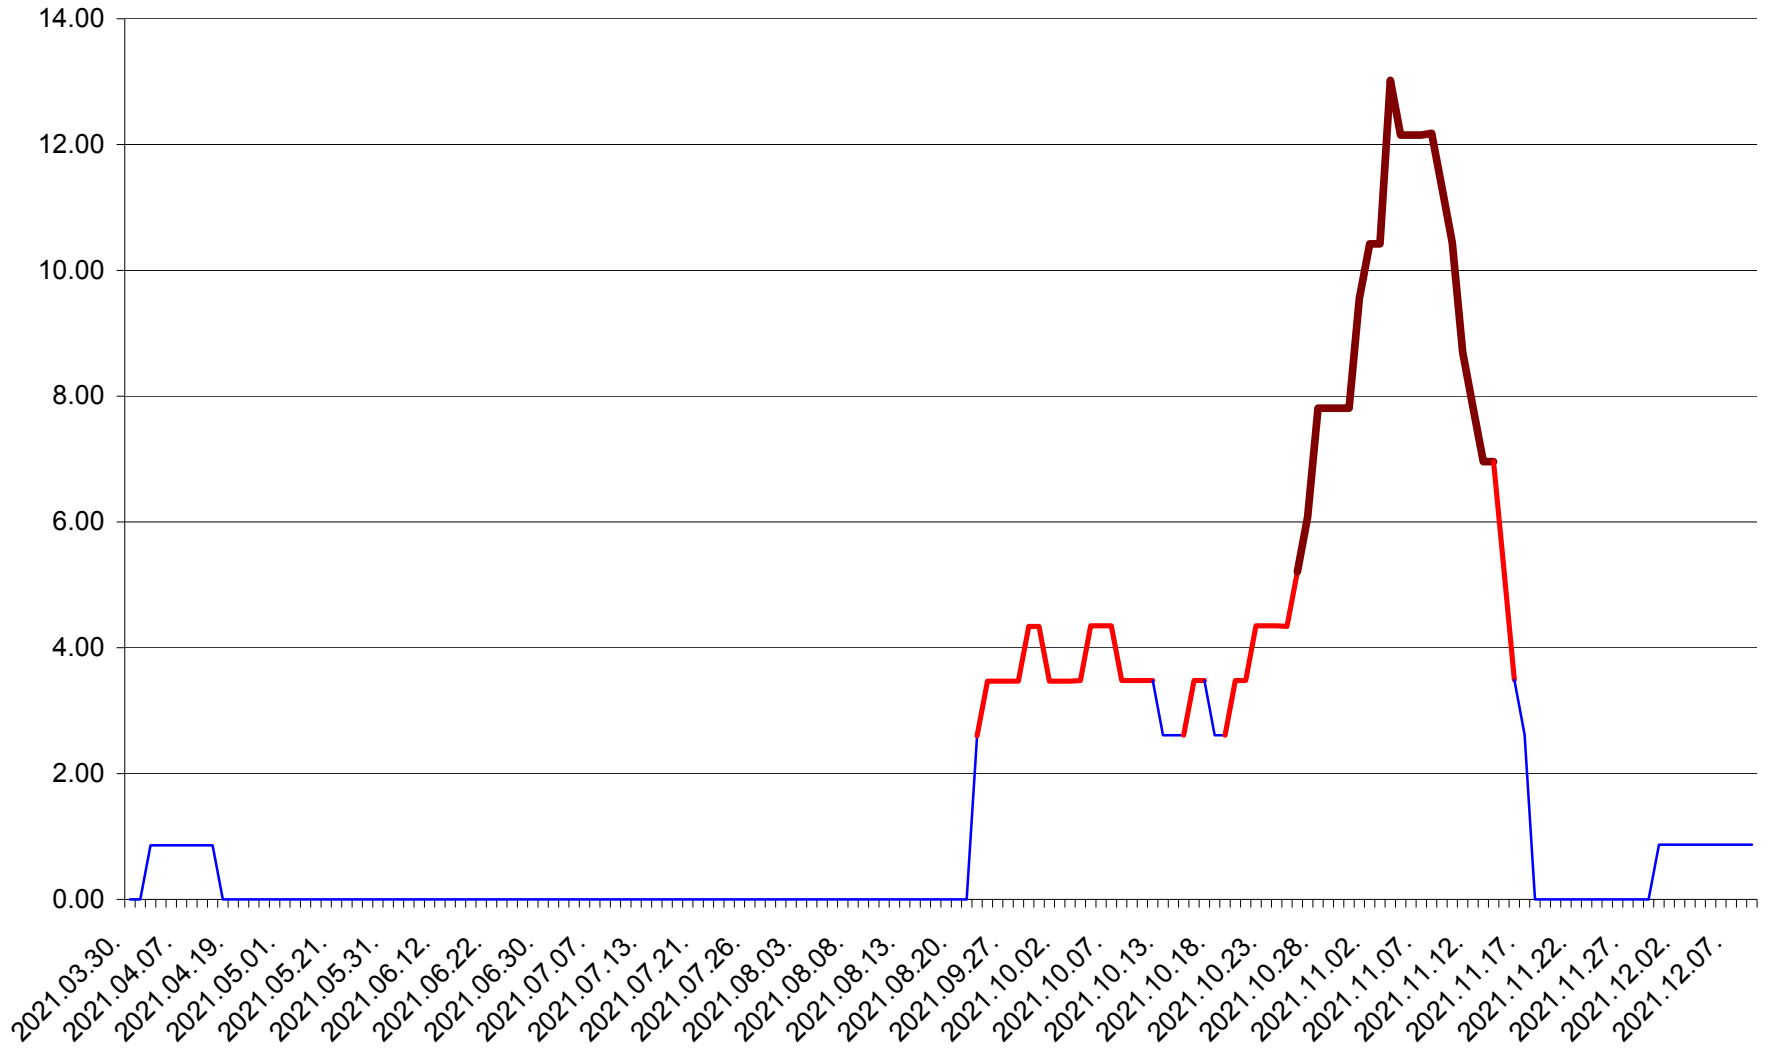

VĂRȘAG - Evolutia incidentei cumulate pe 14 zile la ‰ de locuitori
2021.03.30. - 2021.12.09.