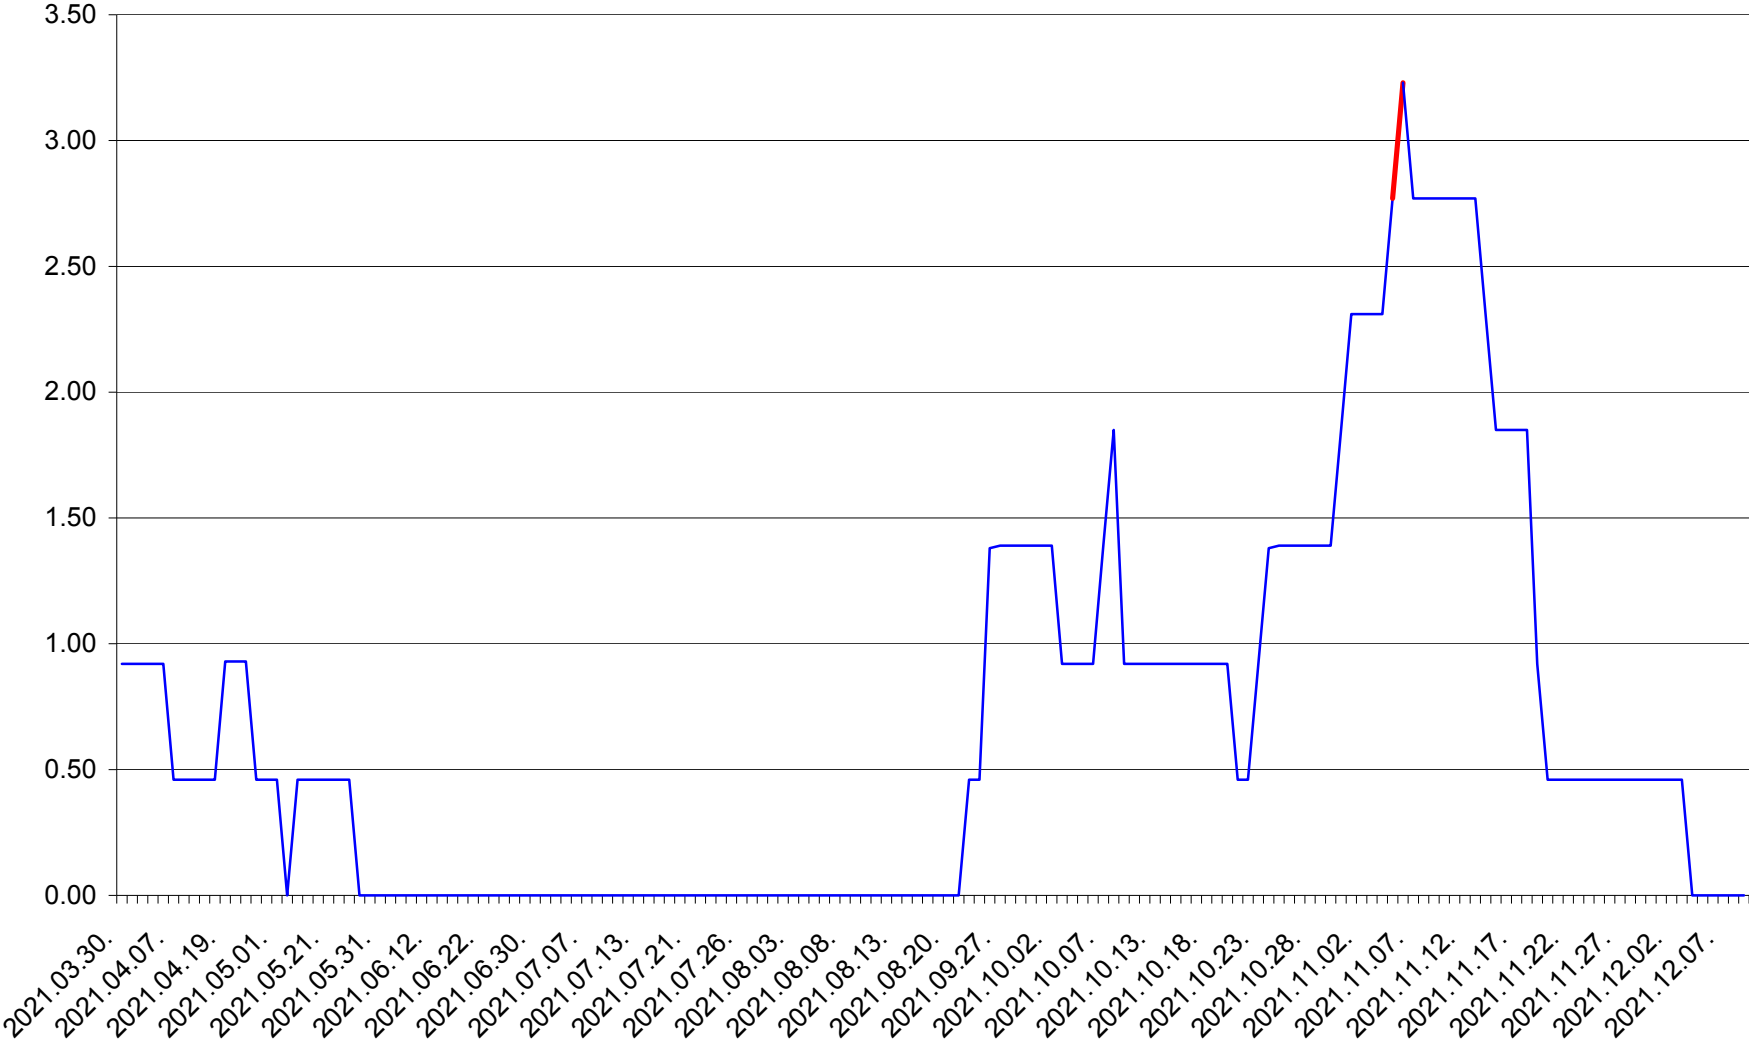

ATID - Evolutia incidentei cumulate pe 14 zile la ‰ de locuitori
2021.03.30. - 2021.12.09.

AVRĂMEȘTI - Evolutia incidentei cumulate pe 14 zile la ‰ de locuitori
2021.03.30. - 2021.12.09.

ORAȘ BĂILE TUȘNAD - Evolutia incidentei cumulate pe 14 zile la ‰ de locuitori
2021.03.30. - 2021.12.09.

ORAȘ BĂLAN - Evolutia incidentei cumulate pe 14 zile la ‰ de locuitori
2021.03.30. - 2021.12.09.

BILBOR - Evolutia incidentei cumulate pe 14 zile la ‰ de locuitori
2021.03.30. - 2021.12.09.

ORAȘ BORSEC - Evolutia incidentei cumulate pe 14 zile la ‰ de locuitori
2021.03.30. - 2021.12.09.

BRĂDEȘTI - Evolutia incidentei cumulate pe 14 zile la ‰ de locuitori
2021.03.30. - 2021.12.09.

CĂPÂLNIȚA - Evolutia incidentei cumulate pe 14 zile la ‰ de locuitori
2021.03.30. - 2021.12.09.

CÂRȚA - Evolutia incidentei cumulate pe 14 zile la ‰ de locuitori
2021.03.30. - 2021.12.09.