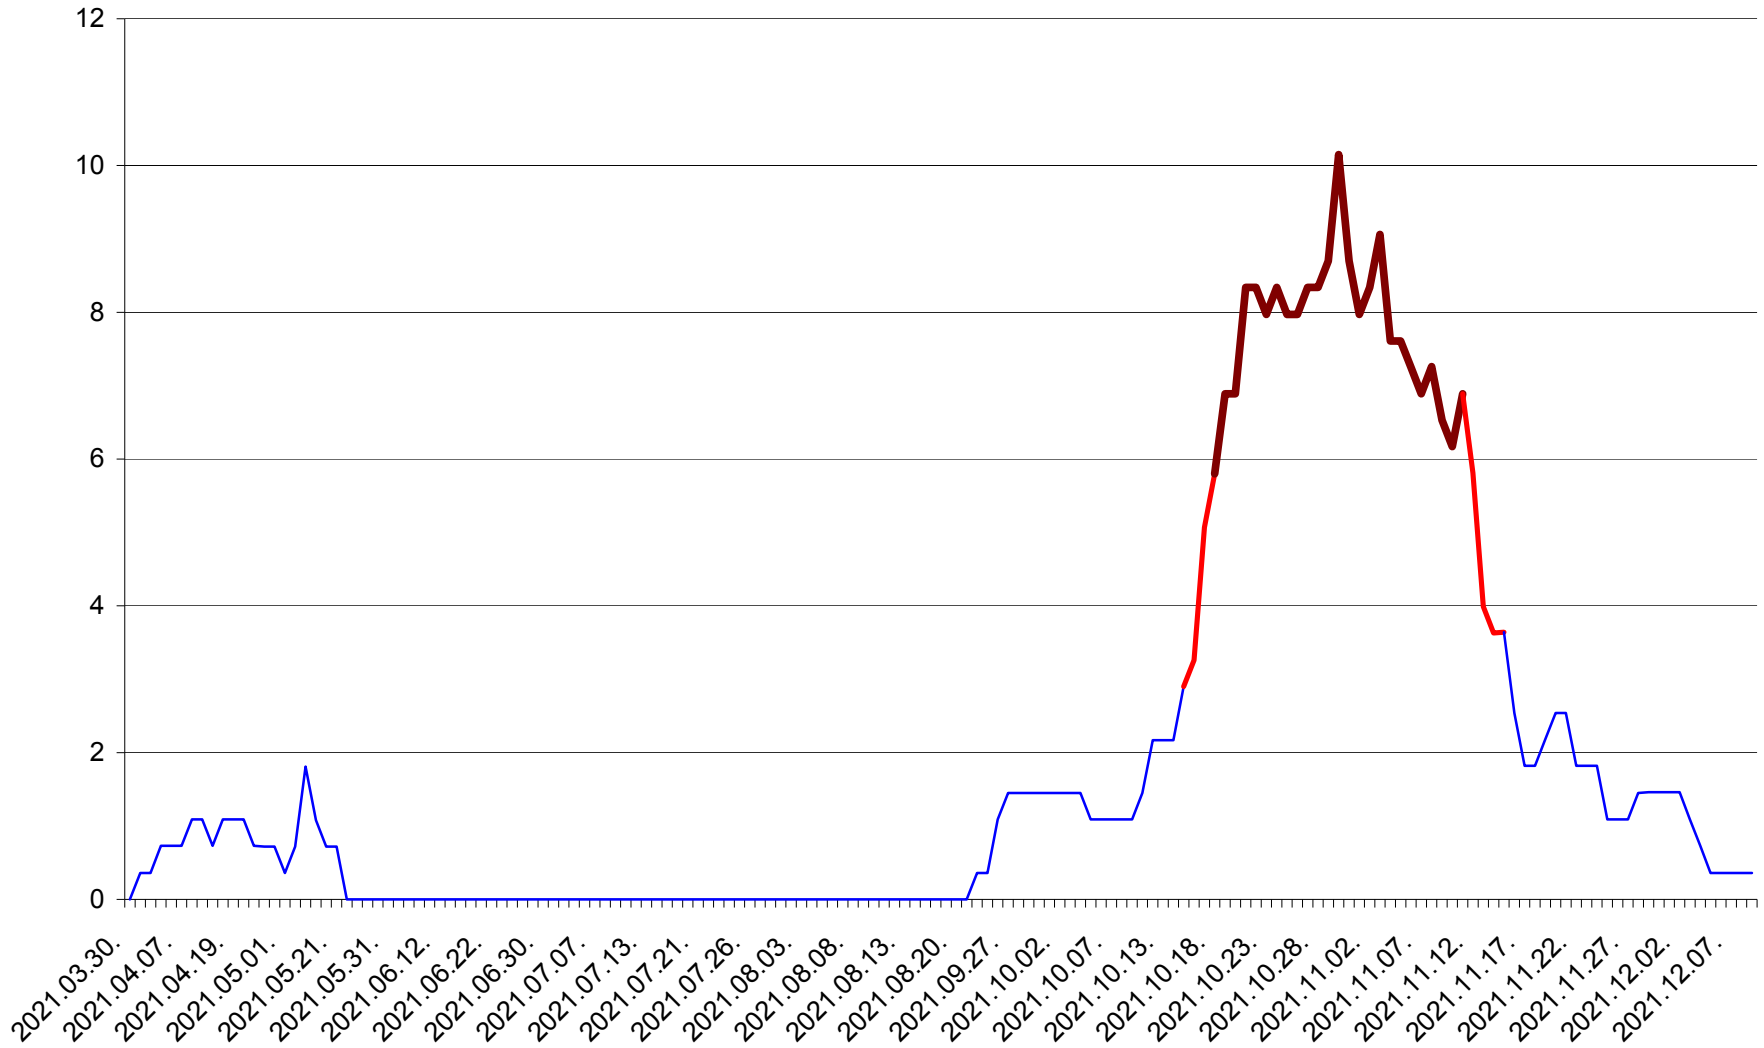

LUNCA DE SUS - Evolutia incidentei cumulate pe 14 zile la ‰ de locuitori
2021.03.30. - 2021.12.09.

LUPENI - Evolutia incidentei cumulate pe 14 zile la ‰ de locuitori
2021.03.30. - 2021.12.09.

MĂDĂRAȘ - Evolutia incidentei cumulate pe 14 zile la ‰ de locuitori
2021.03.30. - 2021.12.09.

MĂRTINIȘ - Evolutia incidentei cumulate pe 14 zile la % de locuitori
2021.03.30. - 2021.12.09.

MEREȘTI - Evolutia incidentei cumulate pe 14 zile la ‰ de locuitori
2021.03.30. - 2021.12.09.

MUNICIPIUL MIERCUREA-CIUC - Evolutia incidentei cumulate pe 14 zile la ‰ de locuitori
2021.03.30. - 2021.12.09.

MIHĂILENI - Evolutia incidentei cumulate pe 14 zile la ‰ de locuitori
2021.03.30. - 2021.12.09.

MUGENI - Evolutia incidentei cumulate pe 14 zile la ‰ de locuitori
2021.03.30. - 2021.12.09.

OCLAND - Evolutia incidentei cumulate pe 14 zile la ‰ de locuitori
2021.03.30. - 2021.12.09.