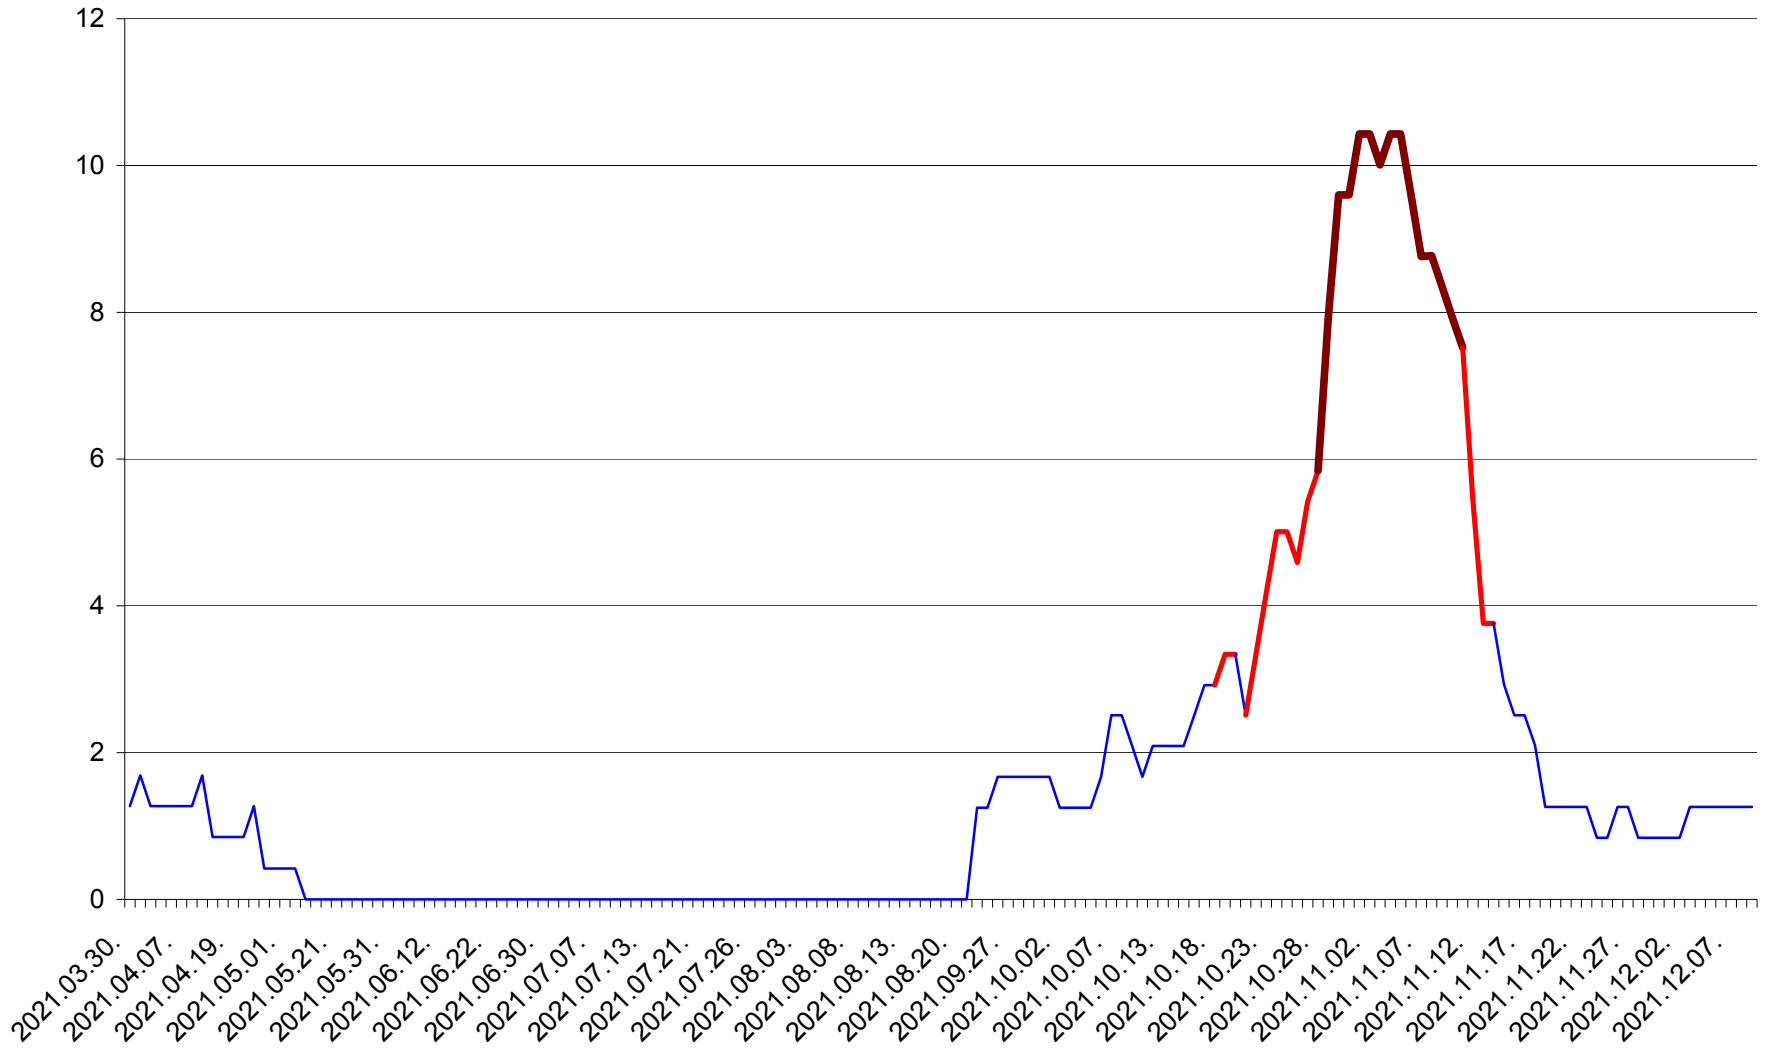

FELICENI - Evolutia incidentei cumulate pe 14 zile la ‰ de locuitori
2021.03.30. - 2021.12.09.

FRUMOASA - Evolutia incidentei cumulate pe 14 zile la ‰ de locuitori
2021.03.30. - 2021.12.09.

GĂLĂUȚAȘ - Evolutia incidentei cumulate pe 14 zile la ‰ de locuitori
2021.03.30. - 2021.12.09.

MUNICIPIUL GHEORGHENI - Evolutia incidentei cumulate pe 14 zile la % de locuitori
2021.03.30. - 2021.12.09.

JOSENI - Evolutia incidentei cumulate pe 14 zile la ‰ de locuitori
2021.03.30. - 2021.12.09.

LĂZAREA - Evolutia incidentei cumulate pe 14 zile la % de locuitori
2021.03.30. - 2021.12.09.

LELICENI - Evolutia incidentei cumulate pe 14 zile la ‰ de locuitori
2021.03.30. - 2021.12.09.

LUETA - Evolutia incidentei cumulate pe 14 zile la ‰ de locuitori
2021.03.30. - 2021.12.09.

LUNCA DE JOS - Evolutia incidentei cumulate pe 14 zile la ‰ de locuitori
2021.03.30. - 2021.12.09.