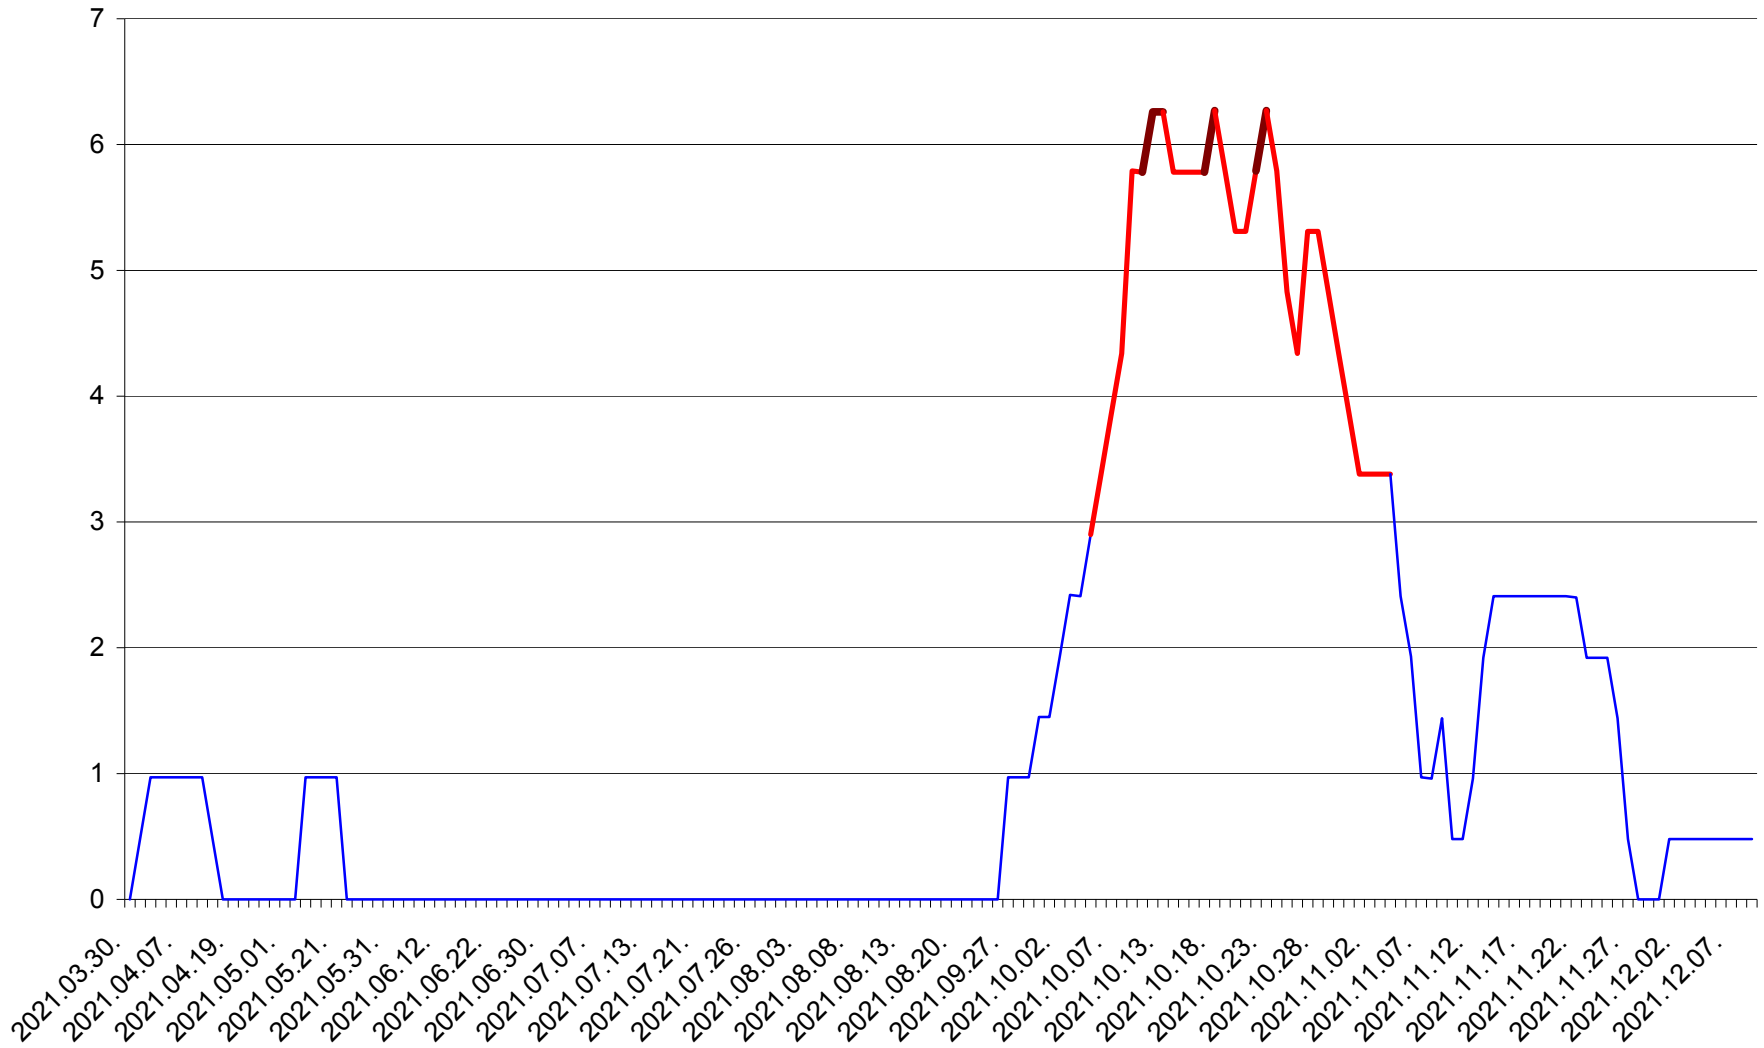

PLĂIEȘII DE JOS - Evolutia incidentei cumulate pe 14 zile la ‰ de locuitori
2021.03.30. - 2021.12.09.