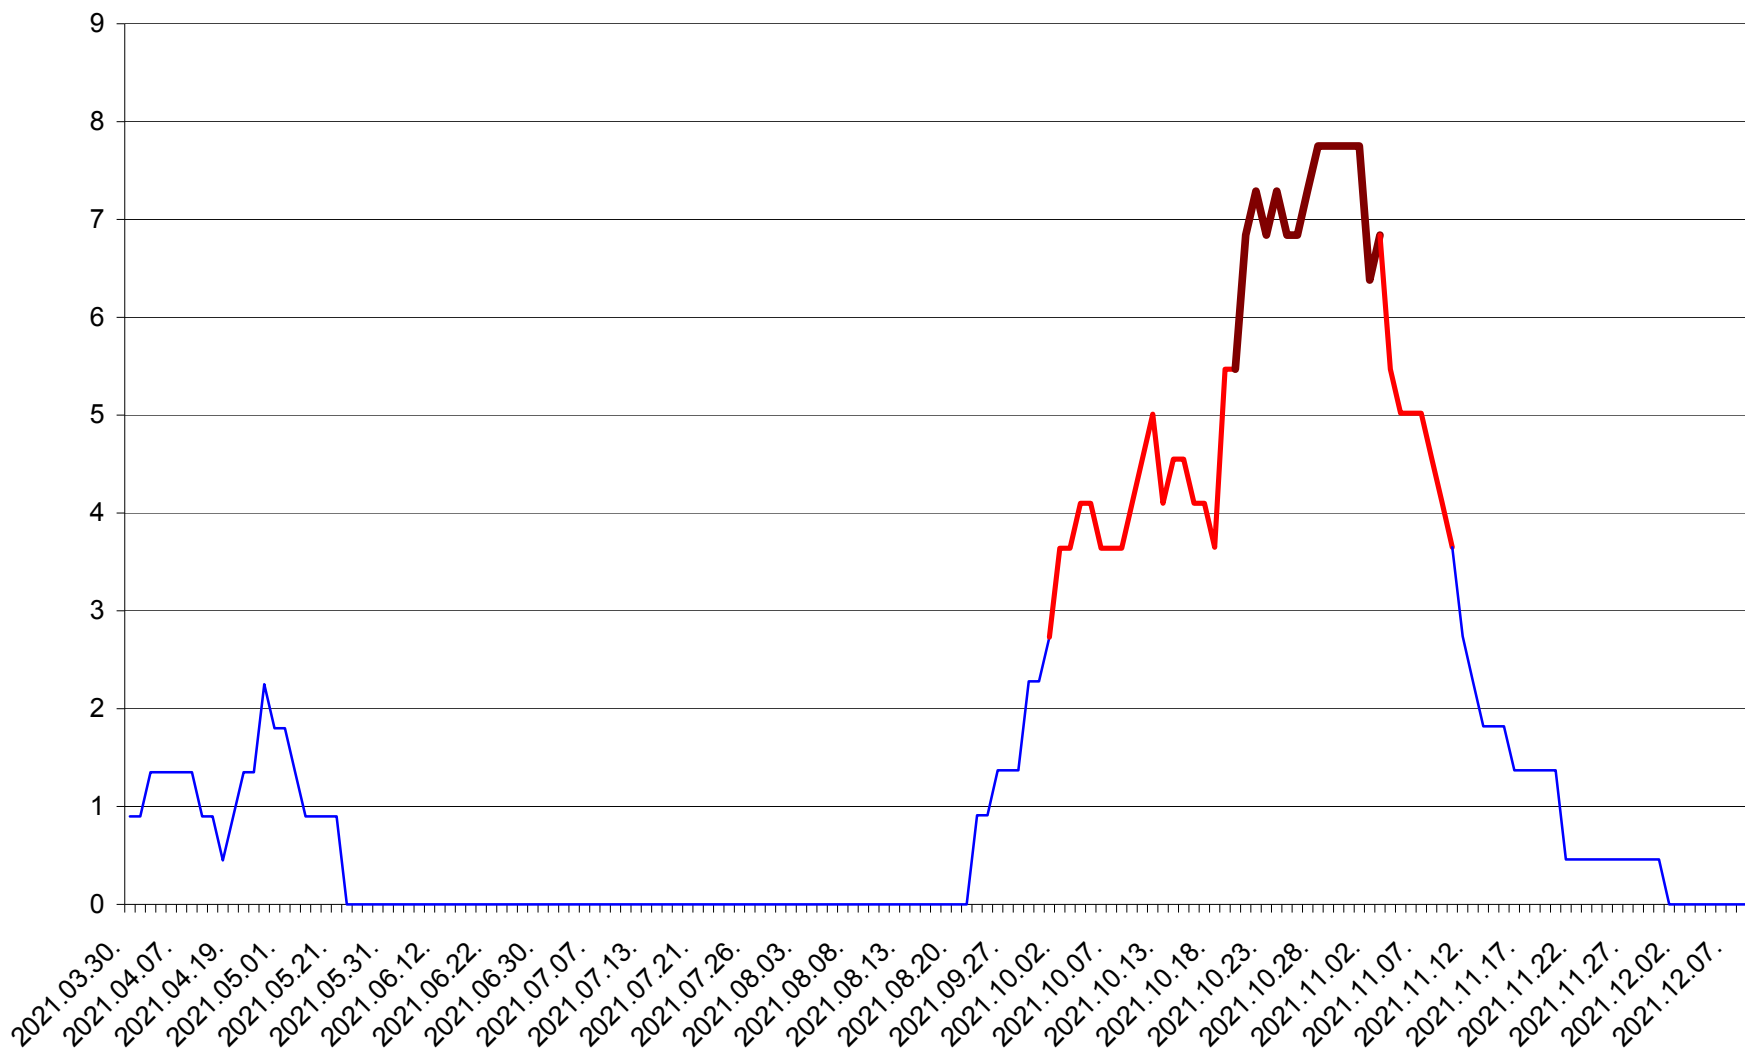

RACU - Evolutia incidentei cumulate pe 14 zile la ‰ de locuitori
2021.03.30. - 2021.12.09.

REMETEA - Evolutia incidentei cumulate pe 14 zile la ‰ de locuitori
2021.03.30. - 2021.12.09.

SĂCEL - Evolutia incidentei cumulate pe 14 zile la ‰ de locuitori
2021.03.30. - 2021.12.09.

SÂNCRĂIENI - Evolutia incidentei cumulate pe 14 zile la ‰ de locuitori
2021.03.30. - 2021.12.09.

SÂNDOMINIC - Evolutia incidentei cumulate pe 14 zile la ‰ de locuitori
2021.03.30. - 2021.12.09.

SÂNMARTIN - Evolutia incidentei cumulate pe 14 zile la ‰ de locuitori
2021.03.30. - 2021.12.09.

SÂNSIMION - Evolutia incidentei cumulate pe 14 zile la ‰ de locuitori
2021.03.30. - 2021.12.09.

SÂNTIMBRU - Evolutia incidentei cumulate pe 14 zile la ‰ de locuitori
2021.03.30. - 2021.12.09.

SĂRMAȘ - Evolutia incidentei cumulate pe 14 zile la ‰ de locuitori
2021.03.30. - 2021.12.09.