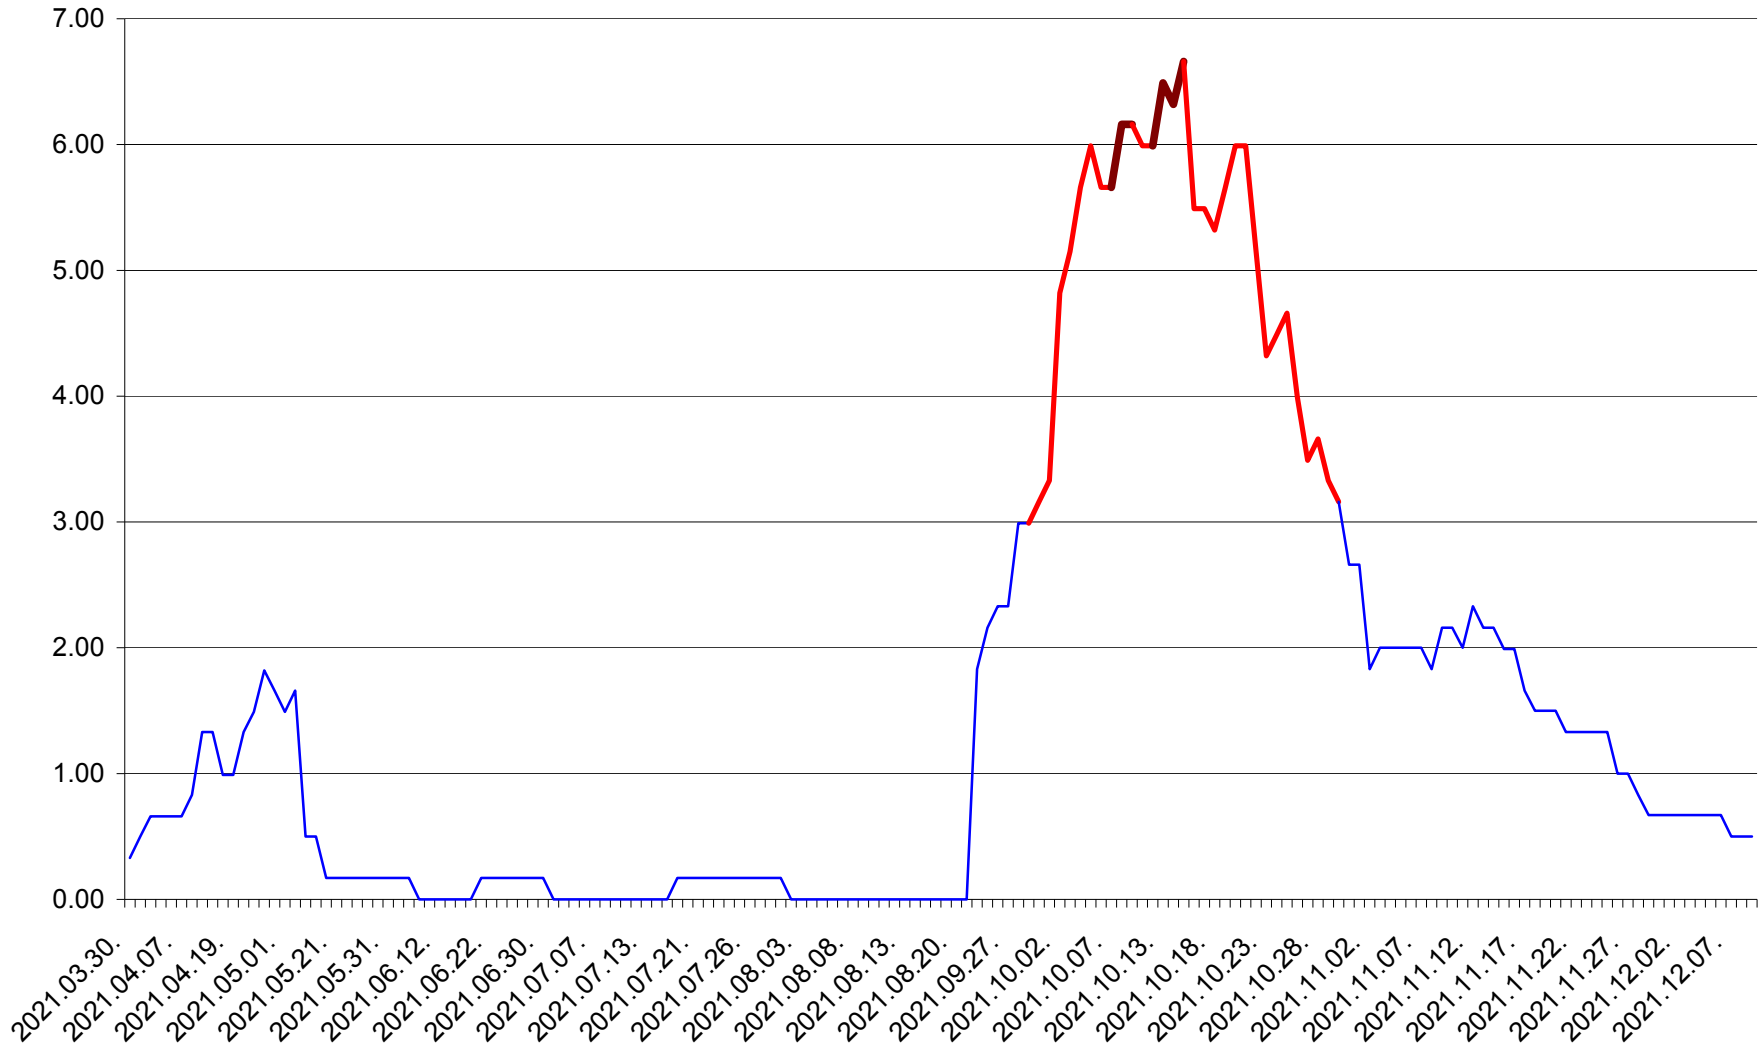

TUȘNAD - Evolutia incidentei cumulate pe 14 zile la ‰ de locuitori
2021.03.30. - 2021.12.09.

ULIEȘ - Evoluția incidenței cumulate pe 14 zile la ‰ de locuitori
2021.03.30. - 2021.12.09.

VĂRȘAG - Evolutia incidentei cumulate pe 14 zile la ‰ de locuitori
2021.03.30. - 2021.12.09.

ORAȘ VLĂHIȚA - Evolutia incidentei cumulate pe 14 zile la ‰ de locuitori
2021.03.30. - 2021.12.09.

VOȘLĂBENI - Evolutia incidentei cumulate pe 14 zile la ‰ de locuitori
2021.03.30. - 2021.12.09.

ZETEA - Evolutia incidentei cumulate pe 14 zile la ‰ de locuitori
2021.03.30. - 2021.12.09.