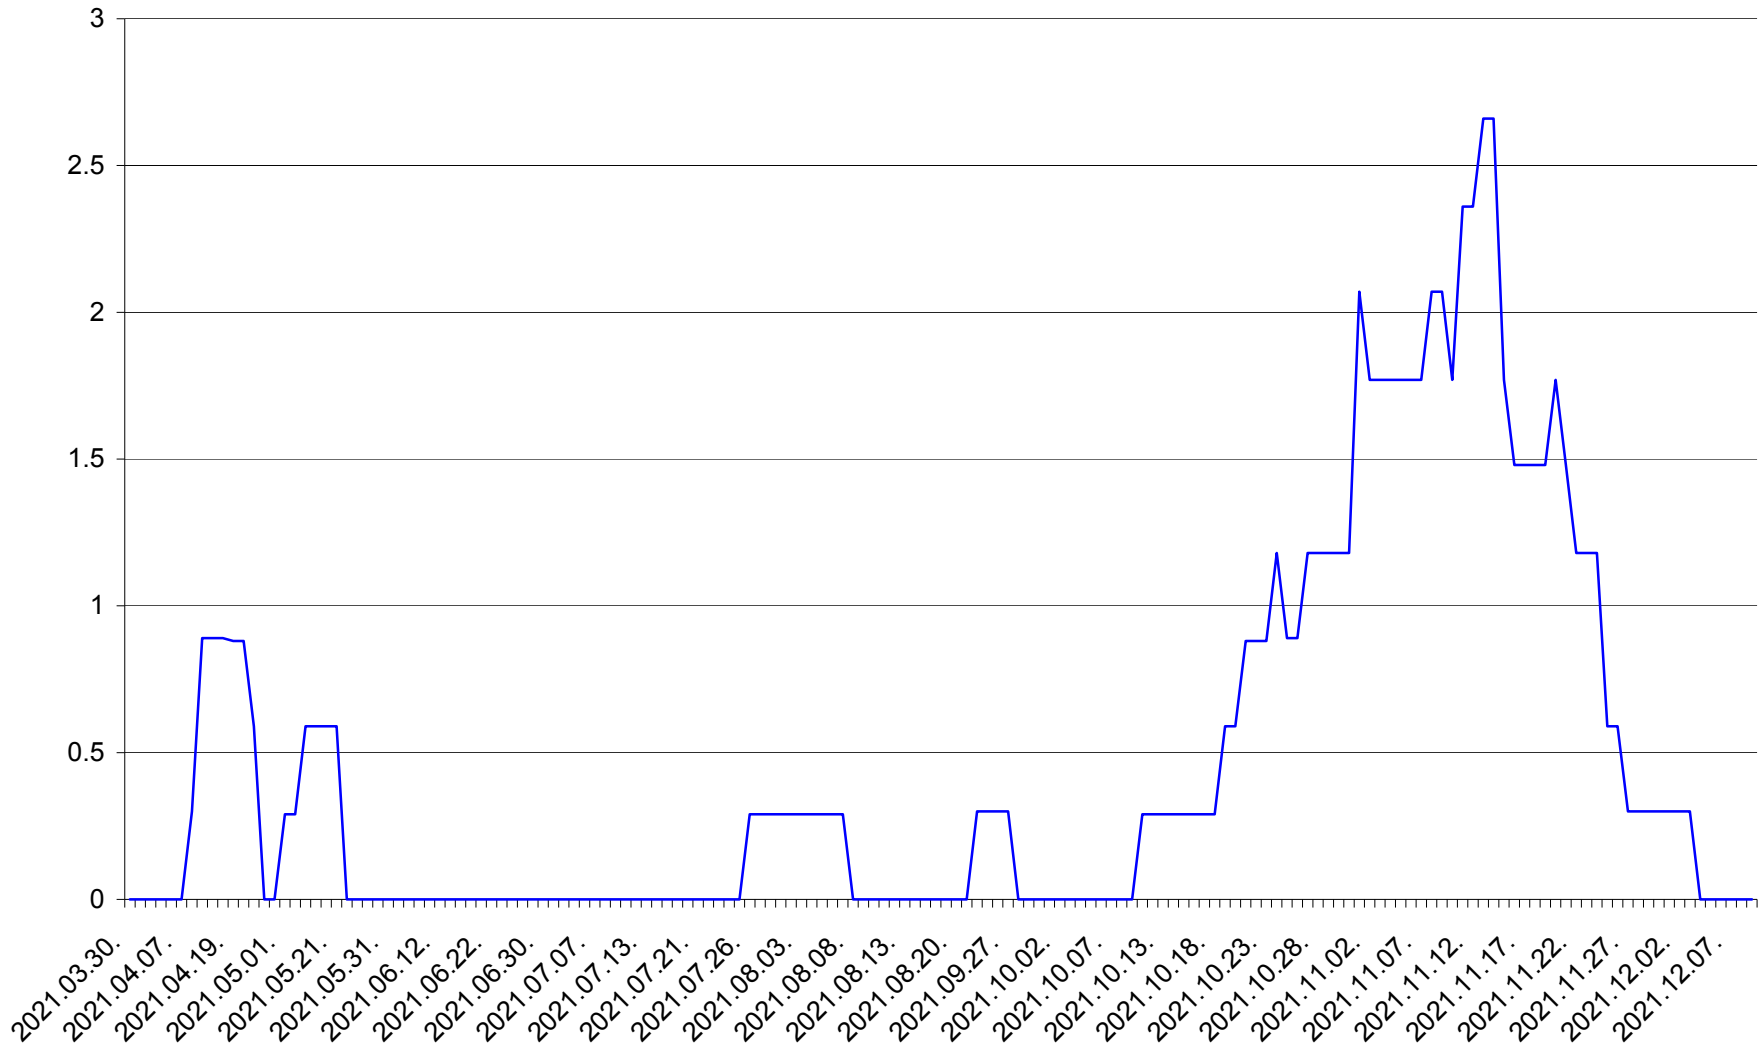

MUNICIPIUL GHEORGHENI - Evolutia incidentei cumulate pe 14 zile la % de locuitori
2021.03.30. - 2021.12.09.

JOSENI - Evolutia incidentei cumulate pe 14 zile la ‰ de locuitori
2021.03.30. - 2021.12.09.

LĂZAREA - Evolutia incidentei cumulate pe 14 zile la % de locuitori
2021.03.30. - 2021.12.09.

LELICENI - Evolutia incidentei cumulate pe 14 zile la ‰ de locuitori
2021.03.30. - 2021.12.09.

LUETA - Evolutia incidentei cumulate pe 14 zile la ‰ de locuitori
2021.03.30. - 2021.12.09.

LUNCA DE JOS - Evolutia incidentei cumulate pe 14 zile la ‰ de locuitori
2021.03.30. - 2021.12.09.

LUNCA DE SUS - Evolutia incidentei cumulate pe 14 zile la ‰ de locuitori
2021.03.30. - 2021.12.09.

LUPENI - Evolutia incidentei cumulate pe 14 zile la ‰ de locuitori
2021.03.30. - 2021.12.09.

MĂDĂRAȘ - Evolutia incidentei cumulate pe 14 zile la ‰ de locuitori
2021.03.30. - 2021.12.09.