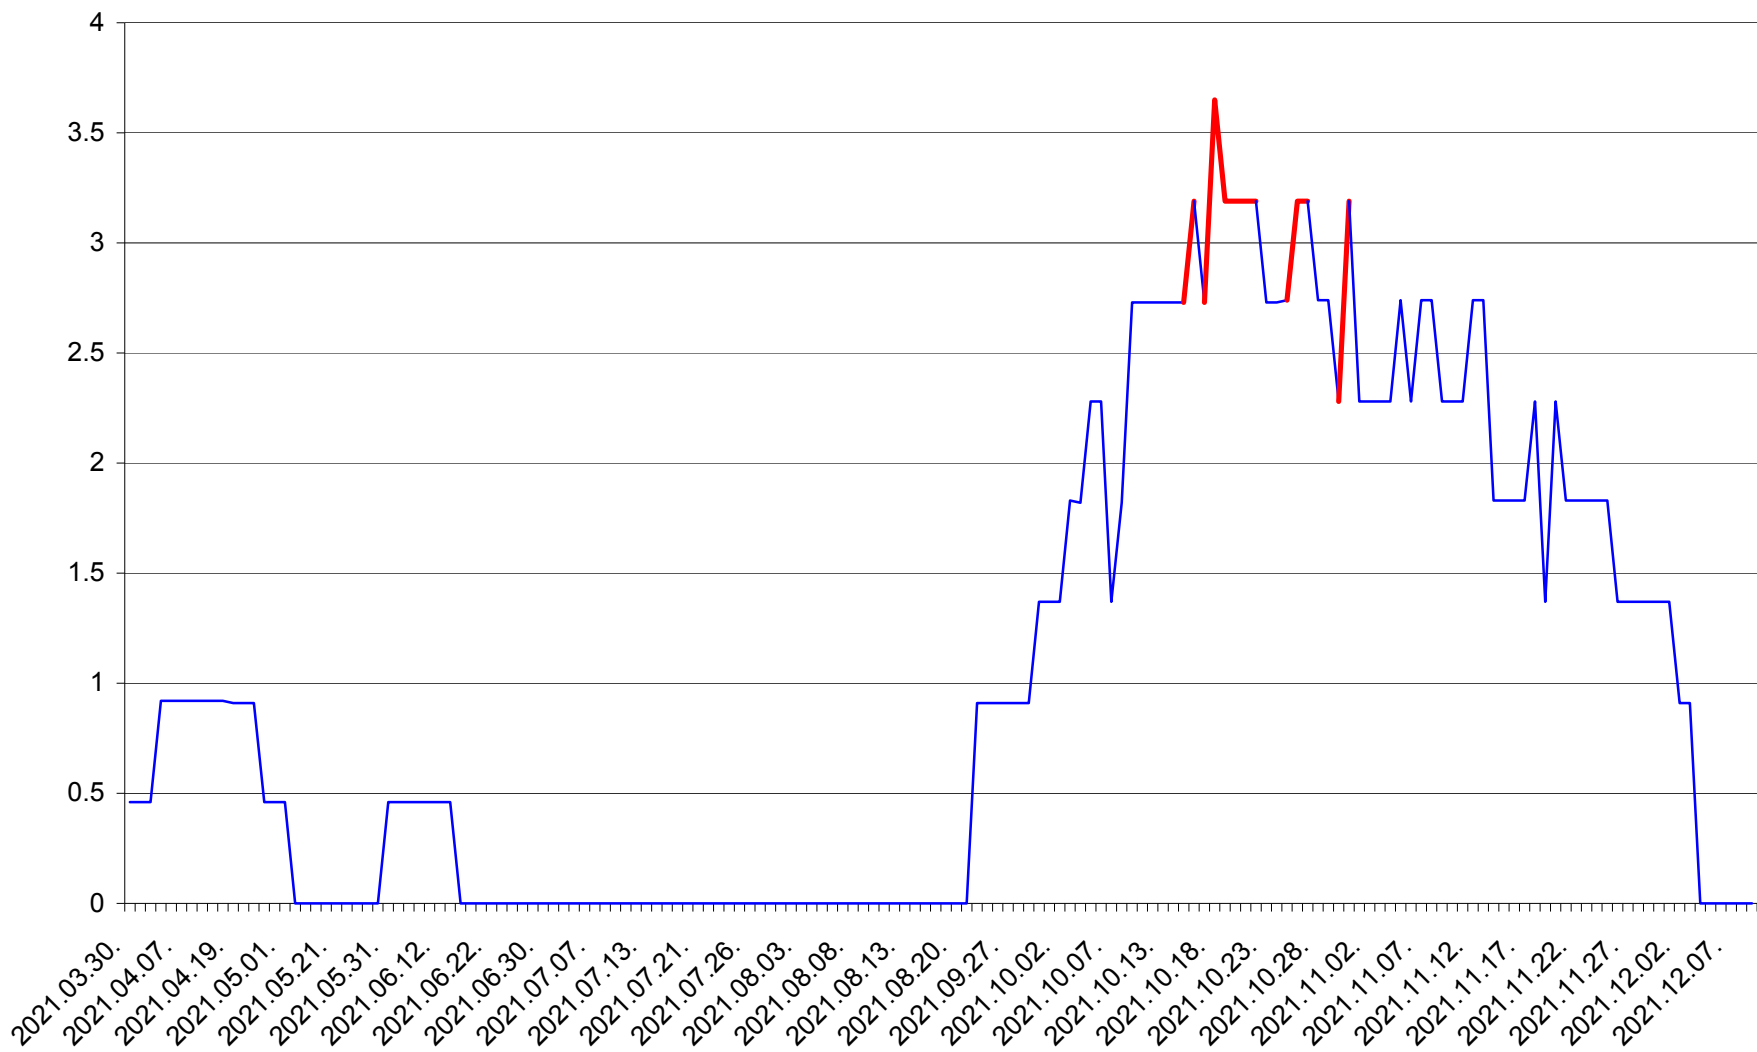

ORAȘ BĂLAN - Evolutia incidentei cumulate pe 14 zile la ‰ de locuitori
2021.03.30. - 2021.12.09.

BILBOR - Evolutia incidentei cumulate pe 14 zile la ‰ de locuitori
2021.03.30. - 2021.12.09.

ORAȘ BORSEC - Evolutia incidentei cumulate pe 14 zile la ‰ de locuitori
2021.03.30. - 2021.12.09.

CICEU - Evolutia incidentei cumulate pe 14 zile la ‰ de locuitori
2021.03.30. - 2021.12.09.

CIUCSÂNGEORGIU - Evolutia incidentei cumulate pe 14 zile la ‰ de locuitori
2021.03.30. - 2021.12.09.

CIUMANI - Evolutia incidentei cumulate pe 14 zile la ‰ de locuitori
2021.03.30. - 2021.12.09.

CORBU - Evolutia incidentei cumulate pe 14 zile la ‰ de locuitori
2021.03.30. - 2021.12.09.

CORUND - Evolutia incidentei cumulate pe 14 zile la ‰ de locuitori
2021.03.30. - 2021.12.09.

COZMENI - Evolutia incidentei cumulate pe 14 zile la ‰ de locuitori
2021.03.30. - 2021.12.09.

ORAȘ CRISTURU SECUIESC - Evolutia incidentei cumulate pe 14 zile la ‰ de locuitori
2021.03.30. - 2021.12.09.

DĂNEȘTI - Evolutia incidentei cumulate pe 14 zile la ‰ de locuitori
2021.03.30. - 2021.12.09.