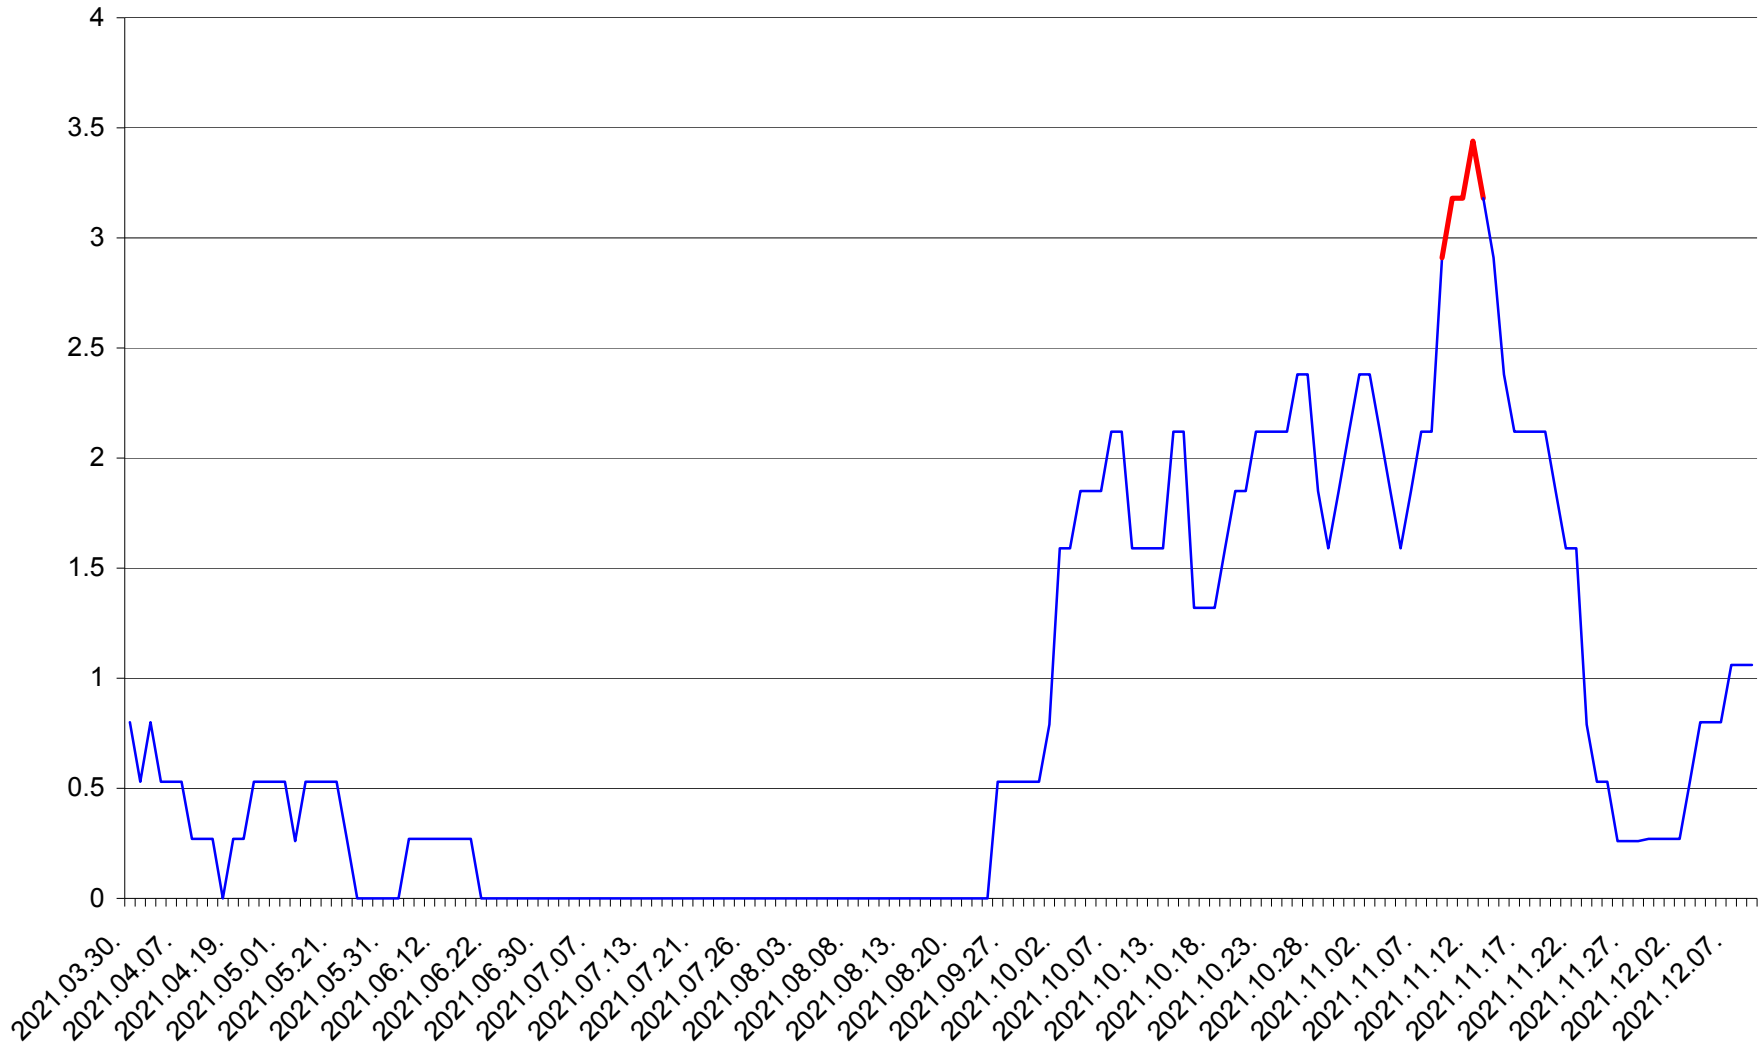

ORAȘ CRISTURU SECUIESC - Evolutia incidentei cumulate pe 14 zile la ‰ de locuitori
2021.03.30. - 2021.12.09.

DĂNEȘTI - Evolutia incidentei cumulate pe 14 zile la ‰ de locuitori
2021.03.30. - 2021.12.09.

DÂRJIU - Evolutia incidentei cumulate pe 14 zile la ‰ de locuitori
2021.03.30. - 2021.12.09.

DEALU - Evolutia incidentei cumulate pe 14 zile la ‰ de locuitori
2021.03.30. - 2021.12.09.

DITRĂU - Evolutia incidentei cumulate pe 14 zile la ‰ de locuitori
2021.03.30. - 2021.12.09.

FELICENI - Evolutia incidentei cumulate pe 14 zile la ‰ de locuitori
2021.03.30. - 2021.12.09.

FRUMOASA - Evolutia incidentei cumulate pe 14 zile la ‰ de locuitori
2021.03.30. - 2021.12.09.

GĂLĂUȚAȘ - Evolutia incidentei cumulate pe 14 zile la ‰ de locuitori
2021.03.30. - 2021.12.09.