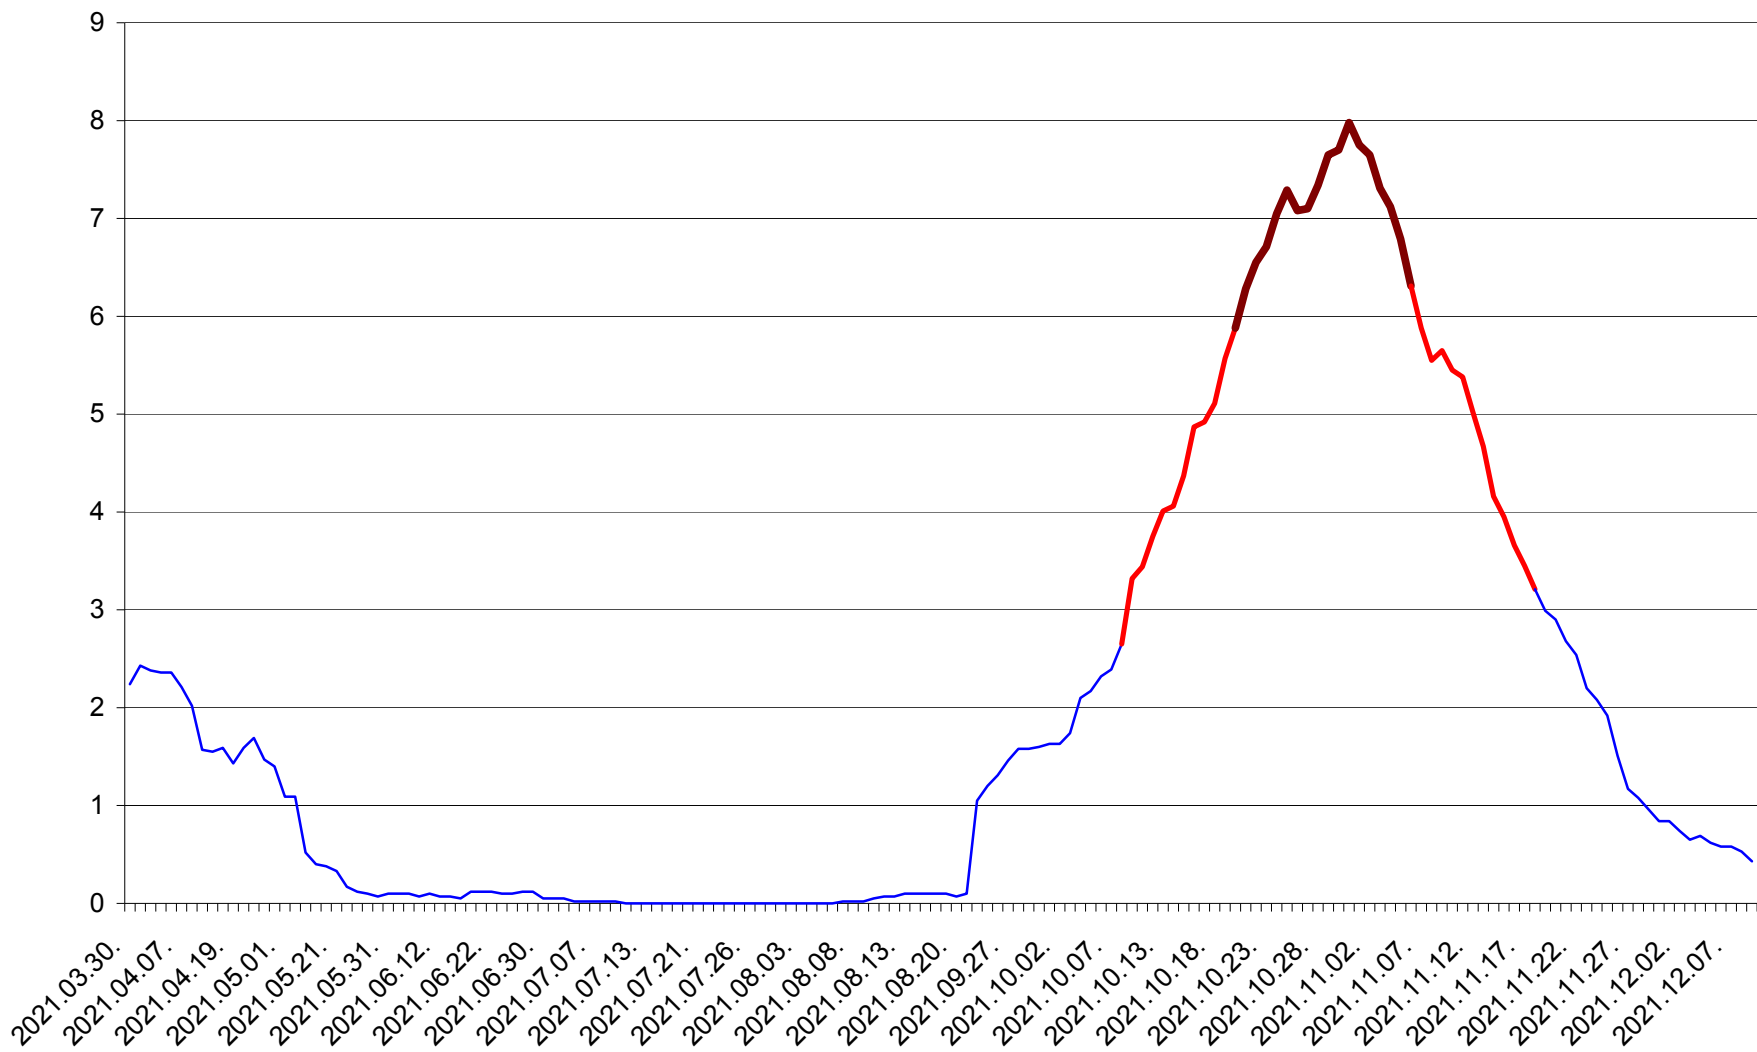

LELICENI - Evolutia incidentei cumulate pe 14 zile la ‰ de locuitori
2021.03.30. - 2021.12.09.

LUETA - Evolutia incidentei cumulate pe 14 zile la ‰ de locuitori
2021.03.30. - 2021.12.09.

LUNCA DE JOS - Evolutia incidentei cumulate pe 14 zile la ‰ de locuitori
2021.03.30. - 2021.12.09.

LUNCA DE SUS - Evolutia incidentei cumulate pe 14 zile la ‰ de locuitori
2021.03.30. - 2021.12.09.

LUPENI - Evolutia incidentei cumulate pe 14 zile la ‰ de locuitori
2021.03.30. - 2021.12.09.

MĂDĂRAȘ - Evolutia incidentei cumulate pe 14 zile la ‰ de locuitori
2021.03.30. - 2021.12.09.

MĂRTINIȘ - Evolutia incidentei cumulate pe 14 zile la % de locuitori
2021.03.30. - 2021.12.09.

MEREȘTI - Evolutia incidentei cumulate pe 14 zile la ‰ de locuitori
2021.03.30. - 2021.12.09.

MUNICIPIUL MIERCUREA-CIUC - Evolutia incidentei cumulate pe 14 zile la ‰ de locuitori
2021.03.30. - 2021.12.09.