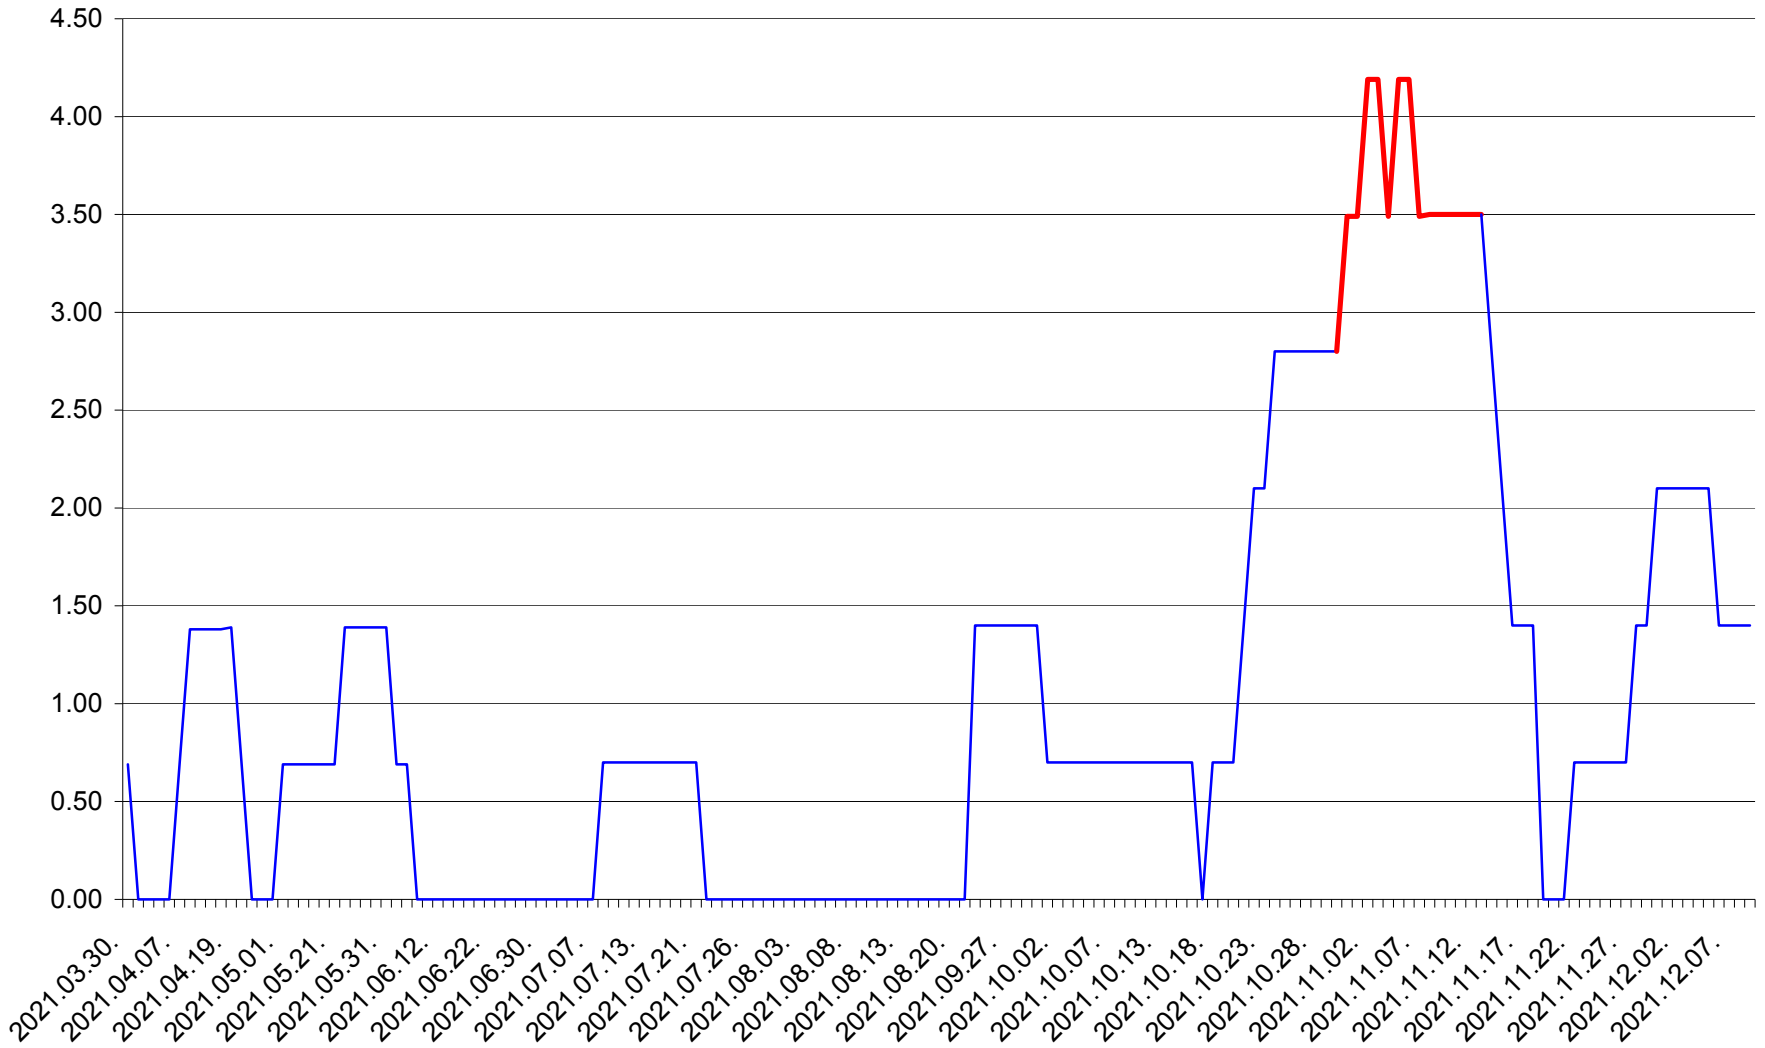

ORAȘ BĂLAN - Evolutia incidentei cumulate pe 14 zile la ‰ de locuitori
2021.03.30. - 2021.12.09.

BILBOR - Evolutia incidentei cumulate pe 14 zile la ‰ de locuitori
2021.03.30. - 2021.12.09.

ORAȘ BORSEC - Evolutia incidentei cumulate pe 14 zile la ‰ de locuitori
2021.03.30. - 2021.12.09.

BRĂDEȘTI - Evolutia incidentei cumulate pe 14 zile la ‰ de locuitori
2021.03.30. - 2021.12.09.

CĂPÂLNIȚA - Evolutia incidentei cumulate pe 14 zile la ‰ de locuitori
2021.03.30. - 2021.12.09.

CÂRȚA - Evolutia incidentei cumulate pe 14 zile la ‰ de locuitori
2021.03.30. - 2021.12.09.

CICEU - Evolutia incidentei cumulate pe 14 zile la ‰ de locuitori
2021.03.30. - 2021.12.09.

CIUCSÂNGEORGIU - Evolutia incidentei cumulate pe 14 zile la ‰ de locuitori
2021.03.30. - 2021.12.09.

CIUMANI - Evolutia incidentei cumulate pe 14 zile la ‰ de locuitori
2021.03.30. - 2021.12.09.

CORBU - Evolutia incidentei cumulate pe 14 zile la ‰ de locuitori
2021.03.30. - 2021.12.09.

CORUND - Evolutia incidentei cumulate pe 14 zile la ‰ de locuitori
2021.03.30. - 2021.12.09.

COZMENI - Evolutia incidentei cumulate pe 14 zile la ‰ de locuitori
2021.03.30. - 2021.12.09.