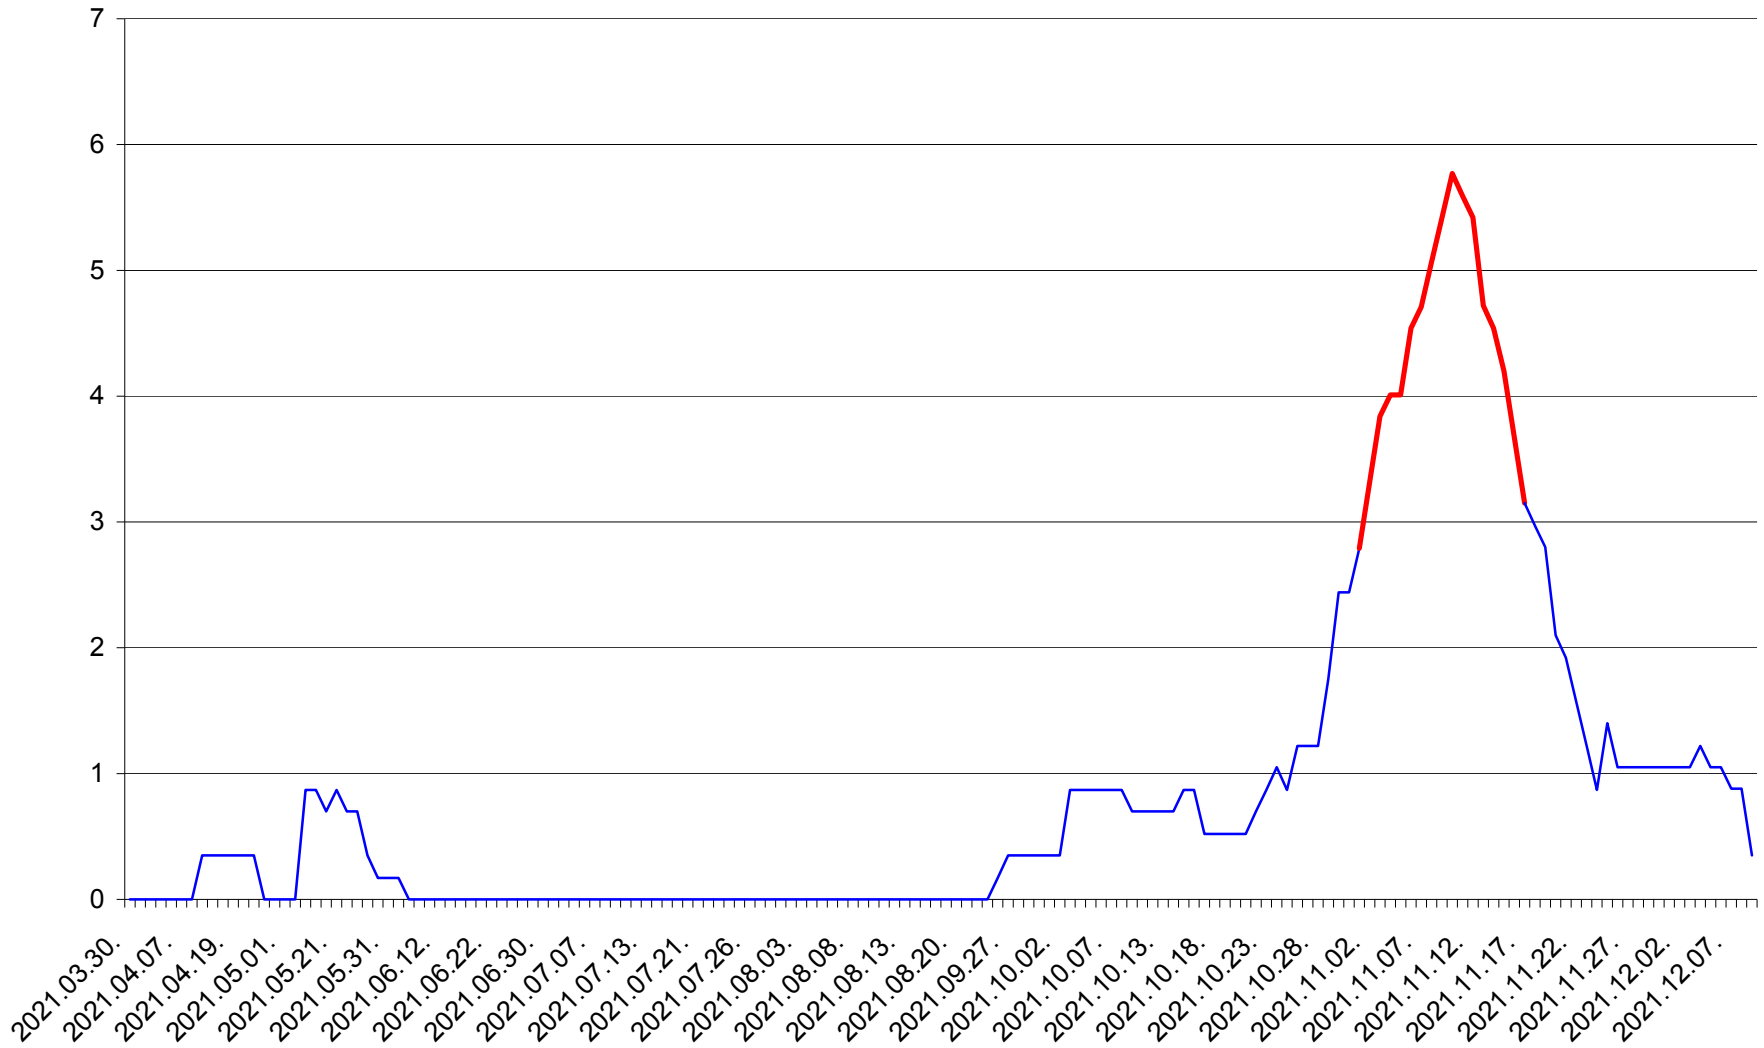

ORAȘ BĂLAN - Evolutia incidentei cumulate pe 14 zile la ‰ de locuitori
2021.03.30. - 2021.12.09.

BILBOR - Evolutia incidentei cumulate pe 14 zile la ‰ de locuitori
2021.03.30. - 2021.12.09.

ORAȘ BORSEC - Evolutia incidentei cumulate pe 14 zile la ‰ de locuitori
2021.03.30. - 2021.12.09.

CORBU - Evolutia incidentei cumulate pe 14 zile la ‰ de locuitori
2021.03.30. - 2021.12.09.

CORUND - Evolutia incidentei cumulate pe 14 zile la ‰ de locuitori
2021.03.30. - 2021.12.09.

COZMENI - Evolutia incidentei cumulate pe 14 zile la ‰ de locuitori
2021.03.30. - 2021.12.09.

ORAȘ CRISTURU SECUIESC - Evolutia incidentei cumulate pe 14 zile la ‰ de locuitori
2021.03.30. - 2021.12.09.

DĂNEȘTI - Evolutia incidentei cumulate pe 14 zile la ‰ de locuitori
2021.03.30. - 2021.12.09.

DÂRJIU - Evolutia incidentei cumulate pe 14 zile la ‰ de locuitori
2021.03.30. - 2021.12.09.

DEALU - Evolutia incidentei cumulate pe 14 zile la ‰ de locuitori
2021.03.30. - 2021.12.09.

DITRĂU - Evolutia incidentei cumulate pe 14 zile la ‰ de locuitori
2021.03.30. - 2021.12.09.