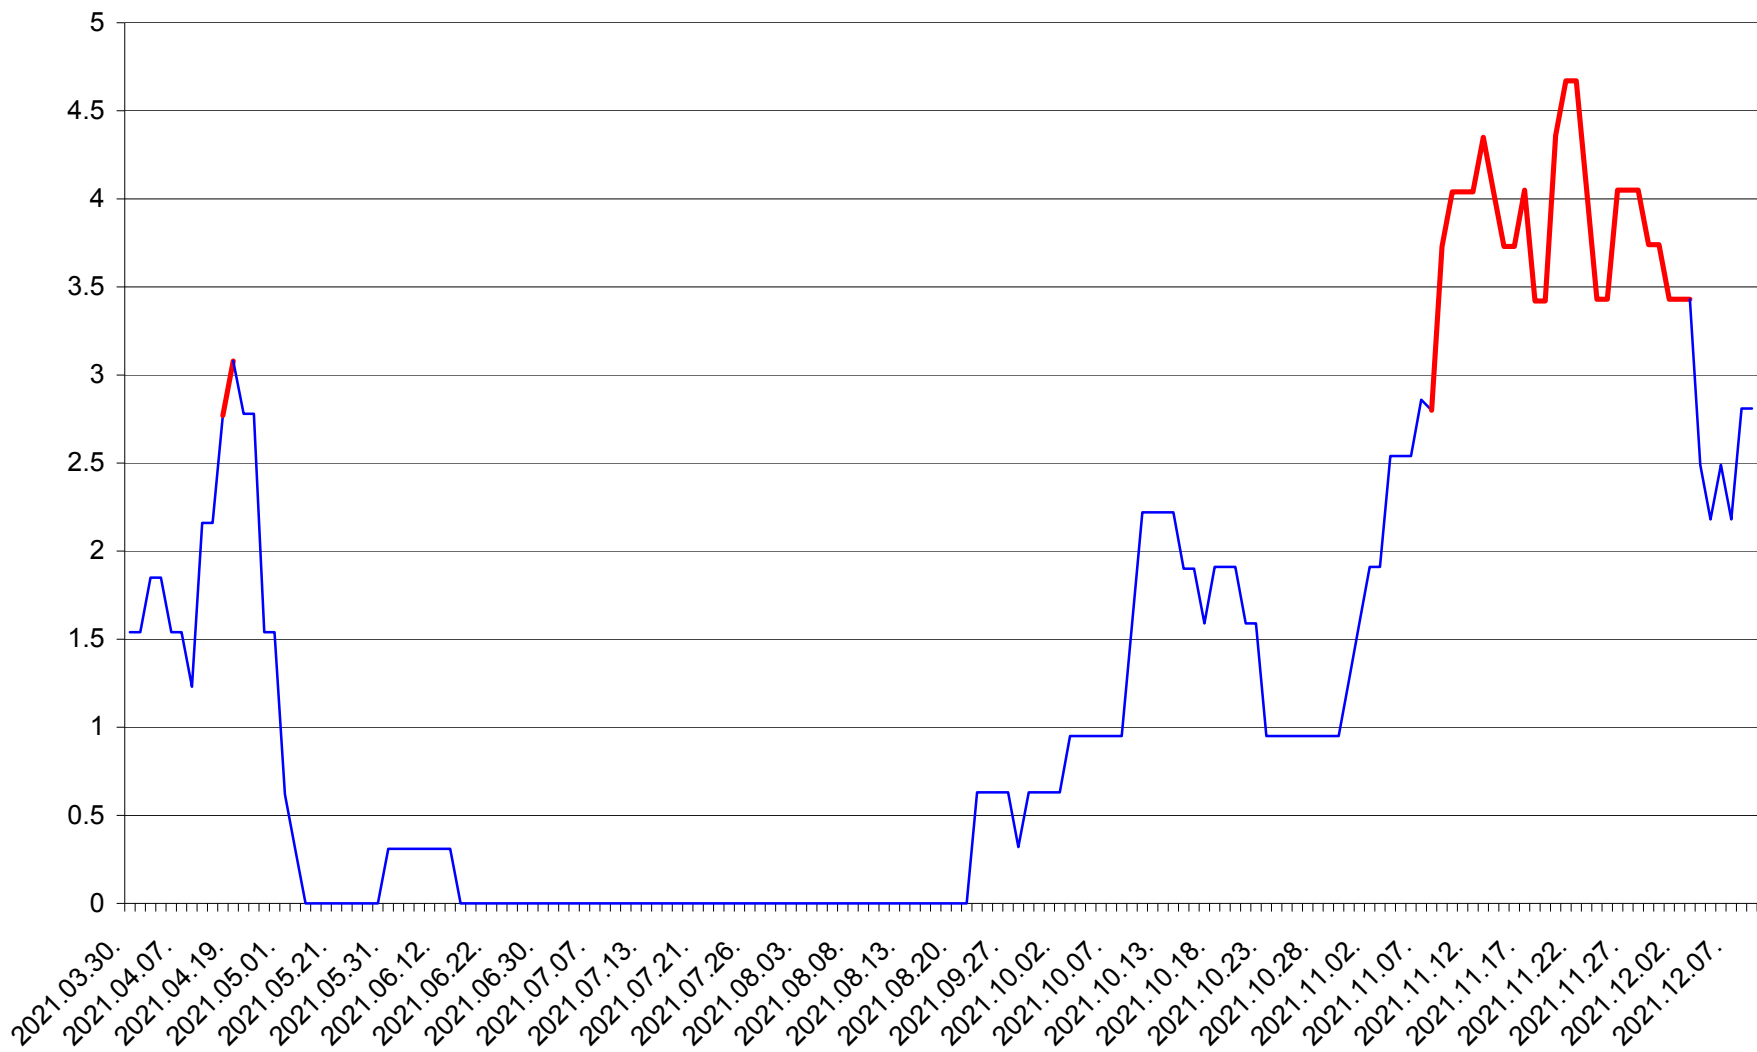

TUȘNAD - Evolutia incidentei cumulate pe 14 zile la ‰ de locuitori
2021.03.30. - 2021.12.09.