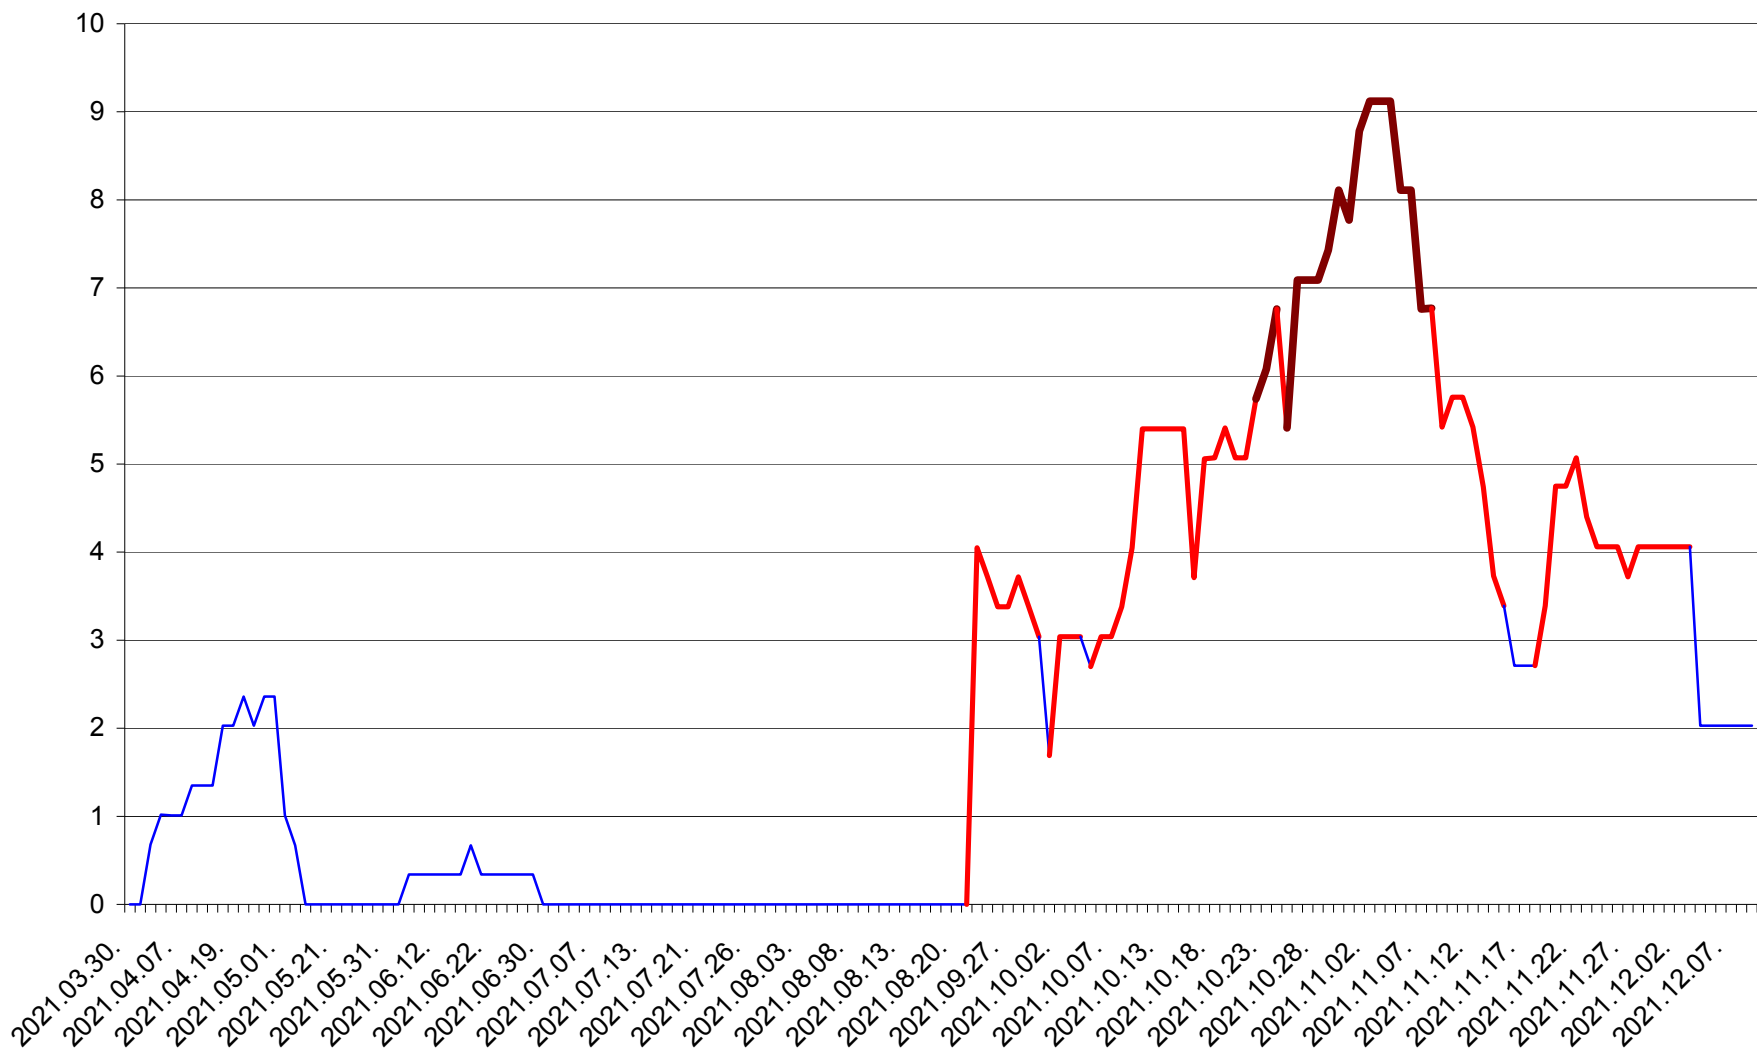

LELICENI - Evolutia incidentei cumulate pe 14 zile la ‰ de locuitori
2021.03.30. - 2021.12.09.

LUETA - Evolutia incidentei cumulate pe 14 zile la ‰ de locuitori
2021.03.30. - 2021.12.09.

LUNCA DE JOS - Evolutia incidentei cumulate pe 14 zile la ‰ de locuitori
2021.03.30. - 2021.12.09.

LUNCA DE SUS - Evolutia incidentei cumulate pe 14 zile la ‰ de locuitori
2021.03.30. - 2021.12.09.

LUPENI - Evolutia incidentei cumulate pe 14 zile la ‰ de locuitori
2021.03.30. - 2021.12.09.

MĂDĂRAȘ - Evolutia incidentei cumulate pe 14 zile la ‰ de locuitori
2021.03.30. - 2021.12.09.

MĂRTINIȘ - Evolutia incidentei cumulate pe 14 zile la % de locuitori
2021.03.30. - 2021.12.09.

MEREȘTI - Evolutia incidentei cumulate pe 14 zile la ‰ de locuitori
2021.03.30. - 2021.12.09.

MUNICIPIUL MIERCUREA-CIUC - Evolutia incidentei cumulate pe 14 zile la ‰ de locuitori
2021.03.30. - 2021.12.09.