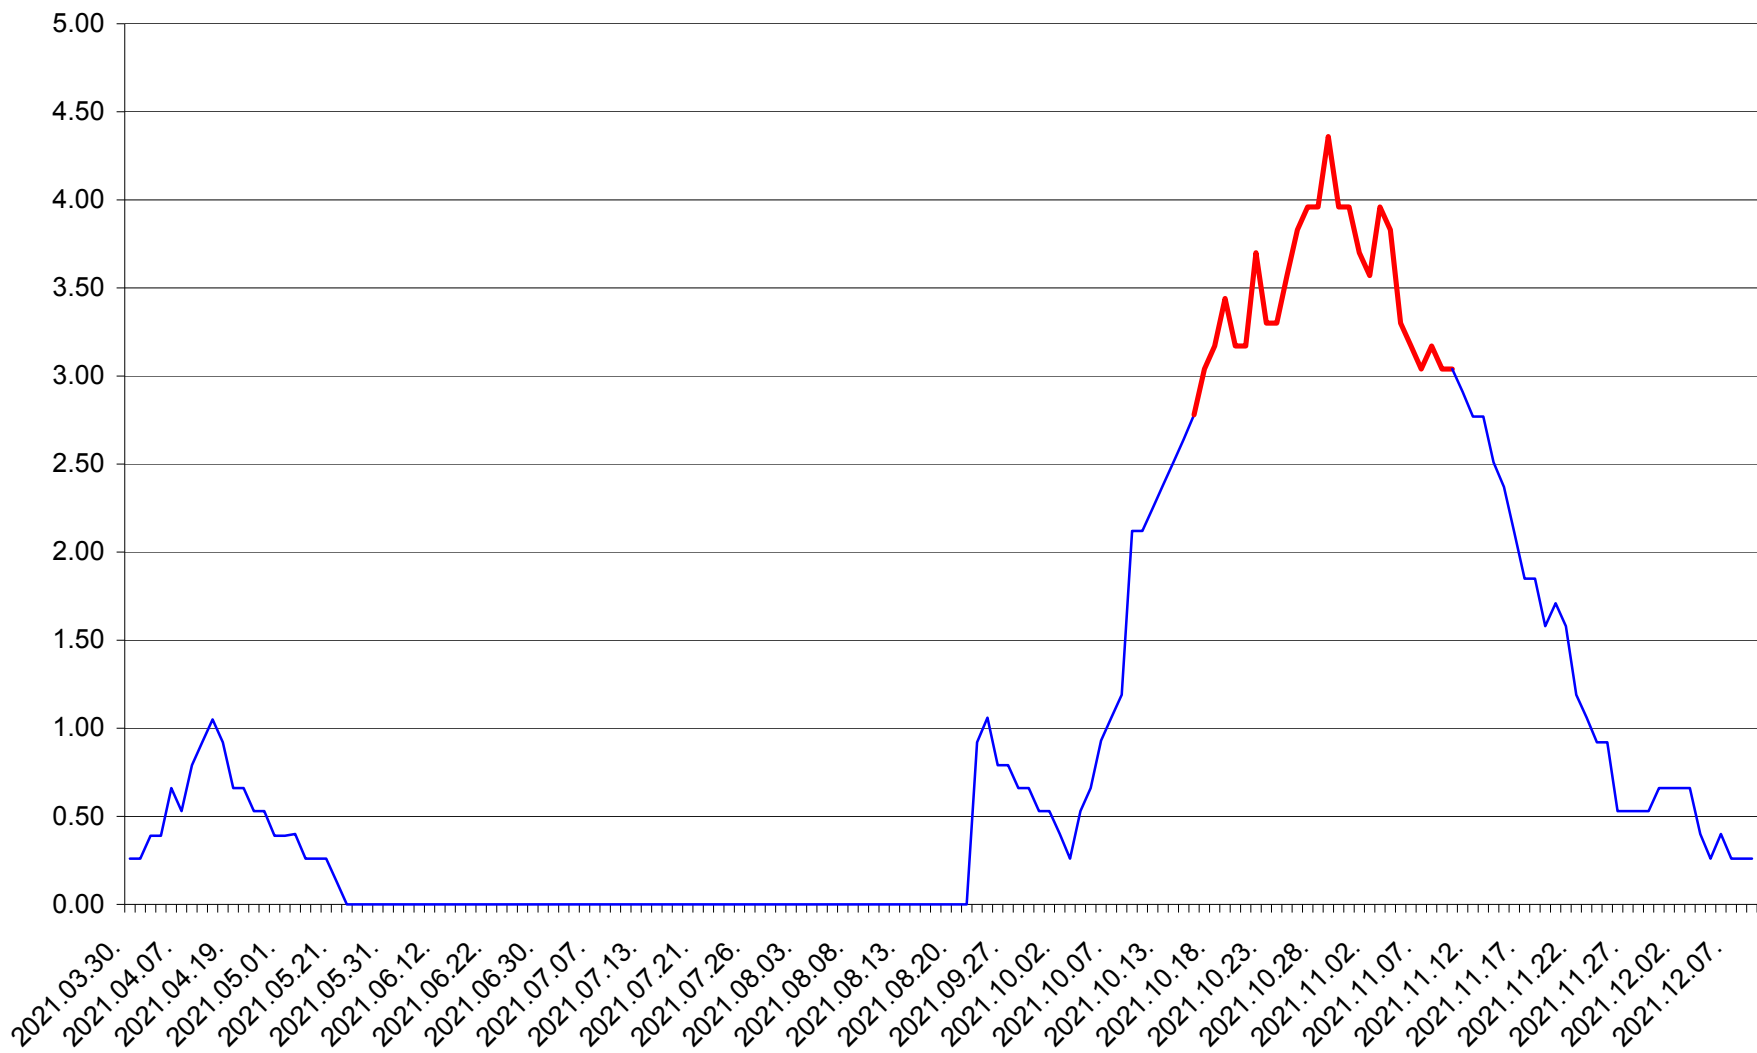

TUȘNAD - Evolutia incidentei cumulate pe 14 zile la ‰ de locuitori
2021.03.30. - 2021.12.09.

ULIEȘ - Evoluția incidenței cumulate pe 14 zile la ‰ de locuitori
2021.03.30. - 2021.12.09.

VĂRȘAG - Evolutia incidentei cumulate pe 14 zile la ‰ de locuitori
2021.03.30. - 2021.12.09.

ORAȘ VLĂHIȚA - Evolutia incidentei cumulate pe 14 zile la ‰ de locuitori
2021.03.30. - 2021.12.09.

VOȘLĂBENI - Evolutia incidentei cumulate pe 14 zile la ‰ de locuitori
2021.03.30. - 2021.12.09.

ZETEA - Evolutia incidentei cumulate pe 14 zile la ‰ de locuitori
2021.03.30. - 2021.12.09.