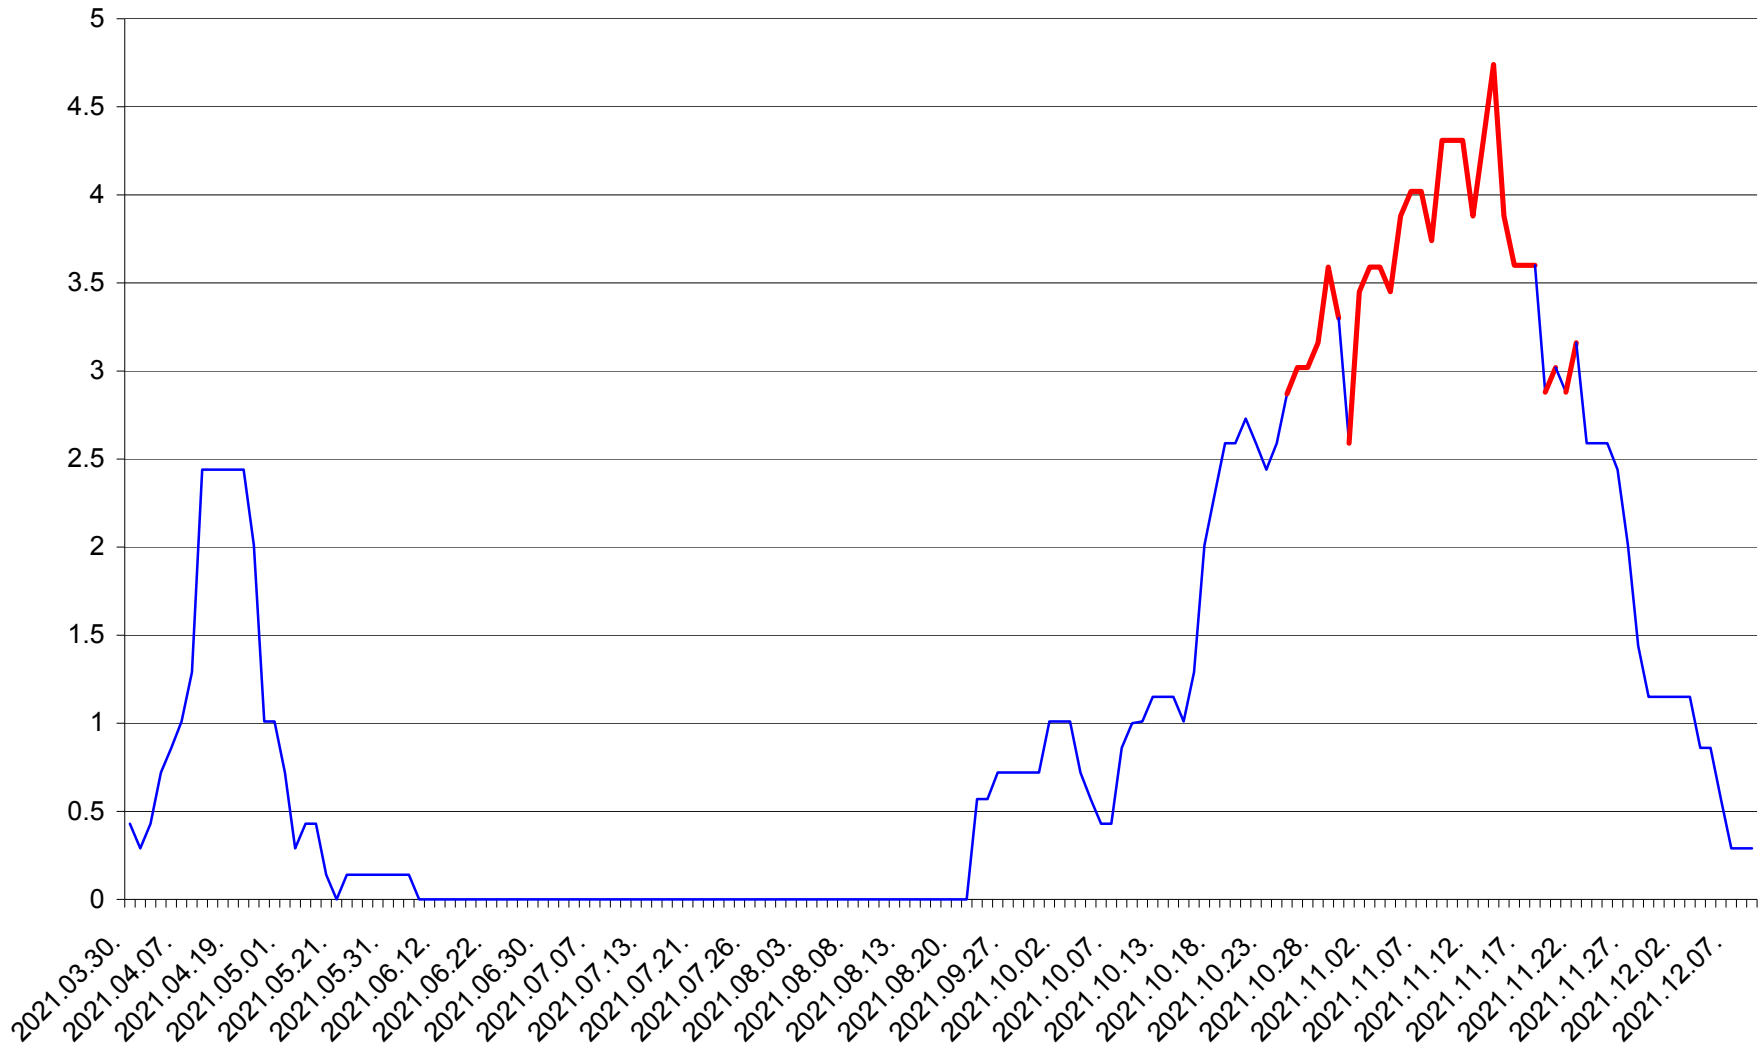

MIHĂILENI - Evolutia incidentei cumulate pe 14 zile la ‰ de locuitori
2021.03.30. - 2021.12.09.

MUGENI - Evolutia incidentei cumulate pe 14 zile la ‰ de locuitori
2021.03.30. - 2021.12.09.

OCLAND - Evolutia incidentei cumulate pe 14 zile la ‰ de locuitori
2021.03.30. - 2021.12.09.

MUNICIPIUL ODORHEIU SECUIESC - Evolutia incidentei cumulate pe 14 zile la ‰ de locuitori
2021.03.30. - 2021.12.09.

PĂULENI-CIUC - Evolutia incidentei cumulate pe 14 zile la % de locuitori
2021.03.30. - 2021.12.09.

PLĂIEȘII DE JOS - Evolutia incidentei cumulate pe 14 zile la ‰ de locuitori
2021.03.30. - 2021.12.09.

PORUMBENI - Evolutia incidentei cumulate pe 14 zile la ‰ de locuitori
2021.03.30. - 2021.12.09.

PRAID - Evolutia incidentei cumulate pe 14 zile la ‰ de locuitori
2021.03.30. - 2021.12.09.