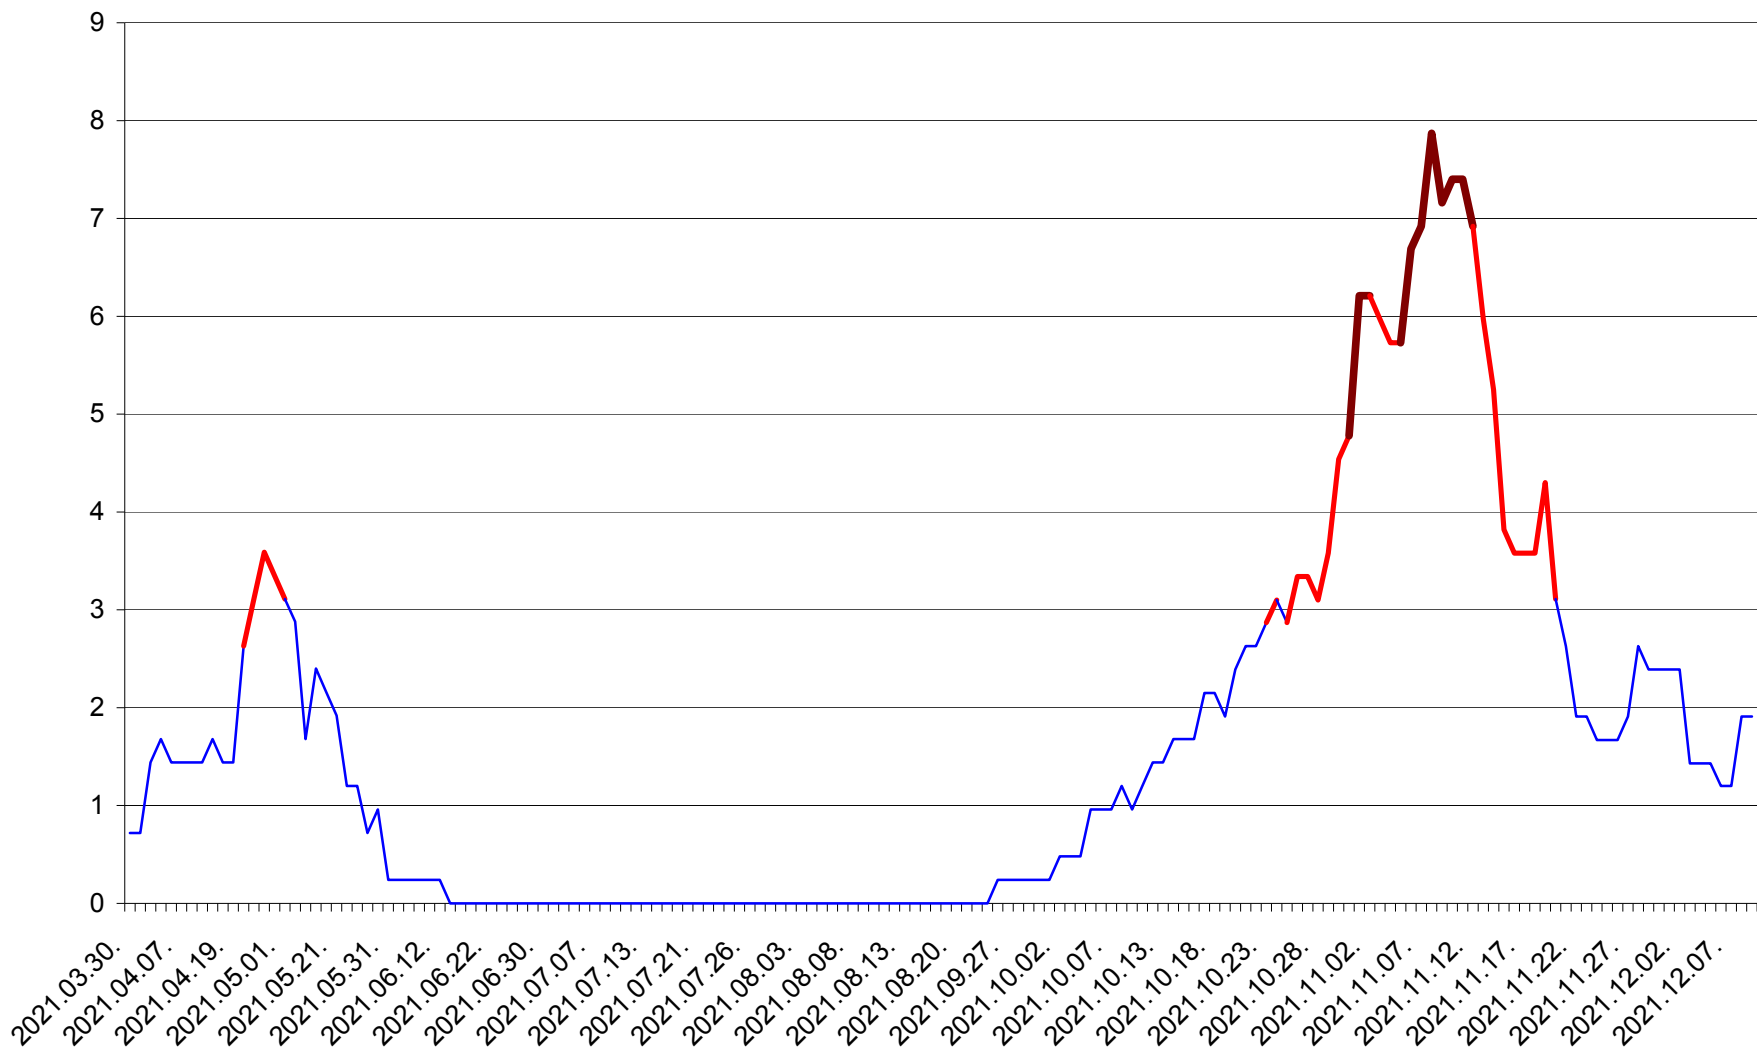

CORBU - Evolutia incidentei cumulate pe 14 zile la ‰ de locuitori
2021.03.30. - 2021.12.09.

CORUND - Evolutia incidentei cumulate pe 14 zile la ‰ de locuitori
2021.03.30. - 2021.12.09.

COZMENI - Evolutia incidentei cumulate pe 14 zile la ‰ de locuitori
2021.03.30. - 2021.12.09.

ORAȘ CRISTURU SECUIESC - Evolutia incidentei cumulate pe 14 zile la ‰ de locuitori
2021.03.30. - 2021.12.09.

DĂNEȘTI - Evolutia incidentei cumulate pe 14 zile la ‰ de locuitori
2021.03.30. - 2021.12.09.

DÂRJIU - Evolutia incidentei cumulate pe 14 zile la ‰ de locuitori
2021.03.30. - 2021.12.09.

DEALU - Evolutia incidentei cumulate pe 14 zile la ‰ de locuitori
2021.03.30. - 2021.12.09.

DITRĂU - Evolutia incidentei cumulate pe 14 zile la ‰ de locuitori
2021.03.30. - 2021.12.09.

FELICENI - Evolutia incidentei cumulate pe 14 zile la ‰ de locuitori
2021.03.30. - 2021.12.09.

FRUMOASA - Evolutia incidentei cumulate pe 14 zile la ‰ de locuitori
2021.03.30. - 2021.12.09.

GĂLĂUȚAȘ - Evolutia incidentei cumulate pe 14 zile la ‰ de locuitori
2021.03.30. - 2021.12.09.