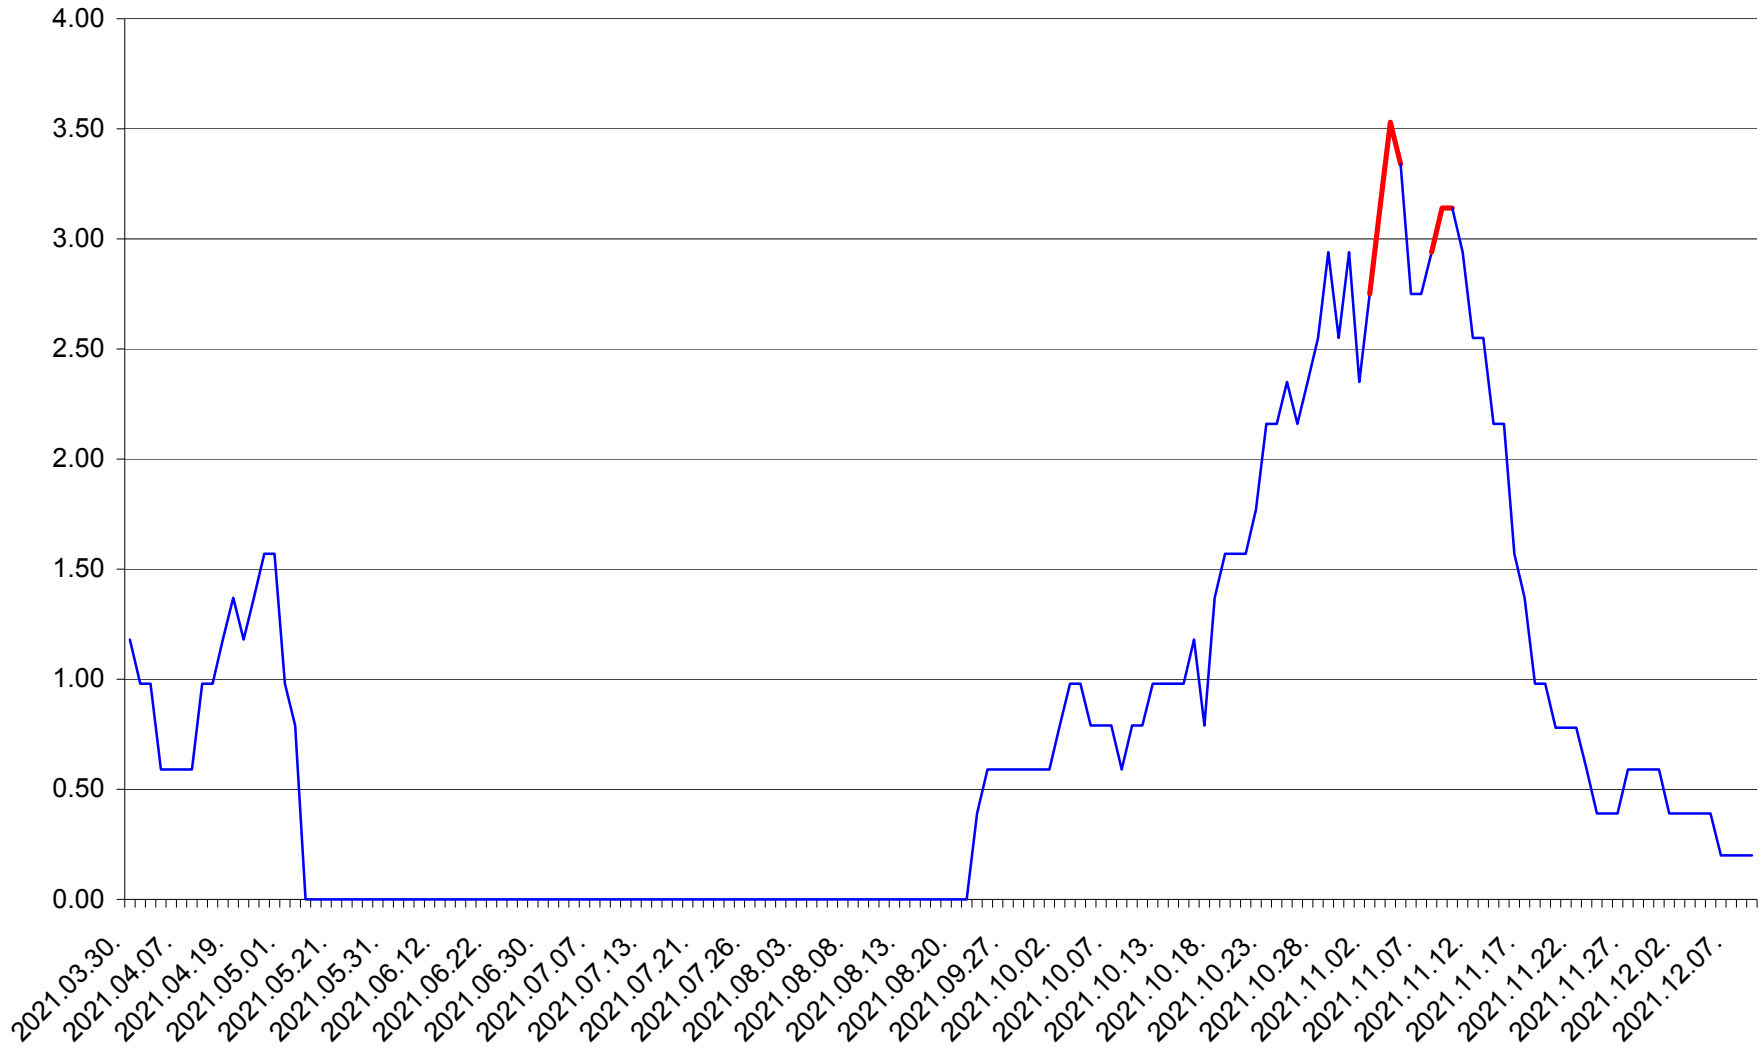

ORAȘ BĂLAN - Evolutia incidentei cumulate pe 14 zile la ‰ de locuitori
2021.03.30. - 2021.12.09.

BILBOR - Evolutia incidentei cumulate pe 14 zile la ‰ de locuitori
2021.03.30. - 2021.12.09.

ORAȘ BORSEC - Evolutia incidentei cumulate pe 14 zile la ‰ de locuitori
2021.03.30. - 2021.12.09.

BRĂDEȘTI - Evolutia incidentei cumulate pe 14 zile la ‰ de locuitori
2021.03.30. - 2021.12.09.

CĂPÂLNIȚA - Evolutia incidentei cumulate pe 14 zile la ‰ de locuitori
2021.03.30. - 2021.12.09.

CÂRȚA - Evolutia incidentei cumulate pe 14 zile la ‰ de locuitori
2021.03.30. - 2021.12.09.

CICEU - Evolutia incidentei cumulate pe 14 zile la ‰ de locuitori
2021.03.30. - 2021.12.09.

CIUCSÂNGEORGIU - Evolutia incidentei cumulate pe 14 zile la ‰ de locuitori
2021.03.30. - 2021.12.09.

CIUMANI - Evolutia incidentei cumulate pe 14 zile la ‰ de locuitori
2021.03.30. - 2021.12.09.

CORBU - Evolutia incidentei cumulate pe 14 zile la ‰ de locuitori
2021.03.30. - 2021.12.09.

CORUND - Evolutia incidentei cumulate pe 14 zile la ‰ de locuitori
2021.03.30. - 2021.12.09.

COZMENI - Evolutia incidentei cumulate pe 14 zile la ‰ de locuitori
2021.03.30. - 2021.12.09.