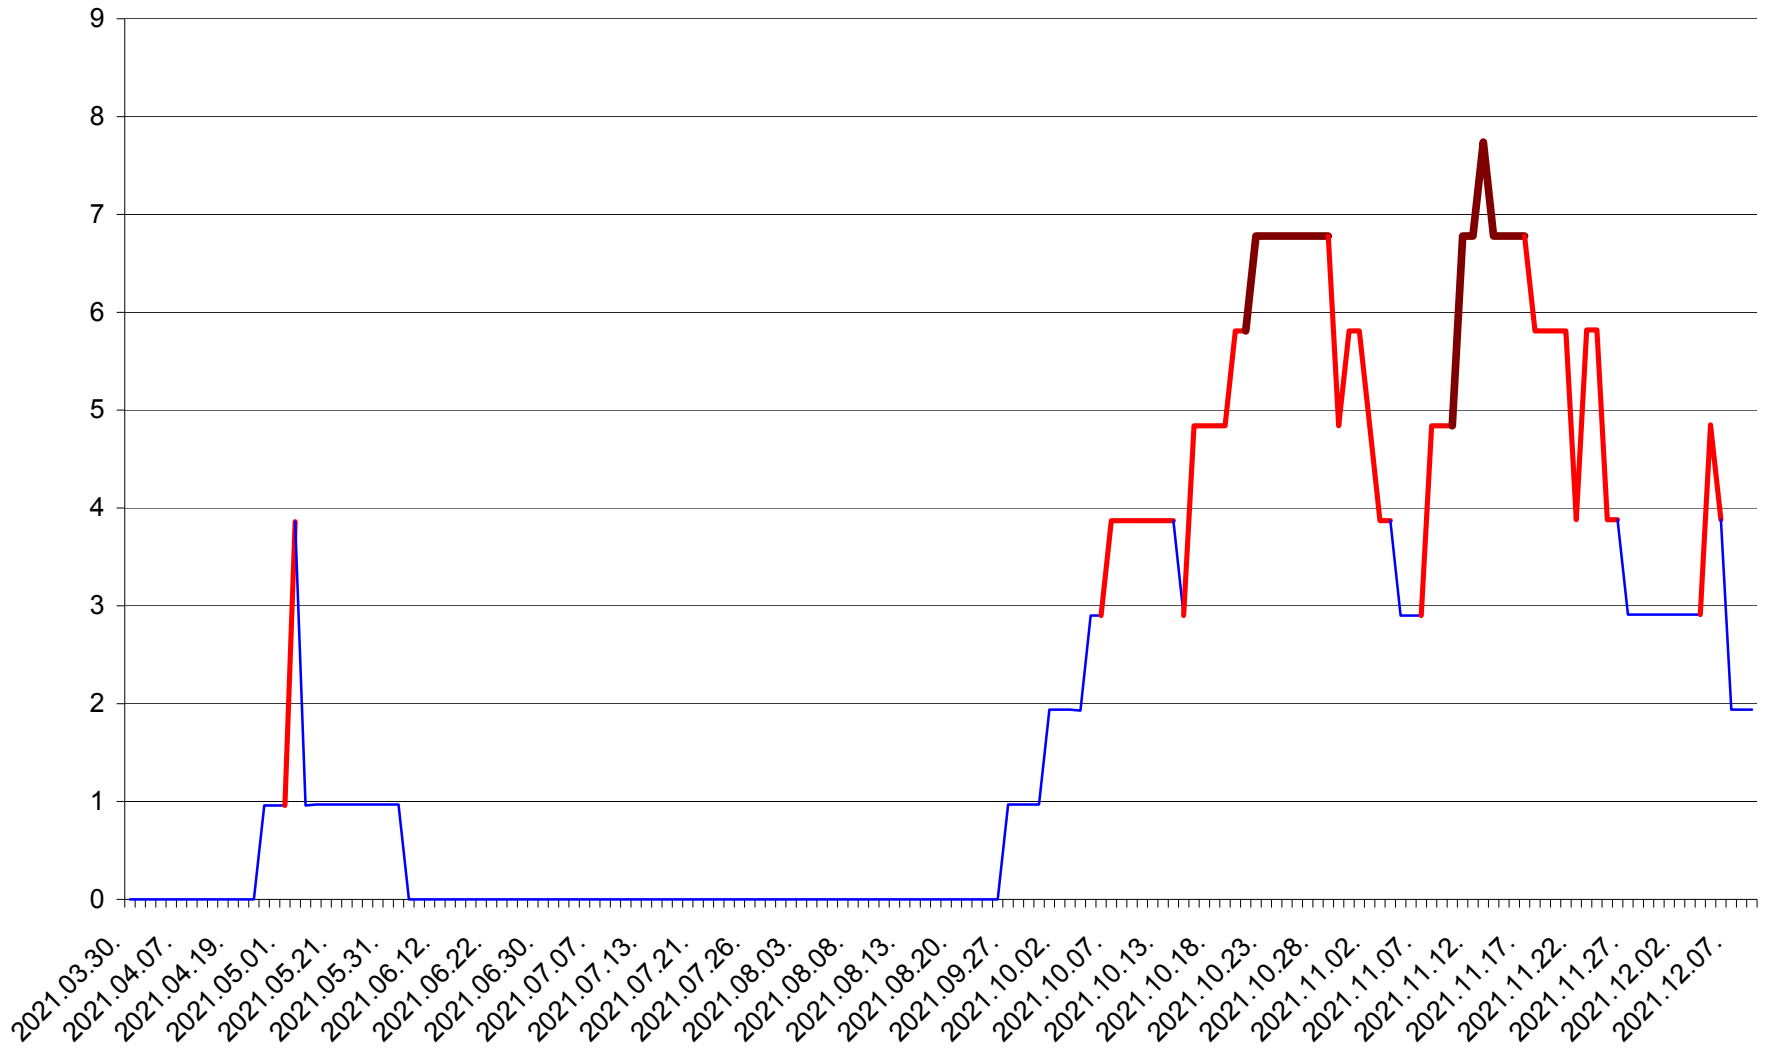

DEALU - Evolutia incidentei cumulate pe 14 zile la ‰ de locuitori
2021.03.30. - 2021.12.09.