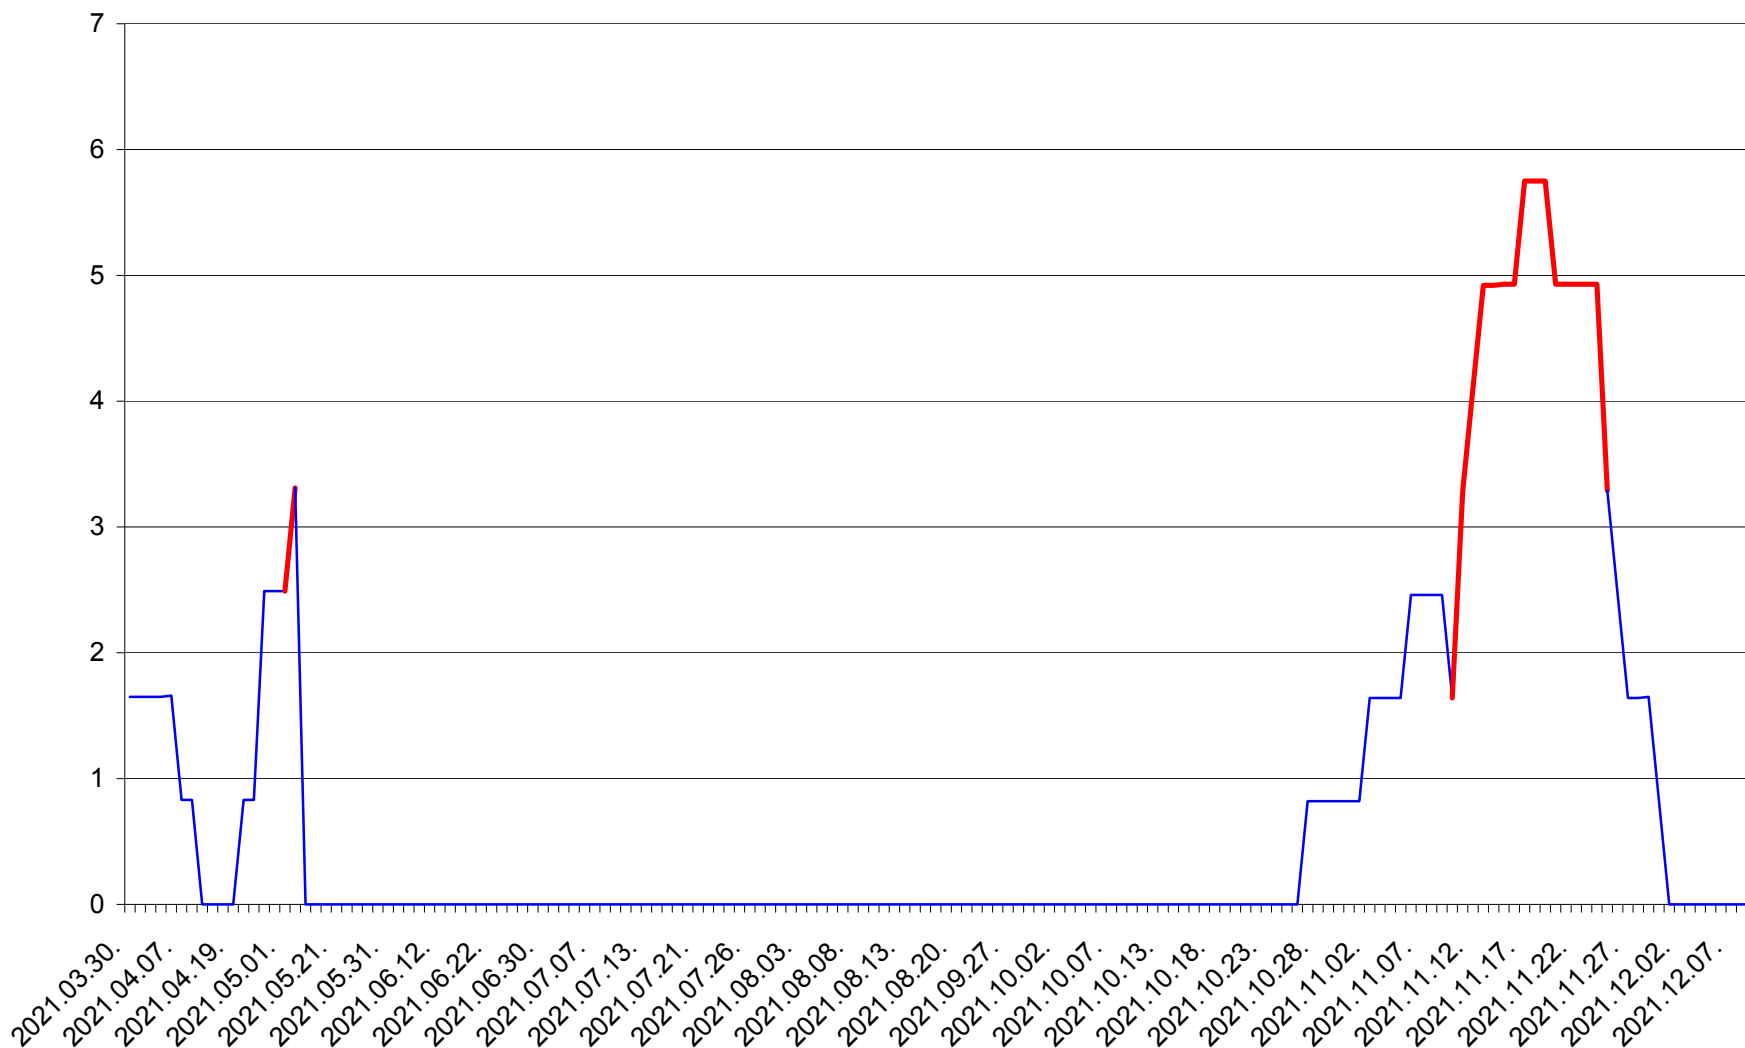

PLĂIEȘII DE JOS - Evolutia incidentei cumulate pe 14 zile la ‰ de locuitori
2021.03.30. - 2021.12.09.

PORUMBENI - Evolutia incidentei cumulate pe 14 zile la ‰ de locuitori
2021.03.30. - 2021.12.09.

PRAID - Evolutia incidentei cumulate pe 14 zile la ‰ de locuitori
2021.03.30. - 2021.12.09.

RACU - Evolutia incidentei cumulate pe 14 zile la ‰ de locuitori
2021.03.30. - 2021.12.09.

REMETEA - Evolutia incidentei cumulate pe 14 zile la ‰ de locuitori
2021.03.30. - 2021.12.09.

SĂCEL - Evolutia incidentei cumulate pe 14 zile la ‰ de locuitori
2021.03.30. - 2021.12.09.