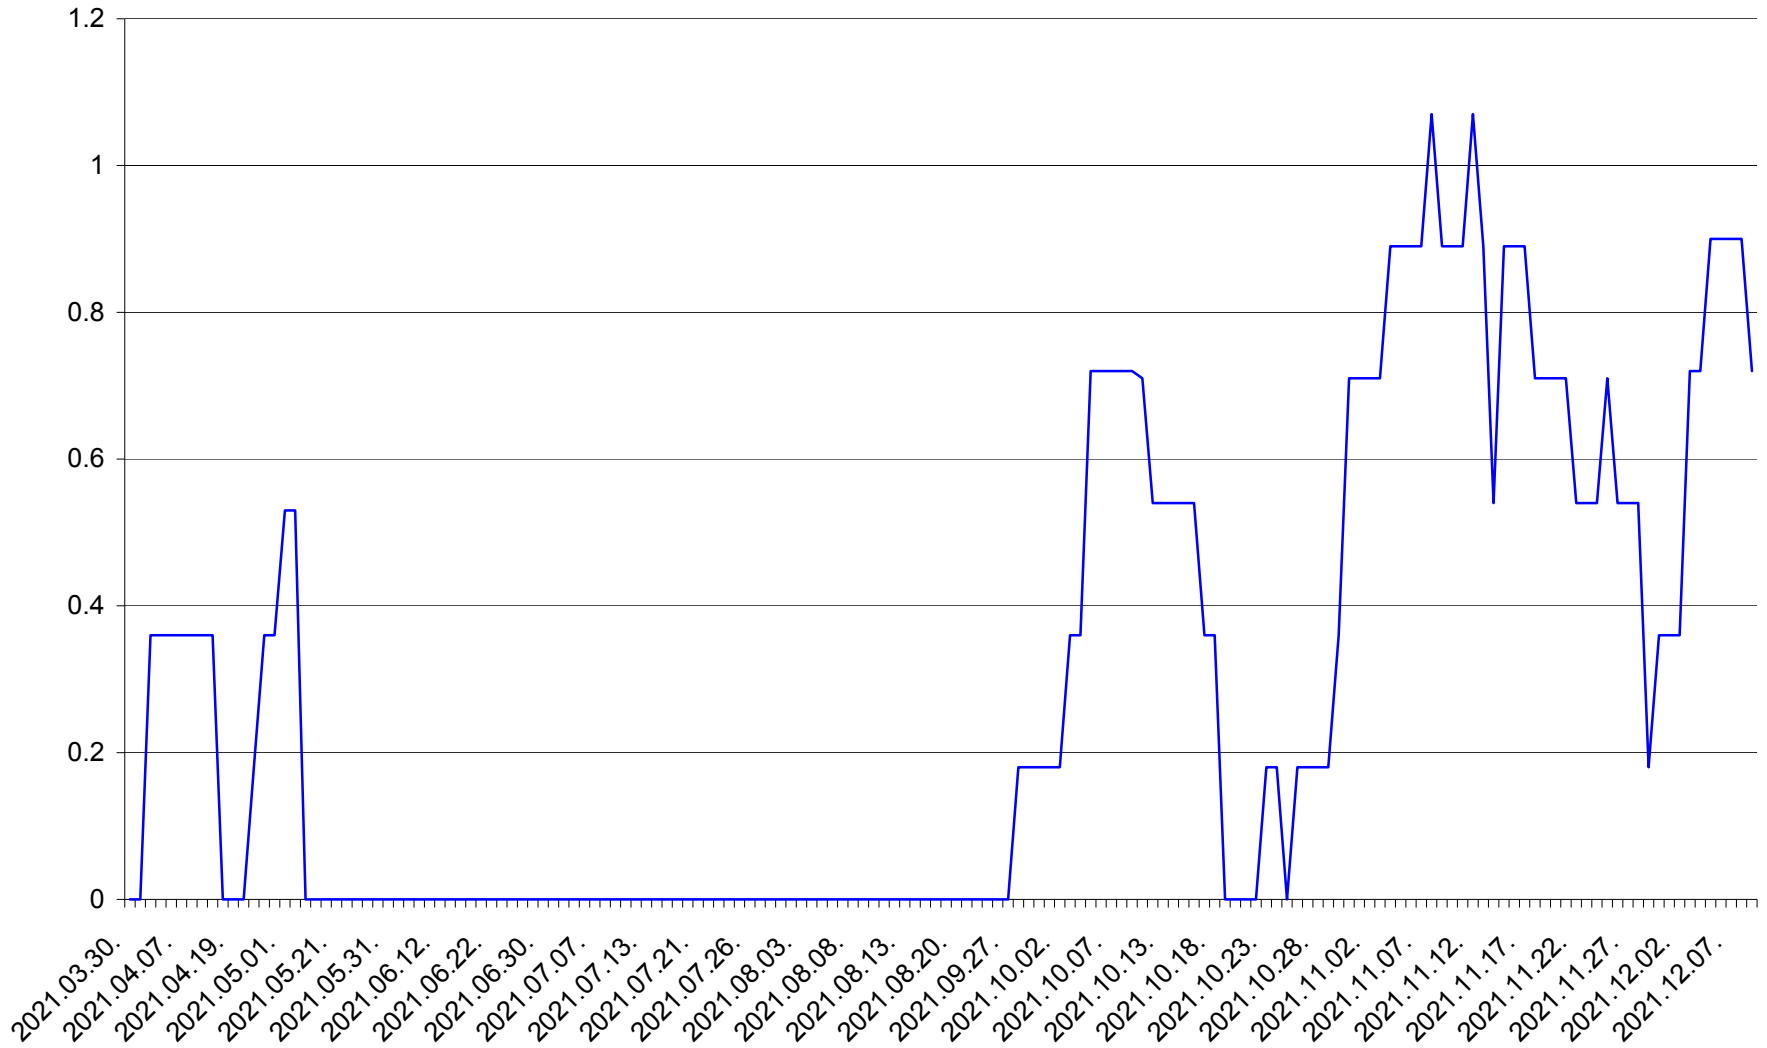

FELICENI - Evolutia incidentei cumulate pe 14 zile la ‰ de locuitori
2021.03.30. - 2021.12.09.

FRUMOASA - Evolutia incidentei cumulate pe 14 zile la ‰ de locuitori
2021.03.30. - 2021.12.09.

GĂLĂUȚAȘ - Evolutia incidentei cumulate pe 14 zile la ‰ de locuitori
2021.03.30. - 2021.12.09.

MUNICIPIUL GHEORGHENI - Evolutia incidentei cumulate pe 14 zile la % de locuitori
2021.03.30. - 2021.12.09.

JOSENI - Evolutia incidentei cumulate pe 14 zile la ‰ de locuitori
2021.03.30. - 2021.12.09.

LĂZAREA - Evolutia incidentei cumulate pe 14 zile la % de locuitori
2021.03.30. - 2021.12.09.

LELICENI - Evolutia incidentei cumulate pe 14 zile la ‰ de locuitori
2021.03.30. - 2021.12.09.

LUETA - Evolutia incidentei cumulate pe 14 zile la ‰ de locuitori
2021.03.30. - 2021.12.09.

LUNCA DE JOS - Evolutia incidentei cumulate pe 14 zile la ‰ de locuitori
2021.03.30. - 2021.12.09.