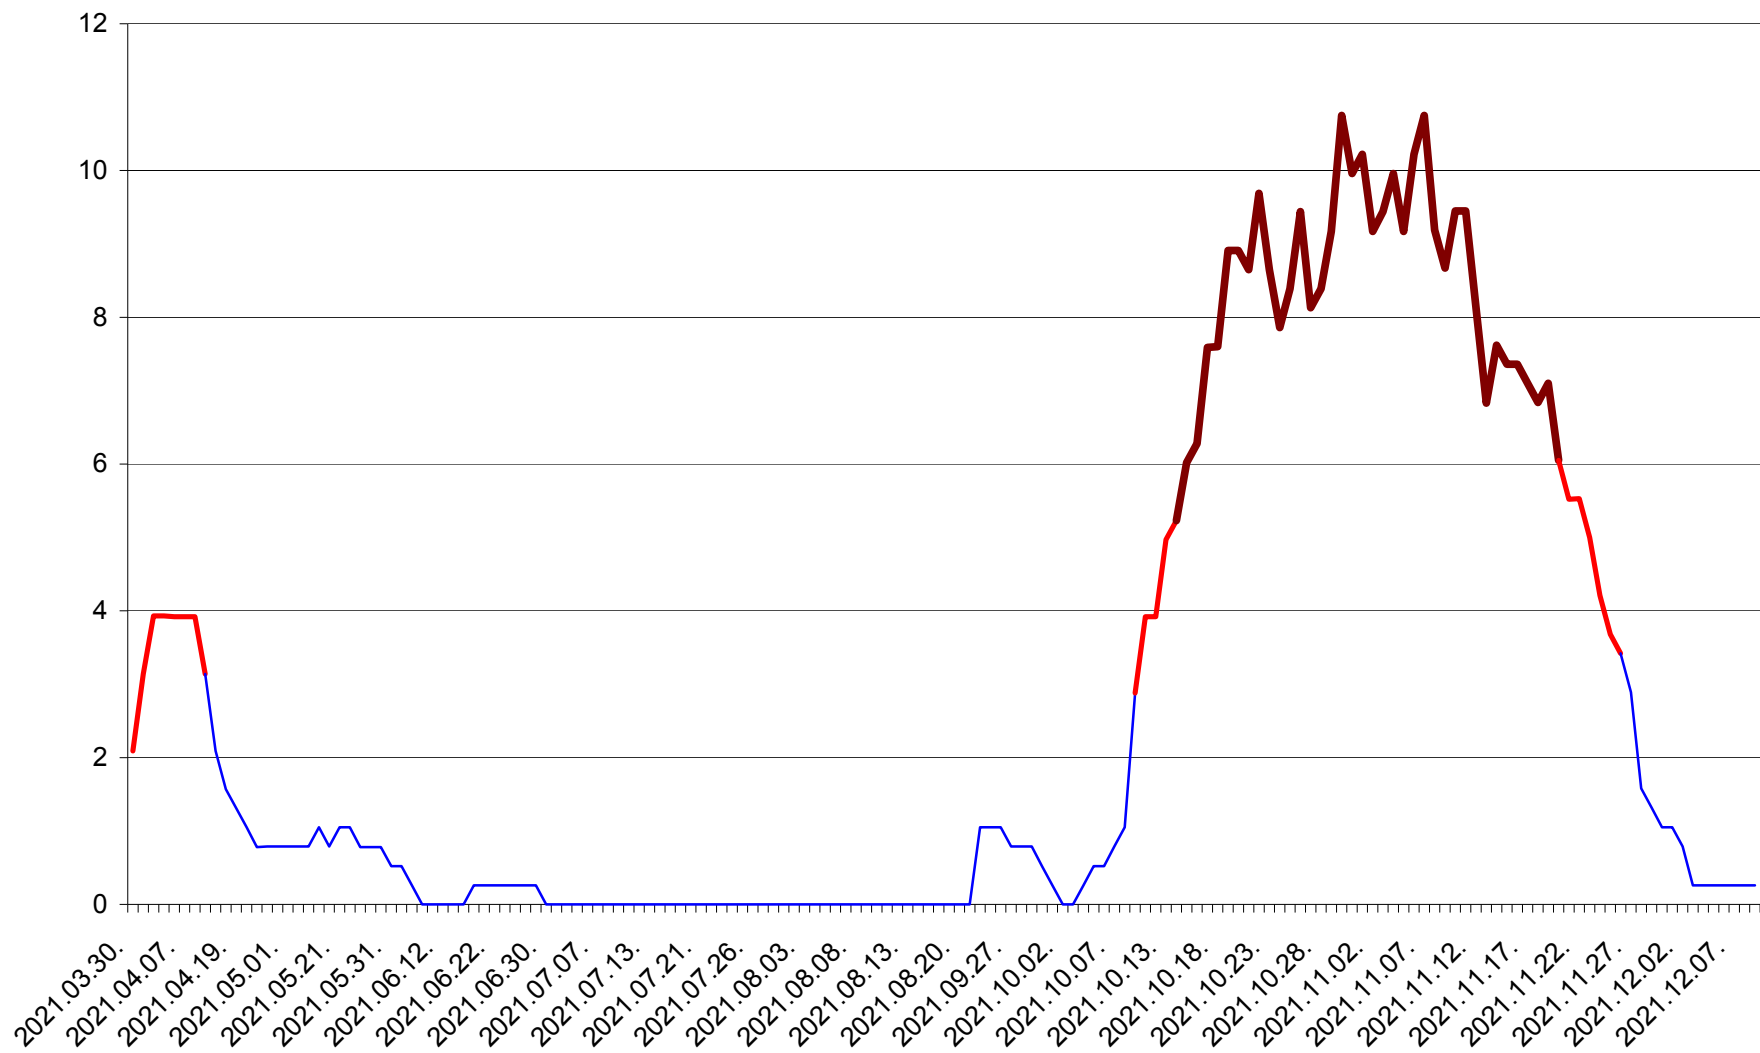

RACU - Evolutia incidentei cumulate pe 14 zile la ‰ de locuitori
2021.03.30. - 2021.12.09.

REMETEA - Evolutia incidentei cumulate pe 14 zile la ‰ de locuitori
2021.03.30. - 2021.12.09.

SĂCEL - Evolutia incidentei cumulate pe 14 zile la ‰ de locuitori
2021.03.30. - 2021.12.09.

SÂNCRĂIENI - Evolutia incidentei cumulate pe 14 zile la ‰ de locuitori
2021.03.30. - 2021.12.09.

SÂNDOMINIC - Evolutia incidentei cumulate pe 14 zile la ‰ de locuitori
2021.03.30. - 2021.12.09.

SÂNMARTIN - Evolutia incidentei cumulate pe 14 zile la ‰ de locuitori
2021.03.30. - 2021.12.09.

SÂNSIMION - Evolutia incidentei cumulate pe 14 zile la ‰ de locuitori
2021.03.30. - 2021.12.09.

SÂNTIMBRU - Evolutia incidentei cumulate pe 14 zile la ‰ de locuitori
2021.03.30. - 2021.12.09.

SĂRMAȘ - Evolutia incidentei cumulate pe 14 zile la ‰ de locuitori
2021.03.30. - 2021.12.09.