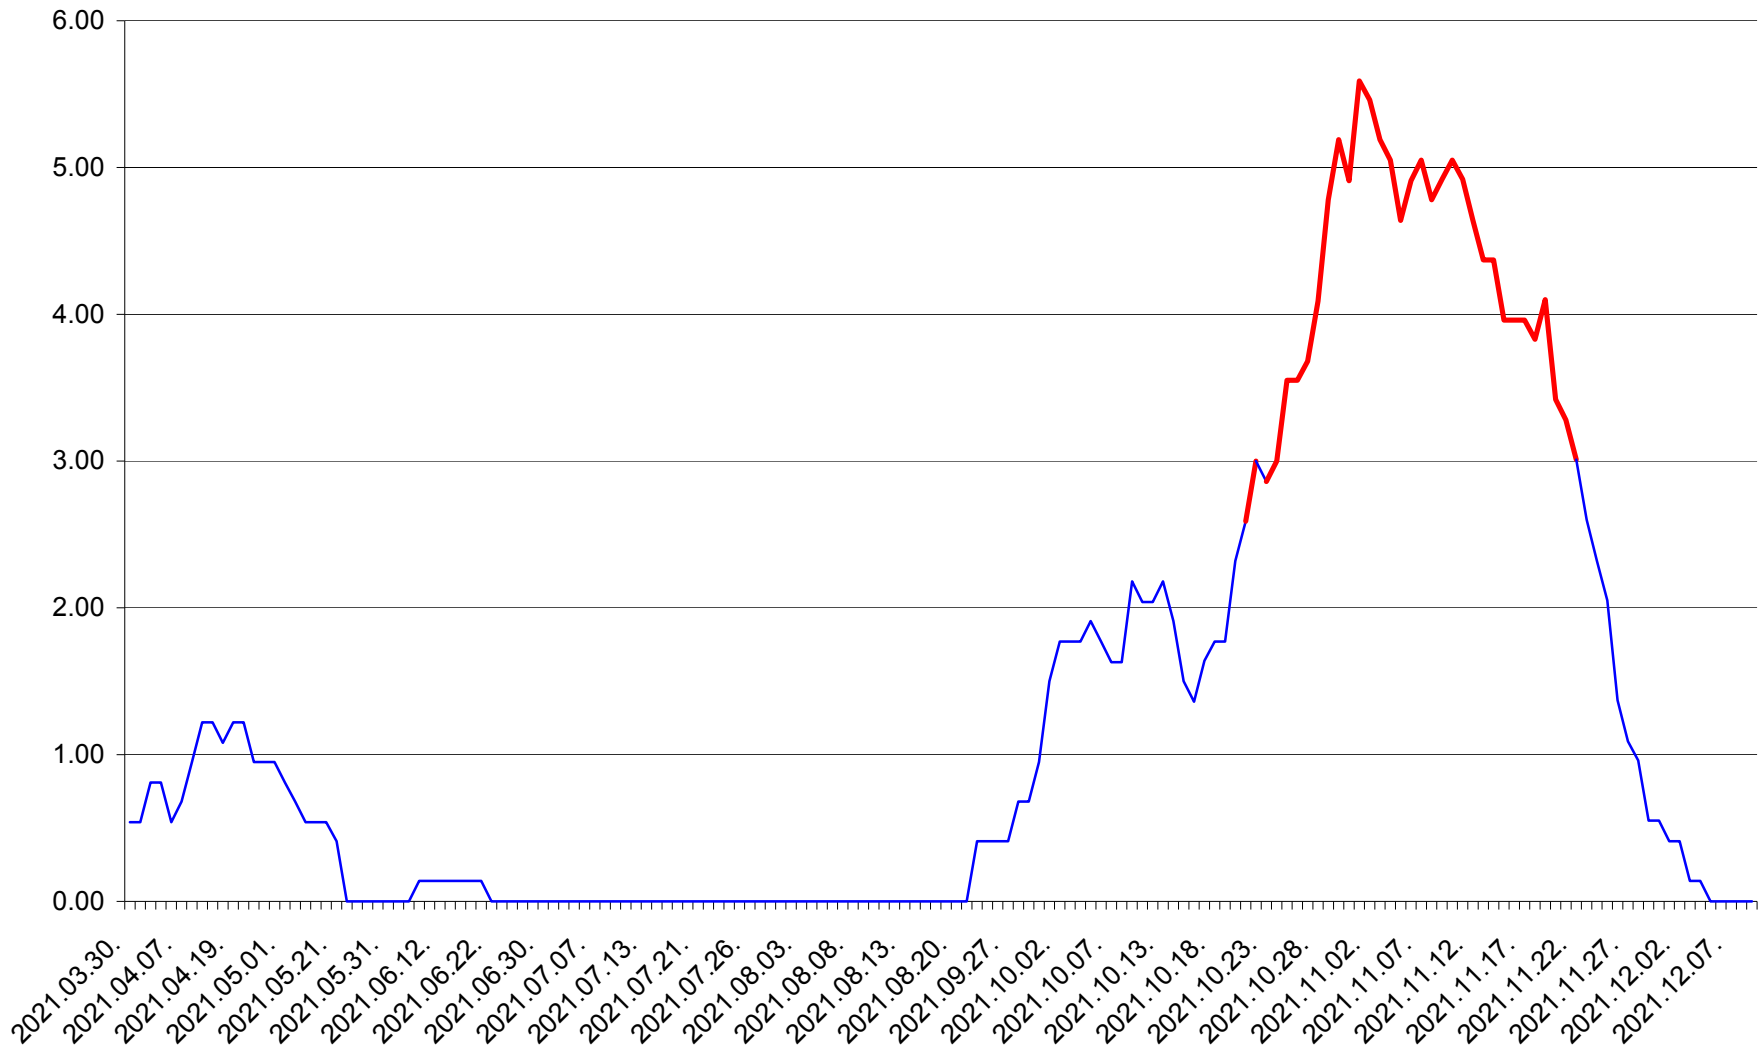

ATID - Evolutia incidentei cumulate pe 14 zile la ‰ de locuitori
2021.03.30. - 2021.12.09.

AVRĂMEȘTI - Evolutia incidentei cumulate pe 14 zile la ‰ de locuitori
2021.03.30. - 2021.12.09.

ORAȘ BĂILE TUȘNAD - Evolutia incidentei cumulate pe 14 zile la ‰ de locuitori
2021.03.30. - 2021.12.09.

ORAȘ BĂLAN - Evolutia incidentei cumulate pe 14 zile la ‰ de locuitori
2021.03.30. - 2021.12.09.

BILBOR - Evolutia incidentei cumulate pe 14 zile la ‰ de locuitori
2021.03.30. - 2021.12.09.

ORAȘ BORSEC - Evolutia incidentei cumulate pe 14 zile la ‰ de locuitori
2021.03.30. - 2021.12.09.

BRĂDEȘTI - Evolutia incidentei cumulate pe 14 zile la ‰ de locuitori
2021.03.30. - 2021.12.09.

CĂPÂLNIȚA - Evolutia incidentei cumulate pe 14 zile la ‰ de locuitori
2021.03.30. - 2021.12.09.

CÂRȚA - Evolutia incidentei cumulate pe 14 zile la ‰ de locuitori
2021.03.30. - 2021.12.09.