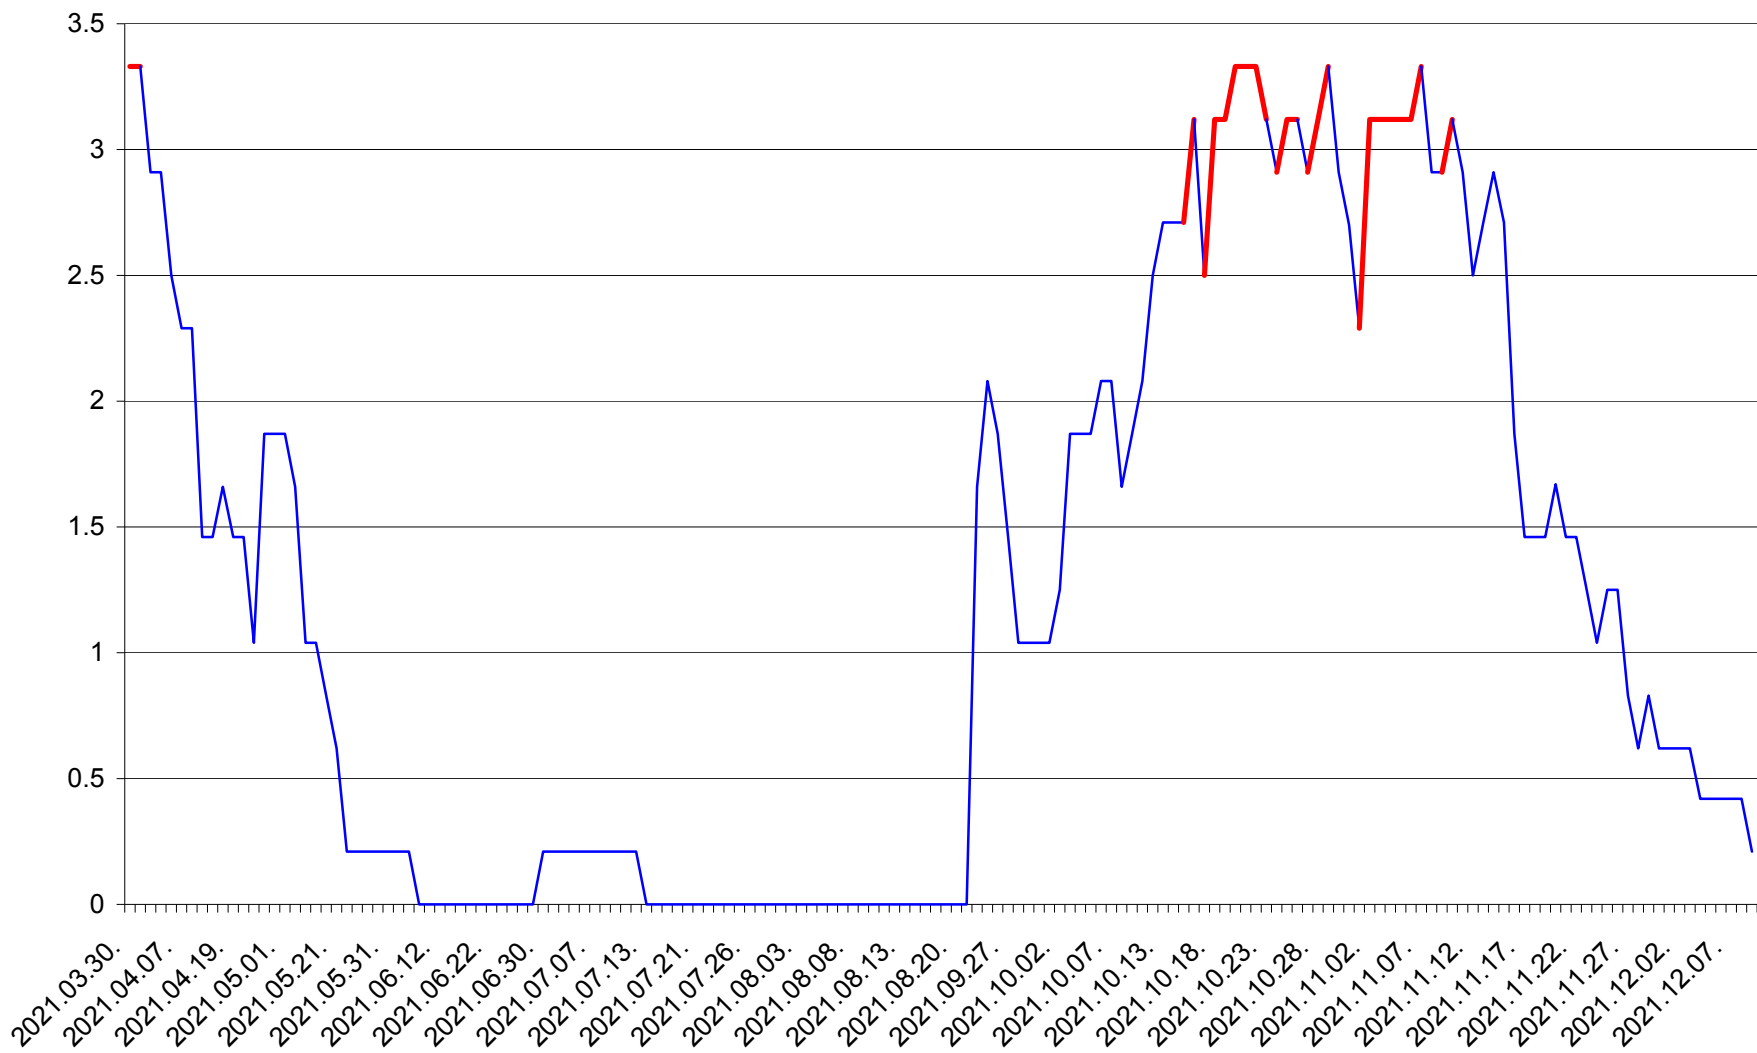

LELICENI - Evolutia incidentei cumulate pe 14 zile la ‰ de locuitori
2021.03.30. - 2021.12.09.

LUETA - Evolutia incidentei cumulate pe 14 zile la ‰ de locuitori
2021.03.30. - 2021.12.09.

LUNCA DE JOS - Evolutia incidentei cumulate pe 14 zile la ‰ de locuitori
2021.03.30. - 2021.12.09.

LUNCA DE SUS - Evolutia incidentei cumulate pe 14 zile la ‰ de locuitori
2021.03.30. - 2021.12.09.

LUPENI - Evolutia incidentei cumulate pe 14 zile la ‰ de locuitori
2021.03.30. - 2021.12.09.

MĂDĂRAȘ - Evolutia incidentei cumulate pe 14 zile la ‰ de locuitori
2021.03.30. - 2021.12.09.