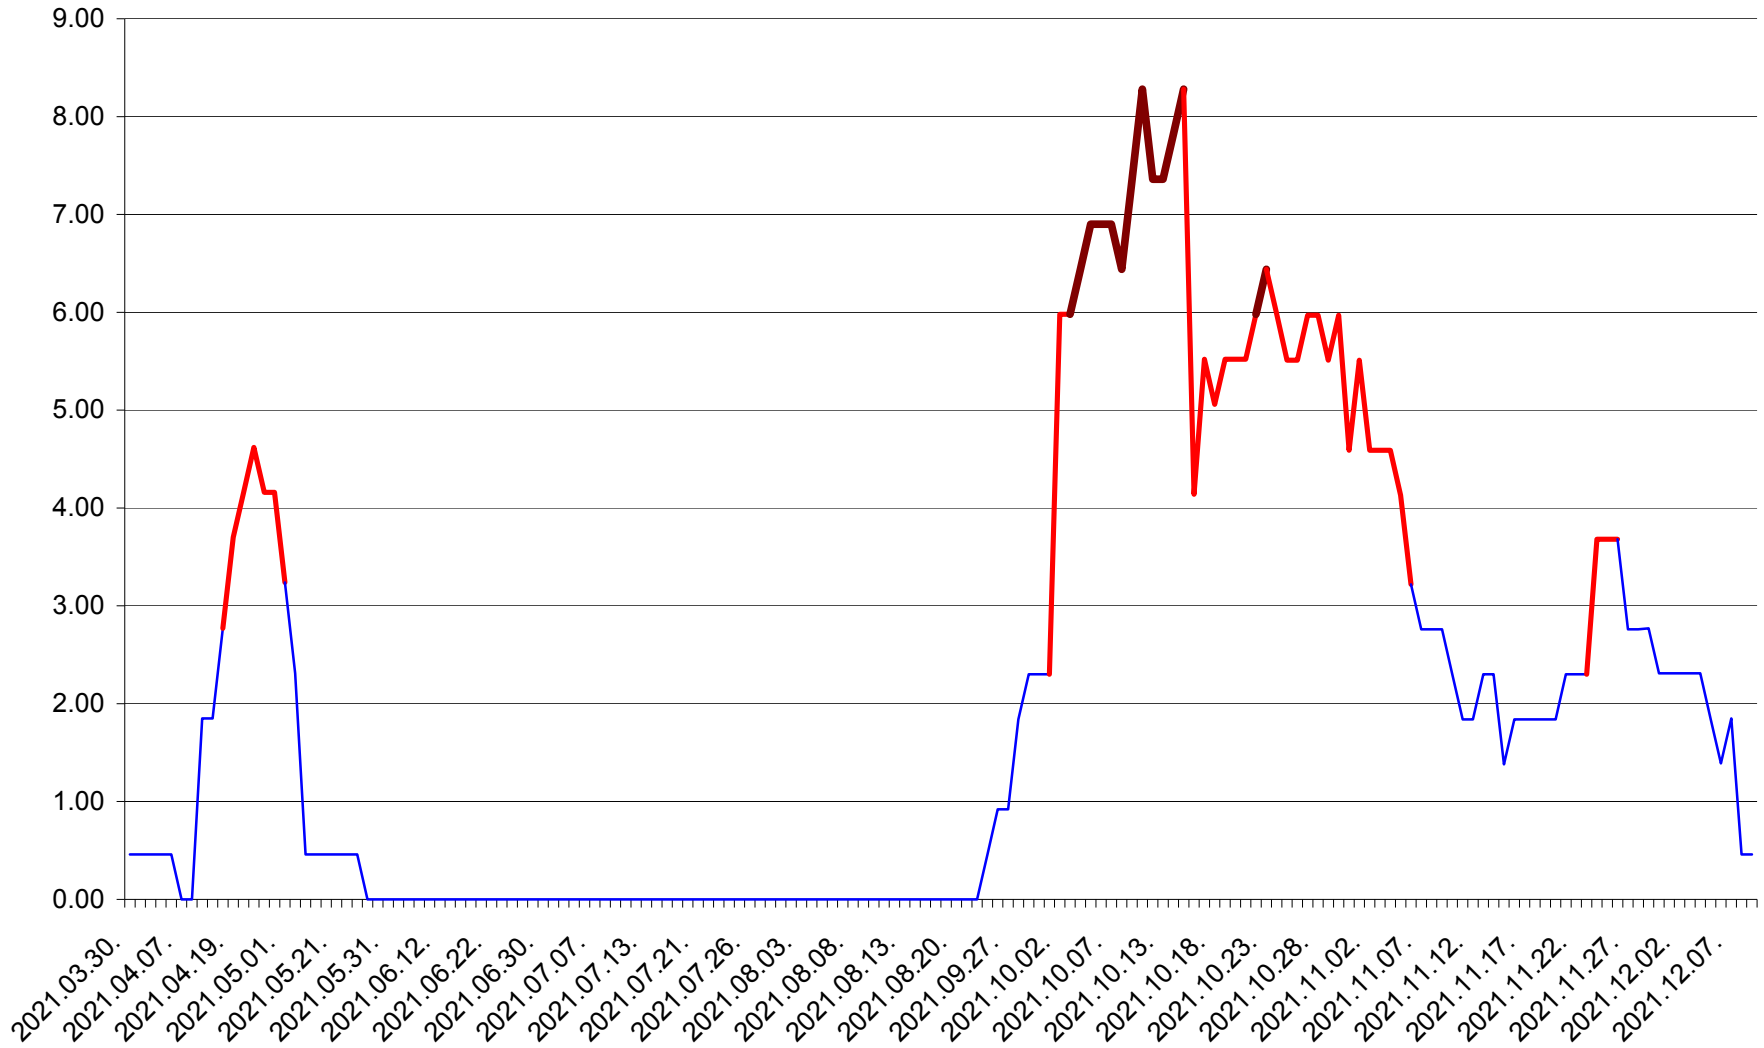

ATID - Evolutia incidentei cumulate pe 14 zile la ‰ de locuitori
2021.03.30. - 2021.12.09.

AVRĂMEȘTI - Evolutia incidentei cumulate pe 14 zile la ‰ de locuitori
2021.03.30. - 2021.12.09.

ORAȘ BĂILE TUȘNAD - Evolutia incidentei cumulate pe 14 zile la ‰ de locuitori
2021.03.30. - 2021.12.09.

ORAȘ BĂLAN - Evolutia incidentei cumulate pe 14 zile la ‰ de locuitori
2021.03.30. - 2021.12.09.

BILBOR - Evolutia incidentei cumulate pe 14 zile la ‰ de locuitori
2021.03.30. - 2021.12.09.

ORAȘ BORSEC - Evolutia incidentei cumulate pe 14 zile la ‰ de locuitori
2021.03.30. - 2021.12.09.

BRĂDEȘTI - Evolutia incidentei cumulate pe 14 zile la ‰ de locuitori
2021.03.30. - 2021.12.09.

CĂPÂLNIȚA - Evolutia incidentei cumulate pe 14 zile la ‰ de locuitori
2021.03.30. - 2021.12.09.

CÂRȚA - Evolutia incidentei cumulate pe 14 zile la ‰ de locuitori
2021.03.30. - 2021.12.09.

CICEU - Evolutia incidentei cumulate pe 14 zile la ‰ de locuitori
2021.03.30. - 2021.12.09.

CIUCSÂNGEORGIU - Evolutia incidentei cumulate pe 14 zile la ‰ de locuitori
2021.03.30. - 2021.12.09.

CIUMANI - Evolutia incidentei cumulate pe 14 zile la ‰ de locuitori
2021.03.30. - 2021.12.09.