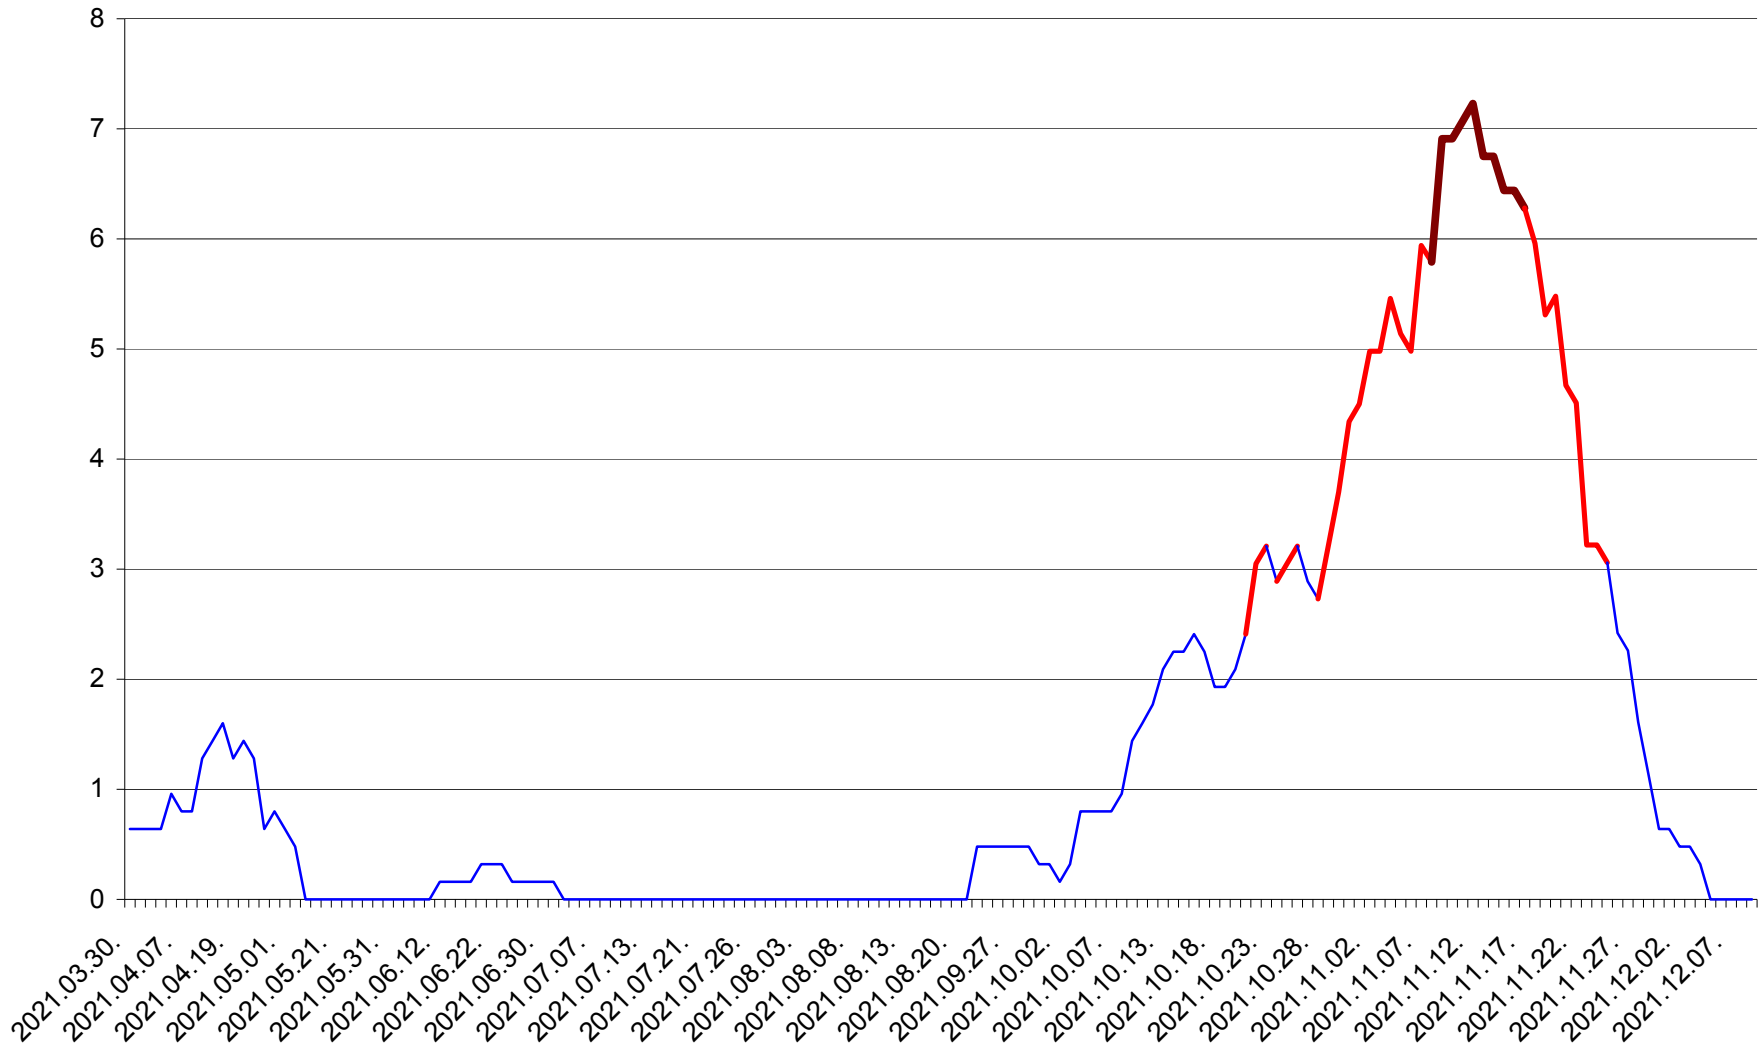

SÂNMARTIN - Evolutia incidentei cumulate pe 14 zile la ‰ de locuitori
2021.03.30. - 2021.12.09.