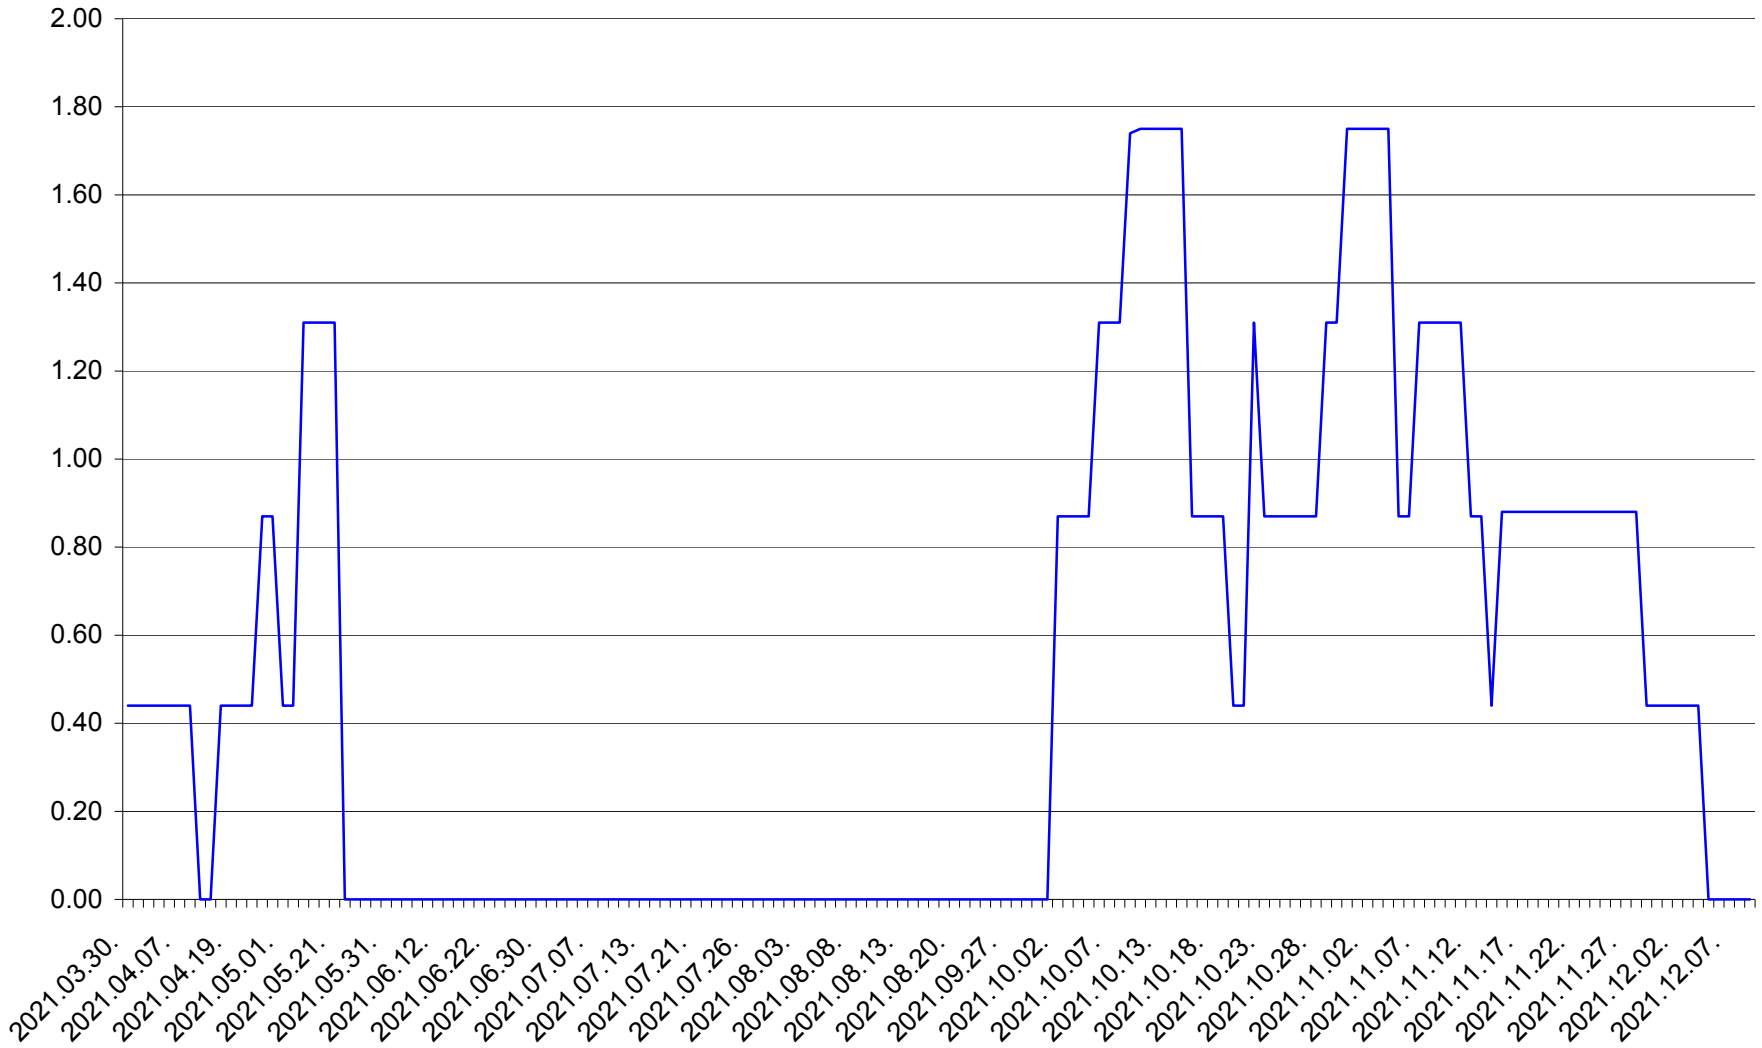

ORAȘ BĂLAN - Evolutia incidentei cumulate pe 14 zile la ‰ de locuitori
2021.03.30. - 2021.12.09.

BILBOR - Evolutia incidentei cumulate pe 14 zile la ‰ de locuitori
2021.03.30. - 2021.12.09.

ORAȘ BORSEC - Evolutia incidentei cumulate pe 14 zile la ‰ de locuitori
2021.03.30. - 2021.12.09.

BRĂDEȘTI - Evolutia incidentei cumulate pe 14 zile la ‰ de locuitori
2021.03.30. - 2021.12.09.

CĂPÂLNIȚA - Evolutia incidentei cumulate pe 14 zile la ‰ de locuitori
2021.03.30. - 2021.12.09.

CÂRȚA - Evolutia incidentei cumulate pe 14 zile la ‰ de locuitori
2021.03.30. - 2021.12.09.

CICEU - Evolutia incidentei cumulate pe 14 zile la ‰ de locuitori
2021.03.30. - 2021.12.09.

CIUCSÂNGEORGIU - Evolutia incidentei cumulate pe 14 zile la ‰ de locuitori
2021.03.30. - 2021.12.09.

CIUMANI - Evolutia incidentei cumulate pe 14 zile la ‰ de locuitori
2021.03.30. - 2021.12.09.

CORBU - Evolutia incidentei cumulate pe 14 zile la ‰ de locuitori
2021.03.30. - 2021.12.09.

CORUND - Evolutia incidentei cumulate pe 14 zile la ‰ de locuitori
2021.03.30. - 2021.12.09.

COZMENI - Evolutia incidentei cumulate pe 14 zile la ‰ de locuitori
2021.03.30. - 2021.12.09.