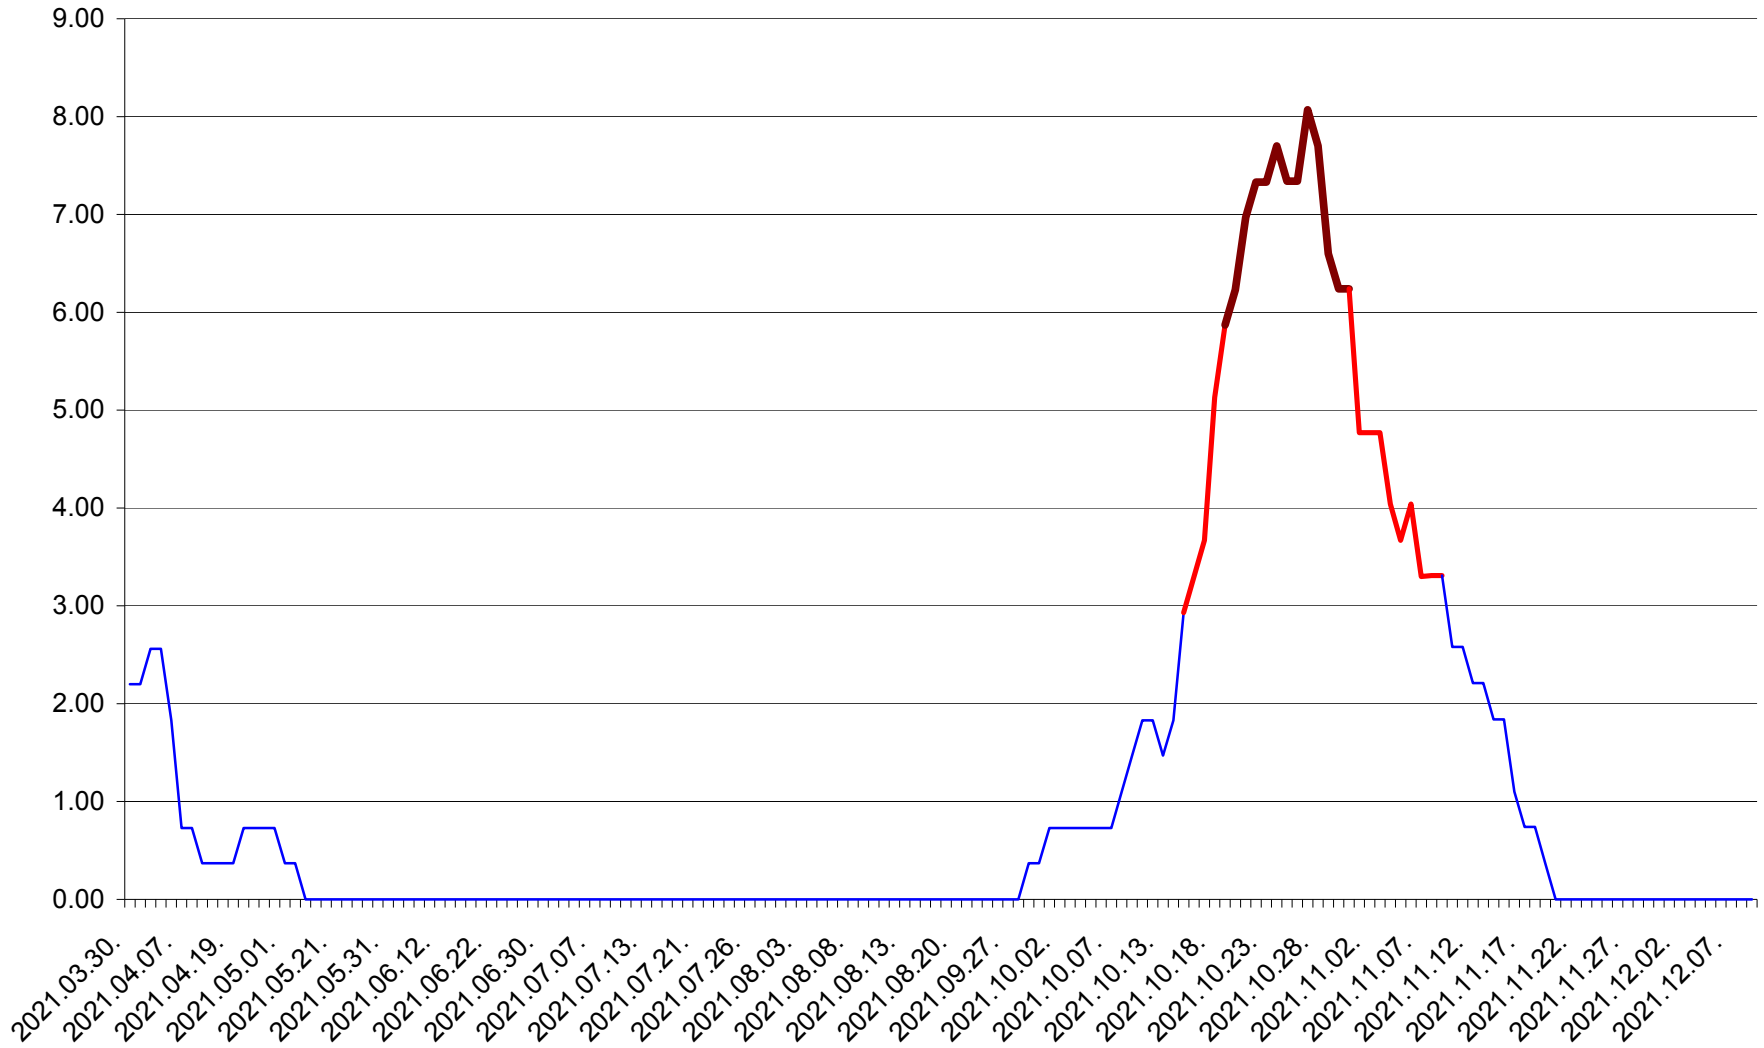

ATID - Evolutia incidentei cumulate pe 14 zile la ‰ de locuitori
2021.03.30. - 2021.12.09.

AVRĂMEȘTI - Evolutia incidentei cumulate pe 14 zile la ‰ de locuitori
2021.03.30. - 2021.12.09.

ORAȘ BĂILE TUȘNAD - Evolutia incidentei cumulate pe 14 zile la ‰ de locuitori
2021.03.30. - 2021.12.09.

ORAȘ BĂLAN - Evolutia incidentei cumulate pe 14 zile la ‰ de locuitori
2021.03.30. - 2021.12.09.

BILBOR - Evolutia incidentei cumulate pe 14 zile la ‰ de locuitori
2021.03.30. - 2021.12.09.

ORAȘ BORSEC - Evolutia incidentei cumulate pe 14 zile la ‰ de locuitori
2021.03.30. - 2021.12.09.

BRĂDEȘTI - Evolutia incidentei cumulate pe 14 zile la ‰ de locuitori
2021.03.30. - 2021.12.09.

CĂPÂLNIȚA - Evolutia incidentei cumulate pe 14 zile la ‰ de locuitori
2021.03.30. - 2021.12.09.

CÂRȚA - Evolutia incidentei cumulate pe 14 zile la ‰ de locuitori
2021.03.30. - 2021.12.09.

CICEU - Evolutia incidentei cumulate pe 14 zile la ‰ de locuitori
2021.03.30. - 2021.12.09.

CIUCSÂNGEORGIU - Evolutia incidentei cumulate pe 14 zile la ‰ de locuitori
2021.03.30. - 2021.12.09.

CIUMANI - Evolutia incidentei cumulate pe 14 zile la ‰ de locuitori
2021.03.30. - 2021.12.09.