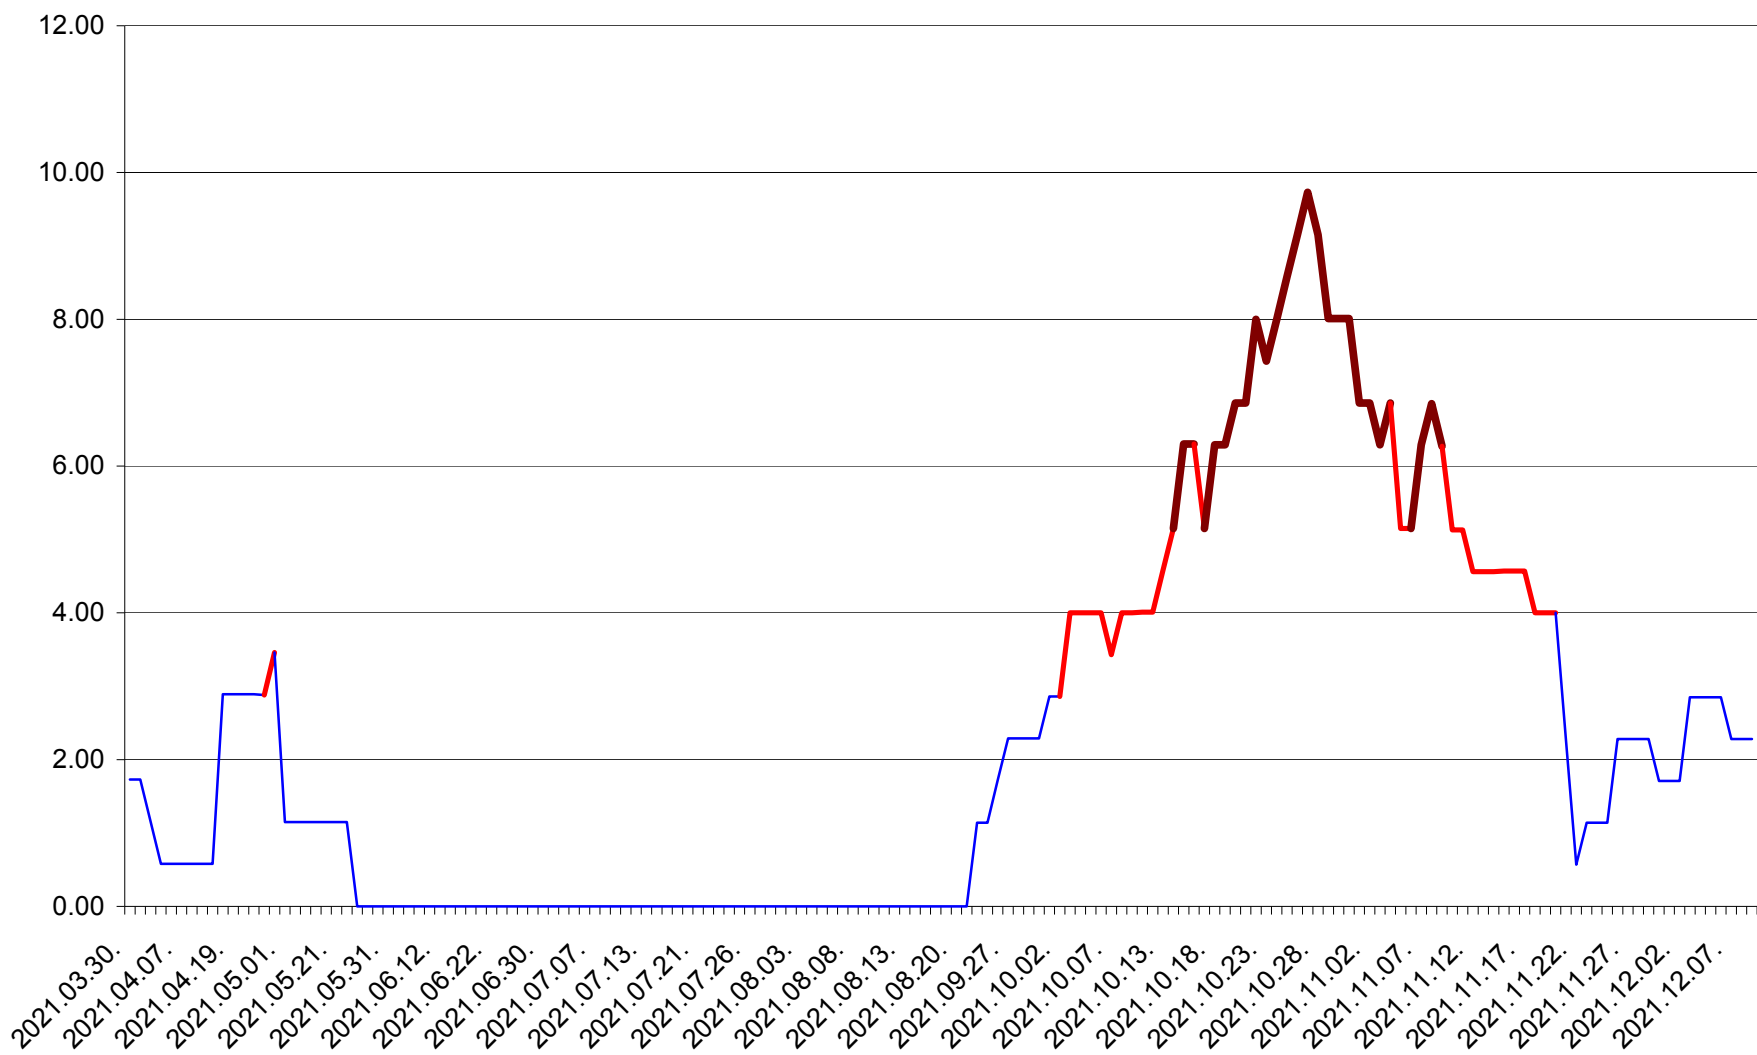

ORAȘ VLĂHIȚA - Evolutia incidentei cumulate pe 14 zile la ‰ de locuitori
2021.03.30. - 2021.12.09.

VĂRȘAG - Evolutia incidentei cumulate pe 14 zile la ‰ de locuitori
2021.03.30. - 2021.12.09.