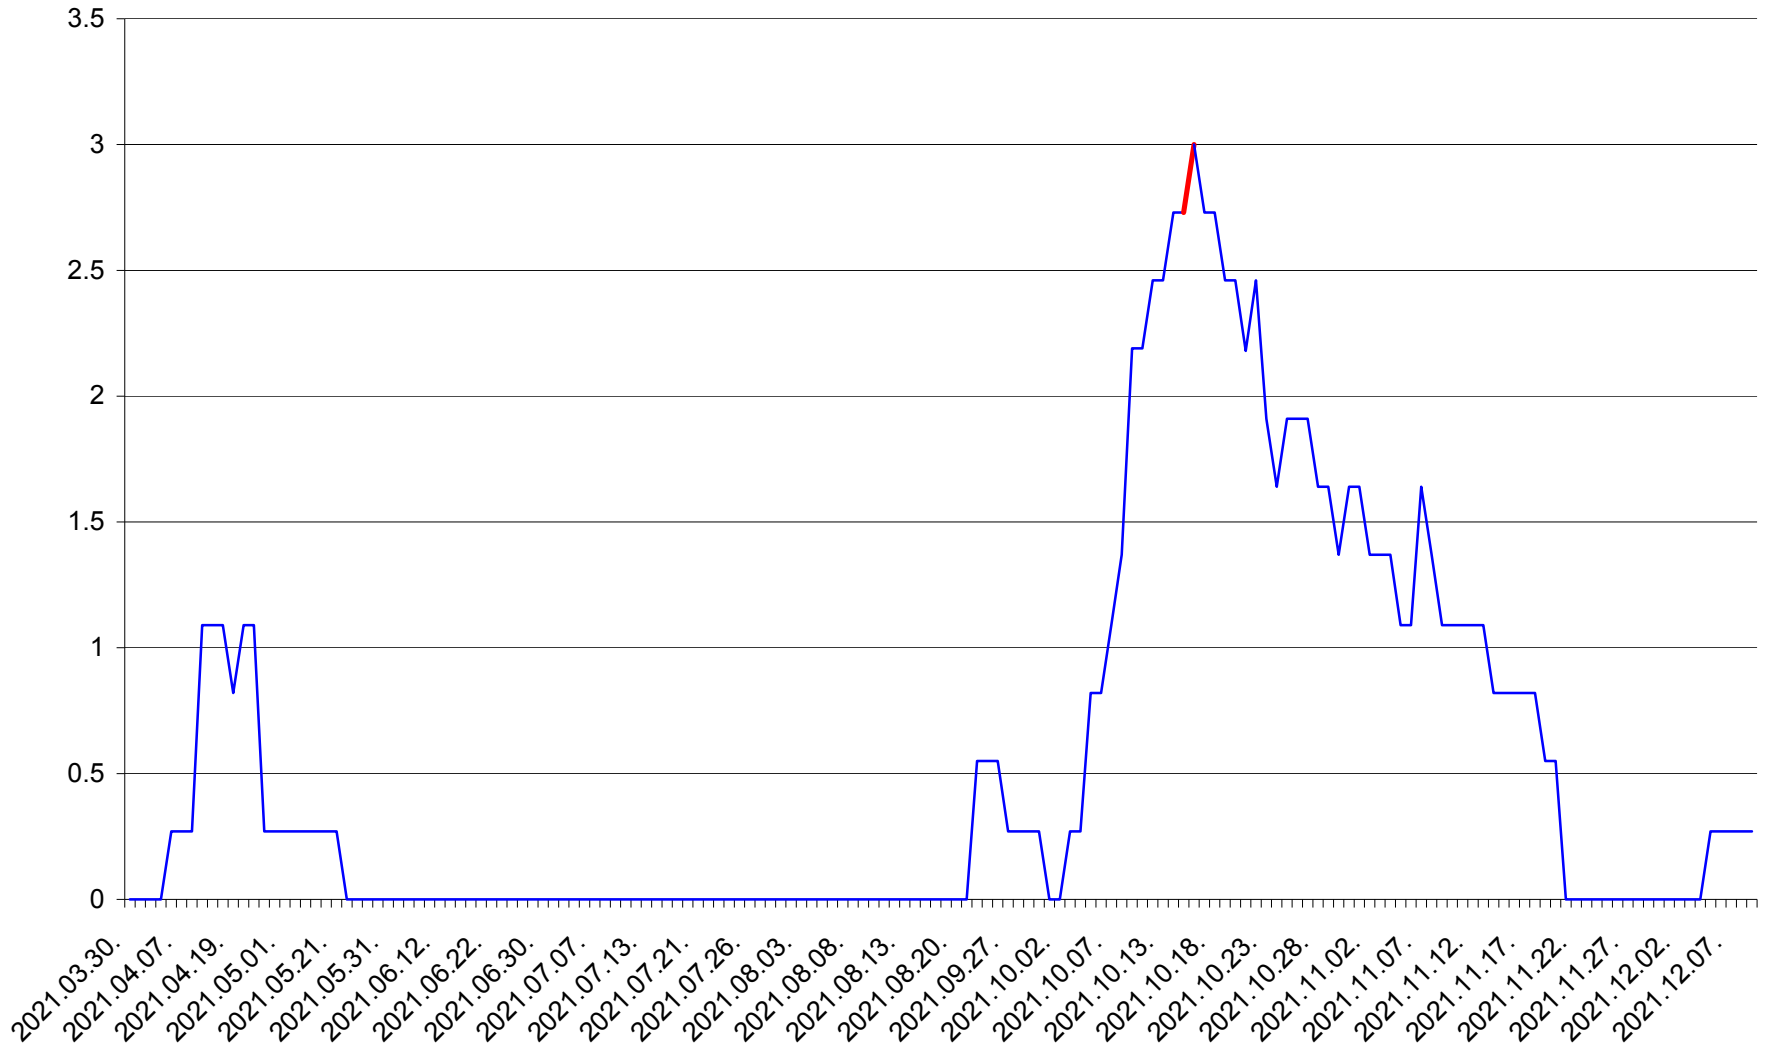

FELICENI - Evolutia incidentei cumulate pe 14 zile la ‰ de locuitori
2021.03.30. - 2021.12.09.

FRUMOASA - Evolutia incidentei cumulate pe 14 zile la ‰ de locuitori
2021.03.30. - 2021.12.09.

GĂLĂUȚAȘ - Evolutia incidentei cumulate pe 14 zile la ‰ de locuitori
2021.03.30. - 2021.12.09.

MUNICIPIUL GHEORGHENI - Evolutia incidentei cumulate pe 14 zile la % de locuitori
2021.03.30. - 2021.12.09.

JOSENI - Evolutia incidentei cumulate pe 14 zile la ‰ de locuitori
2021.03.30. - 2021.12.09.

LĂZAREA - Evolutia incidentei cumulate pe 14 zile la % de locuitori
2021.03.30. - 2021.12.09.

LELICENI - Evolutia incidentei cumulate pe 14 zile la ‰ de locuitori
2021.03.30. - 2021.12.09.

LUETA - Evolutia incidentei cumulate pe 14 zile la ‰ de locuitori
2021.03.30. - 2021.12.09.

LUNCA DE JOS - Evolutia incidentei cumulate pe 14 zile la ‰ de locuitori
2021.03.30. - 2021.12.09.