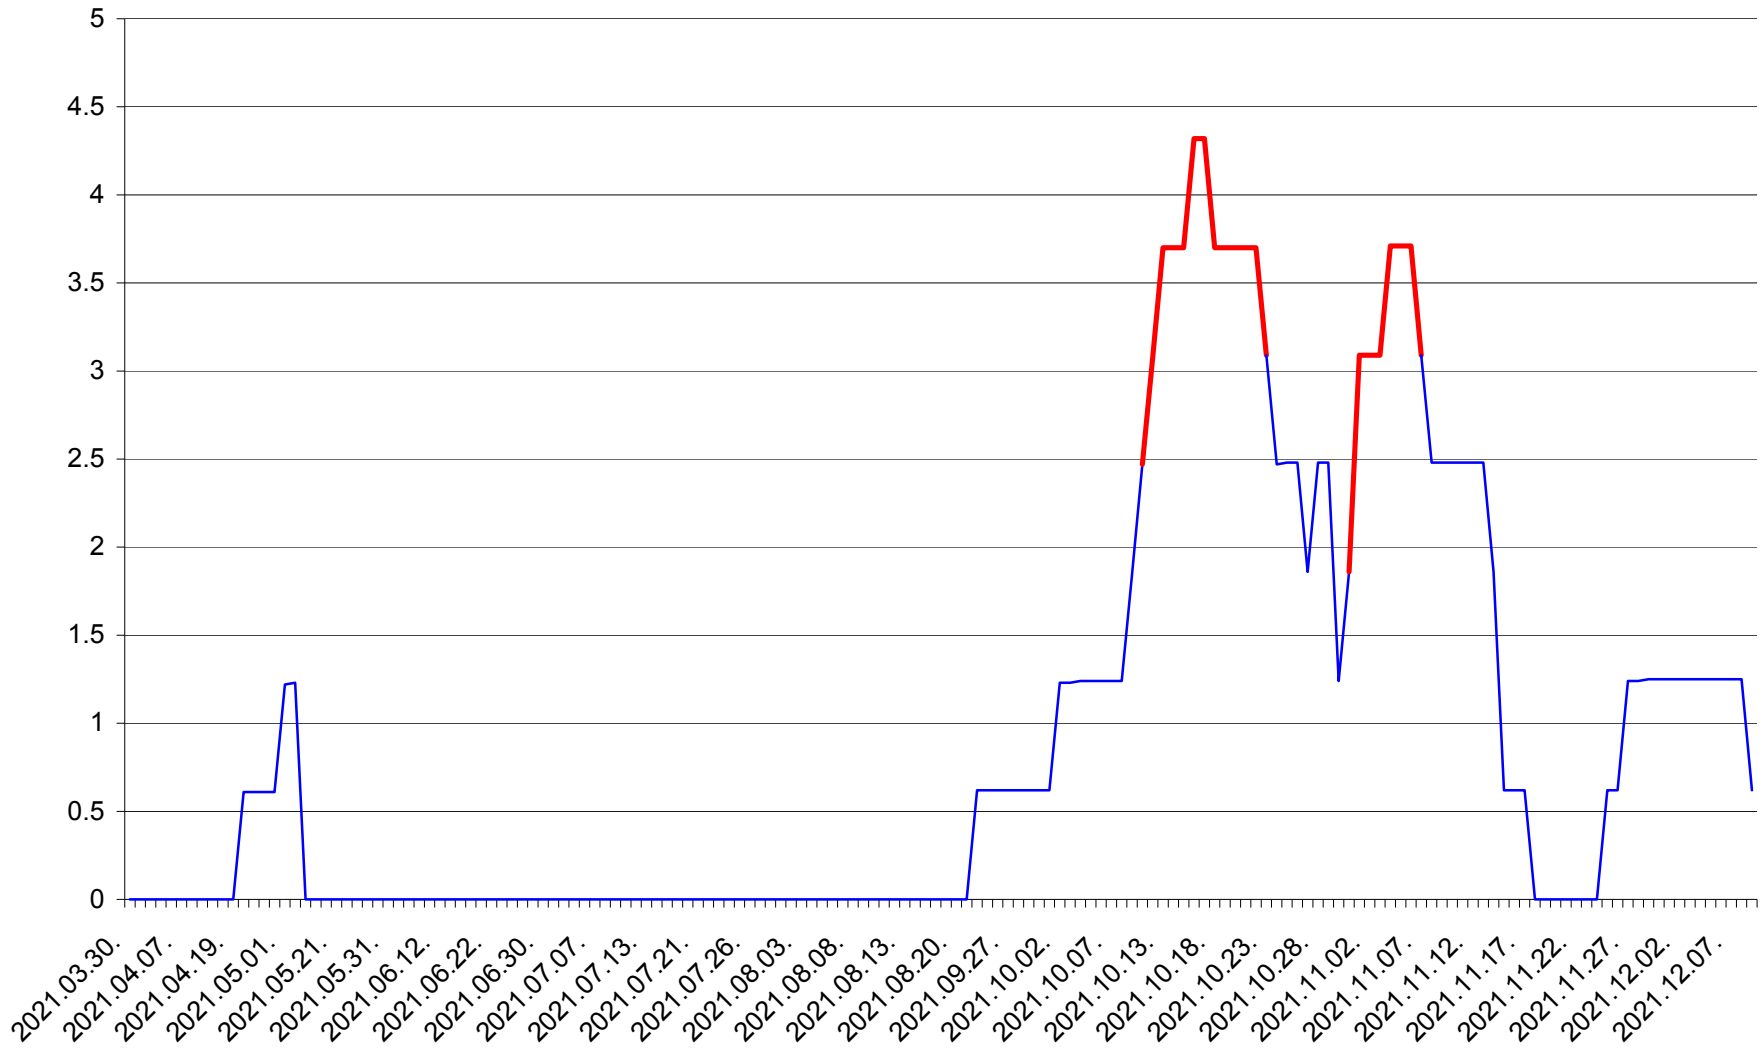

PLĂIEȘII DE JOS - Evolutia incidentei cumulate pe 14 zile la ‰ de locuitori
2021.03.30. - 2021.12.09.

PORUMBENI - Evolutia incidentei cumulate pe 14 zile la ‰ de locuitori
2021.03.30. - 2021.12.09.

PRAID - Evolutia incidentei cumulate pe 14 zile la ‰ de locuitori
2021.03.30. - 2021.12.09.

RACU - Evolutia incidentei cumulate pe 14 zile la ‰ de locuitori
2021.03.30. - 2021.12.09.

REMETEA - Evolutia incidentei cumulate pe 14 zile la ‰ de locuitori
2021.03.30. - 2021.12.09.

SĂCEL - Evolutia incidentei cumulate pe 14 zile la ‰ de locuitori
2021.03.30. - 2021.12.09.