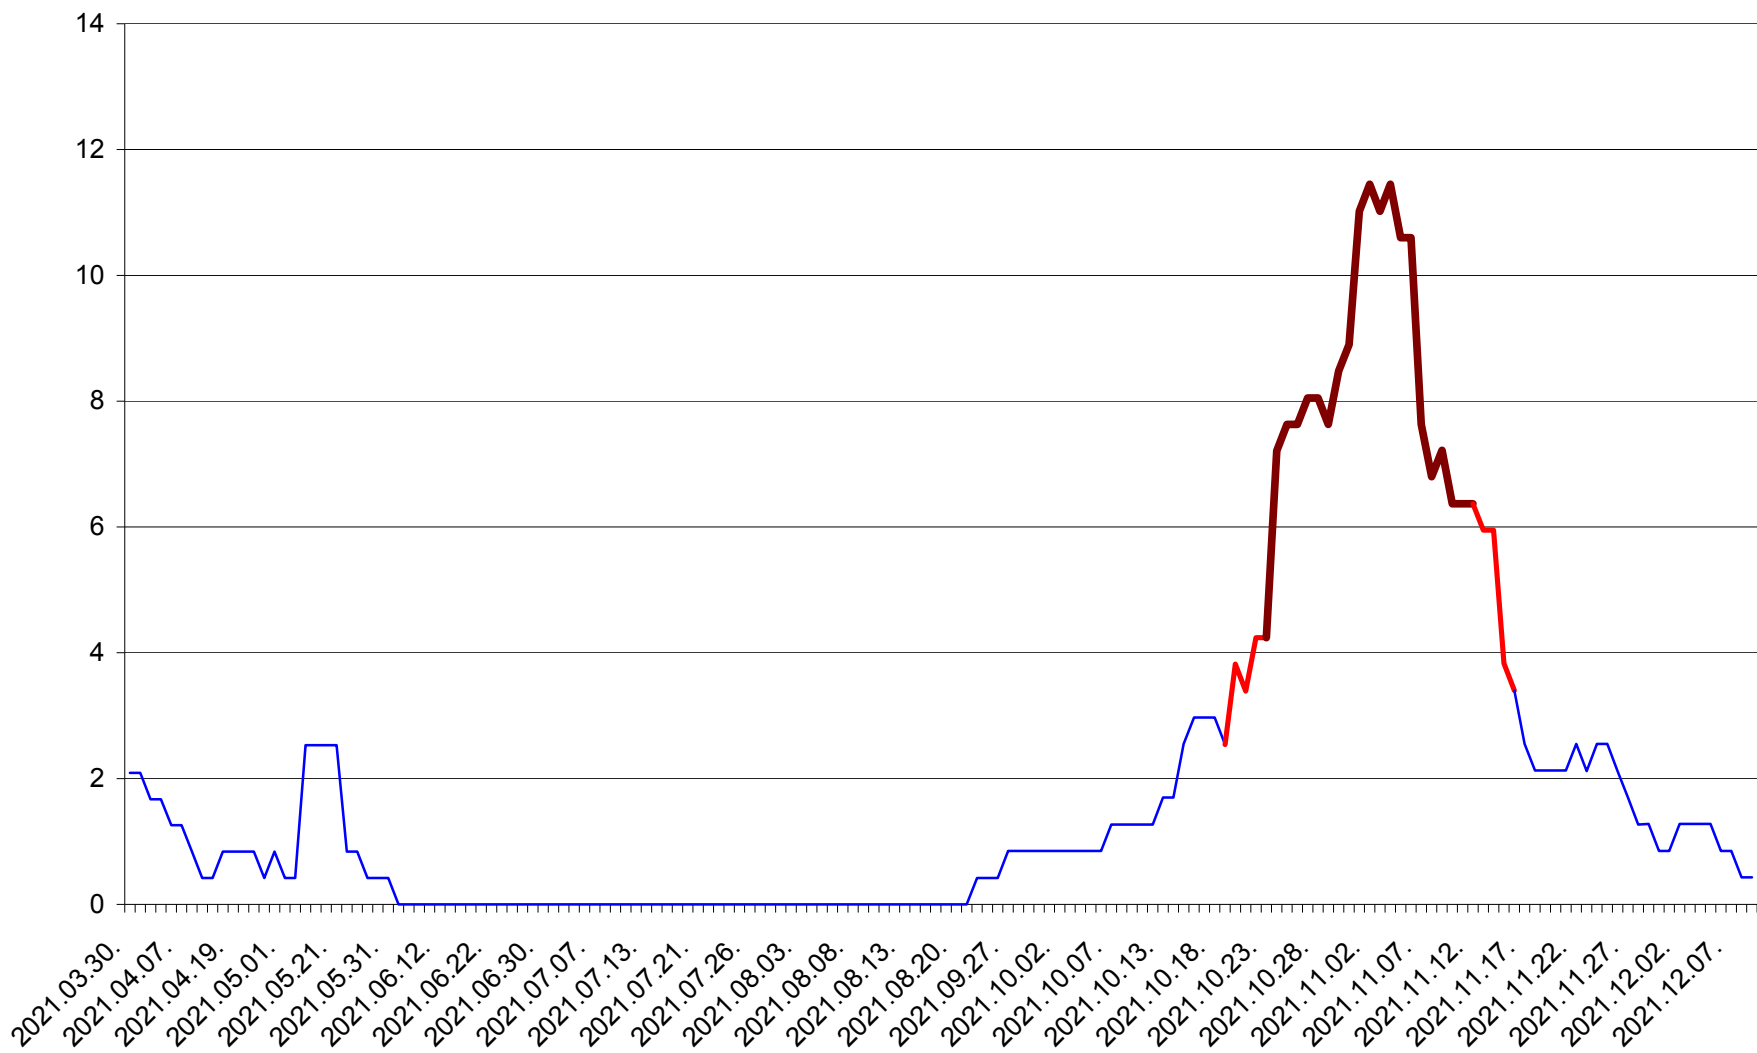

ORAȘ CRISTURU SECUIESC - Evolutia incidentei cumulate pe 14 zile la ‰ de locuitori
2021.03.30. - 2021.12.09.

DĂNEȘTI - Evolutia incidentei cumulate pe 14 zile la ‰ de locuitori
2021.03.30. - 2021.12.09.

DÂRJIU - Evolutia incidentei cumulate pe 14 zile la ‰ de locuitori
2021.03.30. - 2021.12.09.

DEALU - Evolutia incidentei cumulate pe 14 zile la ‰ de locuitori
2021.03.30. - 2021.12.09.

DITRĂU - Evolutia incidentei cumulate pe 14 zile la ‰ de locuitori
2021.03.30. - 2021.12.09.

FELICENI - Evolutia incidentei cumulate pe 14 zile la ‰ de locuitori
2021.03.30. - 2021.12.09.

FRUMOASA - Evolutia incidentei cumulate pe 14 zile la ‰ de locuitori
2021.03.30. - 2021.12.09.

GĂLĂUȚAȘ - Evolutia incidentei cumulate pe 14 zile la ‰ de locuitori
2021.03.30. - 2021.12.09.