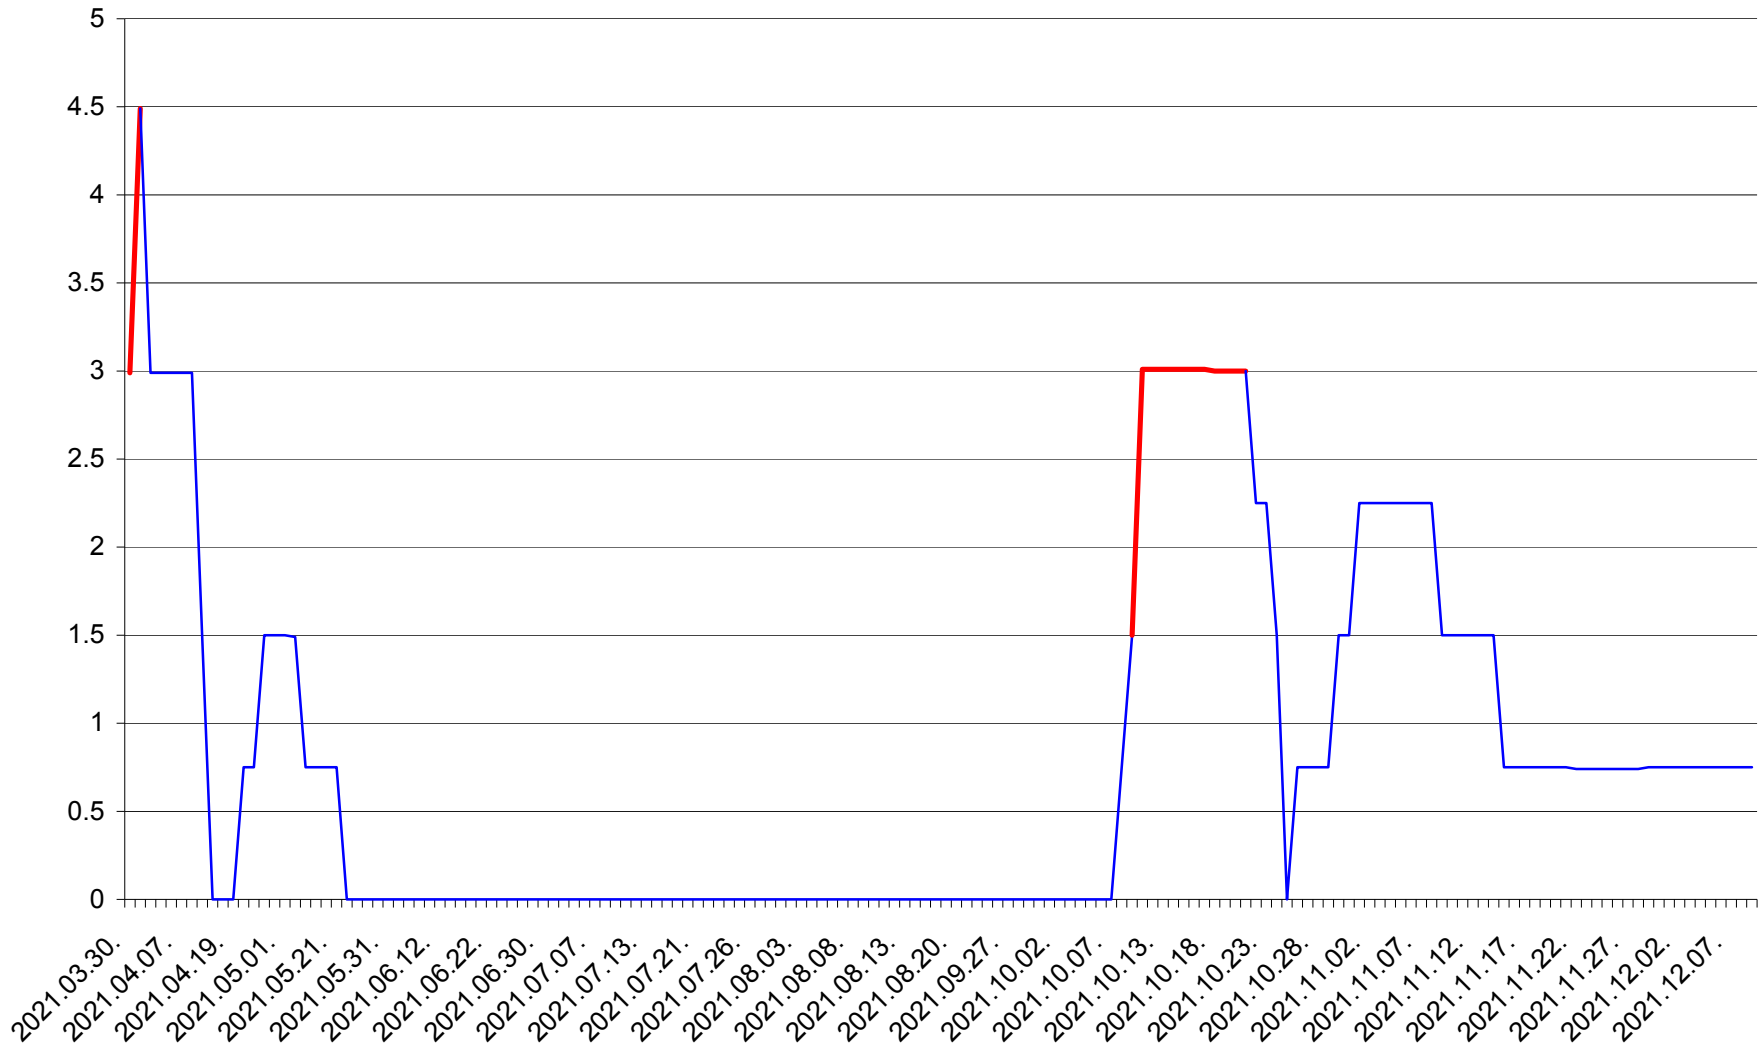

LELICENI - Evolutia incidentei cumulate pe 14 zile la ‰ de locuitori
2021.03.30. - 2021.12.09.

LUETA - Evolutia incidentei cumulate pe 14 zile la ‰ de locuitori
2021.03.30. - 2021.12.09.

LUNCA DE JOS - Evolutia incidentei cumulate pe 14 zile la ‰ de locuitori
2021.03.30. - 2021.12.09.

LUNCA DE SUS - Evolutia incidentei cumulate pe 14 zile la ‰ de locuitori
2021.03.30. - 2021.12.09.

LUPENI - Evolutia incidentei cumulate pe 14 zile la ‰ de locuitori
2021.03.30. - 2021.12.09.

MĂDĂRAȘ - Evolutia incidentei cumulate pe 14 zile la ‰ de locuitori
2021.03.30. - 2021.12.09.

MĂRTINIȘ - Evolutia incidentei cumulate pe 14 zile la % de locuitori
2021.03.30. - 2021.12.09.

MEREȘTI - Evolutia incidentei cumulate pe 14 zile la ‰ de locuitori
2021.03.30. - 2021.12.09.

MUNICIPIUL MIERCUREA-CIUC - Evolutia incidentei cumulate pe 14 zile la ‰ de locuitori
2021.03.30. - 2021.12.09.