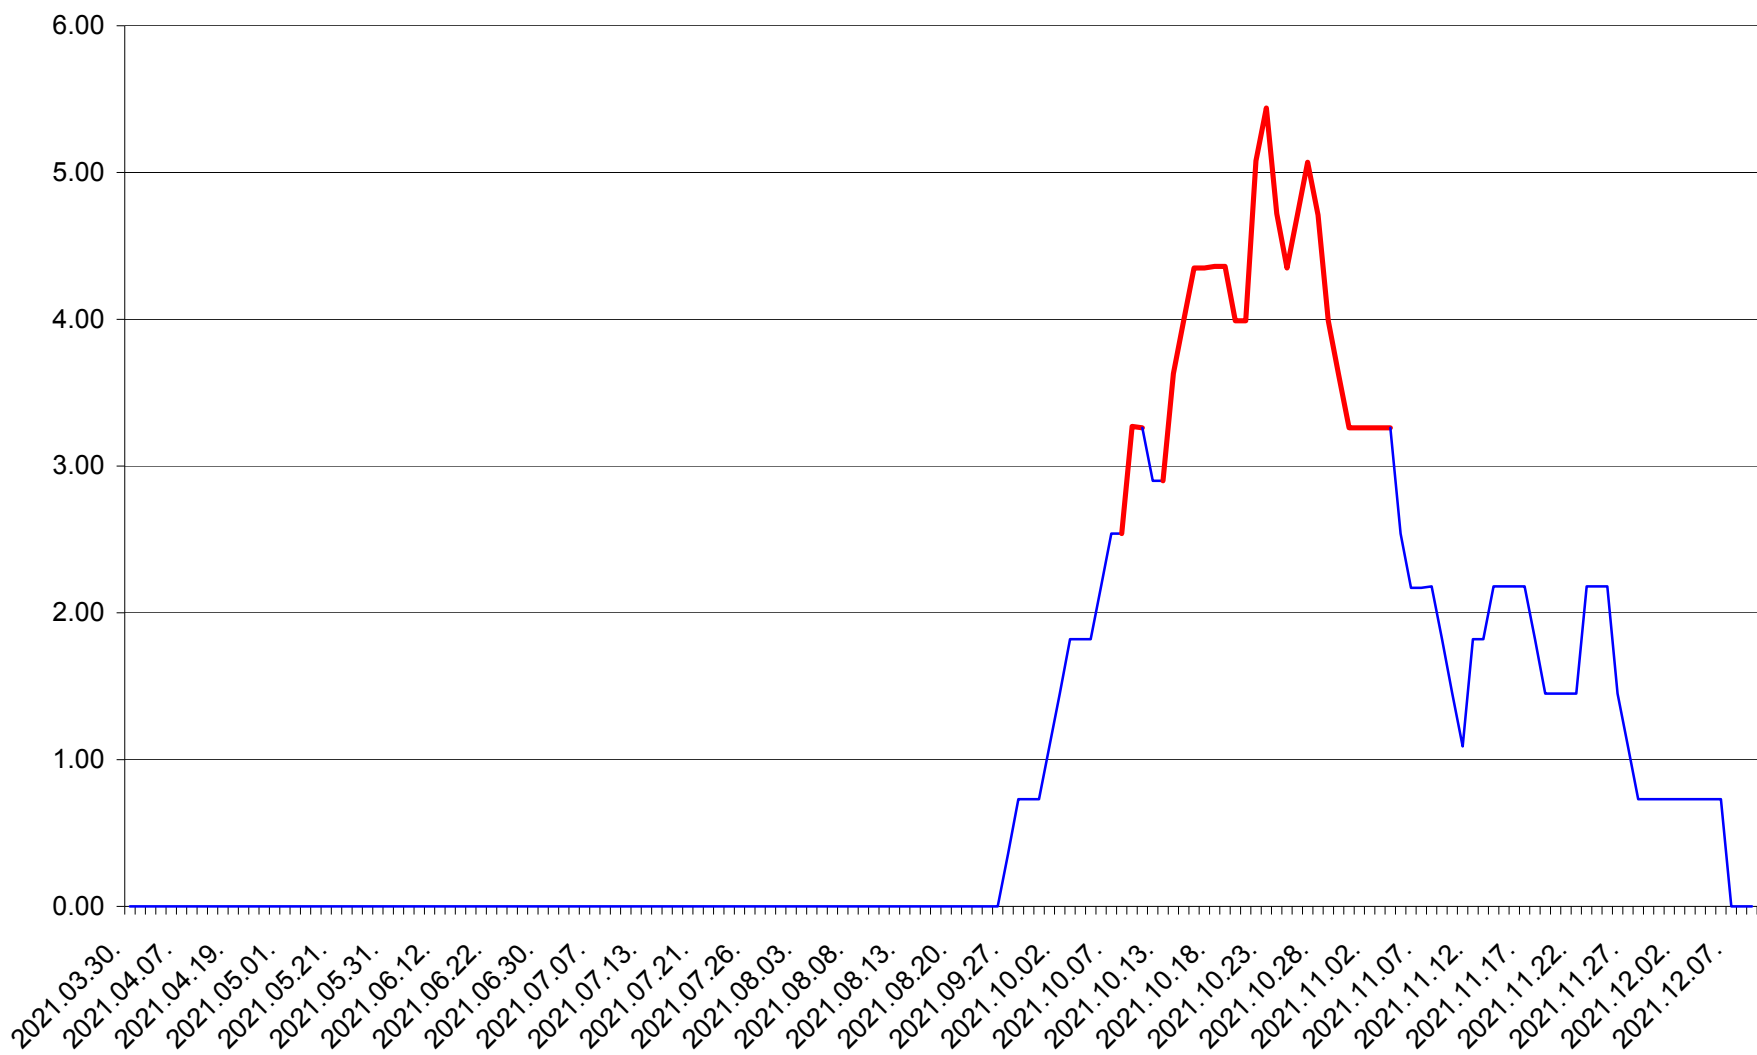

ATID - Evolutia incidentei cumulate pe 14 zile la ‰ de locuitori
2021.03.30. - 2021.12.09.

AVRĂMEȘTI - Evolutia incidentei cumulate pe 14 zile la ‰ de locuitori
2021.03.30. - 2021.12.09.

ORAȘ BĂILE TUȘNAD - Evolutia incidentei cumulate pe 14 zile la ‰ de locuitori
2021.03.30. - 2021.12.09.

ORAȘ BĂLAN - Evolutia incidentei cumulate pe 14 zile la ‰ de locuitori
2021.03.30. - 2021.12.09.

BILBOR - Evolutia incidentei cumulate pe 14 zile la ‰ de locuitori
2021.03.30. - 2021.12.09.

ORAȘ BORSEC - Evolutia incidentei cumulate pe 14 zile la ‰ de locuitori
2021.03.30. - 2021.12.09.

BRĂDEȘTI - Evolutia incidentei cumulate pe 14 zile la ‰ de locuitori
2021.03.30. - 2021.12.09.

CĂPÂLNIȚA - Evolutia incidentei cumulate pe 14 zile la ‰ de locuitori
2021.03.30. - 2021.12.09.

CÂRȚA - Evolutia incidentei cumulate pe 14 zile la ‰ de locuitori
2021.03.30. - 2021.12.09.