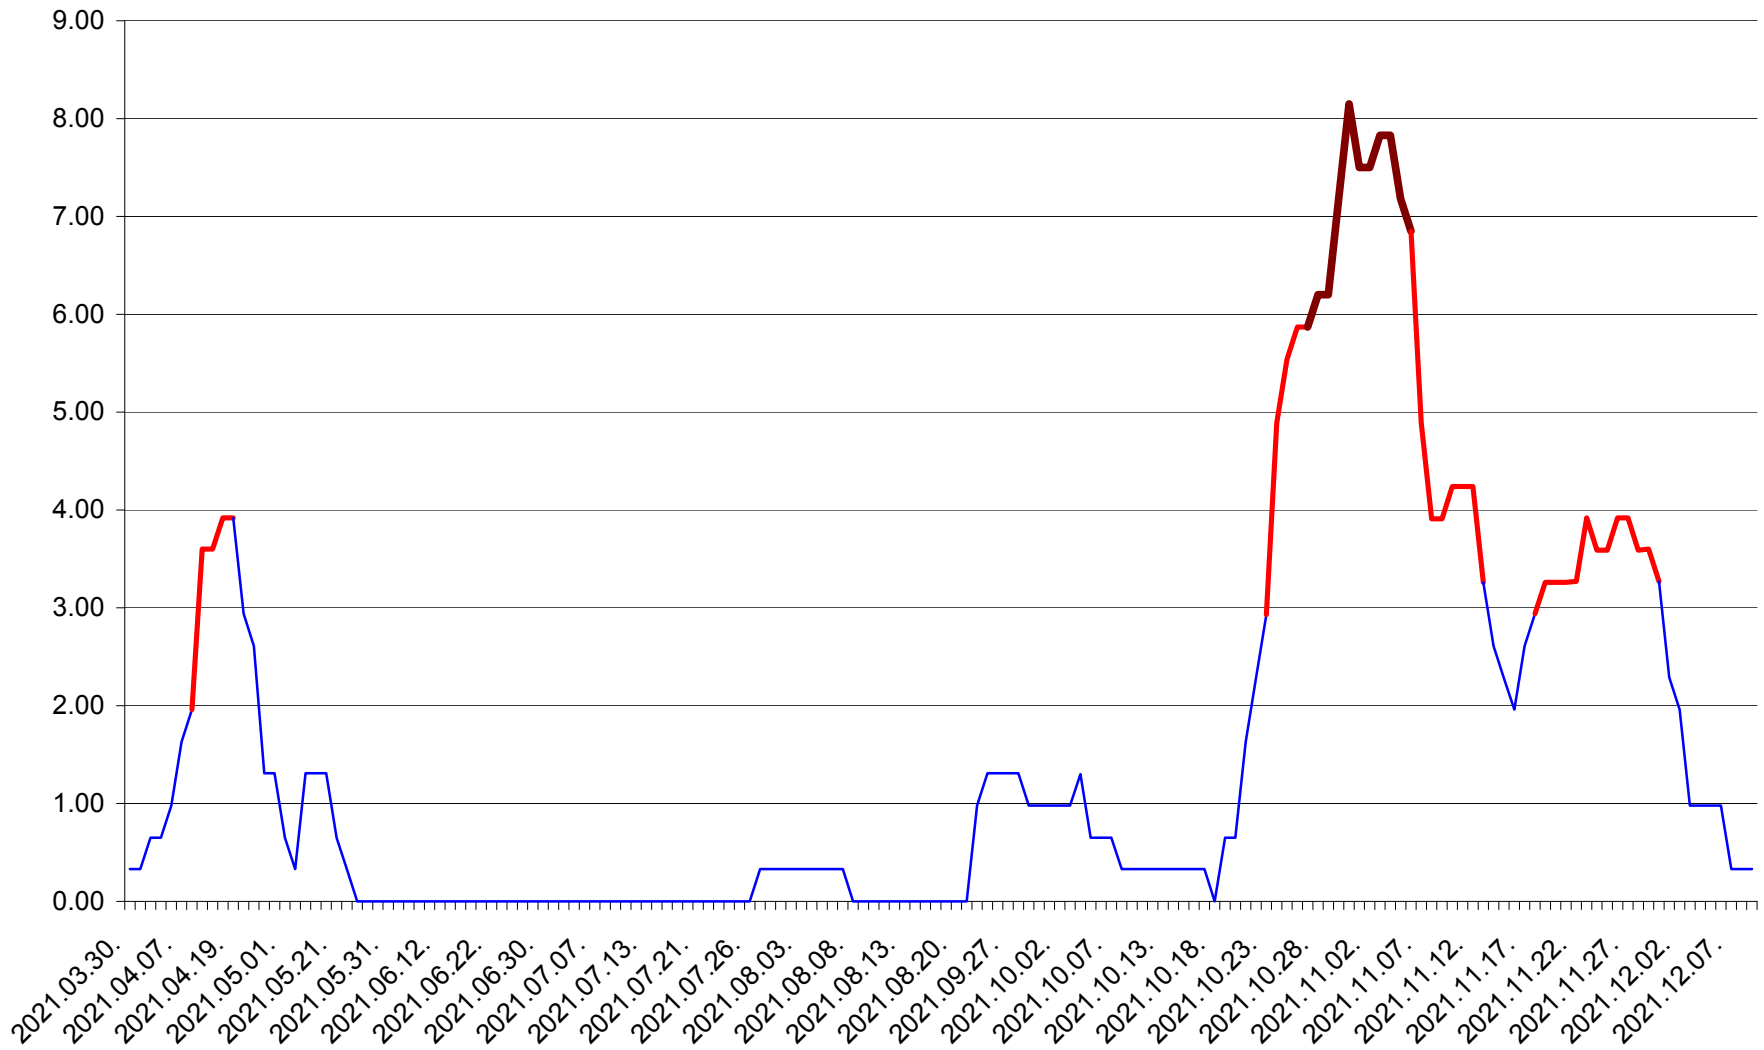

ATID - Evolutia incidentei cumulate pe 14 zile la ‰ de locuitori
2021.03.30. - 2021.12.09.

AVRĂMEȘTI - Evolutia incidentei cumulate pe 14 zile la ‰ de locuitori
2021.03.30. - 2021.12.09.

ORAȘ BĂILE TUȘNAD - Evolutia incidentei cumulate pe 14 zile la ‰ de locuitori
2021.03.30. - 2021.12.09.

ORAȘ BĂLAN - Evolutia incidentei cumulate pe 14 zile la ‰ de locuitori
2021.03.30. - 2021.12.09.

BILBOR - Evolutia incidentei cumulate pe 14 zile la ‰ de locuitori
2021.03.30. - 2021.12.09.

ORAȘ BORSEC - Evolutia incidentei cumulate pe 14 zile la ‰ de locuitori
2021.03.30. - 2021.12.09.

BRĂDEȘTI - Evolutia incidentei cumulate pe 14 zile la ‰ de locuitori
2021.03.30. - 2021.12.09.

CĂPÂLNIȚA - Evolutia incidentei cumulate pe 14 zile la ‰ de locuitori
2021.03.30. - 2021.12.09.

CÂRȚA - Evolutia incidentei cumulate pe 14 zile la ‰ de locuitori
2021.03.30. - 2021.12.09.