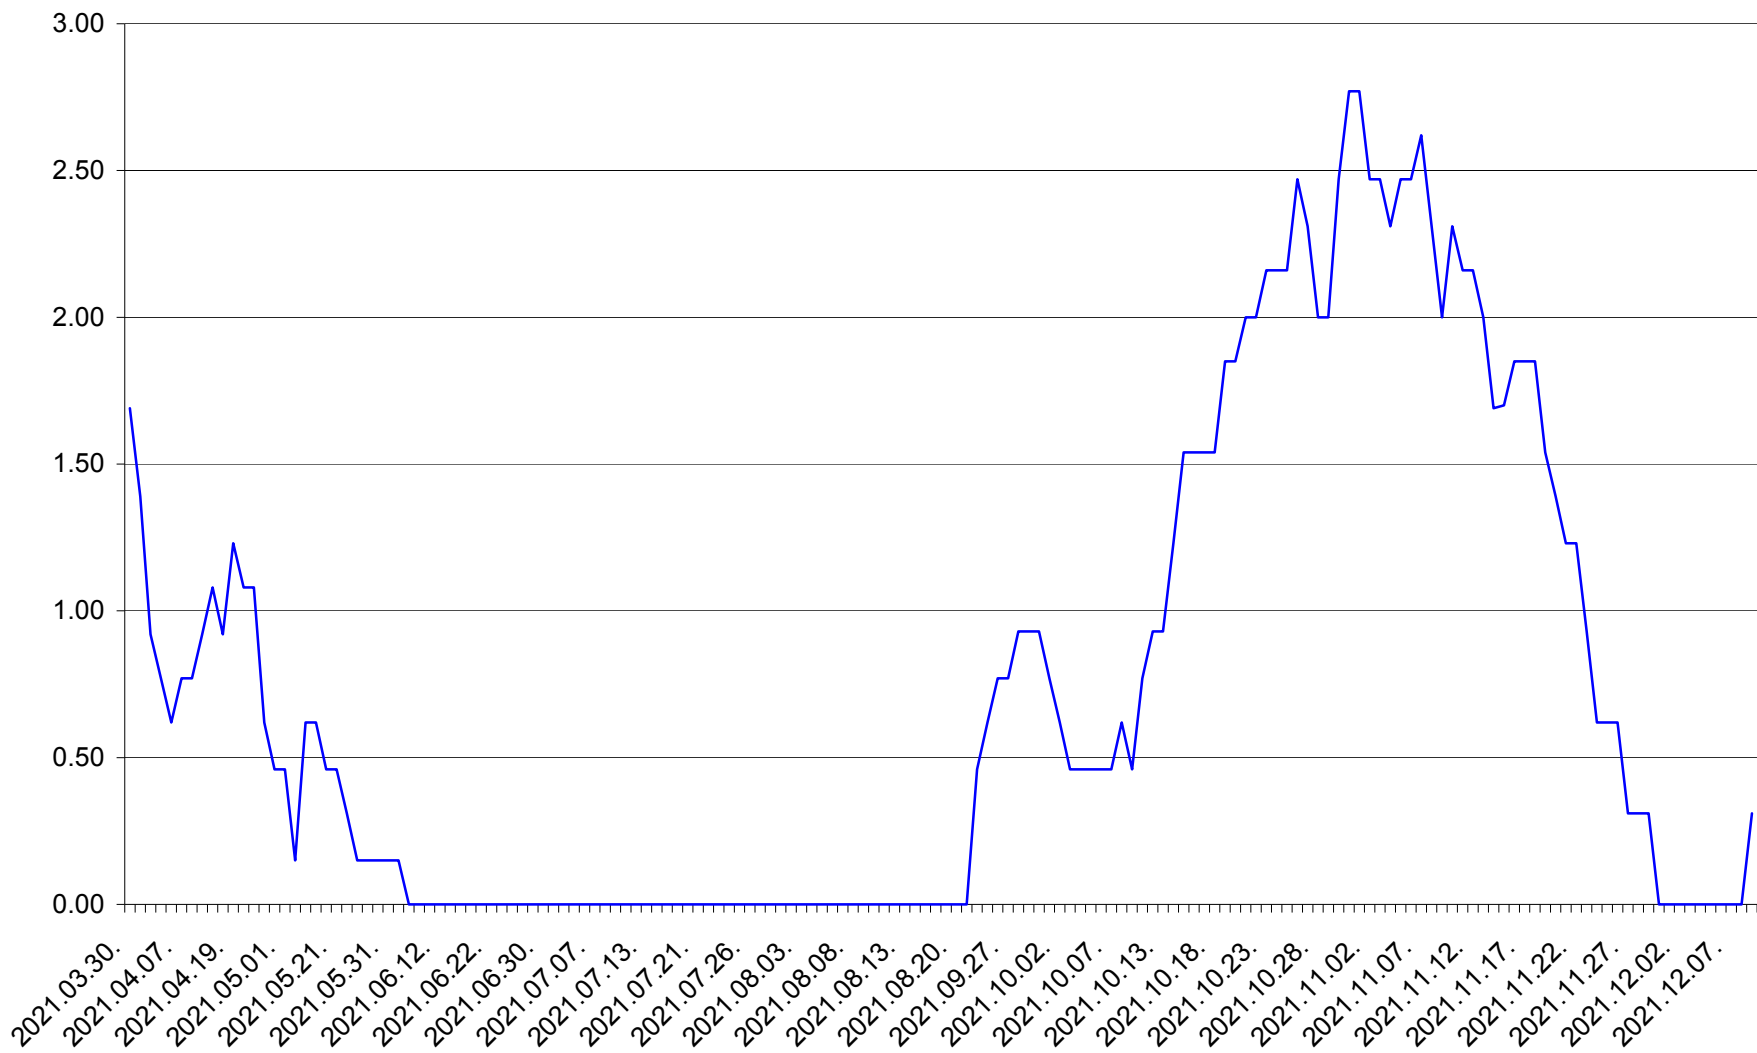

ORAȘ BĂLAN - Evolutia incidentei cumulate pe 14 zile la ‰ de locuitori
2021.03.30. - 2021.12.09.

BILBOR - Evolutia incidentei cumulate pe 14 zile la ‰ de locuitori
2021.03.30. - 2021.12.09.

ORAȘ BORSEC - Evolutia incidentei cumulate pe 14 zile la ‰ de locuitori
2021.03.30. - 2021.12.09.

BRĂDEȘTI - Evolutia incidentei cumulate pe 14 zile la ‰ de locuitori
2021.03.30. - 2021.12.09.

CĂPÂLNIȚA - Evolutia incidentei cumulate pe 14 zile la ‰ de locuitori
2021.03.30. - 2021.12.09.

CÂRȚA - Evolutia incidentei cumulate pe 14 zile la ‰ de locuitori
2021.03.30. - 2021.12.09.

CICEU - Evolutia incidentei cumulate pe 14 zile la ‰ de locuitori
2021.03.30. - 2021.12.09.

CIUCSÂNGEORGIU - Evolutia incidentei cumulate pe 14 zile la ‰ de locuitori
2021.03.30. - 2021.12.09.

CIUMANI - Evolutia incidentei cumulate pe 14 zile la ‰ de locuitori
2021.03.30. - 2021.12.09.

CORBU - Evolutia incidentei cumulate pe 14 zile la ‰ de locuitori
2021.03.30. - 2021.12.09.

CORUND - Evolutia incidentei cumulate pe 14 zile la ‰ de locuitori
2021.03.30. - 2021.12.09.

COZMENI - Evolutia incidentei cumulate pe 14 zile la ‰ de locuitori
2021.03.30. - 2021.12.09.