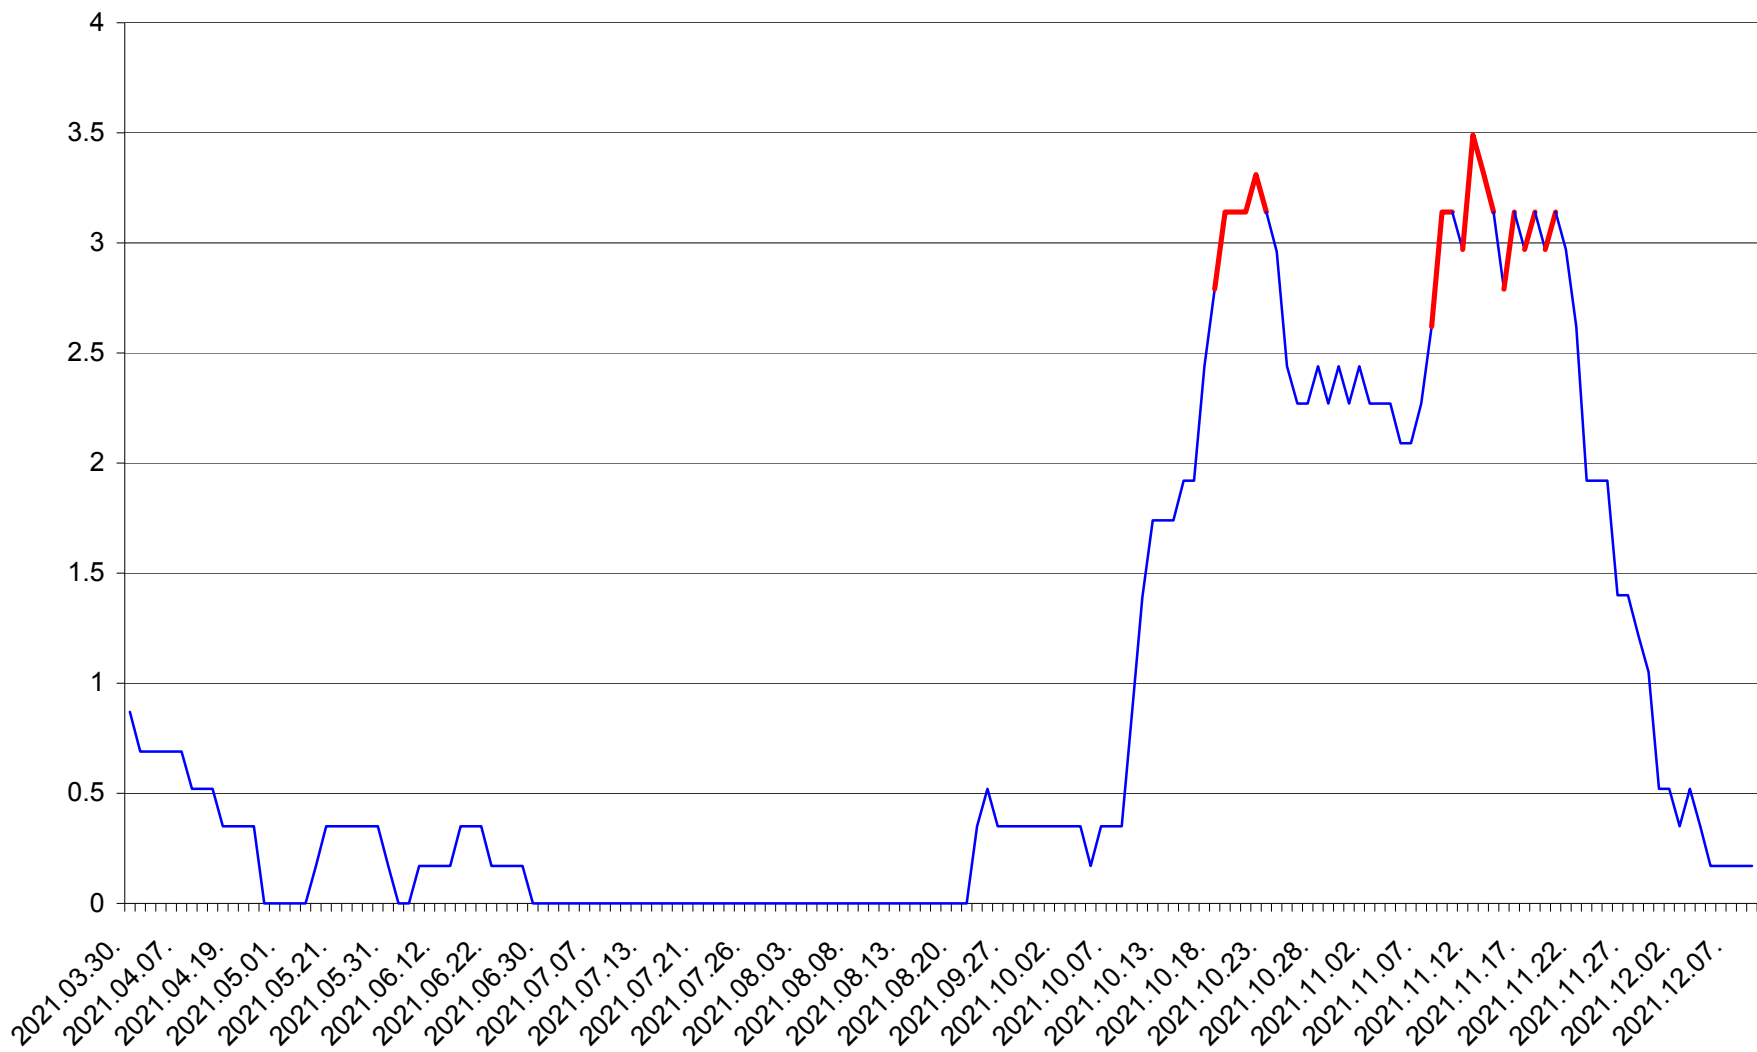

DÂRJIU - Evolutia incidentei cumulate pe 14 zile la ‰ de locuitori
2021.03.30. - 2021.12.09.

DEALU - Evolutia incidentei cumulate pe 14 zile la ‰ de locuitori
2021.03.30. - 2021.12.09.

DITRĂU - Evolutia incidentei cumulate pe 14 zile la ‰ de locuitori
2021.03.30. - 2021.12.09.

FELICENI - Evolutia incidentei cumulate pe 14 zile la ‰ de locuitori
2021.03.30. - 2021.12.09.

FRUMOASA - Evolutia incidentei cumulate pe 14 zile la ‰ de locuitori
2021.03.30. - 2021.12.09.

GĂLĂUȚAȘ - Evolutia incidentei cumulate pe 14 zile la ‰ de locuitori
2021.03.30. - 2021.12.09.

MUNICIPIUL GHEORGHENI - Evolutia incidentei cumulate pe 14 zile la % de locuitori
2021.03.30. - 2021.12.09.

JOSENI - Evolutia incidentei cumulate pe 14 zile la ‰ de locuitori
2021.03.30. - 2021.12.09.

LĂZAREA - Evolutia incidentei cumulate pe 14 zile la % de locuitori
2021.03.30. - 2021.12.09.

LELICENI - Evolutia incidentei cumulate pe 14 zile la ‰ de locuitori
2021.03.30. - 2021.12.09.

LUETA - Evolutia incidentei cumulate pe 14 zile la ‰ de locuitori
2021.03.30. - 2021.12.09.

LUNCA DE JOS - Evolutia incidentei cumulate pe 14 zile la ‰ de locuitori
2021.03.30. - 2021.12.09.