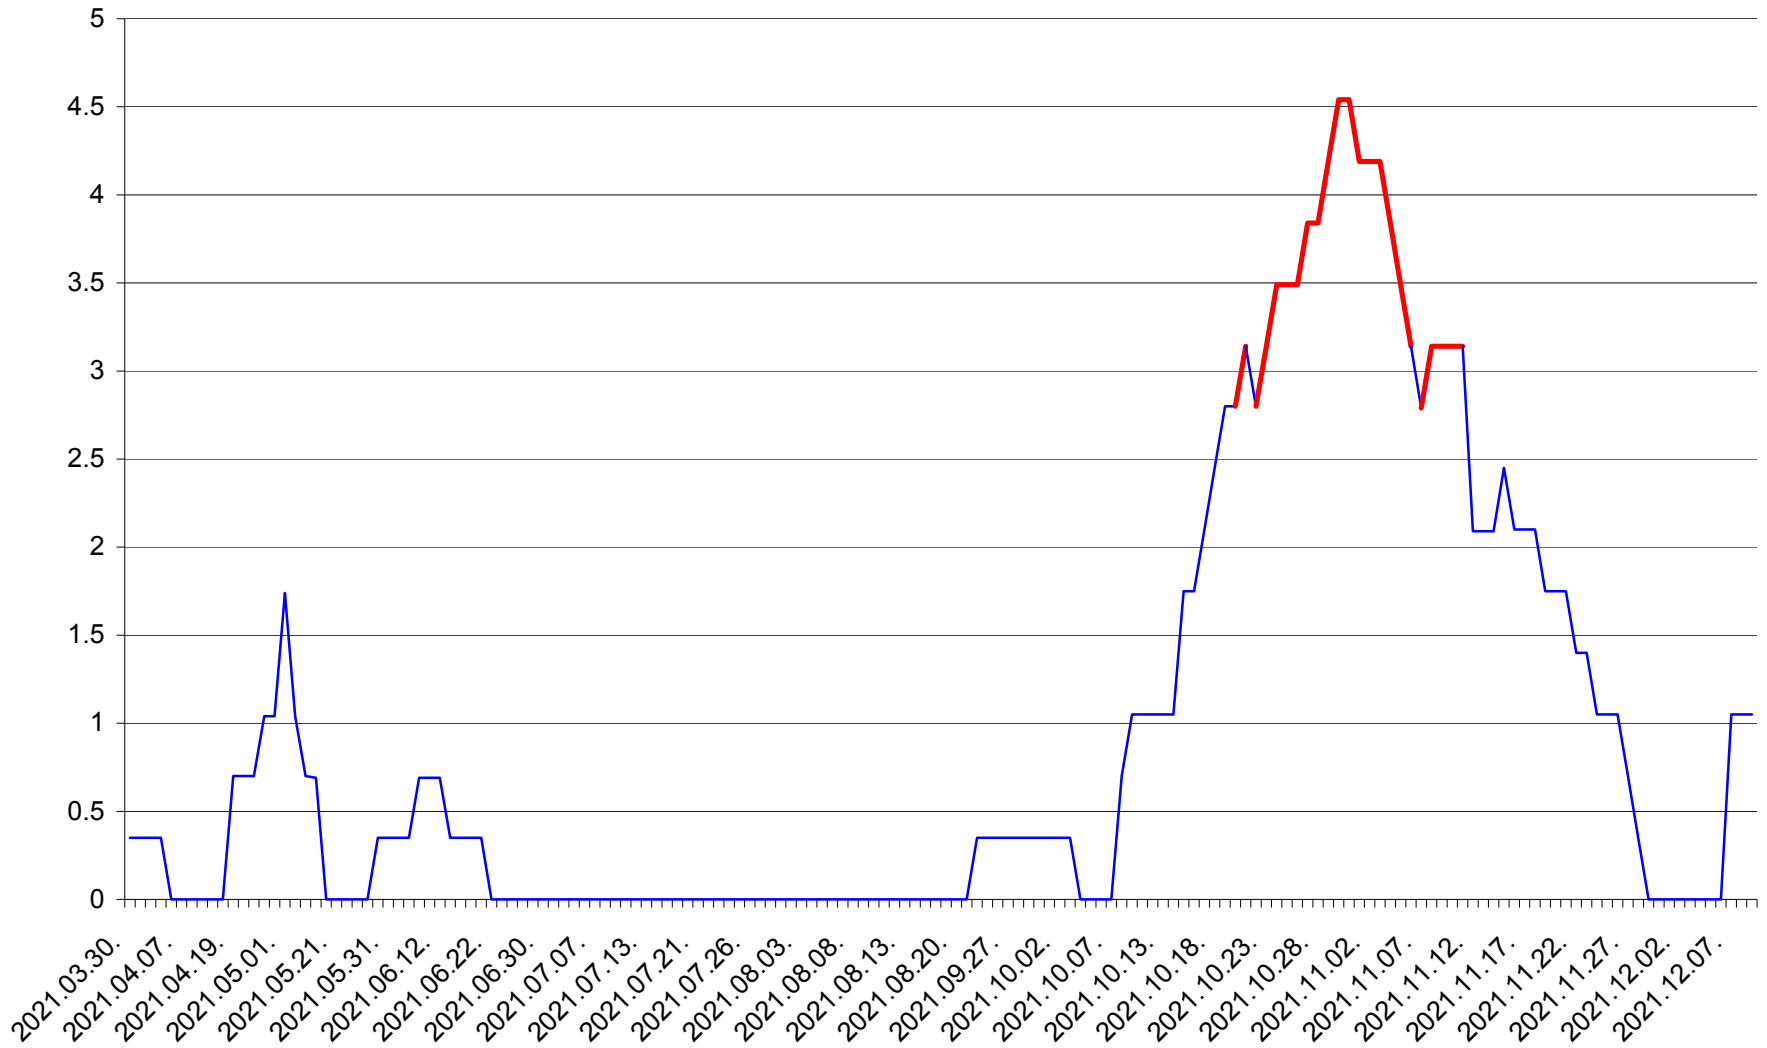

SICULENI - Evolutia incidentei cumulate pe 14 zile la ‰ de locuitori
2021.03.30. - 2021.12.09.