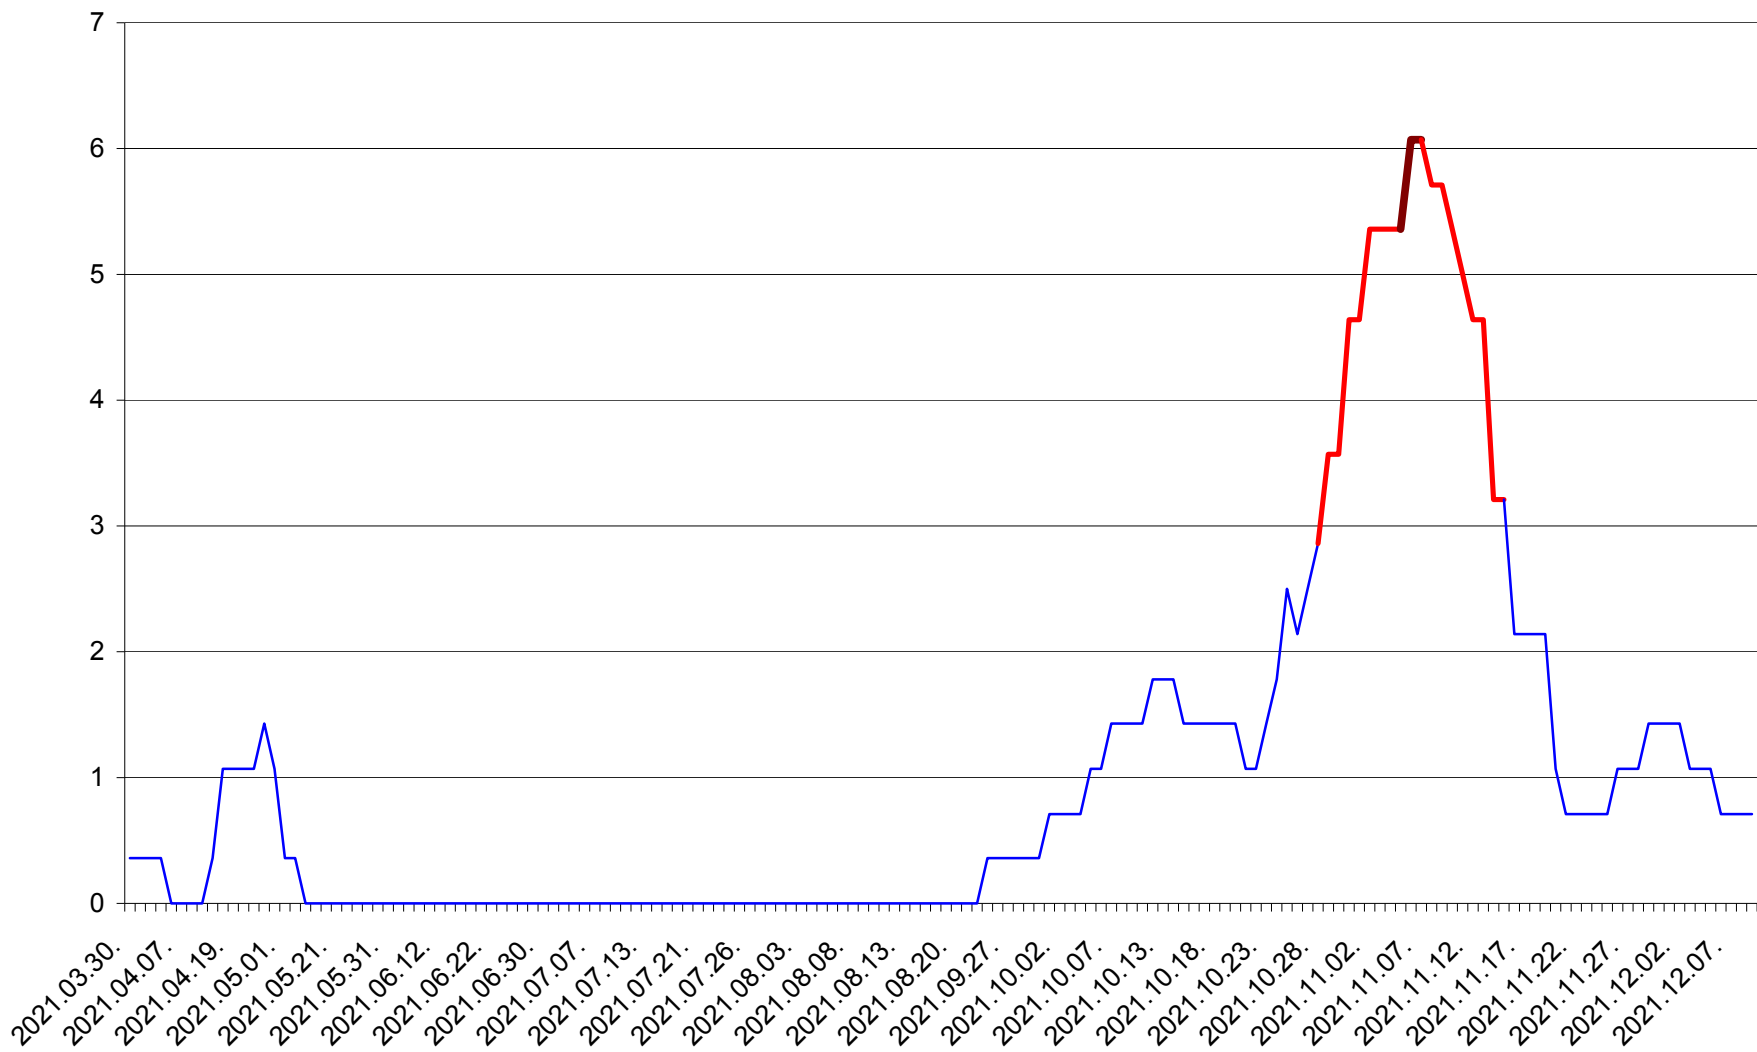

ȘIMONEȘTI - Evolutia incidentei cumulate pe 14 zile la ‰ de locuitori
2021.03.30. - 2021.12.09.