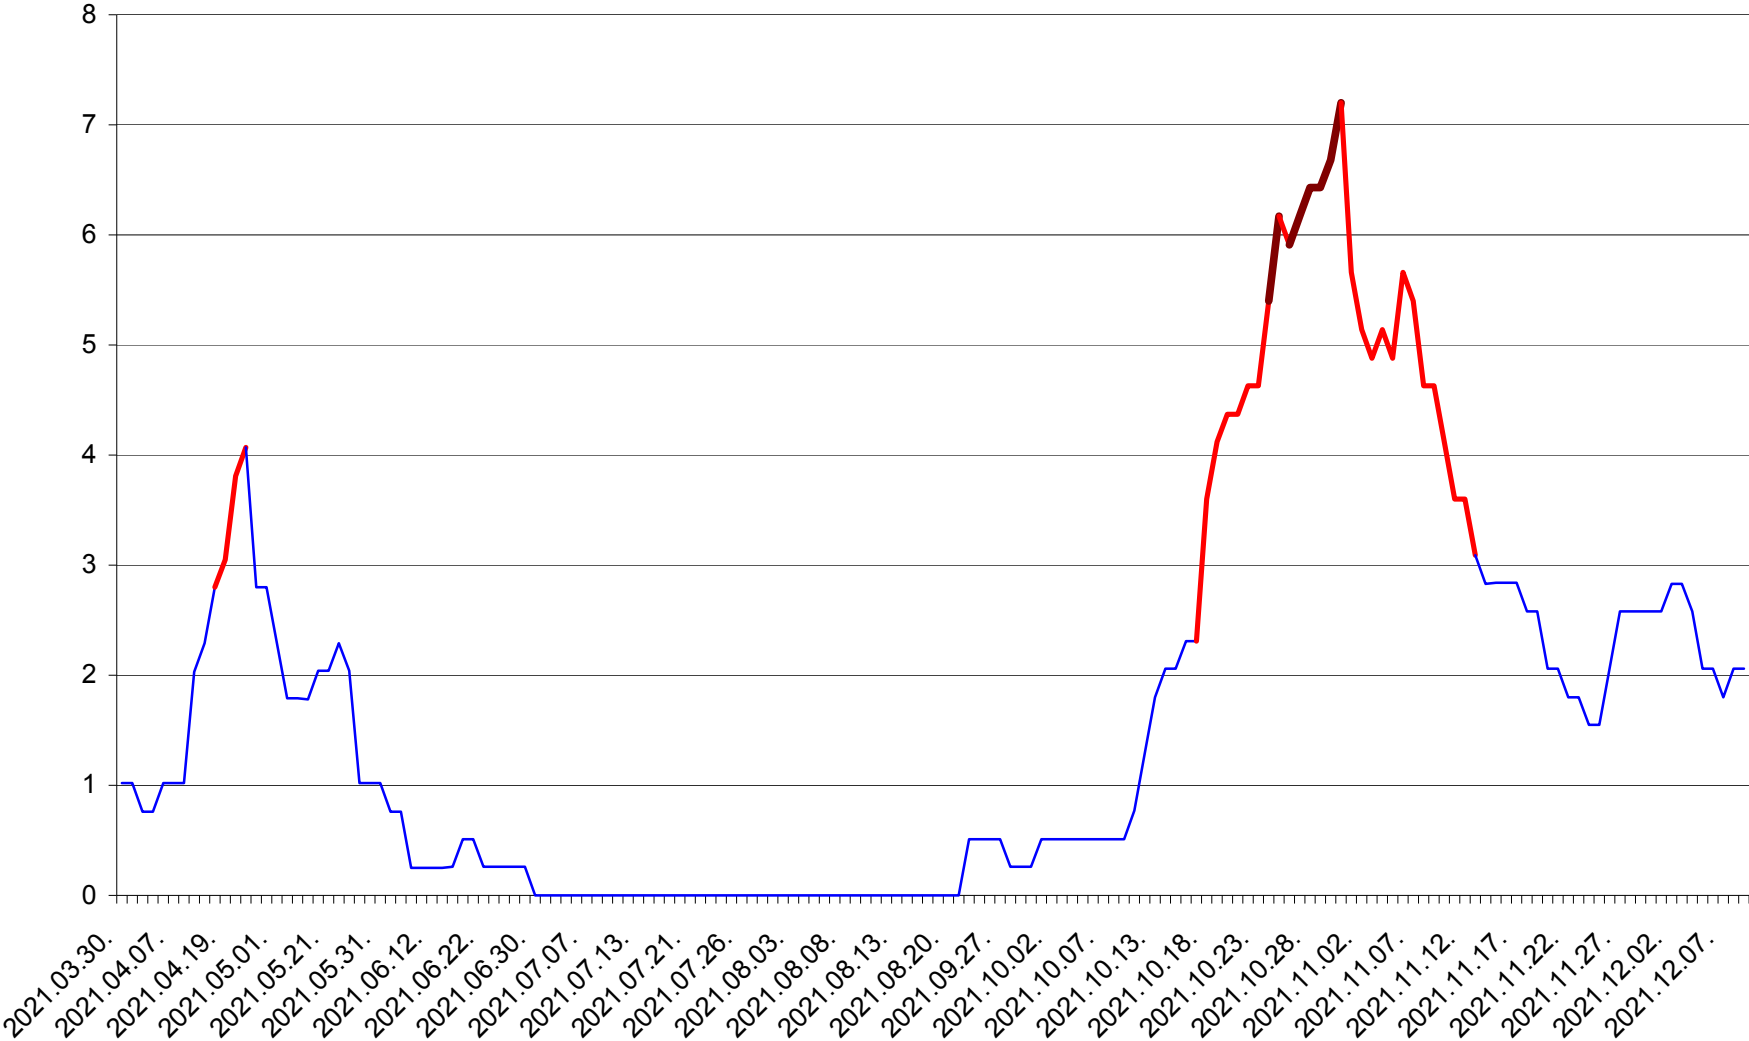

SUBCETATE - Evolutia incidentei cumulate pe 14 zile la ‰ de locuitori
2021.03.30. - 2021.12.09.