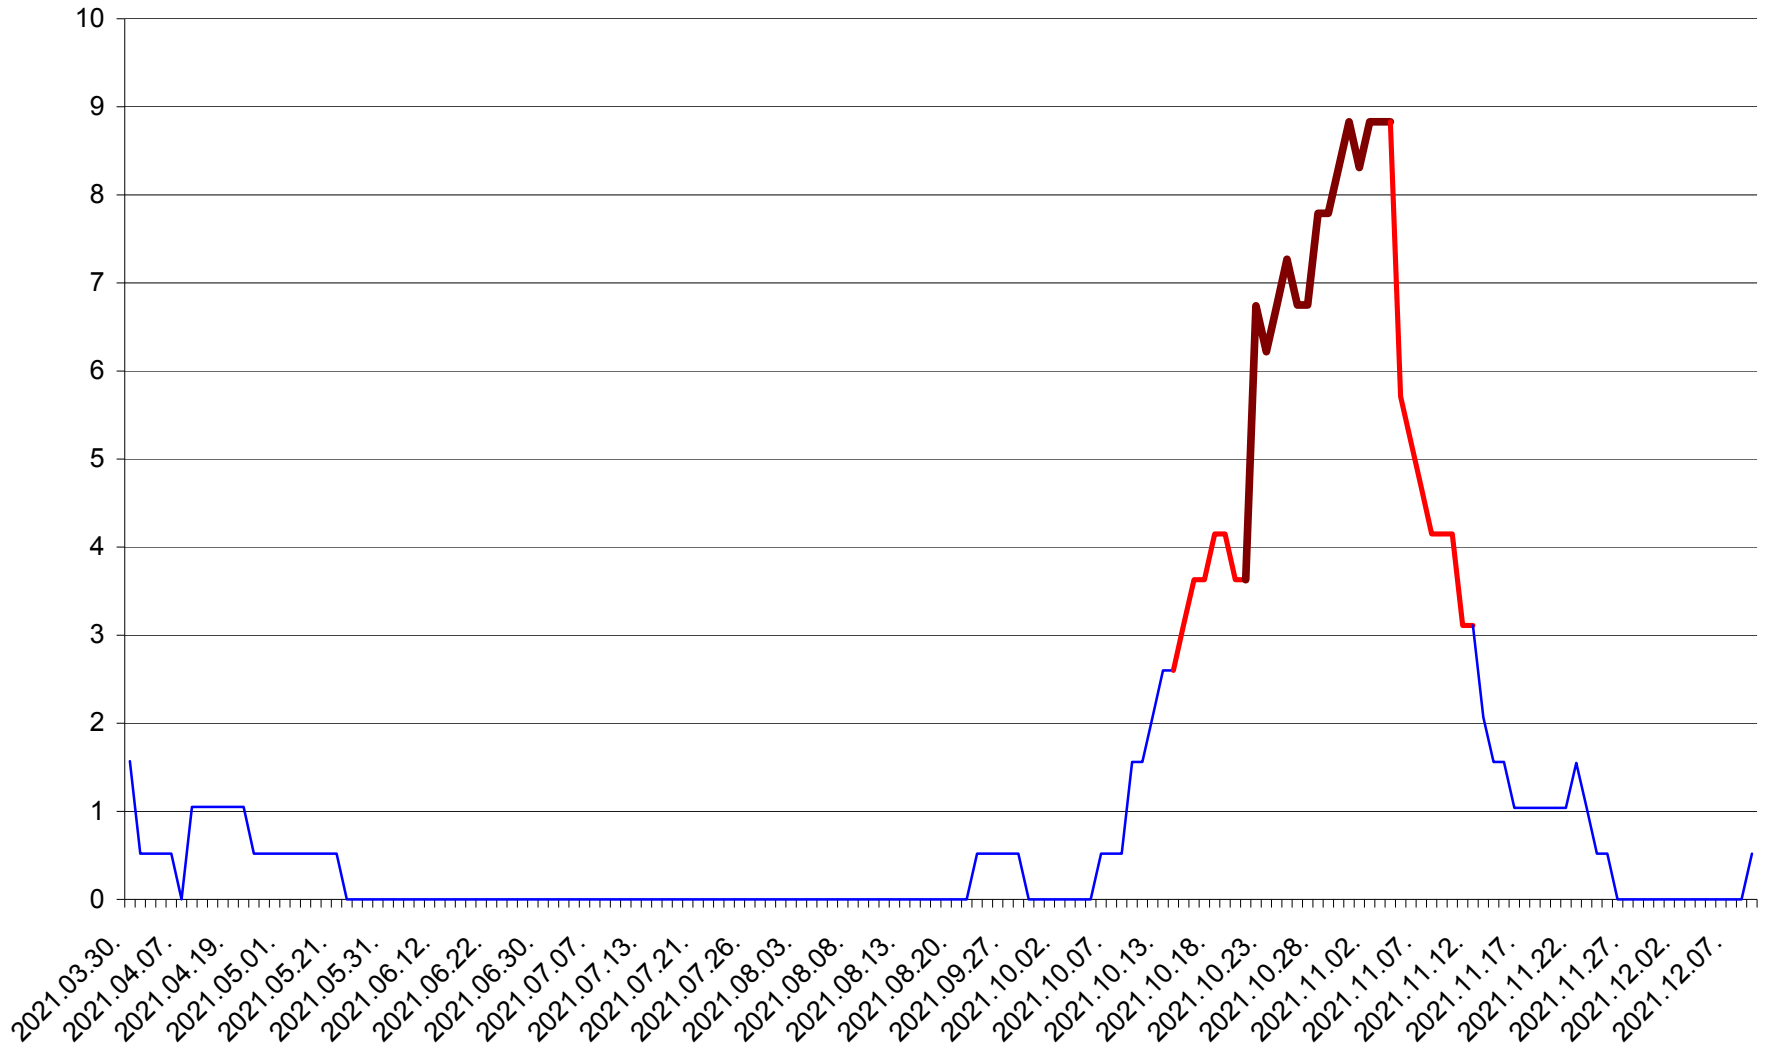

MIHĂILENI - Evolutia incidentei cumulate pe 14 zile la ‰ de locuitori
2021.03.30. - 2021.12.09.

MUGENI - Evolutia incidentei cumulate pe 14 zile la ‰ de locuitori
2021.03.30. - 2021.12.09.

OCLAND - Evolutia incidentei cumulate pe 14 zile la ‰ de locuitori
2021.03.30. - 2021.12.09.

MUNICIPIUL ODORHEIU SECUIESC - Evolutia incidentei cumulate pe 14 zile la ‰ de locuitori
2021.03.30. - 2021.12.09.

PĂULENI-CIUC - Evolutia incidentei cumulate pe 14 zile la % de locuitori
2021.03.30. - 2021.12.09.

PLĂIEȘII DE JOS - Evolutia incidentei cumulate pe 14 zile la ‰ de locuitori
2021.03.30. - 2021.12.09.

PORUMBENI - Evolutia incidentei cumulate pe 14 zile la ‰ de locuitori
2021.03.30. - 2021.12.09.

PRAID - Evolutia incidentei cumulate pe 14 zile la ‰ de locuitori
2021.03.30. - 2021.12.09.