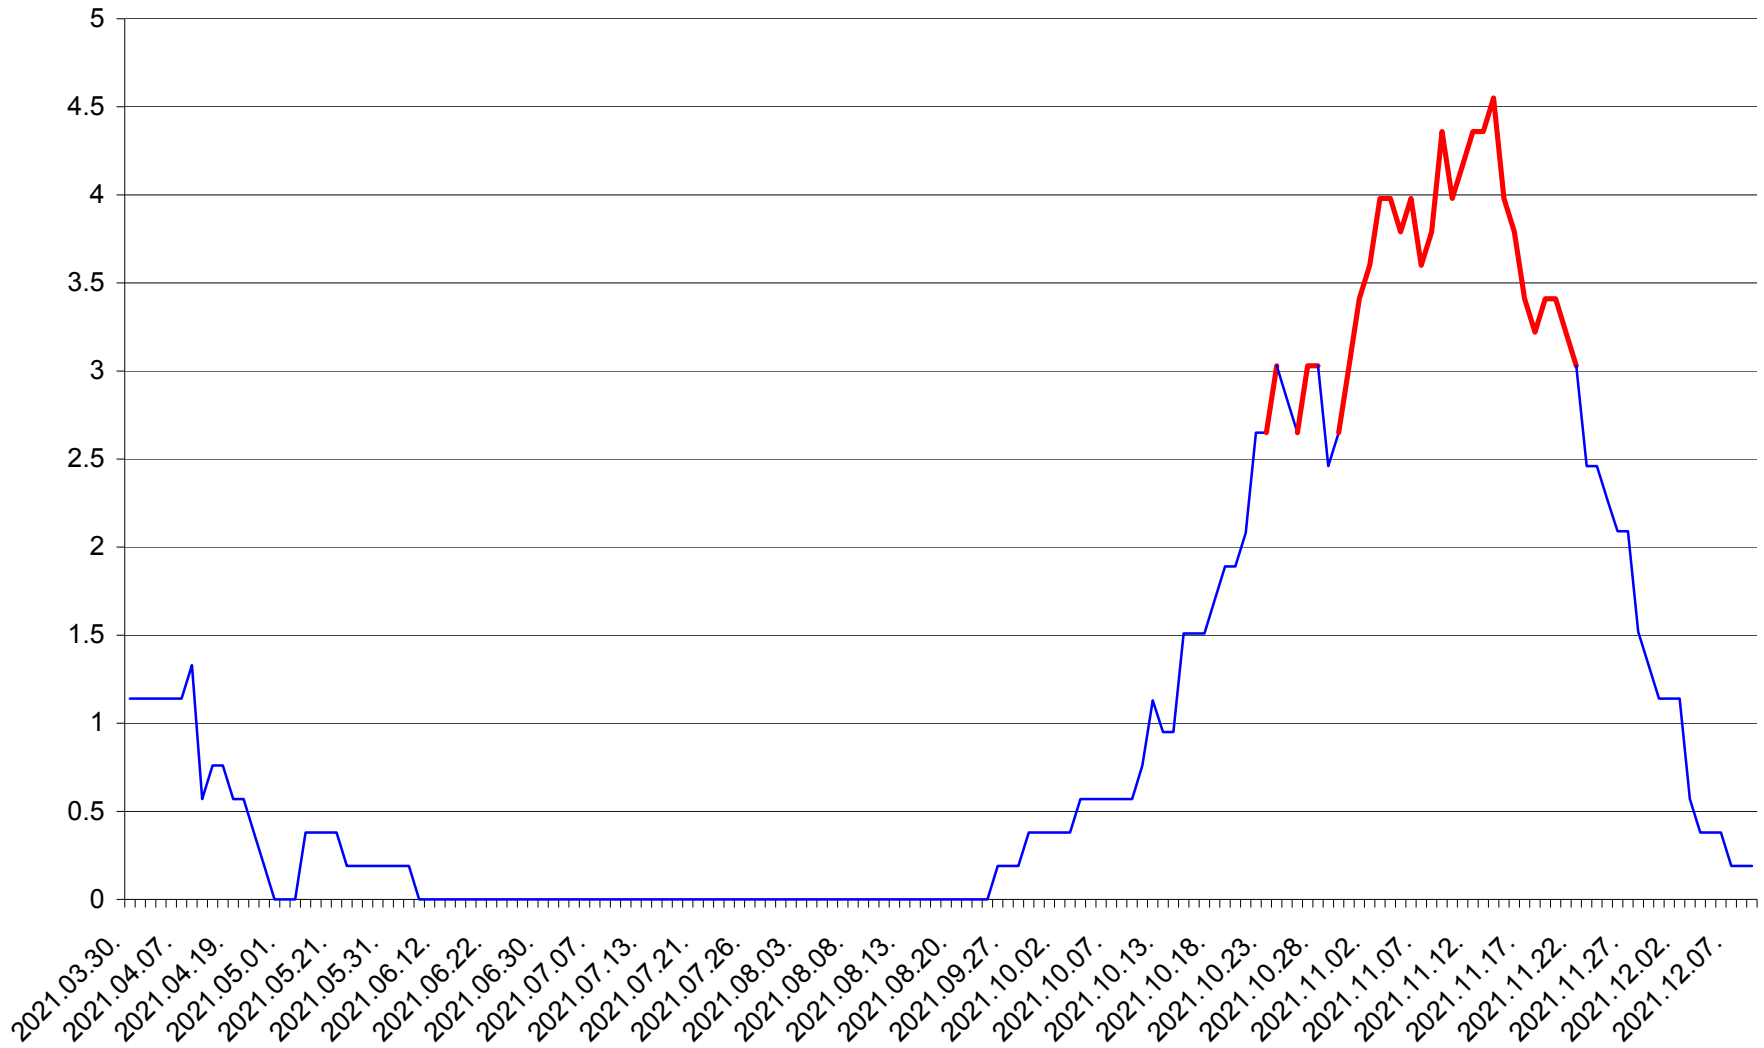

TOMEȘTI - Evolutia incidentei cumulate pe 14 zile la ‰ de locuitori
2021.03.30. - 2021.12.09.