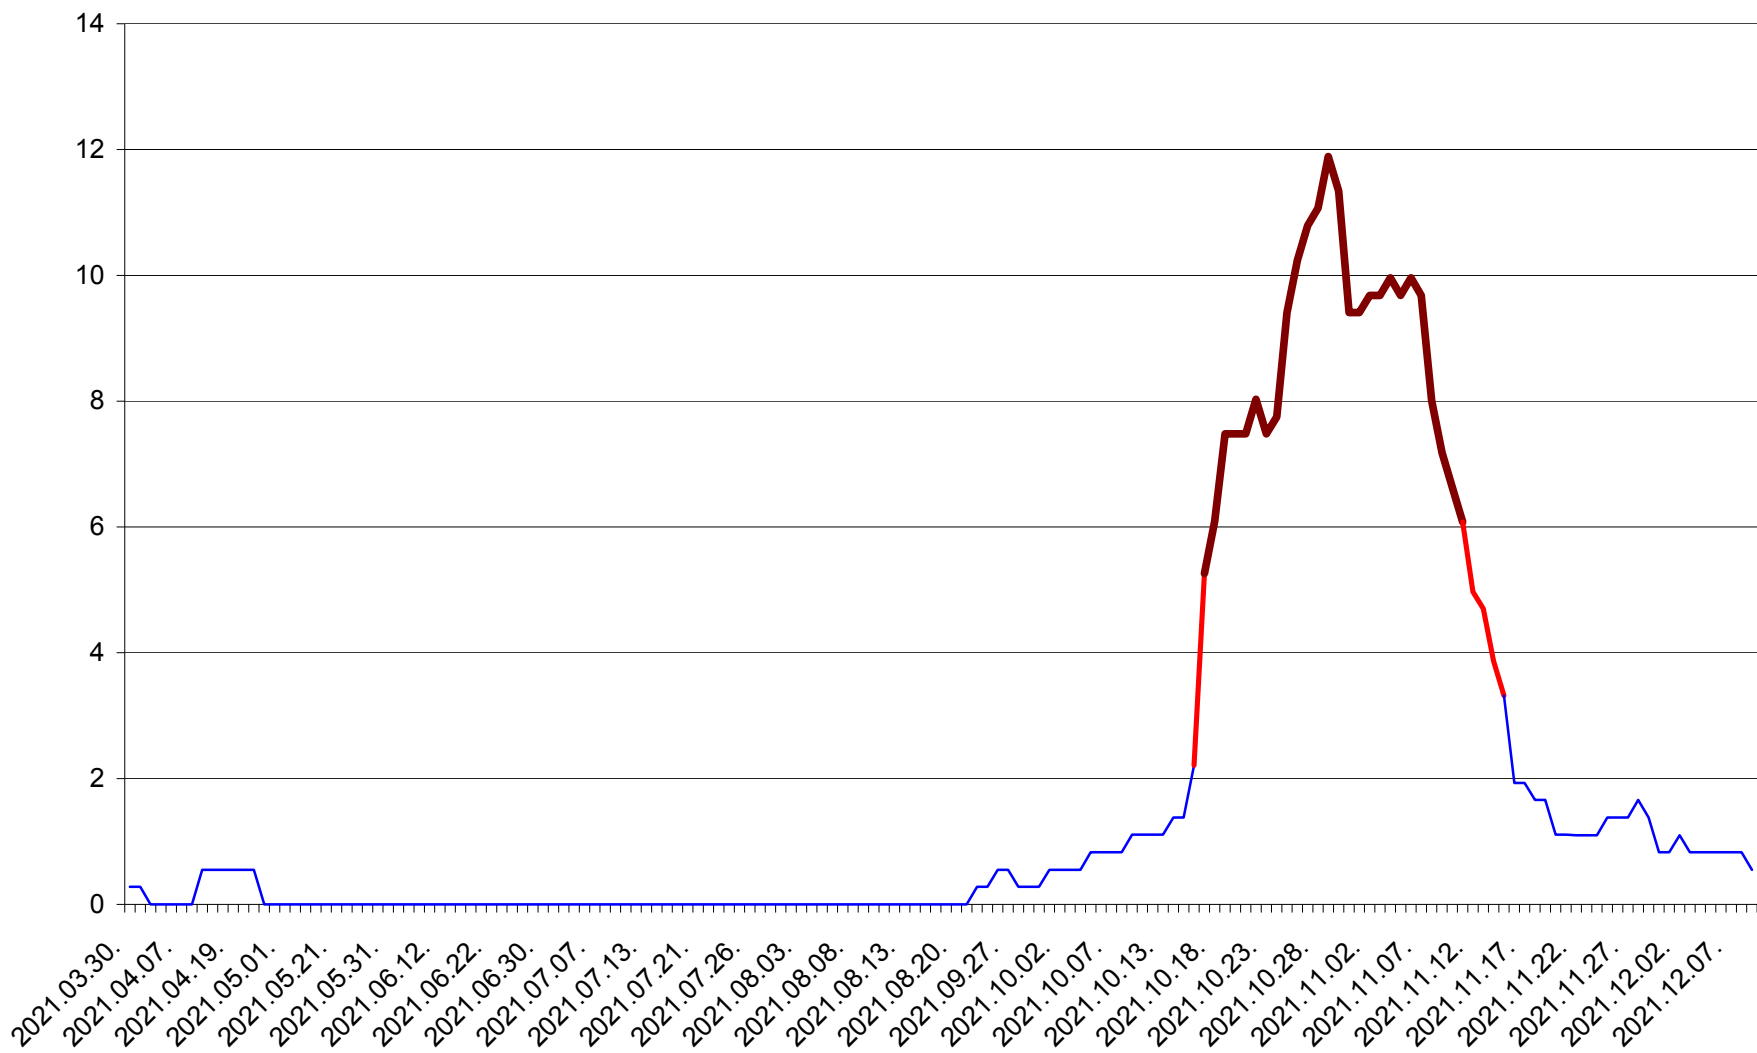

DÂRJIU - Evolutia incidentei cumulate pe 14 zile la ‰ de locuitori
2021.03.30. - 2021.12.09.

DEALU - Evolutia incidentei cumulate pe 14 zile la ‰ de locuitori
2021.03.30. - 2021.12.09.

DITRĂU - Evolutia incidentei cumulate pe 14 zile la ‰ de locuitori
2021.03.30. - 2021.12.09.

FELICENI - Evolutia incidentei cumulate pe 14 zile la ‰ de locuitori
2021.03.30. - 2021.12.09.

FRUMOASA - Evolutia incidentei cumulate pe 14 zile la ‰ de locuitori
2021.03.30. - 2021.12.09.

GĂLĂUȚAȘ - Evolutia incidentei cumulate pe 14 zile la ‰ de locuitori
2021.03.30. - 2021.12.09.

MUNICIPIUL GHEORGHENI - Evolutia incidentei cumulate pe 14 zile la % de locuitori
2021.03.30. - 2021.12.09.

JOSENI - Evolutia incidentei cumulate pe 14 zile la ‰ de locuitori
2021.03.30. - 2021.12.09.

LĂZAREA - Evolutia incidentei cumulate pe 14 zile la % de locuitori
2021.03.30. - 2021.12.09.

LELICENI - Evolutia incidentei cumulate pe 14 zile la ‰ de locuitori
2021.03.30. - 2021.12.09.

LUETA - Evolutia incidentei cumulate pe 14 zile la ‰ de locuitori
2021.03.30. - 2021.12.09.

LUNCA DE JOS - Evolutia incidentei cumulate pe 14 zile la ‰ de locuitori
2021.03.30. - 2021.12.09.