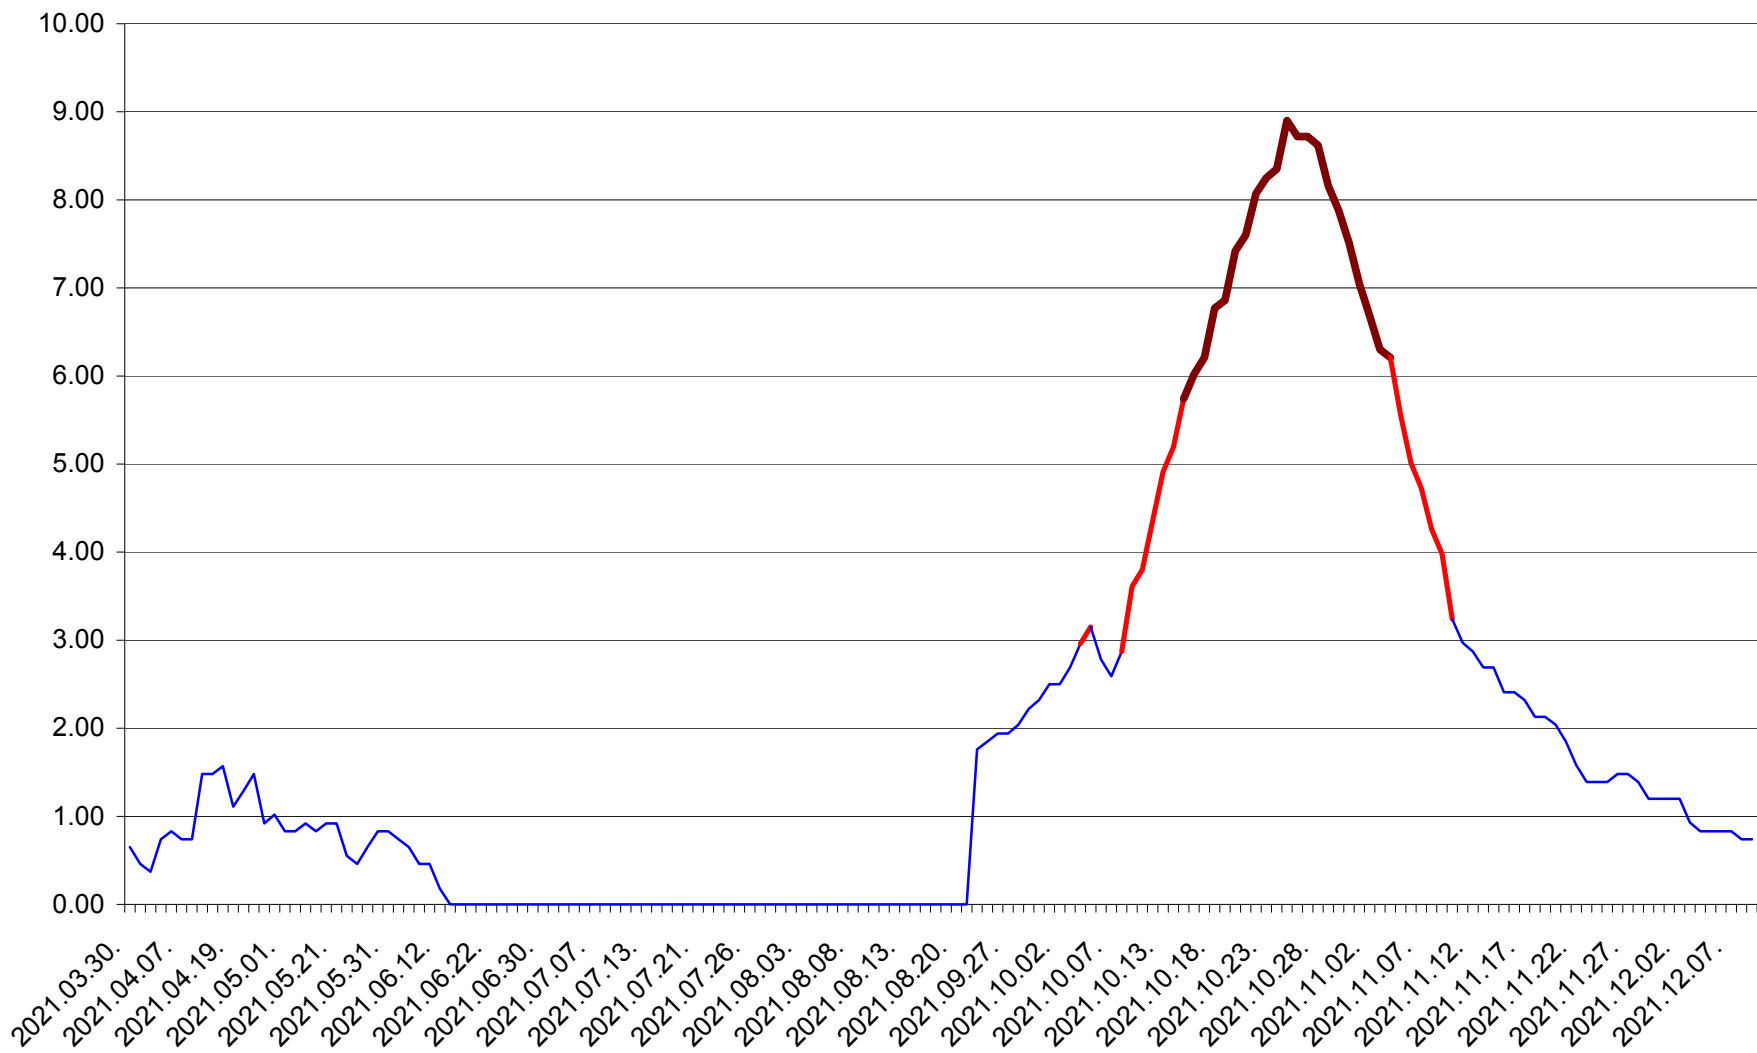

ORAȘ BĂLAN - Evolutia incidentei cumulate pe 14 zile la ‰ de locuitori
2021.03.30. - 2021.12.09.

BILBOR - Evolutia incidentei cumulate pe 14 zile la ‰ de locuitori
2021.03.30. - 2021.12.09.

ORAȘ BORSEC - Evolutia incidentei cumulate pe 14 zile la ‰ de locuitori
2021.03.30. - 2021.12.09.

CICEU - Evolutia incidentei cumulate pe 14 zile la ‰ de locuitori
2021.03.30. - 2021.12.09.

CIUCSÂNGEORGIU - Evolutia incidentei cumulate pe 14 zile la ‰ de locuitori
2021.03.30. - 2021.12.09.

CIUMANI - Evolutia incidentei cumulate pe 14 zile la ‰ de locuitori
2021.03.30. - 2021.12.09.

CORBU - Evolutia incidentei cumulate pe 14 zile la ‰ de locuitori
2021.03.30. - 2021.12.09.

CORUND - Evolutia incidentei cumulate pe 14 zile la ‰ de locuitori
2021.03.30. - 2021.12.09.

COZMENI - Evolutia incidentei cumulate pe 14 zile la ‰ de locuitori
2021.03.30. - 2021.12.09.

ORAȘ CRISTURU SECUIESC - Evolutia incidentei cumulate pe 14 zile la ‰ de locuitori
2021.03.30. - 2021.12.09.

DĂNEȘTI - Evolutia incidentei cumulate pe 14 zile la ‰ de locuitori
2021.03.30. - 2021.12.09.