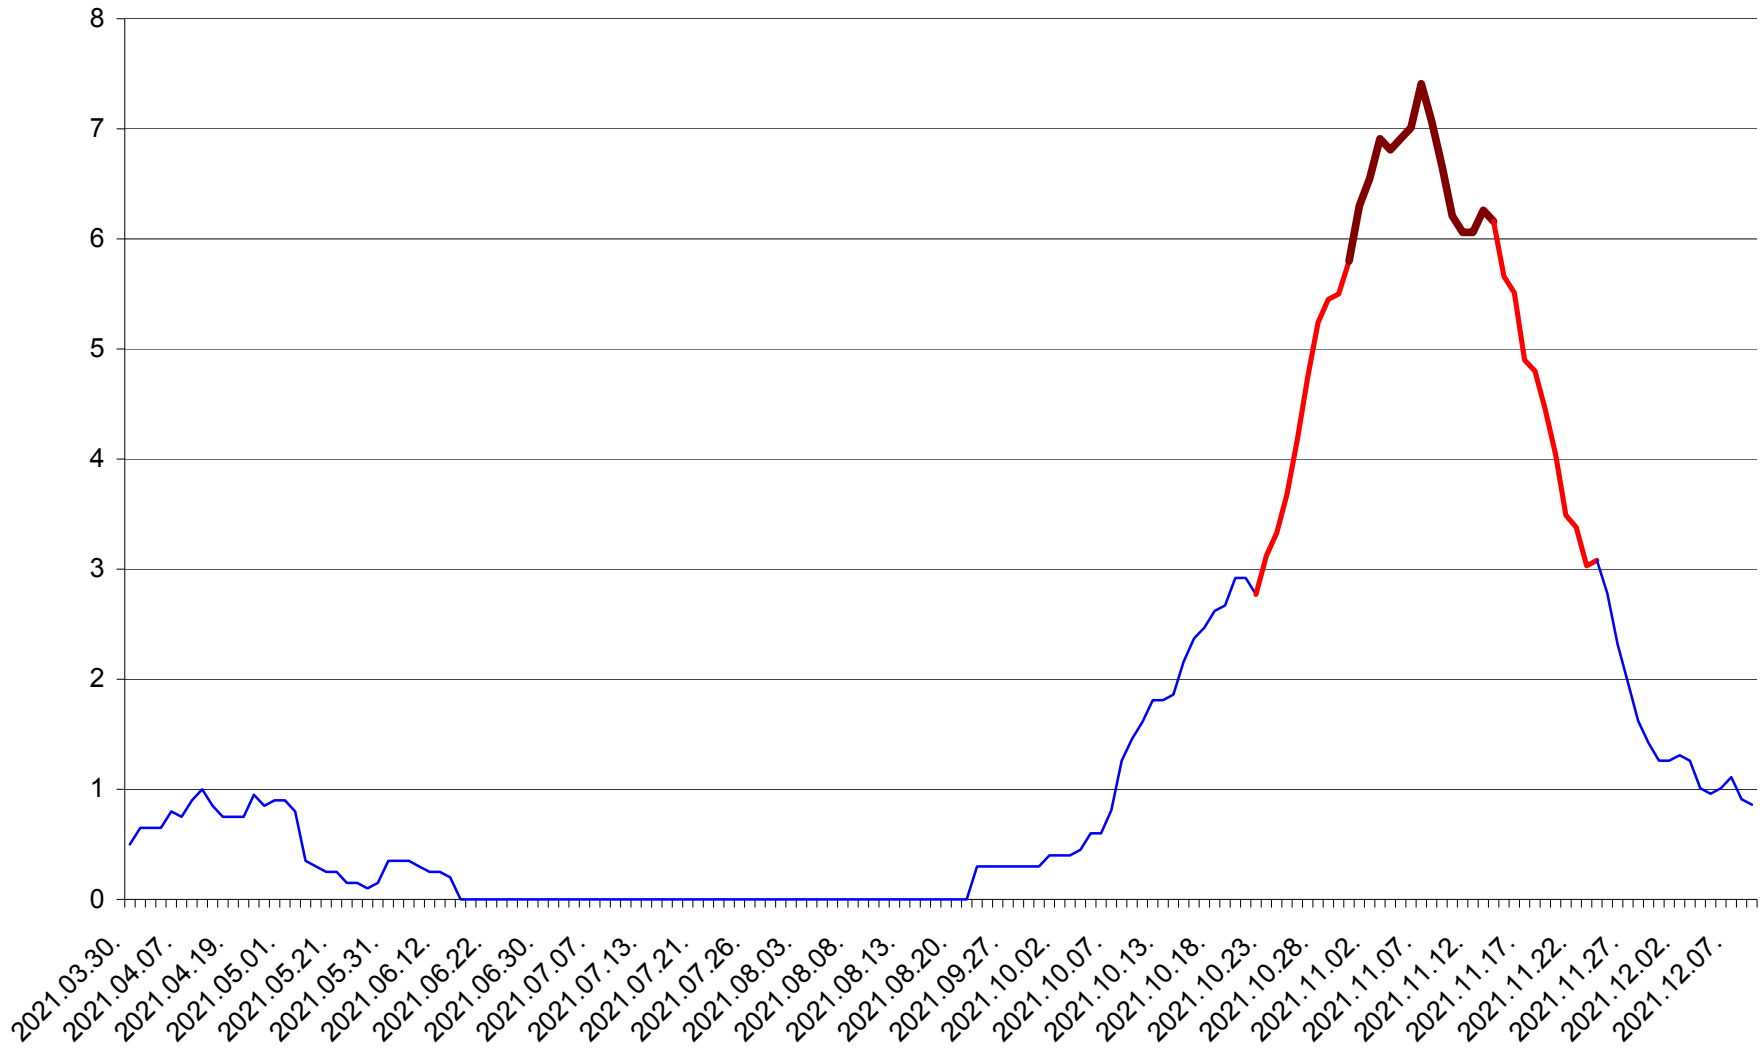

DÂRJIU - Evolutia incidentei cumulate pe 14 zile la ‰ de locuitori
2021.03.30. - 2021.12.09.

DEALU - Evolutia incidentei cumulate pe 14 zile la ‰ de locuitori
2021.03.30. - 2021.12.09.

DITRĂU - Evolutia incidentei cumulate pe 14 zile la ‰ de locuitori
2021.03.30. - 2021.12.09.

FELICENI - Evolutia incidentei cumulate pe 14 zile la ‰ de locuitori
2021.03.30. - 2021.12.09.

FRUMOASA - Evolutia incidentei cumulate pe 14 zile la ‰ de locuitori
2021.03.30. - 2021.12.09.

GĂLĂUȚAȘ - Evolutia incidentei cumulate pe 14 zile la ‰ de locuitori
2021.03.30. - 2021.12.09.

MUNICIPIUL GHEORGHENI - Evolutia incidentei cumulate pe 14 zile la % de locuitori
2021.03.30. - 2021.12.09.

JOSENI - Evolutia incidentei cumulate pe 14 zile la ‰ de locuitori
2021.03.30. - 2021.12.09.

LĂZAREA - Evolutia incidentei cumulate pe 14 zile la % de locuitori
2021.03.30. - 2021.12.09.

LELICENI - Evolutia incidentei cumulate pe 14 zile la ‰ de locuitori
2021.03.30. - 2021.12.09.

LUETA - Evolutia incidentei cumulate pe 14 zile la ‰ de locuitori
2021.03.30. - 2021.12.09.

LUNCA DE JOS - Evolutia incidentei cumulate pe 14 zile la ‰ de locuitori
2021.03.30. - 2021.12.09.