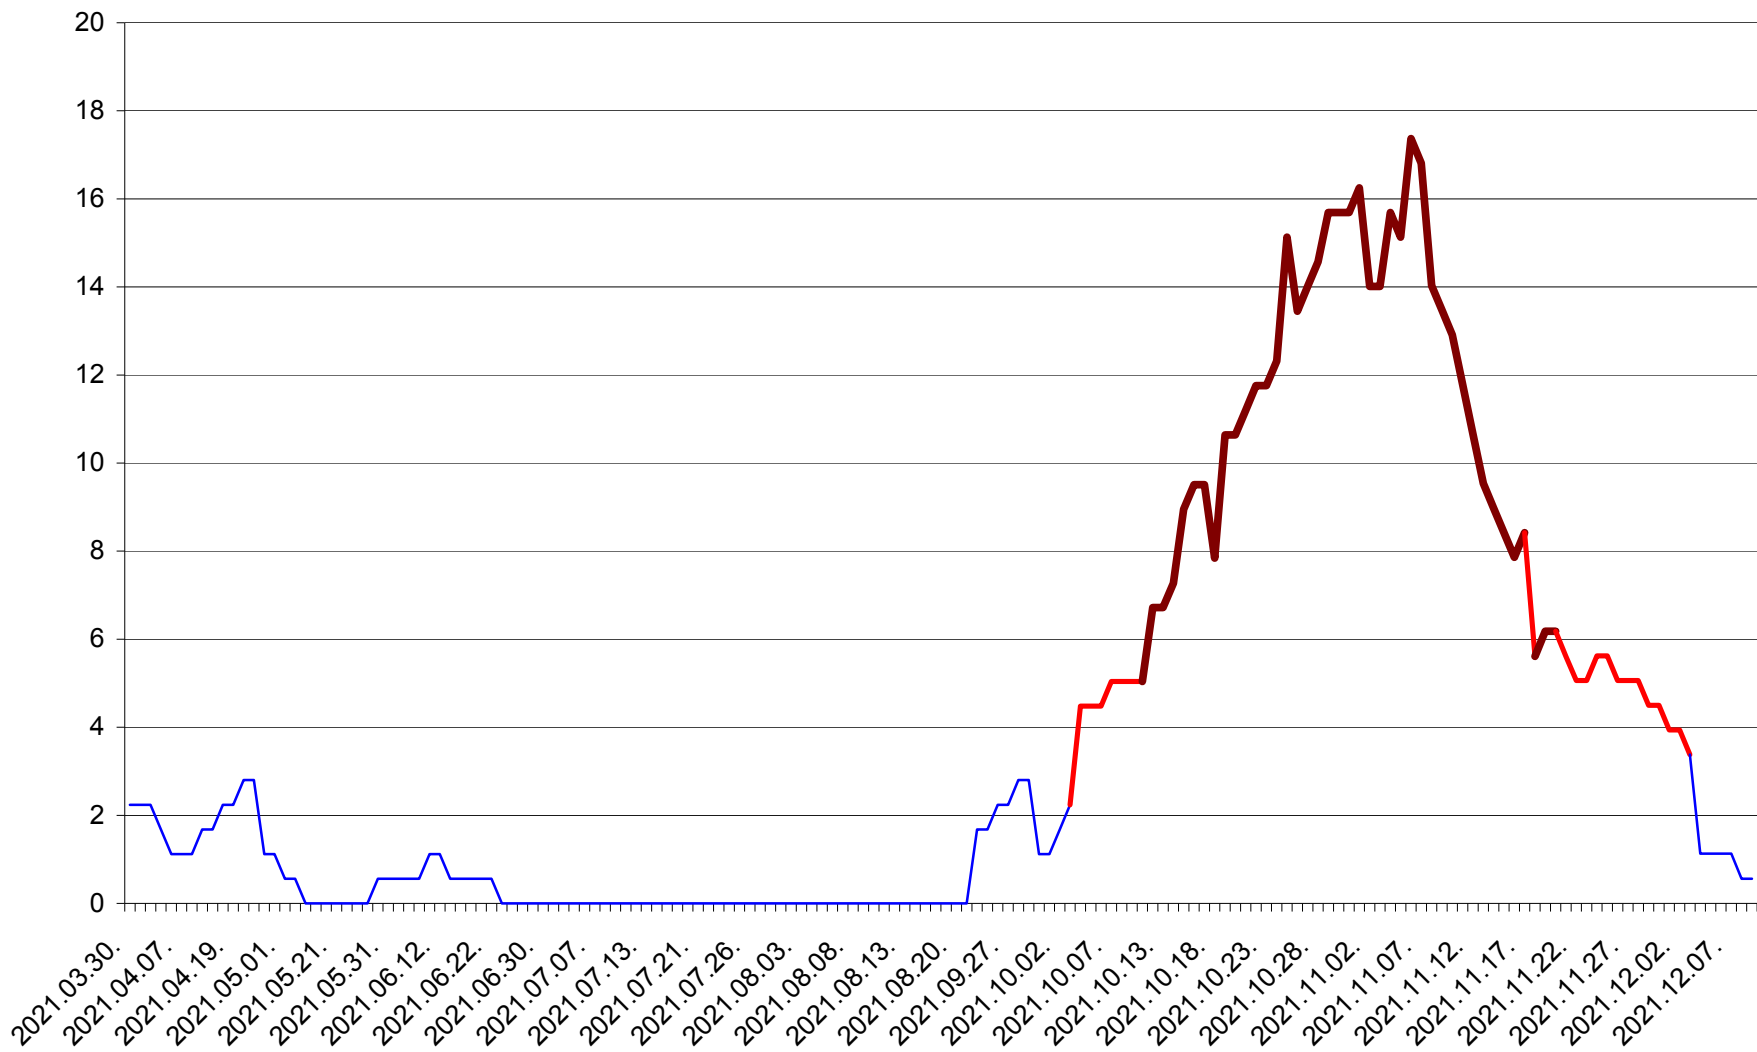

SUSENI - Evolutia incidentei cumulate pe 14 zile la ‰ de locuitori
2021.03.30. - 2021.12.09.