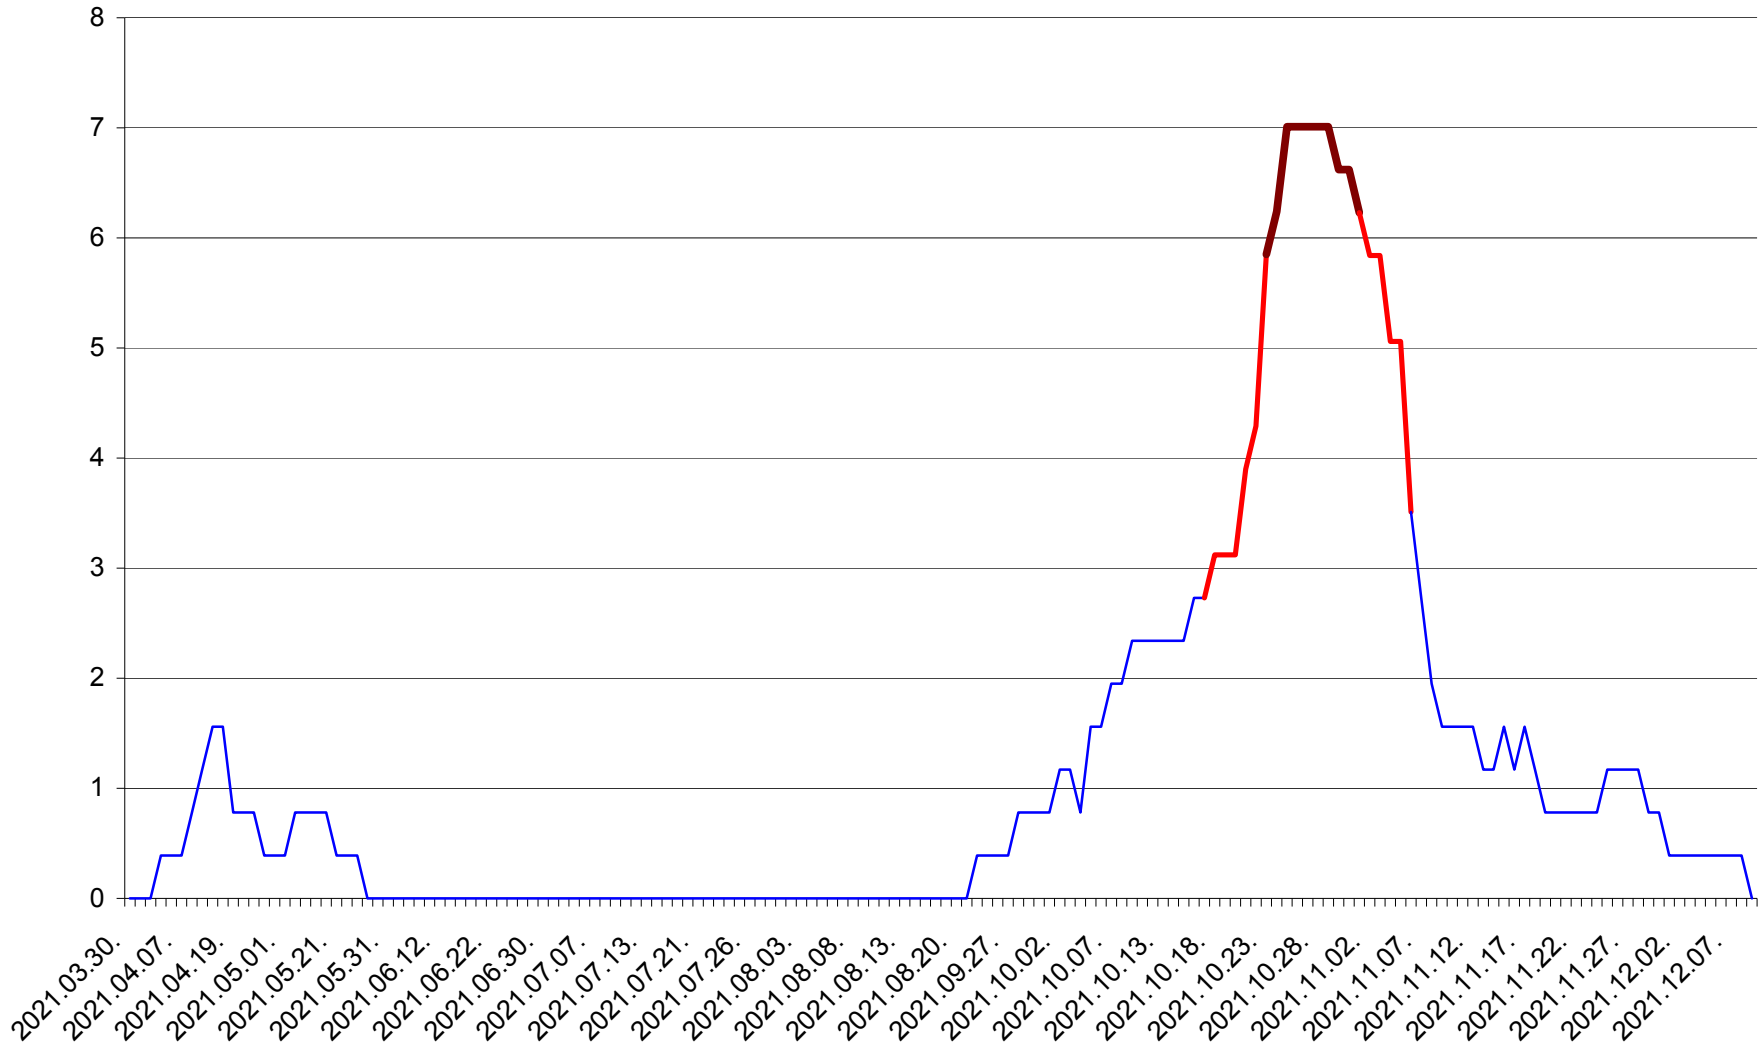

MUNICIPIUL TOPLIȚA - Evolutia incidentei cumulate pe 14 zile la ‰ de locuitori
2021.03.30. - 2021.12.09.