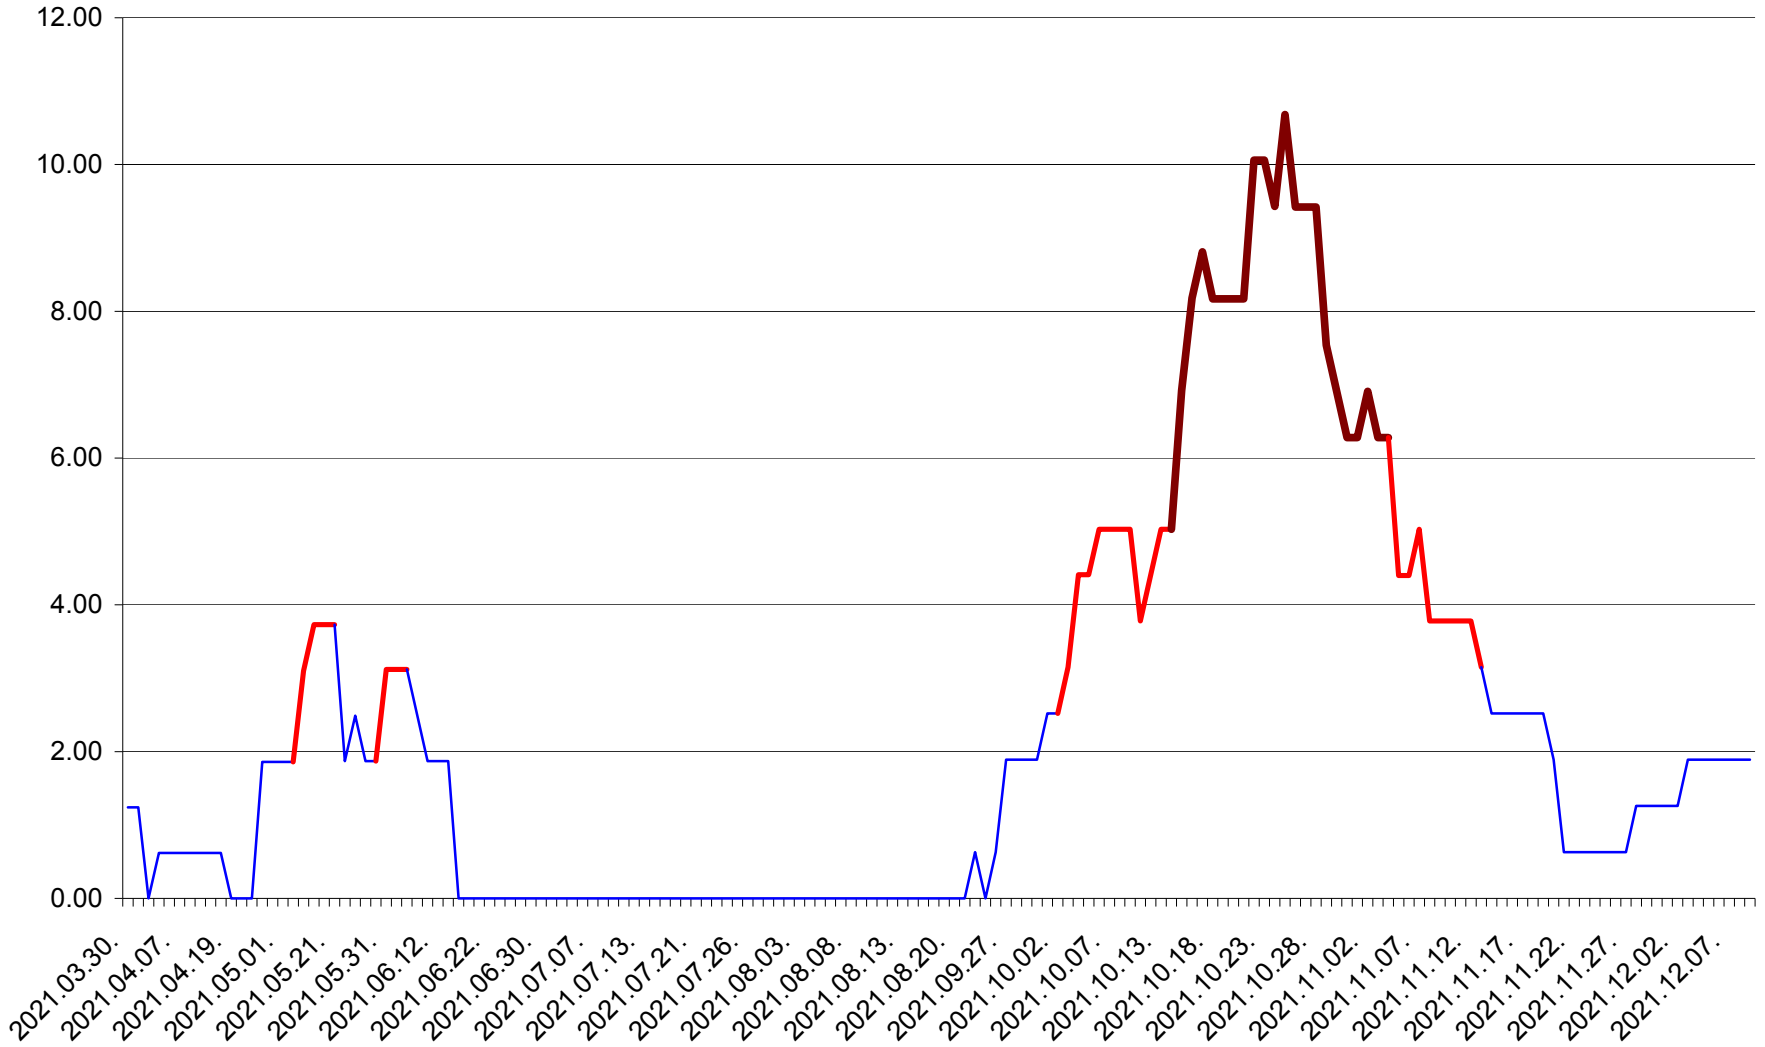

ATID - Evolutia incidentei cumulate pe 14 zile la ‰ de locuitori
2021.03.30. - 2021.12.09.

AVRĂMEȘTI - Evolutia incidentei cumulate pe 14 zile la ‰ de locuitori
2021.03.30. - 2021.12.09.

ORAȘ BĂILE TUȘNAD - Evolutia incidentei cumulate pe 14 zile la ‰ de locuitori
2021.03.30. - 2021.12.09.

ORAȘ BĂLAN - Evolutia incidentei cumulate pe 14 zile la ‰ de locuitori
2021.03.30. - 2021.12.09.

BILBOR - Evolutia incidentei cumulate pe 14 zile la ‰ de locuitori
2021.03.30. - 2021.12.09.

ORAȘ BORSEC - Evolutia incidentei cumulate pe 14 zile la ‰ de locuitori
2021.03.30. - 2021.12.09.

BRĂDEȘTI - Evolutia incidentei cumulate pe 14 zile la ‰ de locuitori
2021.03.30. - 2021.12.09.

CĂPÂLNIȚA - Evolutia incidentei cumulate pe 14 zile la ‰ de locuitori
2021.03.30. - 2021.12.09.

CÂRȚA - Evolutia incidentei cumulate pe 14 zile la ‰ de locuitori
2021.03.30. - 2021.12.09.