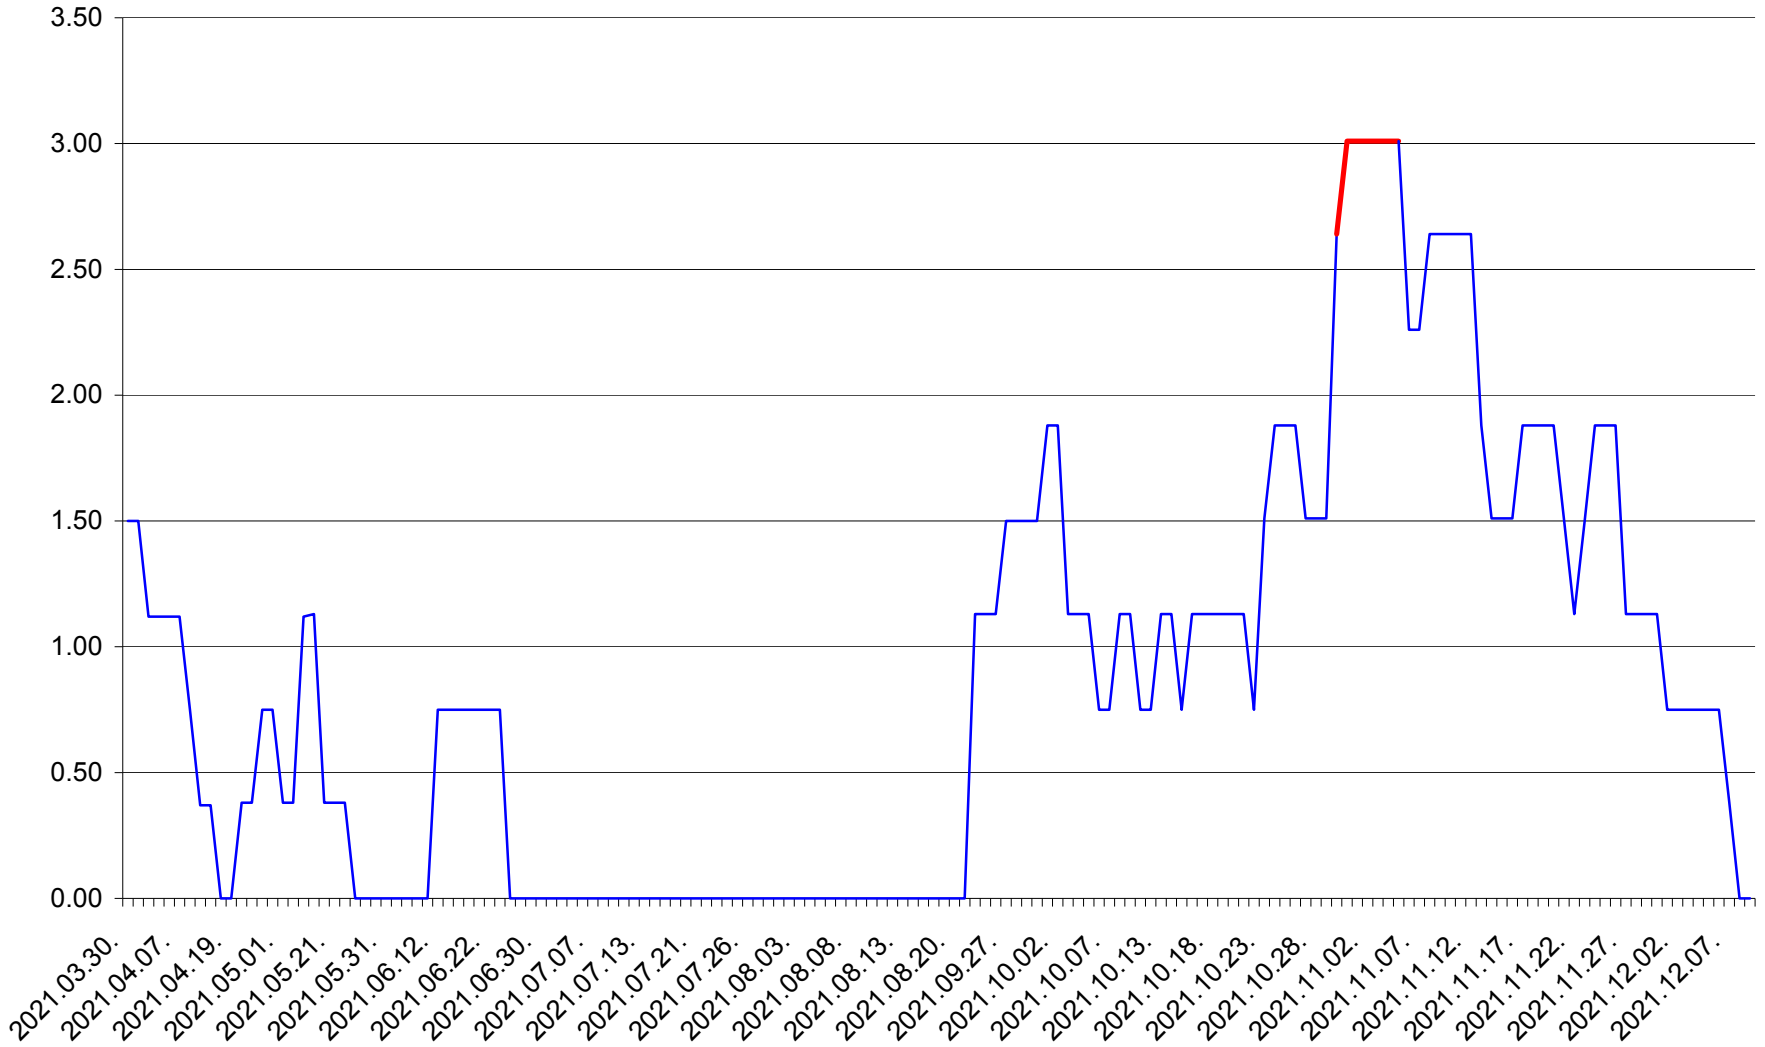

ATID - Evolutia incidentei cumulate pe 14 zile la ‰ de locuitori
2021.03.30. - 2021.12.09.

AVRĂMEȘTI - Evolutia incidentei cumulate pe 14 zile la ‰ de locuitori
2021.03.30. - 2021.12.09.

ORAȘ BĂILE TUȘNAD - Evolutia incidentei cumulate pe 14 zile la ‰ de locuitori
2021.03.30. - 2021.12.09.

ORAȘ BĂLAN - Evolutia incidentei cumulate pe 14 zile la ‰ de locuitori
2021.03.30. - 2021.12.09.

BILBOR - Evolutia incidentei cumulate pe 14 zile la ‰ de locuitori
2021.03.30. - 2021.12.09.

ORAȘ BORSEC - Evolutia incidentei cumulate pe 14 zile la ‰ de locuitori
2021.03.30. - 2021.12.09.

BRĂDEȘTI - Evolutia incidentei cumulate pe 14 zile la ‰ de locuitori
2021.03.30. - 2021.12.09.

CĂPÂLNIȚA - Evolutia incidentei cumulate pe 14 zile la ‰ de locuitori
2021.03.30. - 2021.12.09.

CÂRȚA - Evolutia incidentei cumulate pe 14 zile la ‰ de locuitori
2021.03.30. - 2021.12.09.