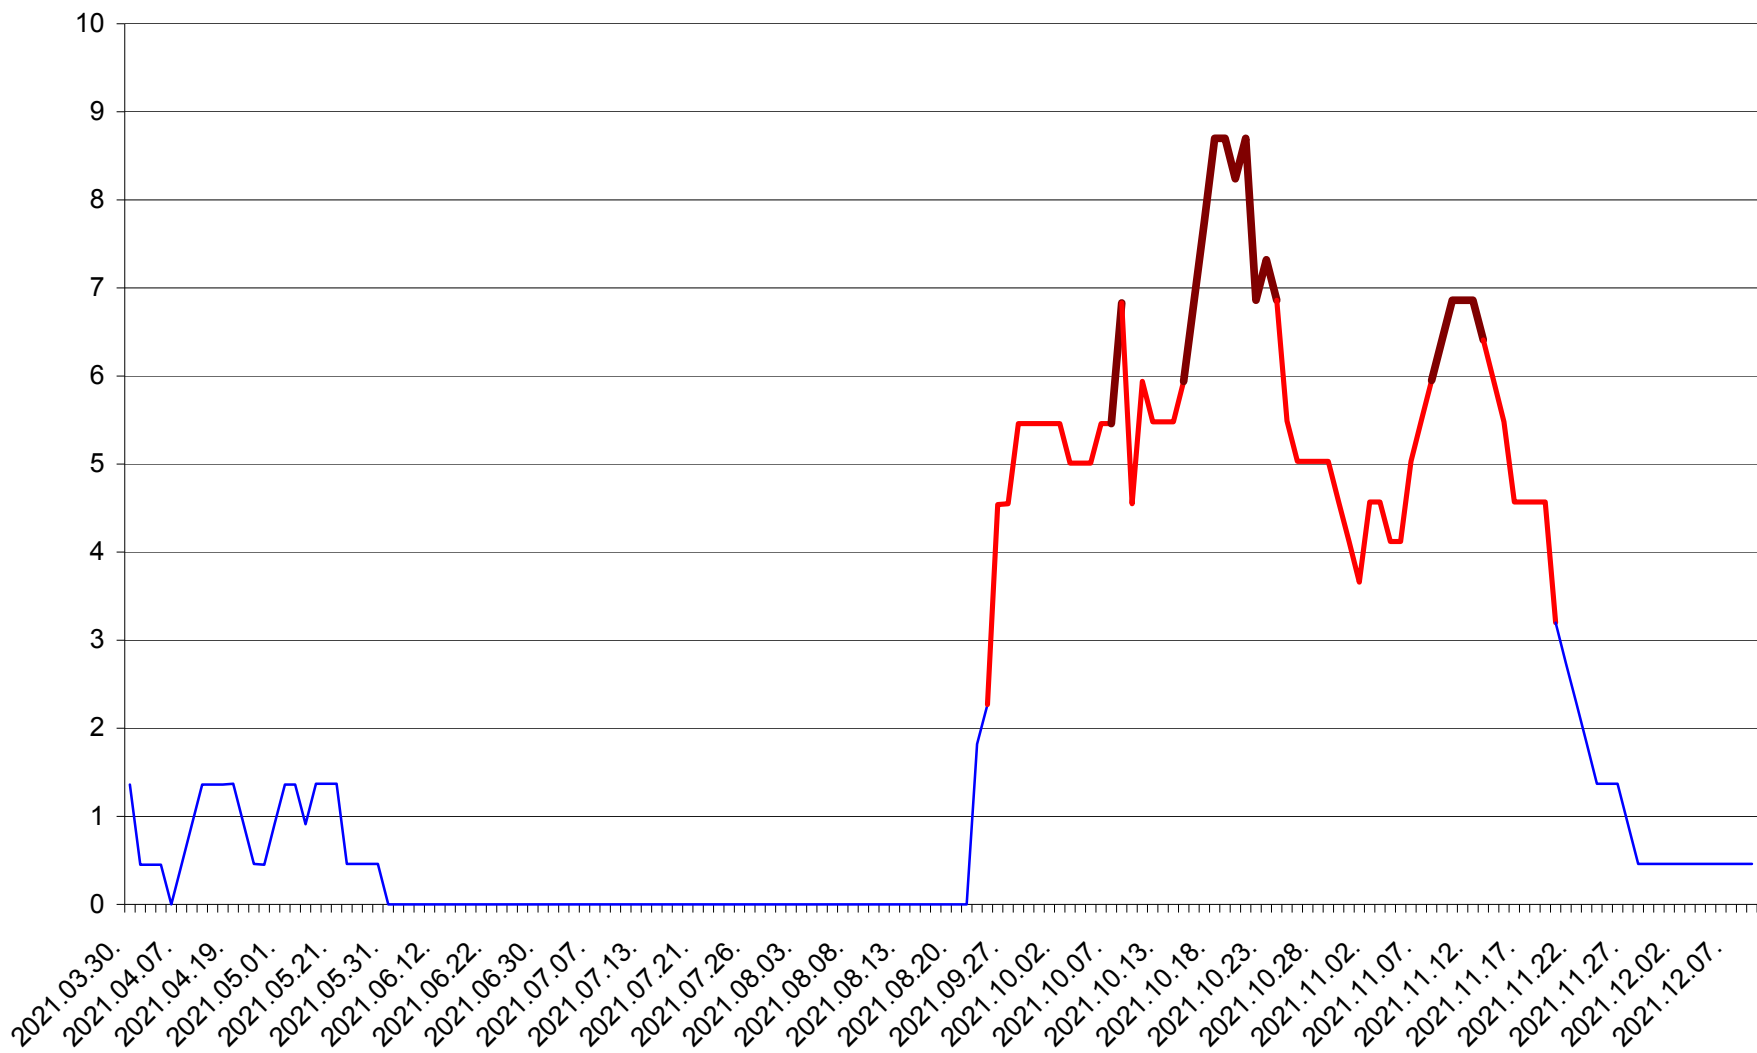

MUNICIPIUL GHEORGHENI - Evolutia incidentei cumulate pe 14 zile la % de locuitori
2021.03.30. - 2021.12.09.

JOSENI - Evolutia incidentei cumulate pe 14 zile la ‰ de locuitori
2021.03.30. - 2021.12.09.

LĂZAREA - Evolutia incidentei cumulate pe 14 zile la % de locuitori
2021.03.30. - 2021.12.09.

LELICENI - Evolutia incidentei cumulate pe 14 zile la ‰ de locuitori
2021.03.30. - 2021.12.09.

LUETA - Evolutia incidentei cumulate pe 14 zile la ‰ de locuitori
2021.03.30. - 2021.12.09.

LUNCA DE JOS - Evolutia incidentei cumulate pe 14 zile la ‰ de locuitori
2021.03.30. - 2021.12.09.

LUNCA DE SUS - Evolutia incidentei cumulate pe 14 zile la ‰ de locuitori
2021.03.30. - 2021.12.09.

LUPENI - Evolutia incidentei cumulate pe 14 zile la ‰ de locuitori
2021.03.30. - 2021.12.09.

MĂDĂRAȘ - Evolutia incidentei cumulate pe 14 zile la ‰ de locuitori
2021.03.30. - 2021.12.09.