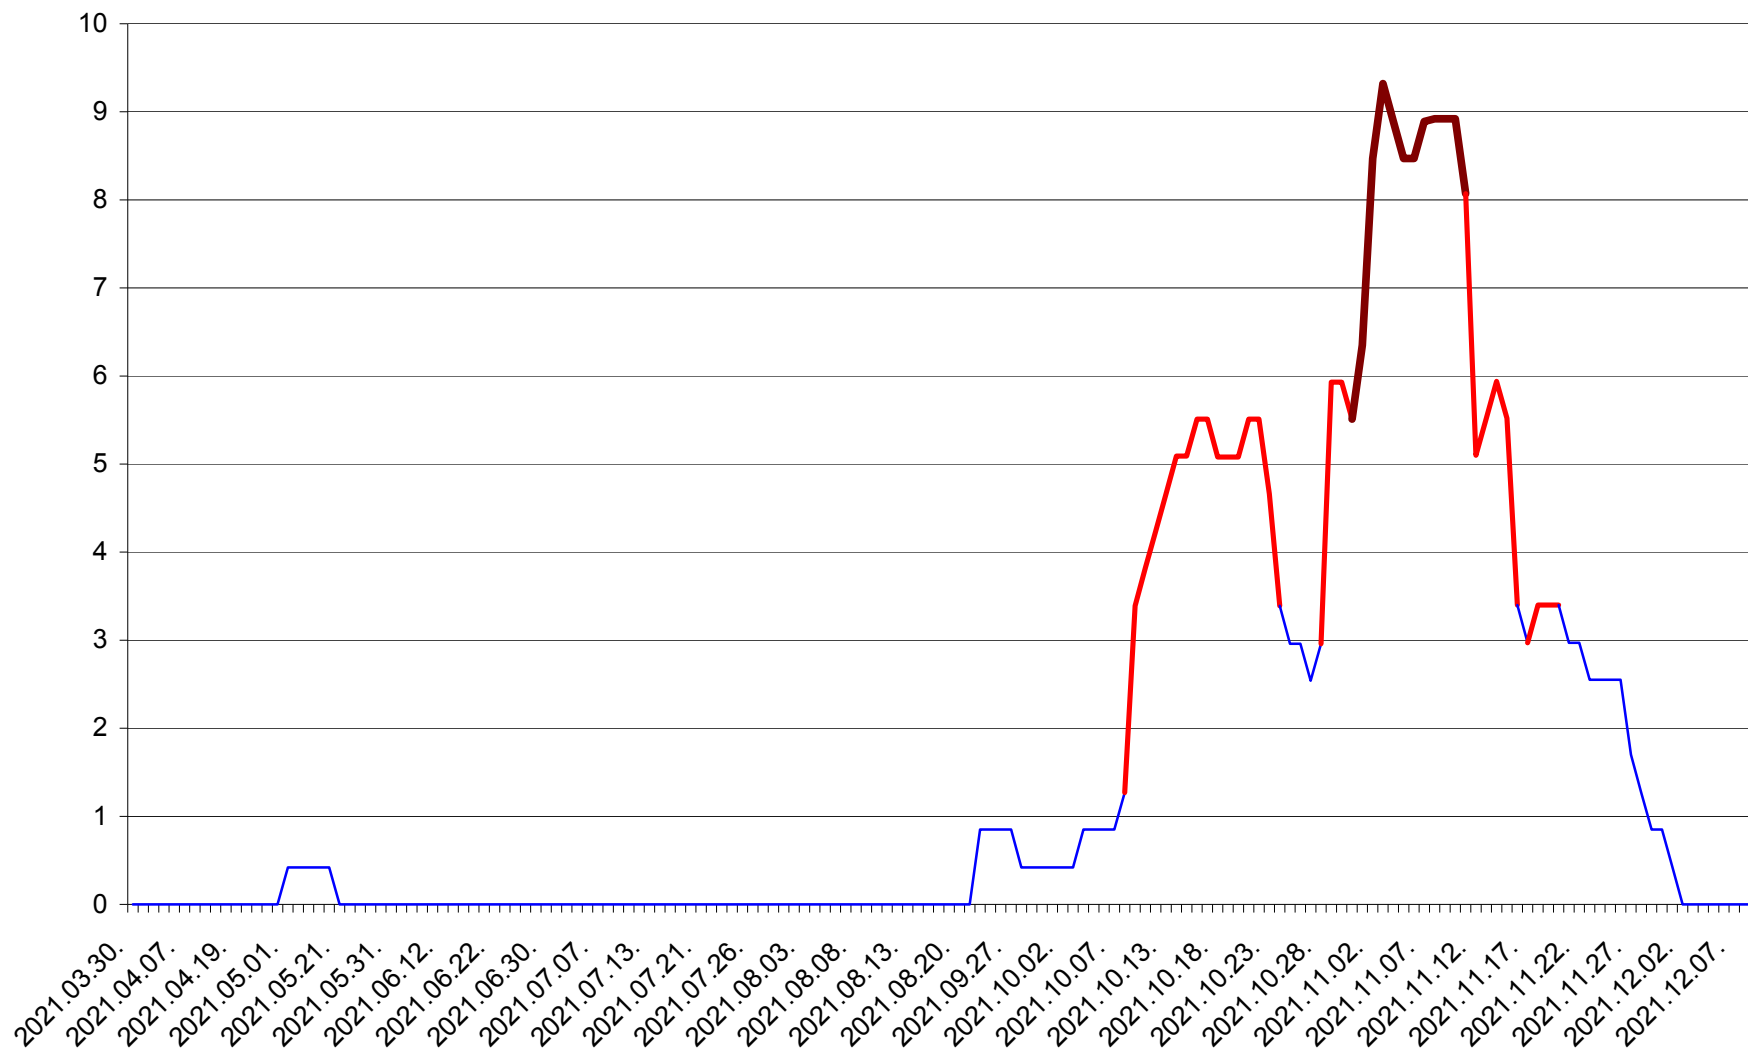

SÂNSIMION - Evolutia incidentei cumulate pe 14 zile la ‰ de locuitori
2021.03.30. - 2021.12.09.