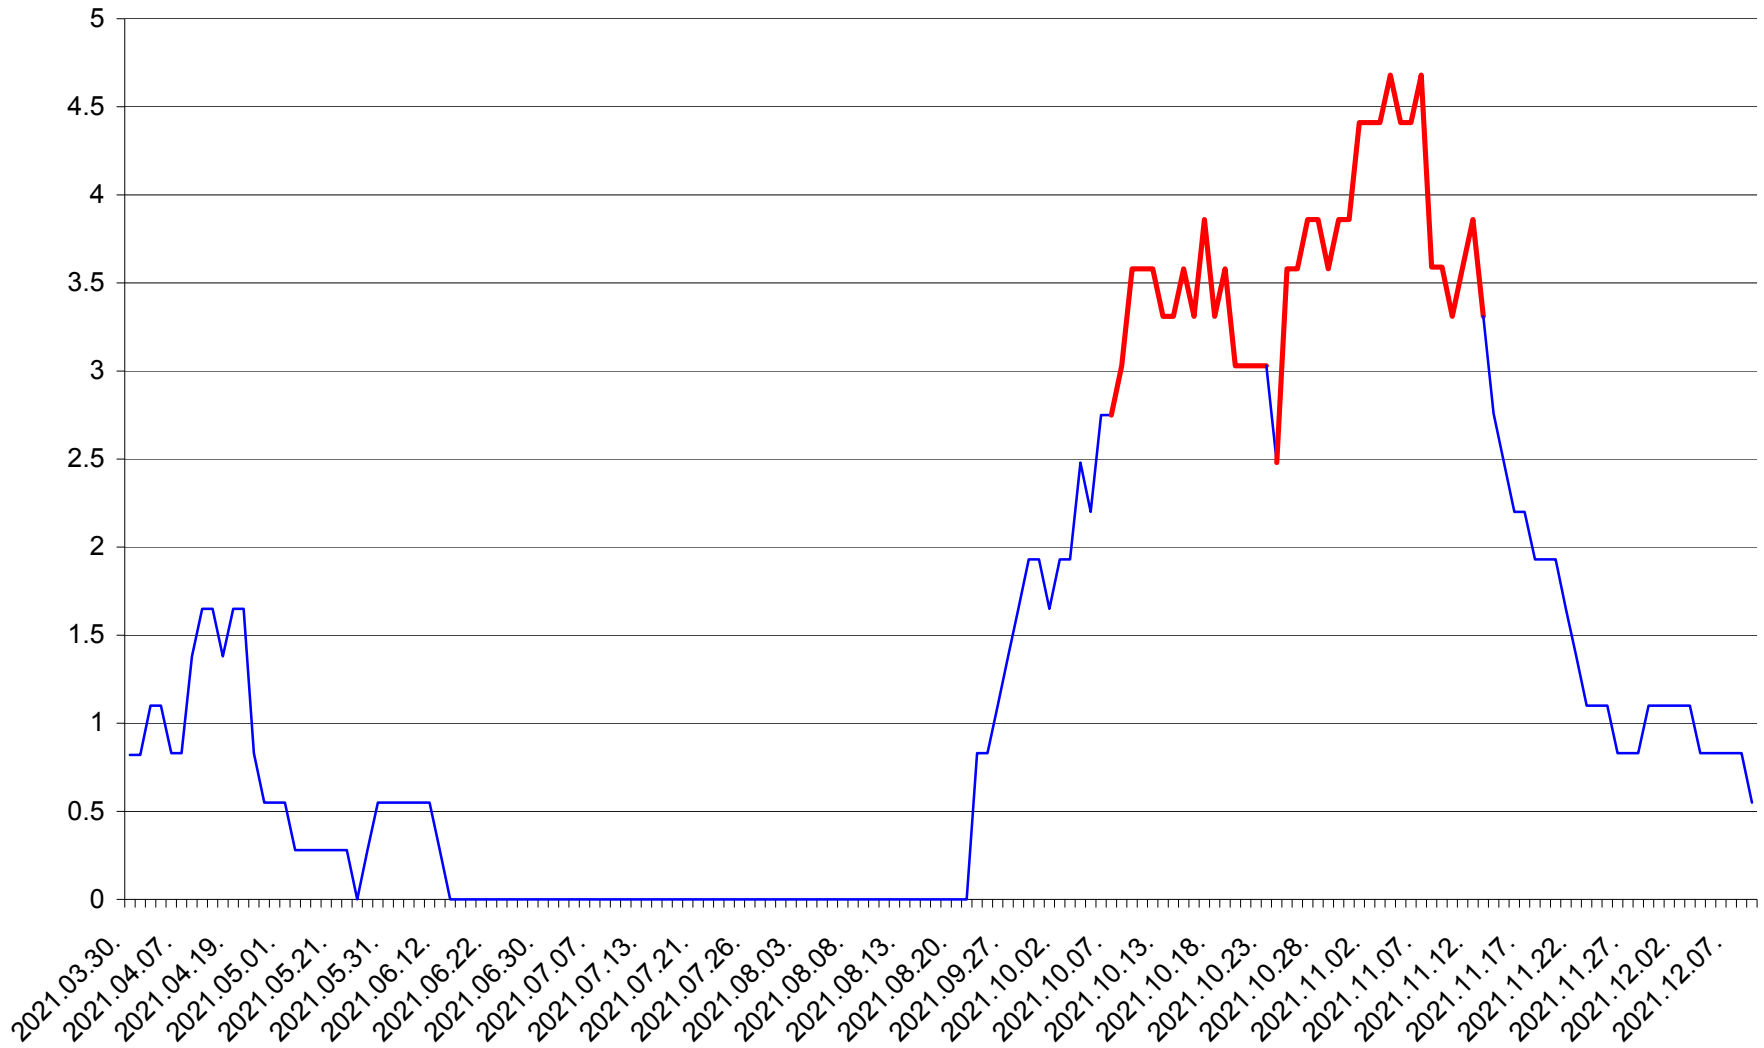

RACU - Evolutia incidentei cumulate pe 14 zile la ‰ de locuitori
2021.03.30. - 2021.12.09.

REMETEA - Evolutia incidentei cumulate pe 14 zile la ‰ de locuitori
2021.03.30. - 2021.12.09.

SĂCEL - Evolutia incidentei cumulate pe 14 zile la ‰ de locuitori
2021.03.30. - 2021.12.09.

SÂNCRĂIENI - Evolutia incidentei cumulate pe 14 zile la ‰ de locuitori
2021.03.30. - 2021.12.09.

SÂNDOMINIC - Evolutia incidentei cumulate pe 14 zile la ‰ de locuitori
2021.03.30. - 2021.12.09.

SÂNMARTIN - Evolutia incidentei cumulate pe 14 zile la ‰ de locuitori
2021.03.30. - 2021.12.09.

SÂNSIMION - Evolutia incidentei cumulate pe 14 zile la ‰ de locuitori
2021.03.30. - 2021.12.09.

SÂNTIMBRU - Evolutia incidentei cumulate pe 14 zile la ‰ de locuitori
2021.03.30. - 2021.12.09.

SĂRMAȘ - Evolutia incidentei cumulate pe 14 zile la ‰ de locuitori
2021.03.30. - 2021.12.09.