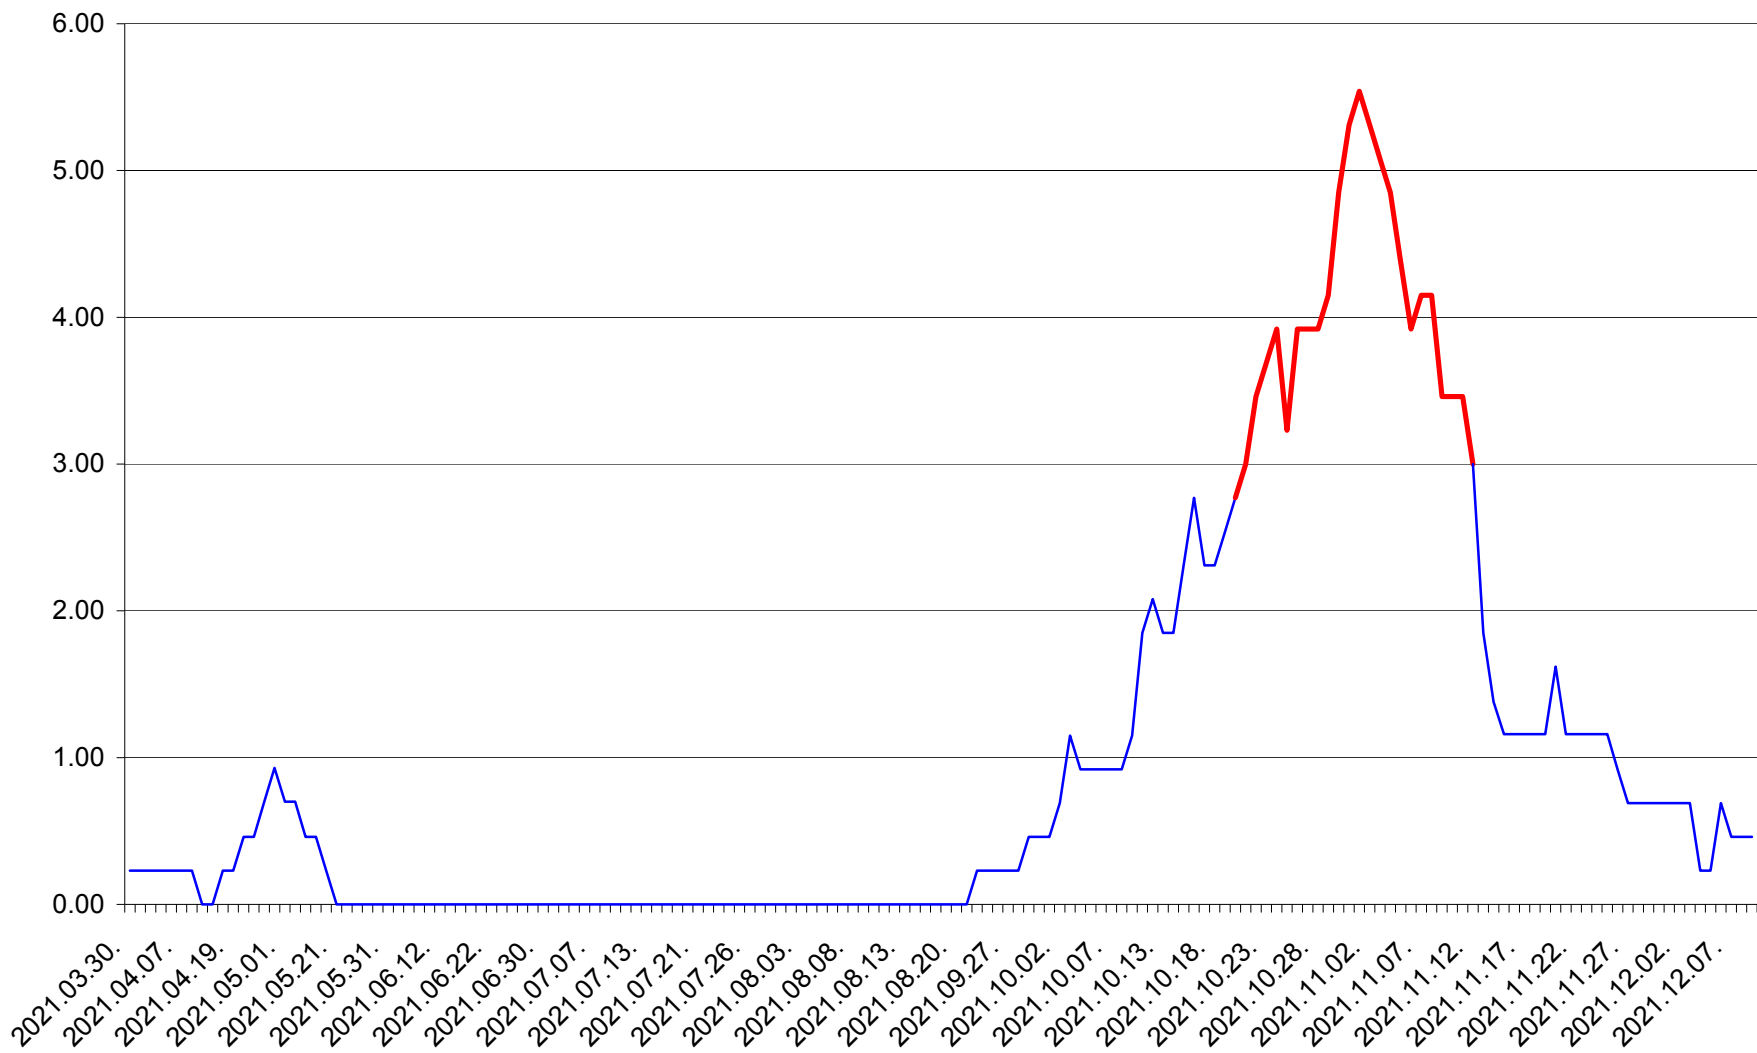

ORAȘ BĂLAN - Evolutia incidentei cumulate pe 14 zile la ‰ de locuitori
2021.03.30. - 2021.12.09.

BILBOR - Evolutia incidentei cumulate pe 14 zile la ‰ de locuitori
2021.03.30. - 2021.12.09.

ORAȘ BORSEC - Evolutia incidentei cumulate pe 14 zile la ‰ de locuitori
2021.03.30. - 2021.12.09.

BRĂDEȘTI - Evolutia incidentei cumulate pe 14 zile la ‰ de locuitori
2021.03.30. - 2021.12.09.

CĂPÂLNIȚA - Evolutia incidentei cumulate pe 14 zile la ‰ de locuitori
2021.03.30. - 2021.12.09.

CÂRȚA - Evolutia incidentei cumulate pe 14 zile la ‰ de locuitori
2021.03.30. - 2021.12.09.

CICEU - Evolutia incidentei cumulate pe 14 zile la ‰ de locuitori
2021.03.30. - 2021.12.09.

CIUCSÂNGEORGIU - Evolutia incidentei cumulate pe 14 zile la ‰ de locuitori
2021.03.30. - 2021.12.09.

CIUMANI - Evolutia incidentei cumulate pe 14 zile la ‰ de locuitori
2021.03.30. - 2021.12.09.

CORBU - Evolutia incidentei cumulate pe 14 zile la ‰ de locuitori
2021.03.30. - 2021.12.09.

CORUND - Evolutia incidentei cumulate pe 14 zile la ‰ de locuitori
2021.03.30. - 2021.12.09.

COZMENI - Evolutia incidentei cumulate pe 14 zile la ‰ de locuitori
2021.03.30. - 2021.12.09.