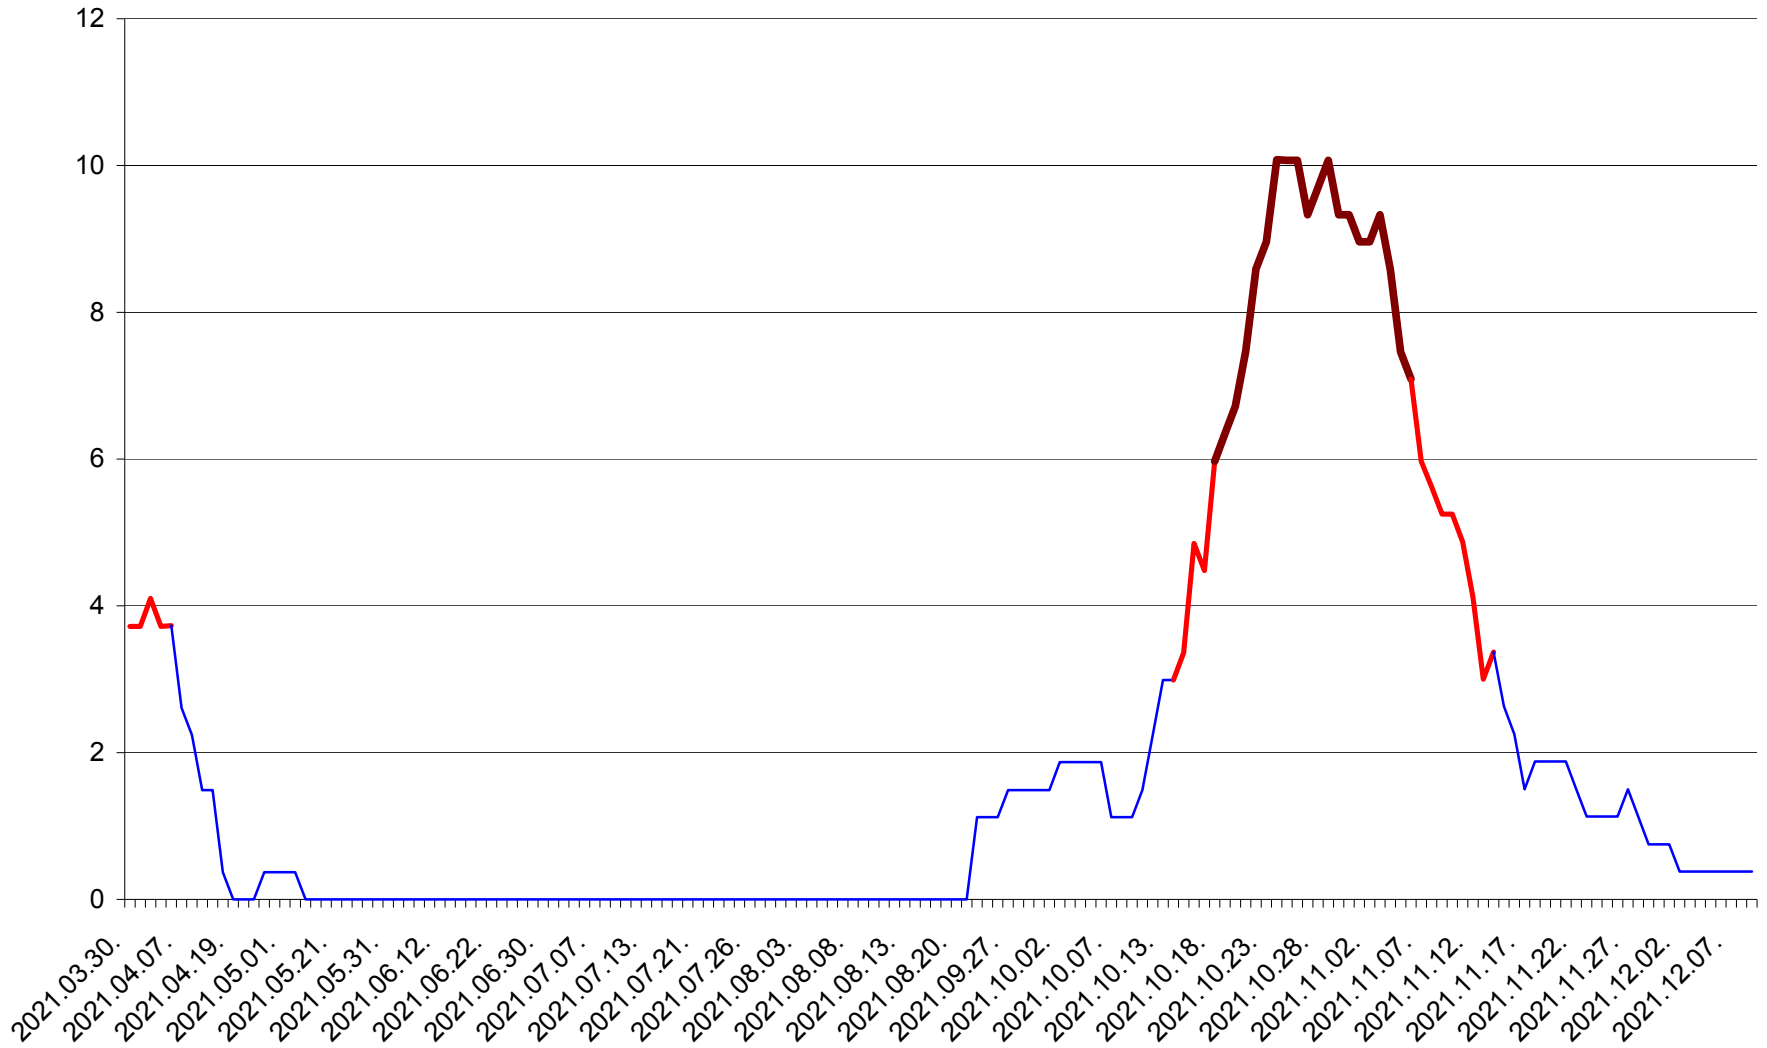

SÂNDOMINIC - Evolutia incidentei cumulate pe 14 zile la ‰ de locuitori
2021.03.30. - 2021.12.09.