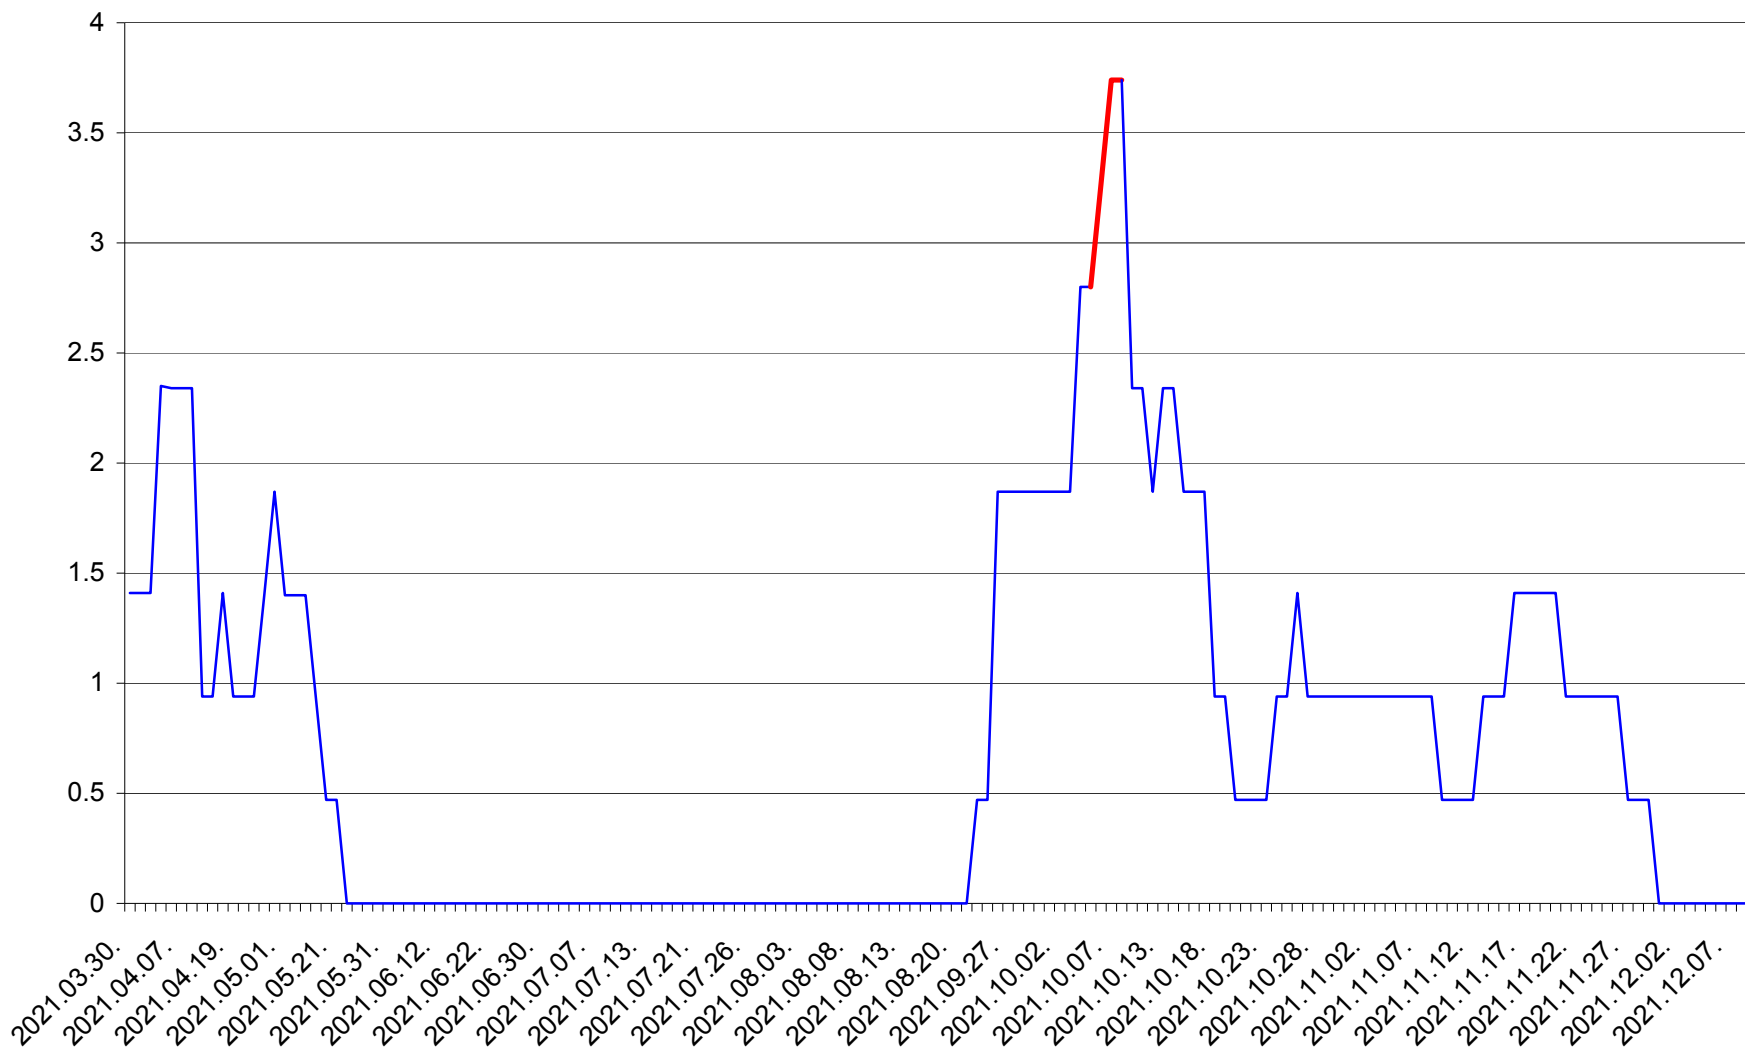

SECUIENI - Evolutia incidentei cumulate pe 14 zile la % de locuitori
2021.03.30. - 2021.12.09.