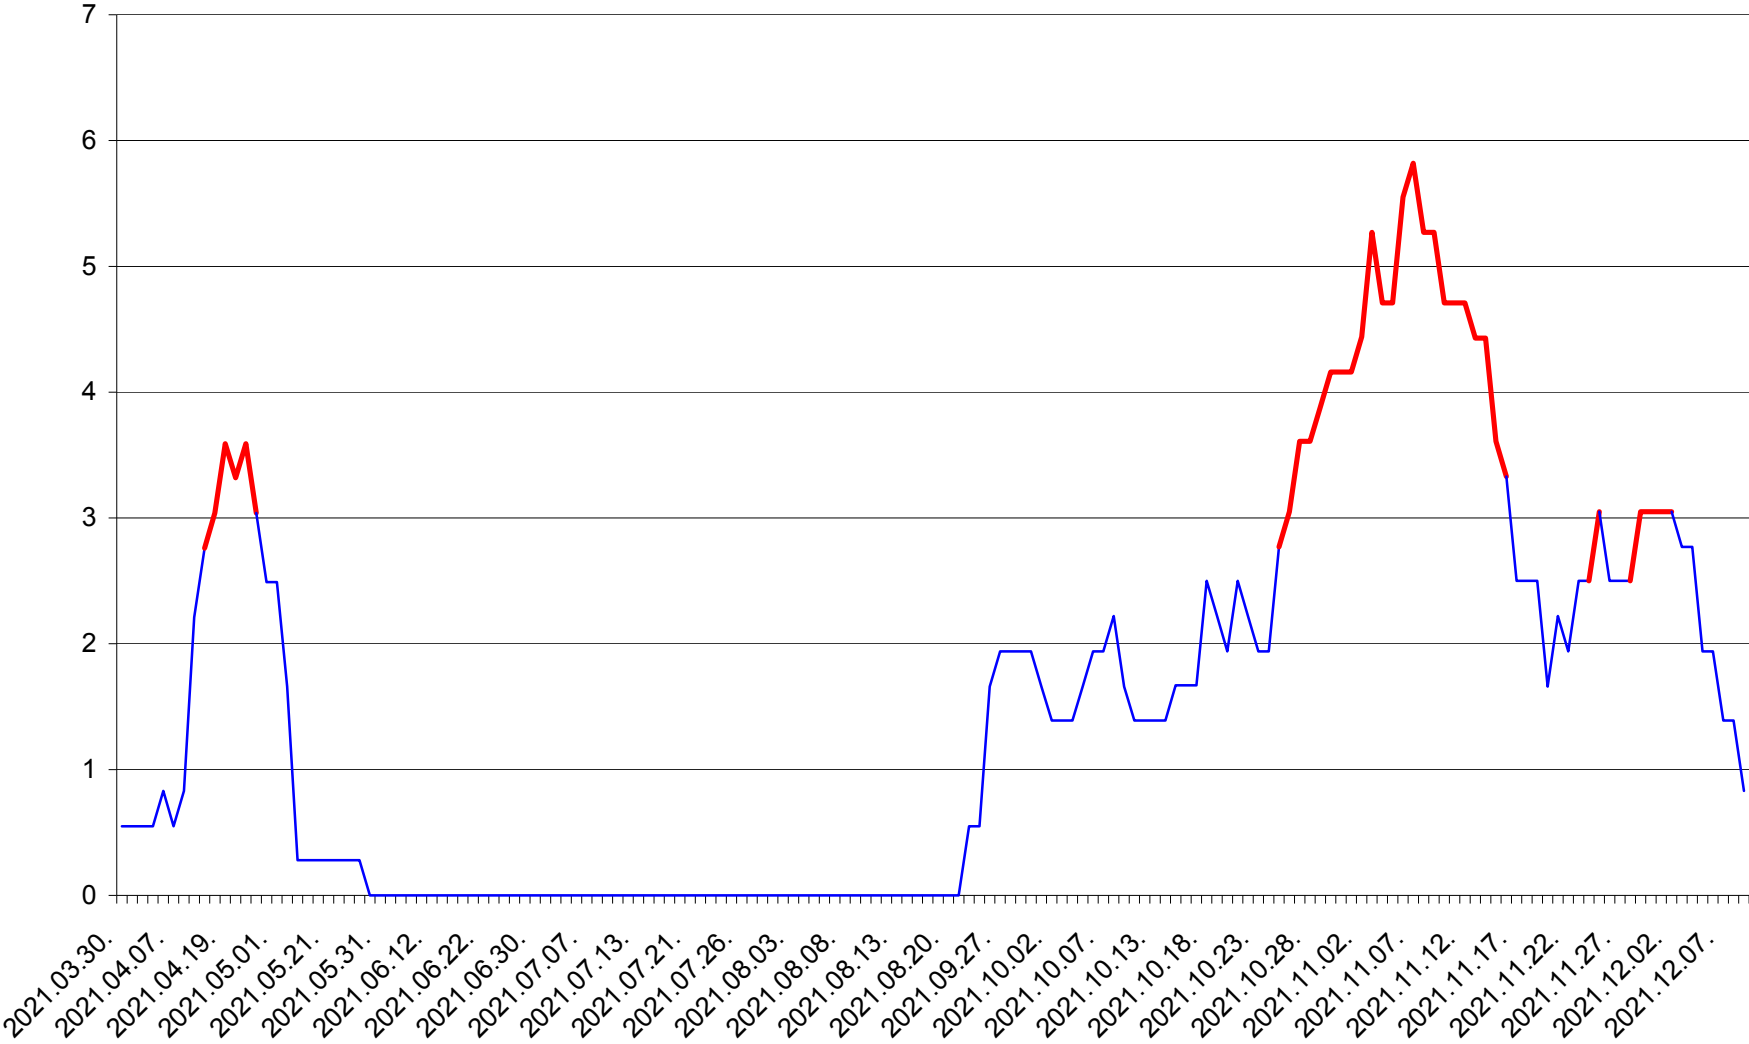

LELICENI - Evolutia incidentei cumulate pe 14 zile la ‰ de locuitori
2021.03.30. - 2021.12.09.

LUETA - Evolutia incidentei cumulate pe 14 zile la ‰ de locuitori
2021.03.30. - 2021.12.09.

LUNCA DE JOS - Evolutia incidentei cumulate pe 14 zile la ‰ de locuitori
2021.03.30. - 2021.12.09.

LUNCA DE SUS - Evolutia incidentei cumulate pe 14 zile la ‰ de locuitori
2021.03.30. - 2021.12.09.

LUPENI - Evolutia incidentei cumulate pe 14 zile la ‰ de locuitori
2021.03.30. - 2021.12.09.

MĂDĂRAȘ - Evolutia incidentei cumulate pe 14 zile la ‰ de locuitori
2021.03.30. - 2021.12.09.

MĂRTINIȘ - Evolutia incidentei cumulate pe 14 zile la % de locuitori
2021.03.30. - 2021.12.09.

MEREȘTI - Evolutia incidentei cumulate pe 14 zile la ‰ de locuitori
2021.03.30. - 2021.12.09.

MUNICIPIUL MIERCUREA-CIUC - Evolutia incidentei cumulate pe 14 zile la ‰ de locuitori
2021.03.30. - 2021.12.09.

MIHĂILENI - Evolutia incidentei cumulate pe 14 zile la ‰ de locuitori
2021.03.30. - 2021.12.09.

MUGENI - Evolutia incidentei cumulate pe 14 zile la ‰ de locuitori
2021.03.30. - 2021.12.09.

OCLAND - Evolutia incidentei cumulate pe 14 zile la ‰ de locuitori
2021.03.30. - 2021.12.09.