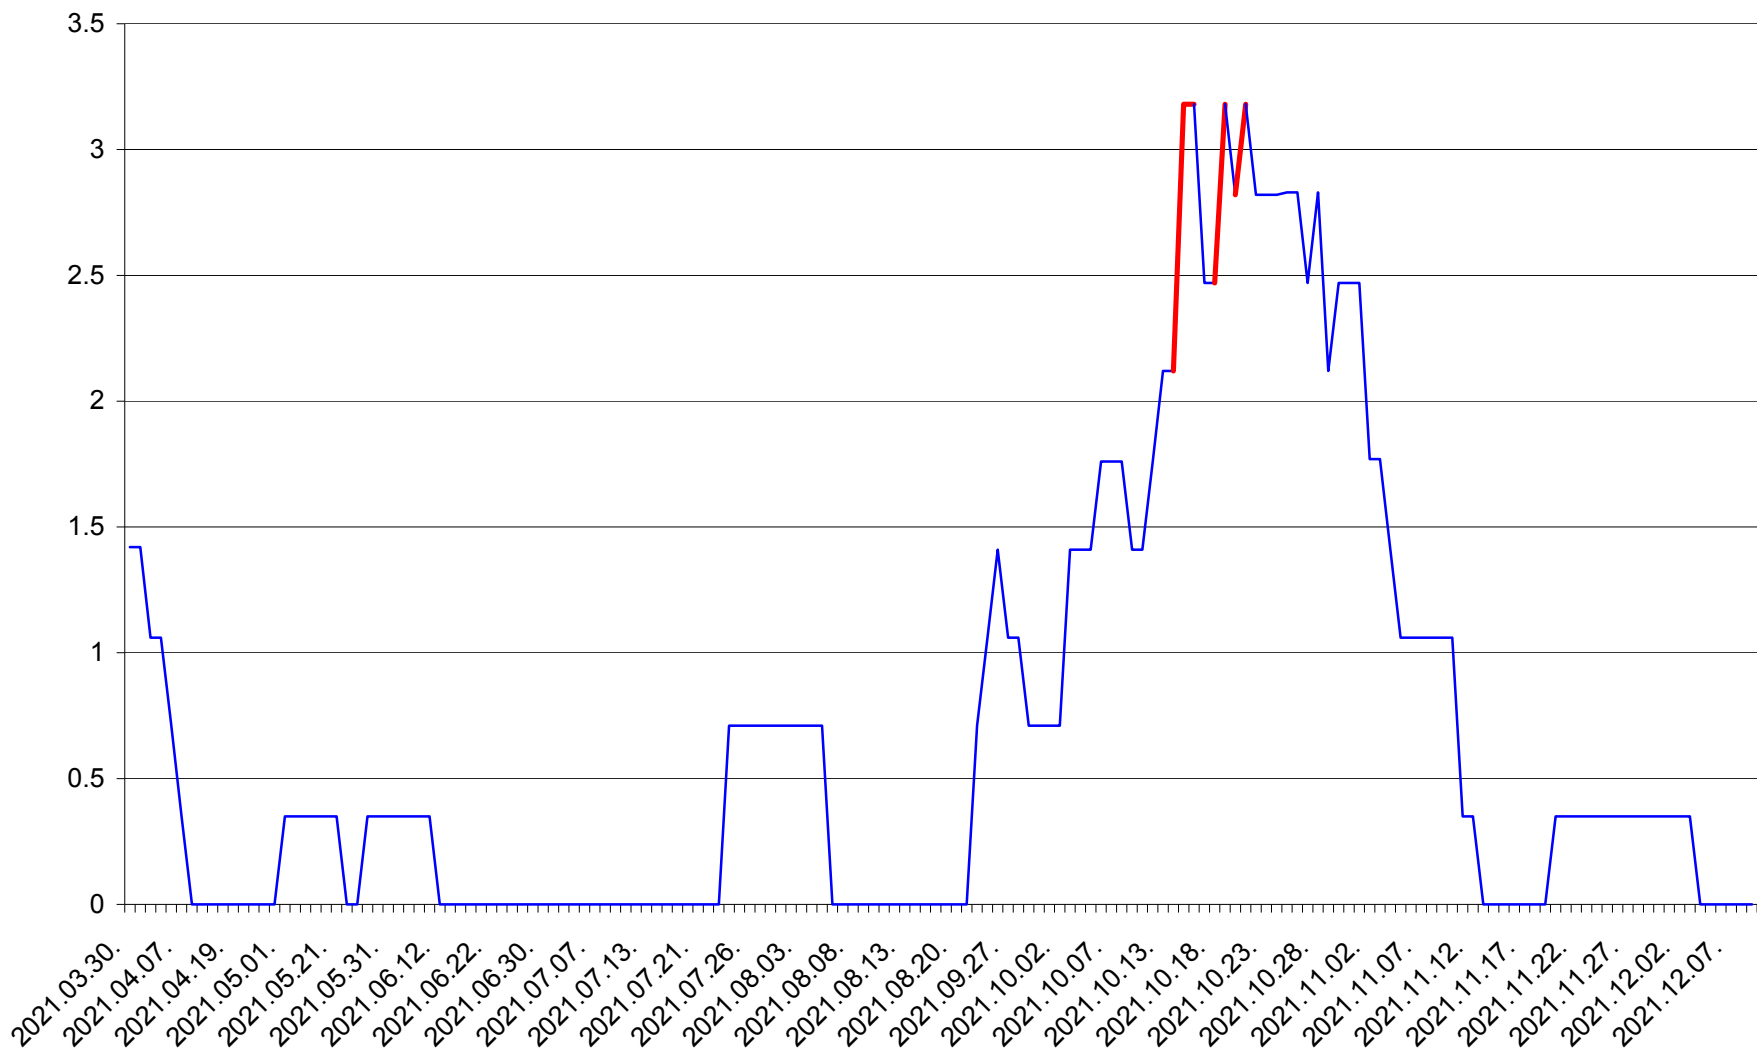

PORUMBENI - Evolutia incidentei cumulate pe 14 zile la ‰ de locuitori
2021.03.30. - 2021.12.09.