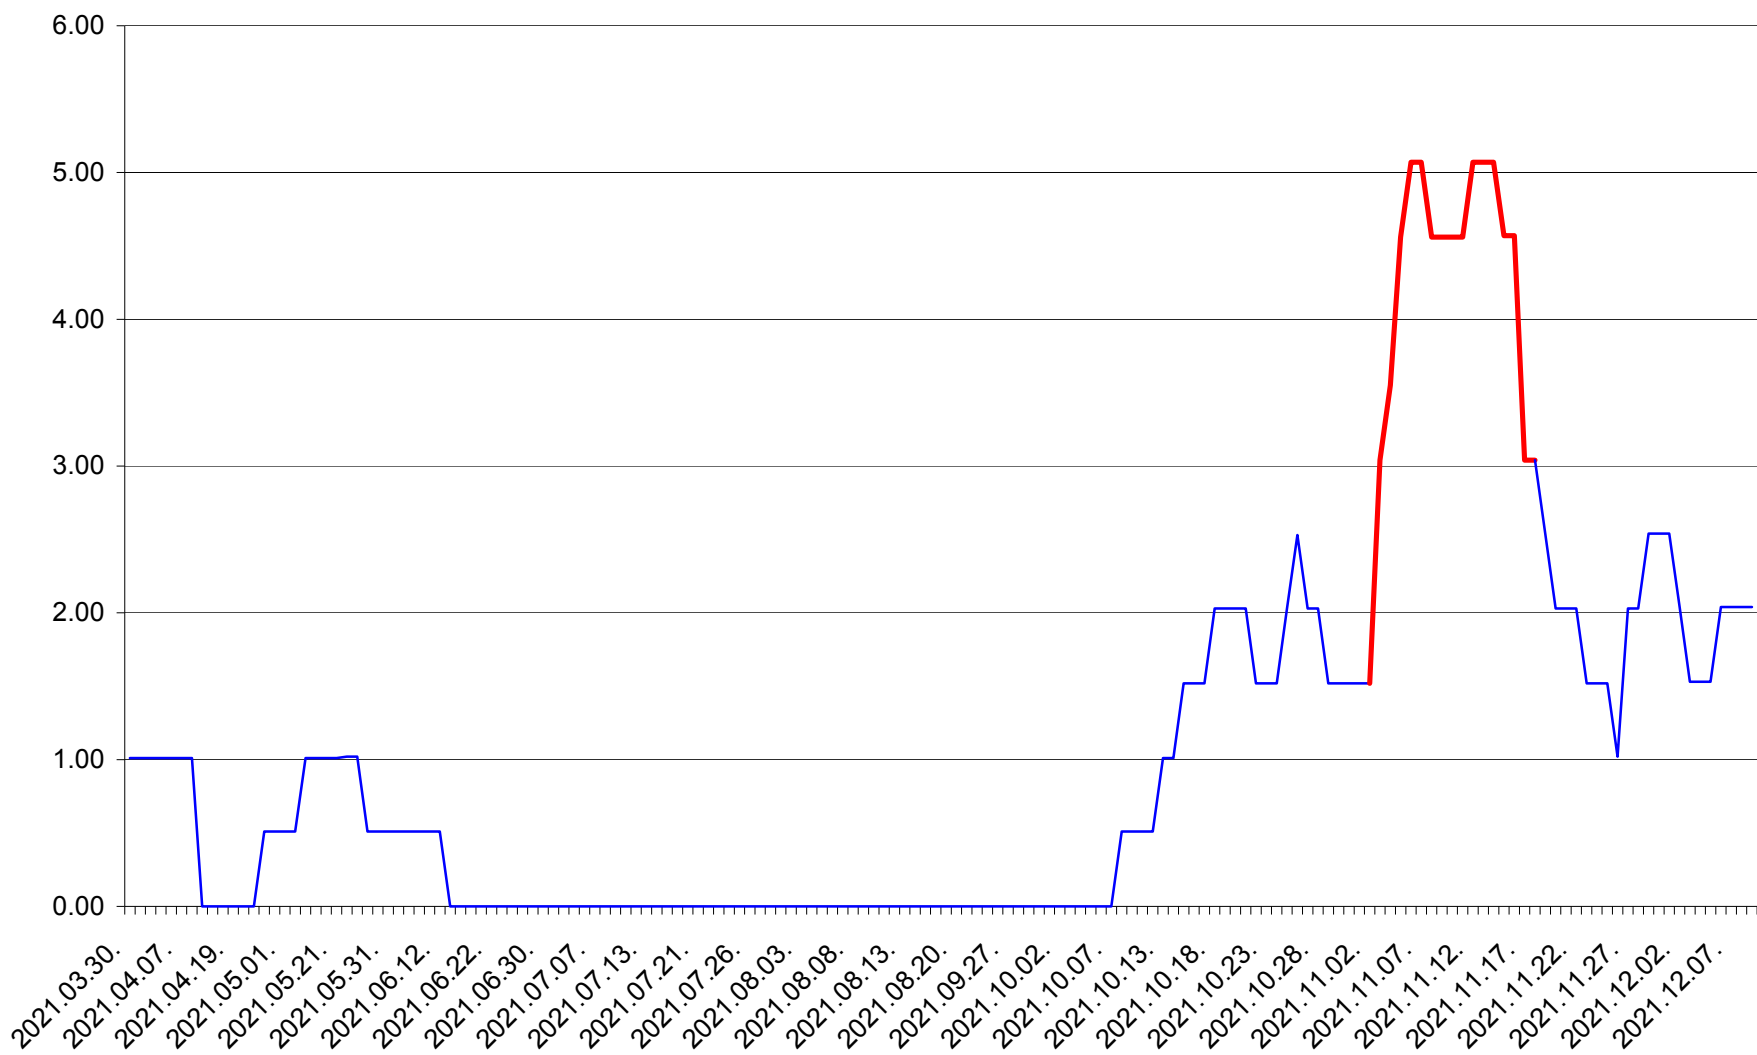

ZETEA - Evolutia incidentei cumulate pe 14 zile la ‰ de locuitori
2021.03.30. - 2021.12.09.

VOȘLĂBENI - Evolutia incidentei cumulate pe 14 zile la ‰ de locuitori
2021.03.30. - 2021.12.09.