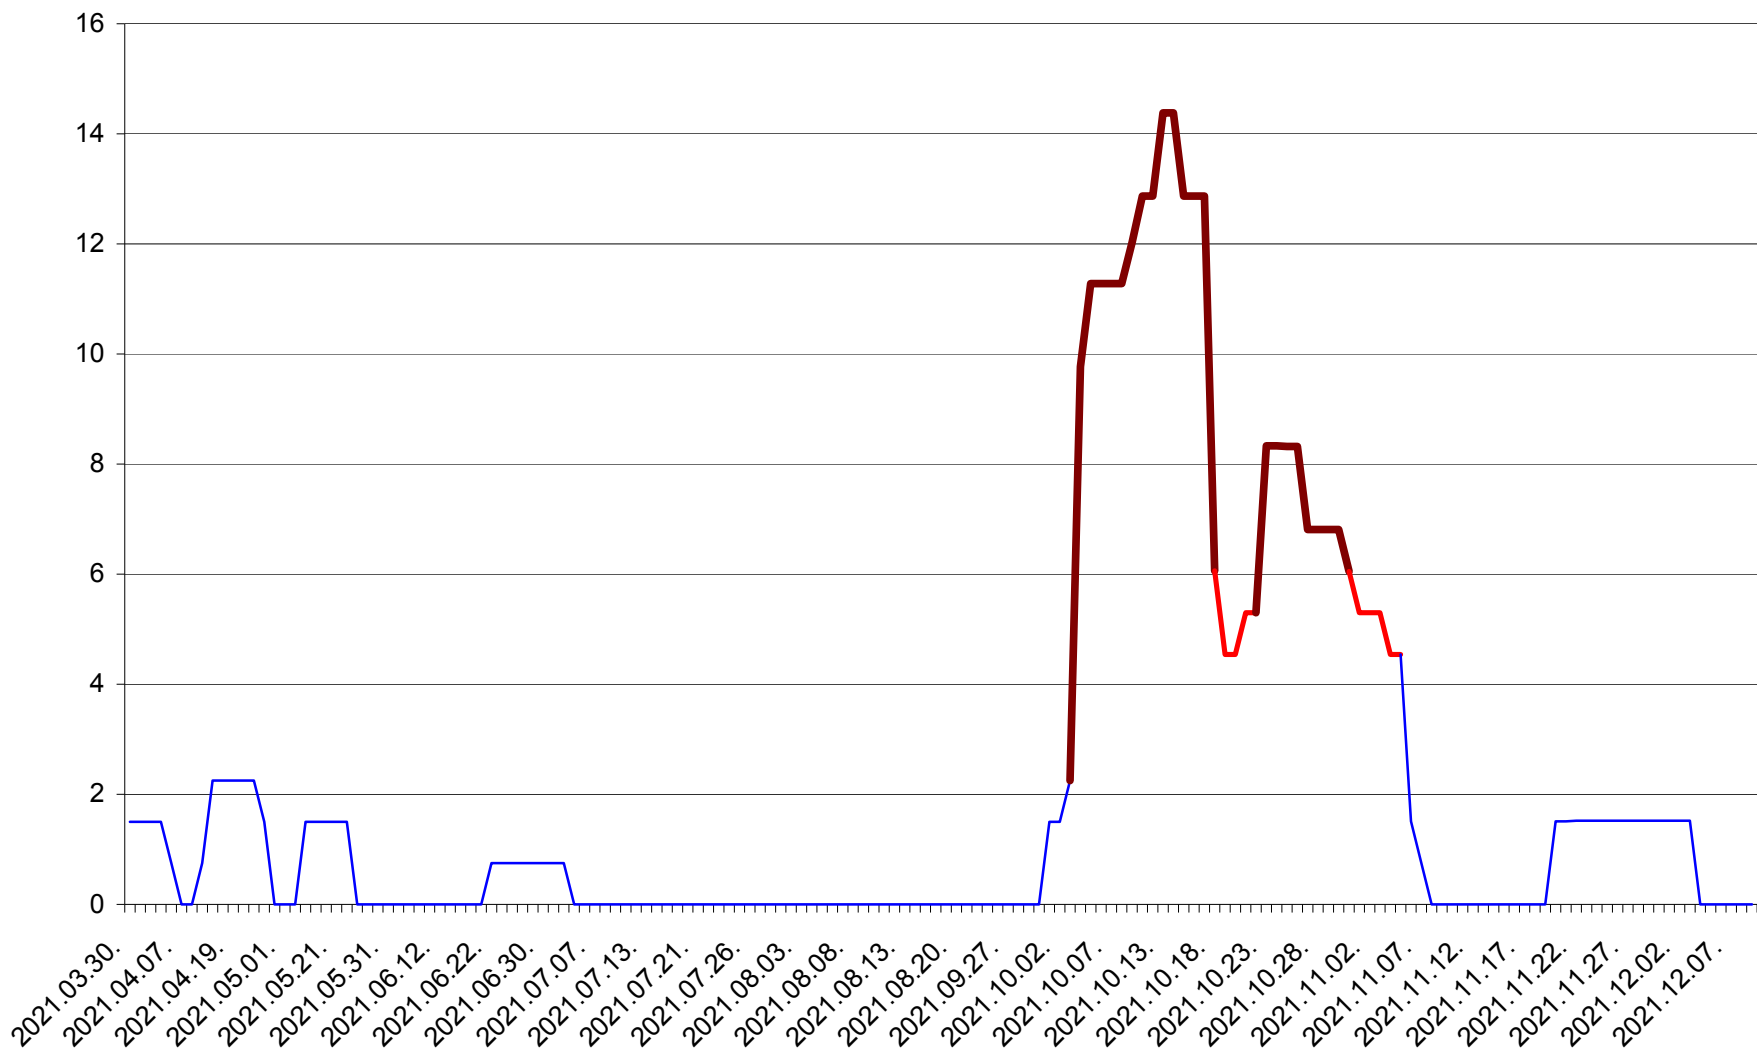

MĂRTINIȘ - Evolutia incidentei cumulate pe 14 zile la % de locuitori
2021.03.30. - 2021.12.09.

MEREȘTI - Evolutia incidentei cumulate pe 14 zile la ‰ de locuitori
2021.03.30. - 2021.12.09.

MUNICIPIUL MIERCUREA-CIUC - Evolutia incidentei cumulate pe 14 zile la ‰ de locuitori
2021.03.30. - 2021.12.09.

MIHĂILENI - Evolutia incidentei cumulate pe 14 zile la ‰ de locuitori
2021.03.30. - 2021.12.09.

MUGENI - Evolutia incidentei cumulate pe 14 zile la ‰ de locuitori
2021.03.30. - 2021.12.09.

OCLAND - Evolutia incidentei cumulate pe 14 zile la ‰ de locuitori
2021.03.30. - 2021.12.09.