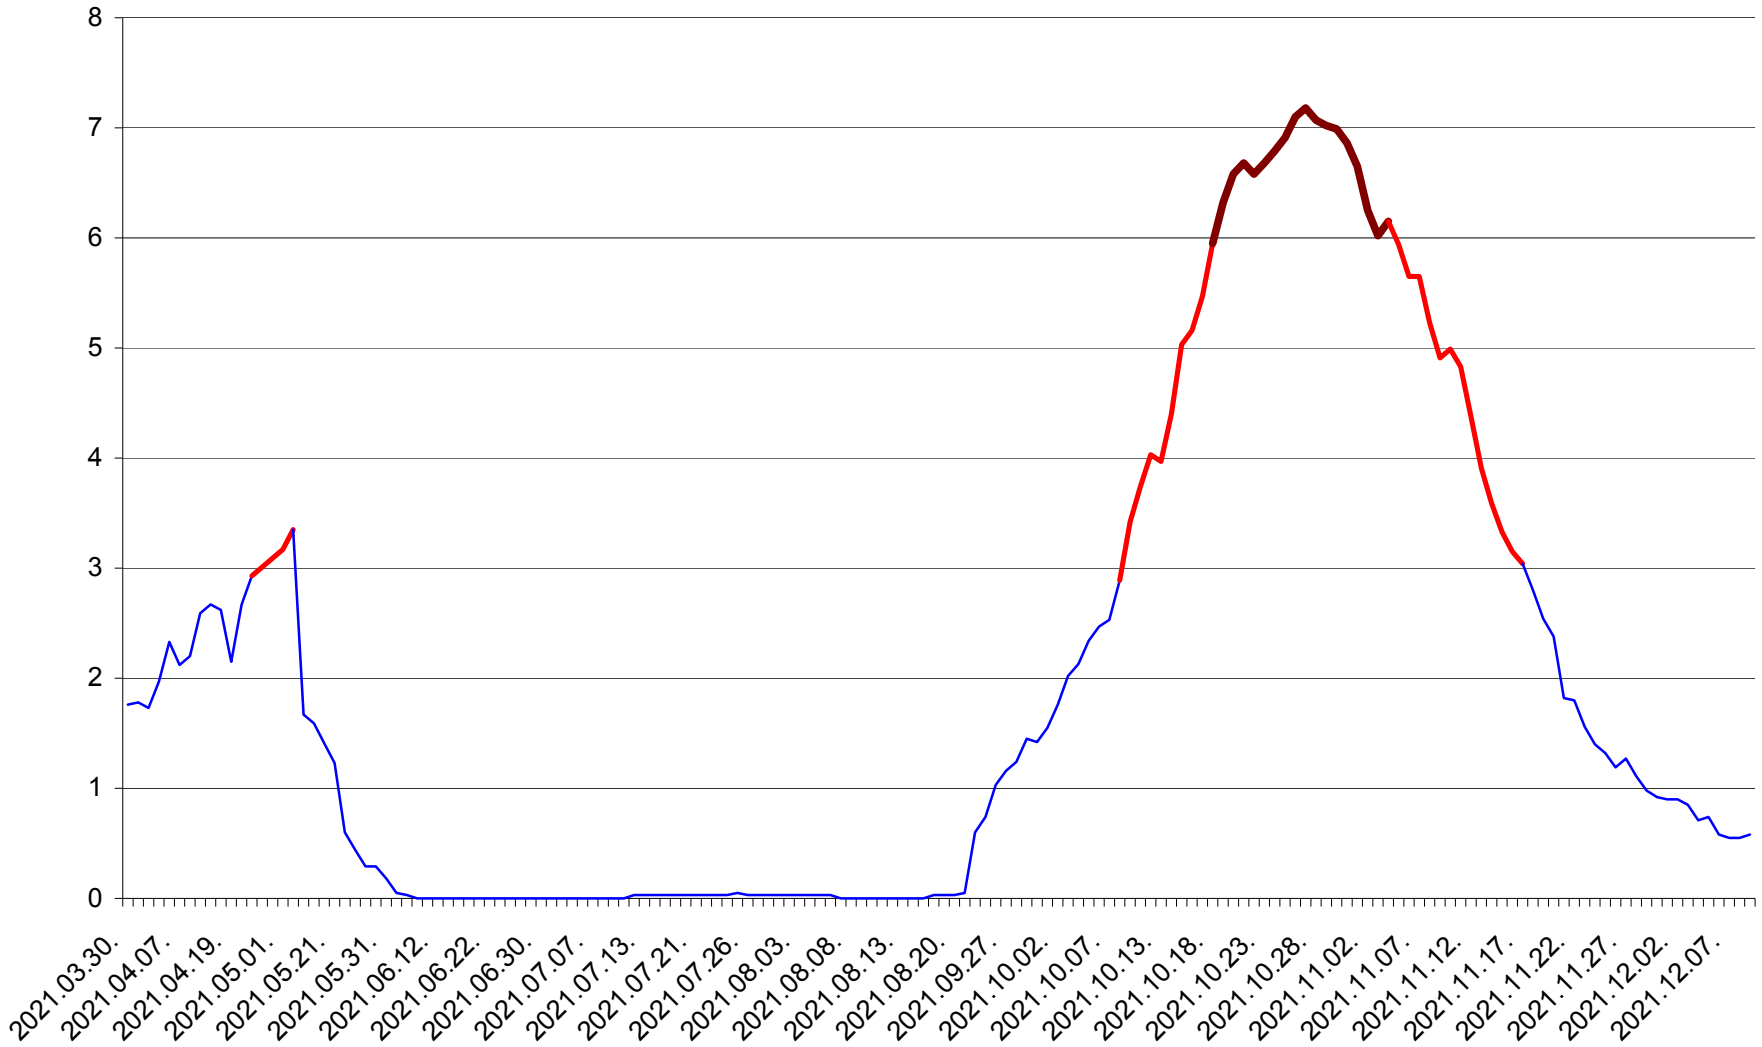

PĂULENI-CIUC - Evolutia incidentei cumulate pe 14 zile la % de locuitori
2021.03.30. - 2021.12.09.