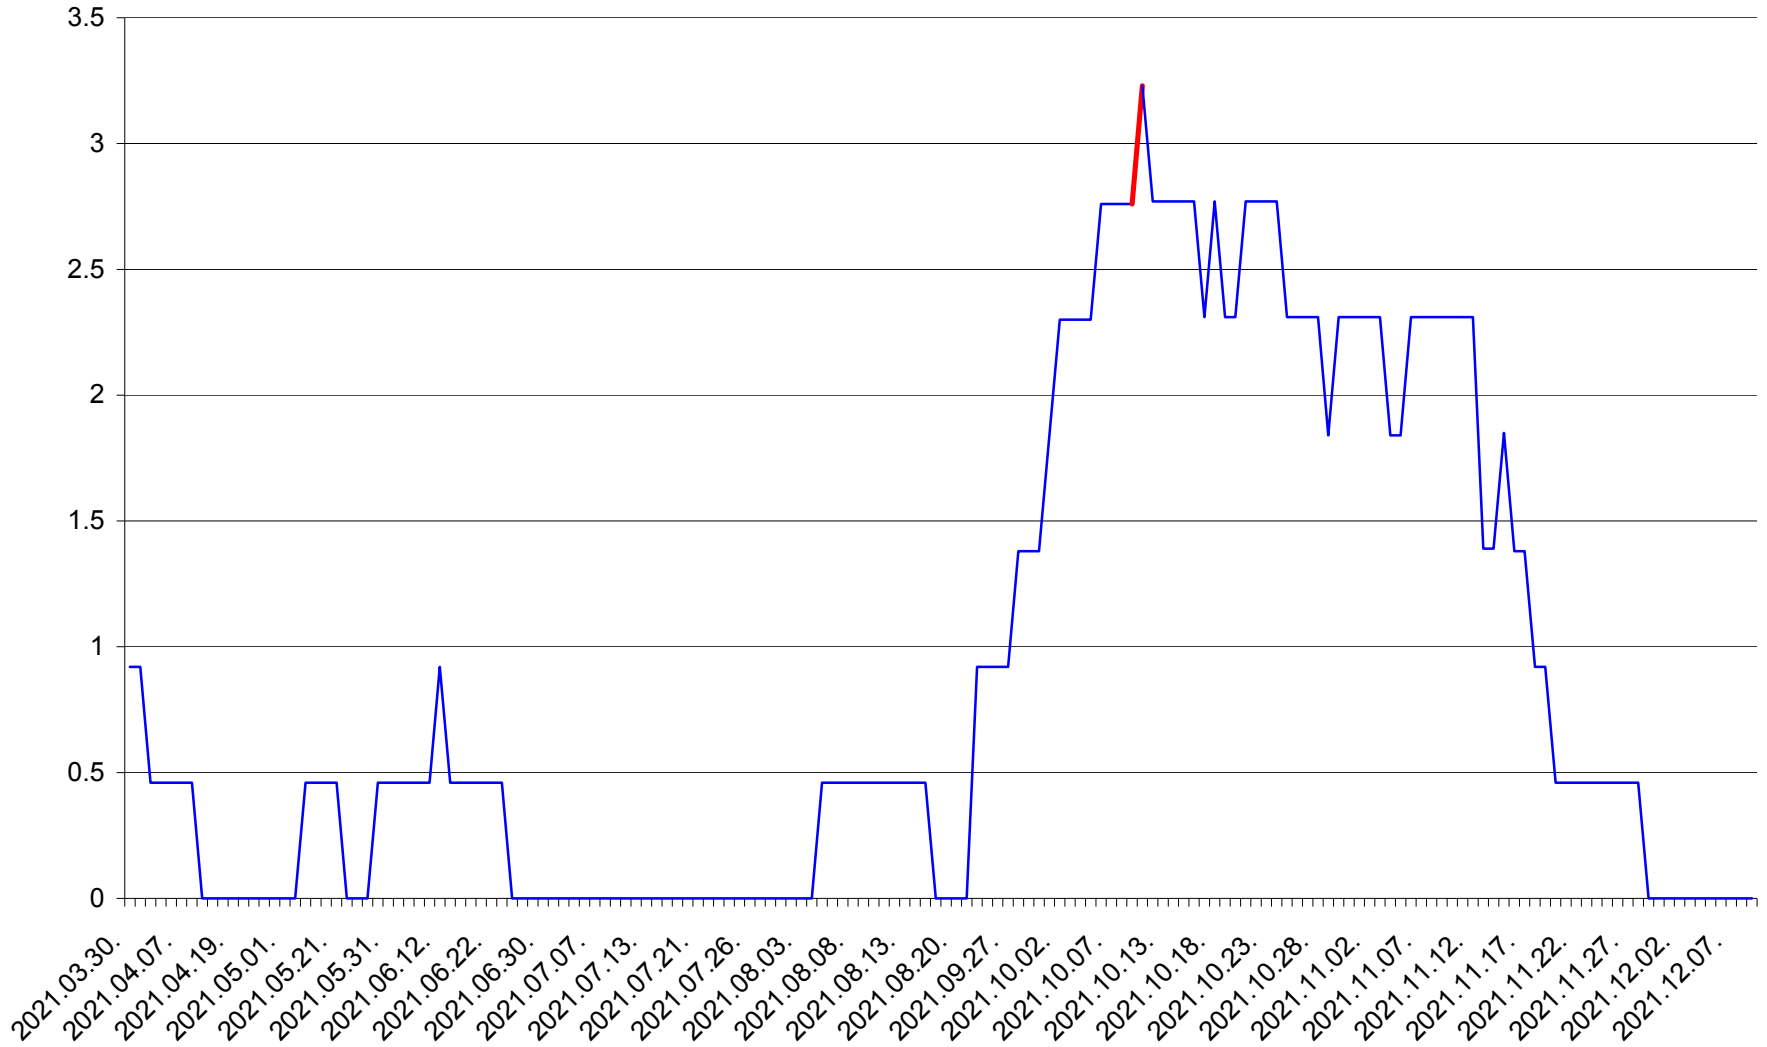

ULIEȘ - Evoluția incidenței cumulate pe 14 zile la ‰ de locuitori
2021.03.30. - 2021.12.09.

TUȘNAD - Evolutia incidentei cumulate pe 14 zile la ‰ de locuitori
2021.03.30. - 2021.12.09.