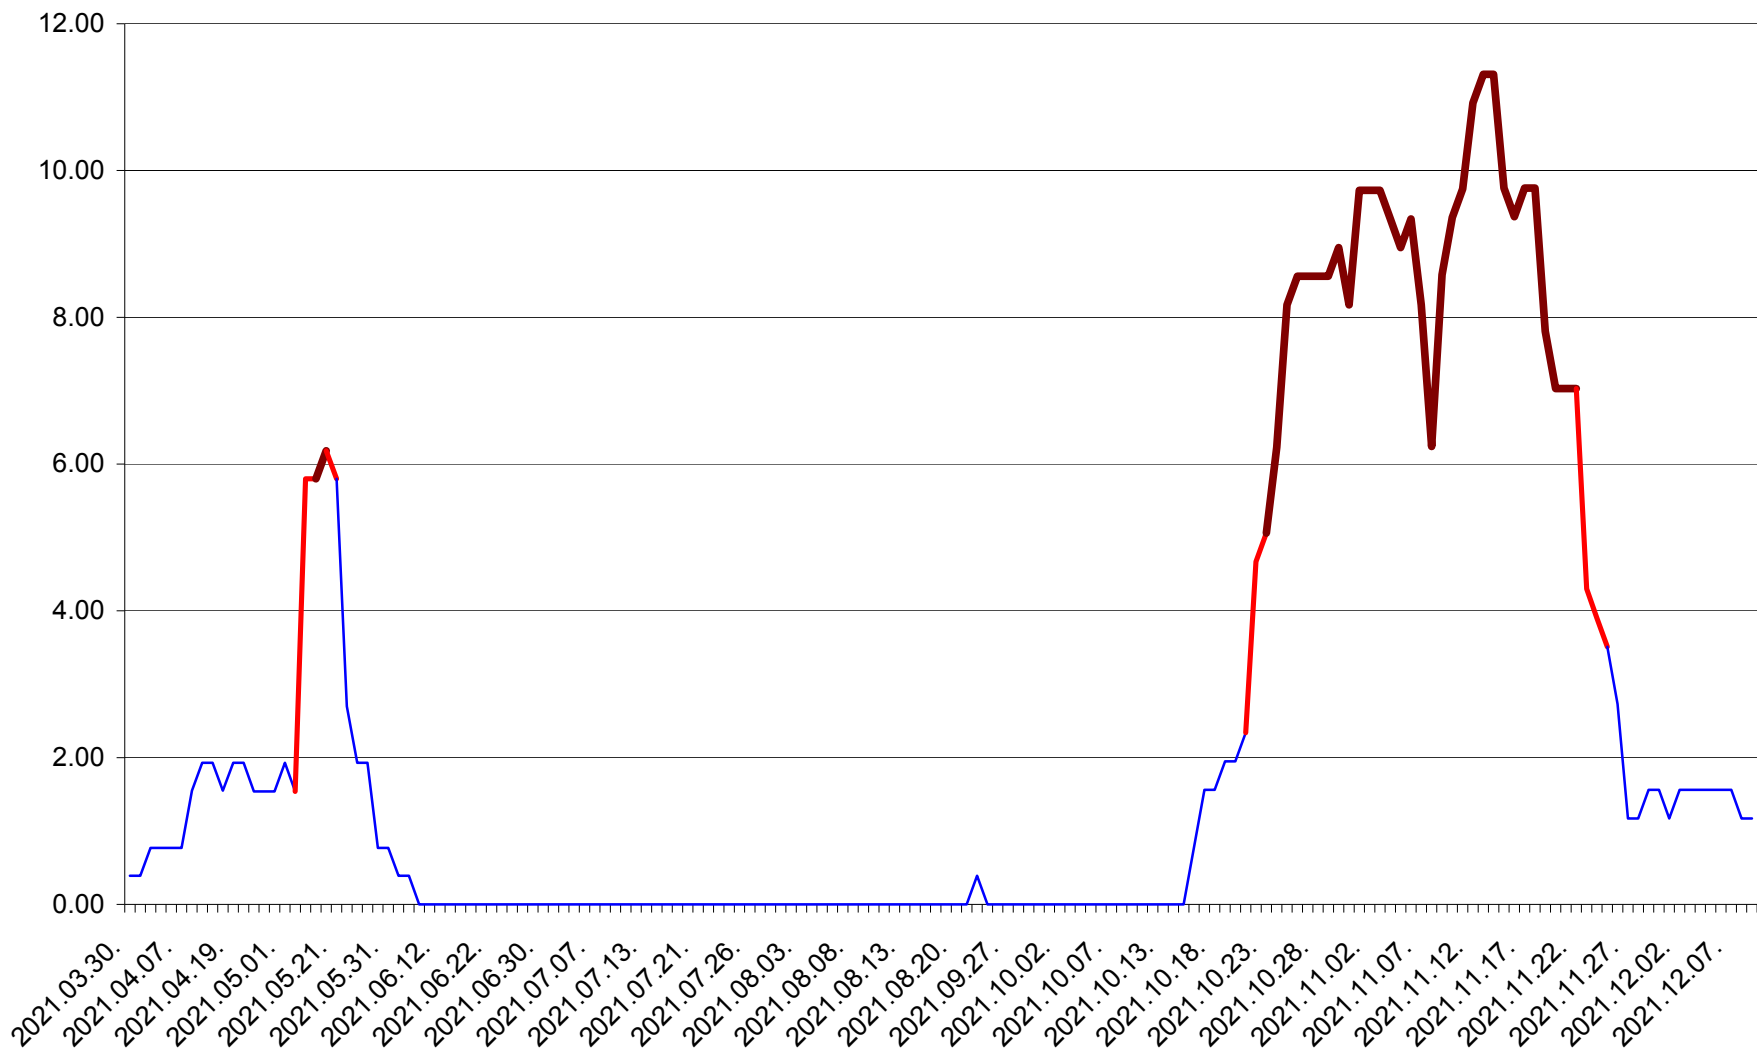

ATID - Evolutia incidentei cumulate pe 14 zile la ‰ de locuitori
2021.03.30. - 2021.12.09.

AVRĂMEȘTI - Evolutia incidentei cumulate pe 14 zile la ‰ de locuitori
2021.03.30. - 2021.12.09.

ORAȘ BĂILE TUȘNAD - Evolutia incidentei cumulate pe 14 zile la ‰ de locuitori
2021.03.30. - 2021.12.09.

ORAȘ BĂLAN - Evolutia incidentei cumulate pe 14 zile la ‰ de locuitori
2021.03.30. - 2021.12.09.

BILBOR - Evolutia incidentei cumulate pe 14 zile la ‰ de locuitori
2021.03.30. - 2021.12.09.

ORAȘ BORSEC - Evolutia incidentei cumulate pe 14 zile la ‰ de locuitori
2021.03.30. - 2021.12.09.

BRĂDEȘTI - Evolutia incidentei cumulate pe 14 zile la ‰ de locuitori
2021.03.30. - 2021.12.09.

CĂPÂLNIȚA - Evolutia incidentei cumulate pe 14 zile la ‰ de locuitori
2021.03.30. - 2021.12.09.

CÂRȚA - Evolutia incidentei cumulate pe 14 zile la ‰ de locuitori
2021.03.30. - 2021.12.09.