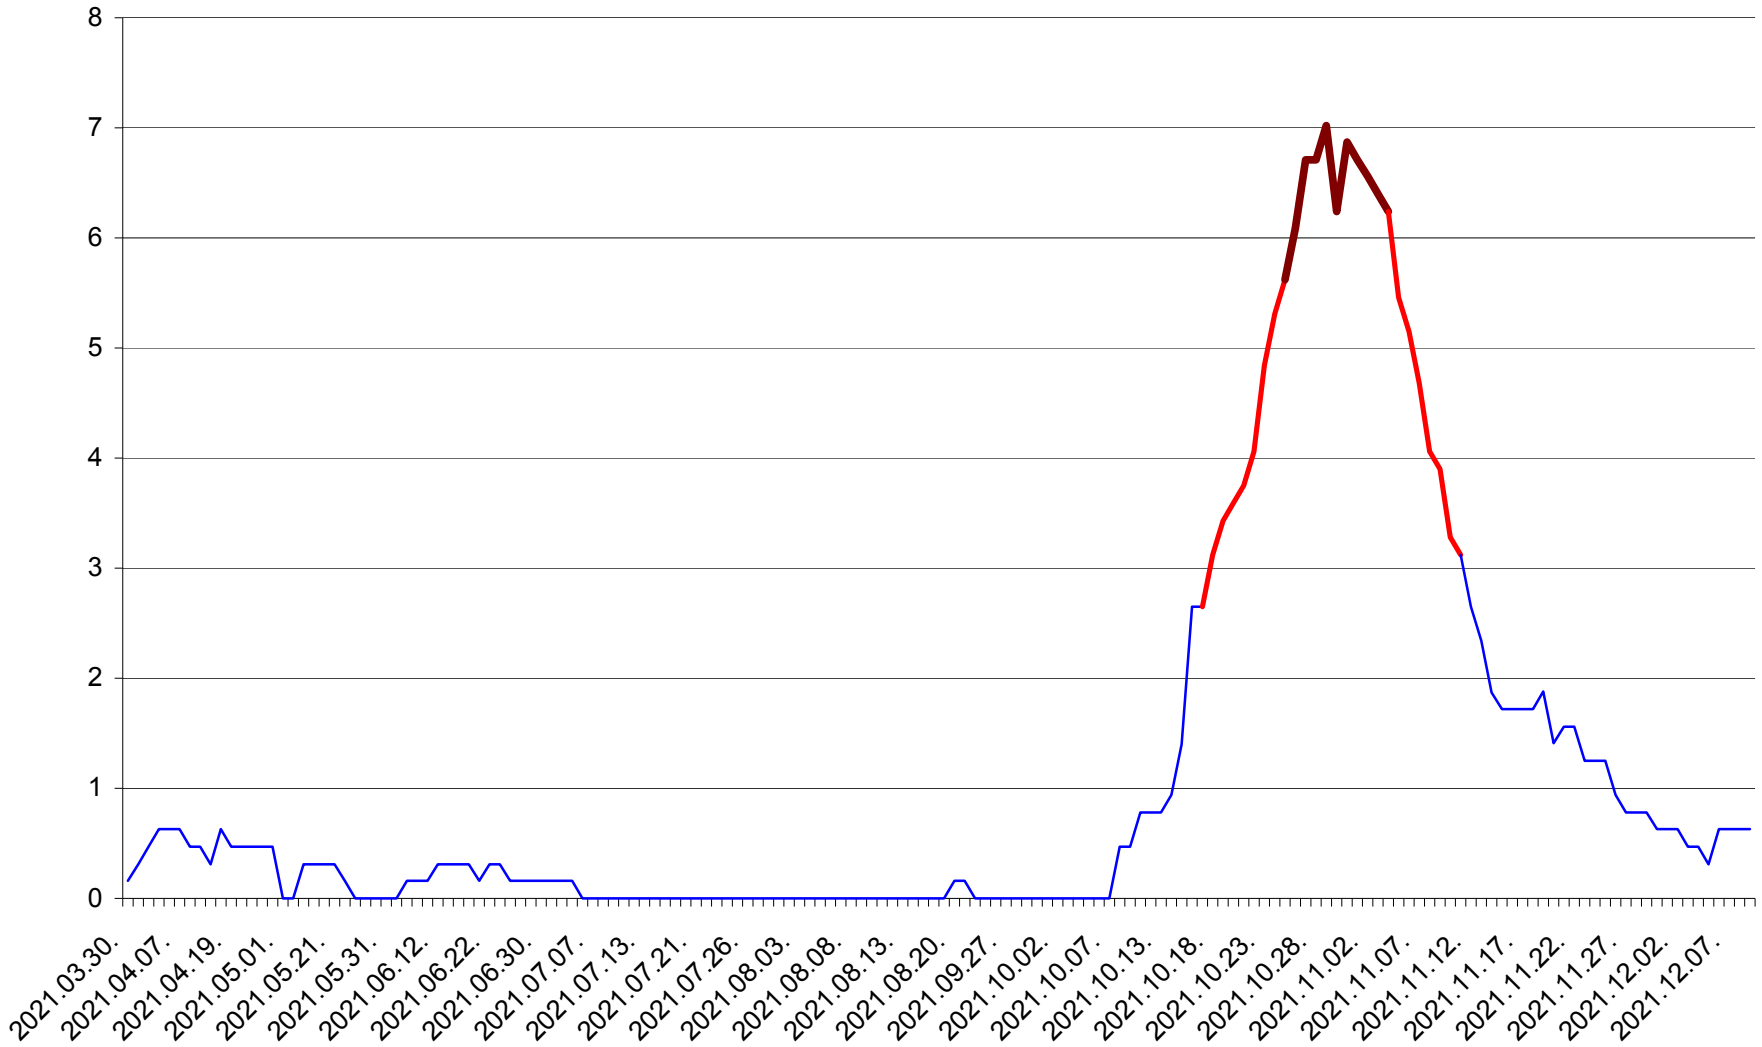

PLĂIEȘII DE JOS - Evolutia incidentei cumulate pe 14 zile la ‰ de locuitori
2021.03.30. - 2021.12.09.

PORUMBENI - Evolutia incidentei cumulate pe 14 zile la ‰ de locuitori
2021.03.30. - 2021.12.09.

PRAID - Evolutia incidentei cumulate pe 14 zile la ‰ de locuitori
2021.03.30. - 2021.12.09.

RACU - Evolutia incidentei cumulate pe 14 zile la ‰ de locuitori
2021.03.30. - 2021.12.09.

REMETEA - Evolutia incidentei cumulate pe 14 zile la ‰ de locuitori
2021.03.30. - 2021.12.09.

SĂCEL - Evolutia incidentei cumulate pe 14 zile la ‰ de locuitori
2021.03.30. - 2021.12.09.