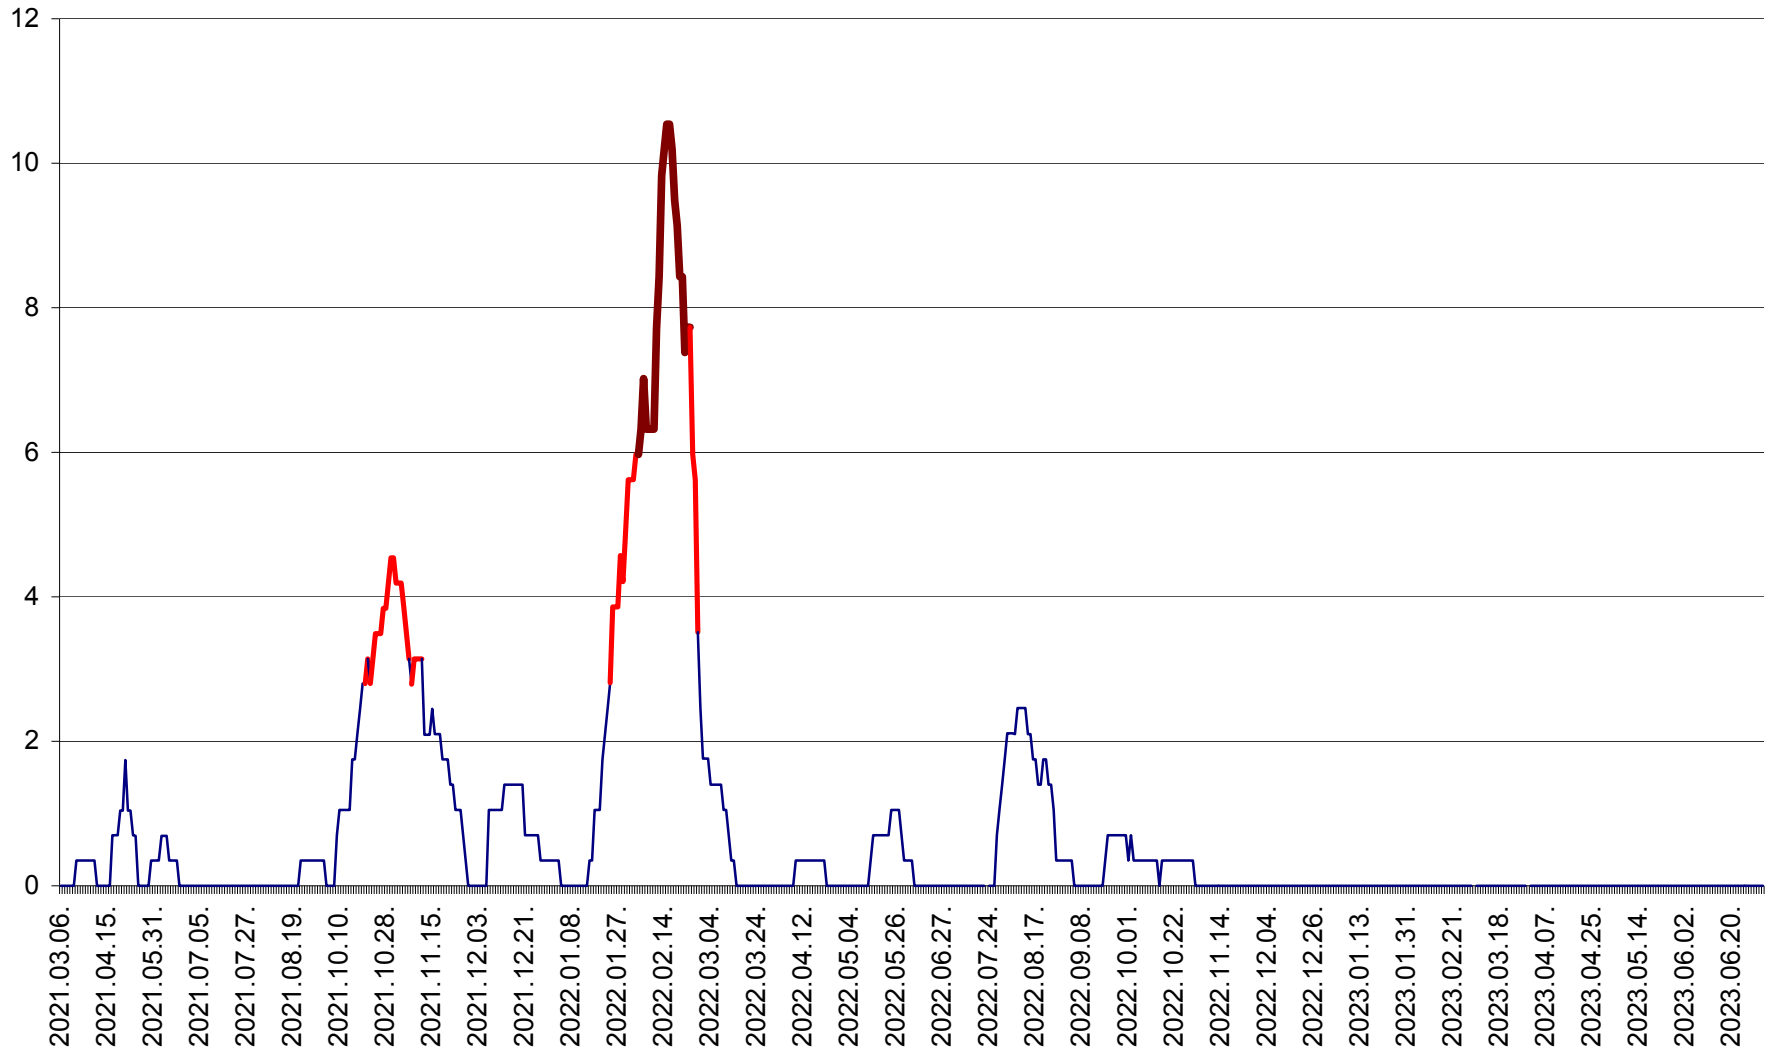

SICULENI - Evolutia incidentei cumulate pe 14 zile la ‰ de locuitori
2021.03.07. - 2023.07.04.

SECUIENI - Evolutia incidentei cumulate pe 14 zile la % de locuitori
2021.03.07. - 2023.07.04.