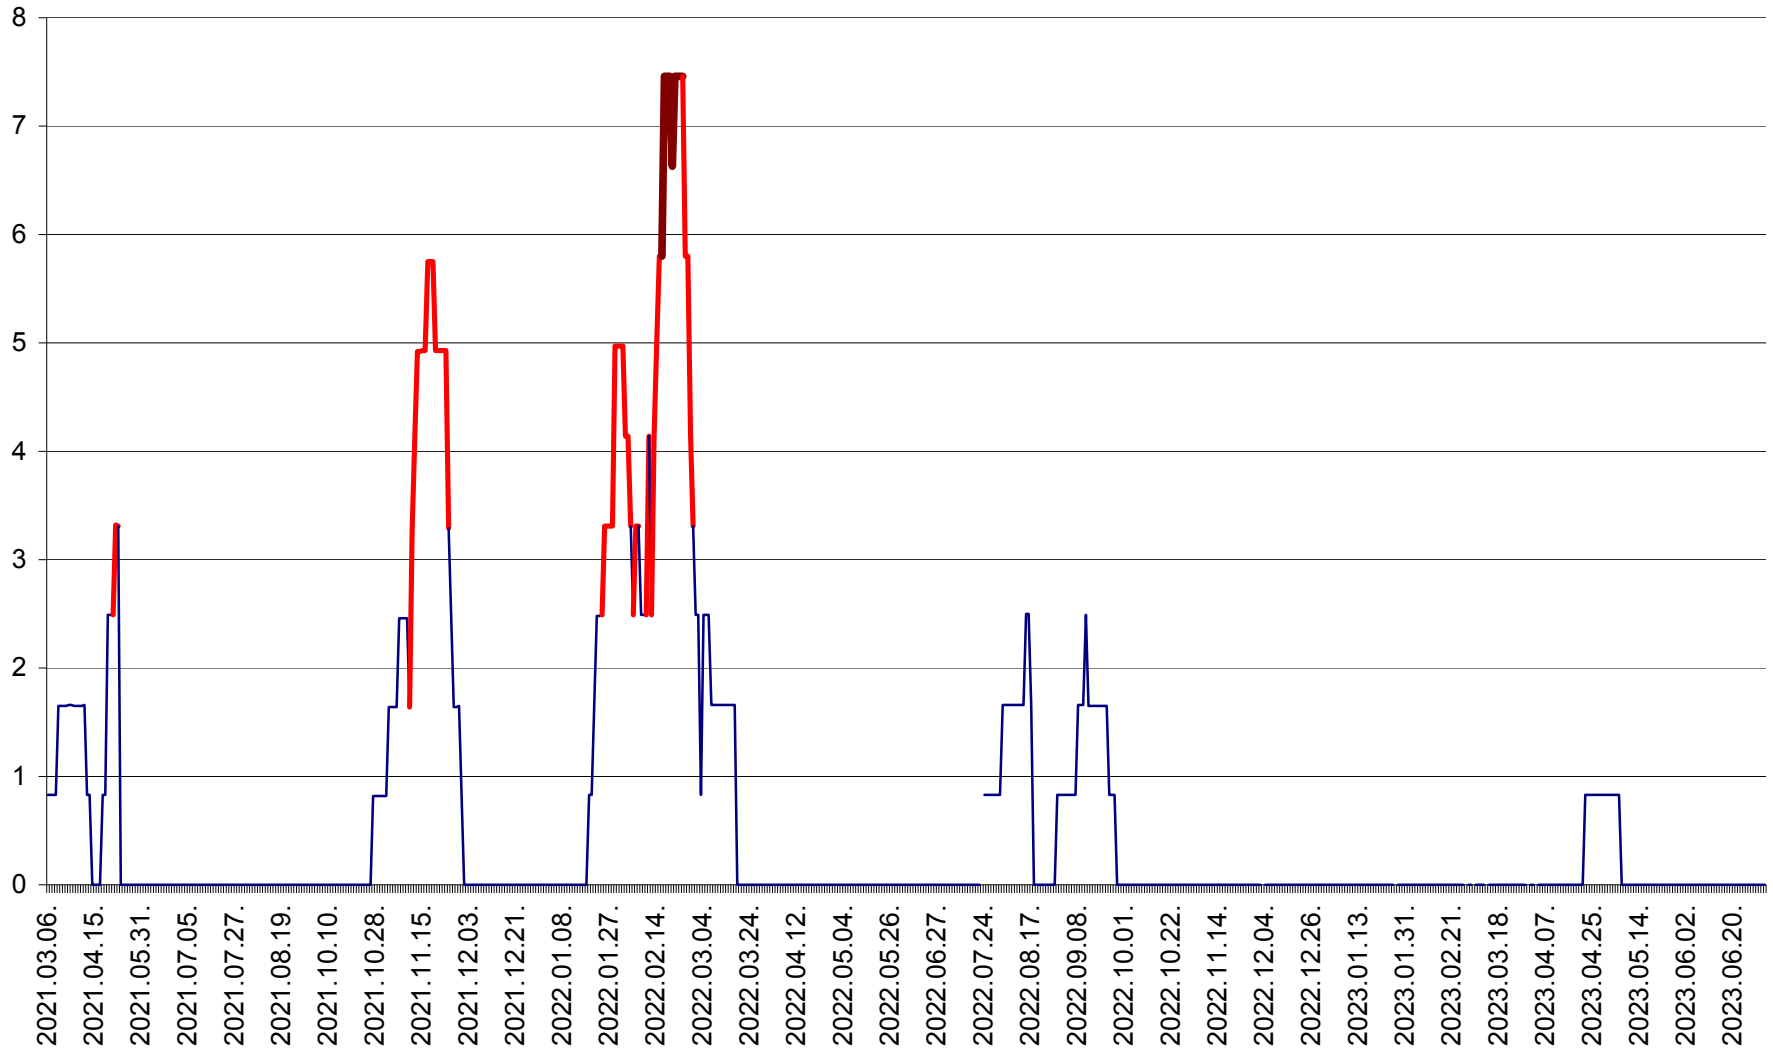

PLĂIEȘII DE JOS - Evoluția incidenței cumulate pe 14 zile la ‰ de locuitori
2021.03.07. - 2023.07.04.

PORUMBENI - Evolutia incidentei cumulate pe 14 zile la ‰ de locuitori
2021.03.07. - 2023.07.04.

PRAID - Evolutia incidentei cumulate pe 14 zile la ‰ de locuitori
2021.03.07. - 2023.07.04.

RACU - Evolutia incidentei cumulate pe 14 zile la ‰ de locuitori
2021.03.07. - 2023.07.04.

REMETEA - Evolutia incidentei cumulate pe 14 zile la % de locuitori
2021.03.07. - 2023.07.04.

SĂCEL - Evolutia incidentei cumulate pe 14 zile la ‰ de locuitori
2021.03.07. - 2023.07.04.