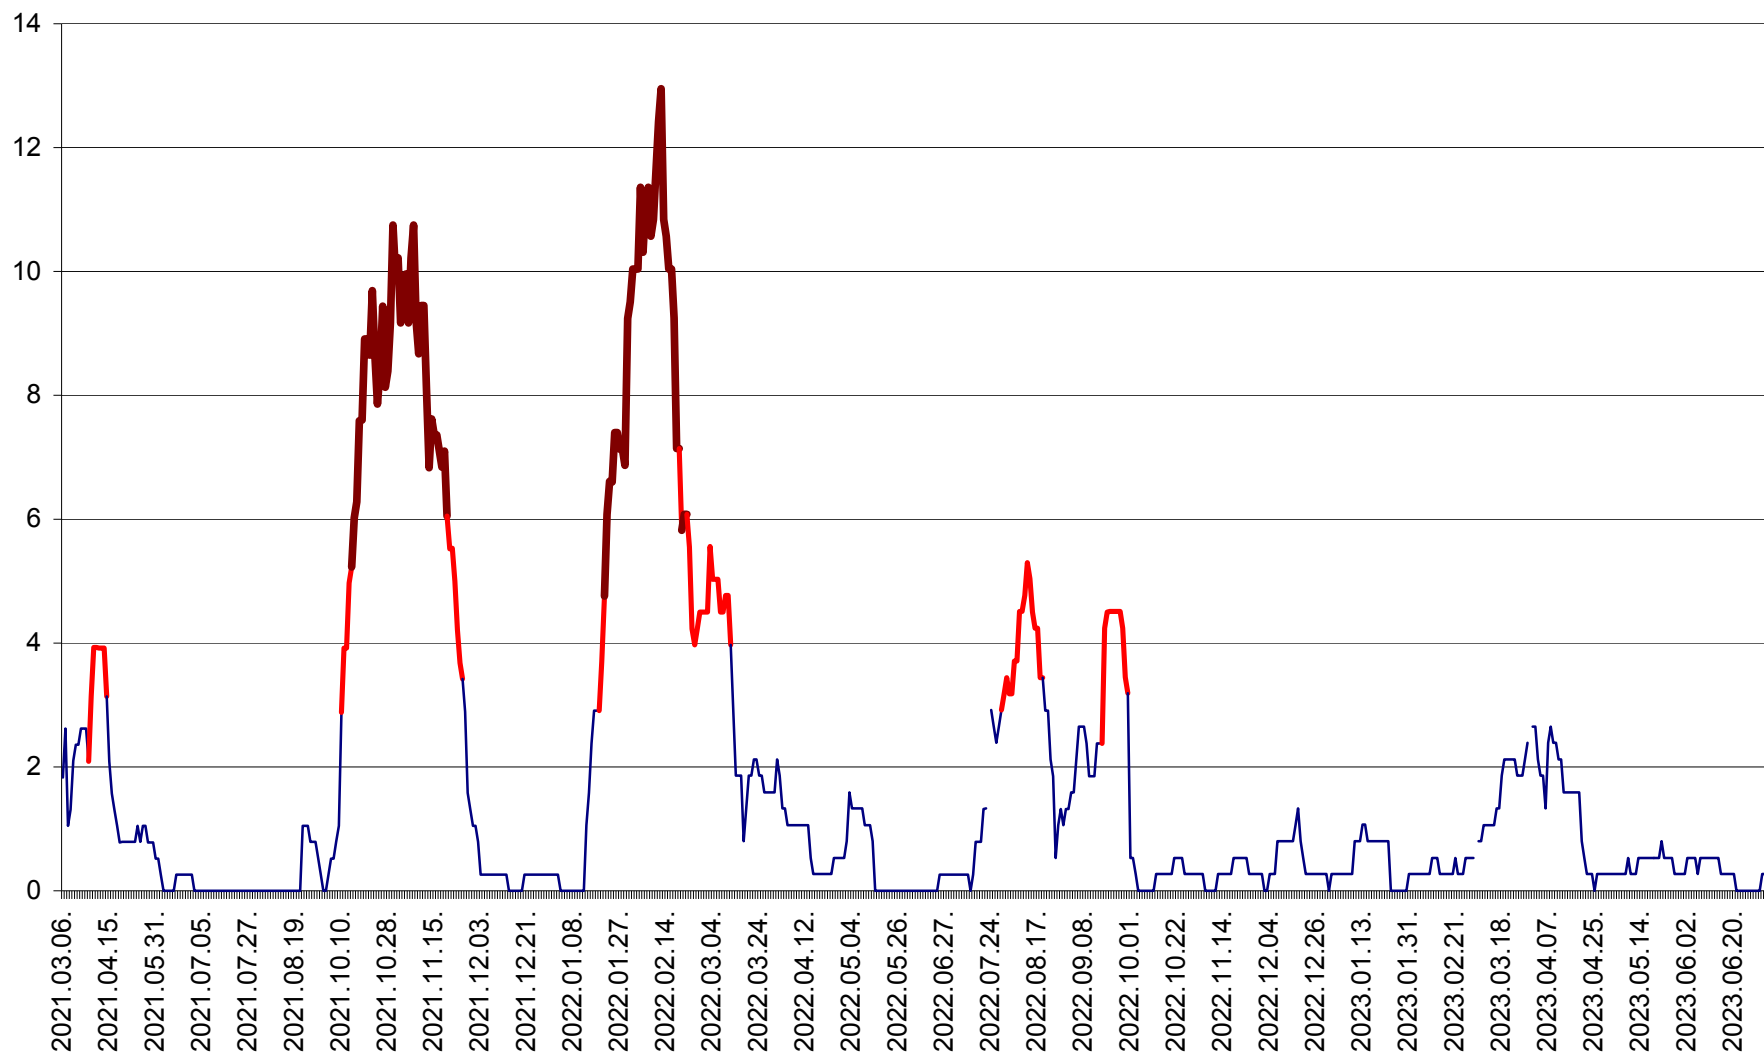

RACU - Evolutia incidentei cumulate pe 14 zile la ‰ de locuitori
2021.03.07. - 2023.07.04.

REMETEA - Evolutia incidentei cumulate pe 14 zile la % de locuitori
2021.03.07. - 2023.07.04.

SĂCEL - Evolutia incidentei cumulate pe 14 zile la ‰ de locuitori
2021.03.07. - 2023.07.04.

SÂNCRĂIENI - Evolutia incidentei cumulate pe 14 zile la ‰ de locuitori
2021.03.07. - 2023.07.04.

SÂNDOMIC - Evolutia incidentei cumulate pe 14 zile la ‰ de locuitori
2021.03.07. - 2023.07.04.

SÂNMARTIN - Evolutia incidentei cumulate pe 14 zile la ‰ de locuitori
2021.03.07. - 2023.07.04.

SÂNSIMION - Evolutia incidentei cumulate pe 14 zile la ‰ de locuitori
2021.03.07. - 2023.07.04.

SÂNTIMBRU - Evolutia incidentei cumulate pe 14 zile la ‰ de locuitori
2021.03.07. - 2023.07.04.

SĂRMAȘ - Evolutia incidentei cumulate pe 14 zile la ‰ de locuitori
2021.03.07. - 2023.07.04.