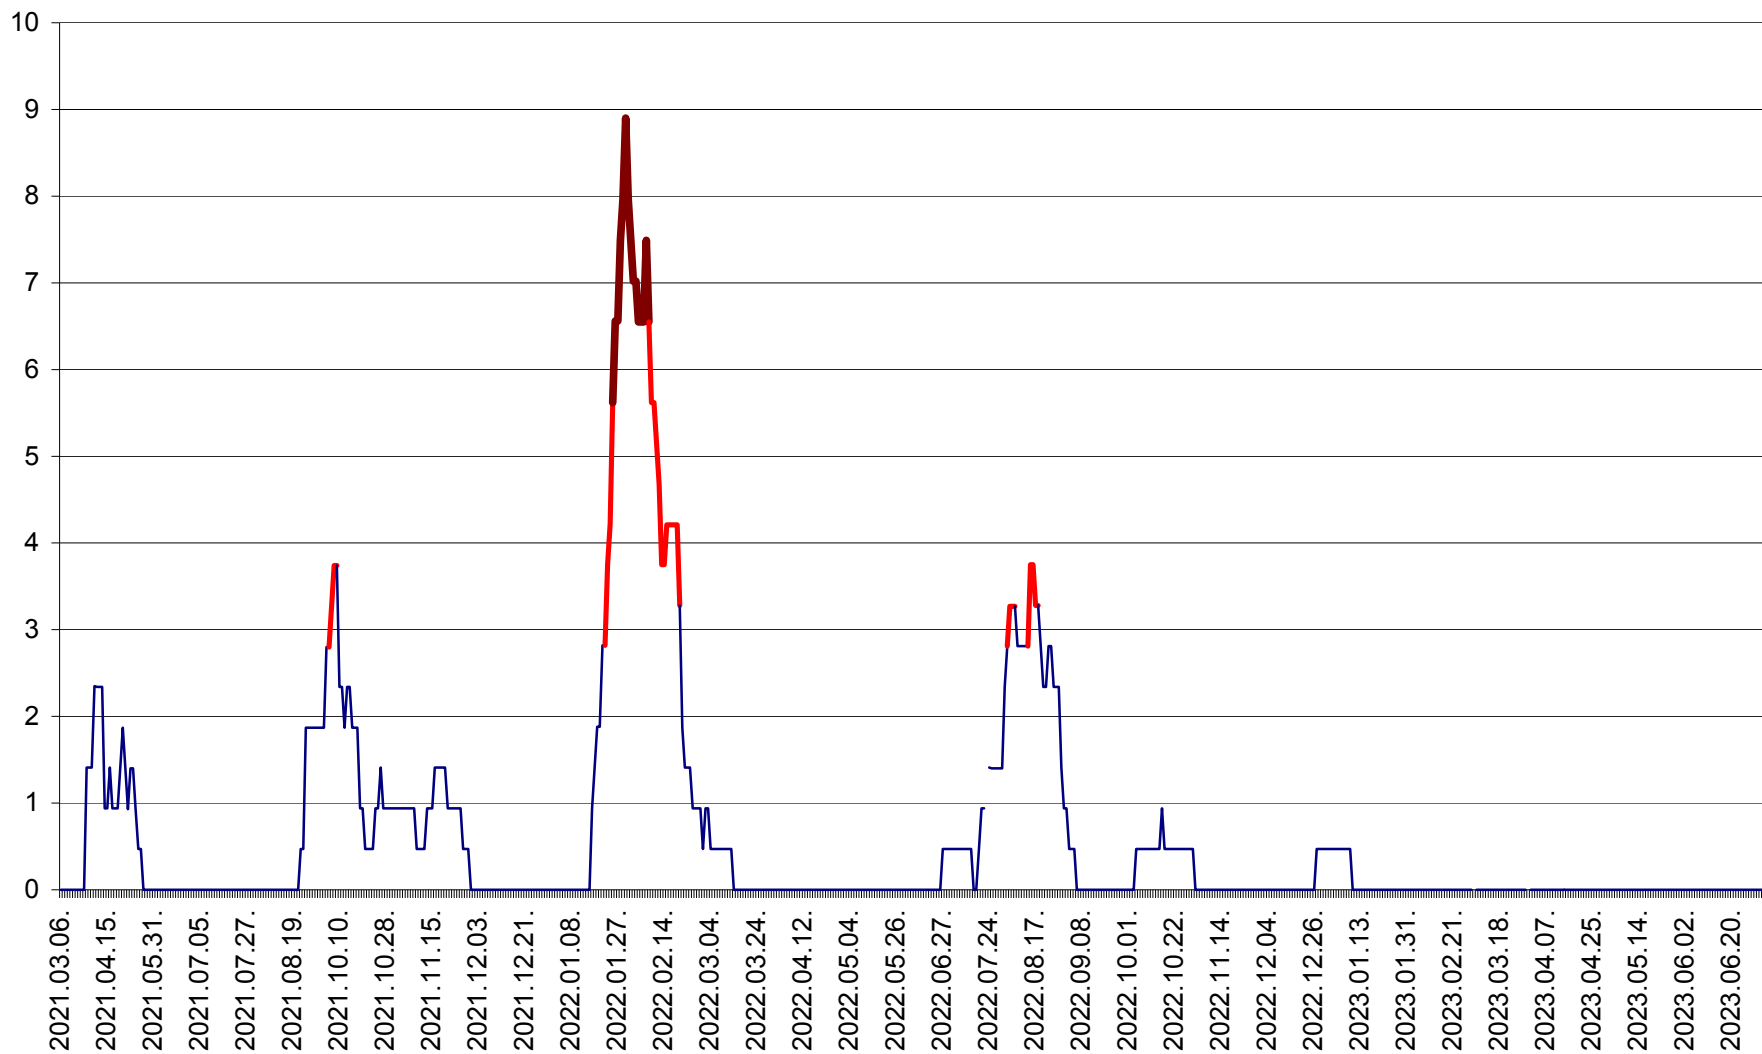

SECUIENI - Evolutia incidentei cumulate pe 14 zile la % de locuitori
2021.03.07. - 2023.07.04.