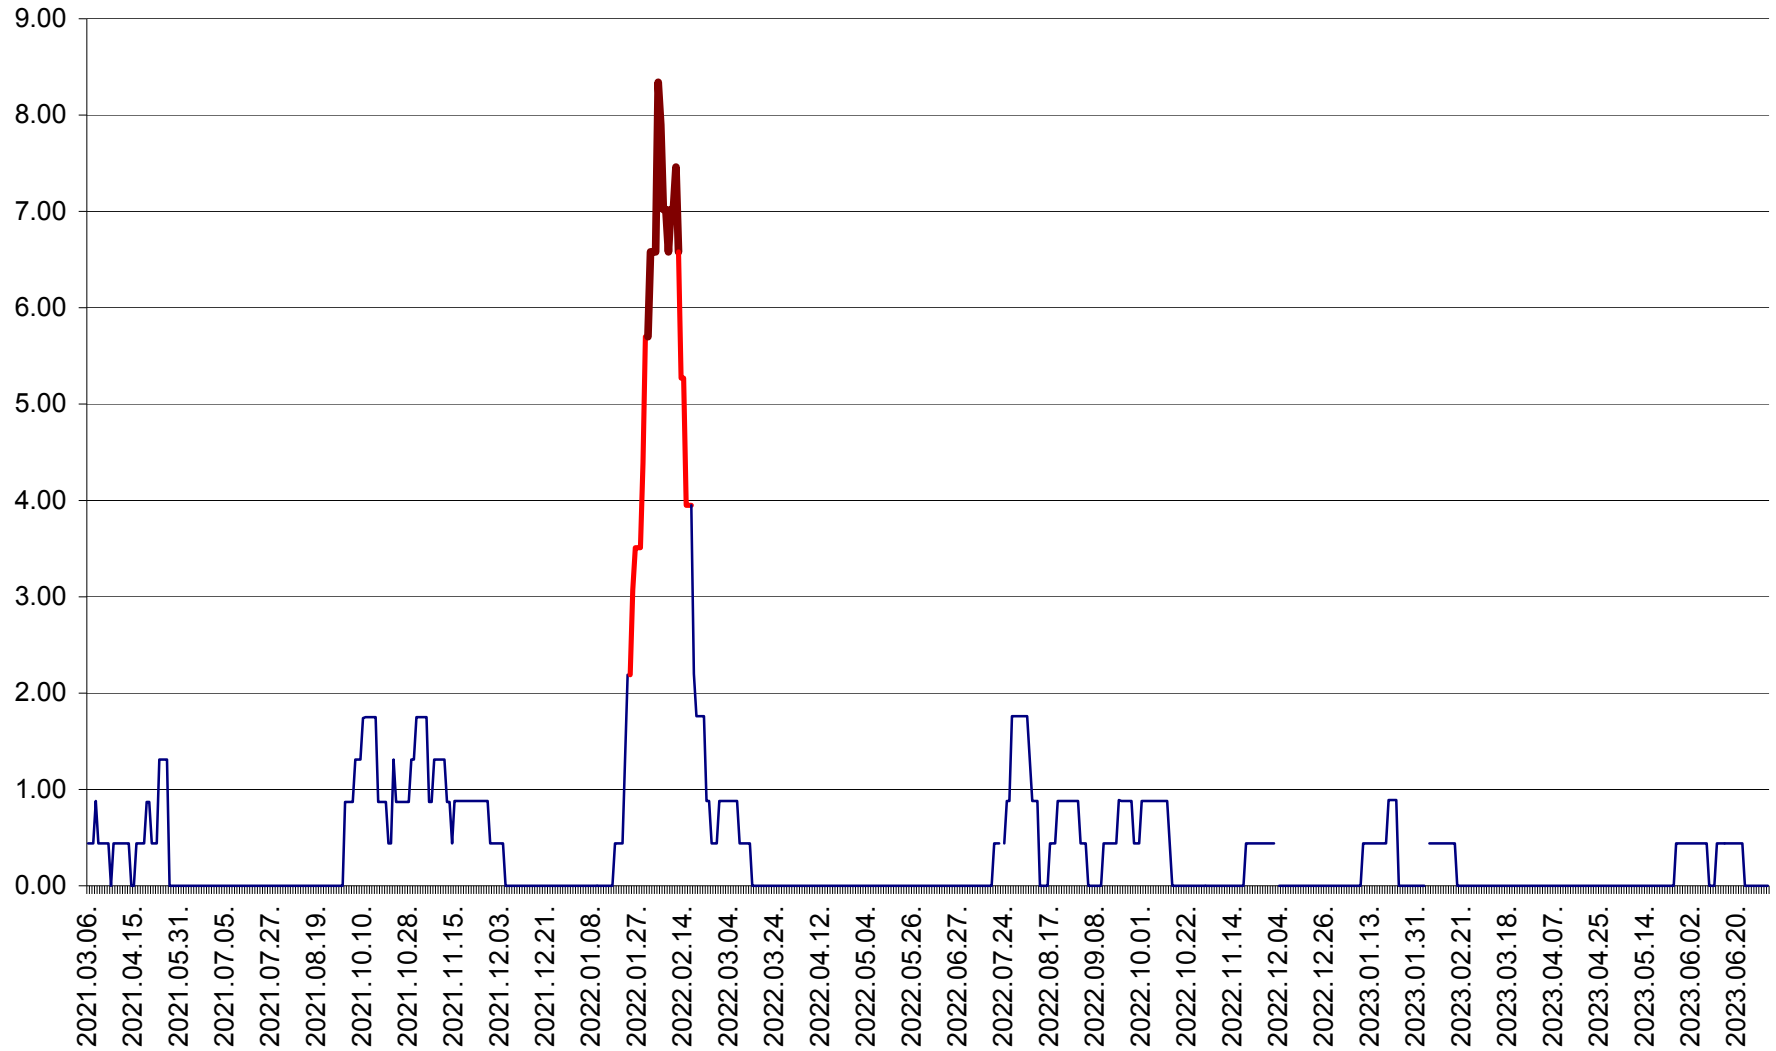

ORAȘ BĂLAN - Evoluția incidenței cumulate pe 14 zile la ‰ de locuitori
2021.03.07. - 2023.07.04.

BILBOR - Evolutia incidentei cumulate pe 14 zile la ‰ de locuitori
2021.03.07. - 2023.07.04.

ORAȘ BORSEC - Evolutia incidentei cumulate pe 14 zile la ‰ de locuitori
2021.03.07. - 2023.07.04.

BRĂDEȘTI - Evoluția incidenței cumulate pe 14 zile la ‰ de locuitori
2021.03.07. - 2023.07.04.

CĂPÂLNIȚA - Evolutia incidentei cumulate pe 14 zile la ‰ de locuitori
2021.03.07. - 2023.07.04.

CÂRȚA - Evolutia incidentei cumulate pe 14 zile la ‰ de locuitori
2021.03.07. - 2023.07.04.

CICEU - Evolutia incidentei cumulate pe 14 zile la ‰ de locuitori
2021.03.07. - 2023.07.04.

CIUCSÂNGEORGIU - Evolutia incidentei cumulate pe 14 zile la ‰ de locuitori
2021.03.07. - 2023.07.04.

CIUMANI - Evolutia incidentei cumulate pe 14 zile la ‰ de locuitori
2021.03.07. - 2023.07.04.

CORBU - Evolutia incidentei cumulate pe 14 zile la ‰ de locuitori
2021.03.07. - 2023.07.04.

CORUND - Evolutia incidentei cumulate pe 14 zile la ‰ de locuitori
2021.03.07. - 2023.07.04.

COZMENI - Evolutia incidentei cumulate pe 14 zile la ‰ de locuitori
2021.03.07. - 2023.07.04.