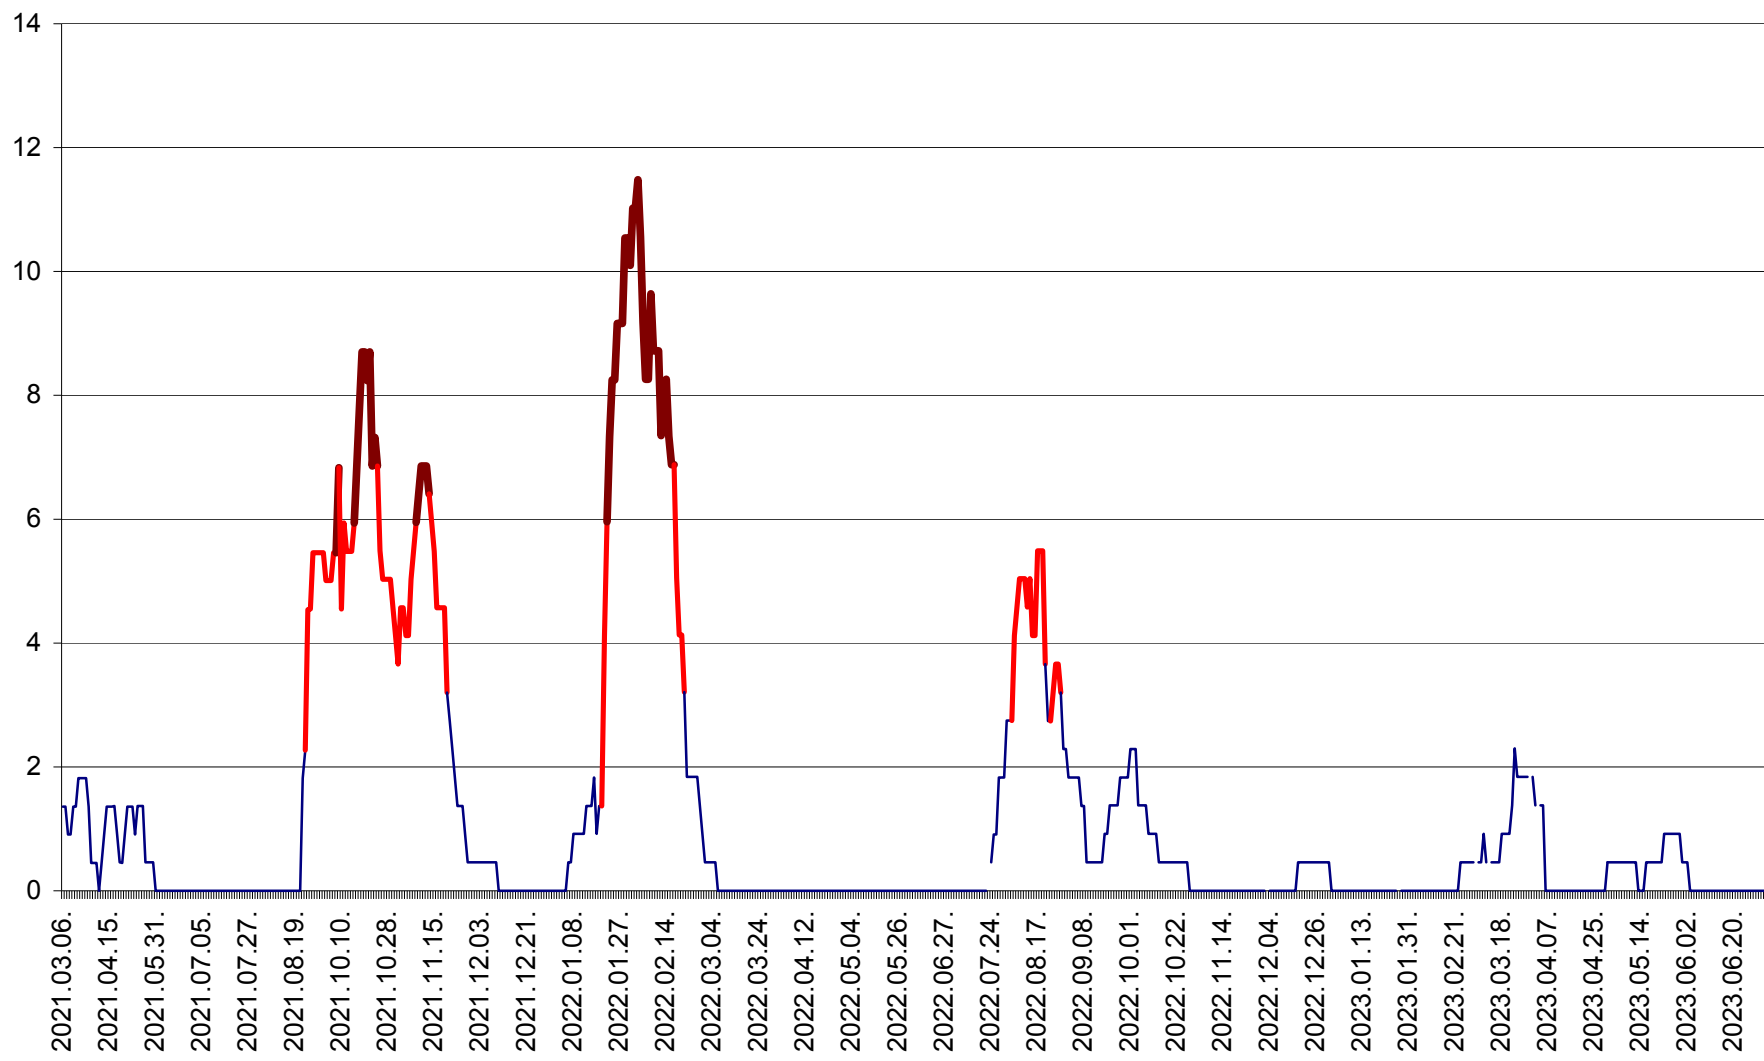

MUNICIPIUL GHEORGHENI - Evolutia incidentei cumulate pe 14 zile la ‰ de locuitori
2021.03.07. - 2023.07.04.

JOSENI - Evolutia incidentei cumulate pe 14 zile la ‰ de locuitori
2021.03.07. - 2023.07.04.

LĂZAREA - Evolutia incidentei cumulate pe 14 zile la % de locuitori
2021.03.07. - 2023.07.04.

LELICENI - Evolutia incidentei cumulate pe 14 zile la % de locuitori
2021.03.07. - 2023.07.04.

LUETA - Evolutia incidentei cumulate pe 14 zile la ‰ de locuitori
2021.03.07. - 2023.07.04.

LUNCA DE JOS - Evolutia incidentei cumulate pe 14 zile la ‰ de locuitori
2021.03.07. - 2023.07.04.

LUNCA DE SUS - Evolutia incidentei cumulate pe 14 zile la ‰ de locuitori
2021.03.07. - 2023.07.04.

LUPENI - Evolutia incidentei cumulate pe 14 zile la ‰ de locuitori
2021.03.07. - 2023.07.04.

MĂDĂRAȘ - Evolutia incidentei cumulate pe 14 zile la ‰ de locuitori
2021.03.07. - 2023.07.04.