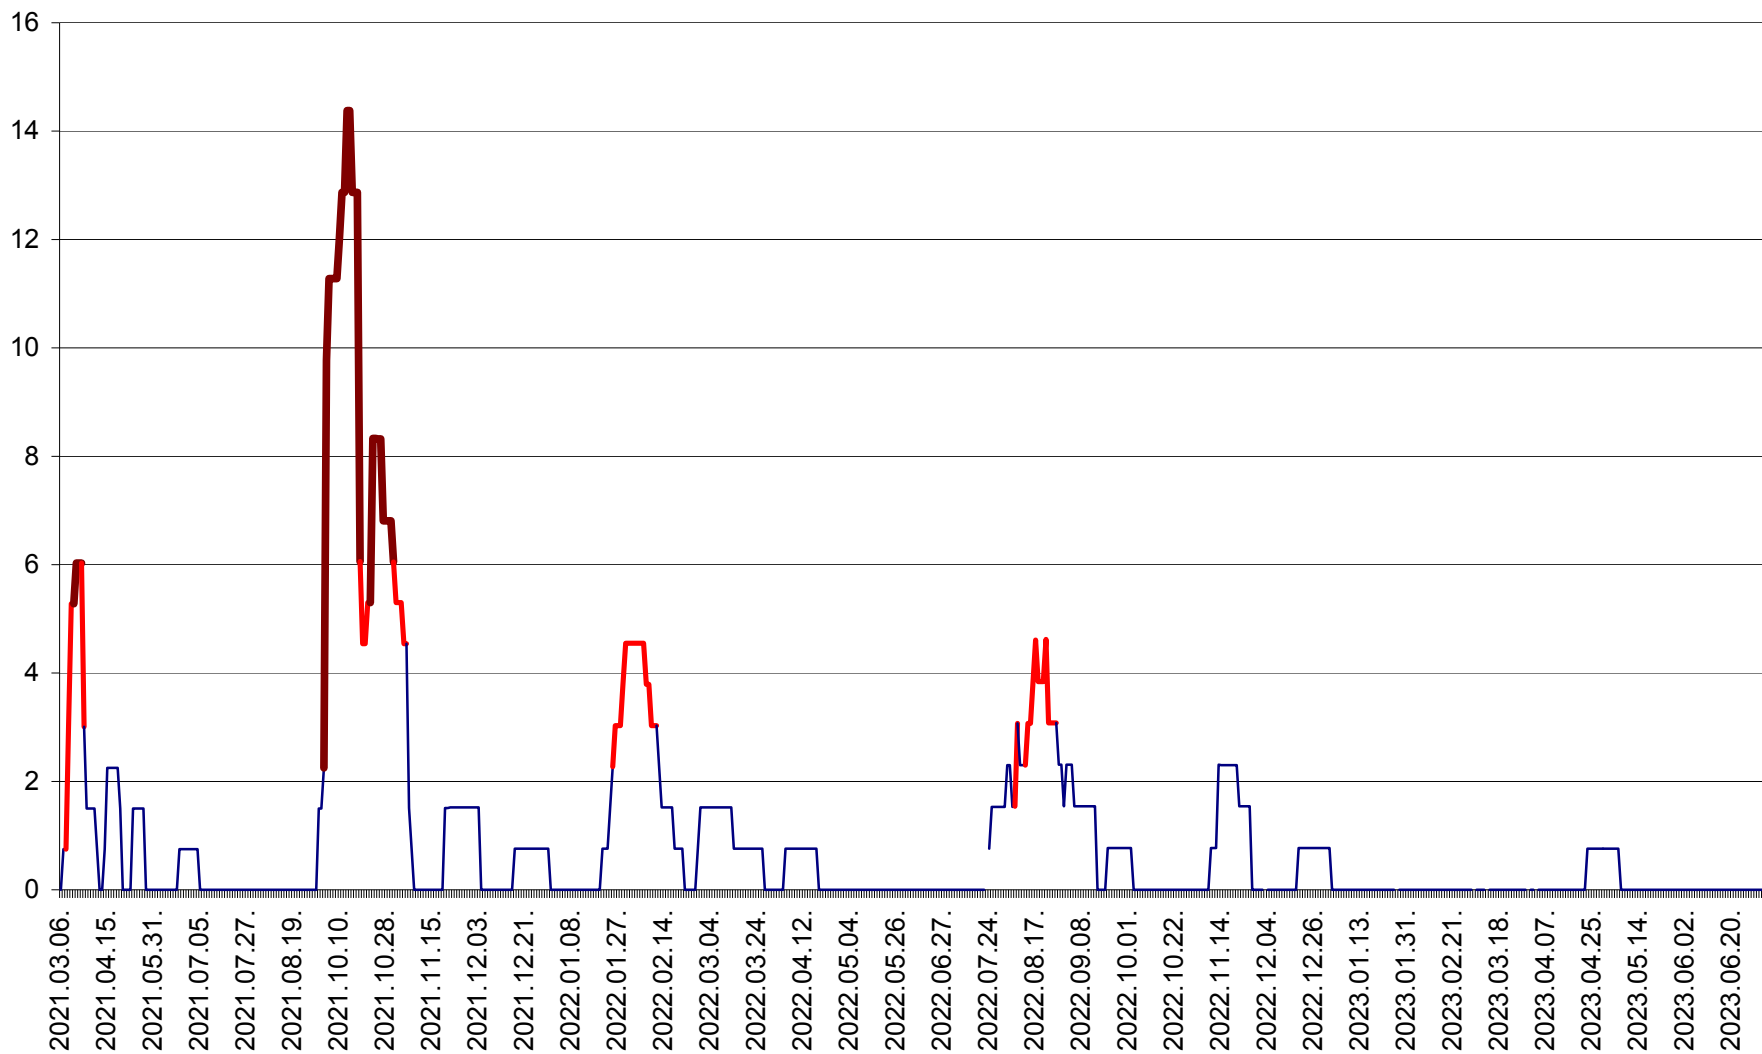

MĂRTINIȘ - Evolutia incidentei cumulate pe 14 zile la ‰ de locuitori
2021.03.07. - 2023.07.04.

MEREȘTI - Evolutia incidentei cumulate pe 14 zile la ‰ de locuitori
2021.03.07. - 2023.07.04.

MUNICIPIUL MIERCUREA-CIUC - Evolutia incidentei cumulate pe 14 zile la ‰ de locuitori
2021.03.07. - 2023.07.04.

MIHĂILENI - Evolutia incidentei cumulate pe 14 zile la ‰ de locuitori
2021.03.07. - 2023.07.04.

MUGENI - Evolutia incidentei cumulate pe 14 zile la ‰ de locuitori
2021.03.07. - 2023.07.04.

OCLAND - Evolutia incidentei cumulate pe 14 zile la ‰ de locuitori
2021.03.07. - 2023.07.04.