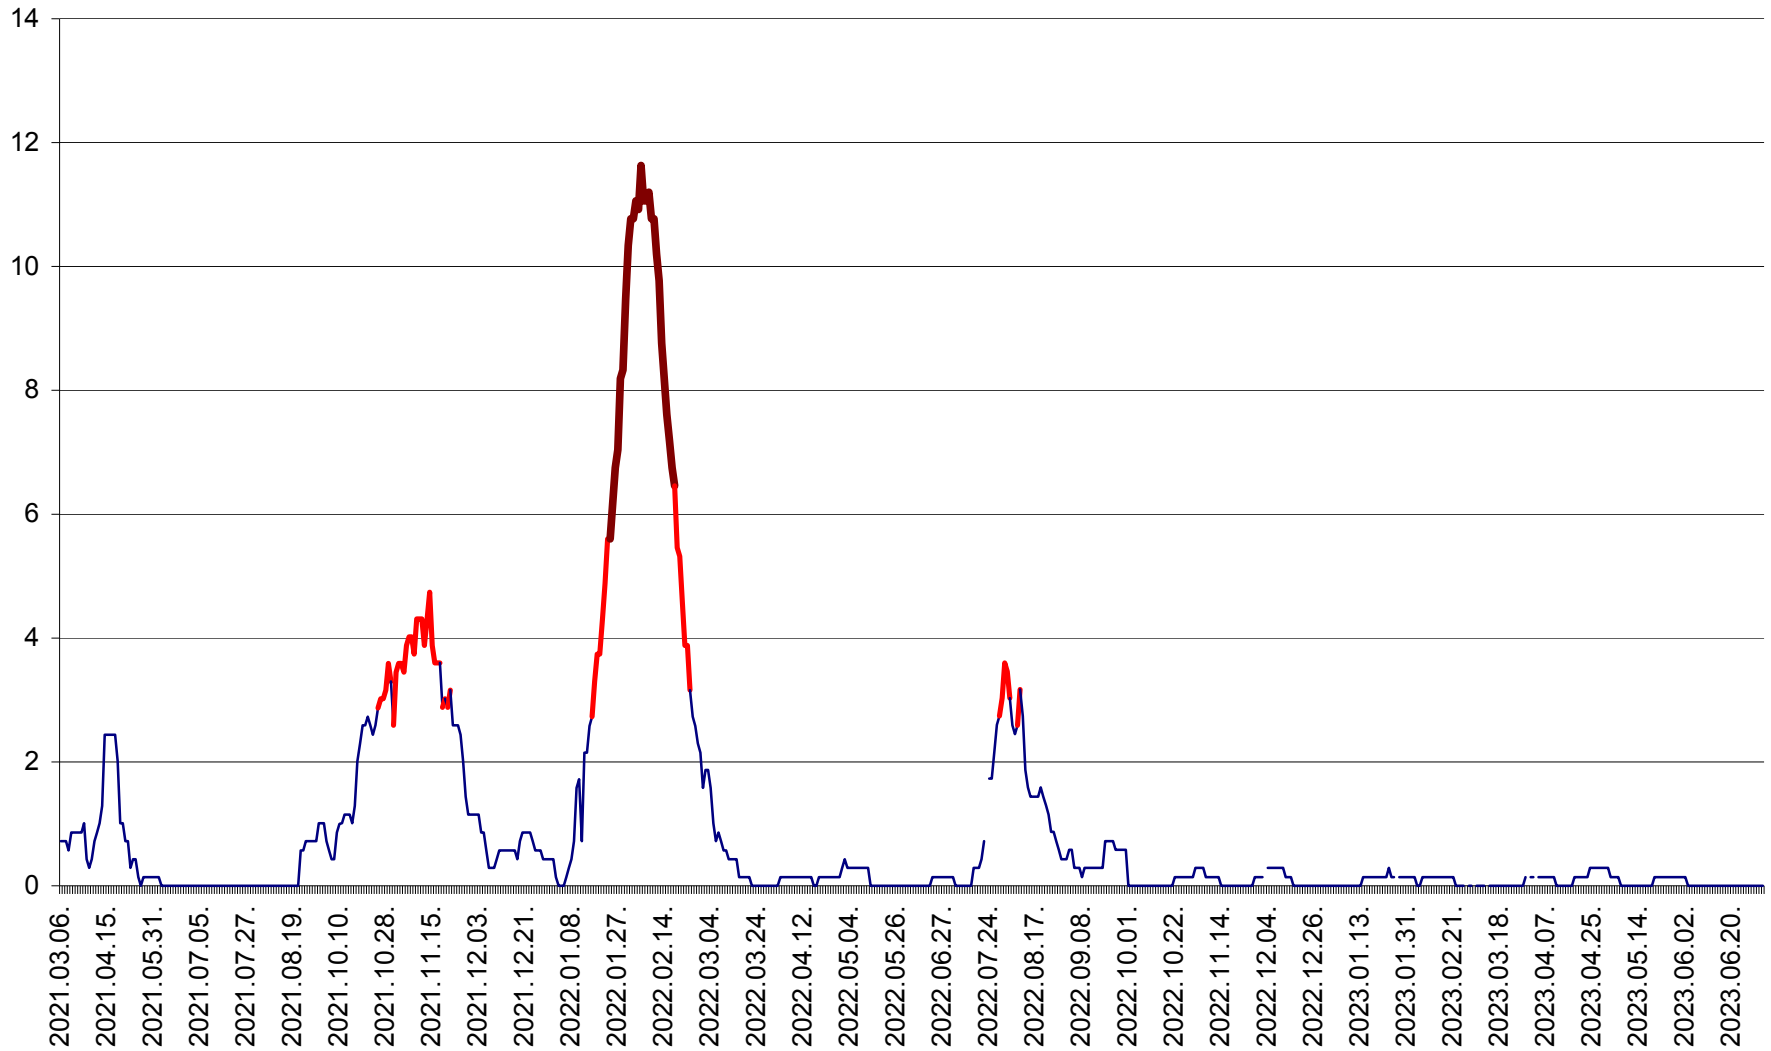

MIHĂILENI - Evolutia incidentei cumulate pe 14 zile la ‰ de locuitori
2021.03.07. - 2023.07.04.

MUGENI - Evolutia incidentei cumulate pe 14 zile la ‰ de locuitori
2021.03.07. - 2023.07.04.

OCLAND - Evolutia incidentei cumulate pe 14 zile la ‰ de locuitori
2021.03.07. - 2023.07.04.

MUNICIPIUL ODORHEIU SECUIESC - Evolutia incidentei cumulate pe 14 zile la % de locuitori
2021.03.07. - 2023.07.04.

PĂULENI-CIUC - Evolutia incidentei cumulate pe 14 zile la ‰ de locuitori
2021.03.07. - 2023.07.04.

PLĂIEȘII DE JOS - Evoluția incidenței cumulate pe 14 zile la ‰ de locuitori
2021.03.07. - 2023.07.04.

PORUMBENI - Evolutia incidentei cumulate pe 14 zile la ‰ de locuitori
2021.03.07. - 2023.07.04.

PRAID - Evolutia incidentei cumulate pe 14 zile la ‰ de locuitori
2021.03.07. - 2023.07.04.