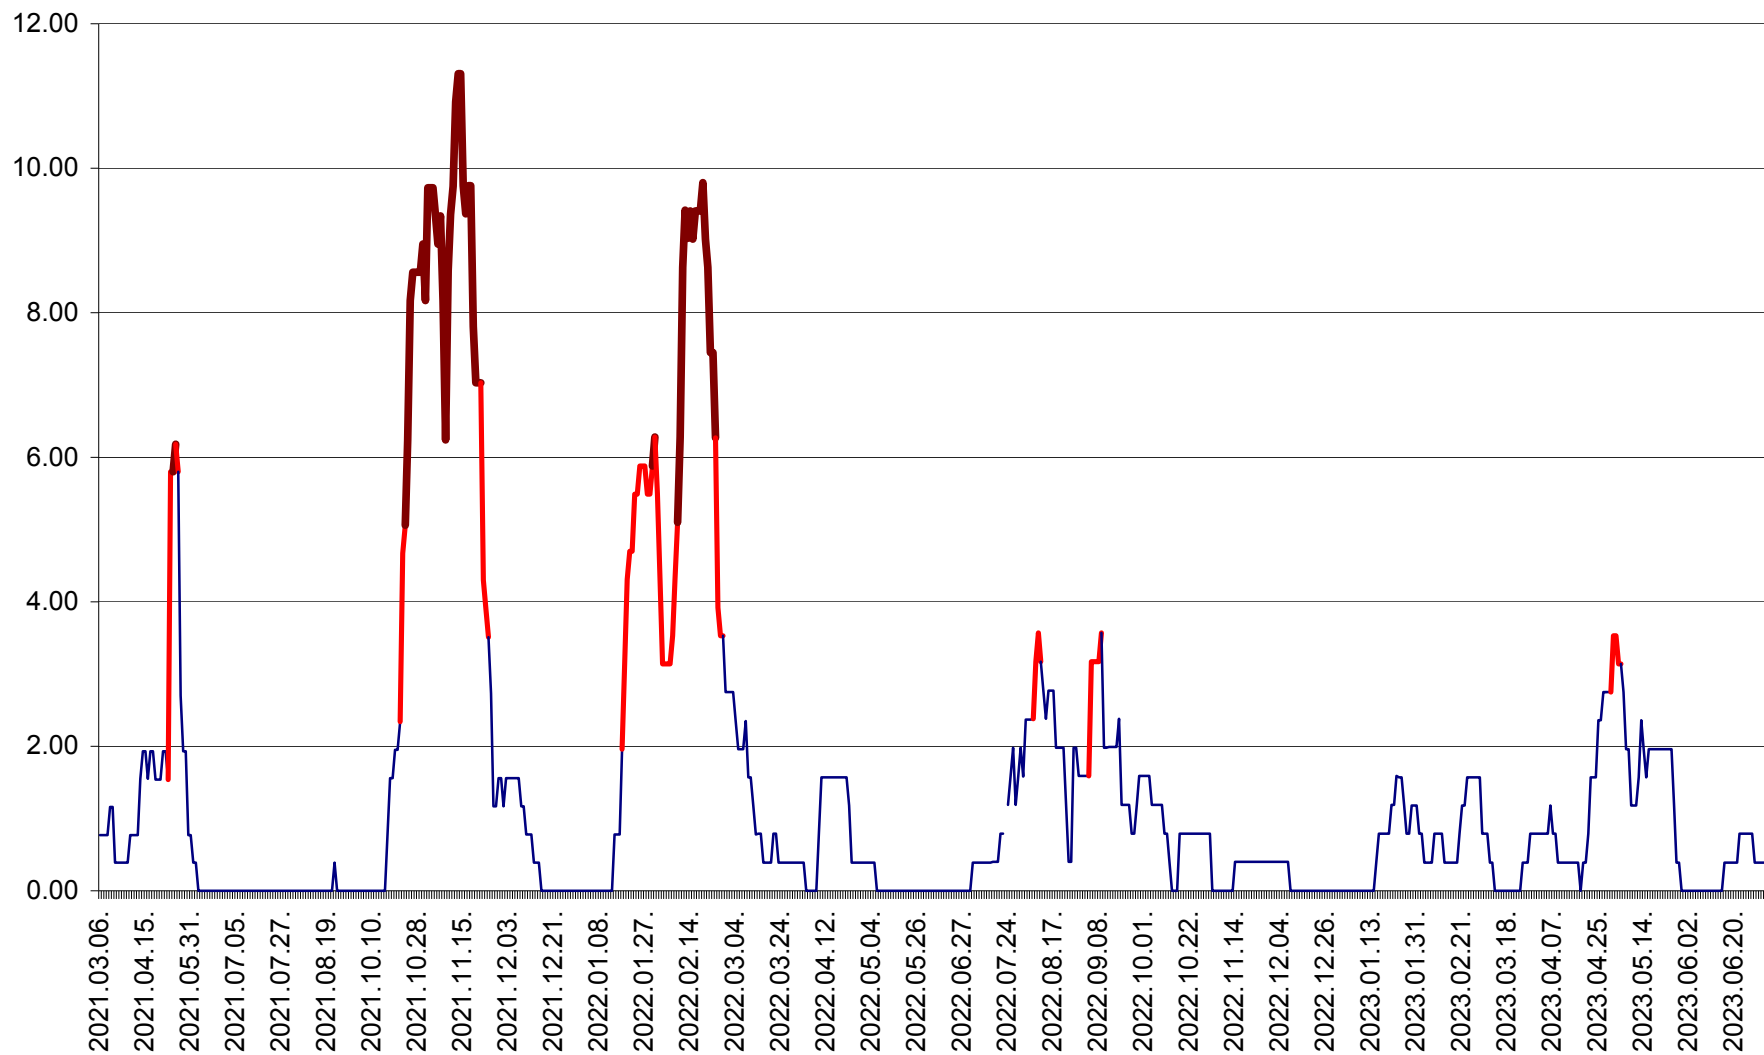

ATID - Evolutia incidentei cumulate pe 14 zile la ‰ de locuitori
2021.03.07. - 2023.07.04.

AVRĂMEȘTI - Evolutia incidentei cumulate pe 14 zile la ‰ de locuitori
2021.03.07. - 2023.07.04.

ORAȘ BĂILE TUȘNAD - Evoluția incidenței cumulate pe 14 zile la ‰ de locuitori
2021.03.07. - 2023.07.04.

ORAȘ BĂLAN - Evoluția incidenței cumulate pe 14 zile la ‰ de locuitori
2021.03.07. - 2023.07.04.

BILBOR - Evolutia incidentei cumulate pe 14 zile la ‰ de locuitori
2021.03.07. - 2023.07.04.

ORAȘ BORSEC - Evolutia incidentei cumulate pe 14 zile la ‰ de locuitori
2021.03.07. - 2023.07.04.

BRĂDEȘTI - Evoluția incidenței cumulate pe 14 zile la ‰ de locuitori
2021.03.07. - 2023.07.04.

CĂPÂLNIȚA - Evolutia incidentei cumulate pe 14 zile la ‰ de locuitori
2021.03.07. - 2023.07.04.

CÂRȚA - Evolutia incidentei cumulate pe 14 zile la ‰ de locuitori
2021.03.07. - 2023.07.04.