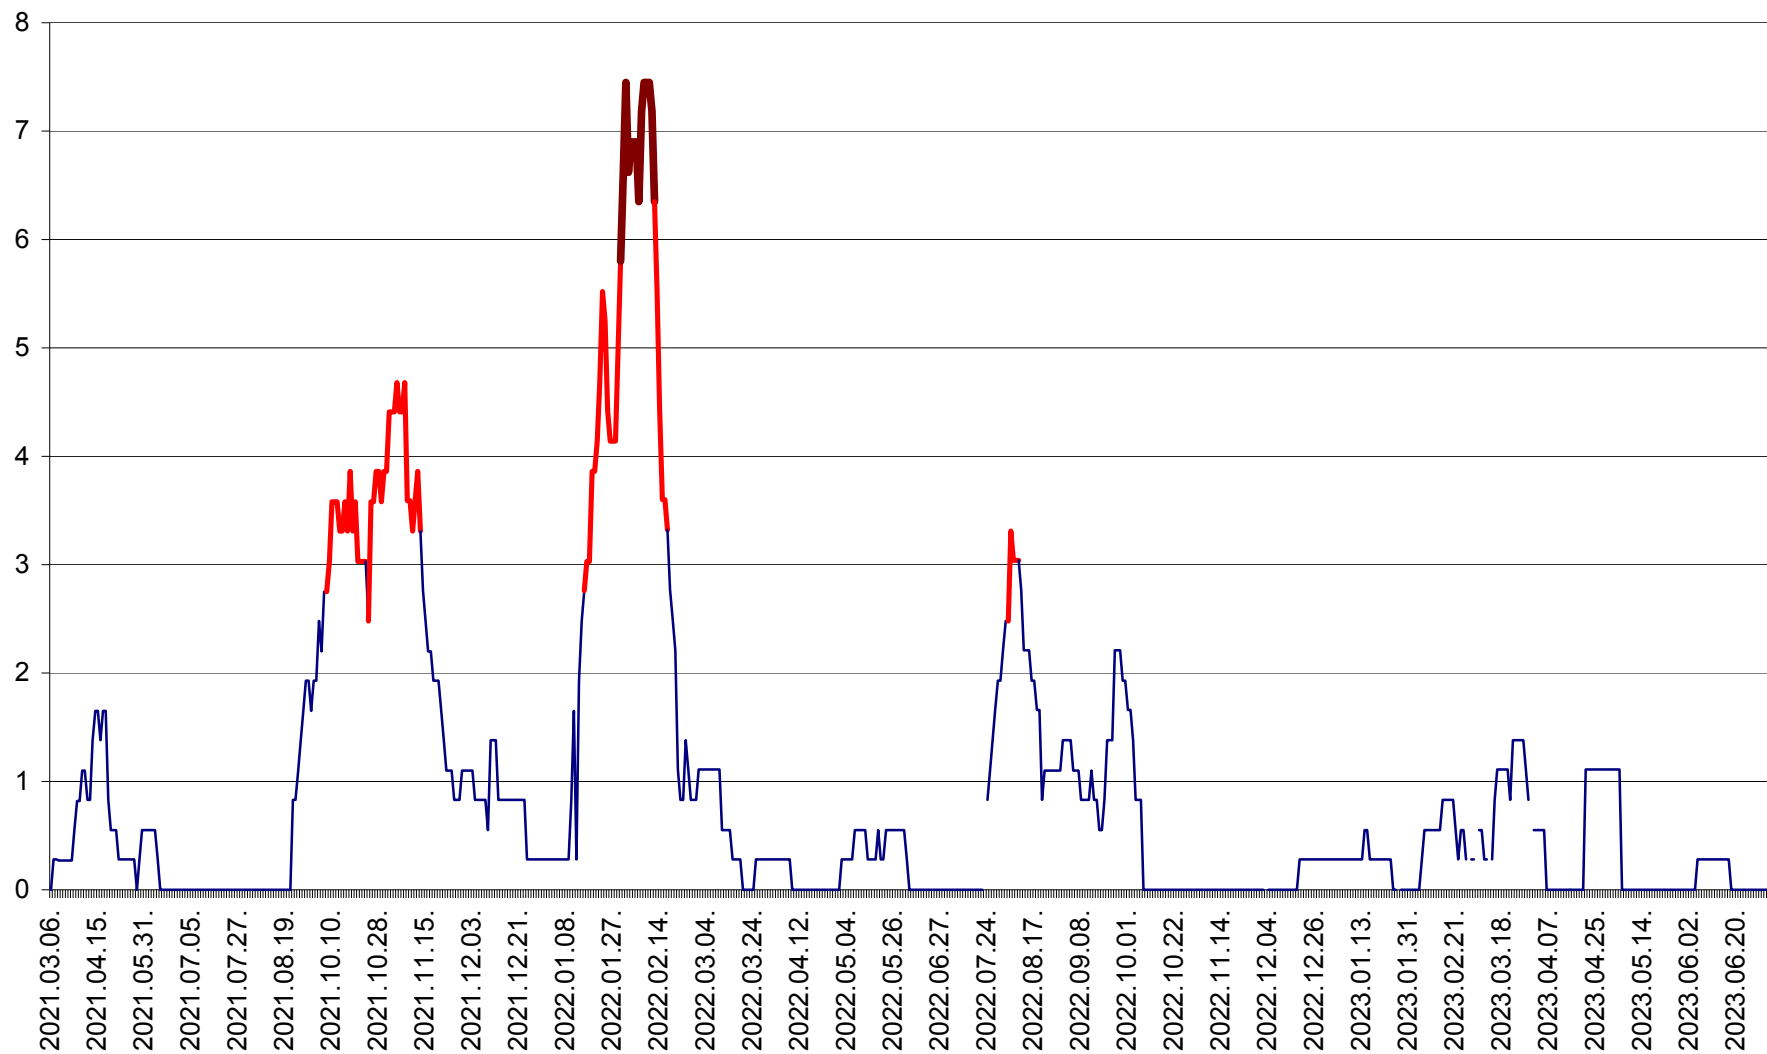

SÂNCRĂIENI - Evolutia incidentei cumulate pe 14 zile la ‰ de locuitori
2021.03.07. - 2023.07.04.

SÂNDOMIC - Evolutia incidentei cumulate pe 14 zile la ‰ de locuitori
2021.03.07. - 2023.07.04.

SÂNMARTIN - Evolutia incidentei cumulate pe 14 zile la ‰ de locuitori
2021.03.07. - 2023.07.04.

SÂNSIMION - Evolutia incidentei cumulate pe 14 zile la ‰ de locuitori
2021.03.07. - 2023.07.04.

SÂNTIMBRU - Evolutia incidentei cumulate pe 14 zile la ‰ de locuitori
2021.03.07. - 2023.07.04.

SĂRMAȘ - Evolutia incidentei cumulate pe 14 zile la ‰ de locuitori
2021.03.07. - 2023.07.04.