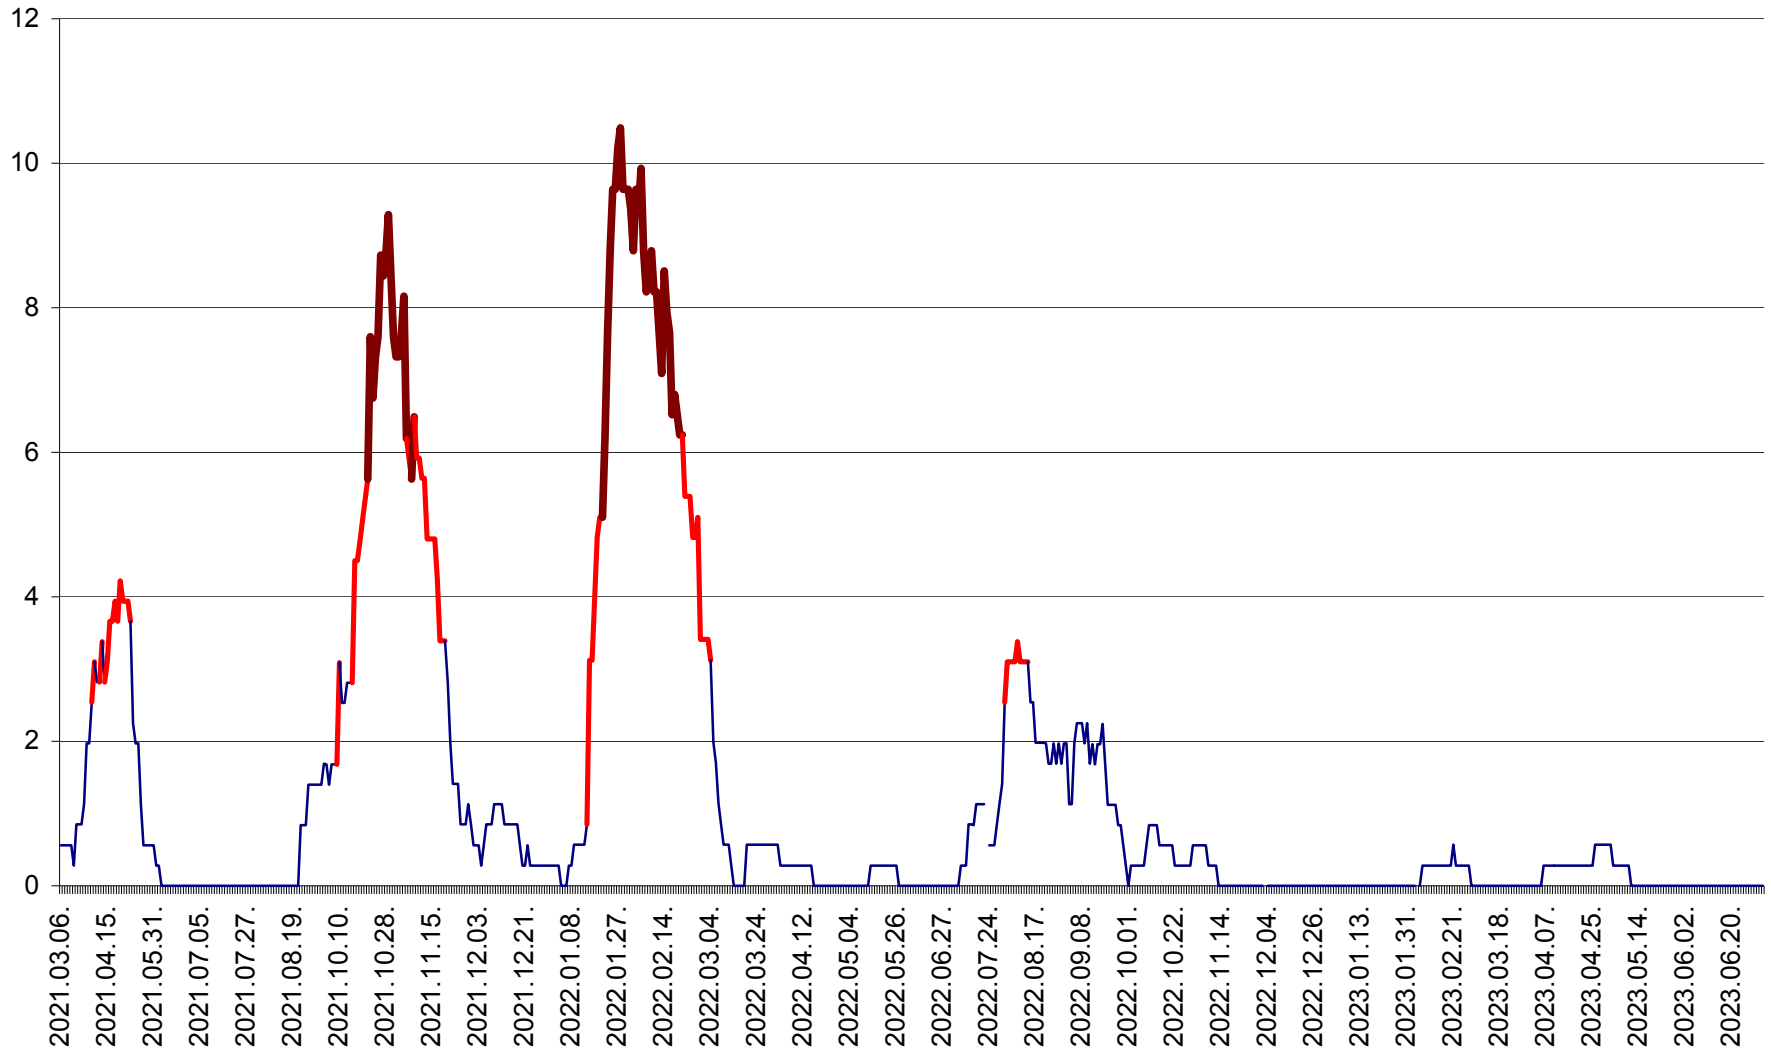

ORAȘ CRISTURU SECUIESC - Evolutia incidentei cumulate pe 14 zile la ‰ de locuitori
2021.03.07. - 2023.07.04.

DĂNEȘTI - Evolutia incidentei cumulate pe 14 zile la ‰ de locuitori
2021.03.07. - 2023.07.04.

DÂRJIU - Evolutia incidentei cumulate pe 14 zile la ‰ de locuitori
2021.03.07. - 2023.07.04.

DEALU - Evolutia incidentei cumulate pe 14 zile la ‰ de locuitori
2021.03.07. - 2023.07.04.

DITRĂU - Evolutia incidentei cumulate pe 14 zile la ‰ de locuitori
2021.03.07. - 2023.07.04.

FELICENI - Evolutia incidentei cumulate pe 14 zile la ‰ de locuitori
2021.03.07. - 2023.07.04.

FRUMOASA - Evolutia incidentei cumulate pe 14 zile la ‰ de locuitori
2021.03.07. - 2023.07.04.

GĂLĂUȚAȘ - Evoluția incidenței cumulate pe 14 zile la ‰ de locuitori
2021.03.07. - 2023.07.04.