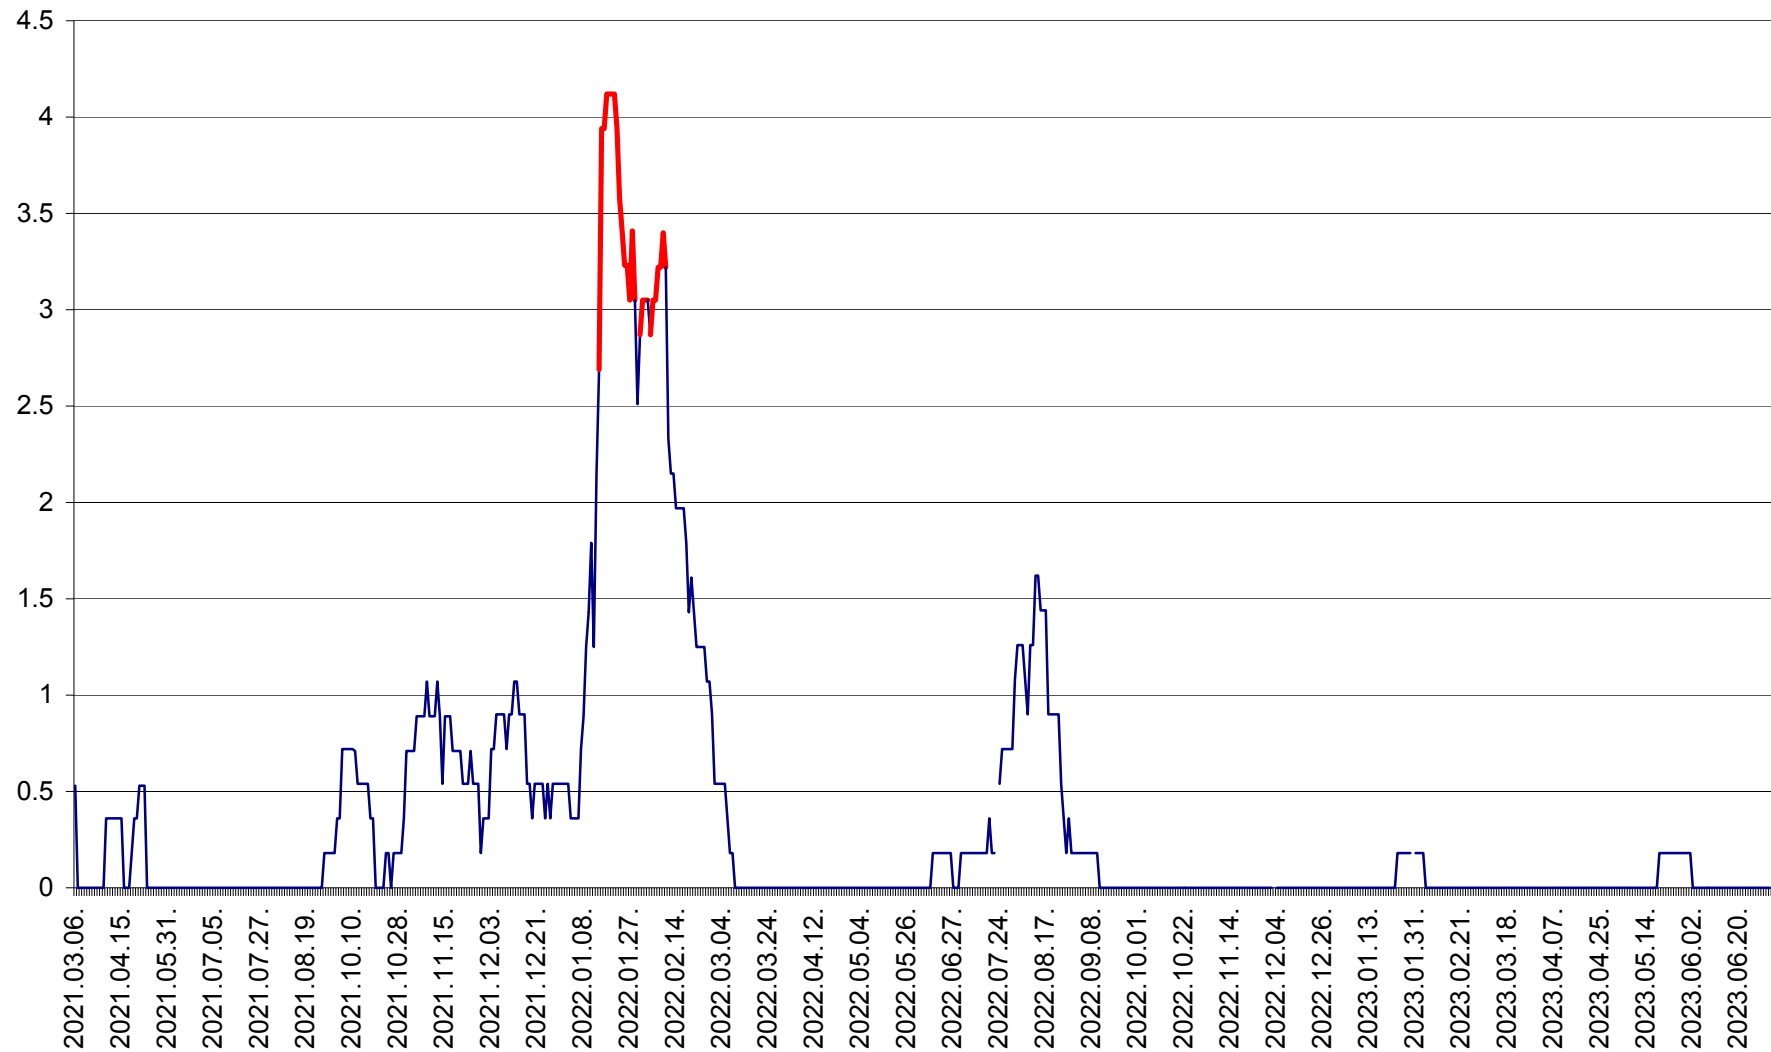

FELICENI - Evolutia incidentei cumulate pe 14 zile la ‰ de locuitori
2021.03.07. - 2023.07.04.

FRUMOASA - Evolutia incidentei cumulate pe 14 zile la ‰ de locuitori
2021.03.07. - 2023.07.04.

GĂLĂUȚAȘ - Evoluția incidenței cumulate pe 14 zile la ‰ de locuitori
2021.03.07. - 2023.07.04.

MUNICIPIUL GHEORGHENI - Evolutia incidentei cumulate pe 14 zile la ‰ de locuitori
2021.03.07. - 2023.07.04.

JOSENI - Evolutia incidentei cumulate pe 14 zile la ‰ de locuitori
2021.03.07. - 2023.07.04.

LĂZAREA - Evolutia incidentei cumulate pe 14 zile la % de locuitori
2021.03.07. - 2023.07.04.

LELICENI - Evolutia incidentei cumulate pe 14 zile la % de locuitori
2021.03.07. - 2023.07.04.

LUETA - Evolutia incidentei cumulate pe 14 zile la ‰ de locuitori
2021.03.07. - 2023.07.04.

LUNCA DE JOS - Evolutia incidentei cumulate pe 14 zile la ‰ de locuitori
2021.03.07. - 2023.07.04.