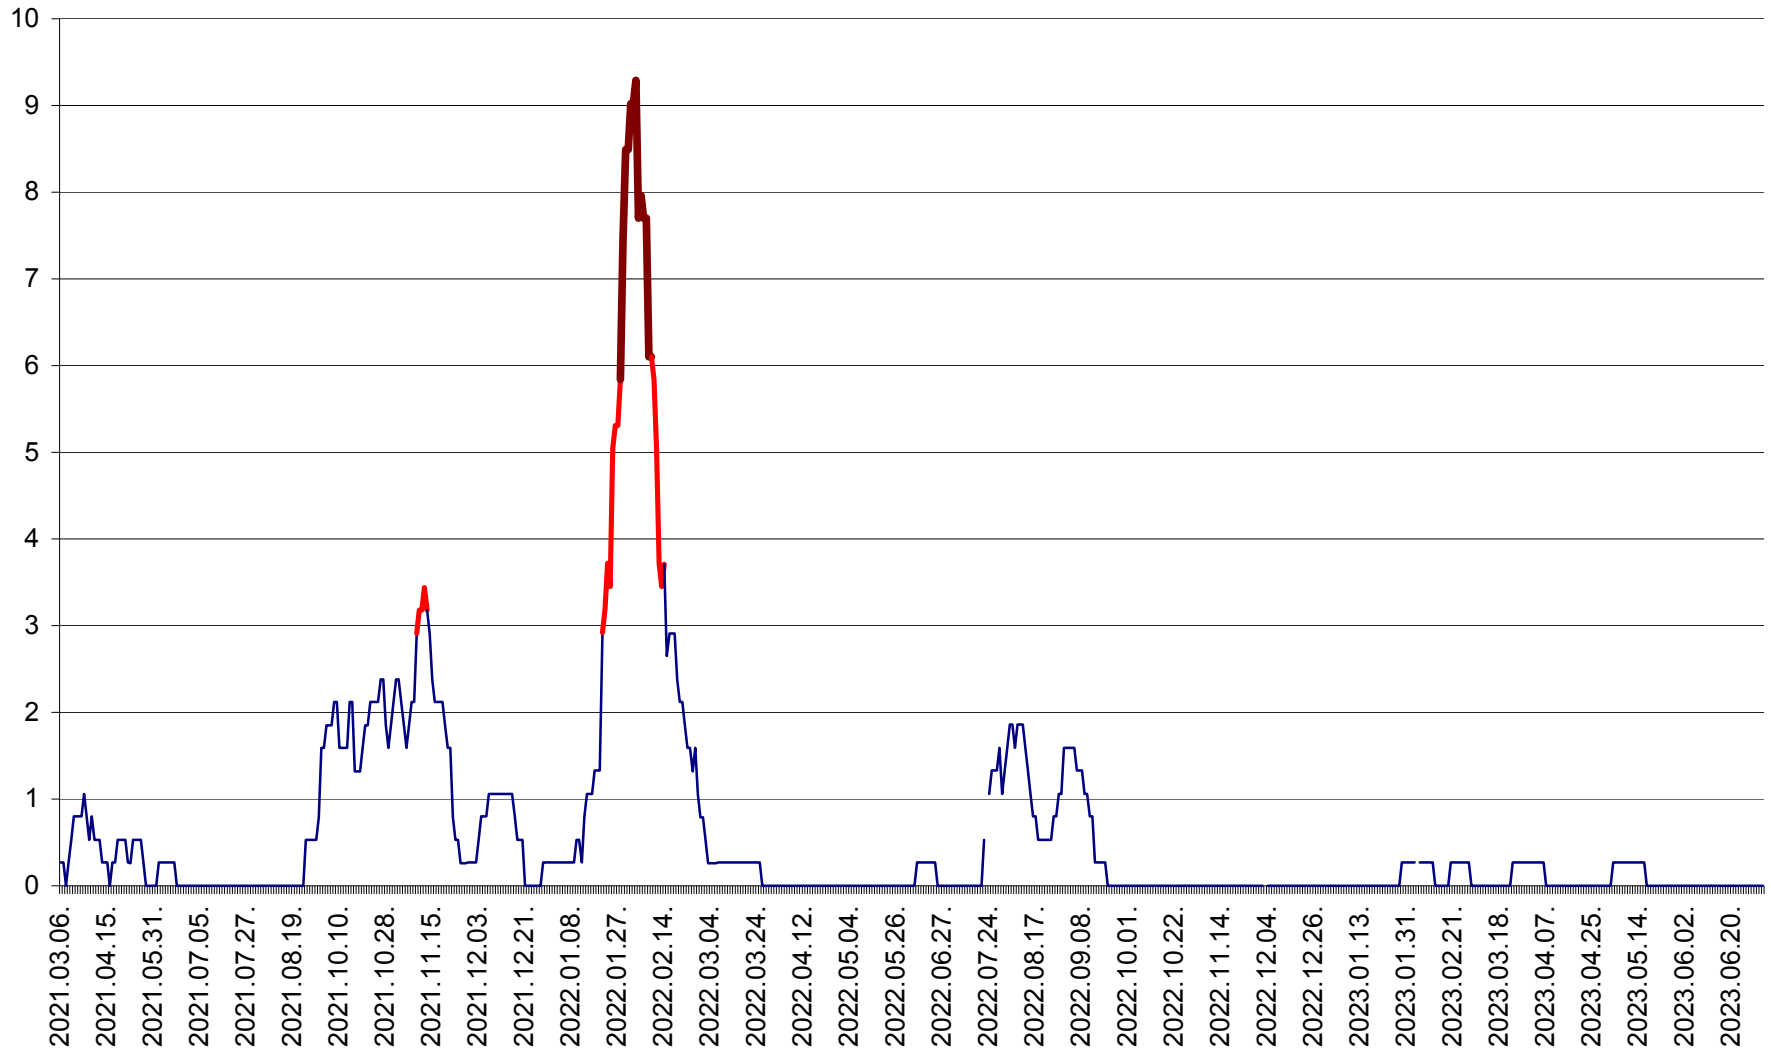

ORAȘ CRISTURU SECUIESC - Evolutia incidentei cumulate pe 14 zile la ‰ de locuitori
2021.03.07. - 2023.07.04.

DĂNEȘTI - Evolutia incidentei cumulate pe 14 zile la ‰ de locuitori
2021.03.07. - 2023.07.04.

DÂRJIU - Evolutia incidentei cumulate pe 14 zile la ‰ de locuitori
2021.03.07. - 2023.07.04.

DEALU - Evolutia incidentei cumulate pe 14 zile la ‰ de locuitori
2021.03.07. - 2023.07.04.

DITRĂU - Evolutia incidentei cumulate pe 14 zile la ‰ de locuitori
2021.03.07. - 2023.07.04.

FELICENI - Evolutia incidentei cumulate pe 14 zile la ‰ de locuitori
2021.03.07. - 2023.07.04.

FRUMOASA - Evolutia incidentei cumulate pe 14 zile la ‰ de locuitori
2021.03.07. - 2023.07.04.

GĂLĂUȚAȘ - Evoluția incidenței cumulate pe 14 zile la ‰ de locuitori
2021.03.07. - 2023.07.04.