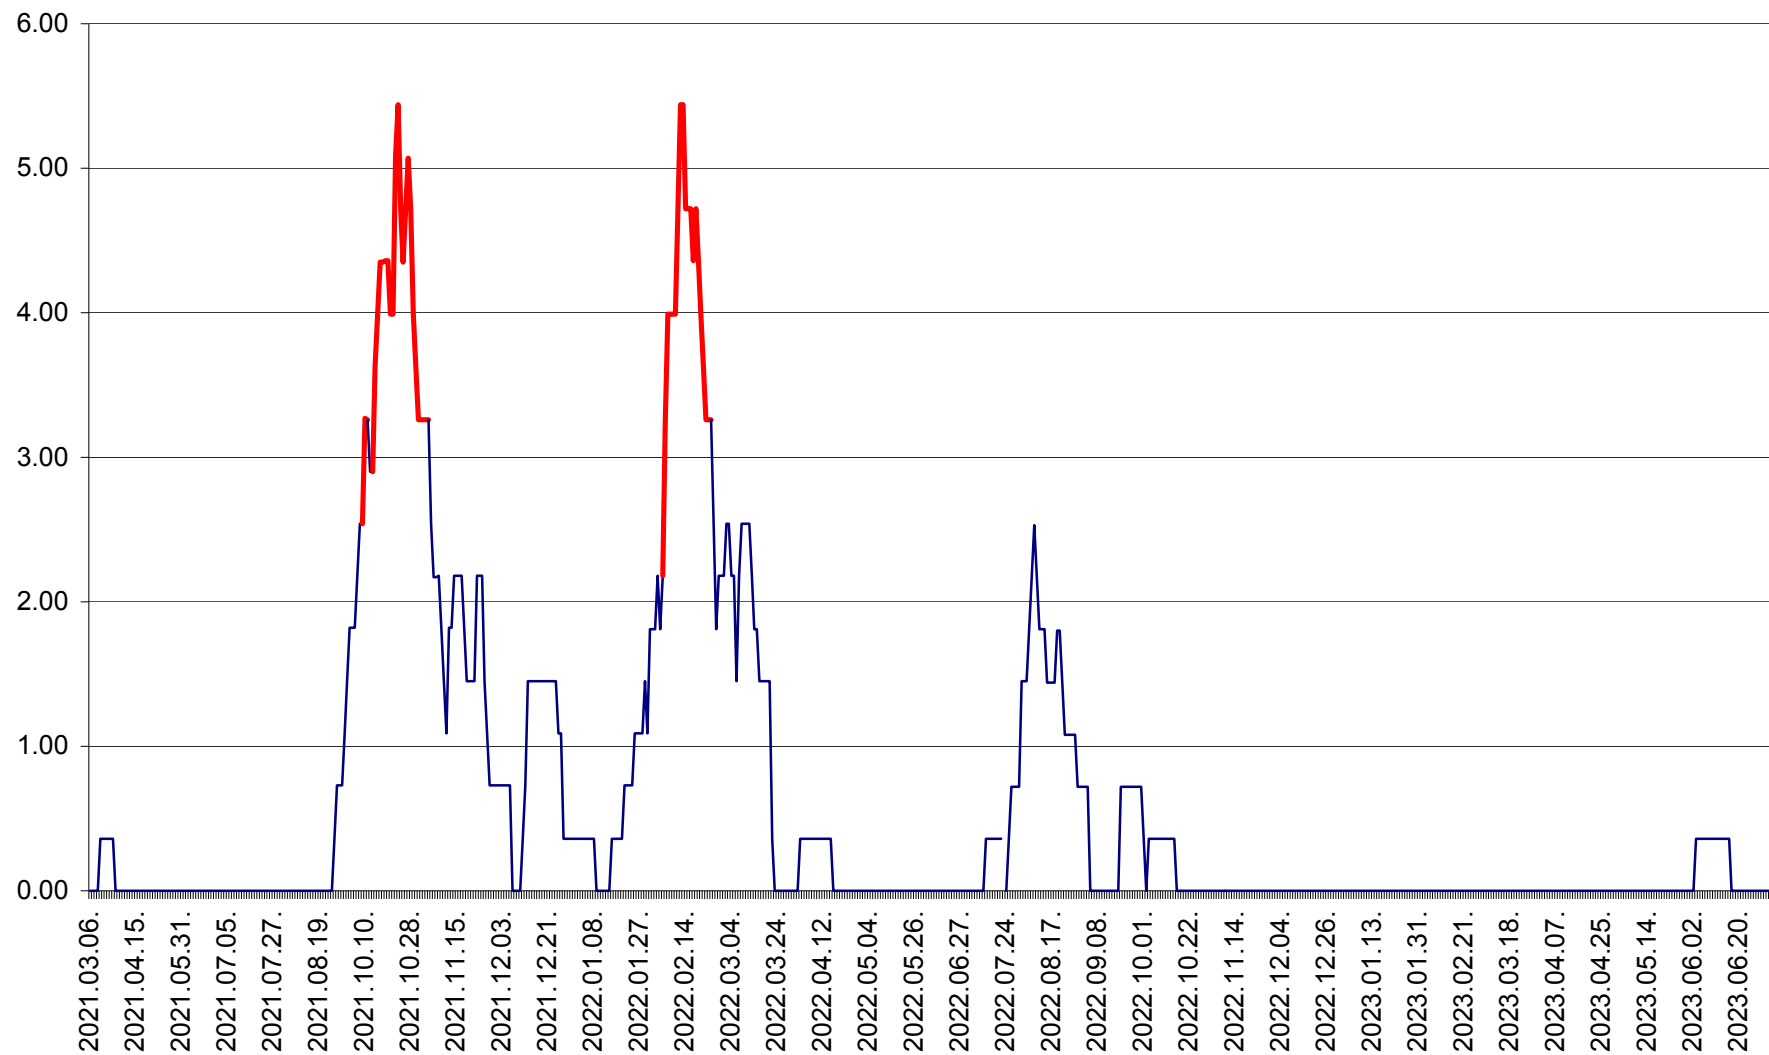

ATID - Evolutia incidentei cumulate pe 14 zile la ‰ de locuitori
2021.03.07. - 2023.07.04.

AVRĂMEȘTI - Evolutia incidentei cumulate pe 14 zile la ‰ de locuitori
2021.03.07. - 2023.07.04.

ORAȘ BĂILE TUȘNAD - Evoluția incidenței cumulate pe 14 zile la ‰ de locuitori
2021.03.07. - 2023.07.04.

ORAȘ BĂLAN - Evoluția incidenței cumulate pe 14 zile la ‰ de locuitori
2021.03.07. - 2023.07.04.

BILBOR - Evolutia incidentei cumulate pe 14 zile la ‰ de locuitori
2021.03.07. - 2023.07.04.

ORAȘ BORSEC - Evolutia incidentei cumulate pe 14 zile la ‰ de locuitori
2021.03.07. - 2023.07.04.

BRĂDEȘTI - Evoluția incidenței cumulate pe 14 zile la ‰ de locuitori
2021.03.07. - 2023.07.04.

CĂPÂLNIȚA - Evolutia incidentei cumulate pe 14 zile la ‰ de locuitori
2021.03.07. - 2023.07.04.

CÂRȚA - Evolutia incidentei cumulate pe 14 zile la ‰ de locuitori
2021.03.07. - 2023.07.04.