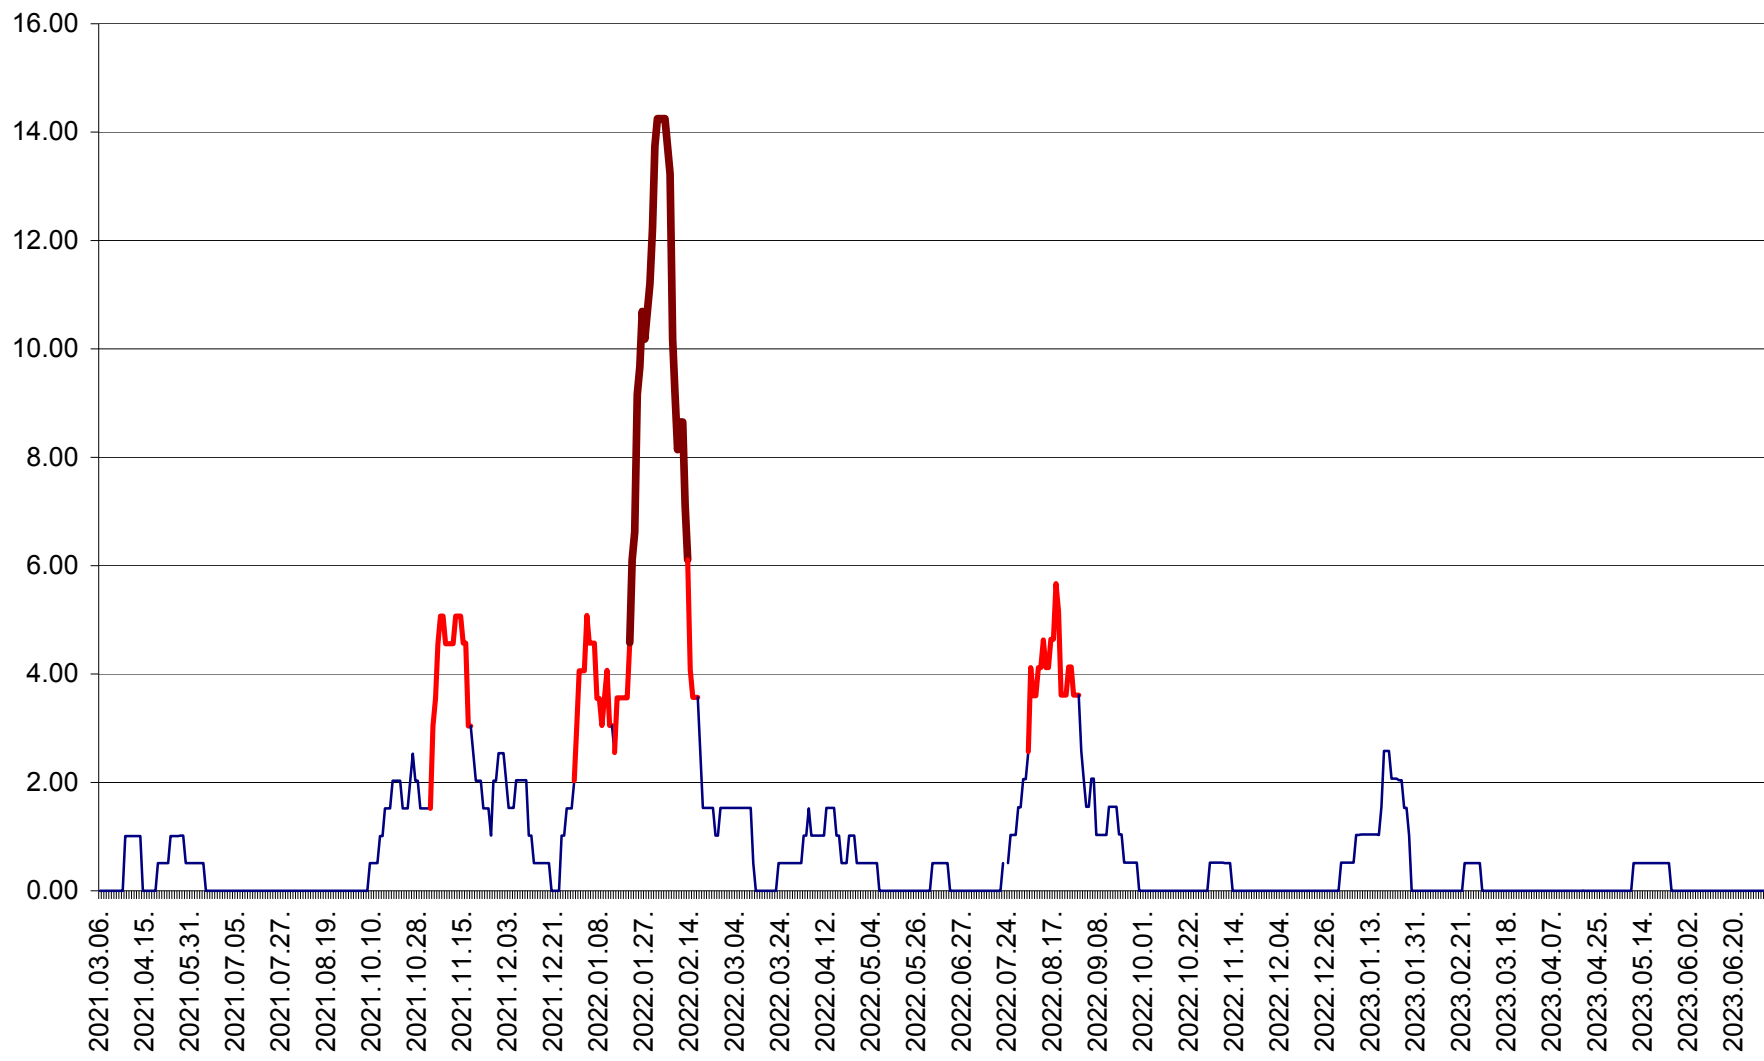

TUȘNAD - Evolutia incidentei cumulate pe 14 zile la ‰ de locuitori
2021.03.07. - 2023.07.04.

ULIEȘ - Evoluția incidenței cumulate pe 14 zile la ‰ de locuitori
2021.03.07. - 2023.07.04.

VĂRȘAG - Evolutia incidentei cumulate pe 14 zile la ‰ de locuitori
2021.03.07. - 2023.07.04.

ORAȘ VLĂHIȚA - Evolutia incidentei cumulate pe 14 zile la ‰ de locuitori
2021.03.07. - 2023.07.04.

VOȘLĂBENI - Evolutia incidentei cumulate pe 14 zile la ‰ de locuitori
2021.03.07. - 2023.07.04.

ZETEA - Evolutia incidentei cumulate pe 14 zile la ‰ de locuitori
2021.03.07. - 2023.07.04.