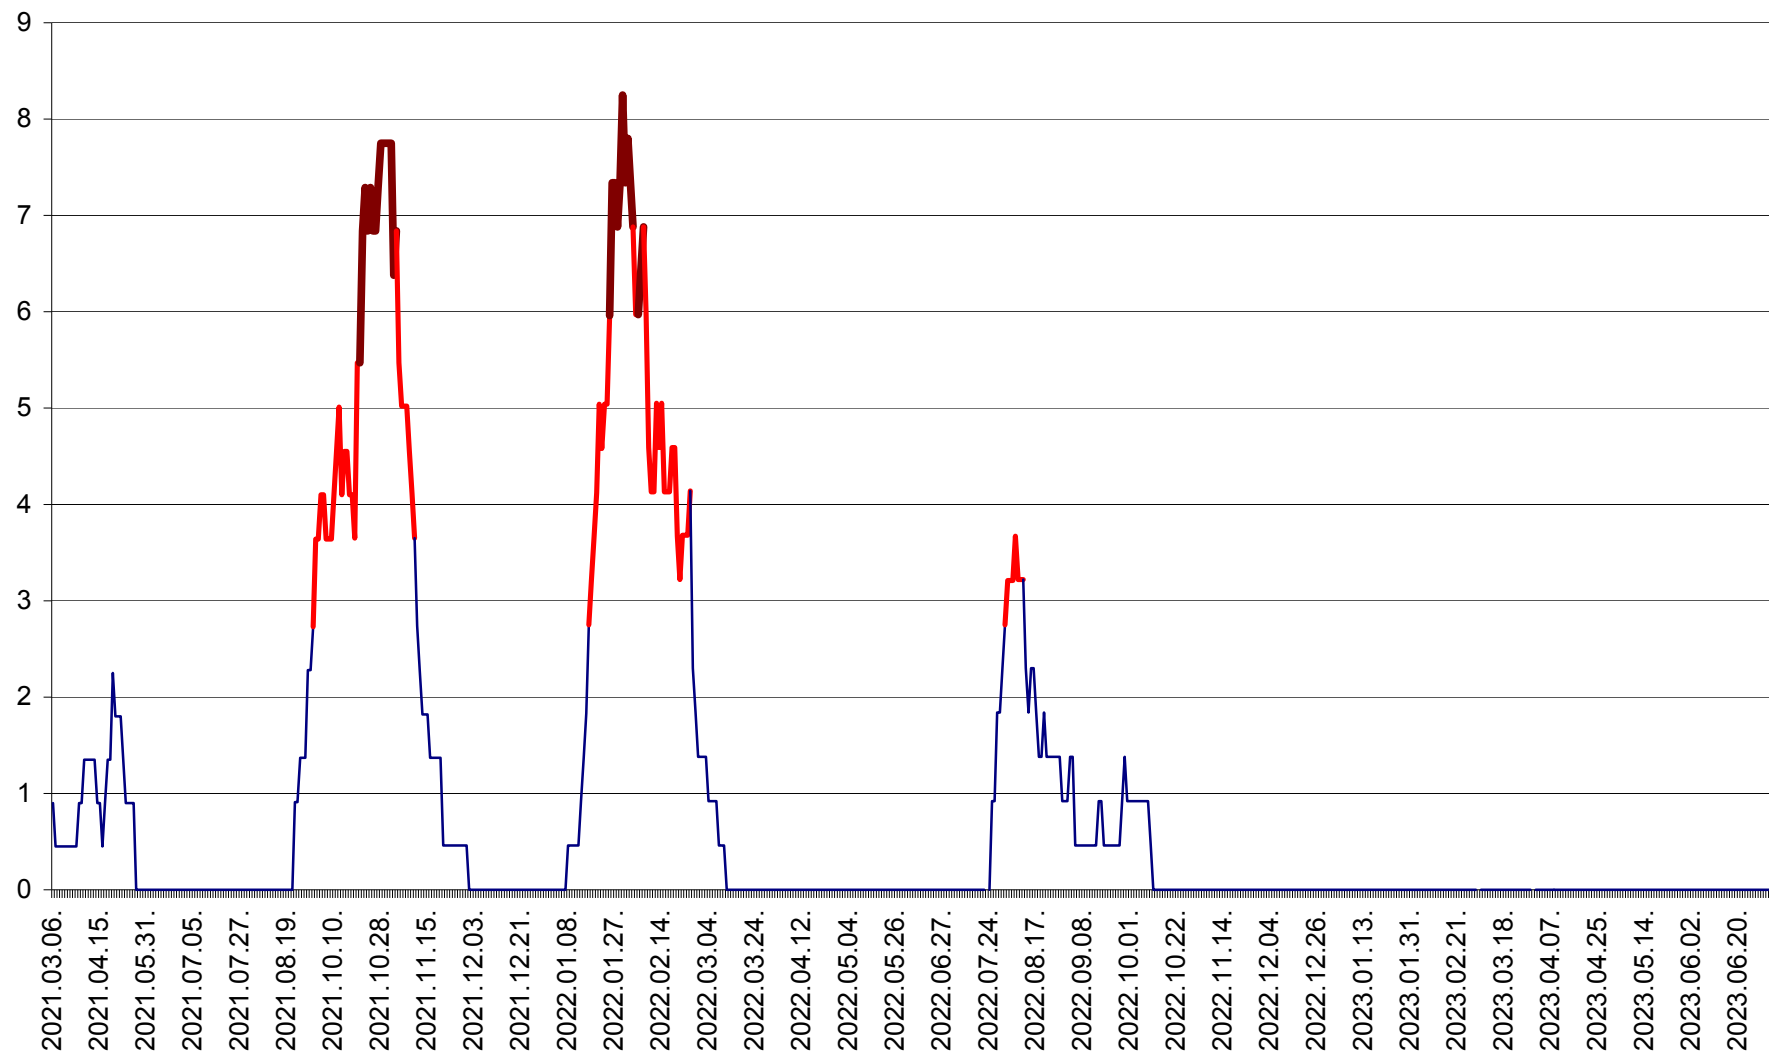

SÂNCRĂIENI - Evolutia incidentei cumulate pe 14 zile la ‰ de locuitori
2021.03.07. - 2023.07.04.

SÂNDOMIC - Evolutia incidentei cumulate pe 14 zile la ‰ de locuitori
2021.03.07. - 2023.07.04.

SÂNMARTIN - Evolutia incidentei cumulate pe 14 zile la ‰ de locuitori
2021.03.07. - 2023.07.04.

SÂNSIMION - Evolutia incidentei cumulate pe 14 zile la ‰ de locuitori
2021.03.07. - 2023.07.04.

SÂNTIMBRU - Evolutia incidentei cumulate pe 14 zile la ‰ de locuitori
2021.03.07. - 2023.07.04.

SĂRMAȘ - Evolutia incidentei cumulate pe 14 zile la ‰ de locuitori
2021.03.07. - 2023.07.04.