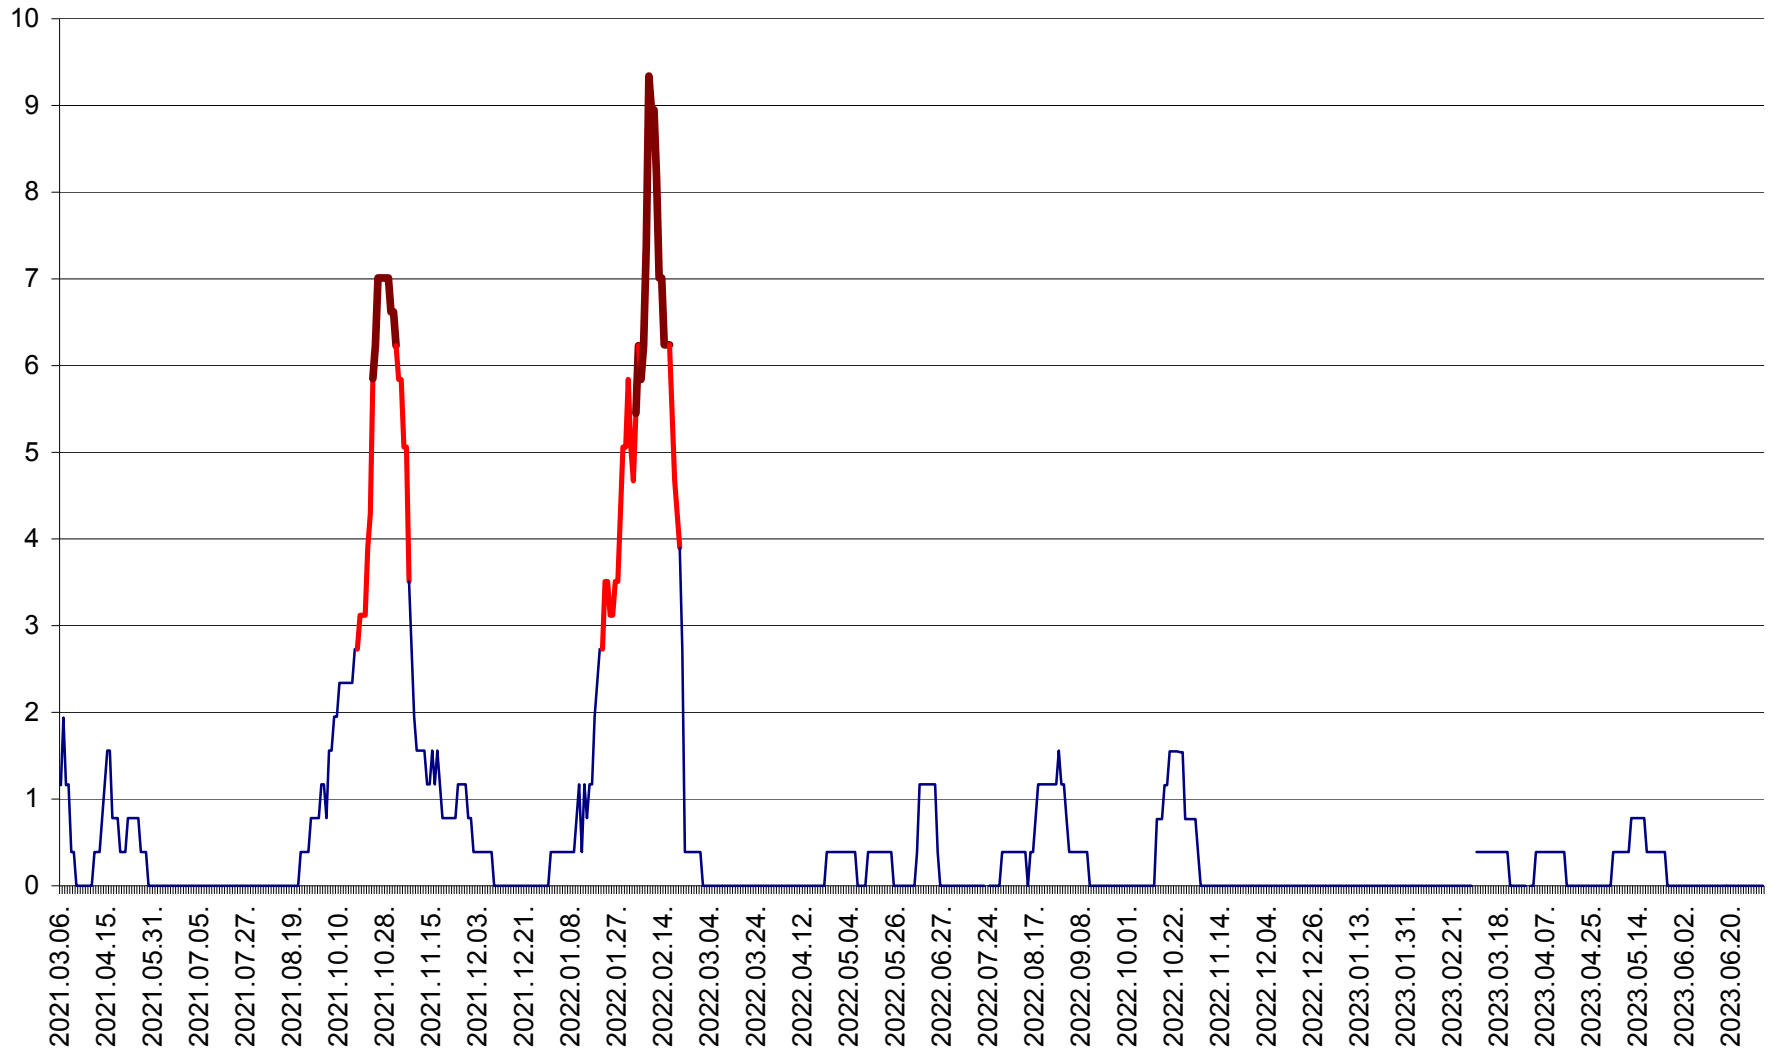

MUNICIPIUL TOPLIȚA - Evolutia incidentei cumulate pe 14 zile la ‰ de locuitori
2021.03.07. - 2023.07.04.