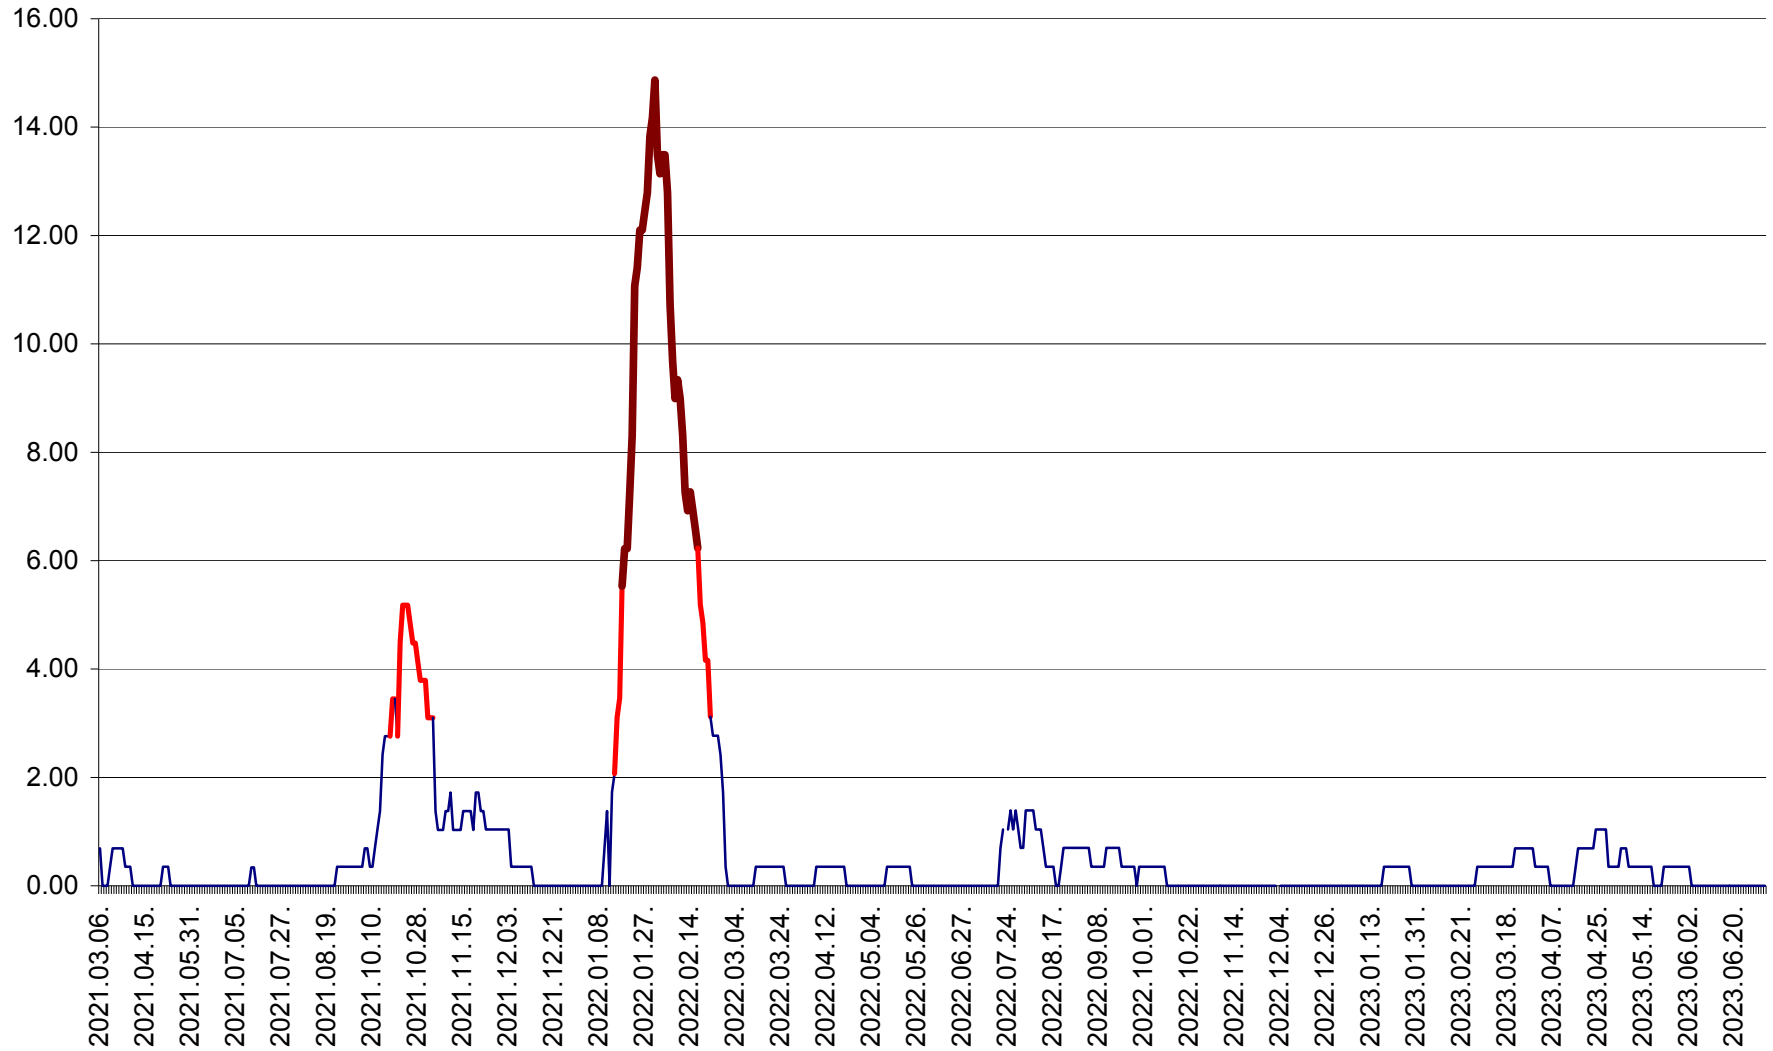

ORAȘ BĂLAN - Evoluția incidenței cumulate pe 14 zile la ‰ de locuitori
2021.03.07. - 2023.07.04.

BILBOR - Evolutia incidentei cumulate pe 14 zile la ‰ de locuitori
2021.03.07. - 2023.07.04.

ORAȘ BORSEC - Evolutia incidentei cumulate pe 14 zile la ‰ de locuitori
2021.03.07. - 2023.07.04.

BRĂDEȘTI - Evoluția incidenței cumulate pe 14 zile la ‰ de locuitori
2021.03.07. - 2023.07.04.

CĂPÂLNIȚA - Evolutia incidentei cumulate pe 14 zile la ‰ de locuitori
2021.03.07. - 2023.07.04.

CÂRȚA - Evolutia incidentei cumulate pe 14 zile la ‰ de locuitori
2021.03.07. - 2023.07.04.

CICEU - Evolutia incidentei cumulate pe 14 zile la ‰ de locuitori
2021.03.07. - 2023.07.04.

CIUCSÂNGEORGIU - Evolutia incidentei cumulate pe 14 zile la ‰ de locuitori
2021.03.07. - 2023.07.04.

CIUMANI - Evolutia incidentei cumulate pe 14 zile la ‰ de locuitori
2021.03.07. - 2023.07.04.

CORBU - Evolutia incidentei cumulate pe 14 zile la ‰ de locuitori
2021.03.07. - 2023.07.04.

CORUND - Evolutia incidentei cumulate pe 14 zile la ‰ de locuitori
2021.03.07. - 2023.07.04.

COZMENI - Evolutia incidentei cumulate pe 14 zile la ‰ de locuitori
2021.03.07. - 2023.07.04.