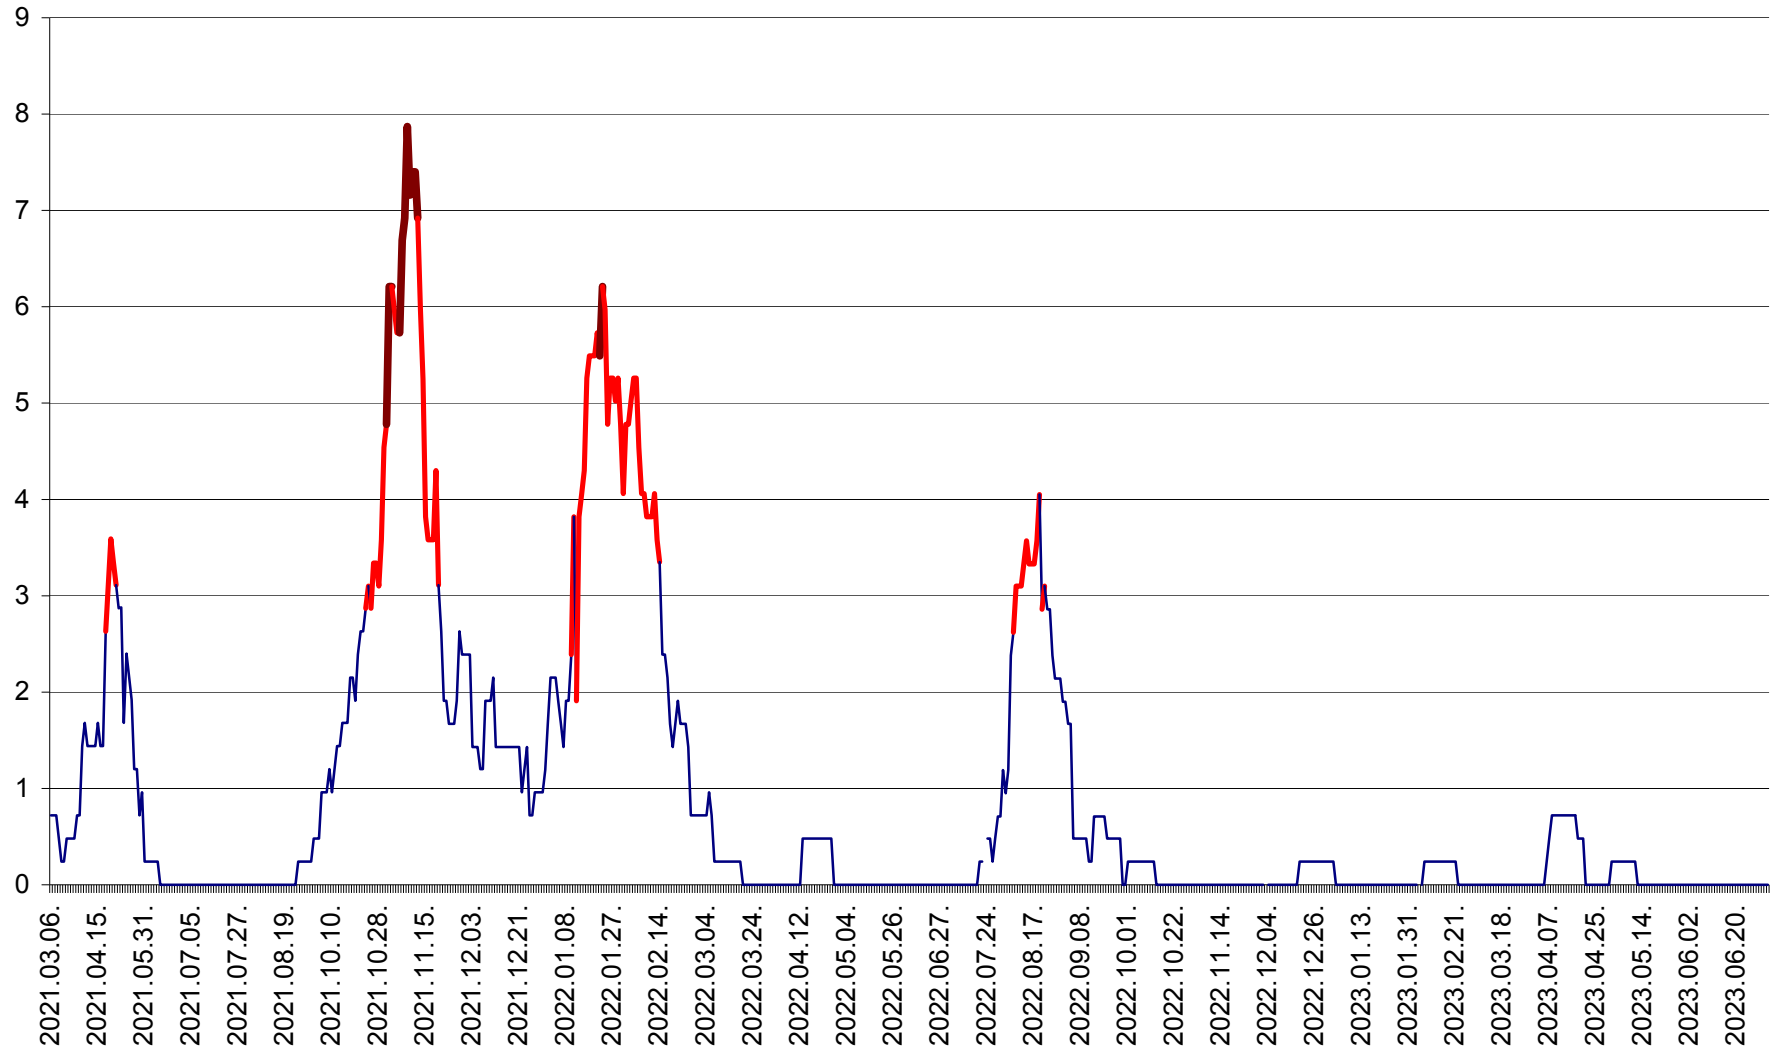

ORAȘ BĂLAN - Evoluția incidenței cumulate pe 14 zile la ‰ de locuitori
2021.03.07. - 2023.07.04.

BILBOR - Evolutia incidentei cumulate pe 14 zile la ‰ de locuitori
2021.03.07. - 2023.07.04.

ORAȘ BORSEC - Evolutia incidentei cumulate pe 14 zile la ‰ de locuitori
2021.03.07. - 2023.07.04.

CORBU - Evolutia incidentei cumulate pe 14 zile la ‰ de locuitori
2021.03.07. - 2023.07.04.

CORUND - Evolutia incidentei cumulate pe 14 zile la ‰ de locuitori
2021.03.07. - 2023.07.04.

COZMENI - Evolutia incidentei cumulate pe 14 zile la ‰ de locuitori
2021.03.07. - 2023.07.04.

ORAȘ CRISTURU SECUIESC - Evolutia incidentei cumulate pe 14 zile la ‰ de locuitori
2021.03.07. - 2023.07.04.

DĂNEȘTI - Evolutia incidentei cumulate pe 14 zile la ‰ de locuitori
2021.03.07. - 2023.07.04.

DÂRJIU - Evolutia incidentei cumulate pe 14 zile la ‰ de locuitori
2021.03.07. - 2023.07.04.

DEALU - Evolutia incidentei cumulate pe 14 zile la ‰ de locuitori
2021.03.07. - 2023.07.04.

DITRĂU - Evolutia incidentei cumulate pe 14 zile la ‰ de locuitori
2021.03.07. - 2023.07.04.