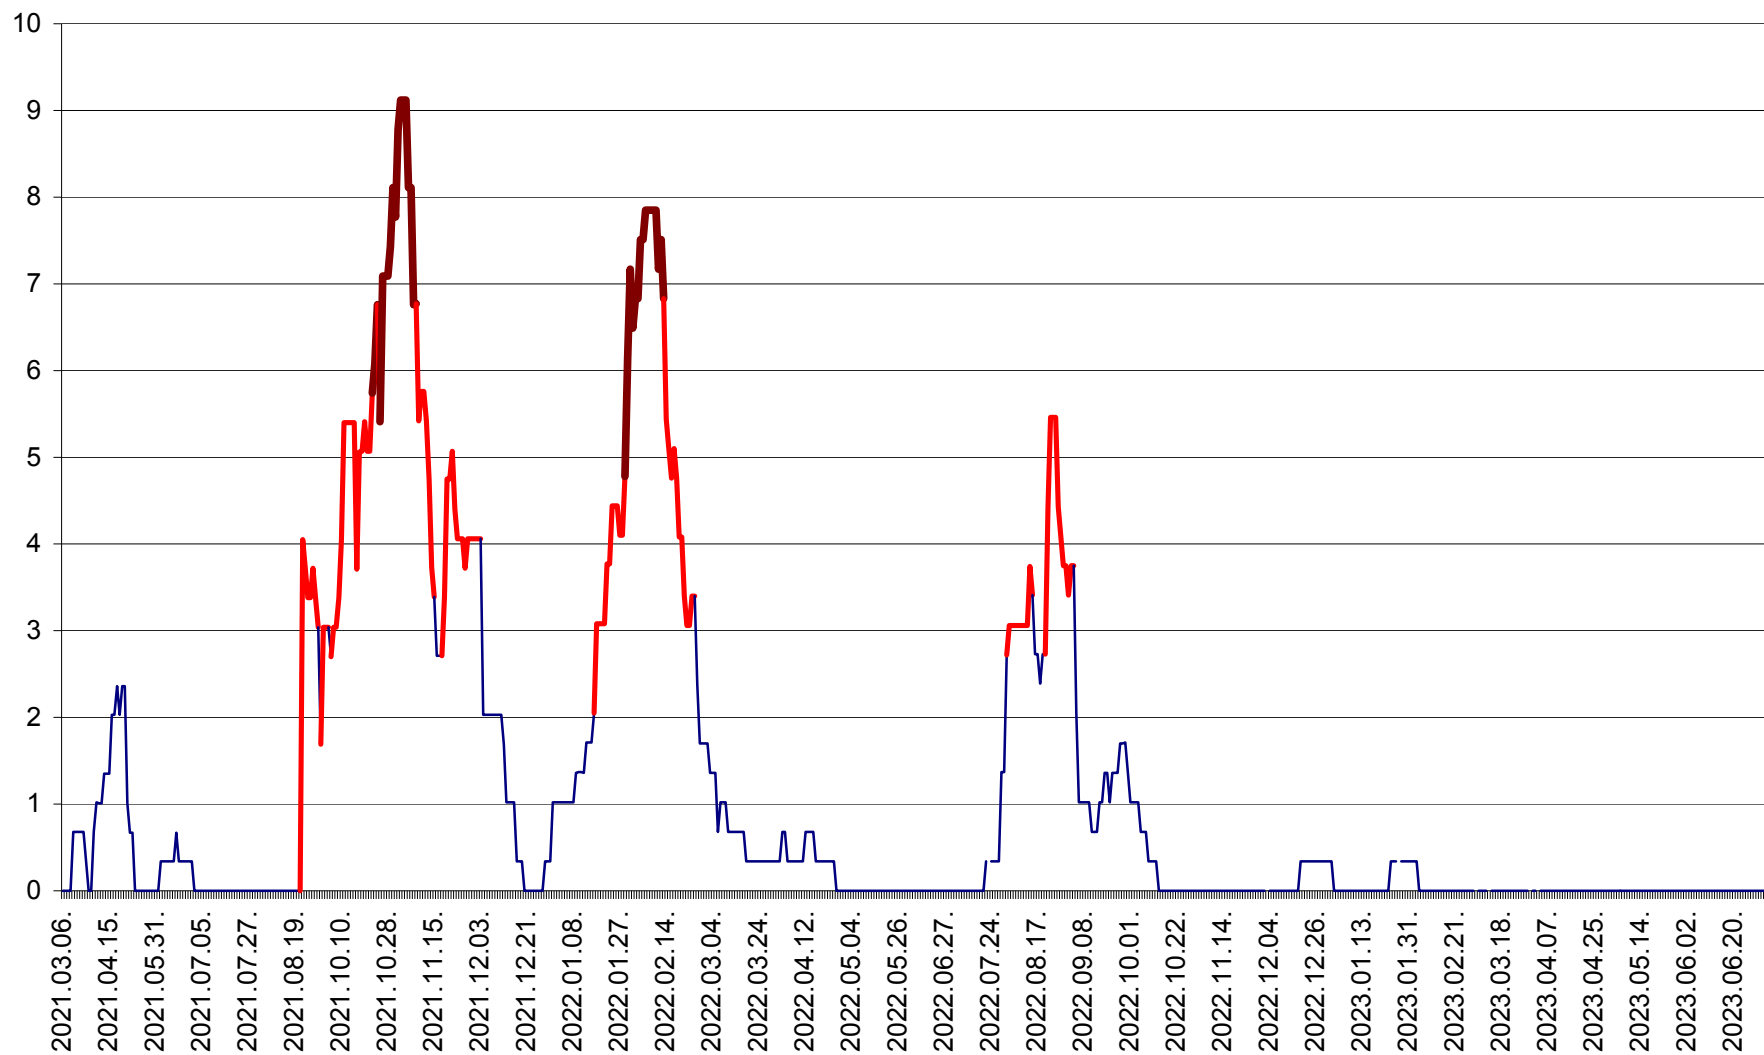

LELICENI - Evolutia incidentei cumulate pe 14 zile la % de locuitori
2021.03.07. - 2023.07.04.

LUETA - Evolutia incidentei cumulate pe 14 zile la ‰ de locuitori
2021.03.07. - 2023.07.04.

LUNCA DE JOS - Evolutia incidentei cumulate pe 14 zile la ‰ de locuitori
2021.03.07. - 2023.07.04.

LUNCA DE SUS - Evolutia incidentei cumulate pe 14 zile la ‰ de locuitori
2021.03.07. - 2023.07.04.

LUPENI - Evolutia incidentei cumulate pe 14 zile la ‰ de locuitori
2021.03.07. - 2023.07.04.

MĂDĂRAȘ - Evolutia incidentei cumulate pe 14 zile la ‰ de locuitori
2021.03.07. - 2023.07.04.

MĂRTINIȘ - Evolutia incidentei cumulate pe 14 zile la ‰ de locuitori
2021.03.07. - 2023.07.04.

MEREȘTI - Evolutia incidentei cumulate pe 14 zile la ‰ de locuitori
2021.03.07. - 2023.07.04.

MUNICIPIUL MIERCUREA-CIUC - Evolutia incidentei cumulate pe 14 zile la ‰ de locuitori
2021.03.07. - 2023.07.04.