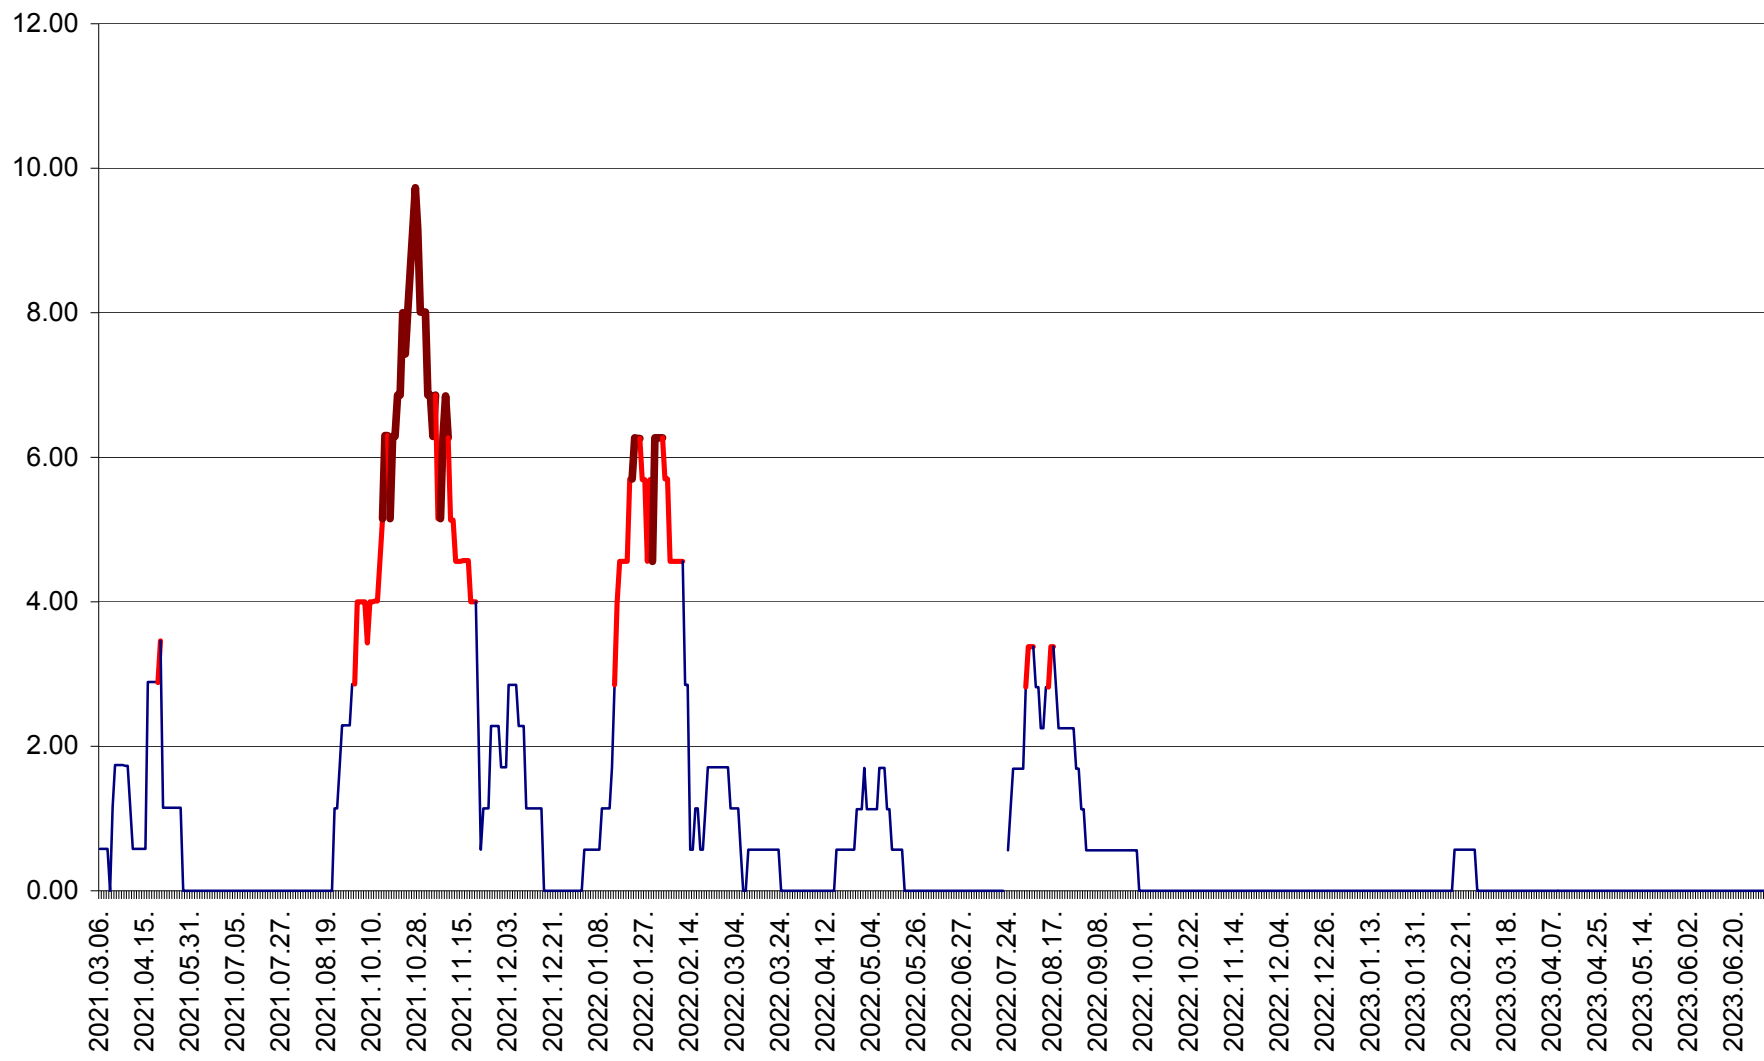

ORAȘ VLĂHIȚA - Evolutia incidentei cumulate pe 14 zile la ‰ de locuitori
2021.03.07. - 2023.07.04.