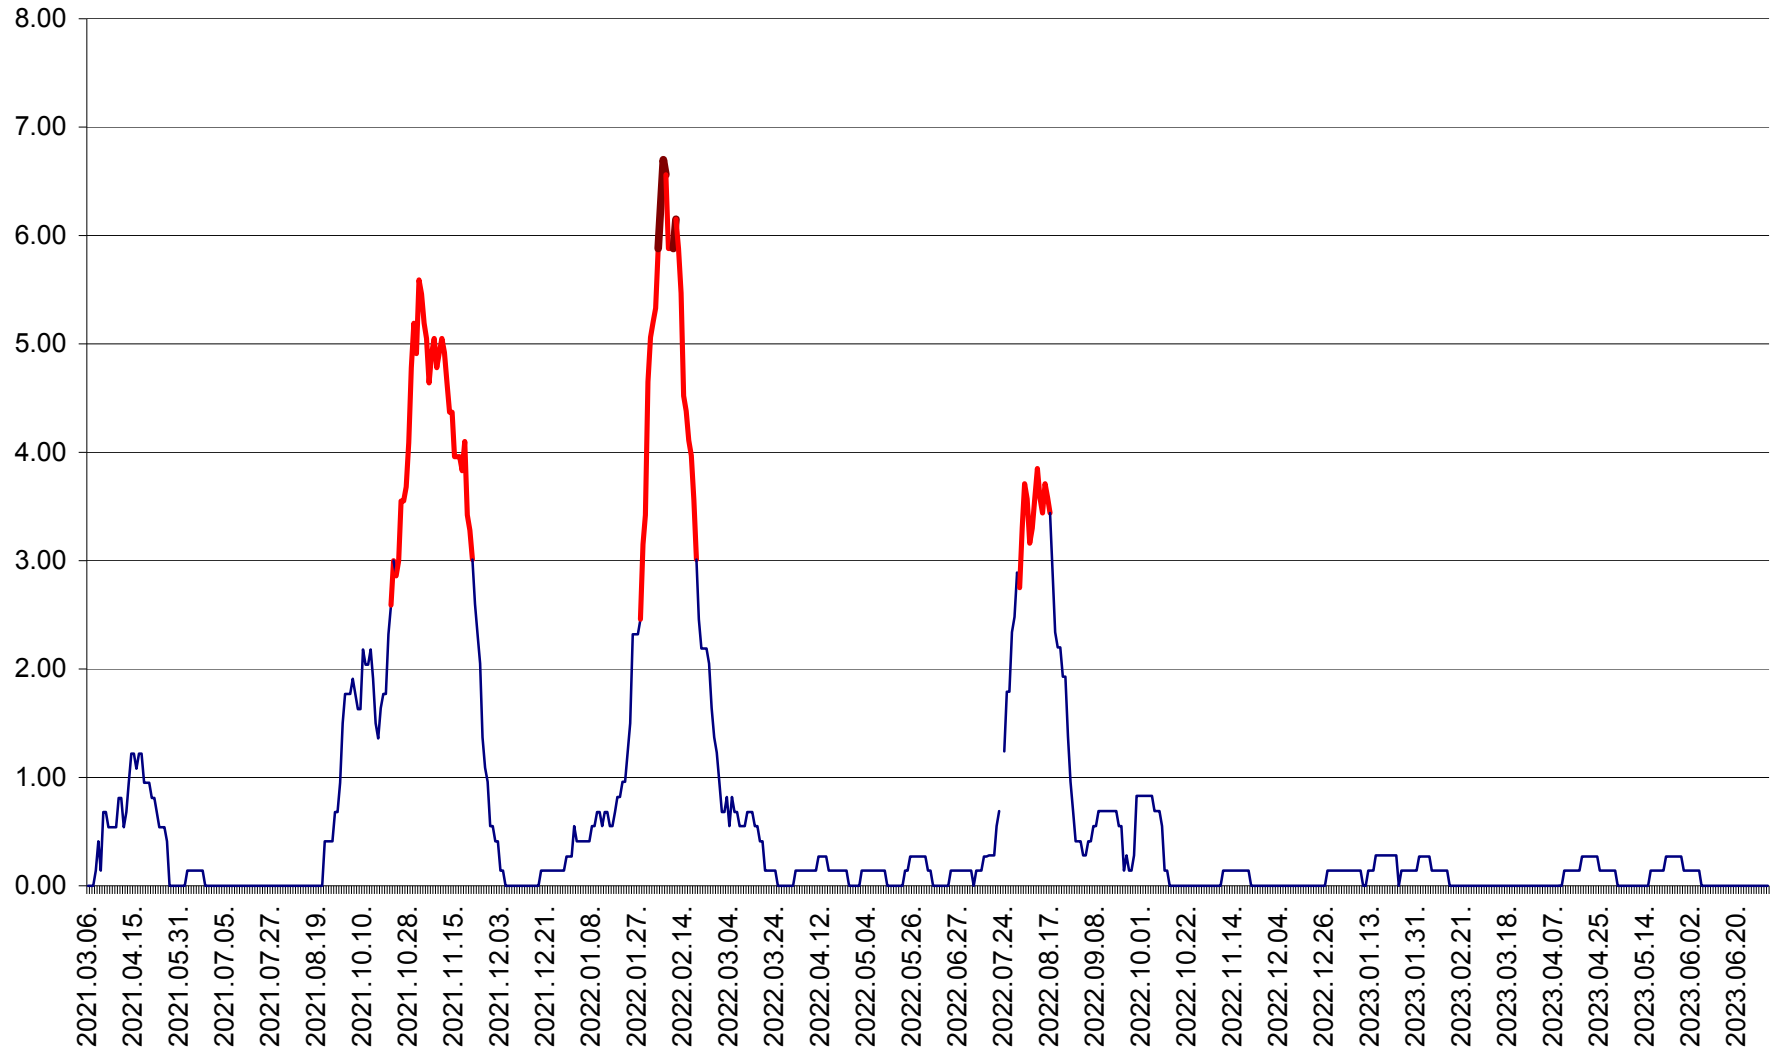

ATID - Evolutia incidentei cumulate pe 14 zile la ‰ de locuitori
2021.03.07. - 2023.07.04.

AVRĂMEȘTI - Evolutia incidentei cumulate pe 14 zile la ‰ de locuitori
2021.03.07. - 2023.07.04.

ORAȘ BĂILE TUȘNAD - Evoluția incidenței cumulate pe 14 zile la ‰ de locuitori
2021.03.07. - 2023.07.04.

ORAȘ BĂLAN - Evoluția incidenței cumulate pe 14 zile la ‰ de locuitori
2021.03.07. - 2023.07.04.

BILBOR - Evolutia incidentei cumulate pe 14 zile la ‰ de locuitori
2021.03.07. - 2023.07.04.

ORAȘ BORSEC - Evolutia incidentei cumulate pe 14 zile la ‰ de locuitori
2021.03.07. - 2023.07.04.

BRĂDEȘTI - Evoluția incidenței cumulate pe 14 zile la ‰ de locuitori
2021.03.07. - 2023.07.04.

CĂPÂLNIȚA - Evolutia incidentei cumulate pe 14 zile la ‰ de locuitori
2021.03.07. - 2023.07.04.

CÂRȚA - Evolutia incidentei cumulate pe 14 zile la ‰ de locuitori
2021.03.07. - 2023.07.04.