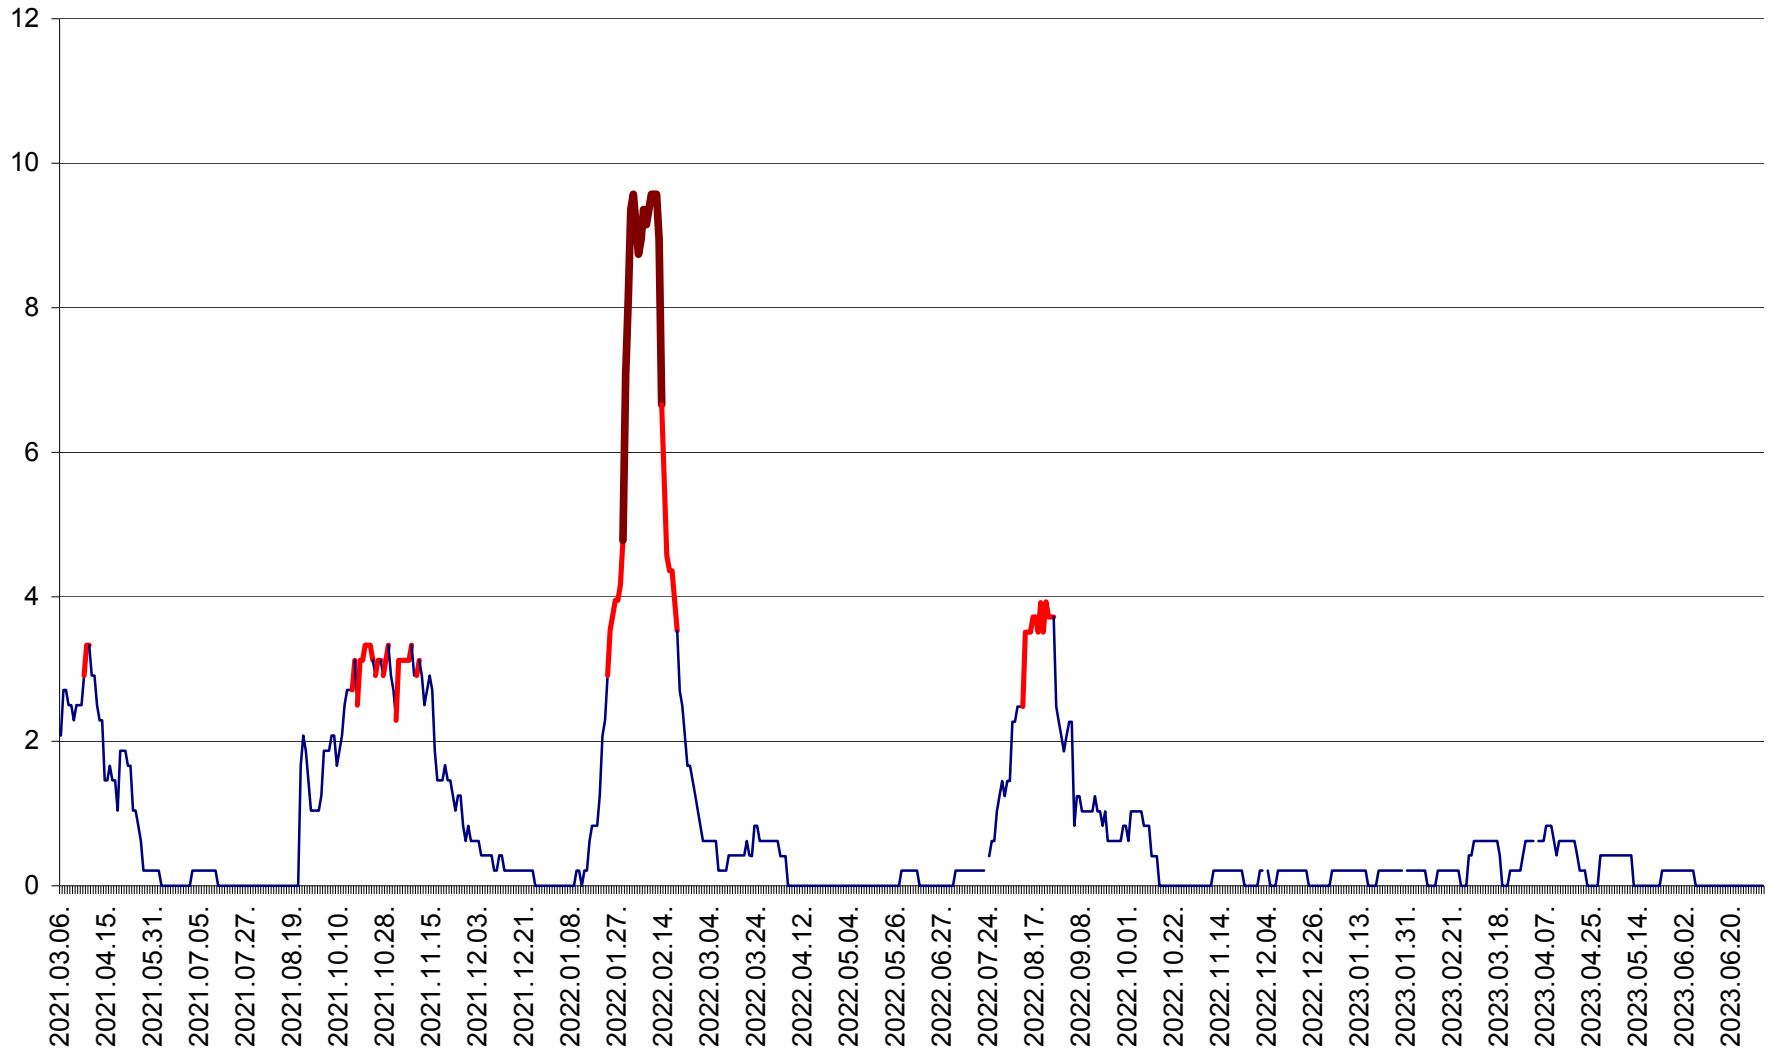

MUNICIPIUL GHEORGHENI - Evolutia incidentei cumulate pe 14 zile la ‰ de locuitori
2021.03.07. - 2023.07.04.

JOSENI - Evolutia incidentei cumulate pe 14 zile la ‰ de locuitori
2021.03.07. - 2023.07.04.

LĂZAREA - Evolutia incidentei cumulate pe 14 zile la % de locuitori
2021.03.07. - 2023.07.04.

LELICENI - Evolutia incidentei cumulate pe 14 zile la % de locuitori
2021.03.07. - 2023.07.04.

LUETA - Evolutia incidentei cumulate pe 14 zile la ‰ de locuitori
2021.03.07. - 2023.07.04.

LUNCA DE JOS - Evolutia incidentei cumulate pe 14 zile la ‰ de locuitori
2021.03.07. - 2023.07.04.

LUNCA DE SUS - Evolutia incidentei cumulate pe 14 zile la ‰ de locuitori
2021.03.07. - 2023.07.04.

LUPENI - Evolutia incidentei cumulate pe 14 zile la ‰ de locuitori
2021.03.07. - 2023.07.04.

MĂDĂRAȘ - Evolutia incidentei cumulate pe 14 zile la ‰ de locuitori
2021.03.07. - 2023.07.04.