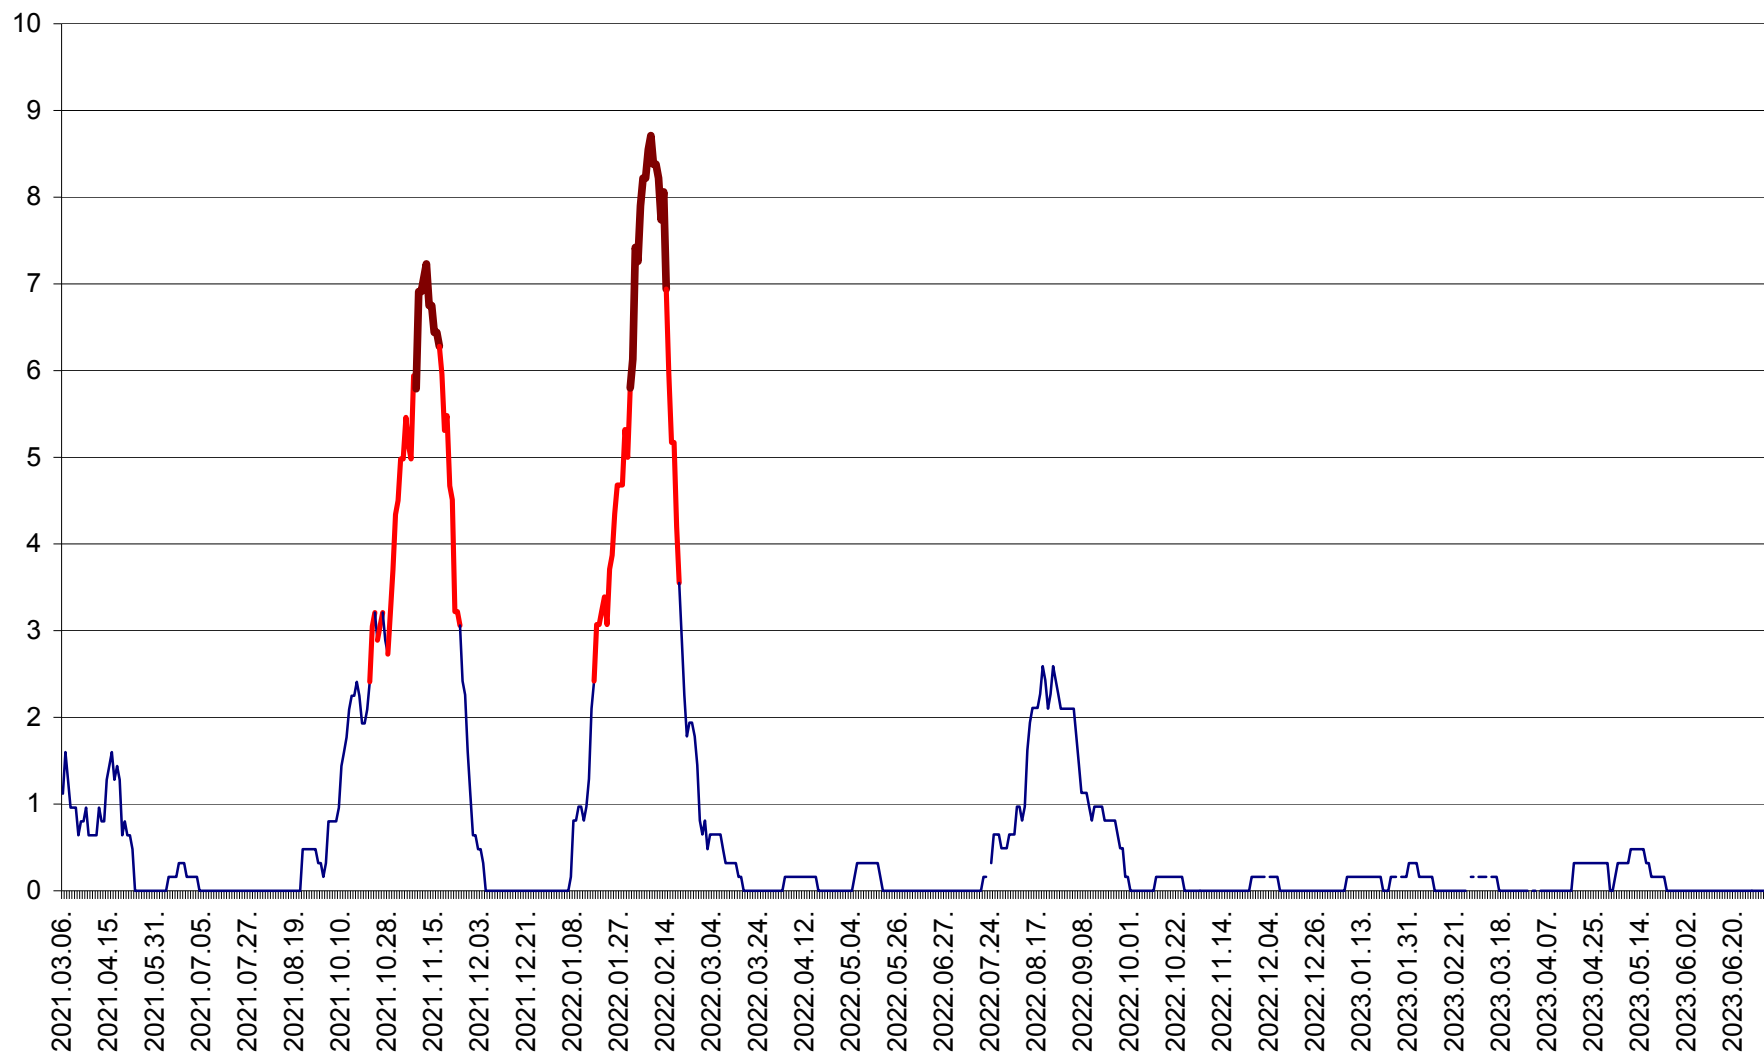

RACU - Evolutia incidentei cumulate pe 14 zile la ‰ de locuitori
2021.03.07. - 2023.07.04.

REMETEA - Evolutia incidentei cumulate pe 14 zile la % de locuitori
2021.03.07. - 2023.07.04.

SĂCEL - Evolutia incidentei cumulate pe 14 zile la ‰ de locuitori
2021.03.07. - 2023.07.04.

SÂNCRĂIENI - Evolutia incidentei cumulate pe 14 zile la ‰ de locuitori
2021.03.07. - 2023.07.04.

SÂNDOMIC - Evolutia incidentei cumulate pe 14 zile la ‰ de locuitori
2021.03.07. - 2023.07.04.

SÂNMARTIN - Evolutia incidentei cumulate pe 14 zile la ‰ de locuitori
2021.03.07. - 2023.07.04.