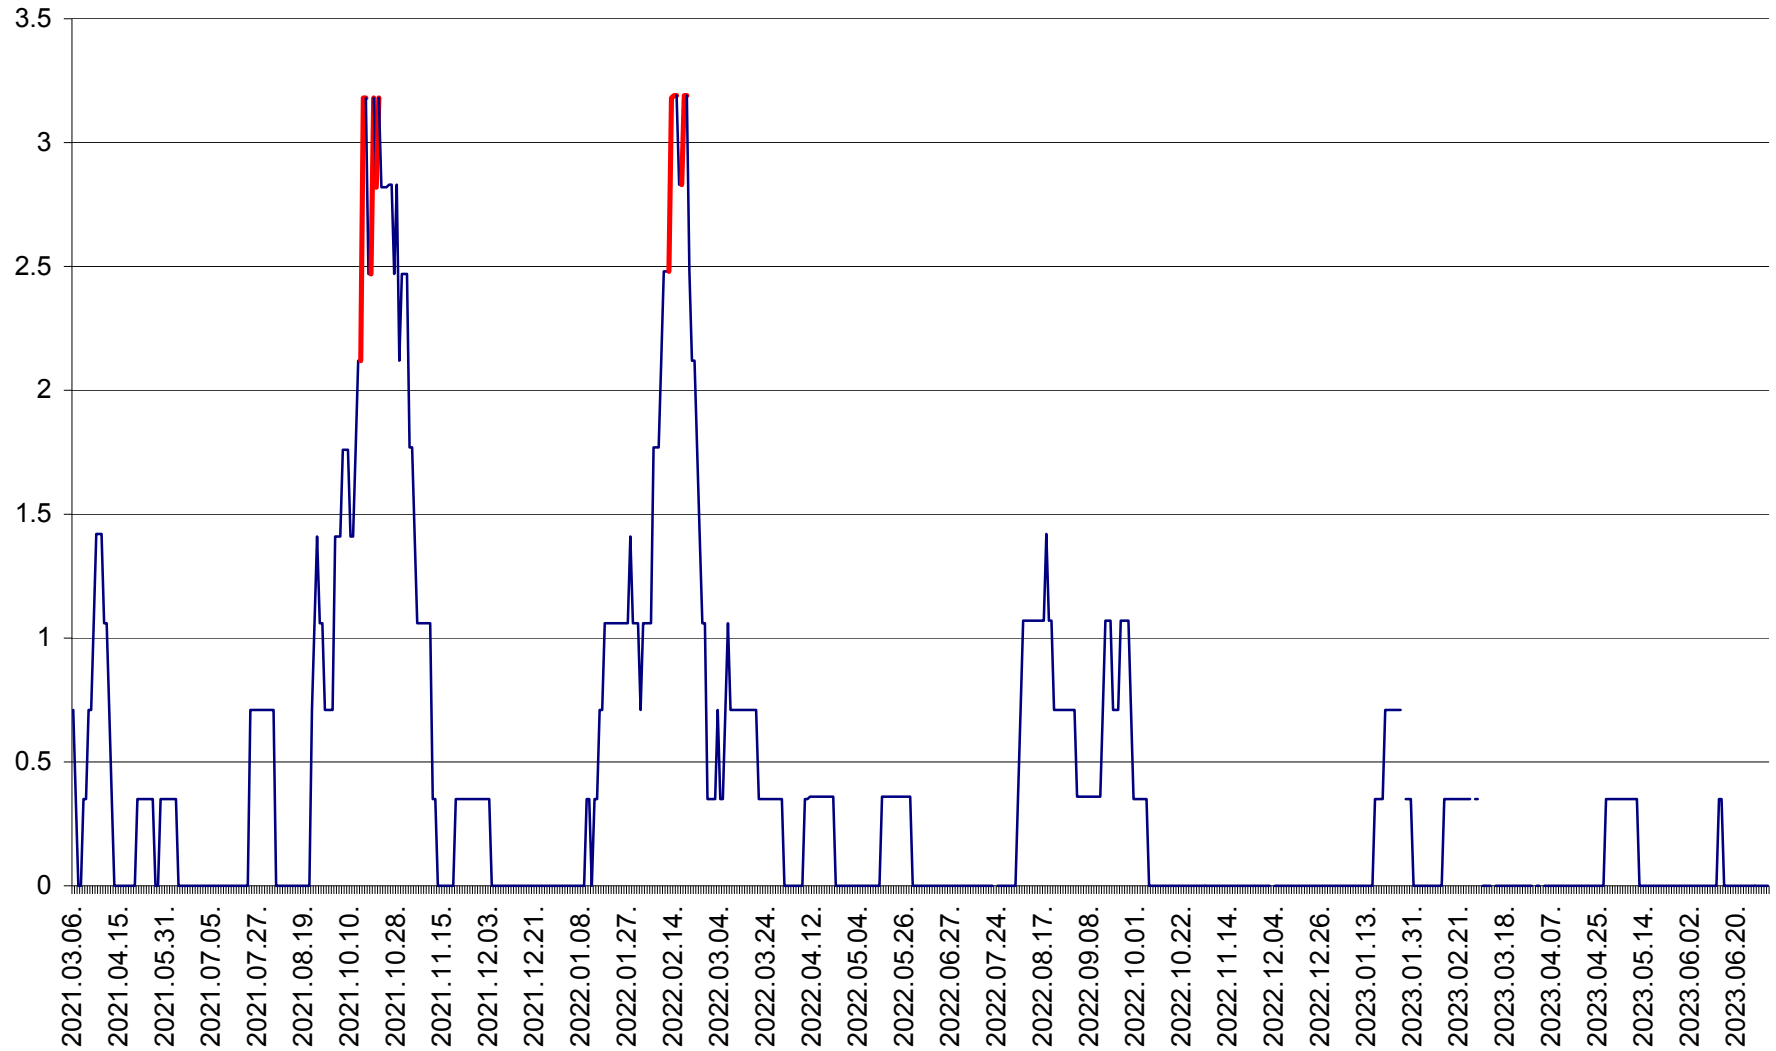

PORUMBENI - Evolutia incidentei cumulate pe 14 zile la ‰ de locuitori
2021.03.07. - 2023.07.04.