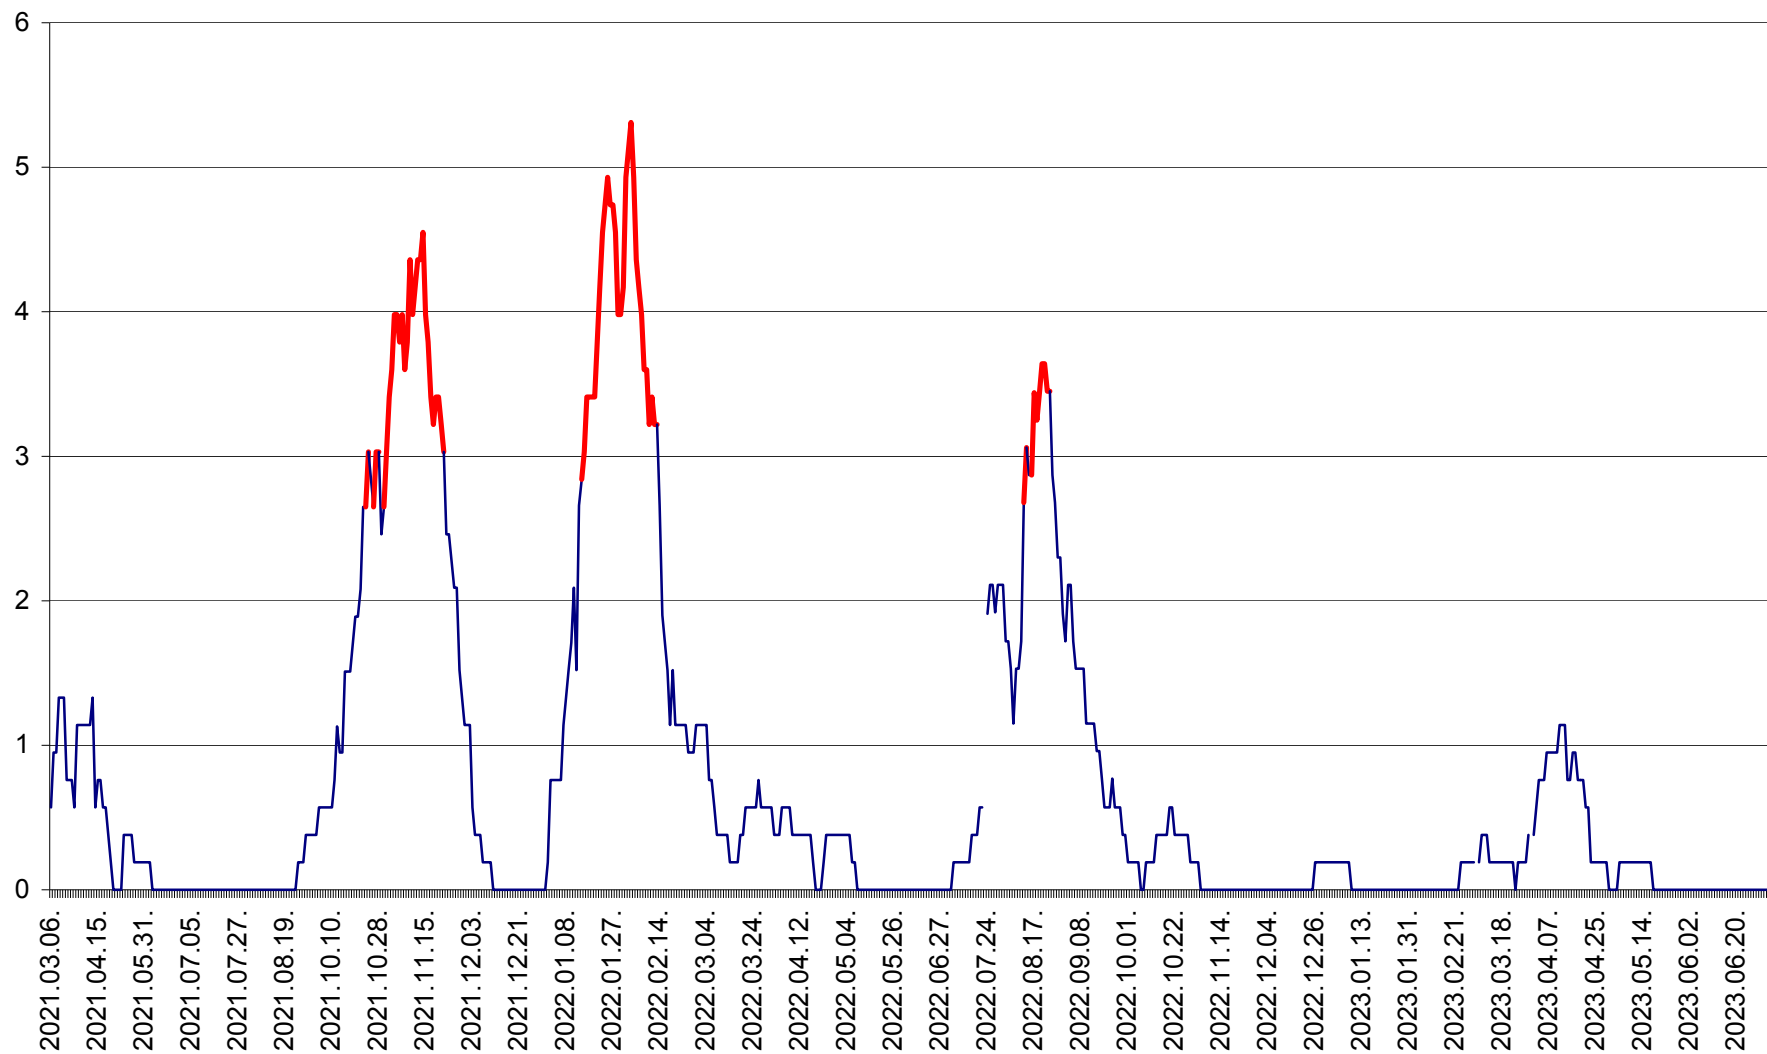

SÂNSIMION - Evolutia incidentei cumulate pe 14 zile la ‰ de locuitori
2021.03.07. - 2023.07.04.

SÂNTIMBRU - Evolutia incidentei cumulate pe 14 zile la ‰ de locuitori
2021.03.07. - 2023.07.04.

SĂRMAȘ - Evolutia incidentei cumulate pe 14 zile la ‰ de locuitori
2021.03.07. - 2023.07.04.

SATU MARE - Evolutia incidentei cumulate pe 14 zile la ‰ de locuitori
2021.03.07. - 2023.07.04.

SECUIENI - Evolutia incidentei cumulate pe 14 zile la % de locuitori
2021.03.07. - 2023.07.04.

SICULENI - Evolutia incidentei cumulate pe 14 zile la ‰ de locuitori
2021.03.07. - 2023.07.04.

ȘIMONEȘTI - Evolutia incidentei cumulate pe 14 zile la ‰ de locuitori
2021.03.07. - 2023.07.04.

SUBCETATE - Evolutia incidentei cumulate pe 14 zile la ‰ de locuitori
2021.03.07. - 2023.07.04.

SUSENI - Evolutia incidentei cumulate pe 14 zile la ‰ de locuitori
2021.03.07. - 2023.07.04.