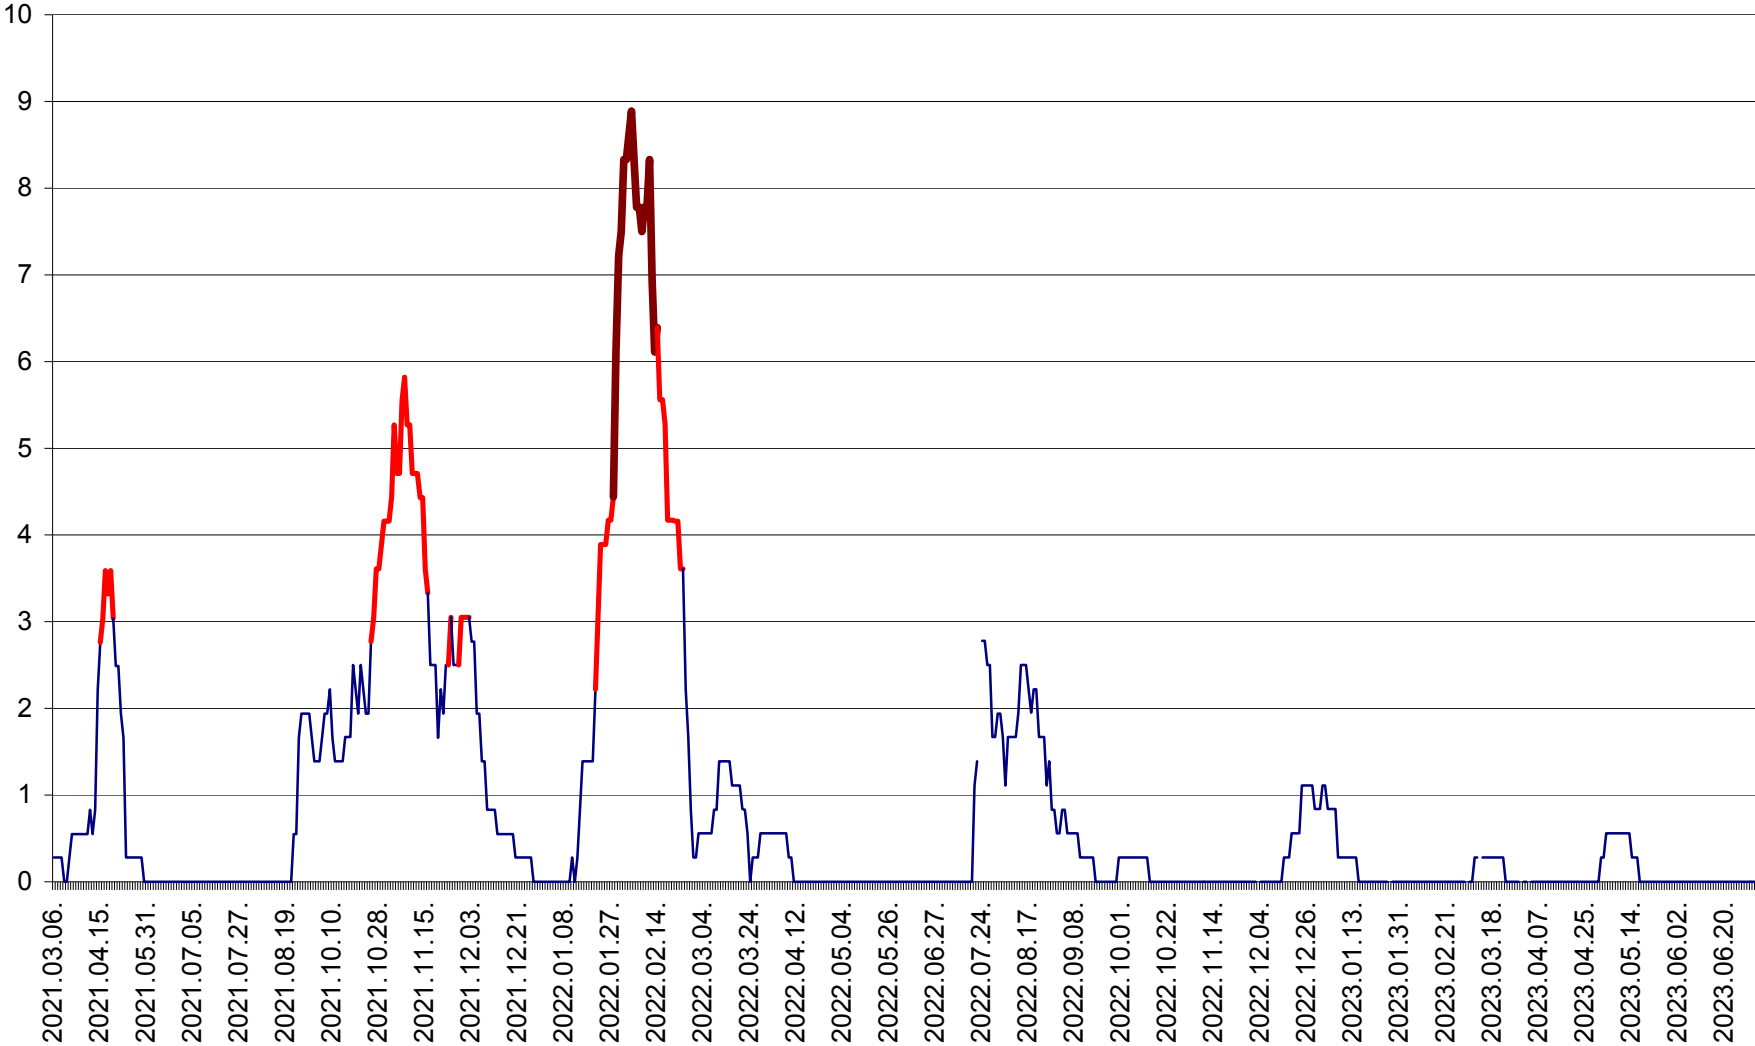

MĂRTINIȘ - Evolutia incidentei cumulate pe 14 zile la ‰ de locuitori
2021.03.07. - 2023.07.04.

MEREȘTI - Evolutia incidentei cumulate pe 14 zile la ‰ de locuitori
2021.03.07. - 2023.07.04.

MUNICIPIUL MIERCUREA-CIUC - Evolutia incidentei cumulate pe 14 zile la ‰ de locuitori
2021.03.07. - 2023.07.04.

MIHĂILENI - Evolutia incidentei cumulate pe 14 zile la ‰ de locuitori
2021.03.07. - 2023.07.04.

MUGENI - Evolutia incidentei cumulate pe 14 zile la ‰ de locuitori
2021.03.07. - 2023.07.04.

OCLAND - Evolutia incidentei cumulate pe 14 zile la ‰ de locuitori
2021.03.07. - 2023.07.04.