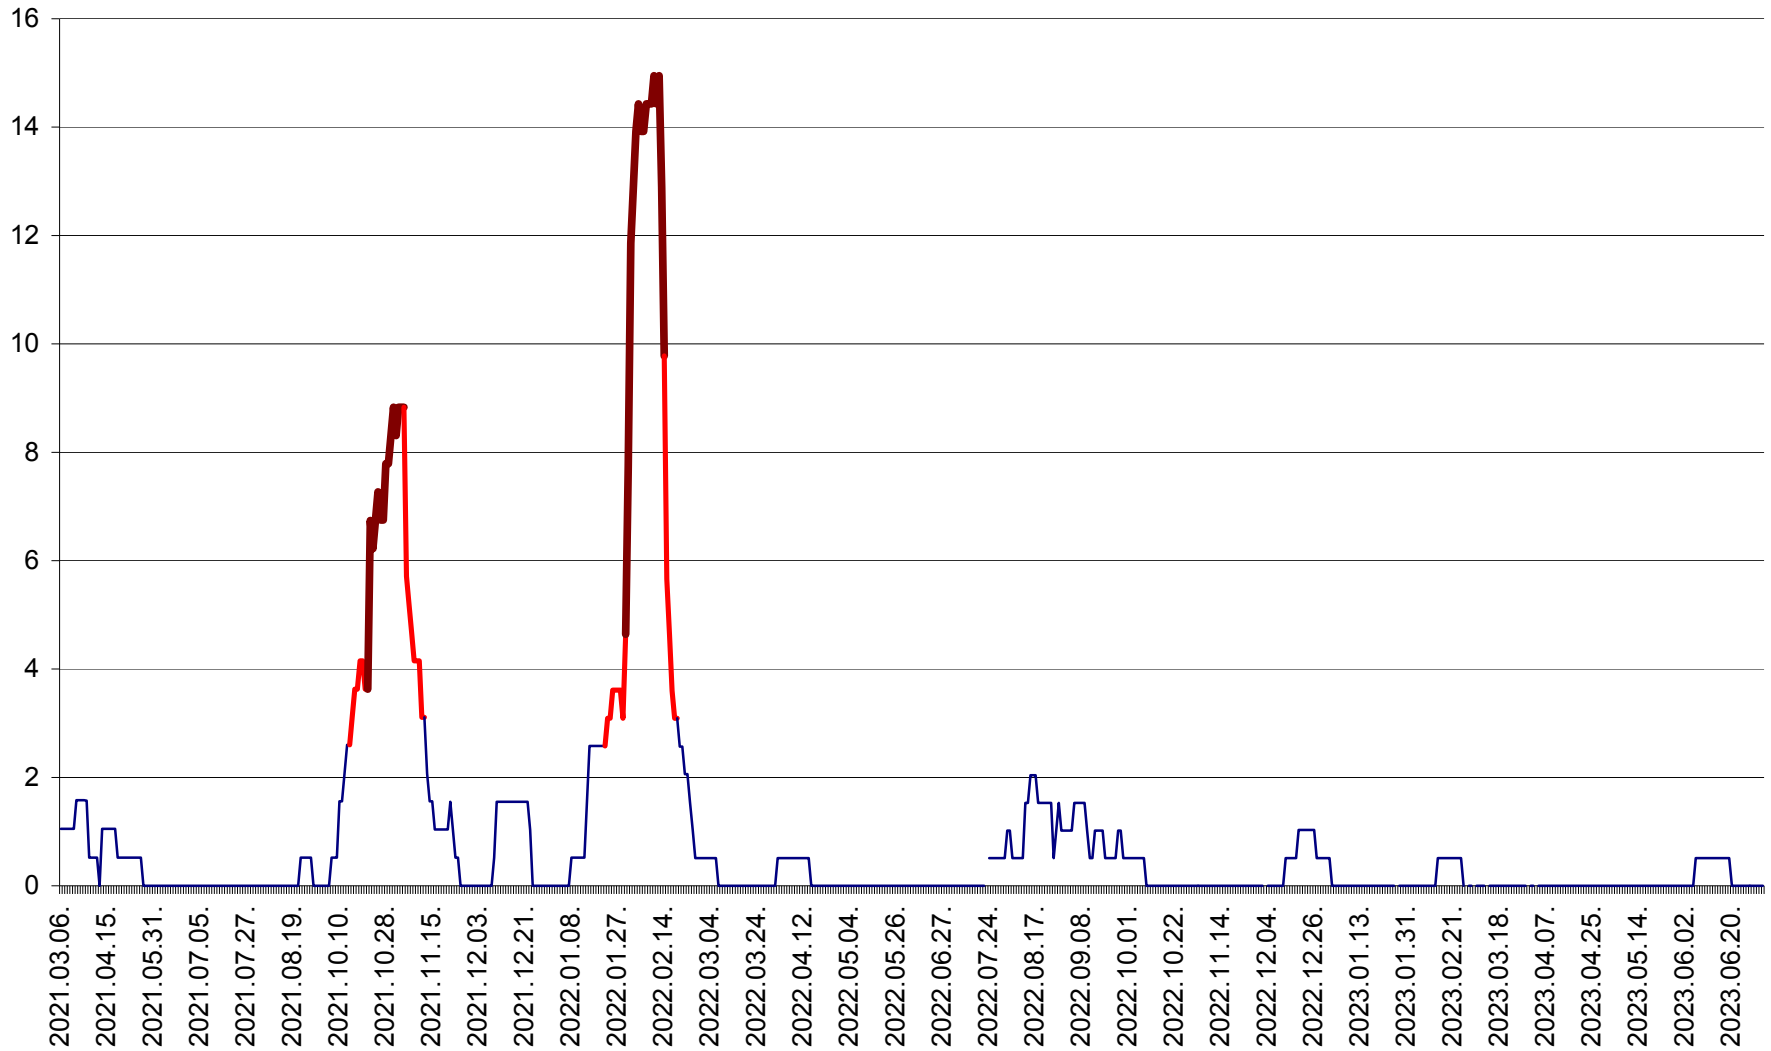

MIHĂILENI - Evolutia incidentei cumulate pe 14 zile la ‰ de locuitori
2021.03.07. - 2023.07.04.

MUGENI - Evolutia incidentei cumulate pe 14 zile la ‰ de locuitori
2021.03.07. - 2023.07.04.

OCLAND - Evolutia incidentei cumulate pe 14 zile la ‰ de locuitori
2021.03.07. - 2023.07.04.

MUNICIPIUL ODORHEIU SECUIESC - Evolutia incidentei cumulate pe 14 zile la % de locuitori
2021.03.07. - 2023.07.04.

PĂULENI-CIUC - Evolutia incidentei cumulate pe 14 zile la ‰ de locuitori
2021.03.07. - 2023.07.04.

PLĂIEȘII DE JOS - Evoluția incidenței cumulate pe 14 zile la ‰ de locuitori
2021.03.07. - 2023.07.04.

PORUMBENI - Evolutia incidentei cumulate pe 14 zile la ‰ de locuitori
2021.03.07. - 2023.07.04.

PRAID - Evolutia incidentei cumulate pe 14 zile la ‰ de locuitori
2021.03.07. - 2023.07.04.