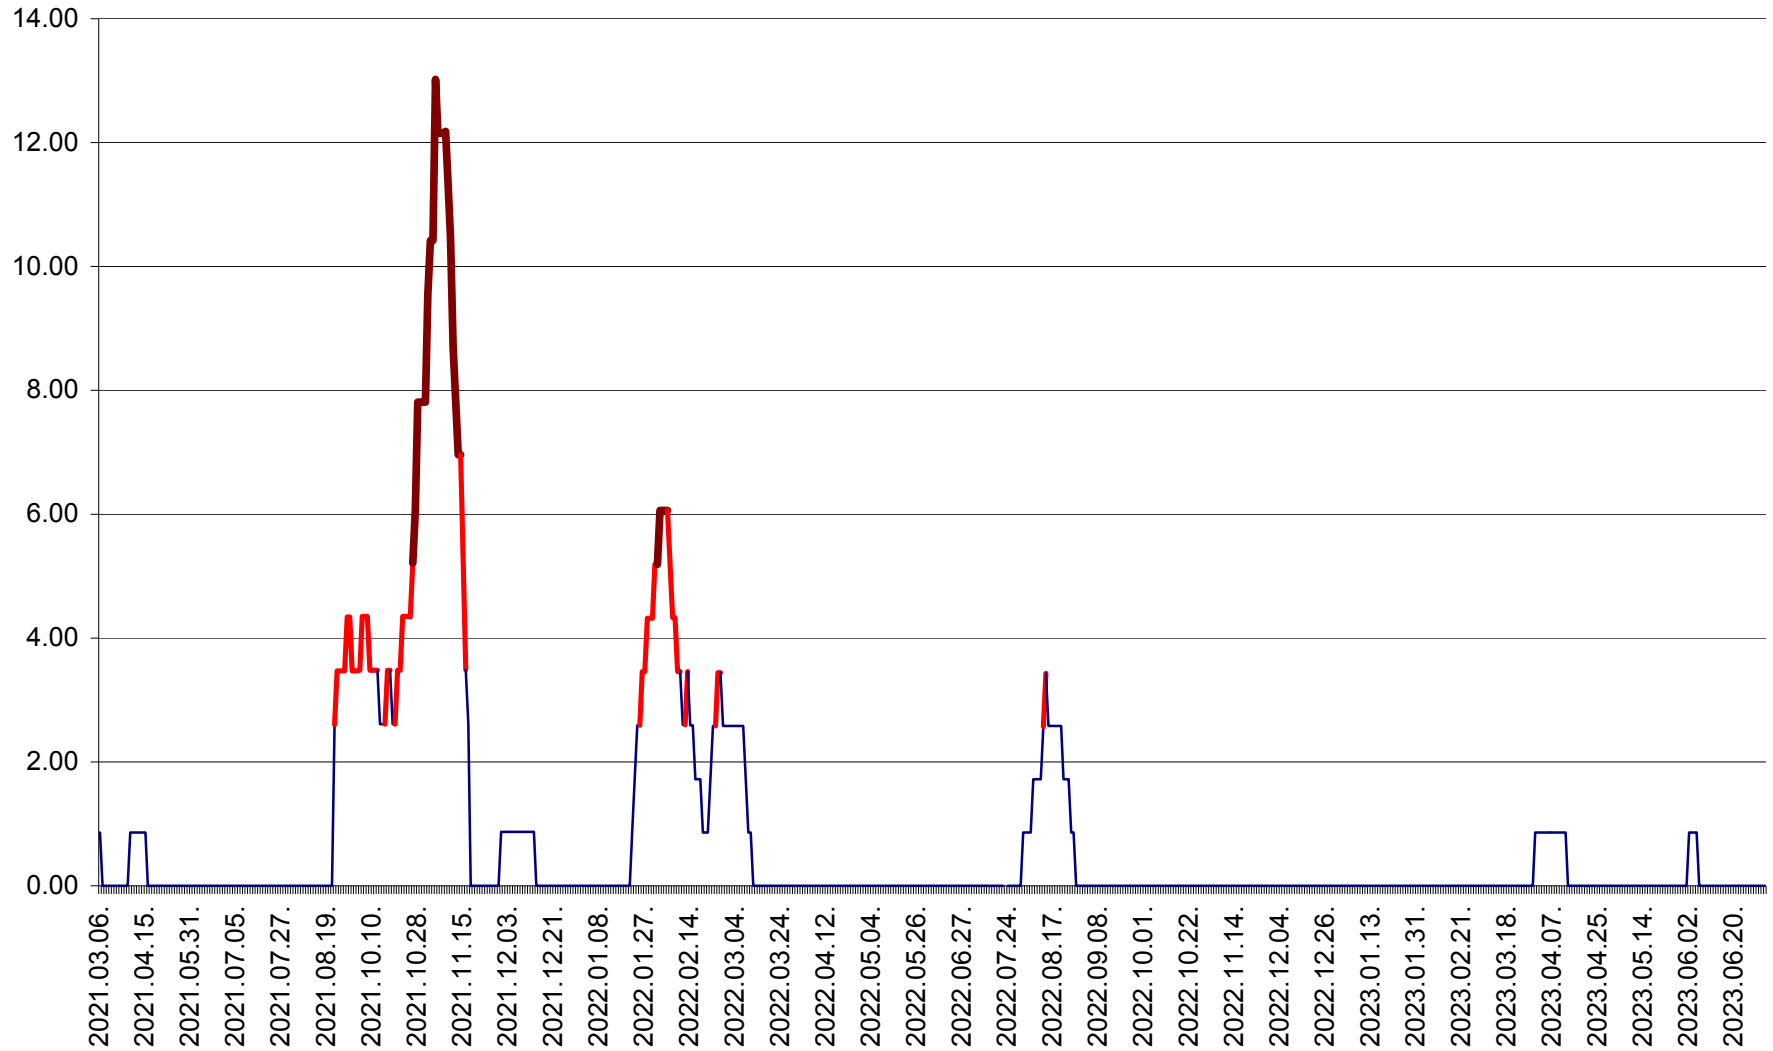

VĂRȘAG - Evolutia incidentei cumulate pe 14 zile la ‰ de locuitori
2021.03.07. - 2023.07.04.

ULIEȘ - Evoluția incidenței cumulate pe 14 zile la ‰ de locuitori
2021.03.07. - 2023.07.04.