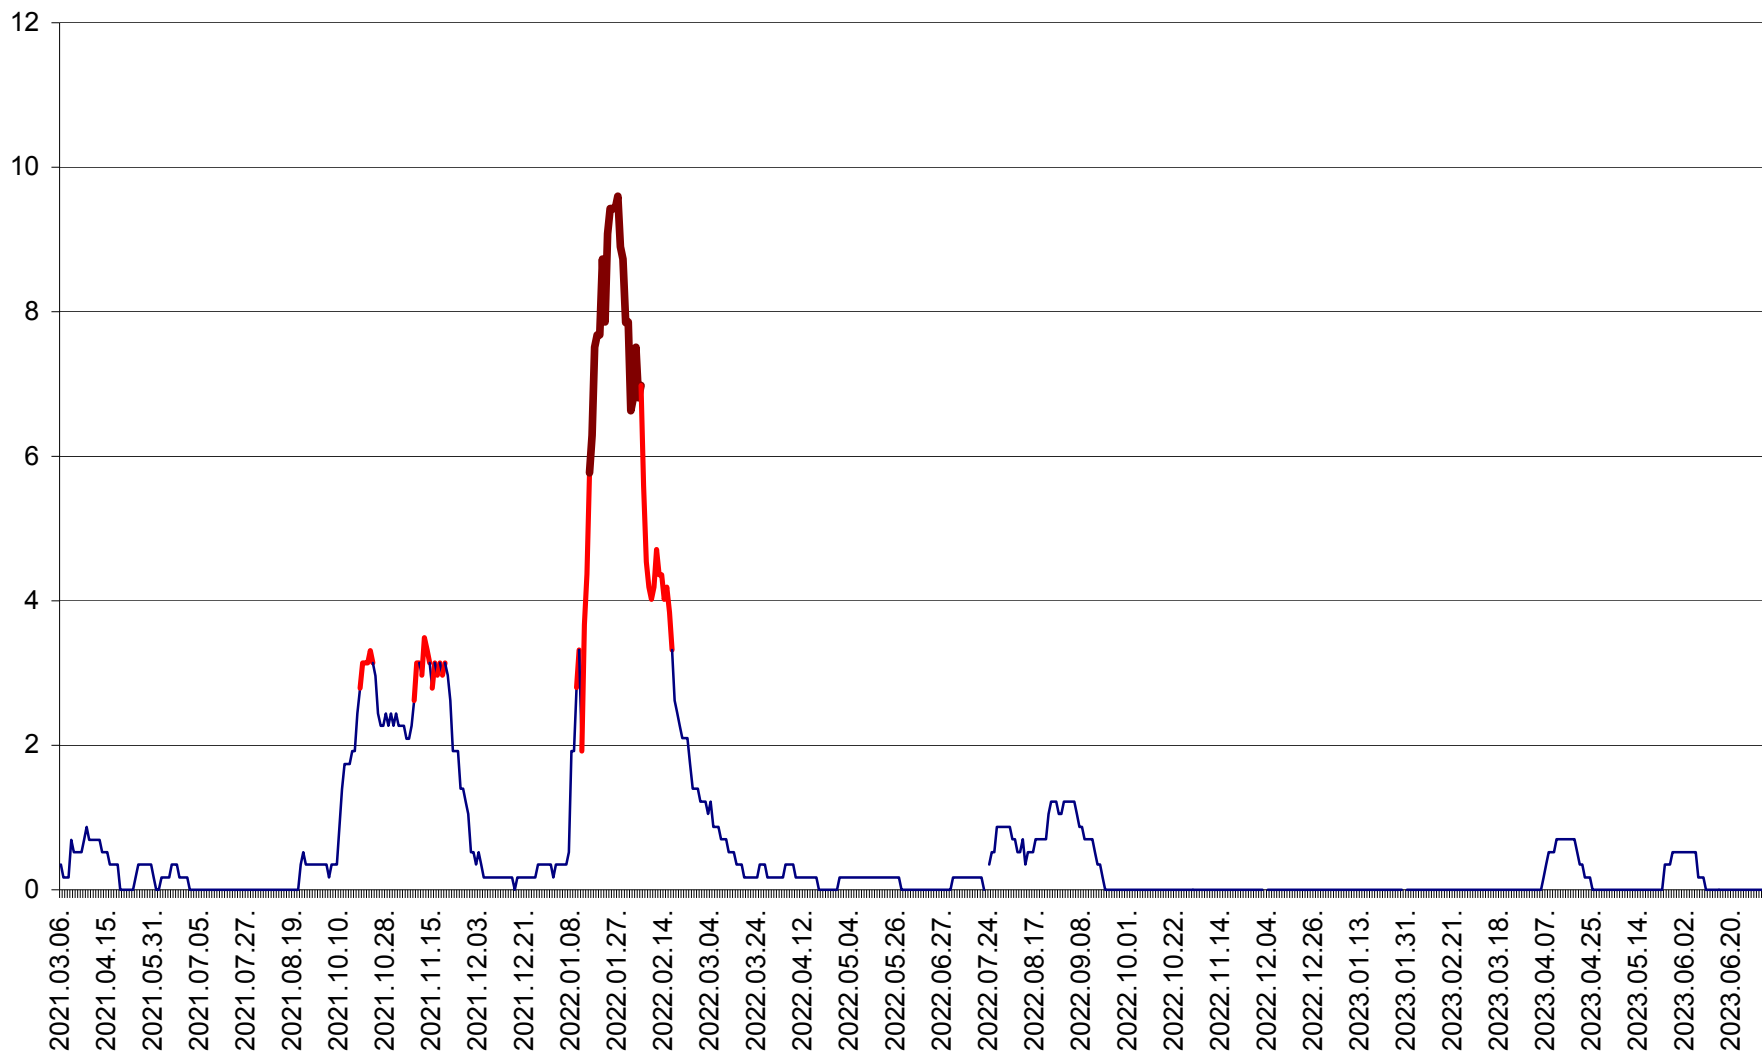

DÂRJIU - Evolutia incidentei cumulate pe 14 zile la ‰ de locuitori
2021.03.07. - 2023.07.04.

DEALU - Evolutia incidentei cumulate pe 14 zile la ‰ de locuitori
2021.03.07. - 2023.07.04.

DITRĂU - Evolutia incidentei cumulate pe 14 zile la ‰ de locuitori
2021.03.07. - 2023.07.04.

FELICENI - Evolutia incidentei cumulate pe 14 zile la ‰ de locuitori
2021.03.07. - 2023.07.04.

FRUMOASA - Evolutia incidentei cumulate pe 14 zile la ‰ de locuitori
2021.03.07. - 2023.07.04.

GĂLĂUȚAȘ - Evoluția incidenței cumulate pe 14 zile la ‰ de locuitori
2021.03.07. - 2023.07.04.

MUNICIPIUL GHEORGHENI - Evolutia incidentei cumulate pe 14 zile la ‰ de locuitori
2021.03.07. - 2023.07.04.

JOSENI - Evolutia incidentei cumulate pe 14 zile la ‰ de locuitori
2021.03.07. - 2023.07.04.

LĂZAREA - Evolutia incidentei cumulate pe 14 zile la % de locuitori
2021.03.07. - 2023.07.04.

LELICENI - Evolutia incidentei cumulate pe 14 zile la % de locuitori
2021.03.07. - 2023.07.04.

LUETA - Evolutia incidentei cumulate pe 14 zile la ‰ de locuitori
2021.03.07. - 2023.07.04.

LUNCA DE JOS - Evolutia incidentei cumulate pe 14 zile la ‰ de locuitori
2021.03.07. - 2023.07.04.