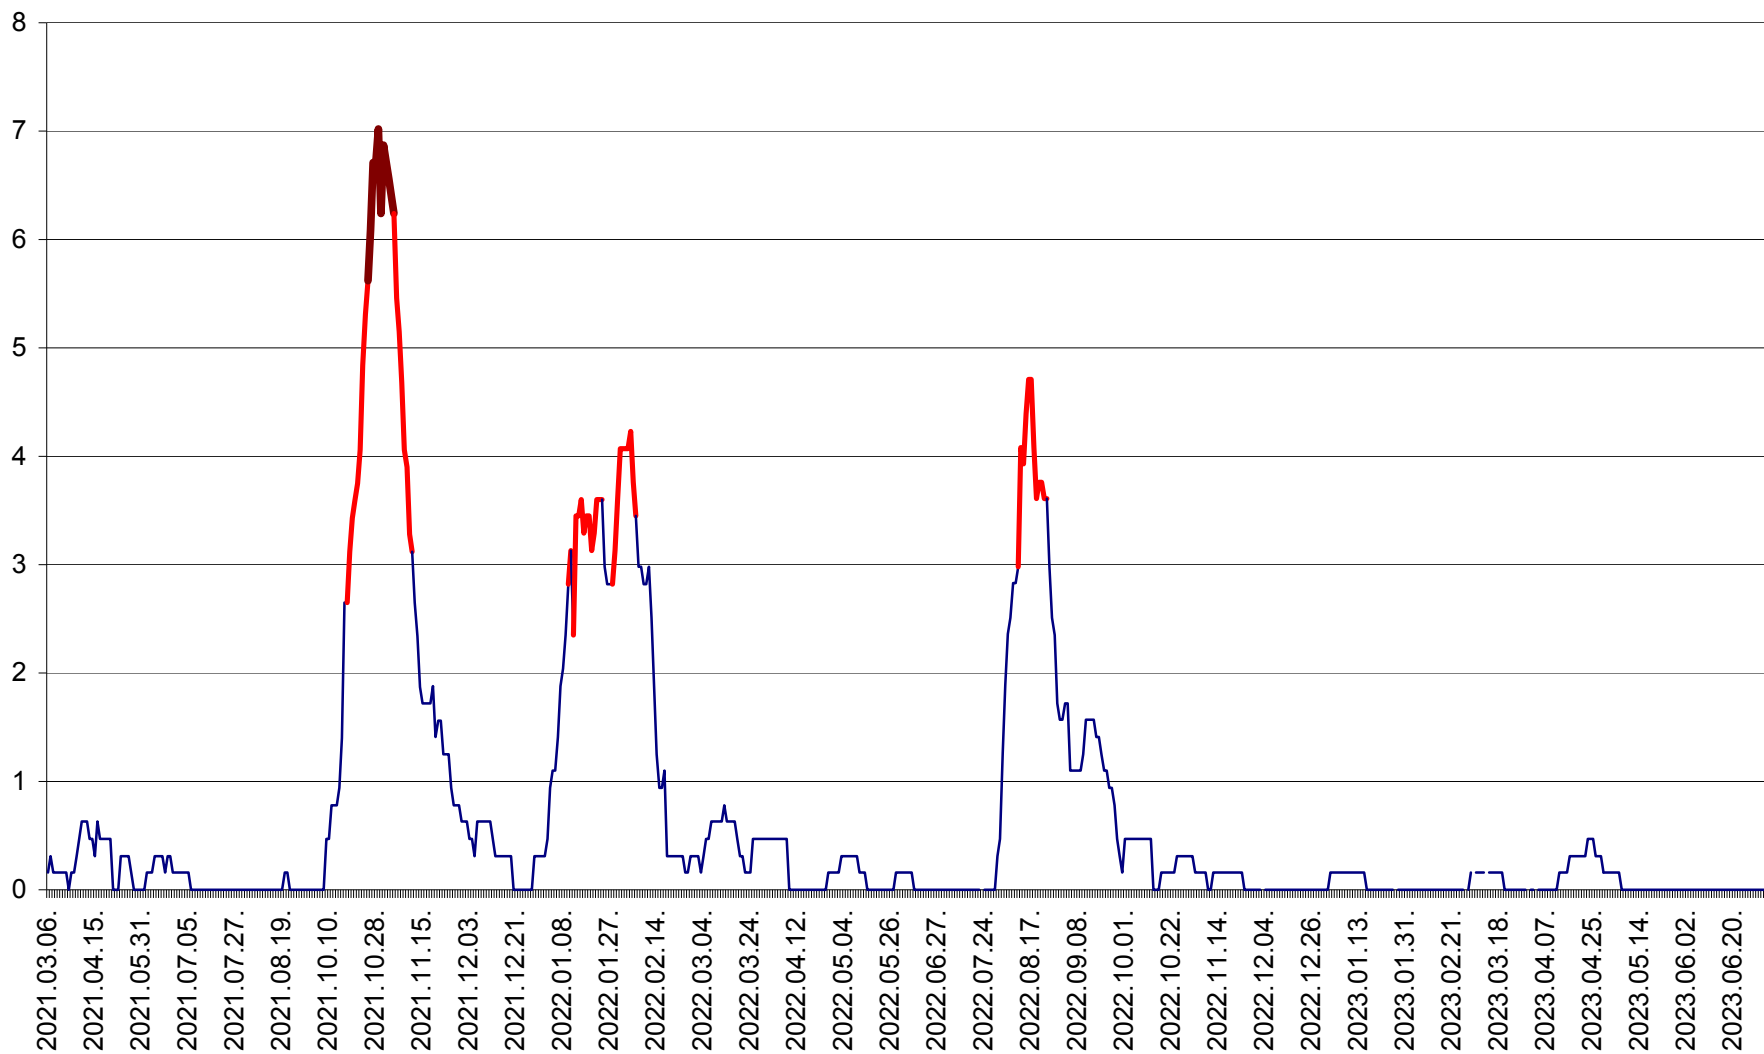

PLĂIEȘII DE JOS - Evoluția incidenței cumulate pe 14 zile la ‰ de locuitori
2021.03.07. - 2023.07.04.

PORUMBENI - Evolutia incidentei cumulate pe 14 zile la ‰ de locuitori
2021.03.07. - 2023.07.04.

PRAID - Evolutia incidentei cumulate pe 14 zile la ‰ de locuitori
2021.03.07. - 2023.07.04.

RACU - Evolutia incidentei cumulate pe 14 zile la ‰ de locuitori
2021.03.07. - 2023.07.04.

REMETEA - Evolutia incidentei cumulate pe 14 zile la % de locuitori
2021.03.07. - 2023.07.04.

SĂCEL - Evolutia incidentei cumulate pe 14 zile la ‰ de locuitori
2021.03.07. - 2023.07.04.