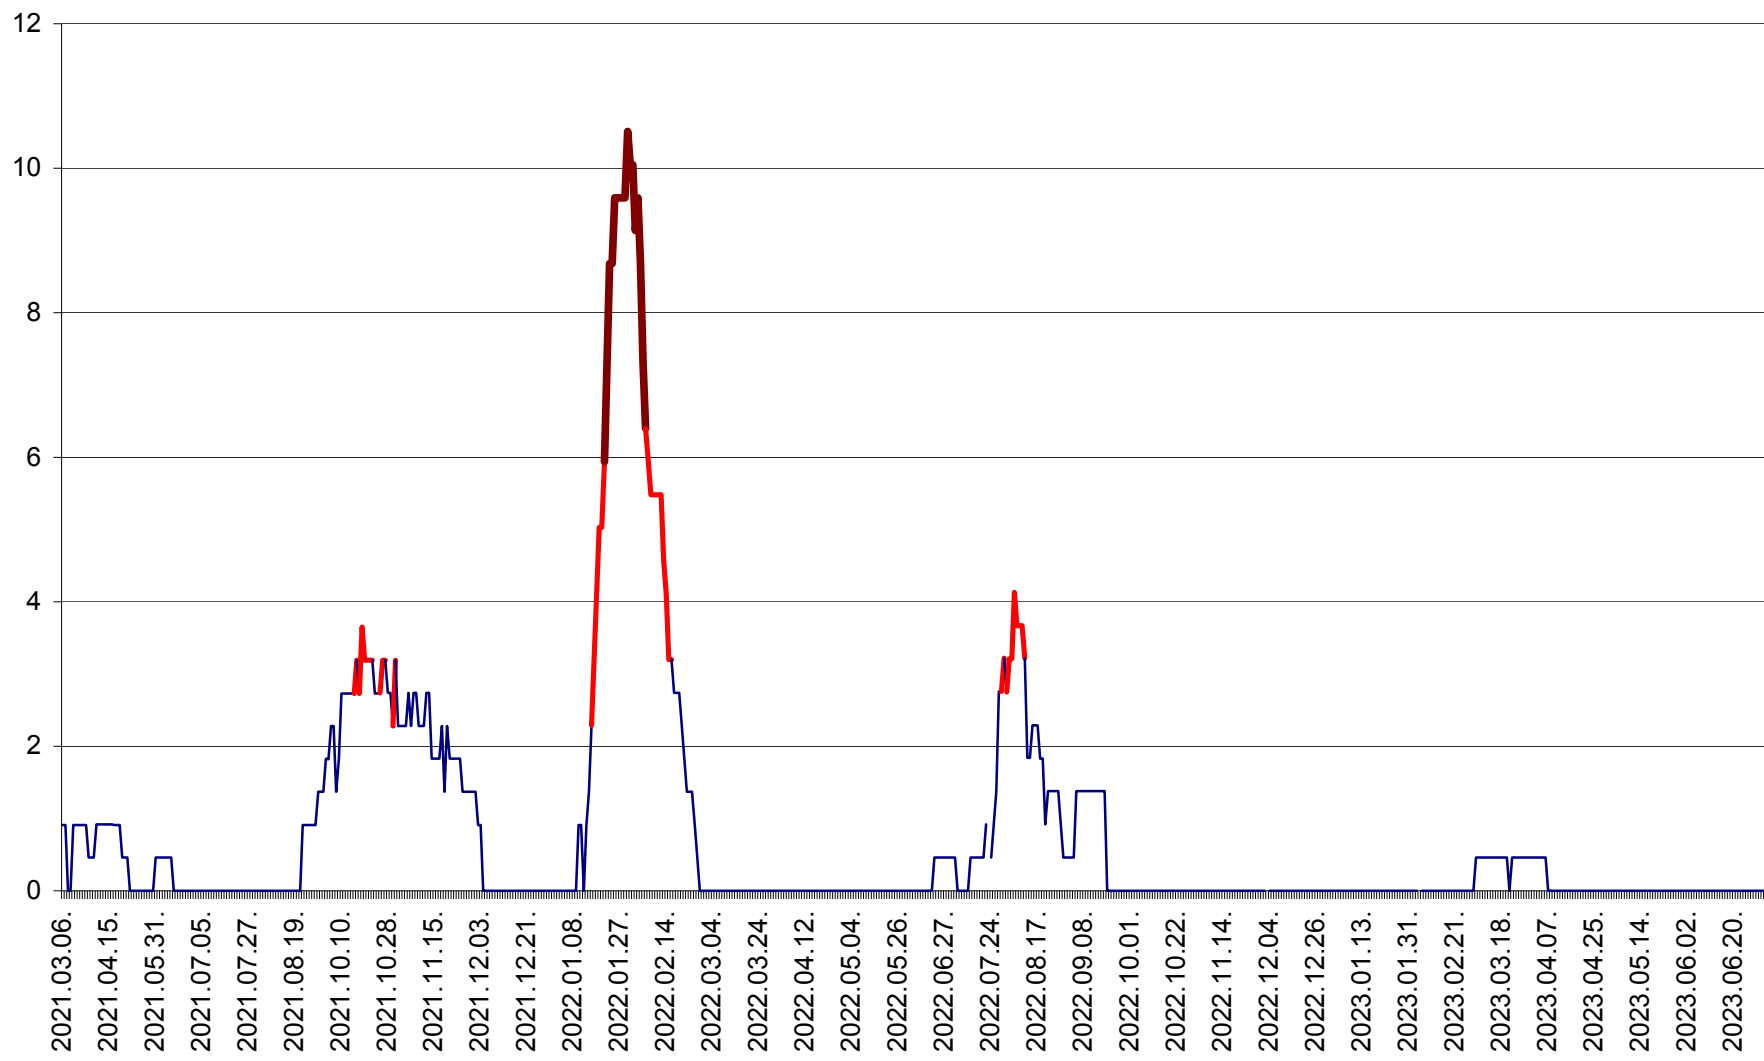

ORAȘ BĂLAN - Evoluția incidenței cumulate pe 14 zile la ‰ de locuitori
2021.03.07. - 2023.07.04.

BILBOR - Evolutia incidentei cumulate pe 14 zile la ‰ de locuitori
2021.03.07. - 2023.07.04.

ORAȘ BORSEC - Evolutia incidentei cumulate pe 14 zile la ‰ de locuitori
2021.03.07. - 2023.07.04.

CICEU - Evolutia incidentei cumulate pe 14 zile la ‰ de locuitori
2021.03.07. - 2023.07.04.

CIUCSÂNGEORGIU - Evolutia incidentei cumulate pe 14 zile la ‰ de locuitori
2021.03.07. - 2023.07.04.

CIUMANI - Evolutia incidentei cumulate pe 14 zile la ‰ de locuitori
2021.03.07. - 2023.07.04.

CORBU - Evolutia incidentei cumulate pe 14 zile la ‰ de locuitori
2021.03.07. - 2023.07.04.

CORUND - Evolutia incidentei cumulate pe 14 zile la ‰ de locuitori
2021.03.07. - 2023.07.04.

COZMENI - Evolutia incidentei cumulate pe 14 zile la ‰ de locuitori
2021.03.07. - 2023.07.04.

ORAȘ CRISTURU SECUIESC - Evolutia incidentei cumulate pe 14 zile la ‰ de locuitori
2021.03.07. - 2023.07.04.

DĂNEȘTI - Evolutia incidentei cumulate pe 14 zile la ‰ de locuitori
2021.03.07. - 2023.07.04.