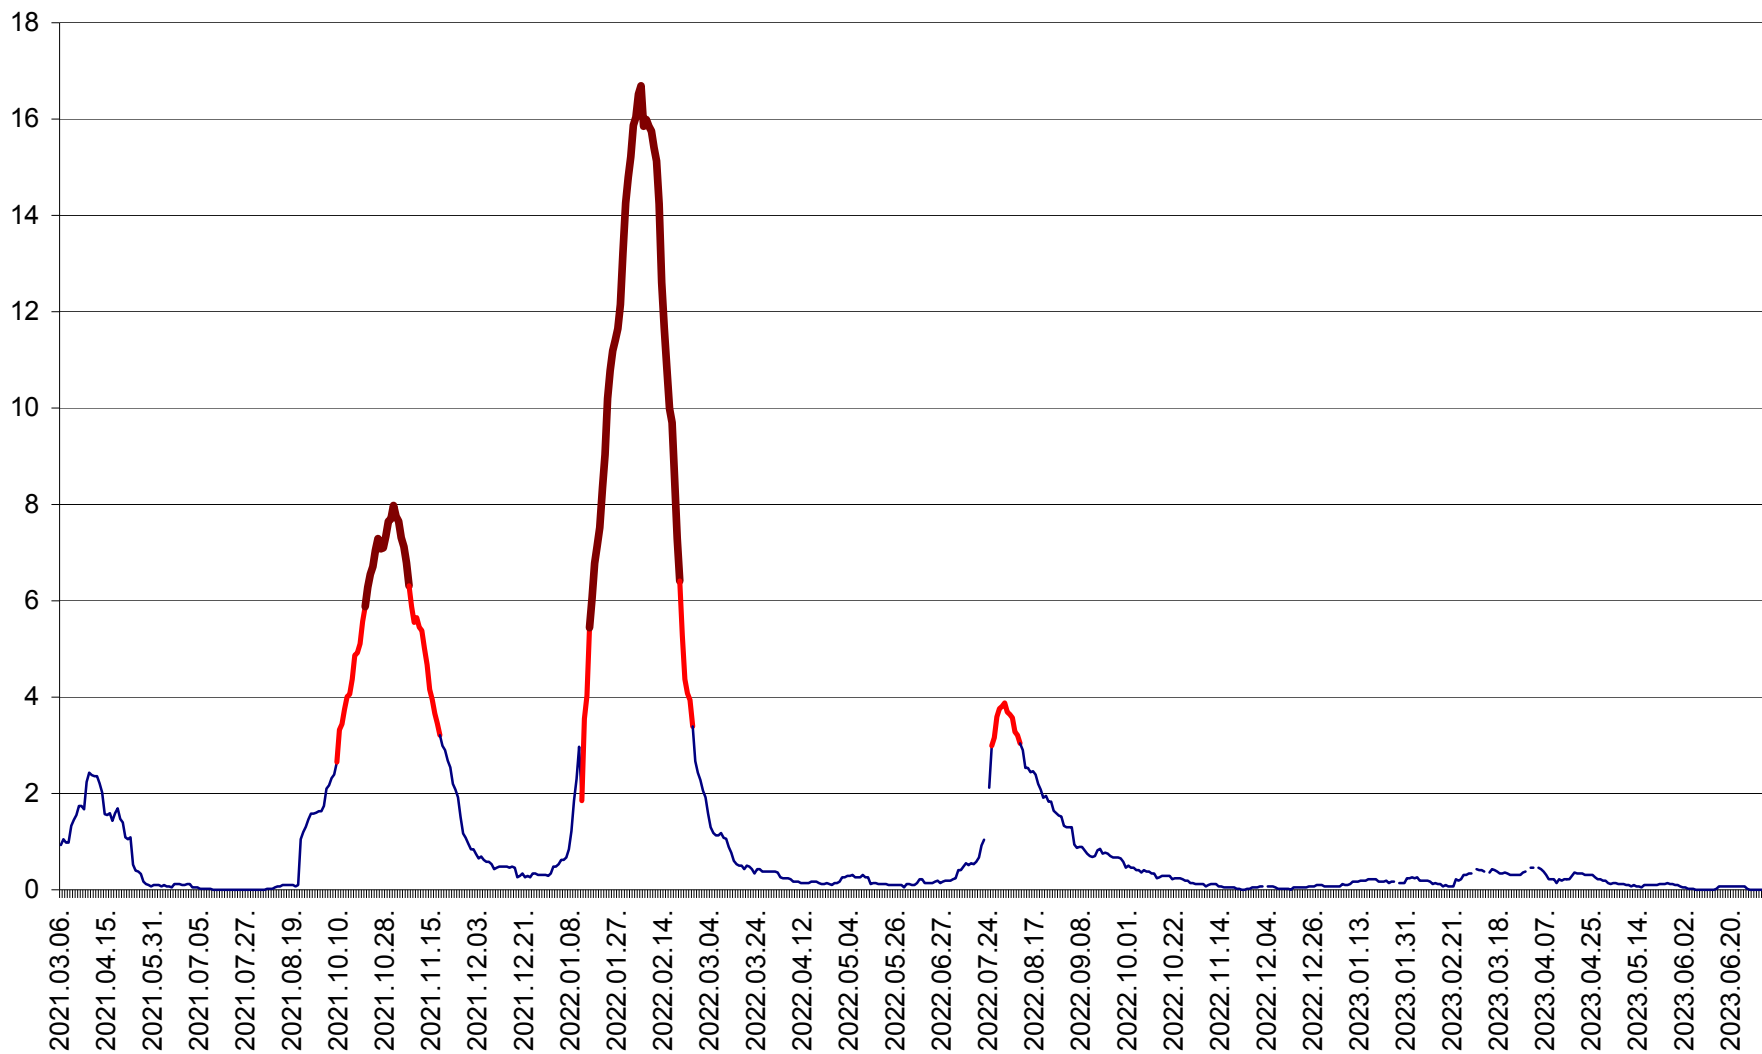

LELICENI - Evolutia incidentei cumulate pe 14 zile la % de locuitori
2021.03.07. - 2023.07.04.

LUETA - Evolutia incidentei cumulate pe 14 zile la ‰ de locuitori
2021.03.07. - 2023.07.04.

LUNCA DE JOS - Evolutia incidentei cumulate pe 14 zile la ‰ de locuitori
2021.03.07. - 2023.07.04.

LUNCA DE SUS - Evolutia incidentei cumulate pe 14 zile la ‰ de locuitori
2021.03.07. - 2023.07.04.

LUPENI - Evolutia incidentei cumulate pe 14 zile la ‰ de locuitori
2021.03.07. - 2023.07.04.

MĂDĂRAȘ - Evolutia incidentei cumulate pe 14 zile la ‰ de locuitori
2021.03.07. - 2023.07.04.

MĂRTINIȘ - Evolutia incidentei cumulate pe 14 zile la ‰ de locuitori
2021.03.07. - 2023.07.04.

MEREȘTI - Evolutia incidentei cumulate pe 14 zile la ‰ de locuitori
2021.03.07. - 2023.07.04.

MUNICIPIUL MIERCUREA-CIUC - Evolutia incidentei cumulate pe 14 zile la ‰ de locuitori
2021.03.07. - 2023.07.04.