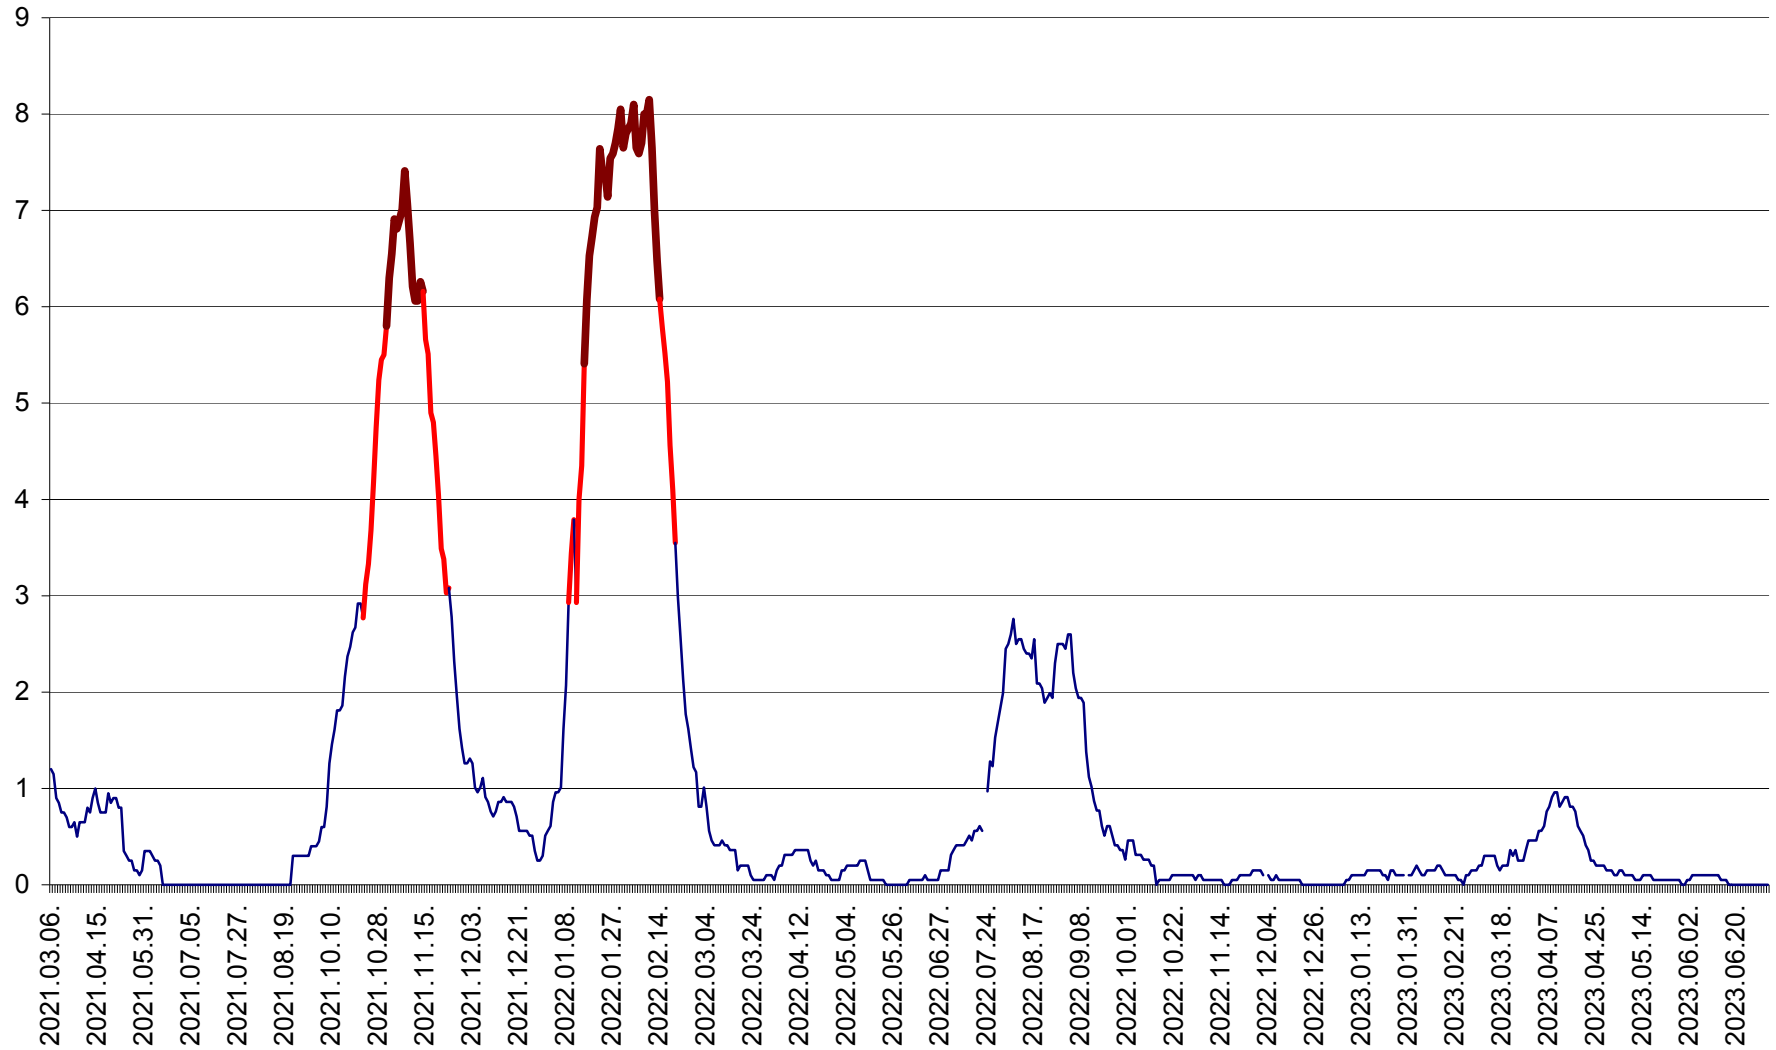

DÂRJIU - Evolutia incidentei cumulate pe 14 zile la ‰ de locuitori
2021.03.07. - 2023.07.04.

DEALU - Evolutia incidentei cumulate pe 14 zile la ‰ de locuitori
2021.03.07. - 2023.07.04.

DITRĂU - Evolutia incidentei cumulate pe 14 zile la ‰ de locuitori
2021.03.07. - 2023.07.04.

FELICENI - Evolutia incidentei cumulate pe 14 zile la ‰ de locuitori
2021.03.07. - 2023.07.04.

FRUMOASA - Evolutia incidentei cumulate pe 14 zile la ‰ de locuitori
2021.03.07. - 2023.07.04.

GĂLĂUȚAȘ - Evoluția incidenței cumulate pe 14 zile la ‰ de locuitori
2021.03.07. - 2023.07.04.

MUNICIPIUL GHEORGHENI - Evolutia incidentei cumulate pe 14 zile la ‰ de locuitori
2021.03.07. - 2023.07.04.

JOSENI - Evolutia incidentei cumulate pe 14 zile la ‰ de locuitori
2021.03.07. - 2023.07.04.

LĂZAREA - Evolutia incidentei cumulate pe 14 zile la % de locuitori
2021.03.07. - 2023.07.04.

LELICENI - Evolutia incidentei cumulate pe 14 zile la % de locuitori
2021.03.07. - 2023.07.04.

LUETA - Evolutia incidentei cumulate pe 14 zile la ‰ de locuitori
2021.03.07. - 2023.07.04.

LUNCA DE JOS - Evolutia incidentei cumulate pe 14 zile la ‰ de locuitori
2021.03.07. - 2023.07.04.