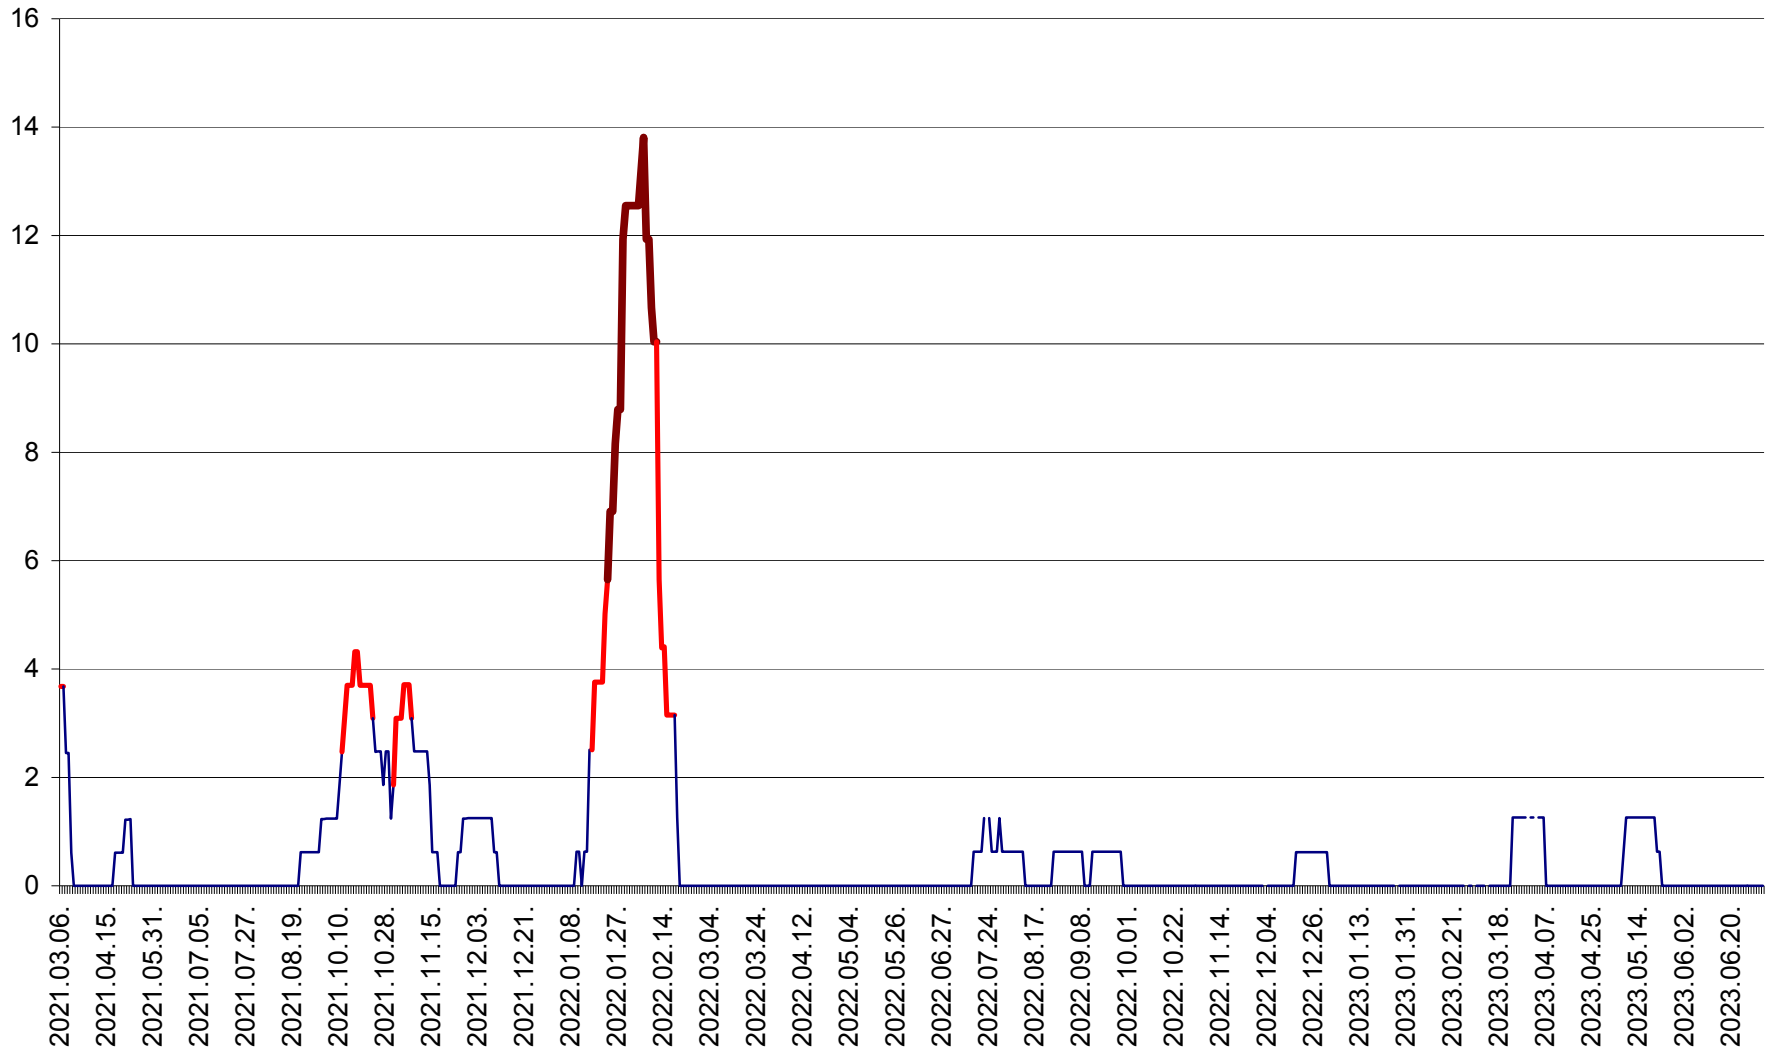

PLĂIEȘII DE JOS - Evoluția incidenței cumulate pe 14 zile la ‰ de locuitori
2021.03.07. - 2023.07.04.

PORUMBENI - Evolutia incidentei cumulate pe 14 zile la ‰ de locuitori
2021.03.07. - 2023.07.04.

PRAID - Evolutia incidentei cumulate pe 14 zile la ‰ de locuitori
2021.03.07. - 2023.07.04.

RACU - Evolutia incidentei cumulate pe 14 zile la ‰ de locuitori
2021.03.07. - 2023.07.04.

REMETEA - Evolutia incidentei cumulate pe 14 zile la % de locuitori
2021.03.07. - 2023.07.04.

SĂCEL - Evolutia incidentei cumulate pe 14 zile la ‰ de locuitori
2021.03.07. - 2023.07.04.