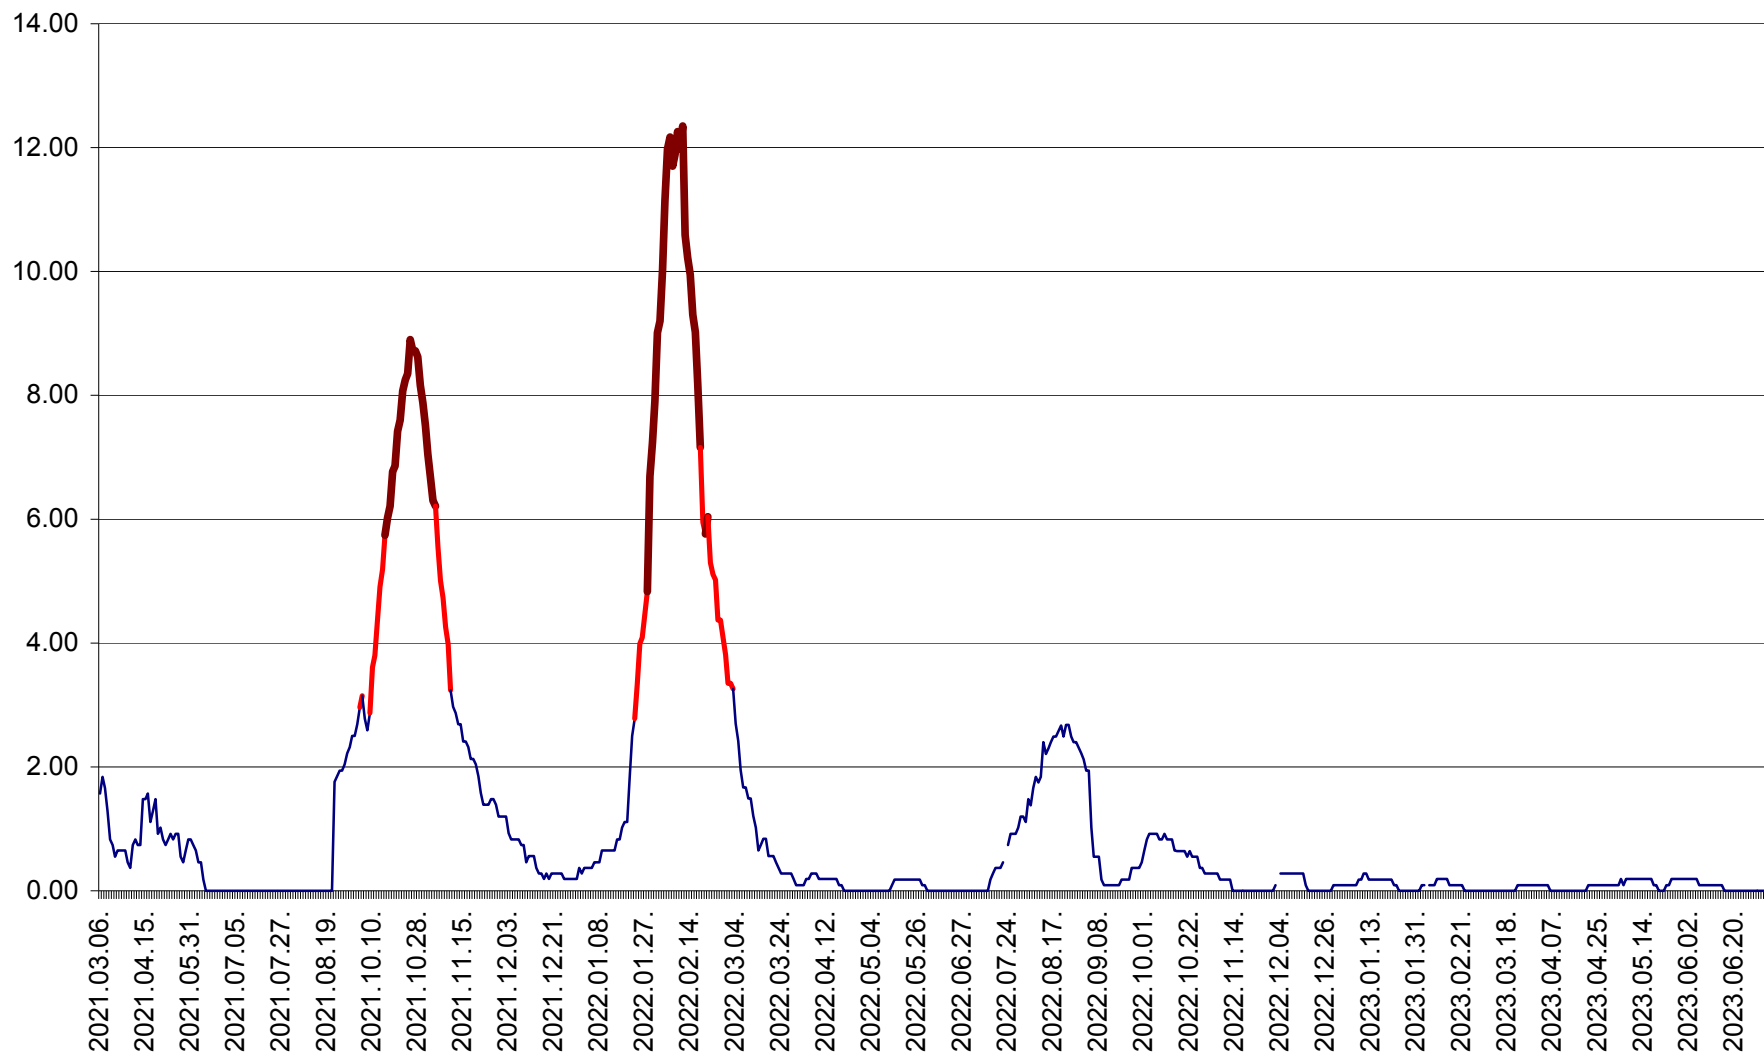

ORAȘ BĂLAN - Evoluția incidenței cumulate pe 14 zile la ‰ de locuitori
2021.03.07. - 2023.07.04.

BILBOR - Evolutia incidentei cumulate pe 14 zile la ‰ de locuitori
2021.03.07. - 2023.07.04.

ORAȘ BORSEC - Evolutia incidentei cumulate pe 14 zile la ‰ de locuitori
2021.03.07. - 2023.07.04.

CICEU - Evolutia incidentei cumulate pe 14 zile la ‰ de locuitori
2021.03.07. - 2023.07.04.

CIUCSÂNGEORGIU - Evolutia incidentei cumulate pe 14 zile la ‰ de locuitori
2021.03.07. - 2023.07.04.

CIUMANI - Evolutia incidentei cumulate pe 14 zile la ‰ de locuitori
2021.03.07. - 2023.07.04.

CORBU - Evolutia incidentei cumulate pe 14 zile la ‰ de locuitori
2021.03.07. - 2023.07.04.

CORUND - Evolutia incidentei cumulate pe 14 zile la ‰ de locuitori
2021.03.07. - 2023.07.04.

COZMENI - Evolutia incidentei cumulate pe 14 zile la ‰ de locuitori
2021.03.07. - 2023.07.04.

ORAȘ CRISTURU SECUIESC - Evolutia incidentei cumulate pe 14 zile la ‰ de locuitori
2021.03.07. - 2023.07.04.

DĂNEȘTI - Evolutia incidentei cumulate pe 14 zile la ‰ de locuitori
2021.03.07. - 2023.07.04.