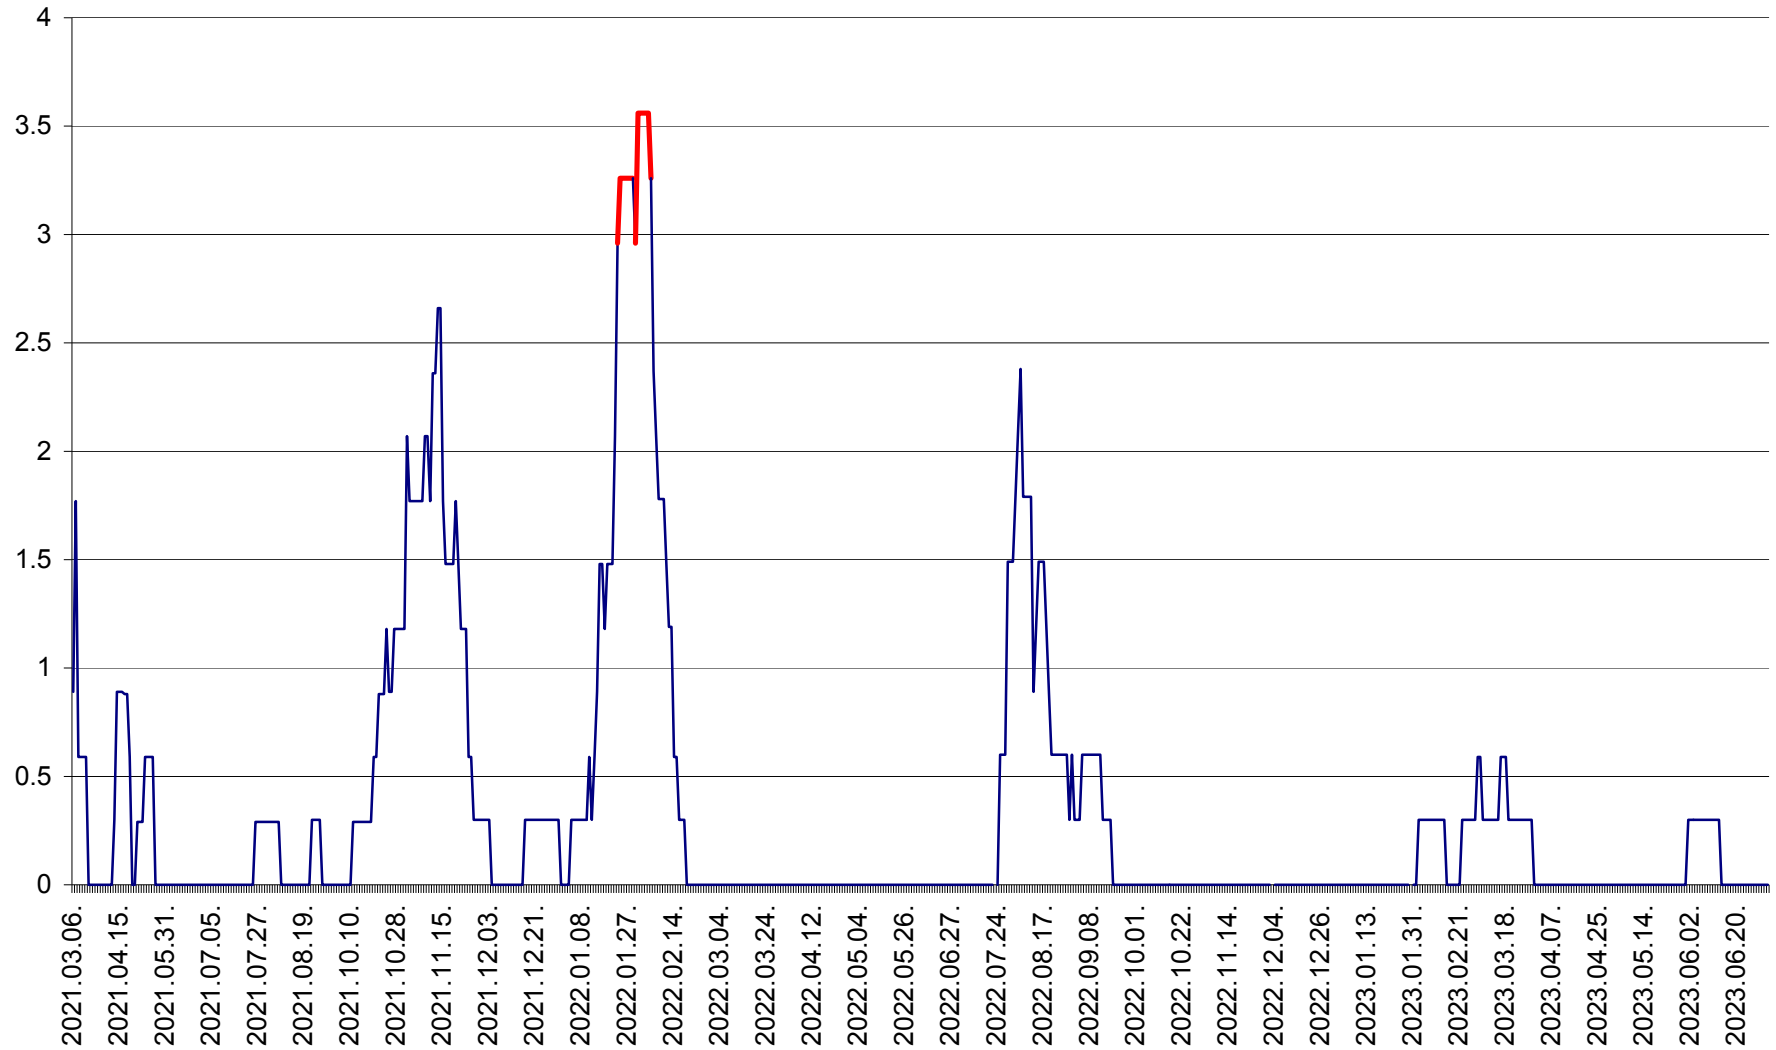

LELICENI - Evolutia incidentei cumulate pe 14 zile la % de locuitori
2021.03.07. - 2023.07.04.

LUETA - Evolutia incidentei cumulate pe 14 zile la ‰ de locuitori
2021.03.07. - 2023.07.04.

LUNCA DE JOS - Evolutia incidentei cumulate pe 14 zile la ‰ de locuitori
2021.03.07. - 2023.07.04.

LUNCA DE SUS - Evolutia incidentei cumulate pe 14 zile la ‰ de locuitori
2021.03.07. - 2023.07.04.

LUPENI - Evolutia incidentei cumulate pe 14 zile la ‰ de locuitori
2021.03.07. - 2023.07.04.

MĂDĂRAȘ - Evolutia incidentei cumulate pe 14 zile la ‰ de locuitori
2021.03.07. - 2023.07.04.