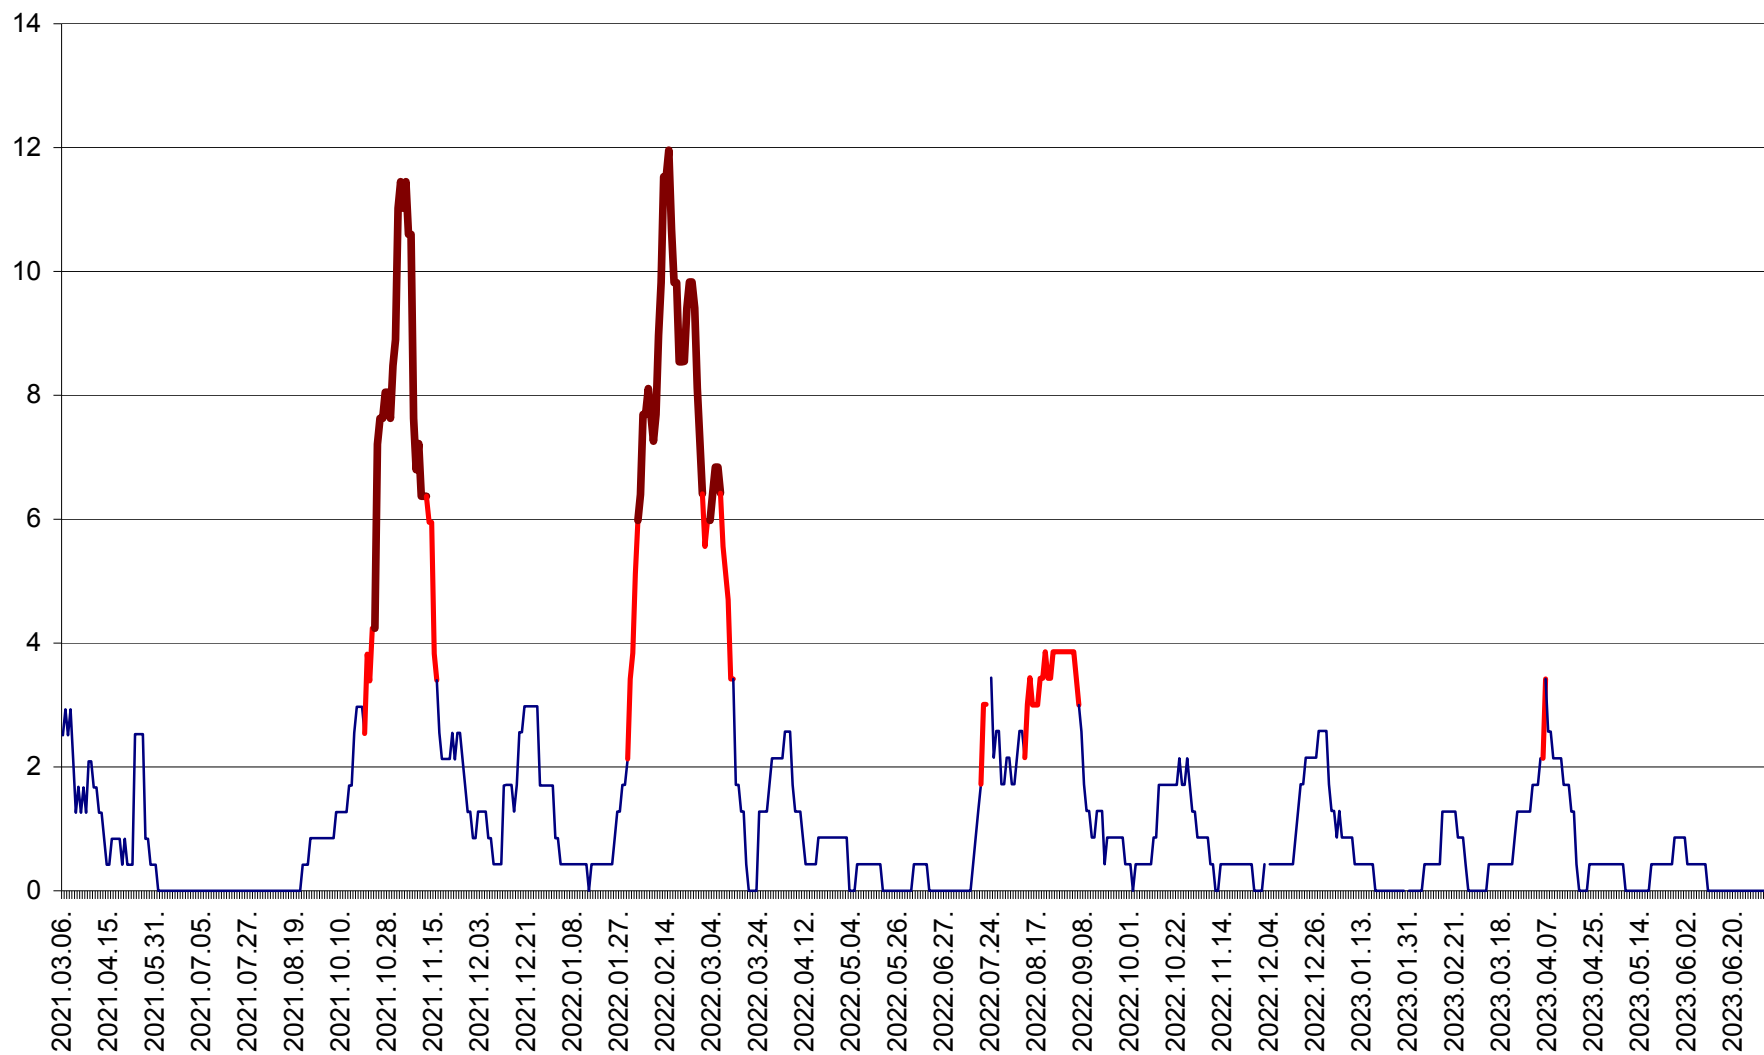

ORAȘ CRISTURU SECUIESC - Evolutia incidentei cumulate pe 14 zile la ‰ de locuitori
2021.03.07. - 2023.07.04.

DĂNEȘTI - Evolutia incidentei cumulate pe 14 zile la ‰ de locuitori
2021.03.07. - 2023.07.04.

DÂRJIU - Evolutia incidentei cumulate pe 14 zile la ‰ de locuitori
2021.03.07. - 2023.07.04.

DEALU - Evolutia incidentei cumulate pe 14 zile la ‰ de locuitori
2021.03.07. - 2023.07.04.

DITRĂU - Evolutia incidentei cumulate pe 14 zile la ‰ de locuitori
2021.03.07. - 2023.07.04.

FELICENI - Evolutia incidentei cumulate pe 14 zile la ‰ de locuitori
2021.03.07. - 2023.07.04.

FRUMOASA - Evolutia incidentei cumulate pe 14 zile la ‰ de locuitori
2021.03.07. - 2023.07.04.

GĂLĂUȚAȘ - Evoluția incidenței cumulate pe 14 zile la ‰ de locuitori
2021.03.07. - 2023.07.04.