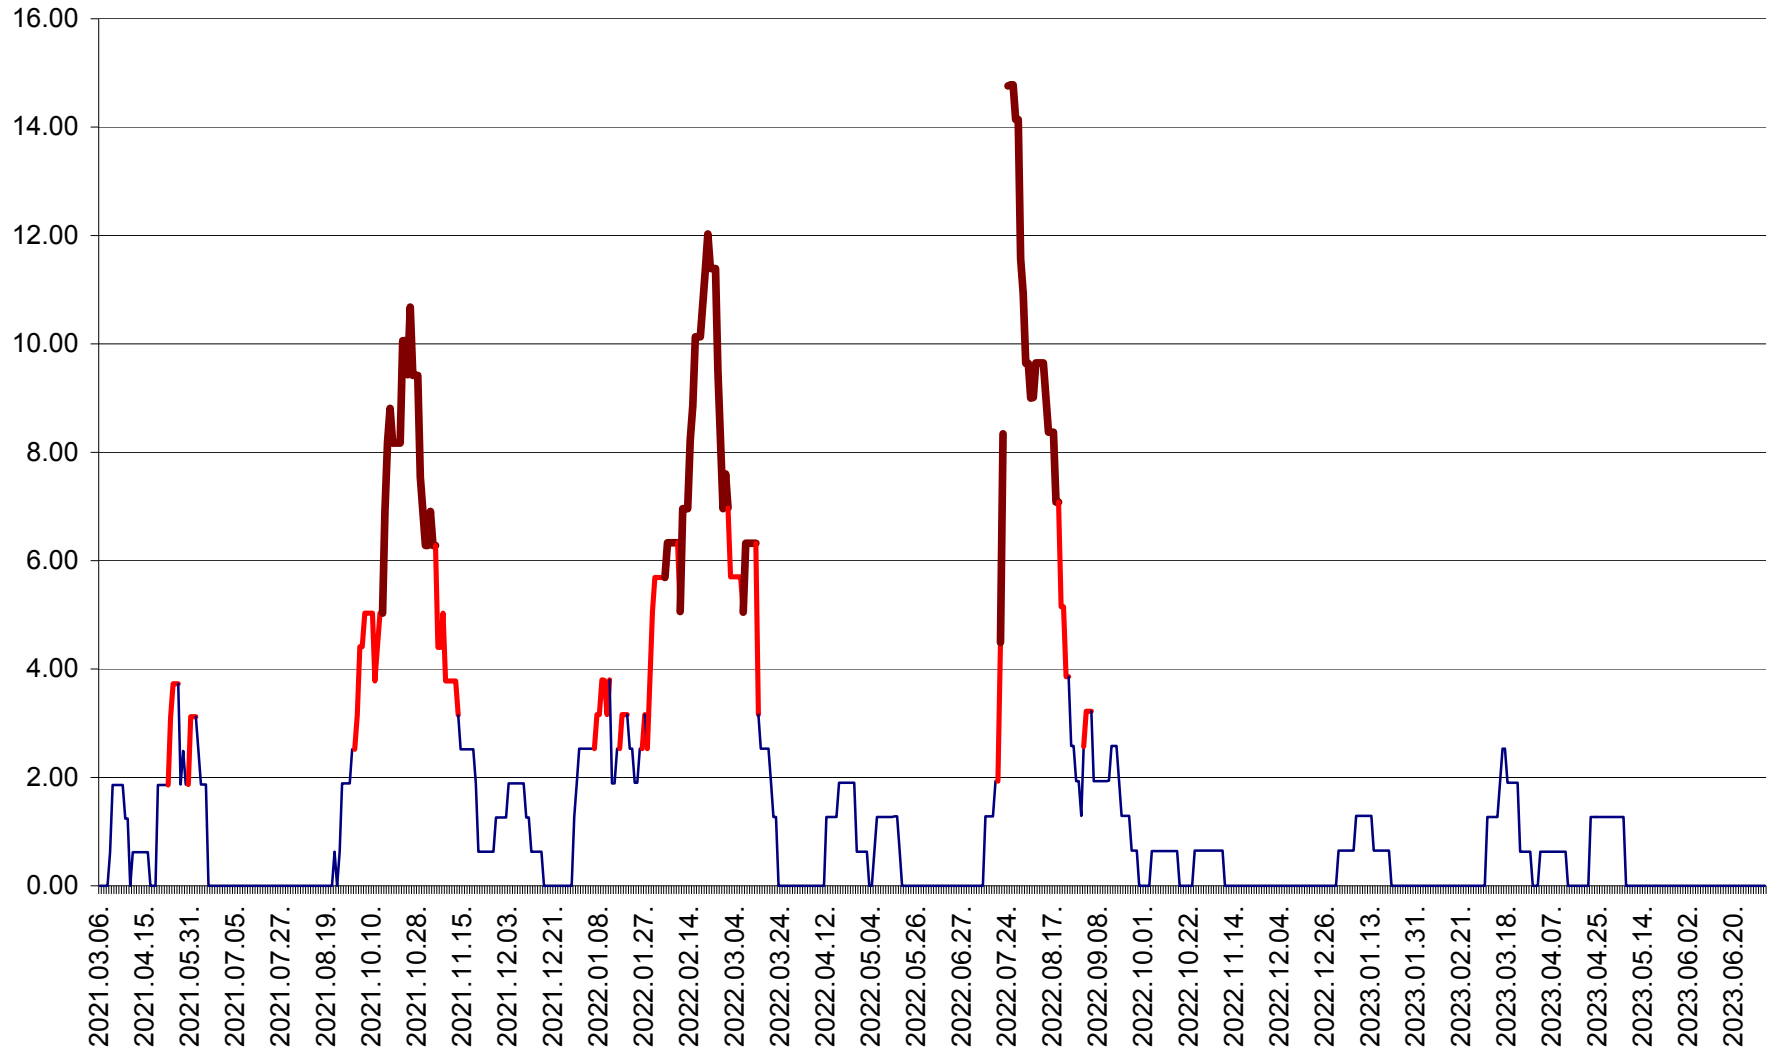

ATID - Evolutia incidentei cumulate pe 14 zile la ‰ de locuitori
2021.03.07. - 2023.07.04.

AVRĂMEȘTI - Evolutia incidentei cumulate pe 14 zile la ‰ de locuitori
2021.03.07. - 2023.07.04.

ORAȘ BĂILE TUȘNAD - Evoluția incidenței cumulate pe 14 zile la ‰ de locuitori
2021.03.07. - 2023.07.04.

ORAȘ BĂLAN - Evoluția incidenței cumulate pe 14 zile la ‰ de locuitori
2021.03.07. - 2023.07.04.

BILBOR - Evolutia incidentei cumulate pe 14 zile la ‰ de locuitori
2021.03.07. - 2023.07.04.

ORAȘ BORSEC - Evolutia incidentei cumulate pe 14 zile la ‰ de locuitori
2021.03.07. - 2023.07.04.

BRĂDEȘTI - Evoluția incidenței cumulate pe 14 zile la ‰ de locuitori
2021.03.07. - 2023.07.04.

CĂPÂLNIȚA - Evolutia incidentei cumulate pe 14 zile la ‰ de locuitori
2021.03.07. - 2023.07.04.

CÂRȚA - Evolutia incidentei cumulate pe 14 zile la ‰ de locuitori
2021.03.07. - 2023.07.04.