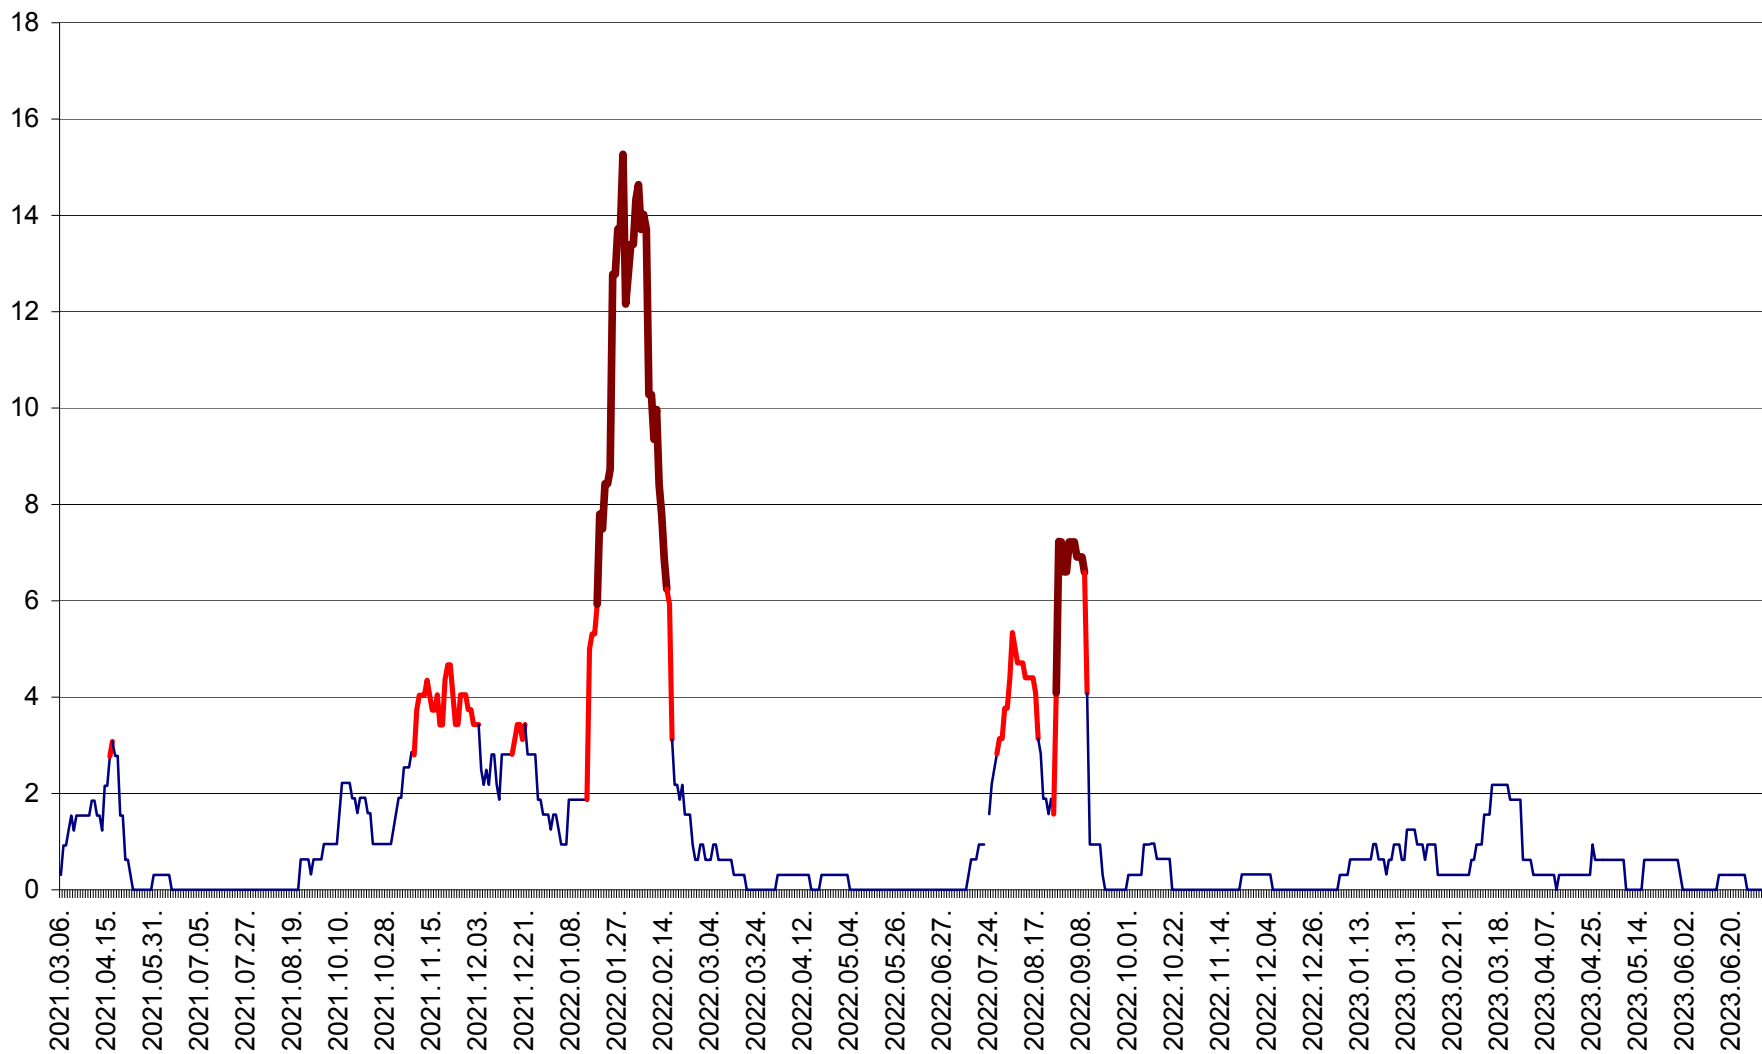

TUȘNAD - Evolutia incidentei cumulate pe 14 zile la ‰ de locuitori
2021.03.07. - 2023.07.04.