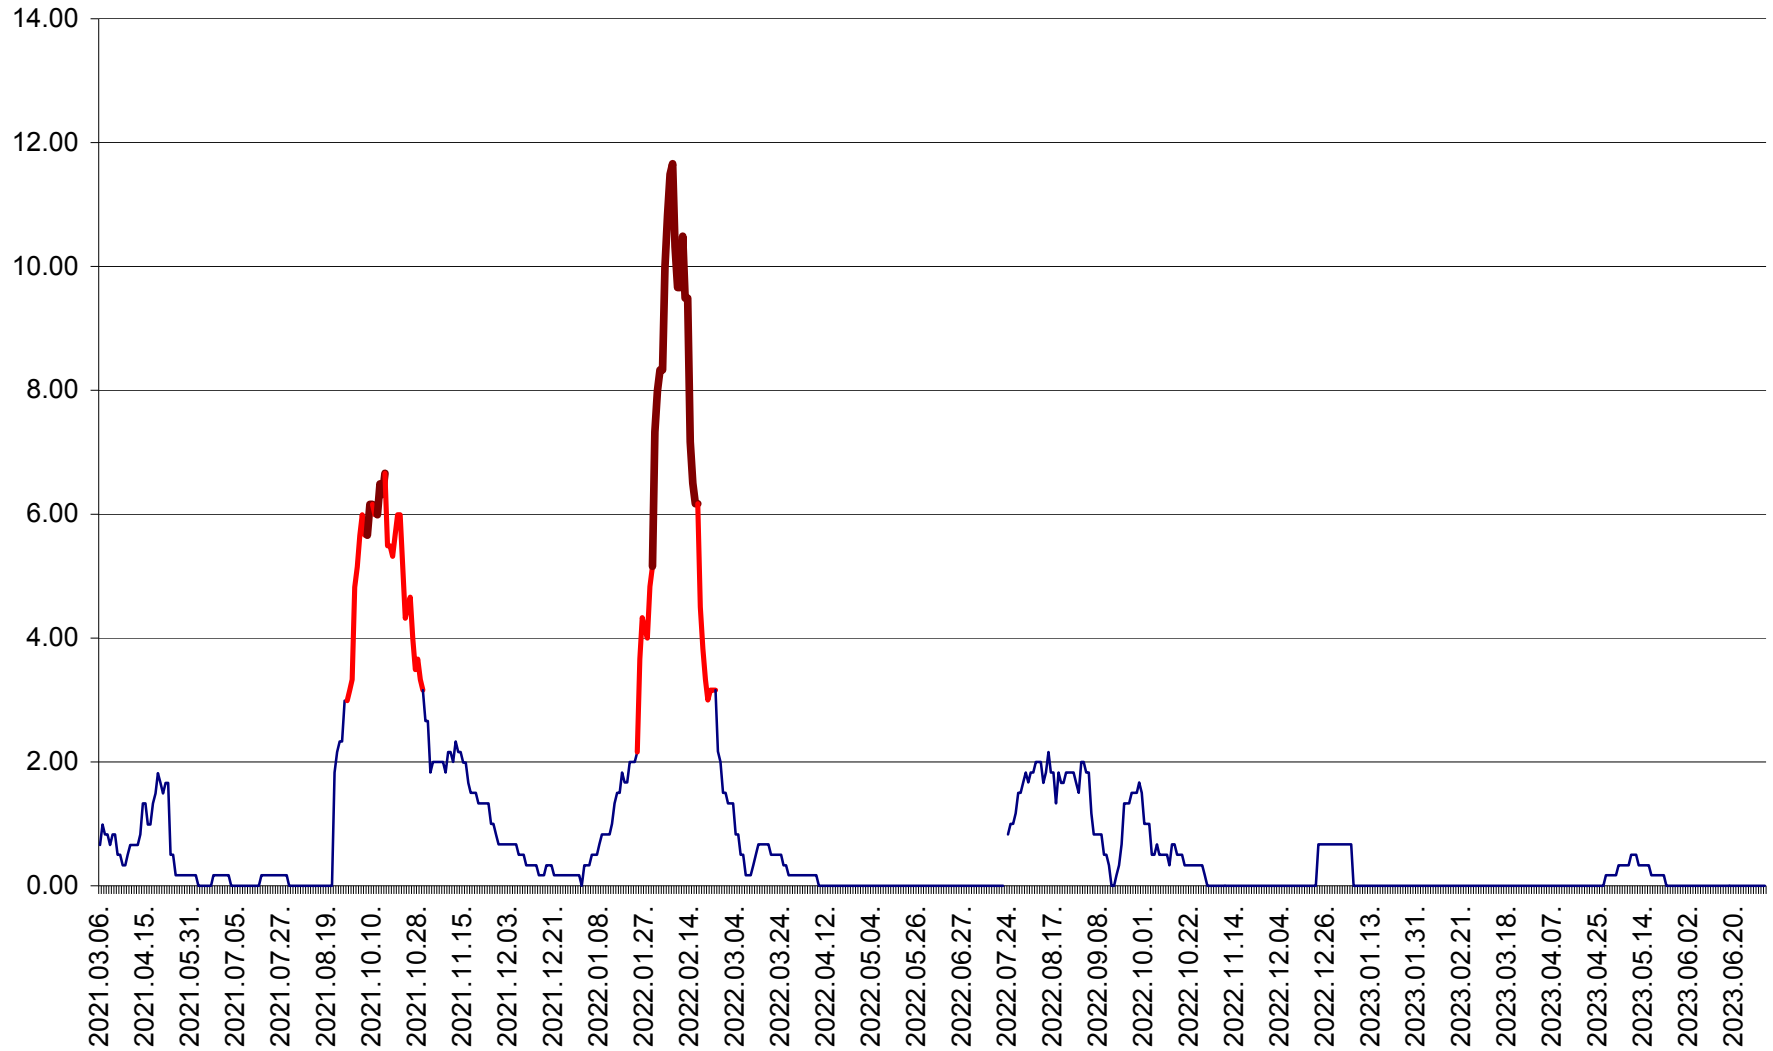

TUȘNAD - Evolutia incidentei cumulate pe 14 zile la ‰ de locuitori
2021.03.07. - 2023.07.04.

ULIEȘ - Evoluția incidenței cumulate pe 14 zile la ‰ de locuitori
2021.03.07. - 2023.07.04.

VĂRȘAG - Evolutia incidentei cumulate pe 14 zile la ‰ de locuitori
2021.03.07. - 2023.07.04.

ORAȘ VLĂHIȚA - Evolutia incidentei cumulate pe 14 zile la ‰ de locuitori
2021.03.07. - 2023.07.04.

VOȘLĂBENI - Evolutia incidentei cumulate pe 14 zile la ‰ de locuitori
2021.03.07. - 2023.07.04.

ZETEA - Evolutia incidentei cumulate pe 14 zile la ‰ de locuitori
2021.03.07. - 2023.07.04.