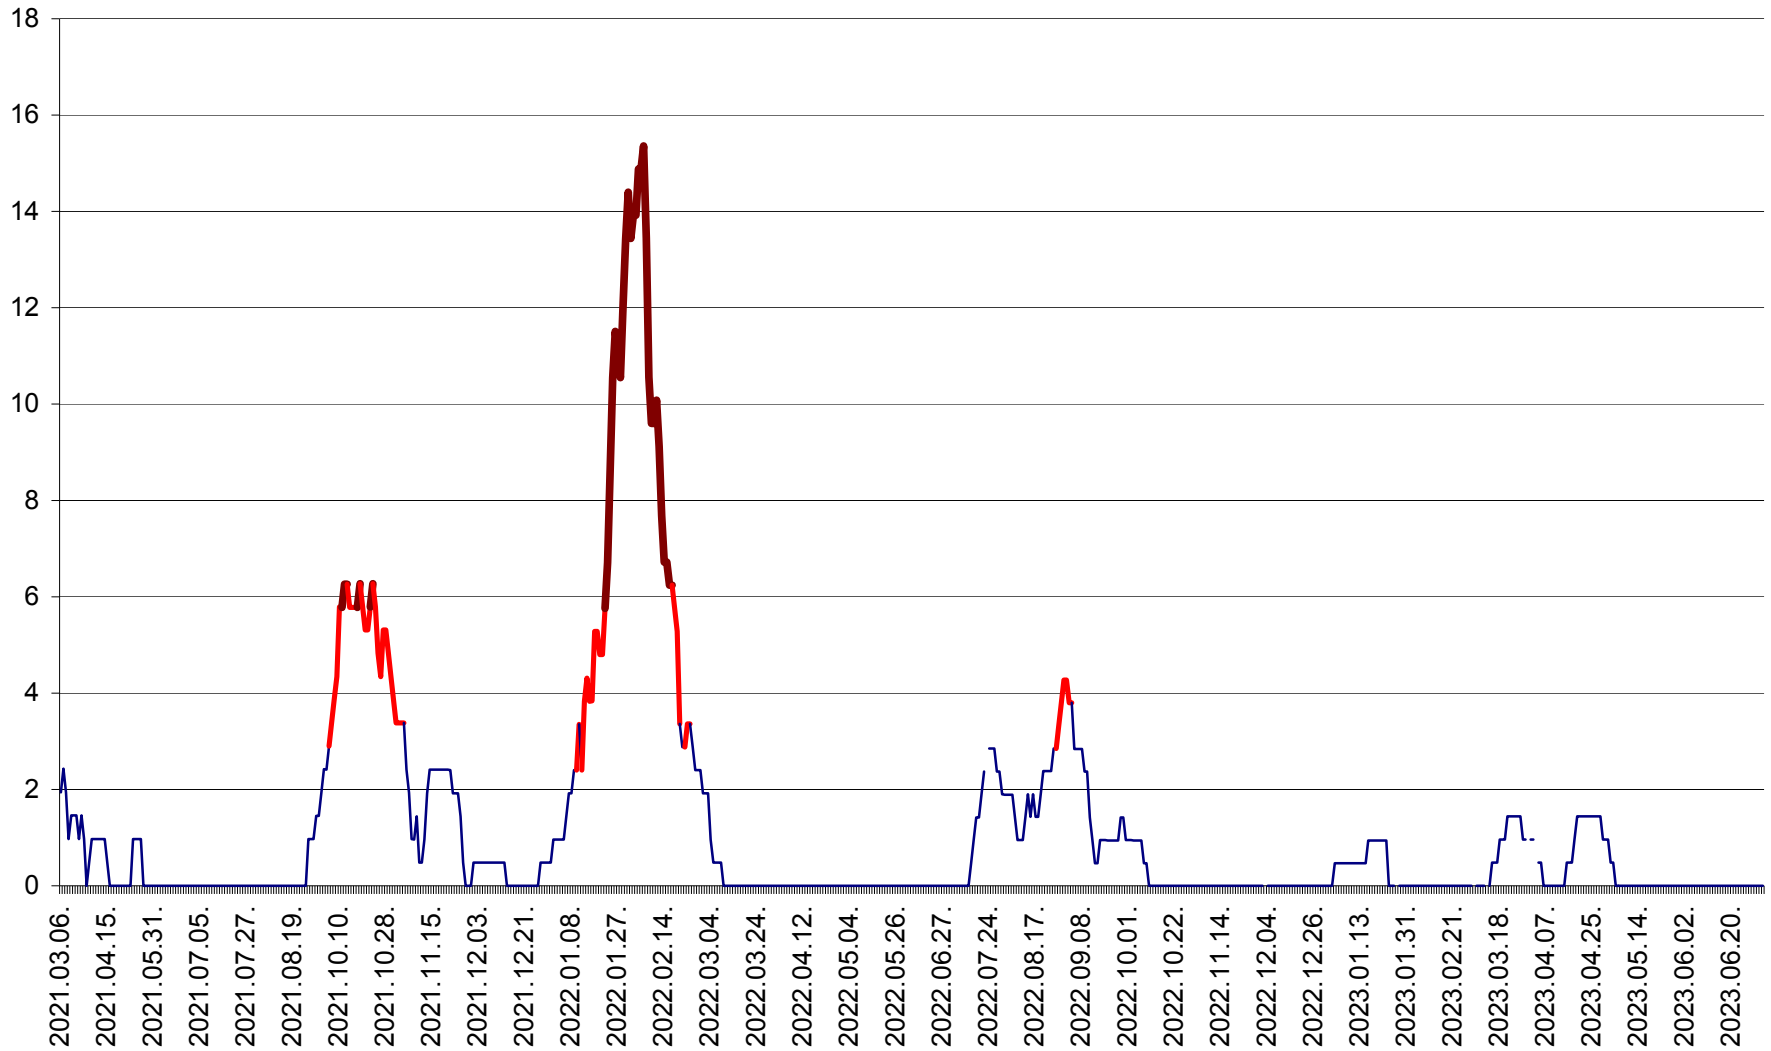

PLĂIEȘII DE JOS - Evoluția incidenței cumulate pe 14 zile la ‰ de locuitori
2021.03.07. - 2023.07.04.