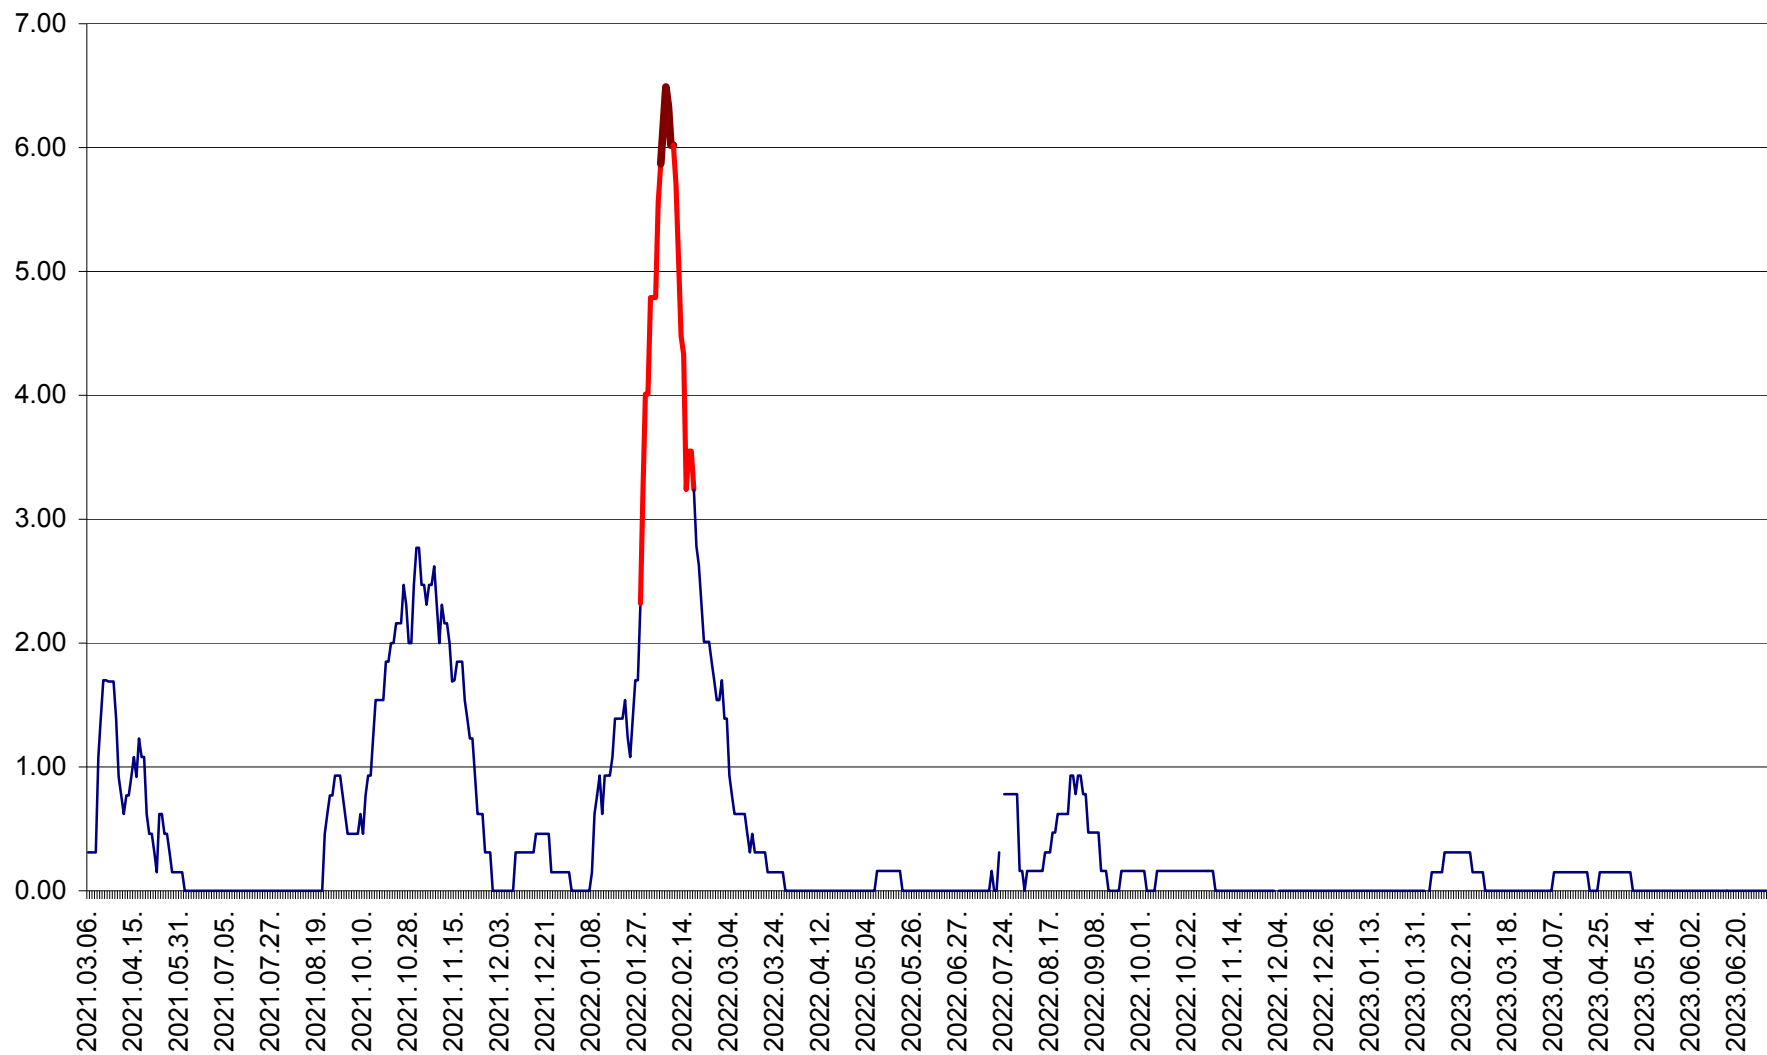

ORAȘ BĂLAN - Evoluția incidenței cumulate pe 14 zile la ‰ de locuitori
2021.03.07. - 2023.07.04.

BILBOR - Evolutia incidentei cumulate pe 14 zile la ‰ de locuitori
2021.03.07. - 2023.07.04.

ORAȘ BORSEC - Evolutia incidentei cumulate pe 14 zile la ‰ de locuitori
2021.03.07. - 2023.07.04.

BRĂDEȘTI - Evoluția incidenței cumulate pe 14 zile la ‰ de locuitori
2021.03.07. - 2023.07.04.

CĂPÂLNIȚA - Evolutia incidentei cumulate pe 14 zile la ‰ de locuitori
2021.03.07. - 2023.07.04.

CÂRȚA - Evolutia incidentei cumulate pe 14 zile la ‰ de locuitori
2021.03.07. - 2023.07.04.

CICEU - Evolutia incidentei cumulate pe 14 zile la ‰ de locuitori
2021.03.07. - 2023.07.04.

CIUCSÂNGEORGIU - Evolutia incidentei cumulate pe 14 zile la ‰ de locuitori
2021.03.07. - 2023.07.04.

CIUMANI - Evolutia incidentei cumulate pe 14 zile la ‰ de locuitori
2021.03.07. - 2023.07.04.

CORBU - Evolutia incidentei cumulate pe 14 zile la ‰ de locuitori
2021.03.07. - 2023.07.04.

CORUND - Evolutia incidentei cumulate pe 14 zile la ‰ de locuitori
2021.03.07. - 2023.07.04.

COZMENI - Evolutia incidentei cumulate pe 14 zile la ‰ de locuitori
2021.03.07. - 2023.07.04.