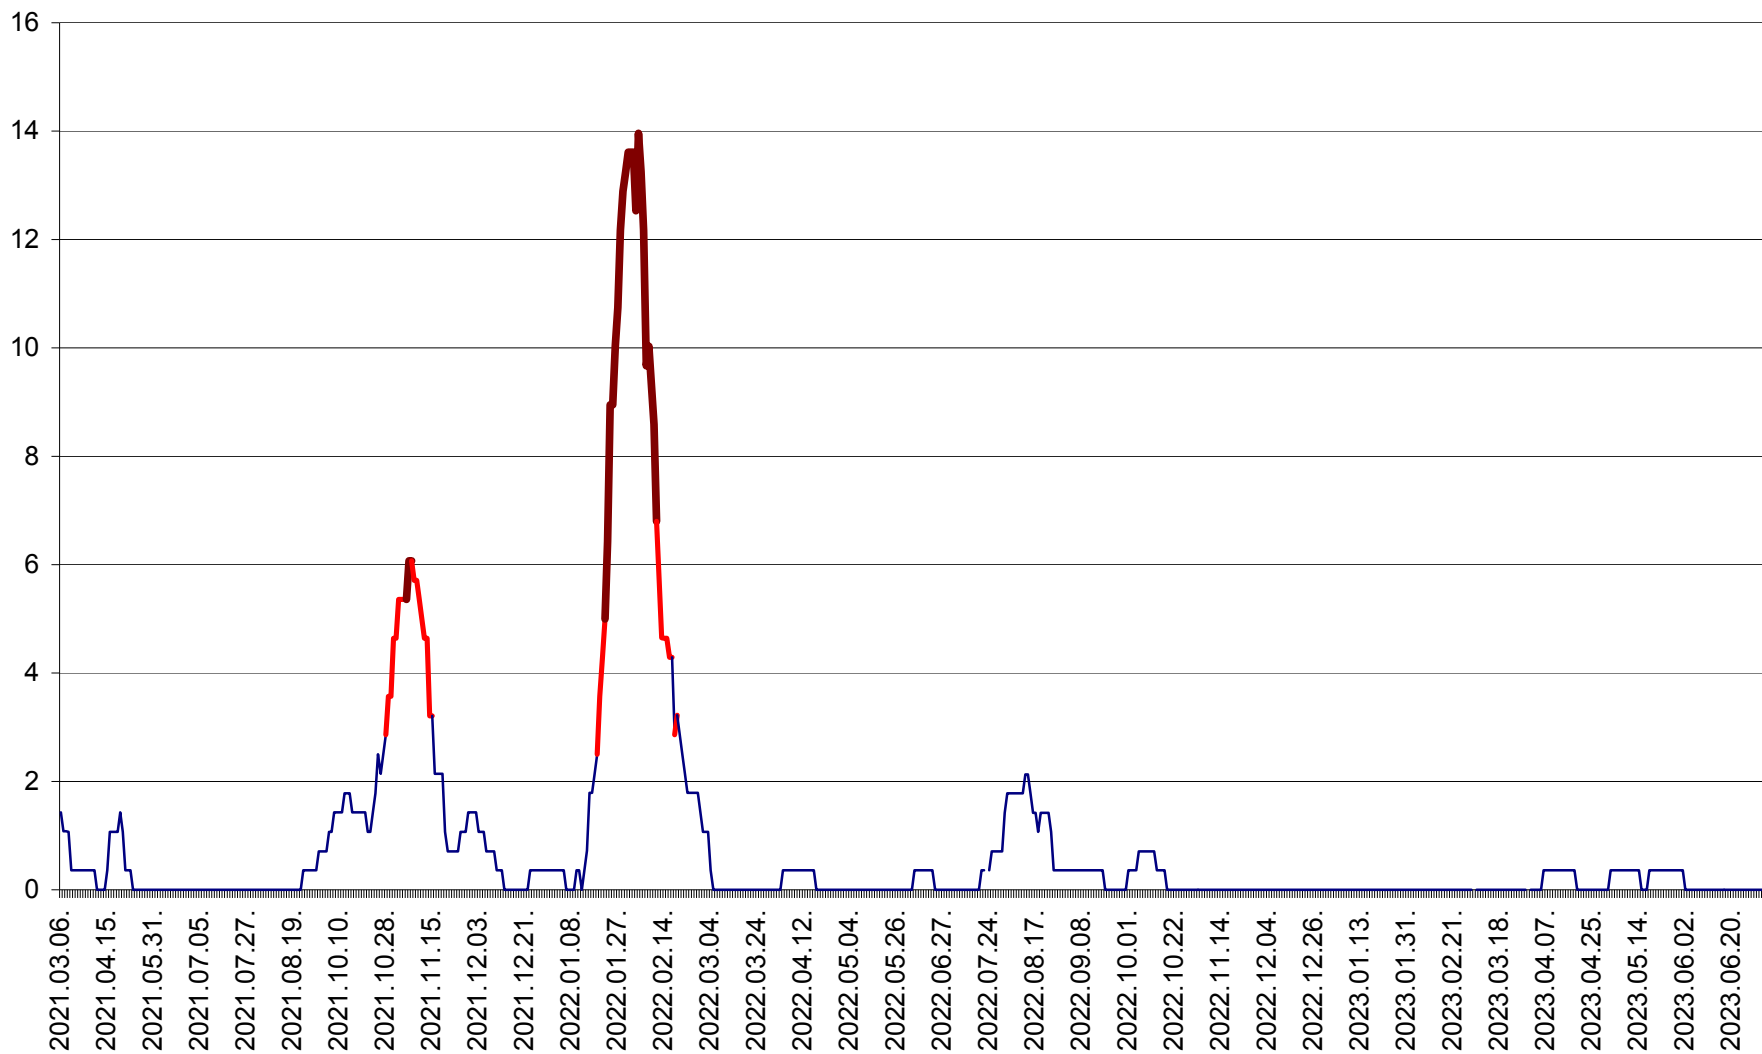

ȘIMONEȘTI - Evolutia incidentei cumulate pe 14 zile la ‰ de locuitori
2021.03.07. - 2023.07.04.