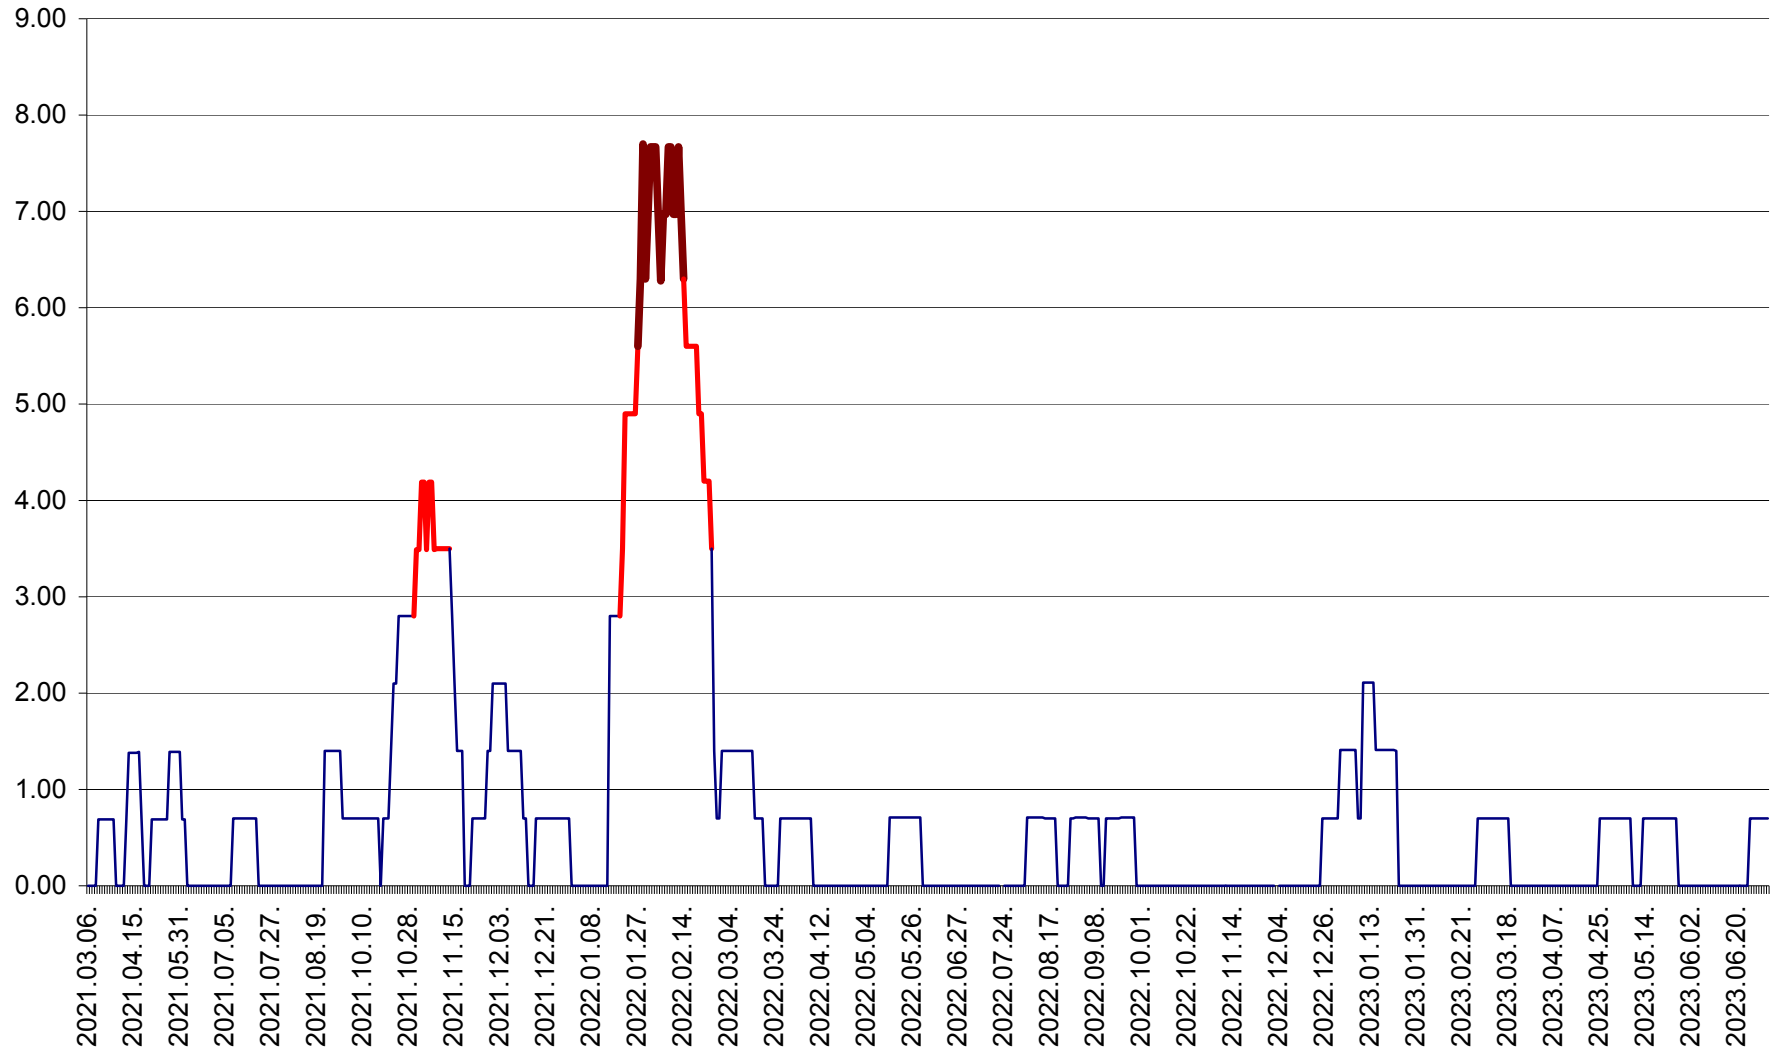

ORAȘ BĂLAN - Evoluția incidenței cumulate pe 14 zile la ‰ de locuitori
2021.03.07. - 2023.07.04.

BILBOR - Evolutia incidentei cumulate pe 14 zile la ‰ de locuitori
2021.03.07. - 2023.07.04.

ORAȘ BORSEC - Evolutia incidentei cumulate pe 14 zile la ‰ de locuitori
2021.03.07. - 2023.07.04.

BRĂDEȘTI - Evoluția incidenței cumulate pe 14 zile la ‰ de locuitori
2021.03.07. - 2023.07.04.

CĂPÂLNIȚA - Evolutia incidentei cumulate pe 14 zile la ‰ de locuitori
2021.03.07. - 2023.07.04.

CÂRȚA - Evolutia incidentei cumulate pe 14 zile la ‰ de locuitori
2021.03.07. - 2023.07.04.

CICEU - Evolutia incidentei cumulate pe 14 zile la ‰ de locuitori
2021.03.07. - 2023.07.04.

CIUCSÂNGEORGIU - Evolutia incidentei cumulate pe 14 zile la ‰ de locuitori
2021.03.07. - 2023.07.04.

CIUMANI - Evolutia incidentei cumulate pe 14 zile la ‰ de locuitori
2021.03.07. - 2023.07.04.

CORBU - Evolutia incidentei cumulate pe 14 zile la ‰ de locuitori
2021.03.07. - 2023.07.04.

CORUND - Evolutia incidentei cumulate pe 14 zile la ‰ de locuitori
2021.03.07. - 2023.07.04.

COZMENI - Evolutia incidentei cumulate pe 14 zile la ‰ de locuitori
2021.03.07. - 2023.07.04.