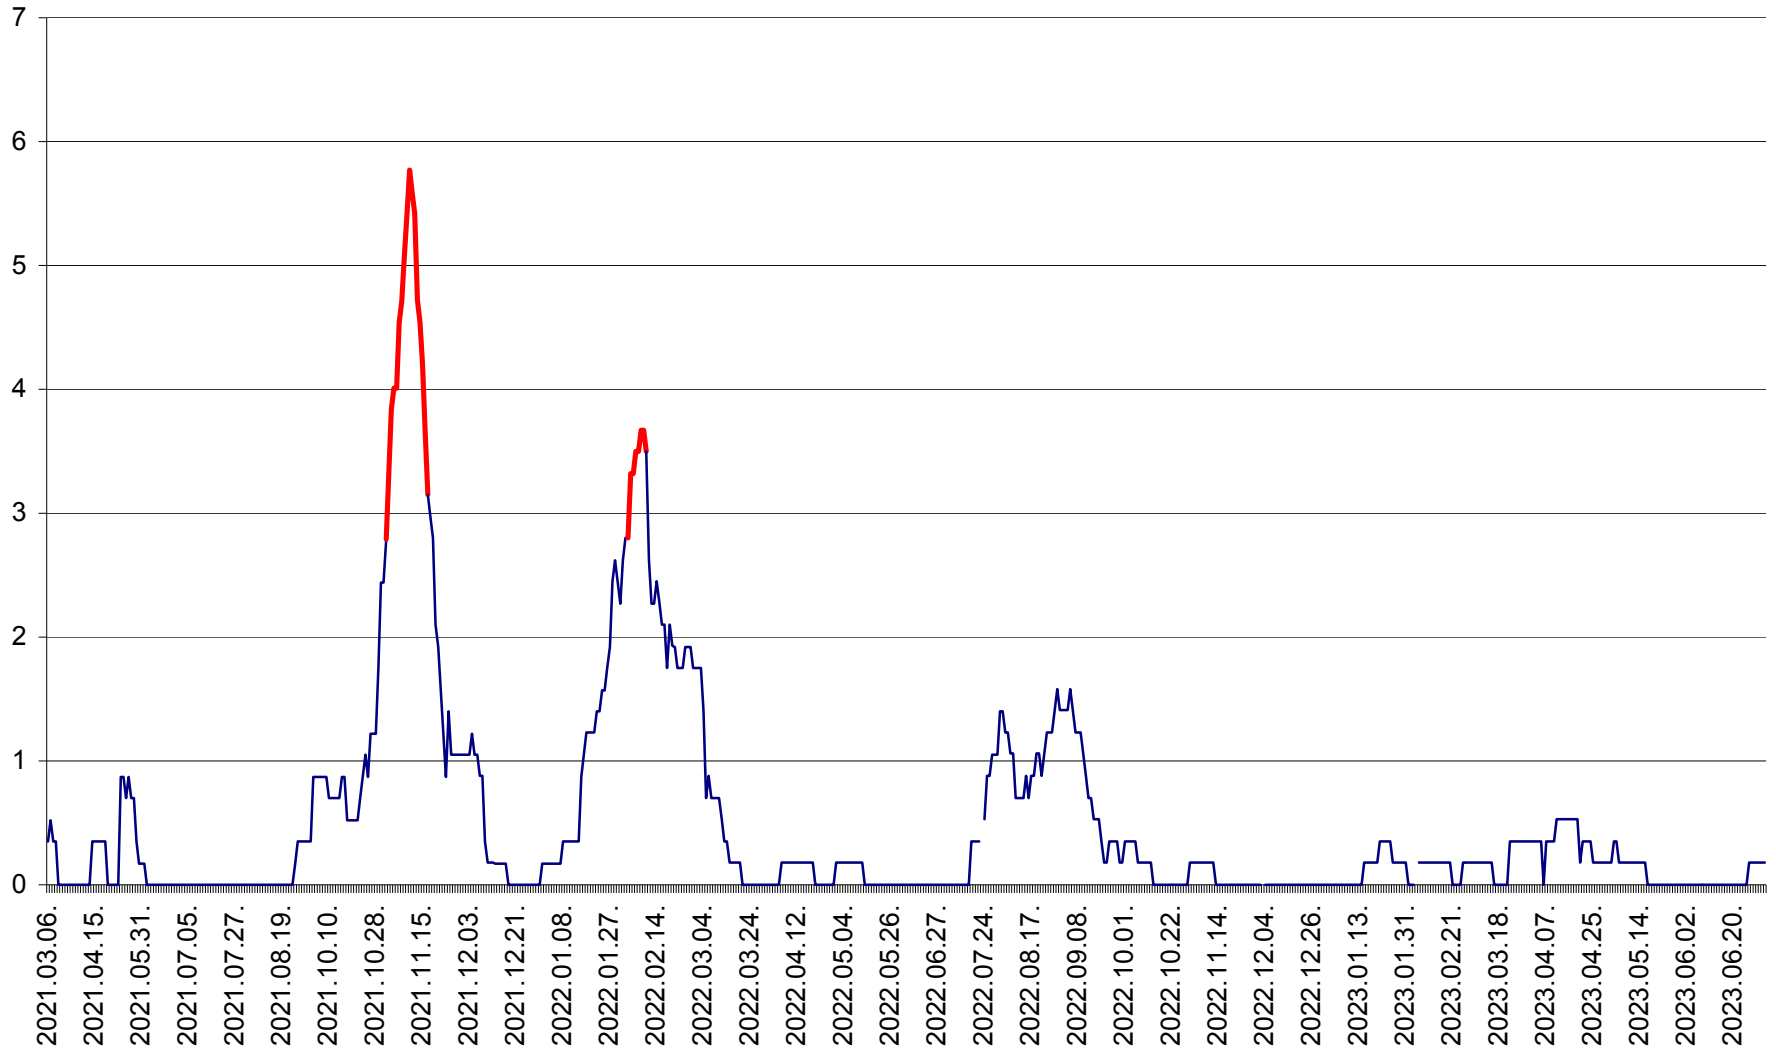

CORBU - Evolutia incidentei cumulate pe 14 zile la ‰ de locuitori
2021.03.07. - 2023.07.04.

CORUND - Evolutia incidentei cumulate pe 14 zile la ‰ de locuitori
2021.03.07. - 2023.07.04.

COZMENI - Evolutia incidentei cumulate pe 14 zile la ‰ de locuitori
2021.03.07. - 2023.07.04.

ORAȘ CRISTURU SECUIESC - Evolutia incidentei cumulate pe 14 zile la ‰ de locuitori
2021.03.07. - 2023.07.04.

DĂNEȘTI - Evolutia incidentei cumulate pe 14 zile la ‰ de locuitori
2021.03.07. - 2023.07.04.

DÂRJIU - Evolutia incidentei cumulate pe 14 zile la ‰ de locuitori
2021.03.07. - 2023.07.04.

DEALU - Evolutia incidentei cumulate pe 14 zile la ‰ de locuitori
2021.03.07. - 2023.07.04.

DITRĂU - Evolutia incidentei cumulate pe 14 zile la ‰ de locuitori
2021.03.07. - 2023.07.04.