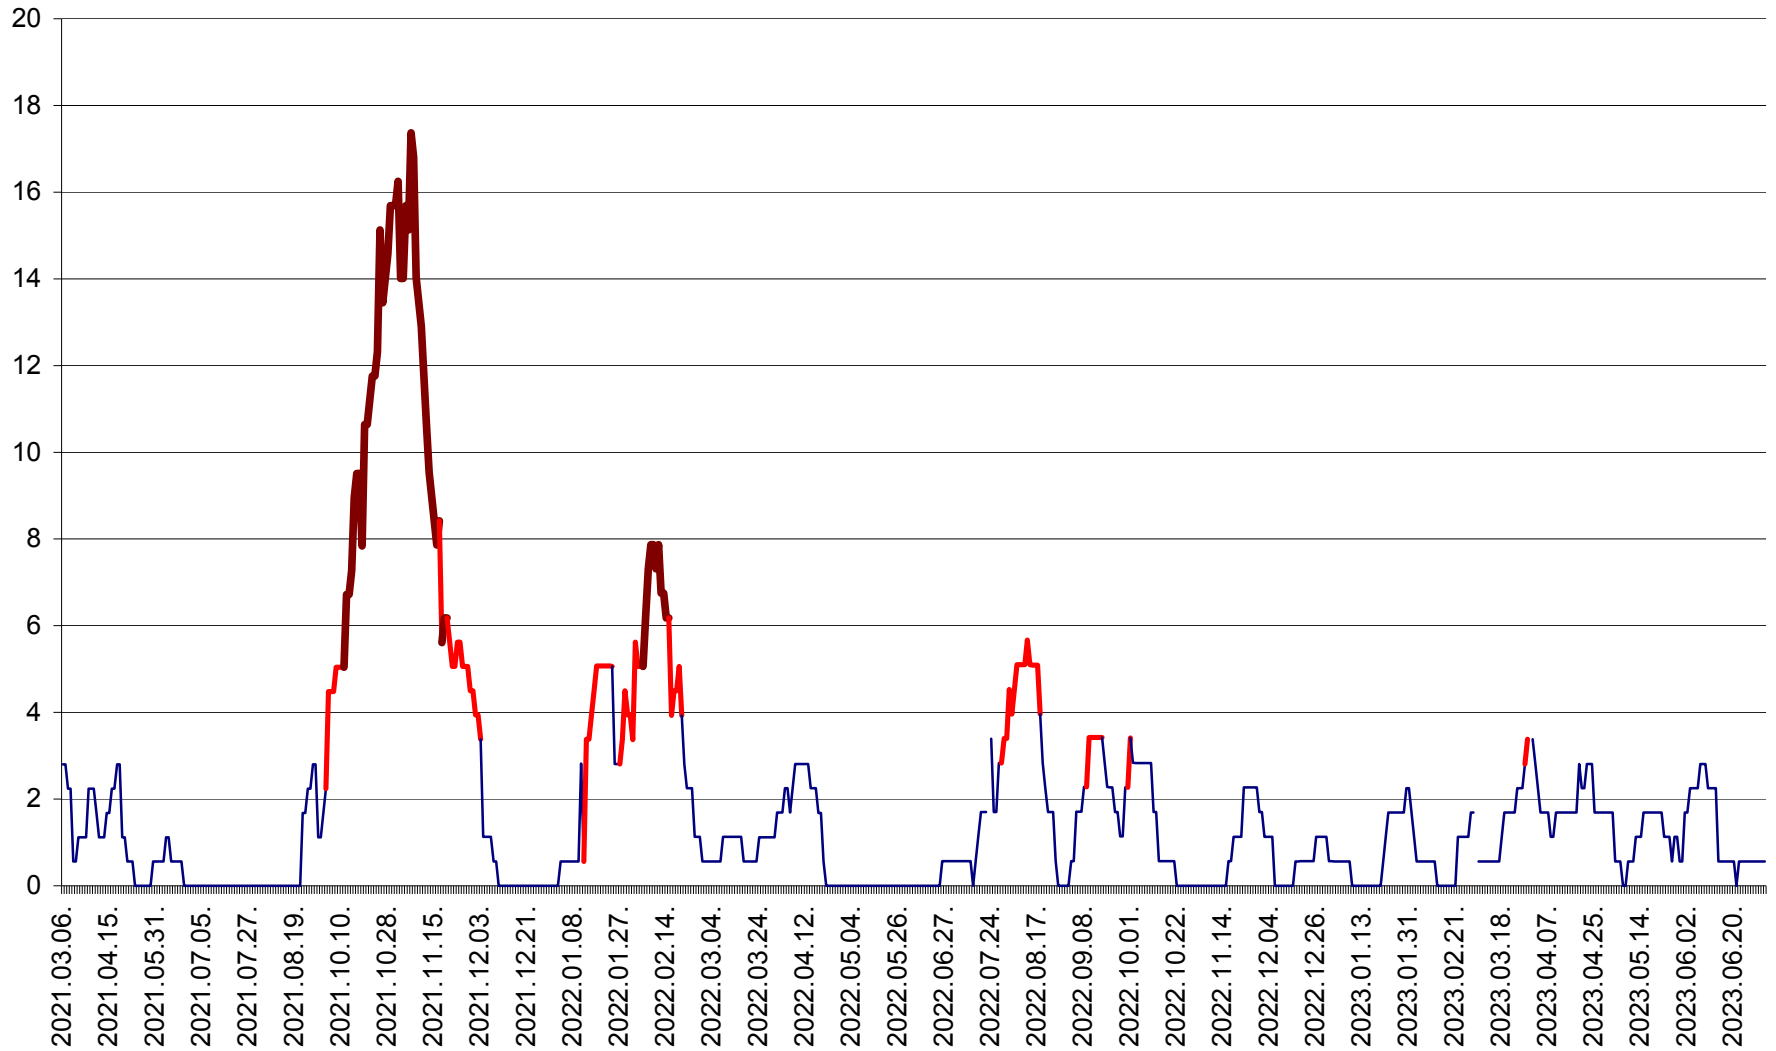

SÂNSIMION - Evolutia incidentei cumulate pe 14 zile la ‰ de locuitori
2021.03.07. - 2023.07.04.

SÂNTIMBRU - Evolutia incidentei cumulate pe 14 zile la ‰ de locuitori
2021.03.07. - 2023.07.04.

SĂRMAȘ - Evolutia incidentei cumulate pe 14 zile la ‰ de locuitori
2021.03.07. - 2023.07.04.

SATU MARE - Evolutia incidentei cumulate pe 14 zile la ‰ de locuitori
2021.03.07. - 2023.07.04.

SECUIENI - Evolutia incidentei cumulate pe 14 zile la % de locuitori
2021.03.07. - 2023.07.04.

SICULENI - Evolutia incidentei cumulate pe 14 zile la ‰ de locuitori
2021.03.07. - 2023.07.04.

ȘIMONEȘTI - Evolutia incidentei cumulate pe 14 zile la ‰ de locuitori
2021.03.07. - 2023.07.04.

SUBCETATE - Evolutia incidentei cumulate pe 14 zile la ‰ de locuitori
2021.03.07. - 2023.07.04.

SUSENI - Evolutia incidentei cumulate pe 14 zile la ‰ de locuitori
2021.03.07. - 2023.07.04.