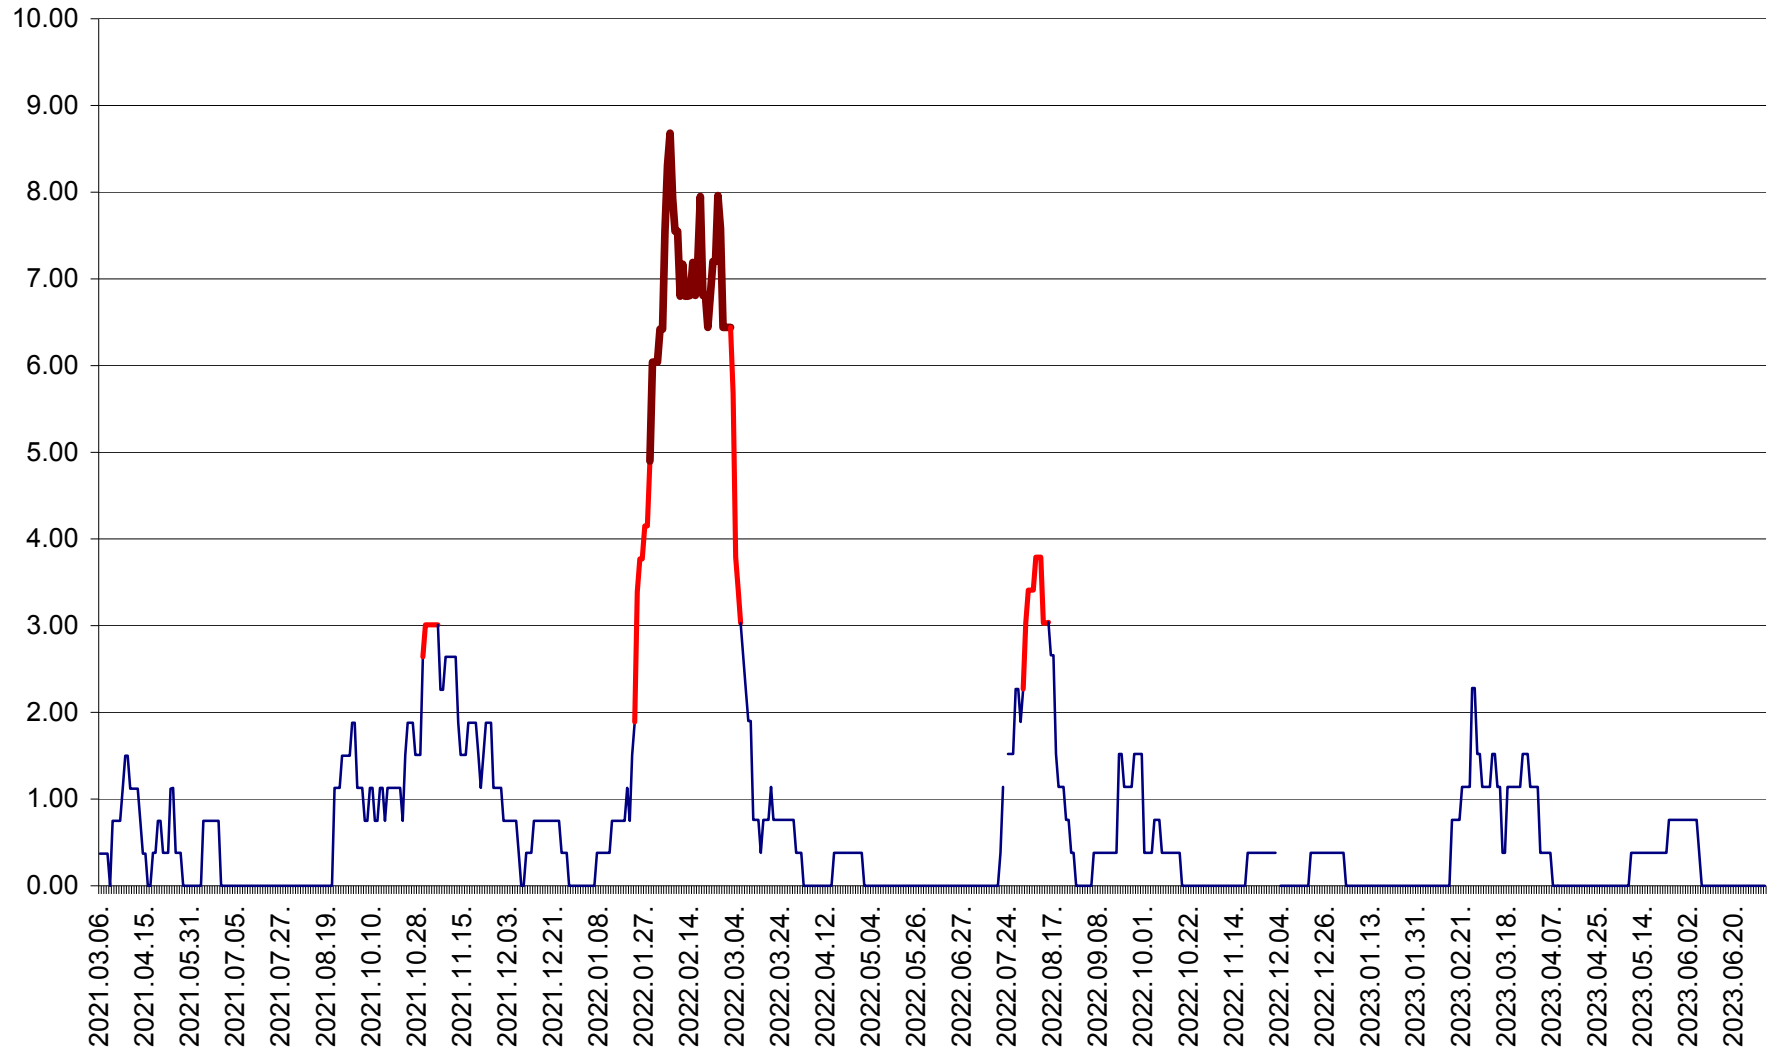

ATID - Evolutia incidentei cumulate pe 14 zile la ‰ de locuitori
2021.03.07. - 2023.07.04.

AVRĂMEȘTI - Evolutia incidentei cumulate pe 14 zile la ‰ de locuitori
2021.03.07. - 2023.07.04.

ORAȘ BĂILE TUȘNAD - Evoluția incidenței cumulate pe 14 zile la ‰ de locuitori
2021.03.07. - 2023.07.04.

ORAȘ BĂLAN - Evoluția incidenței cumulate pe 14 zile la ‰ de locuitori
2021.03.07. - 2023.07.04.

BILBOR - Evolutia incidentei cumulate pe 14 zile la ‰ de locuitori
2021.03.07. - 2023.07.04.

ORAȘ BORSEC - Evolutia incidentei cumulate pe 14 zile la ‰ de locuitori
2021.03.07. - 2023.07.04.

BRĂDEȘTI - Evoluția incidenței cumulate pe 14 zile la ‰ de locuitori
2021.03.07. - 2023.07.04.

CĂPÂLNIȚA - Evolutia incidentei cumulate pe 14 zile la ‰ de locuitori
2021.03.07. - 2023.07.04.

CÂRȚA - Evolutia incidentei cumulate pe 14 zile la ‰ de locuitori
2021.03.07. - 2023.07.04.