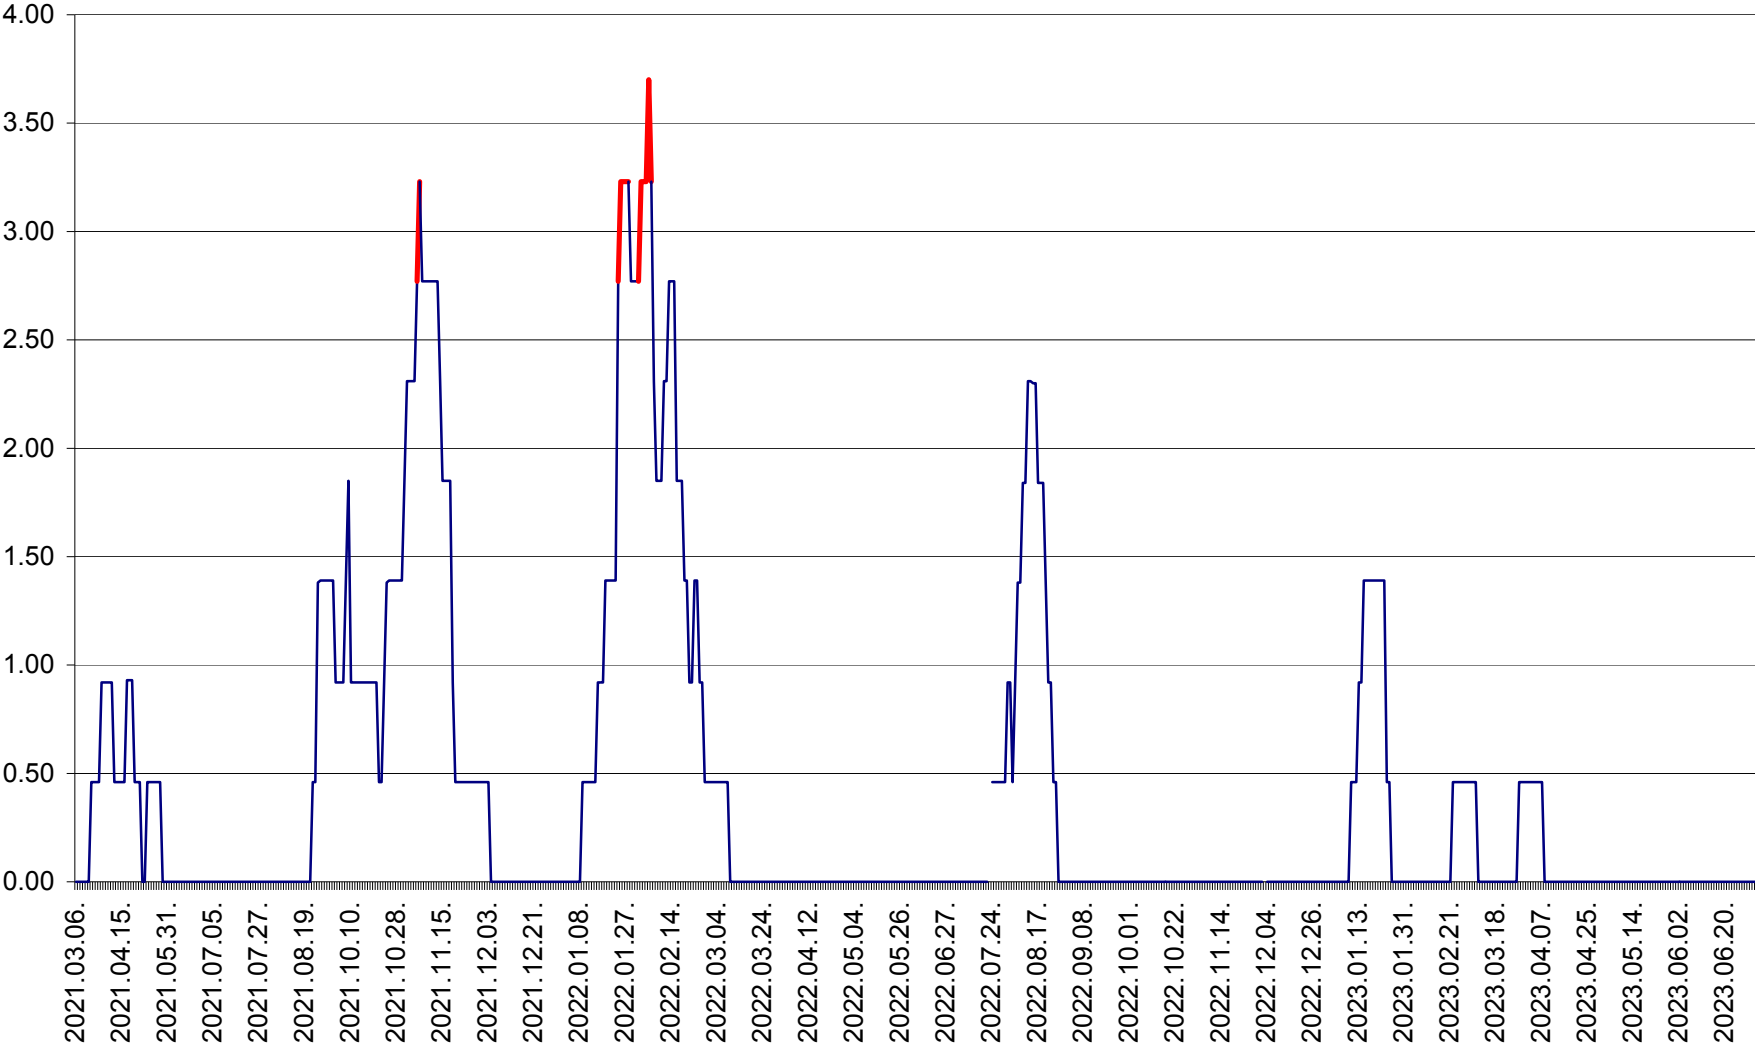

ATID - Evolutia incidentei cumulate pe 14 zile la ‰ de locuitori
2021.03.07. - 2023.07.04.

AVRĂMEȘTI - Evolutia incidentei cumulate pe 14 zile la ‰ de locuitori
2021.03.07. - 2023.07.04.

ORAȘ BĂILE TUȘNAD - Evoluția incidenței cumulate pe 14 zile la ‰ de locuitori
2021.03.07. - 2023.07.04.

ORAȘ BĂLAN - Evoluția incidenței cumulate pe 14 zile la ‰ de locuitori
2021.03.07. - 2023.07.04.

BILBOR - Evolutia incidentei cumulate pe 14 zile la ‰ de locuitori
2021.03.07. - 2023.07.04.

ORAȘ BORSEC - Evolutia incidentei cumulate pe 14 zile la ‰ de locuitori
2021.03.07. - 2023.07.04.

BRĂDEȘTI - Evoluția incidenței cumulate pe 14 zile la ‰ de locuitori
2021.03.07. - 2023.07.04.

CĂPÂLNIȚA - Evolutia incidentei cumulate pe 14 zile la ‰ de locuitori
2021.03.07. - 2023.07.04.

CÂRȚA - Evolutia incidentei cumulate pe 14 zile la ‰ de locuitori
2021.03.07. - 2023.07.04.