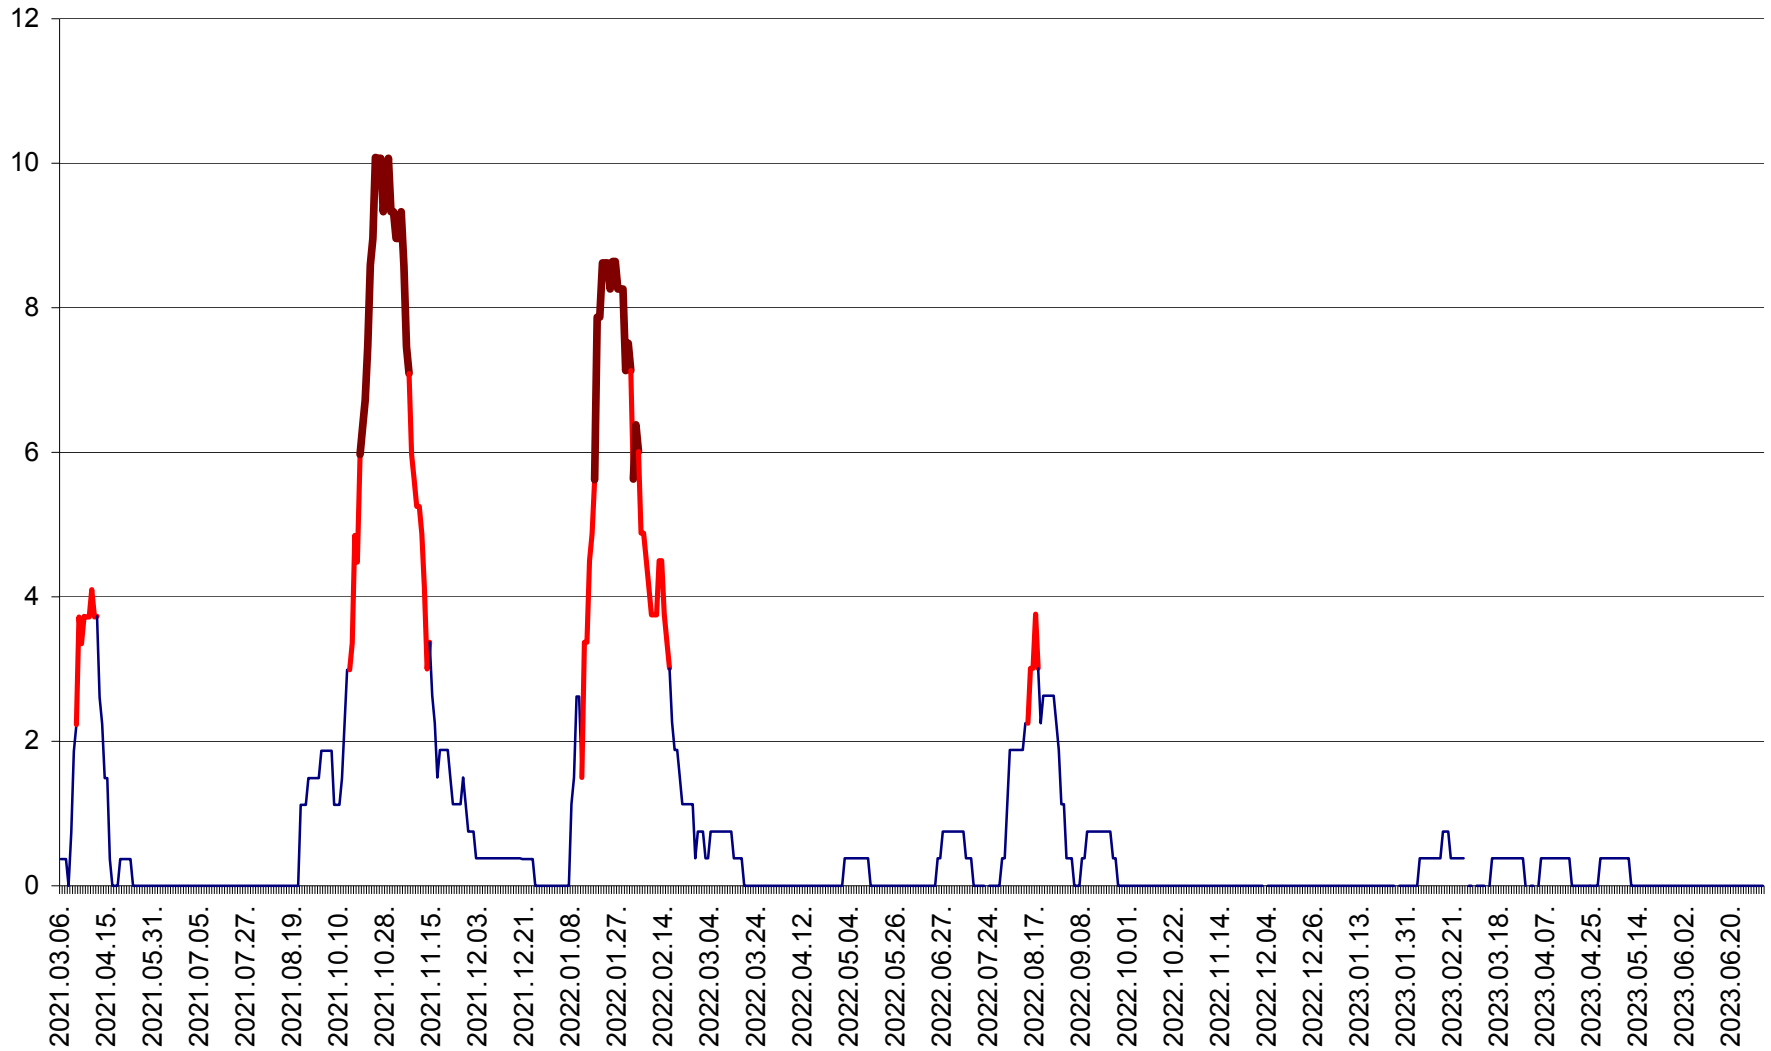

RACU - Evolutia incidentei cumulate pe 14 zile la ‰ de locuitori
2021.03.07. - 2023.07.04.

REMETEA - Evolutia incidentei cumulate pe 14 zile la % de locuitori
2021.03.07. - 2023.07.04.

SĂCEL - Evolutia incidentei cumulate pe 14 zile la ‰ de locuitori
2021.03.07. - 2023.07.04.

SÂNCRĂIENI - Evolutia incidentei cumulate pe 14 zile la ‰ de locuitori
2021.03.07. - 2023.07.04.

SÂNDOMIC - Evolutia incidentei cumulate pe 14 zile la ‰ de locuitori
2021.03.07. - 2023.07.04.

SÂNMARTIN - Evolutia incidentei cumulate pe 14 zile la ‰ de locuitori
2021.03.07. - 2023.07.04.