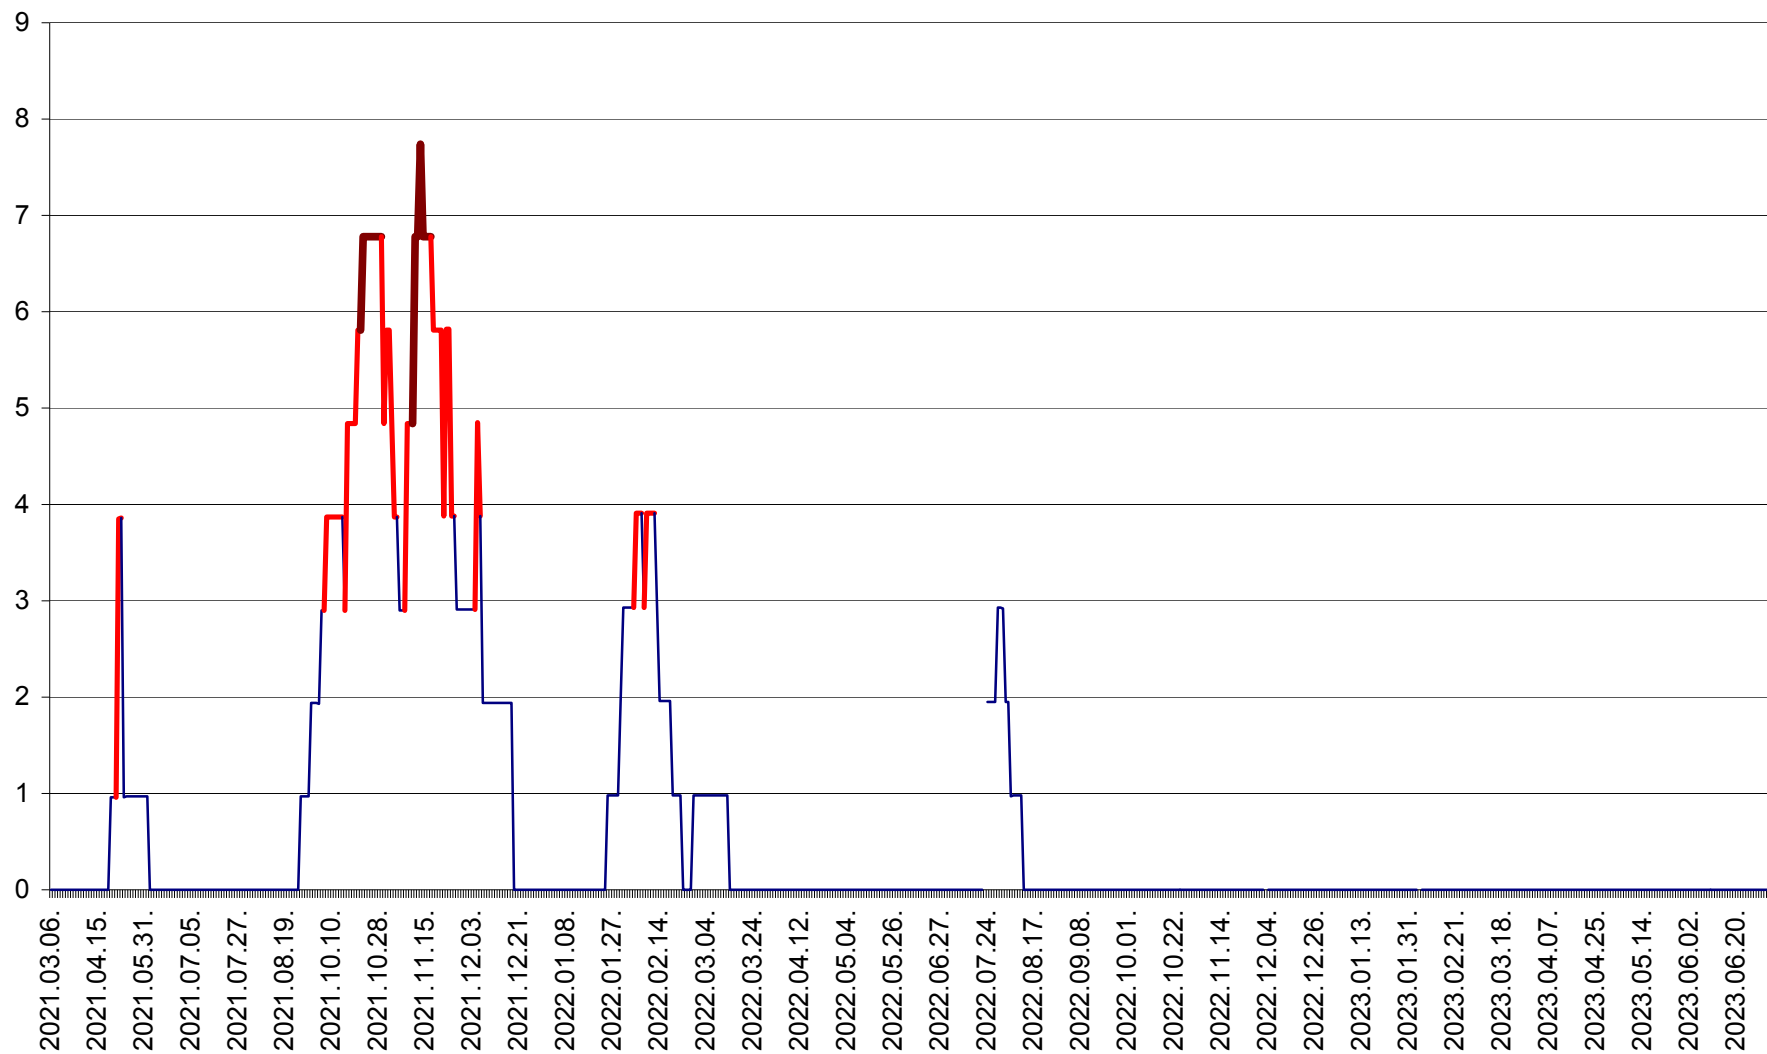

DEALU - Evolutia incidentei cumulate pe 14 zile la ‰ de locuitori
2021.03.07. - 2023.07.04.