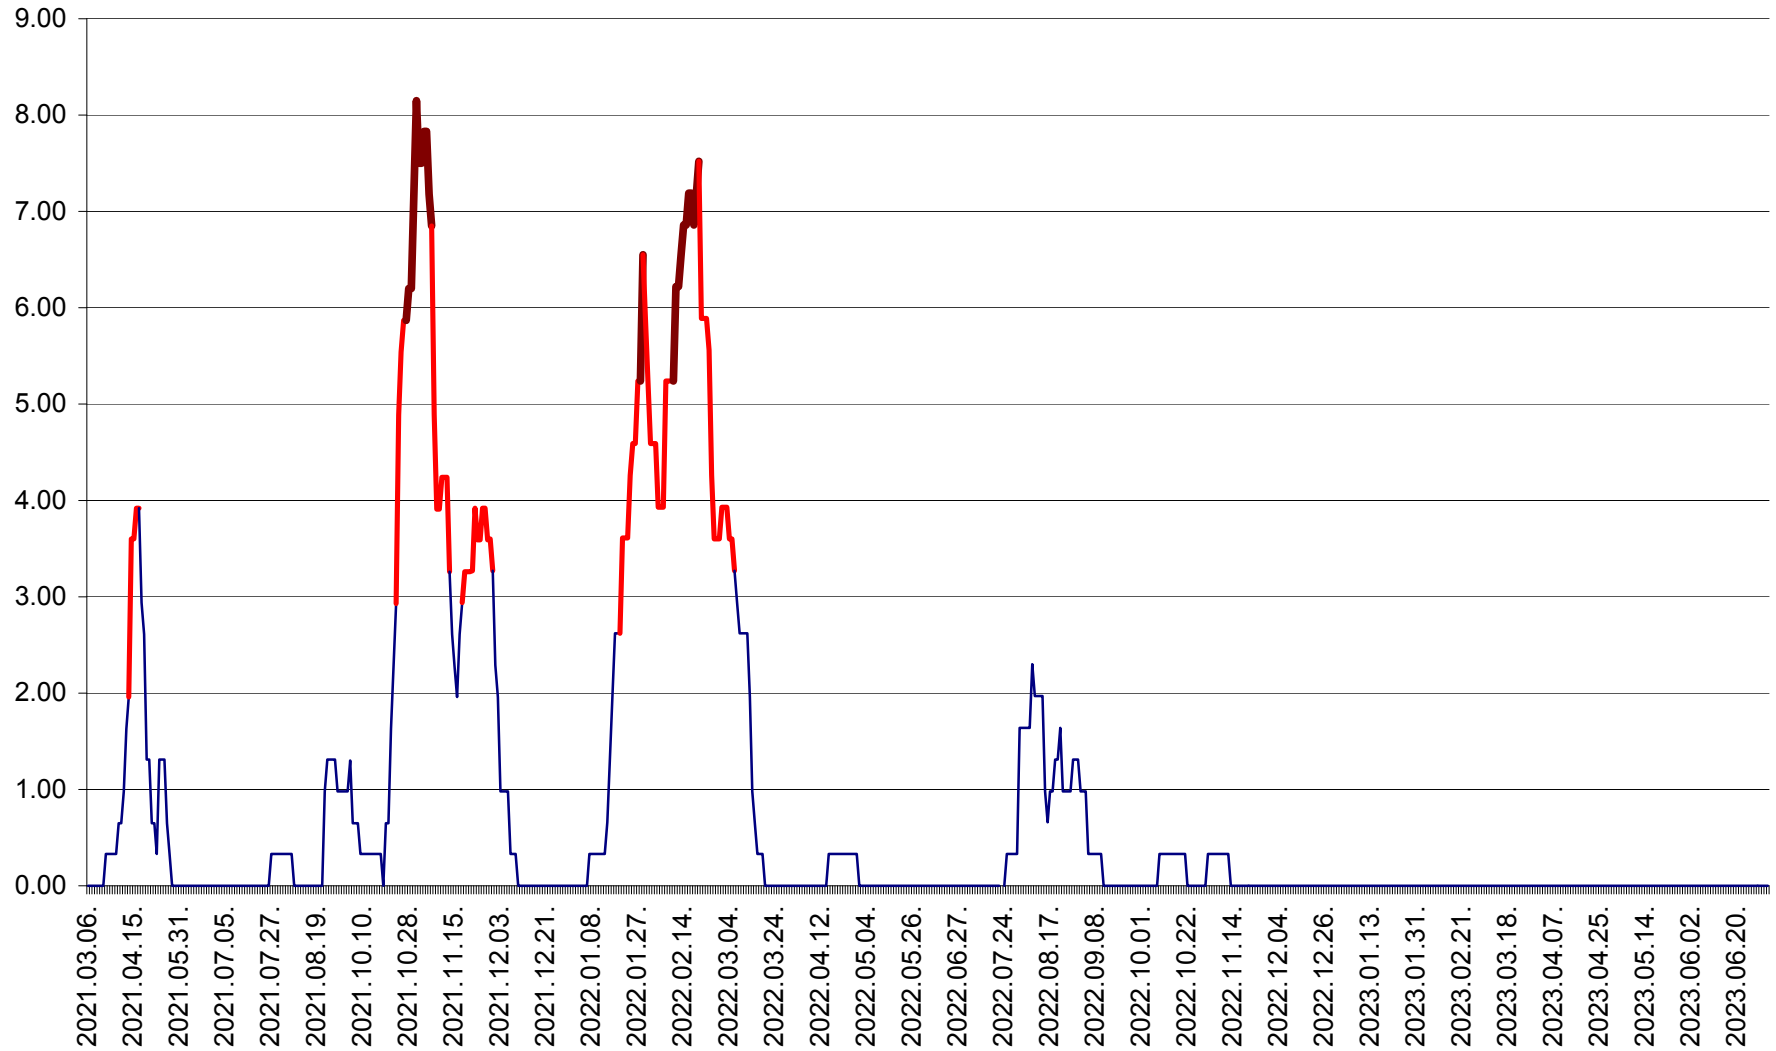

ATID - Evolutia incidentei cumulate pe 14 zile la ‰ de locuitori
2021.03.07. - 2023.07.04.

AVRĂMEȘTI - Evolutia incidentei cumulate pe 14 zile la ‰ de locuitori
2021.03.07. - 2023.07.04.

ORAȘ BĂILE TUȘNAD - Evoluția incidenței cumulate pe 14 zile la ‰ de locuitori
2021.03.07. - 2023.07.04.

ORAȘ BĂLAN - Evoluția incidenței cumulate pe 14 zile la ‰ de locuitori
2021.03.07. - 2023.07.04.

BILBOR - Evolutia incidentei cumulate pe 14 zile la ‰ de locuitori
2021.03.07. - 2023.07.04.

ORAȘ BORSEC - Evolutia incidentei cumulate pe 14 zile la ‰ de locuitori
2021.03.07. - 2023.07.04.

BRĂDEȘTI - Evoluția incidenței cumulate pe 14 zile la ‰ de locuitori
2021.03.07. - 2023.07.04.

CĂPÂLNIȚA - Evolutia incidentei cumulate pe 14 zile la ‰ de locuitori
2021.03.07. - 2023.07.04.

CÂRȚA - Evolutia incidentei cumulate pe 14 zile la ‰ de locuitori
2021.03.07. - 2023.07.04.