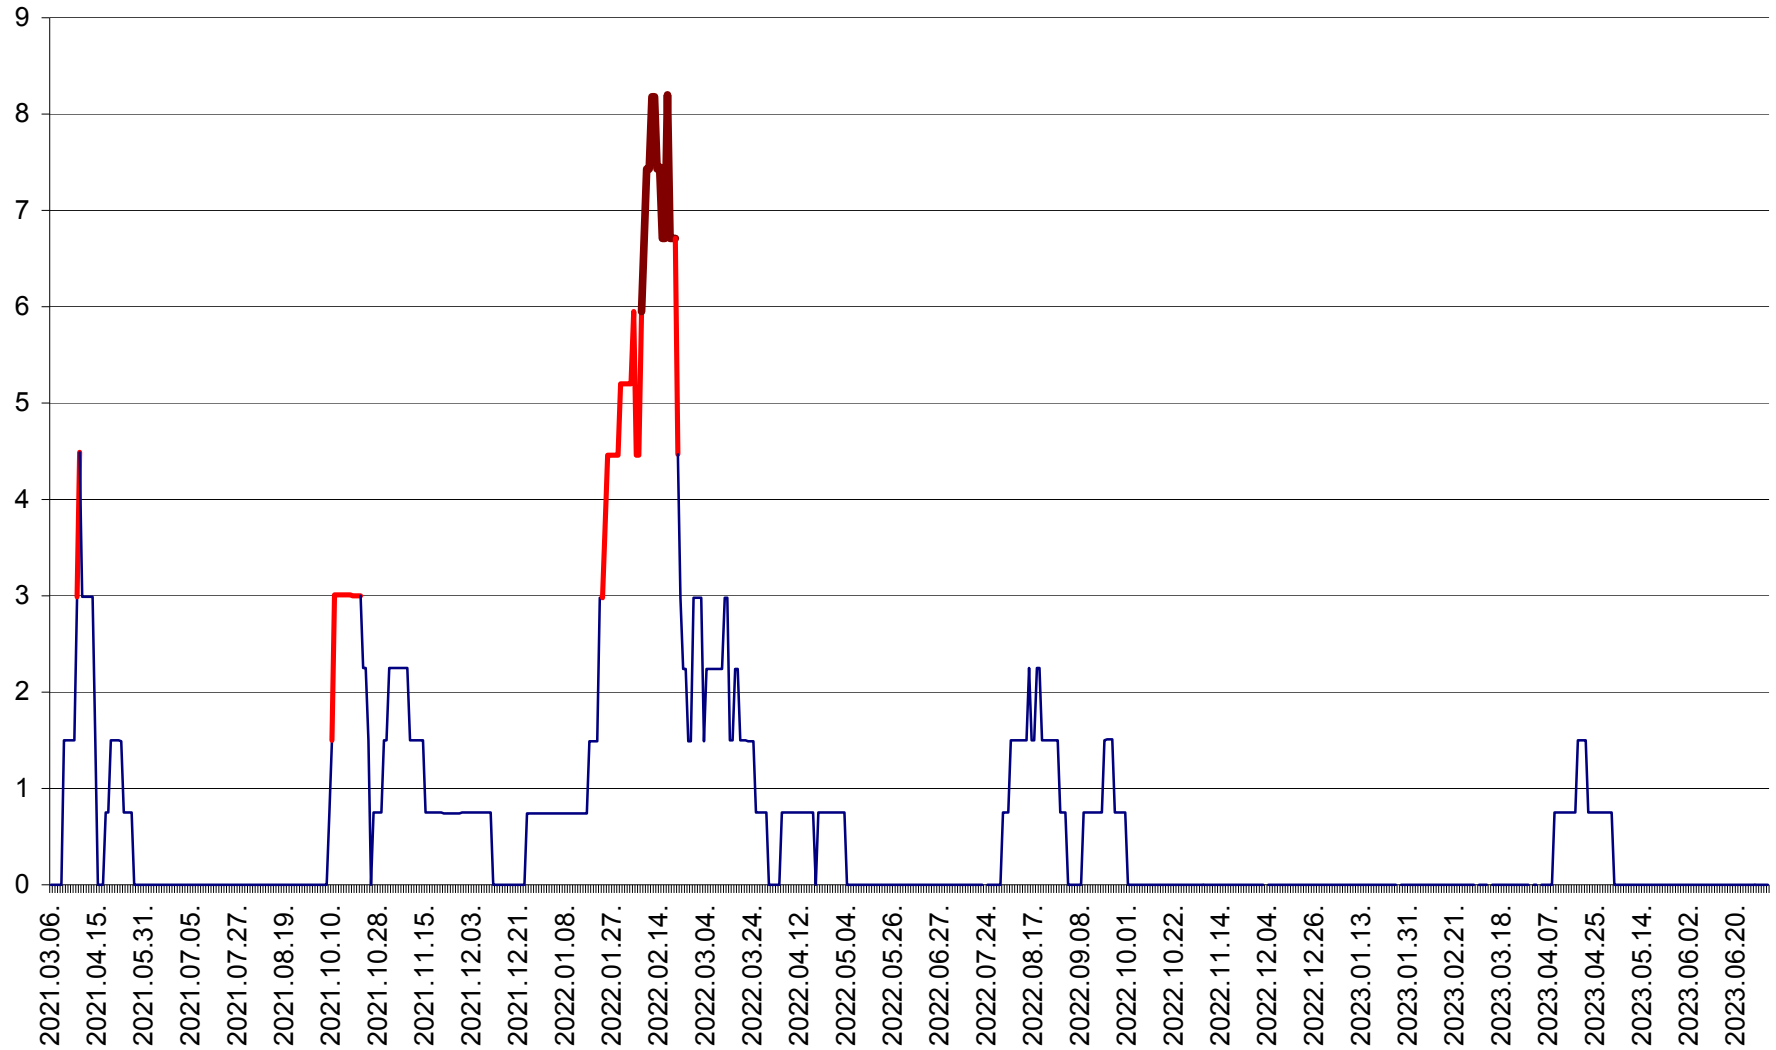

LELICENI - Evolutia incidentei cumulate pe 14 zile la % de locuitori
2021.03.07. - 2023.07.04.

LUETA - Evolutia incidentei cumulate pe 14 zile la ‰ de locuitori
2021.03.07. - 2023.07.04.

LUNCA DE JOS - Evolutia incidentei cumulate pe 14 zile la ‰ de locuitori
2021.03.07. - 2023.07.04.

LUNCA DE SUS - Evolutia incidentei cumulate pe 14 zile la ‰ de locuitori
2021.03.07. - 2023.07.04.

LUPENI - Evolutia incidentei cumulate pe 14 zile la ‰ de locuitori
2021.03.07. - 2023.07.04.

MĂDĂRAȘ - Evolutia incidentei cumulate pe 14 zile la ‰ de locuitori
2021.03.07. - 2023.07.04.

MĂRTINIȘ - Evolutia incidentei cumulate pe 14 zile la ‰ de locuitori
2021.03.07. - 2023.07.04.

MEREȘTI - Evolutia incidentei cumulate pe 14 zile la ‰ de locuitori
2021.03.07. - 2023.07.04.

MUNICIPIUL MIERCUREA-CIUC - Evolutia incidentei cumulate pe 14 zile la ‰ de locuitori
2021.03.07. - 2023.07.04.