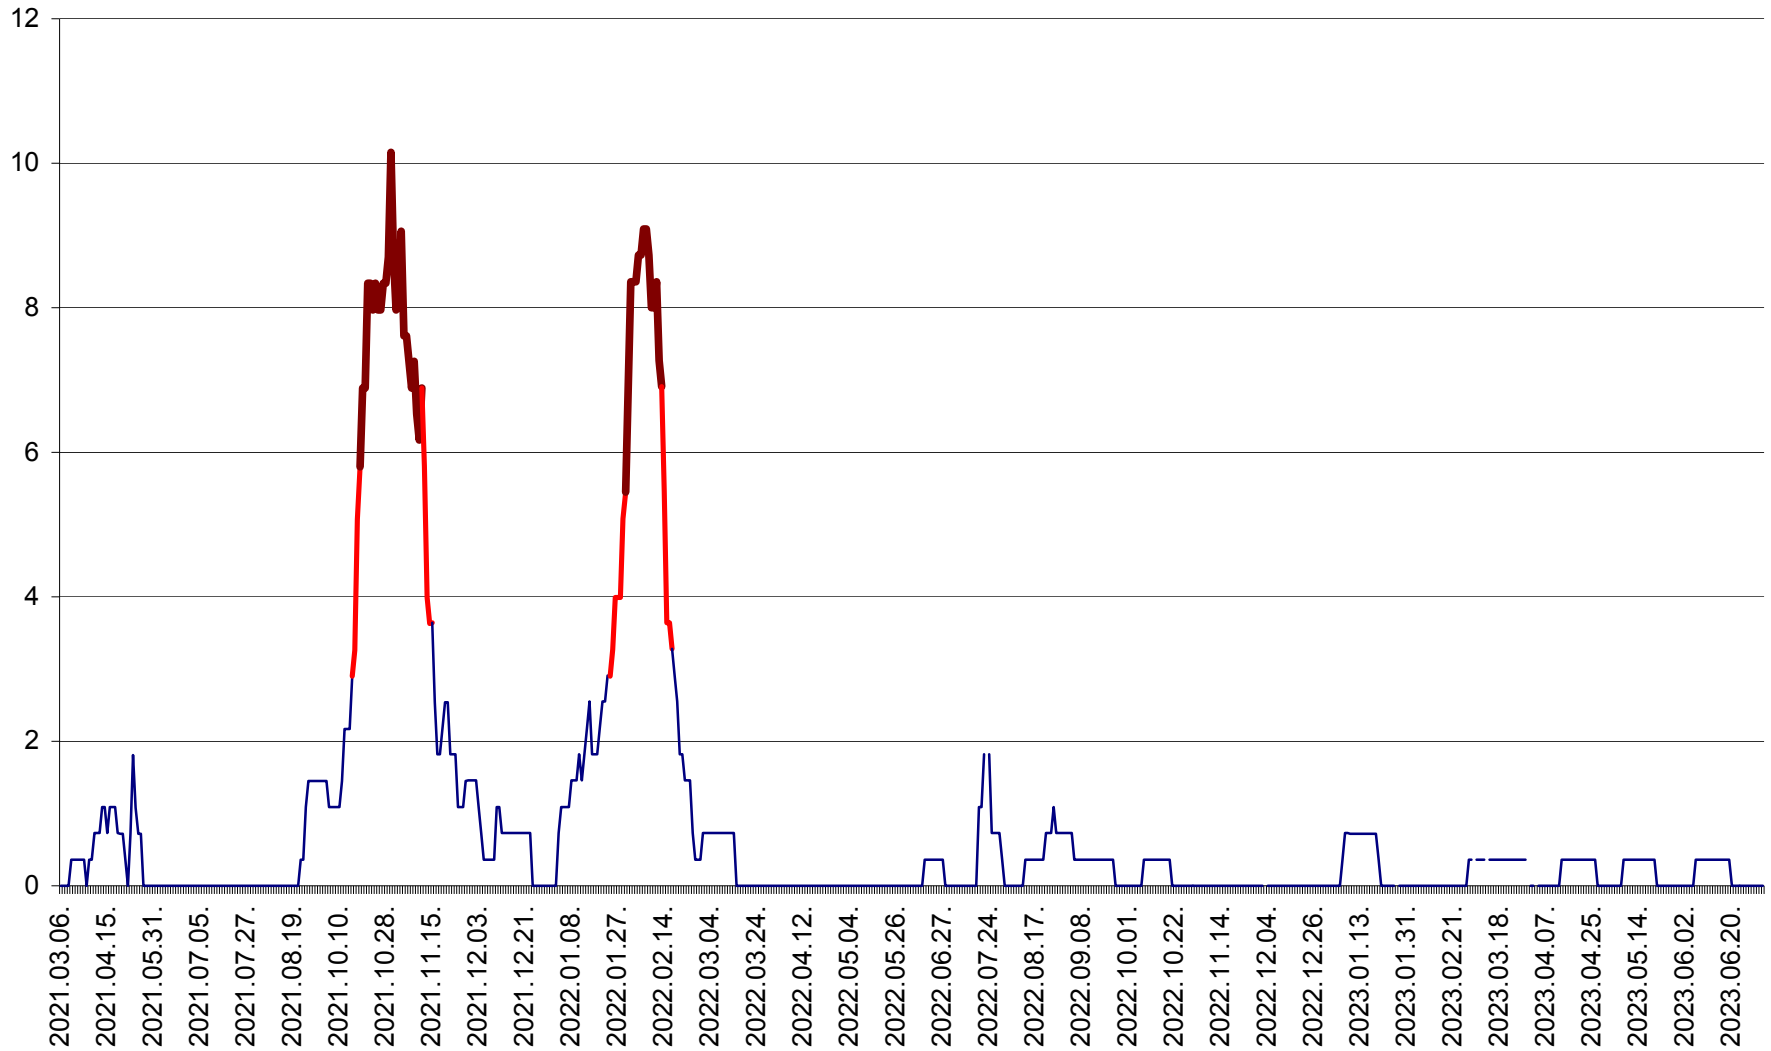

MĂRTINIȘ - Evolutia incidentei cumulate pe 14 zile la ‰ de locuitori
2021.03.07. - 2023.07.04.

MEREȘTI - Evolutia incidentei cumulate pe 14 zile la ‰ de locuitori
2021.03.07. - 2023.07.04.

MUNICIPIUL MIERCUREA-CIUC - Evolutia incidentei cumulate pe 14 zile la ‰ de locuitori
2021.03.07. - 2023.07.04.

MIHĂILENI - Evolutia incidentei cumulate pe 14 zile la ‰ de locuitori
2021.03.07. - 2023.07.04.

MUGENI - Evolutia incidentei cumulate pe 14 zile la ‰ de locuitori
2021.03.07. - 2023.07.04.

OCLAND - Evolutia incidentei cumulate pe 14 zile la ‰ de locuitori
2021.03.07. - 2023.07.04.