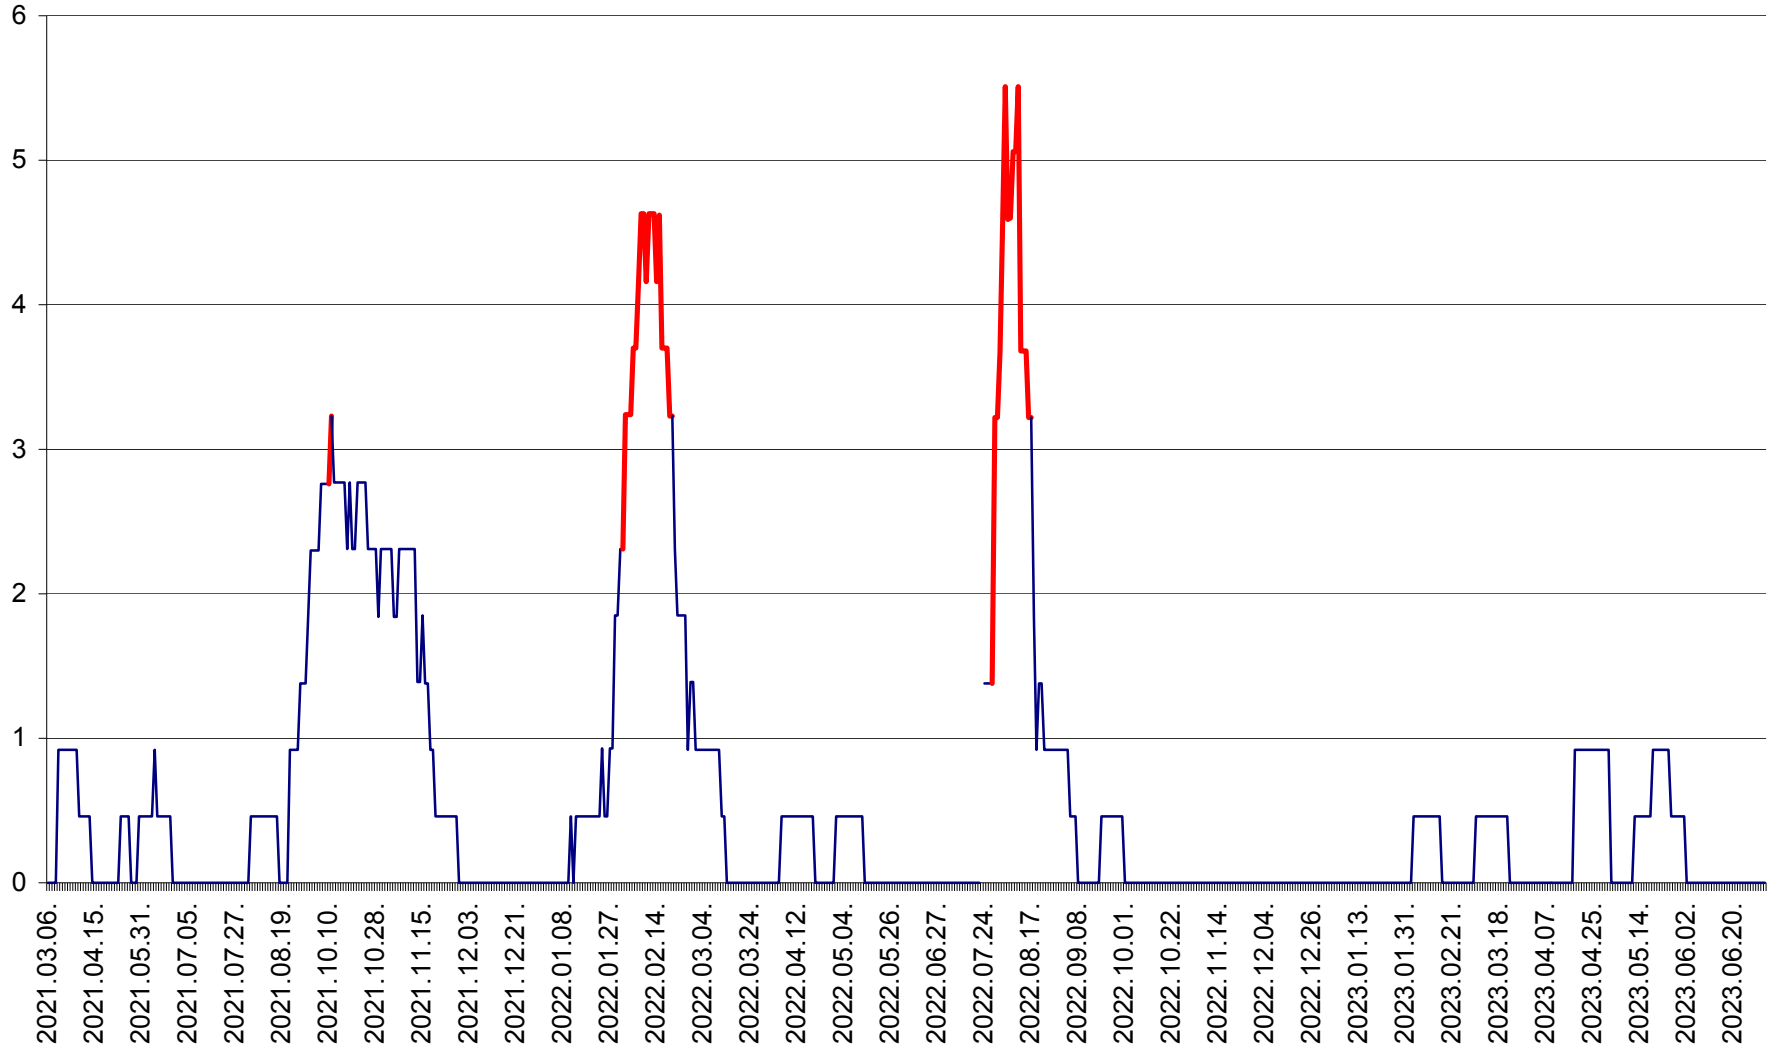

ULIEȘ - Evoluția incidenței cumulate pe 14 zile la ‰ de locuitori
2021.03.07. - 2023.07.04.