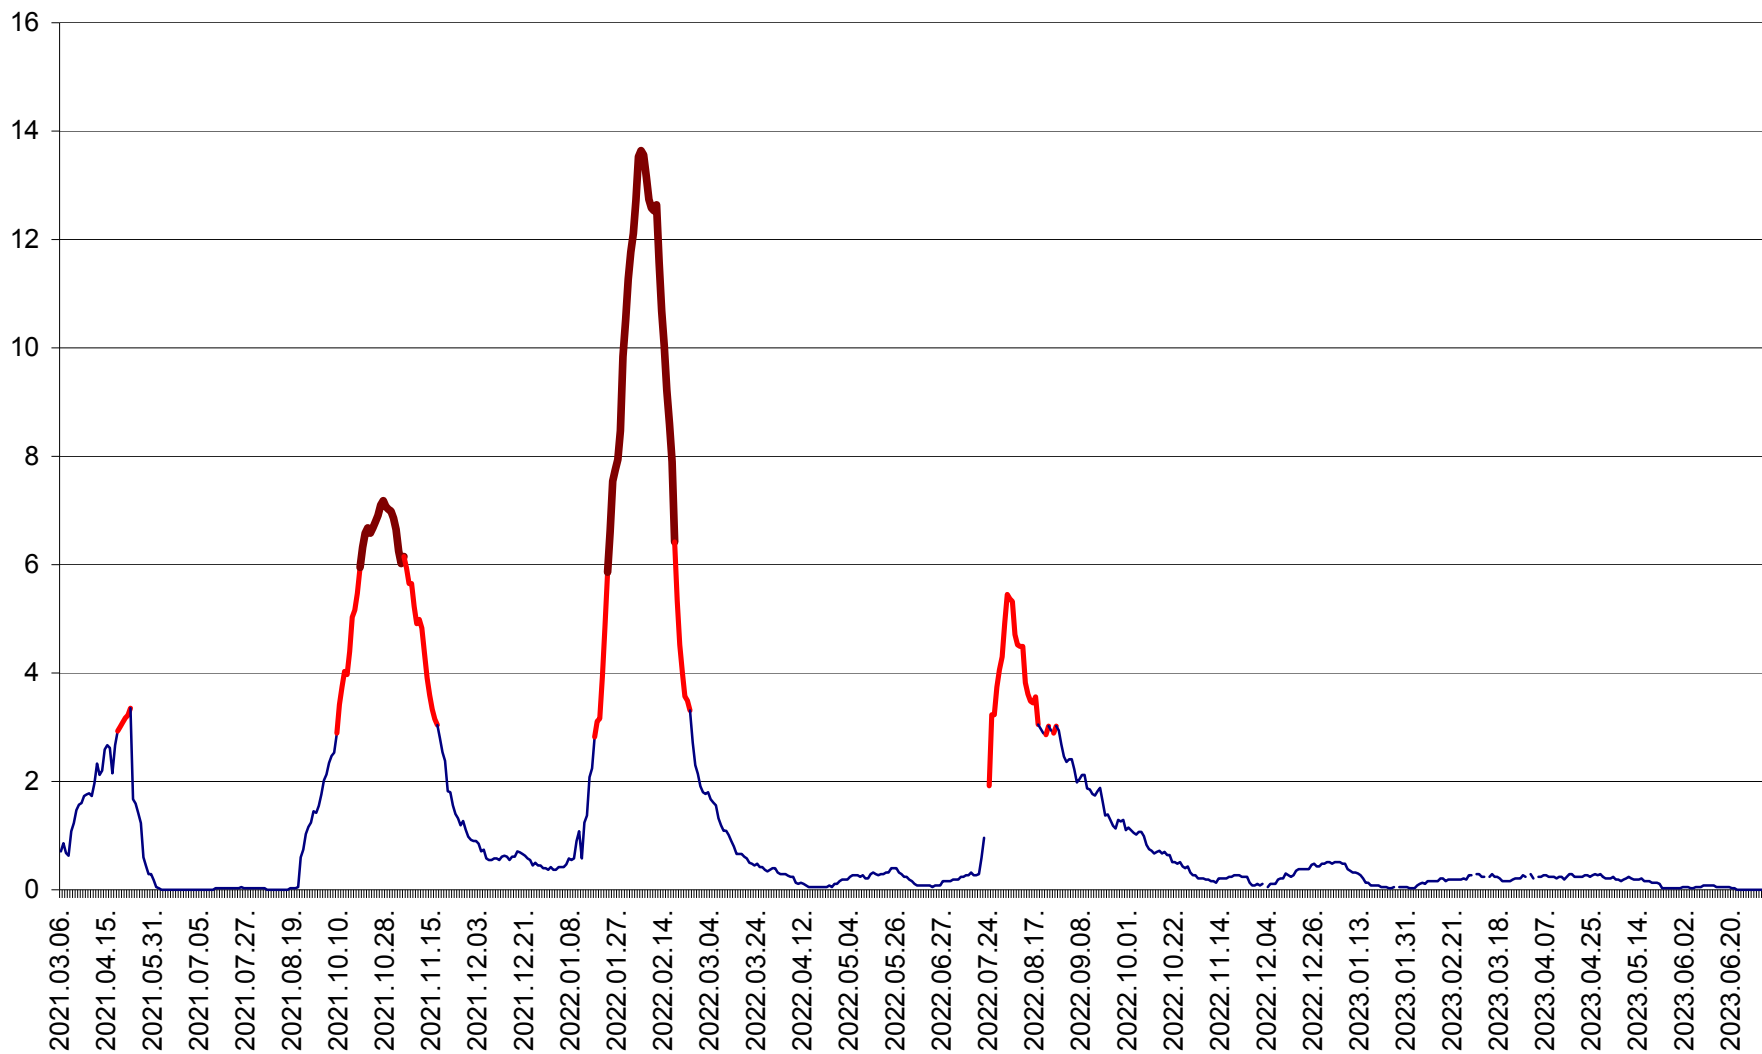

PĂULENI-CIUC - Evolutia incidentei cumulate pe 14 zile la ‰ de locuitori
2021.03.07. - 2023.07.04.