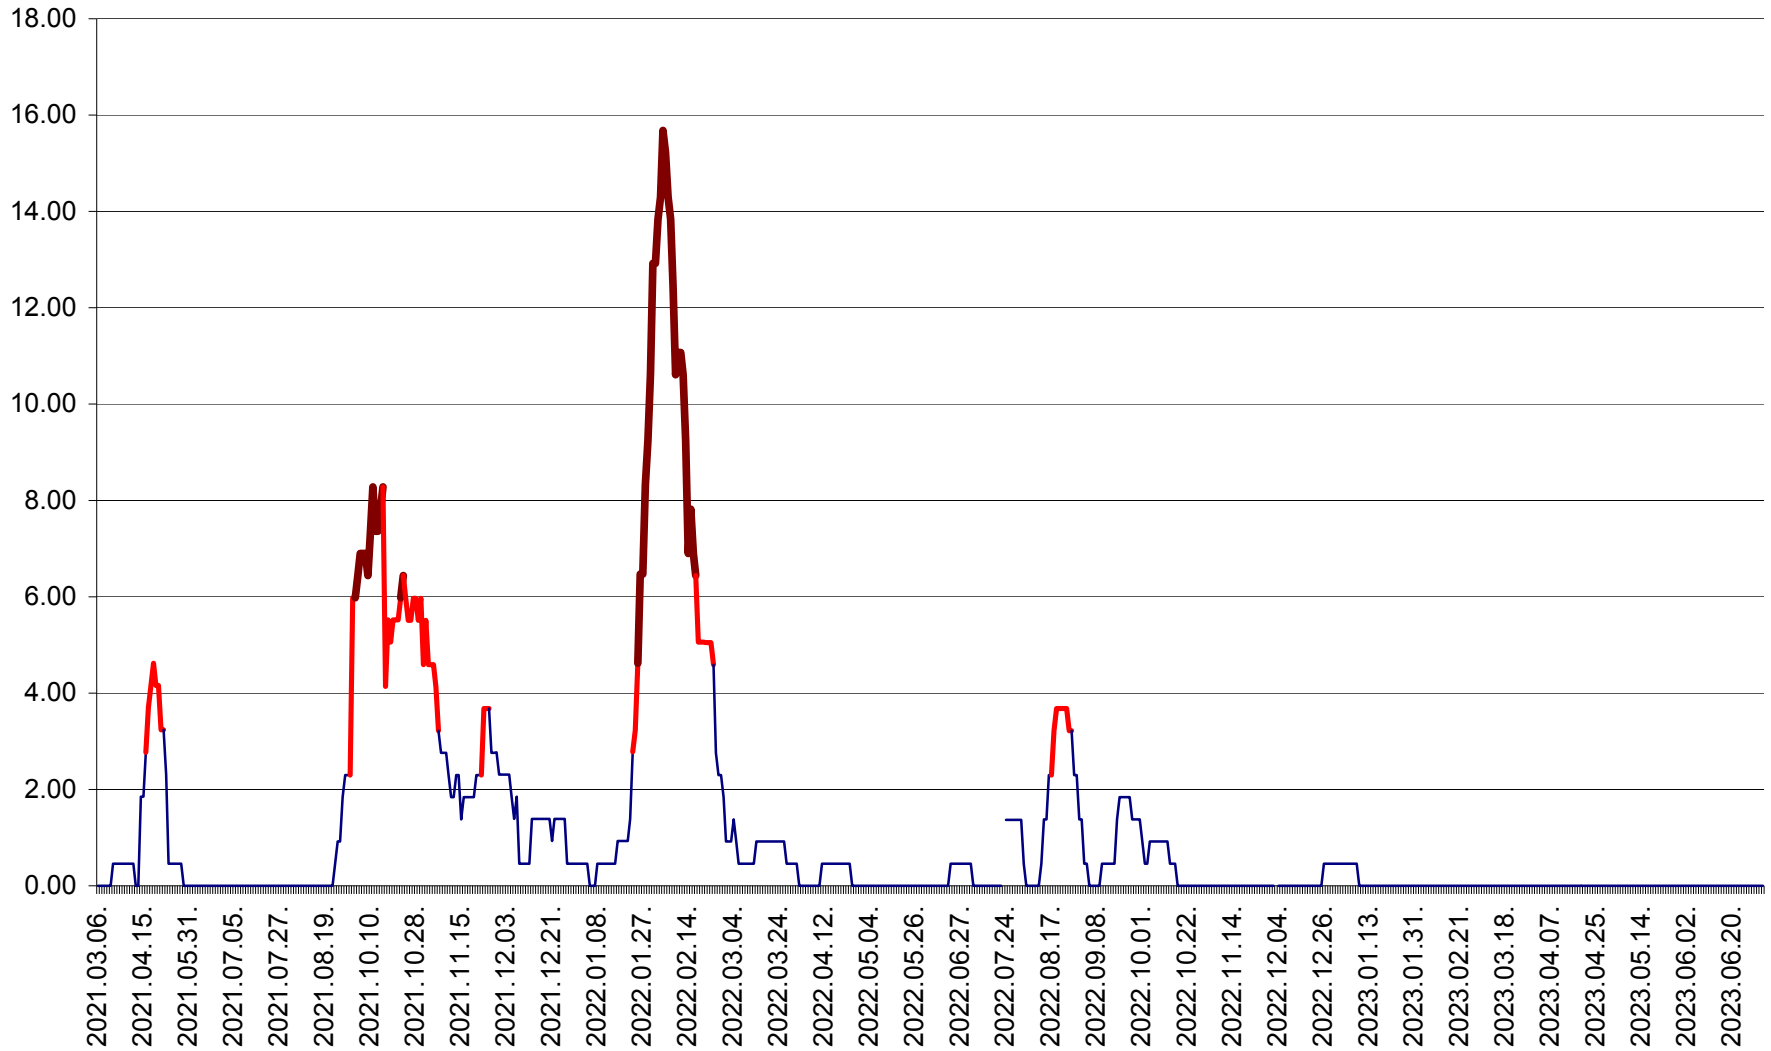

ATID - Evolutia incidentei cumulate pe 14 zile la ‰ de locuitori
2021.03.07. - 2023.07.04.

AVRĂMEȘTI - Evolutia incidentei cumulate pe 14 zile la ‰ de locuitori
2021.03.07. - 2023.07.04.

ORAȘ BĂILE TUȘNAD - Evoluția incidenței cumulate pe 14 zile la ‰ de locuitori
2021.03.07. - 2023.07.04.

ORAȘ BĂLAN - Evoluția incidenței cumulate pe 14 zile la ‰ de locuitori
2021.03.07. - 2023.07.04.

BILBOR - Evolutia incidentei cumulate pe 14 zile la ‰ de locuitori
2021.03.07. - 2023.07.04.

ORAȘ BORSEC - Evolutia incidentei cumulate pe 14 zile la ‰ de locuitori
2021.03.07. - 2023.07.04.

BRĂDEȘTI - Evoluția incidenței cumulate pe 14 zile la ‰ de locuitori
2021.03.07. - 2023.07.04.

CĂPÂLNIȚA - Evolutia incidentei cumulate pe 14 zile la ‰ de locuitori
2021.03.07. - 2023.07.04.

CÂRȚA - Evolutia incidentei cumulate pe 14 zile la ‰ de locuitori
2021.03.07. - 2023.07.04.

CICEU - Evolutia incidentei cumulate pe 14 zile la ‰ de locuitori
2021.03.07. - 2023.07.04.

CIUCSÂNGEORGIU - Evolutia incidentei cumulate pe 14 zile la ‰ de locuitori
2021.03.07. - 2023.07.04.

CIUMANI - Evolutia incidentei cumulate pe 14 zile la ‰ de locuitori
2021.03.07. - 2023.07.04.