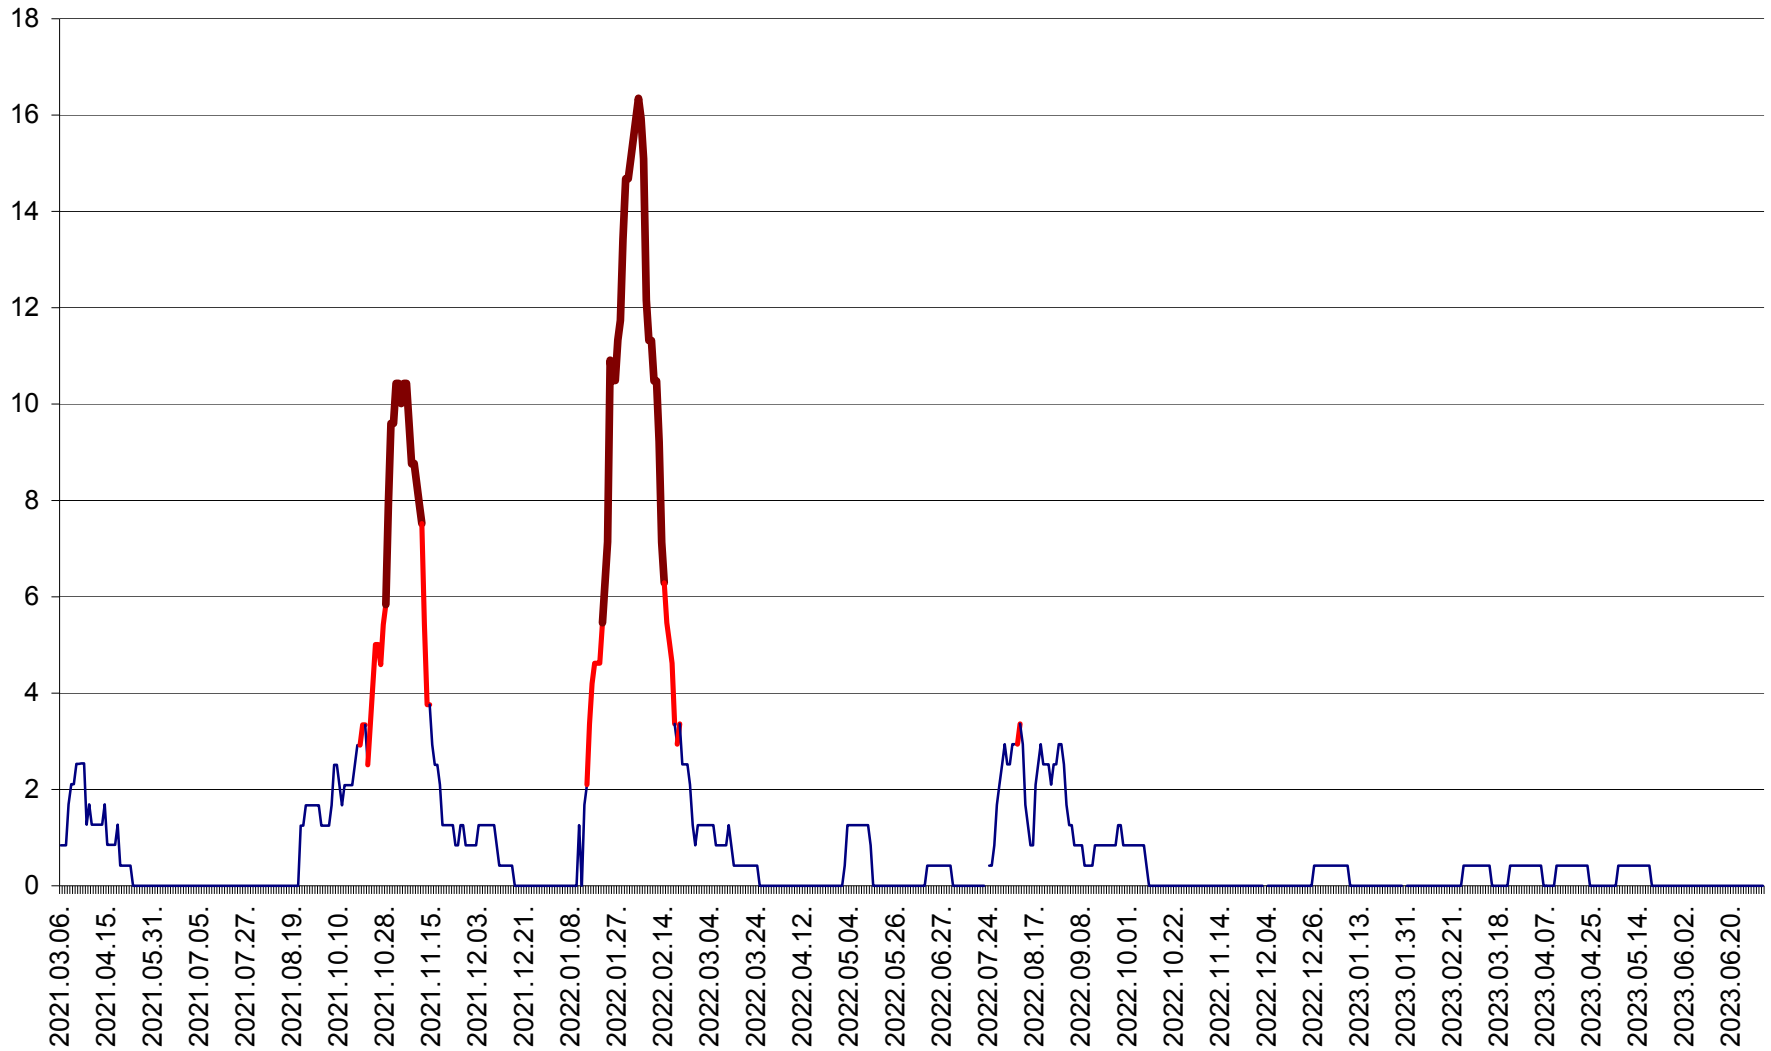

FELICENI - Evolutia incidentei cumulate pe 14 zile la ‰ de locuitori
2021.03.07. - 2023.07.04.

FRUMOASA - Evolutia incidentei cumulate pe 14 zile la ‰ de locuitori
2021.03.07. - 2023.07.04.

GĂLĂUȚAȘ - Evoluția incidenței cumulate pe 14 zile la ‰ de locuitori
2021.03.07. - 2023.07.04.

MUNICIPIUL GHEORGHENI - Evolutia incidentei cumulate pe 14 zile la ‰ de locuitori
2021.03.07. - 2023.07.04.

JOSENI - Evolutia incidentei cumulate pe 14 zile la ‰ de locuitori
2021.03.07. - 2023.07.04.

LĂZAREA - Evolutia incidentei cumulate pe 14 zile la % de locuitori
2021.03.07. - 2023.07.04.

LELICENI - Evolutia incidentei cumulate pe 14 zile la % de locuitori
2021.03.07. - 2023.07.04.

LUETA - Evolutia incidentei cumulate pe 14 zile la ‰ de locuitori
2021.03.07. - 2023.07.04.

LUNCA DE JOS - Evolutia incidentei cumulate pe 14 zile la ‰ de locuitori
2021.03.07. - 2023.07.04.