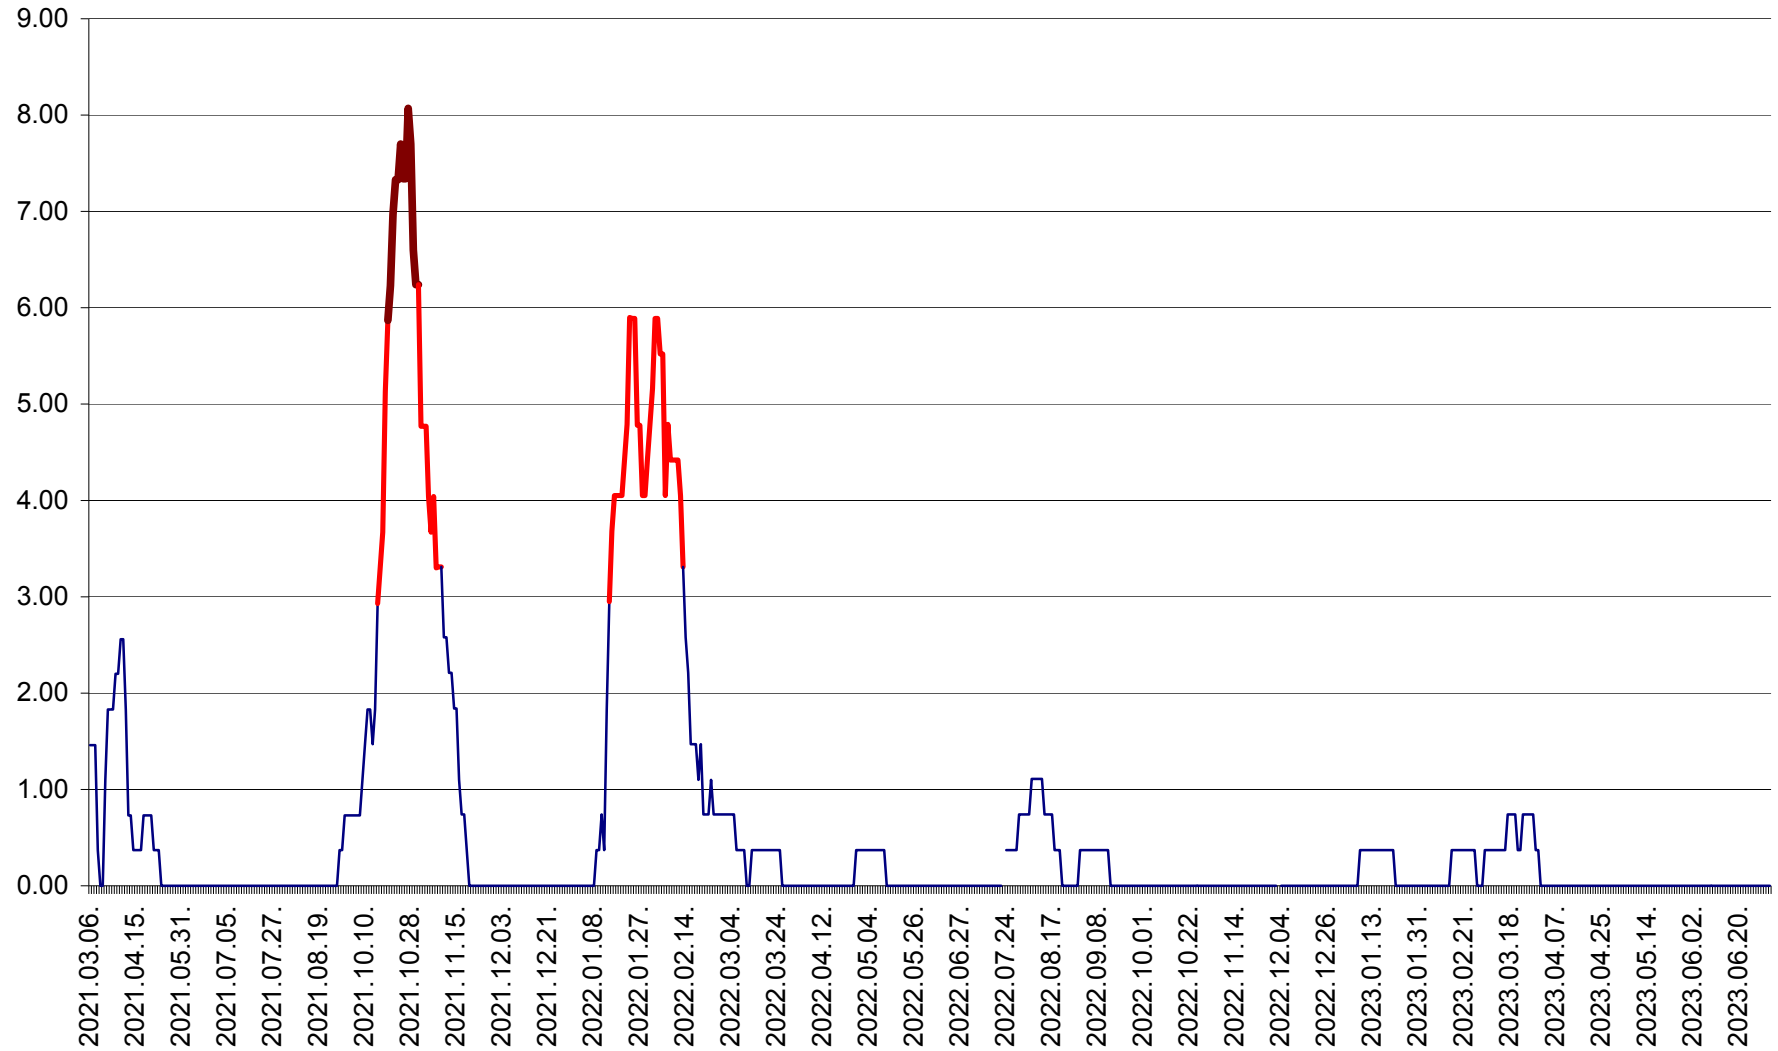

ATID - Evolutia incidentei cumulate pe 14 zile la ‰ de locuitori
2021.03.07. - 2023.07.04.

AVRĂMEȘTI - Evolutia incidentei cumulate pe 14 zile la ‰ de locuitori
2021.03.07. - 2023.07.04.

ORAȘ BĂILE TUȘNAD - Evoluția incidenței cumulate pe 14 zile la ‰ de locuitori
2021.03.07. - 2023.07.04.

ORAȘ BĂLAN - Evoluția incidenței cumulate pe 14 zile la ‰ de locuitori
2021.03.07. - 2023.07.04.

BILBOR - Evolutia incidentei cumulate pe 14 zile la ‰ de locuitori
2021.03.07. - 2023.07.04.

ORAȘ BORSEC - Evolutia incidentei cumulate pe 14 zile la ‰ de locuitori
2021.03.07. - 2023.07.04.

BRĂDEȘTI - Evoluția incidenței cumulate pe 14 zile la ‰ de locuitori
2021.03.07. - 2023.07.04.

CĂPÂLNIȚA - Evolutia incidentei cumulate pe 14 zile la ‰ de locuitori
2021.03.07. - 2023.07.04.

CÂRȚA - Evolutia incidentei cumulate pe 14 zile la ‰ de locuitori
2021.03.07. - 2023.07.04.