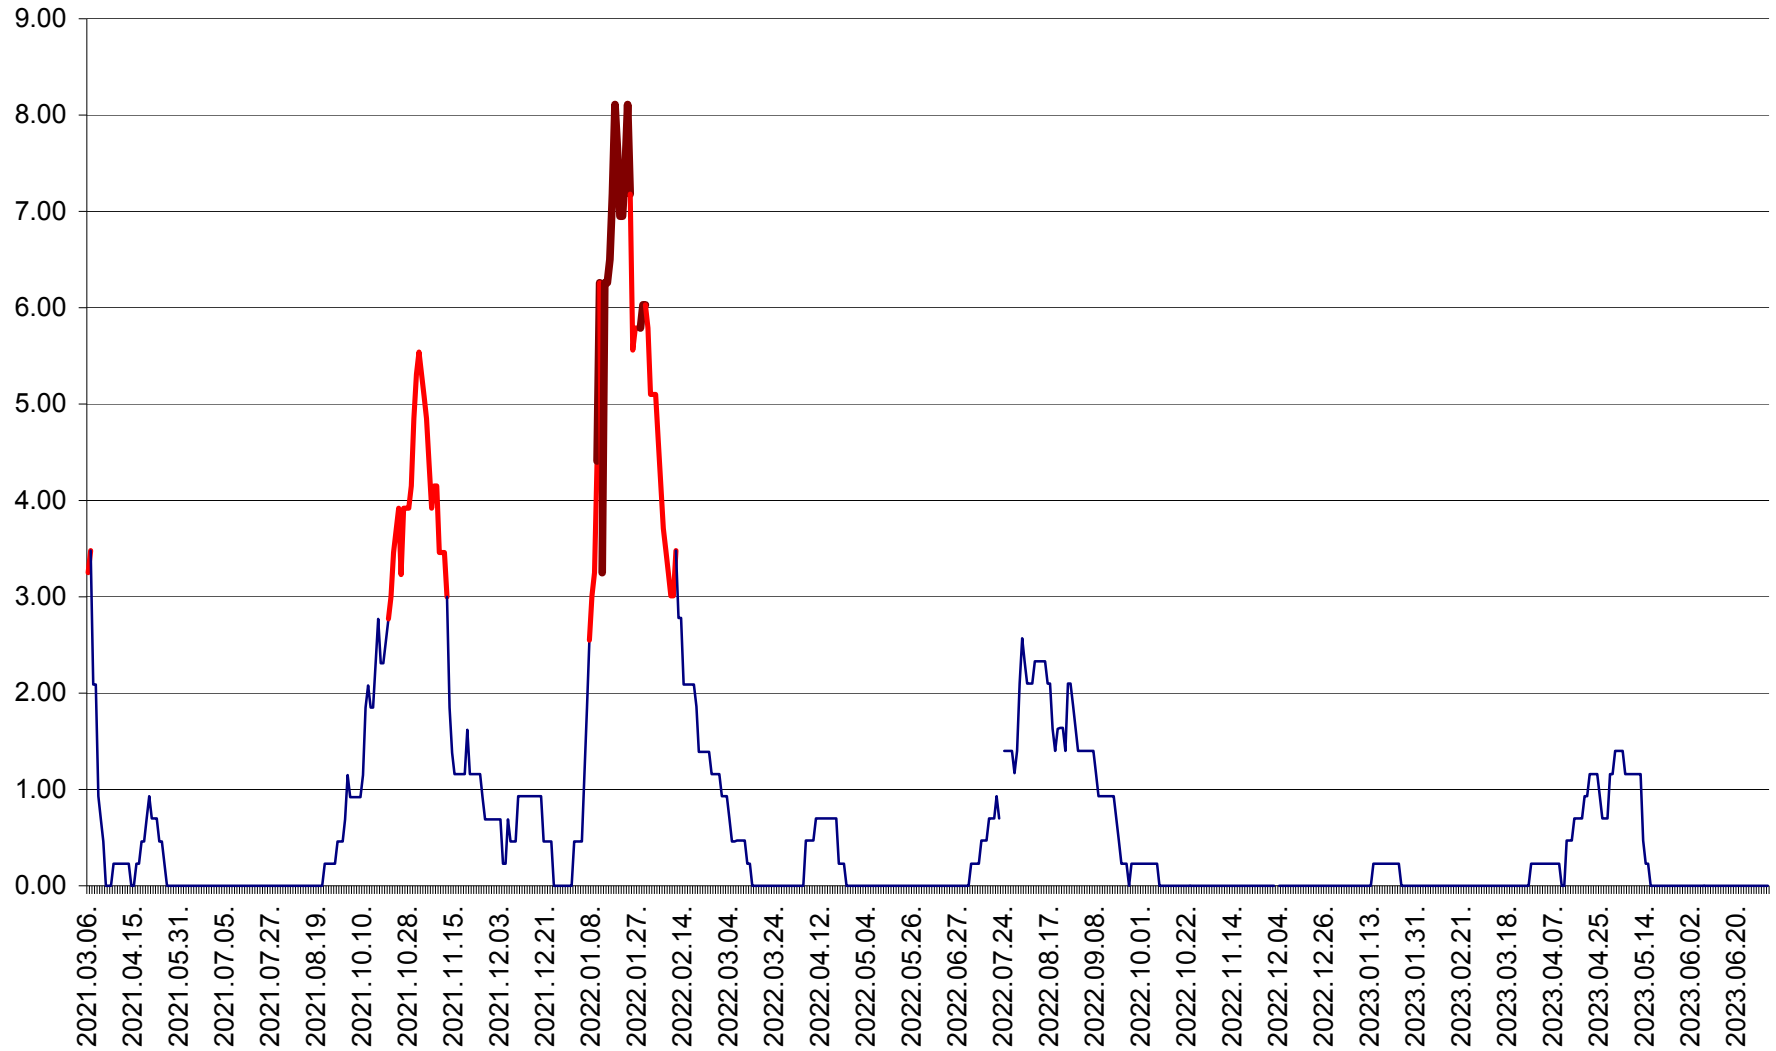

ORAȘ BĂLAN - Evoluția incidenței cumulate pe 14 zile la ‰ de locuitori
2021.03.07. - 2023.07.04.

BILBOR - Evolutia incidentei cumulate pe 14 zile la ‰ de locuitori
2021.03.07. - 2023.07.04.

ORAȘ BORSEC - Evolutia incidentei cumulate pe 14 zile la ‰ de locuitori
2021.03.07. - 2023.07.04.

BRĂDEȘTI - Evoluția incidenței cumulate pe 14 zile la ‰ de locuitori
2021.03.07. - 2023.07.04.

CĂPÂLNIȚA - Evolutia incidentei cumulate pe 14 zile la ‰ de locuitori
2021.03.07. - 2023.07.04.

CÂRȚA - Evolutia incidentei cumulate pe 14 zile la ‰ de locuitori
2021.03.07. - 2023.07.04.

CICEU - Evolutia incidentei cumulate pe 14 zile la ‰ de locuitori
2021.03.07. - 2023.07.04.

CIUCSÂNGEORGIU - Evolutia incidentei cumulate pe 14 zile la ‰ de locuitori
2021.03.07. - 2023.07.04.

CIUMANI - Evolutia incidentei cumulate pe 14 zile la ‰ de locuitori
2021.03.07. - 2023.07.04.

CORBU - Evolutia incidentei cumulate pe 14 zile la ‰ de locuitori
2021.03.07. - 2023.07.04.

CORUND - Evolutia incidentei cumulate pe 14 zile la ‰ de locuitori
2021.03.07. - 2023.07.04.

COZMENI - Evolutia incidentei cumulate pe 14 zile la ‰ de locuitori
2021.03.07. - 2023.07.04.