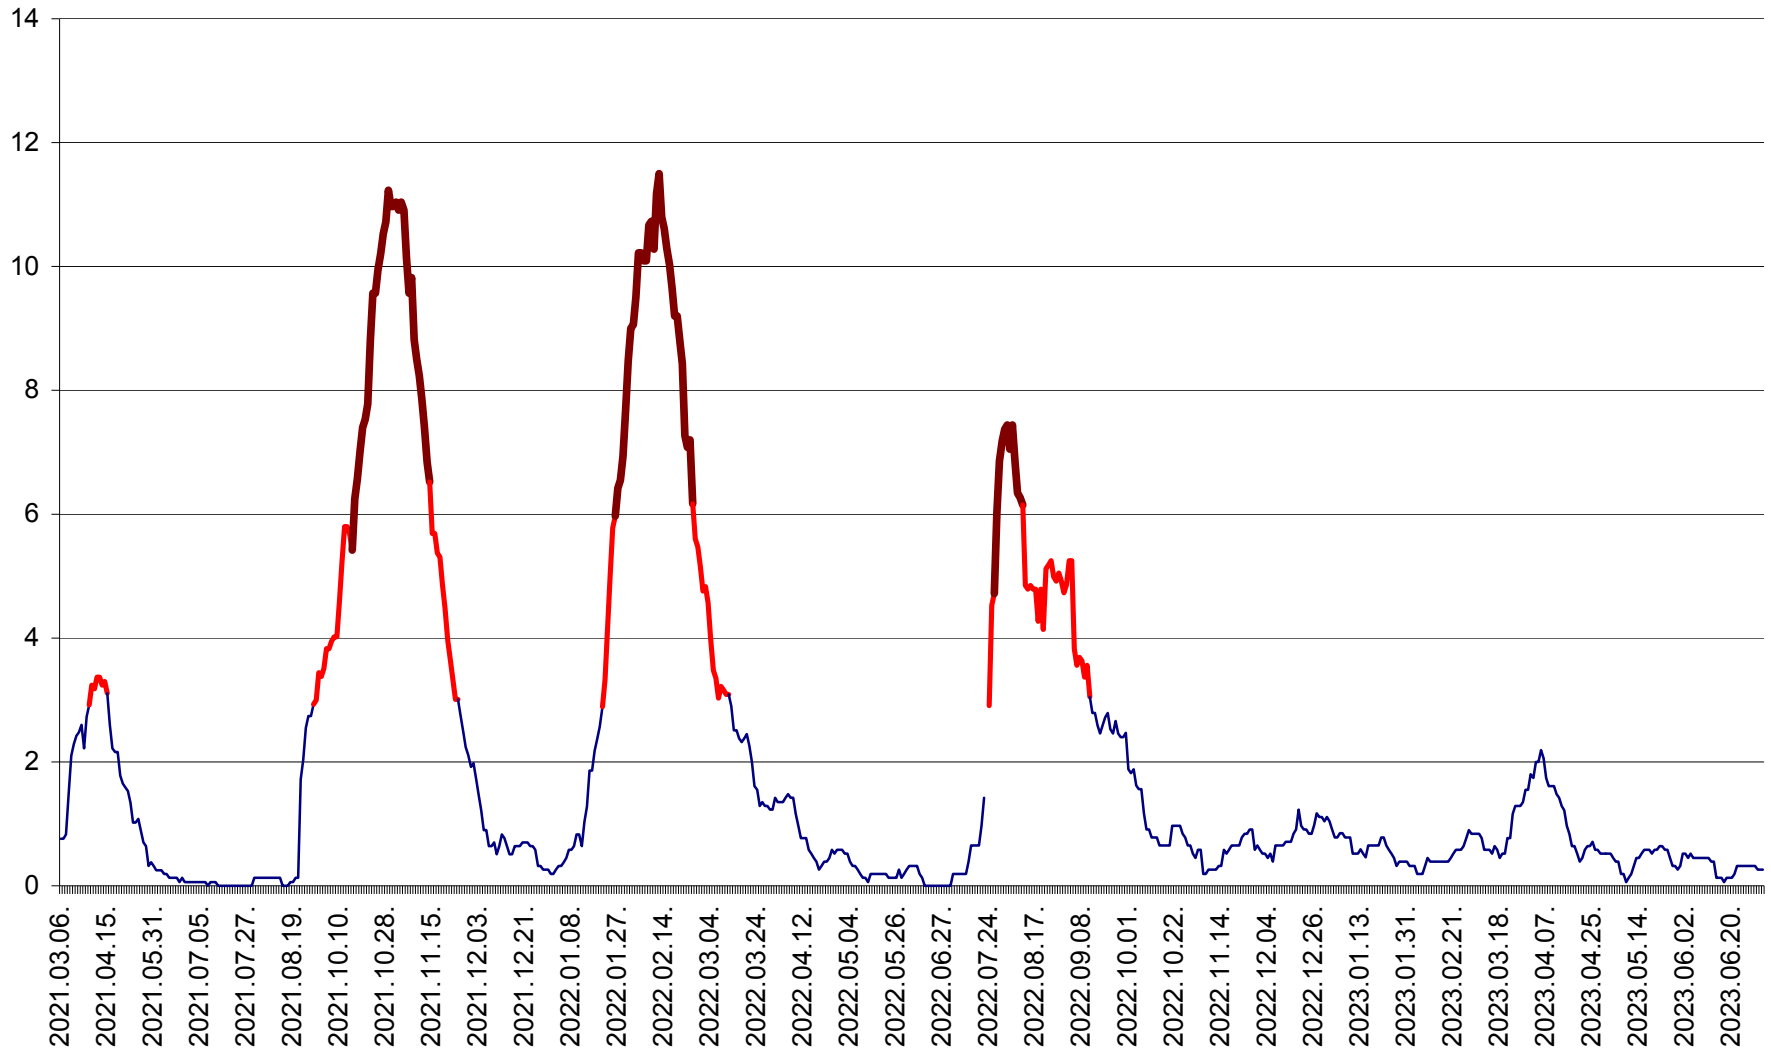

TULGHEȘ - Evolutia incidentei cumulate pe 14 zile la ‰ de locuitori
2021.03.07. - 2023.07.04.