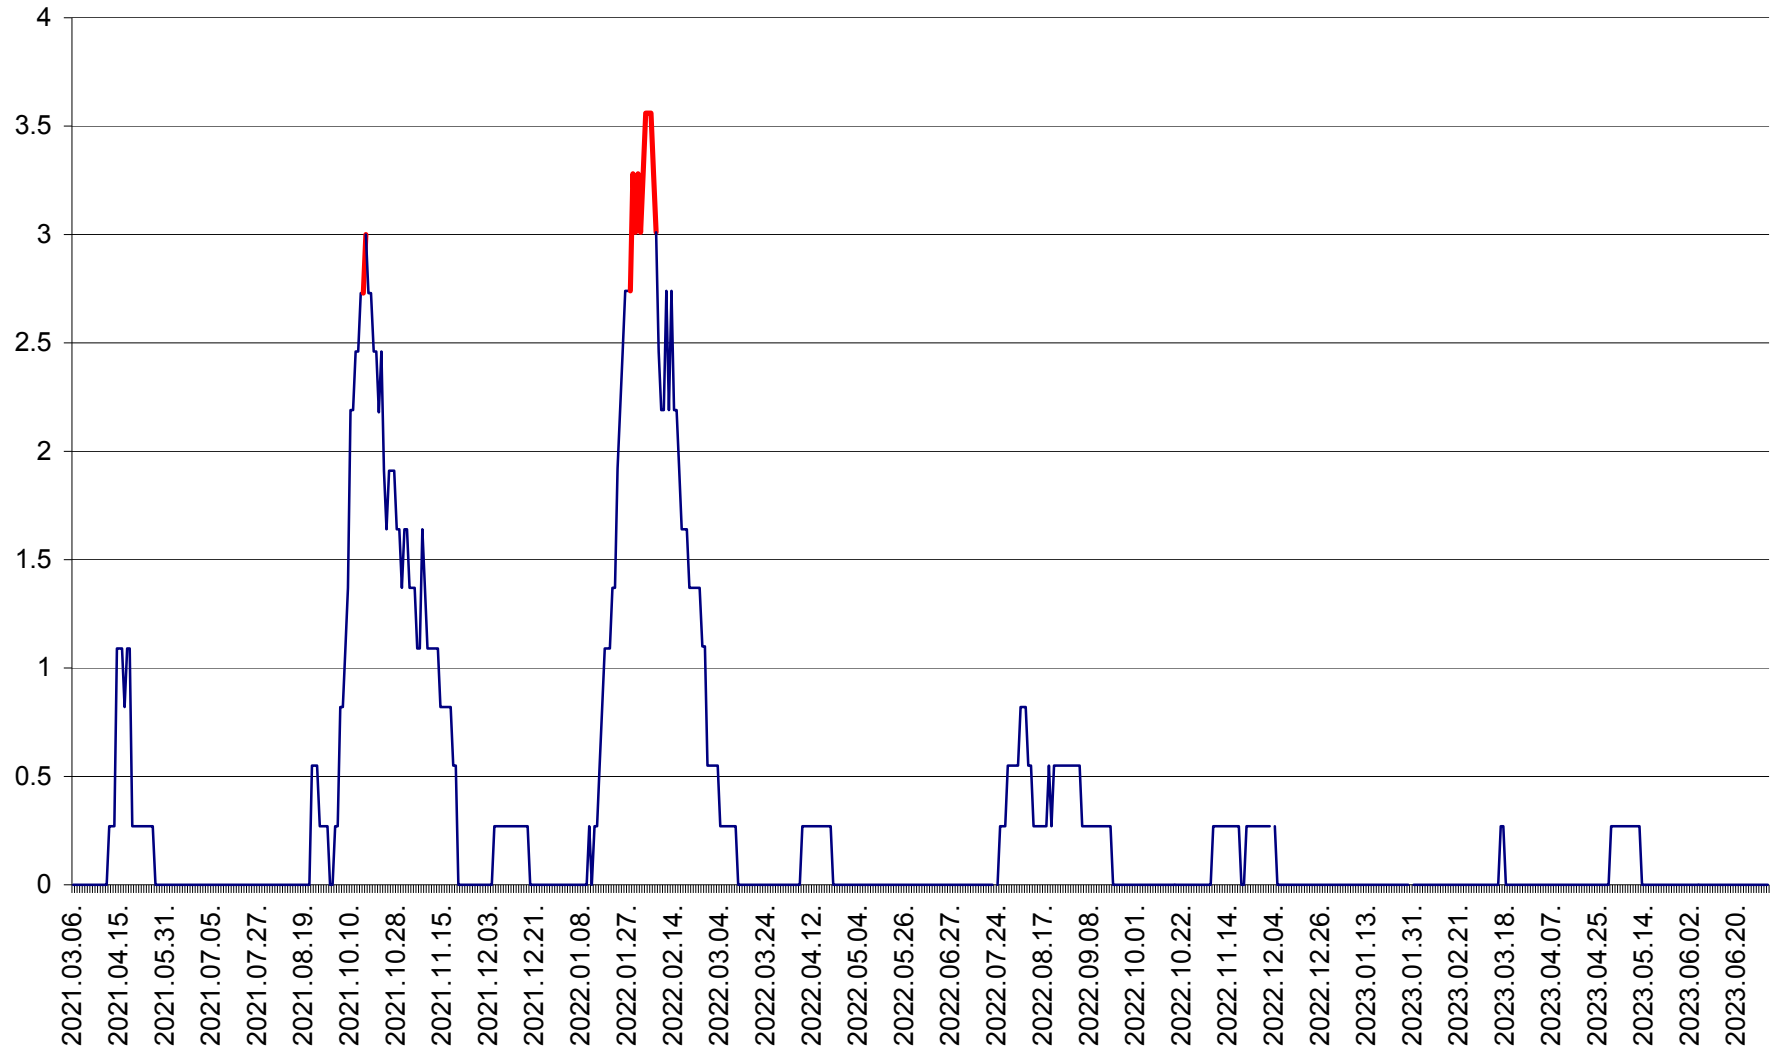

FELICENI - Evolutia incidentei cumulate pe 14 zile la ‰ de locuitori
2021.03.07. - 2023.07.04.

FRUMOASA - Evolutia incidentei cumulate pe 14 zile la ‰ de locuitori
2021.03.07. - 2023.07.04.

GĂLĂUȚAȘ - Evoluția incidenței cumulate pe 14 zile la ‰ de locuitori
2021.03.07. - 2023.07.04.

MUNICIPIUL GHEORGHENI - Evolutia incidentei cumulate pe 14 zile la ‰ de locuitori
2021.03.07. - 2023.07.04.

JOSENI - Evolutia incidentei cumulate pe 14 zile la ‰ de locuitori
2021.03.07. - 2023.07.04.

LĂZAREA - Evolutia incidentei cumulate pe 14 zile la % de locuitori
2021.03.07. - 2023.07.04.

LELICENI - Evolutia incidentei cumulate pe 14 zile la % de locuitori
2021.03.07. - 2023.07.04.

LUETA - Evolutia incidentei cumulate pe 14 zile la ‰ de locuitori
2021.03.07. - 2023.07.04.

LUNCA DE JOS - Evolutia incidentei cumulate pe 14 zile la ‰ de locuitori
2021.03.07. - 2023.07.04.