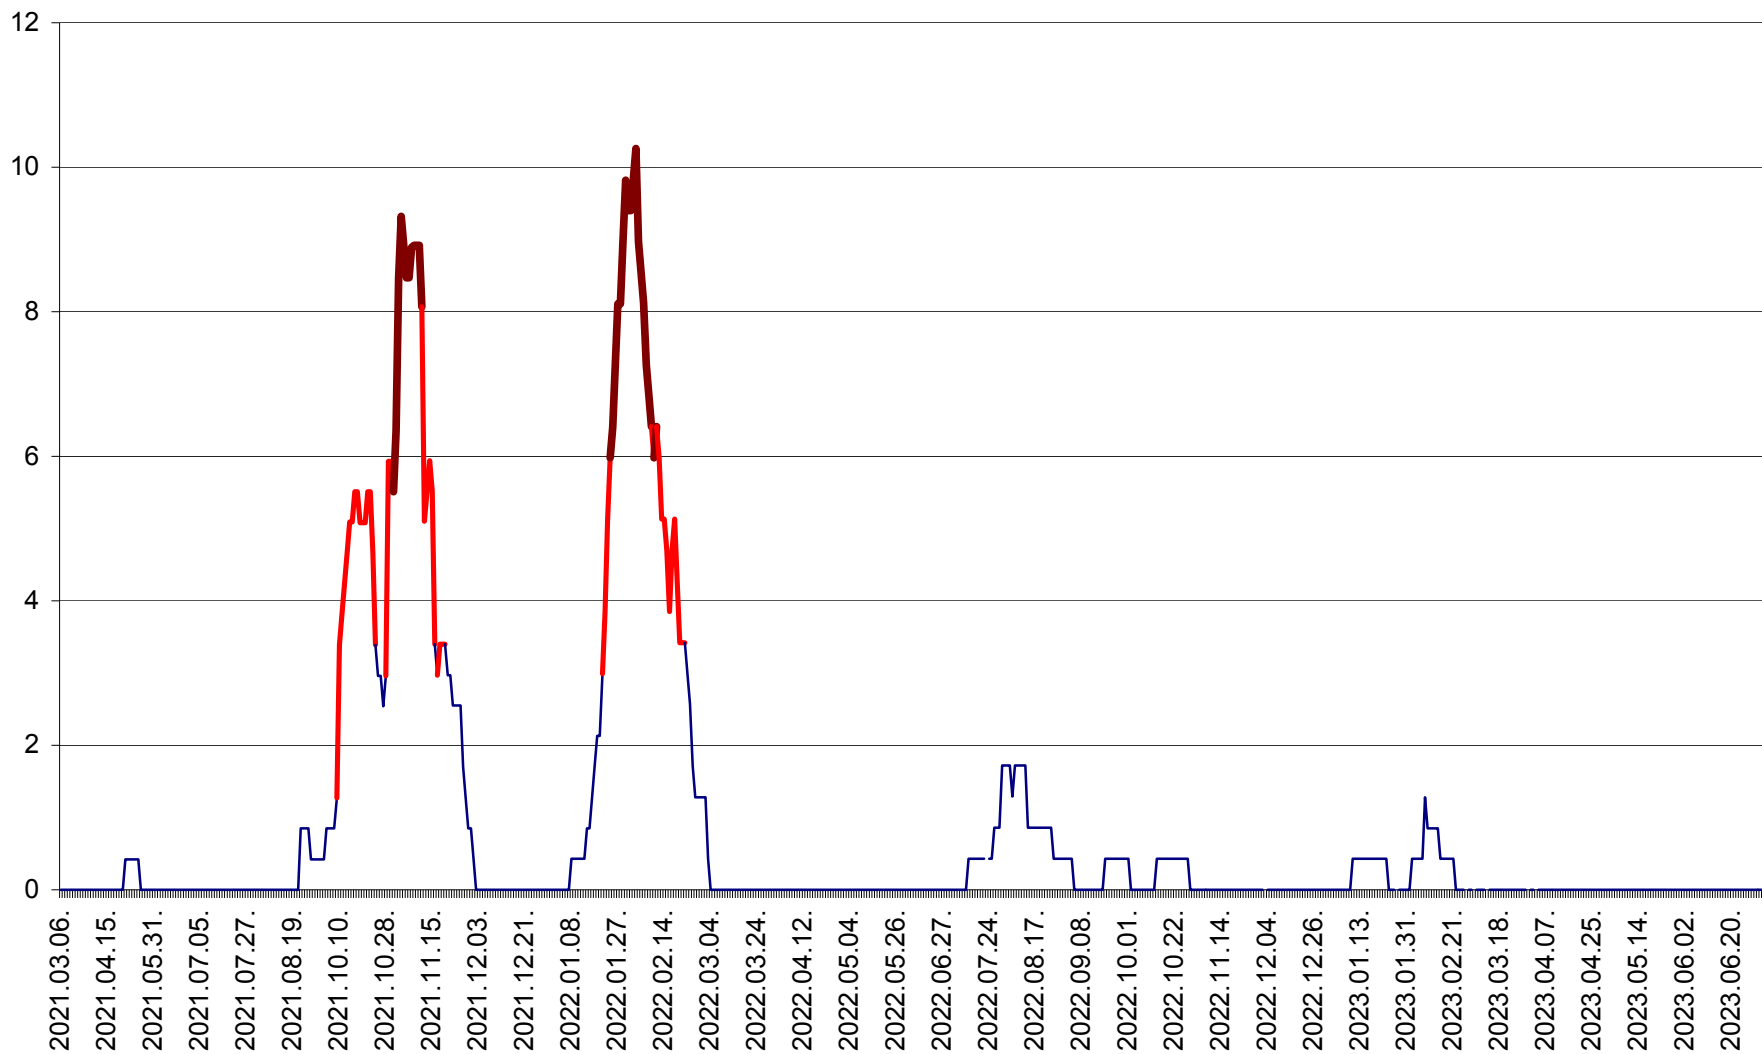

RACU - Evolutia incidentei cumulate pe 14 zile la ‰ de locuitori
2021.03.07. - 2023.07.04.

REMETEA - Evolutia incidentei cumulate pe 14 zile la % de locuitori
2021.03.07. - 2023.07.04.

SĂCEL - Evolutia incidentei cumulate pe 14 zile la ‰ de locuitori
2021.03.07. - 2023.07.04.

SÂNCRĂIENI - Evolutia incidentei cumulate pe 14 zile la ‰ de locuitori
2021.03.07. - 2023.07.04.

SÂNDOMIC - Evolutia incidentei cumulate pe 14 zile la ‰ de locuitori
2021.03.07. - 2023.07.04.

SÂNMARTIN - Evolutia incidentei cumulate pe 14 zile la ‰ de locuitori
2021.03.07. - 2023.07.04.