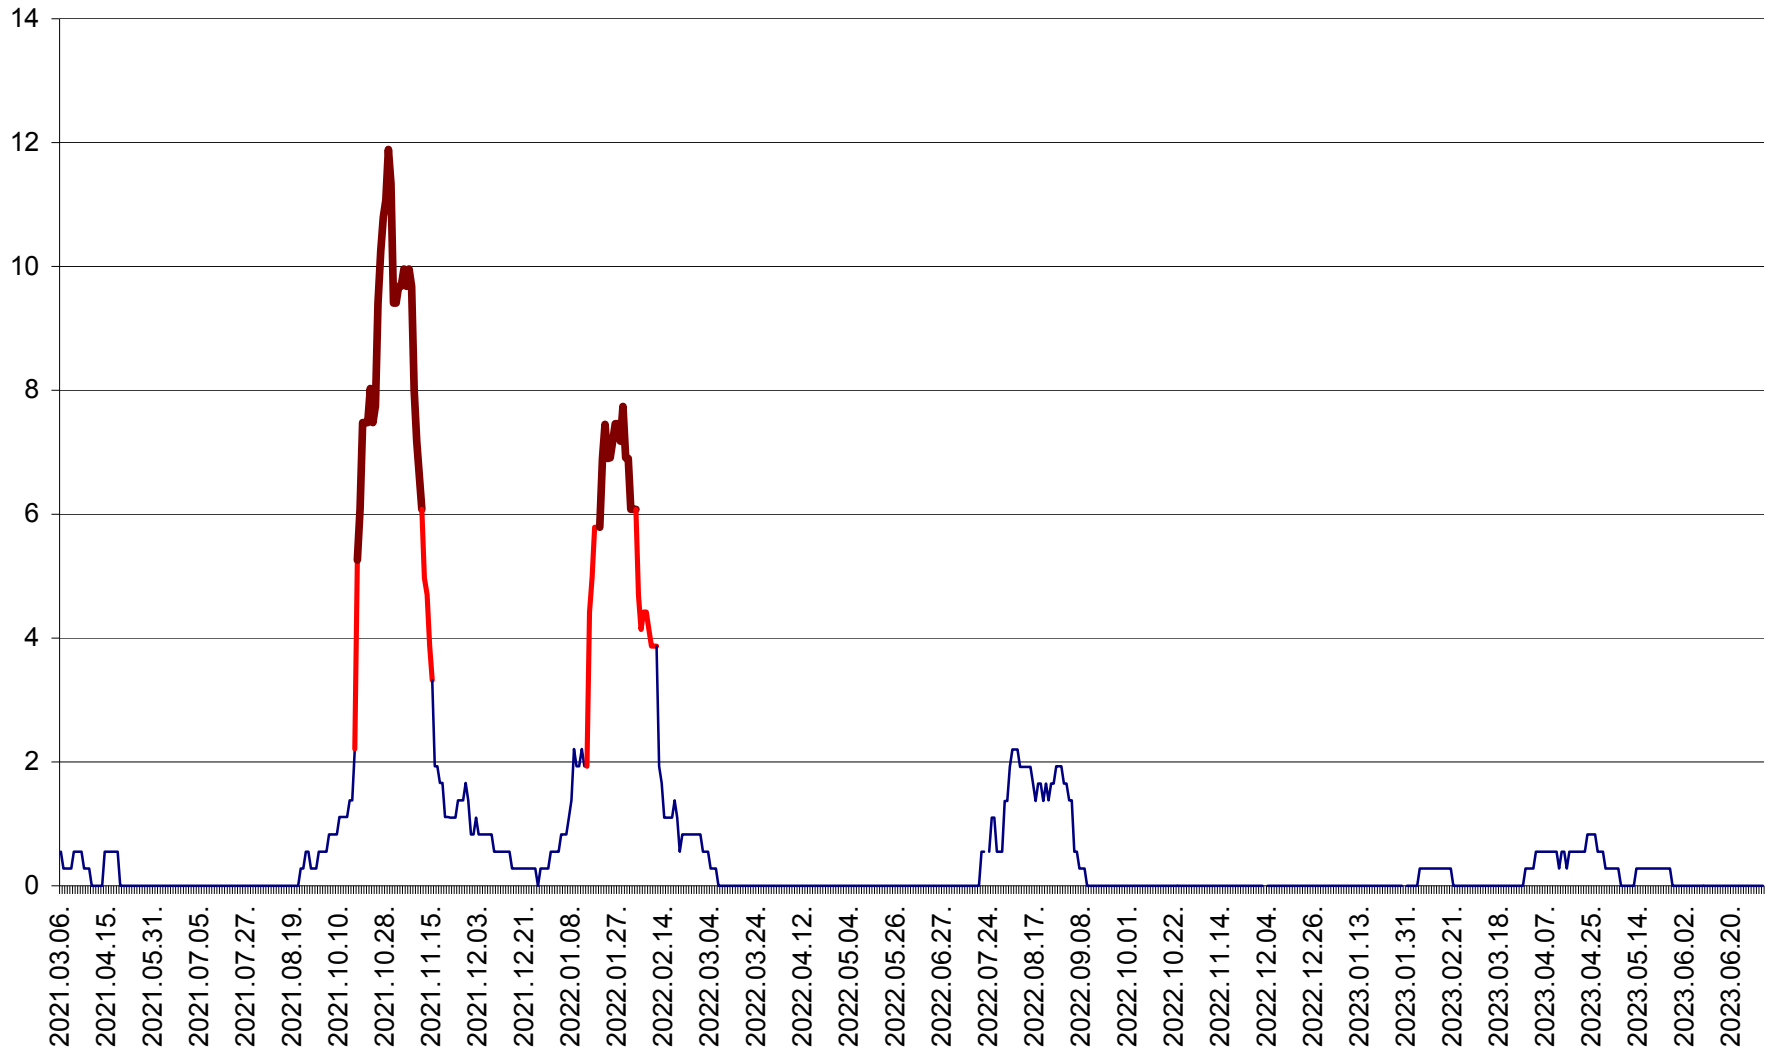

DÂRJIU - Evolutia incidentei cumulate pe 14 zile la ‰ de locuitori
2021.03.07. - 2023.07.04.

DEALU - Evolutia incidentei cumulate pe 14 zile la ‰ de locuitori
2021.03.07. - 2023.07.04.

DITRĂU - Evolutia incidentei cumulate pe 14 zile la ‰ de locuitori
2021.03.07. - 2023.07.04.

FELICENI - Evolutia incidentei cumulate pe 14 zile la ‰ de locuitori
2021.03.07. - 2023.07.04.

FRUMOASA - Evolutia incidentei cumulate pe 14 zile la ‰ de locuitori
2021.03.07. - 2023.07.04.

GĂLĂUȚAȘ - Evoluția incidenței cumulate pe 14 zile la ‰ de locuitori
2021.03.07. - 2023.07.04.

MUNICIPIUL GHEORGHENI - Evolutia incidentei cumulate pe 14 zile la ‰ de locuitori
2021.03.07. - 2023.07.04.

JOSENI - Evolutia incidentei cumulate pe 14 zile la ‰ de locuitori
2021.03.07. - 2023.07.04.

LĂZAREA - Evolutia incidentei cumulate pe 14 zile la % de locuitori
2021.03.07. - 2023.07.04.

LELICENI - Evolutia incidentei cumulate pe 14 zile la % de locuitori
2021.03.07. - 2023.07.04.

LUETA - Evolutia incidentei cumulate pe 14 zile la ‰ de locuitori
2021.03.07. - 2023.07.04.

LUNCA DE JOS - Evolutia incidentei cumulate pe 14 zile la ‰ de locuitori
2021.03.07. - 2023.07.04.