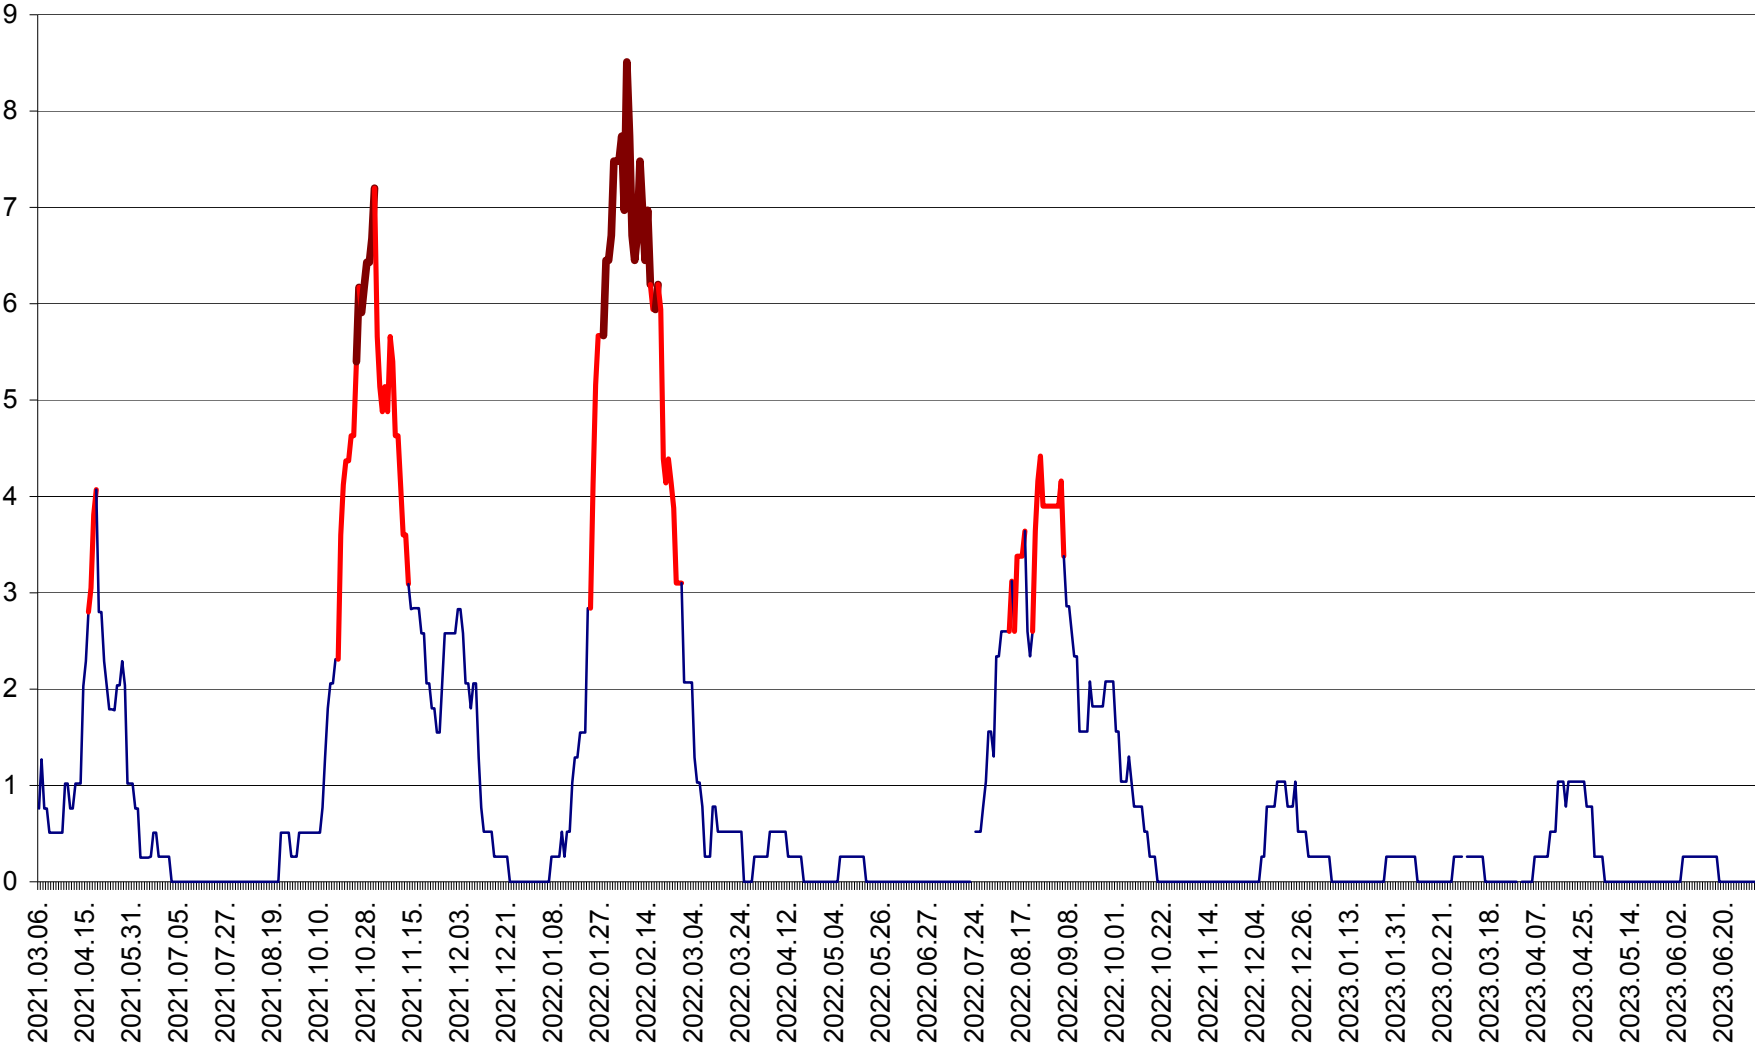

SUBCETATE - Evolutia incidentei cumulate pe 14 zile la ‰ de locuitori
2021.03.07. - 2023.07.04.