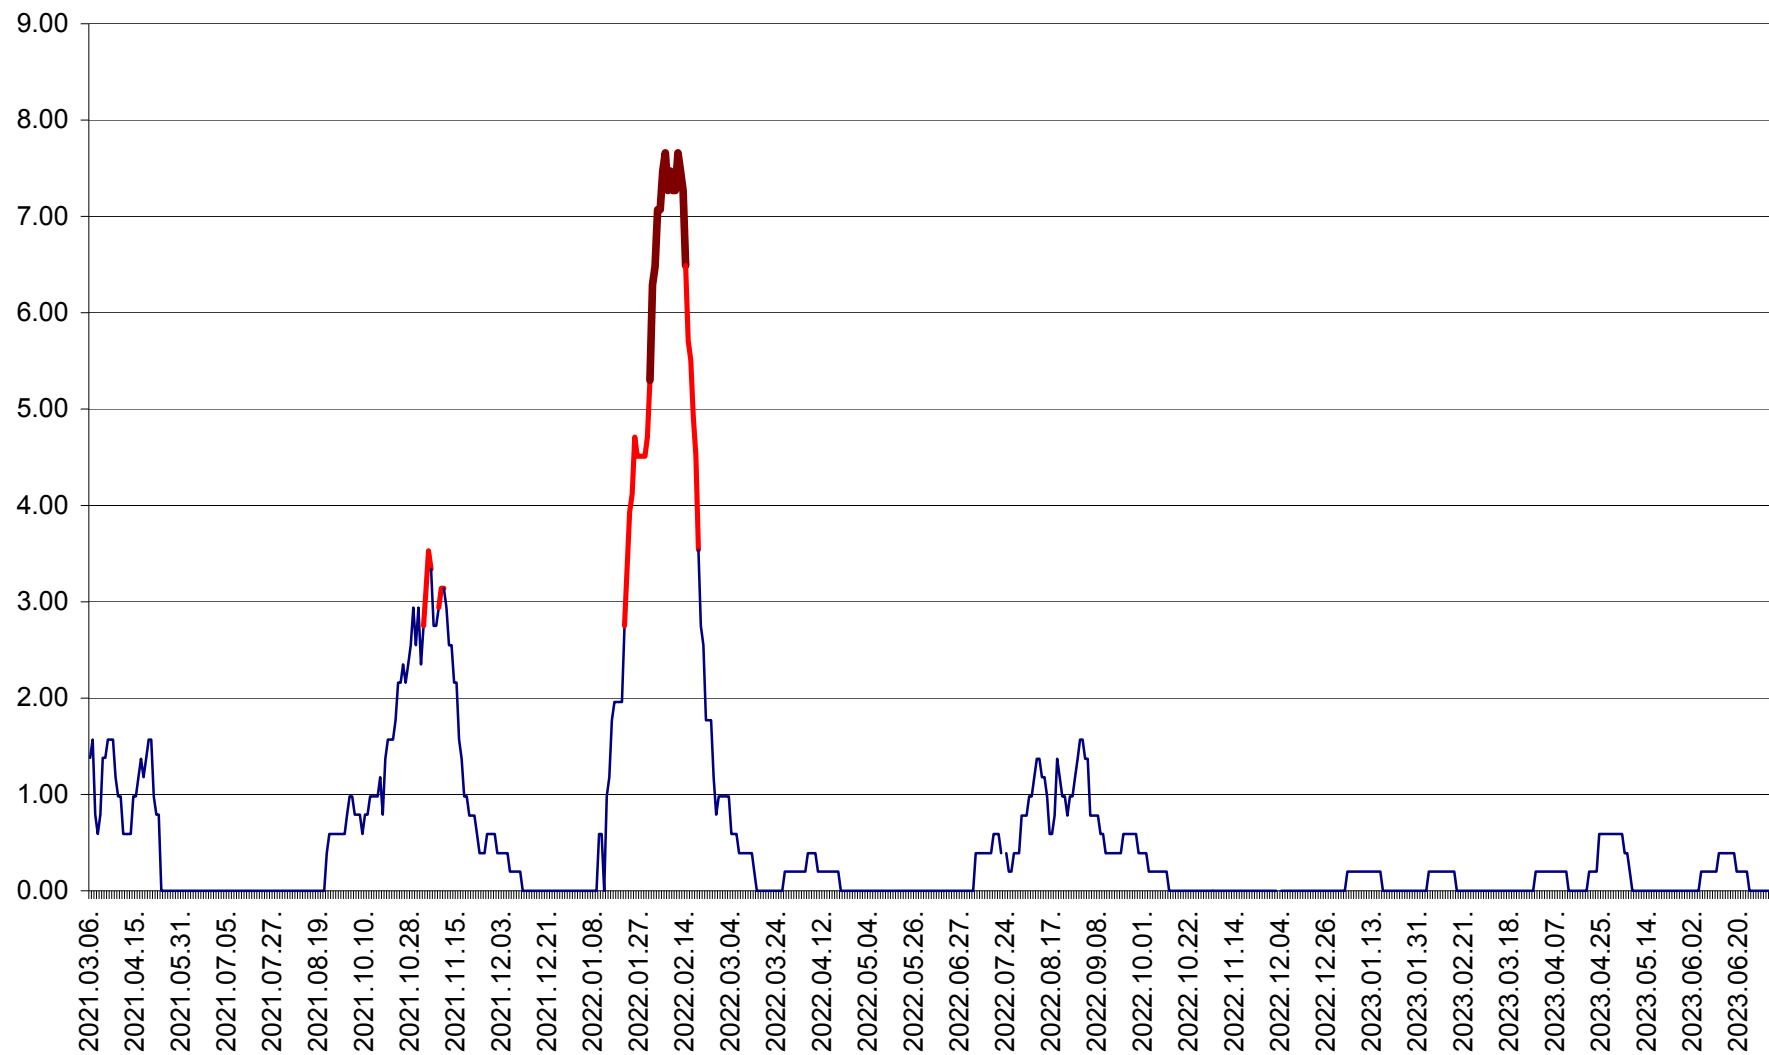

ORAȘ BĂLAN - Evoluția incidenței cumulate pe 14 zile la ‰ de locuitori
2021.03.07. - 2023.07.04.

BILBOR - Evolutia incidentei cumulate pe 14 zile la ‰ de locuitori
2021.03.07. - 2023.07.04.

ORAȘ BORSEC - Evolutia incidentei cumulate pe 14 zile la ‰ de locuitori
2021.03.07. - 2023.07.04.

BRĂDEȘTI - Evoluția incidenței cumulate pe 14 zile la ‰ de locuitori
2021.03.07. - 2023.07.04.

CĂPÂLNIȚA - Evolutia incidentei cumulate pe 14 zile la ‰ de locuitori
2021.03.07. - 2023.07.04.

CÂRȚA - Evolutia incidentei cumulate pe 14 zile la ‰ de locuitori
2021.03.07. - 2023.07.04.

CICEU - Evolutia incidentei cumulate pe 14 zile la ‰ de locuitori
2021.03.07. - 2023.07.04.

CIUCSÂNGEORGIU - Evolutia incidentei cumulate pe 14 zile la ‰ de locuitori
2021.03.07. - 2023.07.04.

CIUMANI - Evolutia incidentei cumulate pe 14 zile la ‰ de locuitori
2021.03.07. - 2023.07.04.

CORBU - Evolutia incidentei cumulate pe 14 zile la ‰ de locuitori
2021.03.07. - 2023.07.04.

CORUND - Evolutia incidentei cumulate pe 14 zile la ‰ de locuitori
2021.03.07. - 2023.07.04.

COZMENI - Evolutia incidentei cumulate pe 14 zile la ‰ de locuitori
2021.03.07. - 2023.07.04.