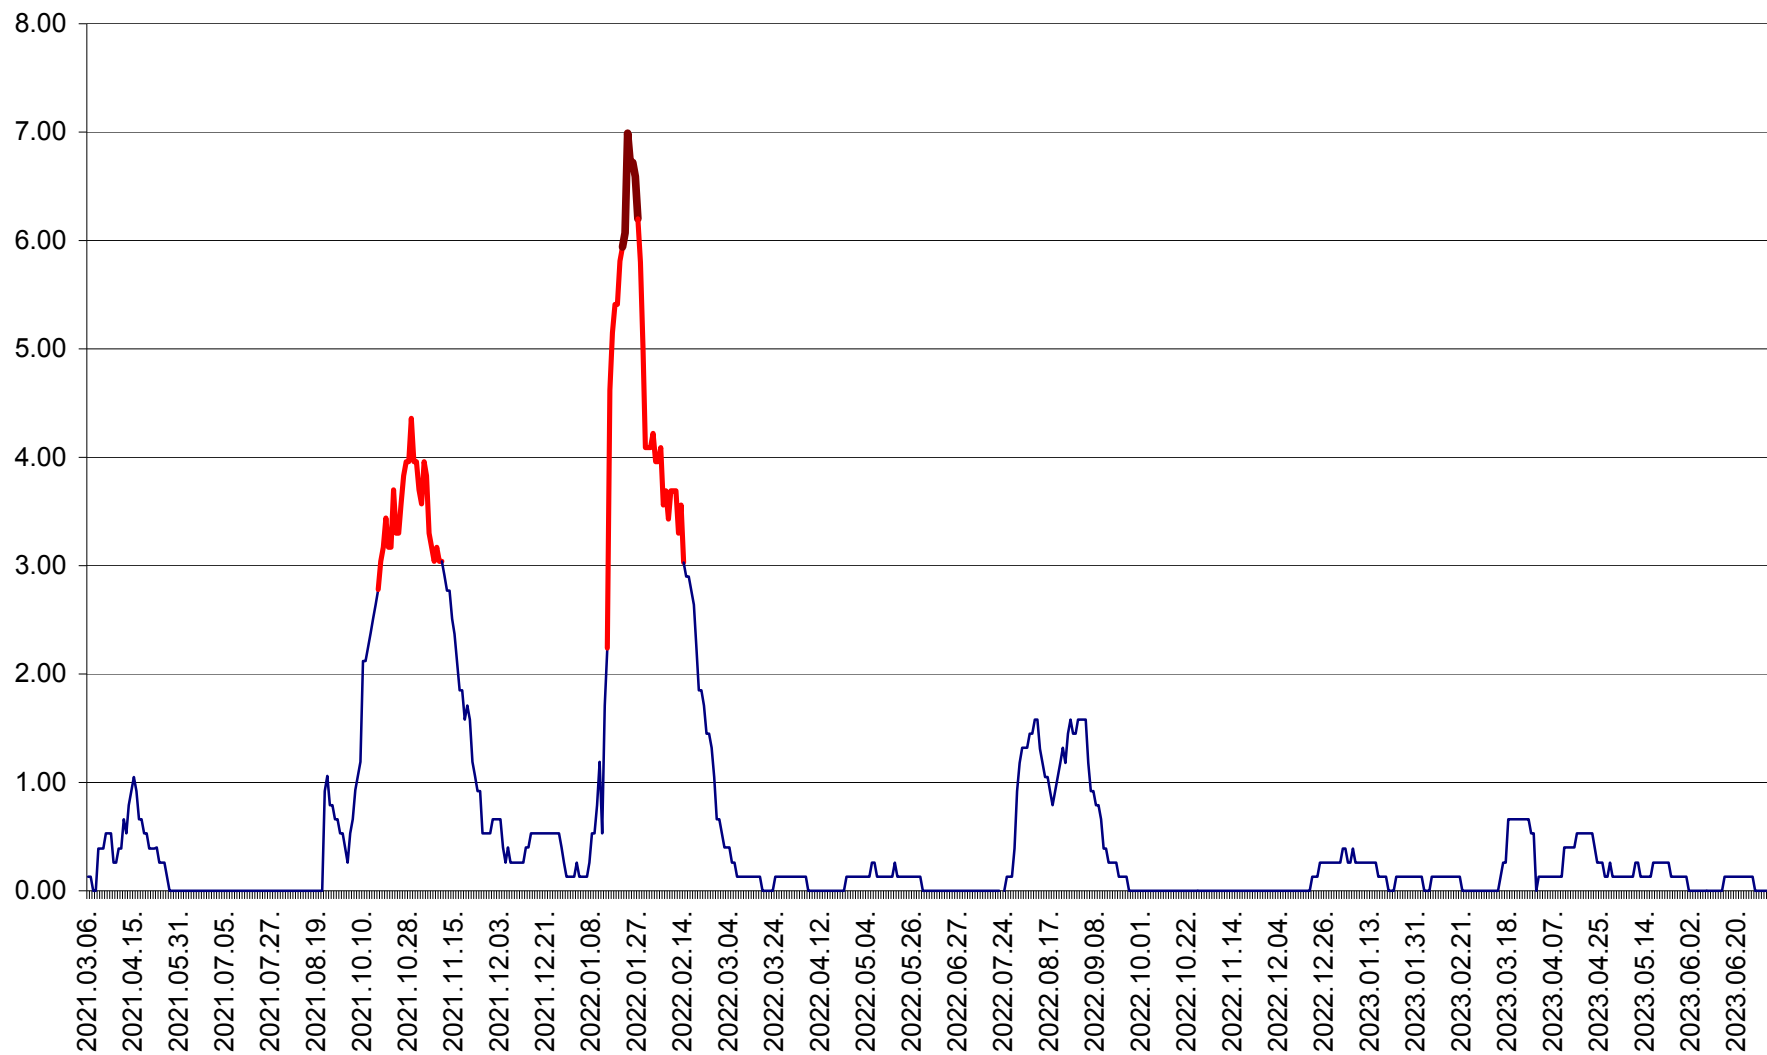

TUȘNAD - Evolutia incidentei cumulate pe 14 zile la ‰ de locuitori
2021.03.07. - 2023.07.04.

ULIEȘ - Evoluția incidenței cumulate pe 14 zile la ‰ de locuitori
2021.03.07. - 2023.07.04.

VĂRȘAG - Evolutia incidentei cumulate pe 14 zile la ‰ de locuitori
2021.03.07. - 2023.07.04.

ORAȘ VLĂHIȚA - Evolutia incidentei cumulate pe 14 zile la ‰ de locuitori
2021.03.07. - 2023.07.04.

VOȘLĂBENI - Evolutia incidentei cumulate pe 14 zile la ‰ de locuitori
2021.03.07. - 2023.07.04.

ZETEA - Evolutia incidentei cumulate pe 14 zile la ‰ de locuitori
2021.03.07. - 2023.07.04.