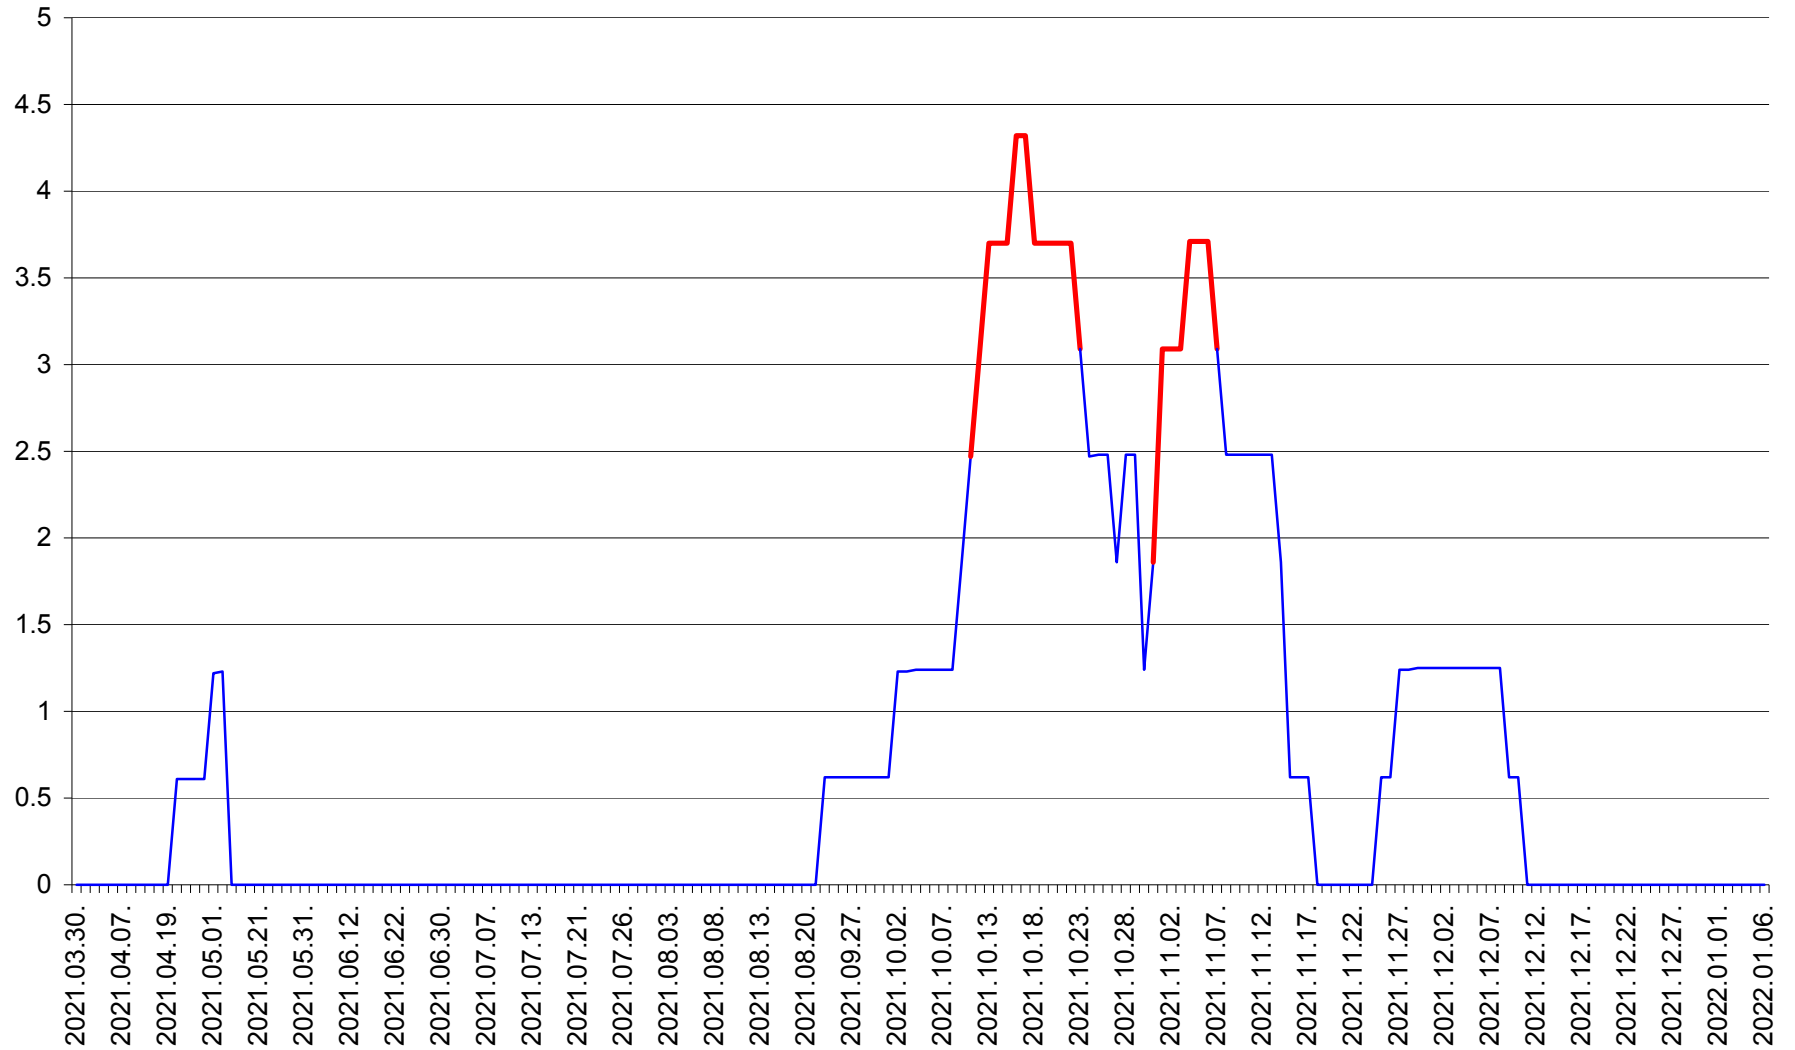

PLĂIEȘII DE JOS - Evolutia incidentei cumulate pe 14 zile la ‰ de locuitori
2021.03.30. - 2022.01.06.

PORUMBENI - Evolutia incidentei cumulate pe 14 zile la ‰ de locuitori
2021.03.30. - 2022.01.06.

PRAID - Evolutia incidentei cumulate pe 14 zile la ‰ de locuitori
2021.03.30. - 2022.01.06.

RACU - Evolutia incidentei cumulate pe 14 zile la ‰ de locuitori
2021.03.30. - 2022.01.06.

REMETEA - Evolutia incidentei cumulate pe 14 zile la % de locuitori
2021.03.30. - 2022.01.06.

SĂCEL - Evolutia incidentei cumulate pe 14 zile la ‰ de locuitori
2021.03.30. - 2022.01.06.