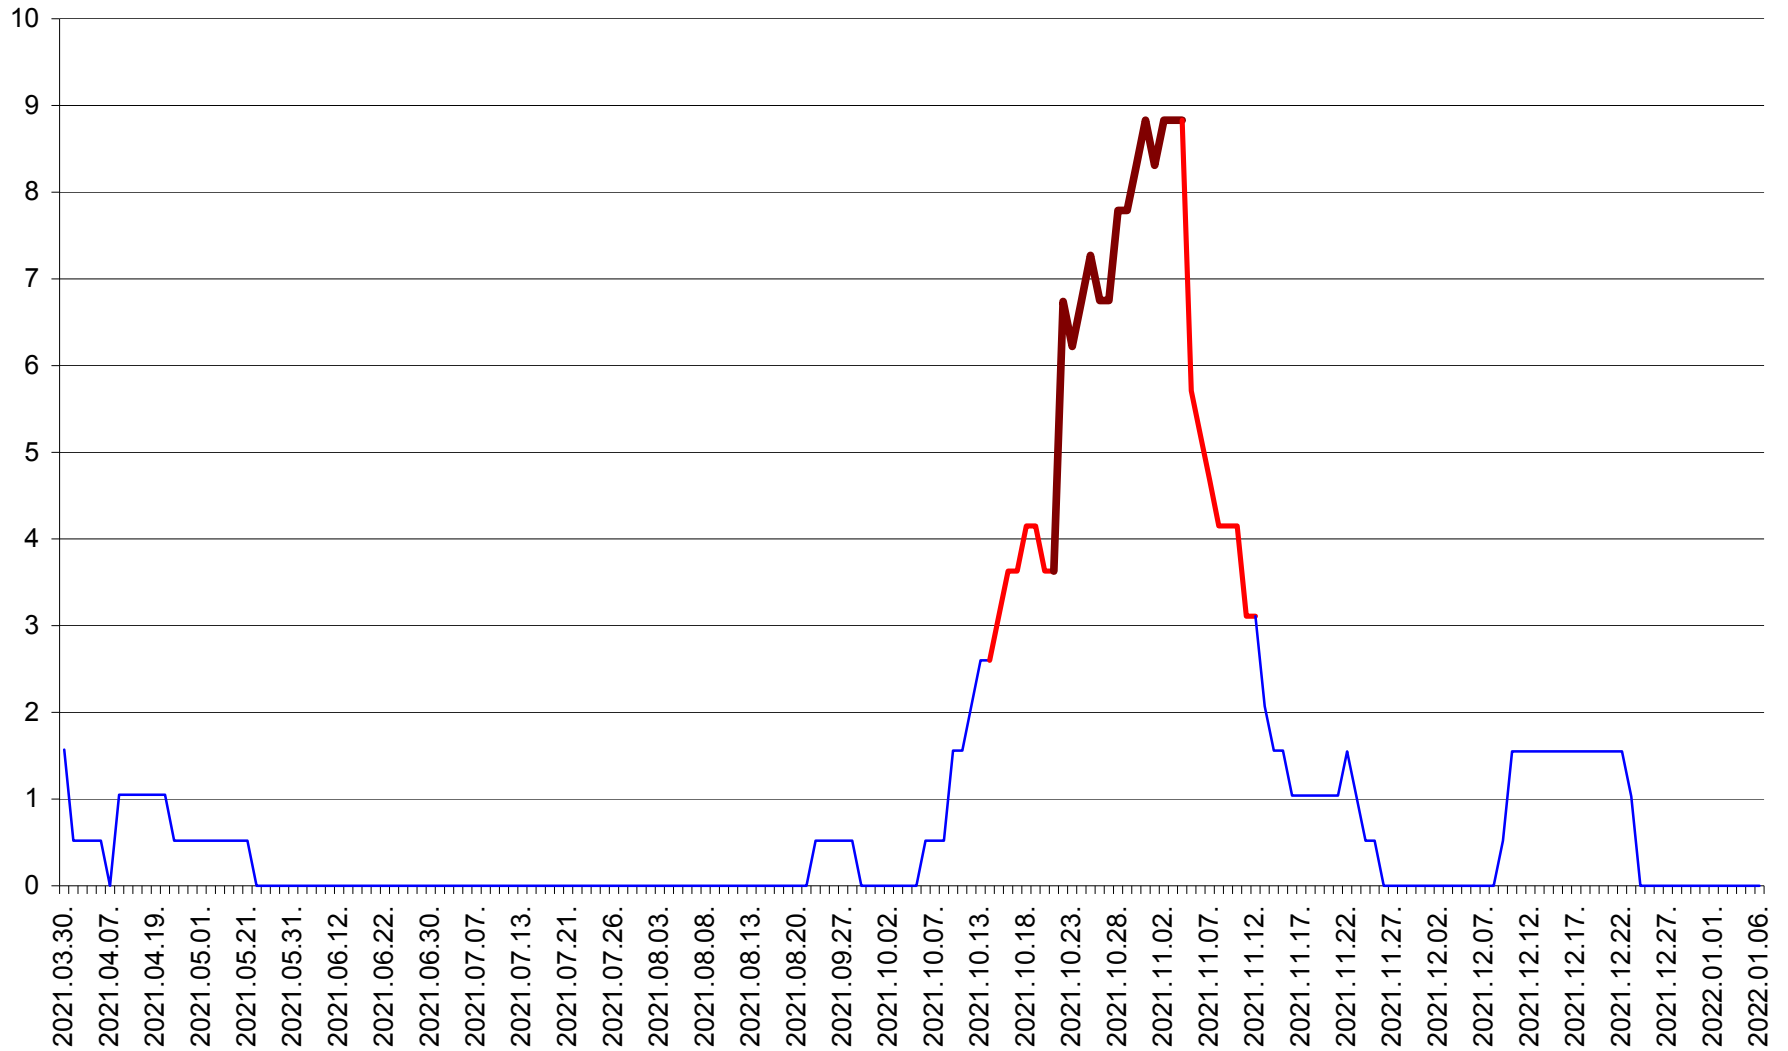

MIHĂILENI - Evolutia incidentei cumulate pe 14 zile la ‰ de locuitori
2021.03.30. - 2022.01.06.

MUGENI - Evolutia incidentei cumulate pe 14 zile la ‰ de locuitori
2021.03.30. - 2022.01.06.

OCLAND - Evolutia incidentei cumulate pe 14 zile la ‰ de locuitori
2021.03.30. - 2022.01.06.

MUNICIPIUL ODORHEIU SECUIESC - Evolutia incidentei cumulate pe 14 zile la % de locuitori
2021.03.30. - 2022.01.06.

PĂULENI-CIUC - Evolutia incidentei cumulate pe 14 zile la % de locuitori
2021.03.30. - 2022.01.06.

PLĂIEȘII DE JOS - Evolutia incidentei cumulate pe 14 zile la ‰ de locuitori
2021.03.30. - 2022.01.06.

PORUMBENI - Evolutia incidentei cumulate pe 14 zile la ‰ de locuitori
2021.03.30. - 2022.01.06.

PRAID - Evolutia incidentei cumulate pe 14 zile la ‰ de locuitori
2021.03.30. - 2022.01.06.