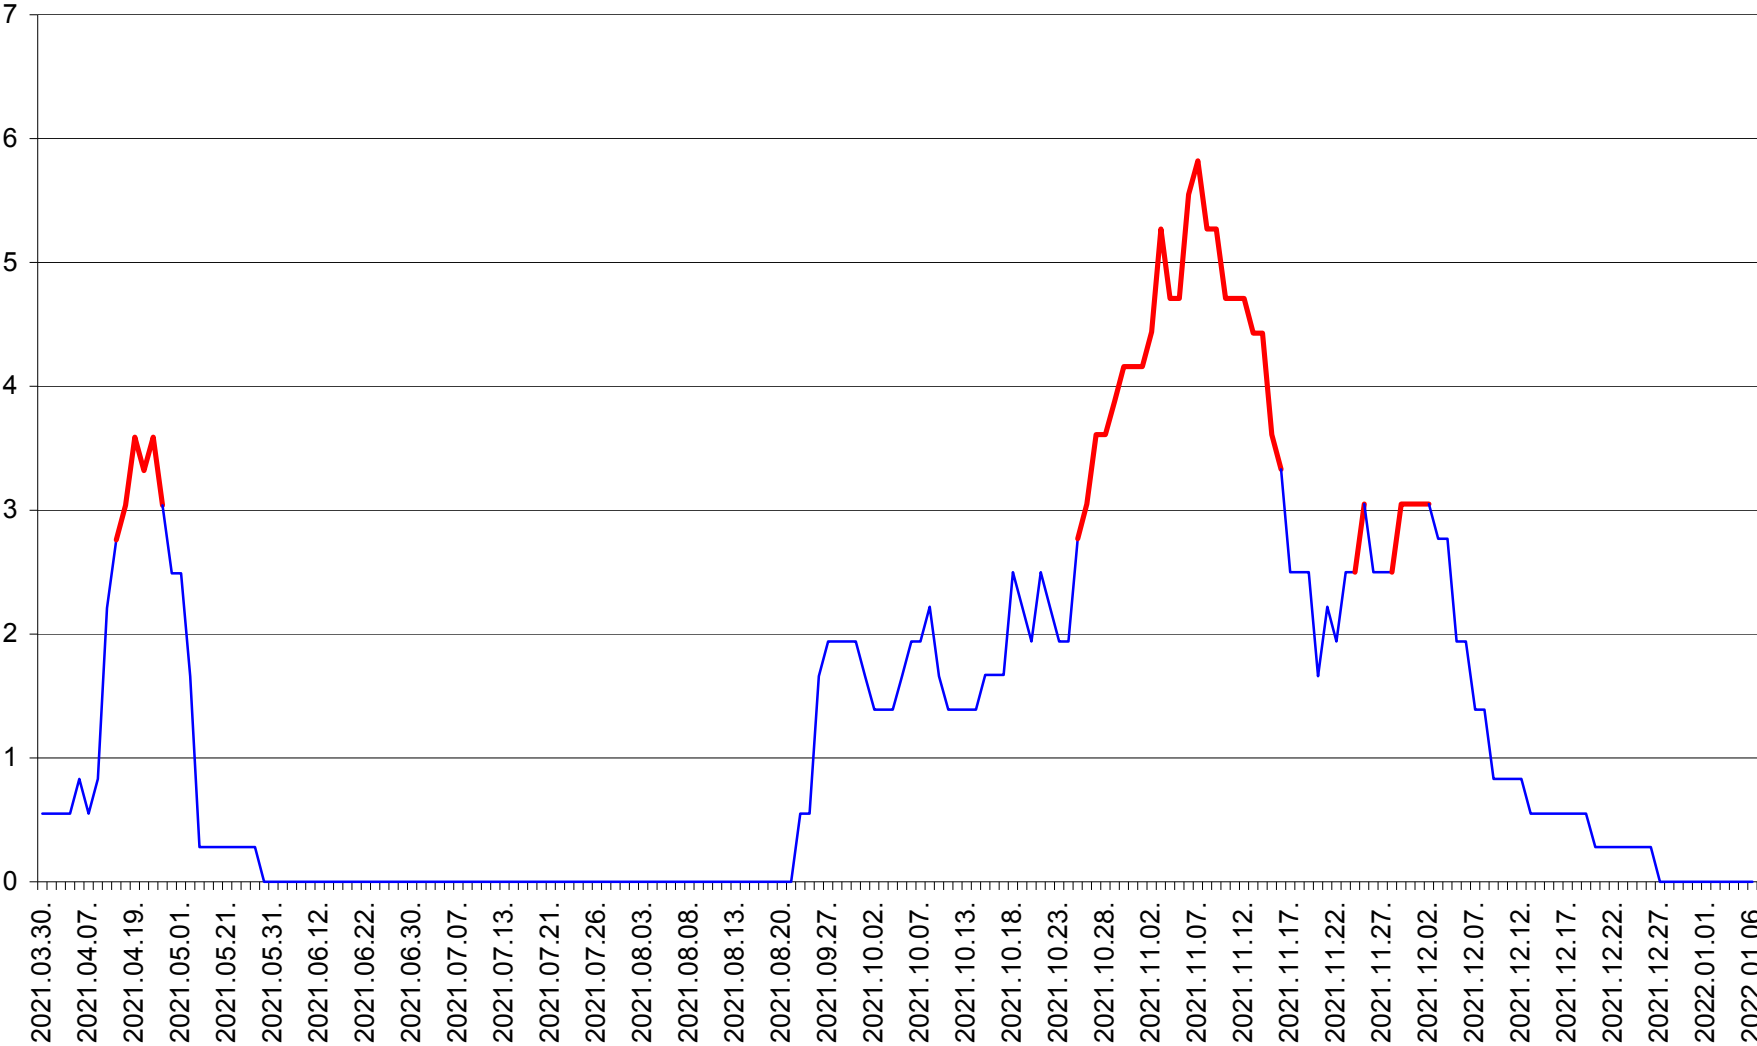

MĂRTINIȘ - Evolutia incidentei cumulate pe 14 zile la ‰ de locuitori
2021.03.30. - 2022.01.06.

MEREȘTI - Evolutia incidentei cumulate pe 14 zile la ‰ de locuitori
2021.03.30. - 2022.01.06.

MUNICIPIUL MIERCUREA-CIUC - Evolutia incidentei cumulate pe 14 zile la ‰ de locuitori
2021.03.30. - 2022.01.06.

MIHĂILENI - Evolutia incidentei cumulate pe 14 zile la ‰ de locuitori
2021.03.30. - 2022.01.06.

MUGENI - Evolutia incidentei cumulate pe 14 zile la ‰ de locuitori
2021.03.30. - 2022.01.06.

OCLAND - Evolutia incidentei cumulate pe 14 zile la ‰ de locuitori
2021.03.30. - 2022.01.06.