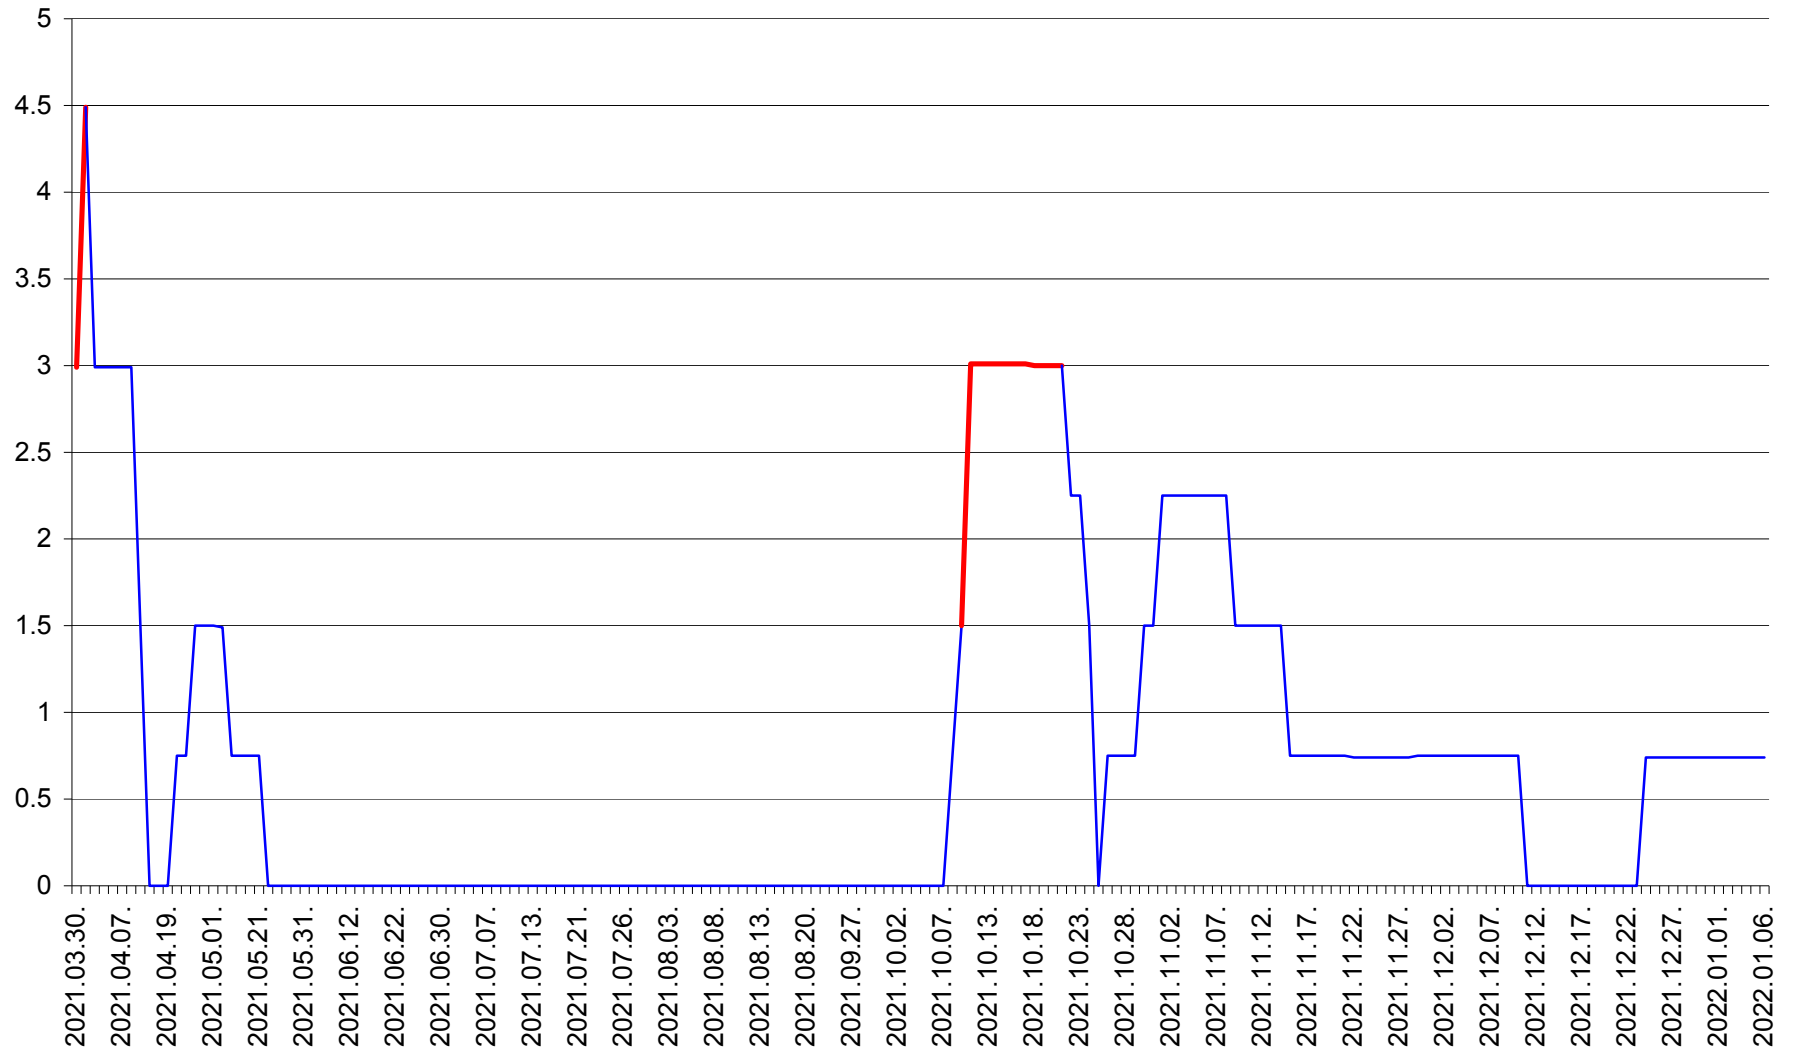

LELICENI - Evolutia incidentei cumulate pe 14 zile la % de locuitori
2021.03.30. - 2022.01.06.

LUETA - Evolutia incidentei cumulate pe 14 zile la ‰ de locuitori
2021.03.30. - 2022.01.06.

LUNCA DE JOS - Evolutia incidentei cumulate pe 14 zile la ‰ de locuitori
2021.03.30. - 2022.01.06.

LUNCA DE SUS - Evolutia incidentei cumulate pe 14 zile la ‰ de locuitori
2021.03.30. - 2022.01.06.

LUPENI - Evolutia incidentei cumulate pe 14 zile la ‰ de locuitori
2021.03.30. - 2022.01.06.

MĂDĂRAȘ - Evolutia incidentei cumulate pe 14 zile la % de locuitori
2021.03.30. - 2022.01.06.

MĂRTINIȘ - Evolutia incidentei cumulate pe 14 zile la ‰ de locuitori
2021.03.30. - 2022.01.06.

MEREȘTI - Evolutia incidentei cumulate pe 14 zile la ‰ de locuitori
2021.03.30. - 2022.01.06.

MUNICIPIUL MIERCUREA-CIUC - Evolutia incidentei cumulate pe 14 zile la ‰ de locuitori
2021.03.30. - 2022.01.06.