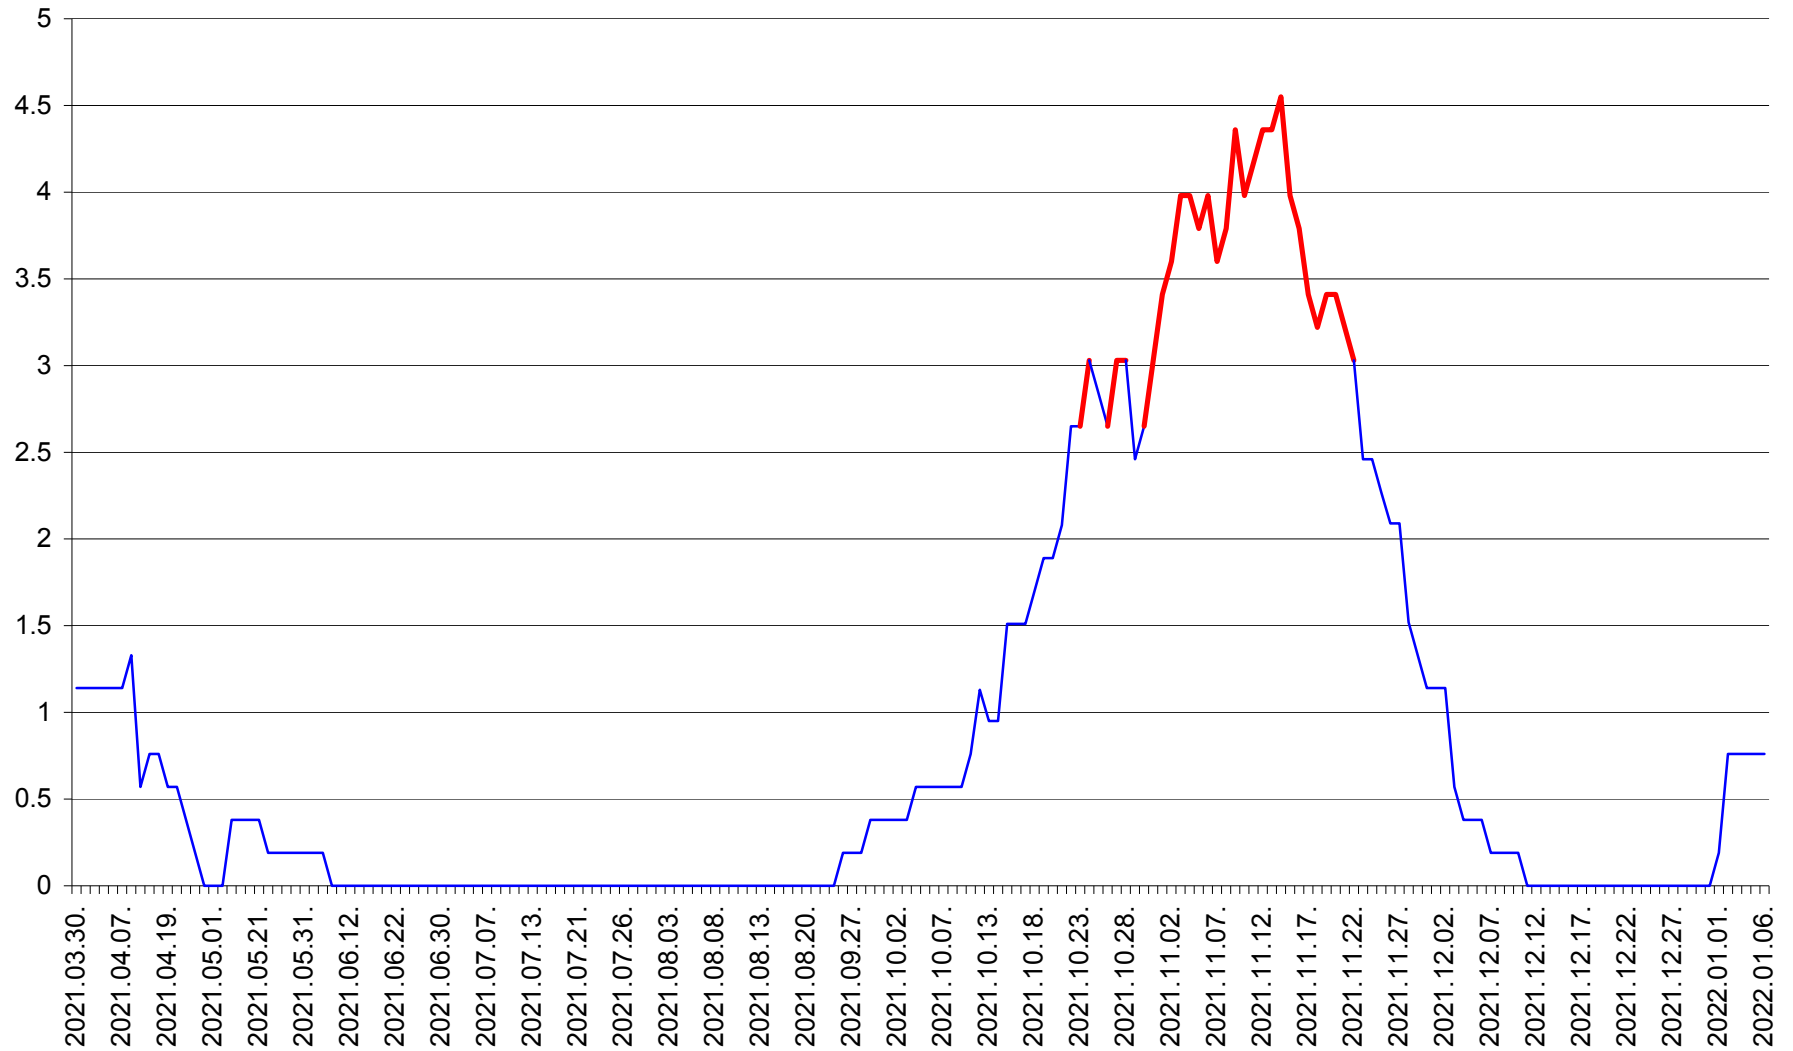

TOMEȘTI - Evolutia incidentei cumulate pe 14 zile la ‰ de locuitori
2021.03.30. - 2022.01.06.