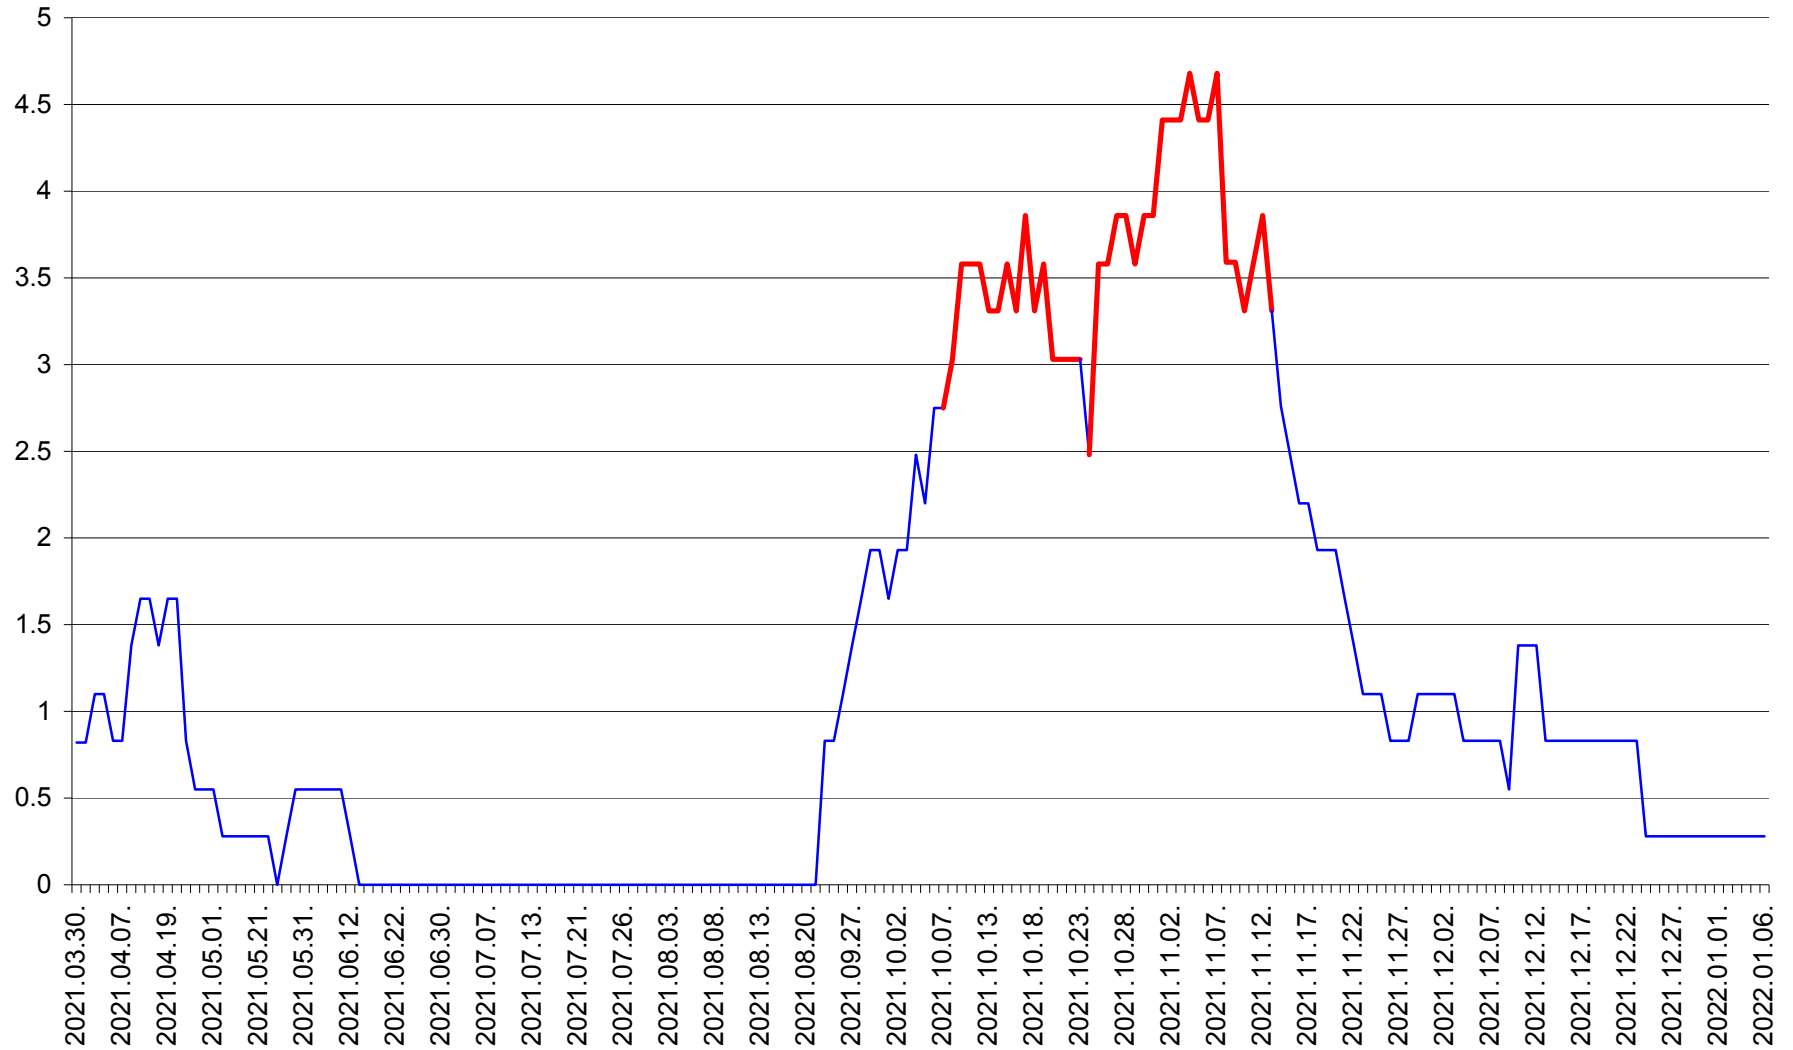

RACU - Evolutia incidentei cumulate pe 14 zile la ‰ de locuitori
2021.03.30. - 2022.01.06.

REMETEA - Evolutia incidentei cumulate pe 14 zile la % de locuitori
2021.03.30. - 2022.01.06.

SĂCEL - Evolutia incidentei cumulate pe 14 zile la ‰ de locuitori
2021.03.30. - 2022.01.06.

SÂNCRĂIENI - Evolutia incidentei cumulate pe 14 zile la ‰ de locuitori
2021.03.30. - 2022.01.06.

SÂNDOMINIC - Evolutia incidentei cumulate pe 14 zile la ‰ de locuitori
2021.03.30. - 2022.01.06.

SÂNMARTIN - Evolutia incidentei cumulate pe 14 zile la ‰ de locuitori
2021.03.30. - 2022.01.06.

SÂNSIMION - Evolutia incidentei cumulate pe 14 zile la ‰ de locuitori
2021.03.30. - 2022.01.06.

SÂNTIMBRU - Evolutia incidentei cumulate pe 14 zile la ‰ de locuitori
2021.03.30. - 2022.01.06.

SĂRMAȘ - Evolutia incidentei cumulate pe 14 zile la ‰ de locuitori
2021.03.30. - 2022.01.06.