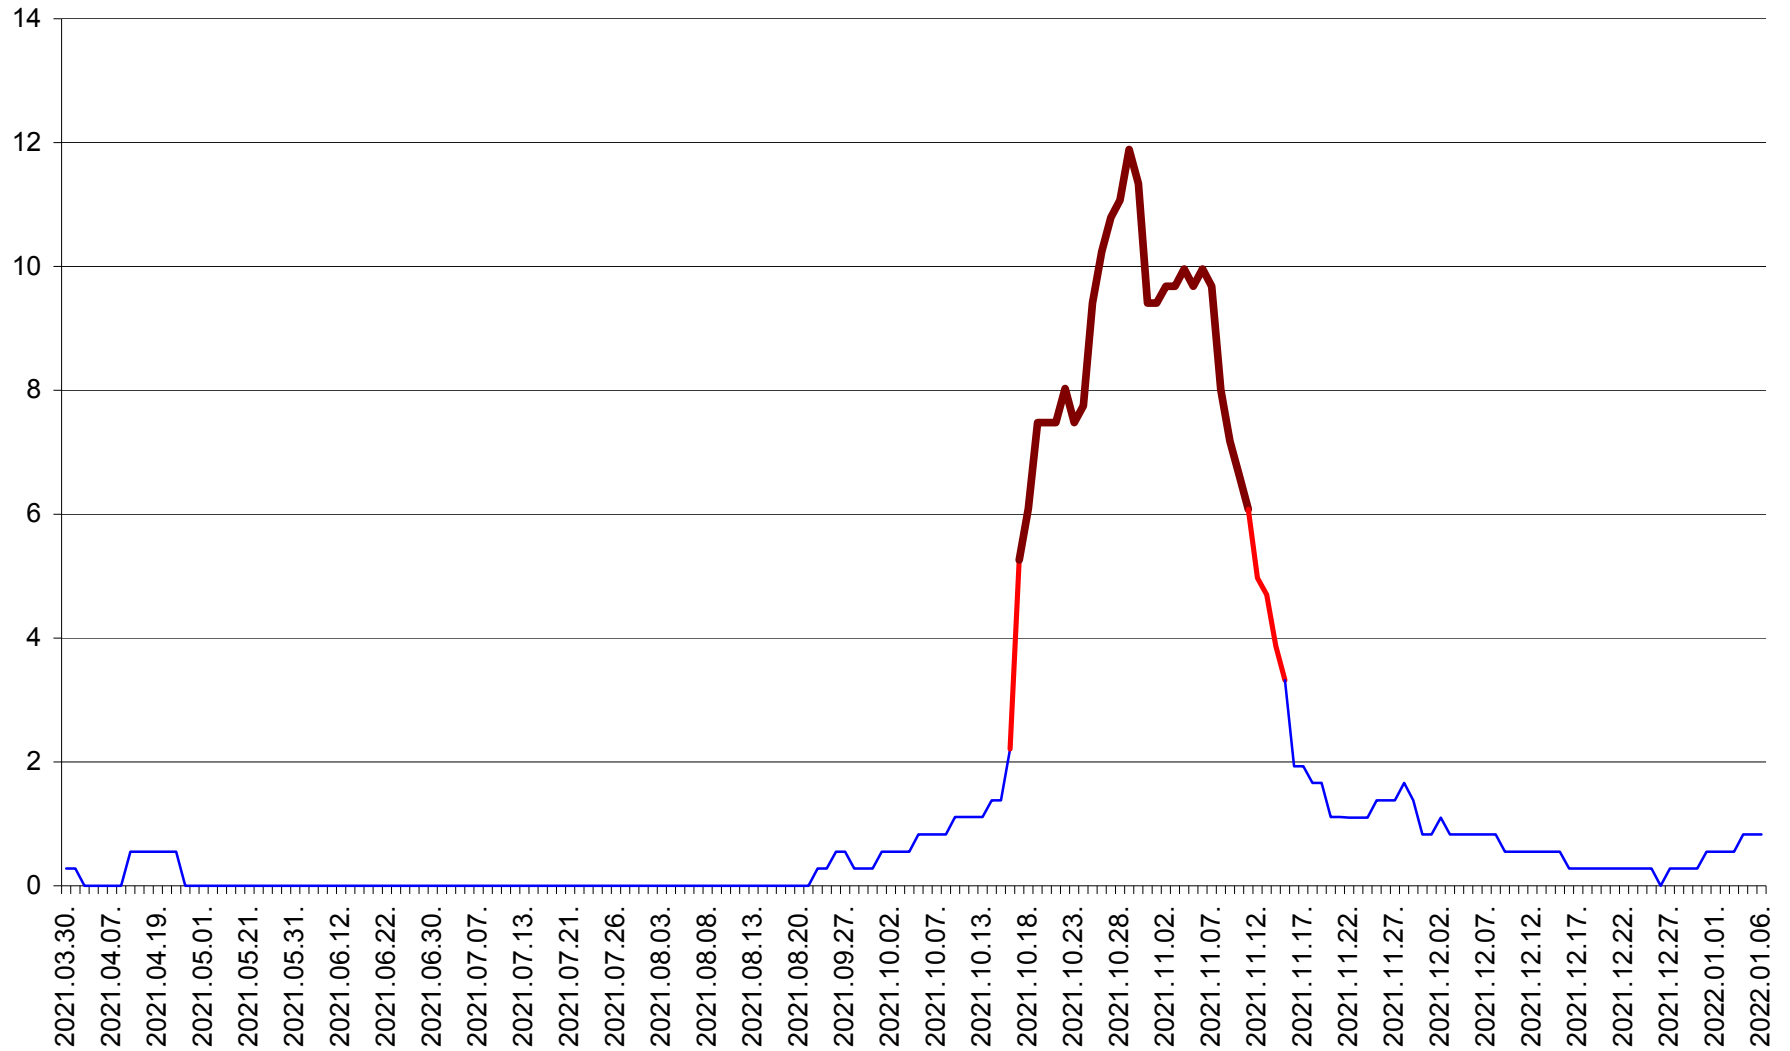

DÂRJIU - Evolutia incidentei cumulate pe 14 zile la ‰ de locuitori
2021.03.30. - 2022.01.06.

DEALU - Evolutia incidentei cumulate pe 14 zile la ‰ de locuitori
2021.03.30. - 2022.01.06.

DITRĂU - Evolutia incidentei cumulate pe 14 zile la ‰ de locuitori
2021.03.30. - 2022.01.06.

FELICENI - Evolutia incidentei cumulate pe 14 zile la % de locuitori
2021.03.30. - 2022.01.06.

FRUMOASA - Evolutia incidentei cumulate pe 14 zile la ‰ de locuitori
2021.03.30. - 2022.01.06.

GĂLĂUȚAȘ - Evoluția incidenței cumulate pe 14 zile la ‰ de locuitori
2021.03.30. - 2022.01.06.

MUNICIPIUL GHEORGHENI - Evolutia incidentei cumulate pe 14 zile la % de locuitori
2021.03.30. - 2022.01.06.

JOSENI - Evolutia incidentei cumulate pe 14 zile la ‰ de locuitori
2021.03.30. - 2022.01.06.

LĂZAREA - Evolutia incidentei cumulate pe 14 zile la % de locuitori
2021.03.30. - 2022.01.06.

LELICENI - Evolutia incidentei cumulate pe 14 zile la % de locuitori
2021.03.30. - 2022.01.06.

LUETA - Evolutia incidentei cumulate pe 14 zile la ‰ de locuitori
2021.03.30. - 2022.01.06.

LUNCA DE JOS - Evolutia incidentei cumulate pe 14 zile la ‰ de locuitori
2021.03.30. - 2022.01.06.