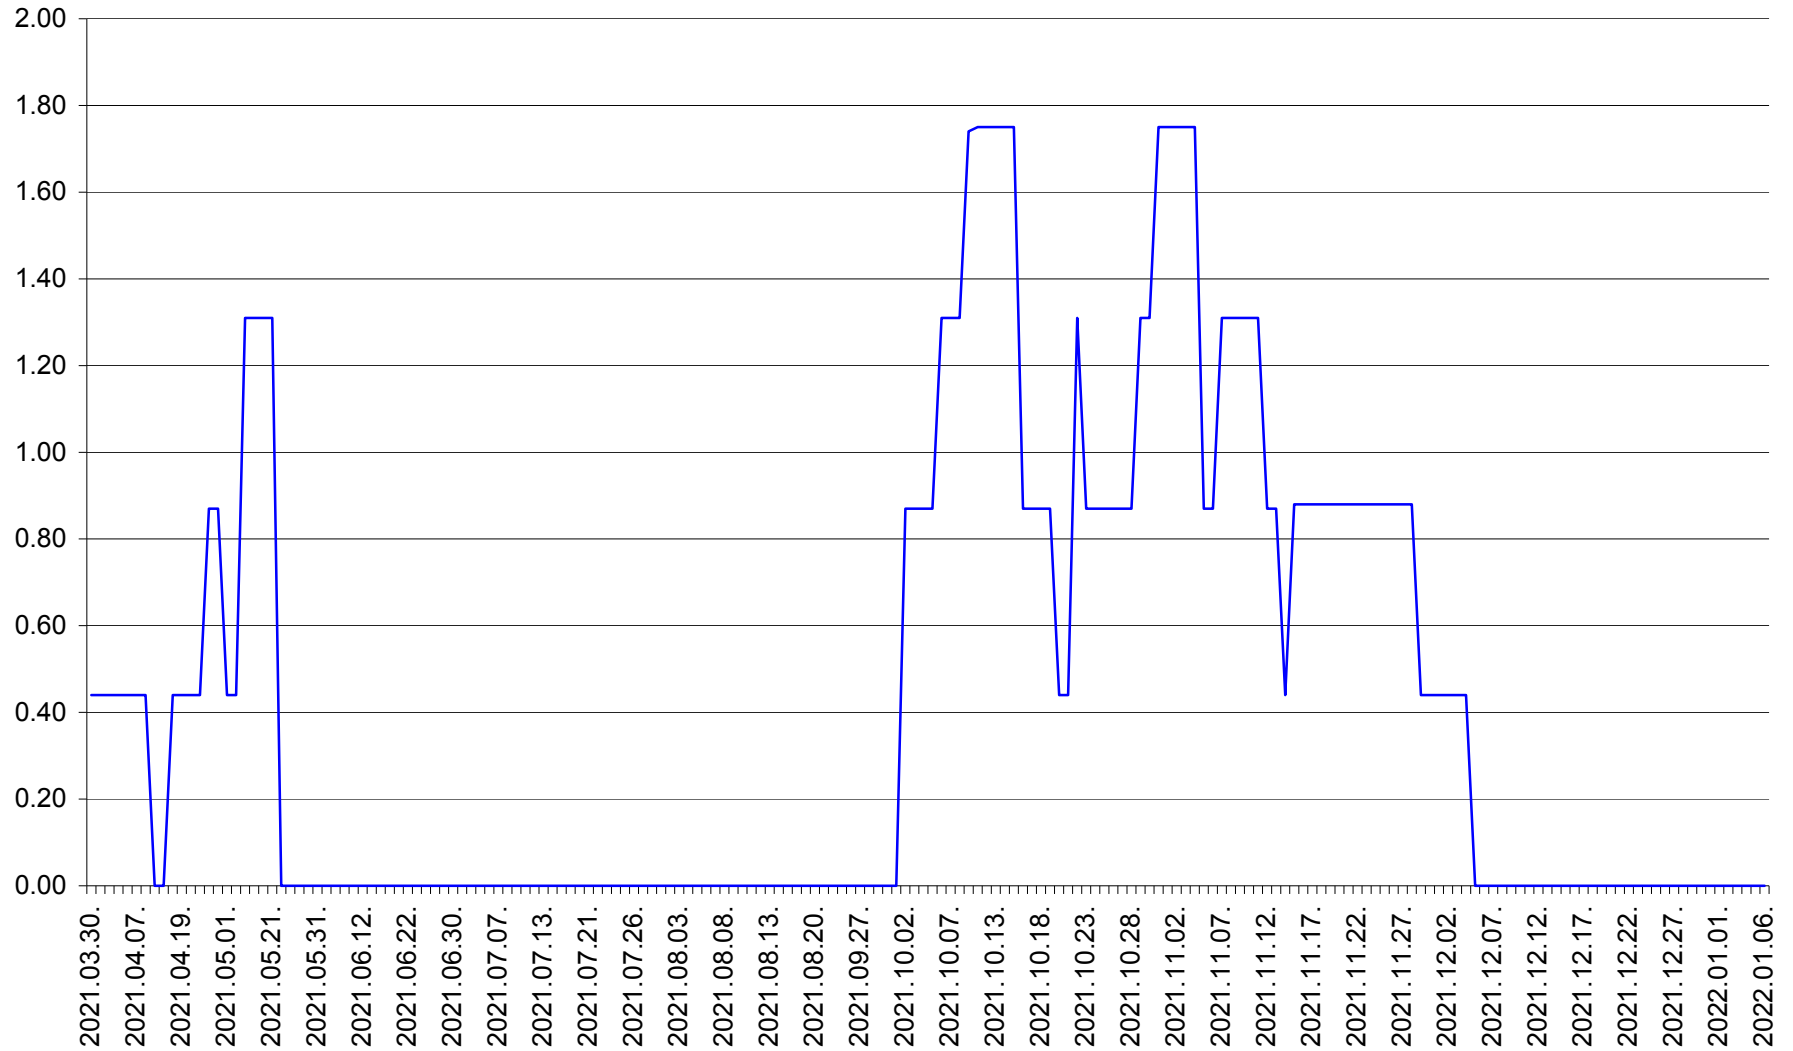

BRĂDEȘTI - Evolutia incidentei cumulate pe 14 zile la ‰ de locuitori
2021.03.30. - 2022.01.06.

CĂPÂLNIȚA - Evolutia incidentei cumulate pe 14 zile la ‰ de locuitori
2021.03.30. - 2022.01.06.

CÂRȚA - Evolutia incidentei cumulate pe 14 zile la ‰ de locuitori
2021.03.30. - 2022.01.06.

CICEU - Evolutia incidentei cumulate pe 14 zile la ‰ de locuitori
2021.03.30. - 2022.01.06.

CIUCSÂNGEORGIU - Evolutia incidentei cumulate pe 14 zile la % de locuitori
2021.03.30. - 2022.01.06.

CIUMANI - Evolutia incidentei cumulate pe 14 zile la ‰ de locuitori
2021.03.30. - 2022.01.06.

CORBU - Evolutia incidentei cumulate pe 14 zile la ‰ de locuitori
2021.03.30. - 2022.01.06.

CORUND - Evolutia incidentei cumulate pe 14 zile la ‰ de locuitori
2021.03.30. - 2022.01.06.

COZMENI - Evolutia incidentei cumulate pe 14 zile la ‰ de locuitori
2021.03.30. - 2022.01.06.