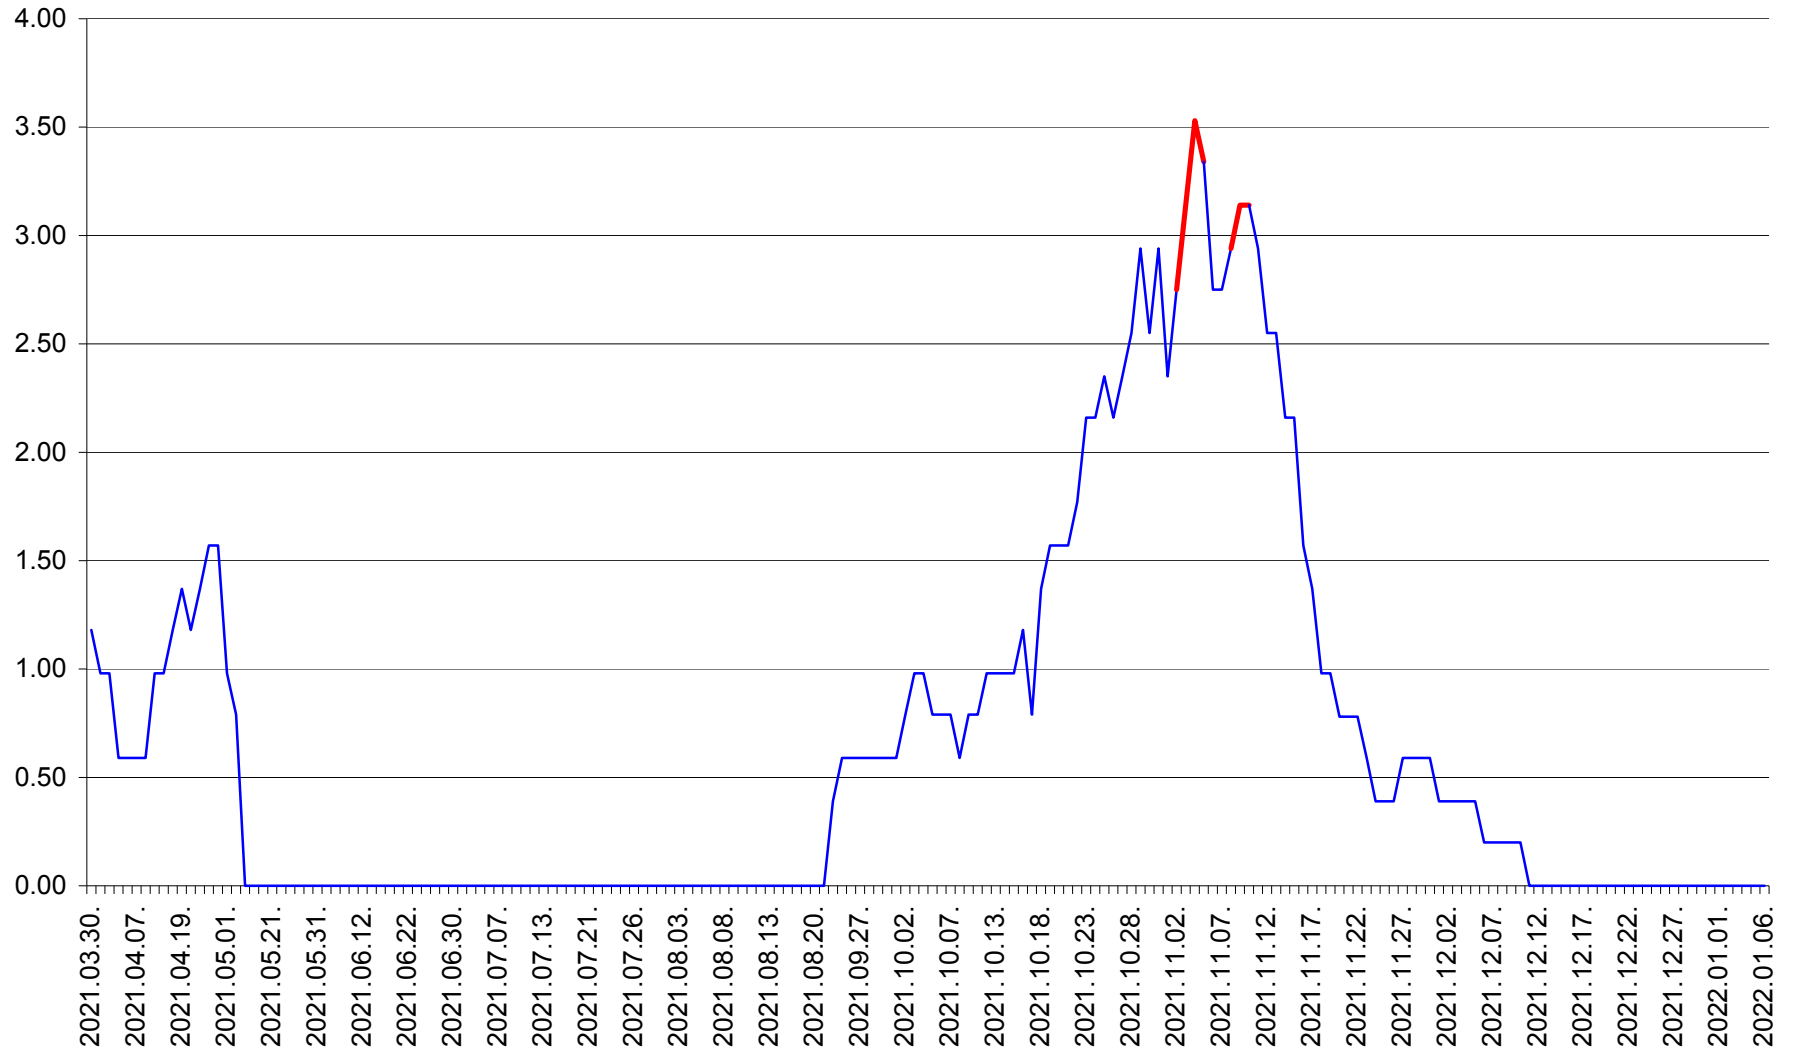

ORAȘ BĂLAN - Evolția incidenței cumulate pe 14 zile la ‰ de locuitori
2021.03.30. - 2022.01.06.

BILBOR - Evolutia incidentei cumulate pe 14 zile la ‰ de locuitori
2021.03.30. - 2022.01.06.

ORAȘ BORSEC - Evolutia incidentei cumulate pe 14 zile la ‰ de locuitori
2021.03.30. - 2022.01.06.

BRĂDEȘTI - Evolutia incidentei cumulate pe 14 zile la ‰ de locuitori
2021.03.30. - 2022.01.06.

CĂPÂLNIȚA - Evolutia incidentei cumulate pe 14 zile la ‰ de locuitori
2021.03.30. - 2022.01.06.

CÂRȚA - Evolutia incidentei cumulate pe 14 zile la ‰ de locuitori
2021.03.30. - 2022.01.06.

CICEU - Evolutia incidentei cumulate pe 14 zile la ‰ de locuitori
2021.03.30. - 2022.01.06.

CIUCSÂNGEORGIU - Evolutia incidentei cumulate pe 14 zile la % de locuitori
2021.03.30. - 2022.01.06.

CIUMANI - Evolutia incidentei cumulate pe 14 zile la ‰ de locuitori
2021.03.30. - 2022.01.06.

CORBU - Evolutia incidentei cumulate pe 14 zile la ‰ de locuitori
2021.03.30. - 2022.01.06.

CORUND - Evolutia incidentei cumulate pe 14 zile la ‰ de locuitori
2021.03.30. - 2022.01.06.

COZMENI - Evolutia incidentei cumulate pe 14 zile la ‰ de locuitori
2021.03.30. - 2022.01.06.