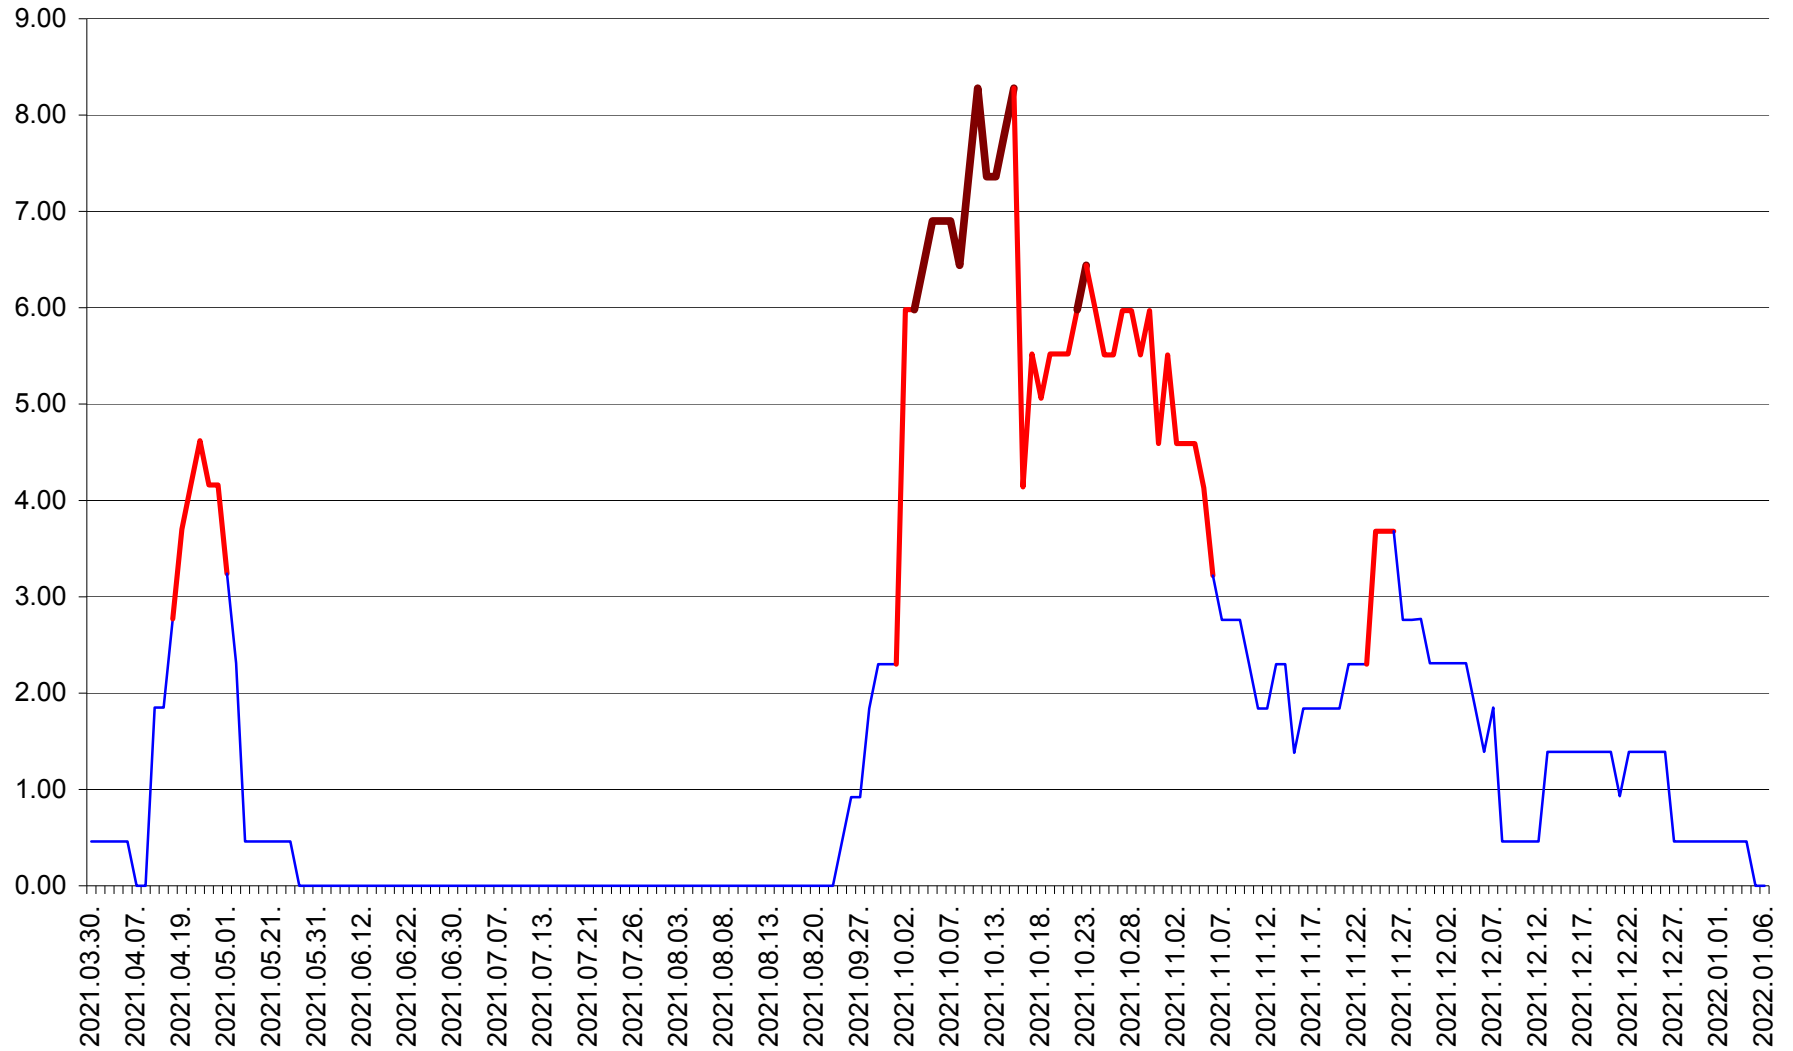

ATID - Evolutia incidentei cumulate pe 14 zile la % de locuitori
2021.03.30. - 2022.01.06.

AVRĂMEȘTI - Evolutia incidentei cumulate pe 14 zile la ‰ de locuitori
2021.03.30. - 2022.01.06.

ORAȘ BĂILE TUȘNAD - Evolutia incidentei cumulate pe 14 zile la ‰ de locuitori
2021.03.30. - 2022.01.06.

ORAȘ BĂLAN - Evolția incidenței cumulate pe 14 zile la ‰ de locuitori
2021.03.30. - 2022.01.06.

BILBOR - Evolutia incidentei cumulate pe 14 zile la ‰ de locuitori
2021.03.30. - 2022.01.06.

ORAȘ BORSEC - Evolutia incidentei cumulate pe 14 zile la ‰ de locuitori
2021.03.30. - 2022.01.06.

BRĂDEȘTI - Evolutia incidentei cumulate pe 14 zile la ‰ de locuitori
2021.03.30. - 2022.01.06.

CĂPÂLNIȚA - Evolutia incidentei cumulate pe 14 zile la ‰ de locuitori
2021.03.30. - 2022.01.06.

CÂRȚA - Evolutia incidentei cumulate pe 14 zile la ‰ de locuitori
2021.03.30. - 2022.01.06.

CICEU - Evolutia incidentei cumulate pe 14 zile la ‰ de locuitori
2021.03.30. - 2022.01.06.

CIUCSÂNGEORGIU - Evolutia incidentei cumulate pe 14 zile la % de locuitori
2021.03.30. - 2022.01.06.

CIUMANI - Evolutia incidentei cumulate pe 14 zile la ‰ de locuitori
2021.03.30. - 2022.01.06.