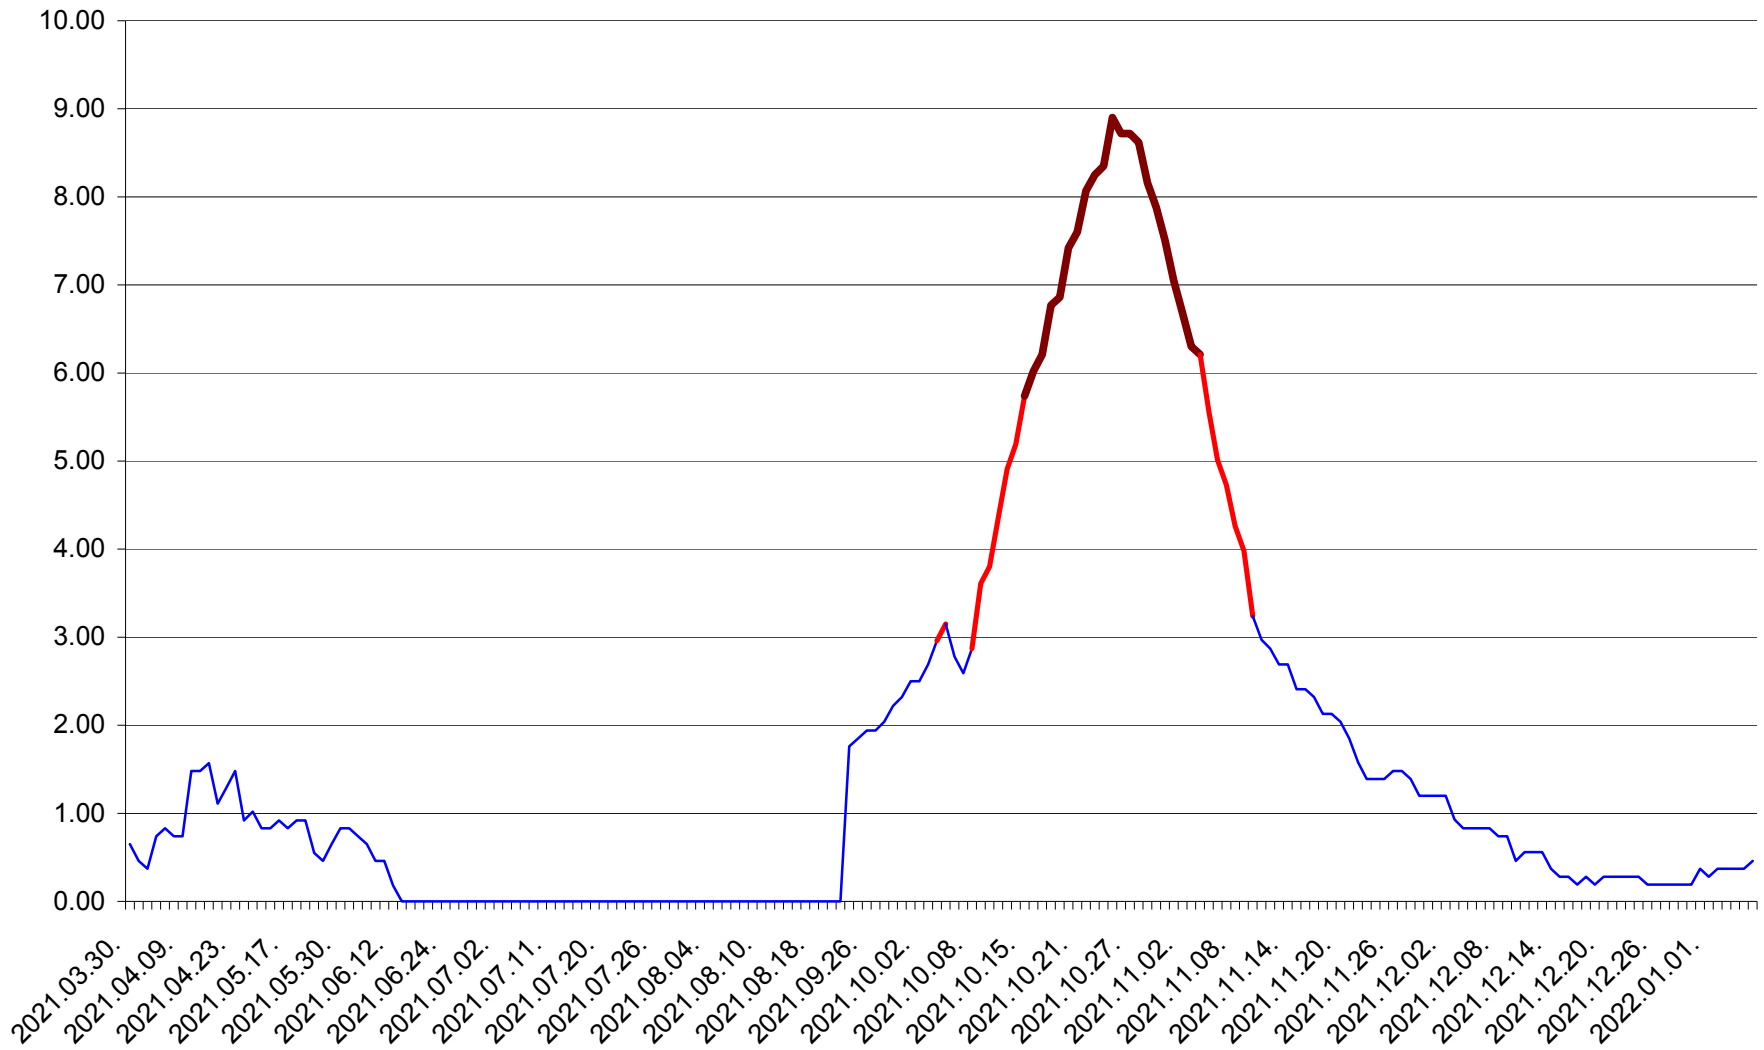

BRĂDEȘTI - Evolutia incidentei cumulate pe 14 zile la ‰ de locuitori
2021.03.30. - 2022.01.06.

CĂPÂLNIȚA - Evolutia incidentei cumulate pe 14 zile la ‰ de locuitori
2021.03.30. - 2022.01.06.

CÂRȚA - Evolutia incidentei cumulate pe 14 zile la ‰ de locuitori
2021.03.30. - 2022.01.06.

CICEU - Evolutia incidentei cumulate pe 14 zile la ‰ de locuitori
2021.03.30. - 2022.01.06.

CIUCSÂNGEORGIU - Evolutia incidentei cumulate pe 14 zile la % de locuitori
2021.03.30. - 2022.01.06.

CIUMANI - Evolutia incidentei cumulate pe 14 zile la ‰ de locuitori
2021.03.30. - 2022.01.06.

CORBU - Evolutia incidentei cumulate pe 14 zile la ‰ de locuitori
2021.03.30. - 2022.01.06.

CORUND - Evolutia incidentei cumulate pe 14 zile la ‰ de locuitori
2021.03.30. - 2022.01.06.

COZMENI - Evolutia incidentei cumulate pe 14 zile la ‰ de locuitori
2021.03.30. - 2022.01.06.

ORAȘ CRISTURU SECUIESC - Evolutia incidentei cumulate pe 14 zile la ‰ de locuitori
2021.03.30. - 2022.01.06.

DĂNEȘTI - Evolutia incidentei cumulate pe 14 zile la ‰ de locuitori
2021.03.30. - 2022.01.06.