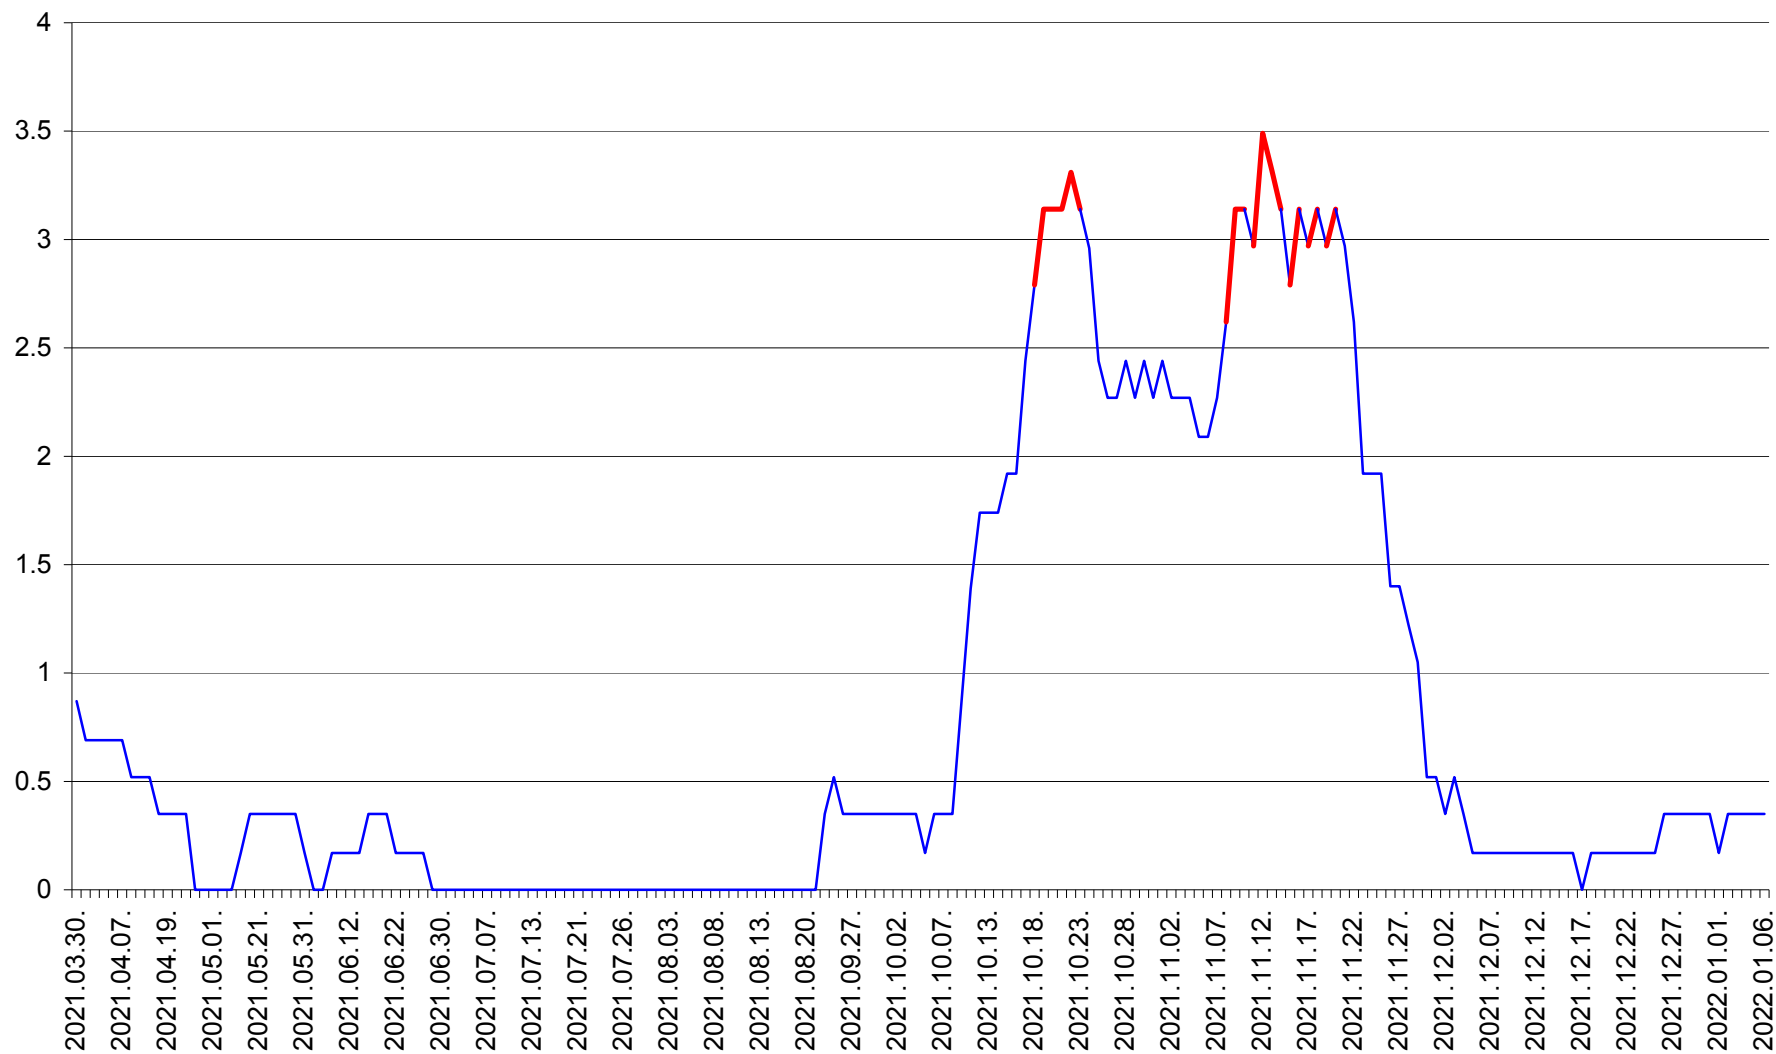

DÂRJIU - Evolutia incidentei cumulate pe 14 zile la ‰ de locuitori
2021.03.30. - 2022.01.06.

DEALU - Evolutia incidentei cumulate pe 14 zile la ‰ de locuitori
2021.03.30. - 2022.01.06.

DITRĂU - Evolutia incidentei cumulate pe 14 zile la ‰ de locuitori
2021.03.30. - 2022.01.06.

FELICENI - Evolutia incidentei cumulate pe 14 zile la % de locuitori
2021.03.30. - 2022.01.06.

FRUMOASA - Evolutia incidentei cumulate pe 14 zile la ‰ de locuitori
2021.03.30. - 2022.01.06.

GĂLĂUȚAȘ - Evoluția incidenței cumulate pe 14 zile la ‰ de locuitori
2021.03.30. - 2022.01.06.

MUNICIPIUL GHEORGHENI - Evolutia incidentei cumulate pe 14 zile la % de locuitori
2021.03.30. - 2022.01.06.

JOSENI - Evolutia incidentei cumulate pe 14 zile la ‰ de locuitori
2021.03.30. - 2022.01.06.

LĂZAREA - Evolutia incidentei cumulate pe 14 zile la % de locuitori
2021.03.30. - 2022.01.06.

LELICENI - Evolutia incidentei cumulate pe 14 zile la % de locuitori
2021.03.30. - 2022.01.06.

LUETA - Evolutia incidentei cumulate pe 14 zile la ‰ de locuitori
2021.03.30. - 2022.01.06.

LUNCA DE JOS - Evolutia incidentei cumulate pe 14 zile la ‰ de locuitori
2021.03.30. - 2022.01.06.