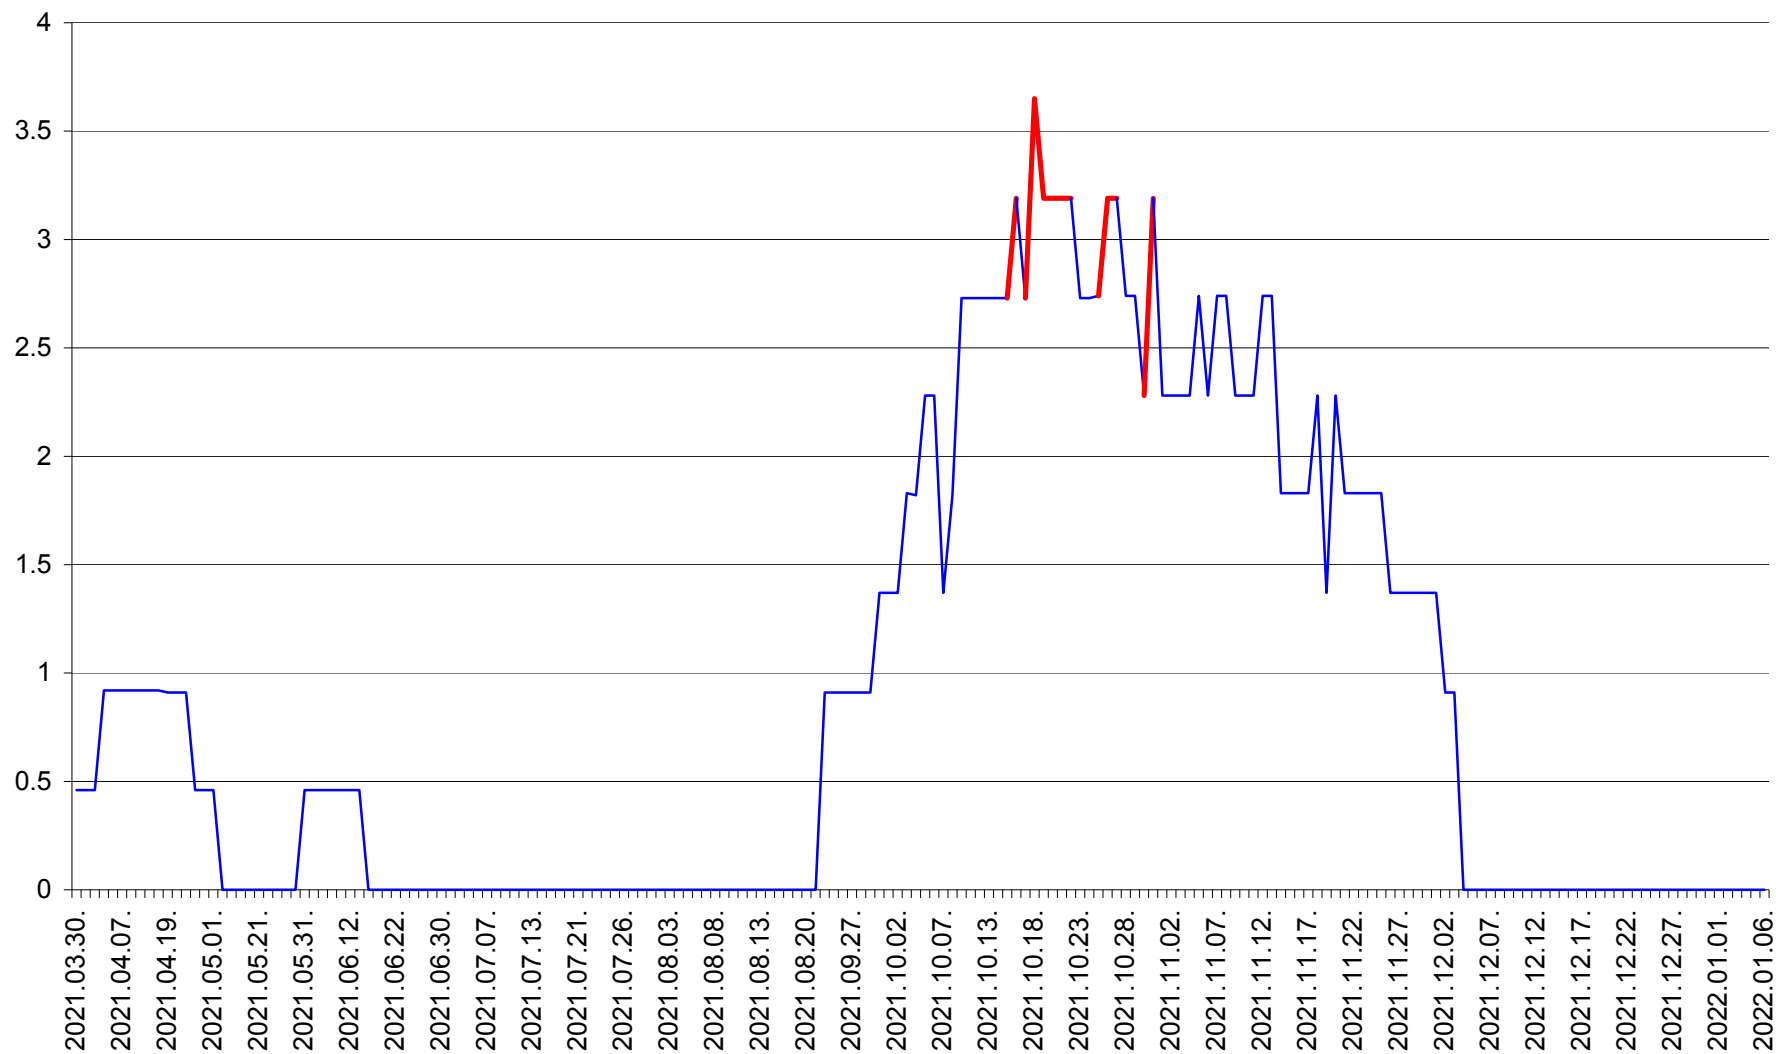

CICEU - Evolutia incidentei cumulate pe 14 zile la ‰ de locuitori
2021.03.30. - 2022.01.06.

CIUCSÂNGEORGIU - Evolutia incidentei cumulate pe 14 zile la % de locuitori
2021.03.30. - 2022.01.06.

CIUMANI - Evolutia incidentei cumulate pe 14 zile la ‰ de locuitori
2021.03.30. - 2022.01.06.

CORBU - Evolutia incidentei cumulate pe 14 zile la ‰ de locuitori
2021.03.30. - 2022.01.06.

CORUND - Evolutia incidentei cumulate pe 14 zile la ‰ de locuitori
2021.03.30. - 2022.01.06.

COZMENI - Evolutia incidentei cumulate pe 14 zile la ‰ de locuitori
2021.03.30. - 2022.01.06.

ORAȘ CRISTURU SECUIESC - Evolutia incidentei cumulate pe 14 zile la ‰ de locuitori
2021.03.30. - 2022.01.06.

DĂNEȘTI - Evolutia incidentei cumulate pe 14 zile la ‰ de locuitori
2021.03.30. - 2022.01.06.

DÂRJIU - Evolutia incidentei cumulate pe 14 zile la ‰ de locuitori
2021.03.30. - 2022.01.06.

DEALU - Evolutia incidentei cumulate pe 14 zile la ‰ de locuitori
2021.03.30. - 2022.01.06.

DITRĂU - Evolutia incidentei cumulate pe 14 zile la ‰ de locuitori
2021.03.30. - 2022.01.06.