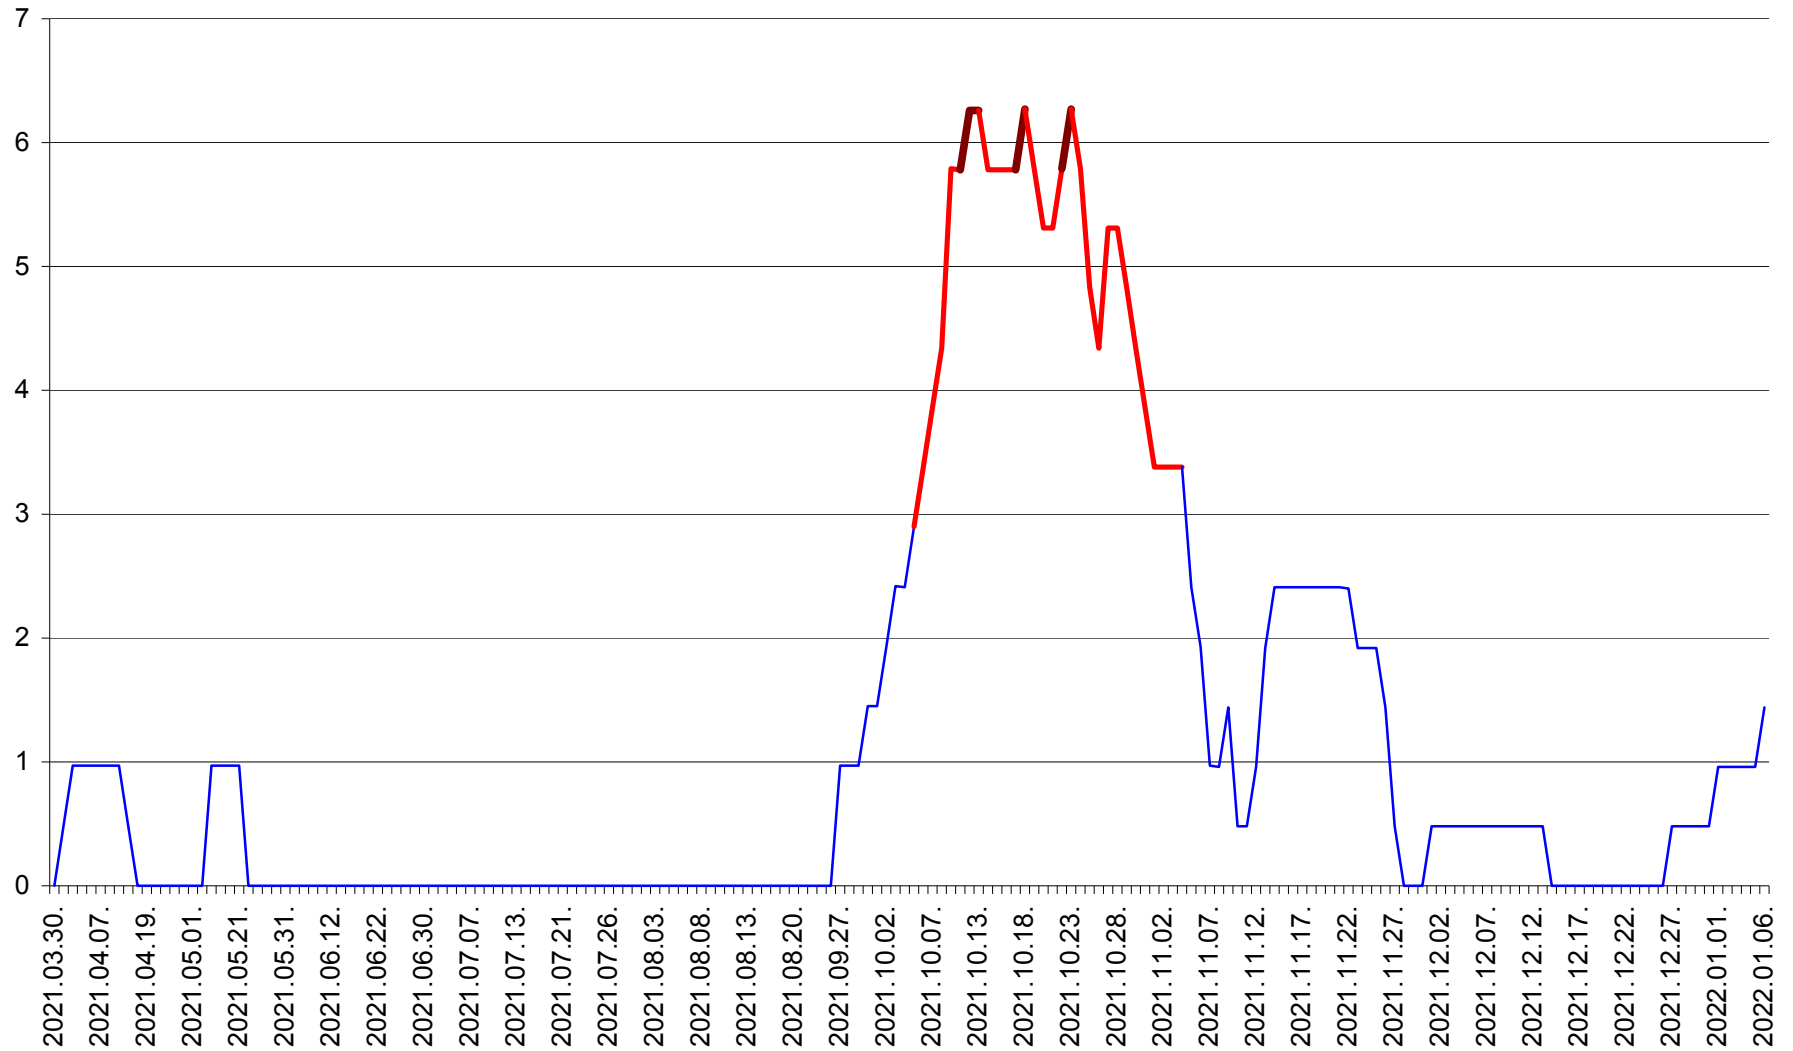

PLĂIEȘII DE JOS - Evolutia incidentei cumulate pe 14 zile la ‰ de locuitori
2021.03.30. - 2022.01.06.