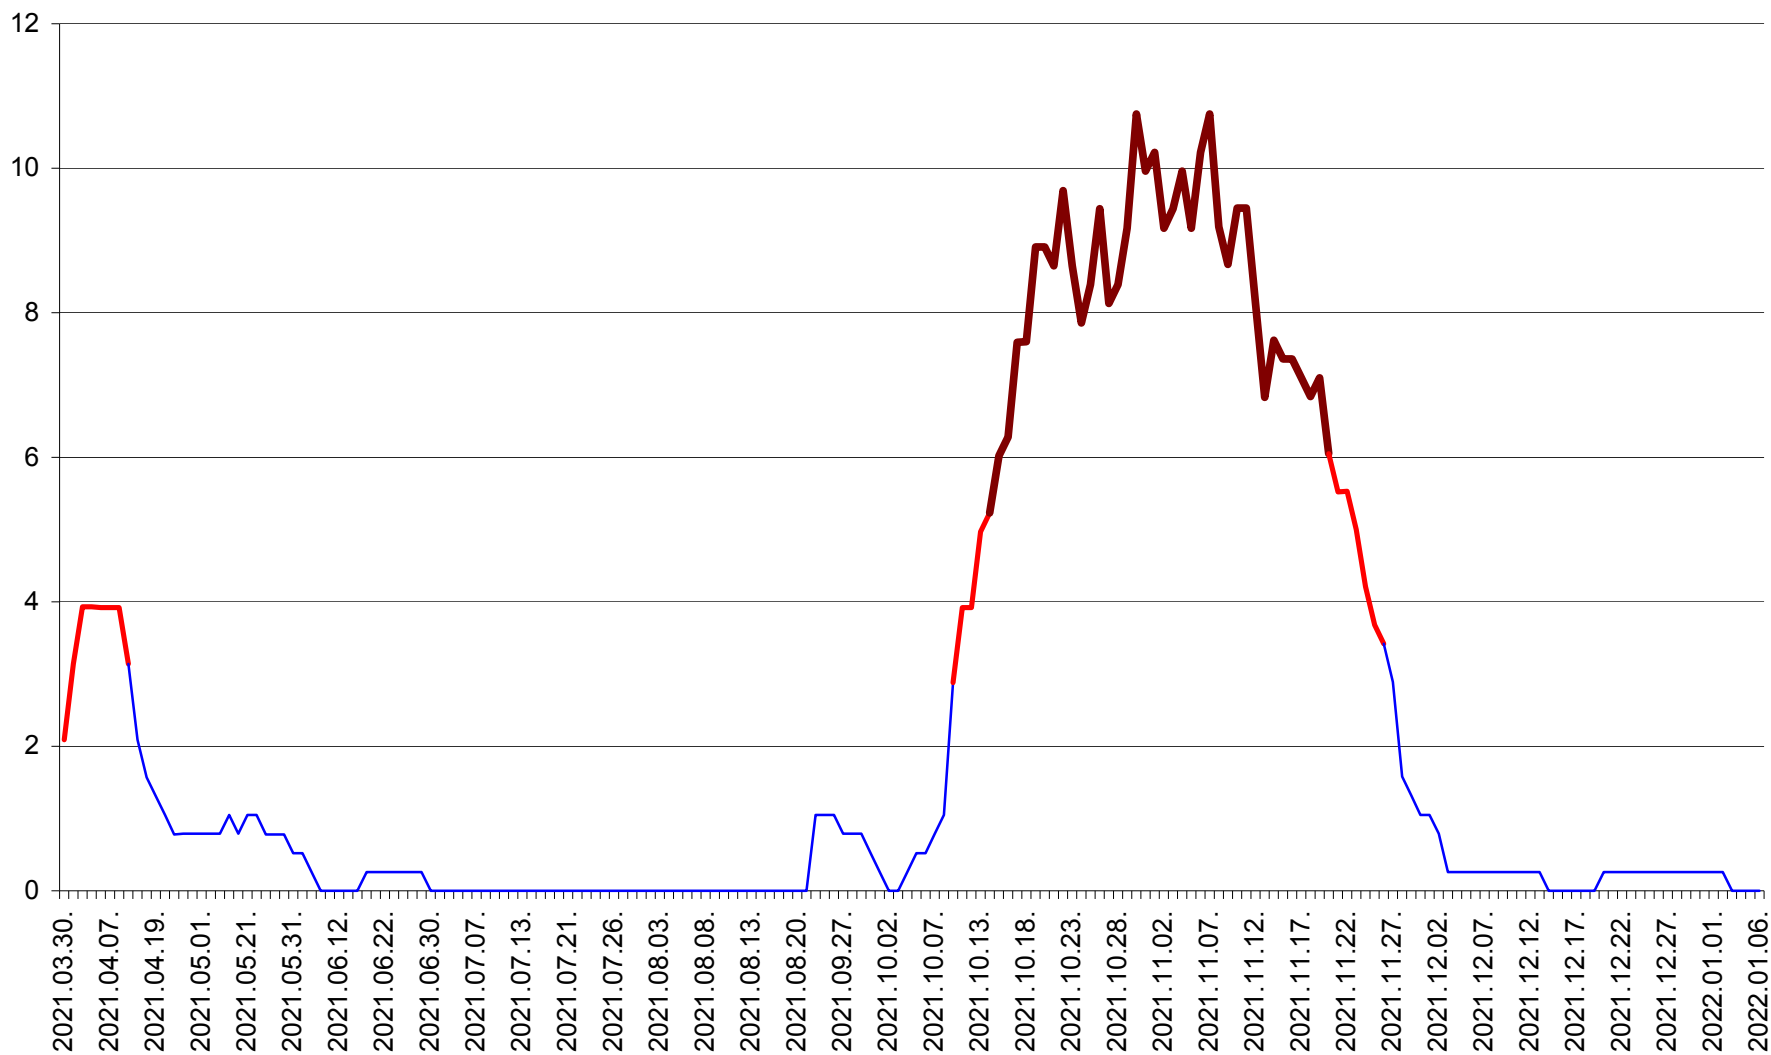

RACU - Evolutia incidentei cumulate pe 14 zile la ‰ de locuitori
2021.03.30. - 2022.01.06.

REMETEA - Evolutia incidentei cumulate pe 14 zile la % de locuitori
2021.03.30. - 2022.01.06.

SĂCEL - Evolutia incidentei cumulate pe 14 zile la ‰ de locuitori
2021.03.30. - 2022.01.06.

SÂNCRĂIENI - Evolutia incidentei cumulate pe 14 zile la ‰ de locuitori
2021.03.30. - 2022.01.06.

SÂNDOMINIC - Evolutia incidentei cumulate pe 14 zile la ‰ de locuitori
2021.03.30. - 2022.01.06.

SÂNMARTIN - Evolutia incidentei cumulate pe 14 zile la ‰ de locuitori
2021.03.30. - 2022.01.06.

SÂNSIMION - Evolutia incidentei cumulate pe 14 zile la ‰ de locuitori
2021.03.30. - 2022.01.06.

SÂNTIMBRU - Evolutia incidentei cumulate pe 14 zile la ‰ de locuitori
2021.03.30. - 2022.01.06.

SĂRMAȘ - Evolutia incidentei cumulate pe 14 zile la ‰ de locuitori
2021.03.30. - 2022.01.06.