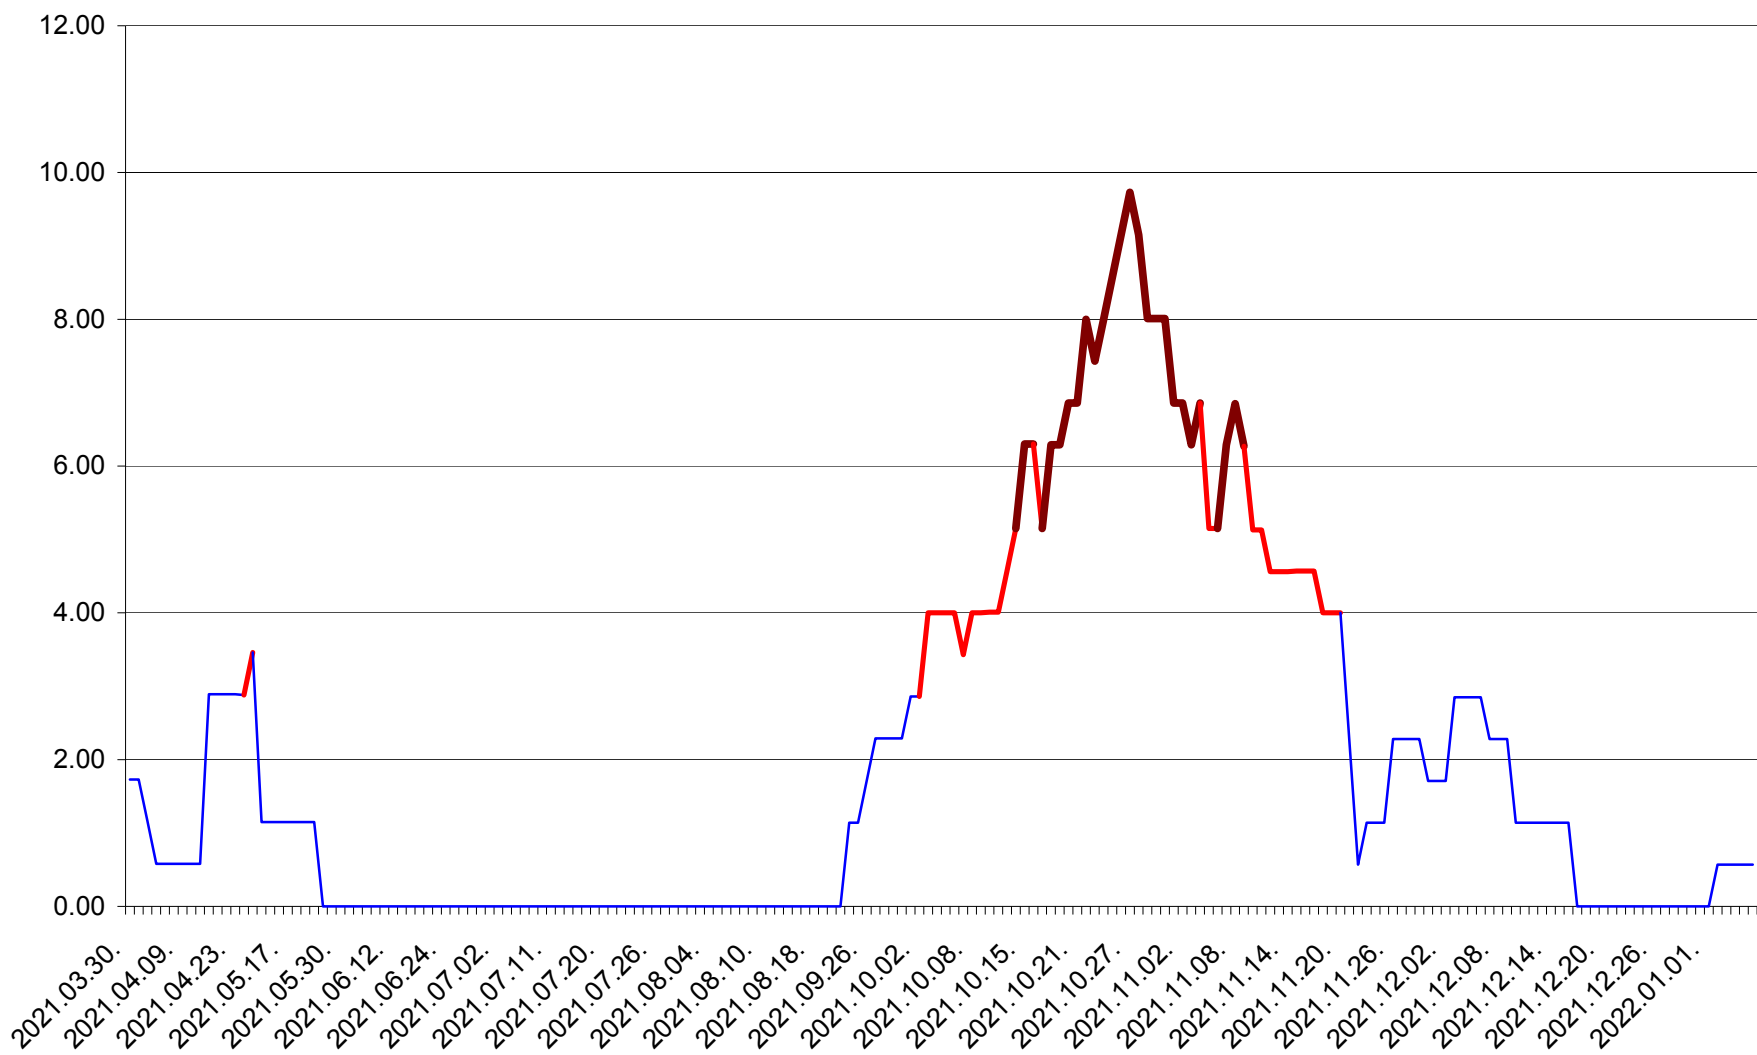

ORAȘ VLĂHIȚA - Evolutia incidentei cumulate pe 14 zile la ‰ de locuitori
2021.03.30. - 2022.01.06.

VĂRȘAG - Evolutia incidentei cumulate pe 14 zile la ‰ de locuitori
2021.03.30. - 2022.01.06.