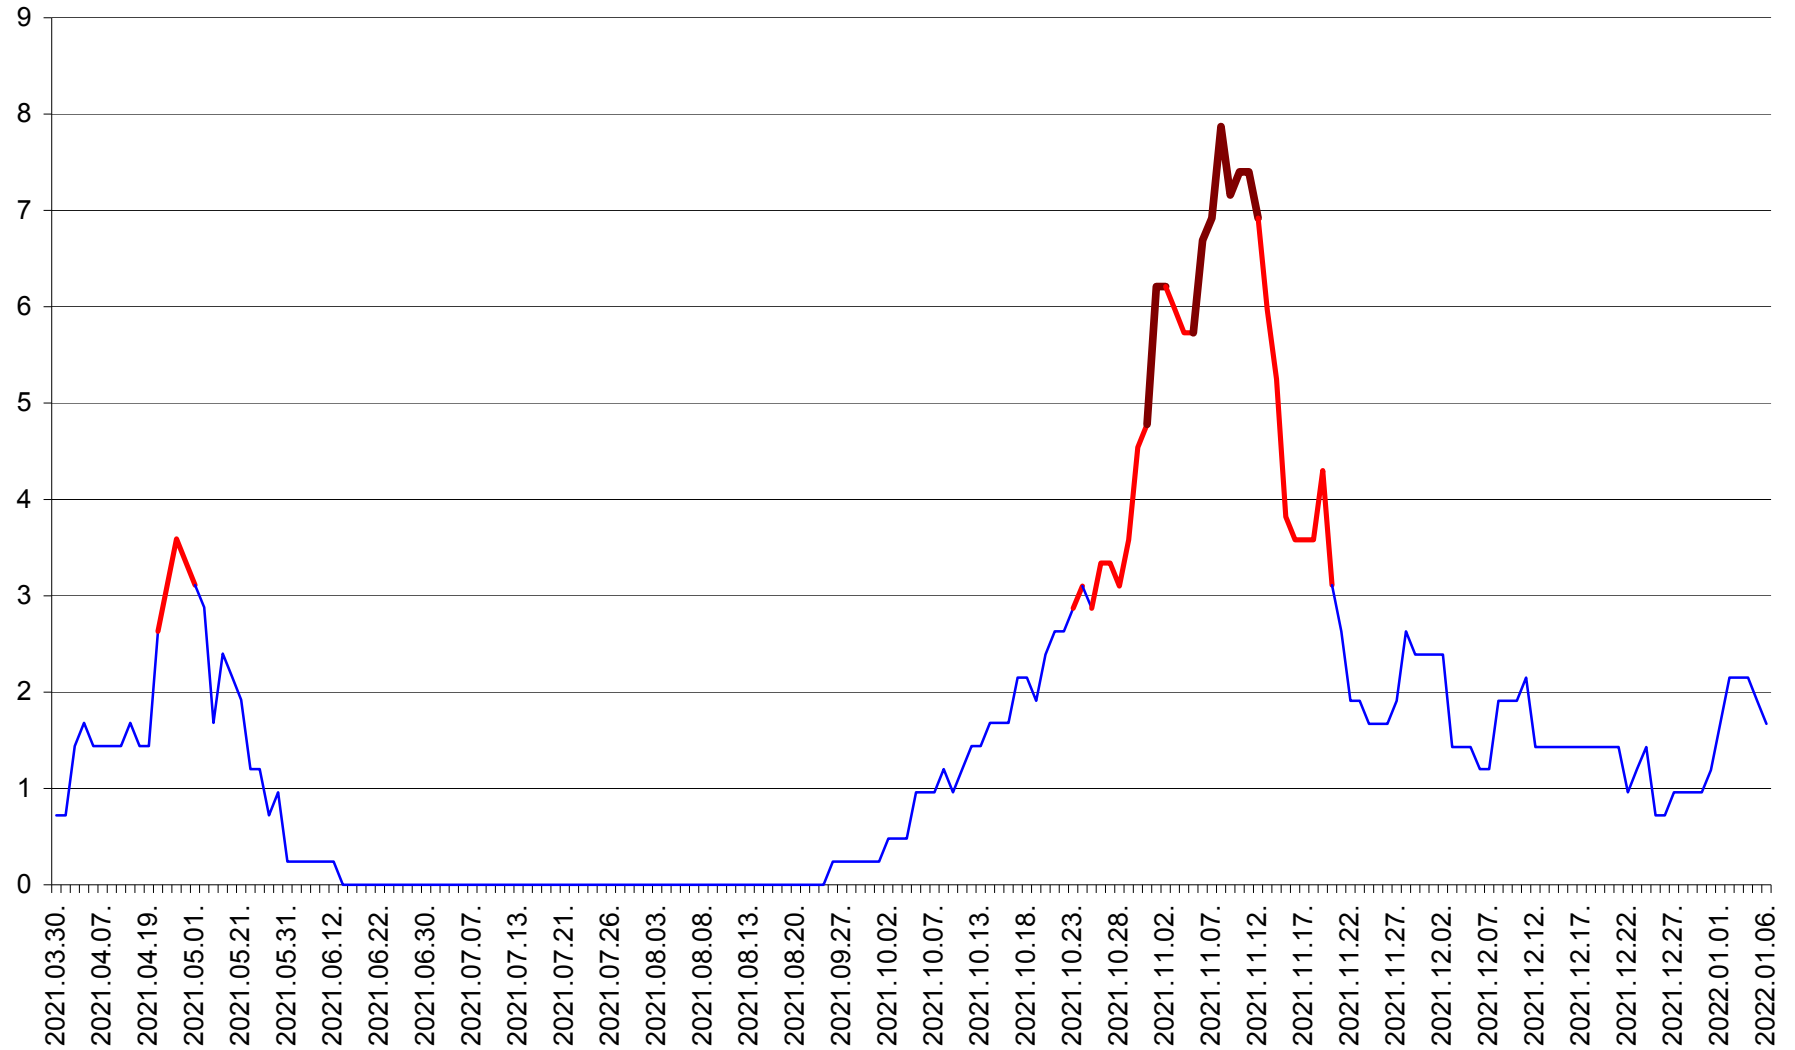

CORBU - Evolutia incidentei cumulate pe 14 zile la ‰ de locuitori
2021.03.30. - 2022.01.06.

CORUND - Evolutia incidentei cumulate pe 14 zile la ‰ de locuitori
2021.03.30. - 2022.01.06.

COZMENI - Evolutia incidentei cumulate pe 14 zile la ‰ de locuitori
2021.03.30. - 2022.01.06.

ORAȘ CRISTURU SECUIESC - Evolutia incidentei cumulate pe 14 zile la ‰ de locuitori
2021.03.30. - 2022.01.06.

DĂNEȘTI - Evolutia incidentei cumulate pe 14 zile la ‰ de locuitori
2021.03.30. - 2022.01.06.

DÂRJIU - Evolutia incidentei cumulate pe 14 zile la ‰ de locuitori
2021.03.30. - 2022.01.06.

DEALU - Evolutia incidentei cumulate pe 14 zile la ‰ de locuitori
2021.03.30. - 2022.01.06.

DITRĂU - Evolutia incidentei cumulate pe 14 zile la ‰ de locuitori
2021.03.30. - 2022.01.06.