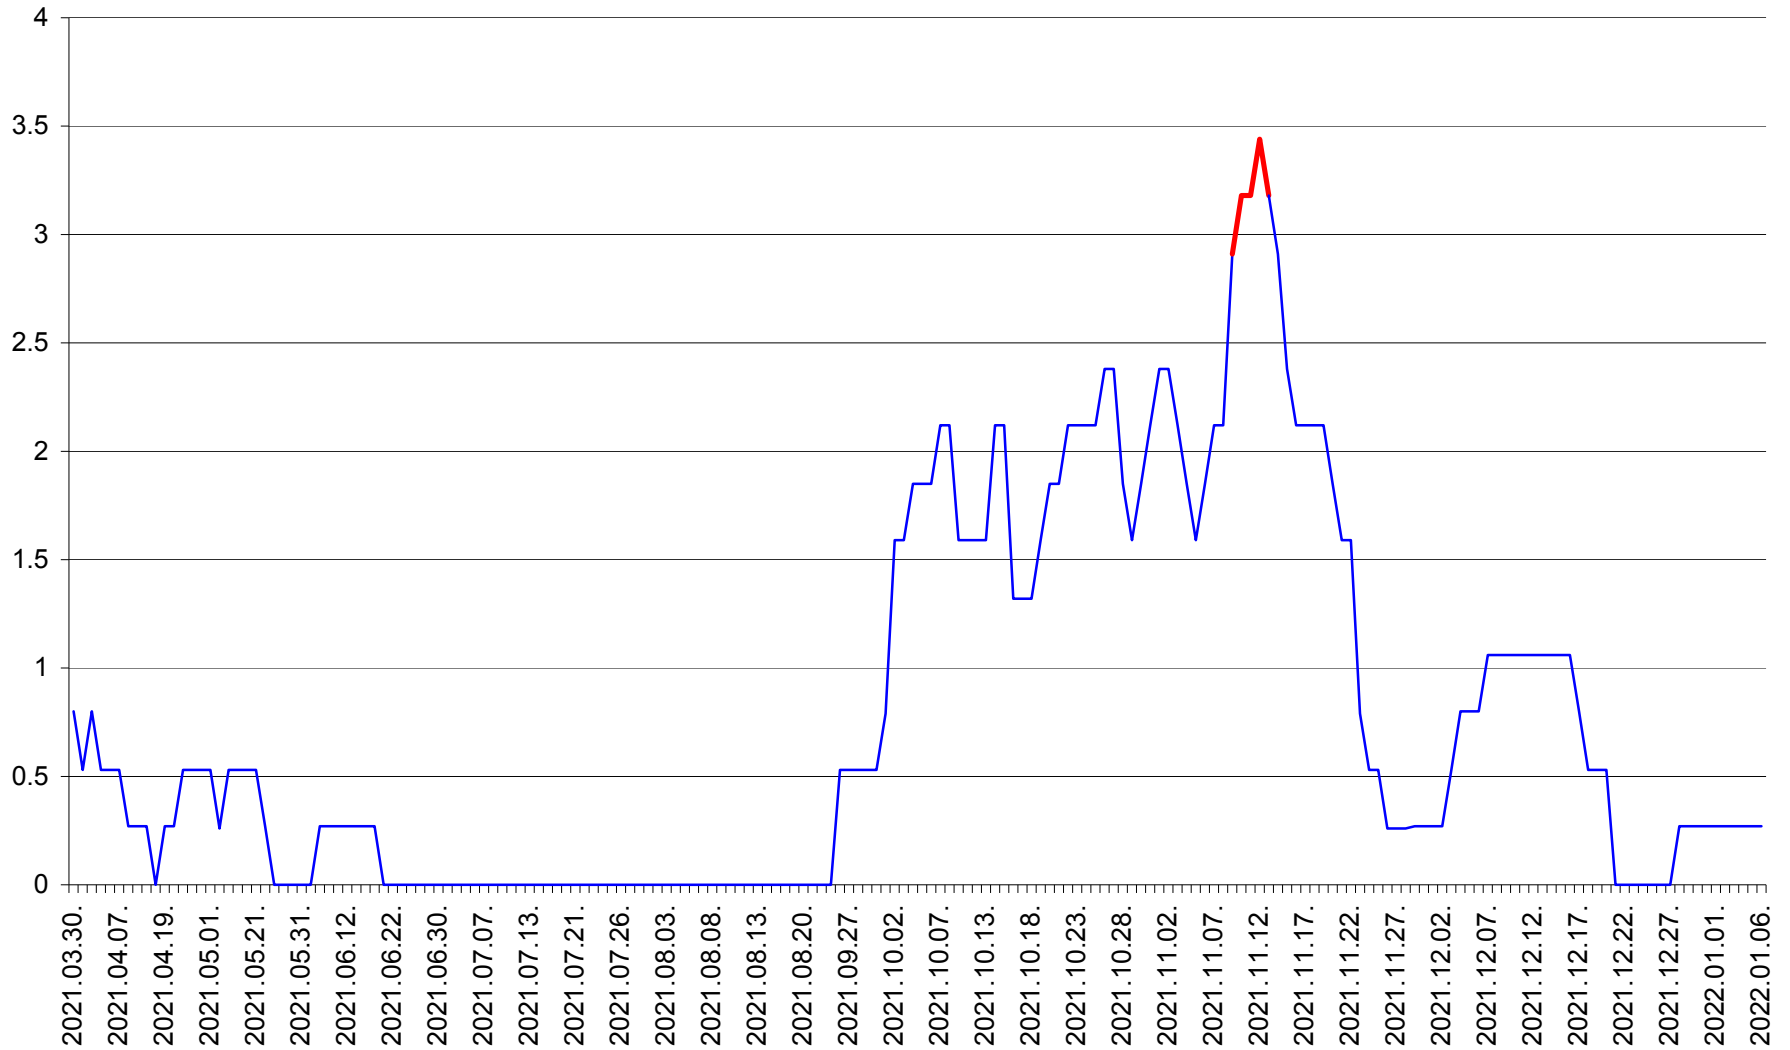

ORAȘ CRISTURU SECUIESC - Evolutia incidentei cumulate pe 14 zile la ‰ de locuitori
2021.03.30. - 2022.01.06.

DĂNEȘTI - Evolutia incidentei cumulate pe 14 zile la ‰ de locuitori
2021.03.30. - 2022.01.06.

DÂRJIU - Evolutia incidentei cumulate pe 14 zile la ‰ de locuitori
2021.03.30. - 2022.01.06.

DEALU - Evolutia incidentei cumulate pe 14 zile la ‰ de locuitori
2021.03.30. - 2022.01.06.

DITRĂU - Evolutia incidentei cumulate pe 14 zile la ‰ de locuitori
2021.03.30. - 2022.01.06.

FELICENI - Evolutia incidentei cumulate pe 14 zile la % de locuitori
2021.03.30. - 2022.01.06.

FRUMOASA - Evolutia incidentei cumulate pe 14 zile la ‰ de locuitori
2021.03.30. - 2022.01.06.

GĂLĂUȚAȘ - Evoluția incidenței cumulate pe 14 zile la ‰ de locuitori
2021.03.30. - 2022.01.06.