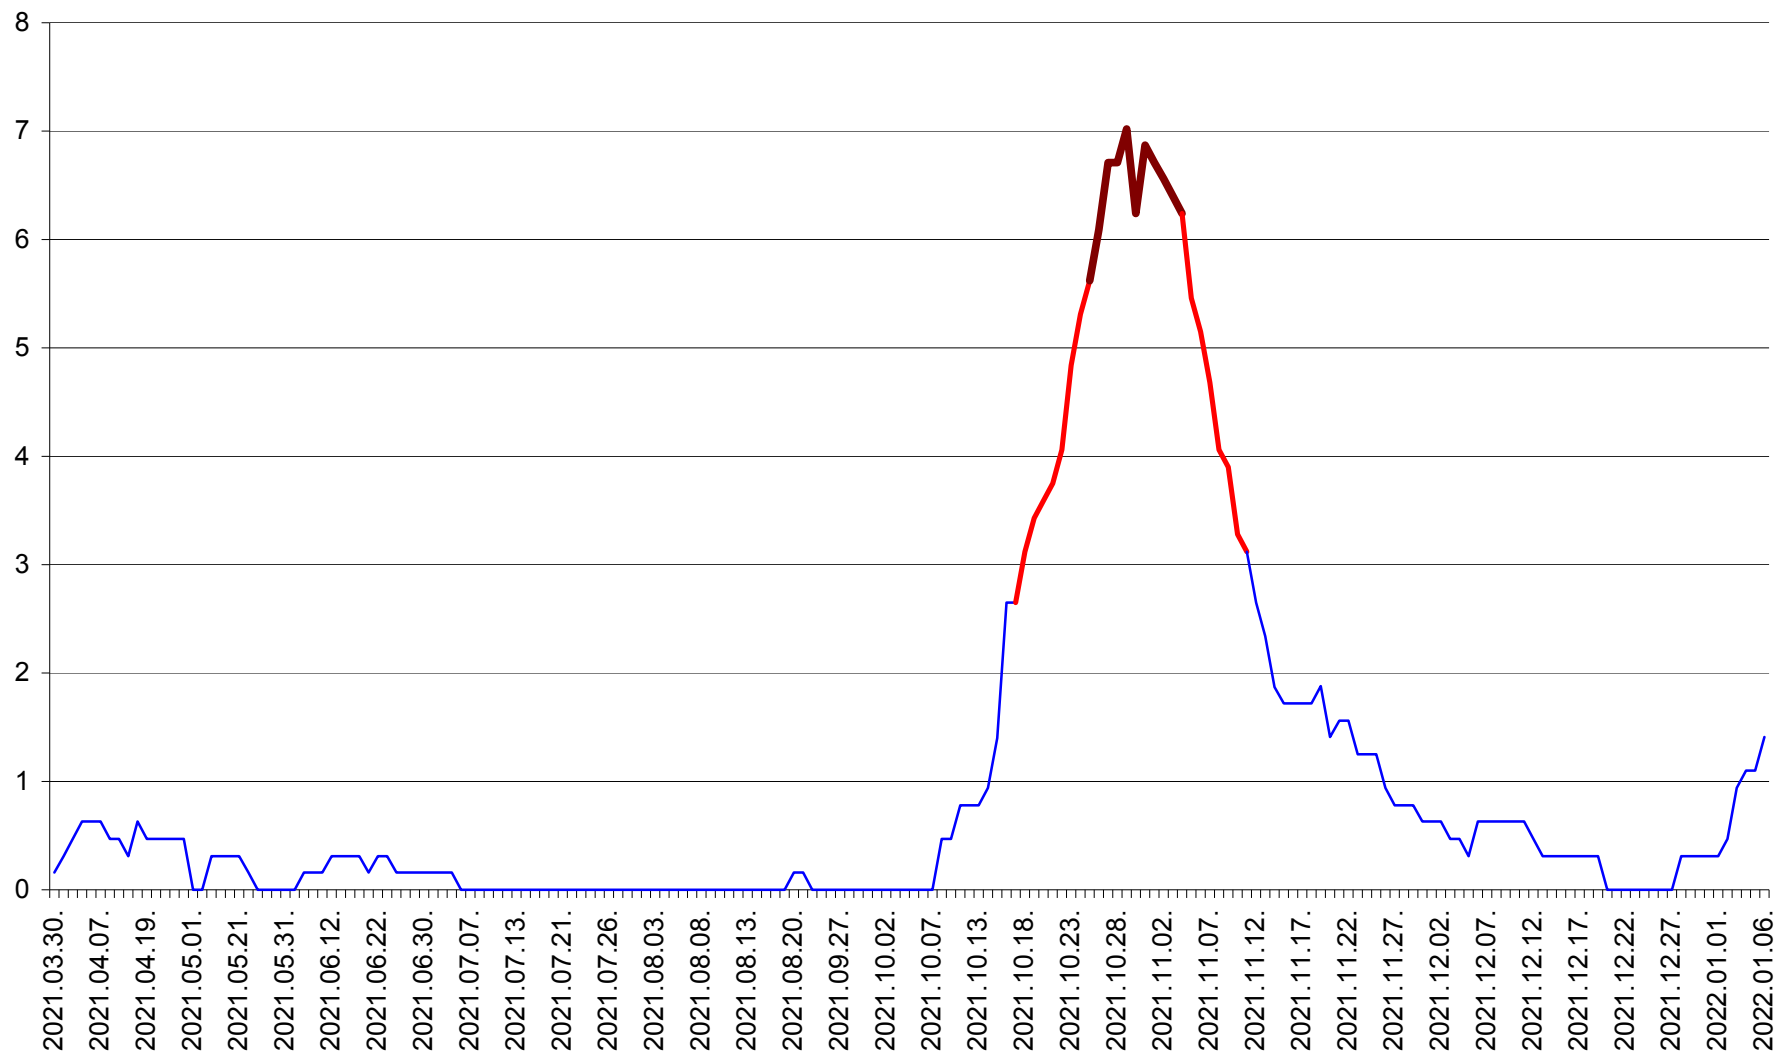

PLĂIEȘII DE JOS - Evolutia incidentei cumulate pe 14 zile la ‰ de locuitori
2021.03.30. - 2022.01.06.

PORUMBENI - Evolutia incidentei cumulate pe 14 zile la ‰ de locuitori
2021.03.30. - 2022.01.06.

PRAID - Evolutia incidentei cumulate pe 14 zile la ‰ de locuitori
2021.03.30. - 2022.01.06.

RACU - Evolutia incidentei cumulate pe 14 zile la ‰ de locuitori
2021.03.30. - 2022.01.06.

REMETEA - Evolutia incidentei cumulate pe 14 zile la % de locuitori
2021.03.30. - 2022.01.06.

SĂCEL - Evolutia incidentei cumulate pe 14 zile la ‰ de locuitori
2021.03.30. - 2022.01.06.