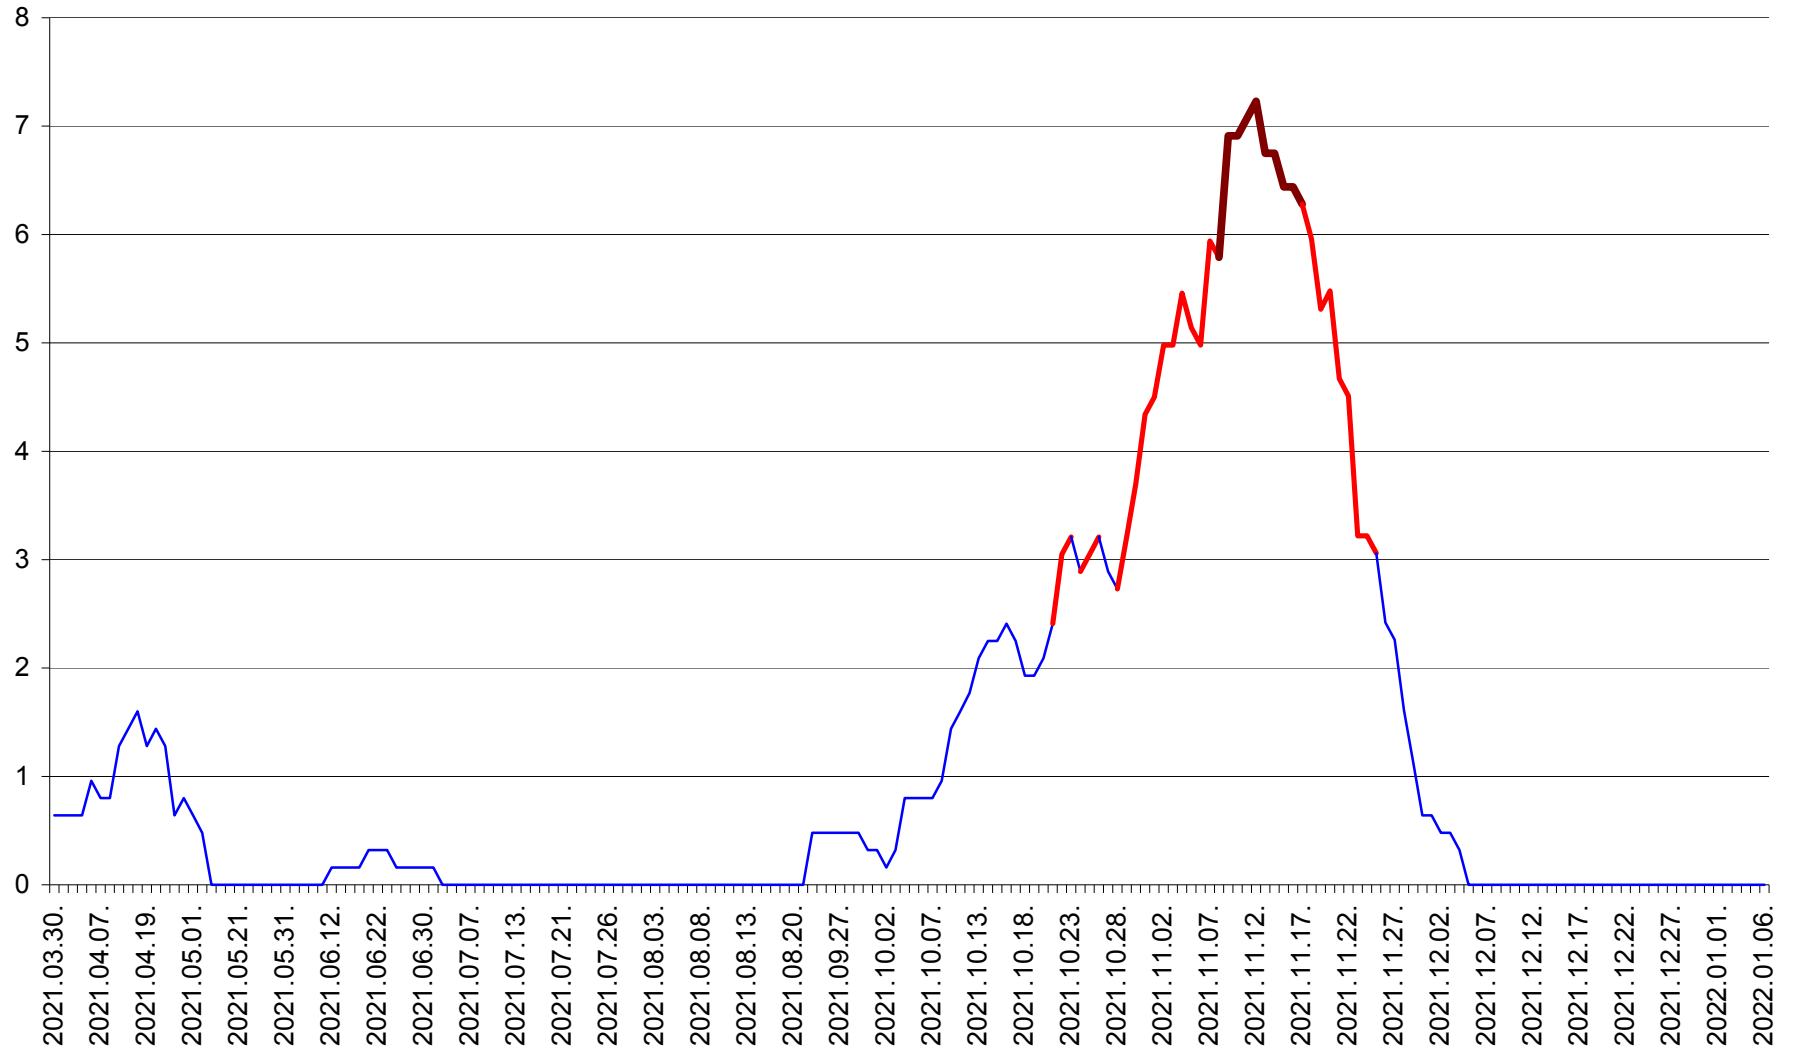

SÂNMARTIN - Evolutia incidentei cumulate pe 14 zile la ‰ de locuitori
2021.03.30. - 2022.01.06.