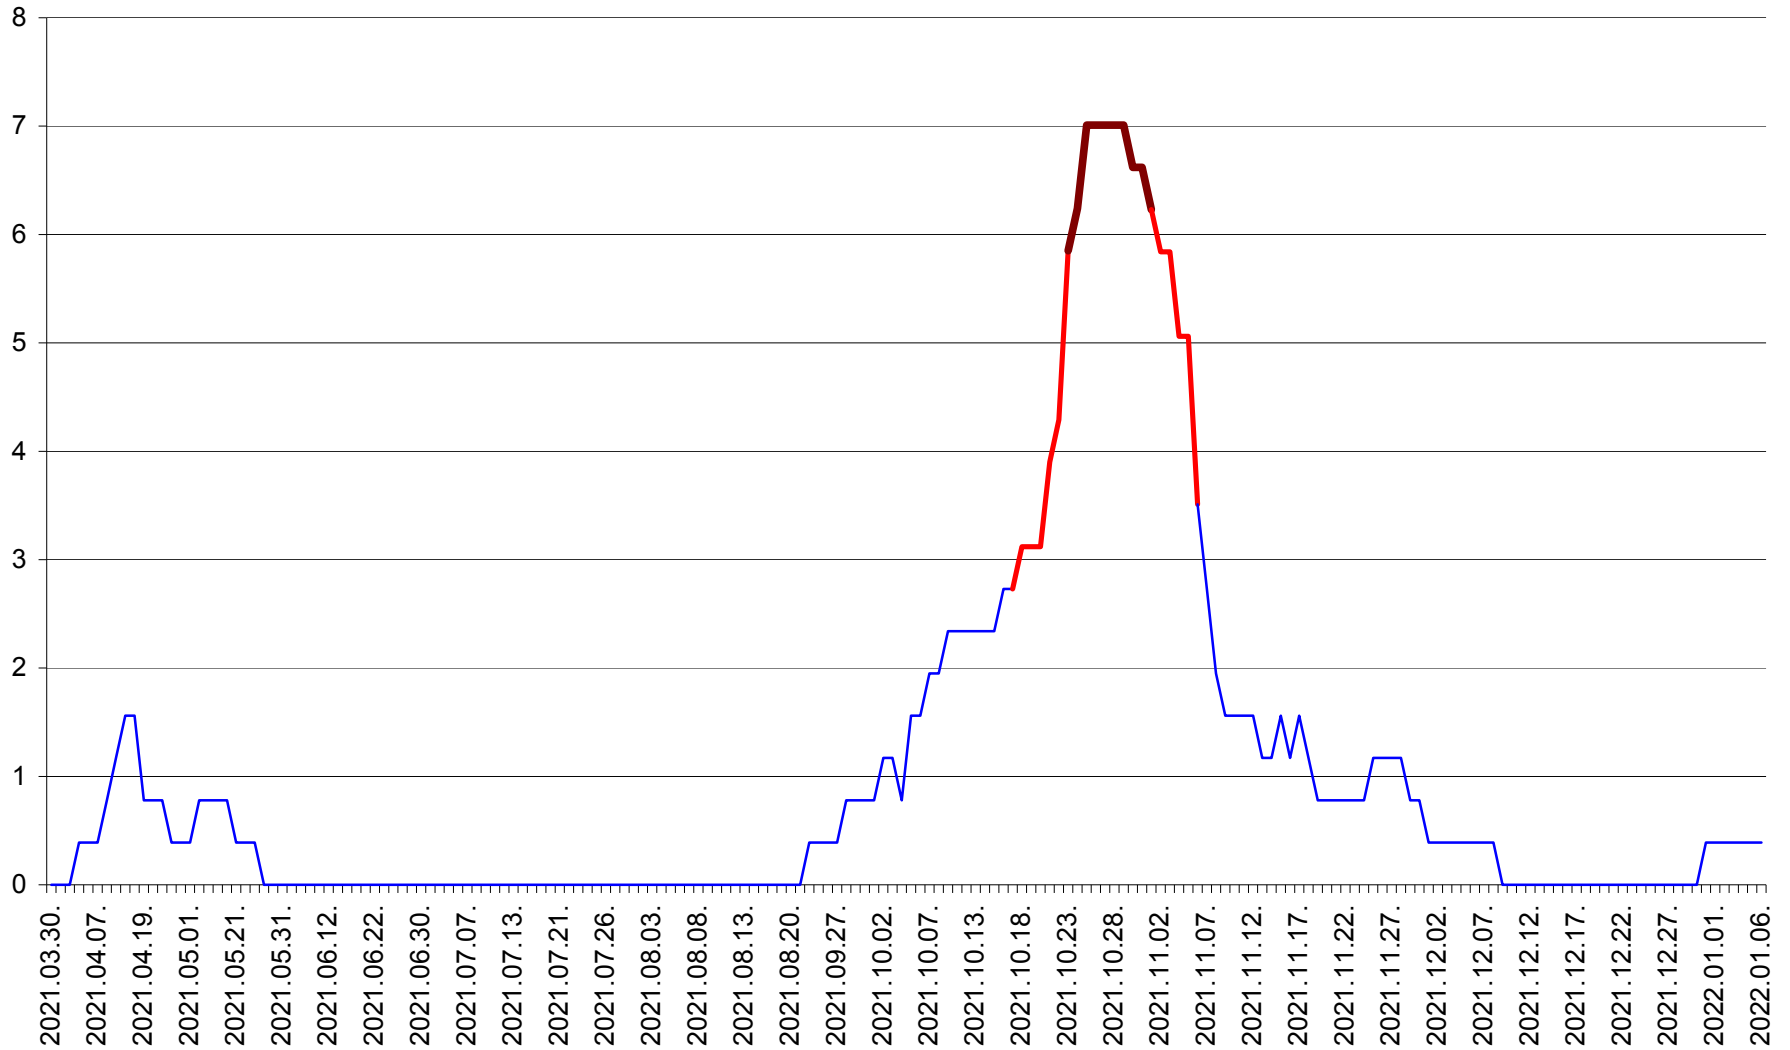

MUNICIPIUL TOPLIȚA - Evolutia incidentei cumulate pe 14 zile la ‰ de locuitori
2021.03.30. - 2022.01.06.