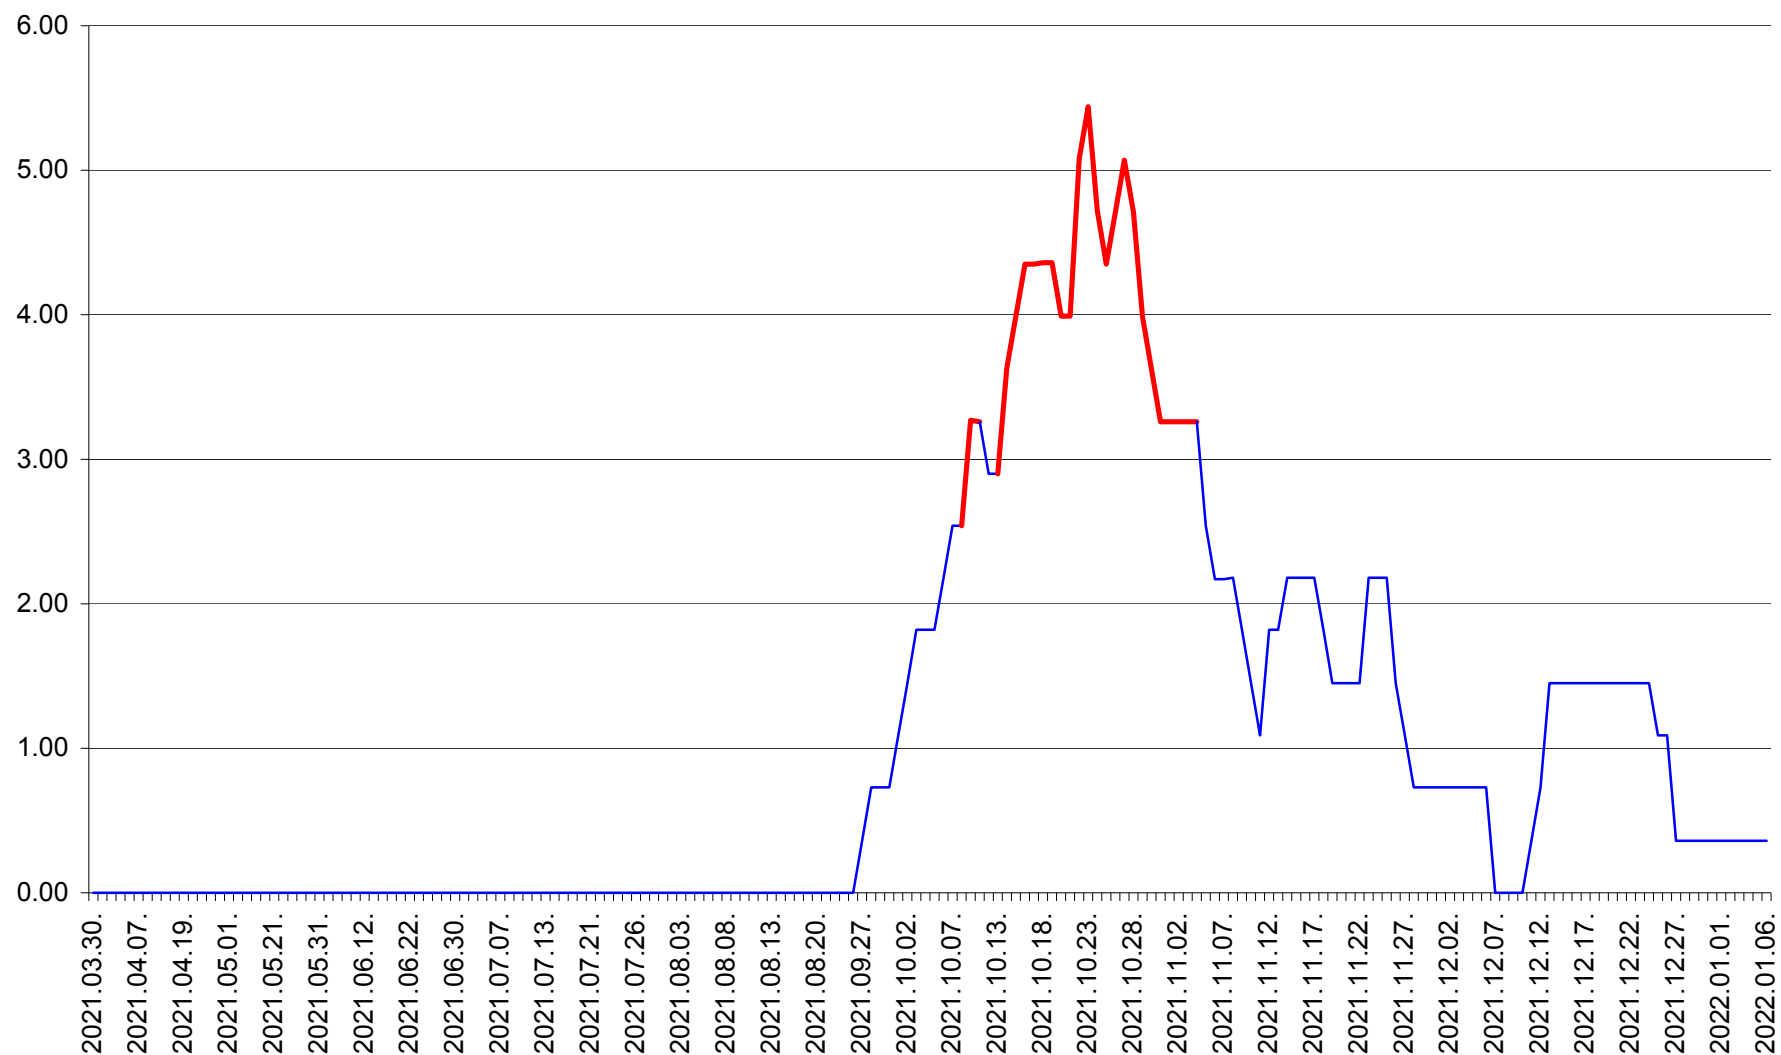

ATID - Evolutia incidentei cumulate pe 14 zile la % de locuitori
2021.03.30. - 2022.01.06.

AVRĂMEȘTI - Evolutia incidentei cumulate pe 14 zile la ‰ de locuitori
2021.03.30. - 2022.01.06.

ORAȘ BĂILE TUȘNAD - Evolutia incidentei cumulate pe 14 zile la ‰ de locuitori
2021.03.30. - 2022.01.06.

ORAȘ BĂLAN - Evolția incidenței cumulate pe 14 zile la ‰ de locuitori
2021.03.30. - 2022.01.06.

BILBOR - Evolutia incidentei cumulate pe 14 zile la ‰ de locuitori
2021.03.30. - 2022.01.06.

ORAȘ BORSEC - Evolutia incidentei cumulate pe 14 zile la ‰ de locuitori
2021.03.30. - 2022.01.06.

BRĂDEȘTI - Evolutia incidentei cumulate pe 14 zile la ‰ de locuitori
2021.03.30. - 2022.01.06.

CĂPÂLNIȚA - Evolutia incidentei cumulate pe 14 zile la ‰ de locuitori
2021.03.30. - 2022.01.06.

CÂRȚA - Evolutia incidentei cumulate pe 14 zile la ‰ de locuitori
2021.03.30. - 2022.01.06.