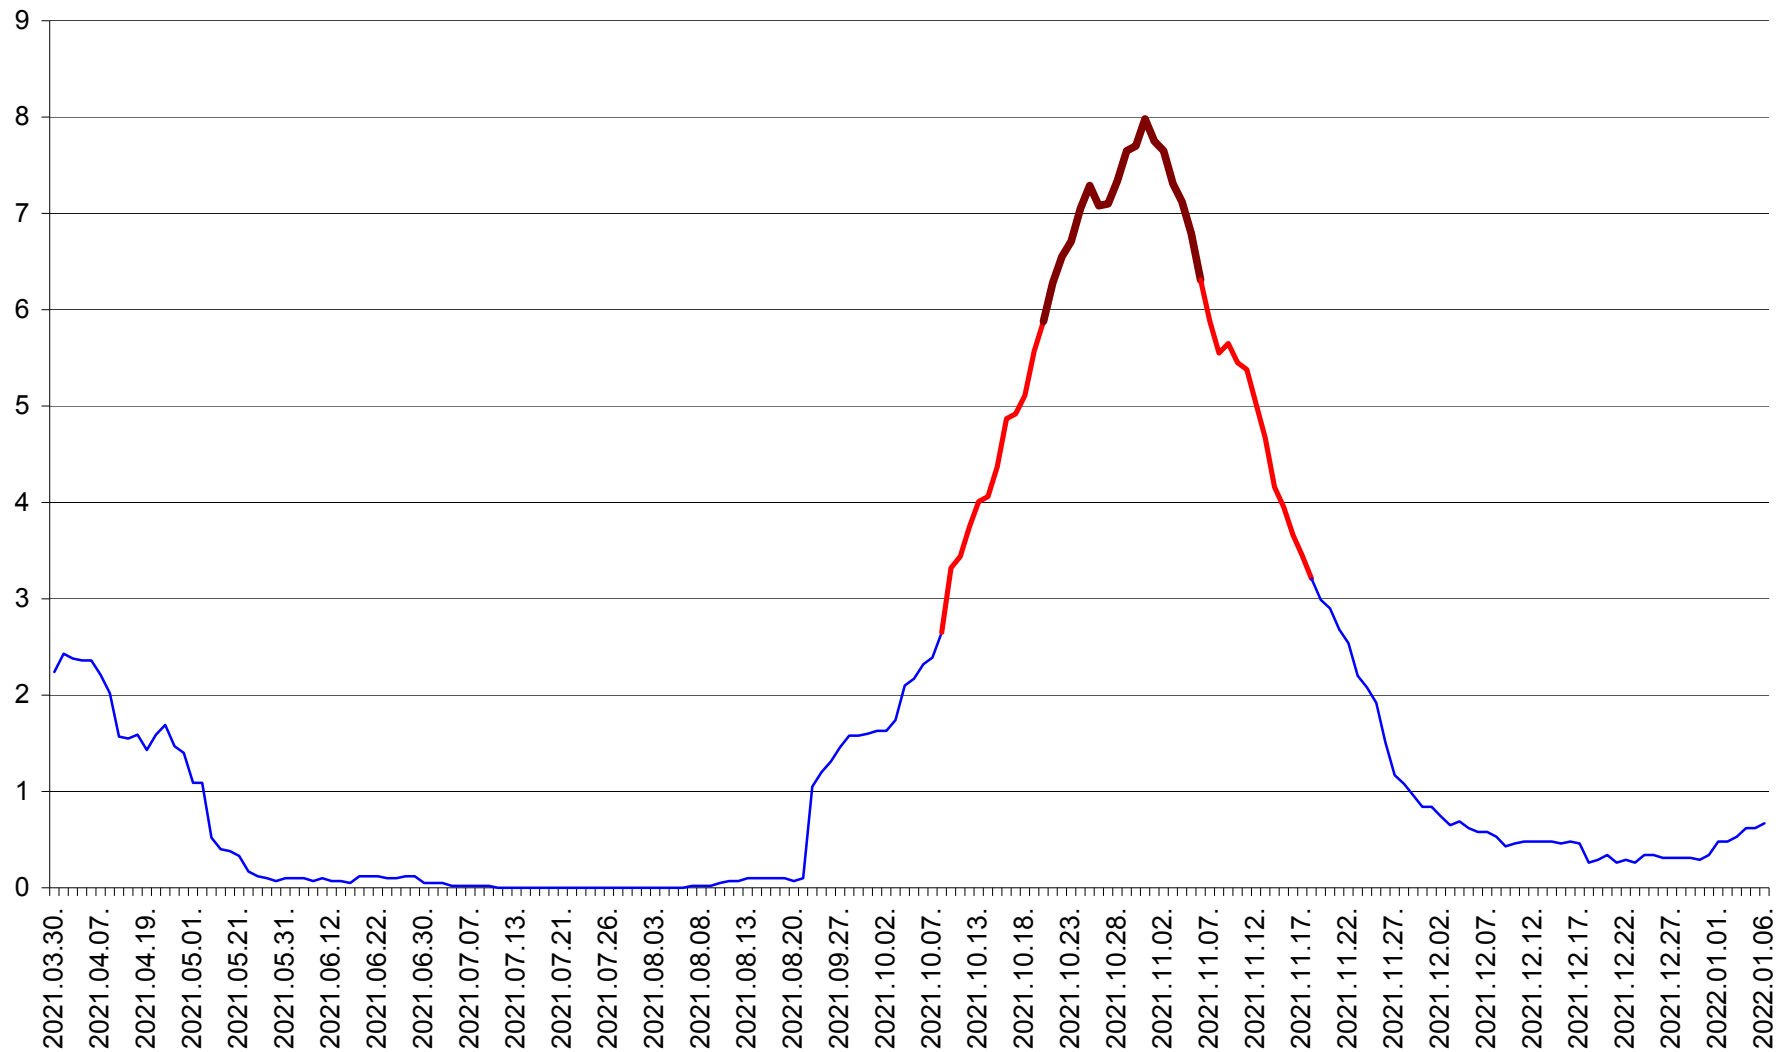

LELICENI - Evolutia incidentei cumulate pe 14 zile la % de locuitori
2021.03.30. - 2022.01.06.

LUETA - Evolutia incidentei cumulate pe 14 zile la ‰ de locuitori
2021.03.30. - 2022.01.06.

LUNCA DE JOS - Evolutia incidentei cumulate pe 14 zile la ‰ de locuitori
2021.03.30. - 2022.01.06.

LUNCA DE SUS - Evolutia incidentei cumulate pe 14 zile la ‰ de locuitori
2021.03.30. - 2022.01.06.

LUPENI - Evolutia incidentei cumulate pe 14 zile la ‰ de locuitori
2021.03.30. - 2022.01.06.

MĂDĂRAȘ - Evolutia incidentei cumulate pe 14 zile la % de locuitori
2021.03.30. - 2022.01.06.

MĂRTINIȘ - Evolutia incidentei cumulate pe 14 zile la ‰ de locuitori
2021.03.30. - 2022.01.06.

MEREȘTI - Evolutia incidentei cumulate pe 14 zile la ‰ de locuitori
2021.03.30. - 2022.01.06.

MUNICIPIUL MIERCUREA-CIUC - Evolutia incidentei cumulate pe 14 zile la ‰ de locuitori
2021.03.30. - 2022.01.06.