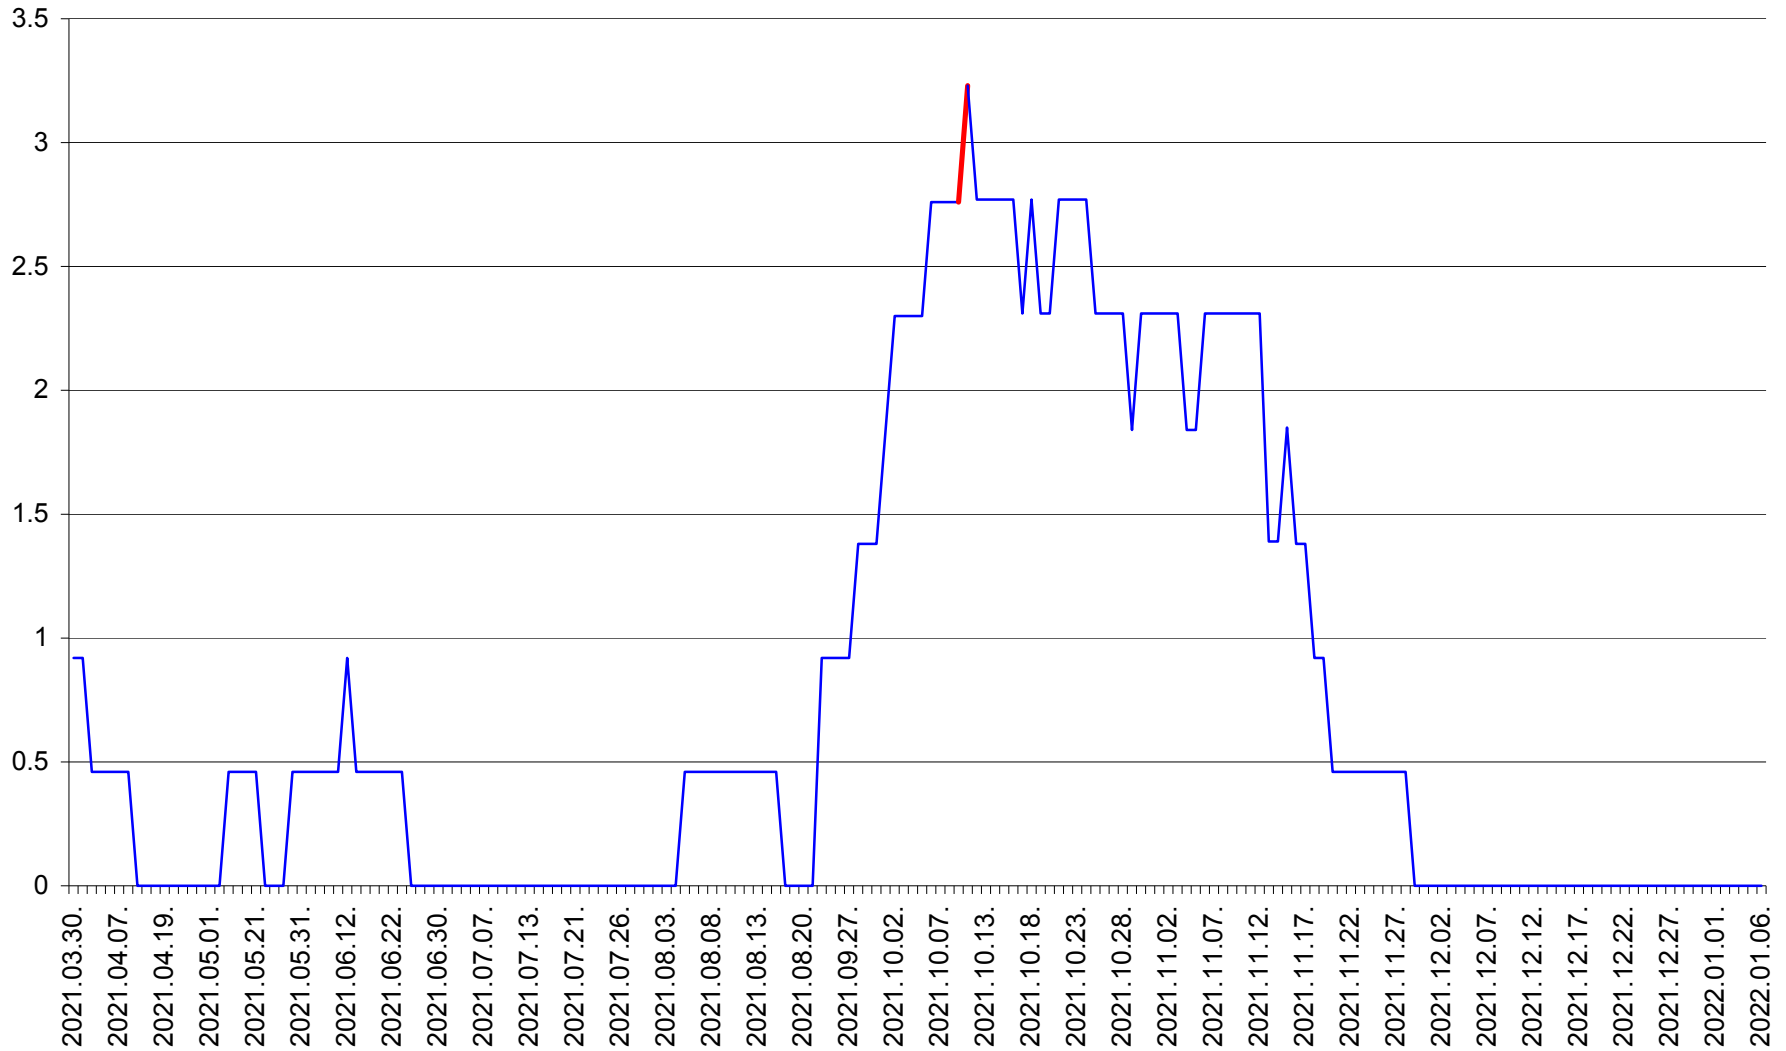

ULIEȘ - Evoluția incidenței cumulate pe 14 zile la ‰ de locuitori
2021.03.30. - 2022.01.06.