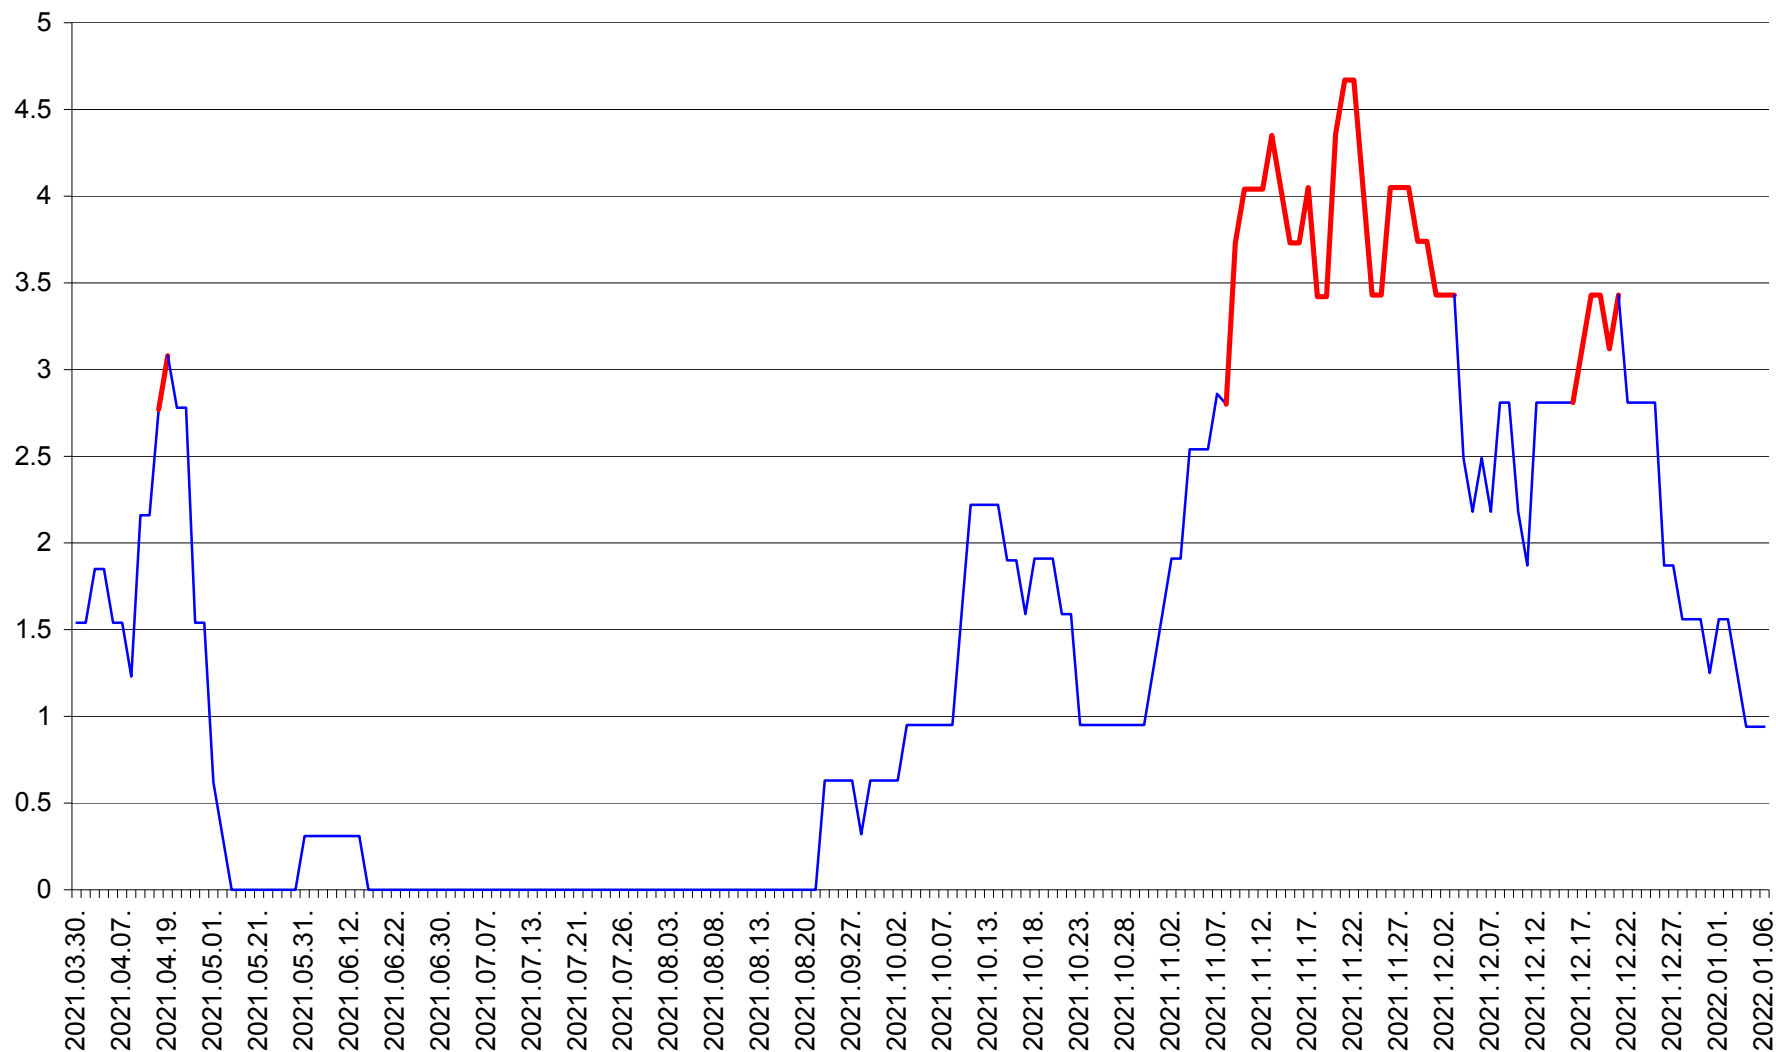

TUȘNAD - Evolutia incidentei cumulate pe 14 zile la ‰ de locuitori
2021.03.30. - 2022.01.06.