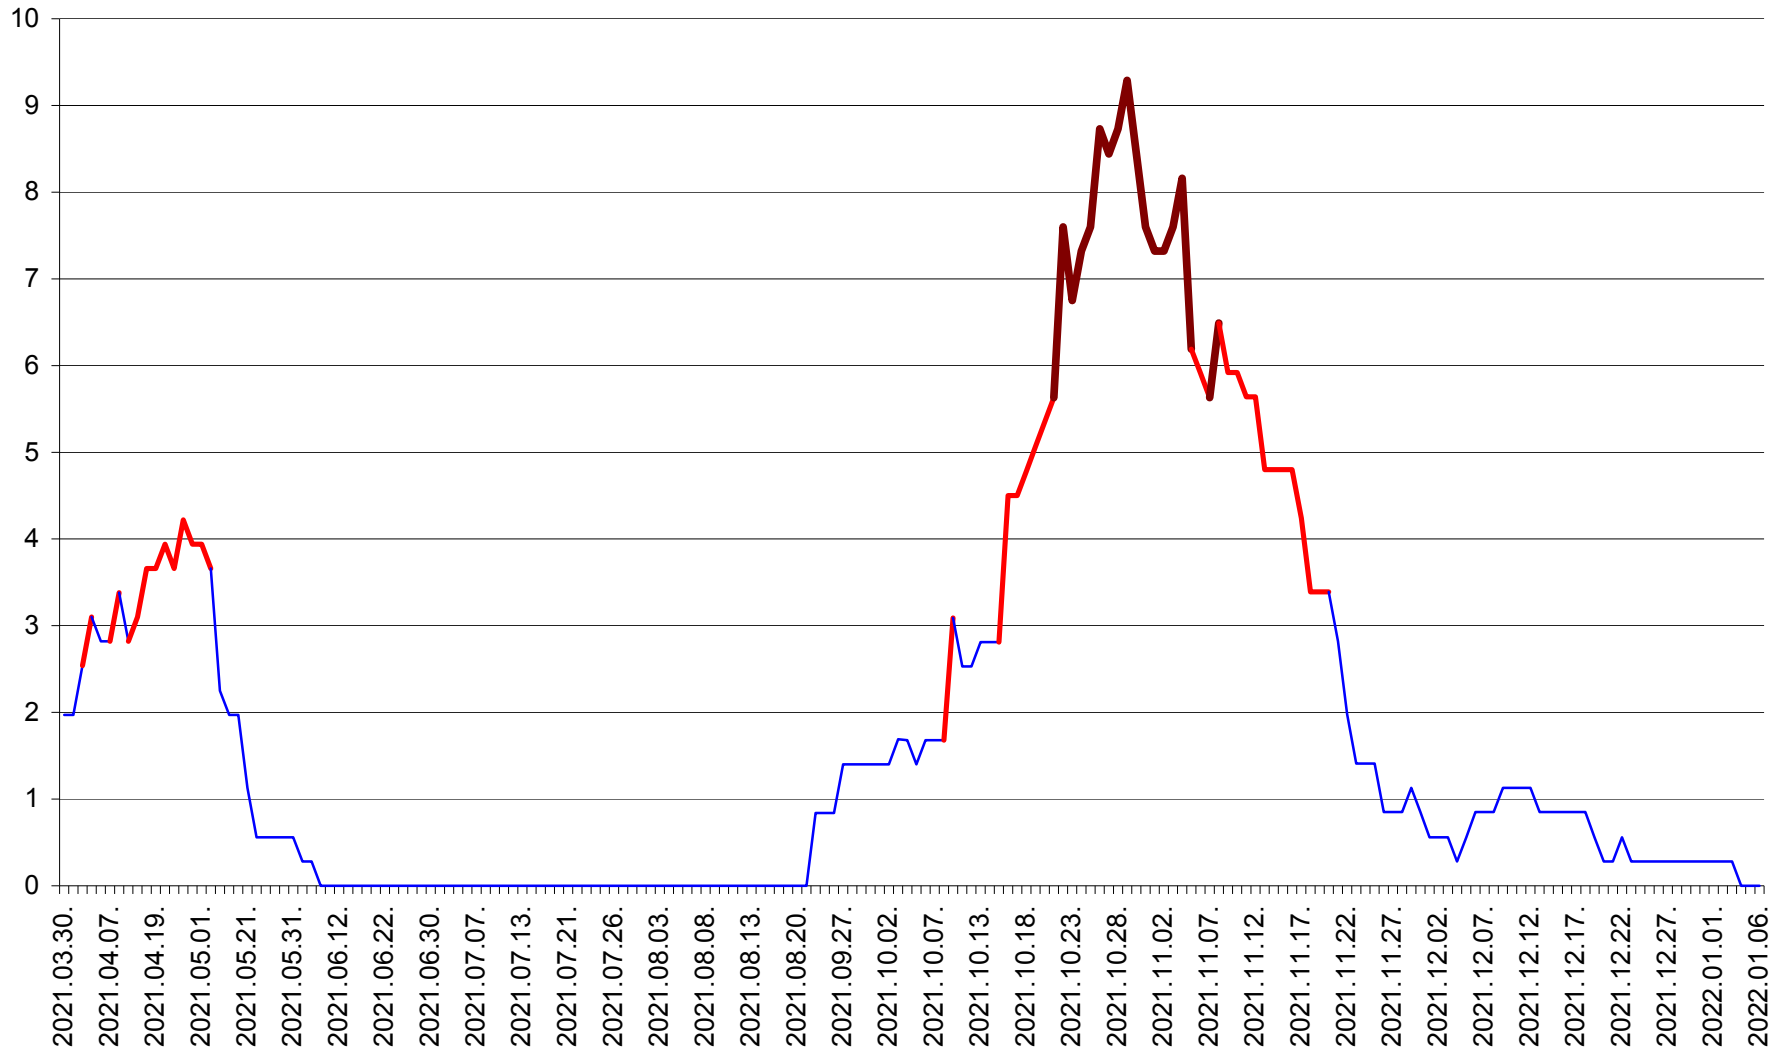

ORAȘ CRISTURU SECUIESC - Evolutia incidentei cumulate pe 14 zile la ‰ de locuitori
2021.03.30. - 2022.01.06.

DĂNEȘTI - Evolutia incidentei cumulate pe 14 zile la ‰ de locuitori
2021.03.30. - 2022.01.06.

DÂRJIU - Evolutia incidentei cumulate pe 14 zile la ‰ de locuitori
2021.03.30. - 2022.01.06.

DEALU - Evolutia incidentei cumulate pe 14 zile la ‰ de locuitori
2021.03.30. - 2022.01.06.

DITRĂU - Evolutia incidentei cumulate pe 14 zile la ‰ de locuitori
2021.03.30. - 2022.01.06.

FELICENI - Evolutia incidentei cumulate pe 14 zile la % de locuitori
2021.03.30. - 2022.01.06.

FRUMOASA - Evolutia incidentei cumulate pe 14 zile la ‰ de locuitori
2021.03.30. - 2022.01.06.

GĂLĂUȚAȘ - Evoluția incidenței cumulate pe 14 zile la ‰ de locuitori
2021.03.30. - 2022.01.06.