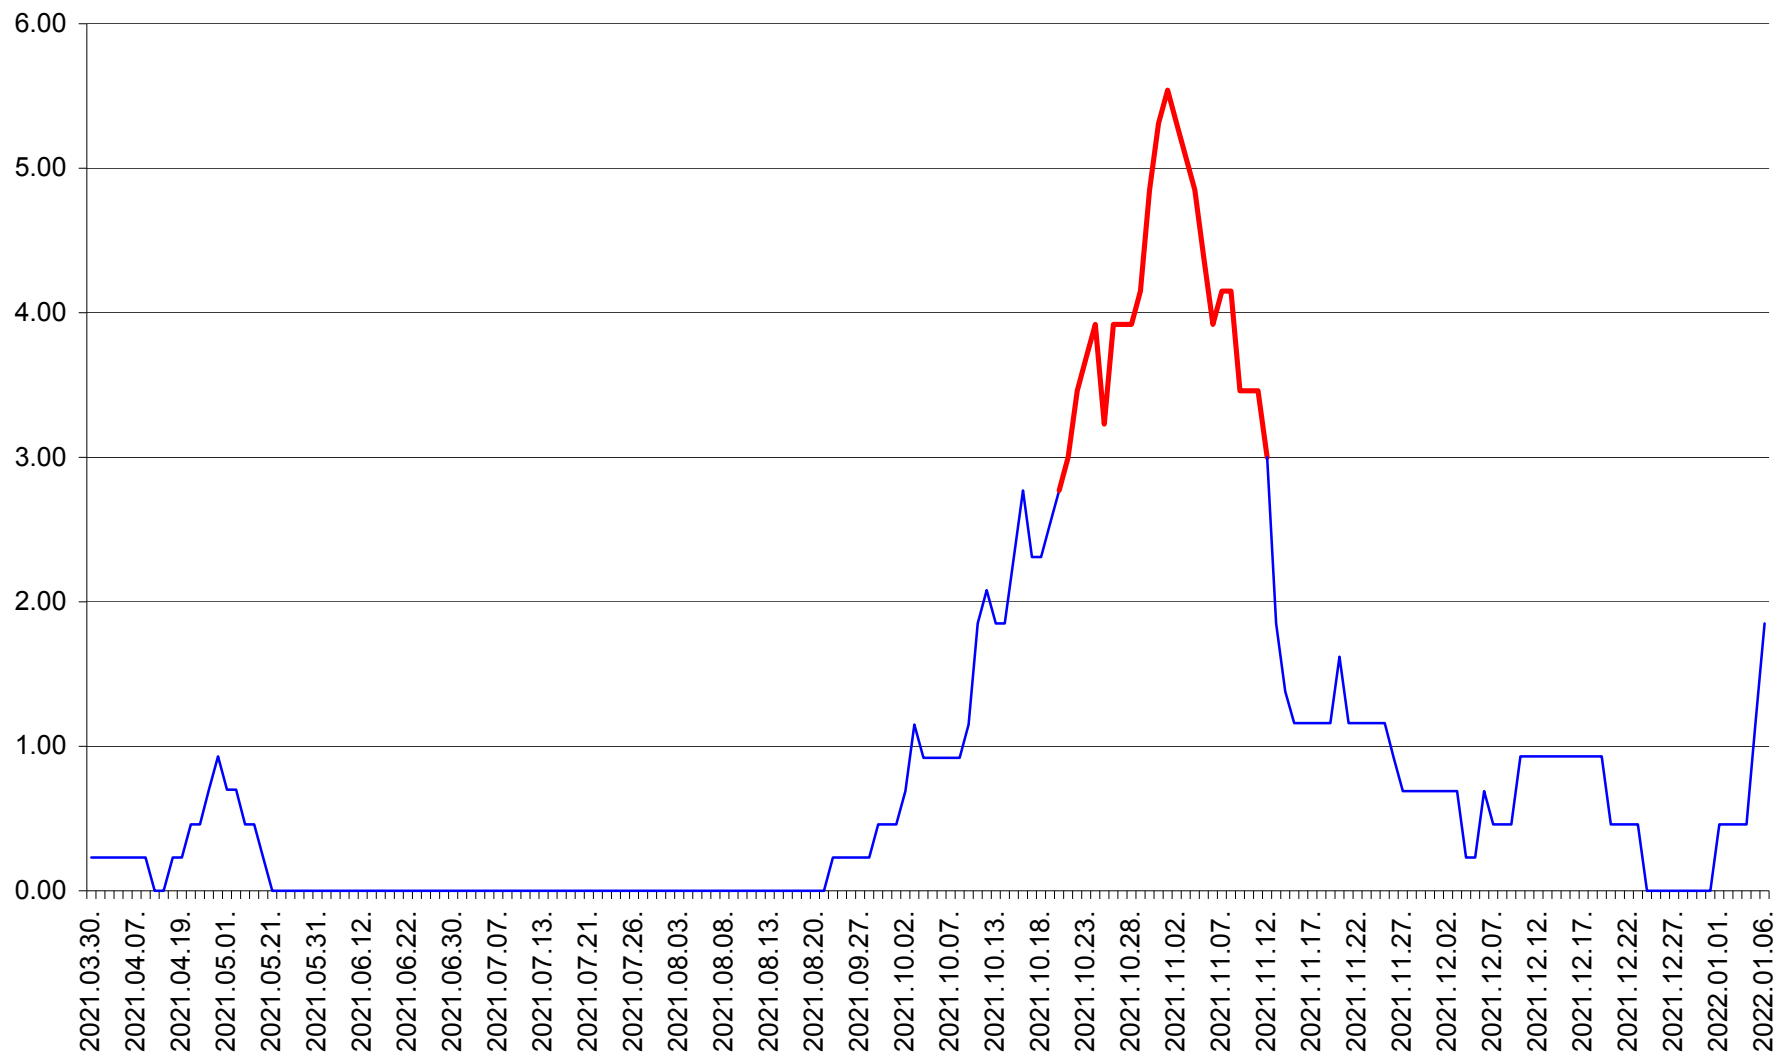

ORAȘ BĂLAN - Evolția incidenței cumulate pe 14 zile la ‰ de locuitori
2021.03.30. - 2022.01.06.

BILBOR - Evolutia incidentei cumulate pe 14 zile la ‰ de locuitori
2021.03.30. - 2022.01.06.

ORAȘ BORSEC - Evolutia incidentei cumulate pe 14 zile la ‰ de locuitori
2021.03.30. - 2022.01.06.

BRĂDEȘTI - Evolutia incidentei cumulate pe 14 zile la ‰ de locuitori
2021.03.30. - 2022.01.06.

CĂPÂLNIȚA - Evolutia incidentei cumulate pe 14 zile la ‰ de locuitori
2021.03.30. - 2022.01.06.

CÂRȚA - Evolutia incidentei cumulate pe 14 zile la ‰ de locuitori
2021.03.30. - 2022.01.06.

CICEU - Evolutia incidentei cumulate pe 14 zile la ‰ de locuitori
2021.03.30. - 2022.01.06.

CIUCSÂNGEORGIU - Evolutia incidentei cumulate pe 14 zile la % de locuitori
2021.03.30. - 2022.01.06.

CIUMANI - Evolutia incidentei cumulate pe 14 zile la ‰ de locuitori
2021.03.30. - 2022.01.06.

CORBU - Evolutia incidentei cumulate pe 14 zile la ‰ de locuitori
2021.03.30. - 2022.01.06.

CORUND - Evolutia incidentei cumulate pe 14 zile la ‰ de locuitori
2021.03.30. - 2022.01.06.

COZMENI - Evolutia incidentei cumulate pe 14 zile la ‰ de locuitori
2021.03.30. - 2022.01.06.