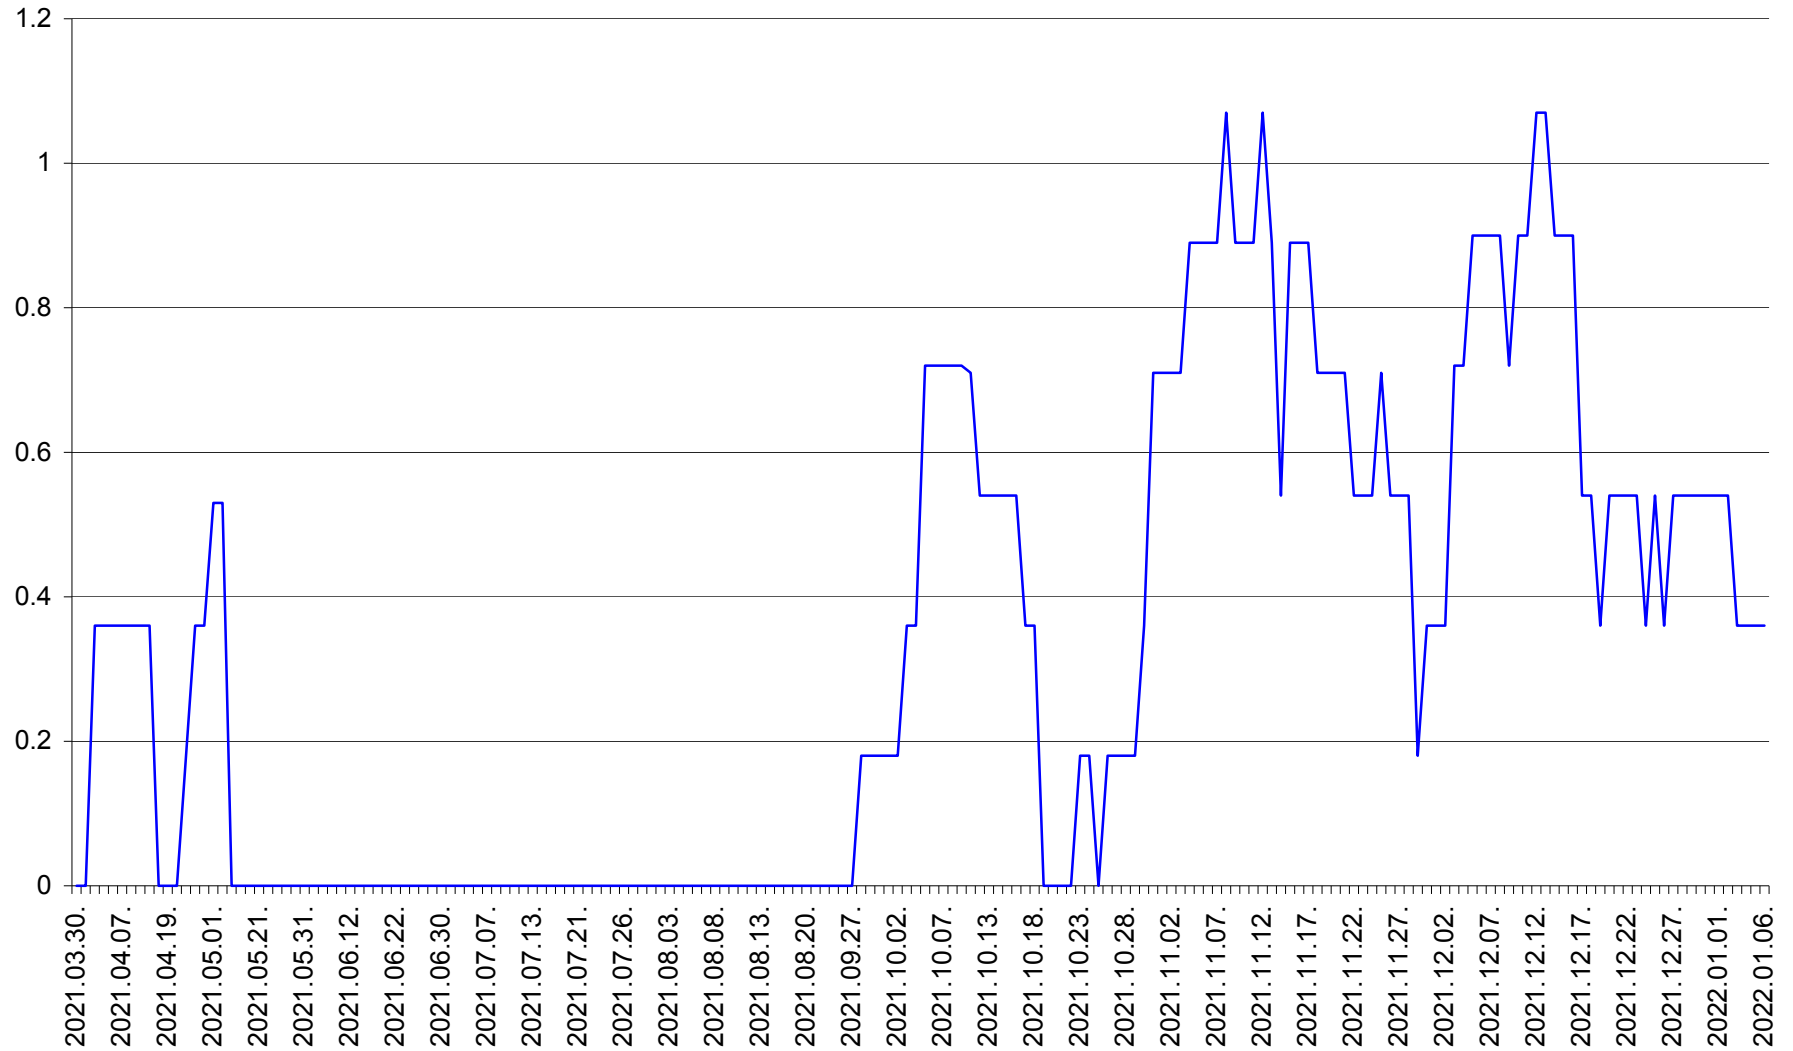

FELICENI - Evolutia incidentei cumulate pe 14 zile la % de locuitori
2021.03.30. - 2022.01.06.

FRUMOASA - Evolutia incidentei cumulate pe 14 zile la ‰ de locuitori
2021.03.30. - 2022.01.06.

GĂLĂUȚAȘ - Evoluția incidenței cumulate pe 14 zile la ‰ de locuitori
2021.03.30. - 2022.01.06.

MUNICIPIUL GHEORGHENI - Evolutia incidentei cumulate pe 14 zile la % de locuitori
2021.03.30. - 2022.01.06.

JOSENI - Evolutia incidentei cumulate pe 14 zile la ‰ de locuitori
2021.03.30. - 2022.01.06.

LĂZAREA - Evolutia incidentei cumulate pe 14 zile la % de locuitori
2021.03.30. - 2022.01.06.

LELICENI - Evolutia incidentei cumulate pe 14 zile la % de locuitori
2021.03.30. - 2022.01.06.

LUETA - Evolutia incidentei cumulate pe 14 zile la ‰ de locuitori
2021.03.30. - 2022.01.06.

LUNCA DE JOS - Evolutia incidentei cumulate pe 14 zile la ‰ de locuitori
2021.03.30. - 2022.01.06.