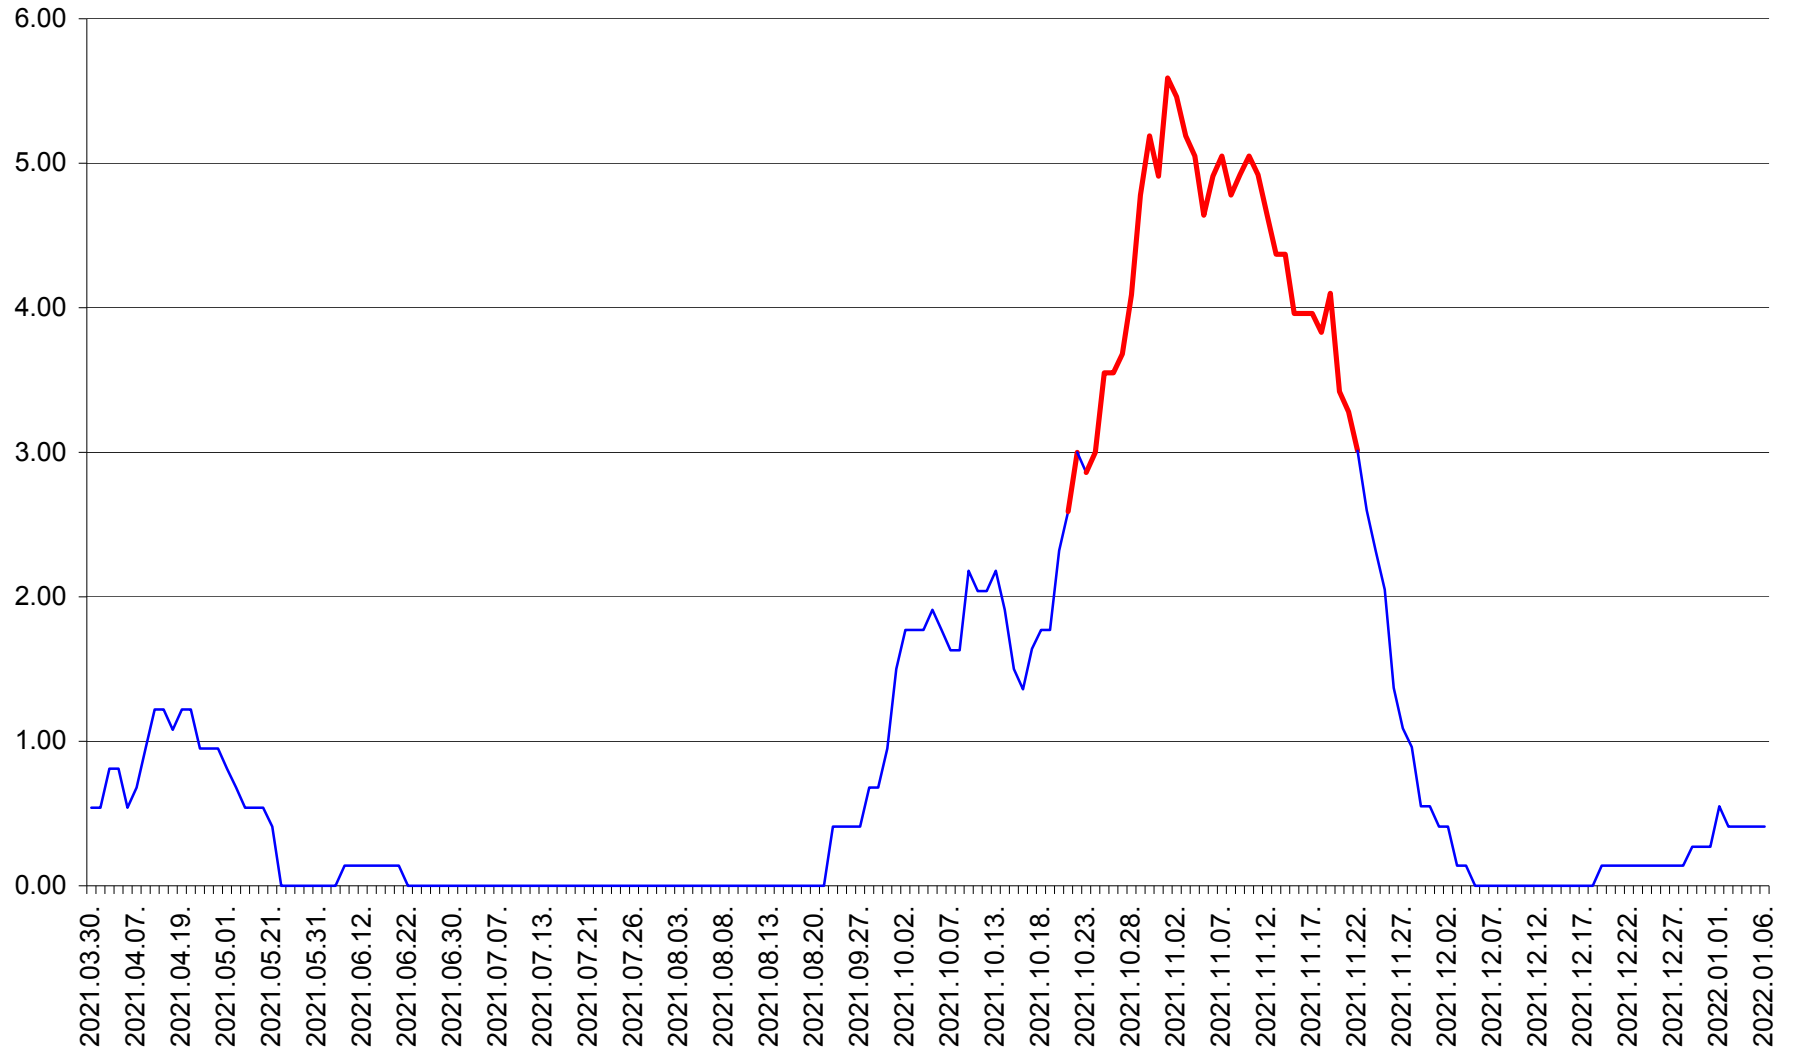

ATID - Evolutia incidentei cumulate pe 14 zile la % de locuitori
2021.03.30. - 2022.01.06.

AVRĂMEȘTI - Evolutia incidentei cumulate pe 14 zile la ‰ de locuitori
2021.03.30. - 2022.01.06.

ORAȘ BĂILE TUȘNAD - Evolutia incidentei cumulate pe 14 zile la ‰ de locuitori
2021.03.30. - 2022.01.06.

ORAȘ BĂLAN - Evolția incidenței cumulate pe 14 zile la ‰ de locuitori
2021.03.30. - 2022.01.06.

BILBOR - Evolutia incidentei cumulate pe 14 zile la ‰ de locuitori
2021.03.30. - 2022.01.06.

ORAȘ BORSEC - Evolutia incidentei cumulate pe 14 zile la ‰ de locuitori
2021.03.30. - 2022.01.06.

BRĂDEȘTI - Evolutia incidentei cumulate pe 14 zile la ‰ de locuitori
2021.03.30. - 2022.01.06.

CĂPÂLNIȚA - Evolutia incidentei cumulate pe 14 zile la ‰ de locuitori
2021.03.30. - 2022.01.06.

CÂRȚA - Evolutia incidentei cumulate pe 14 zile la ‰ de locuitori
2021.03.30. - 2022.01.06.