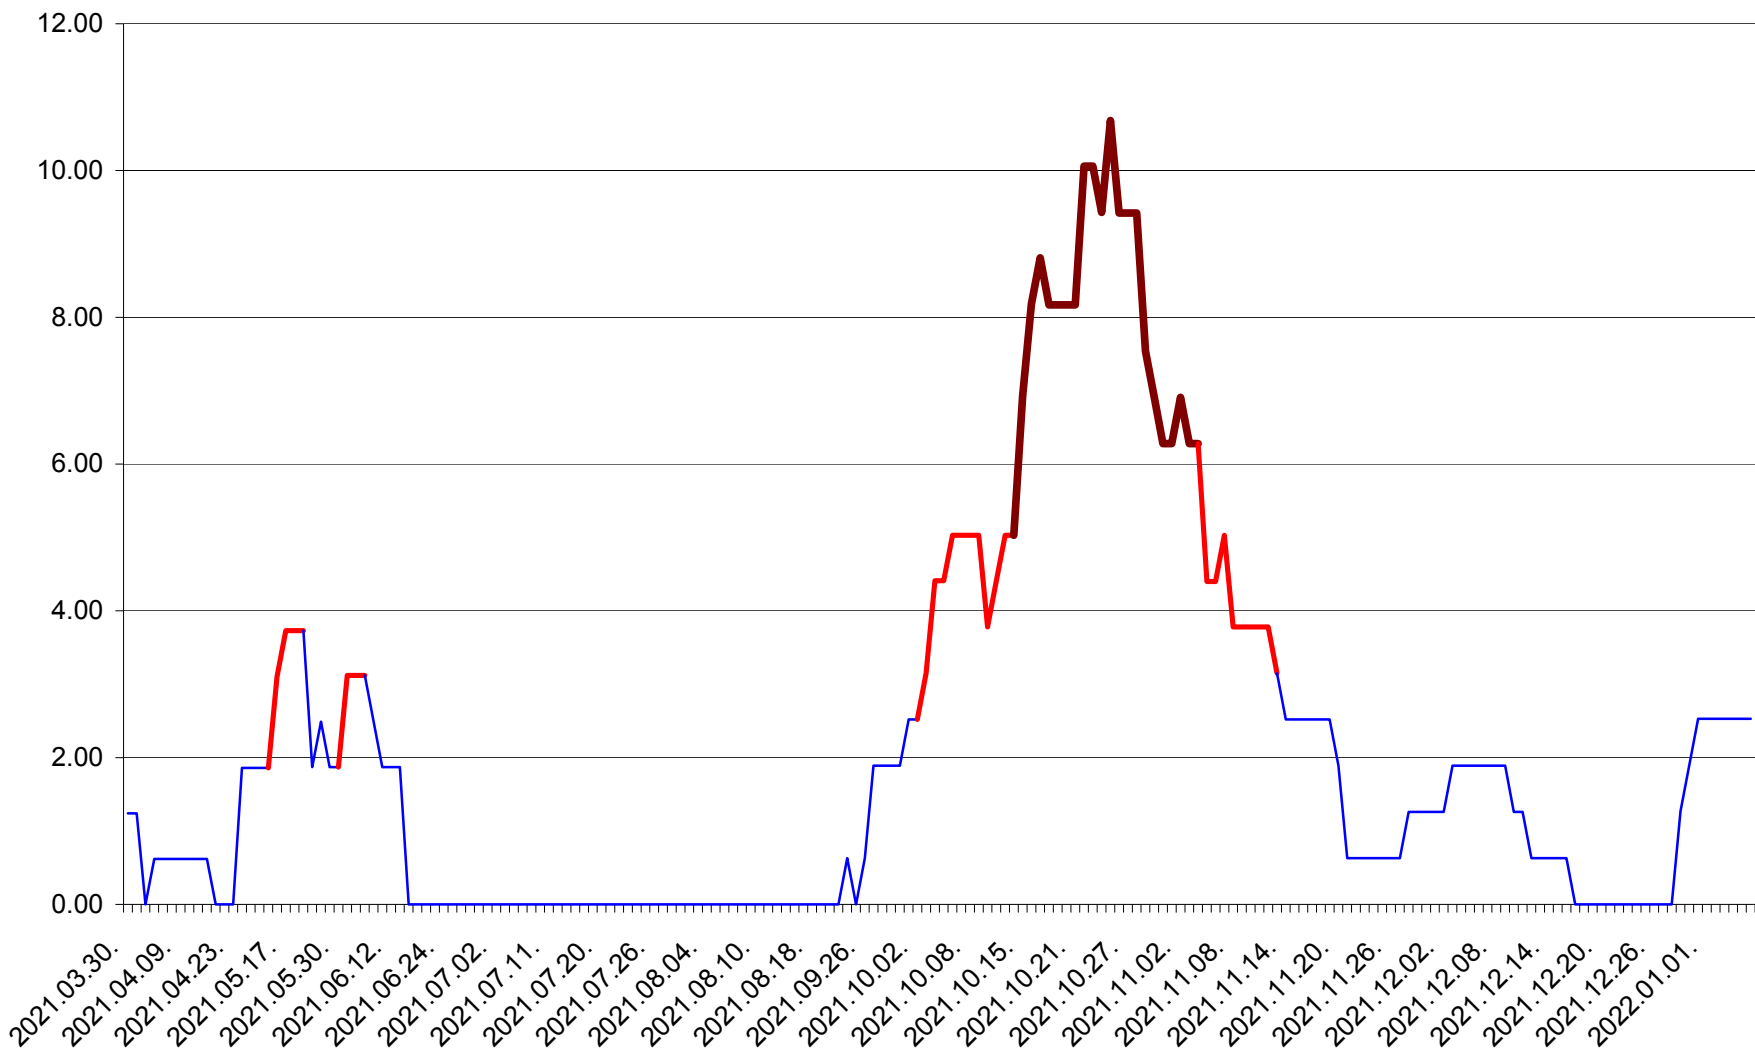

ATID - Evolutia incidentei cumulate pe 14 zile la % de locuitori
2021.03.30. - 2022.01.06.

AVRĂMEȘTI - Evolutia incidentei cumulate pe 14 zile la ‰ de locuitori
2021.03.30. - 2022.01.06.

ORAȘ BĂILE TUȘNAD - Evolutia incidentei cumulate pe 14 zile la ‰ de locuitori
2021.03.30. - 2022.01.06.

ORAȘ BĂLAN - Evolția incidenței cumulate pe 14 zile la ‰ de locuitori
2021.03.30. - 2022.01.06.

BILBOR - Evolutia incidentei cumulate pe 14 zile la ‰ de locuitori
2021.03.30. - 2022.01.06.

ORAȘ BORSEC - Evolutia incidentei cumulate pe 14 zile la ‰ de locuitori
2021.03.30. - 2022.01.06.

BRĂDEȘTI - Evolutia incidentei cumulate pe 14 zile la ‰ de locuitori
2021.03.30. - 2022.01.06.

CĂPÂLNIȚA - Evolutia incidentei cumulate pe 14 zile la ‰ de locuitori
2021.03.30. - 2022.01.06.

CÂRȚA - Evolutia incidentei cumulate pe 14 zile la ‰ de locuitori
2021.03.30. - 2022.01.06.