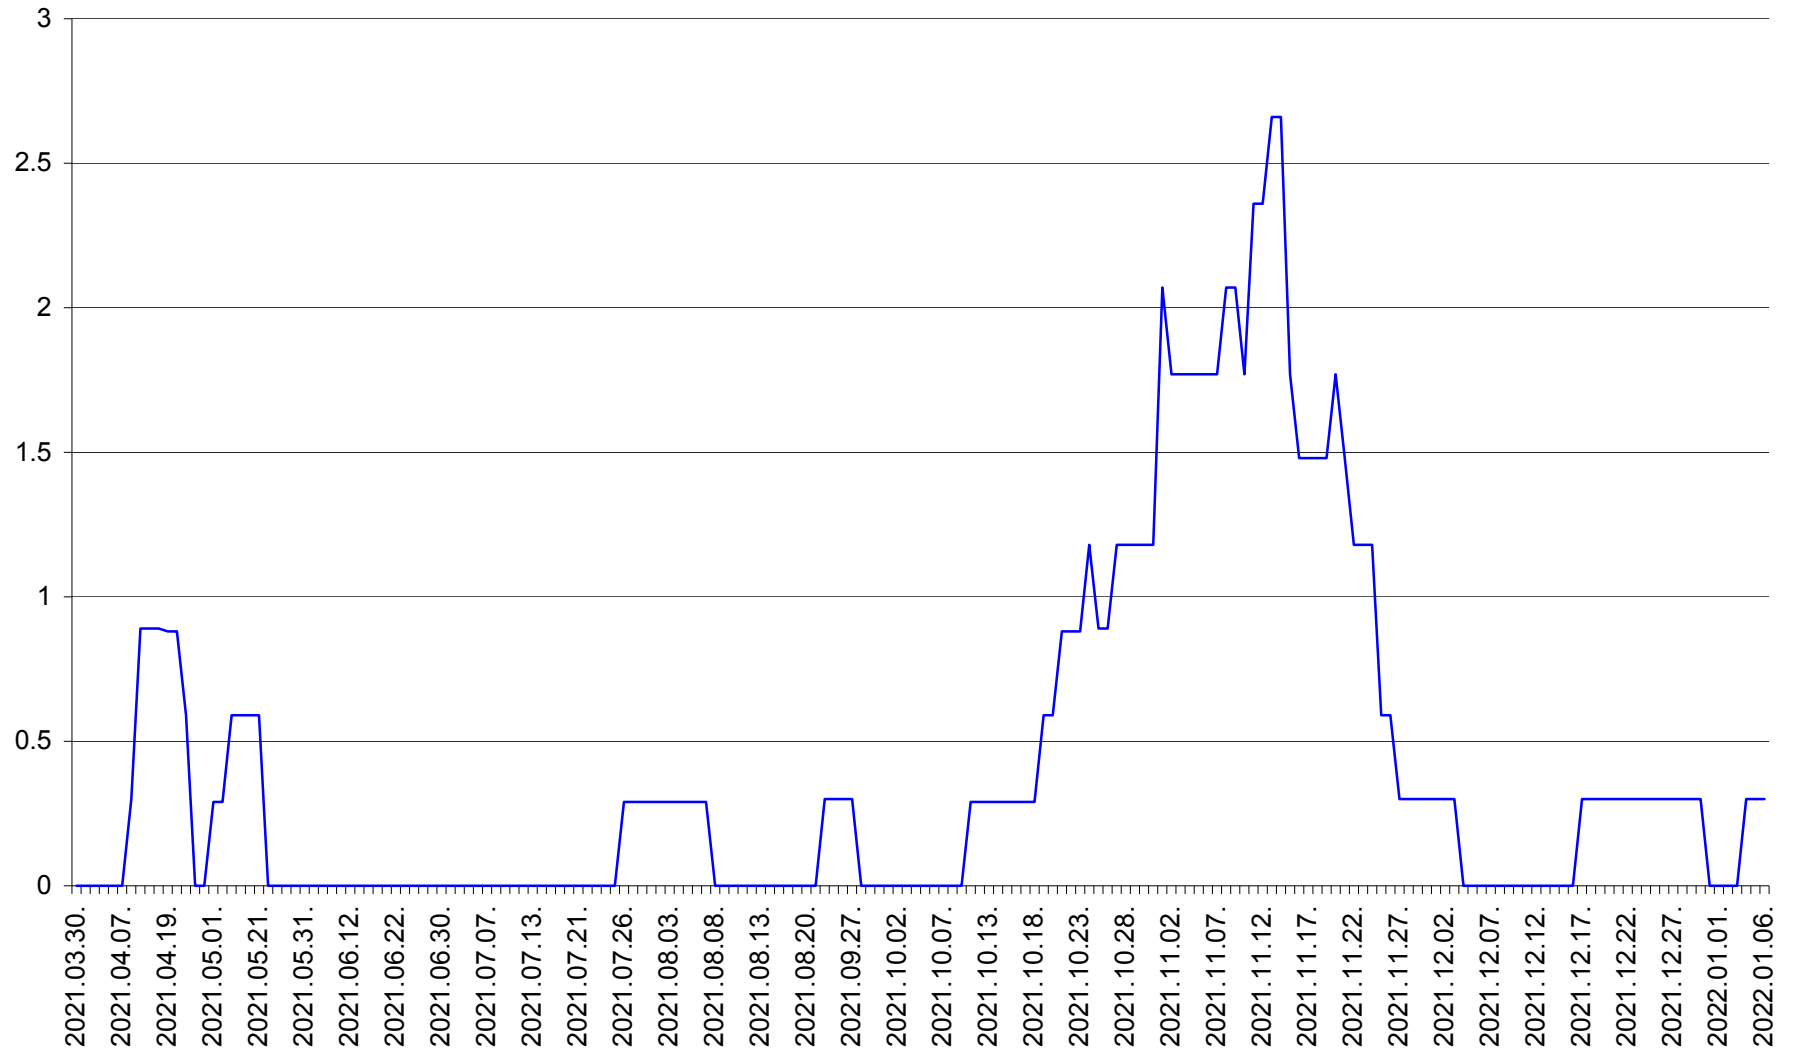

LELICENI - Evolutia incidentei cumulate pe 14 zile la % de locuitori
2021.03.30. - 2022.01.06.

LUETA - Evolutia incidentei cumulate pe 14 zile la ‰ de locuitori
2021.03.30. - 2022.01.06.

LUNCA DE JOS - Evolutia incidentei cumulate pe 14 zile la ‰ de locuitori
2021.03.30. - 2022.01.06.

LUNCA DE SUS - Evolutia incidentei cumulate pe 14 zile la ‰ de locuitori
2021.03.30. - 2022.01.06.

LUPENI - Evolutia incidentei cumulate pe 14 zile la ‰ de locuitori
2021.03.30. - 2022.01.06.

MĂDĂRAȘ - Evolutia incidentei cumulate pe 14 zile la % de locuitori
2021.03.30. - 2022.01.06.