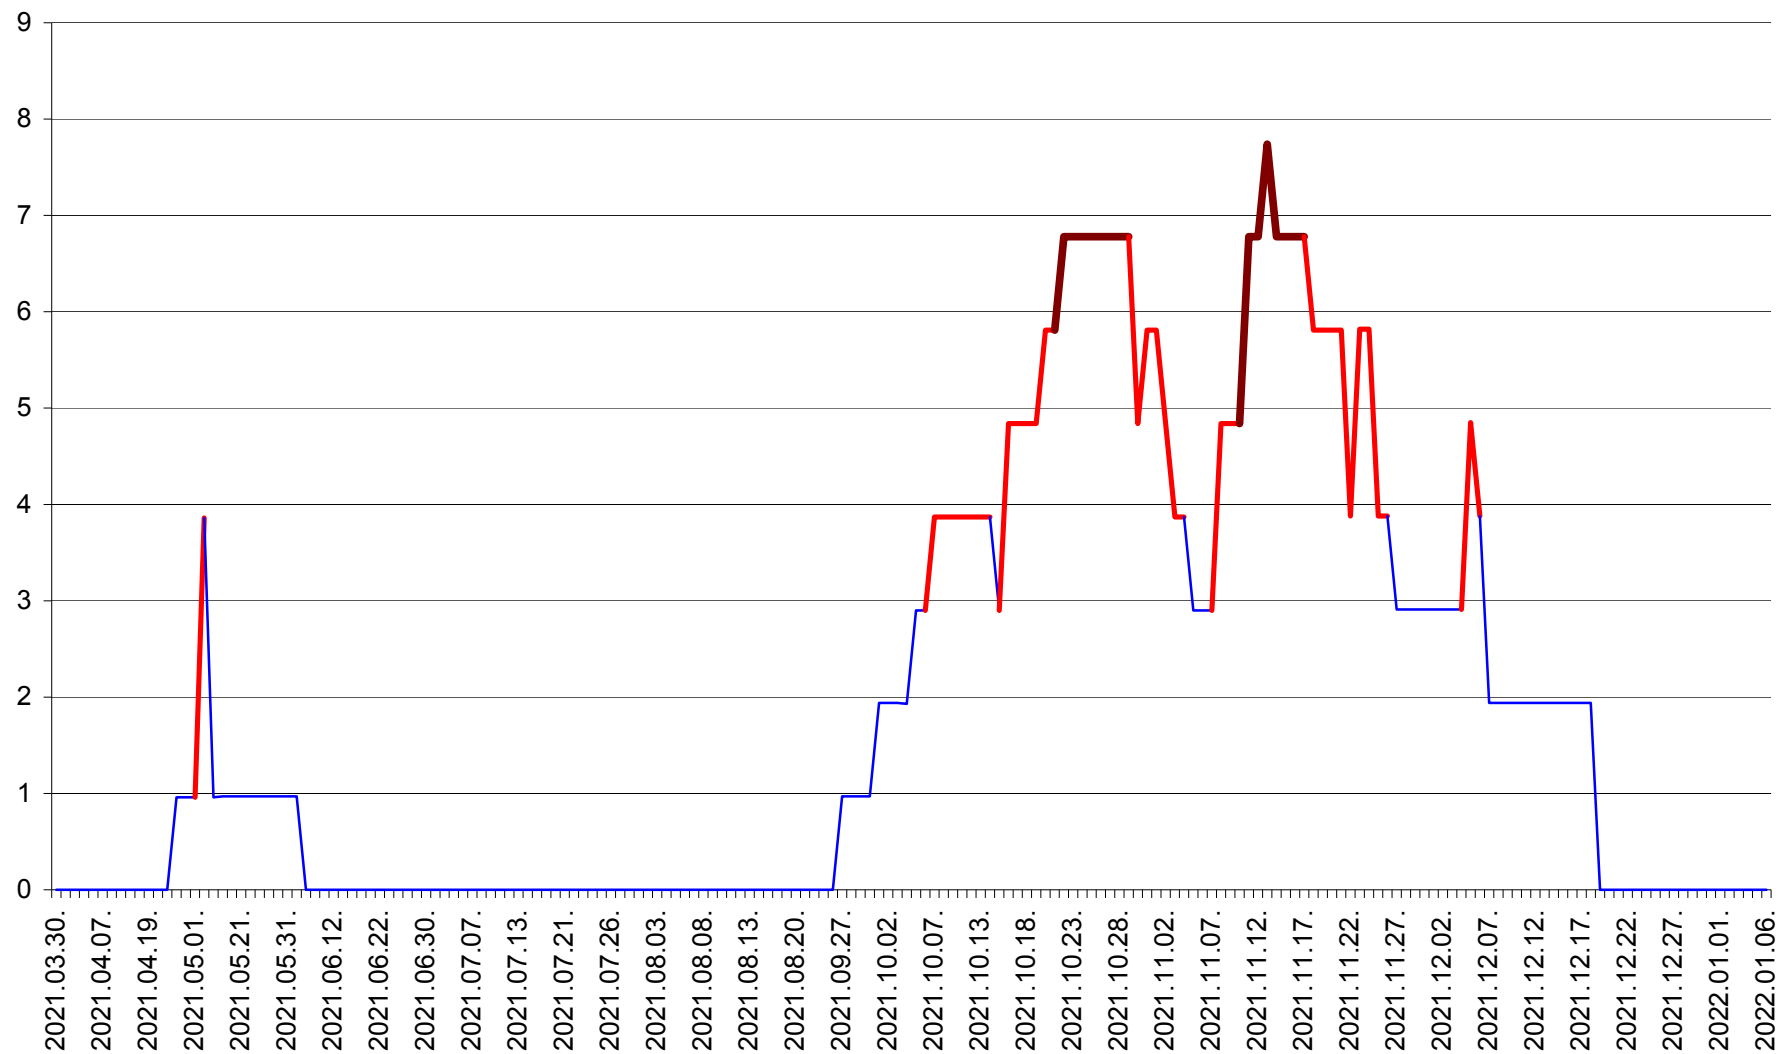

DEALU - Evolutia incidentei cumulate pe 14 zile la ‰ de locuitori
2021.03.30. - 2022.01.06.