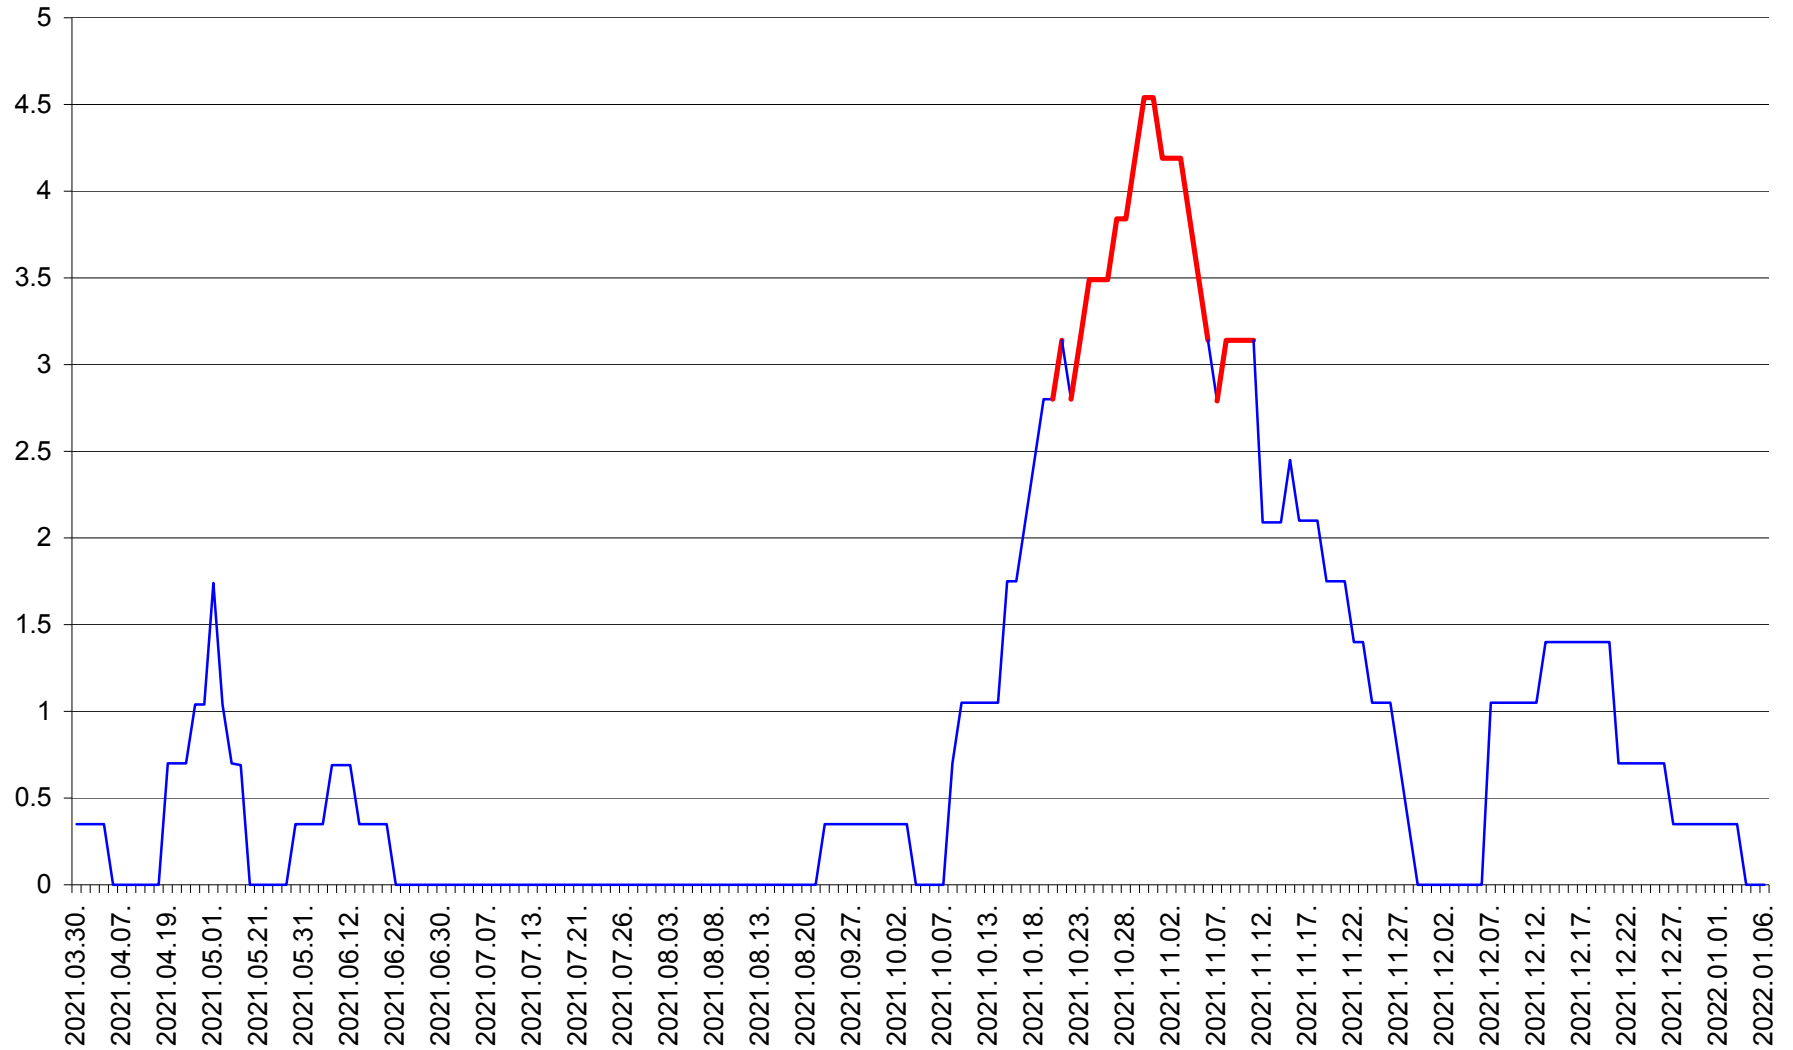

SICULENI - Evolutia incidentei cumulate pe 14 zile la % de locuitori
2021.03.30. - 2022.01.06.