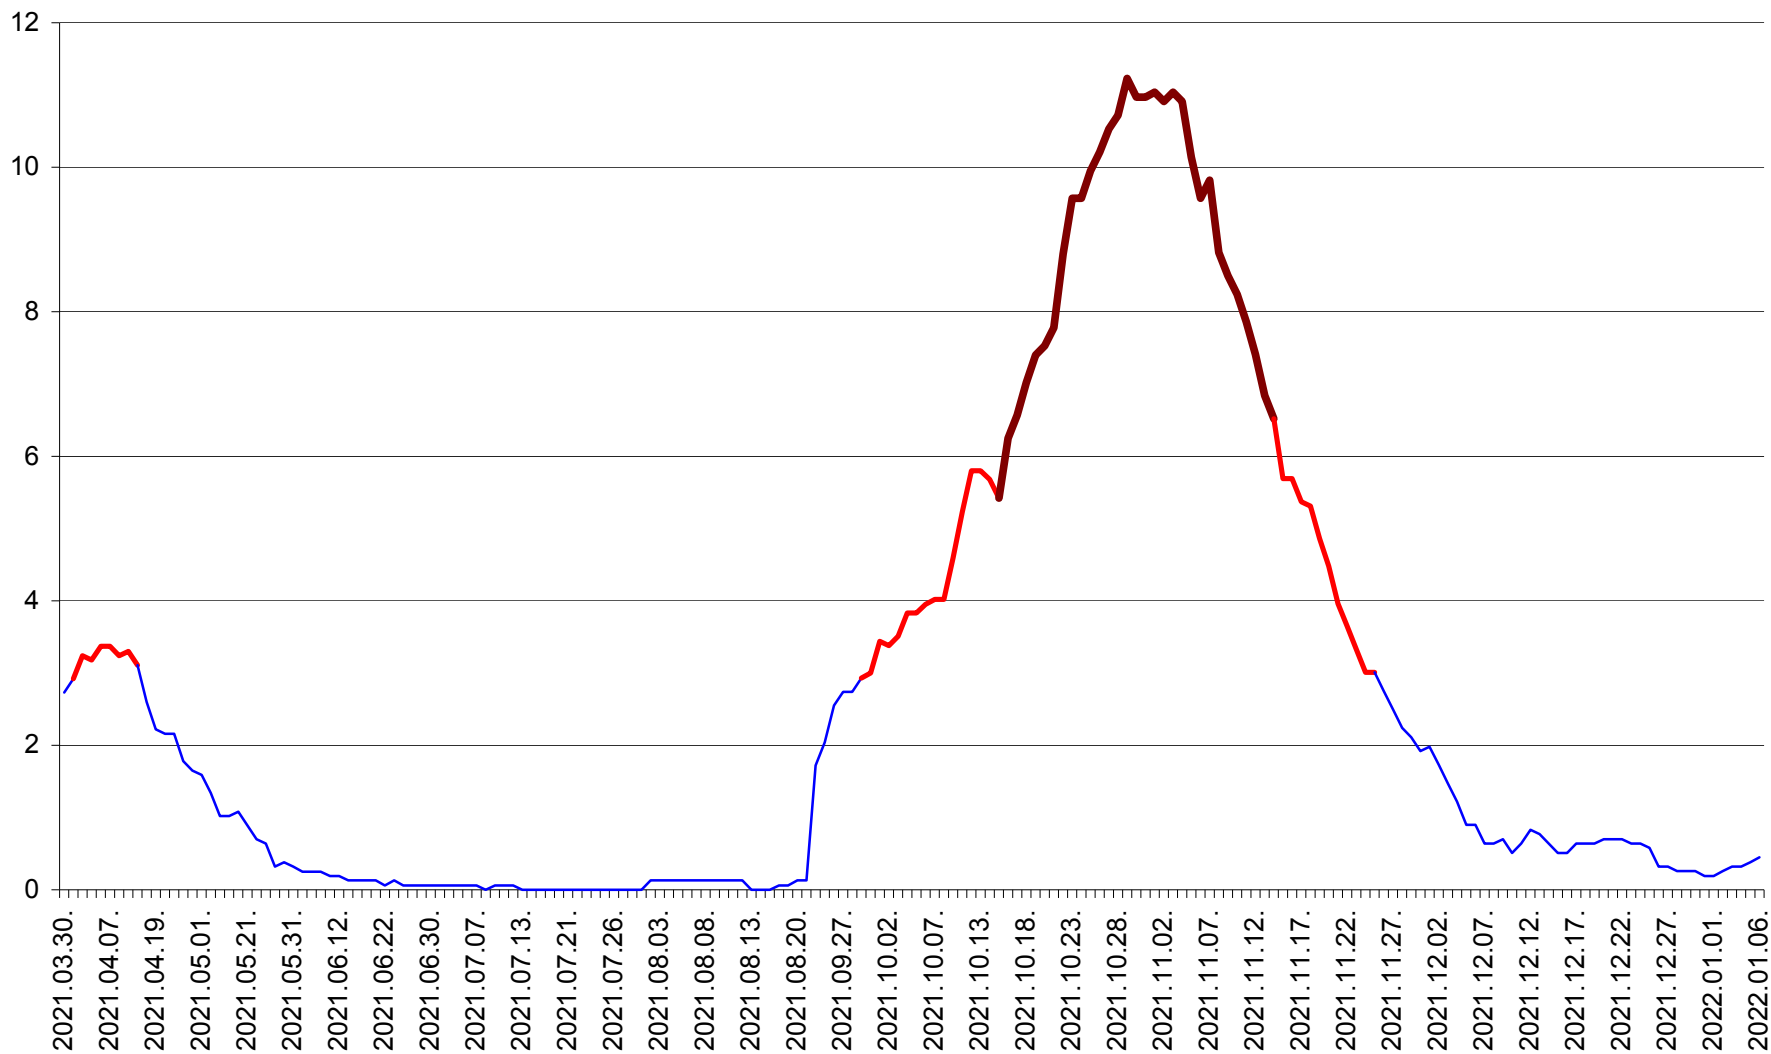

TULGHEȘ - Evolutia incidentei cumulate pe 14 zile la % de locuitori
2021.03.30. - 2022.01.06.