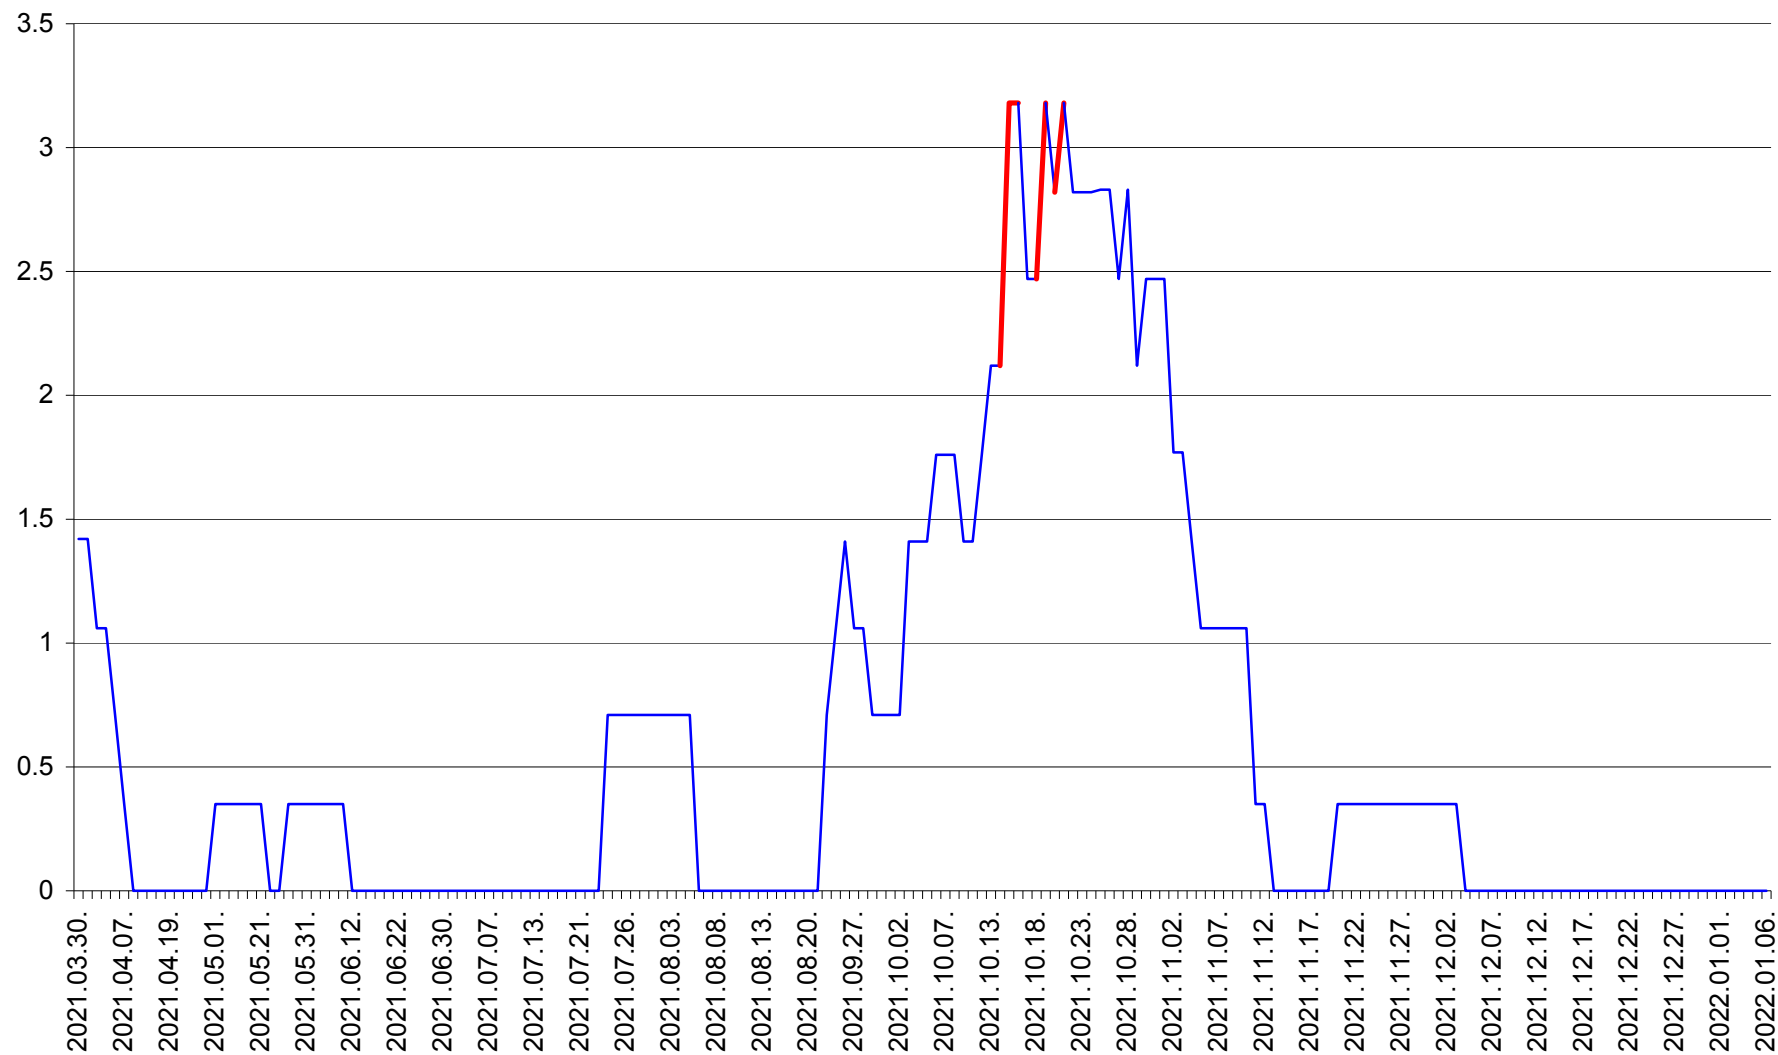

PORUMBENI - Evolutia incidentei cumulate pe 14 zile la ‰ de locuitori
2021.03.30. - 2022.01.06.