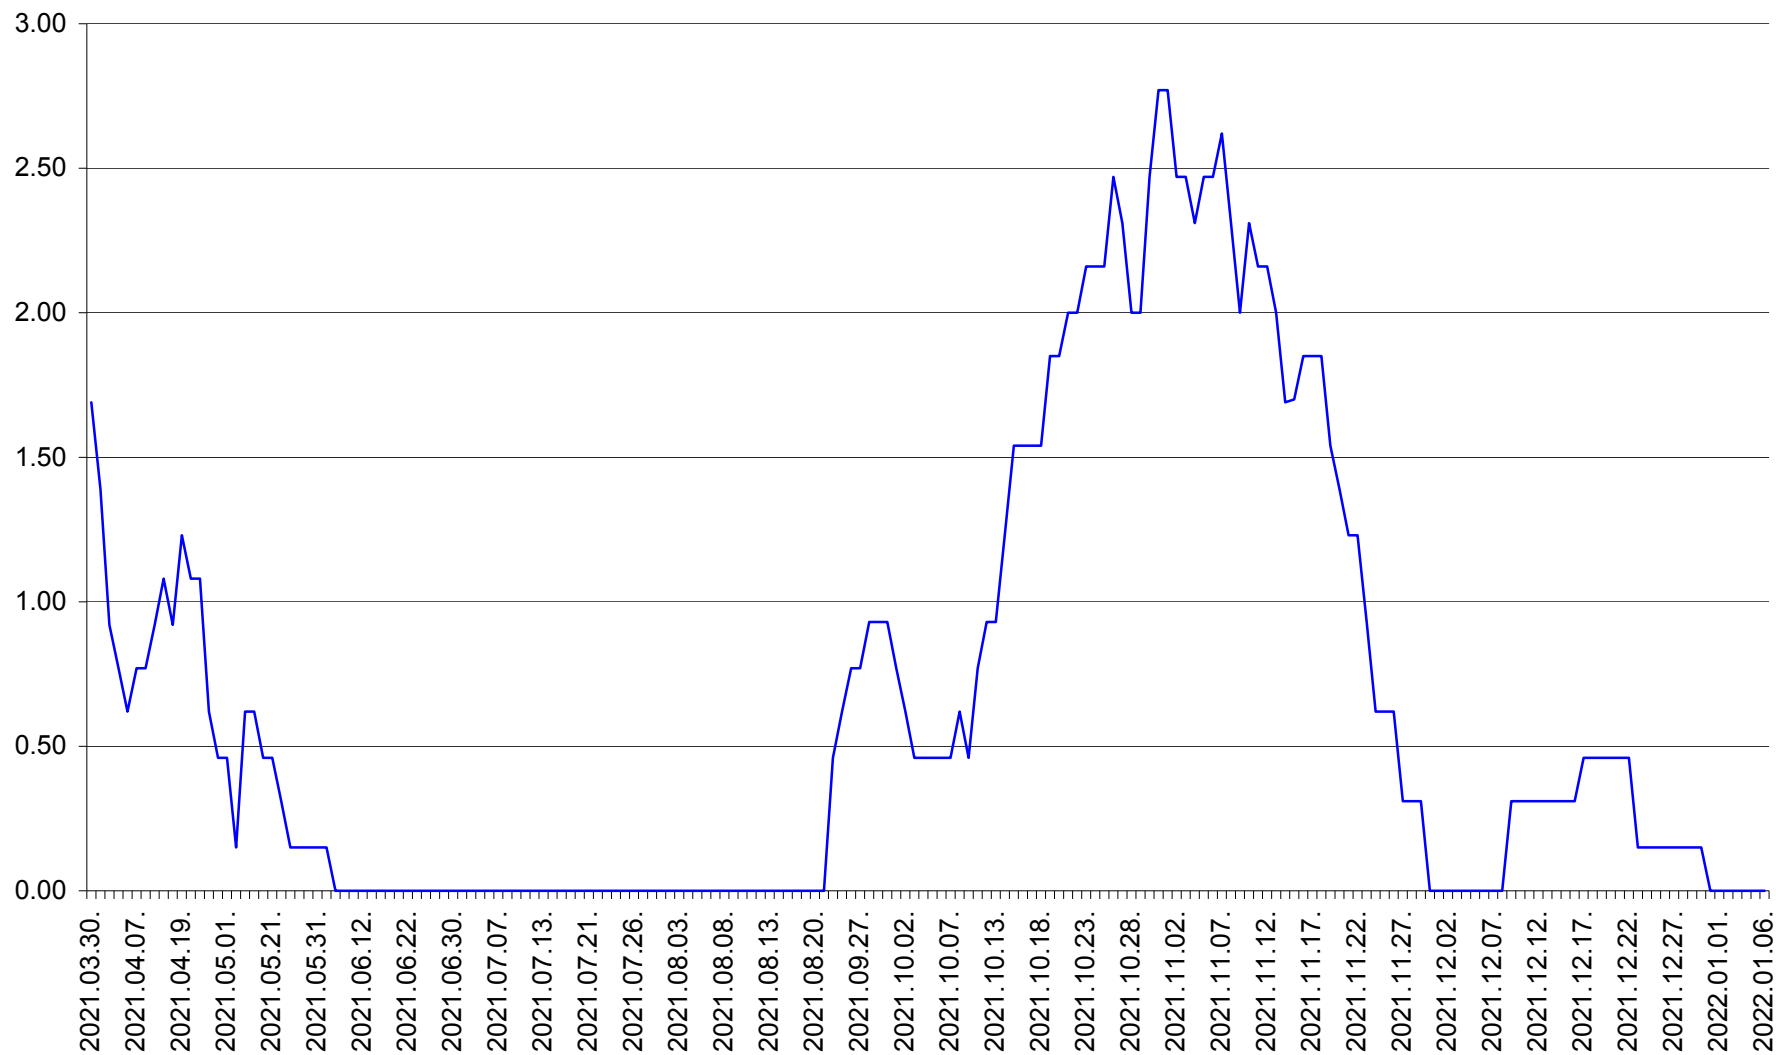

ORAȘ BĂLAN - Evolția incidenței cumulate pe 14 zile la ‰ de locuitori
2021.03.30. - 2022.01.06.

BILBOR - Evolutia incidentei cumulate pe 14 zile la ‰ de locuitori
2021.03.30. - 2022.01.06.

ORAȘ BORSEC - Evolutia incidentei cumulate pe 14 zile la ‰ de locuitori
2021.03.30. - 2022.01.06.

BRĂDEȘTI - Evolutia incidentei cumulate pe 14 zile la ‰ de locuitori
2021.03.30. - 2022.01.06.

CĂPÂLNIȚA - Evolutia incidentei cumulate pe 14 zile la ‰ de locuitori
2021.03.30. - 2022.01.06.

CÂRȚA - Evolutia incidentei cumulate pe 14 zile la ‰ de locuitori
2021.03.30. - 2022.01.06.

CICEU - Evolutia incidentei cumulate pe 14 zile la ‰ de locuitori
2021.03.30. - 2022.01.06.

CIUCSÂNGEORGIU - Evolutia incidentei cumulate pe 14 zile la % de locuitori
2021.03.30. - 2022.01.06.

CIUMANI - Evolutia incidentei cumulate pe 14 zile la ‰ de locuitori
2021.03.30. - 2022.01.06.

CORBU - Evolutia incidentei cumulate pe 14 zile la ‰ de locuitori
2021.03.30. - 2022.01.06.

CORUND - Evolutia incidentei cumulate pe 14 zile la ‰ de locuitori
2021.03.30. - 2022.01.06.

COZMENI - Evolutia incidentei cumulate pe 14 zile la ‰ de locuitori
2021.03.30. - 2022.01.06.