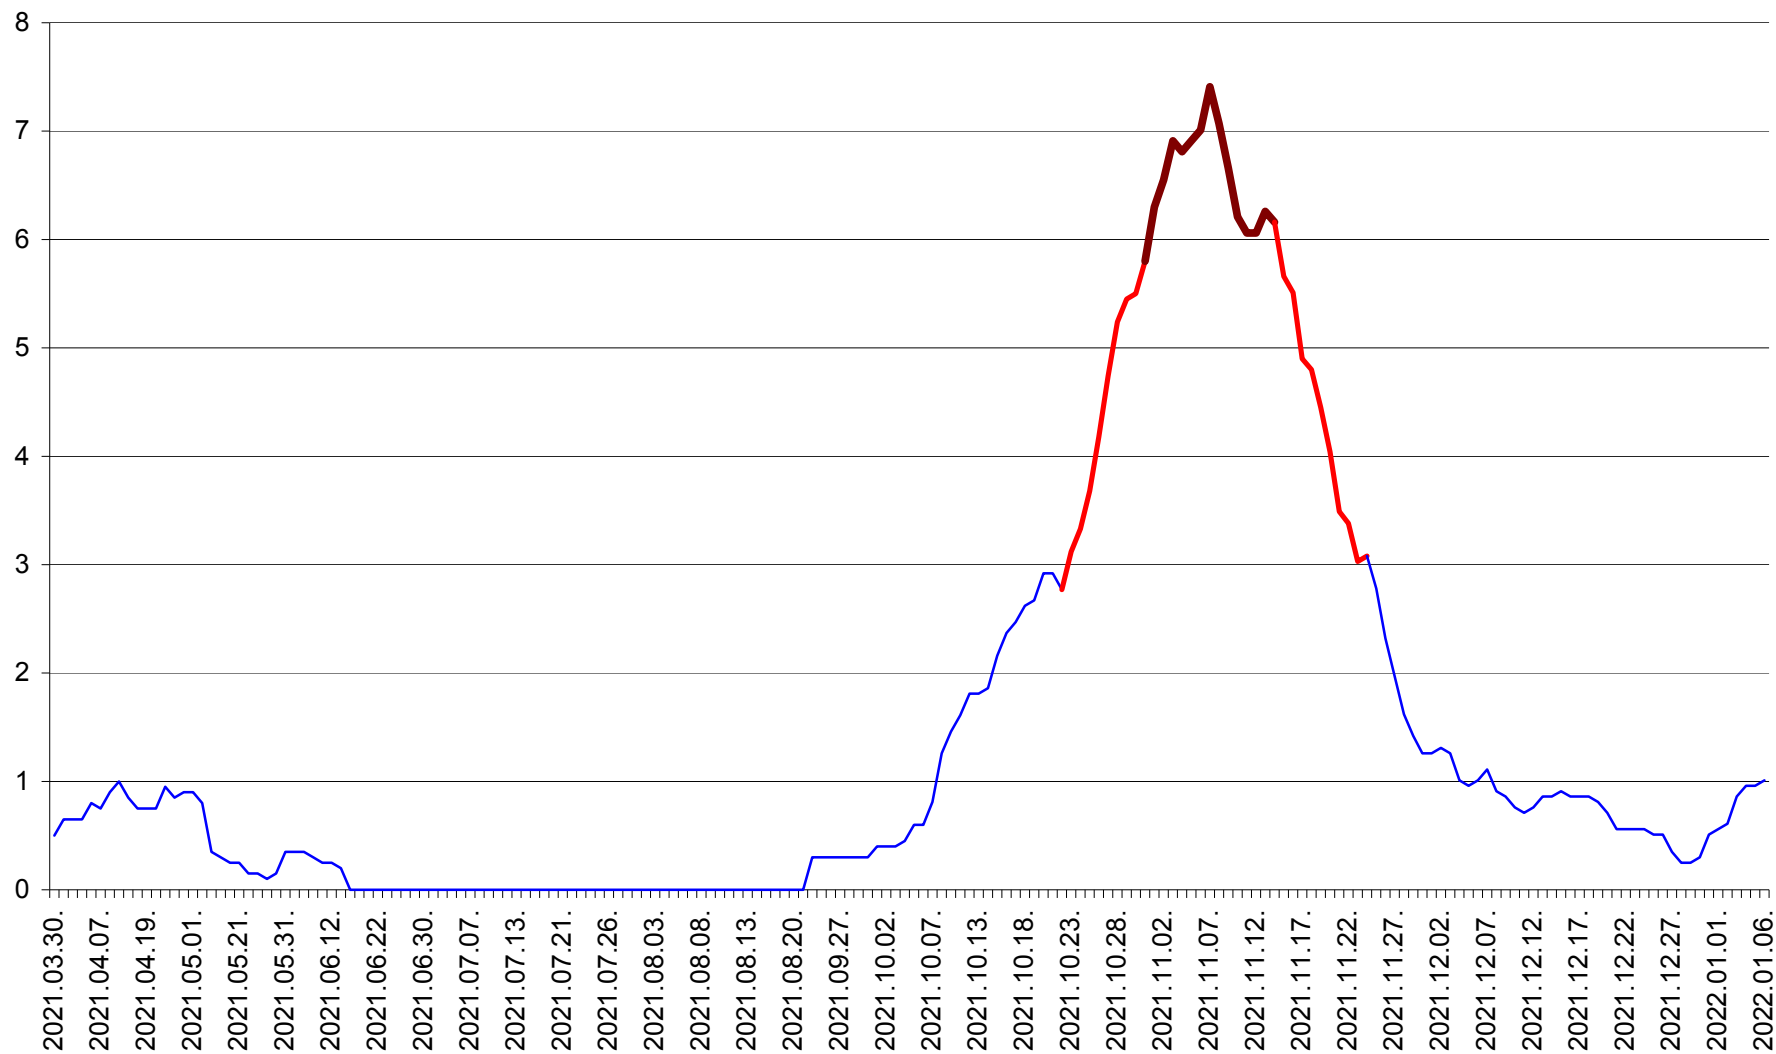

DÂRJIU - Evolutia incidentei cumulate pe 14 zile la ‰ de locuitori
2021.03.30. - 2022.01.06.

DEALU - Evolutia incidentei cumulate pe 14 zile la ‰ de locuitori
2021.03.30. - 2022.01.06.

DITRĂU - Evolutia incidentei cumulate pe 14 zile la ‰ de locuitori
2021.03.30. - 2022.01.06.

FELICENI - Evolutia incidentei cumulate pe 14 zile la % de locuitori
2021.03.30. - 2022.01.06.

FRUMOASA - Evolutia incidentei cumulate pe 14 zile la ‰ de locuitori
2021.03.30. - 2022.01.06.

GĂLĂUȚAȘ - Evoluția incidenței cumulate pe 14 zile la ‰ de locuitori
2021.03.30. - 2022.01.06.

MUNICIPIUL GHEORGHENI - Evolutia incidentei cumulate pe 14 zile la % de locuitori
2021.03.30. - 2022.01.06.

JOSENI - Evolutia incidentei cumulate pe 14 zile la ‰ de locuitori
2021.03.30. - 2022.01.06.

LĂZAREA - Evolutia incidentei cumulate pe 14 zile la % de locuitori
2021.03.30. - 2022.01.06.

LELICENI - Evolutia incidentei cumulate pe 14 zile la % de locuitori
2021.03.30. - 2022.01.06.

LUETA - Evolutia incidentei cumulate pe 14 zile la ‰ de locuitori
2021.03.30. - 2022.01.06.

LUNCA DE JOS - Evolutia incidentei cumulate pe 14 zile la ‰ de locuitori
2021.03.30. - 2022.01.06.