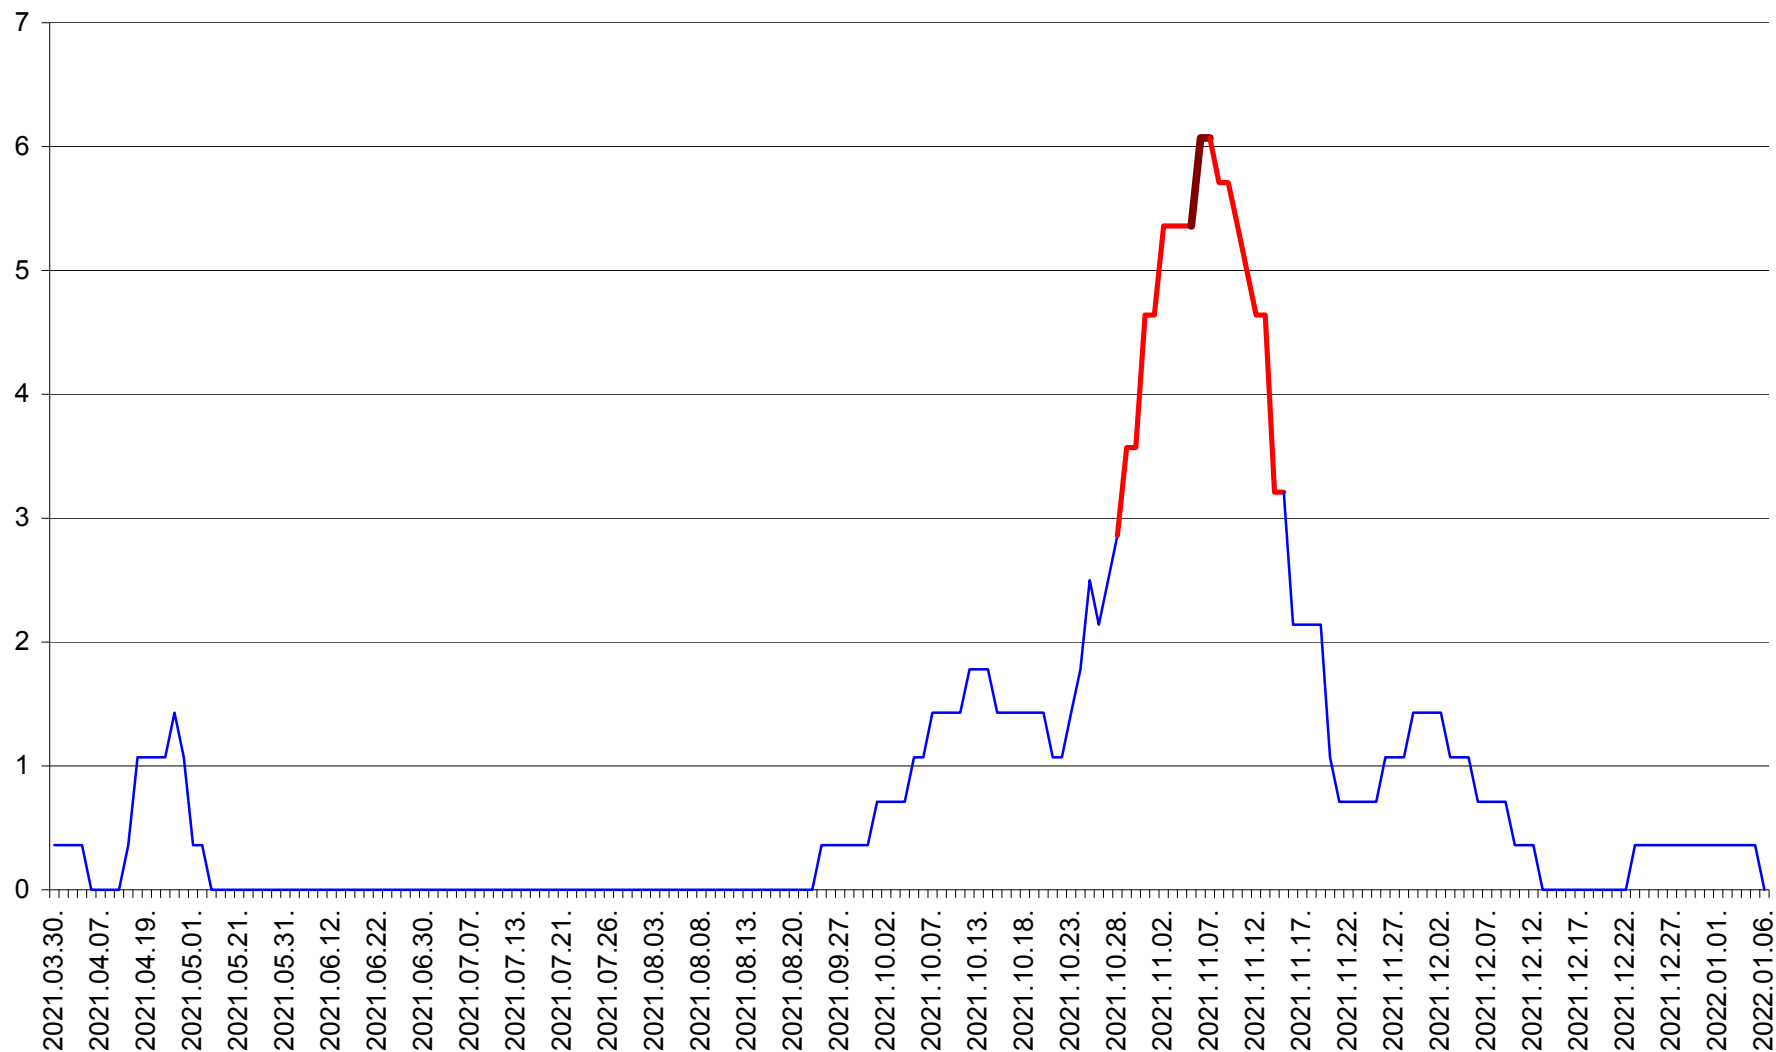

ȘIMONEȘTI - Evolutia incidentei cumulate pe 14 zile la ‰ de locuitori
2021.03.30. - 2022.01.06.