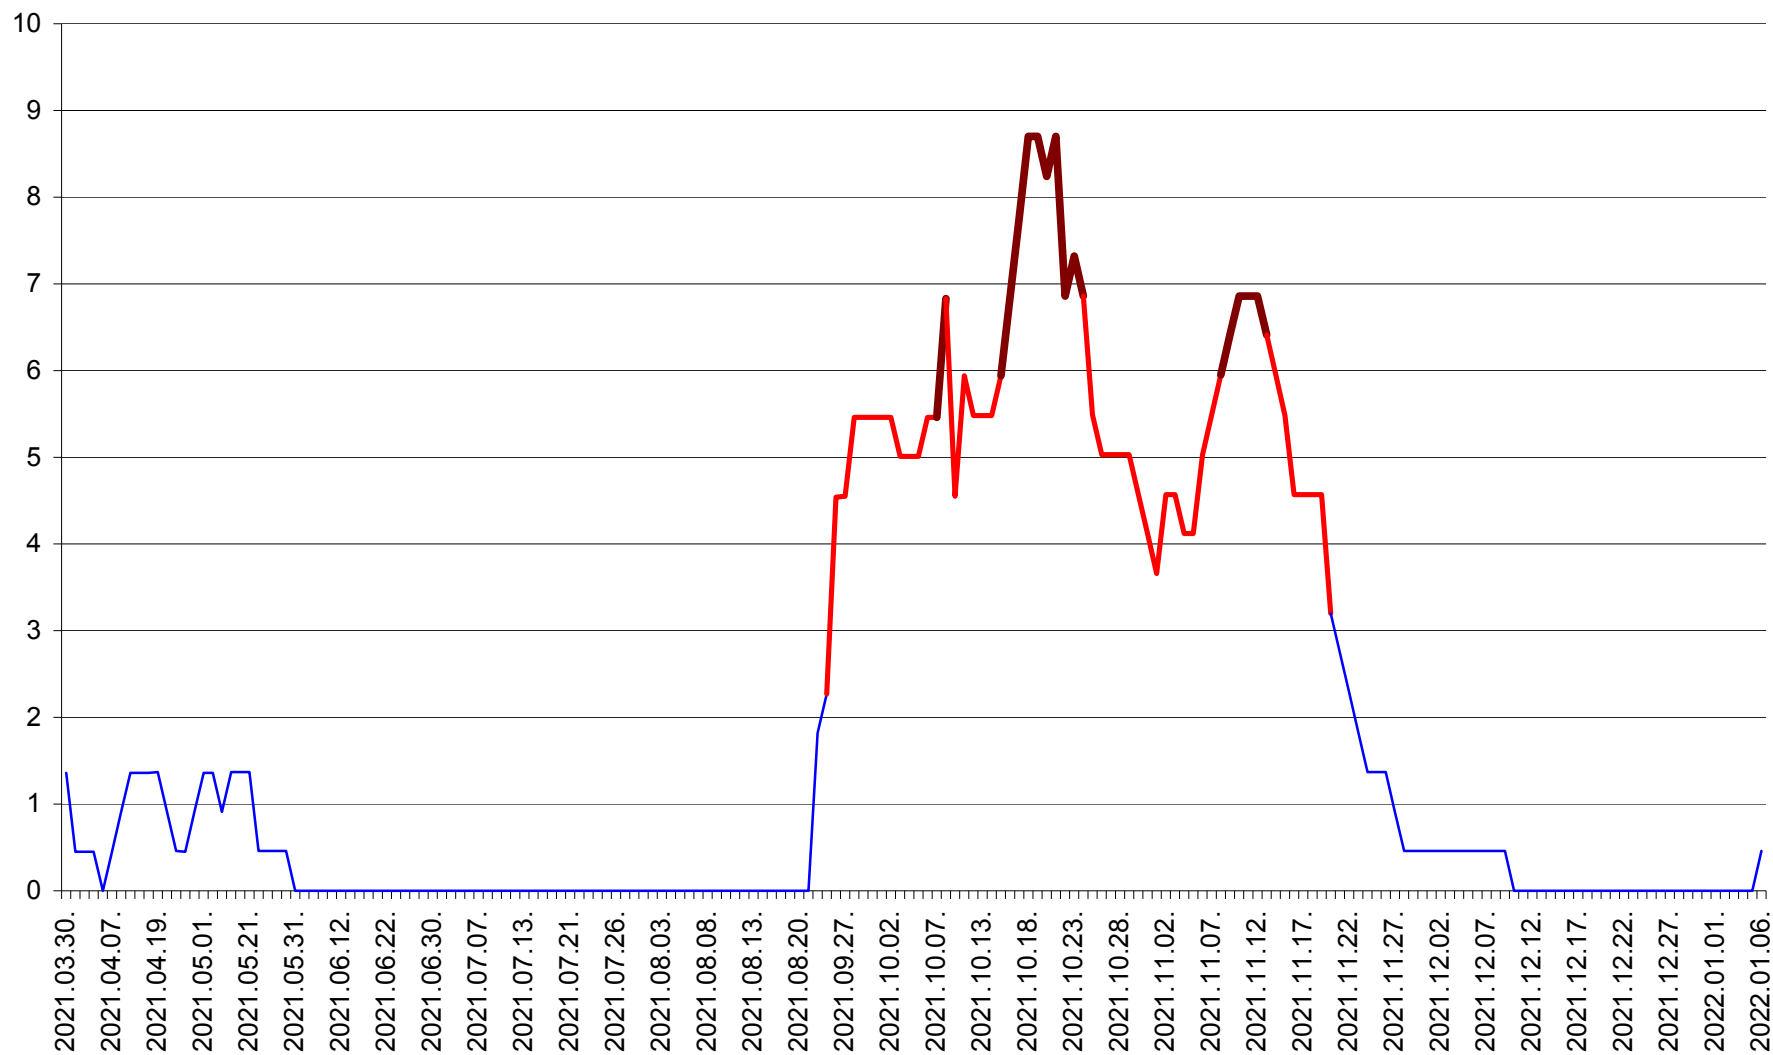

LELICENI - Evolutia incidentei cumulate pe 14 zile la % de locuitori
2021.03.30. - 2022.01.06.

LUETA - Evolutia incidentei cumulate pe 14 zile la ‰ de locuitori
2021.03.30. - 2022.01.06.

LUNCA DE JOS - Evolutia incidentei cumulate pe 14 zile la ‰ de locuitori
2021.03.30. - 2022.01.06.

LUNCA DE SUS - Evolutia incidentei cumulate pe 14 zile la ‰ de locuitori
2021.03.30. - 2022.01.06.

LUPENI - Evolutia incidentei cumulate pe 14 zile la ‰ de locuitori
2021.03.30. - 2022.01.06.

MĂDĂRAȘ - Evolutia incidentei cumulate pe 14 zile la % de locuitori
2021.03.30. - 2022.01.06.