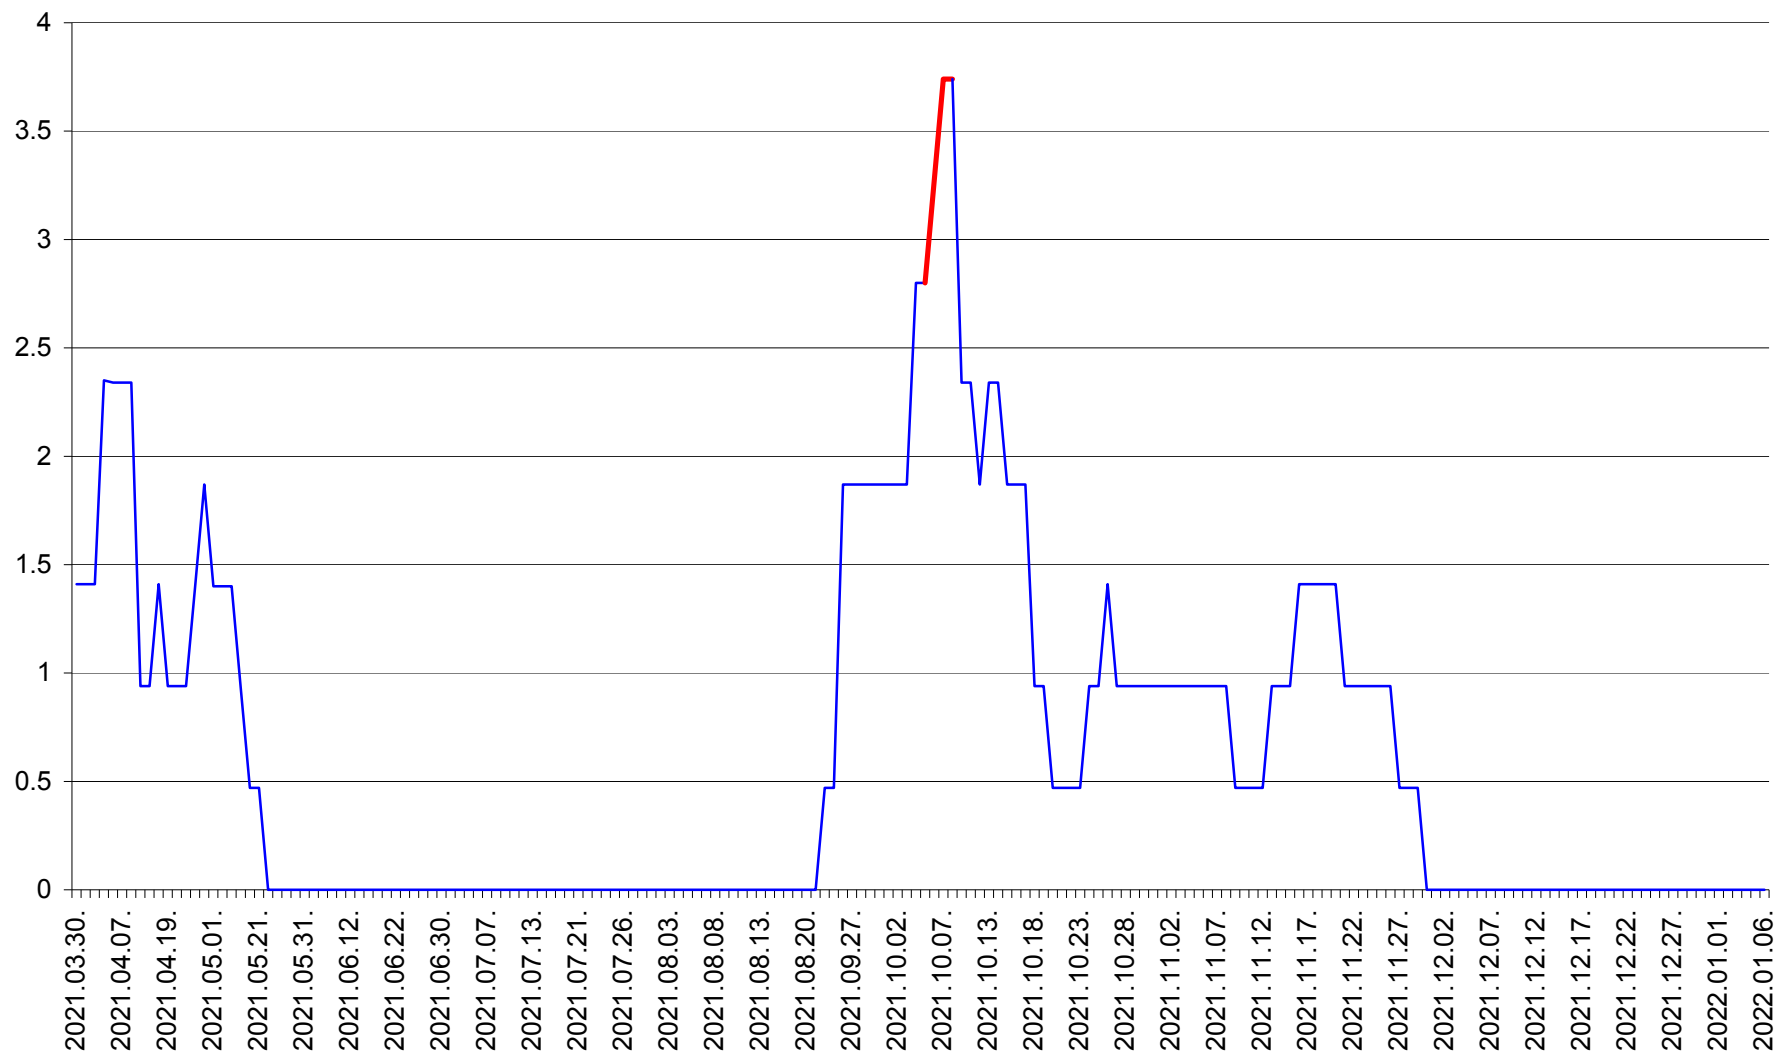

SECUIENI - Evolutia incidentei cumulate pe 14 zile la % de locuitori
2021.03.30. - 2022.01.06.