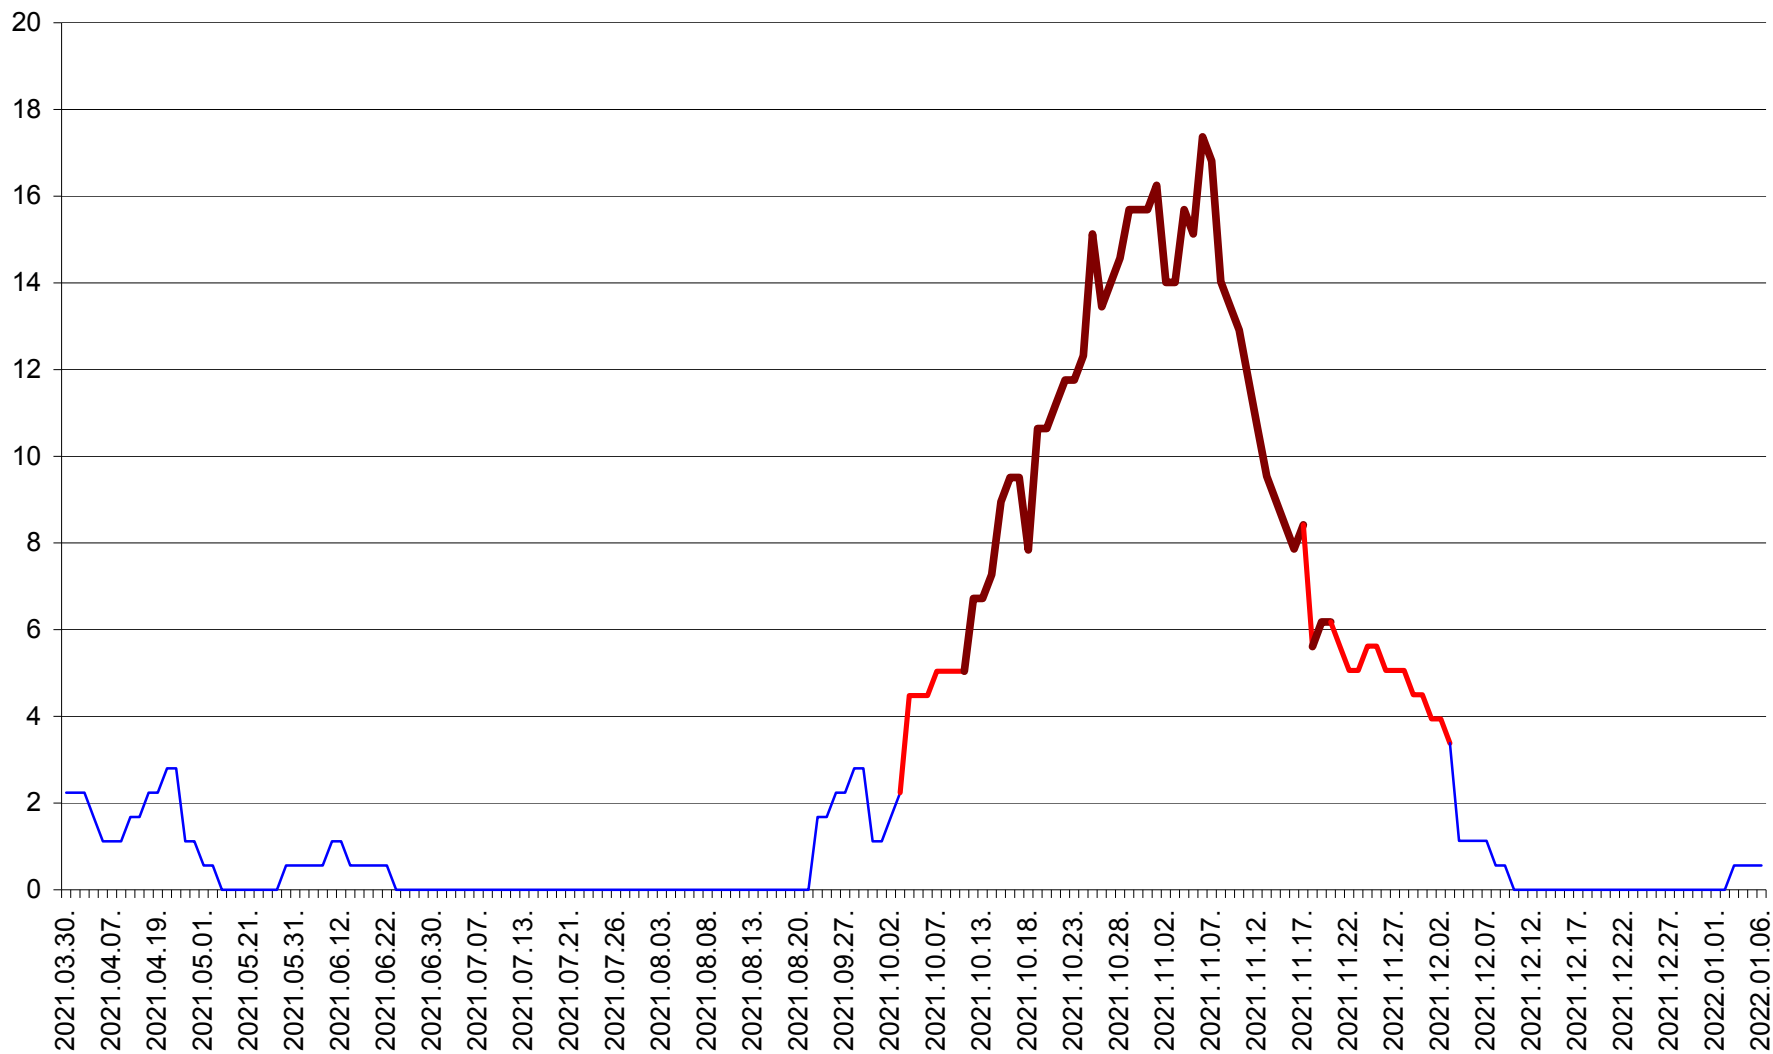

SUSENI - Evolutia incidentei cumulate pe 14 zile la ‰ de locuitori
2021.03.30. - 2022.01.06.