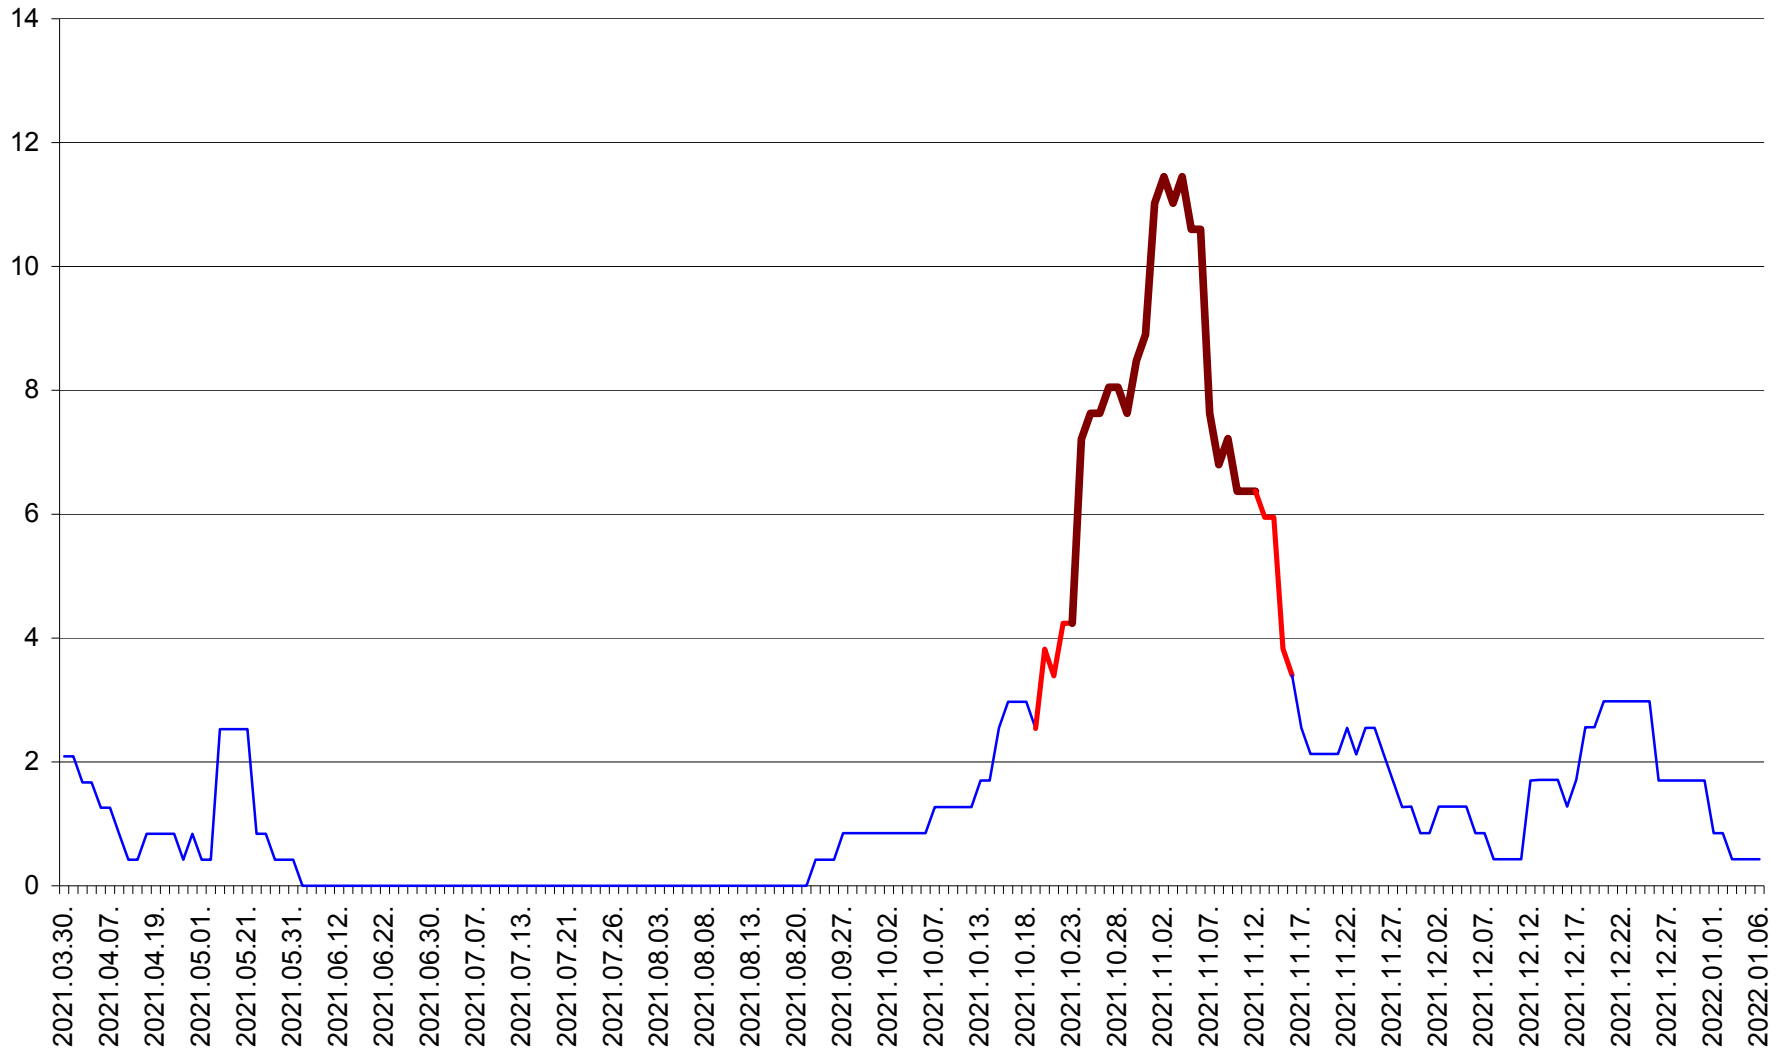

ORAȘ CRISTURU SECUIESC - Evolutia incidentei cumulate pe 14 zile la ‰ de locuitori
2021.03.30. - 2022.01.06.

DĂNEȘTI - Evolutia incidentei cumulate pe 14 zile la ‰ de locuitori
2021.03.30. - 2022.01.06.

DÂRJIU - Evolutia incidentei cumulate pe 14 zile la ‰ de locuitori
2021.03.30. - 2022.01.06.

DEALU - Evolutia incidentei cumulate pe 14 zile la ‰ de locuitori
2021.03.30. - 2022.01.06.

DITRĂU - Evolutia incidentei cumulate pe 14 zile la ‰ de locuitori
2021.03.30. - 2022.01.06.

FELICENI - Evolutia incidentei cumulate pe 14 zile la % de locuitori
2021.03.30. - 2022.01.06.

FRUMOASA - Evolutia incidentei cumulate pe 14 zile la ‰ de locuitori
2021.03.30. - 2022.01.06.

GĂLĂUȚAȘ - Evoluția incidenței cumulate pe 14 zile la ‰ de locuitori
2021.03.30. - 2022.01.06.