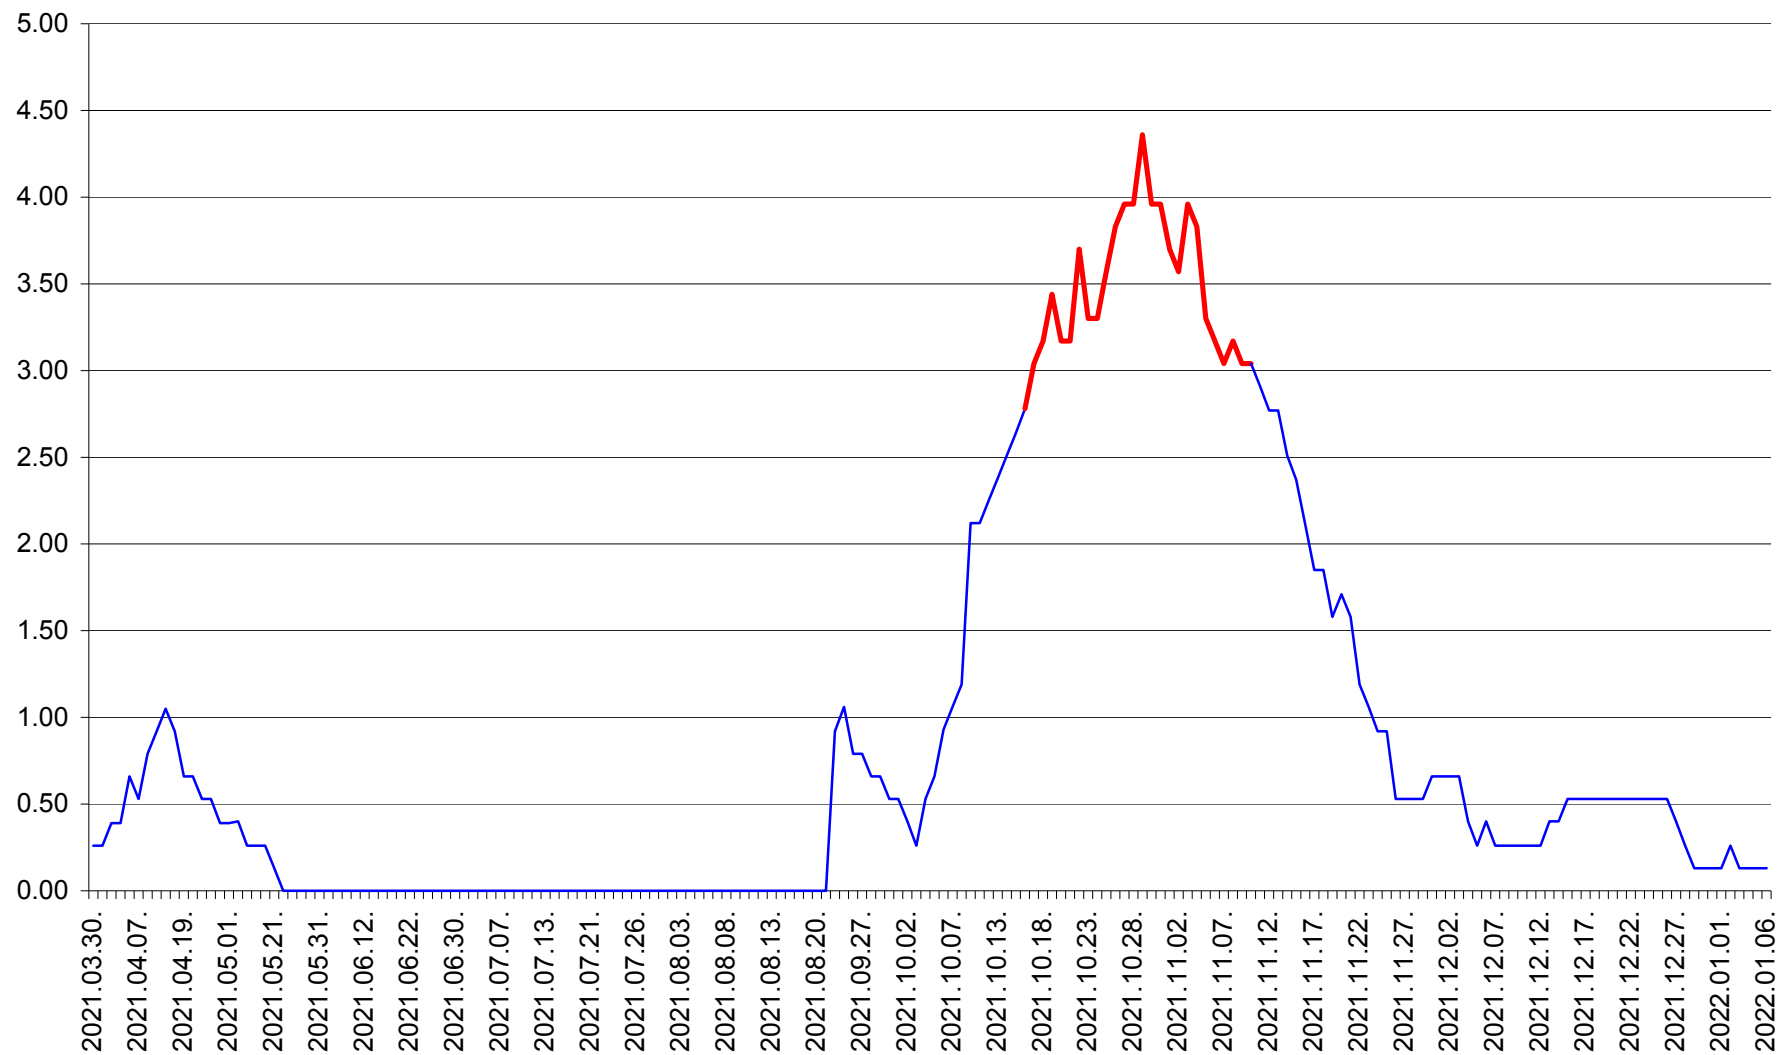

TUȘNAD - Evolutia incidentei cumulate pe 14 zile la ‰ de locuitori
2021.03.30. - 2022.01.06.

ULIEȘ - Evoluția incidenței cumulate pe 14 zile la ‰ de locuitori
2021.03.30. - 2022.01.06.

VĂRȘAG - Evolutia incidentei cumulate pe 14 zile la ‰ de locuitori
2021.03.30. - 2022.01.06.

ORAȘ VLĂHIȚA - Evolutia incidentei cumulate pe 14 zile la ‰ de locuitori
2021.03.30. - 2022.01.06.

VOȘLĂBENI - Evolutia incidentei cumulate pe 14 zile la ‰ de locuitori
2021.03.30. - 2022.01.06.

ZETEA - Evolutia incidentei cumulate pe 14 zile la ‰ de locuitori
2021.03.30. - 2022.01.06.