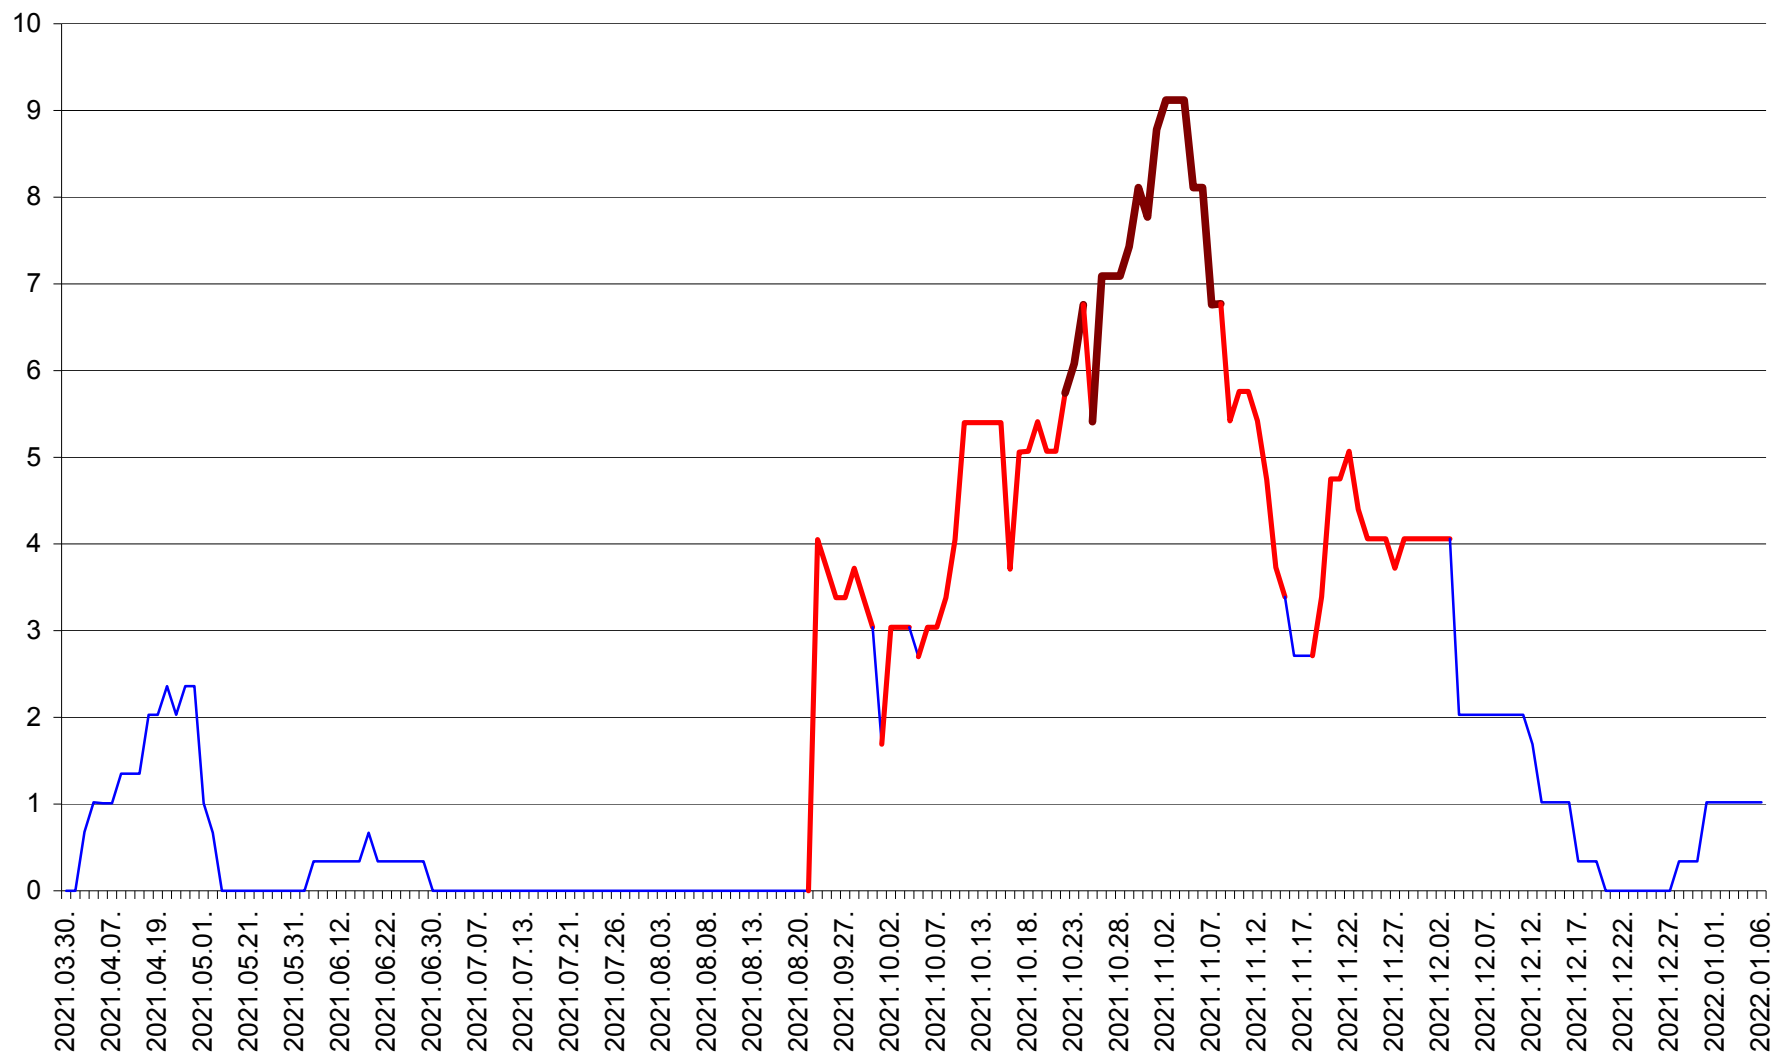

LELICENI - Evolutia incidentei cumulate pe 14 zile la % de locuitori
2021.03.30. - 2022.01.06.

LUETA - Evolutia incidentei cumulate pe 14 zile la ‰ de locuitori
2021.03.30. - 2022.01.06.

LUNCA DE JOS - Evolutia incidentei cumulate pe 14 zile la ‰ de locuitori
2021.03.30. - 2022.01.06.

LUNCA DE SUS - Evolutia incidentei cumulate pe 14 zile la ‰ de locuitori
2021.03.30. - 2022.01.06.

LUPENI - Evolutia incidentei cumulate pe 14 zile la ‰ de locuitori
2021.03.30. - 2022.01.06.

MĂDĂRAȘ - Evolutia incidentei cumulate pe 14 zile la % de locuitori
2021.03.30. - 2022.01.06.

MĂRTINIȘ - Evolutia incidentei cumulate pe 14 zile la ‰ de locuitori
2021.03.30. - 2022.01.06.

MEREȘTI - Evolutia incidentei cumulate pe 14 zile la ‰ de locuitori
2021.03.30. - 2022.01.06.

MUNICIPIUL MIERCUREA-CIUC - Evolutia incidentei cumulate pe 14 zile la ‰ de locuitori
2021.03.30. - 2022.01.06.