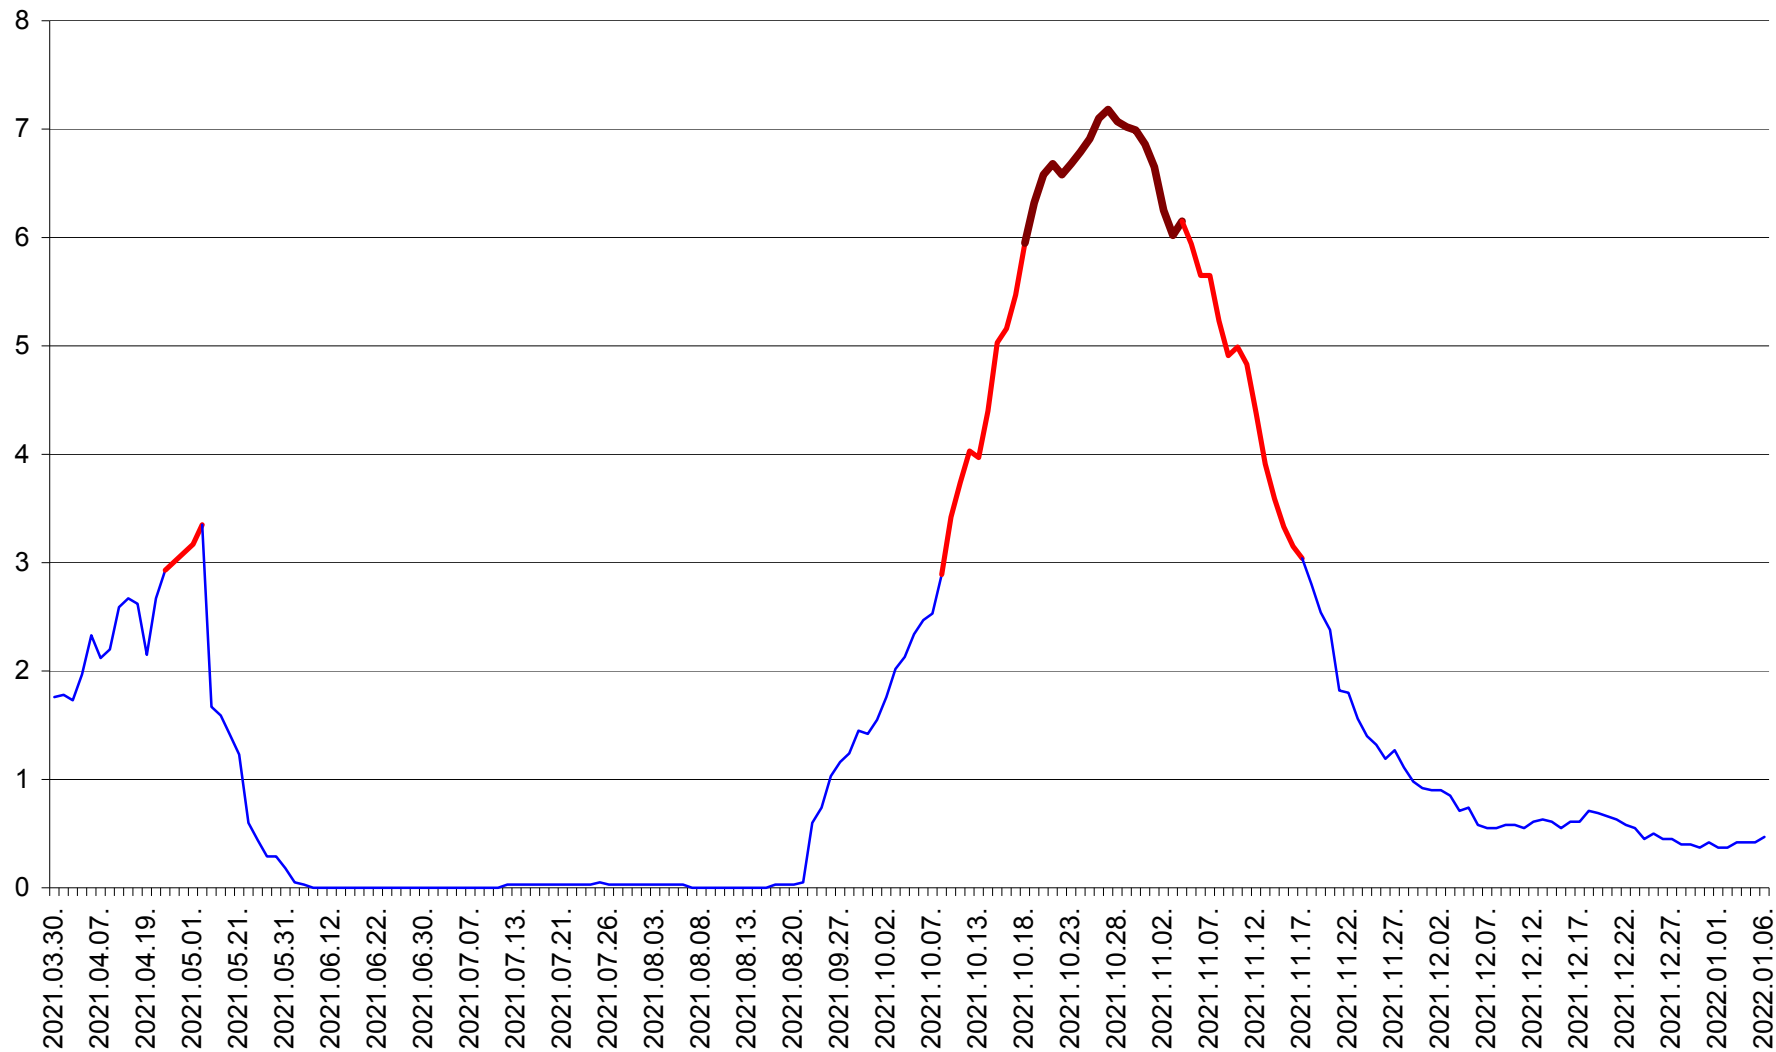

PĂULENI-CIUC - Evolutia incidentei cumulate pe 14 zile la % de locuitori
2021.03.30. - 2022.01.06.