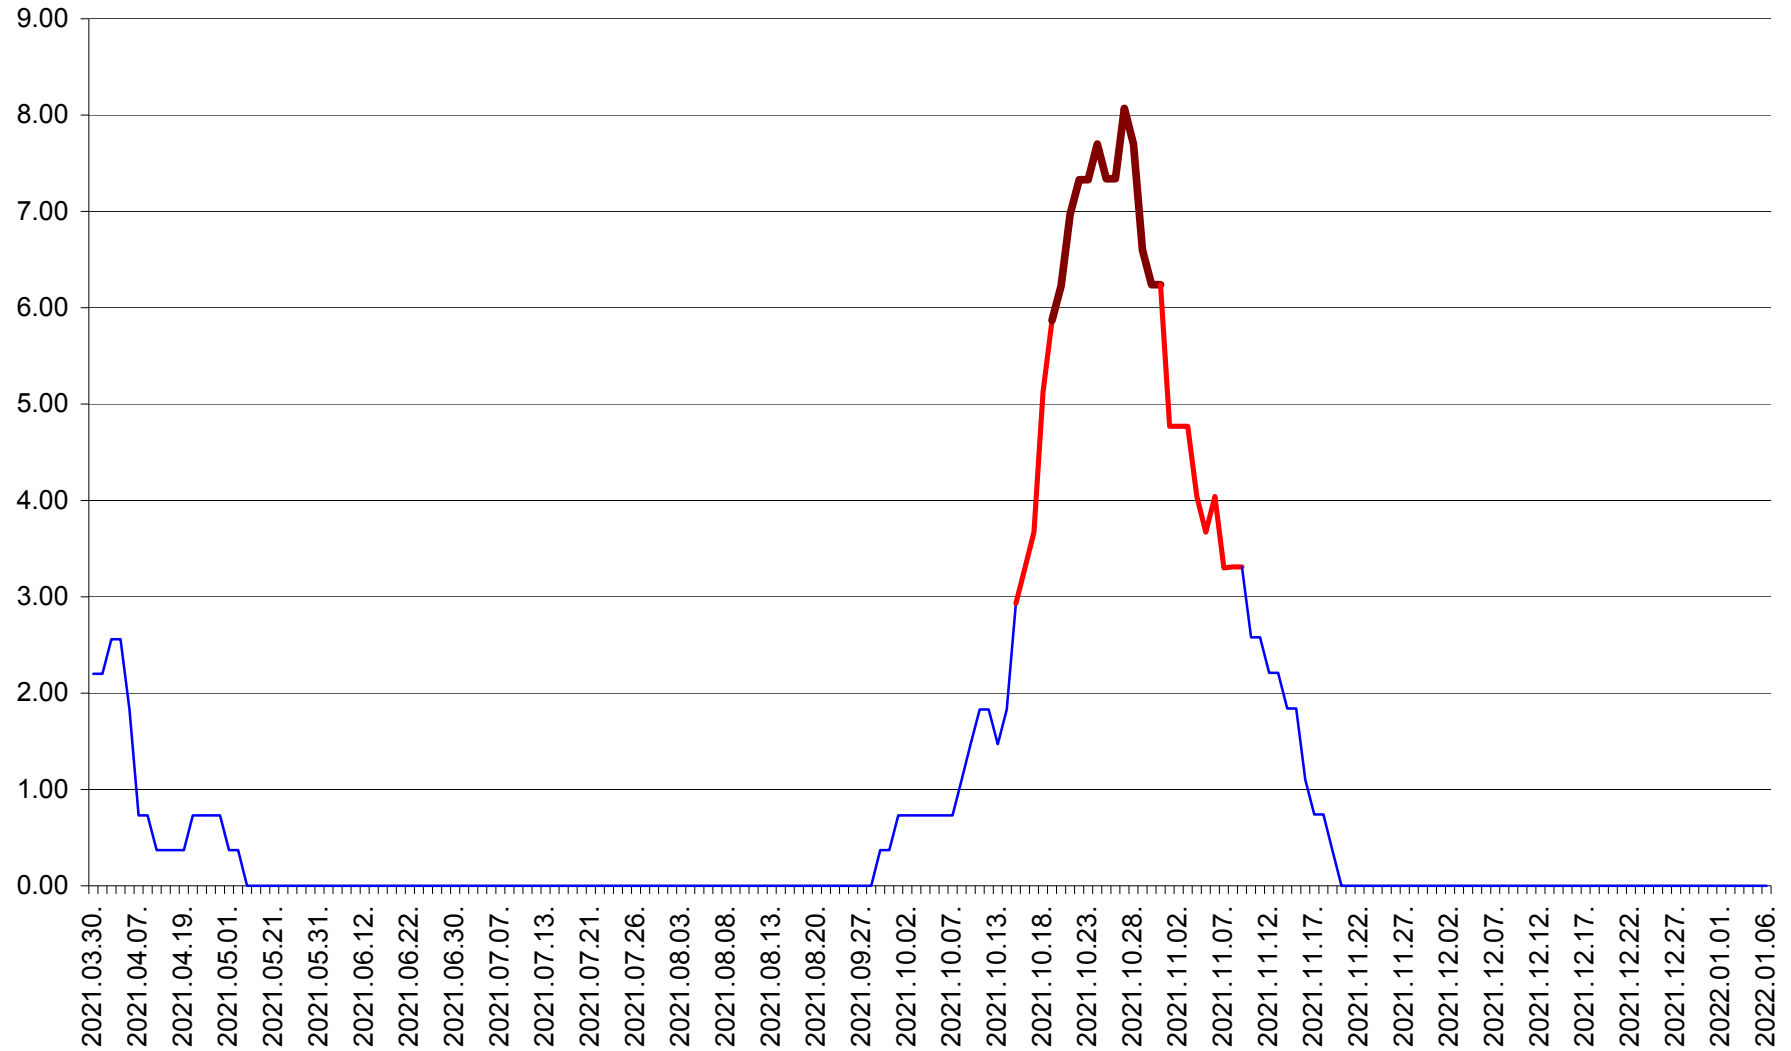

ATID - Evolutia incidentei cumulate pe 14 zile la % de locuitori
2021.03.30. - 2022.01.06.

AVRĂMEȘTI - Evolutia incidentei cumulate pe 14 zile la ‰ de locuitori
2021.03.30. - 2022.01.06.

ORAȘ BĂILE TUȘNAD - Evolutia incidentei cumulate pe 14 zile la ‰ de locuitori
2021.03.30. - 2022.01.06.

ORAȘ BĂLAN - Evolția incidenței cumulate pe 14 zile la ‰ de locuitori
2021.03.30. - 2022.01.06.

BILBOR - Evolutia incidentei cumulate pe 14 zile la ‰ de locuitori
2021.03.30. - 2022.01.06.

ORAȘ BORSEC - Evolutia incidentei cumulate pe 14 zile la ‰ de locuitori
2021.03.30. - 2022.01.06.

BRĂDEȘTI - Evolutia incidentei cumulate pe 14 zile la ‰ de locuitori
2021.03.30. - 2022.01.06.

CĂPÂLNIȚA - Evolutia incidentei cumulate pe 14 zile la ‰ de locuitori
2021.03.30. - 2022.01.06.

CÂRȚA - Evolutia incidentei cumulate pe 14 zile la ‰ de locuitori
2021.03.30. - 2022.01.06.