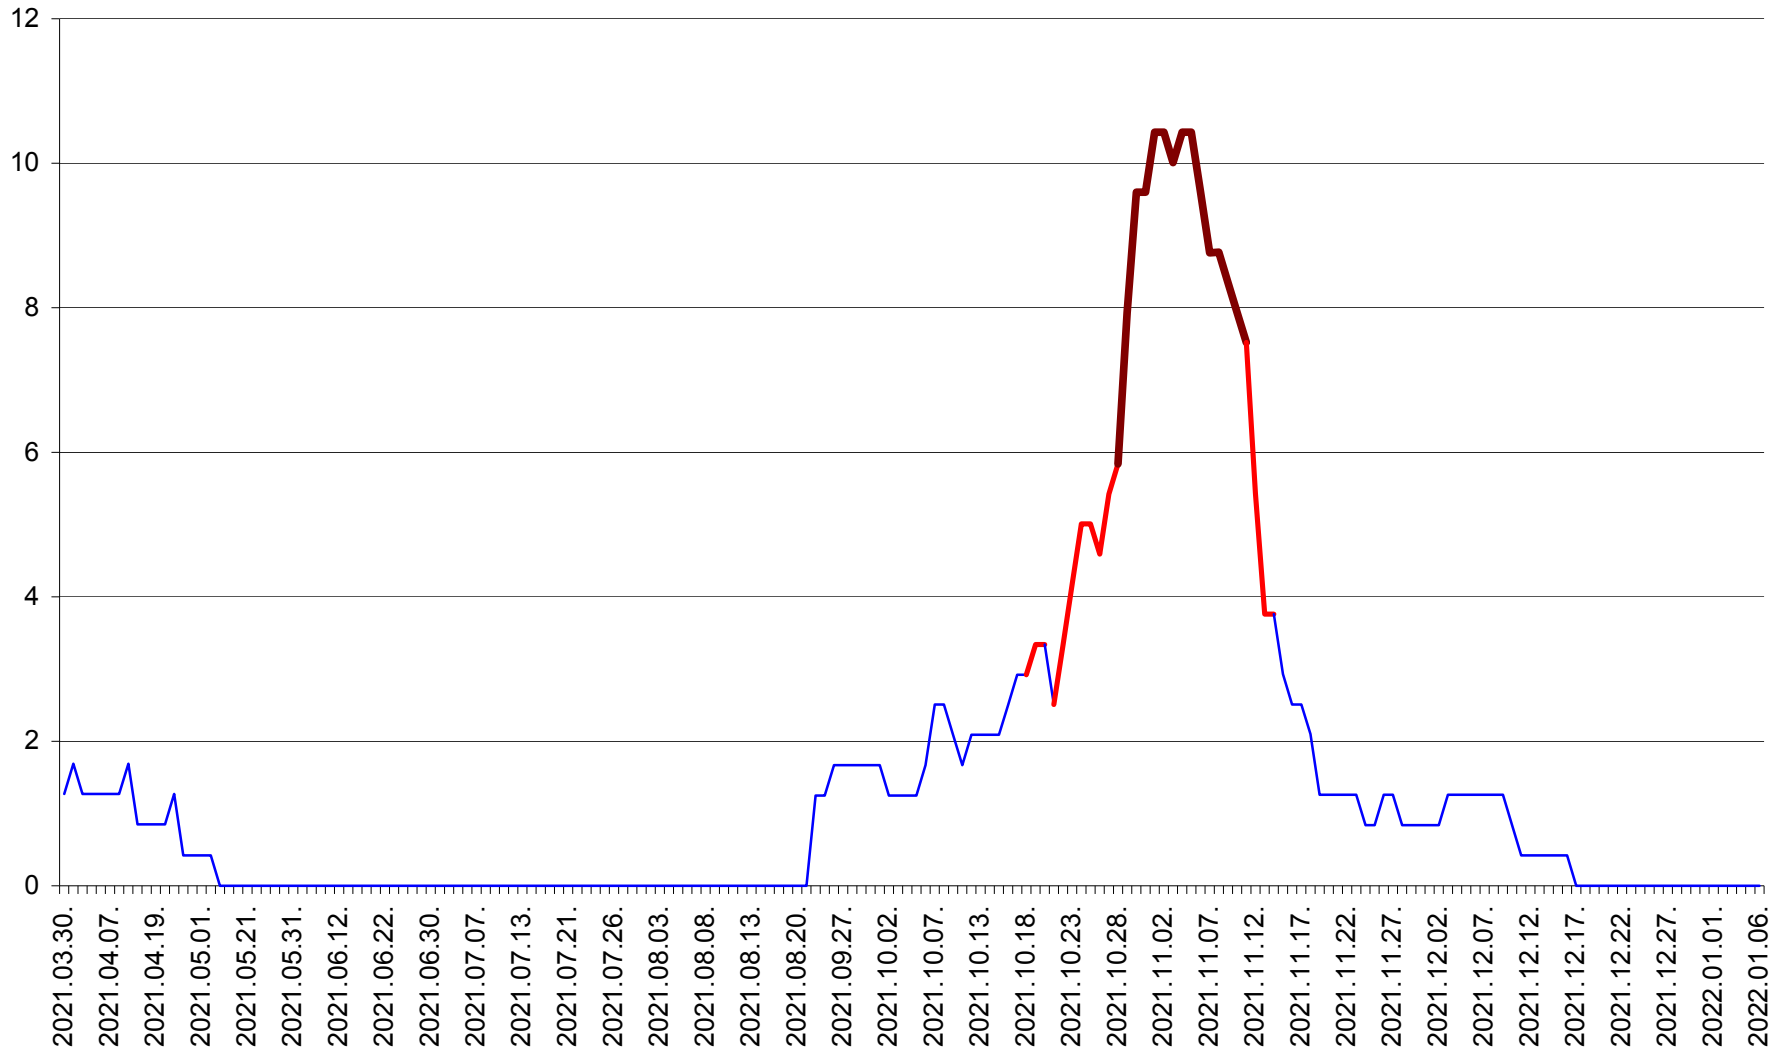

FELICENI - Evolutia incidentei cumulate pe 14 zile la % de locuitori
2021.03.30. - 2022.01.06.

FRUMOASA - Evolutia incidentei cumulate pe 14 zile la ‰ de locuitori
2021.03.30. - 2022.01.06.

GĂLĂUȚAȘ - Evoluția incidenței cumulate pe 14 zile la ‰ de locuitori
2021.03.30. - 2022.01.06.

MUNICIPIUL GHEORGHENI - Evolutia incidentei cumulate pe 14 zile la % de locuitori
2021.03.30. - 2022.01.06.

JOSENI - Evolutia incidentei cumulate pe 14 zile la ‰ de locuitori
2021.03.30. - 2022.01.06.

LĂZAREA - Evolutia incidentei cumulate pe 14 zile la % de locuitori
2021.03.30. - 2022.01.06.

LELICENI - Evolutia incidentei cumulate pe 14 zile la % de locuitori
2021.03.30. - 2022.01.06.

LUETA - Evolutia incidentei cumulate pe 14 zile la ‰ de locuitori
2021.03.30. - 2022.01.06.

LUNCA DE JOS - Evolutia incidentei cumulate pe 14 zile la ‰ de locuitori
2021.03.30. - 2022.01.06.