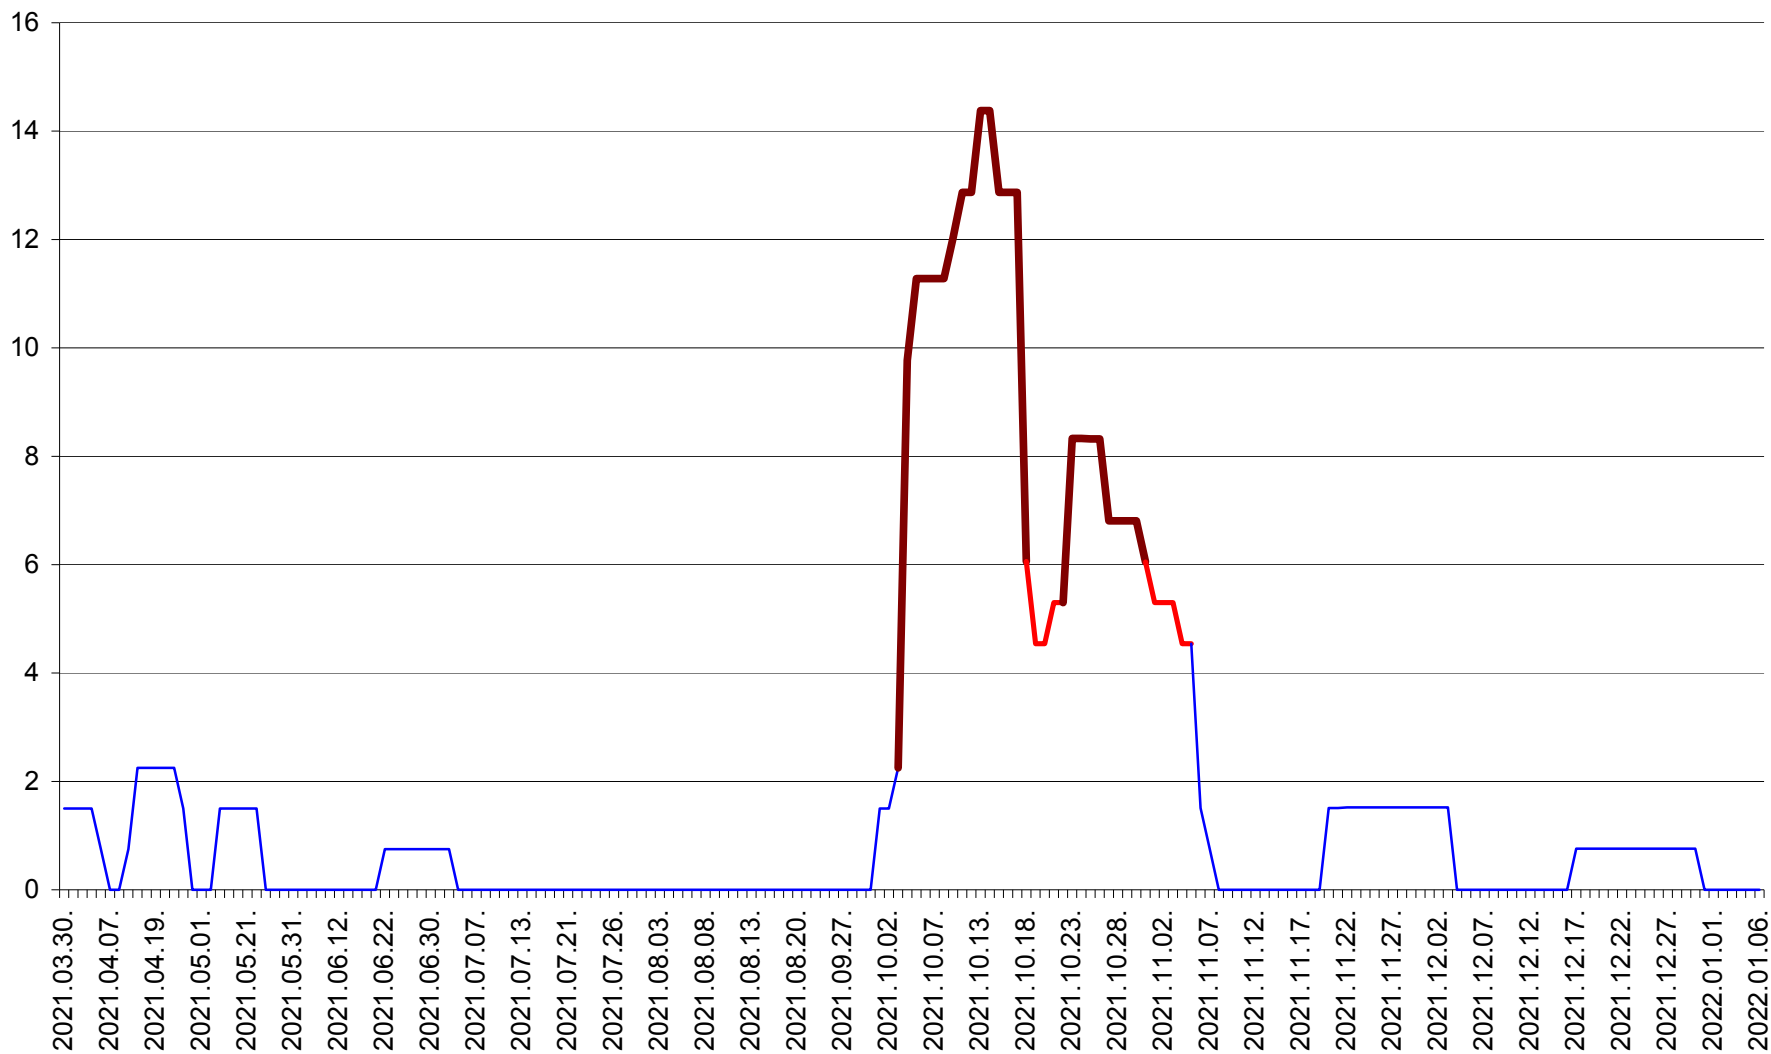

MĂRTINIȘ - Evolutia incidentei cumulate pe 14 zile la ‰ de locuitori
2021.03.30. - 2022.01.06.

MEREȘTI - Evolutia incidentei cumulate pe 14 zile la ‰ de locuitori
2021.03.30. - 2022.01.06.

MUNICIPIUL MIERCUREA-CIUC - Evolutia incidentei cumulate pe 14 zile la ‰ de locuitori
2021.03.30. - 2022.01.06.

MIHĂILENI - Evolutia incidentei cumulate pe 14 zile la ‰ de locuitori
2021.03.30. - 2022.01.06.

MUGENI - Evolutia incidentei cumulate pe 14 zile la ‰ de locuitori
2021.03.30. - 2022.01.06.

OCLAND - Evolutia incidentei cumulate pe 14 zile la ‰ de locuitori
2021.03.30. - 2022.01.06.