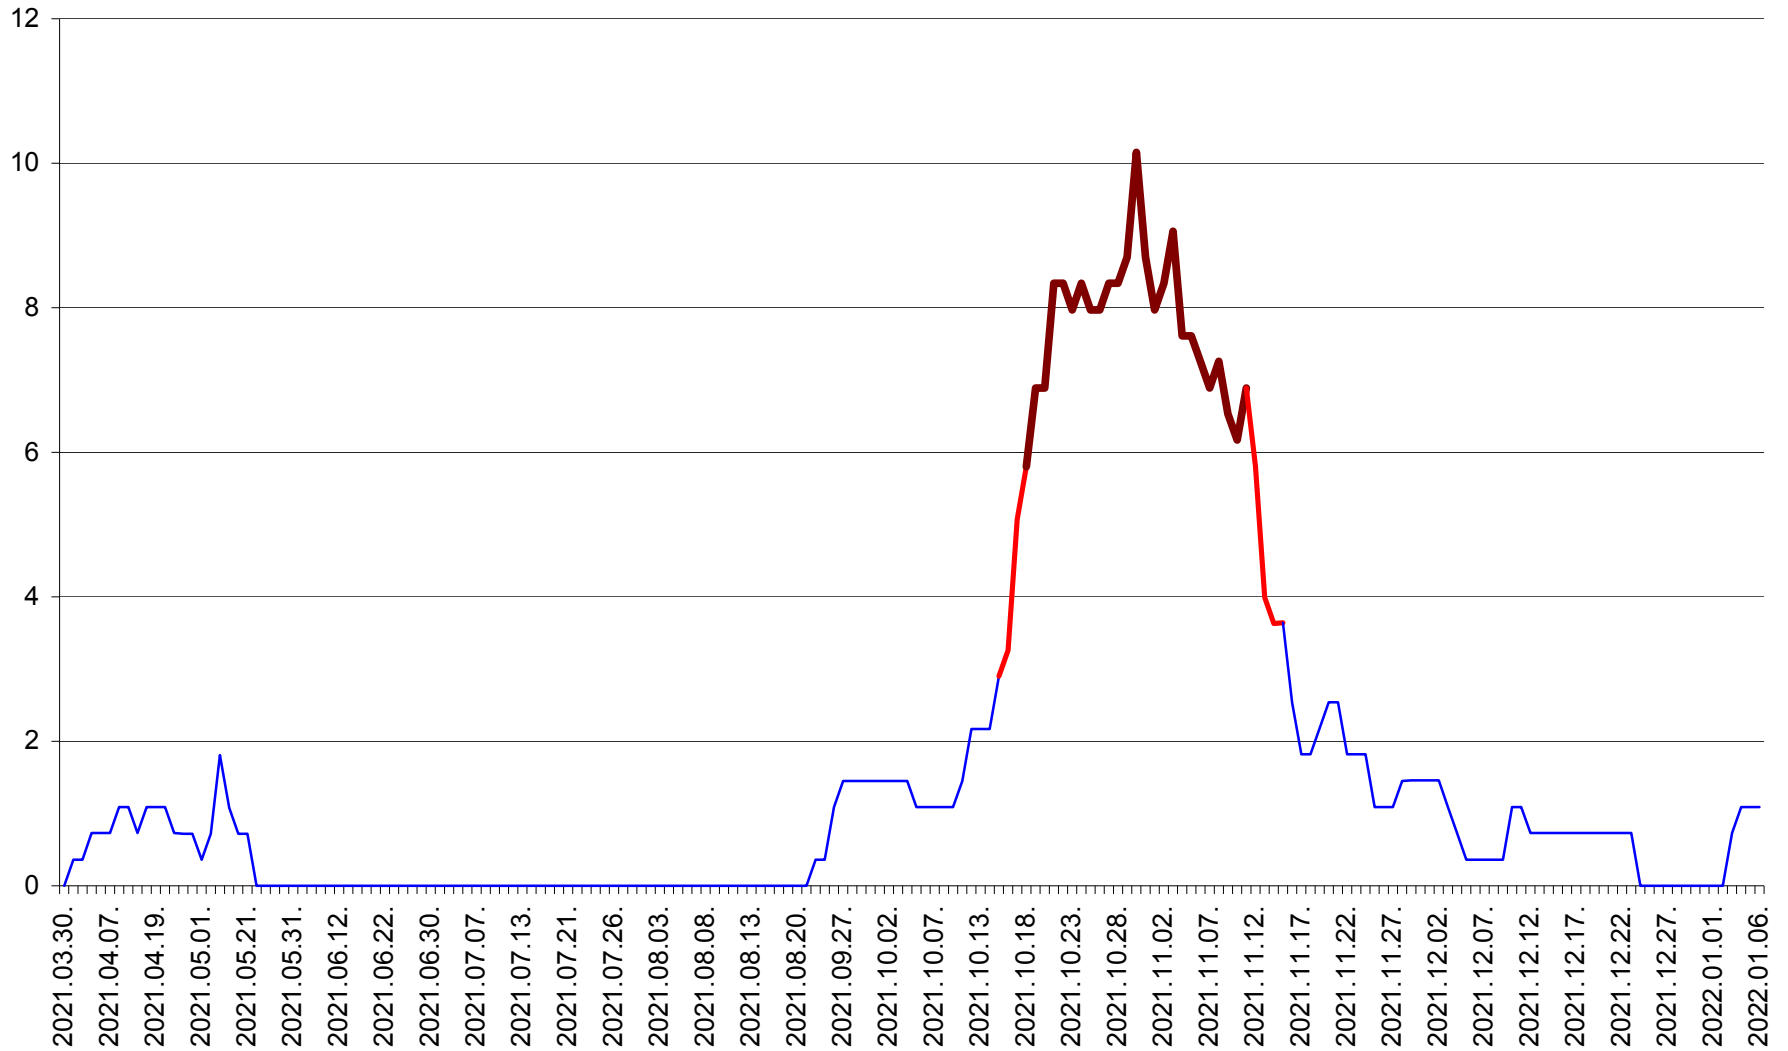

MĂRTINIȘ - Evolutia incidentei cumulate pe 14 zile la ‰ de locuitori
2021.03.30. - 2022.01.06.

MEREȘTI - Evolutia incidentei cumulate pe 14 zile la ‰ de locuitori
2021.03.30. - 2022.01.06.

MUNICIPIUL MIERCUREA-CIUC - Evolutia incidentei cumulate pe 14 zile la ‰ de locuitori
2021.03.30. - 2022.01.06.

MIHĂILENI - Evolutia incidentei cumulate pe 14 zile la ‰ de locuitori
2021.03.30. - 2022.01.06.

MUGENI - Evolutia incidentei cumulate pe 14 zile la ‰ de locuitori
2021.03.30. - 2022.01.06.

OCLAND - Evolutia incidentei cumulate pe 14 zile la ‰ de locuitori
2021.03.30. - 2022.01.06.