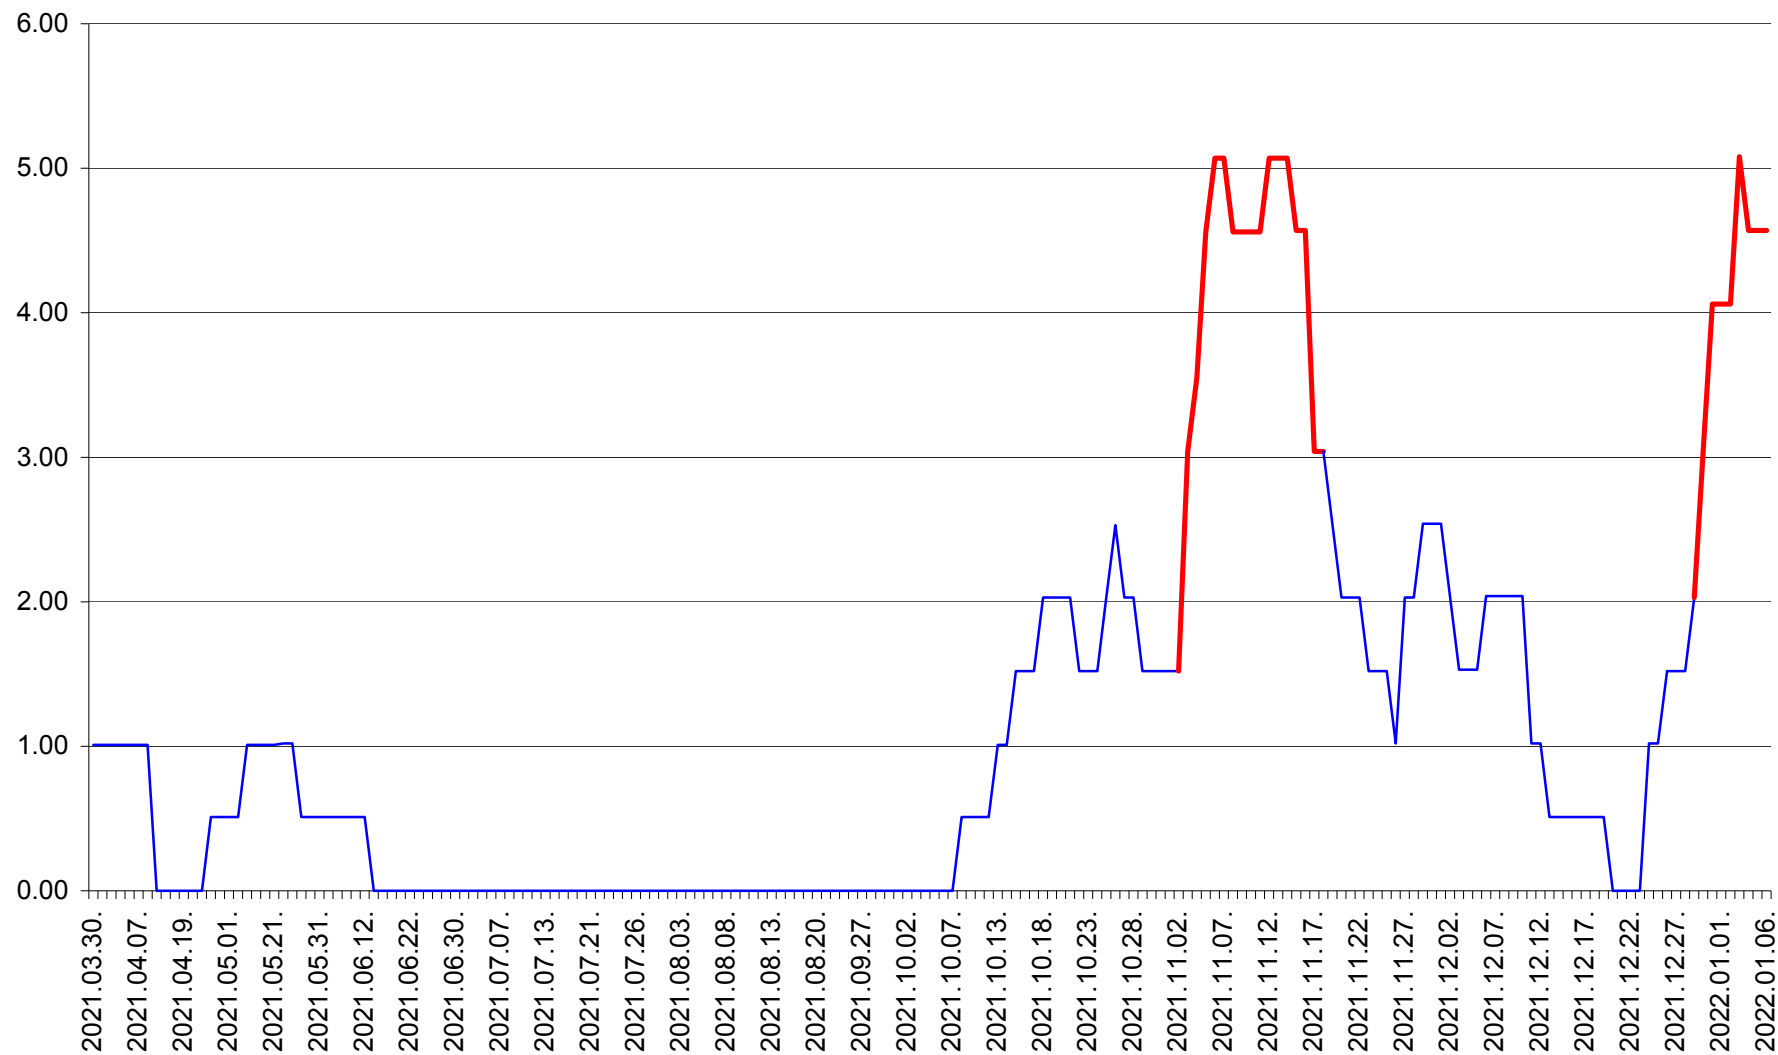

ZETEA - Evolutia incidentei cumulate pe 14 zile la ‰ de locuitori
2021.03.30. - 2022.01.06.