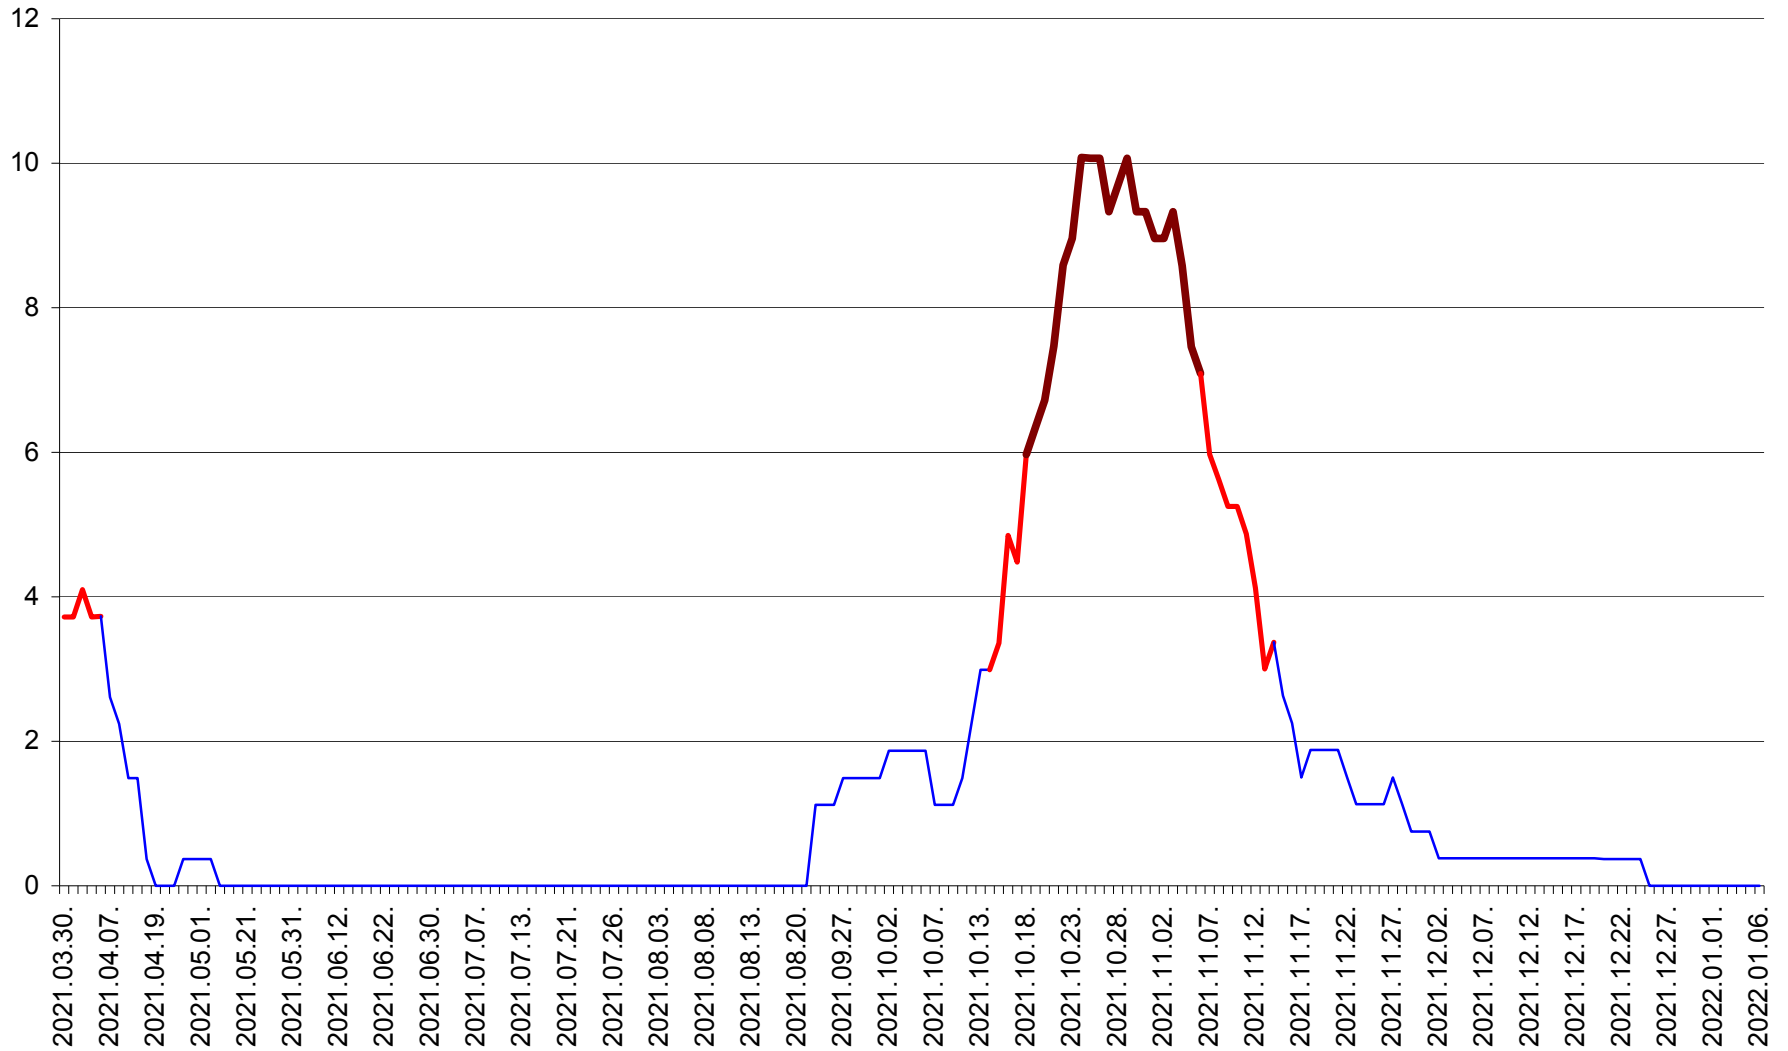

RACU - Evolutia incidentei cumulate pe 14 zile la ‰ de locuitori
2021.03.30. - 2022.01.06.

REMETEA - Evolutia incidentei cumulate pe 14 zile la % de locuitori
2021.03.30. - 2022.01.06.

SĂCEL - Evolutia incidentei cumulate pe 14 zile la ‰ de locuitori
2021.03.30. - 2022.01.06.

SÂNCRĂIENI - Evolutia incidentei cumulate pe 14 zile la ‰ de locuitori
2021.03.30. - 2022.01.06.

SÂNDOMINIC - Evolutia incidentei cumulate pe 14 zile la ‰ de locuitori
2021.03.30. - 2022.01.06.

SÂNMARTIN - Evolutia incidentei cumulate pe 14 zile la ‰ de locuitori
2021.03.30. - 2022.01.06.