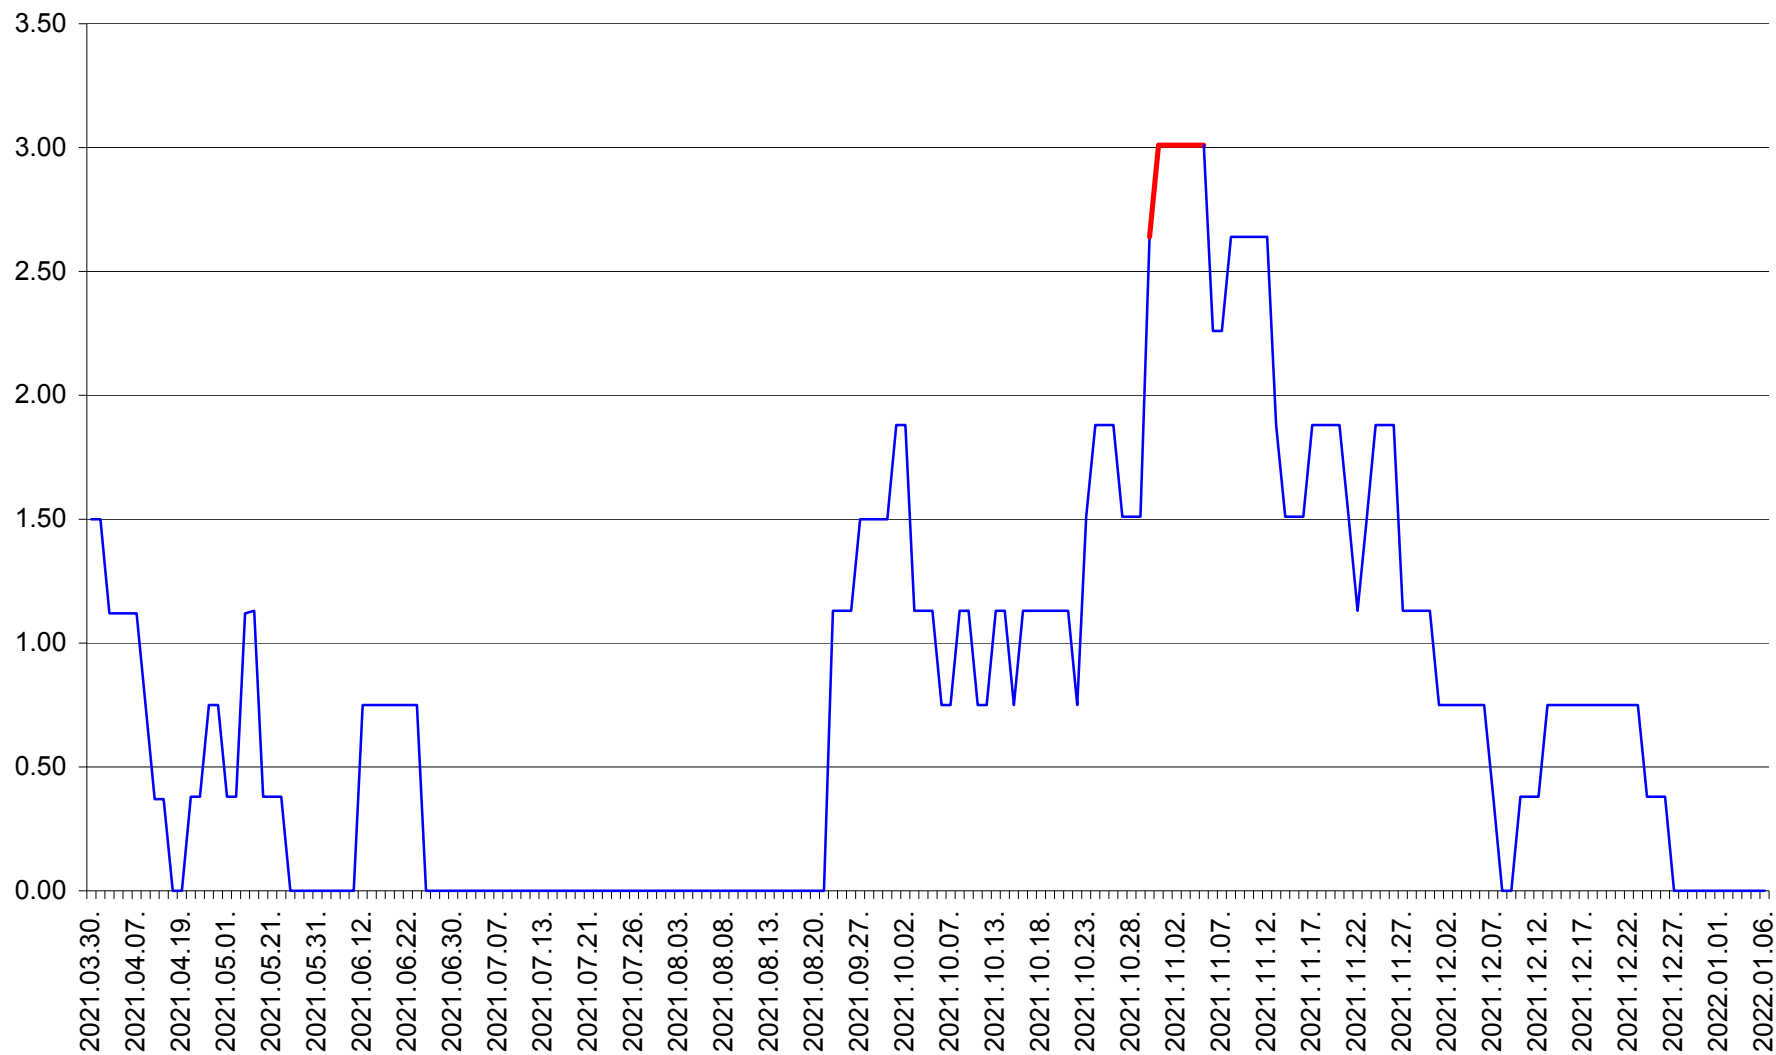

ATID - Evolutia incidentei cumulate pe 14 zile la % de locuitori
2021.03.30. - 2022.01.06.

AVRĂMEȘTI - Evolutia incidentei cumulate pe 14 zile la ‰ de locuitori
2021.03.30. - 2022.01.06.

ORAȘ BĂILE TUȘNAD - Evolutia incidentei cumulate pe 14 zile la ‰ de locuitori
2021.03.30. - 2022.01.06.

ORAȘ BĂLAN - Evolția incidenței cumulate pe 14 zile la ‰ de locuitori
2021.03.30. - 2022.01.06.

BILBOR - Evolutia incidentei cumulate pe 14 zile la ‰ de locuitori
2021.03.30. - 2022.01.06.

ORAȘ BORSEC - Evolutia incidentei cumulate pe 14 zile la ‰ de locuitori
2021.03.30. - 2022.01.06.

BRĂDEȘTI - Evolutia incidentei cumulate pe 14 zile la ‰ de locuitori
2021.03.30. - 2022.01.06.

CĂPÂLNIȚA - Evolutia incidentei cumulate pe 14 zile la ‰ de locuitori
2021.03.30. - 2022.01.06.

CÂRȚA - Evolutia incidentei cumulate pe 14 zile la ‰ de locuitori
2021.03.30. - 2022.01.06.