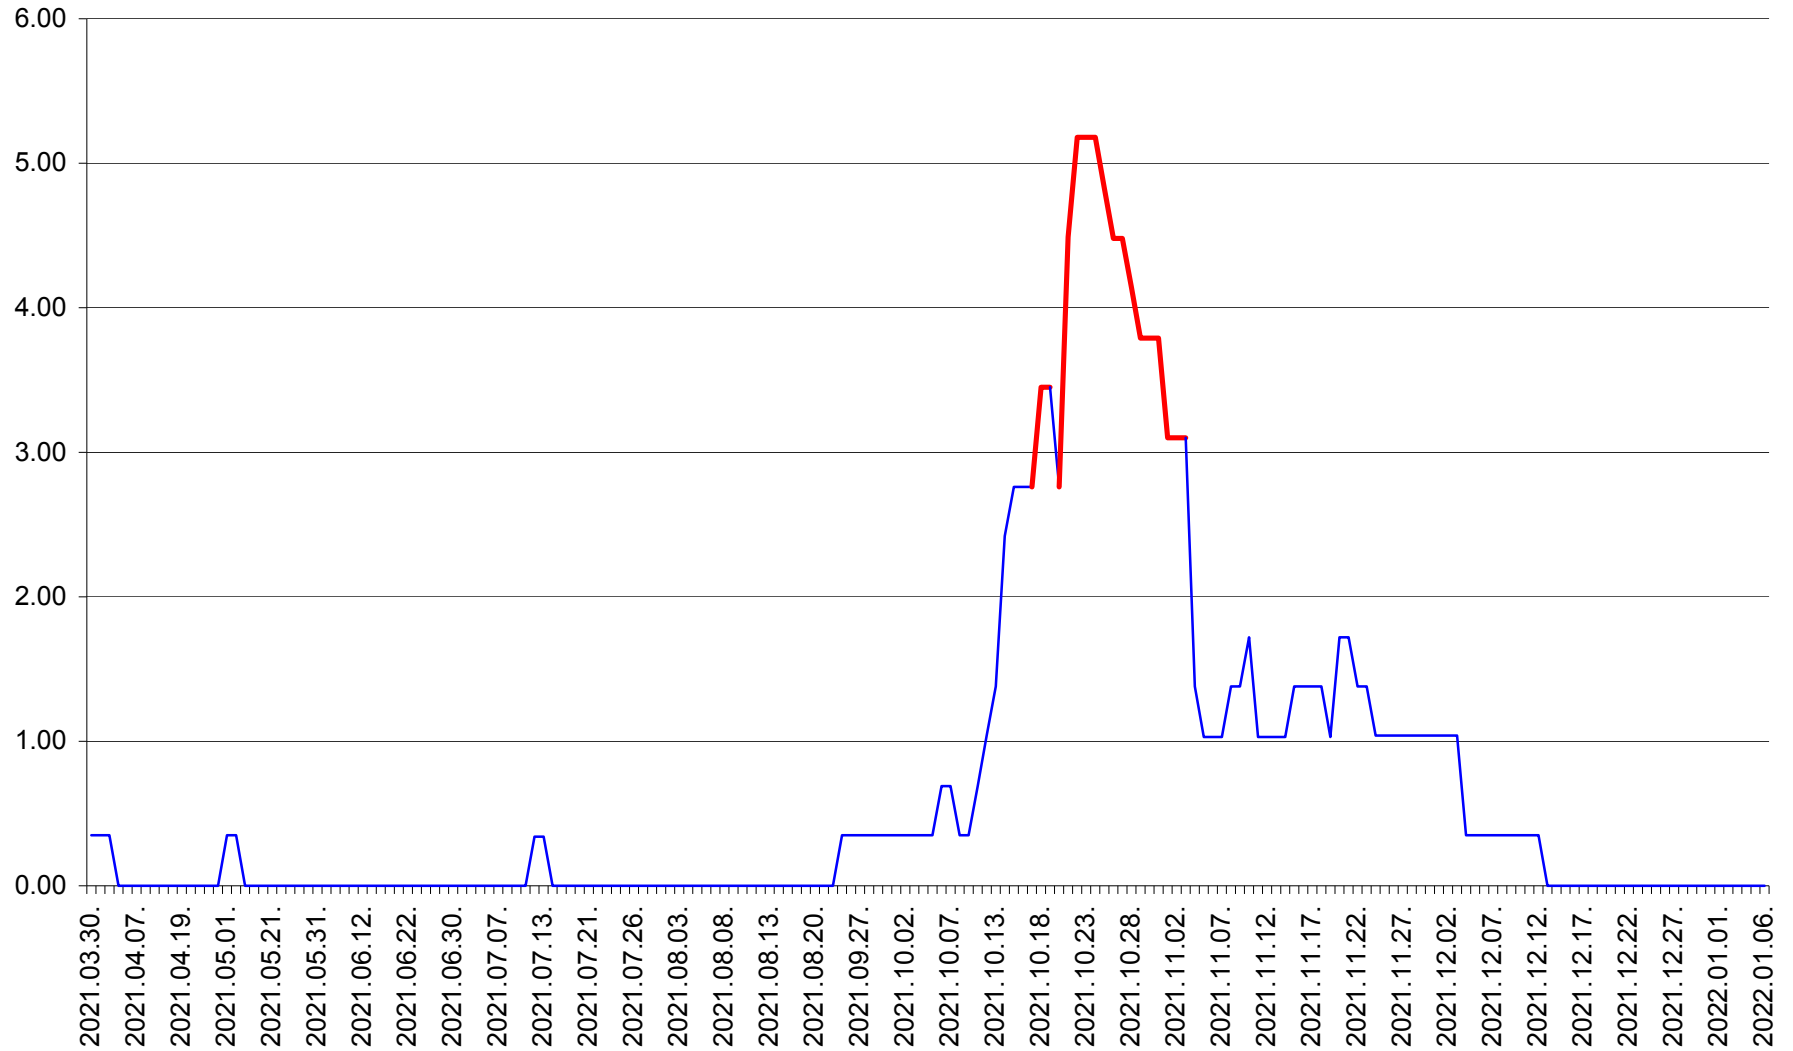

ORAȘ BĂLAN - Evolția incidenței cumulate pe 14 zile la ‰ de locuitori
2021.03.30. - 2022.01.06.

BILBOR - Evolutia incidentei cumulate pe 14 zile la ‰ de locuitori
2021.03.30. - 2022.01.06.

ORAȘ BORSEC - Evolutia incidentei cumulate pe 14 zile la ‰ de locuitori
2021.03.30. - 2022.01.06.

BRĂDEȘTI - Evolutia incidentei cumulate pe 14 zile la ‰ de locuitori
2021.03.30. - 2022.01.06.

CĂPÂLNIȚA - Evolutia incidentei cumulate pe 14 zile la ‰ de locuitori
2021.03.30. - 2022.01.06.

CÂRȚA - Evolutia incidentei cumulate pe 14 zile la ‰ de locuitori
2021.03.30. - 2022.01.06.

CICEU - Evolutia incidentei cumulate pe 14 zile la ‰ de locuitori
2021.03.30. - 2022.01.06.

CIUCSÂNGEORGIU - Evolutia incidentei cumulate pe 14 zile la % de locuitori
2021.03.30. - 2022.01.06.

CIUMANI - Evolutia incidentei cumulate pe 14 zile la ‰ de locuitori
2021.03.30. - 2022.01.06.

CORBU - Evolutia incidentei cumulate pe 14 zile la ‰ de locuitori
2021.03.30. - 2022.01.06.

CORUND - Evolutia incidentei cumulate pe 14 zile la ‰ de locuitori
2021.03.30. - 2022.01.06.

COZMENI - Evolutia incidentei cumulate pe 14 zile la ‰ de locuitori
2021.03.30. - 2022.01.06.