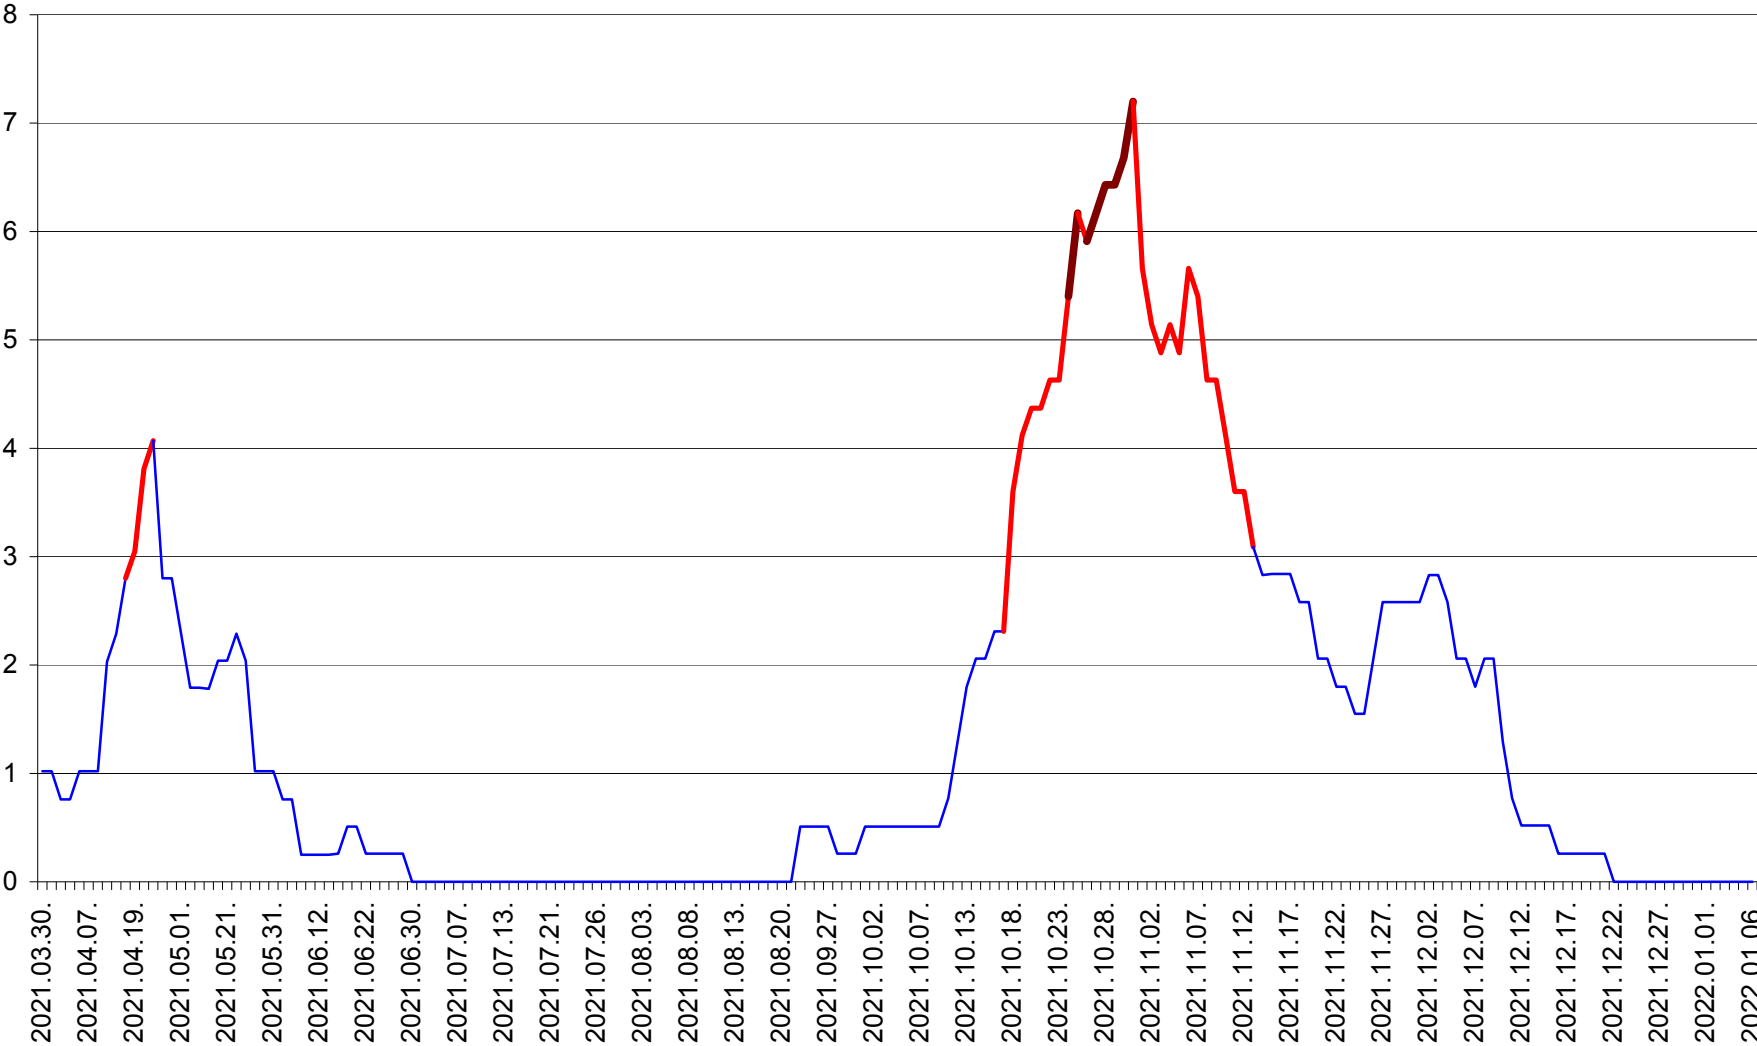

SUBCETATE - Evolutia incidentei cumulate pe 14 zile la ‰ de locuitori
2021.03.30. - 2022.01.06.