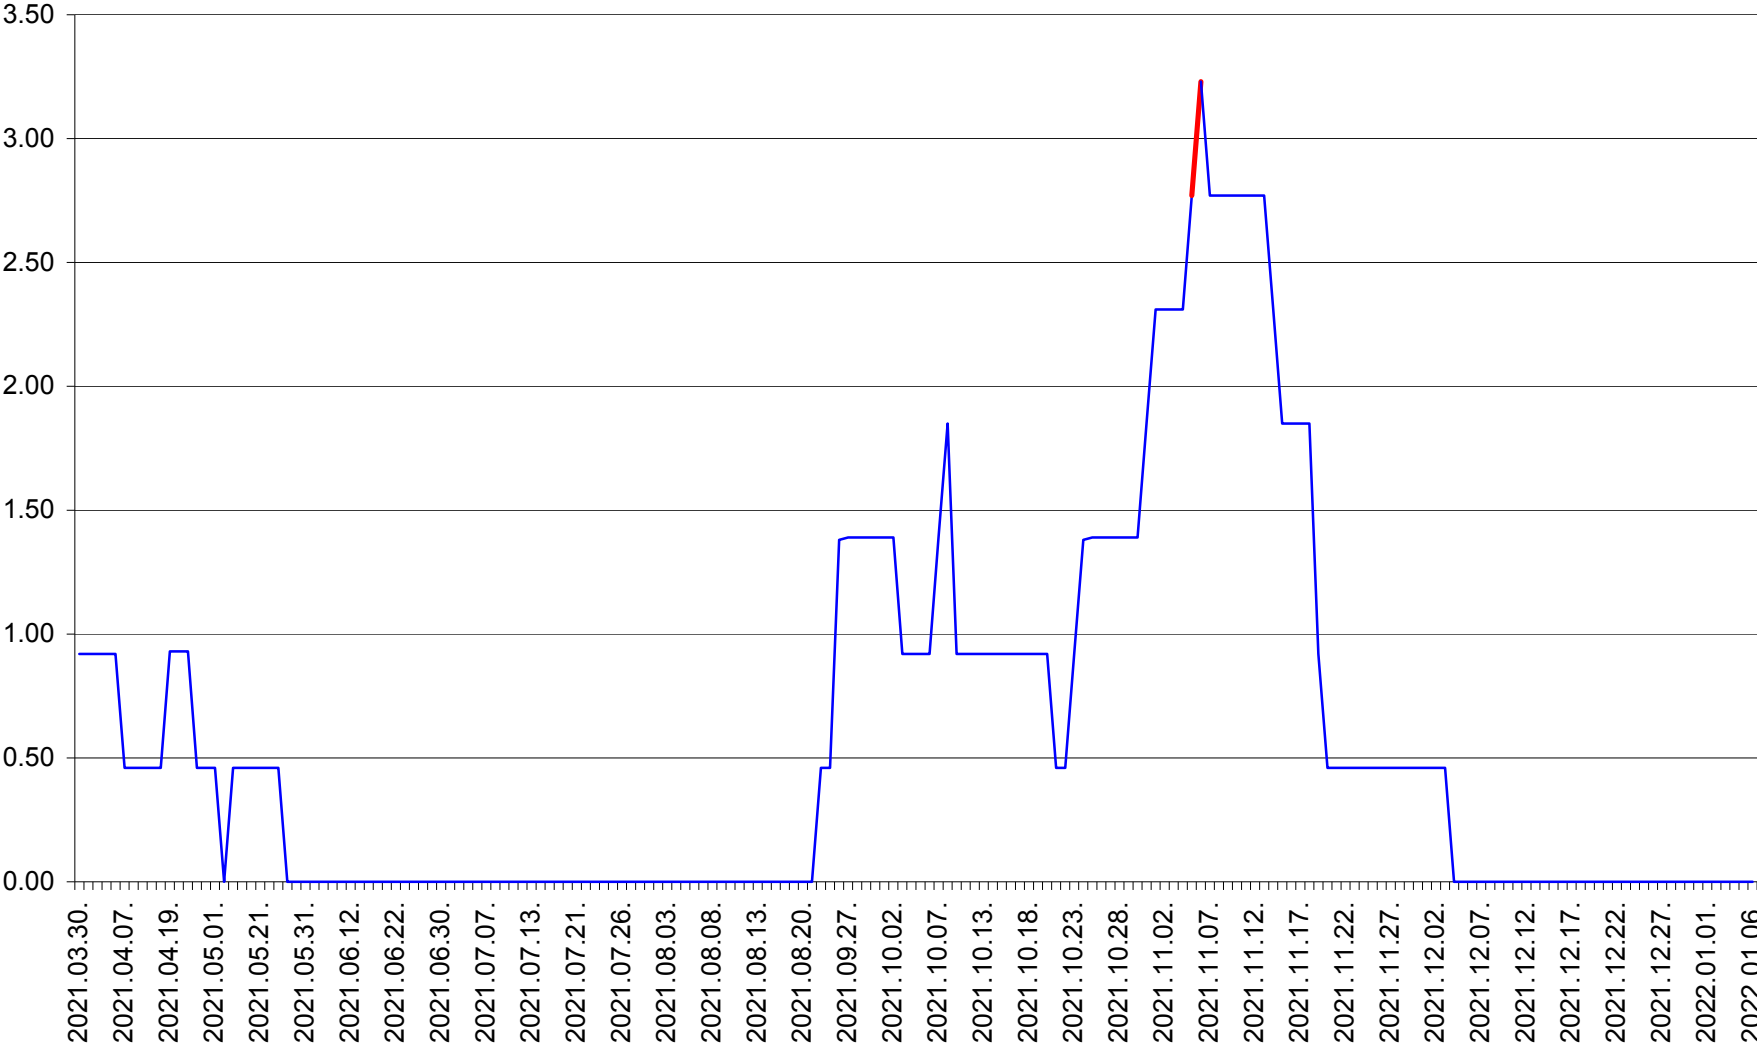

ATID - Evolutia incidentei cumulate pe 14 zile la % de locuitori
2021.03.30. - 2022.01.06.

AVRĂMEȘTI - Evolutia incidentei cumulate pe 14 zile la ‰ de locuitori
2021.03.30. - 2022.01.06.

ORAȘ BĂILE TUȘNAD - Evolutia incidentei cumulate pe 14 zile la ‰ de locuitori
2021.03.30. - 2022.01.06.

ORAȘ BĂLAN - Evolția incidenței cumulate pe 14 zile la ‰ de locuitori
2021.03.30. - 2022.01.06.

BILBOR - Evolutia incidentei cumulate pe 14 zile la ‰ de locuitori
2021.03.30. - 2022.01.06.

ORAȘ BORSEC - Evolutia incidentei cumulate pe 14 zile la ‰ de locuitori
2021.03.30. - 2022.01.06.

BRĂDEȘTI - Evolutia incidentei cumulate pe 14 zile la ‰ de locuitori
2021.03.30. - 2022.01.06.

CĂPÂLNIȚA - Evolutia incidentei cumulate pe 14 zile la ‰ de locuitori
2021.03.30. - 2022.01.06.

CÂRȚA - Evolutia incidentei cumulate pe 14 zile la ‰ de locuitori
2021.03.30. - 2022.01.06.