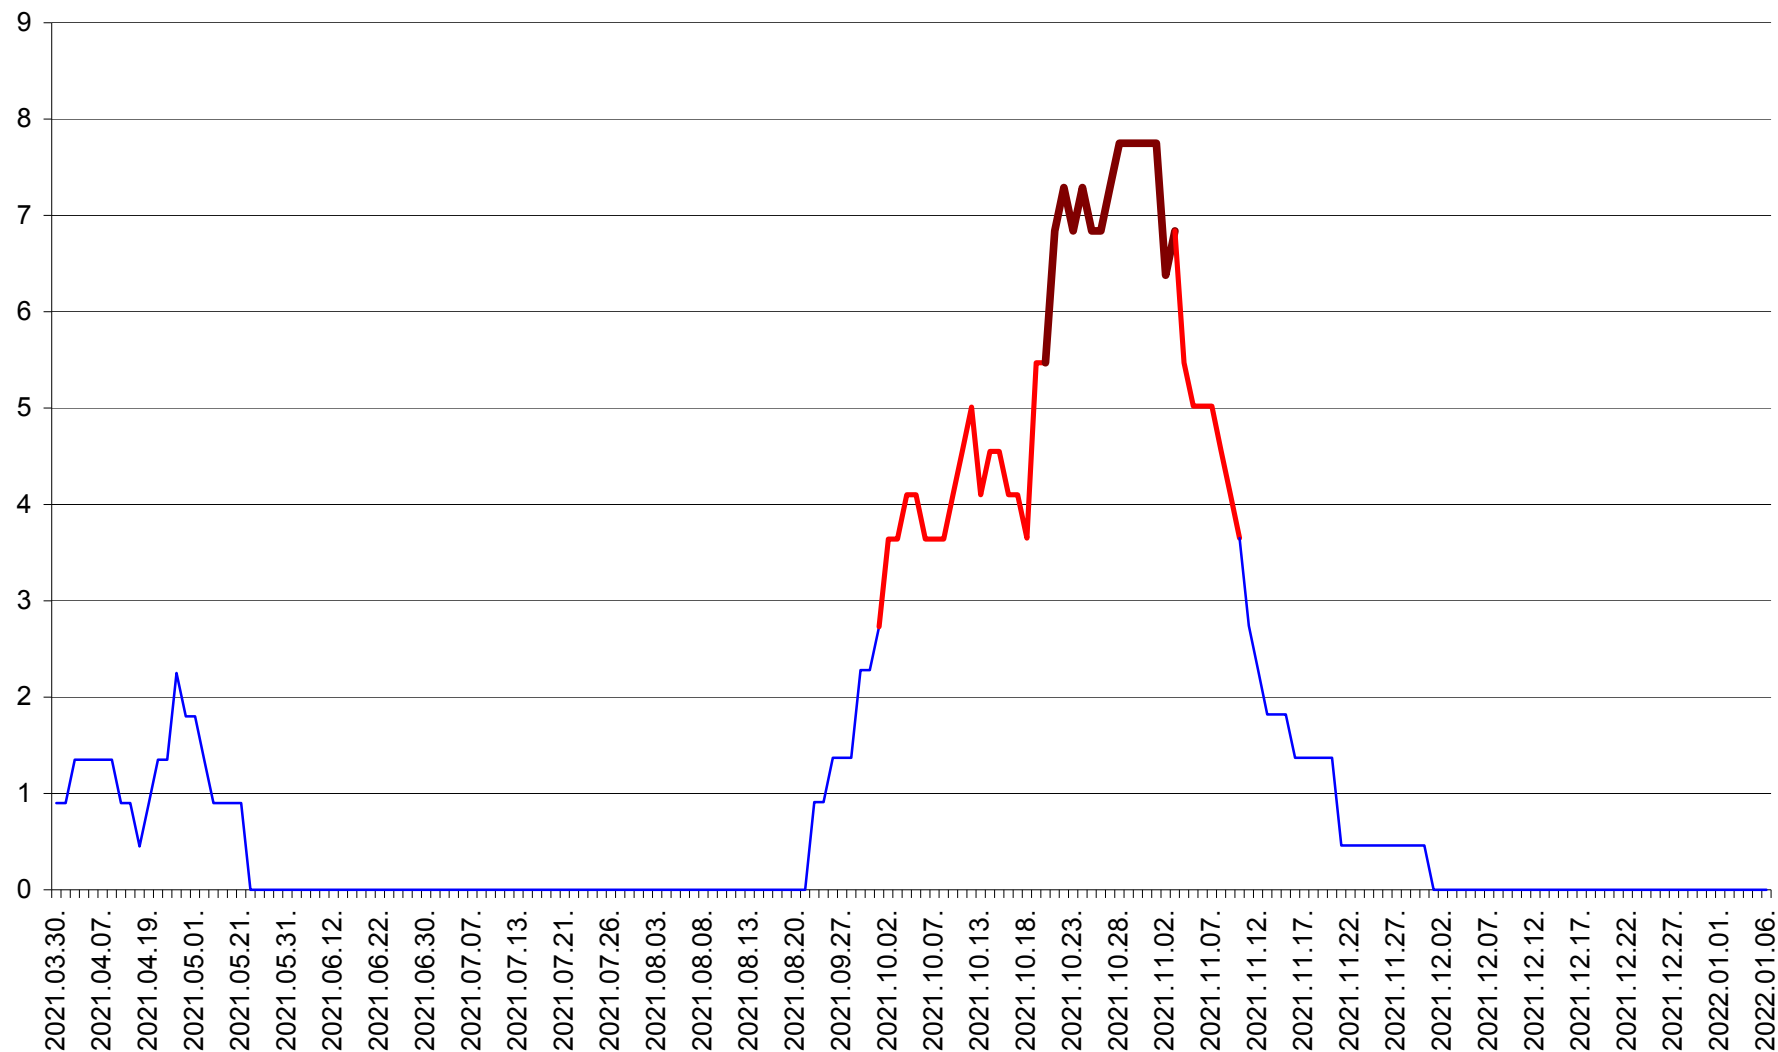

SÂNCRĂIENI - Evolutia incidentei cumulate pe 14 zile la ‰ de locuitori
2021.03.30. - 2022.01.06.

SÂNDOMINIC - Evolutia incidentei cumulate pe 14 zile la ‰ de locuitori
2021.03.30. - 2022.01.06.

SÂNMARTIN - Evolutia incidentei cumulate pe 14 zile la ‰ de locuitori
2021.03.30. - 2022.01.06.

SÂNSIMION - Evolutia incidentei cumulate pe 14 zile la ‰ de locuitori
2021.03.30. - 2022.01.06.

SÂNTIMBRU - Evolutia incidentei cumulate pe 14 zile la ‰ de locuitori
2021.03.30. - 2022.01.06.

SĂRMAȘ - Evolutia incidentei cumulate pe 14 zile la ‰ de locuitori
2021.03.30. - 2022.01.06.