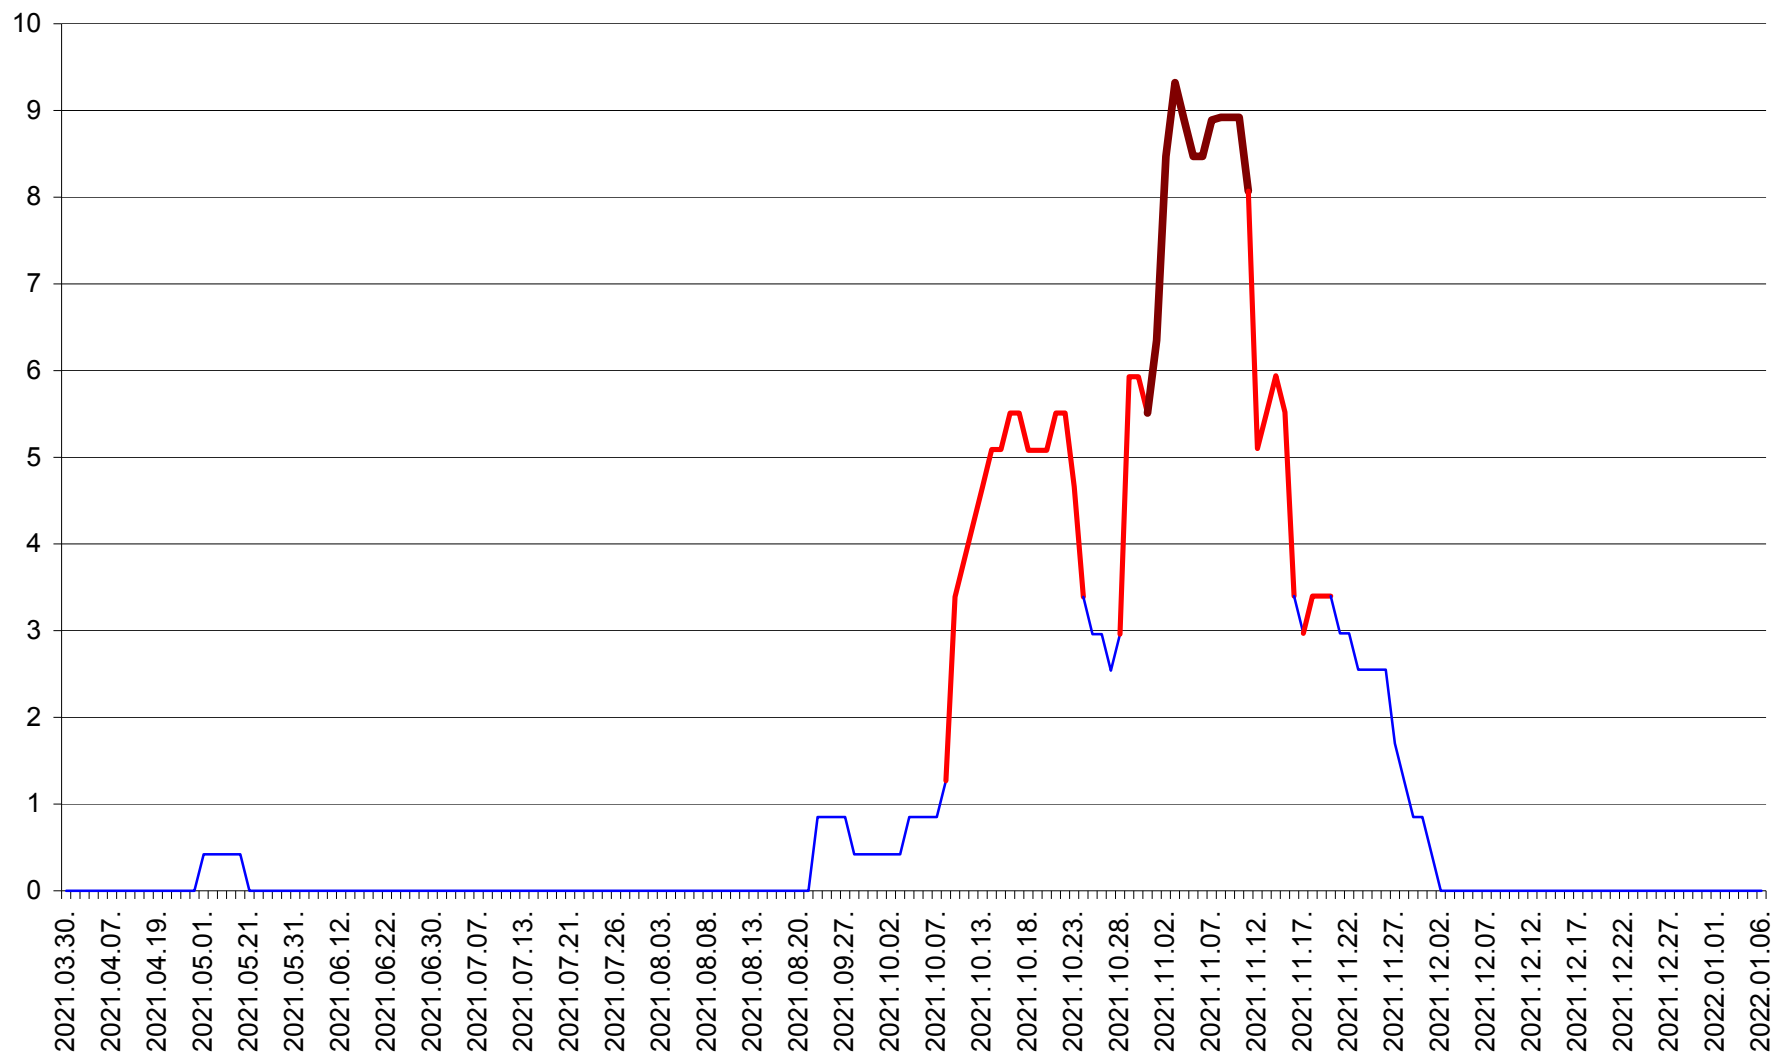

RACU - Evolutia incidentei cumulate pe 14 zile la ‰ de locuitori
2021.03.30. - 2022.01.06.

REMETEA - Evolutia incidentei cumulate pe 14 zile la % de locuitori
2021.03.30. - 2022.01.06.

SĂCEL - Evolutia incidentei cumulate pe 14 zile la ‰ de locuitori
2021.03.30. - 2022.01.06.

SÂNCRĂIENI - Evolutia incidentei cumulate pe 14 zile la ‰ de locuitori
2021.03.30. - 2022.01.06.

SÂNDOMINIC - Evolutia incidentei cumulate pe 14 zile la ‰ de locuitori
2021.03.30. - 2022.01.06.

SÂNMARTIN - Evolutia incidentei cumulate pe 14 zile la ‰ de locuitori
2021.03.30. - 2022.01.06.