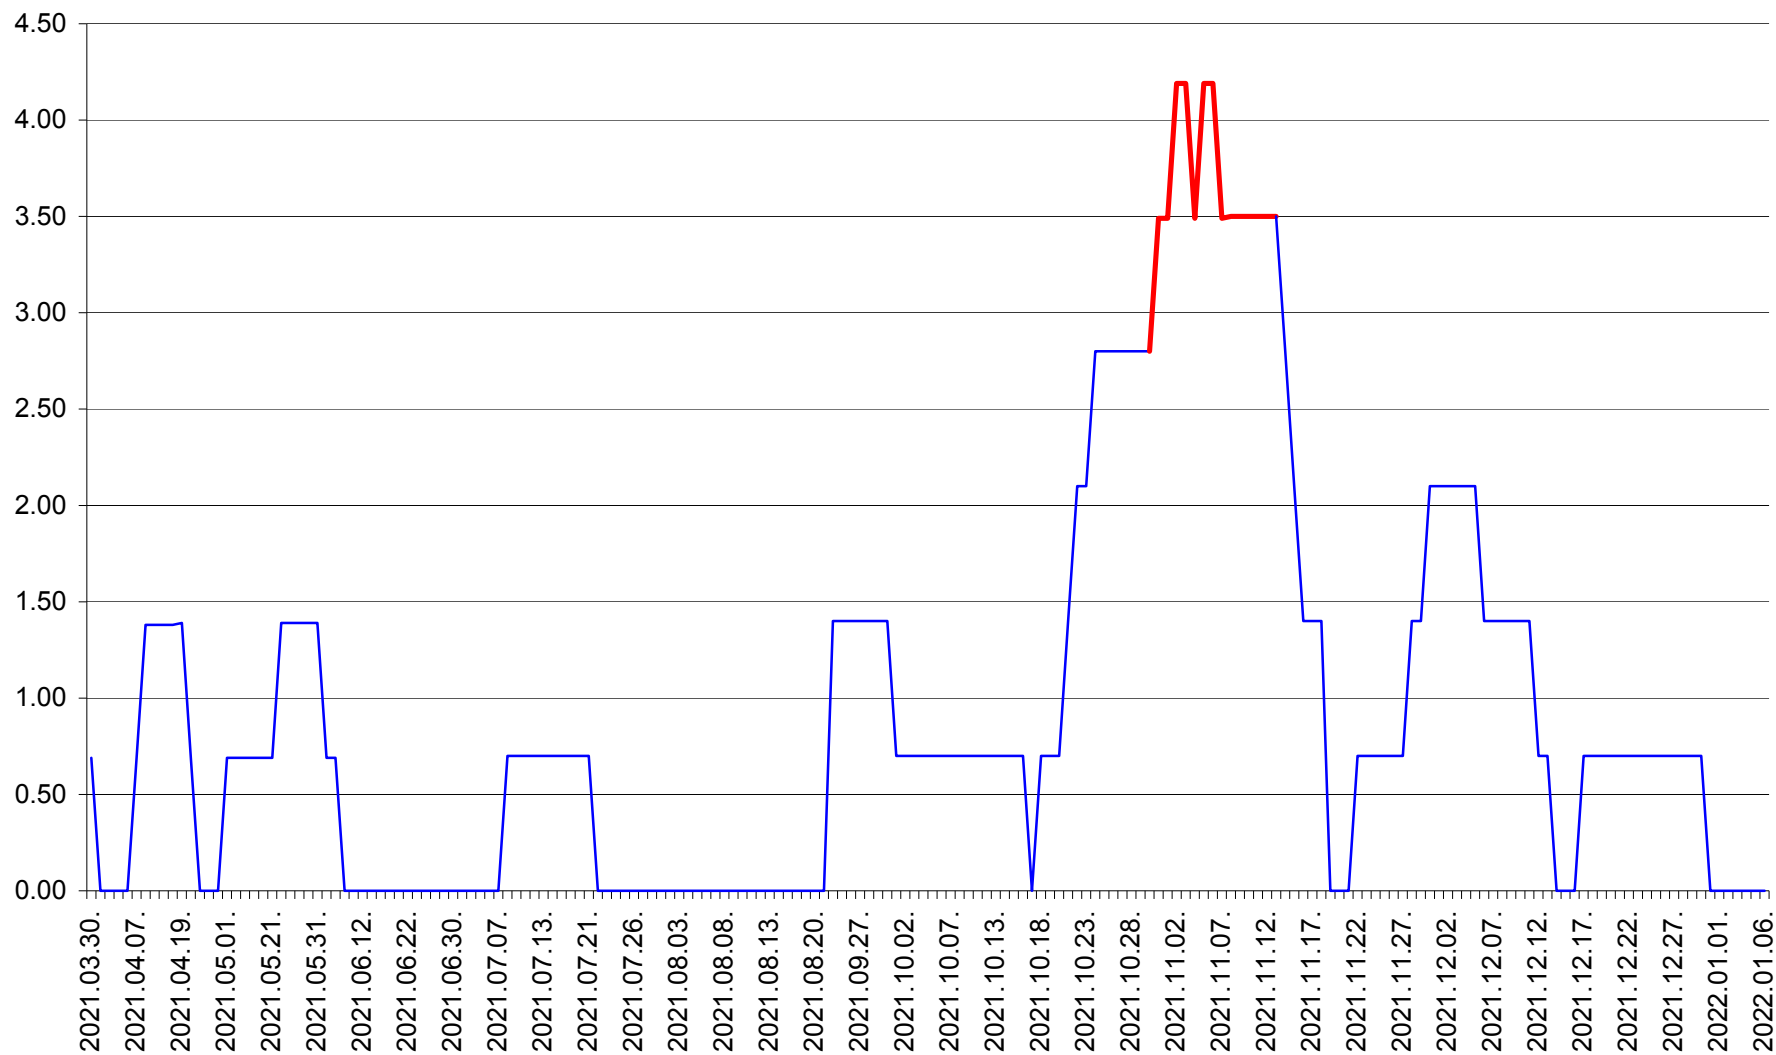

BRĂDEȘTI - Evolutia incidentei cumulate pe 14 zile la ‰ de locuitori
2021.03.30. - 2022.01.06.

CĂPÂLNIȚA - Evolutia incidentei cumulate pe 14 zile la ‰ de locuitori
2021.03.30. - 2022.01.06.

CÂRȚA - Evolutia incidentei cumulate pe 14 zile la ‰ de locuitori
2021.03.30. - 2022.01.06.

CICEU - Evolutia incidentei cumulate pe 14 zile la ‰ de locuitori
2021.03.30. - 2022.01.06.

CIUCSÂNGEORGIU - Evolutia incidentei cumulate pe 14 zile la % de locuitori
2021.03.30. - 2022.01.06.

CIUMANI - Evolutia incidentei cumulate pe 14 zile la ‰ de locuitori
2021.03.30. - 2022.01.06.

CORBU - Evolutia incidentei cumulate pe 14 zile la ‰ de locuitori
2021.03.30. - 2022.01.06.

CORUND - Evolutia incidentei cumulate pe 14 zile la ‰ de locuitori
2021.03.30. - 2022.01.06.

COZMENI - Evolutia incidentei cumulate pe 14 zile la ‰ de locuitori
2021.03.30. - 2022.01.06.