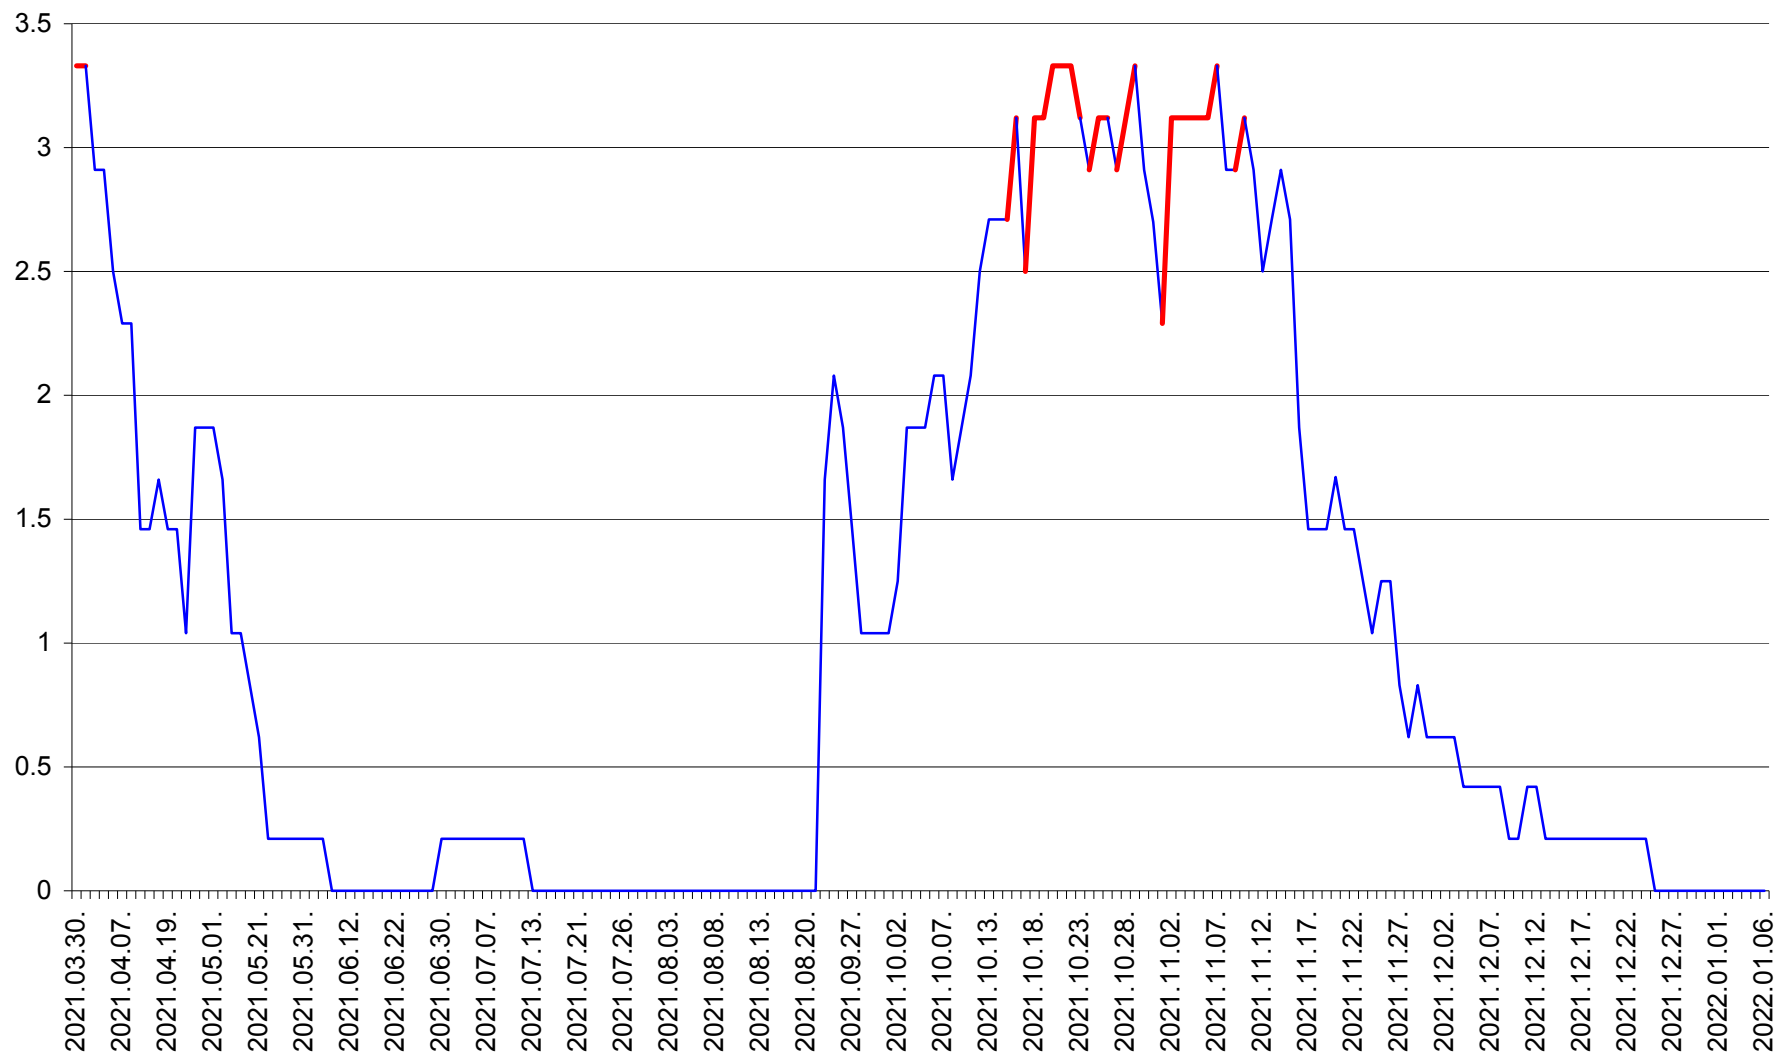

LELICENI - Evolutia incidentei cumulate pe 14 zile la % de locuitori
2021.03.30. - 2022.01.06.

LUETA - Evolutia incidentei cumulate pe 14 zile la ‰ de locuitori
2021.03.30. - 2022.01.06.

LUNCA DE JOS - Evolutia incidentei cumulate pe 14 zile la ‰ de locuitori
2021.03.30. - 2022.01.06.

LUNCA DE SUS - Evolutia incidentei cumulate pe 14 zile la ‰ de locuitori
2021.03.30. - 2022.01.06.

LUPENI - Evolutia incidentei cumulate pe 14 zile la ‰ de locuitori
2021.03.30. - 2022.01.06.

MĂDĂRAȘ - Evolutia incidentei cumulate pe 14 zile la % de locuitori
2021.03.30. - 2022.01.06.