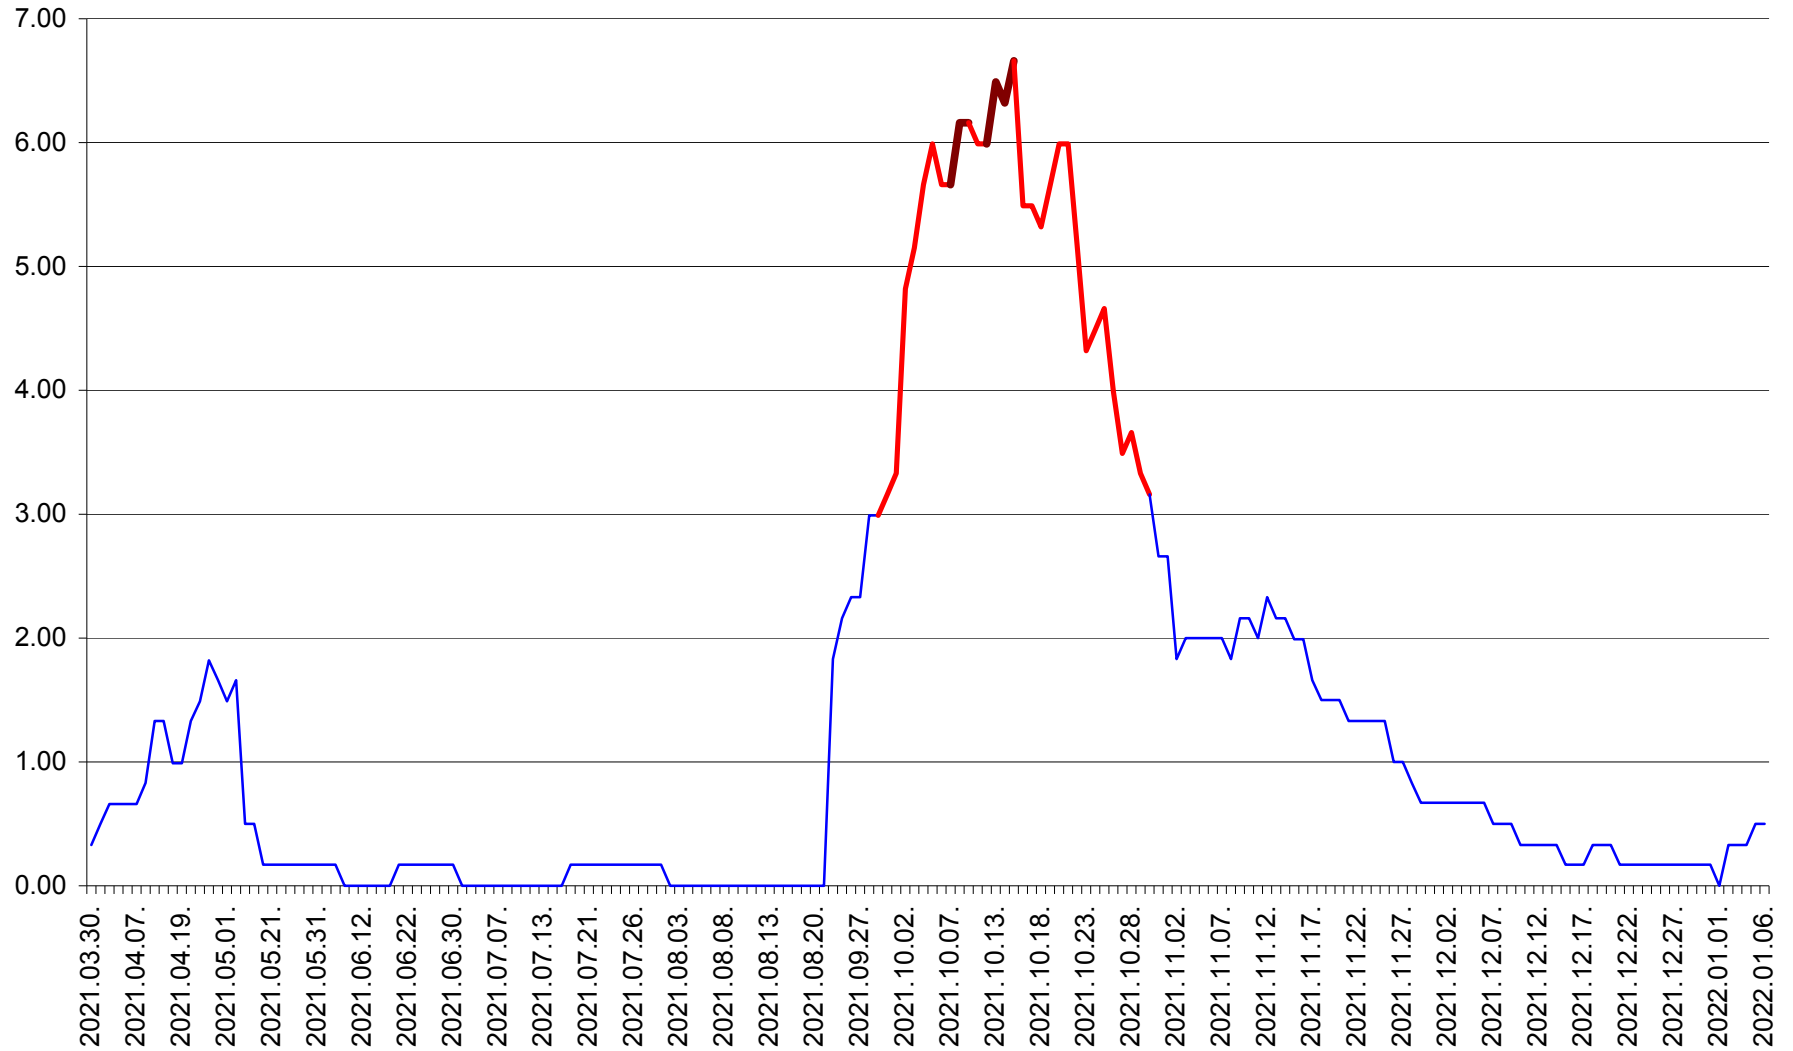

Total - Evolutia incidentei cumulate pe 14 zile la % de locuitori
2021.03.30. - 2022.01.06.