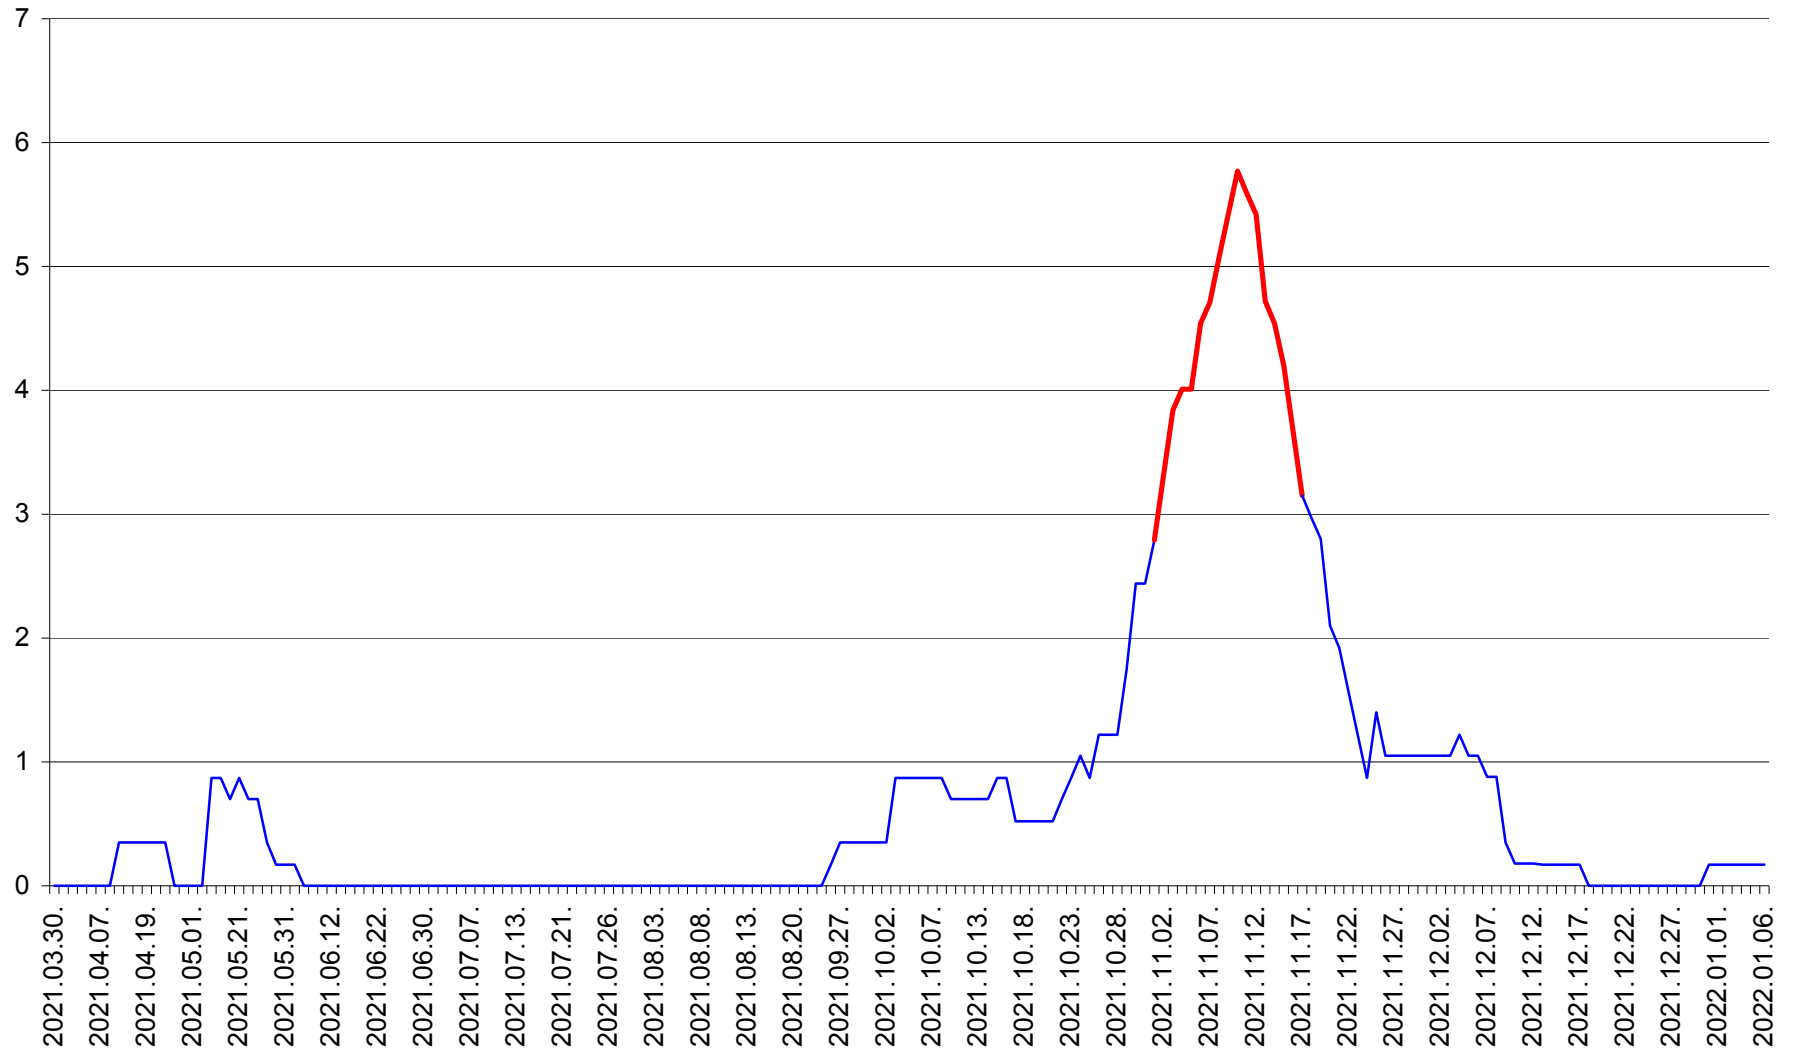

CORBU - Evolutia incidentei cumulate pe 14 zile la ‰ de locuitori
2021.03.30. - 2022.01.06.

CORUND - Evolutia incidentei cumulate pe 14 zile la ‰ de locuitori
2021.03.30. - 2022.01.06.

COZMENI - Evolutia incidentei cumulate pe 14 zile la ‰ de locuitori
2021.03.30. - 2022.01.06.

ORAȘ CRISTURU SECUIESC - Evolutia incidentei cumulate pe 14 zile la ‰ de locuitori
2021.03.30. - 2022.01.06.

DĂNEȘTI - Evolutia incidentei cumulate pe 14 zile la ‰ de locuitori
2021.03.30. - 2022.01.06.

DÂRJIU - Evolutia incidentei cumulate pe 14 zile la ‰ de locuitori
2021.03.30. - 2022.01.06.

DEALU - Evolutia incidentei cumulate pe 14 zile la ‰ de locuitori
2021.03.30. - 2022.01.06.

DITRĂU - Evolutia incidentei cumulate pe 14 zile la ‰ de locuitori
2021.03.30. - 2022.01.06.