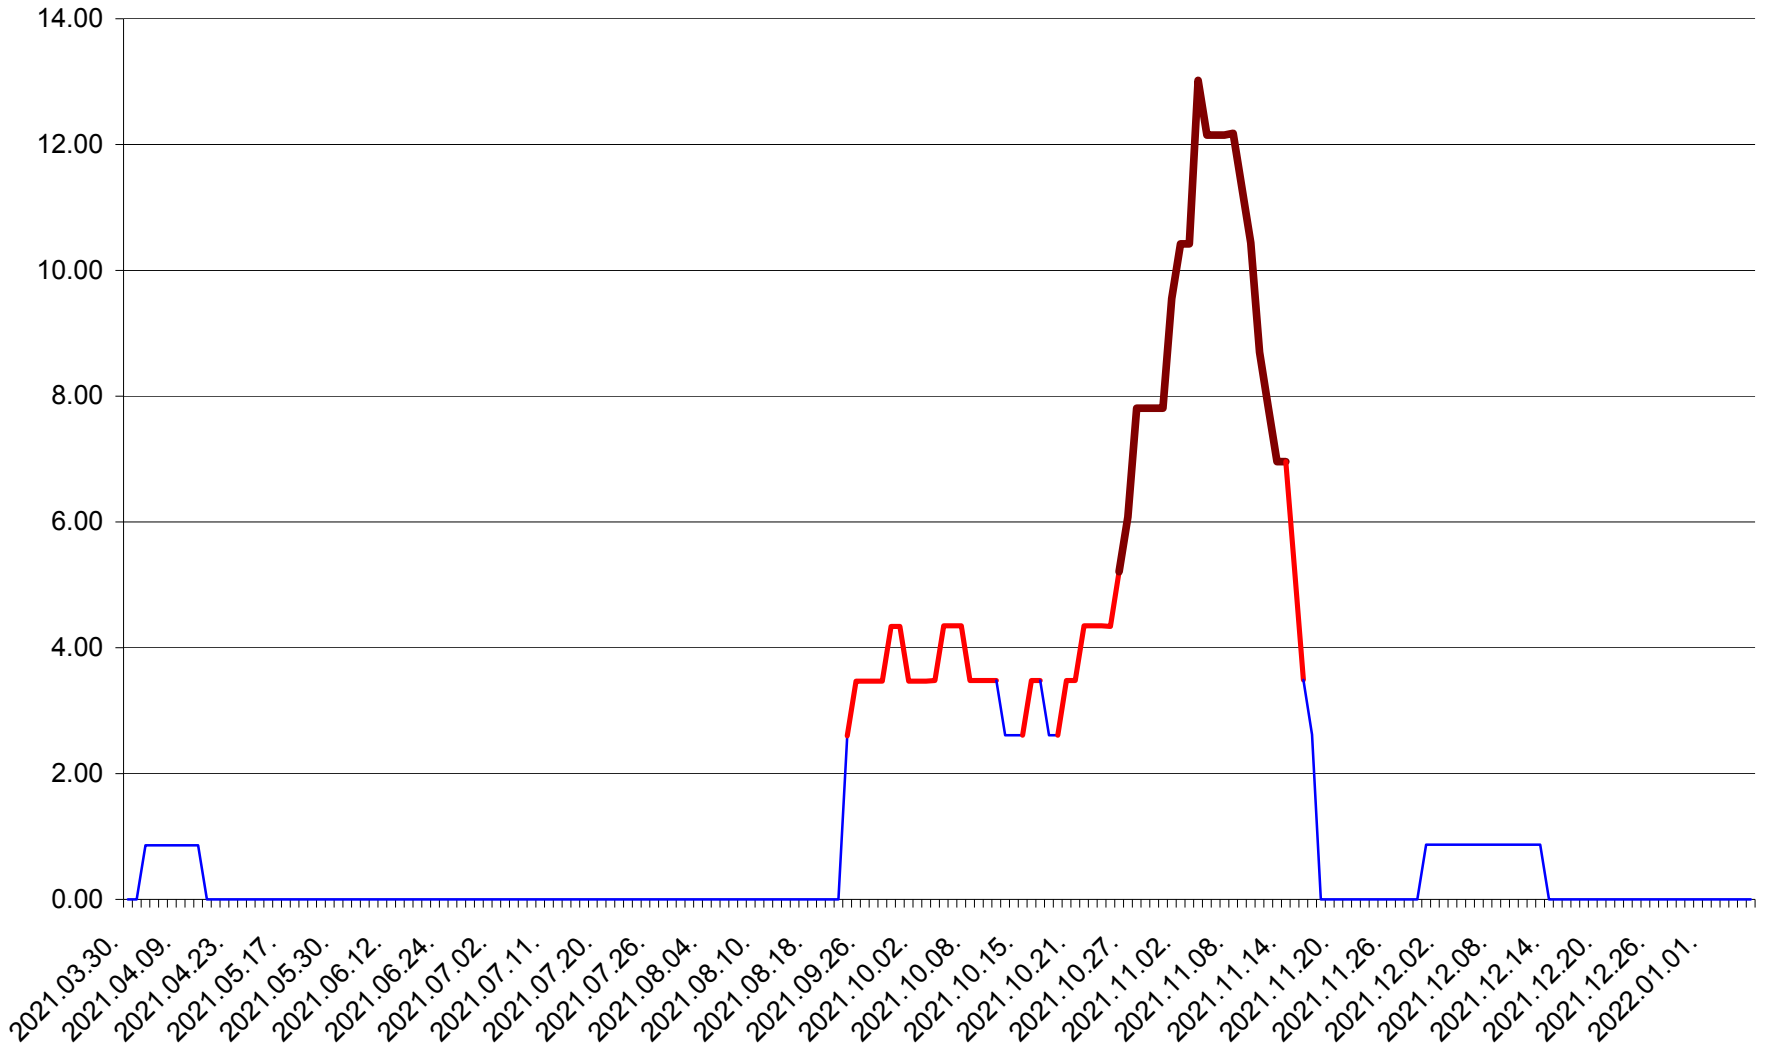

VĂRȘAG - Evolutia incidentei cumulate pe 14 zile la ‰ de locuitori
2021.03.30. - 2022.01.06.

ULIEȘ - Evoluția incidenței cumulate pe 14 zile la ‰ de locuitori
2021.03.30. - 2022.01.06.