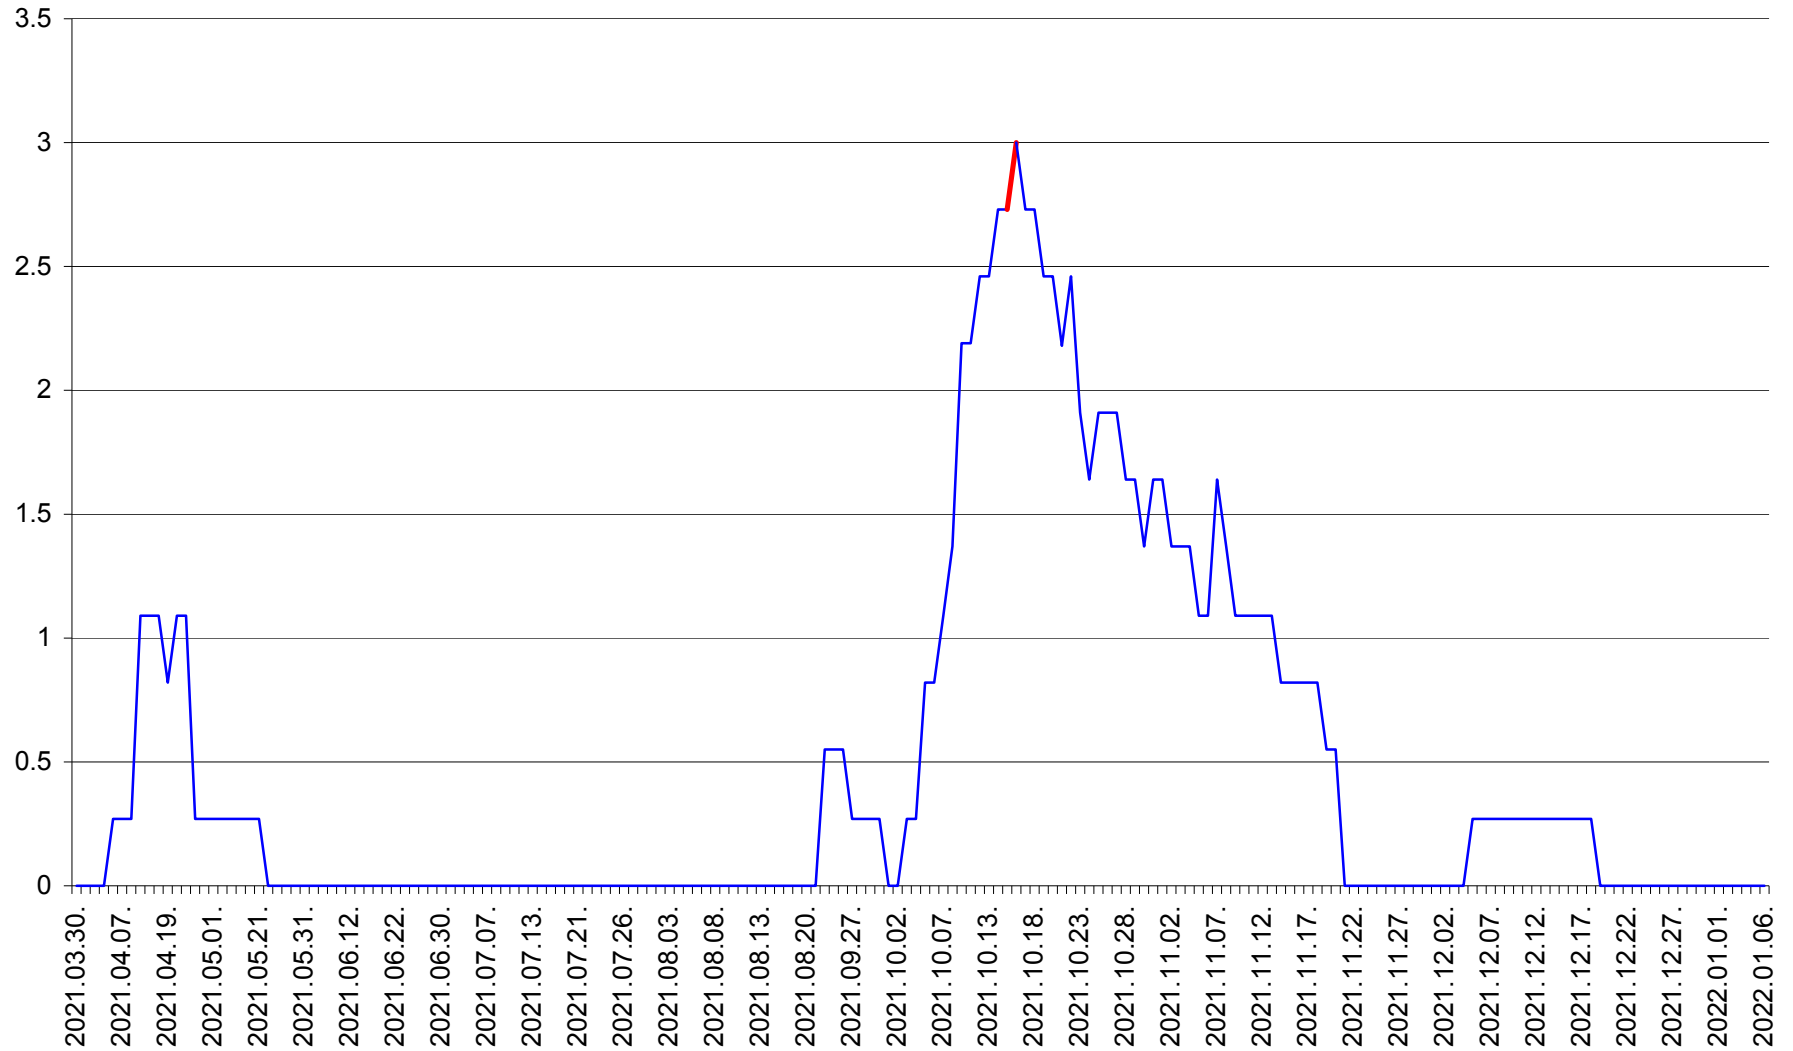

FELICENI - Evolutia incidentei cumulate pe 14 zile la % de locuitori
2021.03.30. - 2022.01.06.

FRUMOASA - Evolutia incidentei cumulate pe 14 zile la ‰ de locuitori
2021.03.30. - 2022.01.06.

GĂLĂUȚAȘ - Evoluția incidenței cumulate pe 14 zile la ‰ de locuitori
2021.03.30. - 2022.01.06.

MUNICIPIUL GHEORGHENI - Evolutia incidentei cumulate pe 14 zile la % de locuitori
2021.03.30. - 2022.01.06.

JOSENI - Evolutia incidentei cumulate pe 14 zile la ‰ de locuitori
2021.03.30. - 2022.01.06.

LĂZAREA - Evolutia incidentei cumulate pe 14 zile la % de locuitori
2021.03.30. - 2022.01.06.

LELICENI - Evolutia incidentei cumulate pe 14 zile la % de locuitori
2021.03.30. - 2022.01.06.

LUETA - Evolutia incidentei cumulate pe 14 zile la ‰ de locuitori
2021.03.30. - 2022.01.06.

LUNCA DE JOS - Evolutia incidentei cumulate pe 14 zile la ‰ de locuitori
2021.03.30. - 2022.01.06.