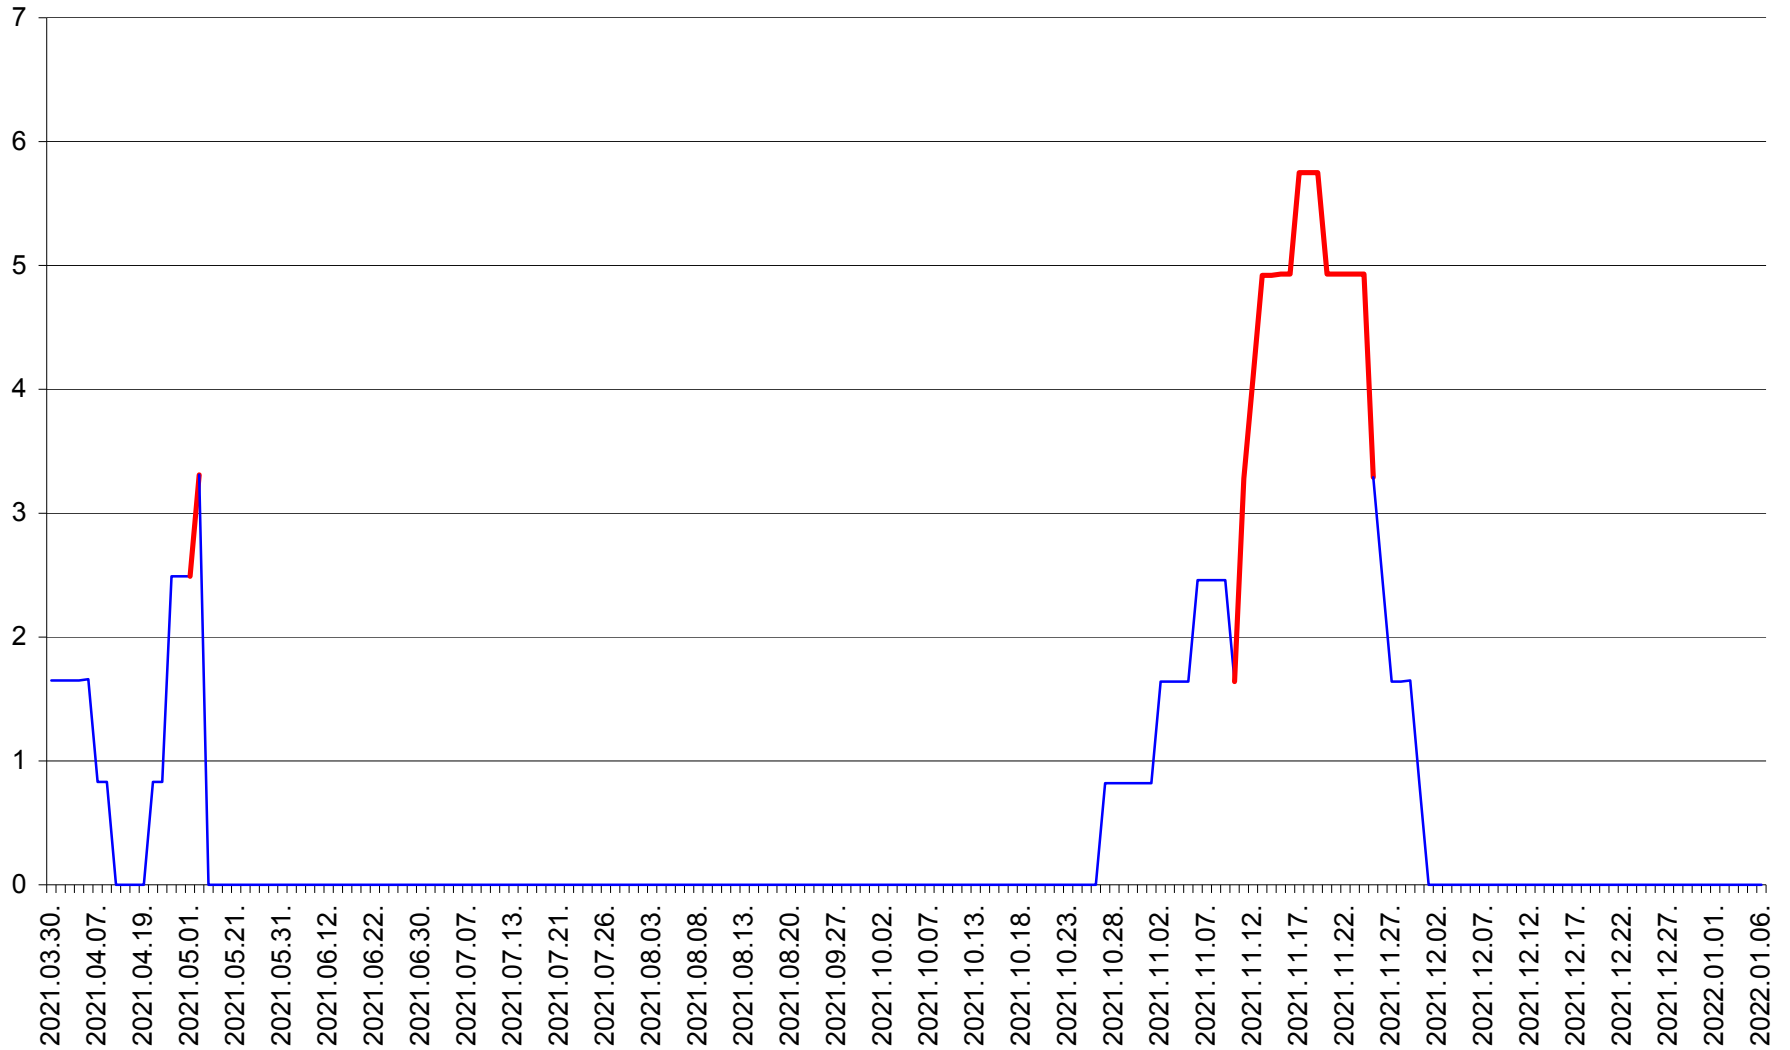

PLĂIEȘII DE JOS - Evolutia incidentei cumulate pe 14 zile la ‰ de locuitori
2021.03.30. - 2022.01.06.

PORUMBENI - Evolutia incidentei cumulate pe 14 zile la ‰ de locuitori
2021.03.30. - 2022.01.06.

PRAID - Evolutia incidentei cumulate pe 14 zile la ‰ de locuitori
2021.03.30. - 2022.01.06.

RACU - Evolutia incidentei cumulate pe 14 zile la ‰ de locuitori
2021.03.30. - 2022.01.06.

REMETEA - Evolutia incidentei cumulate pe 14 zile la % de locuitori
2021.03.30. - 2022.01.06.

SĂCEL - Evolutia incidentei cumulate pe 14 zile la ‰ de locuitori
2021.03.30. - 2022.01.06.