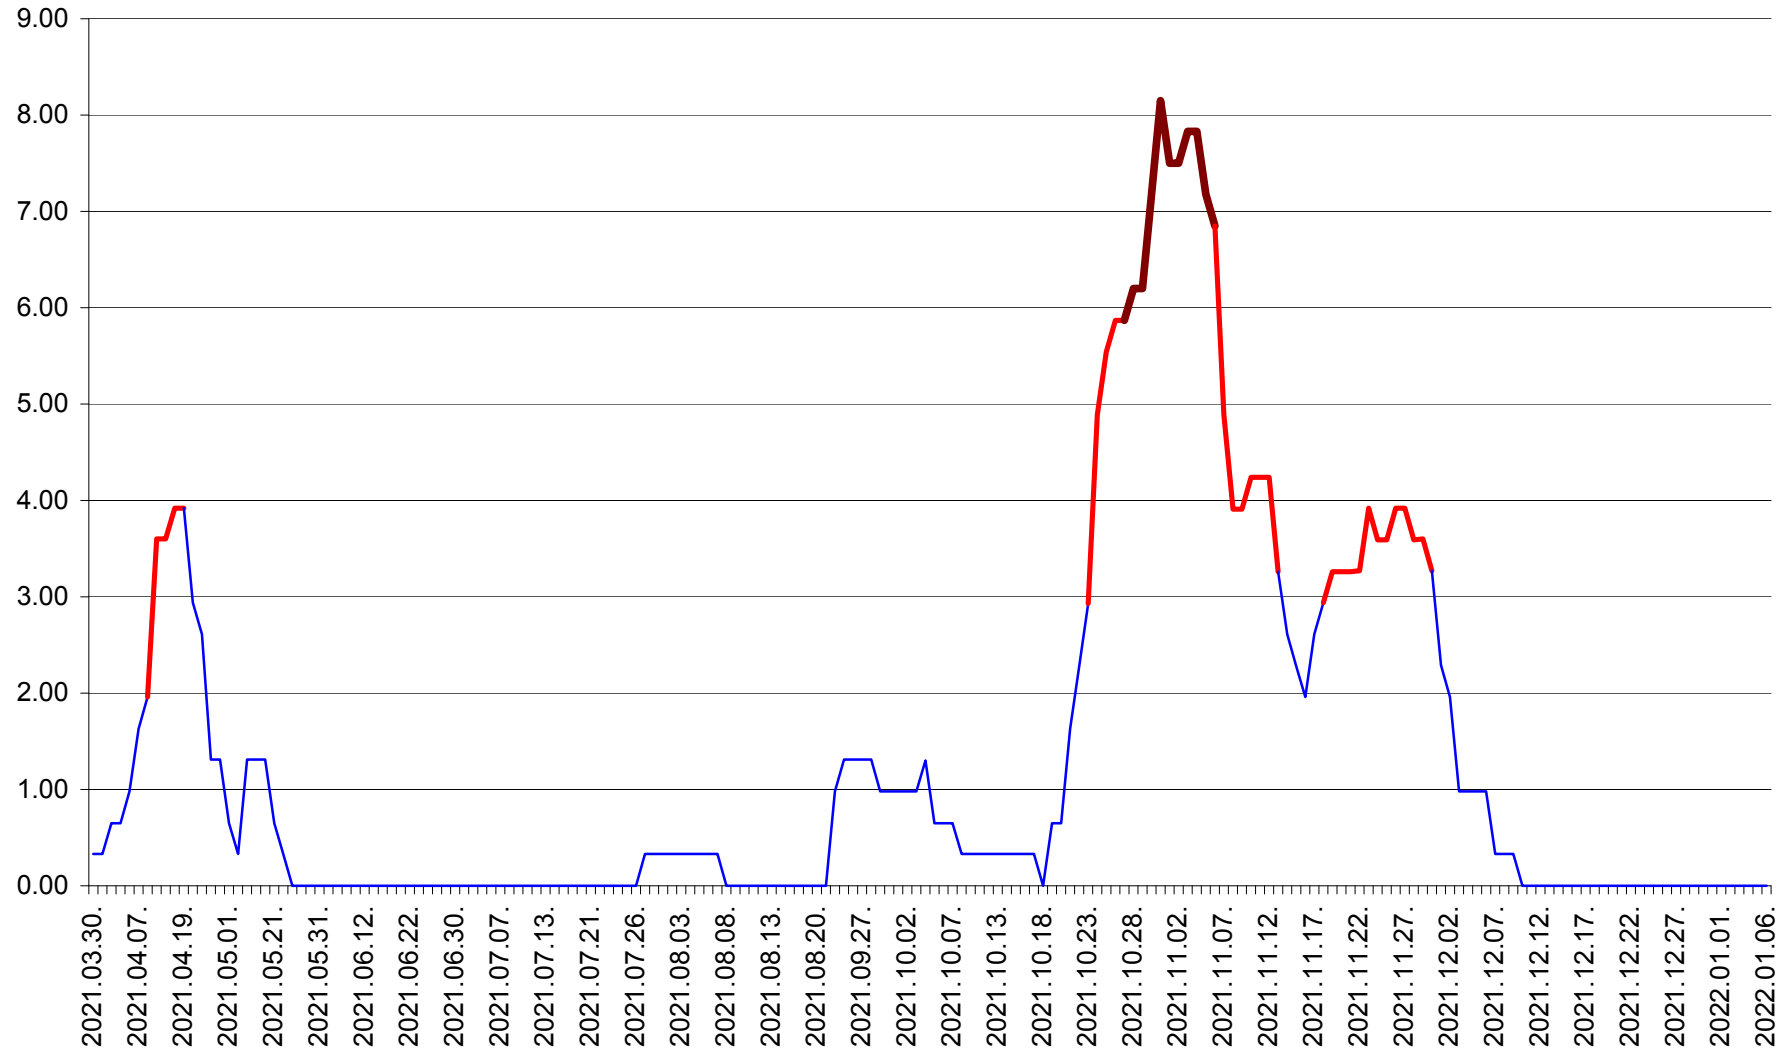

ATID - Evolutia incidentei cumulate pe 14 zile la % de locuitori
2021.03.30. - 2022.01.06.

AVRĂMEȘTI - Evolutia incidentei cumulate pe 14 zile la ‰ de locuitori
2021.03.30. - 2022.01.06.

ORAȘ BĂILE TUȘNAD - Evolutia incidentei cumulate pe 14 zile la ‰ de locuitori
2021.03.30. - 2022.01.06.

ORAȘ BĂLAN - Evolția incidenței cumulate pe 14 zile la ‰ de locuitori
2021.03.30. - 2022.01.06.

BILBOR - Evolutia incidentei cumulate pe 14 zile la ‰ de locuitori
2021.03.30. - 2022.01.06.

ORAȘ BORSEC - Evolutia incidentei cumulate pe 14 zile la ‰ de locuitori
2021.03.30. - 2022.01.06.

BRĂDEȘTI - Evolutia incidentei cumulate pe 14 zile la ‰ de locuitori
2021.03.30. - 2022.01.06.

CĂPÂLNIȚA - Evolutia incidentei cumulate pe 14 zile la ‰ de locuitori
2021.03.30. - 2022.01.06.

CÂRȚA - Evolutia incidentei cumulate pe 14 zile la ‰ de locuitori
2021.03.30. - 2022.01.06.