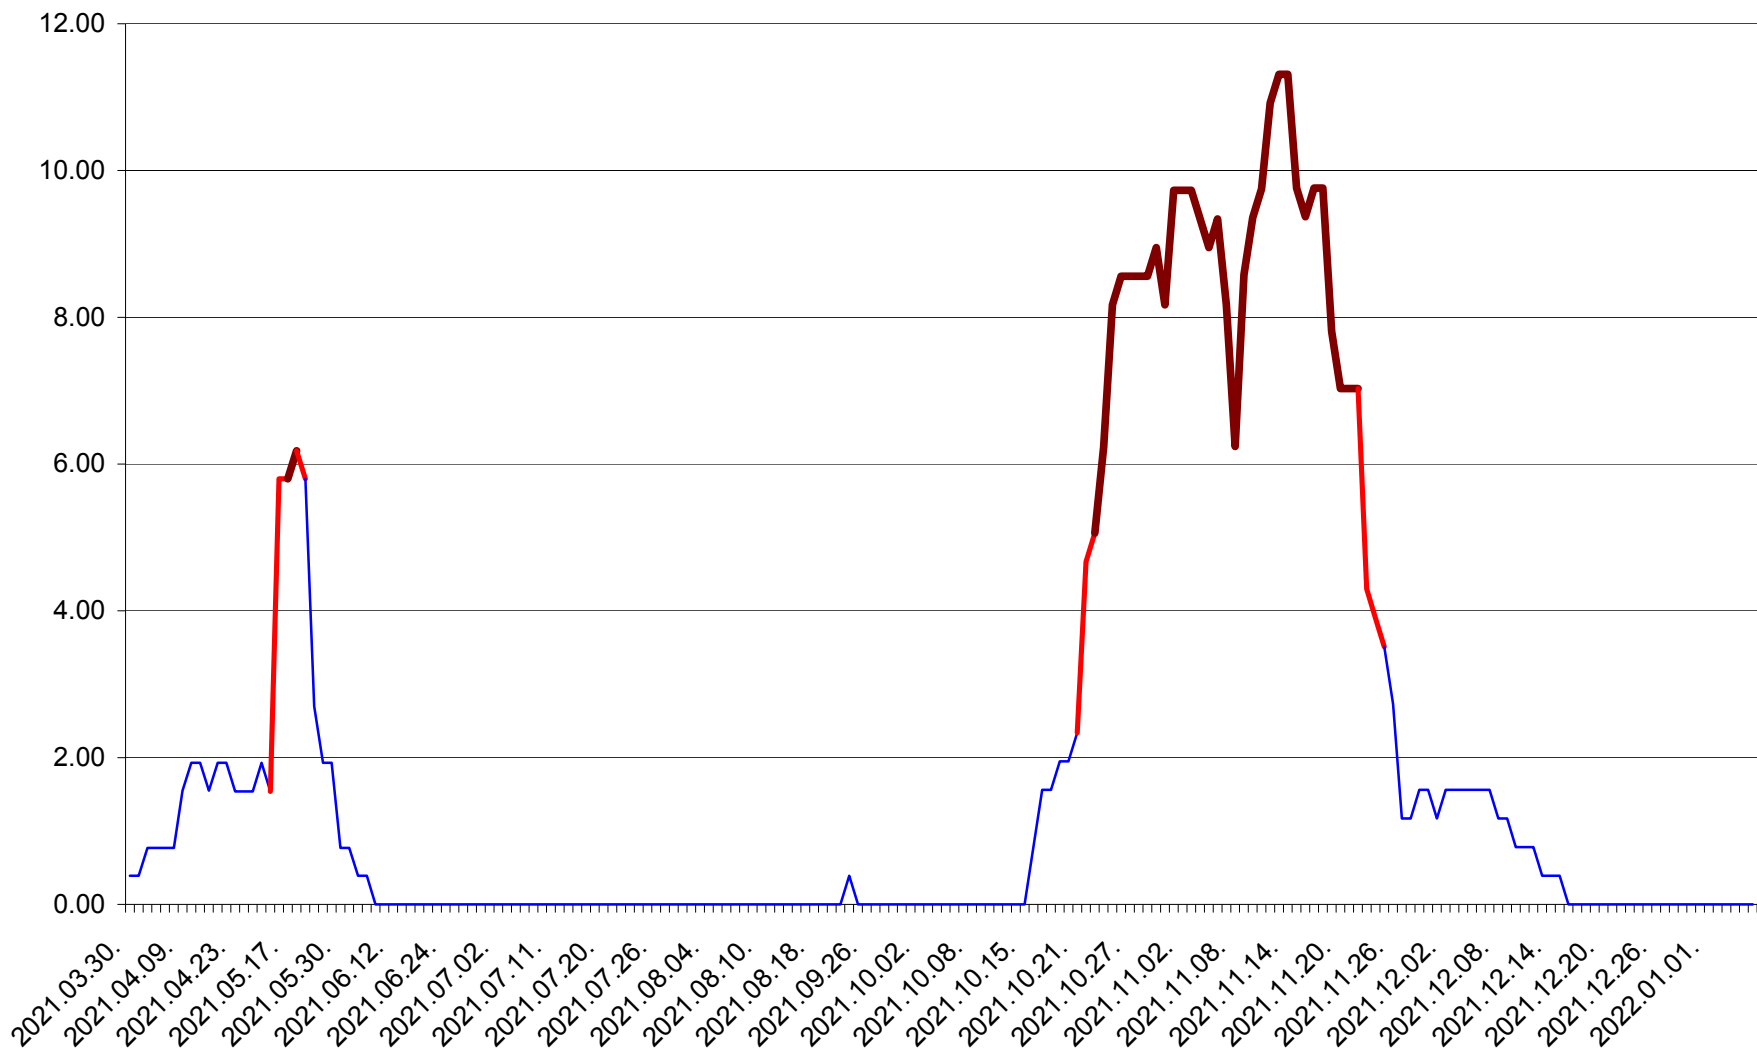

ATID - Evolutia incidentei cumulate pe 14 zile la % de locuitori
2021.03.30. - 2022.01.06.

AVRĂMEȘTI - Evolutia incidentei cumulate pe 14 zile la ‰ de locuitori
2021.03.30. - 2022.01.06.

ORAȘ BĂILE TUȘNAD - Evolutia incidentei cumulate pe 14 zile la ‰ de locuitori
2021.03.30. - 2022.01.06.

ORAȘ BĂLAN - Evolția incidenței cumulate pe 14 zile la ‰ de locuitori
2021.03.30. - 2022.01.06.

BILBOR - Evolutia incidentei cumulate pe 14 zile la ‰ de locuitori
2021.03.30. - 2022.01.06.

ORAȘ BORSEC - Evolutia incidentei cumulate pe 14 zile la ‰ de locuitori
2021.03.30. - 2022.01.06.

BRĂDEȘTI - Evolutia incidentei cumulate pe 14 zile la ‰ de locuitori
2021.03.30. - 2022.01.06.

CĂPÂLNIȚA - Evolutia incidentei cumulate pe 14 zile la ‰ de locuitori
2021.03.30. - 2022.01.06.

CÂRȚA - Evolutia incidentei cumulate pe 14 zile la ‰ de locuitori
2021.03.30. - 2022.01.06.