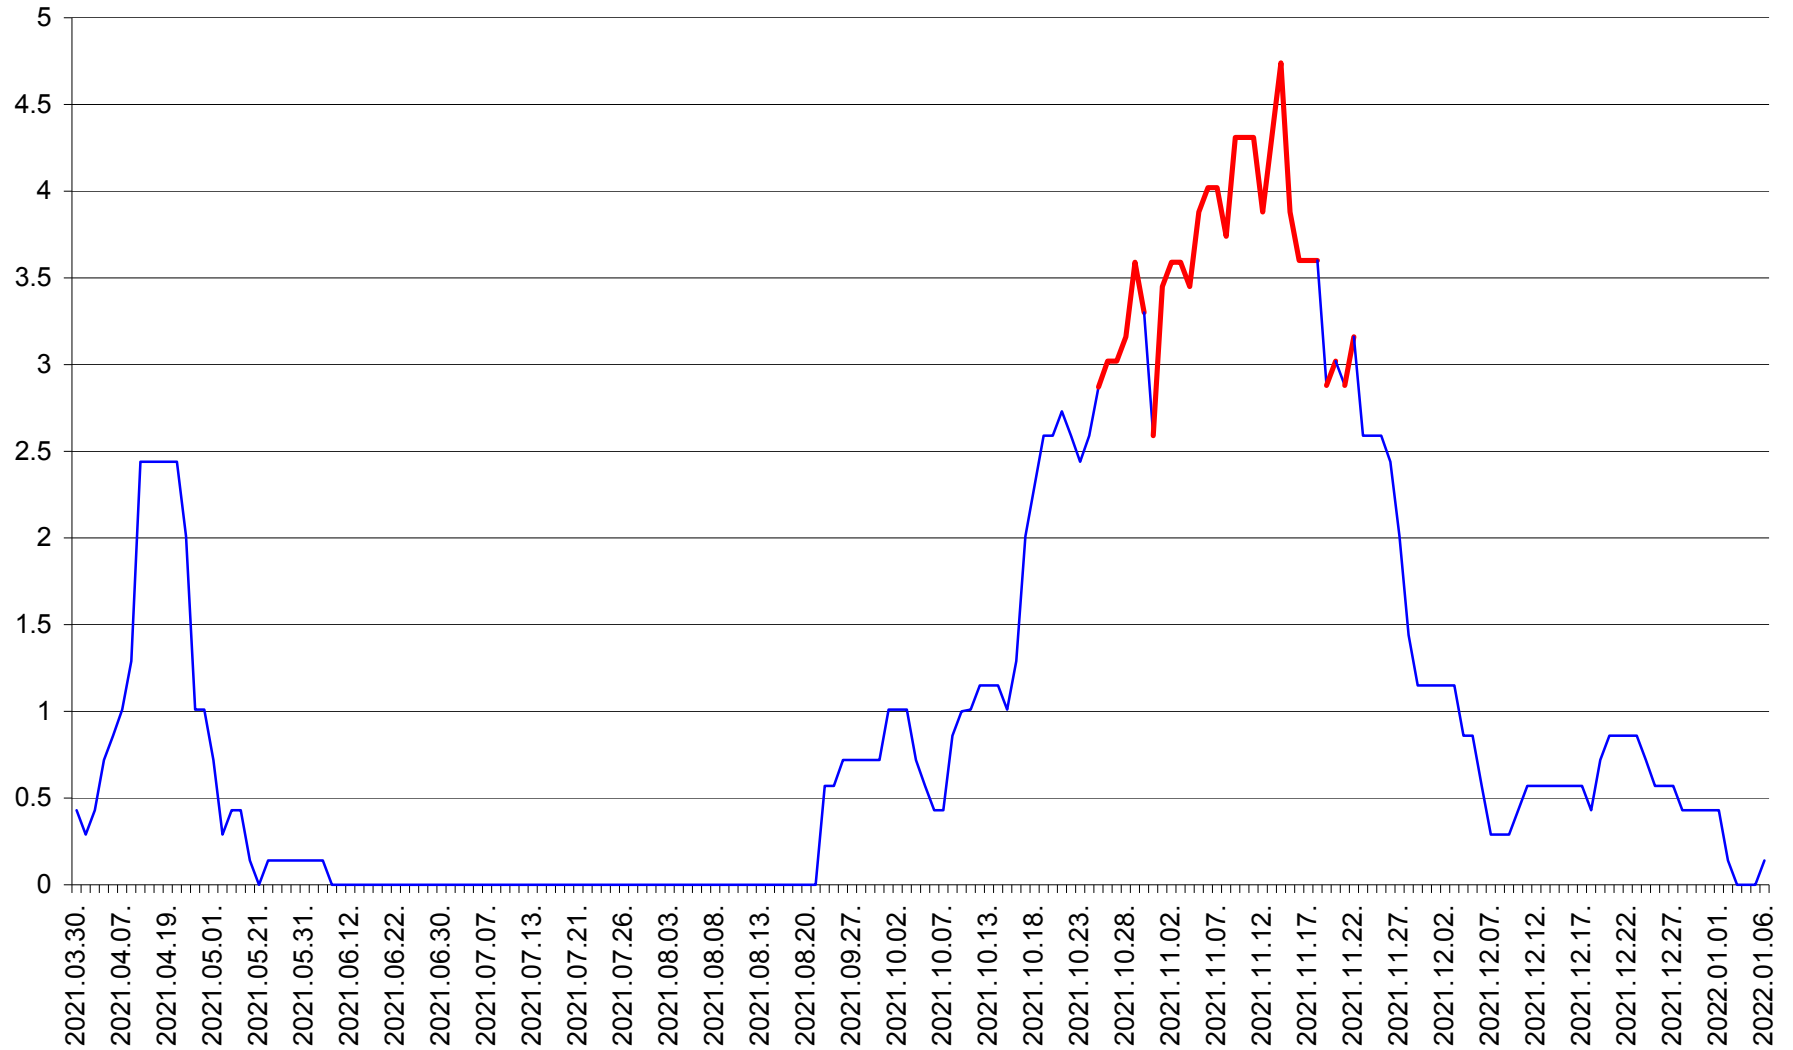

MIHĂILENI - Evolutia incidentei cumulate pe 14 zile la ‰ de locuitori
2021.03.30. - 2022.01.06.

MUGENI - Evolutia incidentei cumulate pe 14 zile la ‰ de locuitori
2021.03.30. - 2022.01.06.

OCLAND - Evolutia incidentei cumulate pe 14 zile la ‰ de locuitori
2021.03.30. - 2022.01.06.

MUNICIPIUL ODORHEIU SECUIESC - Evolutia incidentei cumulate pe 14 zile la % de locuitori
2021.03.30. - 2022.01.06.

PĂULENI-CIUC - Evolutia incidentei cumulate pe 14 zile la % de locuitori
2021.03.30. - 2022.01.06.

PLĂIEȘII DE JOS - Evolutia incidentei cumulate pe 14 zile la ‰ de locuitori
2021.03.30. - 2022.01.06.

PORUMBENI - Evolutia incidentei cumulate pe 14 zile la ‰ de locuitori
2021.03.30. - 2022.01.06.

PRAID - Evolutia incidentei cumulate pe 14 zile la ‰ de locuitori
2021.03.30. - 2022.01.06.