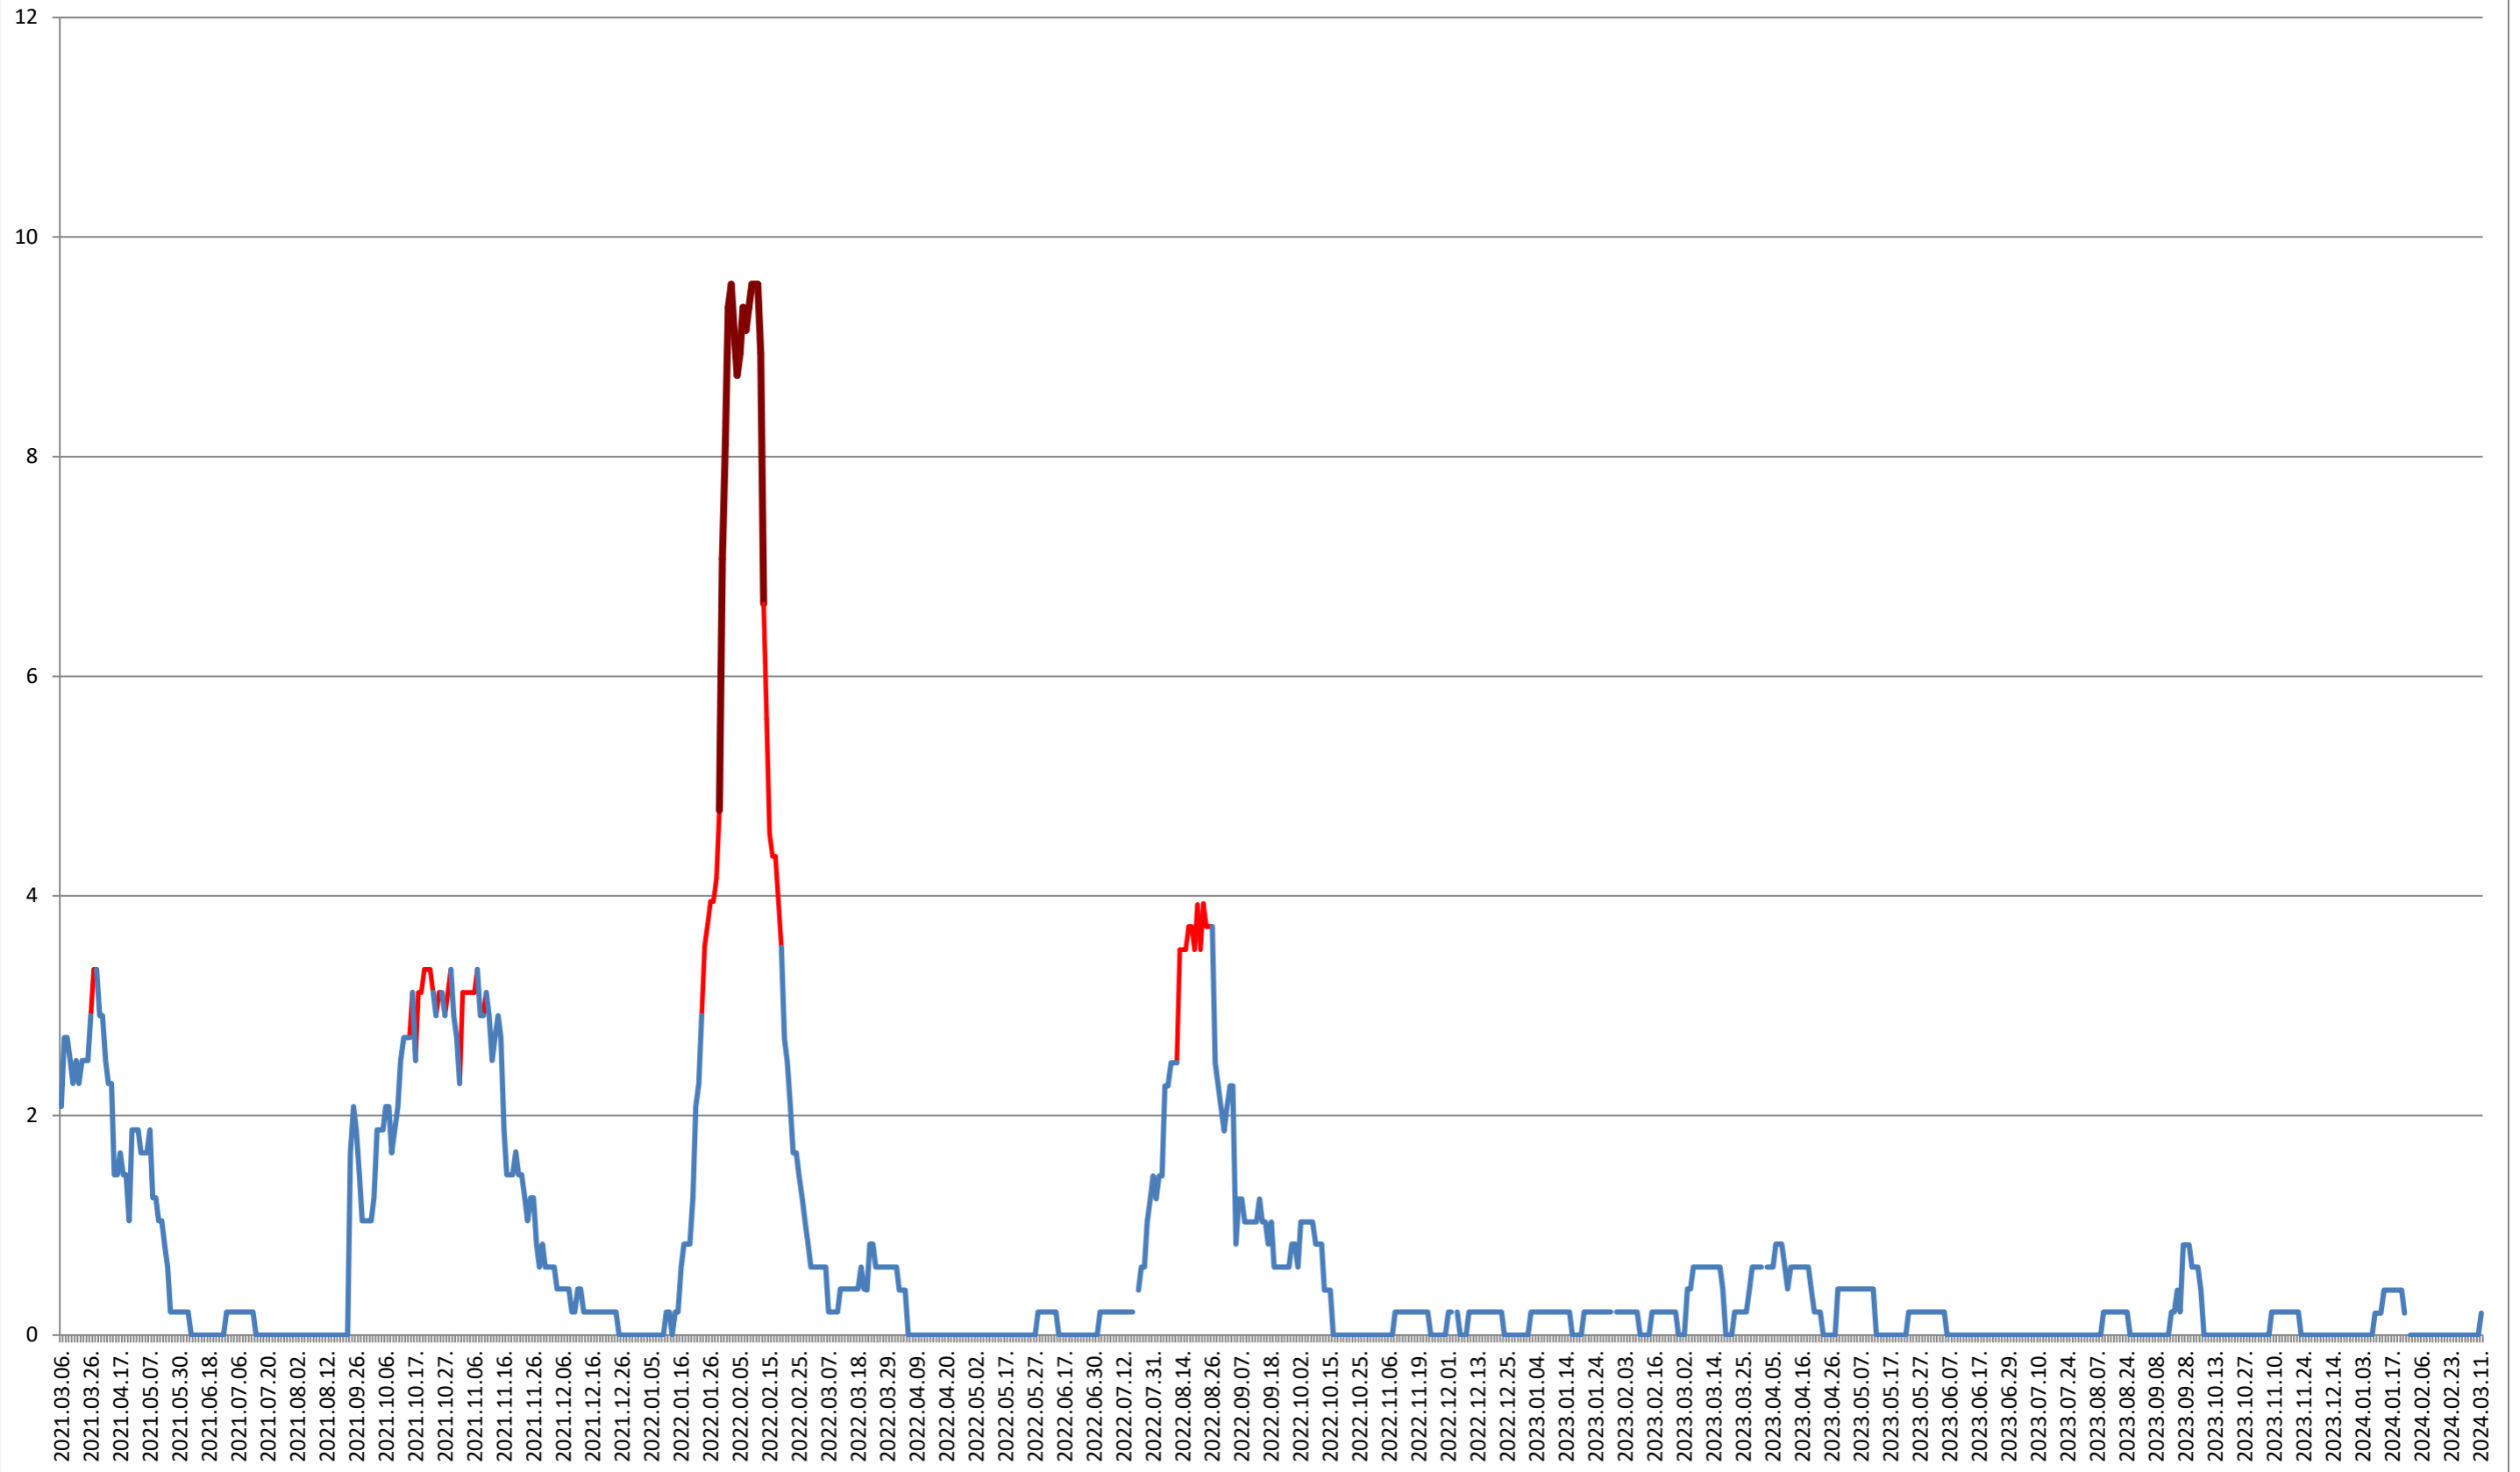

LELICENI - Evolutia incidentei cumulate pe 14 zile la % de locuitori 2021.03.07. - 2024.03.11.

LUETA - Evolutia incidentei cumulate pe 14 zile la ‰ de locuitori
2021.03.07. - 2024.03.11.

LUNCA DE JOS - Evolutia incidentei cumulate pe 14 zile la ‰ de locuitori 2021.03.07. - 2024.03.11.

LUNCA DE SUS - Evolutia incidentei cumulate pe 14 zile la ‰ de locuitori

2021.03.07. - 2024.03.11.

LUPENI - Evolutia incidentei cumulate pe 14 zile la ‰ de locuitori 2021.03.07. - 2024.03.11.

MĂDĂRAȘ - Evolutia incidentei cumulate pe 14 zile la ‰ de locuitori 2021.03.07. - 2024.03.11.