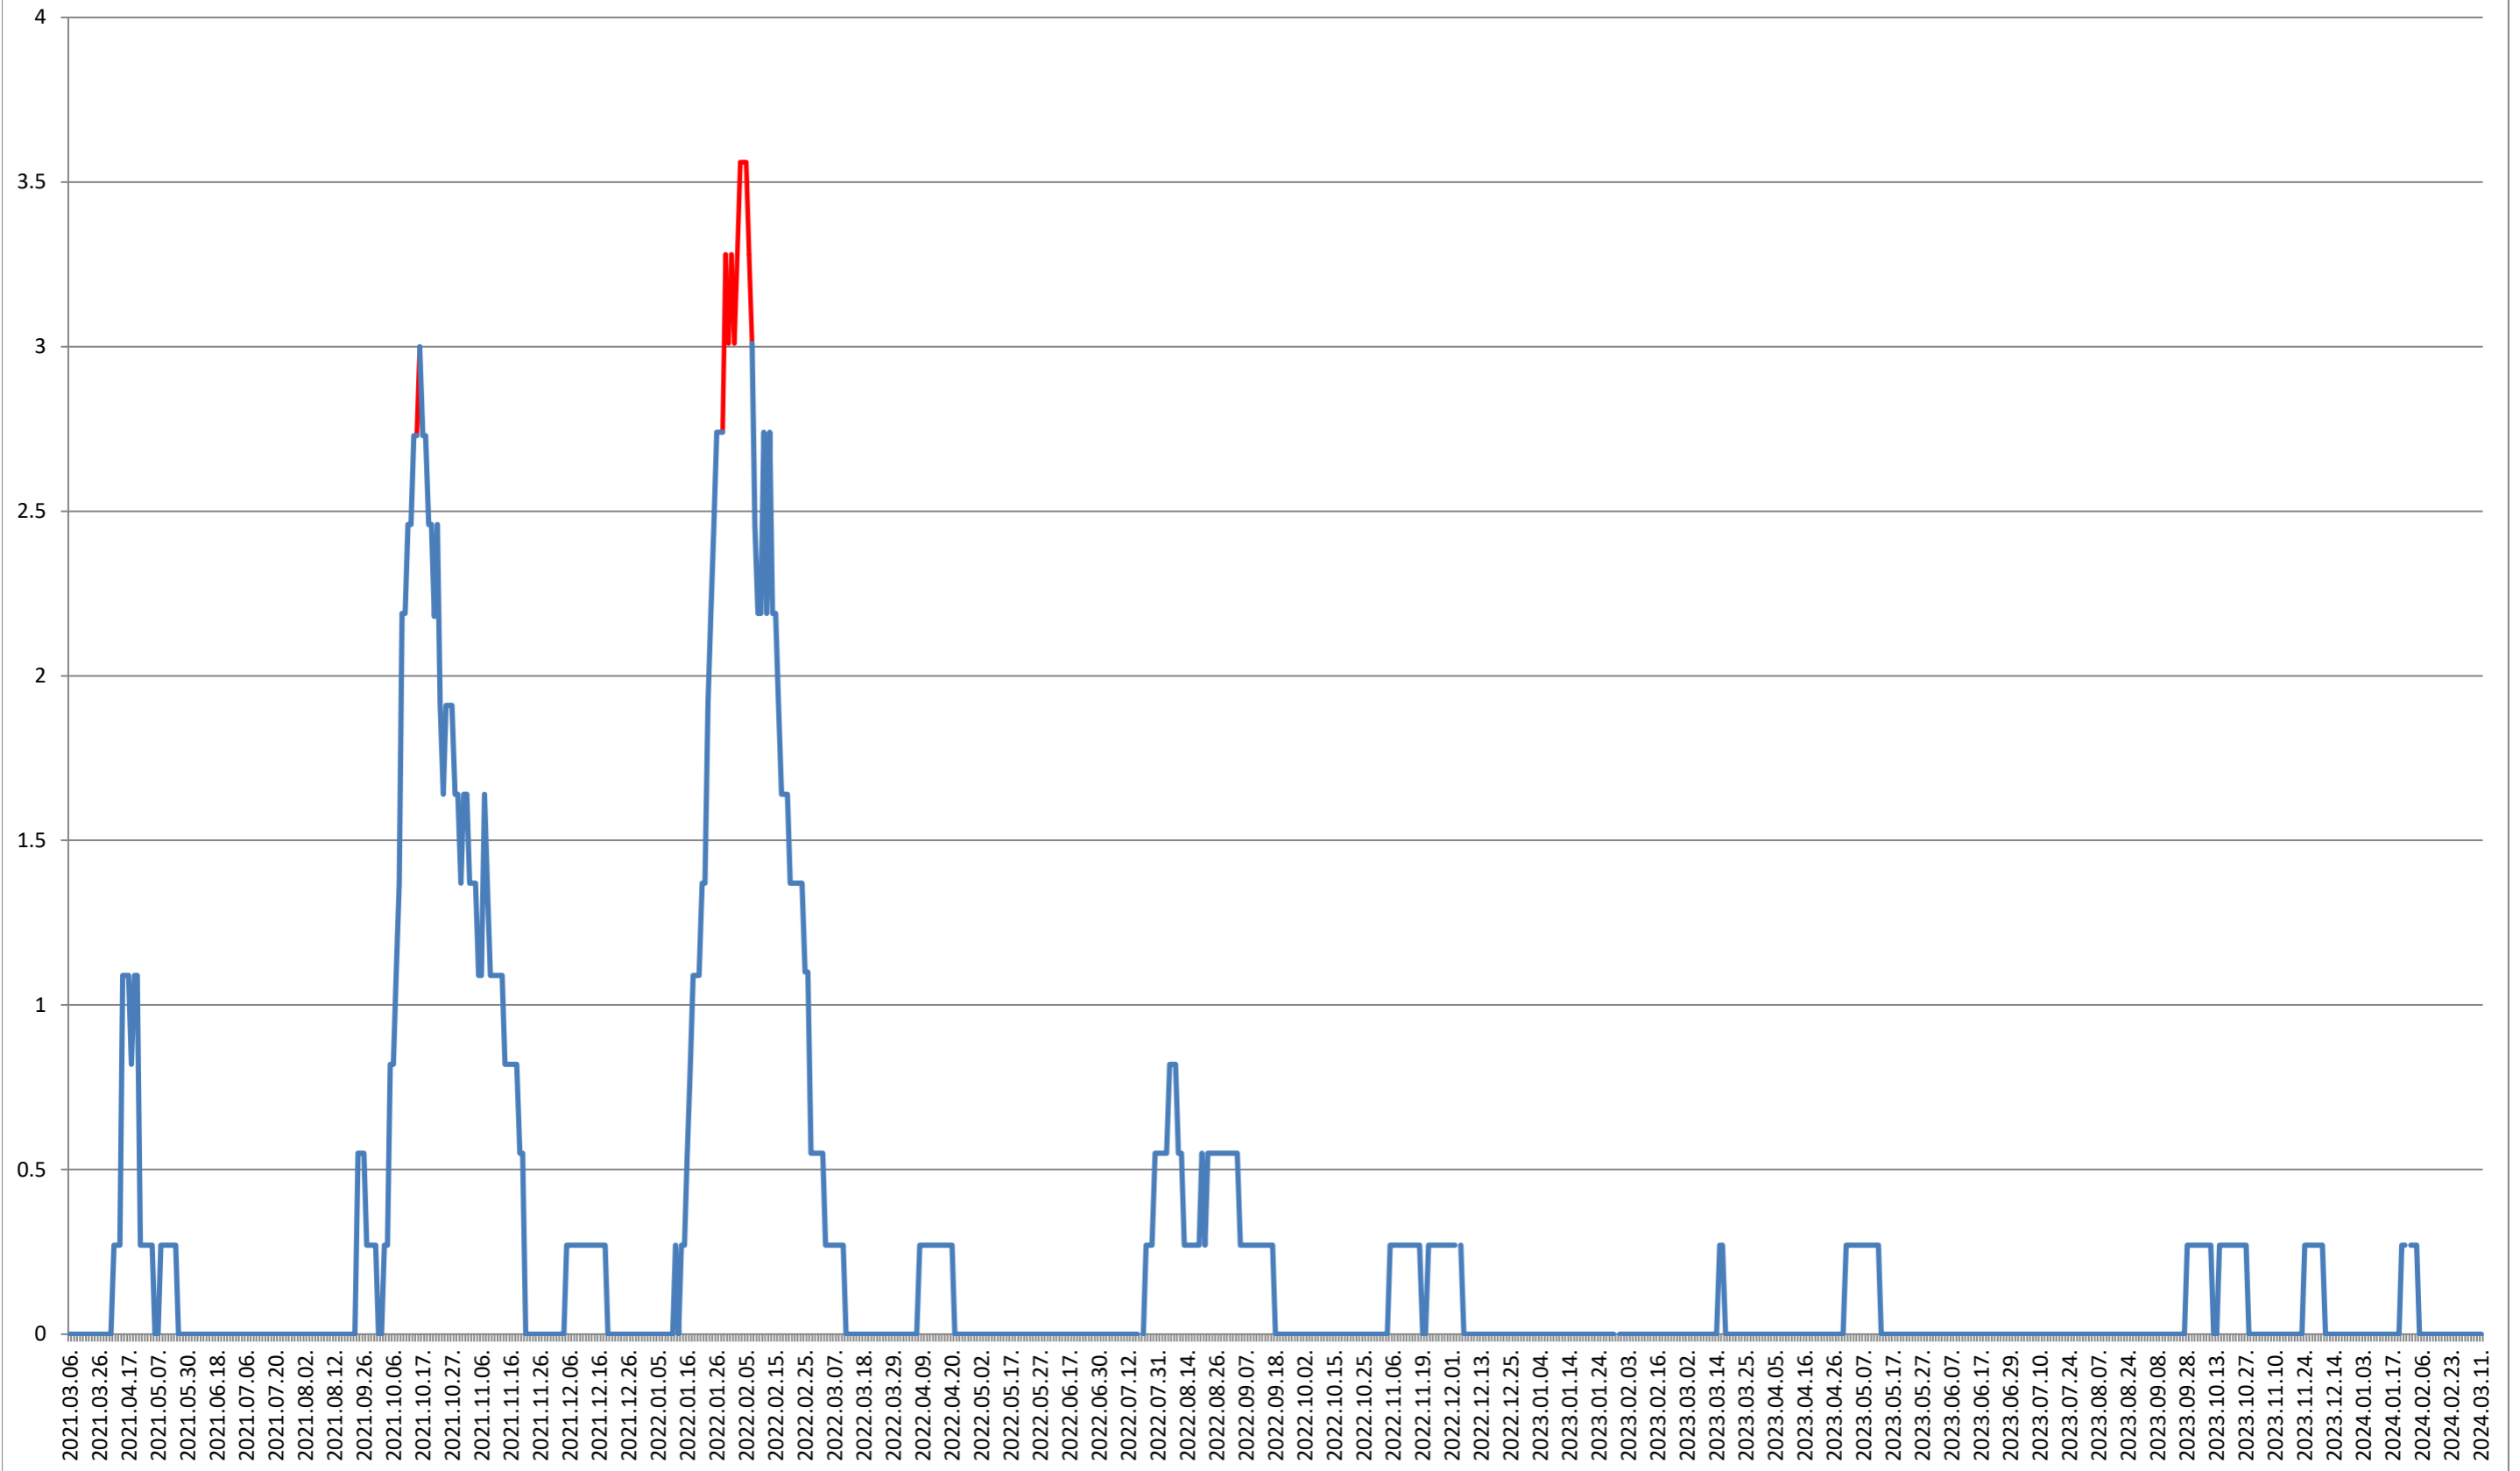

MUNICIPIUL GHEORGHENI - Evolutia incidentei cumulate pe 14 zile la ‰ de locuitori
2021.03.07. - 2024.03.11.

JOSENI - Evolutia incidentei cumulate pe 14 zile la % de locuitori 2021.03.07. - 2024.03.11.

LĂZAREA - Evolutia incidentei cumulate pe 14 zile la ‰ de locuitori 2021.03.07. - 2024.03.11.

LELICENI - Evolutia incidentei cumulate pe 14 zile la % de locuitori 2021.03.07. - 2024.03.11.

LUETA - Evolutia incidentei cumulate pe 14 zile la ‰ de locuitori
2021.03.07. - 2024.03.11.

LUNCA DE JOS - Evolutia incidentei cumulate pe 14 zile la ‰ de locuitori 2021.03.07. - 2024.03.11.