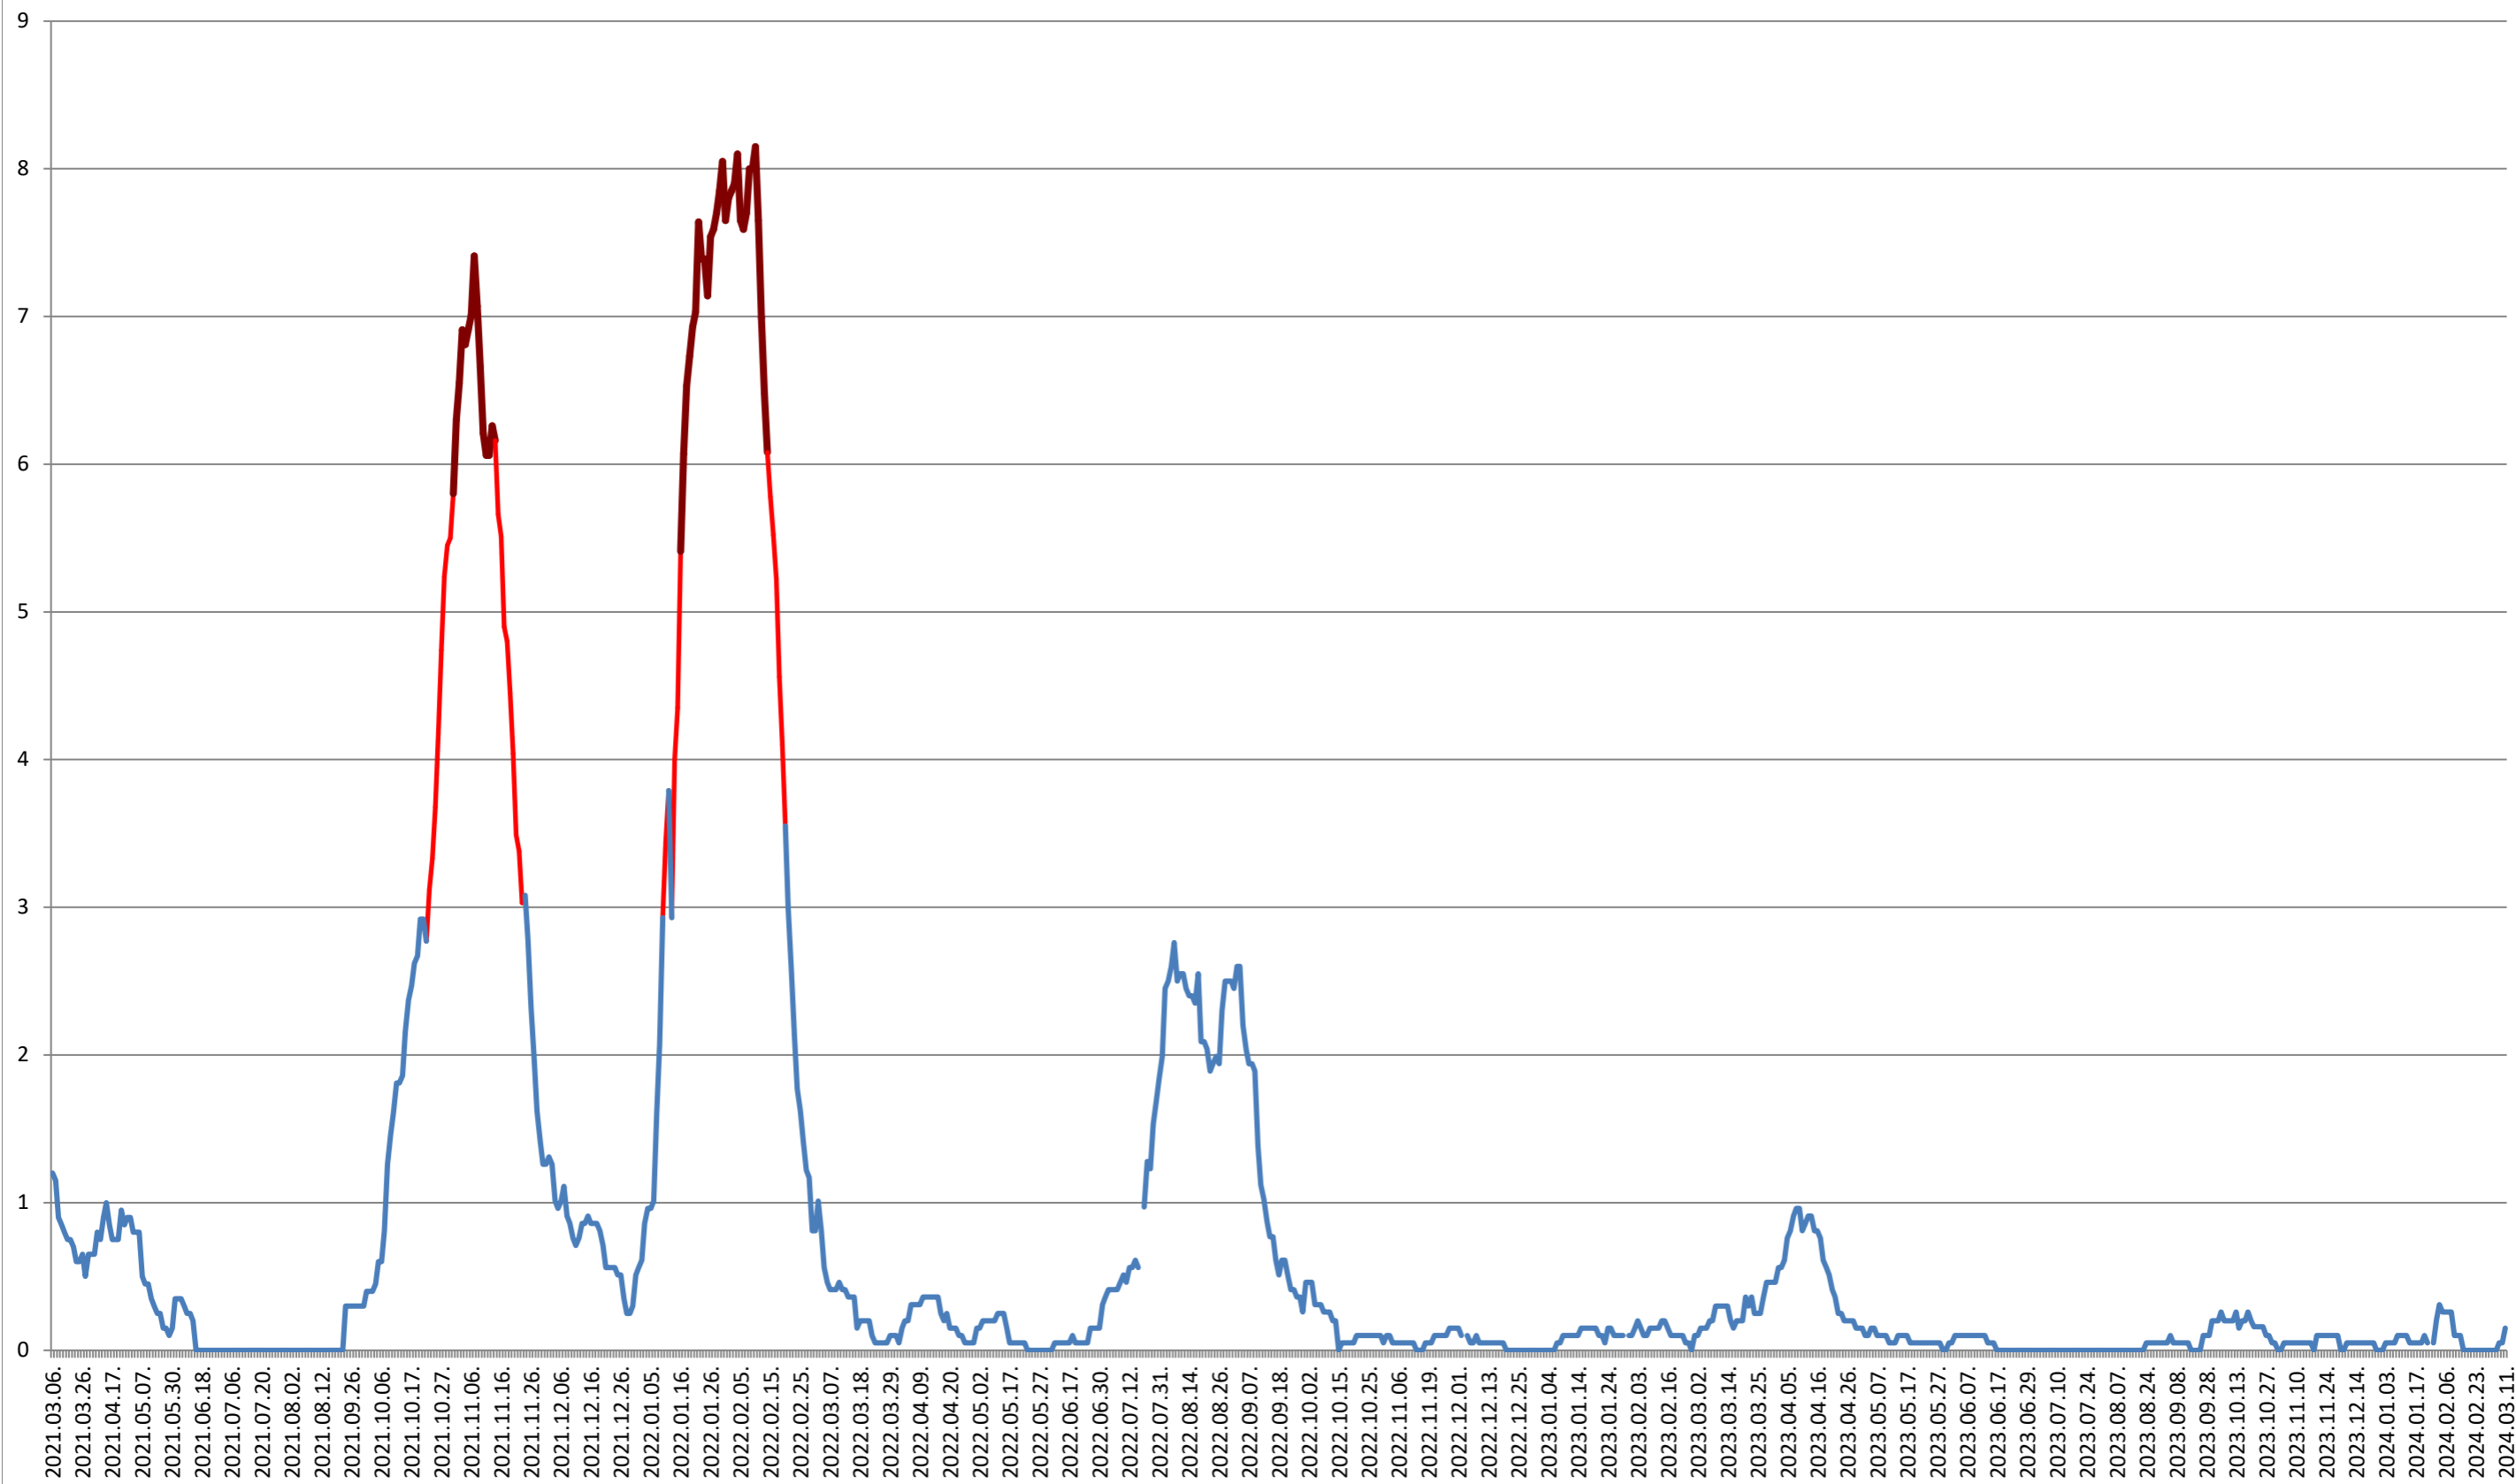

MUNICIPIUL GHEORGHENI - Evolutia incidentei cumulate pe 14 zile la ‰ de locuitori
2021.03.07. - 2024.03.11.