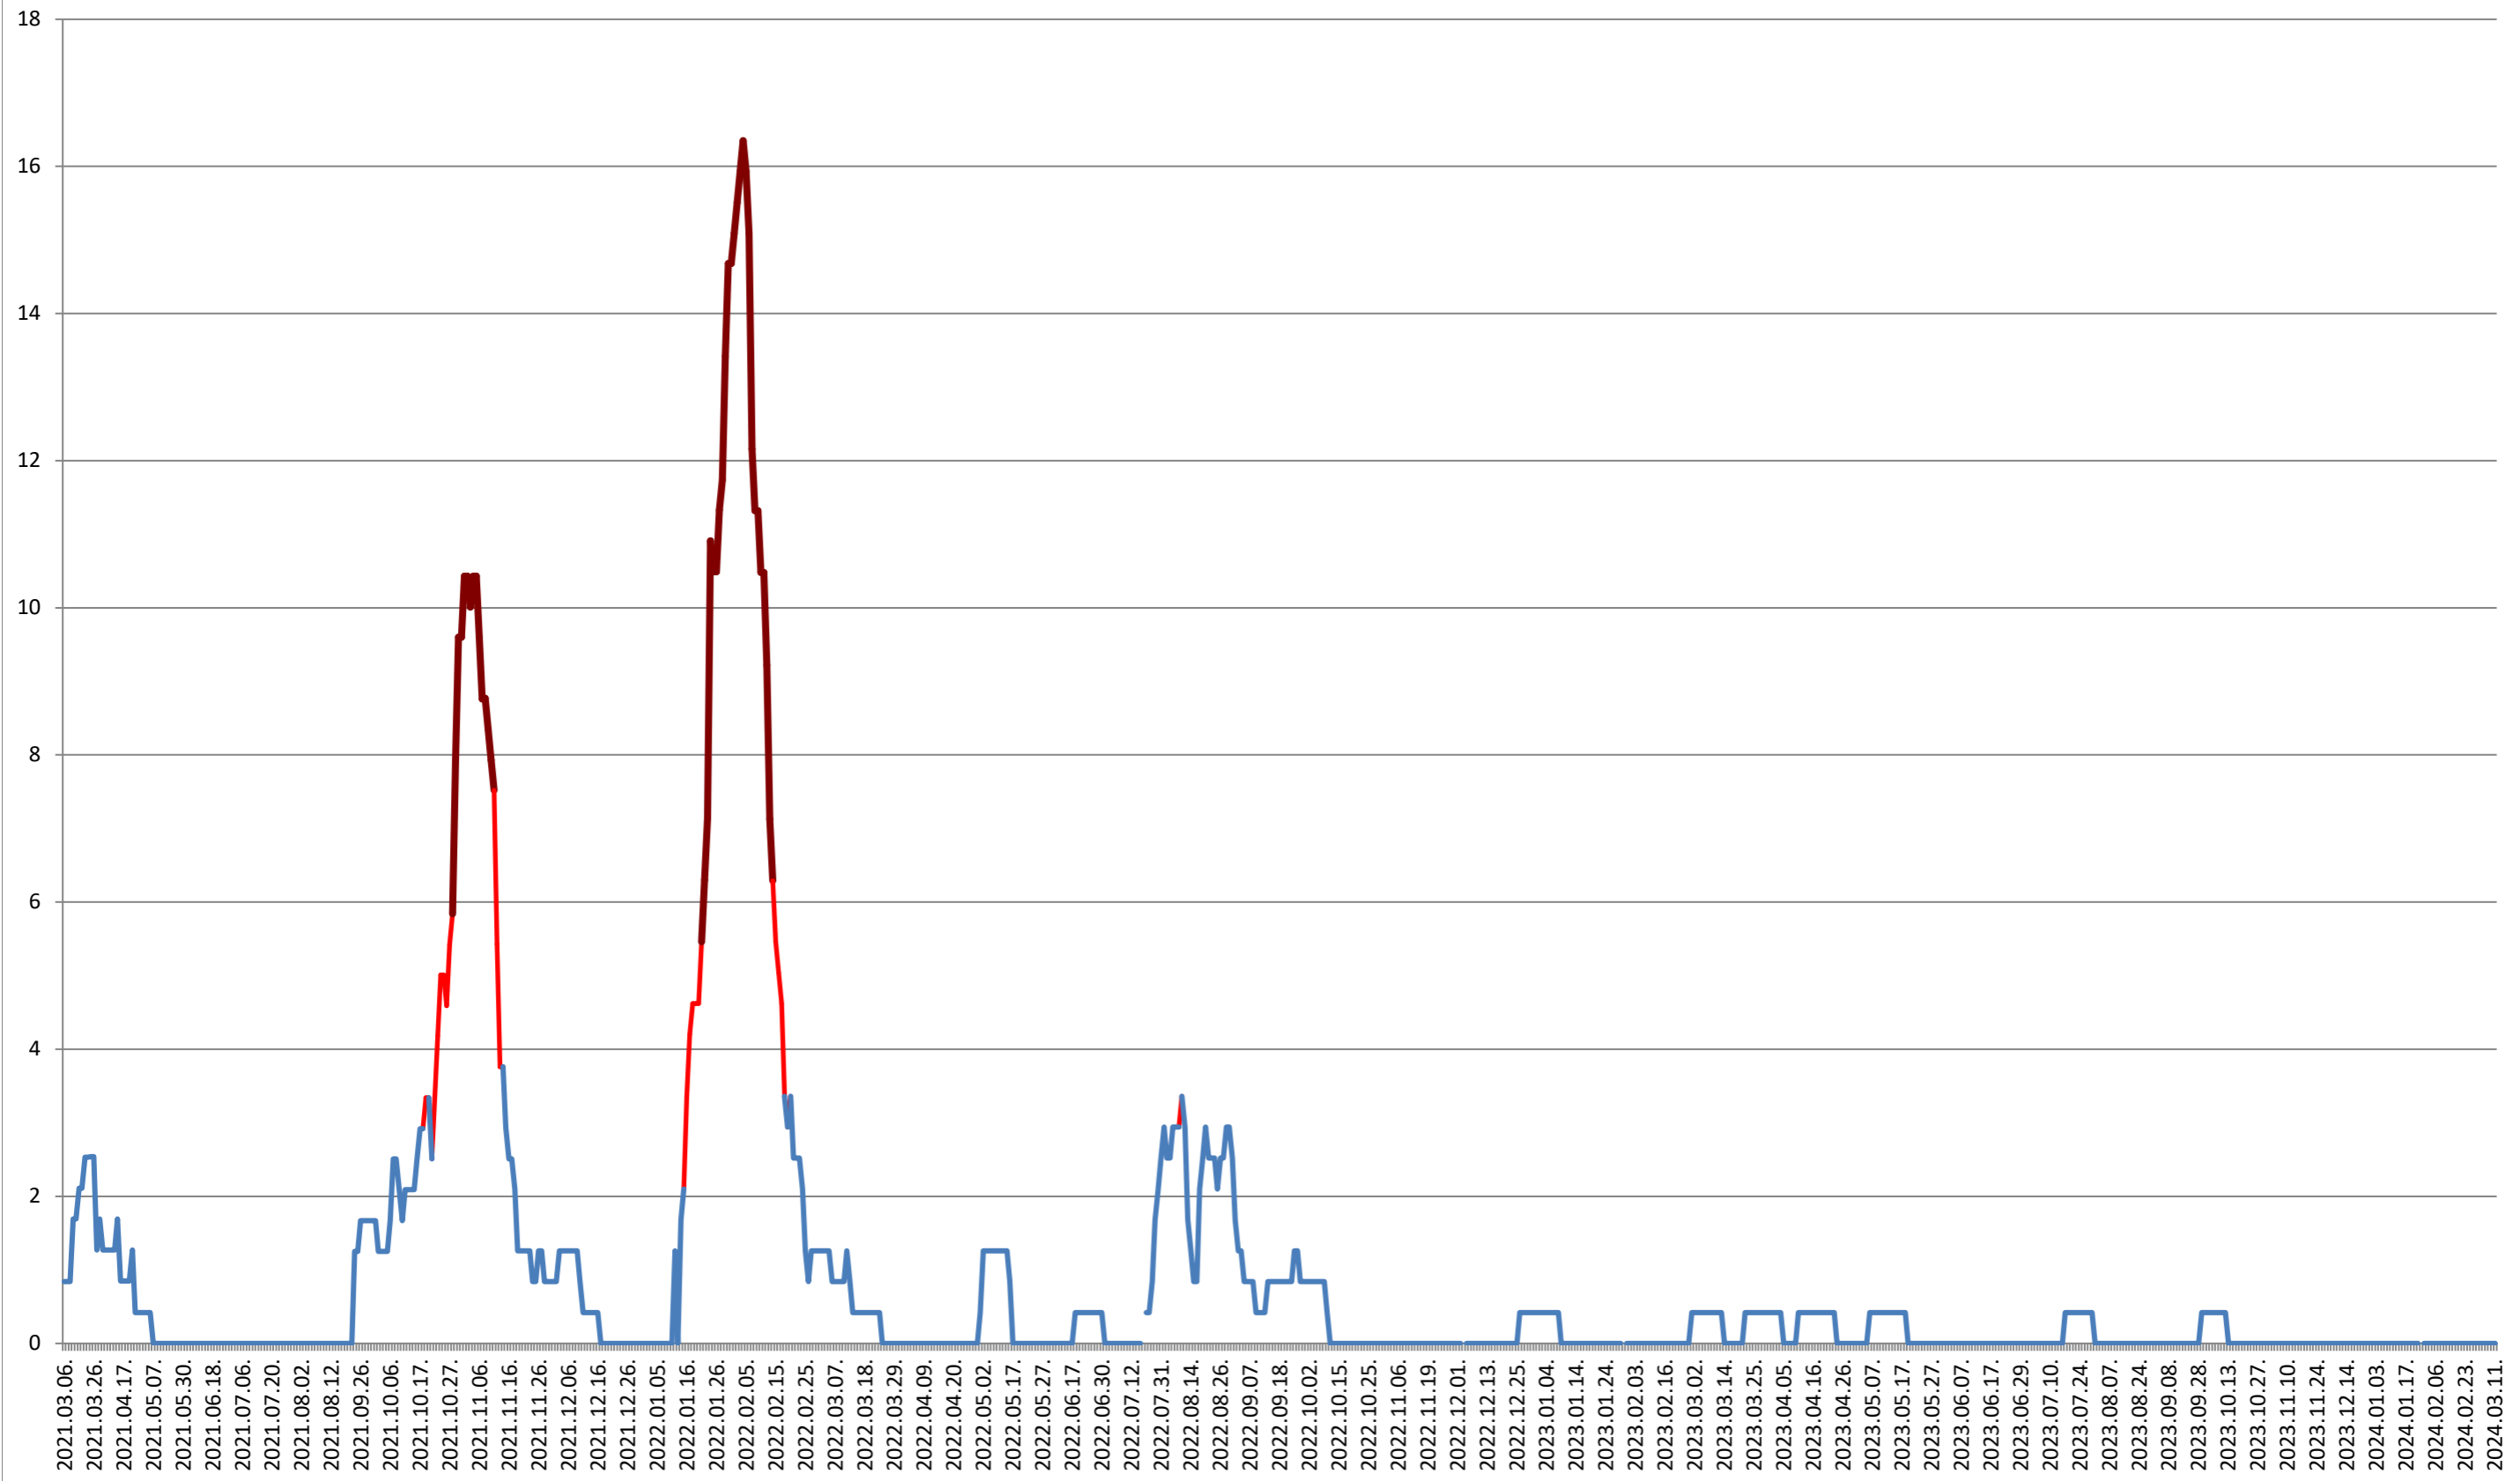

MUNICIPIUL GHEORGHENI - Evolutia incidentei cumulate pe 14 zile la ‰ de locuitori
2021.03.07. - 2024.03.11.

JOSENI - Evolutia incidentei cumulate pe 14 zile la % de locuitori 2021.03.07. - 2024.03.11.

LĂZAREA - Evolutia incidentei cumulate pe 14 zile la ‰ de locuitori 2021.03.07. - 2024.03.11.

LELICENI - Evolutia incidentei cumulate pe 14 zile la % de locuitori 2021.03.07. - 2024.03.11.

LUETA - Evolutia incidentei cumulate pe 14 zile la ‰ de locuitori
2021.03.07. - 2024.03.11.

LUNCA DE JOS - Evolutia incidentei cumulate pe 14 zile la ‰ de locuitori 2021.03.07. - 2024.03.11.