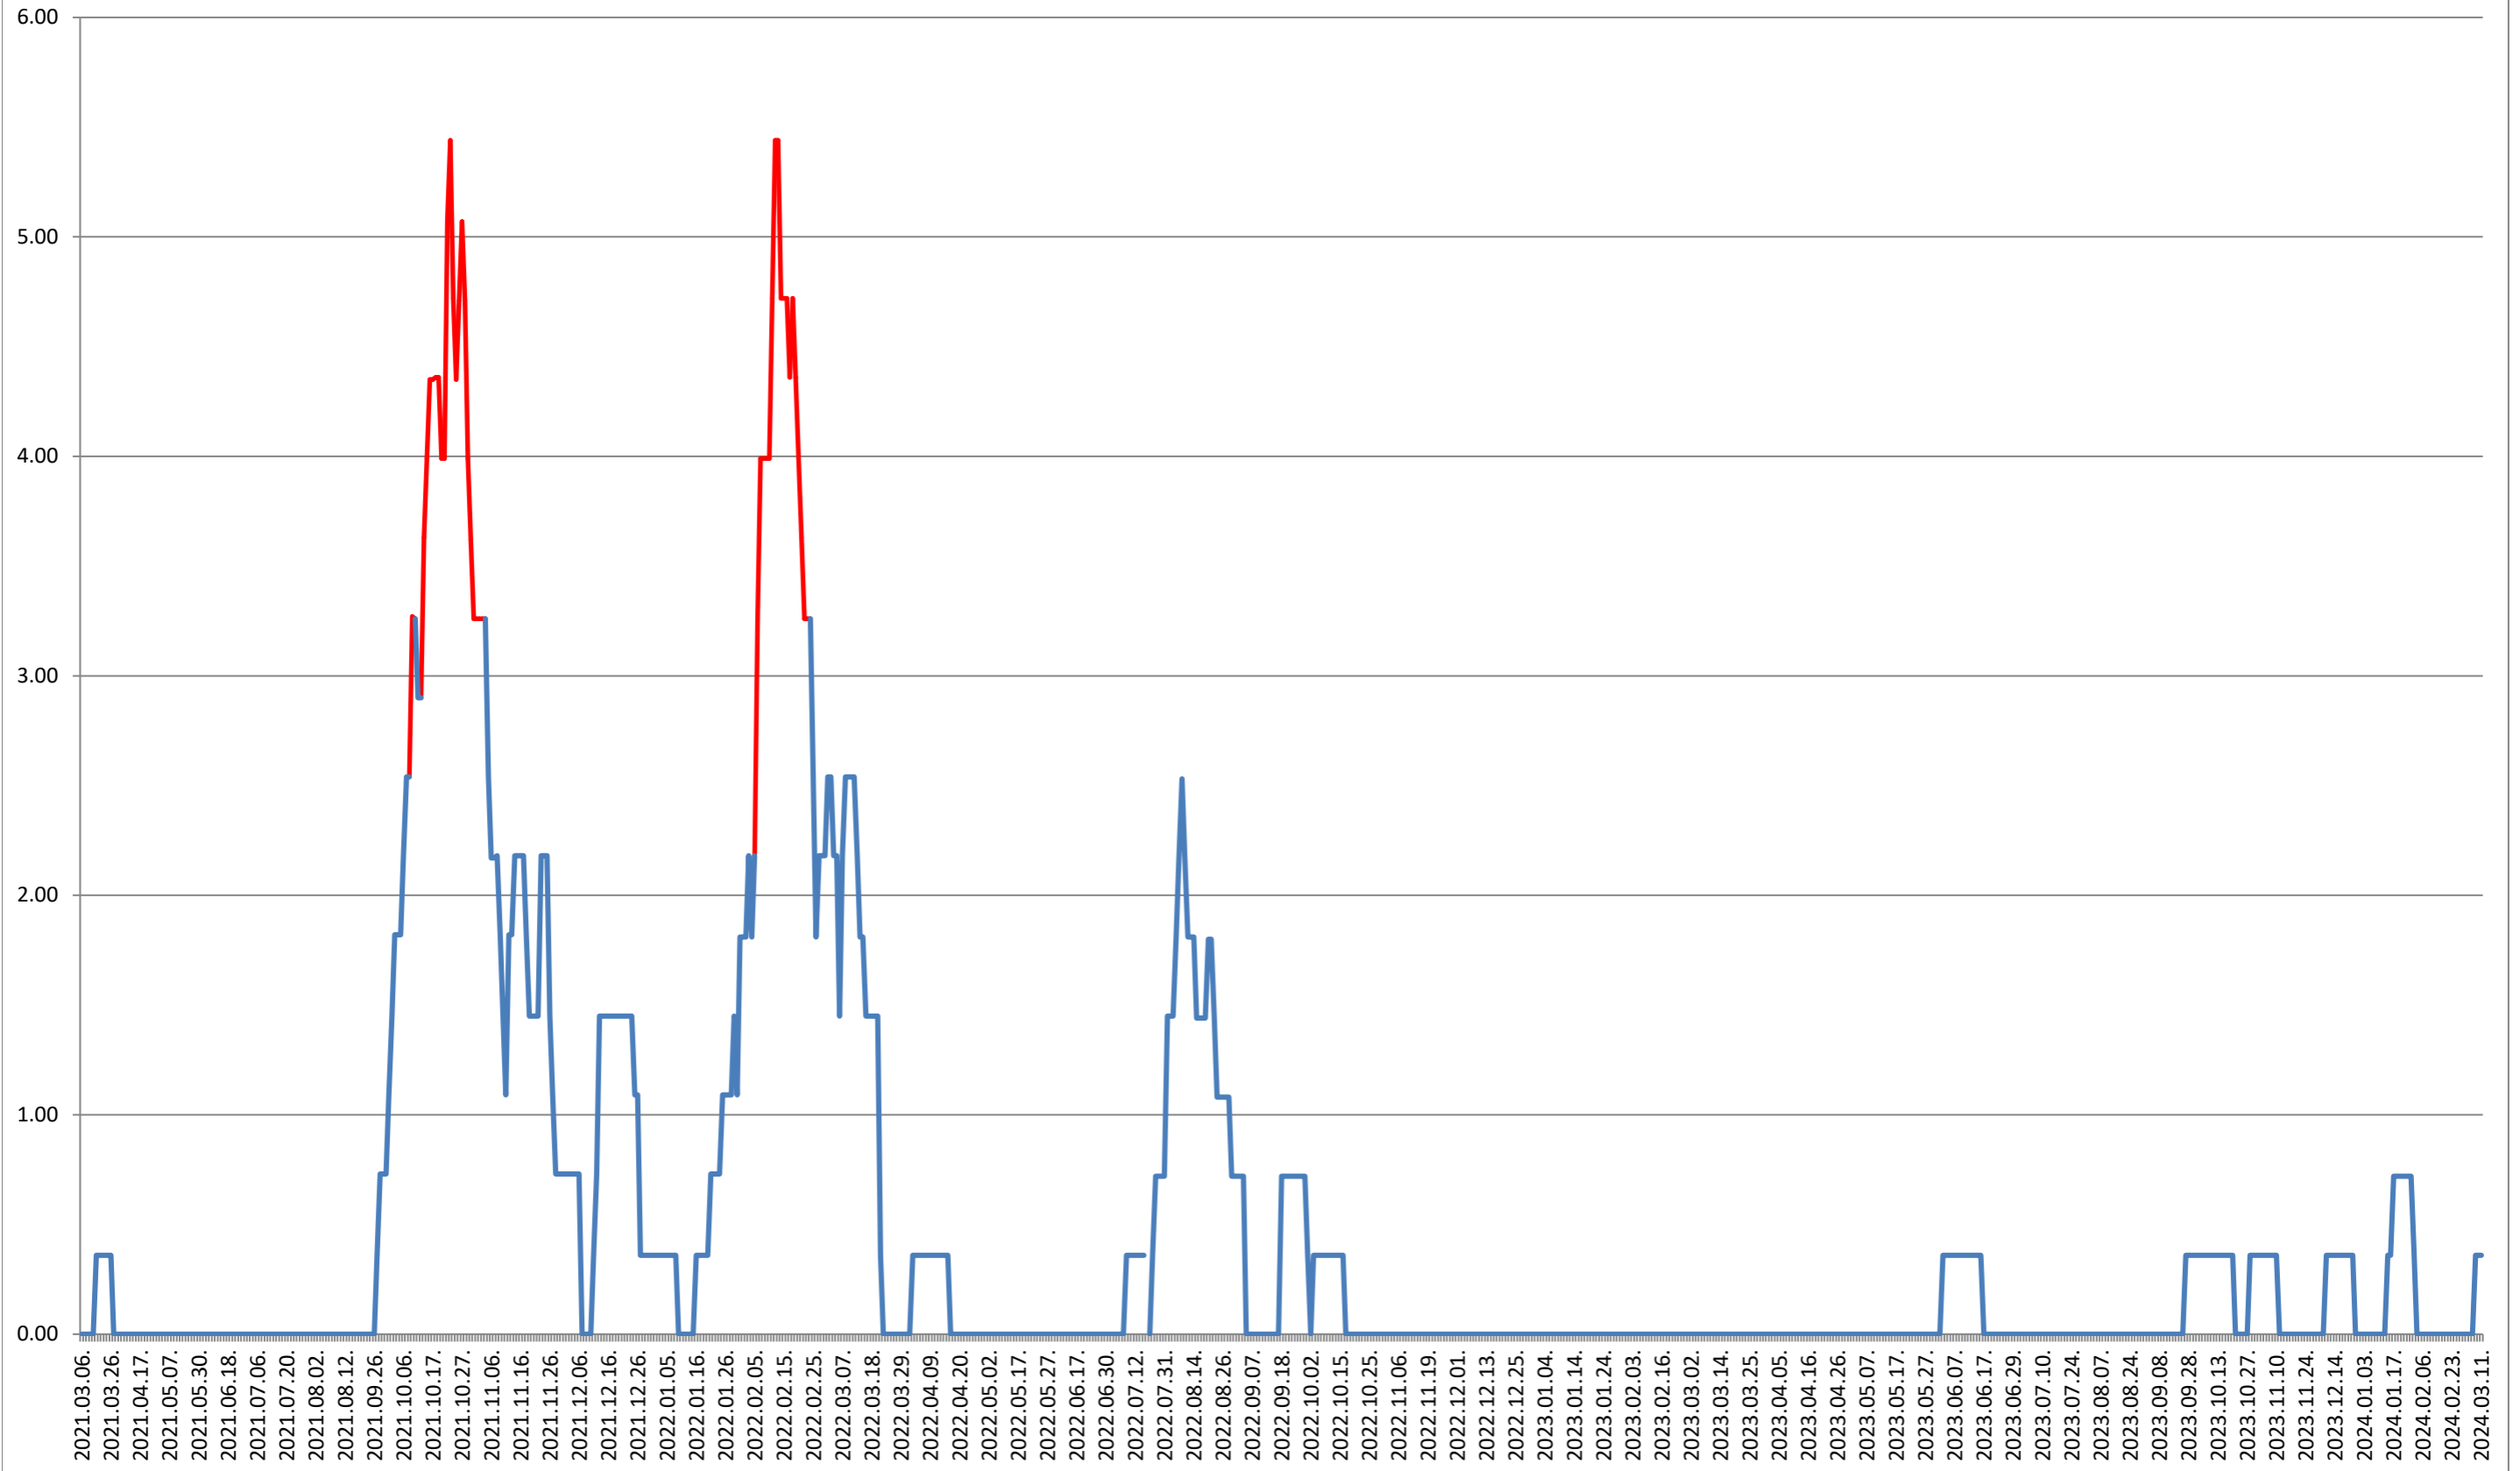

ATID - Evolutia incidentei cumulate pe 14 zile la ‰ de locuitori
2021.03.07. - 2024.03.11.

AVRĂMEȘTI - Evolutia incidentei cumulate pe 14 zile la % de locuitori 2021.03.07. - 2024.03.11.

ORAȘ BĂILE TUȘNAD - Evolutia incidentei cumulate pe 14 zile la ‰ de locuitori 2021.03.07. - 2024.03.11.

ORAȘ BĂLAN - Evolutia incidentei cumulate pe 14 zile la ‰ de locuitori 2021.03.07. - 2024.03.11.

BILBOR - Evolutia incidentei cumulate pe 14 zile la ‰ de locuitori 2021.03.07. - 2024.03.11.

ORAȘ BORSEC - Evolutia incidentei cumulate pe 14 zile la ‰ de locuitori 2021.03.07. - 2024.03.11.

BRĂDEȘTI - Evolutia incidentei cumulate pe 14 zile la % de locuitori
2021.03.07. - 2024.03.11.

CĂPĂLNIȚA - Evolutia incidentei cumulate pe 14 zile la ‰ de locuitori 2021.03.07. - 2024.03.11.

CÂRȚA - Evolutia incidentei cumulate pe 14 zile la ‰ de locuitori 2021.03.07. - 2024.03.11.