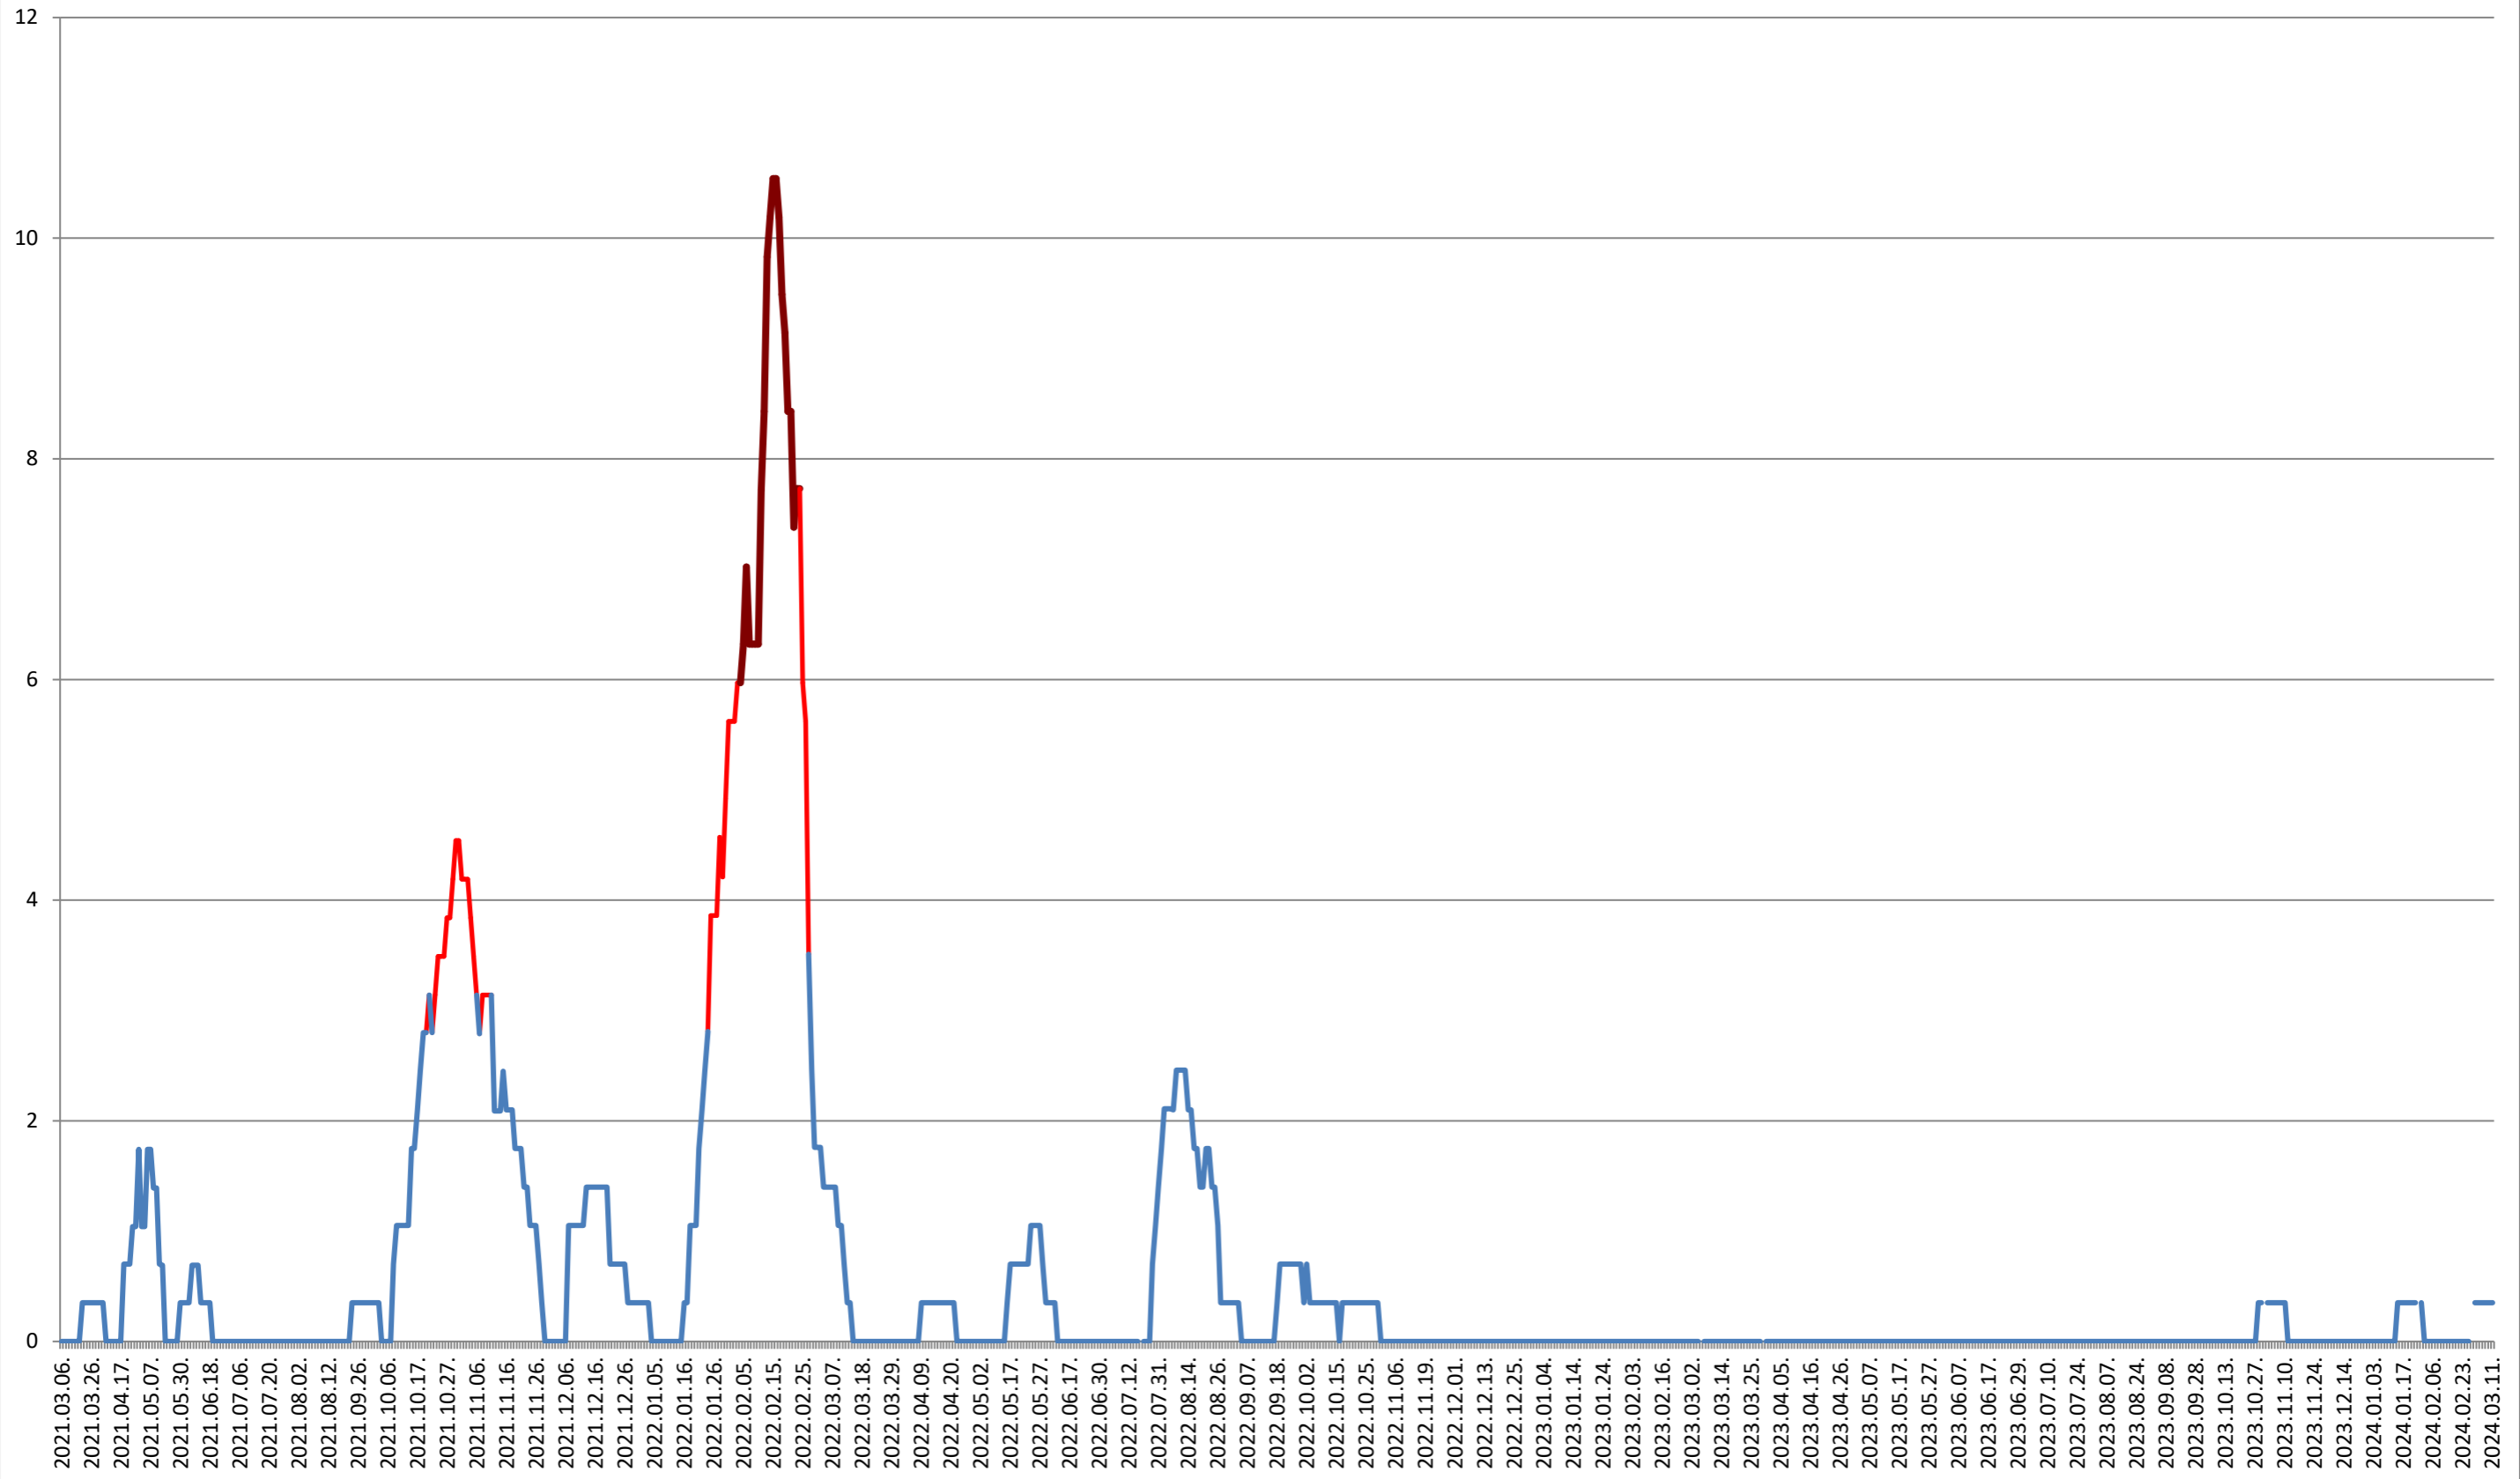

SECUIENI - Evolutia incidentei cumulate pe 14 zile la ‰ de locuitori 2021.03.07. - 2024.03.11.