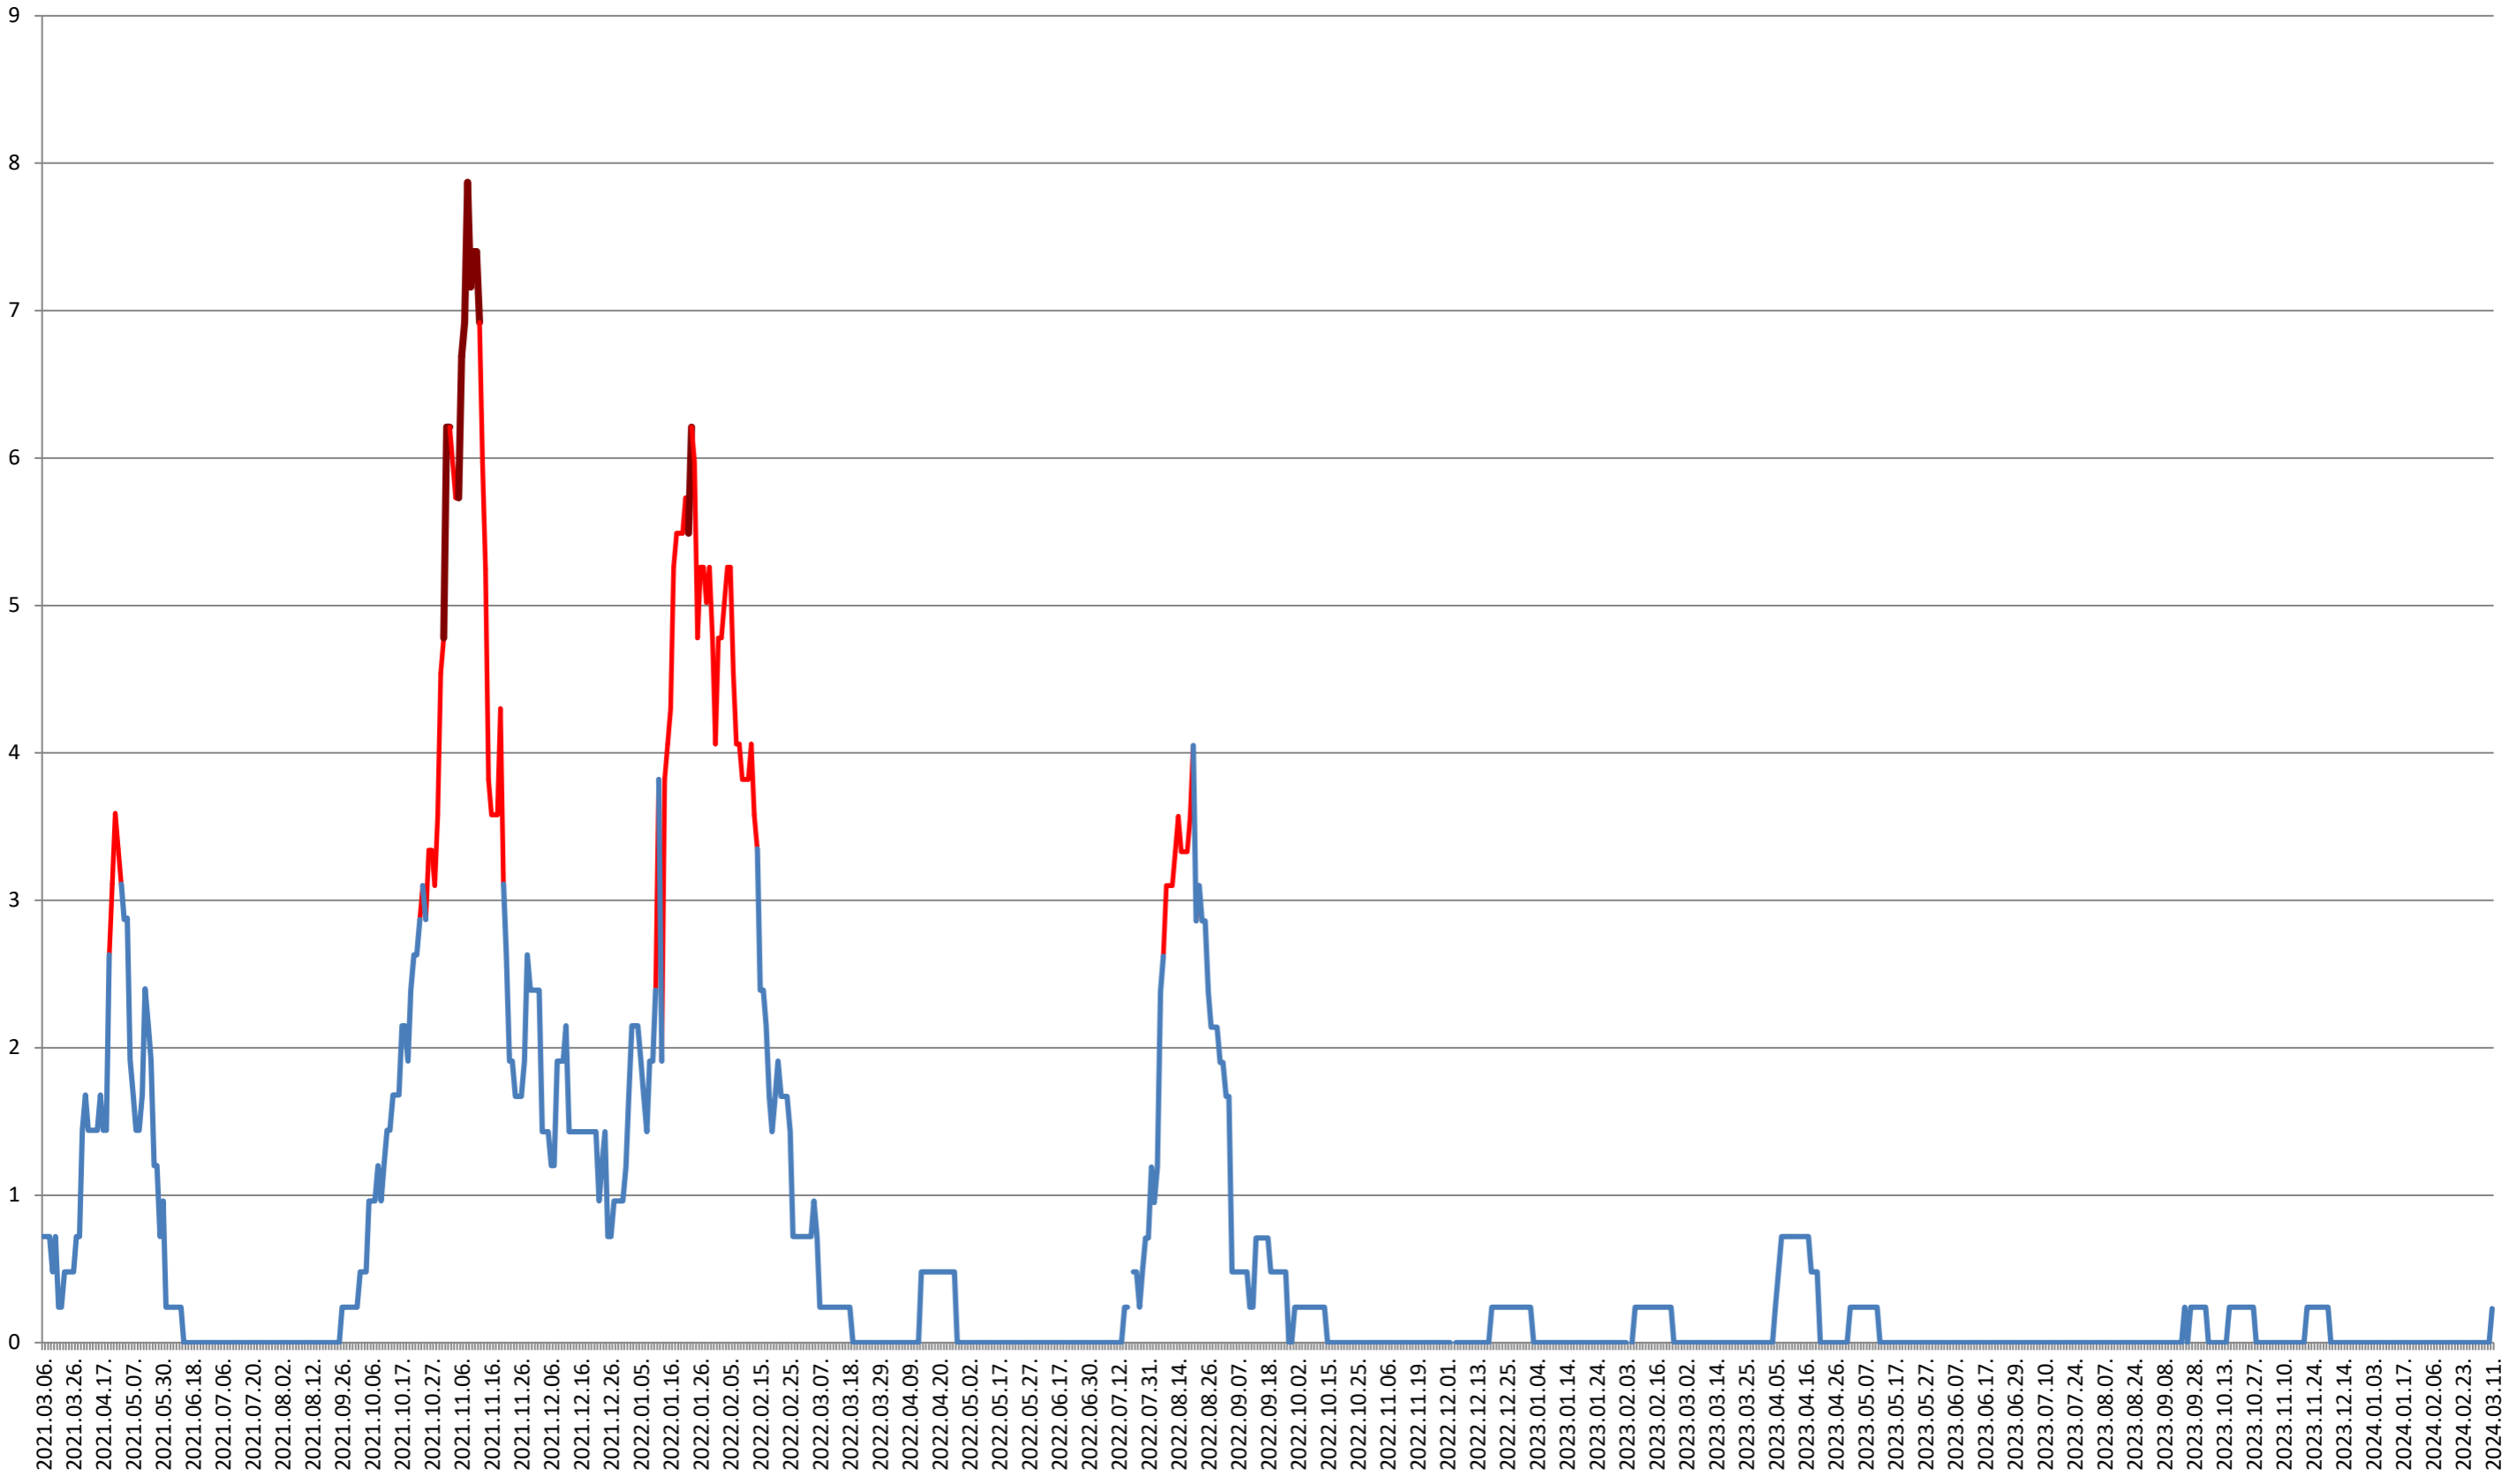

ORAȘ BĂLAN - Evolutia incidentei cumulate pe 14 zile la ‰ de locuitori 2021.03.07. - 2024.03.11.

BILBOR - Evolutia incidentei cumulate pe 14 zile la ‰ de locuitori 2021.03.07. - 2024.03.11.

ORAȘ BORSEC - Evolutia incidentei cumulate pe 14 zile la ‰ de locuitori 2021.03.07. - 2024.03.11.

CORBU - Evolutia incidentei cumulate pe 14 zile la ‰ de locuitori 2021.03.07. - 2024.03.11.

CORUND - Evolutia incidentei cumulate pe 14 zile la ‰ de locuitori 2021.03.07. - 2024.03.11.

COZMENI - Evolutia incidentei cumulate pe 14 zile la ‰ de locuitori 2021.03.07. - 2024.03.11.

ORAȘ CRISTURU SECUIESC - Evolutia incidentei cumulate pe 14 zile la ‰ de locuitori
2021.03.07. - 2024.03.11.

DĂNEȘTI - Evolutia incidentei cumulate pe 14 zile la % de locuitori 2021.03.07. - 2024.03.11.

DÂRJIU - Evolutia incidentei cumulate pe 14 zile la ‰ de locuitori 2021.03.07. - 2024.03.11.

DEALU - Evolutia incidentei cumulate pe 14 zile la % de locuitori
2021.03.07. - 2024.03.11.

DITRĂU - Evolutia incidentei cumulate pe 14 zile la ‰ de locuitori 2021.03.07. - 2024.03.11.