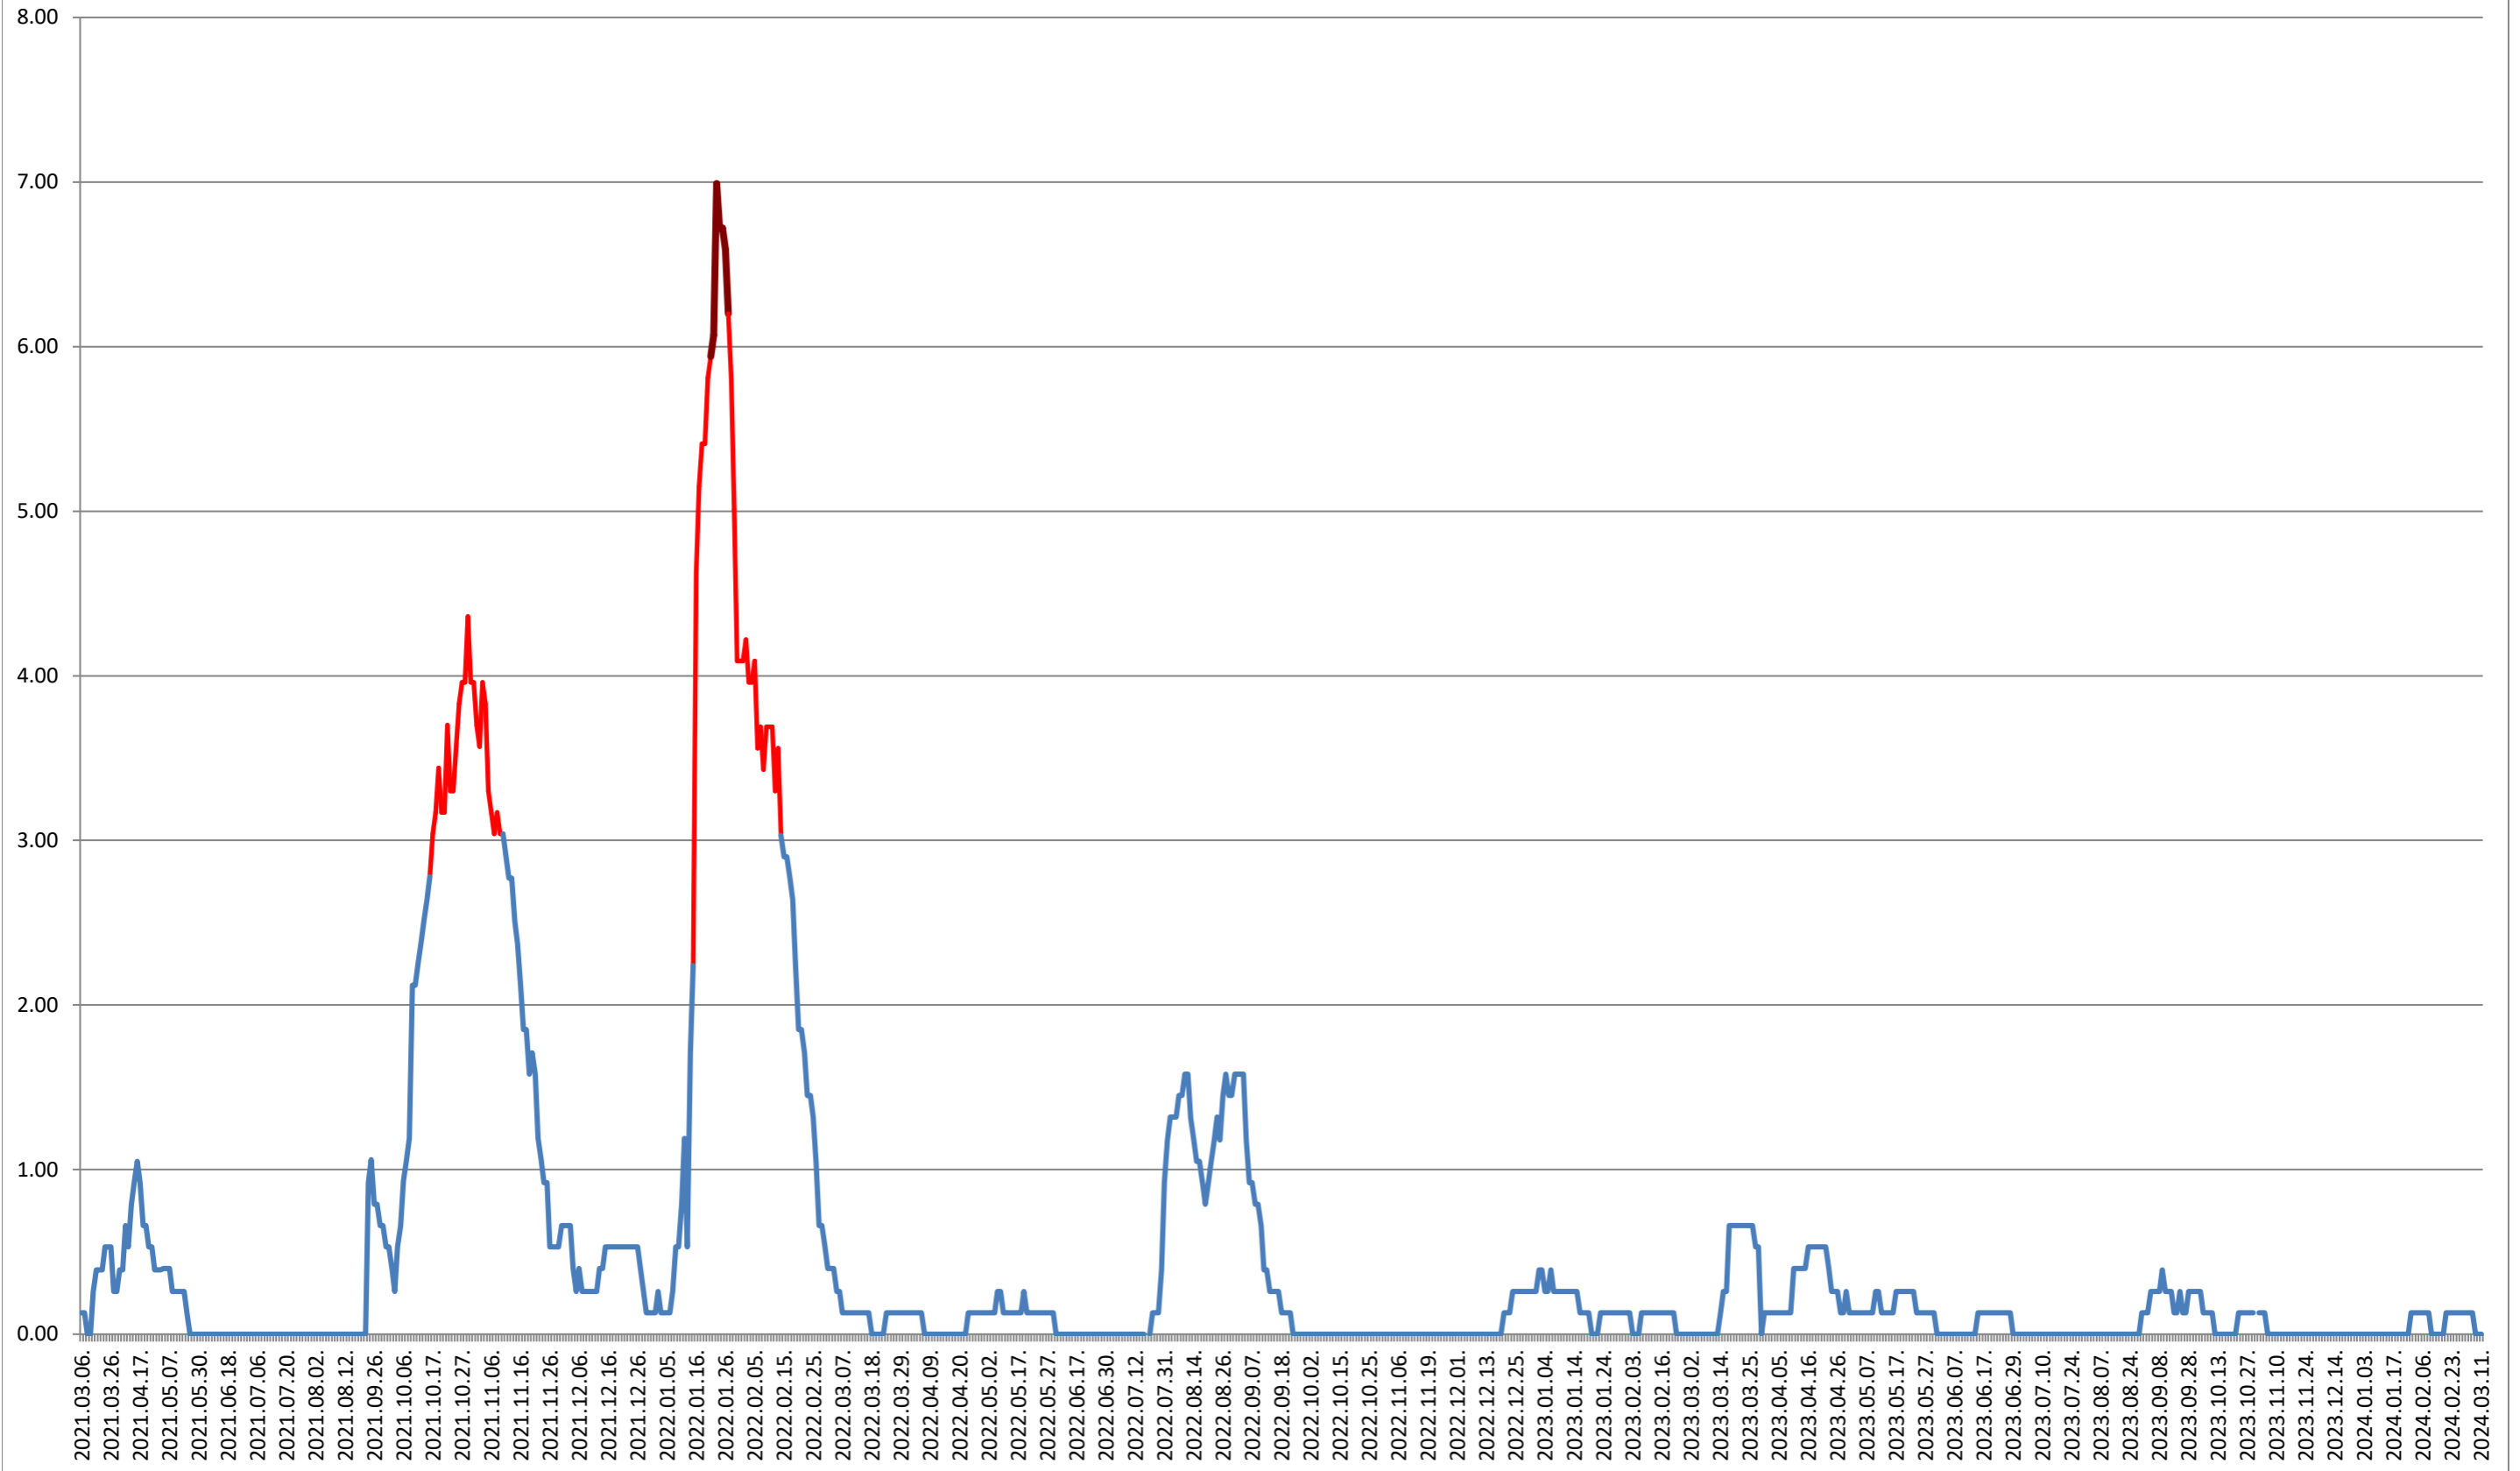

2021.03.07. - 2024.03.11.

VOȘLĂBENI - Evolutia incidentei cumulate pe 14 zile la ‰ de locuitori
2021.03.07. - 2024.03.11.

ZETEA - Evolutia incidentei cumulate pe 14 zile la ‰ de locuitori 2021.03.07. - 2024.03.11.