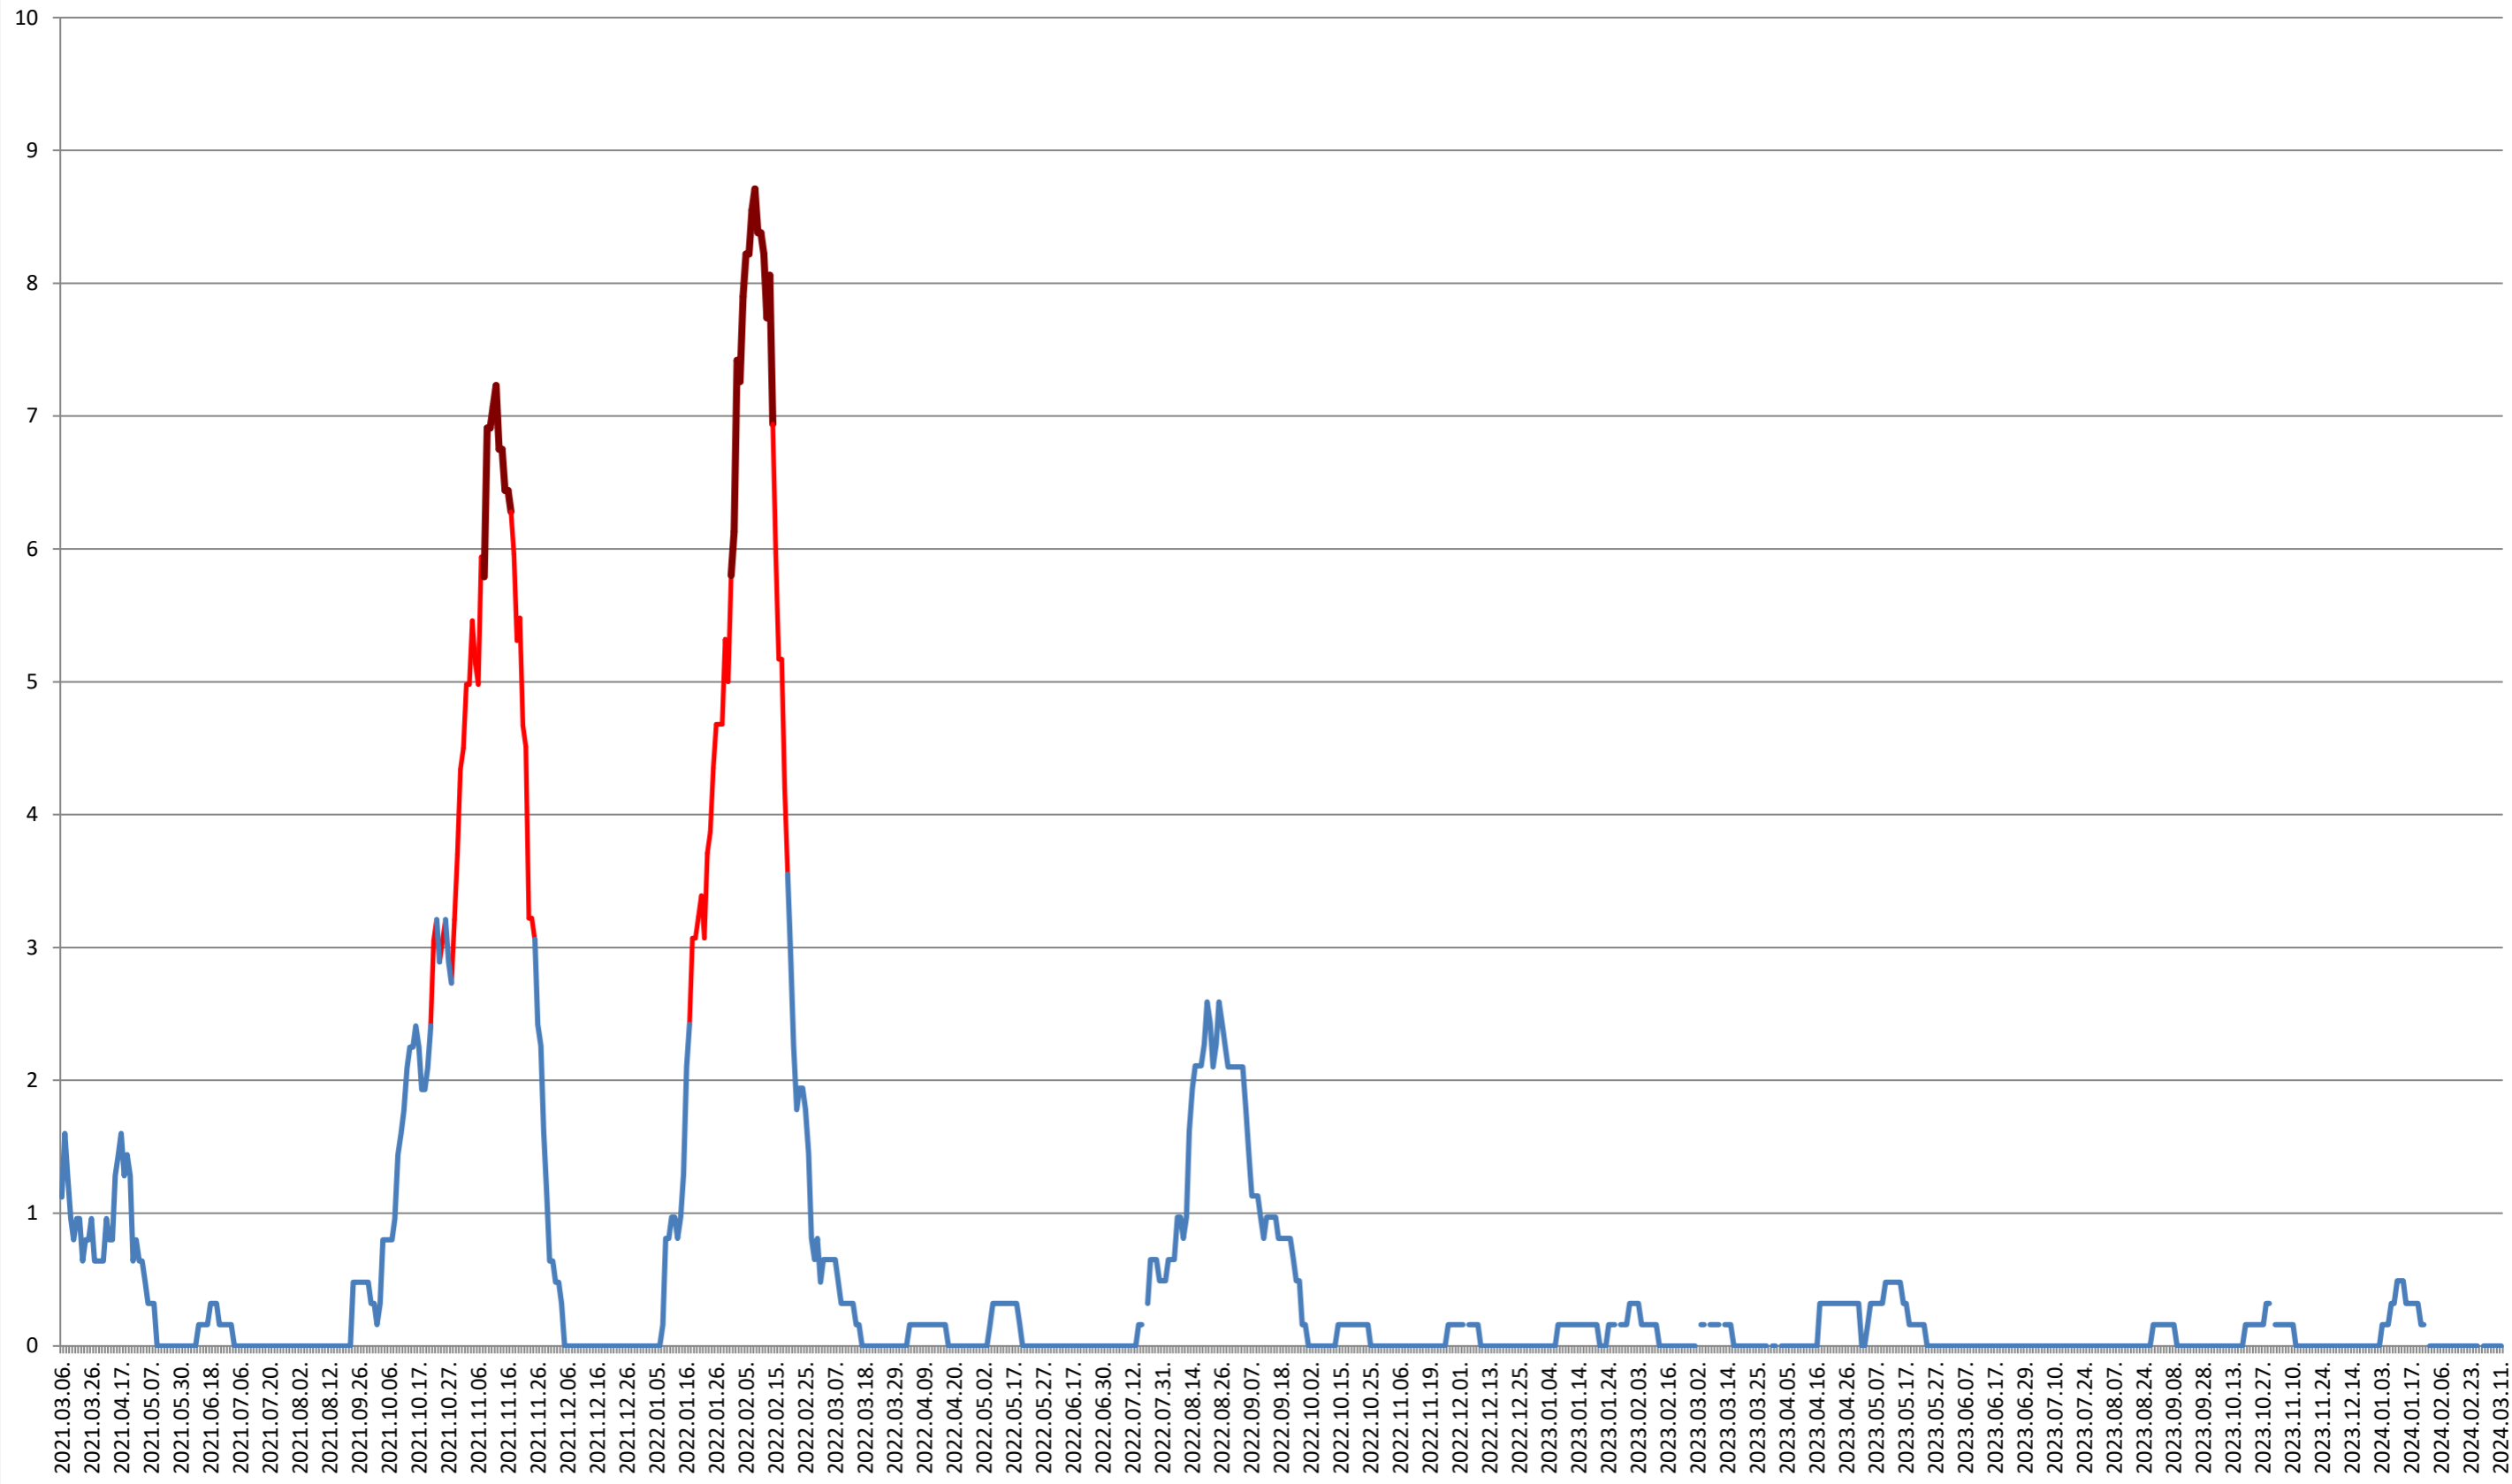

SÂNDOMINIC - Evolutia incidentei cumulate pe 14 zile la % de locuitori 2021.03.07. - 2024.03.11.