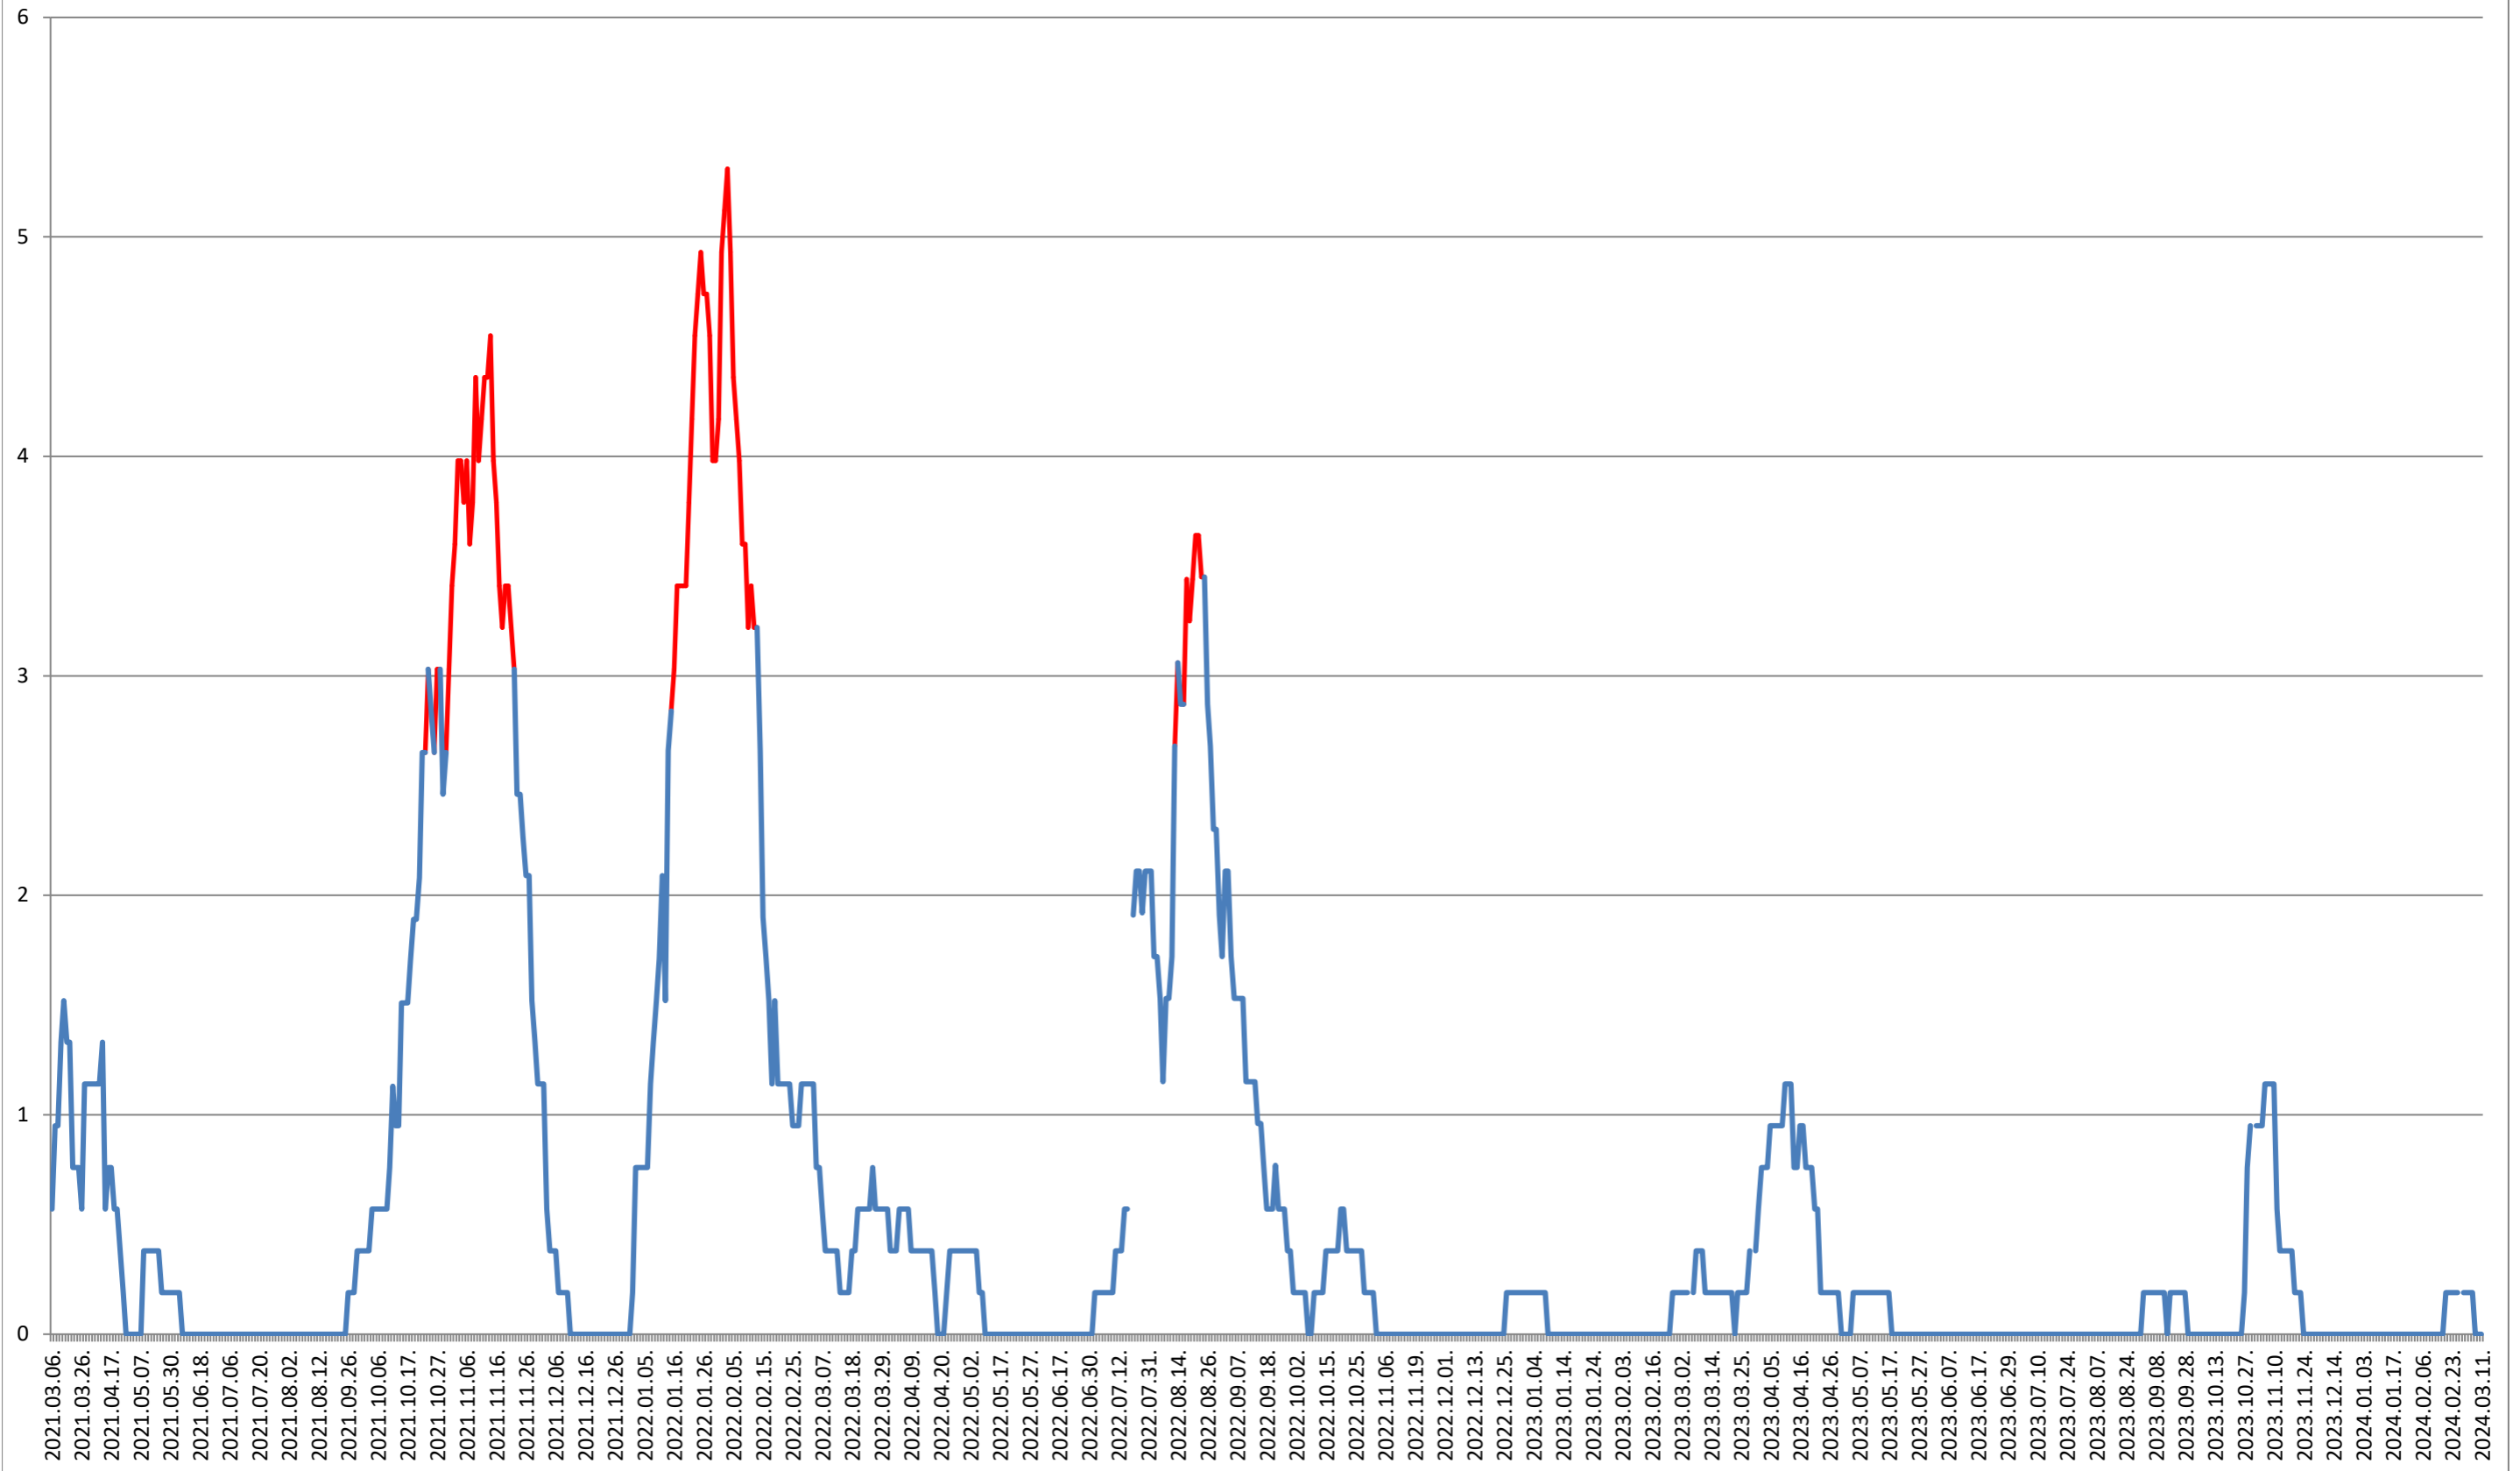

SATU MARE - Evolutia incidentei cumulate pe 14 zile la % de locuitori 2021.03.07. - 2024.03.11.

SECUIENI - Evolutia incidentei cumulate pe 14 zile la ‰ de locuitori 2021.03.07. - 2024.03.11.

ȘIMONEȘTI - Evolutia incidentei cumulate pe 14 zile la ‰ de locuitori 2021.03.07. - 2024.03.11.

SUBCETATE - Evolutia incidentei cumulate pe 14 zile la ‰ de locuitori 2021.03.07. - 2024.03.11.

SUSENI - Evolutia incidentei cumulate pe 14 zile la ‰ de locuitori 2021.03.07. - 2024.03.11.

TOMEȘTI - Evolutia incidentei cumulate pe 14 zile la ‰ de locuitori 2021.03.07. - 2024.03.11.