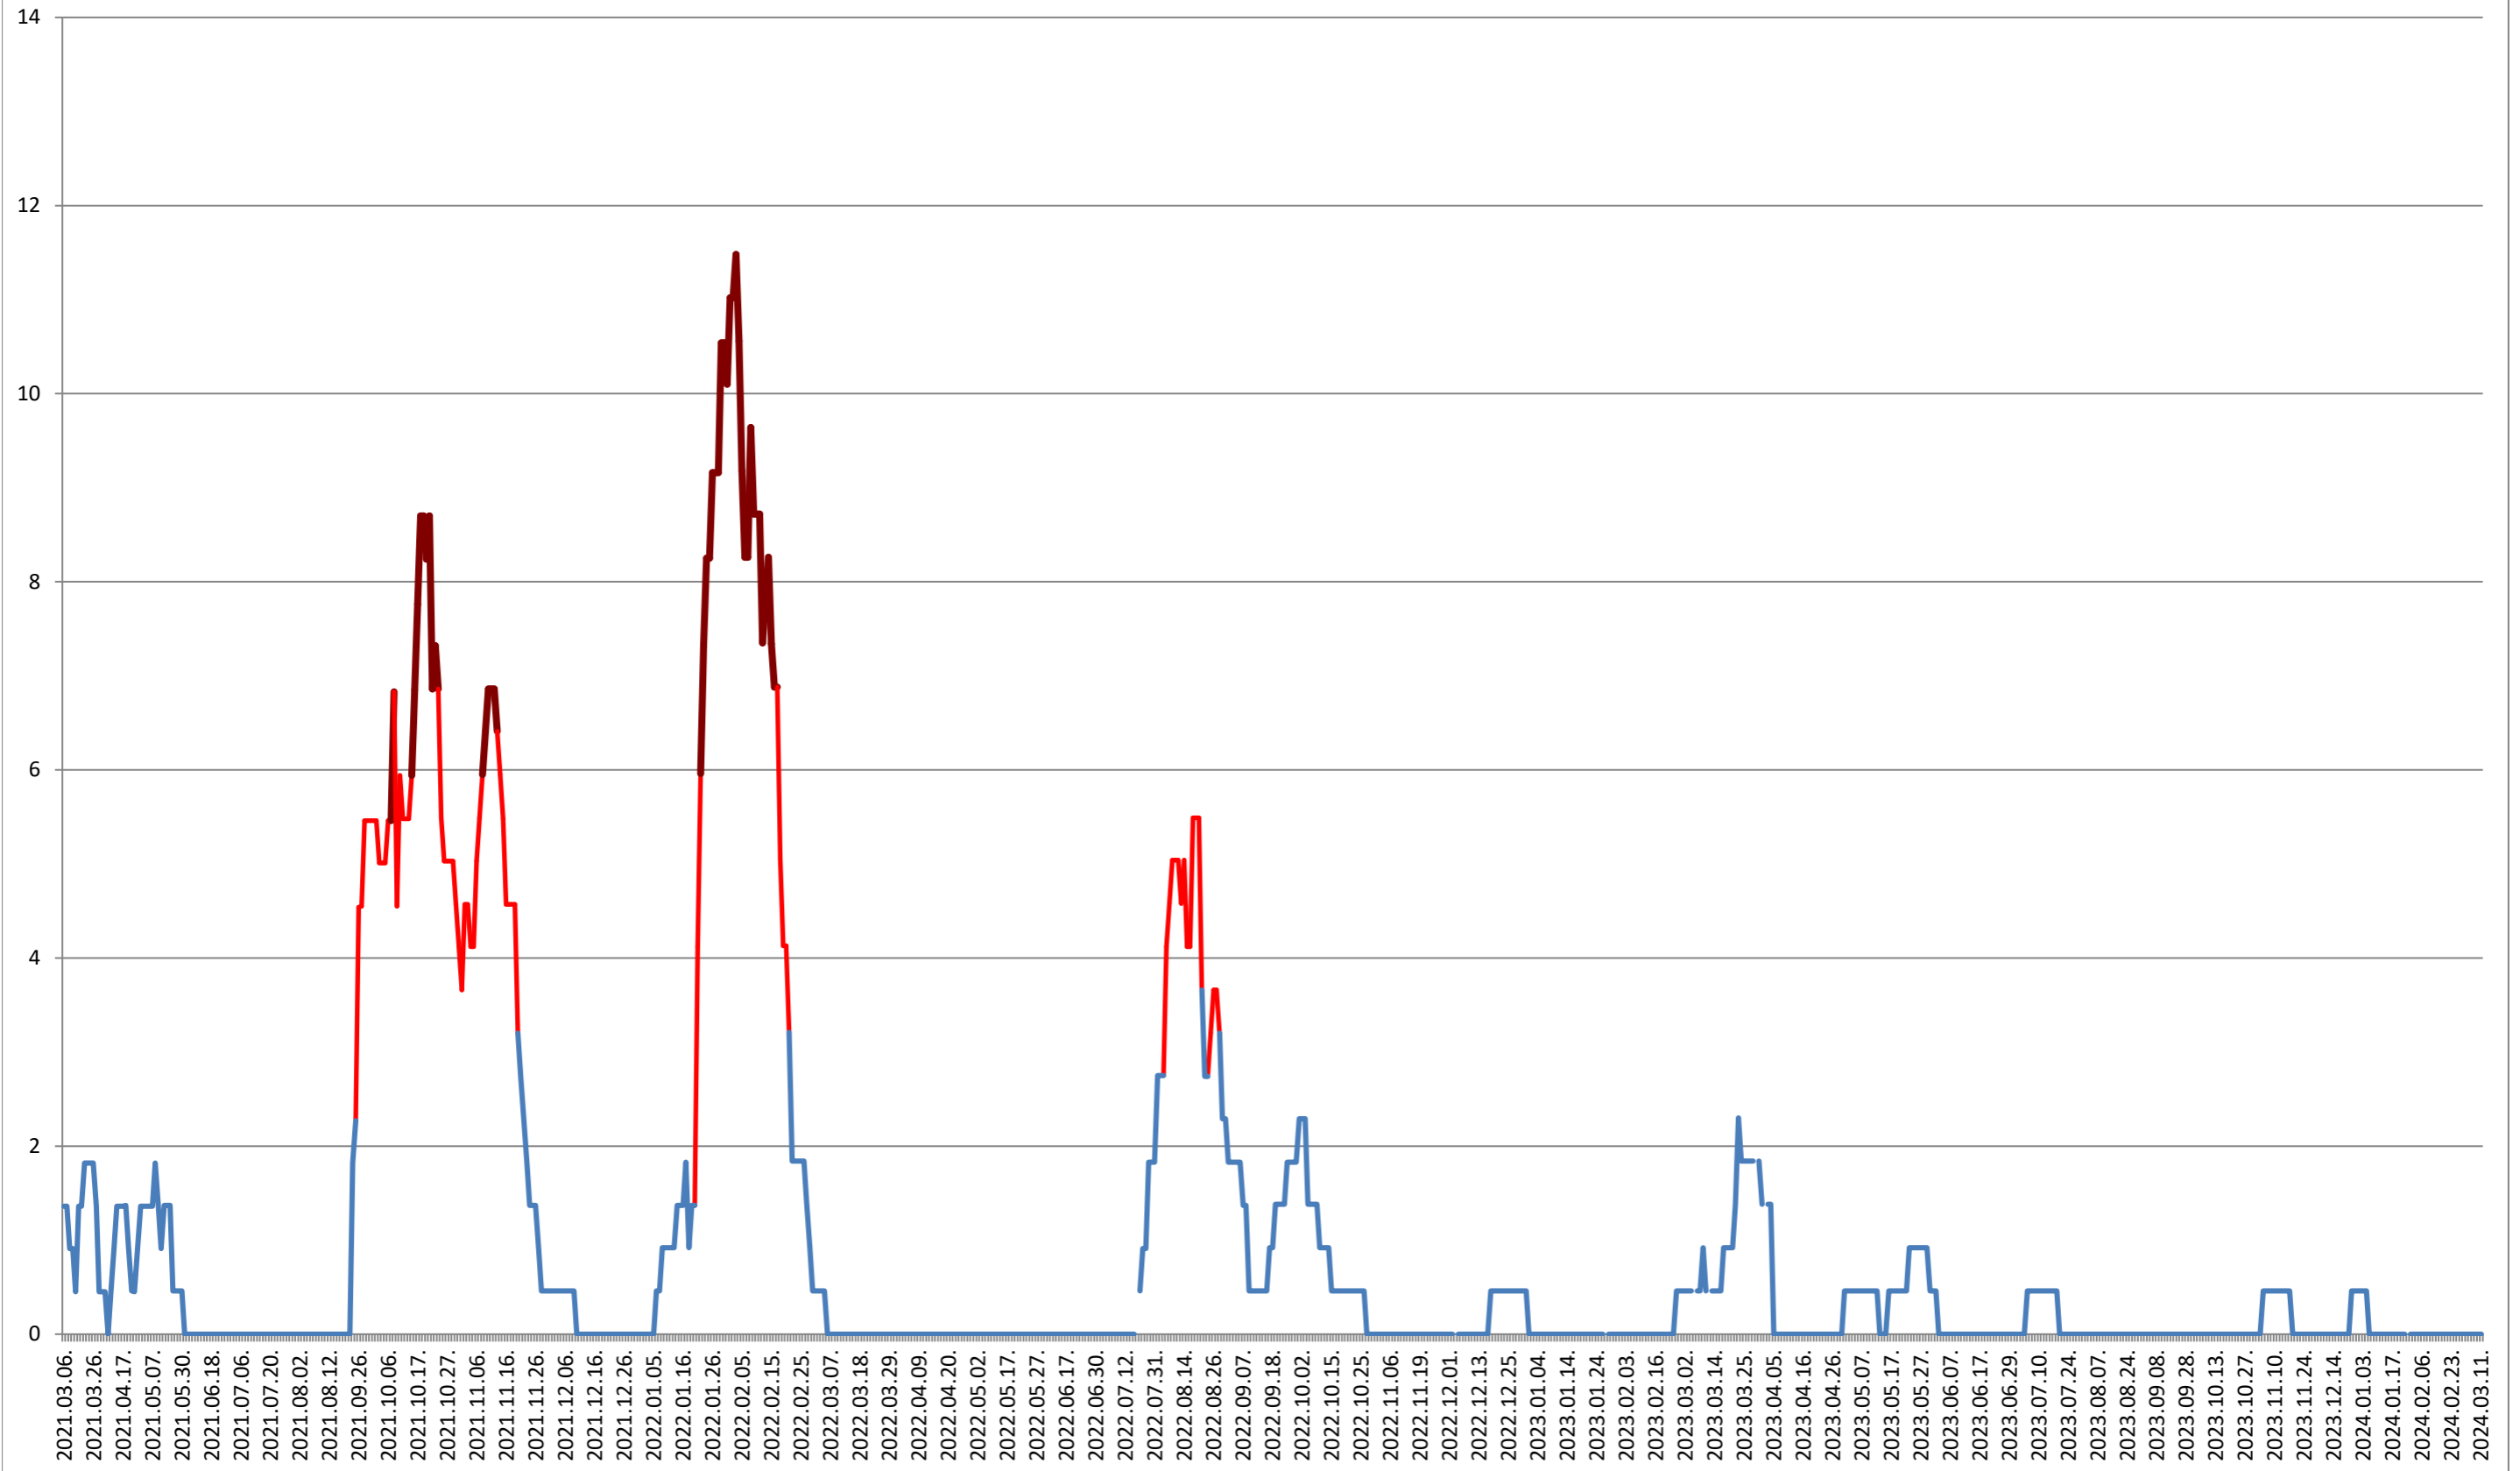

LELICENI - Evolutia incidentei cumulate pe 14 zile la % de locuitori 2021.03.07. - 2024.03.11.

LUETA - Evolutia incidentei cumulate pe 14 zile la ‰ de locuitori
2021.03.07. - 2024.03.11.

LUNCA DE JOS - Evolutia incidentei cumulate pe 14 zile la ‰ de locuitori 2021.03.07. - 2024.03.11.

LUNCA DE SUS - Evolutia incidentei cumulate pe 14 zile la ‰ de locuitori

2021.03.07. - 2024.03.11.

LUPENI - Evolutia incidentei cumulate pe 14 zile la ‰ de locuitori 2021.03.07. - 2024.03.11.

MĂDĂRAȘ - Evolutia incidentei cumulate pe 14 zile la ‰ de locuitori 2021.03.07. - 2024.03.11.

MĂRTINIȘ - Evolutia incidentei cumulate pe 14 zile la % de locuitori
2021.03.07. - 2024.03.11.

MEREȘTI - Evolutia incidentei cumulate pe 14 zile la % de locuitori 2021.03.07. - 2024.03.11.

MUNICIPIUL MIERCUREA-CIUC - Evolutia incidentei cumulate pe 14 zile la % de locuitori 2021.03.07. - 2024.03.11.