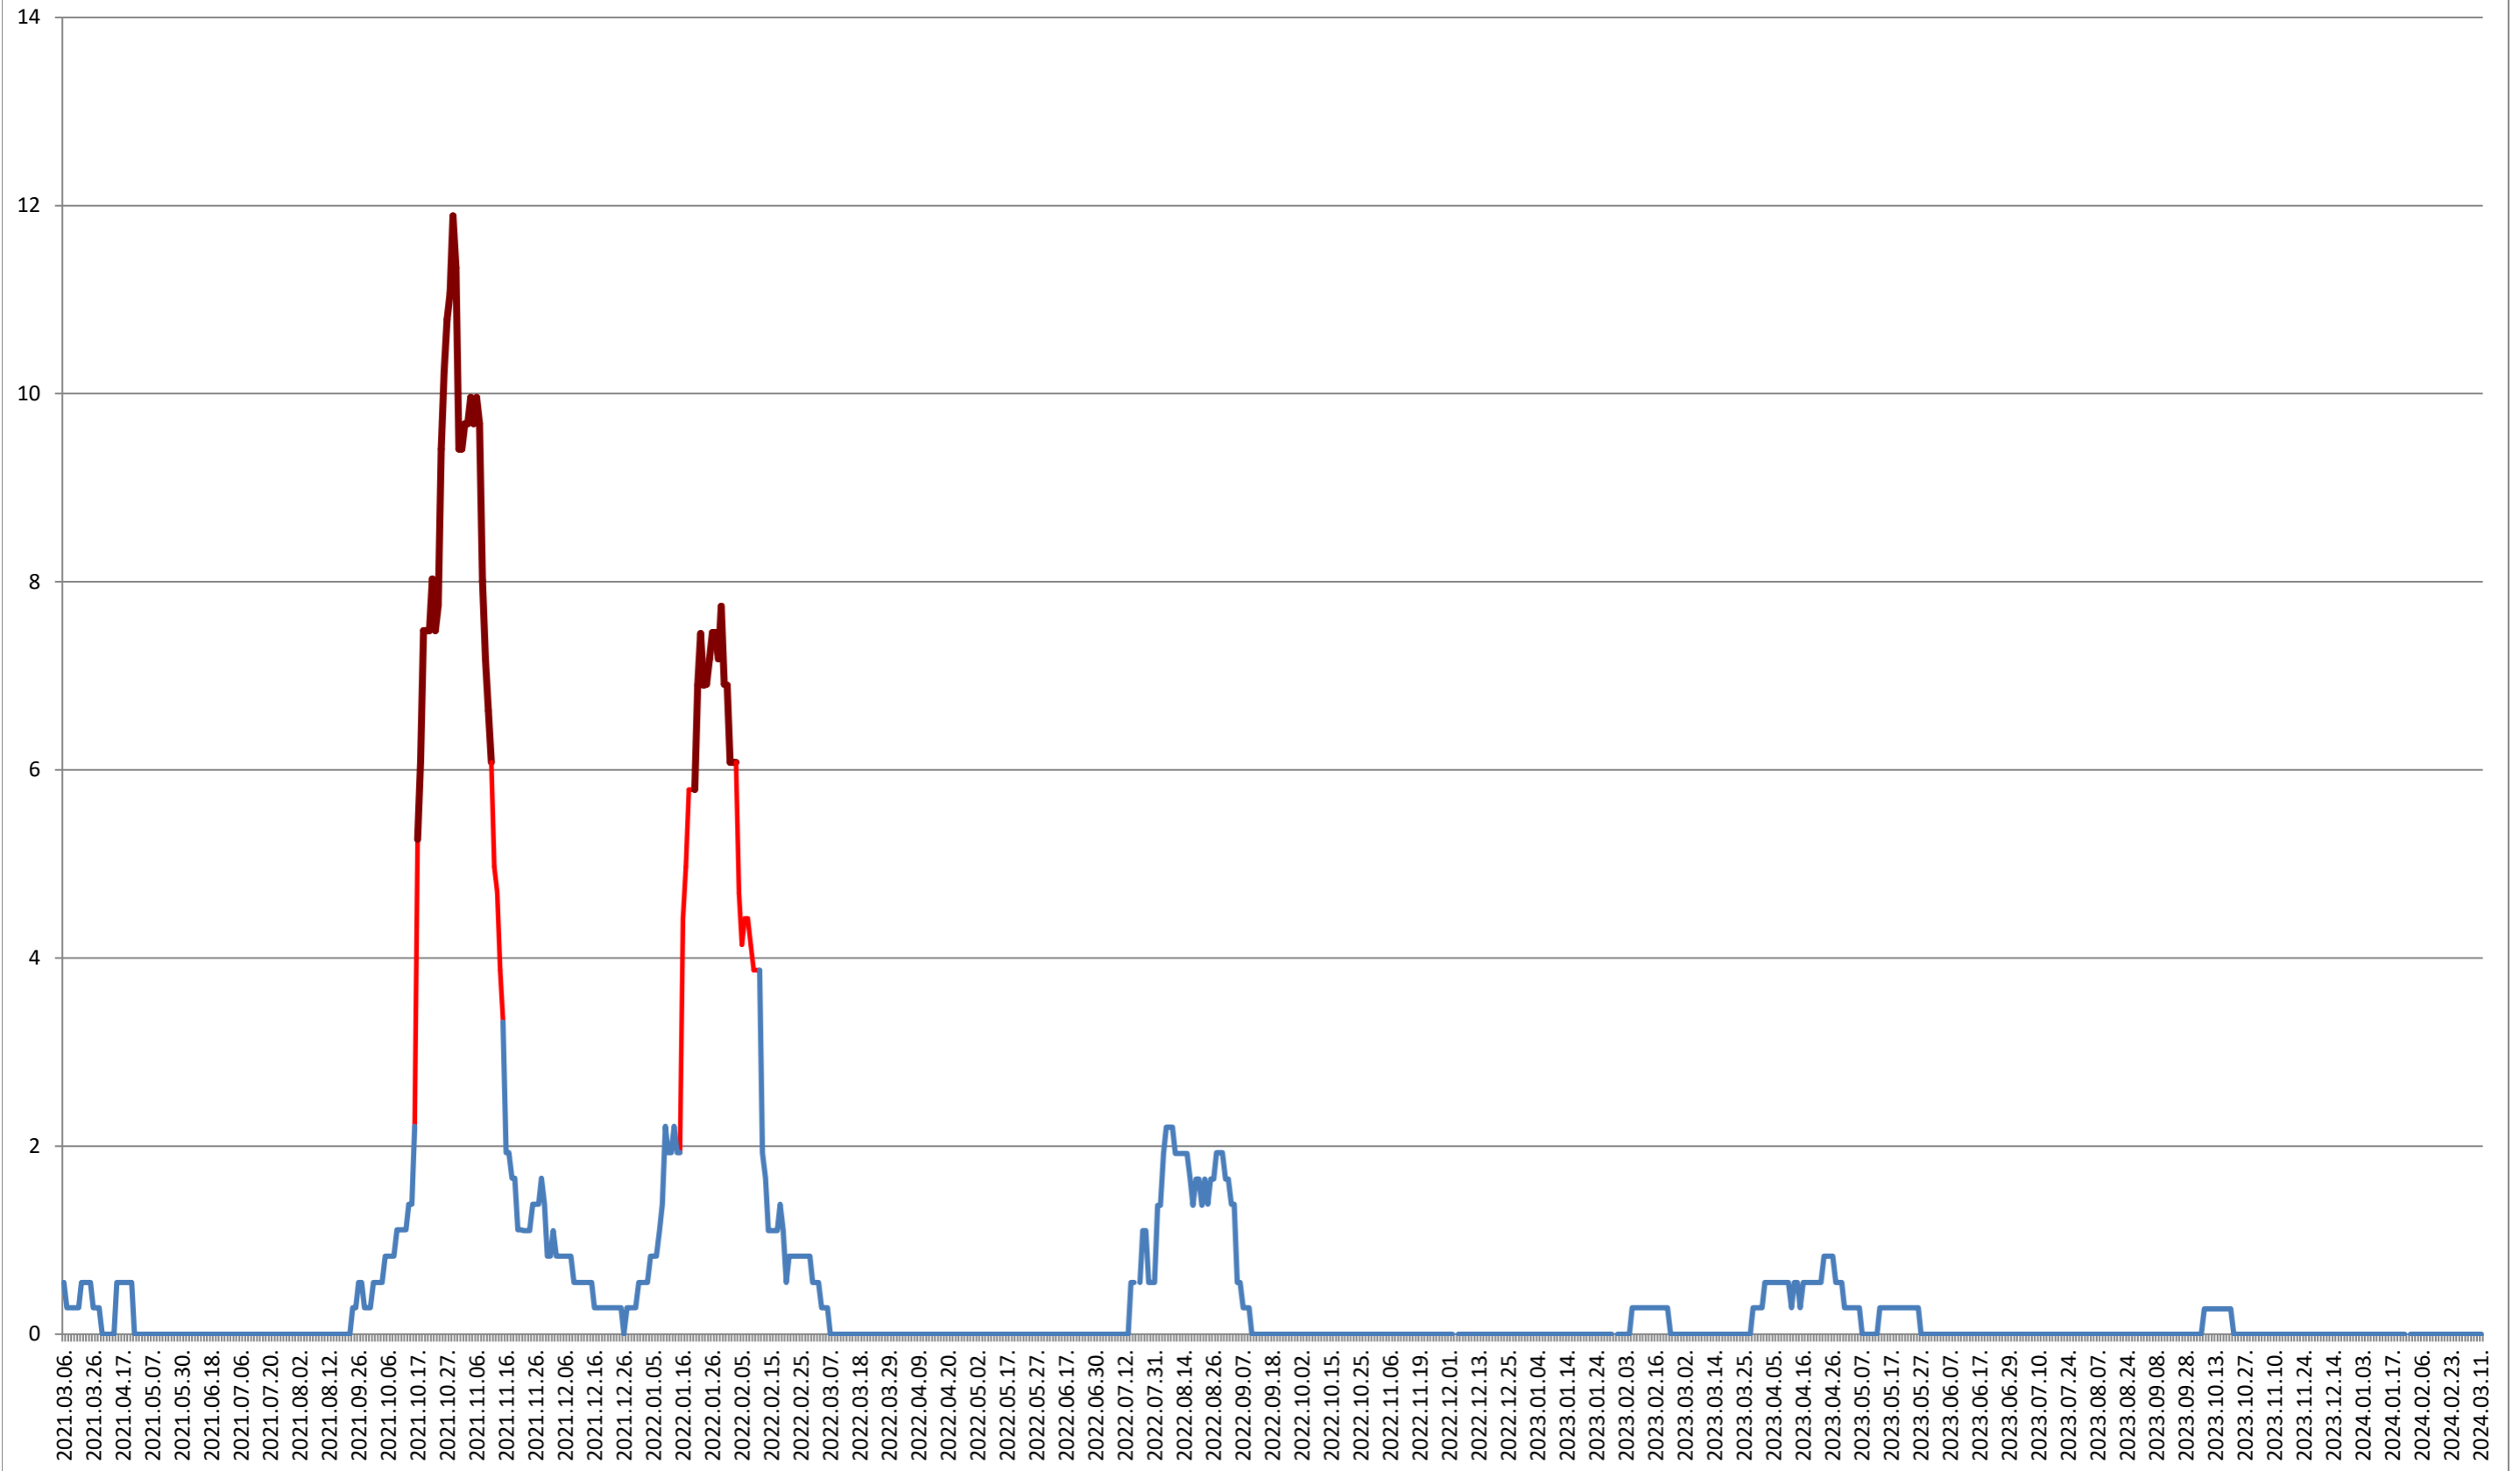

DÂRJIU - Evolutia incidentei cumulate pe 14 zile la ‰ de locuitori 2021.03.07. - 2024.03.11.

DEALU - Evolutia incidentei cumulate pe 14 zile la % de locuitori
2021.03.07. - 2024.03.11.

DITRĂU - Evolutia incidentei cumulate pe 14 zile la ‰ de locuitori 2021.03.07. - 2024.03.11.

FELICENI - Evolutia incidentei cumulate pe 14 zile la % de locuitori 2021.03.07. - 2024.03.11.

FRUMOASA - Evolutia incidentei cumulate pe 14 zile la % de locuitori 2021.03.07. - 2024.03.11.

GĂLĂUȚAȘ - Evolutia incidentei cumulate pe 14 zile la ‰ de locuitori 2021.03.07. - 2024.03.11.

LELICENI - Evolutia incidentei cumulate pe 14 zile la % de locuitori 2021.03.07. - 2024.03.11.

LUETA - Evolutia incidentei cumulate pe 14 zile la ‰ de locuitori
2021.03.07. - 2024.03.11.

LUNCA DE JOS - Evolutia incidentei cumulate pe 14 zile la ‰ de locuitori 2021.03.07. - 2024.03.11.