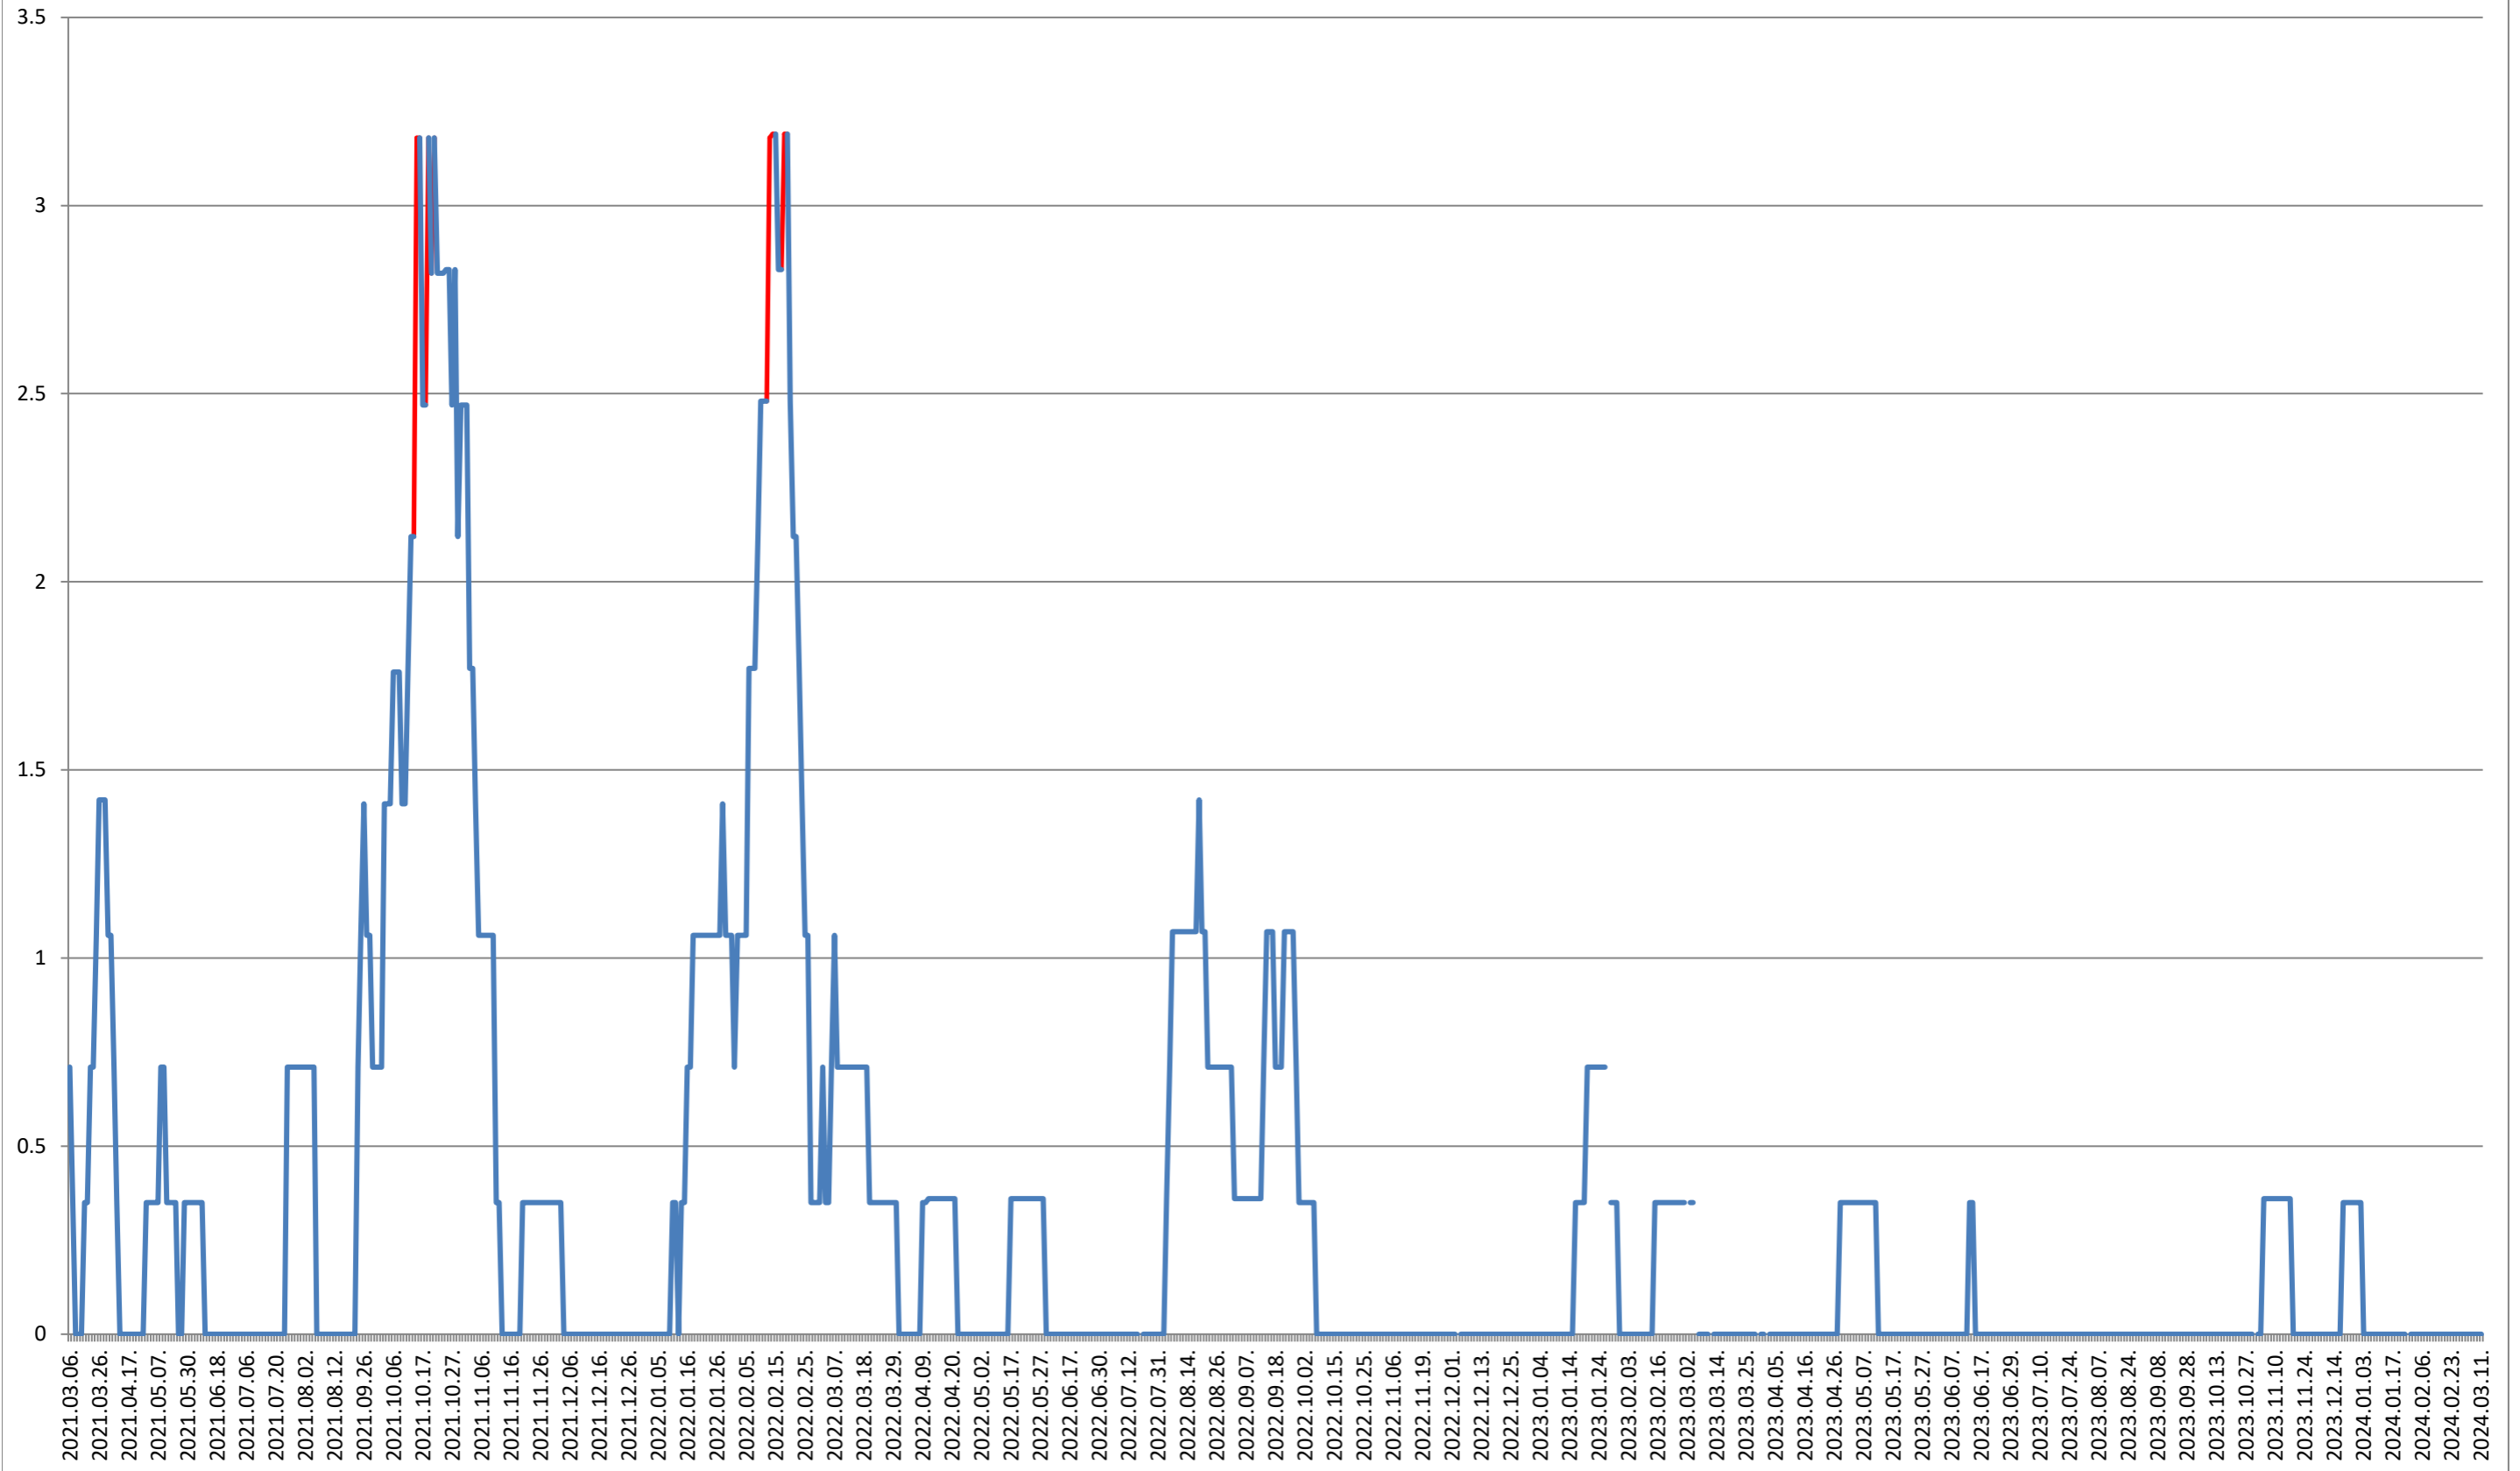

PLĂIEȘII DE JOS - Evolutia incidentei cumulate pe 14 zile la % de locuitori 2021.03.07. - 2024.03.11.