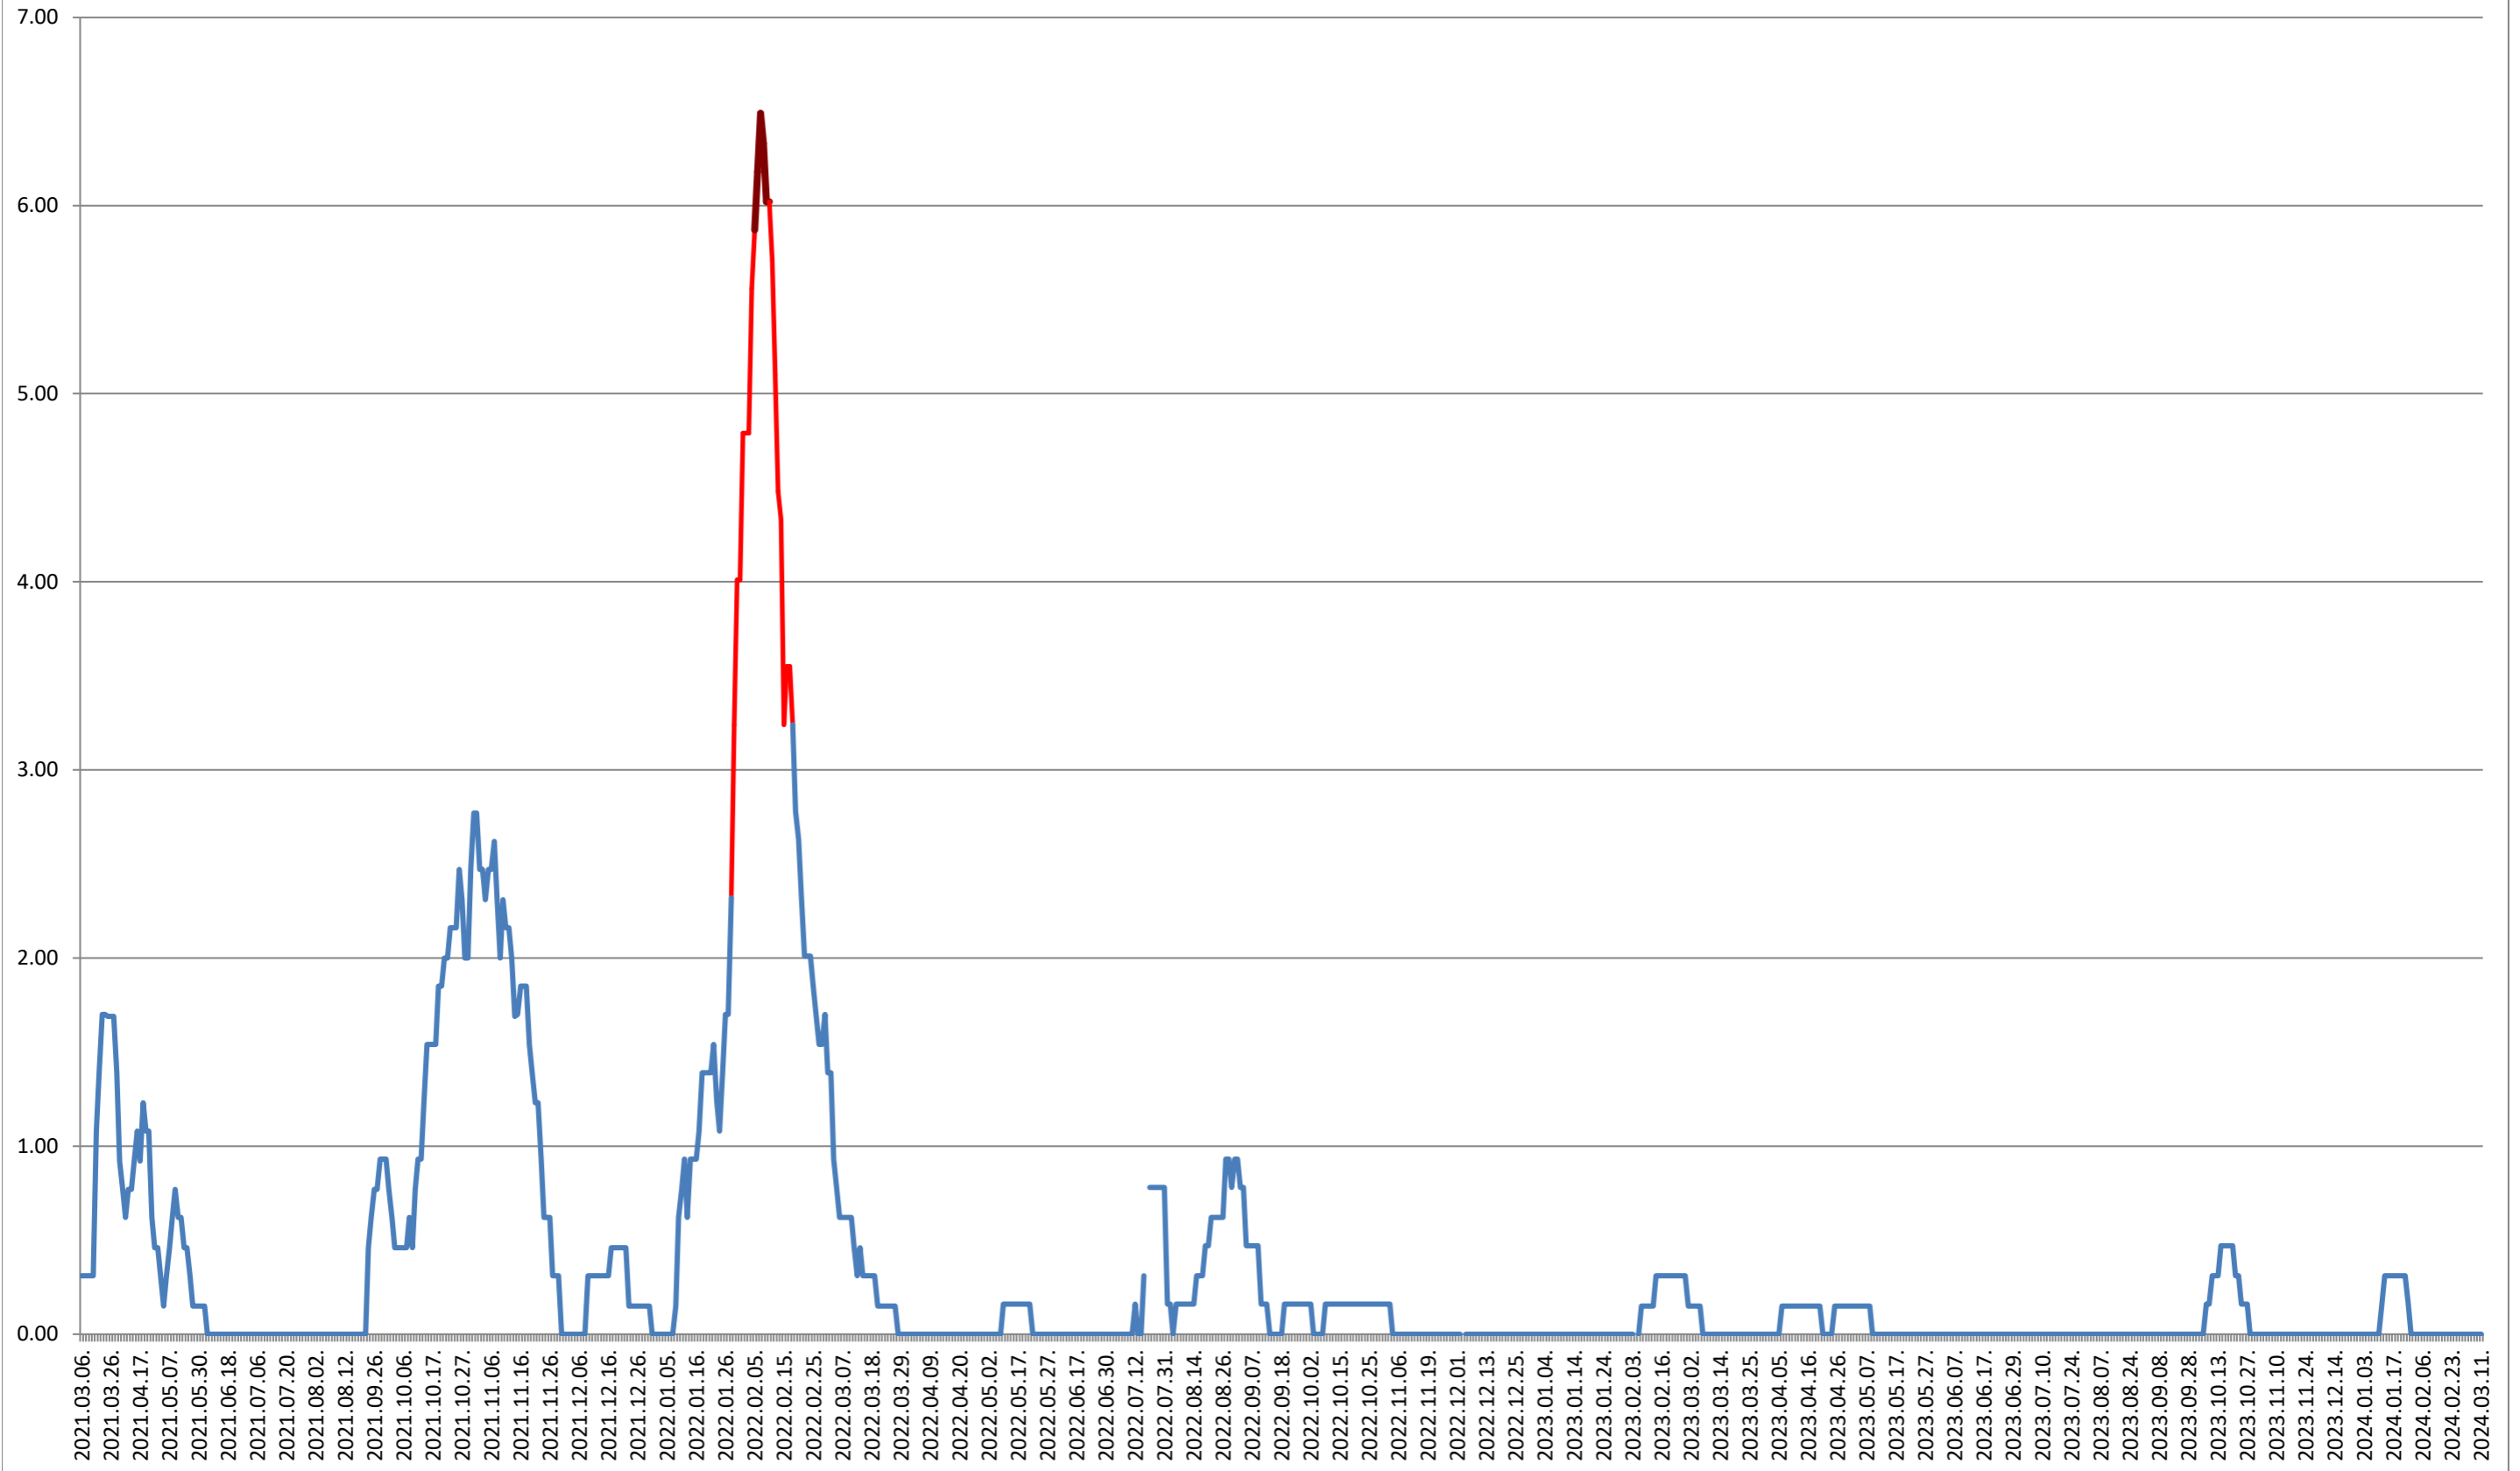

ORAȘ BĂLAN - Evolutia incidentei cumulate pe 14 zile la ‰ de locuitori 2021.03.07. - 2024.03.11.

BILBOR - Evolutia incidentei cumulate pe 14 zile la ‰ de locuitori 2021.03.07. - 2024.03.11.

ORAȘ BORSEC - Evolutia incidentei cumulate pe 14 zile la ‰ de locuitori 2021.03.07. - 2024.03.11.

BRĂDEȘTI - Evolutia incidentei cumulate pe 14 zile la % de locuitori
2021.03.07. - 2024.03.11.

CĂPĂLNIȚA - Evolutia incidentei cumulate pe 14 zile la ‰ de locuitori 2021.03.07. - 2024.03.11.

CÂRȚA - Evolutia incidentei cumulate pe 14 zile la ‰ de locuitori 2021.03.07. - 2024.03.11.

CICEU - Evolutia incidentei cumulate pe 14 zile la ‰ de locuitori 2021.03.07. - 2024.03.11.

CIUCSÂNGEORGIU - Evolutia incidentei cumulate pe 14 zile la % de locuitori

2021.03.07. - 2024.03.11.

CIUMANI - Evolutia incidentei cumulate pe 14 zile la ‰ de locuitori 2021.03.07. - 2024.03.11.

CORBU - Evolutia incidentei cumulate pe 14 zile la ‰ de locuitori 2021.03.07. - 2024.03.11.

CORUND - Evolutia incidentei cumulate pe 14 zile la ‰ de locuitori 2021.03.07. - 2024.03.11.

COZMENI - Evolutia incidentei cumulate pe 14 zile la ‰ de locuitori 2021.03.07. - 2024.03.11.