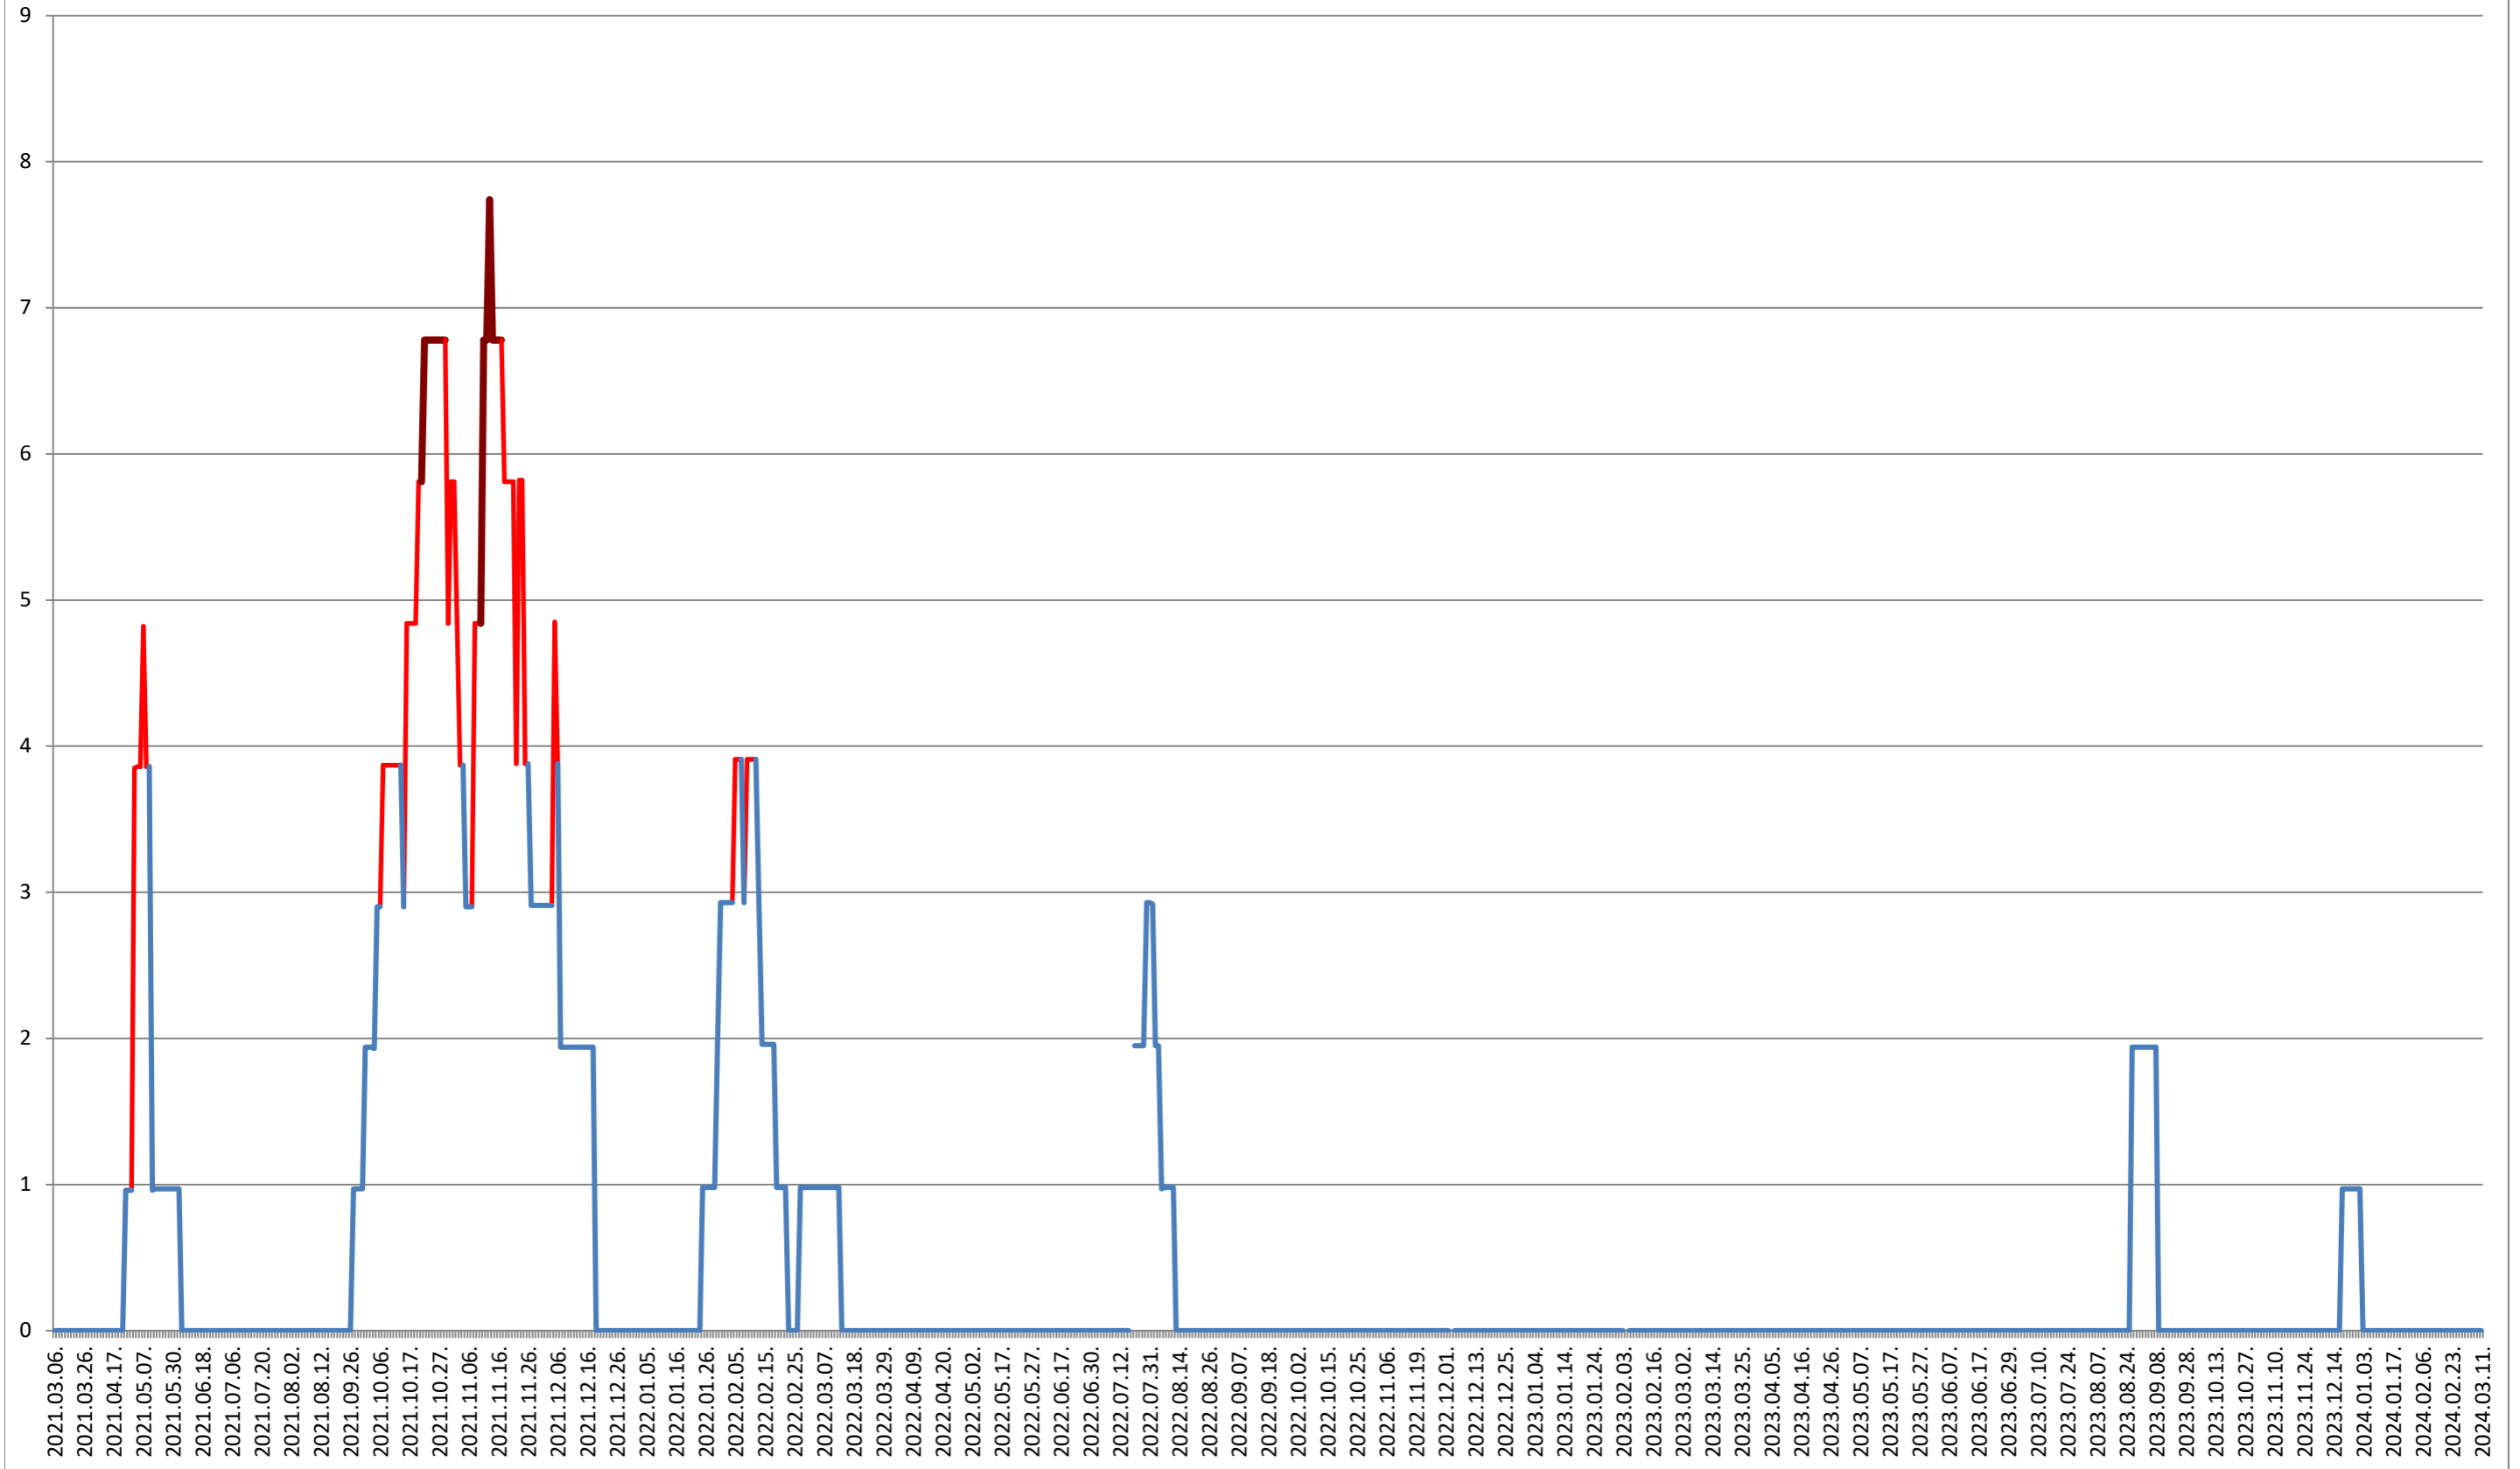

DÂRJIU - Evolutia incidentei cumulate pe 14 zile la ‰ de locuitori 2021.03.07. - 2024.03.11.