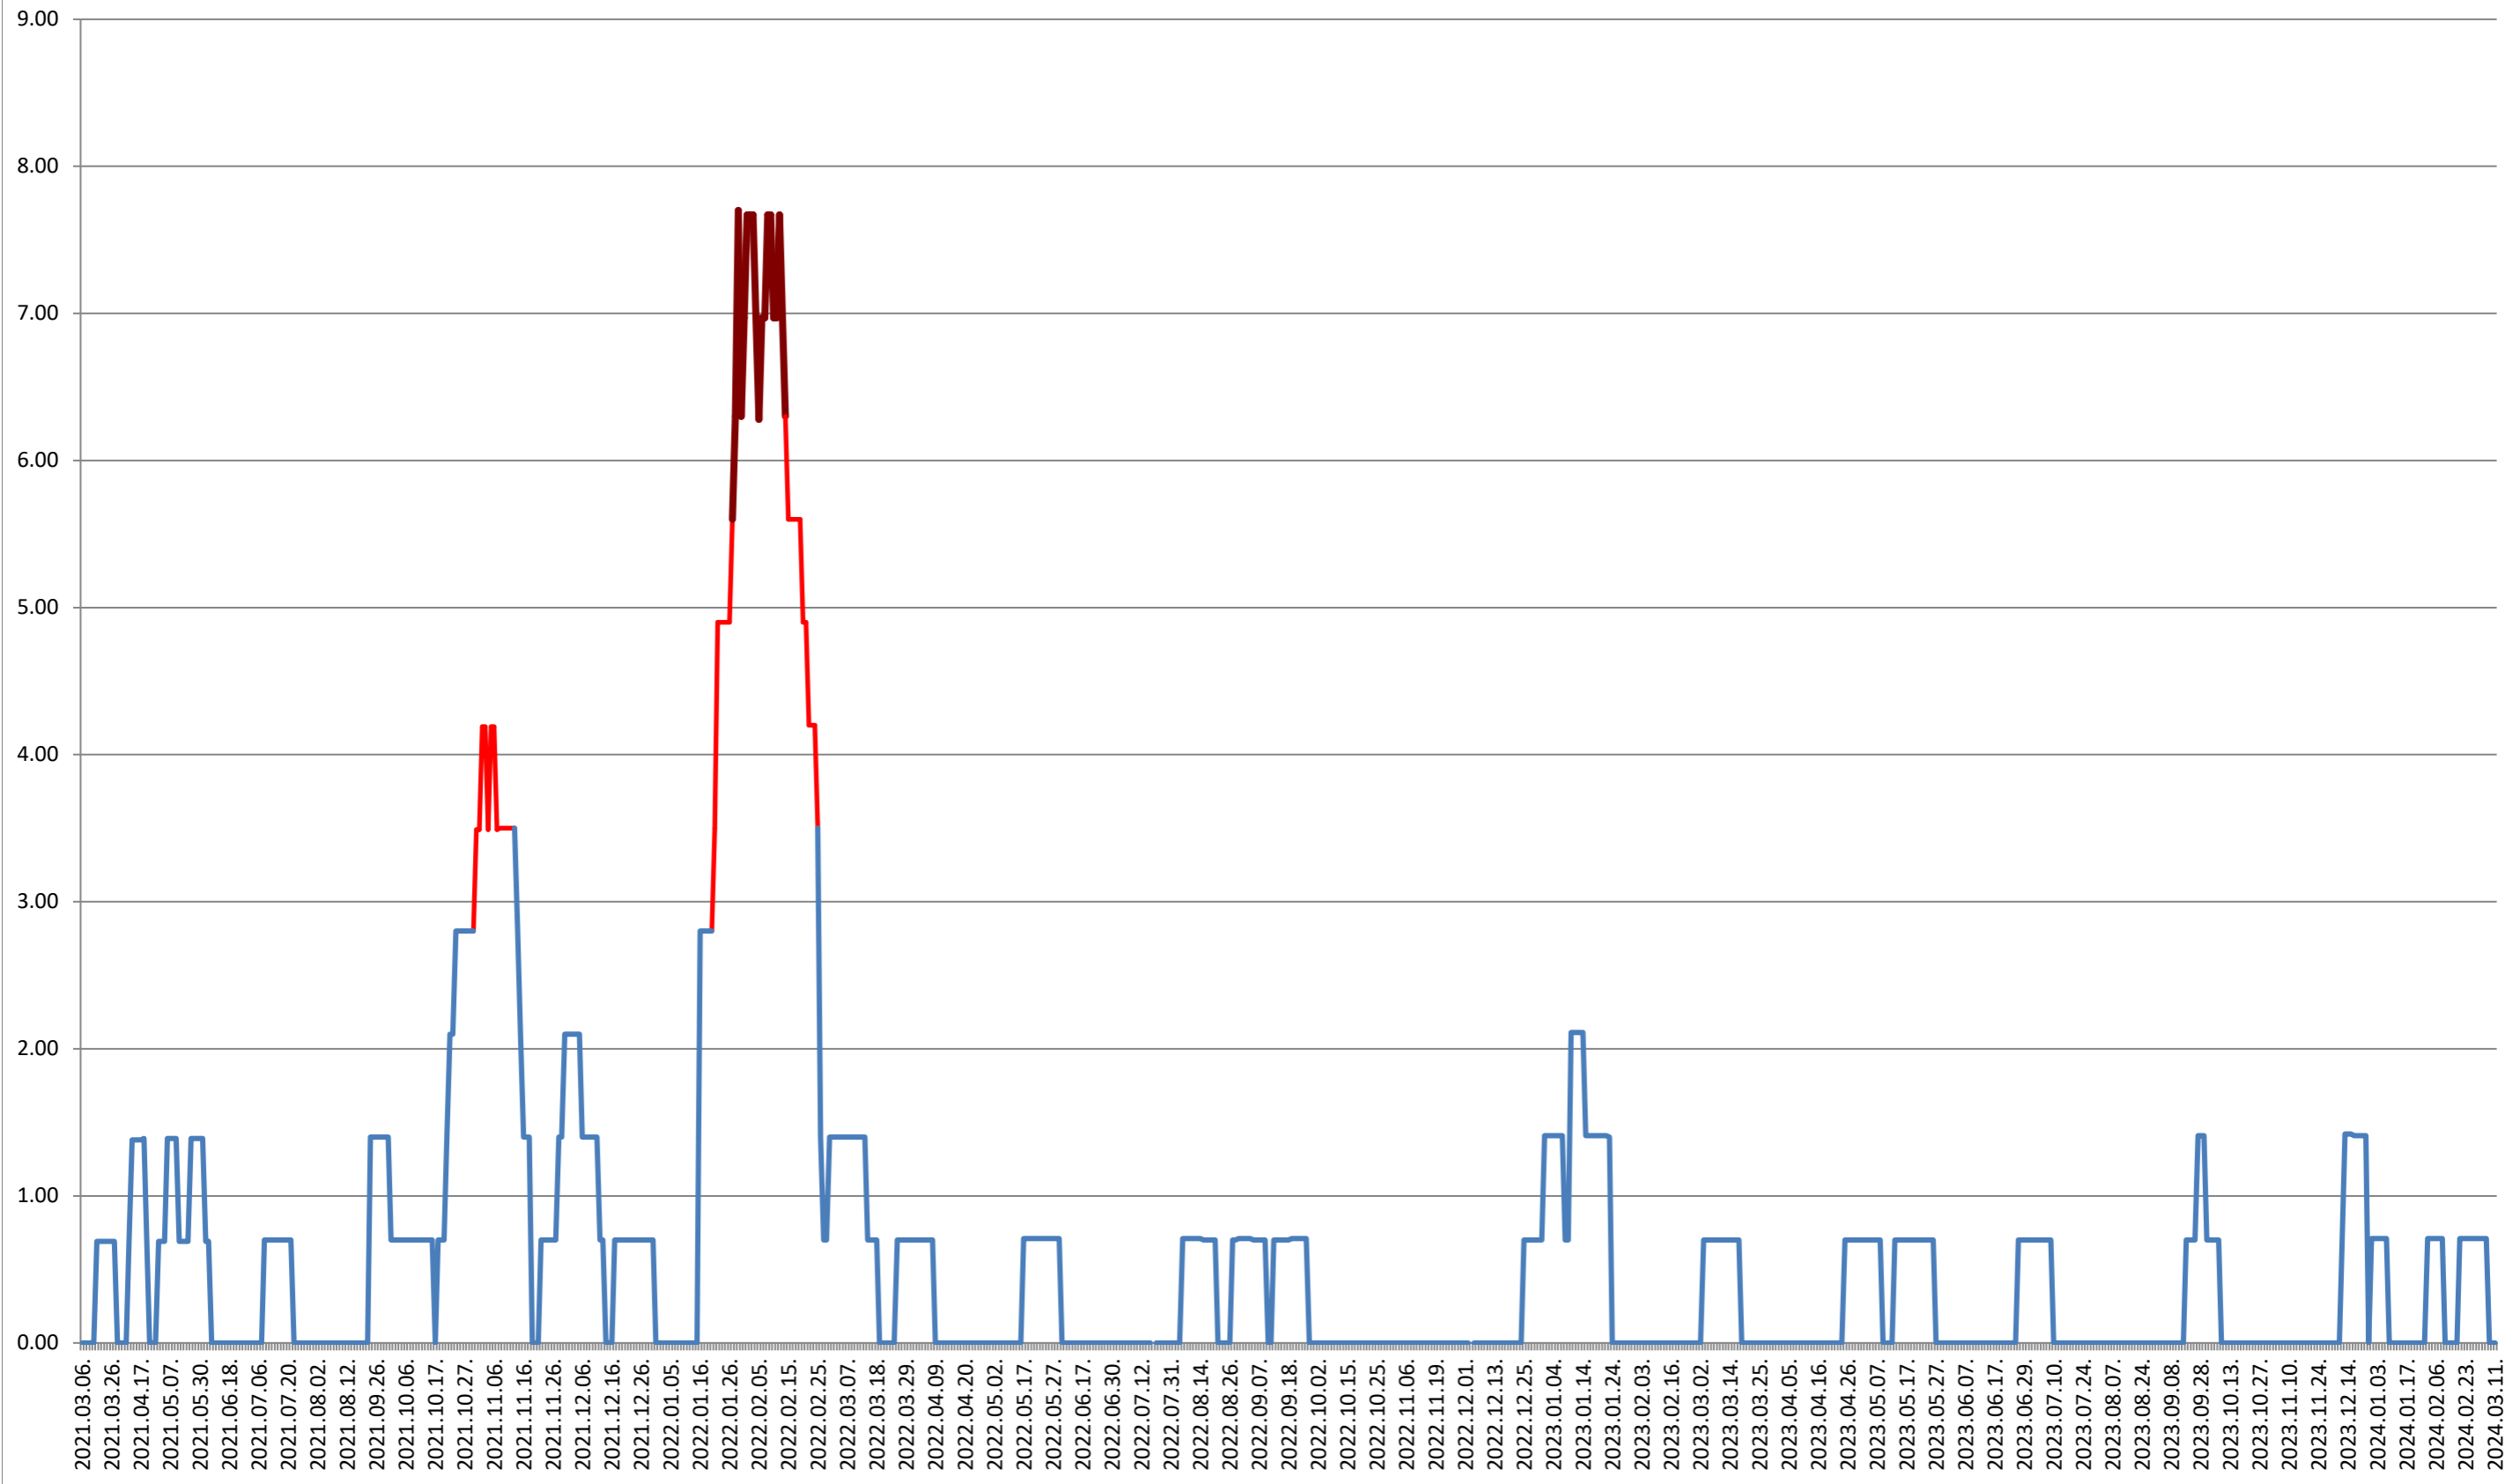

ORAȘ BĂLAN - Evolutia incidentei cumulate pe 14 zile la ‰ de locuitori 2021.03.07. - 2024.03.11.

BILBOR - Evolutia incidentei cumulate pe 14 zile la ‰ de locuitori 2021.03.07. - 2024.03.11.

ORAȘ BORSEC - Evolutia incidentei cumulate pe 14 zile la ‰ de locuitori 2021.03.07. - 2024.03.11.

BRĂDEȘTI - Evolutia incidentei cumulate pe 14 zile la % de locuitori
2021.03.07. - 2024.03.11.

CĂPĂLNIȚA - Evolutia incidentei cumulate pe 14 zile la ‰ de locuitori 2021.03.07. - 2024.03.11.

CÂRȚA - Evolutia incidentei cumulate pe 14 zile la ‰ de locuitori 2021.03.07. - 2024.03.11.

CICEU - Evolutia incidentei cumulate pe 14 zile la ‰ de locuitori 2021.03.07. - 2024.03.11.

CIUCSÂNGEORGIU - Evolutia incidentei cumulate pe 14 zile la % de locuitori

2021.03.07. - 2024.03.11.

CIUMANI - Evolutia incidentei cumulate pe 14 zile la ‰ de locuitori 2021.03.07. - 2024.03.11.

CORBU - Evolutia incidentei cumulate pe 14 zile la ‰ de locuitori 2021.03.07. - 2024.03.11.

CORUND - Evolutia incidentei cumulate pe 14 zile la ‰ de locuitori 2021.03.07. - 2024.03.11.

COZMENI - Evolutia incidentei cumulate pe 14 zile la ‰ de locuitori 2021.03.07. - 2024.03.11.