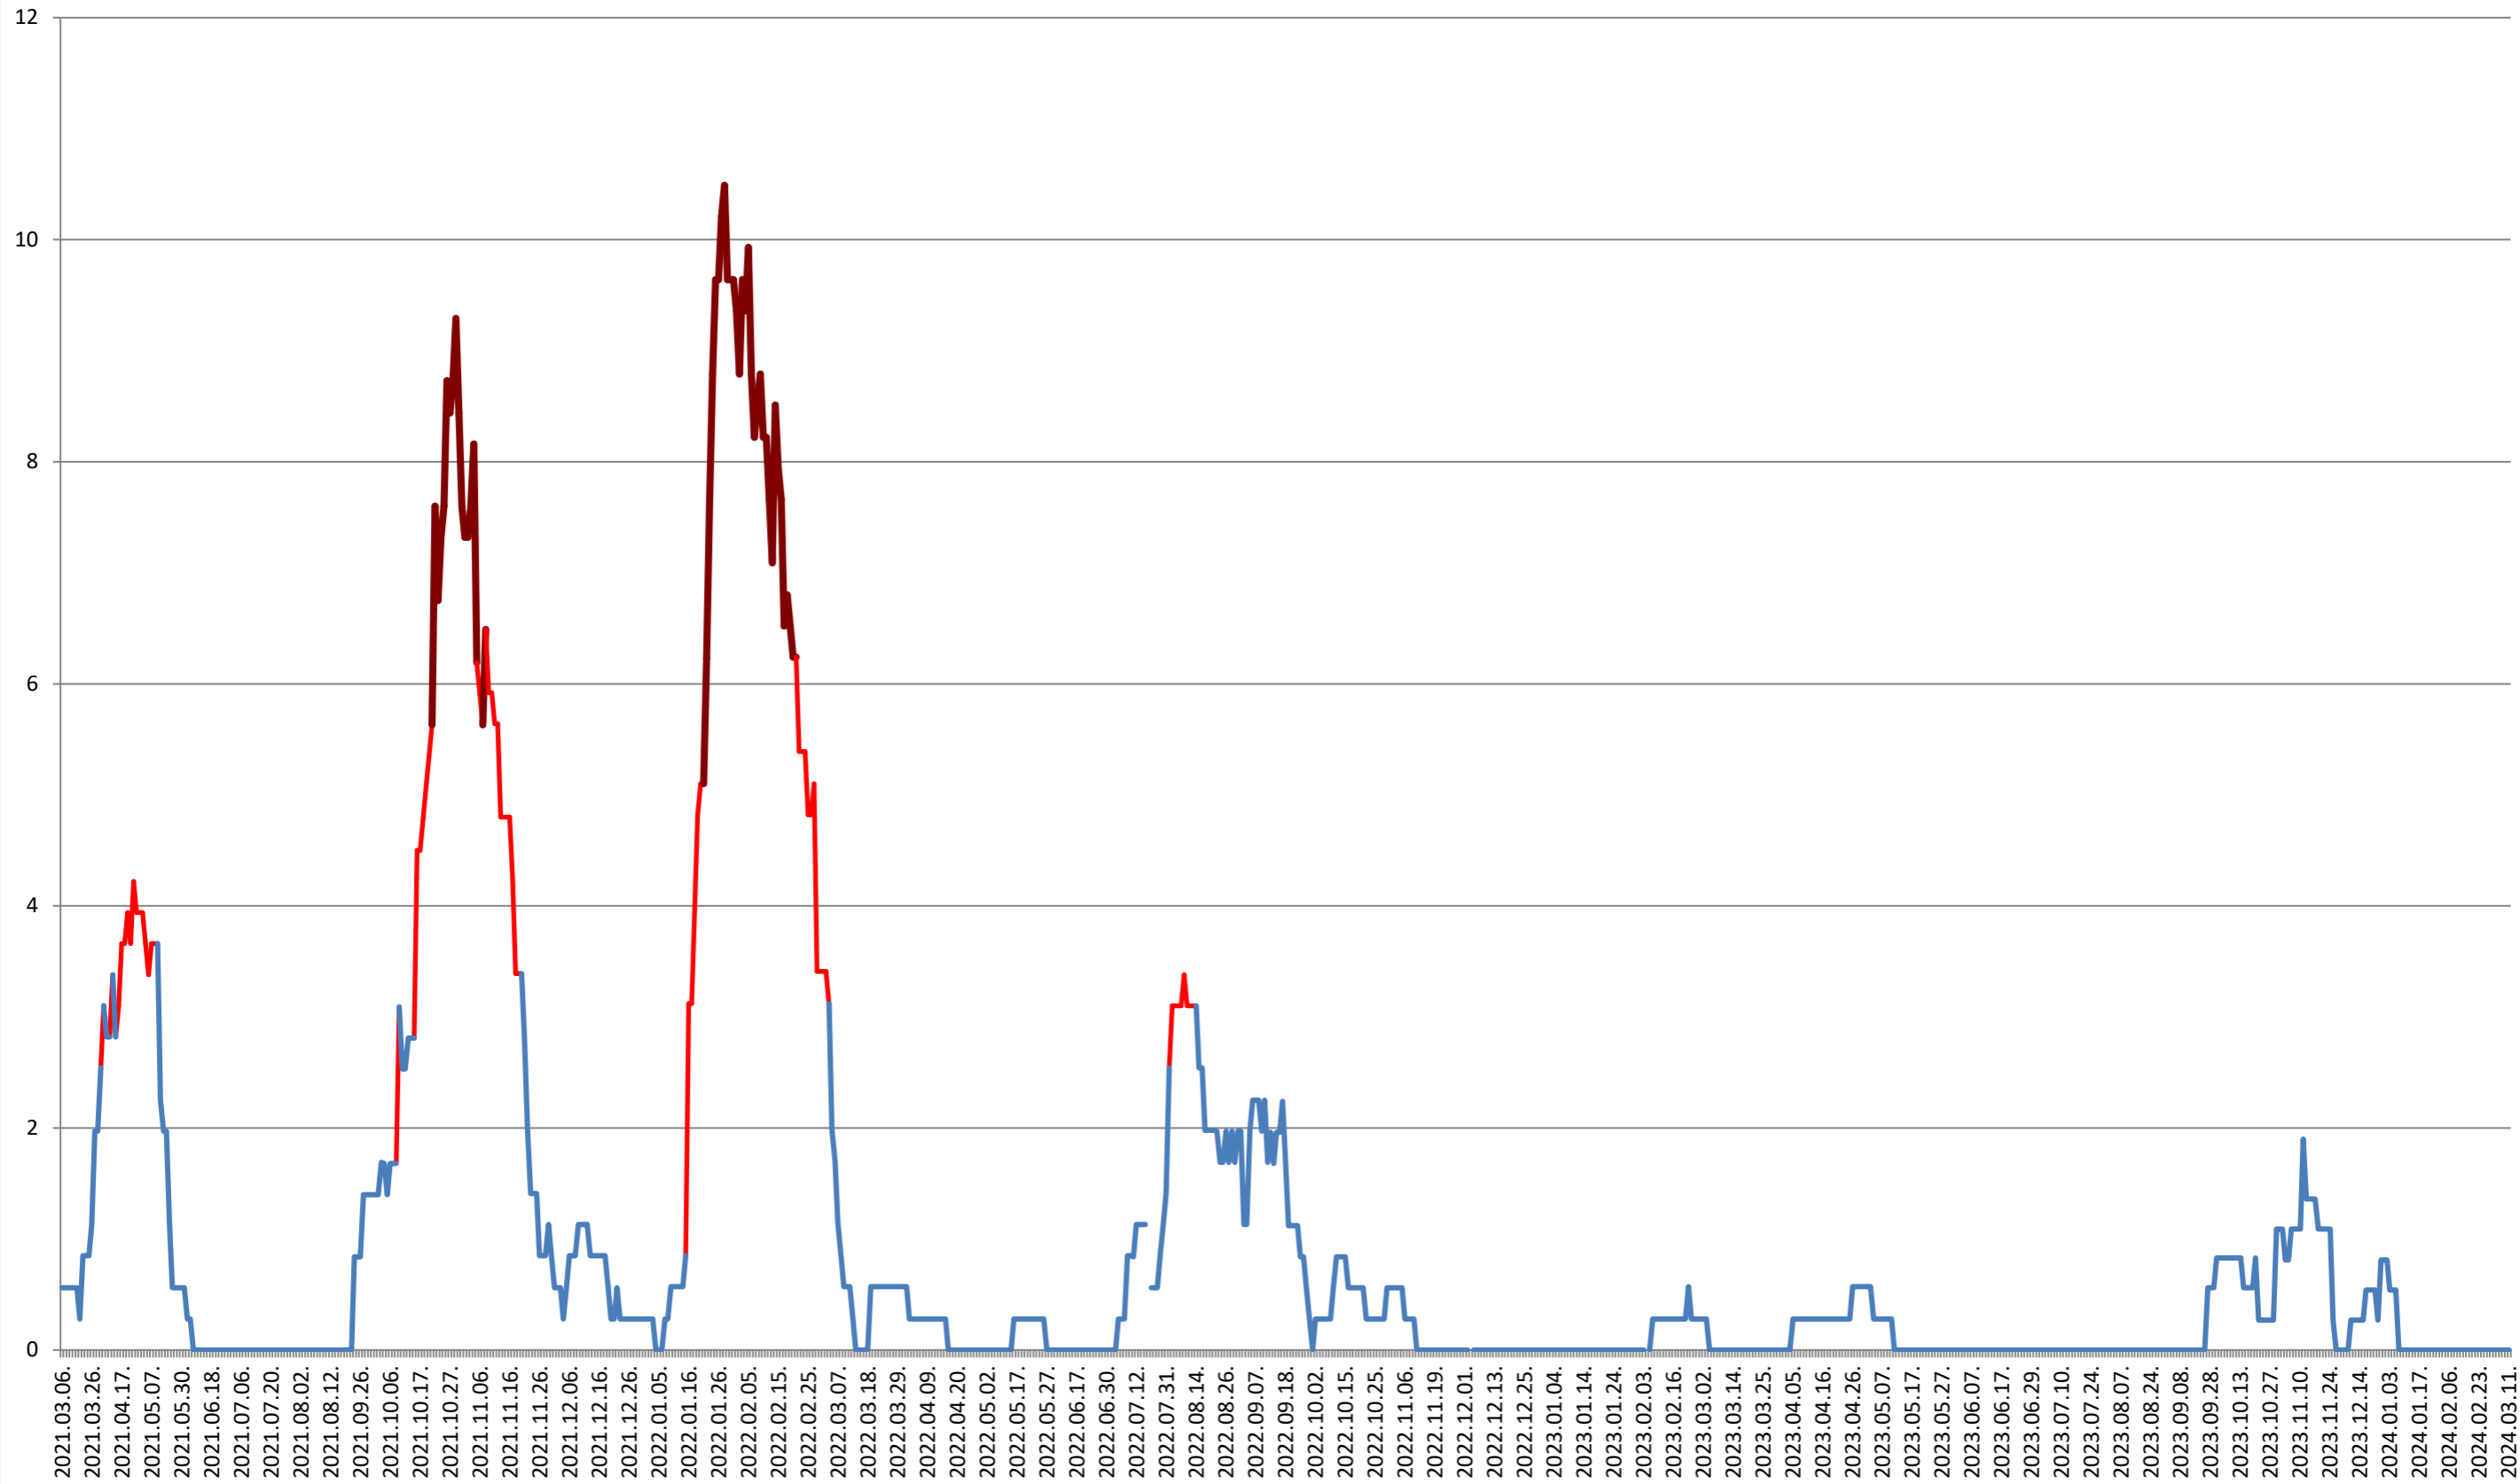

ORAȘ BĂLAN - Evolutia incidentei cumulate pe 14 zile la ‰ de locuitori 2021.03.07. - 2024.03.11.

BILBOR - Evolutia incidentei cumulate pe 14 zile la ‰ de locuitori 2021.03.07. - 2024.03.11.

ORAȘ BORSEC - Evolutia incidentei cumulate pe 14 zile la ‰ de locuitori 2021.03.07. - 2024.03.11.

ORAȘ CRISTURU SECUIESC - Evolutia incidentei cumulate pe 14 zile la ‰ de locuitori
2021.03.07. - 2024.03.11.

DĂNEȘTI - Evolutia incidentei cumulate pe 14 zile la % de locuitori 2021.03.07. - 2024.03.11.

DÂRJIU - Evolutia incidentei cumulate pe 14 zile la ‰ de locuitori 2021.03.07. - 2024.03.11.

DEALU - Evolutia incidentei cumulate pe 14 zile la % de locuitori
2021.03.07. - 2024.03.11.

DITRĂU - Evolutia incidentei cumulate pe 14 zile la ‰ de locuitori 2021.03.07. - 2024.03.11.

FELICENI - Evolutia incidentei cumulate pe 14 zile la % de locuitori 2021.03.07. - 2024.03.11.

FRUMOASA - Evolutia incidentei cumulate pe 14 zile la % de locuitori 2021.03.07. - 2024.03.11.

GĂLĂUȚAȘ - Evolutia incidentei cumulate pe 14 zile la ‰ de locuitori 2021.03.07. - 2024.03.11.