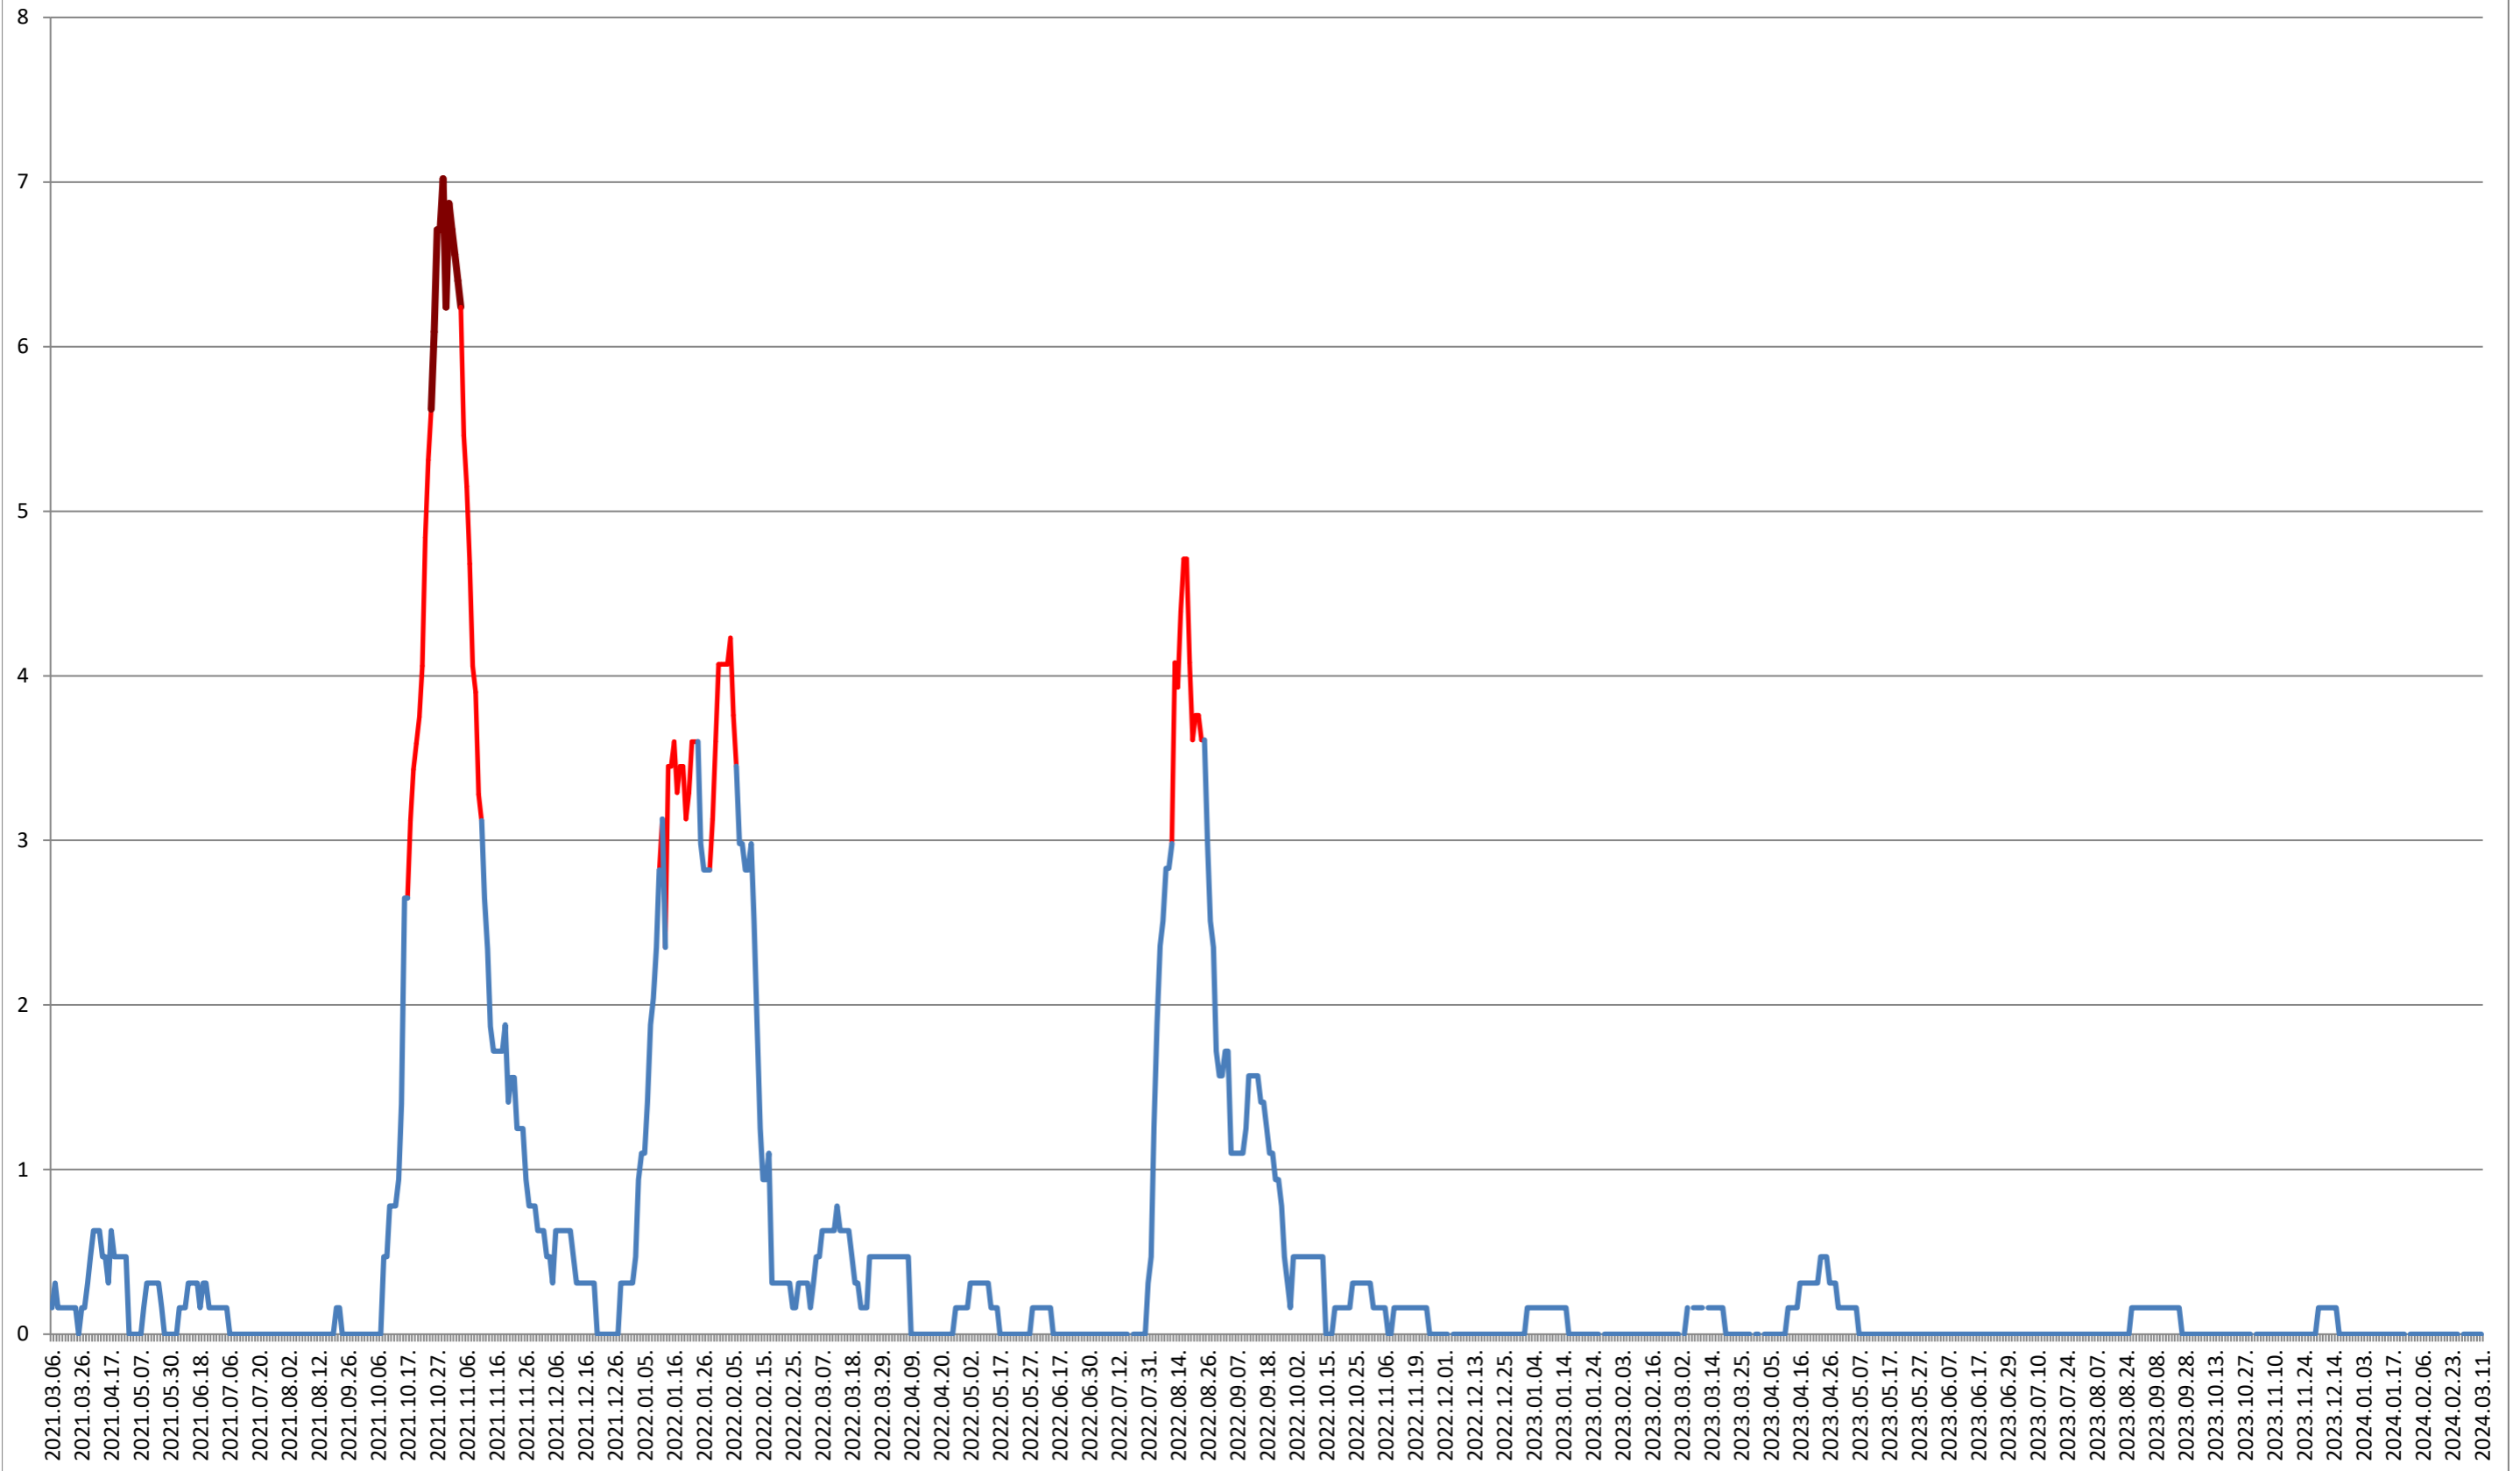

REMETEA - Evolutia incidentei cumulate pe 14 zile la ‰ de locuitori
2021.03.07. - 2024.03.11.