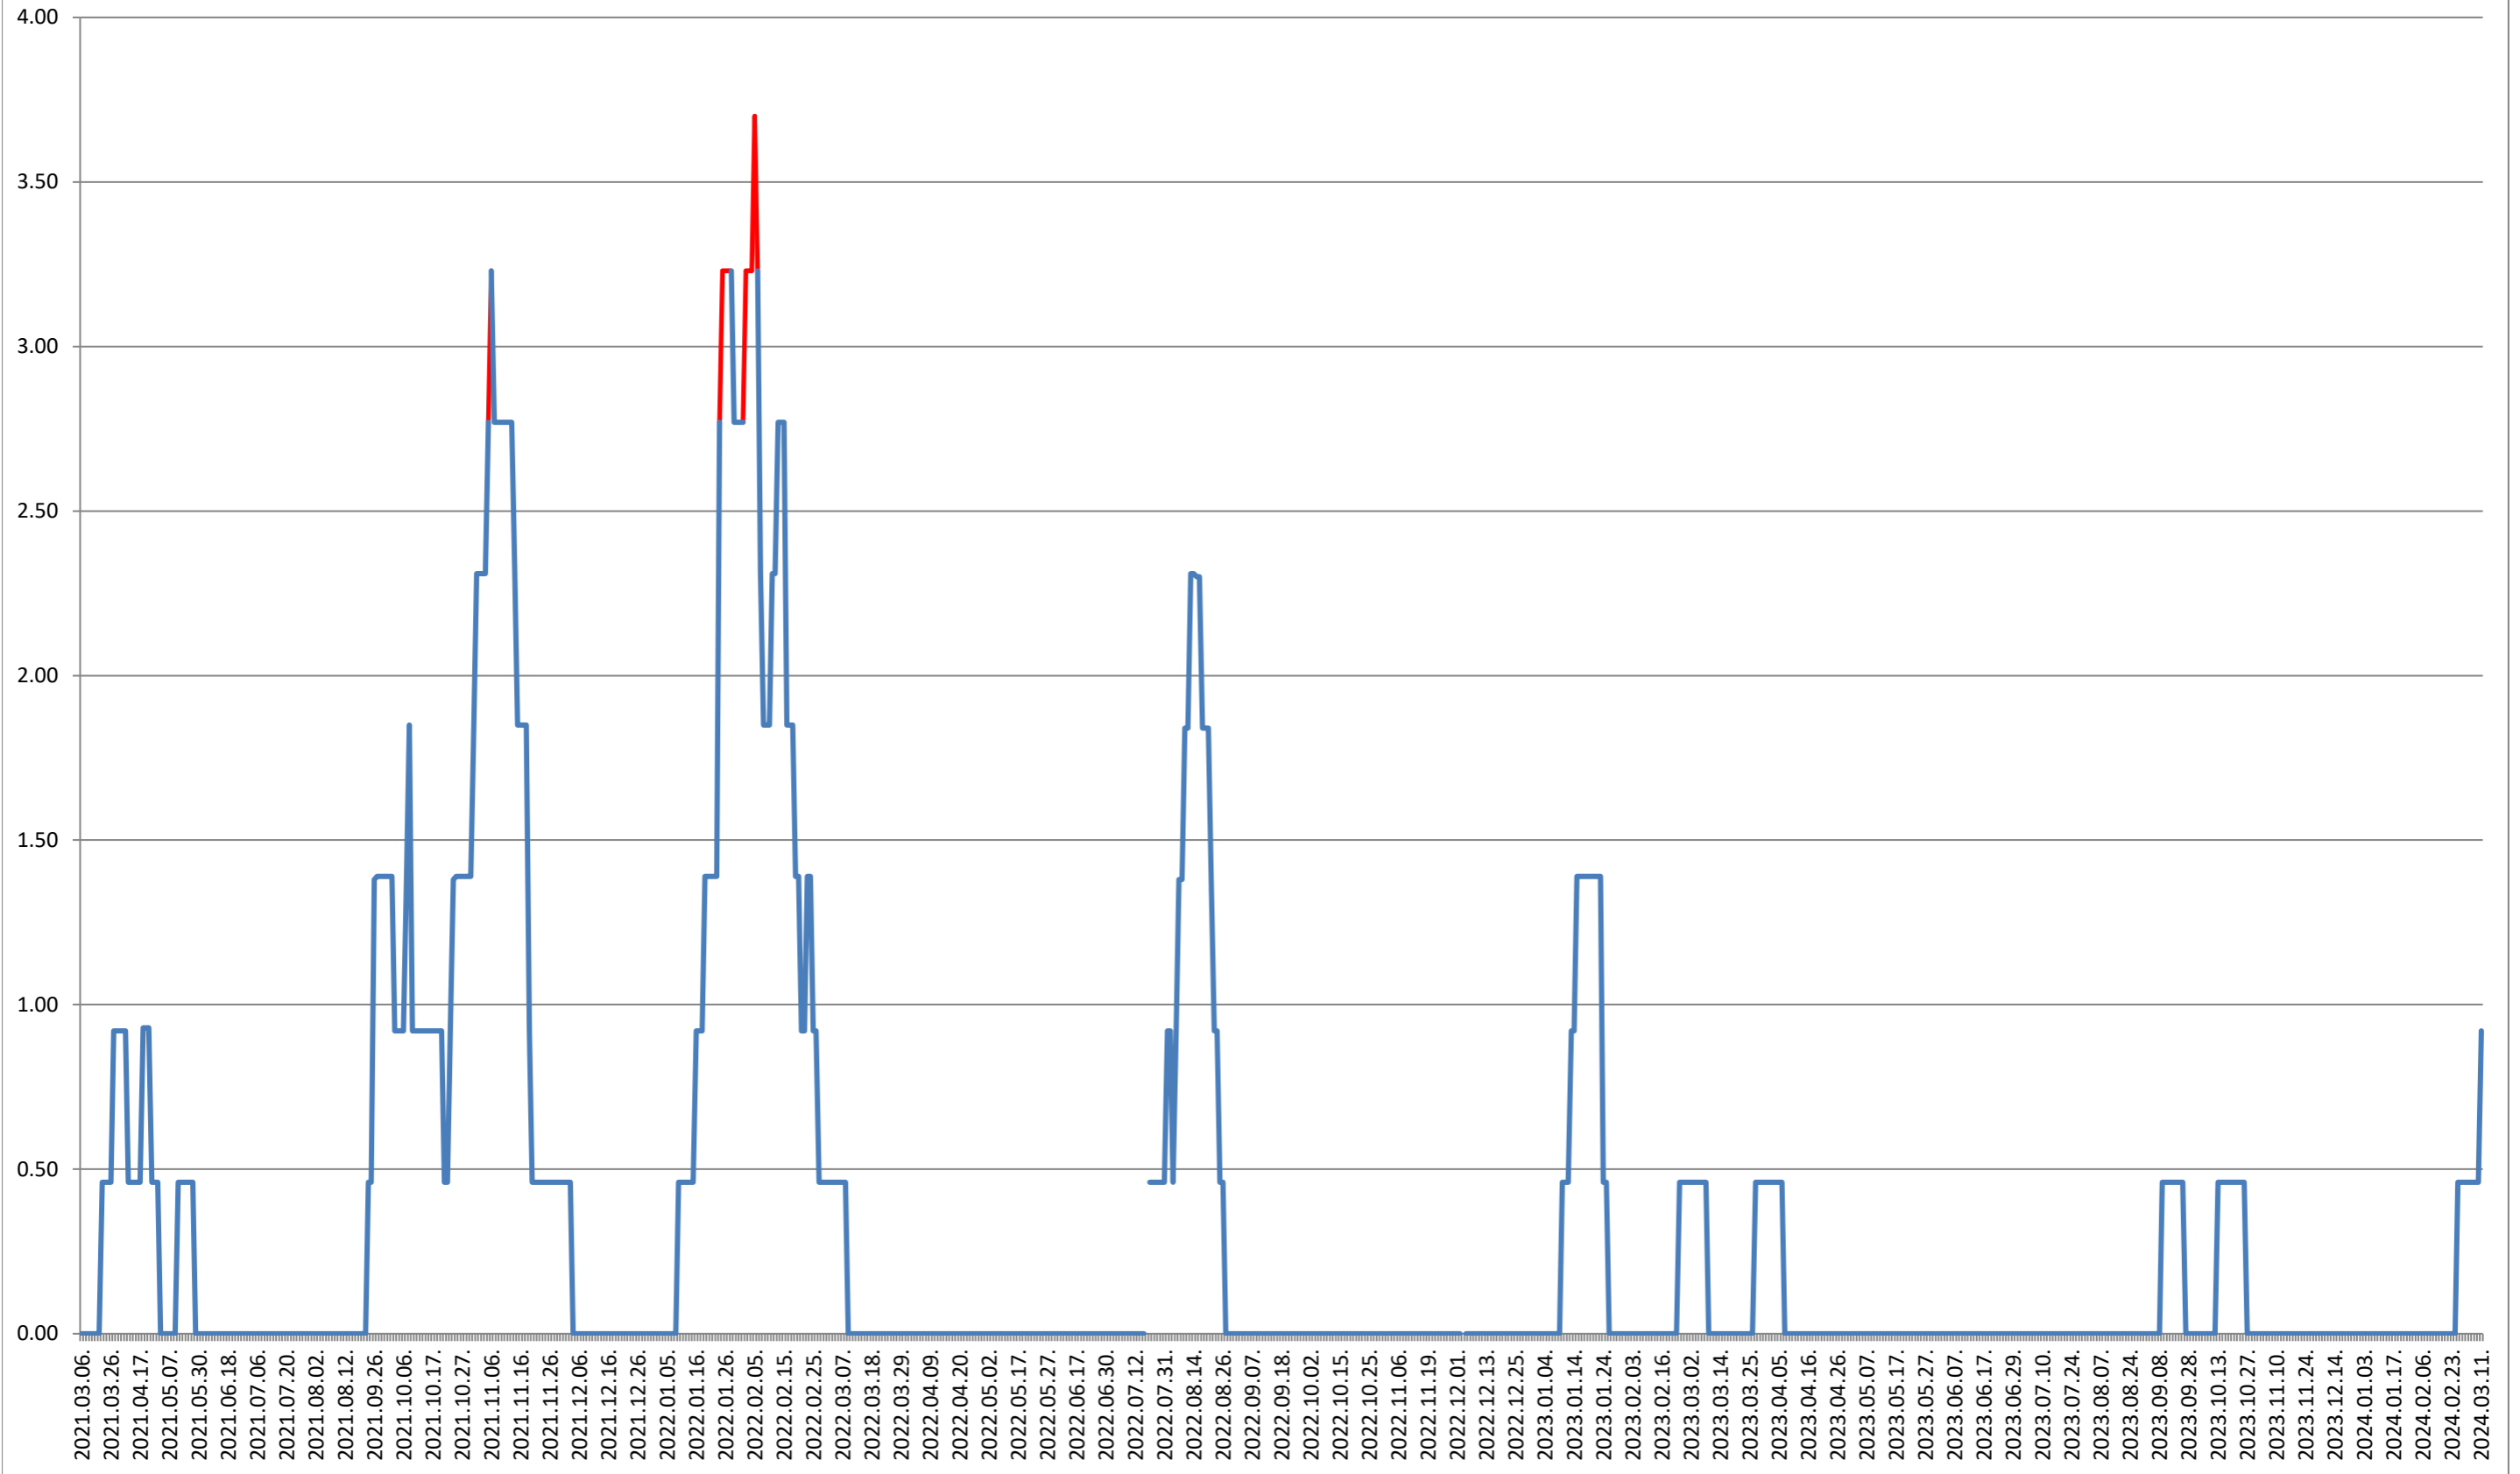

ATID - Evolutia incidentei cumulate pe 14 zile la ‰ de locuitori
2021.03.07. - 2024.03.11.

AVRĂMEȘTI - Evolutia incidentei cumulate pe 14 zile la % de locuitori 2021.03.07. - 2024.03.11.

ORAȘ BĂILE TUȘNAD - Evolutia incidentei cumulate pe 14 zile la ‰ de locuitori 2021.03.07. - 2024.03.11.

ORAȘ BĂLAN - Evolutia incidentei cumulate pe 14 zile la ‰ de locuitori 2021.03.07. - 2024.03.11.

BILBOR - Evolutia incidentei cumulate pe 14 zile la ‰ de locuitori 2021.03.07. - 2024.03.11.

ORAȘ BORSEC - Evolutia incidentei cumulate pe 14 zile la ‰ de locuitori 2021.03.07. - 2024.03.11.

BRĂDEȘTI - Evolutia incidentei cumulate pe 14 zile la % de locuitori
2021.03.07. - 2024.03.11.

CĂPĂLNIȚA - Evolutia incidentei cumulate pe 14 zile la ‰ de locuitori 2021.03.07. - 2024.03.11.

CÂRȚA - Evolutia incidentei cumulate pe 14 zile la ‰ de locuitori 2021.03.07. - 2024.03.11.

CICEU - Evolutia incidentei cumulate pe 14 zile la ‰ de locuitori 2021.03.07. - 2024.03.11.

CIUCSÂNGEORGIU - Evolutia incidentei cumulate pe 14 zile la % de locuitori

2021.03.07. - 2024.03.11.

CIUMANI - Evolutia incidentei cumulate pe 14 zile la ‰ de locuitori 2021.03.07. - 2024.03.11.