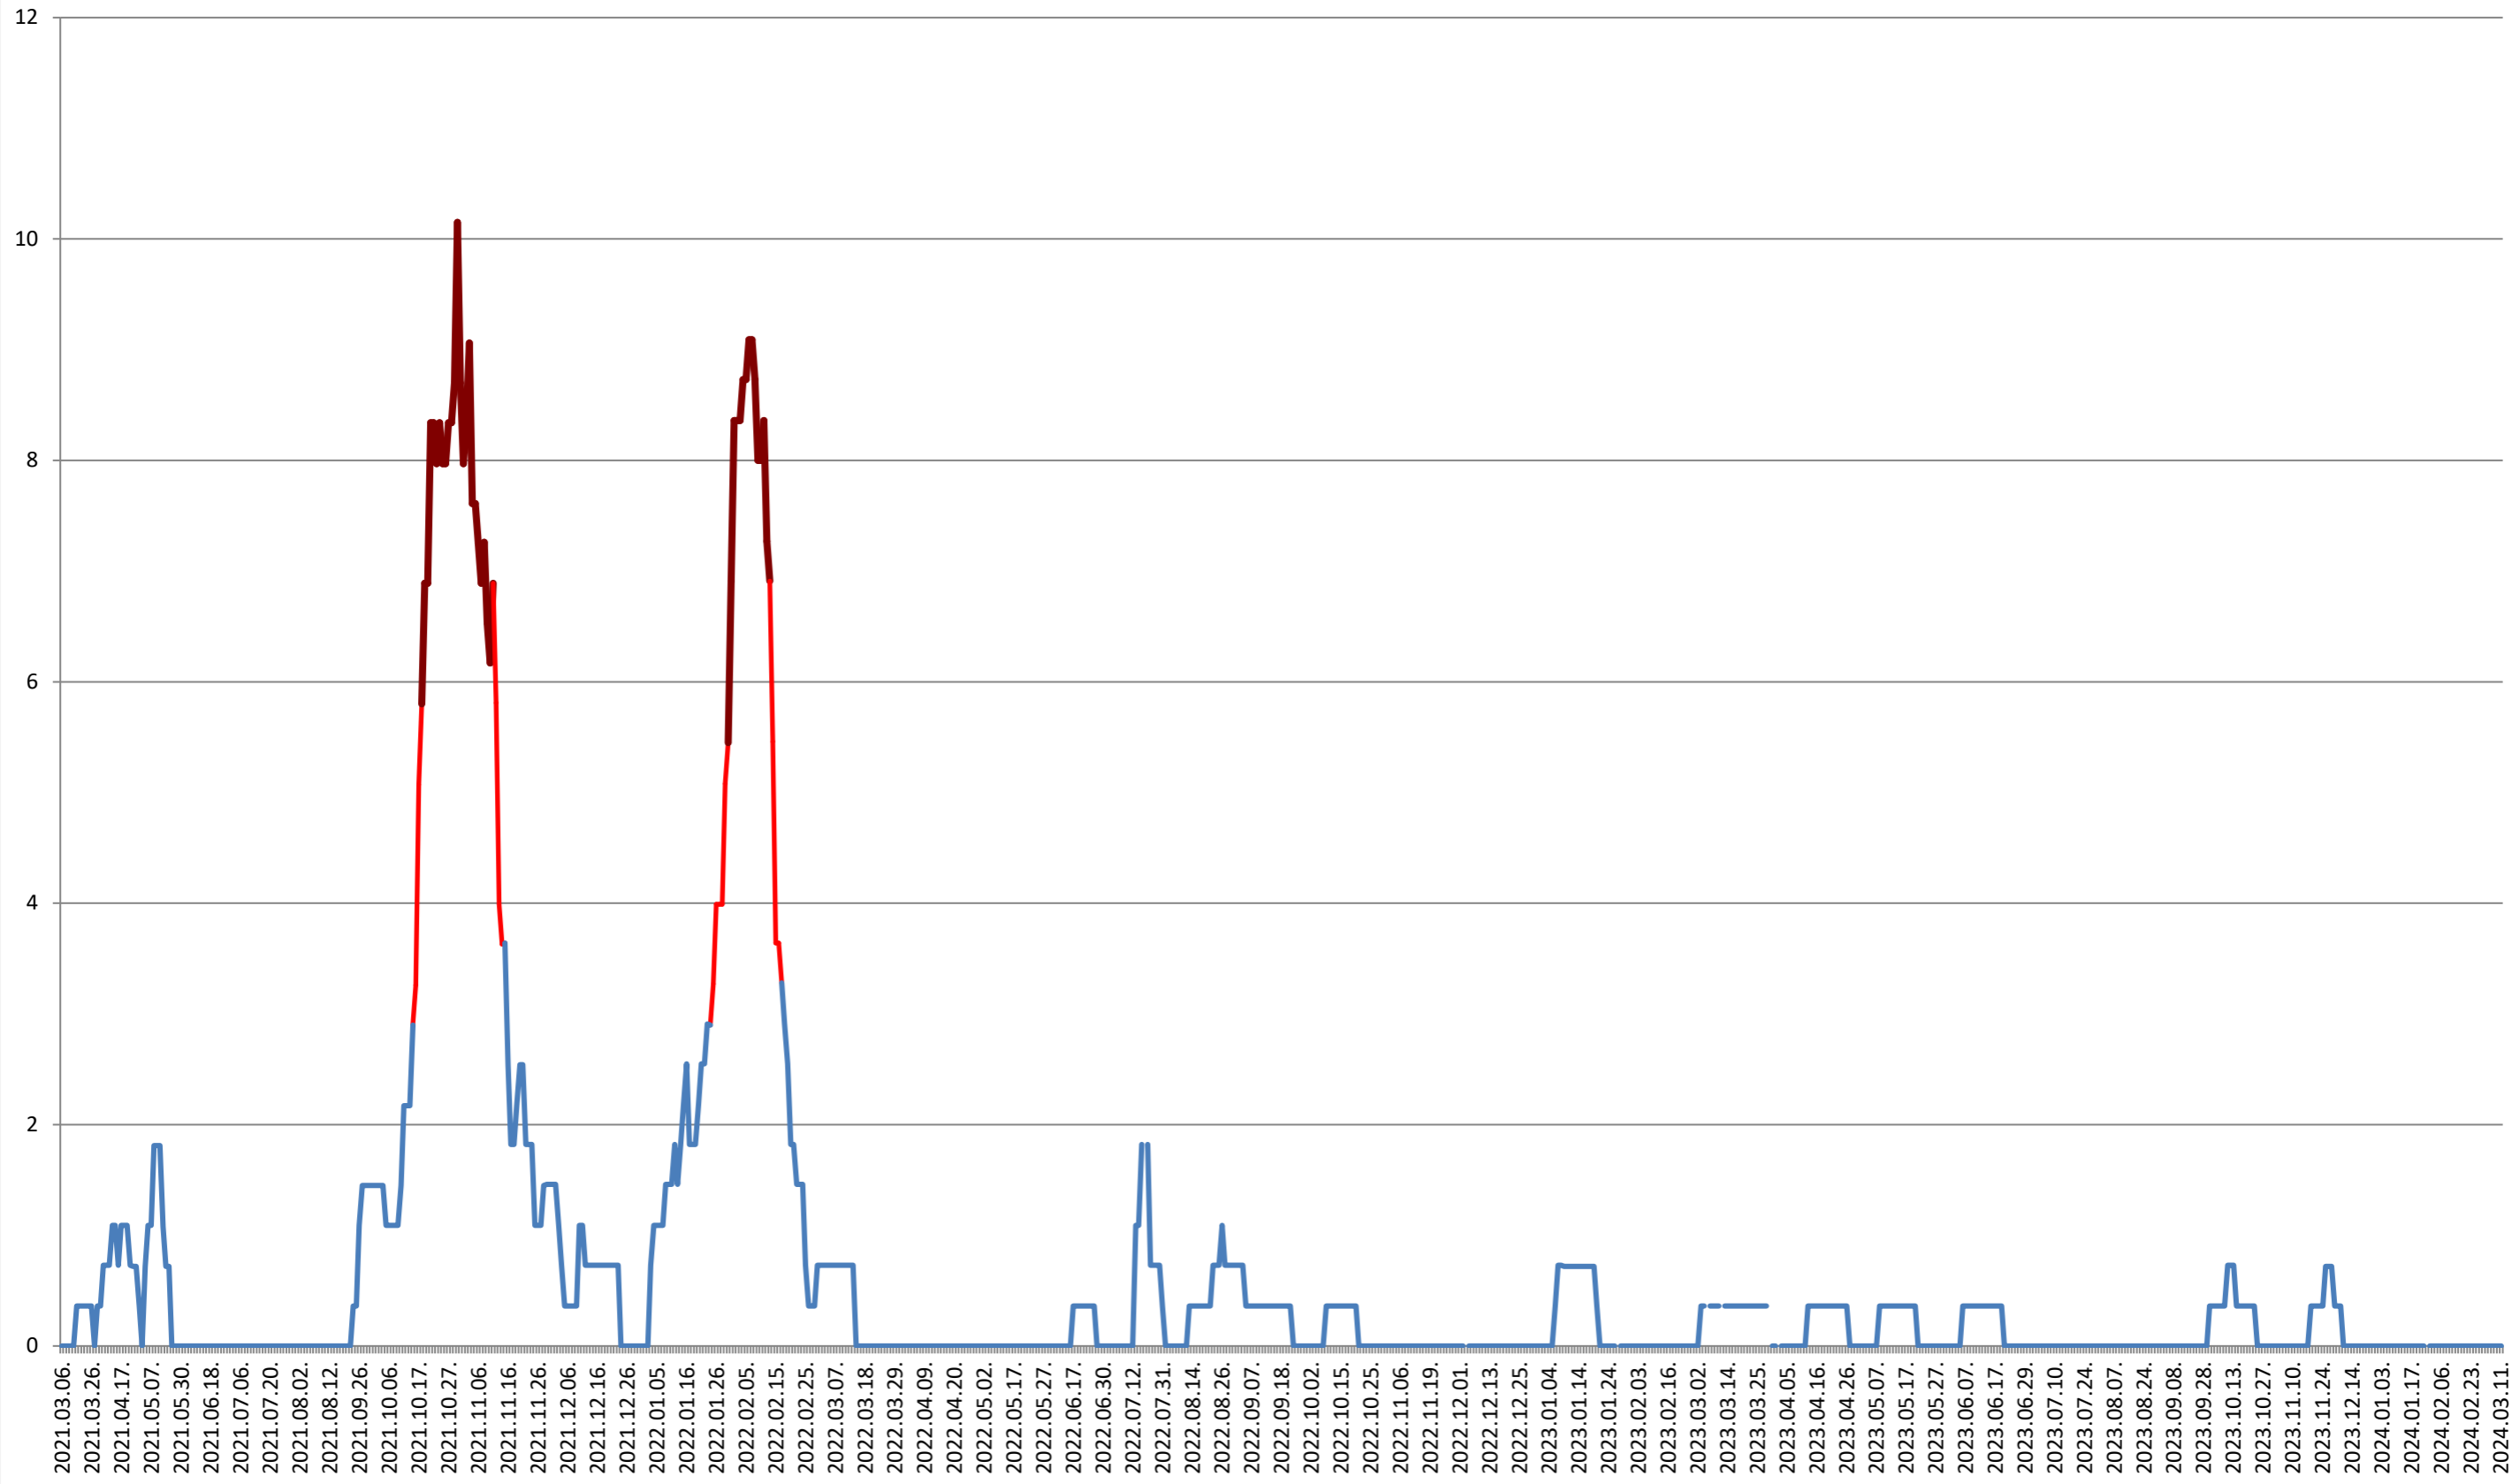

MIHĂILENI - Evolutia incidentei cumulate pe 14 zile la ‰ de locuitori 2021.03.07. - 2024.03.11.