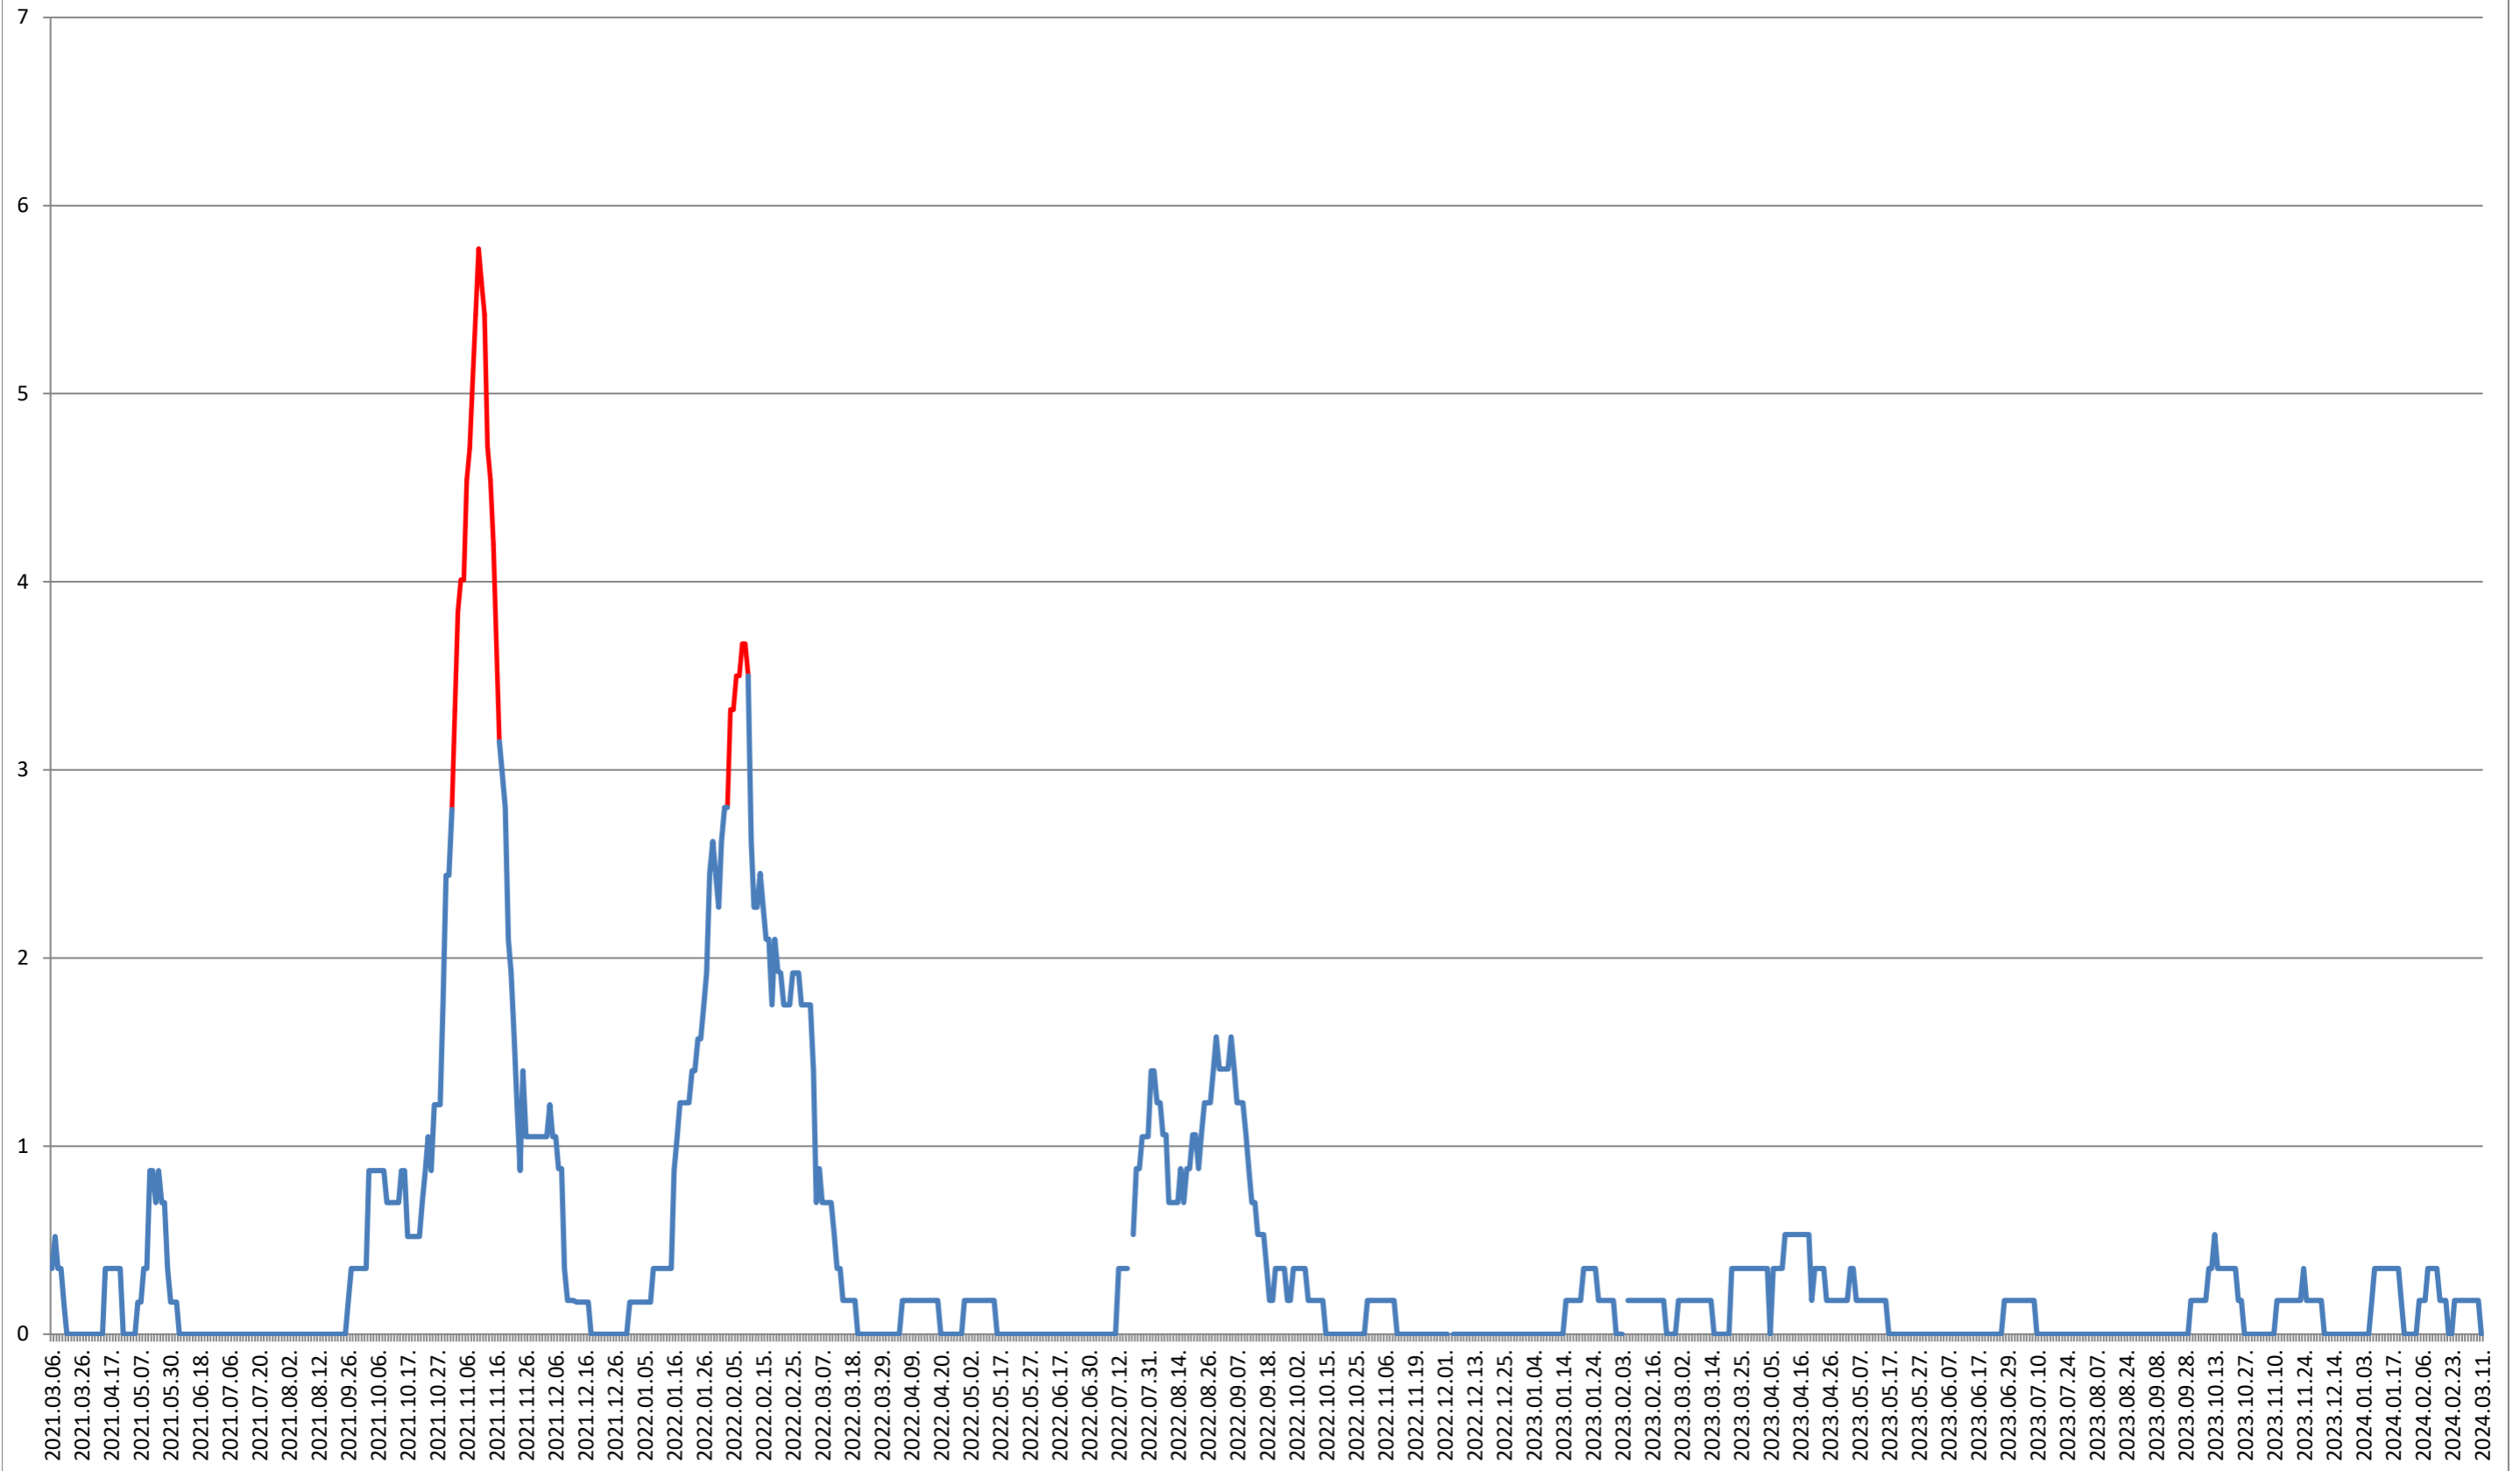

ORAȘ BĂLAN - Evolutia incidentei cumulate pe 14 zile la ‰ de locuitori 2021.03.07. - 2024.03.11.

BILBOR - Evolutia incidentei cumulate pe 14 zile la ‰ de locuitori 2021.03.07. - 2024.03.11.

ORAȘ BORSEC - Evolutia incidentei cumulate pe 14 zile la ‰ de locuitori 2021.03.07. - 2024.03.11.

CORBU - Evolutia incidentei cumulate pe 14 zile la ‰ de locuitori 2021.03.07. - 2024.03.11.

CORUND - Evolutia incidentei cumulate pe 14 zile la ‰ de locuitori 2021.03.07. - 2024.03.11.

COZMENI - Evolutia incidentei cumulate pe 14 zile la ‰ de locuitori 2021.03.07. - 2024.03.11.

ORAȘ CRISTURU SECUIESC - Evolutia incidentei cumulate pe 14 zile la ‰ de locuitori
2021.03.07. - 2024.03.11.

DĂNEȘTI - Evolutia incidentei cumulate pe 14 zile la % de locuitori 2021.03.07. - 2024.03.11.

DÂRJIU - Evolutia incidentei cumulate pe 14 zile la ‰ de locuitori 2021.03.07. - 2024.03.11.

DEALU - Evolutia incidentei cumulate pe 14 zile la % de locuitori
2021.03.07. - 2024.03.11.

DITRĂU - Evolutia incidentei cumulate pe 14 zile la ‰ de locuitori 2021.03.07. - 2024.03.11.