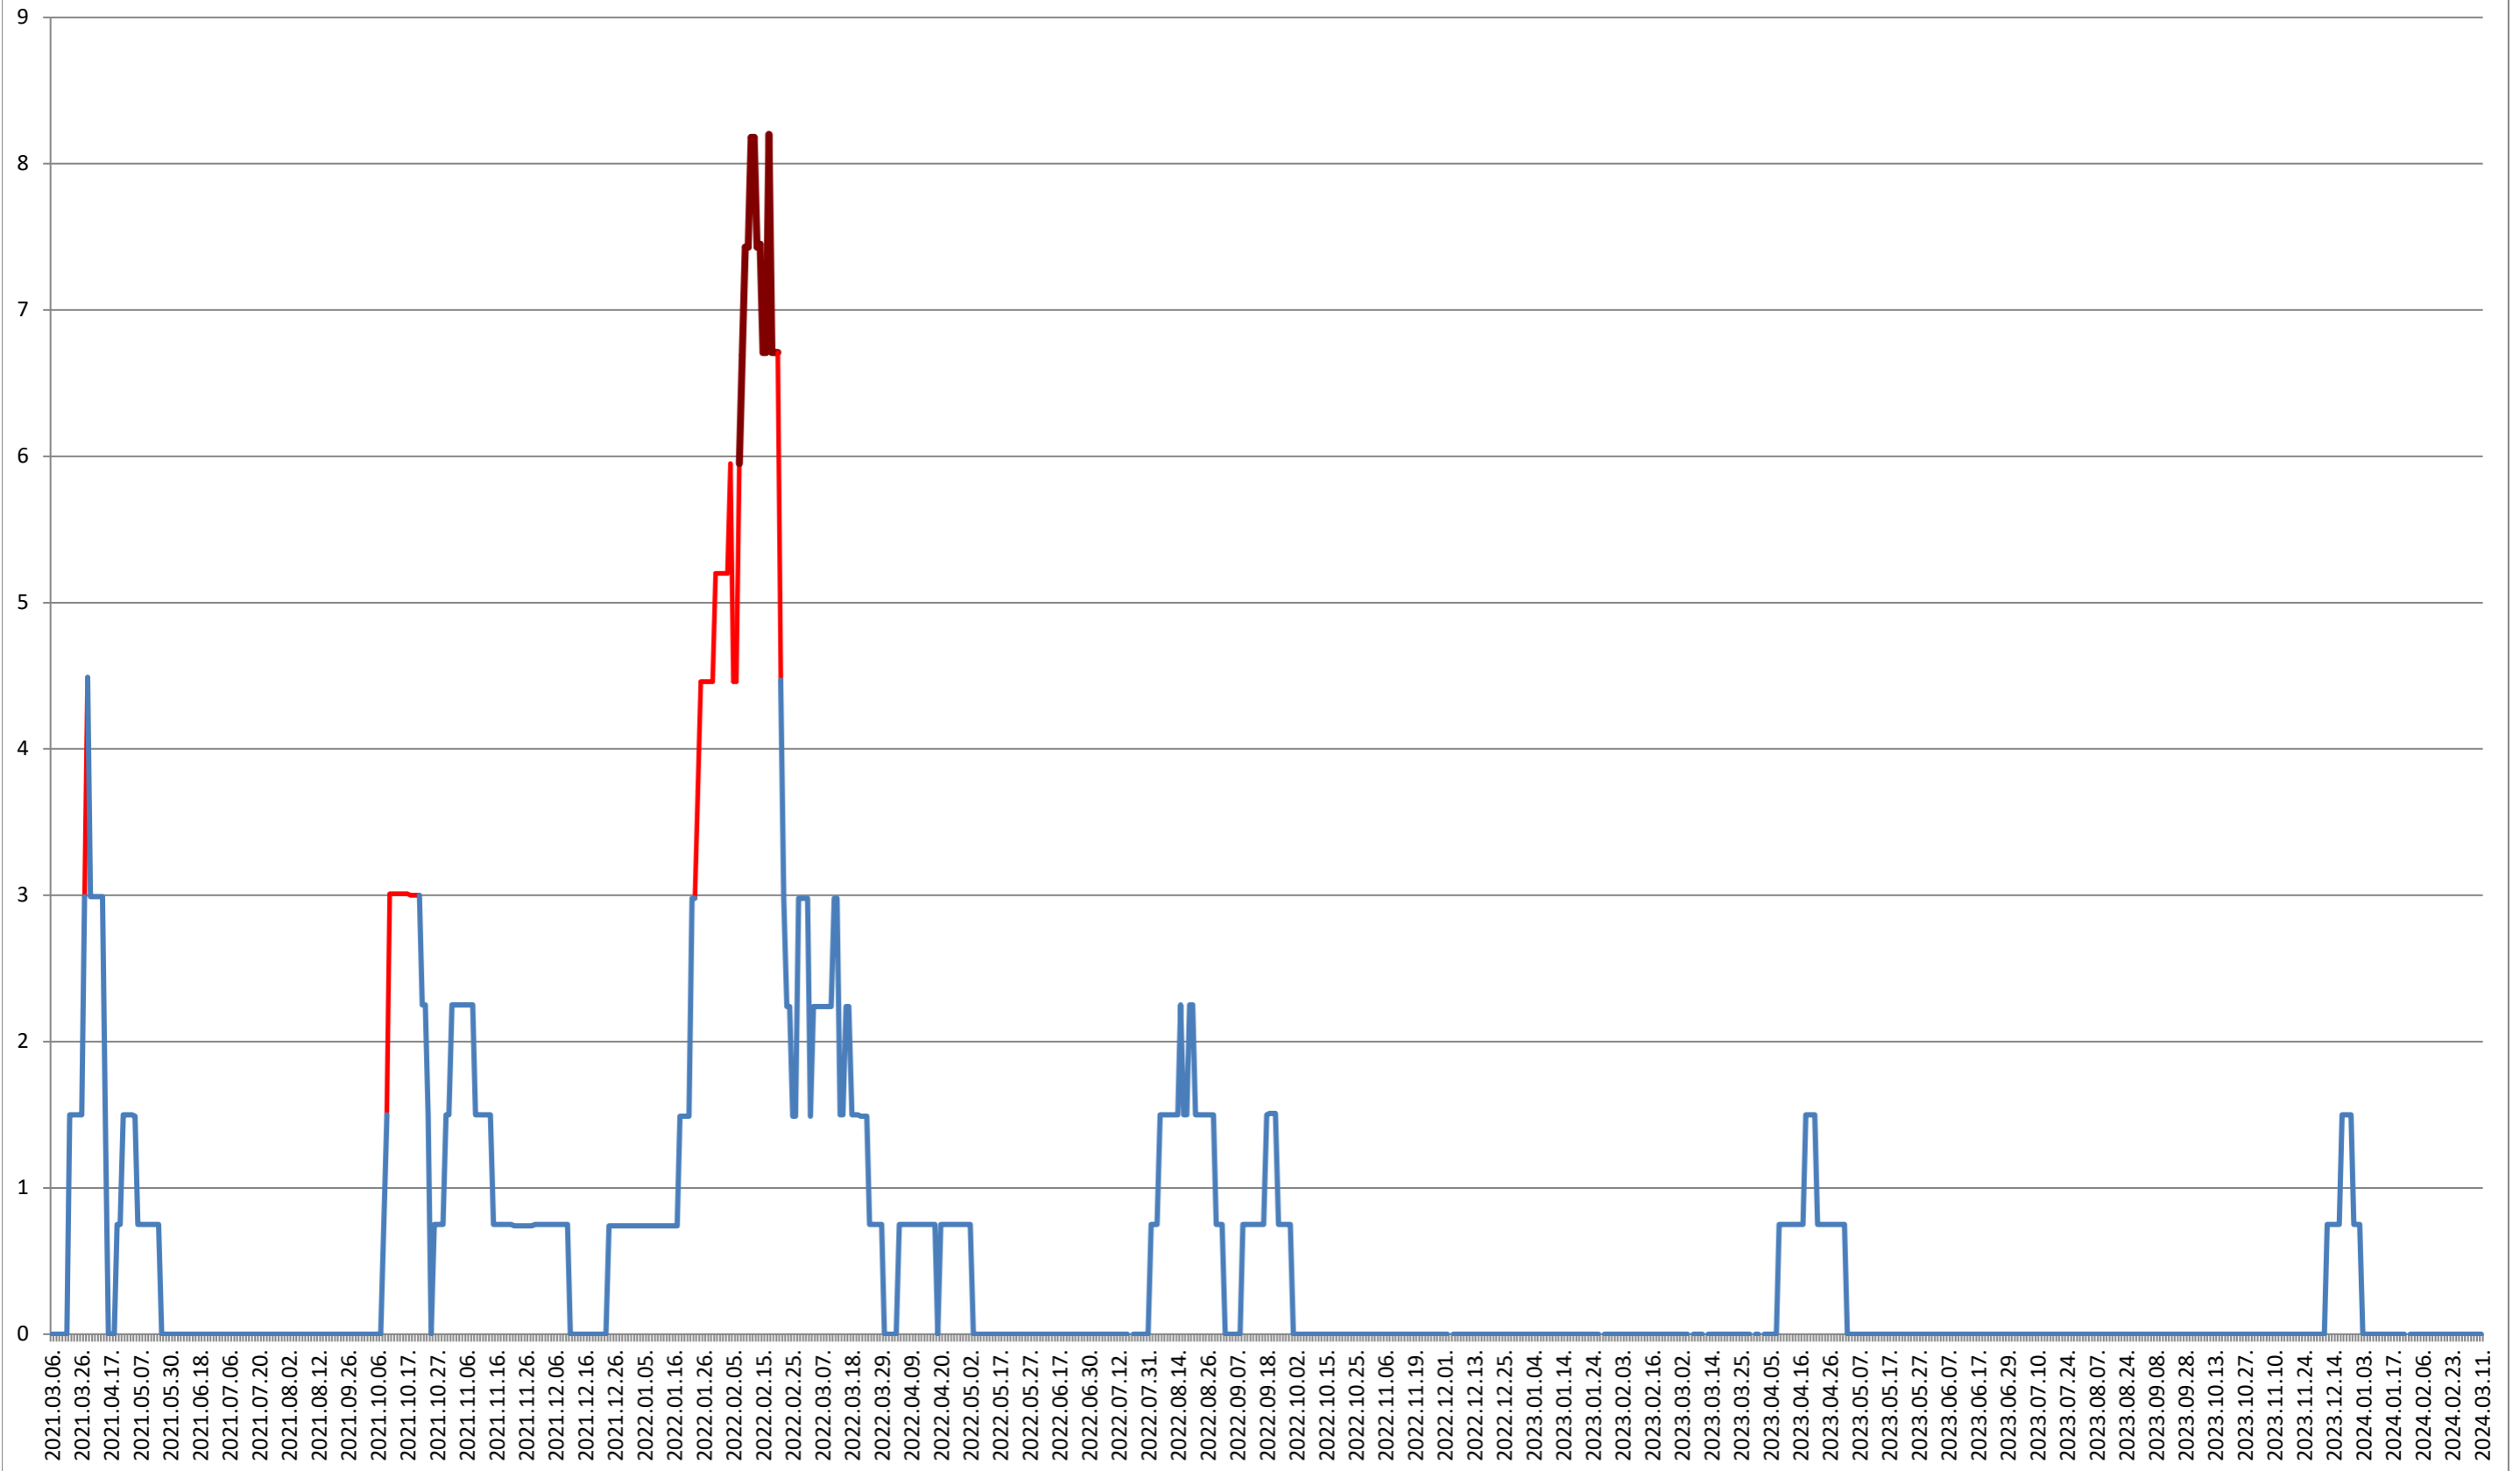

MEREȘTI - Evolutia incidentei cumulate pe 14 zile la % de locuitori 2021.03.07. - 2024.03.11.