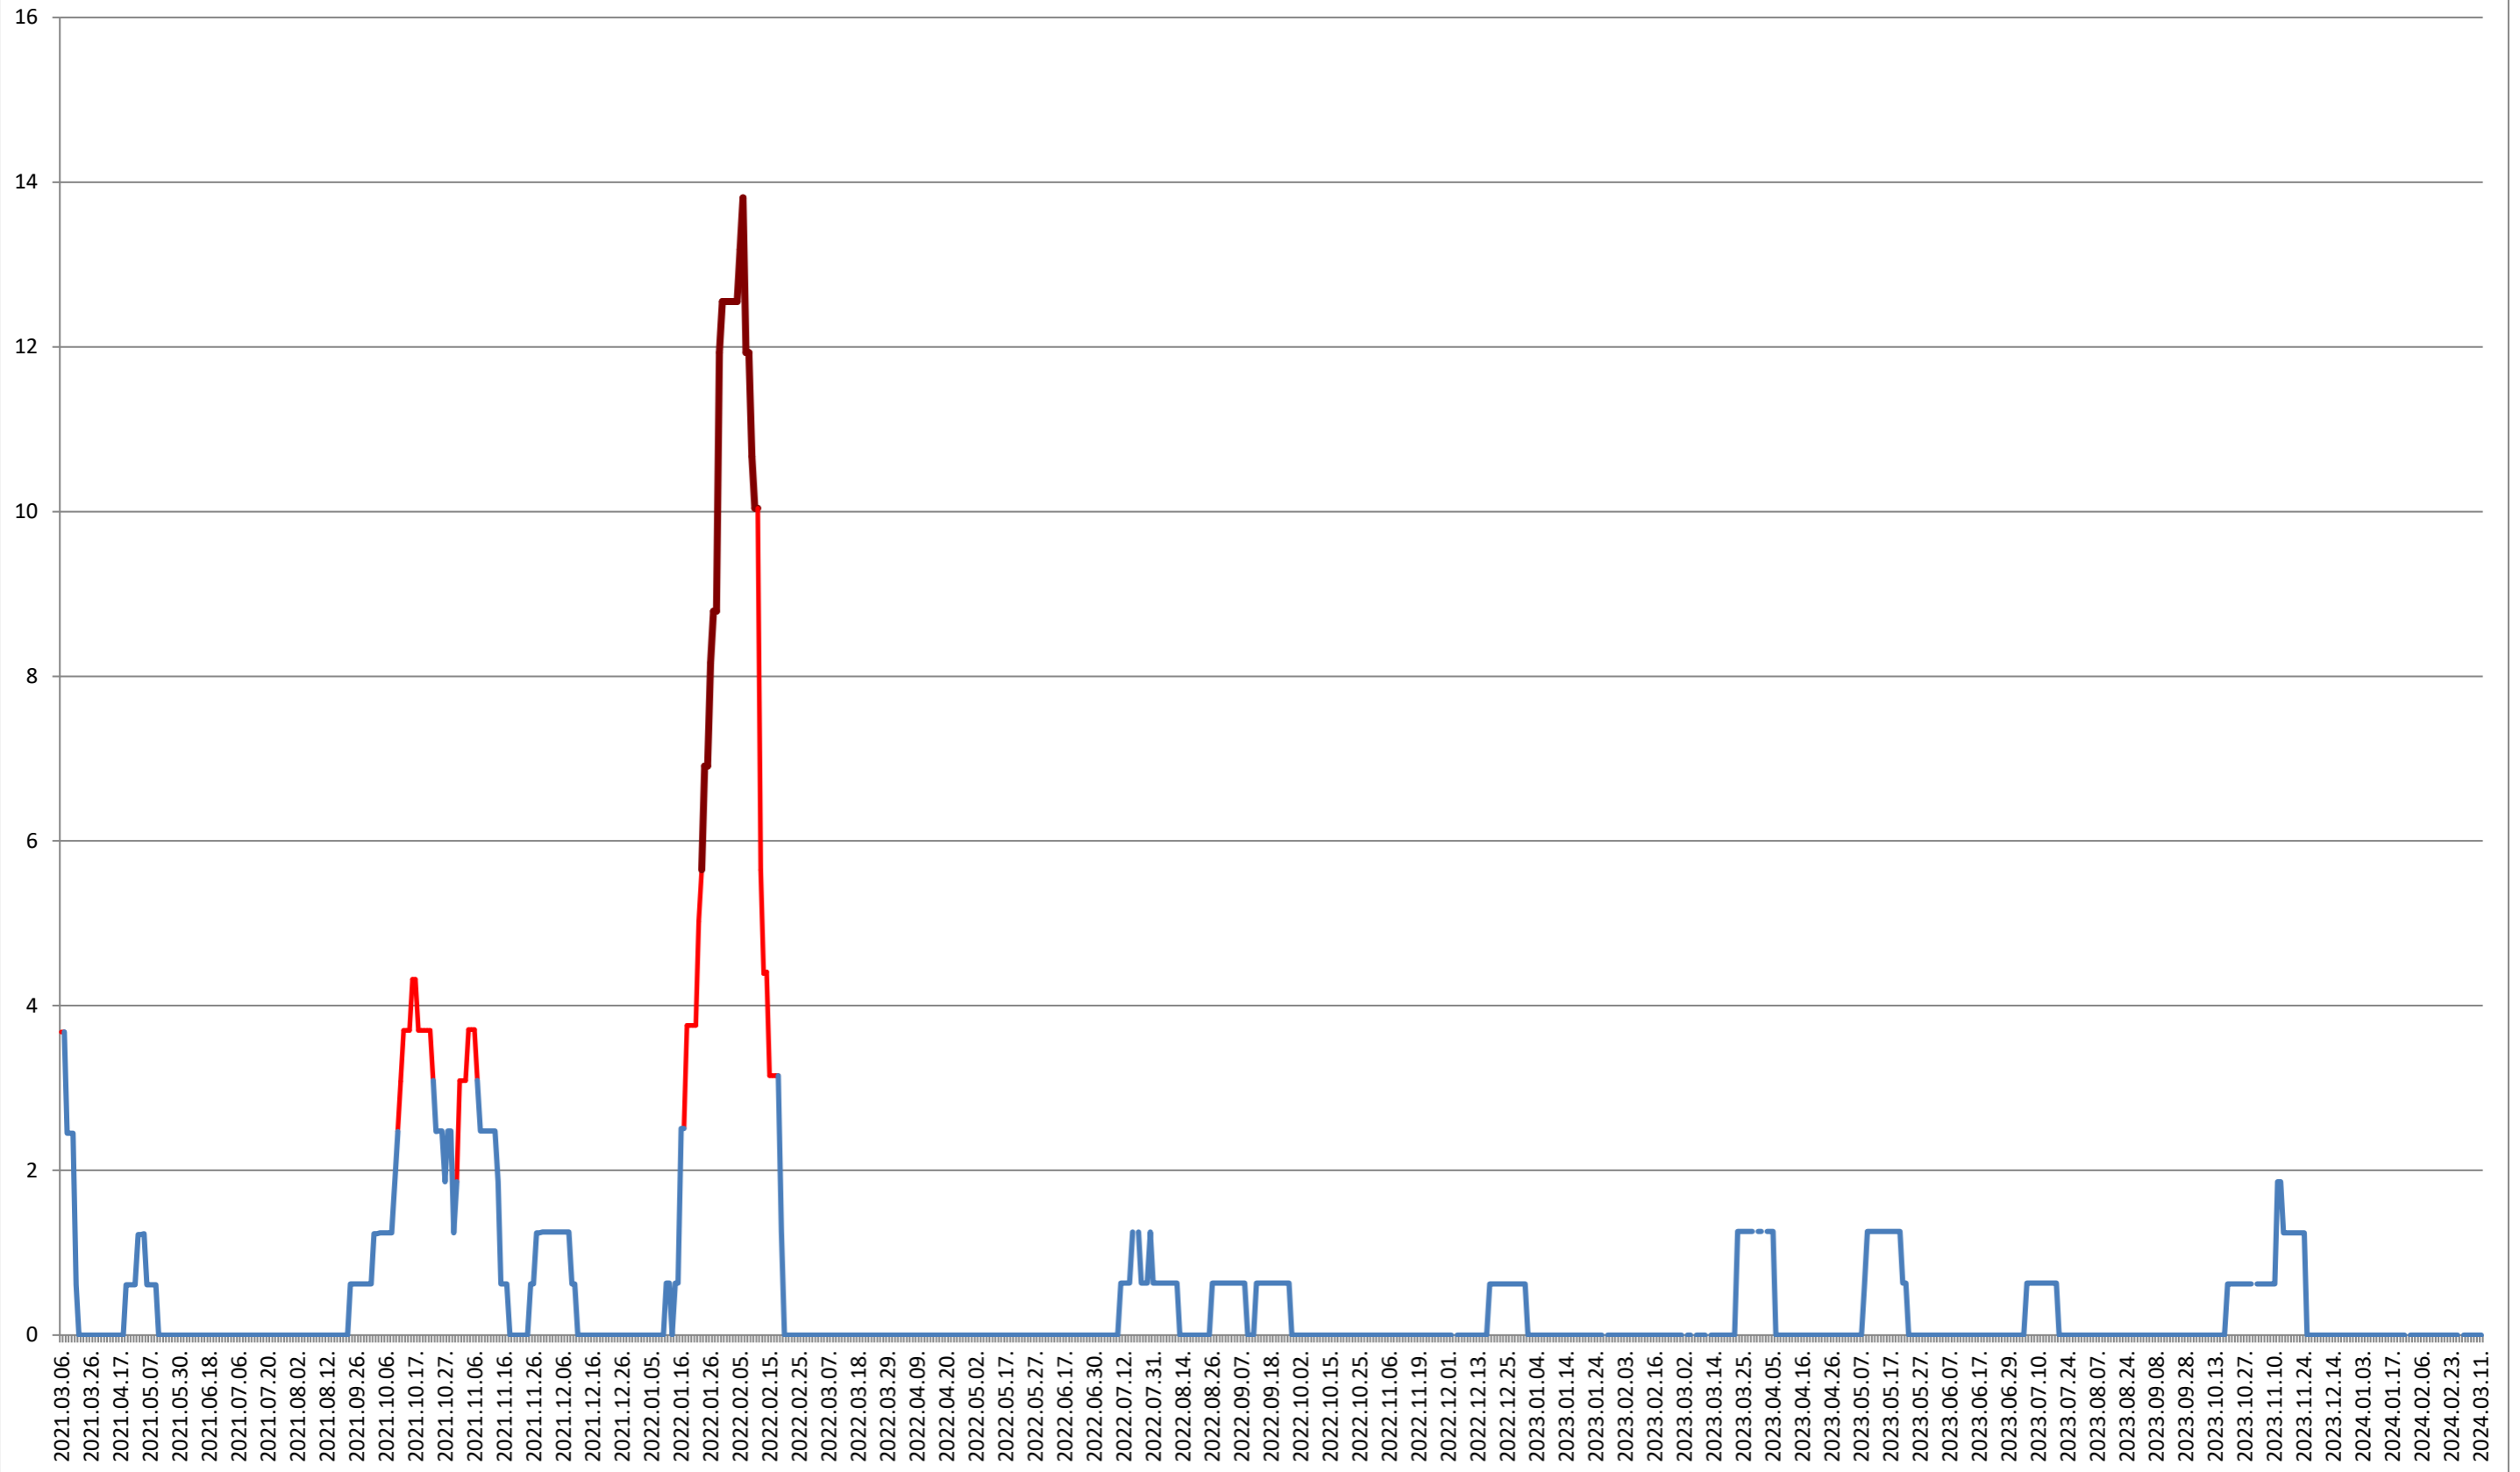

RACU - Evolutia incidentei cumulate pe 14 zile la ‰ de locuitori 2021.03.07. - 2024.03.11.