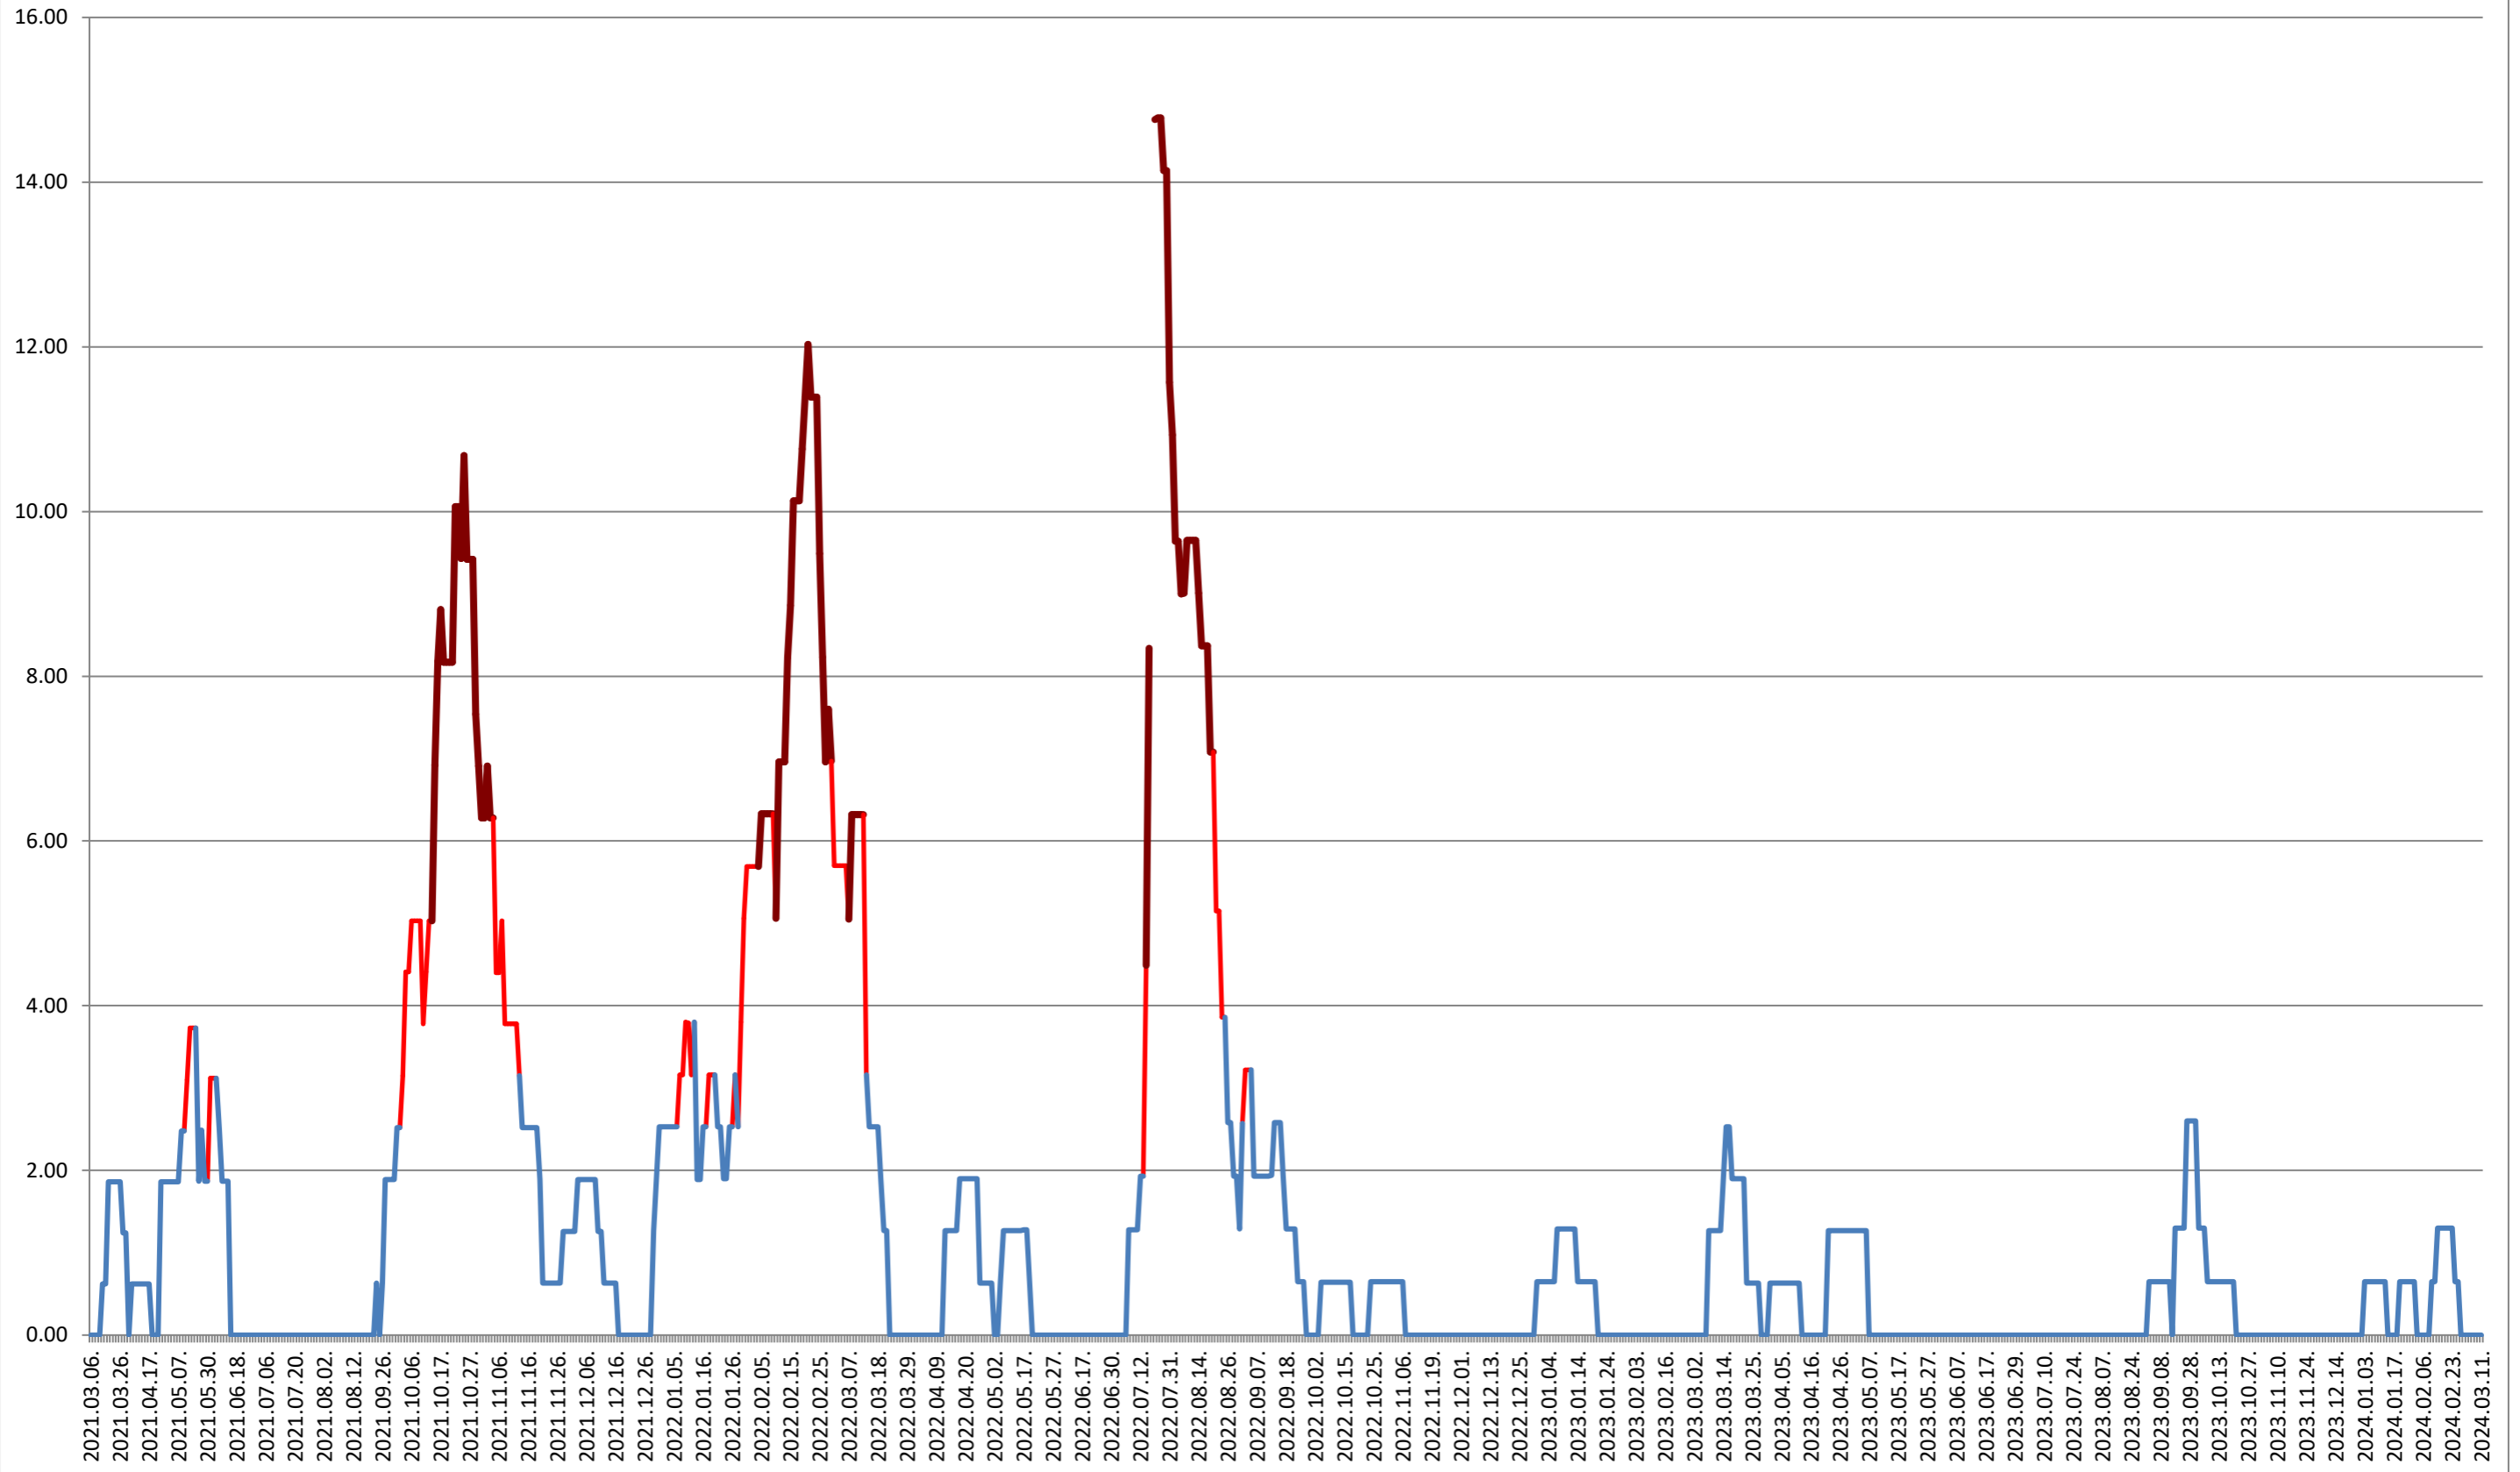

ATID - Evolutia incidentei cumulate pe 14 zile la ‰ de locuitori
2021.03.07. - 2024.03.11.

AVRĂMEȘTI - Evolutia incidentei cumulate pe 14 zile la % de locuitori 2021.03.07. - 2024.03.11.

ORAȘ BĂILE TUȘNAD - Evolutia incidentei cumulate pe 14 zile la ‰ de locuitori 2021.03.07. - 2024.03.11.

ORAȘ BĂLAN - Evolutia incidentei cumulate pe 14 zile la ‰ de locuitori 2021.03.07. - 2024.03.11.

BILBOR - Evolutia incidentei cumulate pe 14 zile la ‰ de locuitori 2021.03.07. - 2024.03.11.

ORAȘ BORSEC - Evolutia incidentei cumulate pe 14 zile la ‰ de locuitori 2021.03.07. - 2024.03.11.

BRĂDEȘTI - Evolutia incidentei cumulate pe 14 zile la % de locuitori
2021.03.07. - 2024.03.11.

CĂPĂLNIȚA - Evolutia incidentei cumulate pe 14 zile la ‰ de locuitori 2021.03.07. - 2024.03.11.

CÂRȚA - Evolutia incidentei cumulate pe 14 zile la ‰ de locuitori 2021.03.07. - 2024.03.11.