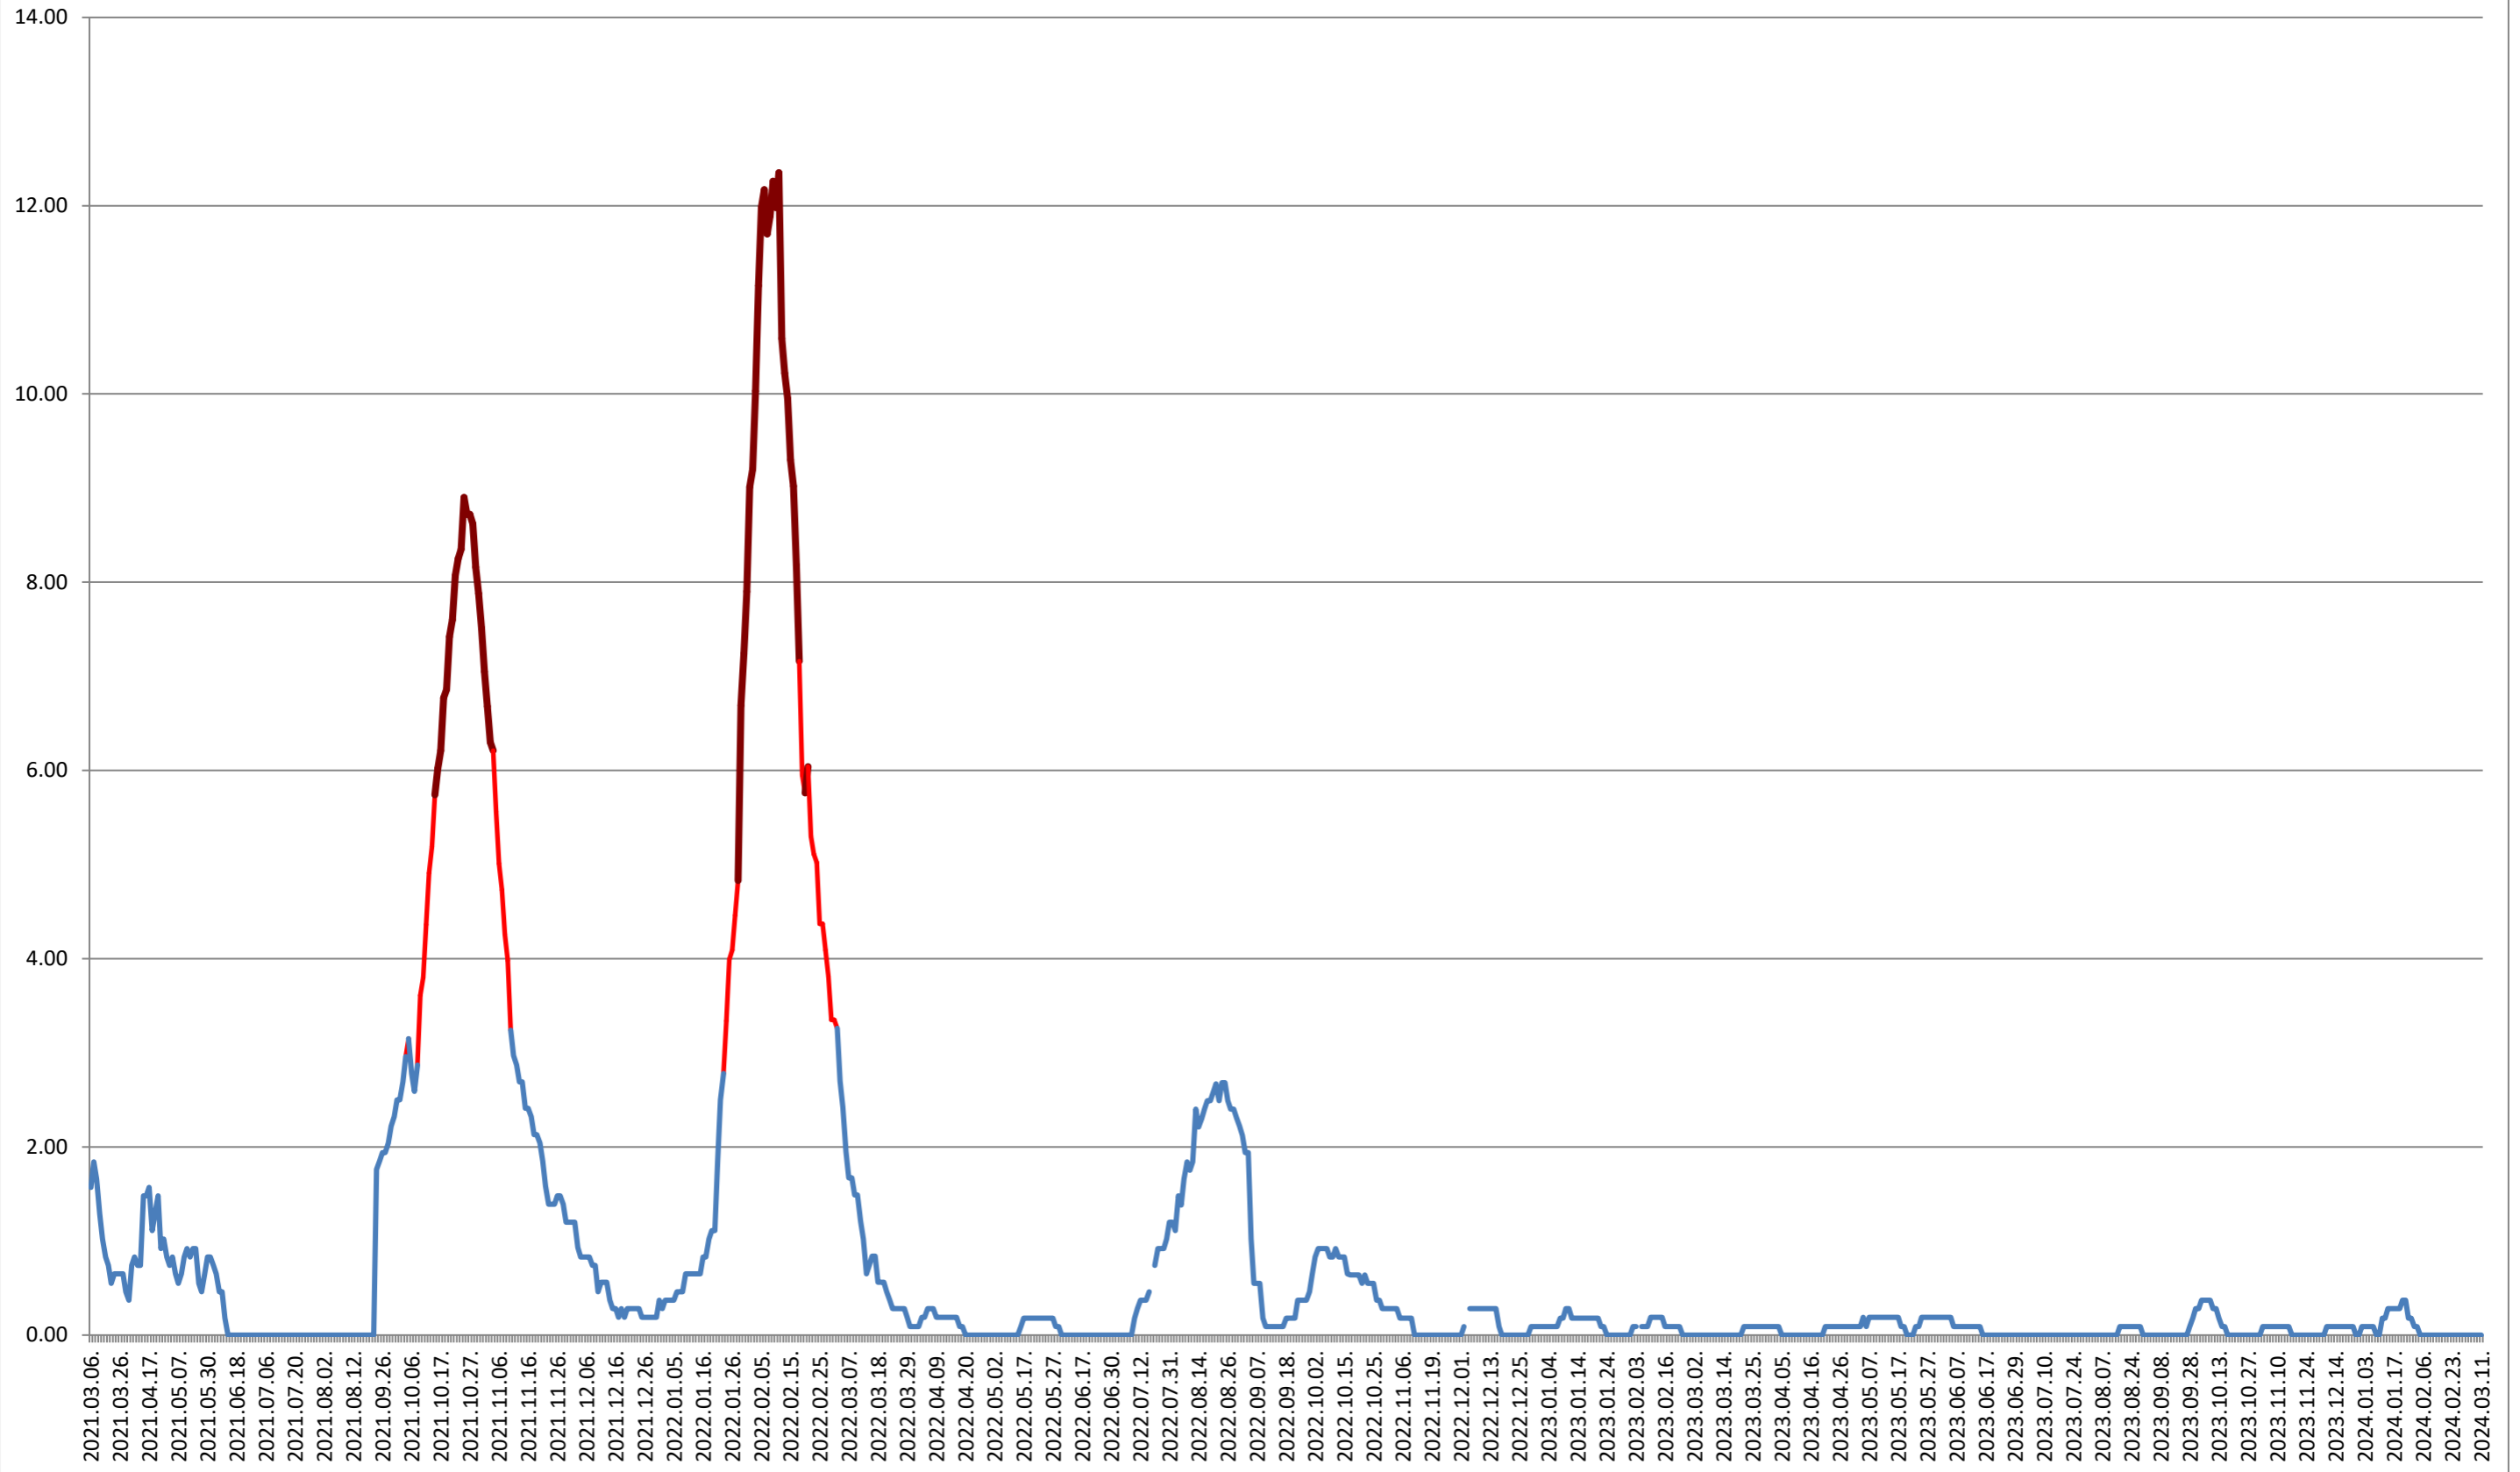

ORAȘ BĂLAN - Evolutia incidentei cumulate pe 14 zile la ‰ de locuitori 2021.03.07. - 2024.03.11.

BILBOR - Evolutia incidentei cumulate pe 14 zile la ‰ de locuitori 2021.03.07. - 2024.03.11.

ORAȘ BORSEC - Evolutia incidentei cumulate pe 14 zile la ‰ de locuitori 2021.03.07. - 2024.03.11.

CICEU - Evolutia incidentei cumulate pe 14 zile la ‰ de locuitori 2021.03.07. - 2024.03.11.

CIUCSÂNGEORGIU - Evolutia incidentei cumulate pe 14 zile la % de locuitori

2021.03.07. - 2024.03.11.

CIUMANI - Evolutia incidentei cumulate pe 14 zile la ‰ de locuitori 2021.03.07. - 2024.03.11.

CORBU - Evolutia incidentei cumulate pe 14 zile la ‰ de locuitori 2021.03.07. - 2024.03.11.

CORUND - Evolutia incidentei cumulate pe 14 zile la ‰ de locuitori 2021.03.07. - 2024.03.11.

COZMENI - Evolutia incidentei cumulate pe 14 zile la ‰ de locuitori 2021.03.07. - 2024.03.11.

ORAȘ CRISTURU SECUIESC - Evolutia incidentei cumulate pe 14 zile la ‰ de locuitori
2021.03.07. - 2024.03.11.

DĂNEȘTI - Evolutia incidentei cumulate pe 14 zile la % de locuitori 2021.03.07. - 2024.03.11.