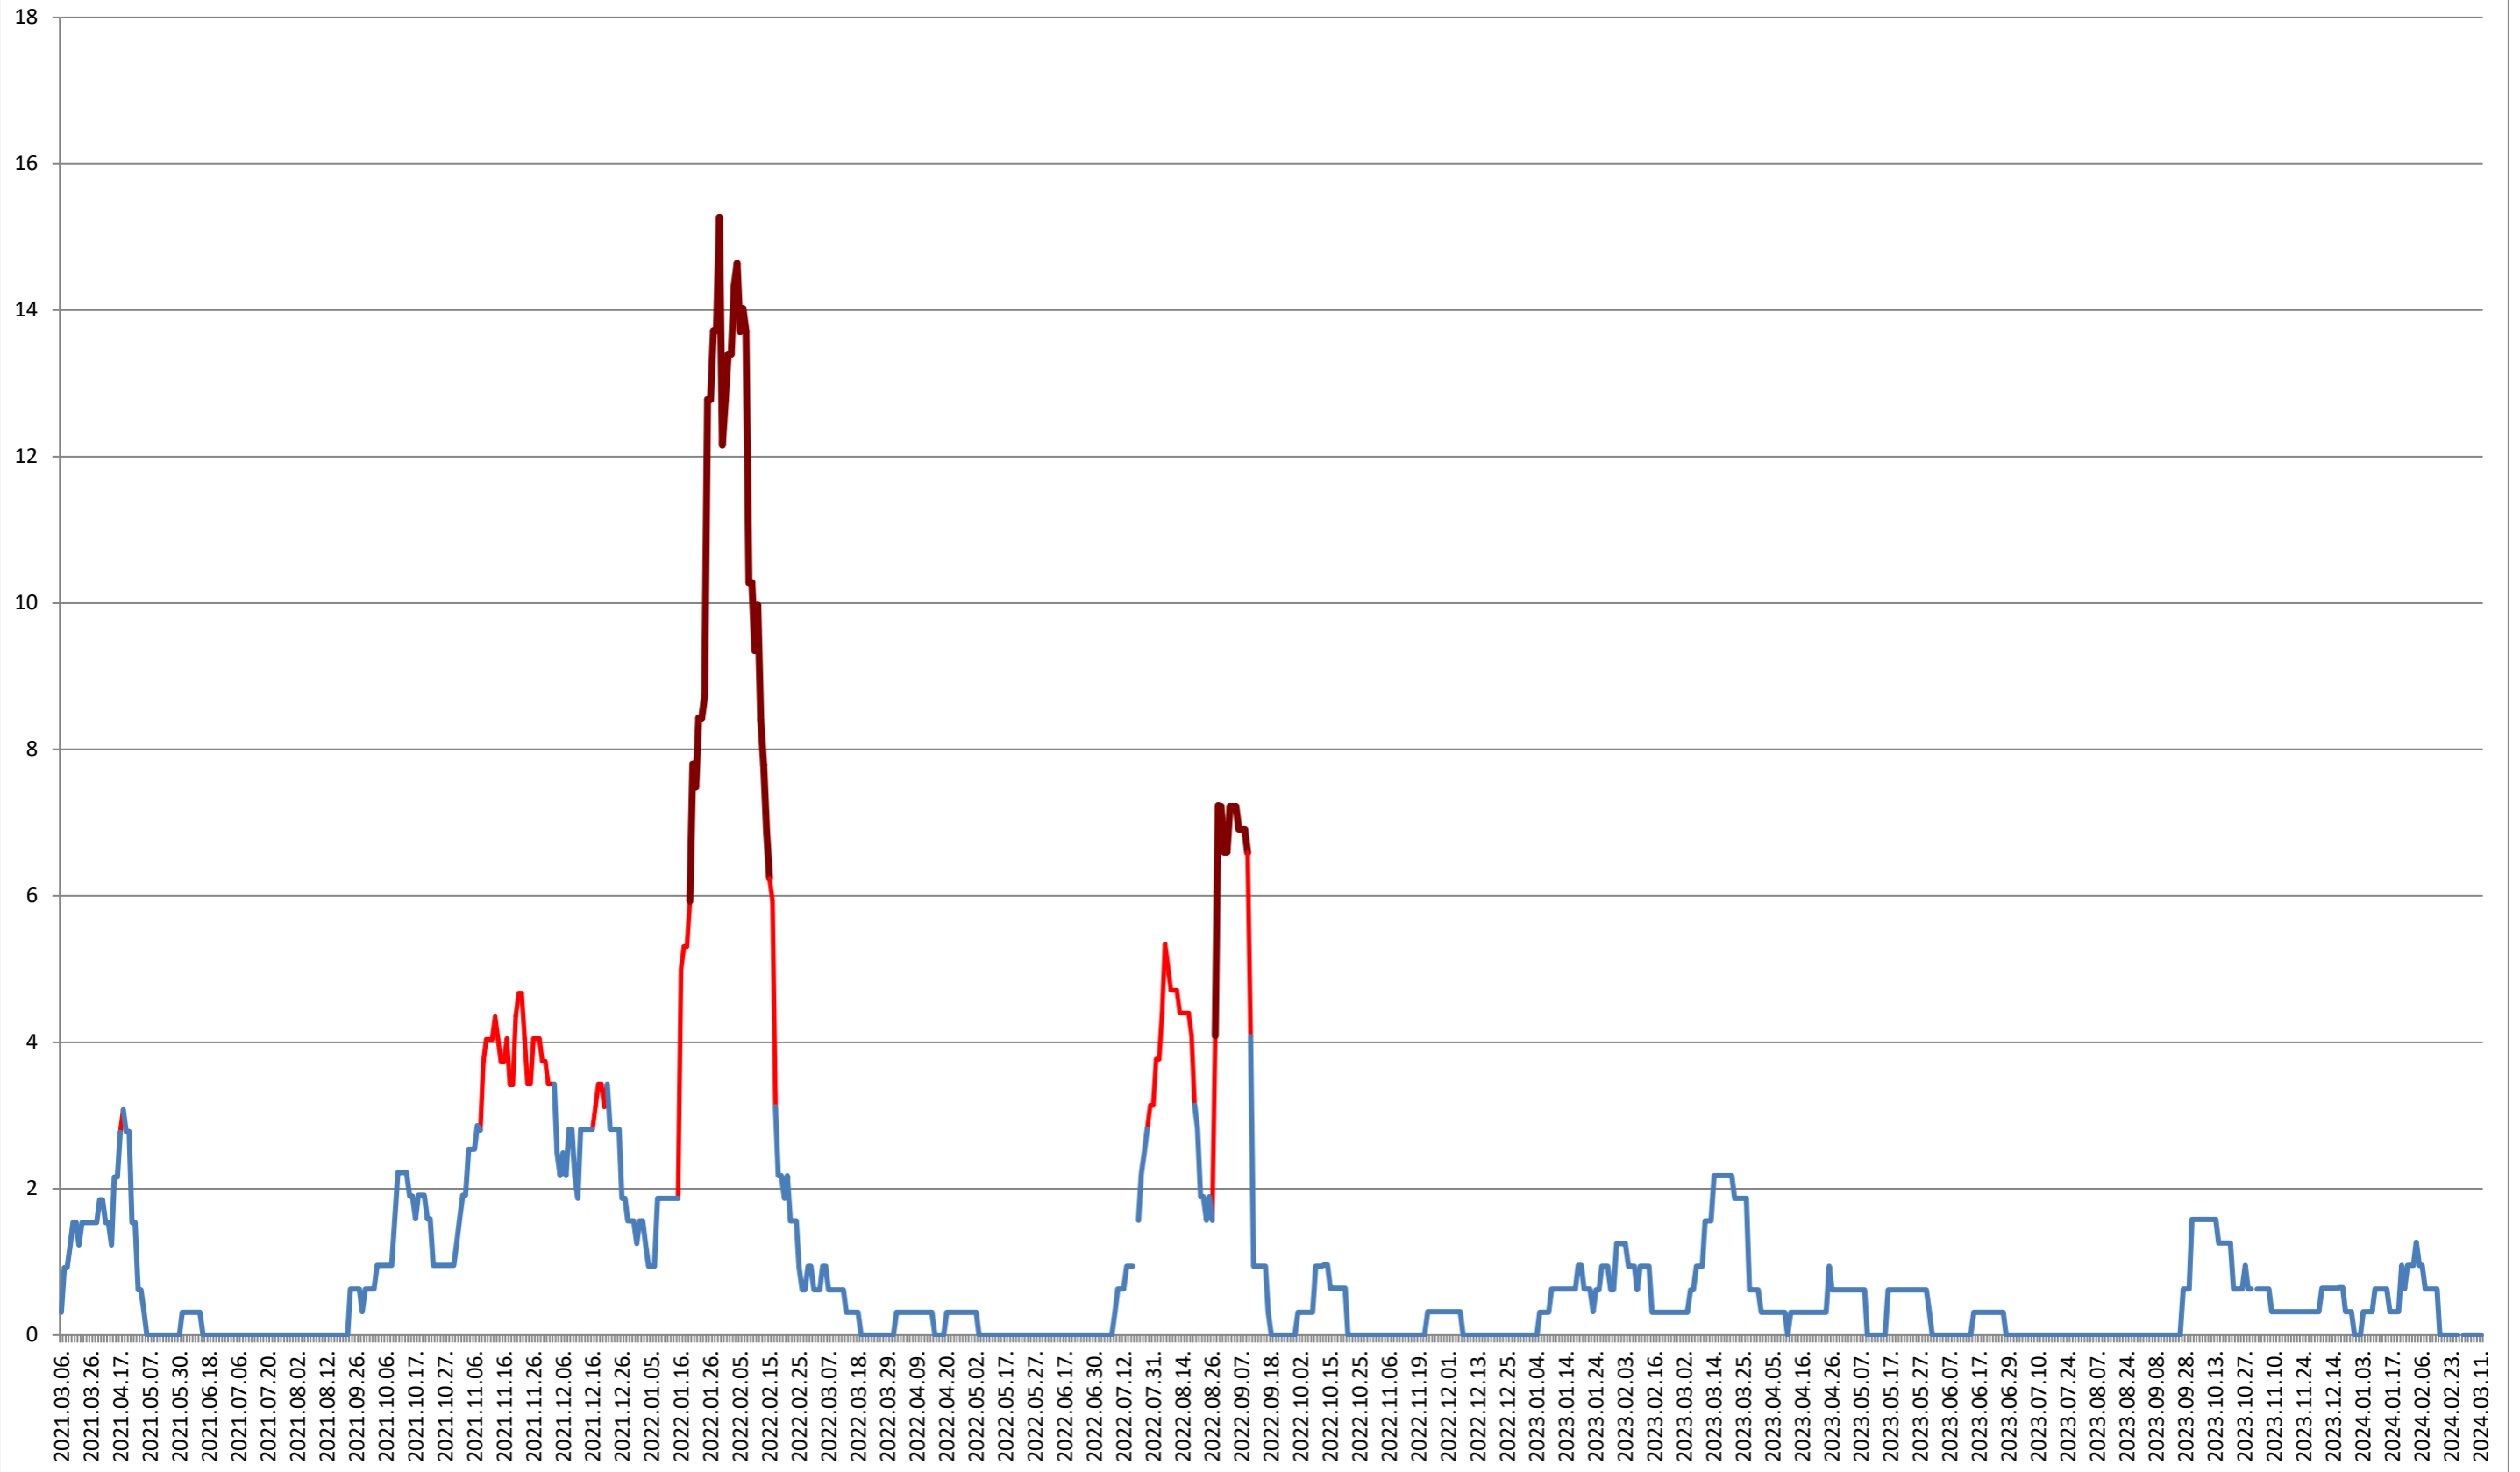

TULGHEȘ - Evolutia incidentei cumulate pe 14 zile la ‰ de locuitori 2021.03.07. - 2024.03.11.