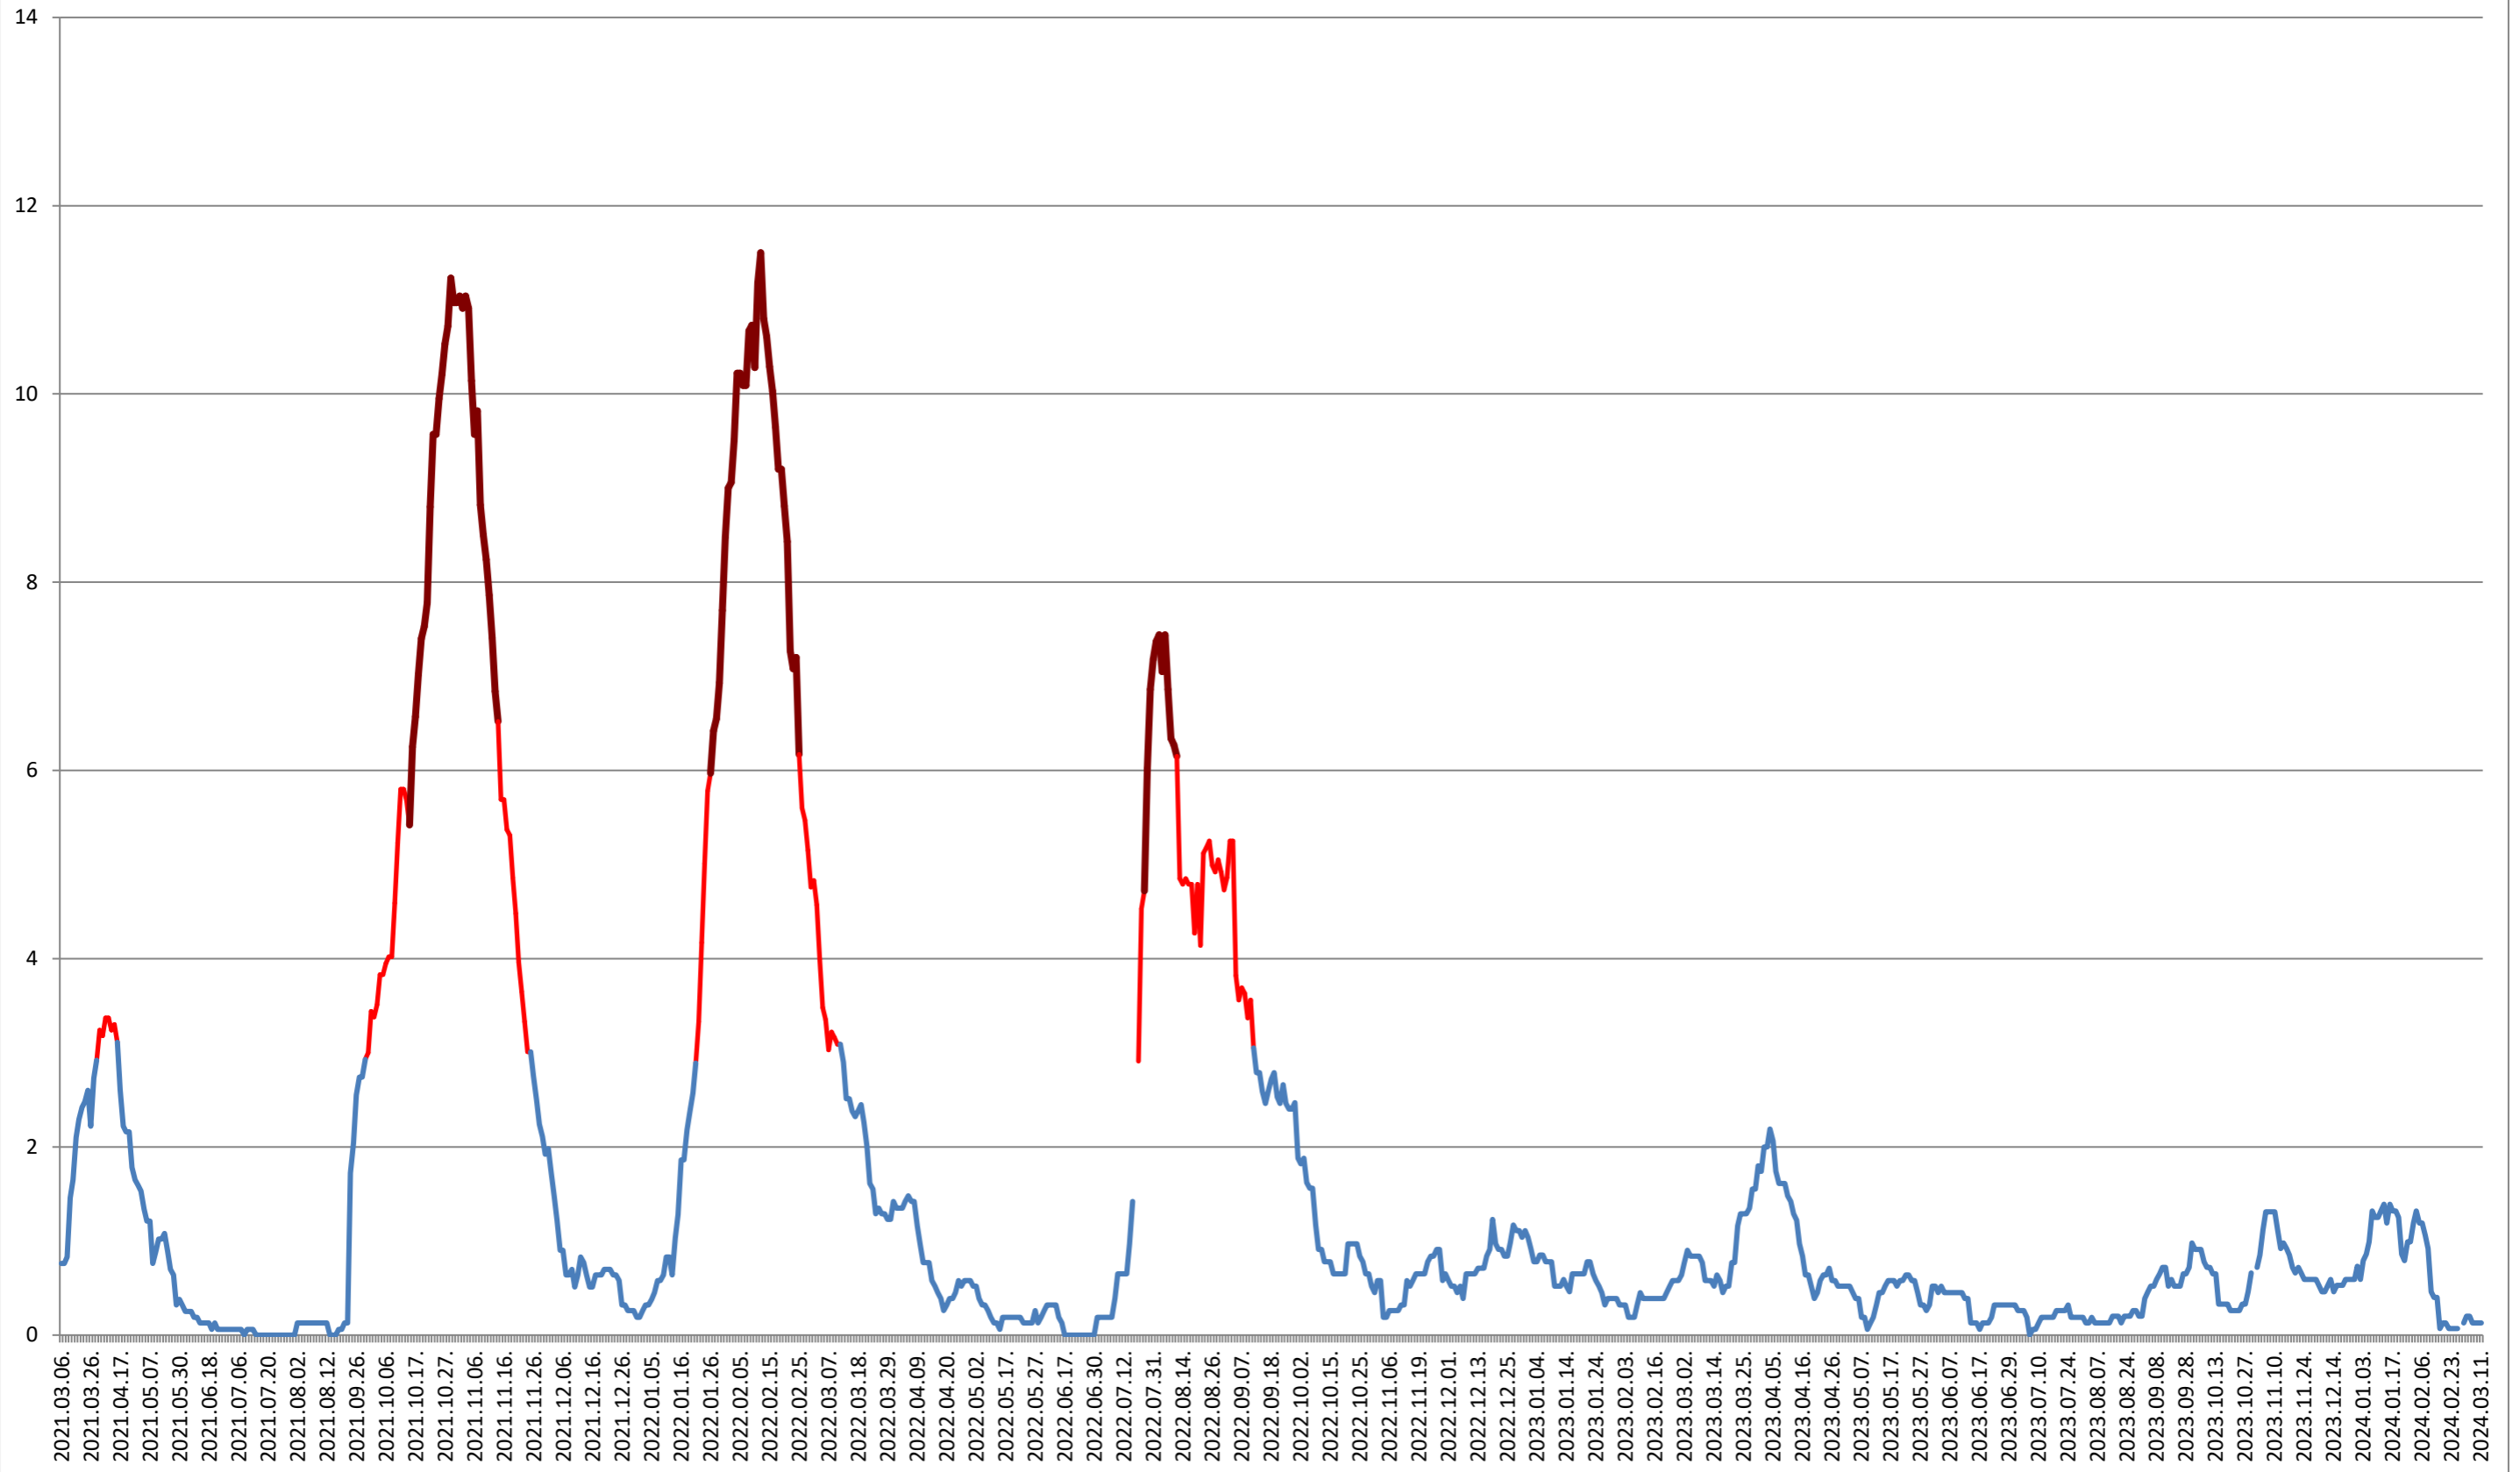

MUNICIPIUL TOPLIȚA - Evolutia incidentei cumulate pe 14 zile la ‰ de locuitori 2021.03.07. - 2024.03.11.