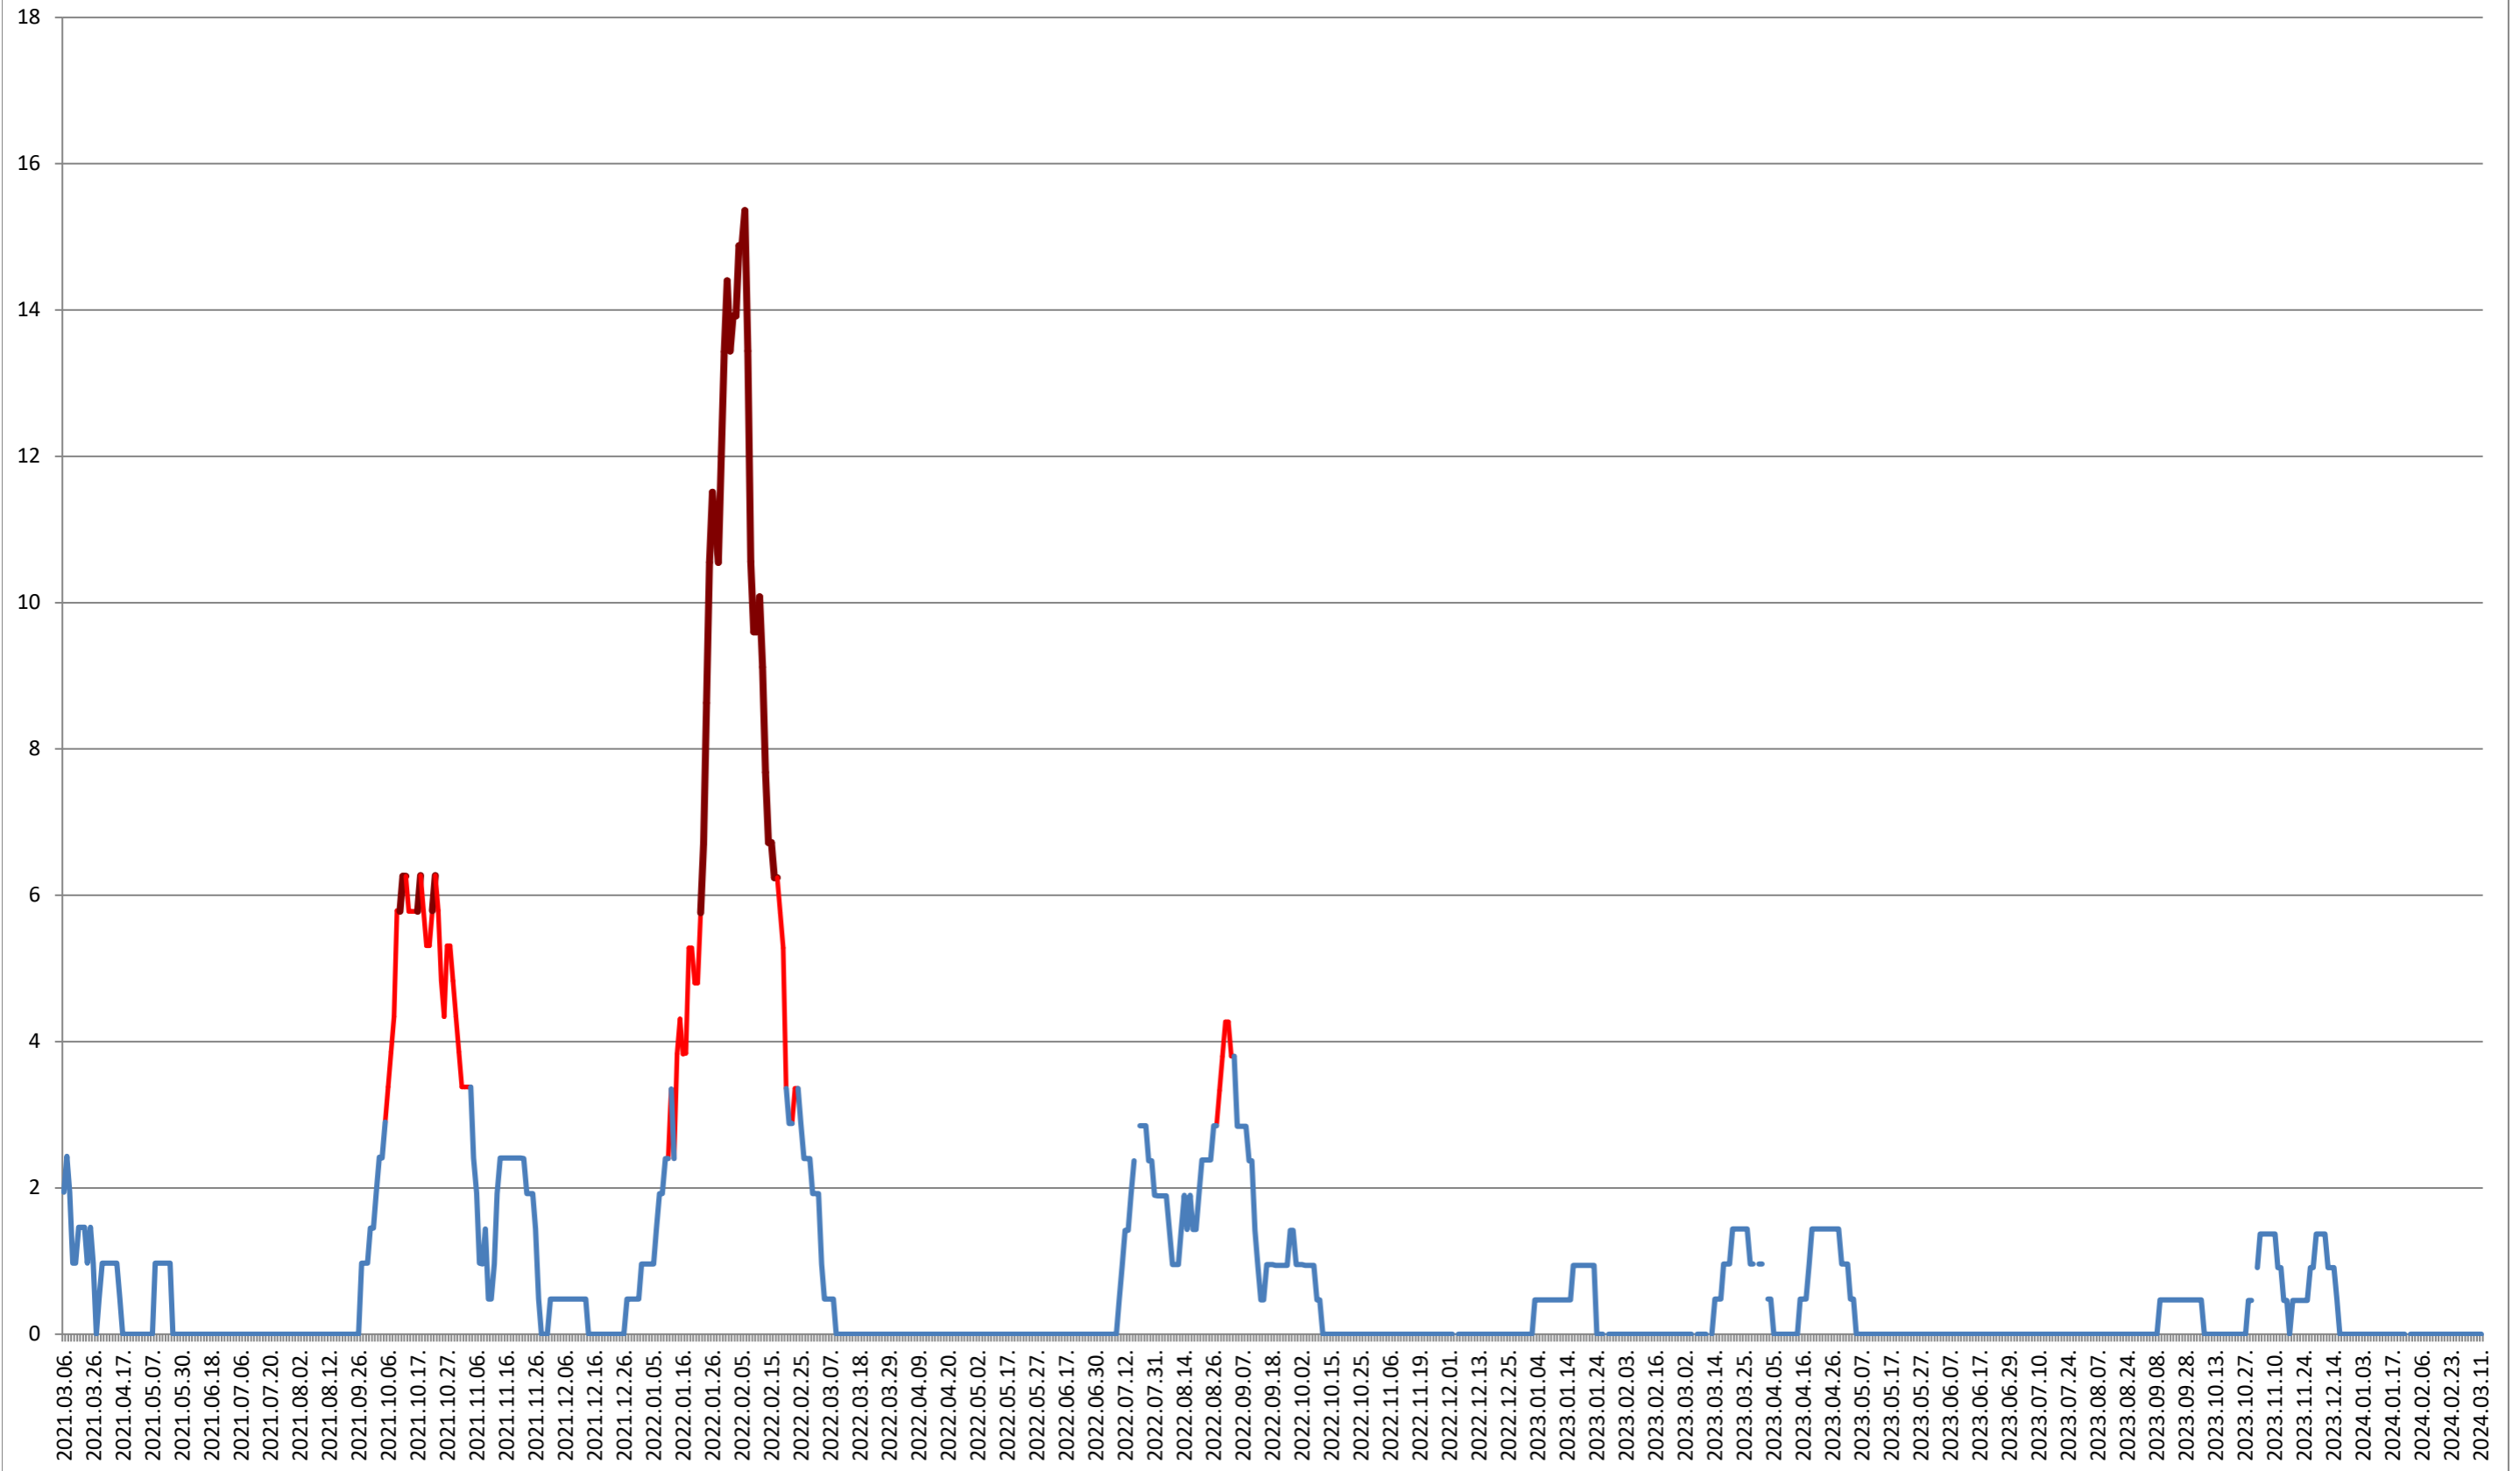

PĂULENI-CIUC - Evolutia incidentei cumulate pe 14 zile la ‰ de locuitori 2021.03.07. - 2024.03.11.