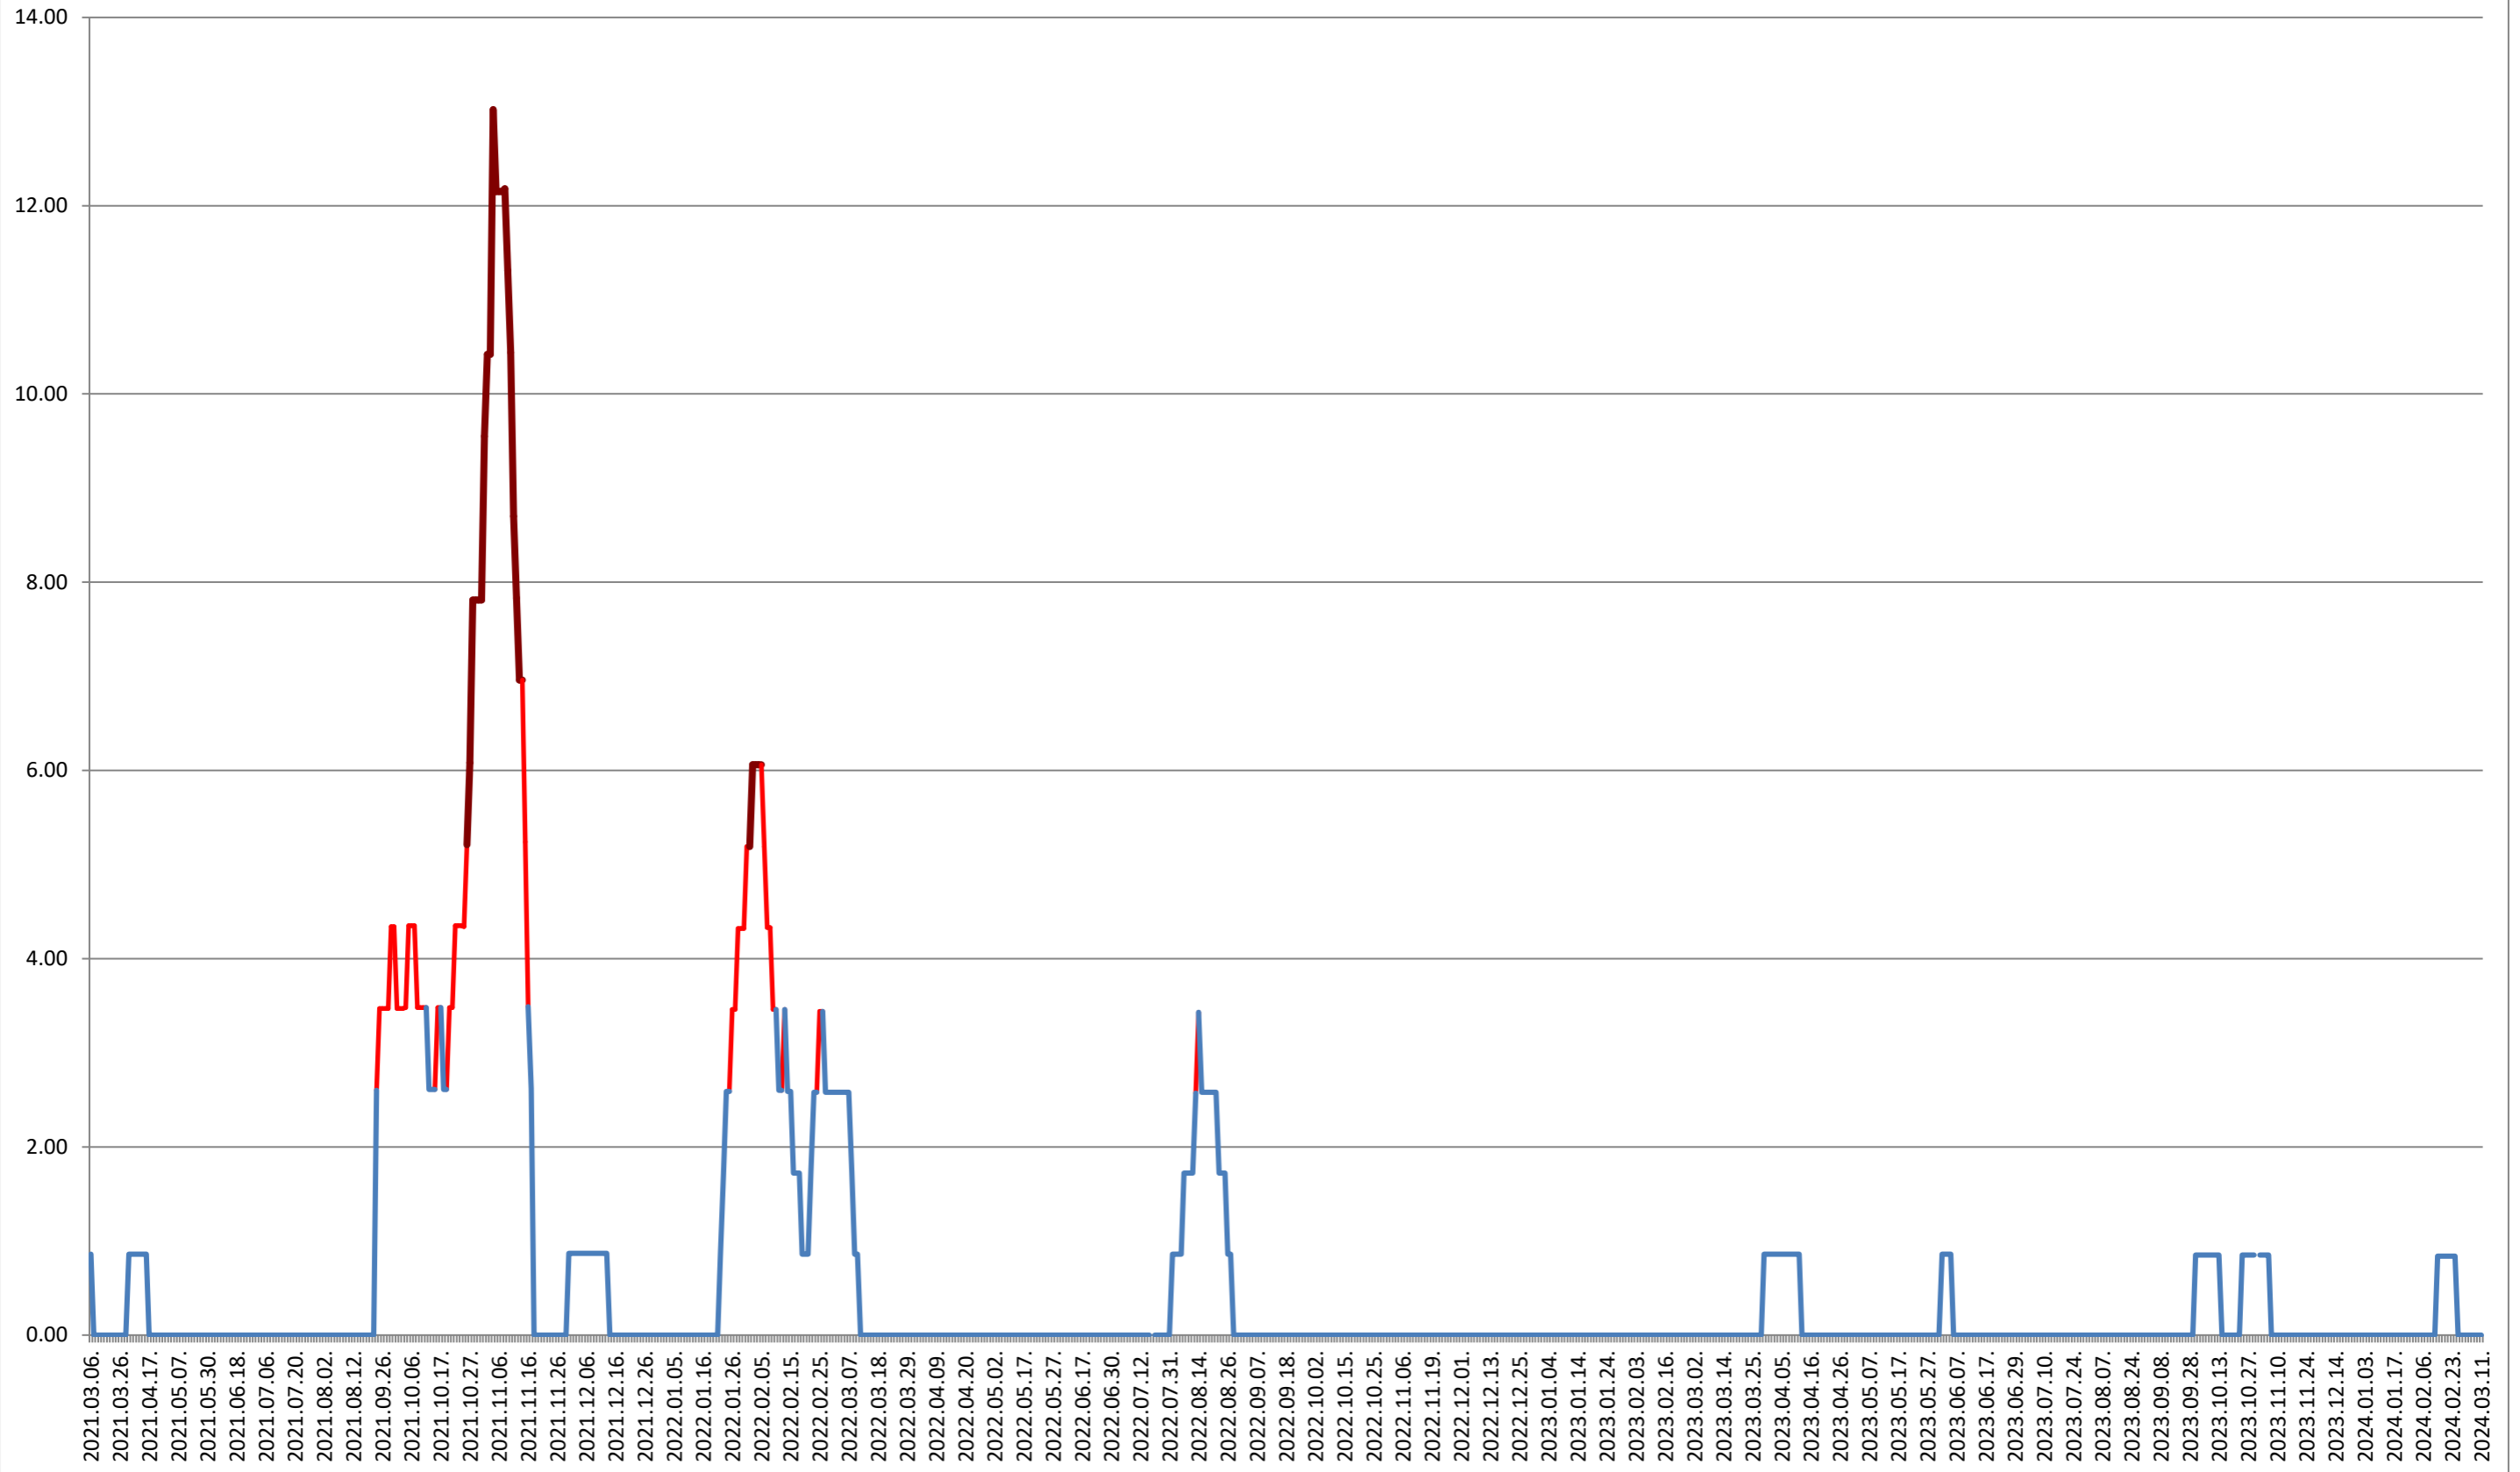

ULIEȘ - Evolutia incidentei cumulate pe 14 zile la ‰ de locuitori 2021.03.07. - 2024.03.11.