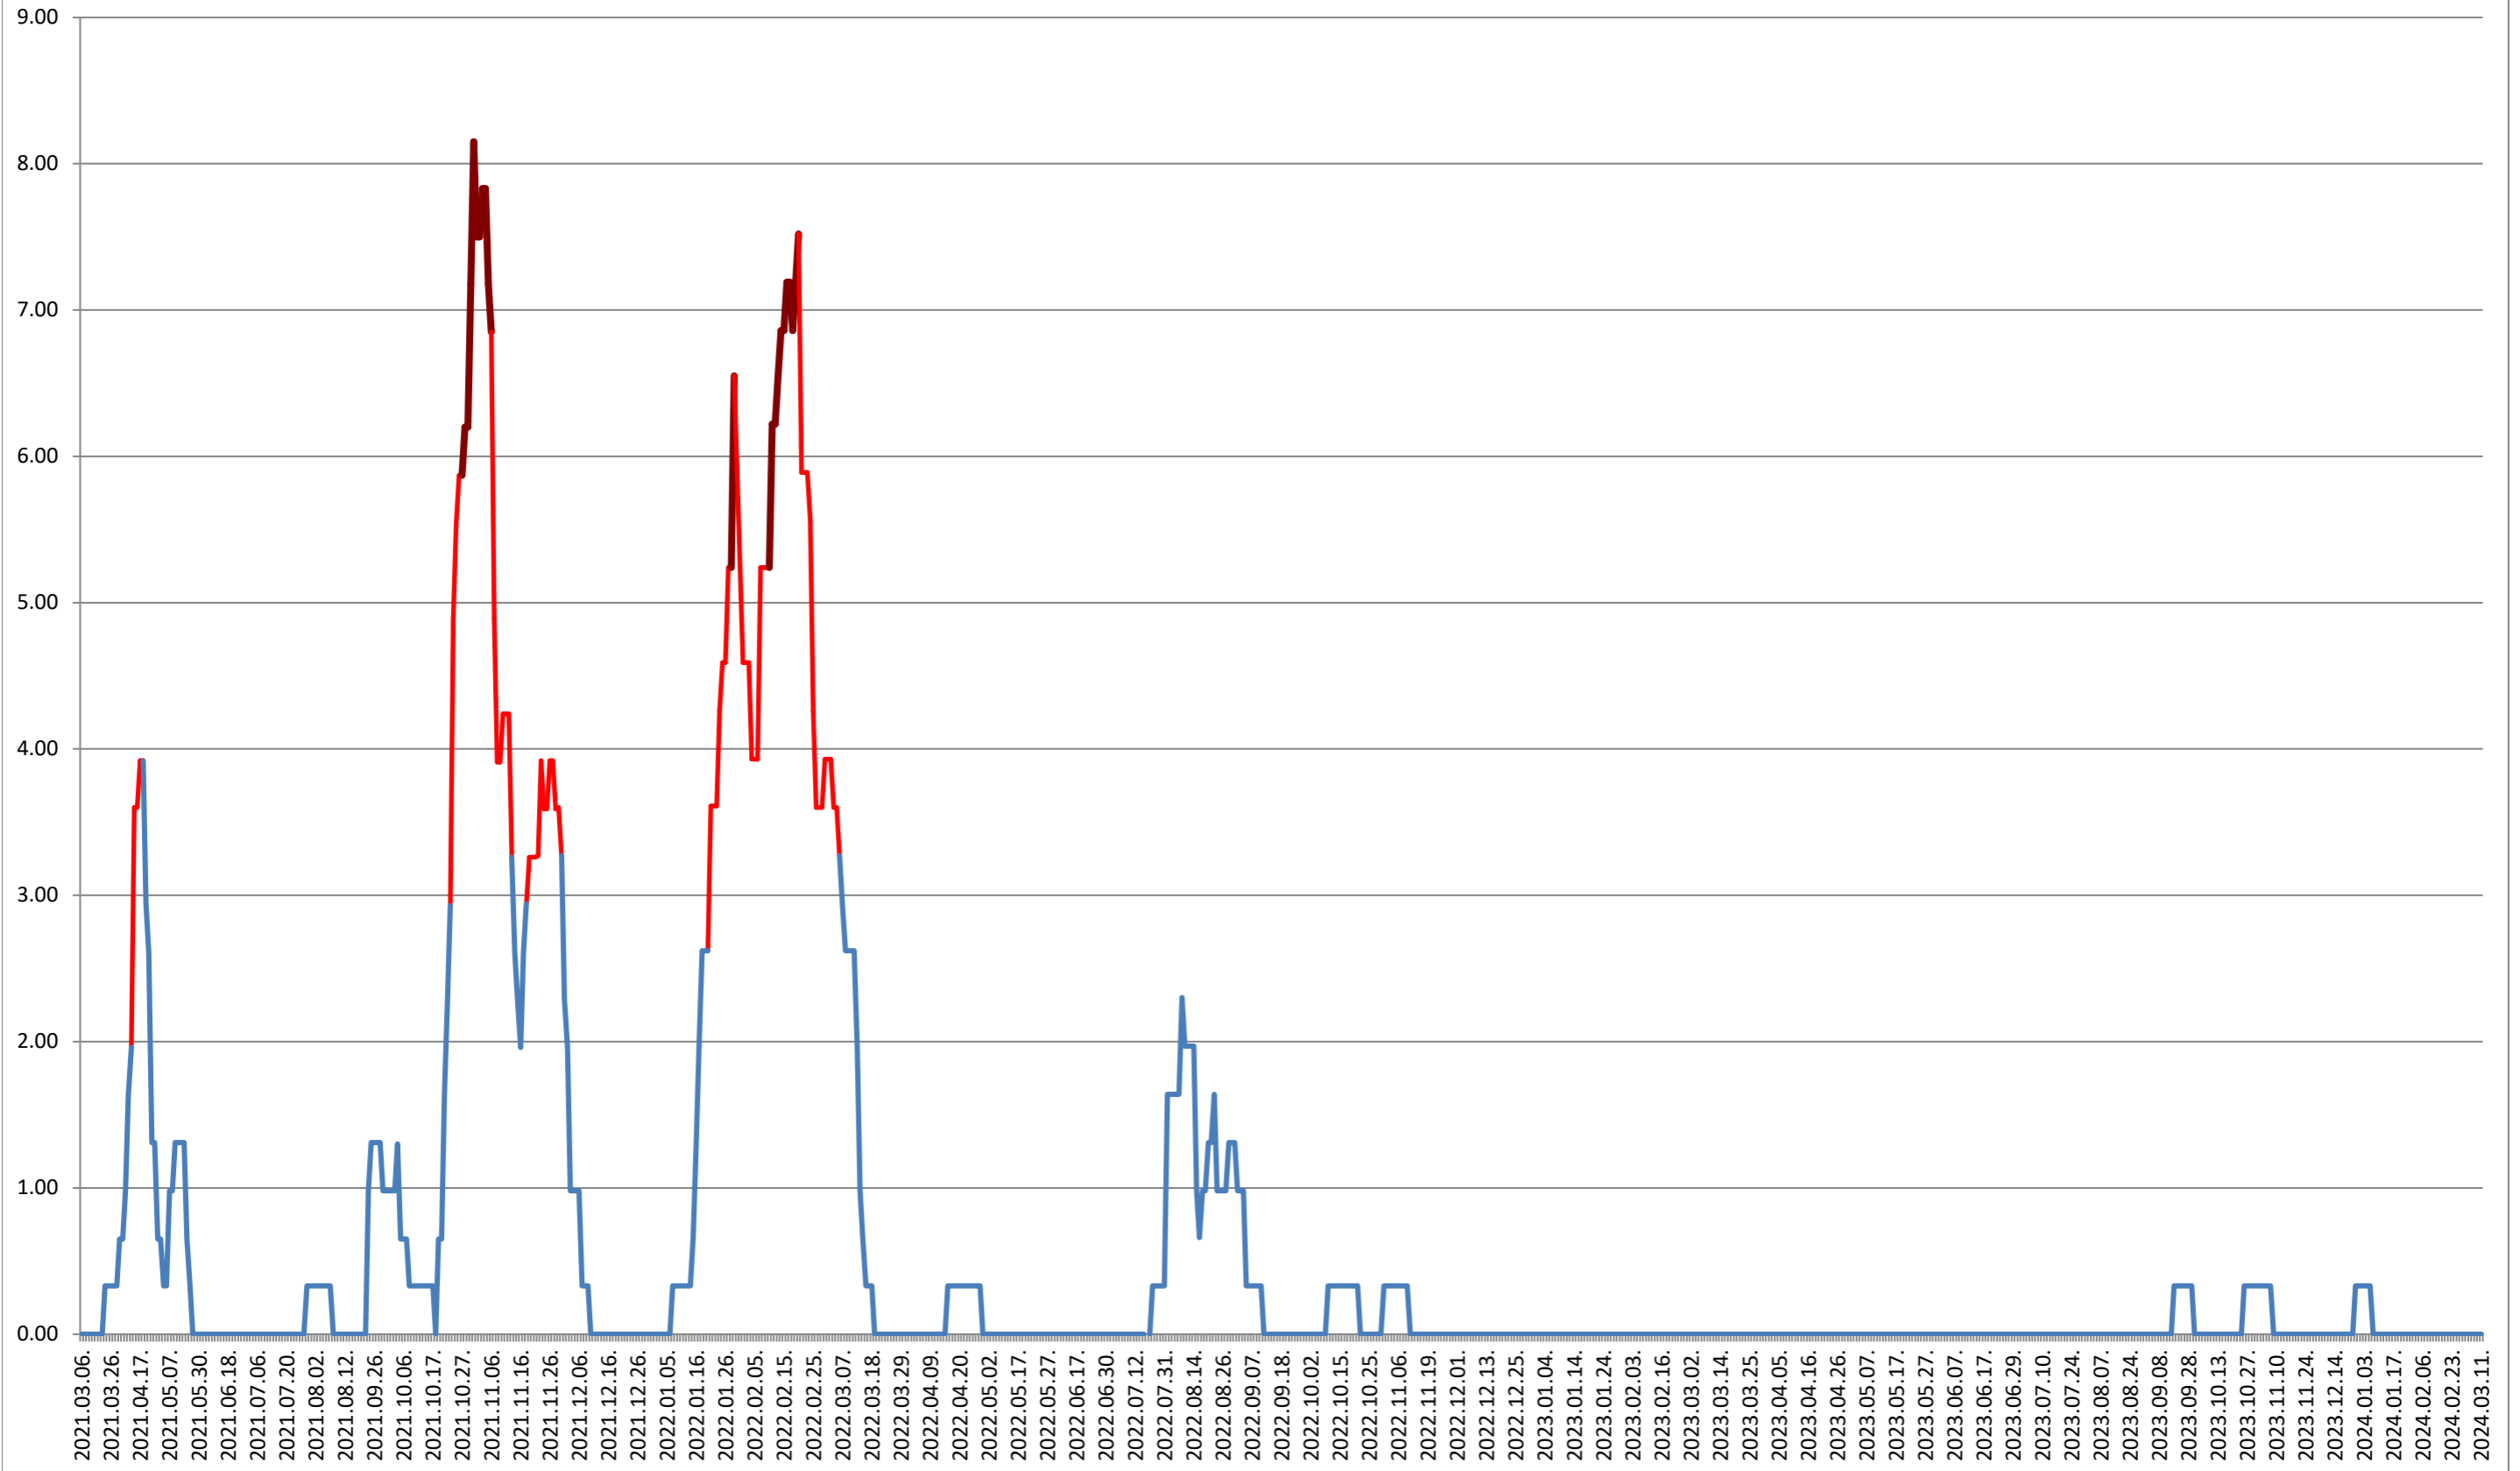

ATID - Evolutia incidentei cumulate pe 14 zile la ‰ de locuitori
2021.03.07. - 2024.03.11.

AVRĂMEȘTI - Evolutia incidentei cumulate pe 14 zile la % de locuitori 2021.03.07. - 2024.03.11.

ORAȘ BĂILE TUȘNAD - Evolutia incidentei cumulate pe 14 zile la ‰ de locuitori 2021.03.07. - 2024.03.11.

ORAȘ BĂLAN - Evolutia incidentei cumulate pe 14 zile la ‰ de locuitori 2021.03.07. - 2024.03.11.

BILBOR - Evolutia incidentei cumulate pe 14 zile la ‰ de locuitori 2021.03.07. - 2024.03.11.

ORAȘ BORSEC - Evolutia incidentei cumulate pe 14 zile la ‰ de locuitori 2021.03.07. - 2024.03.11.

BRĂDEȘTI - Evolutia incidentei cumulate pe 14 zile la % de locuitori
2021.03.07. - 2024.03.11.

CĂPĂLNIȚA - Evolutia incidentei cumulate pe 14 zile la ‰ de locuitori 2021.03.07. - 2024.03.11.

CÂRȚA - Evolutia incidentei cumulate pe 14 zile la ‰ de locuitori 2021.03.07. - 2024.03.11.