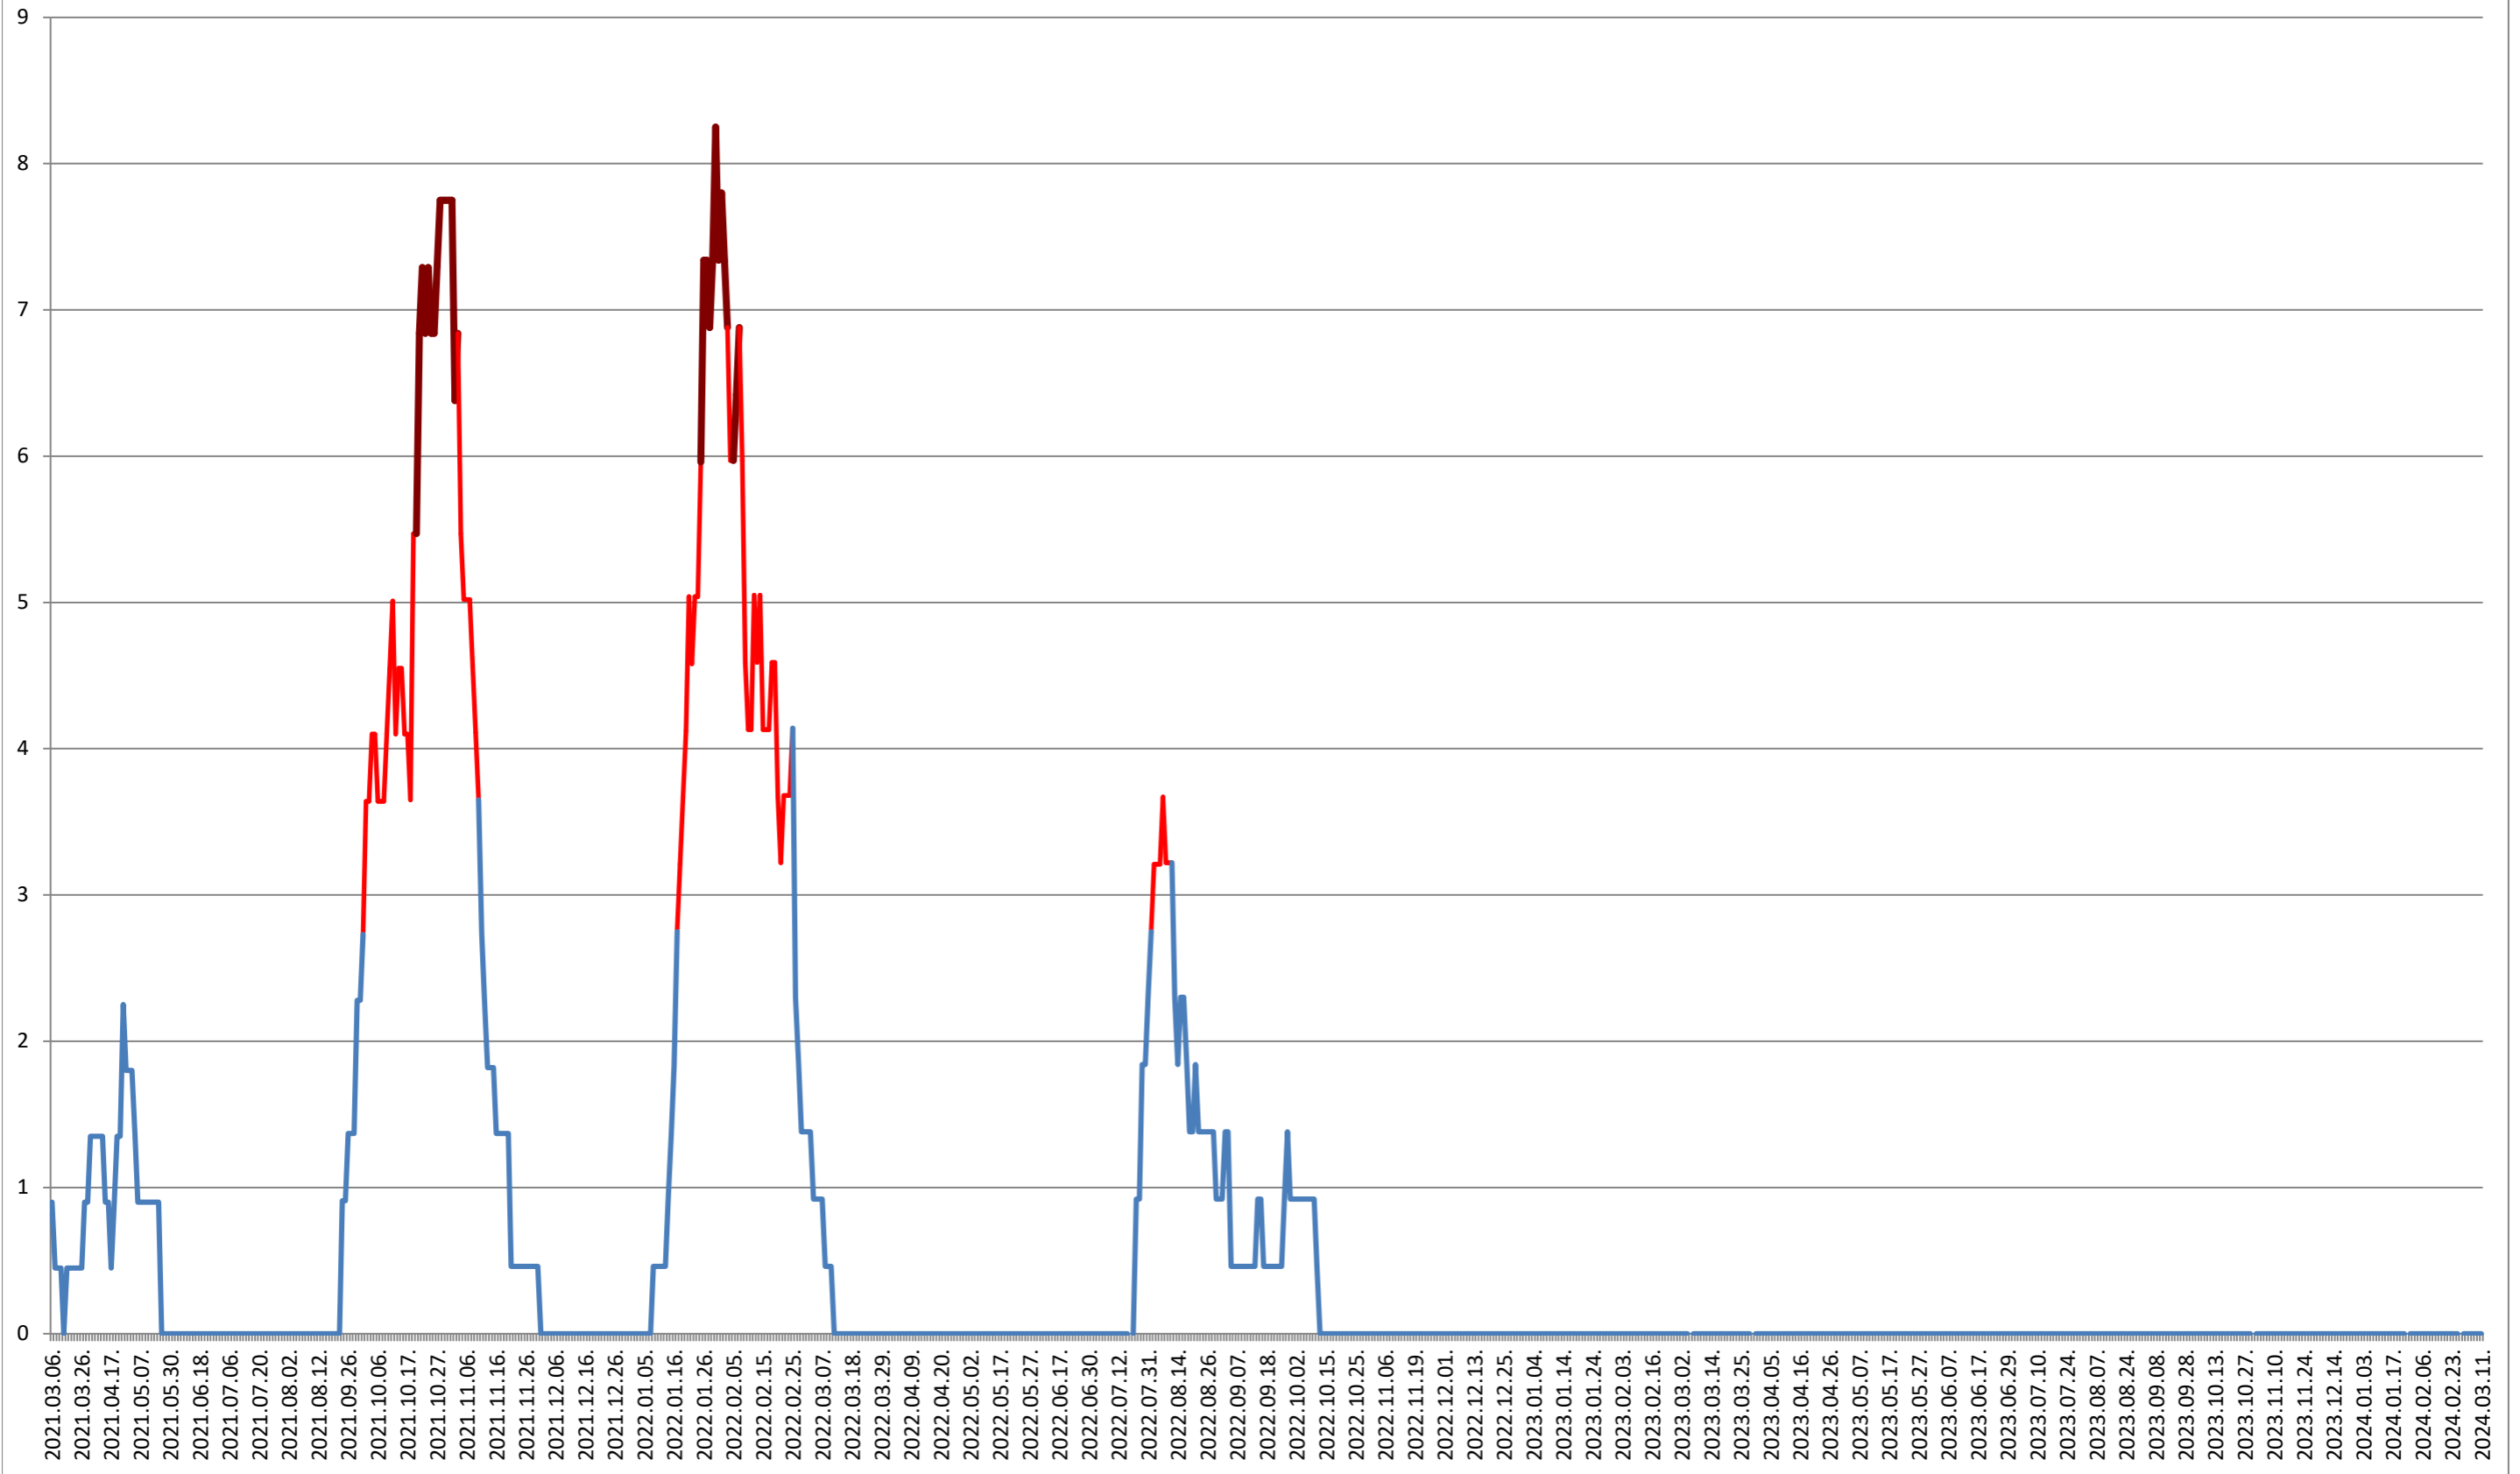

SÂNTIMBRU - Evolutia incidentei cumulate pe 14 zile la ‰ de locuitori 2021.03.07. - 2024.03.11.