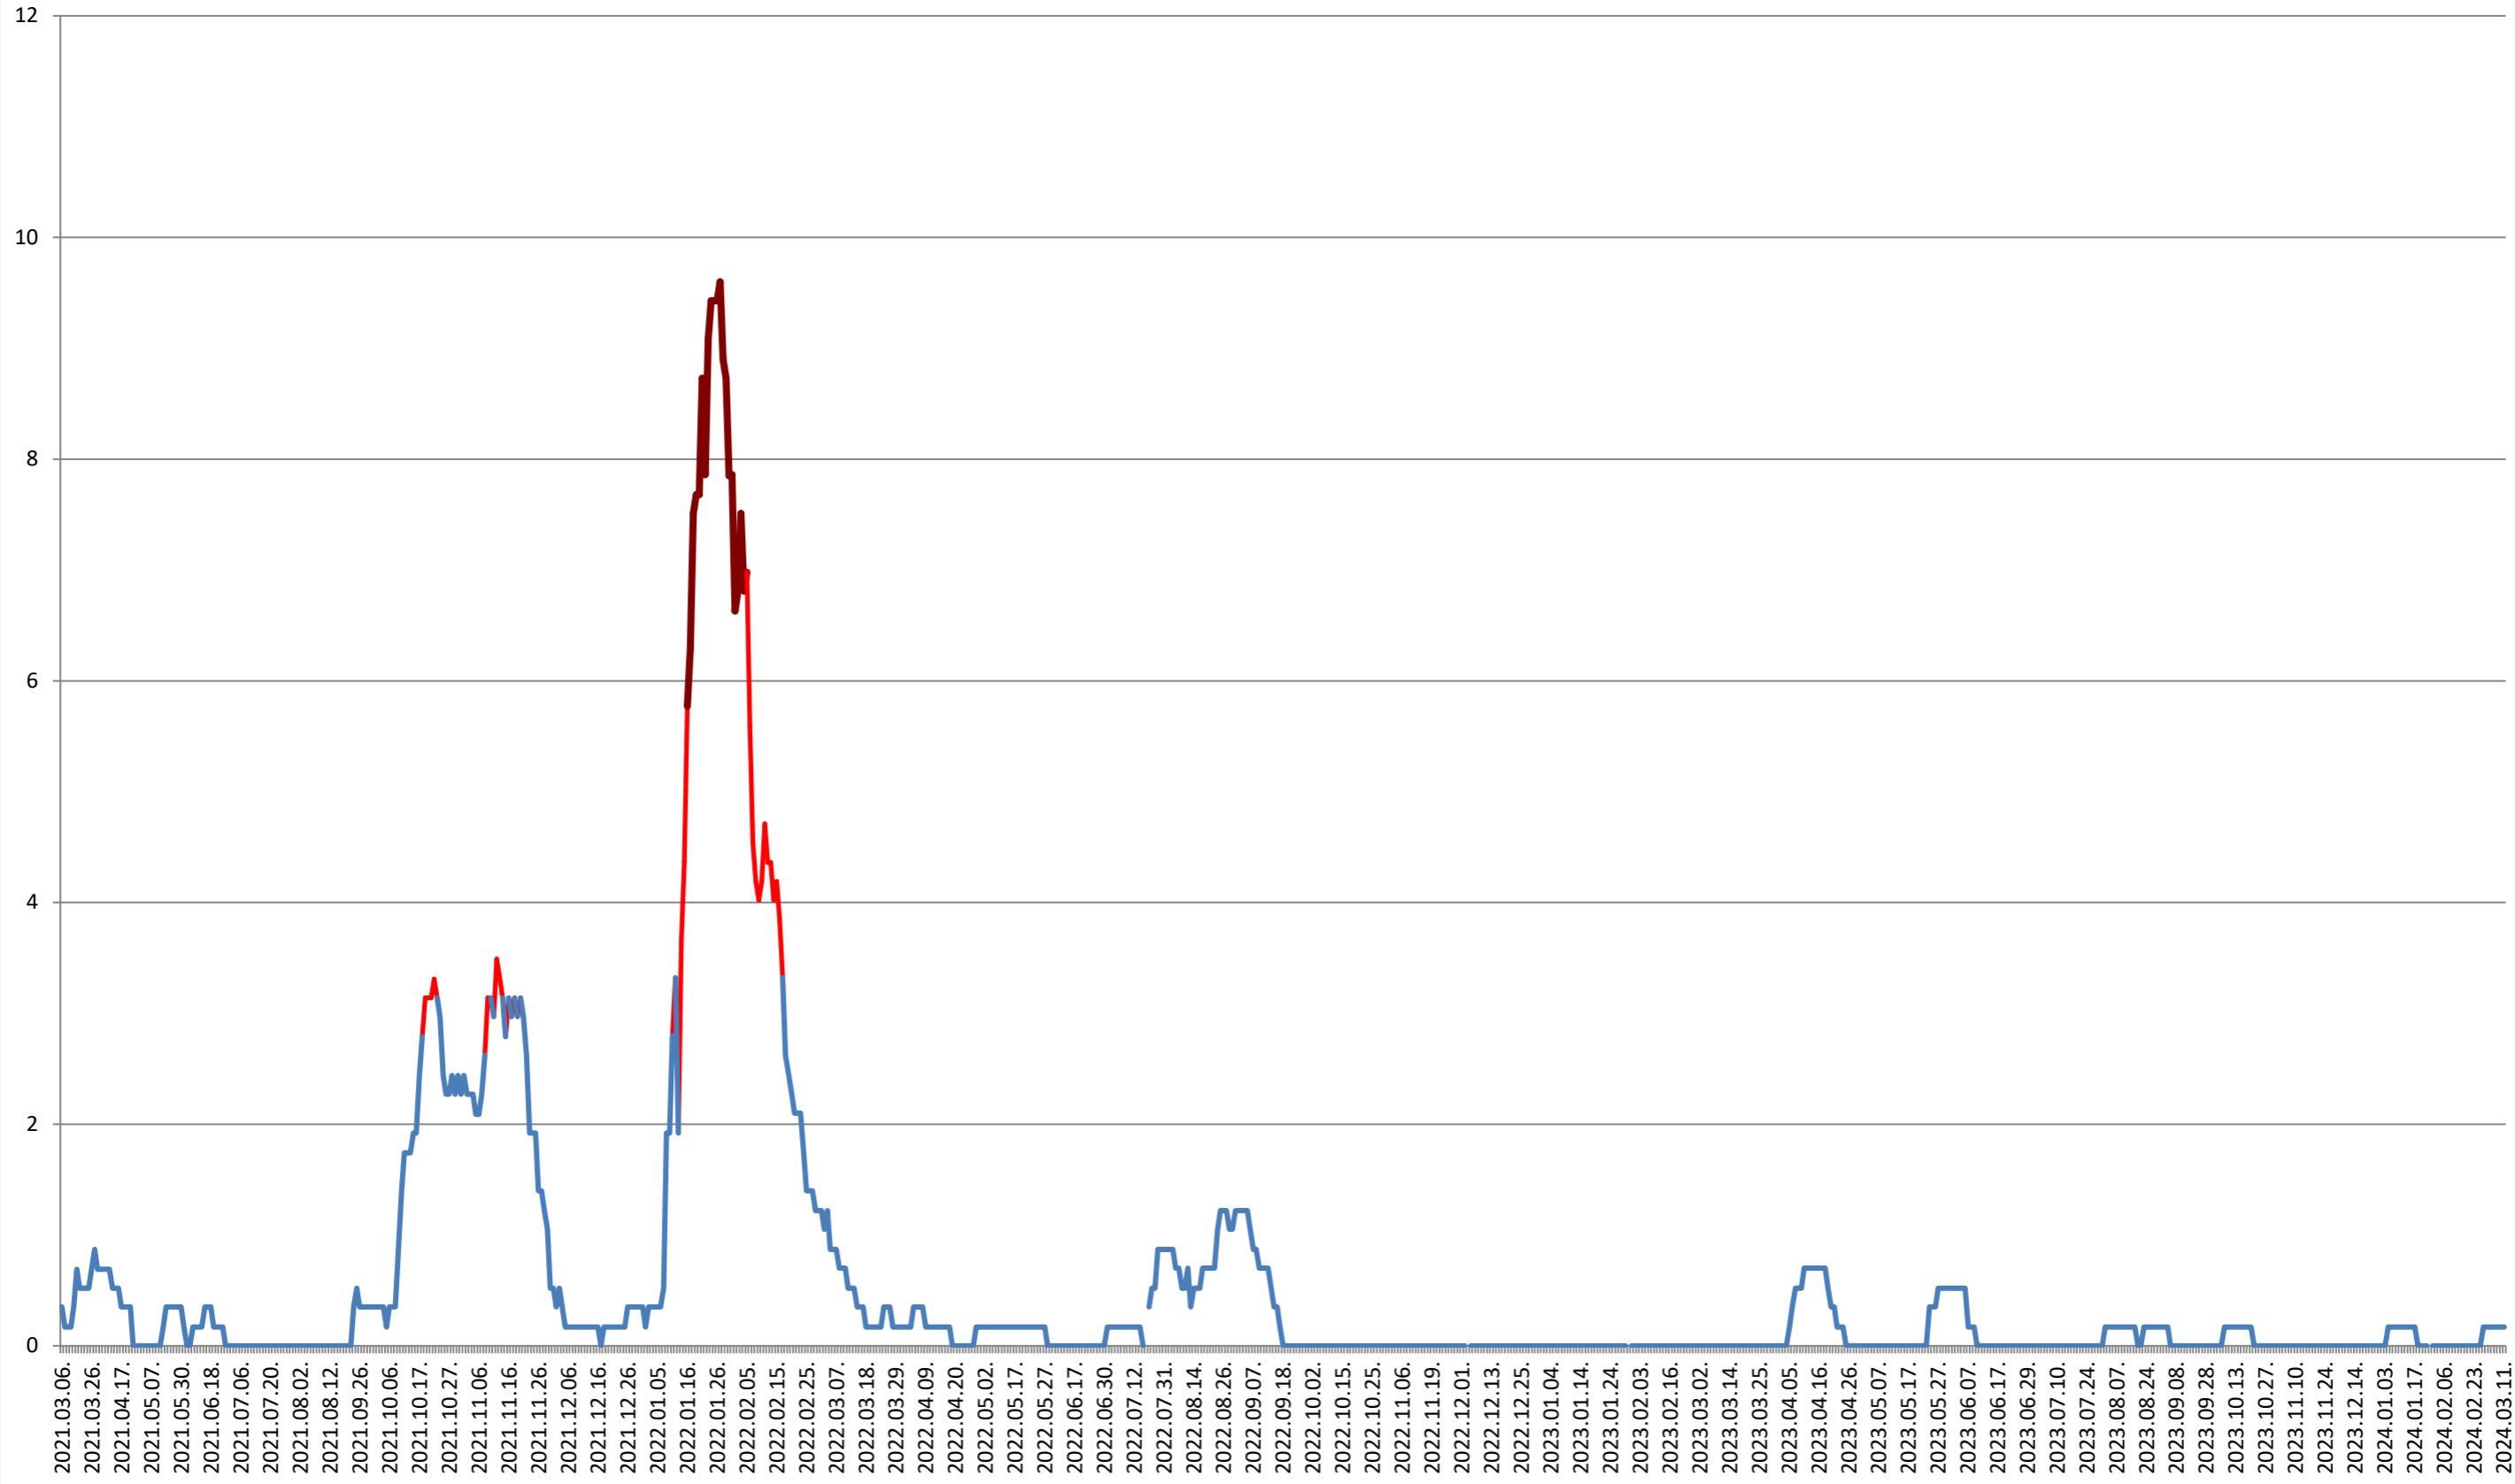

JOSENI - Evolutia incidentei cumulate pe 14 zile la % de locuitori 2021.03.07. - 2024.03.11.