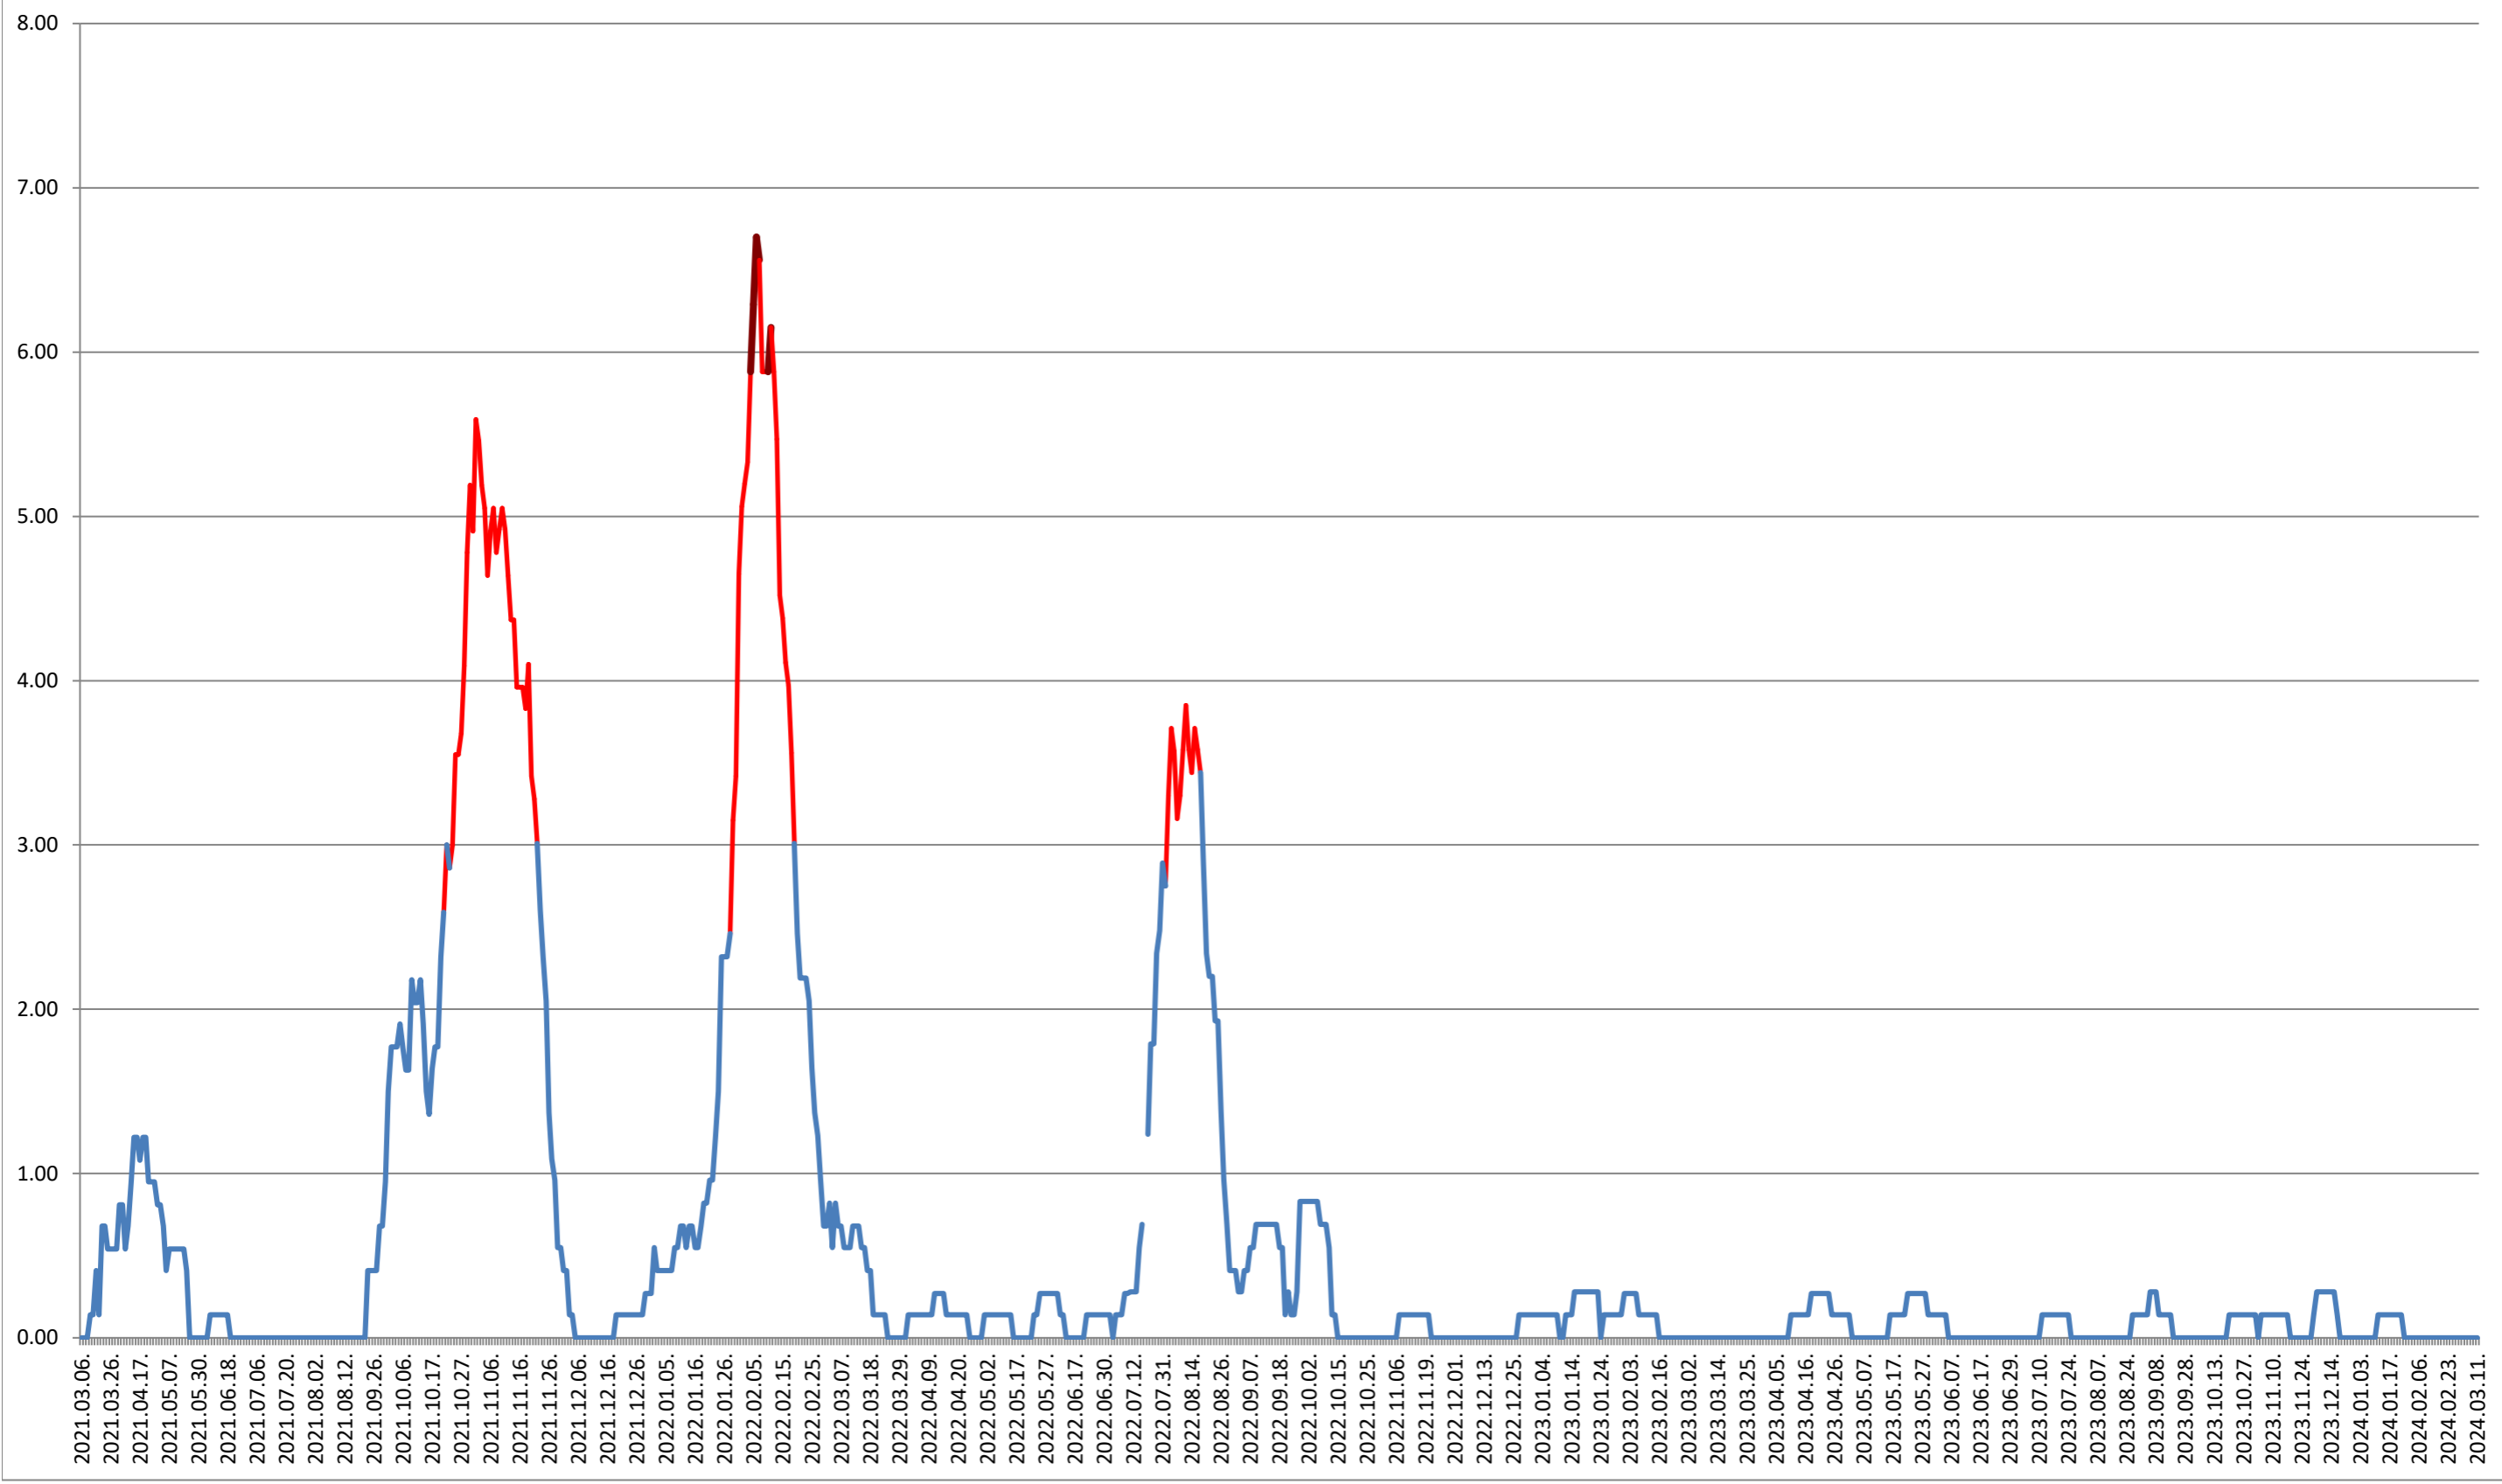

ATID - Evolutia incidentei cumulate pe 14 zile la ‰ de locuitori
2021.03.07. - 2024.03.11.

AVRĂMEȘTI - Evolutia incidentei cumulate pe 14 zile la % de locuitori 2021.03.07. - 2024.03.11.

ORAȘ BĂILE TUȘNAD - Evolutia incidentei cumulate pe 14 zile la ‰ de locuitori 2021.03.07. - 2024.03.11.

ORAȘ BĂLAN - Evolutia incidentei cumulate pe 14 zile la ‰ de locuitori 2021.03.07. - 2024.03.11.

BILBOR - Evolutia incidentei cumulate pe 14 zile la ‰ de locuitori 2021.03.07. - 2024.03.11.

ORAȘ BORSEC - Evolutia incidentei cumulate pe 14 zile la ‰ de locuitori 2021.03.07. - 2024.03.11.

BRĂDEȘTI - Evolutia incidentei cumulate pe 14 zile la % de locuitori
2021.03.07. - 2024.03.11.

CĂPĂLNIȚA - Evolutia incidentei cumulate pe 14 zile la ‰ de locuitori 2021.03.07. - 2024.03.11.

CÂRȚA - Evolutia incidentei cumulate pe 14 zile la ‰ de locuitori 2021.03.07. - 2024.03.11.