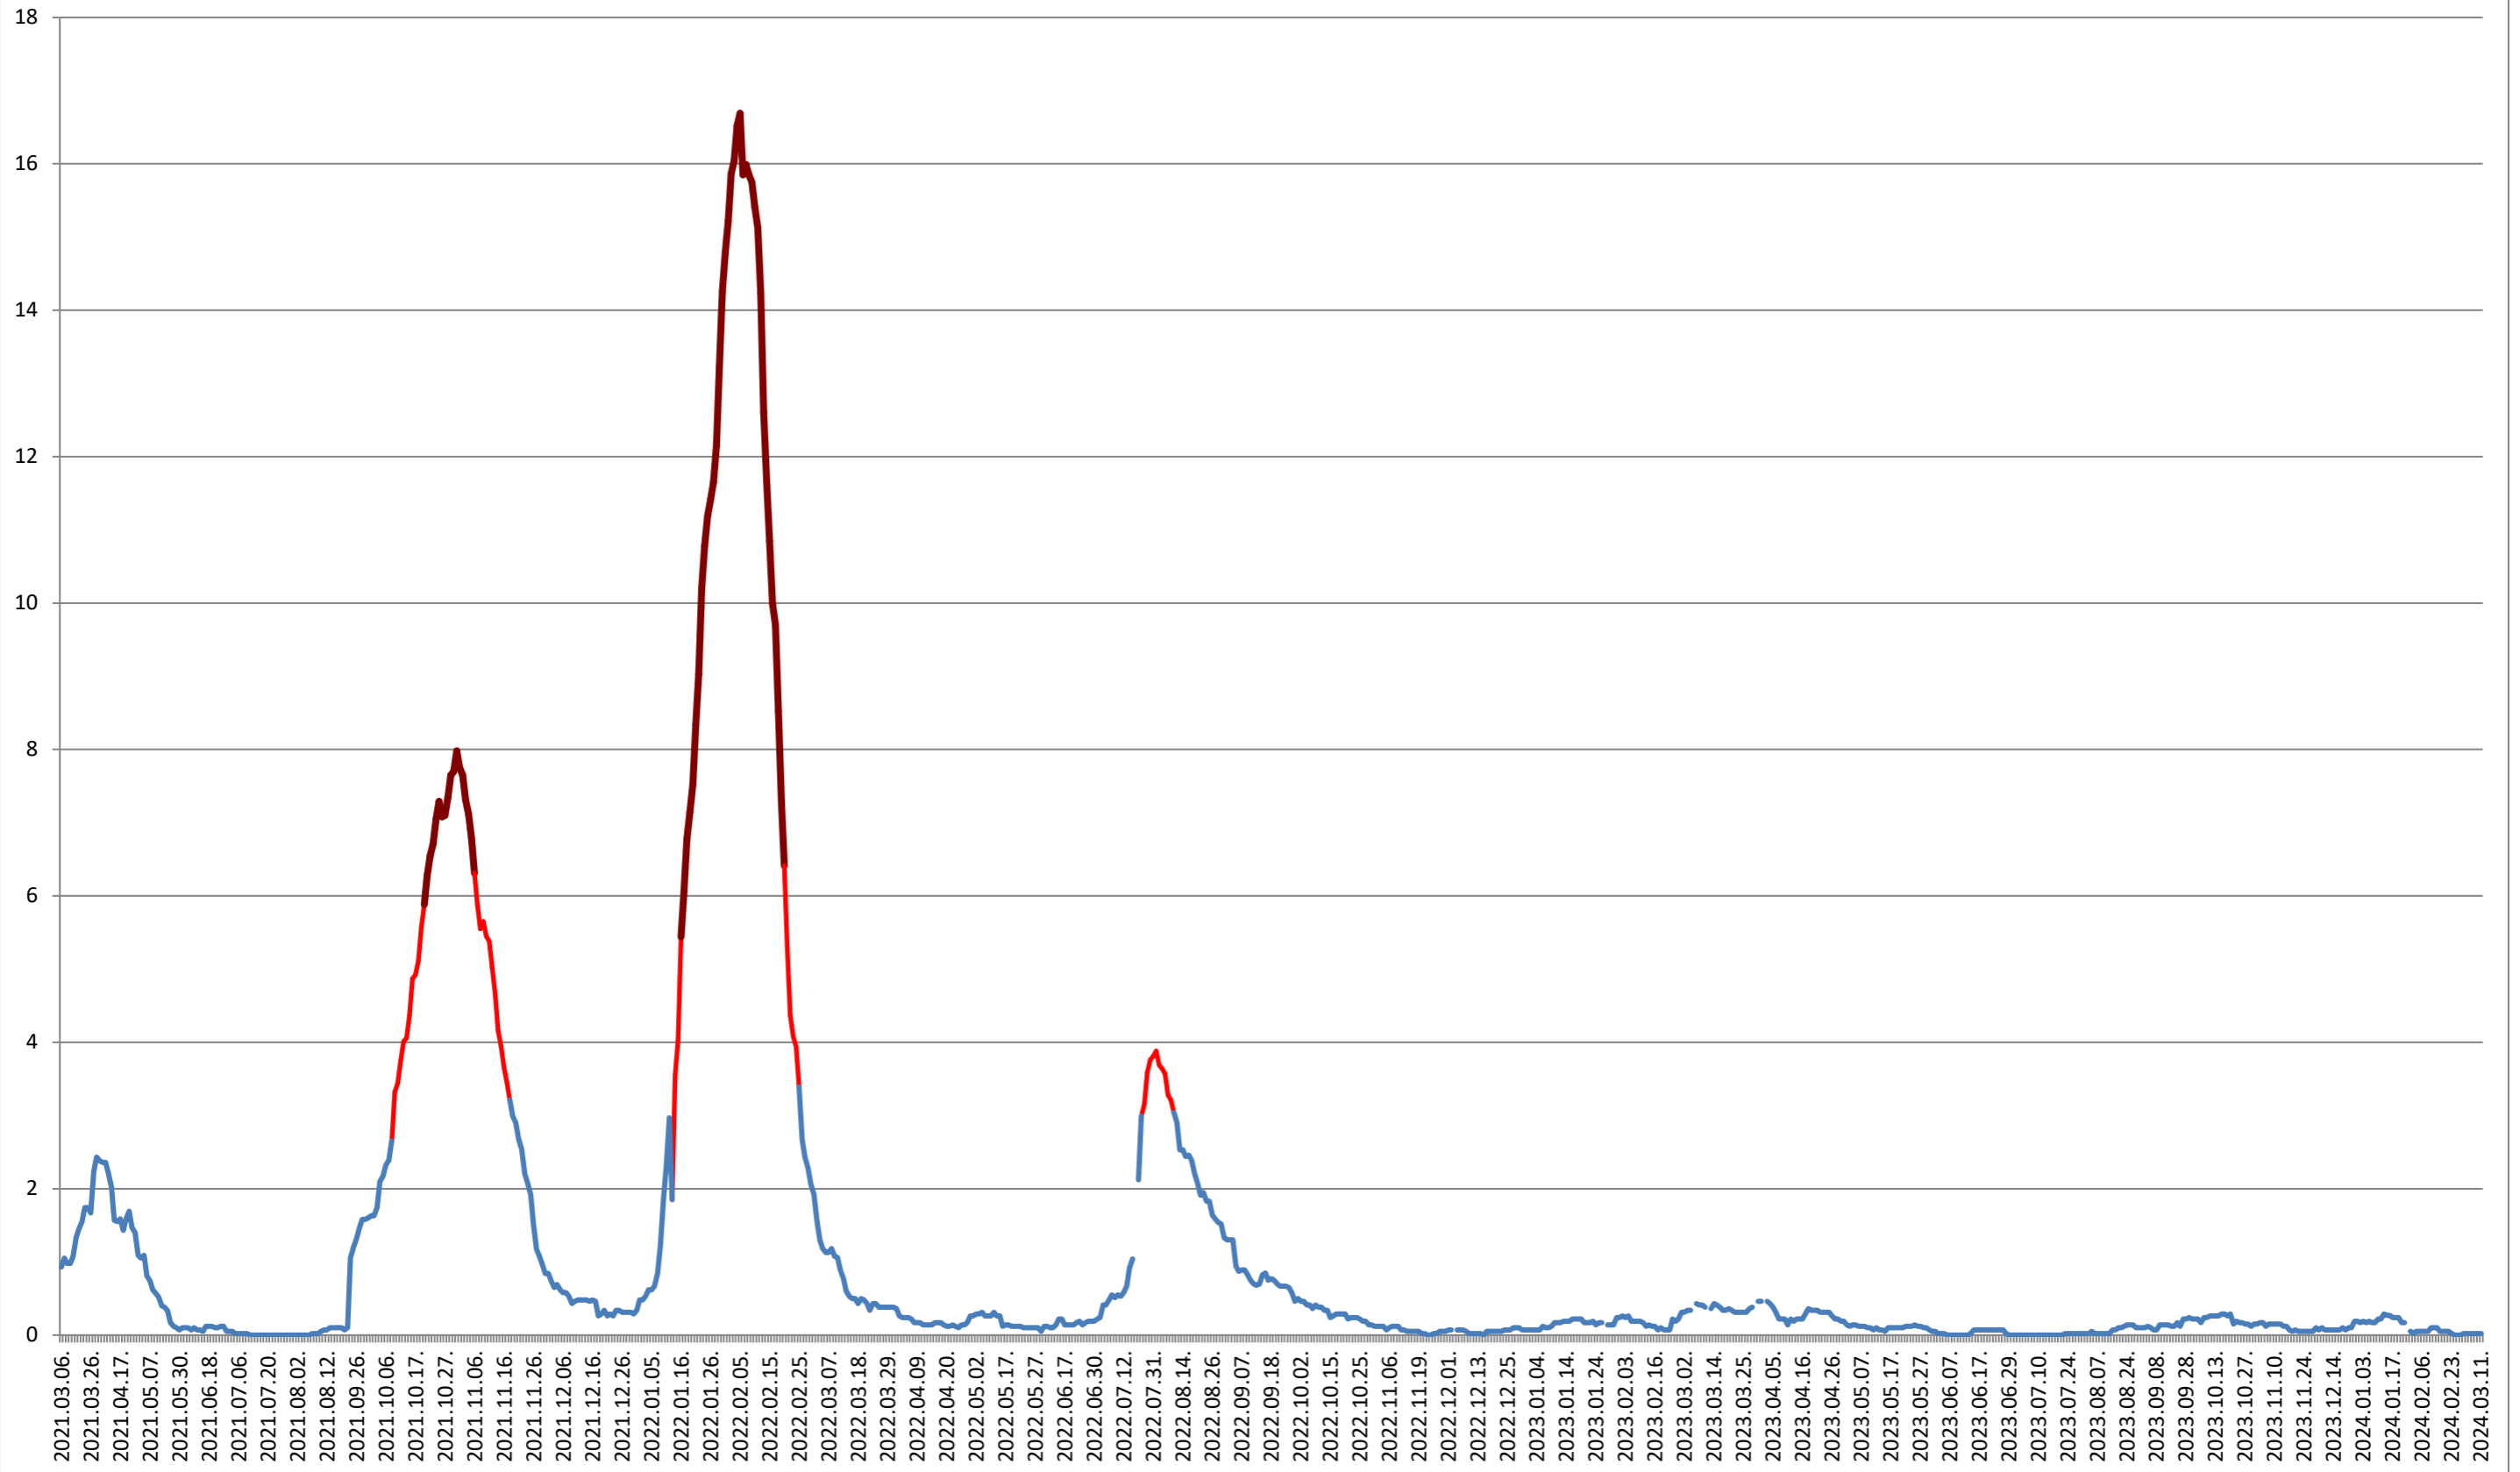

MUNICIPIUL MIERCUREA-CIUC - Evolutia incidentei cumulate pe 14 zile la % de locuitori 2021.03.07. - 2024.03.11.