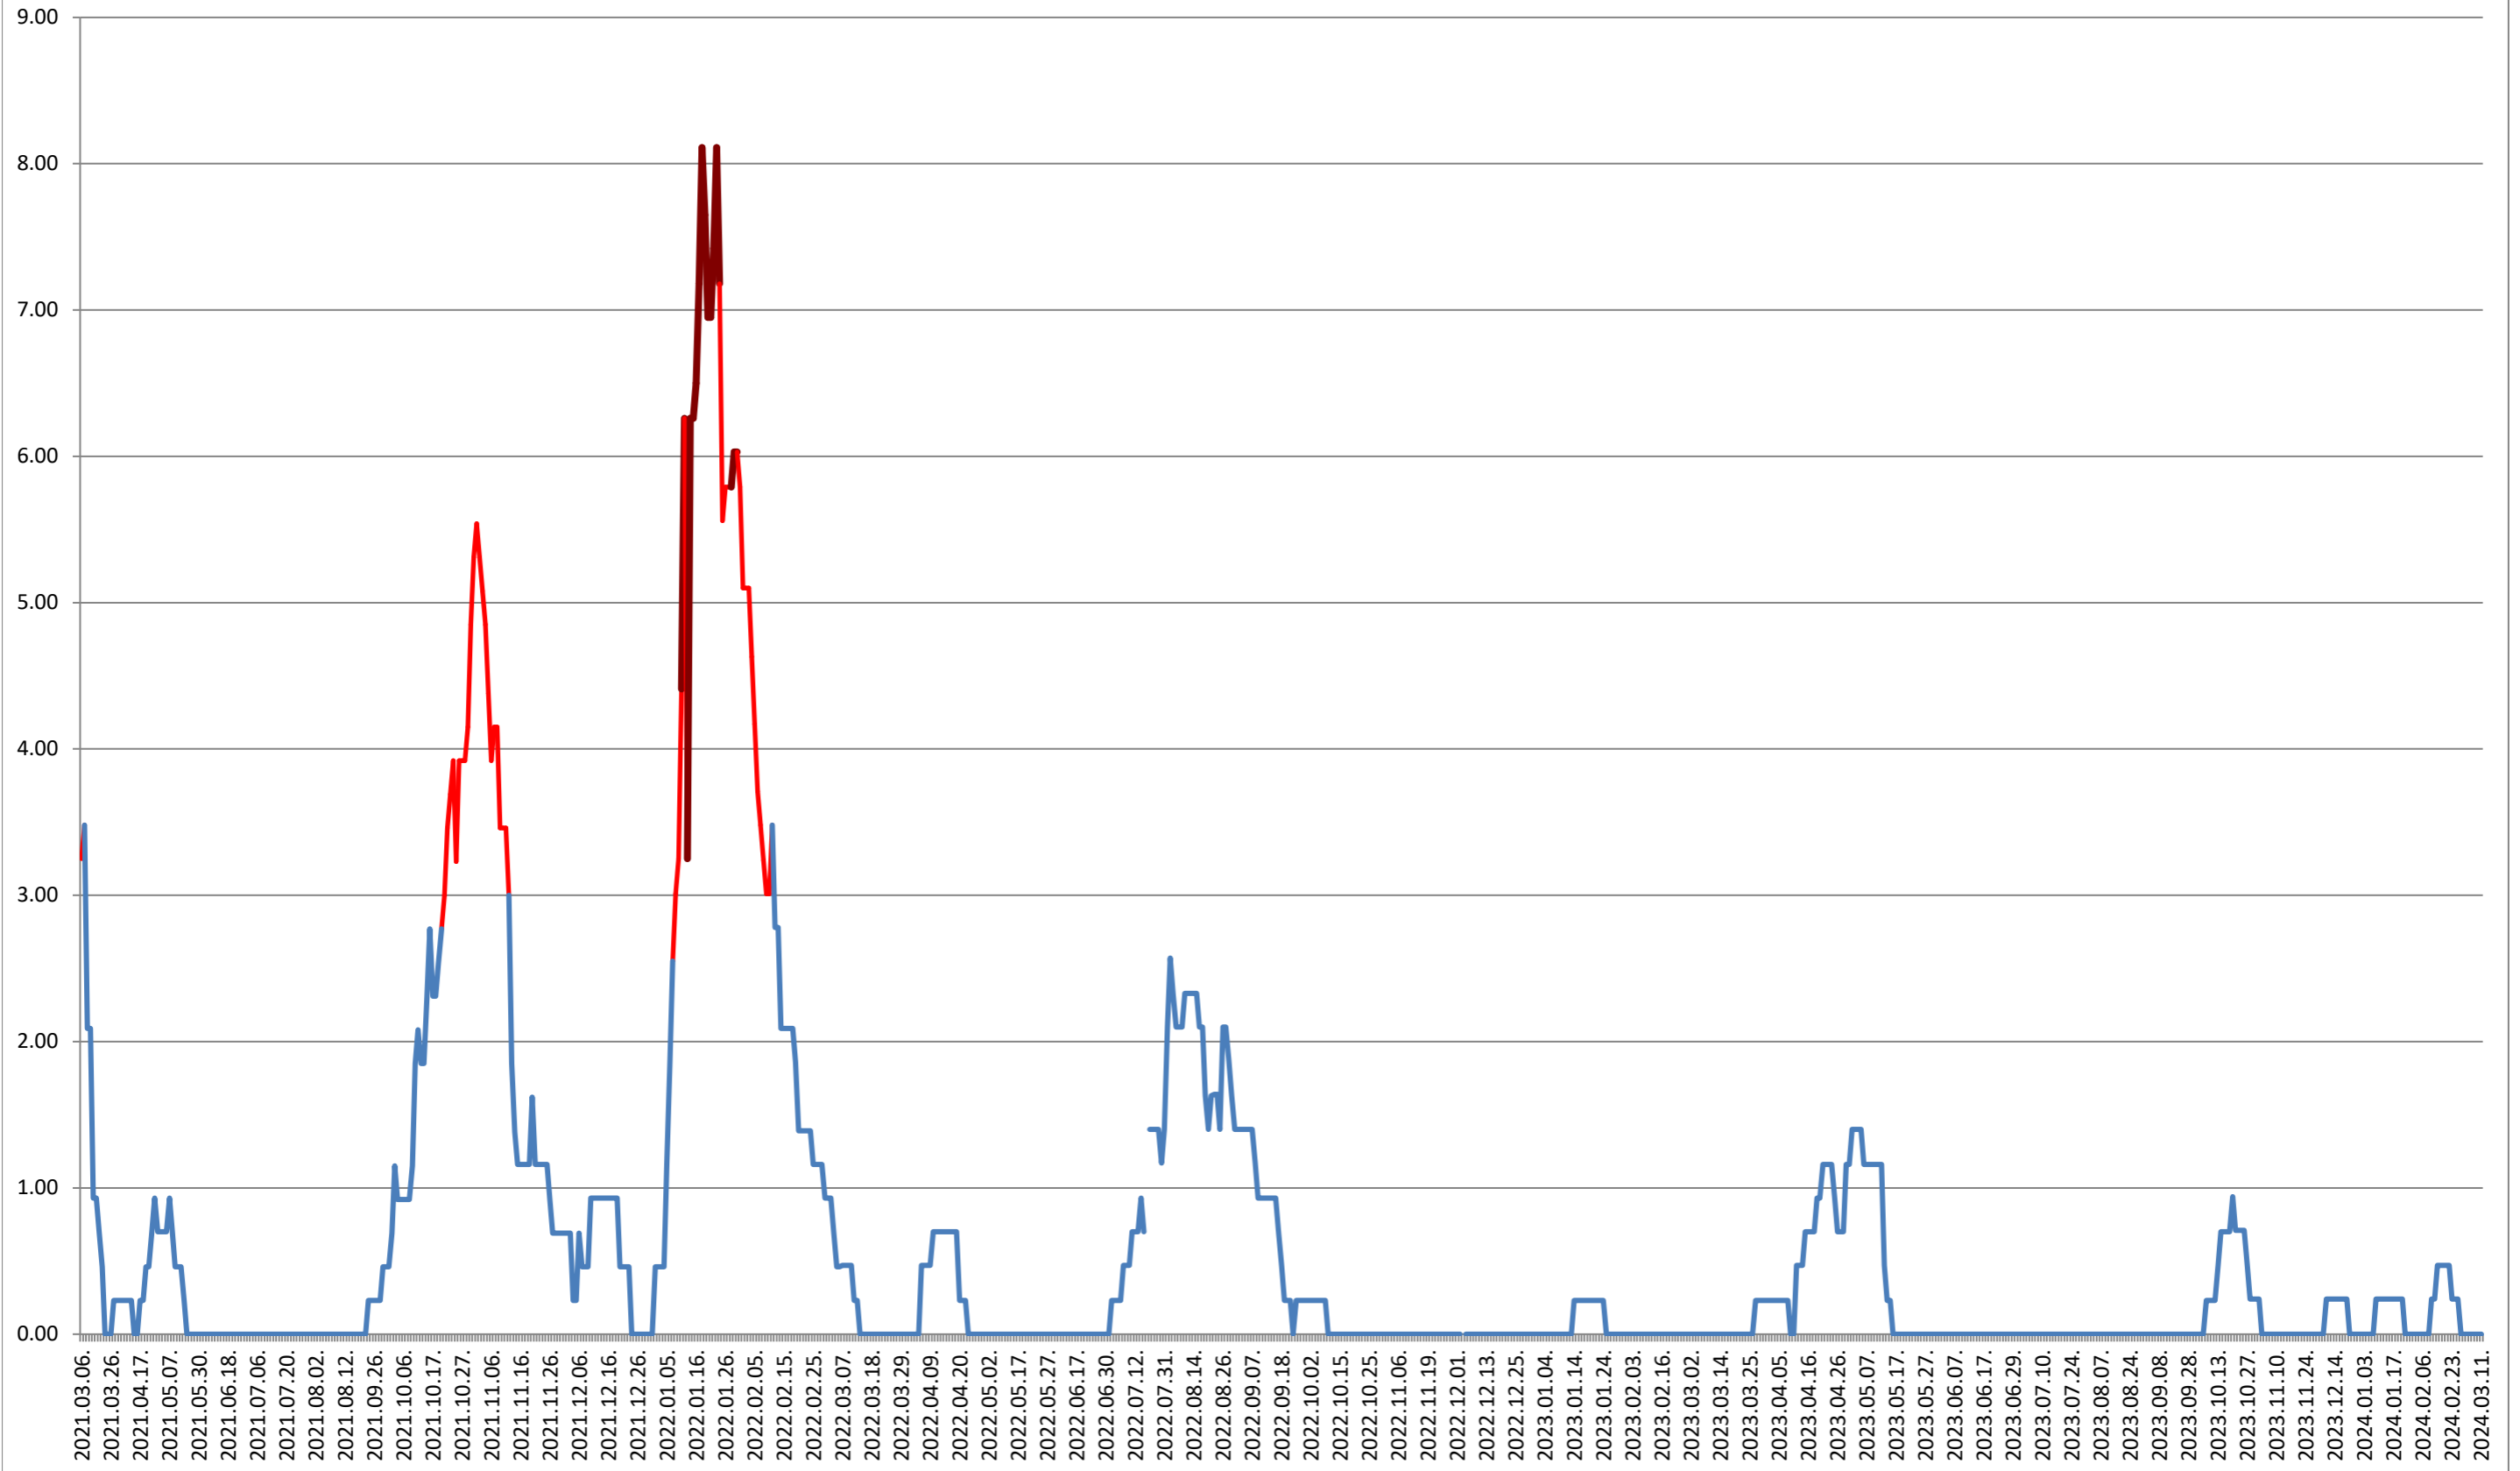

ORAȘ BĂLAN - Evolutia incidentei cumulate pe 14 zile la ‰ de locuitori 2021.03.07. - 2024.03.11.

BILBOR - Evolutia incidentei cumulate pe 14 zile la ‰ de locuitori 2021.03.07. - 2024.03.11.

ORAȘ BORSEC - Evolutia incidentei cumulate pe 14 zile la ‰ de locuitori 2021.03.07. - 2024.03.11.

BRĂDEȘTI - Evolutia incidentei cumulate pe 14 zile la % de locuitori
2021.03.07. - 2024.03.11.

CĂPĂLNIȚA - Evolutia incidentei cumulate pe 14 zile la ‰ de locuitori 2021.03.07. - 2024.03.11.

CÂRȚA - Evolutia incidentei cumulate pe 14 zile la ‰ de locuitori 2021.03.07. - 2024.03.11.

CICEU - Evolutia incidentei cumulate pe 14 zile la ‰ de locuitori 2021.03.07. - 2024.03.11.

CIUCSÂNGEORGIU - Evolutia incidentei cumulate pe 14 zile la % de locuitori

2021.03.07. - 2024.03.11.

CIUMANI - Evolutia incidentei cumulate pe 14 zile la ‰ de locuitori 2021.03.07. - 2024.03.11.

CORBU - Evolutia incidentei cumulate pe 14 zile la ‰ de locuitori 2021.03.07. - 2024.03.11.

CORUND - Evolutia incidentei cumulate pe 14 zile la ‰ de locuitori 2021.03.07. - 2024.03.11.

COZMENI - Evolutia incidentei cumulate pe 14 zile la ‰ de locuitori 2021.03.07. - 2024.03.11.