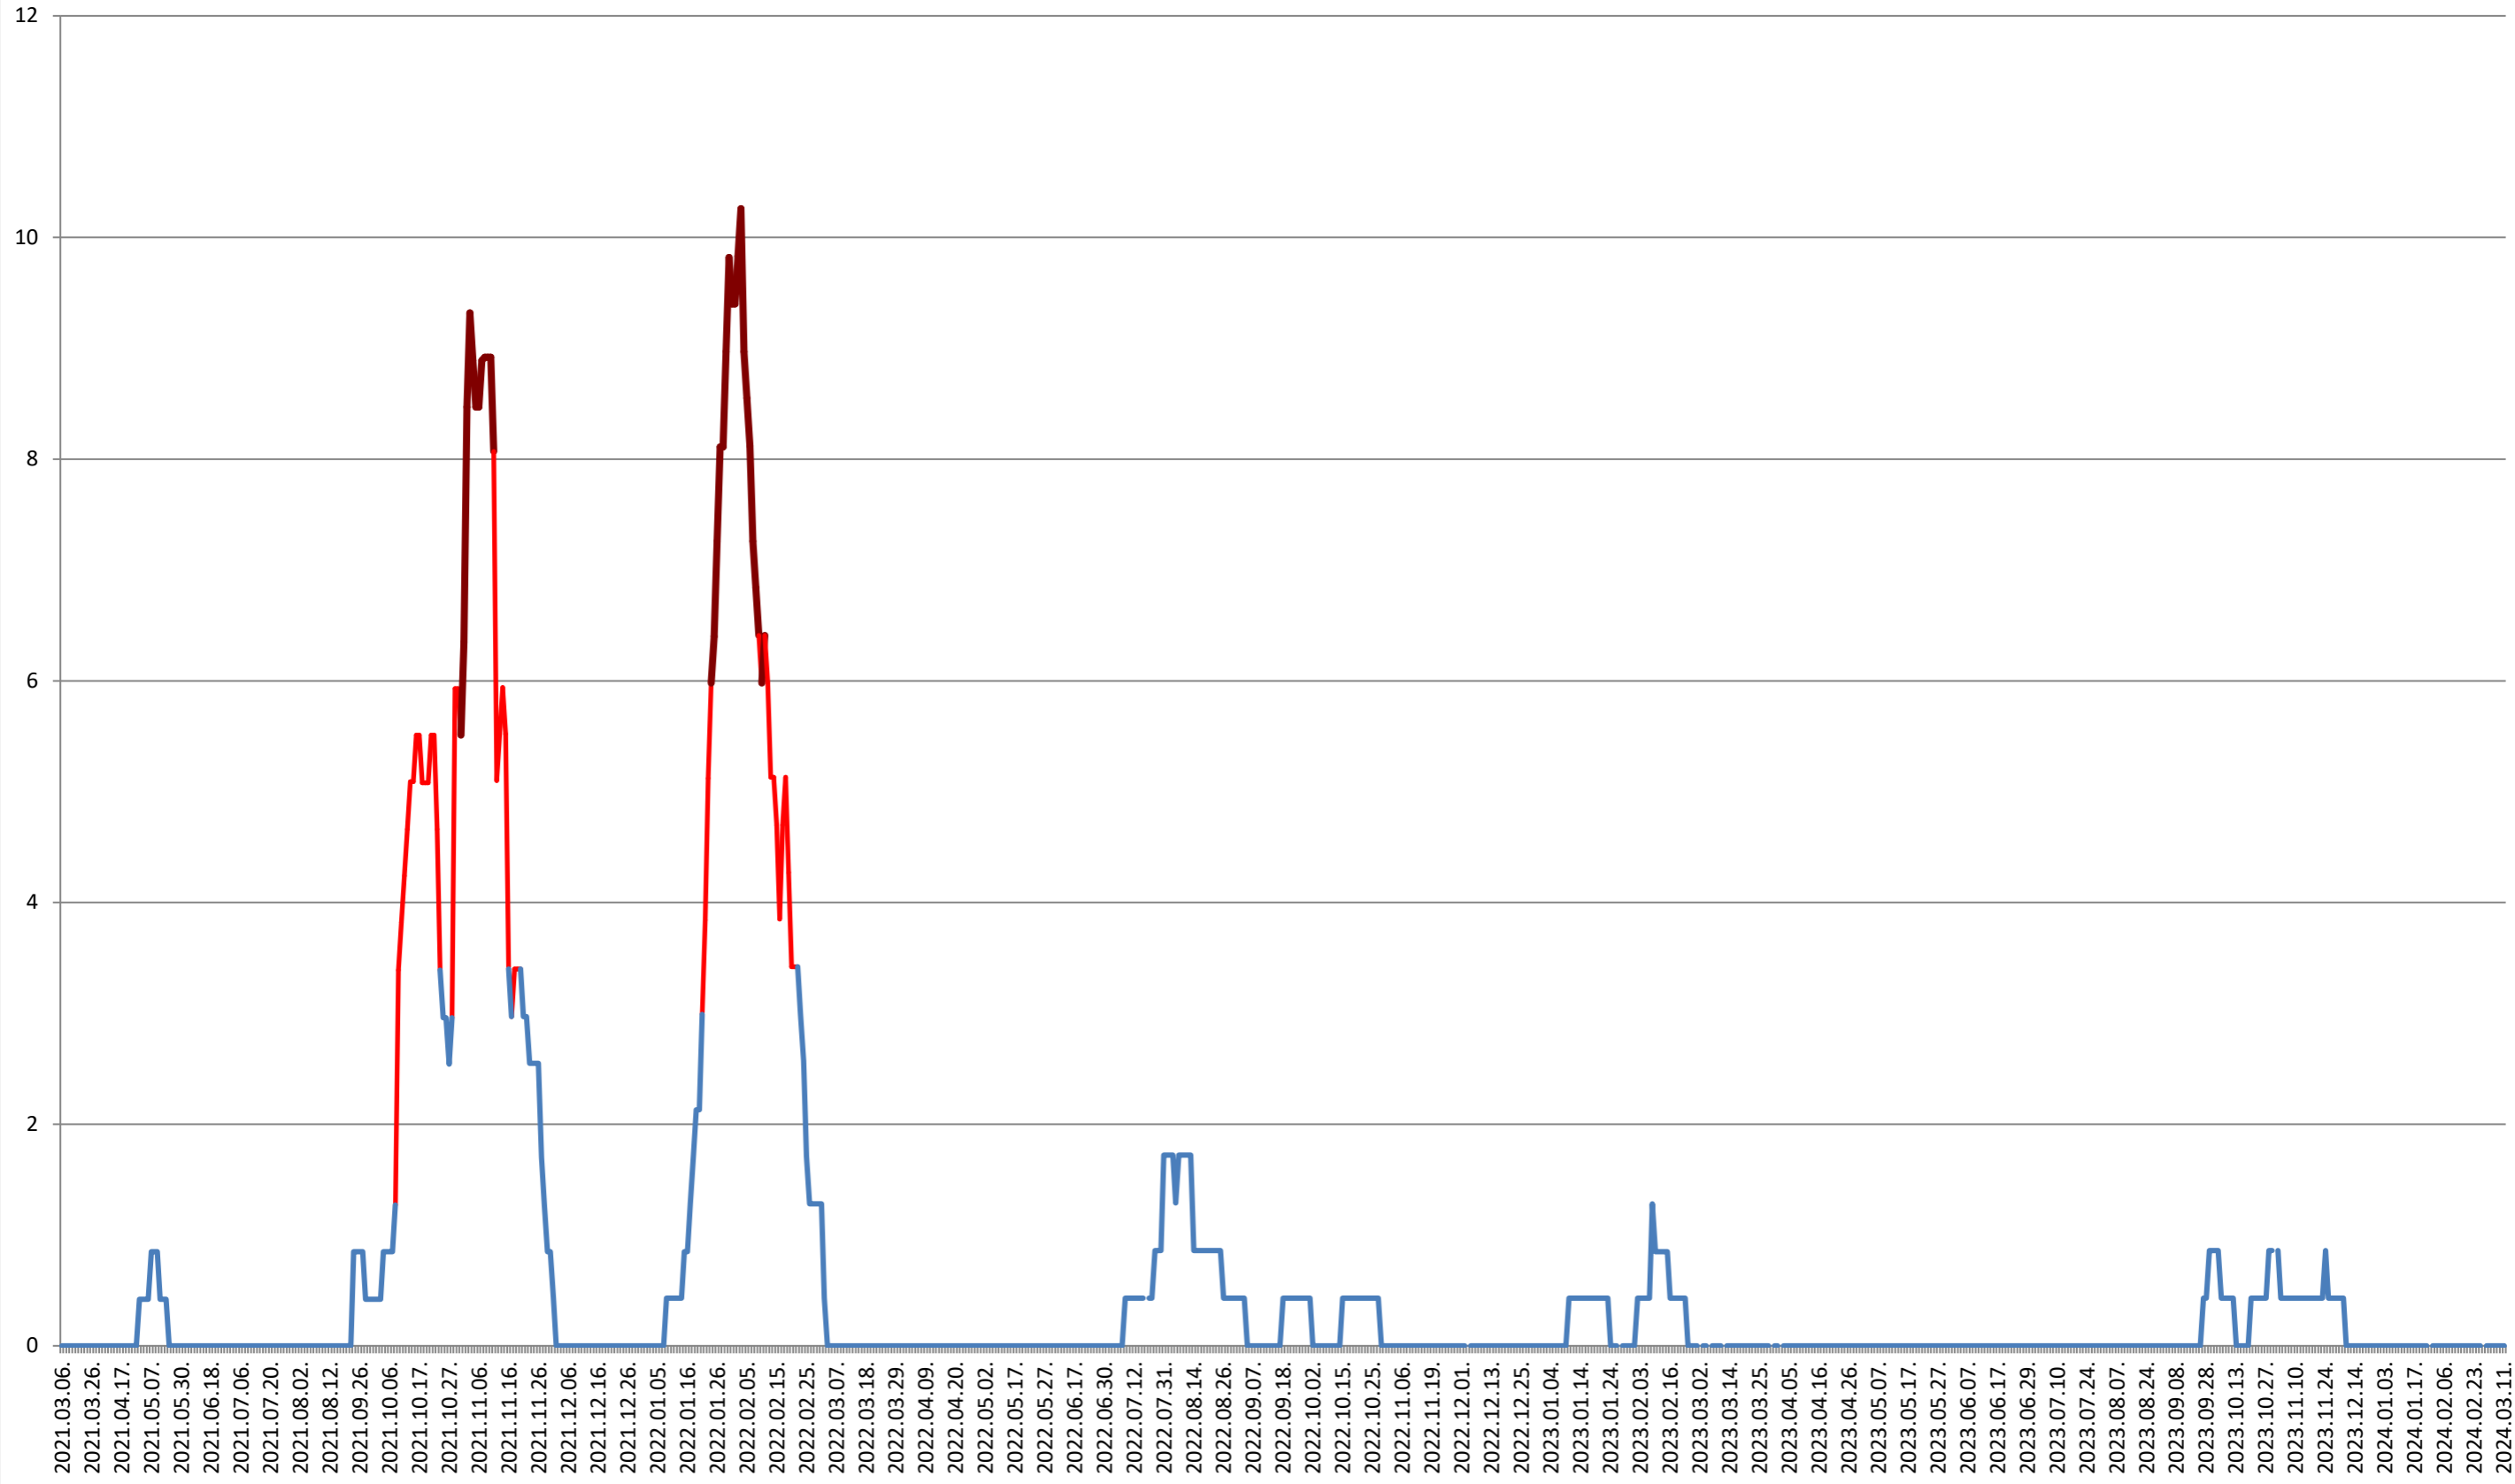

SÂNMARTIN - Evolutia incidentei cumulate pe 14 zile la ‰ de locuitori 2021.03.07. - 2024.03.11.