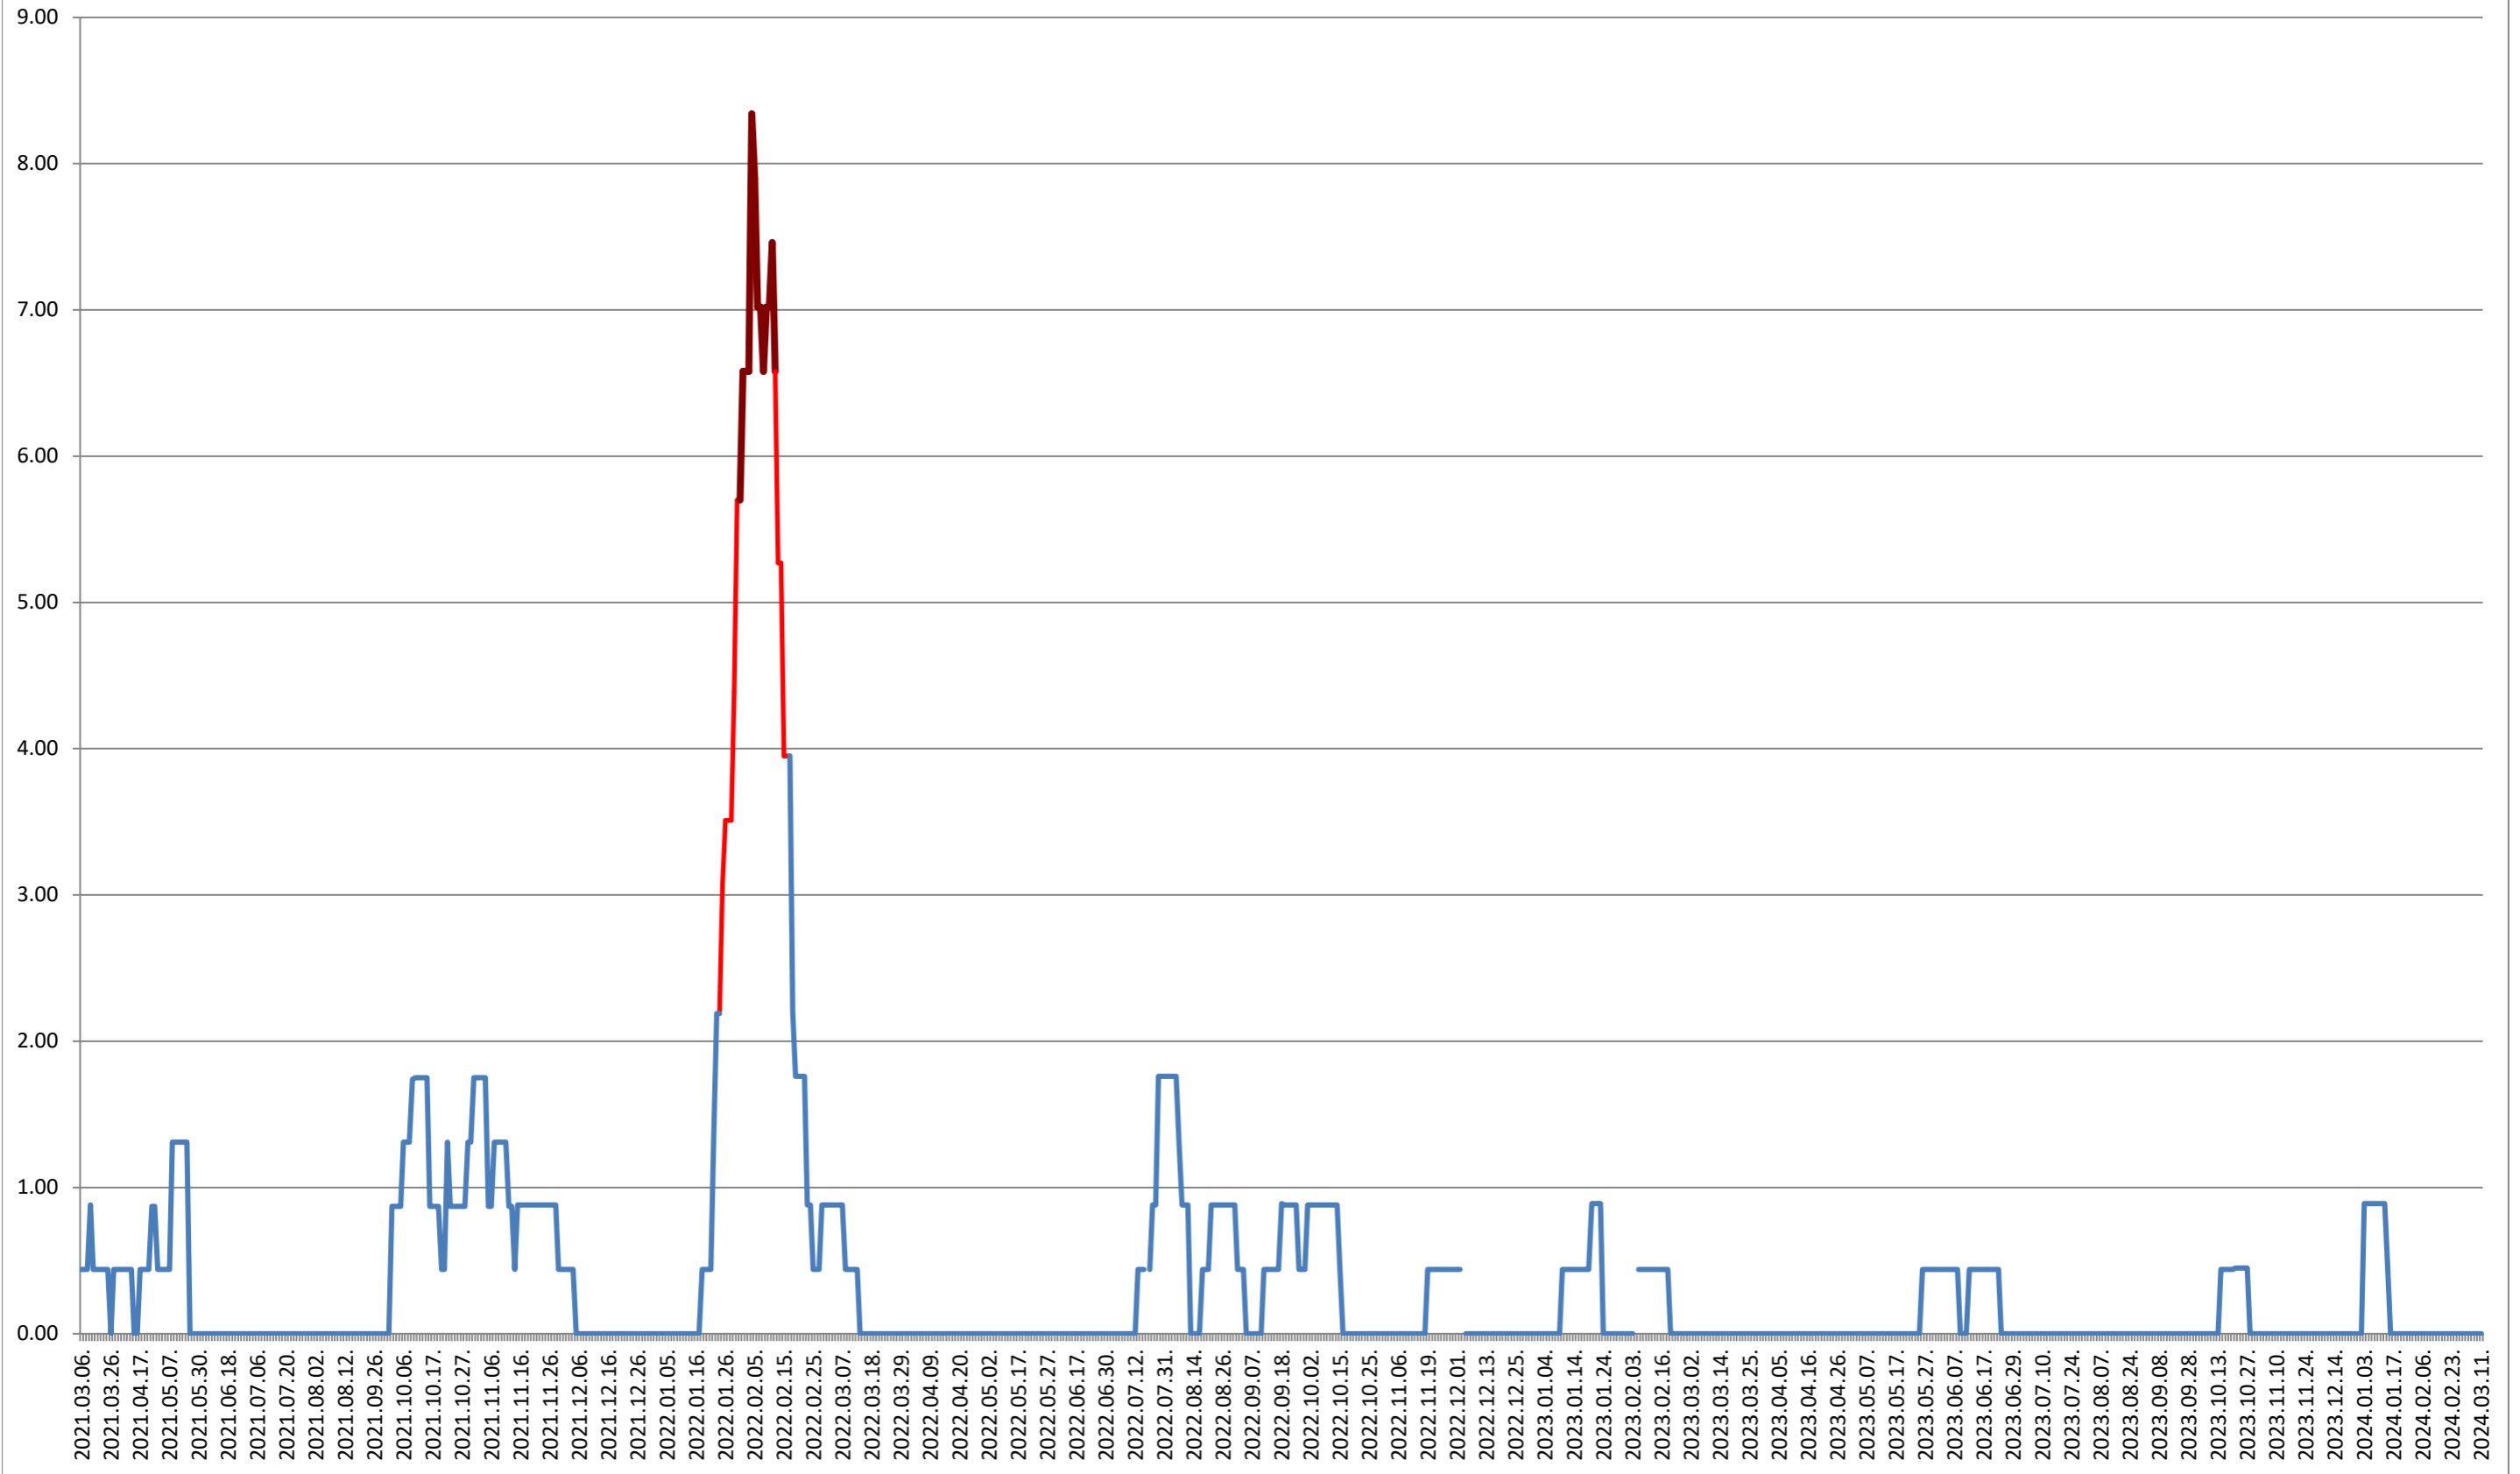

ORAȘ BĂLAN - Evolutia incidentei cumulate pe 14 zile la ‰ de locuitori 2021.03.07. - 2024.03.11.

BILBOR - Evolutia incidentei cumulate pe 14 zile la ‰ de locuitori 2021.03.07. - 2024.03.11.

ORAȘ BORSEC - Evolutia incidentei cumulate pe 14 zile la ‰ de locuitori 2021.03.07. - 2024.03.11.

BRĂDEȘTI - Evolutia incidentei cumulate pe 14 zile la % de locuitori
2021.03.07. - 2024.03.11.

CĂPĂLNIȚA - Evolutia incidentei cumulate pe 14 zile la ‰ de locuitori 2021.03.07. - 2024.03.11.

CÂRȚA - Evolutia incidentei cumulate pe 14 zile la ‰ de locuitori 2021.03.07. - 2024.03.11.

CICEU - Evolutia incidentei cumulate pe 14 zile la ‰ de locuitori 2021.03.07. - 2024.03.11.

CIUCSÂNGEORGIU - Evolutia incidentei cumulate pe 14 zile la % de locuitori

2021.03.07. - 2024.03.11.

CIUMANI - Evolutia incidentei cumulate pe 14 zile la ‰ de locuitori 2021.03.07. - 2024.03.11.

CORBU - Evolutia incidentei cumulate pe 14 zile la ‰ de locuitori 2021.03.07. - 2024.03.11.

CORUND - Evolutia incidentei cumulate pe 14 zile la ‰ de locuitori 2021.03.07. - 2024.03.11.

COZMENI - Evolutia incidentei cumulate pe 14 zile la ‰ de locuitori 2021.03.07. - 2024.03.11.