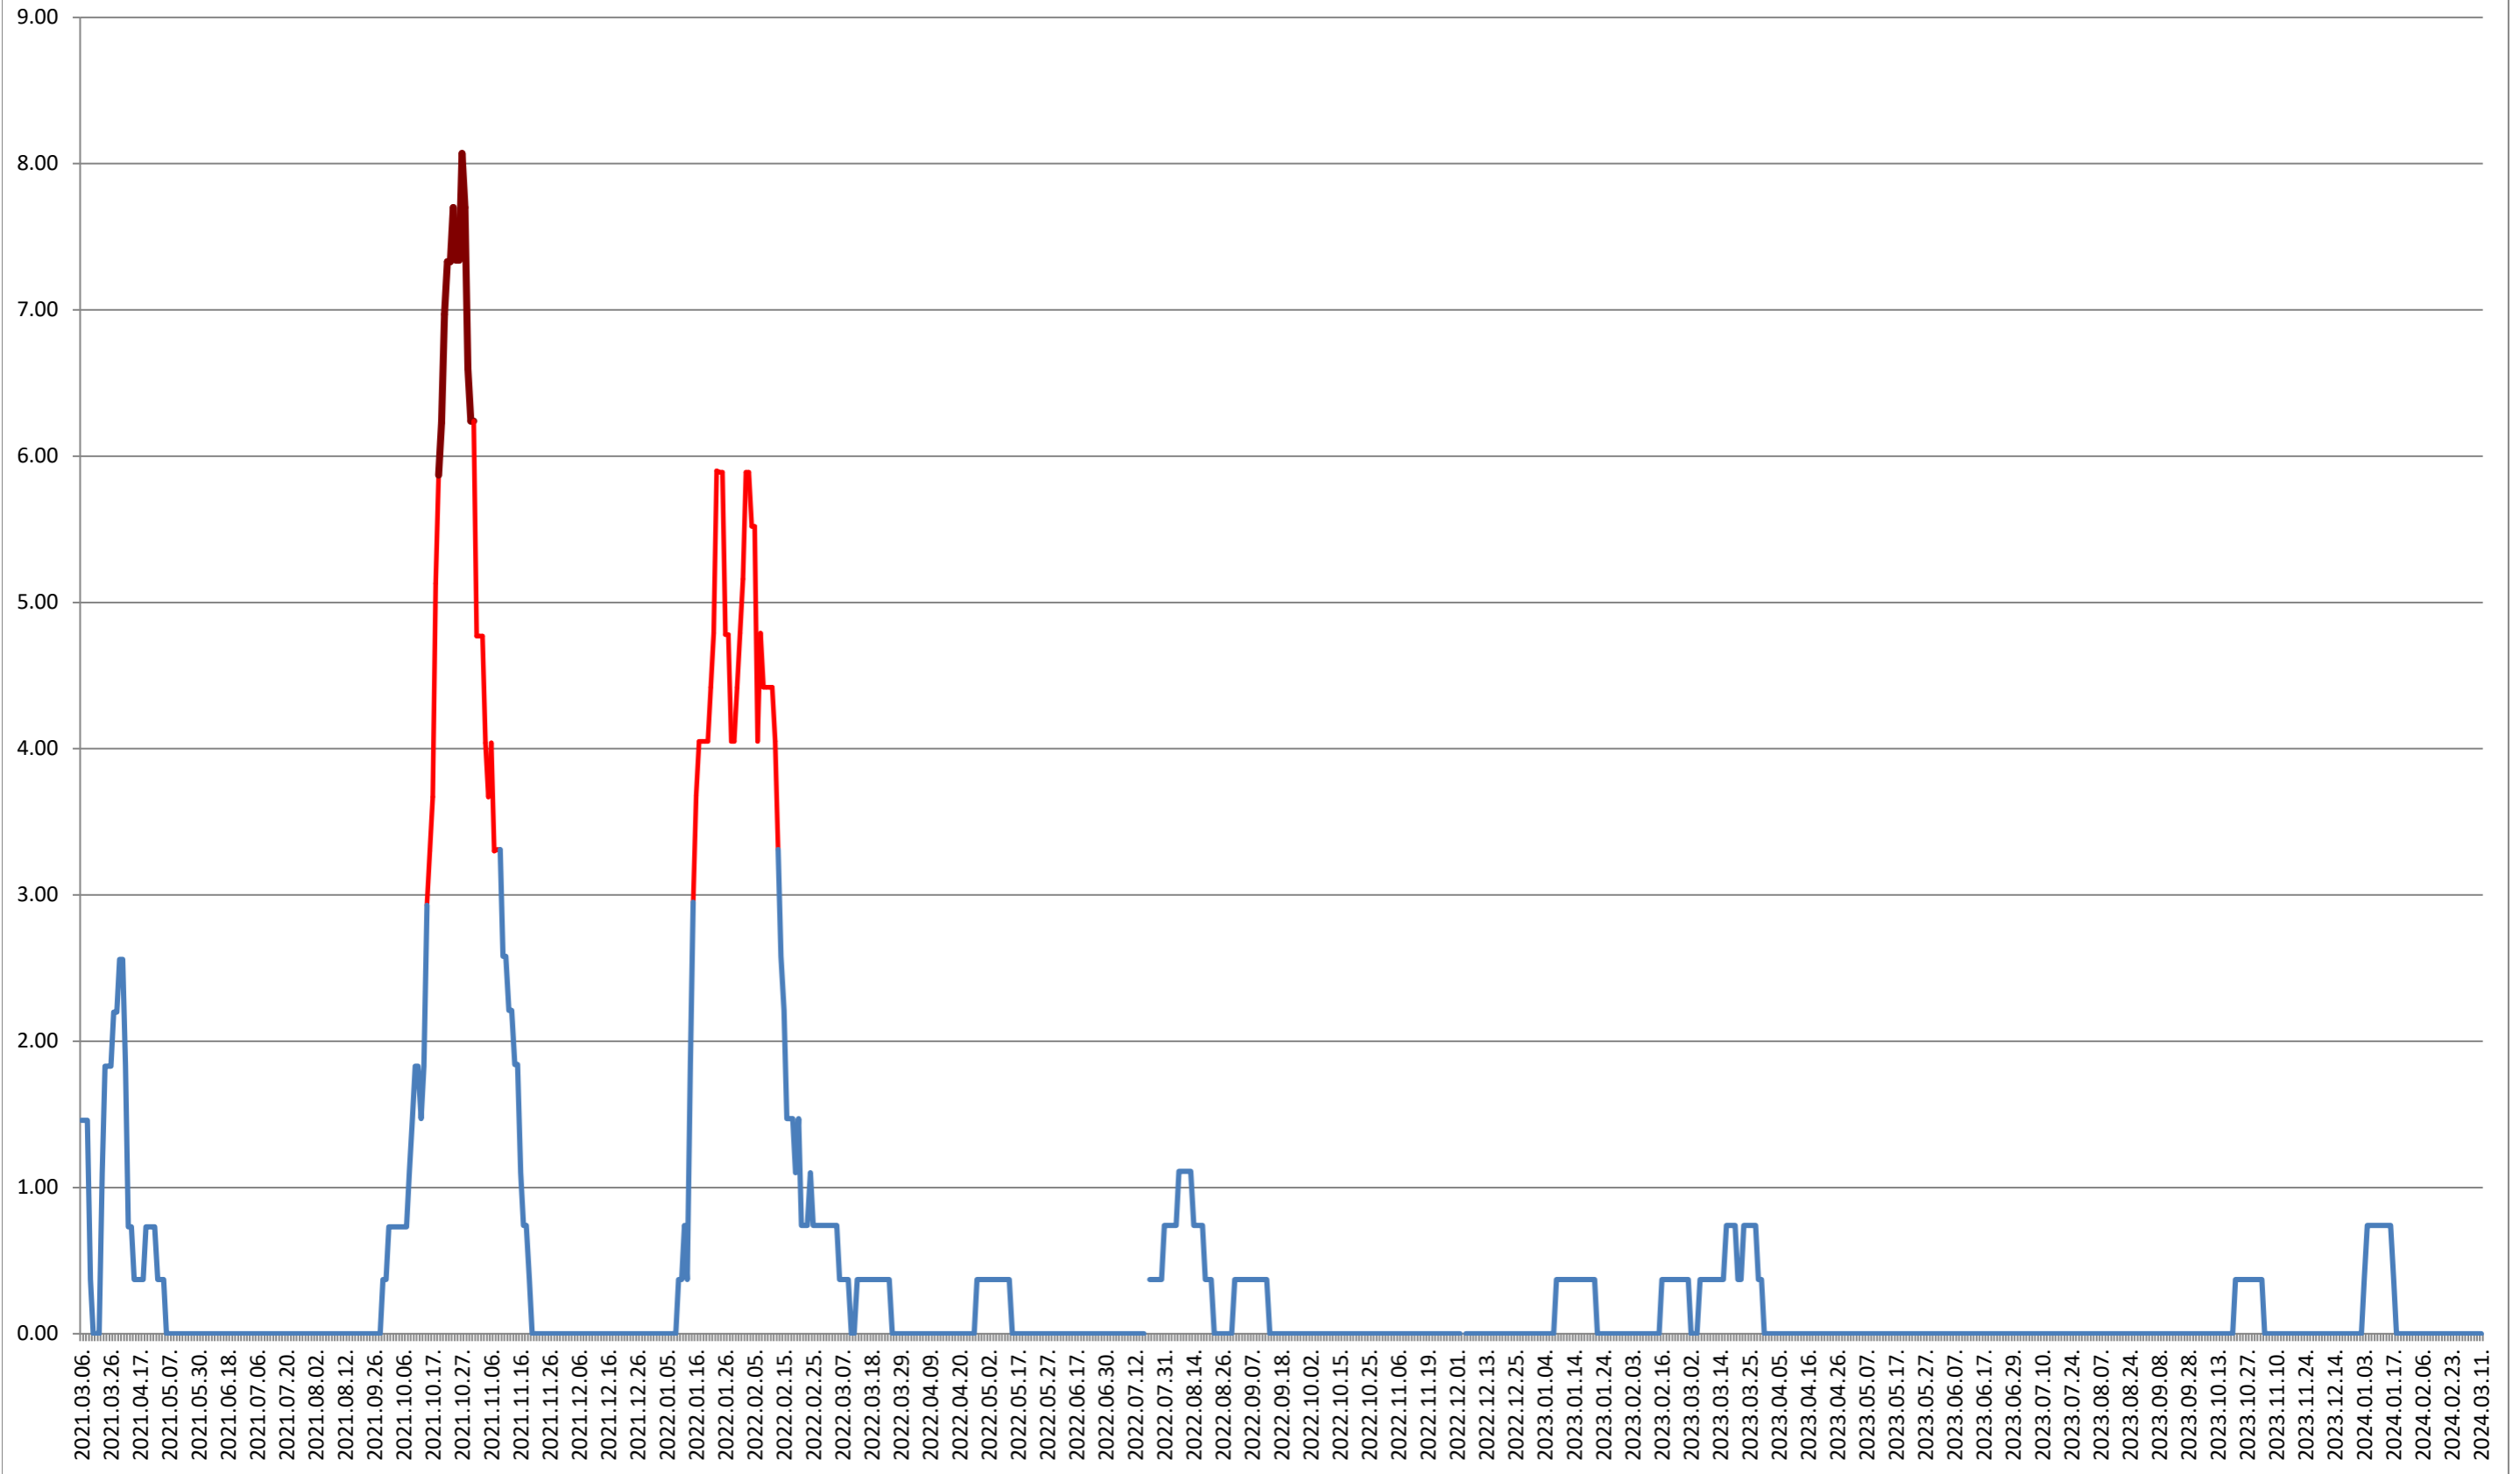

ATID - Evolutia incidentei cumulate pe 14 zile la ‰ de locuitori
2021.03.07. - 2024.03.11.

AVRĂMEȘTI - Evolutia incidentei cumulate pe 14 zile la % de locuitori 2021.03.07. - 2024.03.11.

ORAȘ BĂILE TUȘNAD - Evolutia incidentei cumulate pe 14 zile la ‰ de locuitori 2021.03.07. - 2024.03.11.

ORAȘ BĂLAN - Evolutia incidentei cumulate pe 14 zile la ‰ de locuitori 2021.03.07. - 2024.03.11.

BILBOR - Evolutia incidentei cumulate pe 14 zile la ‰ de locuitori 2021.03.07. - 2024.03.11.

ORAȘ BORSEC - Evolutia incidentei cumulate pe 14 zile la ‰ de locuitori 2021.03.07. - 2024.03.11.

BRĂDEȘTI - Evolutia incidentei cumulate pe 14 zile la % de locuitori
2021.03.07. - 2024.03.11.

CĂPĂLNIȚA - Evolutia incidentei cumulate pe 14 zile la ‰ de locuitori 2021.03.07. - 2024.03.11.

CÂRȚA - Evolutia incidentei cumulate pe 14 zile la ‰ de locuitori 2021.03.07. - 2024.03.11.