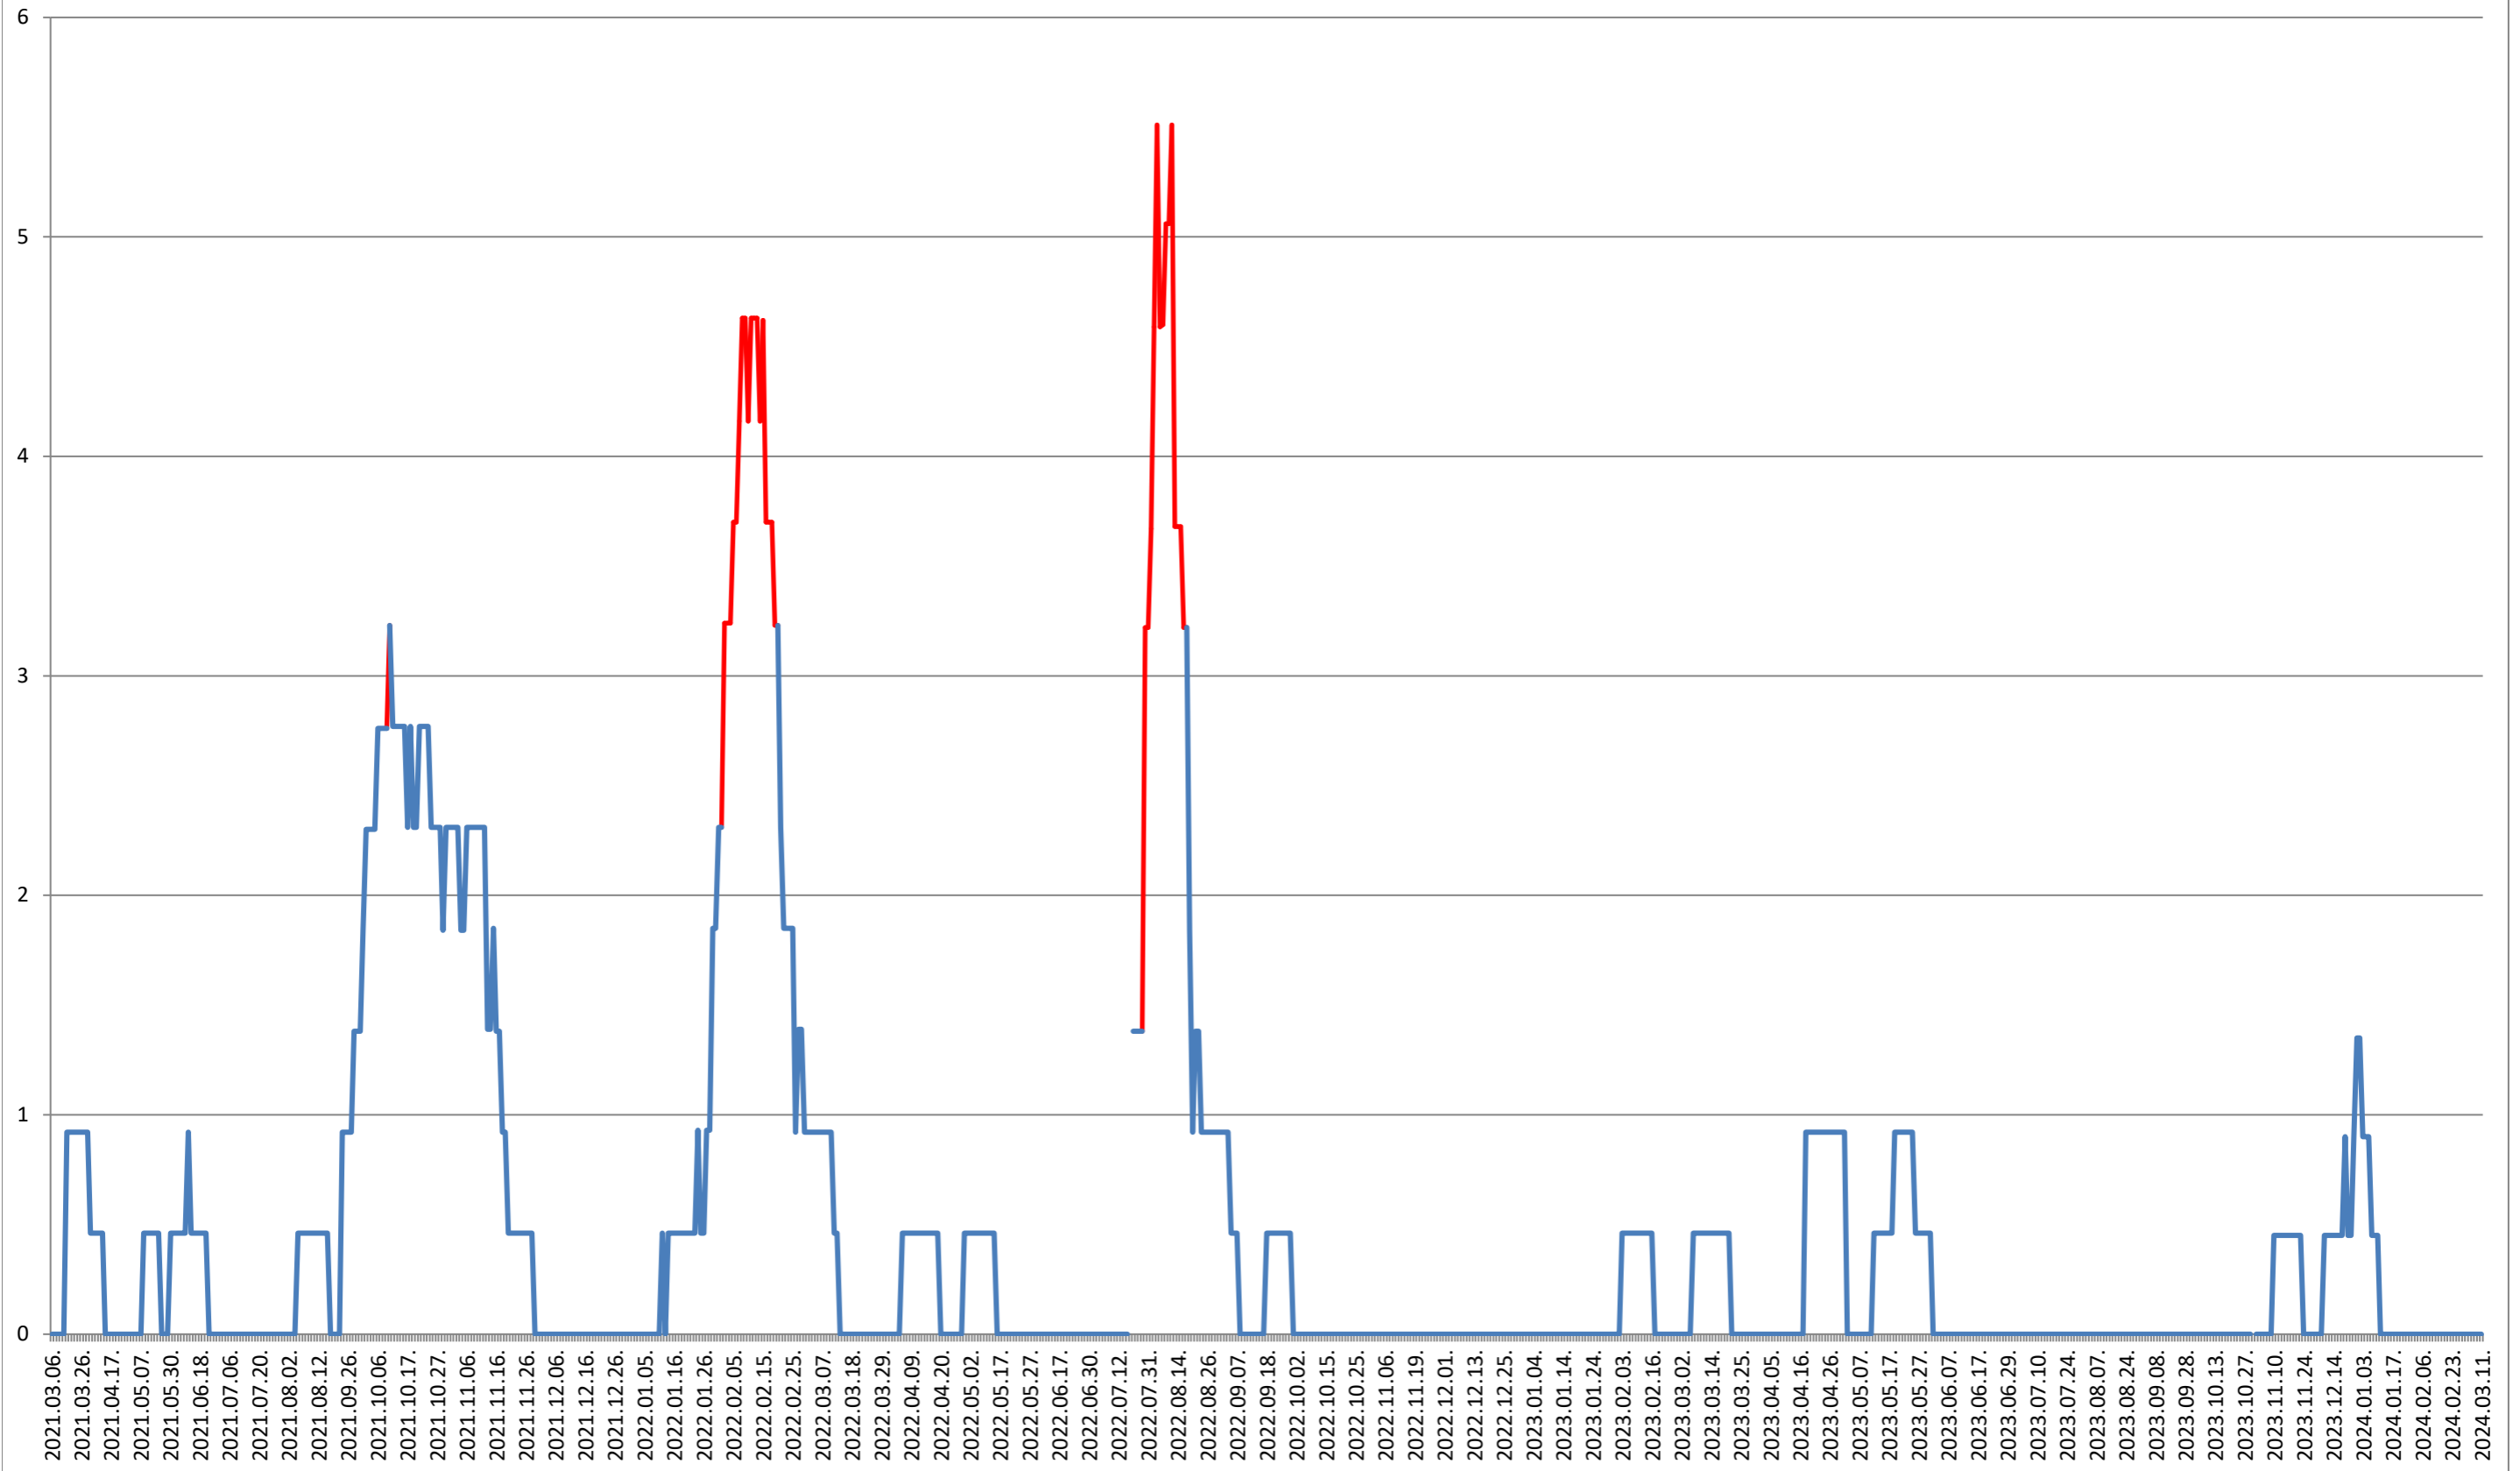

TUȘNAD - Evolutia incidentei cumulate pe 14 zile la % de locuitori 2021.03.07. - 2024.03.11.