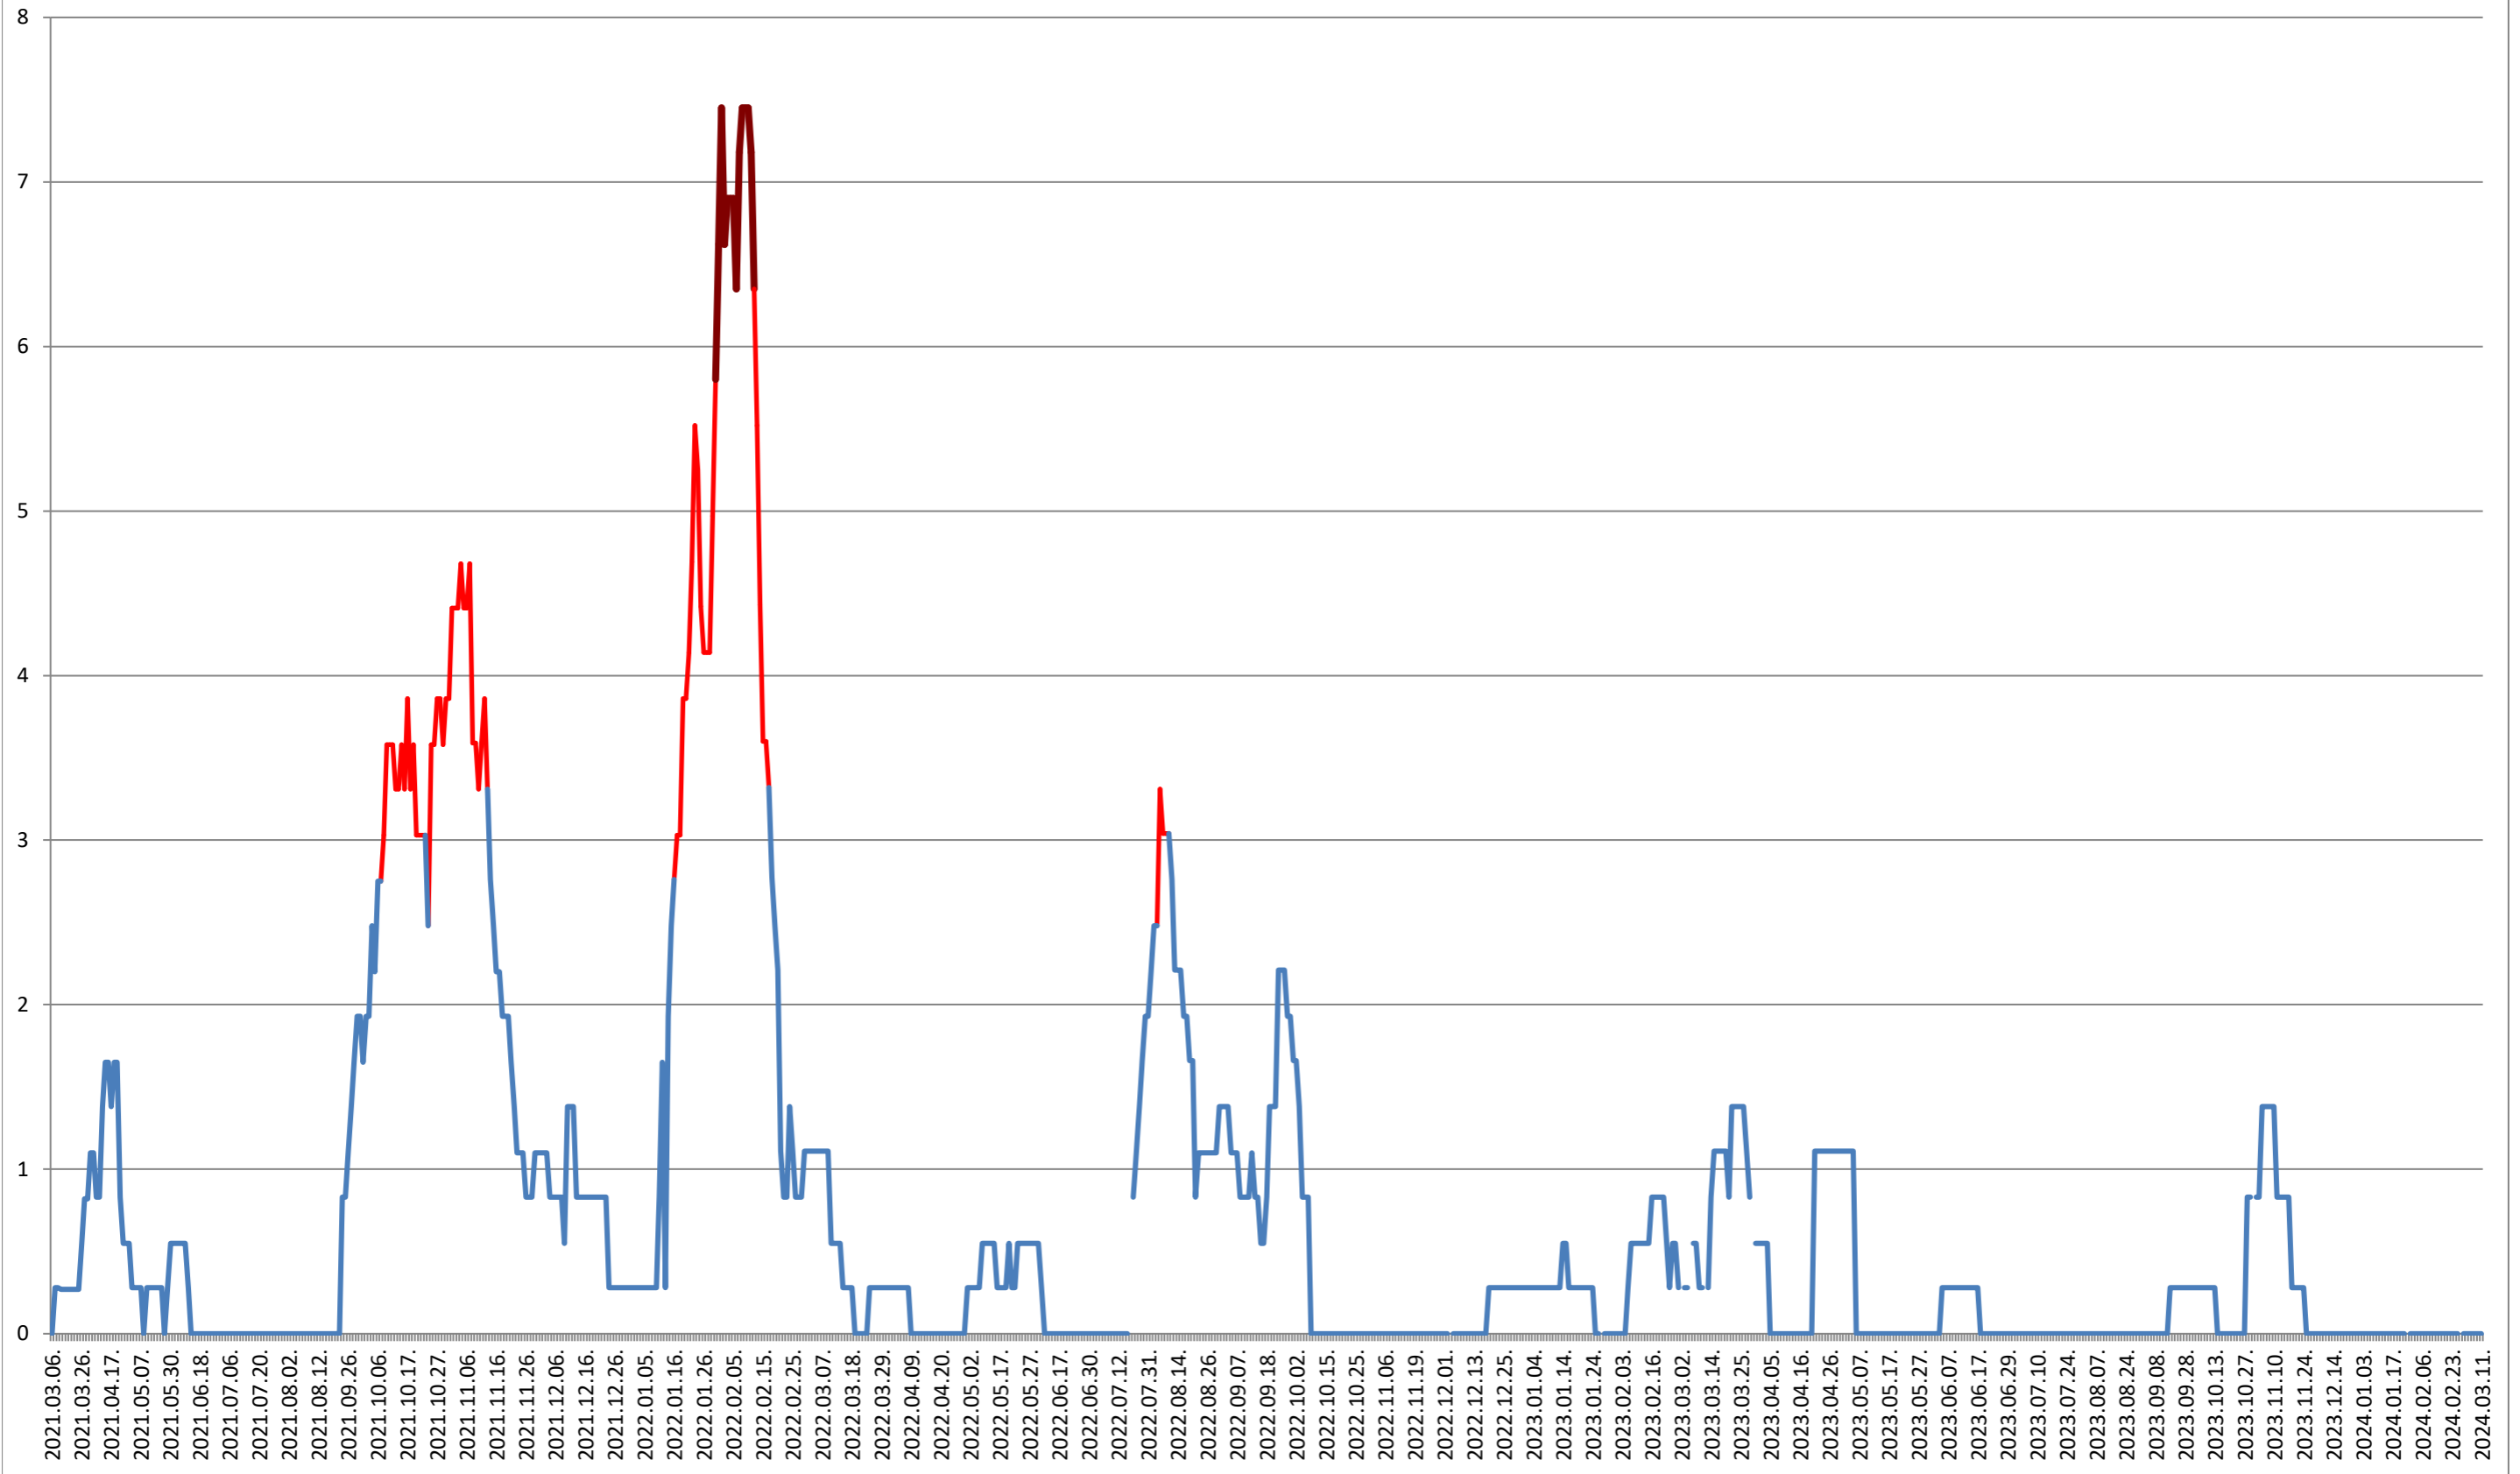

SÂNSIMION - Evolutia incidentei cumulate pe 14 zile la % de locuitori

2021.03.07. - 2024.03.11.