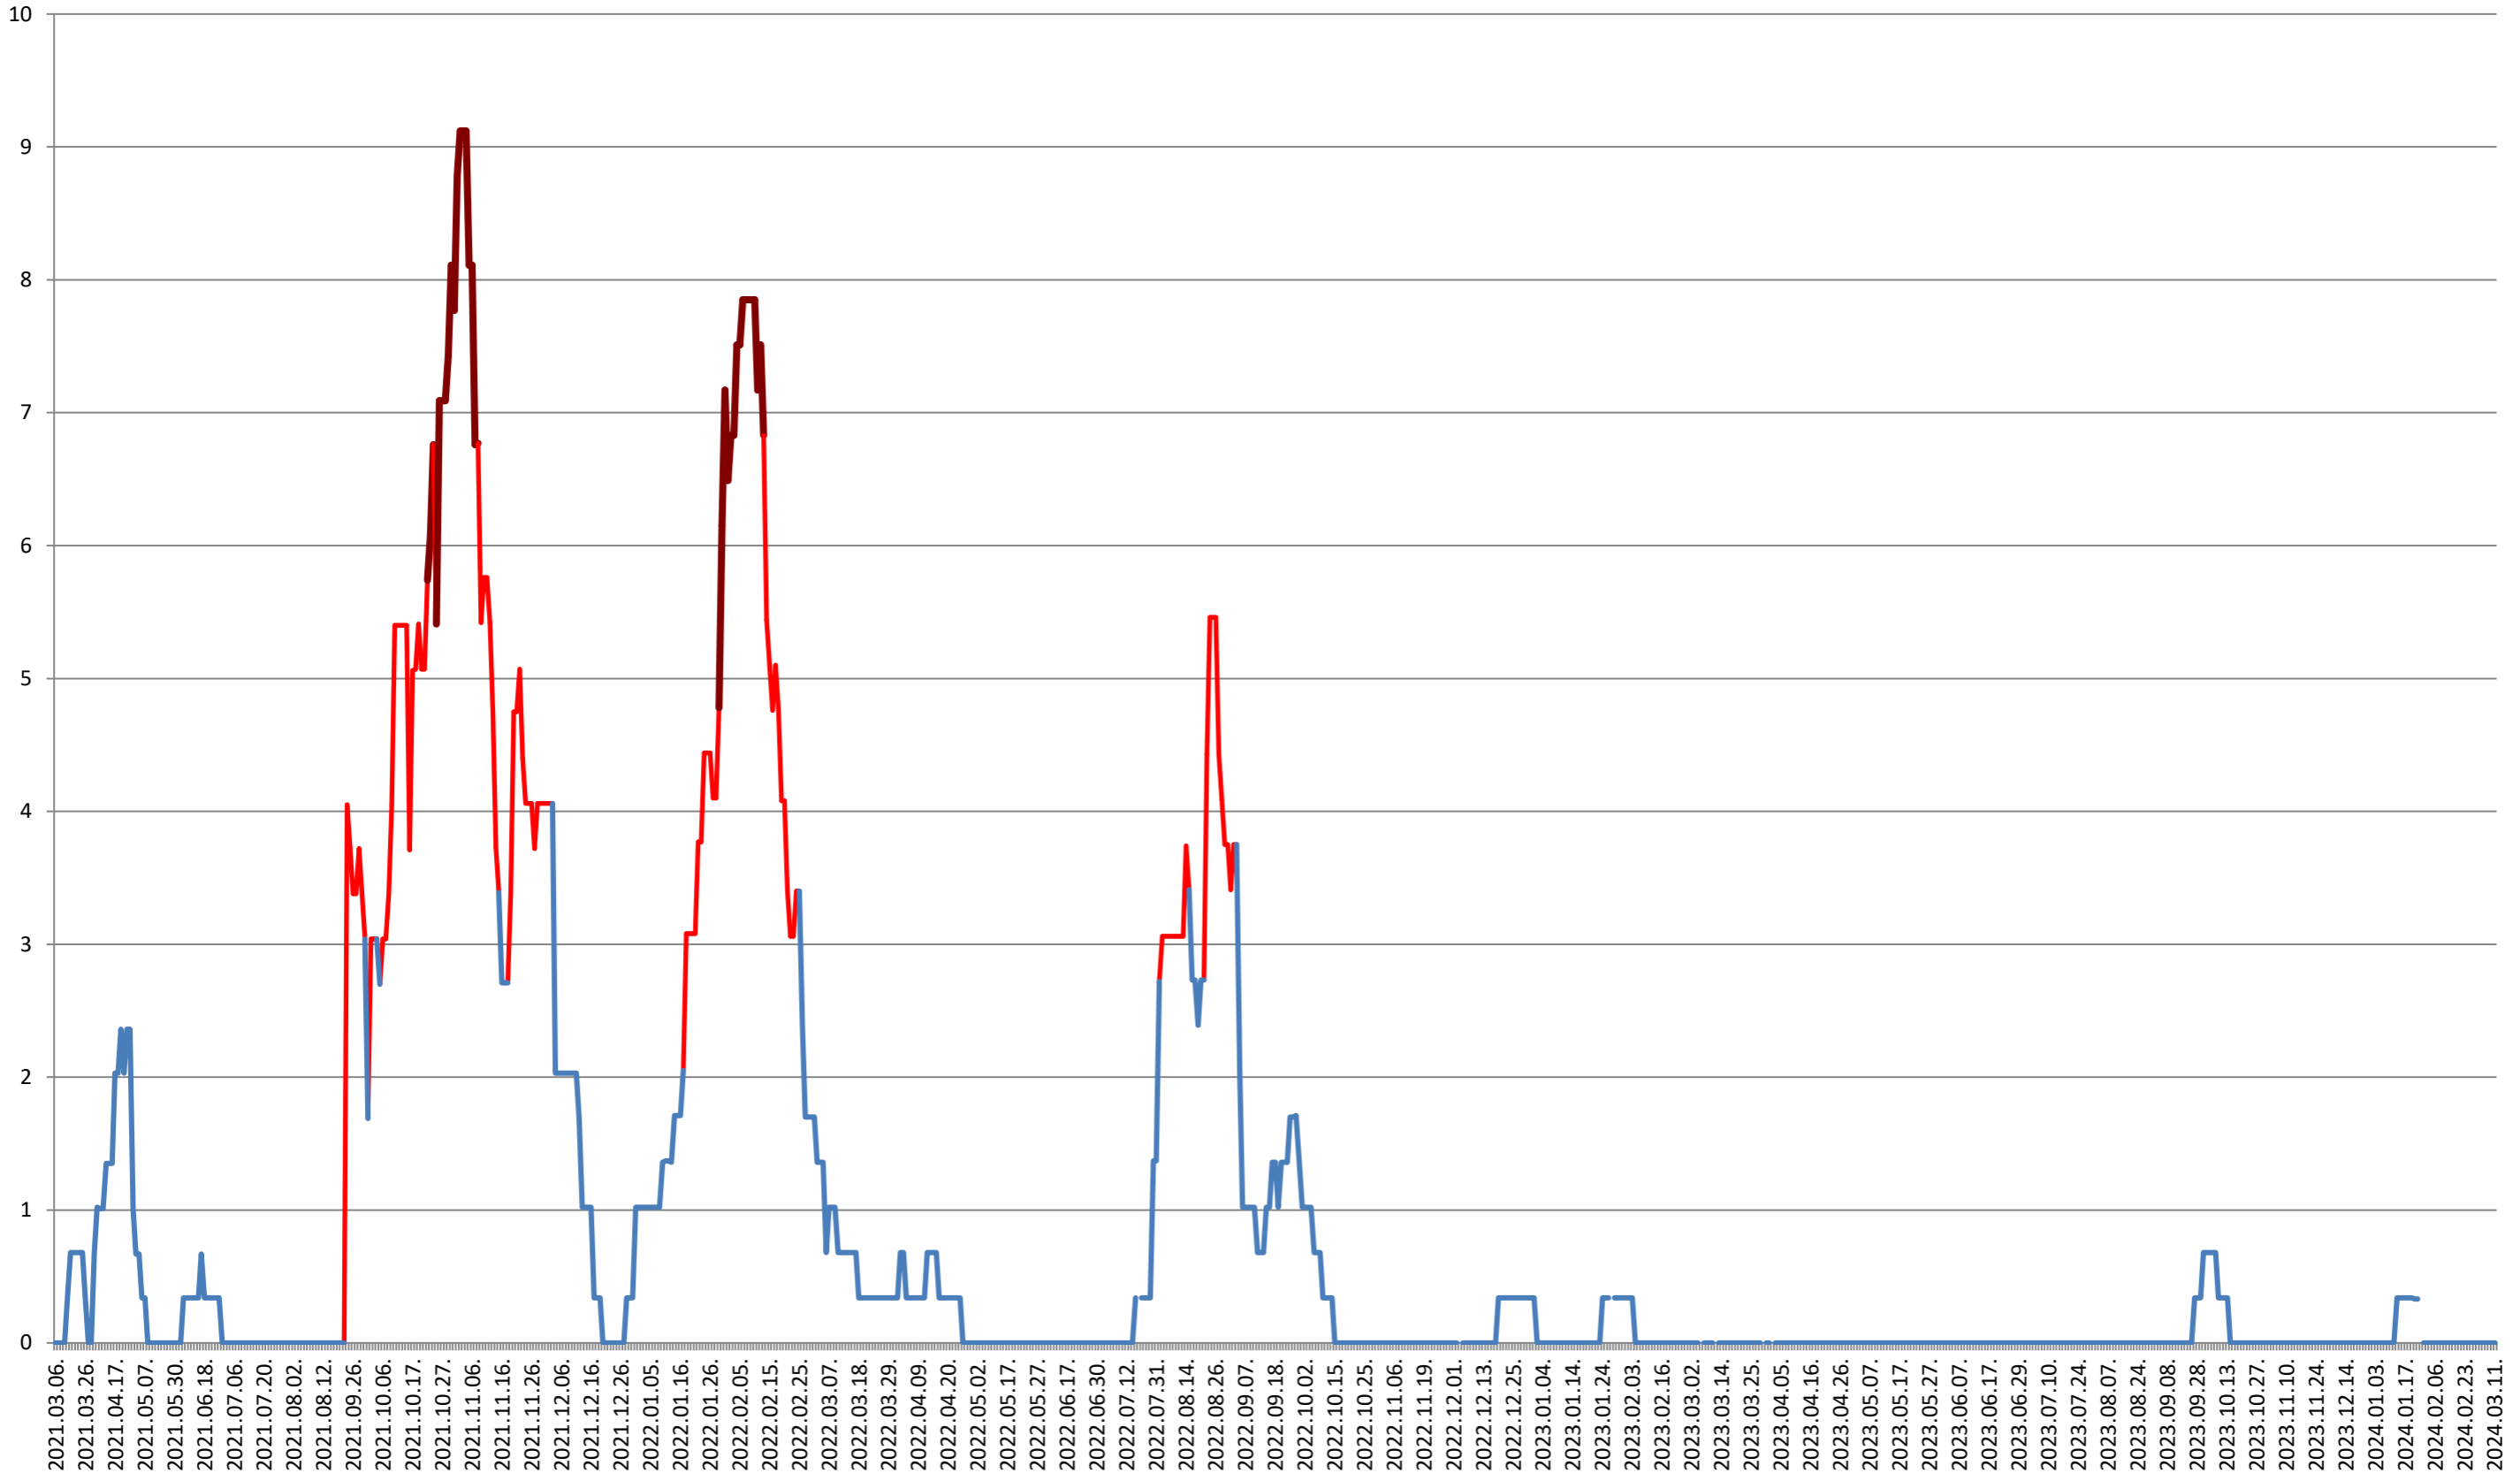

LELICENI - Evolutia incidentei cumulate pe 14 zile la % de locuitori 2021.03.07. - 2024.03.11.

LUETA - Evolutia incidentei cumulate pe 14 zile la ‰ de locuitori
2021.03.07. - 2024.03.11.

LUNCA DE JOS - Evolutia incidentei cumulate pe 14 zile la ‰ de locuitori 2021.03.07. - 2024.03.11.

LUNCA DE SUS - Evolutia incidentei cumulate pe 14 zile la ‰ de locuitori

2021.03.07. - 2024.03.11.

LUPENI - Evolutia incidentei cumulate pe 14 zile la ‰ de locuitori 2021.03.07. - 2024.03.11.

MĂDĂRAȘ - Evolutia incidentei cumulate pe 14 zile la ‰ de locuitori 2021.03.07. - 2024.03.11.

MĂRTINIȘ - Evolutia incidentei cumulate pe 14 zile la % de locuitori
2021.03.07. - 2024.03.11.

MEREȘTI - Evolutia incidentei cumulate pe 14 zile la % de locuitori 2021.03.07. - 2024.03.11.

MUNICIPIUL MIERCUREA-CIUC - Evolutia incidentei cumulate pe 14 zile la % de locuitori 2021.03.07. - 2024.03.11.