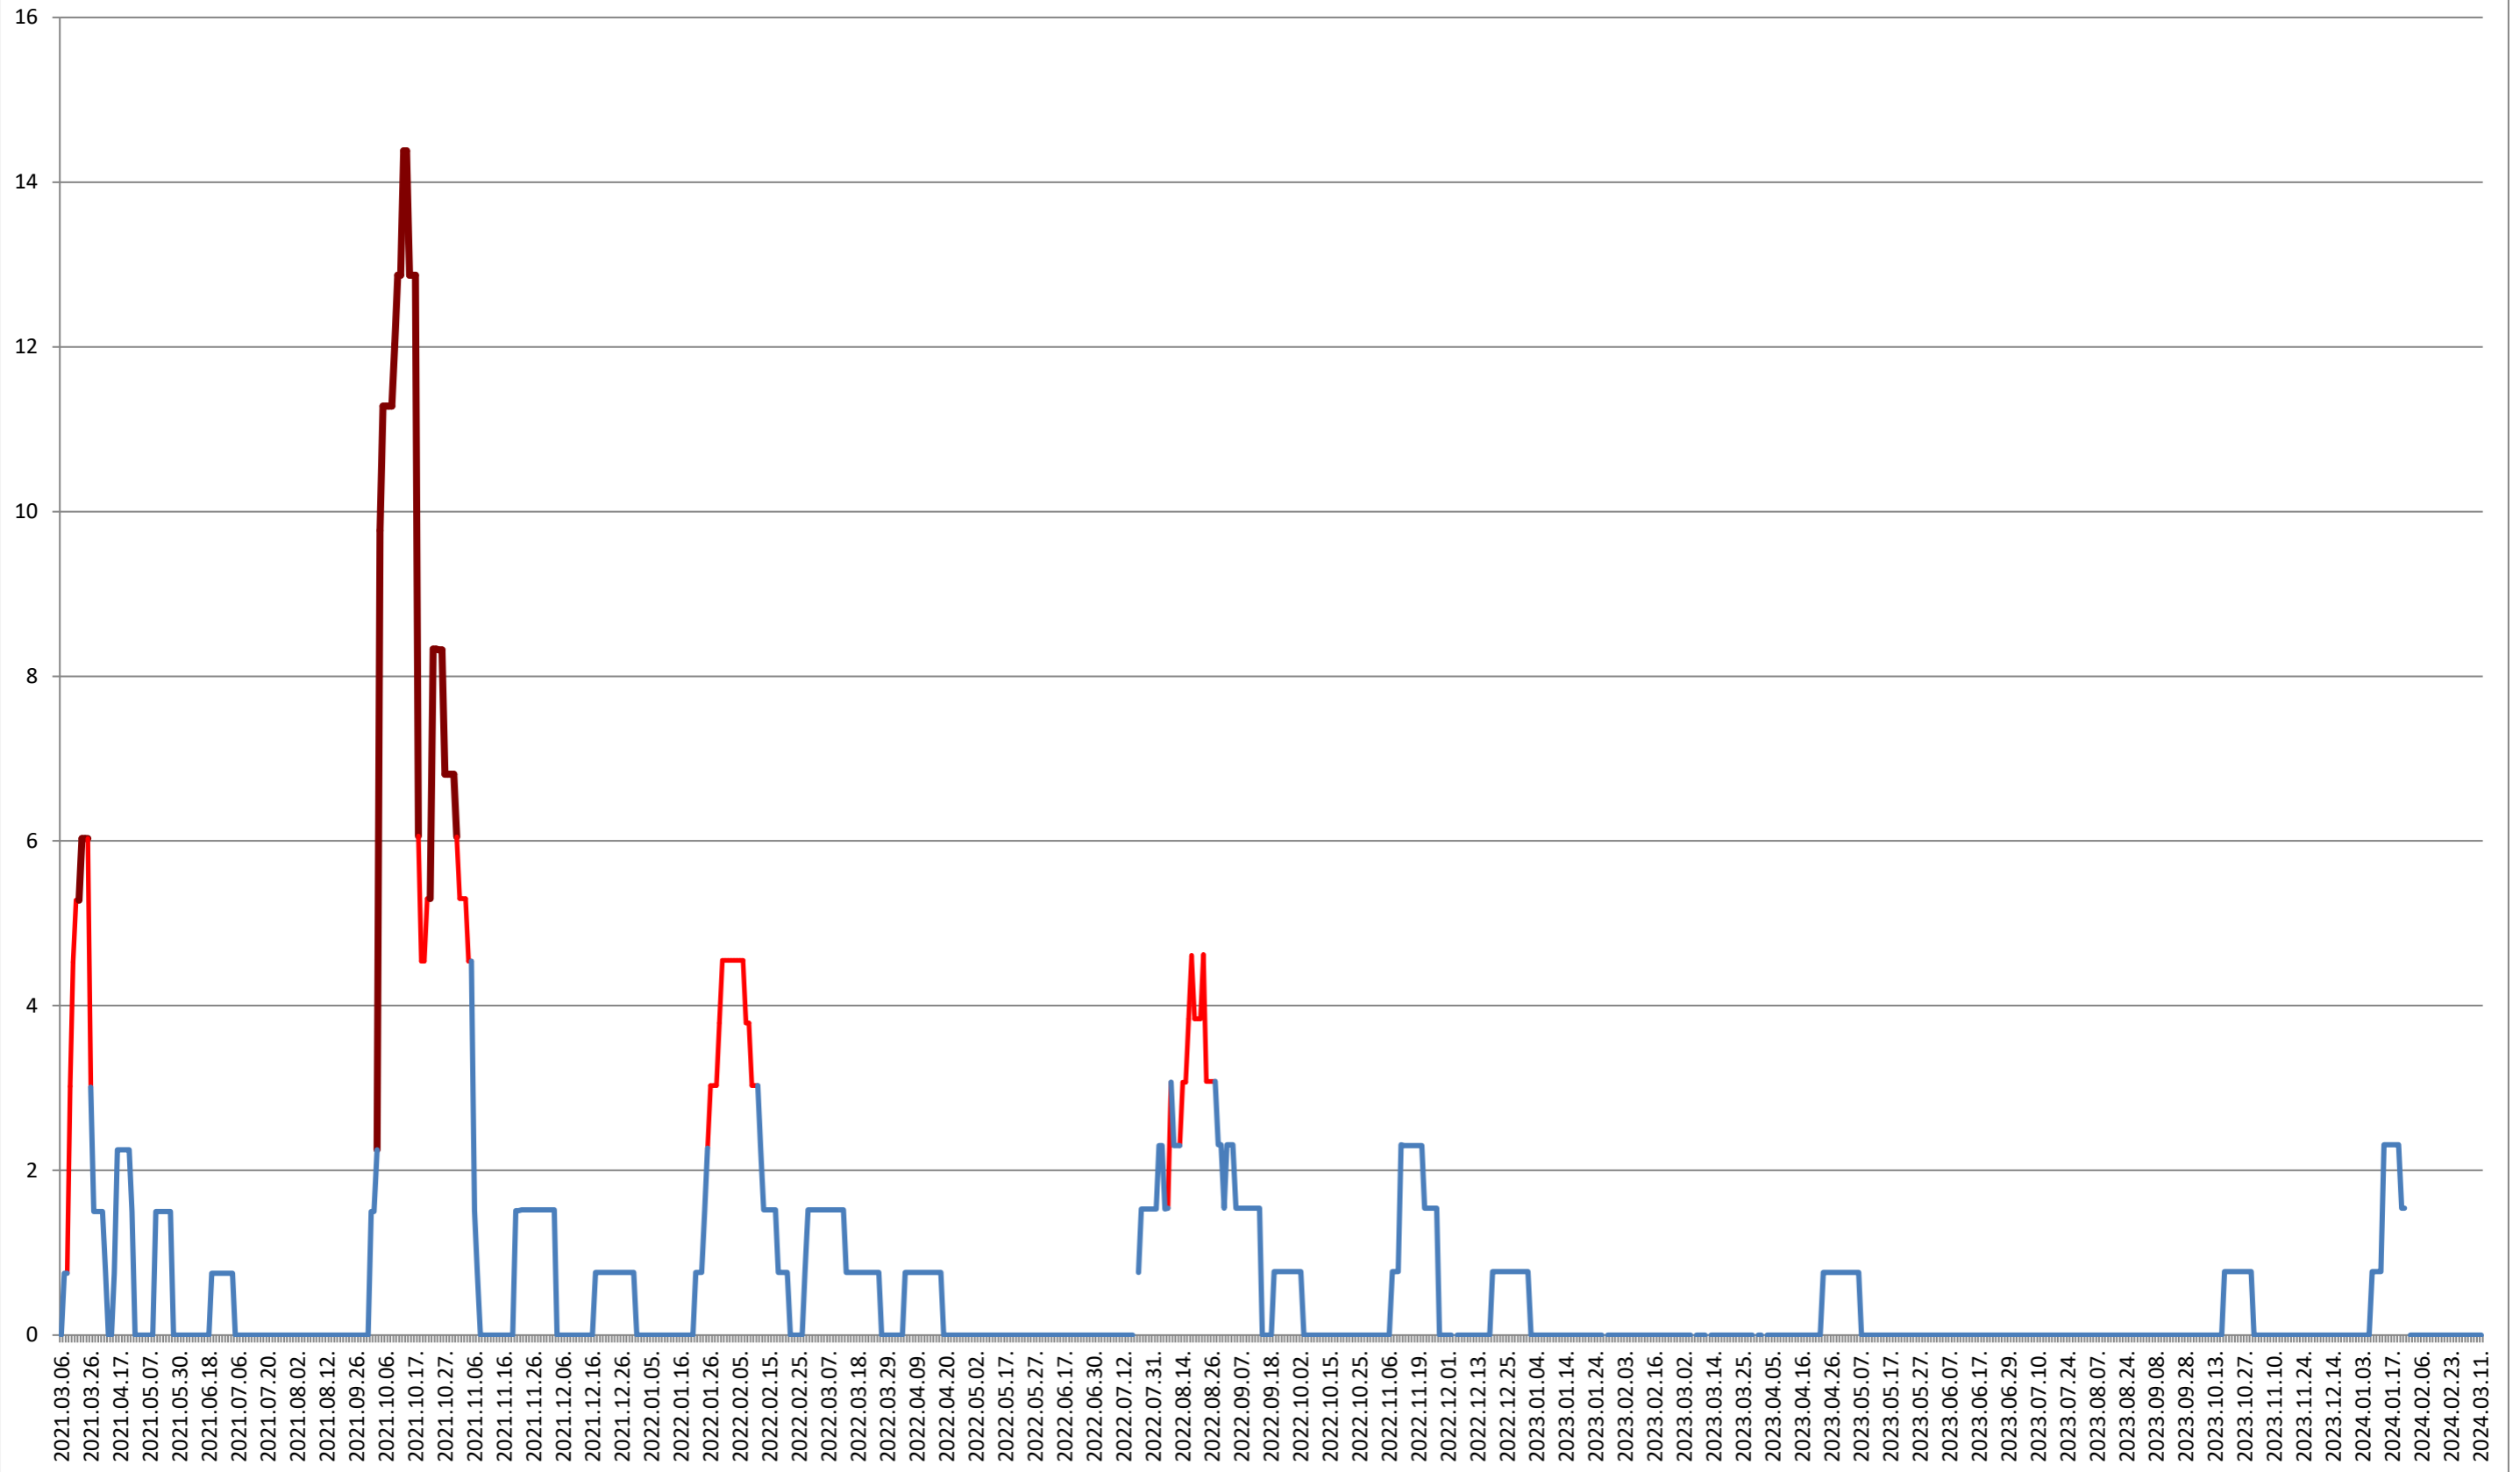

OCLAND - Evolutia incidentei cumulate pe 14 zile la % de locuitori 2021.03.07. - 2024.03.11.