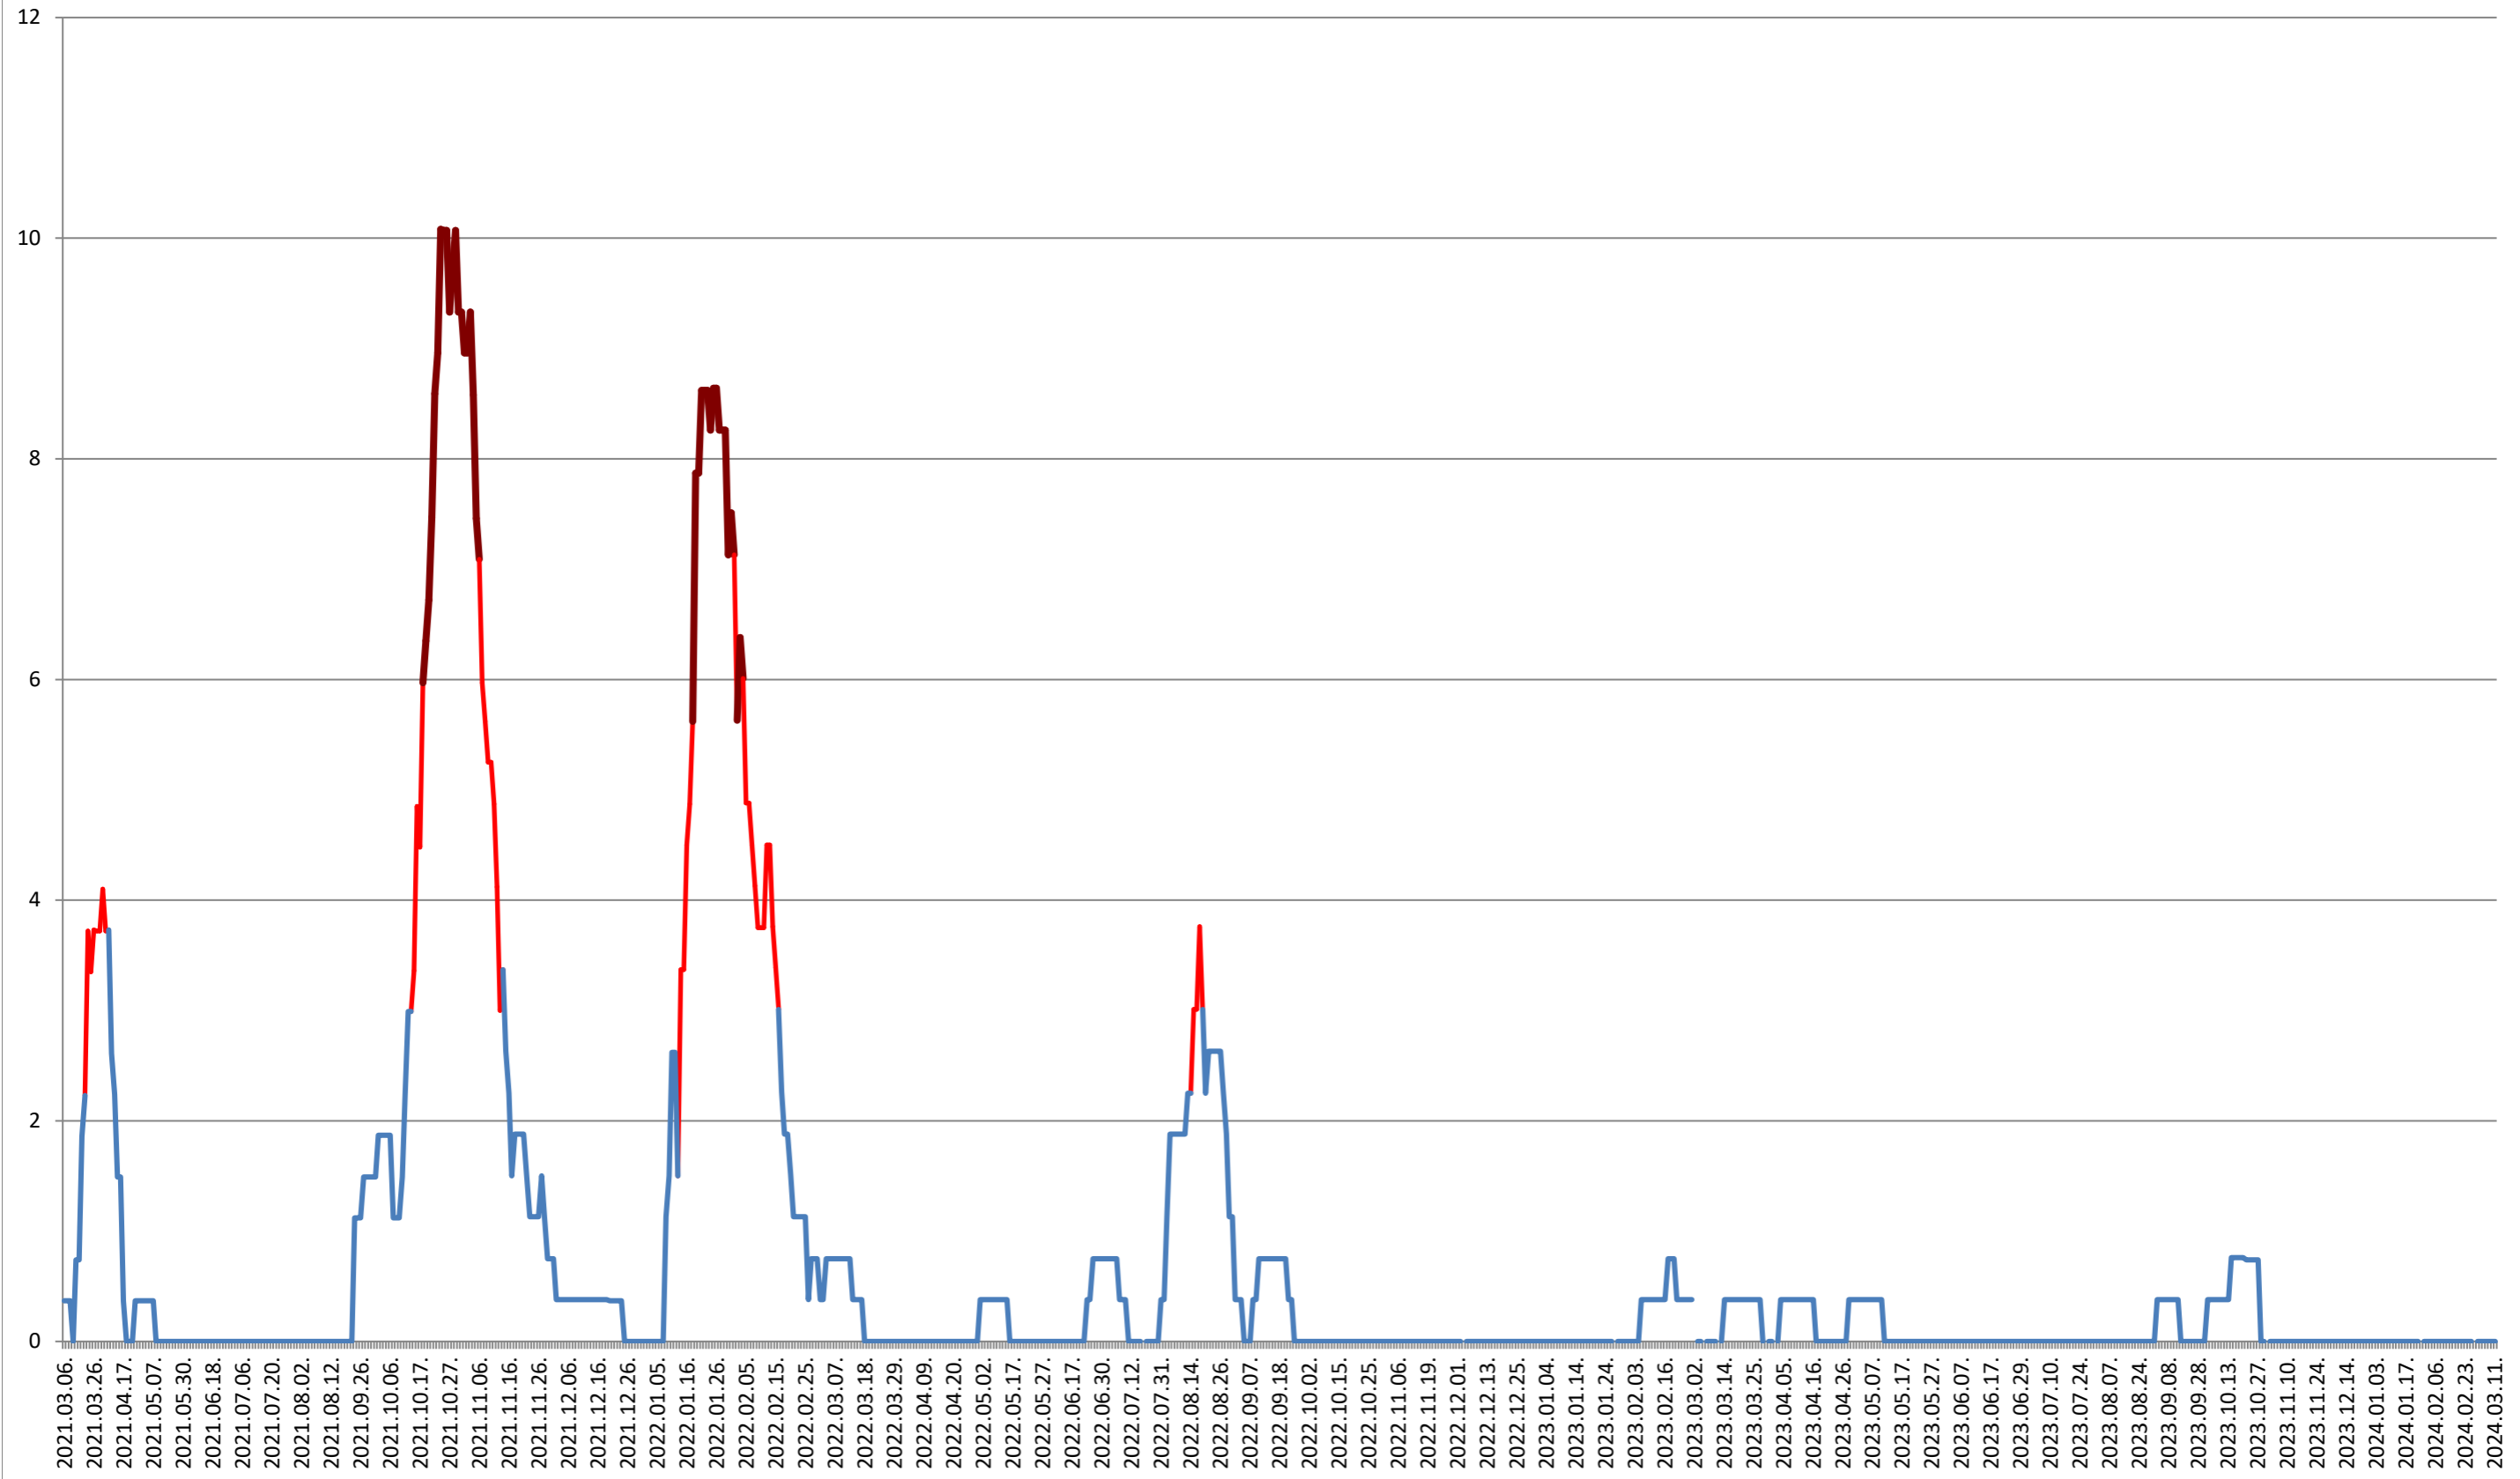

SÂNCRĂIENI - Evolutia incidentei cumulate pe 14 zile la ‰ de locuitori 2021.03.07. - 2024.03.11.