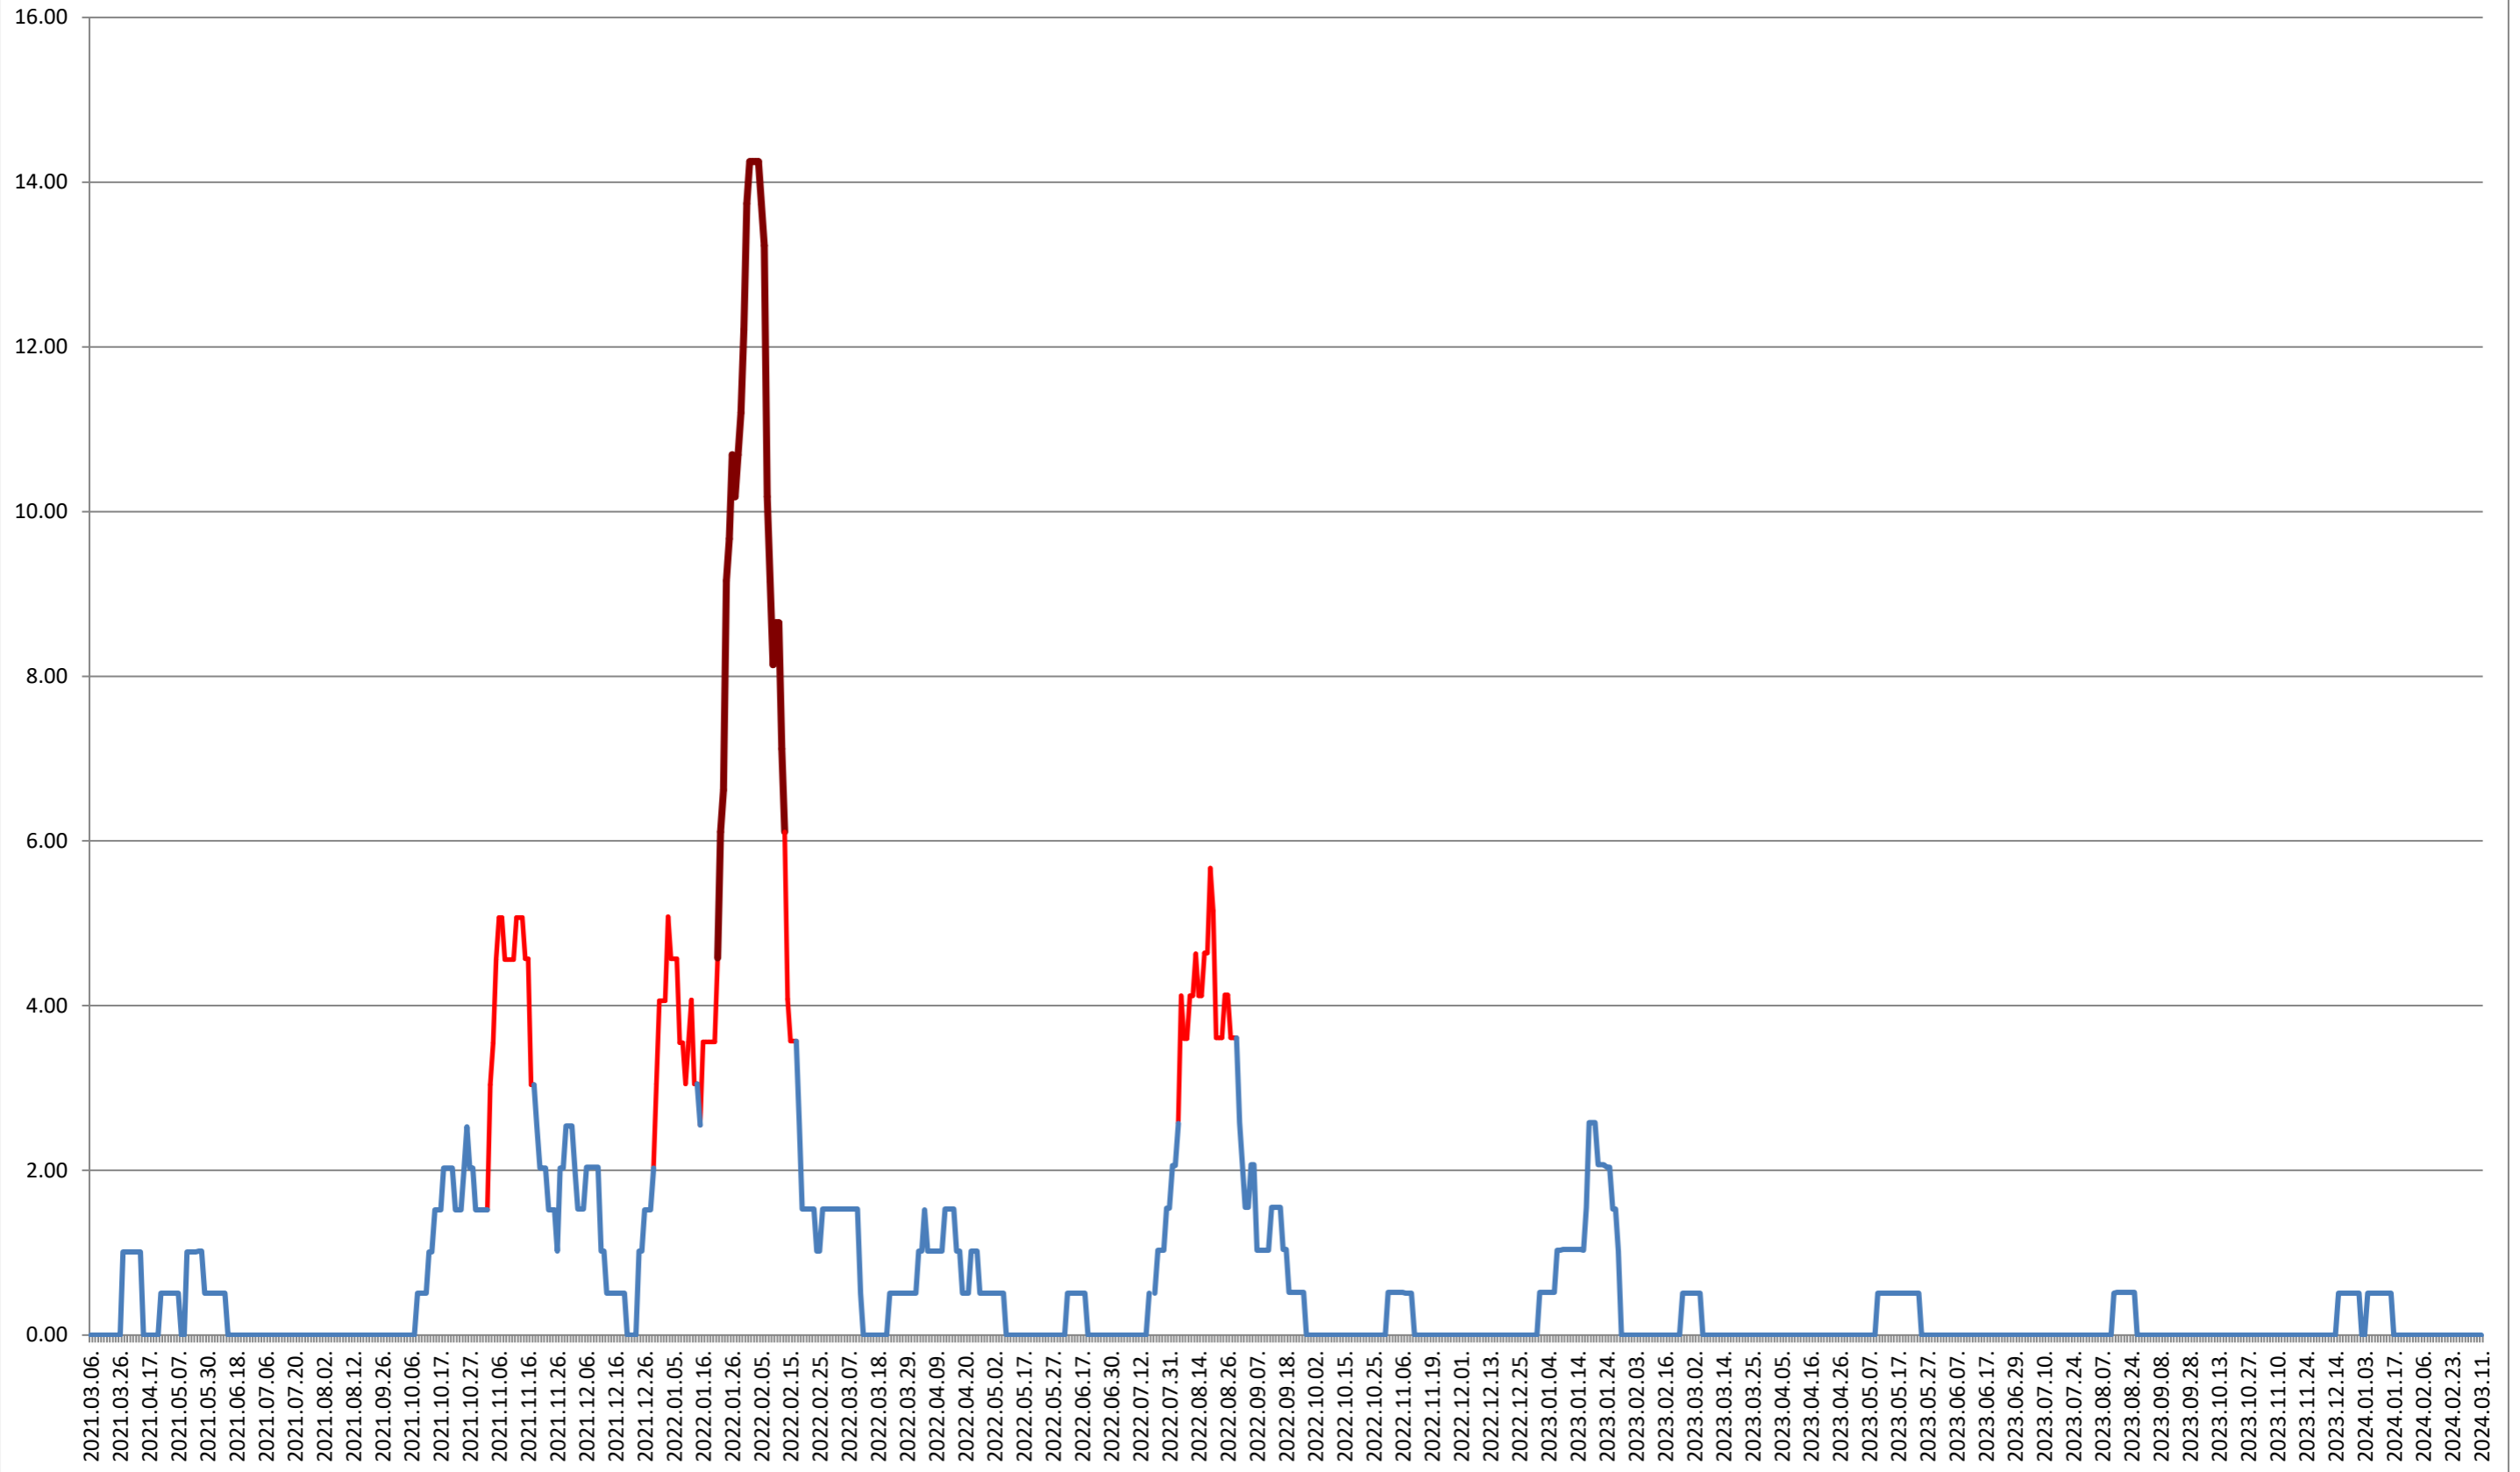

2021.03.07. - 2024.03.11.

VOȘLĂBENI - Evolutia incidentei cumulate pe 14 zile la ‰ de locuitori
2021.03.07. - 2024.03.11.

ZETEA - Evolutia incidentei cumulate pe 14 zile la ‰ de locuitori 2021.03.07. - 2024.03.11.