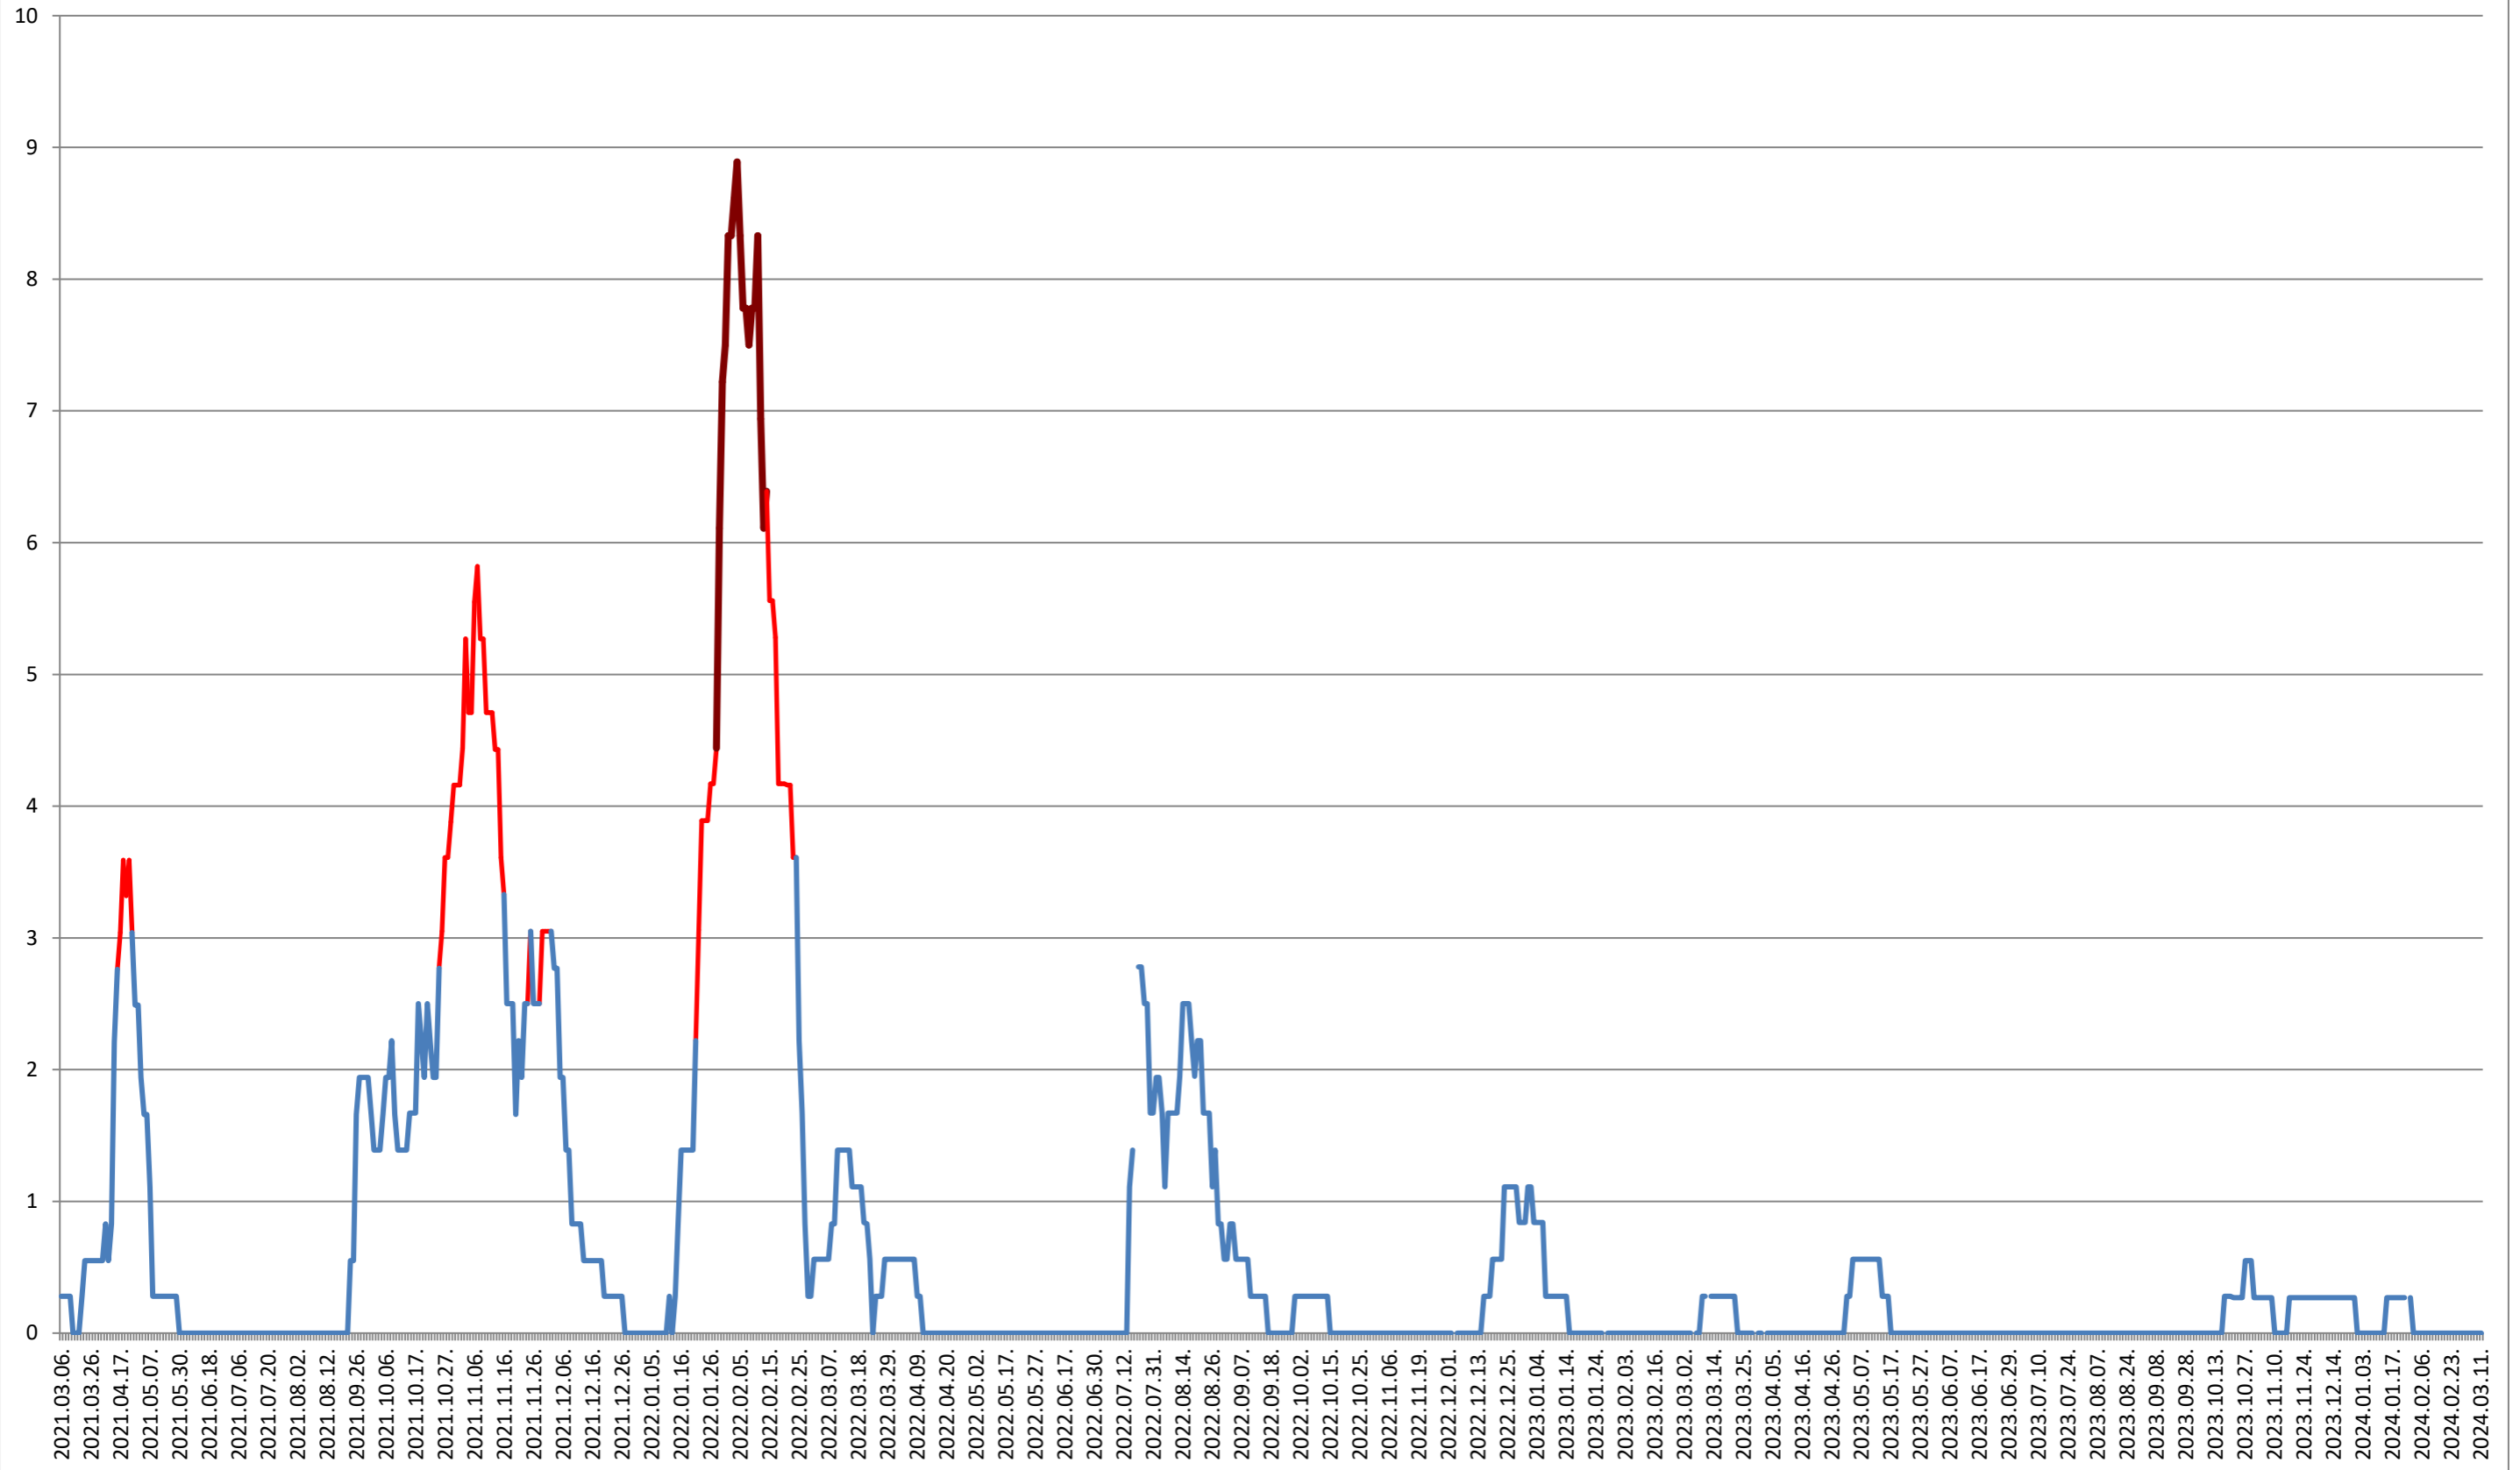

MUGENI - Evolutia incidentei cumulate pe 14 zile la % de locuitori 2021.03.07. - 2024.03.11.