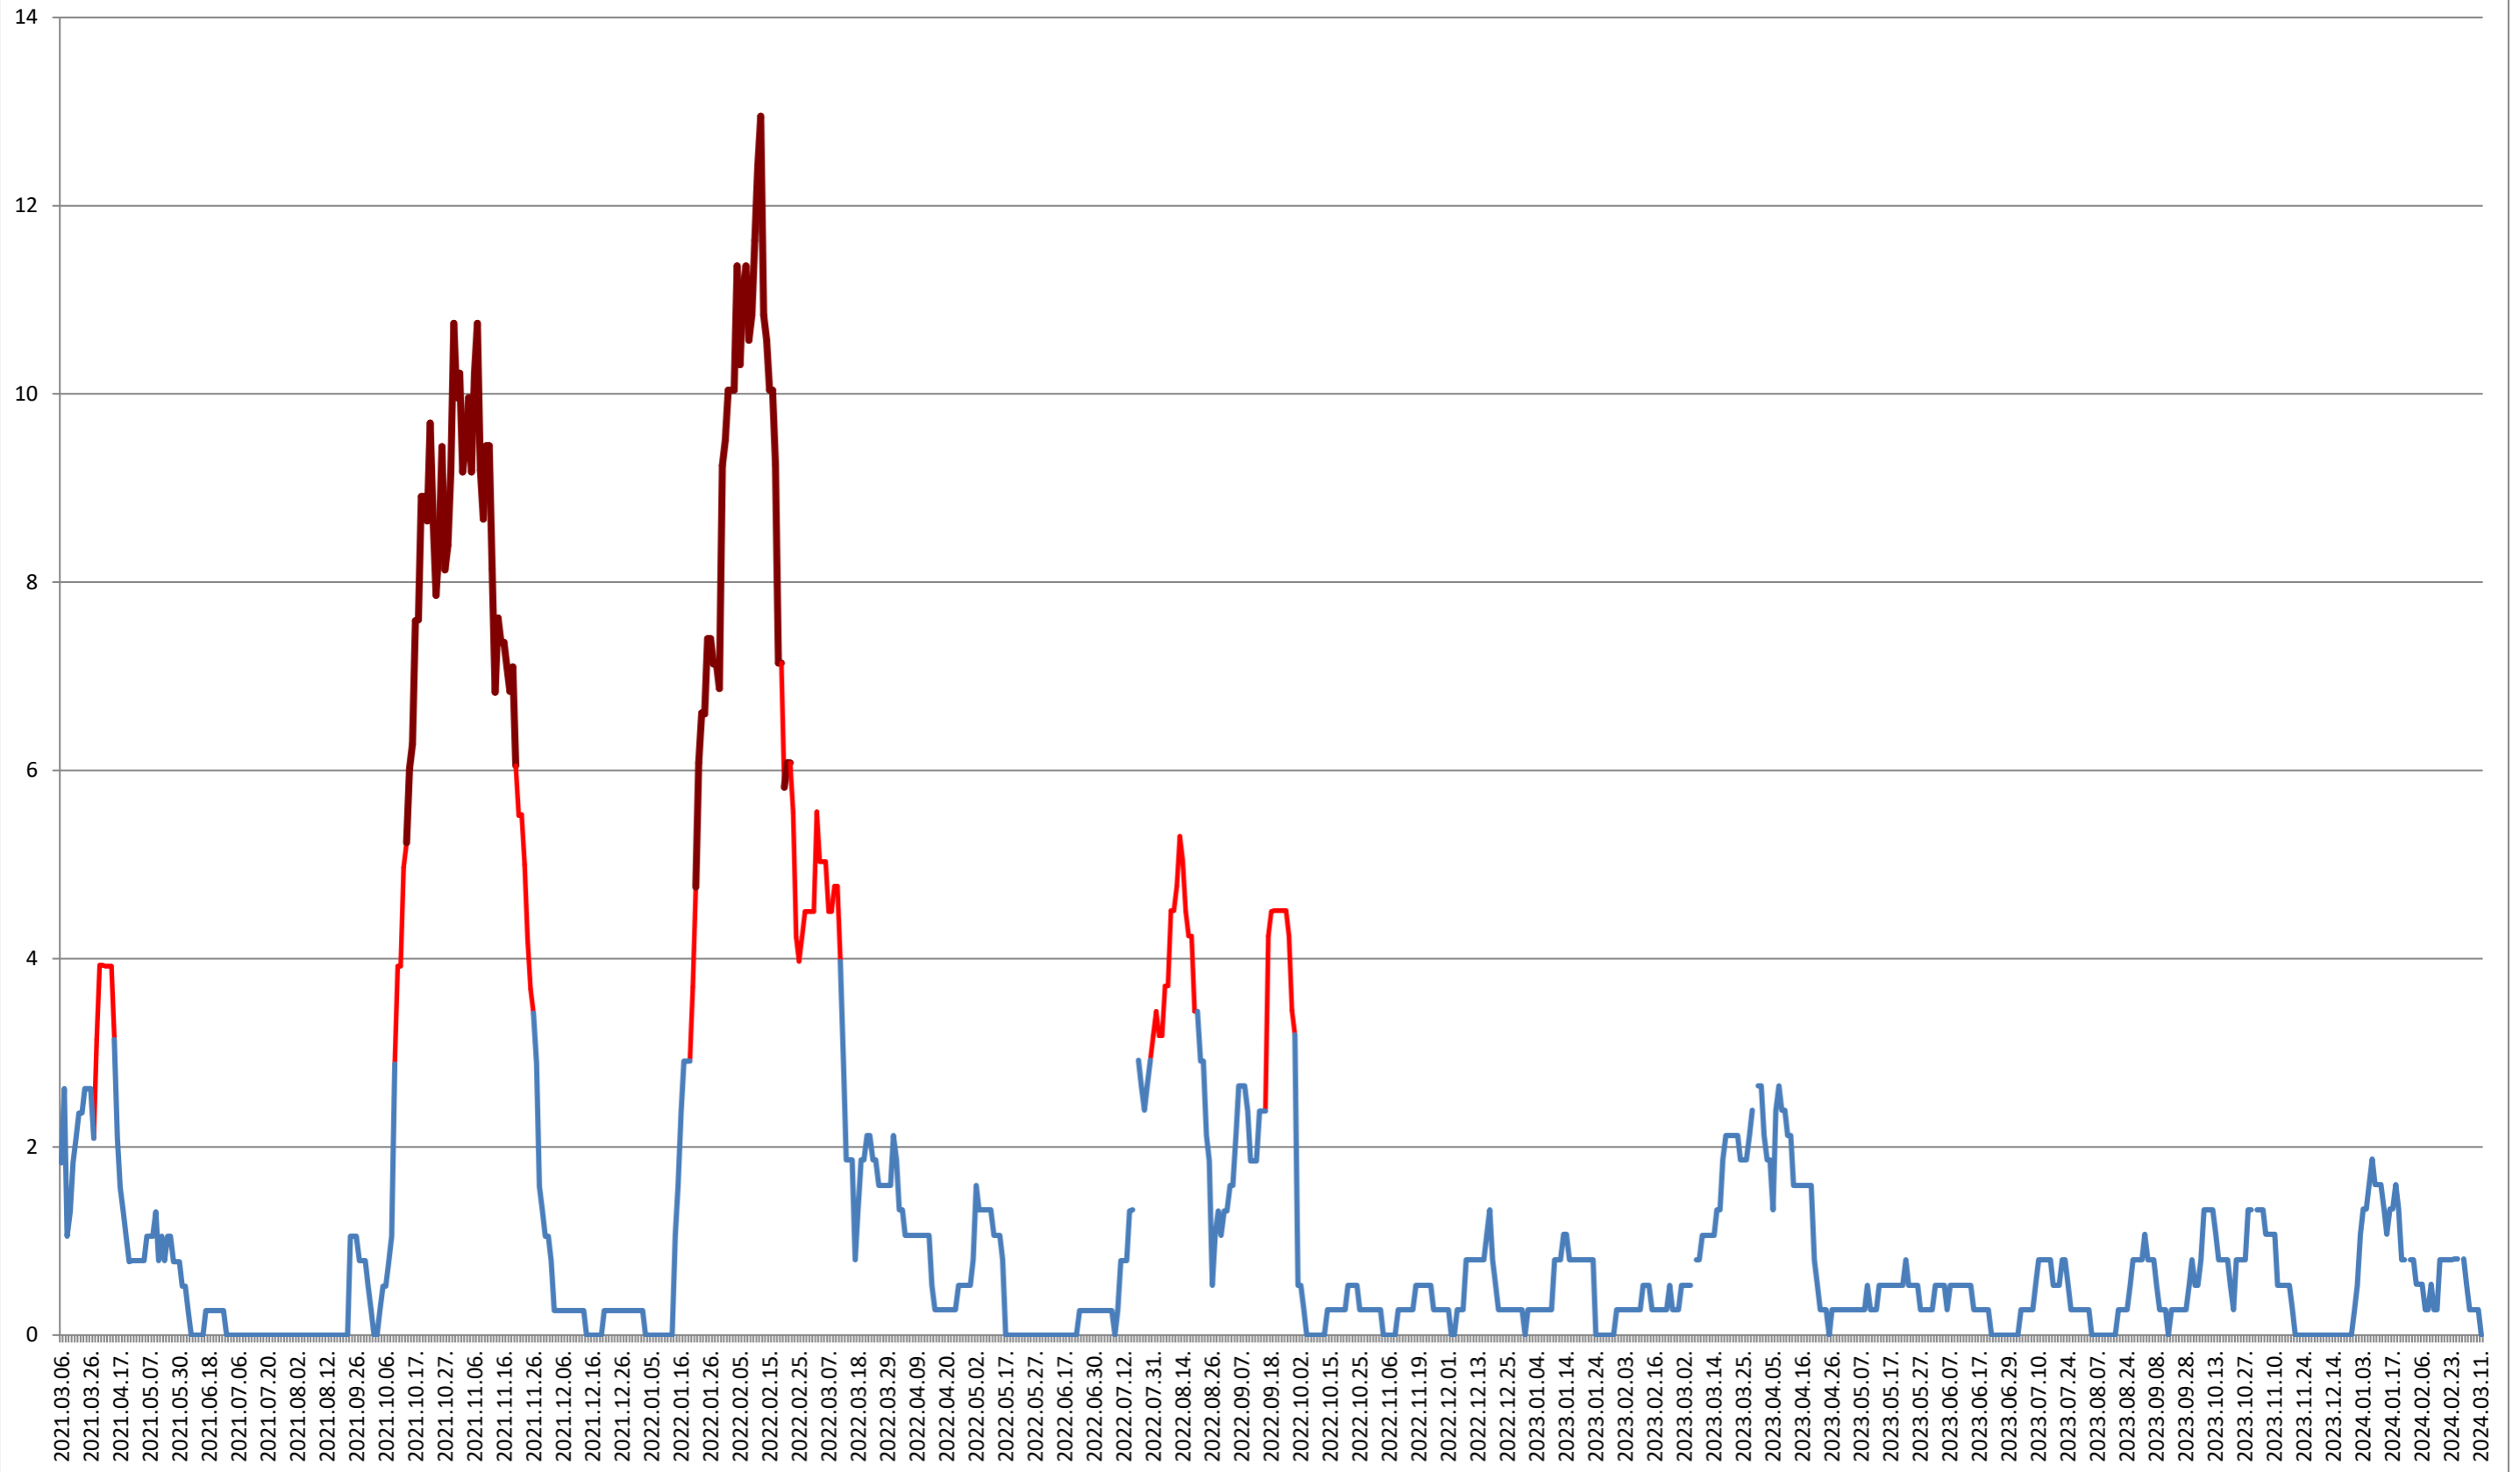

SÂNSIMION - Evolutia incidentei cumulate pe 14 zile la % de locuitori

2021.03.07. - 2024.03.11.

SÂNTIMBRU - Evolutia incidentei cumulate pe 14 zile la ‰ de locuitori 2021.03.07. - 2024.03.11.

SĂRMAȘ - Evolutia incidentei cumulate pe 14 zile la % de locuitori 2021.03.07. - 2024.03.11.