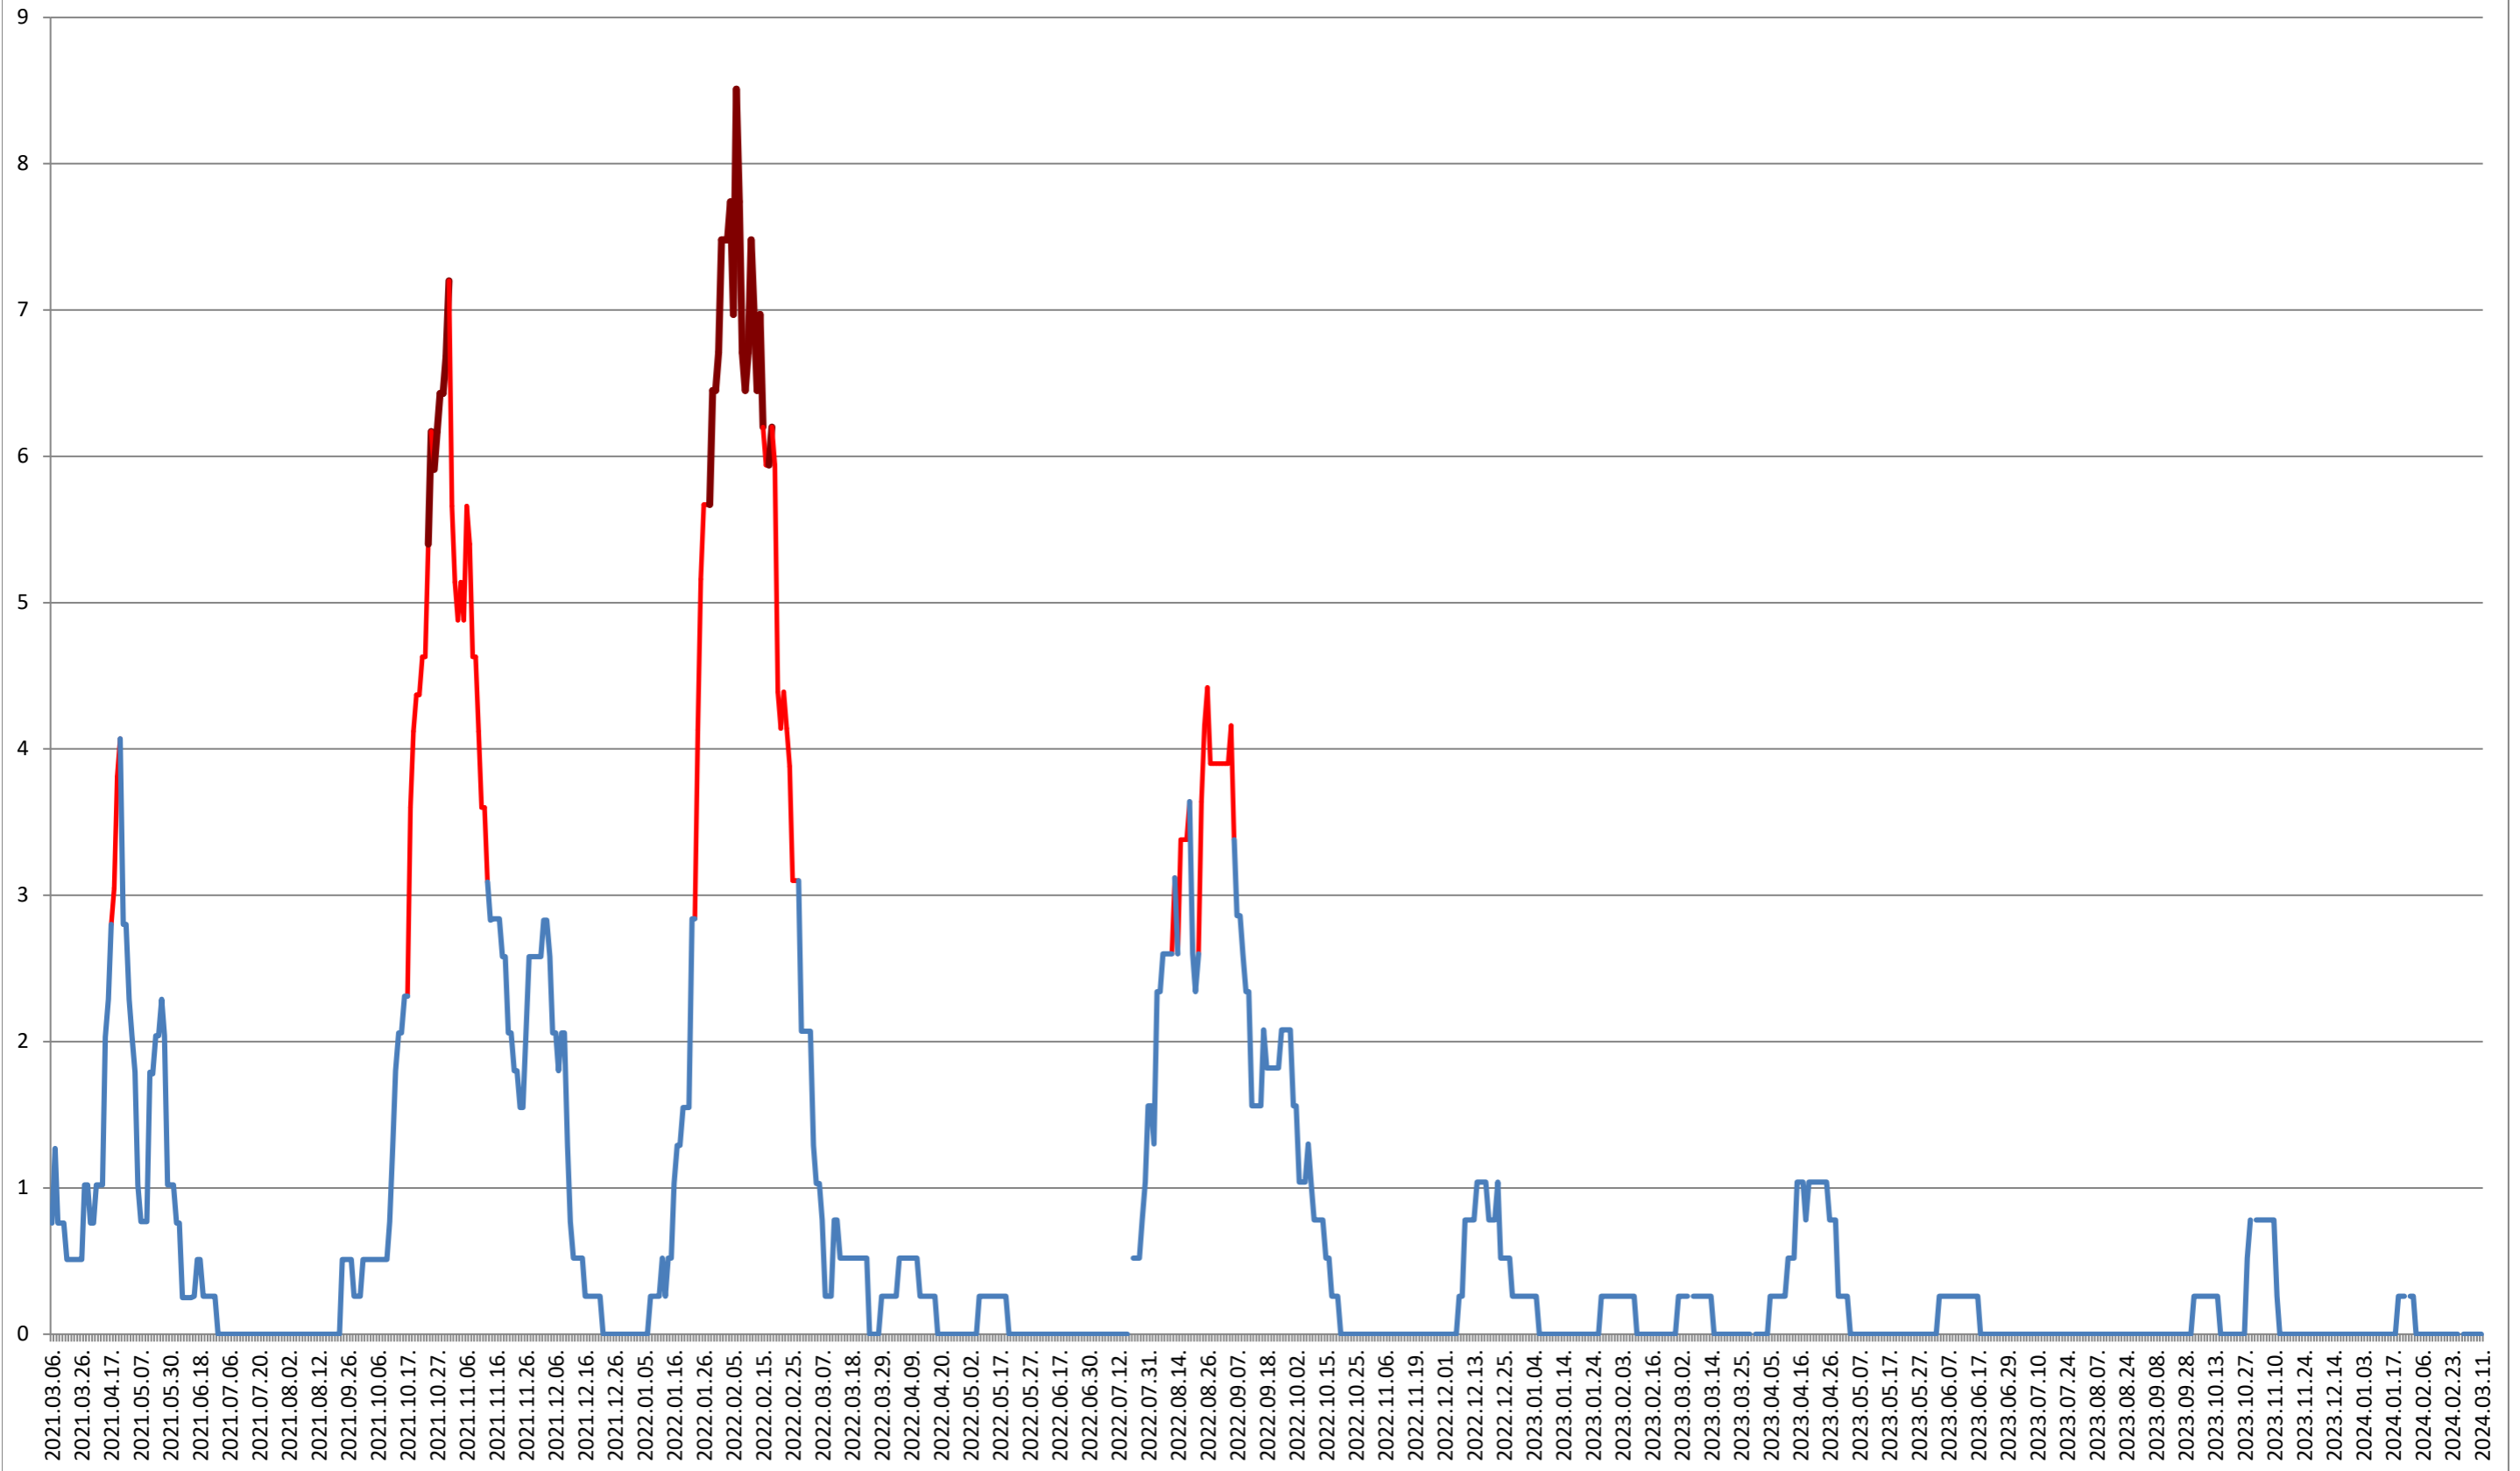

ȘIMONEȘTI - Evolutia incidentei cumulate pe 14 zile la ‰ de locuitori 2021.03.07. - 2024.03.11.