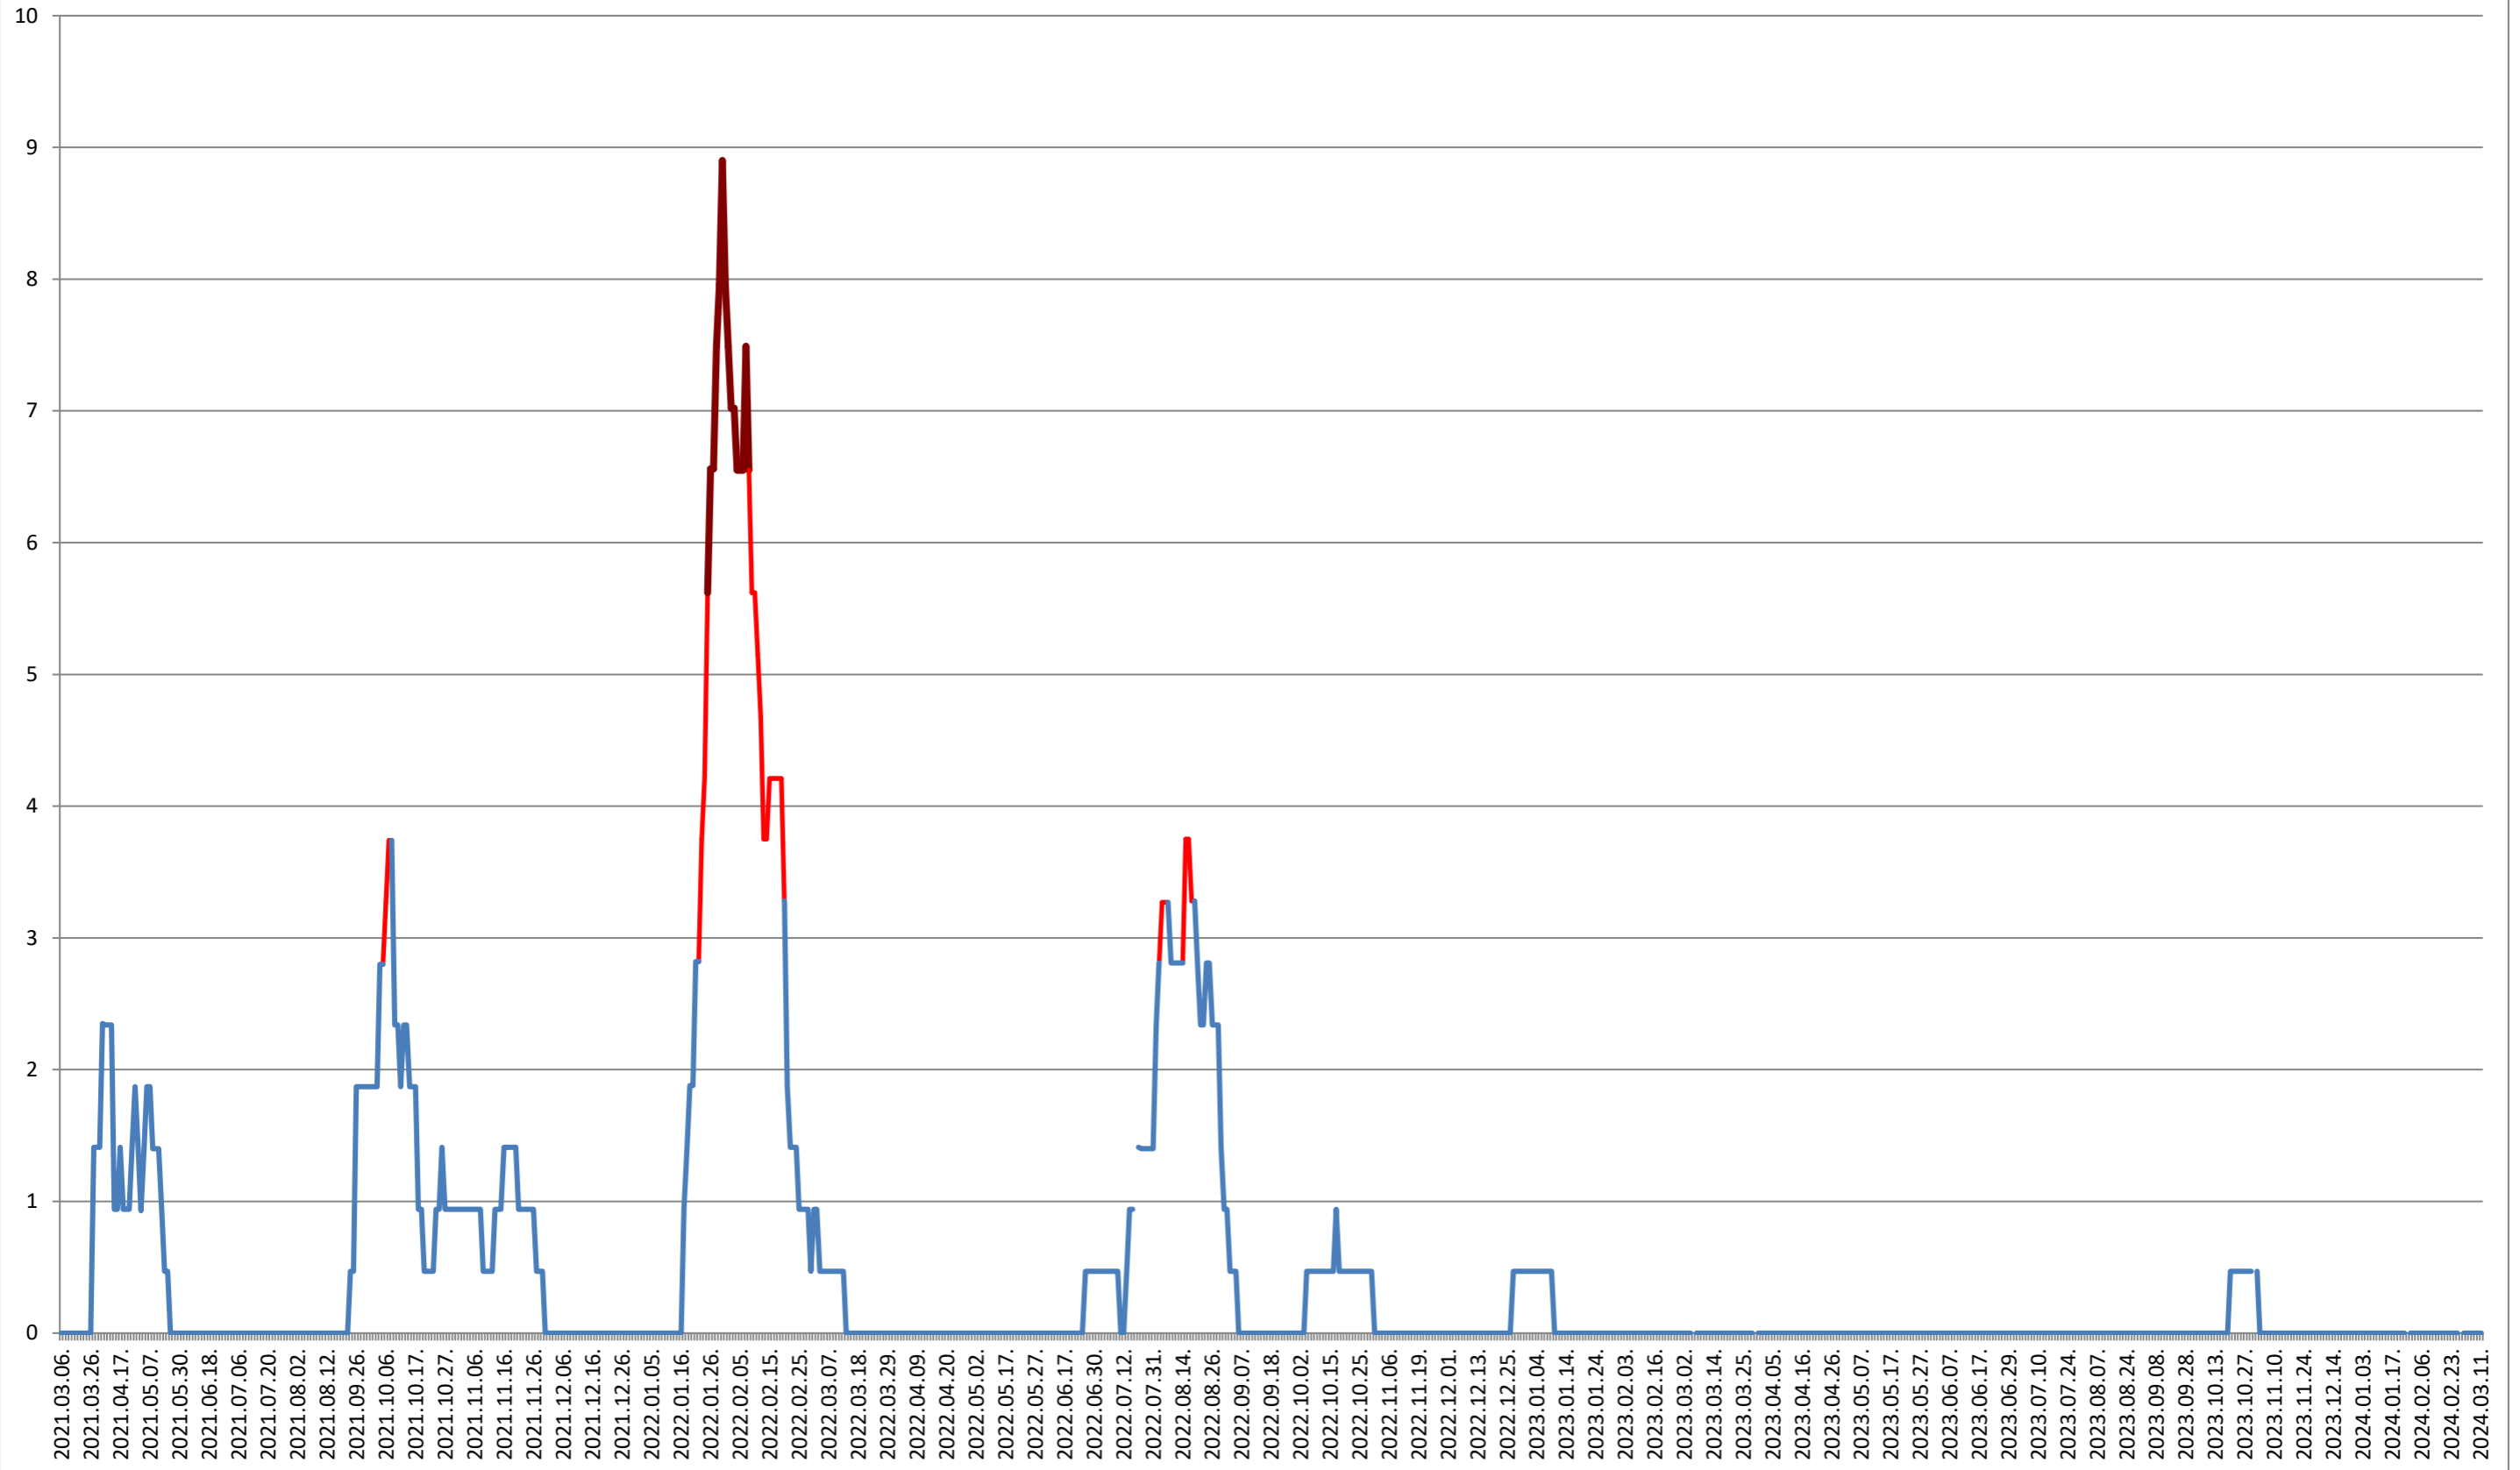

SATU MARE - Evolutia incidentei cumulate pe 14 zile la % de locuitori 2021.03.07. - 2024.03.11.