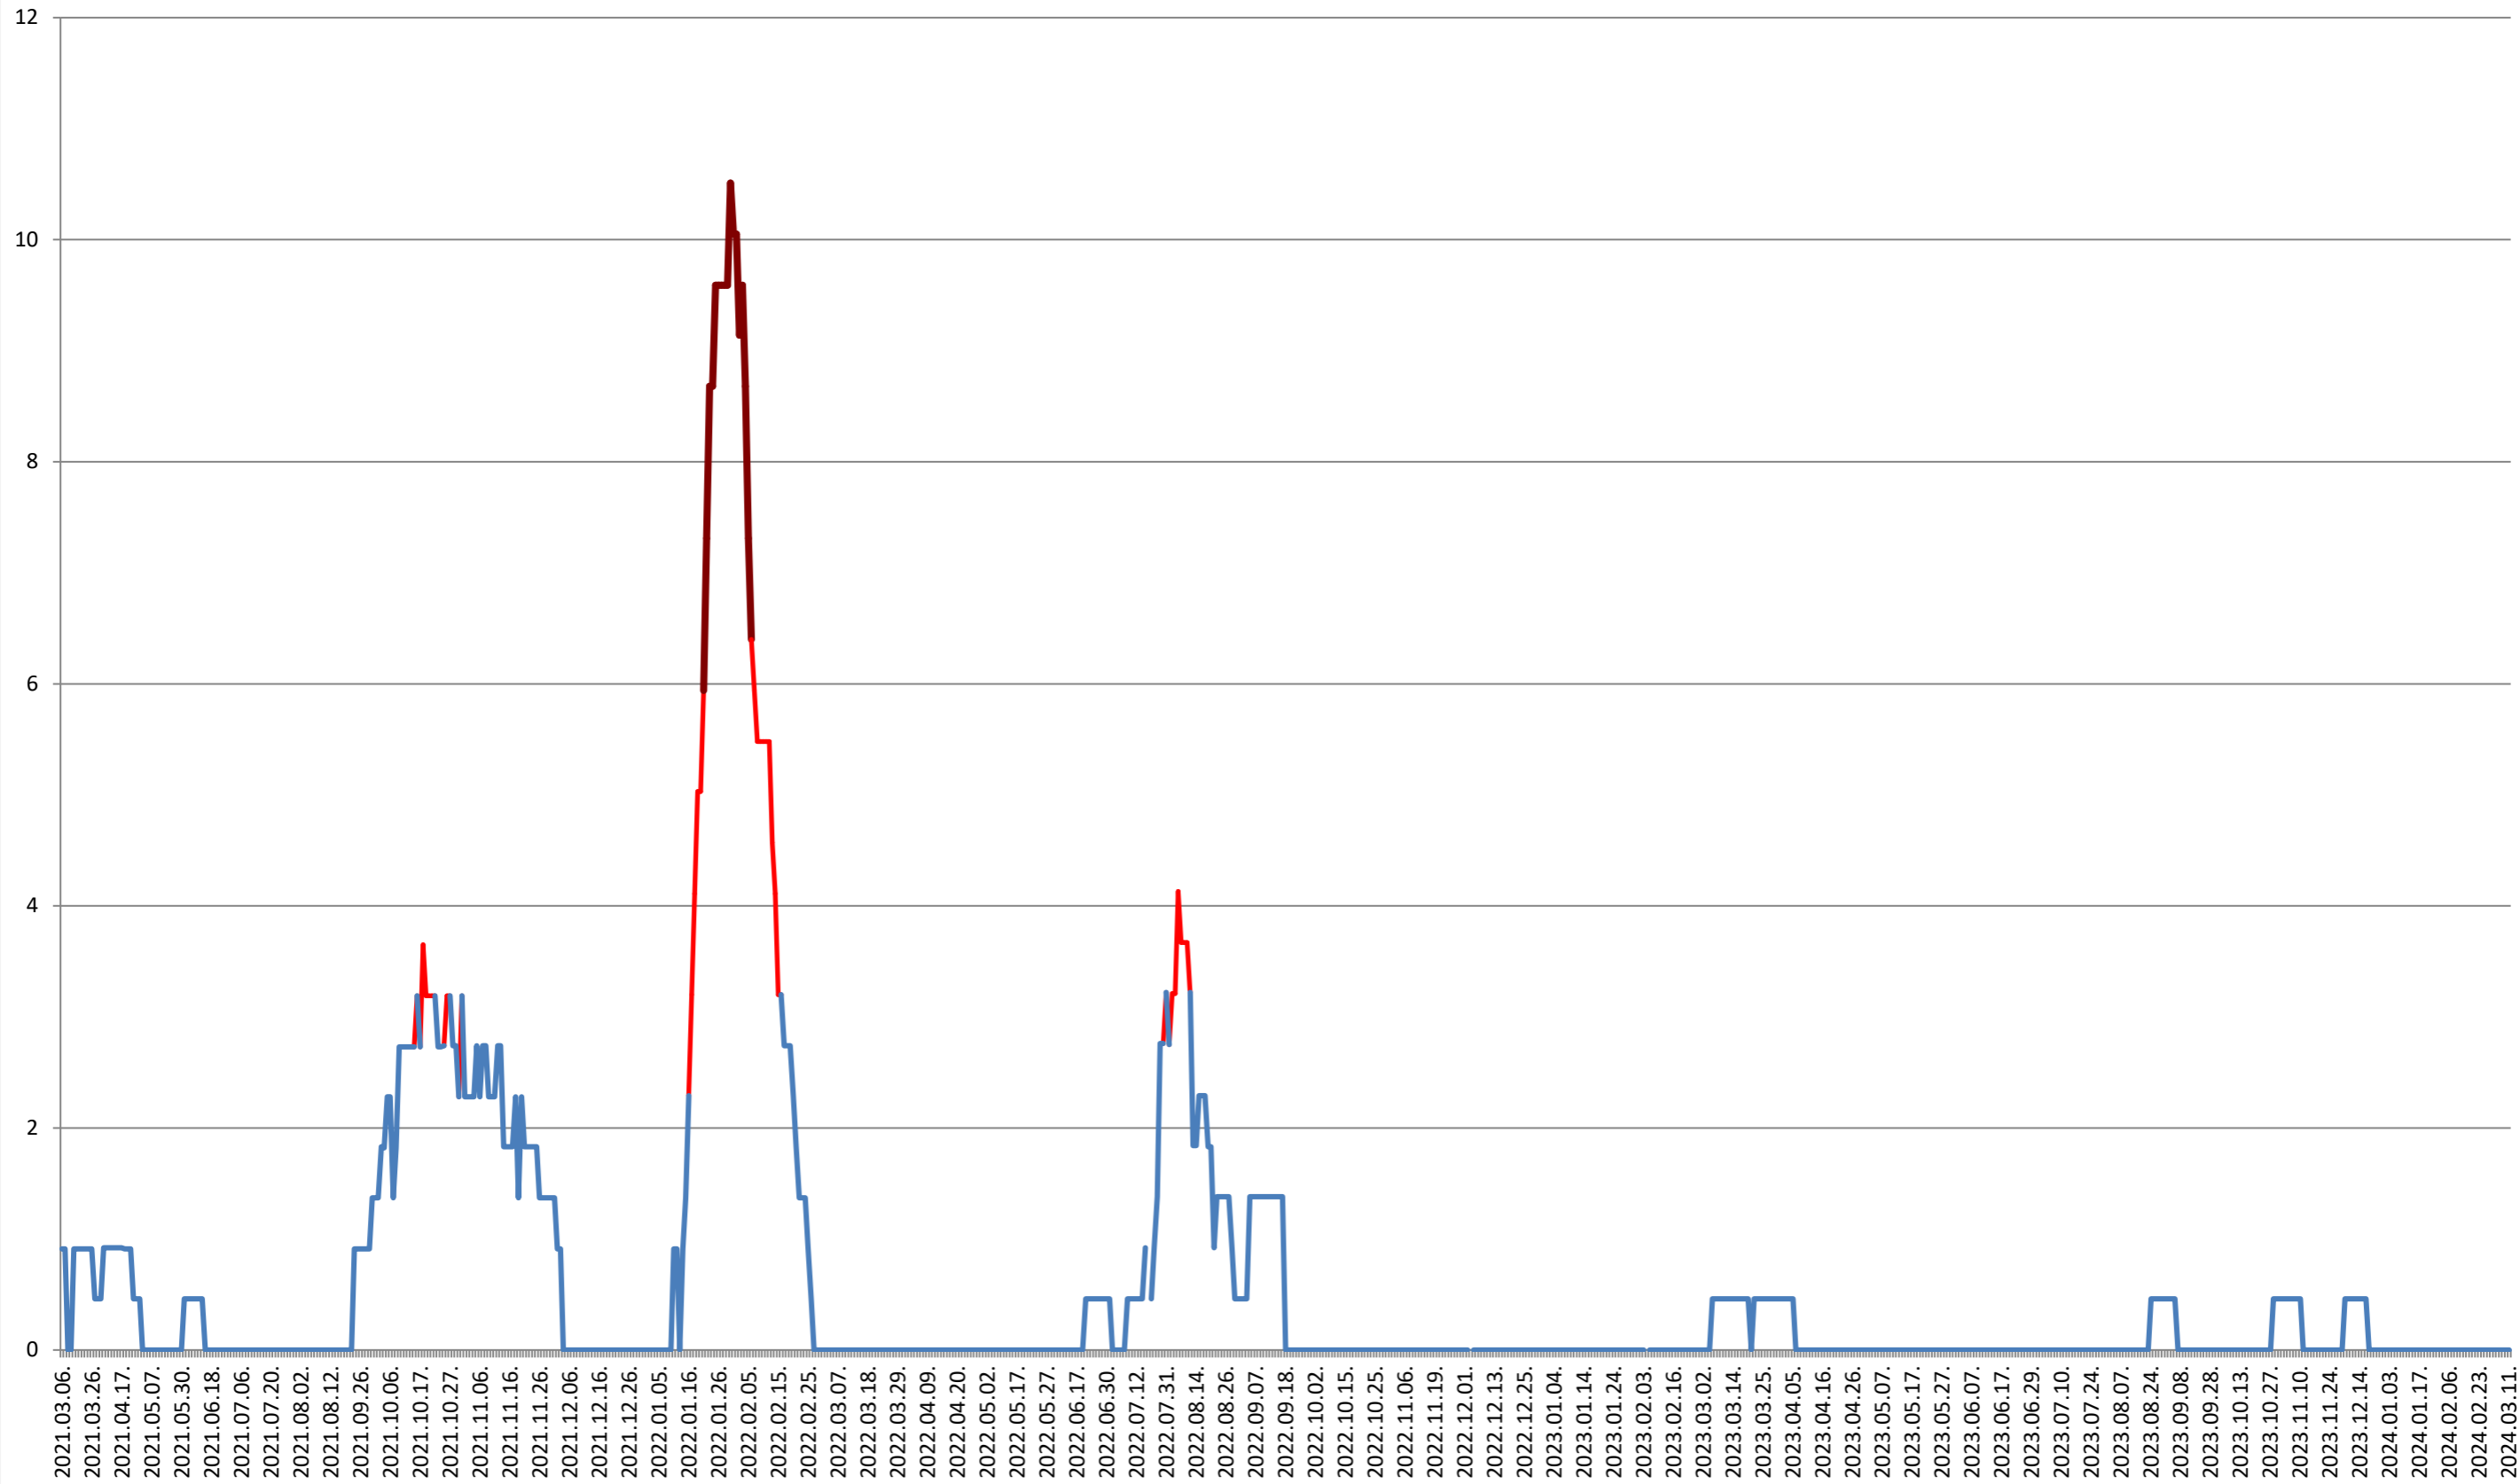

ORAȘ BĂLAN - Evolutia incidentei cumulate pe 14 zile la ‰ de locuitori 2021.03.07. - 2024.03.11.

BILBOR - Evolutia incidentei cumulate pe 14 zile la ‰ de locuitori 2021.03.07. - 2024.03.11.

ORAȘ BORSEC - Evolutia incidentei cumulate pe 14 zile la ‰ de locuitori 2021.03.07. - 2024.03.11.

CICEU - Evolutia incidentei cumulate pe 14 zile la ‰ de locuitori 2021.03.07. - 2024.03.11.

CIUCSÂNGEORGIU - Evolutia incidentei cumulate pe 14 zile la % de locuitori

2021.03.07. - 2024.03.11.

CIUMANI - Evolutia incidentei cumulate pe 14 zile la ‰ de locuitori 2021.03.07. - 2024.03.11.

CORBU - Evolutia incidentei cumulate pe 14 zile la ‰ de locuitori 2021.03.07. - 2024.03.11.

CORUND - Evolutia incidentei cumulate pe 14 zile la ‰ de locuitori 2021.03.07. - 2024.03.11.

COZMENI - Evolutia incidentei cumulate pe 14 zile la ‰ de locuitori 2021.03.07. - 2024.03.11.

ORAȘ CRISTURU SECUIESC - Evolutia incidentei cumulate pe 14 zile la ‰ de locuitori
2021.03.07. - 2024.03.11.

DĂNEȘTI - Evolutia incidentei cumulate pe 14 zile la % de locuitori 2021.03.07. - 2024.03.11.