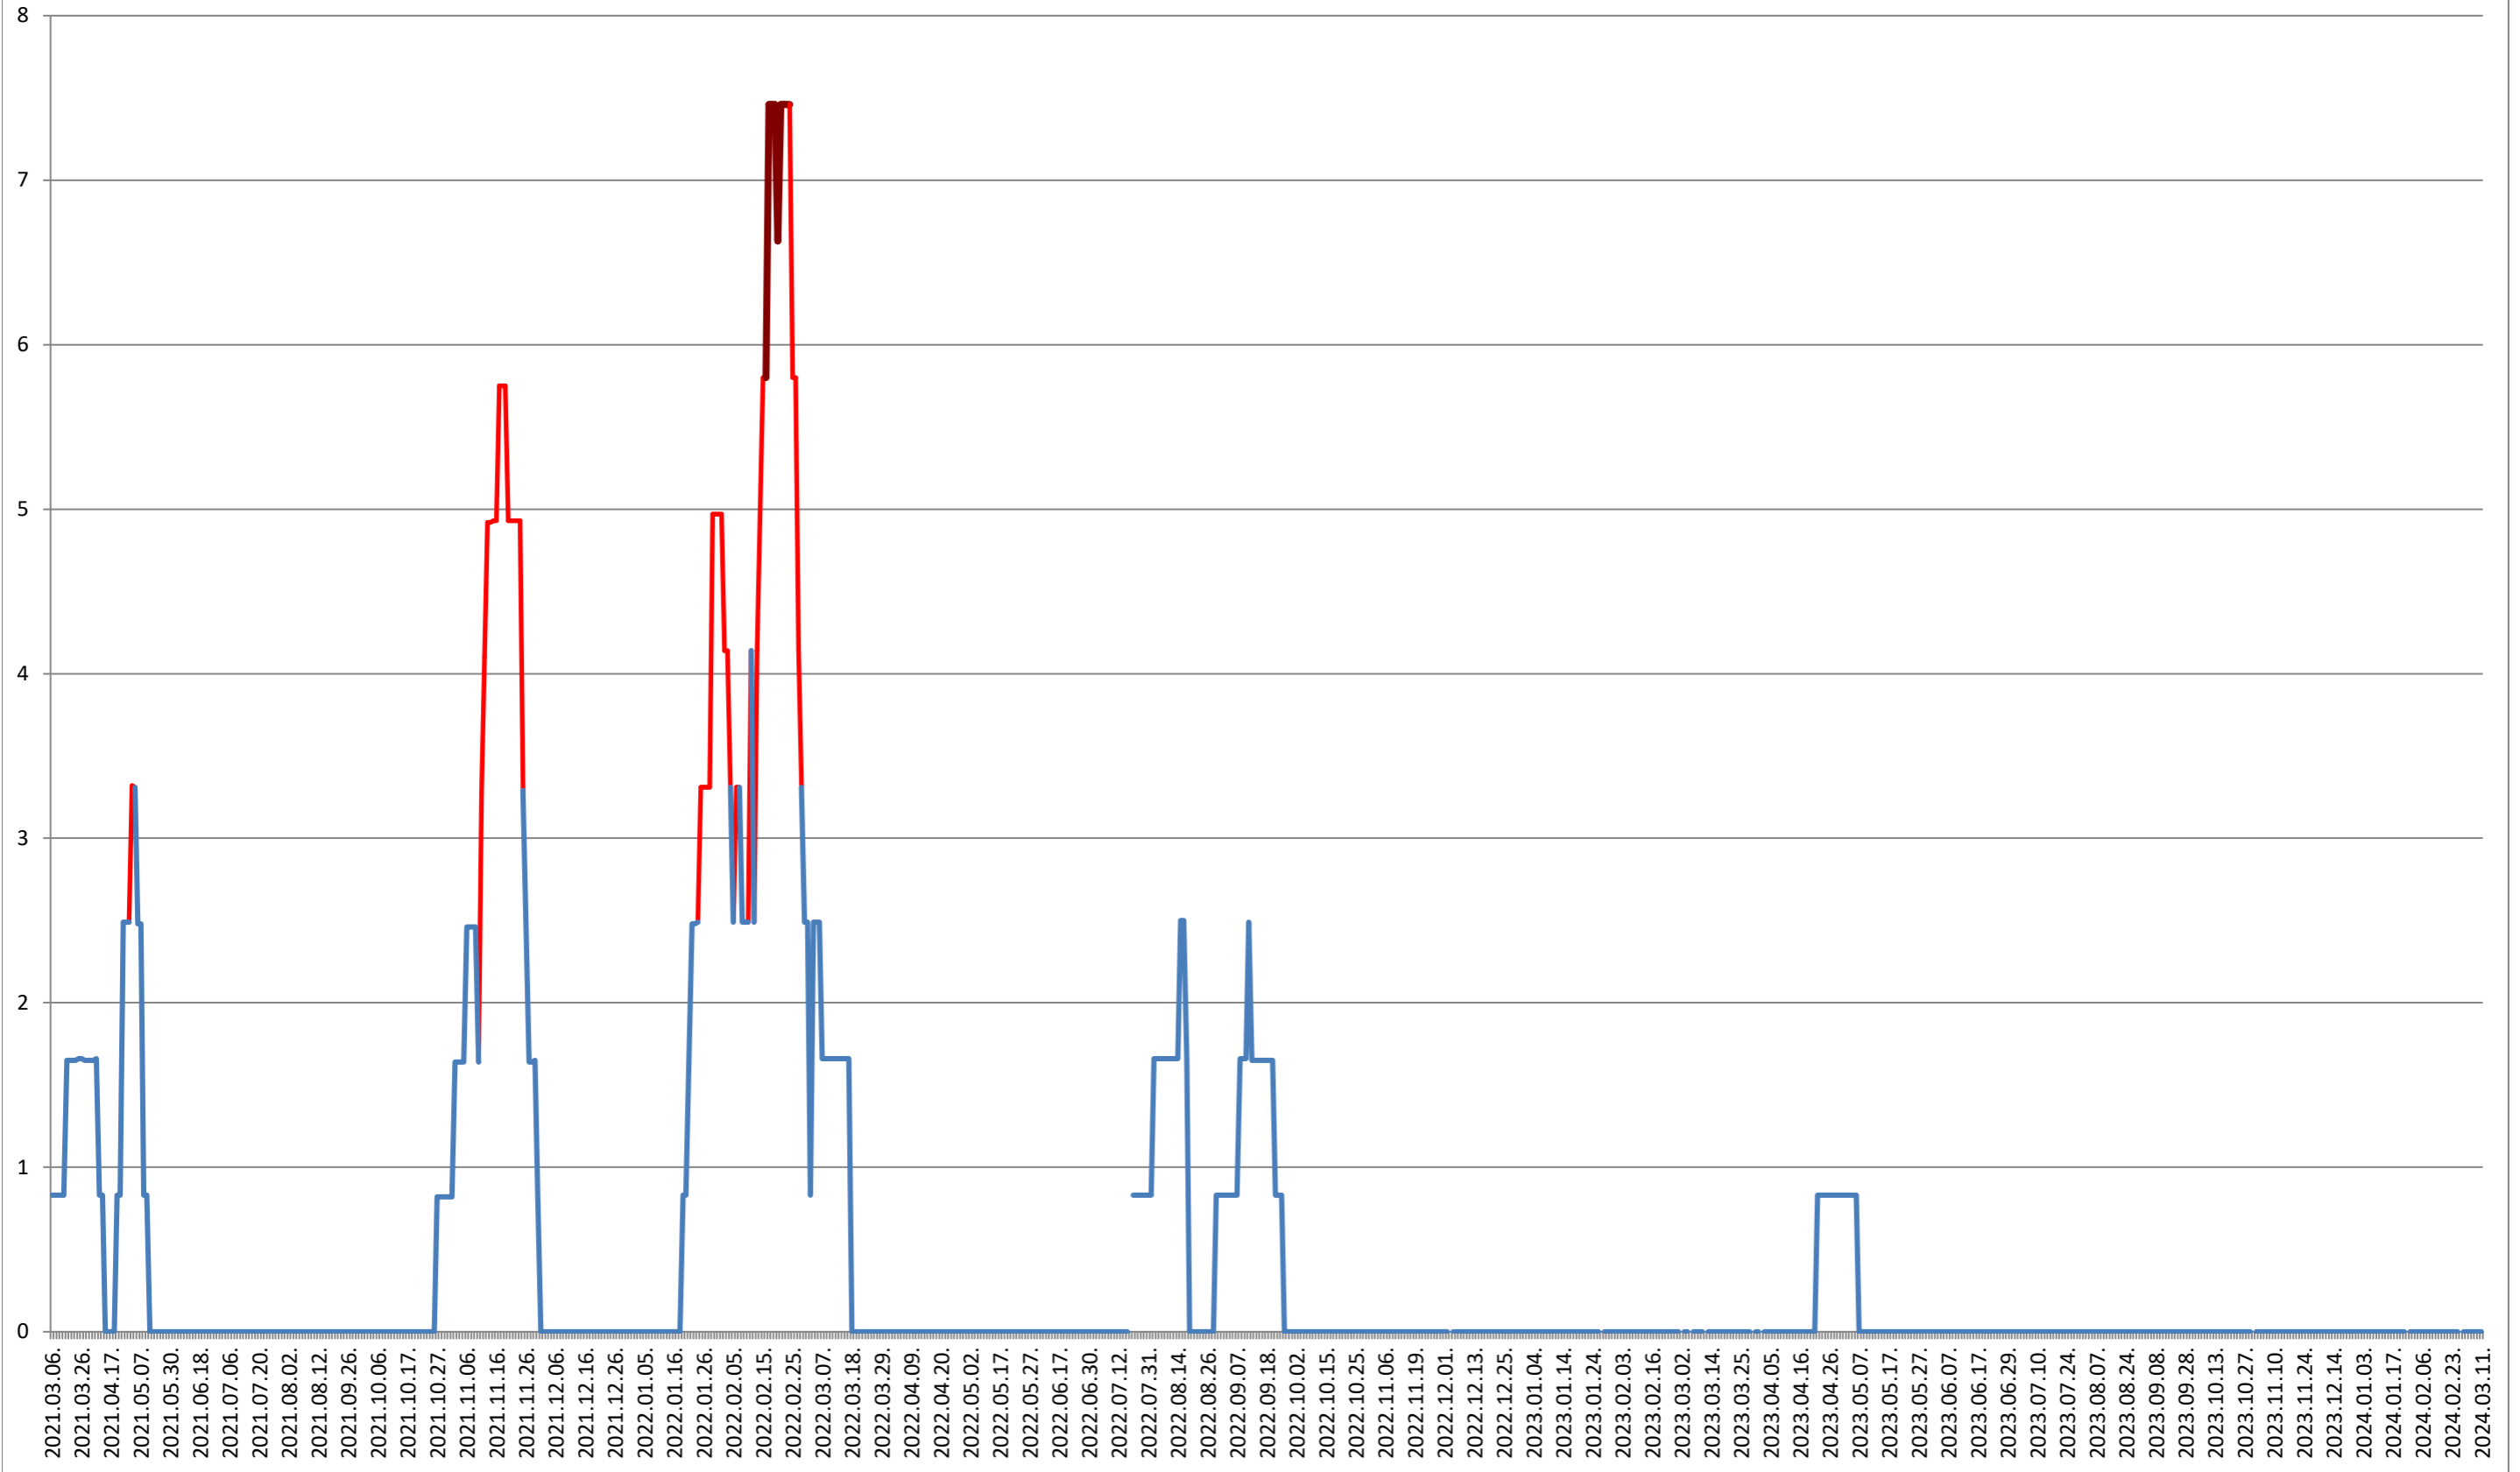

SĂCEL - Evolutia incidentei cumulate pe 14 zile la ‰ de locuitori 2021.03.07. - 2024.03.11.