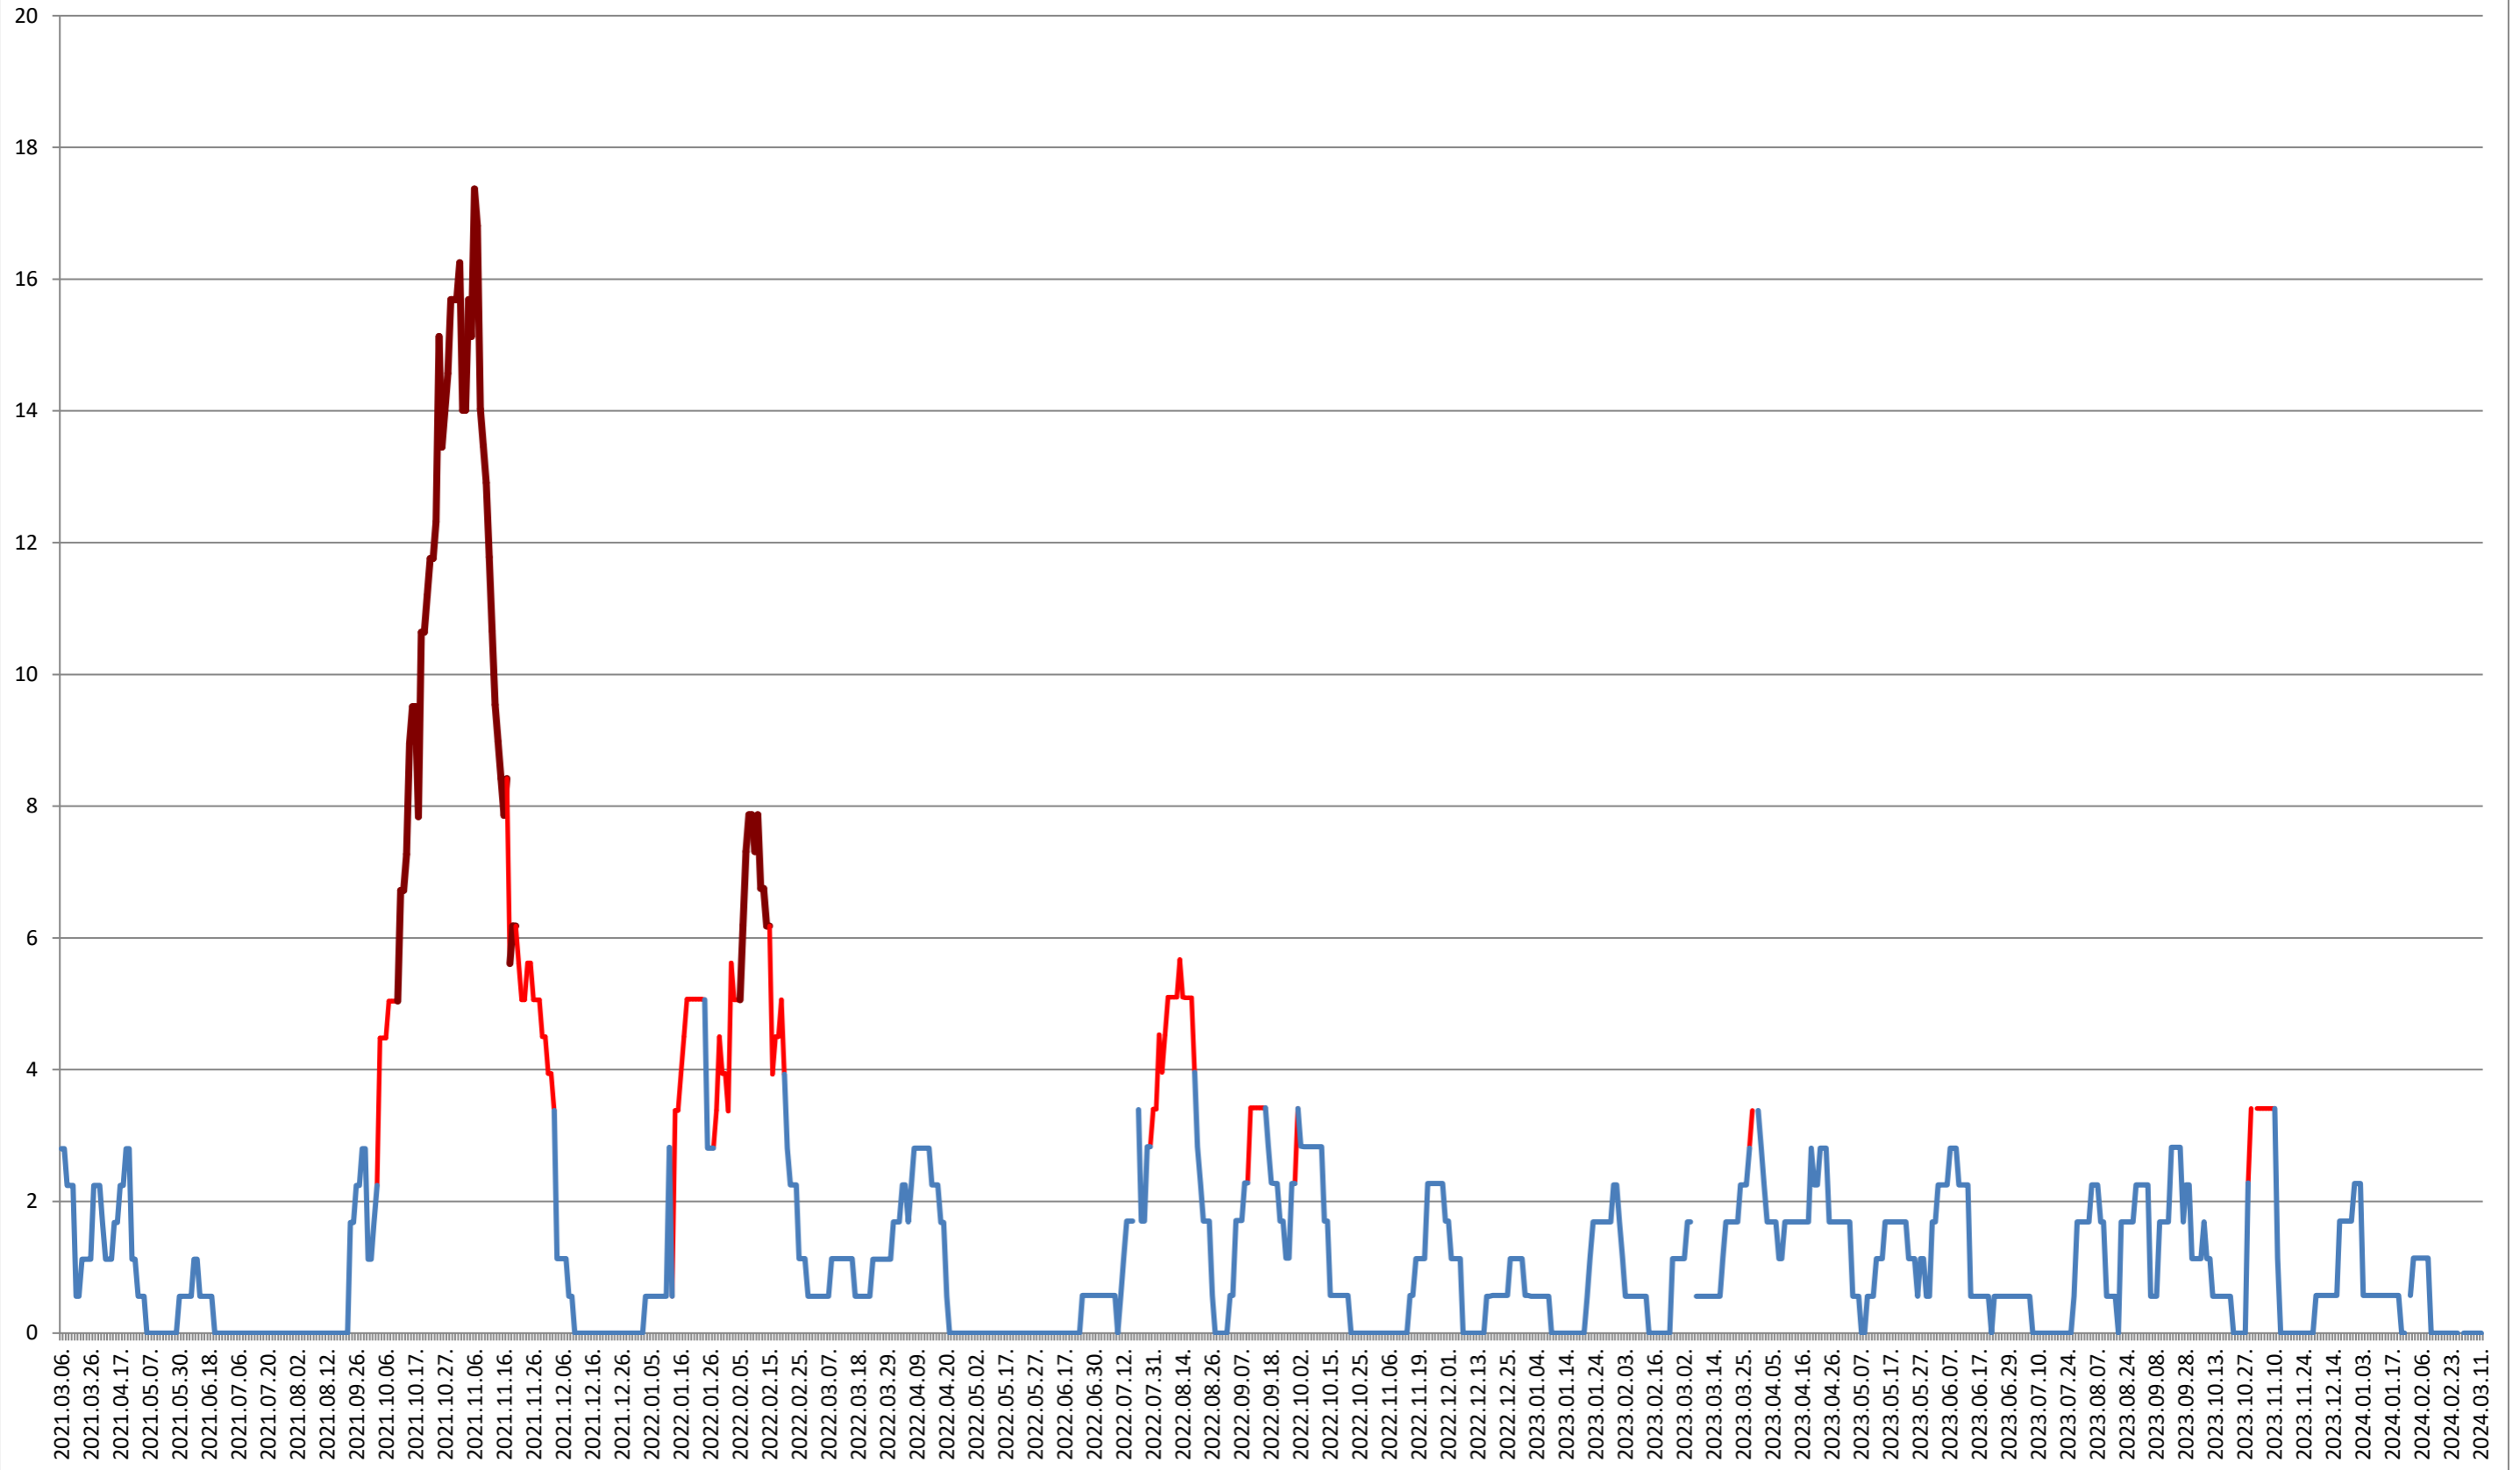

SATU MARE - Evolutia incidentei cumulate pe 14 zile la % de locuitori 2021.03.07. - 2024.03.11.

SECUIENI - Evolutia incidentei cumulate pe 14 zile la ‰ de locuitori 2021.03.07. - 2024.03.11.

ȘIMONEȘTI - Evolutia incidentei cumulate pe 14 zile la ‰ de locuitori 2021.03.07. - 2024.03.11.

SUBCETATE - Evolutia incidentei cumulate pe 14 zile la ‰ de locuitori 2021.03.07. - 2024.03.11.

SUSENI - Evolutia incidentei cumulate pe 14 zile la ‰ de locuitori 2021.03.07. - 2024.03.11.

TOMEȘTI - Evolutia incidentei cumulate pe 14 zile la ‰ de locuitori 2021.03.07. - 2024.03.11.