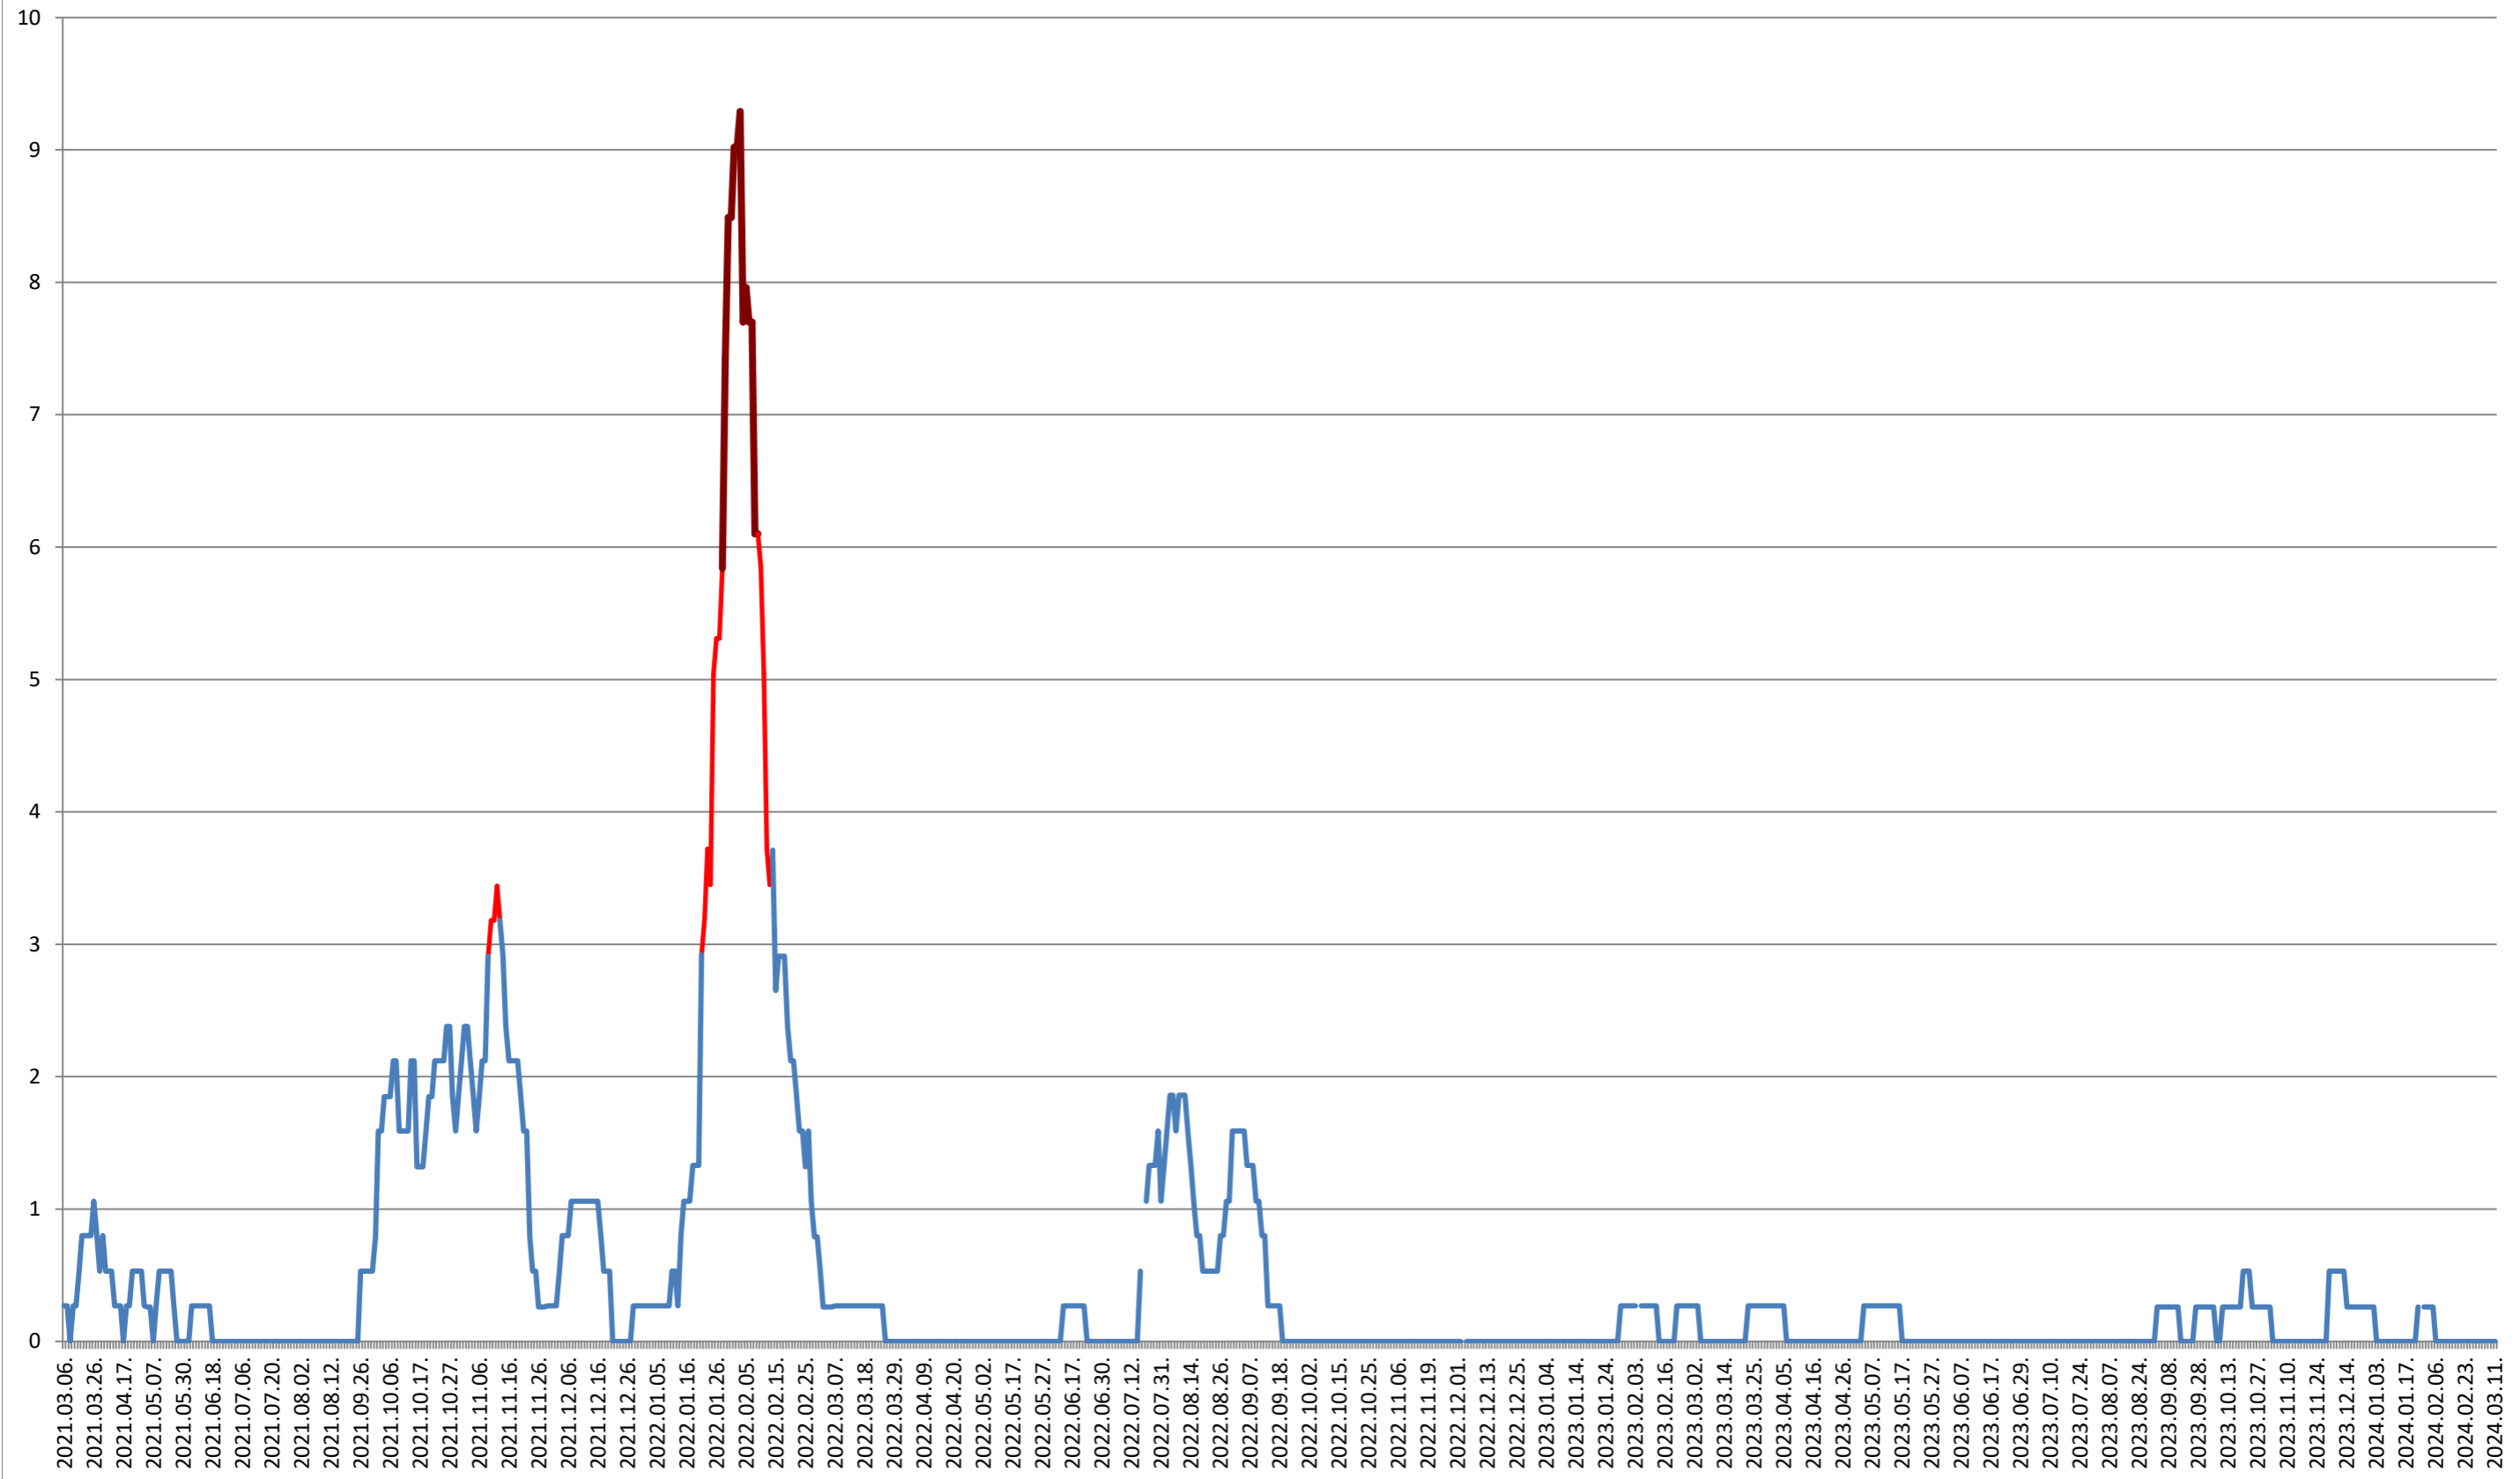

ORAȘ BĂLAN - Evolutia incidentei cumulate pe 14 zile la ‰ de locuitori 2021.03.07. - 2024.03.11.

BILBOR - Evolutia incidentei cumulate pe 14 zile la ‰ de locuitori 2021.03.07. - 2024.03.11.

ORAȘ BORSEC - Evolutia incidentei cumulate pe 14 zile la ‰ de locuitori 2021.03.07. - 2024.03.11.

ORAȘ CRISTURU SECUIESC - Evolutia incidentei cumulate pe 14 zile la ‰ de locuitori
2021.03.07. - 2024.03.11.

DĂNEȘTI - Evolutia incidentei cumulate pe 14 zile la % de locuitori 2021.03.07. - 2024.03.11.

DÂRJIU - Evolutia incidentei cumulate pe 14 zile la ‰ de locuitori 2021.03.07. - 2024.03.11.

DEALU - Evolutia incidentei cumulate pe 14 zile la % de locuitori
2021.03.07. - 2024.03.11.

DITRĂU - Evolutia incidentei cumulate pe 14 zile la ‰ de locuitori 2021.03.07. - 2024.03.11.

FELICENI - Evolutia incidentei cumulate pe 14 zile la % de locuitori 2021.03.07. - 2024.03.11.

FRUMOASA - Evolutia incidentei cumulate pe 14 zile la % de locuitori 2021.03.07. - 2024.03.11.

GĂLĂUȚAȘ - Evolutia incidentei cumulate pe 14 zile la ‰ de locuitori 2021.03.07. - 2024.03.11.