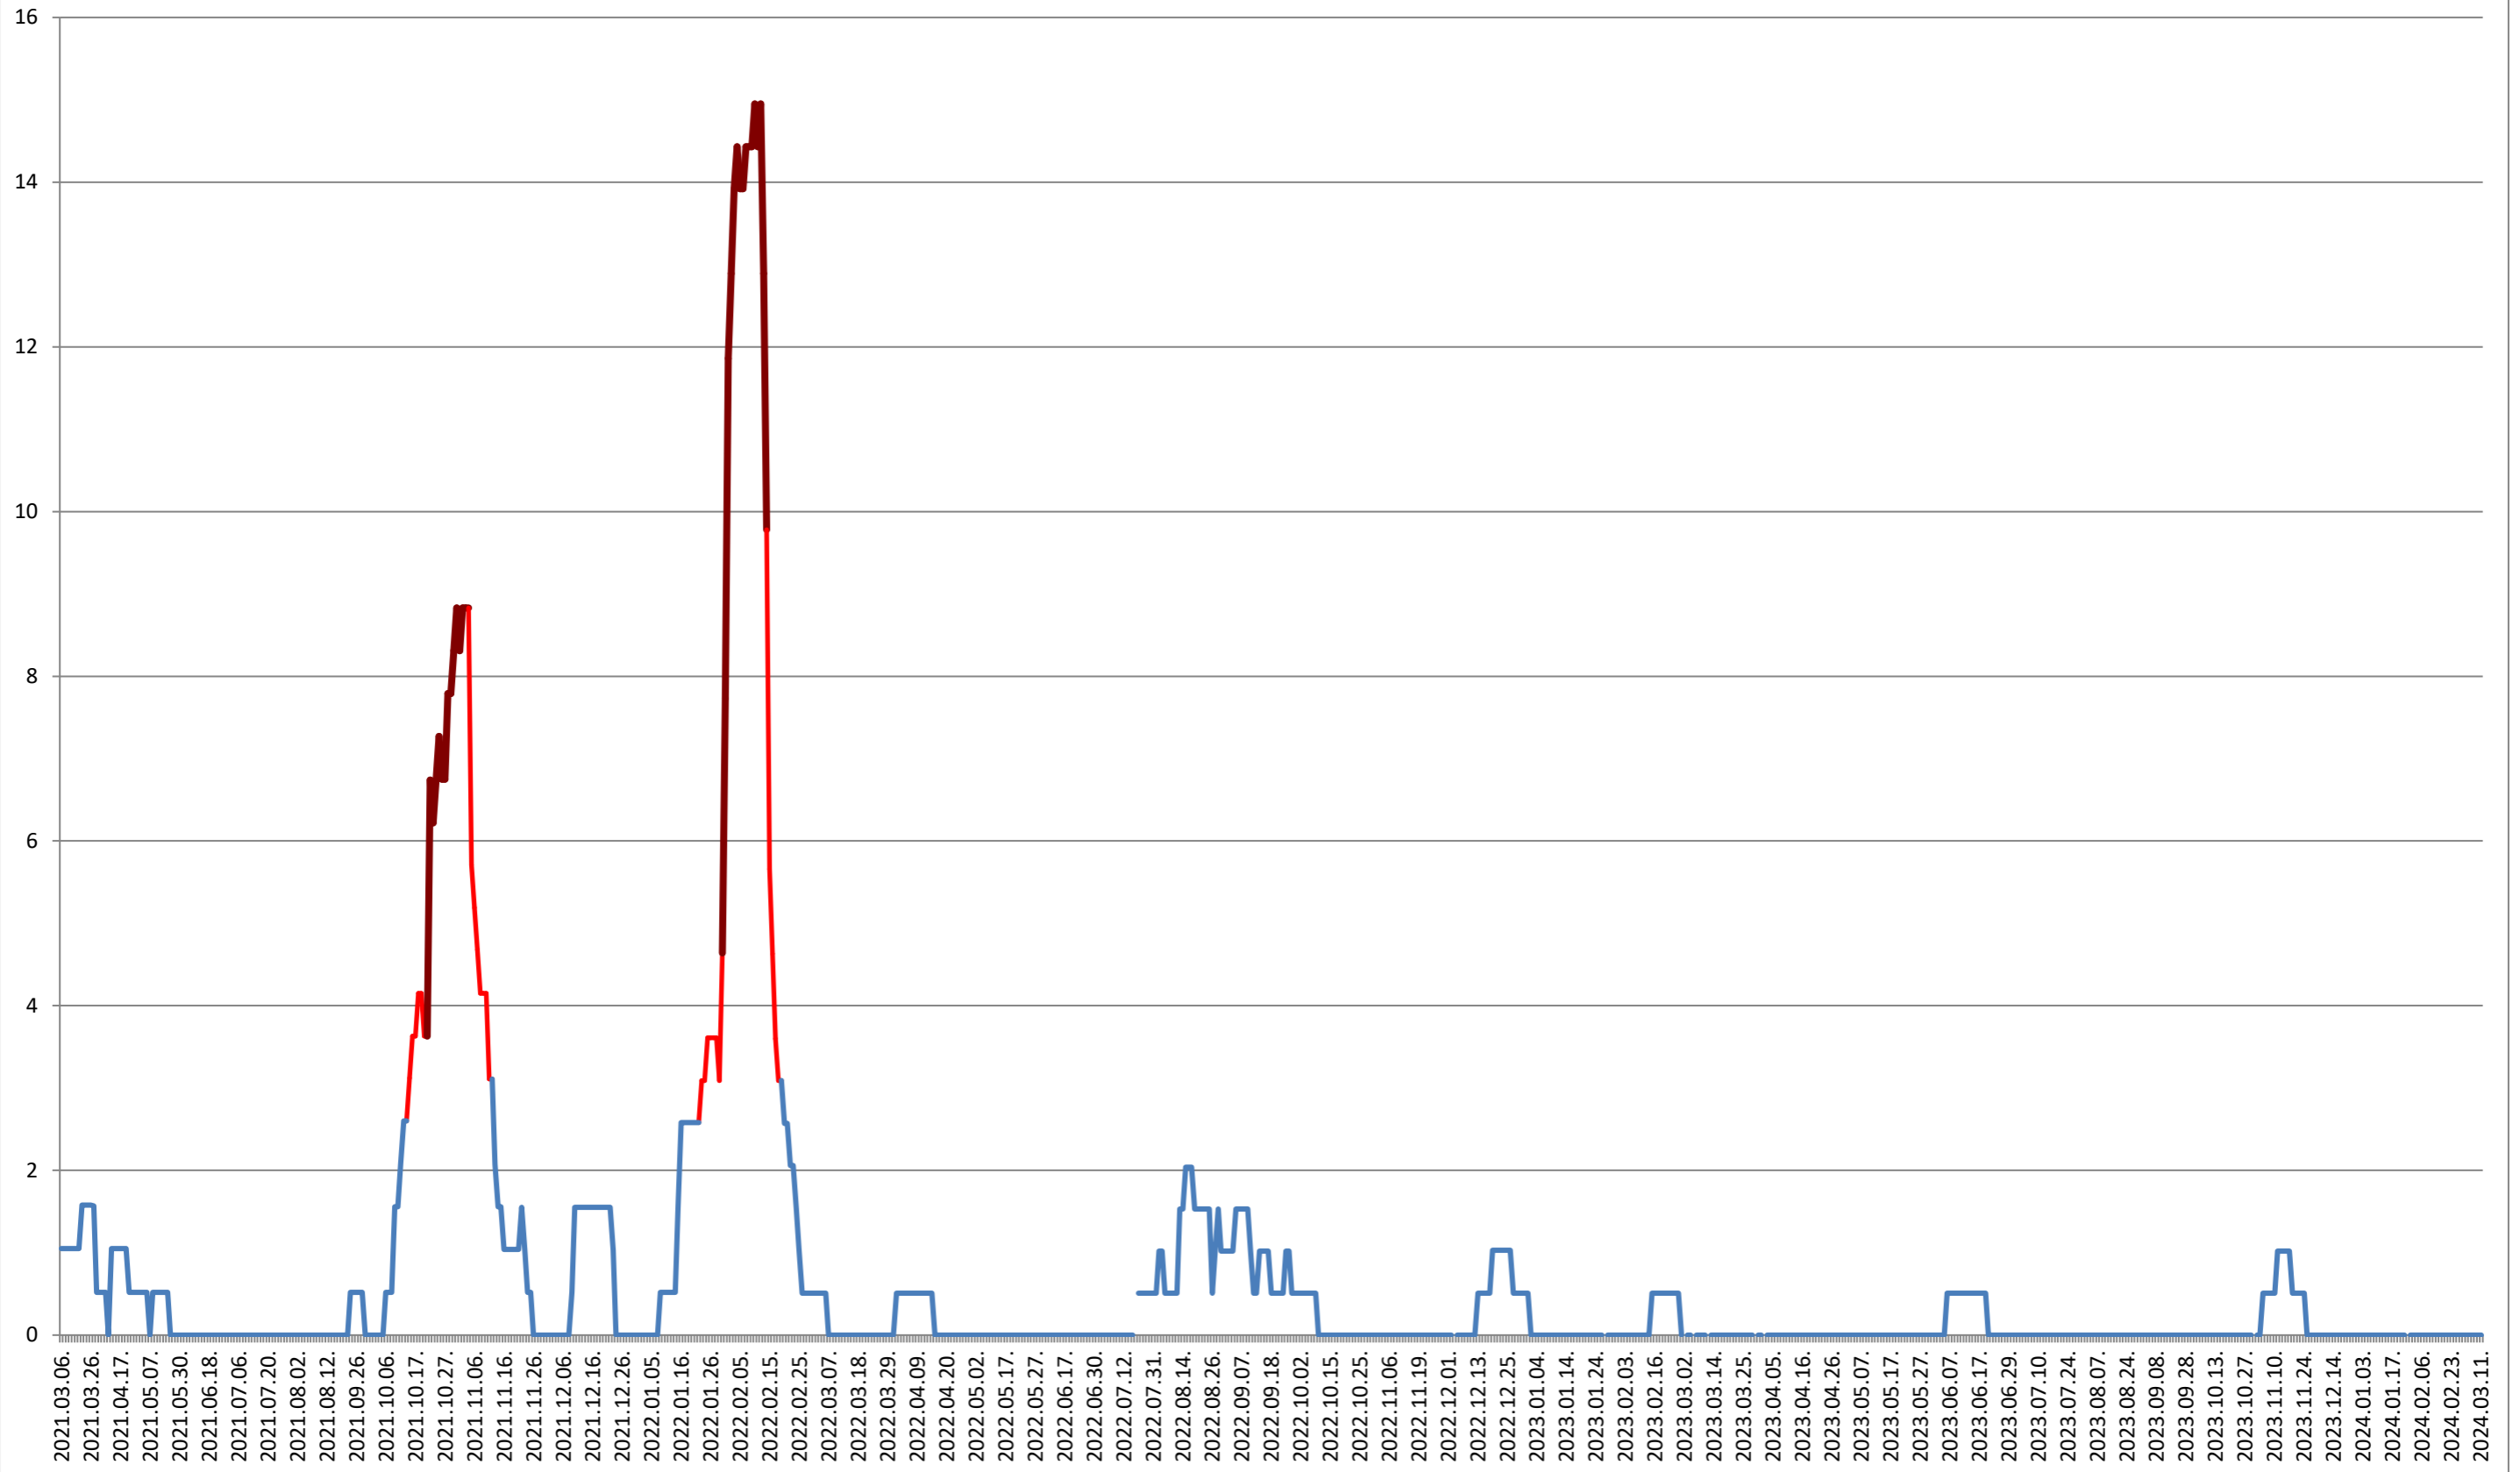

PORUMBENI - Evolutia incidentei cumulate pe 14 zile la ‰ de locuitori
2021.03.07. - 2024.03.11.