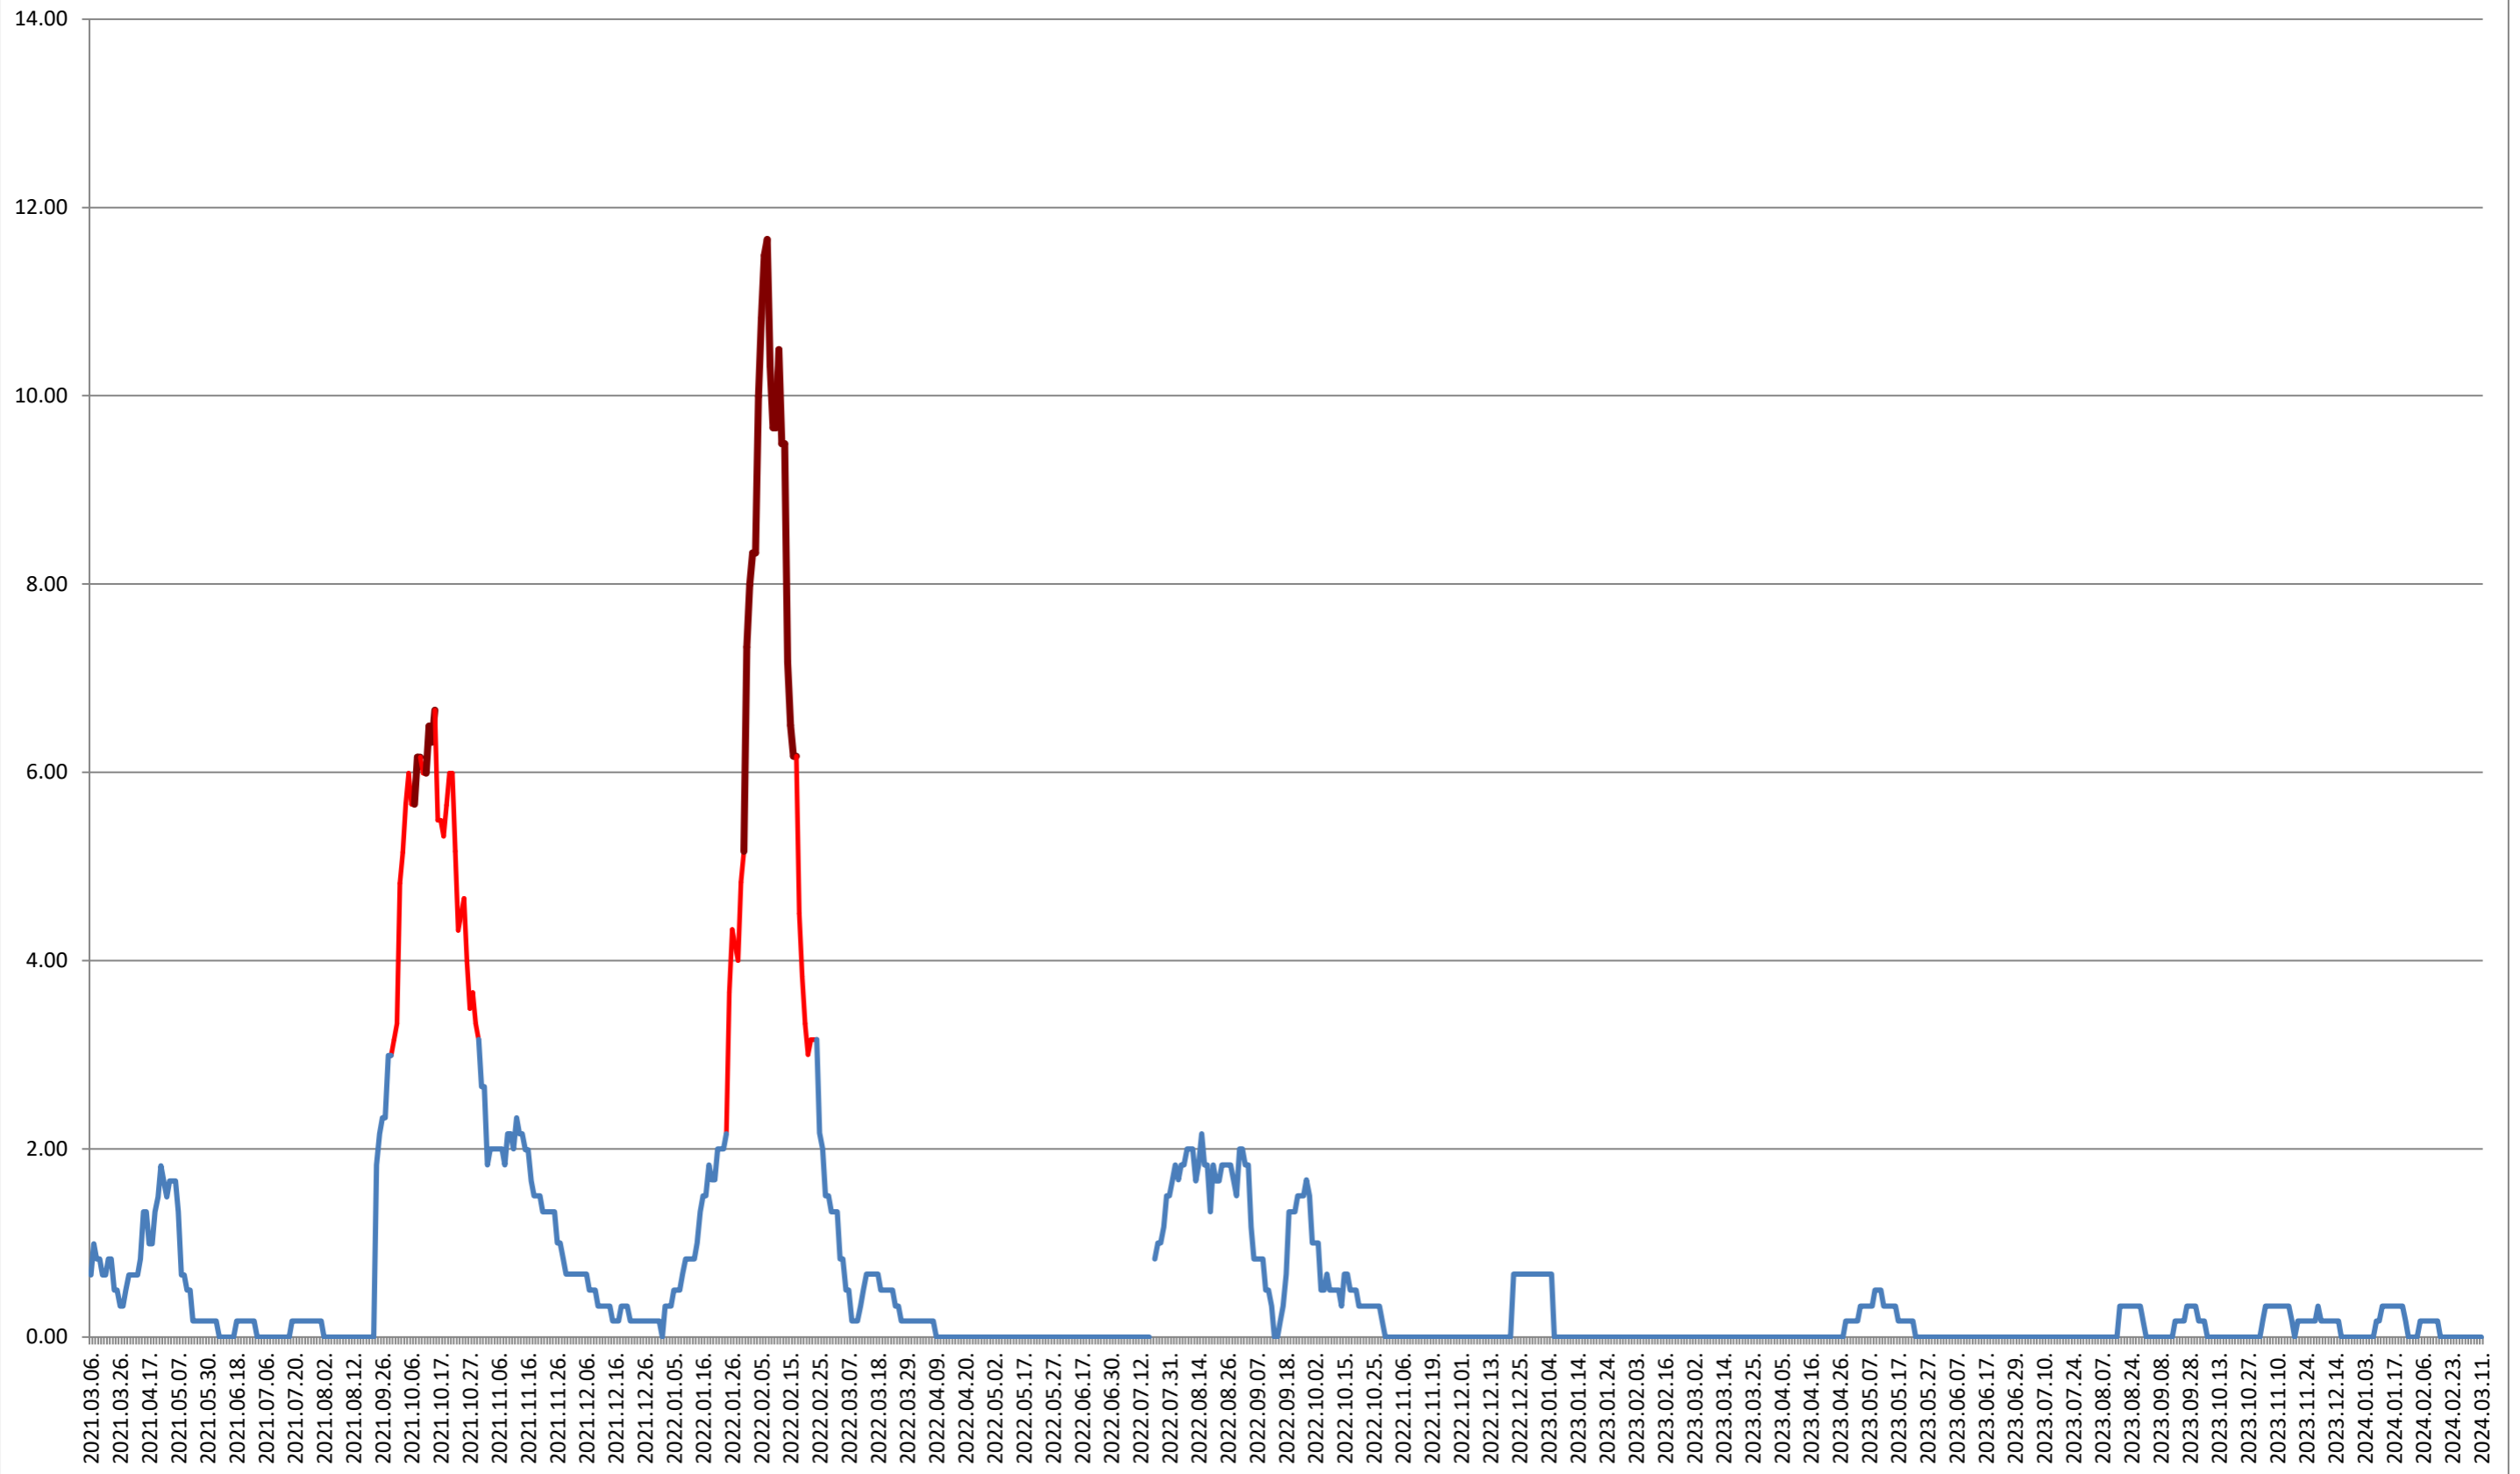

2021.03.07. - 2024.03.11.

VOȘLĂBENI - Evolutia incidentei cumulate pe 14 zile la ‰ de locuitori
2021.03.07. - 2024.03.11.

ZETEA - Evolutia incidentei cumulate pe 14 zile la ‰ de locuitori 2021.03.07. - 2024.03.11.