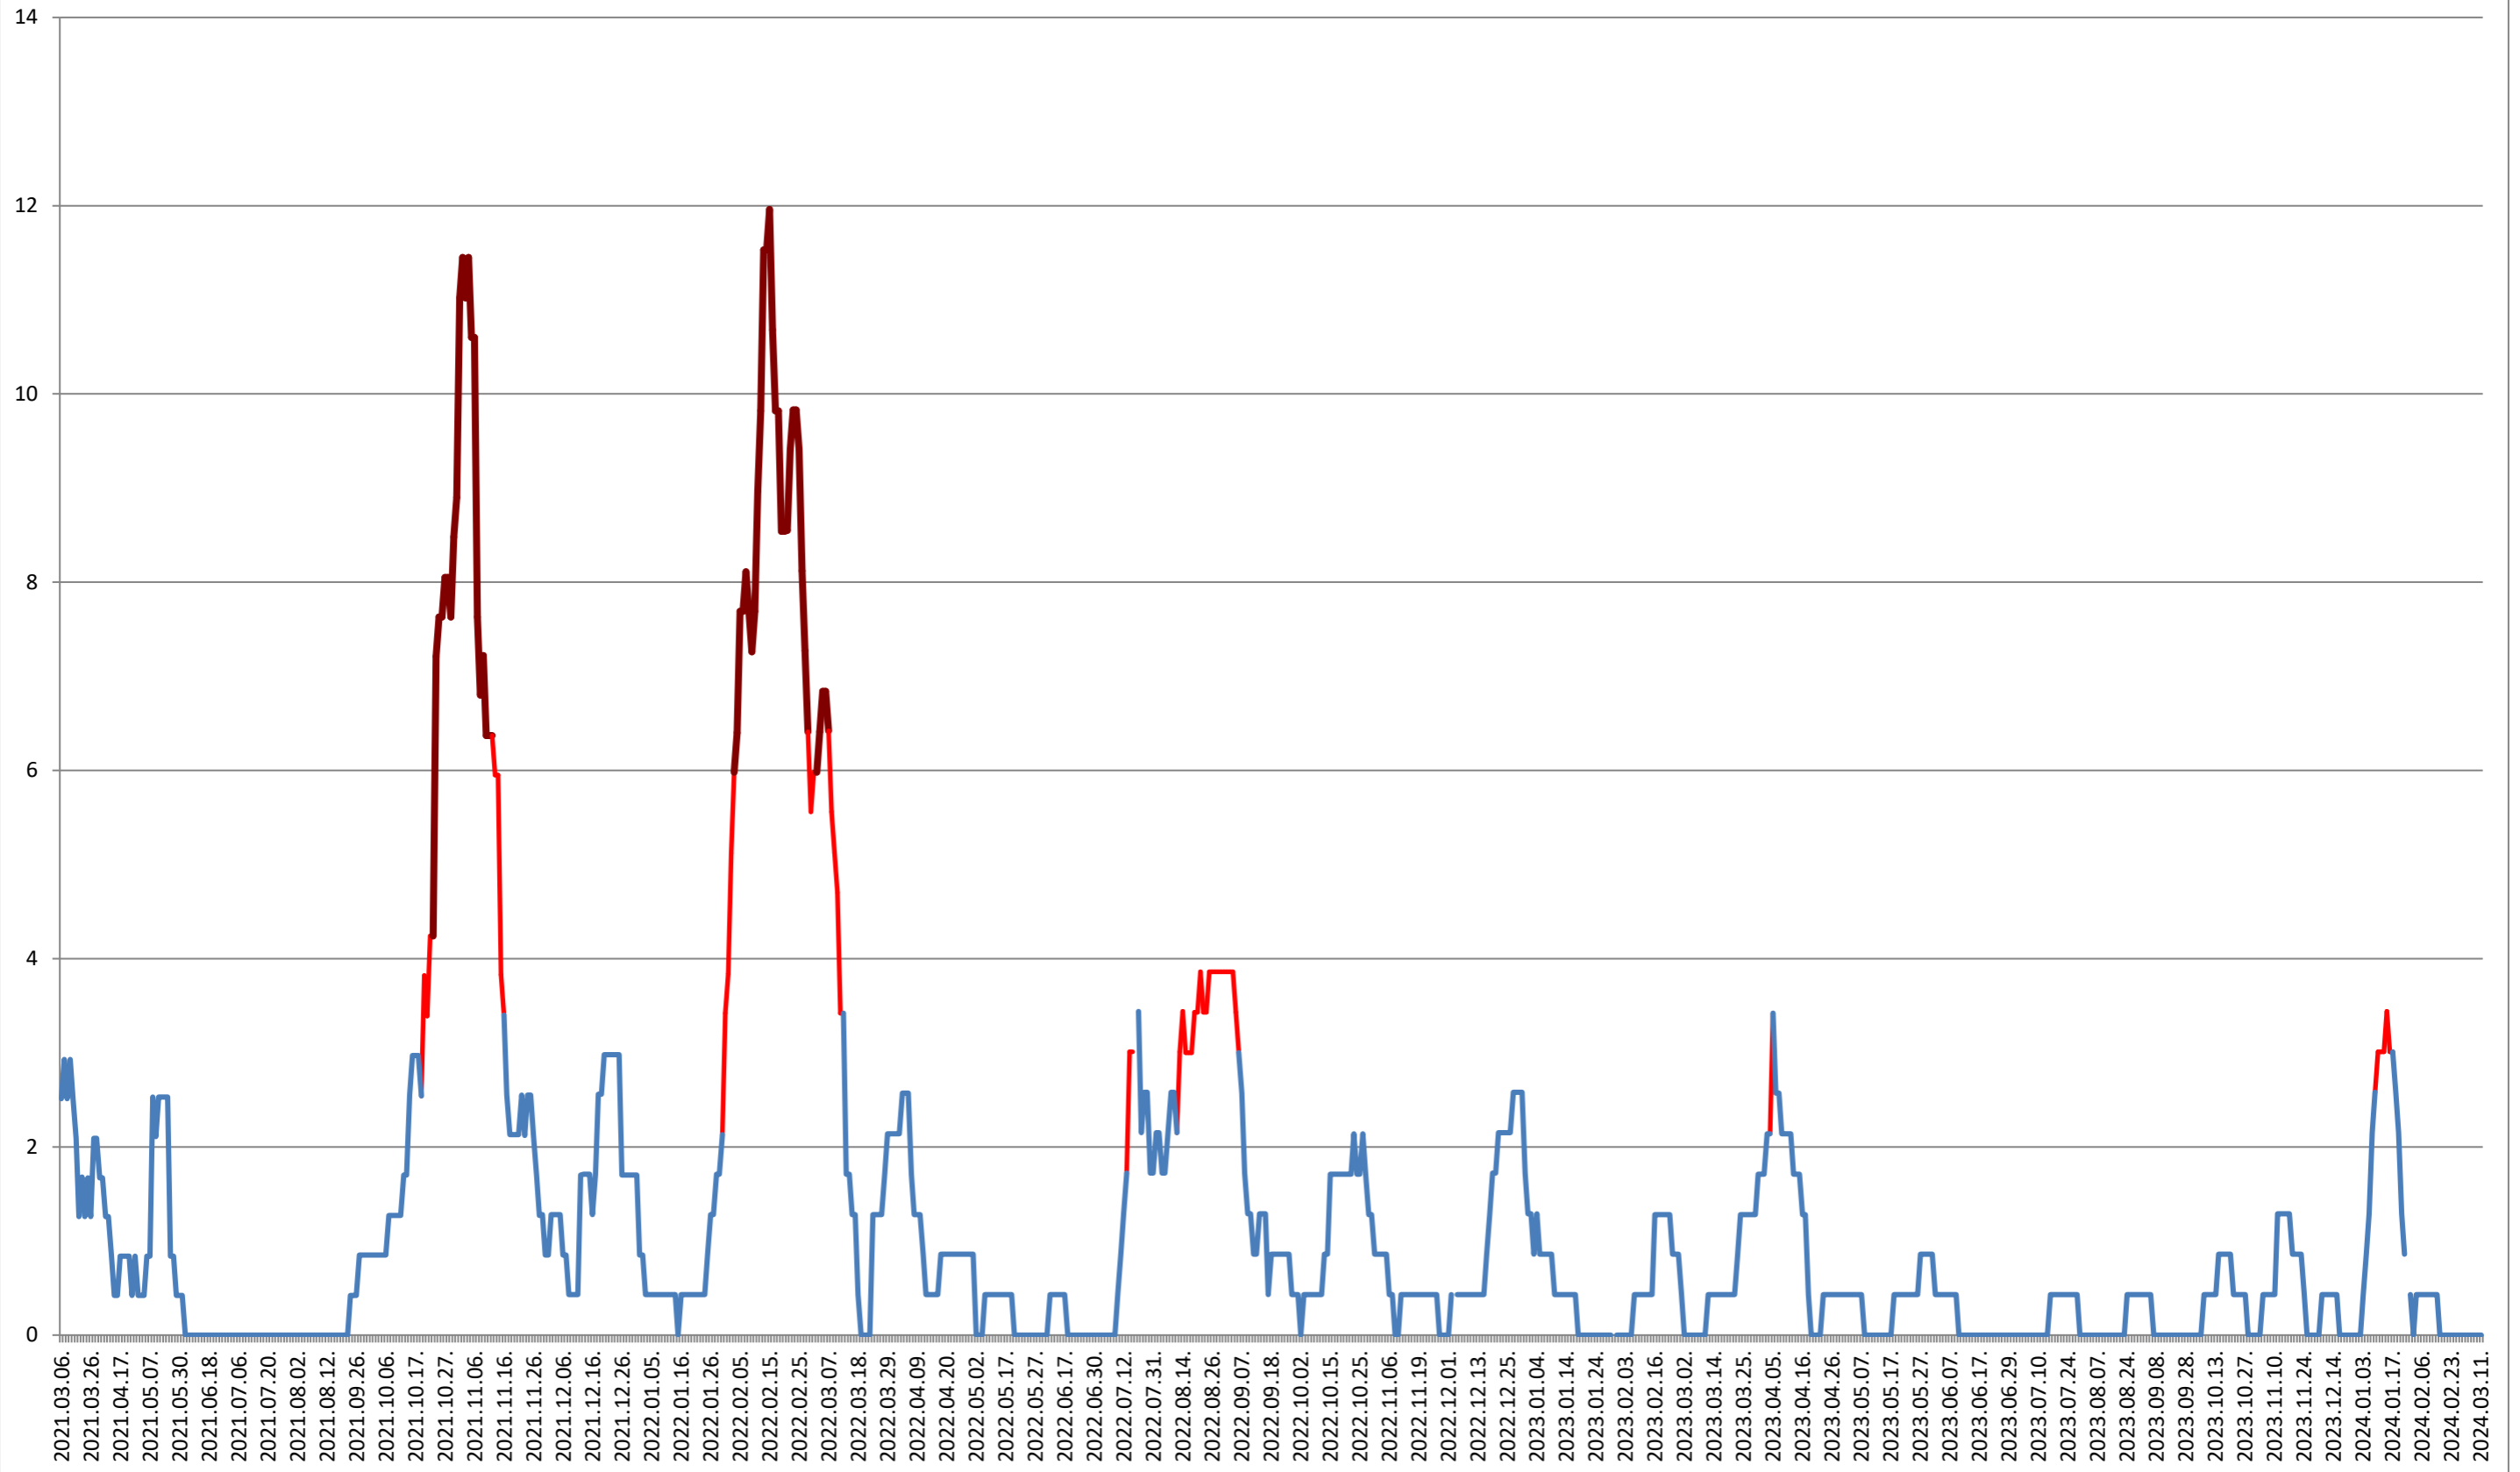

ORAȘ BĂLAN - Evolutia incidentei cumulate pe 14 zile la ‰ de locuitori 2021.03.07. - 2024.03.11.

BILBOR - Evolutia incidentei cumulate pe 14 zile la ‰ de locuitori 2021.03.07. - 2024.03.11.

ORAȘ BORSEC - Evolutia incidentei cumulate pe 14 zile la ‰ de locuitori 2021.03.07. - 2024.03.11.

ORAȘ CRISTURU SECUIESC - Evolutia incidentei cumulate pe 14 zile la ‰ de locuitori
2021.03.07. - 2024.03.11.

DĂNEȘTI - Evolutia incidentei cumulate pe 14 zile la % de locuitori 2021.03.07. - 2024.03.11.

DÂRJIU - Evolutia incidentei cumulate pe 14 zile la ‰ de locuitori 2021.03.07. - 2024.03.11.

DEALU - Evolutia incidentei cumulate pe 14 zile la % de locuitori
2021.03.07. - 2024.03.11.

DITRĂU - Evolutia incidentei cumulate pe 14 zile la ‰ de locuitori 2021.03.07. - 2024.03.11.

FELICENI - Evolutia incidentei cumulate pe 14 zile la % de locuitori 2021.03.07. - 2024.03.11.

FRUMOASA - Evolutia incidentei cumulate pe 14 zile la % de locuitori 2021.03.07. - 2024.03.11.

GĂLĂUȚAȘ - Evolutia incidentei cumulate pe 14 zile la ‰ de locuitori 2021.03.07. - 2024.03.11.