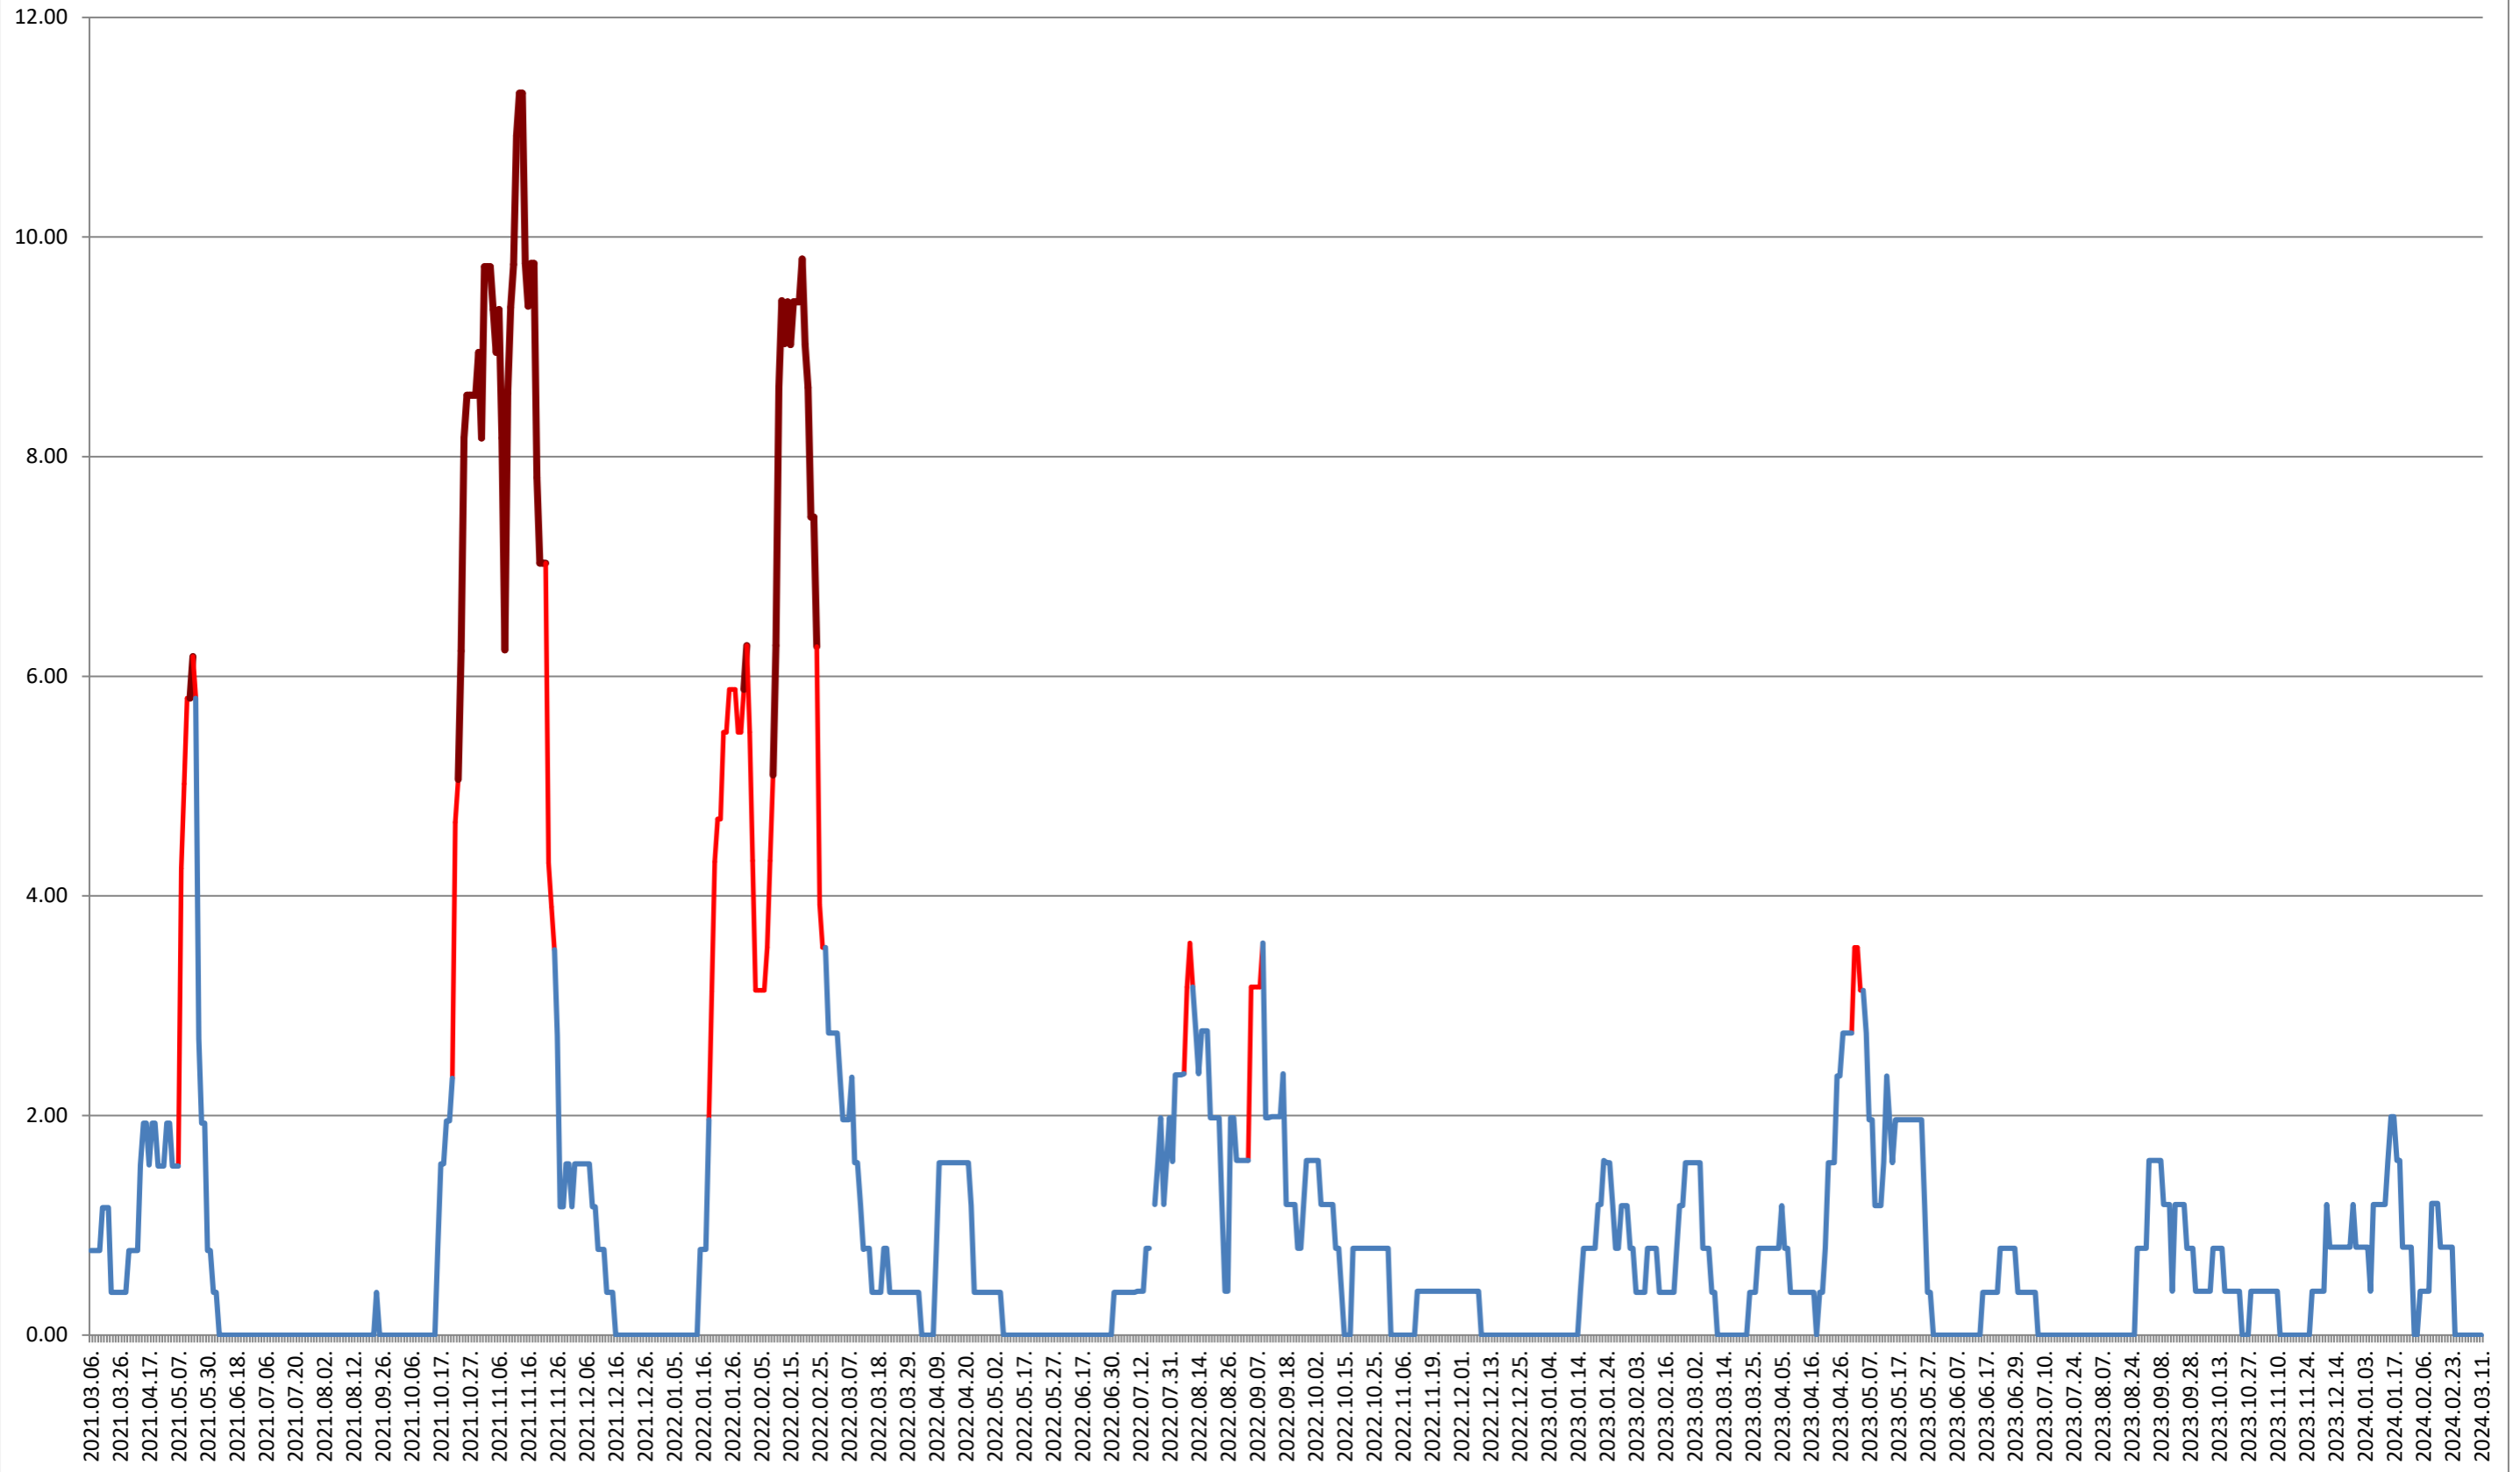

ATID - Evolutia incidentei cumulate pe 14 zile la ‰ de locuitori
2021.03.07. - 2024.03.11.

AVRĂMEȘTI - Evolutia incidentei cumulate pe 14 zile la % de locuitori 2021.03.07. - 2024.03.11.

ORAȘ BĂILE TUȘNAD - Evolutia incidentei cumulate pe 14 zile la ‰ de locuitori 2021.03.07. - 2024.03.11.

ORAȘ BĂLAN - Evolutia incidentei cumulate pe 14 zile la ‰ de locuitori 2021.03.07. - 2024.03.11.

BILBOR - Evolutia incidentei cumulate pe 14 zile la ‰ de locuitori 2021.03.07. - 2024.03.11.

ORAȘ BORSEC - Evolutia incidentei cumulate pe 14 zile la ‰ de locuitori 2021.03.07. - 2024.03.11.

BRĂDEȘTI - Evolutia incidentei cumulate pe 14 zile la % de locuitori
2021.03.07. - 2024.03.11.

CĂPĂLNIȚA - Evolutia incidentei cumulate pe 14 zile la ‰ de locuitori 2021.03.07. - 2024.03.11.

CÂRȚA - Evolutia incidentei cumulate pe 14 zile la ‰ de locuitori 2021.03.07. - 2024.03.11.

CORBU - Evolutia incidentei cumulate pe 14 zile la ‰ de locuitori 2021.03.07. - 2024.03.11.

CORUND - Evolutia incidentei cumulate pe 14 zile la ‰ de locuitori 2021.03.07. - 2024.03.11.

COZMENI - Evolutia incidentei cumulate pe 14 zile la ‰ de locuitori 2021.03.07. - 2024.03.11.