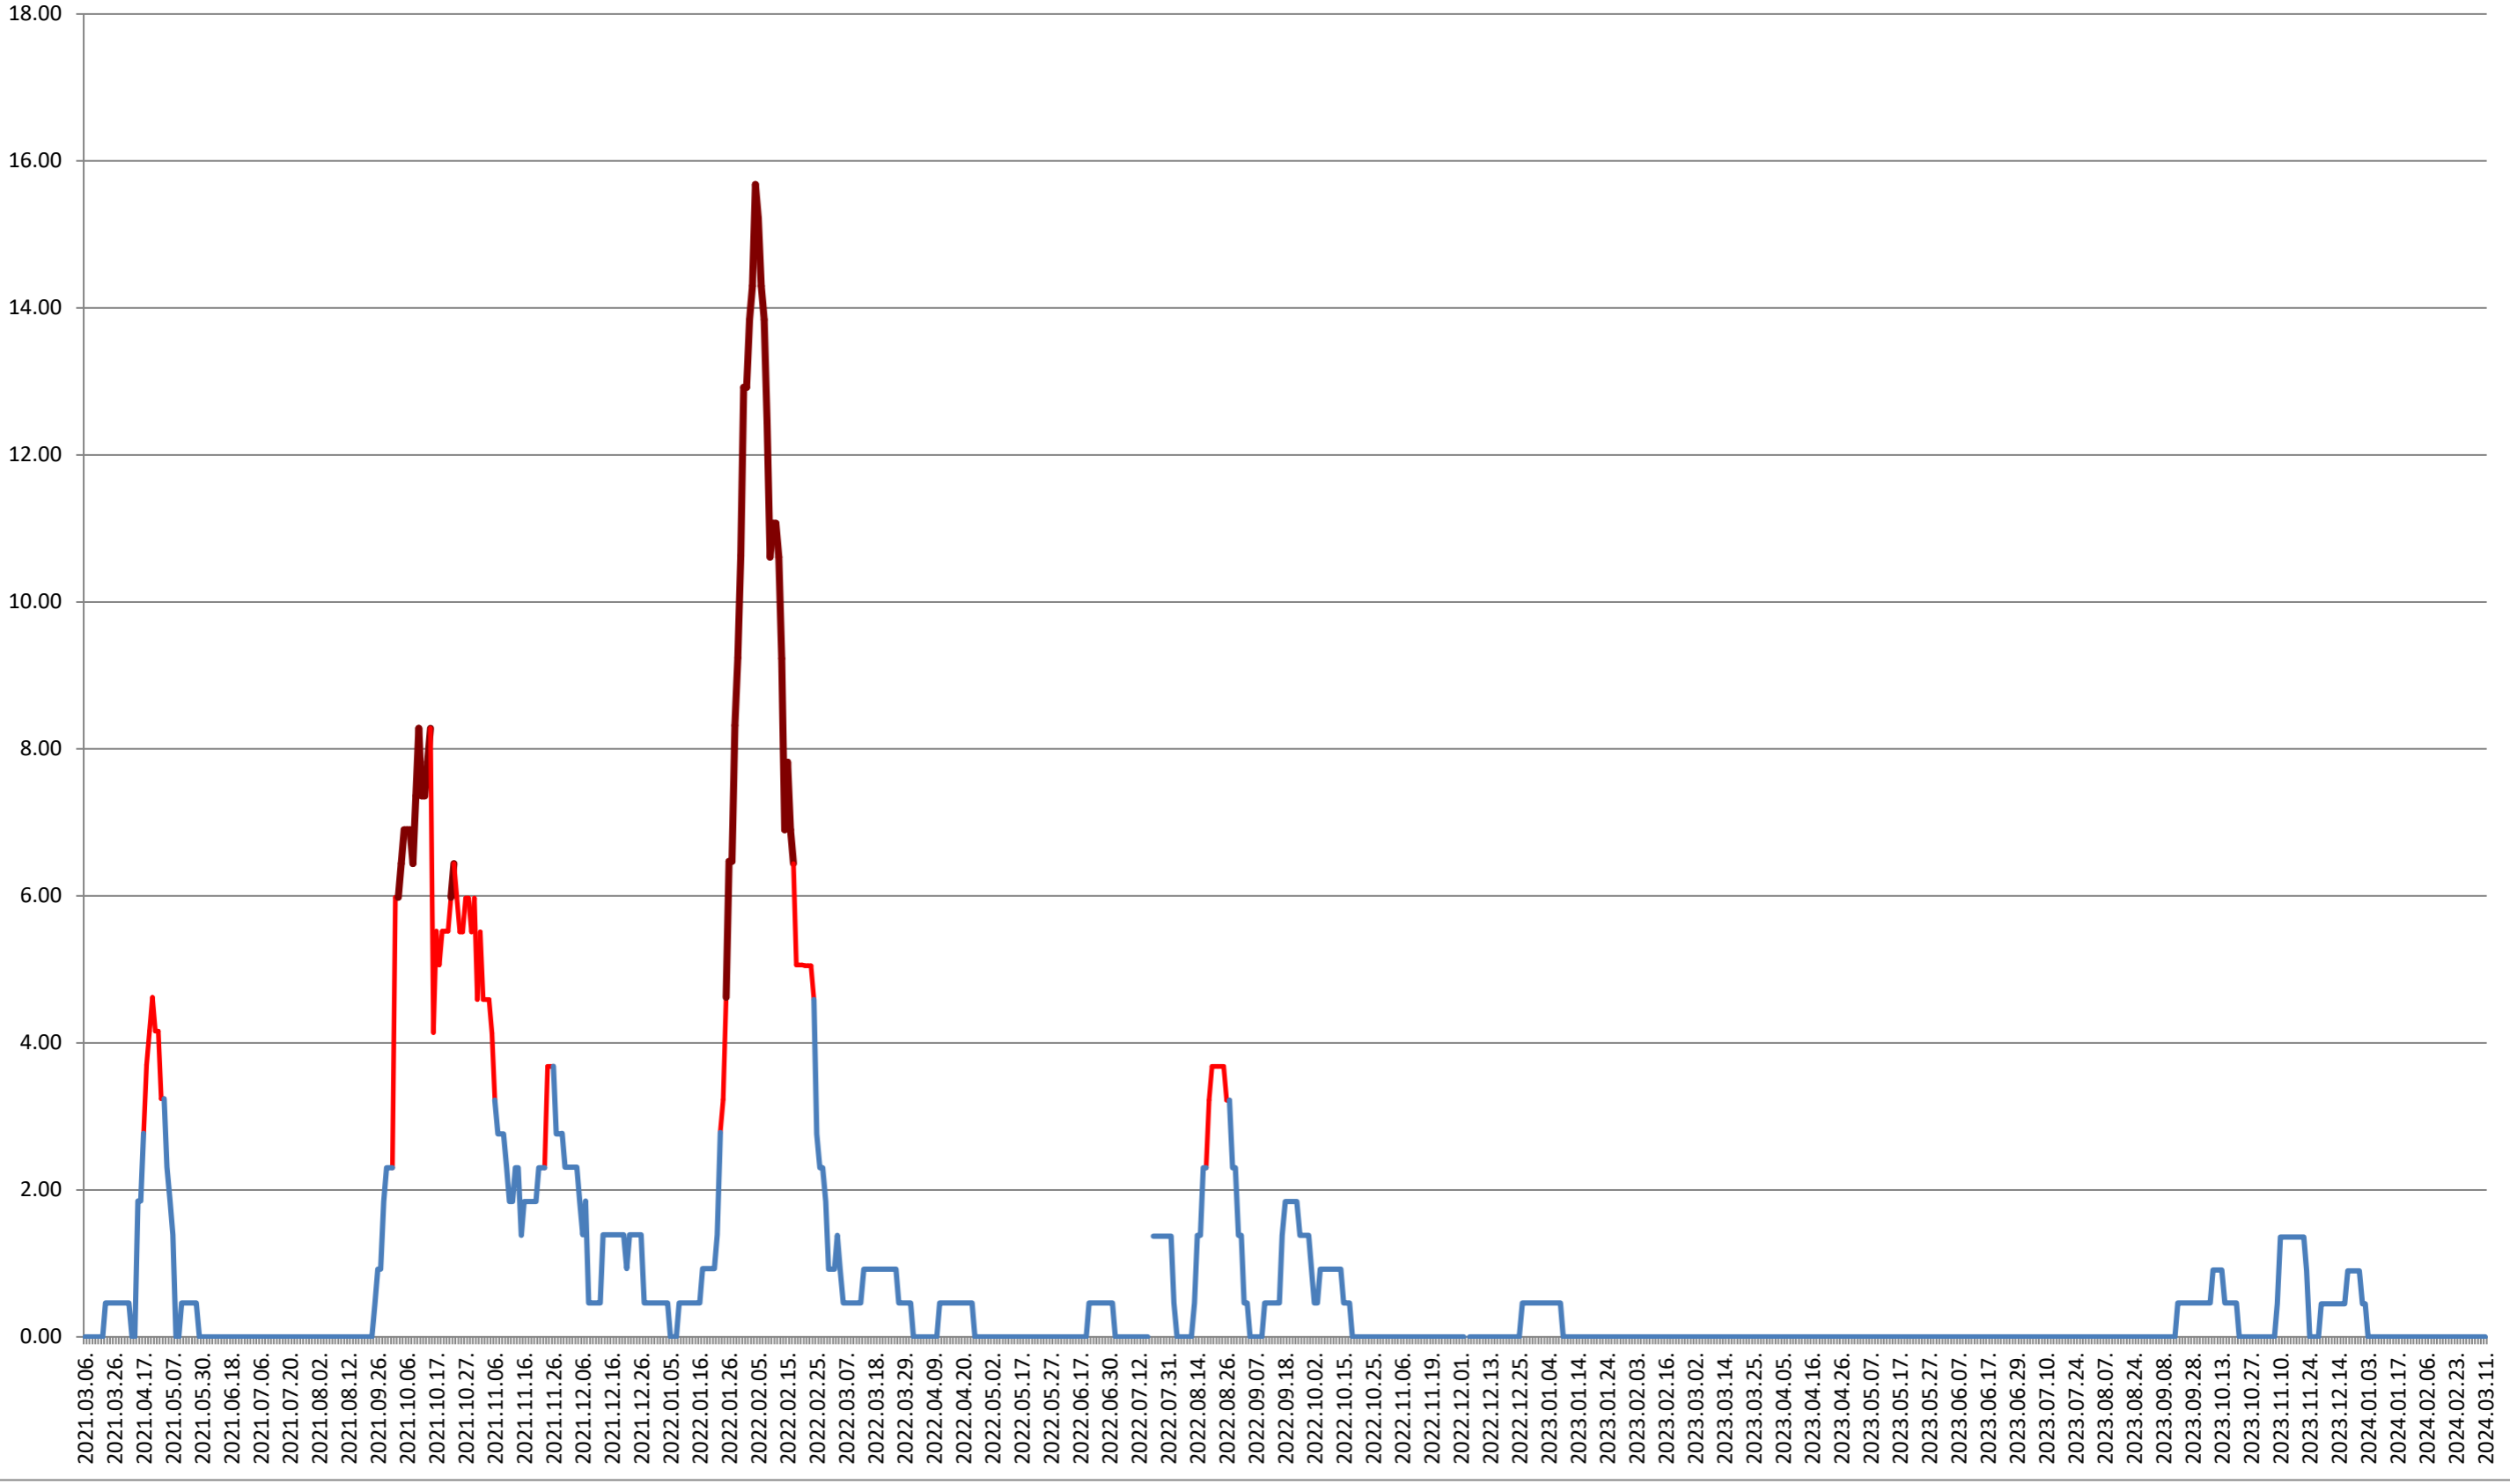

ATID - Evolutia incidentei cumulate pe 14 zile la ‰ de locuitori
2021.03.07. - 2024.03.11.

AVRĂMEȘTI - Evolutia incidentei cumulate pe 14 zile la % de locuitori 2021.03.07. - 2024.03.11.

ORAȘ BĂILE TUȘNAD - Evolutia incidentei cumulate pe 14 zile la ‰ de locuitori 2021.03.07. - 2024.03.11.

ORAȘ BĂLAN - Evolutia incidentei cumulate pe 14 zile la ‰ de locuitori 2021.03.07. - 2024.03.11.

BILBOR - Evolutia incidentei cumulate pe 14 zile la ‰ de locuitori 2021.03.07. - 2024.03.11.

ORAȘ BORSEC - Evolutia incidentei cumulate pe 14 zile la ‰ de locuitori 2021.03.07. - 2024.03.11.

BRĂDEȘTI - Evolutia incidentei cumulate pe 14 zile la % de locuitori
2021.03.07. - 2024.03.11.

CĂPĂLNIȚA - Evolutia incidentei cumulate pe 14 zile la ‰ de locuitori 2021.03.07. - 2024.03.11.

CÂRȚA - Evolutia incidentei cumulate pe 14 zile la ‰ de locuitori 2021.03.07. - 2024.03.11.

CICEU - Evolutia incidentei cumulate pe 14 zile la ‰ de locuitori 2021.03.07. - 2024.03.11.

CIUCSÂNGEORGIU - Evolutia incidentei cumulate pe 14 zile la % de locuitori

2021.03.07. - 2024.03.11.

CIUMANI - Evolutia incidentei cumulate pe 14 zile la ‰ de locuitori 2021.03.07. - 2024.03.11.