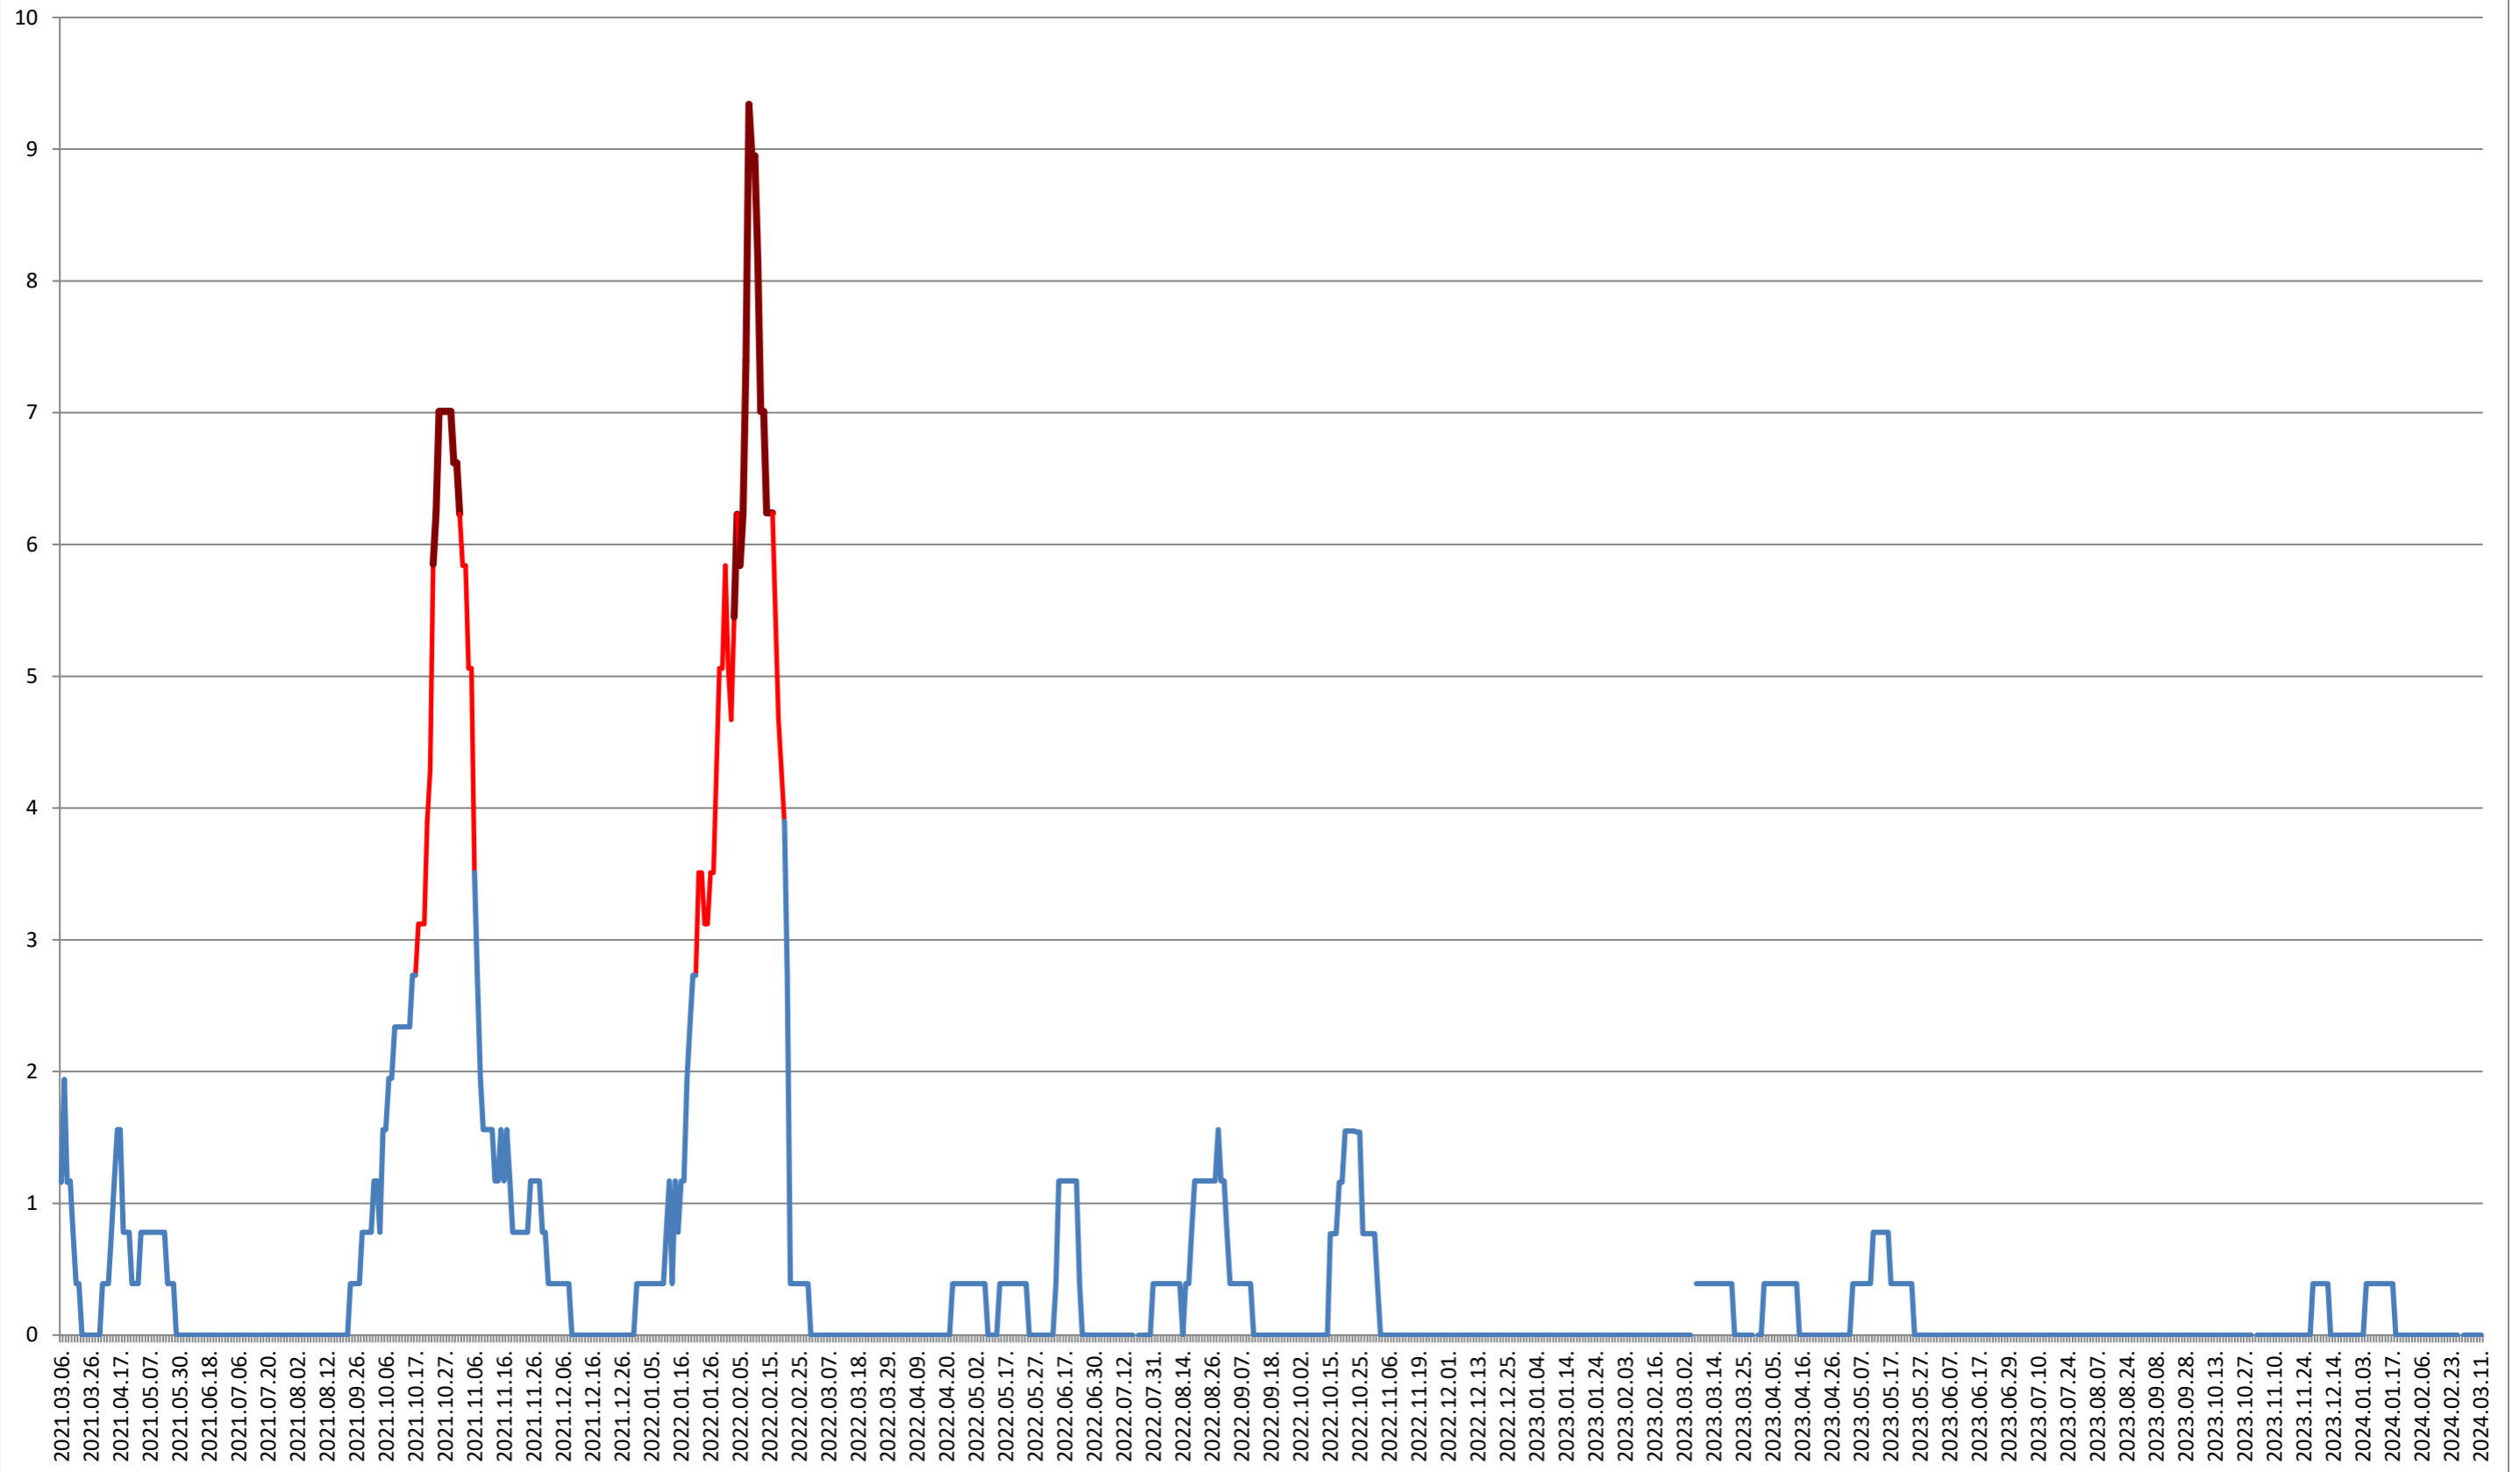

TOMEȘTI - Evolutia incidentei cumulate pe 14 zile la ‰ de locuitori 2021.03.07. - 2024.03.11.