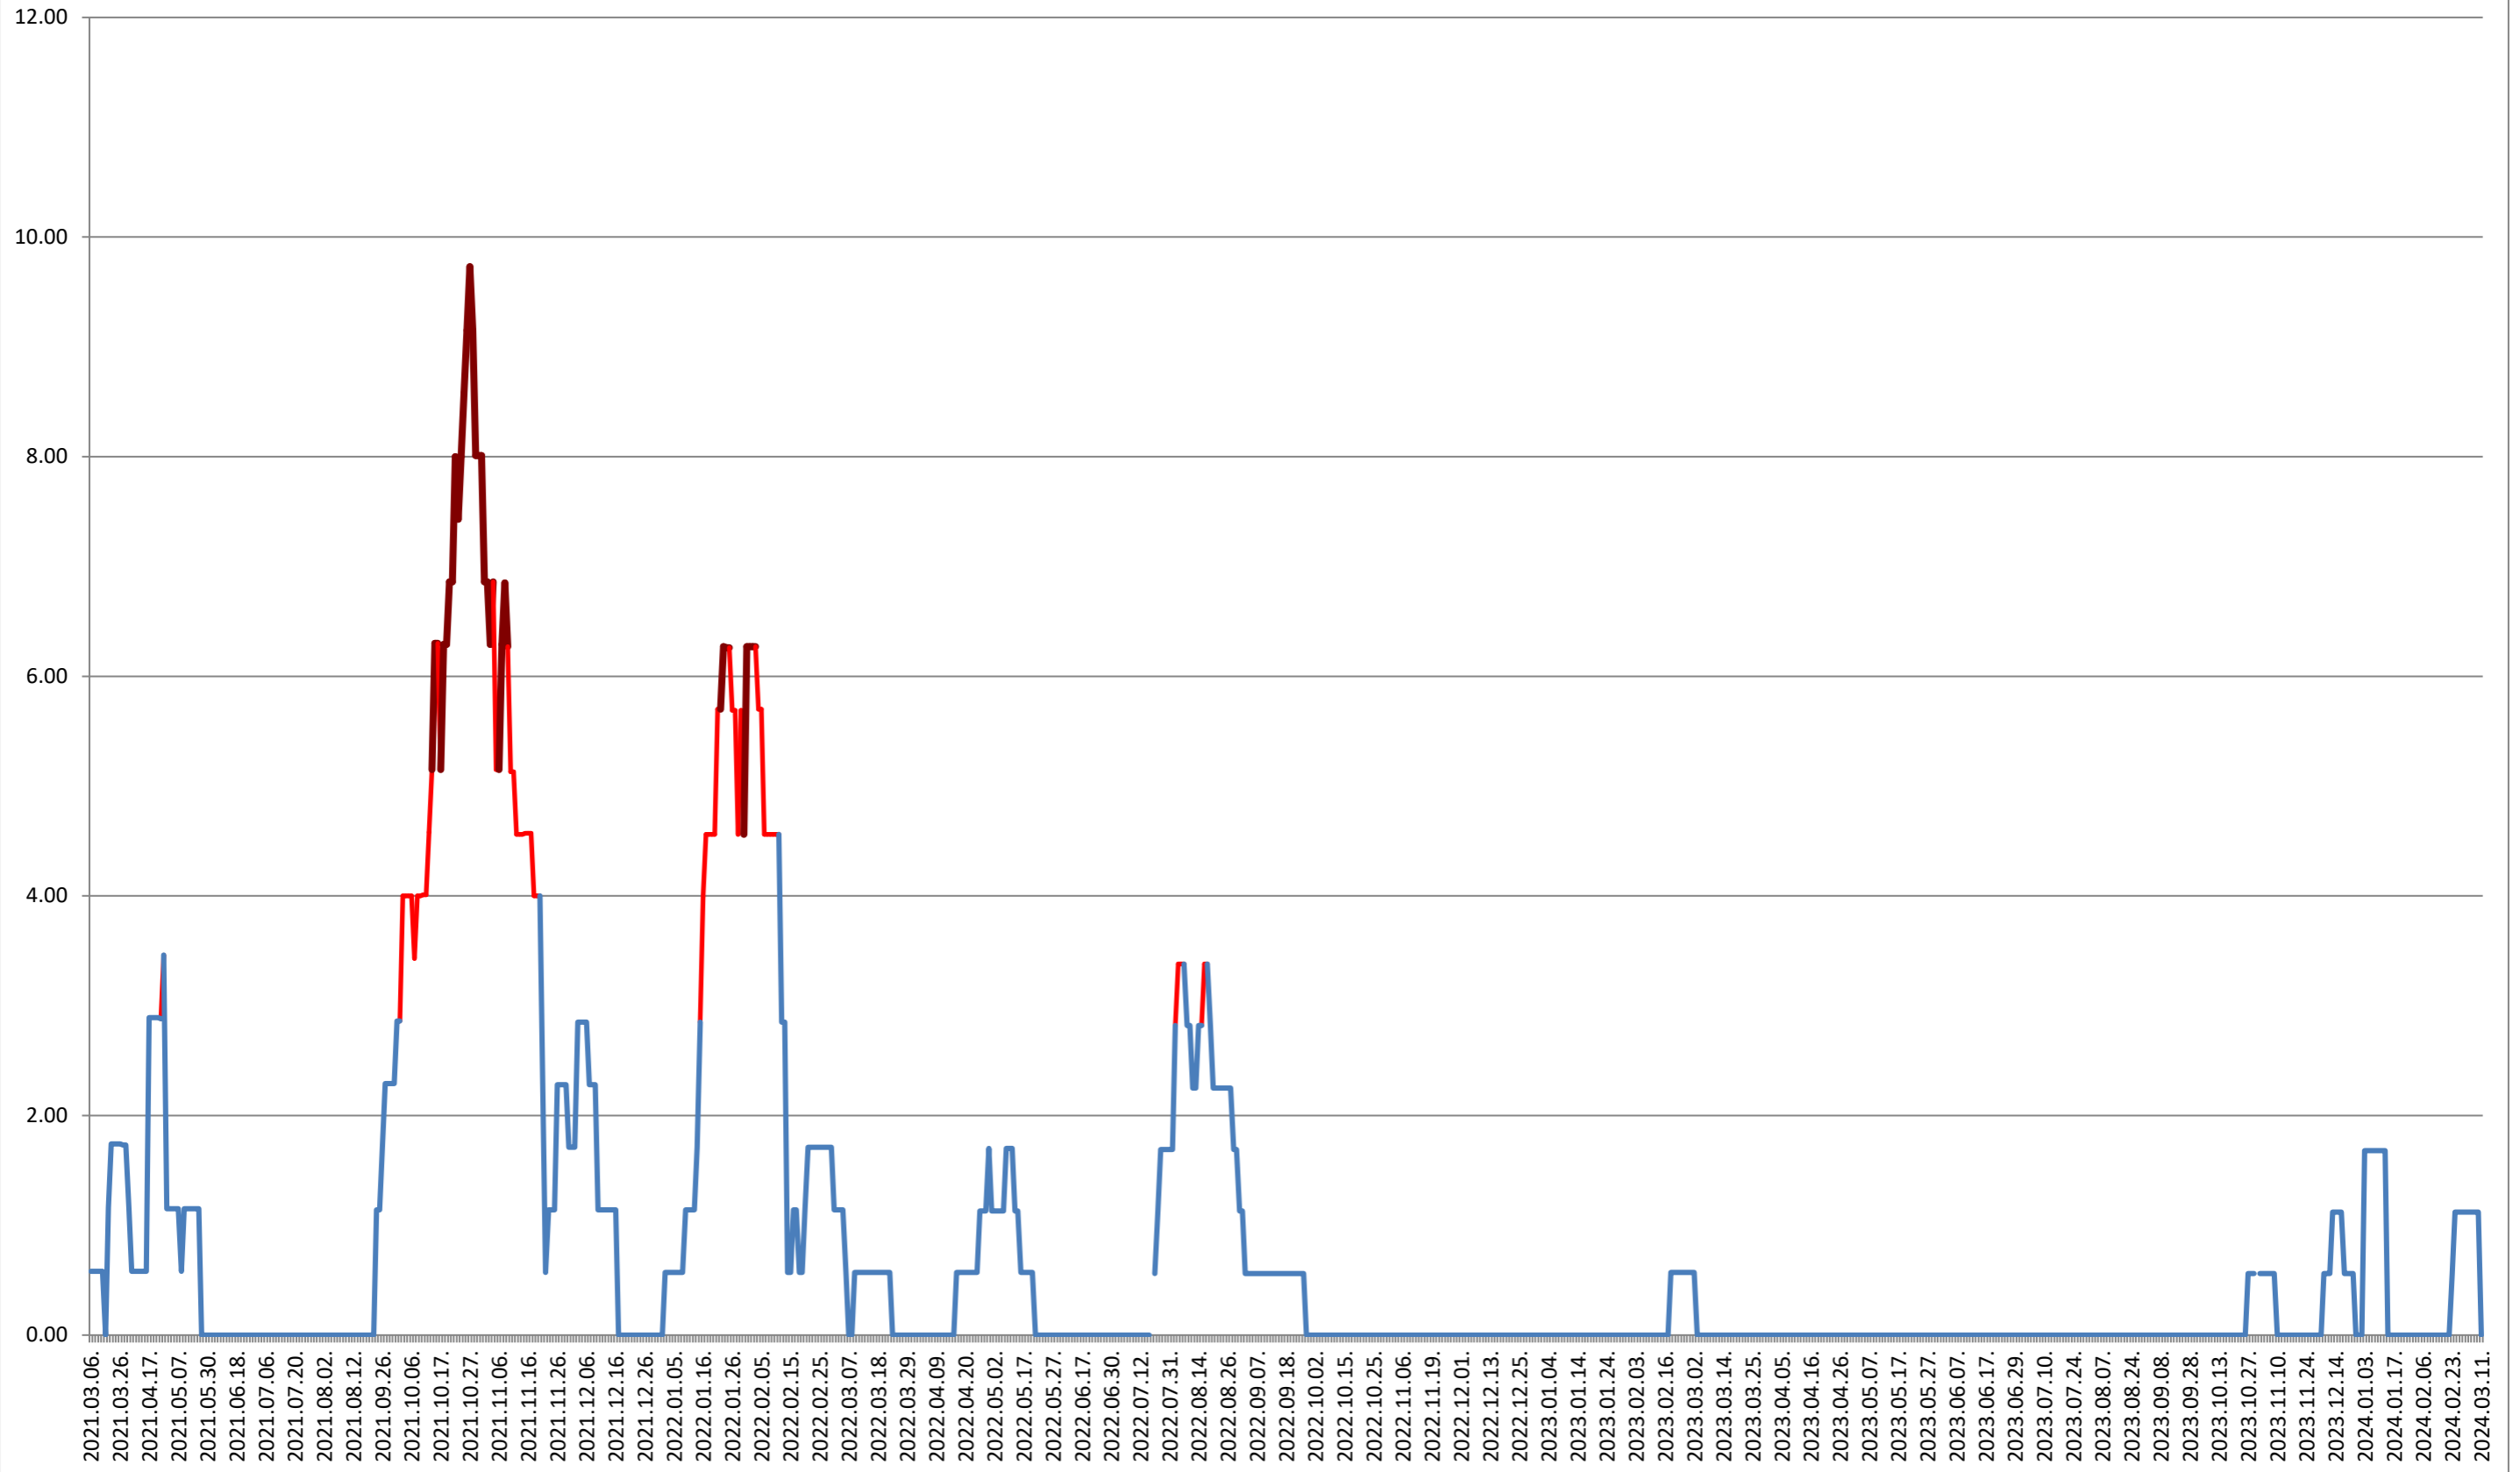

VĂRȘAG - Evolutia incidentei cumulate pe 14 zile la % de locuitori 2021.03.07. - 2024.03.11.