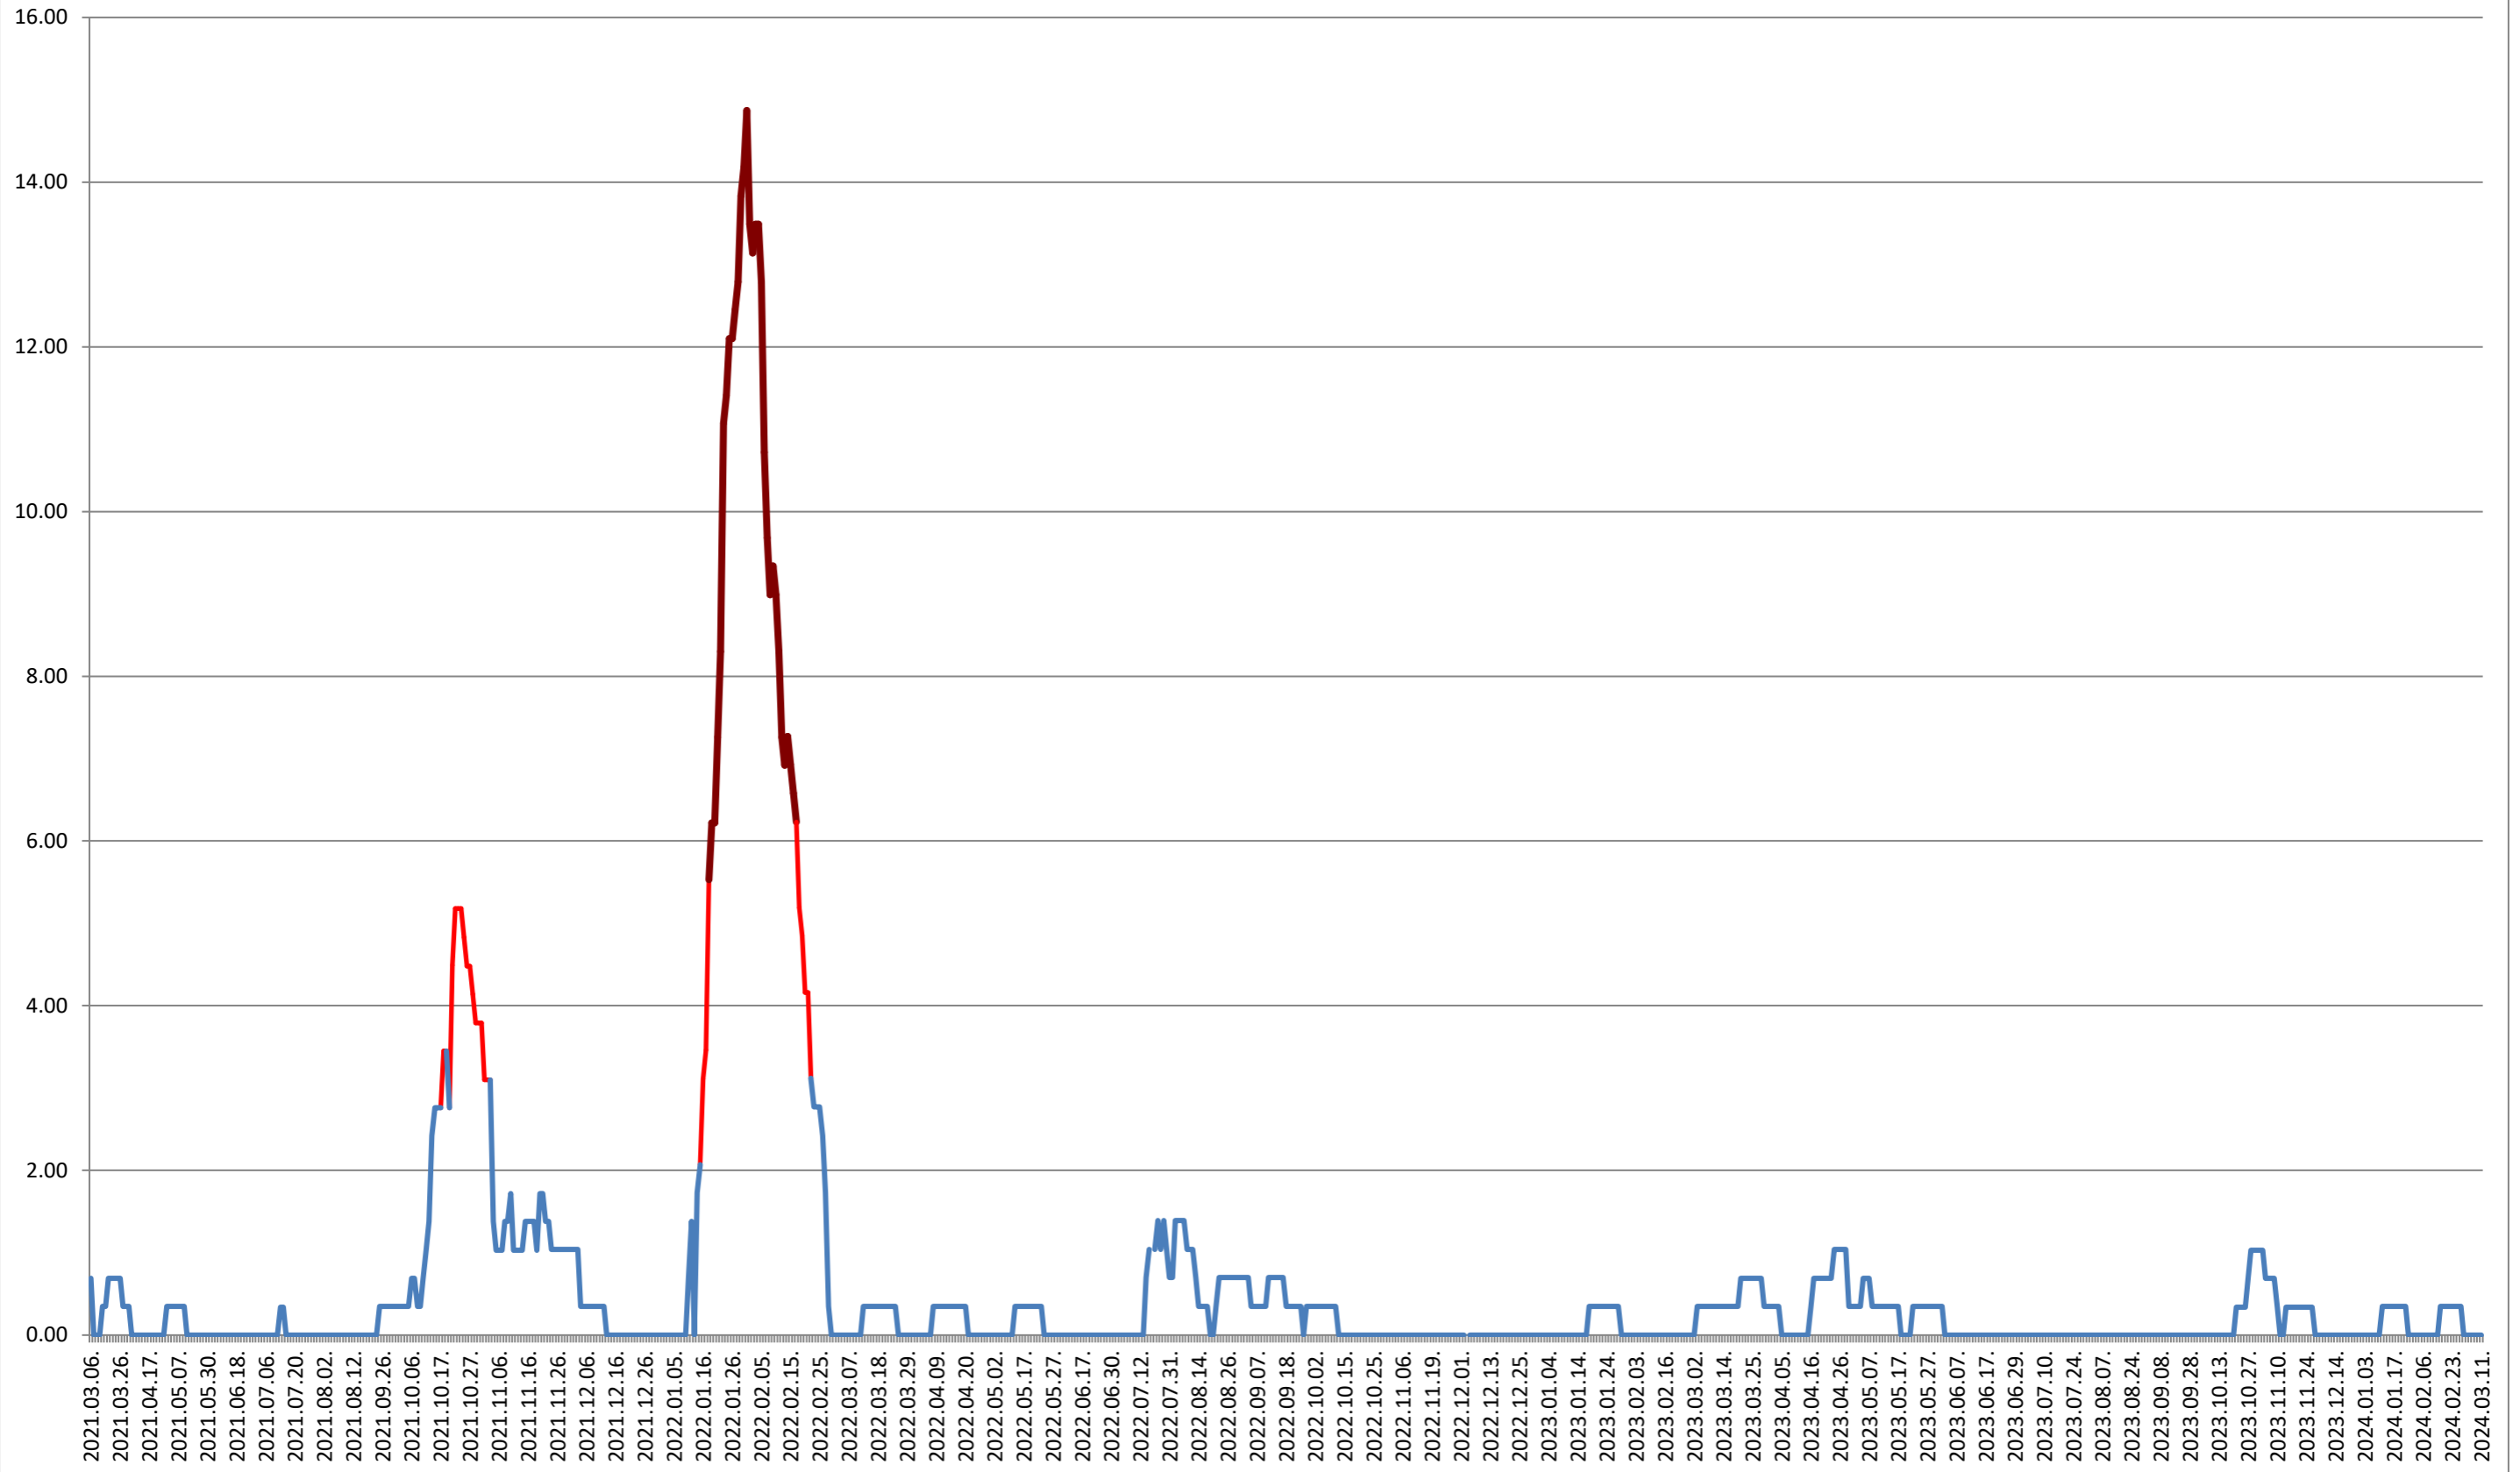

ORAȘ BĂLAN - Evolutia incidentei cumulate pe 14 zile la ‰ de locuitori 2021.03.07. - 2024.03.11.

BILBOR - Evolutia incidentei cumulate pe 14 zile la ‰ de locuitori 2021.03.07. - 2024.03.11.

ORAȘ BORSEC - Evolutia incidentei cumulate pe 14 zile la ‰ de locuitori 2021.03.07. - 2024.03.11.

BRĂDEȘTI - Evolutia incidentei cumulate pe 14 zile la % de locuitori
2021.03.07. - 2024.03.11.

CĂPĂLNIȚA - Evolutia incidentei cumulate pe 14 zile la ‰ de locuitori 2021.03.07. - 2024.03.11.

CÂRȚA - Evolutia incidentei cumulate pe 14 zile la ‰ de locuitori 2021.03.07. - 2024.03.11.

CICEU - Evolutia incidentei cumulate pe 14 zile la ‰ de locuitori 2021.03.07. - 2024.03.11.

CIUCSÂNGEORGIU - Evolutia incidentei cumulate pe 14 zile la % de locuitori

2021.03.07. - 2024.03.11.

CIUMANI - Evolutia incidentei cumulate pe 14 zile la ‰ de locuitori 2021.03.07. - 2024.03.11.

CORBU - Evolutia incidentei cumulate pe 14 zile la ‰ de locuitori 2021.03.07. - 2024.03.11.

CORUND - Evolutia incidentei cumulate pe 14 zile la ‰ de locuitori 2021.03.07. - 2024.03.11.

COZMENI - Evolutia incidentei cumulate pe 14 zile la ‰ de locuitori 2021.03.07. - 2024.03.11.