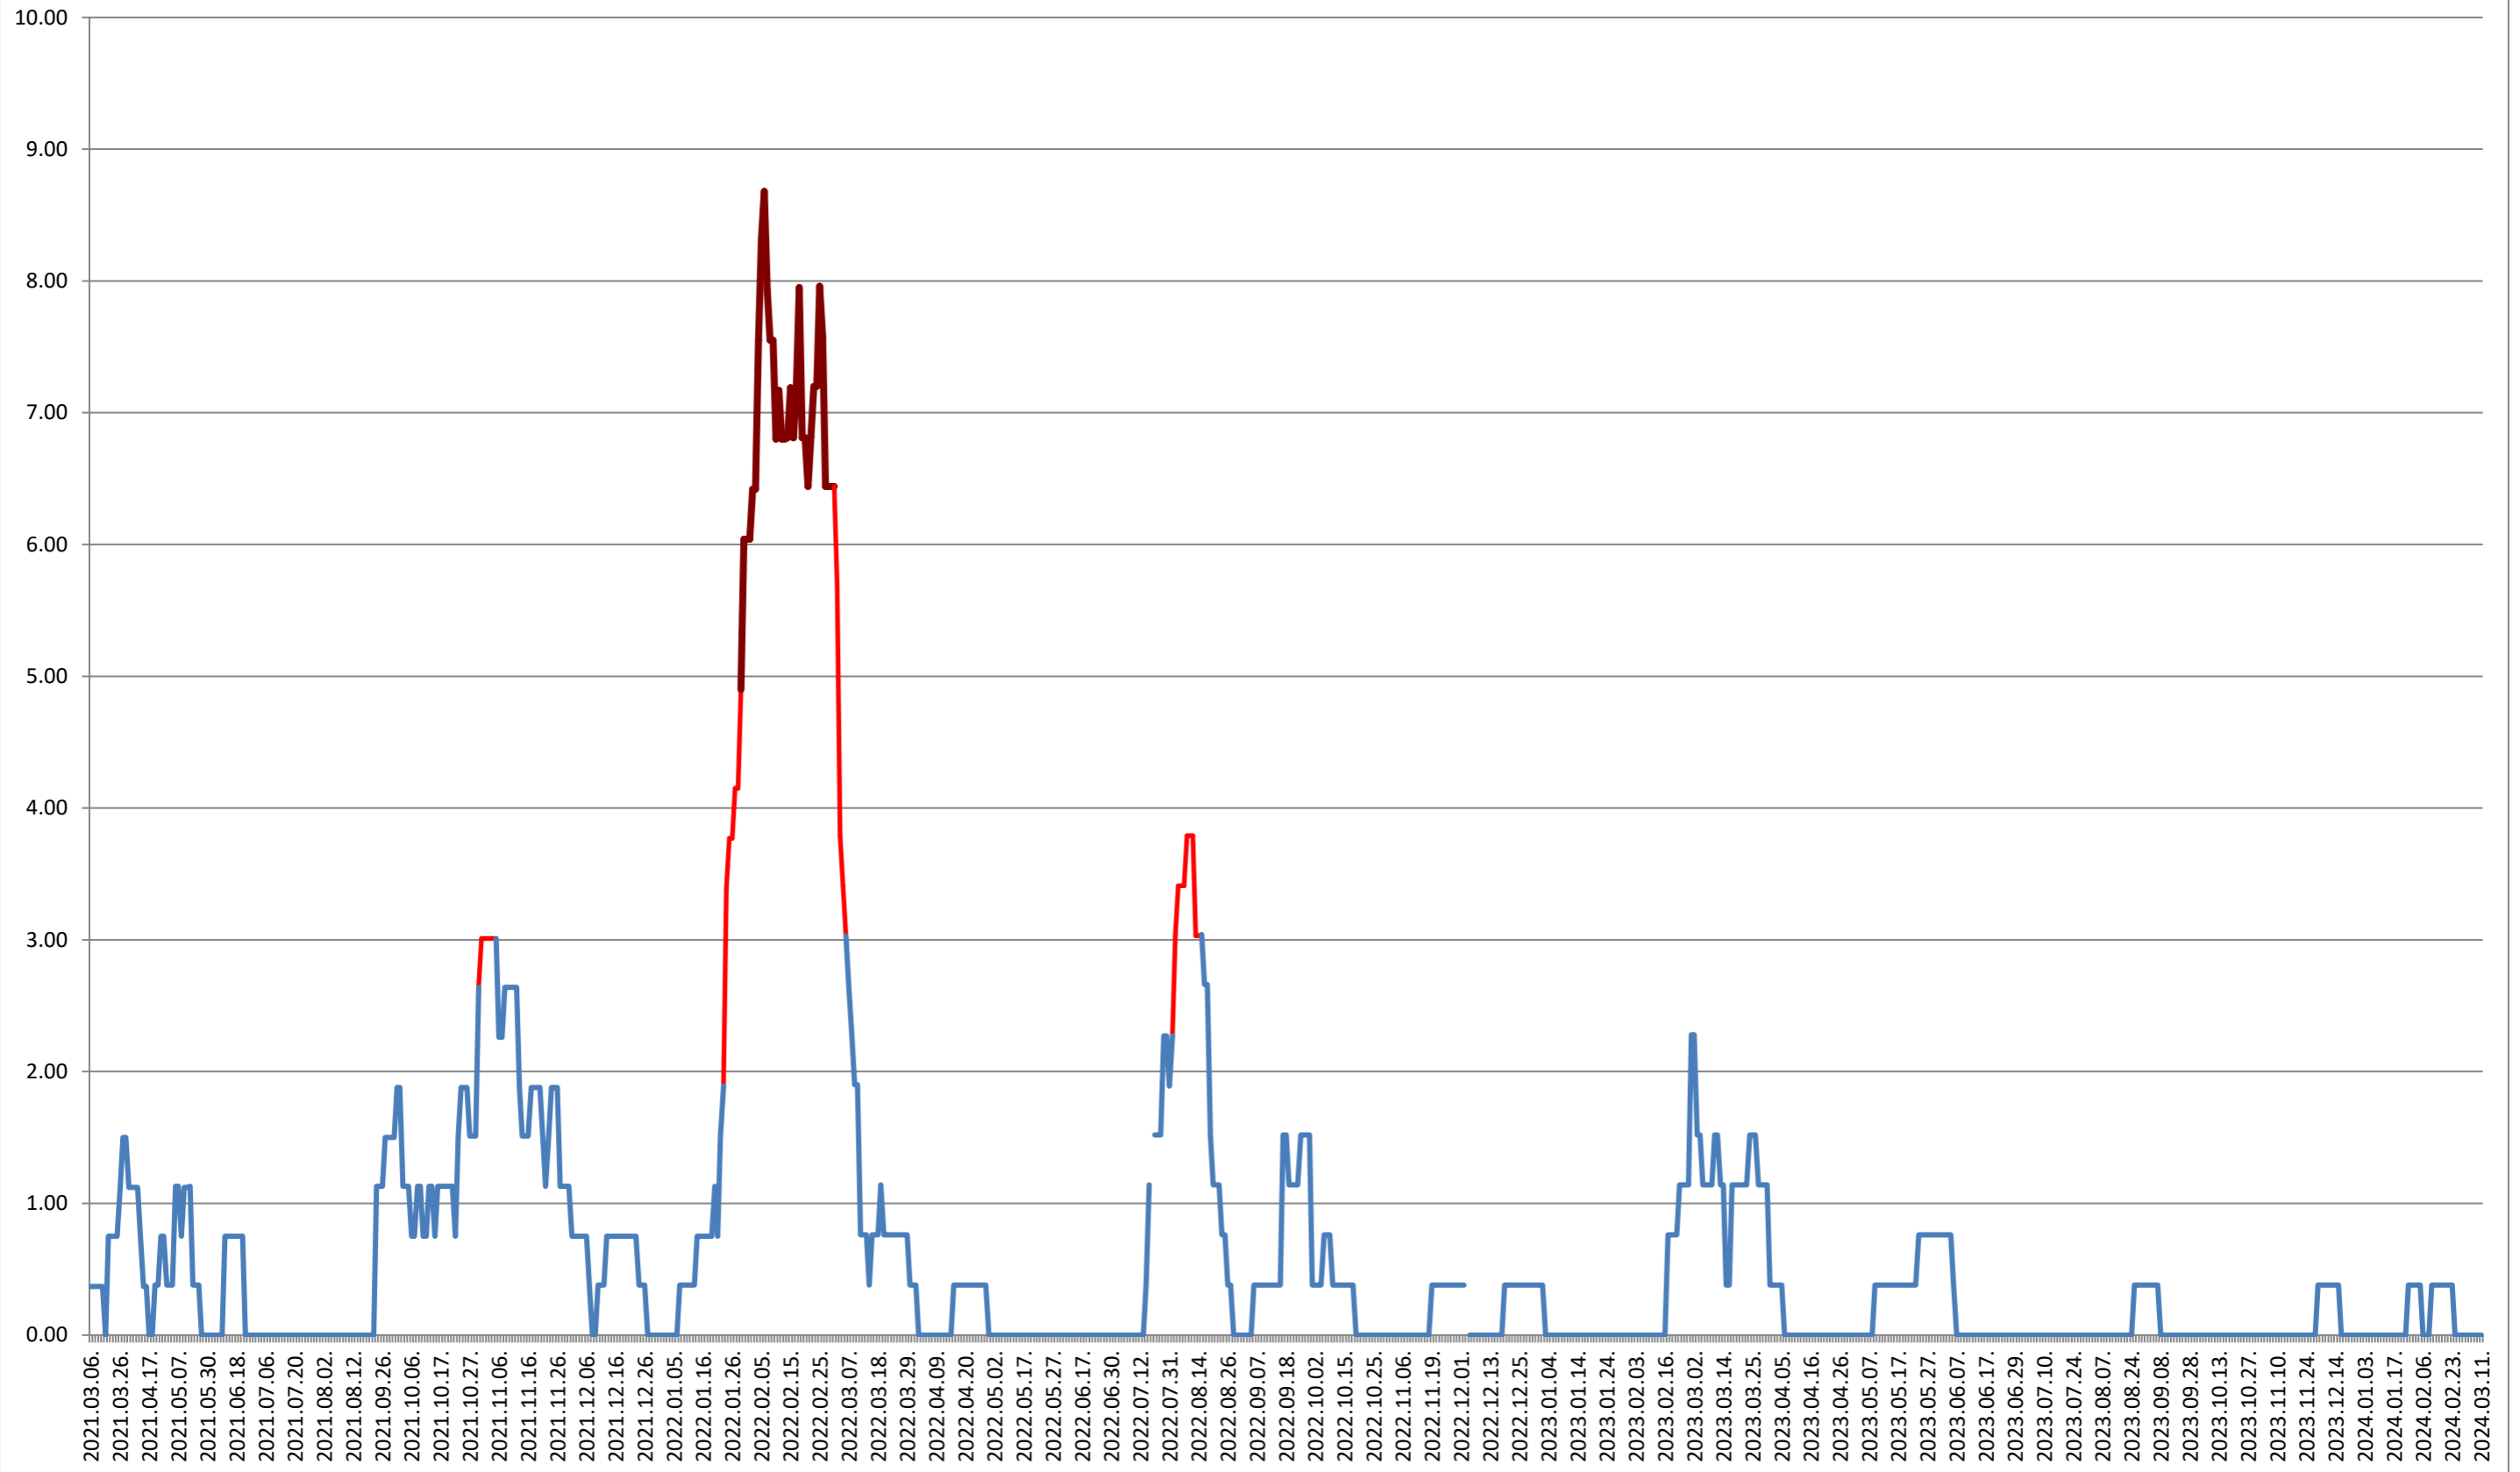

ATID - Evolutia incidentei cumulate pe 14 zile la ‰ de locuitori
2021.03.07. - 2024.03.11.

AVRĂMEȘTI - Evolutia incidentei cumulate pe 14 zile la % de locuitori 2021.03.07. - 2024.03.11.

ORAȘ BĂILE TUȘNAD - Evolutia incidentei cumulate pe 14 zile la ‰ de locuitori 2021.03.07. - 2024.03.11.

ORAȘ BĂLAN - Evolutia incidentei cumulate pe 14 zile la ‰ de locuitori 2021.03.07. - 2024.03.11.

BILBOR - Evolutia incidentei cumulate pe 14 zile la ‰ de locuitori 2021.03.07. - 2024.03.11.

ORAȘ BORSEC - Evolutia incidentei cumulate pe 14 zile la ‰ de locuitori 2021.03.07. - 2024.03.11.

BRĂDEȘTI - Evolutia incidentei cumulate pe 14 zile la % de locuitori
2021.03.07. - 2024.03.11.

CĂPĂLNIȚA - Evolutia incidentei cumulate pe 14 zile la ‰ de locuitori 2021.03.07. - 2024.03.11.

CÂRȚA - Evolutia incidentei cumulate pe 14 zile la ‰ de locuitori 2021.03.07. - 2024.03.11.