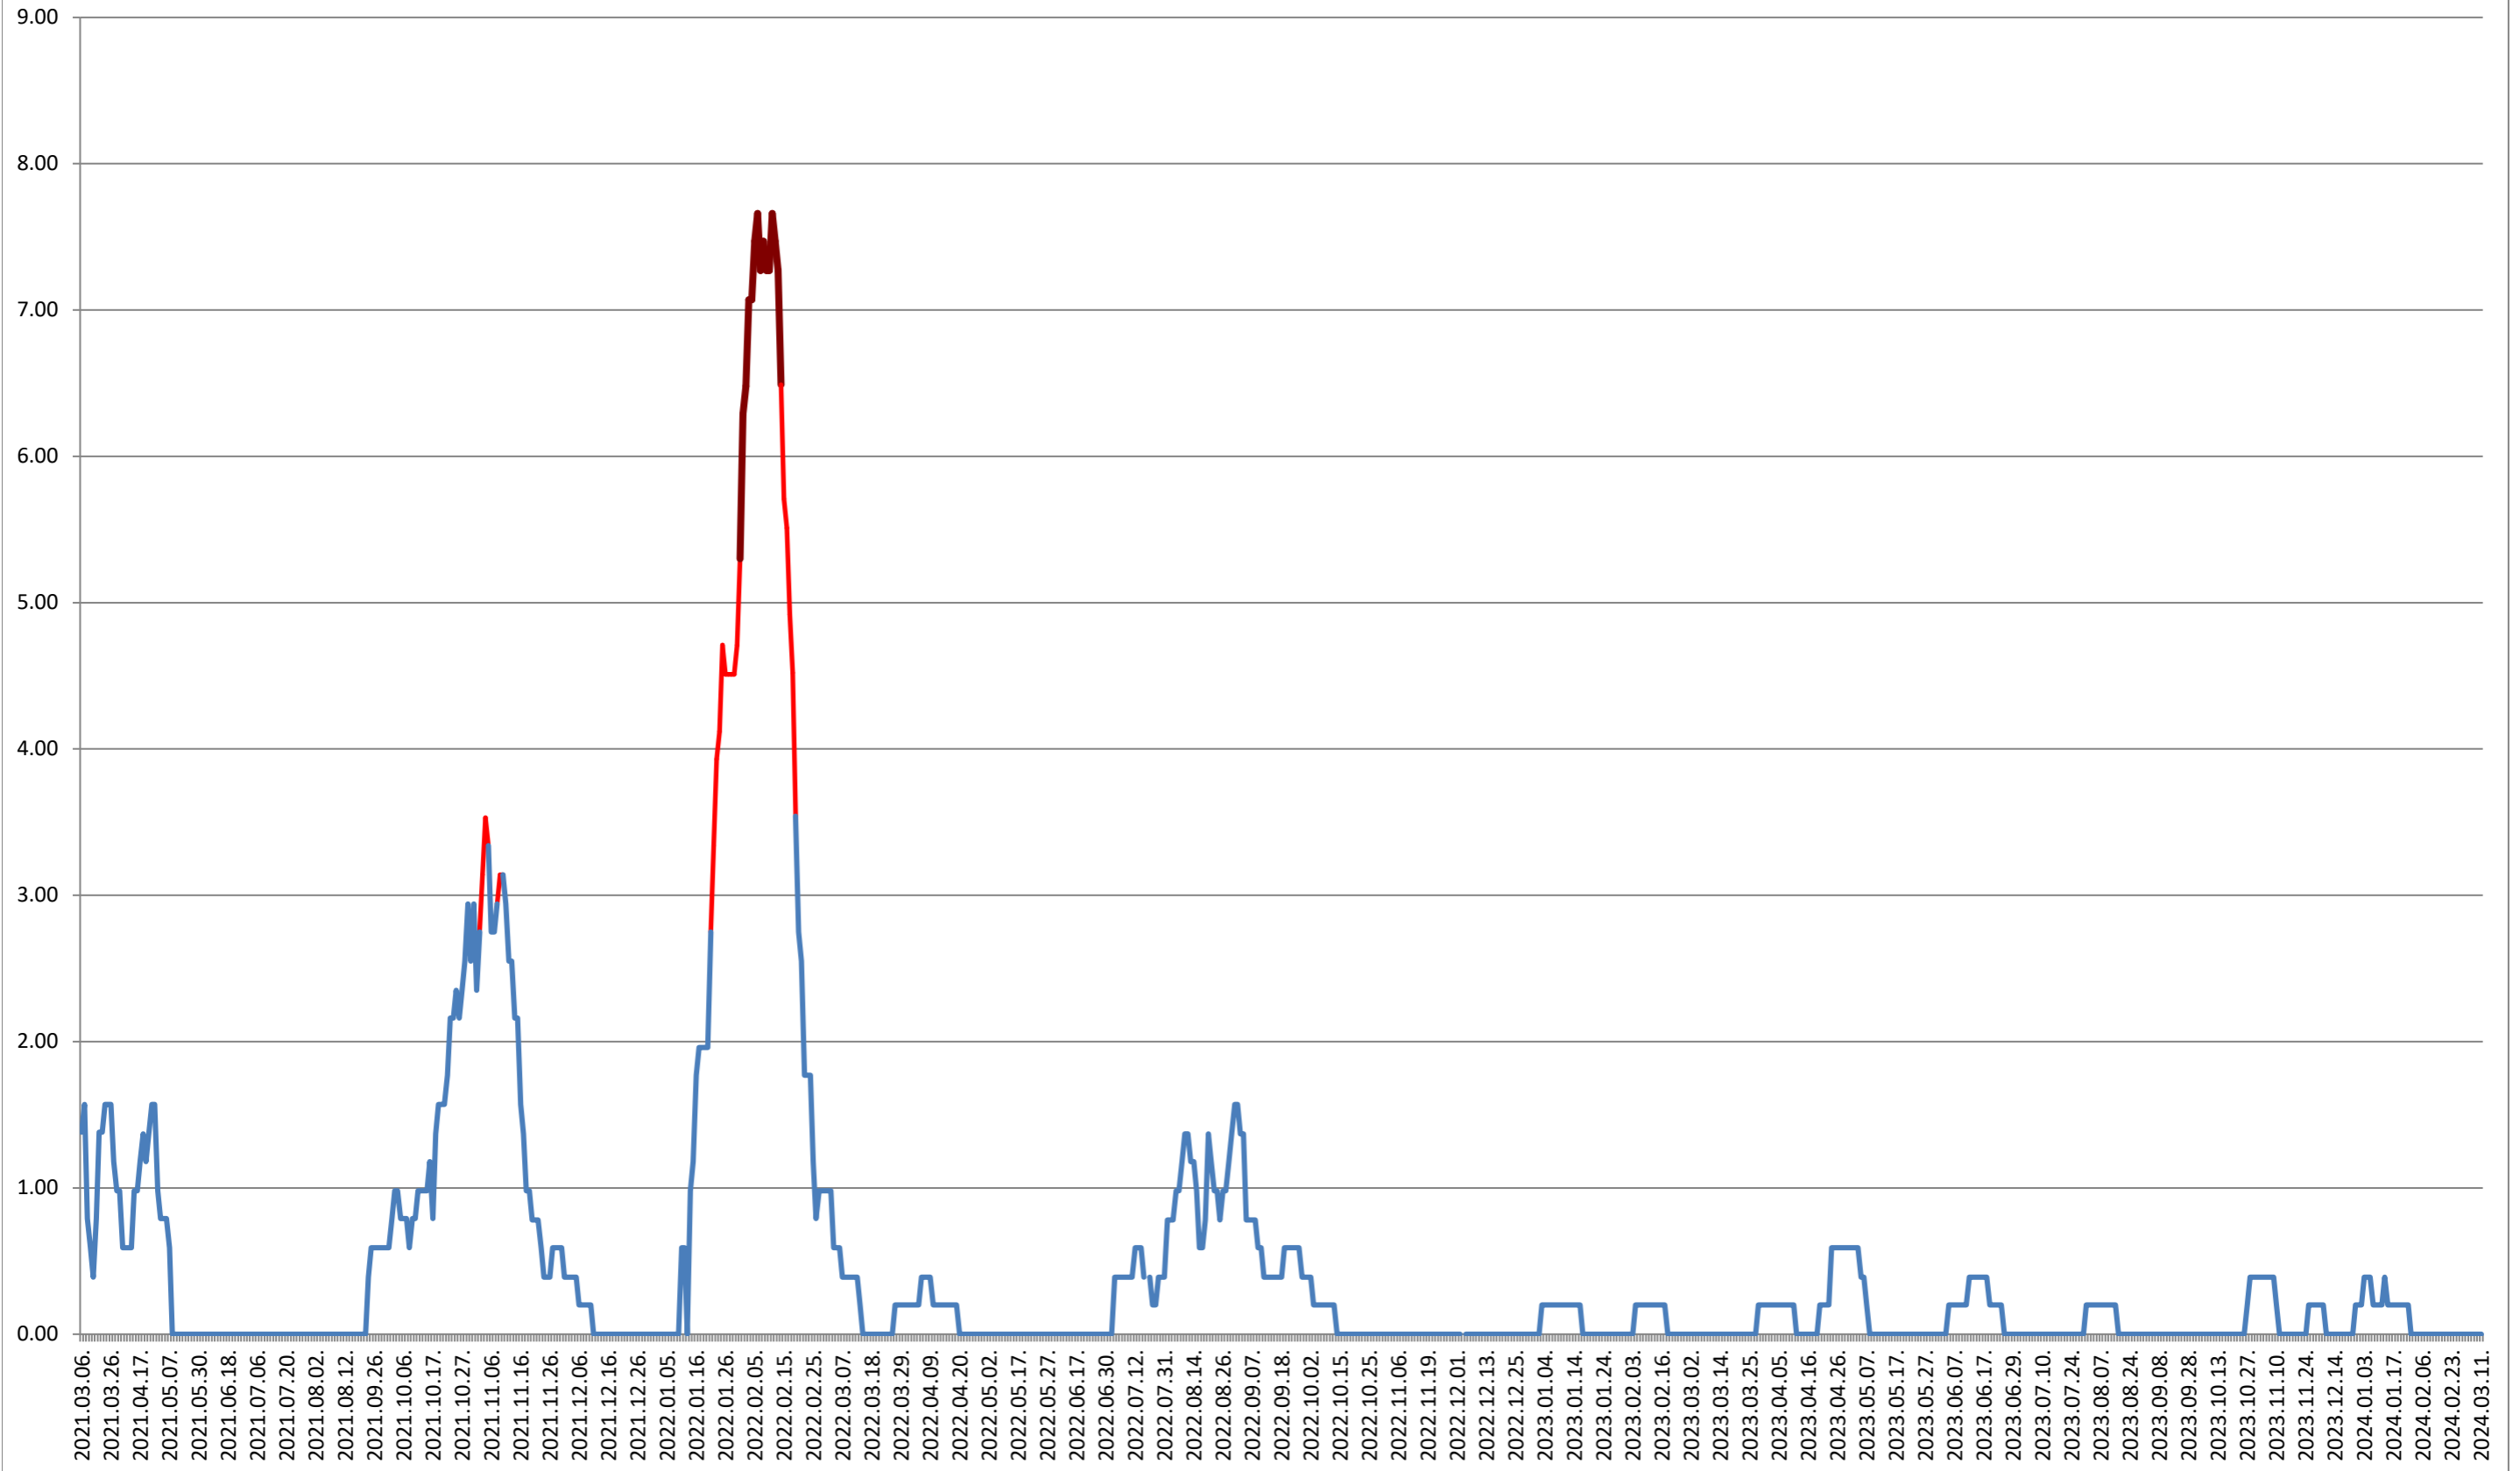

ORAȘ BĂLAN - Evolutia incidentei cumulate pe 14 zile la ‰ de locuitori 2021.03.07. - 2024.03.11.

BILBOR - Evolutia incidentei cumulate pe 14 zile la ‰ de locuitori 2021.03.07. - 2024.03.11.

ORAȘ BORSEC - Evolutia incidentei cumulate pe 14 zile la ‰ de locuitori 2021.03.07. - 2024.03.11.

BRĂDEȘTI - Evolutia incidentei cumulate pe 14 zile la % de locuitori
2021.03.07. - 2024.03.11.

CĂPĂLNIȚA - Evolutia incidentei cumulate pe 14 zile la ‰ de locuitori 2021.03.07. - 2024.03.11.

CÂRȚA - Evolutia incidentei cumulate pe 14 zile la ‰ de locuitori 2021.03.07. - 2024.03.11.

CICEU - Evolutia incidentei cumulate pe 14 zile la ‰ de locuitori 2021.03.07. - 2024.03.11.

CIUCSÂNGEORGIU - Evolutia incidentei cumulate pe 14 zile la % de locuitori

2021.03.07. - 2024.03.11.

CIUMANI - Evolutia incidentei cumulate pe 14 zile la ‰ de locuitori 2021.03.07. - 2024.03.11.

CORBU - Evolutia incidentei cumulate pe 14 zile la ‰ de locuitori 2021.03.07. - 2024.03.11.

CORUND - Evolutia incidentei cumulate pe 14 zile la ‰ de locuitori 2021.03.07. - 2024.03.11.

COZMENI - Evolutia incidentei cumulate pe 14 zile la ‰ de locuitori 2021.03.07. - 2024.03.11.