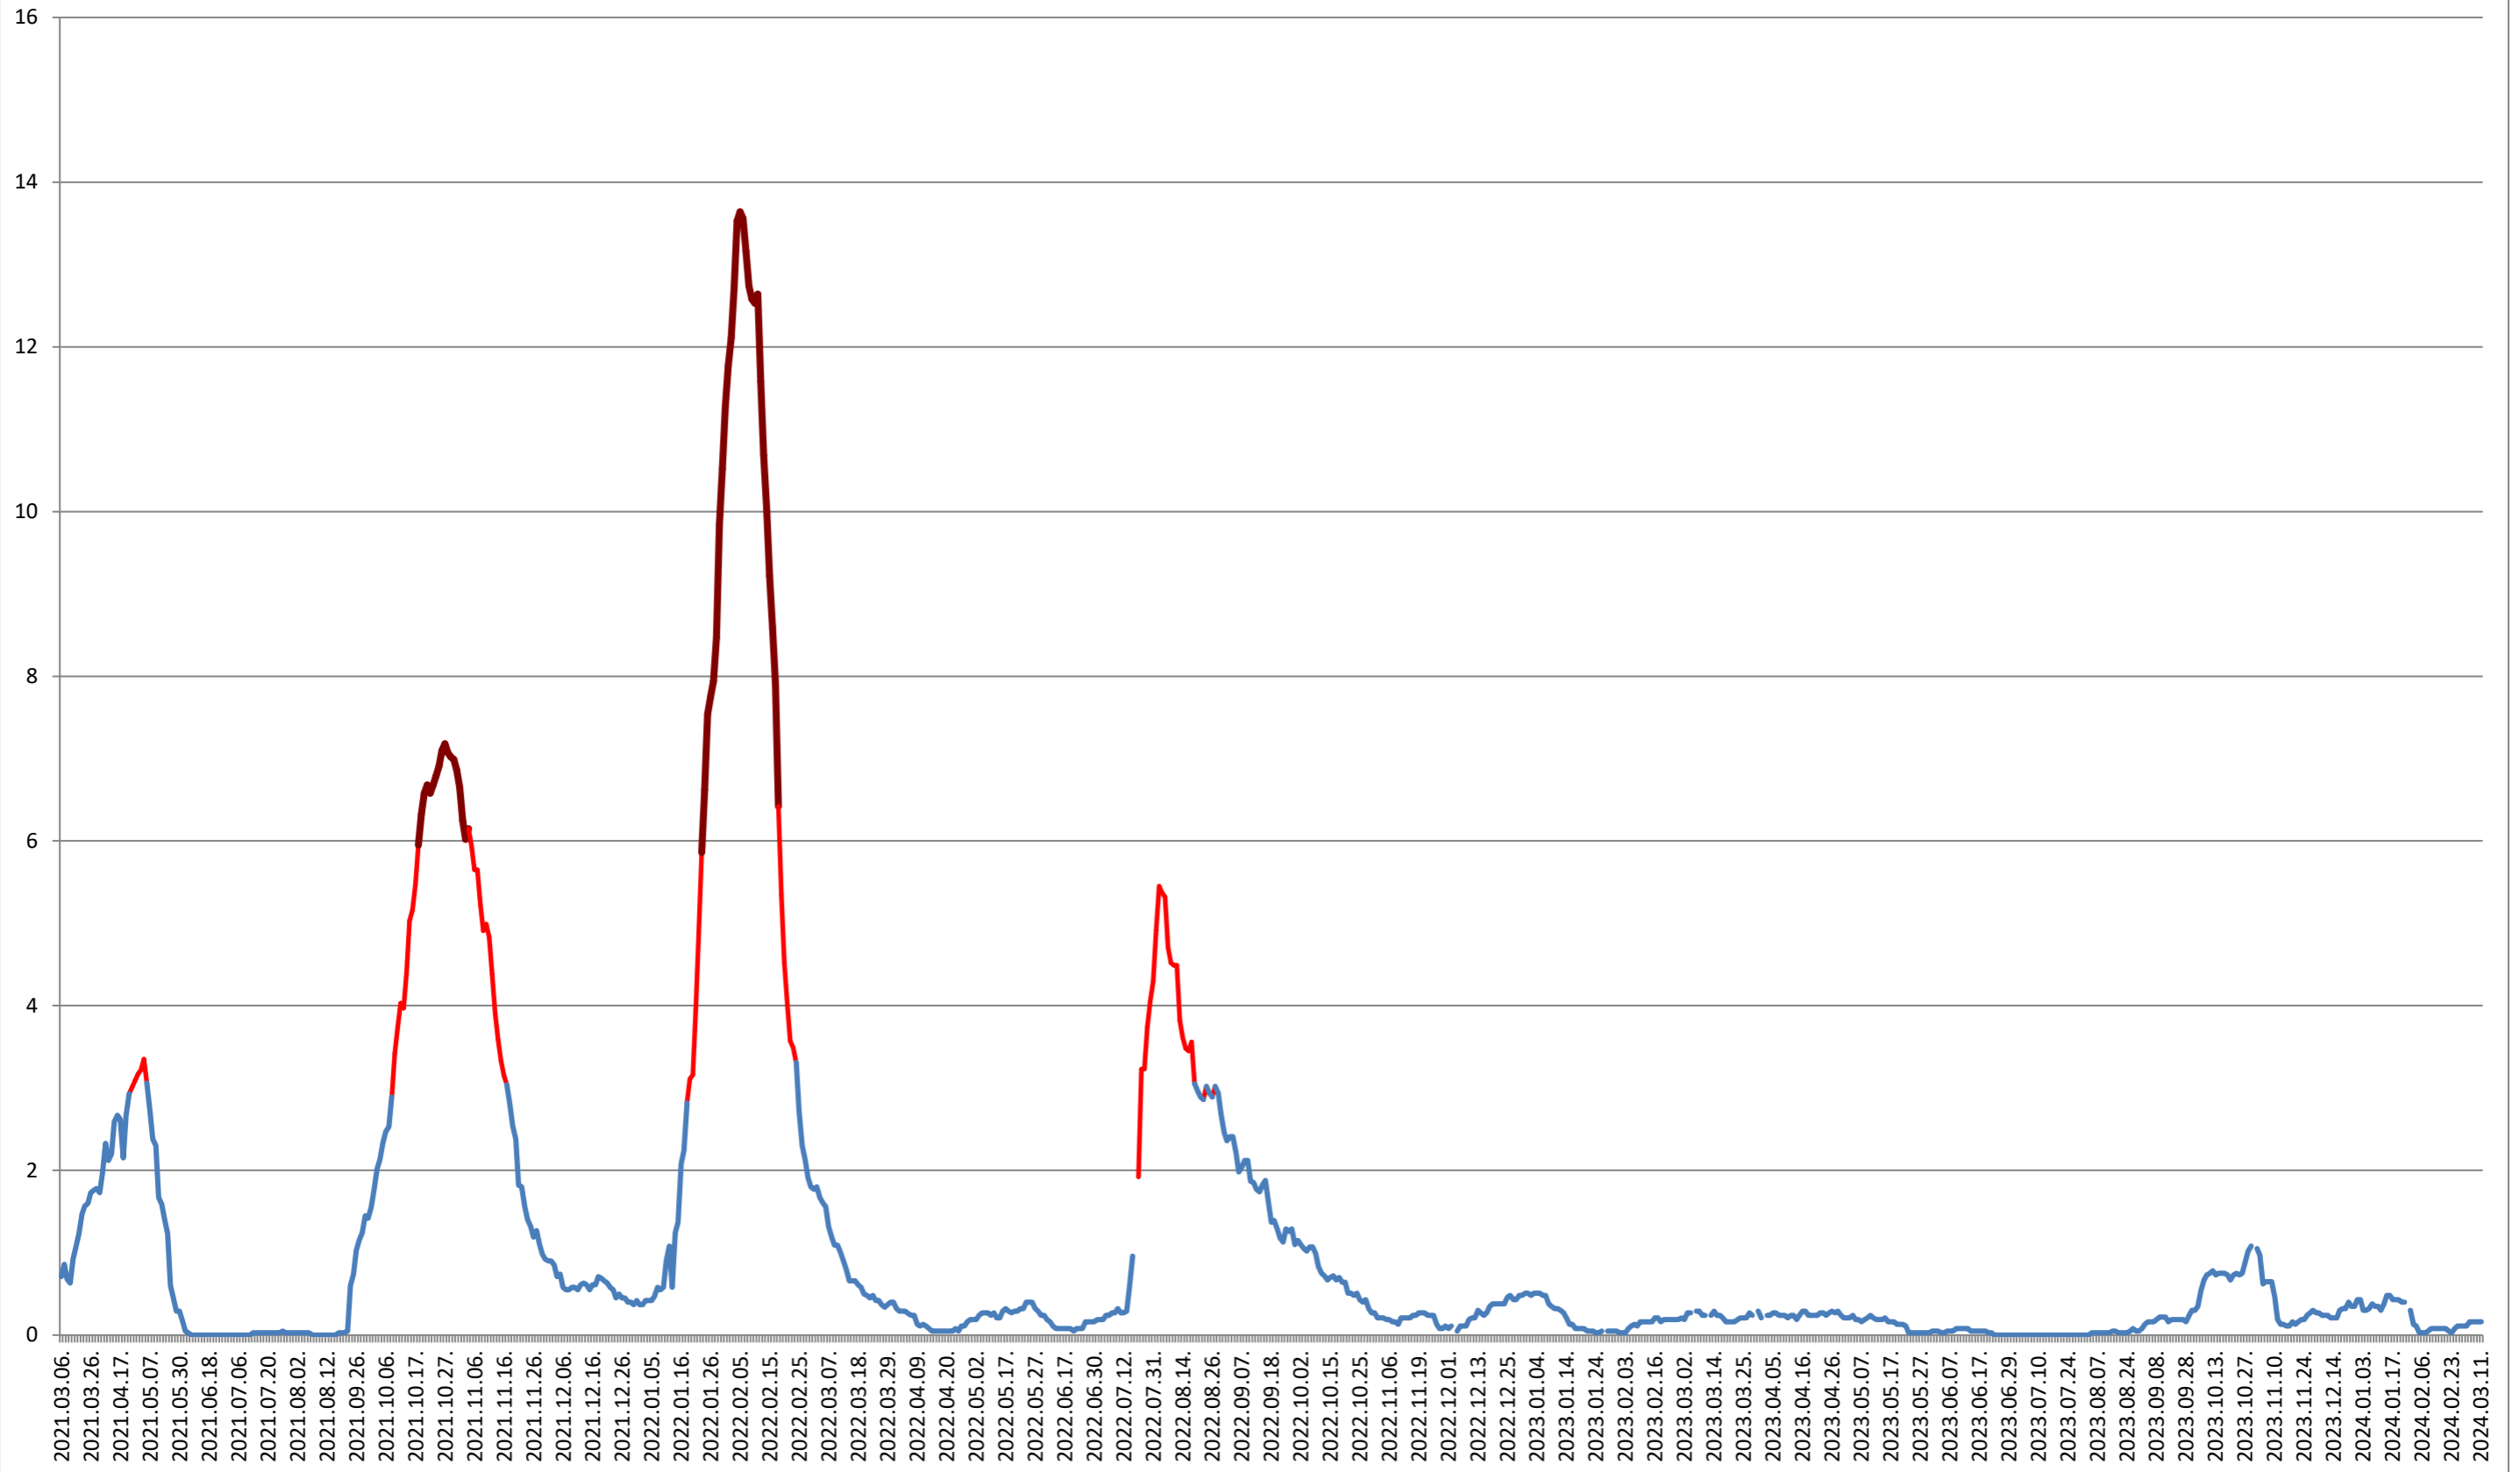

MUNICIPIUL ODORHEIU SECUIESC - Evolutia incidentei cumulate pe 14 zile la % de locuitori 2021.03.07. - 2024.03.11.