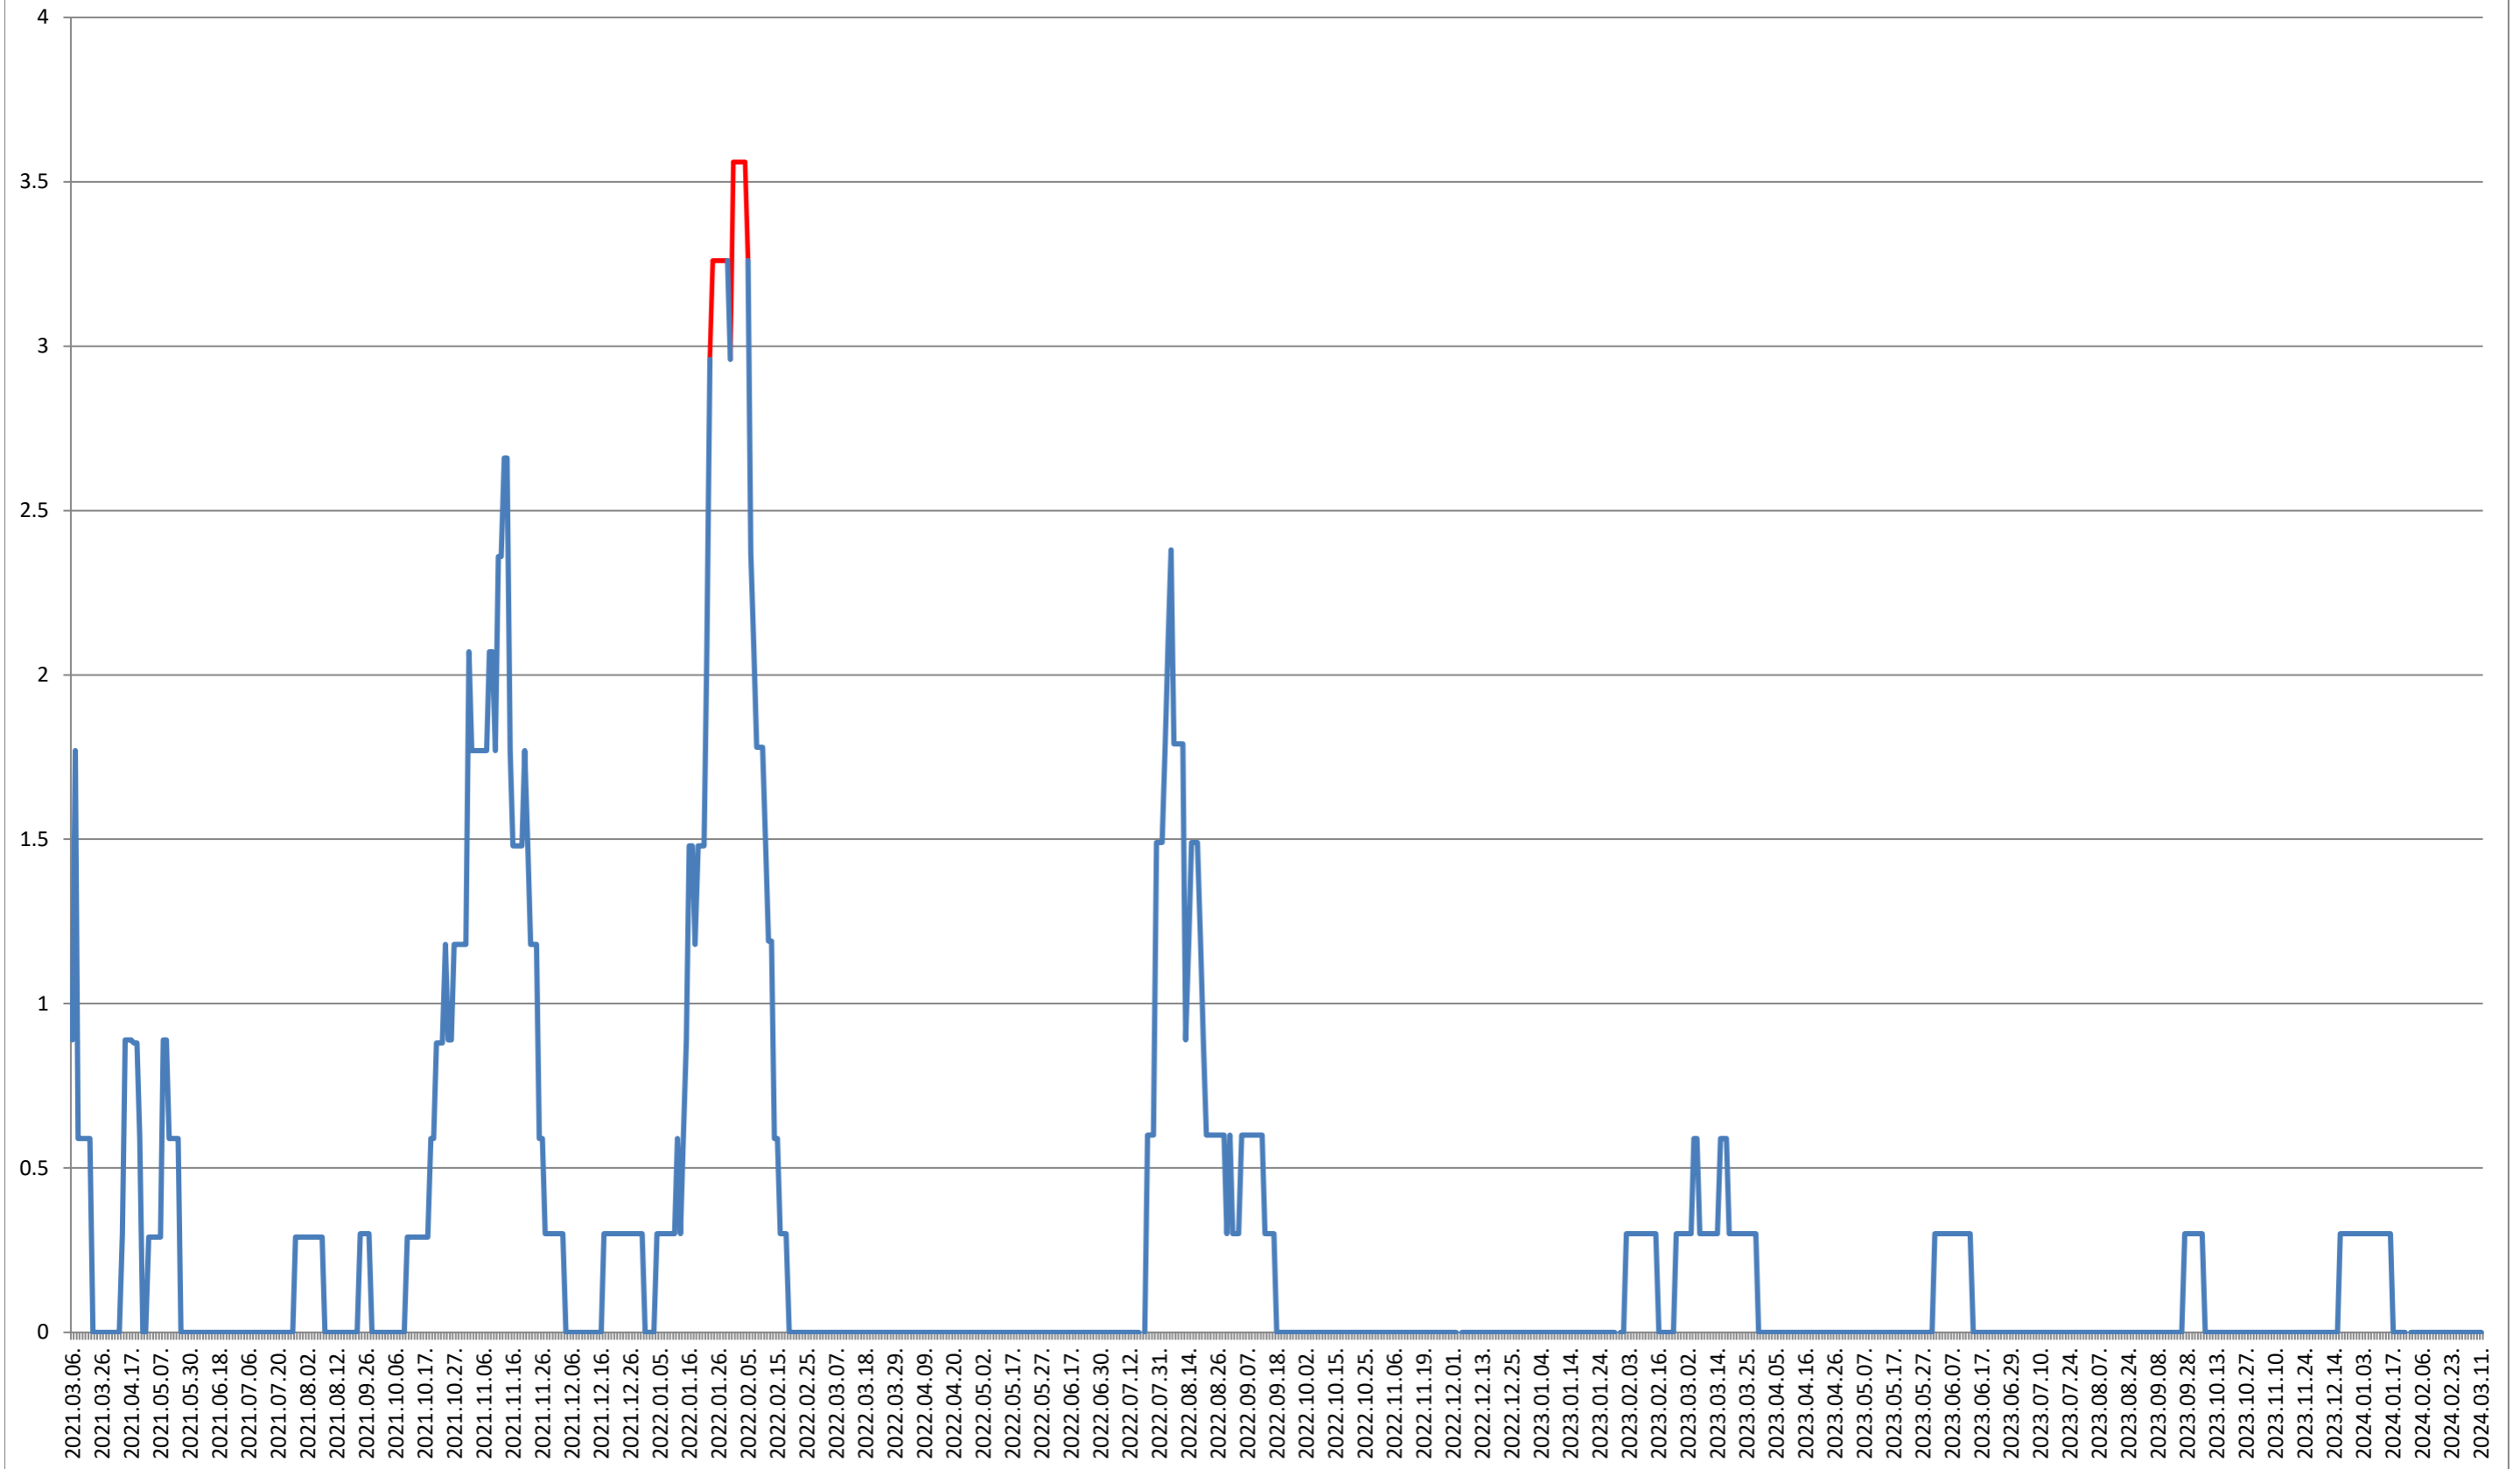

LUNCA DE SUS - Evolutia incidentei cumulate pe 14 zile la ‰ de locuitori

2021.03.07. - 2024.03.11.