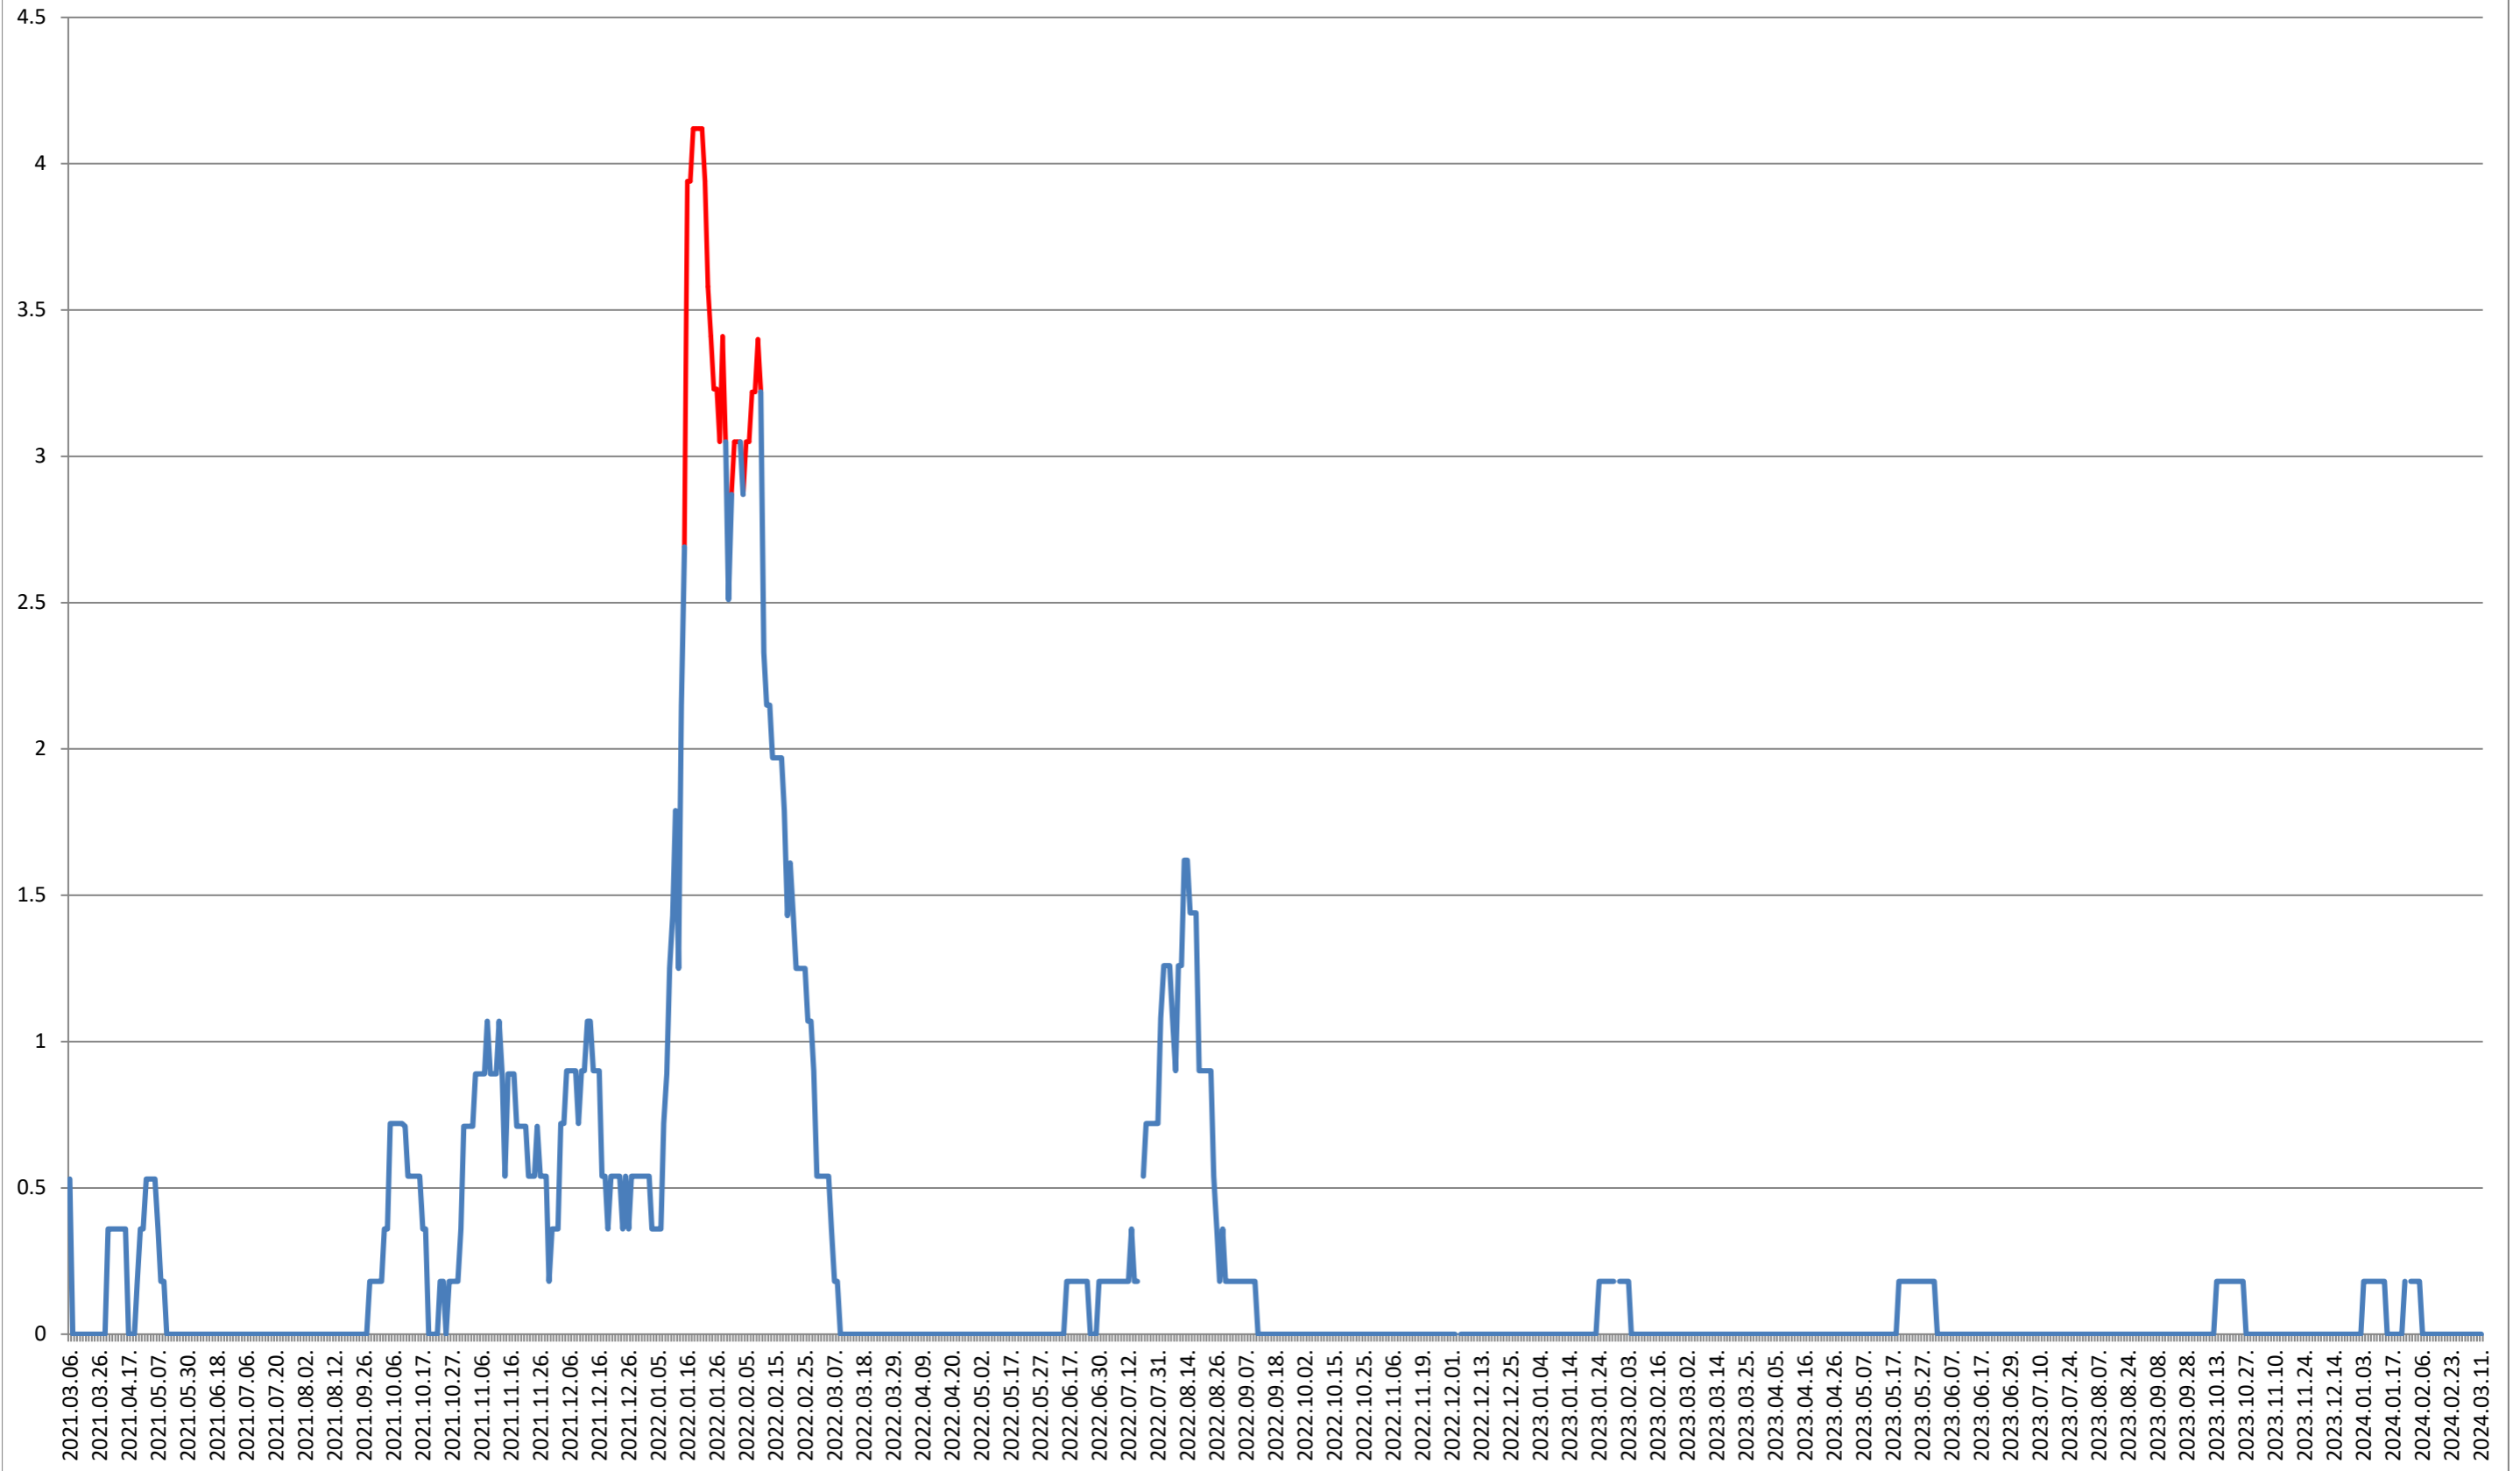

MUNICIPIUL GHEORGHENI - Evolutia incidentei cumulate pe 14 zile la ‰ de locuitori
2021.03.07. - 2024.03.11.

JOSENI - Evolutia incidentei cumulate pe 14 zile la % de locuitori 2021.03.07. - 2024.03.11.

LĂZAREA - Evolutia incidentei cumulate pe 14 zile la ‰ de locuitori 2021.03.07. - 2024.03.11.

LELICENI - Evolutia incidentei cumulate pe 14 zile la % de locuitori 2021.03.07. - 2024.03.11.

LUETA - Evolutia incidentei cumulate pe 14 zile la ‰ de locuitori
2021.03.07. - 2024.03.11.

LUNCA DE JOS - Evolutia incidentei cumulate pe 14 zile la ‰ de locuitori 2021.03.07. - 2024.03.11.