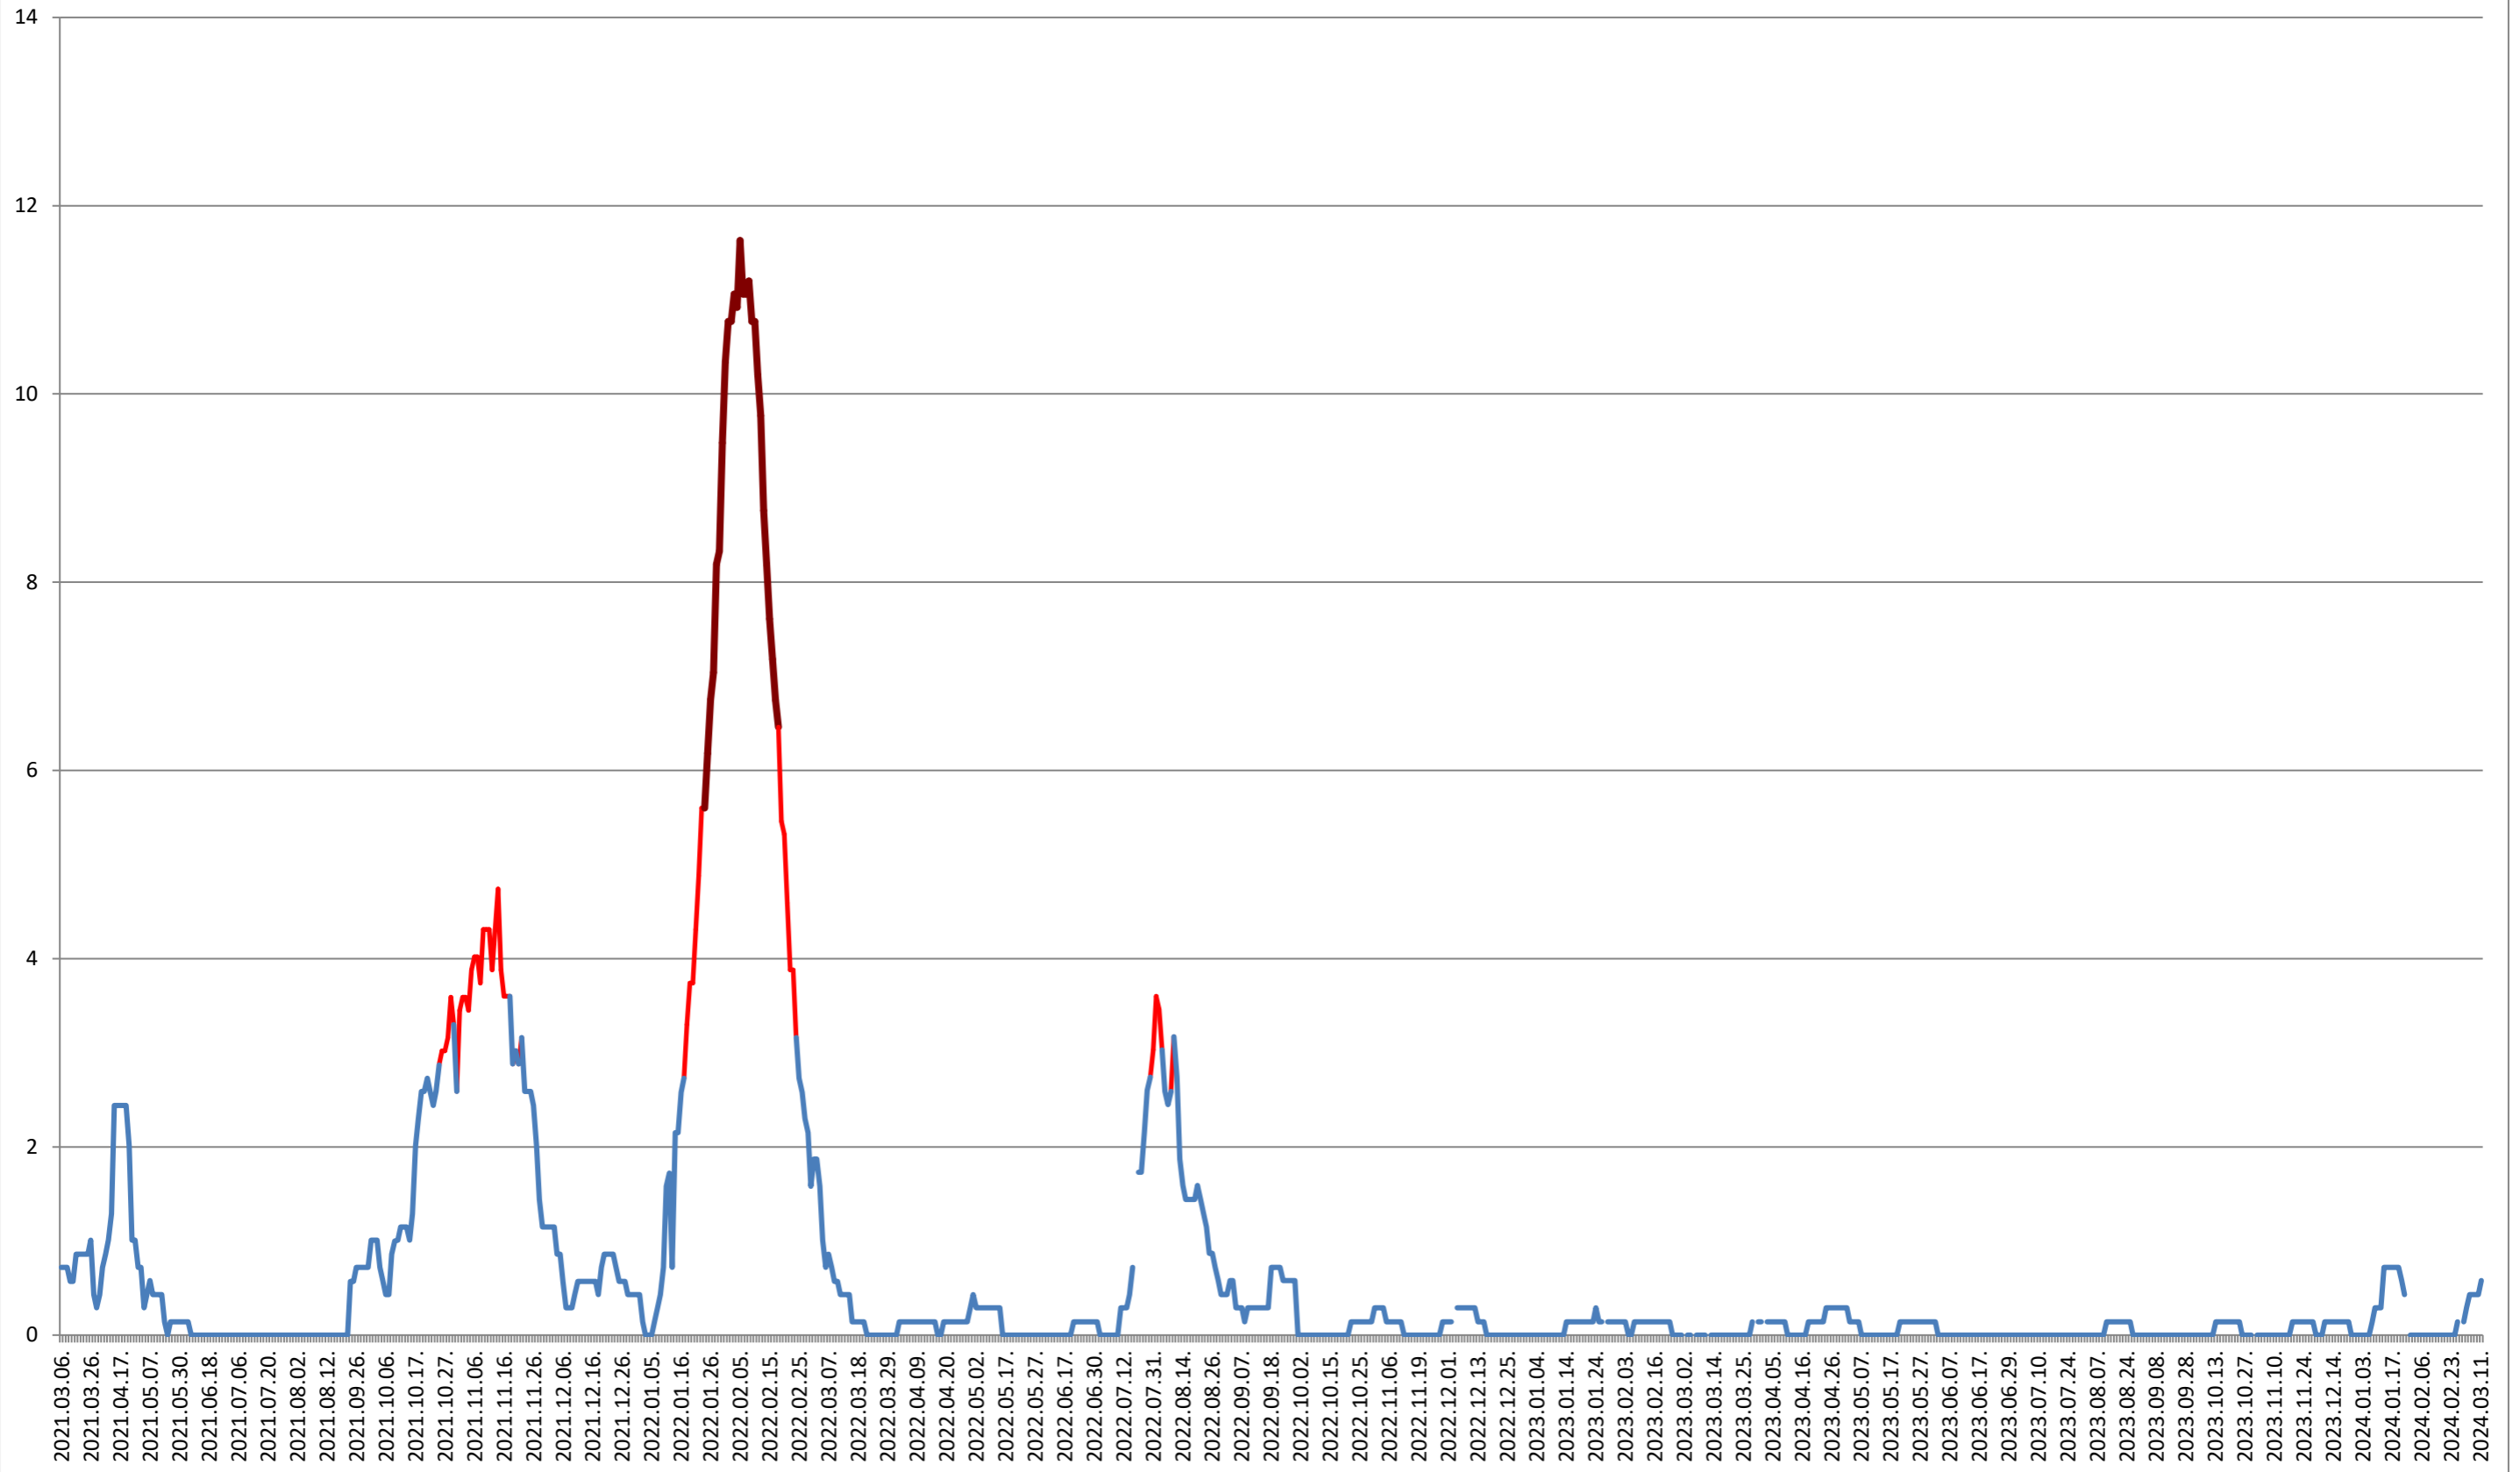

PRAID - Evolutia incidentei cumulate pe 14 zile la ‰ de locuitori
2021.03.07. - 2024.03.11.