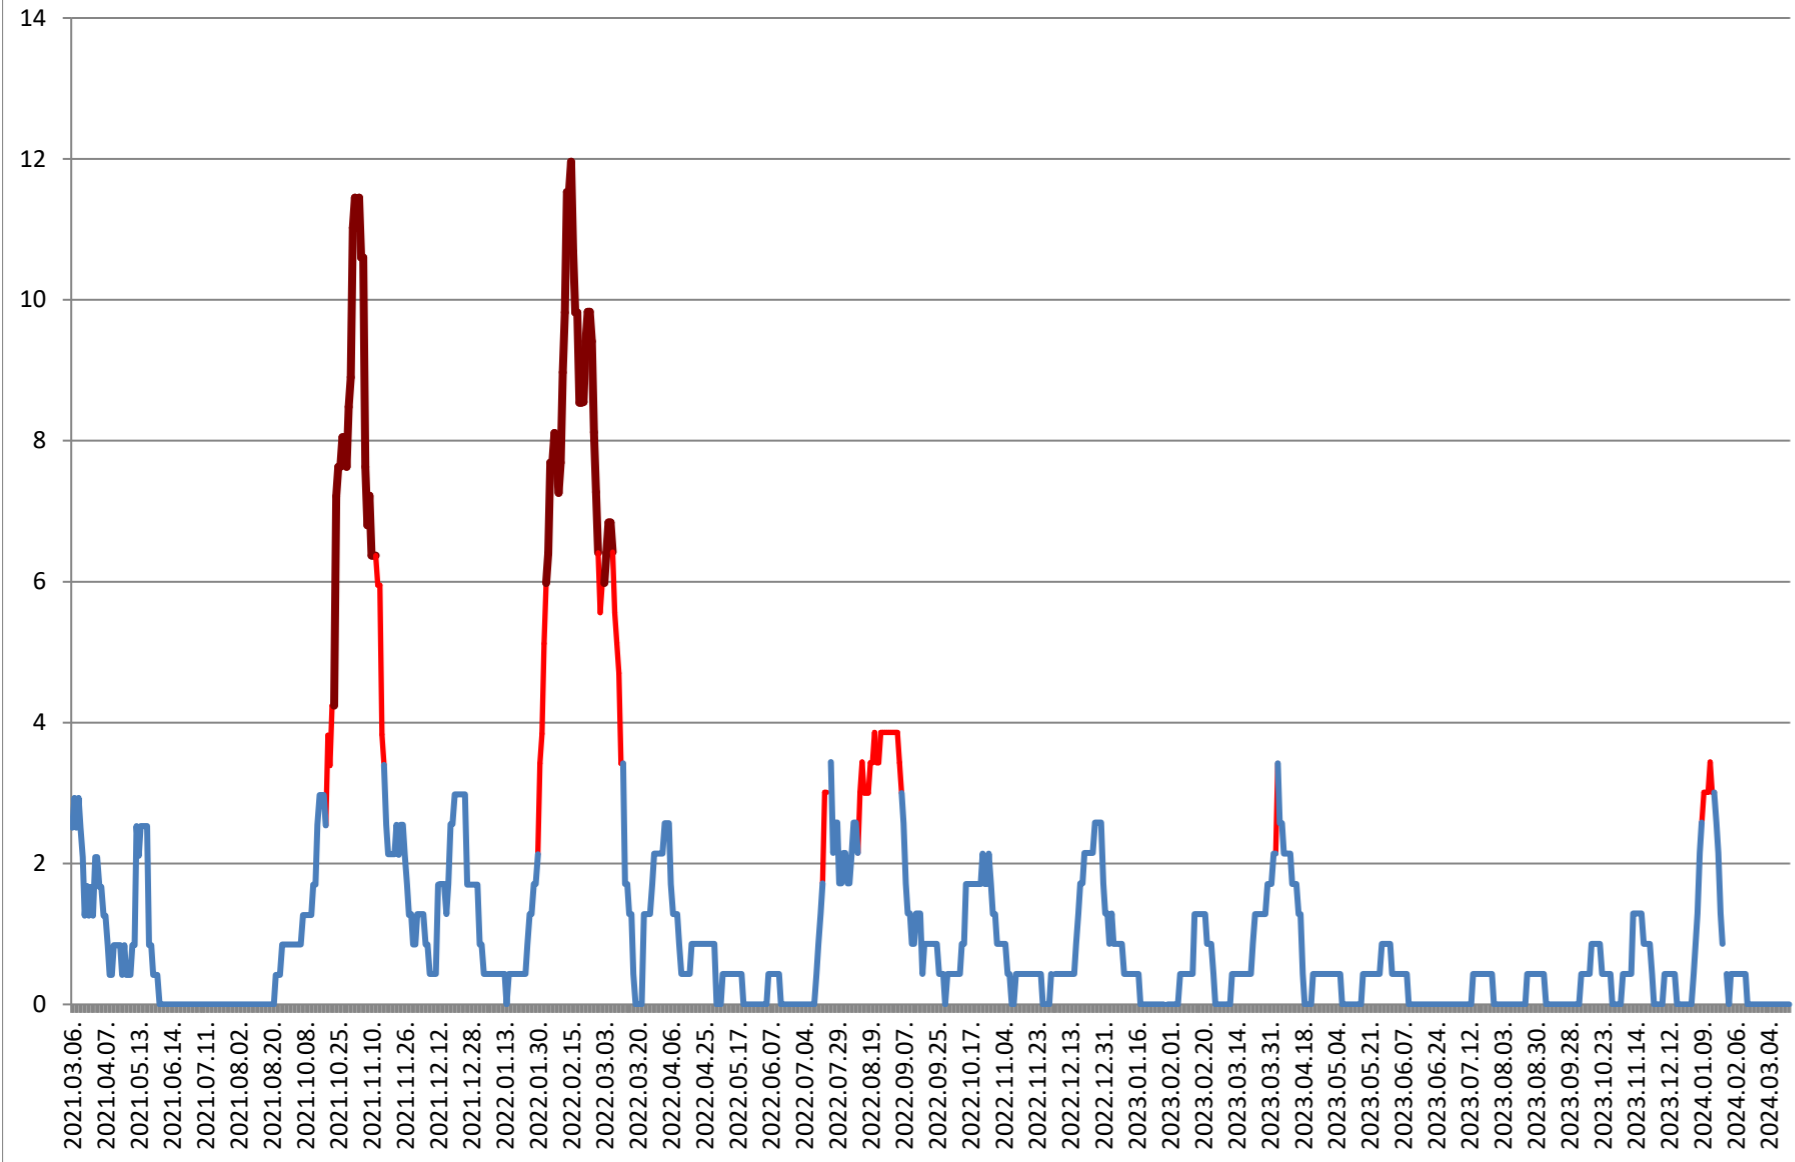

DĂNEȘTI - Evolutia incidentei cumulate pe 14 zile la % de locuitori 2021.03.07. - 2024.03.21.

DÂRJIU - Evolutia incidentei cumulate pe 14 zile la % de locuitori 2021.03.07. - 2024.03.21.

DEALU - Evolutia incidentei cumulate pe 14 zile la ‰ de locuitori 2021.03.07. - 2024.03.21.

DITRĂU - Evolutia incidentei cumulate pe 14 zile la % de locuitori 2021.03.07. - 2024.03.21.

FELICENI - Evolutia incidentei cumulate pe 14 zile la % de locuitori
2021.03.07. - 2024.03.21.

FRUMOASA - Evolutia incidentei cumulate pe 14 zile la ‰ de locuitori 2021.03.07. - 2024.03.21.

GĂLĂUȚAȘ - Evolutia incidentei cumulate pe 14 zile la % de locuitori 2021.03.07. - 2024.03.21.

**MUNICIPIUL GHEORGHENI - Evolutia incidentei cumulate pe 14 zile la %
de locuitori
2021.03.07. - 2024.03.21.**

JOSENI - Evolutia incidentei cumulate pe 14 zile la ‰ de locuitori 2021.03.07. - 2024.03.21.

LĂZAREA - Evolutia incidentei cumulate pe 14 zile la % de locuitori 2021.03.07. - 2024.03.21.

LELICENI - Evolutia incidentei cumulate pe 14 zile la ‰ de locuitori
2021.03.07. - 2024.03.21.