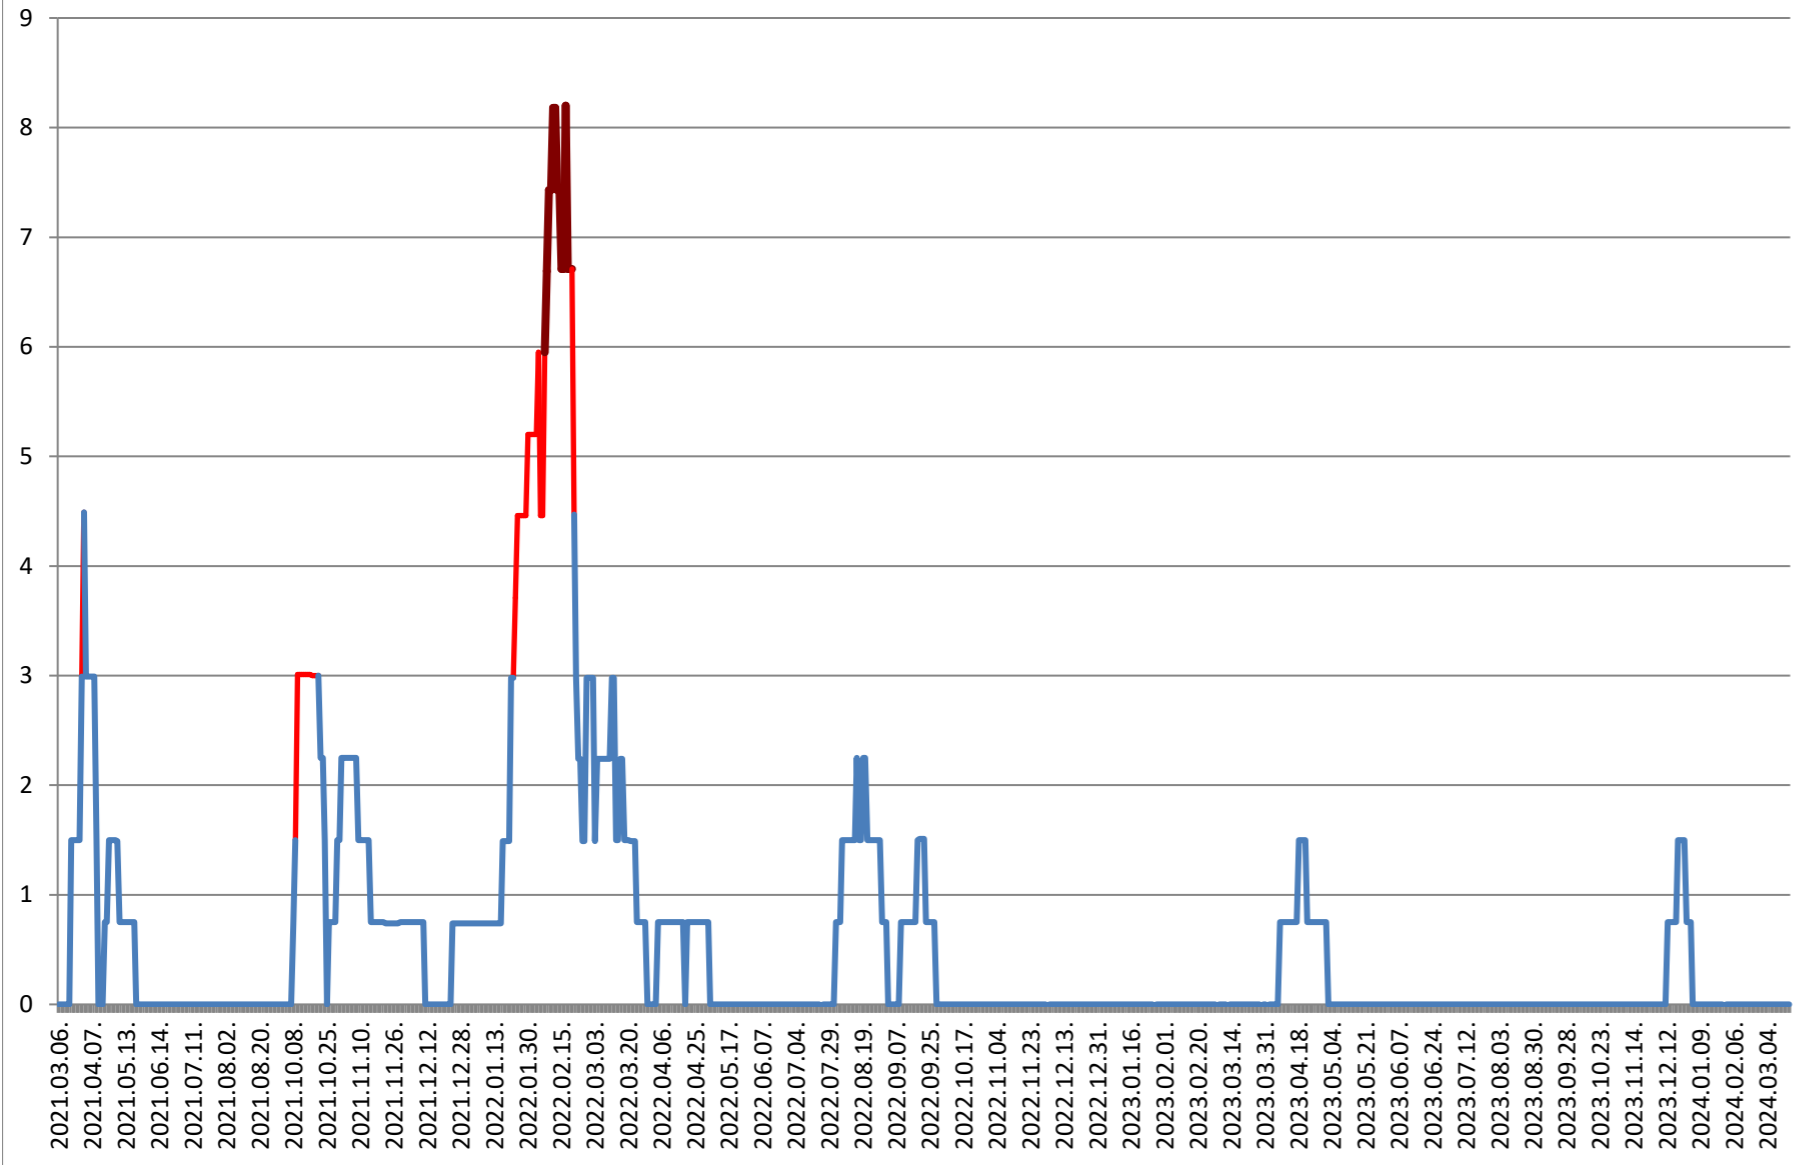

JOSENI - Evolutia incidentei cumulate pe 14 zile la ‰ de locuitori 2021.03.07. - 2024.03.21.

LĂZAREA - Evolutia incidentei cumulate pe 14 zile la % de locuitori 2021.03.07. - 2024.03.21.

LELICENI - Evolutia incidentei cumulate pe 14 zile la ‰ de locuitori
2021.03.07. - 2024.03.21.

LUETA - Evolutia incidentei cumulate pe 14 zile la % de locuitori 2021.03.07. - 2024.03.21.

LUNCA DE JOS - Evolutia incidentei cumulate pe 14 zile la % de locuitori 2021.03.07. - 2024.03.21.

LUNCA DE SUS - Evolutia incidentei cumulate pe 14 zile la % de locuitori 2021.03.07. - 2024.03.21.

LUPENI - Evolutia incidentei cumulate pe 14 zile la % de locuitori 2021.03.07. - 2024.03.21.

MĂDĂRAȘ - Evolutia incidentei cumulate pe 14 zile la ‰ de locuitori 2021.03.07. - 2024.03.21.

MĂRTINIȘ - Evolutia incidentei cumulate pe 14 zile la ‰ de locuitori 2021.03.07. - 2024.03.21.

MEREȘTI - Evolutia incidentei cumulate pe 14 zile la ‰ de locuitori 2021.03.07. - 2024.03.21.

**MUNICIPIUL MIERCUREA-CIUC - Evolutia incidentei cumulate pe 14 zile
la ‰ de locuitori
2021.03.07. - 2024.03.21.**