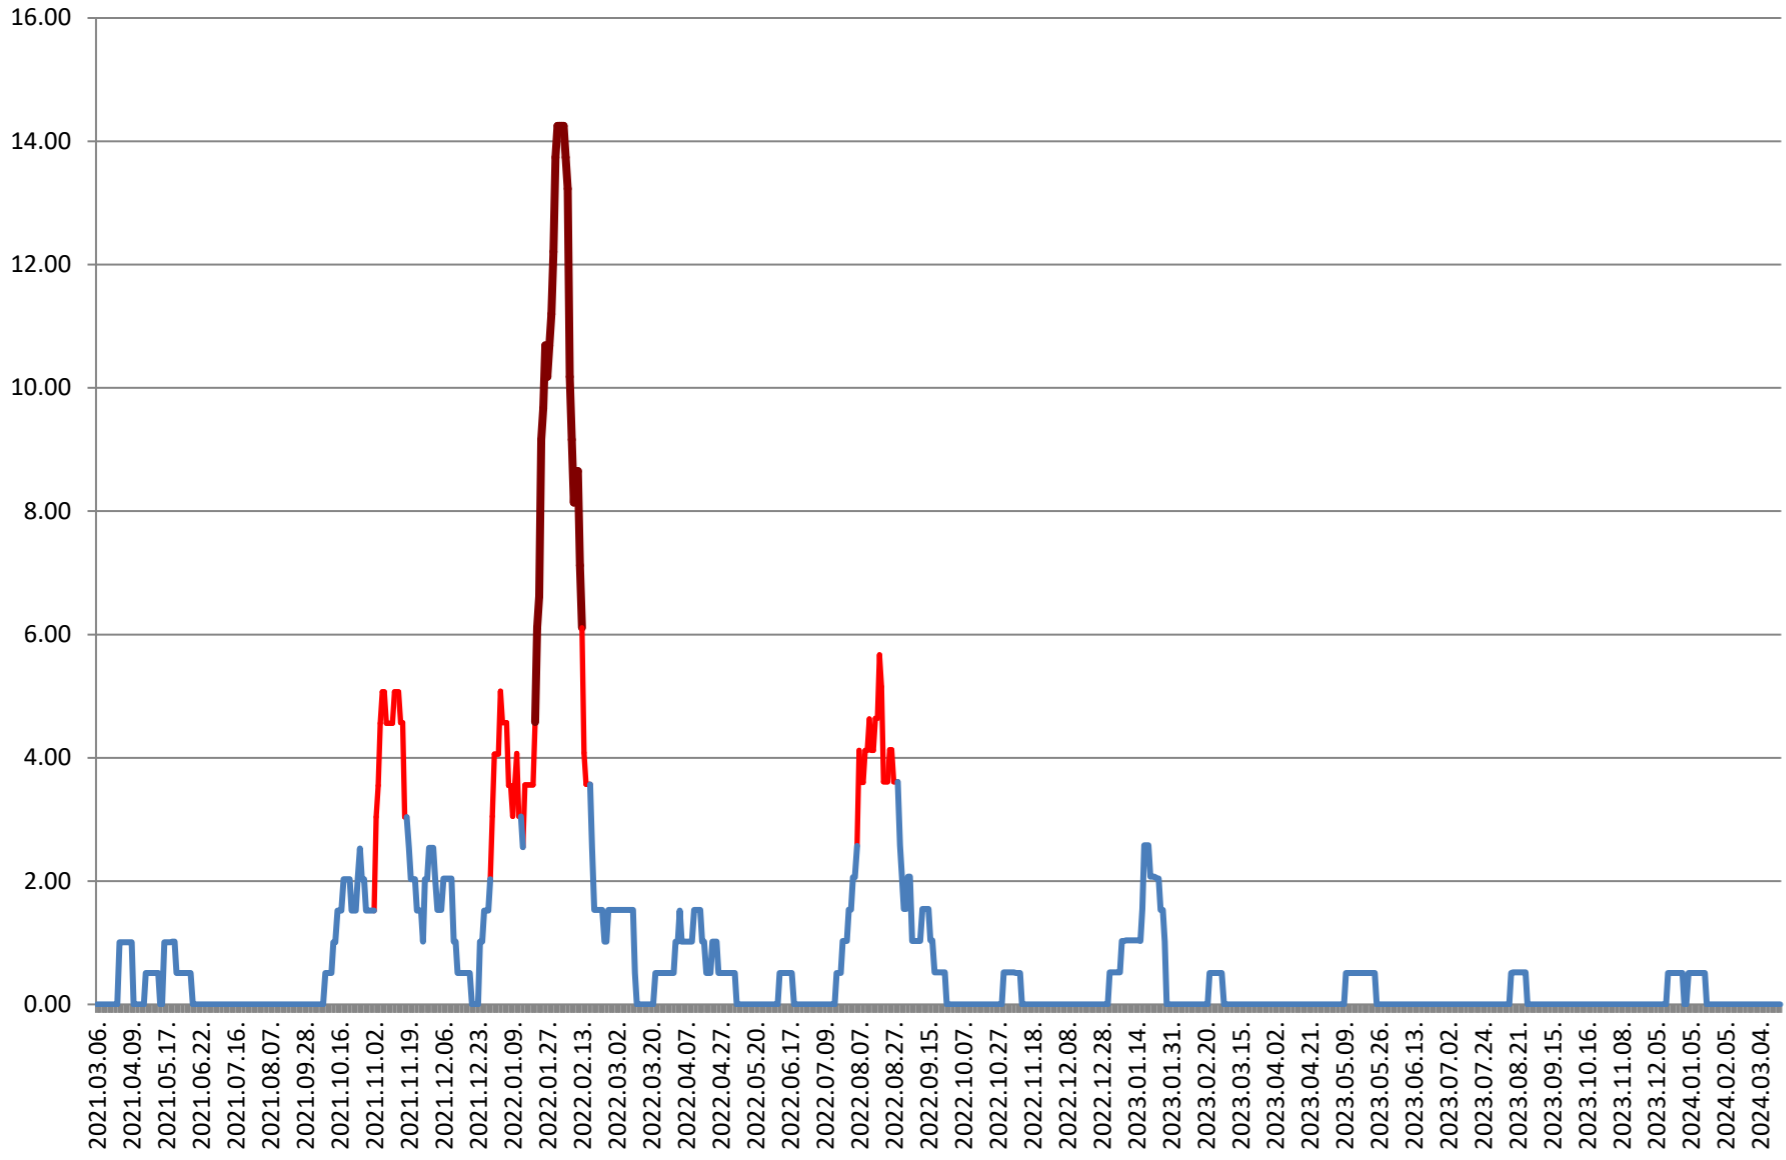

TUȘNAD - Evolutia incidentei cumulate pe 14 zile la ‰ de locuitori 2021.03.07. - 2024.03.21.

ULIEȘ - Evolutia incidentei cumulate pe 14 zile la % de locuitori 2021.03.07. - 2024.03.21.

VĂRȘAG - Evolutia incidentei cumulate pe 14 zile la ‰ de locuitori 2021.03.07. - 2024.03.21.

ORAȘ VLĂHIȚA - Evolutia incidentei cumulate pe 14 zile la ‰ de locuitori

2021.03.07. - 2024.03.21.

VOȘLĂBENI - Evolutia incidentei cumulate pe 14 zile la % de locuitori
2021.03.07. - 2024.03.21.

ZETEA - Evolutia incidentei cumulate pe 14 zile la % de locuitori 2021.03.07. - 2024.03.21.