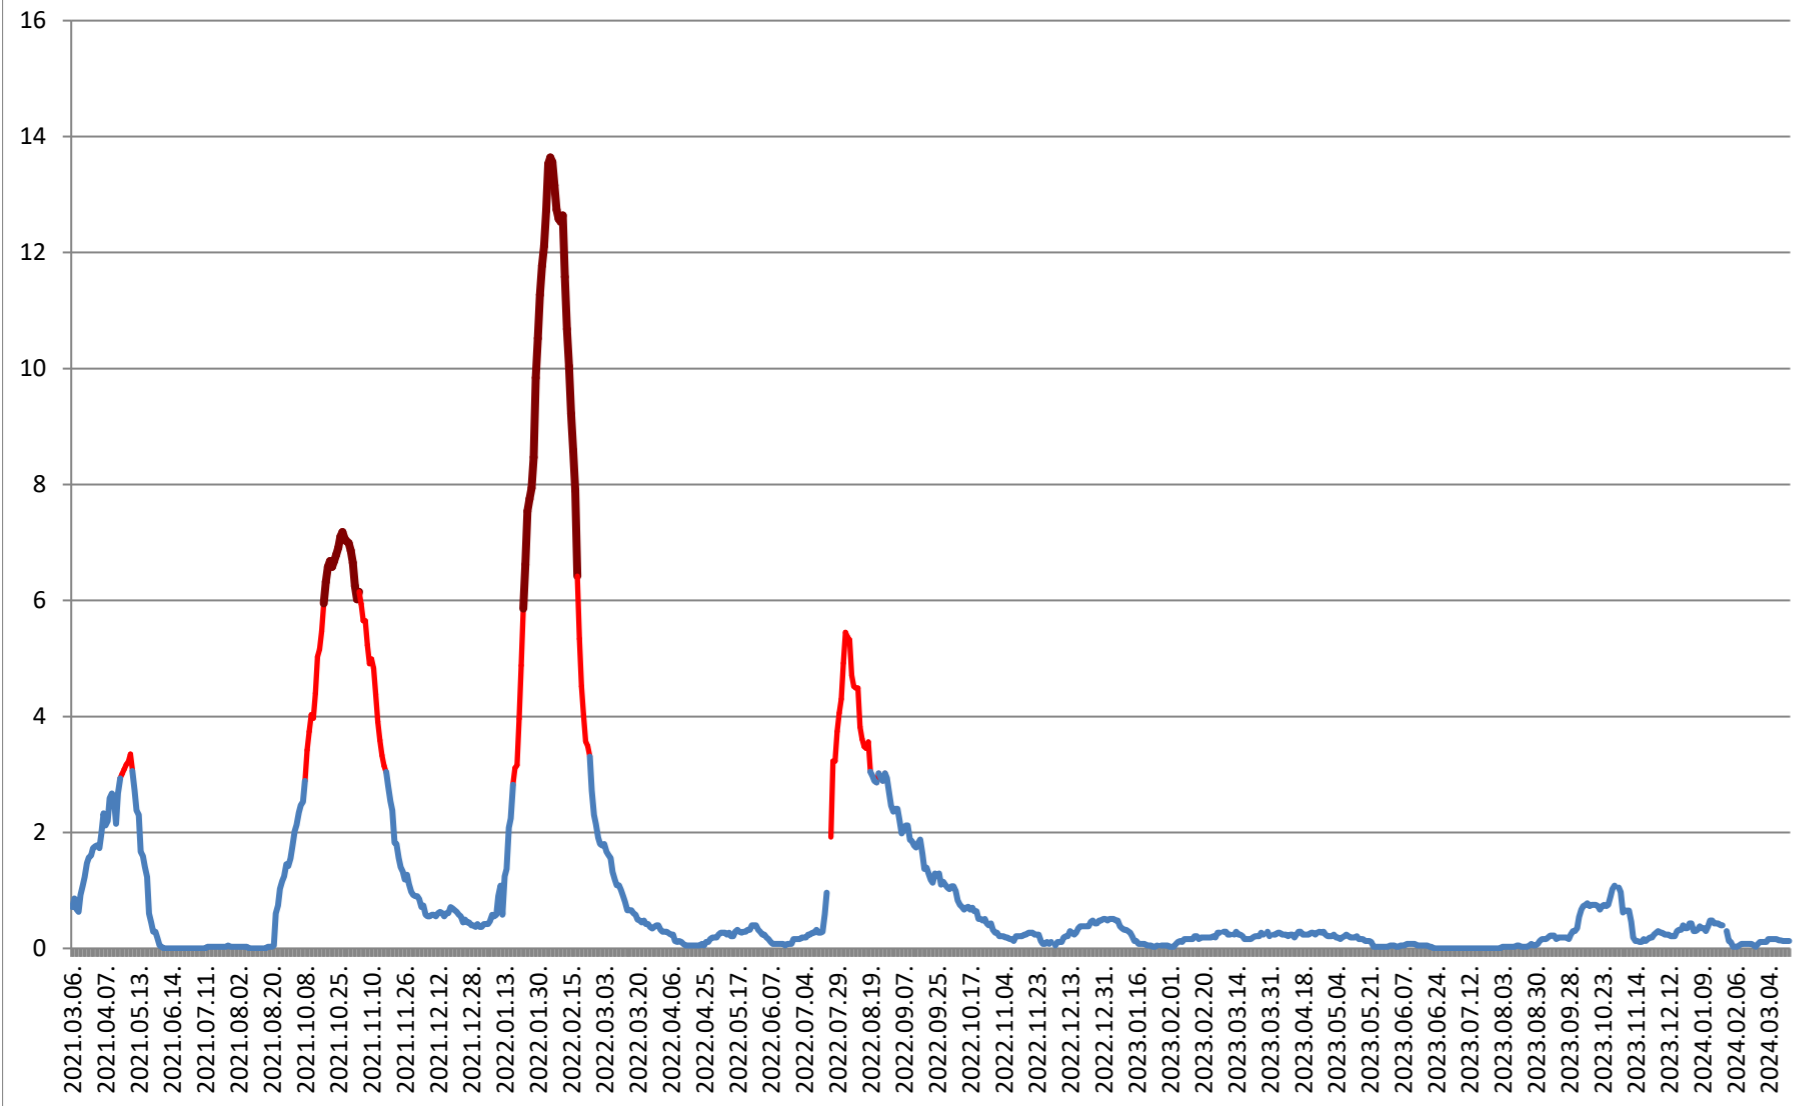

MUNICIPIUL ODORHEIU SECUIESC - Evolutia incidentei cumulate pe 14 zile la ‰ de locuitori
2021.03.07. - 2024.03.21.