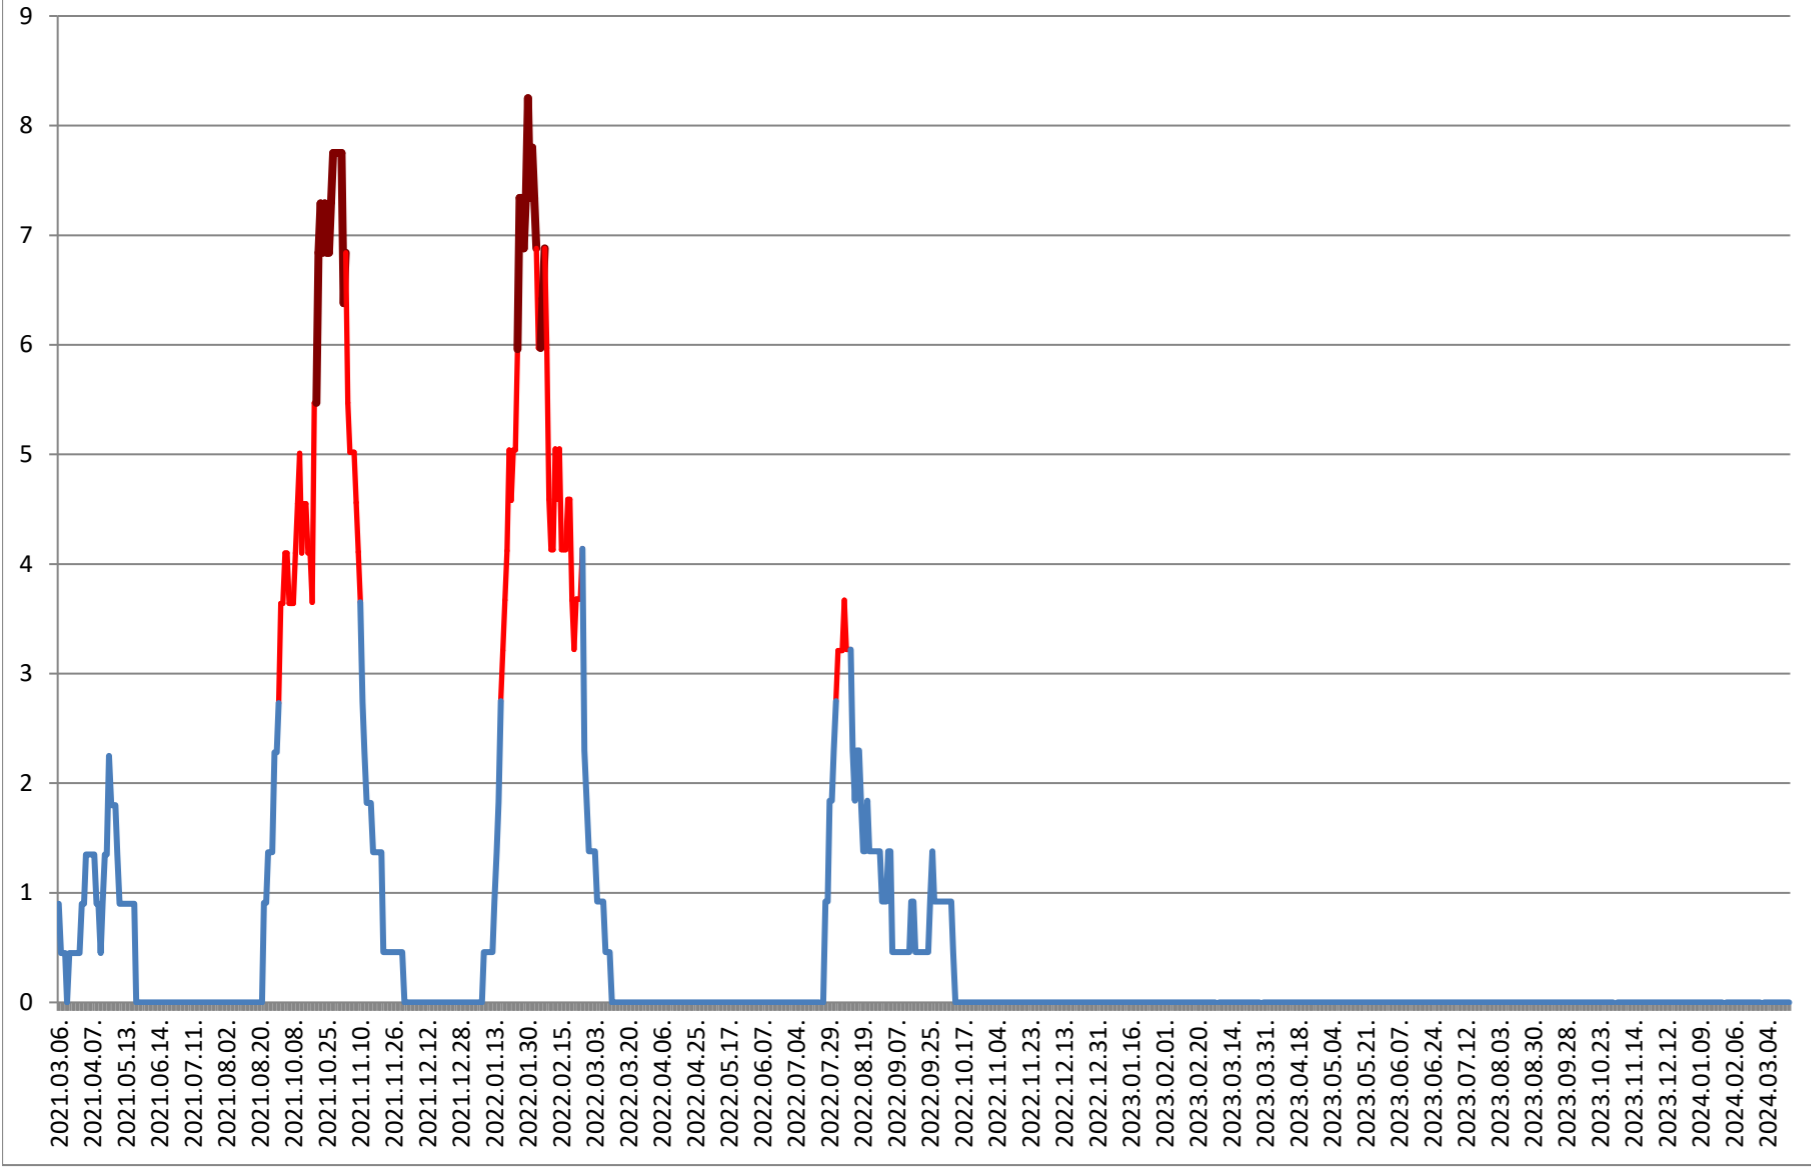

SÂNTIMBRU - Evolutia incidentei cumulate pe 14 zile la % de locuitori 2021.03.07. - 2024.03.21.