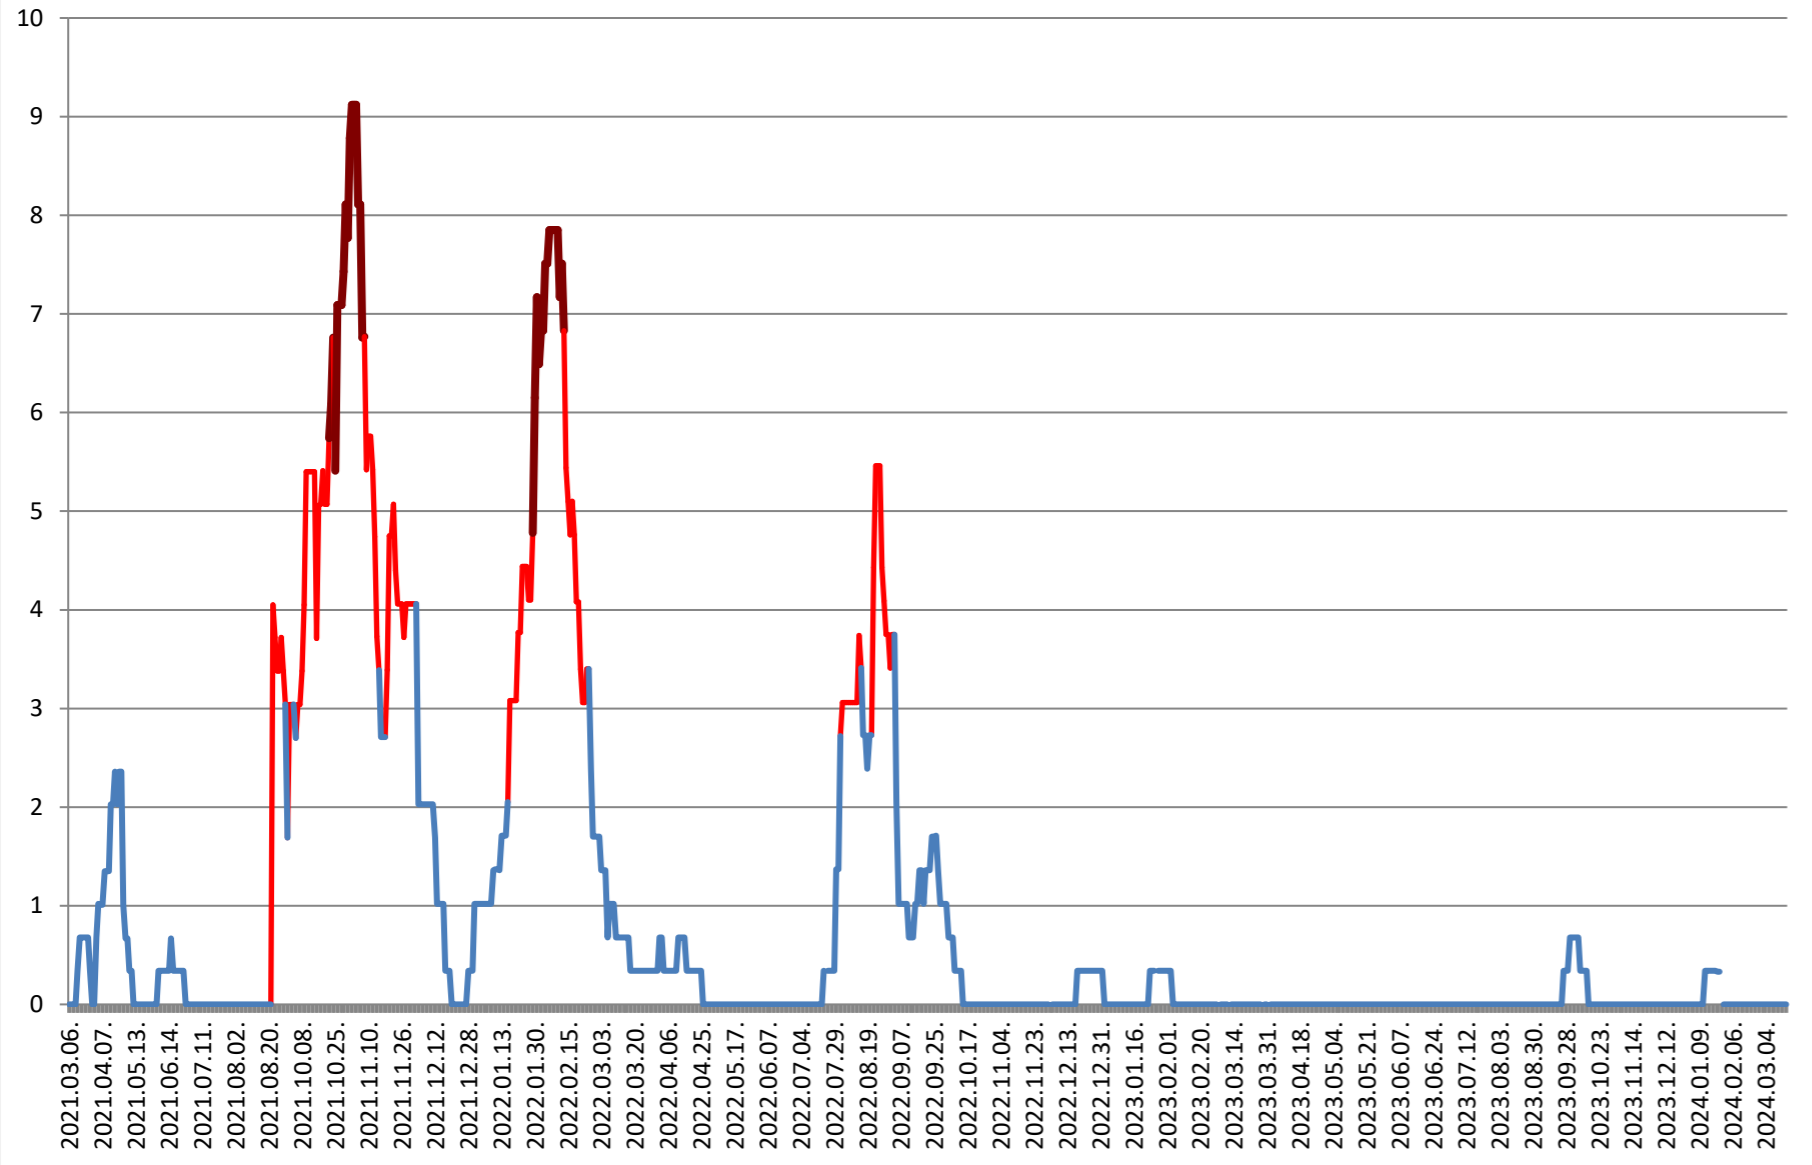

JOSENI - Evolutia incidentei cumulate pe 14 zile la ‰ de locuitori 2021.03.07. - 2024.03.21.

LĂZAREA - Evolutia incidentei cumulate pe 14 zile la % de locuitori 2021.03.07. - 2024.03.21.

LELICENI - Evolutia incidentei cumulate pe 14 zile la ‰ de locuitori
2021.03.07. - 2024.03.21.

LUETA - Evolutia incidentei cumulate pe 14 zile la % de locuitori 2021.03.07. - 2024.03.21.

LUNCA DE JOS - Evolutia incidentei cumulate pe 14 zile la % de locuitori 2021.03.07. - 2024.03.21.

LUNCA DE SUS - Evolutia incidentei cumulate pe 14 zile la % de locuitori 2021.03.07. - 2024.03.21.

LUPENI - Evolutia incidentei cumulate pe 14 zile la % de locuitori 2021.03.07. - 2024.03.21.

MĂDĂRAȘ - Evolutia incidentei cumulate pe 14 zile la ‰ de locuitori 2021.03.07. - 2024.03.21.

MĂRTINIȘ - Evolutia incidentei cumulate pe 14 zile la ‰ de locuitori 2021.03.07. - 2024.03.21.