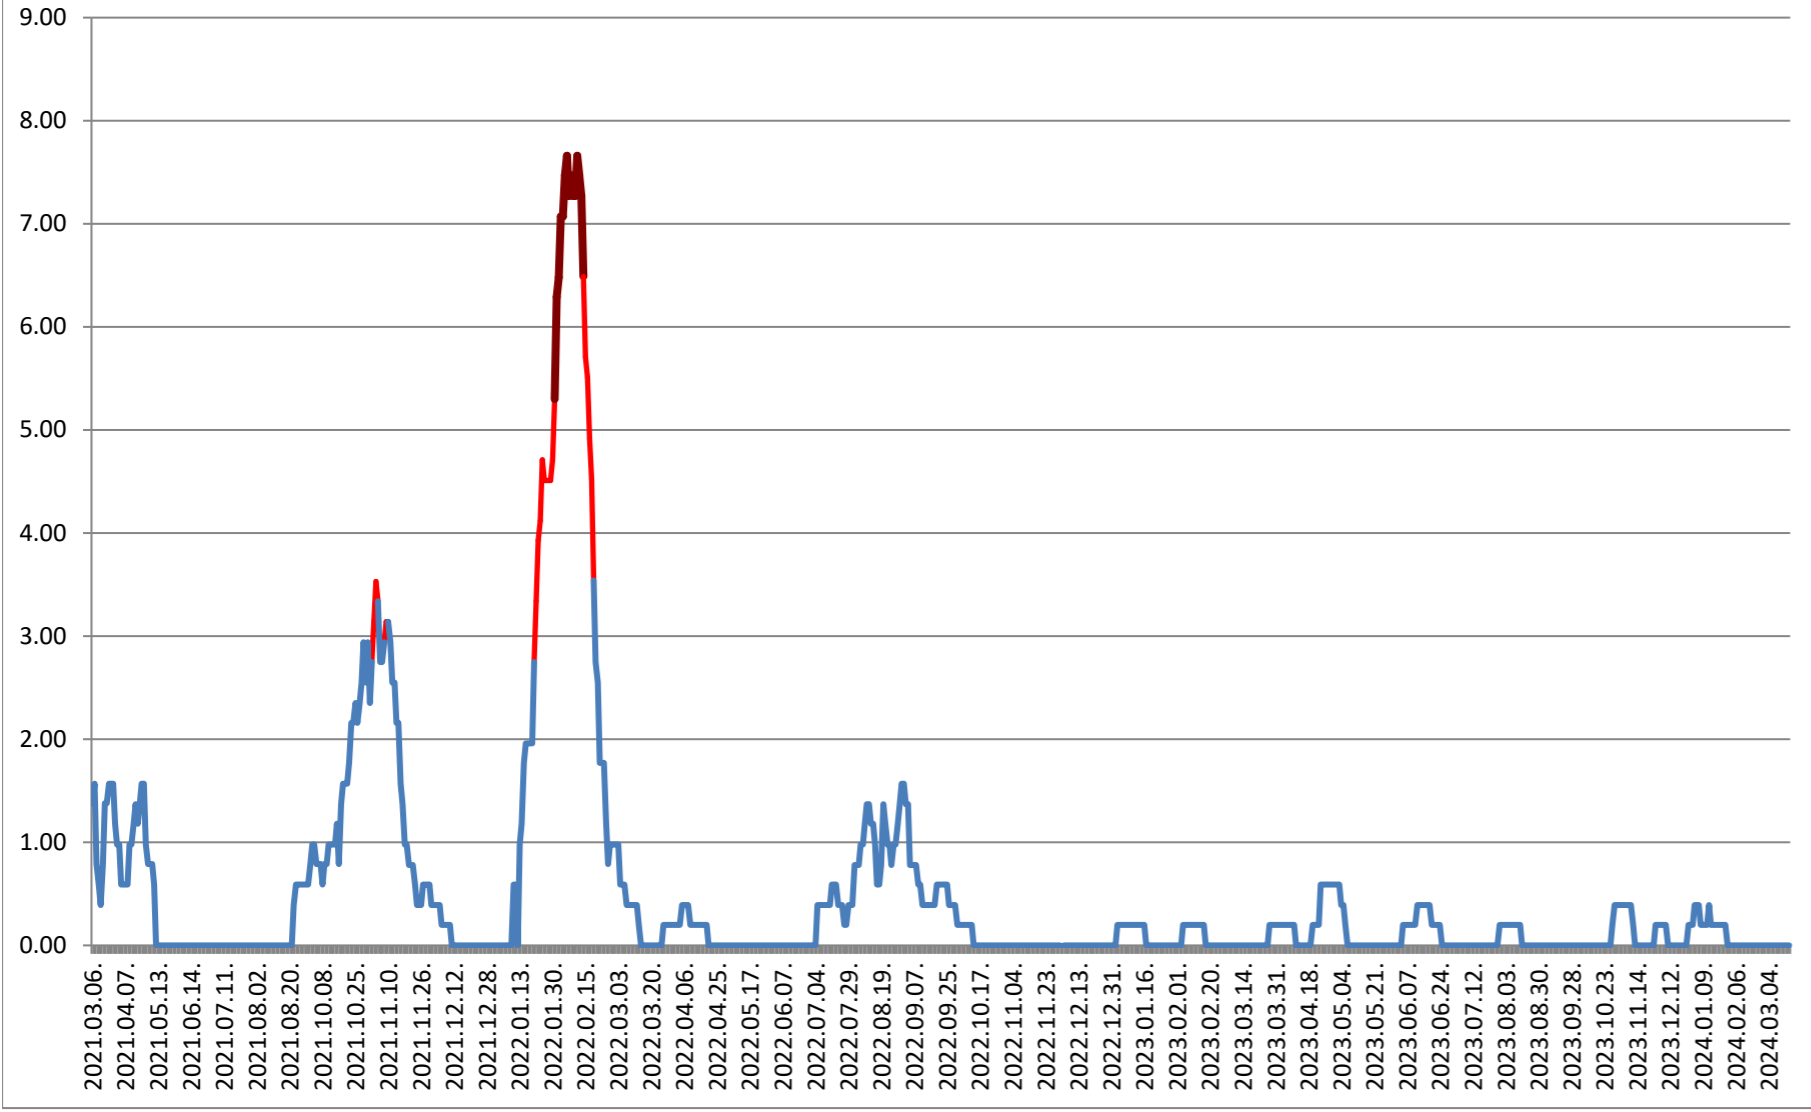

2021.03.07. - 2024.03.21.

ORAȘ BĂLAN - Evolutia incidentei cumulate pe 14 zile la % de locuitori 2021.03.07. - 2024.03.21.

BILBOR - Evolutia incidentei cumulate pe 14 zile la % de locuitori 2021.03.07. - 2024.03.21.

ORAȘ BORSEC - Evolutia incidentei cumulate pe 14 zile la ‰ de locuitori 2021.03.07. - 2024.03.21.

BRĂDEȘTI - Evolutia incidentei cumulate pe 14 zile la ‰ de locuitori 2021.03.07. - 2024.03.21.

CĂPĂLNIȚA - Evolutia incidentei cumulate pe 14 zile la % de locuitori 2021.03.07. - 2024.03.21.

CÂRȚA - Evolutia incidentei cumulate pe 14 zile la ‰ de locuitori 2021.03.07. - 2024.03.21.

CICEU - Evolutia incidentei cumulate pe 14 zile la % de locuitori 2021.03.07. - 2024.03.21.

CIUCSÂNGEORGIU - Evolutia incidentei cumulate pe 14 zile la ‰ de locuitori 2021.03.07. - 2024.03.21.

CIUMANI - Evolutia incidentei cumulate pe 14 zile la % de locuitori 2021.03.07. - 2024.03.21.

CORBU - Evolutia incidentei cumulate pe 14 zile la % de locuitori
2021.03.07. - 2024.03.21.

CORUND - Evolutia incidentei cumulate pe 14 zile la % de locuitori 2021.03.07. - 2024.03.21.