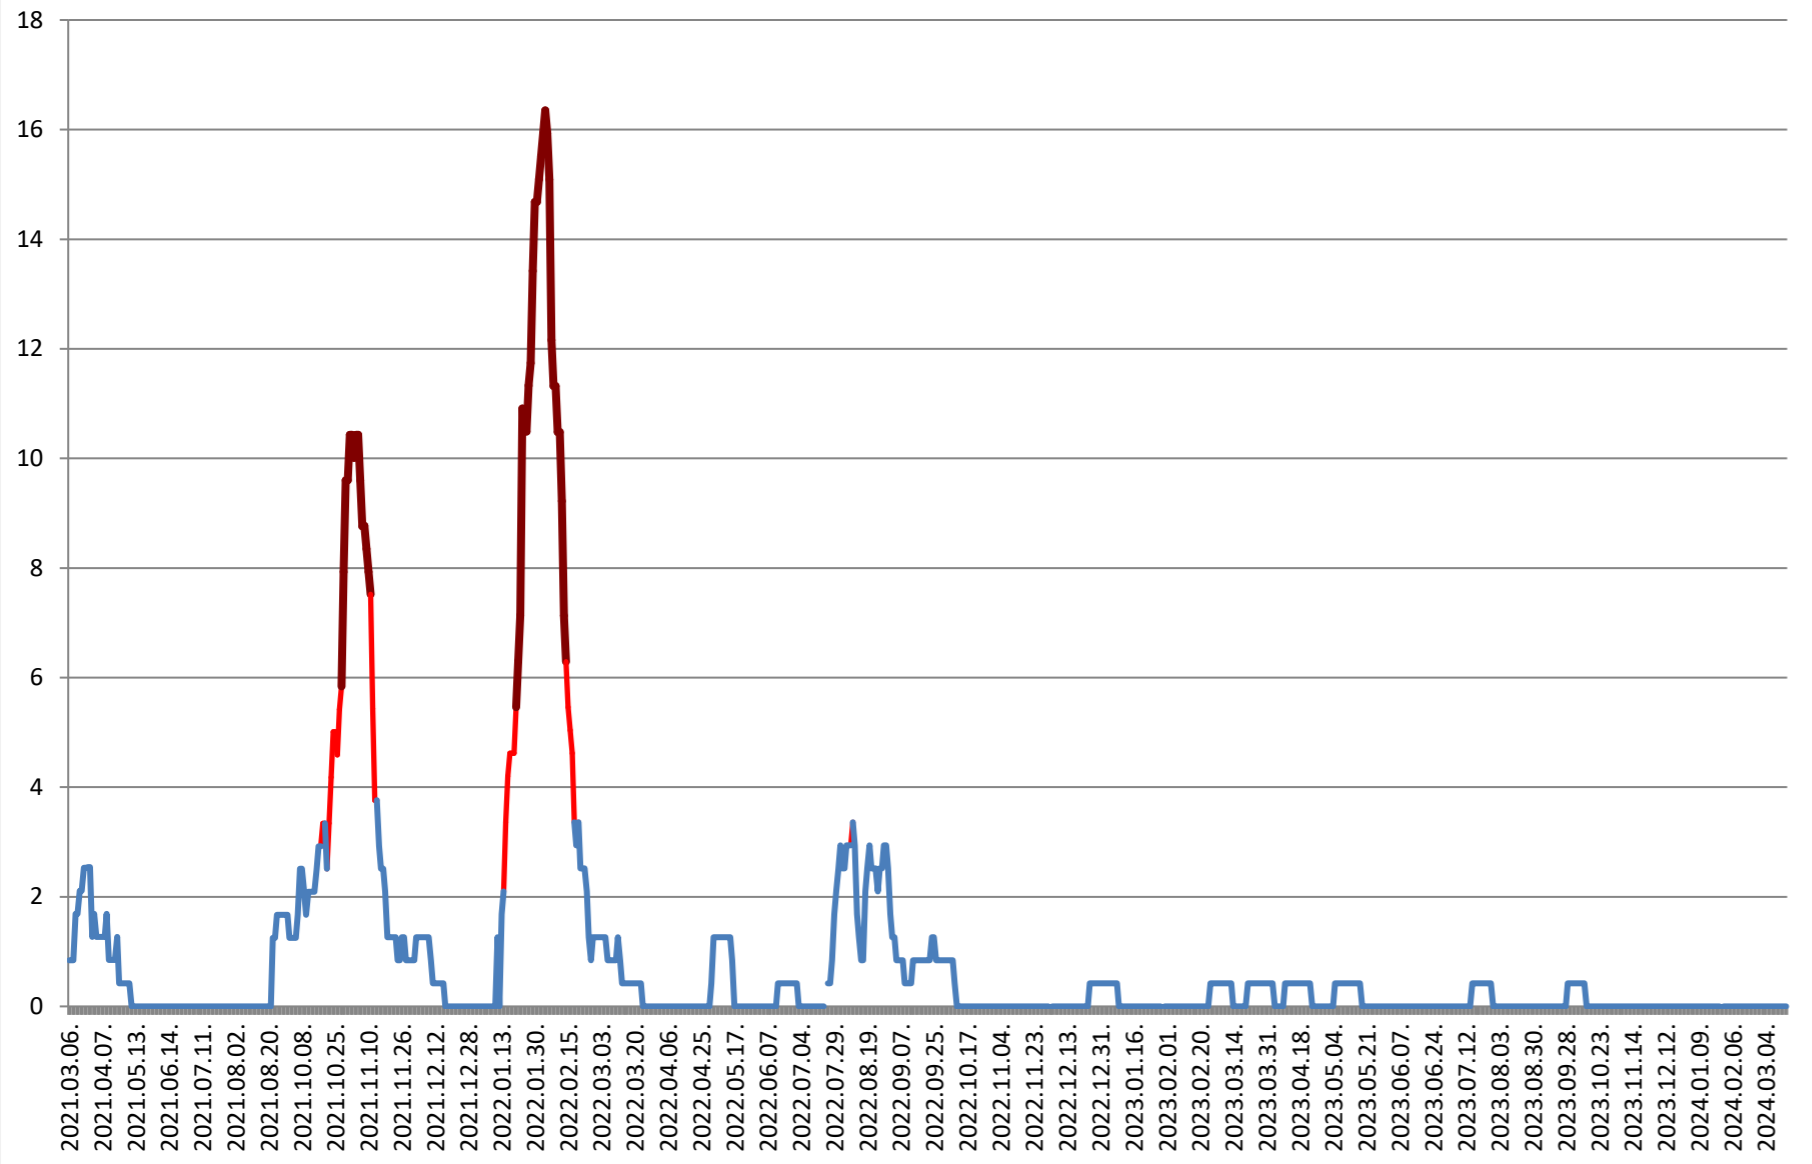

DITRĂU - Evolutia incidentei cumulate pe 14 zile la % de locuitori 2021.03.07. - 2024.03.21.

FELICENI - Evolutia incidentei cumulate pe 14 zile la % de locuitori
2021.03.07. - 2024.03.21.

FRUMOASA - Evolutia incidentei cumulate pe 14 zile la ‰ de locuitori 2021.03.07. - 2024.03.21.

GĂLĂUȚAȘ - Evolutia incidentei cumulate pe 14 zile la % de locuitori 2021.03.07. - 2024.03.21.

**MUNICIPIUL GHEORGHENI - Evolutia incidentei cumulate pe 14 zile la %
de locuitori
2021.03.07. - 2024.03.21.**

JOSENI - Evolutia incidentei cumulate pe 14 zile la ‰ de locuitori 2021.03.07. - 2024.03.21.

LĂZAREA - Evolutia incidentei cumulate pe 14 zile la % de locuitori 2021.03.07. - 2024.03.21.

LELICENI - Evolutia incidentei cumulate pe 14 zile la ‰ de locuitori
2021.03.07. - 2024.03.21.

LUETA - Evolutia incidentei cumulate pe 14 zile la % de locuitori 2021.03.07. - 2024.03.21.

LUNCA DE JOS - Evolutia incidentei cumulate pe 14 zile la % de locuitori 2021.03.07. - 2024.03.21.

LUNCA DE SUS - Evolutia incidentei cumulate pe 14 zile la % de locuitori 2021.03.07. - 2024.03.21.