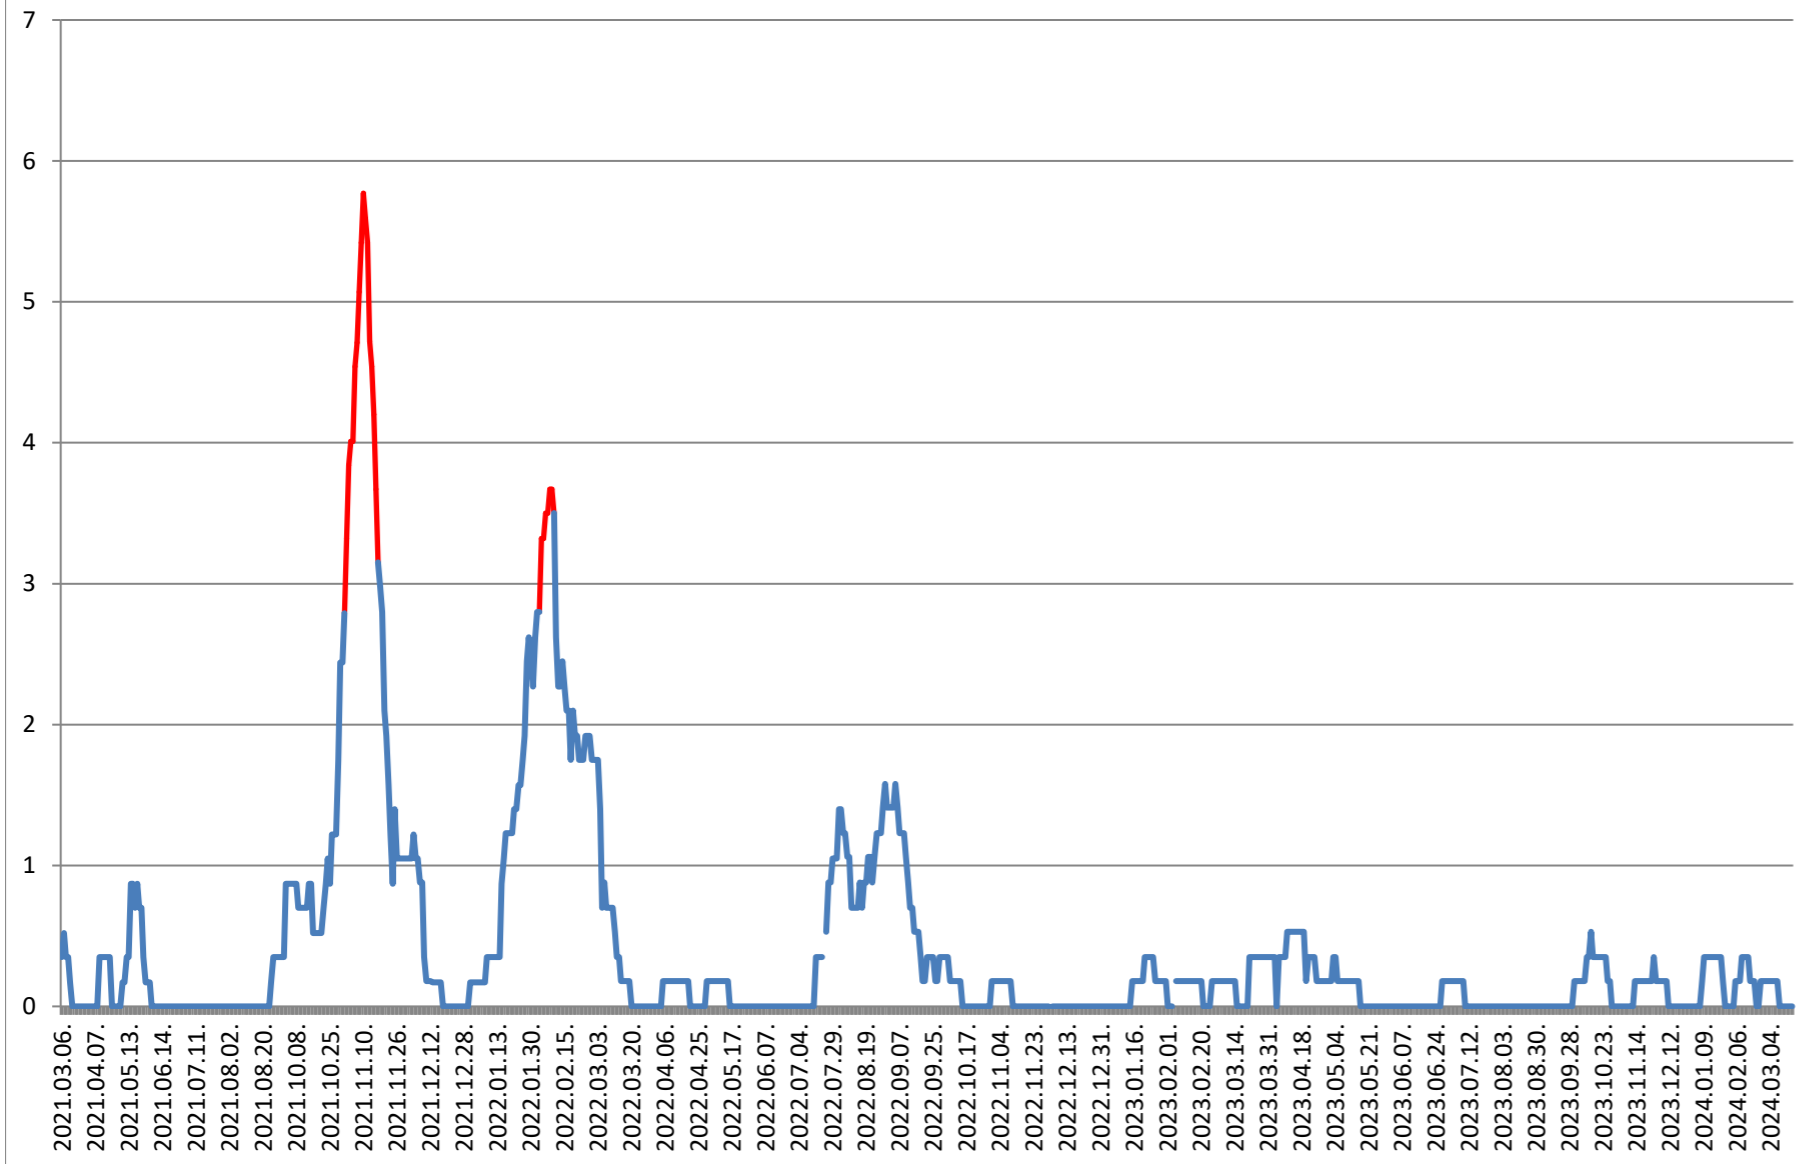

ORAȘ BORSEC - Evolutia incidentei cumulate pe 14 zile la ‰ de locuitori 2021.03.07. - 2024.03.21.

BRĂDEȘTI - Evolutia incidentei cumulate pe 14 zile la ‰ de locuitori 2021.03.07. - 2024.03.21.

CĂPĂLNIȚA - Evolutia incidentei cumulate pe 14 zile la % de locuitori 2021.03.07. - 2024.03.21.

COZMENI - Evolutia incidentei cumulate pe 14 zile la % de locuitori 2021.03.07. - 2024.03.21.

**ORAȘ CRISTURU SECUIESC - Evolutia incidentei cumulate pe 14 zile la ‰
de locuitori
2021.03.07. - 2024.03.21.**

DĂNEȘTI - Evolutia incidentei cumulate pe 14 zile la % de locuitori 2021.03.07. - 2024.03.21.

DÂRJIU - Evolutia incidentei cumulate pe 14 zile la % de locuitori 2021.03.07. - 2024.03.21.

DEALU - Evolutia incidentei cumulate pe 14 zile la ‰ de locuitori 2021.03.07. - 2024.03.21.

DITRĂU - Evolutia incidentei cumulate pe 14 zile la % de locuitori 2021.03.07. - 2024.03.21.

FELICENI - Evolutia incidentei cumulate pe 14 zile la % de locuitori
2021.03.07. - 2024.03.21.

FRUMOASA - Evolutia incidentei cumulate pe 14 zile la ‰ de locuitori 2021.03.07. - 2024.03.21.