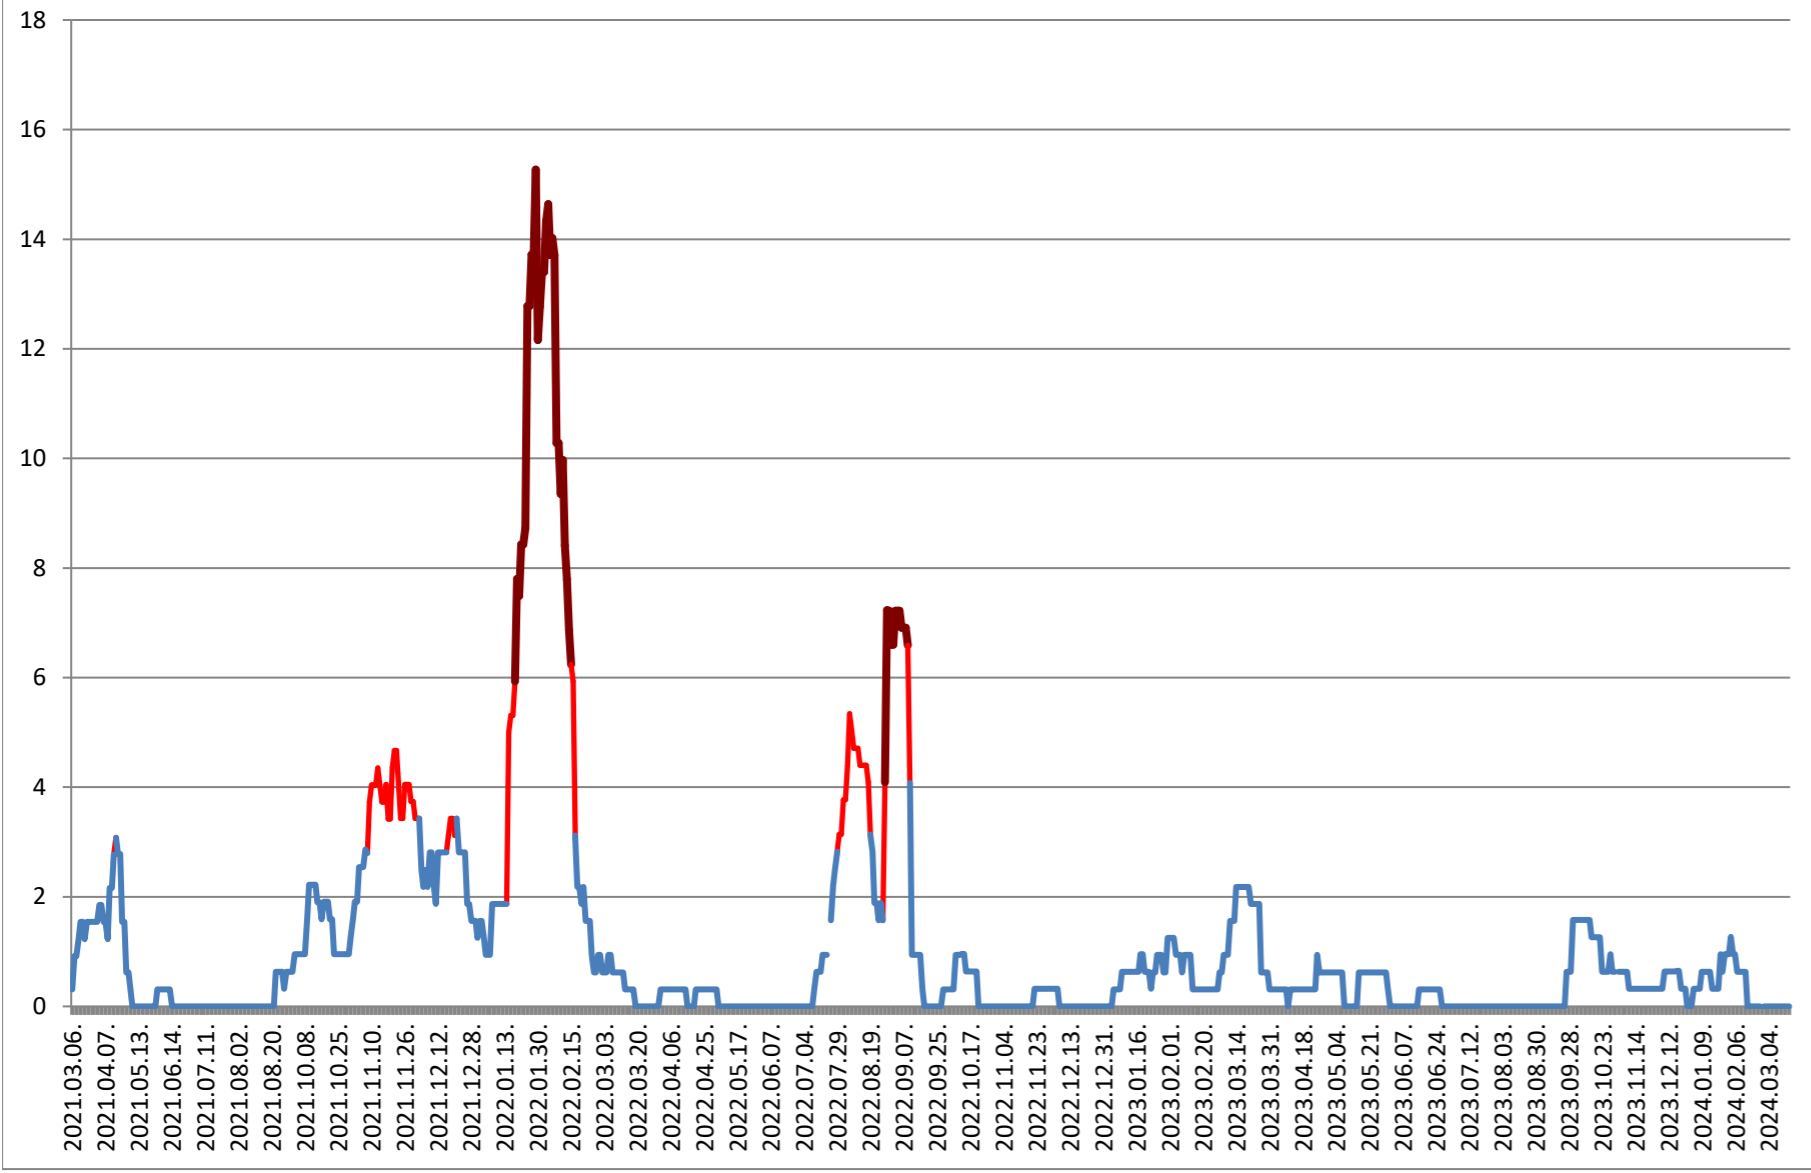

TULGHEȘ - Evolutia incidentei cumulate pe 14 zile la % de locuitori 2021.03.07. - 2024.03.21.