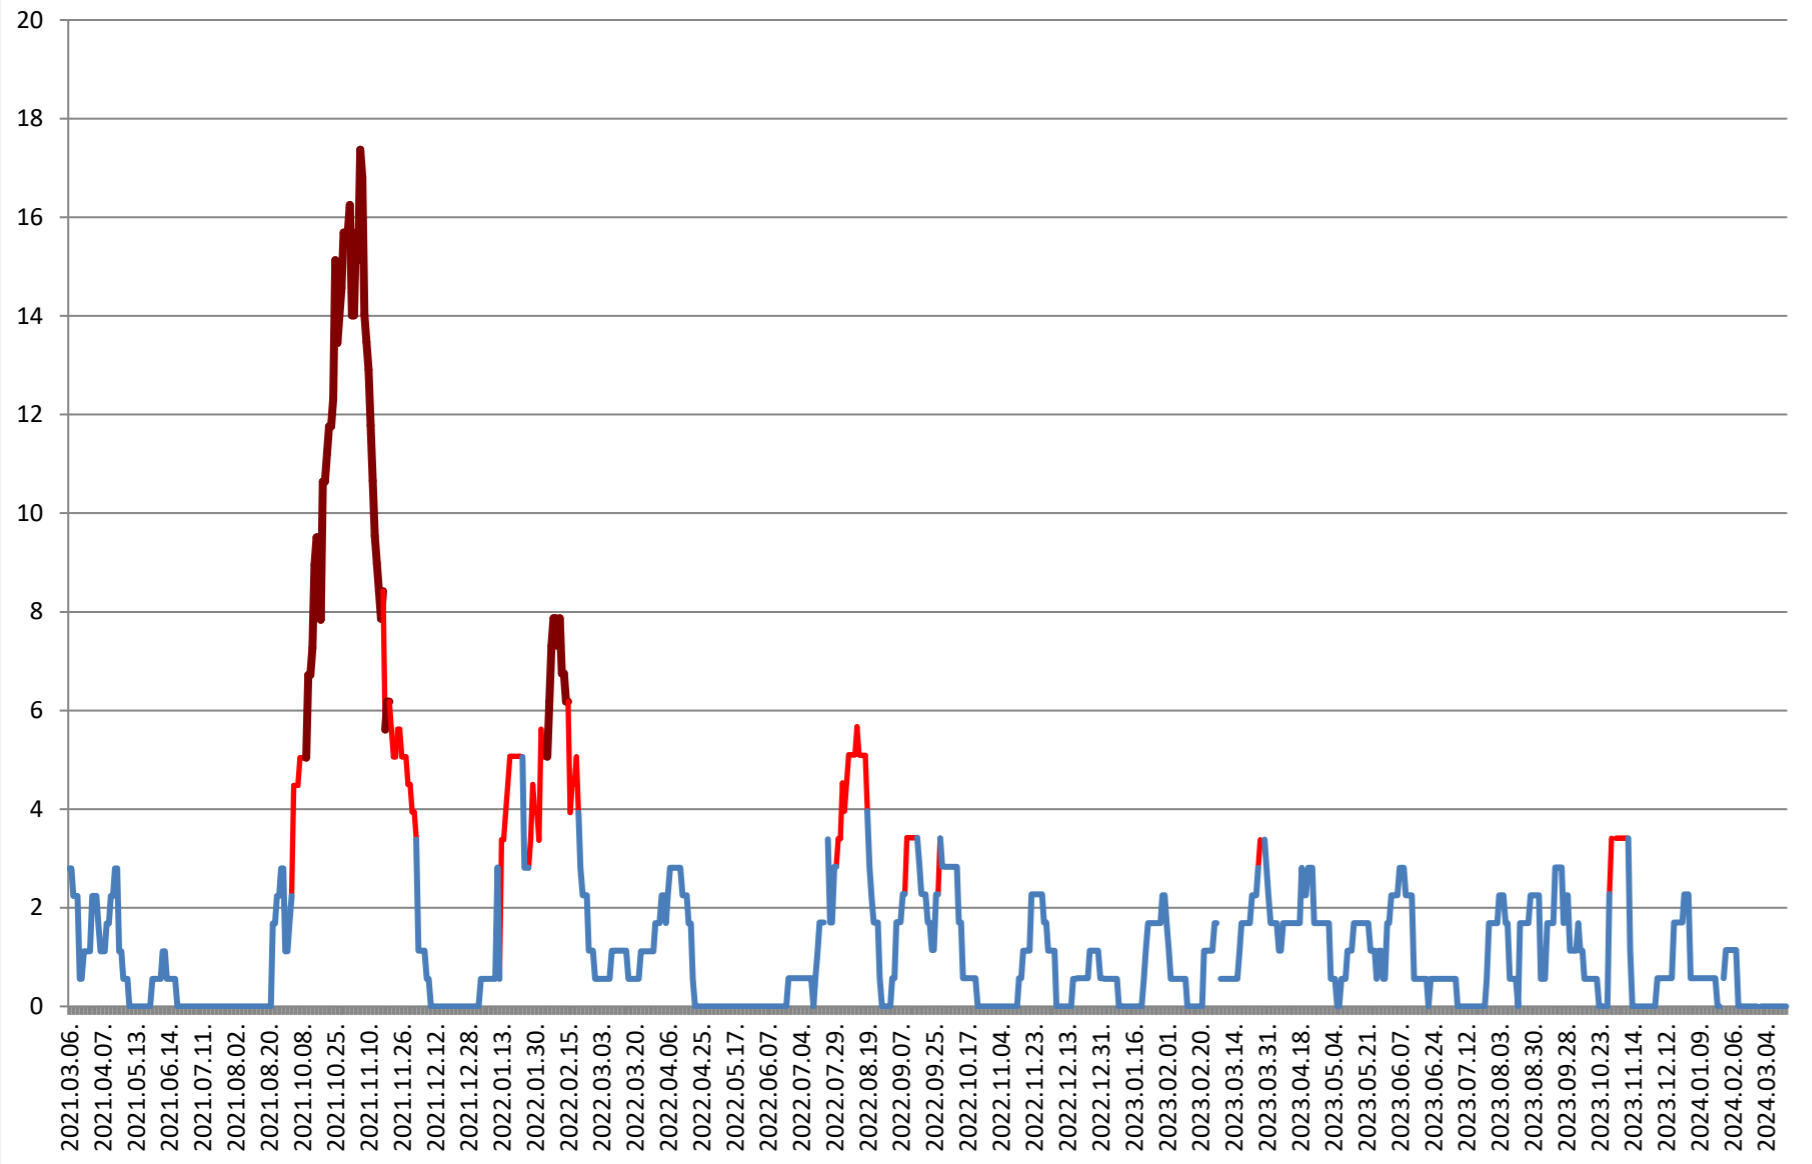

SÂNSIMION - Evolutia incidentei cumulate pe 14 zile la % de locuitori 2021.03.07. - 2024.03.21.

SÂNTIMBRU - Evolutia incidentei cumulate pe 14 zile la % de locuitori 2021.03.07. - 2024.03.21.

SĂRMAȘ - Evolutia incidentei cumulate pe 14 zile la ‰ de locuitori 2021.03.07. - 2024.03.21.

SATU MARE - Evolutia incidentei cumulate pe 14 zile la ‰ de locuitori 2021.03.07. - 2024.03.21.

SECUIENI - Evolutia incidentei cumulate pe 14 zile la % de locuitori 2021.03.07. - 2024.03.21.

SICULENI - Evolutia incidentei cumulate pe 14 zile la % de locuitori 2021.03.07. - 2024.03.21.

ȘIMONEȘTI - Evolutia incidentei cumulate pe 14 zile la % de locuitori 2021.03.07. - 2024.03.21.

SUBCETATE - Evolutia incidentei cumulate pe 14 zile la % de locuitori 2021.03.07. - 2024.03.21.

SUSENI - Evolutia incidentei cumulate pe 14 zile la % de locuitori 2021.03.07. - 2024.03.21.