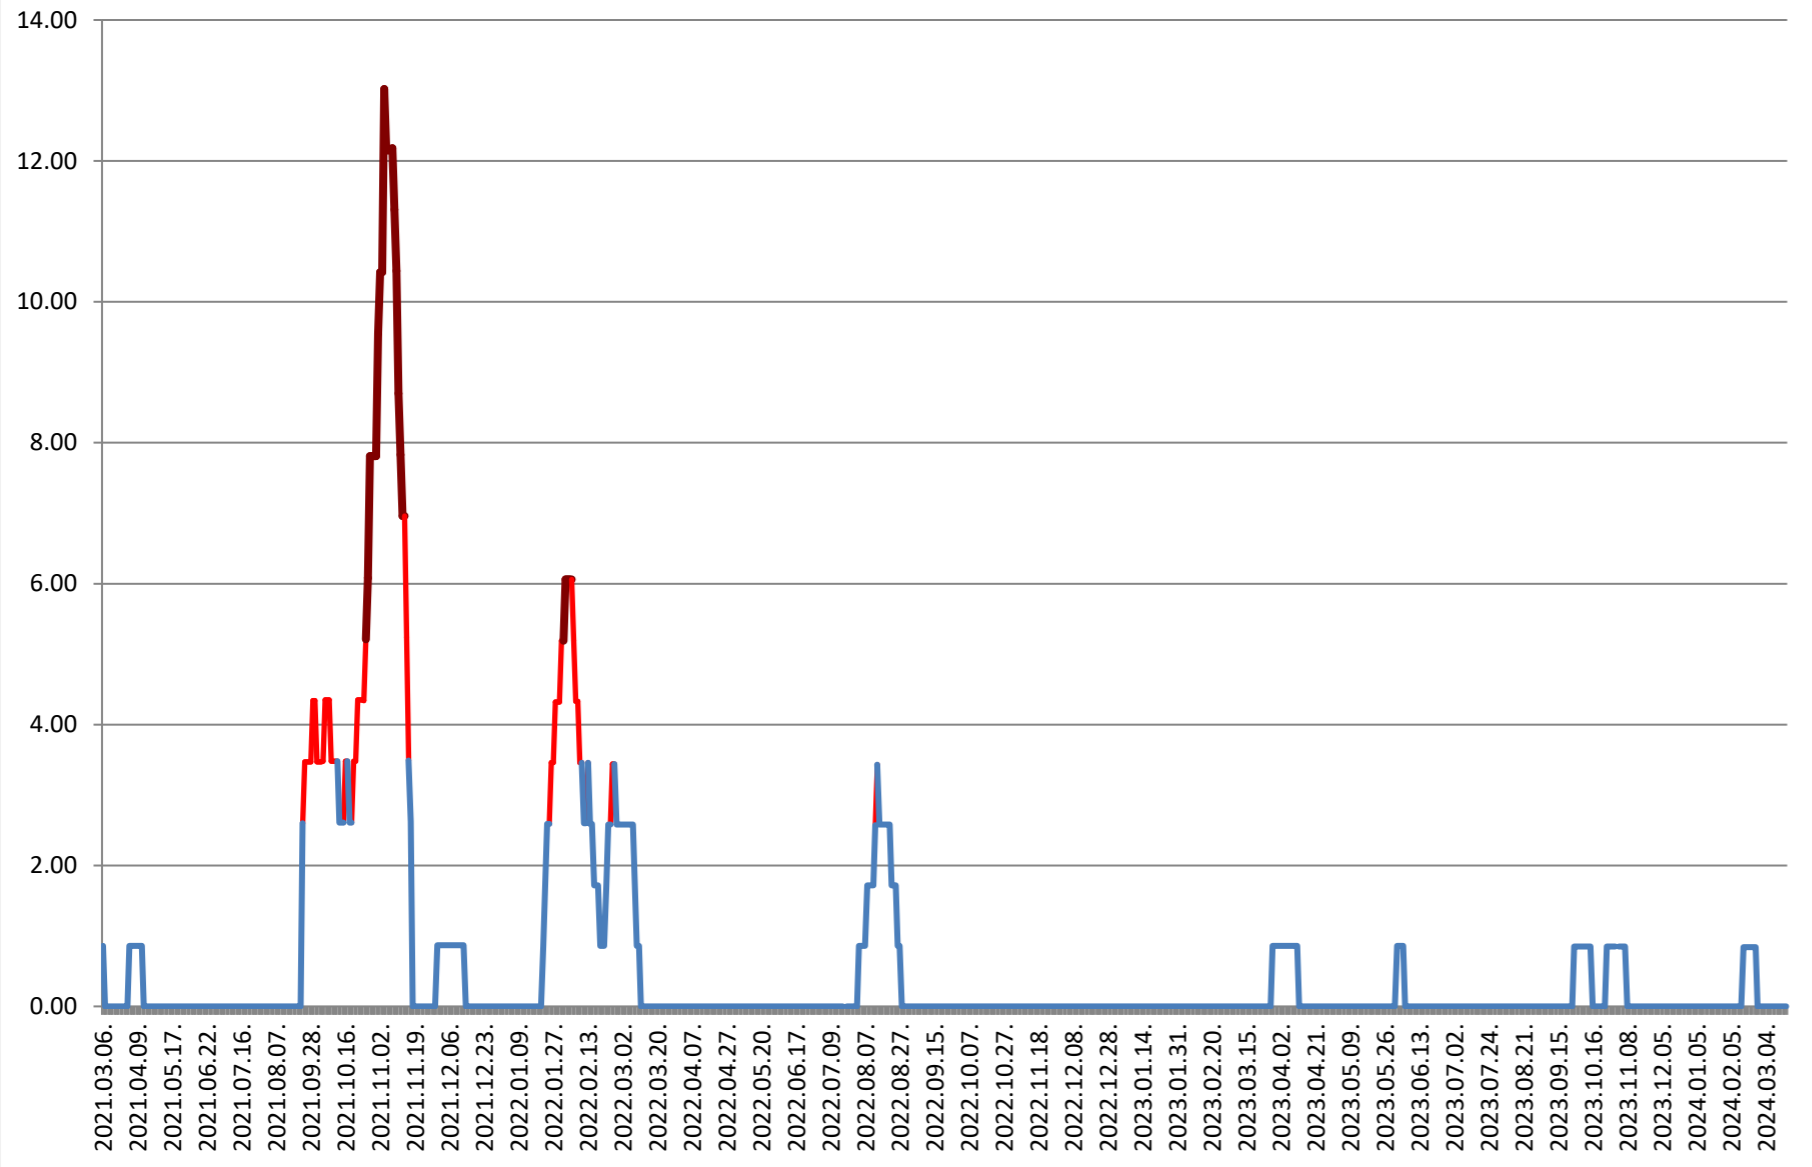

ULIEȘ - Evolutia incidentei cumulate pe 14 zile la % de locuitori 2021.03.07. - 2024.03.21.