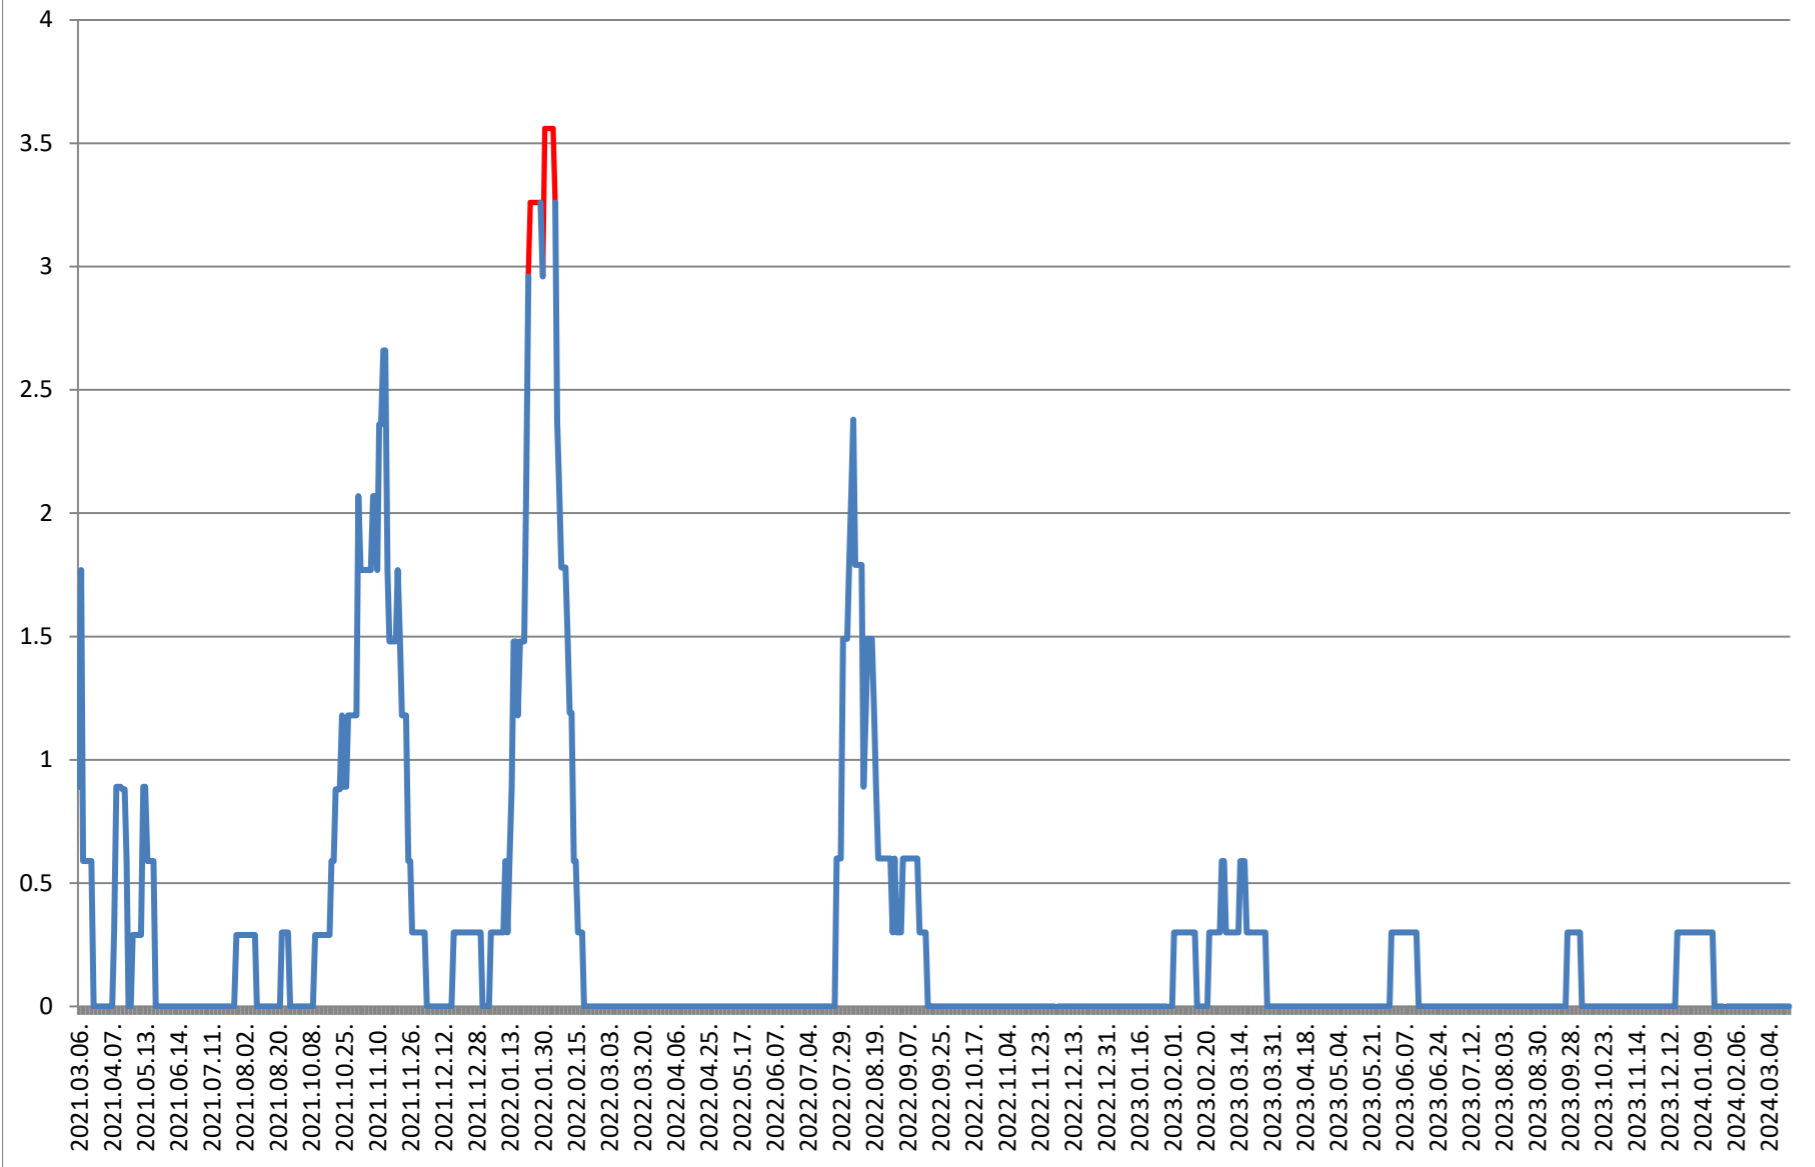

GĂLĂUȚAȘ - Evolutia incidentei cumulate pe 14 zile la % de locuitori 2021.03.07. - 2024.03.21.

**MUNICIPIUL GHEORGHENI - Evolutia incidentei cumulate pe 14 zile la %
de locuitori
2021.03.07. - 2024.03.21.**

JOSENI - Evolutia incidentei cumulate pe 14 zile la ‰ de locuitori 2021.03.07. - 2024.03.21.

LĂZAREA - Evolutia incidentei cumulate pe 14 zile la % de locuitori 2021.03.07. - 2024.03.21.

LELICENI - Evolutia incidentei cumulate pe 14 zile la ‰ de locuitori
2021.03.07. - 2024.03.21.

LUETA - Evolutia incidentei cumulate pe 14 zile la % de locuitori 2021.03.07. - 2024.03.21.

LUNCA DE JOS - Evolutia incidentei cumulate pe 14 zile la % de locuitori 2021.03.07. - 2024.03.21.

LUNCA DE SUS - Evolutia incidentei cumulate pe 14 zile la % de locuitori 2021.03.07. - 2024.03.21.