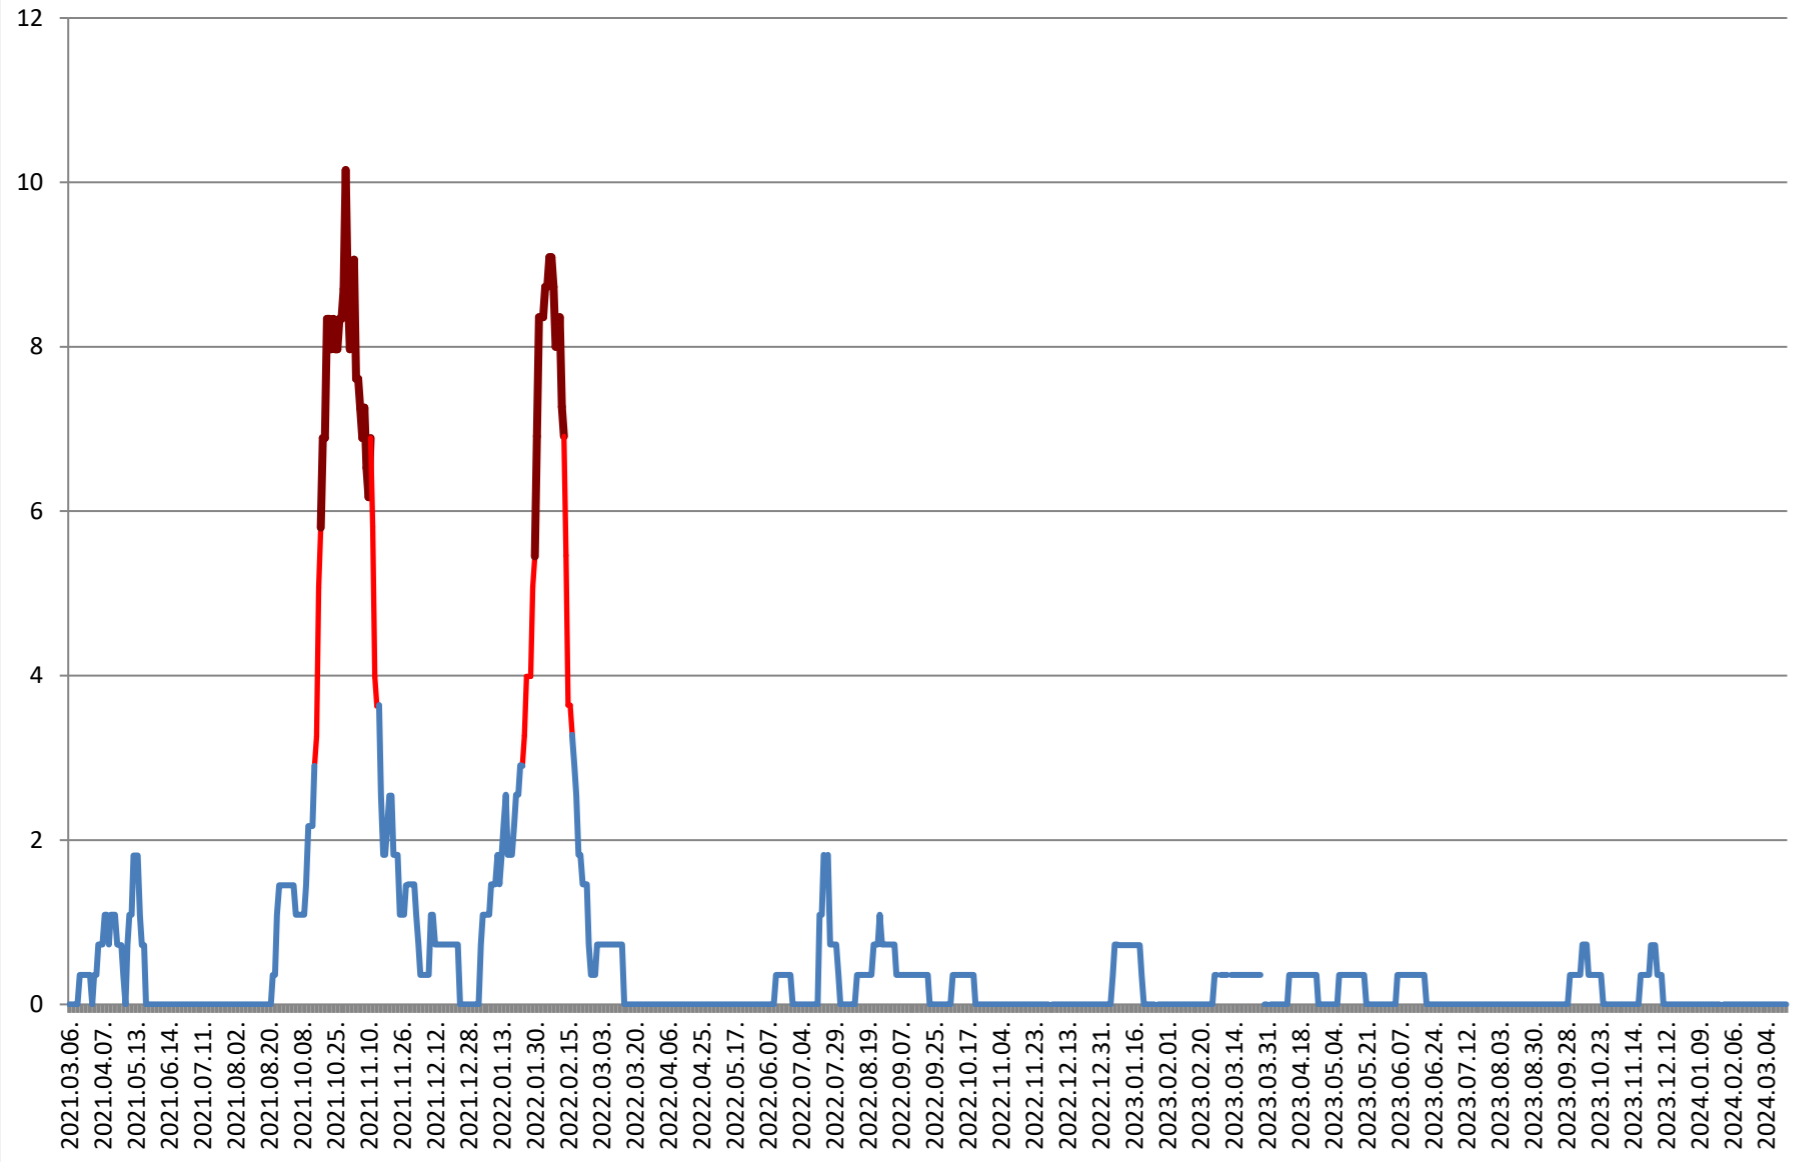

MIHĂILENI - Evolutia incidentei cumulate pe 14 zile la % de locuitori 2021.03.07. - 2024.03.21.