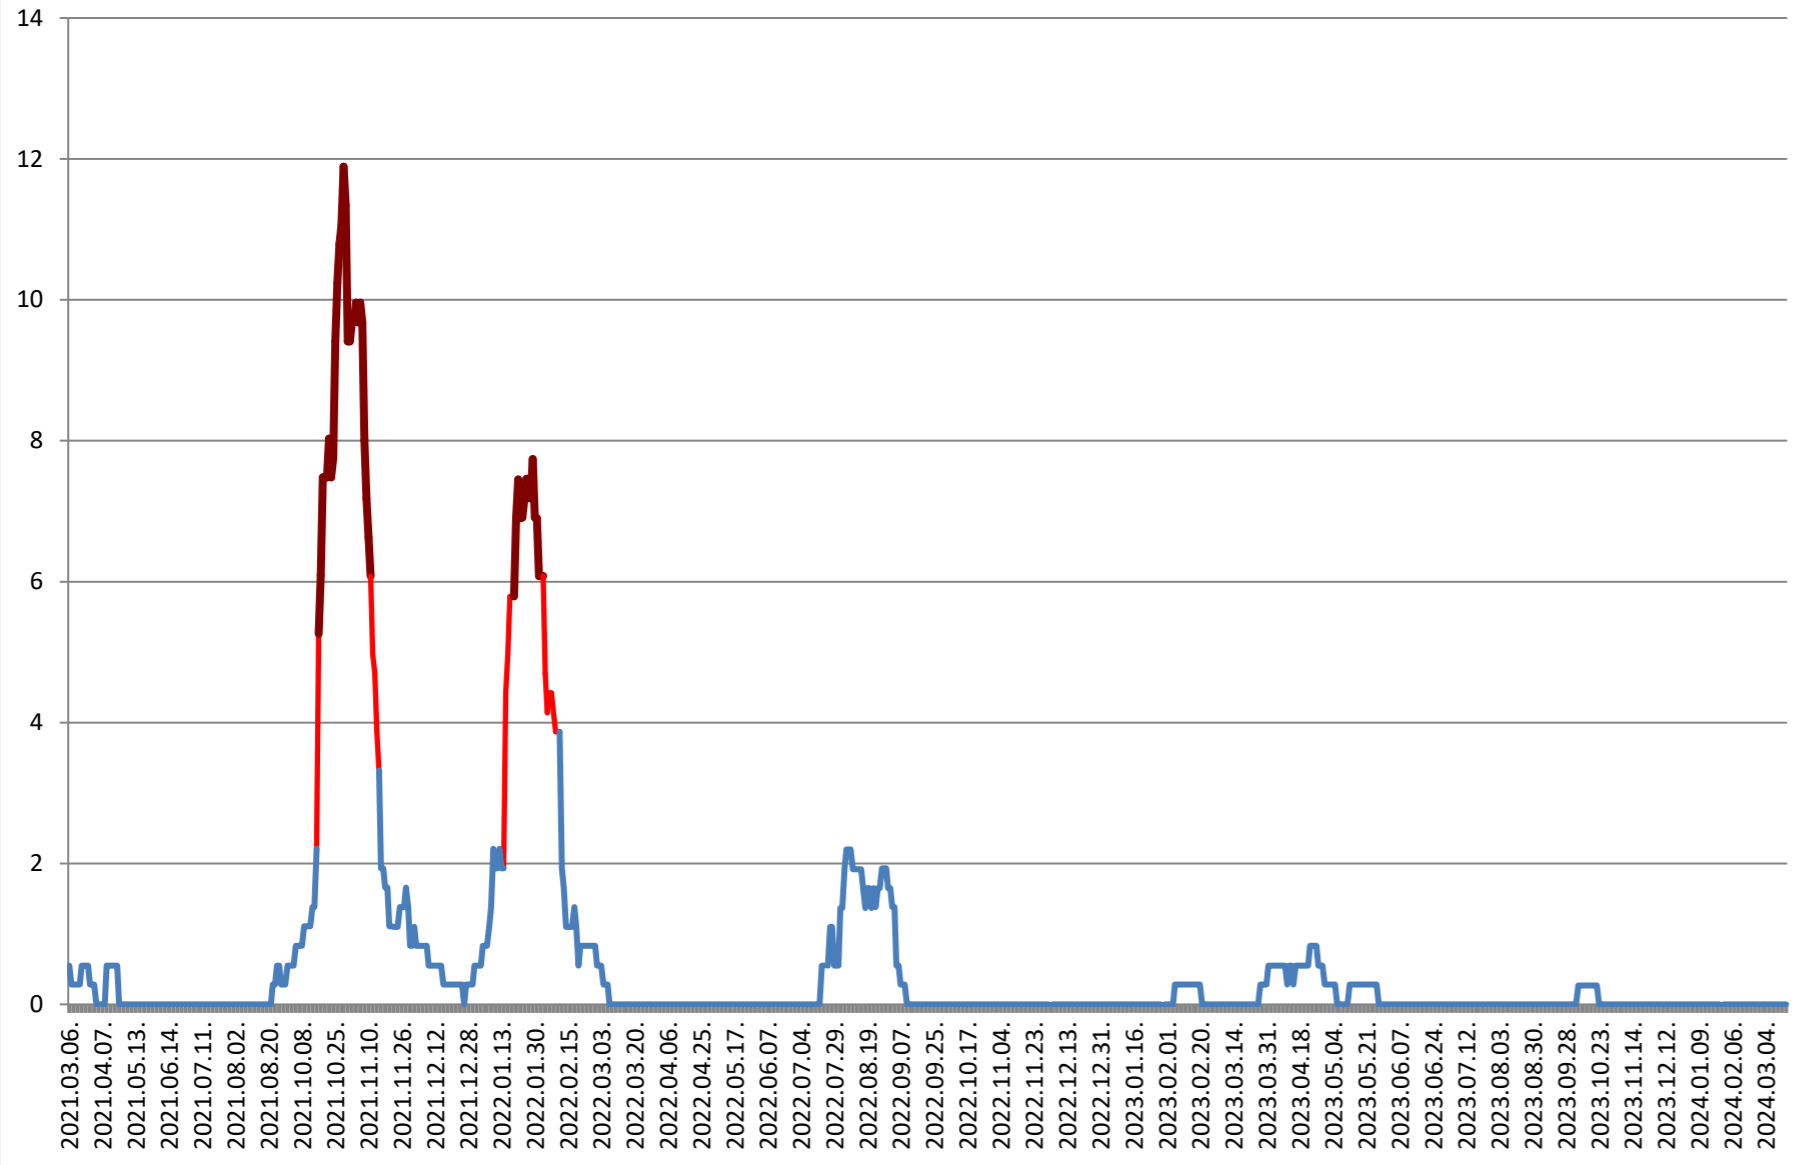

DITRĂU - Evolutia incidentei cumulate pe 14 zile la % de locuitori 2021.03.07. - 2024.03.21.

FELICENI - Evolutia incidentei cumulate pe 14 zile la % de locuitori
2021.03.07. - 2024.03.21.

FRUMOASA - Evolutia incidentei cumulate pe 14 zile la ‰ de locuitori 2021.03.07. - 2024.03.21.

GĂLĂUȚAȘ - Evolutia incidentei cumulate pe 14 zile la % de locuitori 2021.03.07. - 2024.03.21.

**MUNICIPIUL GHEORGHENI - Evolutia incidentei cumulate pe 14 zile la %
de locuitori
2021.03.07. - 2024.03.21.**

JOSENI - Evolutia incidentei cumulate pe 14 zile la ‰ de locuitori 2021.03.07. - 2024.03.21.

LĂZAREA - Evolutia incidentei cumulate pe 14 zile la % de locuitori 2021.03.07. - 2024.03.21.

LELICENI - Evolutia incidentei cumulate pe 14 zile la ‰ de locuitori
2021.03.07. - 2024.03.21.

LUETA - Evolutia incidentei cumulate pe 14 zile la % de locuitori 2021.03.07. - 2024.03.21.

LUNCA DE JOS - Evolutia incidentei cumulate pe 14 zile la % de locuitori 2021.03.07. - 2024.03.21.

LUNCA DE SUS - Evolutia incidentei cumulate pe 14 zile la % de locuitori 2021.03.07. - 2024.03.21.