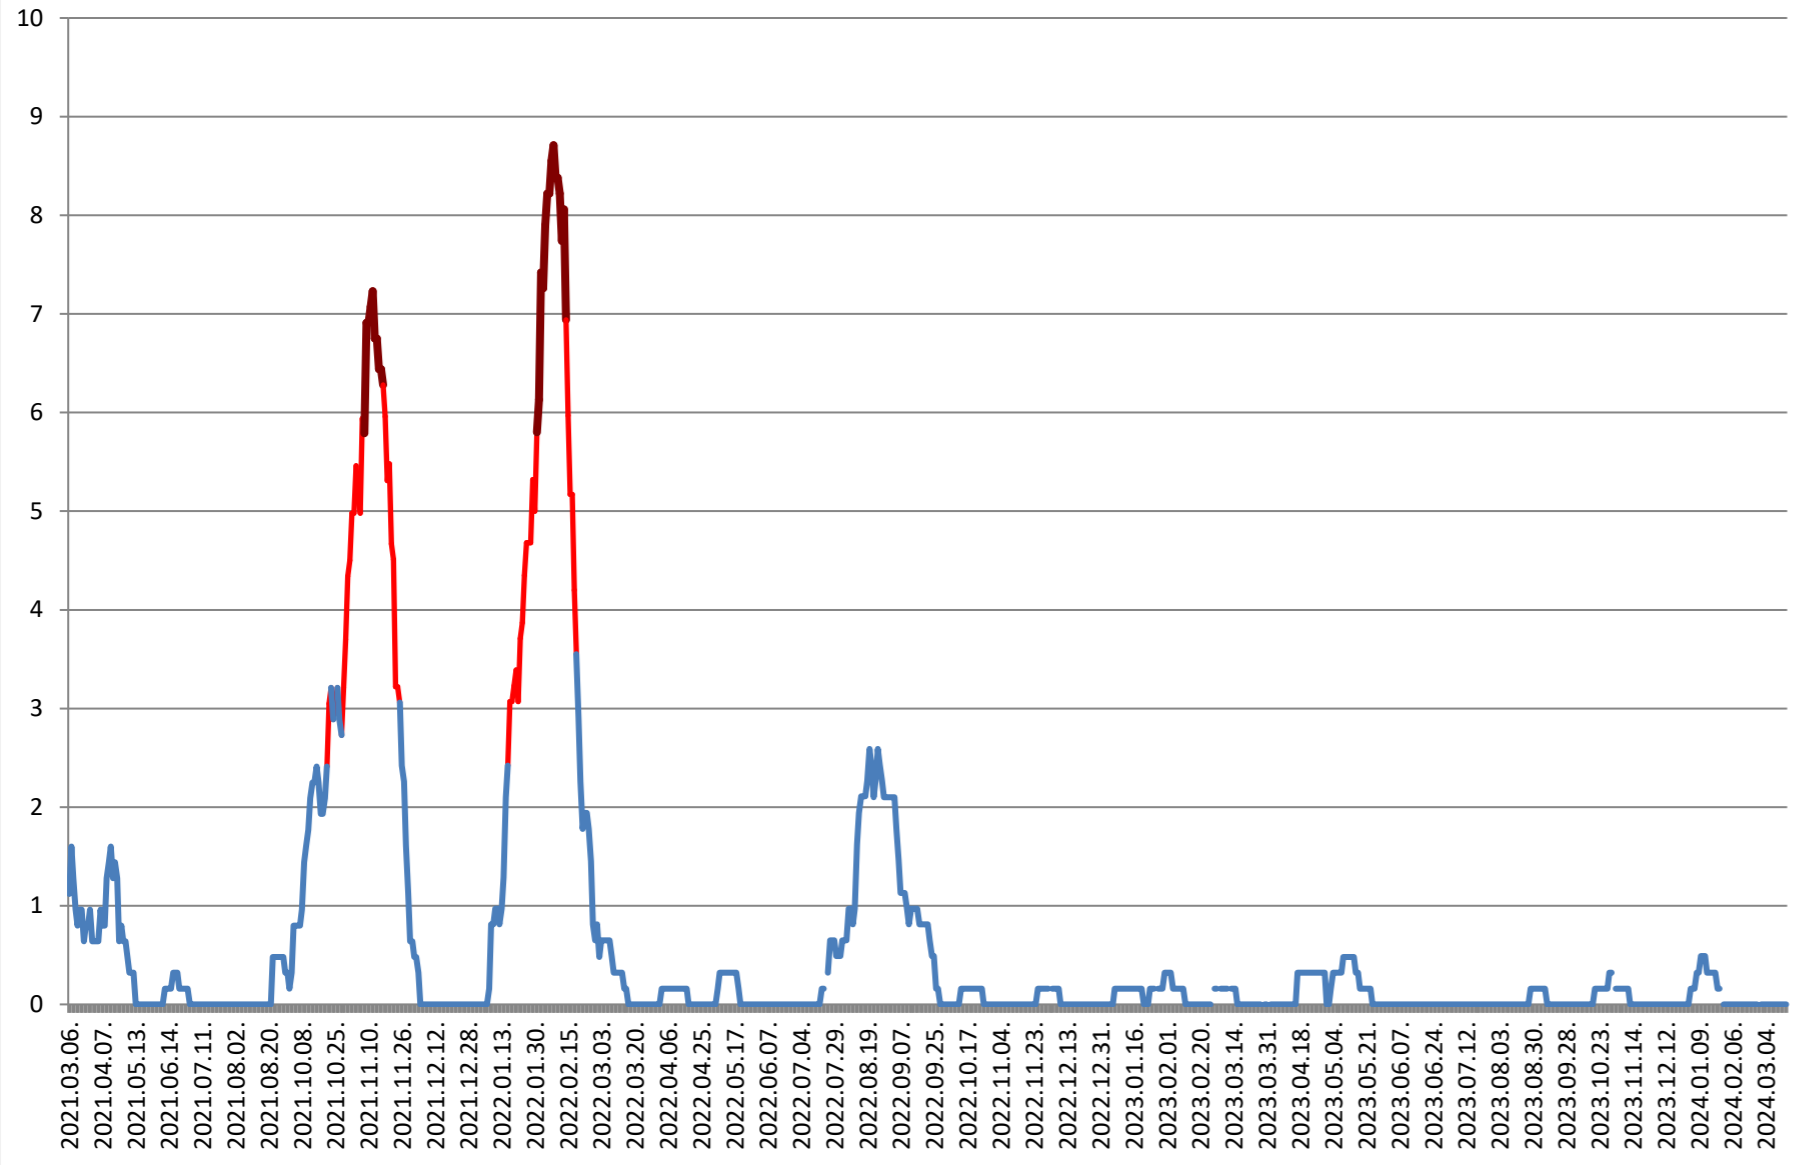

SÂNDOMINIC - Evolutia incidentei cumulate pe 14 zile la ‰ de locuitori 2021.03.07. - 2024.03.21.