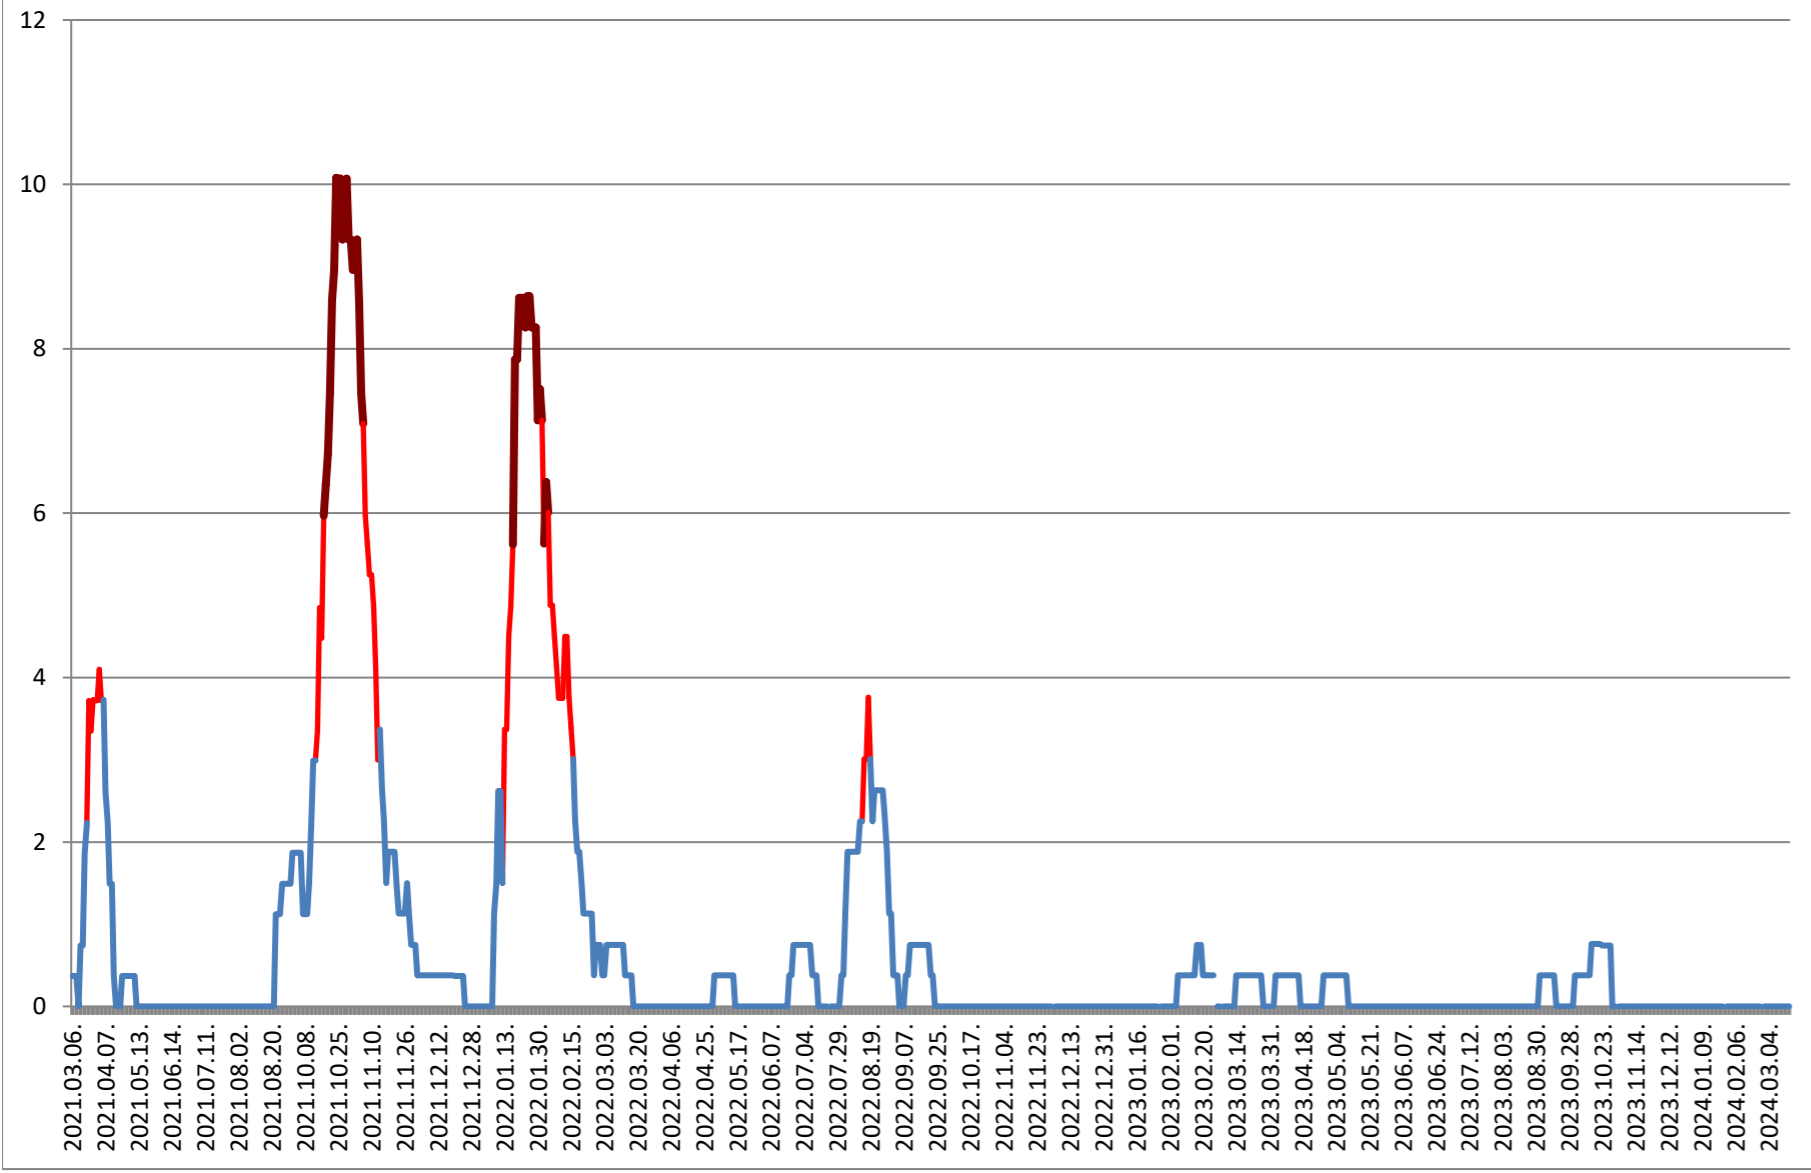

PLĂIEȘII DE JOS - Evolutia incidentei cumulate pe 14 zile la ‰ de locuitori
2021.03.07. - 2024.03.21.

PORUMBENI - Evolutia incidentei cumulate pe 14 zile la % de locuitori 2021.03.07. - 2024.03.21.

PRAID - Evolutia incidentei cumulate pe 14 zile la ‰ de locuitori 2021.03.07. - 2024.03.21.

RACU - Evolutia incidentei cumulate pe 14 zile la % de locuitori 2021.03.07. - 2024.03.21.

REMETEA - Evolutia incidentei cumulate pe 14 zile la % de locuitori 2021.03.07. - 2024.03.21.

SĂCEL - Evolutia incidentei cumulate pe 14 zile la % de locuitori 2021.03.07. - 2024.03.21.

SÂNCRĂIENI - Evolutia incidentei cumulate pe 14 zile la ‰ de locuitori 2021.03.07. - 2024.03.21.

SÂNDOMINIC - Evolutia incidentei cumulate pe 14 zile la ‰ de locuitori 2021.03.07. - 2024.03.21.

SÂNMARTIN - Evolutia incidentei cumulate pe 14 zile la % de locuitori 2021.03.07. - 2024.03.21.