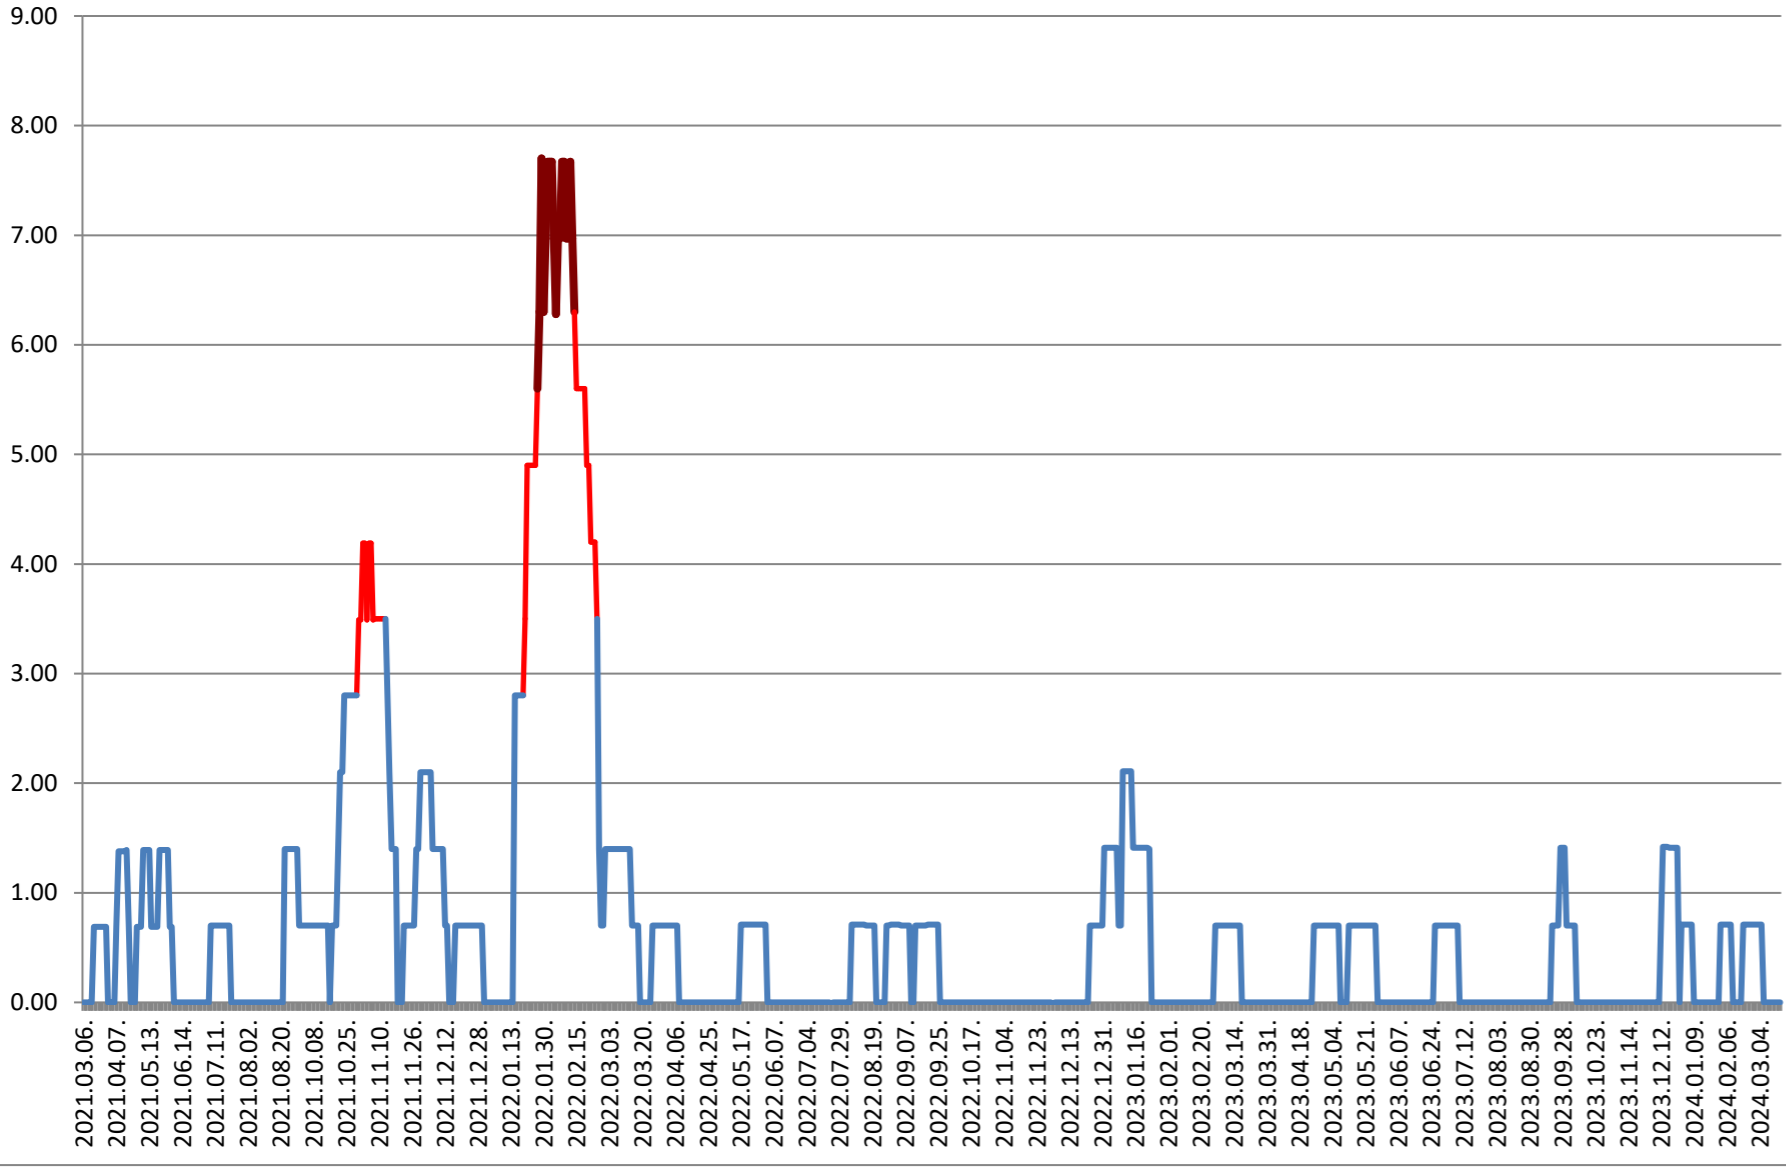

2021.03.07. - 2024.03.21.

ORAȘ BĂLAN - Evolutia incidentei cumulate pe 14 zile la % de locuitori 2021.03.07. - 2024.03.21.

BILBOR - Evolutia incidentei cumulate pe 14 zile la % de locuitori 2021.03.07. - 2024.03.21.

ORAȘ BORSEC - Evolutia incidentei cumulate pe 14 zile la ‰ de locuitori 2021.03.07. - 2024.03.21.

BRĂDEȘTI - Evolutia incidentei cumulate pe 14 zile la ‰ de locuitori 2021.03.07. - 2024.03.21.

CĂPĂLNIȚA - Evolutia incidentei cumulate pe 14 zile la % de locuitori 2021.03.07. - 2024.03.21.

CÂRȚA - Evolutia incidentei cumulate pe 14 zile la ‰ de locuitori 2021.03.07. - 2024.03.21.

CICEU - Evolutia incidentei cumulate pe 14 zile la % de locuitori 2021.03.07. - 2024.03.21.

CIUCSÂNGEORGIU - Evolutia incidentei cumulate pe 14 zile la ‰ de locuitori 2021.03.07. - 2024.03.21.

CIUMANI - Evolutia incidentei cumulate pe 14 zile la % de locuitori 2021.03.07. - 2024.03.21.

CORBU - Evolutia incidentei cumulate pe 14 zile la % de locuitori
2021.03.07. - 2024.03.21.

CORUND - Evolutia incidentei cumulate pe 14 zile la % de locuitori 2021.03.07. - 2024.03.21.