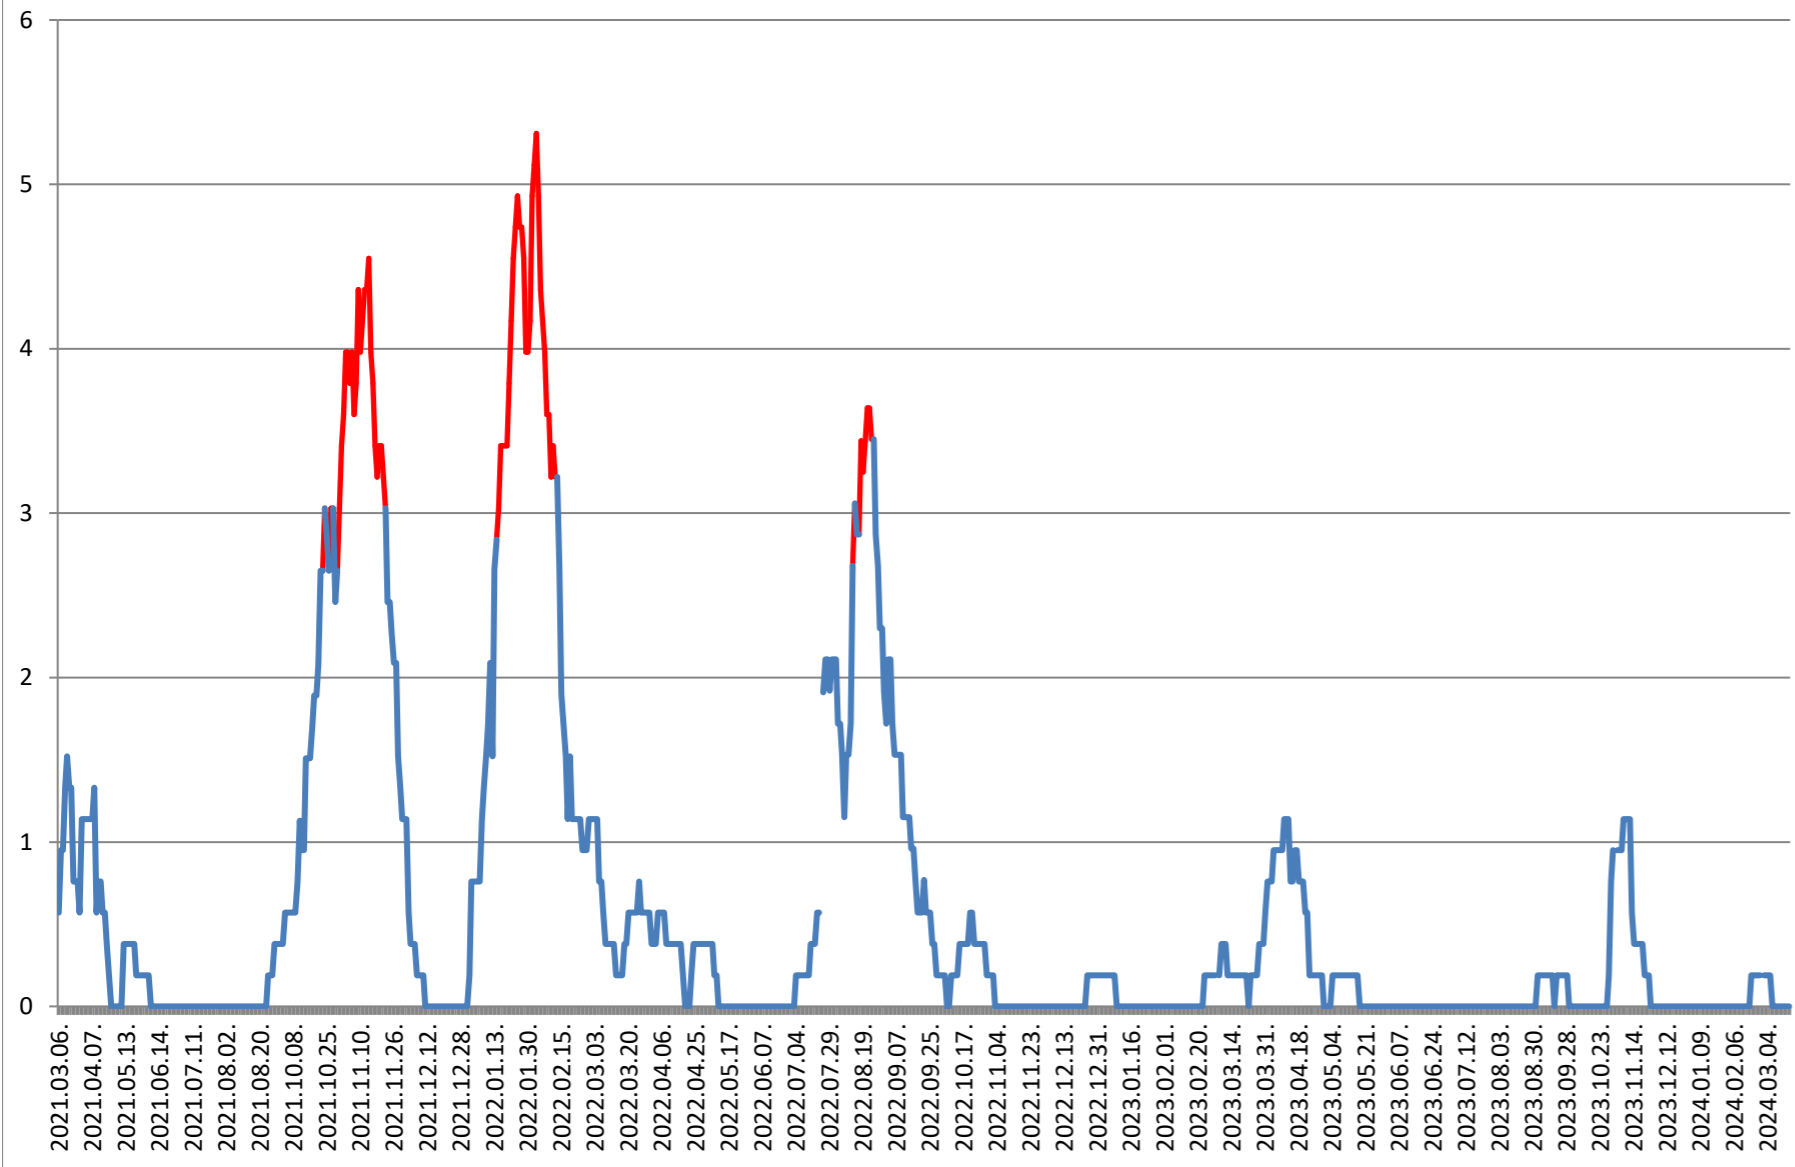

SATU MARE - Evolutia incidentei cumulate pe 14 zile la ‰ de locuitori 2021.03.07. - 2024.03.21.

SECUIENI - Evolutia incidentei cumulate pe 14 zile la % de locuitori 2021.03.07. - 2024.03.21.

SICULENI - Evolutia incidentei cumulate pe 14 zile la % de locuitori 2021.03.07. - 2024.03.21.

ȘIMONEȘTI - Evolutia incidentei cumulate pe 14 zile la % de locuitori 2021.03.07. - 2024.03.21.

SUBCETATE - Evolutia incidentei cumulate pe 14 zile la % de locuitori 2021.03.07. - 2024.03.21.

SUSENI - Evolutia incidentei cumulate pe 14 zile la % de locuitori 2021.03.07. - 2024.03.21.