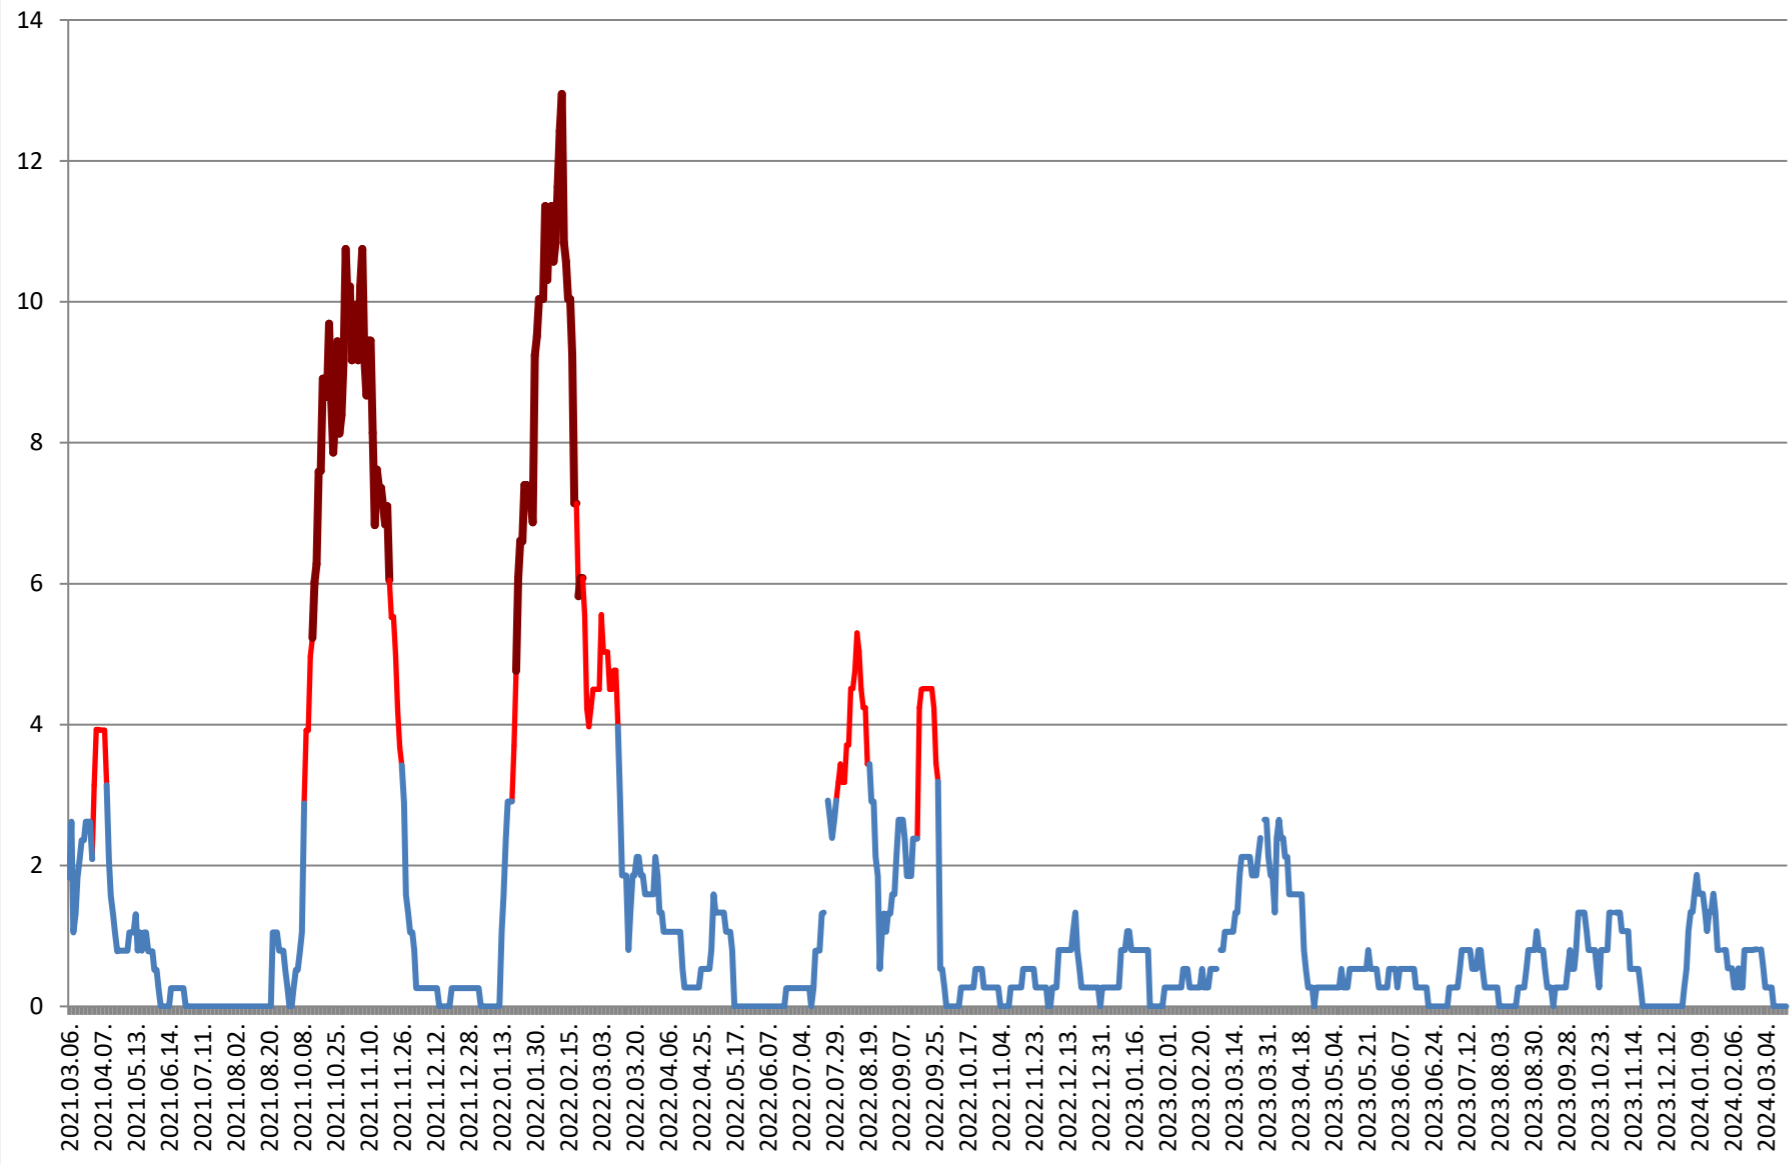

RACU - Evolutia incidentei cumulate pe 14 zile la % de locuitori 2021.03.07. - 2024.03.21.

REMETEA - Evolutia incidentei cumulate pe 14 zile la % de locuitori 2021.03.07. - 2024.03.21.

SĂCEL - Evolutia incidentei cumulate pe 14 zile la % de locuitori 2021.03.07. - 2024.03.21.

SÂNCRĂIENI - Evolutia incidentei cumulate pe 14 zile la ‰ de locuitori 2021.03.07. - 2024.03.21.

SÂNDOMINIC - Evolutia incidentei cumulate pe 14 zile la ‰ de locuitori 2021.03.07. - 2024.03.21.

SÂNMARTIN - Evolutia incidentei cumulate pe 14 zile la % de locuitori 2021.03.07. - 2024.03.21.

SÂNSIMION - Evolutia incidentei cumulate pe 14 zile la % de locuitori 2021.03.07. - 2024.03.21.

SÂNTIMBRU - Evolutia incidentei cumulate pe 14 zile la % de locuitori 2021.03.07. - 2024.03.21.

SĂRMAȘ - Evolutia incidentei cumulate pe 14 zile la ‰ de locuitori 2021.03.07. - 2024.03.21.