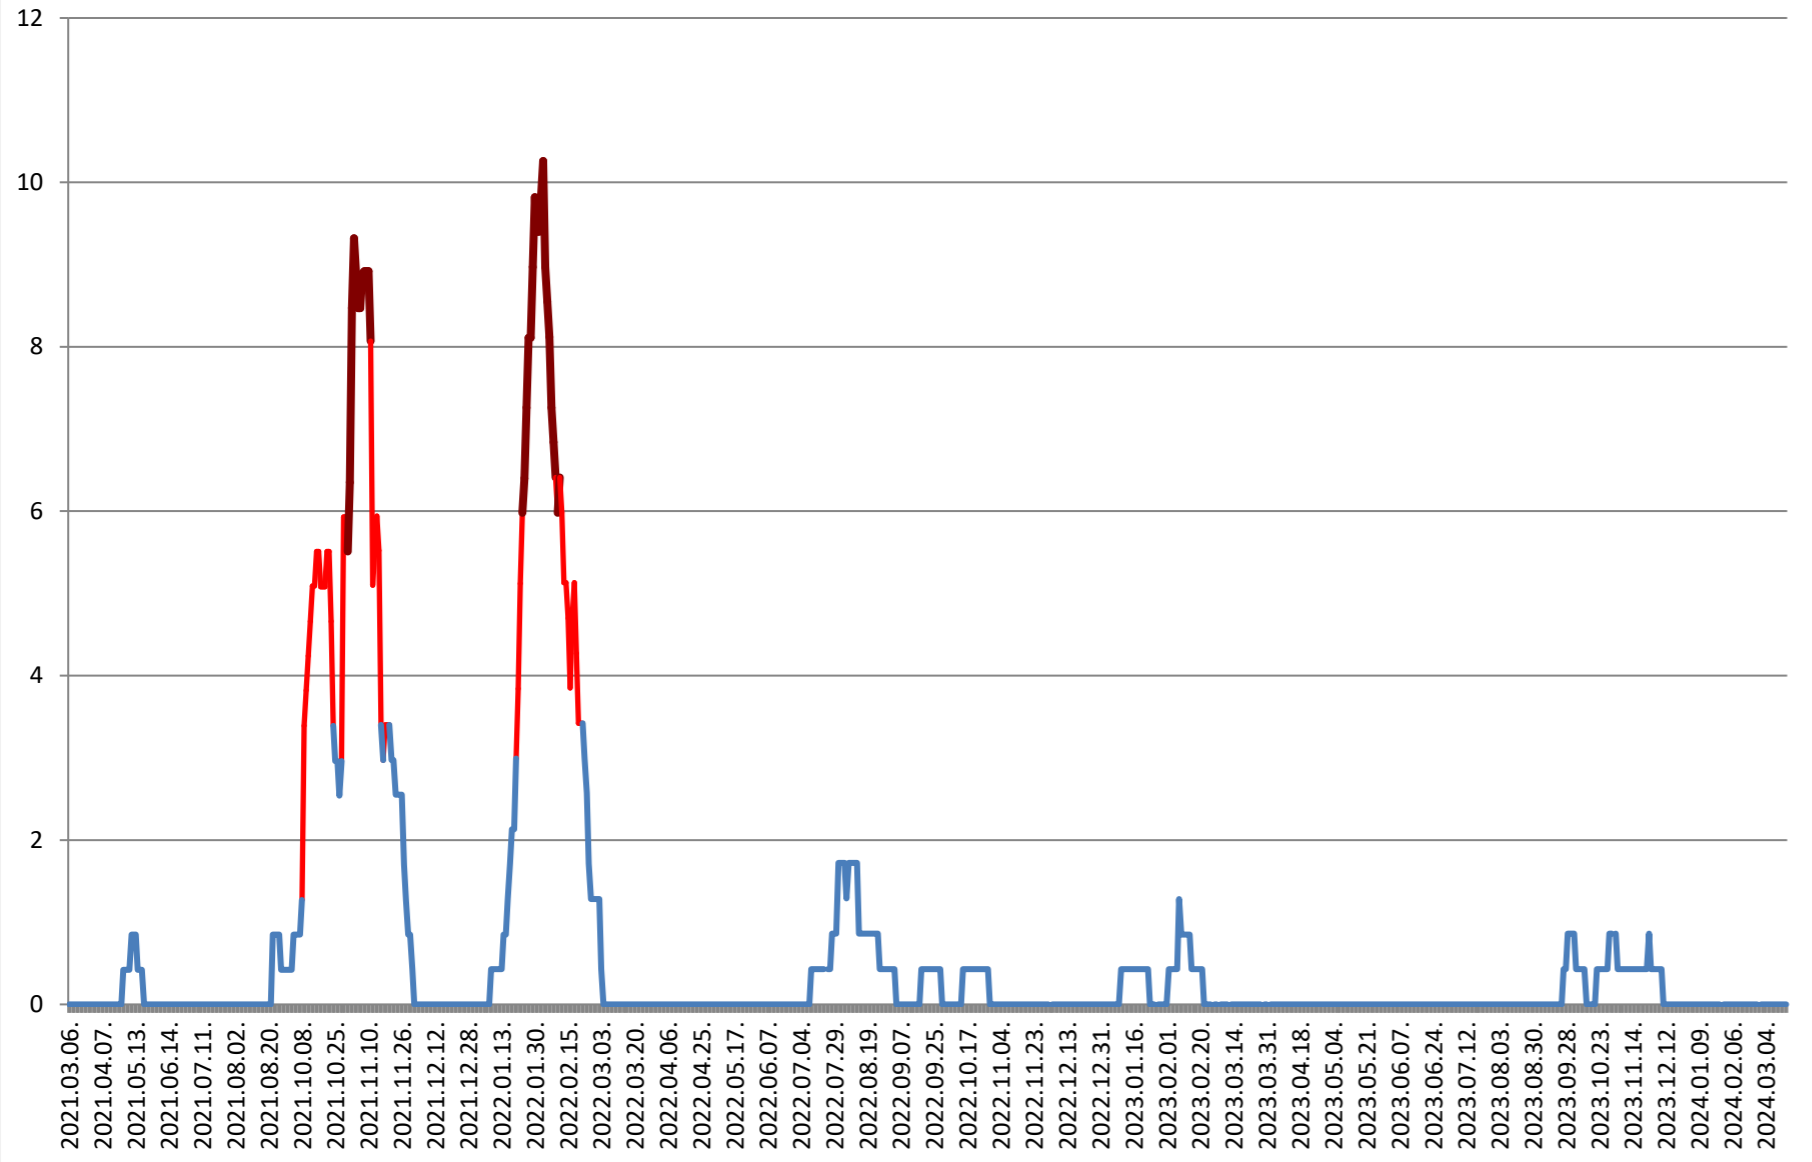

SÂNMARTIN - Evolutia incidentei cumulate pe 14 zile la % de locuitori 2021.03.07. - 2024.03.21.