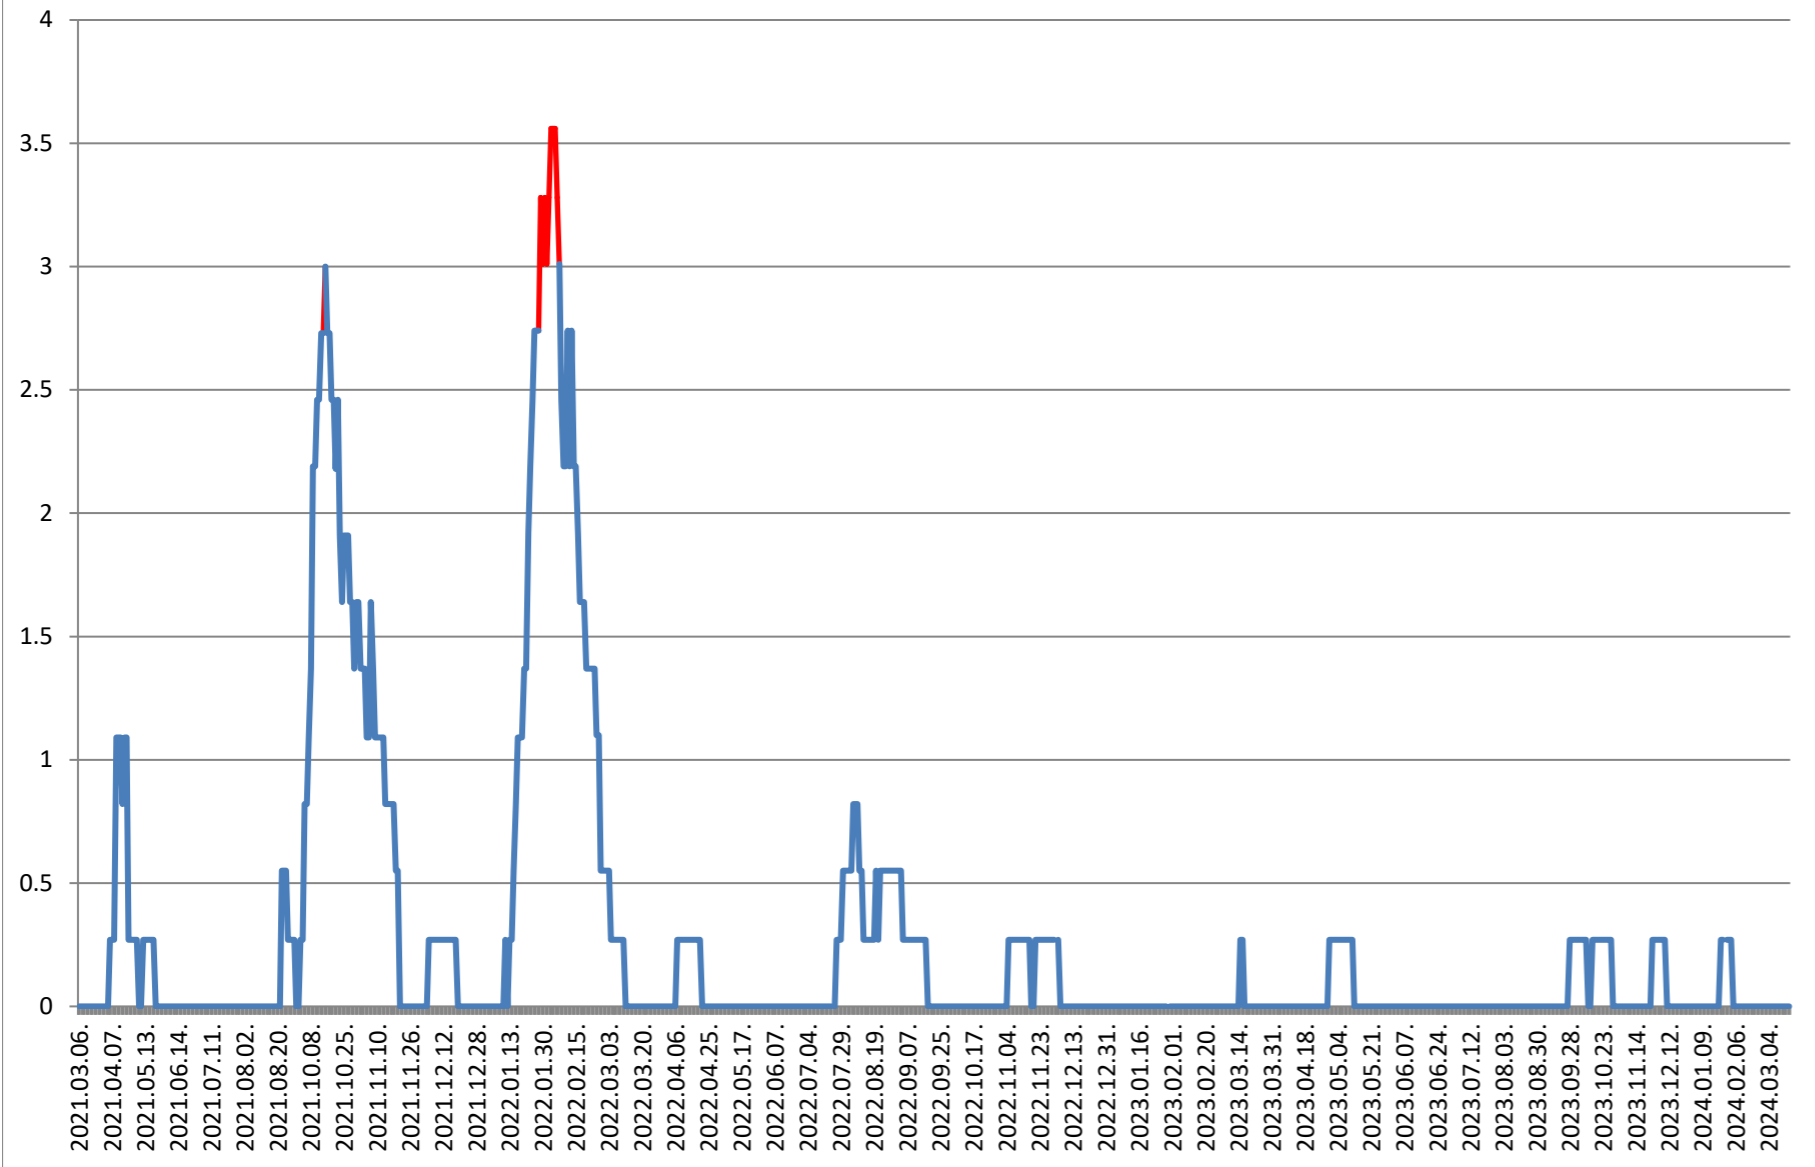

GĂLĂUȚAȘ - Evolutia incidentei cumulate pe 14 zile la % de locuitori 2021.03.07. - 2024.03.21.

**MUNICIPIUL GHEORGHENI - Evolutia incidentei cumulate pe 14 zile la %
de locuitori
2021.03.07. - 2024.03.21.**

JOSENI - Evolutia incidentei cumulate pe 14 zile la ‰ de locuitori 2021.03.07. - 2024.03.21.

LĂZAREA - Evolutia incidentei cumulate pe 14 zile la % de locuitori 2021.03.07. - 2024.03.21.

LELICENI - Evolutia incidentei cumulate pe 14 zile la ‰ de locuitori
2021.03.07. - 2024.03.21.

LUETA - Evolutia incidentei cumulate pe 14 zile la % de locuitori 2021.03.07. - 2024.03.21.

LUNCA DE JOS - Evolutia incidentei cumulate pe 14 zile la % de locuitori 2021.03.07. - 2024.03.21.

LUNCA DE SUS - Evolutia incidentei cumulate pe 14 zile la % de locuitori 2021.03.07. - 2024.03.21.