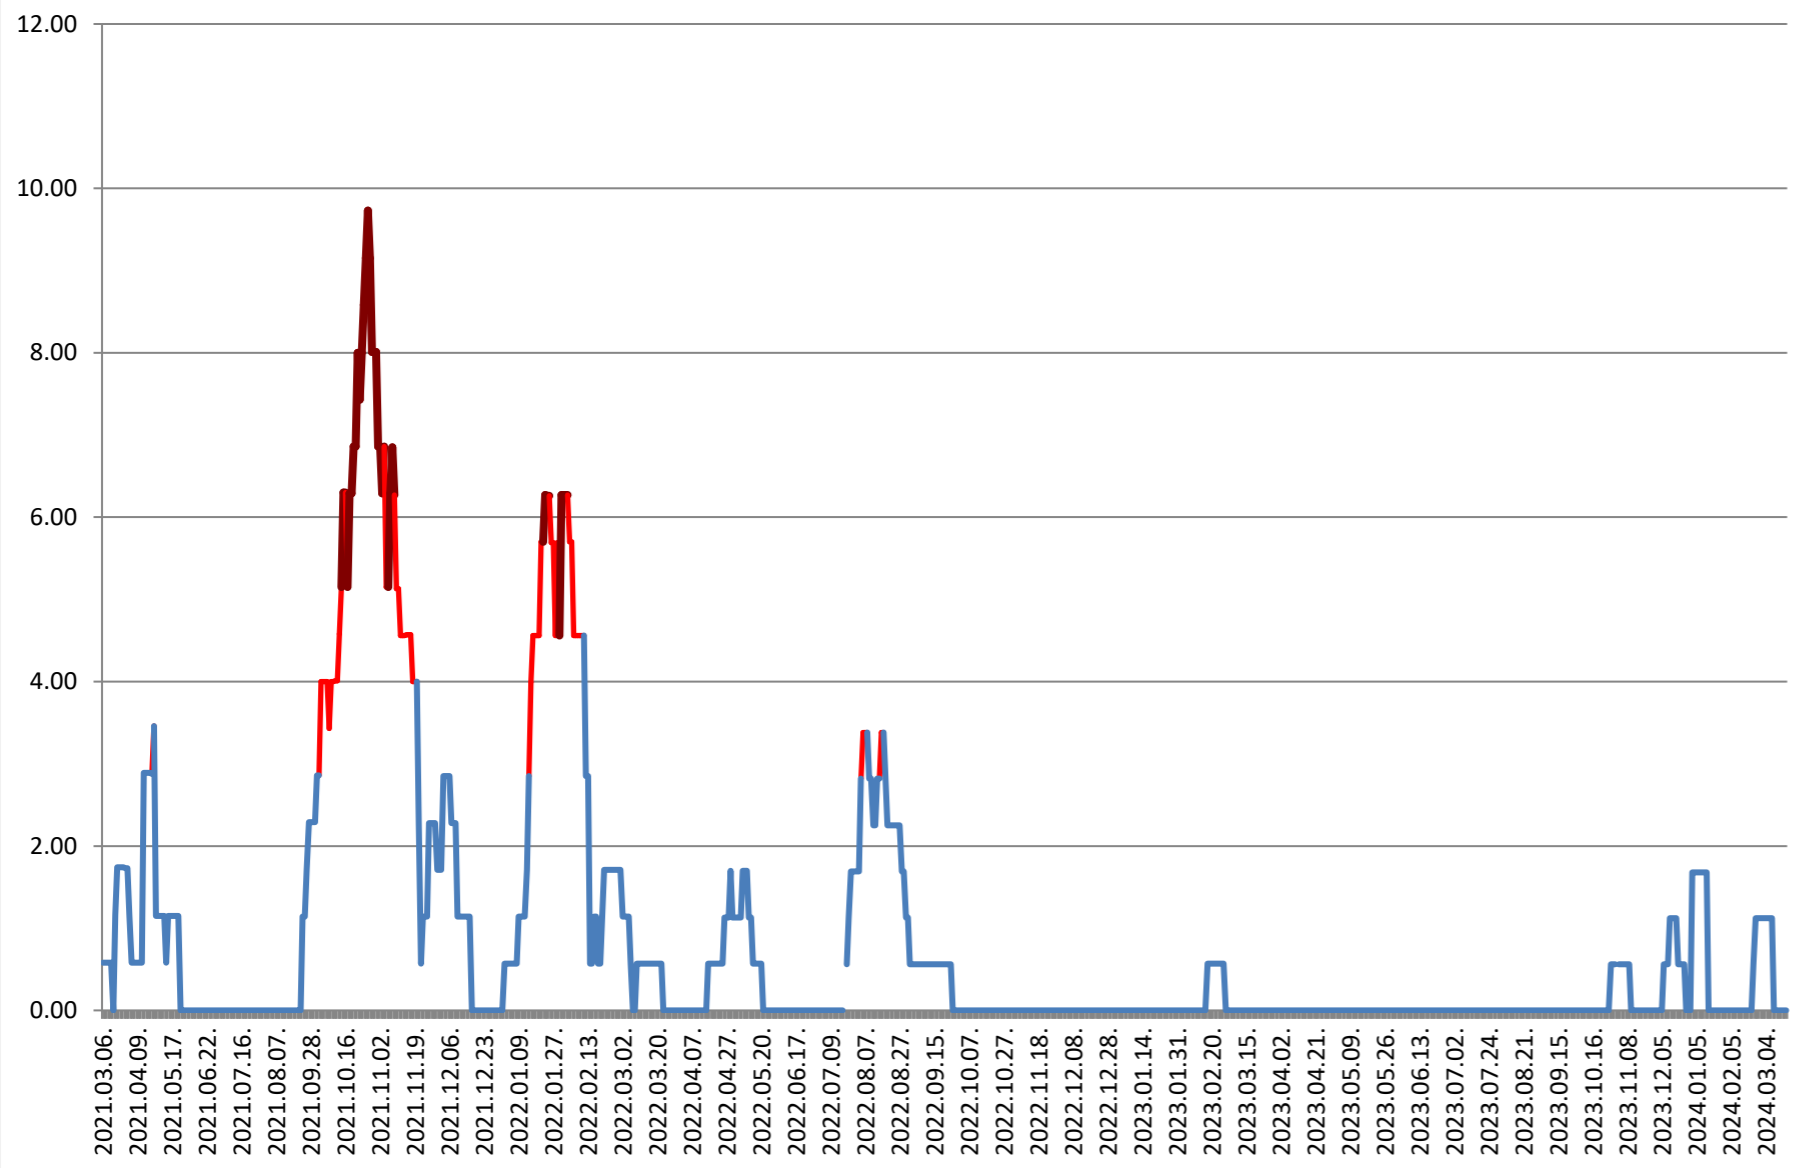

VĂRȘAG - Evolutia incidentei cumulate pe 14 zile la ‰ de locuitori 2021.03.07. - 2024.03.21.