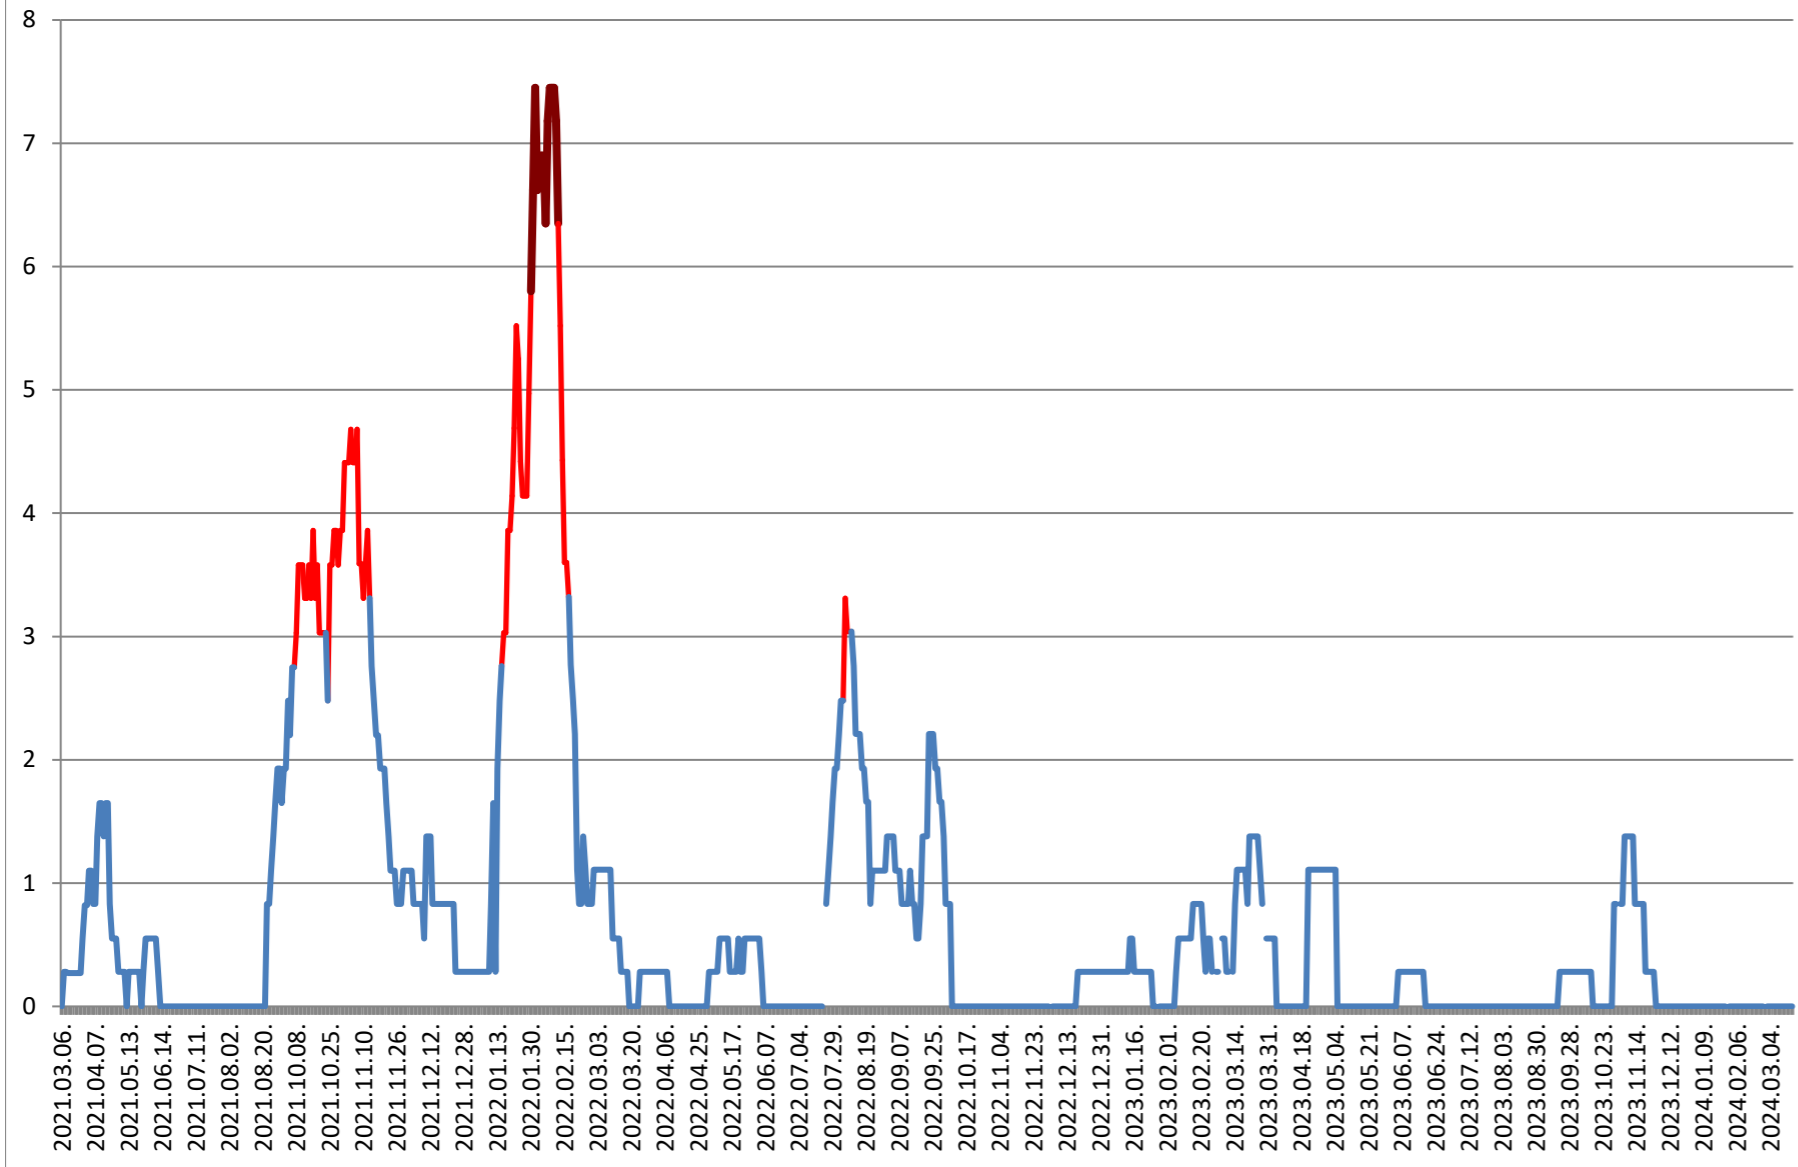

RACU - Evolutia incidentei cumulate pe 14 zile la % de locuitori 2021.03.07. - 2024.03.21.

REMETEA - Evolutia incidentei cumulate pe 14 zile la % de locuitori 2021.03.07. - 2024.03.21.

SĂCEL - Evolutia incidentei cumulate pe 14 zile la % de locuitori 2021.03.07. - 2024.03.21.

SÂNCRĂIENI - Evolutia incidentei cumulate pe 14 zile la ‰ de locuitori 2021.03.07. - 2024.03.21.

SÂNDOMINIC - Evolutia incidentei cumulate pe 14 zile la ‰ de locuitori 2021.03.07. - 2024.03.21.

SÂNMARTIN - Evolutia incidentei cumulate pe 14 zile la % de locuitori 2021.03.07. - 2024.03.21.

SÂNSIMION - Evolutia incidentei cumulate pe 14 zile la % de locuitori 2021.03.07. - 2024.03.21.

SÂNTIMBRU - Evolutia incidentei cumulate pe 14 zile la % de locuitori 2021.03.07. - 2024.03.21.

SĂRMAȘ - Evolutia incidentei cumulate pe 14 zile la ‰ de locuitori 2021.03.07. - 2024.03.21.