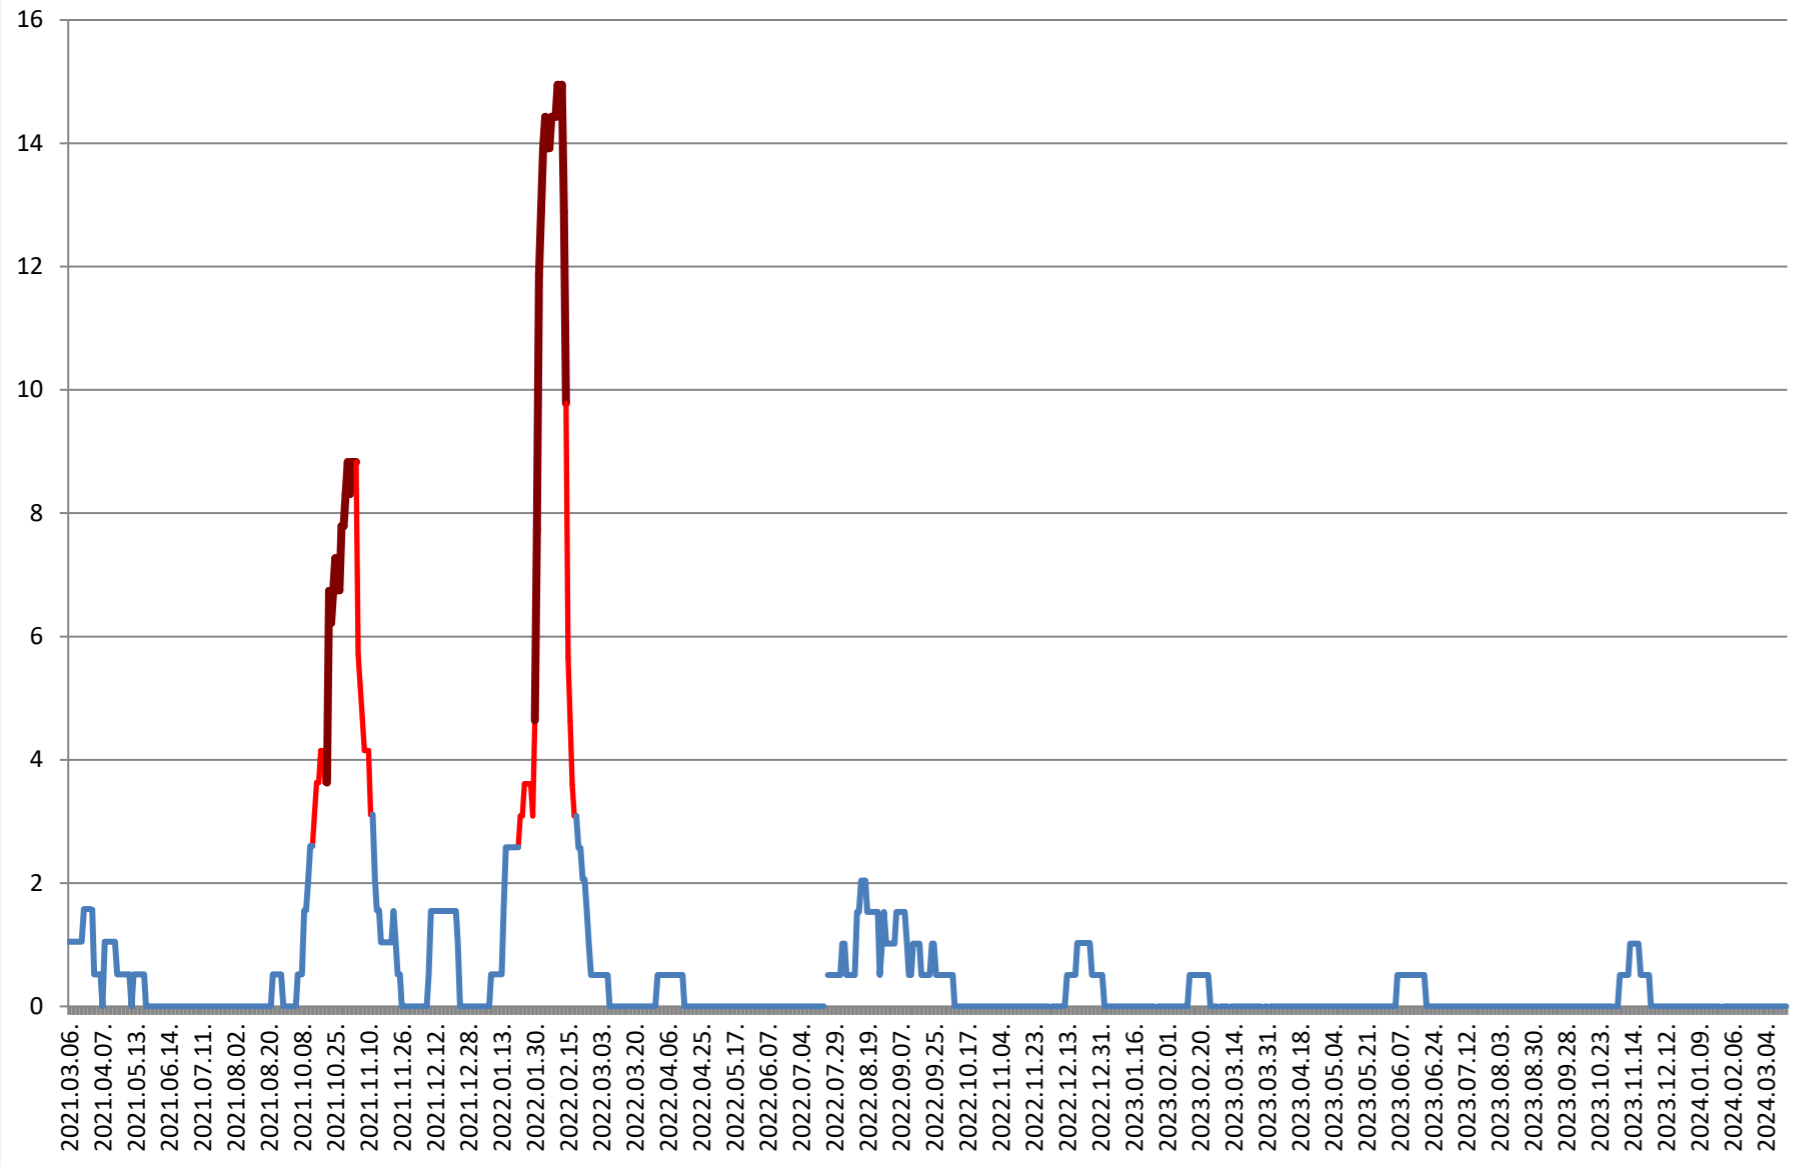

MIHĂILENI - Evolutia incidentei cumulate pe 14 zile la % de locuitori 2021.03.07. - 2024.03.21.

MUGENI - Evolutia incidentei cumulate pe 14 zile la % de locuitori 2021.03.07. - 2024.03.21.

OCLAND - Evolutia incidentei cumulate pe 14 zile la ‰ de locuitori
2021.03.07. - 2024.03.21.

MUNICIPIUL ODORHEIU SECUIESC - Evolutia incidentei cumulate pe 14 zile la ‰ de locuitori
2021.03.07. - 2024.03.21.

PĂULENI-CIUC - Evolutia incidentei cumulate pe 14 zile la % de locuitori
2021.03.07. - 2024.03.21.

PLĂIEȘII DE JOS - Evolutia incidentei cumulate pe 14 zile la ‰ de locuitori
2021.03.07. - 2024.03.21.

PORUMBENI - Evolutia incidentei cumulate pe 14 zile la % de locuitori 2021.03.07. - 2024.03.21.

PRAID - Evolutia incidentei cumulate pe 14 zile la ‰ de locuitori 2021.03.07. - 2024.03.21.