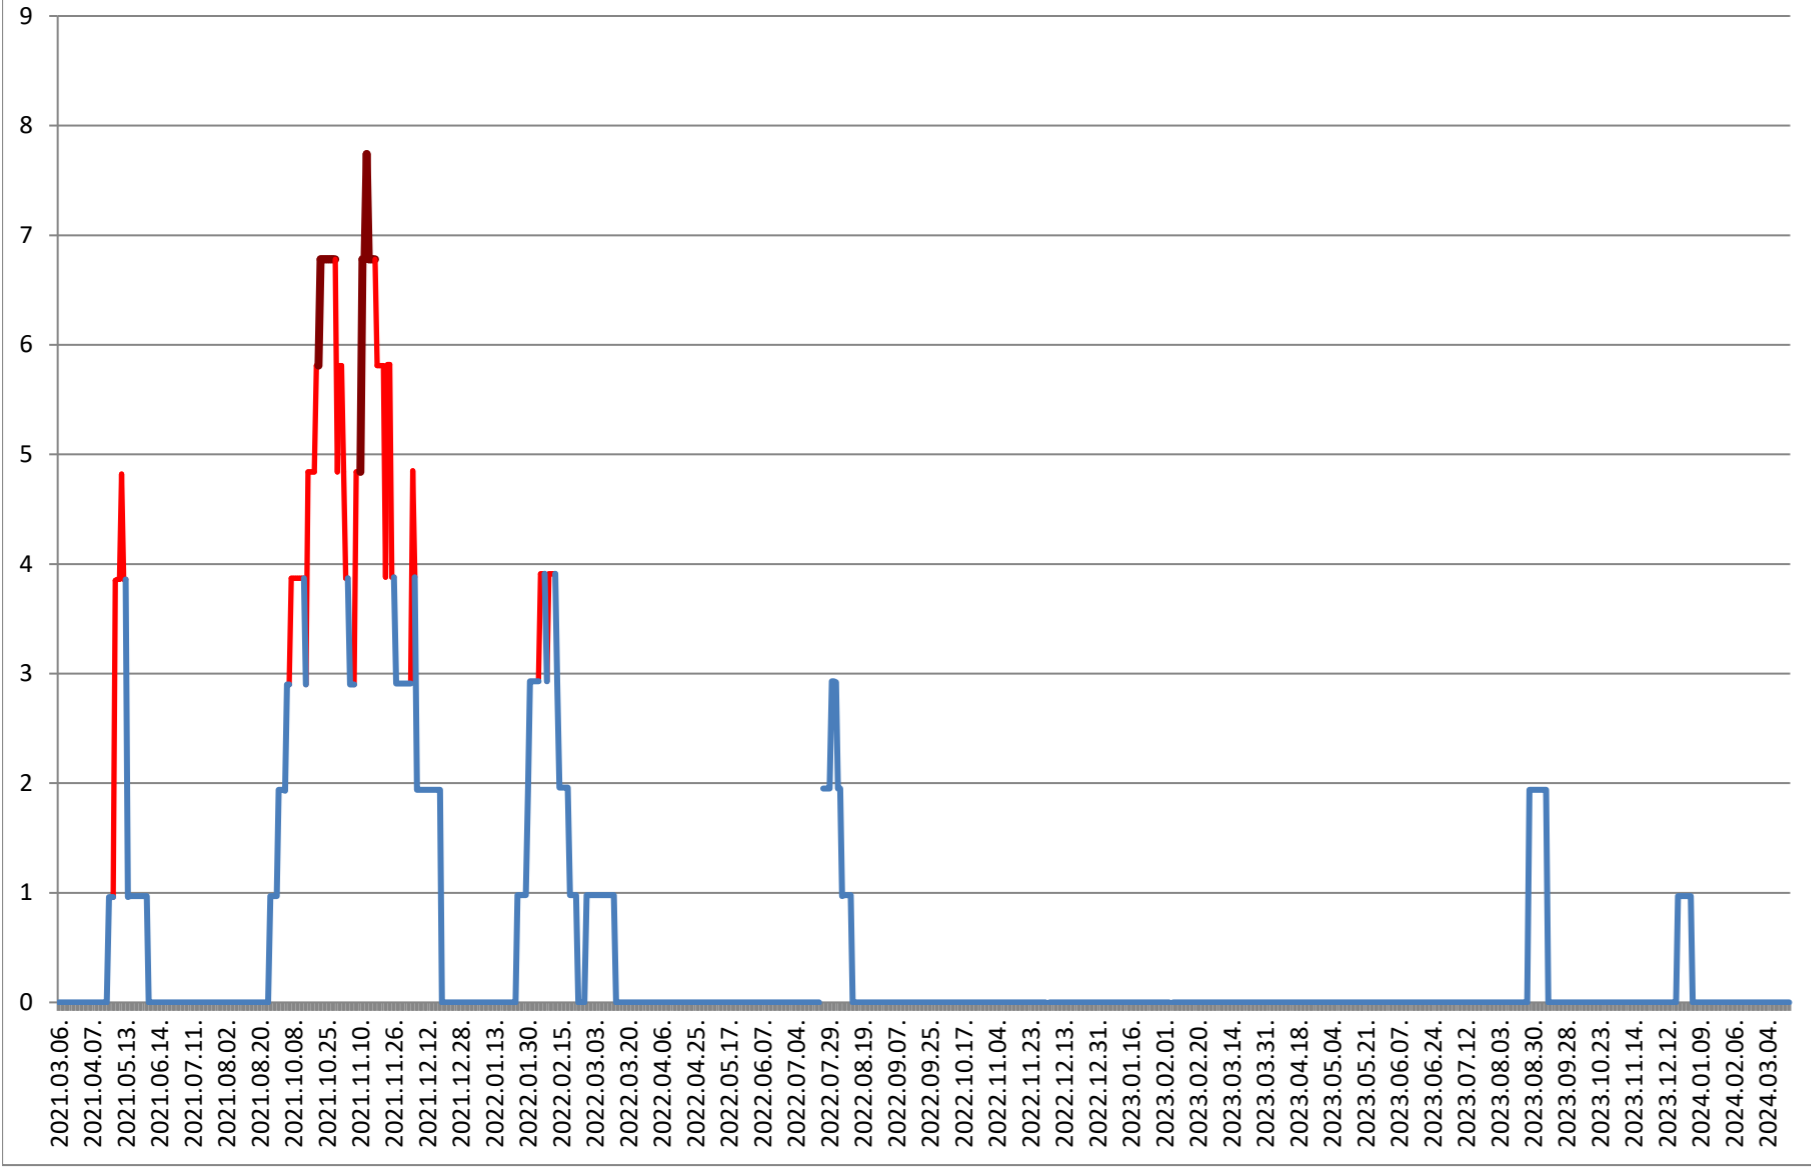

CÂRȚA - Evolutia incidentei cumulate pe 14 zile la ‰ de locuitori 2021.03.07. - 2024.03.21.

CICEU - Evolutia incidentei cumulate pe 14 zile la % de locuitori 2021.03.07. - 2024.03.21.

CIUCSÂNGEORGIU - Evolutia incidentei cumulate pe 14 zile la ‰ de locuitori 2021.03.07. - 2024.03.21.

CIUMANI - Evolutia incidentei cumulate pe 14 zile la % de locuitori 2021.03.07. - 2024.03.21.

CORBU - Evolutia incidentei cumulate pe 14 zile la % de locuitori
2021.03.07. - 2024.03.21.

CORUND - Evolutia incidentei cumulate pe 14 zile la % de locuitori 2021.03.07. - 2024.03.21.

COZMENI - Evolutia incidentei cumulate pe 14 zile la % de locuitori 2021.03.07. - 2024.03.21.

**ORAȘ CRISTURU SECUIESC - Evolutia incidentei cumulate pe 14 zile la ‰
de locuitori
2021.03.07. - 2024.03.21.**

DĂNEȘTI - Evolutia incidentei cumulate pe 14 zile la % de locuitori 2021.03.07. - 2024.03.21.

DÂRJIU - Evolutia incidentei cumulate pe 14 zile la % de locuitori 2021.03.07. - 2024.03.21.

DEALU - Evolutia incidentei cumulate pe 14 zile la ‰ de locuitori 2021.03.07. - 2024.03.21.