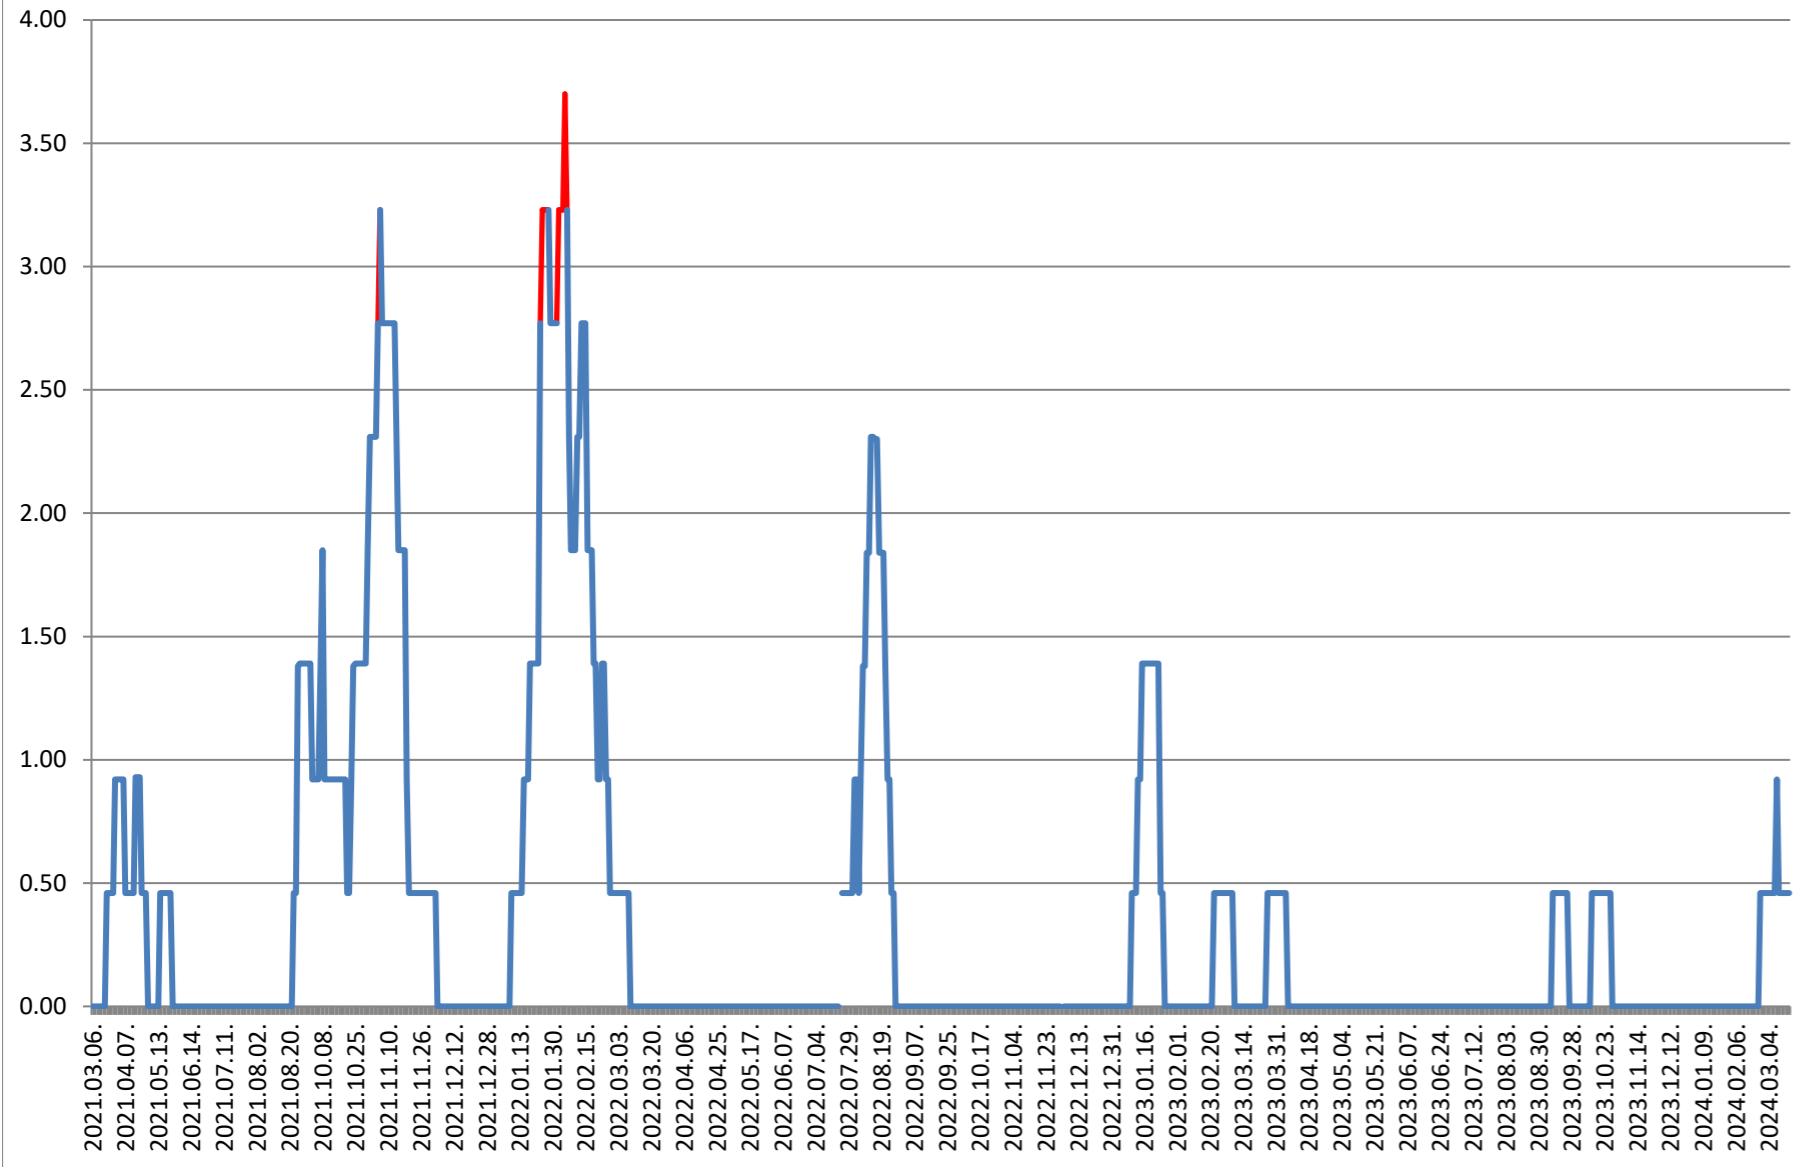

ATID - Evolutia incidentei cumulate pe 14 zile la % de locuitori 2021.03.07. - 2024.03.21.

AVRĂMEȘTI - Evolutia incidentei cumulate pe 14 zile la ‰ de locuitori 2021.03.07. - 2024.03.21.

ORAȘ BĂILE TUȘNAD - Evolutia incidentei cumulate pe 14 zile la % de locuitori

2021.03.07. - 2024.03.21.

ORAȘ BĂLAN - Evolutia incidentei cumulate pe 14 zile la % de locuitori 2021.03.07. - 2024.03.21.

BILBOR - Evolutia incidentei cumulate pe 14 zile la % de locuitori 2021.03.07. - 2024.03.21.

ORAȘ BORSEC - Evolutia incidentei cumulate pe 14 zile la ‰ de locuitori 2021.03.07. - 2024.03.21.

BRĂDEȘTI - Evolutia incidentei cumulate pe 14 zile la ‰ de locuitori 2021.03.07. - 2024.03.21.

CĂPĂLNIȚA - Evolutia incidentei cumulate pe 14 zile la % de locuitori 2021.03.07. - 2024.03.21.

CÂRȚA - Evolutia incidentei cumulate pe 14 zile la ‰ de locuitori 2021.03.07. - 2024.03.21.

CICEU - Evolutia incidentei cumulate pe 14 zile la % de locuitori 2021.03.07. - 2024.03.21.

CIUCSÂNGEORGIU - Evolutia incidentei cumulate pe 14 zile la ‰ de locuitori 2021.03.07. - 2024.03.21.