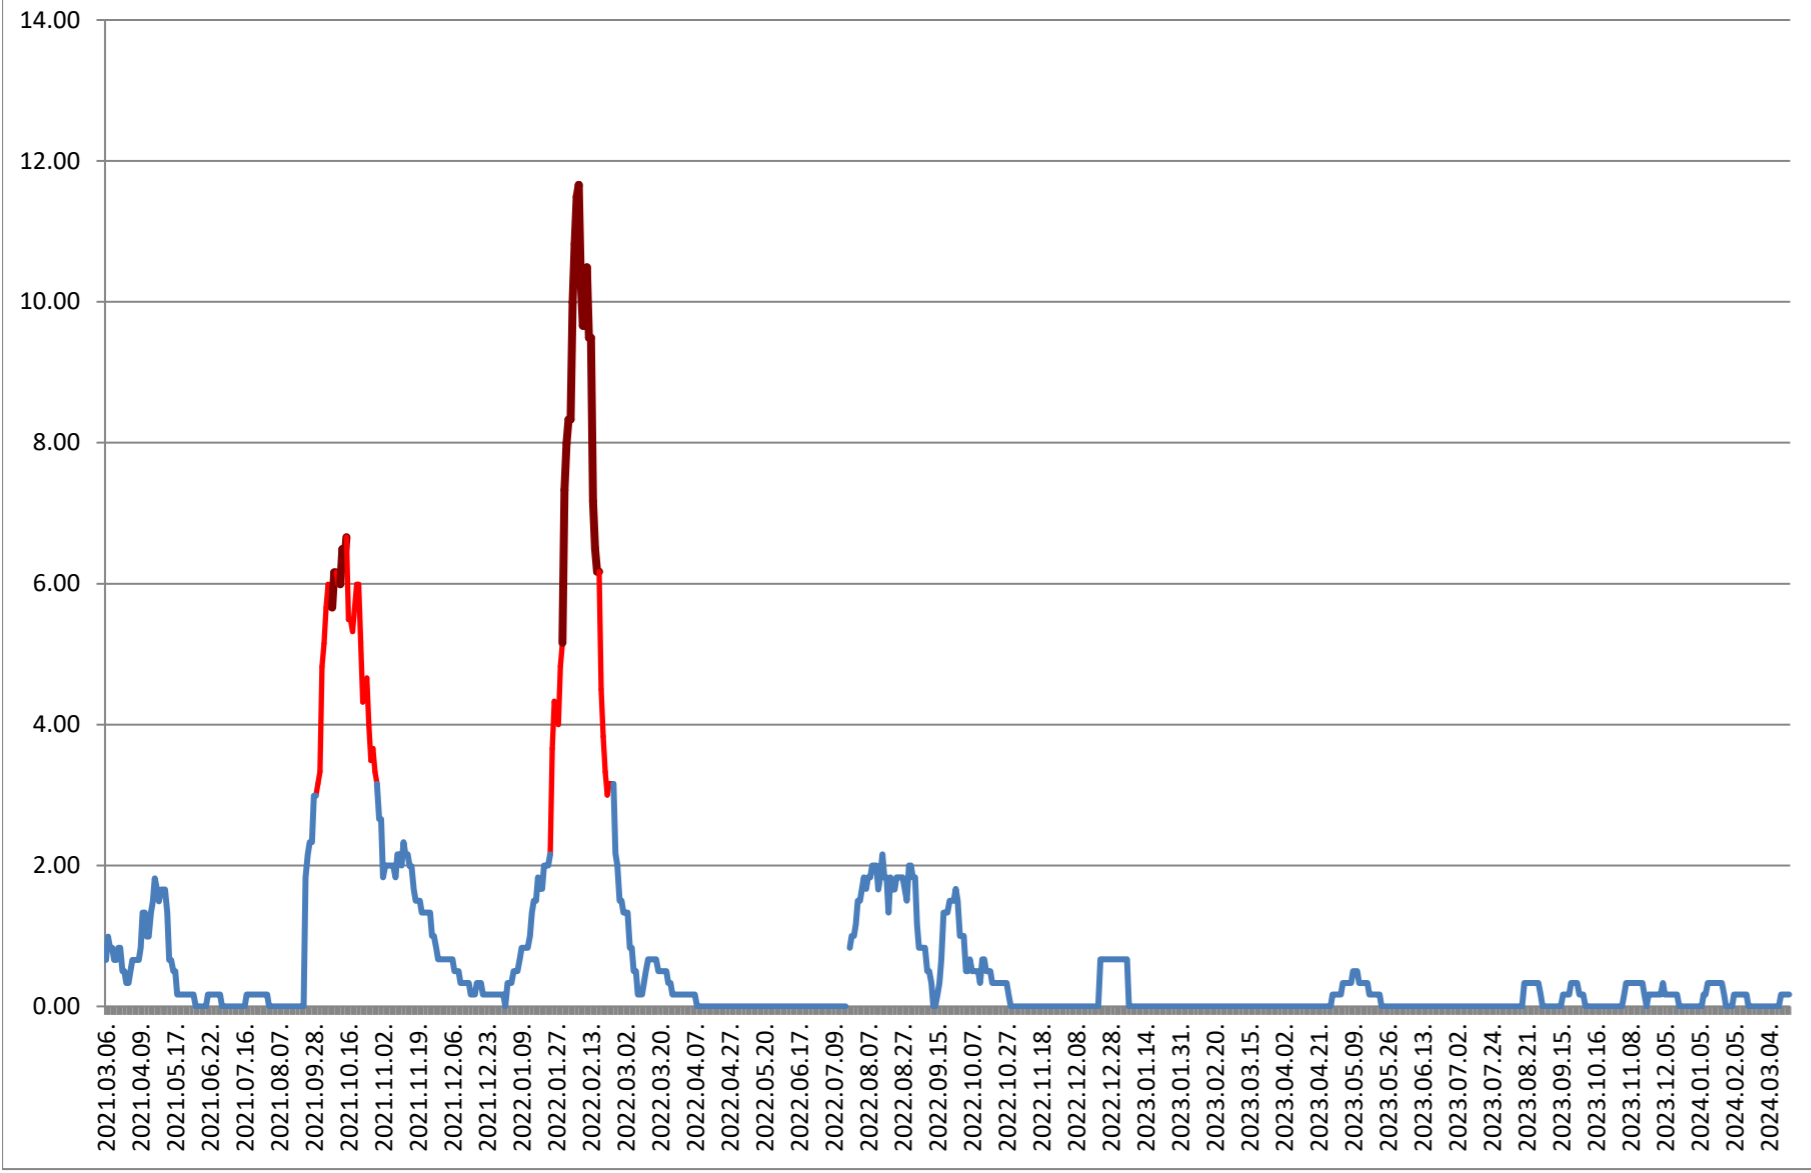

ORAȘ VLĂHIȚA - Evolutia incidentei cumulate pe 14 zile la ‰ de locuitori

2021.03.07. - 2024.03.21.

VOȘLĂBENI - Evolutia incidentei cumulate pe 14 zile la % de locuitori
2021.03.07. - 2024.03.21.

ZETEA - Evolutia incidentei cumulate pe 14 zile la % de locuitori 2021.03.07. - 2024.03.21.