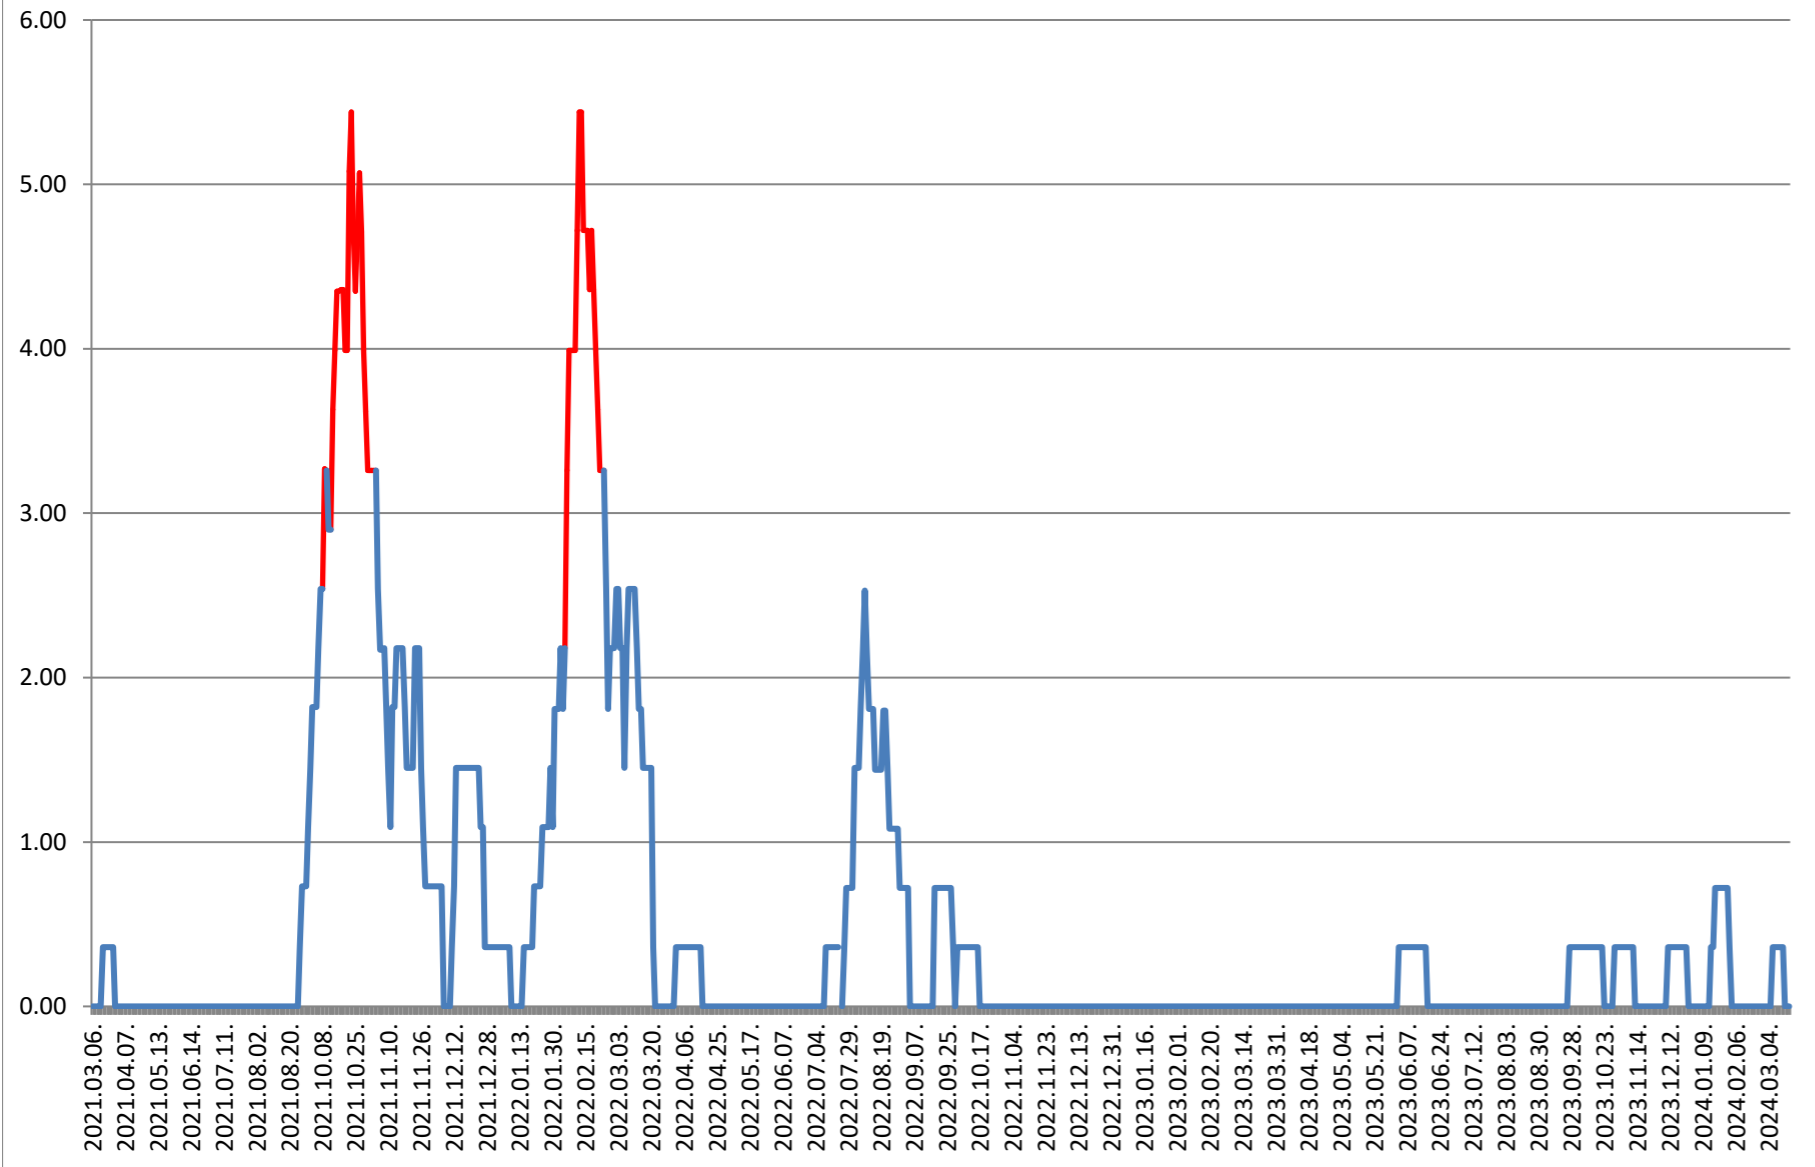

ATID - Evolutia incidentei cumulate pe 14 zile la % de locuitori 2021.03.07. - 2024.03.21.

AVRĂMEȘTI - Evolutia incidentei cumulate pe 14 zile la ‰ de locuitori 2021.03.07. - 2024.03.21.

ORAȘ BĂILE TUȘNAD - Evolutia incidentei cumulate pe 14 zile la % de locuitori

2021.03.07. - 2024.03.21.

ORAȘ BĂLAN - Evolutia incidentei cumulate pe 14 zile la % de locuitori 2021.03.07. - 2024.03.21.

BILBOR - Evolutia incidentei cumulate pe 14 zile la % de locuitori 2021.03.07. - 2024.03.21.

ORAȘ BORSEC - Evolutia incidentei cumulate pe 14 zile la ‰ de locuitori 2021.03.07. - 2024.03.21.

BRĂDEȘTI - Evolutia incidentei cumulate pe 14 zile la ‰ de locuitori 2021.03.07. - 2024.03.21.

CĂPĂLNIȚA - Evolutia incidentei cumulate pe 14 zile la % de locuitori 2021.03.07. - 2024.03.21.

CÂRȚA - Evolutia incidentei cumulate pe 14 zile la ‰ de locuitori 2021.03.07. - 2024.03.21.

CICEU - Evolutia incidentei cumulate pe 14 zile la % de locuitori 2021.03.07. - 2024.03.21.

CIUCSÂNGEORGIU - Evolutia incidentei cumulate pe 14 zile la ‰ de locuitori 2021.03.07. - 2024.03.21.