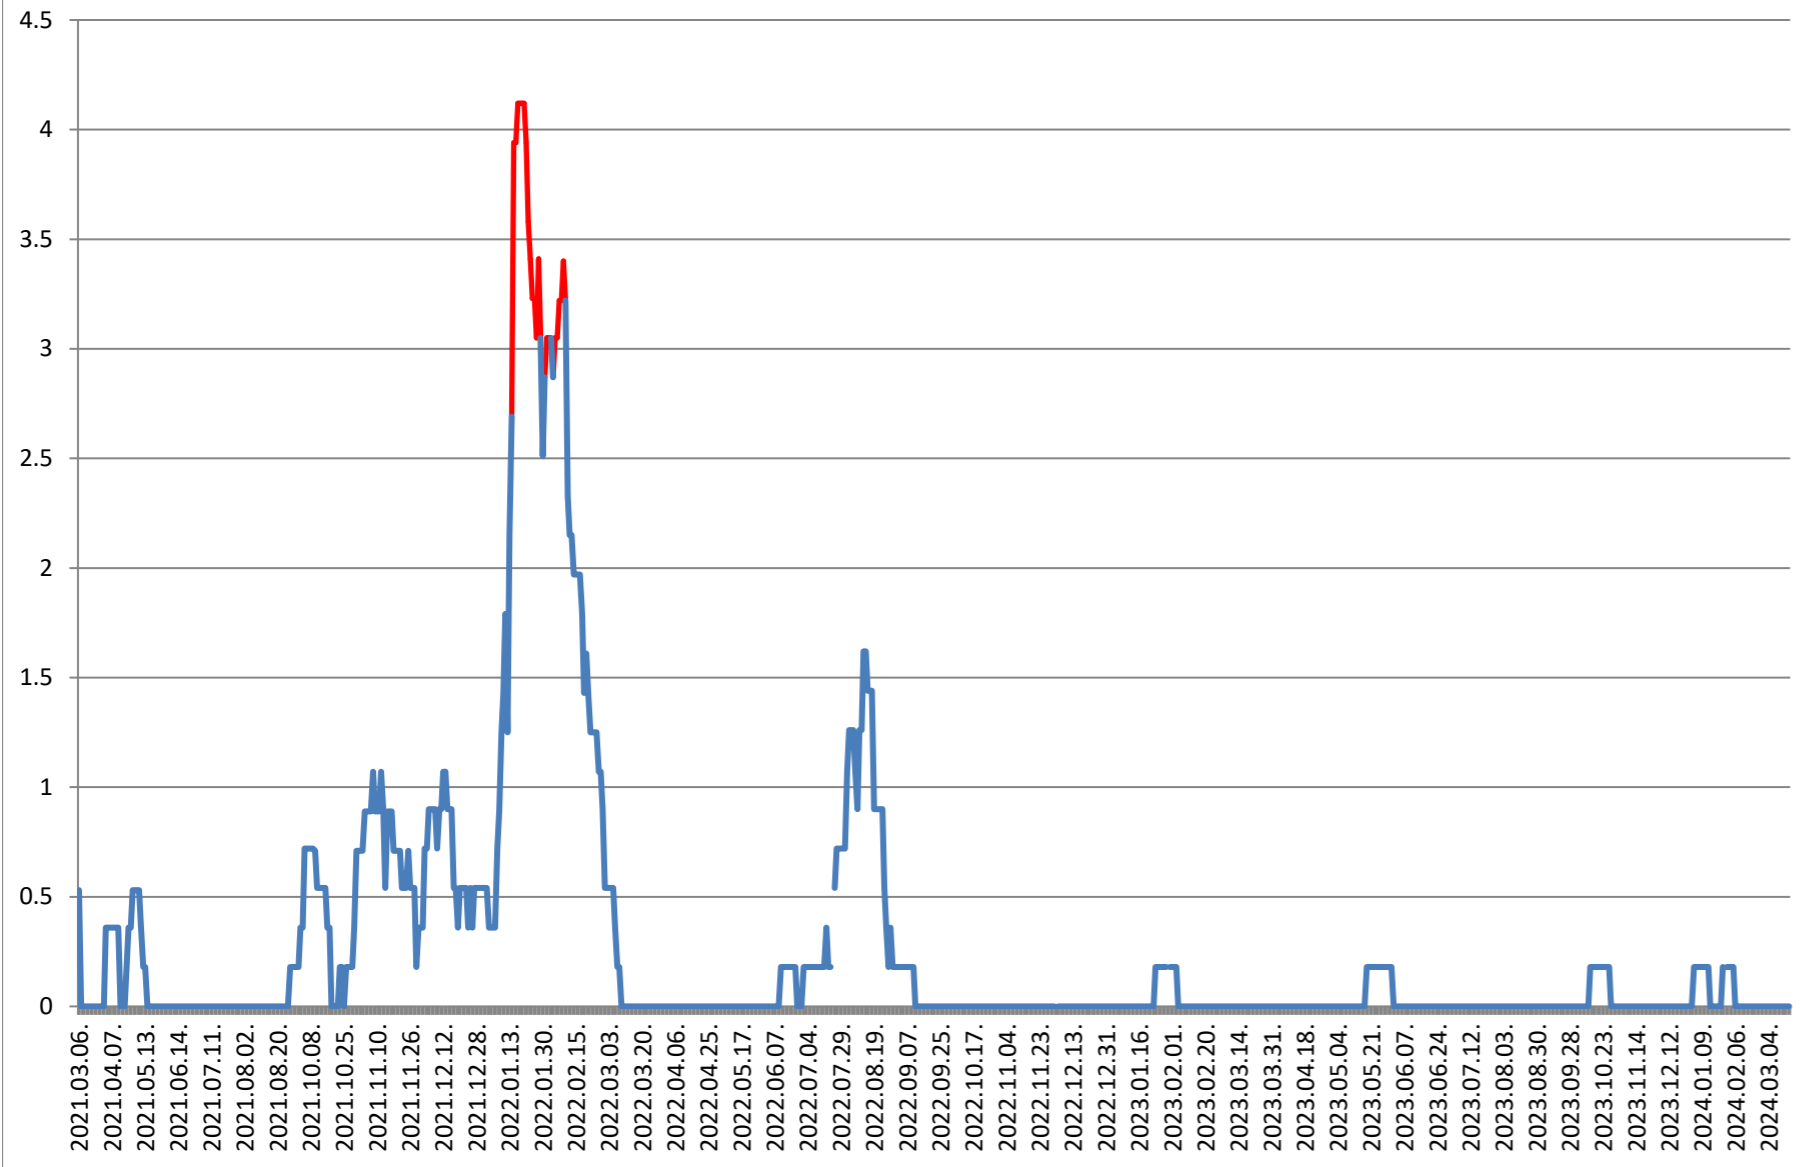

GĂLĂUȚAȘ - Evolutia incidentei cumulate pe 14 zile la % de locuitori 2021.03.07. - 2024.03.21.

**MUNICIPIUL GHEORGHENI - Evolutia incidentei cumulate pe 14 zile la %
de locuitori
2021.03.07. - 2024.03.21.**

JOSENI - Evolutia incidentei cumulate pe 14 zile la ‰ de locuitori 2021.03.07. - 2024.03.21.

LĂZAREA - Evolutia incidentei cumulate pe 14 zile la % de locuitori 2021.03.07. - 2024.03.21.

LELICENI - Evolutia incidentei cumulate pe 14 zile la ‰ de locuitori
2021.03.07. - 2024.03.21.

LUETA - Evolutia incidentei cumulate pe 14 zile la % de locuitori 2021.03.07. - 2024.03.21.

LUNCA DE JOS - Evolutia incidentei cumulate pe 14 zile la % de locuitori 2021.03.07. - 2024.03.21.

LUNCA DE SUS - Evolutia incidentei cumulate pe 14 zile la % de locuitori 2021.03.07. - 2024.03.21.