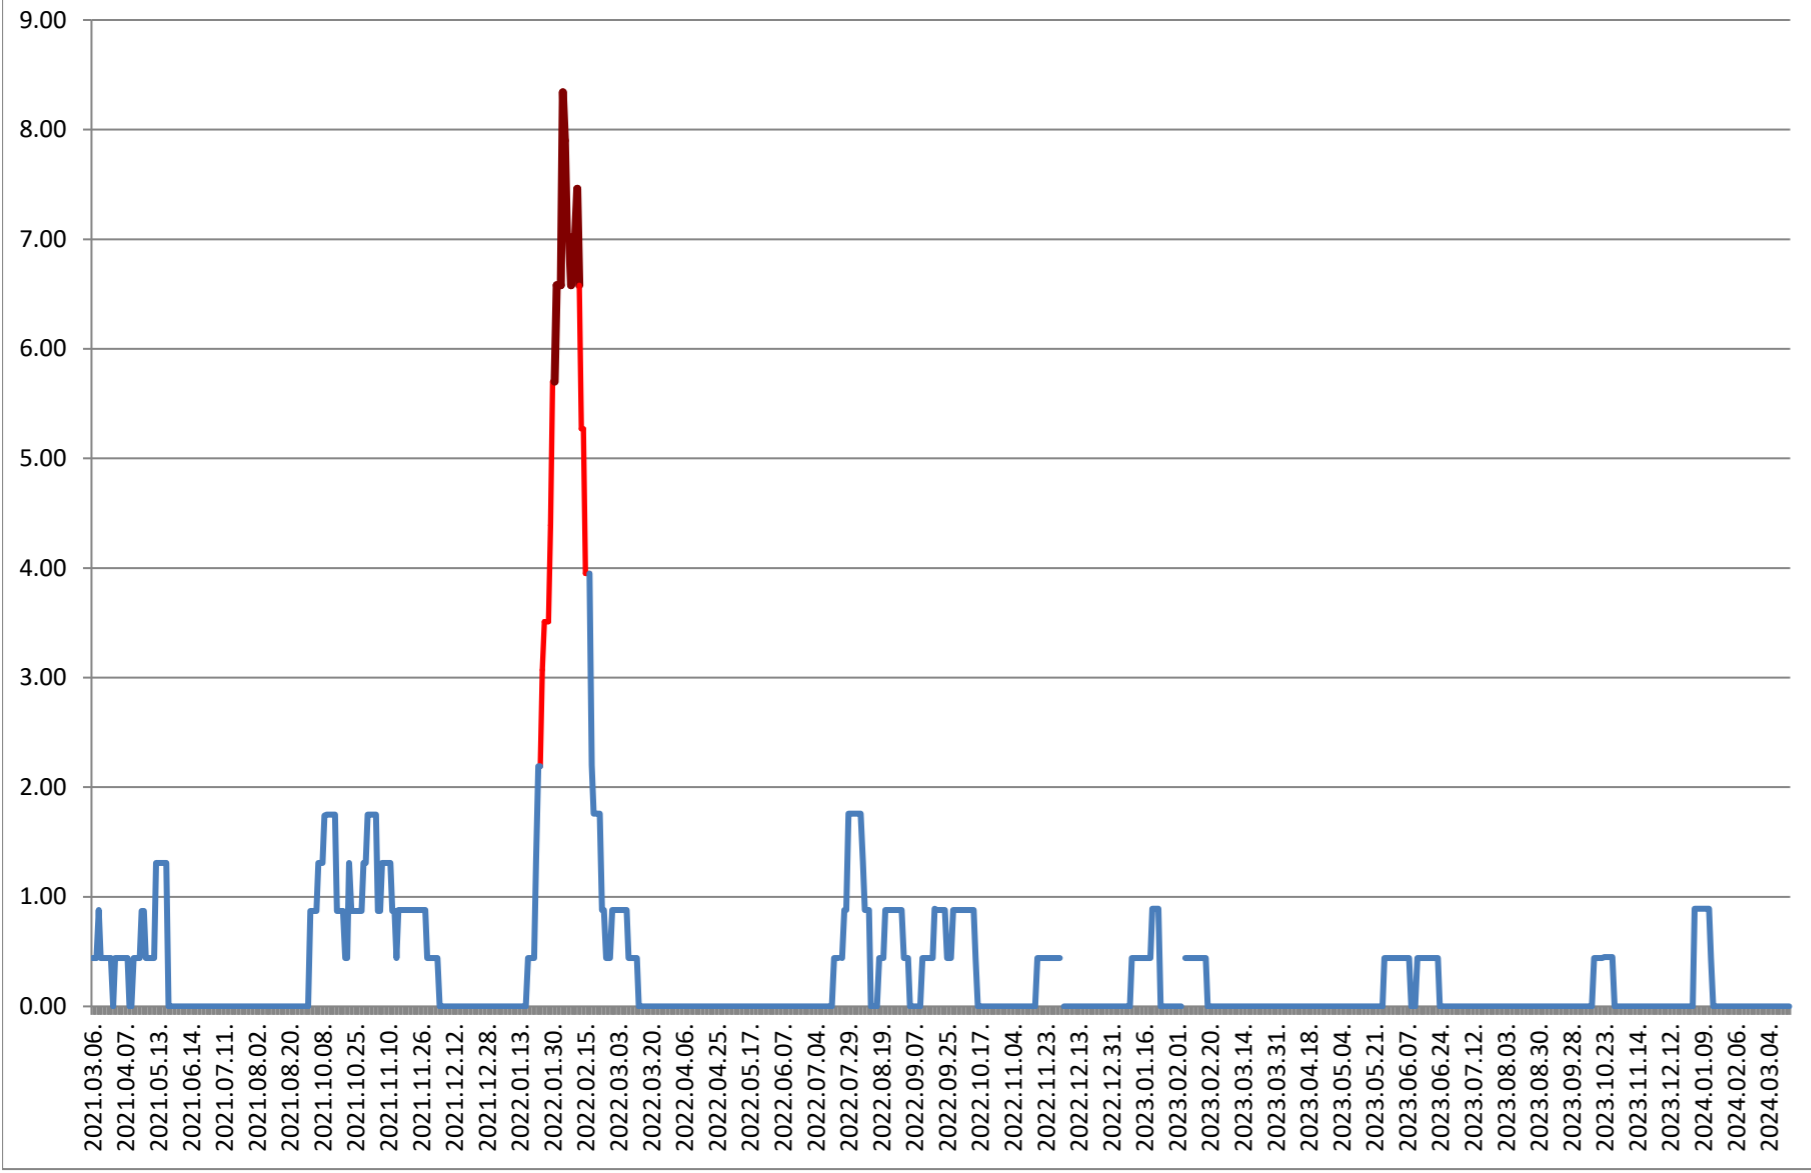

ORAȘ BORSEC - Evolutia incidentei cumulate pe 14 zile la ‰ de locuitori 2021.03.07. - 2024.03.21.

BRĂDEȘTI - Evolutia incidentei cumulate pe 14 zile la ‰ de locuitori 2021.03.07. - 2024.03.21.

CĂPĂLNIȚA - Evolutia incidentei cumulate pe 14 zile la % de locuitori 2021.03.07. - 2024.03.21.

CÂRȚA - Evolutia incidentei cumulate pe 14 zile la ‰ de locuitori 2021.03.07. - 2024.03.21.

CICEU - Evolutia incidentei cumulate pe 14 zile la % de locuitori 2021.03.07. - 2024.03.21.

CIUCSÂNGEORGIU - Evolutia incidentei cumulate pe 14 zile la ‰ de locuitori 2021.03.07. - 2024.03.21.

CIUMANI - Evolutia incidentei cumulate pe 14 zile la % de locuitori 2021.03.07. - 2024.03.21.

CORBU - Evolutia incidentei cumulate pe 14 zile la % de locuitori
2021.03.07. - 2024.03.21.

CORUND - Evolutia incidentei cumulate pe 14 zile la % de locuitori 2021.03.07. - 2024.03.21.

COZMENI - Evolutia incidentei cumulate pe 14 zile la % de locuitori 2021.03.07. - 2024.03.21.

**ORAȘ CRISTURU SECUIESC - Evolutia incidentei cumulate pe 14 zile la ‰
de locuitori
2021.03.07. - 2024.03.21.**