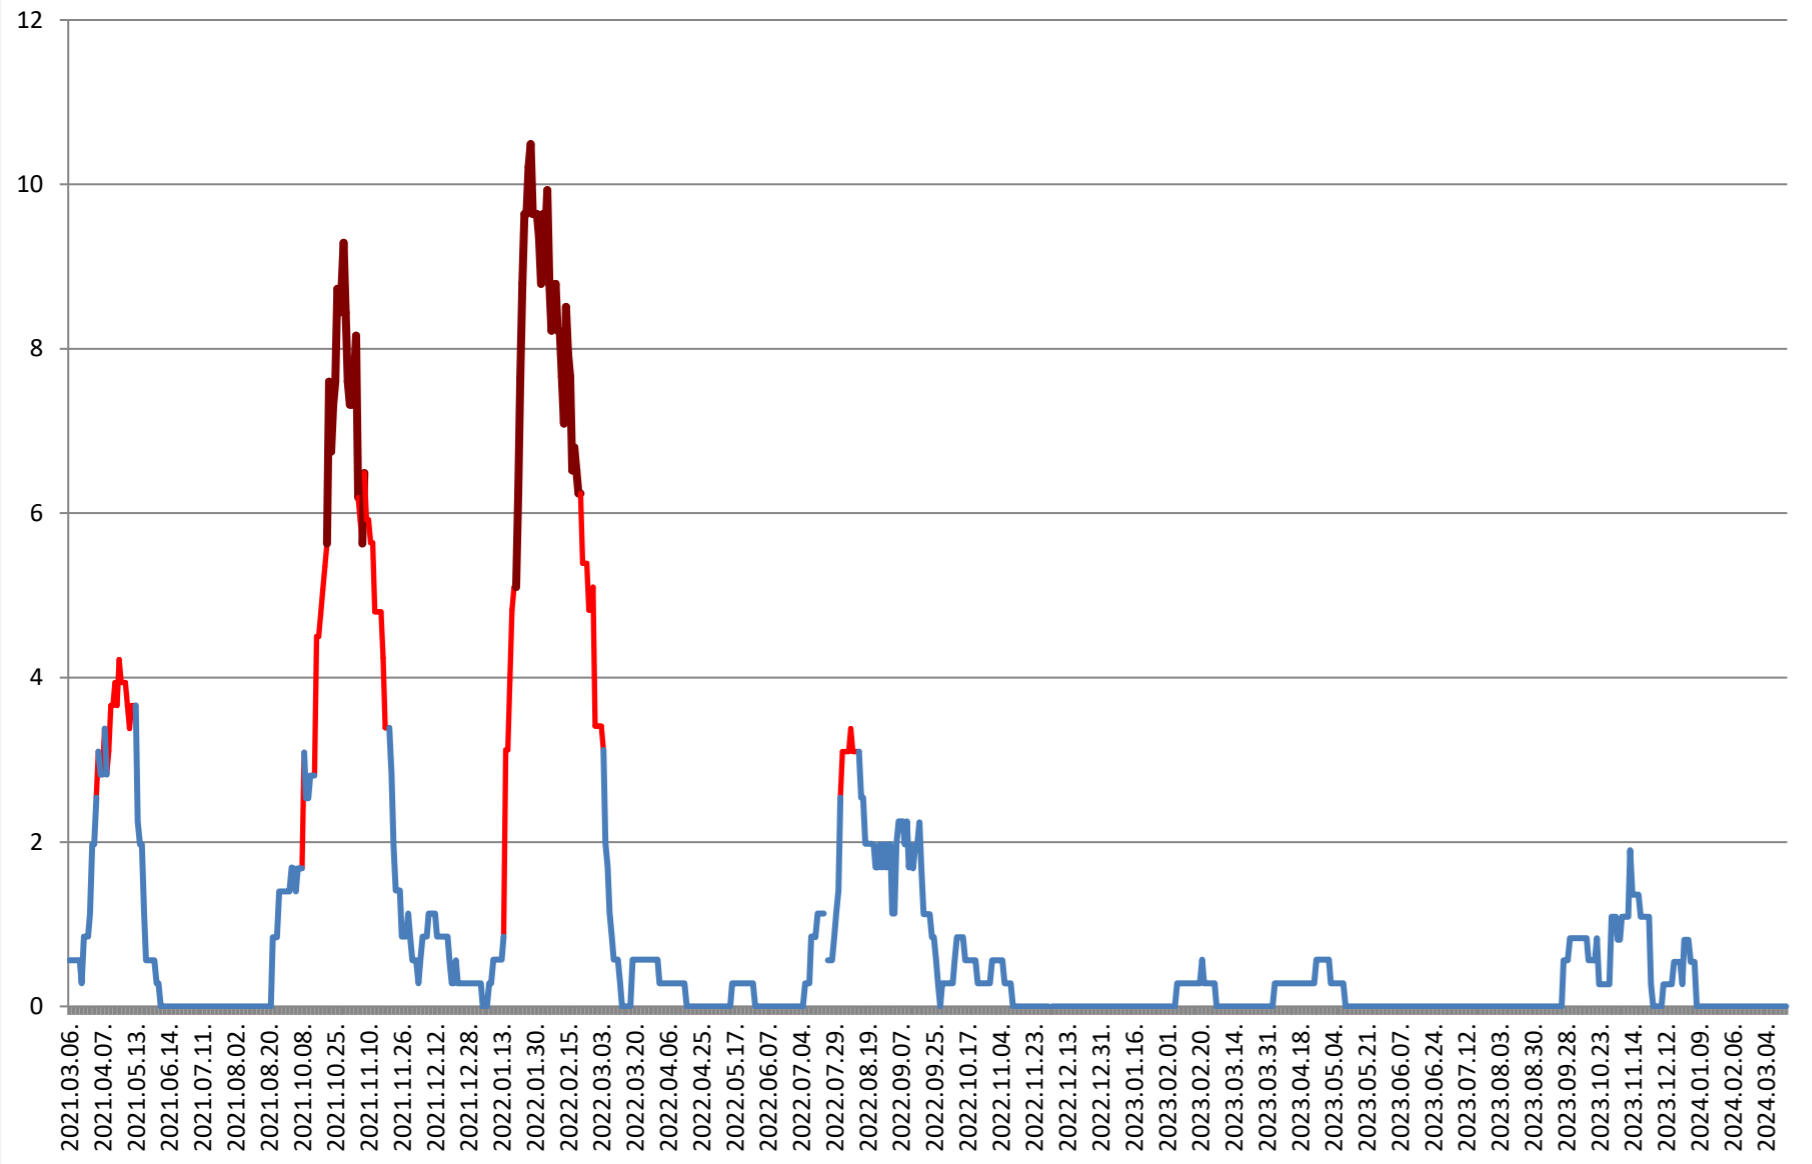

ORAȘ BORSEC - Evolutia incidentei cumulate pe 14 zile la ‰ de locuitori 2021.03.07. - 2024.03.21.

BRĂDEȘTI - Evolutia incidentei cumulate pe 14 zile la ‰ de locuitori 2021.03.07. - 2024.03.21.

CĂPĂLNIȚA - Evolutia incidentei cumulate pe 14 zile la % de locuitori 2021.03.07. - 2024.03.21.

COZMENI - Evolutia incidentei cumulate pe 14 zile la % de locuitori 2021.03.07. - 2024.03.21.

**ORAȘ CRISTURU SECUIESC - Evolutia incidentei cumulate pe 14 zile la ‰
de locuitori
2021.03.07. - 2024.03.21.**

DĂNEȘTI - Evolutia incidentei cumulate pe 14 zile la % de locuitori 2021.03.07. - 2024.03.21.

DÂRJIU - Evolutia incidentei cumulate pe 14 zile la % de locuitori 2021.03.07. - 2024.03.21.

DEALU - Evolutia incidentei cumulate pe 14 zile la ‰ de locuitori 2021.03.07. - 2024.03.21.

DITRĂU - Evolutia incidentei cumulate pe 14 zile la % de locuitori 2021.03.07. - 2024.03.21.

FELICENI - Evolutia incidentei cumulate pe 14 zile la % de locuitori
2021.03.07. - 2024.03.21.

FRUMOASA - Evolutia incidentei cumulate pe 14 zile la ‰ de locuitori 2021.03.07. - 2024.03.21.