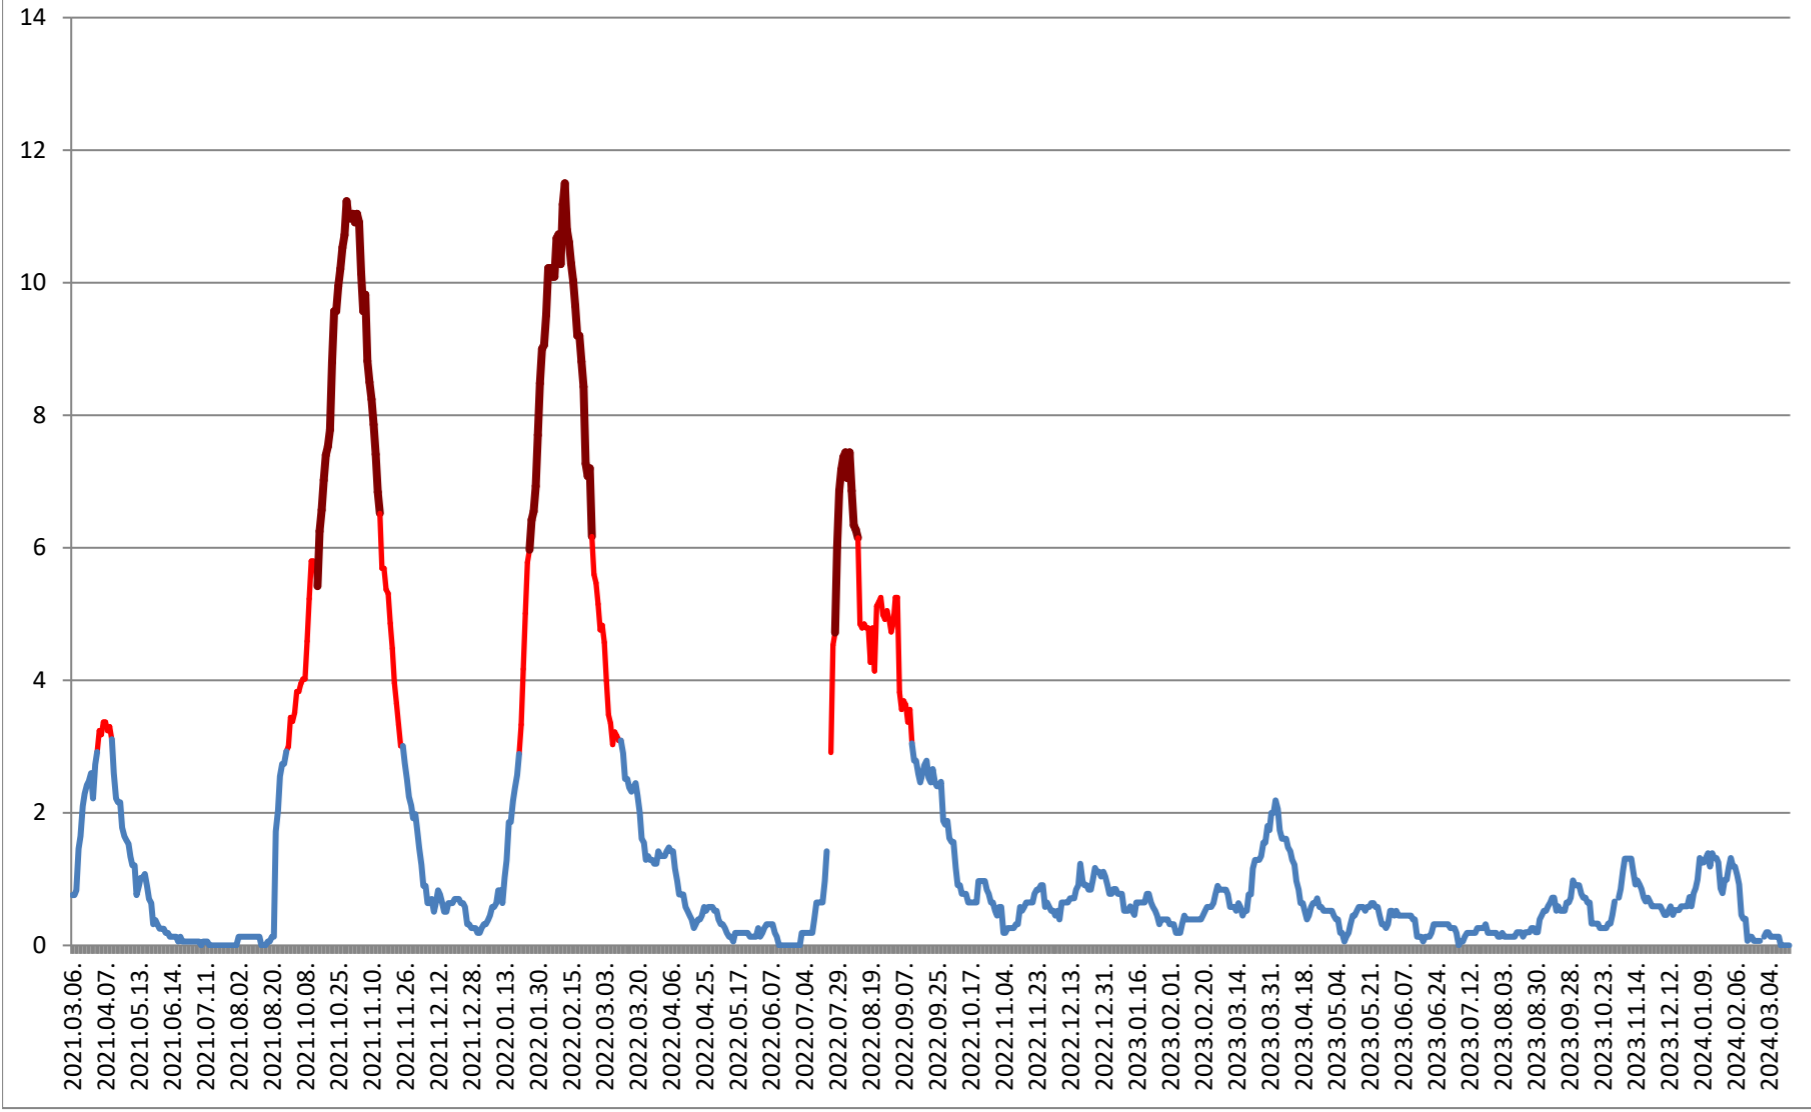

MUNICIPIUL TOPLIȚA - Evolutia incidentei cumulate pe 14 zile la % de locuitori
2021.03.07. - 2024.03.21.