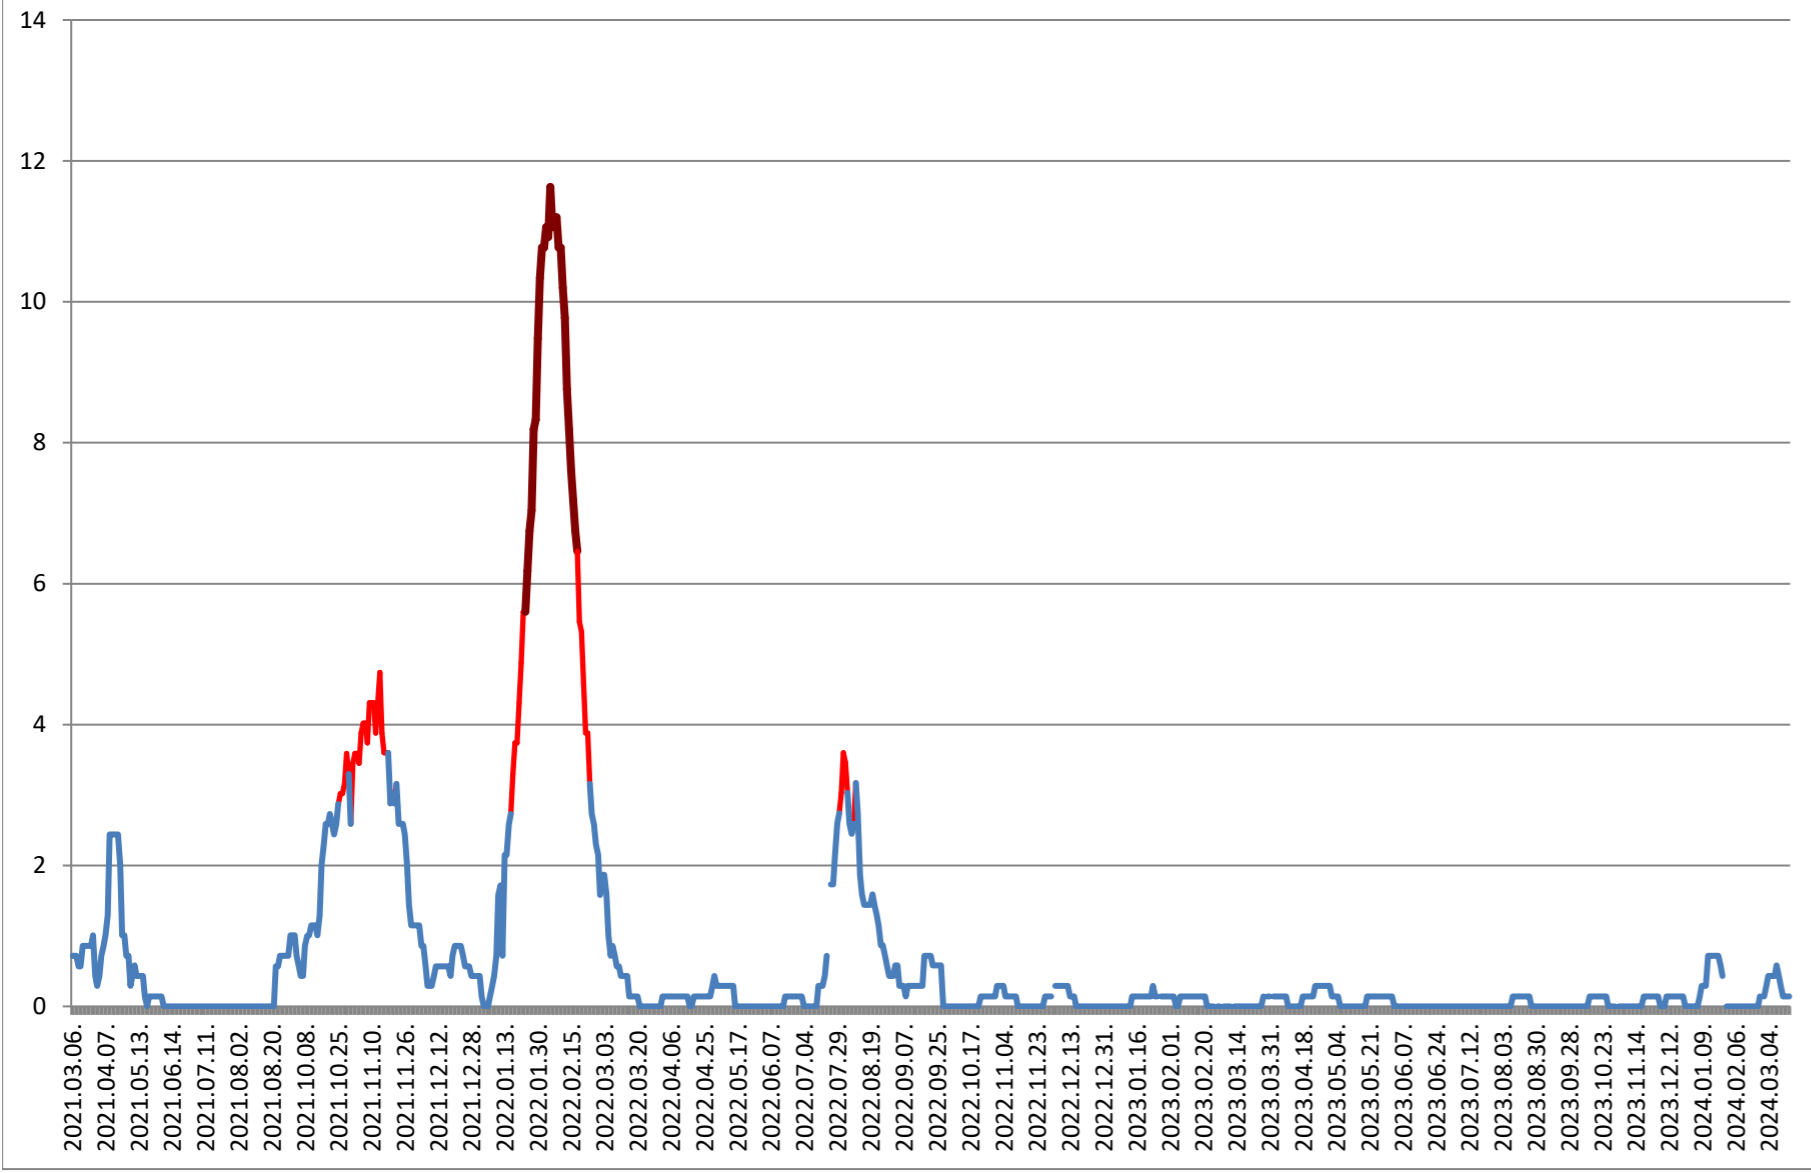

MIHĂILENI - Evolutia incidentei cumulate pe 14 zile la % de locuitori 2021.03.07. - 2024.03.21.

MUGENI - Evolutia incidentei cumulate pe 14 zile la % de locuitori 2021.03.07. - 2024.03.21.

OCLAND - Evolutia incidentei cumulate pe 14 zile la ‰ de locuitori
2021.03.07. - 2024.03.21.

MUNICIPIUL ODORHEIU SECUIESC - Evolutia incidentei cumulate pe 14 zile la ‰ de locuitori
2021.03.07. - 2024.03.21.

PĂULENI-CIUC - Evolutia incidentei cumulate pe 14 zile la % de locuitori
2021.03.07. - 2024.03.21.

PLĂIEȘII DE JOS - Evolutia incidentei cumulate pe 14 zile la ‰ de locuitori
2021.03.07. - 2024.03.21.

PORUMBENI - Evolutia incidentei cumulate pe 14 zile la % de locuitori 2021.03.07. - 2024.03.21.

PRAID - Evolutia incidentei cumulate pe 14 zile la ‰ de locuitori 2021.03.07. - 2024.03.21.