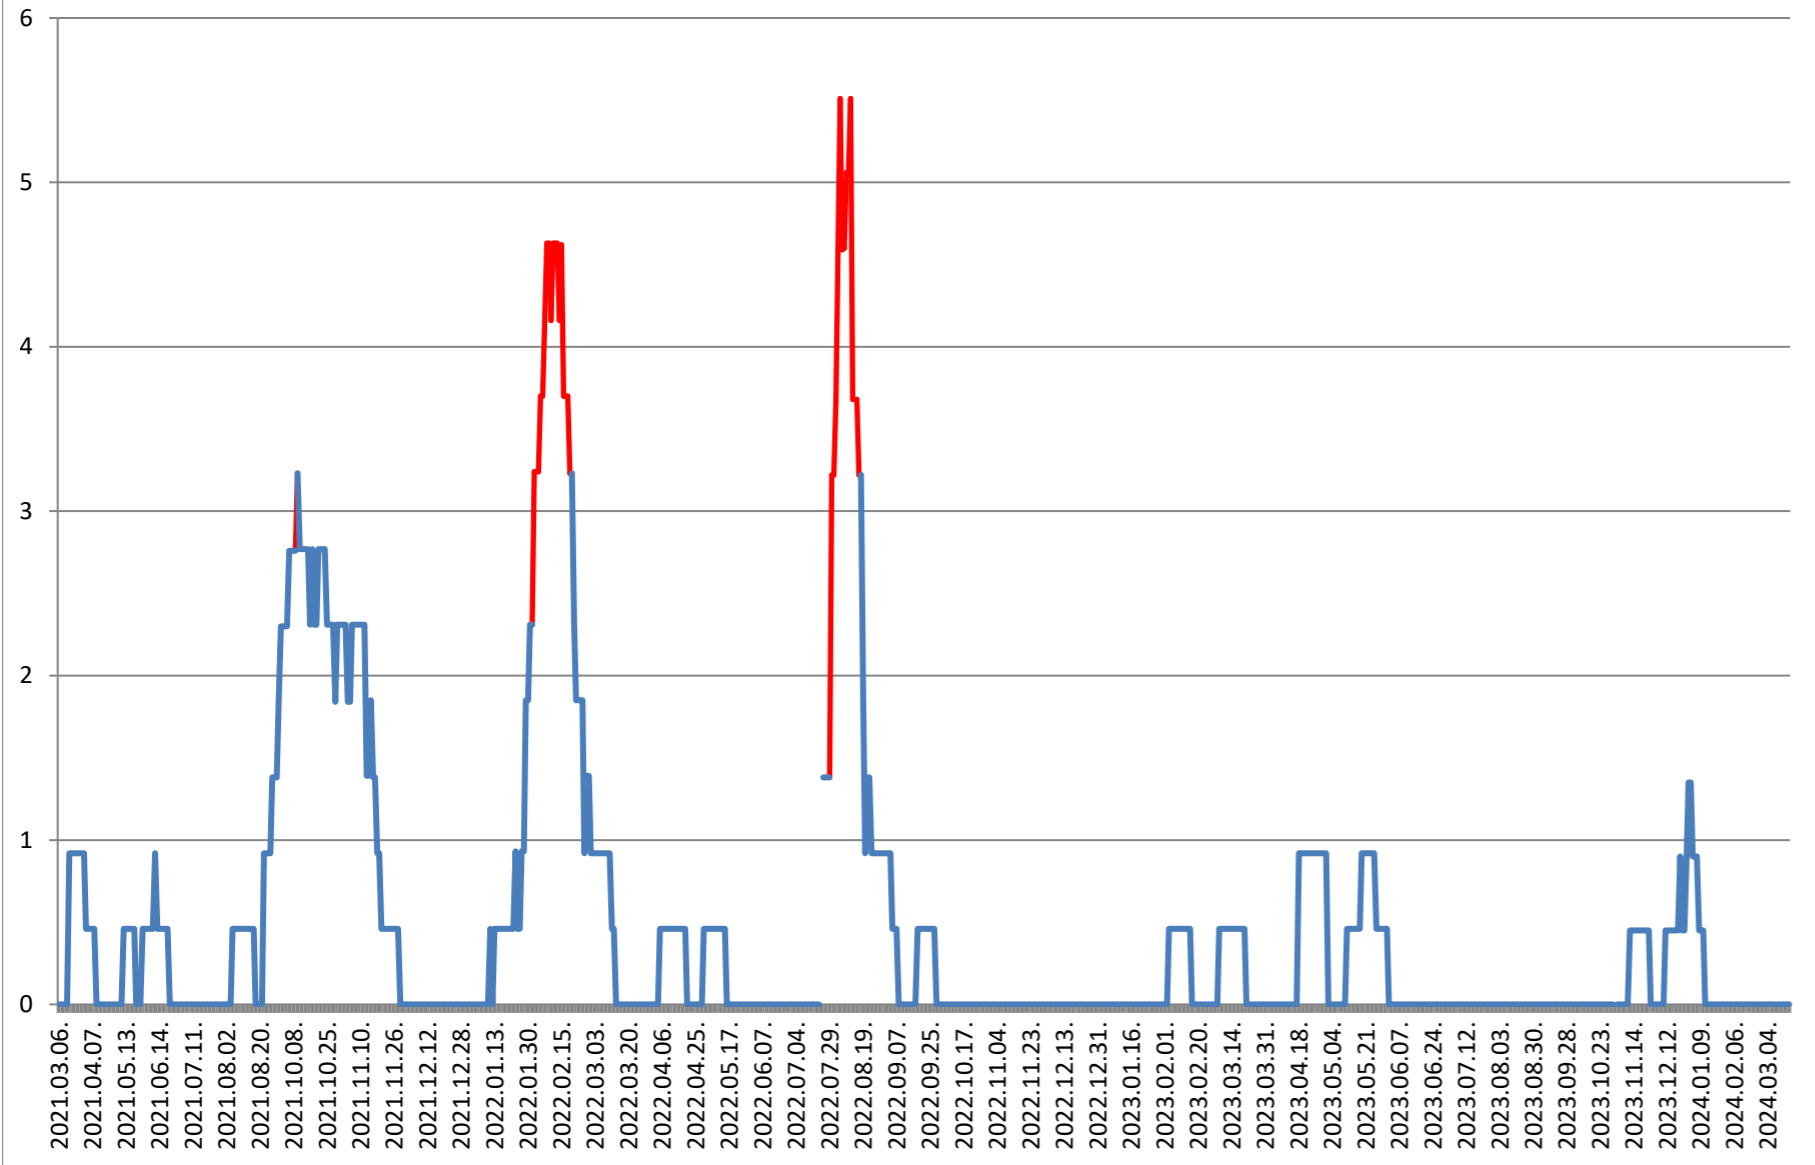

TUȘNAD - Evolutia incidentei cumulate pe 14 zile la ‰ de locuitori 2021.03.07. - 2024.03.21.