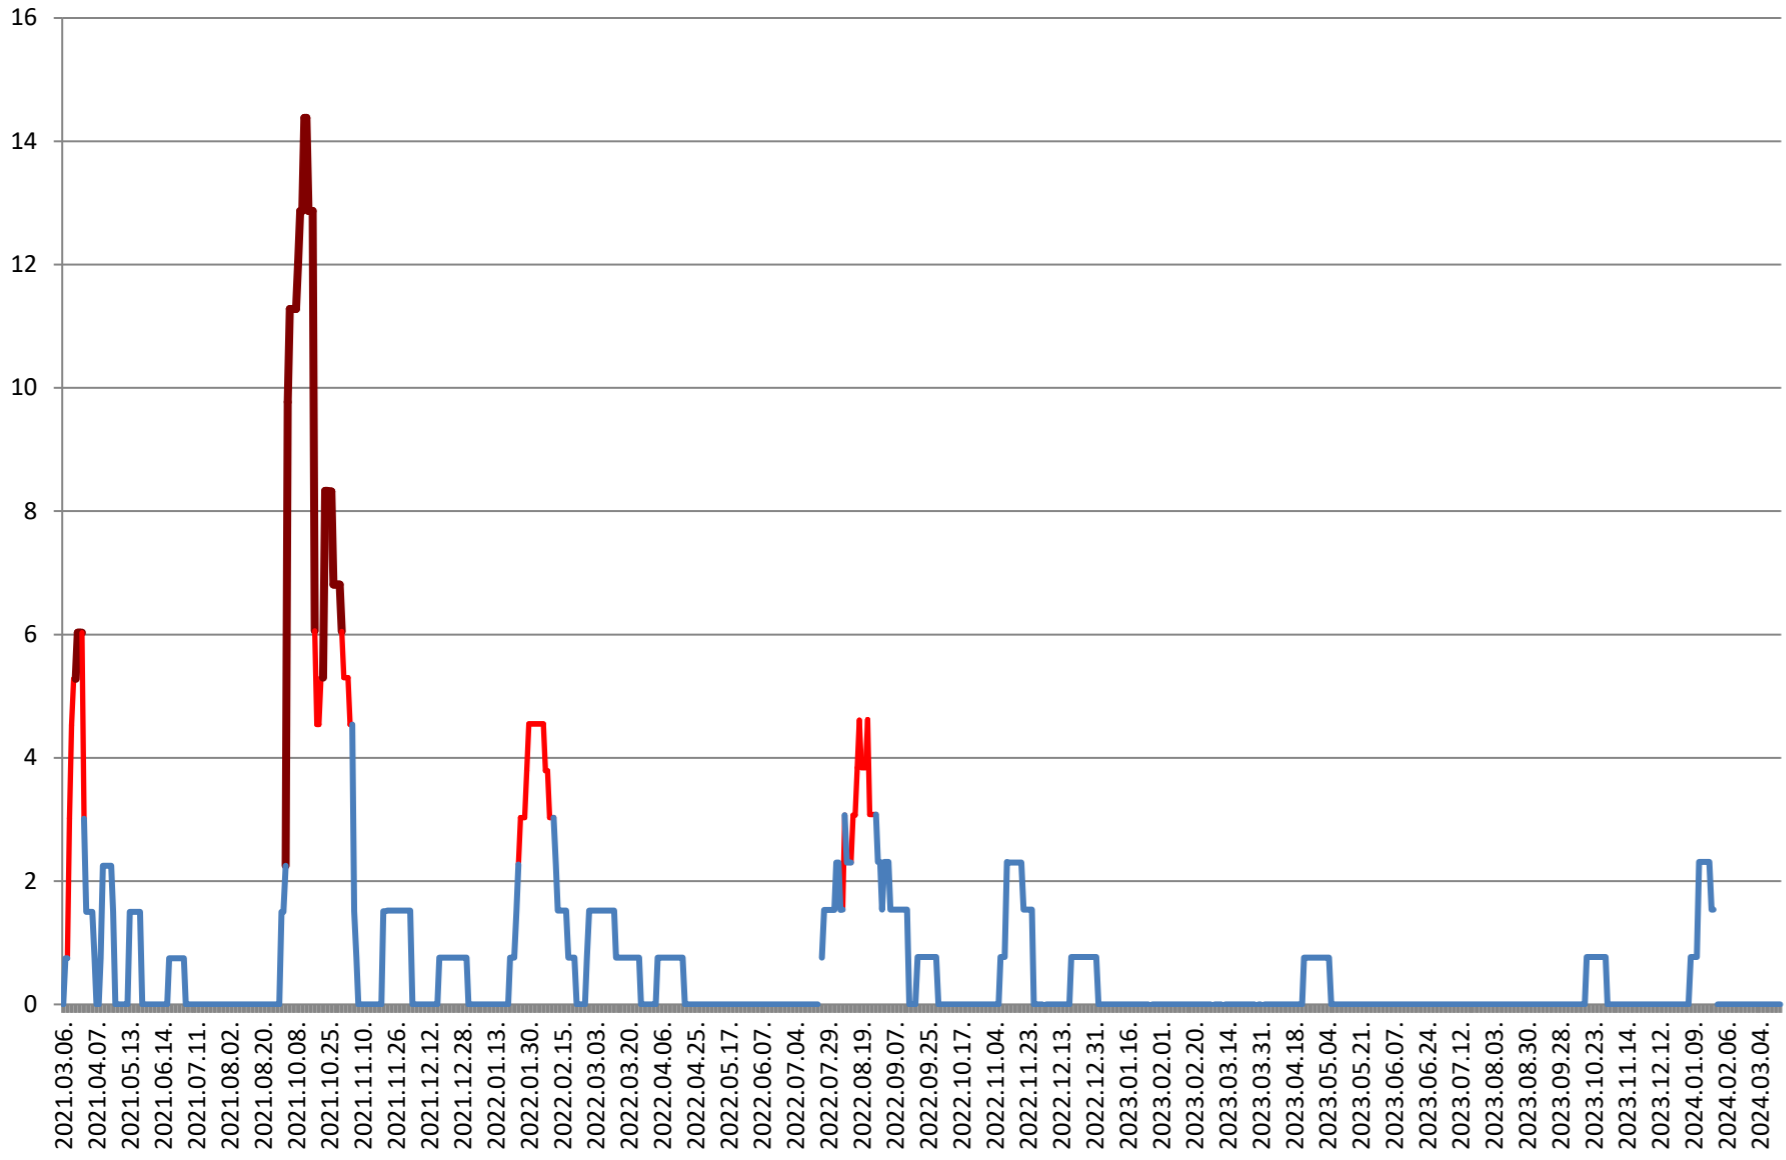

MEREȘTI - Evolutia incidentei cumulate pe 14 zile la ‰ de locuitori 2021.03.07. - 2024.03.21.

**MUNICIPIUL MIERCUREA-CIUC - Evolutia incidentei cumulate pe 14 zile
la ‰ de locuitori
2021.03.07. - 2024.03.21.**

MIHĂILENI - Evolutia incidentei cumulate pe 14 zile la % de locuitori 2021.03.07. - 2024.03.21.

MUGENI - Evolutia incidentei cumulate pe 14 zile la % de locuitori 2021.03.07. - 2024.03.21.

OCLAND - Evolutia incidentei cumulate pe 14 zile la ‰ de locuitori
2021.03.07. - 2024.03.21.