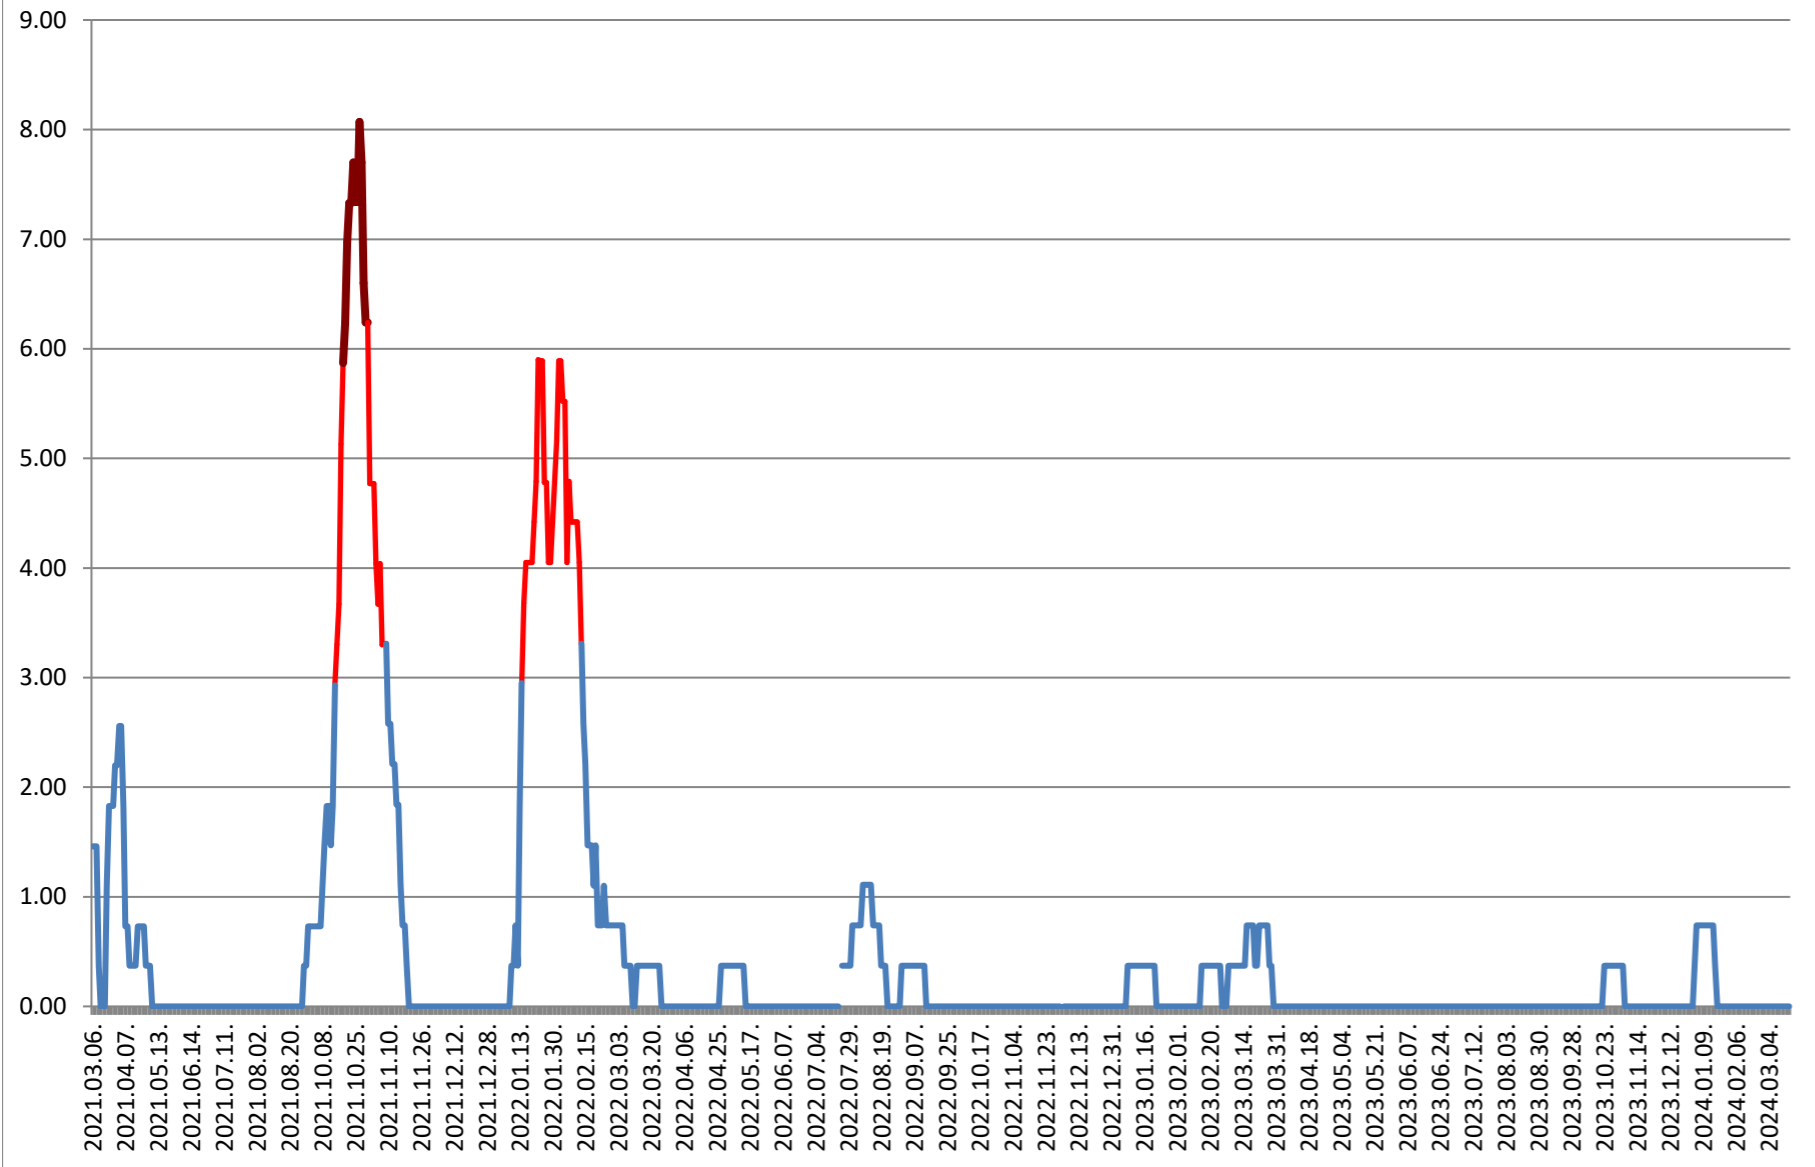

2021.03.07. - 2024.03.21.

ORAȘ BĂLAN - Evolutia incidentei cumulate pe 14 zile la % de locuitori 2021.03.07. - 2024.03.21.

BILBOR - Evolutia incidentei cumulate pe 14 zile la % de locuitori 2021.03.07. - 2024.03.21.

ORAȘ BORSEC - Evolutia incidentei cumulate pe 14 zile la ‰ de locuitori 2021.03.07. - 2024.03.21.

BRĂDEȘTI - Evolutia incidentei cumulate pe 14 zile la ‰ de locuitori 2021.03.07. - 2024.03.21.

CĂPĂLNIȚA - Evolutia incidentei cumulate pe 14 zile la % de locuitori 2021.03.07. - 2024.03.21.

CÂRȚA - Evolutia incidentei cumulate pe 14 zile la ‰ de locuitori 2021.03.07. - 2024.03.21.

CICEU - Evolutia incidentei cumulate pe 14 zile la % de locuitori 2021.03.07. - 2024.03.21.

CIUCSÂNGEORGIU - Evolutia incidentei cumulate pe 14 zile la ‰ de locuitori 2021.03.07. - 2024.03.21.

CIUMANI - Evolutia incidentei cumulate pe 14 zile la % de locuitori 2021.03.07. - 2024.03.21.

CORBU - Evolutia incidentei cumulate pe 14 zile la % de locuitori
2021.03.07. - 2024.03.21.

CORUND - Evolutia incidentei cumulate pe 14 zile la % de locuitori 2021.03.07. - 2024.03.21.