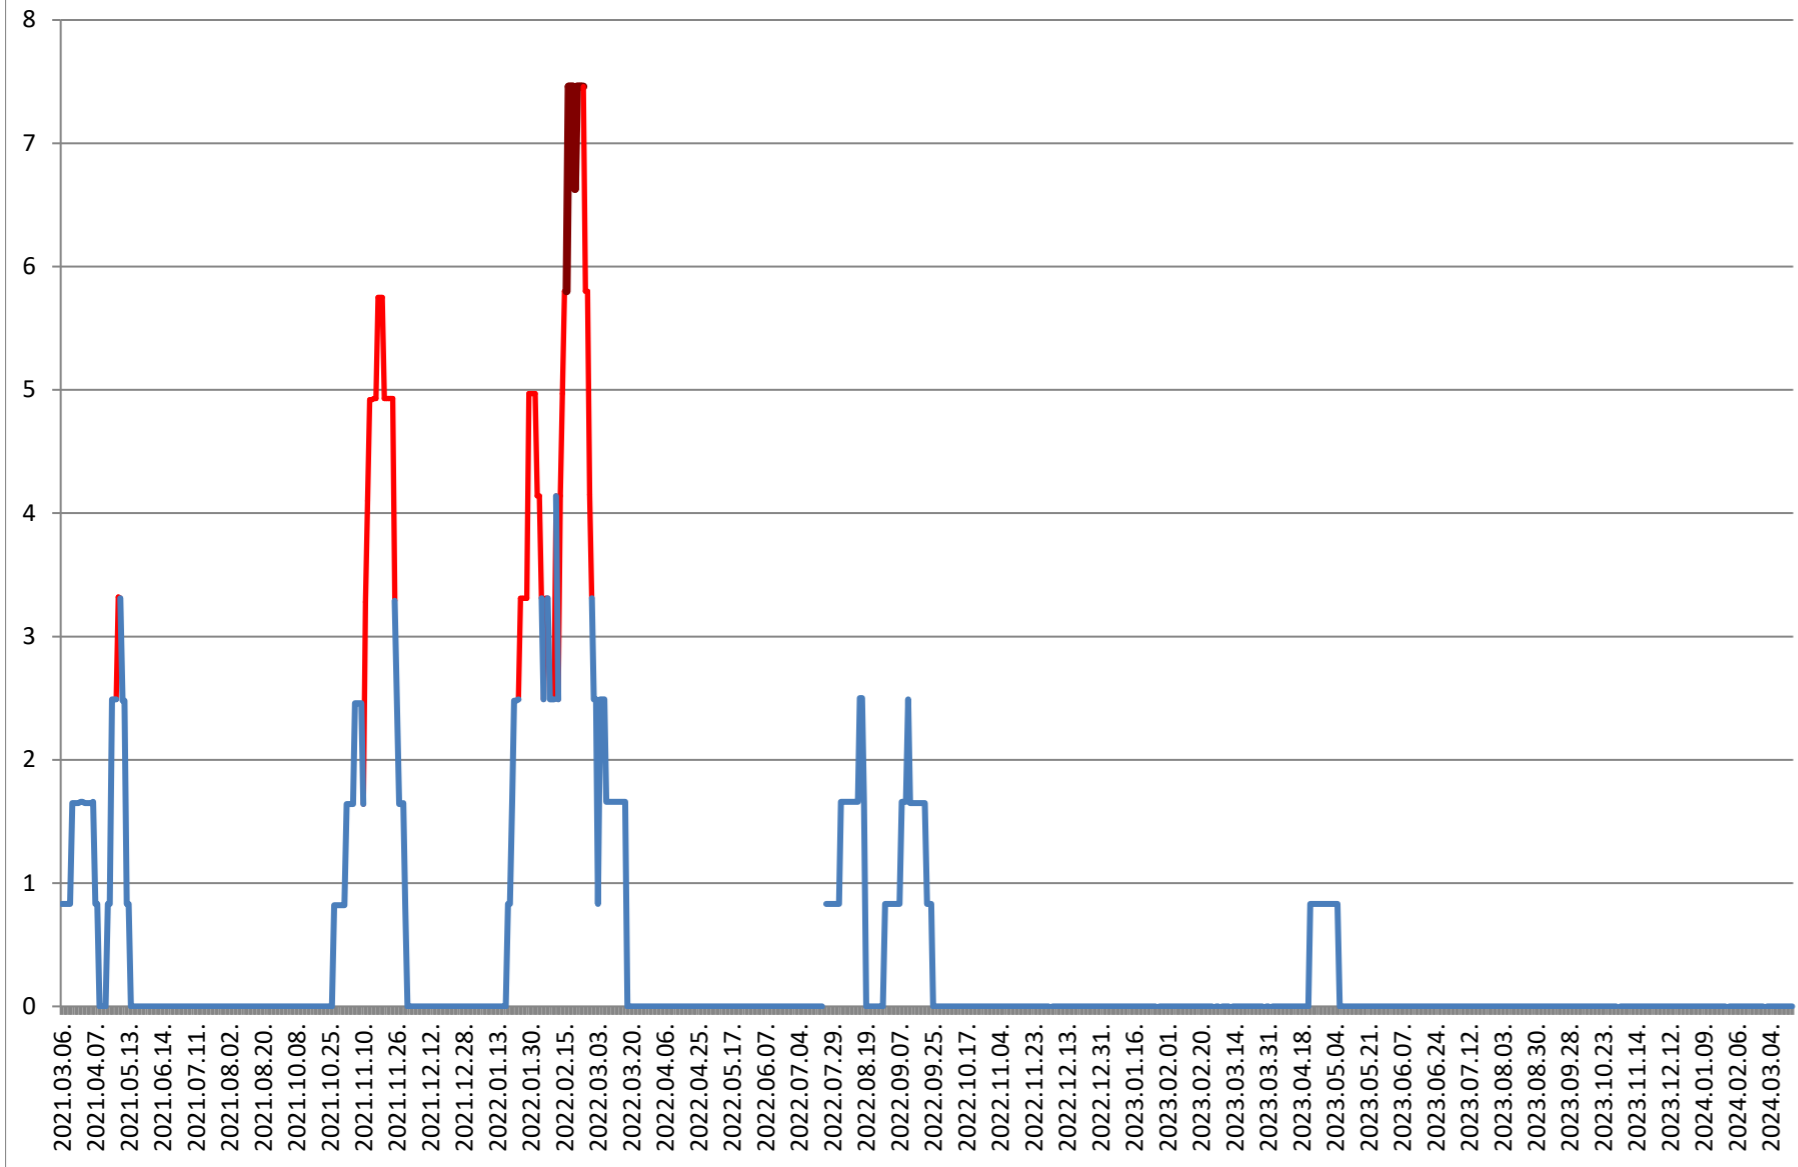

PLĂIEȘII DE JOS - Evolutia incidentei cumulate pe 14 zile la ‰ de locuitori
2021.03.07. - 2024.03.21.

PORUMBENI - Evolutia incidentei cumulate pe 14 zile la % de locuitori 2021.03.07. - 2024.03.21.

PRAID - Evolutia incidentei cumulate pe 14 zile la ‰ de locuitori 2021.03.07. - 2024.03.21.

RACU - Evolutia incidentei cumulate pe 14 zile la % de locuitori 2021.03.07. - 2024.03.21.

REMETEA - Evolutia incidentei cumulate pe 14 zile la % de locuitori 2021.03.07. - 2024.03.21.

SĂCEL - Evolutia incidentei cumulate pe 14 zile la % de locuitori 2021.03.07. - 2024.03.21.