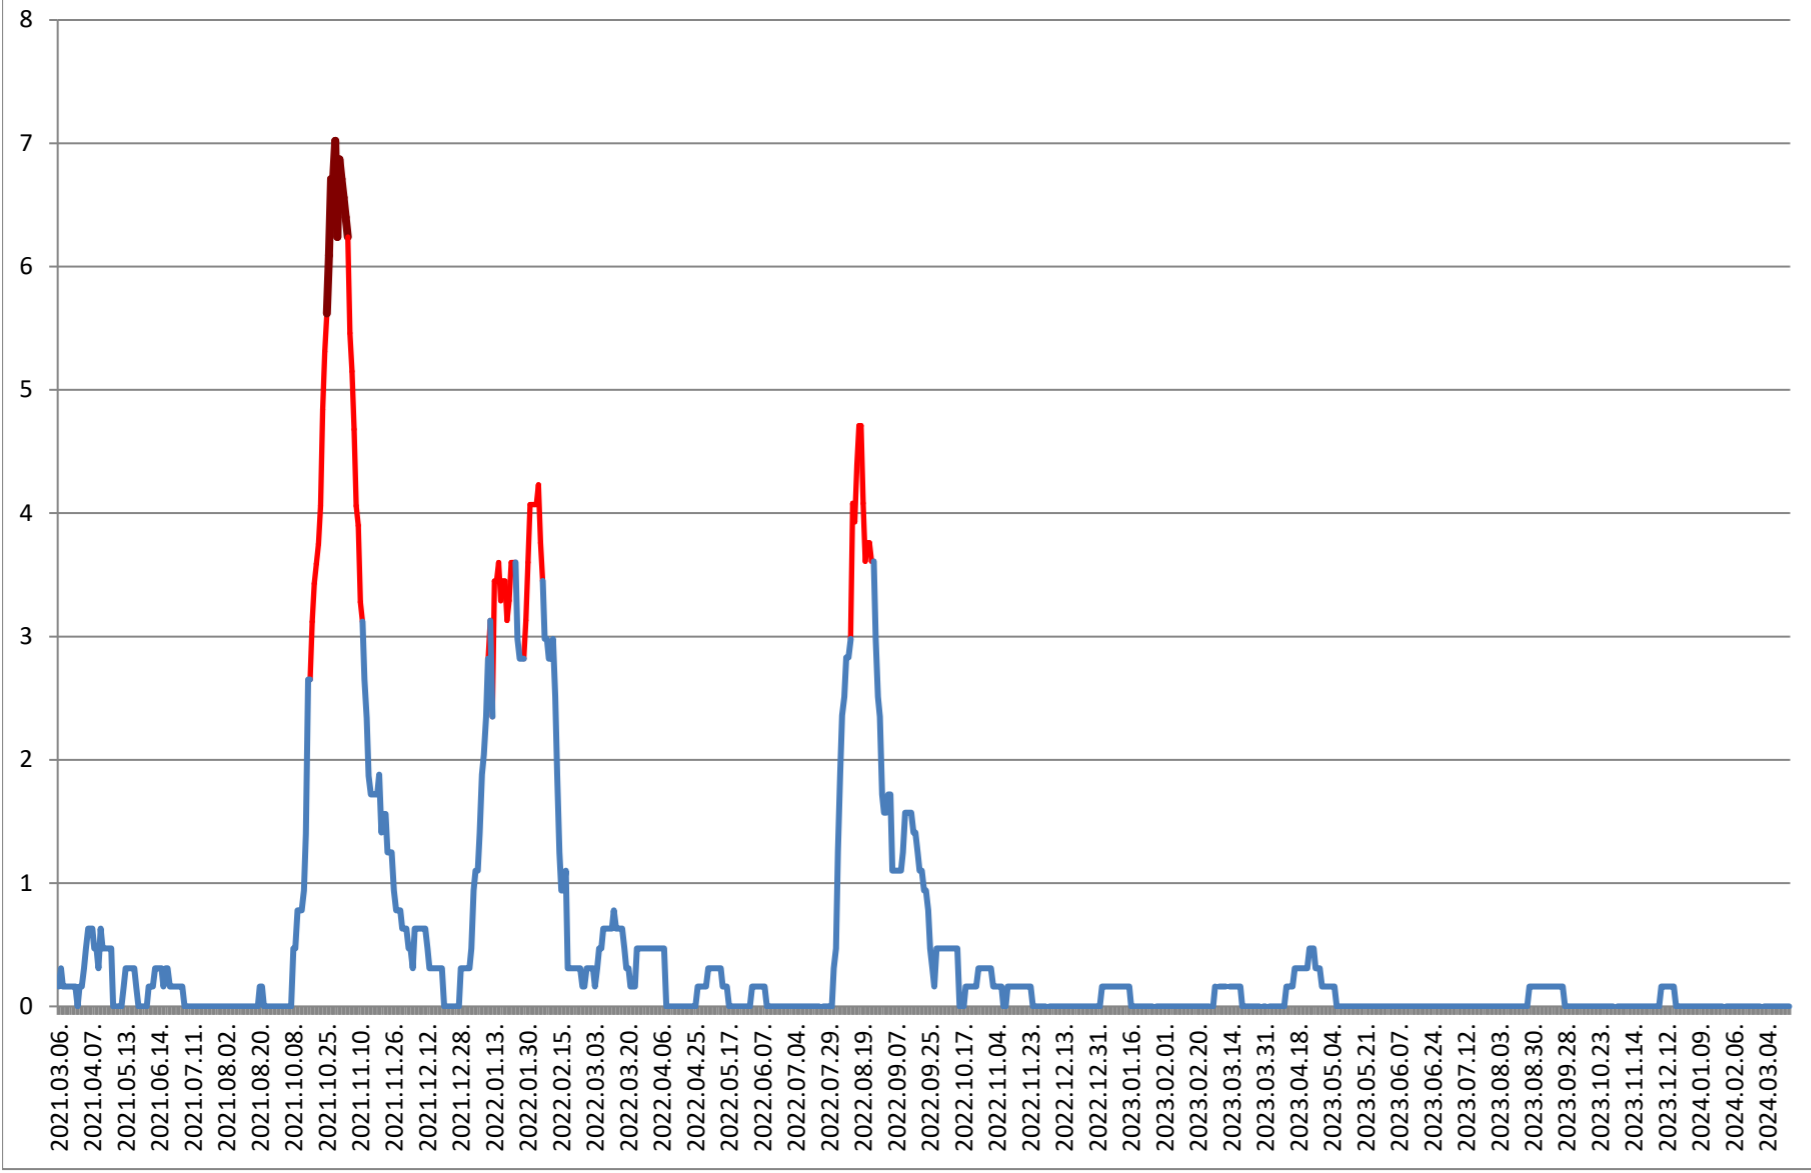

PLĂIEȘII DE JOS - Evolutia incidentei cumulate pe 14 zile la ‰ de locuitori
2021.03.07. - 2024.03.21.

PORUMBENI - Evolutia incidentei cumulate pe 14 zile la % de locuitori 2021.03.07. - 2024.03.21.

PRAID - Evolutia incidentei cumulate pe 14 zile la ‰ de locuitori 2021.03.07. - 2024.03.21.

RACU - Evolutia incidentei cumulate pe 14 zile la % de locuitori 2021.03.07. - 2024.03.21.

REMETEA - Evolutia incidentei cumulate pe 14 zile la % de locuitori 2021.03.07. - 2024.03.21.

SĂCEL - Evolutia incidentei cumulate pe 14 zile la % de locuitori 2021.03.07. - 2024.03.21.