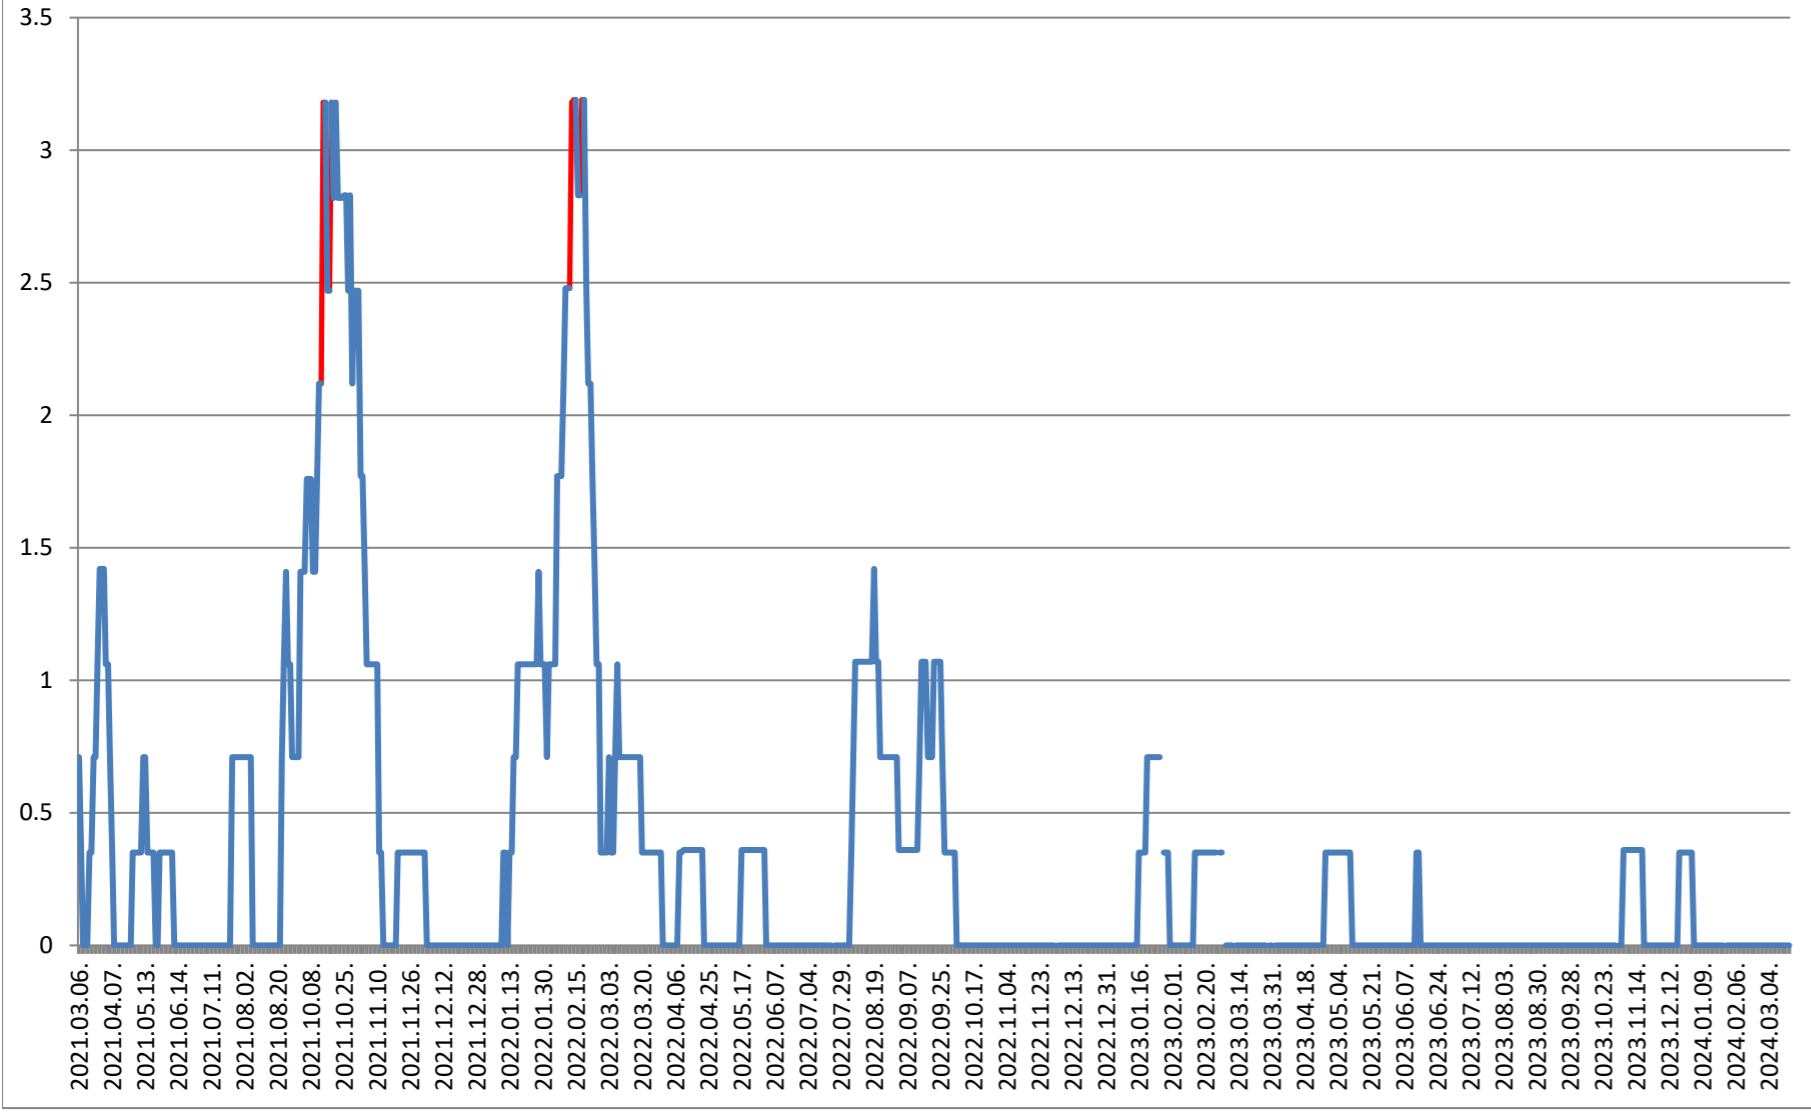

PLĂIEȘII DE JOS - Evolutia incidentei cumulate pe 14 zile la ‰ de locuitori
2021.03.07. - 2024.03.21.