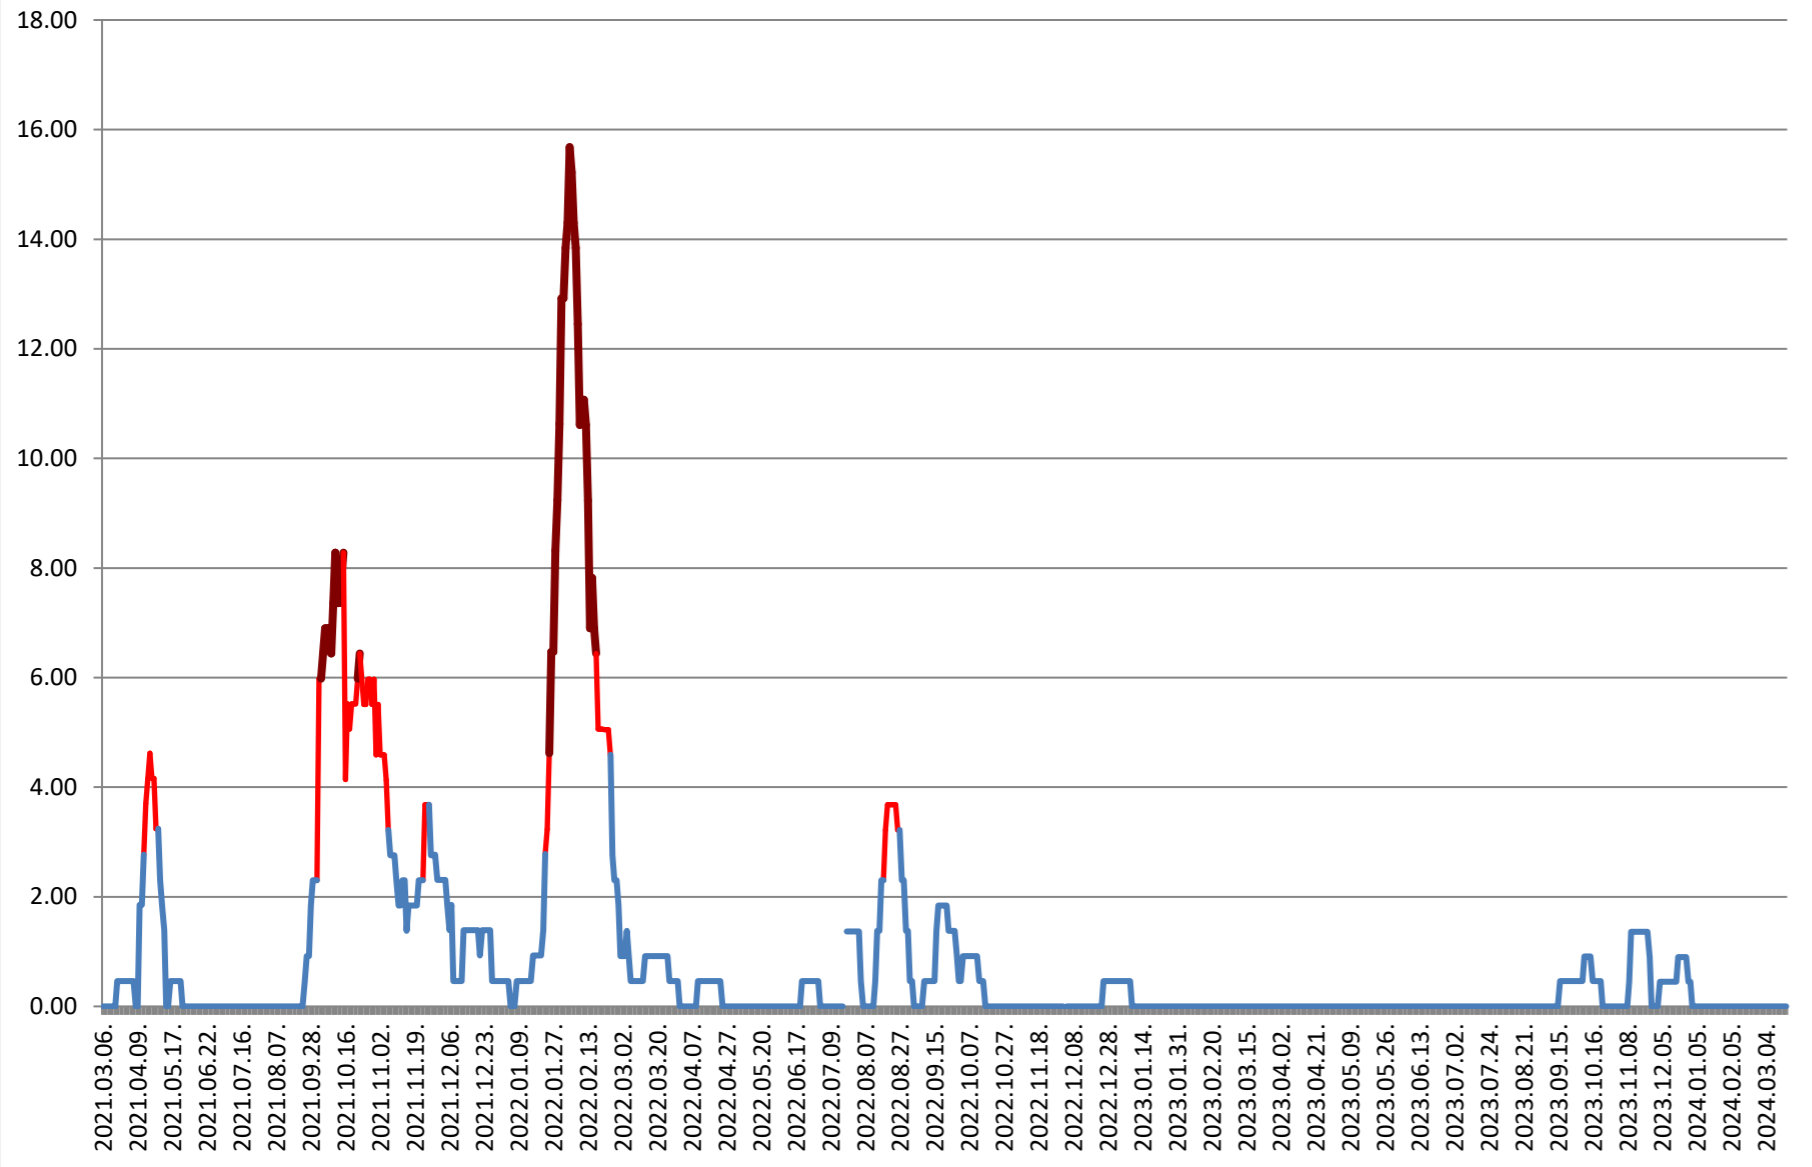

ATID - Evolutia incidentei cumulate pe 14 zile la % de locuitori 2021.03.07. - 2024.03.21.

AVRĂMEȘTI - Evolutia incidentei cumulate pe 14 zile la ‰ de locuitori 2021.03.07. - 2024.03.21.

ORAȘ BĂILE TUȘNAD - Evolutia incidentei cumulate pe 14 zile la % de locuitori

2021.03.07. - 2024.03.21.

ORAȘ BĂLAN - Evolutia incidentei cumulate pe 14 zile la % de locuitori 2021.03.07. - 2024.03.21.

BILBOR - Evolutia incidentei cumulate pe 14 zile la % de locuitori 2021.03.07. - 2024.03.21.

ORAȘ BORSEC - Evolutia incidentei cumulate pe 14 zile la ‰ de locuitori 2021.03.07. - 2024.03.21.

BRĂDEȘTI - Evolutia incidentei cumulate pe 14 zile la ‰ de locuitori 2021.03.07. - 2024.03.21.

CĂPĂLNIȚA - Evolutia incidentei cumulate pe 14 zile la % de locuitori 2021.03.07. - 2024.03.21.

CÂRȚA - Evolutia incidentei cumulate pe 14 zile la ‰ de locuitori 2021.03.07. - 2024.03.21.

CICEU - Evolutia incidentei cumulate pe 14 zile la % de locuitori 2021.03.07. - 2024.03.21.

CIUCSÂNGEORGIU - Evolutia incidentei cumulate pe 14 zile la ‰ de locuitori 2021.03.07. - 2024.03.21.