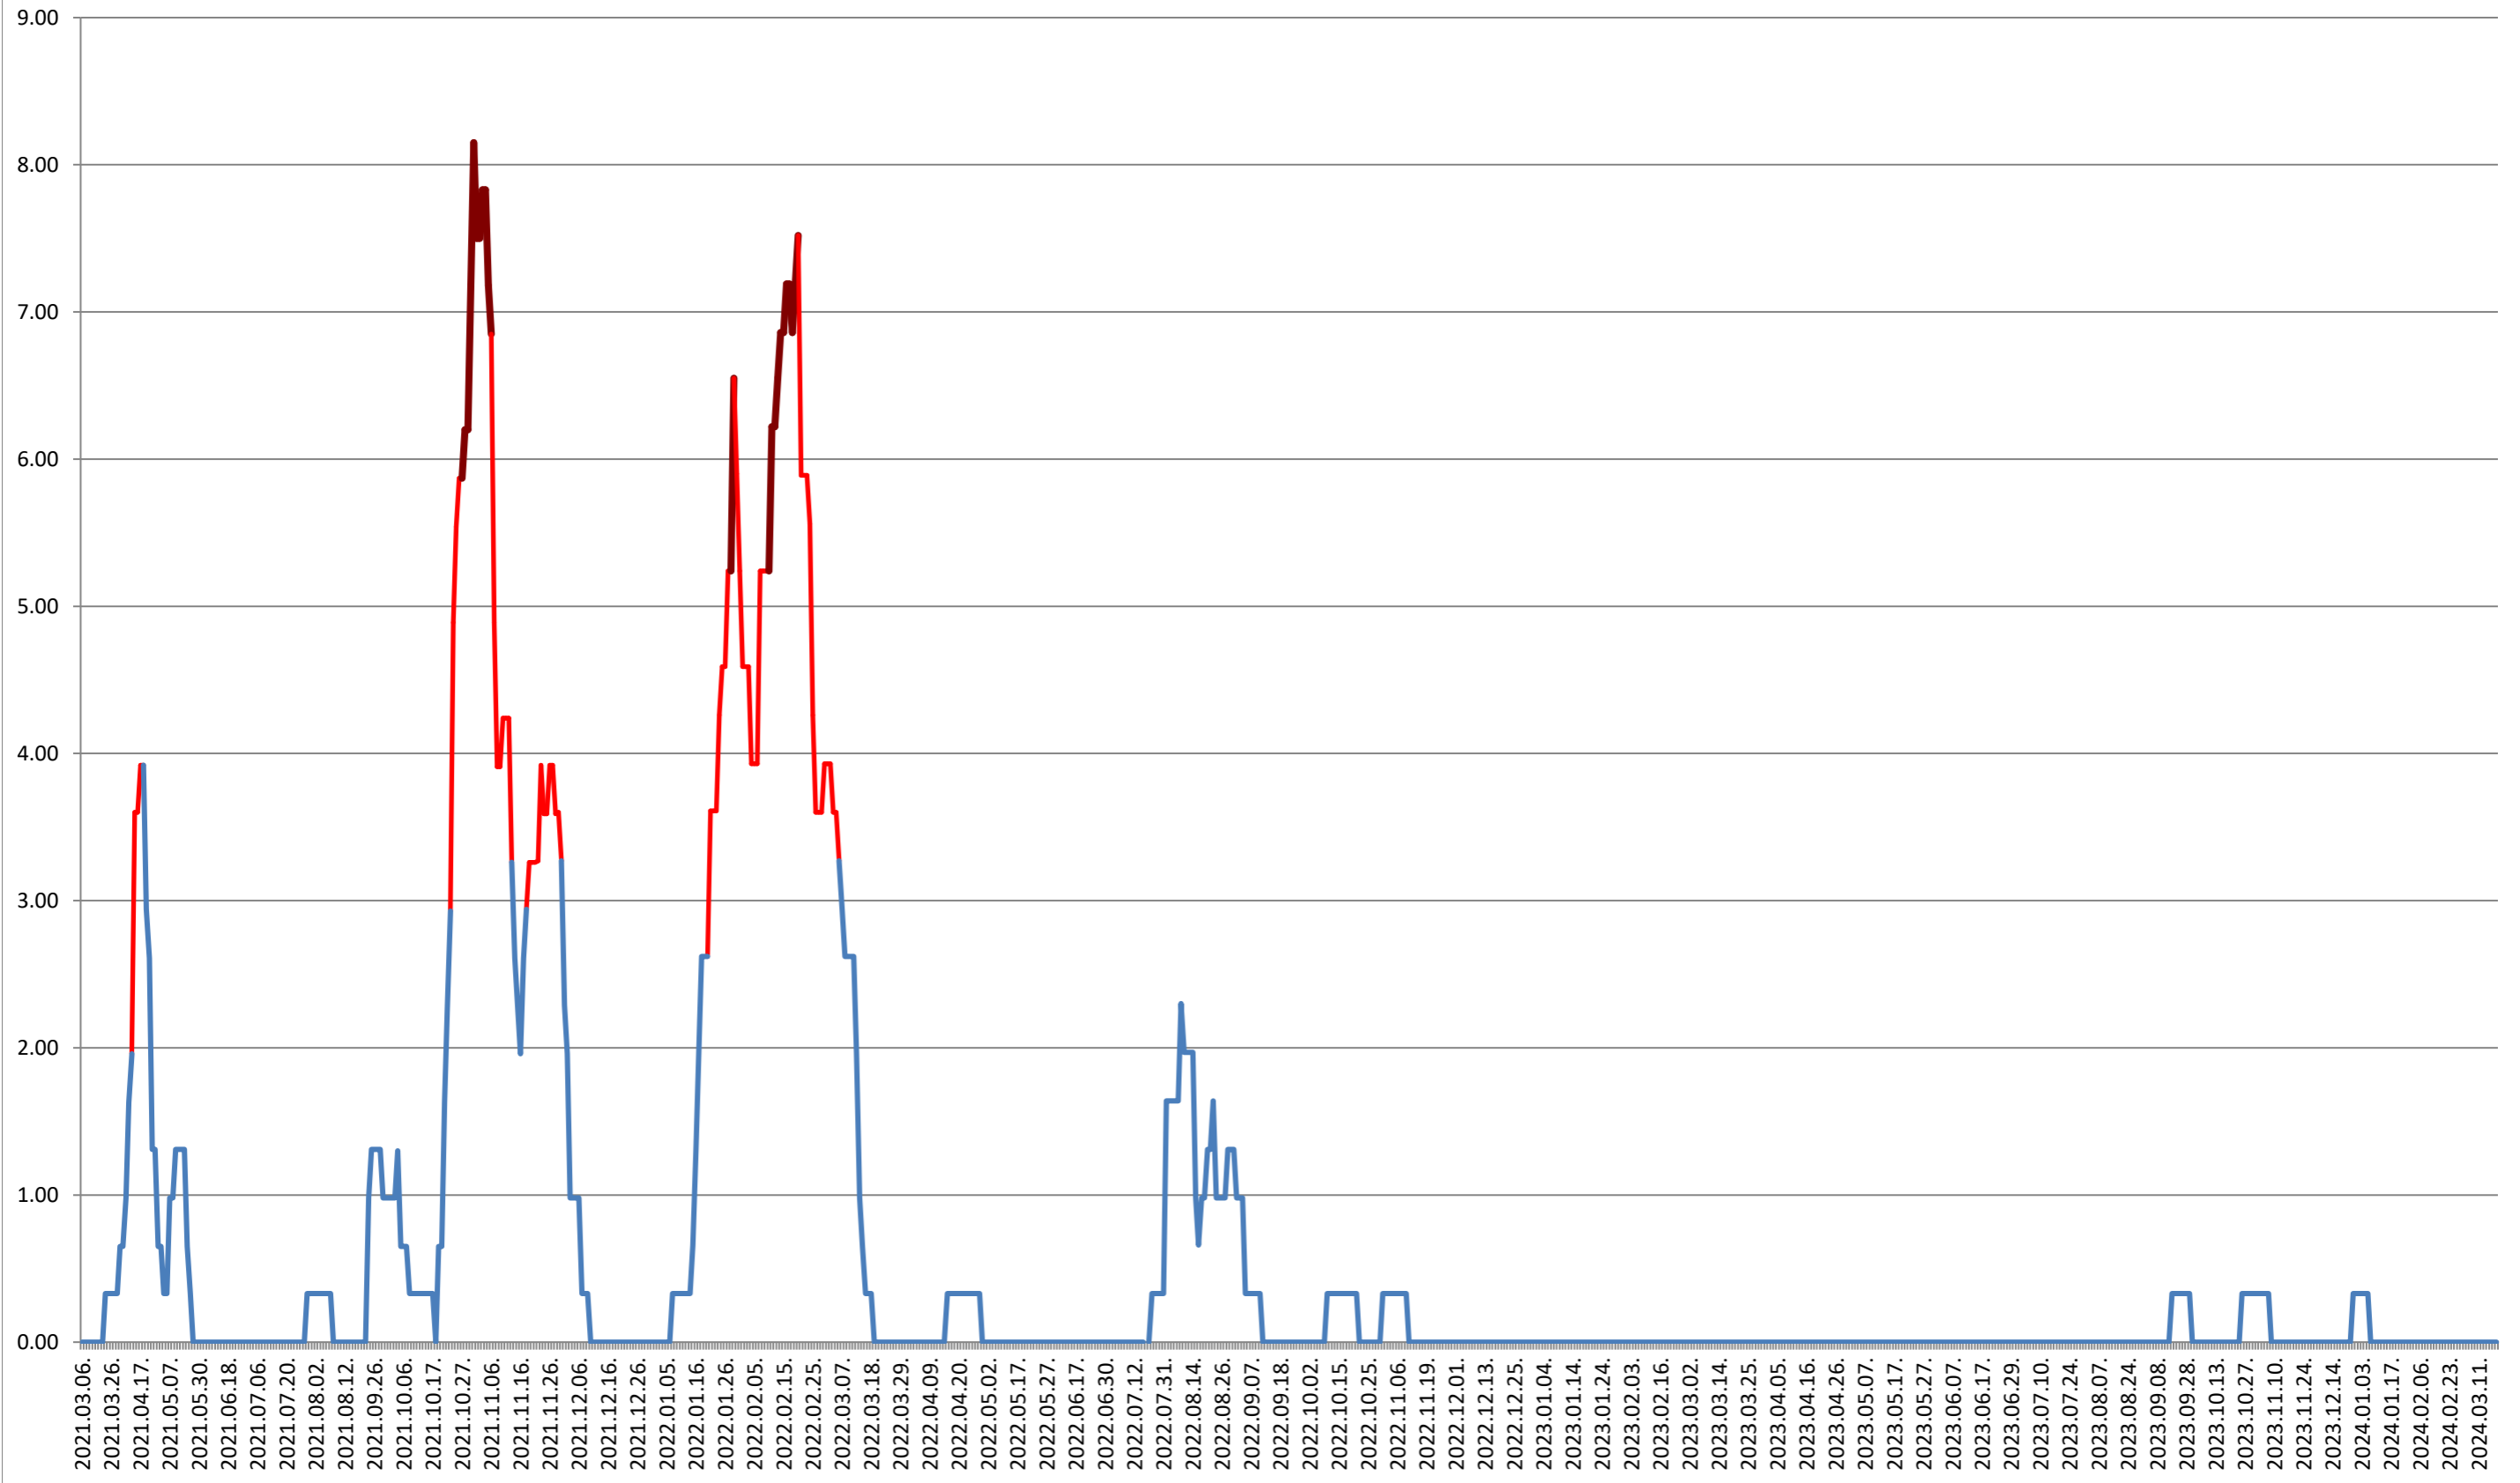

ATID - Evolutia incidentei cumulate pe 14 zile la % de locuitori 2021.03.07. - 2024.03.21.

AVRĂMEȘTI - Evolutia incidentei cumulate pe 14 zile la ‰ de locuitori 2021.03.07. - 2024.03.21.

ORAȘ BĂILE TUȘNAD - Evolutia incidentei cumulate pe 14 zile la % de locuitori

2021.03.07. - 2024.03.21.

ORAȘ BĂLAN - Evolutia incidentei cumulate pe 14 zile la % de locuitori 2021.03.07. - 2024.03.21.

BILBOR - Evolutia incidentei cumulate pe 14 zile la % de locuitori 2021.03.07. - 2024.03.21.

ORAȘ BORSEC - Evolutia incidentei cumulate pe 14 zile la ‰ de locuitori 2021.03.07. - 2024.03.21.

BRĂDEȘTI - Evolutia incidentei cumulate pe 14 zile la ‰ de locuitori 2021.03.07. - 2024.03.21.

CĂPĂLNIȚA - Evolutia incidentei cumulate pe 14 zile la % de locuitori 2021.03.07. - 2024.03.21.

CÂRȚA - Evolutia incidentei cumulate pe 14 zile la ‰ de locuitori 2021.03.07. - 2024.03.21.

CICEU - Evolutia incidentei cumulate pe 14 zile la % de locuitori 2021.03.07. - 2024.03.21.

CIUCSÂNGEORGIU - Evolutia incidentei cumulate pe 14 zile la ‰ de locuitori 2021.03.07. - 2024.03.21.