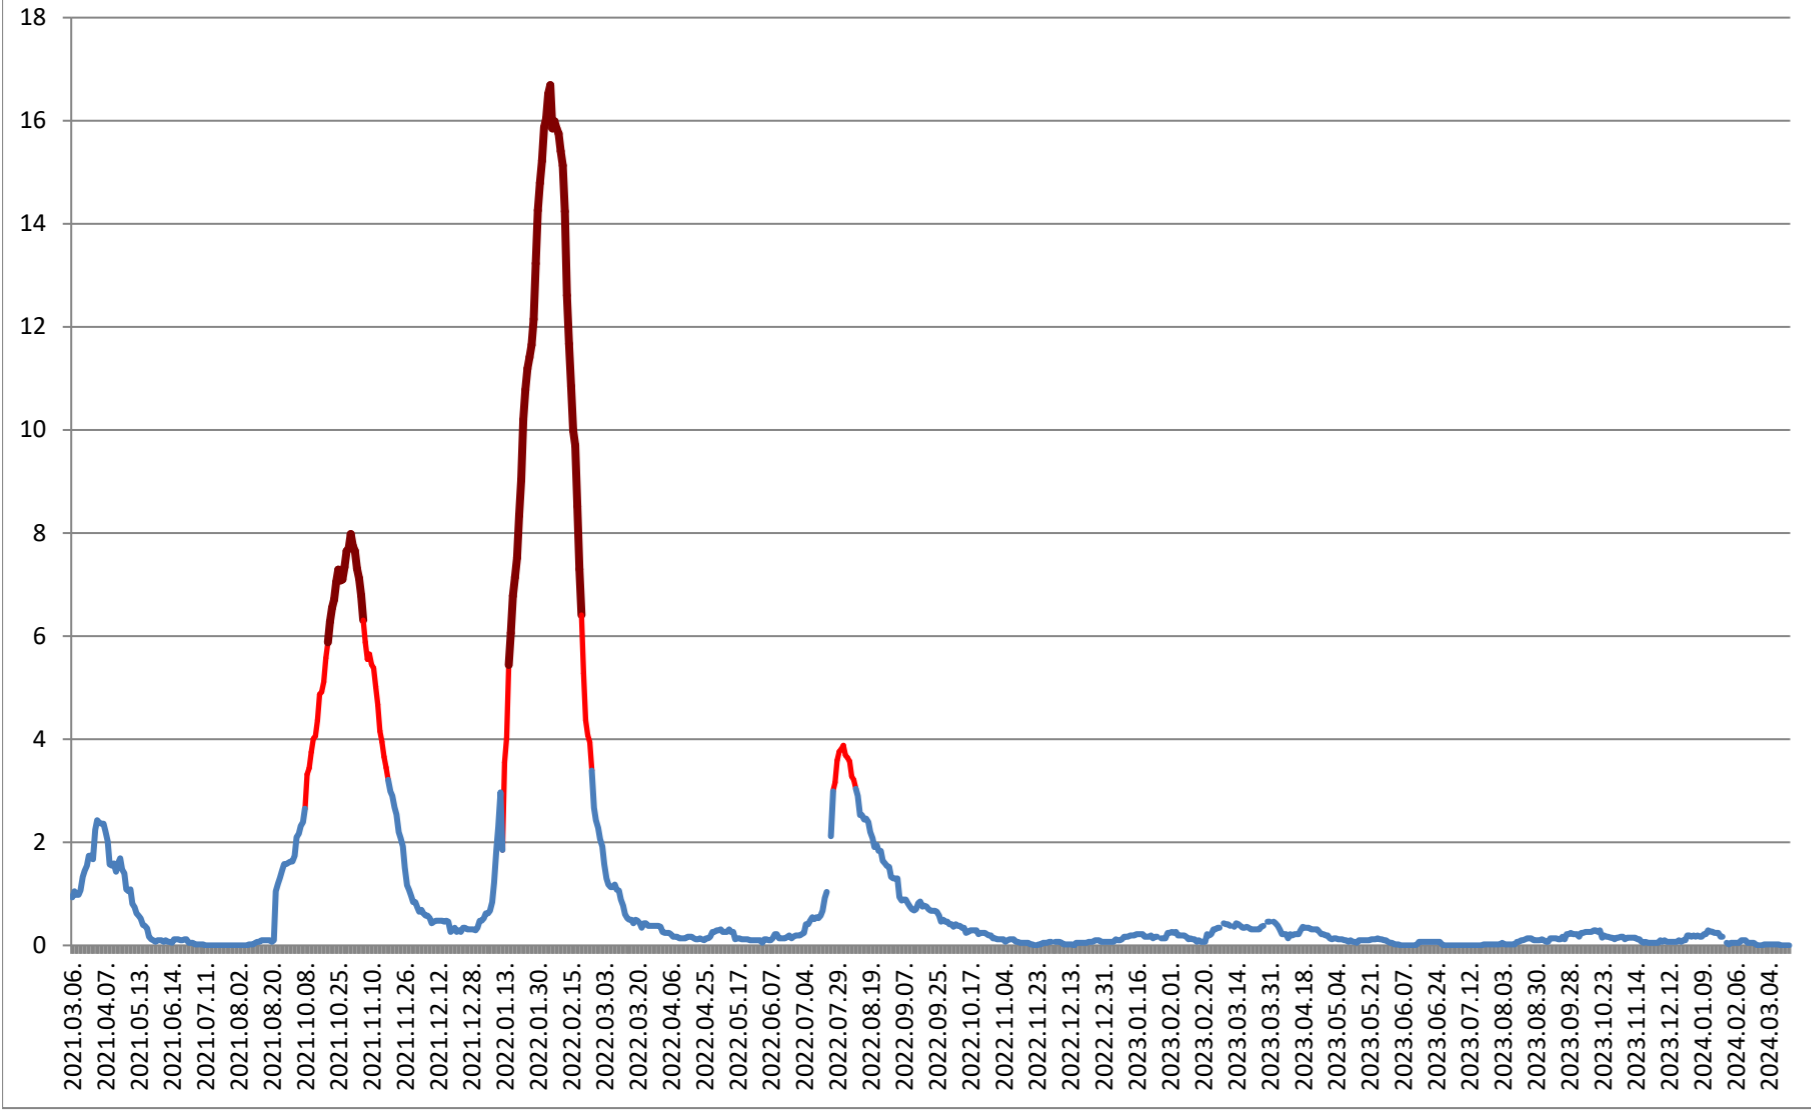

LUETA - Evolutia incidentei cumulate pe 14 zile la % de locuitori 2021.03.07. - 2024.03.21.

LUNCA DE JOS - Evolutia incidentei cumulate pe 14 zile la % de locuitori 2021.03.07. - 2024.03.21.

LUNCA DE SUS - Evolutia incidentei cumulate pe 14 zile la % de locuitori 2021.03.07. - 2024.03.21.

LUPENI - Evolutia incidentei cumulate pe 14 zile la % de locuitori 2021.03.07. - 2024.03.21.

MĂDĂRAȘ - Evolutia incidentei cumulate pe 14 zile la ‰ de locuitori 2021.03.07. - 2024.03.21.

MĂRTINIȘ - Evolutia incidentei cumulate pe 14 zile la ‰ de locuitori 2021.03.07. - 2024.03.21.

MEREȘTI - Evolutia incidentei cumulate pe 14 zile la ‰ de locuitori 2021.03.07. - 2024.03.21.

**MUNICIPIUL MIERCUREA-CIUC - Evolutia incidentei cumulate pe 14 zile
la ‰ de locuitori
2021.03.07. - 2024.03.21.**