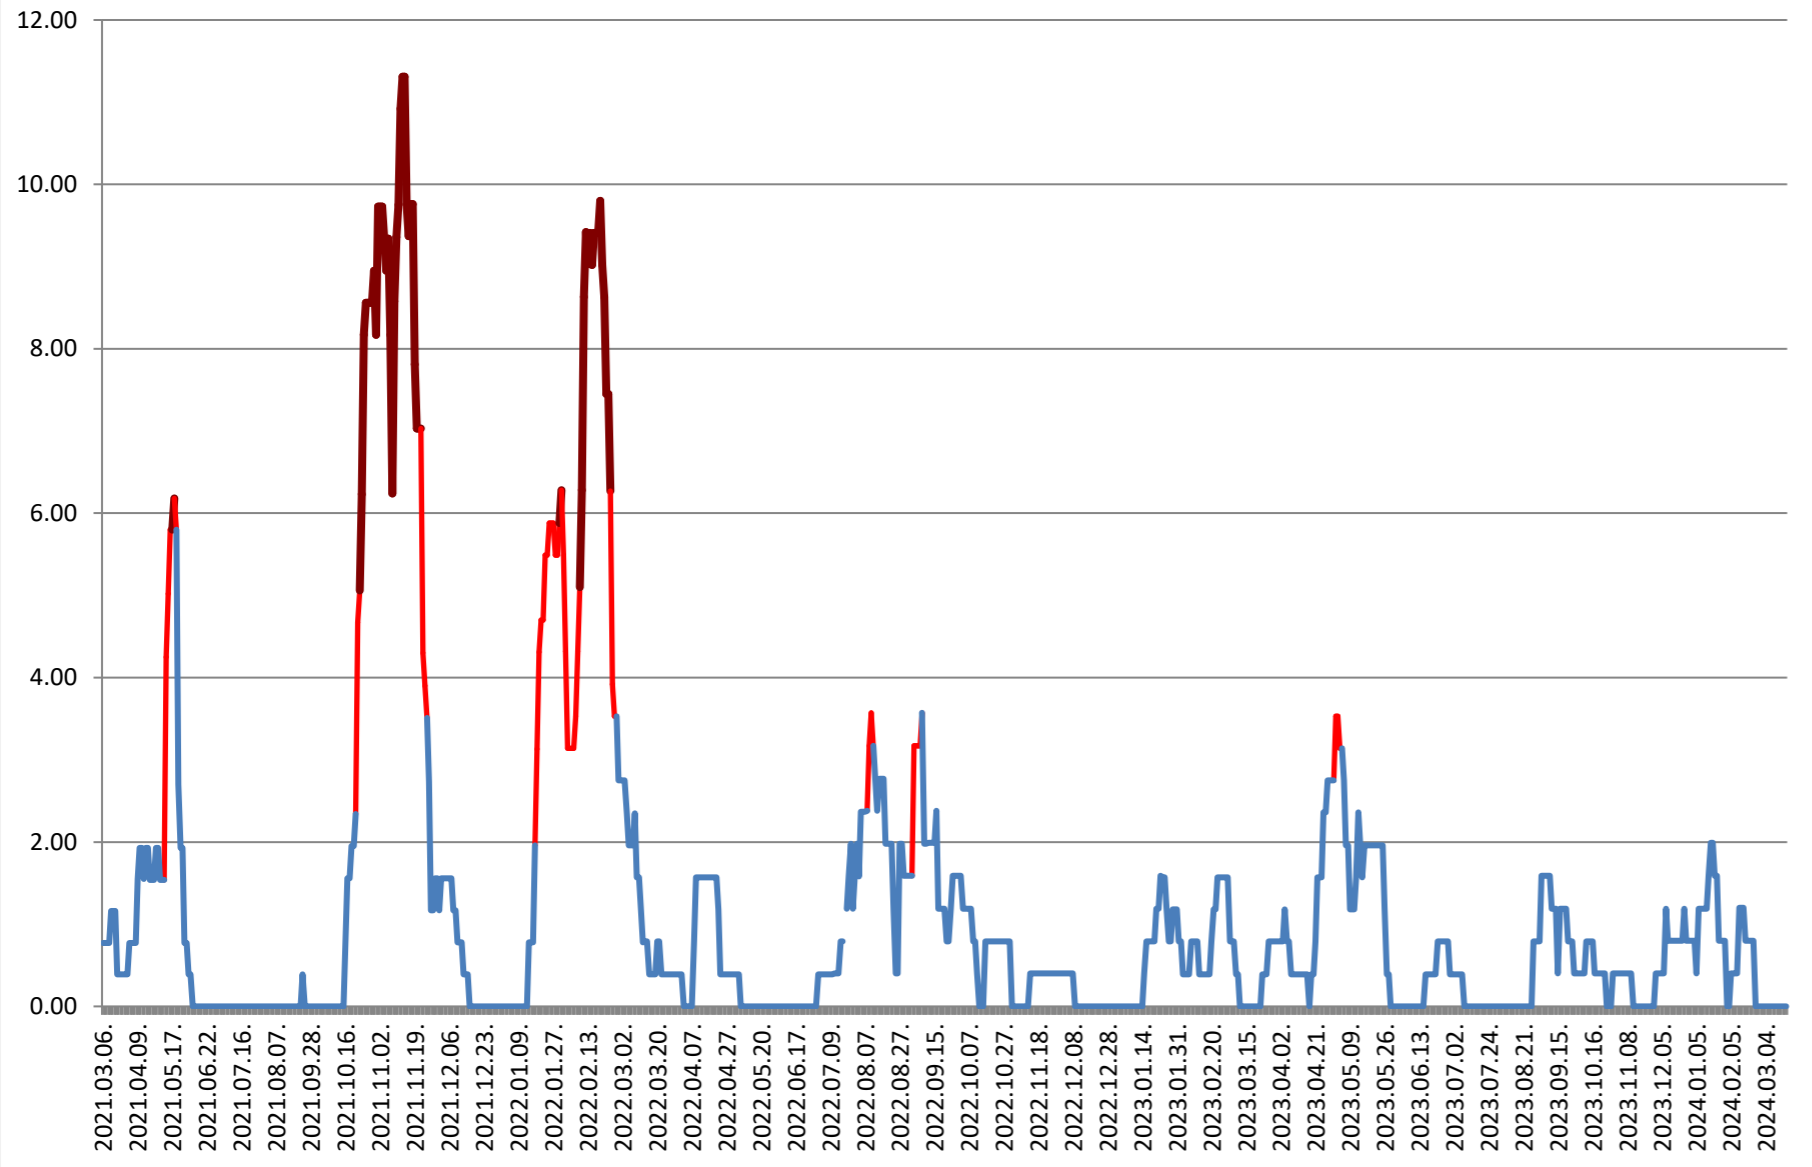

ATID - Evolutia incidentei cumulate pe 14 zile la % de locuitori 2021.03.07. - 2024.03.21.

AVRĂMEȘTI - Evolutia incidentei cumulate pe 14 zile la ‰ de locuitori 2021.03.07. - 2024.03.21.

ORAȘ BĂILE TUȘNAD - Evolutia incidentei cumulate pe 14 zile la % de locuitori

2021.03.07. - 2024.03.21.

ORAȘ BĂLAN - Evolutia incidentei cumulate pe 14 zile la % de locuitori 2021.03.07. - 2024.03.21.

BILBOR - Evolutia incidentei cumulate pe 14 zile la % de locuitori 2021.03.07. - 2024.03.21.

ORAȘ BORSEC - Evolutia incidentei cumulate pe 14 zile la ‰ de locuitori 2021.03.07. - 2024.03.21.

BRĂDEȘTI - Evolutia incidentei cumulate pe 14 zile la ‰ de locuitori 2021.03.07. - 2024.03.21.

CĂPĂLNIȚA - Evolutia incidentei cumulate pe 14 zile la % de locuitori 2021.03.07. - 2024.03.21.

CÂRȚA - Evolutia incidentei cumulate pe 14 zile la ‰ de locuitori 2021.03.07. - 2024.03.21.

CICEU - Evolutia incidentei cumulate pe 14 zile la % de locuitori 2021.03.07. - 2024.03.21.

CIUCSÂNGEORGIU - Evolutia incidentei cumulate pe 14 zile la ‰ de locuitori 2021.03.07. - 2024.03.21.