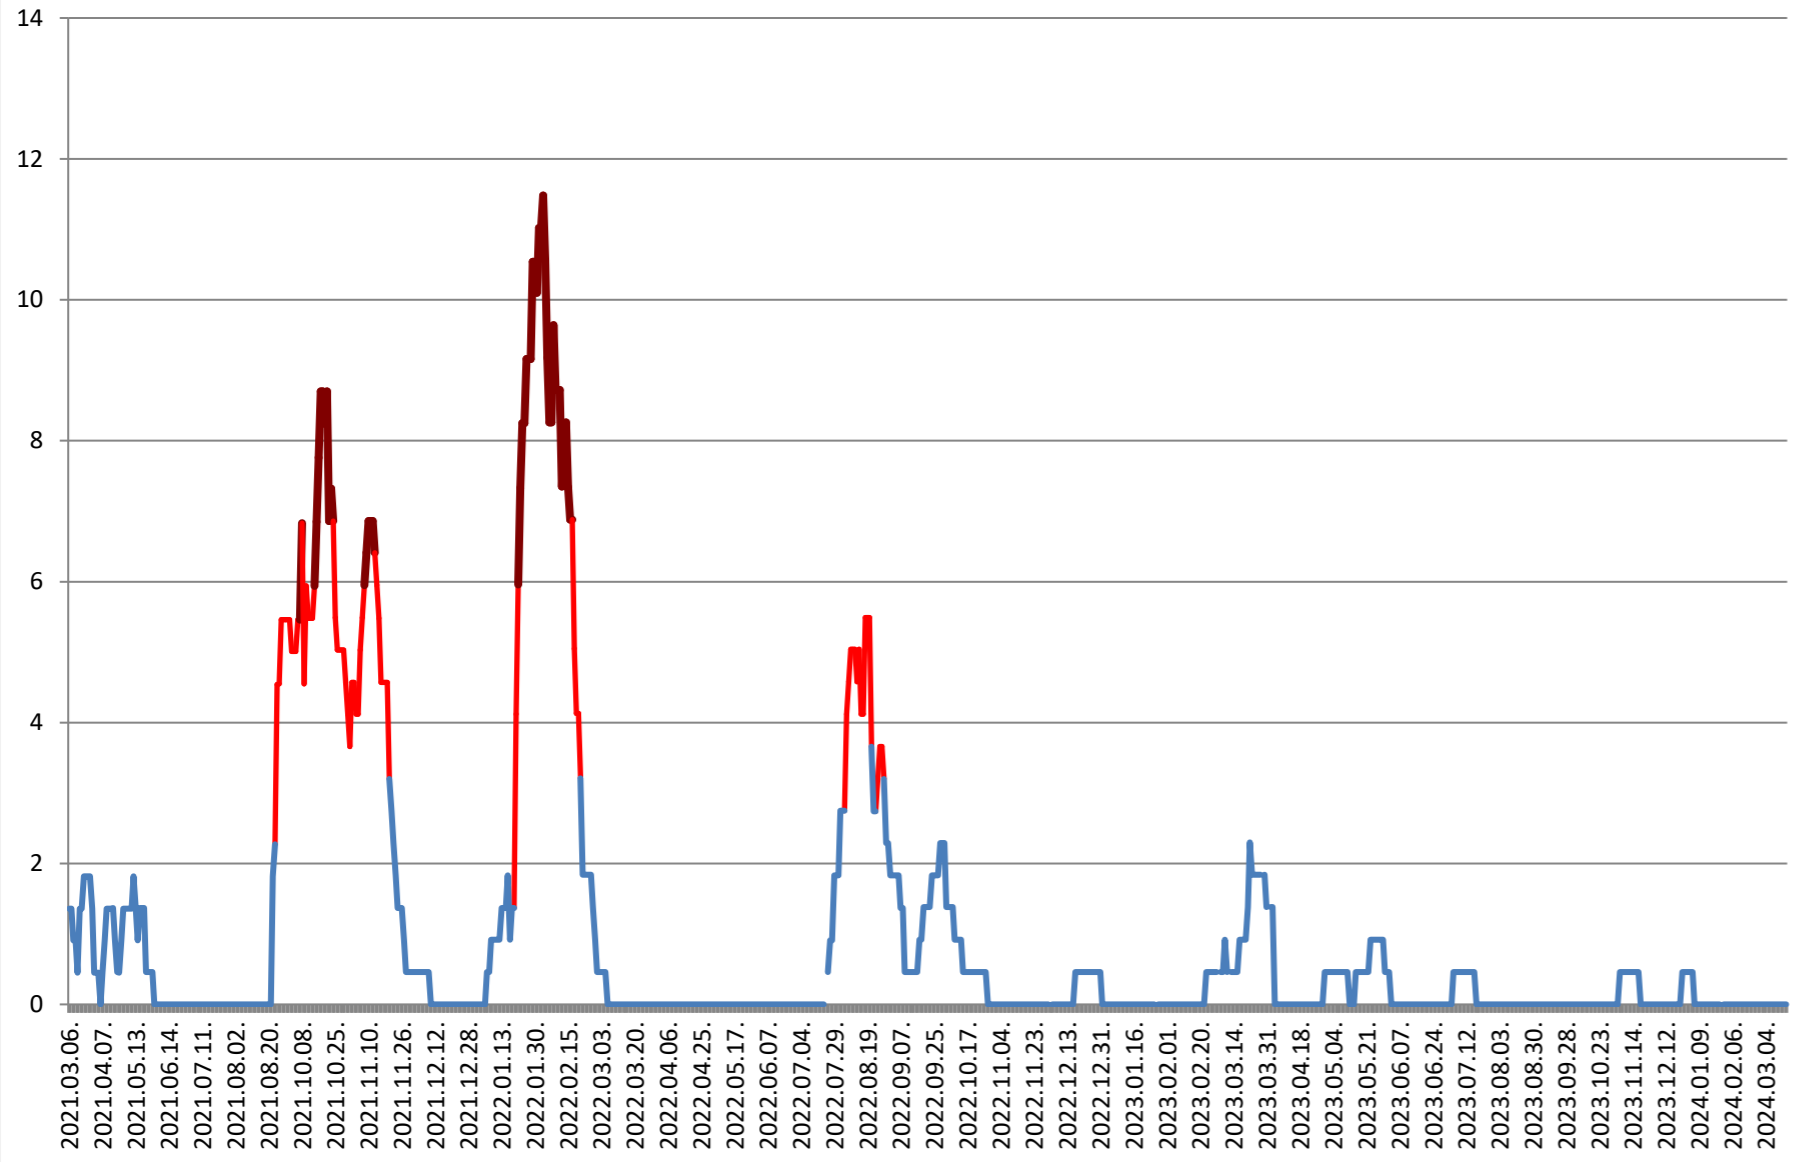

JOSENI - Evolutia incidentei cumulate pe 14 zile la ‰ de locuitori 2021.03.07. - 2024.03.21.

LĂZAREA - Evolutia incidentei cumulate pe 14 zile la % de locuitori 2021.03.07. - 2024.03.21.

LELICENI - Evolutia incidentei cumulate pe 14 zile la ‰ de locuitori
2021.03.07. - 2024.03.21.

LUETA - Evolutia incidentei cumulate pe 14 zile la % de locuitori 2021.03.07. - 2024.03.21.

LUNCA DE JOS - Evolutia incidentei cumulate pe 14 zile la % de locuitori 2021.03.07. - 2024.03.21.

LUNCA DE SUS - Evolutia incidentei cumulate pe 14 zile la % de locuitori 2021.03.07. - 2024.03.21.

LUPENI - Evolutia incidentei cumulate pe 14 zile la % de locuitori 2021.03.07. - 2024.03.21.

MĂDĂRAȘ - Evolutia incidentei cumulate pe 14 zile la ‰ de locuitori 2021.03.07. - 2024.03.21.

MĂRTINIȘ - Evolutia incidentei cumulate pe 14 zile la ‰ de locuitori 2021.03.07. - 2024.03.21.

MEREȘTI - Evolutia incidentei cumulate pe 14 zile la ‰ de locuitori 2021.03.07. - 2024.03.21.

**MUNICIPIUL MIERCUREA-CIUC - Evolutia incidentei cumulate pe 14 zile
la ‰ de locuitori
2021.03.07. - 2024.03.21.**