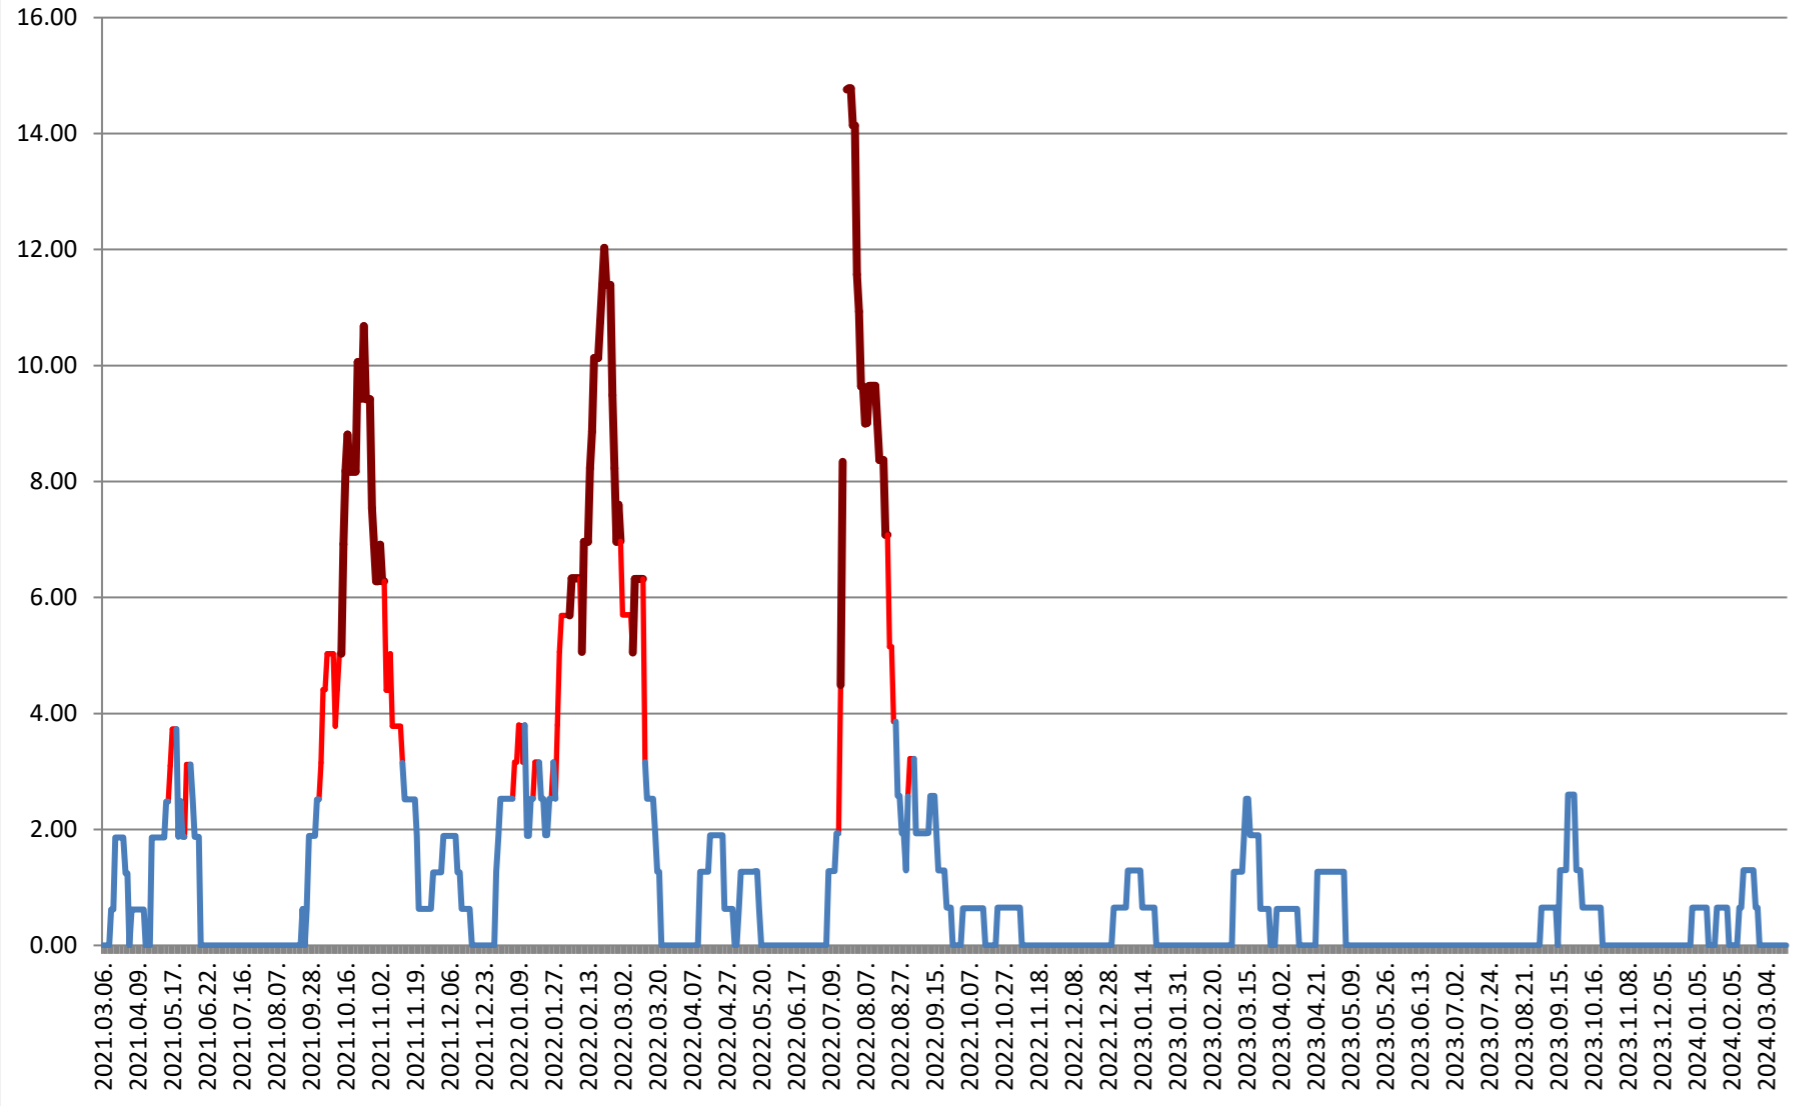

ATID - Evolutia incidentei cumulate pe 14 zile la % de locuitori 2021.03.07. - 2024.03.21.

AVRĂMEȘTI - Evolutia incidentei cumulate pe 14 zile la ‰ de locuitori 2021.03.07. - 2024.03.21.

ORAȘ BĂILE TUȘNAD - Evolutia incidentei cumulate pe 14 zile la % de locuitori

2021.03.07. - 2024.03.21.

ORAȘ BĂLAN - Evolutia incidentei cumulate pe 14 zile la % de locuitori 2021.03.07. - 2024.03.21.

BILBOR - Evolutia incidentei cumulate pe 14 zile la % de locuitori 2021.03.07. - 2024.03.21.

ORAȘ BORSEC - Evolutia incidentei cumulate pe 14 zile la ‰ de locuitori 2021.03.07. - 2024.03.21.

BRĂDEȘTI - Evolutia incidentei cumulate pe 14 zile la ‰ de locuitori 2021.03.07. - 2024.03.21.

CĂPĂLNIȚA - Evolutia incidentei cumulate pe 14 zile la % de locuitori 2021.03.07. - 2024.03.21.

CÂRȚA - Evolutia incidentei cumulate pe 14 zile la ‰ de locuitori 2021.03.07. - 2024.03.21.

CICEU - Evolutia incidentei cumulate pe 14 zile la % de locuitori 2021.03.07. - 2024.03.21.

CIUCSÂNGEORGIU - Evolutia incidentei cumulate pe 14 zile la ‰ de locuitori 2021.03.07. - 2024.03.21.