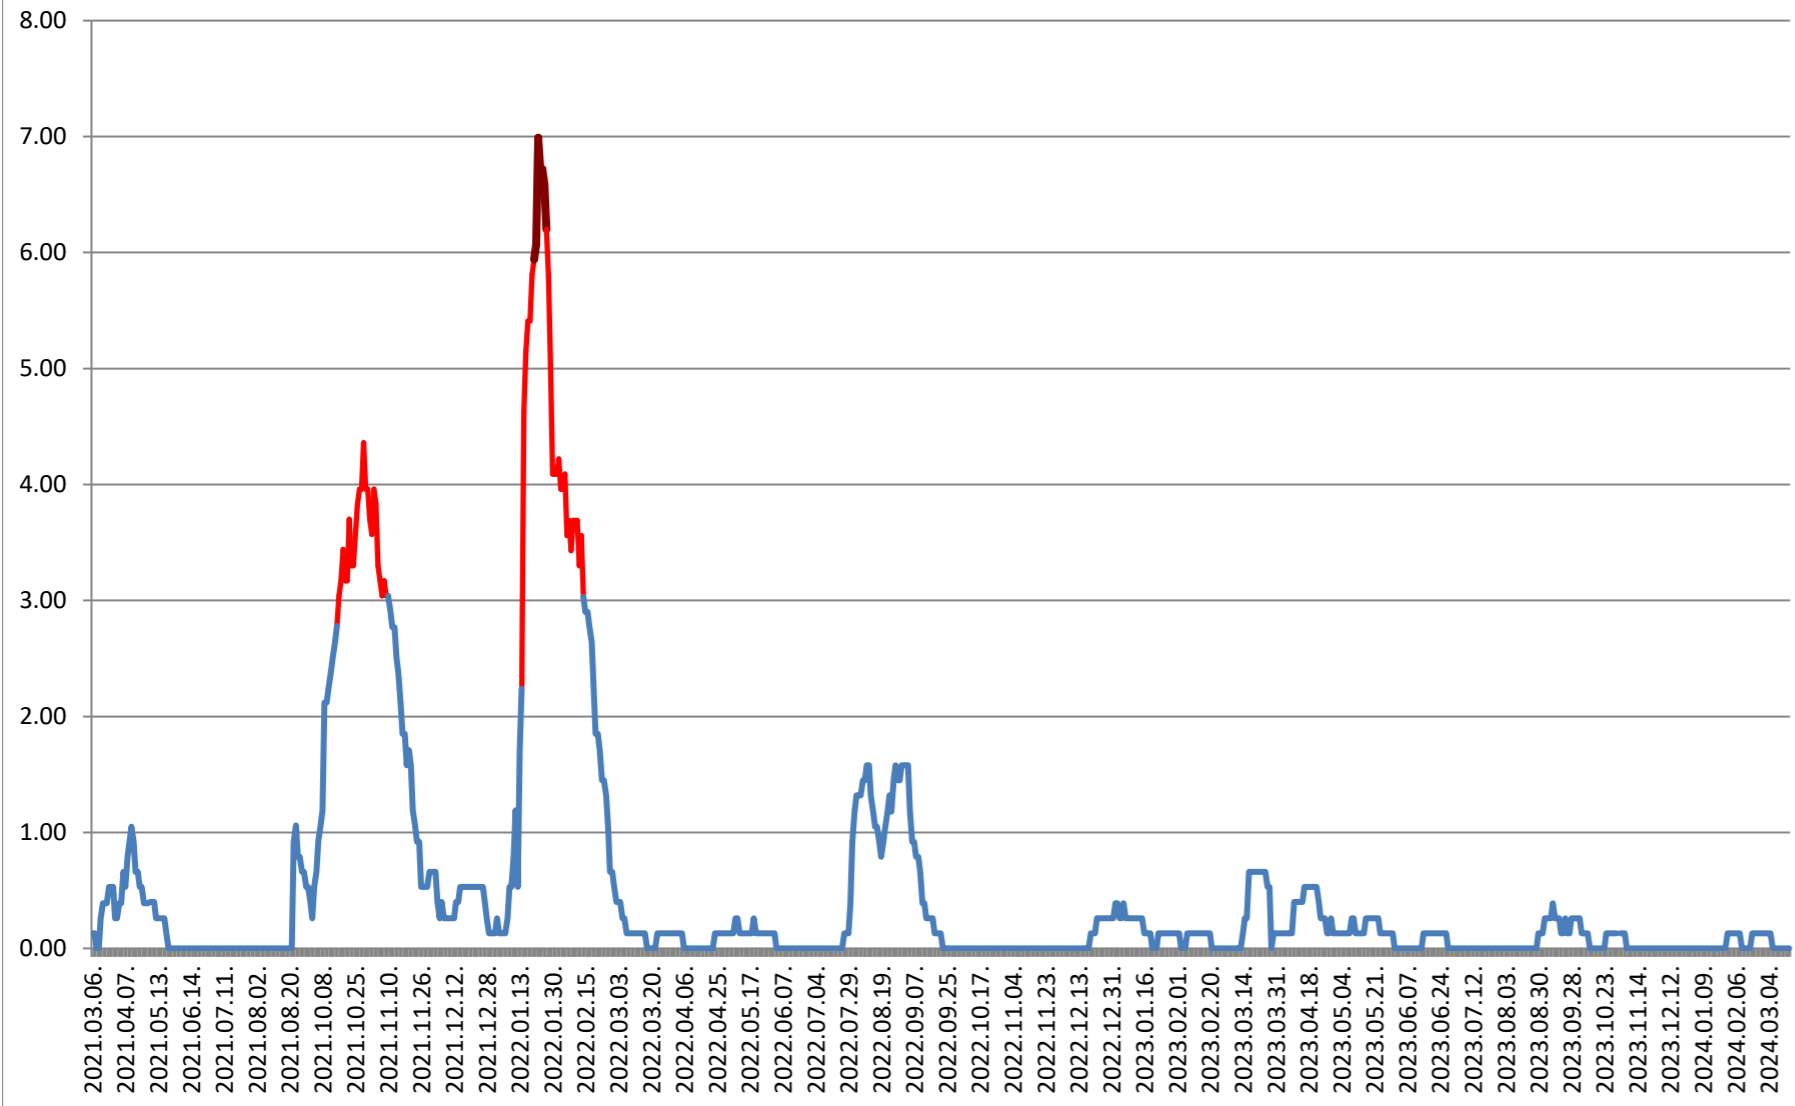

TUȘNAD - Evolutia incidentei cumulate pe 14 zile la ‰ de locuitori 2021.03.07. - 2024.03.21.

ULIEȘ - Evolutia incidentei cumulate pe 14 zile la % de locuitori 2021.03.07. - 2024.03.21.

VĂRȘAG - Evolutia incidentei cumulate pe 14 zile la ‰ de locuitori 2021.03.07. - 2024.03.21.

ORAȘ VLĂHIȚA - Evolutia incidentei cumulate pe 14 zile la ‰ de locuitori

2021.03.07. - 2024.03.21.

VOȘLĂBENI - Evolutia incidentei cumulate pe 14 zile la % de locuitori
2021.03.07. - 2024.03.21.

ZETEA - Evolutia incidentei cumulate pe 14 zile la % de locuitori 2021.03.07. - 2024.03.21.