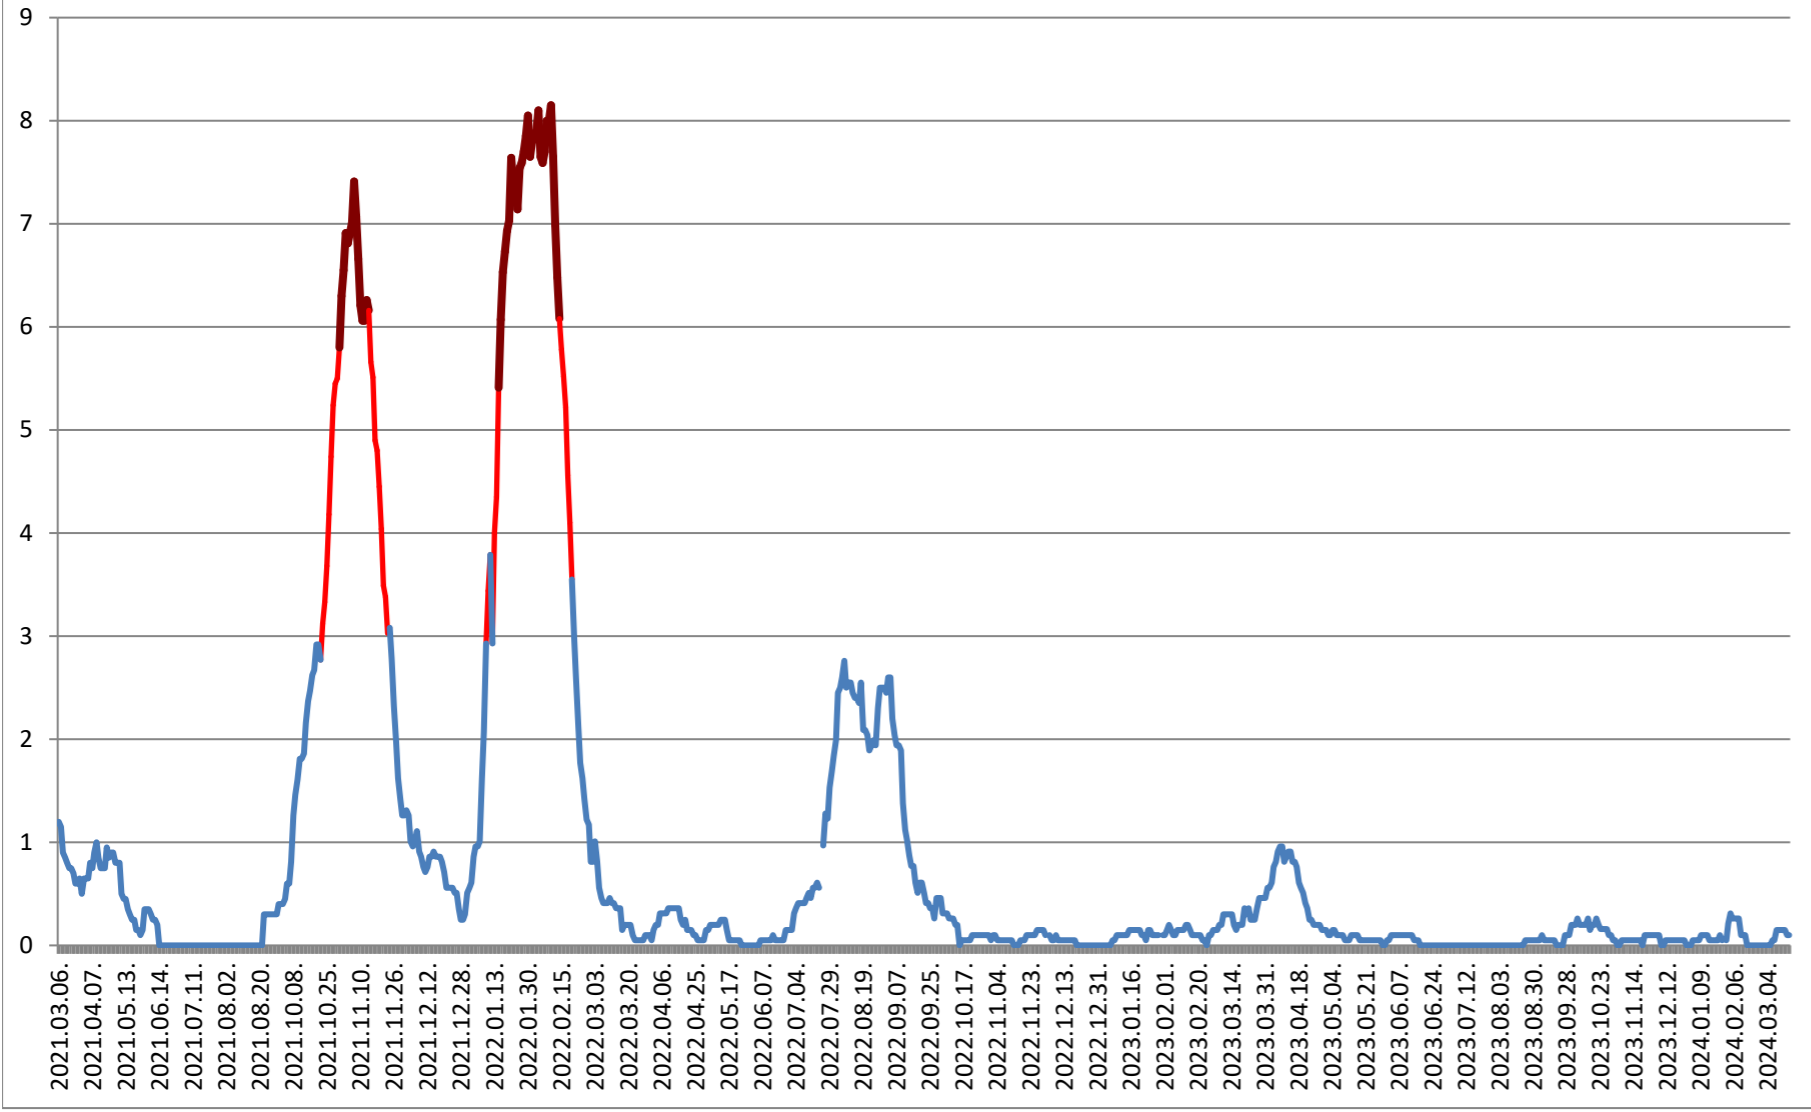

DĂNEȘTI - Evolutia incidentei cumulate pe 14 zile la % de locuitori 2021.03.07. - 2024.03.21.

DÂRJIU - Evolutia incidentei cumulate pe 14 zile la % de locuitori 2021.03.07. - 2024.03.21.

DEALU - Evolutia incidentei cumulate pe 14 zile la ‰ de locuitori 2021.03.07. - 2024.03.21.

DITRĂU - Evolutia incidentei cumulate pe 14 zile la % de locuitori 2021.03.07. - 2024.03.21.

FELICENI - Evolutia incidentei cumulate pe 14 zile la % de locuitori
2021.03.07. - 2024.03.21.

FRUMOASA - Evolutia incidentei cumulate pe 14 zile la ‰ de locuitori 2021.03.07. - 2024.03.21.

GĂLĂUȚAȘ - Evolutia incidentei cumulate pe 14 zile la % de locuitori 2021.03.07. - 2024.03.21.

**MUNICIPIUL GHEORGHENI - Evolutia incidentei cumulate pe 14 zile la %
de locuitori
2021.03.07. - 2024.03.21.**

JOSENI - Evolutia incidentei cumulate pe 14 zile la ‰ de locuitori 2021.03.07. - 2024.03.21.

LĂZAREA - Evolutia incidentei cumulate pe 14 zile la % de locuitori 2021.03.07. - 2024.03.21.

LELICENI - Evolutia incidentei cumulate pe 14 zile la ‰ de locuitori
2021.03.07. - 2024.03.21.