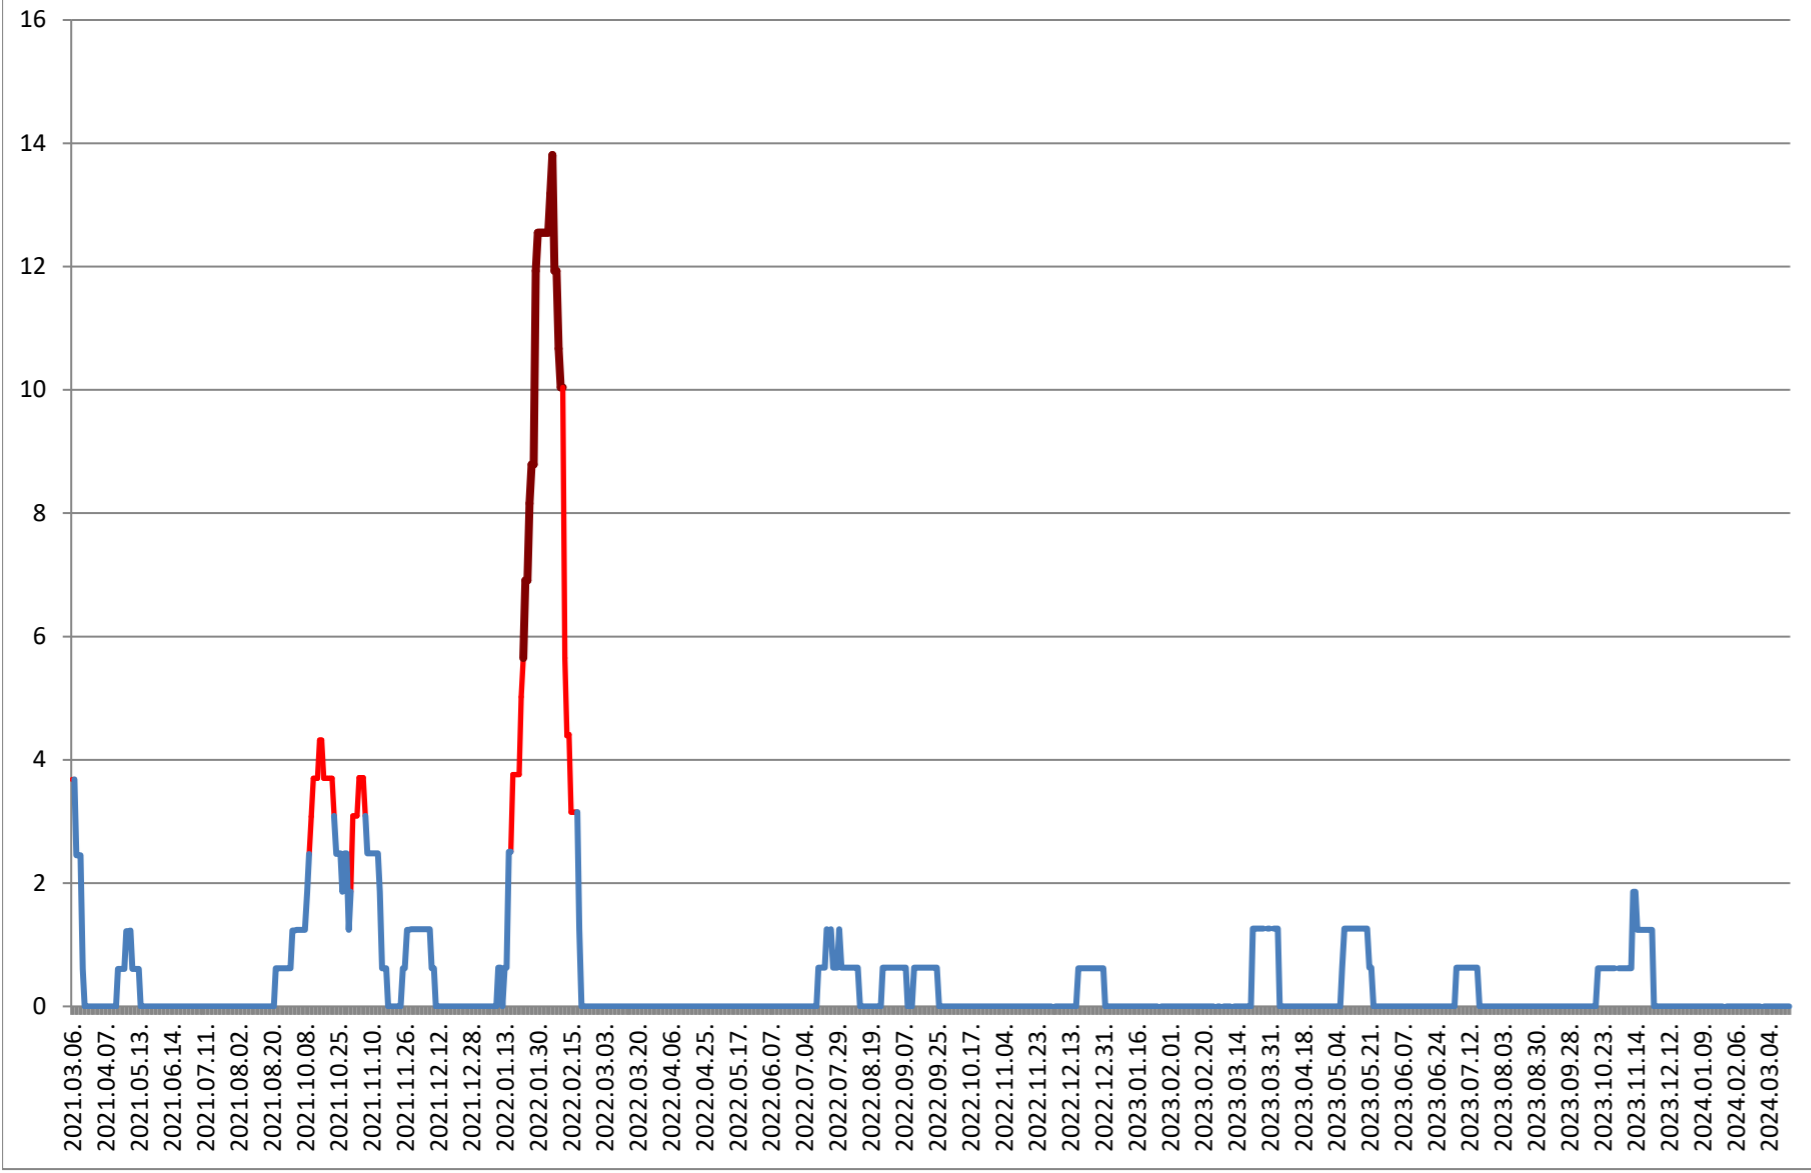

PLĂIEȘII DE JOS - Evolutia incidentei cumulate pe 14 zile la ‰ de locuitori
2021.03.07. - 2024.03.21.

PORUMBENI - Evolutia incidentei cumulate pe 14 zile la % de locuitori 2021.03.07. - 2024.03.21.

PRAID - Evolutia incidentei cumulate pe 14 zile la ‰ de locuitori 2021.03.07. - 2024.03.21.

RACU - Evolutia incidentei cumulate pe 14 zile la % de locuitori 2021.03.07. - 2024.03.21.

REMETEA - Evolutia incidentei cumulate pe 14 zile la % de locuitori 2021.03.07. - 2024.03.21.

SĂCEL - Evolutia incidentei cumulate pe 14 zile la % de locuitori 2021.03.07. - 2024.03.21.