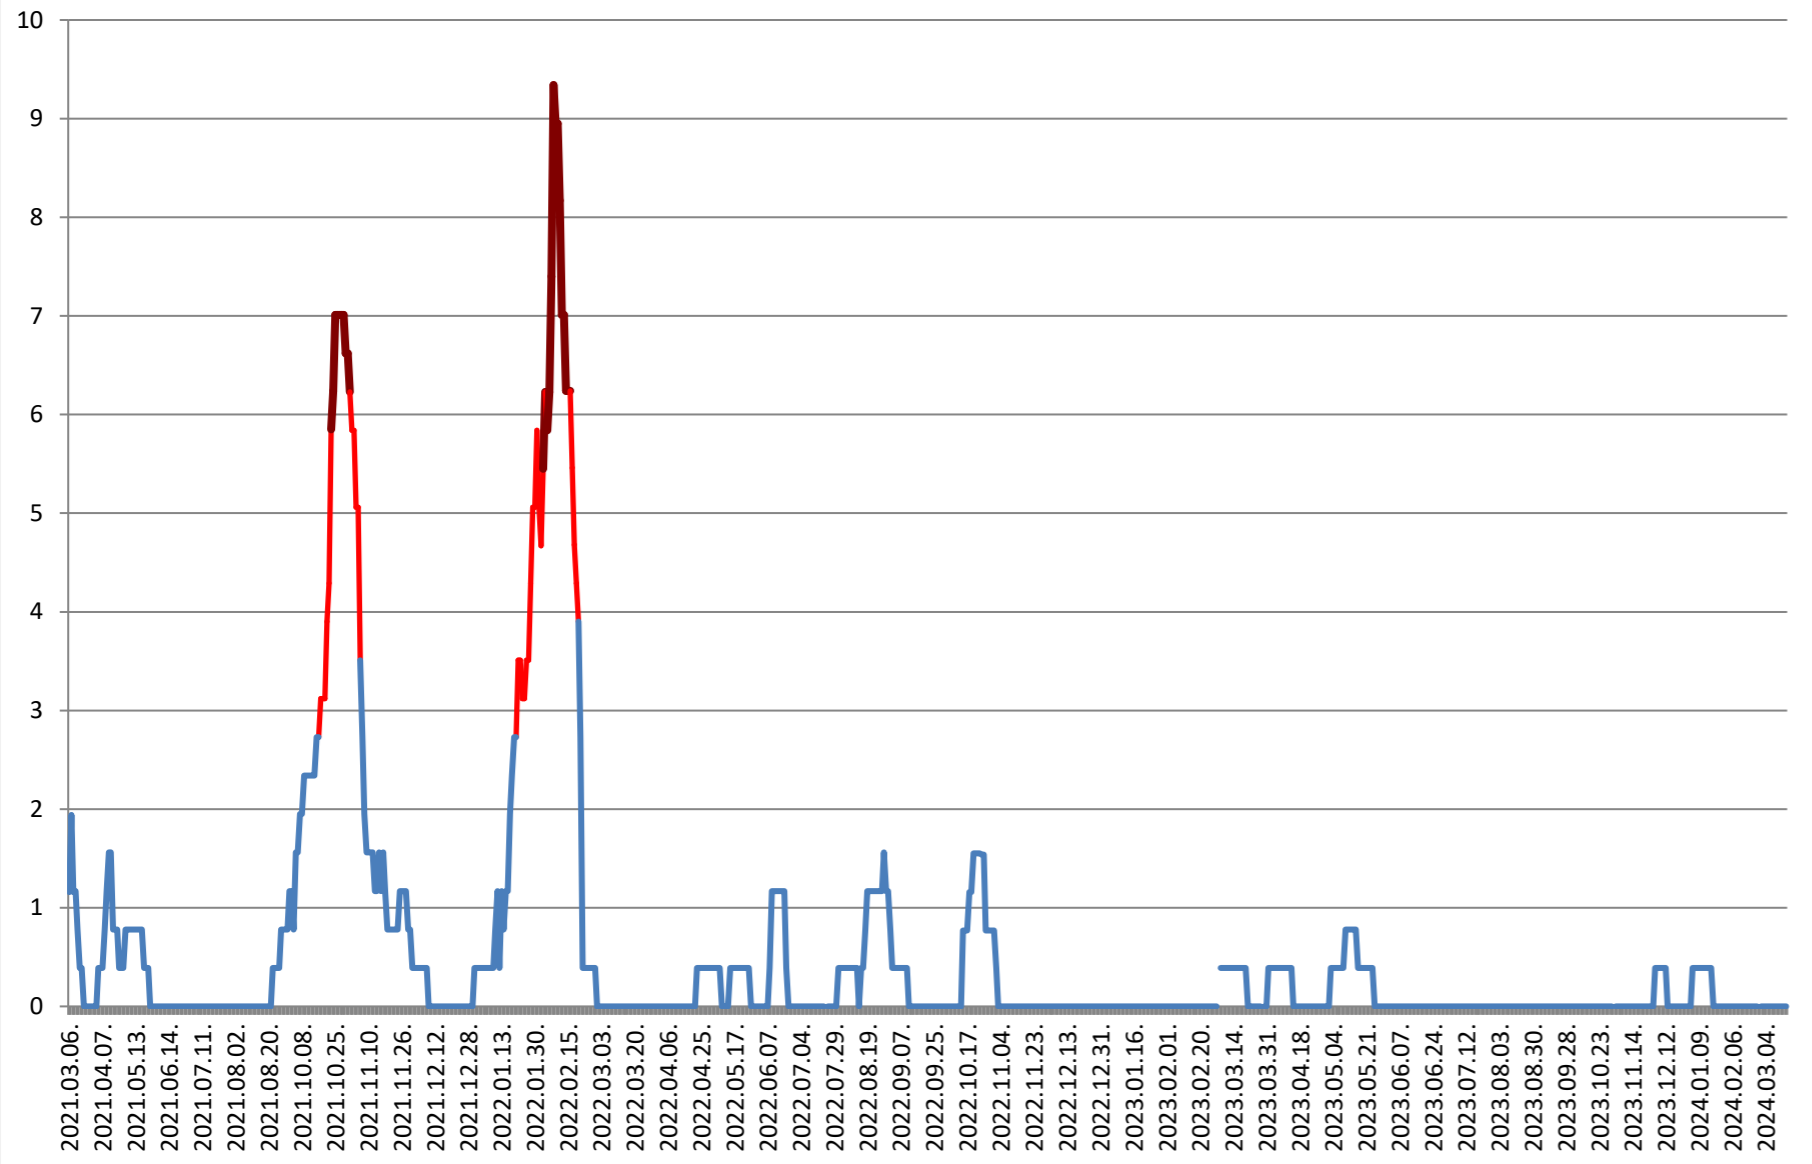

TOMEȘTI - Evolutia incidentei cumulate pe 14 zile la % de locuitori 2021.03.07. - 2024.03.21.