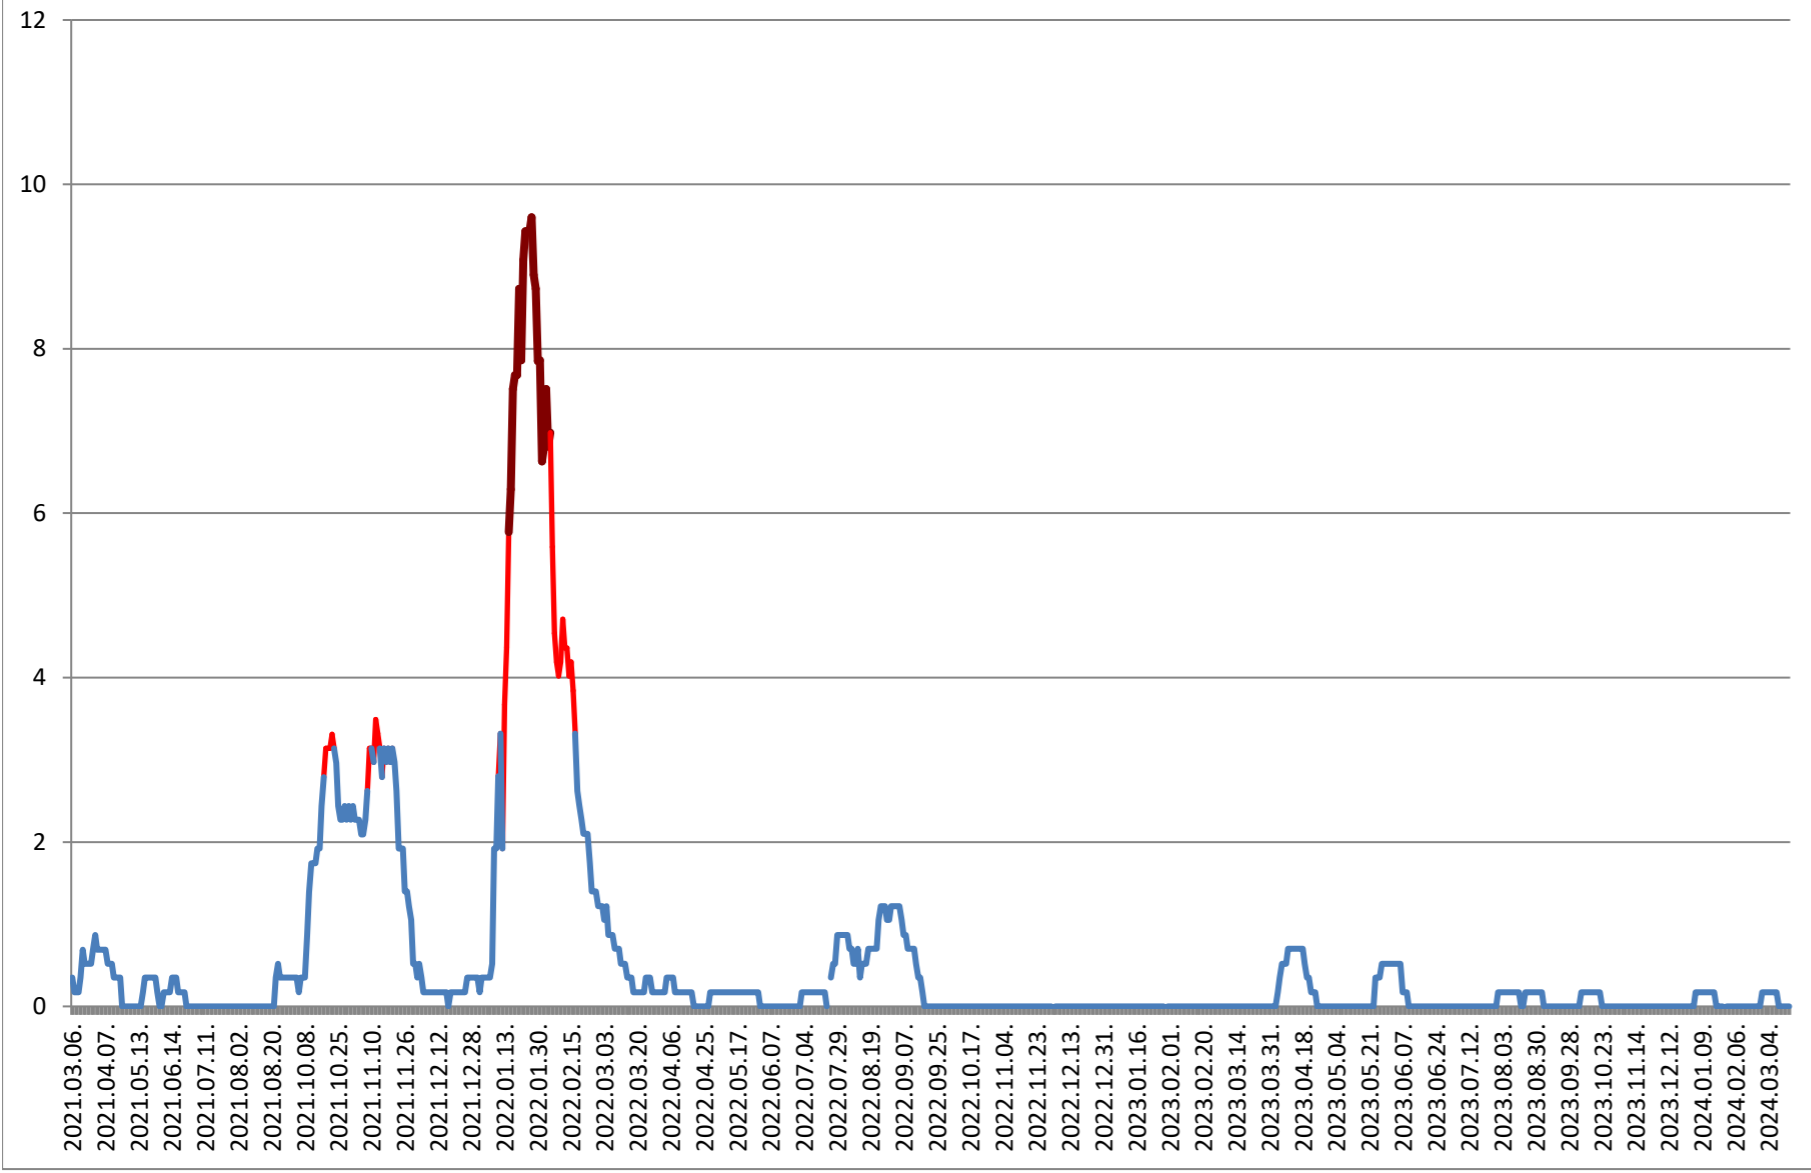

DĂNEȘTI - Evolutia incidentei cumulate pe 14 zile la % de locuitori 2021.03.07. - 2024.03.21.

DÂRJIU - Evolutia incidentei cumulate pe 14 zile la % de locuitori 2021.03.07. - 2024.03.21.

DEALU - Evolutia incidentei cumulate pe 14 zile la ‰ de locuitori 2021.03.07. - 2024.03.21.

DITRĂU - Evolutia incidentei cumulate pe 14 zile la % de locuitori 2021.03.07. - 2024.03.21.

FELICENI - Evolutia incidentei cumulate pe 14 zile la % de locuitori
2021.03.07. - 2024.03.21.

FRUMOASA - Evolutia incidentei cumulate pe 14 zile la ‰ de locuitori 2021.03.07. - 2024.03.21.

GĂLĂUȚAȘ - Evolutia incidentei cumulate pe 14 zile la % de locuitori 2021.03.07. - 2024.03.21.

**MUNICIPIUL GHEORGHENI - Evolutia incidentei cumulate pe 14 zile la %
de locuitori
2021.03.07. - 2024.03.21.**

JOSENI - Evolutia incidentei cumulate pe 14 zile la ‰ de locuitori 2021.03.07. - 2024.03.21.

LĂZAREA - Evolutia incidentei cumulate pe 14 zile la % de locuitori 2021.03.07. - 2024.03.21.

LELICENI - Evolutia incidentei cumulate pe 14 zile la ‰ de locuitori
2021.03.07. - 2024.03.21.