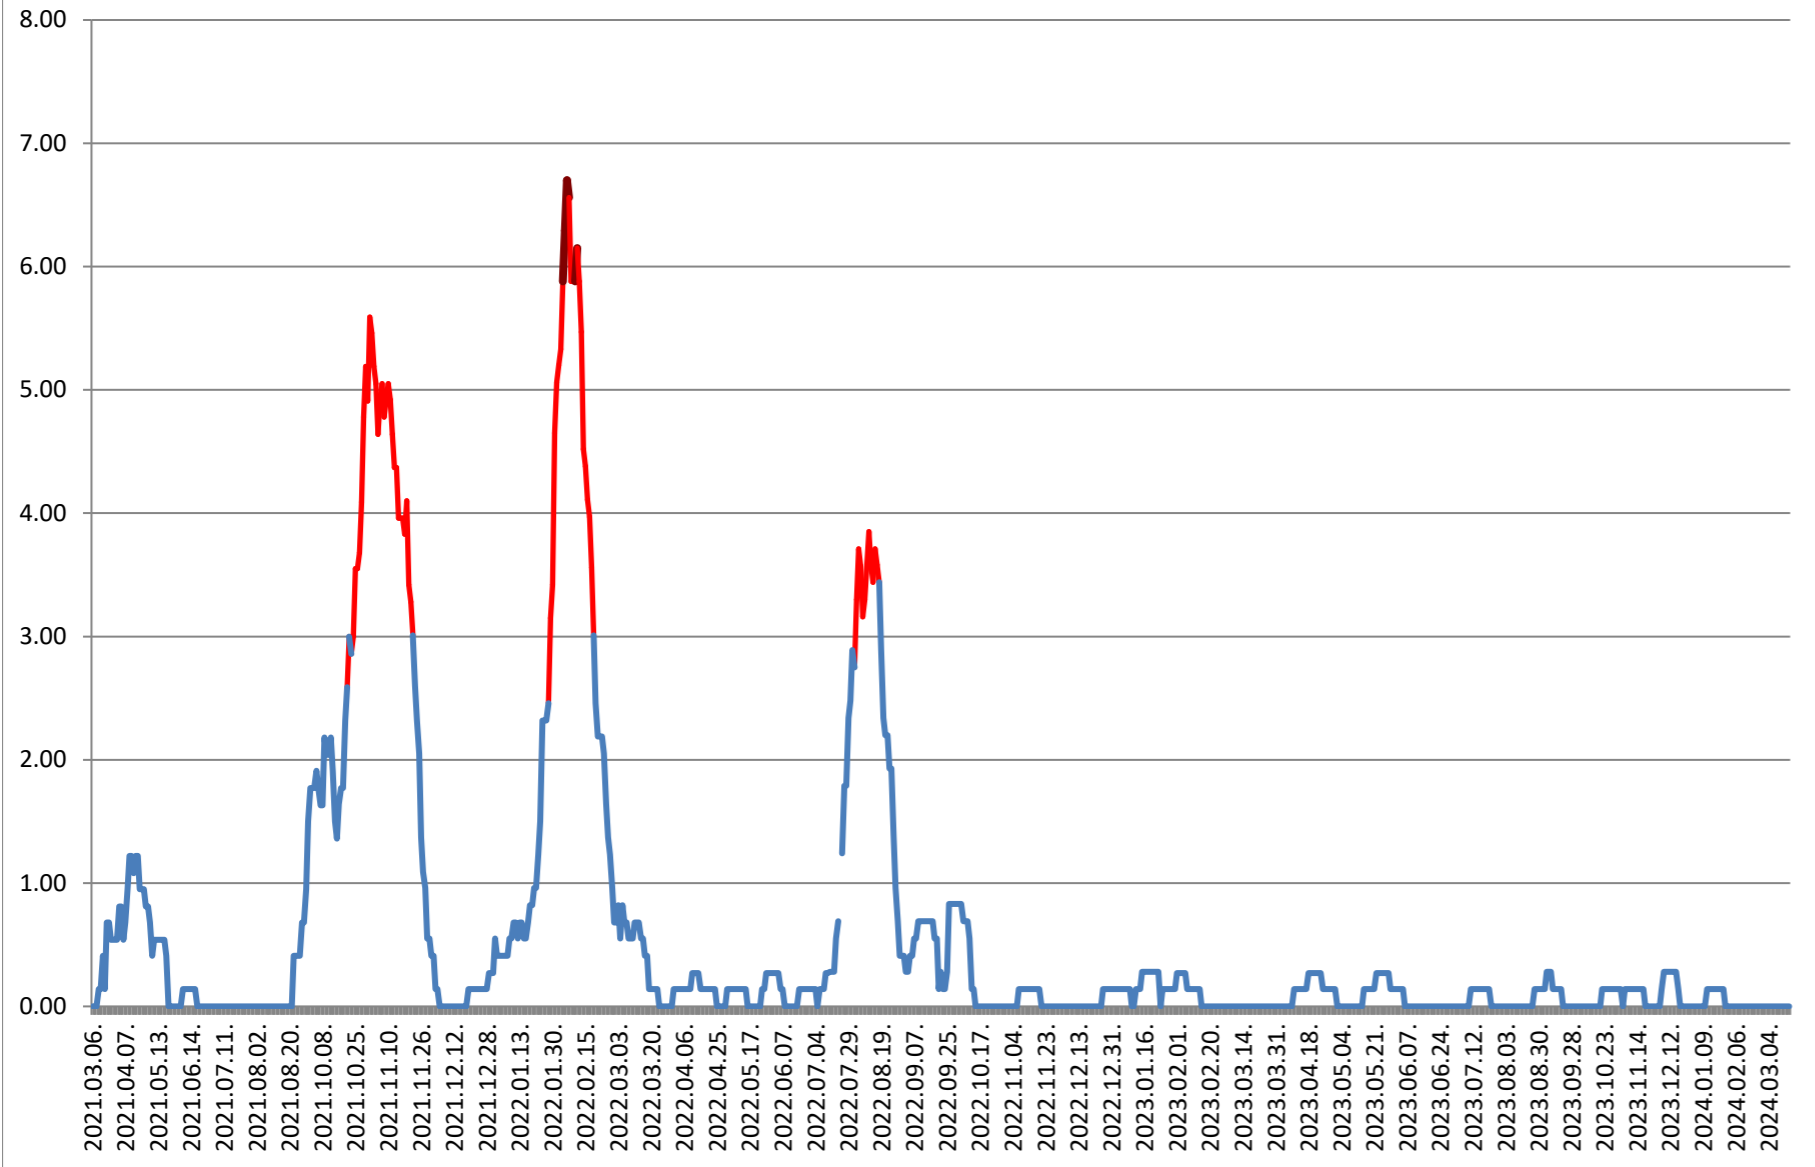

ATID - Evolutia incidentei cumulate pe 14 zile la % de locuitori 2021.03.07. - 2024.03.21.

AVRĂMEȘTI - Evolutia incidentei cumulate pe 14 zile la ‰ de locuitori 2021.03.07. - 2024.03.21.

ORAȘ BĂILE TUȘNAD - Evolutia incidentei cumulate pe 14 zile la % de locuitori

2021.03.07. - 2024.03.21.

ORAȘ BĂLAN - Evolutia incidentei cumulate pe 14 zile la % de locuitori 2021.03.07. - 2024.03.21.

BILBOR - Evolutia incidentei cumulate pe 14 zile la % de locuitori 2021.03.07. - 2024.03.21.

ORAȘ BORSEC - Evolutia incidentei cumulate pe 14 zile la ‰ de locuitori 2021.03.07. - 2024.03.21.

BRĂDEȘTI - Evolutia incidentei cumulate pe 14 zile la ‰ de locuitori 2021.03.07. - 2024.03.21.

CĂPĂLNIȚA - Evolutia incidentei cumulate pe 14 zile la % de locuitori 2021.03.07. - 2024.03.21.

CÂRȚA - Evolutia incidentei cumulate pe 14 zile la ‰ de locuitori 2021.03.07. - 2024.03.21.

CICEU - Evolutia incidentei cumulate pe 14 zile la % de locuitori 2021.03.07. - 2024.03.21.

CIUCSÂNGEORGIU - Evolutia incidentei cumulate pe 14 zile la ‰ de locuitori 2021.03.07. - 2024.03.21.