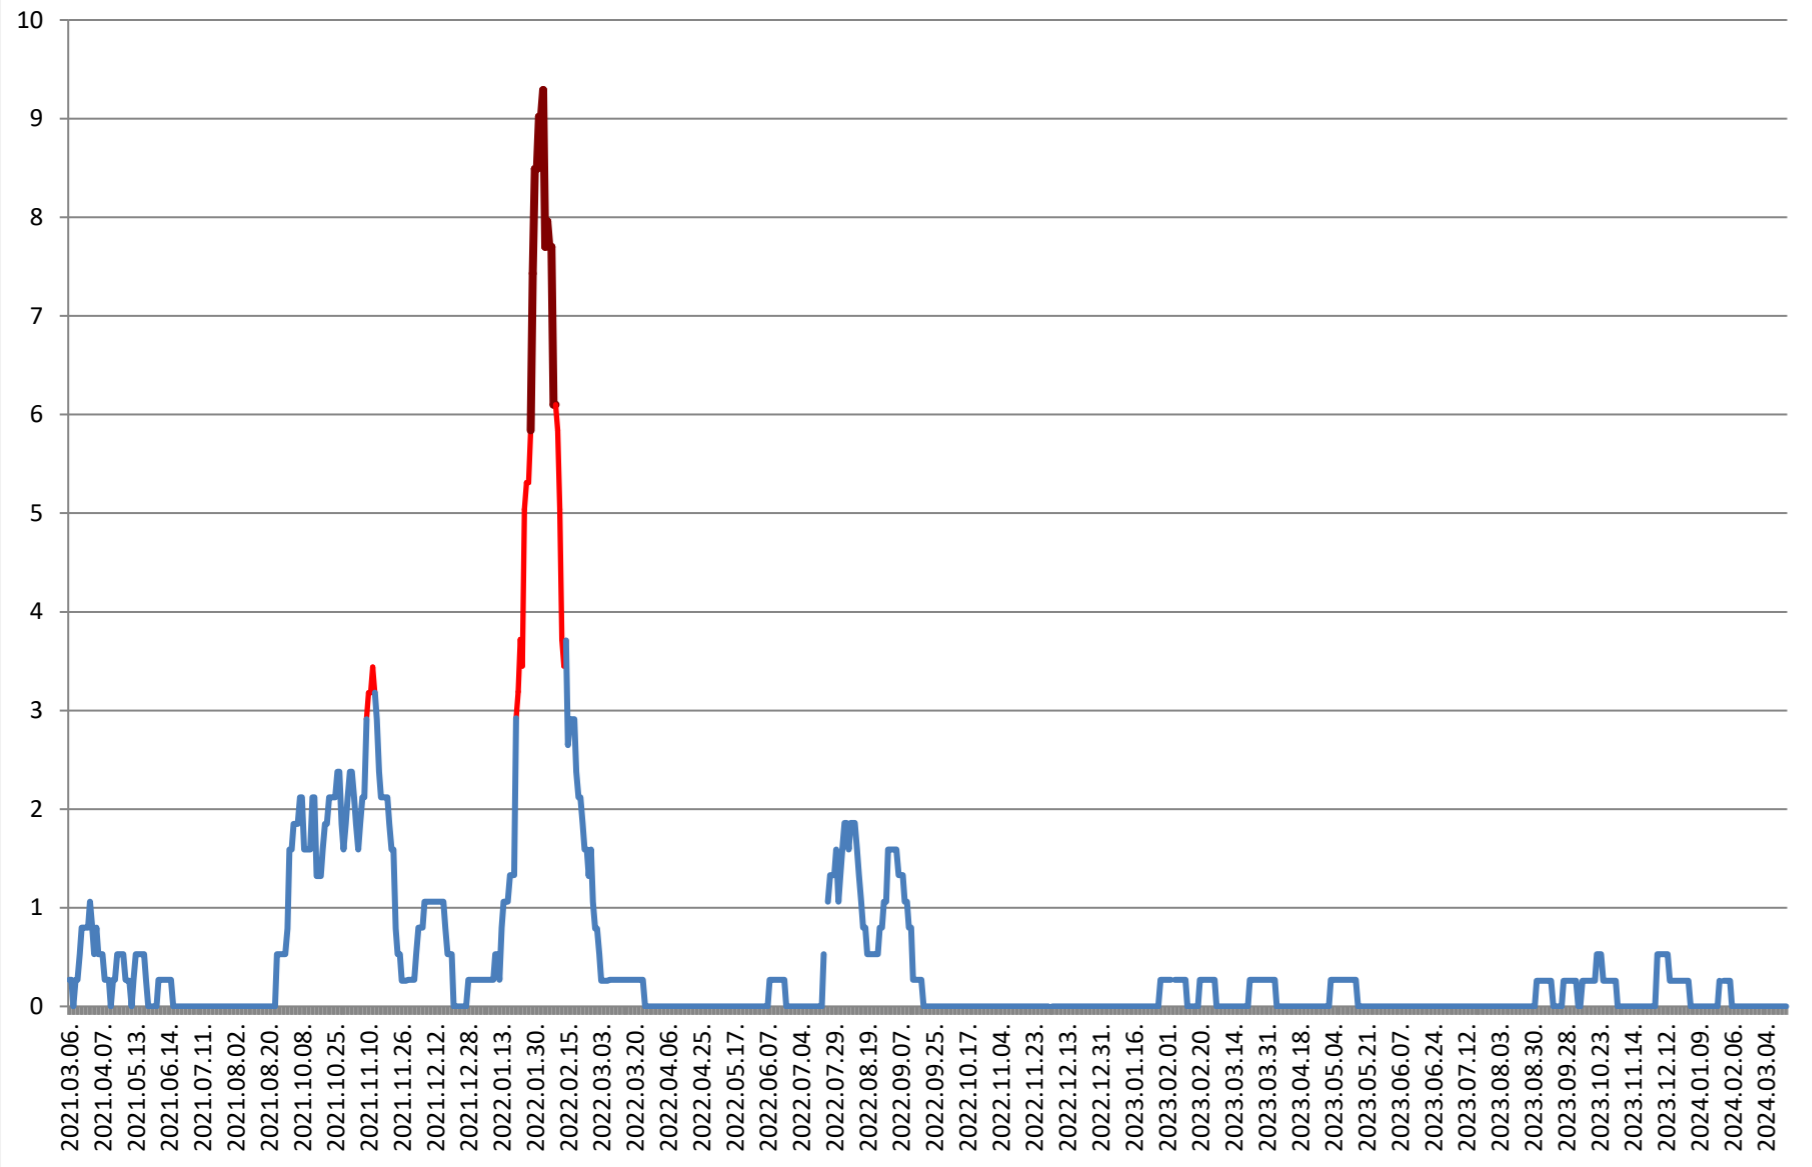

ORAȘ BORSEC - Evolutia incidentei cumulate pe 14 zile la ‰ de locuitori 2021.03.07. - 2024.03.21.

BRĂDEȘTI - Evolutia incidentei cumulate pe 14 zile la ‰ de locuitori 2021.03.07. - 2024.03.21.

CĂPĂLNIȚA - Evolutia incidentei cumulate pe 14 zile la % de locuitori 2021.03.07. - 2024.03.21.

COZMENI - Evolutia incidentei cumulate pe 14 zile la % de locuitori 2021.03.07. - 2024.03.21.

**ORAȘ CRISTURU SECUIESC - Evolutia incidentei cumulate pe 14 zile la ‰
de locuitori
2021.03.07. - 2024.03.21.**

DĂNEȘTI - Evolutia incidentei cumulate pe 14 zile la % de locuitori 2021.03.07. - 2024.03.21.

DÂRJIU - Evolutia incidentei cumulate pe 14 zile la % de locuitori 2021.03.07. - 2024.03.21.

DEALU - Evolutia incidentei cumulate pe 14 zile la ‰ de locuitori 2021.03.07. - 2024.03.21.

DITRĂU - Evolutia incidentei cumulate pe 14 zile la % de locuitori 2021.03.07. - 2024.03.21.

FELICENI - Evolutia incidentei cumulate pe 14 zile la % de locuitori
2021.03.07. - 2024.03.21.

FRUMOASA - Evolutia incidentei cumulate pe 14 zile la ‰ de locuitori 2021.03.07. - 2024.03.21.