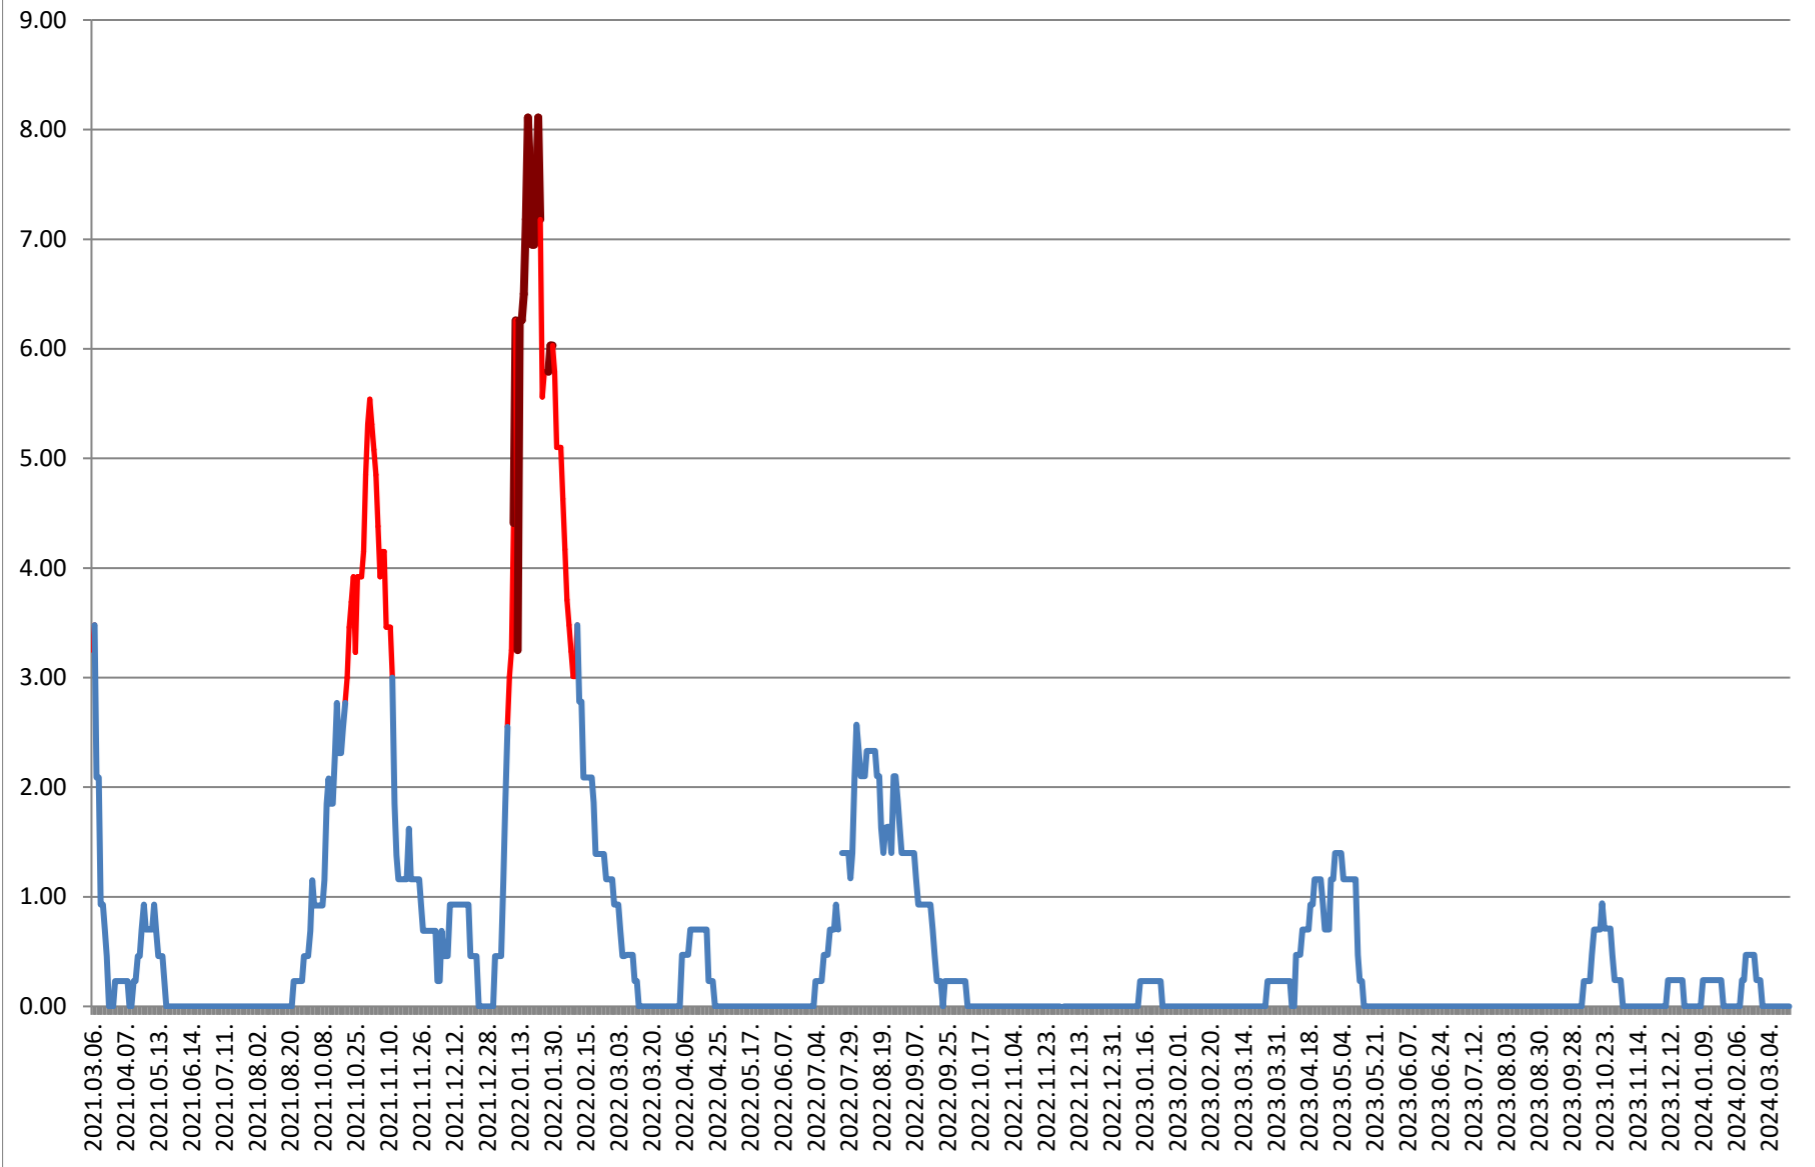

2021.03.07. - 2024.03.21.

ORAȘ BĂLAN - Evolutia incidentei cumulate pe 14 zile la % de locuitori 2021.03.07. - 2024.03.21.

BILBOR - Evolutia incidentei cumulate pe 14 zile la % de locuitori 2021.03.07. - 2024.03.21.

ORAȘ BORSEC - Evolutia incidentei cumulate pe 14 zile la ‰ de locuitori 2021.03.07. - 2024.03.21.

BRĂDEȘTI - Evolutia incidentei cumulate pe 14 zile la ‰ de locuitori 2021.03.07. - 2024.03.21.

CĂPĂLNIȚA - Evolutia incidentei cumulate pe 14 zile la % de locuitori 2021.03.07. - 2024.03.21.

CÂRȚA - Evolutia incidentei cumulate pe 14 zile la ‰ de locuitori 2021.03.07. - 2024.03.21.

CICEU - Evolutia incidentei cumulate pe 14 zile la % de locuitori 2021.03.07. - 2024.03.21.

CIUCSÂNGEORGIU - Evolutia incidentei cumulate pe 14 zile la ‰ de locuitori 2021.03.07. - 2024.03.21.

CIUMANI - Evolutia incidentei cumulate pe 14 zile la % de locuitori 2021.03.07. - 2024.03.21.

CORBU - Evolutia incidentei cumulate pe 14 zile la % de locuitori
2021.03.07. - 2024.03.21.

CORUND - Evolutia incidentei cumulate pe 14 zile la % de locuitori 2021.03.07. - 2024.03.21.