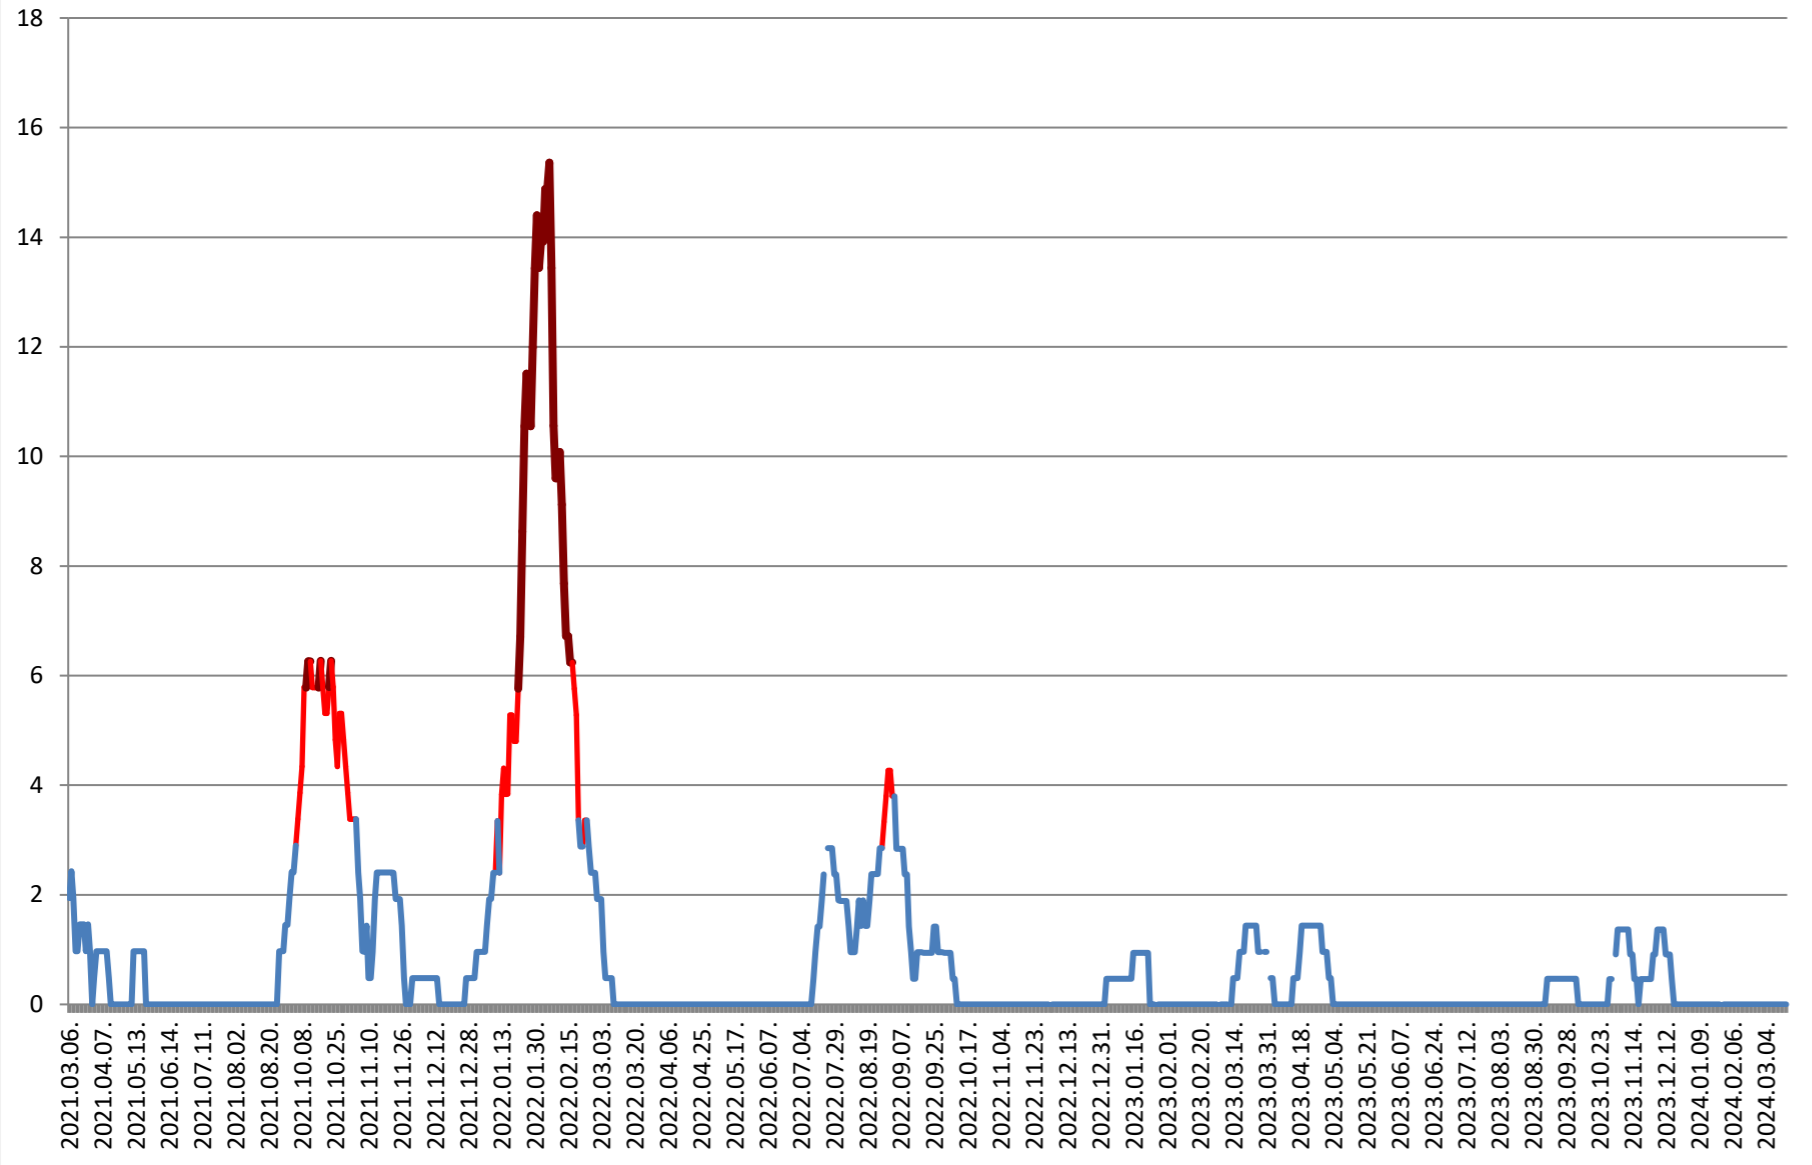

PĂULENI-CIUC - Evolutia incidentei cumulate pe 14 zile la % de locuitori
2021.03.07. - 2024.03.21.