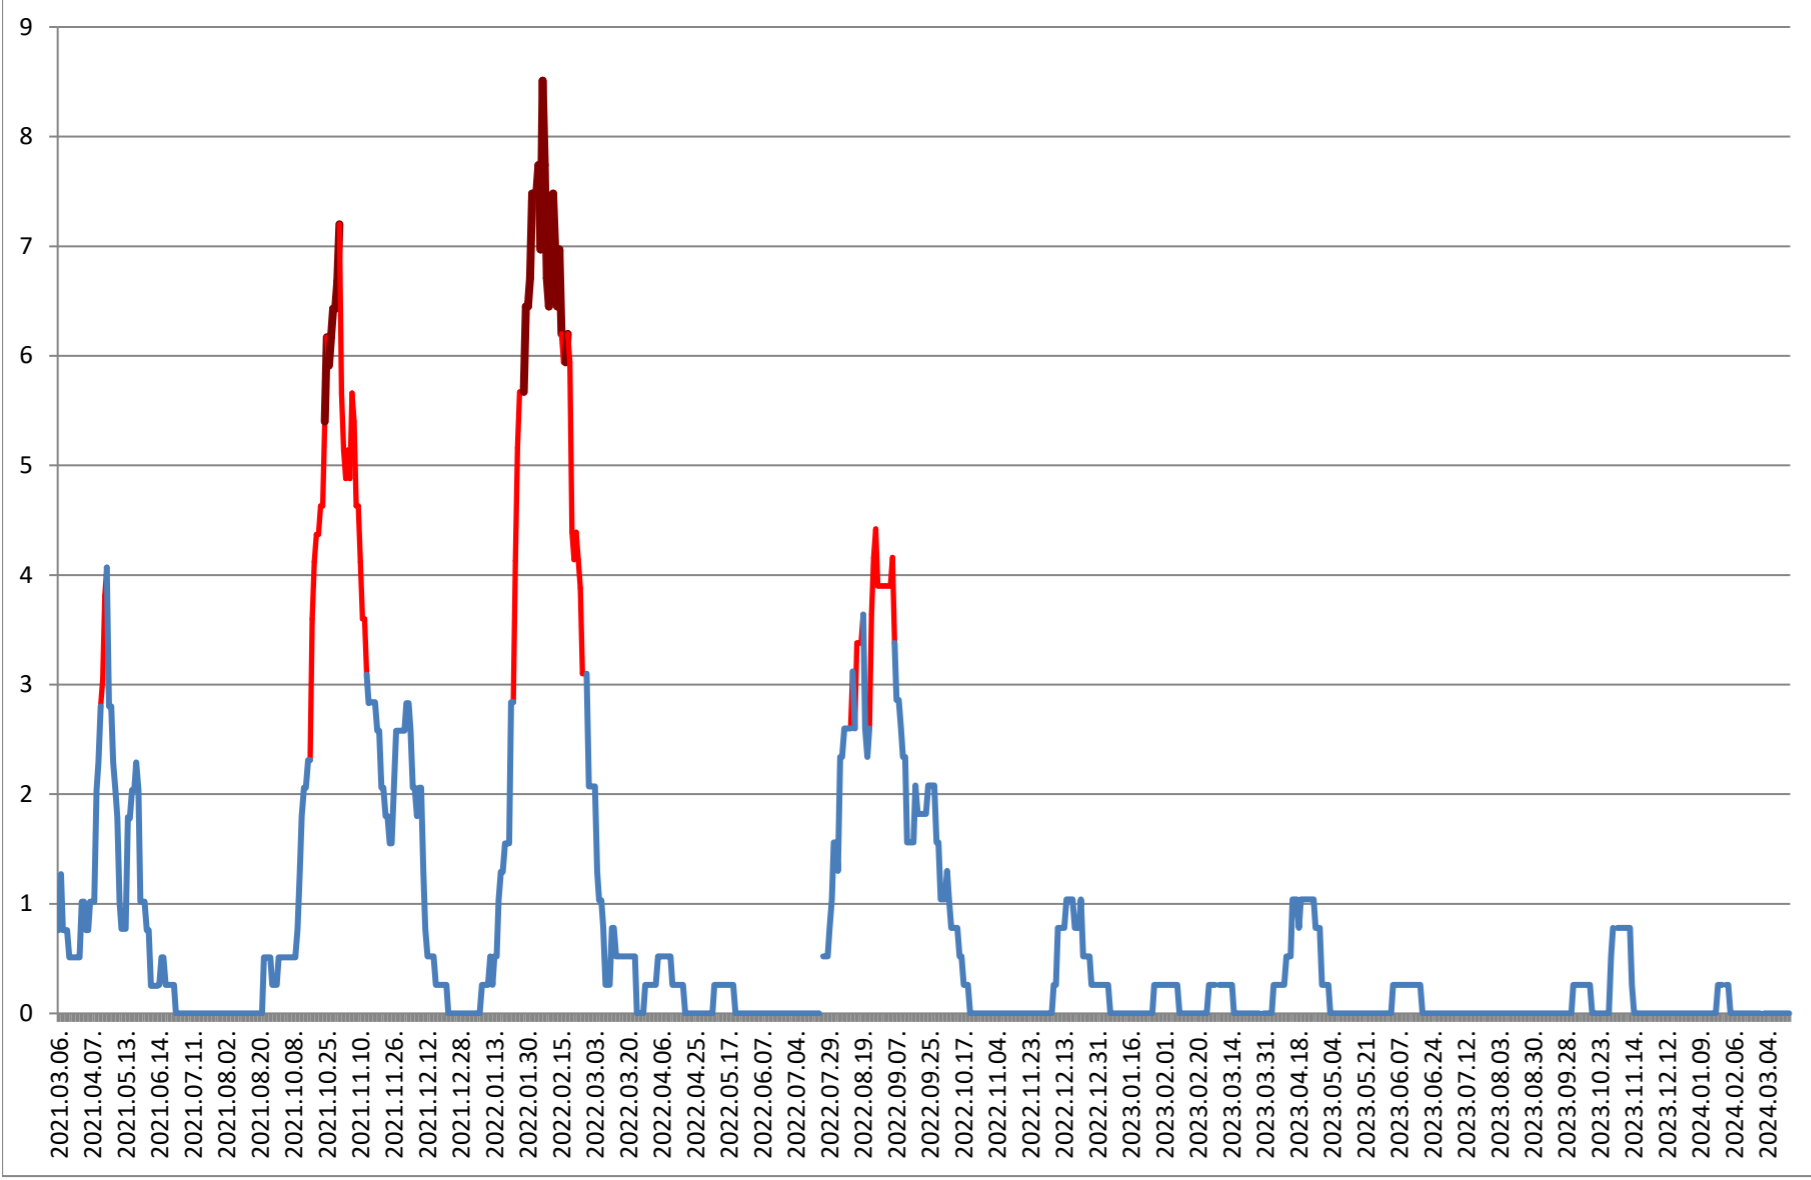

SATU MARE - Evolutia incidentei cumulate pe 14 zile la ‰ de locuitori 2021.03.07. - 2024.03.21.

SECUIENI - Evolutia incidentei cumulate pe 14 zile la % de locuitori 2021.03.07. - 2024.03.21.

SICULENI - Evolutia incidentei cumulate pe 14 zile la % de locuitori 2021.03.07. - 2024.03.21.

ȘIMONEȘTI - Evolutia incidentei cumulate pe 14 zile la % de locuitori 2021.03.07. - 2024.03.21.

SUBCETATE - Evolutia incidentei cumulate pe 14 zile la % de locuitori 2021.03.07. - 2024.03.21.

SUSENI - Evolutia incidentei cumulate pe 14 zile la % de locuitori 2021.03.07. - 2024.03.21.