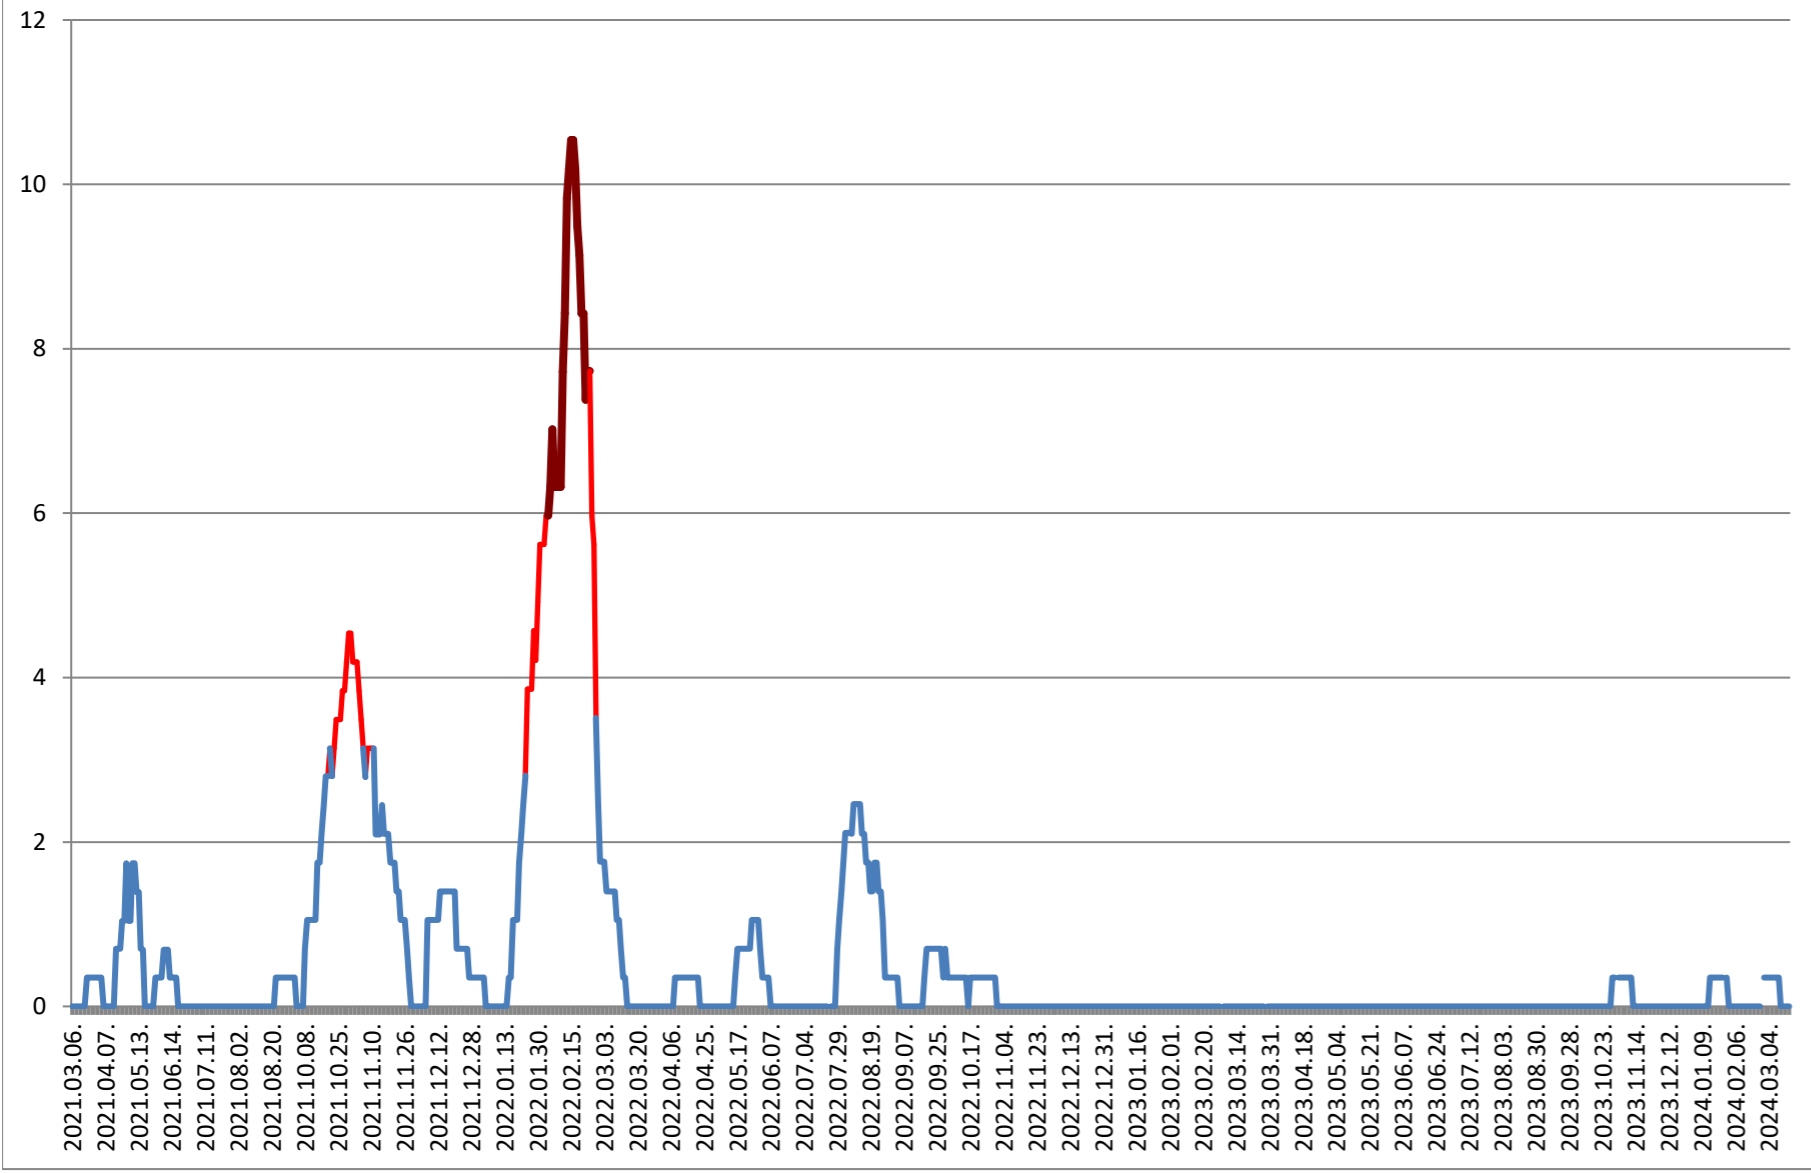

SECUIENI - Evolutia incidentei cumulate pe 14 zile la % de locuitori 2021.03.07. - 2024.03.21.