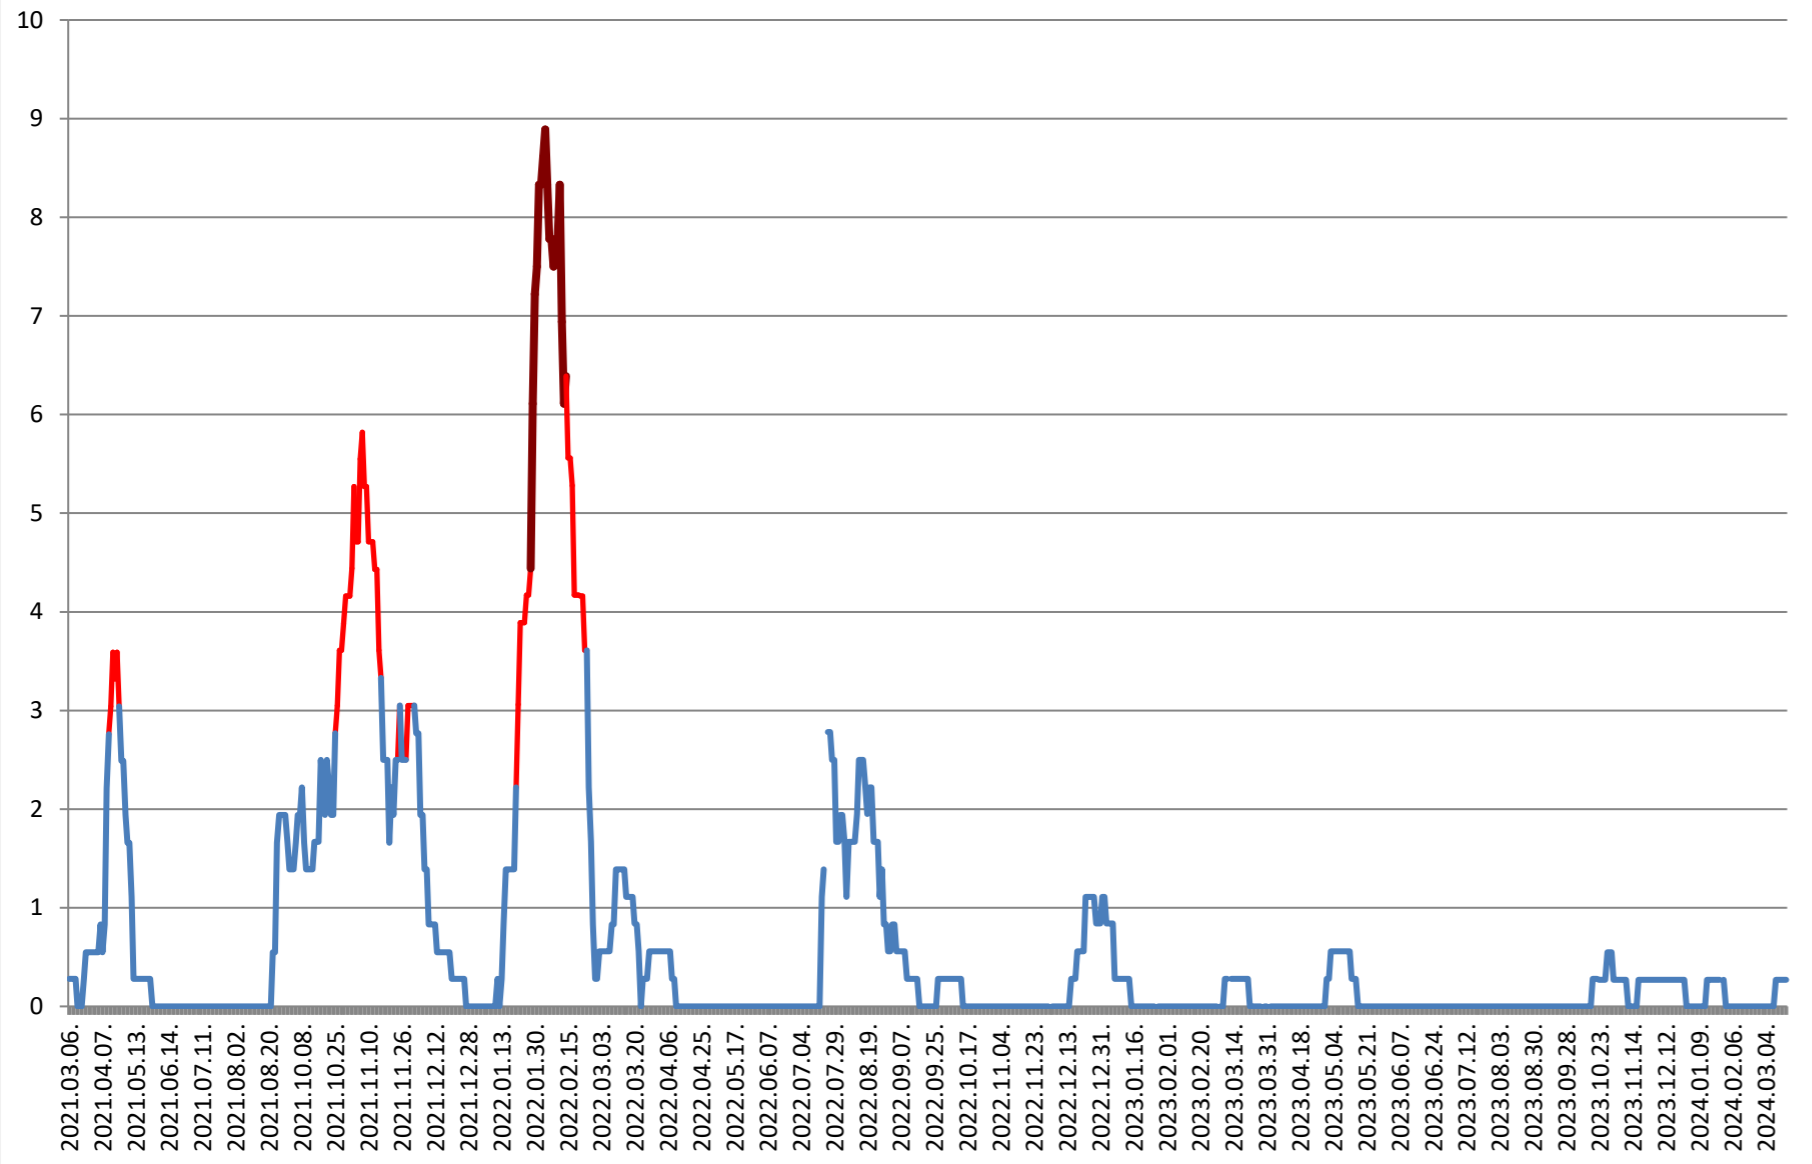

MEREȘTI - Evolutia incidentei cumulate pe 14 zile la ‰ de locuitori 2021.03.07. - 2024.03.21.

**MUNICIPIUL MIERCUREA-CIUC - Evolutia incidentei cumulate pe 14 zile
la ‰ de locuitori
2021.03.07. - 2024.03.21.**

MIHĂILENI - Evolutia incidentei cumulate pe 14 zile la % de locuitori 2021.03.07. - 2024.03.21.

MUGENI - Evolutia incidentei cumulate pe 14 zile la % de locuitori 2021.03.07. - 2024.03.21.

OCLAND - Evolutia incidentei cumulate pe 14 zile la ‰ de locuitori
2021.03.07. - 2024.03.21.