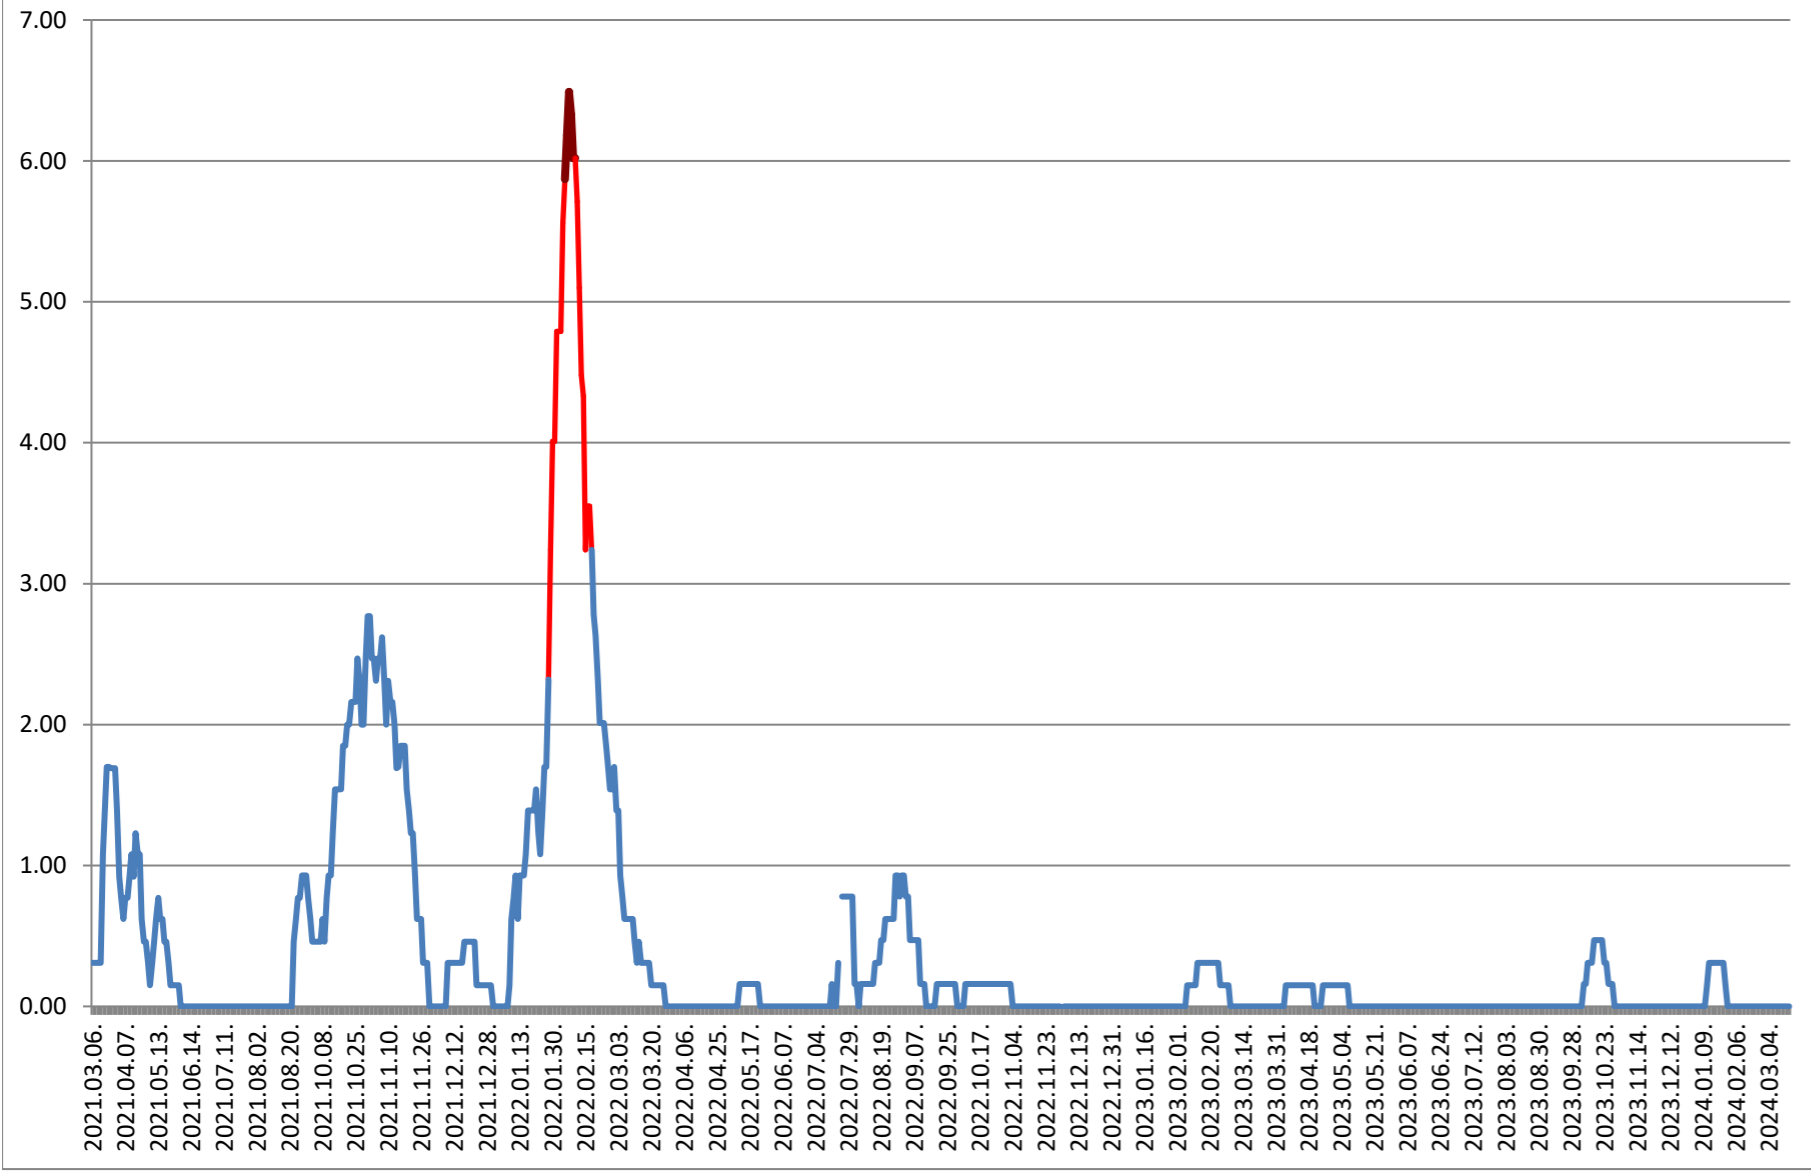

2021.03.07. - 2024.03.21.

ORAȘ BĂLAN - Evolutia incidentei cumulate pe 14 zile la % de locuitori 2021.03.07. - 2024.03.21.

BILBOR - Evolutia incidentei cumulate pe 14 zile la % de locuitori 2021.03.07. - 2024.03.21.

ORAȘ BORSEC - Evolutia incidentei cumulate pe 14 zile la ‰ de locuitori 2021.03.07. - 2024.03.21.

BRĂDEȘTI - Evolutia incidentei cumulate pe 14 zile la ‰ de locuitori 2021.03.07. - 2024.03.21.

CĂPĂLNIȚA - Evolutia incidentei cumulate pe 14 zile la % de locuitori 2021.03.07. - 2024.03.21.

CÂRȚA - Evolutia incidentei cumulate pe 14 zile la ‰ de locuitori 2021.03.07. - 2024.03.21.

CICEU - Evolutia incidentei cumulate pe 14 zile la % de locuitori 2021.03.07. - 2024.03.21.

CIUCSÂNGEORGIU - Evolutia incidentei cumulate pe 14 zile la ‰ de locuitori 2021.03.07. - 2024.03.21.

CIUMANI - Evolutia incidentei cumulate pe 14 zile la % de locuitori 2021.03.07. - 2024.03.21.

CORBU - Evolutia incidentei cumulate pe 14 zile la % de locuitori
2021.03.07. - 2024.03.21.

CORUND - Evolutia incidentei cumulate pe 14 zile la % de locuitori 2021.03.07. - 2024.03.21.