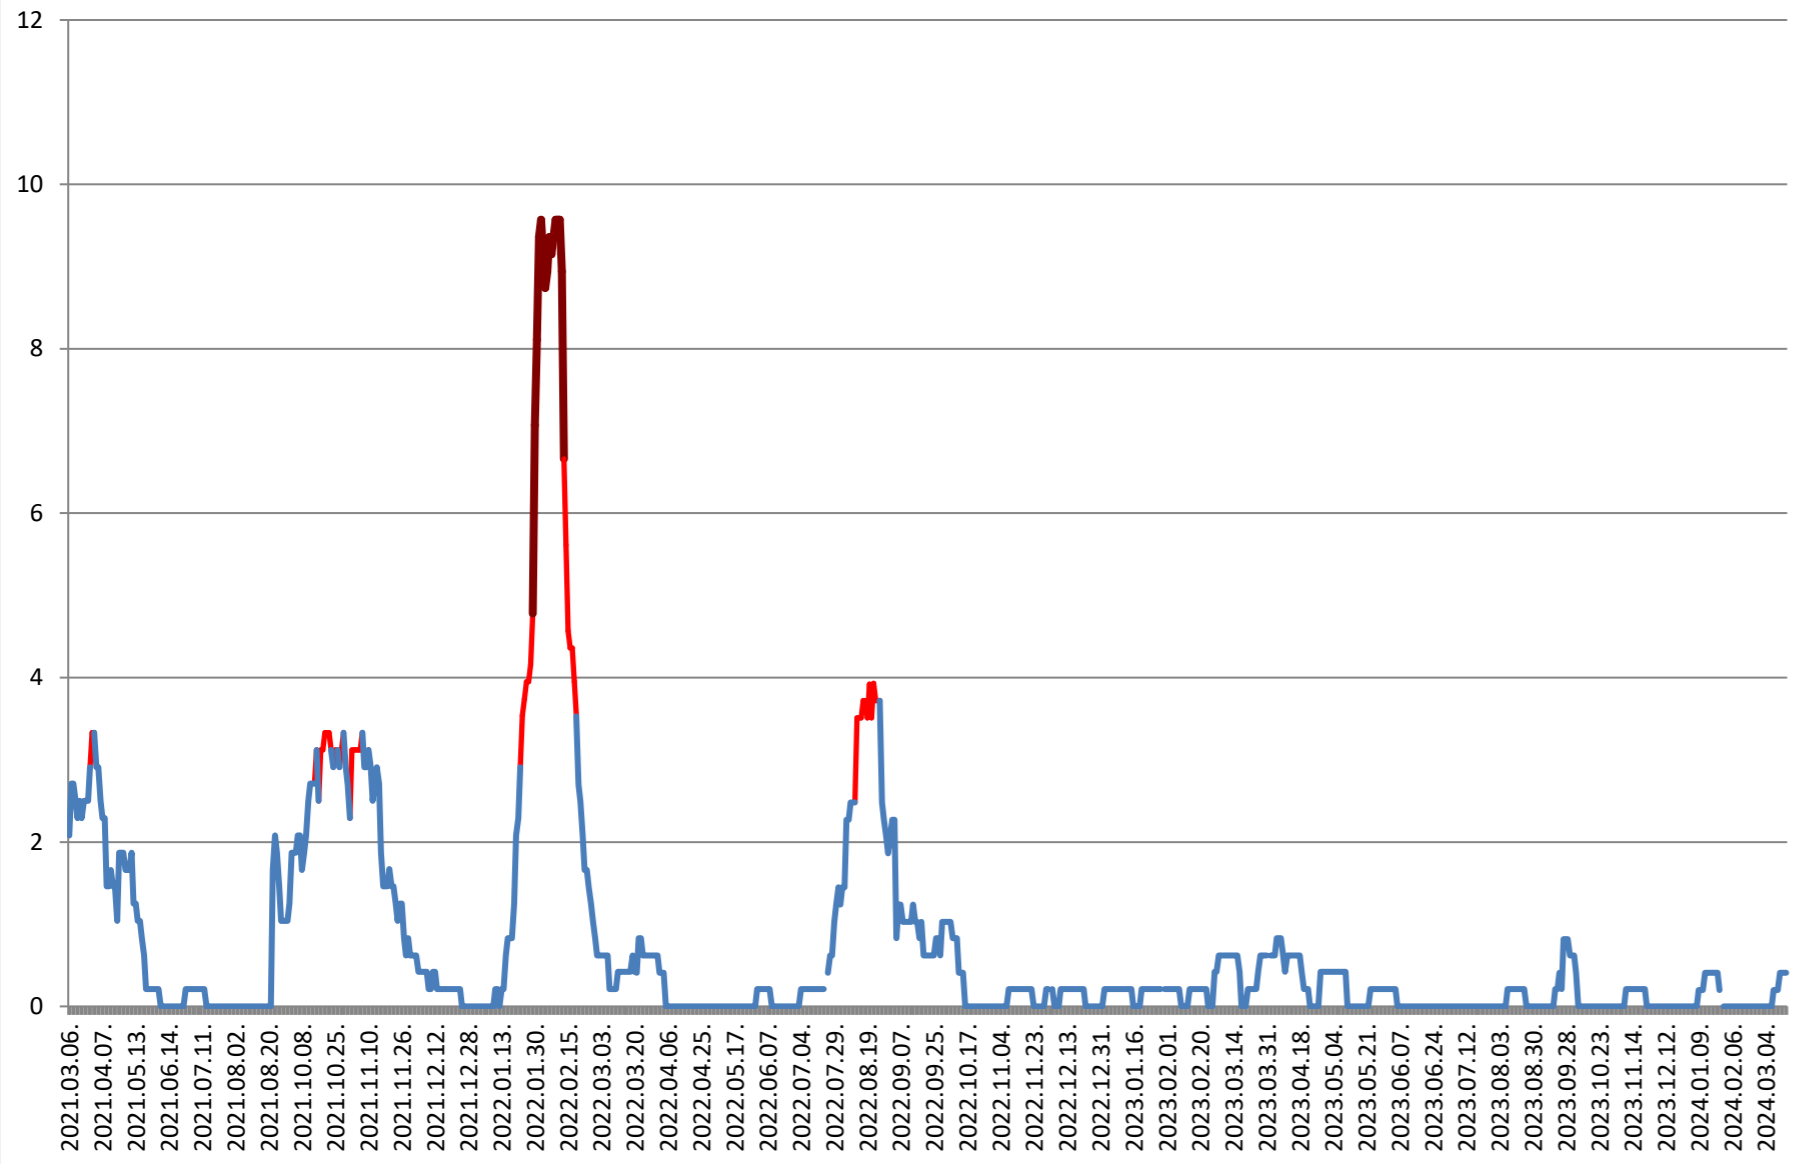

JOSENI - Evolutia incidentei cumulate pe 14 zile la ‰ de locuitori 2021.03.07. - 2024.03.21.

LĂZAREA - Evolutia incidentei cumulate pe 14 zile la % de locuitori 2021.03.07. - 2024.03.21.

LELICENI - Evolutia incidentei cumulate pe 14 zile la ‰ de locuitori
2021.03.07. - 2024.03.21.

LUETA - Evolutia incidentei cumulate pe 14 zile la % de locuitori 2021.03.07. - 2024.03.21.

LUNCA DE JOS - Evolutia incidentei cumulate pe 14 zile la % de locuitori 2021.03.07. - 2024.03.21.

LUNCA DE SUS - Evolutia incidentei cumulate pe 14 zile la % de locuitori 2021.03.07. - 2024.03.21.

LUPENI - Evolutia incidentei cumulate pe 14 zile la % de locuitori 2021.03.07. - 2024.03.21.

MĂDĂRAȘ - Evolutia incidentei cumulate pe 14 zile la ‰ de locuitori 2021.03.07. - 2024.03.21.

MĂRTINIȘ - Evolutia incidentei cumulate pe 14 zile la ‰ de locuitori 2021.03.07. - 2024.03.21.