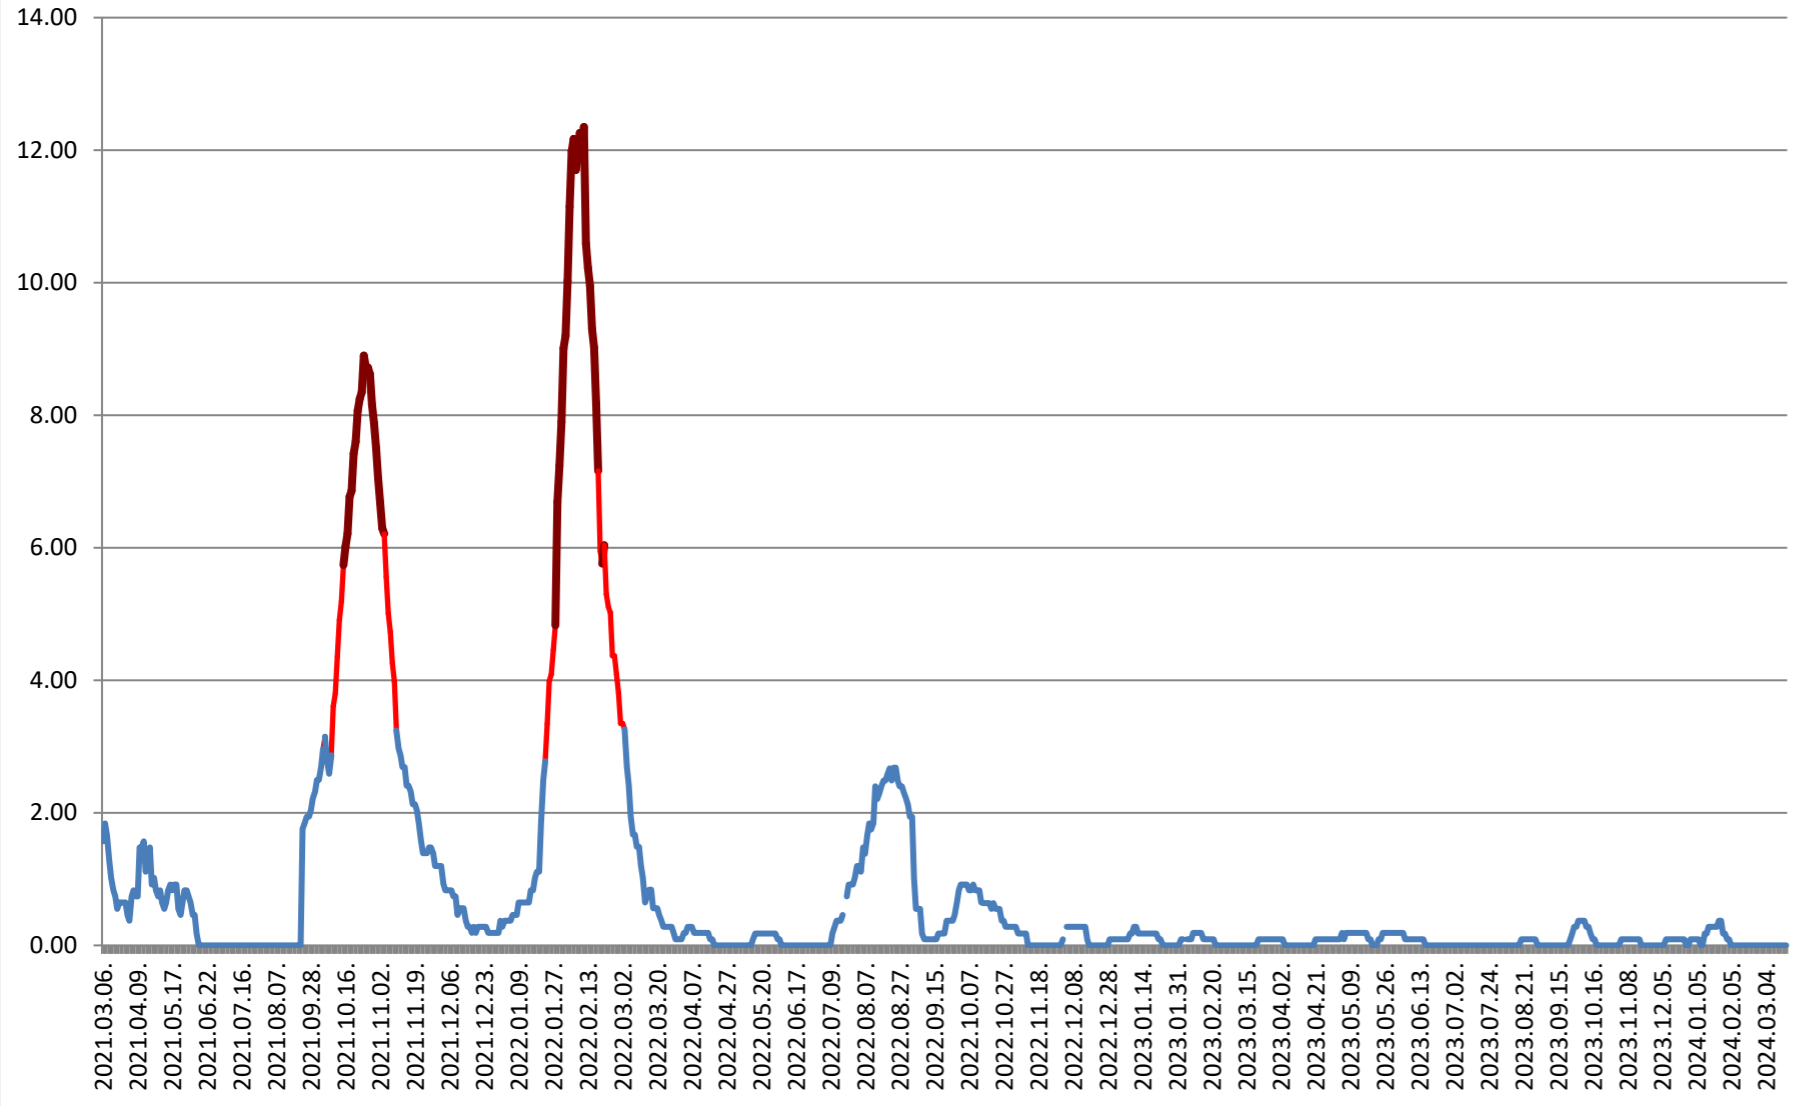

ORAȘ BORSEC - Evolutia incidentei cumulate pe 14 zile la ‰ de locuitori 2021.03.07. - 2024.03.21.

BRĂDEȘTI - Evolutia incidentei cumulate pe 14 zile la ‰ de locuitori 2021.03.07. - 2024.03.21.

CĂPĂLNIȚA - Evolutia incidentei cumulate pe 14 zile la % de locuitori 2021.03.07. - 2024.03.21.

CÂRȚA - Evolutia incidentei cumulate pe 14 zile la ‰ de locuitori 2021.03.07. - 2024.03.21.

CICEU - Evolutia incidentei cumulate pe 14 zile la % de locuitori 2021.03.07. - 2024.03.21.

CIUCSÂNGEORGIU - Evolutia incidentei cumulate pe 14 zile la ‰ de locuitori 2021.03.07. - 2024.03.21.

CIUMANI - Evolutia incidentei cumulate pe 14 zile la % de locuitori 2021.03.07. - 2024.03.21.

CORBU - Evolutia incidentei cumulate pe 14 zile la % de locuitori
2021.03.07. - 2024.03.21.

CORUND - Evolutia incidentei cumulate pe 14 zile la % de locuitori 2021.03.07. - 2024.03.21.

COZMENI - Evolutia incidentei cumulate pe 14 zile la % de locuitori 2021.03.07. - 2024.03.21.

**ORAȘ CRISTURU SECUIESC - Evolutia incidentei cumulate pe 14 zile la ‰
de locuitori
2021.03.07. - 2024.03.21.**