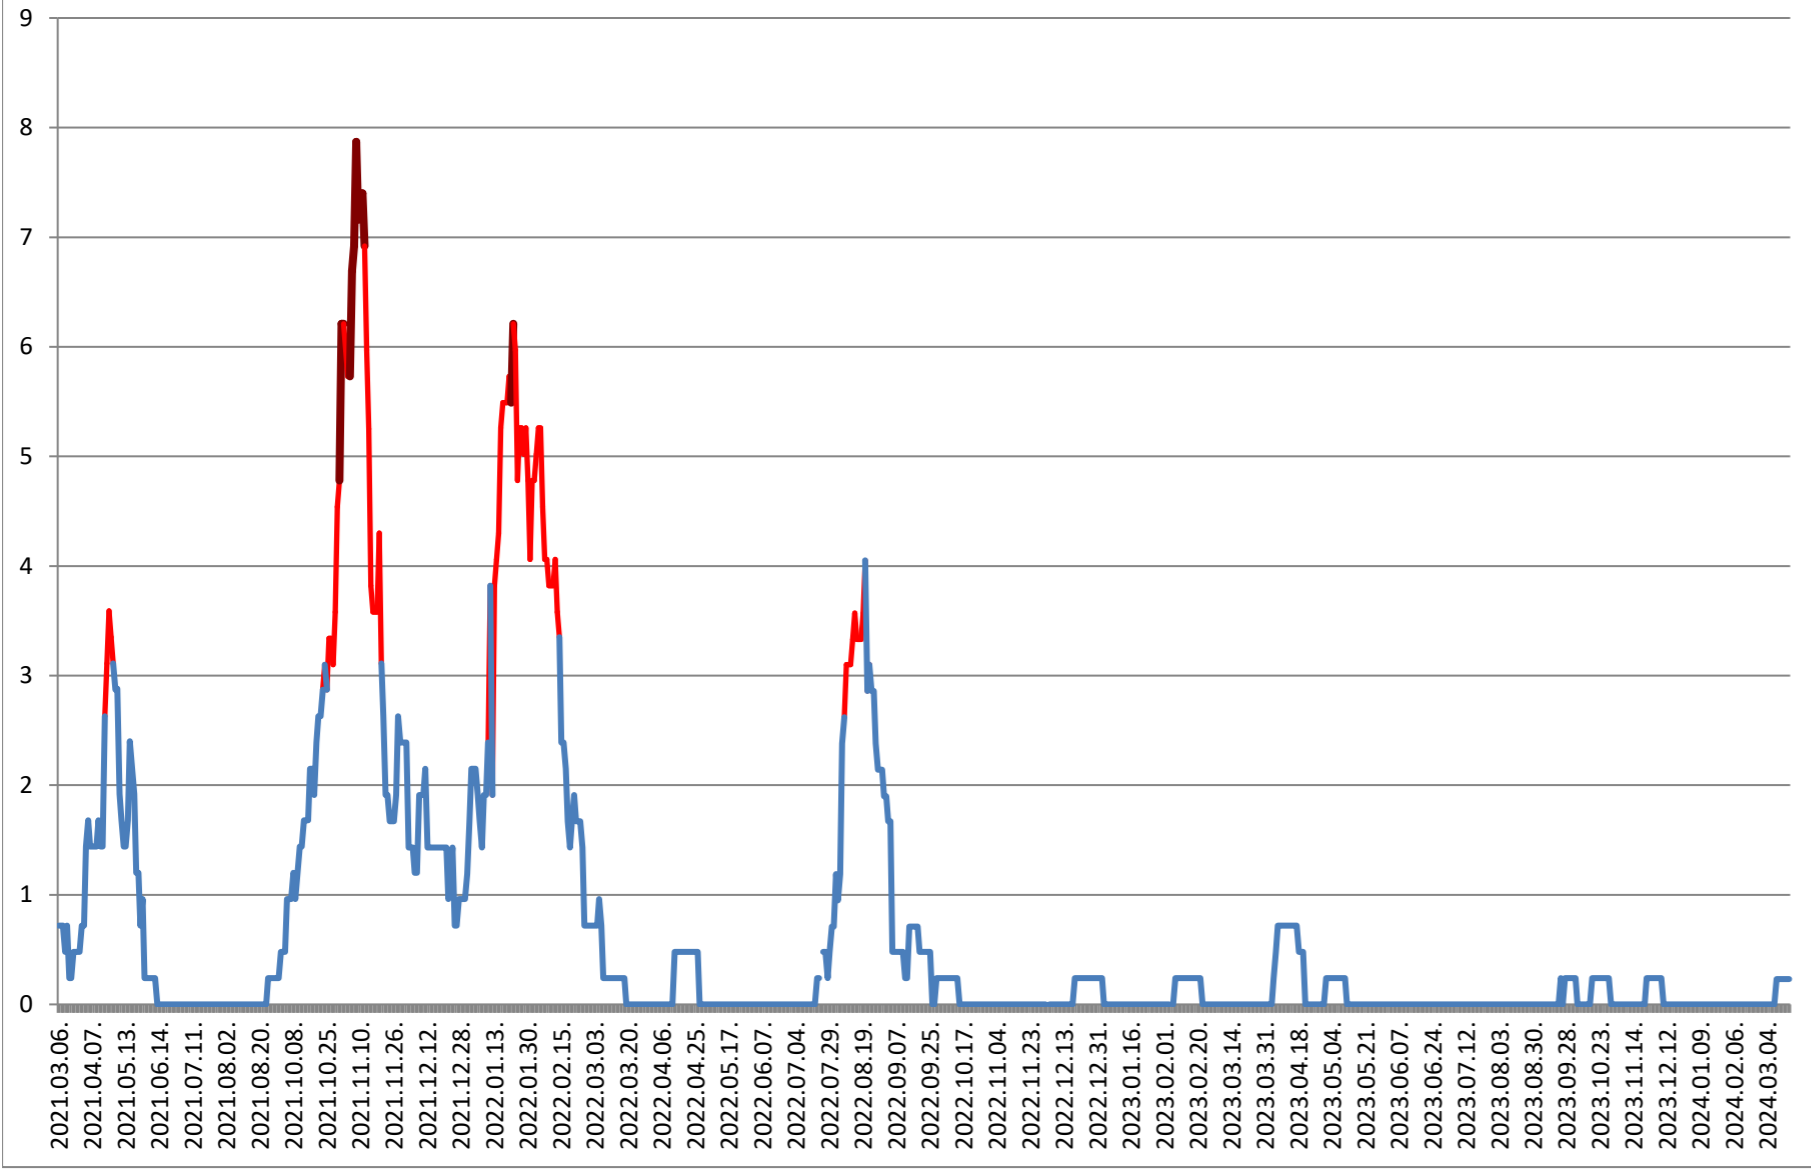

ORAȘ BORSEC - Evolutia incidentei cumulate pe 14 zile la ‰ de locuitori 2021.03.07. - 2024.03.21.

BRĂDEȘTI - Evolutia incidentei cumulate pe 14 zile la ‰ de locuitori 2021.03.07. - 2024.03.21.

CĂPĂLNIȚA - Evolutia incidentei cumulate pe 14 zile la % de locuitori 2021.03.07. - 2024.03.21.

CIUMANI - Evolutia incidentei cumulate pe 14 zile la % de locuitori 2021.03.07. - 2024.03.21.

CORBU - Evolutia incidentei cumulate pe 14 zile la % de locuitori
2021.03.07. - 2024.03.21.

CORUND - Evolutia incidentei cumulate pe 14 zile la % de locuitori 2021.03.07. - 2024.03.21.

COZMENI - Evolutia incidentei cumulate pe 14 zile la % de locuitori 2021.03.07. - 2024.03.21.

**ORAȘ CRISTURU SECUIESC - Evolutia incidentei cumulate pe 14 zile la ‰
de locuitori
2021.03.07. - 2024.03.21.**

DĂNEȘTI - Evolutia incidentei cumulate pe 14 zile la % de locuitori 2021.03.07. - 2024.03.21.

DÂRJIU - Evolutia incidentei cumulate pe 14 zile la % de locuitori 2021.03.07. - 2024.03.21.

DEALU - Evolutia incidentei cumulate pe 14 zile la ‰ de locuitori 2021.03.07. - 2024.03.21.