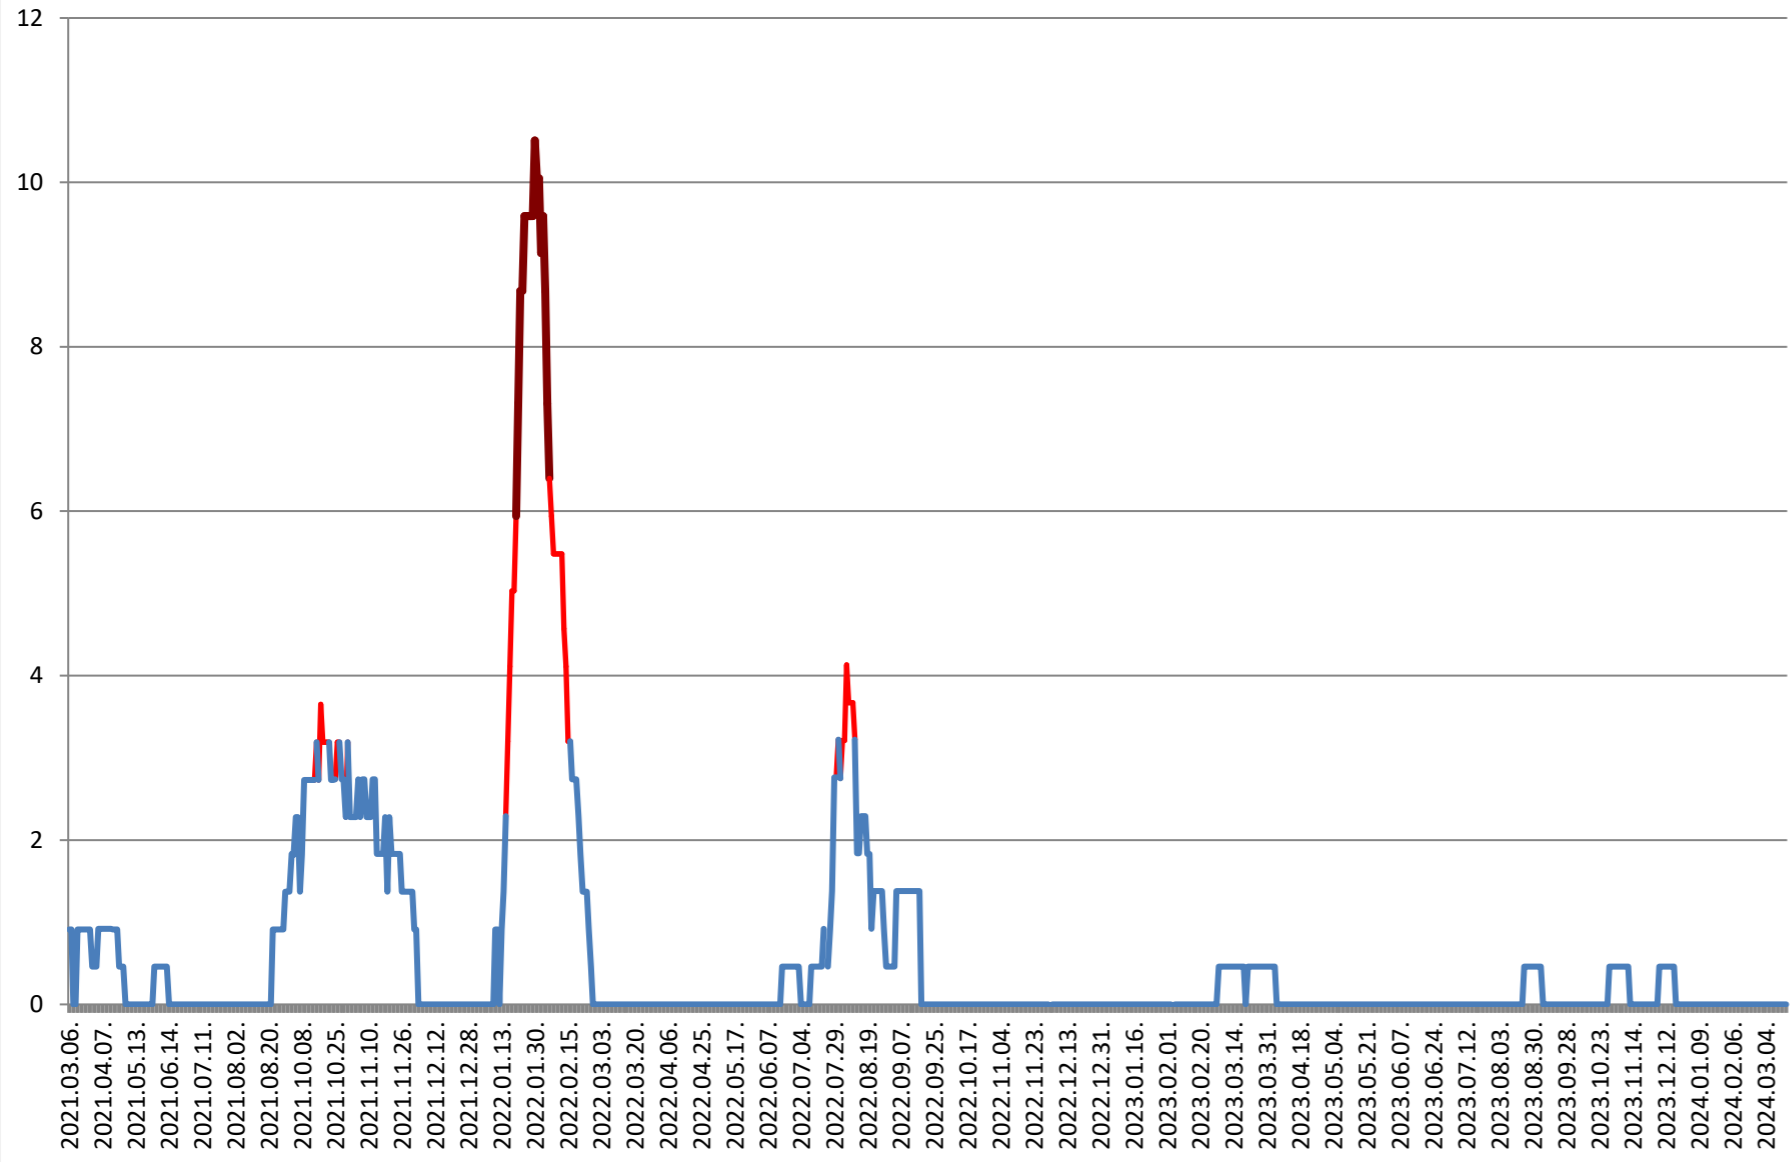

DĂNEȘTI - Evolutia incidentei cumulate pe 14 zile la % de locuitori 2021.03.07. - 2024.03.21.