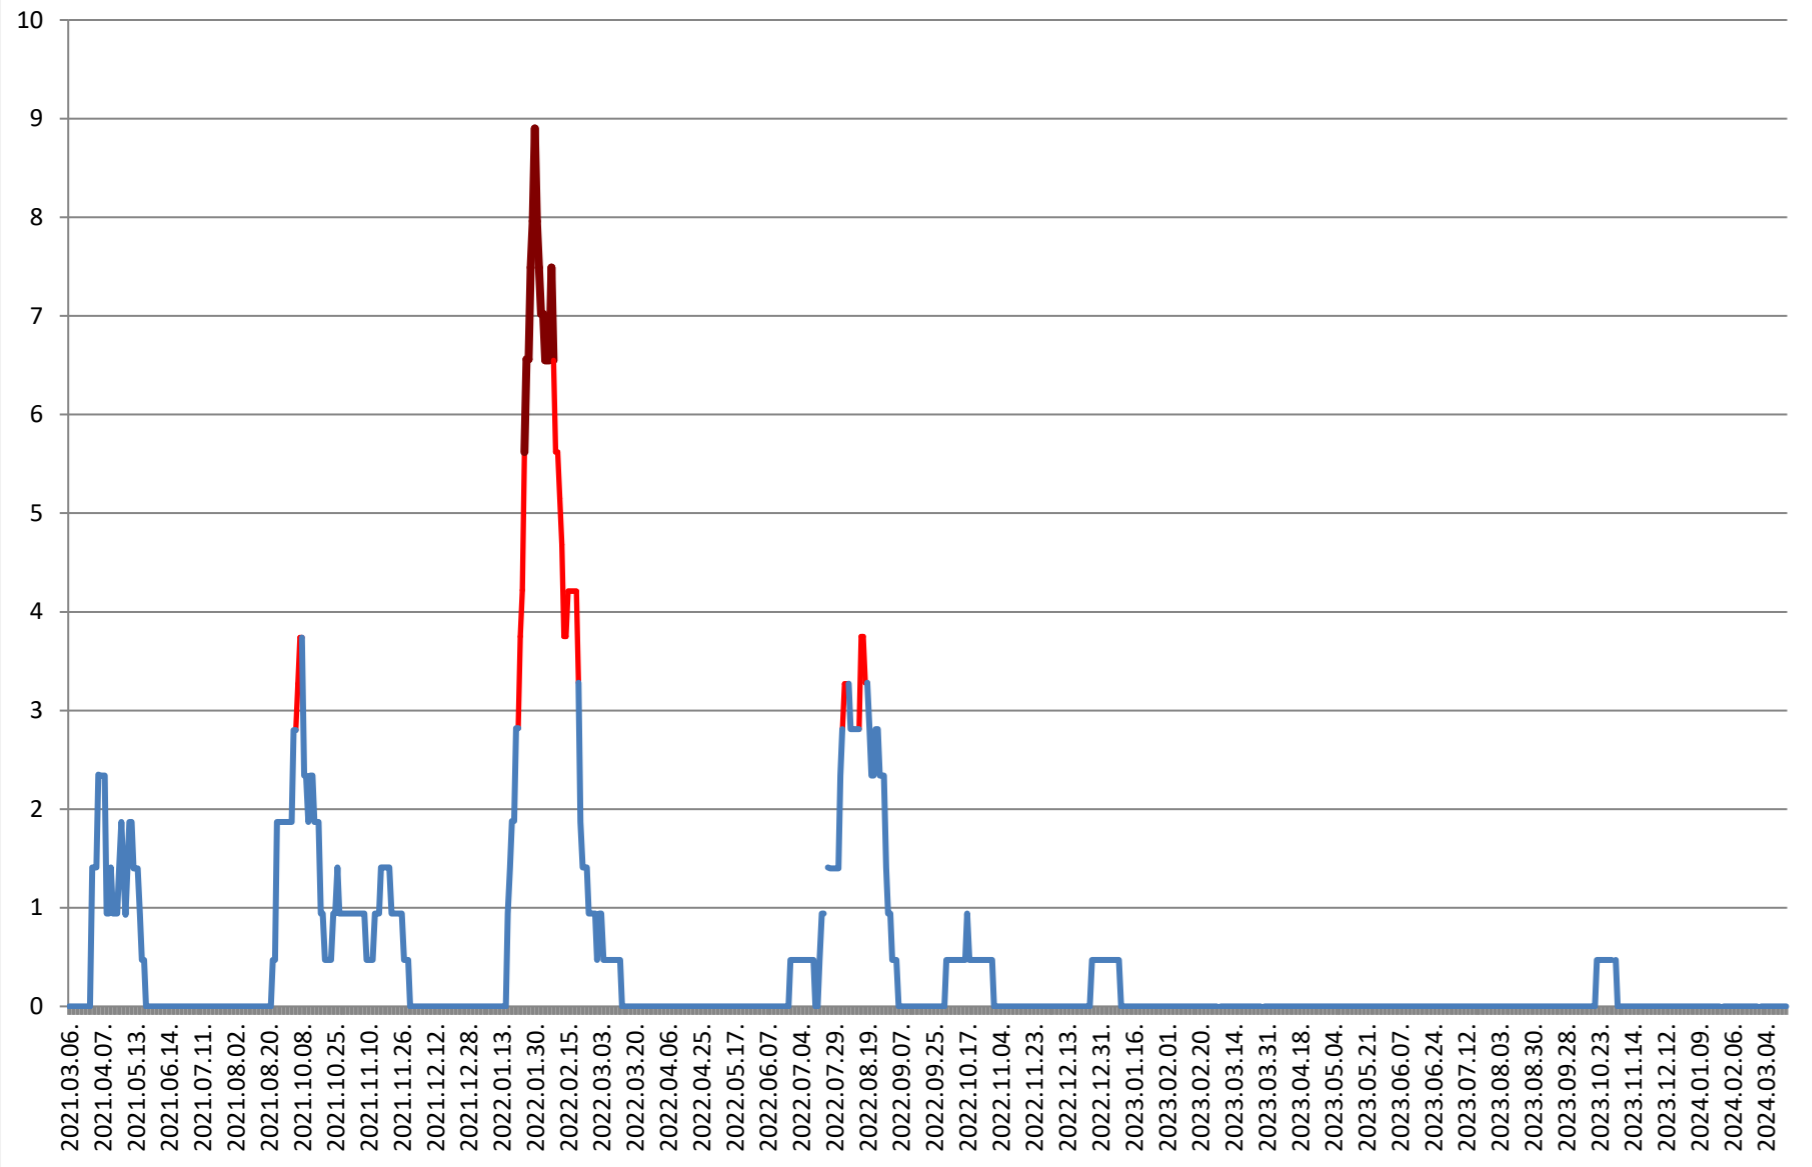

SATU MARE - Evolutia incidentei cumulate pe 14 zile la ‰ de locuitori 2021.03.07. - 2024.03.21.