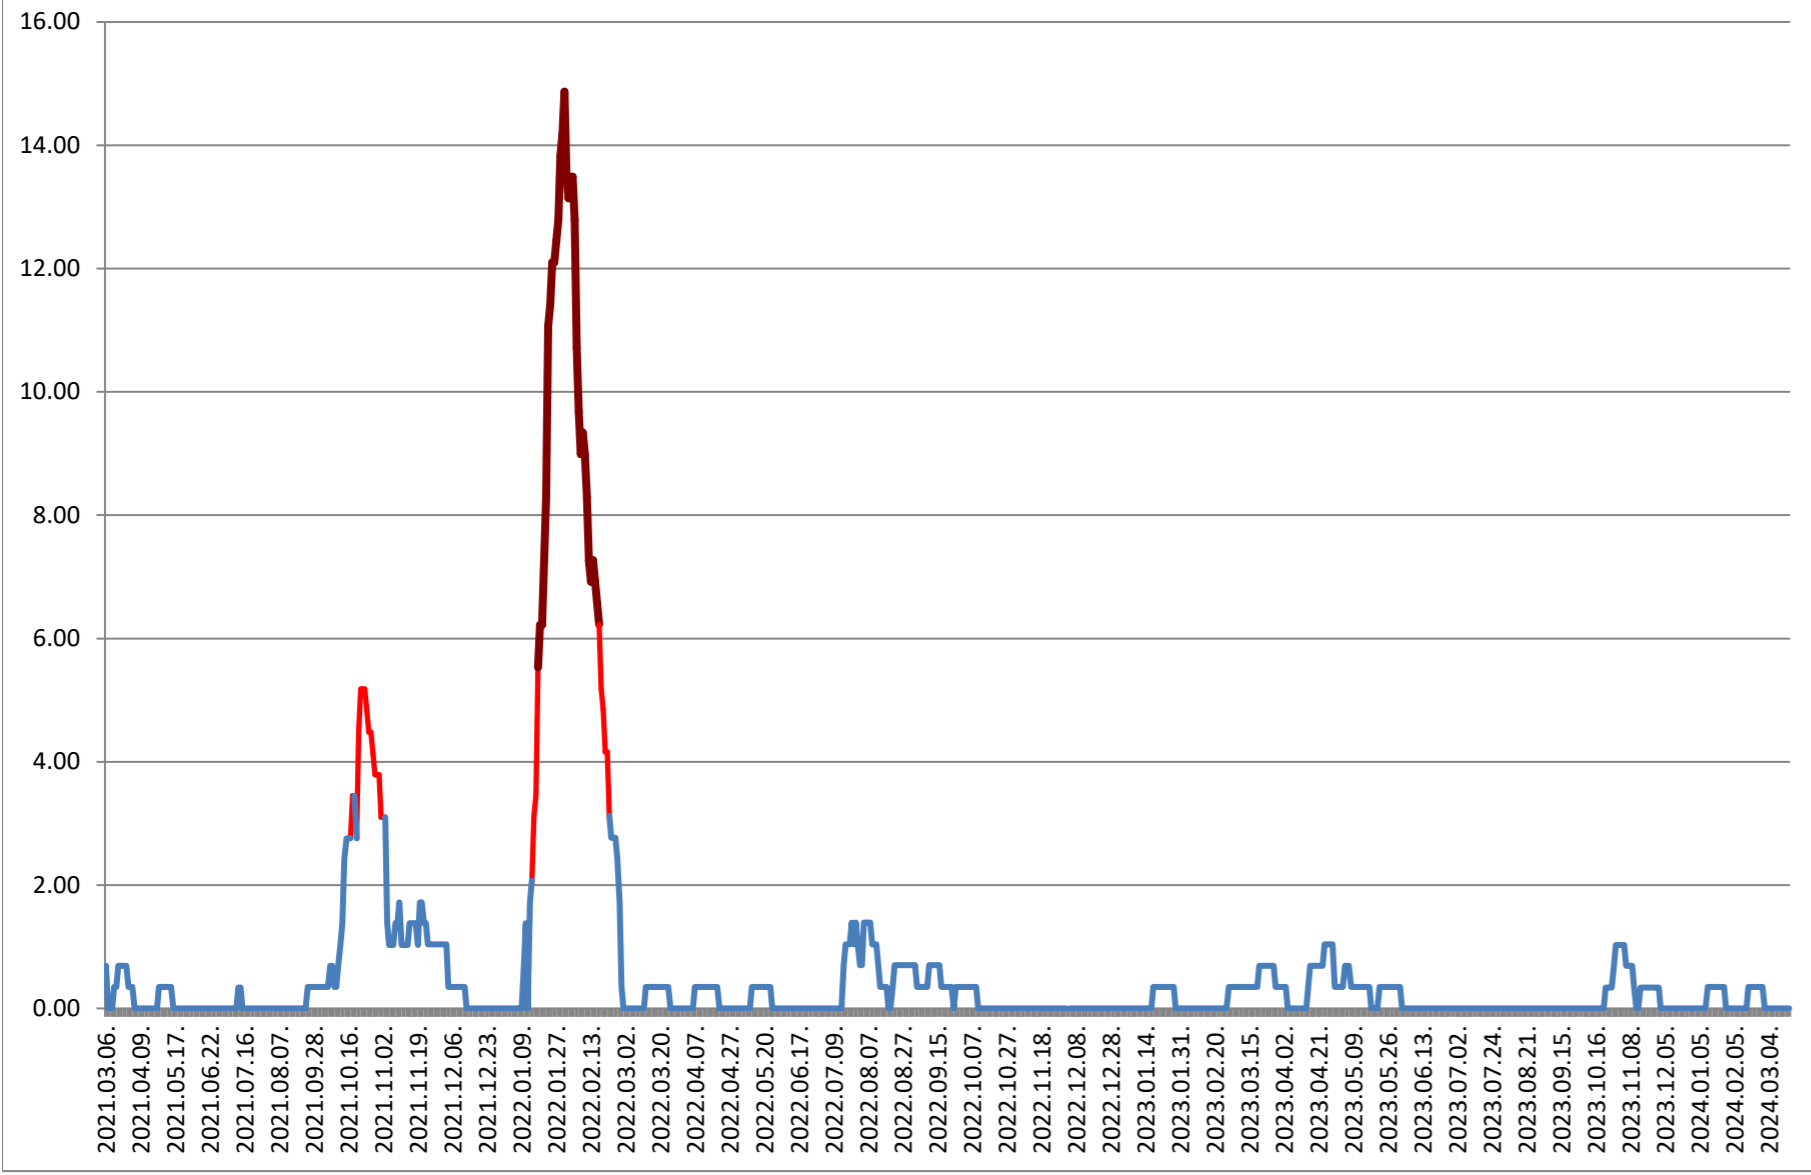

2021.03.07. - 2024.03.21.

ORAȘ BĂLAN - Evolutia incidentei cumulate pe 14 zile la % de locuitori 2021.03.07. - 2024.03.21.

BILBOR - Evolutia incidentei cumulate pe 14 zile la % de locuitori 2021.03.07. - 2024.03.21.

ORAȘ BORSEC - Evolutia incidentei cumulate pe 14 zile la ‰ de locuitori 2021.03.07. - 2024.03.21.

BRĂDEȘTI - Evolutia incidentei cumulate pe 14 zile la ‰ de locuitori 2021.03.07. - 2024.03.21.

CĂPĂLNIȚA - Evolutia incidentei cumulate pe 14 zile la % de locuitori 2021.03.07. - 2024.03.21.

CÂRȚA - Evolutia incidentei cumulate pe 14 zile la ‰ de locuitori 2021.03.07. - 2024.03.21.

CICEU - Evolutia incidentei cumulate pe 14 zile la % de locuitori 2021.03.07. - 2024.03.21.

CIUCSÂNGEORGIU - Evolutia incidentei cumulate pe 14 zile la ‰ de locuitori 2021.03.07. - 2024.03.21.

CIUMANI - Evolutia incidentei cumulate pe 14 zile la % de locuitori 2021.03.07. - 2024.03.21.

CORBU - Evolutia incidentei cumulate pe 14 zile la % de locuitori
2021.03.07. - 2024.03.21.

CORUND - Evolutia incidentei cumulate pe 14 zile la % de locuitori 2021.03.07. - 2024.03.21.