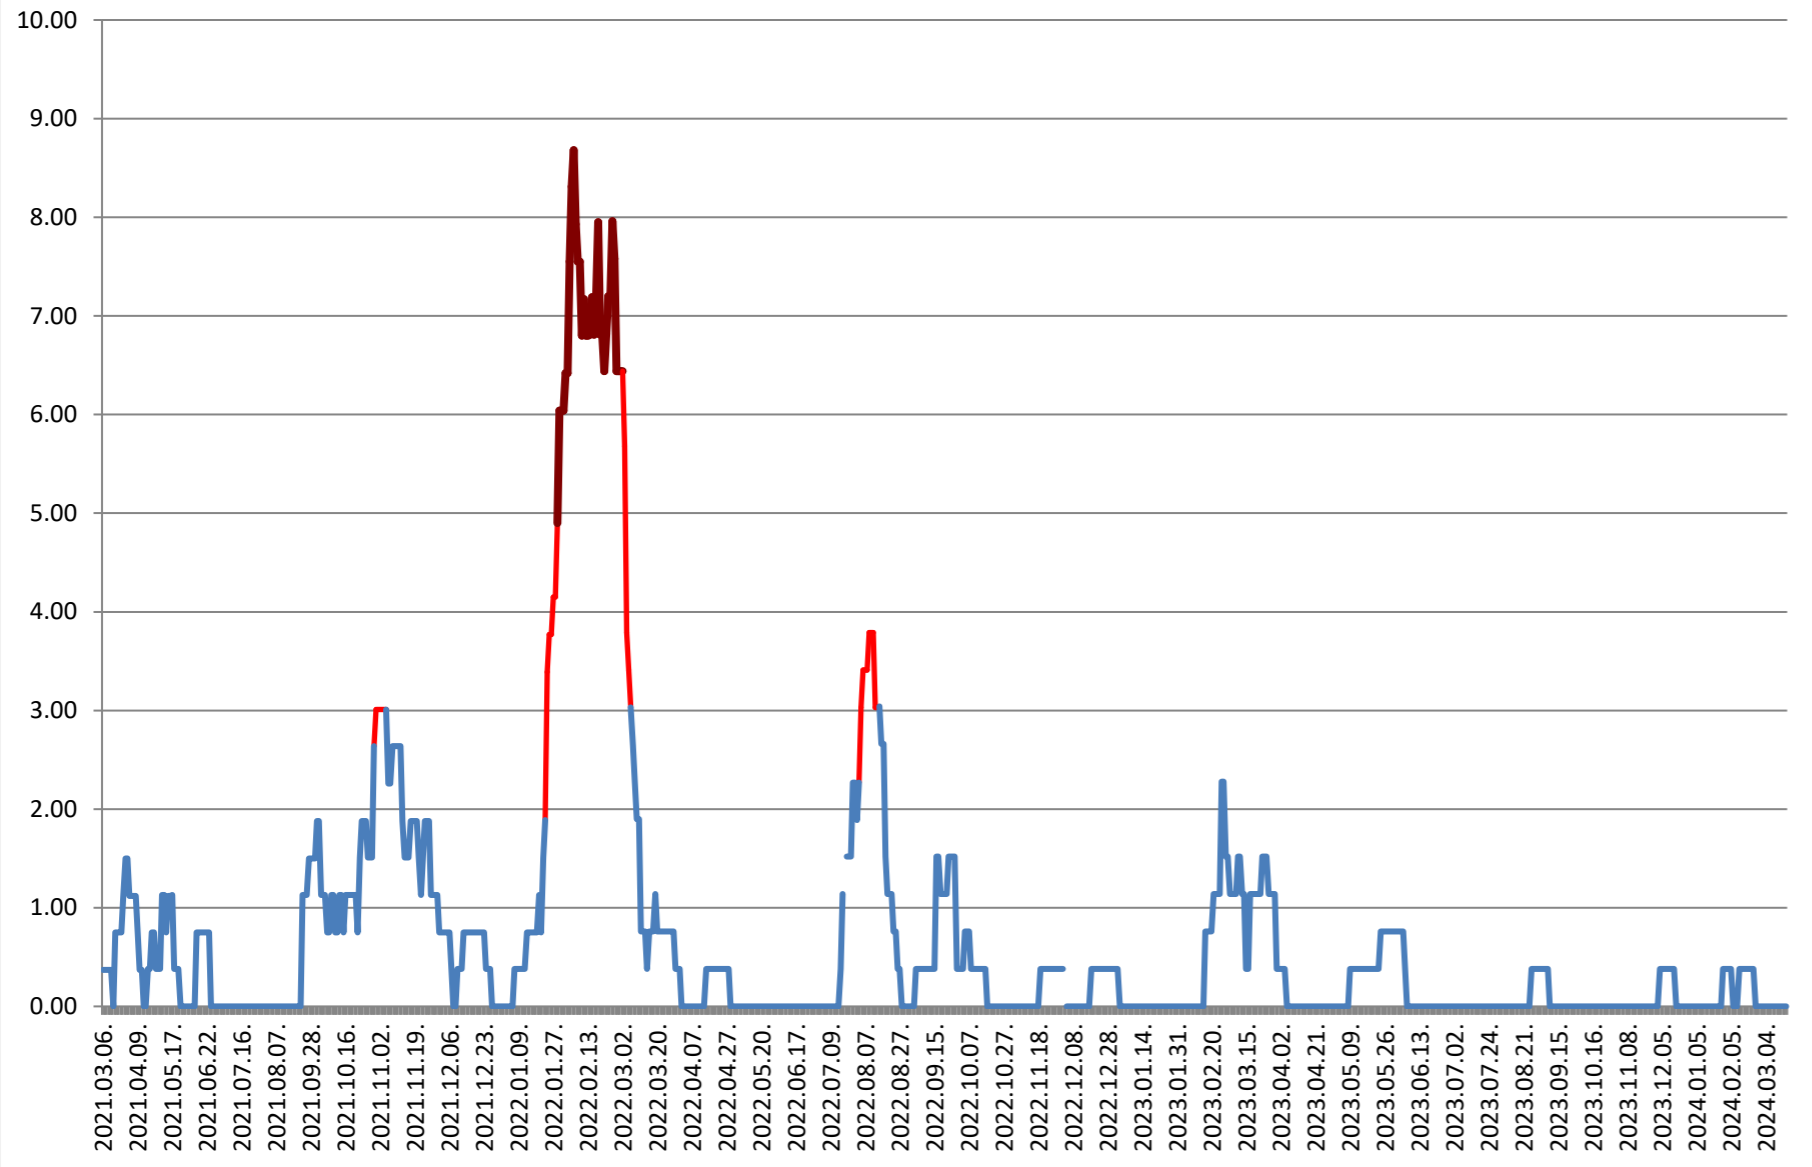

ATID - Evolutia incidentei cumulate pe 14 zile la % de locuitori 2021.03.07. - 2024.03.21.

AVRĂMEȘTI - Evolutia incidentei cumulate pe 14 zile la ‰ de locuitori 2021.03.07. - 2024.03.21.

ORAȘ BĂILE TUȘNAD - Evolutia incidentei cumulate pe 14 zile la % de locuitori

2021.03.07. - 2024.03.21.

ORAȘ BĂLAN - Evolutia incidentei cumulate pe 14 zile la % de locuitori 2021.03.07. - 2024.03.21.

BILBOR - Evolutia incidentei cumulate pe 14 zile la % de locuitori 2021.03.07. - 2024.03.21.

ORAȘ BORSEC - Evolutia incidentei cumulate pe 14 zile la ‰ de locuitori 2021.03.07. - 2024.03.21.

BRĂDEȘTI - Evolutia incidentei cumulate pe 14 zile la ‰ de locuitori 2021.03.07. - 2024.03.21.

CĂPĂLNIȚA - Evolutia incidentei cumulate pe 14 zile la % de locuitori 2021.03.07. - 2024.03.21.

CÂRȚA - Evolutia incidentei cumulate pe 14 zile la ‰ de locuitori 2021.03.07. - 2024.03.21.

CICEU - Evolutia incidentei cumulate pe 14 zile la % de locuitori 2021.03.07. - 2024.03.21.

CIUCSÂNGEORGIU - Evolutia incidentei cumulate pe 14 zile la ‰ de locuitori 2021.03.07. - 2024.03.21.