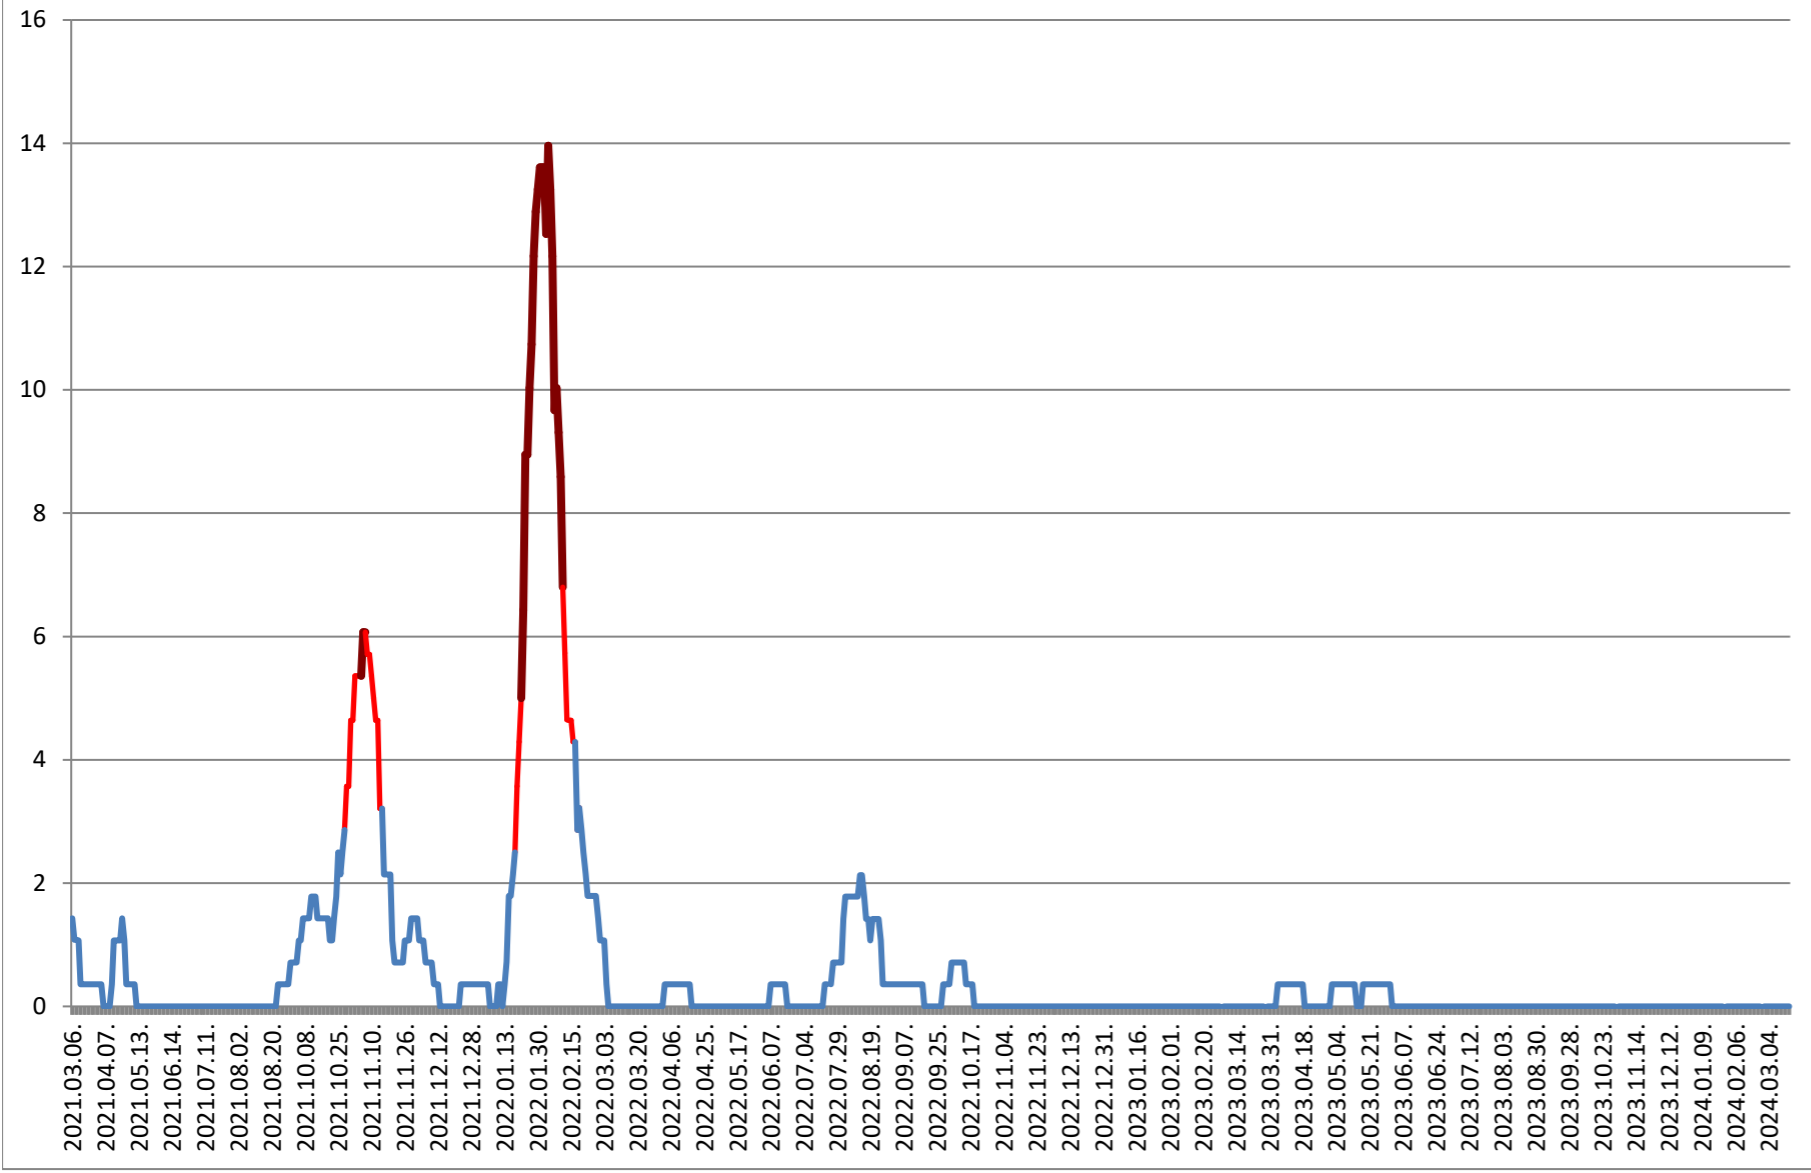

SICULENI - Evolutia incidentei cumulate pe 14 zile la % de locuitori 2021.03.07. - 2024.03.21.