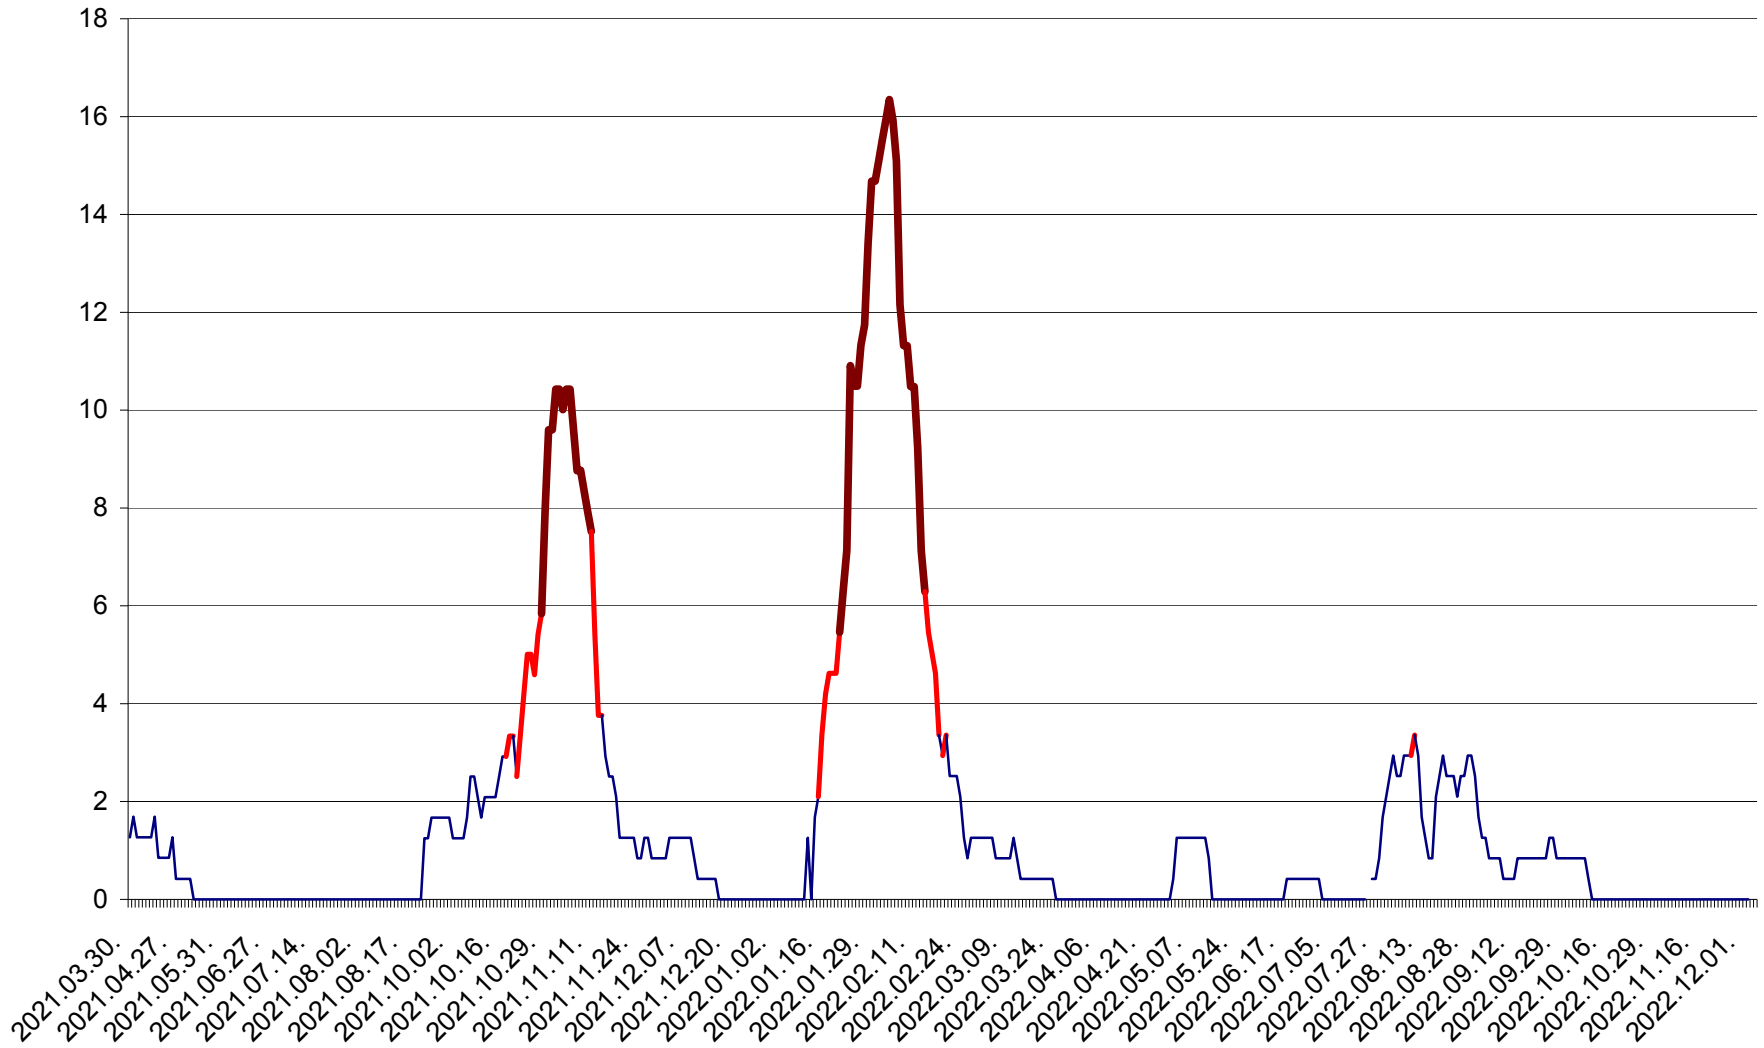

FELICENI - Evolutia incidentei cumulate pe 14 zile la ‰ de locuitori
2021.04.01. - 2022.12.04.

FRUMOASA - Evolutia incidentei cumulate pe 14 zile la ‰ de locuitori
2021.04.01. - 2022.12.04.

GĂLĂUȚAȘ - Evoluția incidenței cumulate pe 14 zile la ‰ de locuitori
2021.04.01. - 2022.12.04.

MUNICIPIUL GHEORGHENI - Evolutia incidentei cumulate pe 14 zile la % de locuitori
2021.04.01. - 2022.12.04.

JOSENI - Evolutia incidentei cumulate pe 14 zile la ‰ de locuitori
2021.04.01. - 2022.12.04.

LĂZAREA - Evolutia incidentei cumulate pe 14 zile la ‰ de locuitori
2021.04.01. - 2022.12.04.

LELICENI - Evolutia incidentei cumulate pe 14 zile la ‰ de locuitori
2021.04.01. - 2022.12.04.

LUETA - Evolutia incidentei cumulate pe 14 zile la ‰ de locuitori
2021.04.01. - 2022.12.04.

LUNCA DE JOS - Evolutia incidentei cumulate pe 14 zile la ‰ de locuitori
2021.04.01. - 2022.12.04.