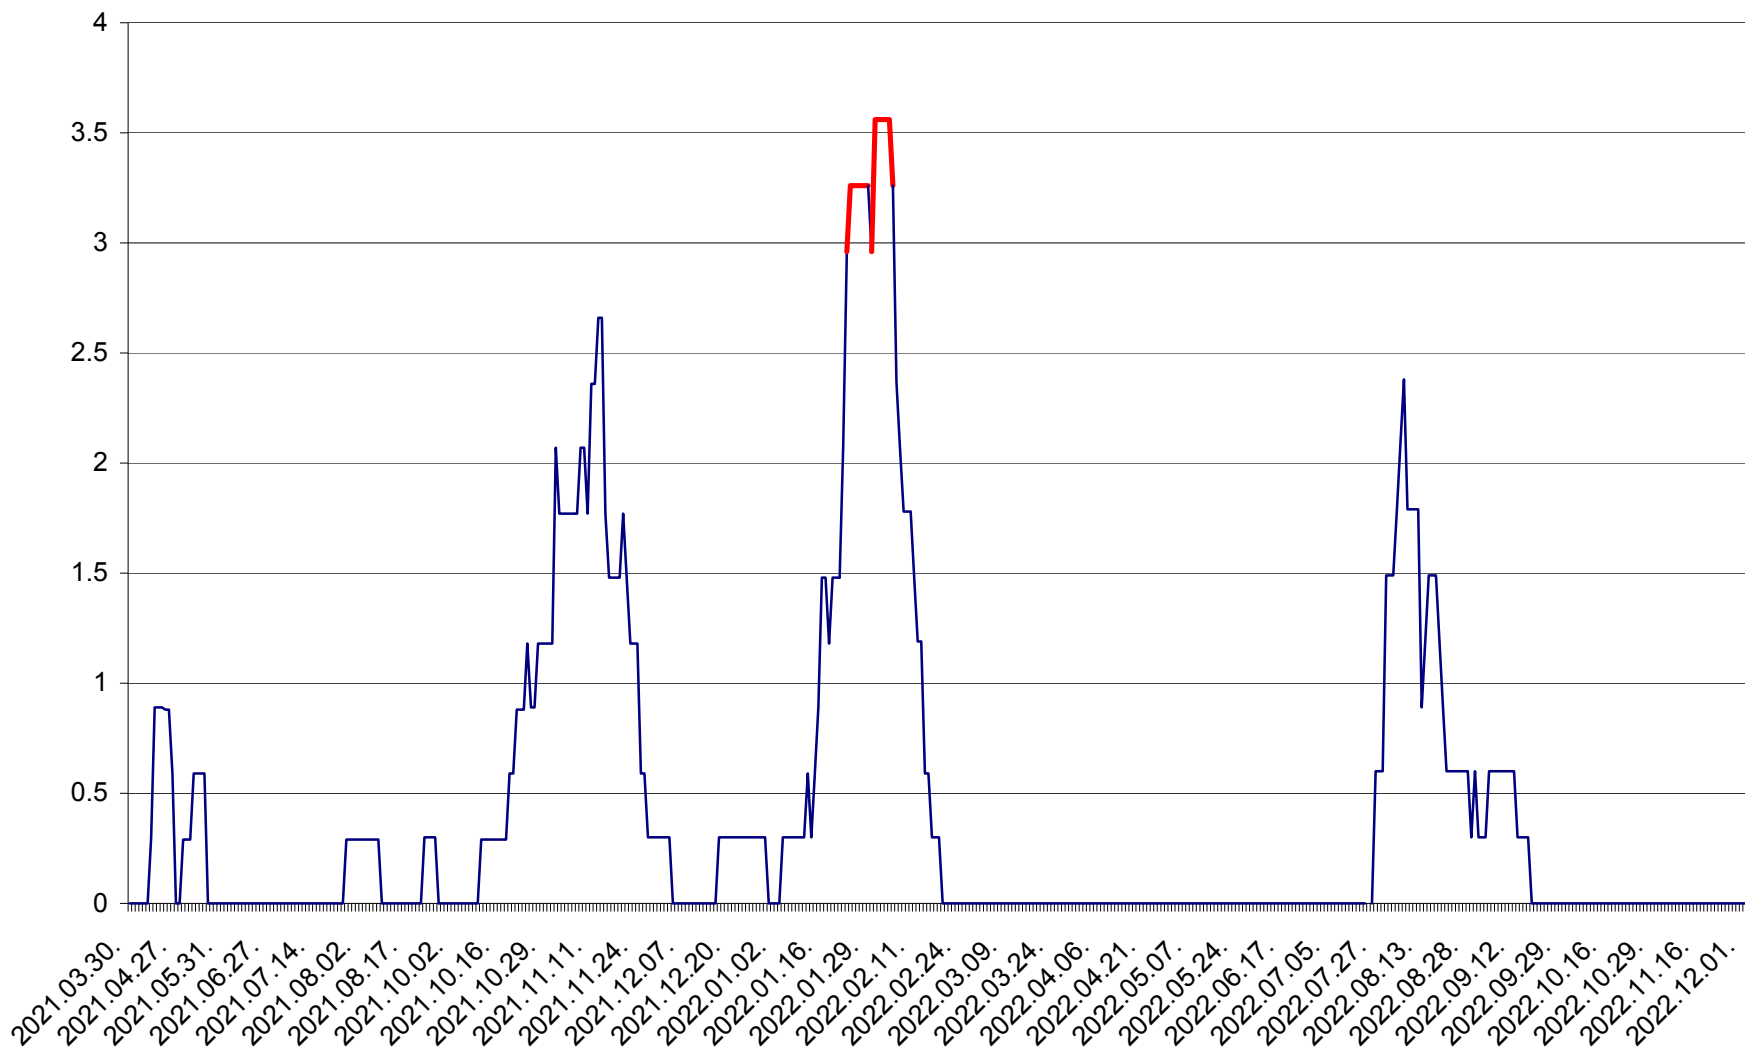

MUNICIPIUL GHEORGHENI - Evolutia incidentei cumulate pe 14 zile la % de locuitori
2021.04.01. - 2022.12.04.

JOSENI - Evolutia incidentei cumulate pe 14 zile la ‰ de locuitori
2021.04.01. - 2022.12.04.

LĂZAREA - Evolutia incidentei cumulate pe 14 zile la ‰ de locuitori
2021.04.01. - 2022.12.04.

LELICENI - Evolutia incidentei cumulate pe 14 zile la ‰ de locuitori
2021.04.01. - 2022.12.04.

LUETA - Evolutia incidentei cumulate pe 14 zile la ‰ de locuitori
2021.04.01. - 2022.12.04.

LUNCA DE JOS - Evolutia incidentei cumulate pe 14 zile la ‰ de locuitori
2021.04.01. - 2022.12.04.

LUNCA DE SUS - Evolutia incidentei cumulate pe 14 zile la ‰ de locuitori
2021.04.01. - 2022.12.04.

LUPENI - Evolutia incidentei cumulate pe 14 zile la ‰ de locuitori
2021.04.01. - 2022.12.04.

MĂDĂRAȘ - Evolutia incidentei cumulate pe 14 zile la ‰ de locuitori
2021.04.01. - 2022.12.04.