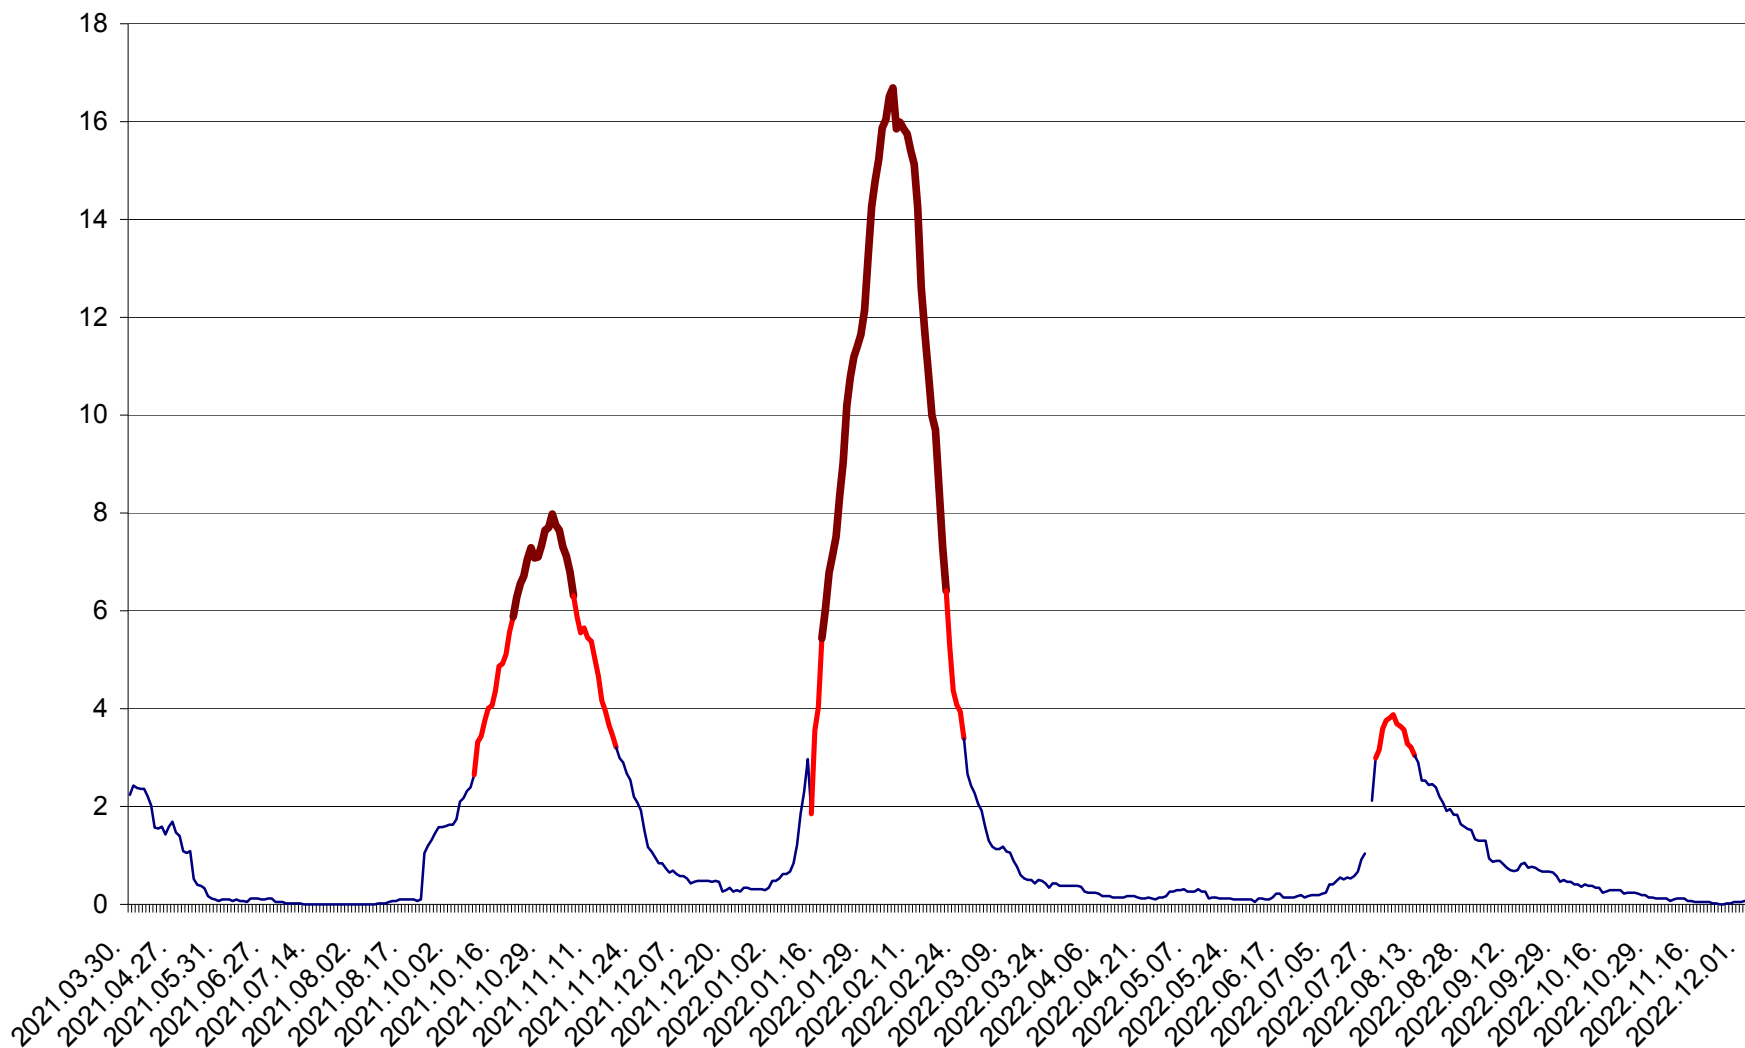

LELICENI - Evolutia incidentei cumulate pe 14 zile la ‰ de locuitori
2021.04.01. - 2022.12.04.

LUETA - Evolutia incidentei cumulate pe 14 zile la ‰ de locuitori
2021.04.01. - 2022.12.04.

LUNCA DE JOS - Evolutia incidentei cumulate pe 14 zile la ‰ de locuitori
2021.04.01. - 2022.12.04.

LUNCA DE SUS - Evolutia incidentei cumulate pe 14 zile la ‰ de locuitori
2021.04.01. - 2022.12.04.

LUPENI - Evolutia incidentei cumulate pe 14 zile la ‰ de locuitori
2021.04.01. - 2022.12.04.

MĂDĂRAȘ - Evolutia incidentei cumulate pe 14 zile la ‰ de locuitori
2021.04.01. - 2022.12.04.

MĂRTINIȘ - Evolutia incidentei cumulate pe 14 zile la ‰ de locuitori
2021.04.01. - 2022.12.04.

MEREȘTI - Evolutia incidentei cumulate pe 14 zile la ‰ de locuitori
2021.04.01. - 2022.12.04.

MUNICIPIUL MIERCUREA-CIUC - Evolutia incidentei cumulate pe 14 zile la ‰ de locuitori
2021.04.01. - 2022.12.04.