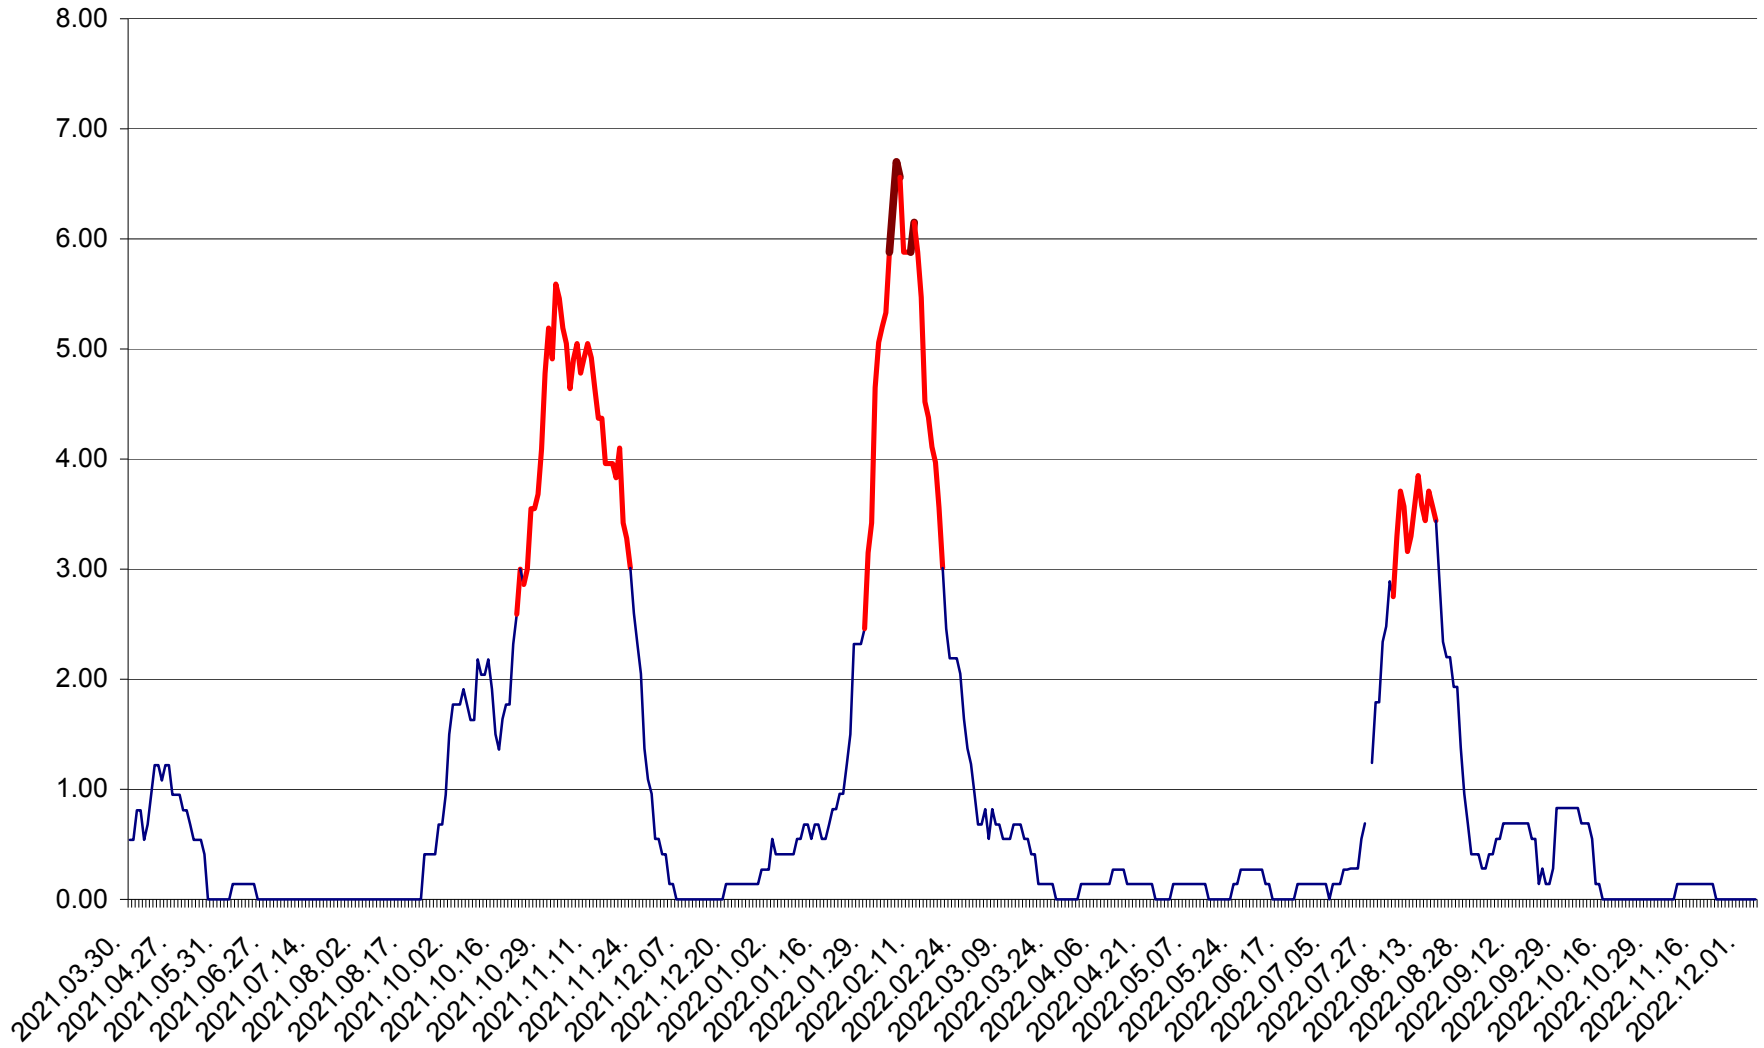

ATID - Evolutia incidentei cumulate pe 14 zile la % de locuitori
2021.04.01. - 2022.12.04.

AVRĂMEȘTI - Evolutia incidentei cumulate pe 14 zile la ‰ de locuitori
2021.04.01. - 2022.12.04.

ORAȘ BĂILE TUȘNAD - Evolutia incidentei cumulate pe 14 zile la ‰ de locuitori
2021.04.01. - 2022.12.04.

ORAȘ BĂLAN - Evolția incidenței cumulate pe 14 zile la ‰ de locuitori
2021.04.01. - 2022.12.04.

BILBOR - Evolutia incidentei cumulate pe 14 zile la ‰ de locuitori
2021.04.01. - 2022.12.04.

ORAȘ BORSEC - Evolutia incidentei cumulate pe 14 zile la ‰ de locuitori
2021.04.01. - 2022.12.04.

BRĂDEȘTI - Evolutia incidentei cumulate pe 14 zile la ‰ de locuitori
2021.04.01. - 2022.12.04.

CĂPÂLNIȚA - Evolutia incidentei cumulate pe 14 zile la ‰ de locuitori
2021.04.01. - 2022.12.04.

CÂRȚA - Evolutia incidentei cumulate pe 14 zile la ‰ de locuitori
2021.04.01. - 2022.12.04.

CICEU - Evolutia incidentei cumulate pe 14 zile la ‰ de locuitori
2021.04.01. - 2022.12.04.

CIUCSÂNGEORGIU - Evolutia incidentei cumulate pe 14 zile la ‰ de locuitori
2021.04.01. - 2022.12.04.

CIUMANI - Evolutia incidentei cumulate pe 14 zile la ‰ de locuitori
2021.04.01. - 2022.12.04.