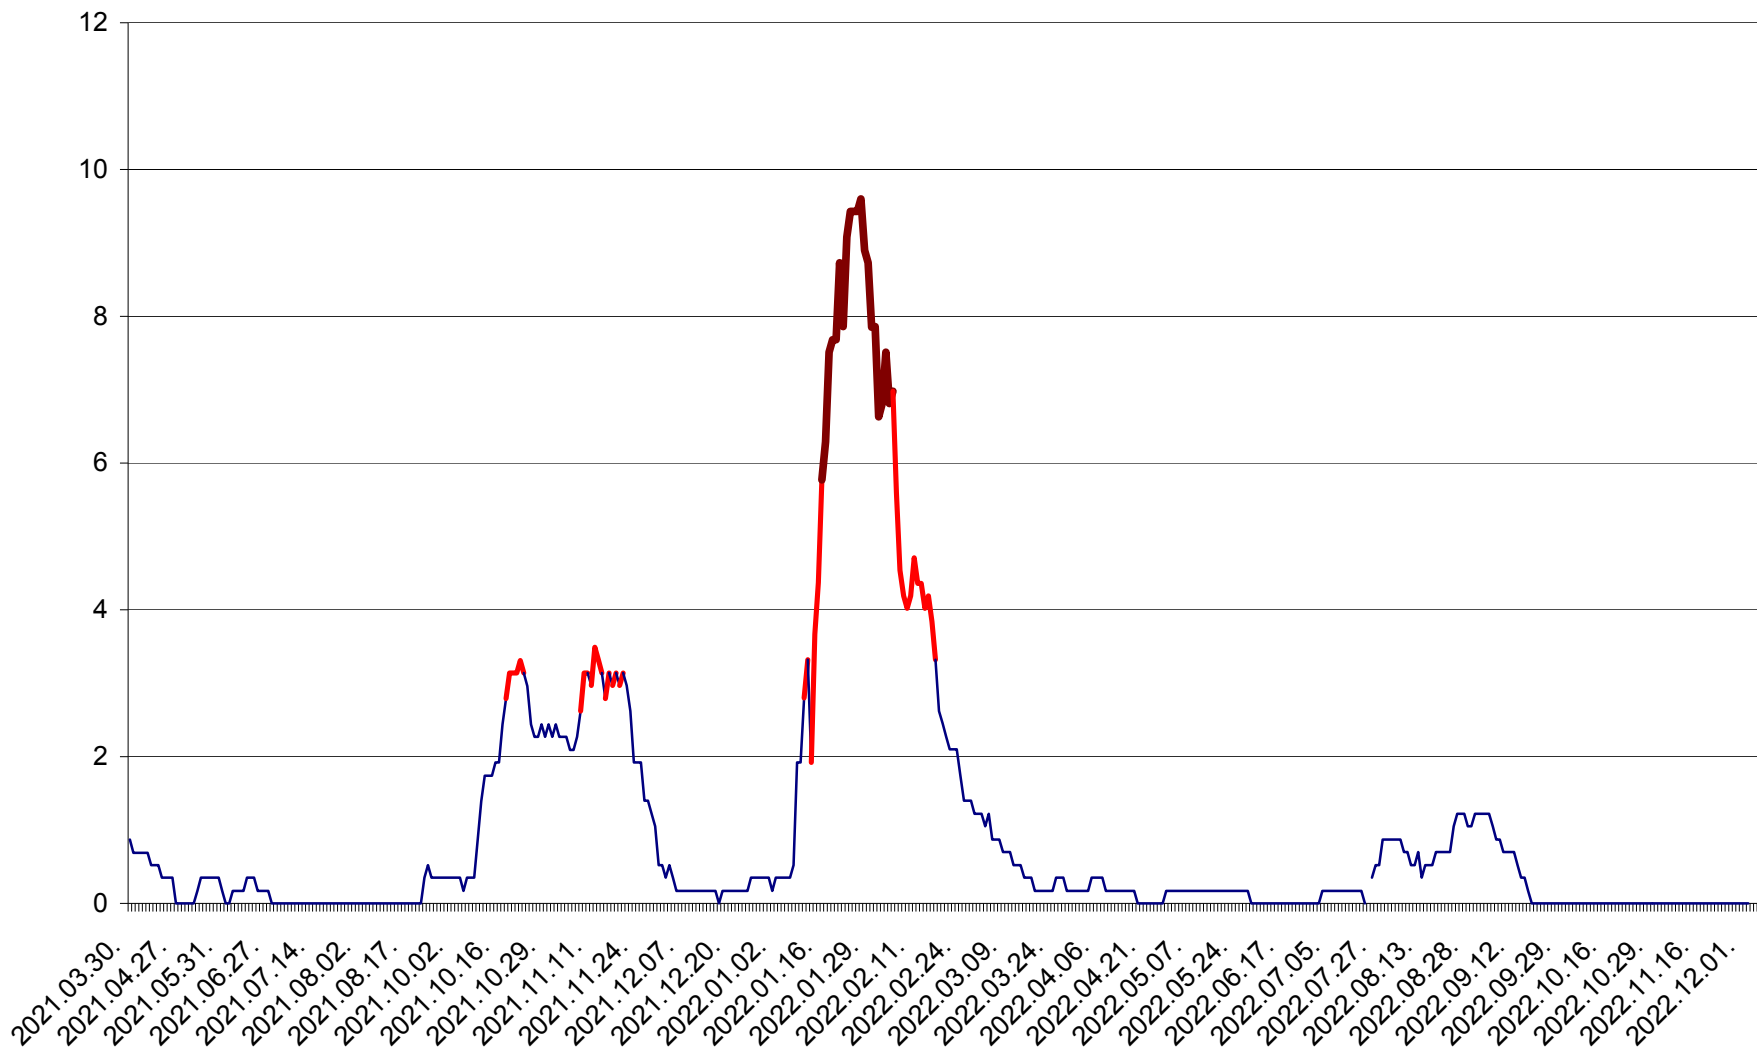

DÂRJIU - Evolutia incidentei cumulate pe 14 zile la ‰ de locuitori
2021.04.01. - 2022.12.04.

DEALU - Evolutia incidentei cumulate pe 14 zile la ‰ de locuitori
2021.04.01. - 2022.12.04.

DITRĂU - Evolutia incidentei cumulate pe 14 zile la ‰ de locuitori
2021.04.01. - 2022.12.04.

FELICENI - Evolutia incidentei cumulate pe 14 zile la ‰ de locuitori
2021.04.01. - 2022.12.04.

FRUMOASA - Evolutia incidentei cumulate pe 14 zile la ‰ de locuitori
2021.04.01. - 2022.12.04.

GĂLĂUȚAȘ - Evoluția incidenței cumulate pe 14 zile la ‰ de locuitori
2021.04.01. - 2022.12.04.

MUNICIPIUL GHEORGHENI - Evolutia incidentei cumulate pe 14 zile la % de locuitori
2021.04.01. - 2022.12.04.

JOSENI - Evolutia incidentei cumulate pe 14 zile la ‰ de locuitori
2021.04.01. - 2022.12.04.

LĂZAREA - Evolutia incidentei cumulate pe 14 zile la ‰ de locuitori
2021.04.01. - 2022.12.04.

LELICENI - Evolutia incidentei cumulate pe 14 zile la ‰ de locuitori
2021.04.01. - 2022.12.04.

LUETA - Evolutia incidentei cumulate pe 14 zile la ‰ de locuitori
2021.04.01. - 2022.12.04.

LUNCA DE JOS - Evolutia incidentei cumulate pe 14 zile la ‰ de locuitori
2021.04.01. - 2022.12.04.