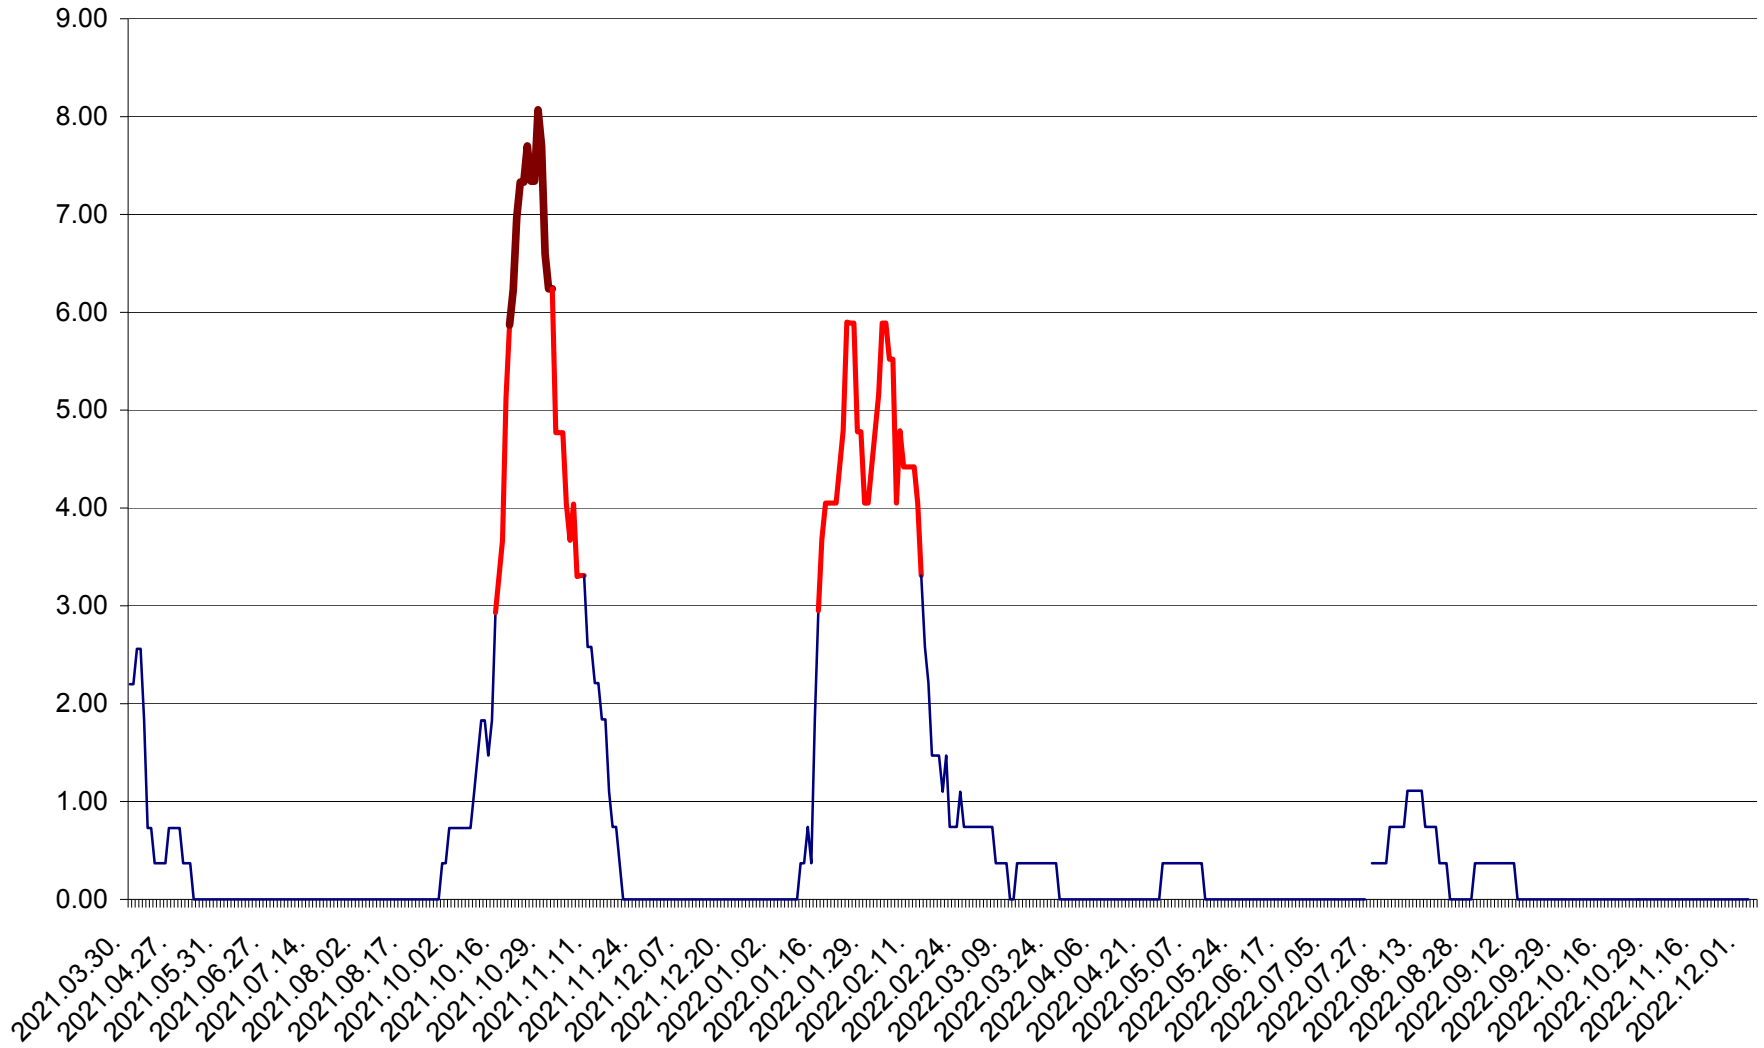

ATID - Evolutia incidentei cumulate pe 14 zile la % de locuitori
2021.04.01. - 2022.12.04.

AVRĂMEȘTI - Evolutia incidentei cumulate pe 14 zile la ‰ de locuitori
2021.04.01. - 2022.12.04.

ORAȘ BĂILE TUȘNAD - Evolutia incidentei cumulate pe 14 zile la ‰ de locuitori
2021.04.01. - 2022.12.04.

ORAȘ BĂLAN - Evolția incidenței cumulate pe 14 zile la ‰ de locuitori
2021.04.01. - 2022.12.04.

BILBOR - Evolutia incidentei cumulate pe 14 zile la ‰ de locuitori
2021.04.01. - 2022.12.04.

ORAȘ BORSEC - Evolutia incidentei cumulate pe 14 zile la ‰ de locuitori
2021.04.01. - 2022.12.04.

BRĂDEȘTI - Evolutia incidentei cumulate pe 14 zile la ‰ de locuitori
2021.04.01. - 2022.12.04.

CĂPÂLNIȚA - Evolutia incidentei cumulate pe 14 zile la ‰ de locuitori
2021.04.01. - 2022.12.04.

CÂRȚA - Evolutia incidentei cumulate pe 14 zile la ‰ de locuitori
2021.04.01. - 2022.12.04.

CICEU - Evolutia incidentei cumulate pe 14 zile la ‰ de locuitori
2021.04.01. - 2022.12.04.

CIUCSÂNGEORGIU - Evolutia incidentei cumulate pe 14 zile la ‰ de locuitori
2021.04.01. - 2022.12.04.

CIUMANI - Evolutia incidentei cumulate pe 14 zile la ‰ de locuitori
2021.04.01. - 2022.12.04.