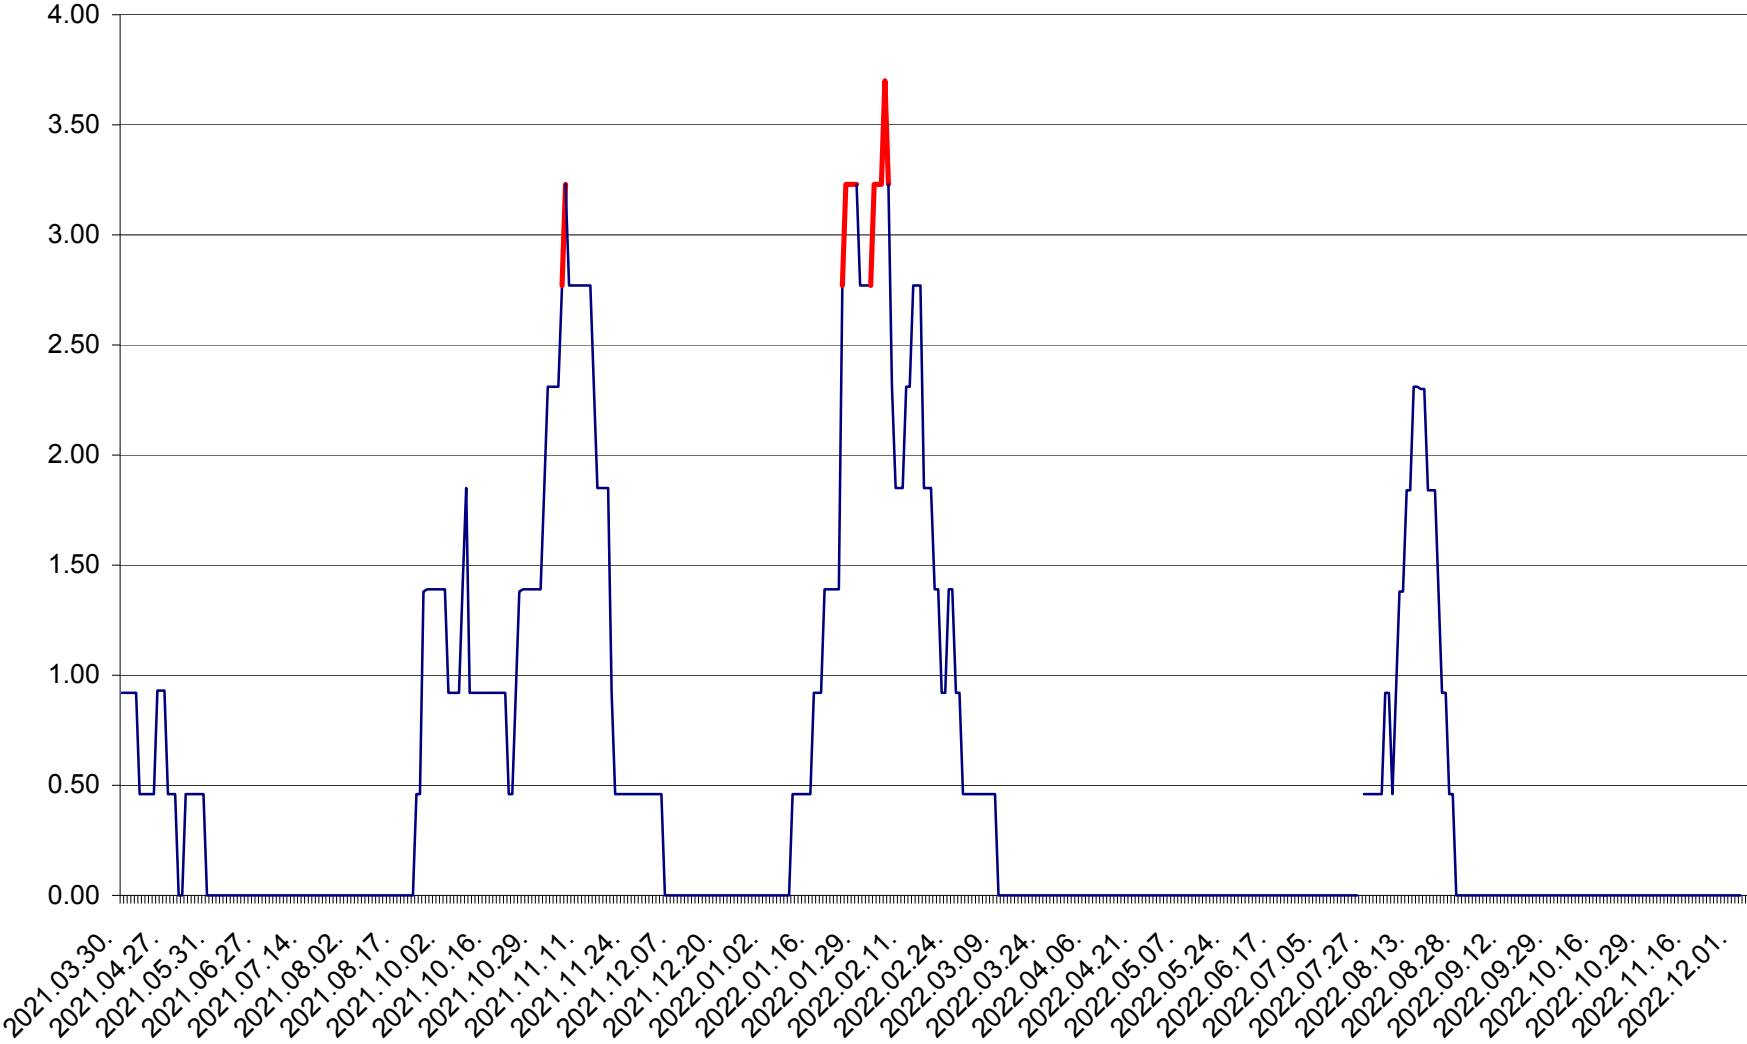

ATID - Evolutia incidentei cumulate pe 14 zile la % de locuitori
2021.04.01. - 2022.12.04.

AVRĂMEȘTI - Evolutia incidentei cumulate pe 14 zile la ‰ de locuitori
2021.04.01. - 2022.12.04.

ORAȘ BĂILE TUȘNAD - Evolutia incidentei cumulate pe 14 zile la ‰ de locuitori
2021.04.01. - 2022.12.04.

ORAȘ BĂLAN - Evolția incidenței cumulate pe 14 zile la ‰ de locuitori
2021.04.01. - 2022.12.04.

BILBOR - Evolutia incidentei cumulate pe 14 zile la ‰ de locuitori
2021.04.01. - 2022.12.04.

ORAȘ BORSEC - Evolutia incidentei cumulate pe 14 zile la ‰ de locuitori
2021.04.01. - 2022.12.04.

BRĂDEȘTI - Evolutia incidentei cumulate pe 14 zile la ‰ de locuitori
2021.04.01. - 2022.12.04.

CĂPÂLNIȚA - Evolutia incidentei cumulate pe 14 zile la ‰ de locuitori
2021.04.01. - 2022.12.04.

CÂRȚA - Evolutia incidentei cumulate pe 14 zile la ‰ de locuitori
2021.04.01. - 2022.12.04.

CICEU - Evolutia incidentei cumulate pe 14 zile la ‰ de locuitori
2021.04.01. - 2022.12.04.

CIUCSÂNGEORGIU - Evolutia incidentei cumulate pe 14 zile la ‰ de locuitori
2021.04.01. - 2022.12.04.

CIUMANI - Evolutia incidentei cumulate pe 14 zile la ‰ de locuitori
2021.04.01. - 2022.12.04.