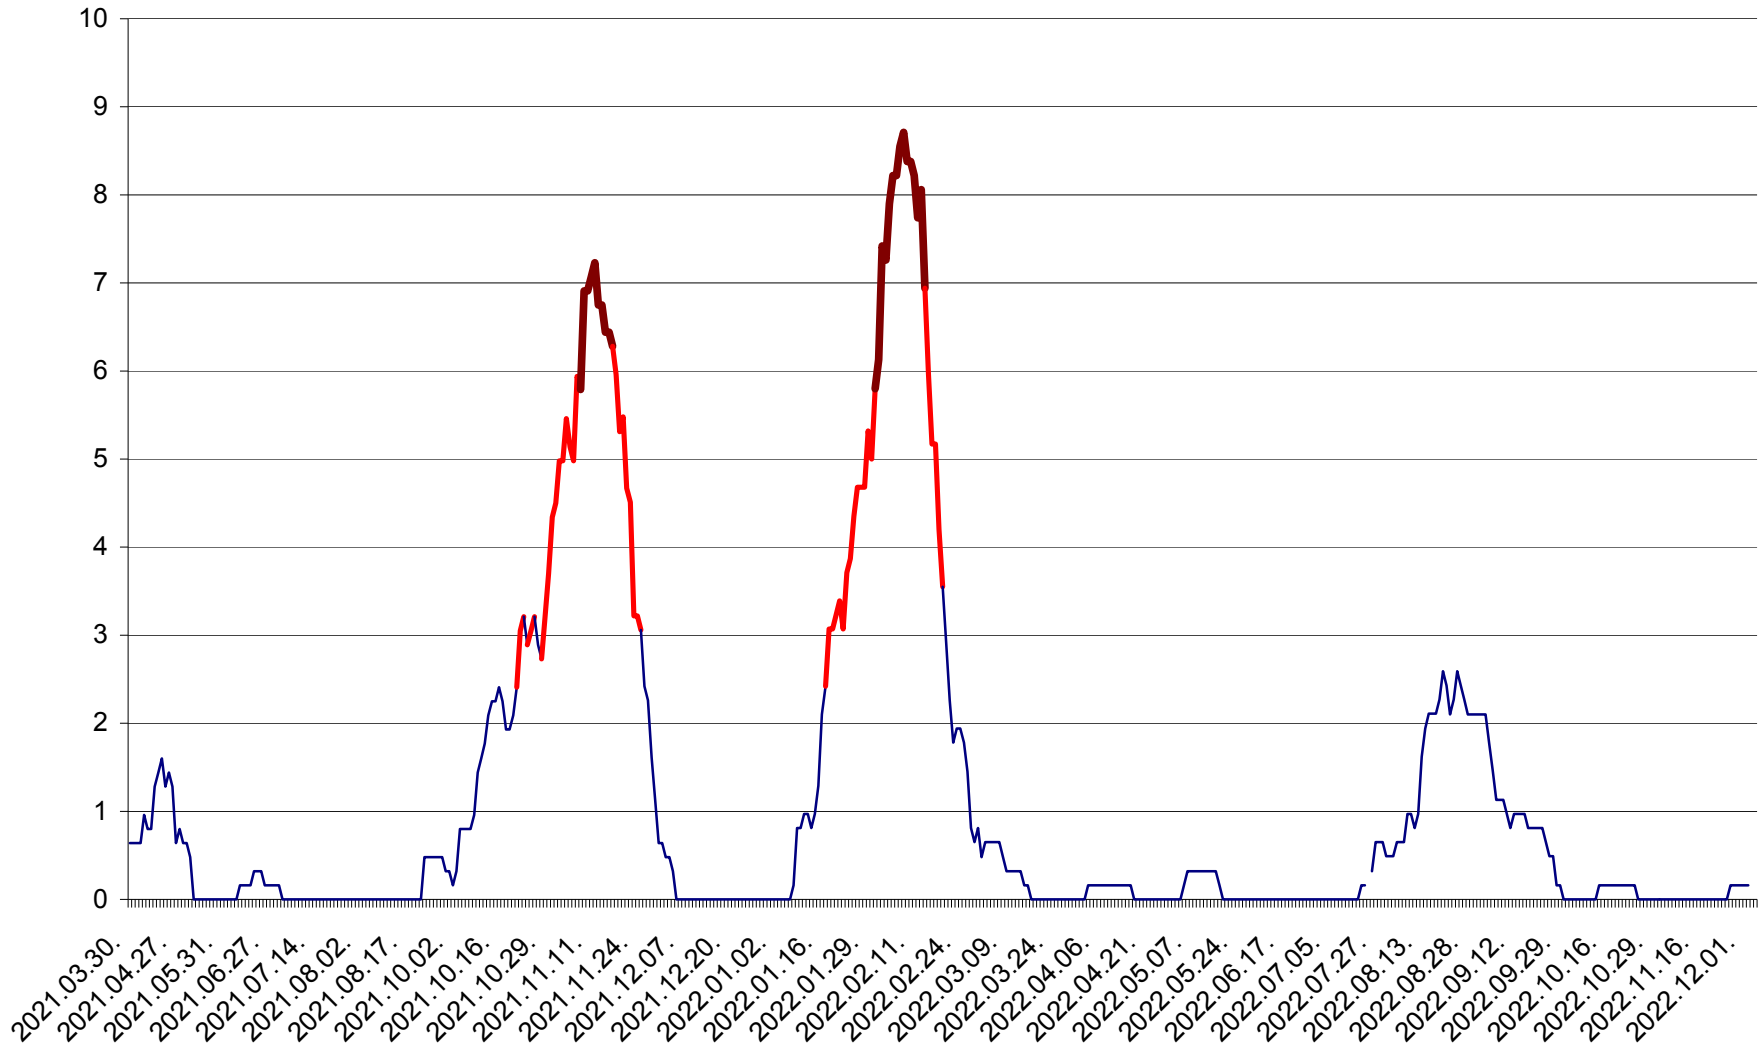

PLĂIEȘII DE JOS - Evoluția incidenței cumulate pe 14 zile la ‰ de locuitori
2021.04.01. - 2022.12.04.

PORUMBENI - Evolutia incidentei cumulate pe 14 zile la ‰ de locuitori
2021.04.01. - 2022.12.04.

PRAID - Evolutia incidentei cumulate pe 14 zile la ‰ de locuitori
2021.04.01. - 2022.12.04.

RACU - Evolutia incidentei cumulate pe 14 zile la ‰ de locuitori
2021.04.01. - 2022.12.04.

REMETEA - Evolutia incidentei cumulate pe 14 zile la ‰ de locuitori
2021.04.01. - 2022.12.04.

SĂCEL - Evolutia incidentei cumulate pe 14 zile la ‰ de locuitori
2021.04.01. - 2022.12.04.

SÂNCRĂIENI - Evolutia incidentei cumulate pe 14 zile la ‰ de locuitori
2021.04.01. - 2022.12.04.

SÂNDOMINIC - Evolutia incidentei cumulate pe 14 zile la ‰ de locuitori
2021.04.01. - 2022.12.04.

SÂNMARTIN - Evolutia incidentei cumulate pe 14 zile la ‰ de locuitori
2021.04.01. - 2022.12.04.