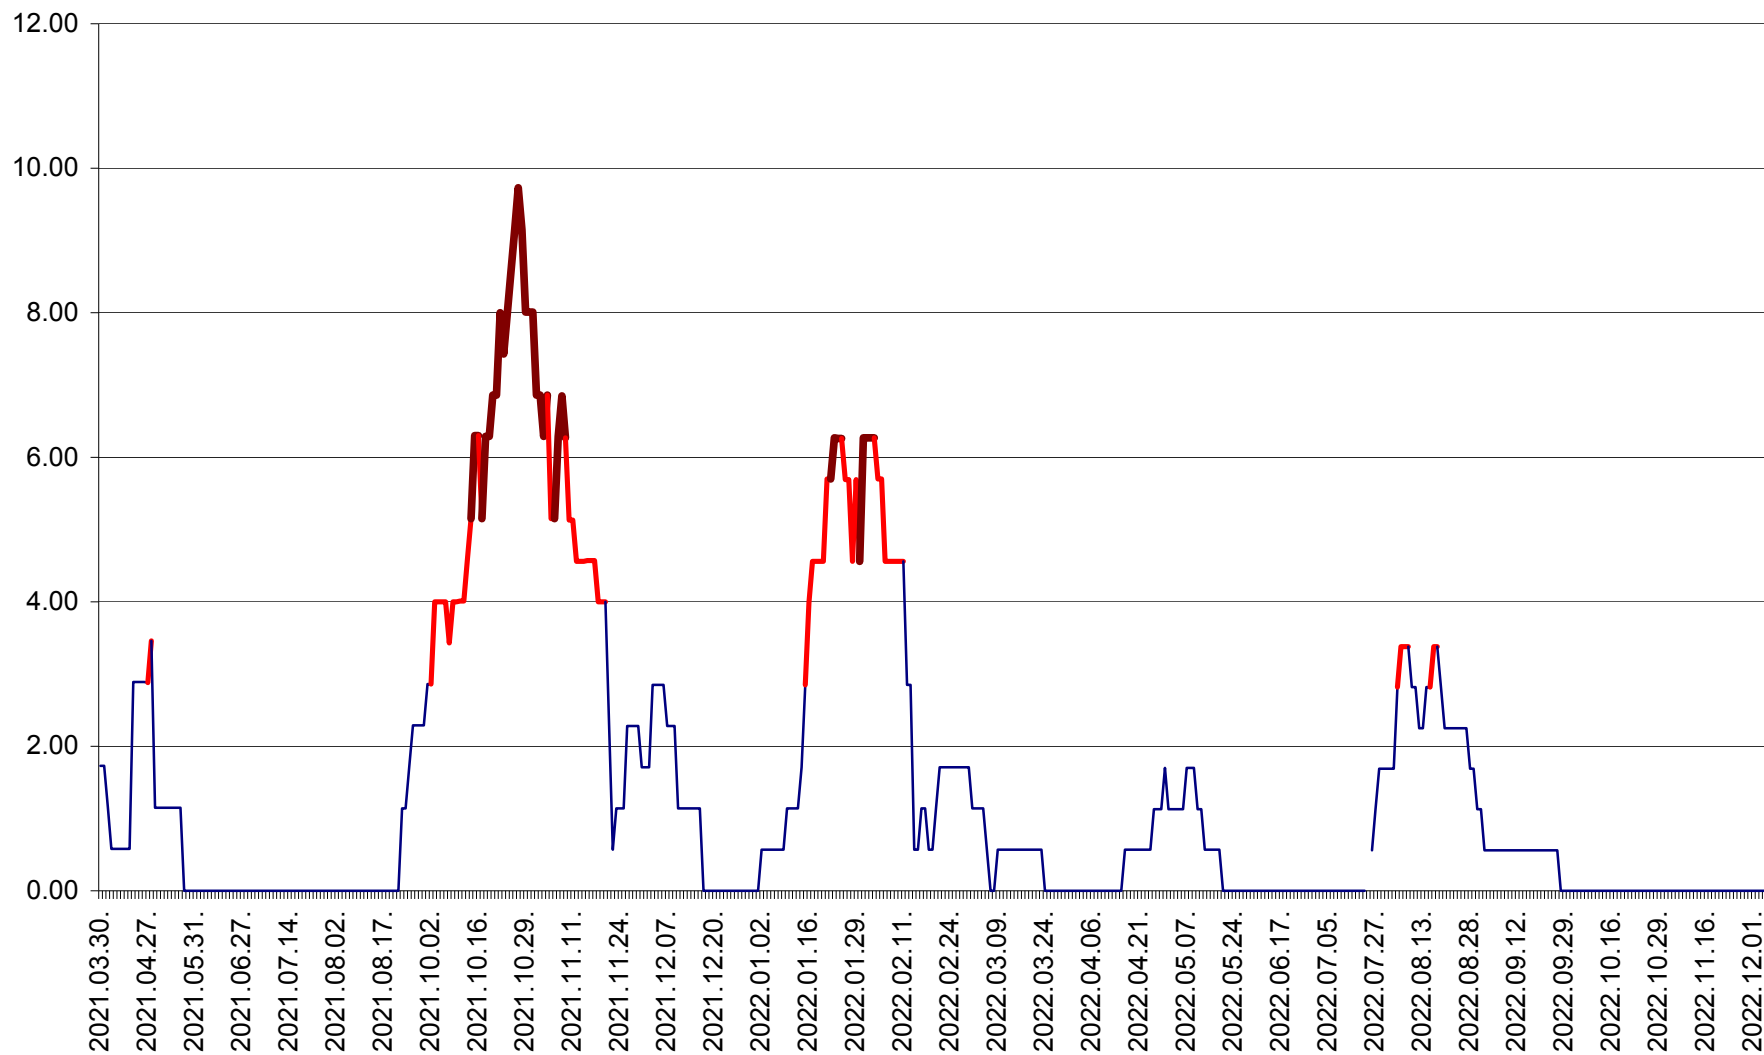

ORAȘ VLĂHIȚA - Evolutia incidentei cumulate pe 14 zile la ‰ de locuitori
2021.04.01. - 2022.12.04.