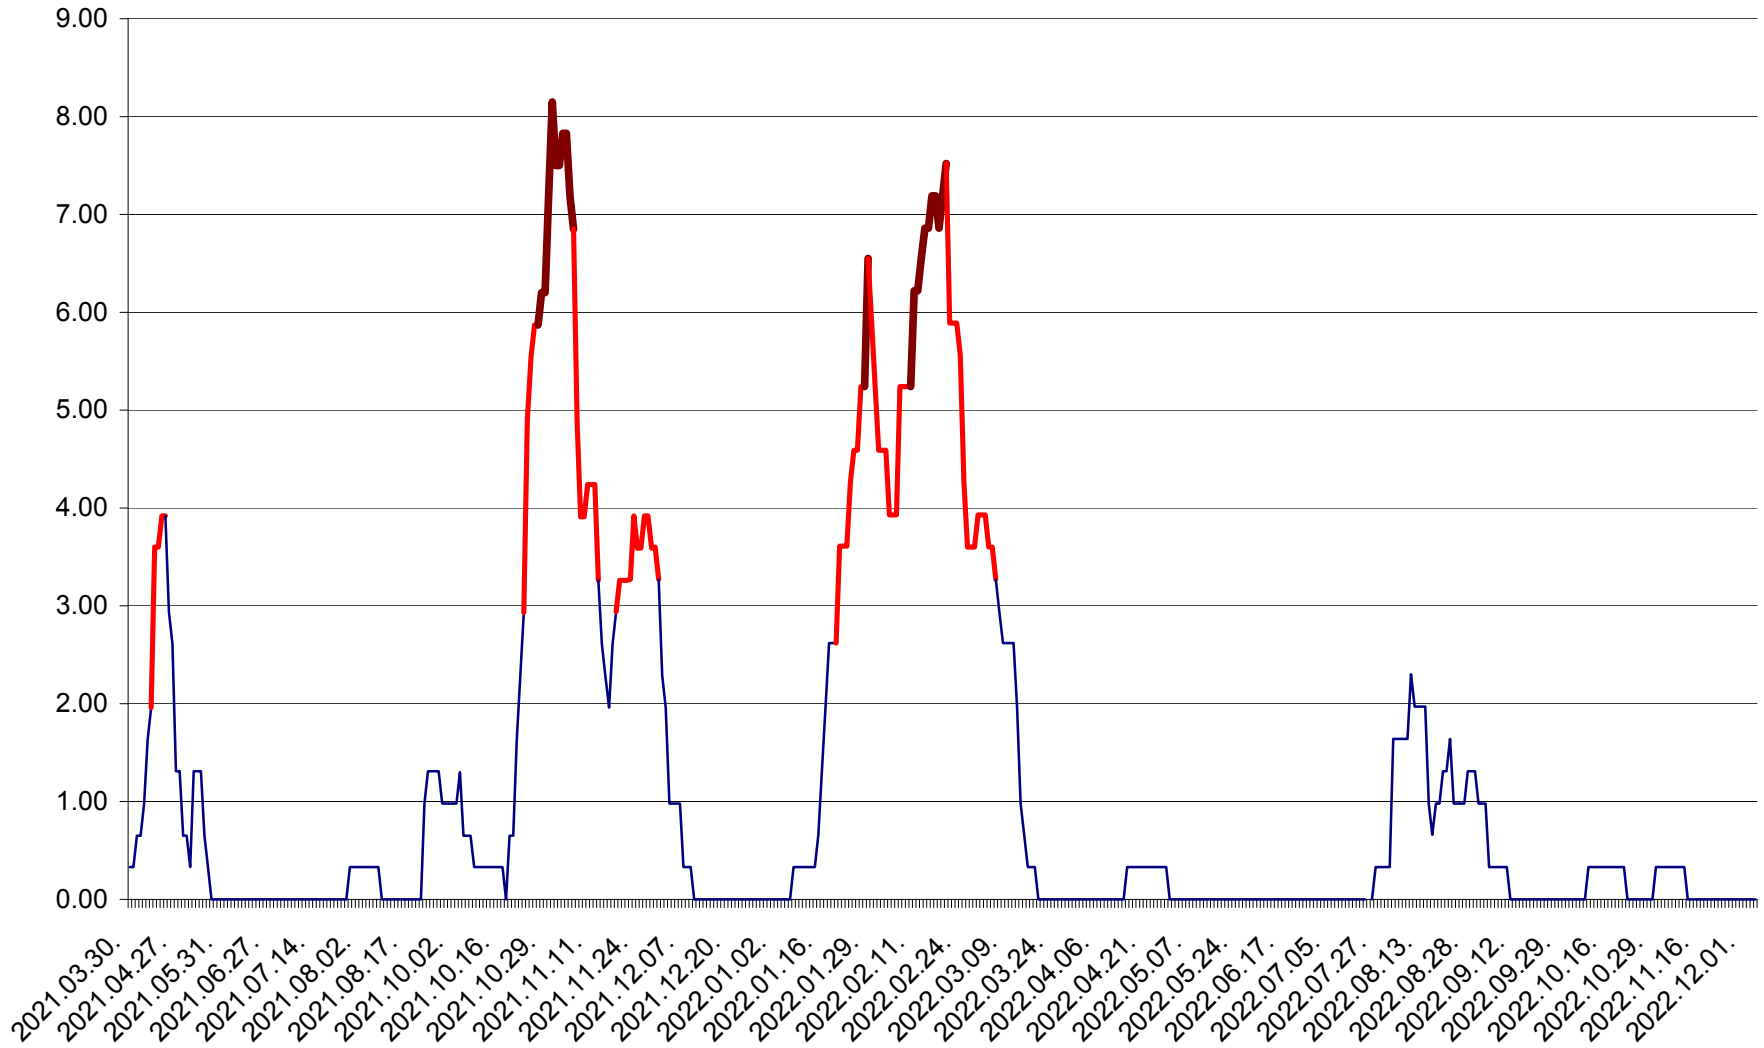

ATID - Evolutia incidentei cumulate pe 14 zile la % de locuitori
2021.04.01. - 2022.12.04.

AVRĂMEȘTI - Evolutia incidentei cumulate pe 14 zile la ‰ de locuitori
2021.04.01. - 2022.12.04.

ORAȘ BĂILE TUȘNAD - Evolutia incidentei cumulate pe 14 zile la ‰ de locuitori
2021.04.01. - 2022.12.04.

ORAȘ BĂLAN - Evolția incidenței cumulate pe 14 zile la ‰ de locuitori
2021.04.01. - 2022.12.04.

BILBOR - Evolutia incidentei cumulate pe 14 zile la ‰ de locuitori
2021.04.01. - 2022.12.04.

ORAȘ BORSEC - Evolutia incidentei cumulate pe 14 zile la ‰ de locuitori
2021.04.01. - 2022.12.04.

BRĂDEȘTI - Evolutia incidentei cumulate pe 14 zile la ‰ de locuitori
2021.04.01. - 2022.12.04.

CĂPÂLNIȚA - Evolutia incidentei cumulate pe 14 zile la ‰ de locuitori
2021.04.01. - 2022.12.04.

CÂRȚA - Evolutia incidentei cumulate pe 14 zile la ‰ de locuitori
2021.04.01. - 2022.12.04.

CICEU - Evolutia incidentei cumulate pe 14 zile la ‰ de locuitori
2021.04.01. - 2022.12.04.

CIUCSÂNGEORGIU - Evolutia incidentei cumulate pe 14 zile la ‰ de locuitori
2021.04.01. - 2022.12.04.

CIUMANI - Evolutia incidentei cumulate pe 14 zile la ‰ de locuitori
2021.04.01. - 2022.12.04.