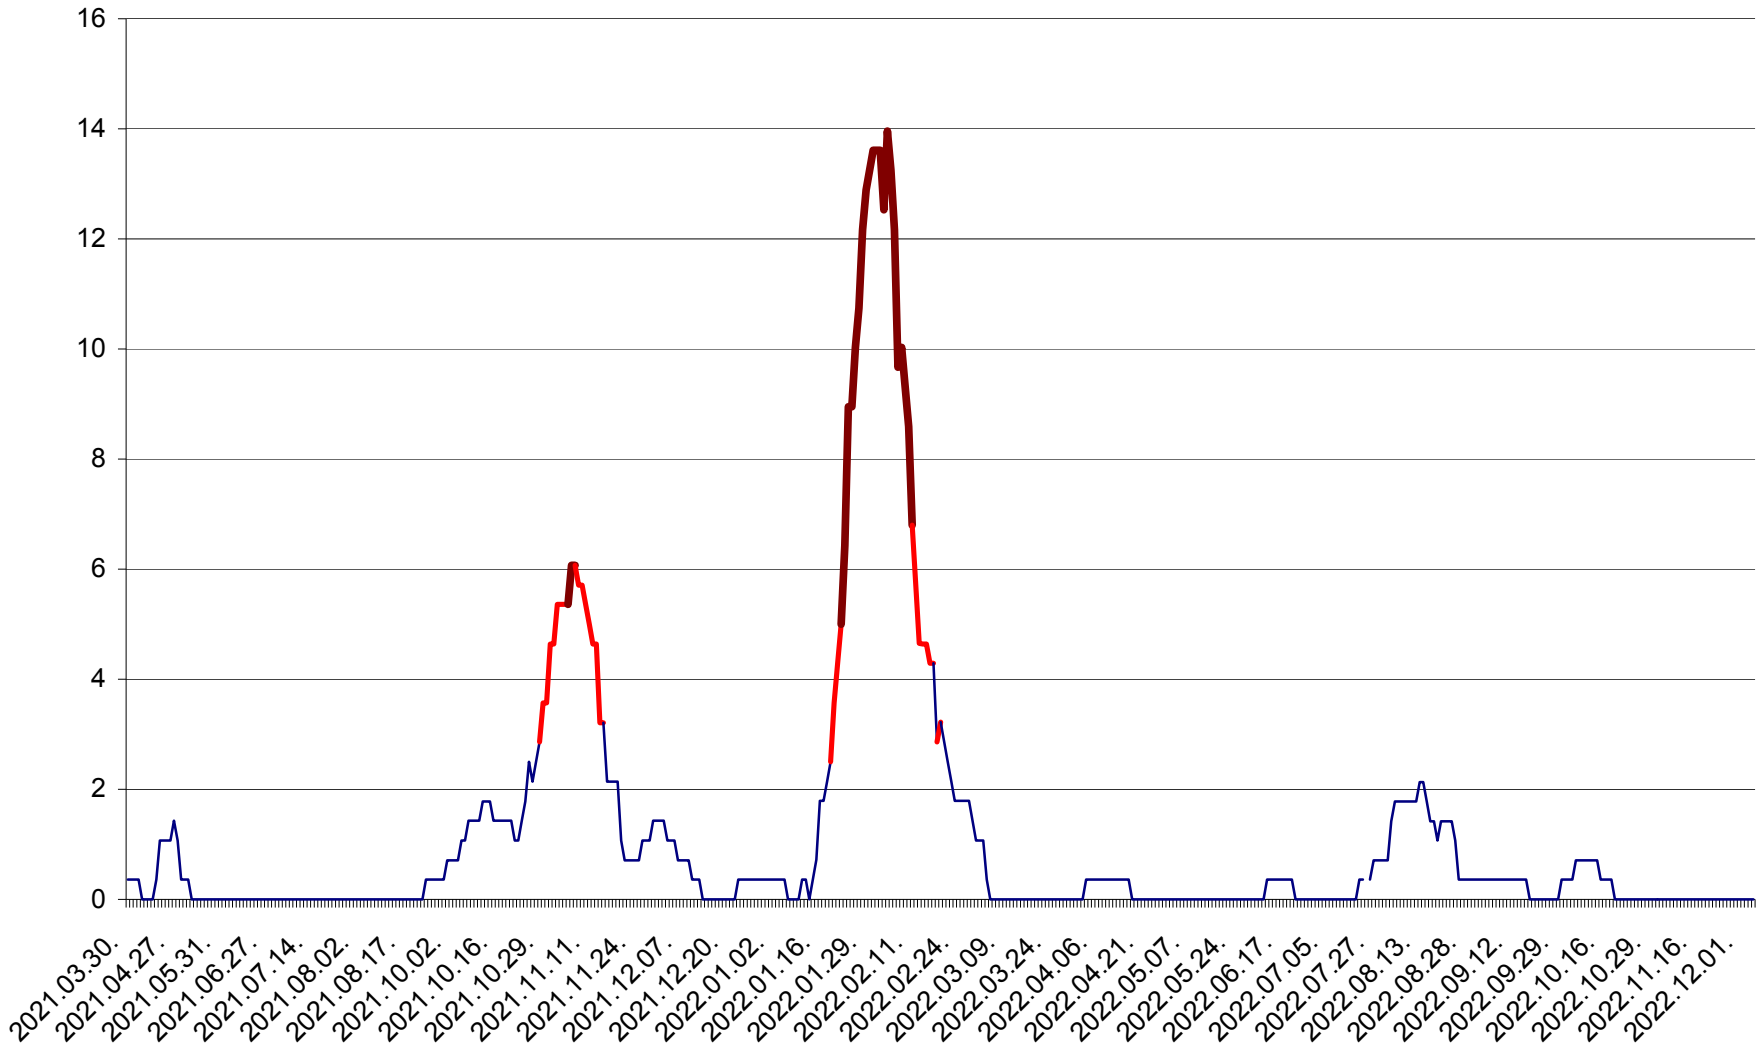

SÂNCRĂIENI - Evolutia incidentei cumulate pe 14 zile la ‰ de locuitori
2021.04.01. - 2022.12.04.

SÂNDOMINIC - Evolutia incidentei cumulate pe 14 zile la ‰ de locuitori
2021.04.01. - 2022.12.04.

SÂNMARTIN - Evolutia incidentei cumulate pe 14 zile la ‰ de locuitori
2021.04.01. - 2022.12.04.

SÂNSIMION - Evolutia incidentei cumulate pe 14 zile la ‰ de locuitori
2021.04.01. - 2022.12.04.

SÂNTIMBRU - Evolutia incidentei cumulate pe 14 zile la ‰ de locuitori
2021.04.01. - 2022.12.04.

SĂRMAȘ - Evolutia incidentei cumulate pe 14 zile la ‰ de locuitori
2021.04.01. - 2022.12.04.

SATU MARE - Evolutia incidentei cumulate pe 14 zile la ‰ de locuitori
2021.04.01. - 2022.12.04.

SECUIENI - Evolutia incidentei cumulate pe 14 zile la ‰ de locuitori
2021.04.01. - 2022.12.04.

SICULENI - Evolutia incidentei cumulate pe 14 zile la ‰ de locuitori
2021.04.01. - 2022.12.04.