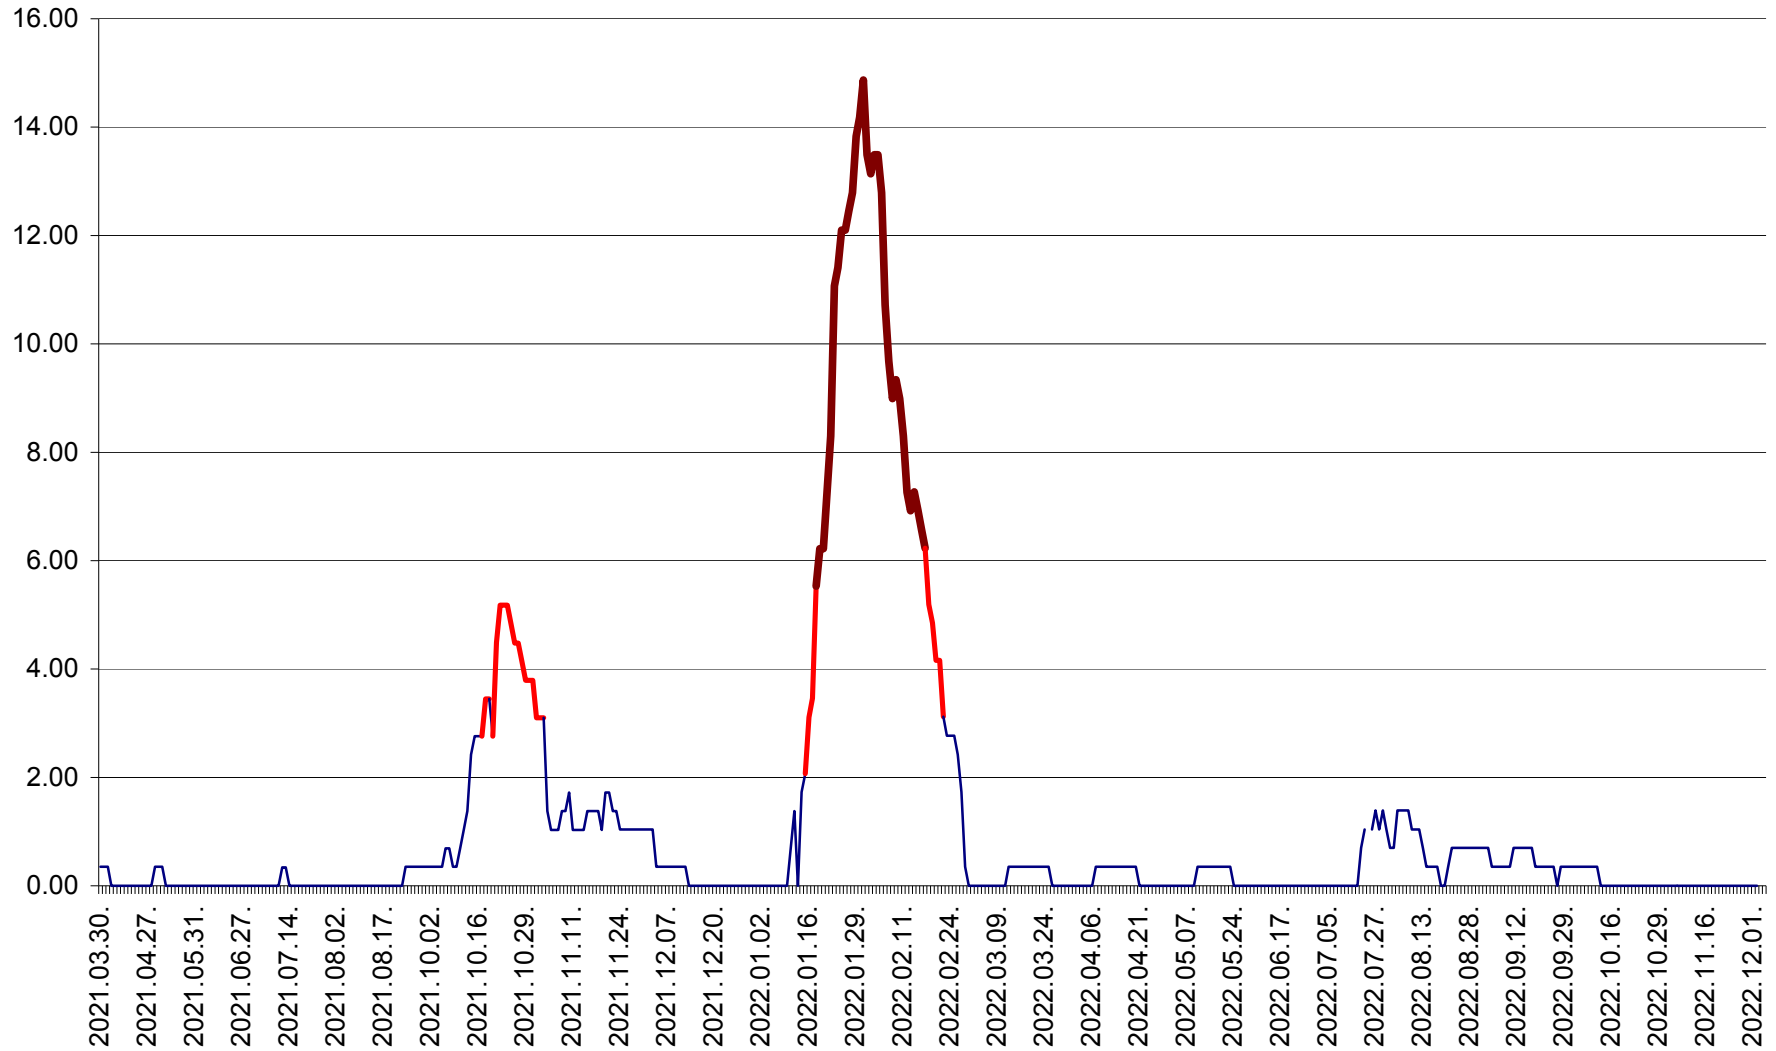

ORAȘ BĂLAN - Evolția incidenței cumulate pe 14 zile la ‰ de locuitori
2021.04.01. - 2022.12.04.

BILBOR - Evolutia incidentei cumulate pe 14 zile la ‰ de locuitori
2021.04.01. - 2022.12.04.

ORAȘ BORSEC - Evolutia incidentei cumulate pe 14 zile la ‰ de locuitori
2021.04.01. - 2022.12.04.

BRĂDEȘTI - Evolutia incidentei cumulate pe 14 zile la ‰ de locuitori
2021.04.01. - 2022.12.04.

CĂPÂLNIȚA - Evolutia incidentei cumulate pe 14 zile la ‰ de locuitori
2021.04.01. - 2022.12.04.

CÂRȚA - Evolutia incidentei cumulate pe 14 zile la ‰ de locuitori
2021.04.01. - 2022.12.04.

CICEU - Evolutia incidentei cumulate pe 14 zile la ‰ de locuitori
2021.04.01. - 2022.12.04.

CIUCSÂNGEORGIU - Evolutia incidentei cumulate pe 14 zile la ‰ de locuitori
2021.04.01. - 2022.12.04.

CIUMANI - Evolutia incidentei cumulate pe 14 zile la ‰ de locuitori
2021.04.01. - 2022.12.04.

CORBU - Evolutia incidentei cumulate pe 14 zile la ‰ de locuitori
2021.04.01. - 2022.12.04.

CORUND - Evolutia incidentei cumulate pe 14 zile la ‰ de locuitori
2021.04.01. - 2022.12.04.

COZMENI - Evolutia incidentei cumulate pe 14 zile la ‰ de locuitori
2021.04.01. - 2022.12.04.