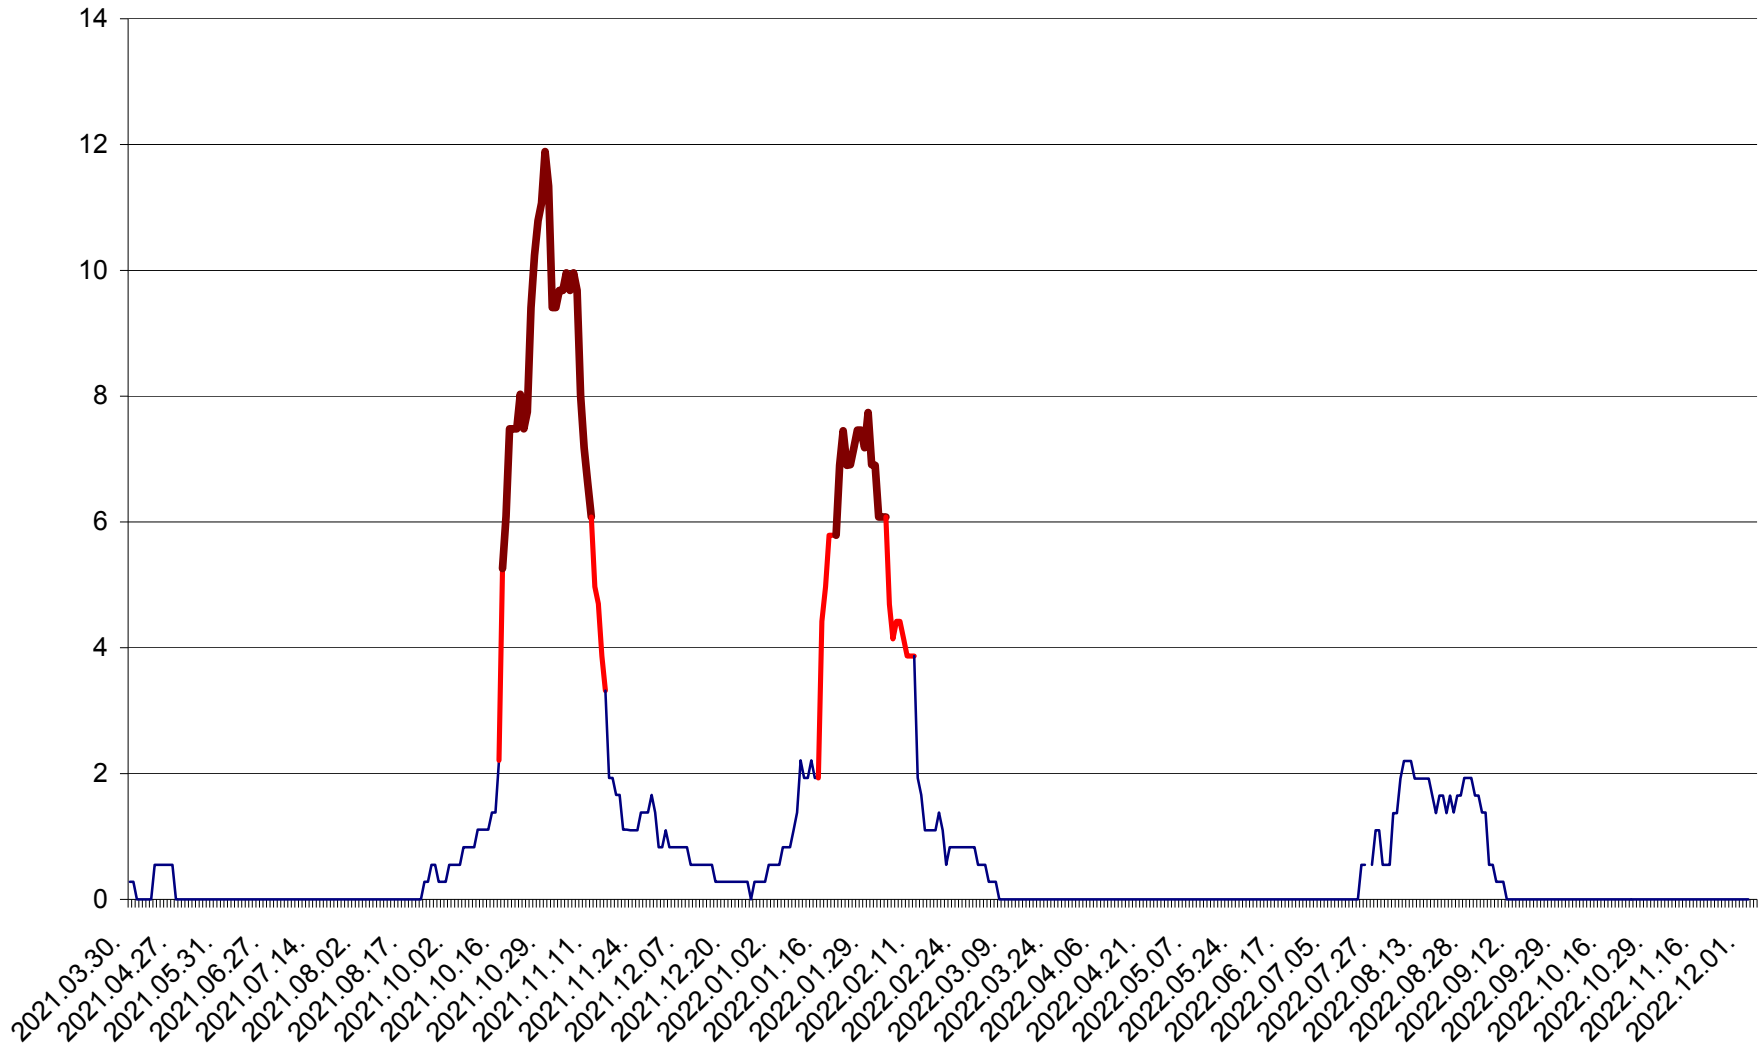

DÂRJIU - Evolutia incidentei cumulate pe 14 zile la ‰ de locuitori
2021.04.01. - 2022.12.04.

DEALU - Evolutia incidentei cumulate pe 14 zile la ‰ de locuitori
2021.04.01. - 2022.12.04.

DITRĂU - Evolutia incidentei cumulate pe 14 zile la ‰ de locuitori
2021.04.01. - 2022.12.04.

FELICENI - Evolutia incidentei cumulate pe 14 zile la ‰ de locuitori
2021.04.01. - 2022.12.04.

FRUMOASA - Evolutia incidentei cumulate pe 14 zile la ‰ de locuitori
2021.04.01. - 2022.12.04.

GĂLĂUȚAȘ - Evoluția incidenței cumulate pe 14 zile la ‰ de locuitori
2021.04.01. - 2022.12.04.

MUNICIPIUL GHEORGHENI - Evolutia incidentei cumulate pe 14 zile la % de locuitori
2021.04.01. - 2022.12.04.

JOSENI - Evolutia incidentei cumulate pe 14 zile la ‰ de locuitori
2021.04.01. - 2022.12.04.

LĂZAREA - Evolutia incidentei cumulate pe 14 zile la ‰ de locuitori
2021.04.01. - 2022.12.04.

LELICENI - Evolutia incidentei cumulate pe 14 zile la ‰ de locuitori
2021.04.01. - 2022.12.04.

LUETA - Evolutia incidentei cumulate pe 14 zile la ‰ de locuitori
2021.04.01. - 2022.12.04.

LUNCA DE JOS - Evolutia incidentei cumulate pe 14 zile la ‰ de locuitori
2021.04.01. - 2022.12.04.