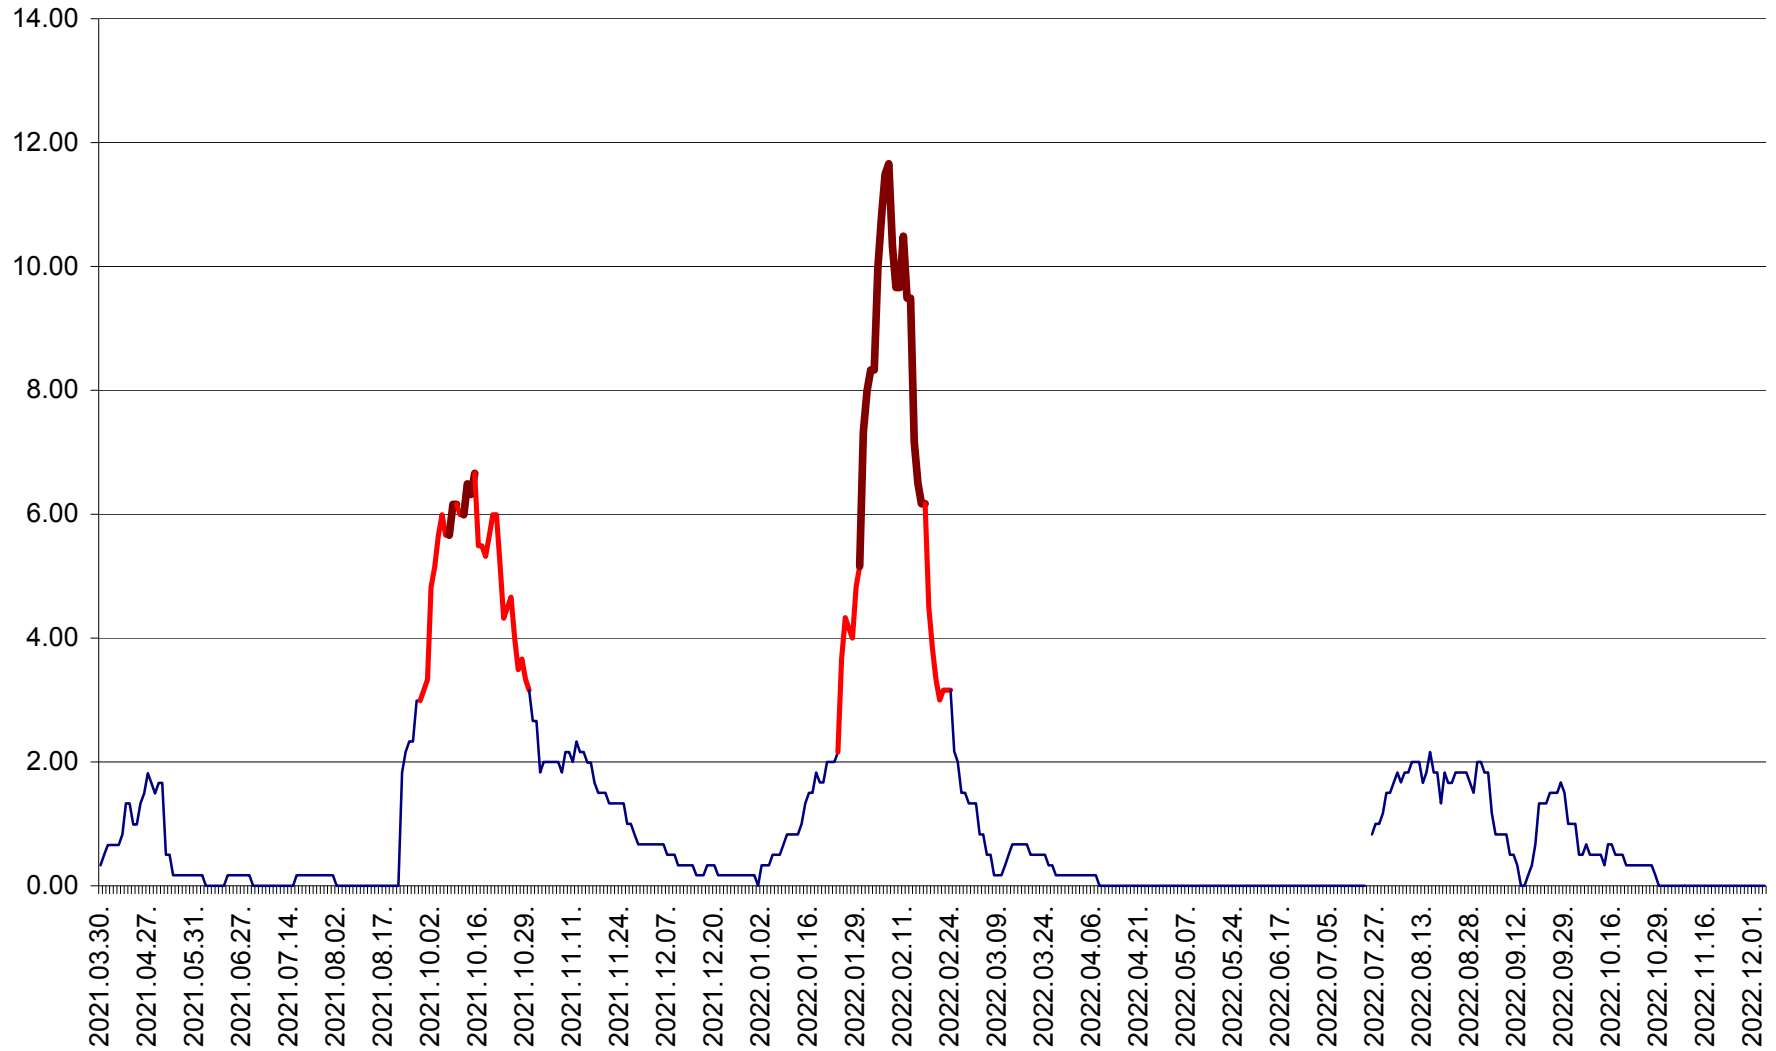

TUȘNAD - Evolutia incidentei cumulate pe 14 zile la ‰ de locuitori
2021.04.01. - 2022.12.04.

ULIEȘ - Evoluția incidenței cumulate pe 14 zile la ‰ de locuitori
2021.04.01. - 2022.12.04.

VĂRȘAG - Evolutia incidentei cumulate pe 14 zile la ‰ de locuitori
2021.04.01. - 2022.12.04.

ORAȘ VLĂHIȚA - Evolutia incidentei cumulate pe 14 zile la ‰ de locuitori
2021.04.01. - 2022.12.04.

VOȘLĂBENI - Evolutia incidentei cumulate pe 14 zile la ‰ de locuitori
2021.04.01. - 2022.12.04.

ZETEA - Evolutia incidentei cumulate pe 14 zile la ‰ de locuitori
2021.04.01. - 2022.12.04.