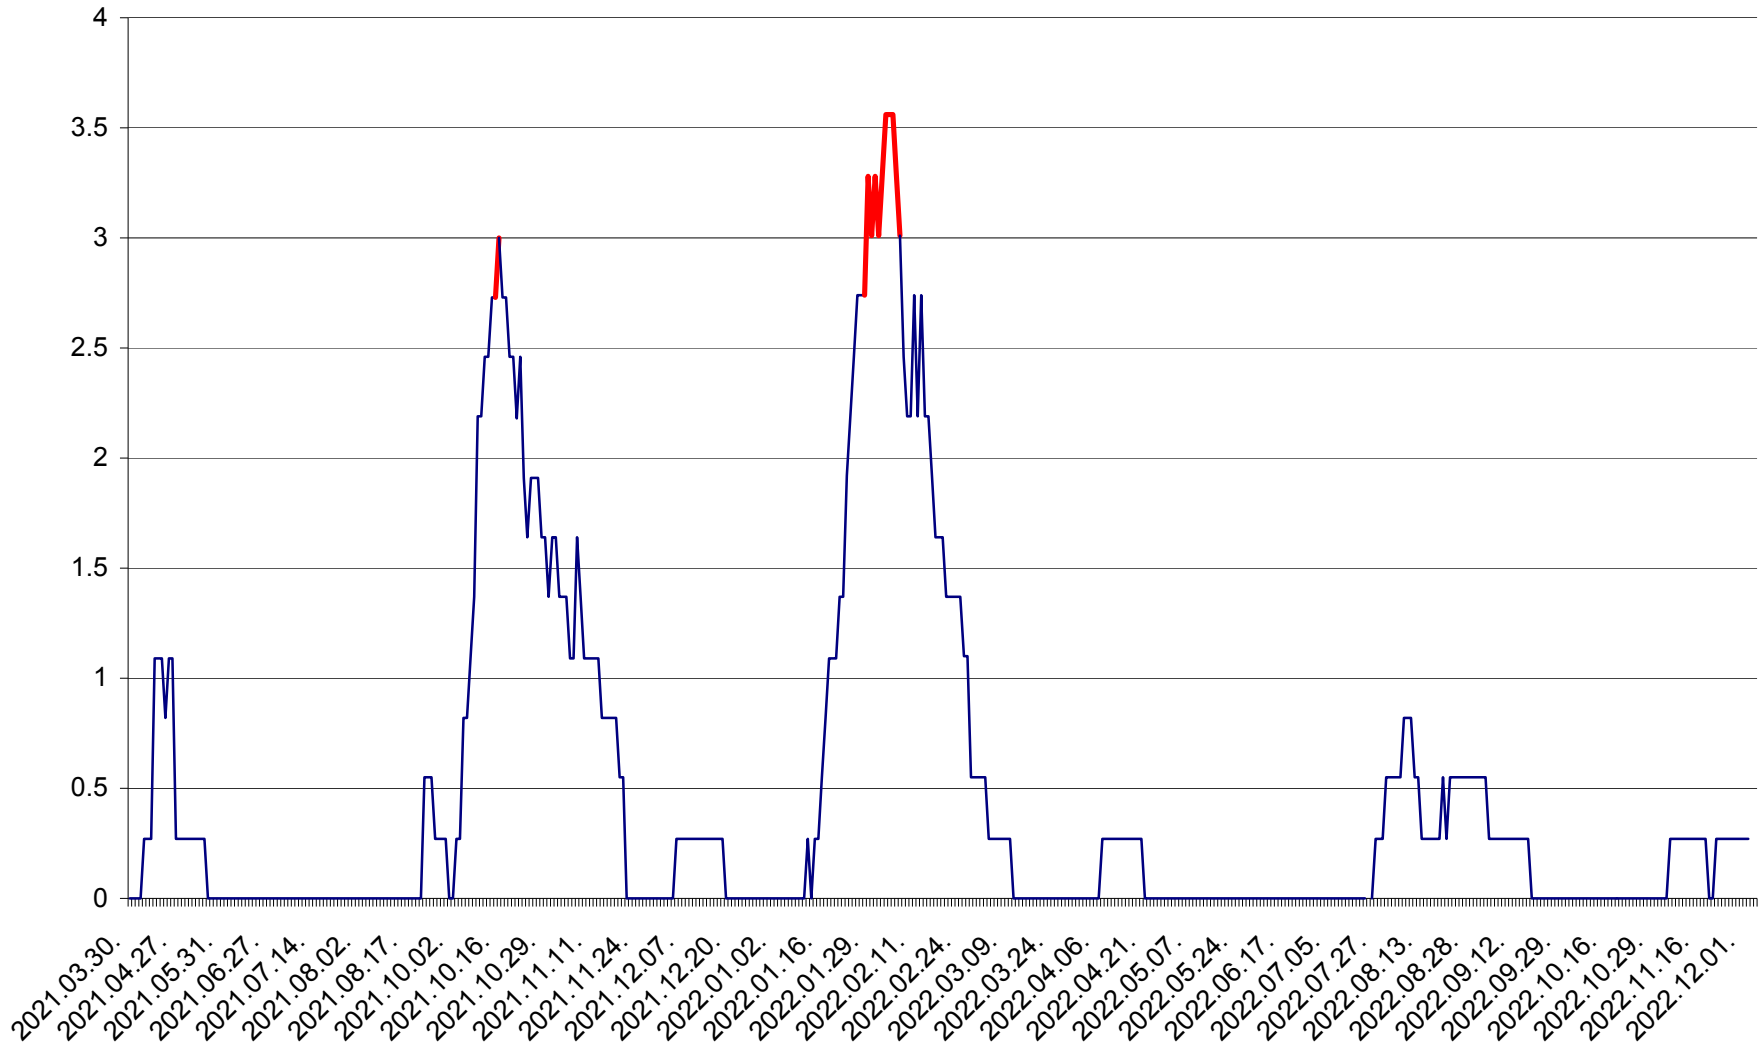

FELICENI - Evolutia incidentei cumulate pe 14 zile la ‰ de locuitori
2021.04.01. - 2022.12.04.

FRUMOASA - Evolutia incidentei cumulate pe 14 zile la ‰ de locuitori
2021.04.01. - 2022.12.04.

GĂLĂUȚAȘ - Evoluția incidenței cumulate pe 14 zile la ‰ de locuitori
2021.04.01. - 2022.12.04.

MUNICIPIUL GHEORGHENI - Evolutia incidentei cumulate pe 14 zile la % de locuitori
2021.04.01. - 2022.12.04.

JOSENI - Evolutia incidentei cumulate pe 14 zile la ‰ de locuitori
2021.04.01. - 2022.12.04.

LĂZAREA - Evolutia incidentei cumulate pe 14 zile la ‰ de locuitori
2021.04.01. - 2022.12.04.

LELICENI - Evolutia incidentei cumulate pe 14 zile la ‰ de locuitori
2021.04.01. - 2022.12.04.

LUETA - Evolutia incidentei cumulate pe 14 zile la ‰ de locuitori
2021.04.01. - 2022.12.04.

LUNCA DE JOS - Evolutia incidentei cumulate pe 14 zile la ‰ de locuitori
2021.04.01. - 2022.12.04.