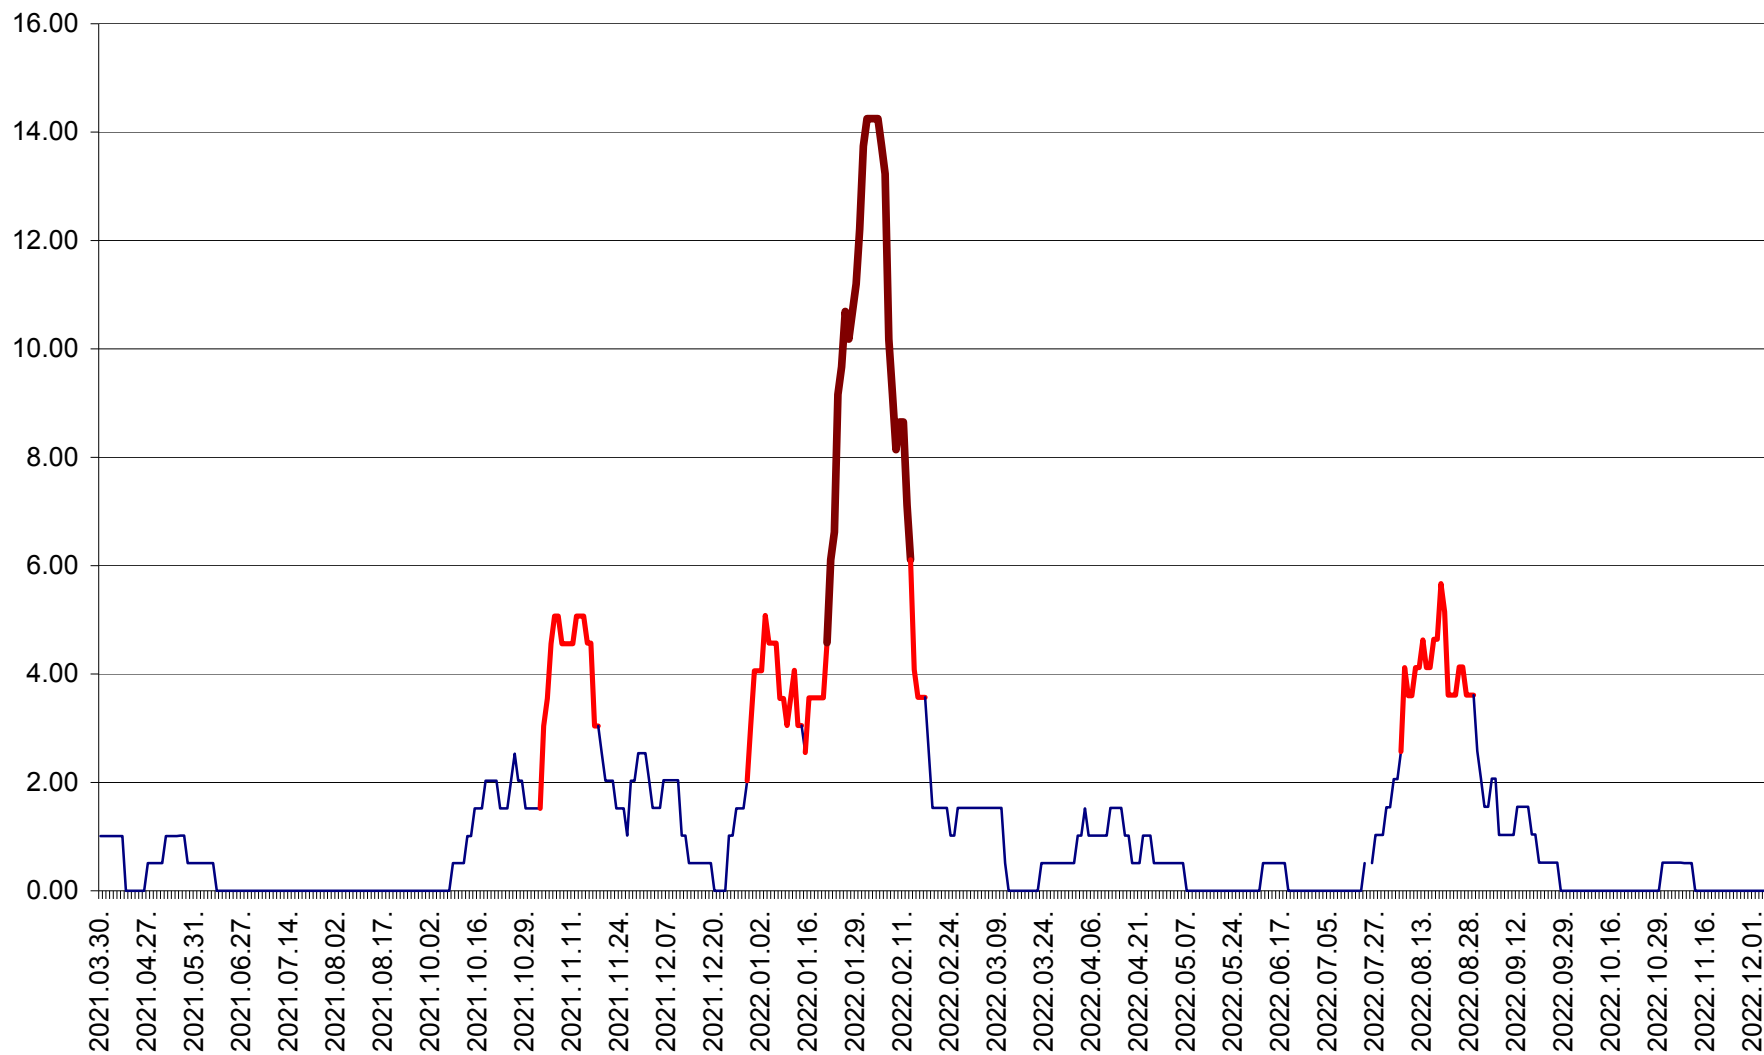

TUȘNAD - Evolutia incidentei cumulate pe 14 zile la ‰ de locuitori
2021.04.01. - 2022.12.04.

ULIEȘ - Evoluția incidenței cumulate pe 14 zile la ‰ de locuitori
2021.04.01. - 2022.12.04.

VĂRȘAG - Evolutia incidentei cumulate pe 14 zile la ‰ de locuitori
2021.04.01. - 2022.12.04.

ORAȘ VLĂHIȚA - Evolutia incidentei cumulate pe 14 zile la ‰ de locuitori
2021.04.01. - 2022.12.04.

VOȘLĂBENI - Evolutia incidentei cumulate pe 14 zile la ‰ de locuitori
2021.04.01. - 2022.12.04.

ZETEA - Evolutia incidentei cumulate pe 14 zile la ‰ de locuitori
2021.04.01. - 2022.12.04.