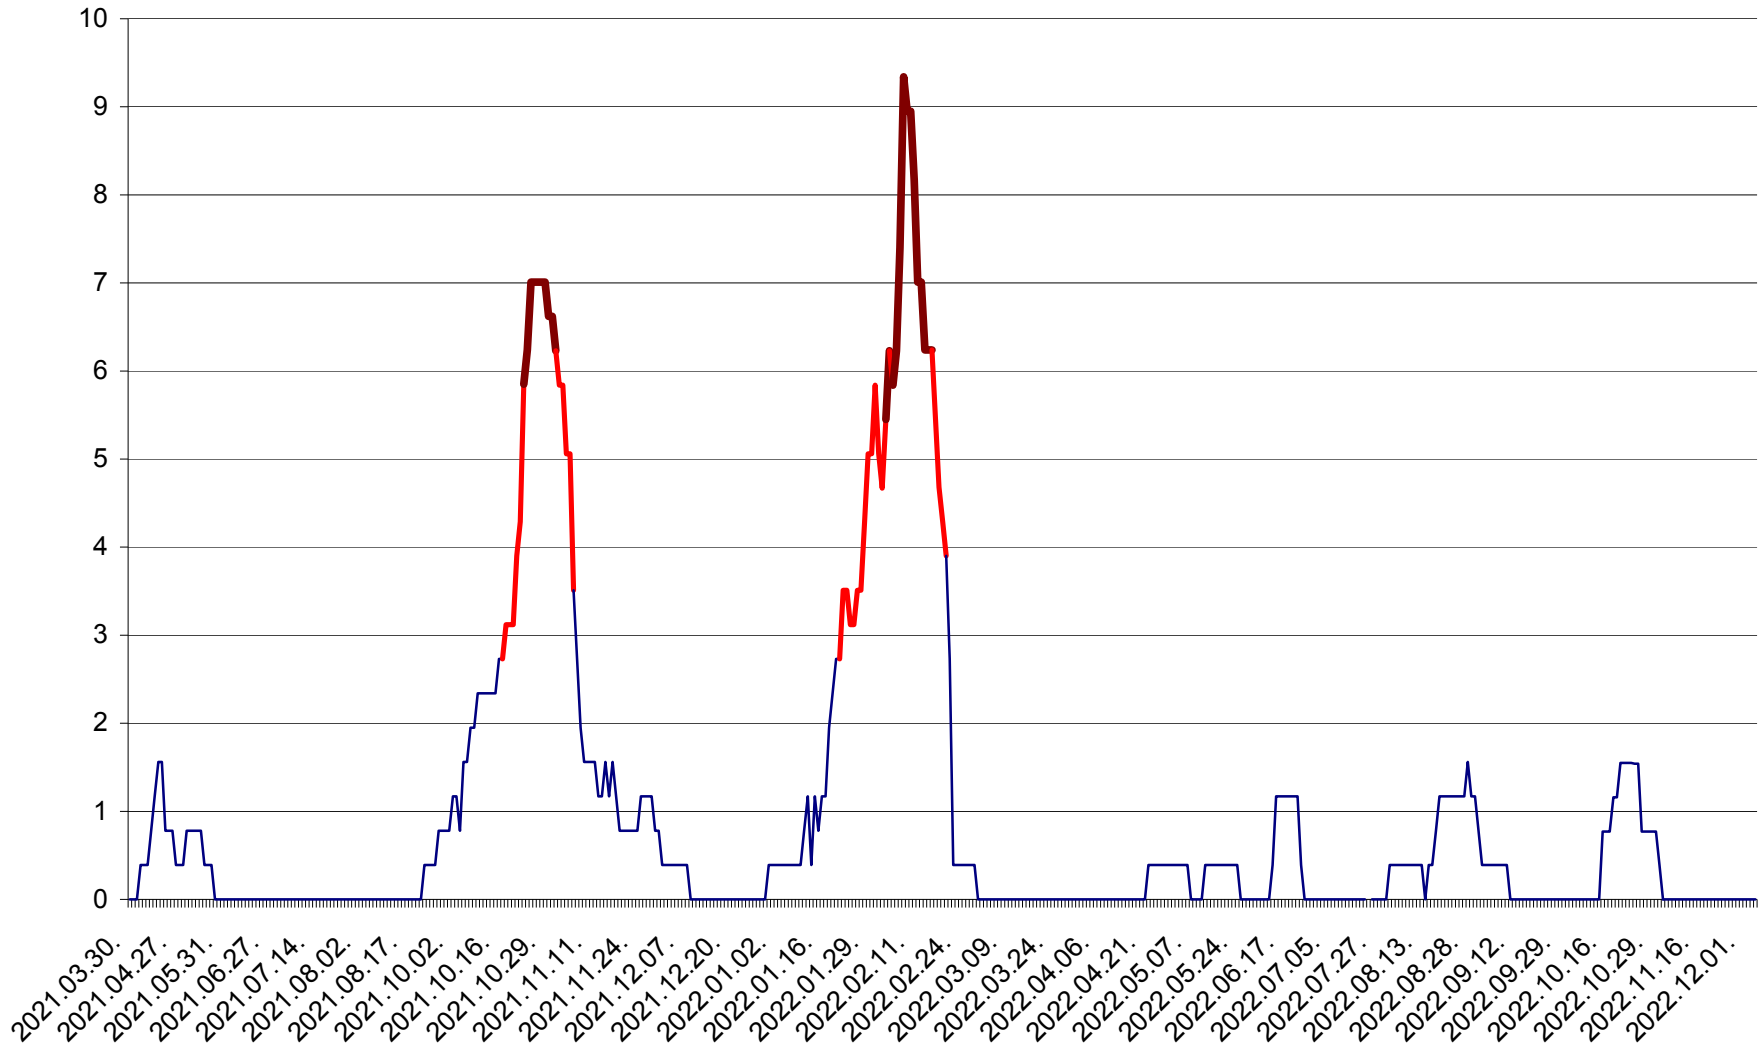

ȘIMONEȘTI - Evoluția incidenței cumulate pe 14 zile la ‰ de locuitori
2021.04.01. - 2022.12.04.

SUBCETATE - Evolutia incidentei cumulate pe 14 zile la ‰ de locuitori
2021.04.01. - 2022.12.04.

SUSENI - Evolutia incidentei cumulate pe 14 zile la ‰ de locuitori
2021.04.01. - 2022.12.04.

TOMEȘTI - Evolutia incidentei cumulate pe 14 zile la ‰ de locuitori
2021.04.01. - 2022.12.04.

MUNICIPIUL TOPLIȚA - Evolutia incidentei cumulate pe 14 zile la ‰ de locuitori
2021.04.01. - 2022.12.04.

TULGHEȘ - Evolutia incidentei cumulate pe 14 zile la ‰ de locuitori
2021.04.01. - 2022.12.04.