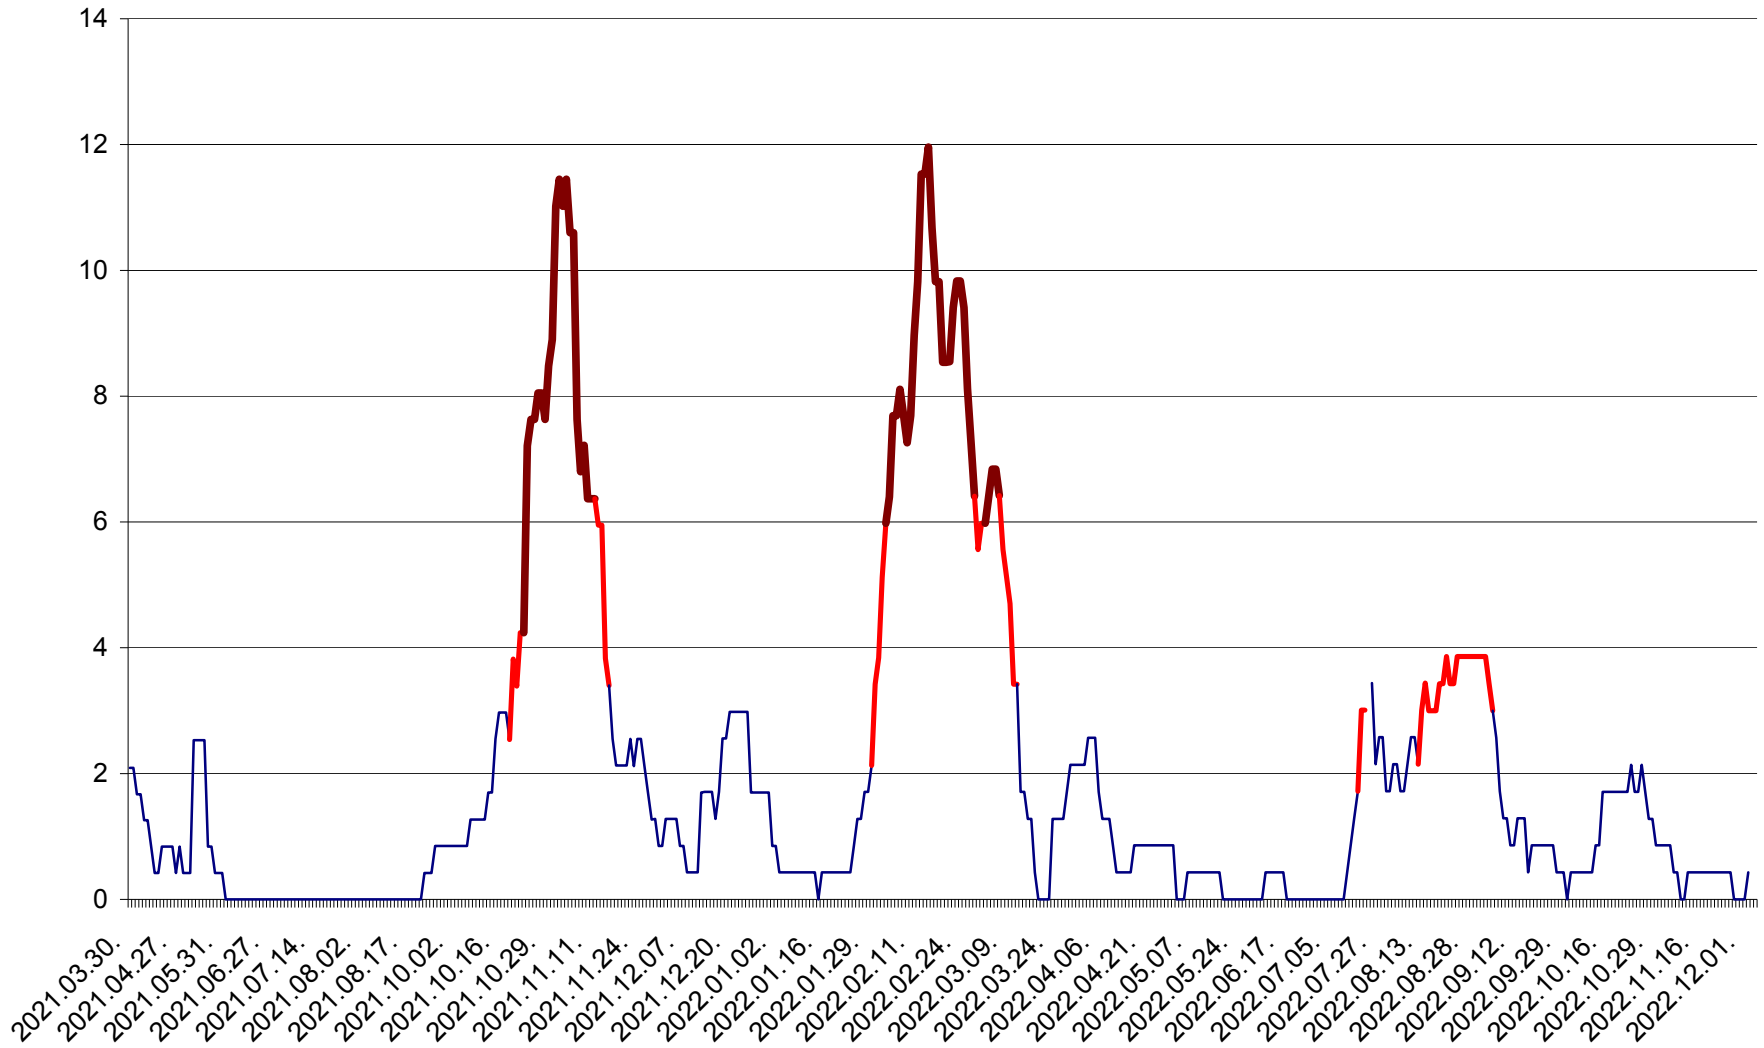

CORBU - Evolutia incidentei cumulate pe 14 zile la ‰ de locuitori
2021.04.01. - 2022.12.04.

CORUND - Evolutia incidentei cumulate pe 14 zile la ‰ de locuitori
2021.04.01. - 2022.12.04.

COZMENI - Evolutia incidentei cumulate pe 14 zile la ‰ de locuitori
2021.04.01. - 2022.12.04.

ORAȘ CRISTURU SECUIESC - Evolutia incidentei cumulate pe 14 zile la ‰ de locuitori
2021.04.01. - 2022.12.04.

DĂNEȘTI - Evolutia incidentei cumulate pe 14 zile la ‰ de locuitori
2021.04.01. - 2022.12.04.

DÂRJIU - Evolutia incidentei cumulate pe 14 zile la ‰ de locuitori
2021.04.01. - 2022.12.04.

DEALU - Evolutia incidentei cumulate pe 14 zile la ‰ de locuitori
2021.04.01. - 2022.12.04.

DITRĂU - Evolutia incidentei cumulate pe 14 zile la ‰ de locuitori
2021.04.01. - 2022.12.04.

FELICENI - Evolutia incidentei cumulate pe 14 zile la ‰ de locuitori
2021.04.01. - 2022.12.04.

FRUMOASA - Evolutia incidentei cumulate pe 14 zile la ‰ de locuitori
2021.04.01. - 2022.12.04.

GĂLĂUȚAȘ - Evoluția incidenței cumulate pe 14 zile la ‰ de locuitori
2021.04.01. - 2022.12.04.