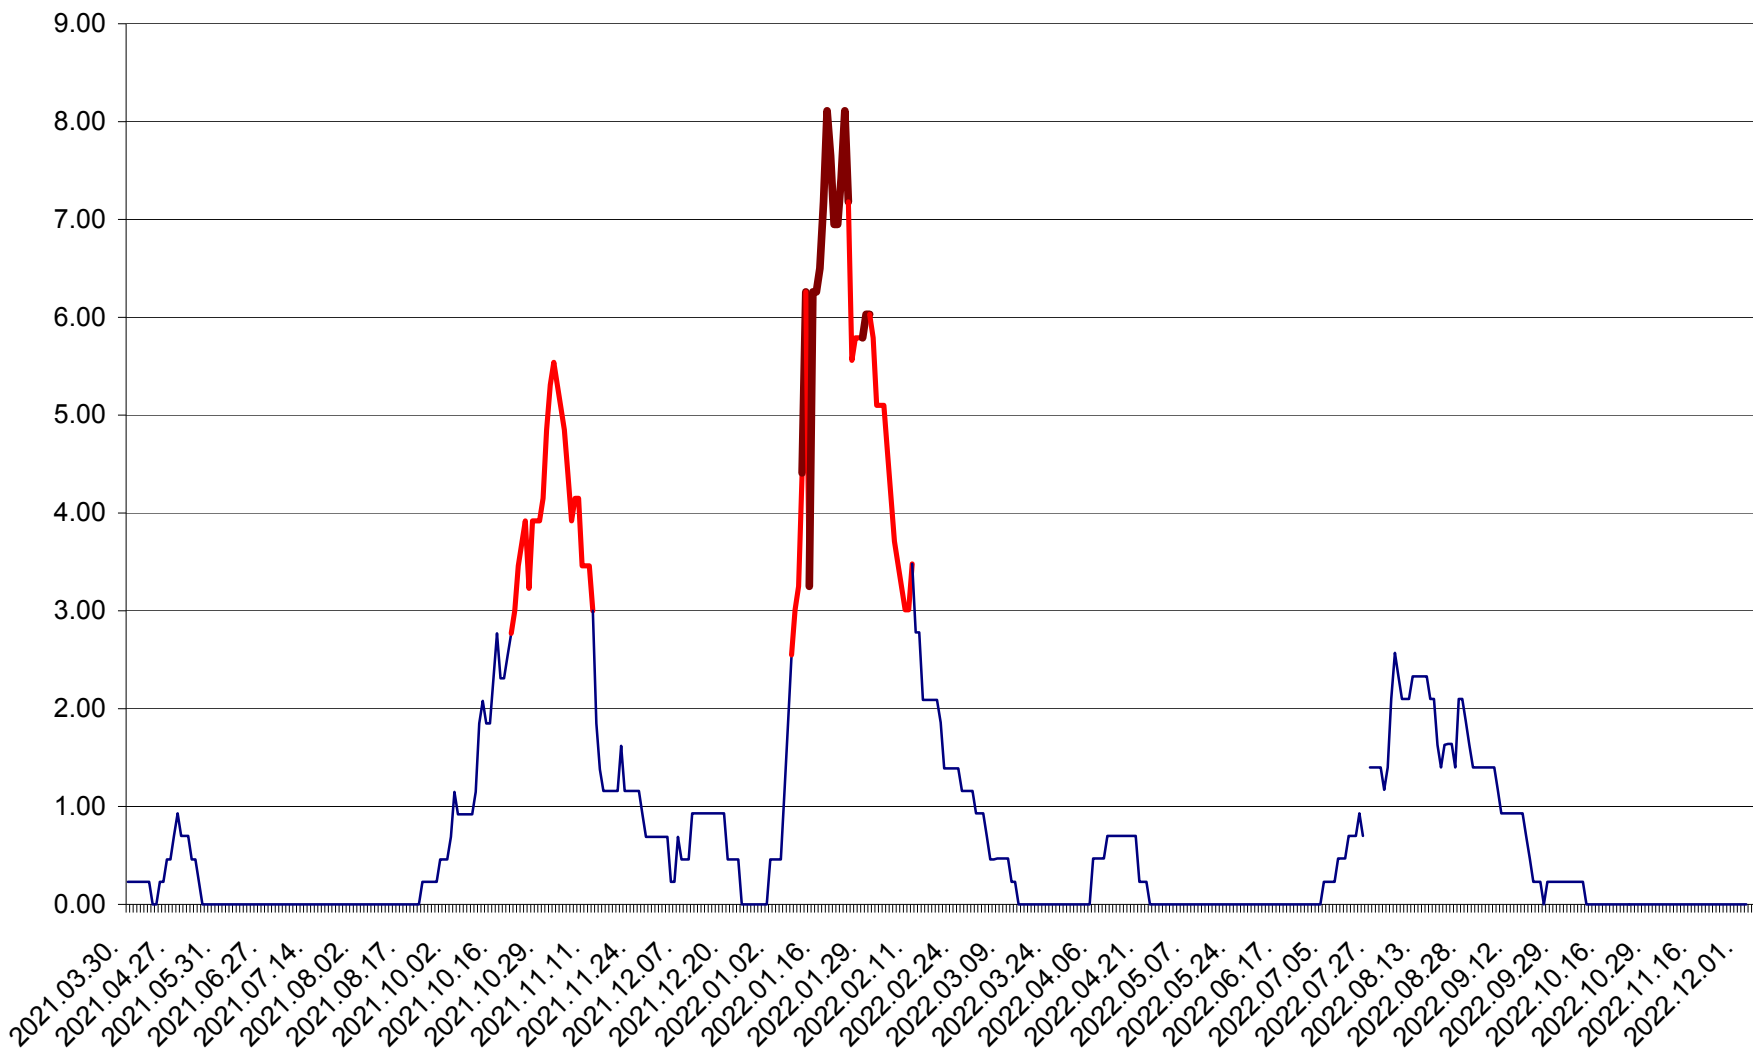

ORAȘ BĂLAN - Evolția incidenței cumulate pe 14 zile la ‰ de locuitori
2021.04.01. - 2022.12.04.

BILBOR - Evolutia incidentei cumulate pe 14 zile la ‰ de locuitori
2021.04.01. - 2022.12.04.

ORAȘ BORSEC - Evolutia incidentei cumulate pe 14 zile la ‰ de locuitori
2021.04.01. - 2022.12.04.

BRĂDEȘTI - Evolutia incidentei cumulate pe 14 zile la ‰ de locuitori
2021.04.01. - 2022.12.04.

CĂPÂLNIȚA - Evolutia incidentei cumulate pe 14 zile la ‰ de locuitori
2021.04.01. - 2022.12.04.

CÂRȚA - Evolutia incidentei cumulate pe 14 zile la ‰ de locuitori
2021.04.01. - 2022.12.04.

CICEU - Evolutia incidentei cumulate pe 14 zile la ‰ de locuitori
2021.04.01. - 2022.12.04.

CIUCSÂNGEORGIU - Evolutia incidentei cumulate pe 14 zile la ‰ de locuitori
2021.04.01. - 2022.12.04.

CIUMANI - Evolutia incidentei cumulate pe 14 zile la ‰ de locuitori
2021.04.01. - 2022.12.04.

CORBU - Evolutia incidentei cumulate pe 14 zile la ‰ de locuitori
2021.04.01. - 2022.12.04.

CORUND - Evolutia incidentei cumulate pe 14 zile la ‰ de locuitori
2021.04.01. - 2022.12.04.

COZMENI - Evolutia incidentei cumulate pe 14 zile la ‰ de locuitori
2021.04.01. - 2022.12.04.