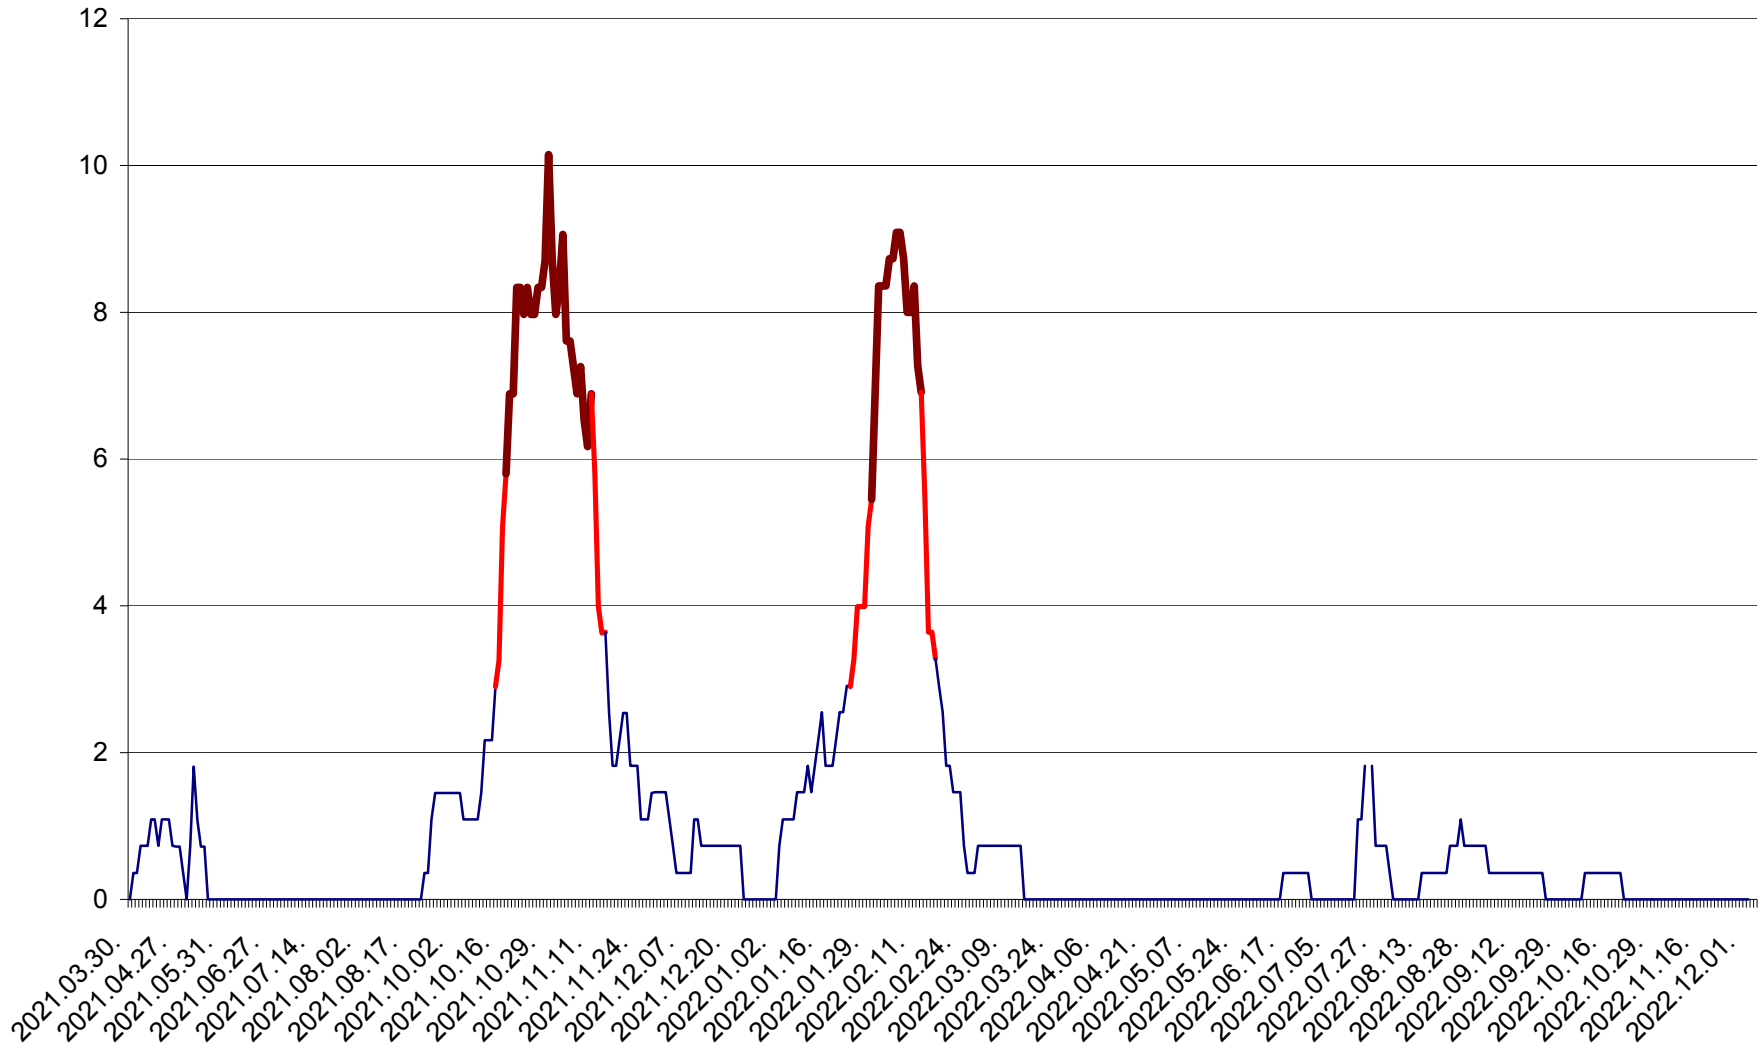

LELICENI - Evolutia incidentei cumulate pe 14 zile la ‰ de locuitori
2021.04.01. - 2022.12.04.

LUETA - Evolutia incidentei cumulate pe 14 zile la ‰ de locuitori
2021.04.01. - 2022.12.04.

LUNCA DE JOS - Evolutia incidentei cumulate pe 14 zile la ‰ de locuitori
2021.04.01. - 2022.12.04.

LUNCA DE SUS - Evolutia incidentei cumulate pe 14 zile la ‰ de locuitori
2021.04.01. - 2022.12.04.

LUPENI - Evolutia incidentei cumulate pe 14 zile la ‰ de locuitori
2021.04.01. - 2022.12.04.

MĂDĂRAȘ - Evolutia incidentei cumulate pe 14 zile la ‰ de locuitori
2021.04.01. - 2022.12.04.

MĂRTINIȘ - Evolutia incidentei cumulate pe 14 zile la ‰ de locuitori
2021.04.01. - 2022.12.04.

MEREȘTI - Evolutia incidentei cumulate pe 14 zile la ‰ de locuitori
2021.04.01. - 2022.12.04.

MUNICIPIUL MIERCUREA-CIUC - Evolutia incidentei cumulate pe 14 zile la ‰ de locuitori
2021.04.01. - 2022.12.04.

MIHĂILENI - Evolutia incidentei cumulate pe 14 zile la ‰ de locuitori
2021.04.01. - 2022.12.04.

MUGENI - Evolutia incidentei cumulate pe 14 zile la ‰ de locuitori
2021.04.01. - 2022.12.04.

OCLAND - Evolutia incidentei cumulate pe 14 zile la ‰ de locuitori
2021.04.01. - 2022.12.04.