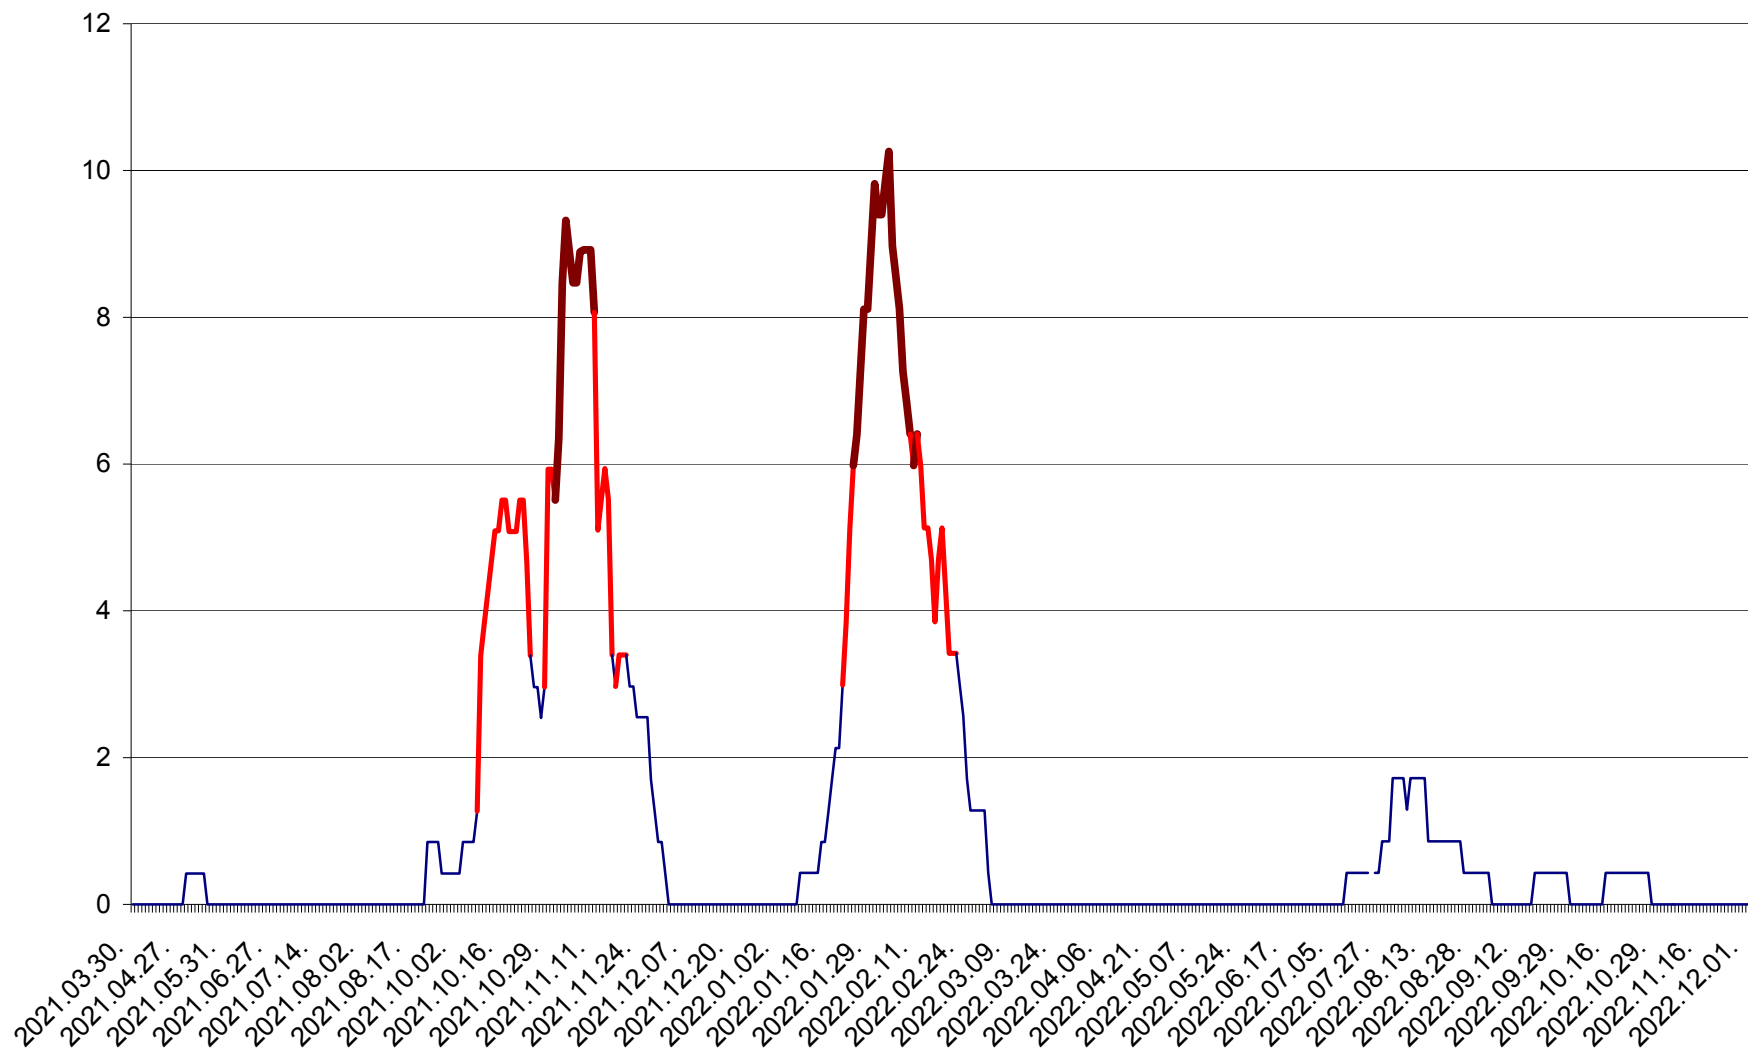

PLĂIEȘII DE JOS - Evoluția incidenței cumulate pe 14 zile la ‰ de locuitori
2021.04.01. - 2022.12.04.

PORUMBENI - Evolutia incidentei cumulate pe 14 zile la ‰ de locuitori
2021.04.01. - 2022.12.04.

PRAID - Evolutia incidentei cumulate pe 14 zile la ‰ de locuitori
2021.04.01. - 2022.12.04.

RACU - Evolutia incidentei cumulate pe 14 zile la ‰ de locuitori
2021.04.01. - 2022.12.04.

REMETEA - Evolutia incidentei cumulate pe 14 zile la ‰ de locuitori
2021.04.01. - 2022.12.04.

SĂCEL - Evolutia incidentei cumulate pe 14 zile la ‰ de locuitori
2021.04.01. - 2022.12.04.

SÂNCRĂIENI - Evolutia incidentei cumulate pe 14 zile la ‰ de locuitori
2021.04.01. - 2022.12.04.

SÂNDOMINIC - Evolutia incidentei cumulate pe 14 zile la ‰ de locuitori
2021.04.01. - 2022.12.04.

SÂNMARTIN - Evolutia incidentei cumulate pe 14 zile la ‰ de locuitori
2021.04.01. - 2022.12.04.