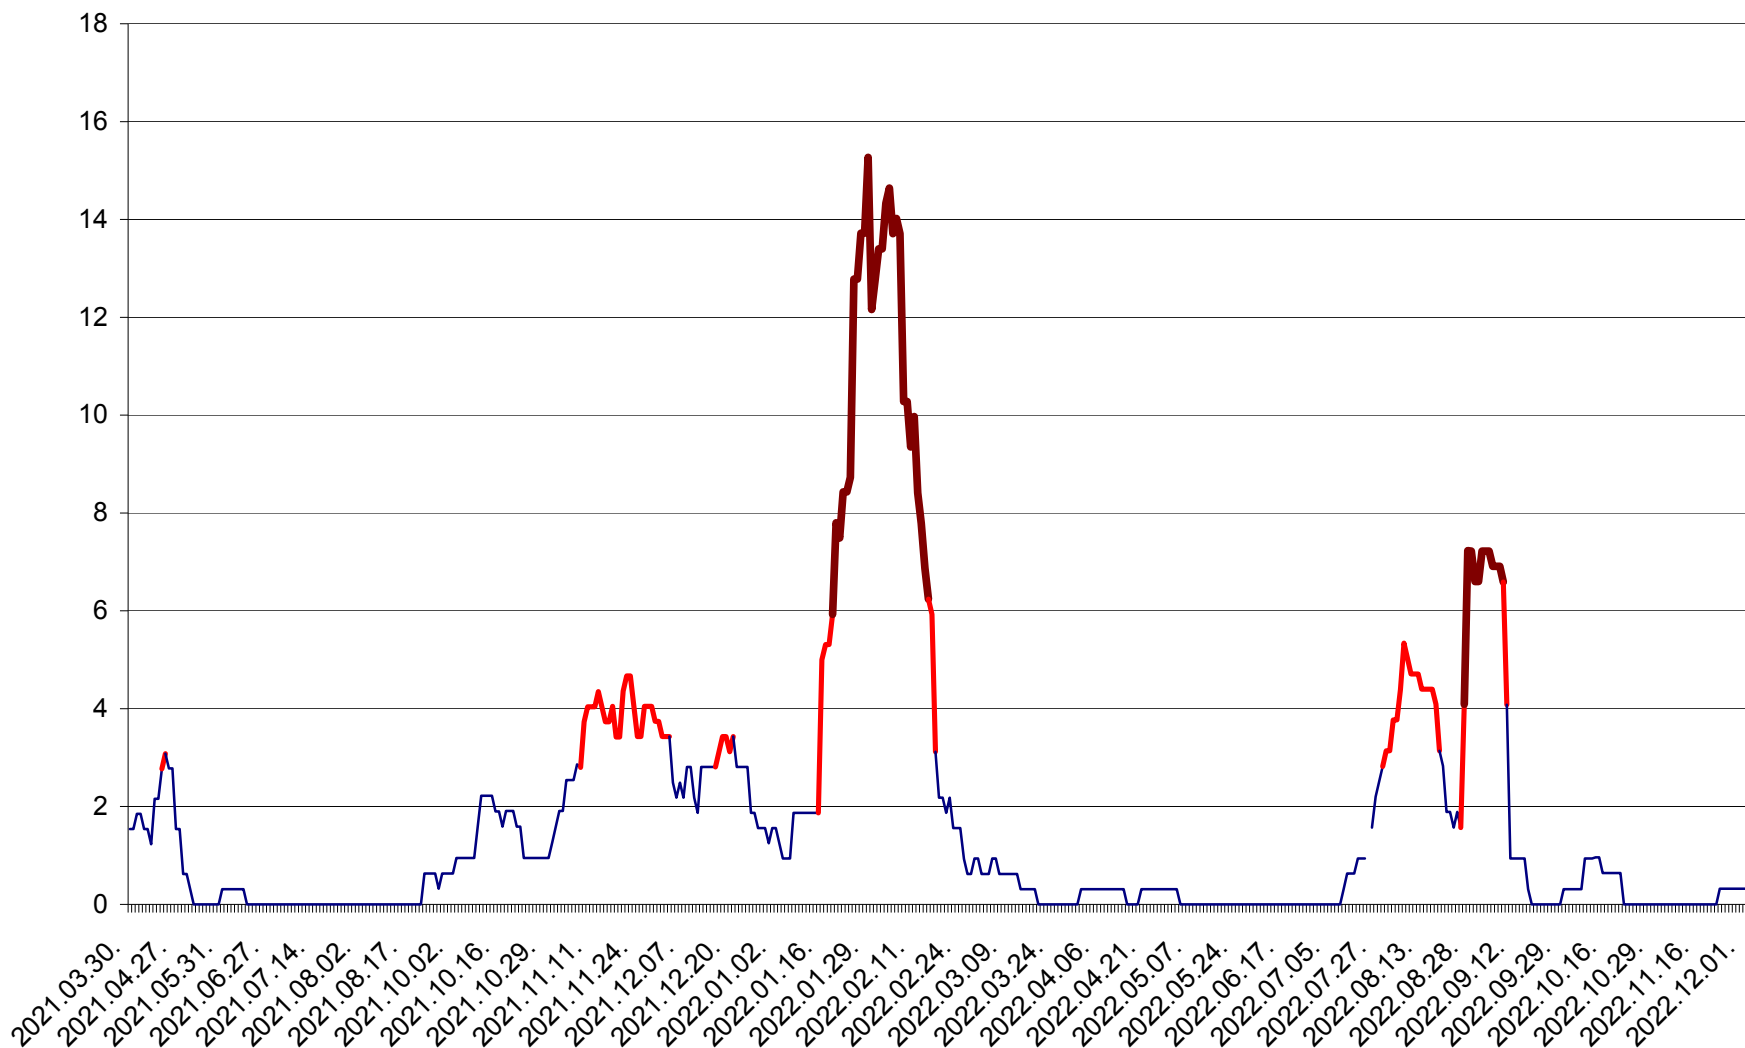

SATU MARE - Evolutia incidentei cumulate pe 14 zile la ‰ de locuitori
2021.04.01. - 2022.12.04.

SECUIENI - Evolutia incidentei cumulate pe 14 zile la ‰ de locuitori
2021.04.01. - 2022.12.04.

SICULENI - Evolutia incidentei cumulate pe 14 zile la ‰ de locuitori
2021.04.01. - 2022.12.04.

ȘIMONEȘTI - Evoluția incidenței cumulate pe 14 zile la ‰ de locuitori
2021.04.01. - 2022.12.04.

SUBCETATE - Evolutia incidentei cumulate pe 14 zile la ‰ de locuitori
2021.04.01. - 2022.12.04.

SUSENI - Evolutia incidentei cumulate pe 14 zile la ‰ de locuitori
2021.04.01. - 2022.12.04.

TOMEȘTI - Evolutia incidentei cumulate pe 14 zile la ‰ de locuitori
2021.04.01. - 2022.12.04.

MUNICIPIUL TOPLIȚA - Evolutia incidentei cumulate pe 14 zile la ‰ de locuitori
2021.04.01. - 2022.12.04.

TULGHEȘ - Evolutia incidentei cumulate pe 14 zile la ‰ de locuitori
2021.04.01. - 2022.12.04.