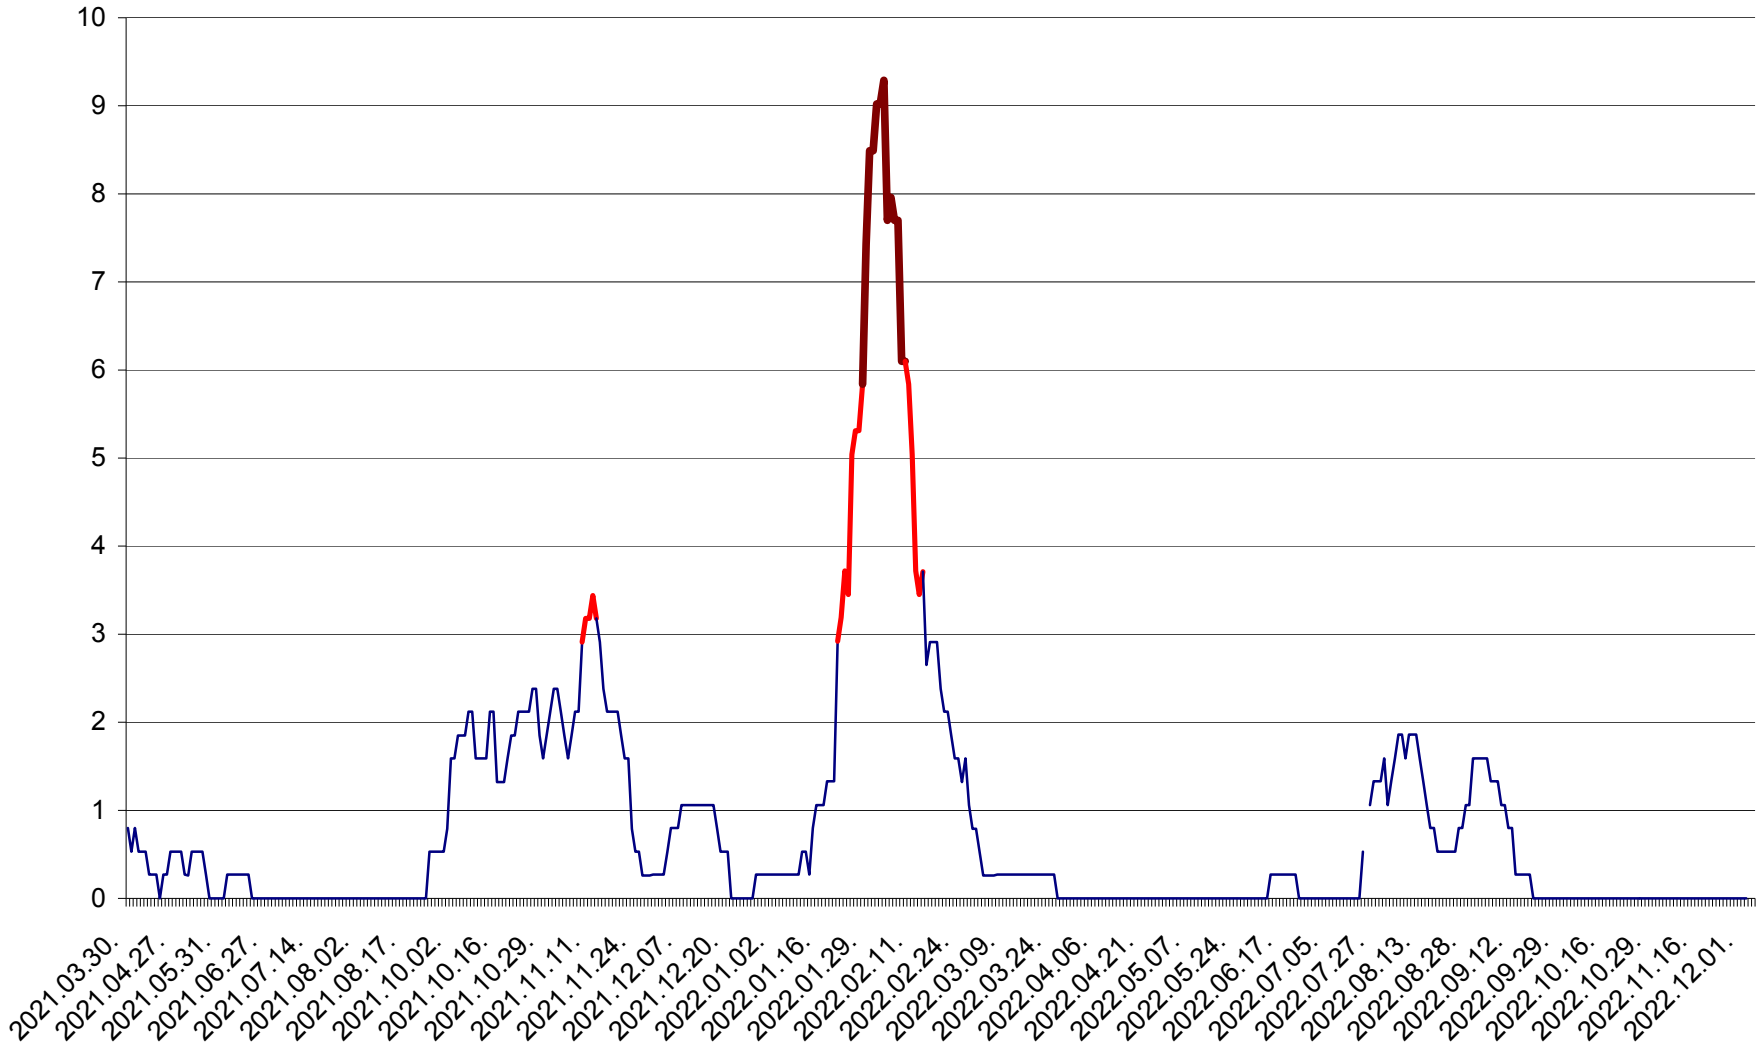

CORBU - Evolutia incidentei cumulate pe 14 zile la ‰ de locuitori
2021.04.01. - 2022.12.04.

CORUND - Evolutia incidentei cumulate pe 14 zile la ‰ de locuitori
2021.04.01. - 2022.12.04.

COZMENI - Evolutia incidentei cumulate pe 14 zile la ‰ de locuitori
2021.04.01. - 2022.12.04.

ORAȘ CRISTURU SECUIESC - Evolutia incidentei cumulate pe 14 zile la ‰ de locuitori
2021.04.01. - 2022.12.04.

DĂNEȘTI - Evolutia incidentei cumulate pe 14 zile la ‰ de locuitori
2021.04.01. - 2022.12.04.

DÂRJIU - Evolutia incidentei cumulate pe 14 zile la ‰ de locuitori
2021.04.01. - 2022.12.04.

DEALU - Evolutia incidentei cumulate pe 14 zile la ‰ de locuitori
2021.04.01. - 2022.12.04.

DITRĂU - Evolutia incidentei cumulate pe 14 zile la ‰ de locuitori
2021.04.01. - 2022.12.04.

FELICENI - Evolutia incidentei cumulate pe 14 zile la ‰ de locuitori
2021.04.01. - 2022.12.04.

FRUMOASA - Evolutia incidentei cumulate pe 14 zile la ‰ de locuitori
2021.04.01. - 2022.12.04.

GĂLĂUȚAȘ - Evoluția incidenței cumulate pe 14 zile la ‰ de locuitori
2021.04.01. - 2022.12.04.