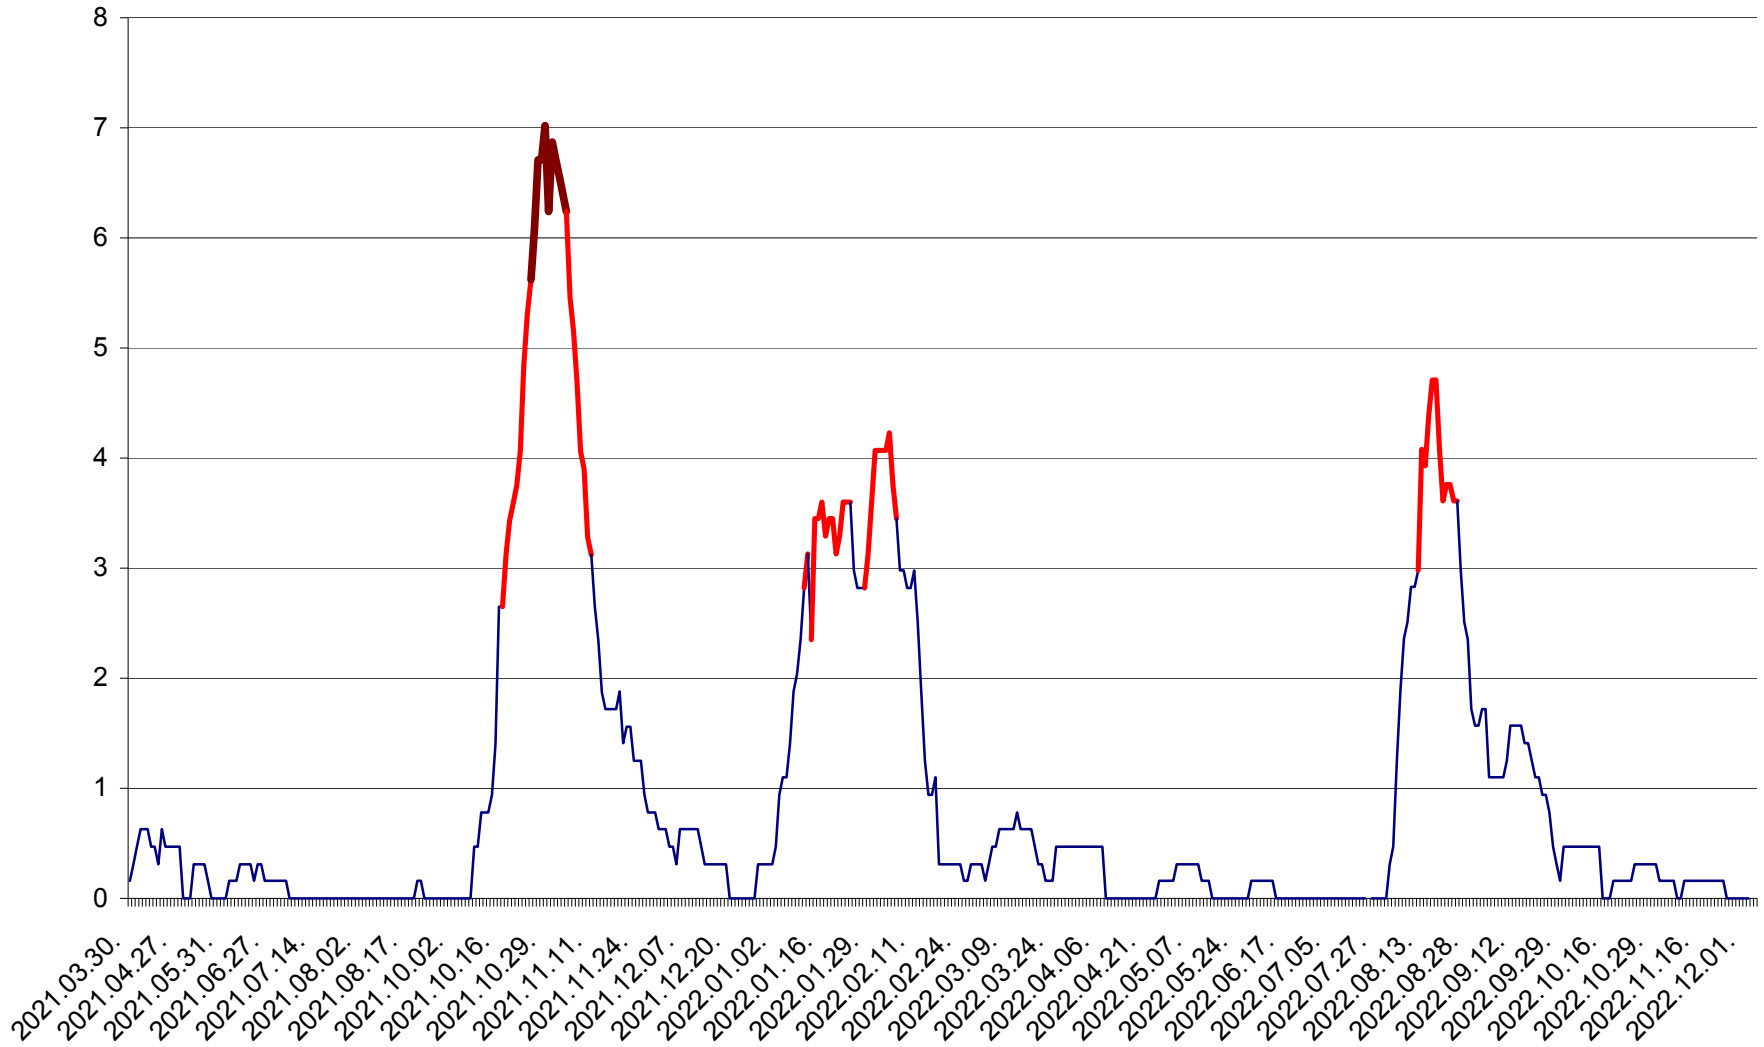

MUNICIPIUL ODORHEIU SECUIESC - Evolutia incidentei cumulate pe 14 zile la ‰ de locuitori
2021.04.01. - 2022.12.04.

PĂULENI-CIUC - Evolutia incidentei cumulate pe 14 zile la ‰ de locuitori
2021.04.01. - 2022.12.04.

PLĂIEȘII DE JOS - Evoluția incidenței cumulate pe 14 zile la ‰ de locuitori
2021.04.01. - 2022.12.04.

PORUMBENI - Evolutia incidentei cumulate pe 14 zile la ‰ de locuitori
2021.04.01. - 2022.12.04.

PRAID - Evolutia incidentei cumulate pe 14 zile la ‰ de locuitori
2021.04.01. - 2022.12.04.

RACU - Evolutia incidentei cumulate pe 14 zile la ‰ de locuitori
2021.04.01. - 2022.12.04.

REMETEA - Evolutia incidentei cumulate pe 14 zile la ‰ de locuitori
2021.04.01. - 2022.12.04.

SĂCEL - Evolutia incidentei cumulate pe 14 zile la ‰ de locuitori
2021.04.01. - 2022.12.04.