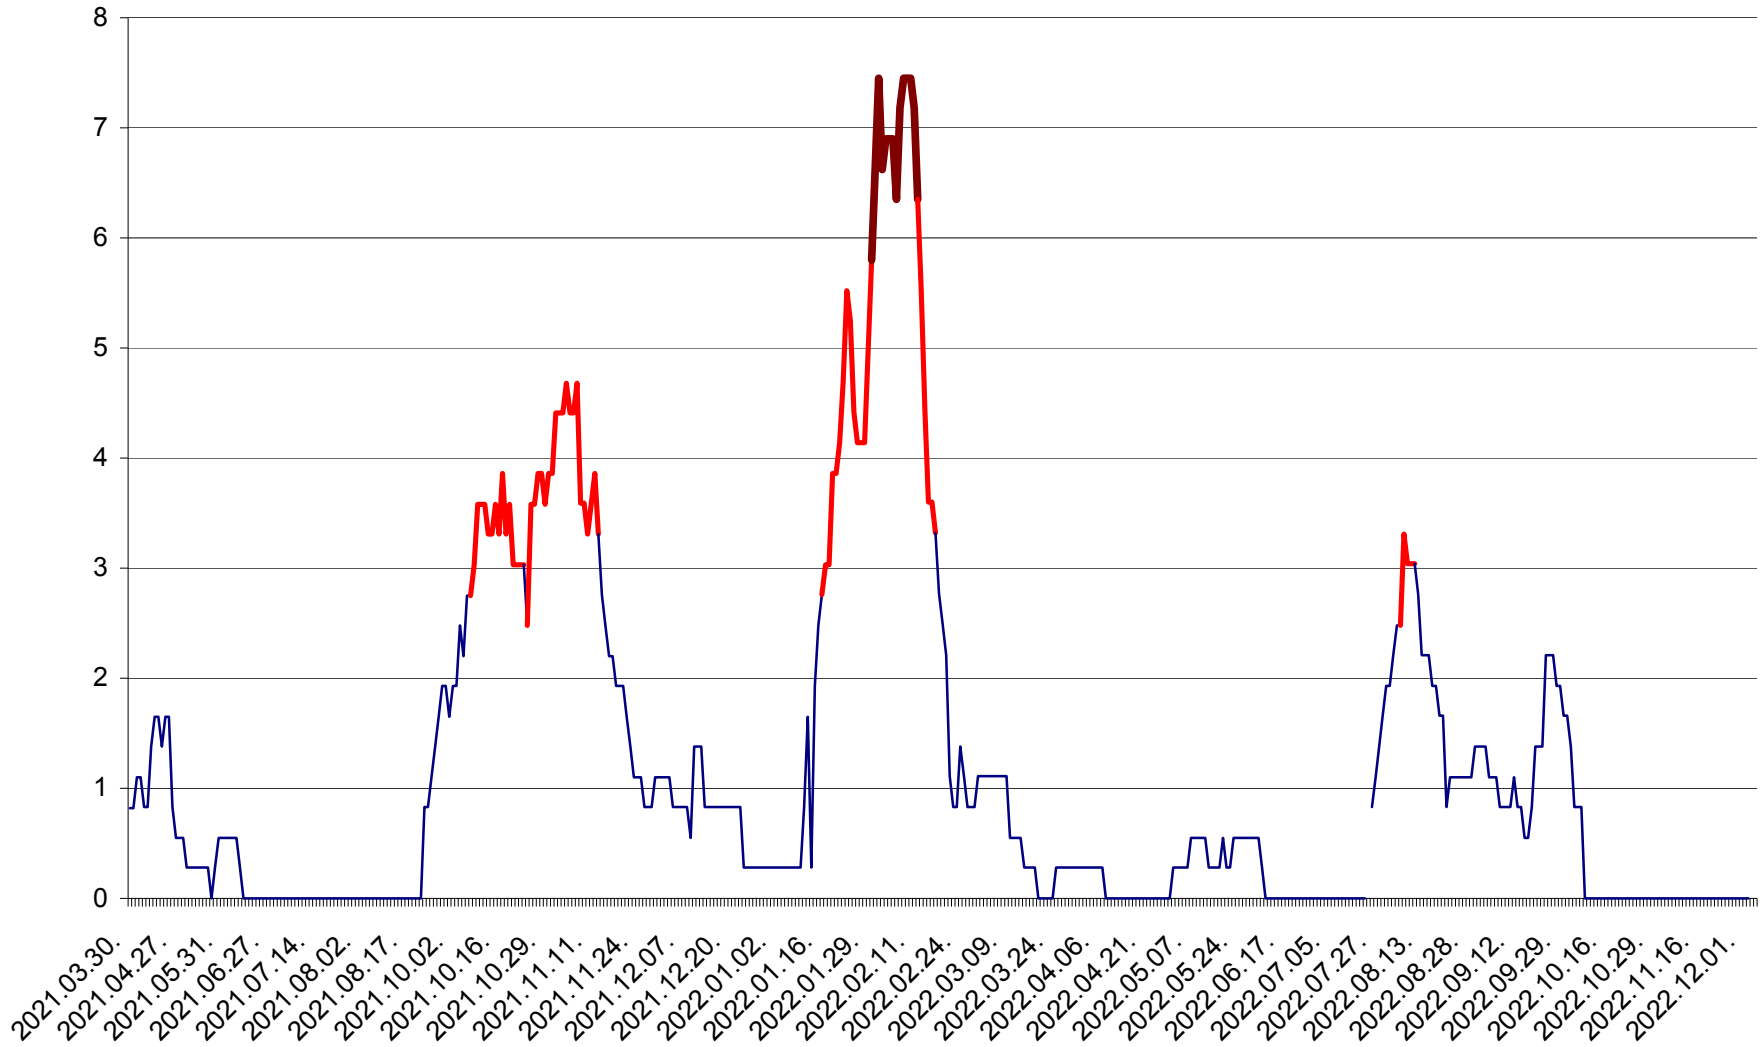

RACU - Evolutia incidentei cumulate pe 14 zile la ‰ de locuitori
2021.04.01. - 2022.12.04.

REMETEA - Evolutia incidentei cumulate pe 14 zile la ‰ de locuitori
2021.04.01. - 2022.12.04.

SĂCEL - Evolutia incidentei cumulate pe 14 zile la ‰ de locuitori
2021.04.01. - 2022.12.04.

SÂNCRĂIENI - Evolutia incidentei cumulate pe 14 zile la ‰ de locuitori
2021.04.01. - 2022.12.04.

SÂNDOMINIC - Evolutia incidentei cumulate pe 14 zile la ‰ de locuitori
2021.04.01. - 2022.12.04.

SÂNMARTIN - Evolutia incidentei cumulate pe 14 zile la ‰ de locuitori
2021.04.01. - 2022.12.04.

SÂNSIMION - Evolutia incidentei cumulate pe 14 zile la ‰ de locuitori
2021.04.01. - 2022.12.04.

SÂNTIMBRU - Evolutia incidentei cumulate pe 14 zile la ‰ de locuitori
2021.04.01. - 2022.12.04.

SĂRMAȘ - Evolutia incidentei cumulate pe 14 zile la ‰ de locuitori
2021.04.01. - 2022.12.04.