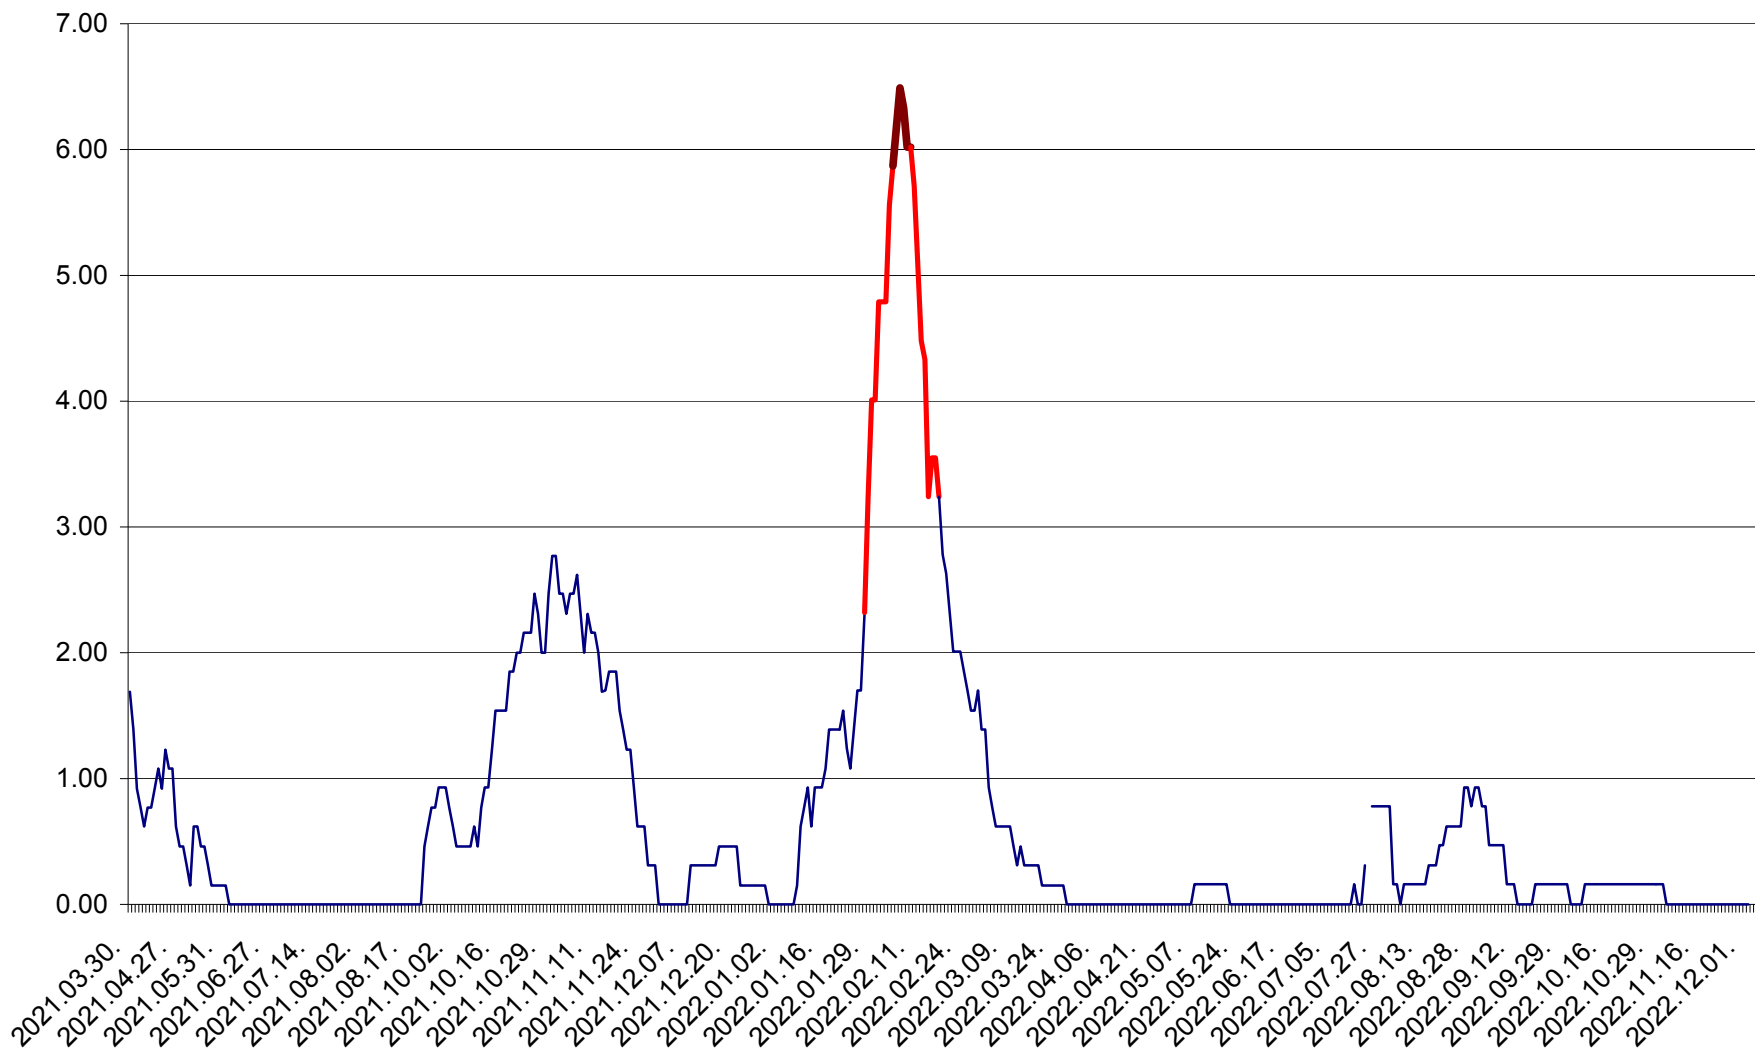

ORAȘ BĂLAN - Evolția incidenței cumulate pe 14 zile la ‰ de locuitori
2021.04.01. - 2022.12.04.

BILBOR - Evolutia incidentei cumulate pe 14 zile la ‰ de locuitori
2021.04.01. - 2022.12.04.

ORAȘ BORSEC - Evolutia incidentei cumulate pe 14 zile la ‰ de locuitori
2021.04.01. - 2022.12.04.

BRĂDEȘTI - Evolutia incidentei cumulate pe 14 zile la ‰ de locuitori
2021.04.01. - 2022.12.04.

CĂPÂLNIȚA - Evolutia incidentei cumulate pe 14 zile la ‰ de locuitori
2021.04.01. - 2022.12.04.

CÂRȚA - Evolutia incidentei cumulate pe 14 zile la ‰ de locuitori
2021.04.01. - 2022.12.04.

CICEU - Evolutia incidentei cumulate pe 14 zile la ‰ de locuitori
2021.04.01. - 2022.12.04.

CIUCSÂNGEORGIU - Evolutia incidentei cumulate pe 14 zile la ‰ de locuitori
2021.04.01. - 2022.12.04.

CIUMANI - Evolutia incidentei cumulate pe 14 zile la ‰ de locuitori
2021.04.01. - 2022.12.04.

CORBU - Evolutia incidentei cumulate pe 14 zile la ‰ de locuitori
2021.04.01. - 2022.12.04.

CORUND - Evolutia incidentei cumulate pe 14 zile la ‰ de locuitori
2021.04.01. - 2022.12.04.

COZMENI - Evolutia incidentei cumulate pe 14 zile la ‰ de locuitori
2021.04.01. - 2022.12.04.