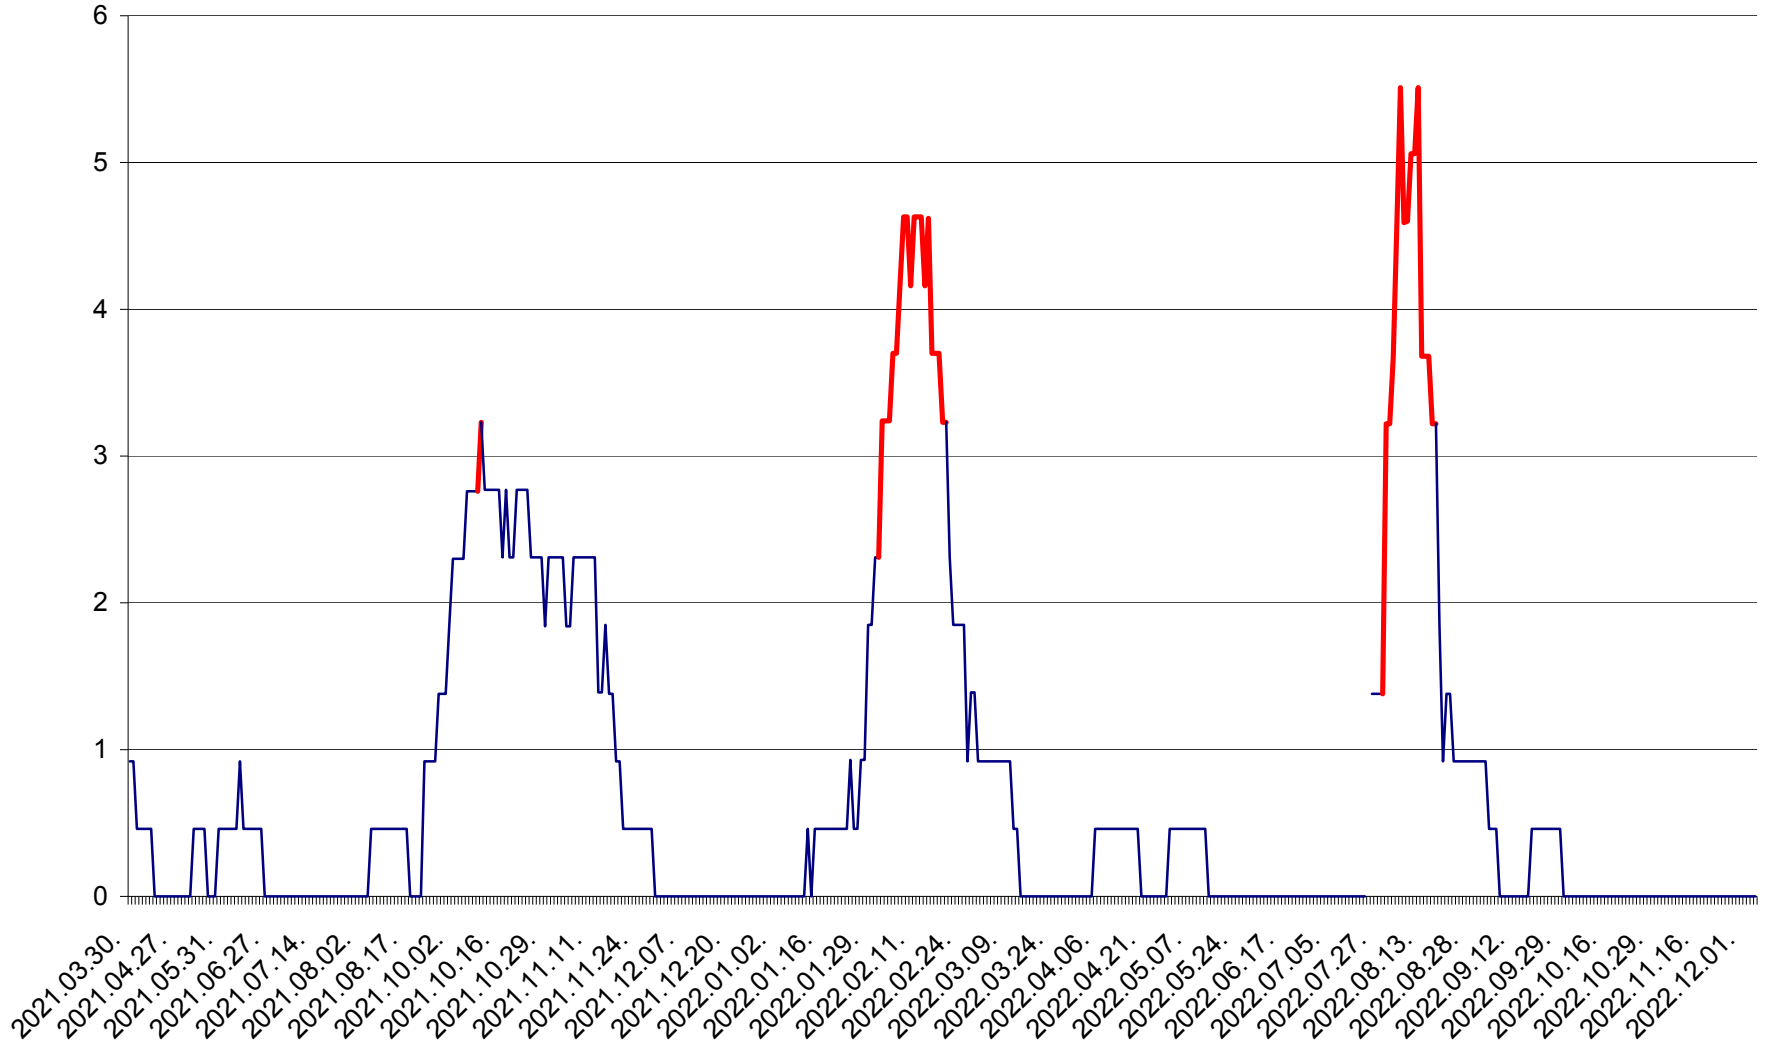

ȘIMONEȘTI - Evoluția incidenței cumulate pe 14 zile la ‰ de locuitori
2021.04.01. - 2022.12.04.

SUBCETATE - Evolutia incidentei cumulate pe 14 zile la ‰ de locuitori
2021.04.01. - 2022.12.04.

SUSENI - Evolutia incidentei cumulate pe 14 zile la ‰ de locuitori
2021.04.01. - 2022.12.04.

TOMEȘTI - Evolutia incidentei cumulate pe 14 zile la ‰ de locuitori
2021.04.01. - 2022.12.04.

MUNICIPIUL TOPLIȚA - Evolutia incidentei cumulate pe 14 zile la ‰ de locuitori
2021.04.01. - 2022.12.04.

TULGHEȘ - Evolutia incidentei cumulate pe 14 zile la ‰ de locuitori
2021.04.01. - 2022.12.04.

TUȘNAD - Evolutia incidentei cumulate pe 14 zile la ‰ de locuitori
2021.04.01. - 2022.12.04.

ULIEȘ - Evoluția incidenței cumulate pe 14 zile la ‰ de locuitori
2021.04.01. - 2022.12.04.

VĂRȘAG - Evolutia incidentei cumulate pe 14 zile la ‰ de locuitori
2021.04.01. - 2022.12.04.