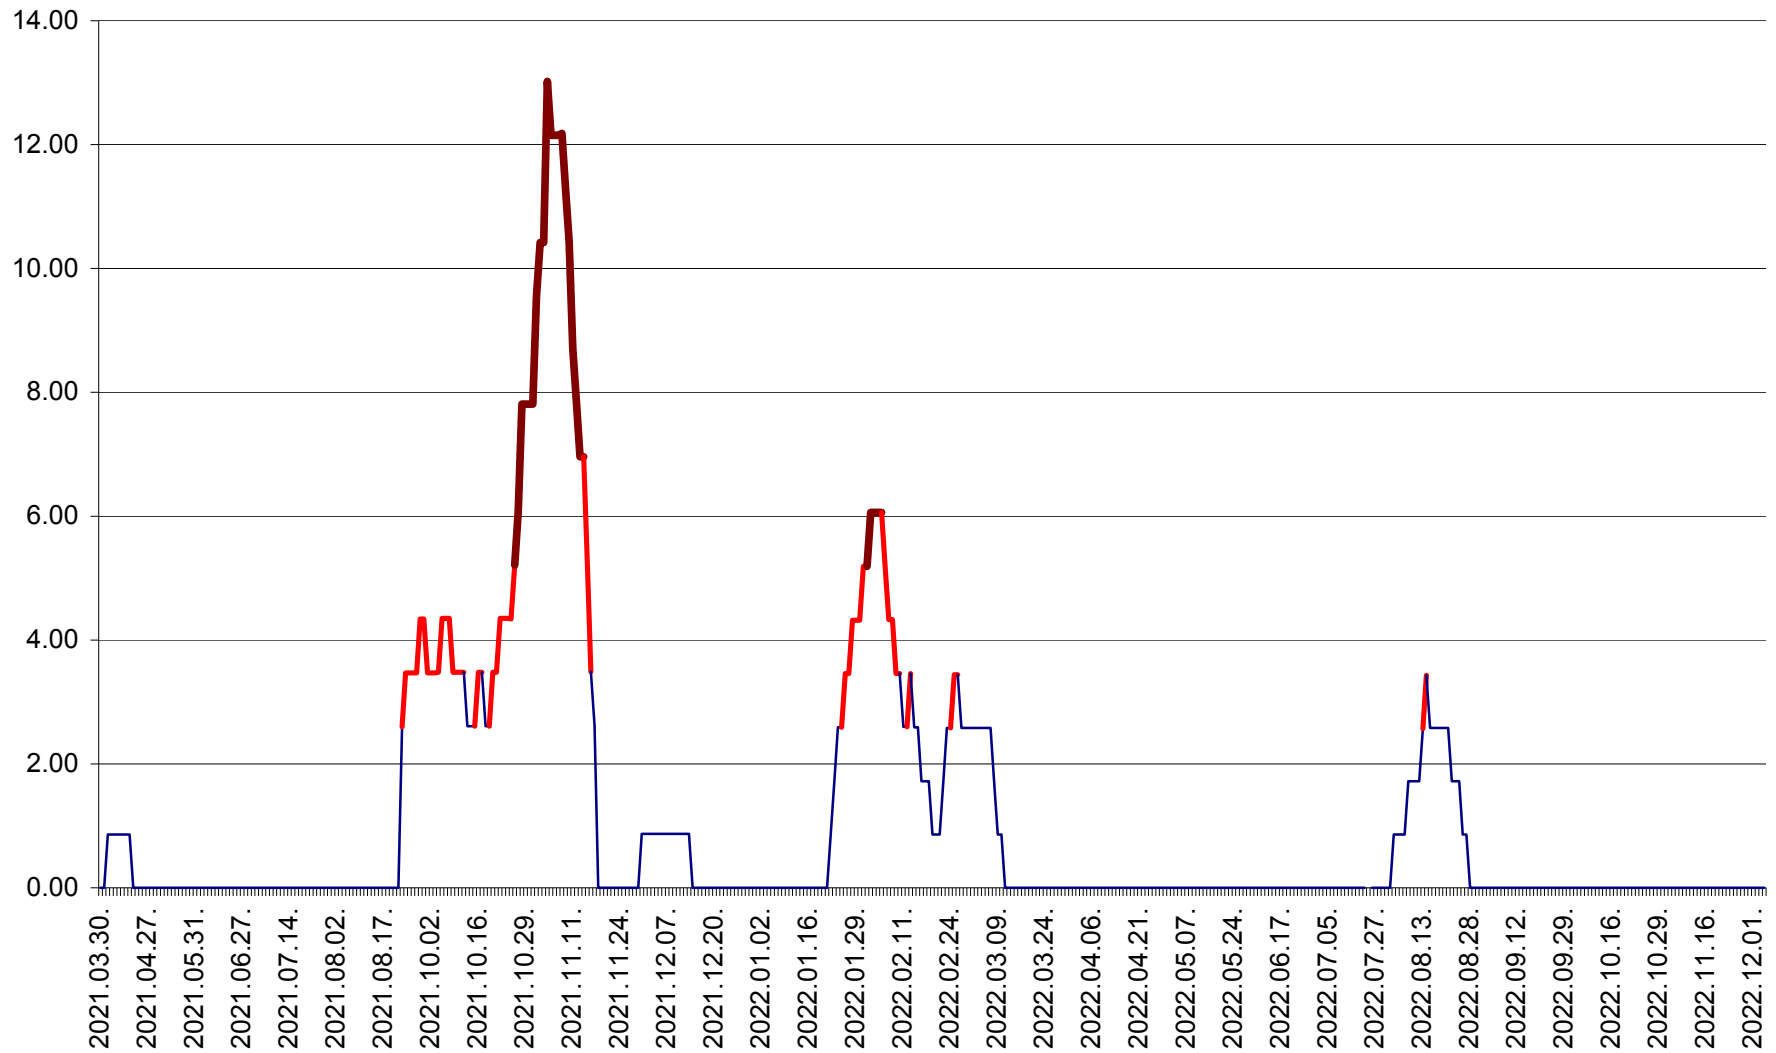

VĂRȘAG - Evolutia incidentei cumulate pe 14 zile la ‰ de locuitori
2021.04.01. - 2022.12.04.

ULIEȘ - Evoluția incidenței cumulate pe 14 zile la ‰ de locuitori
2021.04.01. - 2022.12.04.