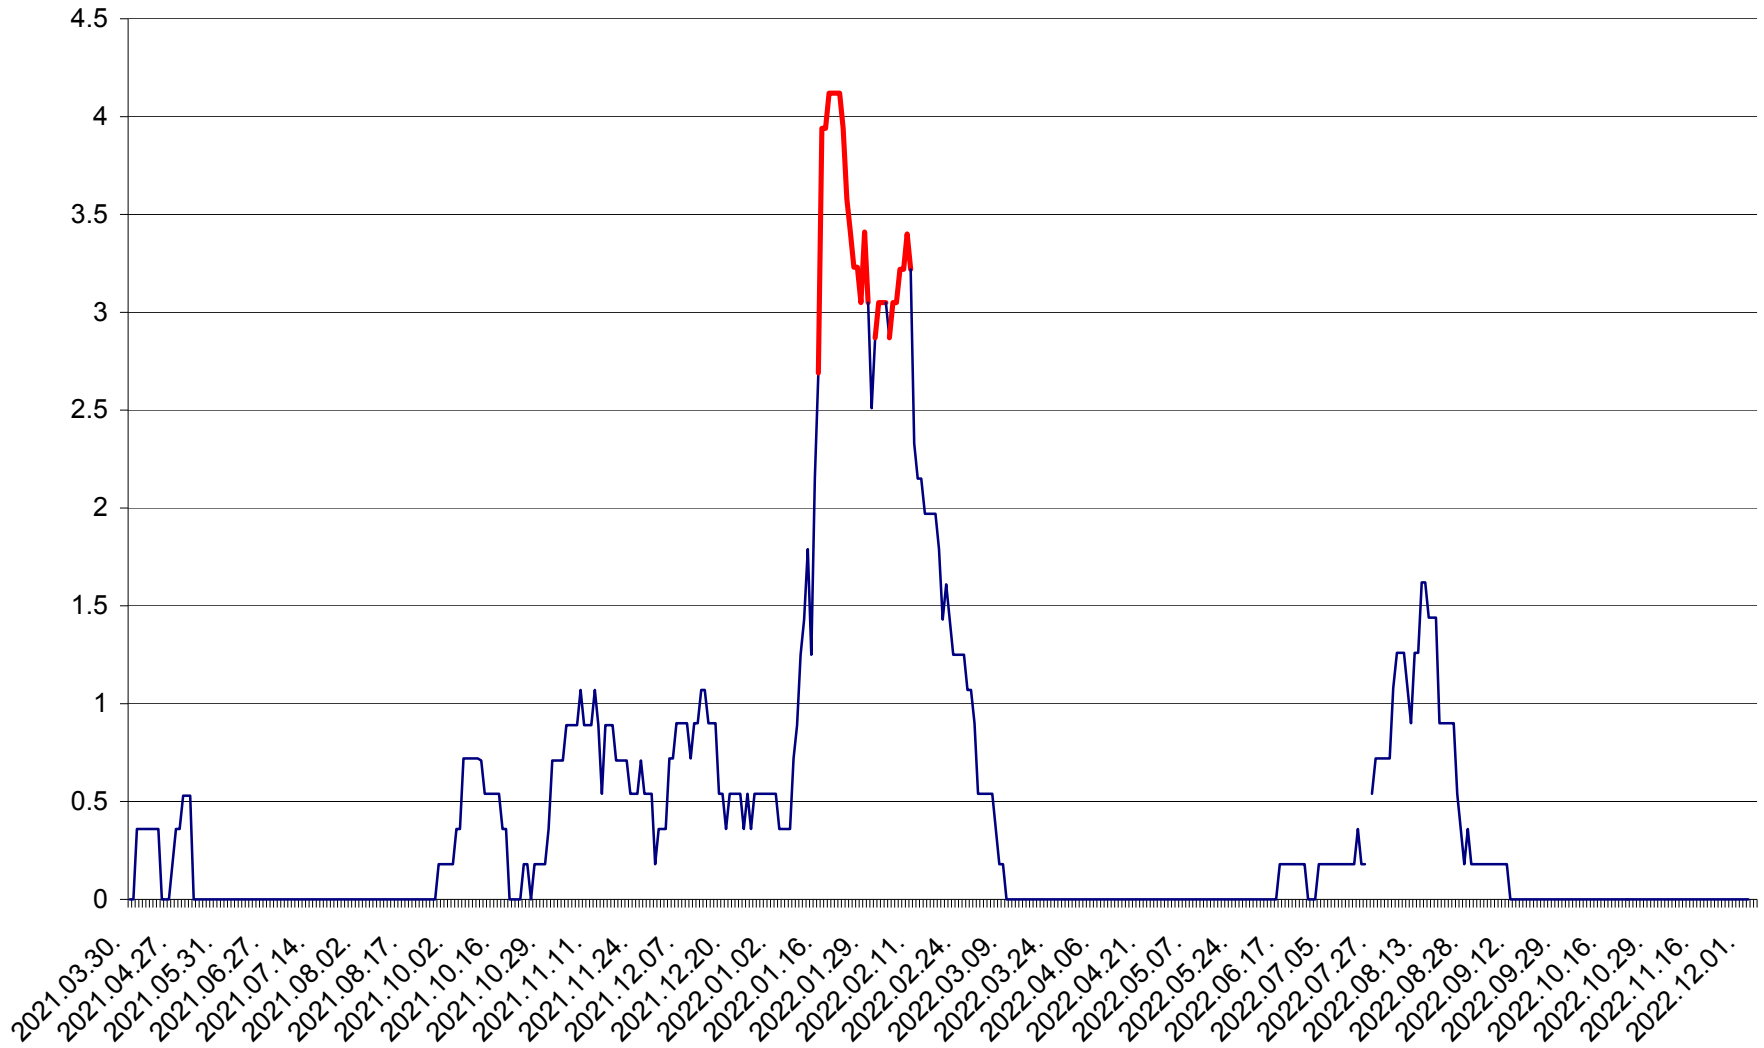

FELICENI - Evolutia incidentei cumulate pe 14 zile la ‰ de locuitori
2021.04.01. - 2022.12.04.

FRUMOASA - Evolutia incidentei cumulate pe 14 zile la ‰ de locuitori
2021.04.01. - 2022.12.04.

GĂLĂUȚAȘ - Evoluția incidenței cumulate pe 14 zile la ‰ de locuitori
2021.04.01. - 2022.12.04.

MUNICIPIUL GHEORGHENI - Evolutia incidentei cumulate pe 14 zile la % de locuitori
2021.04.01. - 2022.12.04.

JOSENI - Evolutia incidentei cumulate pe 14 zile la ‰ de locuitori
2021.04.01. - 2022.12.04.

LĂZAREA - Evolutia incidentei cumulate pe 14 zile la ‰ de locuitori
2021.04.01. - 2022.12.04.

LELICENI - Evolutia incidentei cumulate pe 14 zile la ‰ de locuitori
2021.04.01. - 2022.12.04.

LUETA - Evolutia incidentei cumulate pe 14 zile la ‰ de locuitori
2021.04.01. - 2022.12.04.

LUNCA DE JOS - Evolutia incidentei cumulate pe 14 zile la ‰ de locuitori
2021.04.01. - 2022.12.04.