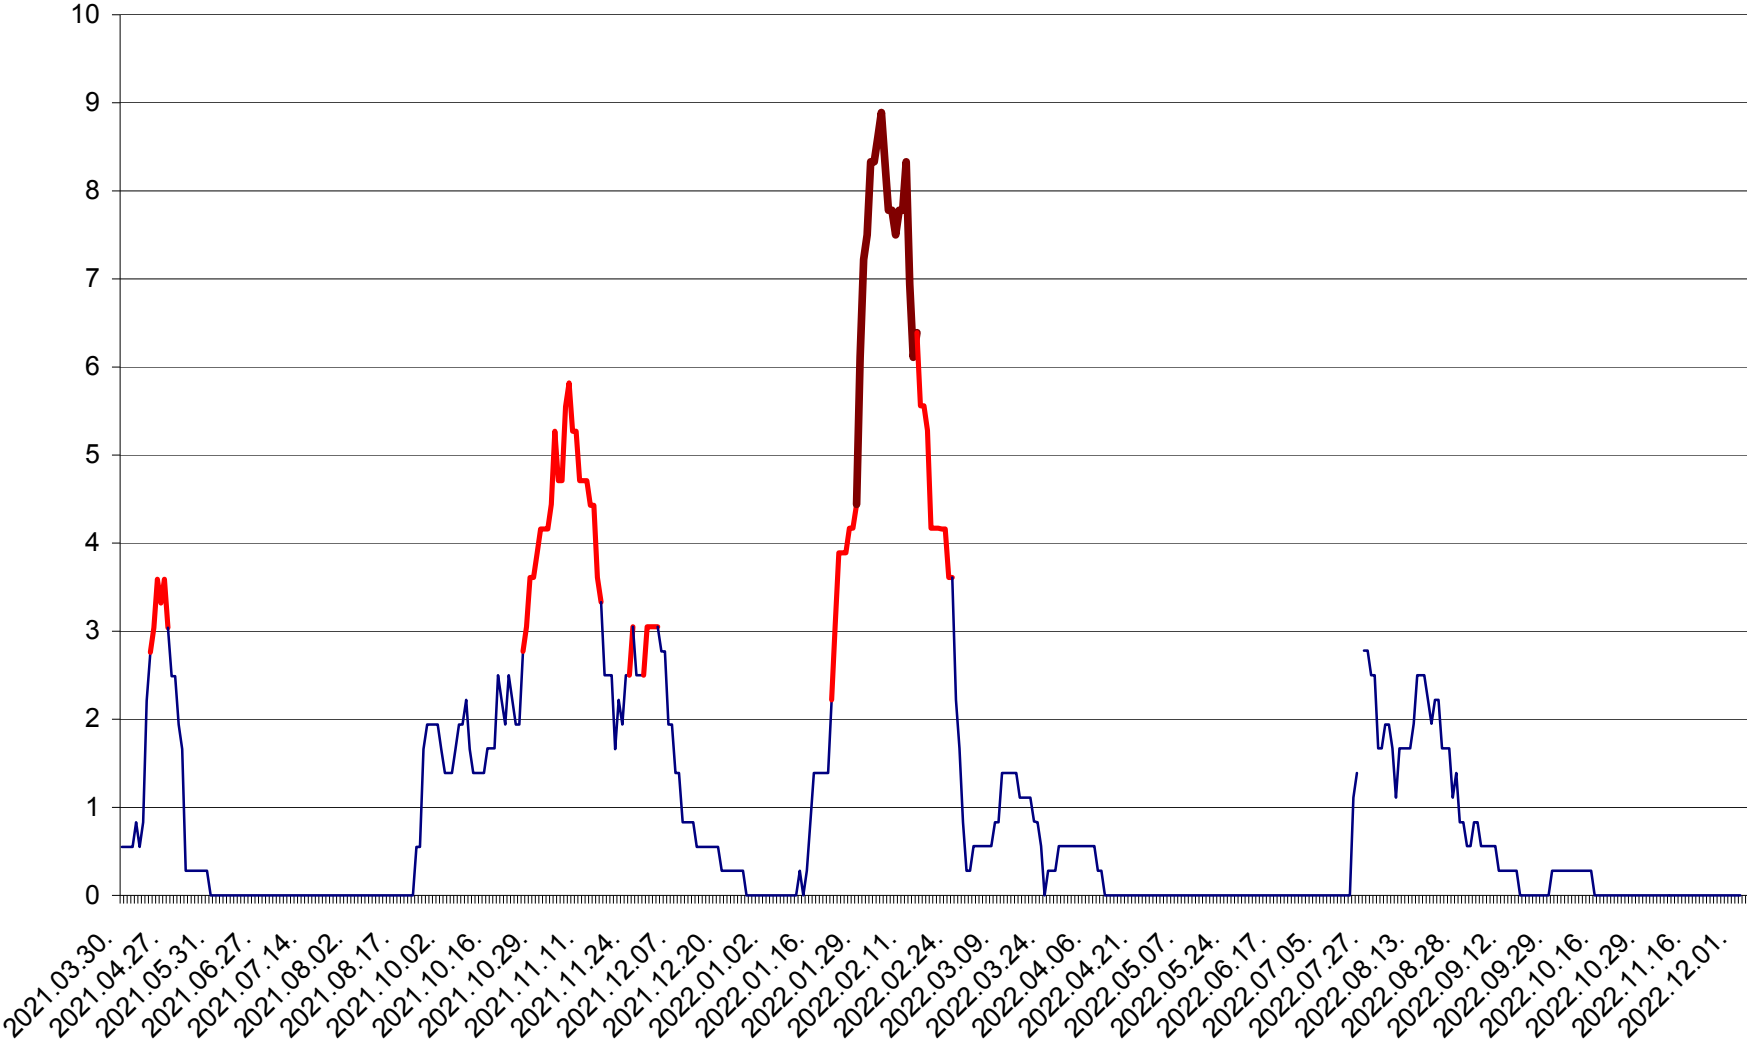

LELICENI - Evolutia incidentei cumulate pe 14 zile la ‰ de locuitori
2021.04.01. - 2022.12.04.

LUETA - Evolutia incidentei cumulate pe 14 zile la ‰ de locuitori
2021.04.01. - 2022.12.04.

LUNCA DE JOS - Evolutia incidentei cumulate pe 14 zile la ‰ de locuitori
2021.04.01. - 2022.12.04.

LUNCA DE SUS - Evolutia incidentei cumulate pe 14 zile la ‰ de locuitori
2021.04.01. - 2022.12.04.

LUPENI - Evolutia incidentei cumulate pe 14 zile la ‰ de locuitori
2021.04.01. - 2022.12.04.

MĂDĂRAȘ - Evolutia incidentei cumulate pe 14 zile la ‰ de locuitori
2021.04.01. - 2022.12.04.

MĂRTINIȘ - Evolutia incidentei cumulate pe 14 zile la ‰ de locuitori
2021.04.01. - 2022.12.04.

MEREȘTI - Evolutia incidentei cumulate pe 14 zile la ‰ de locuitori
2021.04.01. - 2022.12.04.

MUNICIPIUL MIERCUREA-CIUC - Evolutia incidentei cumulate pe 14 zile la ‰ de locuitori
2021.04.01. - 2022.12.04.

MIHĂILENI - Evolutia incidentei cumulate pe 14 zile la ‰ de locuitori
2021.04.01. - 2022.12.04.

MUGENI - Evolutia incidentei cumulate pe 14 zile la ‰ de locuitori
2021.04.01. - 2022.12.04.

OCLAND - Evolutia incidentei cumulate pe 14 zile la ‰ de locuitori
2021.04.01. - 2022.12.04.