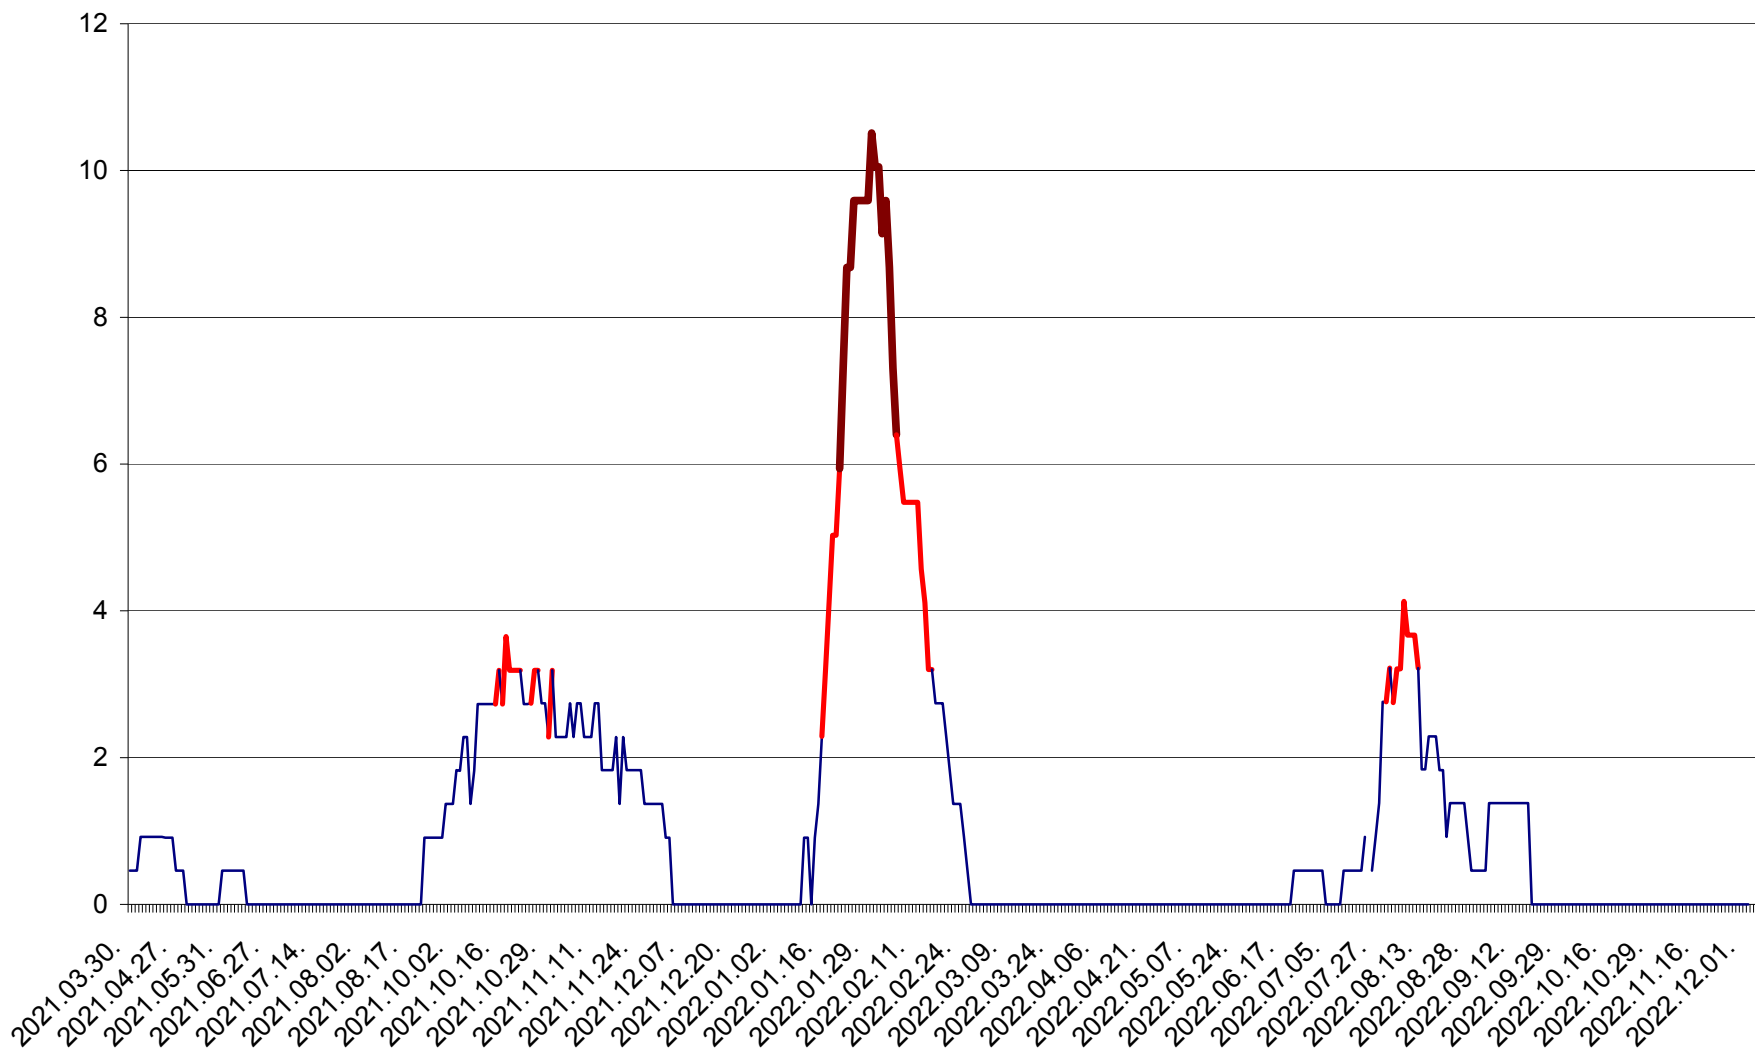

CICEU - Evolutia incidentei cumulate pe 14 zile la ‰ de locuitori
2021.04.01. - 2022.12.04.

CIUCSÂNGEORGIU - Evolutia incidentei cumulate pe 14 zile la ‰ de locuitori
2021.04.01. - 2022.12.04.

CIUMANI - Evolutia incidentei cumulate pe 14 zile la ‰ de locuitori
2021.04.01. - 2022.12.04.

CORBU - Evolutia incidentei cumulate pe 14 zile la ‰ de locuitori
2021.04.01. - 2022.12.04.

CORUND - Evolutia incidentei cumulate pe 14 zile la ‰ de locuitori
2021.04.01. - 2022.12.04.

COZMENI - Evolutia incidentei cumulate pe 14 zile la ‰ de locuitori
2021.04.01. - 2022.12.04.

ORAȘ CRISTURU SECUIESC - Evolutia incidentei cumulate pe 14 zile la ‰ de locuitori
2021.04.01. - 2022.12.04.

DĂNEȘTI - Evolutia incidentei cumulate pe 14 zile la ‰ de locuitori
2021.04.01. - 2022.12.04.

DÂRJIU - Evolutia incidentei cumulate pe 14 zile la ‰ de locuitori
2021.04.01. - 2022.12.04.

DEALU - Evolutia incidentei cumulate pe 14 zile la ‰ de locuitori
2021.04.01. - 2022.12.04.

DITRĂU - Evolutia incidentei cumulate pe 14 zile la ‰ de locuitori
2021.04.01. - 2022.12.04.