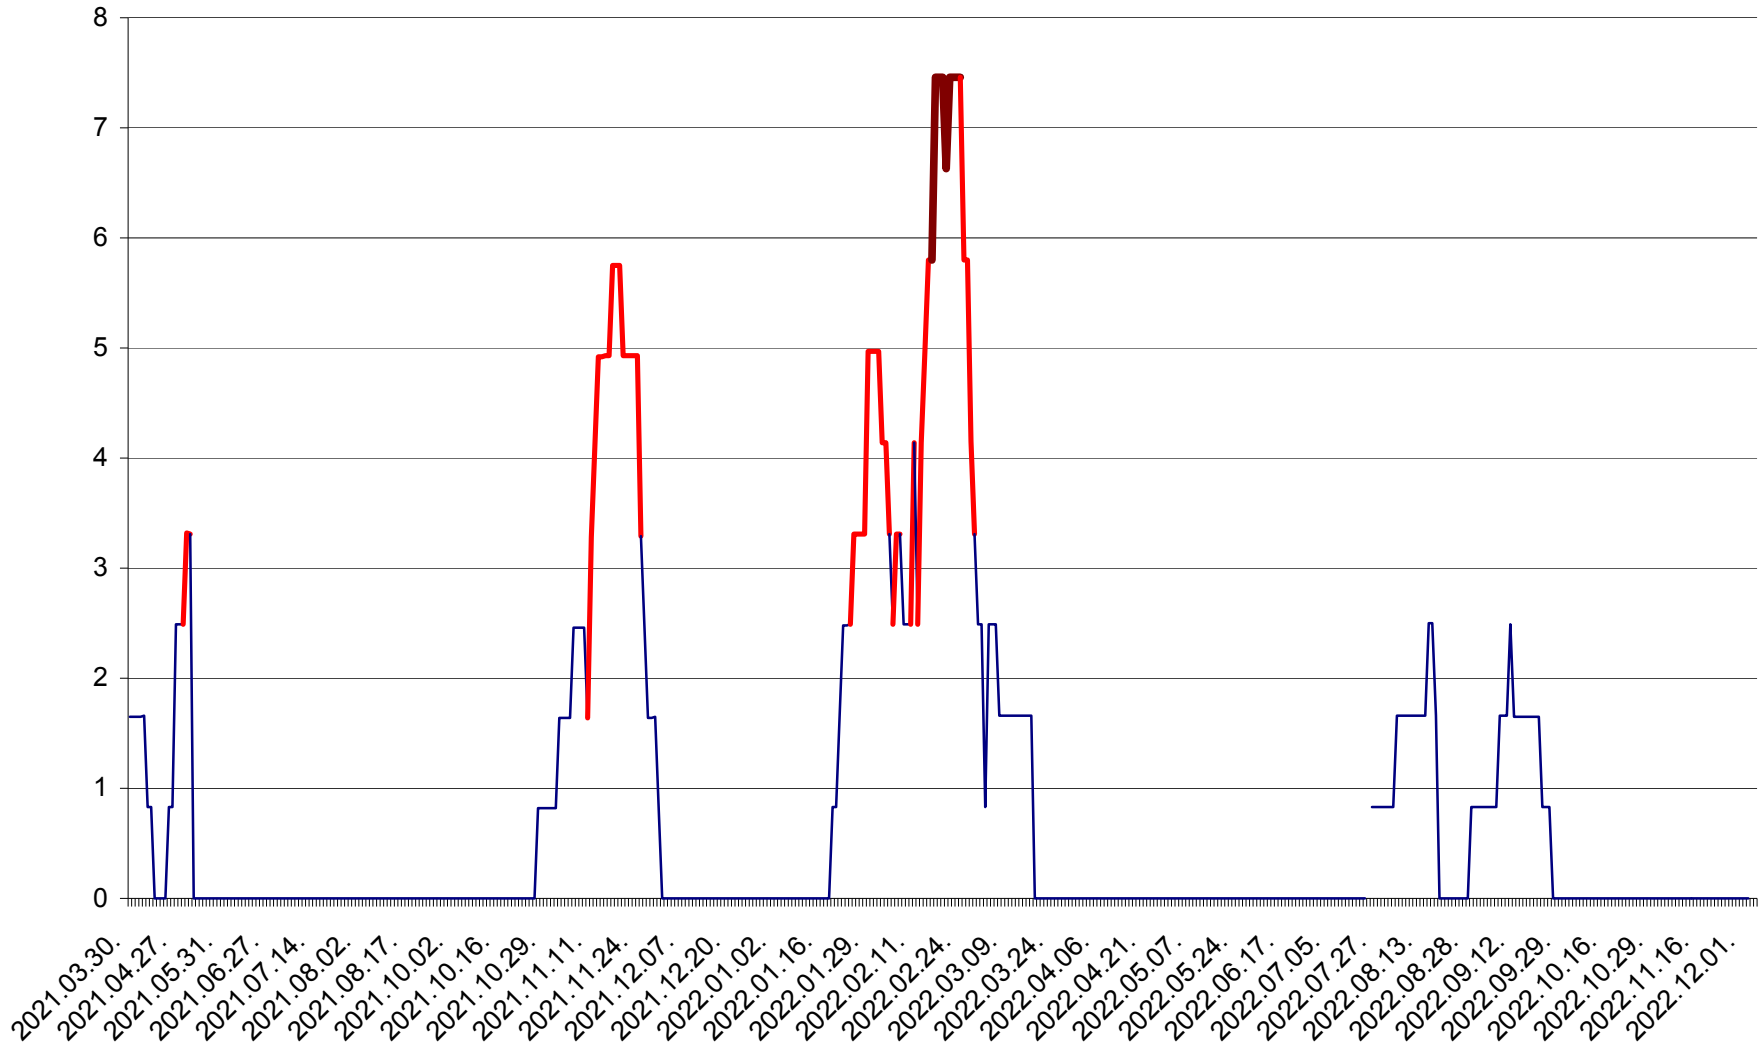

MUNICIPIUL ODORHEIU SECUIESC - Evolutia incidentei cumulate pe 14 zile la ‰ de locuitori
2021.04.01. - 2022.12.04.

PĂULENI-CIUC - Evolutia incidentei cumulate pe 14 zile la ‰ de locuitori
2021.04.01. - 2022.12.04.

PLĂIEȘII DE JOS - Evoluția incidenței cumulate pe 14 zile la ‰ de locuitori
2021.04.01. - 2022.12.04.

PORUMBENI - Evolutia incidentei cumulate pe 14 zile la ‰ de locuitori
2021.04.01. - 2022.12.04.

PRAID - Evolutia incidentei cumulate pe 14 zile la ‰ de locuitori
2021.04.01. - 2022.12.04.

RACU - Evolutia incidentei cumulate pe 14 zile la ‰ de locuitori
2021.04.01. - 2022.12.04.

REMETEA - Evolutia incidentei cumulate pe 14 zile la ‰ de locuitori
2021.04.01. - 2022.12.04.

SĂCEL - Evolutia incidentei cumulate pe 14 zile la ‰ de locuitori
2021.04.01. - 2022.12.04.