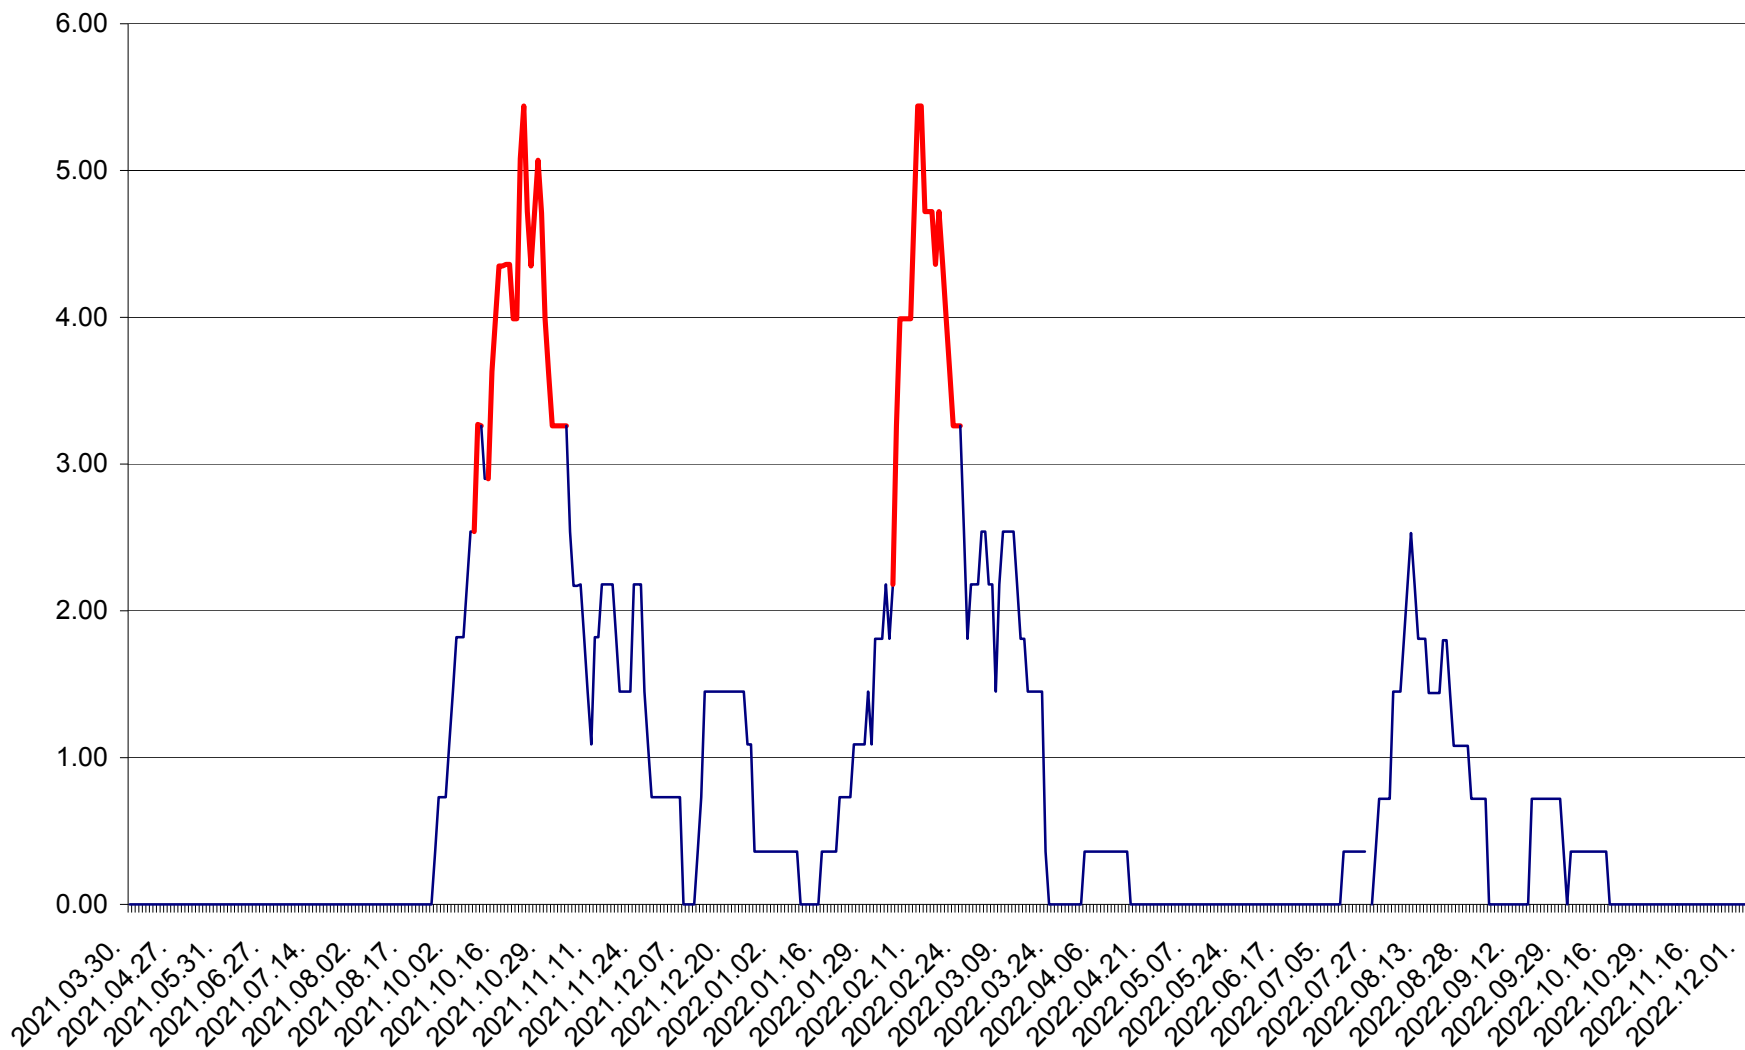

ATID - Evolutia incidentei cumulate pe 14 zile la % de locuitori
2021.04.01. - 2022.12.04.

AVRĂMEȘTI - Evolutia incidentei cumulate pe 14 zile la ‰ de locuitori
2021.04.01. - 2022.12.04.

ORAȘ BĂILE TUȘNAD - Evolutia incidentei cumulate pe 14 zile la ‰ de locuitori
2021.04.01. - 2022.12.04.

ORAȘ BĂLAN - Evolția incidenței cumulate pe 14 zile la ‰ de locuitori
2021.04.01. - 2022.12.04.

BILBOR - Evolutia incidentei cumulate pe 14 zile la ‰ de locuitori
2021.04.01. - 2022.12.04.

ORAȘ BORSEC - Evolutia incidentei cumulate pe 14 zile la ‰ de locuitori
2021.04.01. - 2022.12.04.

BRĂDEȘTI - Evolutia incidentei cumulate pe 14 zile la ‰ de locuitori
2021.04.01. - 2022.12.04.

CĂPÂLNIȚA - Evolutia incidentei cumulate pe 14 zile la ‰ de locuitori
2021.04.01. - 2022.12.04.

CÂRȚA - Evolutia incidentei cumulate pe 14 zile la ‰ de locuitori
2021.04.01. - 2022.12.04.

CICEU - Evolutia incidentei cumulate pe 14 zile la ‰ de locuitori
2021.04.01. - 2022.12.04.

CIUCSÂNGEORGIU - Evolutia incidentei cumulate pe 14 zile la ‰ de locuitori
2021.04.01. - 2022.12.04.

CIUMANI - Evolutia incidentei cumulate pe 14 zile la ‰ de locuitori
2021.04.01. - 2022.12.04.