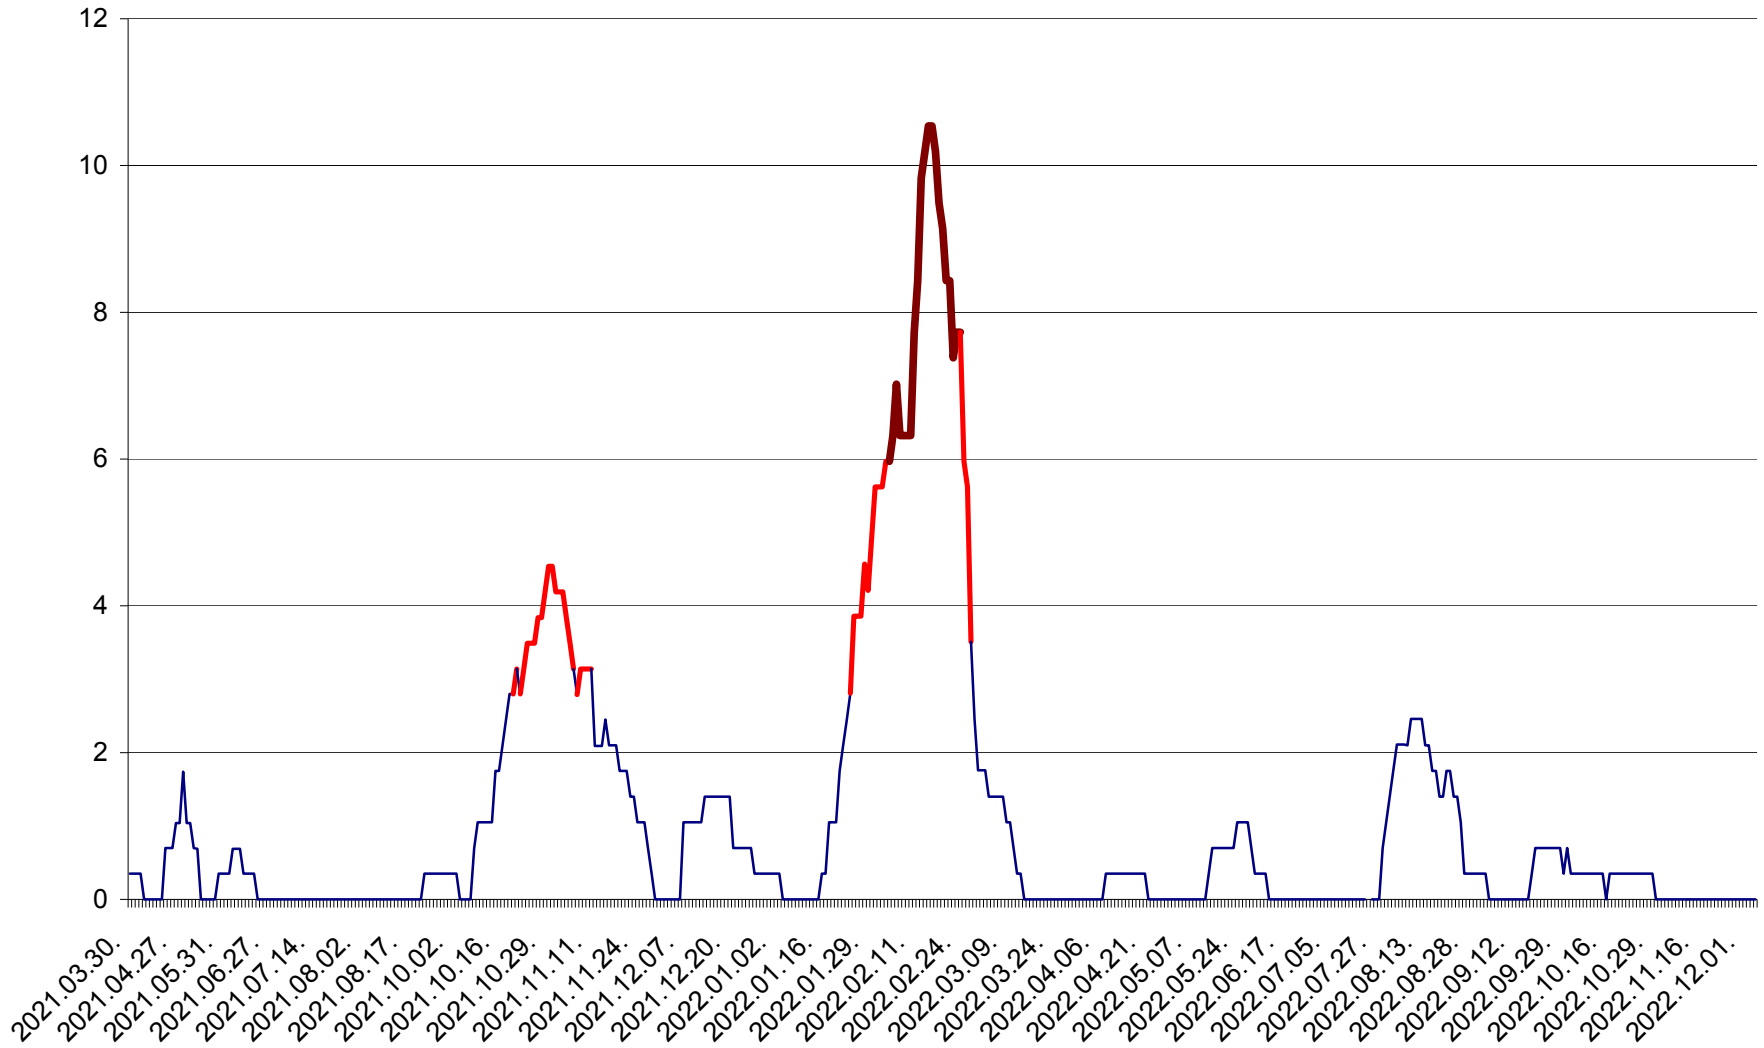

SÂNCRĂIENI - Evolutia incidentei cumulate pe 14 zile la ‰ de locuitori
2021.04.01. - 2022.12.04.

SÂNDOMINIC - Evolutia incidentei cumulate pe 14 zile la ‰ de locuitori
2021.04.01. - 2022.12.04.

SÂNMARTIN - Evolutia incidentei cumulate pe 14 zile la ‰ de locuitori
2021.04.01. - 2022.12.04.

SÂNSIMION - Evolutia incidentei cumulate pe 14 zile la ‰ de locuitori
2021.04.01. - 2022.12.04.

SÂNTIMBRU - Evolutia incidentei cumulate pe 14 zile la ‰ de locuitori
2021.04.01. - 2022.12.04.

SĂRMAȘ - Evolutia incidentei cumulate pe 14 zile la ‰ de locuitori
2021.04.01. - 2022.12.04.

SATU MARE - Evolutia incidentei cumulate pe 14 zile la ‰ de locuitori
2021.04.01. - 2022.12.04.

SECUIENI - Evolutia incidentei cumulate pe 14 zile la ‰ de locuitori
2021.04.01. - 2022.12.04.

SICULENI - Evolutia incidentei cumulate pe 14 zile la ‰ de locuitori
2021.04.01. - 2022.12.04.