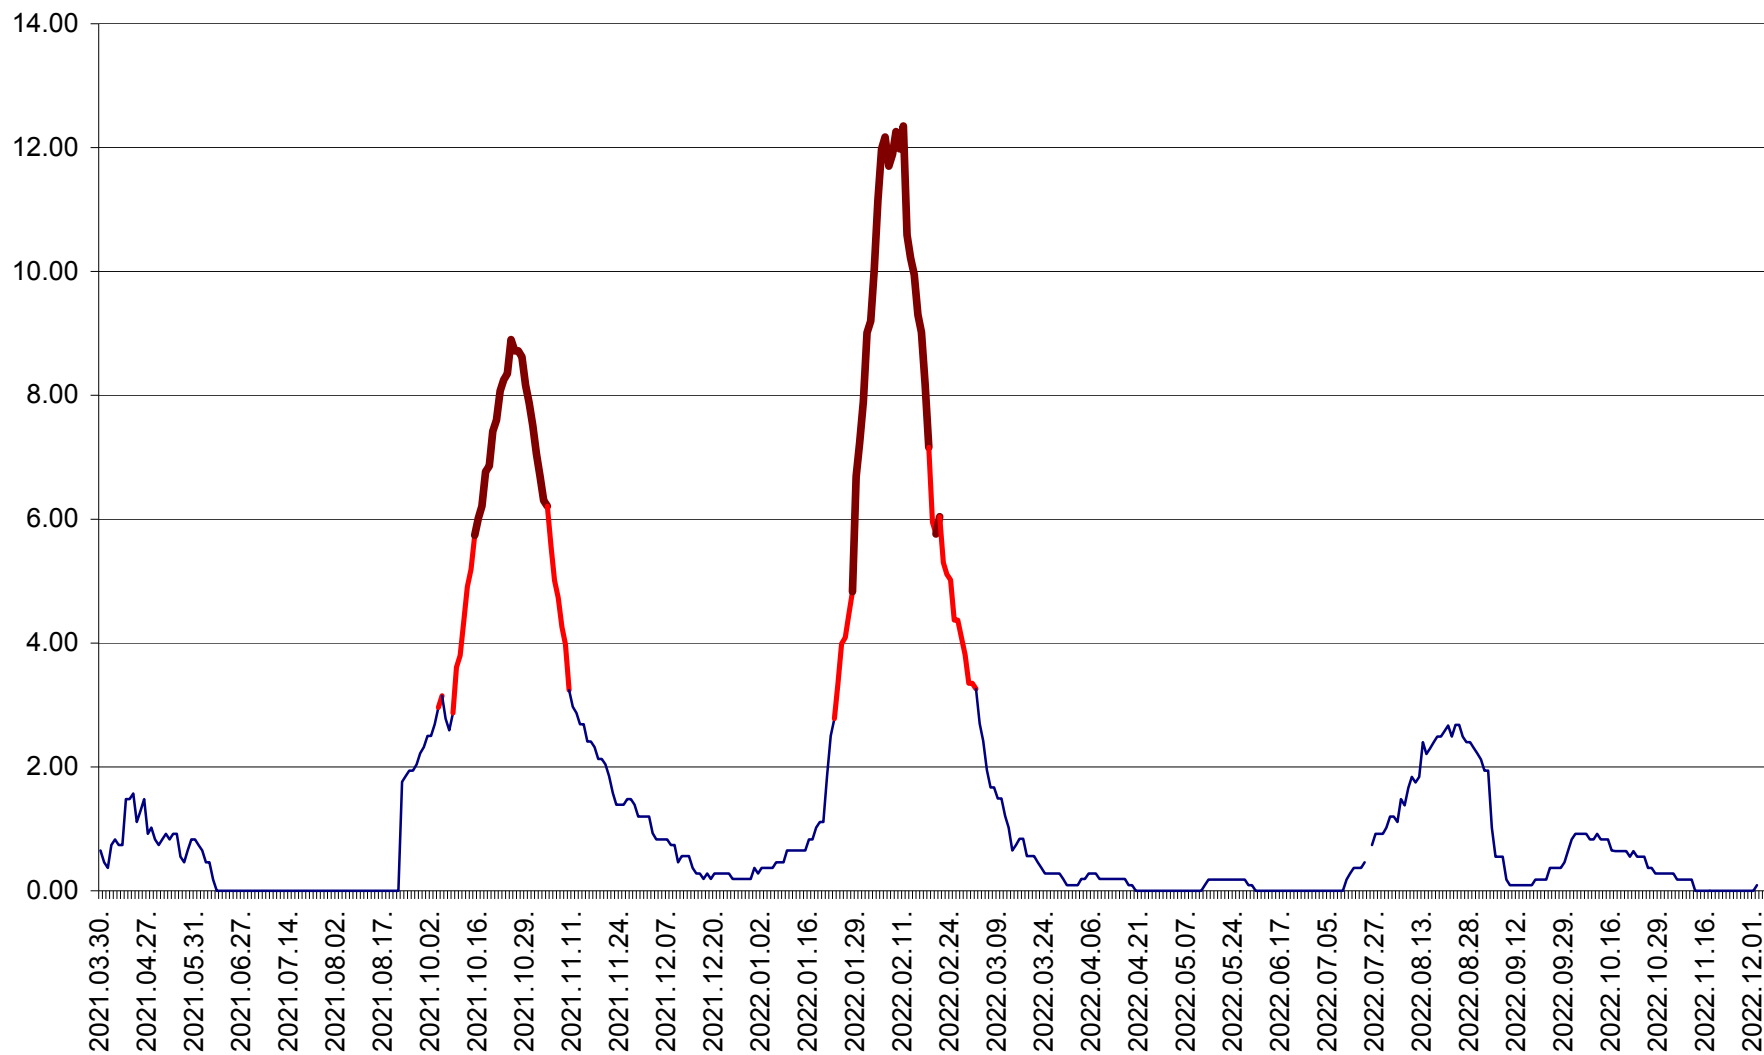

CICEU - Evolutia incidentei cumulate pe 14 zile la ‰ de locuitori
2021.04.01. - 2022.12.04.

CIUCSÂNGEORGIU - Evolutia incidentei cumulate pe 14 zile la ‰ de locuitori
2021.04.01. - 2022.12.04.

CIUMANI - Evolutia incidentei cumulate pe 14 zile la ‰ de locuitori
2021.04.01. - 2022.12.04.

CORBU - Evolutia incidentei cumulate pe 14 zile la ‰ de locuitori
2021.04.01. - 2022.12.04.

CORUND - Evolutia incidentei cumulate pe 14 zile la ‰ de locuitori
2021.04.01. - 2022.12.04.

COZMENI - Evolutia incidentei cumulate pe 14 zile la ‰ de locuitori
2021.04.01. - 2022.12.04.

ORAȘ CRISTURU SECUIESC - Evolutia incidentei cumulate pe 14 zile la ‰ de locuitori
2021.04.01. - 2022.12.04.

DĂNEȘTI - Evolutia incidentei cumulate pe 14 zile la ‰ de locuitori
2021.04.01. - 2022.12.04.

DÂRJIU - Evolutia incidentei cumulate pe 14 zile la ‰ de locuitori
2021.04.01. - 2022.12.04.

DEALU - Evolutia incidentei cumulate pe 14 zile la ‰ de locuitori
2021.04.01. - 2022.12.04.

DITRĂU - Evolutia incidentei cumulate pe 14 zile la ‰ de locuitori
2021.04.01. - 2022.12.04.