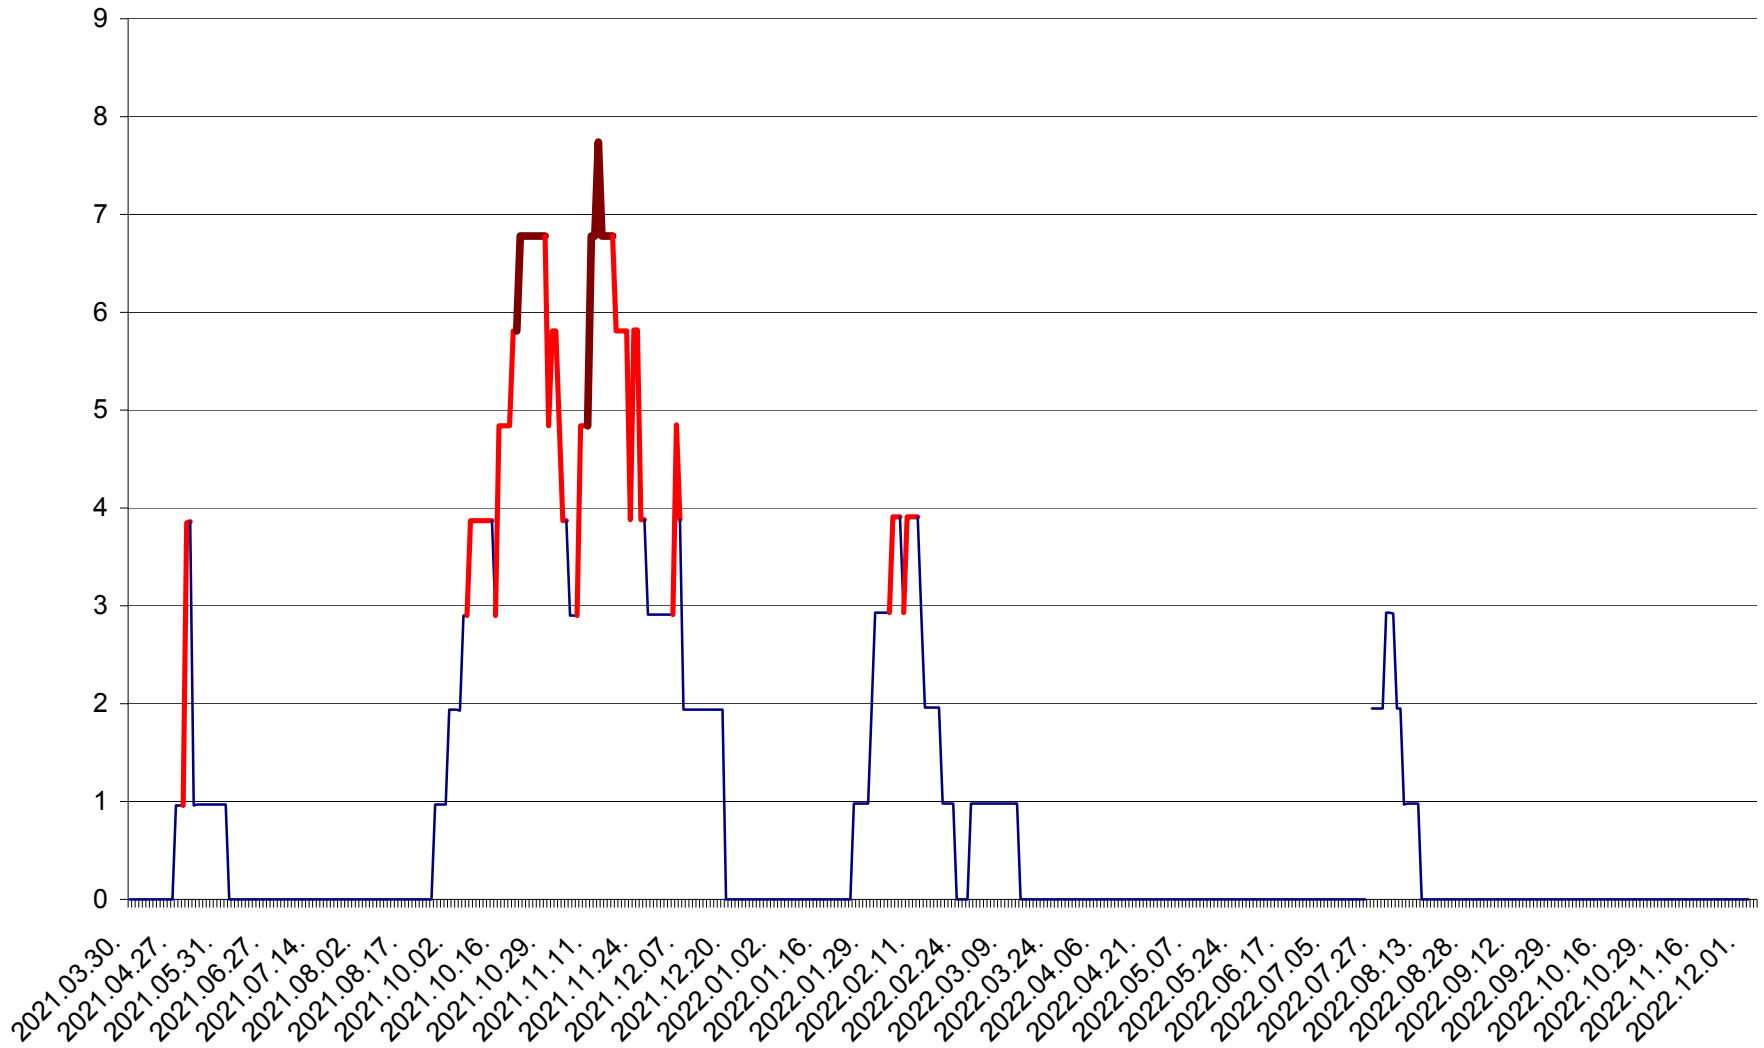

CICEU - Evolutia incidentei cumulate pe 14 zile la ‰ de locuitori
2021.04.01. - 2022.12.04.

CIUCSÂNGEORGIU - Evolutia incidentei cumulate pe 14 zile la ‰ de locuitori
2021.04.01. - 2022.12.04.

CIUMANI - Evolutia incidentei cumulate pe 14 zile la ‰ de locuitori
2021.04.01. - 2022.12.04.

CORBU - Evolutia incidentei cumulate pe 14 zile la ‰ de locuitori
2021.04.01. - 2022.12.04.

CORUND - Evolutia incidentei cumulate pe 14 zile la ‰ de locuitori
2021.04.01. - 2022.12.04.

COZMENI - Evolutia incidentei cumulate pe 14 zile la ‰ de locuitori
2021.04.01. - 2022.12.04.

ORAȘ CRISTURU SECUIESC - Evolutia incidentei cumulate pe 14 zile la ‰ de locuitori
2021.04.01. - 2022.12.04.

DĂNEȘTI - Evolutia incidentei cumulate pe 14 zile la ‰ de locuitori
2021.04.01. - 2022.12.04.

DÂRJIU - Evolutia incidentei cumulate pe 14 zile la ‰ de locuitori
2021.04.01. - 2022.12.04.

DEALU - Evolutia incidentei cumulate pe 14 zile la ‰ de locuitori
2021.04.01. - 2022.12.04.

DITRĂU - Evolutia incidentei cumulate pe 14 zile la ‰ de locuitori
2021.04.01. - 2022.12.04.