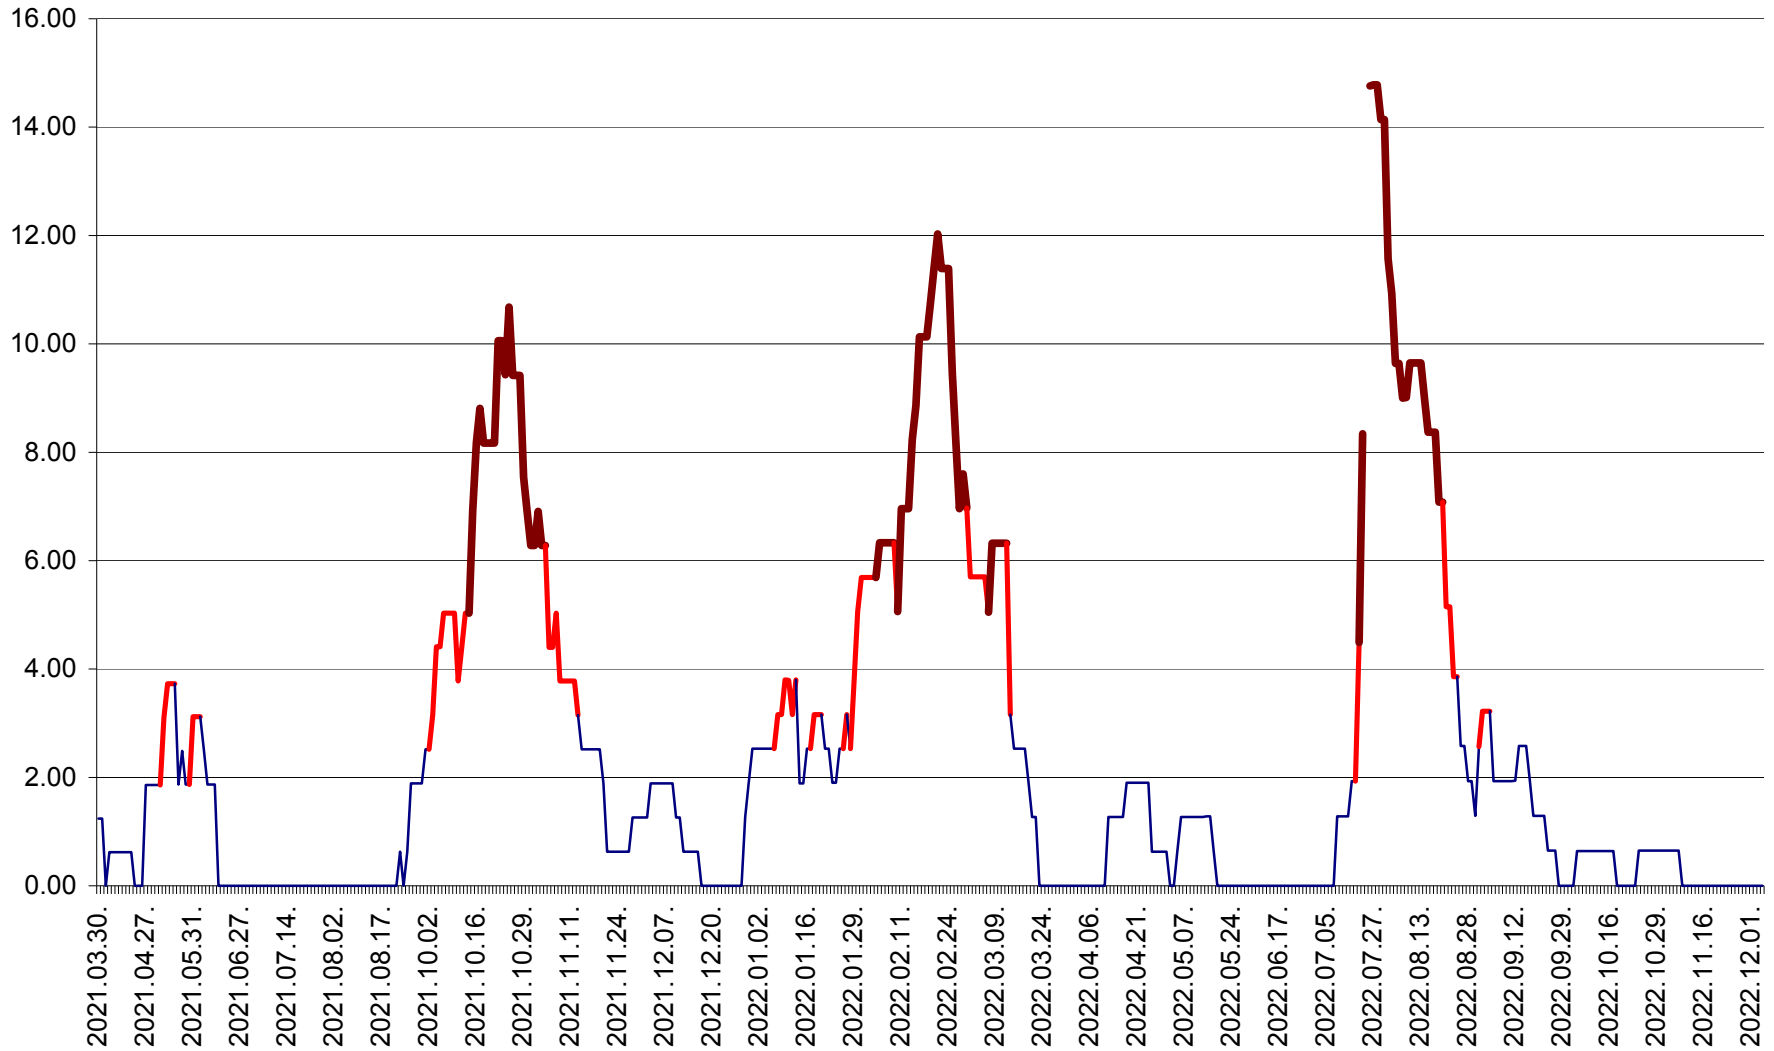

ATID - Evolutia incidentei cumulate pe 14 zile la % de locuitori
2021.04.01. - 2022.12.04.

AVRĂMEȘTI - Evolutia incidentei cumulate pe 14 zile la ‰ de locuitori
2021.04.01. - 2022.12.04.

ORAȘ BĂILE TUȘNAD - Evolutia incidentei cumulate pe 14 zile la ‰ de locuitori
2021.04.01. - 2022.12.04.

ORAȘ BĂLAN - Evolția incidenței cumulate pe 14 zile la ‰ de locuitori
2021.04.01. - 2022.12.04.

BILBOR - Evolutia incidentei cumulate pe 14 zile la ‰ de locuitori
2021.04.01. - 2022.12.04.

ORAȘ BORSEC - Evolutia incidentei cumulate pe 14 zile la ‰ de locuitori
2021.04.01. - 2022.12.04.

BRĂDEȘTI - Evolutia incidentei cumulate pe 14 zile la ‰ de locuitori
2021.04.01. - 2022.12.04.

CĂPÂLNIȚA - Evolutia incidentei cumulate pe 14 zile la ‰ de locuitori
2021.04.01. - 2022.12.04.

CÂRȚA - Evolutia incidentei cumulate pe 14 zile la ‰ de locuitori
2021.04.01. - 2022.12.04.