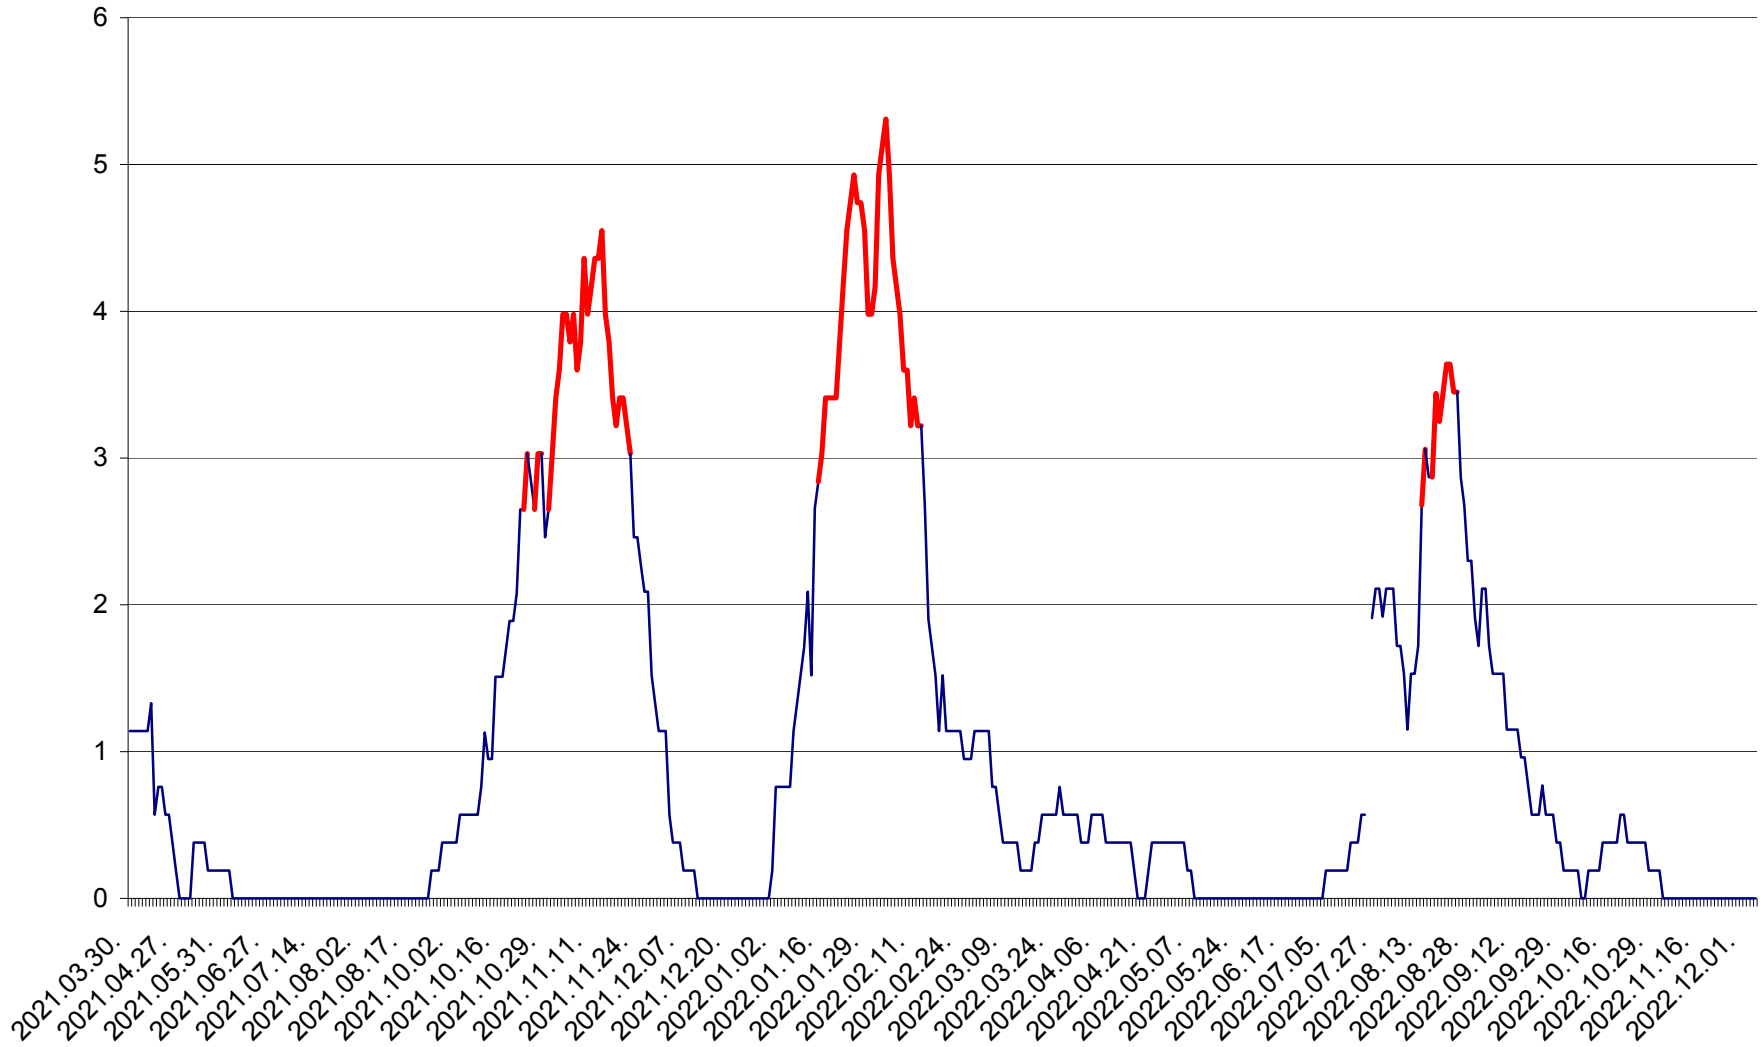

SÂNSIMION - Evolutia incidentei cumulate pe 14 zile la ‰ de locuitori
2021.04.01. - 2022.12.04.

SÂNTIMBRU - Evolutia incidentei cumulate pe 14 zile la ‰ de locuitori
2021.04.01. - 2022.12.04.

SĂRMAȘ - Evolutia incidentei cumulate pe 14 zile la ‰ de locuitori
2021.04.01. - 2022.12.04.

SATU MARE - Evolutia incidentei cumulate pe 14 zile la ‰ de locuitori
2021.04.01. - 2022.12.04.

SECUIENI - Evolutia incidentei cumulate pe 14 zile la ‰ de locuitori
2021.04.01. - 2022.12.04.

SICULENI - Evolutia incidentei cumulate pe 14 zile la ‰ de locuitori
2021.04.01. - 2022.12.04.

ȘIMONEȘTI - Evoluția incidenței cumulate pe 14 zile la ‰ de locuitori
2021.04.01. - 2022.12.04.

SUBCETATE - Evolutia incidentei cumulate pe 14 zile la ‰ de locuitori
2021.04.01. - 2022.12.04.

SUSENI - Evolutia incidentei cumulate pe 14 zile la ‰ de locuitori
2021.04.01. - 2022.12.04.