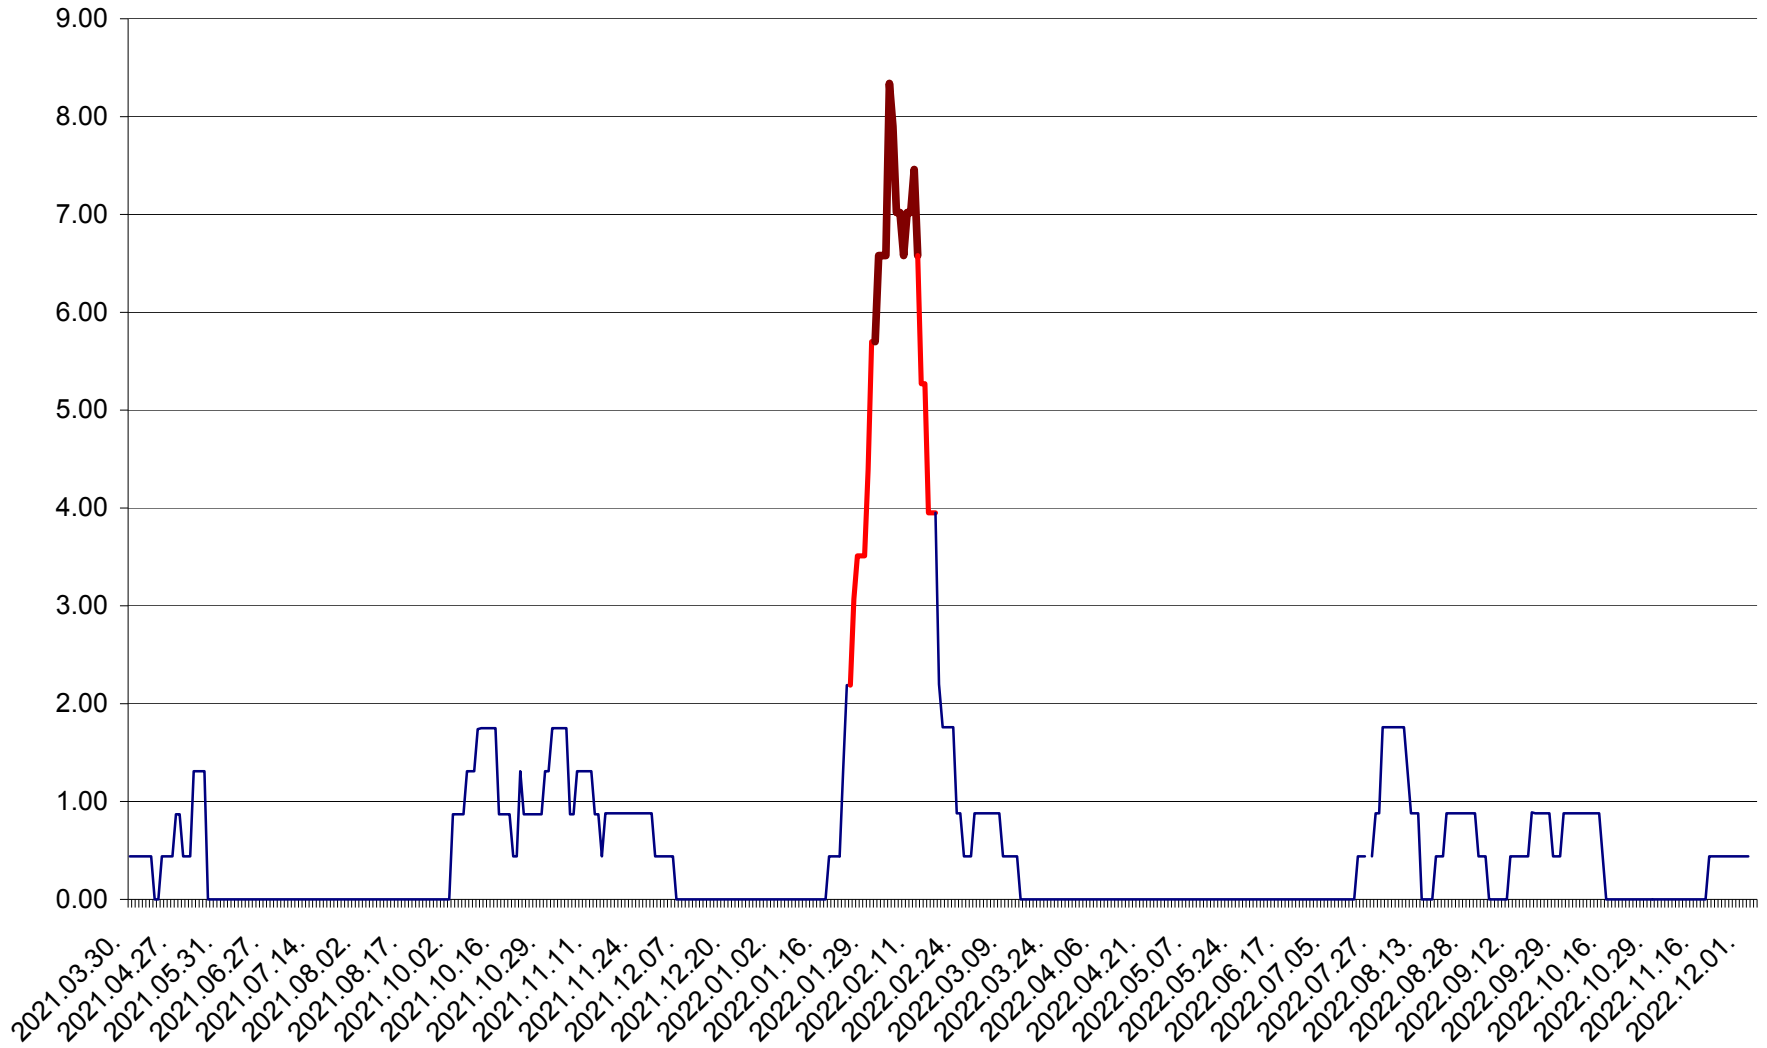

ORAȘ BĂLAN - Evolția incidenței cumulate pe 14 zile la ‰ de locuitori
2021.04.01. - 2022.12.04.

BILBOR - Evolutia incidentei cumulate pe 14 zile la ‰ de locuitori
2021.04.01. - 2022.12.04.

ORAȘ BORSEC - Evolutia incidentei cumulate pe 14 zile la ‰ de locuitori
2021.04.01. - 2022.12.04.

BRĂDEȘTI - Evolutia incidentei cumulate pe 14 zile la ‰ de locuitori
2021.04.01. - 2022.12.04.

CĂPÂLNIȚA - Evolutia incidentei cumulate pe 14 zile la ‰ de locuitori
2021.04.01. - 2022.12.04.

CÂRȚA - Evolutia incidentei cumulate pe 14 zile la ‰ de locuitori
2021.04.01. - 2022.12.04.

CICEU - Evolutia incidentei cumulate pe 14 zile la ‰ de locuitori
2021.04.01. - 2022.12.04.

CIUCSÂNGEORGIU - Evolutia incidentei cumulate pe 14 zile la ‰ de locuitori
2021.04.01. - 2022.12.04.

CIUMANI - Evolutia incidentei cumulate pe 14 zile la ‰ de locuitori
2021.04.01. - 2022.12.04.

CORBU - Evolutia incidentei cumulate pe 14 zile la ‰ de locuitori
2021.04.01. - 2022.12.04.

CORUND - Evolutia incidentei cumulate pe 14 zile la ‰ de locuitori
2021.04.01. - 2022.12.04.

COZMENI - Evolutia incidentei cumulate pe 14 zile la ‰ de locuitori
2021.04.01. - 2022.12.04.