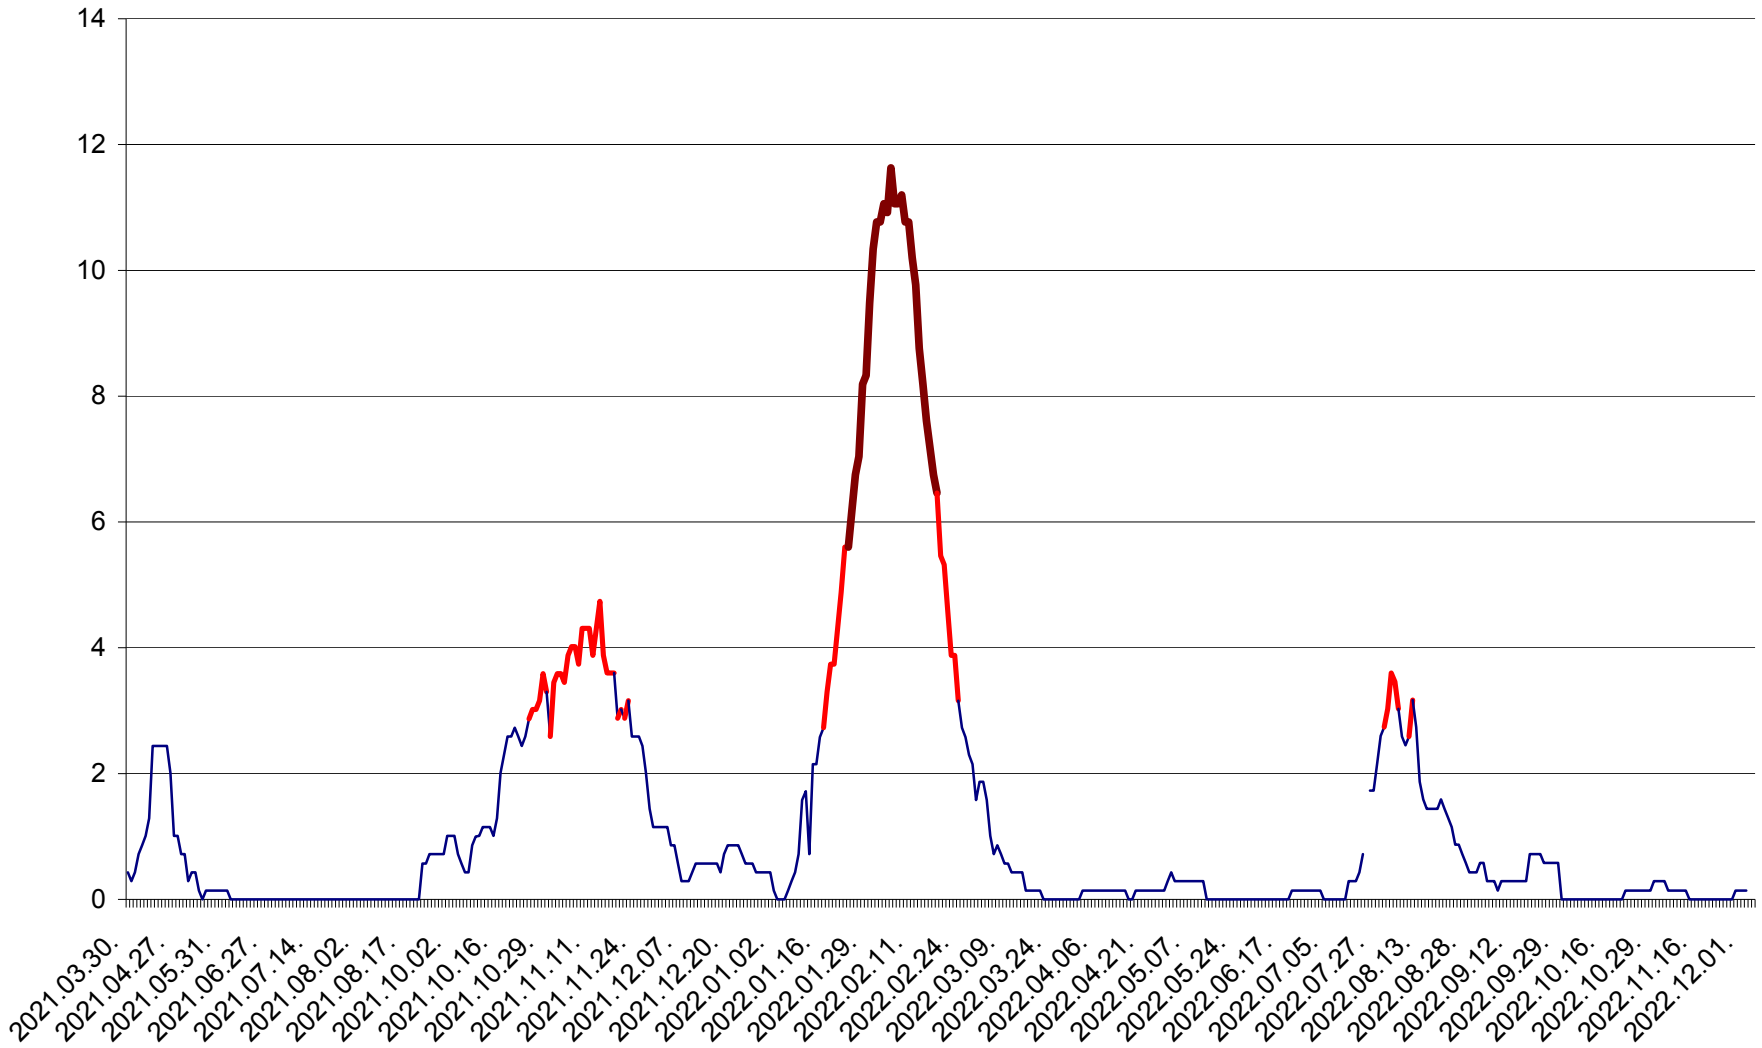

MIHĂILENI - Evolutia incidentei cumulate pe 14 zile la ‰ de locuitori
2021.04.01. - 2022.12.04.

MUGENI - Evolutia incidentei cumulate pe 14 zile la ‰ de locuitori
2021.04.01. - 2022.12.04.

OCLAND - Evolutia incidentei cumulate pe 14 zile la ‰ de locuitori
2021.04.01. - 2022.12.04.

MUNICIPIUL ODORHEIU SECUIESC - Evolutia incidentei cumulate pe 14 zile la ‰ de locuitori
2021.04.01. - 2022.12.04.

PĂULENI-CIUC - Evolutia incidentei cumulate pe 14 zile la ‰ de locuitori
2021.04.01. - 2022.12.04.

PLĂIEȘII DE JOS - Evoluția incidenței cumulate pe 14 zile la ‰ de locuitori
2021.04.01. - 2022.12.04.

PORUMBENI - Evolutia incidentei cumulate pe 14 zile la ‰ de locuitori
2021.04.01. - 2022.12.04.

PRAID - Evolutia incidentei cumulate pe 14 zile la ‰ de locuitori
2021.04.01. - 2022.12.04.

RACU - Evolutia incidentei cumulate pe 14 zile la ‰ de locuitori
2021.04.01. - 2022.12.04.

REMETEA - Evolutia incidentei cumulate pe 14 zile la ‰ de locuitori
2021.04.01. - 2022.12.04.

SĂCEL - Evolutia incidentei cumulate pe 14 zile la ‰ de locuitori
2021.04.01. - 2022.12.04.