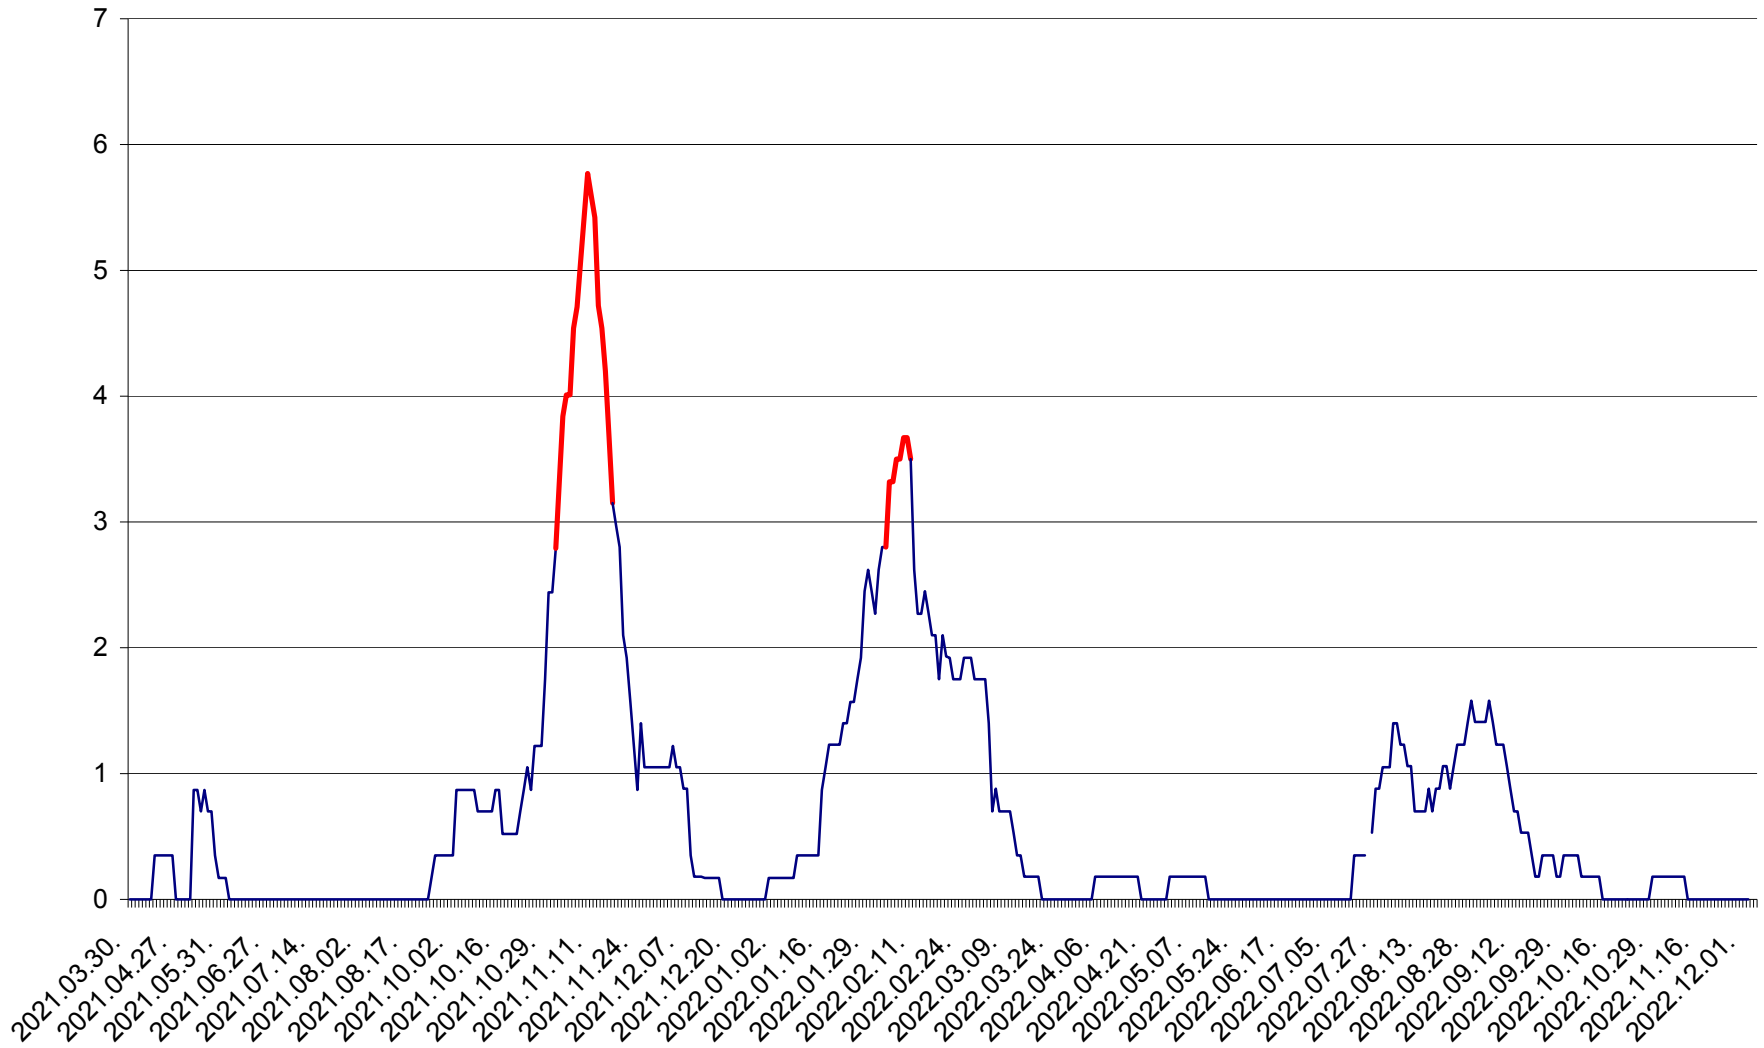

CORBU - Evolutia incidentei cumulate pe 14 zile la ‰ de locuitori
2021.04.01. - 2022.12.04.

CORUND - Evolutia incidentei cumulate pe 14 zile la ‰ de locuitori
2021.04.01. - 2022.12.04.

COZMENI - Evolutia incidentei cumulate pe 14 zile la ‰ de locuitori
2021.04.01. - 2022.12.04.

ORAȘ CRISTURU SECUIESC - Evolutia incidentei cumulate pe 14 zile la ‰ de locuitori
2021.04.01. - 2022.12.04.

DĂNEȘTI - Evolutia incidentei cumulate pe 14 zile la ‰ de locuitori
2021.04.01. - 2022.12.04.

DÂRJIU - Evolutia incidentei cumulate pe 14 zile la ‰ de locuitori
2021.04.01. - 2022.12.04.

DEALU - Evolutia incidentei cumulate pe 14 zile la ‰ de locuitori
2021.04.01. - 2022.12.04.

DITRĂU - Evolutia incidentei cumulate pe 14 zile la ‰ de locuitori
2021.04.01. - 2022.12.04.

FELICENI - Evolutia incidentei cumulate pe 14 zile la ‰ de locuitori
2021.04.01. - 2022.12.04.

FRUMOASA - Evolutia incidentei cumulate pe 14 zile la ‰ de locuitori
2021.04.01. - 2022.12.04.

GĂLĂUȚAȘ - Evoluția incidenței cumulate pe 14 zile la ‰ de locuitori
2021.04.01. - 2022.12.04.