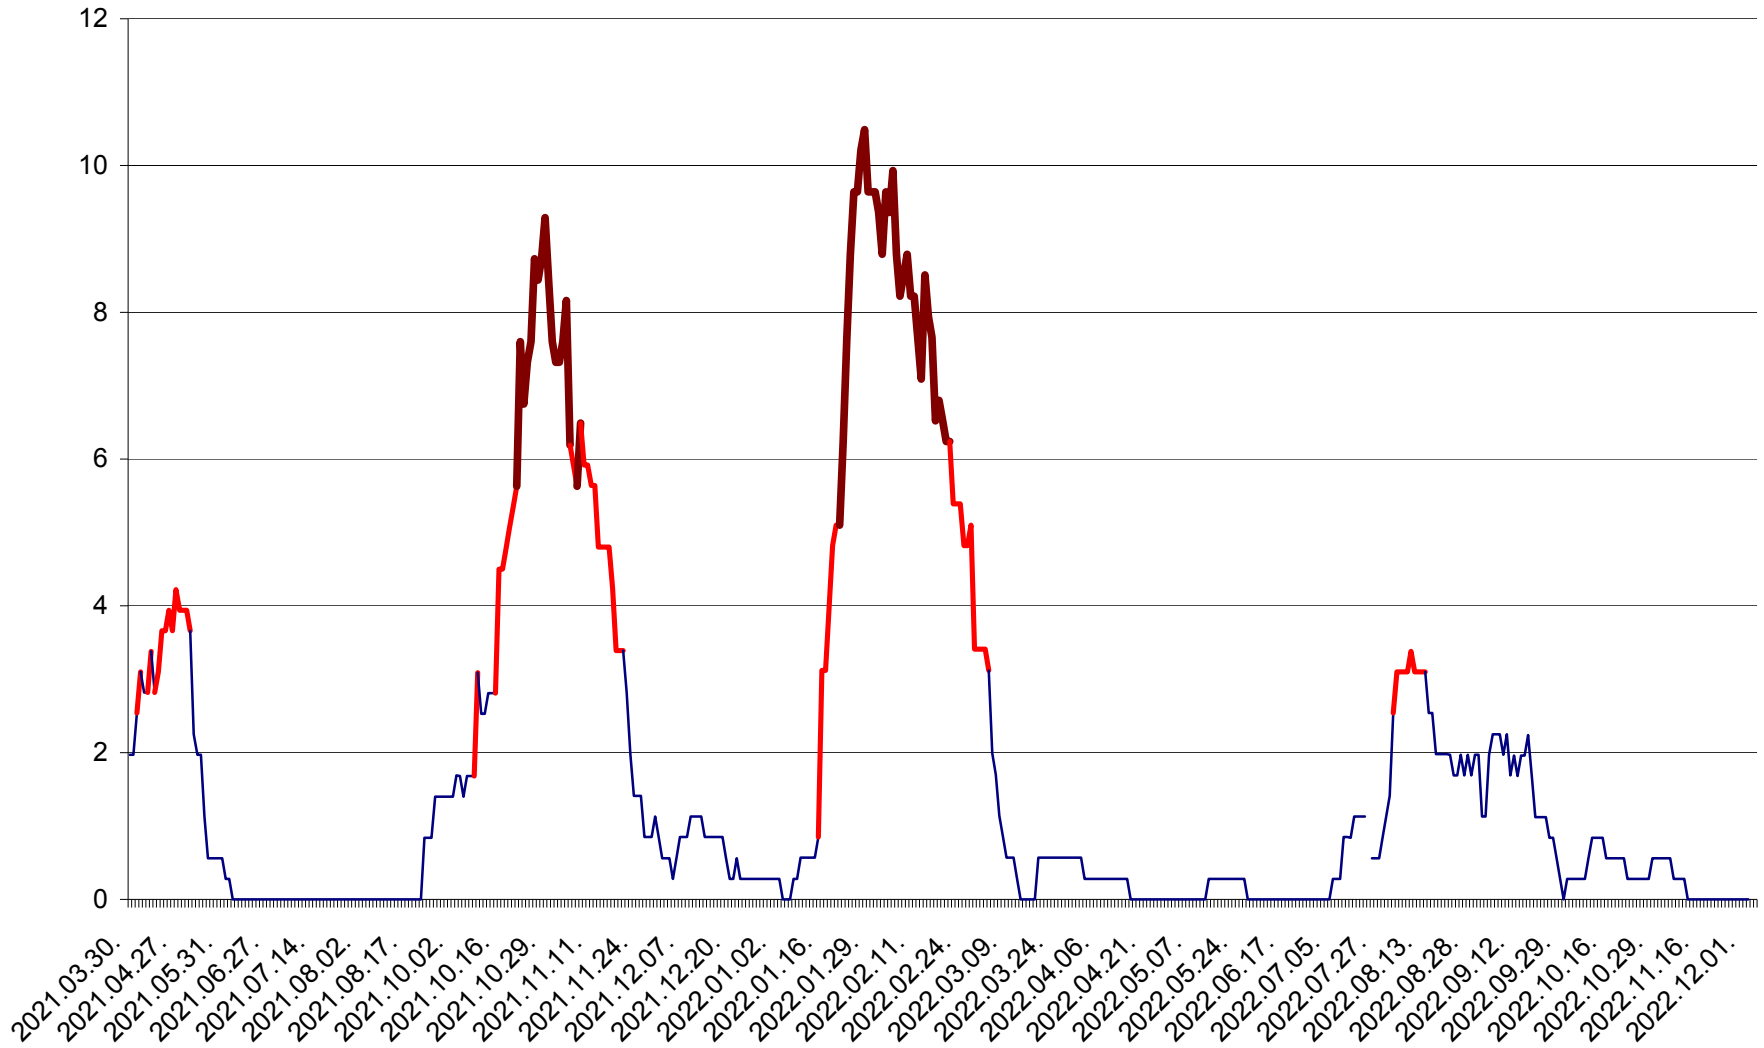

CORBU - Evolutia incidentei cumulate pe 14 zile la ‰ de locuitori
2021.04.01. - 2022.12.04.

CORUND - Evolutia incidentei cumulate pe 14 zile la ‰ de locuitori
2021.04.01. - 2022.12.04.

COZMENI - Evolutia incidentei cumulate pe 14 zile la ‰ de locuitori
2021.04.01. - 2022.12.04.

ORAȘ CRISTURU SECUIESC - Evolutia incidentei cumulate pe 14 zile la ‰ de locuitori
2021.04.01. - 2022.12.04.

DĂNEȘTI - Evolutia incidentei cumulate pe 14 zile la ‰ de locuitori
2021.04.01. - 2022.12.04.

DÂRJIU - Evolutia incidentei cumulate pe 14 zile la ‰ de locuitori
2021.04.01. - 2022.12.04.

DEALU - Evolutia incidentei cumulate pe 14 zile la ‰ de locuitori
2021.04.01. - 2022.12.04.

DITRĂU - Evolutia incidentei cumulate pe 14 zile la ‰ de locuitori
2021.04.01. - 2022.12.04.

FELICENI - Evolutia incidentei cumulate pe 14 zile la ‰ de locuitori
2021.04.01. - 2022.12.04.

FRUMOASA - Evolutia incidentei cumulate pe 14 zile la ‰ de locuitori
2021.04.01. - 2022.12.04.

GĂLĂUȚAȘ - Evoluția incidenței cumulate pe 14 zile la ‰ de locuitori
2021.04.01. - 2022.12.04.