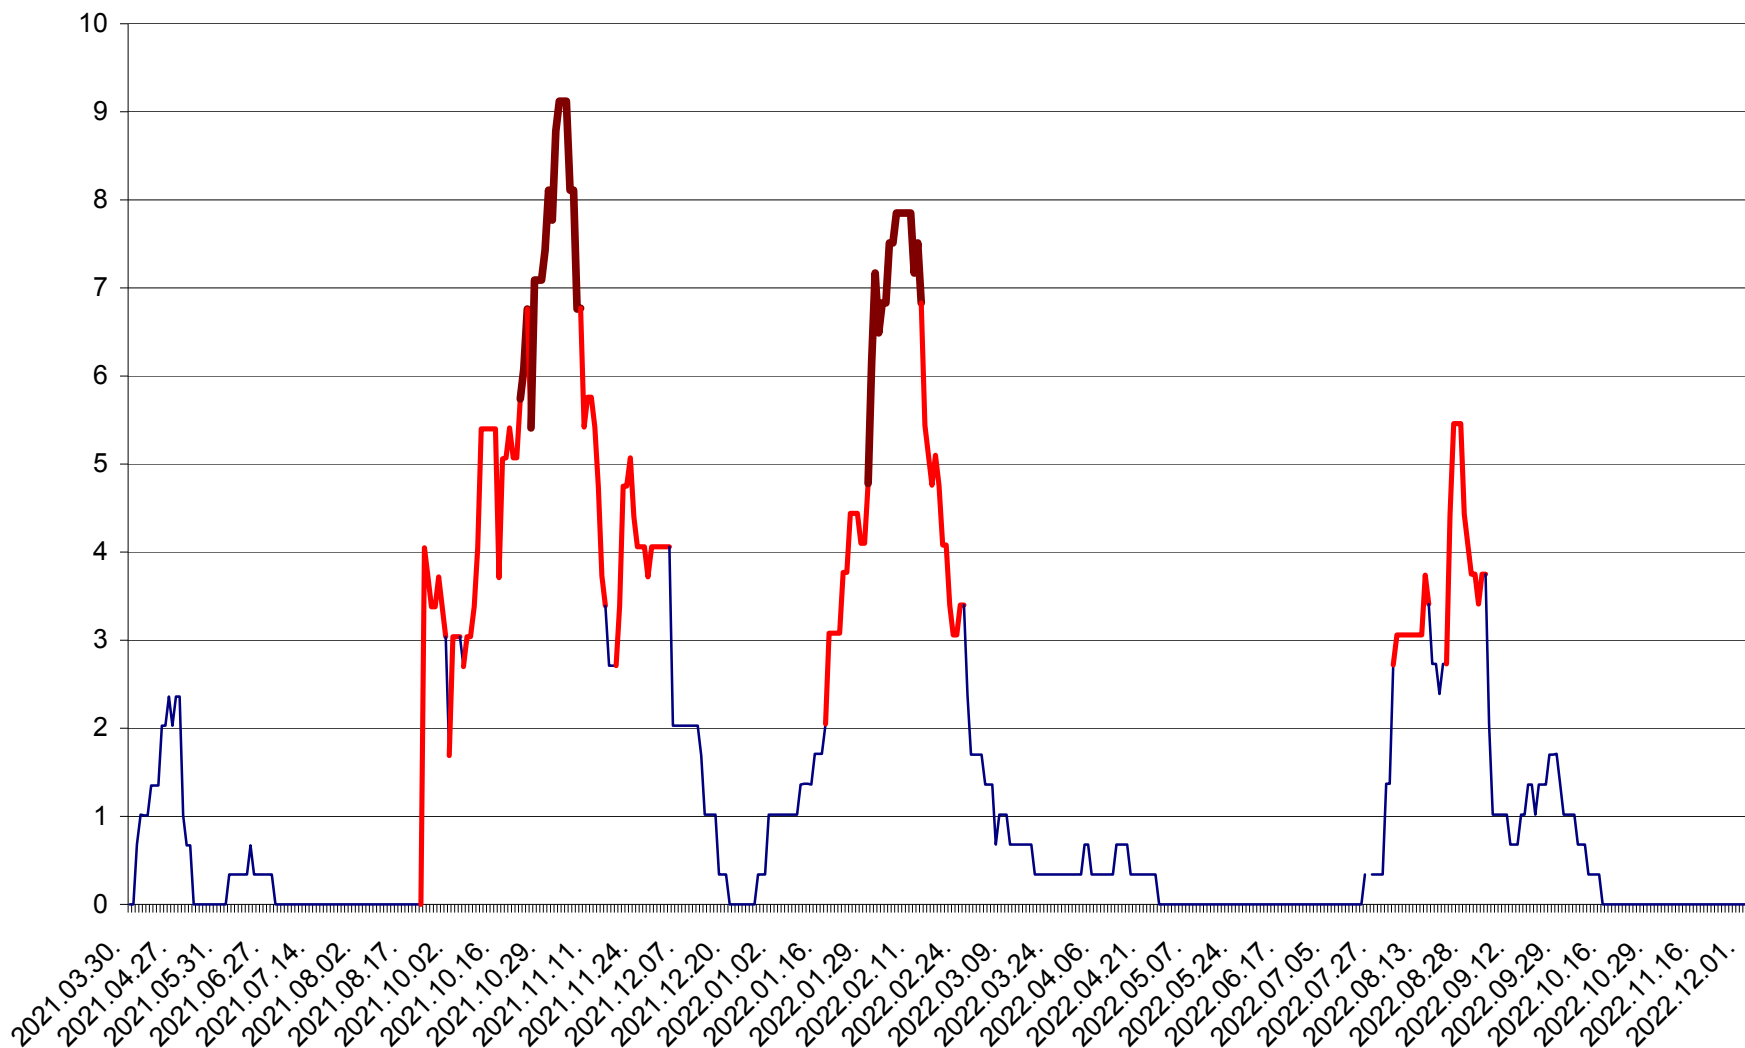

LELICENI - Evolutia incidentei cumulate pe 14 zile la ‰ de locuitori
2021.04.01. - 2022.12.04.

LUETA - Evolutia incidentei cumulate pe 14 zile la ‰ de locuitori
2021.04.01. - 2022.12.04.

LUNCA DE JOS - Evolutia incidentei cumulate pe 14 zile la ‰ de locuitori
2021.04.01. - 2022.12.04.

LUNCA DE SUS - Evolutia incidentei cumulate pe 14 zile la ‰ de locuitori
2021.04.01. - 2022.12.04.

LUPENI - Evolutia incidentei cumulate pe 14 zile la ‰ de locuitori
2021.04.01. - 2022.12.04.

MĂDĂRAȘ - Evolutia incidentei cumulate pe 14 zile la ‰ de locuitori
2021.04.01. - 2022.12.04.

MĂRTINIȘ - Evolutia incidentei cumulate pe 14 zile la ‰ de locuitori
2021.04.01. - 2022.12.04.

MEREȘTI - Evolutia incidentei cumulate pe 14 zile la ‰ de locuitori
2021.04.01. - 2022.12.04.

MUNICIPIUL MIERCUREA-CIUC - Evolutia incidentei cumulate pe 14 zile la ‰ de locuitori
2021.04.01. - 2022.12.04.

MIHĂILENI - Evolutia incidentei cumulate pe 14 zile la ‰ de locuitori
2021.04.01. - 2022.12.04.

MUGENI - Evolutia incidentei cumulate pe 14 zile la ‰ de locuitori
2021.04.01. - 2022.12.04.

OCLAND - Evolutia incidentei cumulate pe 14 zile la ‰ de locuitori
2021.04.01. - 2022.12.04.