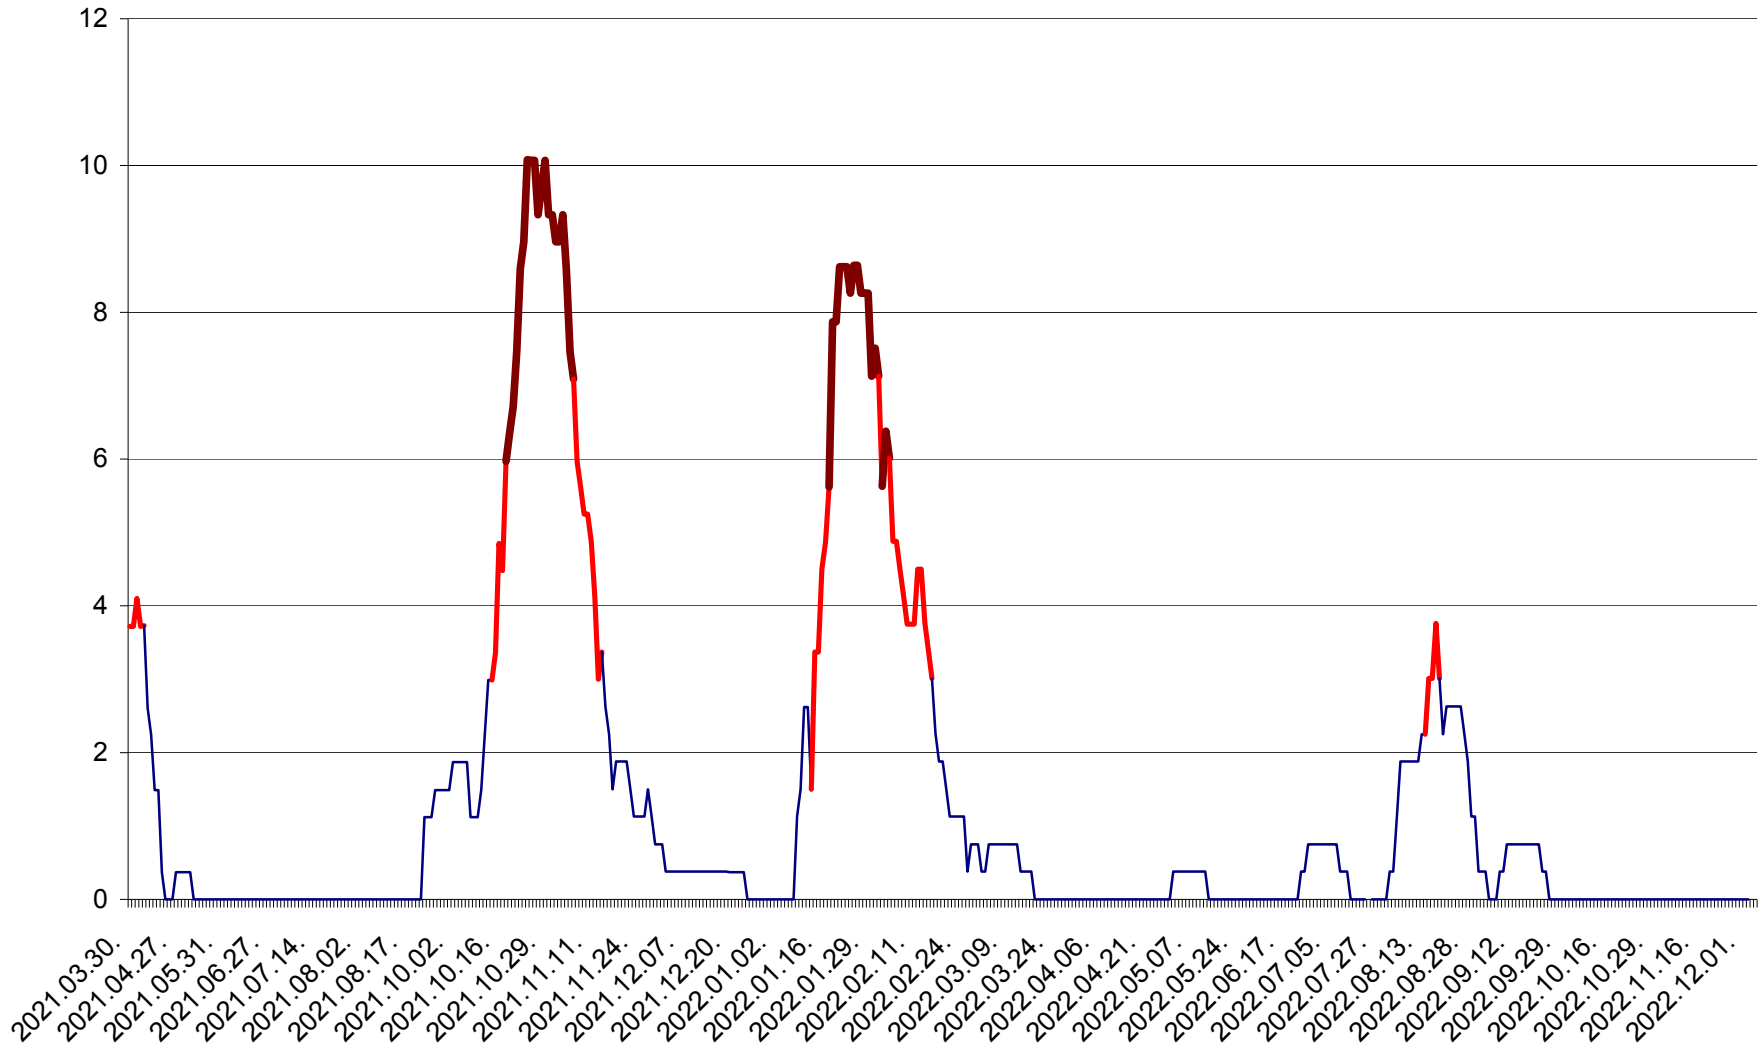

PLĂIEȘII DE JOS - Evoluția incidenței cumulate pe 14 zile la ‰ de locuitori
2021.04.01. - 2022.12.04.

PORUMBENI - Evolutia incidentei cumulate pe 14 zile la ‰ de locuitori
2021.04.01. - 2022.12.04.

PRAID - Evolutia incidentei cumulate pe 14 zile la ‰ de locuitori
2021.04.01. - 2022.12.04.

RACU - Evolutia incidentei cumulate pe 14 zile la ‰ de locuitori
2021.04.01. - 2022.12.04.

REMETEA - Evolutia incidentei cumulate pe 14 zile la ‰ de locuitori
2021.04.01. - 2022.12.04.

SĂCEL - Evolutia incidentei cumulate pe 14 zile la ‰ de locuitori
2021.04.01. - 2022.12.04.

SÂNCRĂIENI - Evolutia incidentei cumulate pe 14 zile la ‰ de locuitori
2021.04.01. - 2022.12.04.

SÂNDOMINIC - Evolutia incidentei cumulate pe 14 zile la ‰ de locuitori
2021.04.01. - 2022.12.04.

SÂNMARTIN - Evolutia incidentei cumulate pe 14 zile la ‰ de locuitori
2021.04.01. - 2022.12.04.