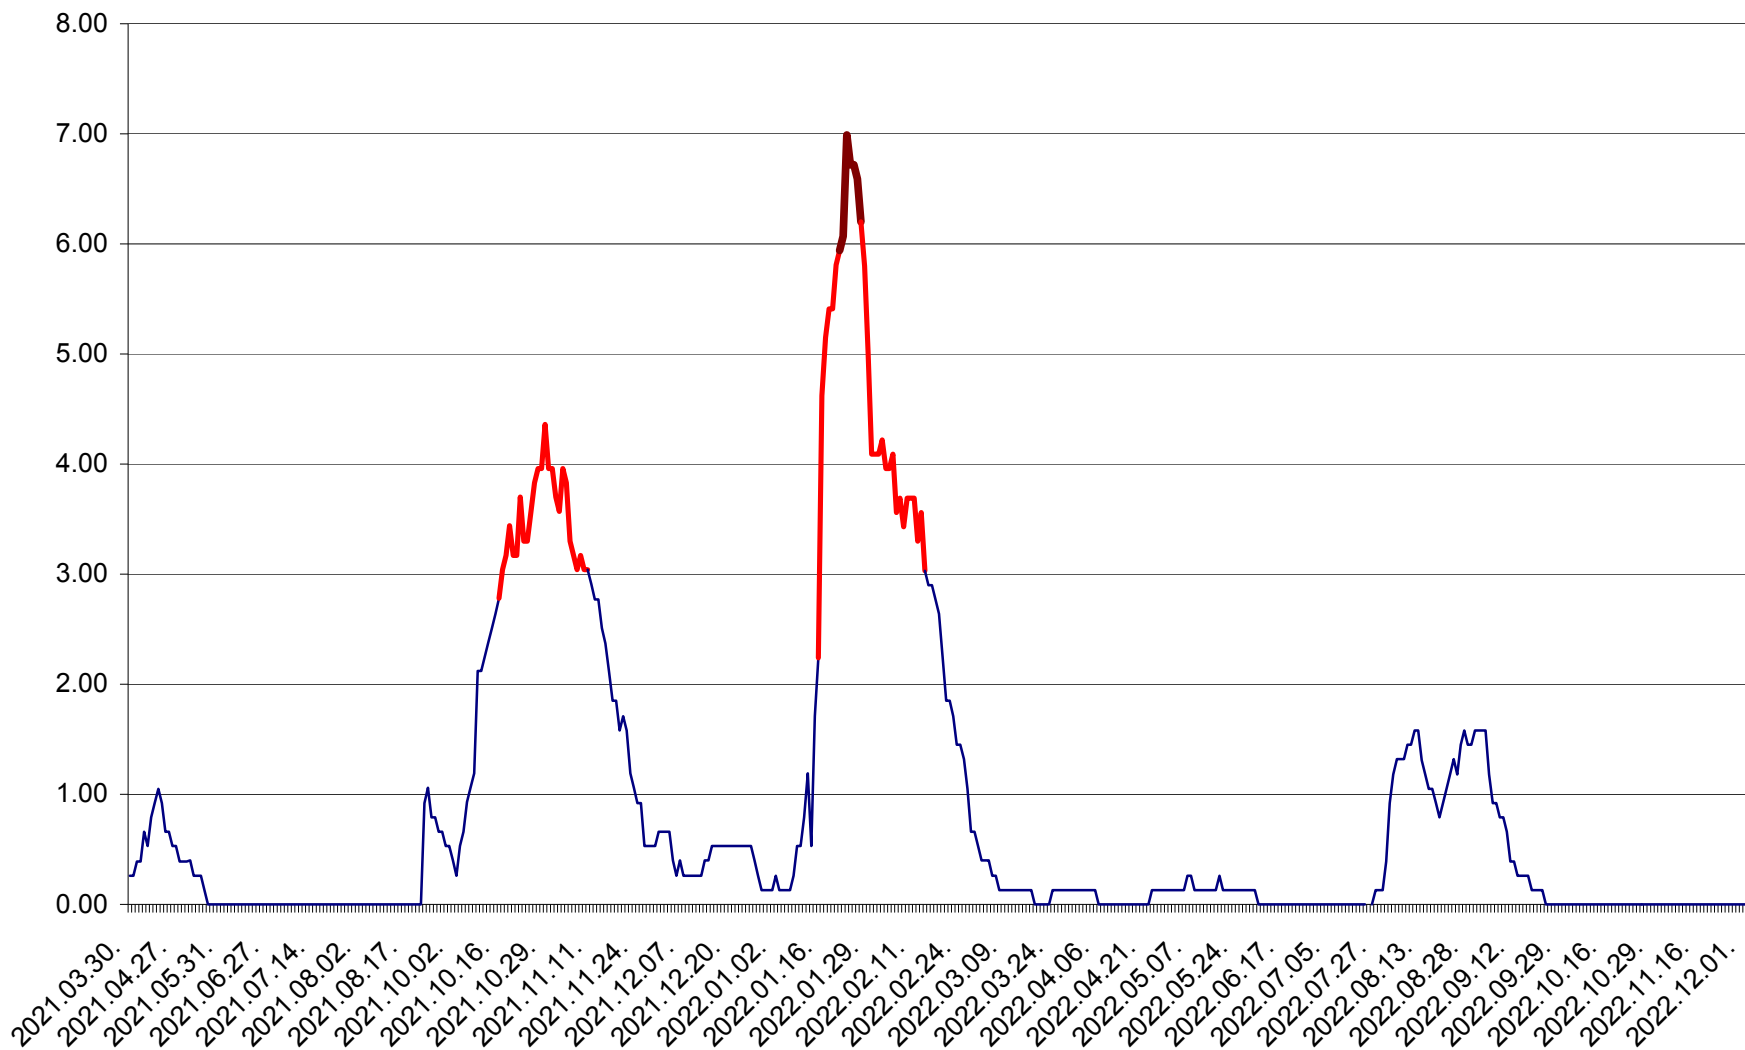

TUȘNAD - Evolutia incidentei cumulate pe 14 zile la ‰ de locuitori
2021.04.01. - 2022.12.04.

ULIEȘ - Evoluția incidenței cumulate pe 14 zile la ‰ de locuitori
2021.04.01. - 2022.12.04.

VĂRȘAG - Evolutia incidentei cumulate pe 14 zile la ‰ de locuitori
2021.04.01. - 2022.12.04.

ORAȘ VLĂHIȚA - Evolutia incidentei cumulate pe 14 zile la ‰ de locuitori
2021.04.01. - 2022.12.04.

VOȘLĂBENI - Evolutia incidentei cumulate pe 14 zile la ‰ de locuitori
2021.04.01. - 2022.12.04.

ZETEA - Evolutia incidentei cumulate pe 14 zile la ‰ de locuitori
2021.04.01. - 2022.12.04.