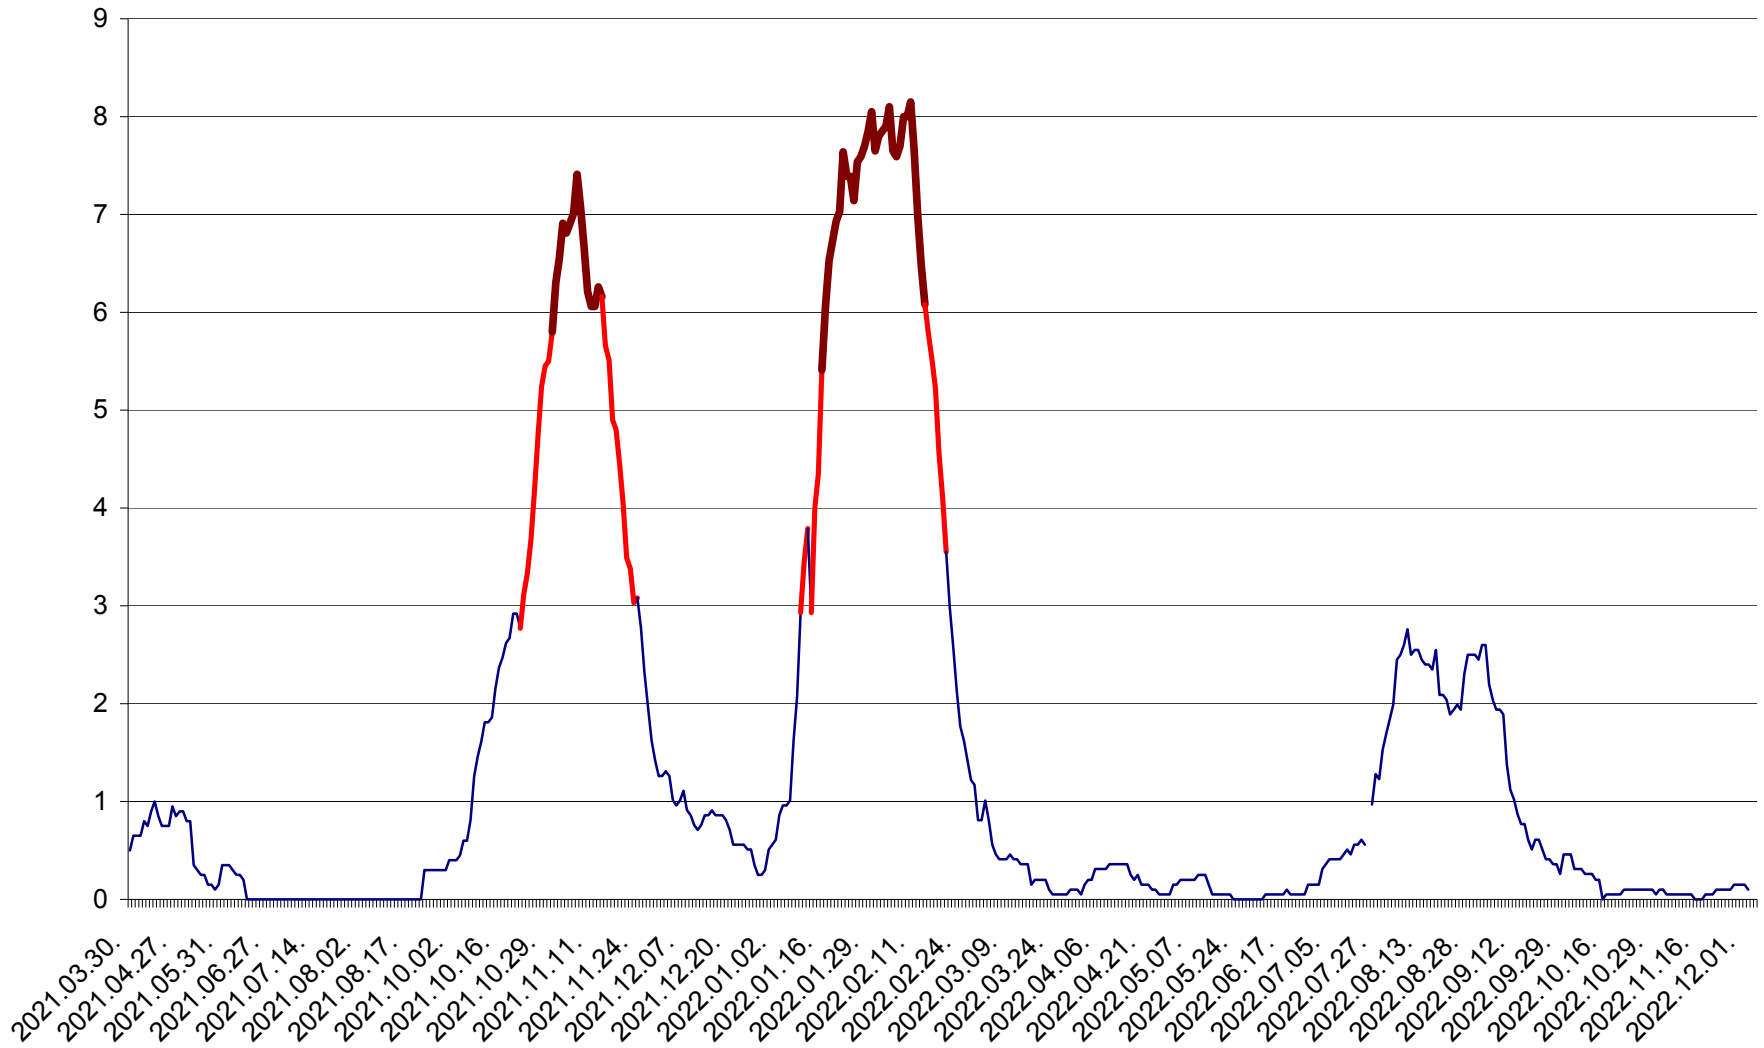

DÂRJIU - Evolutia incidentei cumulate pe 14 zile la ‰ de locuitori
2021.04.01. - 2022.12.04.

DEALU - Evolutia incidentei cumulate pe 14 zile la ‰ de locuitori
2021.04.01. - 2022.12.04.

DITRĂU - Evolutia incidentei cumulate pe 14 zile la ‰ de locuitori
2021.04.01. - 2022.12.04.

FELICENI - Evolutia incidentei cumulate pe 14 zile la ‰ de locuitori
2021.04.01. - 2022.12.04.

FRUMOASA - Evolutia incidentei cumulate pe 14 zile la ‰ de locuitori
2021.04.01. - 2022.12.04.

GĂLĂUȚAȘ - Evoluția incidenței cumulate pe 14 zile la ‰ de locuitori
2021.04.01. - 2022.12.04.

MUNICIPIUL GHEORGHENI - Evolutia incidentei cumulate pe 14 zile la % de locuitori
2021.04.01. - 2022.12.04.

JOSENI - Evolutia incidentei cumulate pe 14 zile la ‰ de locuitori
2021.04.01. - 2022.12.04.

LĂZAREA - Evolutia incidentei cumulate pe 14 zile la ‰ de locuitori
2021.04.01. - 2022.12.04.

LELICENI - Evolutia incidentei cumulate pe 14 zile la ‰ de locuitori
2021.04.01. - 2022.12.04.

LUETA - Evolutia incidentei cumulate pe 14 zile la ‰ de locuitori
2021.04.01. - 2022.12.04.

LUNCA DE JOS - Evolutia incidentei cumulate pe 14 zile la ‰ de locuitori
2021.04.01. - 2022.12.04.