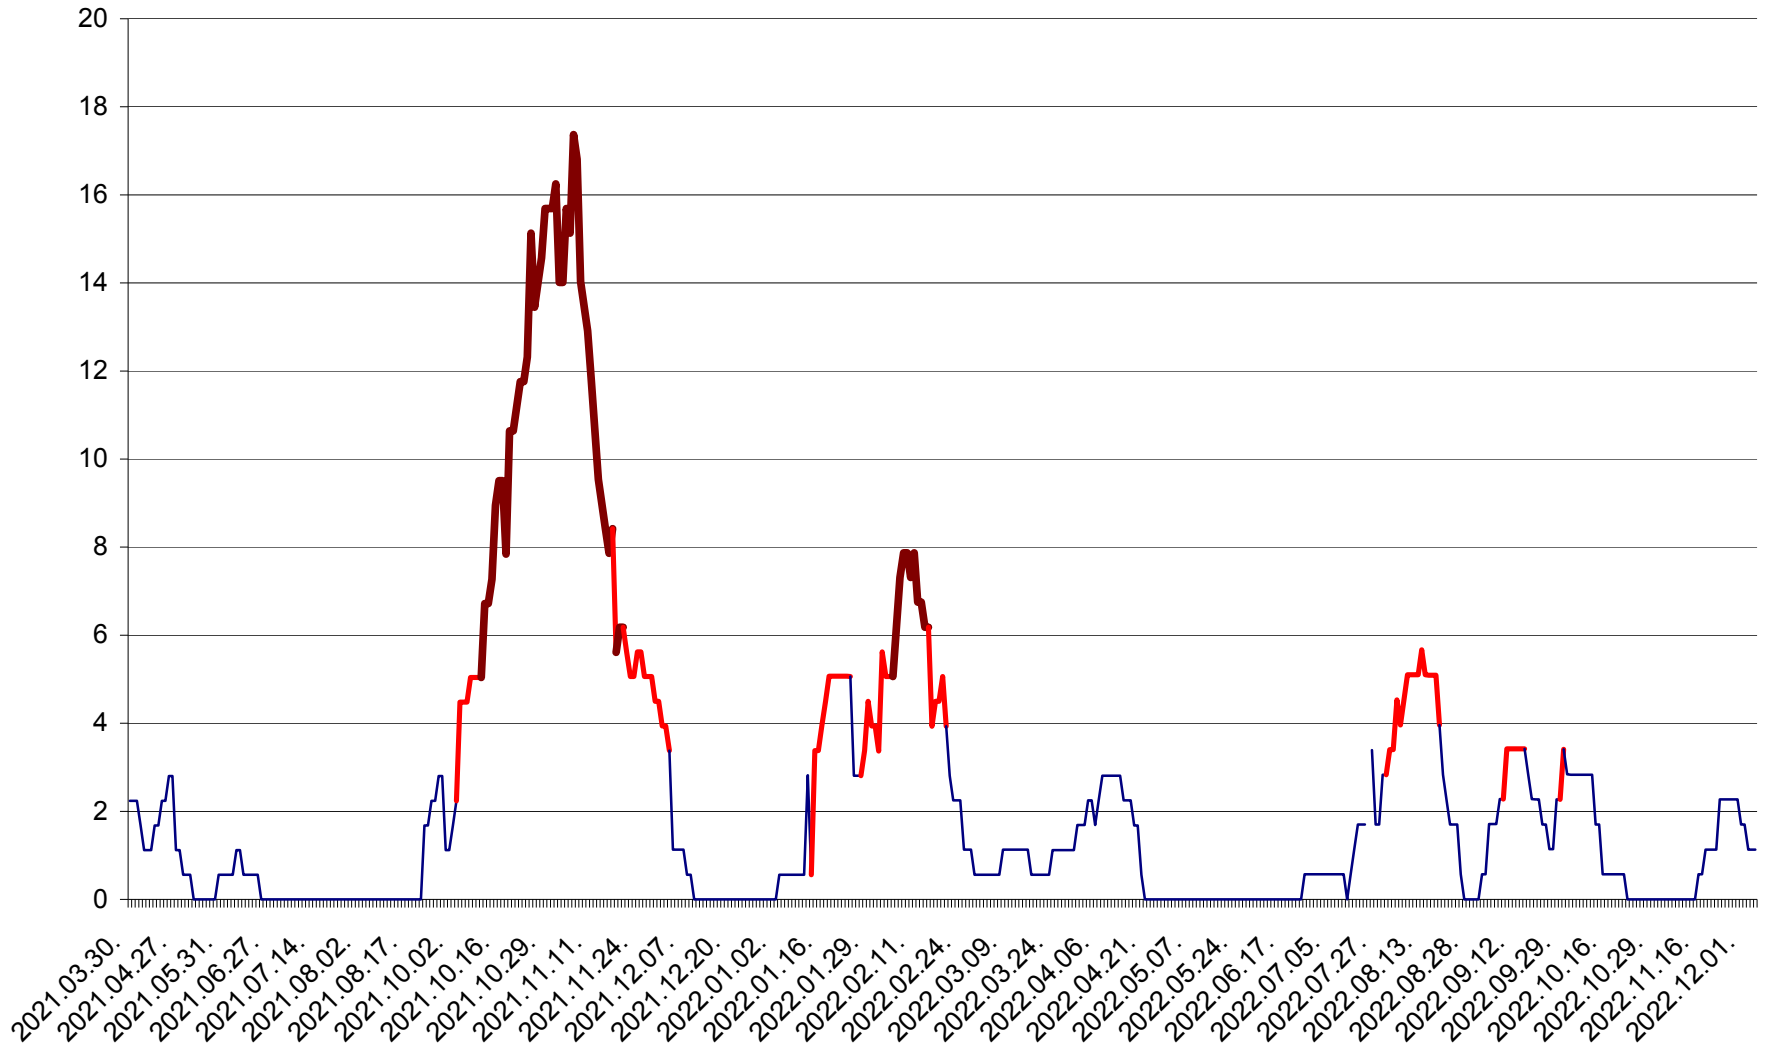

SÂNSIMION - Evolutia incidentei cumulate pe 14 zile la ‰ de locuitori
2021.04.01. - 2022.12.04.

SÂNTIMBRU - Evolutia incidentei cumulate pe 14 zile la ‰ de locuitori
2021.04.01. - 2022.12.04.

SĂRMAȘ - Evolutia incidentei cumulate pe 14 zile la ‰ de locuitori
2021.04.01. - 2022.12.04.

SATU MARE - Evolutia incidentei cumulate pe 14 zile la ‰ de locuitori
2021.04.01. - 2022.12.04.

SECUIENI - Evolutia incidentei cumulate pe 14 zile la ‰ de locuitori
2021.04.01. - 2022.12.04.

SICULENI - Evolutia incidentei cumulate pe 14 zile la ‰ de locuitori
2021.04.01. - 2022.12.04.

ȘIMONEȘTI - Evoluția incidenței cumulate pe 14 zile la ‰ de locuitori
2021.04.01. - 2022.12.04.

SUBCETATE - Evolutia incidentei cumulate pe 14 zile la ‰ de locuitori
2021.04.01. - 2022.12.04.

SUSENI - Evolutia incidentei cumulate pe 14 zile la ‰ de locuitori
2021.04.01. - 2022.12.04.