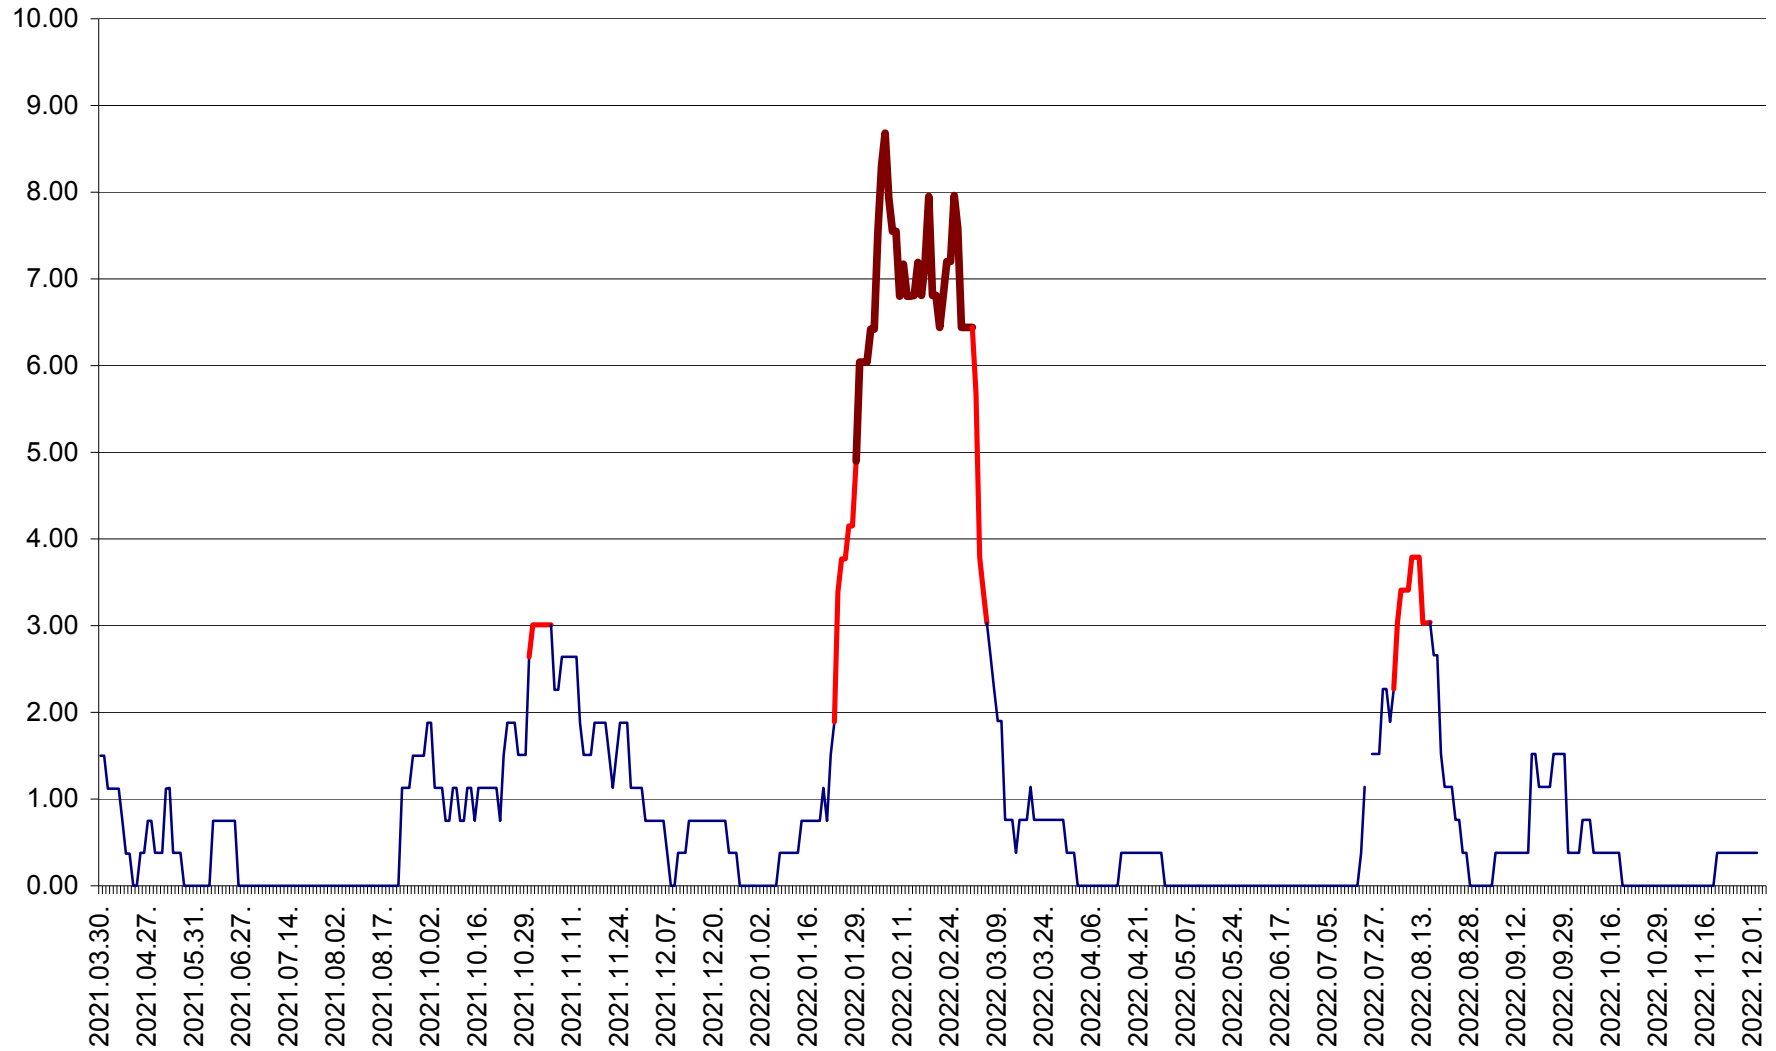

ATID - Evolutia incidentei cumulate pe 14 zile la % de locuitori
2021.04.01. - 2022.12.04.

AVRĂMEȘTI - Evolutia incidentei cumulate pe 14 zile la ‰ de locuitori
2021.04.01. - 2022.12.04.

ORAȘ BĂILE TUȘNAD - Evolutia incidentei cumulate pe 14 zile la ‰ de locuitori
2021.04.01. - 2022.12.04.

ORAȘ BĂLAN - Evolția incidenței cumulate pe 14 zile la ‰ de locuitori
2021.04.01. - 2022.12.04.

BILBOR - Evolutia incidentei cumulate pe 14 zile la ‰ de locuitori
2021.04.01. - 2022.12.04.

ORAȘ BORSEC - Evolutia incidentei cumulate pe 14 zile la ‰ de locuitori
2021.04.01. - 2022.12.04.

BRĂDEȘTI - Evolutia incidentei cumulate pe 14 zile la ‰ de locuitori
2021.04.01. - 2022.12.04.

CĂPÂLNIȚA - Evolutia incidentei cumulate pe 14 zile la ‰ de locuitori
2021.04.01. - 2022.12.04.

CÂRȚA - Evolutia incidentei cumulate pe 14 zile la ‰ de locuitori
2021.04.01. - 2022.12.04.