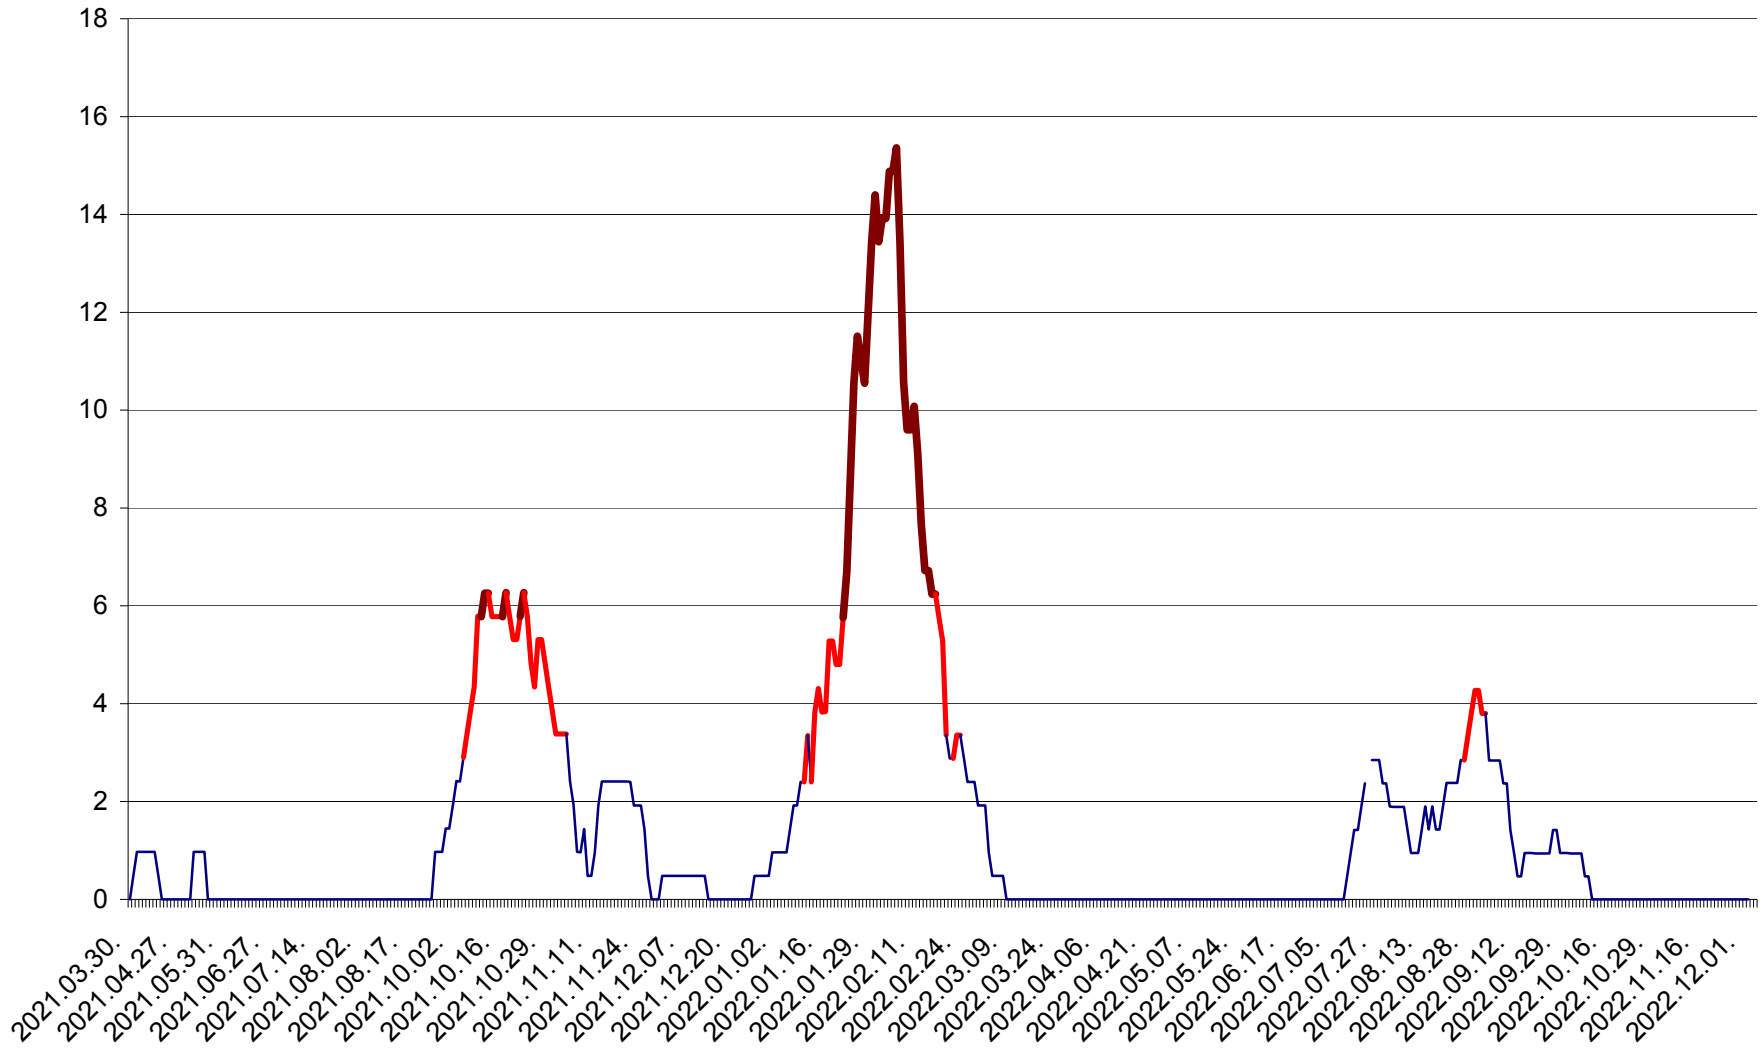

MĂRTINIȘ - Evolutia incidentei cumulate pe 14 zile la ‰ de locuitori
2021.04.01. - 2022.12.04.

MEREȘTI - Evolutia incidentei cumulate pe 14 zile la ‰ de locuitori
2021.04.01. - 2022.12.04.

MUNICIPIUL MIERCUREA-CIUC - Evolutia incidentei cumulate pe 14 zile la ‰ de locuitori
2021.04.01. - 2022.12.04.

MIHĂILENI - Evolutia incidentei cumulate pe 14 zile la ‰ de locuitori
2021.04.01. - 2022.12.04.

MUGENI - Evolutia incidentei cumulate pe 14 zile la ‰ de locuitori
2021.04.01. - 2022.12.04.

OCLAND - Evolutia incidentei cumulate pe 14 zile la ‰ de locuitori
2021.04.01. - 2022.12.04.

MUNICIPIUL ODORHEIU SECUIESC - Evolutia incidentei cumulate pe 14 zile la ‰ de locuitori
2021.04.01. - 2022.12.04.

PĂULENI-CIUC - Evolutia incidentei cumulate pe 14 zile la ‰ de locuitori
2021.04.01. - 2022.12.04.