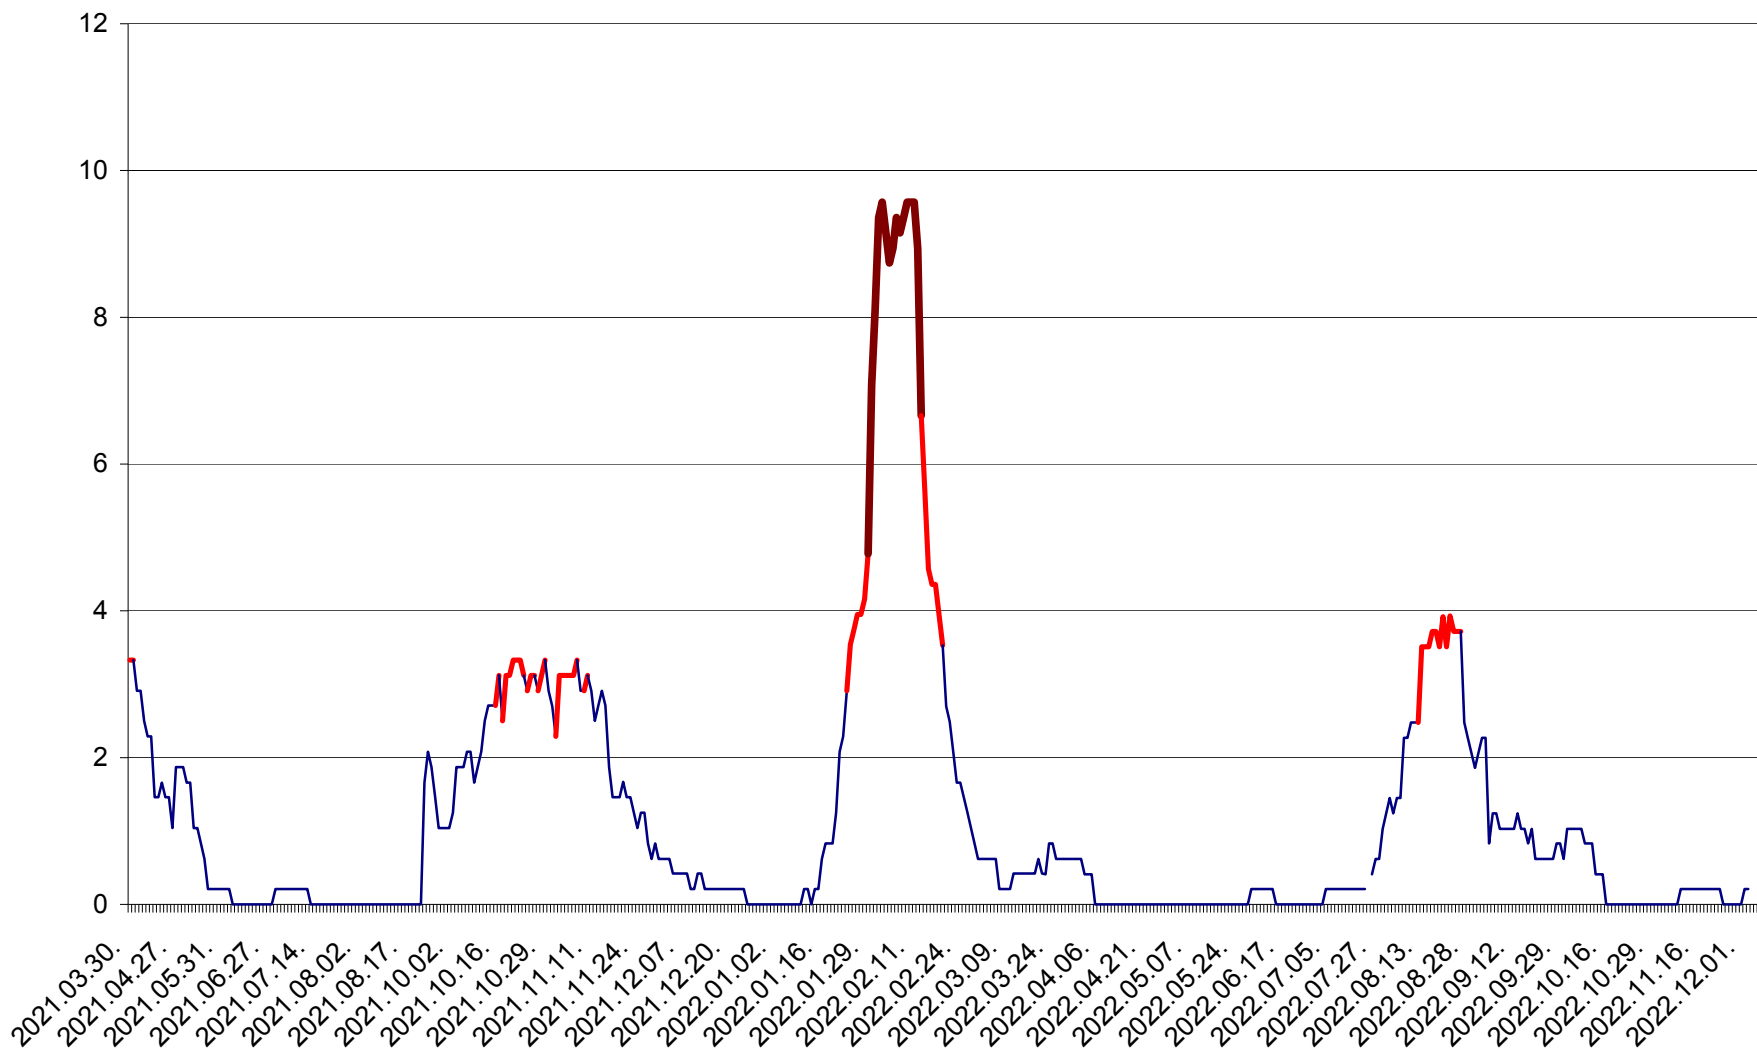

MUNICIPIUL GHEORGHENI - Evolutia incidentei cumulate pe 14 zile la % de locuitori
2021.04.01. - 2022.12.04.

JOSENI - Evolutia incidentei cumulate pe 14 zile la ‰ de locuitori
2021.04.01. - 2022.12.04.

LĂZAREA - Evolutia incidentei cumulate pe 14 zile la ‰ de locuitori
2021.04.01. - 2022.12.04.

LELICENI - Evolutia incidentei cumulate pe 14 zile la ‰ de locuitori
2021.04.01. - 2022.12.04.

LUETA - Evolutia incidentei cumulate pe 14 zile la ‰ de locuitori
2021.04.01. - 2022.12.04.

LUNCA DE JOS - Evolutia incidentei cumulate pe 14 zile la ‰ de locuitori
2021.04.01. - 2022.12.04.

LUNCA DE SUS - Evolutia incidentei cumulate pe 14 zile la ‰ de locuitori
2021.04.01. - 2022.12.04.

LUPENI - Evolutia incidentei cumulate pe 14 zile la ‰ de locuitori
2021.04.01. - 2022.12.04.

MĂDĂRAȘ - Evolutia incidentei cumulate pe 14 zile la ‰ de locuitori
2021.04.01. - 2022.12.04.