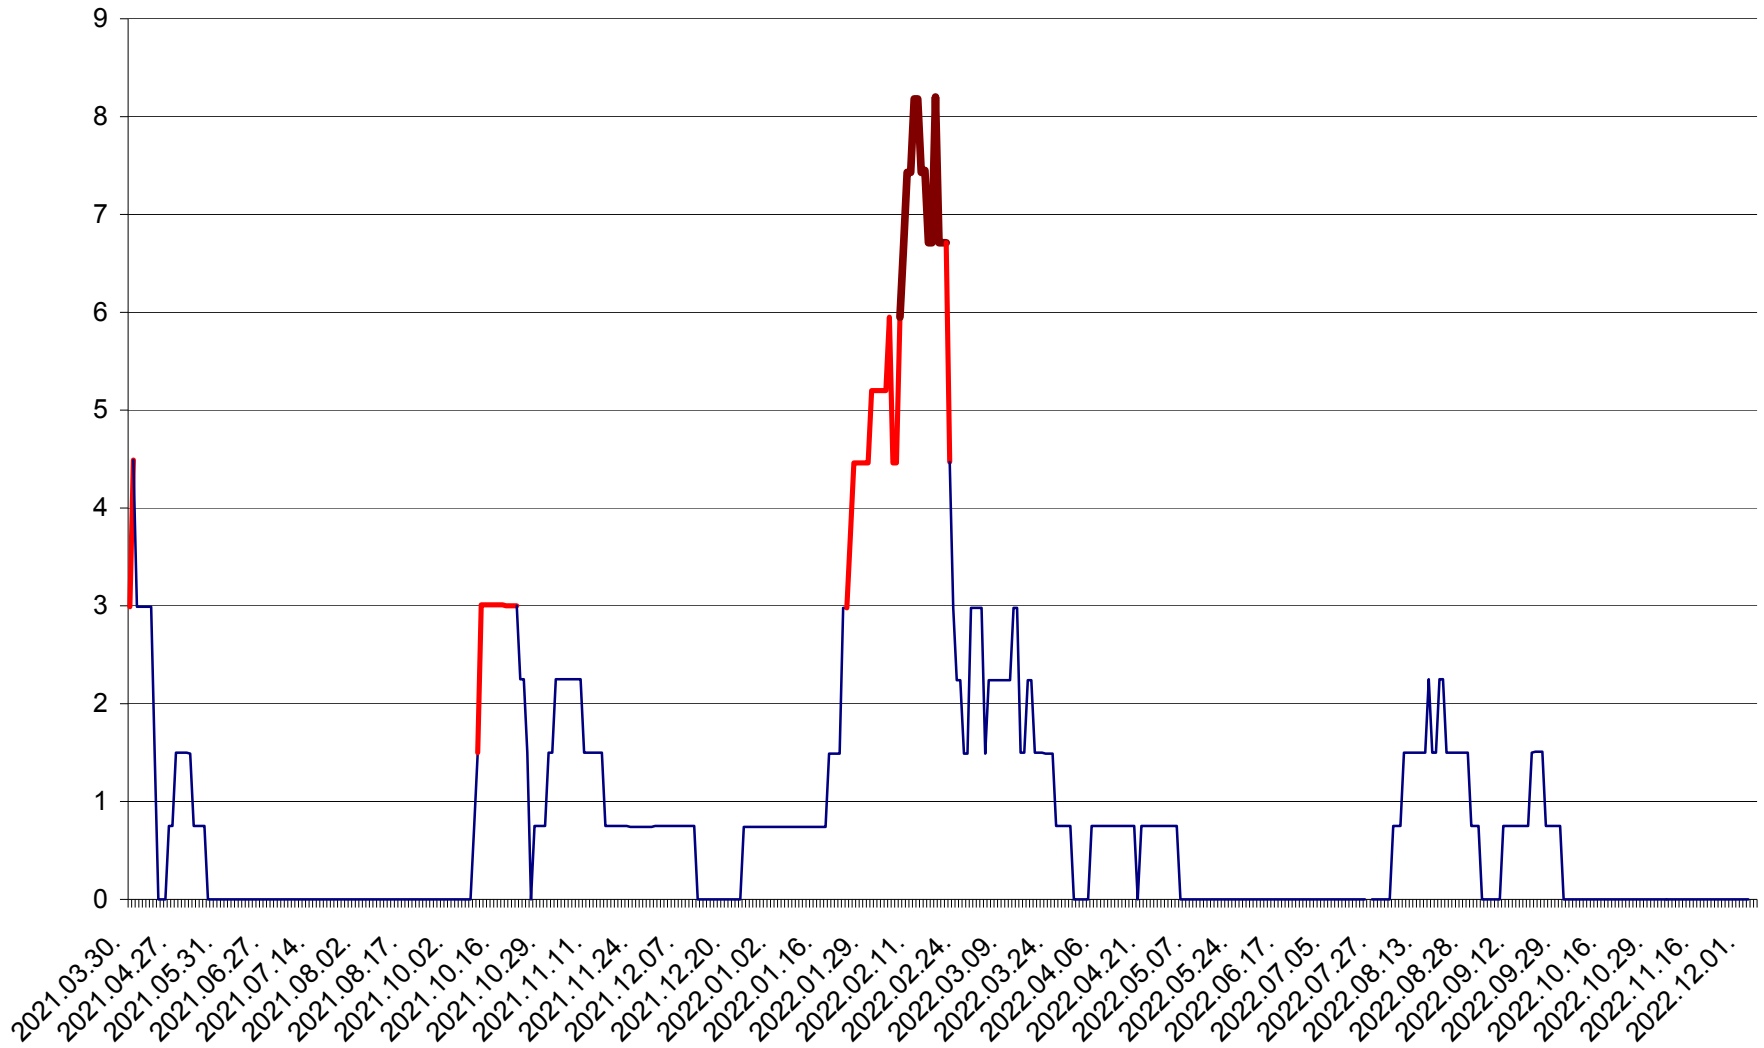

LELICENI - Evolutia incidentei cumulate pe 14 zile la ‰ de locuitori
2021.04.01. - 2022.12.04.

LUETA - Evolutia incidentei cumulate pe 14 zile la ‰ de locuitori
2021.04.01. - 2022.12.04.

LUNCA DE JOS - Evolutia incidentei cumulate pe 14 zile la ‰ de locuitori
2021.04.01. - 2022.12.04.

LUNCA DE SUS - Evolutia incidentei cumulate pe 14 zile la ‰ de locuitori
2021.04.01. - 2022.12.04.

LUPENI - Evolutia incidentei cumulate pe 14 zile la ‰ de locuitori
2021.04.01. - 2022.12.04.

MĂDĂRAȘ - Evolutia incidentei cumulate pe 14 zile la ‰ de locuitori
2021.04.01. - 2022.12.04.

MĂRTINIȘ - Evolutia incidentei cumulate pe 14 zile la ‰ de locuitori
2021.04.01. - 2022.12.04.

MEREȘTI - Evolutia incidentei cumulate pe 14 zile la ‰ de locuitori
2021.04.01. - 2022.12.04.

MUNICIPIUL MIERCUREA-CIUC - Evolutia incidentei cumulate pe 14 zile la ‰ de locuitori
2021.04.01. - 2022.12.04.