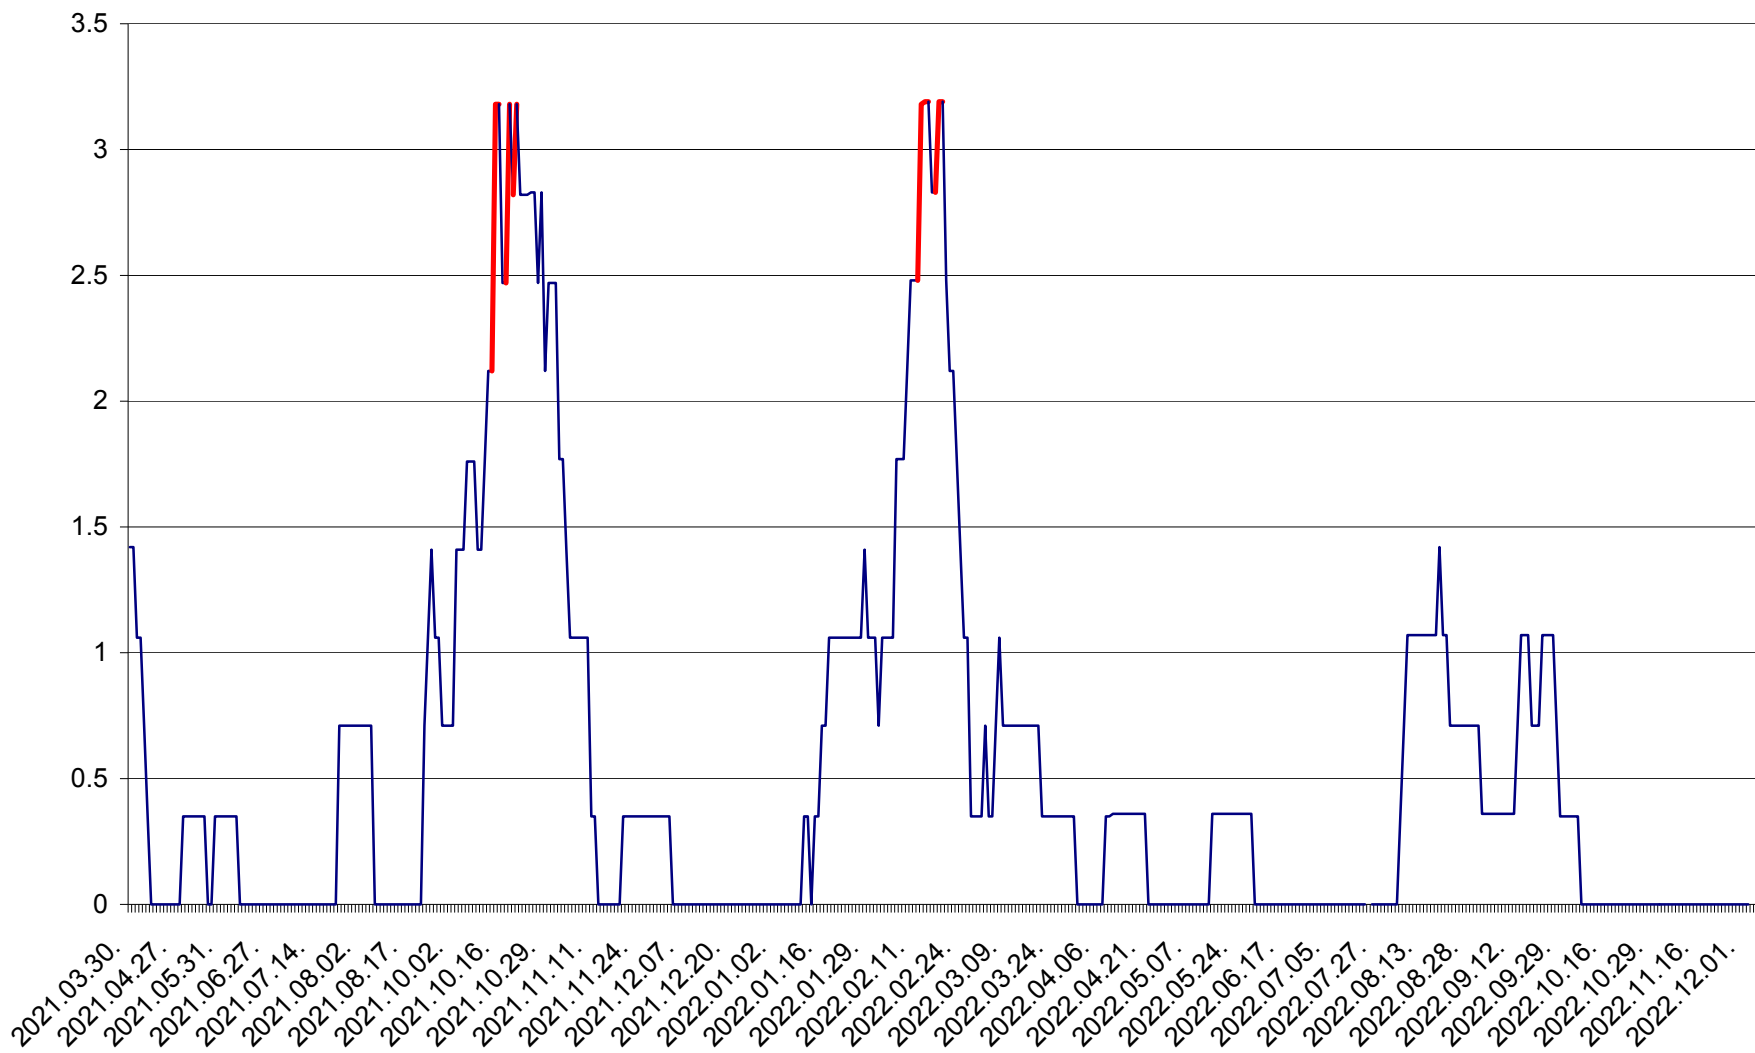

PORUMBENI - Evolutia incidentei cumulate pe 14 zile la ‰ de locuitori
2021.04.01. - 2022.12.04.