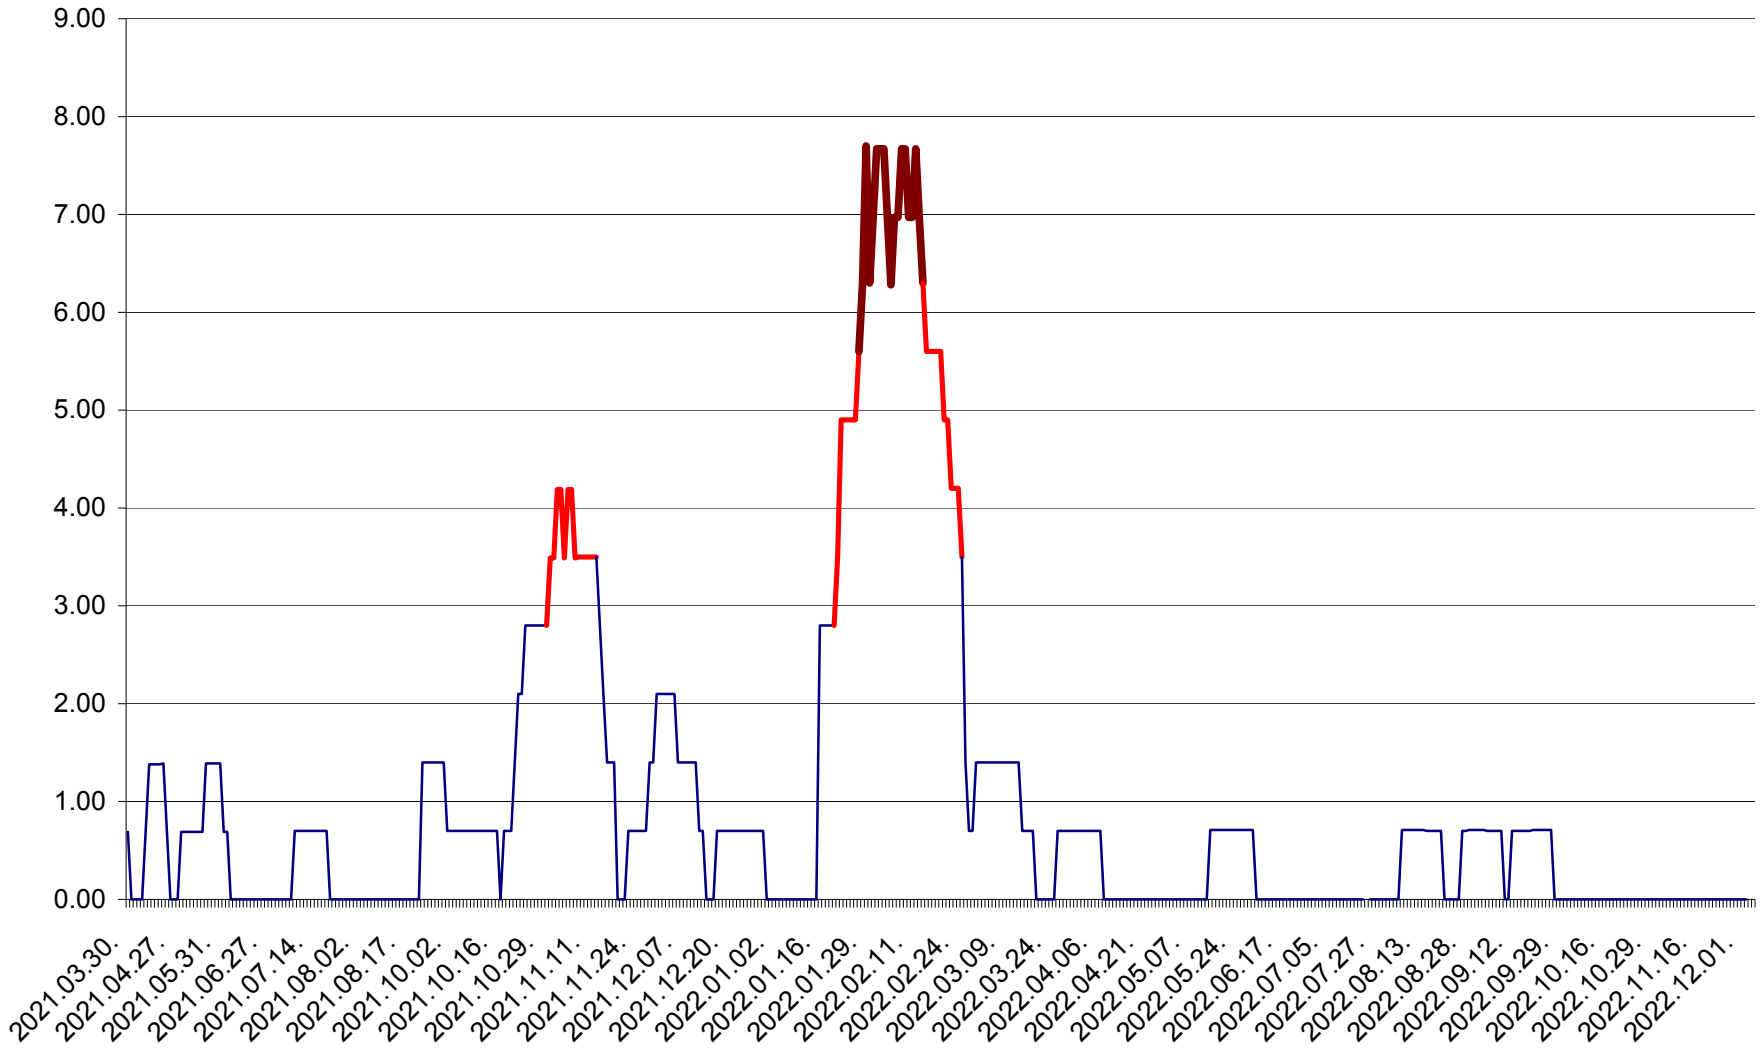

ORAȘ BĂLAN - Evolția incidenței cumulate pe 14 zile la ‰ de locuitori
2021.04.01. - 2022.12.04.

BILBOR - Evolutia incidentei cumulate pe 14 zile la ‰ de locuitori
2021.04.01. - 2022.12.04.

ORAȘ BORSEC - Evolutia incidentei cumulate pe 14 zile la ‰ de locuitori
2021.04.01. - 2022.12.04.

BRĂDEȘTI - Evolutia incidentei cumulate pe 14 zile la ‰ de locuitori
2021.04.01. - 2022.12.04.

CĂPÂLNIȚA - Evolutia incidentei cumulate pe 14 zile la ‰ de locuitori
2021.04.01. - 2022.12.04.

CÂRȚA - Evolutia incidentei cumulate pe 14 zile la ‰ de locuitori
2021.04.01. - 2022.12.04.

CICEU - Evolutia incidentei cumulate pe 14 zile la ‰ de locuitori
2021.04.01. - 2022.12.04.

CIUCSÂNGEORGIU - Evolutia incidentei cumulate pe 14 zile la ‰ de locuitori
2021.04.01. - 2022.12.04.

CIUMANI - Evolutia incidentei cumulate pe 14 zile la ‰ de locuitori
2021.04.01. - 2022.12.04.

CORBU - Evolutia incidentei cumulate pe 14 zile la ‰ de locuitori
2021.04.01. - 2022.12.04.

CORUND - Evolutia incidentei cumulate pe 14 zile la ‰ de locuitori
2021.04.01. - 2022.12.04.

COZMENI - Evolutia incidentei cumulate pe 14 zile la ‰ de locuitori
2021.04.01. - 2022.12.04.