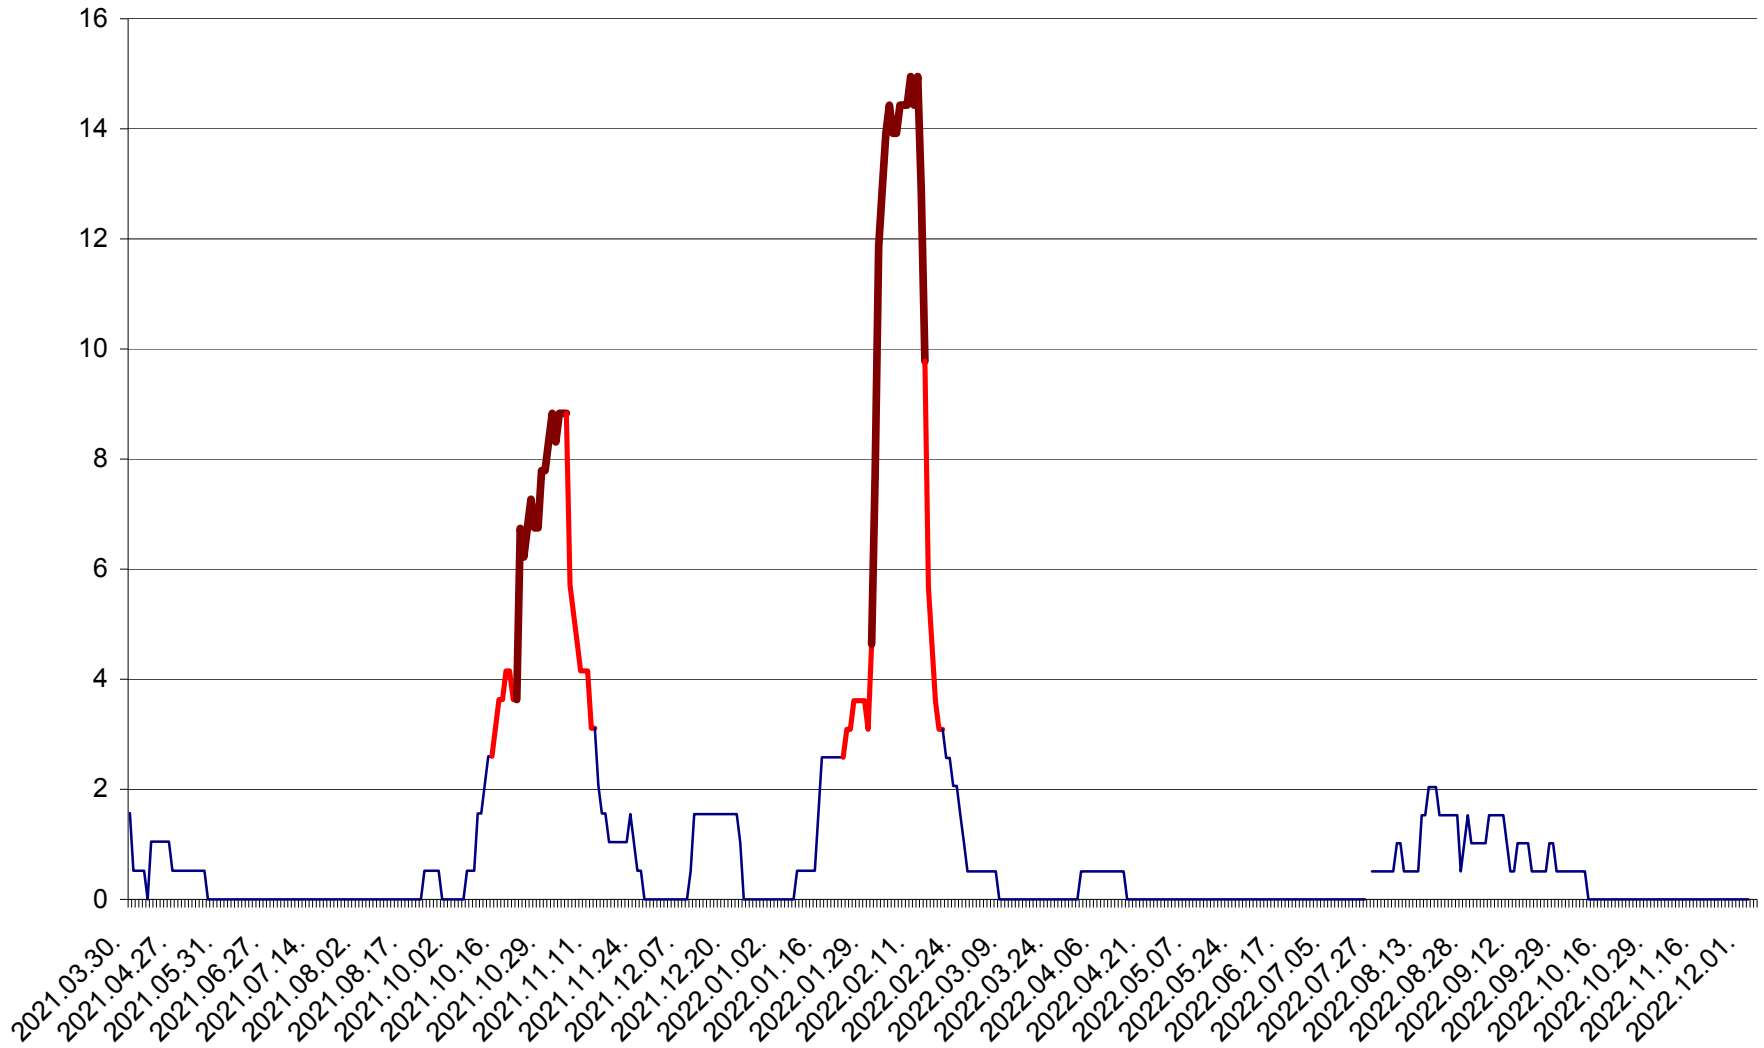

MIHĂILENI - Evolutia incidentei cumulate pe 14 zile la ‰ de locuitori
2021.04.01. - 2022.12.04.

MUGENI - Evolutia incidentei cumulate pe 14 zile la ‰ de locuitori
2021.04.01. - 2022.12.04.

OCLAND - Evolutia incidentei cumulate pe 14 zile la ‰ de locuitori
2021.04.01. - 2022.12.04.

MUNICIPIUL ODORHEIU SECUIESC - Evolutia incidentei cumulate pe 14 zile la ‰ de locuitori
2021.04.01. - 2022.12.04.

PĂULENI-CIUC - Evolutia incidentei cumulate pe 14 zile la ‰ de locuitori
2021.04.01. - 2022.12.04.

PLĂIEȘII DE JOS - Evoluția incidenței cumulate pe 14 zile la ‰ de locuitori
2021.04.01. - 2022.12.04.

PORUMBENI - Evolutia incidentei cumulate pe 14 zile la ‰ de locuitori
2021.04.01. - 2022.12.04.

PRAID - Evolutia incidentei cumulate pe 14 zile la ‰ de locuitori
2021.04.01. - 2022.12.04.

RACU - Evolutia incidentei cumulate pe 14 zile la ‰ de locuitori
2021.04.01. - 2022.12.04.

REMETEA - Evolutia incidentei cumulate pe 14 zile la ‰ de locuitori
2021.04.01. - 2022.12.04.

SĂCEL - Evolutia incidentei cumulate pe 14 zile la ‰ de locuitori
2021.04.01. - 2022.12.04.