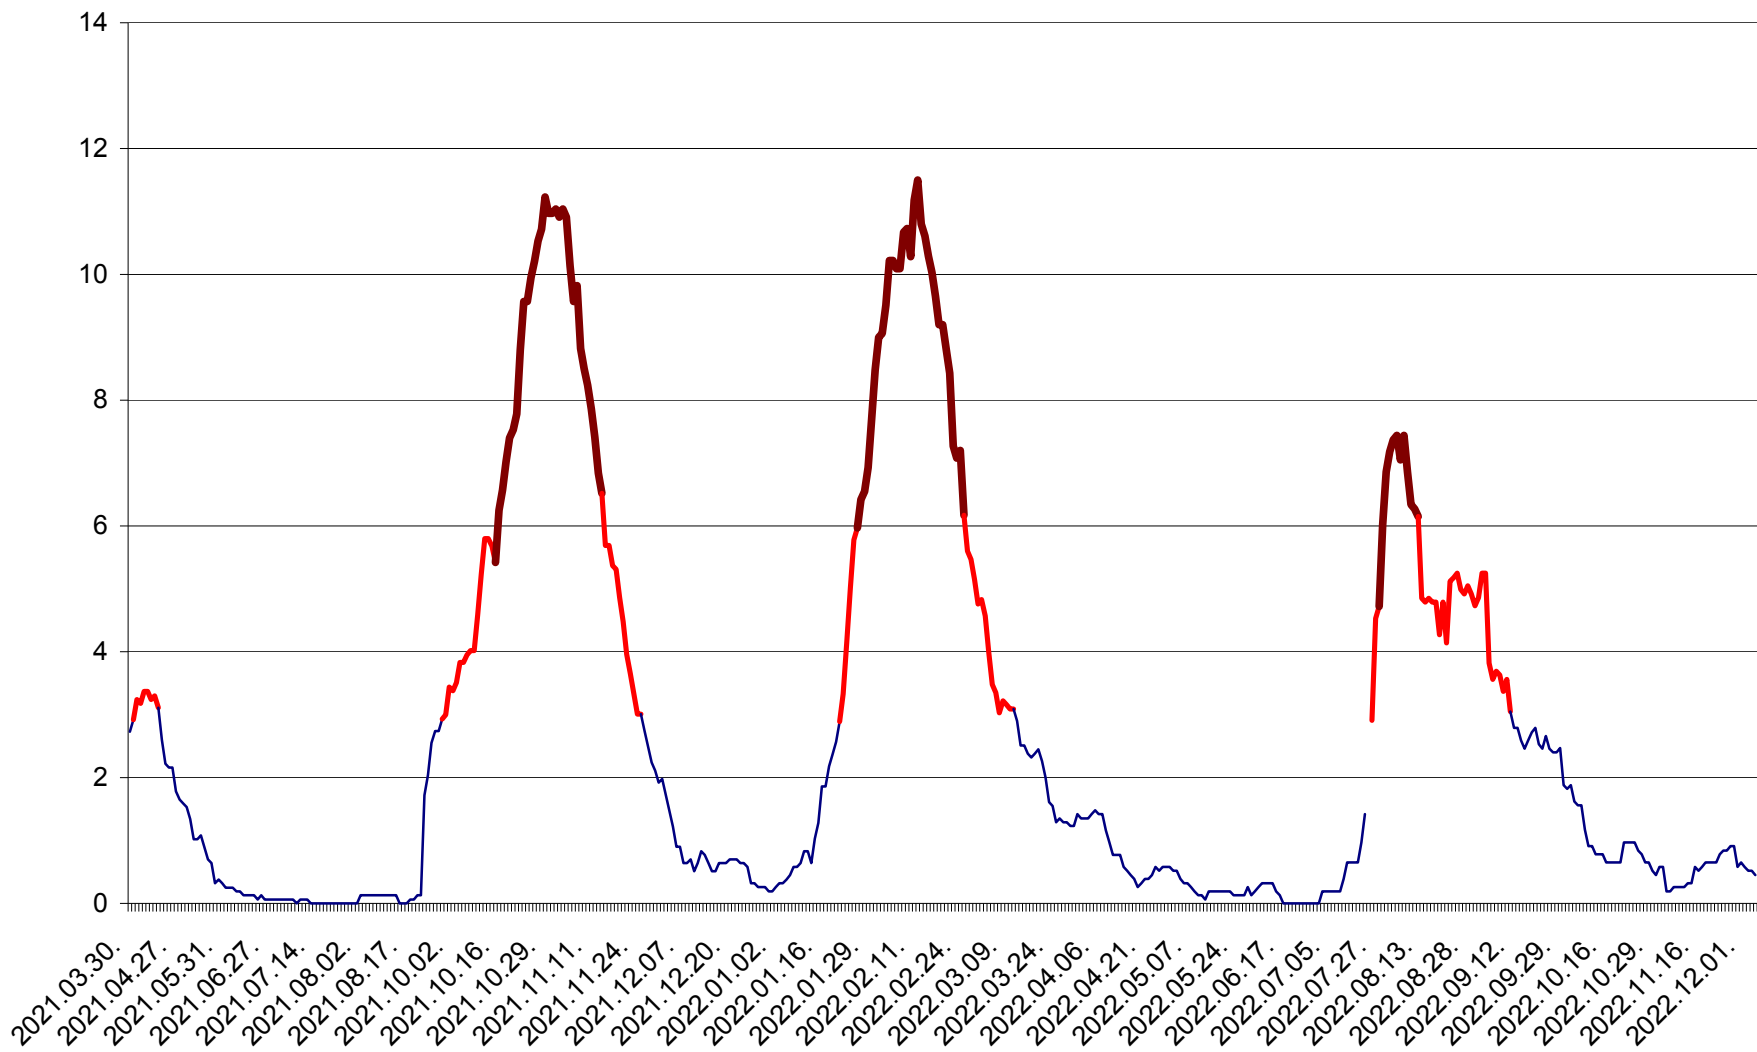

SATU MARE - Evolutia incidentei cumulate pe 14 zile la ‰ de locuitori
2021.04.01. - 2022.12.04.

SECUIENI - Evolutia incidentei cumulate pe 14 zile la ‰ de locuitori
2021.04.01. - 2022.12.04.

SICULENI - Evolutia incidentei cumulate pe 14 zile la ‰ de locuitori
2021.04.01. - 2022.12.04.

ȘIMONEȘTI - Evoluția incidenței cumulate pe 14 zile la ‰ de locuitori
2021.04.01. - 2022.12.04.

SUBCETATE - Evolutia incidentei cumulate pe 14 zile la ‰ de locuitori
2021.04.01. - 2022.12.04.

SUSENI - Evolutia incidentei cumulate pe 14 zile la ‰ de locuitori
2021.04.01. - 2022.12.04.

TOMEȘTI - Evolutia incidentei cumulate pe 14 zile la ‰ de locuitori
2021.04.01. - 2022.12.04.

MUNICIPIUL TOPLIȚA - Evolutia incidentei cumulate pe 14 zile la ‰ de locuitori
2021.04.01. - 2022.12.04.

TULGHEȘ - Evolutia incidentei cumulate pe 14 zile la ‰ de locuitori
2021.04.01. - 2022.12.04.