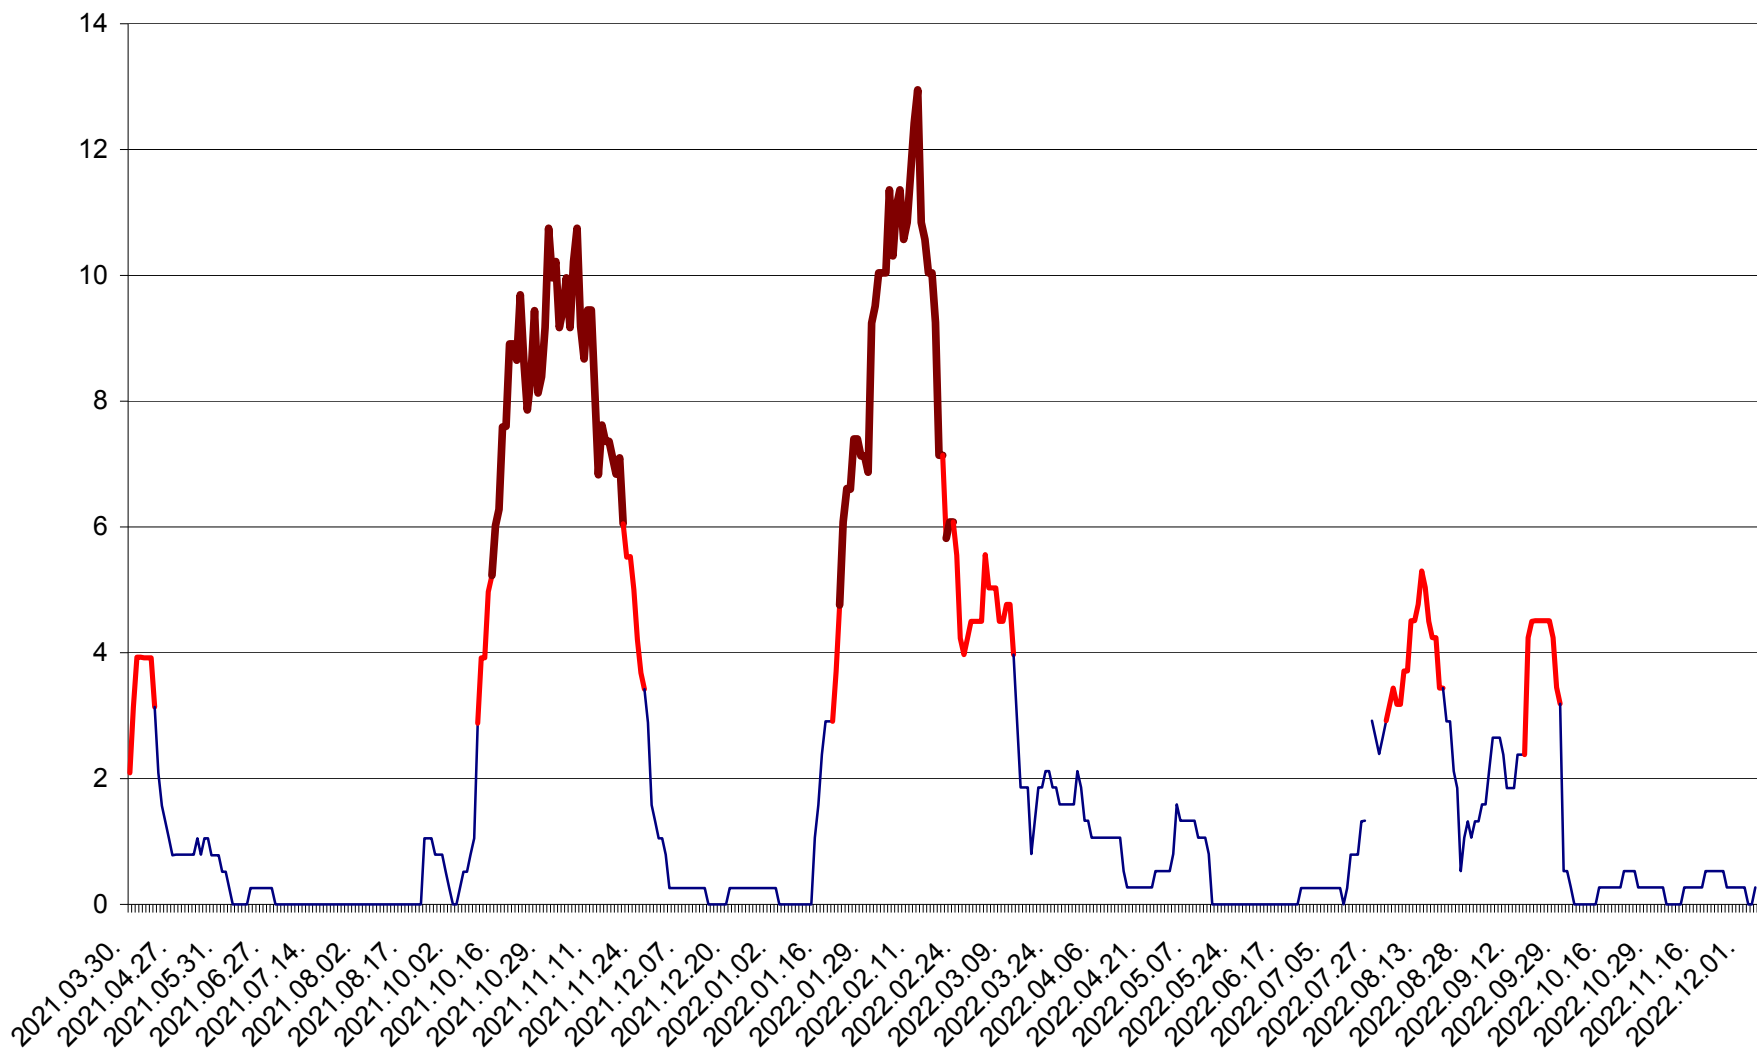

RACU - Evolutia incidentei cumulate pe 14 zile la ‰ de locuitori
2021.04.01. - 2022.12.04.

REMETEA - Evolutia incidentei cumulate pe 14 zile la ‰ de locuitori
2021.04.01. - 2022.12.04.

SĂCEL - Evolutia incidentei cumulate pe 14 zile la ‰ de locuitori
2021.04.01. - 2022.12.04.

SÂNCRĂIENI - Evolutia incidentei cumulate pe 14 zile la ‰ de locuitori
2021.04.01. - 2022.12.04.

SÂNDOMINIC - Evolutia incidentei cumulate pe 14 zile la ‰ de locuitori
2021.04.01. - 2022.12.04.

SÂNMARTIN - Evolutia incidentei cumulate pe 14 zile la ‰ de locuitori
2021.04.01. - 2022.12.04.

SÂNSIMION - Evolutia incidentei cumulate pe 14 zile la ‰ de locuitori
2021.04.01. - 2022.12.04.

SÂNTIMBRU - Evolutia incidentei cumulate pe 14 zile la ‰ de locuitori
2021.04.01. - 2022.12.04.

SĂRMAȘ - Evolutia incidentei cumulate pe 14 zile la ‰ de locuitori
2021.04.01. - 2022.12.04.