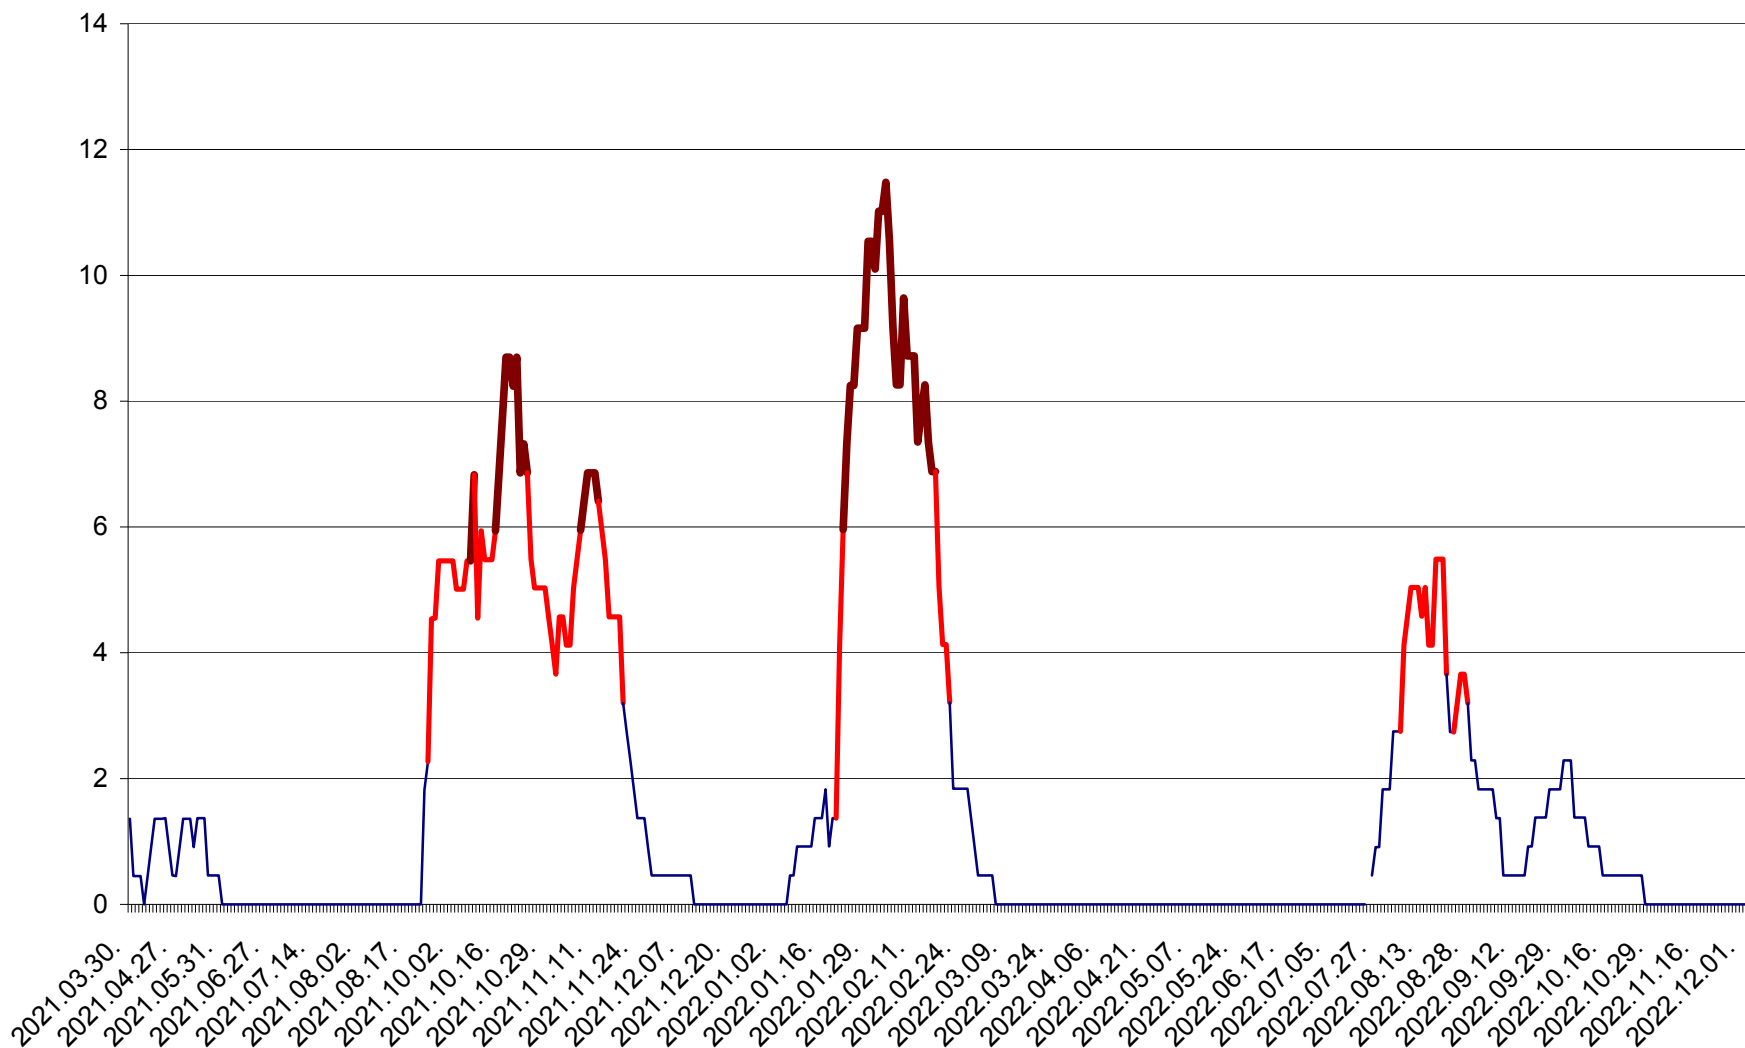

MUNICIPIUL GHEORGHENI - Evolutia incidentei cumulate pe 14 zile la % de locuitori
2021.04.01. - 2022.12.04.

JOSENI - Evolutia incidentei cumulate pe 14 zile la ‰ de locuitori
2021.04.01. - 2022.12.04.

LĂZAREA - Evolutia incidentei cumulate pe 14 zile la ‰ de locuitori
2021.04.01. - 2022.12.04.

LELICENI - Evolutia incidentei cumulate pe 14 zile la ‰ de locuitori
2021.04.01. - 2022.12.04.

LUETA - Evolutia incidentei cumulate pe 14 zile la ‰ de locuitori
2021.04.01. - 2022.12.04.

LUNCA DE JOS - Evolutia incidentei cumulate pe 14 zile la ‰ de locuitori
2021.04.01. - 2022.12.04.

LUNCA DE SUS - Evolutia incidentei cumulate pe 14 zile la ‰ de locuitori
2021.04.01. - 2022.12.04.

LUPENI - Evolutia incidentei cumulate pe 14 zile la ‰ de locuitori
2021.04.01. - 2022.12.04.

MĂDĂRAȘ - Evolutia incidentei cumulate pe 14 zile la ‰ de locuitori
2021.04.01. - 2022.12.04.