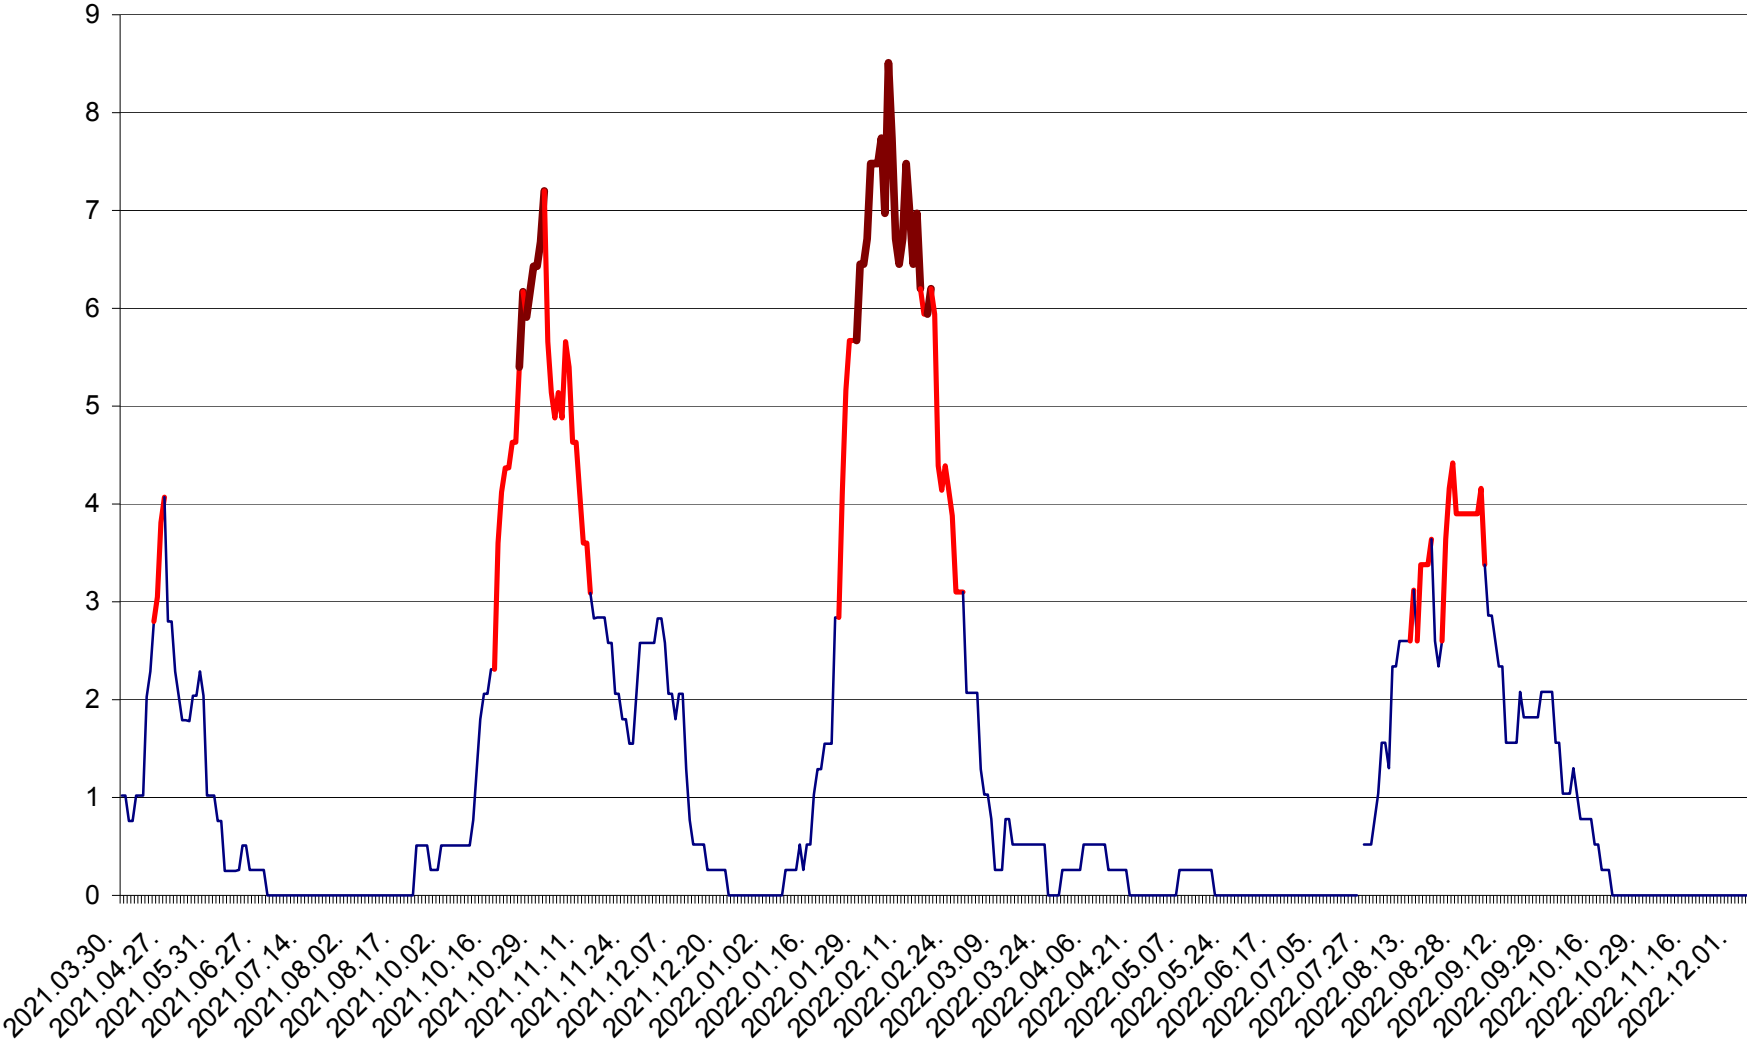

SÂNSIMION - Evolutia incidentei cumulate pe 14 zile la ‰ de locuitori
2021.04.01. - 2022.12.04.

SÂNTIMBRU - Evolutia incidentei cumulate pe 14 zile la ‰ de locuitori
2021.04.01. - 2022.12.04.

SĂRMAȘ - Evolutia incidentei cumulate pe 14 zile la ‰ de locuitori
2021.04.01. - 2022.12.04.

SATU MARE - Evolutia incidentei cumulate pe 14 zile la ‰ de locuitori
2021.04.01. - 2022.12.04.

SECUIENI - Evolutia incidentei cumulate pe 14 zile la ‰ de locuitori
2021.04.01. - 2022.12.04.

SICULENI - Evolutia incidentei cumulate pe 14 zile la ‰ de locuitori
2021.04.01. - 2022.12.04.

ȘIMONEȘTI - Evoluția incidenței cumulate pe 14 zile la ‰ de locuitori
2021.04.01. - 2022.12.04.

SUBCETATE - Evolutia incidentei cumulate pe 14 zile la ‰ de locuitori
2021.04.01. - 2022.12.04.

SUSENI - Evolutia incidentei cumulate pe 14 zile la ‰ de locuitori
2021.04.01. - 2022.12.04.