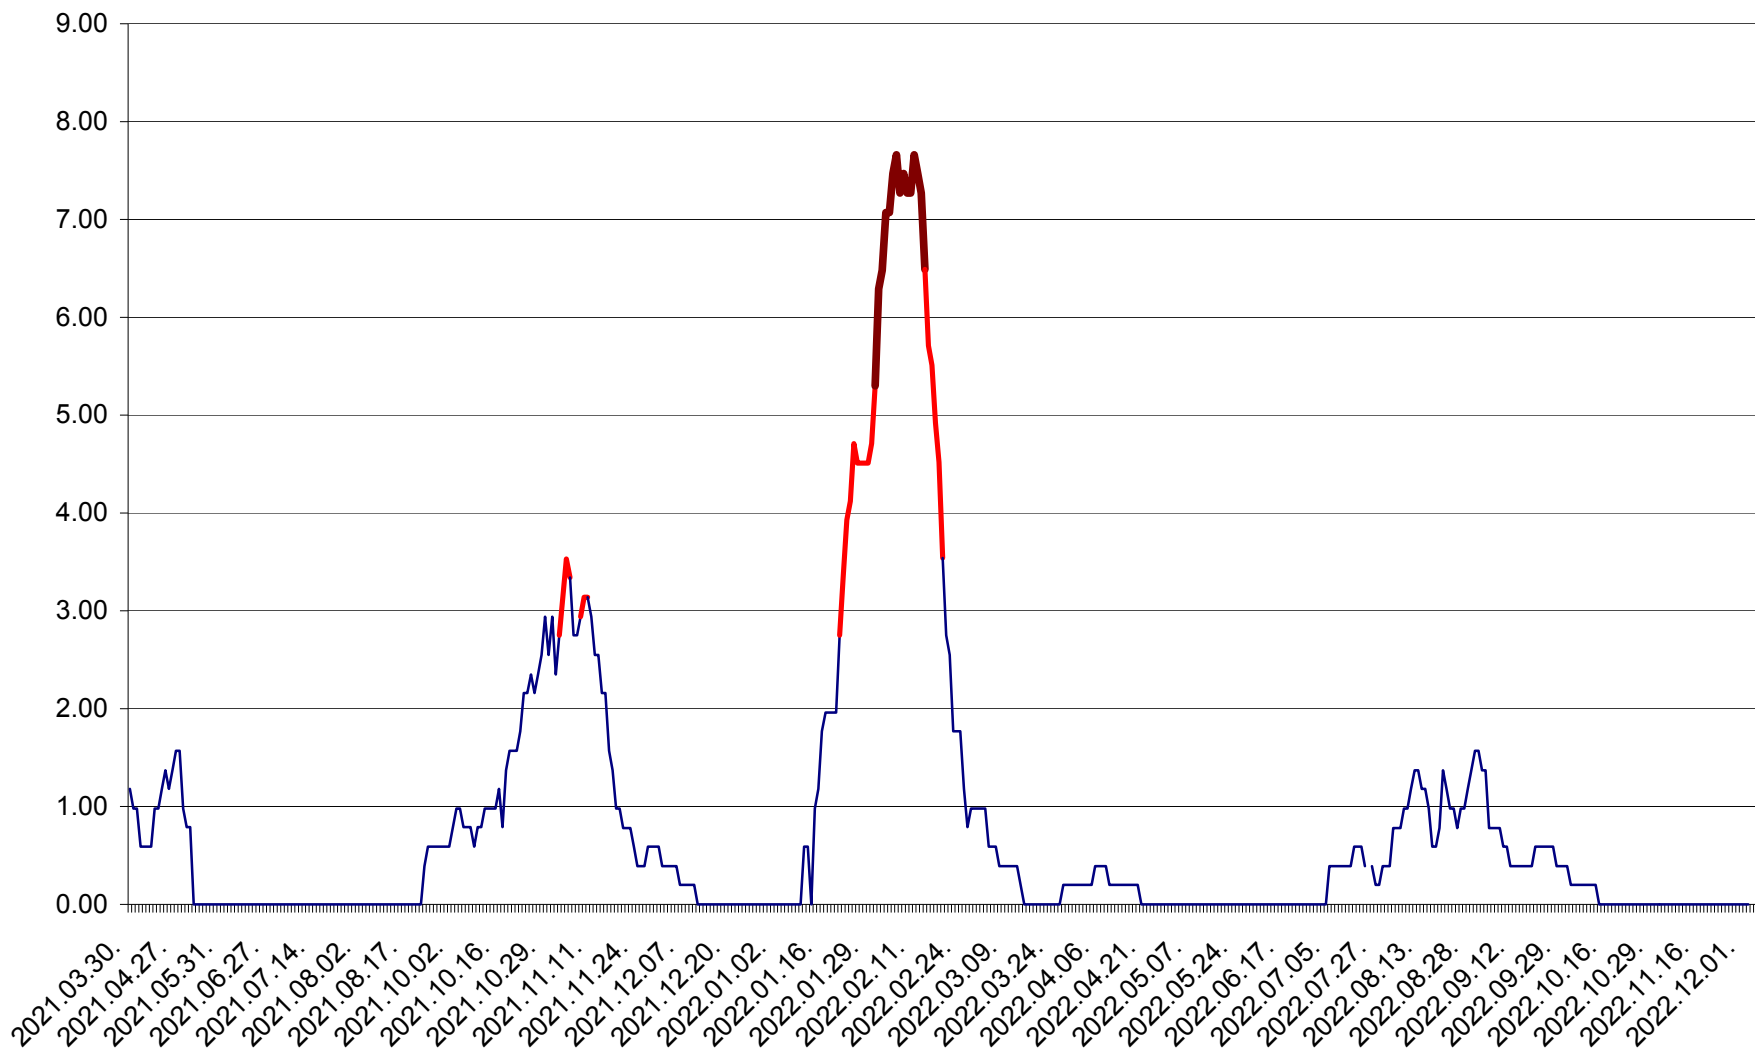

ORAȘ BĂLAN - Evolția incidenței cumulate pe 14 zile la ‰ de locuitori
2021.04.01. - 2022.12.04.

BILBOR - Evolutia incidentei cumulate pe 14 zile la ‰ de locuitori
2021.04.01. - 2022.12.04.

ORAȘ BORSEC - Evolutia incidentei cumulate pe 14 zile la ‰ de locuitori
2021.04.01. - 2022.12.04.

BRĂDEȘTI - Evolutia incidentei cumulate pe 14 zile la ‰ de locuitori
2021.04.01. - 2022.12.04.

CĂPÂLNIȚA - Evolutia incidentei cumulate pe 14 zile la ‰ de locuitori
2021.04.01. - 2022.12.04.

CÂRȚA - Evolutia incidentei cumulate pe 14 zile la ‰ de locuitori
2021.04.01. - 2022.12.04.

CICEU - Evolutia incidentei cumulate pe 14 zile la ‰ de locuitori
2021.04.01. - 2022.12.04.

CIUCSÂNGEORGIU - Evolutia incidentei cumulate pe 14 zile la ‰ de locuitori
2021.04.01. - 2022.12.04.

CIUMANI - Evolutia incidentei cumulate pe 14 zile la ‰ de locuitori
2021.04.01. - 2022.12.04.

CORBU - Evolutia incidentei cumulate pe 14 zile la ‰ de locuitori
2021.04.01. - 2022.12.04.

CORUND - Evolutia incidentei cumulate pe 14 zile la ‰ de locuitori
2021.04.01. - 2022.12.04.

COZMENI - Evolutia incidentei cumulate pe 14 zile la ‰ de locuitori
2021.04.01. - 2022.12.04.