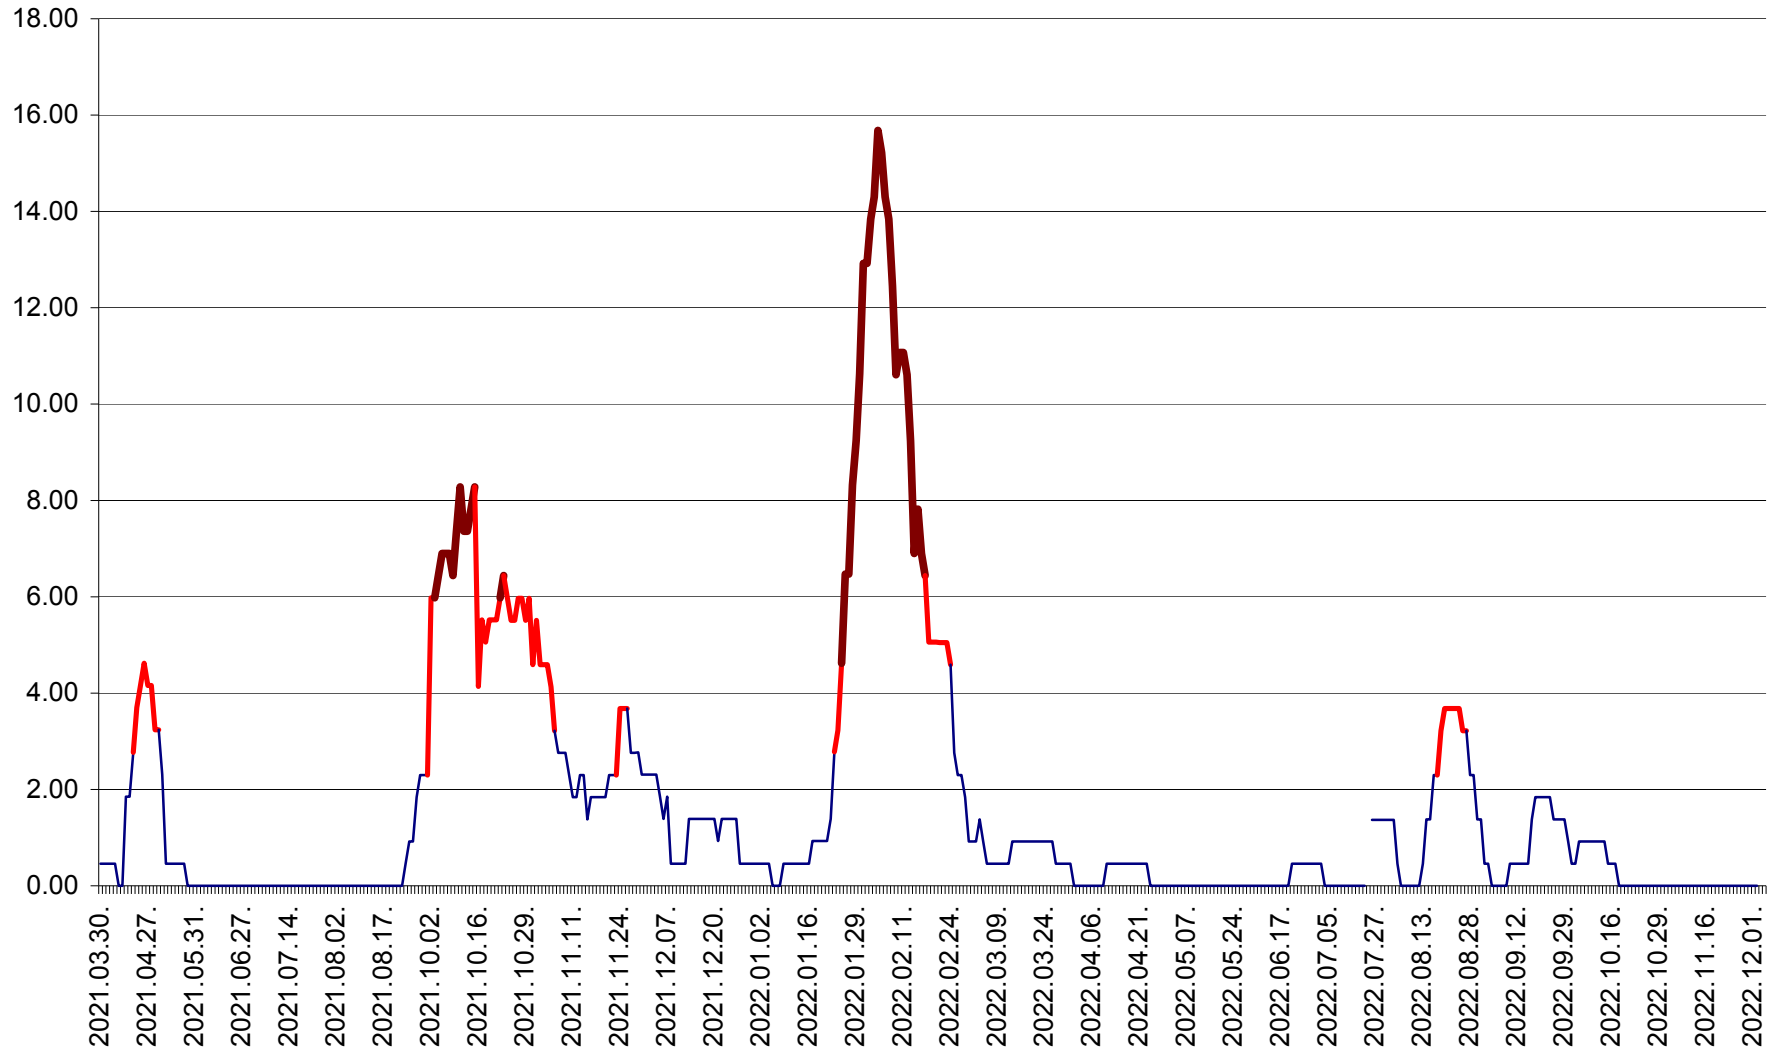

ATID - Evolutia incidentei cumulate pe 14 zile la % de locuitori
2021.04.01. - 2022.12.04.

AVRĂMEȘTI - Evolutia incidentei cumulate pe 14 zile la ‰ de locuitori
2021.04.01. - 2022.12.04.

ORAȘ BĂILE TUȘNAD - Evolutia incidentei cumulate pe 14 zile la ‰ de locuitori
2021.04.01. - 2022.12.04.

ORAȘ BĂLAN - Evolția incidenței cumulate pe 14 zile la ‰ de locuitori
2021.04.01. - 2022.12.04.

BILBOR - Evolutia incidentei cumulate pe 14 zile la ‰ de locuitori
2021.04.01. - 2022.12.04.

ORAȘ BORSEC - Evolutia incidentei cumulate pe 14 zile la ‰ de locuitori
2021.04.01. - 2022.12.04.

BRĂDEȘTI - Evolutia incidentei cumulate pe 14 zile la ‰ de locuitori
2021.04.01. - 2022.12.04.

CĂPÂLNIȚA - Evolutia incidentei cumulate pe 14 zile la ‰ de locuitori
2021.04.01. - 2022.12.04.

CÂRȚA - Evolutia incidentei cumulate pe 14 zile la ‰ de locuitori
2021.04.01. - 2022.12.04.

CICEU - Evolutia incidentei cumulate pe 14 zile la ‰ de locuitori
2021.04.01. - 2022.12.04.

CIUCSÂNGEORGIU - Evolutia incidentei cumulate pe 14 zile la ‰ de locuitori
2021.04.01. - 2022.12.04.

CIUMANI - Evolutia incidentei cumulate pe 14 zile la ‰ de locuitori
2021.04.01. - 2022.12.04.