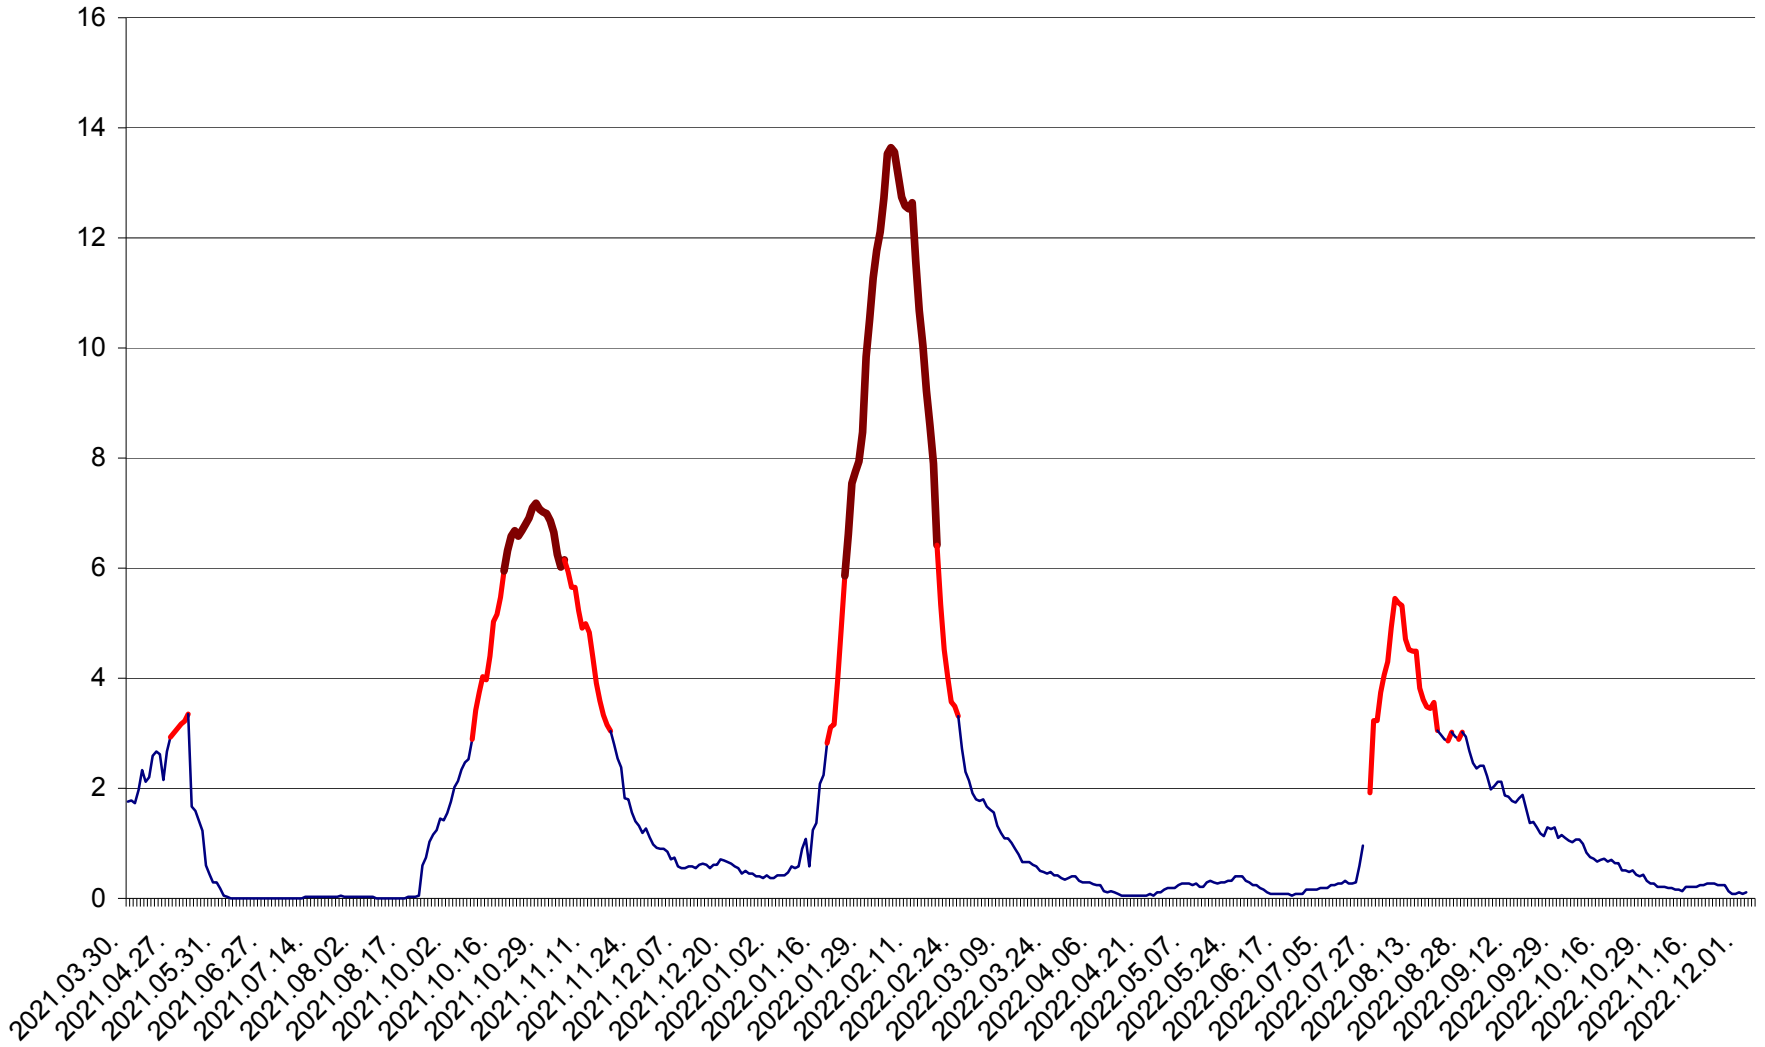

MĂRTINIȘ - Evolutia incidentei cumulate pe 14 zile la ‰ de locuitori
2021.04.01. - 2022.12.04.

MEREȘTI - Evolutia incidentei cumulate pe 14 zile la ‰ de locuitori
2021.04.01. - 2022.12.04.

MUNICIPIUL MIERCUREA-CIUC - Evolutia incidentei cumulate pe 14 zile la ‰ de locuitori
2021.04.01. - 2022.12.04.

MIHĂILENI - Evolutia incidentei cumulate pe 14 zile la ‰ de locuitori
2021.04.01. - 2022.12.04.

MUGENI - Evolutia incidentei cumulate pe 14 zile la ‰ de locuitori
2021.04.01. - 2022.12.04.

OCLAND - Evolutia incidentei cumulate pe 14 zile la ‰ de locuitori
2021.04.01. - 2022.12.04.

MUNICIPIUL ODORHEIU SECUIESC - Evolutia incidentei cumulate pe 14 zile la ‰ de locuitori
2021.04.01. - 2022.12.04.

PĂULENI-CIUC - Evolutia incidentei cumulate pe 14 zile la ‰ de locuitori
2021.04.01. - 2022.12.04.