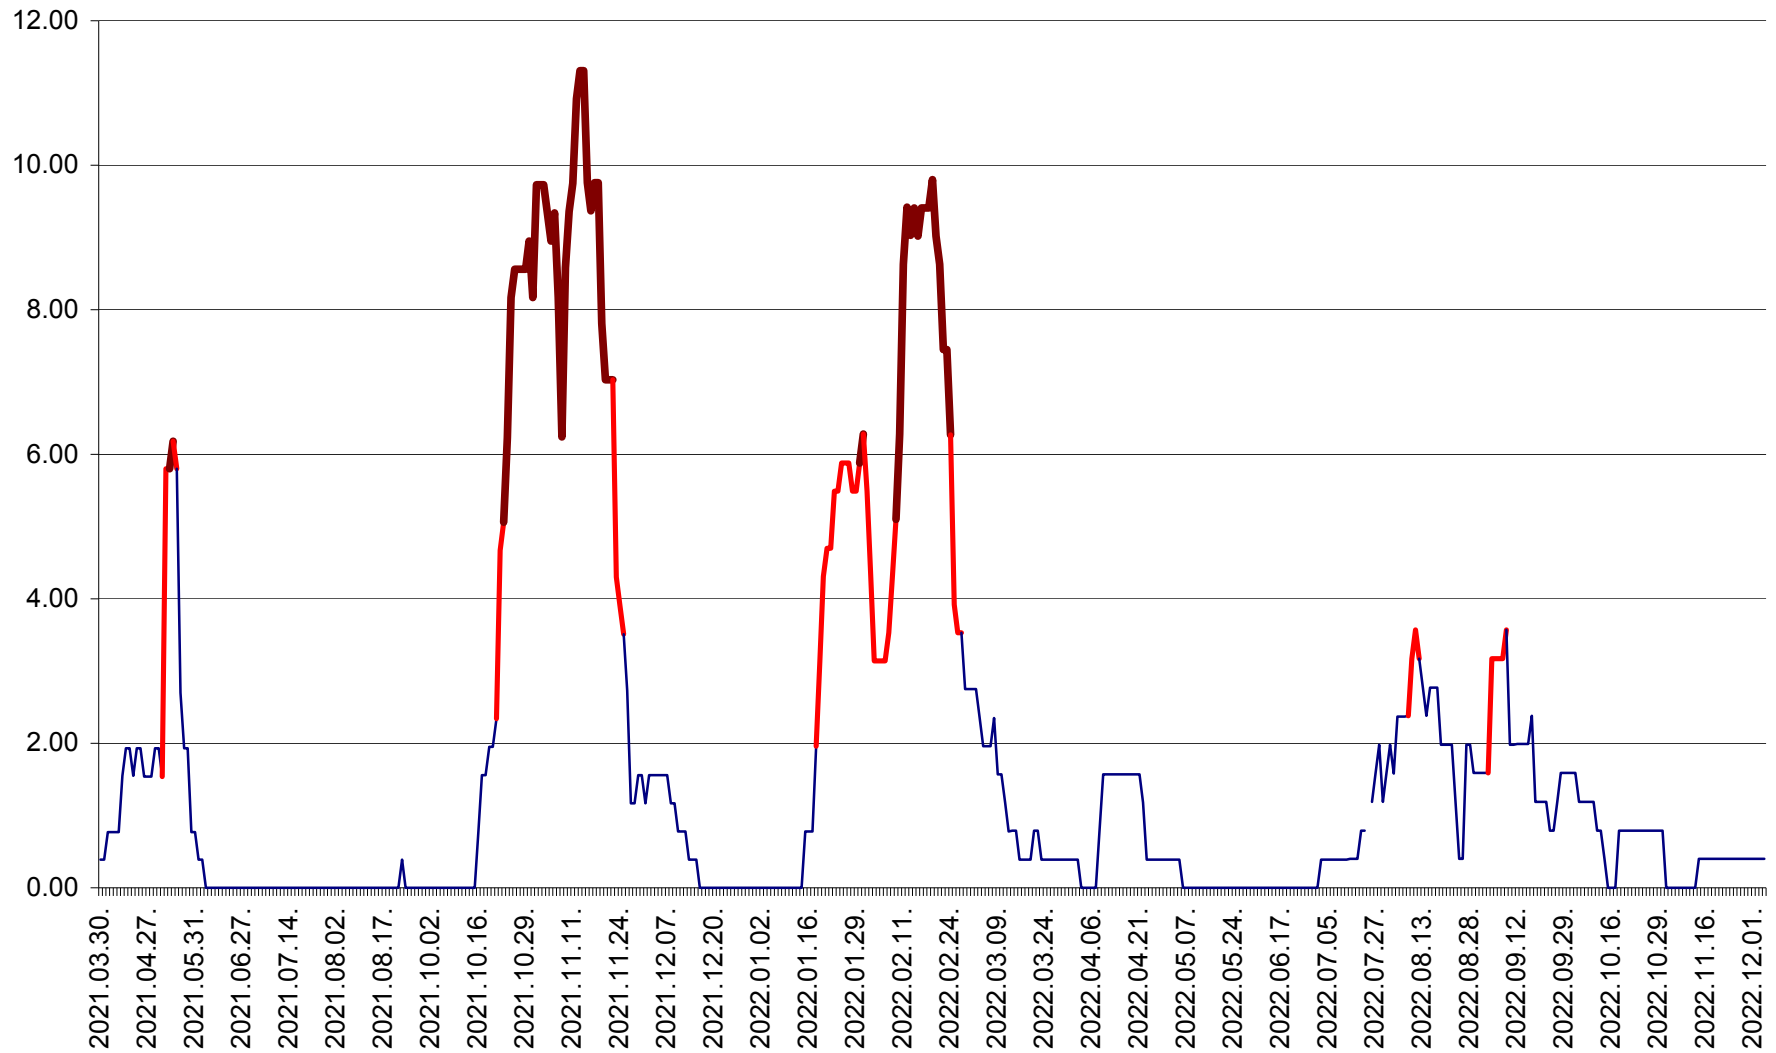

ATID - Evolutia incidentei cumulate pe 14 zile la % de locuitori
2021.04.01. - 2022.12.04.

AVRĂMEȘTI - Evolutia incidentei cumulate pe 14 zile la ‰ de locuitori
2021.04.01. - 2022.12.04.

ORAȘ BĂILE TUȘNAD - Evolutia incidentei cumulate pe 14 zile la ‰ de locuitori
2021.04.01. - 2022.12.04.

ORAȘ BĂLAN - Evolția incidenței cumulate pe 14 zile la ‰ de locuitori
2021.04.01. - 2022.12.04.

BILBOR - Evolutia incidentei cumulate pe 14 zile la ‰ de locuitori
2021.04.01. - 2022.12.04.

ORAȘ BORSEC - Evolutia incidentei cumulate pe 14 zile la ‰ de locuitori
2021.04.01. - 2022.12.04.

BRĂDEȘTI - Evolutia incidentei cumulate pe 14 zile la ‰ de locuitori
2021.04.01. - 2022.12.04.

CĂPÂLNIȚA - Evolutia incidentei cumulate pe 14 zile la ‰ de locuitori
2021.04.01. - 2022.12.04.

CÂRȚA - Evolutia incidentei cumulate pe 14 zile la ‰ de locuitori
2021.04.01. - 2022.12.04.