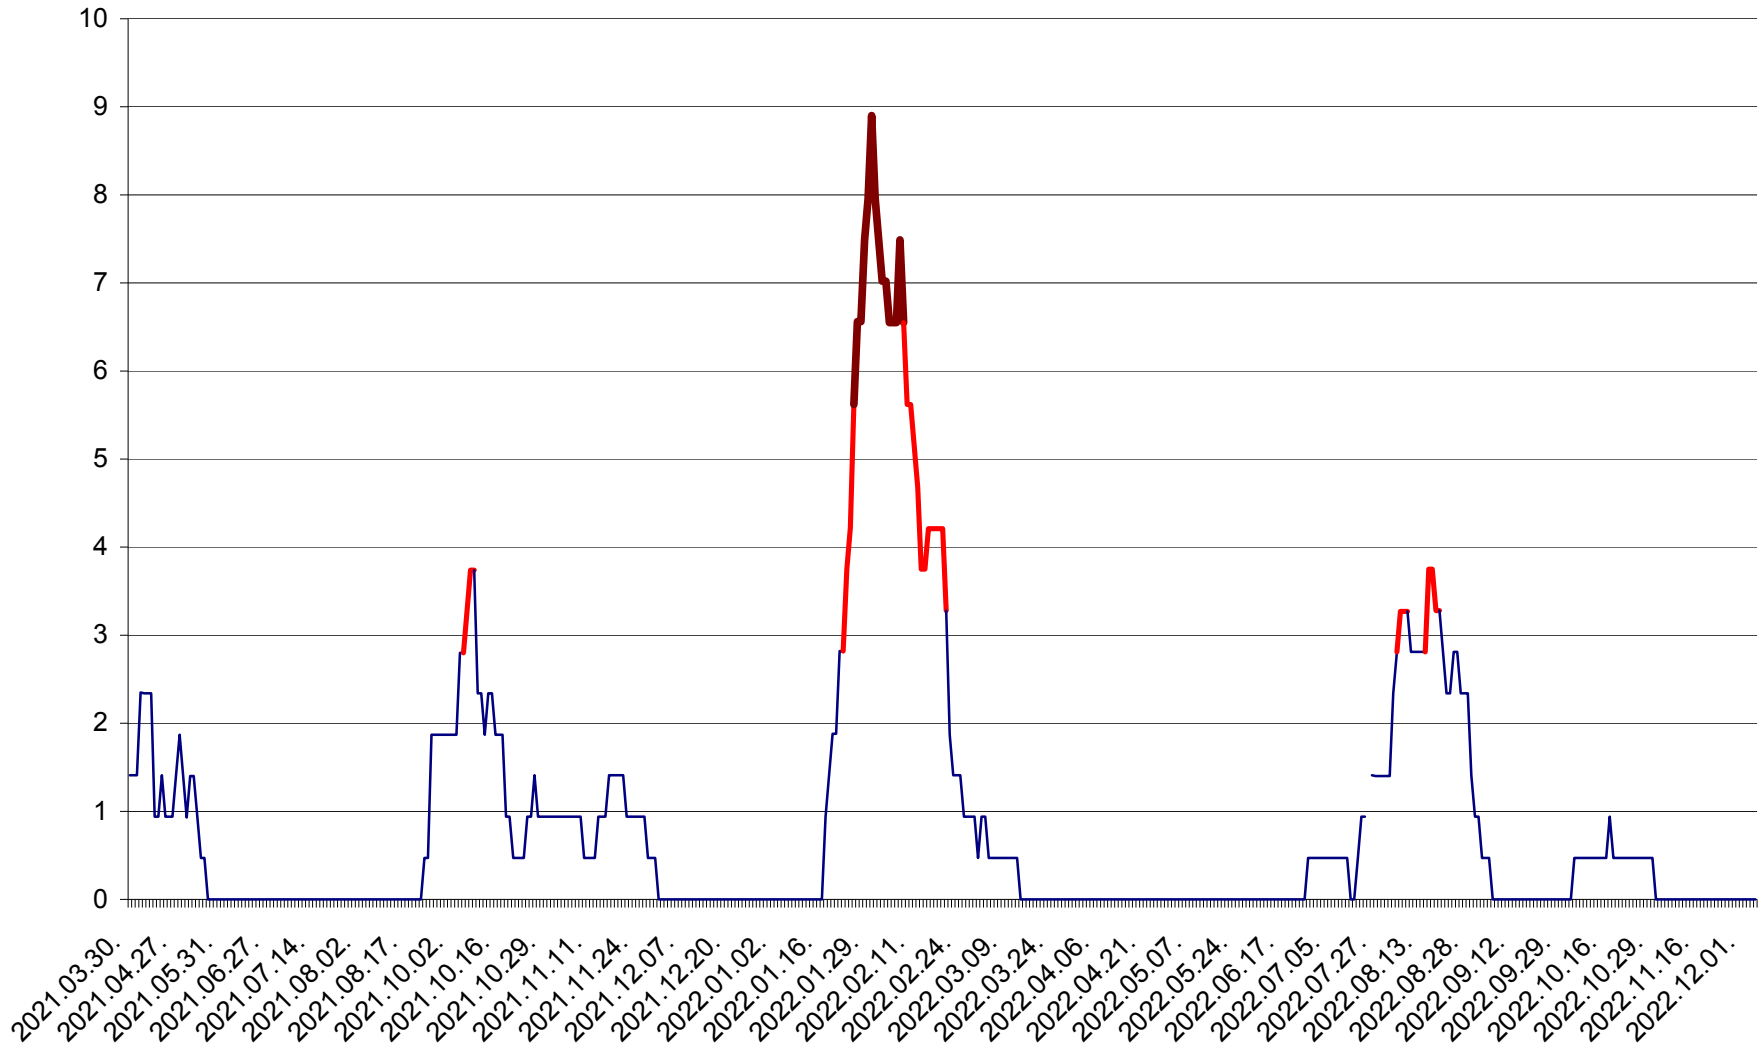

SÂNCRĂIENI - Evolutia incidentei cumulate pe 14 zile la ‰ de locuitori
2021.04.01. - 2022.12.04.

SÂNDOMINIC - Evolutia incidentei cumulate pe 14 zile la ‰ de locuitori
2021.04.01. - 2022.12.04.

SÂNMARTIN - Evolutia incidentei cumulate pe 14 zile la ‰ de locuitori
2021.04.01. - 2022.12.04.

SÂNSIMION - Evolutia incidentei cumulate pe 14 zile la ‰ de locuitori
2021.04.01. - 2022.12.04.

SÂNTIMBRU - Evolutia incidentei cumulate pe 14 zile la ‰ de locuitori
2021.04.01. - 2022.12.04.

SĂRMAȘ - Evolutia incidentei cumulate pe 14 zile la ‰ de locuitori
2021.04.01. - 2022.12.04.

SATU MARE - Evolutia incidentei cumulate pe 14 zile la ‰ de locuitori
2021.04.01. - 2022.12.04.

SECUIENI - Evolutia incidentei cumulate pe 14 zile la ‰ de locuitori
2021.04.01. - 2022.12.04.

SICULENI - Evolutia incidentei cumulate pe 14 zile la ‰ de locuitori
2021.04.01. - 2022.12.04.