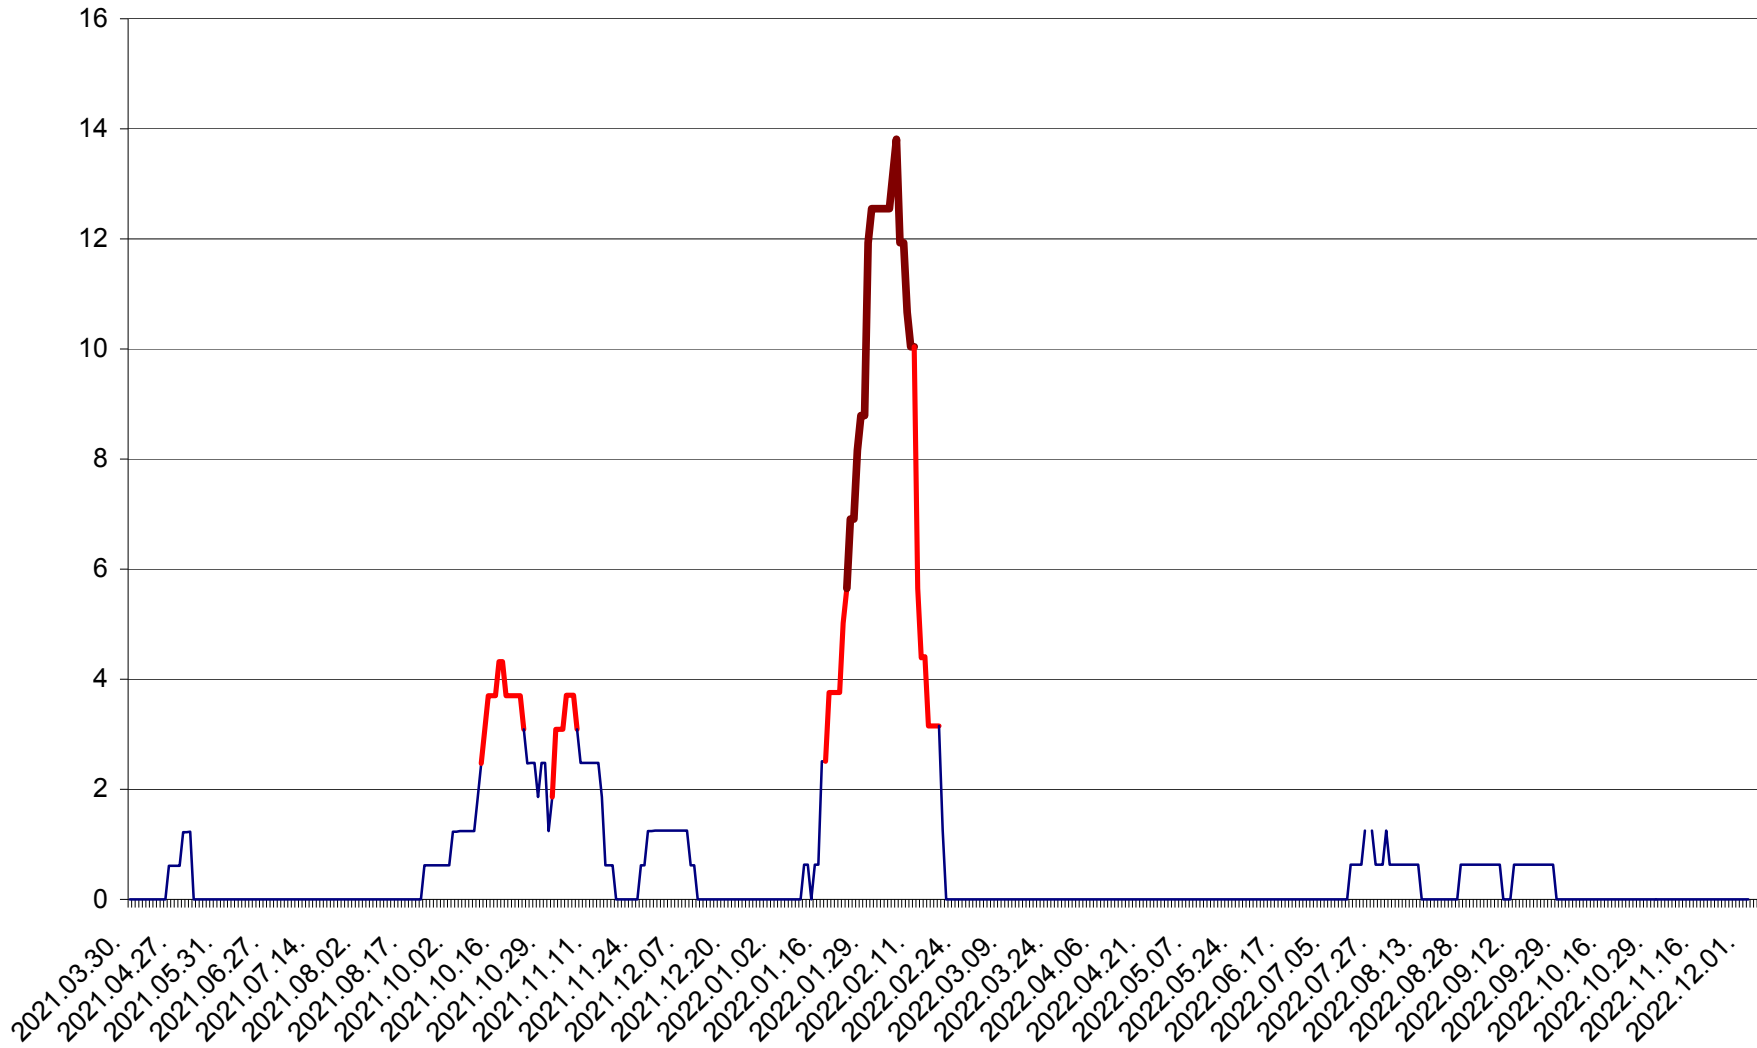

MUNICIPIUL ODORHEIU SECUIESC - Evolutia incidentei cumulate pe 14 zile la ‰ de locuitori
2021.04.01. - 2022.12.04.

PĂULENI-CIUC - Evolutia incidentei cumulate pe 14 zile la ‰ de locuitori
2021.04.01. - 2022.12.04.

PLĂIEȘII DE JOS - Evoluția incidenței cumulate pe 14 zile la ‰ de locuitori
2021.04.01. - 2022.12.04.

PORUMBENI - Evolutia incidentei cumulate pe 14 zile la ‰ de locuitori
2021.04.01. - 2022.12.04.

PRAID - Evolutia incidentei cumulate pe 14 zile la ‰ de locuitori
2021.04.01. - 2022.12.04.

RACU - Evolutia incidentei cumulate pe 14 zile la ‰ de locuitori
2021.04.01. - 2022.12.04.

REMETEA - Evolutia incidentei cumulate pe 14 zile la ‰ de locuitori
2021.04.01. - 2022.12.04.

SĂCEL - Evolutia incidentei cumulate pe 14 zile la ‰ de locuitori
2021.04.01. - 2022.12.04.