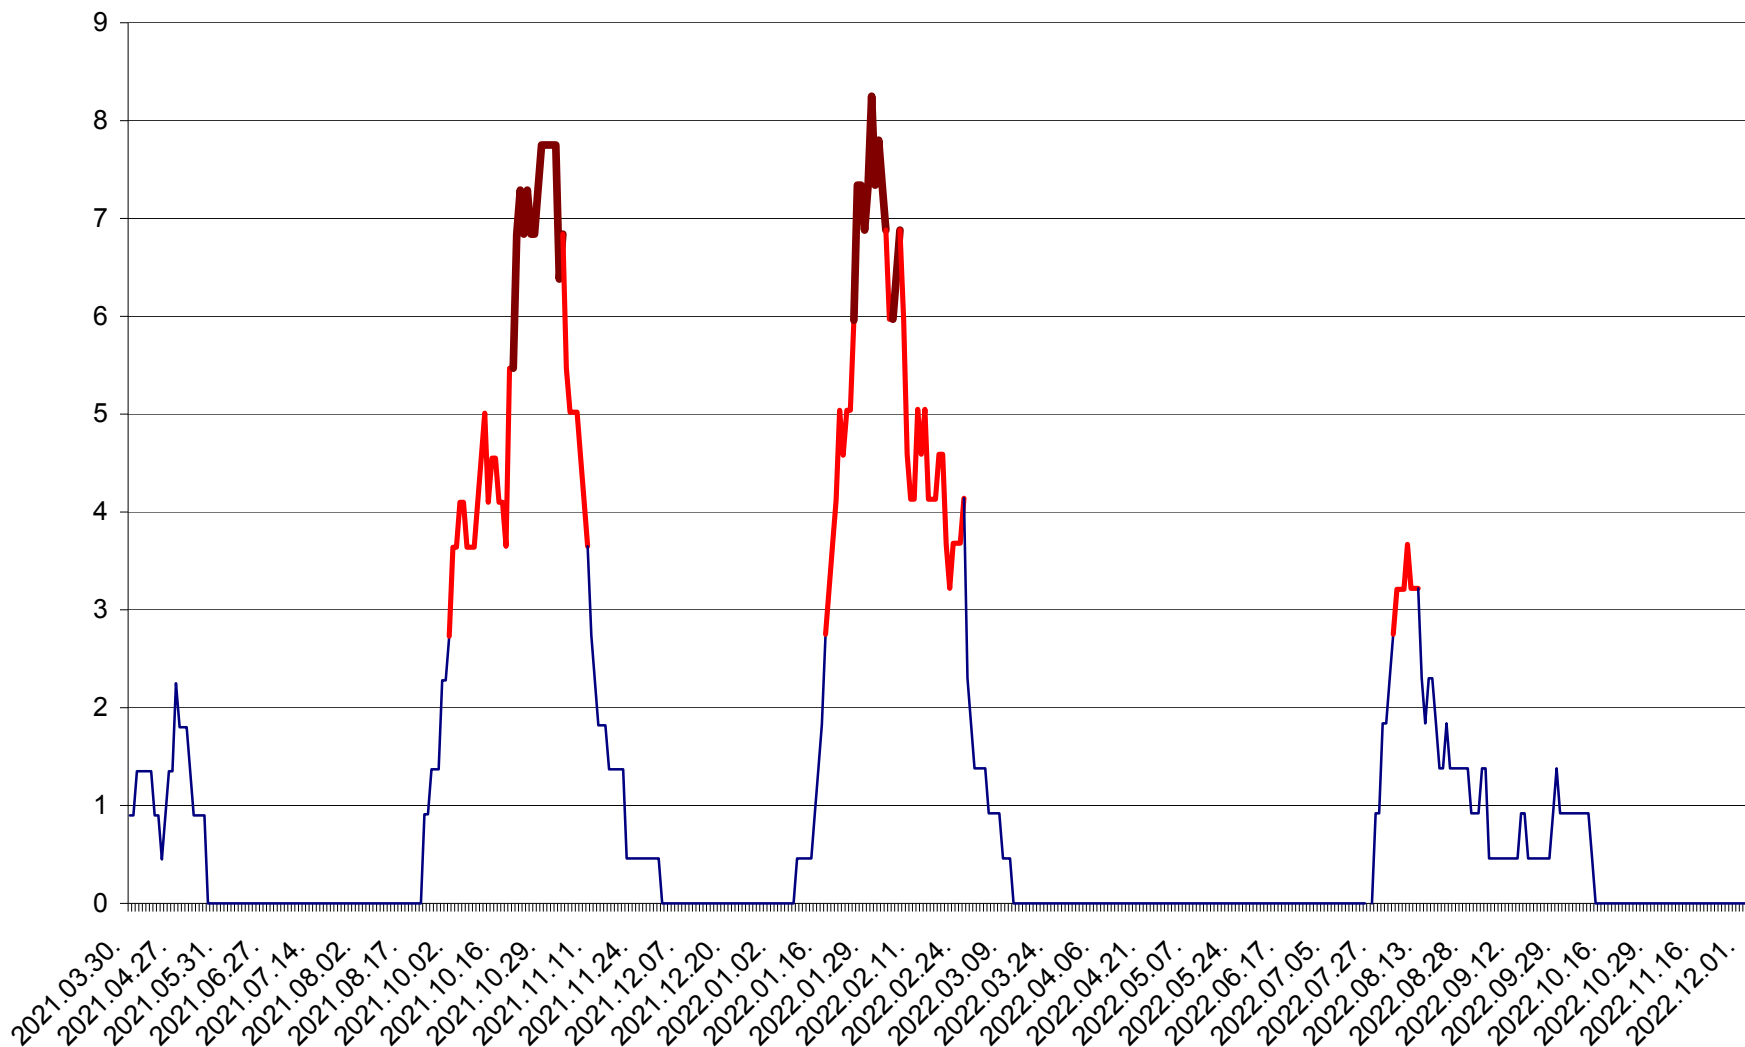

RACU - Evolutia incidentei cumulate pe 14 zile la ‰ de locuitori
2021.04.01. - 2022.12.04.

REMETEA - Evolutia incidentei cumulate pe 14 zile la ‰ de locuitori
2021.04.01. - 2022.12.04.

SĂCEL - Evolutia incidentei cumulate pe 14 zile la ‰ de locuitori
2021.04.01. - 2022.12.04.

SÂNCRĂIENI - Evolutia incidentei cumulate pe 14 zile la ‰ de locuitori
2021.04.01. - 2022.12.04.

SÂNDOMINIC - Evolutia incidentei cumulate pe 14 zile la ‰ de locuitori
2021.04.01. - 2022.12.04.

SÂNMARTIN - Evolutia incidentei cumulate pe 14 zile la ‰ de locuitori
2021.04.01. - 2022.12.04.

SÂNSIMION - Evolutia incidentei cumulate pe 14 zile la ‰ de locuitori
2021.04.01. - 2022.12.04.

SÂNTIMBRU - Evolutia incidentei cumulate pe 14 zile la ‰ de locuitori
2021.04.01. - 2022.12.04.

SĂRMAȘ - Evolutia incidentei cumulate pe 14 zile la ‰ de locuitori
2021.04.01. - 2022.12.04.