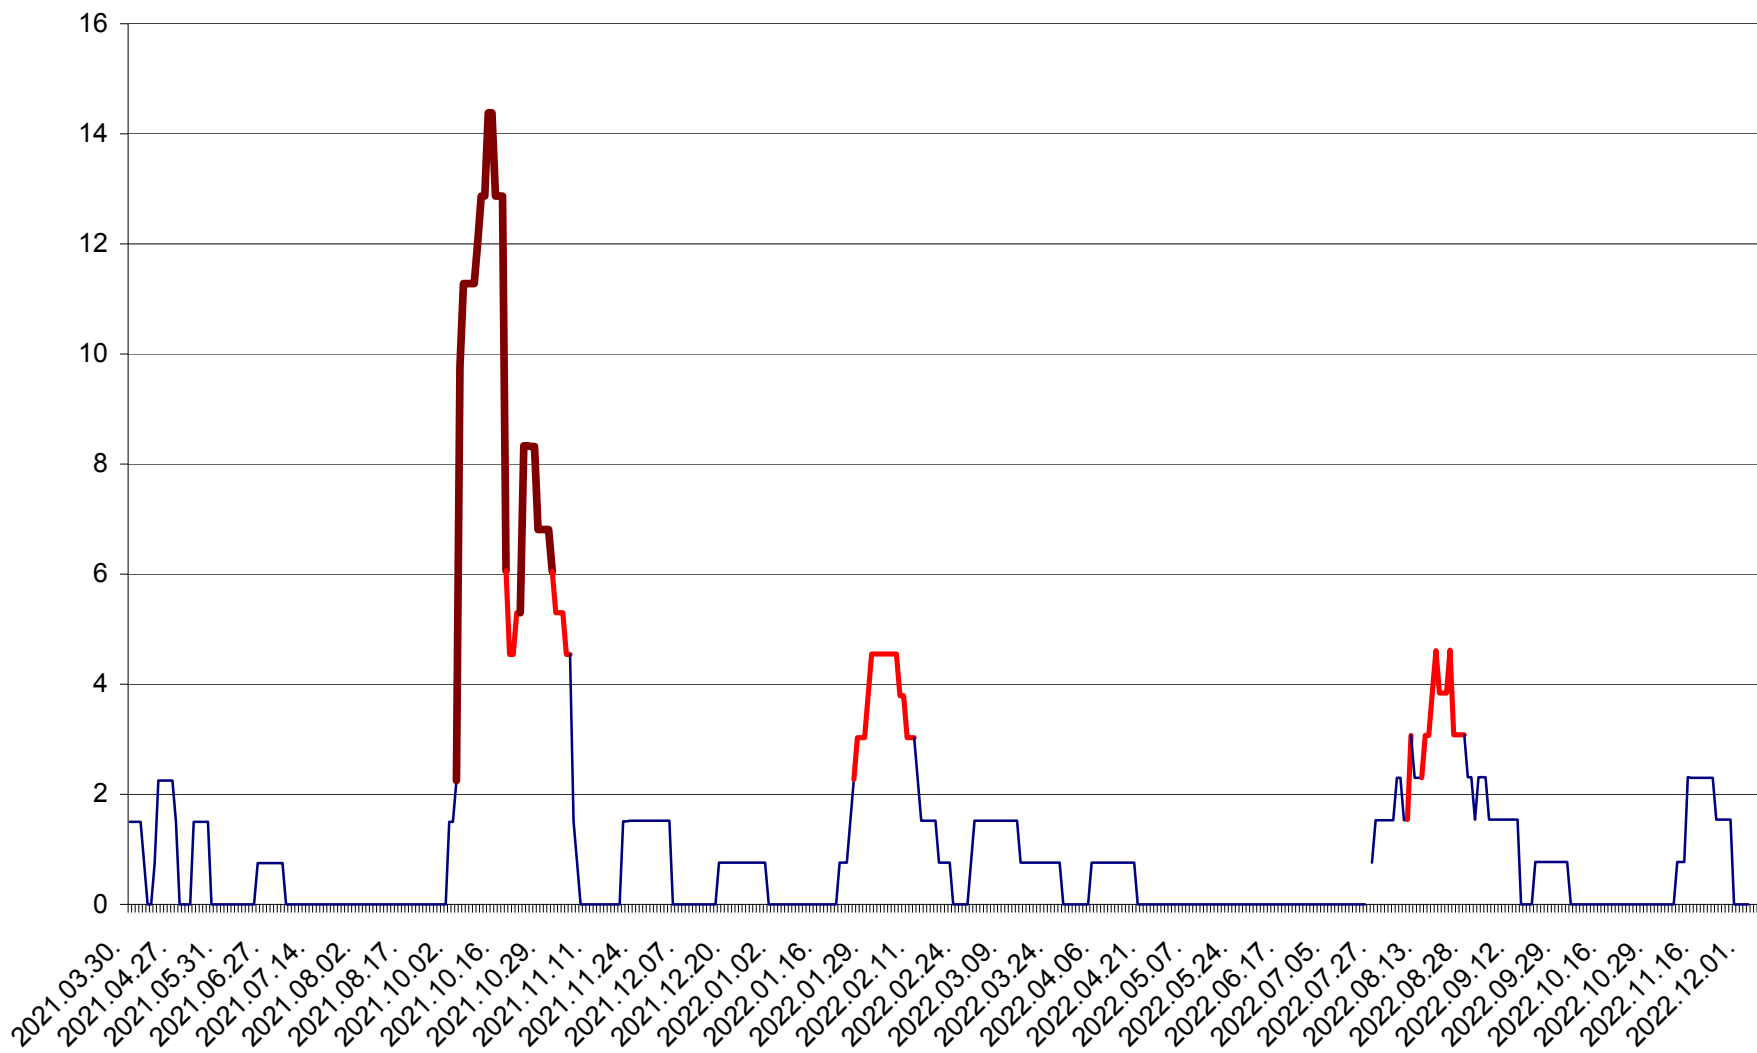

LELICENI - Evolutia incidentei cumulate pe 14 zile la ‰ de locuitori
2021.04.01. - 2022.12.04.

LUETA - Evolutia incidentei cumulate pe 14 zile la ‰ de locuitori
2021.04.01. - 2022.12.04.

LUNCA DE JOS - Evolutia incidentei cumulate pe 14 zile la ‰ de locuitori
2021.04.01. - 2022.12.04.

LUNCA DE SUS - Evolutia incidentei cumulate pe 14 zile la ‰ de locuitori
2021.04.01. - 2022.12.04.

LUPENI - Evolutia incidentei cumulate pe 14 zile la ‰ de locuitori
2021.04.01. - 2022.12.04.

MĂDĂRAȘ - Evolutia incidentei cumulate pe 14 zile la ‰ de locuitori
2021.04.01. - 2022.12.04.

MĂRTINIȘ - Evolutia incidentei cumulate pe 14 zile la ‰ de locuitori
2021.04.01. - 2022.12.04.

MEREȘTI - Evolutia incidentei cumulate pe 14 zile la ‰ de locuitori
2021.04.01. - 2022.12.04.

MUNICIPIUL MIERCUREA-CIUC - Evolutia incidentei cumulate pe 14 zile la ‰ de locuitori
2021.04.01. - 2022.12.04.

MIHĂILENI - Evolutia incidentei cumulate pe 14 zile la ‰ de locuitori
2021.04.01. - 2022.12.04.

MUGENI - Evolutia incidentei cumulate pe 14 zile la ‰ de locuitori
2021.04.01. - 2022.12.04.

OCLAND - Evolutia incidentei cumulate pe 14 zile la ‰ de locuitori
2021.04.01. - 2022.12.04.