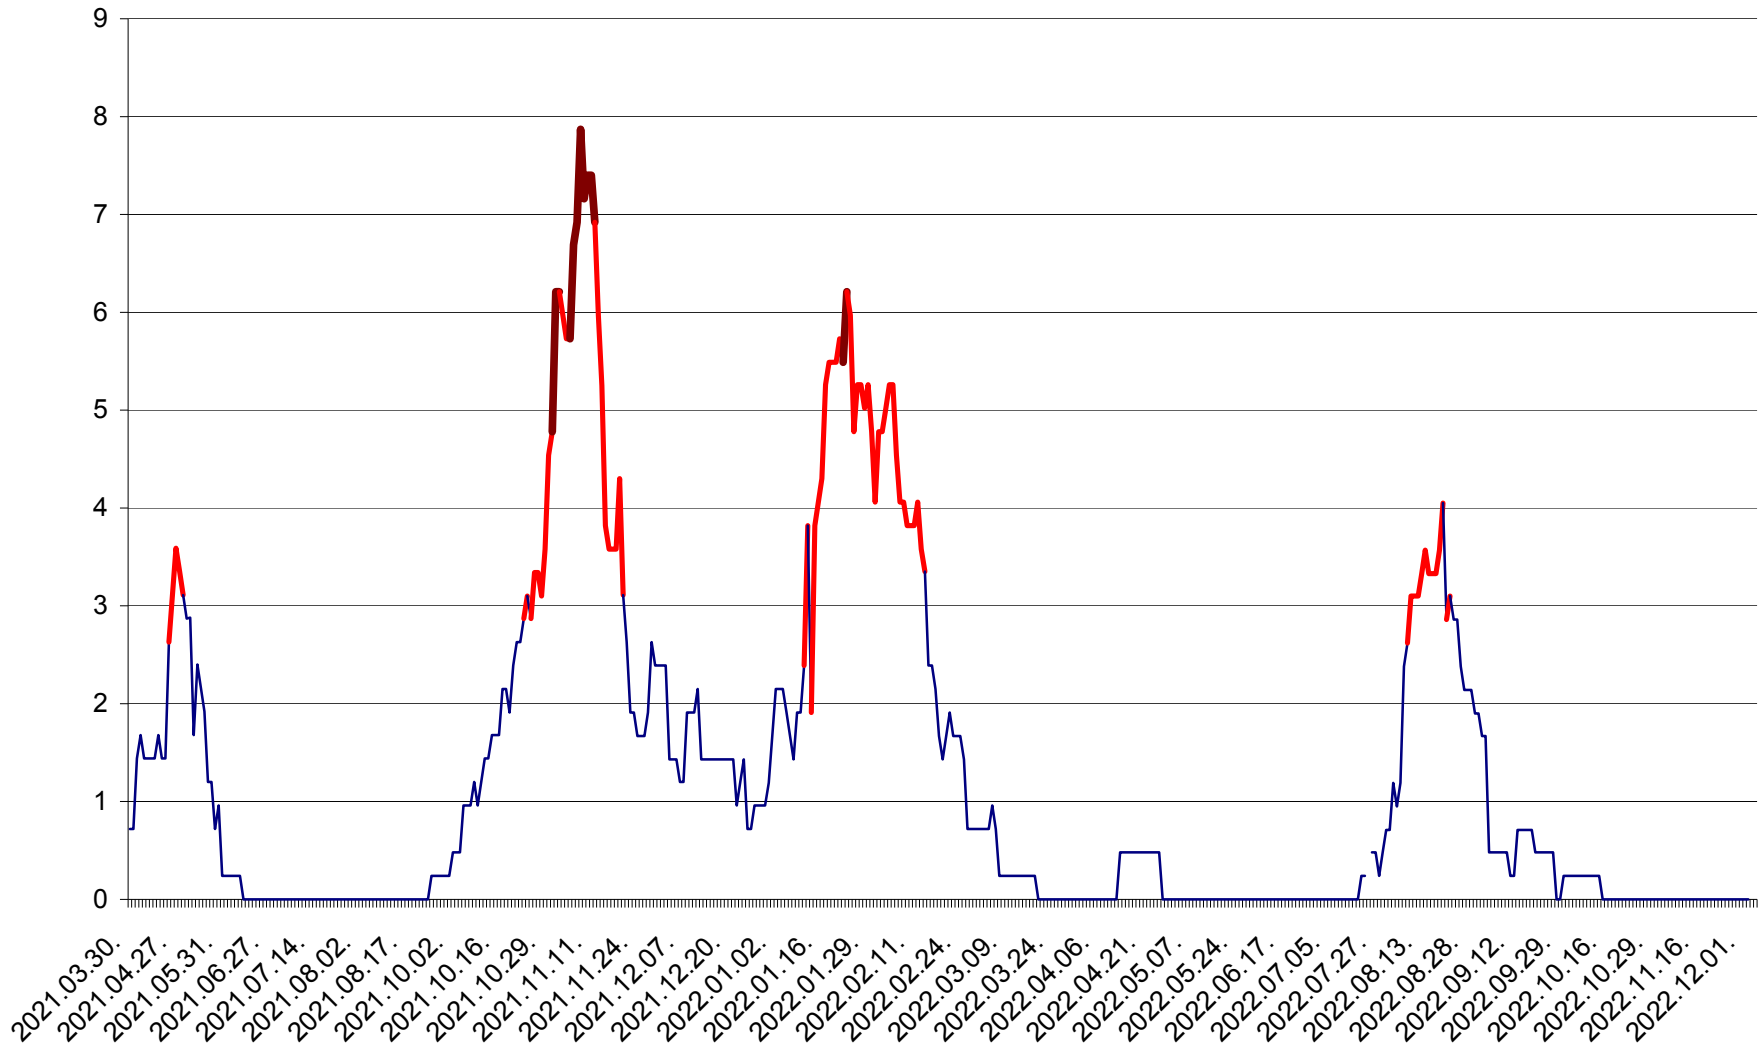

CORBU - Evolutia incidentei cumulate pe 14 zile la ‰ de locuitori
2021.04.01. - 2022.12.04.

CORUND - Evolutia incidentei cumulate pe 14 zile la ‰ de locuitori
2021.04.01. - 2022.12.04.

COZMENI - Evolutia incidentei cumulate pe 14 zile la ‰ de locuitori
2021.04.01. - 2022.12.04.

ORAȘ CRISTURU SECUIESC - Evolutia incidentei cumulate pe 14 zile la ‰ de locuitori
2021.04.01. - 2022.12.04.

DĂNEȘTI - Evolutia incidentei cumulate pe 14 zile la ‰ de locuitori
2021.04.01. - 2022.12.04.

DÂRJIU - Evolutia incidentei cumulate pe 14 zile la ‰ de locuitori
2021.04.01. - 2022.12.04.

DEALU - Evolutia incidentei cumulate pe 14 zile la ‰ de locuitori
2021.04.01. - 2022.12.04.

DITRĂU - Evolutia incidentei cumulate pe 14 zile la ‰ de locuitori
2021.04.01. - 2022.12.04.

FELICENI - Evolutia incidentei cumulate pe 14 zile la ‰ de locuitori
2021.04.01. - 2022.12.04.

FRUMOASA - Evolutia incidentei cumulate pe 14 zile la ‰ de locuitori
2021.04.01. - 2022.12.04.

GĂLĂUȚAȘ - Evoluția incidenței cumulate pe 14 zile la ‰ de locuitori
2021.04.01. - 2022.12.04.