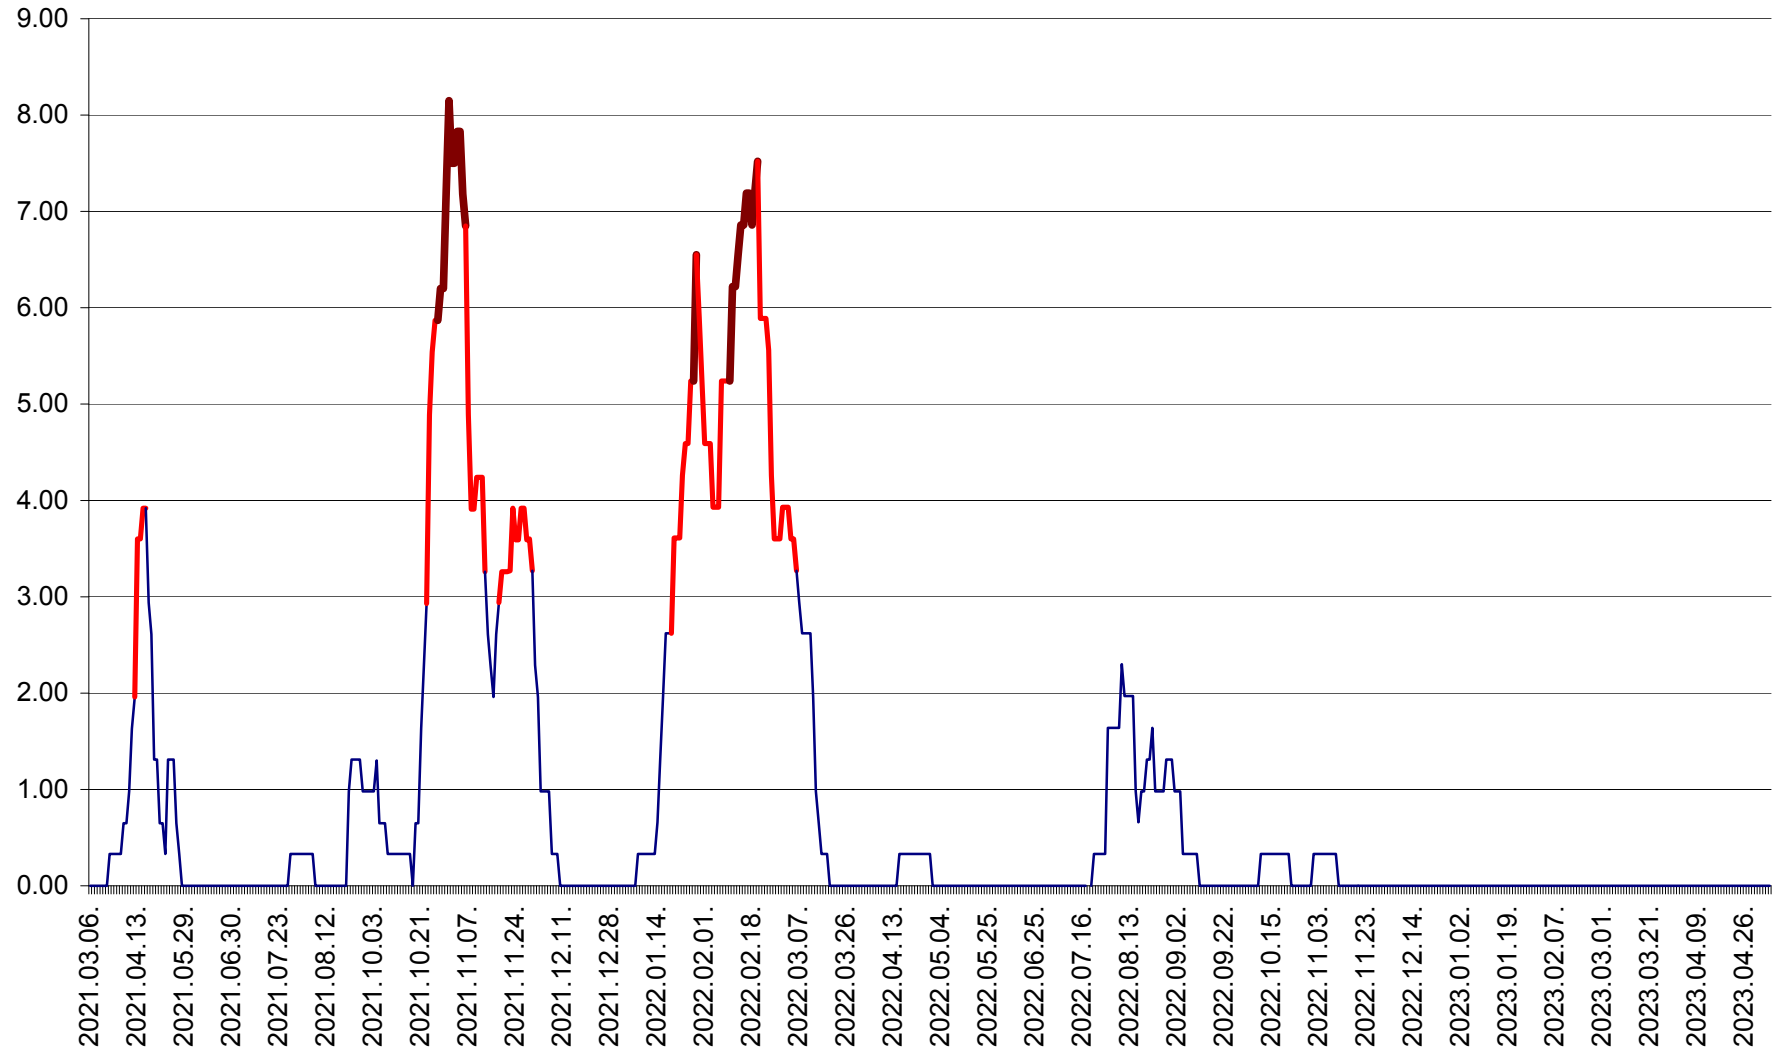

ATID - Evolutia incidentei cumulate pe 14 zile la % de locuitori  
2021.03.07. - 2023.05.07.

AVRĂMEȘTI - Evolutia incidentei cumulate pe 14 zile la ‰ de locuitori  
2021.03.07. - 2023.05.07.

ORAȘ BĂILE TUȘNAD - Evoluția incidenței cumulate pe 14 zile la ‰ de locuitori  
2021.03.07. - 2023.05.07.

ORAȘ BĂLAN - Evoluția incidenței cumulate pe 14 zile la ‰ de locuitori  
2021.03.07. - 2023.05.07.

BILBOR - Evolutia incidentei cumulate pe 14 zile la ‰ de locuitori  
2021.03.07. - 2023.05.07.

ORAȘ BORSEC - Evolutia incidentei cumulate pe 14 zile la ‰ de locuitori  
2021.03.07. - 2023.05.07.

BRĂDEȘTI - Evoluția incidenței cumulate pe 14 zile la ‰ de locuitori  
2021.03.07. - 2023.05.07.

CĂPÂLNIȚA - Evoluția incidenței cumulate pe 14 zile la ‰ de locuitori  
2021.03.07. - 2023.05.07.

CÂRȚA - Evolutia incidentei cumulate pe 14 zile la ‰ de locuitori  
2021.03.07. - 2023.05.07.