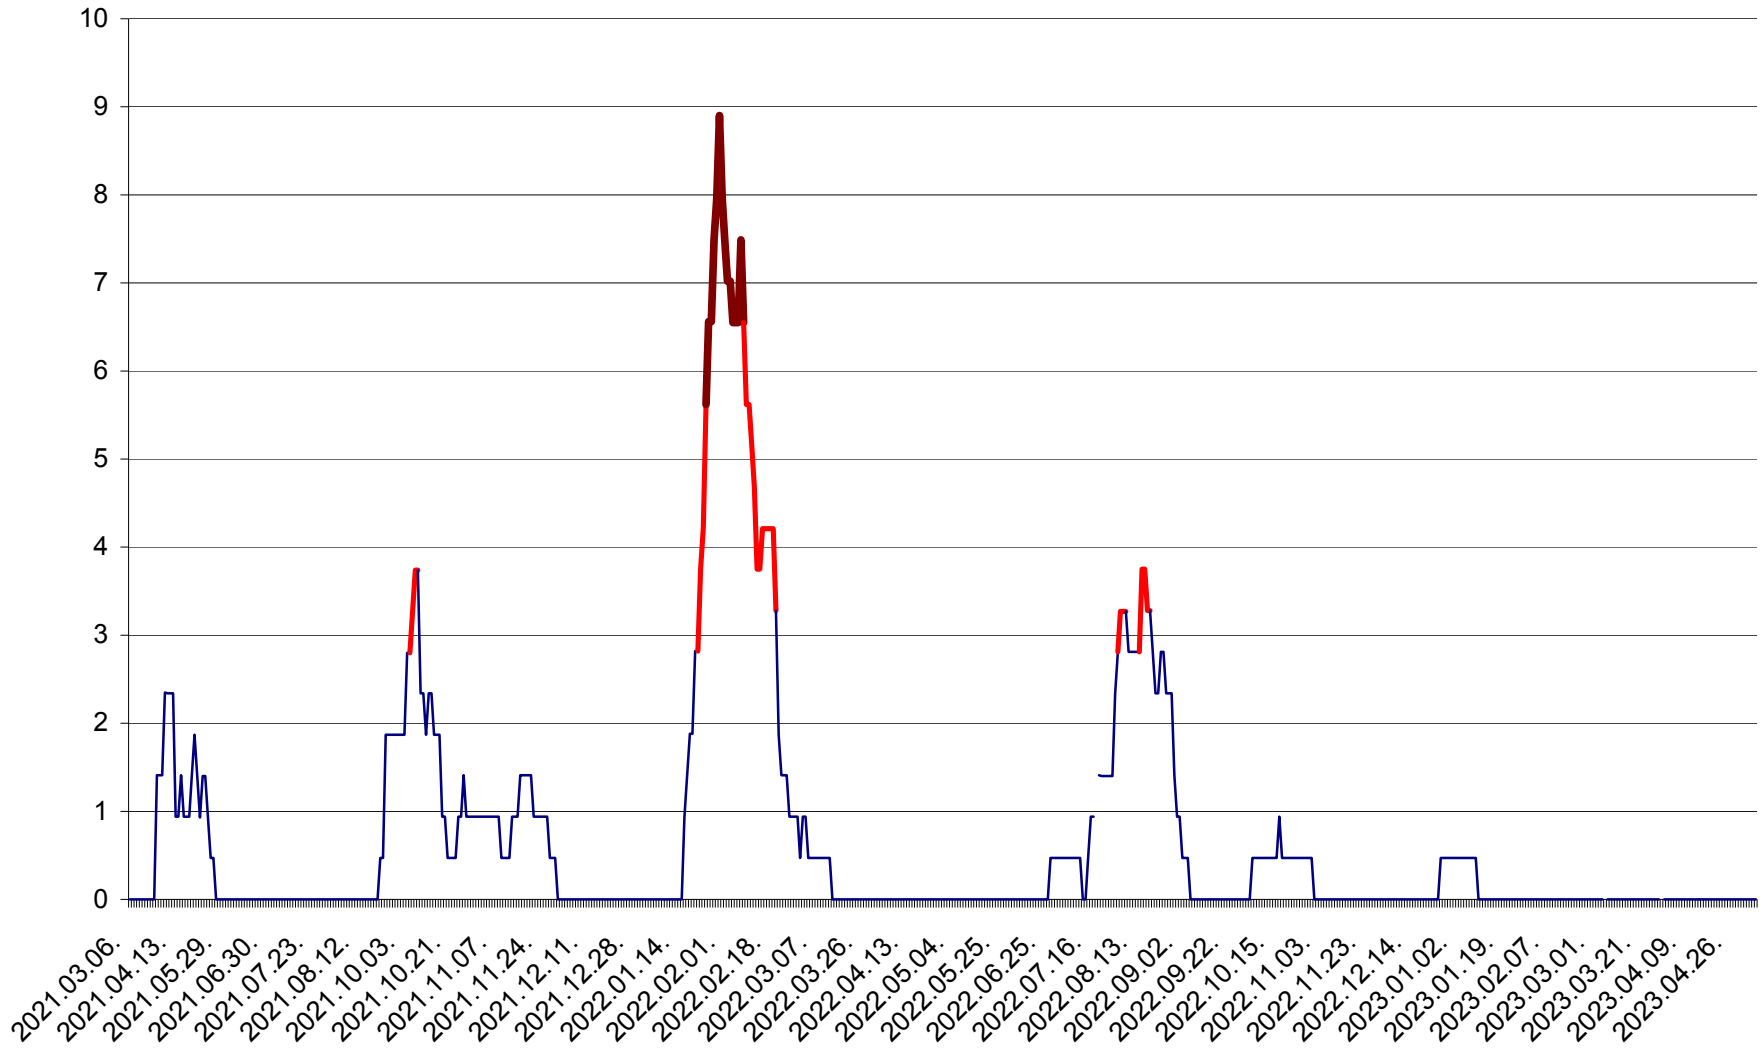

SECUIENI - Evolutia incidentei cumulate pe 14 zile la ‰ de locuitori
2021.03.07. - 2023.05.07.