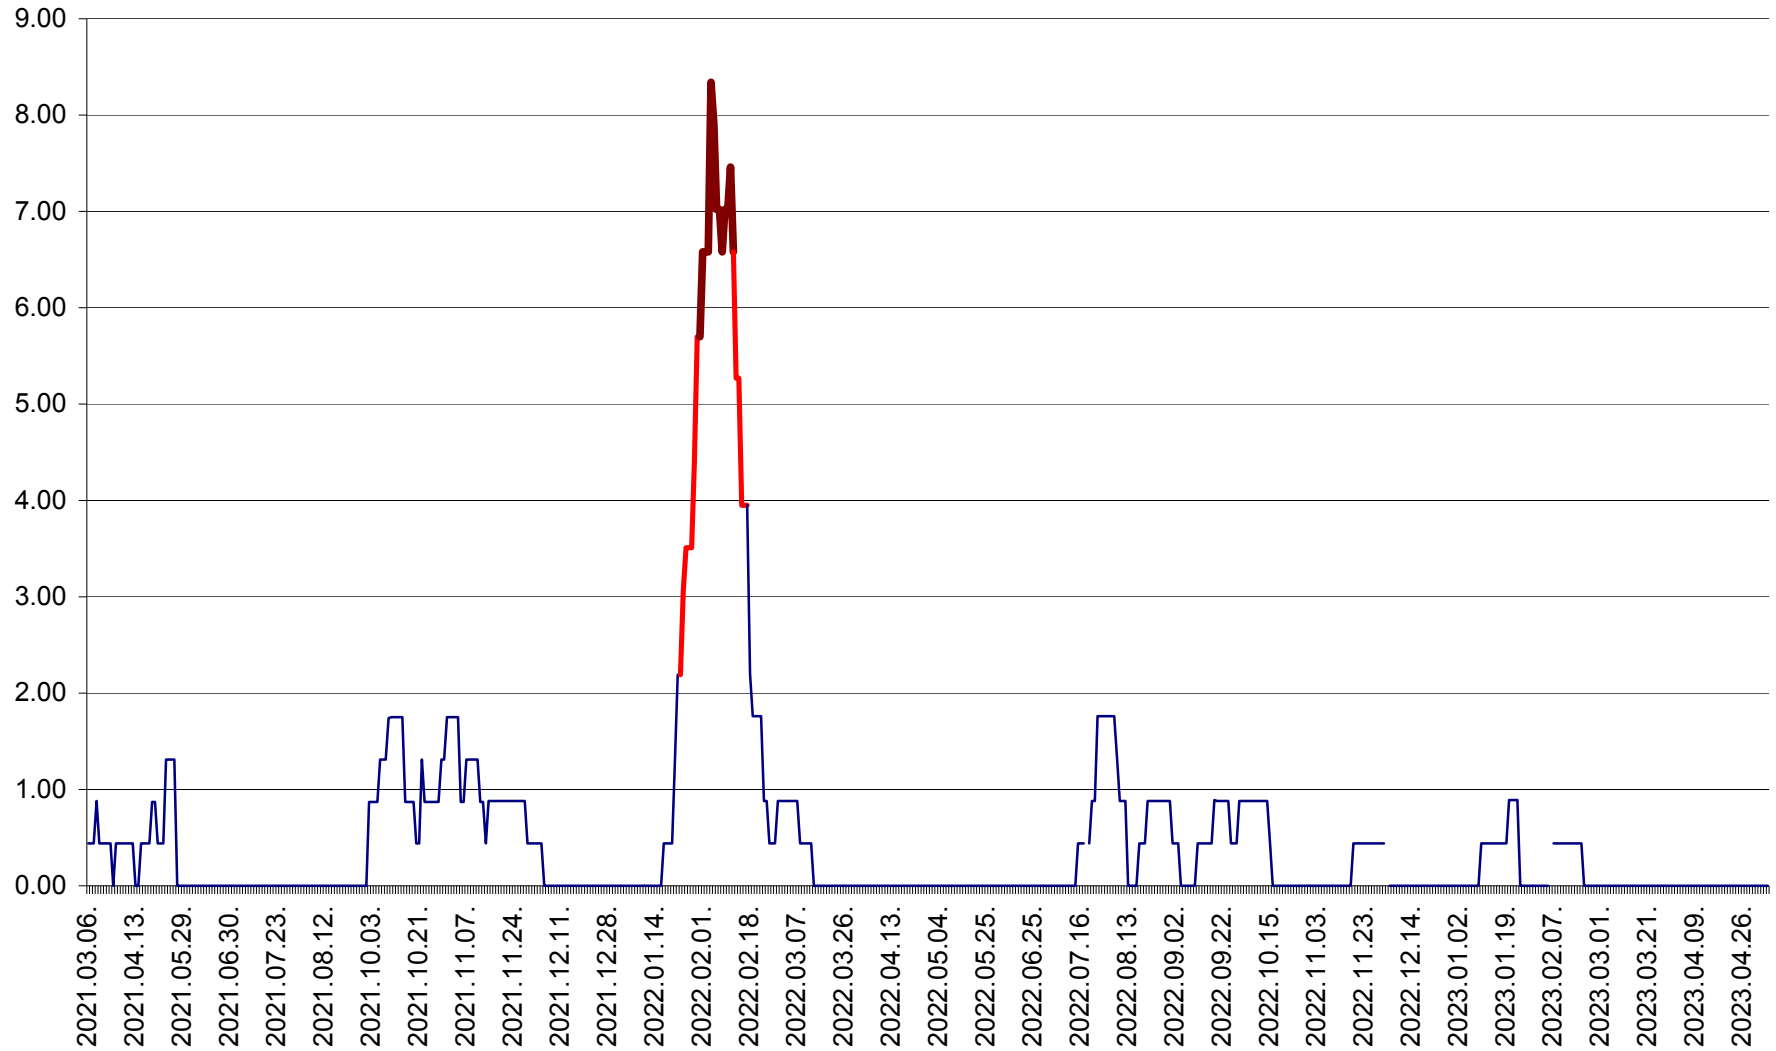

ORAȘ BĂLAN - Evoluția incidenței cumulate pe 14 zile la ‰ de locuitori  
2021.03.07. - 2023.05.07.

BILBOR - Evolutia incidentei cumulate pe 14 zile la ‰ de locuitori  
2021.03.07. - 2023.05.07.

ORAȘ BORSEC - Evolutia incidentei cumulate pe 14 zile la ‰ de locuitori  
2021.03.07. - 2023.05.07.

BRĂDEȘTI - Evoluția incidenței cumulate pe 14 zile la ‰ de locuitori  
2021.03.07. - 2023.05.07.

CĂPÂLNIȚA - Evoluția incidenței cumulate pe 14 zile la ‰ de locuitori  
2021.03.07. - 2023.05.07.

CÂRȚA - Evolutia incidentei cumulate pe 14 zile la ‰ de locuitori  
2021.03.07. - 2023.05.07.

CICEU - Evolutia incidentei cumulate pe 14 zile la ‰ de locuitori  
2021.03.07. - 2023.05.07.

CIUCSÂNGEORGIU - Evolutia incidentei cumulate pe 14 zile la ‰ de locuitori  
2021.03.07. - 2023.05.07.

CIUMANI - Evolutia incidentei cumulate pe 14 zile la ‰ de locuitori  
2021.03.07. - 2023.05.07.

CORBU - Evolutia incidentei cumulate pe 14 zile la ‰ de locuitori  
2021.03.07. - 2023.05.07.

CORUND - Evolutia incidentei cumulate pe 14 zile la ‰ de locuitori  
2021.03.07. - 2023.05.07.

COZMENI - Evolutia incidentei cumulate pe 14 zile la ‰ de locuitori  
2021.03.07. - 2023.05.07.