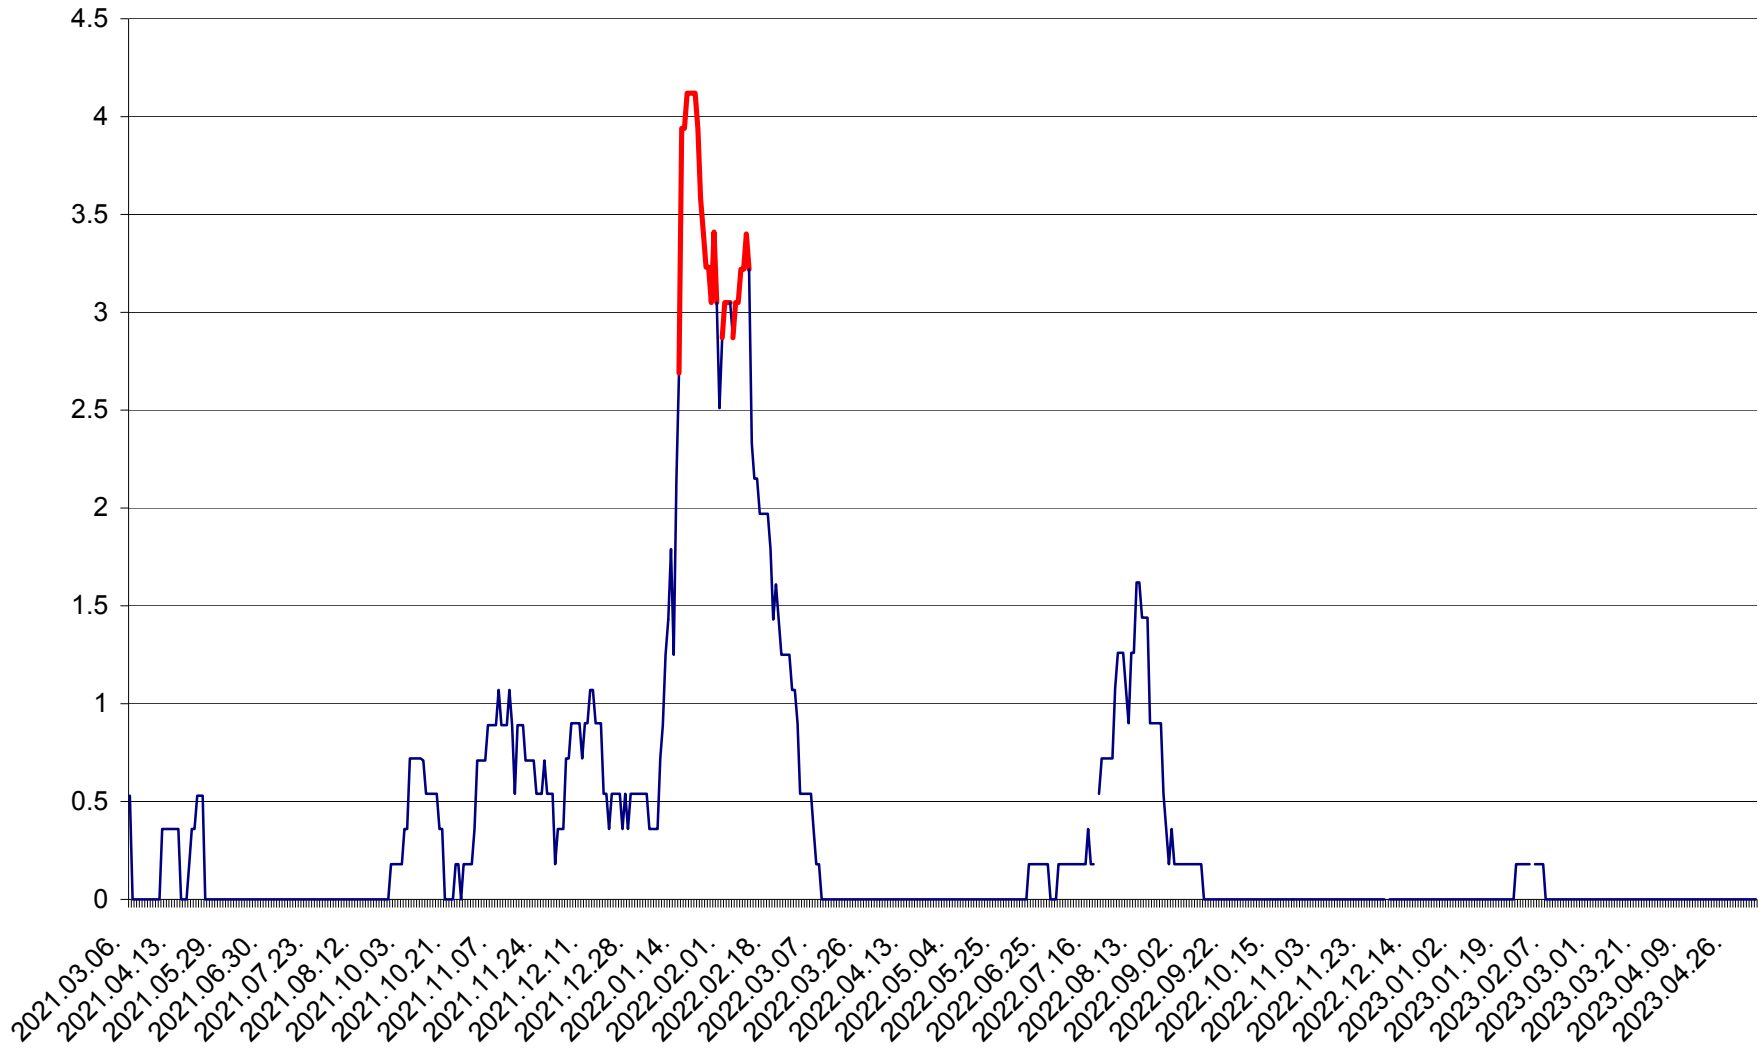

MUNICIPIUL GHEORGHENI - Evolutia incidentei cumulate pe 14 zile la % de locuitori  
2021.03.07. - 2023.05.07.

JOSENI - Evolutia incidentei cumulate pe 14 zile la ‰ de locuitori  
2021.03.07. - 2023.05.07.

LĂZAREA - Evolutia incidentei cumulate pe 14 zile la % de locuitori  
2021.03.07. - 2023.05.07.

LELICENI - Evolutia incidentei cumulate pe 14 zile la ‰ de locuitori  
2021.03.07. - 2023.05.07.

LUETA - Evolutia incidentei cumulate pe 14 zile la ‰ de locuitori  
2021.03.07. - 2023.05.07.

LUNCA DE JOS - Evolutia incidentei cumulate pe 14 zile la ‰ de locuitori  
2021.03.07. - 2023.05.07.

LUNCA DE SUS - Evolutia incidentei cumulate pe 14 zile la ‰ de locuitori  
2021.03.07. - 2023.05.07.