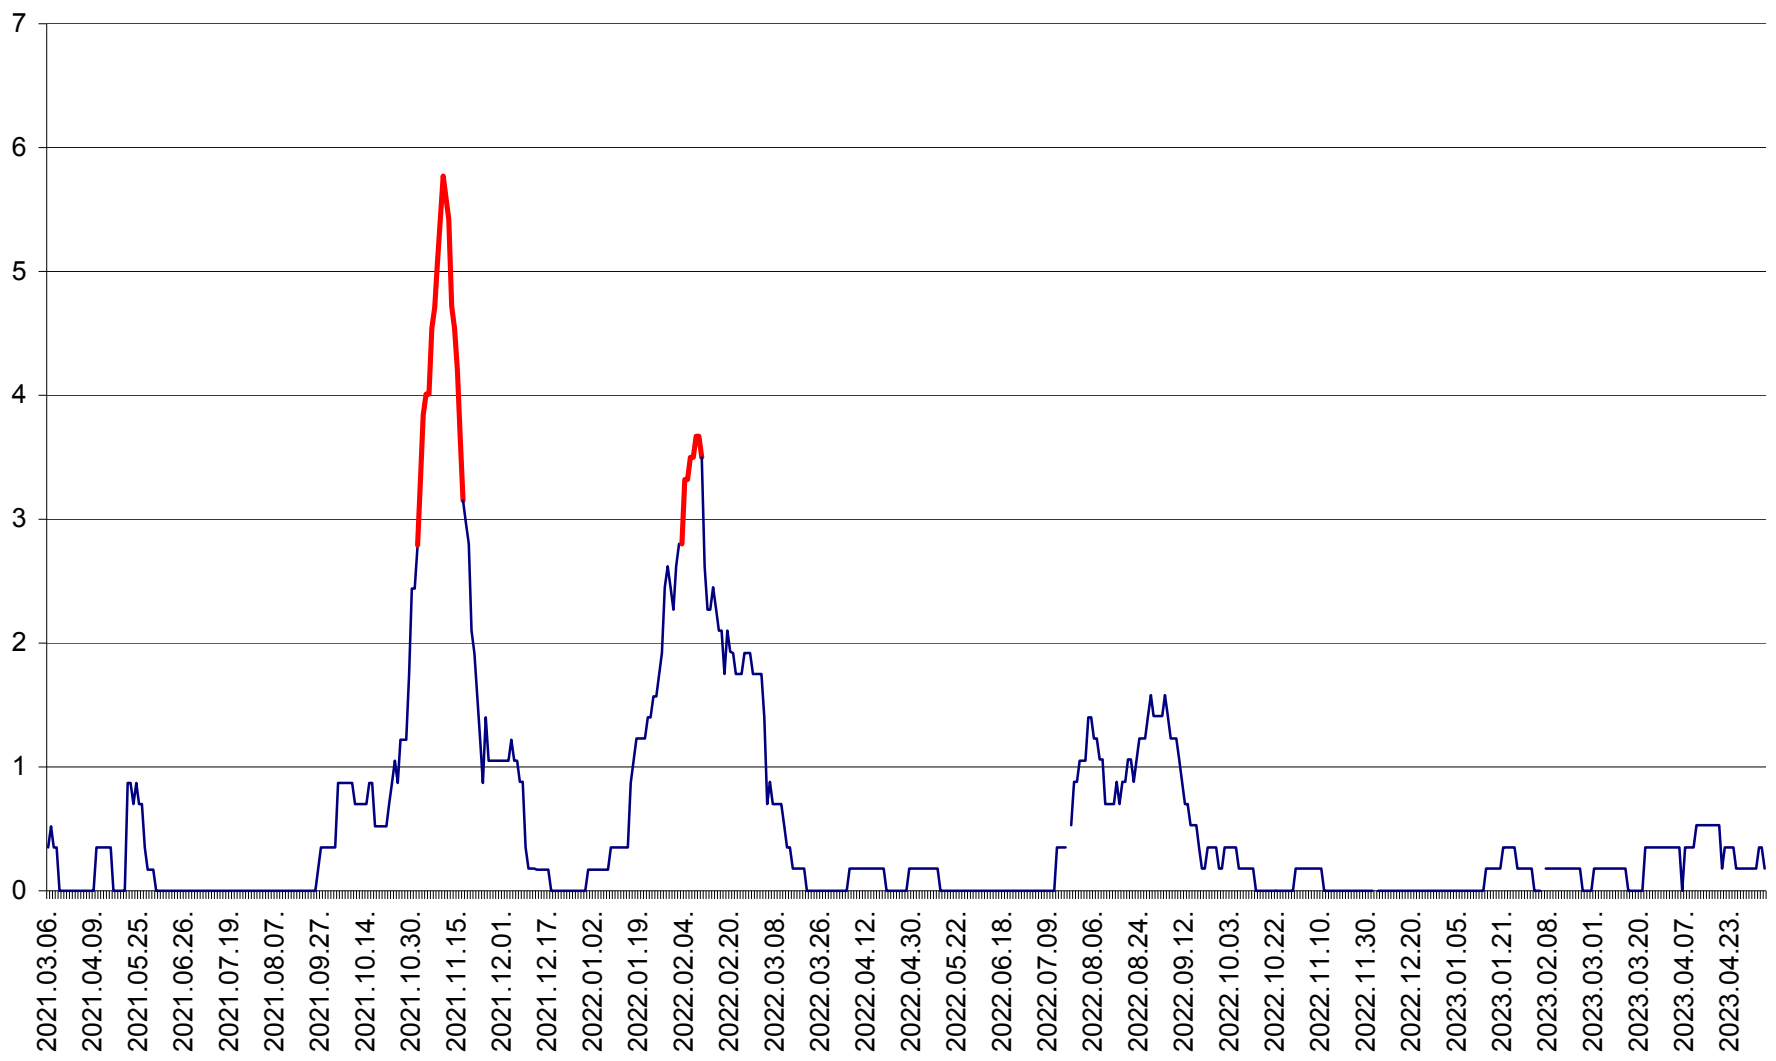

CORBU - Evolutia incidentei cumulate pe 14 zile la ‰ de locuitori  
2021.03.07. - 2023.05.07.

CORUND - Evolutia incidentei cumulate pe 14 zile la ‰ de locuitori  
2021.03.07. - 2023.05.07.

COZMENI - Evolutia incidentei cumulate pe 14 zile la ‰ de locuitori  
2021.03.07. - 2023.05.07.

ORAȘ CRISTURU SECUIESC - Evolutia incidentei cumulate pe 14 zile la ‰ de locuitori  
2021.03.07. - 2023.05.07.

DĂNEȘTI - Evolutia incidentei cumulate pe 14 zile la ‰ de locuitori  
2021.03.07. - 2023.05.07.

DÂRJIU - Evolutia incidentei cumulate pe 14 zile la ‰ de locuitori  
2021.03.07. - 2023.05.07.

DEALU - Evolutia incidentei cumulate pe 14 zile la ‰ de locuitori  
2021.03.07. - 2023.05.07.

DITRĂU - Evolutia incidentei cumulate pe 14 zile la ‰ de locuitori  
2021.03.07. - 2023.05.07.