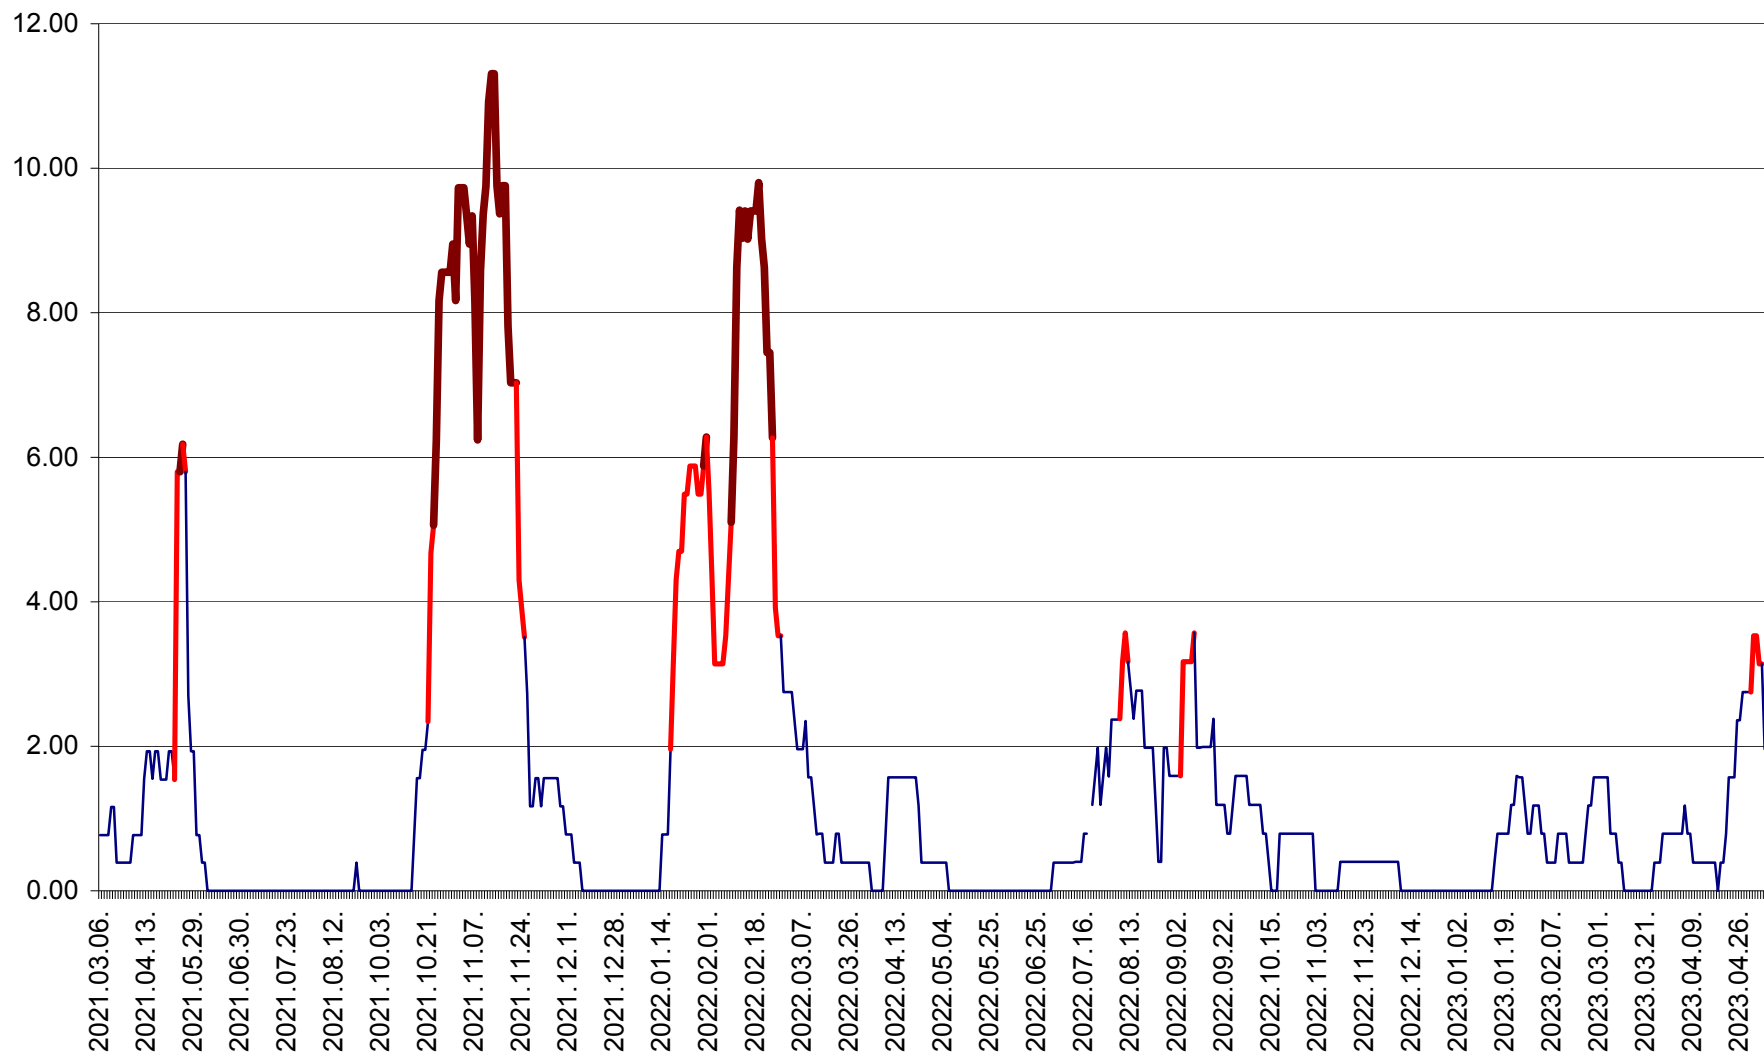

ATID - Evolutia incidentei cumulate pe 14 zile la % de locuitori  
2021.03.07. - 2023.05.07.

AVRĂMEȘTI - Evolutia incidentei cumulate pe 14 zile la ‰ de locuitori  
2021.03.07. - 2023.05.07.

ORAȘ BĂILE TUȘNAD - Evoluția incidenței cumulate pe 14 zile la ‰ de locuitori  
2021.03.07. - 2023.05.07.

ORAȘ BĂLAN - Evoluția incidenței cumulate pe 14 zile la ‰ de locuitori  
2021.03.07. - 2023.05.07.

BILBOR - Evolutia incidentei cumulate pe 14 zile la ‰ de locuitori  
2021.03.07. - 2023.05.07.

ORAȘ BORSEC - Evolutia incidentei cumulate pe 14 zile la ‰ de locuitori  
2021.03.07. - 2023.05.07.

BRĂDEȘTI - Evoluția incidenței cumulate pe 14 zile la ‰ de locuitori  
2021.03.07. - 2023.05.07.

CĂPÂLNIȚA - Evoluția incidenței cumulate pe 14 zile la ‰ de locuitori  
2021.03.07. - 2023.05.07.

CÂRȚA - Evolutia incidentei cumulate pe 14 zile la ‰ de locuitori  
2021.03.07. - 2023.05.07.