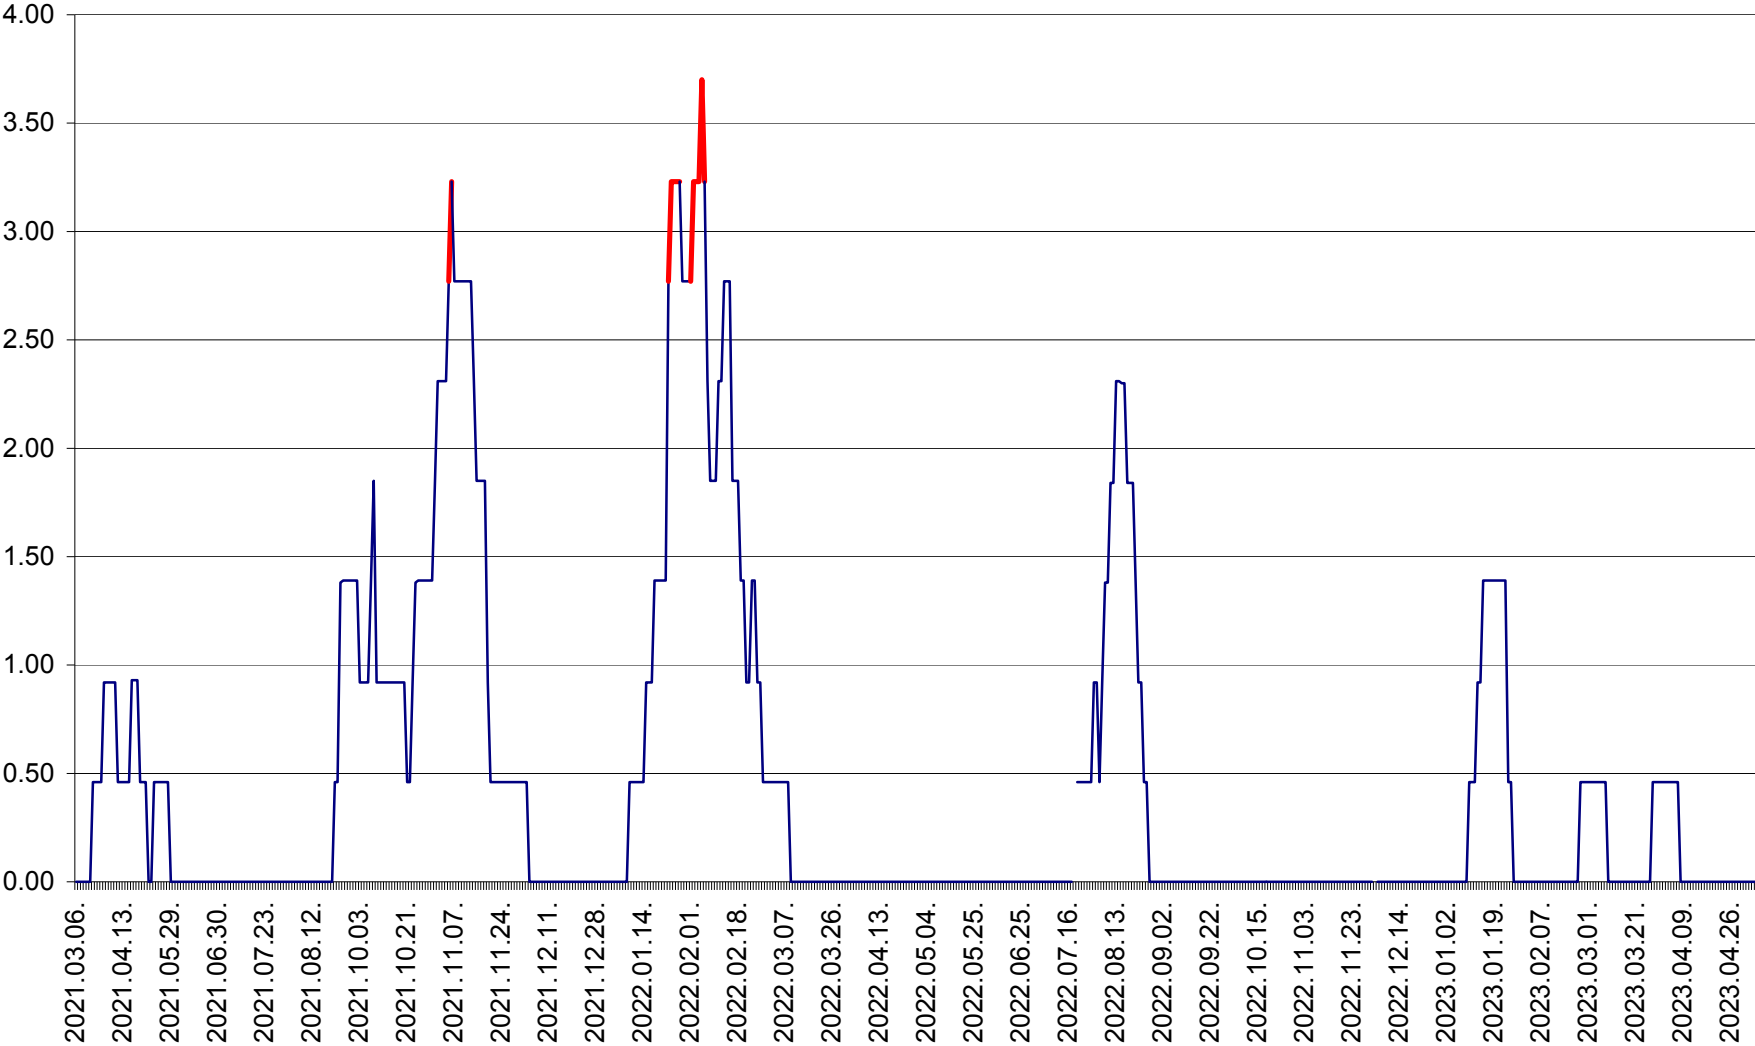

ATID - Evolutia incidentei cumulate pe 14 zile la % de locuitori  
2021.03.07. - 2023.05.07.

AVRĂMEȘTI - Evolutia incidentei cumulate pe 14 zile la ‰ de locuitori  
2021.03.07. - 2023.05.07.

ORAȘ BĂILE TUȘNAD - Evoluția incidenței cumulate pe 14 zile la ‰ de locuitori  
2021.03.07. - 2023.05.07.

ORAȘ BĂLAN - Evoluția incidenței cumulate pe 14 zile la ‰ de locuitori  
2021.03.07. - 2023.05.07.

BILBOR - Evolutia incidentei cumulate pe 14 zile la ‰ de locuitori  
2021.03.07. - 2023.05.07.

ORAȘ BORSEC - Evolutia incidentei cumulate pe 14 zile la ‰ de locuitori  
2021.03.07. - 2023.05.07.

BRĂDEȘTI - Evoluția incidenței cumulate pe 14 zile la ‰ de locuitori  
2021.03.07. - 2023.05.07.

CĂPÂLNIȚA - Evoluția incidenței cumulate pe 14 zile la ‰ de locuitori  
2021.03.07. - 2023.05.07.

CÂRȚA - Evolutia incidentei cumulate pe 14 zile la ‰ de locuitori  
2021.03.07. - 2023.05.07.