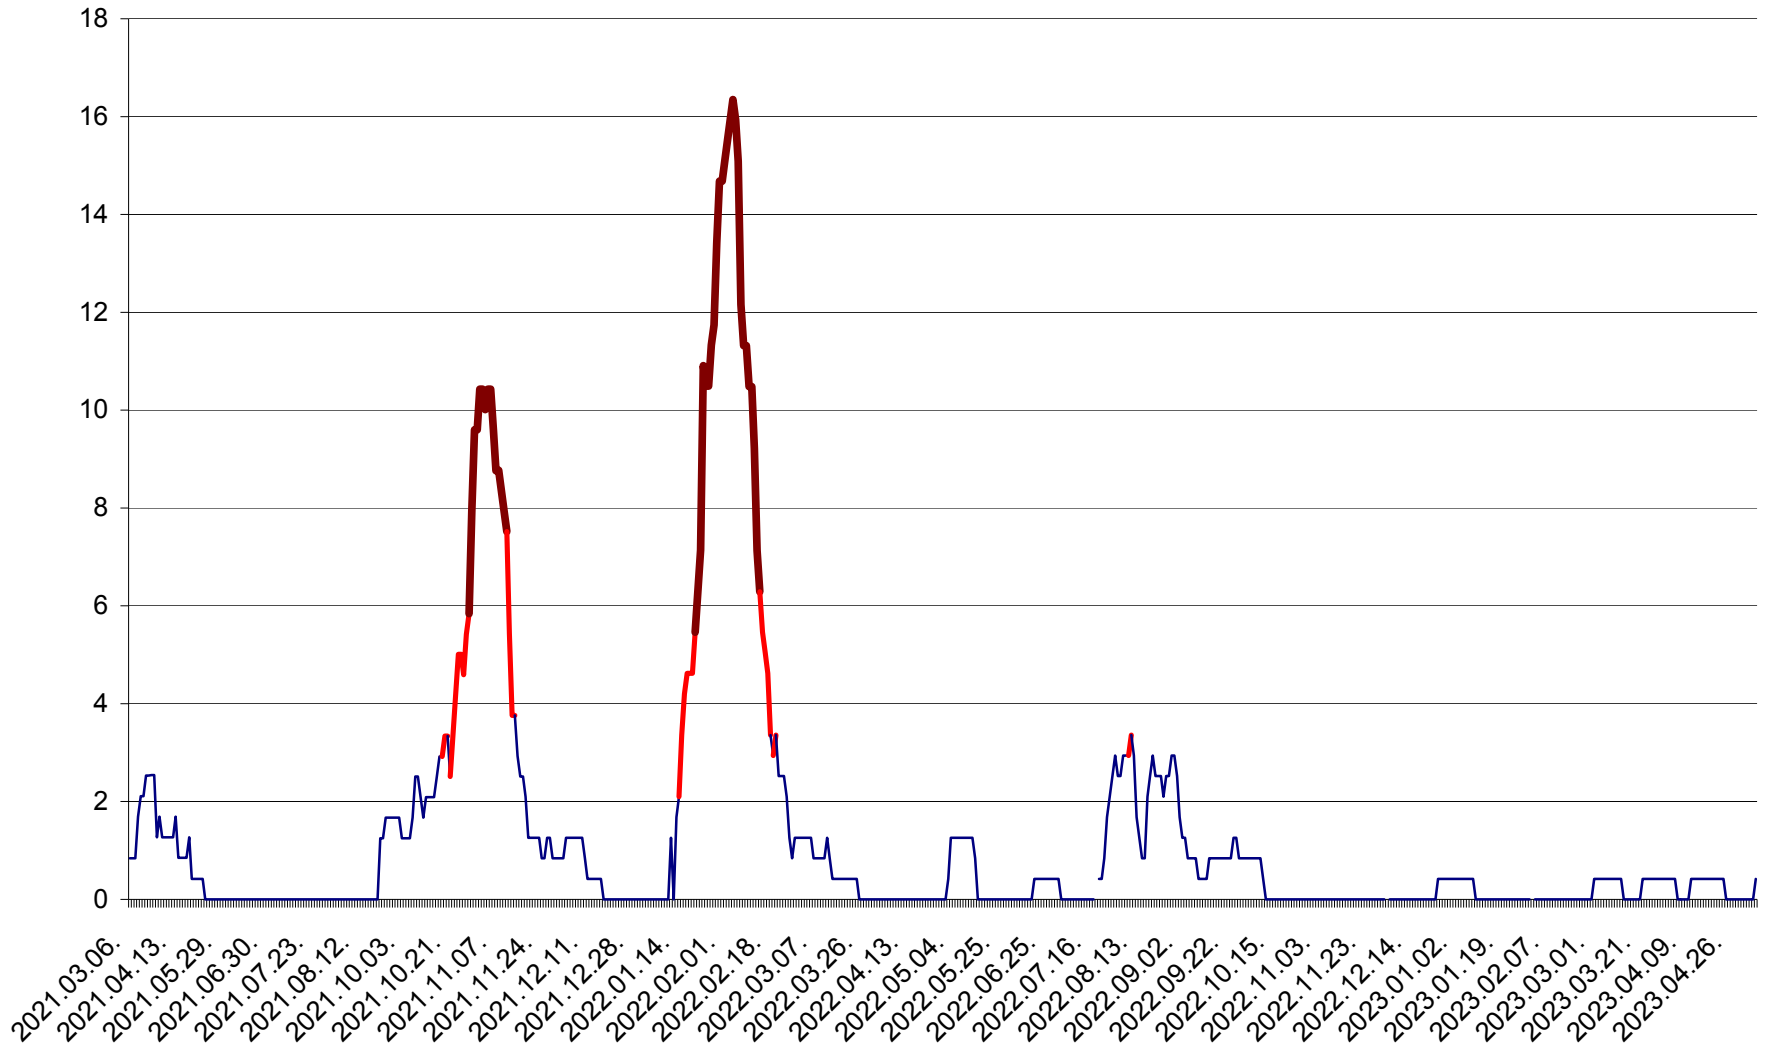

FELICENI - Evolutia incidentei cumulate pe 14 zile la % de locuitori  
2021.03.07. - 2023.05.07.

FRUMOASA - Evolutia incidentei cumulate pe 14 zile la ‰ de locuitori  
2021.03.07. - 2023.05.07.

GĂLĂUȚAȘ - Evoluția incidenței cumulate pe 14 zile la ‰ de locuitori  
2021.03.07. - 2023.05.07.

MUNICIPIUL GHEORGHENI - Evolutia incidentei cumulate pe 14 zile la % de locuitori  
2021.03.07. - 2023.05.07.

JOSENI - Evolutia incidentei cumulate pe 14 zile la ‰ de locuitori  
2021.03.07. - 2023.05.07.

LĂZAREA - Evolutia incidentei cumulate pe 14 zile la % de locuitori  
2021.03.07. - 2023.05.07.

LELICENI - Evolutia incidentei cumulate pe 14 zile la ‰ de locuitori  
2021.03.07. - 2023.05.07.

LUETA - Evolutia incidentei cumulate pe 14 zile la ‰ de locuitori  
2021.03.07. - 2023.05.07.

LUNCA DE JOS - Evolutia incidentei cumulate pe 14 zile la ‰ de locuitori  
2021.03.07. - 2023.05.07.

LUNCA DE SUS - Evolutia incidentei cumulate pe 14 zile la ‰ de locuitori  
2021.03.07. - 2023.05.07.