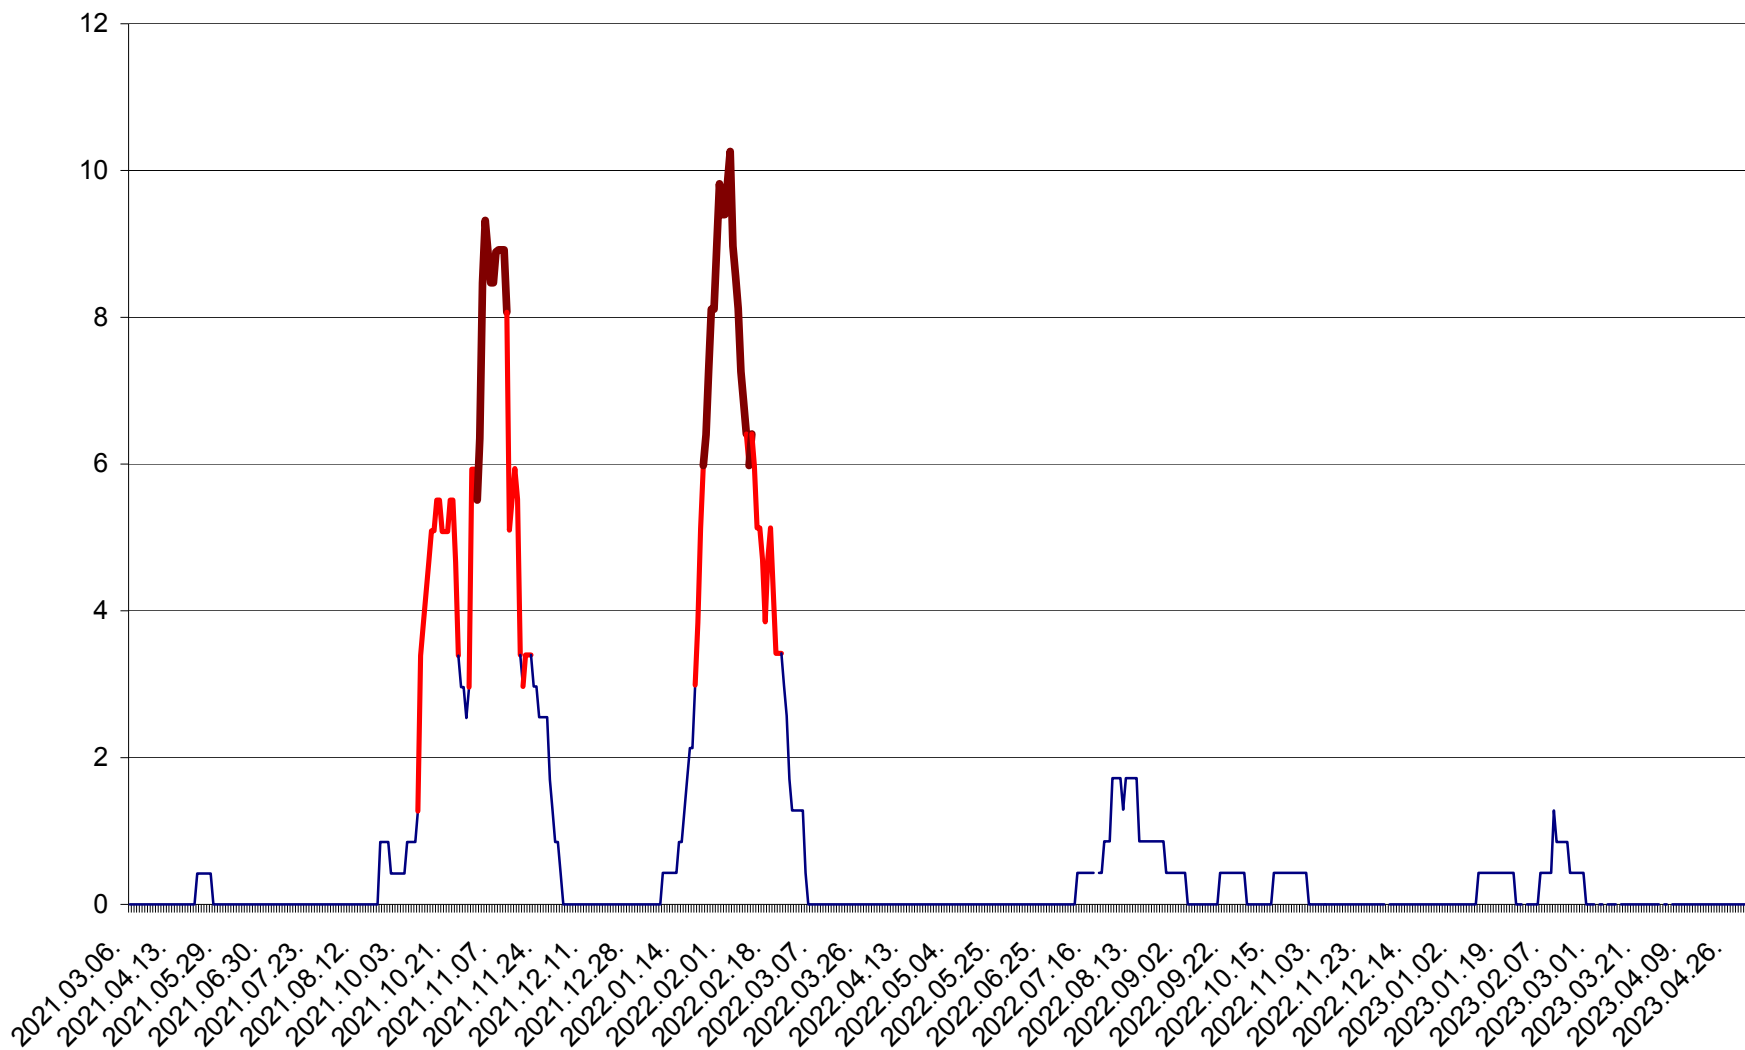

PRAID - Evolutia incidentei cumulate pe 14 zile la ‰ de locuitori  
2021.03.07. - 2023.05.07.

RACU - Evolutia incidentei cumulate pe 14 zile la ‰ de locuitori  
2021.03.07. - 2023.05.07.

REMETEA - Evolutia incidentei cumulate pe 14 zile la ‰ de locuitori  
2021.03.07. - 2023.05.07.

SĂCEL - Evolutia incidentei cumulate pe 14 zile la ‰ de locuitori  
2021.03.07. - 2023.05.07.

SÂNCRĂIENI - Evolutia incidentei cumulate pe 14 zile la ‰ de locuitori  
2021.03.07. - 2023.05.07.

SÂNDOMINIC - Evolutia incidentei cumulate pe 14 zile la ‰ de locuitori  
2021.03.07. - 2023.05.07.

SÂNMARTIN - Evolutia incidentei cumulate pe 14 zile la ‰ de locuitori  
2021.03.07. - 2023.05.07.

SÂNSIMION - Evolutia incidentei cumulate pe 14 zile la ‰ de locuitori  
2021.03.07. - 2023.05.07.

SÂNTIMBRU - Evolutia incidentei cumulate pe 14 zile la ‰ de locuitori  
2021.03.07. - 2023.05.07.