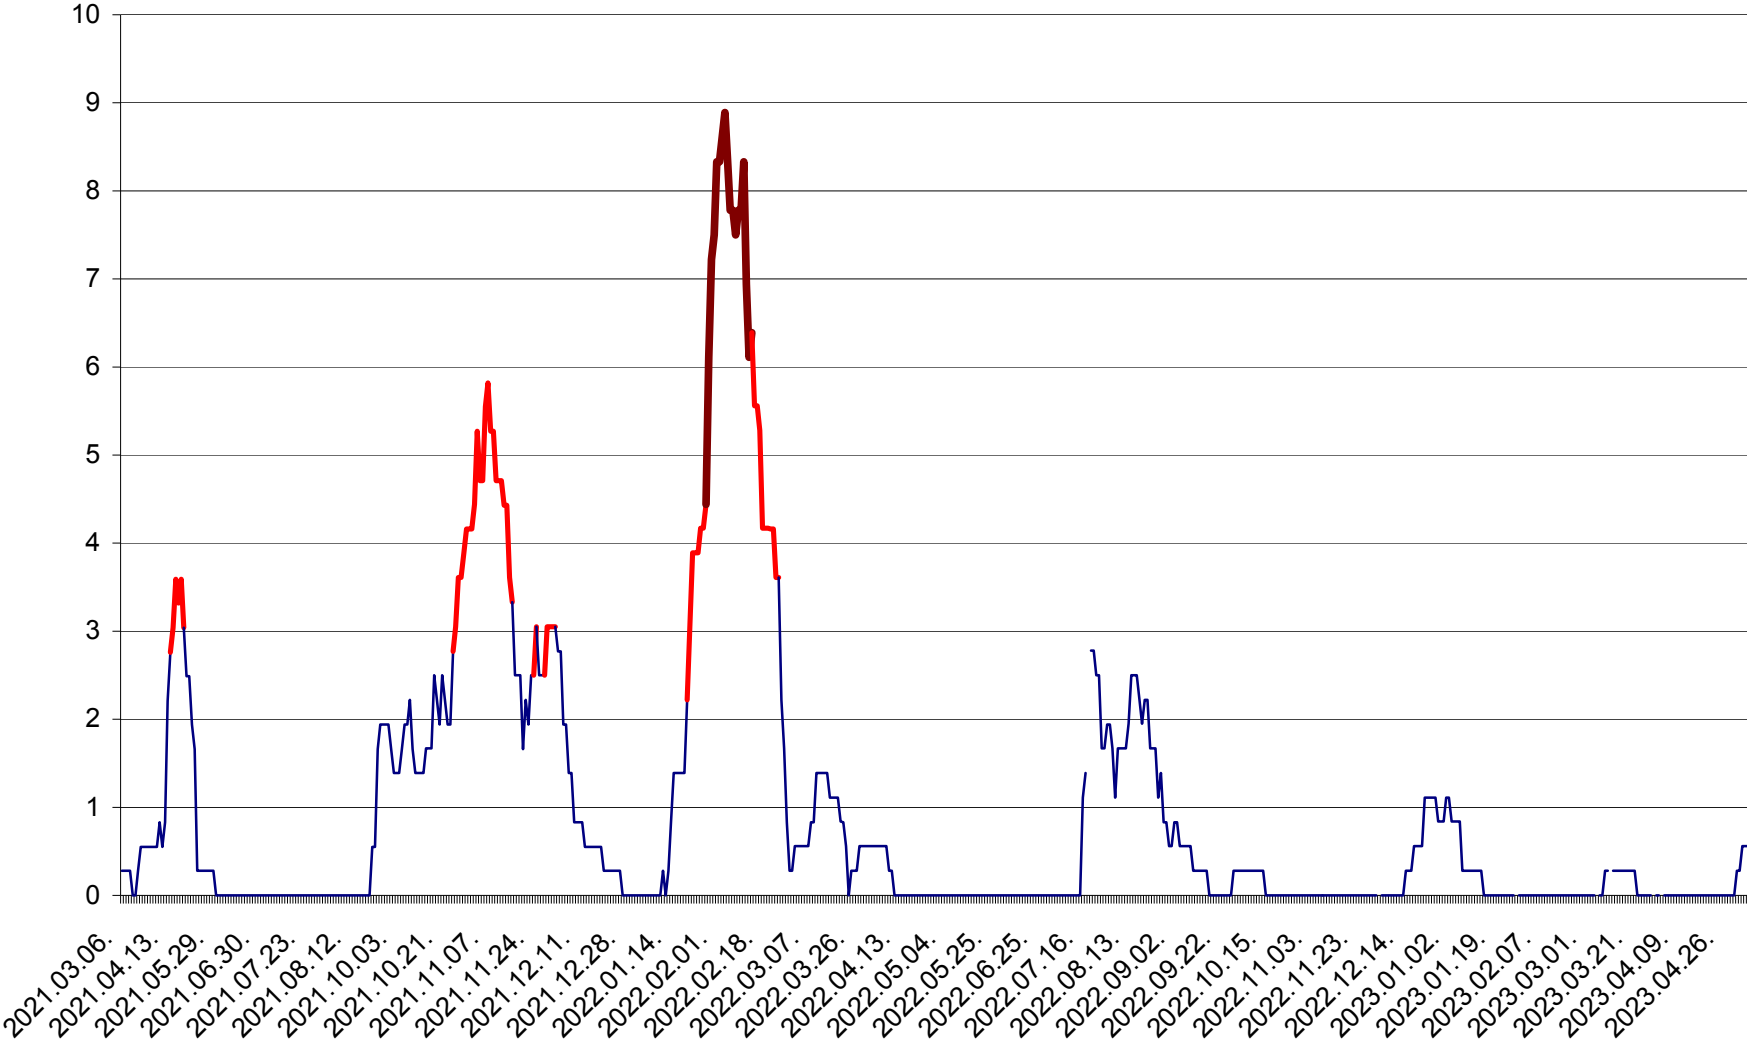

MEREȘTI - Evolutia incidentei cumulate pe 14 zile la ‰ de locuitori  
2021.03.07. - 2023.05.07.

MUNICIPIUL MIERCUREA-CIUC - Evolutia incidentei cumulate pe 14 zile la ‰ de locuitori  
2021.03.07. - 2023.05.07.

MIHĂILENI - Evolutia incidentei cumulate pe 14 zile la ‰ de locuitori  
2021.03.07. - 2023.05.07.

MUGENI - Evolutia incidentei cumulate pe 14 zile la ‰ de locuitori  
2021.03.07. - 2023.05.07.

OCLAND - Evolutia incidentei cumulate pe 14 zile la ‰ de locuitori  
2021.03.07. - 2023.05.07.