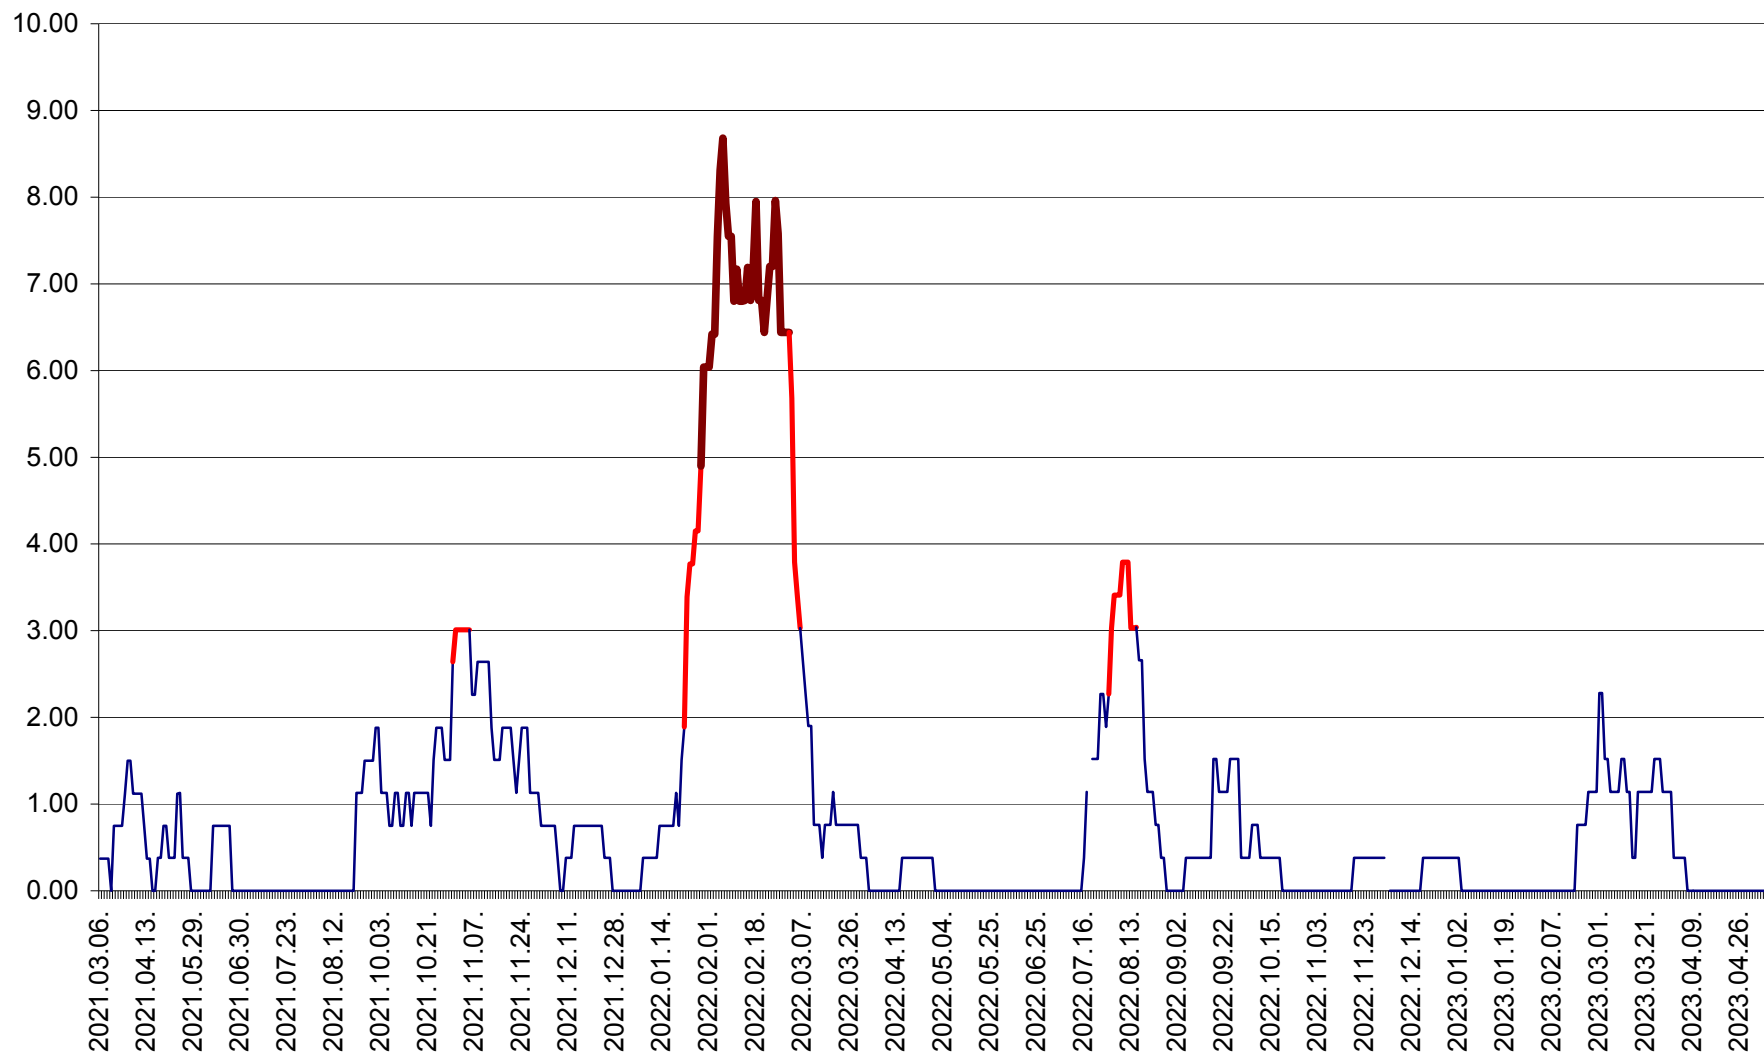

ATID - Evolutia incidentei cumulate pe 14 zile la % de locuitori  
2021.03.07. - 2023.05.07.

AVRĂMEȘTI - Evolutia incidentei cumulate pe 14 zile la ‰ de locuitori  
2021.03.07. - 2023.05.07.

ORAȘ BĂILE TUȘNAD - Evoluția incidenței cumulate pe 14 zile la ‰ de locuitori  
2021.03.07. - 2023.05.07.

ORAȘ BĂLAN - Evoluția incidenței cumulate pe 14 zile la ‰ de locuitori  
2021.03.07. - 2023.05.07.

BILBOR - Evolutia incidentei cumulate pe 14 zile la ‰ de locuitori  
2021.03.07. - 2023.05.07.

ORAȘ BORSEC - Evolutia incidentei cumulate pe 14 zile la ‰ de locuitori  
2021.03.07. - 2023.05.07.

BRĂDEȘTI - Evoluția incidenței cumulate pe 14 zile la ‰ de locuitori  
2021.03.07. - 2023.05.07.

CĂPÂLNIȚA - Evoluția incidenței cumulate pe 14 zile la ‰ de locuitori  
2021.03.07. - 2023.05.07.

CÂRȚA - Evolutia incidentei cumulate pe 14 zile la ‰ de locuitori  
2021.03.07. - 2023.05.07.