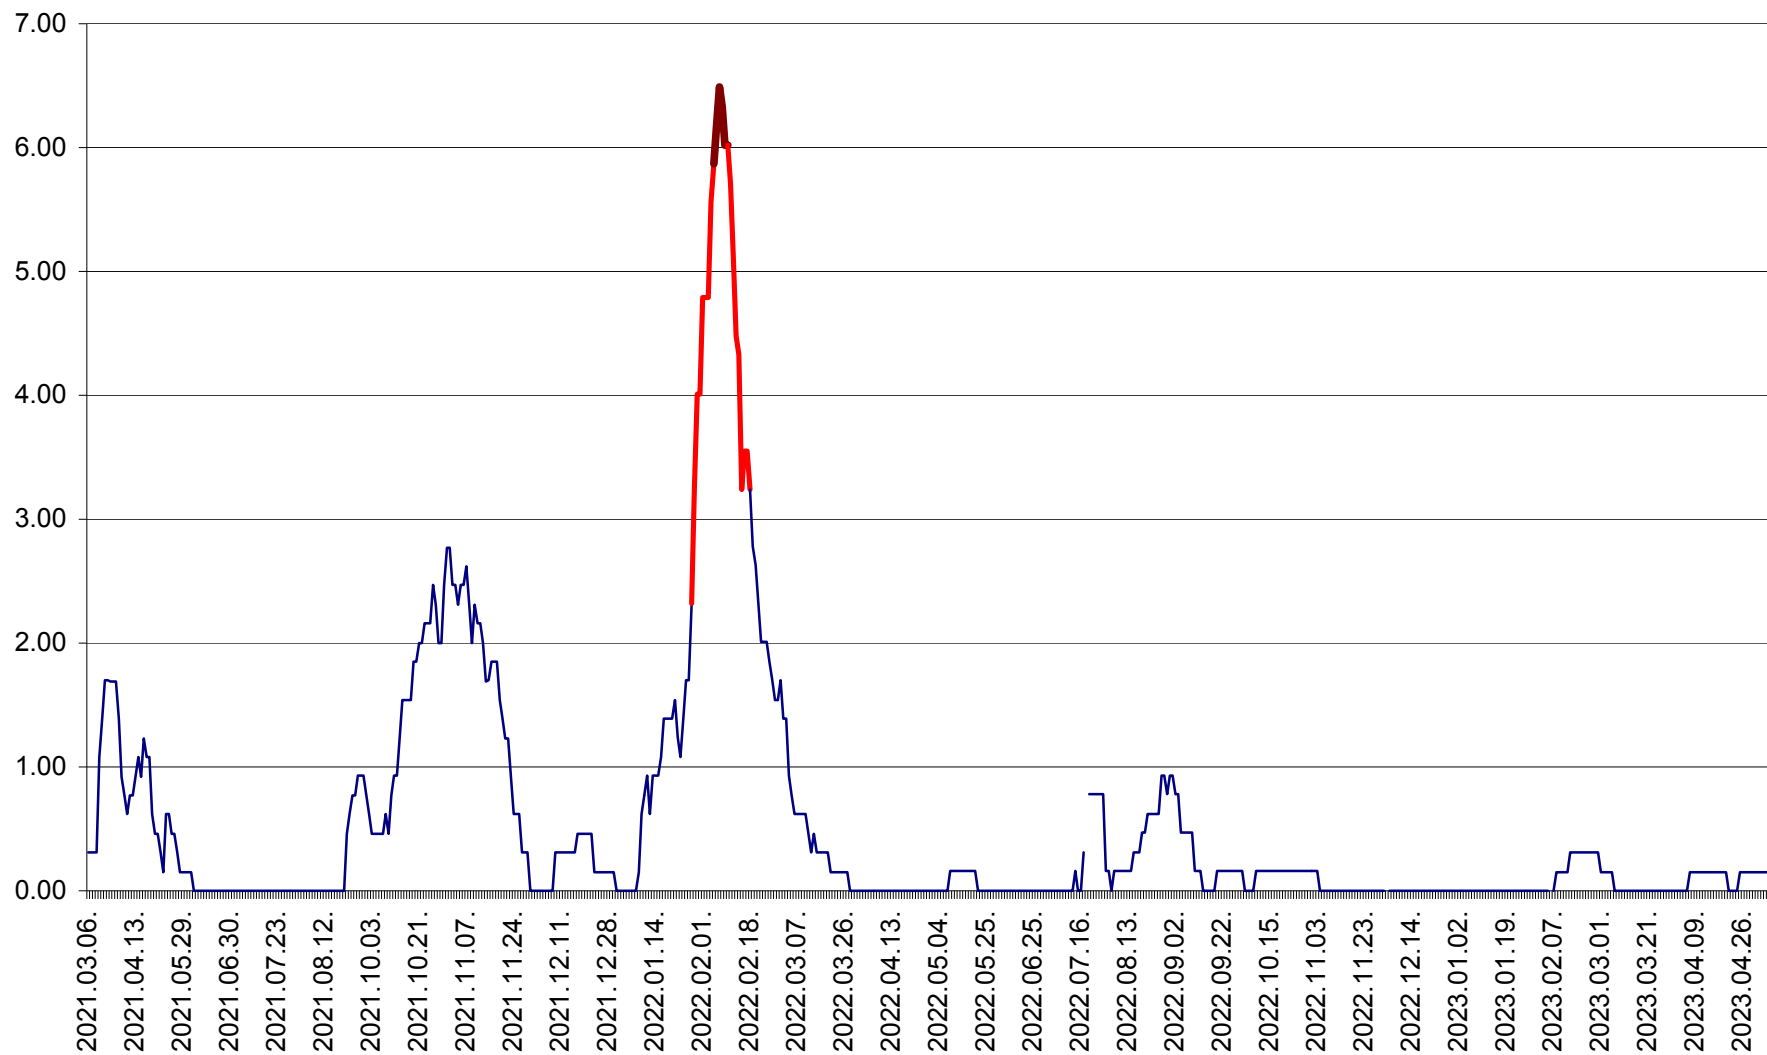

ORAȘ BĂLAN - Evoluția incidenței cumulate pe 14 zile la ‰ de locuitori  
2021.03.07. - 2023.05.07.

BILBOR - Evolutia incidentei cumulate pe 14 zile la ‰ de locuitori  
2021.03.07. - 2023.05.07.

ORAȘ BORSEC - Evolutia incidentei cumulate pe 14 zile la ‰ de locuitori  
2021.03.07. - 2023.05.07.

BRĂDEȘTI - Evoluția incidenței cumulate pe 14 zile la ‰ de locuitori  
2021.03.07. - 2023.05.07.

CĂPÂLNIȚA - Evoluția incidenței cumulate pe 14 zile la ‰ de locuitori  
2021.03.07. - 2023.05.07.

CÂRȚA - Evolutia incidentei cumulate pe 14 zile la ‰ de locuitori  
2021.03.07. - 2023.05.07.

CICEU - Evolutia incidentei cumulate pe 14 zile la ‰ de locuitori  
2021.03.07. - 2023.05.07.

CIUCSÂNGEORGIU - Evolutia incidentei cumulate pe 14 zile la ‰ de locuitori  
2021.03.07. - 2023.05.07.

CIUMANI - Evolutia incidentei cumulate pe 14 zile la ‰ de locuitori  
2021.03.07. - 2023.05.07.

CORBU - Evolutia incidentei cumulate pe 14 zile la ‰ de locuitori  
2021.03.07. - 2023.05.07.

CORUND - Evolutia incidentei cumulate pe 14 zile la ‰ de locuitori  
2021.03.07. - 2023.05.07.

COZMENI - Evolutia incidentei cumulate pe 14 zile la ‰ de locuitori  
2021.03.07. - 2023.05.07.