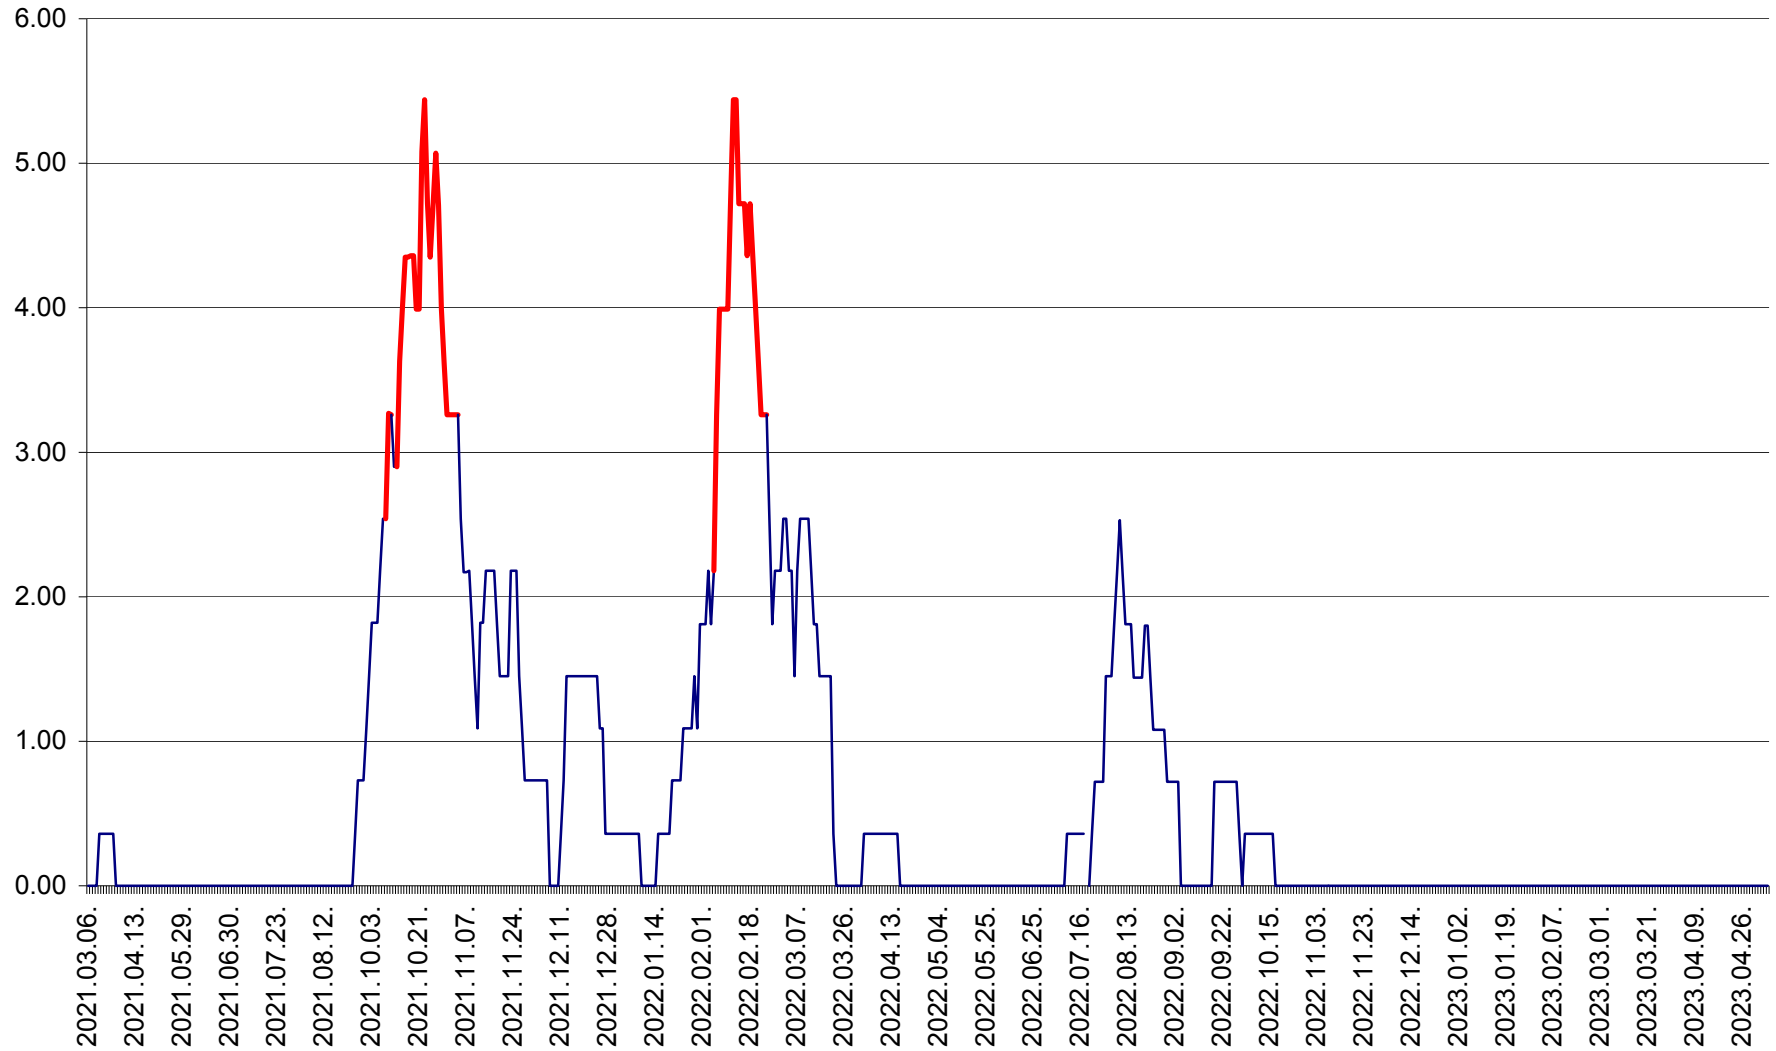

ATID - Evolutia incidentei cumulate pe 14 zile la % de locuitori  
2021.03.07. - 2023.05.07.

AVRĂMEȘTI - Evolutia incidentei cumulate pe 14 zile la ‰ de locuitori  
2021.03.07. - 2023.05.07.

ORAȘ BĂILE TUȘNAD - Evoluția incidenței cumulate pe 14 zile la ‰ de locuitori  
2021.03.07. - 2023.05.07.

ORAȘ BĂLAN - Evoluția incidenței cumulate pe 14 zile la ‰ de locuitori  
2021.03.07. - 2023.05.07.

BILBOR - Evolutia incidentei cumulate pe 14 zile la ‰ de locuitori  
2021.03.07. - 2023.05.07.

ORAȘ BORSEC - Evolutia incidentei cumulate pe 14 zile la ‰ de locuitori  
2021.03.07. - 2023.05.07.

BRĂDEȘTI - Evoluția incidenței cumulate pe 14 zile la ‰ de locuitori  
2021.03.07. - 2023.05.07.

CĂPÂLNIȚA - Evoluția incidenței cumulate pe 14 zile la ‰ de locuitori  
2021.03.07. - 2023.05.07.

CÂRȚA - Evolutia incidentei cumulate pe 14 zile la ‰ de locuitori  
2021.03.07. - 2023.05.07.