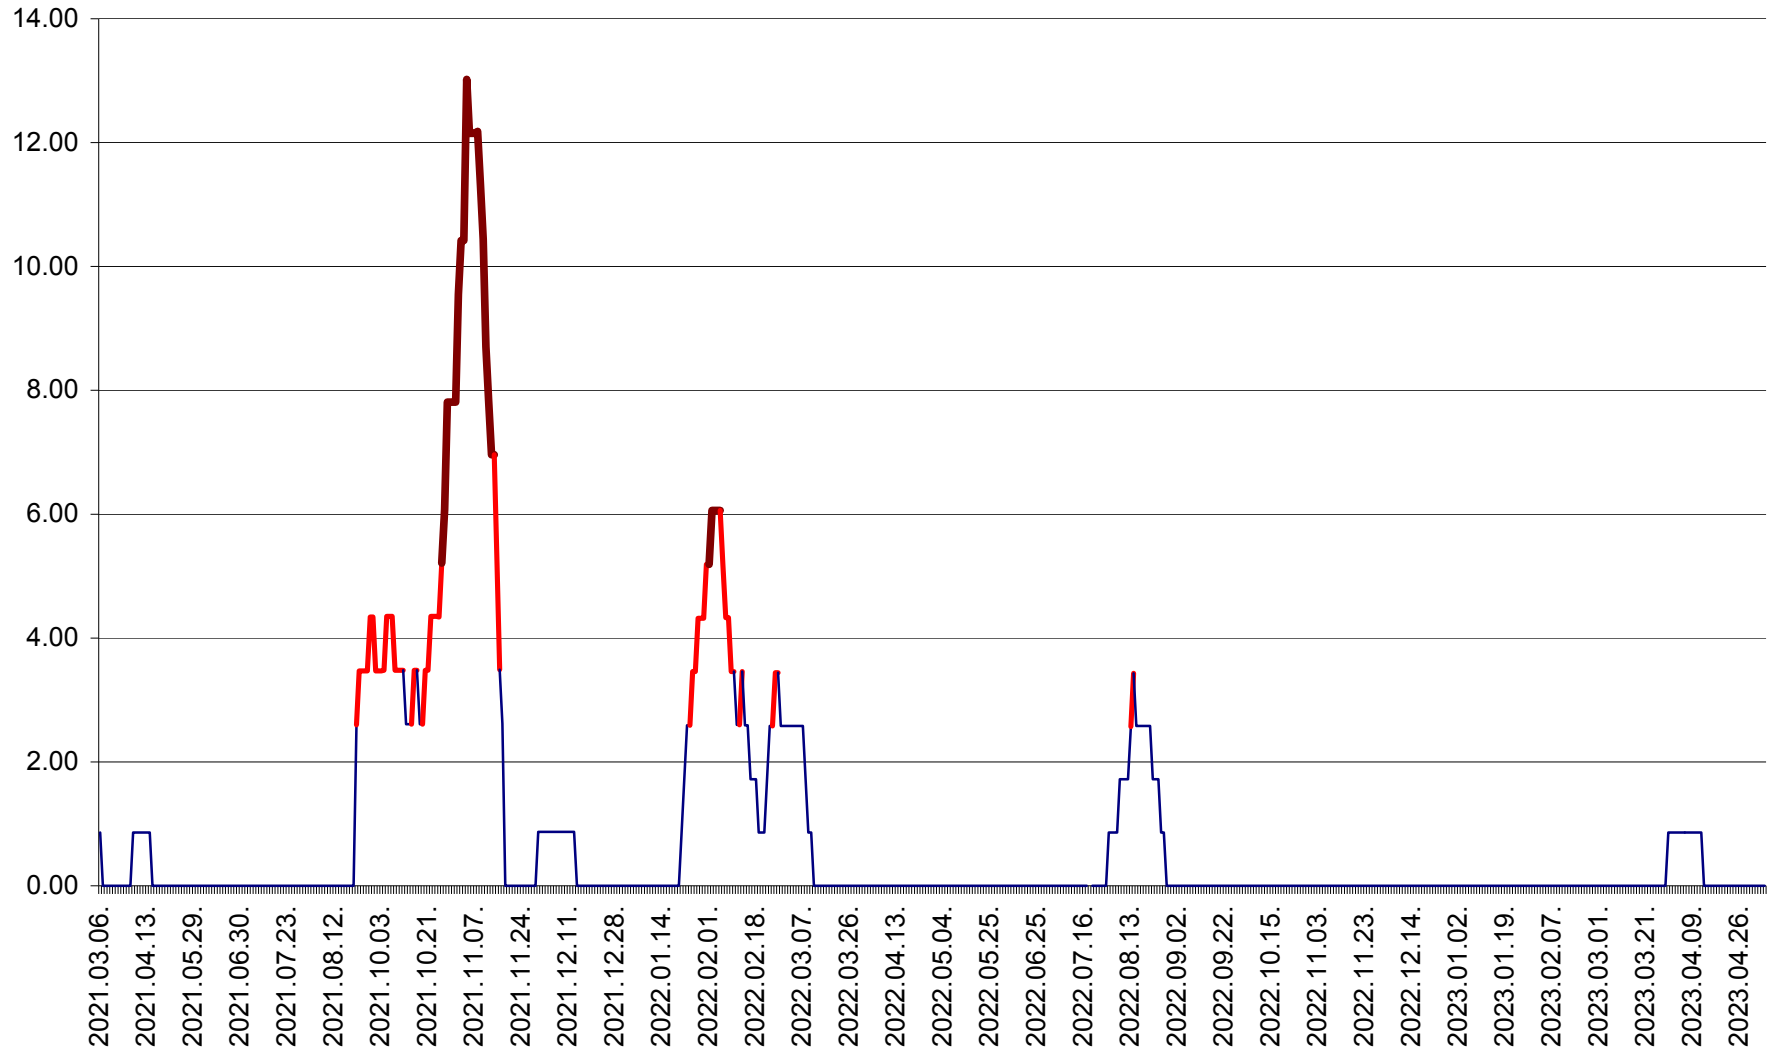

VĂRȘAG - Evolutia incidentei cumulate pe 14 zile la ‰ de locuitori
2021.03.07. - 2023.05.07.

ULIEȘ - Evoluția incidentei cumulate pe 14 zile la ‰ de locuitori
2021.03.07. - 2023.05.07.