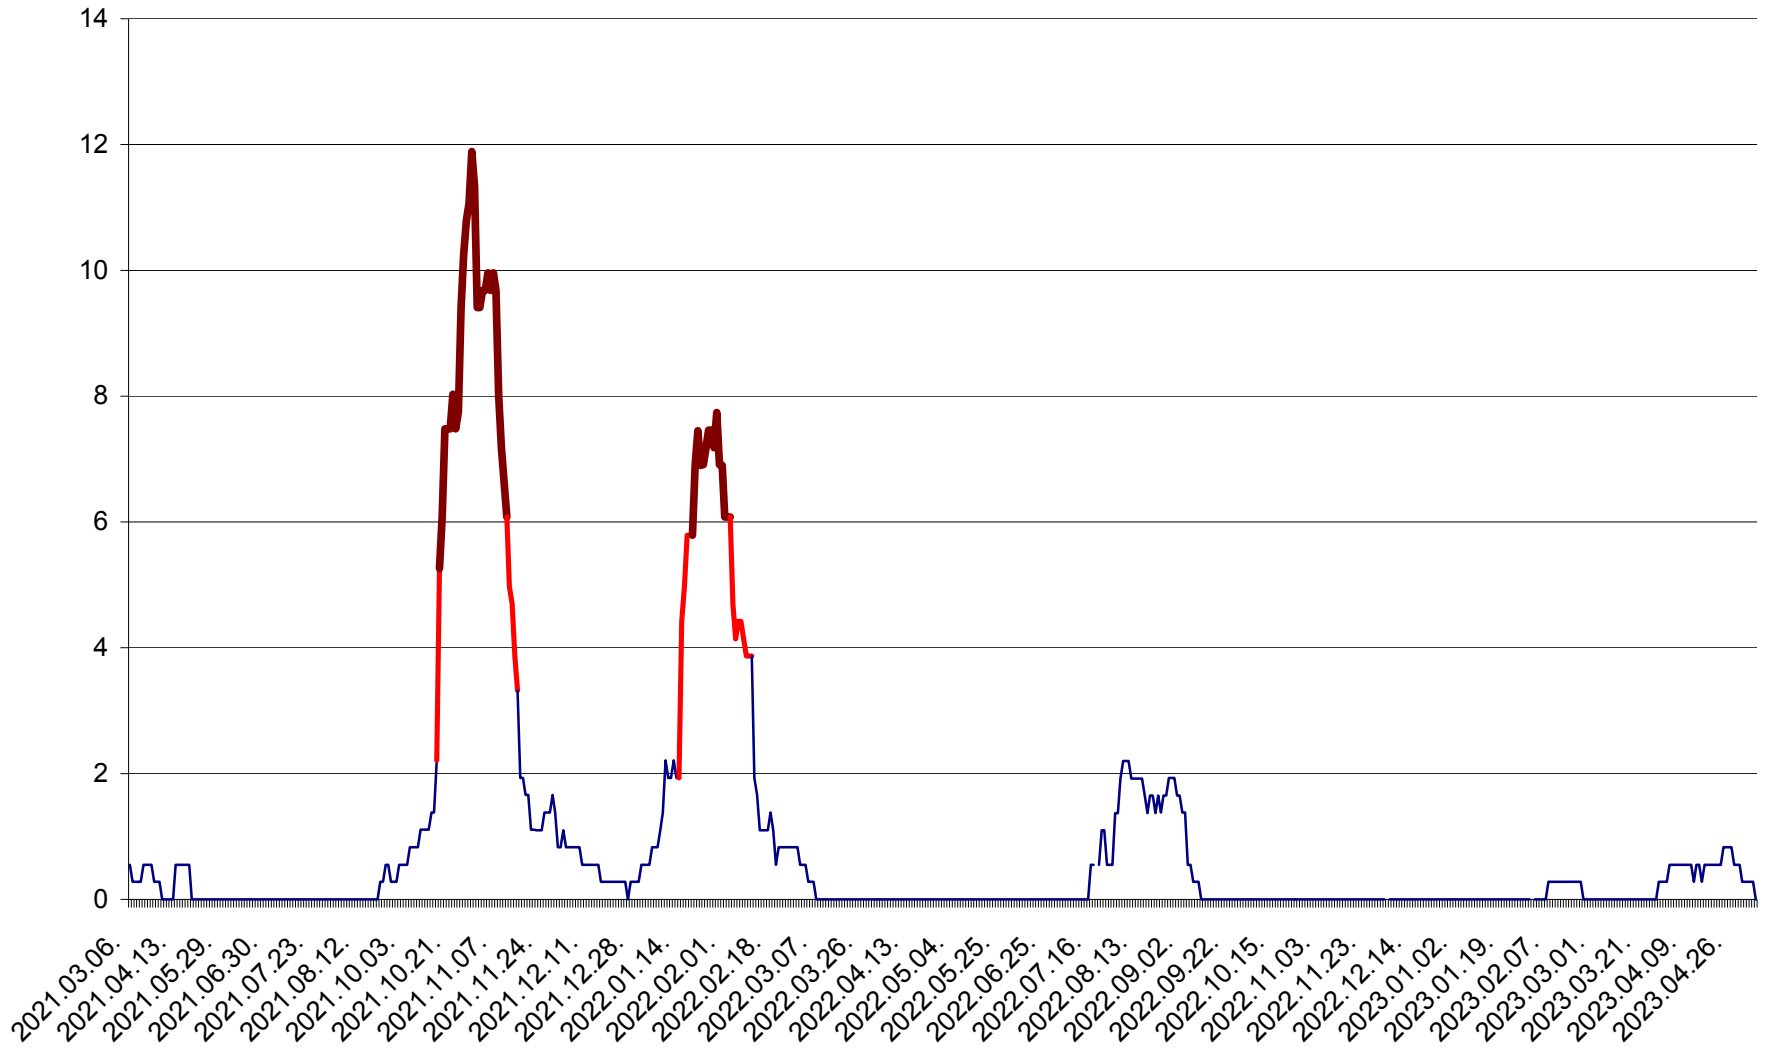

FELICENI - Evolutia incidentei cumulate pe 14 zile la % de locuitori  
2021.03.07. - 2023.05.07.

FRUMOASA - Evolutia incidentei cumulate pe 14 zile la ‰ de locuitori  
2021.03.07. - 2023.05.07.

GĂLĂUȚAȘ - Evoluția incidenței cumulate pe 14 zile la ‰ de locuitori  
2021.03.07. - 2023.05.07.

MUNICIPIUL GHEORGHENI - Evolutia incidentei cumulate pe 14 zile la % de locuitori  
2021.03.07. - 2023.05.07.

JOSENI - Evolutia incidentei cumulate pe 14 zile la ‰ de locuitori  
2021.03.07. - 2023.05.07.

LĂZAREA - Evolutia incidentei cumulate pe 14 zile la % de locuitori  
2021.03.07. - 2023.05.07.

LELICENI - Evolutia incidentei cumulate pe 14 zile la ‰ de locuitori  
2021.03.07. - 2023.05.07.

LUETA - Evolutia incidentei cumulate pe 14 zile la ‰ de locuitori  
2021.03.07. - 2023.05.07.

LUNCA DE JOS - Evolutia incidentei cumulate pe 14 zile la ‰ de locuitori  
2021.03.07. - 2023.05.07.

LUNCA DE SUS - Evolutia incidentei cumulate pe 14 zile la ‰ de locuitori  
2021.03.07. - 2023.05.07.