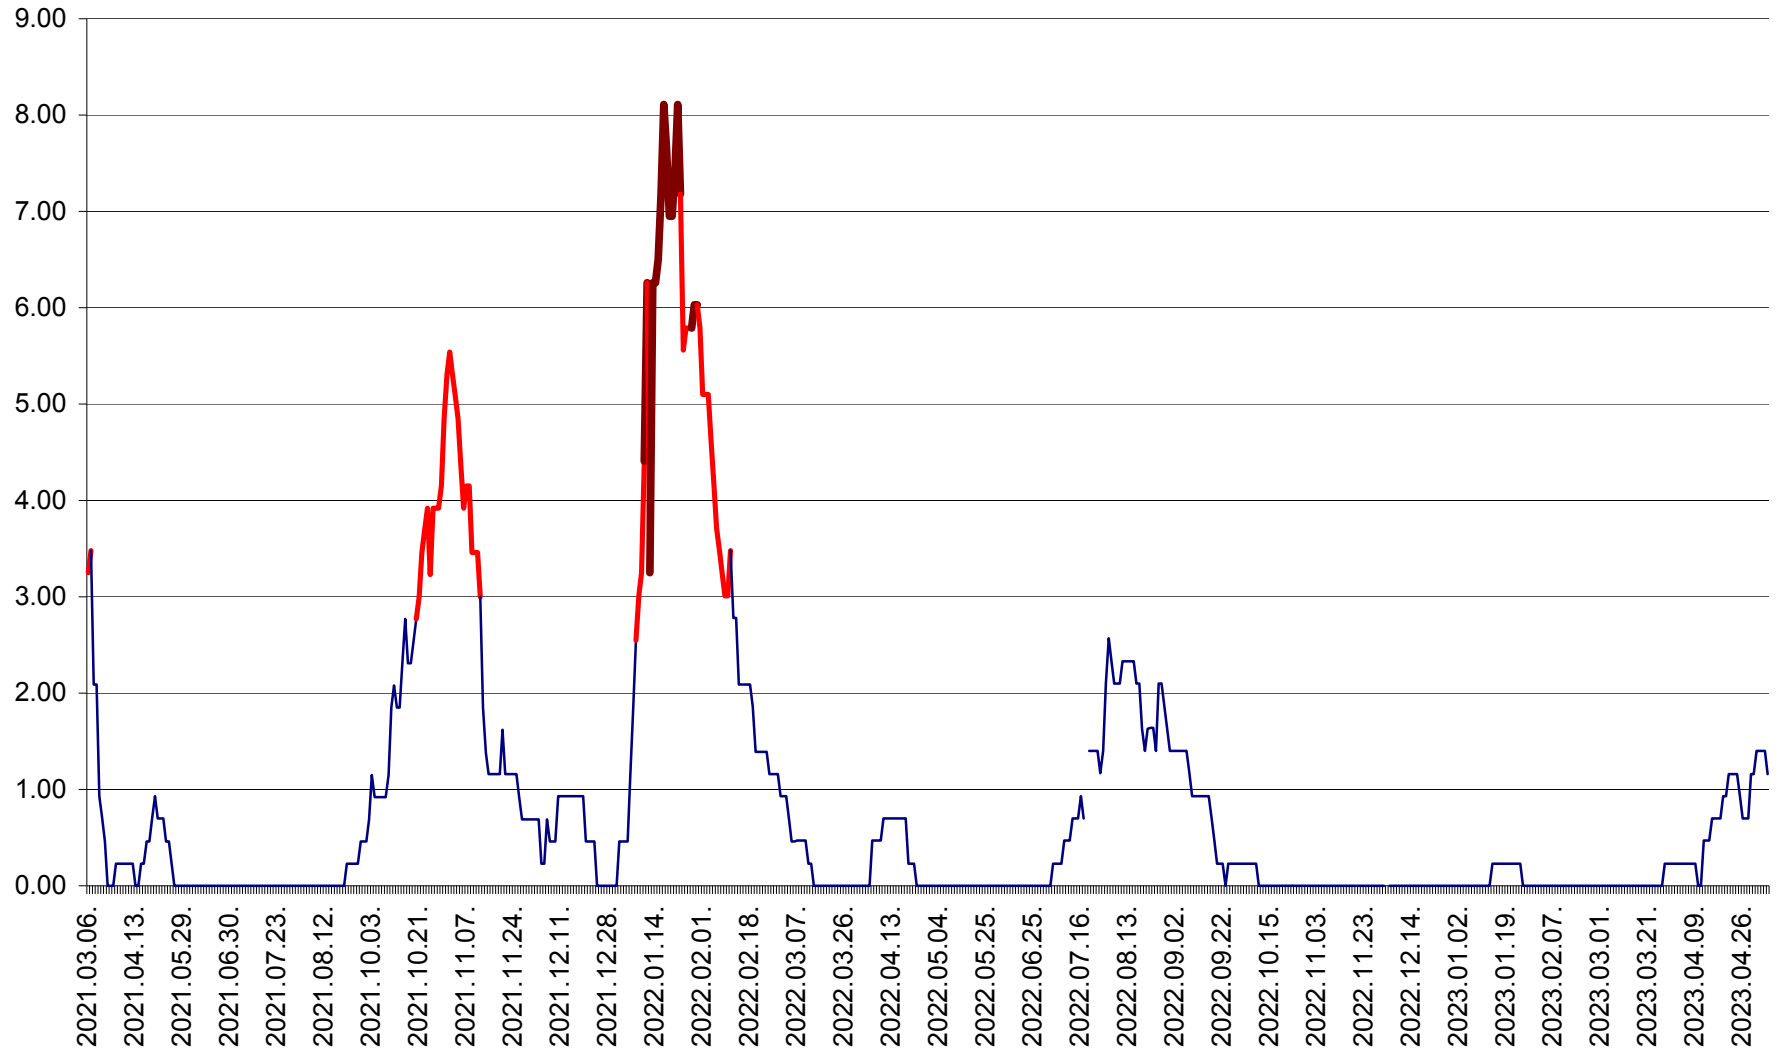

ORAȘ BĂLAN - Evoluția incidenței cumulate pe 14 zile la ‰ de locuitori  
2021.03.07. - 2023.05.07.

BILBOR - Evolutia incidentei cumulate pe 14 zile la ‰ de locuitori  
2021.03.07. - 2023.05.07.

ORAȘ BORSEC - Evolutia incidentei cumulate pe 14 zile la ‰ de locuitori  
2021.03.07. - 2023.05.07.

BRĂDEȘTI - Evoluția incidenței cumulate pe 14 zile la ‰ de locuitori  
2021.03.07. - 2023.05.07.

CĂPÂLNIȚA - Evoluția incidenței cumulate pe 14 zile la ‰ de locuitori  
2021.03.07. - 2023.05.07.

CÂRȚA - Evolutia incidentei cumulate pe 14 zile la ‰ de locuitori  
2021.03.07. - 2023.05.07.

CICEU - Evolutia incidentei cumulate pe 14 zile la ‰ de locuitori  
2021.03.07. - 2023.05.07.

CIUCSÂNGEORGIU - Evolutia incidentei cumulate pe 14 zile la ‰ de locuitori  
2021.03.07. - 2023.05.07.

CIUMANI - Evolutia incidentei cumulate pe 14 zile la ‰ de locuitori  
2021.03.07. - 2023.05.07.

CORBU - Evolutia incidentei cumulate pe 14 zile la ‰ de locuitori  
2021.03.07. - 2023.05.07.

CORUND - Evolutia incidentei cumulate pe 14 zile la ‰ de locuitori  
2021.03.07. - 2023.05.07.

COZMENI - Evolutia incidentei cumulate pe 14 zile la ‰ de locuitori  
2021.03.07. - 2023.05.07.