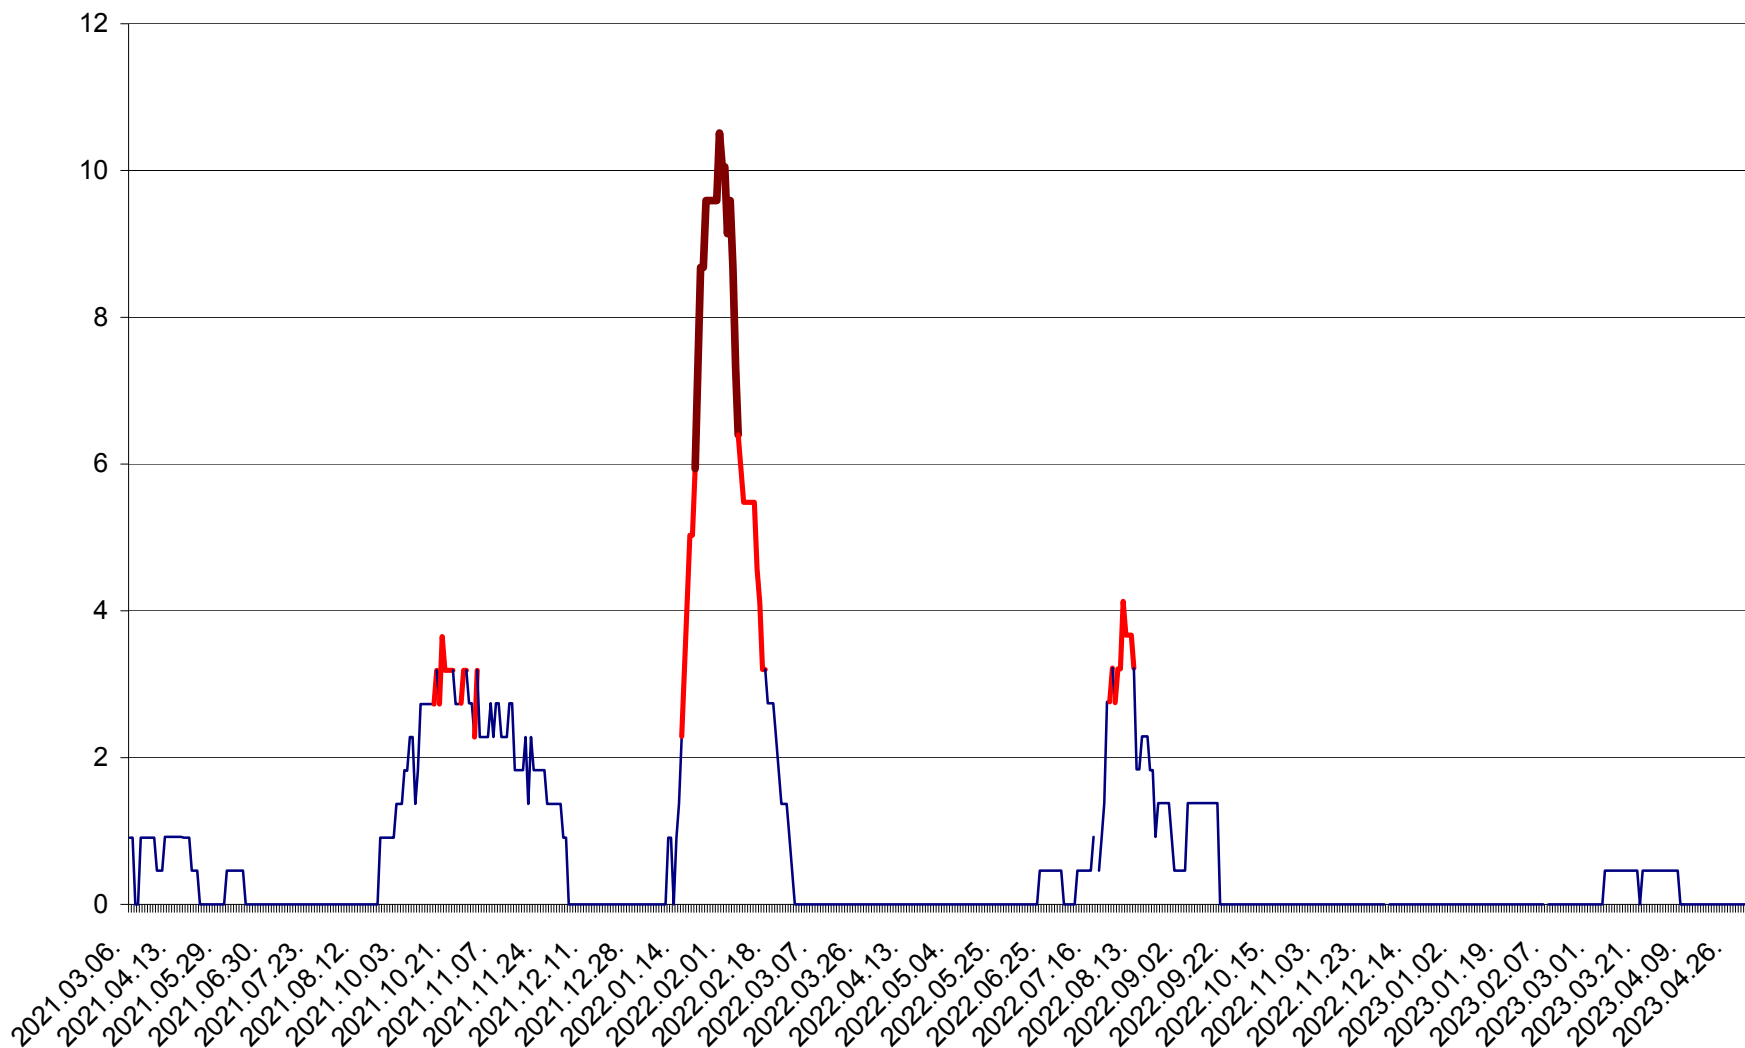

CICEU - Evolutia incidentei cumulate pe 14 zile la ‰ de locuitori  
2021.03.07. - 2023.05.07.

CIUCSÂNGEORGIU - Evolutia incidentei cumulate pe 14 zile la ‰ de locuitori  
2021.03.07. - 2023.05.07.

CIUMANI - Evolutia incidentei cumulate pe 14 zile la ‰ de locuitori  
2021.03.07. - 2023.05.07.

CORBU - Evolutia incidentei cumulate pe 14 zile la ‰ de locuitori  
2021.03.07. - 2023.05.07.

CORUND - Evolutia incidentei cumulate pe 14 zile la ‰ de locuitori  
2021.03.07. - 2023.05.07.

COZMENI - Evolutia incidentei cumulate pe 14 zile la ‰ de locuitori  
2021.03.07. - 2023.05.07.

ORAȘ CRISTURU SECUIESC - Evolutia incidentei cumulate pe 14 zile la ‰ de locuitori  
2021.03.07. - 2023.05.07.

DĂNEȘTI - Evolutia incidentei cumulate pe 14 zile la ‰ de locuitori  
2021.03.07. - 2023.05.07.

DÂRJIU - Evolutia incidentei cumulate pe 14 zile la ‰ de locuitori  
2021.03.07. - 2023.05.07.

DEALU - Evolutia incidentei cumulate pe 14 zile la ‰ de locuitori  
2021.03.07. - 2023.05.07.

DITRĂU - Evolutia incidentei cumulate pe 14 zile la ‰ de locuitori  
2021.03.07. - 2023.05.07.