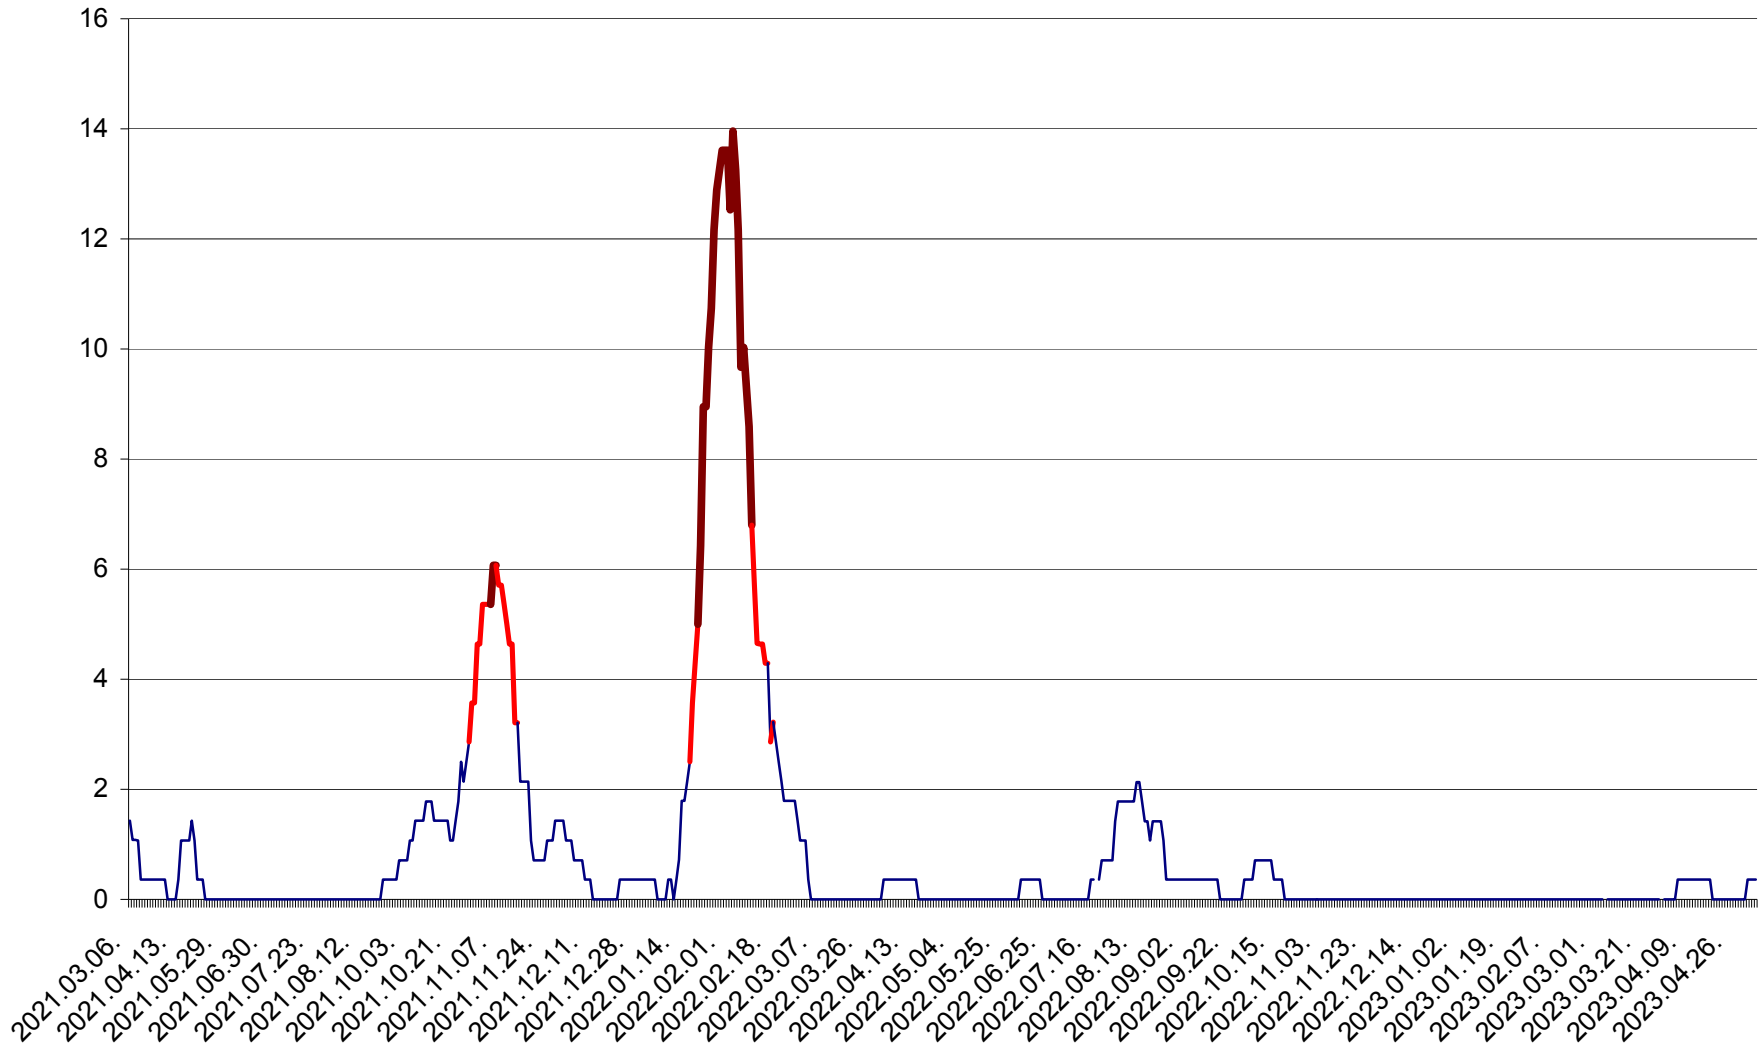

SÂNMARTIN - Evolutia incidentei cumulate pe 14 zile la ‰ de locuitori  
2021.03.07. - 2023.05.07.

SÂNSIMION - Evolutia incidentei cumulate pe 14 zile la ‰ de locuitori  
2021.03.07. - 2023.05.07.

SÂNTIMBRU - Evolutia incidentei cumulate pe 14 zile la ‰ de locuitori  
2021.03.07. - 2023.05.07.

SĂRMAȘ - Evolutia incidentei cumulate pe 14 zile la ‰ de locuitori  
2021.03.07. - 2023.05.07.

SATU MARE - Evolutia incidentei cumulate pe 14 zile la ‰ de locuitori  
2021.03.07. - 2023.05.07.

SECUIENI - Evolutia incidentei cumulate pe 14 zile la ‰ de locuitori  
2021.03.07. - 2023.05.07.

SICULENI - Evolutia incidentei cumulate pe 14 zile la ‰ de locuitori  
2021.03.07. - 2023.05.07.

ȘIMONEȘTI - Evoluția incidenței cumulate pe 14 zile la ‰ de locuitori  
2021.03.07. - 2023.05.07.

SUBCETATE - Evolutia incidentei cumulate pe 14 zile la ‰ de locuitori  
2021.03.07. - 2023.05.07.