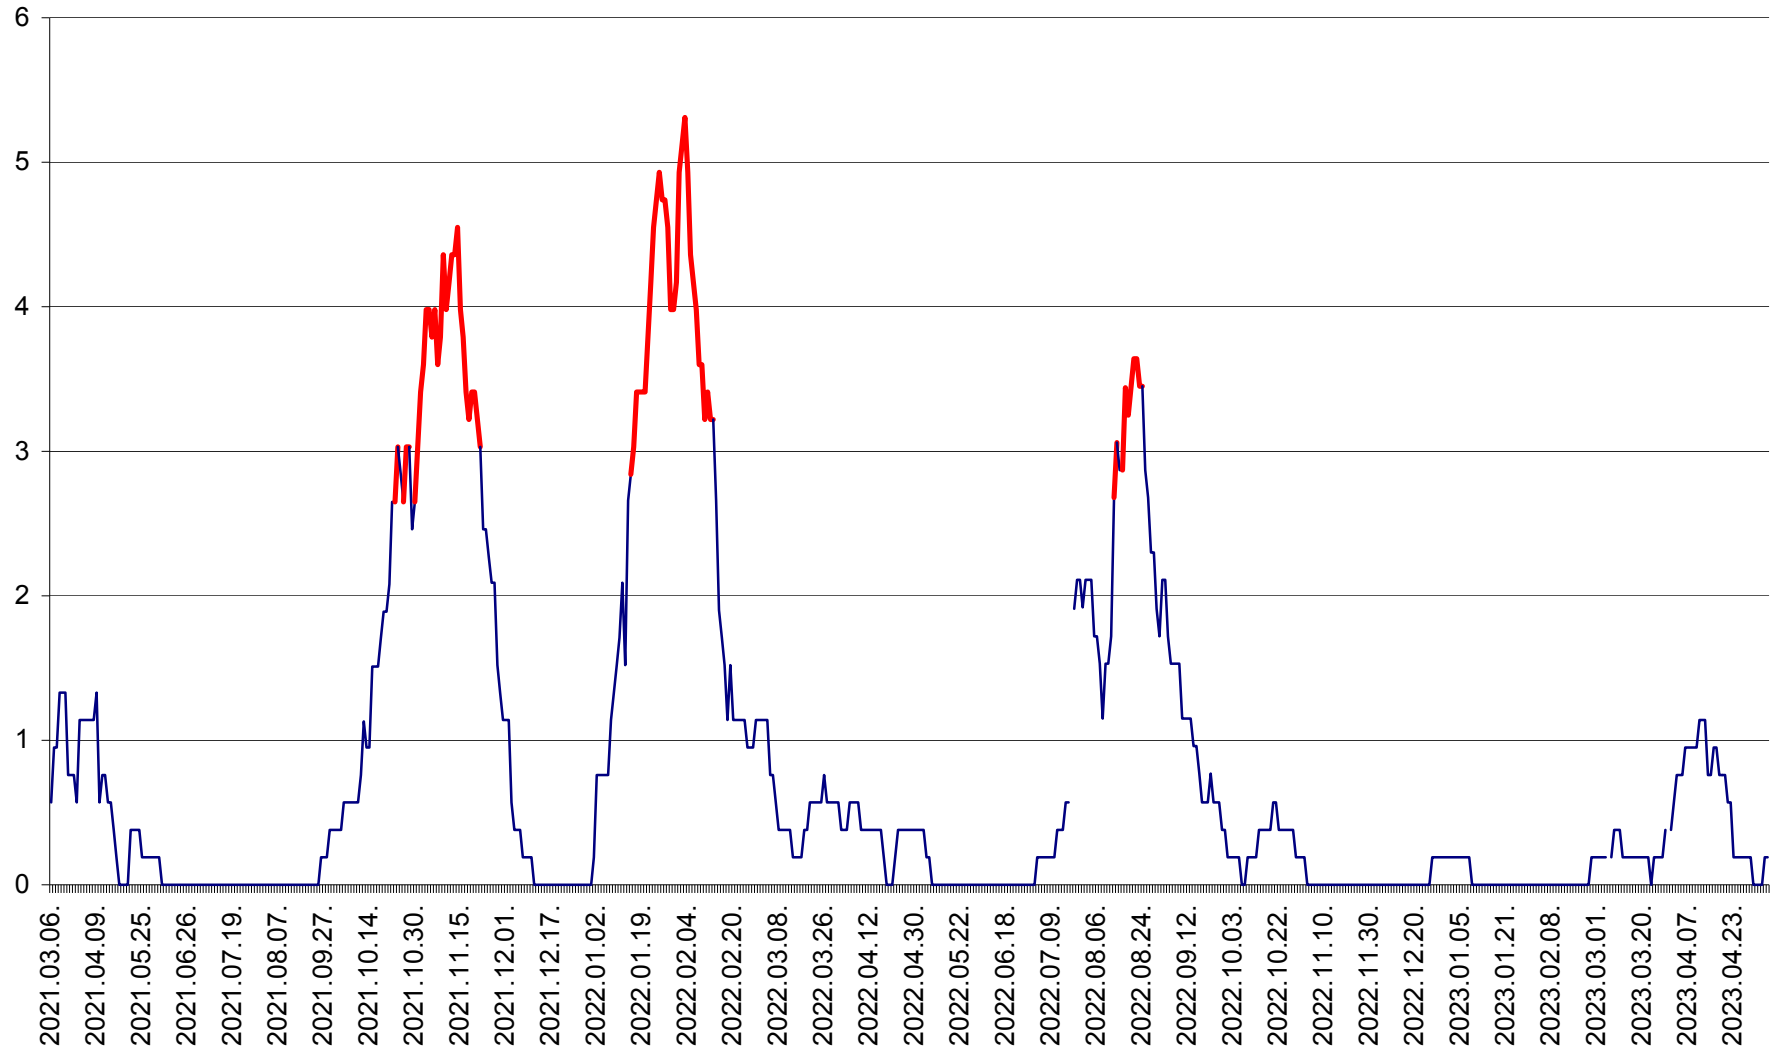

TOMEȘTI - Evolutia incidentei cumulate pe 14 zile la ‰ de locuitori
2021.03.07. - 2023.05.07.