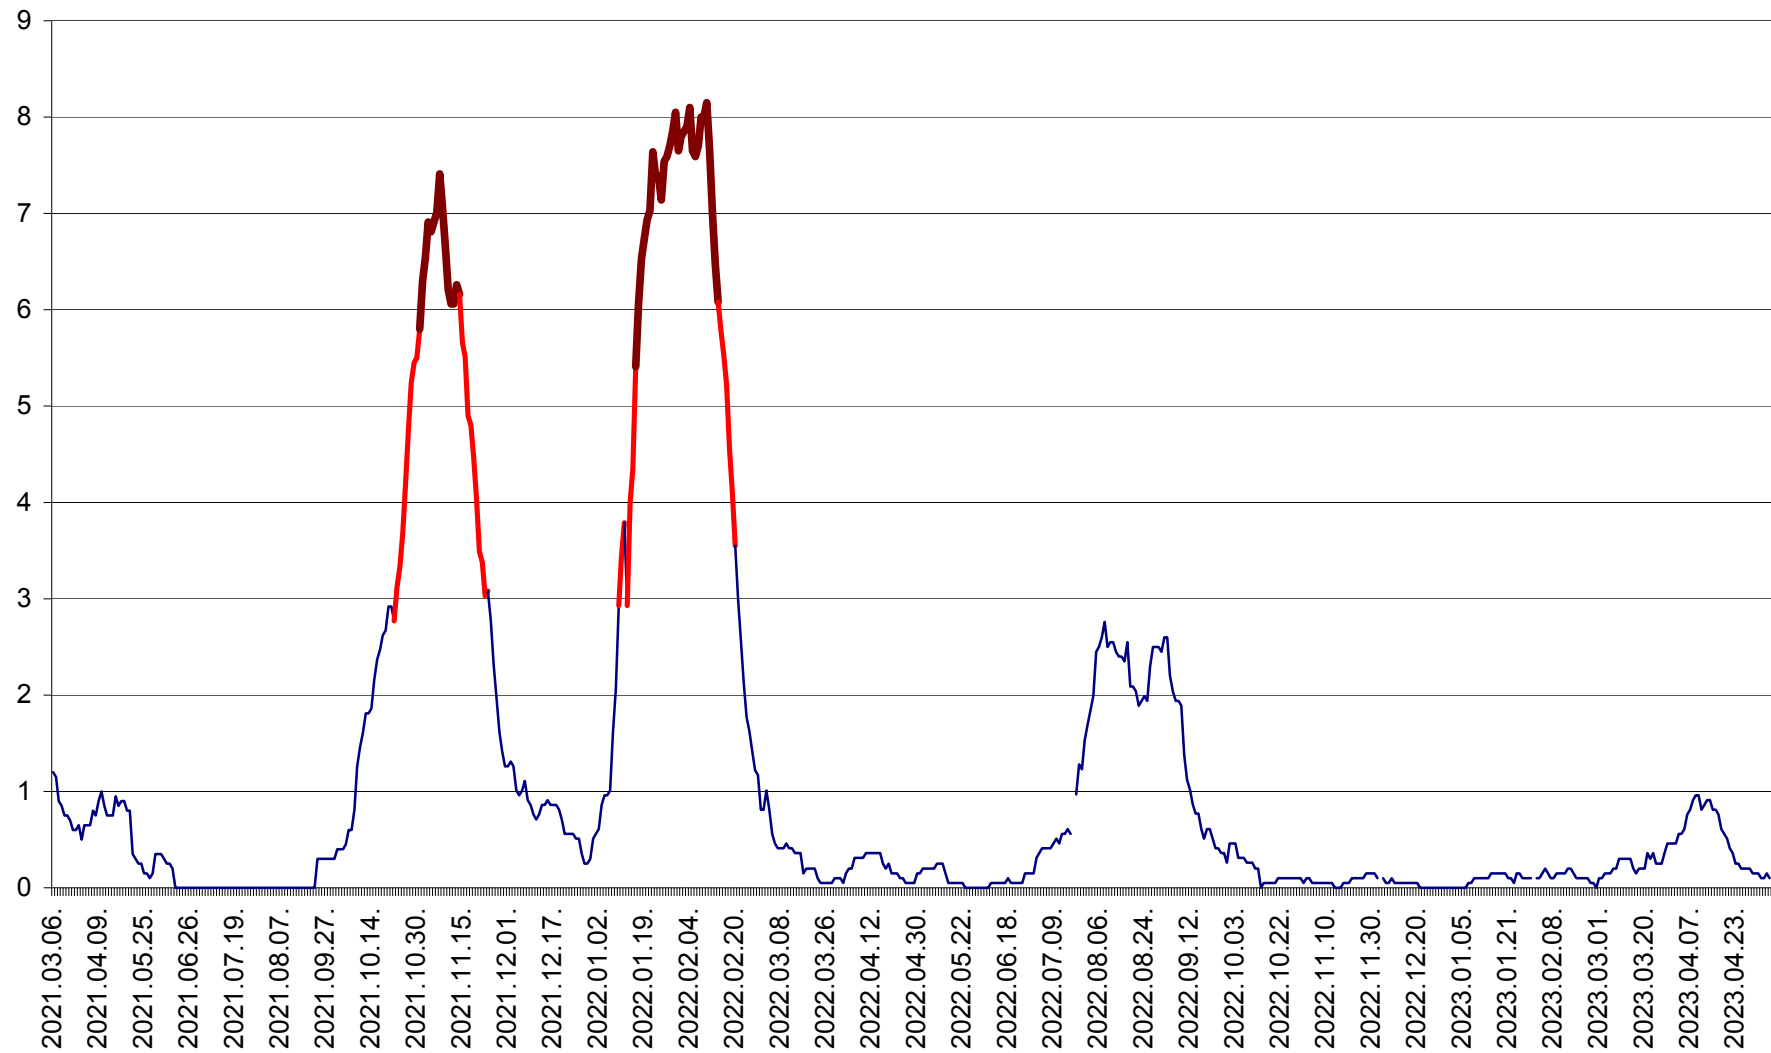

DÂRJIU - Evolutia incidentei cumulate pe 14 zile la ‰ de locuitori  
2021.03.07. - 2023.05.07.

DEALU - Evolutia incidentei cumulate pe 14 zile la ‰ de locuitori  
2021.03.07. - 2023.05.07.

DITRĂU - Evolutia incidentei cumulate pe 14 zile la ‰ de locuitori  
2021.03.07. - 2023.05.07.

FELICENI - Evolutia incidentei cumulate pe 14 zile la % de locuitori  
2021.03.07. - 2023.05.07.

FRUMOASA - Evolutia incidentei cumulate pe 14 zile la ‰ de locuitori  
2021.03.07. - 2023.05.07.

GĂLĂUȚAȘ - Evoluția incidenței cumulate pe 14 zile la ‰ de locuitori  
2021.03.07. - 2023.05.07.

MUNICIPIUL GHEORGHENI - Evolutia incidentei cumulate pe 14 zile la % de locuitori  
2021.03.07. - 2023.05.07.

JOSENI - Evolutia incidentei cumulate pe 14 zile la ‰ de locuitori  
2021.03.07. - 2023.05.07.

LĂZAREA - Evolutia incidentei cumulate pe 14 zile la % de locuitori  
2021.03.07. - 2023.05.07.

LELICENI - Evolutia incidentei cumulate pe 14 zile la ‰ de locuitori  
2021.03.07. - 2023.05.07.

LUETA - Evolutia incidentei cumulate pe 14 zile la ‰ de locuitori  
2021.03.07. - 2023.05.07.