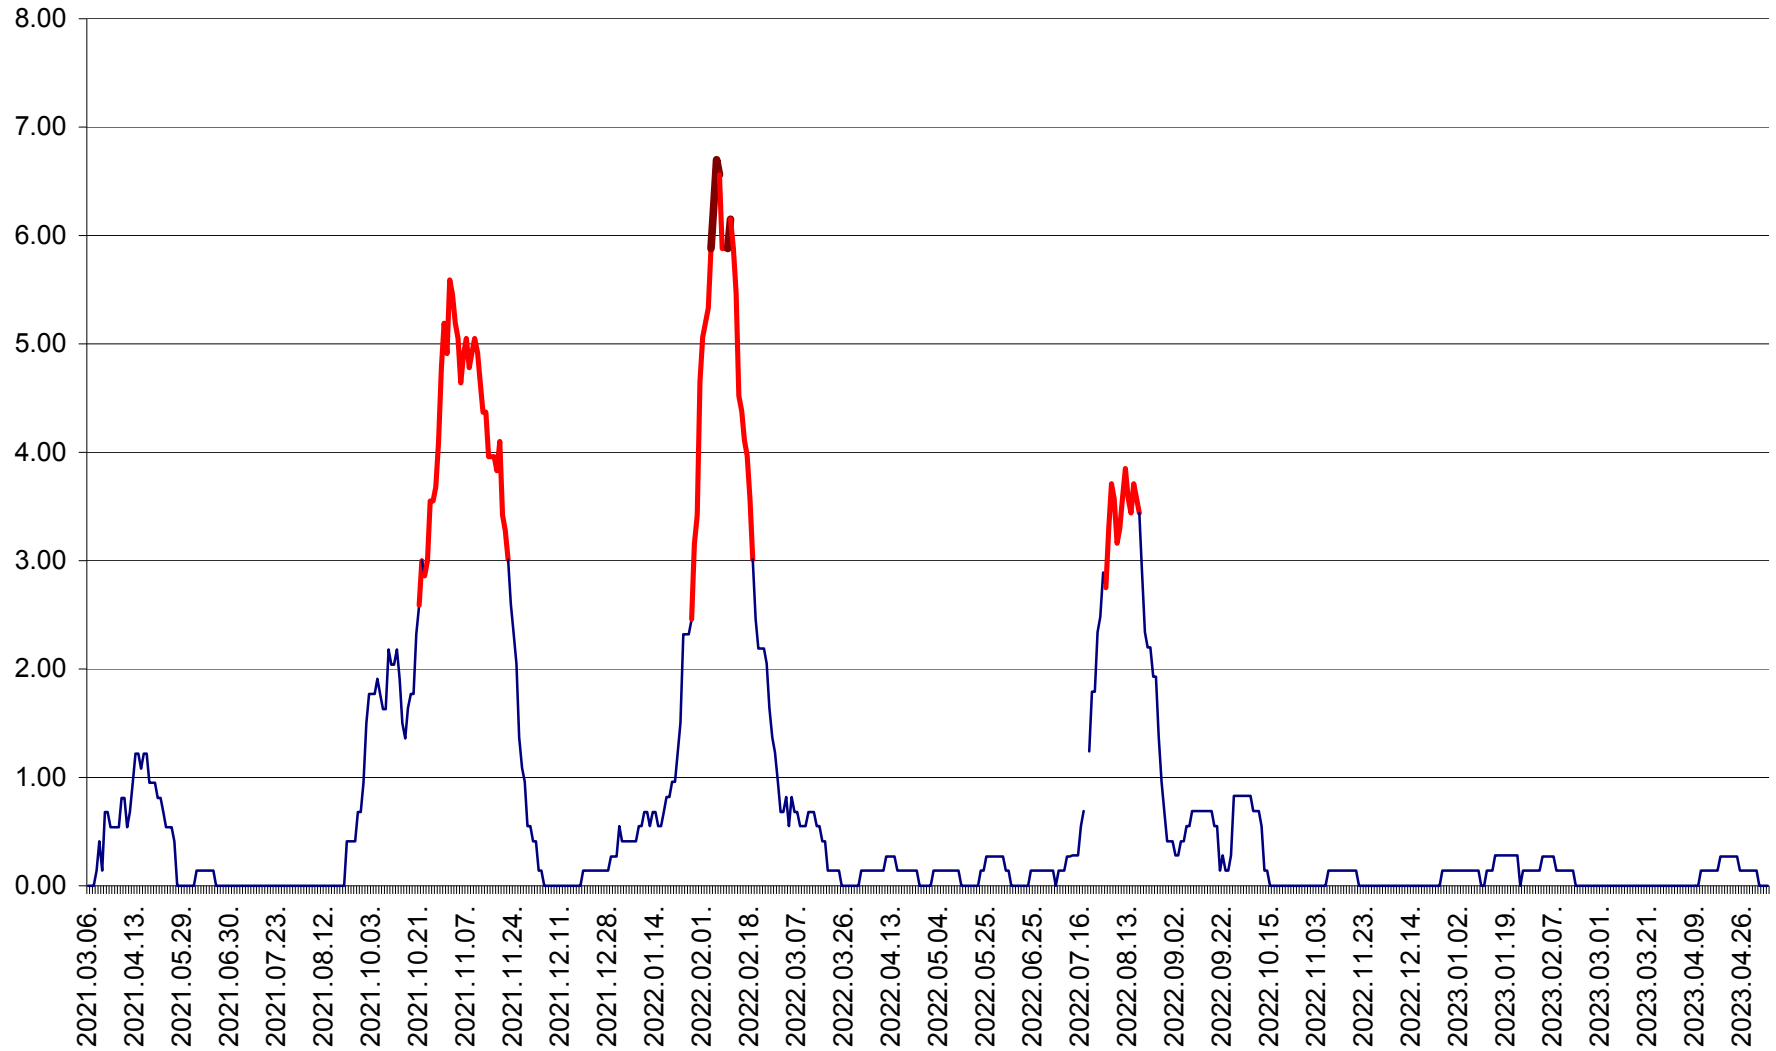

ATID - Evolutia incidentei cumulate pe 14 zile la % de locuitori  
2021.03.07. - 2023.05.07.

AVRĂMEȘTI - Evolutia incidentei cumulate pe 14 zile la ‰ de locuitori  
2021.03.07. - 2023.05.07.

ORAȘ BĂILE TUȘNAD - Evoluția incidenței cumulate pe 14 zile la ‰ de locuitori  
2021.03.07. - 2023.05.07.

ORAȘ BĂLAN - Evoluția incidenței cumulate pe 14 zile la ‰ de locuitori  
2021.03.07. - 2023.05.07.

BILBOR - Evolutia incidentei cumulate pe 14 zile la ‰ de locuitori  
2021.03.07. - 2023.05.07.

ORAȘ BORSEC - Evolutia incidentei cumulate pe 14 zile la ‰ de locuitori  
2021.03.07. - 2023.05.07.

BRĂDEȘTI - Evoluția incidenței cumulate pe 14 zile la ‰ de locuitori  
2021.03.07. - 2023.05.07.

CĂPÂLNIȚA - Evoluția incidenței cumulate pe 14 zile la ‰ de locuitori  
2021.03.07. - 2023.05.07.

CÂRȚA - Evolutia incidentei cumulate pe 14 zile la ‰ de locuitori  
2021.03.07. - 2023.05.07.