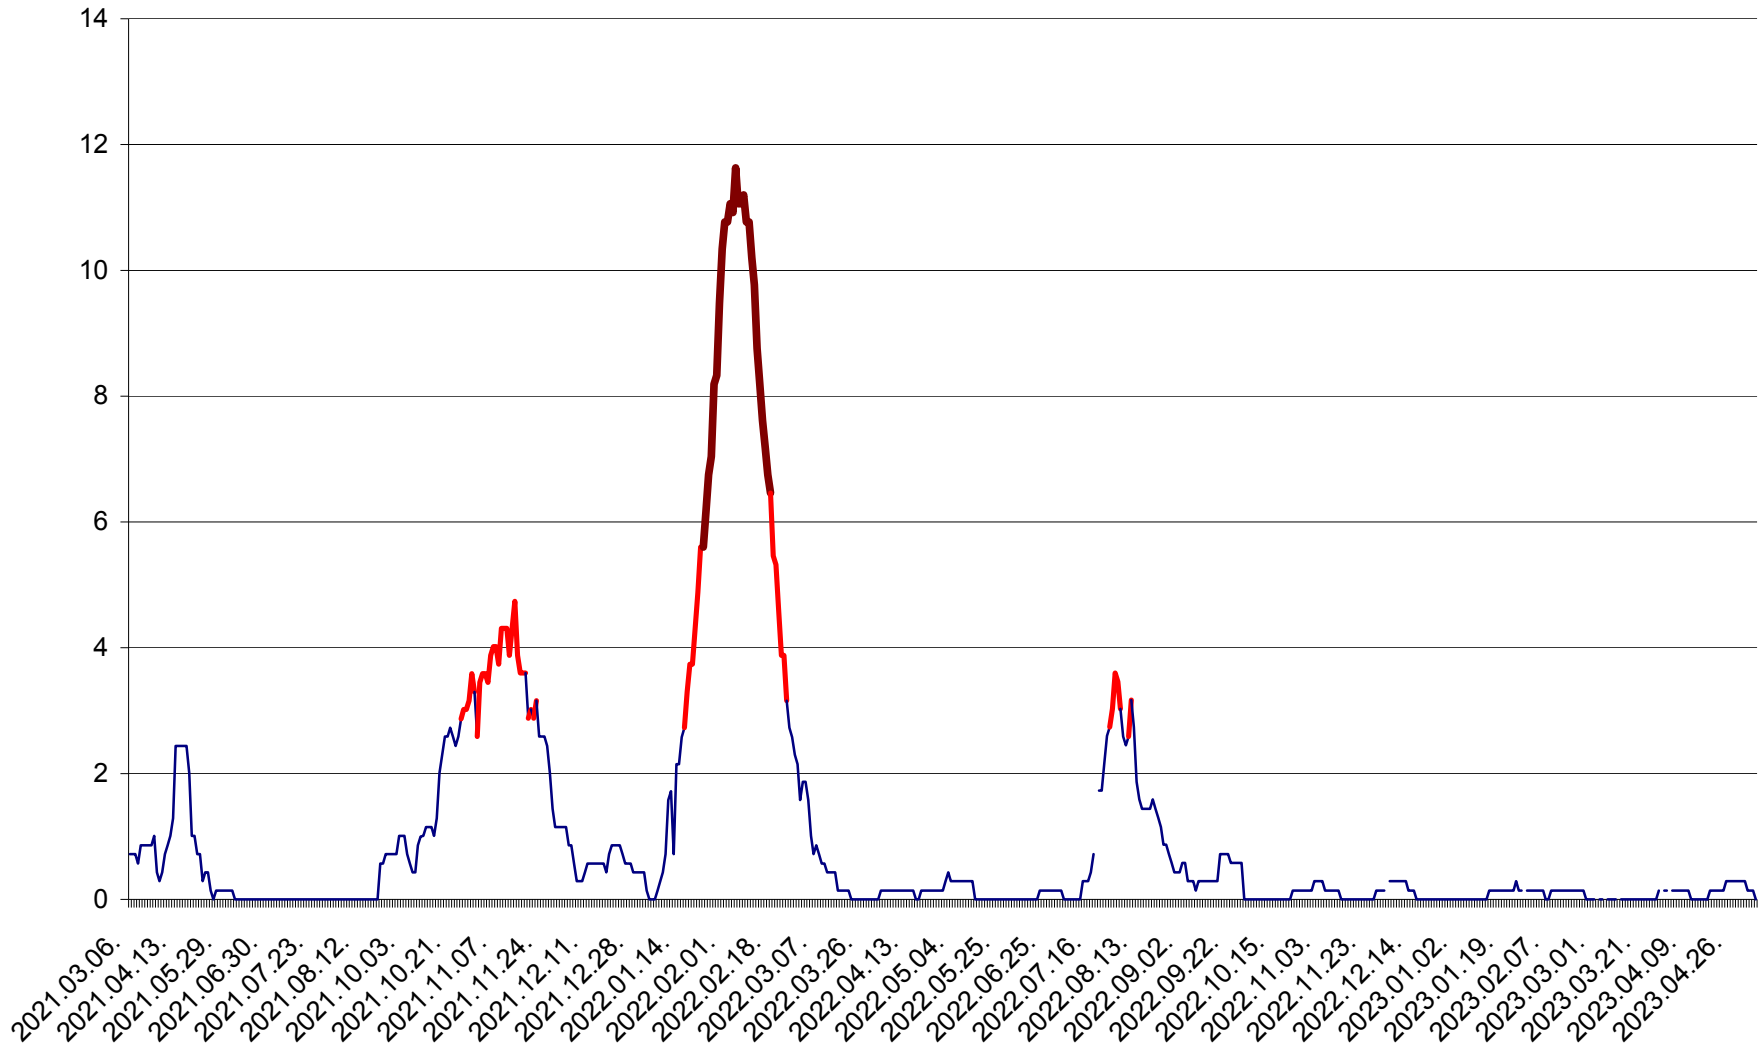

RACU - Evolutia incidentei cumulate pe 14 zile la ‰ de locuitori
2021.03.07. - 2023.05.07.