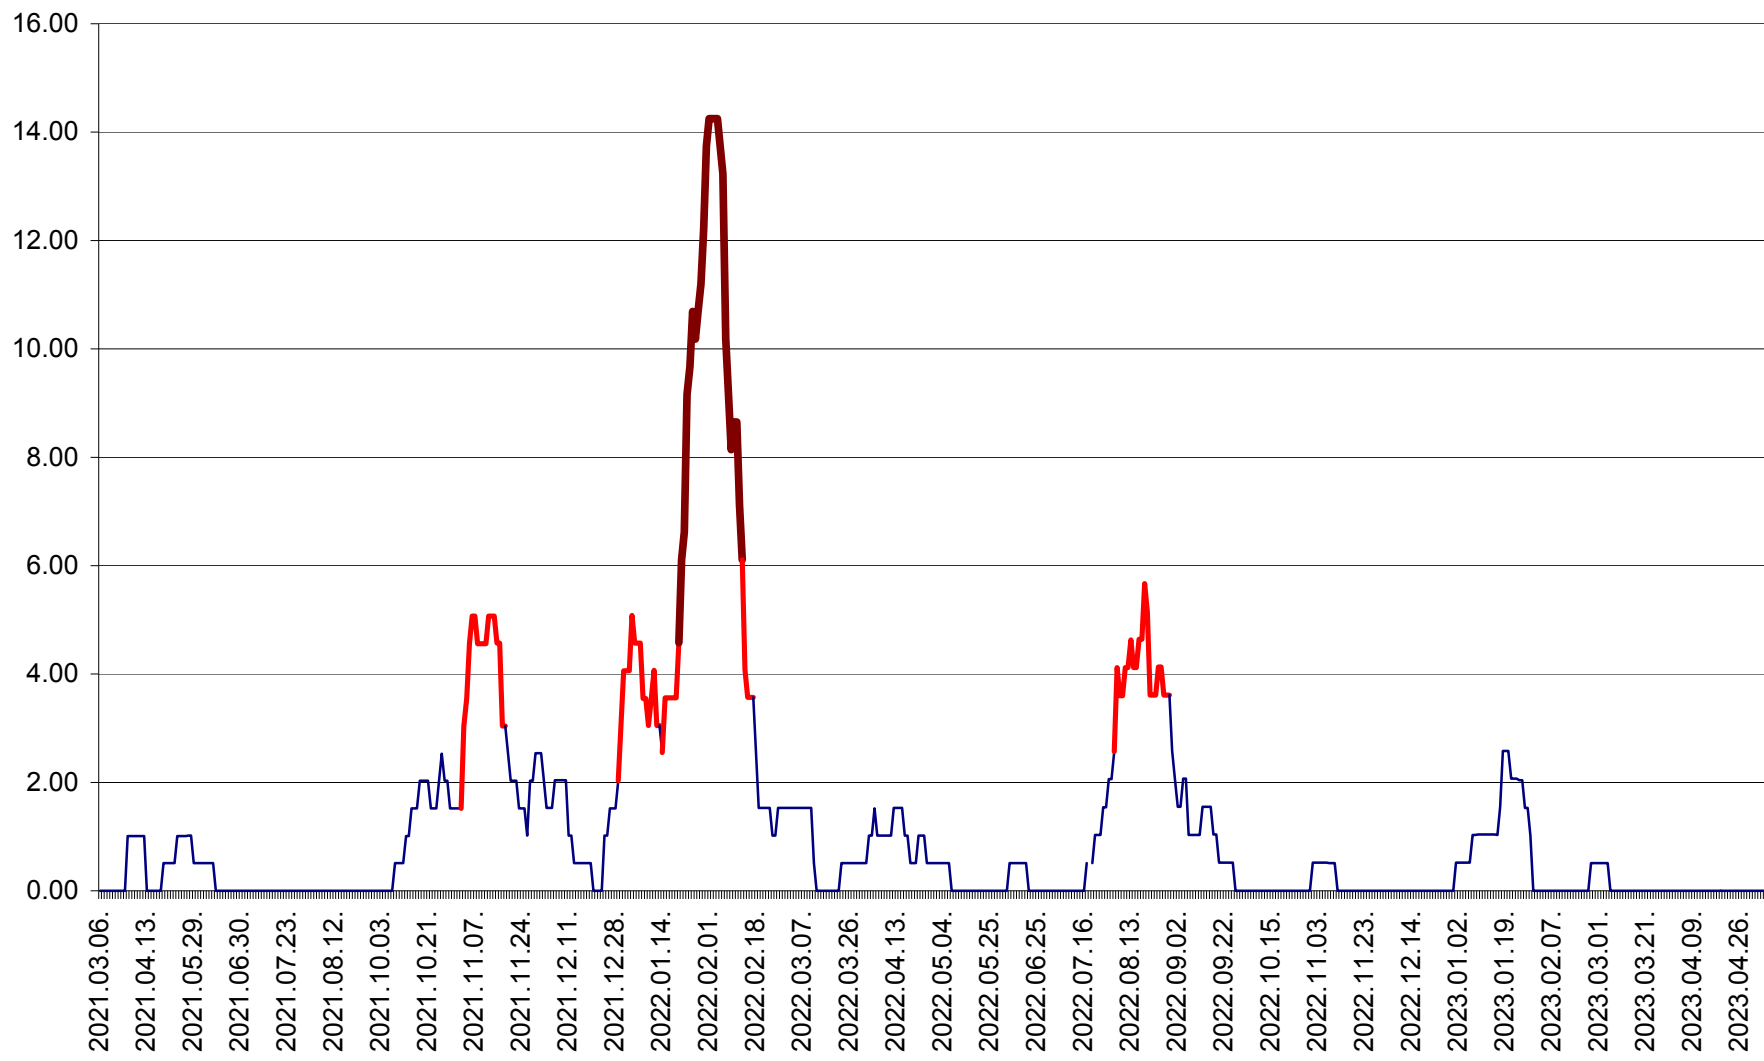

VĂRȘAG - Evolutia incidentei cumulate pe 14 zile la ‰ de locuitori  
2021.03.07. - 2023.05.07.

ORAȘ VLĂHIȚA - Evolutia incidentei cumulate pe 14 zile la ‰ de locuitori  
2021.03.07. - 2023.05.07.

VOȘLĂBENI - Evolutia incidentei cumulate pe 14 zile la ‰ de locuitori  
2021.03.07. - 2023.05.07.

ZETEA - Evolutia incidentei cumulate pe 14 zile la ‰ de locuitori  
2021.03.07. - 2023.05.07.

Total - Evolutia incidentei cumulate pe 14 zile la ‰ de locuitori  
2021.03.07. - 2023.05.07.