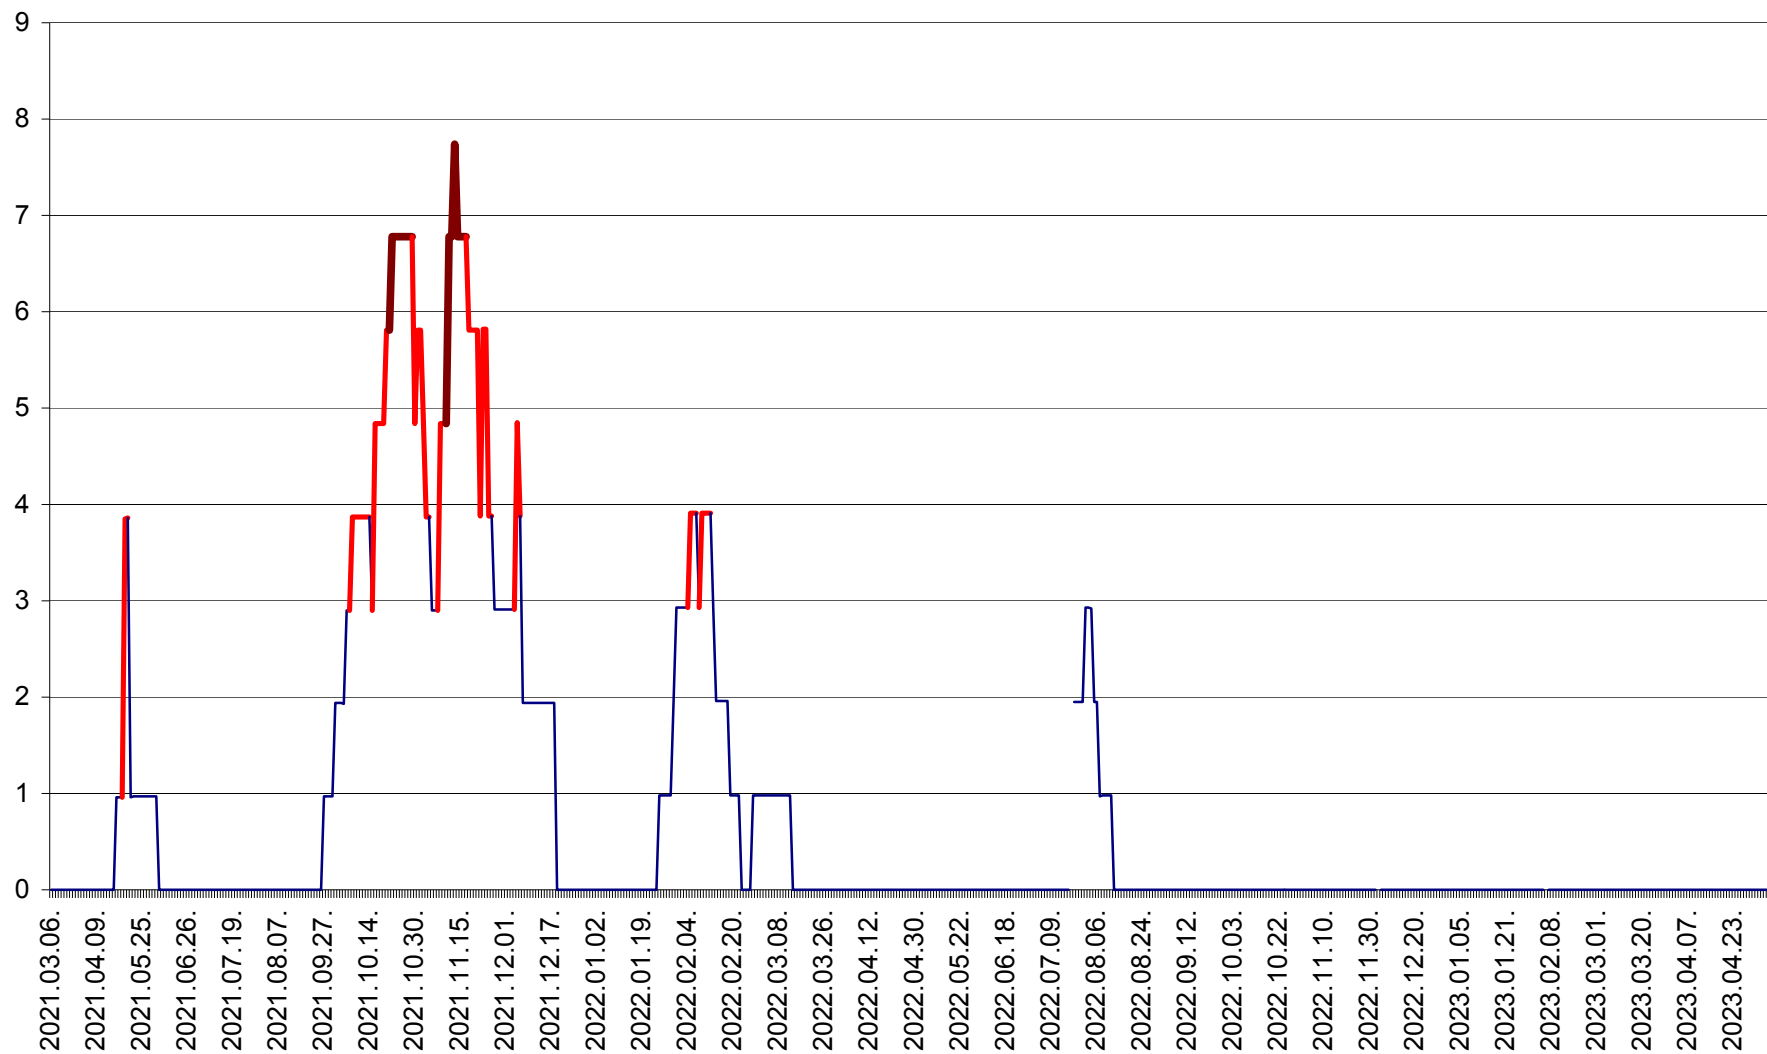

CORBU - Evolutia incidentei cumulate pe 14 zile la ‰ de locuitori  
2021.03.07. - 2023.05.07.

CORUND - Evolutia incidentei cumulate pe 14 zile la ‰ de locuitori  
2021.03.07. - 2023.05.07.

COZMENI - Evolutia incidentei cumulate pe 14 zile la ‰ de locuitori  
2021.03.07. - 2023.05.07.

ORAȘ CRISTURU SECUIESC - Evolutia incidentei cumulate pe 14 zile la ‰ de locuitori  
2021.03.07. - 2023.05.07.

DĂNEȘTI - Evolutia incidentei cumulate pe 14 zile la ‰ de locuitori  
2021.03.07. - 2023.05.07.

DÂRJIU - Evolutia incidentei cumulate pe 14 zile la ‰ de locuitori  
2021.03.07. - 2023.05.07.

DEALU - Evolutia incidentei cumulate pe 14 zile la ‰ de locuitori  
2021.03.07. - 2023.05.07.

DITRĂU - Evolutia incidentei cumulate pe 14 zile la ‰ de locuitori  
2021.03.07. - 2023.05.07.