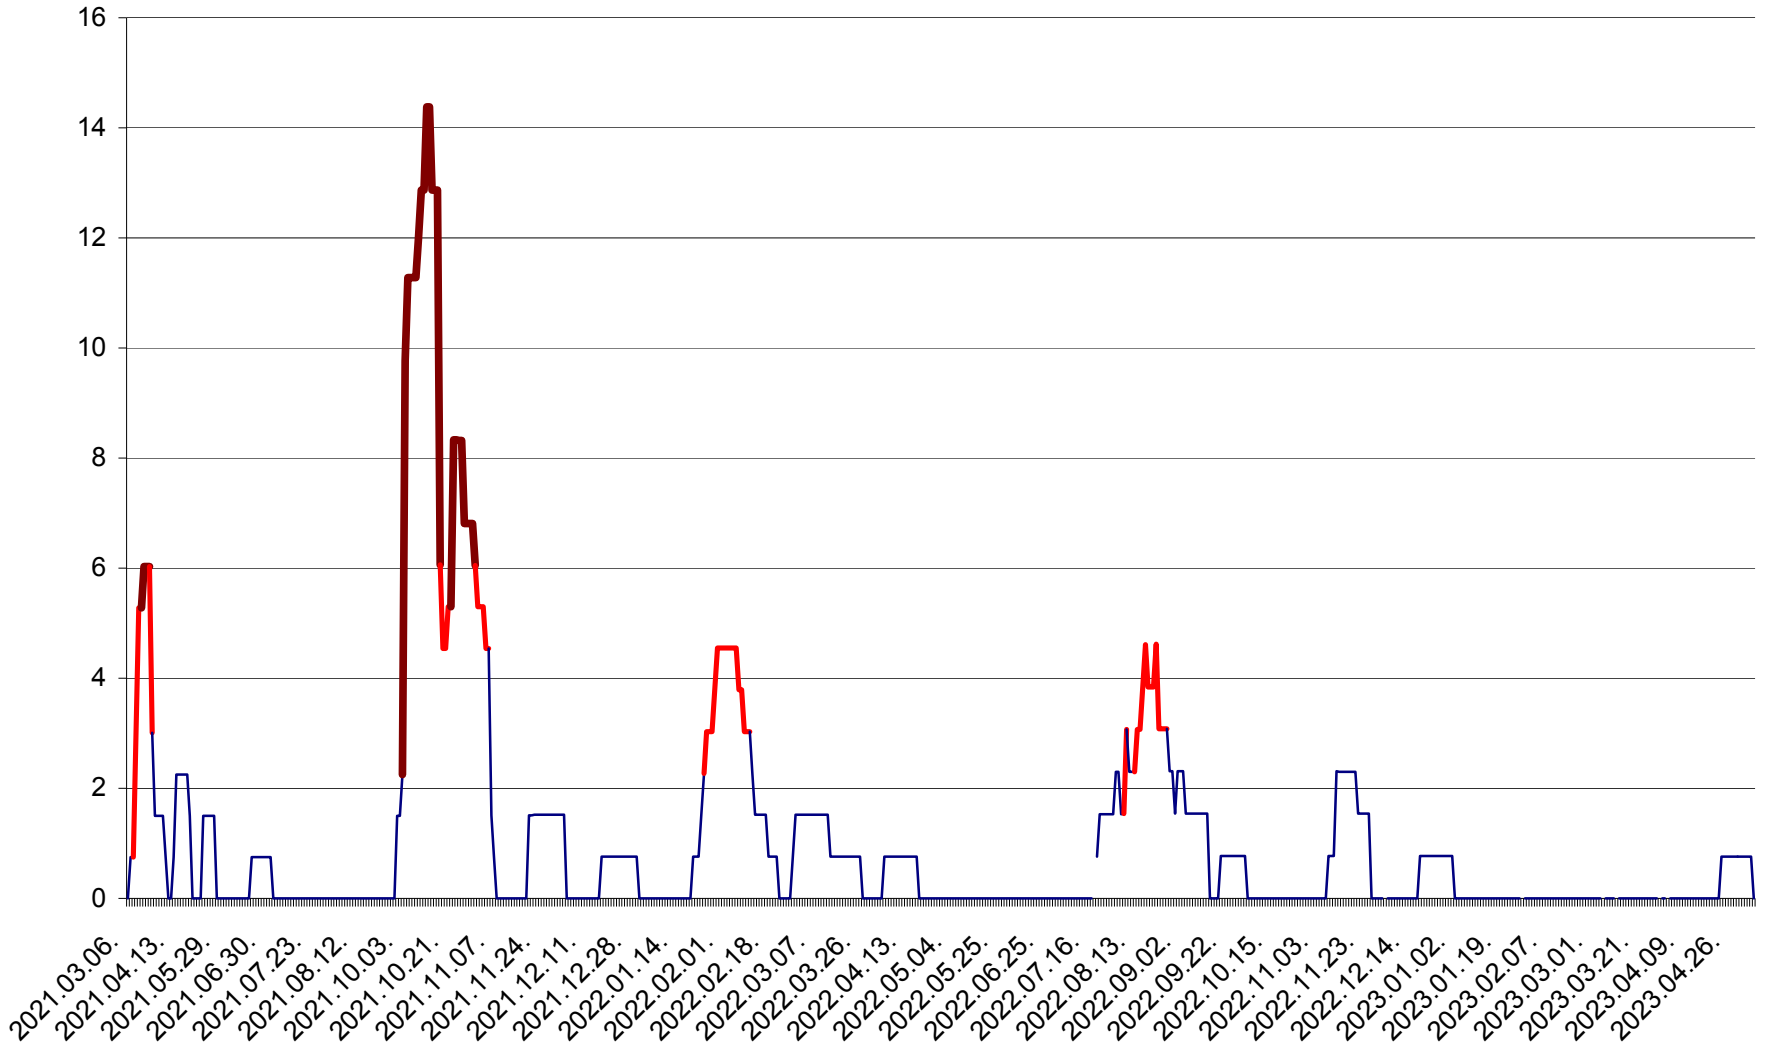

MEREȘTI - Evolutia incidentei cumulate pe 14 zile la ‰ de locuitori  
2021.03.07. - 2023.05.07.

MUNICIPIUL MIERCUREA-CIUC - Evolutia incidentei cumulate pe 14 zile la ‰ de locuitori  
2021.03.07. - 2023.05.07.

MIHĂILENI - Evolutia incidentei cumulate pe 14 zile la ‰ de locuitori  
2021.03.07. - 2023.05.07.

MUGENI - Evolutia incidentei cumulate pe 14 zile la ‰ de locuitori  
2021.03.07. - 2023.05.07.

OCLAND - Evolutia incidentei cumulate pe 14 zile la ‰ de locuitori  
2021.03.07. - 2023.05.07.