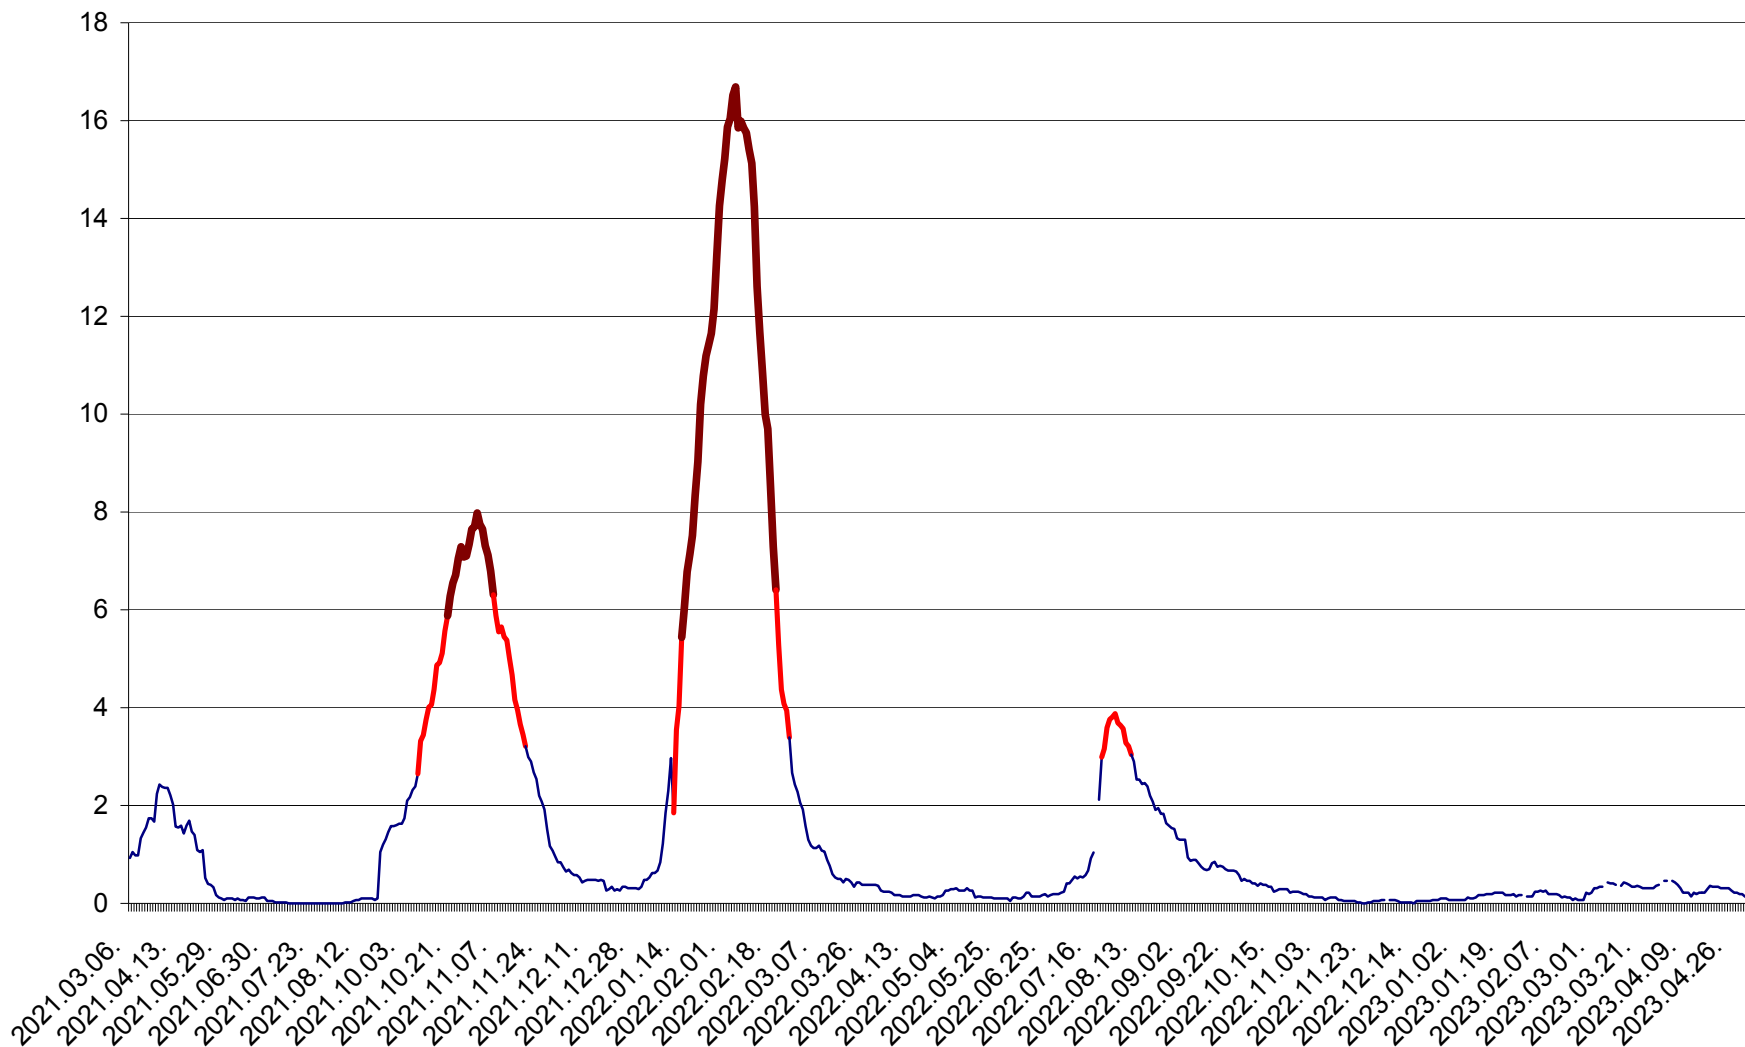

LĂZAREA - Evolutia incidentei cumulate pe 14 zile la % de locuitori  
2021.03.07. - 2023.05.07.

LELICENI - Evolutia incidentei cumulate pe 14 zile la ‰ de locuitori  
2021.03.07. - 2023.05.07.

LUETA - Evolutia incidentei cumulate pe 14 zile la ‰ de locuitori  
2021.03.07. - 2023.05.07.

LUNCA DE JOS - Evolutia incidentei cumulate pe 14 zile la ‰ de locuitori  
2021.03.07. - 2023.05.07.

LUNCA DE SUS - Evolutia incidentei cumulate pe 14 zile la ‰ de locuitori  
2021.03.07. - 2023.05.07.

LUPENI - Evolutia incidentei cumulate pe 14 zile la ‰ de locuitori  
2021.03.07. - 2023.05.07.

MĂDĂRAȘ - Evolutia incidentei cumulate pe 14 zile la ‰ de locuitori  
2021.03.07. - 2023.05.07.

MĂRTINIȘ - Evolutia incidentei cumulate pe 14 zile la % de locuitori  
2021.03.07. - 2023.05.07.

MEREȘTI - Evolutia incidentei cumulate pe 14 zile la ‰ de locuitori  
2021.03.07. - 2023.05.07.

MUNICIPIUL MIERCUREA-CIUC - Evolutia incidentei cumulate pe 14 zile la ‰ de locuitori  
2021.03.07. - 2023.05.07.