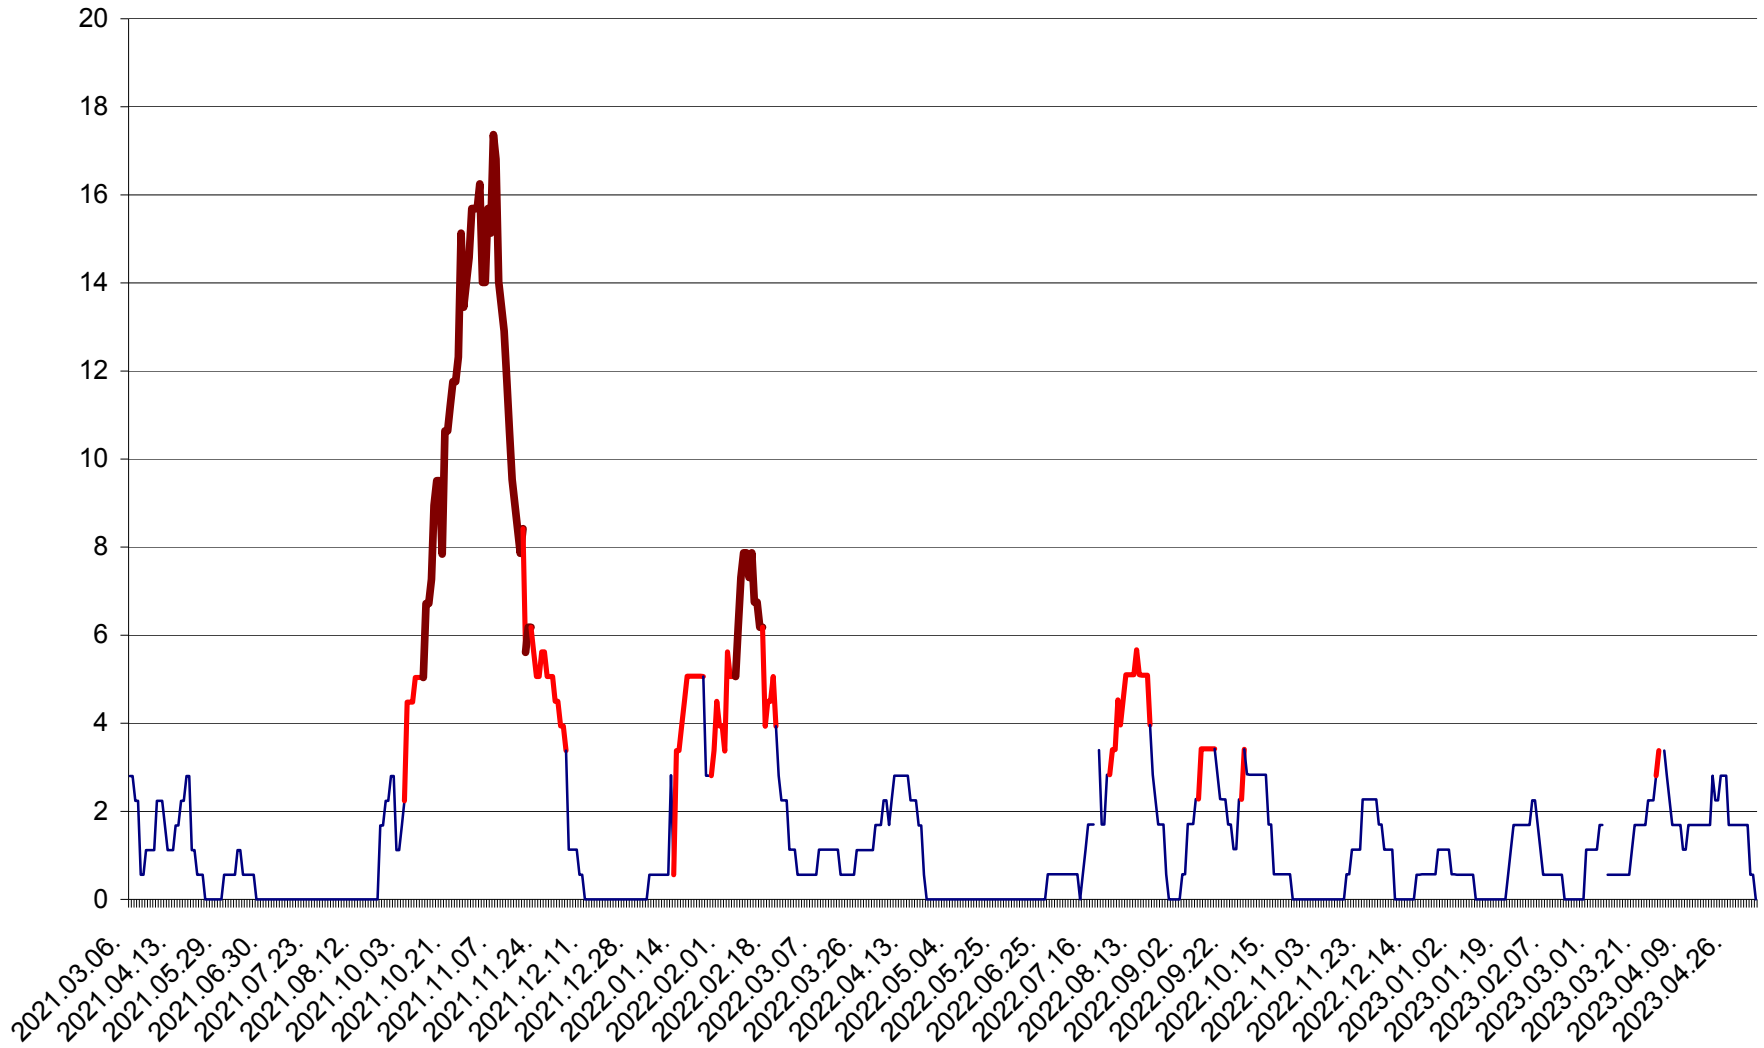

SICULENI - Evolutia incidentei cumulate pe 14 zile la ‰ de locuitori  
2021.03.07. - 2023.05.07.

ȘIMONEȘTI - Evoluția incidenței cumulate pe 14 zile la ‰ de locuitori  
2021.03.07. - 2023.05.07.

SUBCETATE - Evolutia incidentei cumulate pe 14 zile la ‰ de locuitori  
2021.03.07. - 2023.05.07.

SUSENI - Evolutia incidentei cumulate pe 14 zile la ‰ de locuitori  
2021.03.07. - 2023.05.07.

TOMEȘTI - Evolutia incidentei cumulate pe 14 zile la ‰ de locuitori  
2021.03.07. - 2023.05.07.

MUNICIPIUL TOPLIȚA - Evolutia incidentei cumulate pe 14 zile la ‰ de locuitori  
2021.03.07. - 2023.05.07.