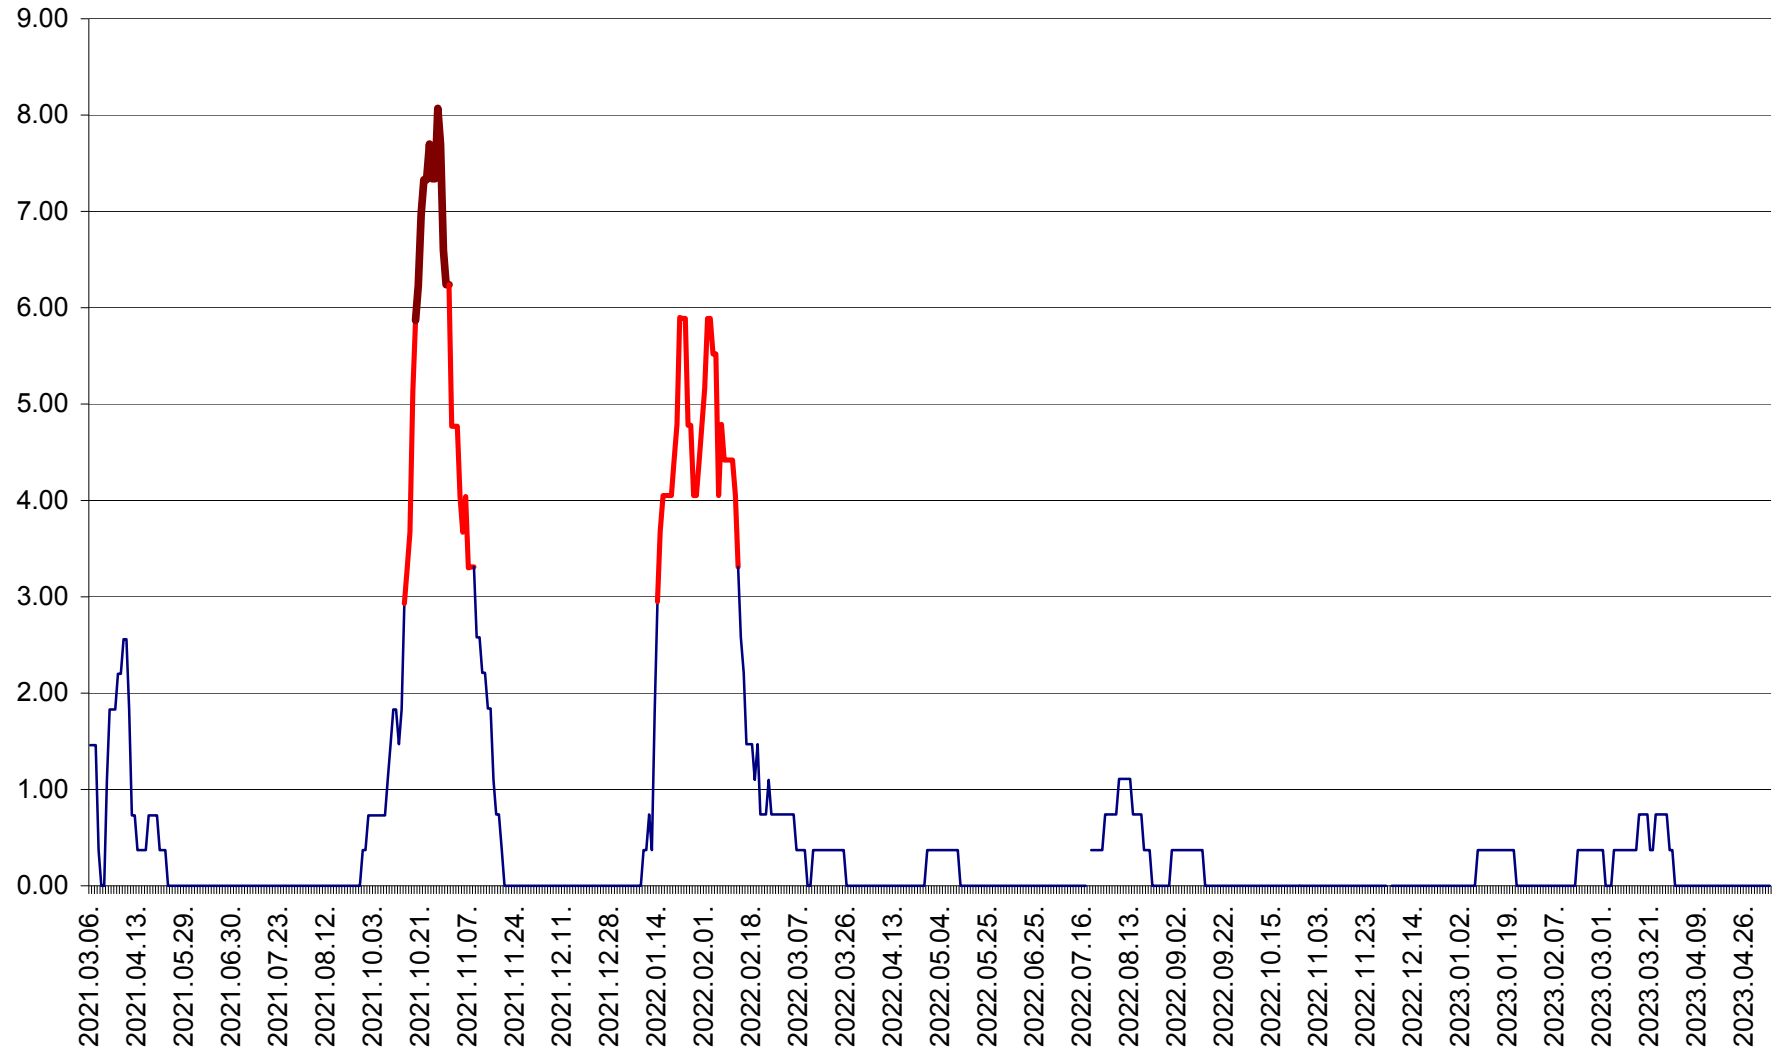

ORAȘ BĂLAN - Evoluția incidenței cumulate pe 14 zile la ‰ de locuitori  
2021.03.07. - 2023.05.07.

BILBOR - Evolutia incidentei cumulate pe 14 zile la ‰ de locuitori  
2021.03.07. - 2023.05.07.

ORAȘ BORSEC - Evolutia incidentei cumulate pe 14 zile la ‰ de locuitori  
2021.03.07. - 2023.05.07.

BRĂDEȘTI - Evoluția incidenței cumulate pe 14 zile la ‰ de locuitori  
2021.03.07. - 2023.05.07.

CĂPÂLNIȚA - Evoluția incidenței cumulate pe 14 zile la ‰ de locuitori  
2021.03.07. - 2023.05.07.

CÂRȚA - Evolutia incidentei cumulate pe 14 zile la ‰ de locuitori  
2021.03.07. - 2023.05.07.

CICEU - Evolutia incidentei cumulate pe 14 zile la ‰ de locuitori  
2021.03.07. - 2023.05.07.

CIUCSÂNGEORGIU - Evolutia incidentei cumulate pe 14 zile la ‰ de locuitori  
2021.03.07. - 2023.05.07.

CIUMANI - Evolutia incidentei cumulate pe 14 zile la ‰ de locuitori  
2021.03.07. - 2023.05.07.

CORBU - Evolutia incidentei cumulate pe 14 zile la ‰ de locuitori  
2021.03.07. - 2023.05.07.

CORUND - Evolutia incidentei cumulate pe 14 zile la ‰ de locuitori  
2021.03.07. - 2023.05.07.

COZMENI - Evolutia incidentei cumulate pe 14 zile la ‰ de locuitori  
2021.03.07. - 2023.05.07.