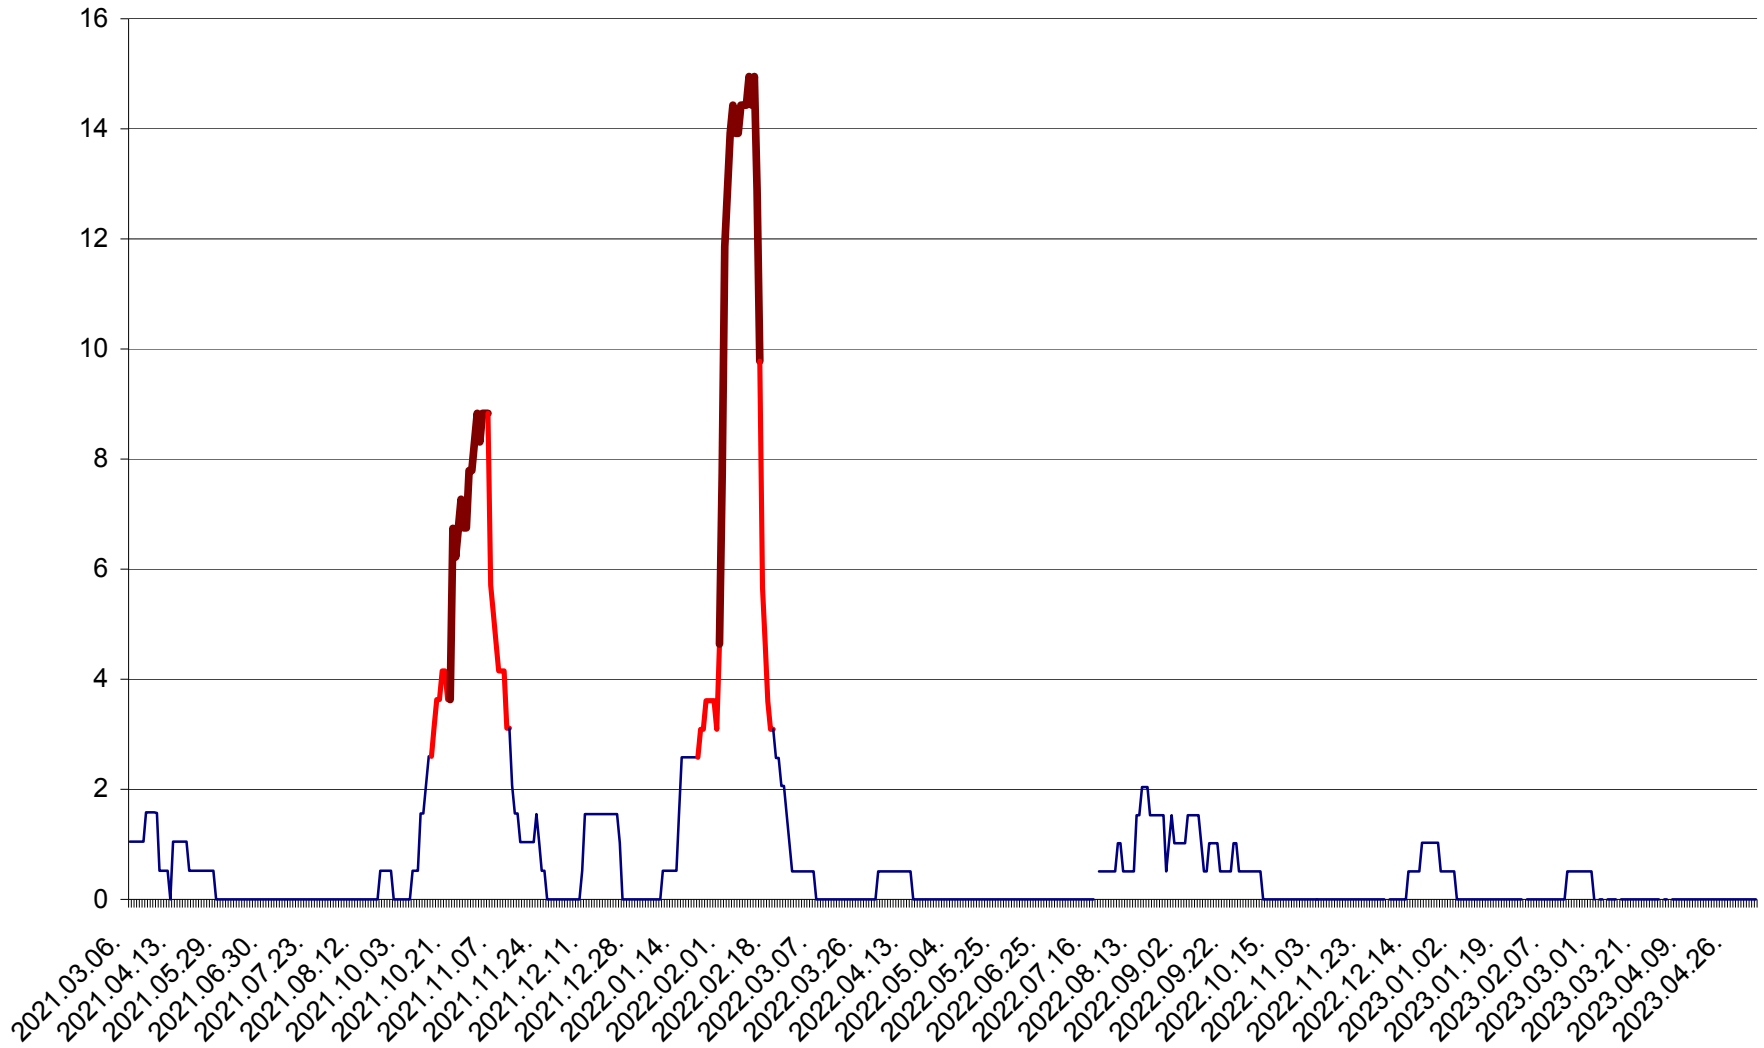

MIHĂILENI - Evolutia incidentei cumulate pe 14 zile la ‰ de locuitori  
2021.03.07. - 2023.05.07.

MUGENI - Evolutia incidentei cumulate pe 14 zile la ‰ de locuitori  
2021.03.07. - 2023.05.07.

OCLAND - Evolutia incidentei cumulate pe 14 zile la ‰ de locuitori  
2021.03.07. - 2023.05.07.

MUNICIPIUL ODORHEIU SECUIESC - Evolutia incidentei cumulate pe 14 zile la ‰ de locuitori  
2021.03.07. - 2023.05.07.

PĂULENI-CIUC - Evolutia incidentei cumulate pe 14 zile la % de locuitori  
2021.03.07. - 2023.05.07.

PLĂIEȘII DE JOS - Evolutia incidentei cumulate pe 14 zile la ‰ de locuitori  
2021.03.07. - 2023.05.07.

PORUMBENI - Evolutia incidentei cumulate pe 14 zile la ‰ de locuitori  
2021.03.07. - 2023.05.07.