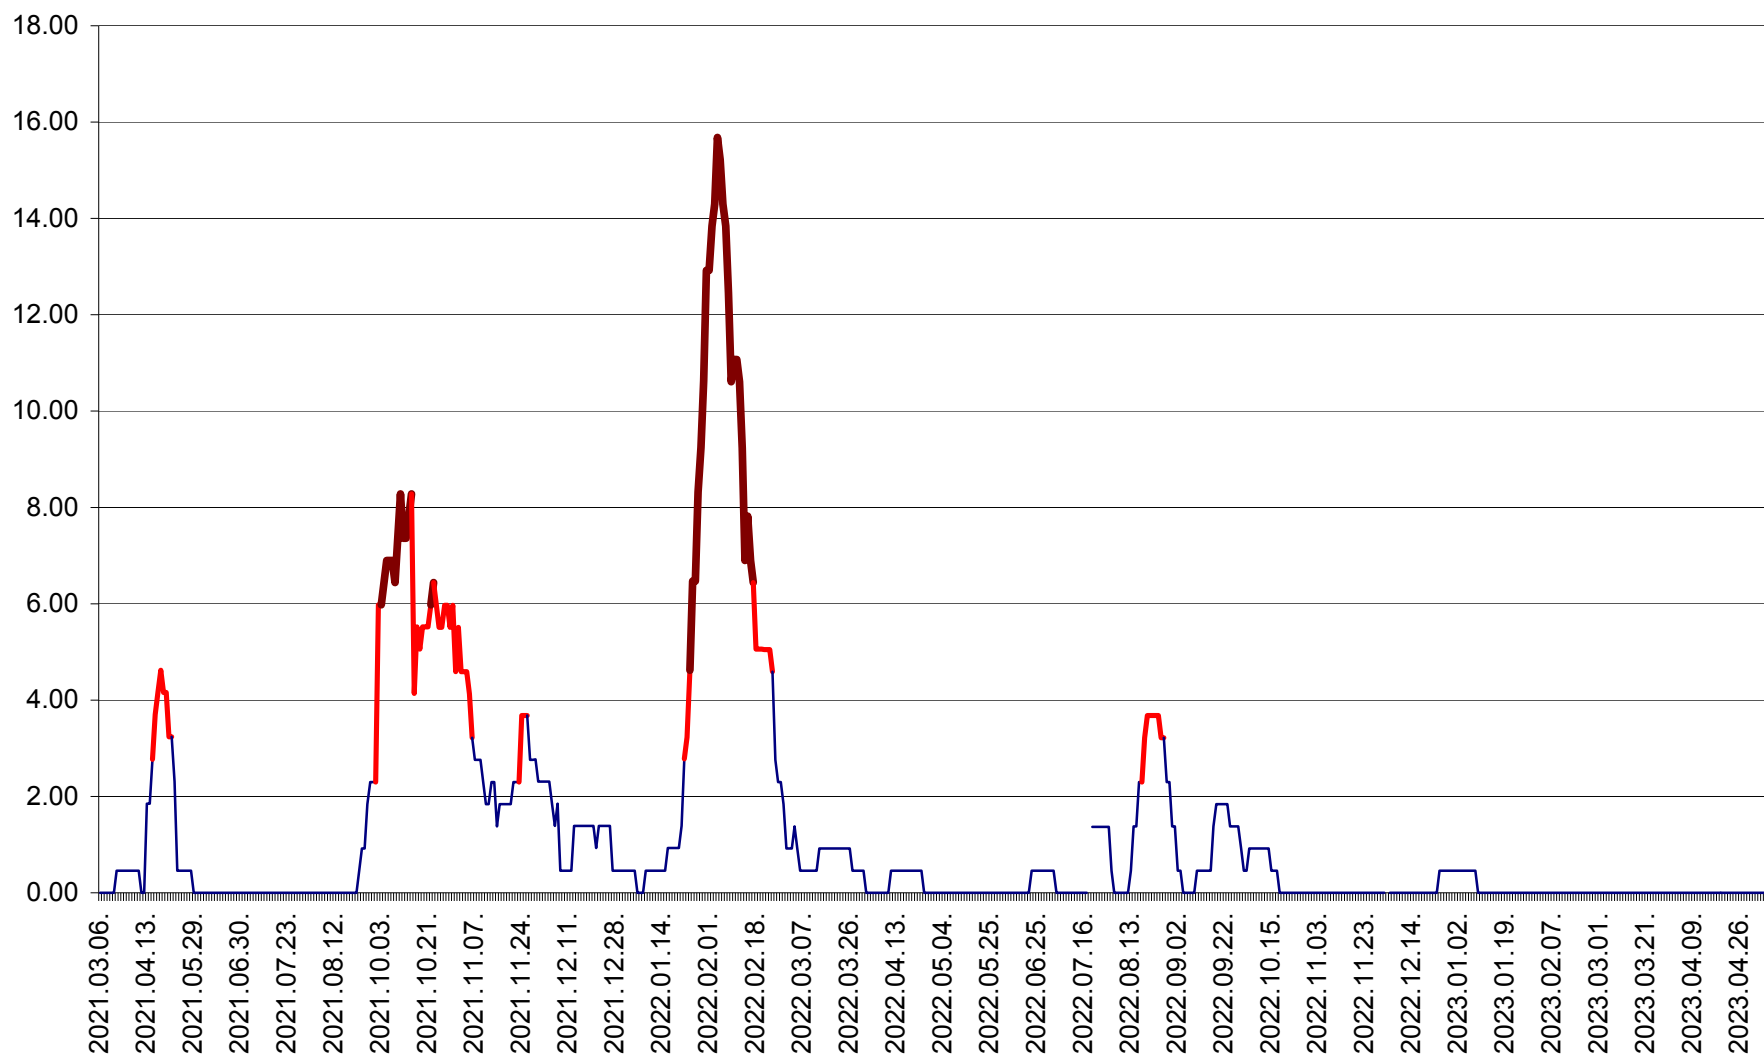

ATID - Evolutia incidentei cumulate pe 14 zile la % de locuitori  
2021.03.07. - 2023.05.07.

AVRĂMEȘTI - Evolutia incidentei cumulate pe 14 zile la ‰ de locuitori  
2021.03.07. - 2023.05.07.

ORAȘ BĂILE TUȘNAD - Evoluția incidenței cumulate pe 14 zile la ‰ de locuitori  
2021.03.07. - 2023.05.07.

ORAȘ BĂLAN - Evoluția incidenței cumulate pe 14 zile la ‰ de locuitori  
2021.03.07. - 2023.05.07.

BILBOR - Evolutia incidentei cumulate pe 14 zile la ‰ de locuitori  
2021.03.07. - 2023.05.07.

ORAȘ BORSEC - Evolutia incidentei cumulate pe 14 zile la ‰ de locuitori  
2021.03.07. - 2023.05.07.

BRĂDEȘTI - Evoluția incidenței cumulate pe 14 zile la ‰ de locuitori  
2021.03.07. - 2023.05.07.

CĂPÂLNIȚA - Evoluția incidenței cumulate pe 14 zile la ‰ de locuitori  
2021.03.07. - 2023.05.07.

CÂRȚA - Evolutia incidentei cumulate pe 14 zile la ‰ de locuitori  
2021.03.07. - 2023.05.07.

CICEU - Evolutia incidentei cumulate pe 14 zile la ‰ de locuitori  
2021.03.07. - 2023.05.07.

CIUCSÂNGEORGIU - Evolutia incidentei cumulate pe 14 zile la ‰ de locuitori  
2021.03.07. - 2023.05.07.

CIUMANI - Evolutia incidentei cumulate pe 14 zile la ‰ de locuitori  
2021.03.07. - 2023.05.07.