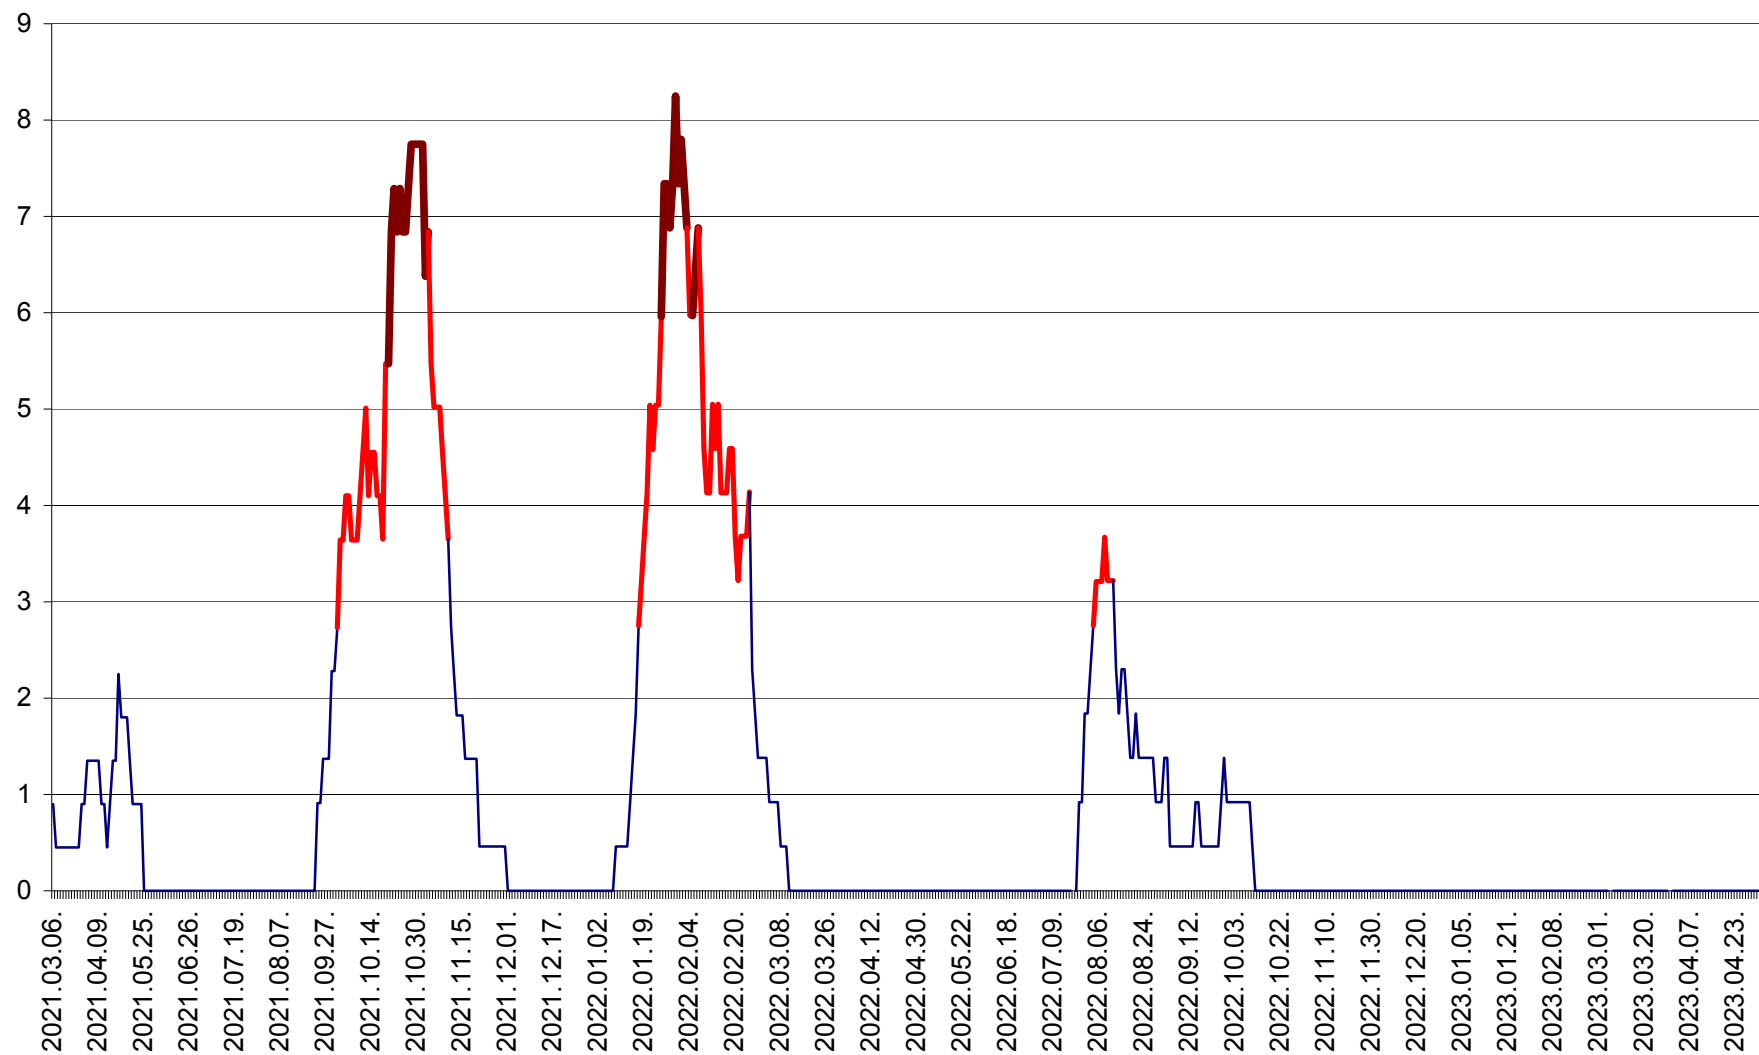

SĂCEL - Evolutia incidentei cumulate pe 14 zile la ‰ de locuitori  
2021.03.07. - 2023.05.07.

SÂNCRĂIENI - Evolutia incidentei cumulate pe 14 zile la ‰ de locuitori  
2021.03.07. - 2023.05.07.

SÂNDOMINIC - Evolutia incidentei cumulate pe 14 zile la ‰ de locuitori  
2021.03.07. - 2023.05.07.

SÂNMARTIN - Evolutia incidentei cumulate pe 14 zile la ‰ de locuitori  
2021.03.07. - 2023.05.07.

SÂNSIMION - Evolutia incidentei cumulate pe 14 zile la ‰ de locuitori  
2021.03.07. - 2023.05.07.

SÂNTIMBRU - Evolutia incidentei cumulate pe 14 zile la ‰ de locuitori  
2021.03.07. - 2023.05.07.