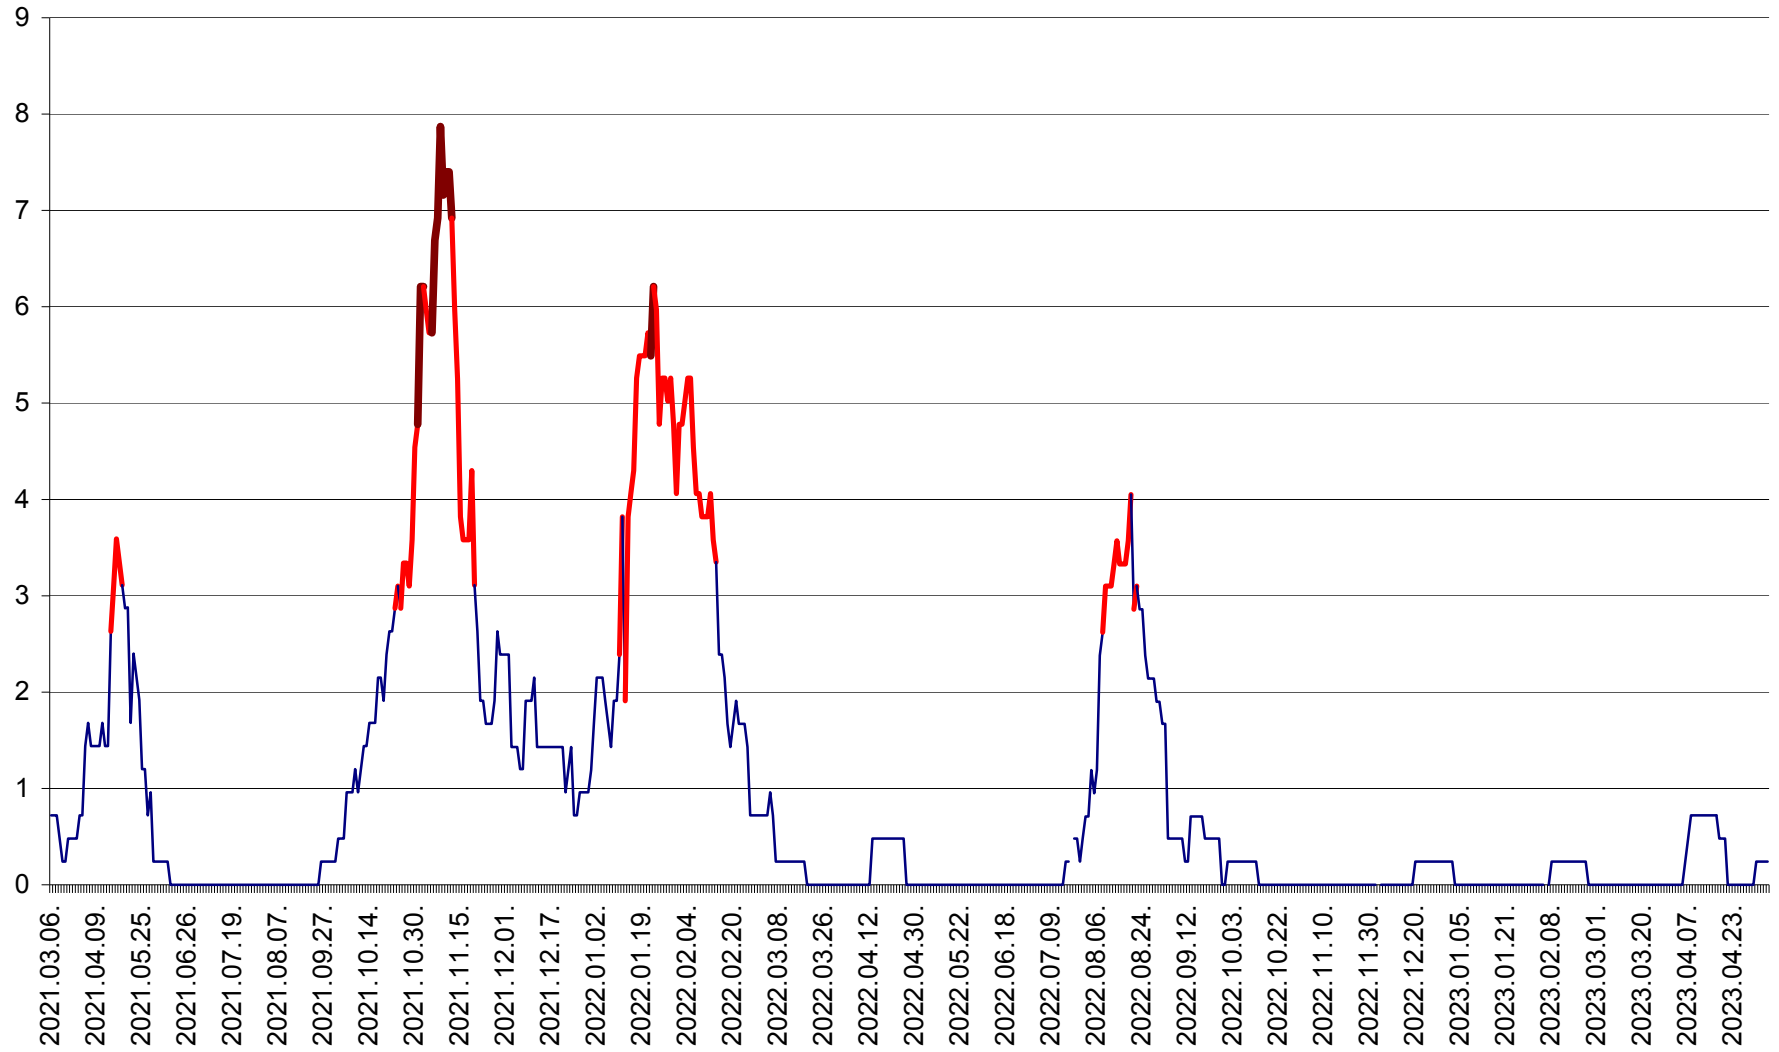

CORBU - Evolutia incidentei cumulate pe 14 zile la ‰ de locuitori  
2021.03.07. - 2023.05.07.

CORUND - Evolutia incidentei cumulate pe 14 zile la ‰ de locuitori  
2021.03.07. - 2023.05.07.

COZMENI - Evolutia incidentei cumulate pe 14 zile la ‰ de locuitori  
2021.03.07. - 2023.05.07.

ORAȘ CRISTURU SECUIESC - Evolutia incidentei cumulate pe 14 zile la ‰ de locuitori  
2021.03.07. - 2023.05.07.

DĂNEȘTI - Evolutia incidentei cumulate pe 14 zile la ‰ de locuitori  
2021.03.07. - 2023.05.07.

DÂRJIU - Evolutia incidentei cumulate pe 14 zile la ‰ de locuitori  
2021.03.07. - 2023.05.07.

DEALU - Evolutia incidentei cumulate pe 14 zile la ‰ de locuitori  
2021.03.07. - 2023.05.07.

DITRĂU - Evolutia incidentei cumulate pe 14 zile la ‰ de locuitori  
2021.03.07. - 2023.05.07.