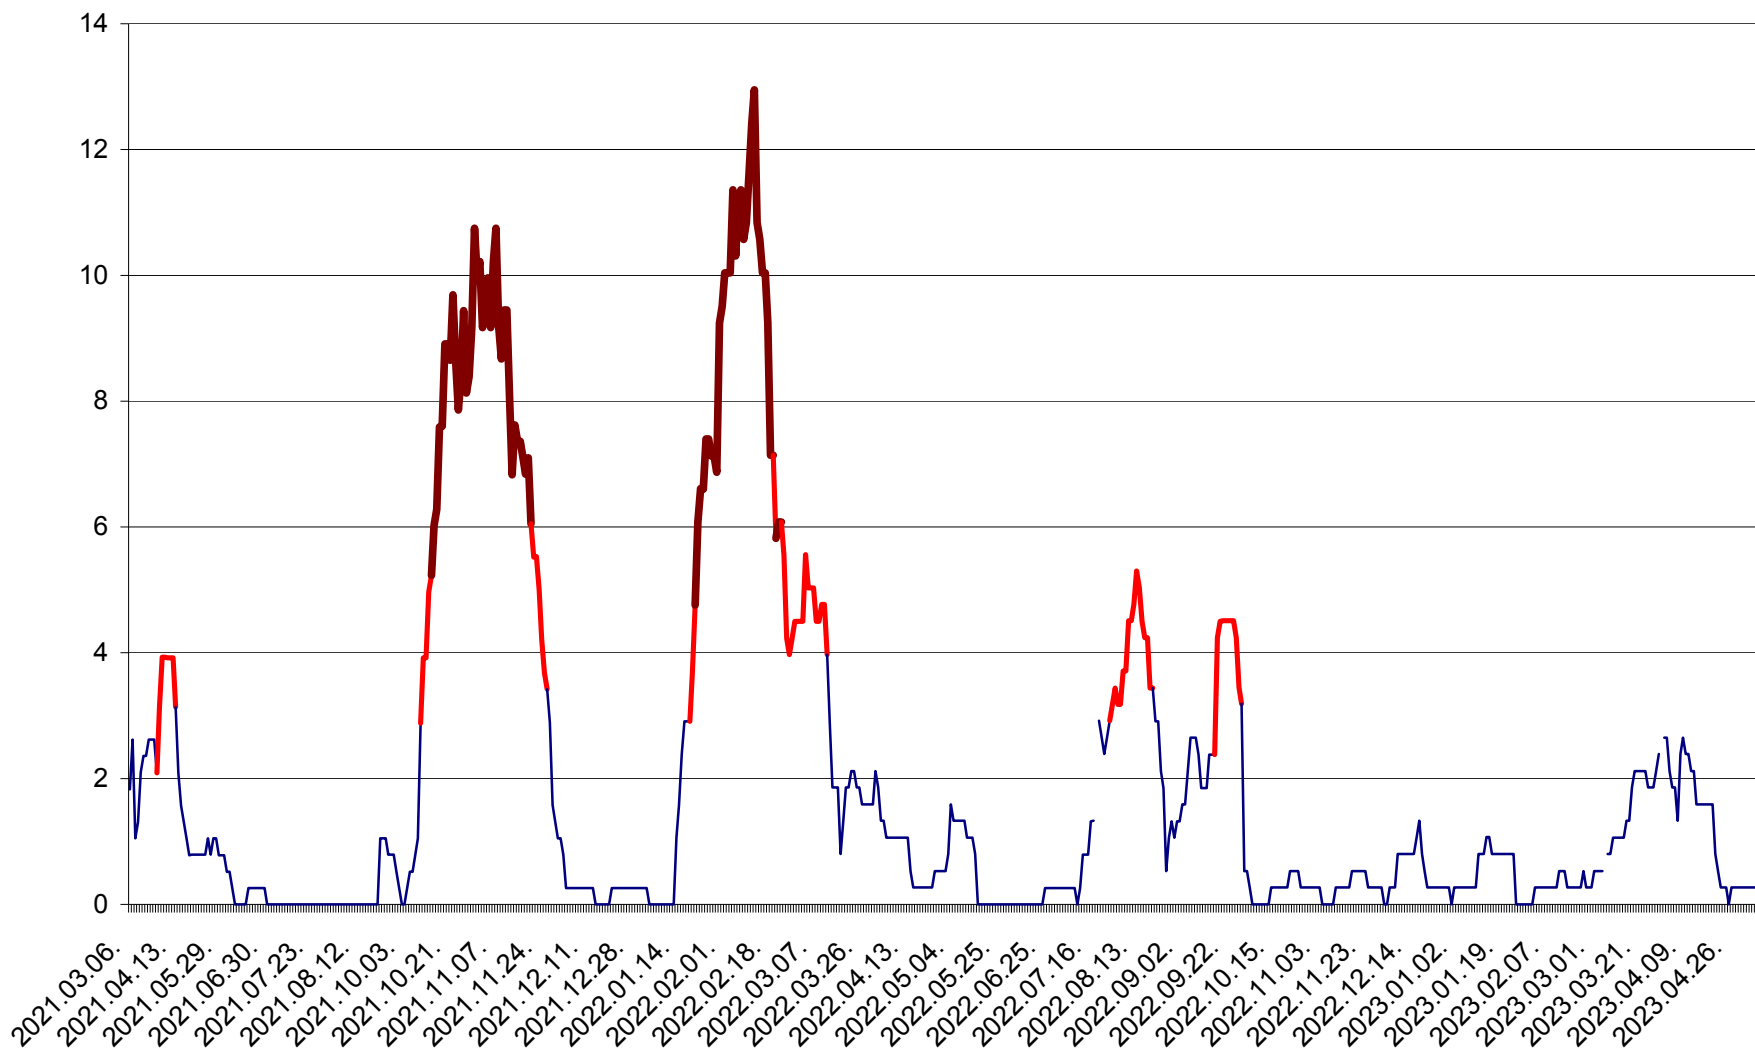

SATU MARE - Evolutia incidentei cumulate pe 14 zile la ‰ de locuitori
2021.03.07. - 2023.05.07.