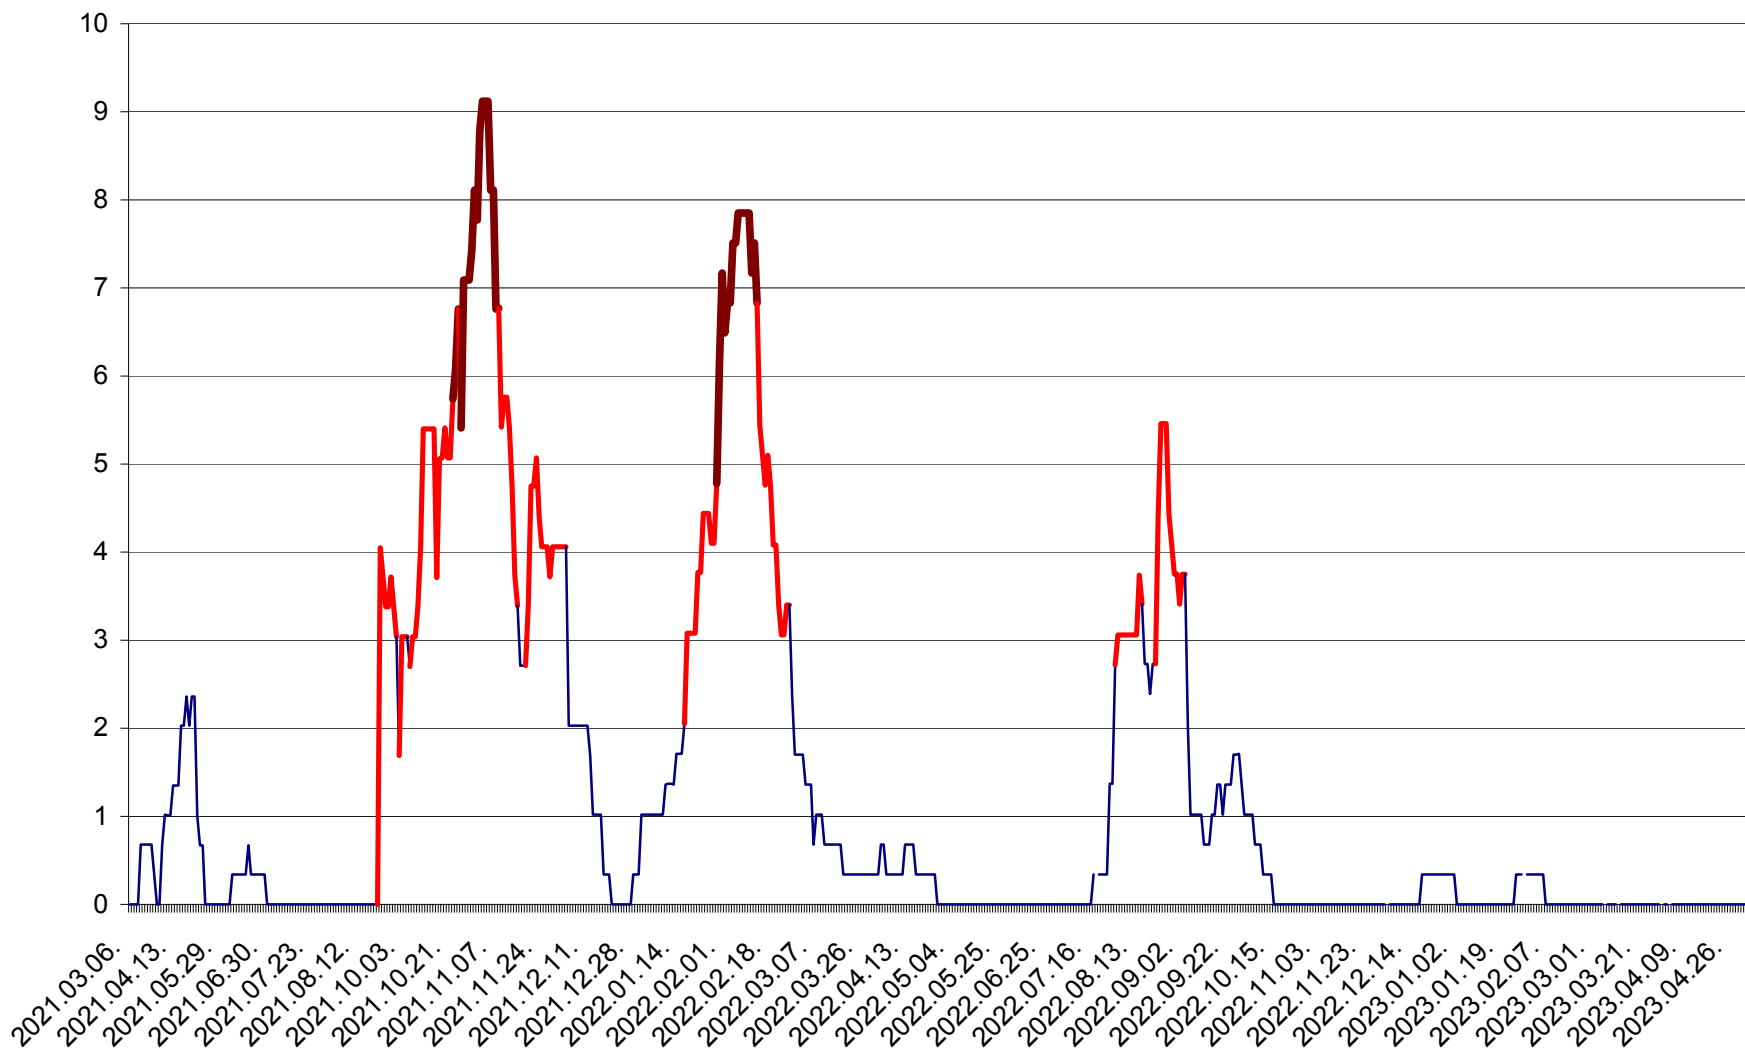

LĂZAREA - Evolutia incidentei cumulate pe 14 zile la % de locuitori  
2021.03.07. - 2023.05.07.

LELICENI - Evolutia incidentei cumulate pe 14 zile la ‰ de locuitori  
2021.03.07. - 2023.05.07.

LUETA - Evolutia incidentei cumulate pe 14 zile la ‰ de locuitori  
2021.03.07. - 2023.05.07.

LUNCA DE JOS - Evolutia incidentei cumulate pe 14 zile la ‰ de locuitori  
2021.03.07. - 2023.05.07.

LUNCA DE SUS - Evolutia incidentei cumulate pe 14 zile la ‰ de locuitori  
2021.03.07. - 2023.05.07.

LUPENI - Evolutia incidentei cumulate pe 14 zile la ‰ de locuitori  
2021.03.07. - 2023.05.07.

MĂDĂRAȘ - Evolutia incidentei cumulate pe 14 zile la ‰ de locuitori  
2021.03.07. - 2023.05.07.

MĂRTINIȘ - Evolutia incidentei cumulate pe 14 zile la % de locuitori  
2021.03.07. - 2023.05.07.

MEREȘTI - Evolutia incidentei cumulate pe 14 zile la ‰ de locuitori  
2021.03.07. - 2023.05.07.

MUNICIPIUL MIERCUREA-CIUC - Evolutia incidentei cumulate pe 14 zile la ‰ de locuitori  
2021.03.07. - 2023.05.07.