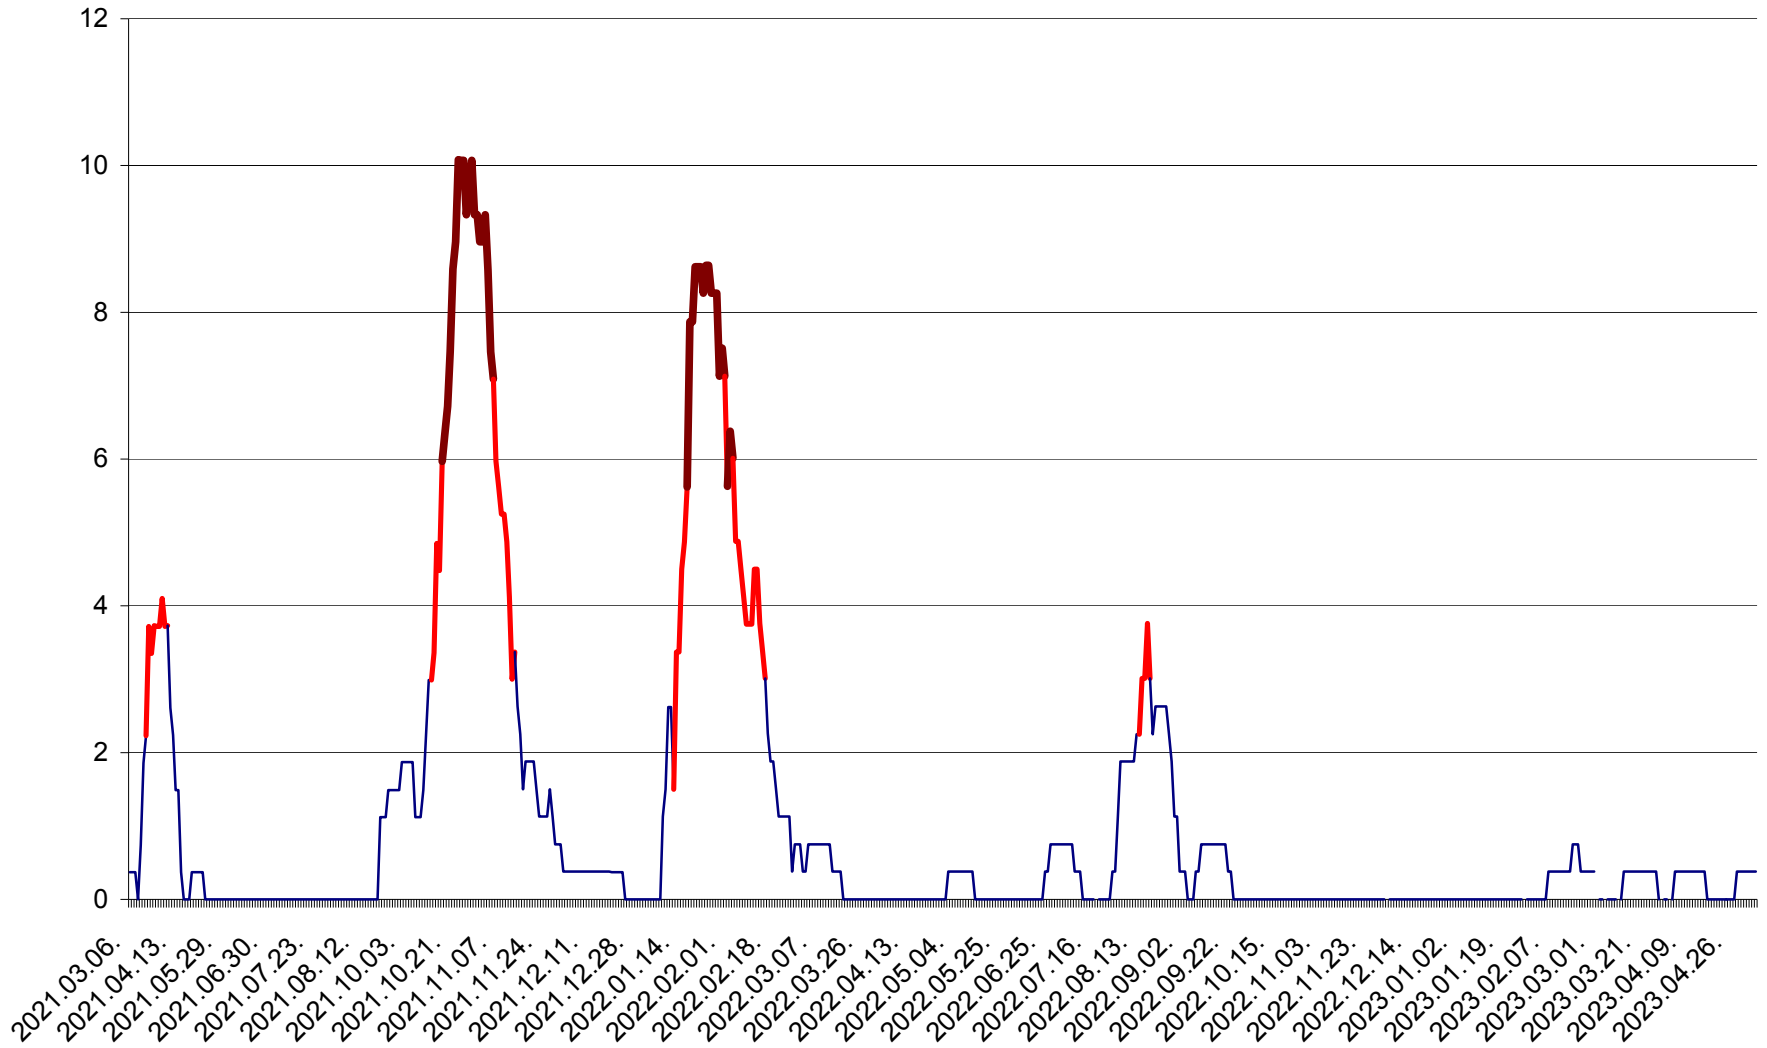

PRAID - Evolutia incidentei cumulate pe 14 zile la ‰ de locuitori  
2021.03.07. - 2023.05.07.

RACU - Evolutia incidentei cumulate pe 14 zile la ‰ de locuitori  
2021.03.07. - 2023.05.07.

REMETEA - Evolutia incidentei cumulate pe 14 zile la ‰ de locuitori  
2021.03.07. - 2023.05.07.

SĂCEL - Evolutia incidentei cumulate pe 14 zile la ‰ de locuitori  
2021.03.07. - 2023.05.07.

SÂNCRĂIENI - Evolutia incidentei cumulate pe 14 zile la ‰ de locuitori  
2021.03.07. - 2023.05.07.

SÂNDOMINIC - Evolutia incidentei cumulate pe 14 zile la ‰ de locuitori  
2021.03.07. - 2023.05.07.