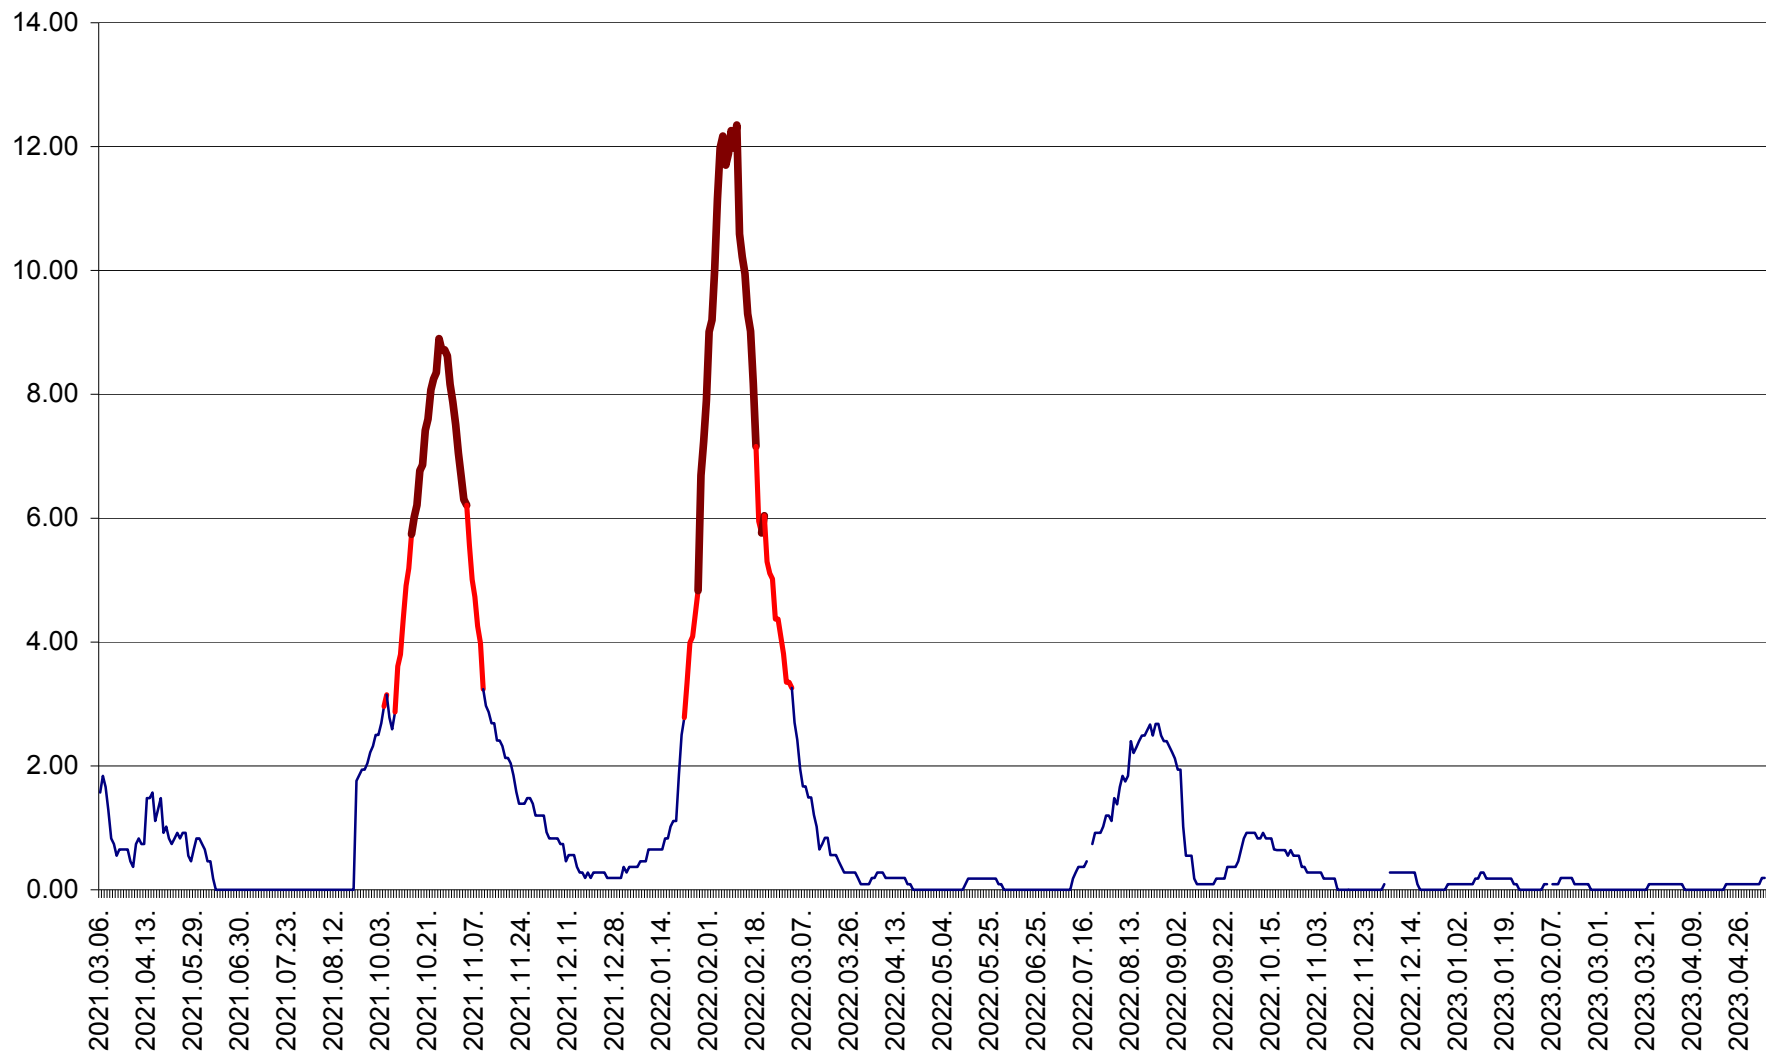

ORAȘ BĂLAN - Evoluția incidenței cumulate pe 14 zile la ‰ de locuitori  
2021.03.07. - 2023.05.07.

BILBOR - Evolutia incidentei cumulate pe 14 zile la ‰ de locuitori  
2021.03.07. - 2023.05.07.

ORAȘ BORSEC - Evolutia incidentei cumulate pe 14 zile la ‰ de locuitori  
2021.03.07. - 2023.05.07.

CICEU - Evolutia incidentei cumulate pe 14 zile la ‰ de locuitori  
2021.03.07. - 2023.05.07.

CIUCSÂNGEORGIU - Evolutia incidentei cumulate pe 14 zile la ‰ de locuitori  
2021.03.07. - 2023.05.07.

CIUMANI - Evolutia incidentei cumulate pe 14 zile la ‰ de locuitori  
2021.03.07. - 2023.05.07.

CORBU - Evolutia incidentei cumulate pe 14 zile la ‰ de locuitori  
2021.03.07. - 2023.05.07.

CORUND - Evolutia incidentei cumulate pe 14 zile la ‰ de locuitori  
2021.03.07. - 2023.05.07.

COZMENI - Evolutia incidentei cumulate pe 14 zile la ‰ de locuitori  
2021.03.07. - 2023.05.07.

ORAȘ CRISTURU SECUIESC - Evolutia incidentei cumulate pe 14 zile la ‰ de locuitori  
2021.03.07. - 2023.05.07.

DĂNEȘTI - Evolutia incidentei cumulate pe 14 zile la ‰ de locuitori  
2021.03.07. - 2023.05.07.