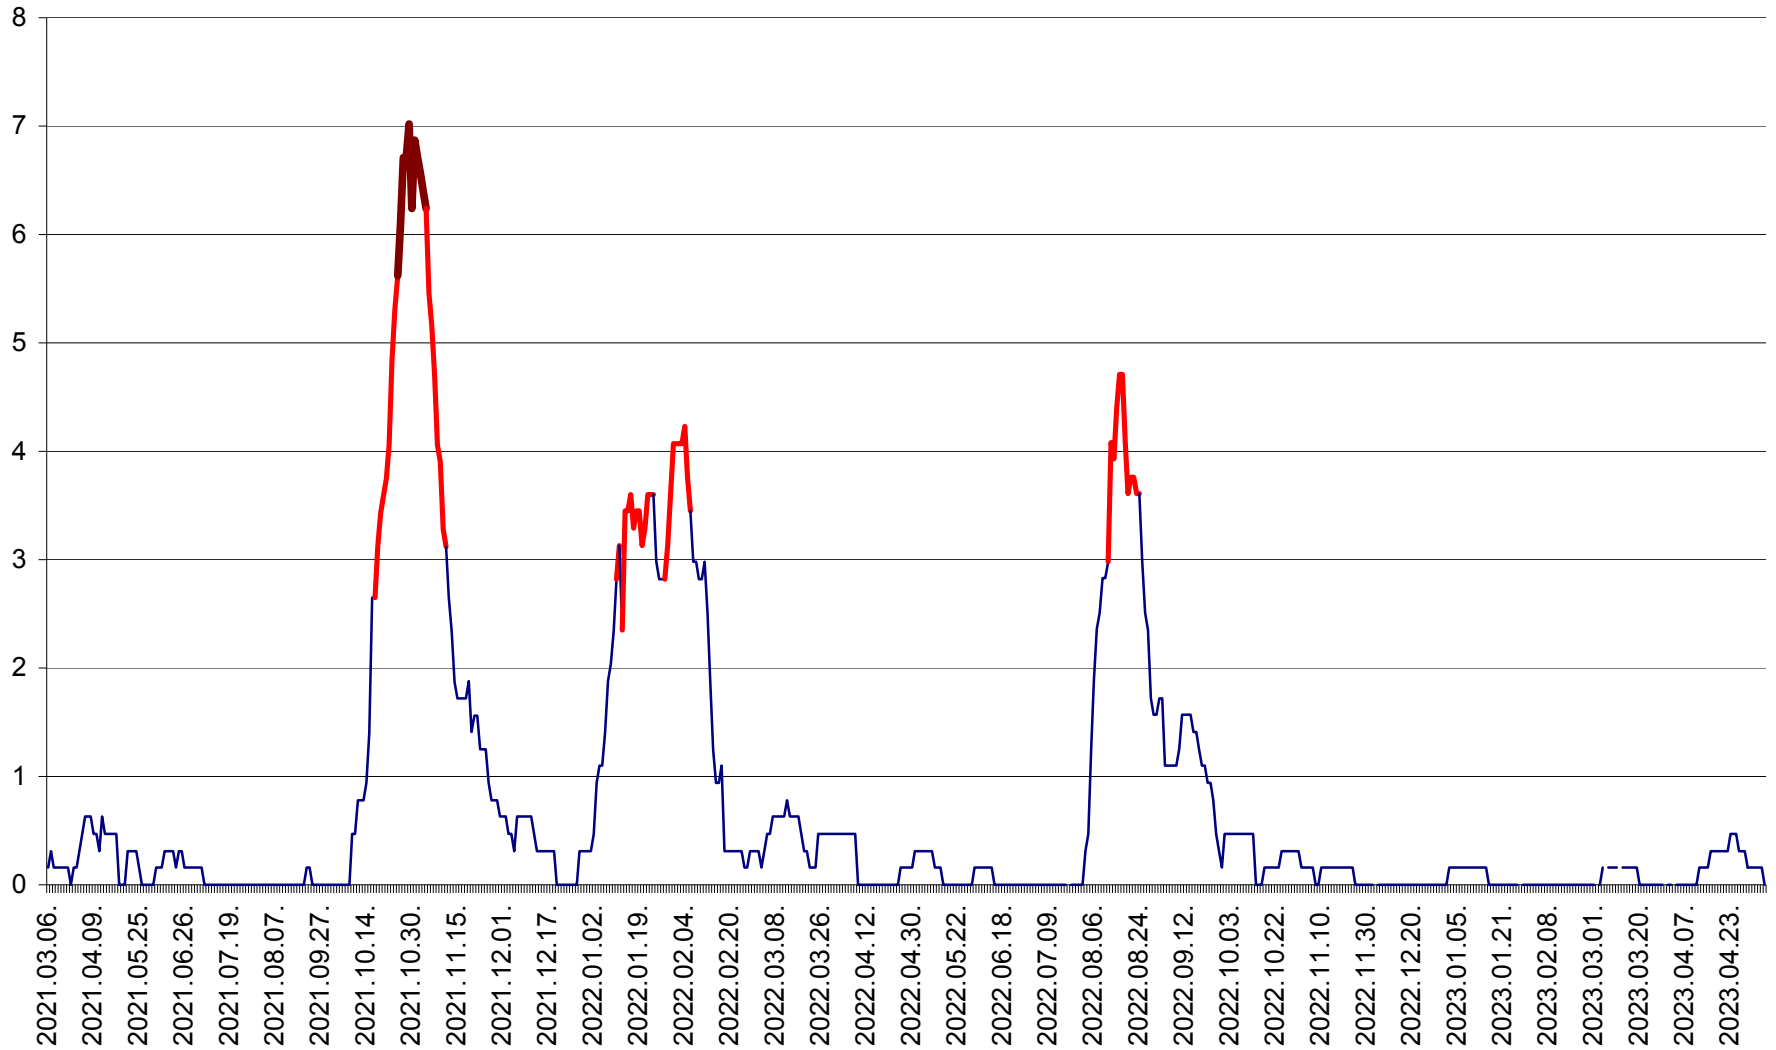

PLĂIEȘII DE JOS - Evolutia incidentei cumulate pe 14 zile la ‰ de locuitori  
2021.03.07. - 2023.05.07.

PORUMBENI - Evolutia incidentei cumulate pe 14 zile la ‰ de locuitori  
2021.03.07. - 2023.05.07.

PRAID - Evolutia incidentei cumulate pe 14 zile la ‰ de locuitori  
2021.03.07. - 2023.05.07.

RACU - Evolutia incidentei cumulate pe 14 zile la ‰ de locuitori  
2021.03.07. - 2023.05.07.

REMETEA - Evolutia incidentei cumulate pe 14 zile la ‰ de locuitori  
2021.03.07. - 2023.05.07.