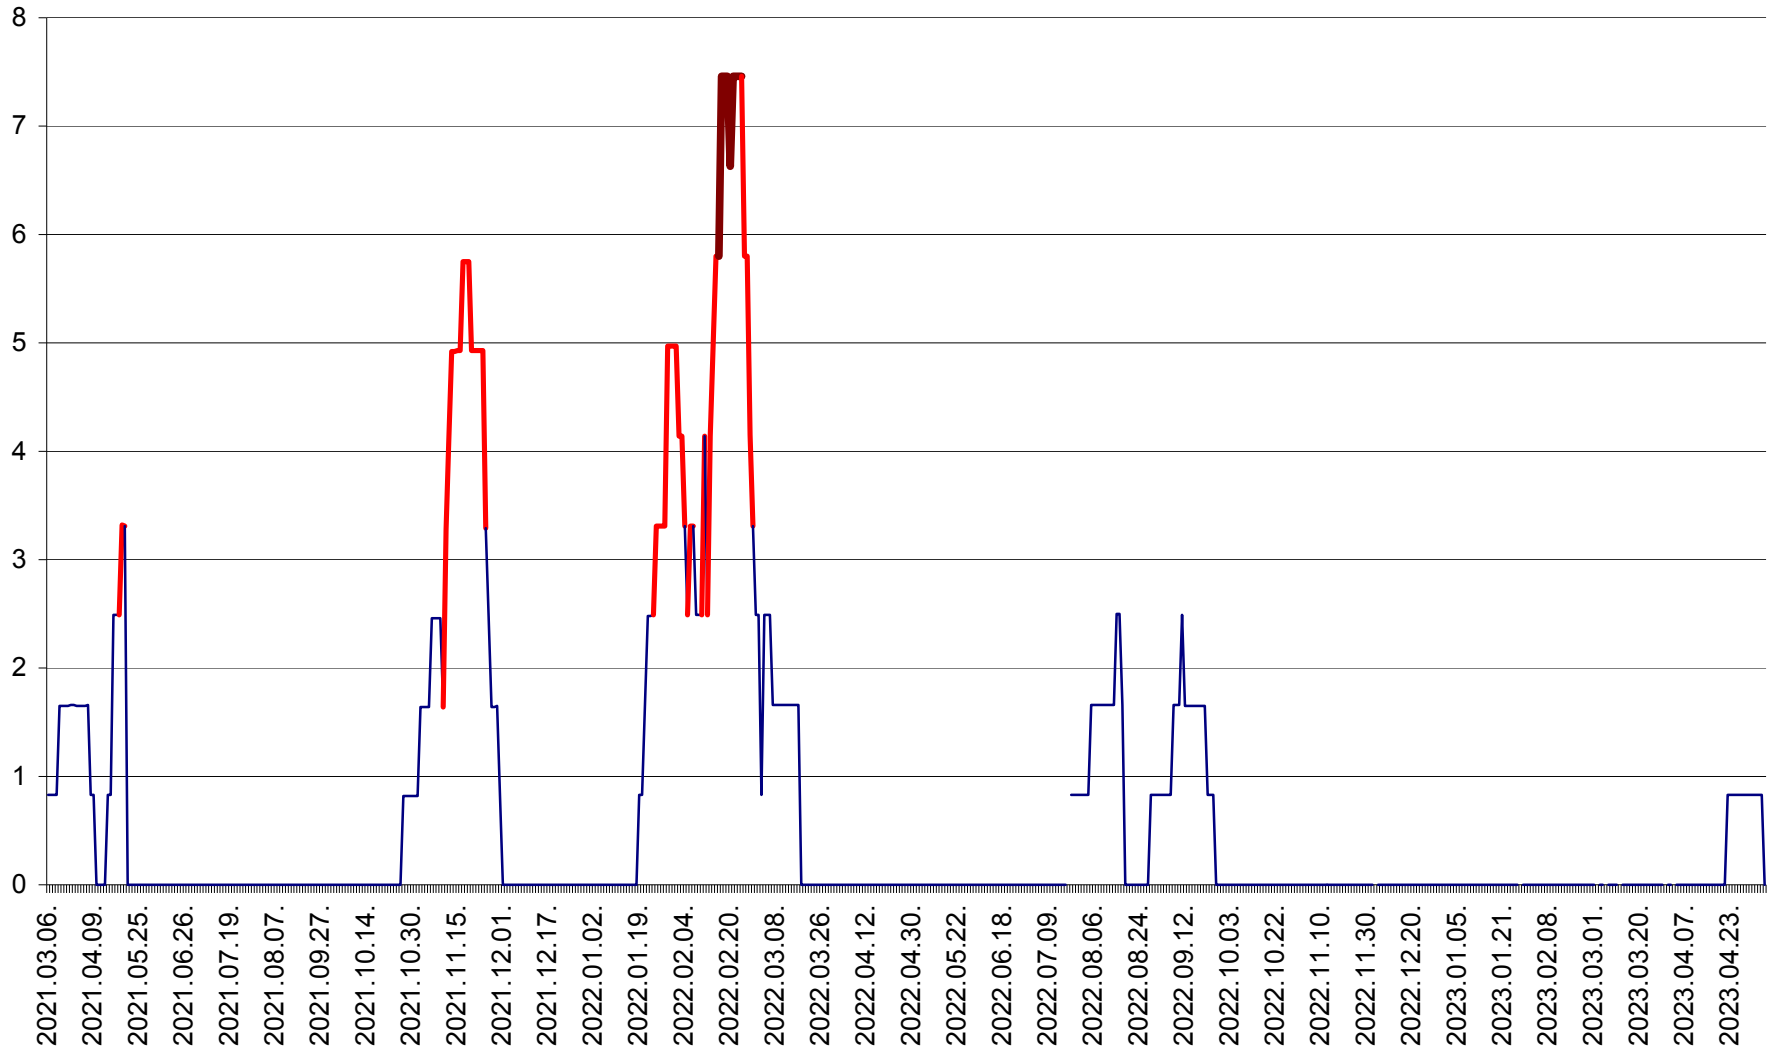

PRAID - Evolutia incidentei cumulate pe 14 zile la ‰ de locuitori  
2021.03.07. - 2023.05.07.

RACU - Evolutia incidentei cumulate pe 14 zile la ‰ de locuitori  
2021.03.07. - 2023.05.07.

REMETEA - Evolutia incidentei cumulate pe 14 zile la ‰ de locuitori  
2021.03.07. - 2023.05.07.

SĂCEL - Evolutia incidentei cumulate pe 14 zile la ‰ de locuitori  
2021.03.07. - 2023.05.07.

SÂNCRĂIENI - Evolutia incidentei cumulate pe 14 zile la ‰ de locuitori  
2021.03.07. - 2023.05.07.

SÂNDOMINIC - Evolutia incidentei cumulate pe 14 zile la ‰ de locuitori  
2021.03.07. - 2023.05.07.