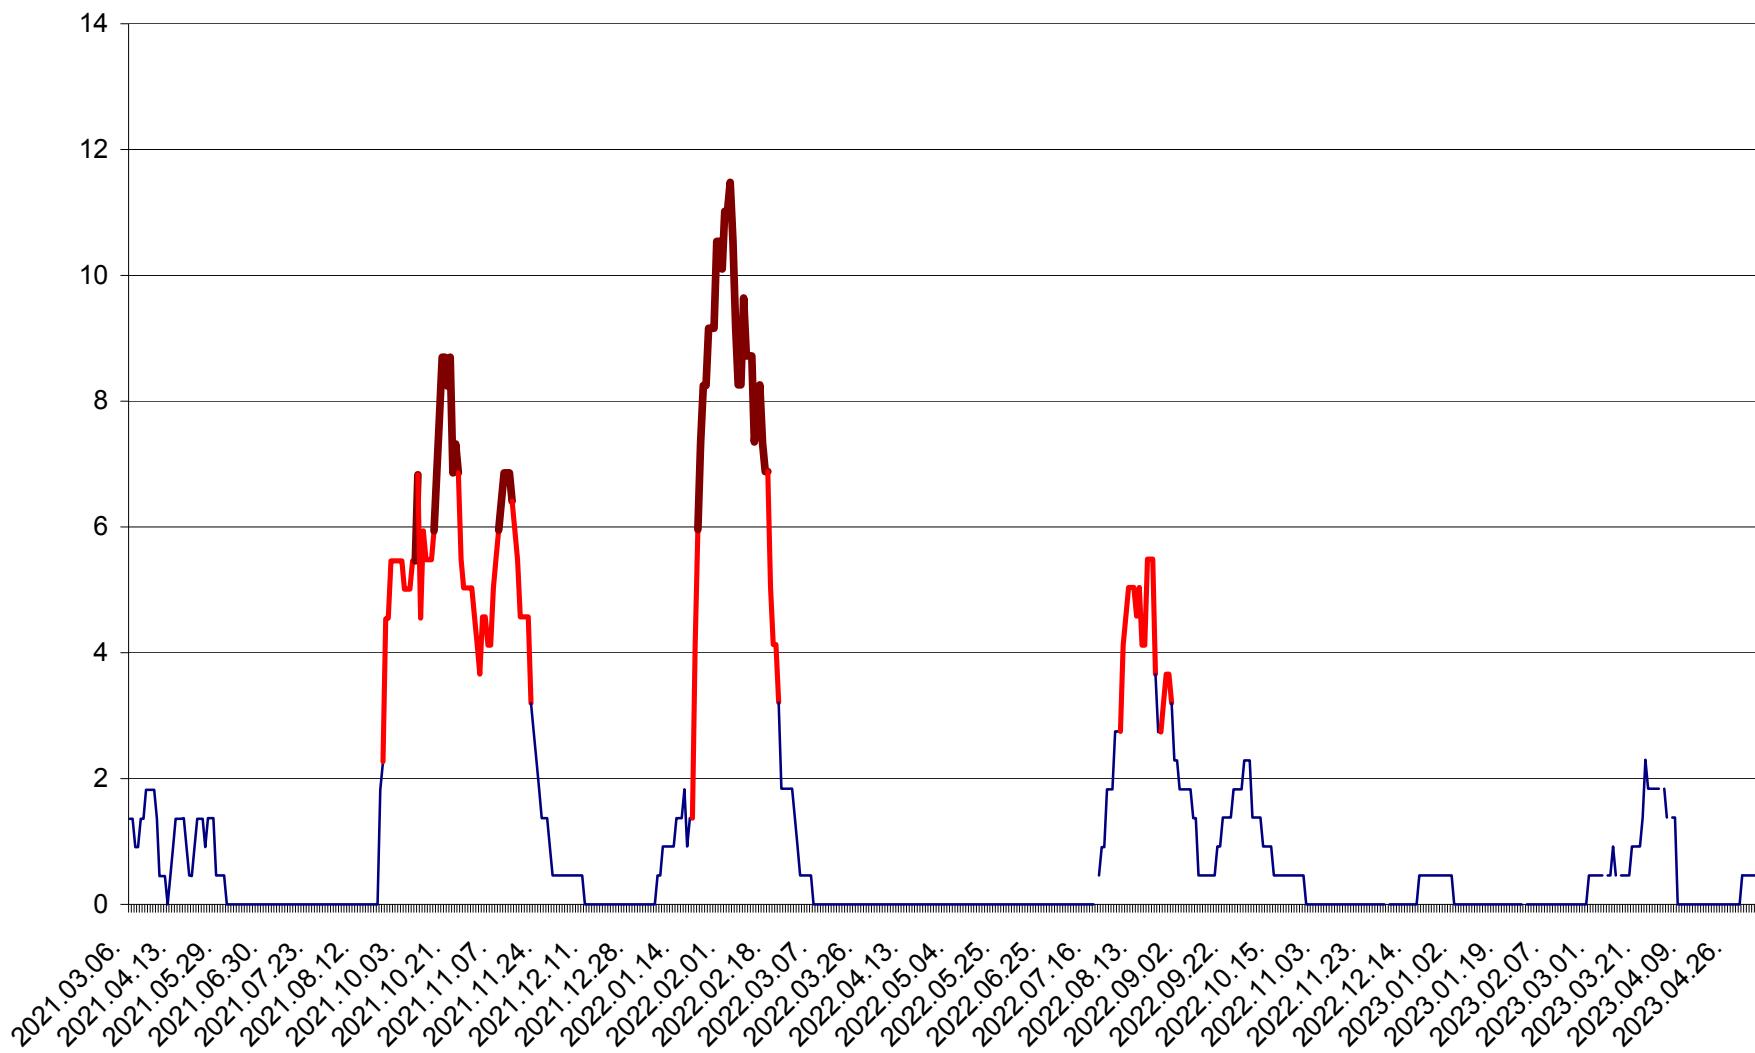

LĂZAREA - Evolutia incidentei cumulate pe 14 zile la % de locuitori  
2021.03.07. - 2023.05.07.

LELICENI - Evolutia incidentei cumulate pe 14 zile la ‰ de locuitori  
2021.03.07. - 2023.05.07.

LUETA - Evolutia incidentei cumulate pe 14 zile la ‰ de locuitori  
2021.03.07. - 2023.05.07.

LUNCA DE JOS - Evolutia incidentei cumulate pe 14 zile la ‰ de locuitori  
2021.03.07. - 2023.05.07.

LUNCA DE SUS - Evolutia incidentei cumulate pe 14 zile la ‰ de locuitori  
2021.03.07. - 2023.05.07.

LUPENI - Evolutia incidentei cumulate pe 14 zile la ‰ de locuitori  
2021.03.07. - 2023.05.07.

MĂDĂRAȘ - Evolutia incidentei cumulate pe 14 zile la ‰ de locuitori  
2021.03.07. - 2023.05.07.

MĂRTINIȘ - Evolutia incidentei cumulate pe 14 zile la % de locuitori  
2021.03.07. - 2023.05.07.

MEREȘTI - Evolutia incidentei cumulate pe 14 zile la ‰ de locuitori  
2021.03.07. - 2023.05.07.

MUNICIPIUL MIERCUREA-CIUC - Evolutia incidentei cumulate pe 14 zile la ‰ de locuitori  
2021.03.07. - 2023.05.07.