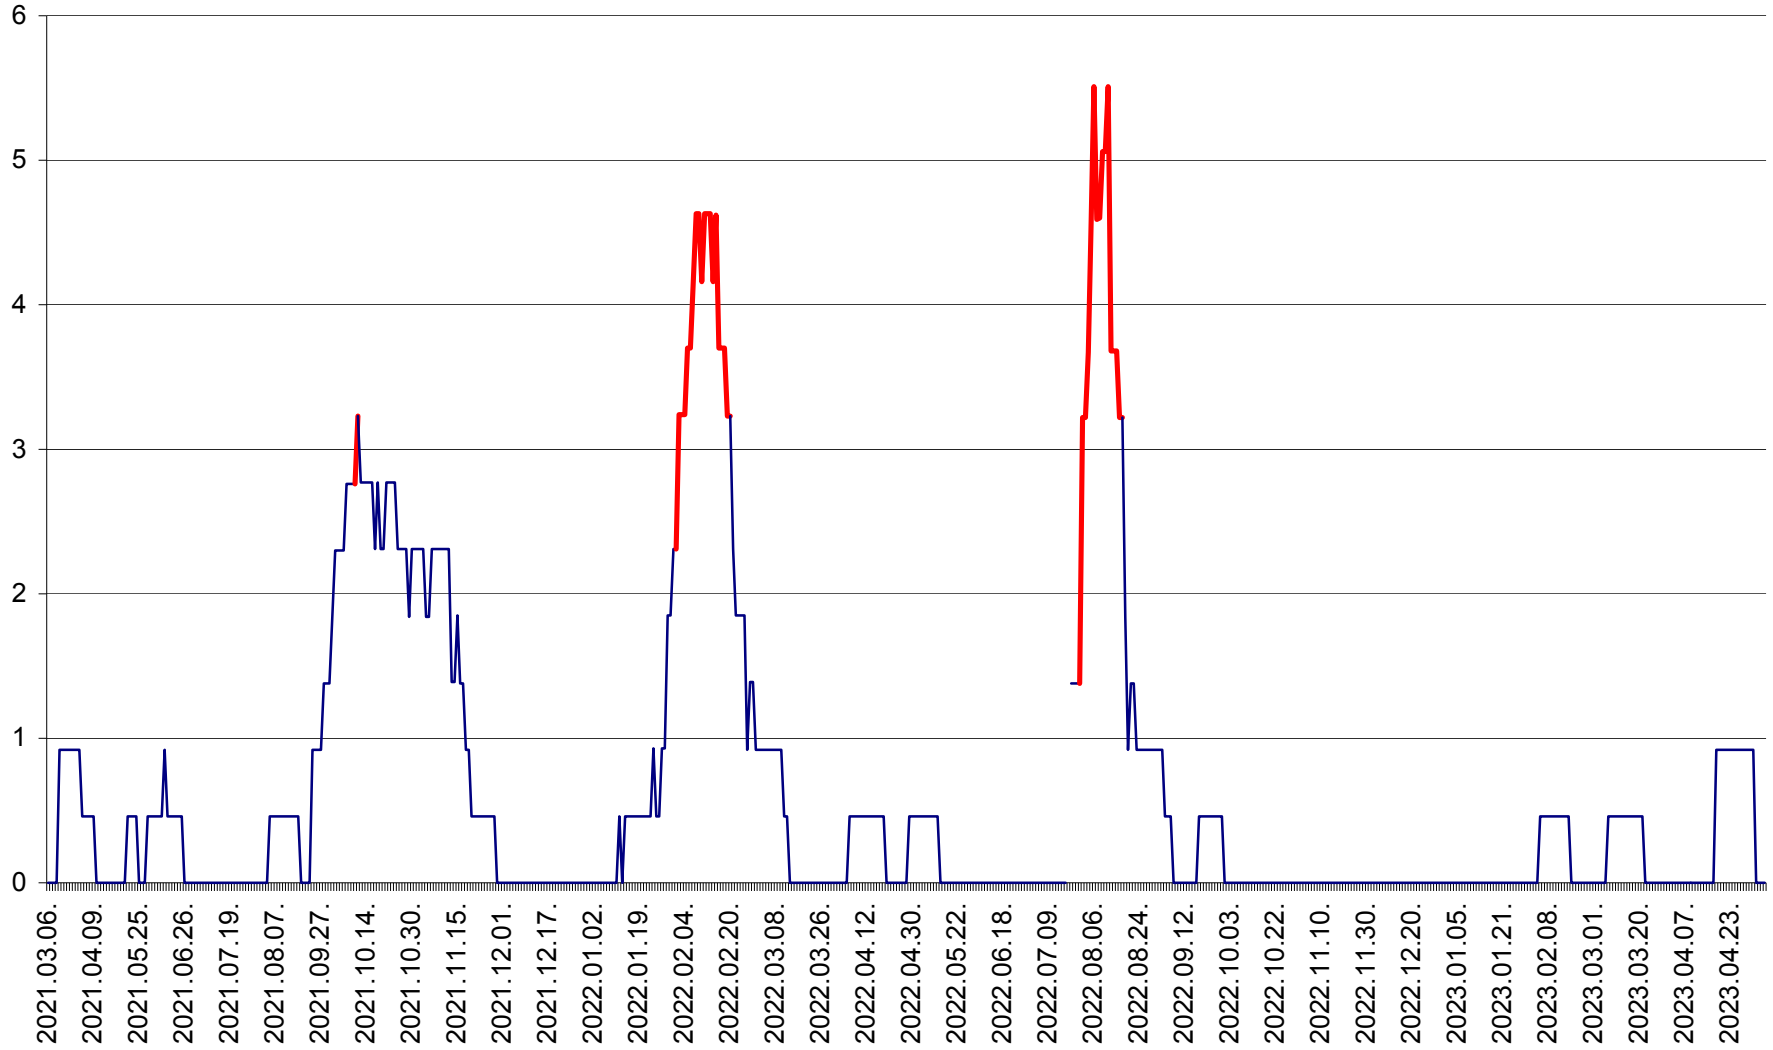

ULIEȘ - Evoluția incidentei cumulate pe 14 zile la ‰ de locuitori
2021.03.07. - 2023.05.07.