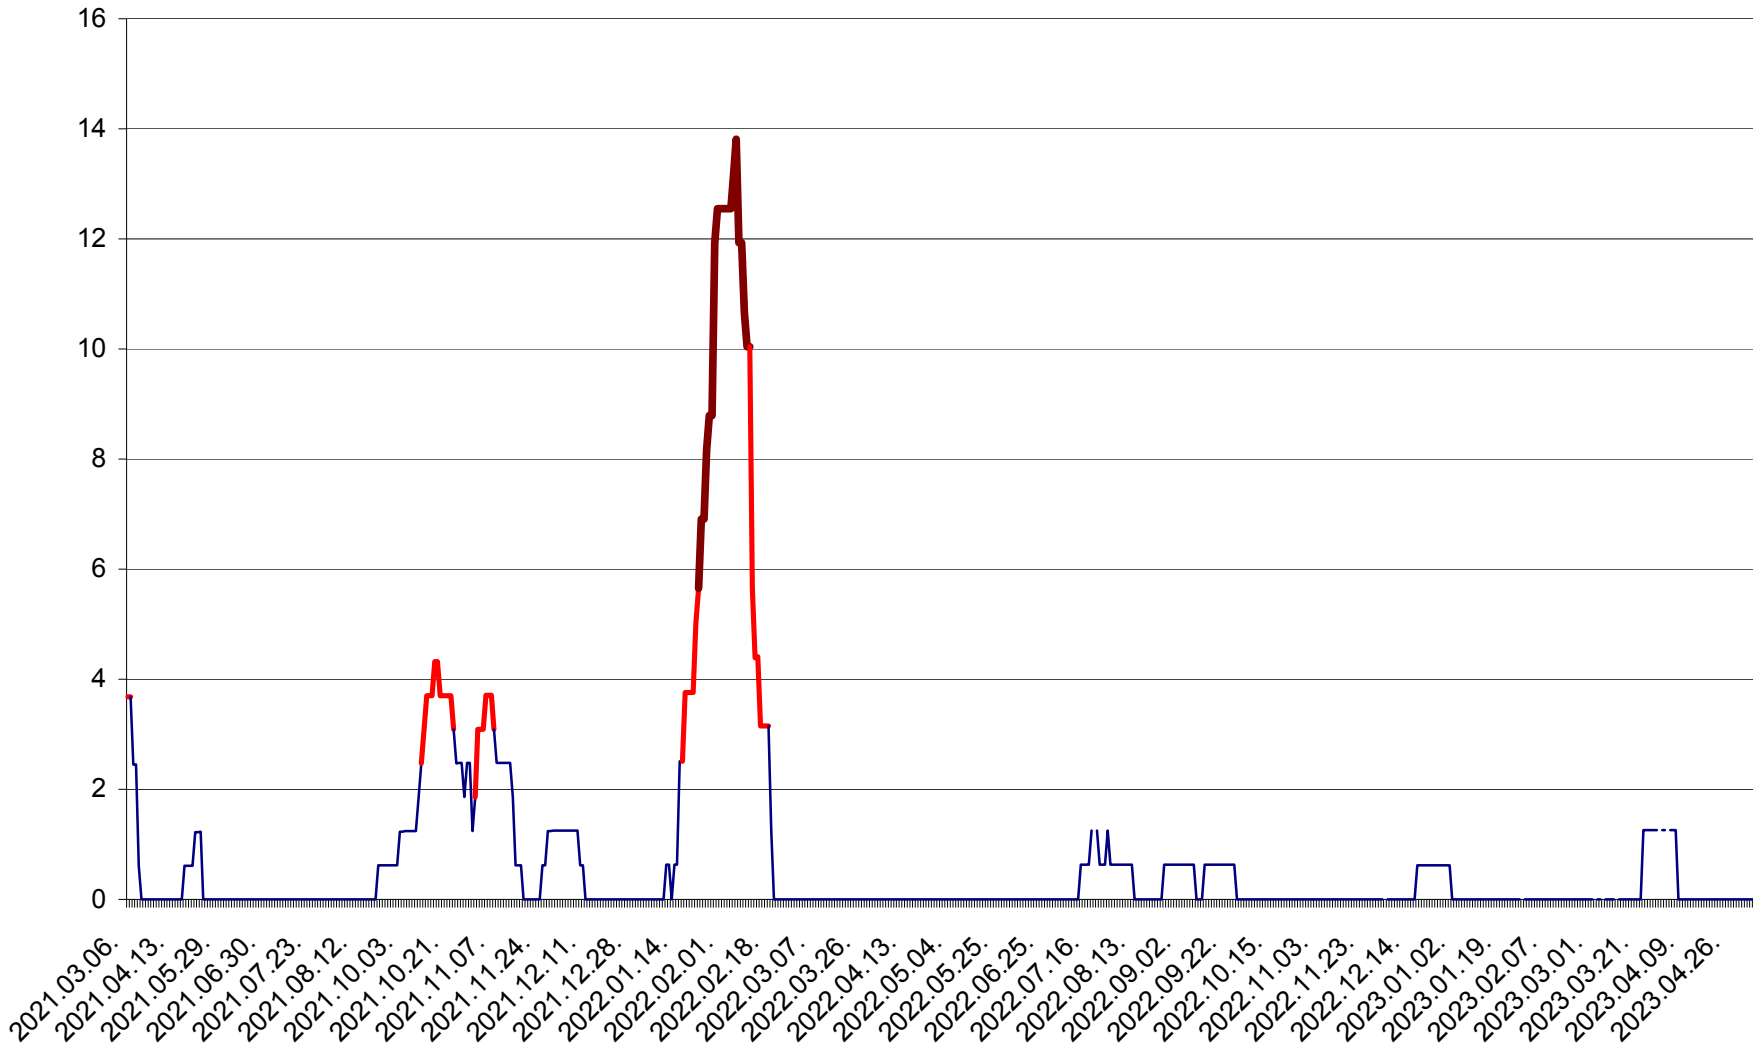

PLĂIEȘII DE JOS - Evolutia incidentei cumulate pe 14 zile la ‰ de locuitori  
2021.03.07. - 2023.05.07.

PORUMBENI - Evolutia incidentei cumulate pe 14 zile la ‰ de locuitori  
2021.03.07. - 2023.05.07.

PRAID - Evolutia incidentei cumulate pe 14 zile la ‰ de locuitori  
2021.03.07. - 2023.05.07.

RACU - Evolutia incidentei cumulate pe 14 zile la ‰ de locuitori  
2021.03.07. - 2023.05.07.

REMETEA - Evolutia incidentei cumulate pe 14 zile la ‰ de locuitori  
2021.03.07. - 2023.05.07.