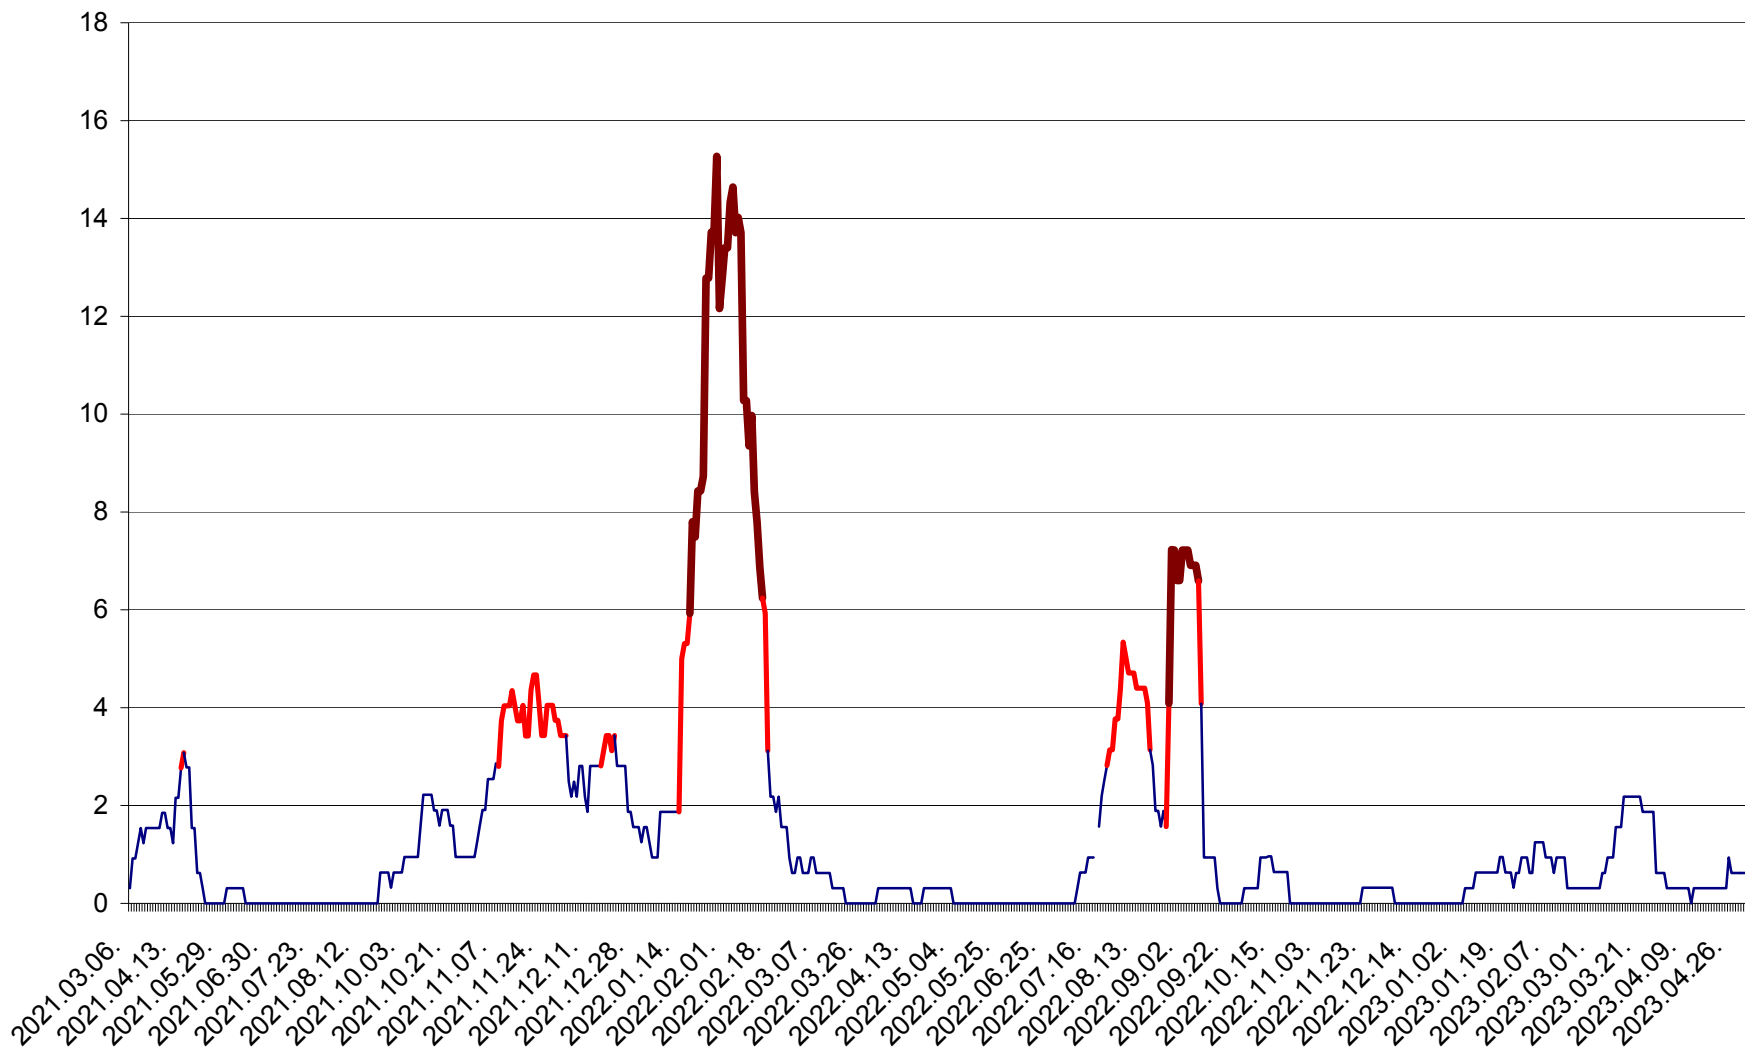

TUȘNAD - Evolutia incidentei cumulate pe 14 zile la ‰ de locuitori
2021.03.07. - 2023.05.07.