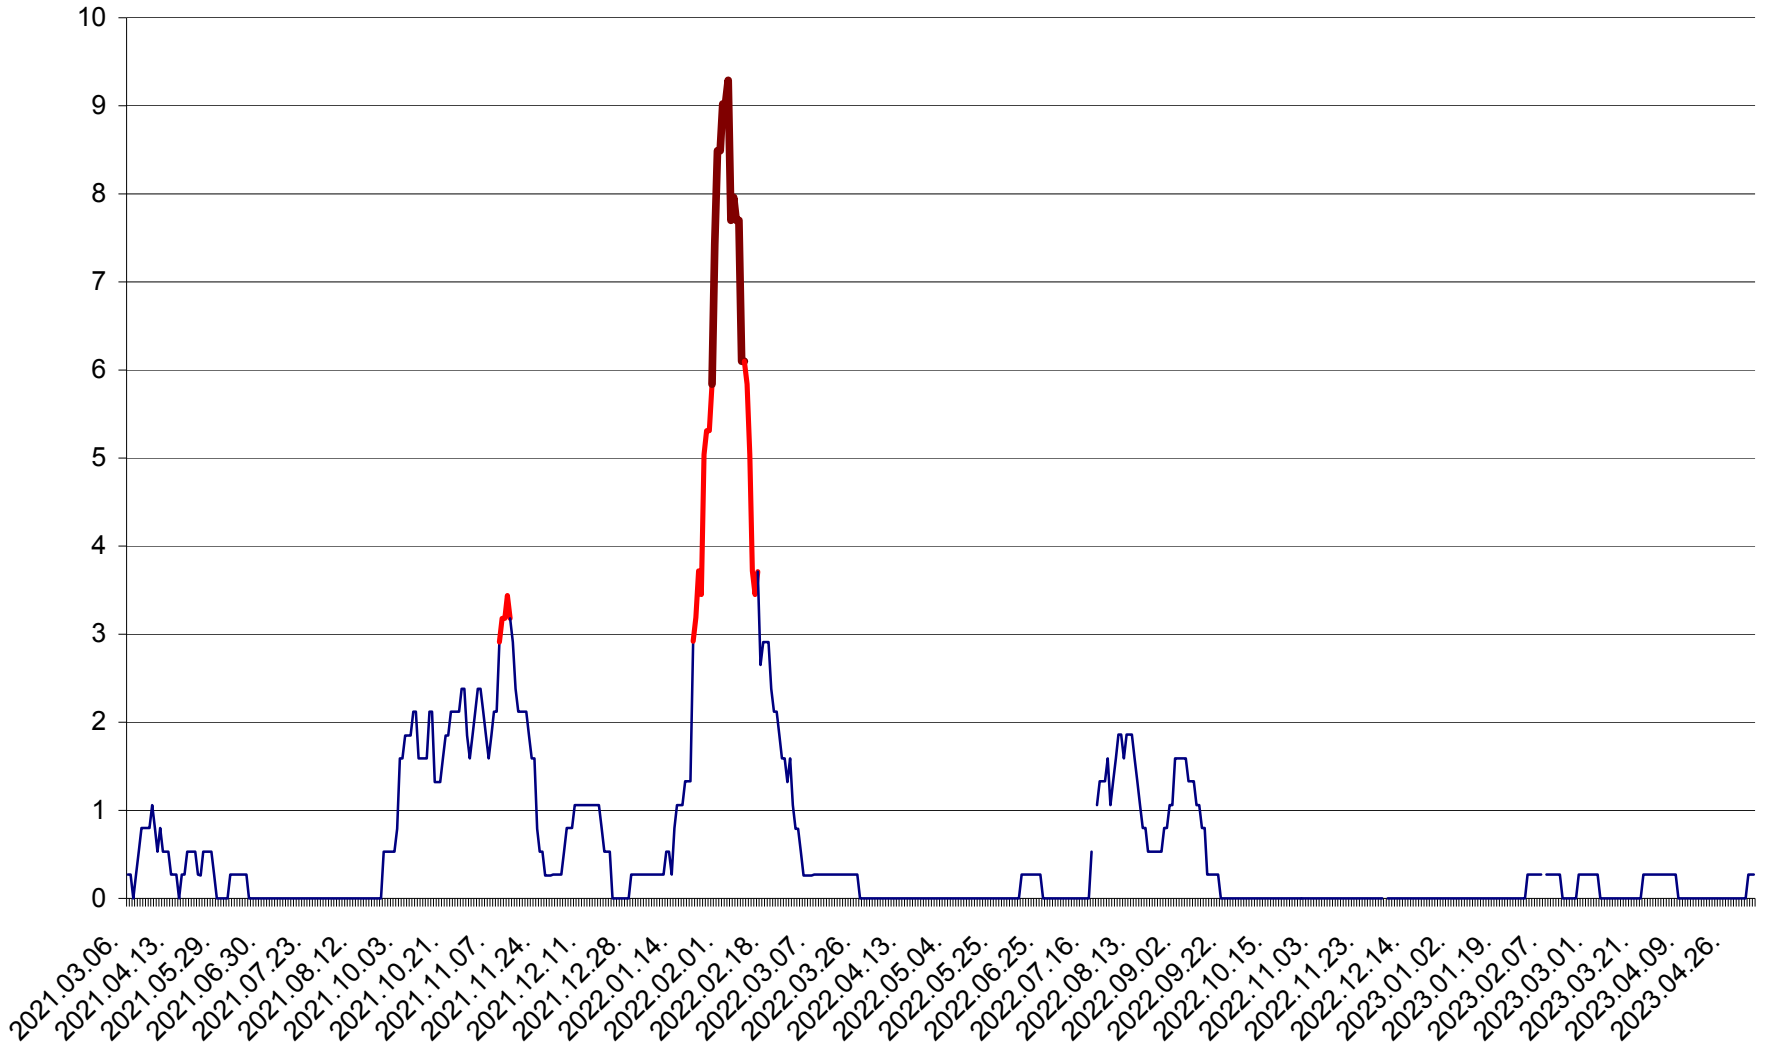

ORAȘ CRISTURU SECUIESC - Evolutia incidentei cumulate pe 14 zile la ‰ de locuitori  
2021.03.07. - 2023.05.07.

DĂNEȘTI - Evolutia incidentei cumulate pe 14 zile la ‰ de locuitori  
2021.03.07. - 2023.05.07.

DÂRJIU - Evolutia incidentei cumulate pe 14 zile la ‰ de locuitori  
2021.03.07. - 2023.05.07.

DEALU - Evolutia incidentei cumulate pe 14 zile la ‰ de locuitori  
2021.03.07. - 2023.05.07.

DITRĂU - Evolutia incidentei cumulate pe 14 zile la ‰ de locuitori  
2021.03.07. - 2023.05.07.

FELICENI - Evolutia incidentei cumulate pe 14 zile la % de locuitori  
2021.03.07. - 2023.05.07.

FRUMOASA - Evolutia incidentei cumulate pe 14 zile la ‰ de locuitori  
2021.03.07. - 2023.05.07.

GĂLĂUȚAȘ - Evoluția incidenței cumulate pe 14 zile la ‰ de locuitori  
2021.03.07. - 2023.05.07.