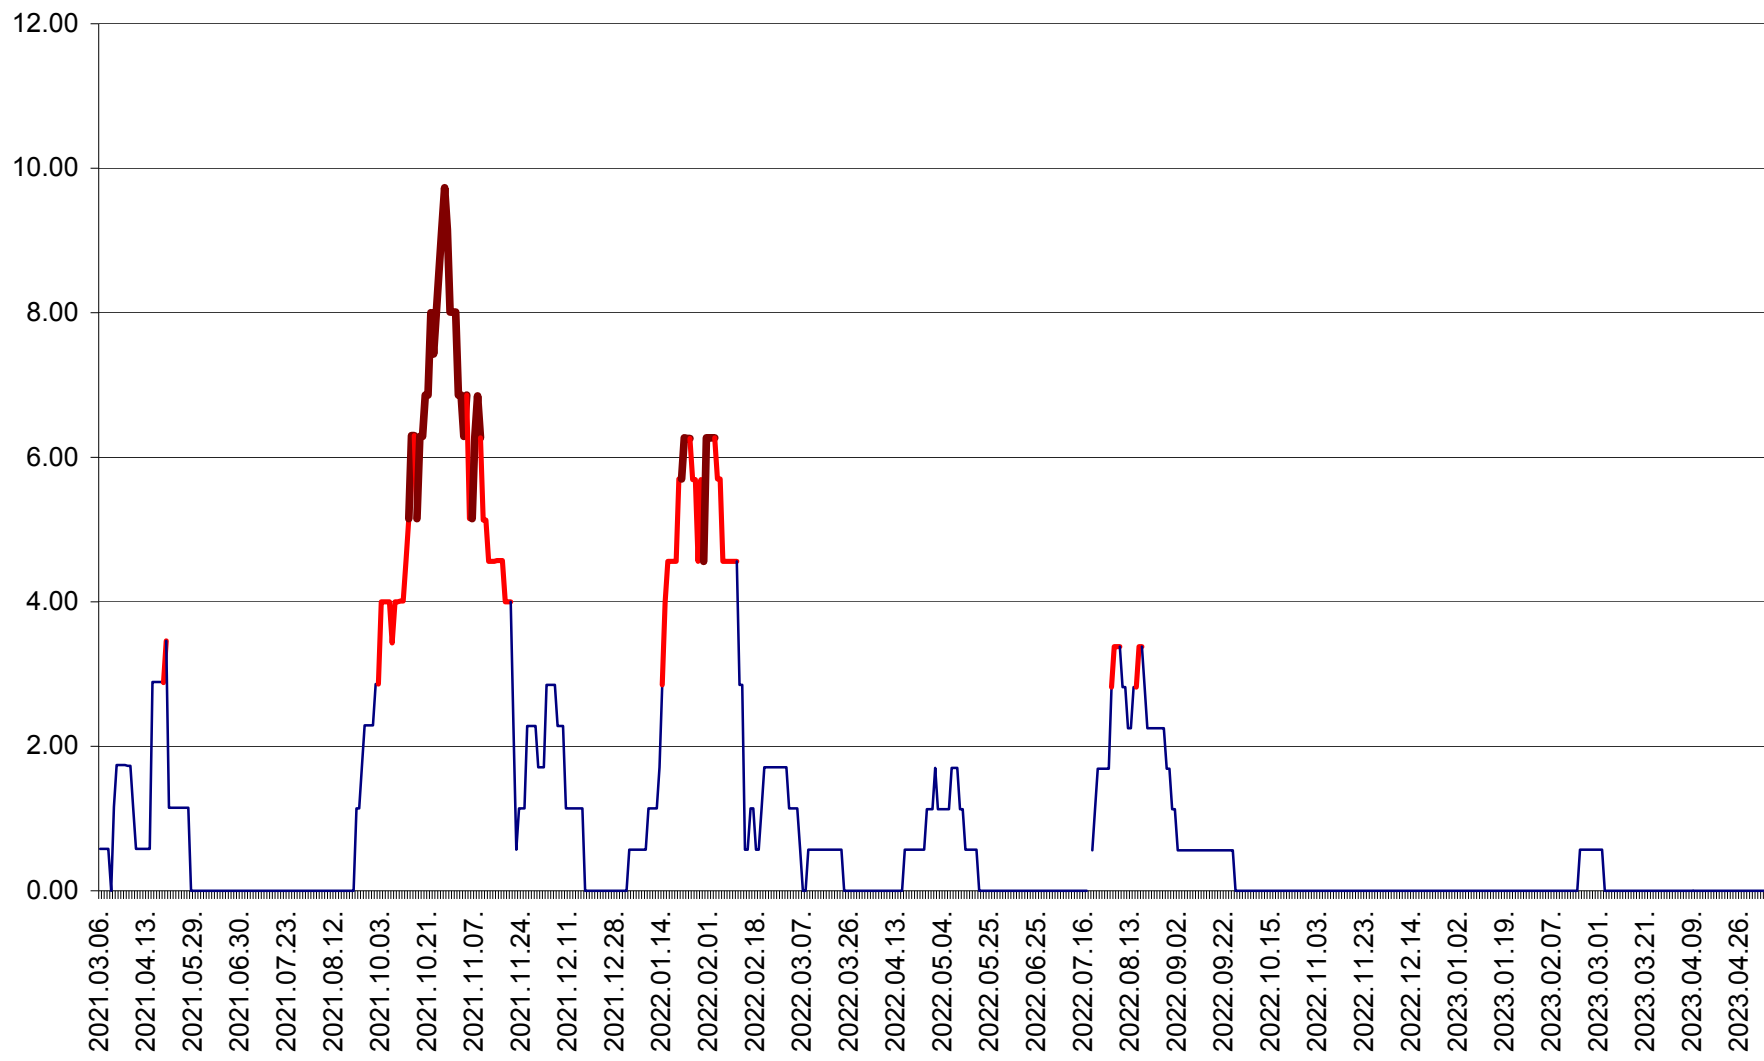

ORAȘ VLĂHIȚA - Evolutia incidentei cumulate pe 14 zile la ‰ de locuitori
2021.03.07. - 2023.05.07.