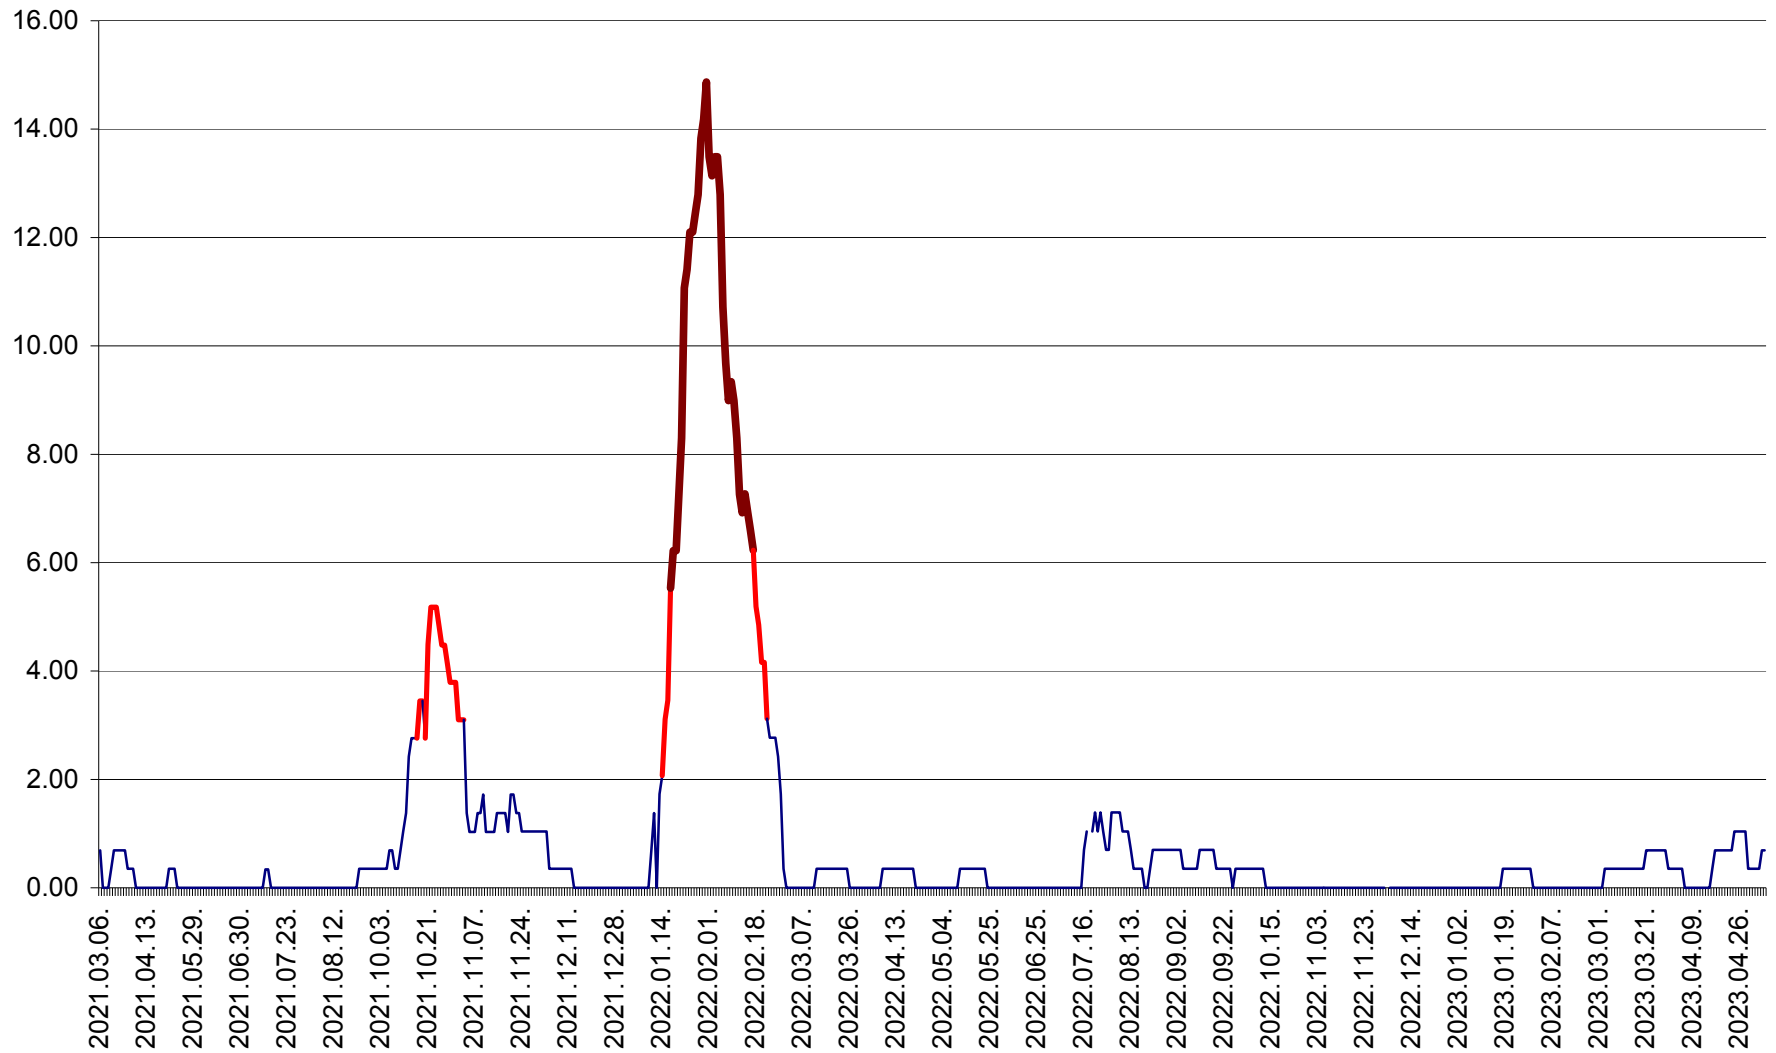

ORAȘ BĂLAN - Evoluția incidenței cumulate pe 14 zile la ‰ de locuitori  
2021.03.07. - 2023.05.07.

BILBOR - Evolutia incidentei cumulate pe 14 zile la ‰ de locuitori  
2021.03.07. - 2023.05.07.

ORAȘ BORSEC - Evolutia incidentei cumulate pe 14 zile la ‰ de locuitori  
2021.03.07. - 2023.05.07.

BRĂDEȘTI - Evoluția incidenței cumulate pe 14 zile la ‰ de locuitori  
2021.03.07. - 2023.05.07.

CĂPÂLNIȚA - Evoluția incidenței cumulate pe 14 zile la ‰ de locuitori  
2021.03.07. - 2023.05.07.

CÂRȚA - Evolutia incidentei cumulate pe 14 zile la ‰ de locuitori  
2021.03.07. - 2023.05.07.

CICEU - Evolutia incidentei cumulate pe 14 zile la ‰ de locuitori  
2021.03.07. - 2023.05.07.

CIUCSÂNGEORGIU - Evolutia incidentei cumulate pe 14 zile la ‰ de locuitori  
2021.03.07. - 2023.05.07.

CIUMANI - Evolutia incidentei cumulate pe 14 zile la ‰ de locuitori  
2021.03.07. - 2023.05.07.

CORBU - Evolutia incidentei cumulate pe 14 zile la ‰ de locuitori  
2021.03.07. - 2023.05.07.

CORUND - Evolutia incidentei cumulate pe 14 zile la ‰ de locuitori  
2021.03.07. - 2023.05.07.

COZMENI - Evolutia incidentei cumulate pe 14 zile la ‰ de locuitori  
2021.03.07. - 2023.05.07.