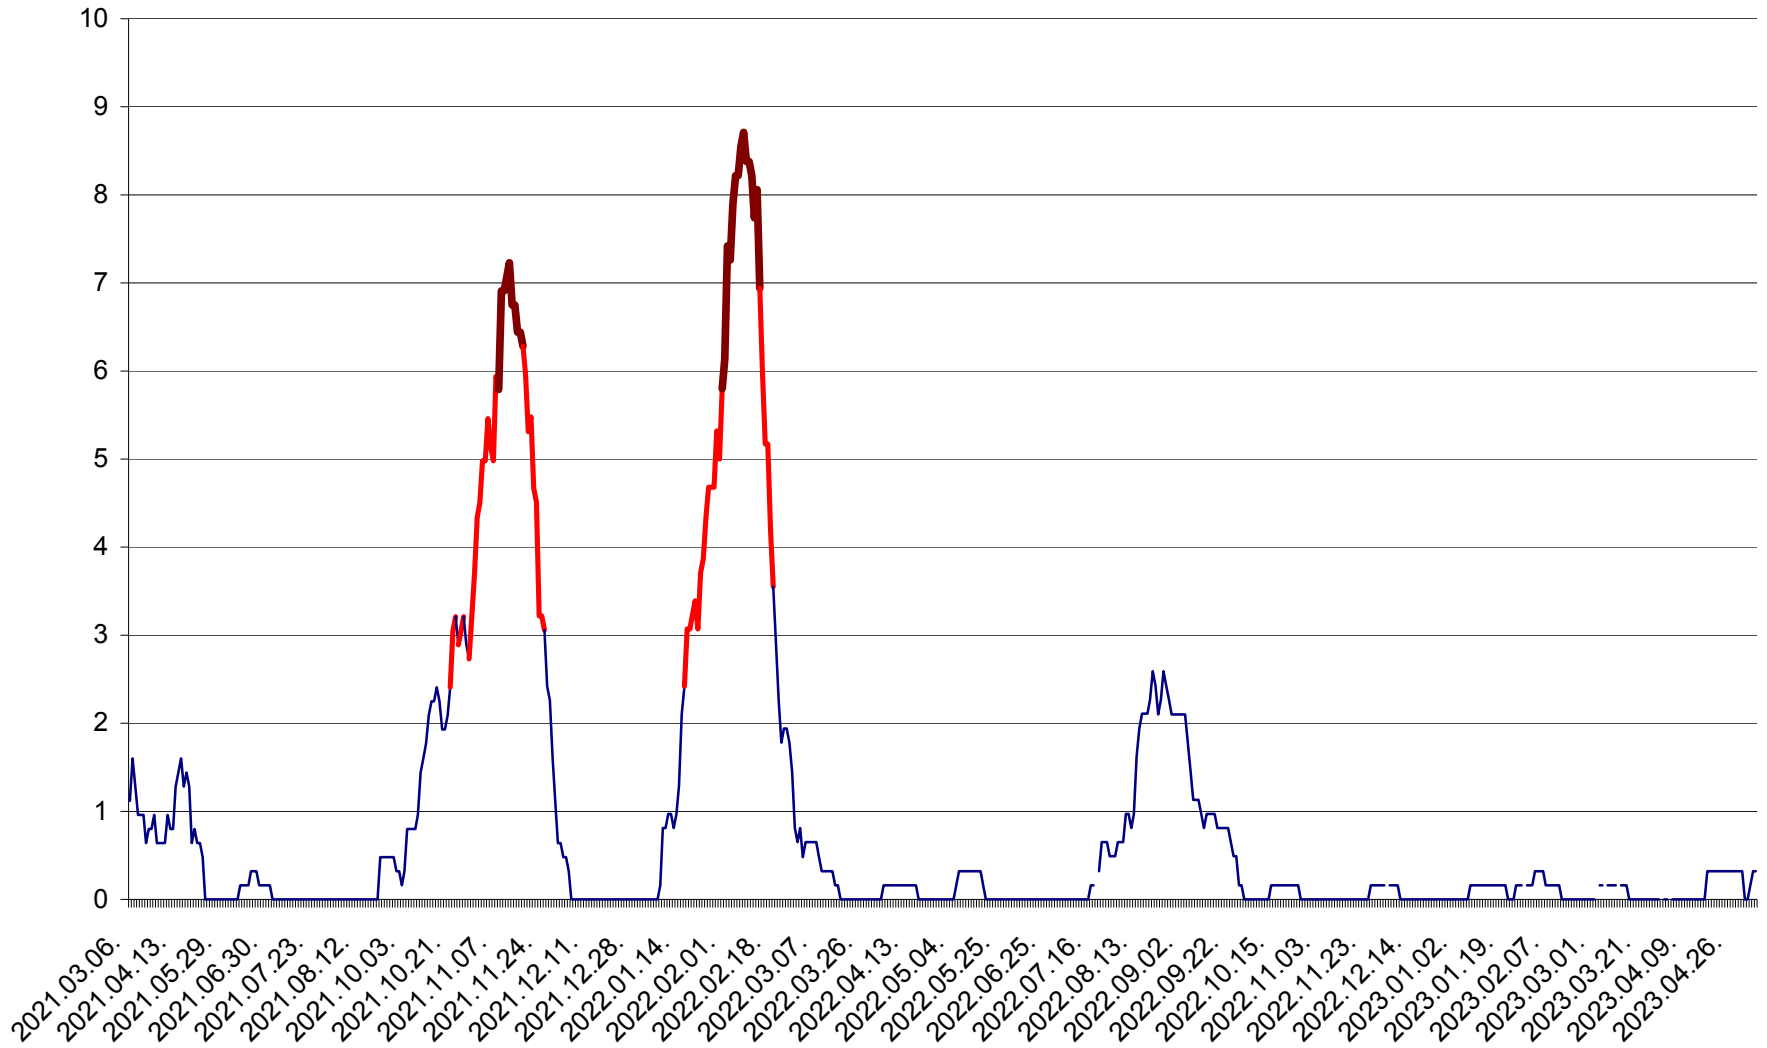

PRAID - Evolutia incidentei cumulate pe 14 zile la ‰ de locuitori  
2021.03.07. - 2023.05.07.

RACU - Evolutia incidentei cumulate pe 14 zile la ‰ de locuitori  
2021.03.07. - 2023.05.07.

REMETEA - Evolutia incidentei cumulate pe 14 zile la ‰ de locuitori  
2021.03.07. - 2023.05.07.

SĂCEL - Evolutia incidentei cumulate pe 14 zile la ‰ de locuitori  
2021.03.07. - 2023.05.07.

SÂNCRĂIENI - Evolutia incidentei cumulate pe 14 zile la ‰ de locuitori  
2021.03.07. - 2023.05.07.

SÂNDOMINIC - Evolutia incidentei cumulate pe 14 zile la ‰ de locuitori  
2021.03.07. - 2023.05.07.