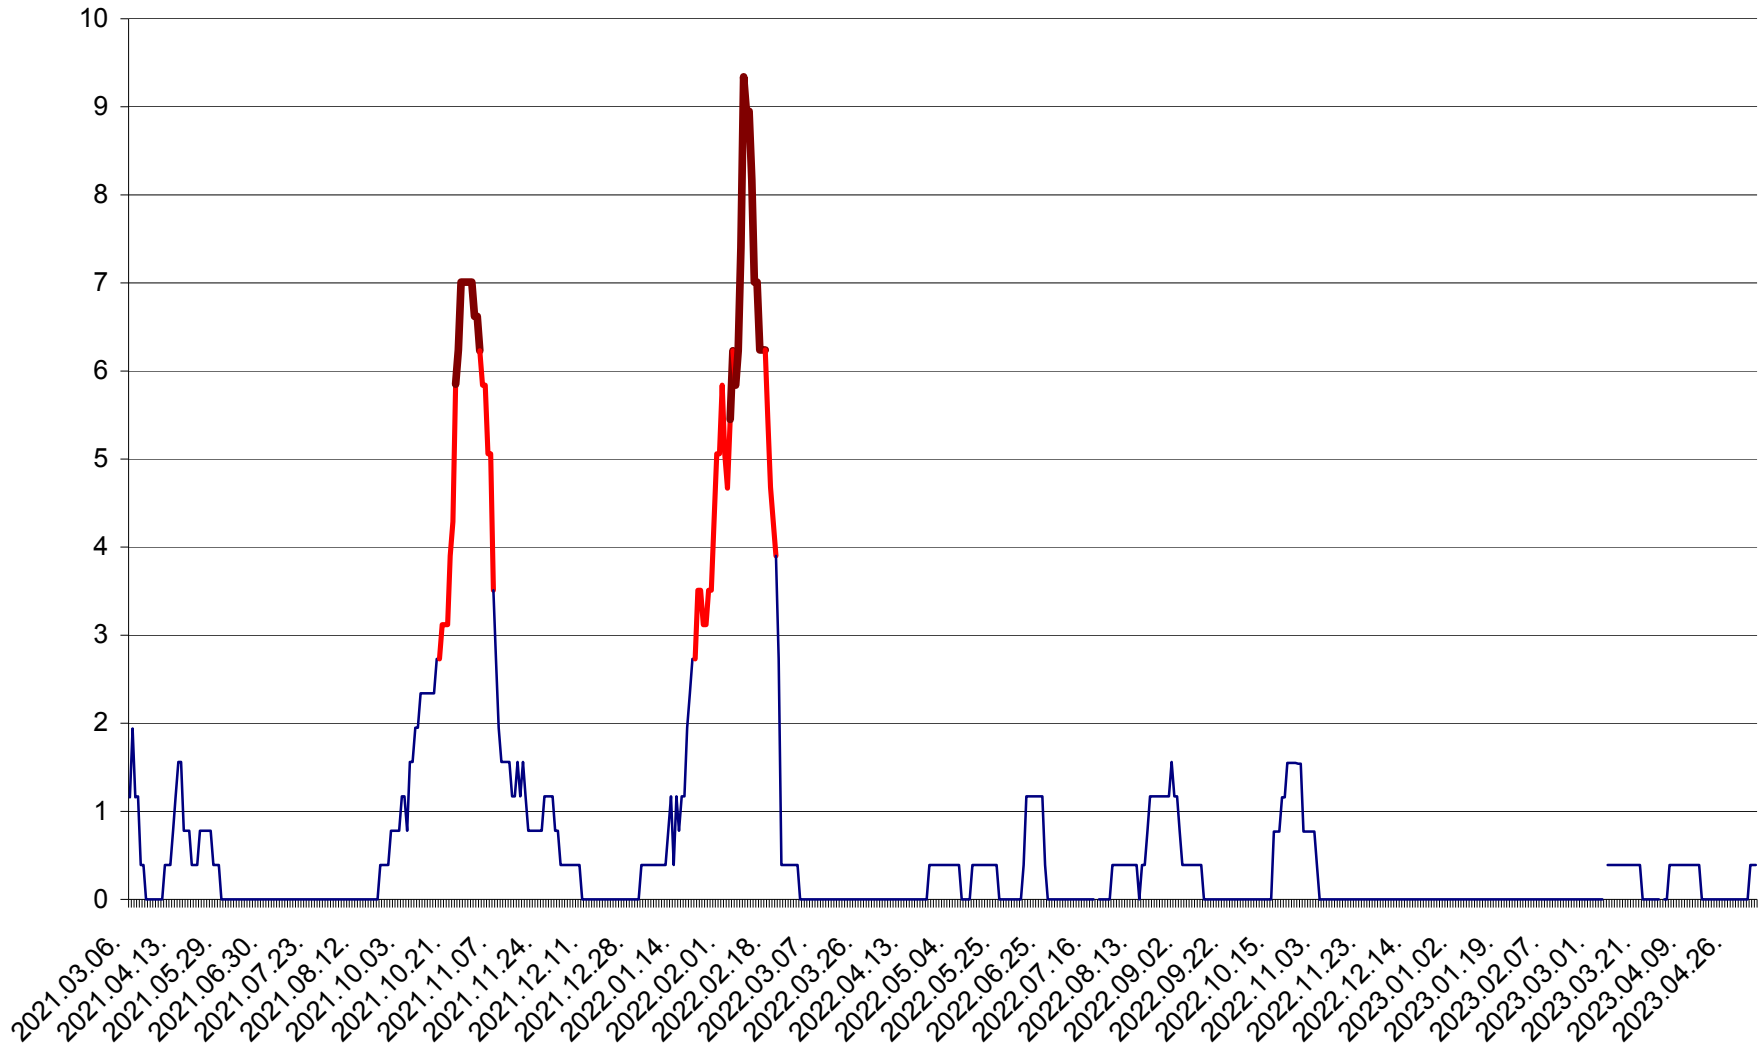

SICULENI - Evolutia incidentei cumulate pe 14 zile la ‰ de locuitori  
2021.03.07. - 2023.05.07.

ȘIMONEȘTI - Evoluția incidenței cumulate pe 14 zile la ‰ de locuitori  
2021.03.07. - 2023.05.07.

SUBCETATE - Evolutia incidentei cumulate pe 14 zile la ‰ de locuitori  
2021.03.07. - 2023.05.07.

SUSENI - Evolutia incidentei cumulate pe 14 zile la ‰ de locuitori  
2021.03.07. - 2023.05.07.

TOMEȘTI - Evolutia incidentei cumulate pe 14 zile la ‰ de locuitori  
2021.03.07. - 2023.05.07.

MUNICIPIUL TOPLIȚA - Evolutia incidentei cumulate pe 14 zile la ‰ de locuitori  
2021.03.07. - 2023.05.07.