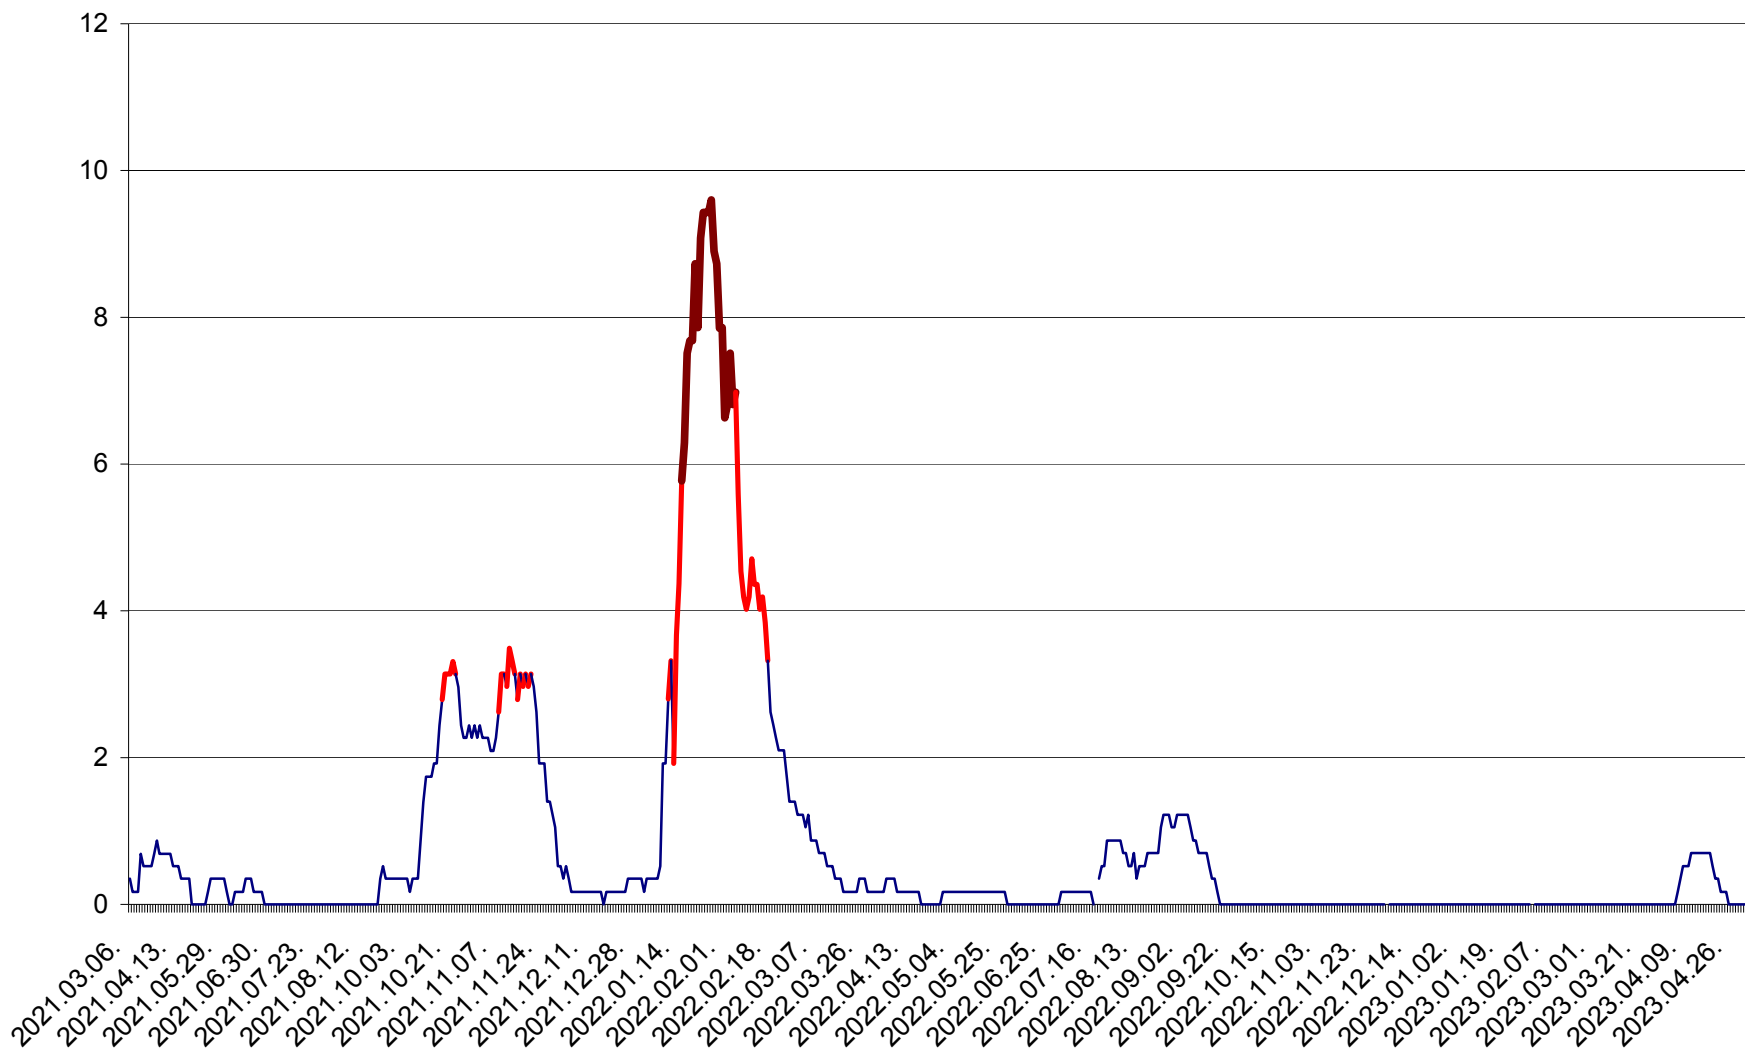

DÂRJIU - Evolutia incidentei cumulate pe 14 zile la ‰ de locuitori  
2021.03.07. - 2023.05.07.

DEALU - Evolutia incidentei cumulate pe 14 zile la ‰ de locuitori  
2021.03.07. - 2023.05.07.

DITRĂU - Evolutia incidentei cumulate pe 14 zile la ‰ de locuitori  
2021.03.07. - 2023.05.07.

FELICENI - Evolutia incidentei cumulate pe 14 zile la % de locuitori  
2021.03.07. - 2023.05.07.

FRUMOASA - Evolutia incidentei cumulate pe 14 zile la ‰ de locuitori  
2021.03.07. - 2023.05.07.

GĂLĂUȚAȘ - Evoluția incidenței cumulate pe 14 zile la ‰ de locuitori  
2021.03.07. - 2023.05.07.

MUNICIPIUL GHEORGHENI - Evolutia incidentei cumulate pe 14 zile la % de locuitori  
2021.03.07. - 2023.05.07.

JOSENI - Evolutia incidentei cumulate pe 14 zile la ‰ de locuitori  
2021.03.07. - 2023.05.07.

LĂZAREA - Evolutia incidentei cumulate pe 14 zile la % de locuitori  
2021.03.07. - 2023.05.07.

LELICENI - Evolutia incidentei cumulate pe 14 zile la ‰ de locuitori  
2021.03.07. - 2023.05.07.

LUETA - Evolutia incidentei cumulate pe 14 zile la ‰ de locuitori  
2021.03.07. - 2023.05.07.