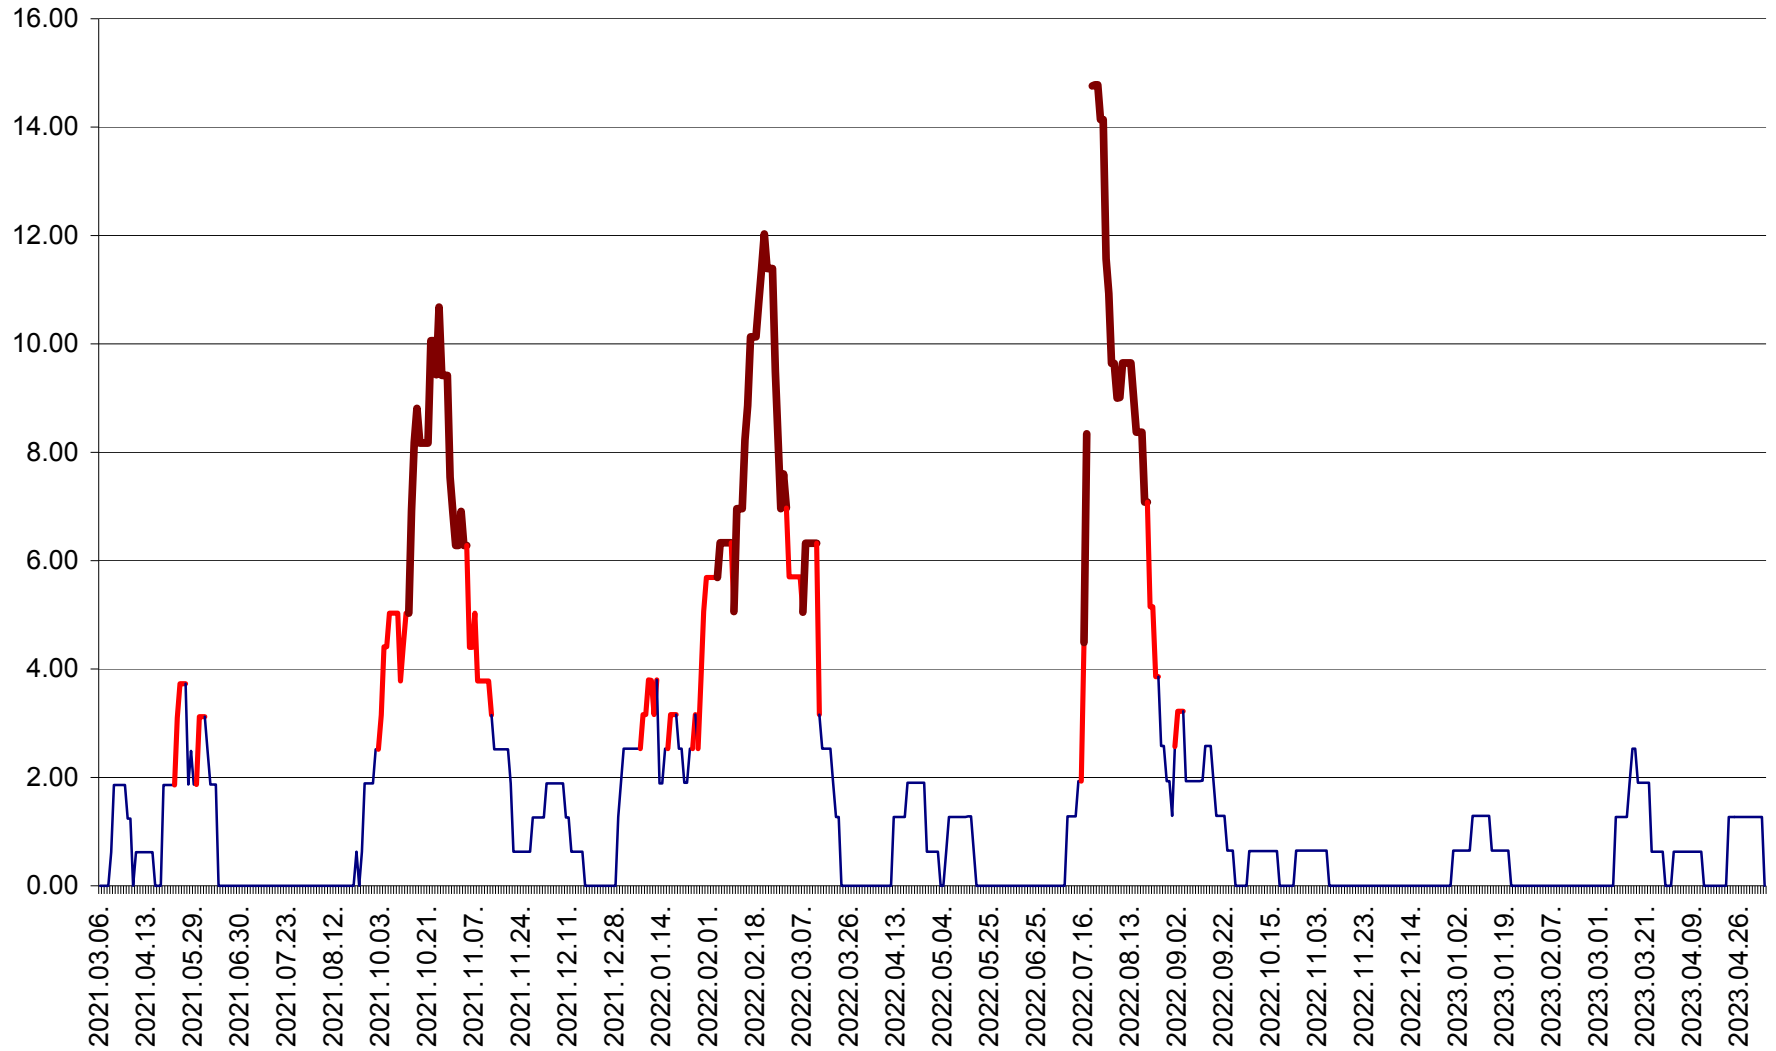

ATID - Evolutia incidentei cumulate pe 14 zile la % de locuitori  
2021.03.07. - 2023.05.07.

AVRĂMEȘTI - Evolutia incidentei cumulate pe 14 zile la ‰ de locuitori  
2021.03.07. - 2023.05.07.

ORAȘ BĂILE TUȘNAD - Evoluția incidenței cumulate pe 14 zile la ‰ de locuitori  
2021.03.07. - 2023.05.07.

ORAȘ BĂLAN - Evoluția incidenței cumulate pe 14 zile la ‰ de locuitori  
2021.03.07. - 2023.05.07.

BILBOR - Evolutia incidentei cumulate pe 14 zile la ‰ de locuitori  
2021.03.07. - 2023.05.07.

ORAȘ BORSEC - Evolutia incidentei cumulate pe 14 zile la ‰ de locuitori  
2021.03.07. - 2023.05.07.

BRĂDEȘTI - Evoluția incidenței cumulate pe 14 zile la ‰ de locuitori  
2021.03.07. - 2023.05.07.

CĂPÂLNIȚA - Evoluția incidenței cumulate pe 14 zile la ‰ de locuitori  
2021.03.07. - 2023.05.07.

CÂRȚA - Evolutia incidentei cumulate pe 14 zile la ‰ de locuitori  
2021.03.07. - 2023.05.07.