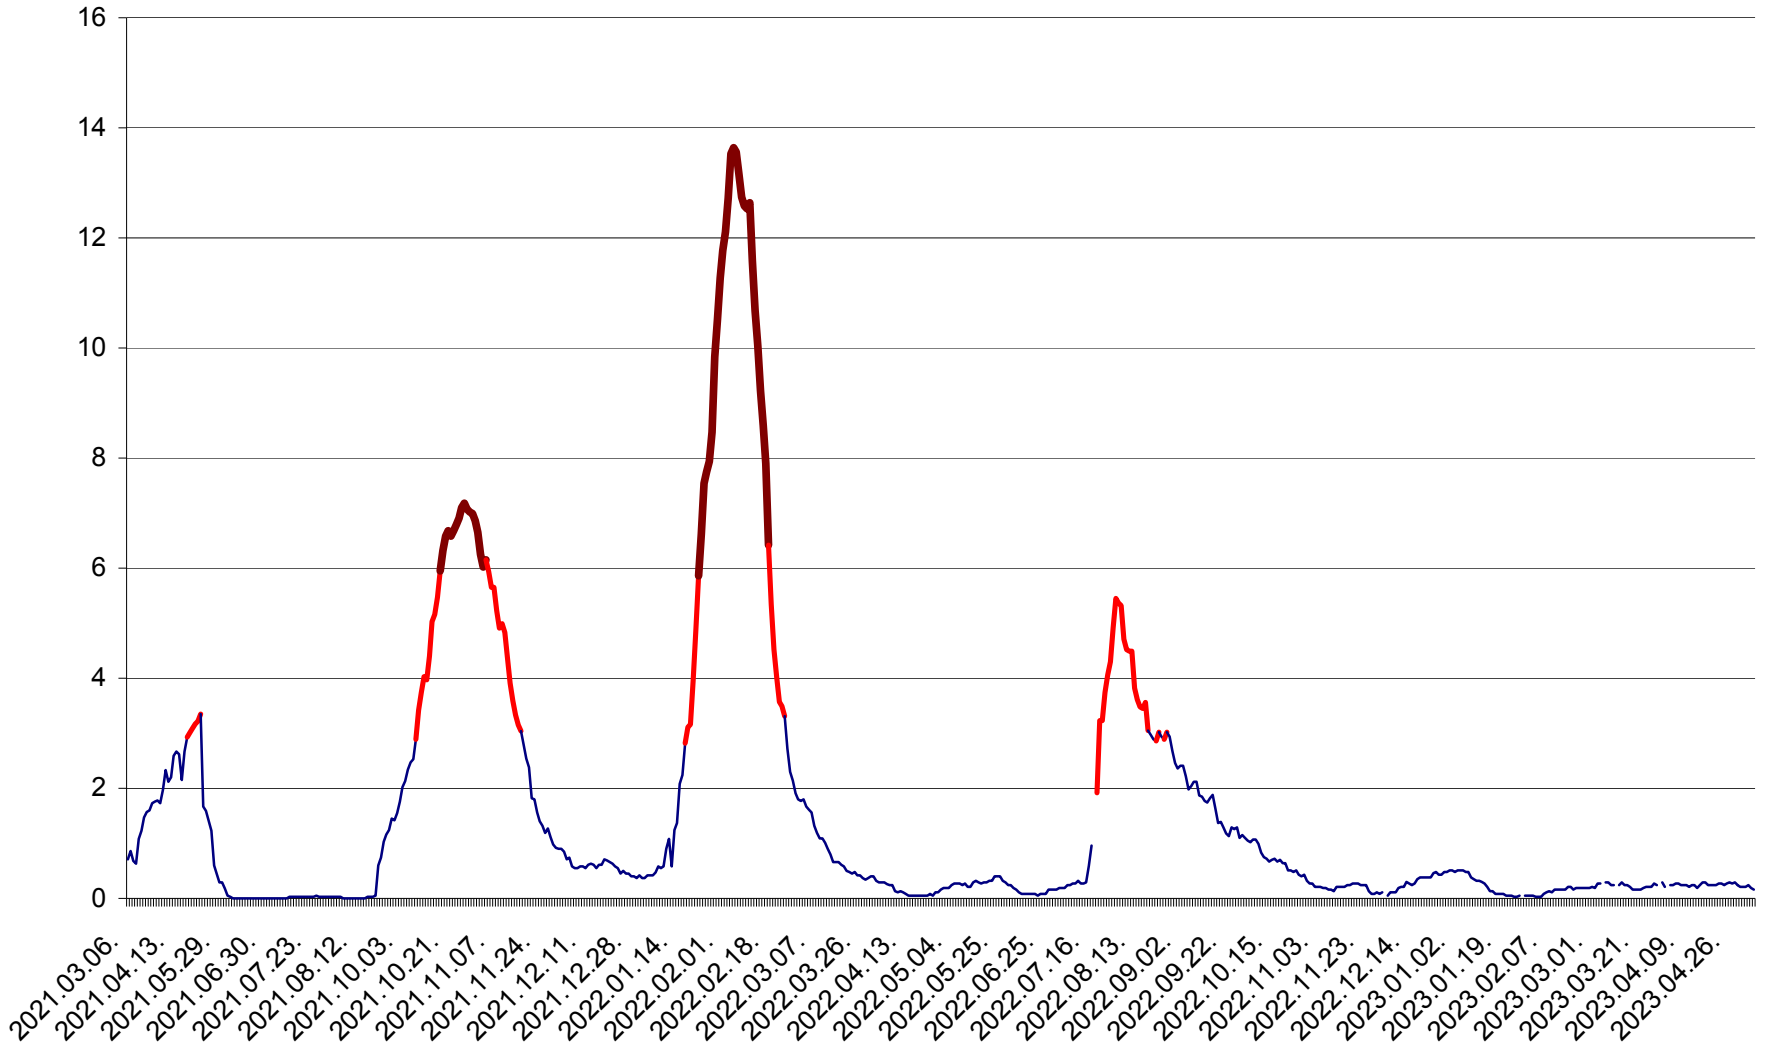

PĂULENI-CIUC - Evolutia incidentei cumulate pe 14 zile la % de locuitori
2021.03.07. - 2023.05.07.

MUNICIPIUL ODORHEIU SECUIESC - Evolutia incidentei cumulate pe 14 zile la ‰ de locuitori
2021.03.07. - 2023.05.07.