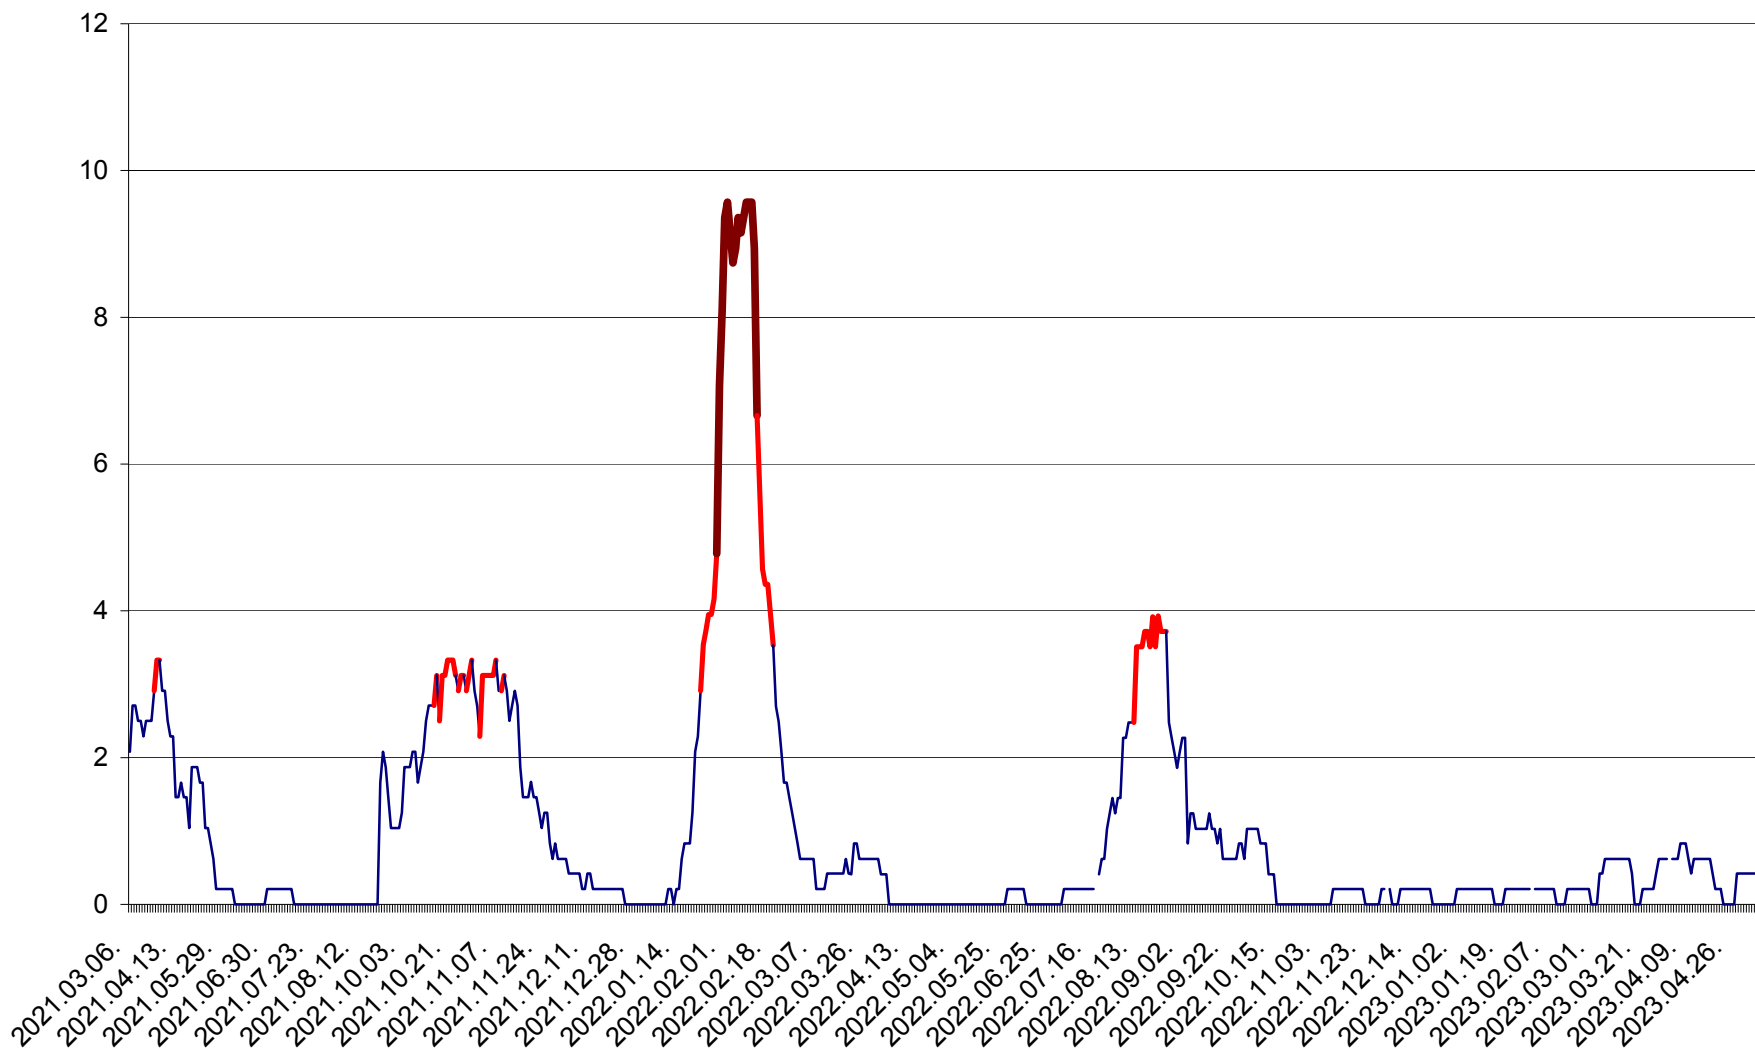

MĂDĂRAȘ - Evolutia incidentei cumulate pe 14 zile la ‰ de locuitori
2021.03.07. - 2023.05.07.