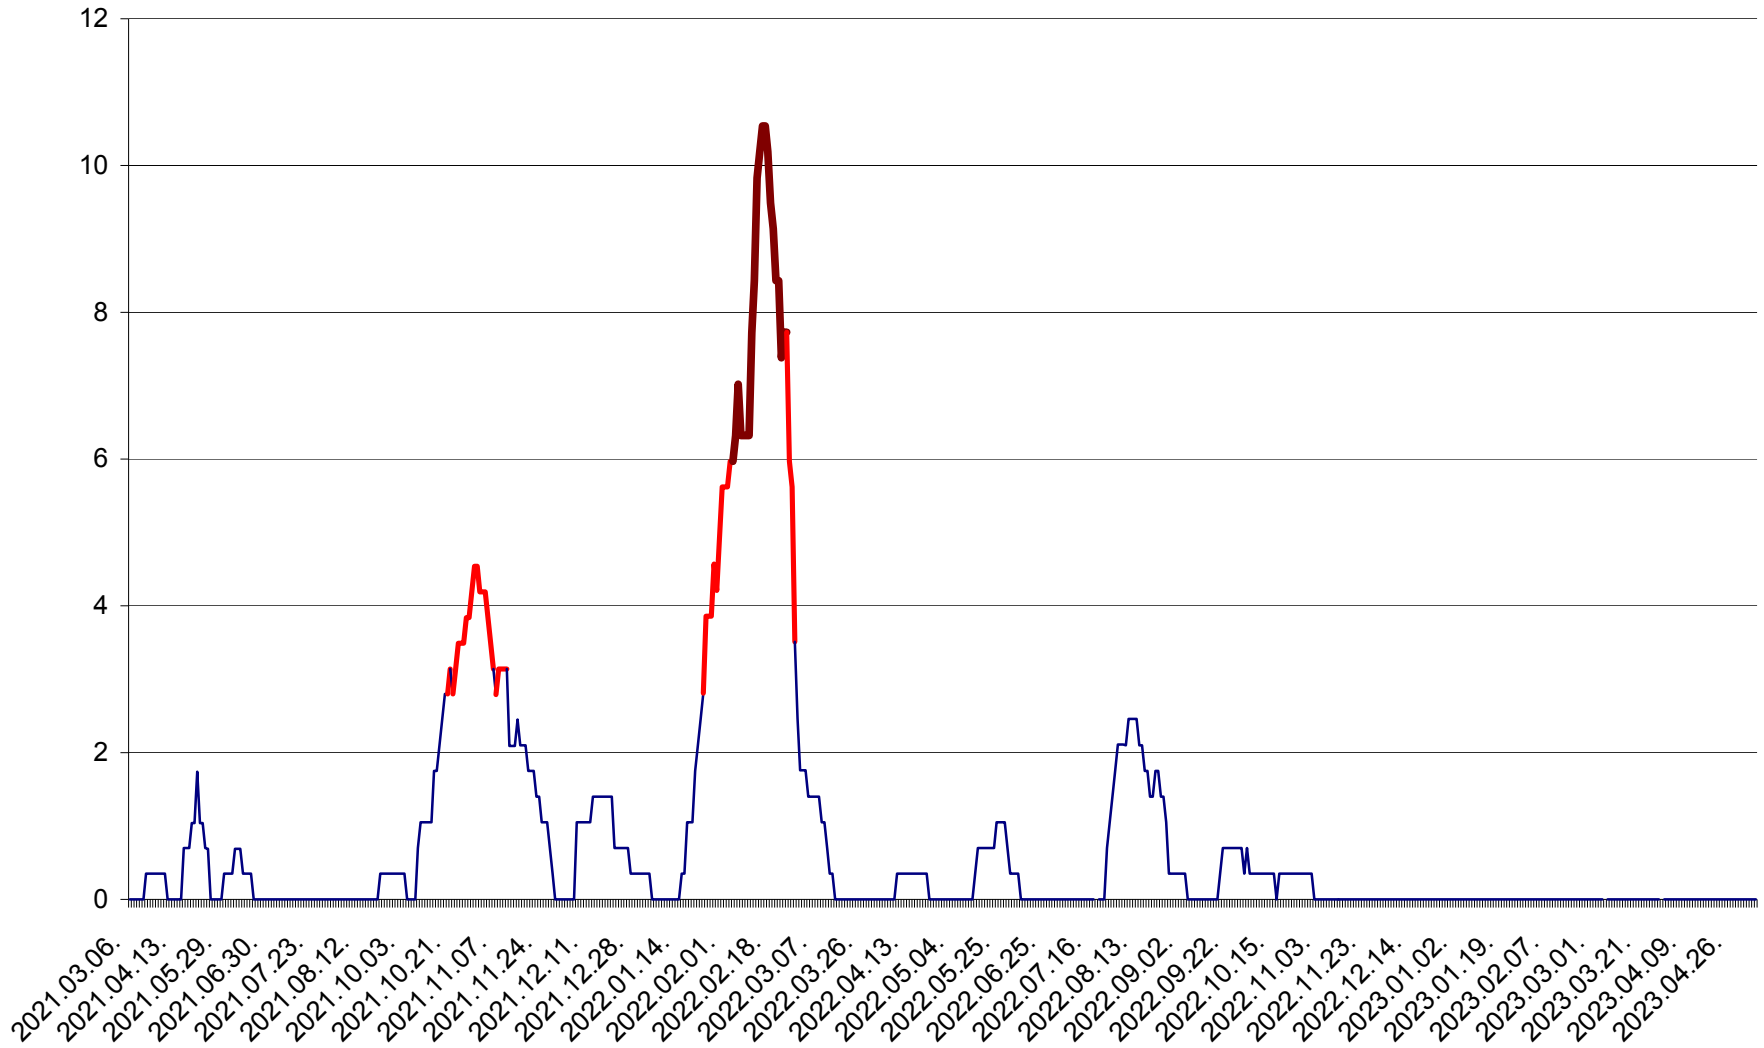

SICULENI - Evolutia incidentei cumulate pe 14 zile la ‰ de locuitori
2021.03.07. - 2023.05.07.