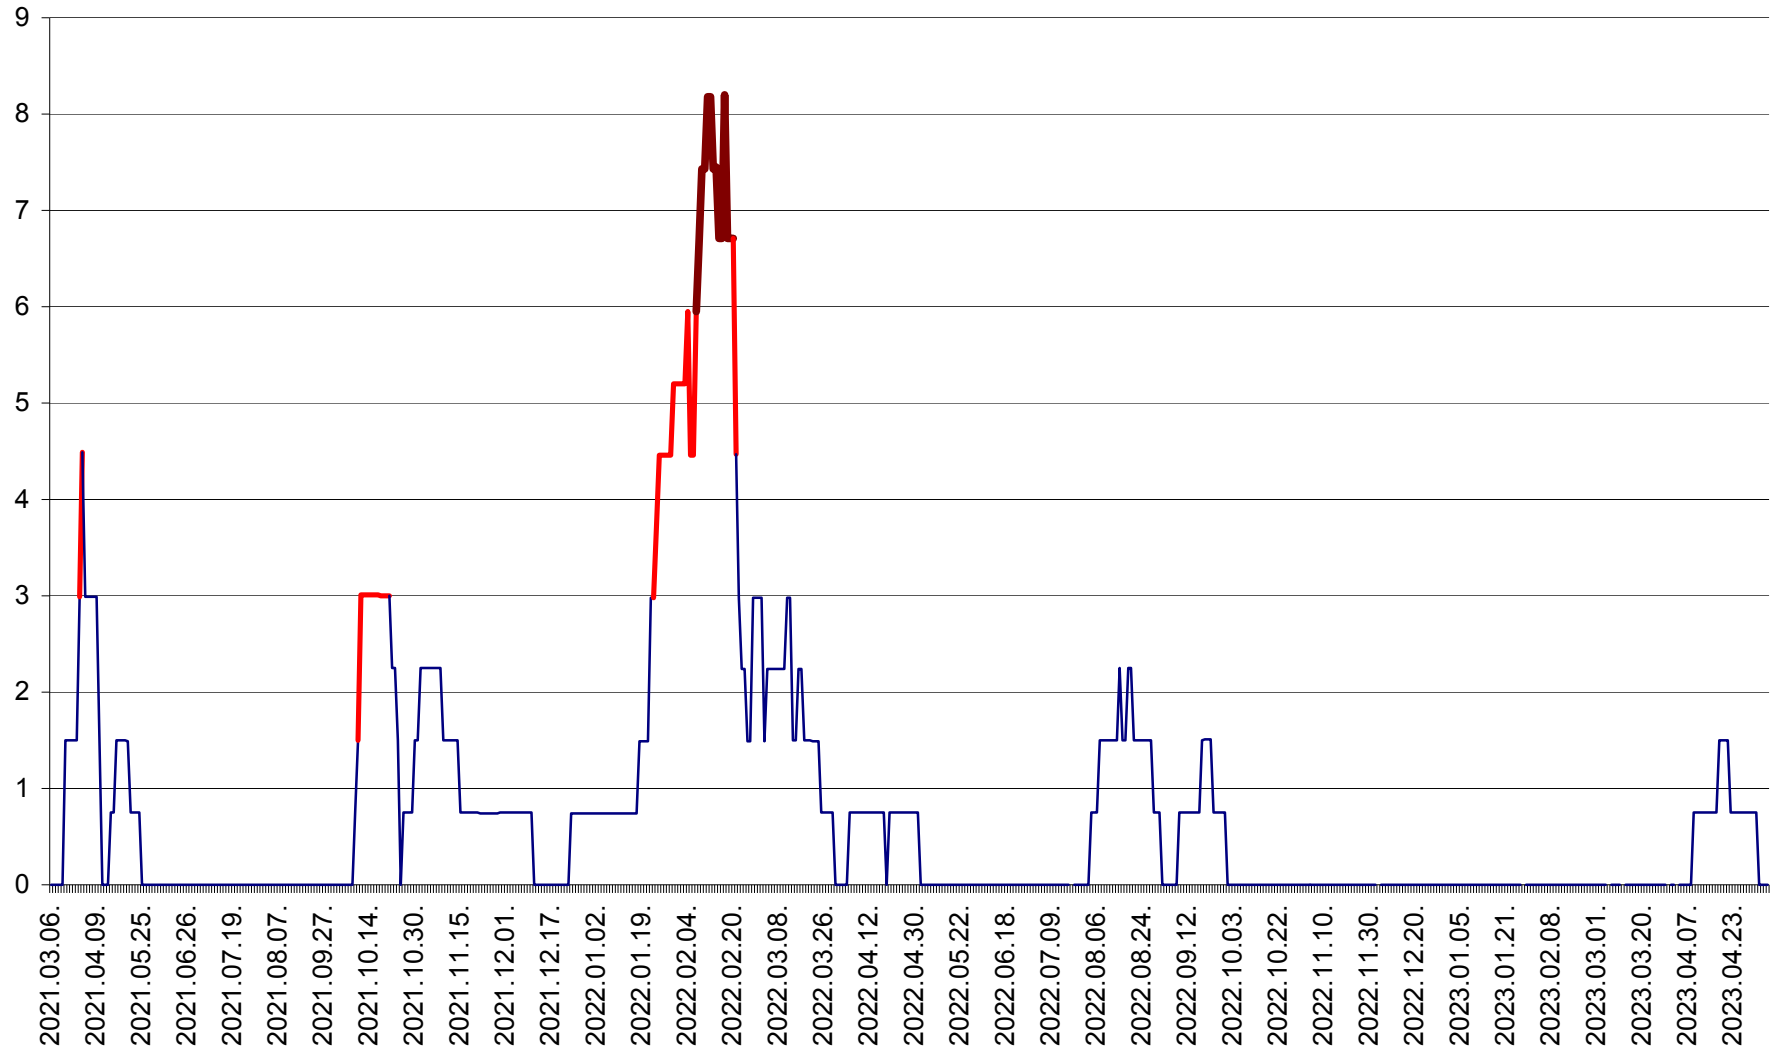

LUNCA DE JOS - Evolutia incidentei cumulate pe 14 zile la ‰ de locuitori  
2021.03.07. - 2023.05.07.

LUNCA DE SUS - Evolutia incidentei cumulate pe 14 zile la ‰ de locuitori  
2021.03.07. - 2023.05.07.

LUPENI - Evolutia incidentei cumulate pe 14 zile la ‰ de locuitori  
2021.03.07. - 2023.05.07.

MĂDĂRAȘ - Evolutia incidentei cumulate pe 14 zile la ‰ de locuitori  
2021.03.07. - 2023.05.07.

MĂRTINIȘ - Evolutia incidentei cumulate pe 14 zile la % de locuitori  
2021.03.07. - 2023.05.07.

MEREȘTI - Evolutia incidentei cumulate pe 14 zile la ‰ de locuitori  
2021.03.07. - 2023.05.07.

MUNICIPIUL MIERCUREA-CIUC - Evolutia incidentei cumulate pe 14 zile la ‰ de locuitori  
2021.03.07. - 2023.05.07.