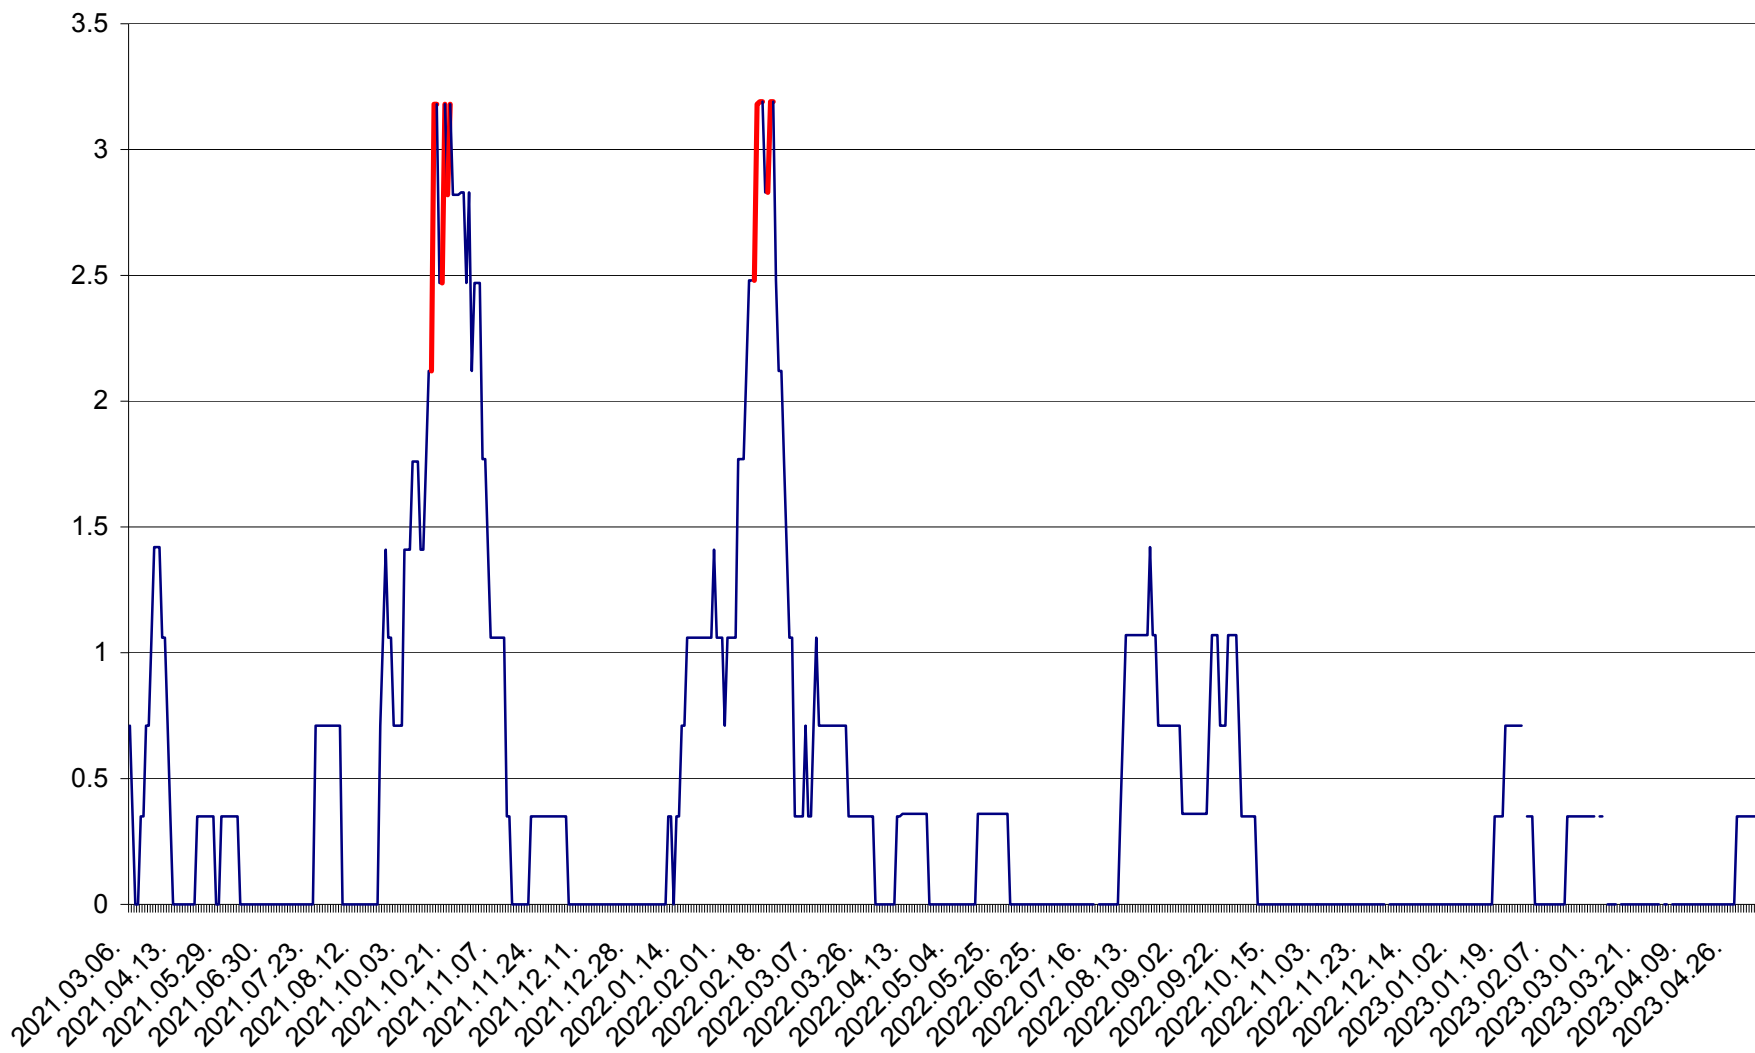

MIHĂILENI - Evolutia incidentei cumulate pe 14 zile la ‰ de locuitori  
2021.03.07. - 2023.05.07.

MUGENI - Evolutia incidentei cumulate pe 14 zile la ‰ de locuitori  
2021.03.07. - 2023.05.07.

OCLAND - Evolutia incidentei cumulate pe 14 zile la ‰ de locuitori  
2021.03.07. - 2023.05.07.

MUNICIPIUL ODORHEIU SECUIESC - Evolutia incidentei cumulate pe 14 zile la ‰ de locuitori  
2021.03.07. - 2023.05.07.

PĂULENI-CIUC - Evolutia incidentei cumulate pe 14 zile la % de locuitori  
2021.03.07. - 2023.05.07.

PLĂIEȘII DE JOS - Evolutia incidentei cumulate pe 14 zile la ‰ de locuitori  
2021.03.07. - 2023.05.07.

PORUMBENI - Evolutia incidentei cumulate pe 14 zile la ‰ de locuitori  
2021.03.07. - 2023.05.07.