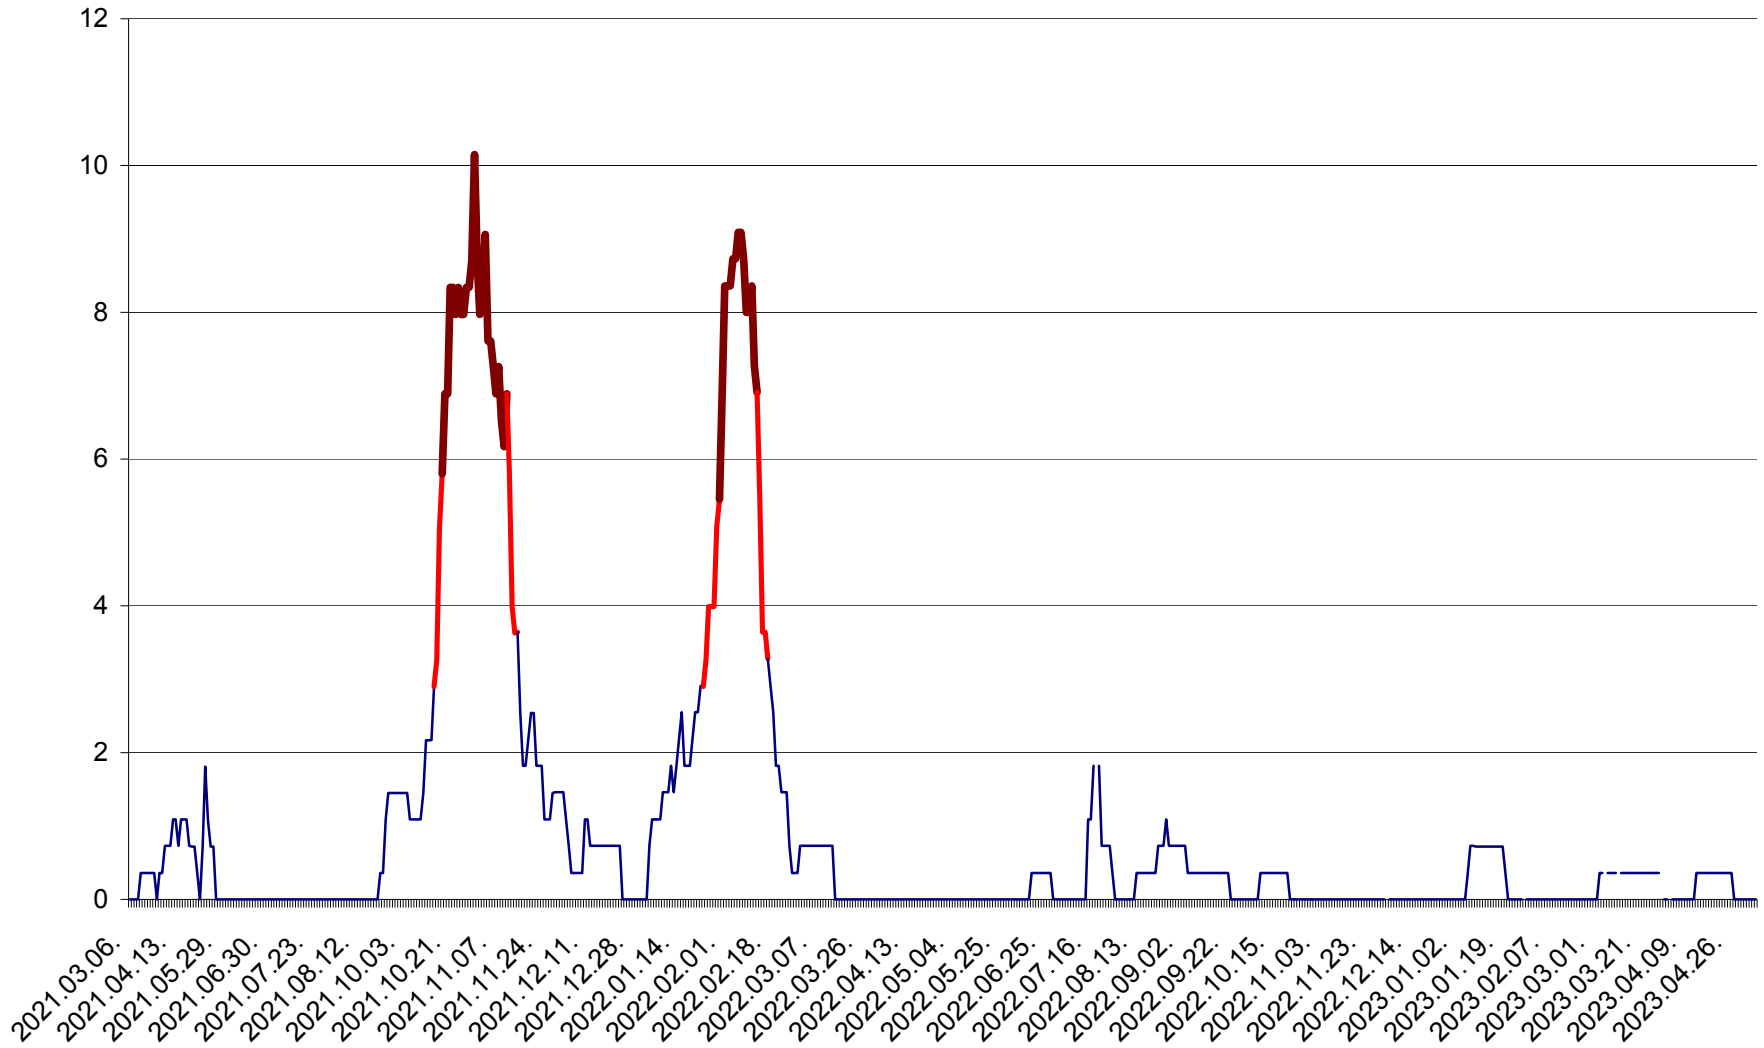

MUGENI - Evolutia incidentei cumulate pe 14 zile la ‰ de locuitori
2021.03.07. - 2023.05.07.