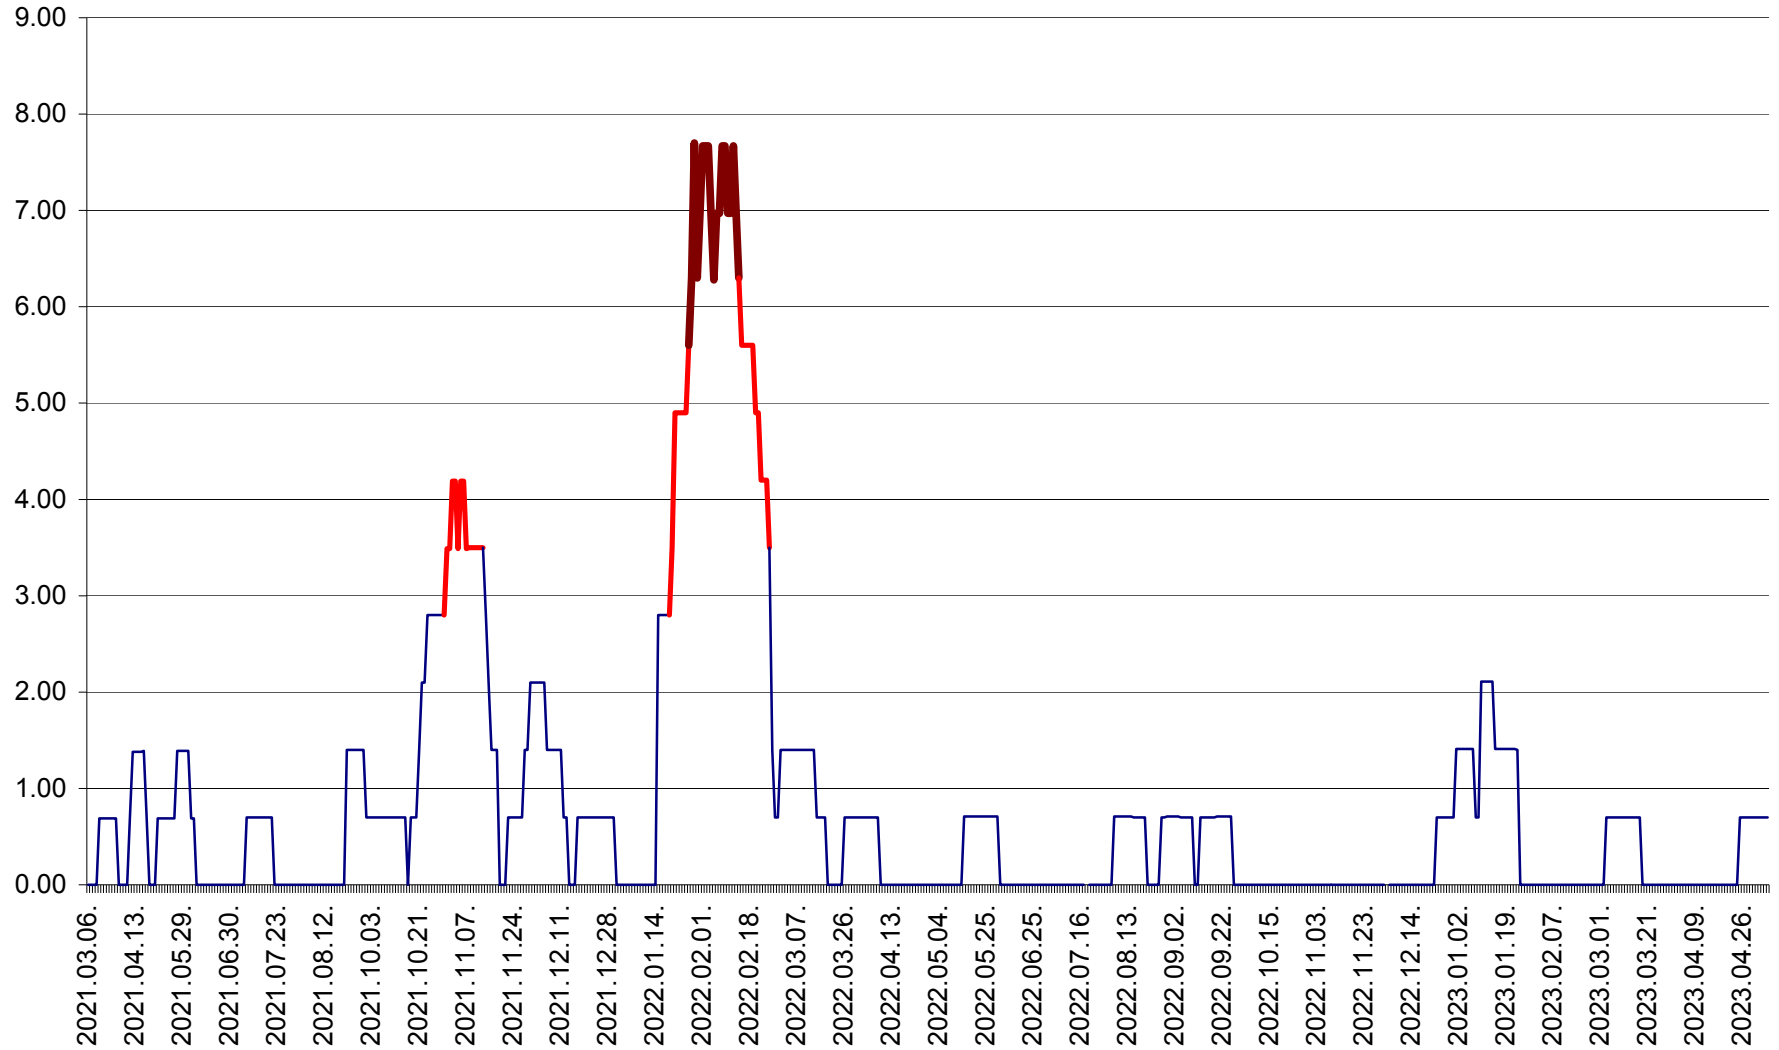

ORAȘ BĂLAN - Evoluția incidenței cumulate pe 14 zile la ‰ de locuitori  
2021.03.07. - 2023.05.07.

BILBOR - Evolutia incidentei cumulate pe 14 zile la ‰ de locuitori  
2021.03.07. - 2023.05.07.

ORAȘ BORSEC - Evolutia incidentei cumulate pe 14 zile la ‰ de locuitori  
2021.03.07. - 2023.05.07.

BRĂDEȘTI - Evoluția incidenței cumulate pe 14 zile la ‰ de locuitori  
2021.03.07. - 2023.05.07.

CĂPÂLNIȚA - Evoluția incidenței cumulate pe 14 zile la ‰ de locuitori  
2021.03.07. - 2023.05.07.

CÂRȚA - Evolutia incidentei cumulate pe 14 zile la ‰ de locuitori  
2021.03.07. - 2023.05.07.

CICEU - Evolutia incidentei cumulate pe 14 zile la ‰ de locuitori  
2021.03.07. - 2023.05.07.

CIUCSÂNGEORGIU - Evolutia incidentei cumulate pe 14 zile la ‰ de locuitori  
2021.03.07. - 2023.05.07.

CIUMANI - Evolutia incidentei cumulate pe 14 zile la ‰ de locuitori  
2021.03.07. - 2023.05.07.

CORBU - Evolutia incidentei cumulate pe 14 zile la ‰ de locuitori  
2021.03.07. - 2023.05.07.

CORUND - Evolutia incidentei cumulate pe 14 zile la ‰ de locuitori  
2021.03.07. - 2023.05.07.

COZMENI - Evolutia incidentei cumulate pe 14 zile la ‰ de locuitori  
2021.03.07. - 2023.05.07.