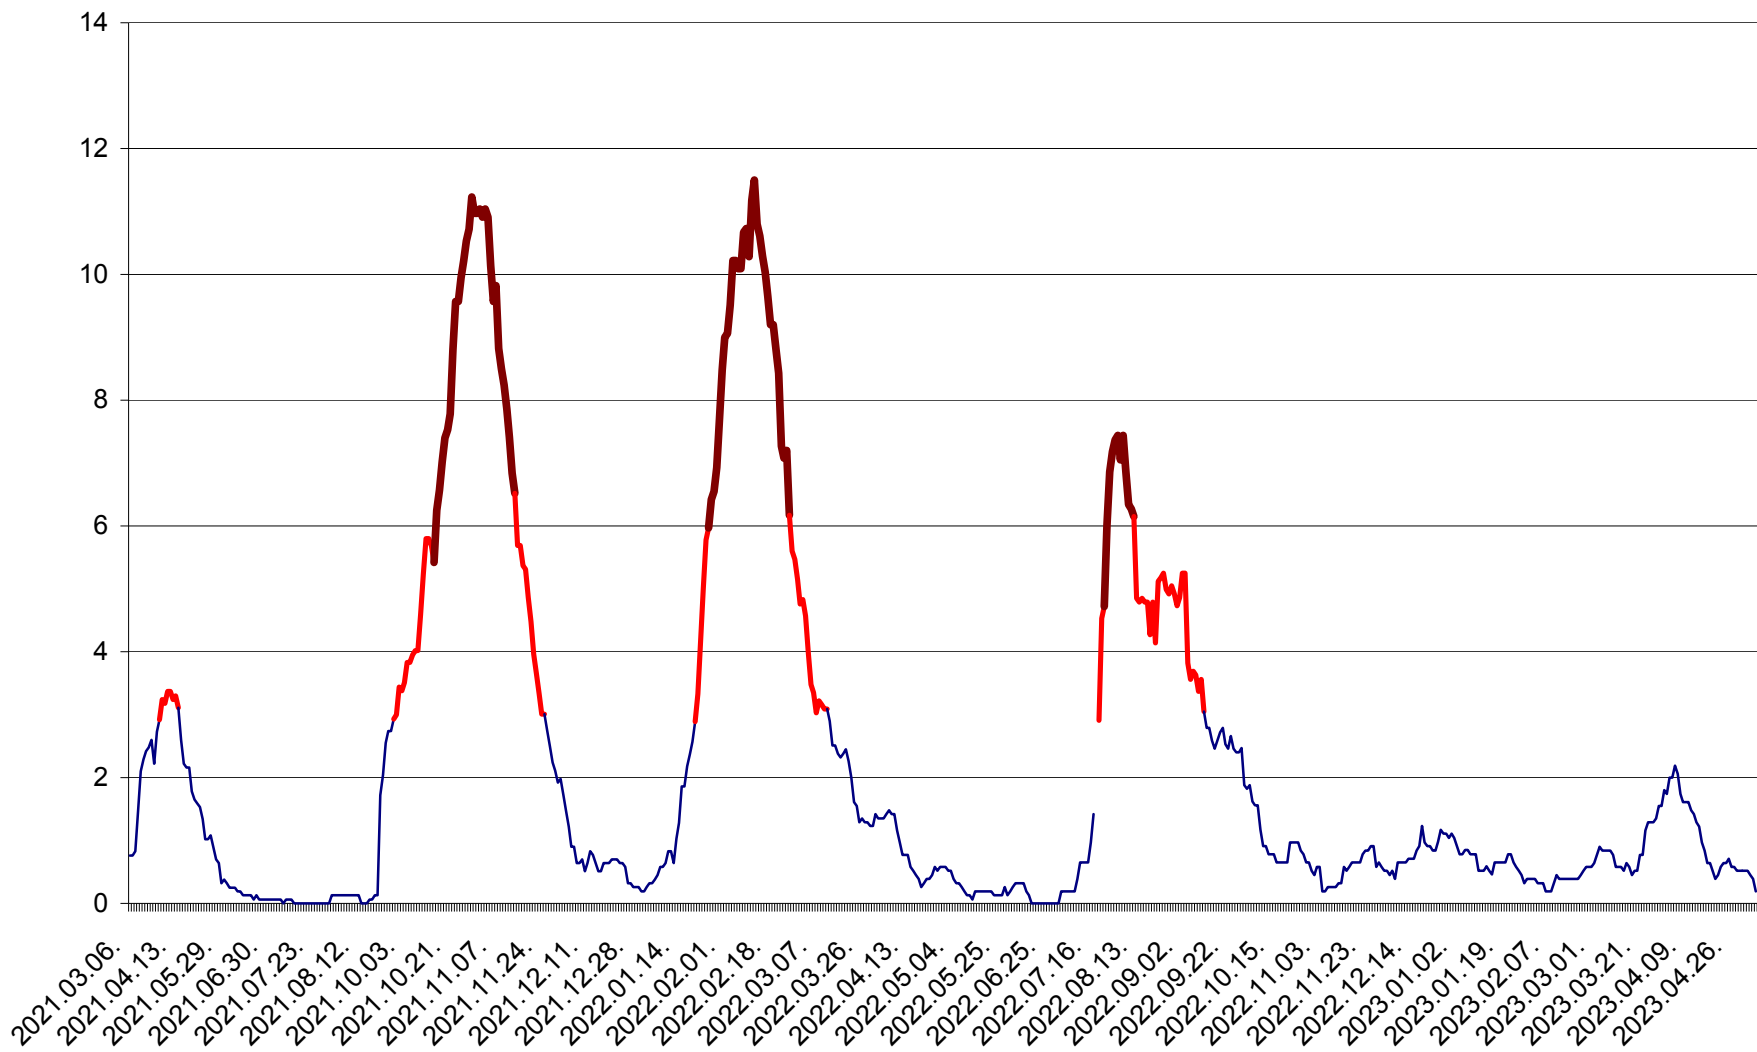

SICULENI - Evolutia incidentei cumulate pe 14 zile la ‰ de locuitori  
2021.03.07. - 2023.05.07.

ȘIMONEȘTI - Evoluția incidenței cumulate pe 14 zile la ‰ de locuitori  
2021.03.07. - 2023.05.07.

SUBCETATE - Evolutia incidentei cumulate pe 14 zile la ‰ de locuitori  
2021.03.07. - 2023.05.07.

SUSENI - Evolutia incidentei cumulate pe 14 zile la ‰ de locuitori  
2021.03.07. - 2023.05.07.

TOMEȘTI - Evolutia incidentei cumulate pe 14 zile la ‰ de locuitori  
2021.03.07. - 2023.05.07.

MUNICIPIUL TOPLIȚA - Evolutia incidentei cumulate pe 14 zile la ‰ de locuitori  
2021.03.07. - 2023.05.07.