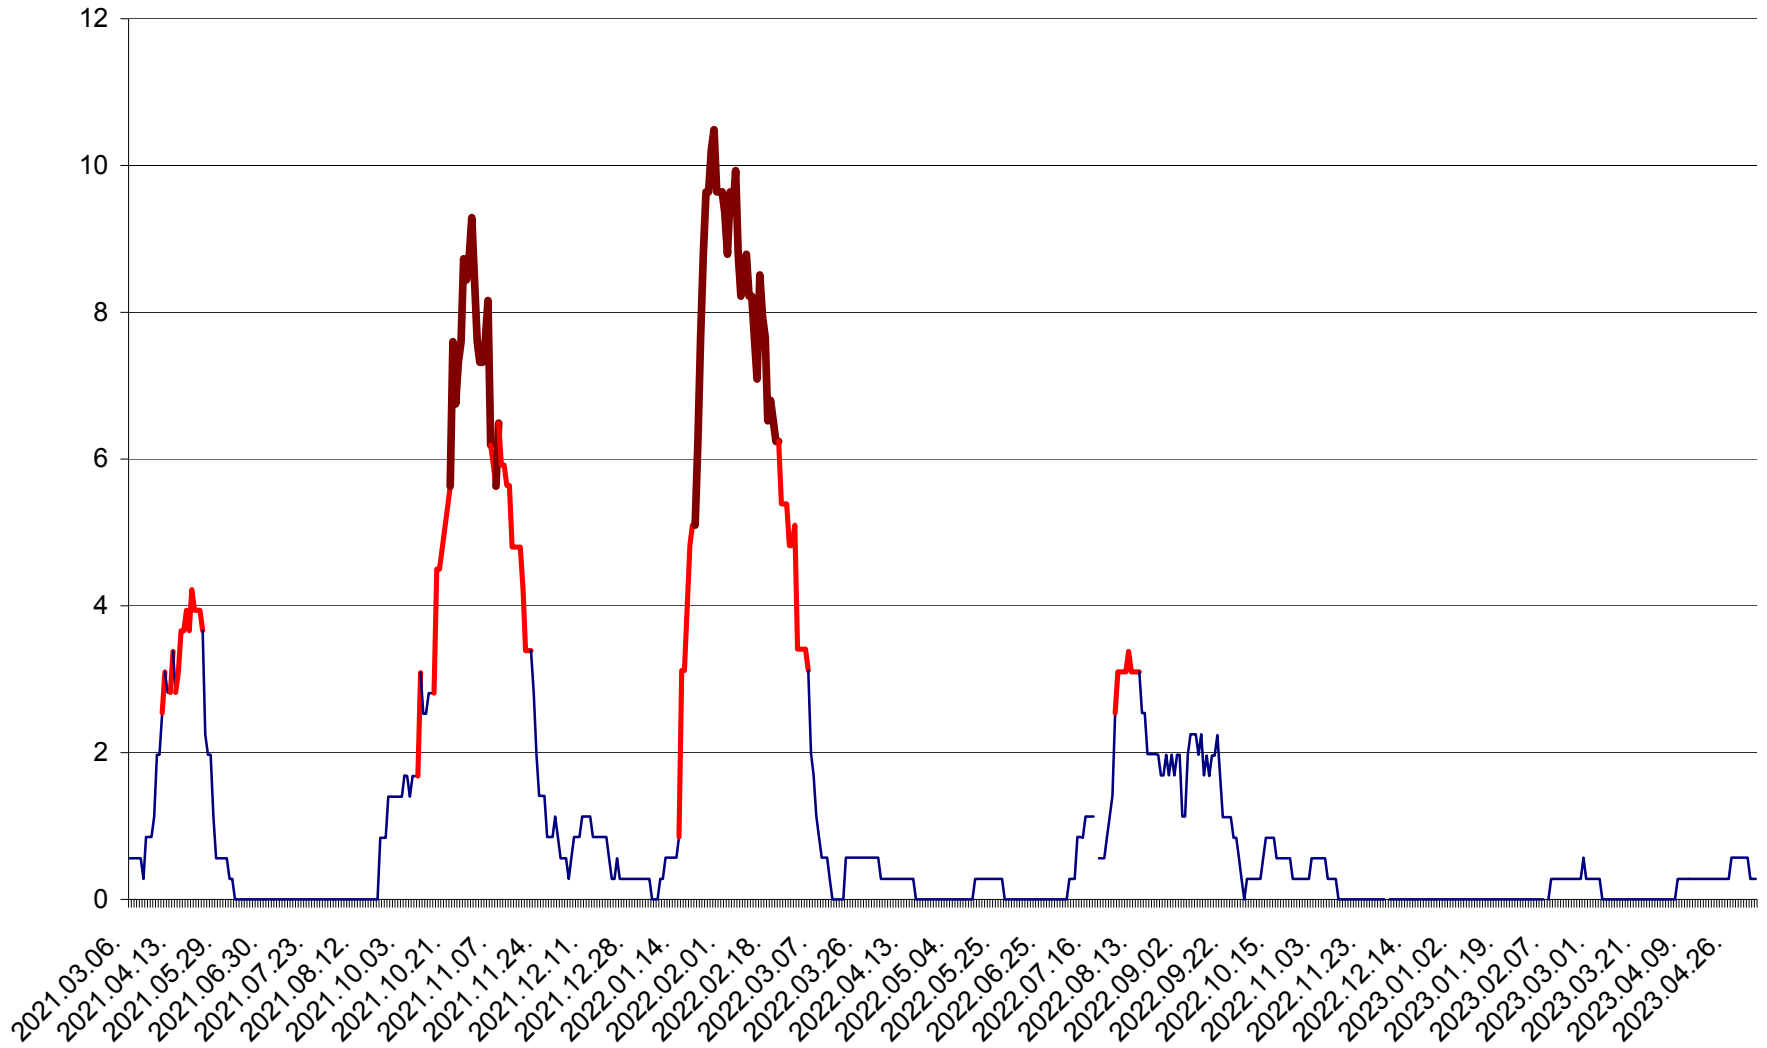

ORAȘ CRISTURU SECUIESC - Evolutia incidentei cumulate pe 14 zile la ‰ de locuitori  
2021.03.07. - 2023.05.07.

DĂNEȘTI - Evolutia incidentei cumulate pe 14 zile la ‰ de locuitori  
2021.03.07. - 2023.05.07.

DÂRJIU - Evolutia incidentei cumulate pe 14 zile la ‰ de locuitori  
2021.03.07. - 2023.05.07.

DEALU - Evolutia incidentei cumulate pe 14 zile la ‰ de locuitori  
2021.03.07. - 2023.05.07.

DITRĂU - Evolutia incidentei cumulate pe 14 zile la ‰ de locuitori  
2021.03.07. - 2023.05.07.

FELICENI - Evolutia incidentei cumulate pe 14 zile la % de locuitori  
2021.03.07. - 2023.05.07.

FRUMOASA - Evolutia incidentei cumulate pe 14 zile la ‰ de locuitori  
2021.03.07. - 2023.05.07.

GĂLĂUȚAȘ - Evoluția incidenței cumulate pe 14 zile la ‰ de locuitori  
2021.03.07. - 2023.05.07.