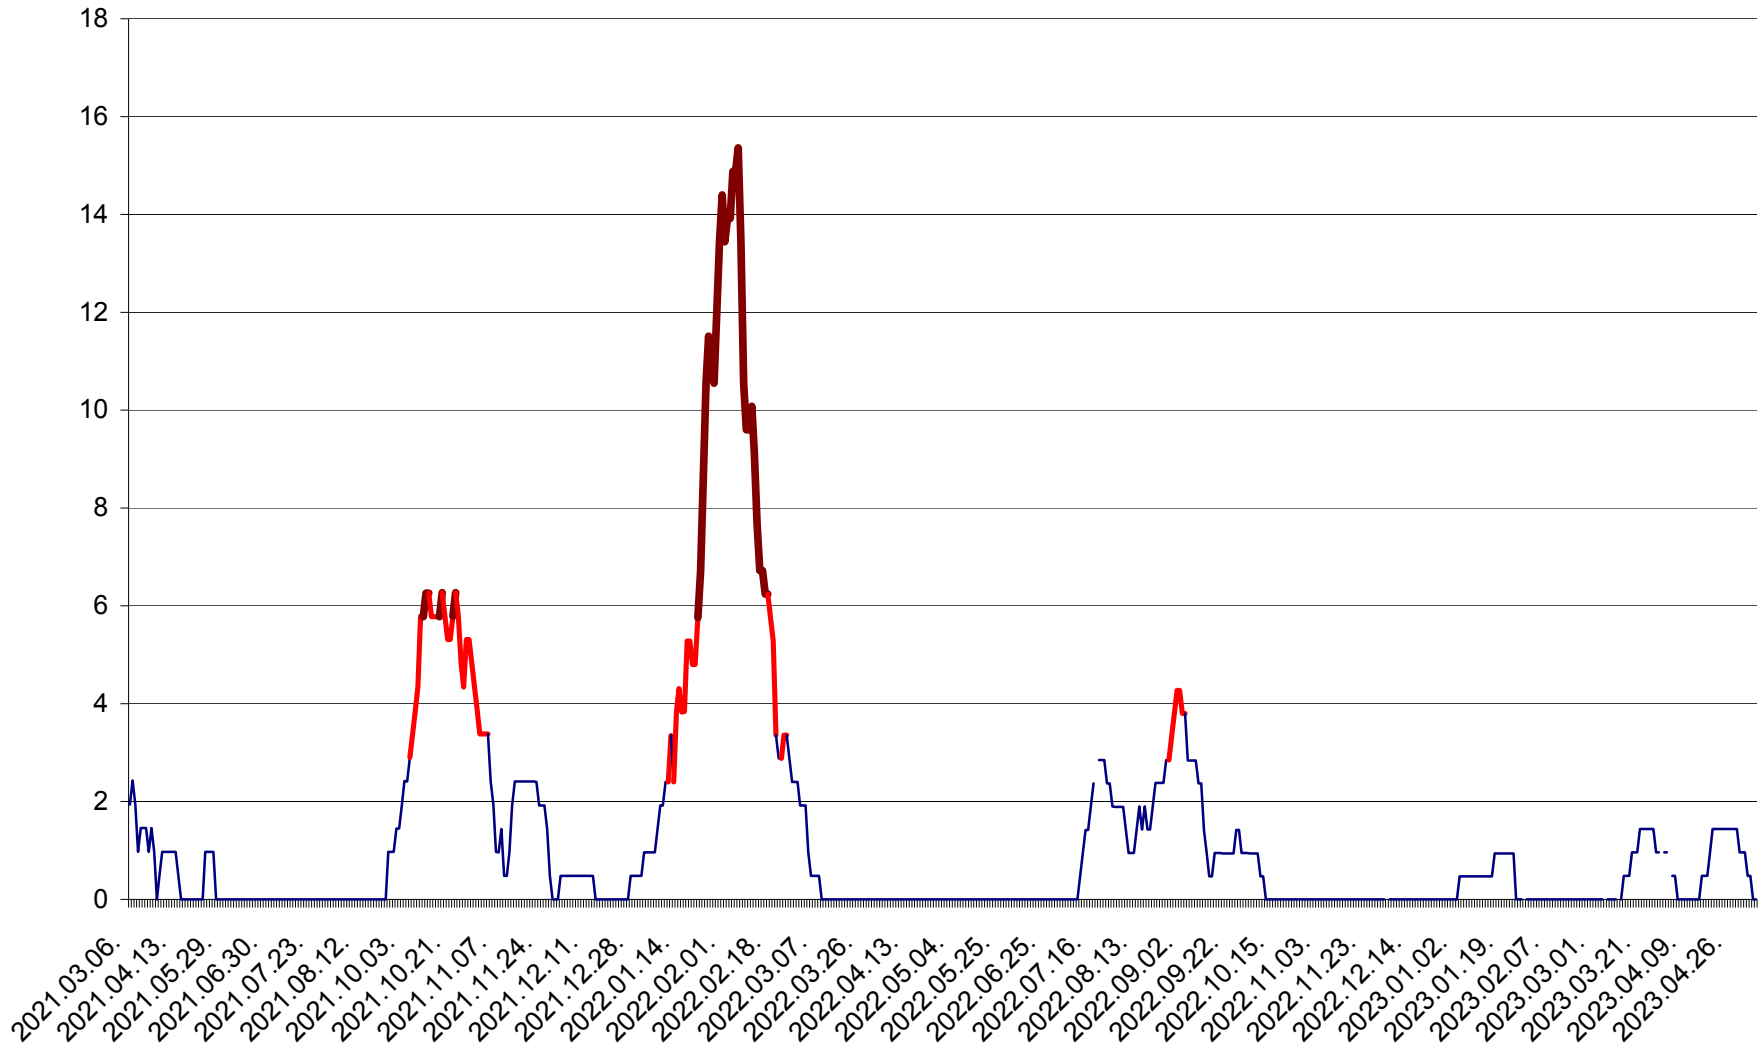

PLĂIEȘII DE JOS - Evolutia incidentei cumulate pe 14 zile la ‰ de locuitori
2021.03.07. - 2023.05.07.