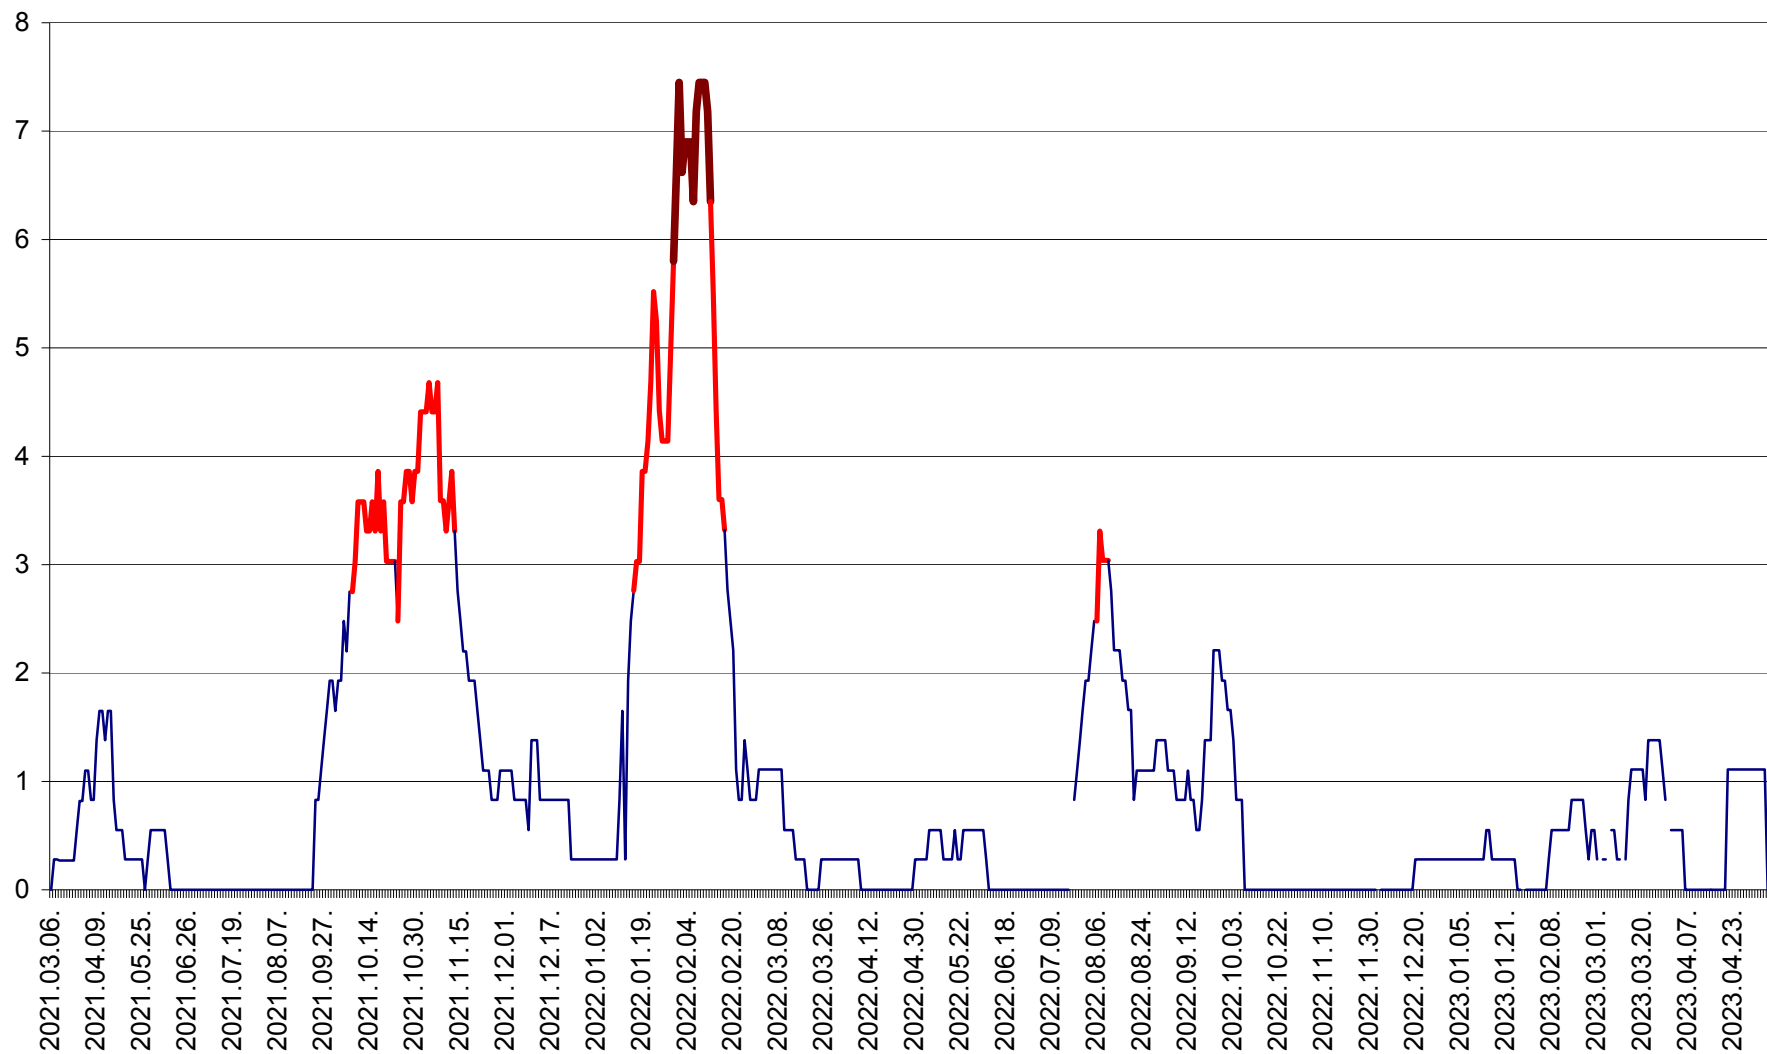

SĂCEL - Evolutia incidentei cumulate pe 14 zile la ‰ de locuitori  
2021.03.07. - 2023.05.07.

SÂNCRĂIENI - Evolutia incidentei cumulate pe 14 zile la ‰ de locuitori  
2021.03.07. - 2023.05.07.

SÂNDOMINIC - Evolutia incidentei cumulate pe 14 zile la ‰ de locuitori  
2021.03.07. - 2023.05.07.

SÂNMARTIN - Evolutia incidentei cumulate pe 14 zile la ‰ de locuitori  
2021.03.07. - 2023.05.07.

SÂNSIMION - Evolutia incidentei cumulate pe 14 zile la ‰ de locuitori  
2021.03.07. - 2023.05.07.

SÂNTIMBRU - Evolutia incidentei cumulate pe 14 zile la ‰ de locuitori  
2021.03.07. - 2023.05.07.