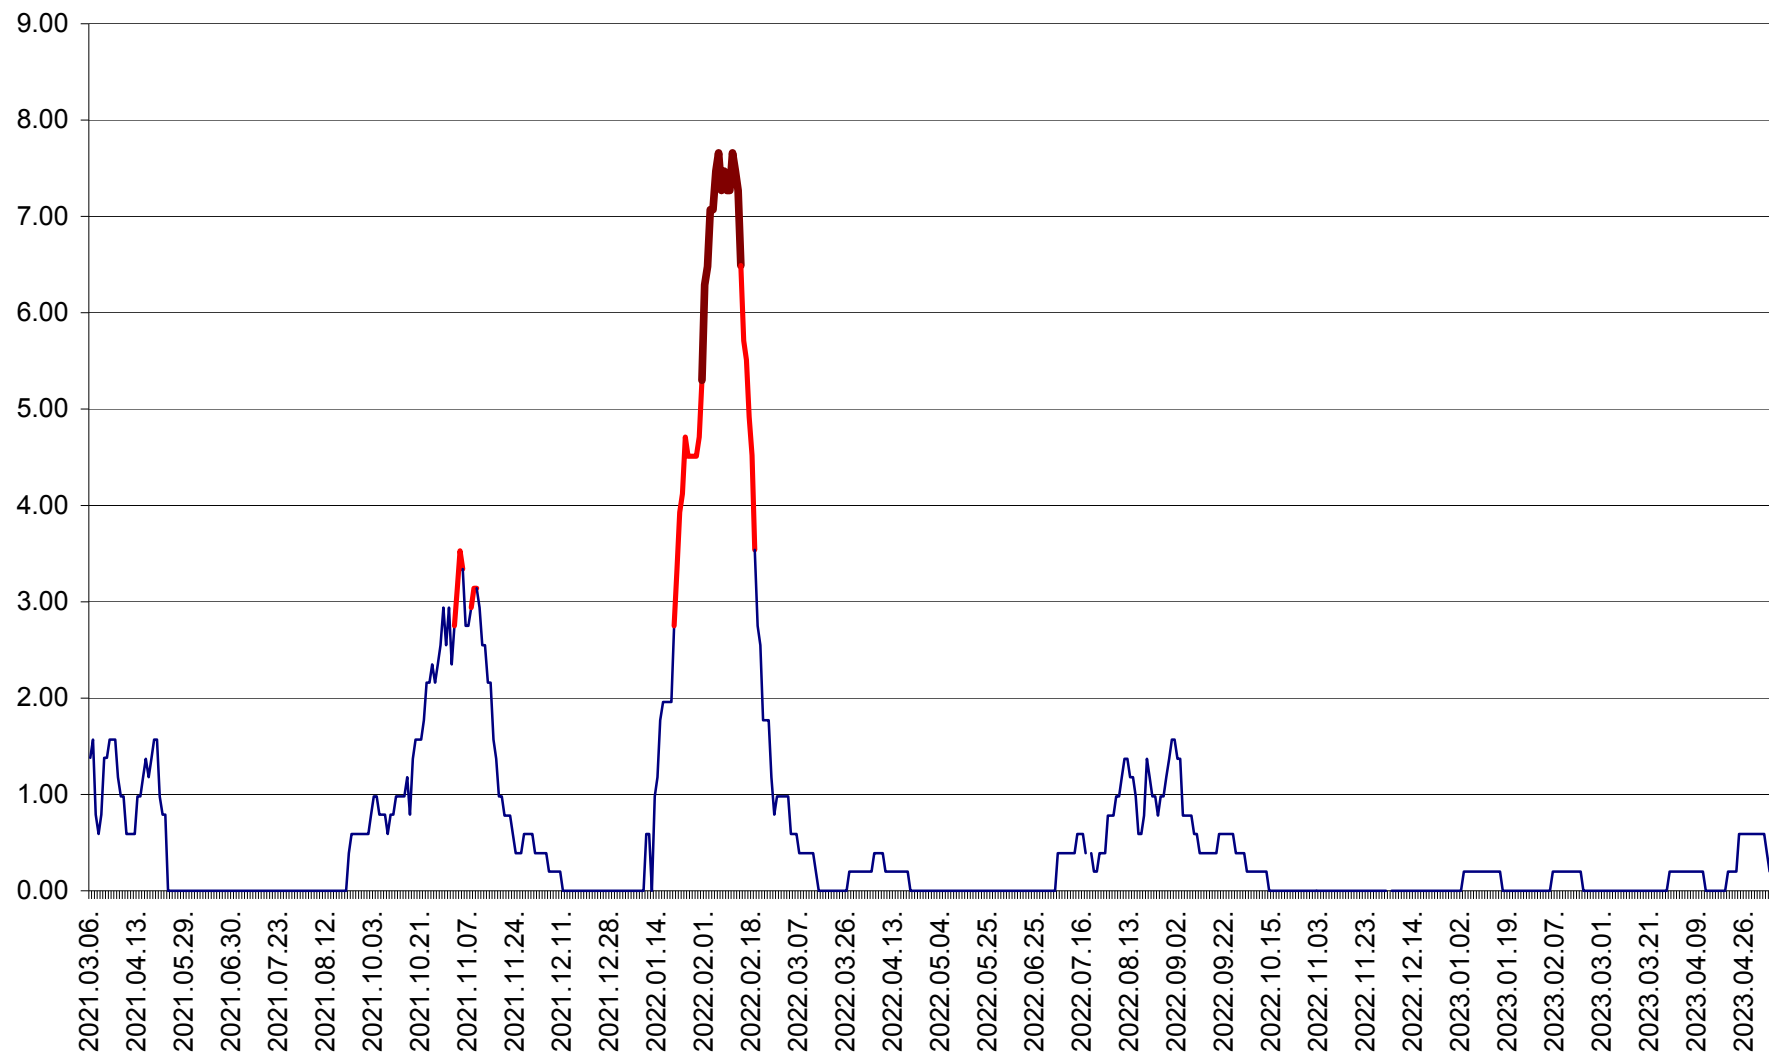

ORAȘ BĂLAN - Evoluția incidenței cumulate pe 14 zile la ‰ de locuitori  
2021.03.07. - 2023.05.07.

BILBOR - Evolutia incidentei cumulate pe 14 zile la ‰ de locuitori  
2021.03.07. - 2023.05.07.

ORAȘ BORSEC - Evolutia incidentei cumulate pe 14 zile la ‰ de locuitori  
2021.03.07. - 2023.05.07.

BRĂDEȘTI - Evoluția incidenței cumulate pe 14 zile la ‰ de locuitori  
2021.03.07. - 2023.05.07.

CĂPÂLNIȚA - Evoluția incidenței cumulate pe 14 zile la ‰ de locuitori  
2021.03.07. - 2023.05.07.

CÂRȚA - Evolutia incidentei cumulate pe 14 zile la ‰ de locuitori  
2021.03.07. - 2023.05.07.

CICEU - Evolutia incidentei cumulate pe 14 zile la ‰ de locuitori  
2021.03.07. - 2023.05.07.

CIUCSÂNGEORGIU - Evolutia incidentei cumulate pe 14 zile la ‰ de locuitori  
2021.03.07. - 2023.05.07.

CIUMANI - Evolutia incidentei cumulate pe 14 zile la ‰ de locuitori  
2021.03.07. - 2023.05.07.

CORBU - Evolutia incidentei cumulate pe 14 zile la ‰ de locuitori  
2021.03.07. - 2023.05.07.

CORUND - Evolutia incidentei cumulate pe 14 zile la ‰ de locuitori  
2021.03.07. - 2023.05.07.

COZMENI - Evolutia incidentei cumulate pe 14 zile la ‰ de locuitori  
2021.03.07. - 2023.05.07.