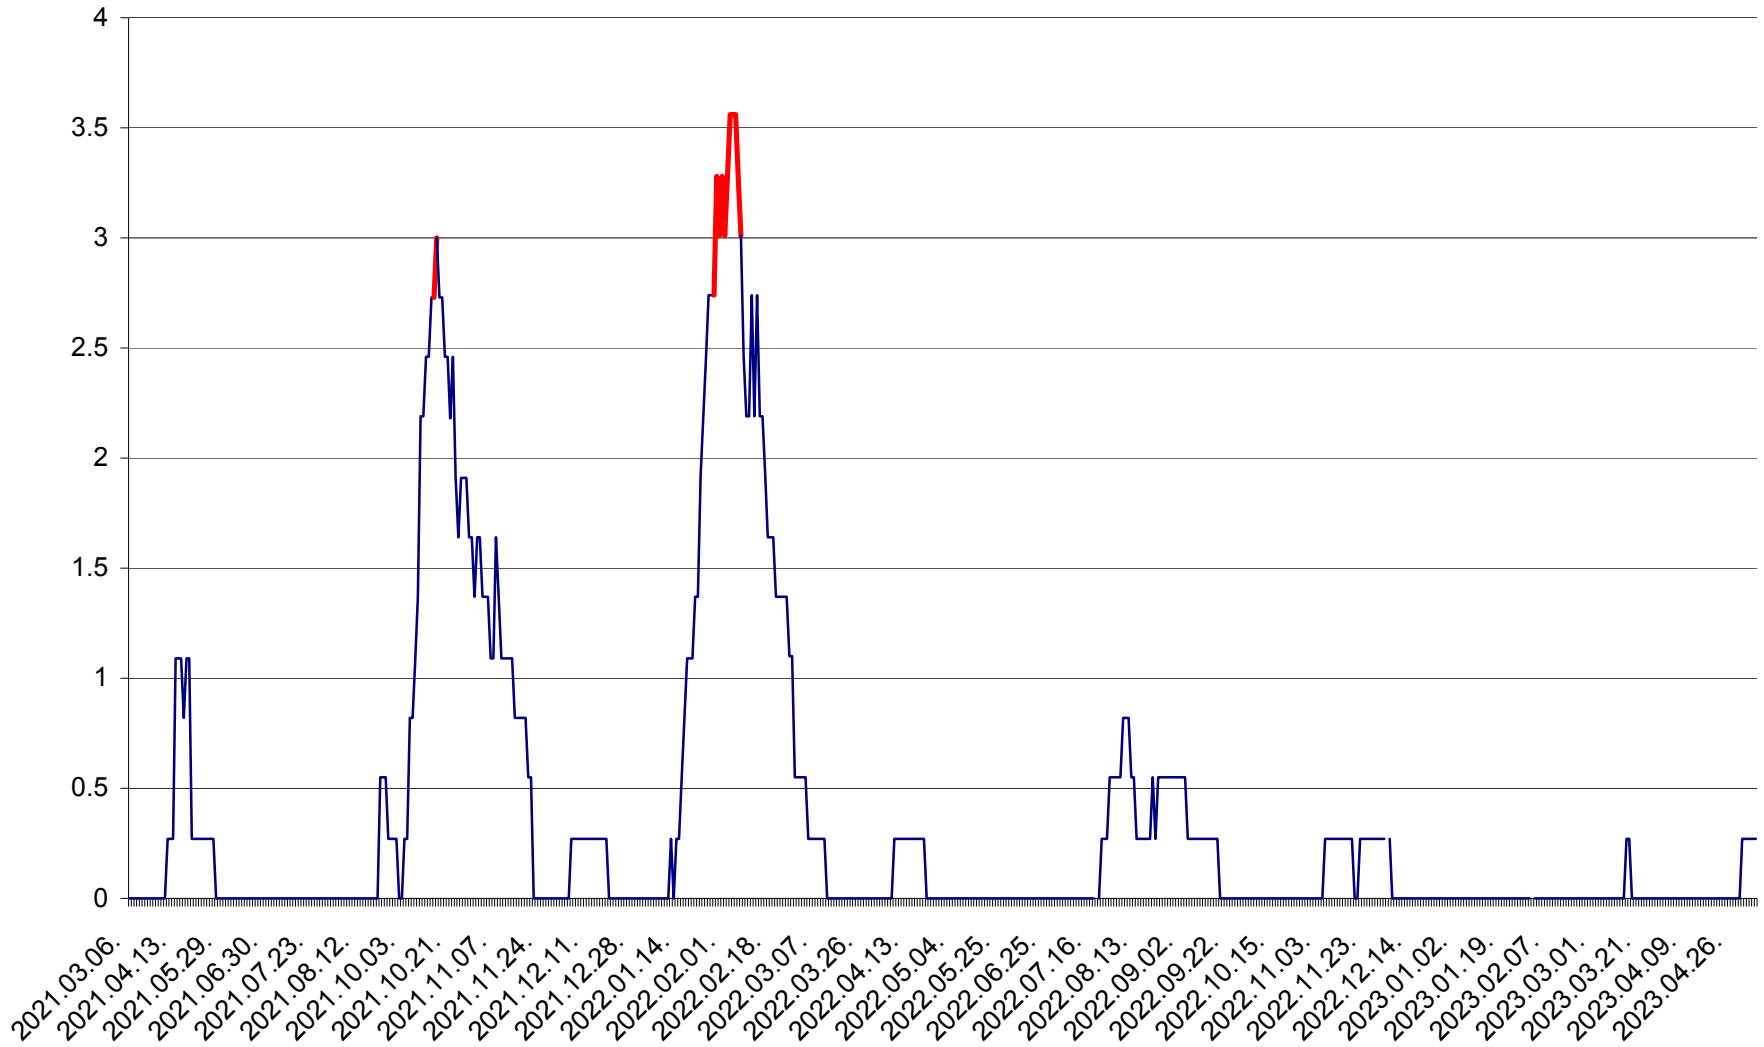

FELICENI - Evolutia incidentei cumulate pe 14 zile la % de locuitori  
2021.03.07. - 2023.05.07.

FRUMOASA - Evolutia incidentei cumulate pe 14 zile la ‰ de locuitori  
2021.03.07. - 2023.05.07.

GĂLĂUȚAȘ - Evoluția incidenței cumulate pe 14 zile la ‰ de locuitori  
2021.03.07. - 2023.05.07.

MUNICIPIUL GHEORGHENI - Evolutia incidentei cumulate pe 14 zile la % de locuitori  
2021.03.07. - 2023.05.07.

JOSENI - Evolutia incidentei cumulate pe 14 zile la ‰ de locuitori  
2021.03.07. - 2023.05.07.

LĂZAREA - Evolutia incidentei cumulate pe 14 zile la % de locuitori  
2021.03.07. - 2023.05.07.

LELICENI - Evolutia incidentei cumulate pe 14 zile la ‰ de locuitori  
2021.03.07. - 2023.05.07.

LUETA - Evolutia incidentei cumulate pe 14 zile la ‰ de locuitori  
2021.03.07. - 2023.05.07.

LUNCA DE JOS - Evolutia incidentei cumulate pe 14 zile la ‰ de locuitori  
2021.03.07. - 2023.05.07.

LUNCA DE SUS - Evolutia incidentei cumulate pe 14 zile la ‰ de locuitori  
2021.03.07. - 2023.05.07.