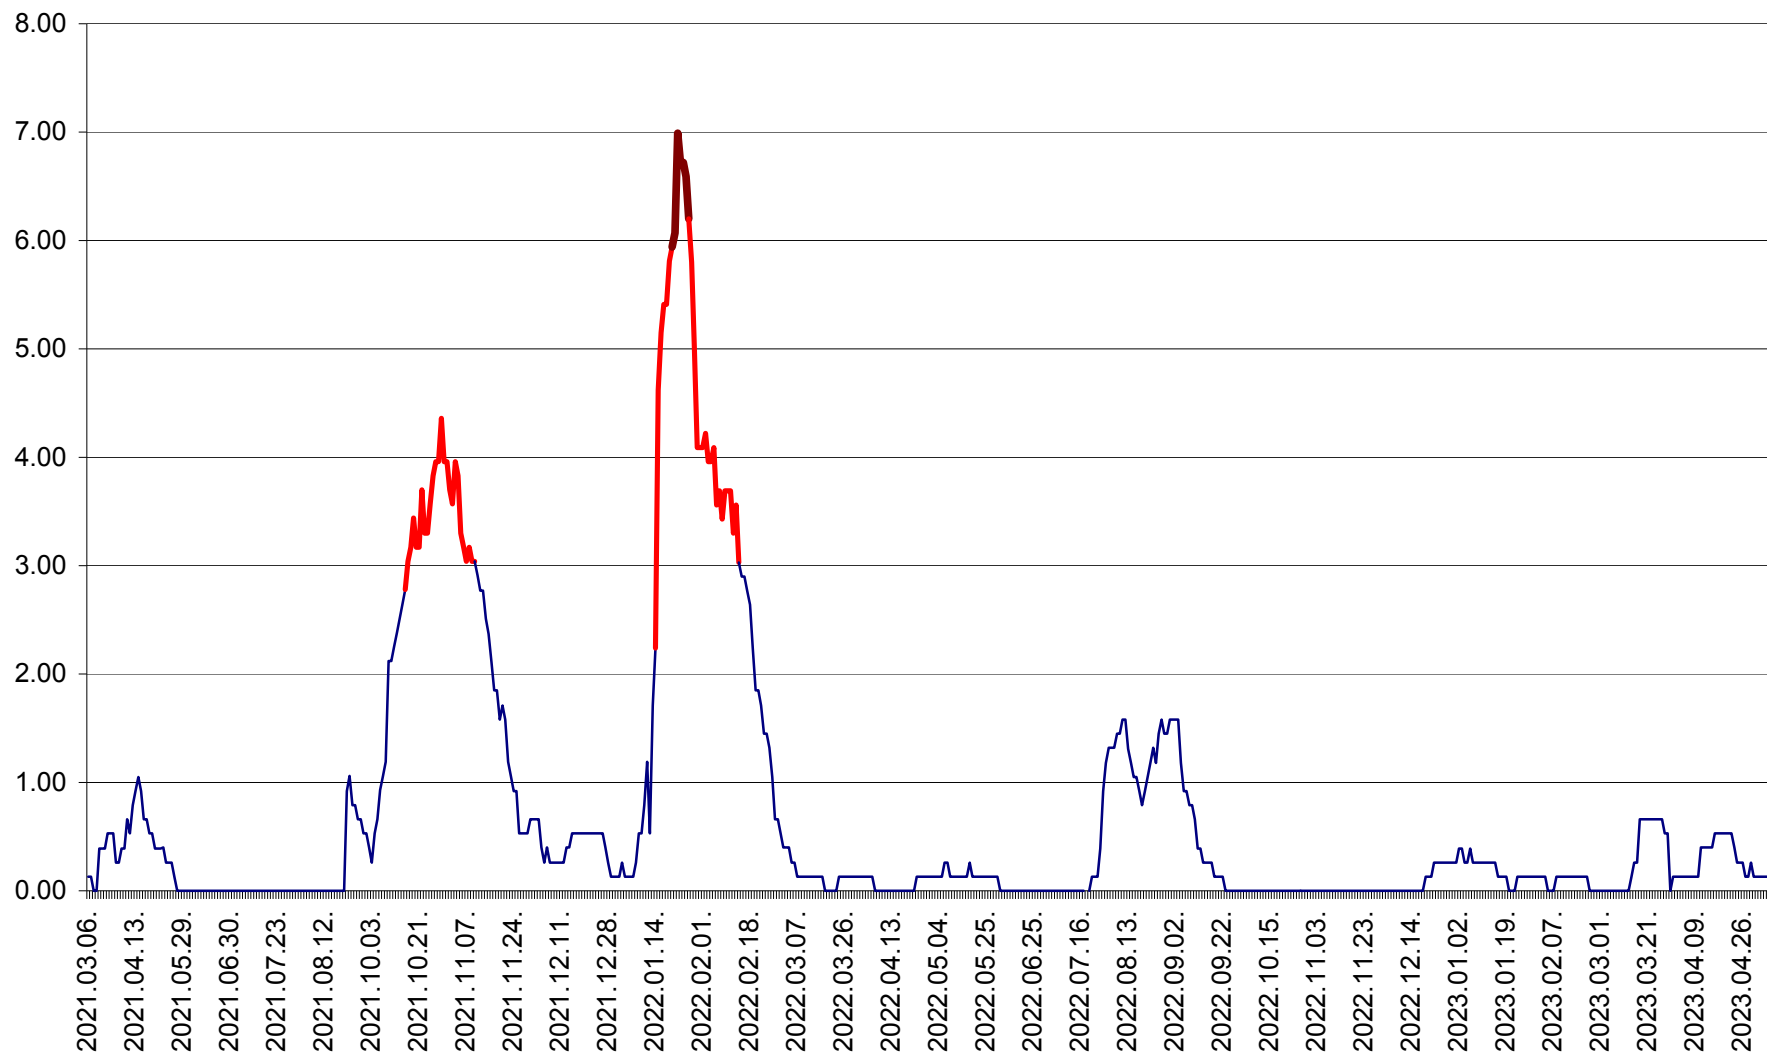

VOȘLĂBENI - Evolutia incidentei cumulate pe 14 zile la ‰ de locuitori
2021.03.07. - 2023.05.07.