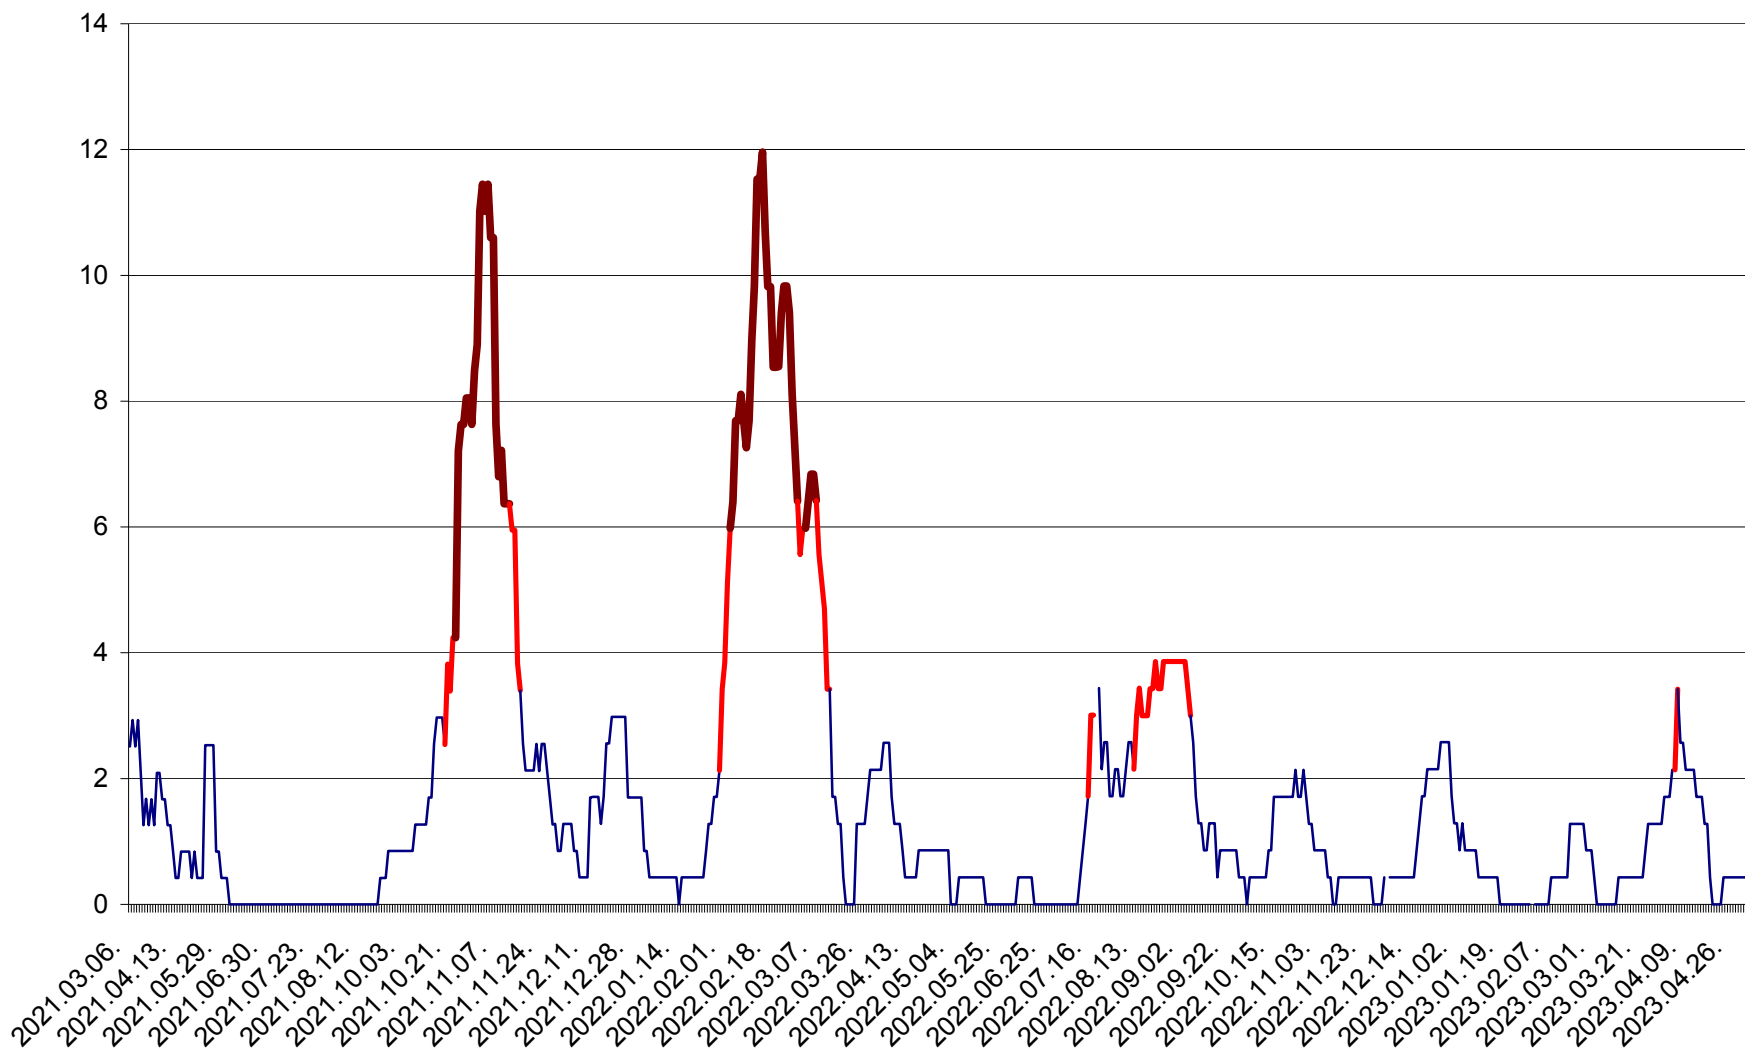

CORBU - Evolutia incidentei cumulate pe 14 zile la ‰ de locuitori  
2021.03.07. - 2023.05.07.

CORUND - Evolutia incidentei cumulate pe 14 zile la ‰ de locuitori  
2021.03.07. - 2023.05.07.

COZMENI - Evolutia incidentei cumulate pe 14 zile la ‰ de locuitori  
2021.03.07. - 2023.05.07.

ORAȘ CRISTURU SECUIESC - Evolutia incidentei cumulate pe 14 zile la ‰ de locuitori  
2021.03.07. - 2023.05.07.

DĂNEȘTI - Evolutia incidentei cumulate pe 14 zile la ‰ de locuitori  
2021.03.07. - 2023.05.07.

DÂRJIU - Evolutia incidentei cumulate pe 14 zile la ‰ de locuitori  
2021.03.07. - 2023.05.07.

DEALU - Evolutia incidentei cumulate pe 14 zile la ‰ de locuitori  
2021.03.07. - 2023.05.07.

DITRĂU - Evolutia incidentei cumulate pe 14 zile la ‰ de locuitori  
2021.03.07. - 2023.05.07.

FELICENI - Evolutia incidentei cumulate pe 14 zile la % de locuitori  
2021.03.07. - 2023.05.07.

FRUMOASA - Evolutia incidentei cumulate pe 14 zile la ‰ de locuitori  
2021.03.07. - 2023.05.07.

GĂLĂUȚAȘ - Evoluția incidenței cumulate pe 14 zile la ‰ de locuitori  
2021.03.07. - 2023.05.07.