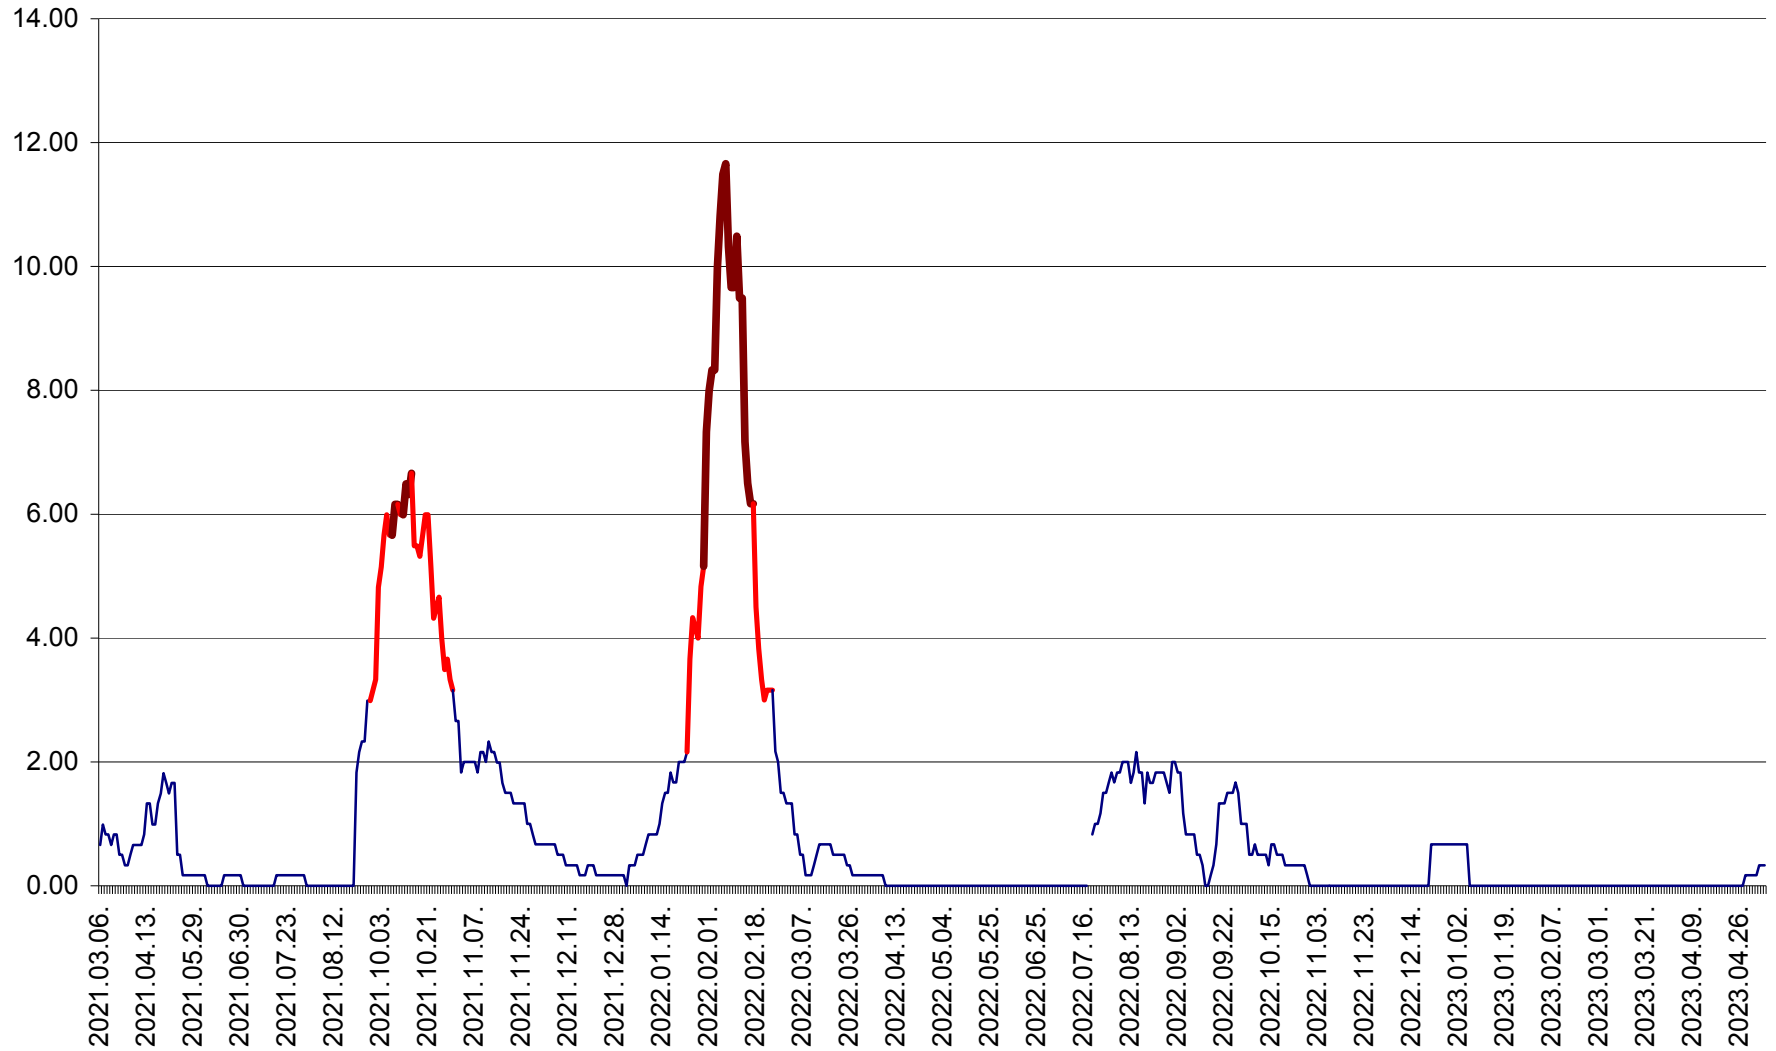

VĂRȘAG - Evolutia incidentei cumulate pe 14 zile la ‰ de locuitori  
2021.03.07. - 2023.05.07.

ORAȘ VLĂHIȚA - Evolutia incidentei cumulate pe 14 zile la ‰ de locuitori  
2021.03.07. - 2023.05.07.

VOȘLĂBENI - Evolutia incidentei cumulate pe 14 zile la ‰ de locuitori  
2021.03.07. - 2023.05.07.

ZETEA - Evolutia incidentei cumulate pe 14 zile la ‰ de locuitori  
2021.03.07. - 2023.05.07.

Total - Evolutia incidentei cumulate pe 14 zile la ‰ de locuitori  
2021.03.07. - 2023.05.07.