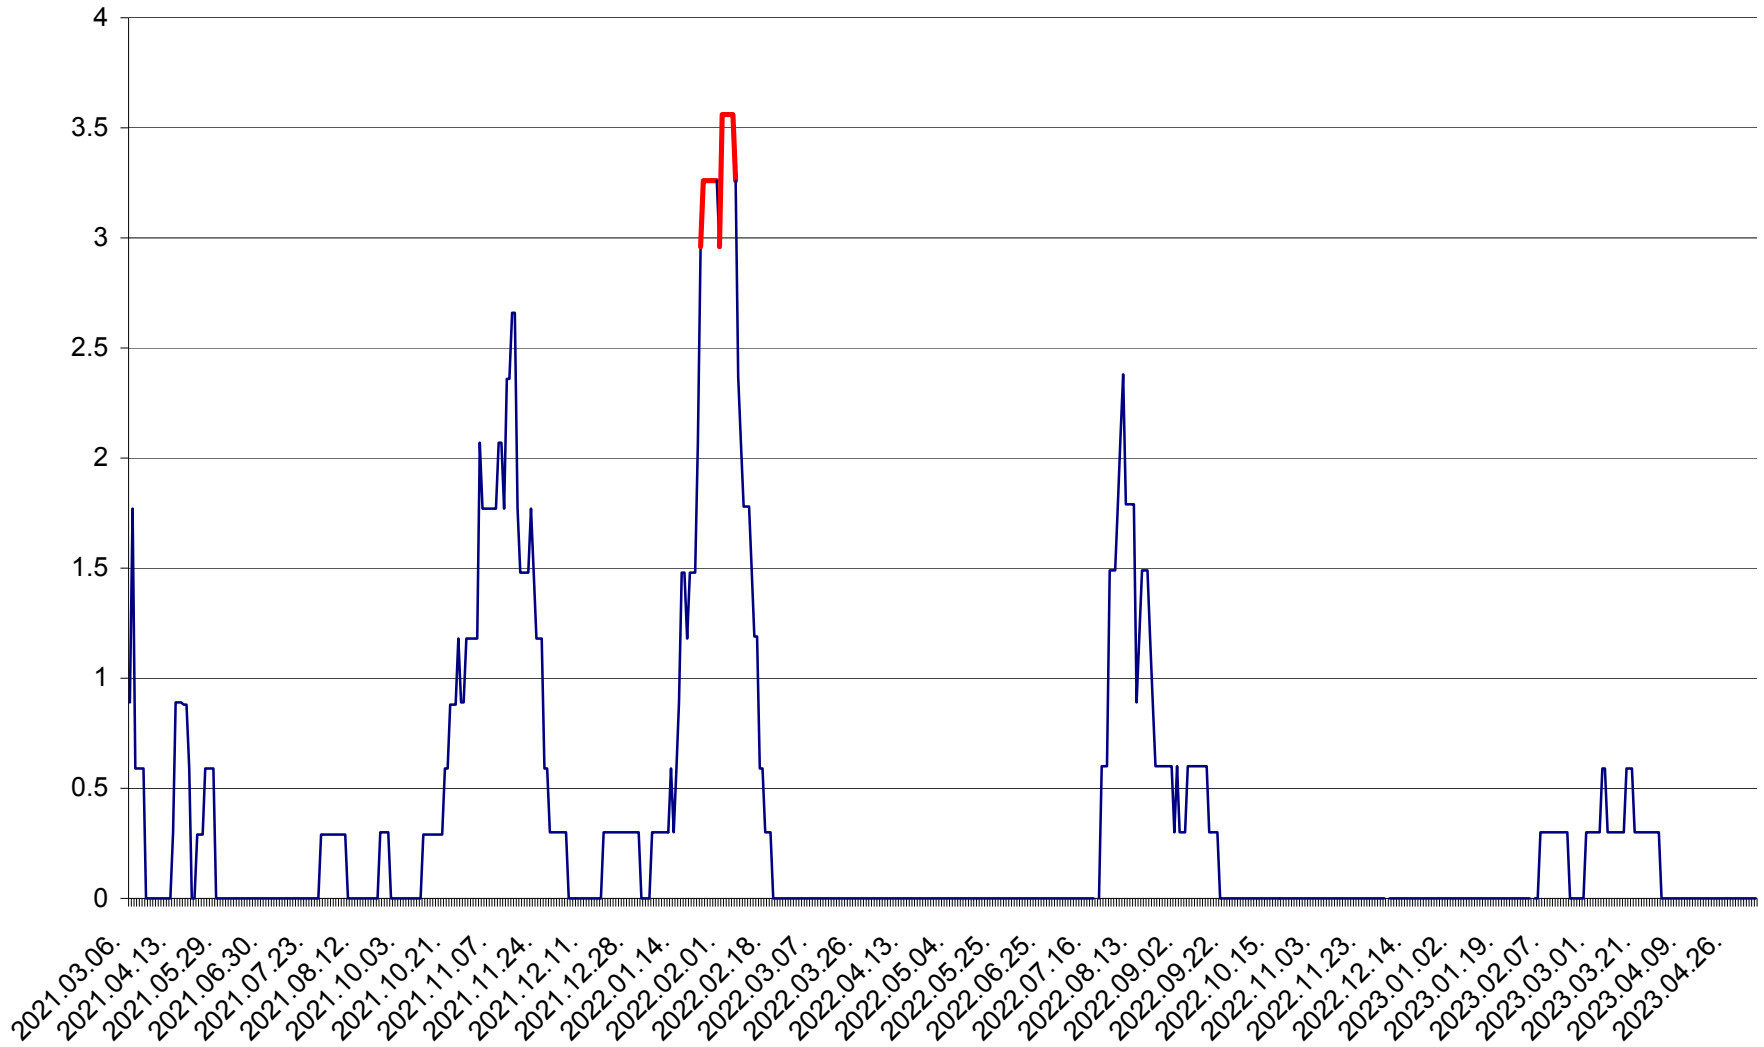

MUNICIPIUL GHEORGHENI - Evolutia incidentei cumulate pe 14 zile la % de locuitori  
2021.03.07. - 2023.05.07.

JOSENI - Evolutia incidentei cumulate pe 14 zile la ‰ de locuitori  
2021.03.07. - 2023.05.07.

LĂZAREA - Evolutia incidentei cumulate pe 14 zile la % de locuitori  
2021.03.07. - 2023.05.07.

LELICENI - Evolutia incidentei cumulate pe 14 zile la ‰ de locuitori  
2021.03.07. - 2023.05.07.

LUETA - Evolutia incidentei cumulate pe 14 zile la ‰ de locuitori  
2021.03.07. - 2023.05.07.

LUNCA DE JOS - Evolutia incidentei cumulate pe 14 zile la ‰ de locuitori  
2021.03.07. - 2023.05.07.

LUNCA DE SUS - Evolutia incidentei cumulate pe 14 zile la ‰ de locuitori  
2021.03.07. - 2023.05.07.