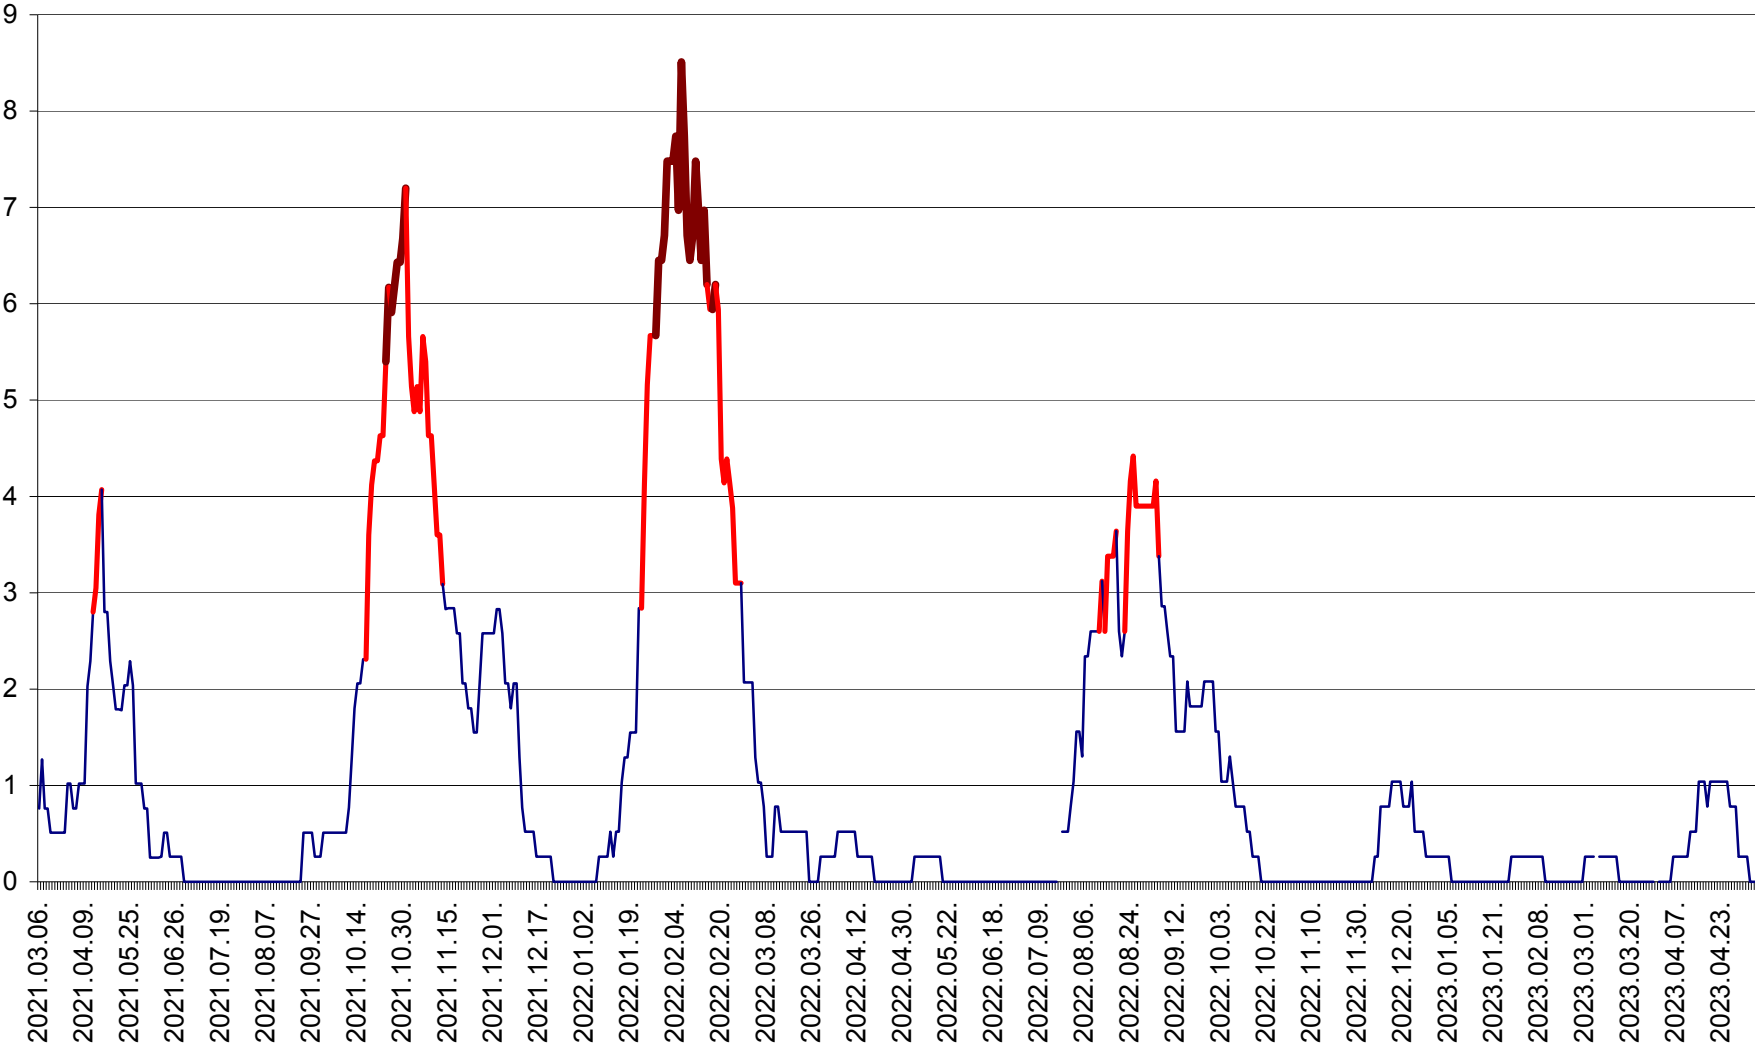

SUBCETATE - Evolutia incidentei cumulate pe 14 zile la ‰ de locuitori
2021.03.07. - 2023.05.07.