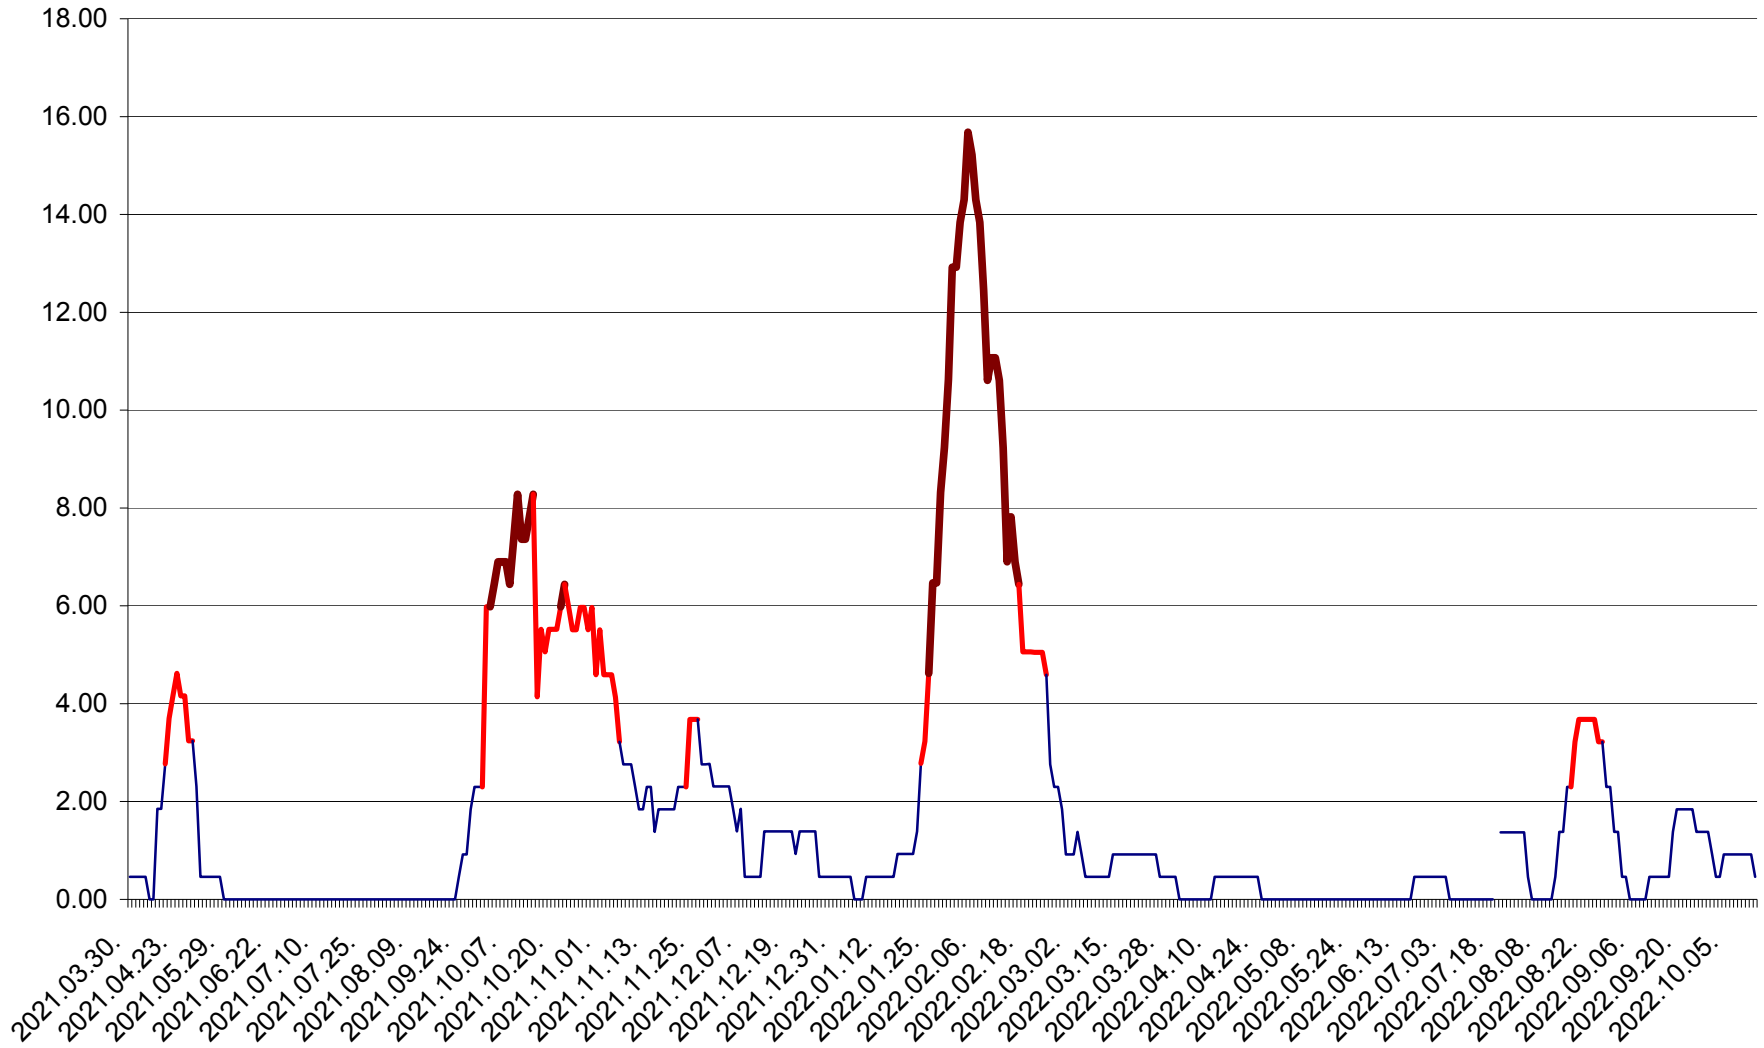

ATID - Evolutia incidentei cumulate pe 14 zile la % de locuitori  
2021.04.01. - 2022.10.15.

AVRĂMEȘTI - Evolutia incidentei cumulate pe 14 zile la ‰ de locuitori  
2021.04.01. - 2022.10.15.

ORAȘ BĂILE TUȘNAD - Evolutia incidentei cumulate pe 14 zile la ‰ de locuitori  
2021.04.01. - 2022.10.15.

ORAȘ BĂLAN - Evolutia incidentei cumulate pe 14 zile la ‰ de locuitori  
2021.04.01. - 2022.10.15.

BILBOR - Evolutia incidentei cumulate pe 14 zile la ‰ de locuitori  
2021.04.01. - 2022.10.15.

ORAȘ BORSEC - Evolutia incidentei cumulate pe 14 zile la ‰ de locuitori  
2021.04.01. - 2022.10.15.

BRĂDEȘTI - Evolutia incidentei cumulate pe 14 zile la ‰ de locuitori  
2021.04.01. - 2022.10.15.

CĂPÂLNIȚA - Evolutia incidentei cumulate pe 14 zile la ‰ de locuitori  
2021.04.01. - 2022.10.15.

CÂRȚA - Evolția incidentei cumulate pe 14 zile la ‰ de locuitori  
2021.04.01. - 2022.10.15.

CICEU - Evolutia incidentei cumulate pe 14 zile la ‰ de locuitori  
2021.04.01. - 2022.10.15.

CIUCSÂNGEORGIU - Evolutia incidentei cumulate pe 14 zile la ‰ de locuitori  
2021.04.01. - 2022.10.15.

CIUMANI - Evolutia incidentei cumulate pe 14 zile la ‰ de locuitori  
2021.04.01. - 2022.10.15.