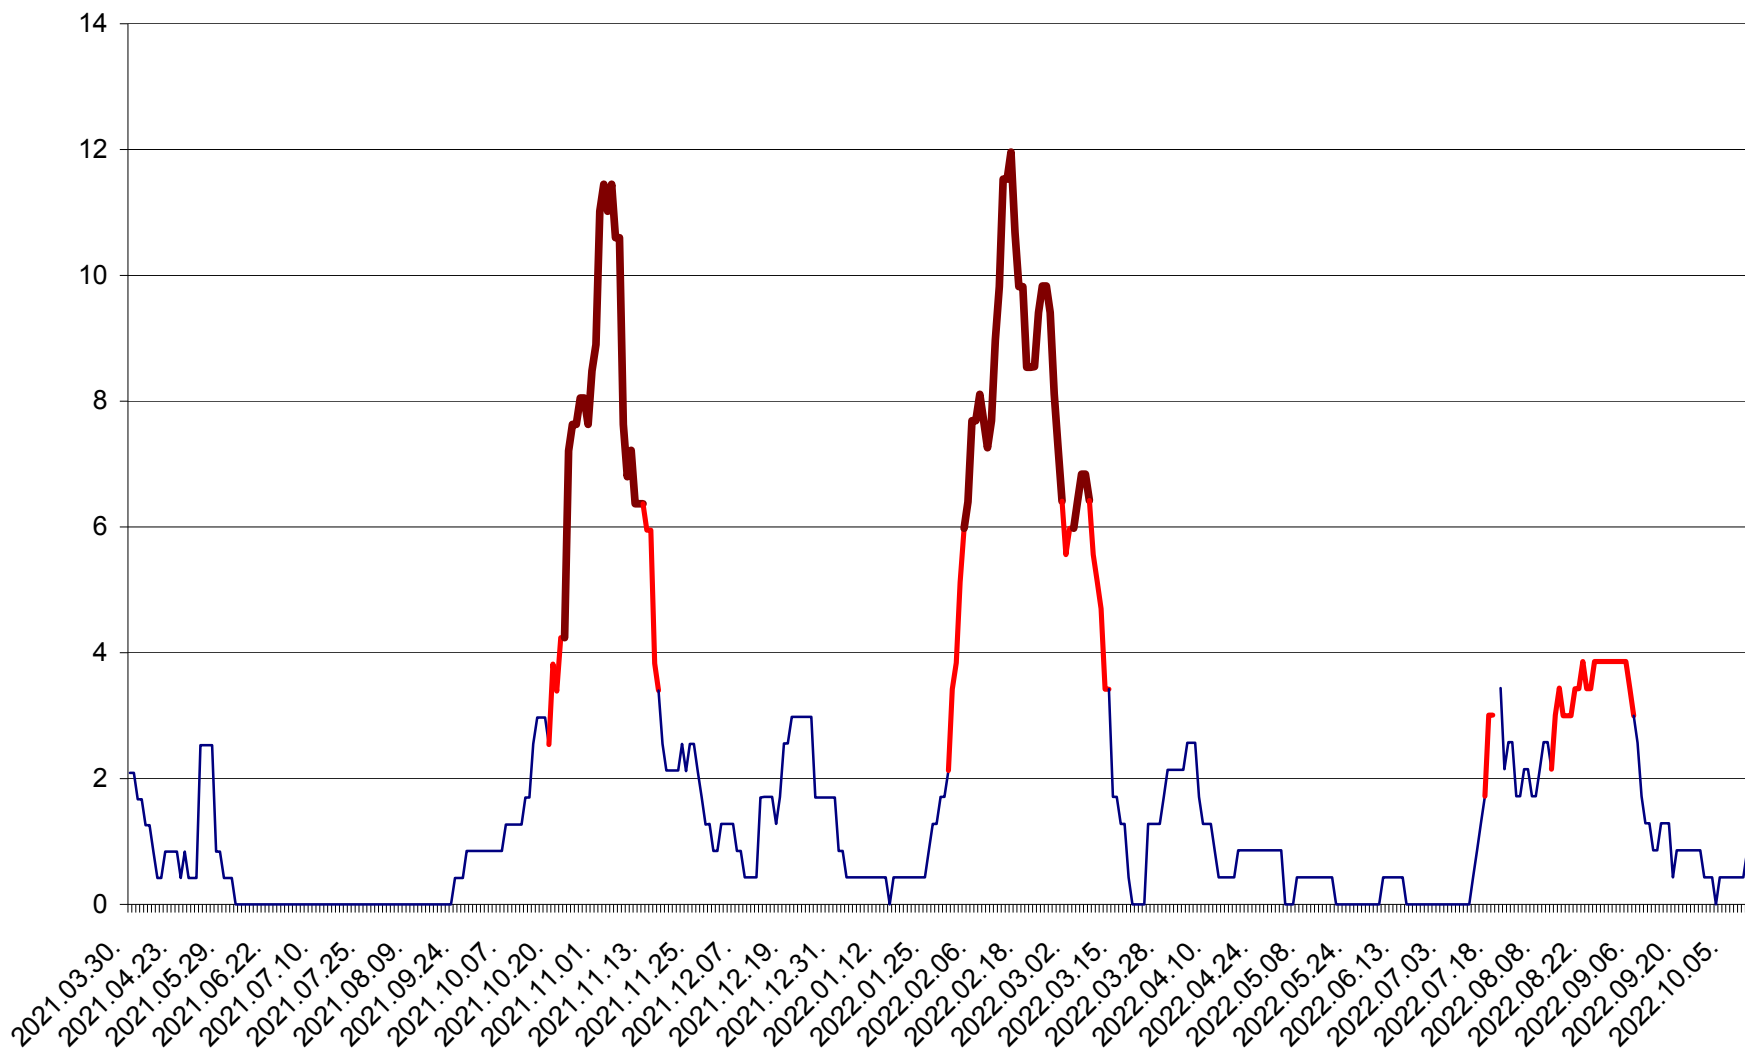

CORBU - Evolutia incidentei cumulate pe 14 zile la ‰ de locuitori  
2021.04.01. - 2022.10.15.

CORUND - Evolutia incidentei cumulate pe 14 zile la ‰ de locuitori  
2021.04.01. - 2022.10.15.

COZMENI - Evolutia incidentei cumulate pe 14 zile la ‰ de locuitori  
2021.04.01. - 2022.10.15.

ORAȘ CRISTURU SECUIESC - Evolutia incidentei cumulate pe 14 zile la ‰ de locuitori  
2021.04.01. - 2022.10.15.

DĂNEȘTI - Evolutia incidentei cumulate pe 14 zile la ‰ de locuitori  
2021.04.01. - 2022.10.15.

DÂRJIU - Evolutia incidentei cumulate pe 14 zile la ‰ de locuitori  
2021.04.01. - 2022.10.15.

DEALU - Evolutia incidentei cumulate pe 14 zile la ‰ de locuitori  
2021.04.01. - 2022.10.15.

DITRĂU - Evolutia incidentei cumulate pe 14 zile la ‰ de locuitori  
2021.04.01. - 2022.10.15.

FELICENI - Evolutia incidentei cumulate pe 14 zile la ‰ de locuitori  
2021.04.01. - 2022.10.15.

FRUMOASA - Evolutia incidentei cumulate pe 14 zile la ‰ de locuitori  
2021.04.01. - 2022.10.15.

GĂLĂUȚAȘ - Evoluția incidenței cumulate pe 14 zile la ‰ de locuitori  
2021.04.01. - 2022.10.15.