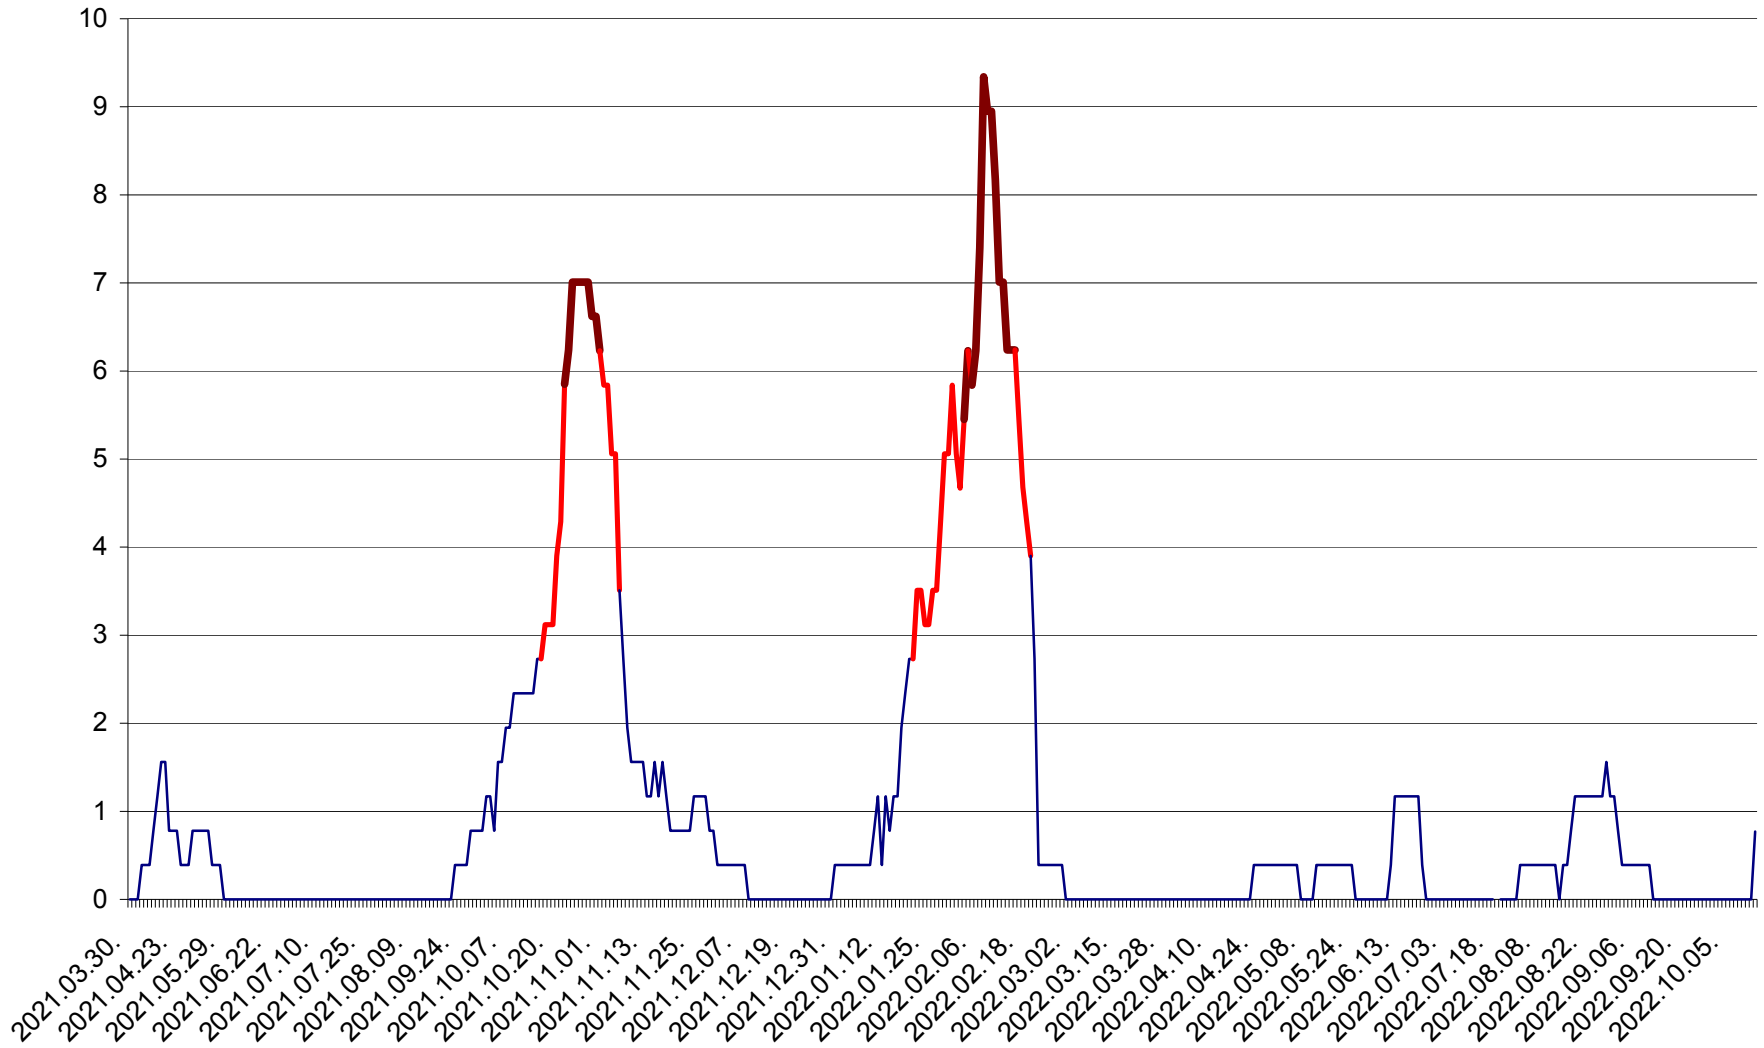

SICULENI - Evolutia incidentei cumulate pe 14 zile la ‰ de locuitori  
2021.04.01. - 2022.10.15.

ȘIMONEȘTI - Evolutia incidentei cumulate pe 14 zile la ‰ de locuitori  
2021.04.01. - 2022.10.15.

SUBCETATE - Evolutia incidentei cumulate pe 14 zile la ‰ de locuitori  
2021.04.01. - 2022.10.15.

SUSENI - Evolutia incidentei cumulate pe 14 zile la ‰ de locuitori  
2021.04.01. - 2022.10.15.

TOMEȘTI - Evolutia incidentei cumulate pe 14 zile la ‰ de locuitori  
2021.04.01. - 2022.10.15.

MUNICIPIUL TOPLIȚA - Evolutia incidentei cumulate pe 14 zile la ‰ de locuitori  
2021.04.01. - 2022.10.15.