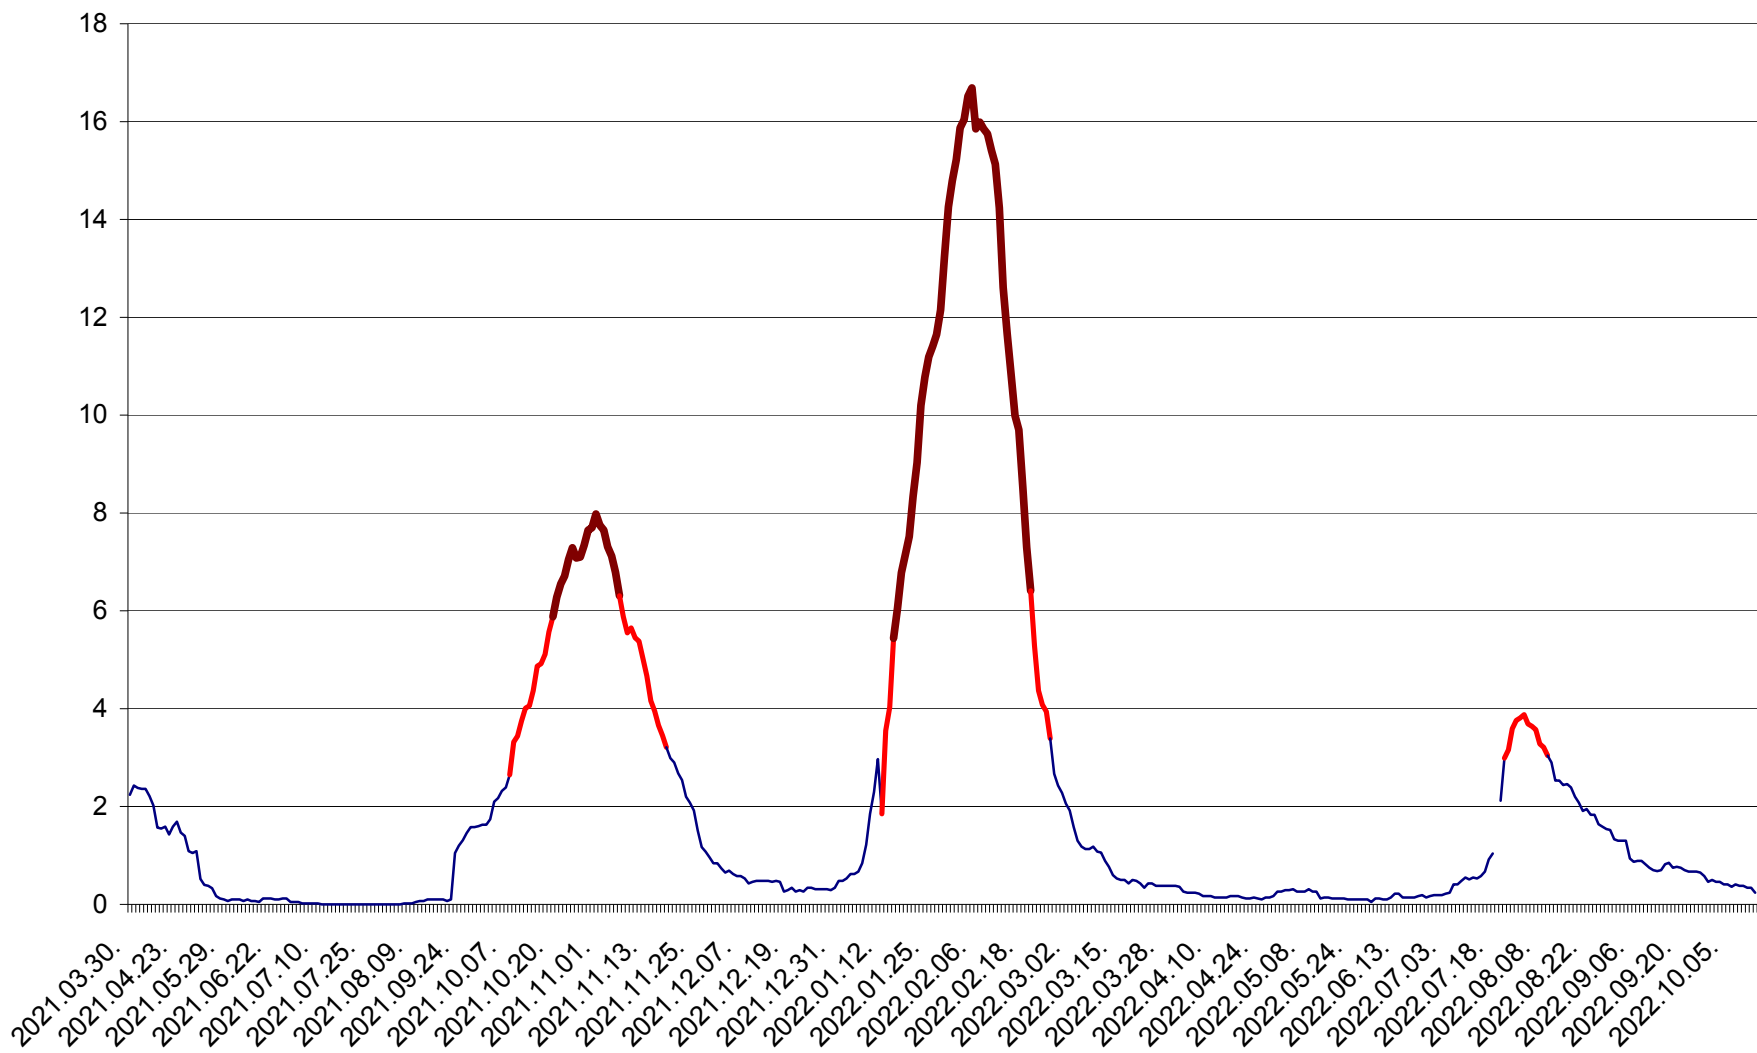

LĂZAREA - Evolutia incidentei cumulate pe 14 zile la % de locuitori  
2021.04.01. - 2022.10.15.

LELICENI - Evolutia incidentei cumulate pe 14 zile la ‰ de locuitori  
2021.04.01. - 2022.10.15.

LUETA - Evolutia incidentei cumulate pe 14 zile la ‰ de locuitori  
2021.04.01. - 2022.10.15.

LUNCA DE JOS - Evolutia incidentei cumulate pe 14 zile la ‰ de locuitori  
2021.04.01. - 2022.10.15.

LUNCA DE SUS - Evolutia incidentei cumulate pe 14 zile la ‰ de locuitori  
2021.04.01. - 2022.10.15.

LUPENI - Evolutia incidentei cumulate pe 14 zile la ‰ de locuitori  
2021.04.01. - 2022.10.15.

MĂDĂRAȘ - Evolutia incidentei cumulate pe 14 zile la ‰ de locuitori  
2021.04.01. - 2022.10.15.

MĂRTINIȘ - Evolutia incidentei cumulate pe 14 zile la ‰ de locuitori  
2021.04.01. - 2022.10.15.

MEREȘTI - Evolutia incidentei cumulate pe 14 zile la ‰ de locuitori  
2021.04.01. - 2022.10.15.

MUNICIPIUL MIERCUREA-CIUC - Evolutia incidentei cumulate pe 14 zile la ‰ de locuitori  
2021.04.01. - 2022.10.15.