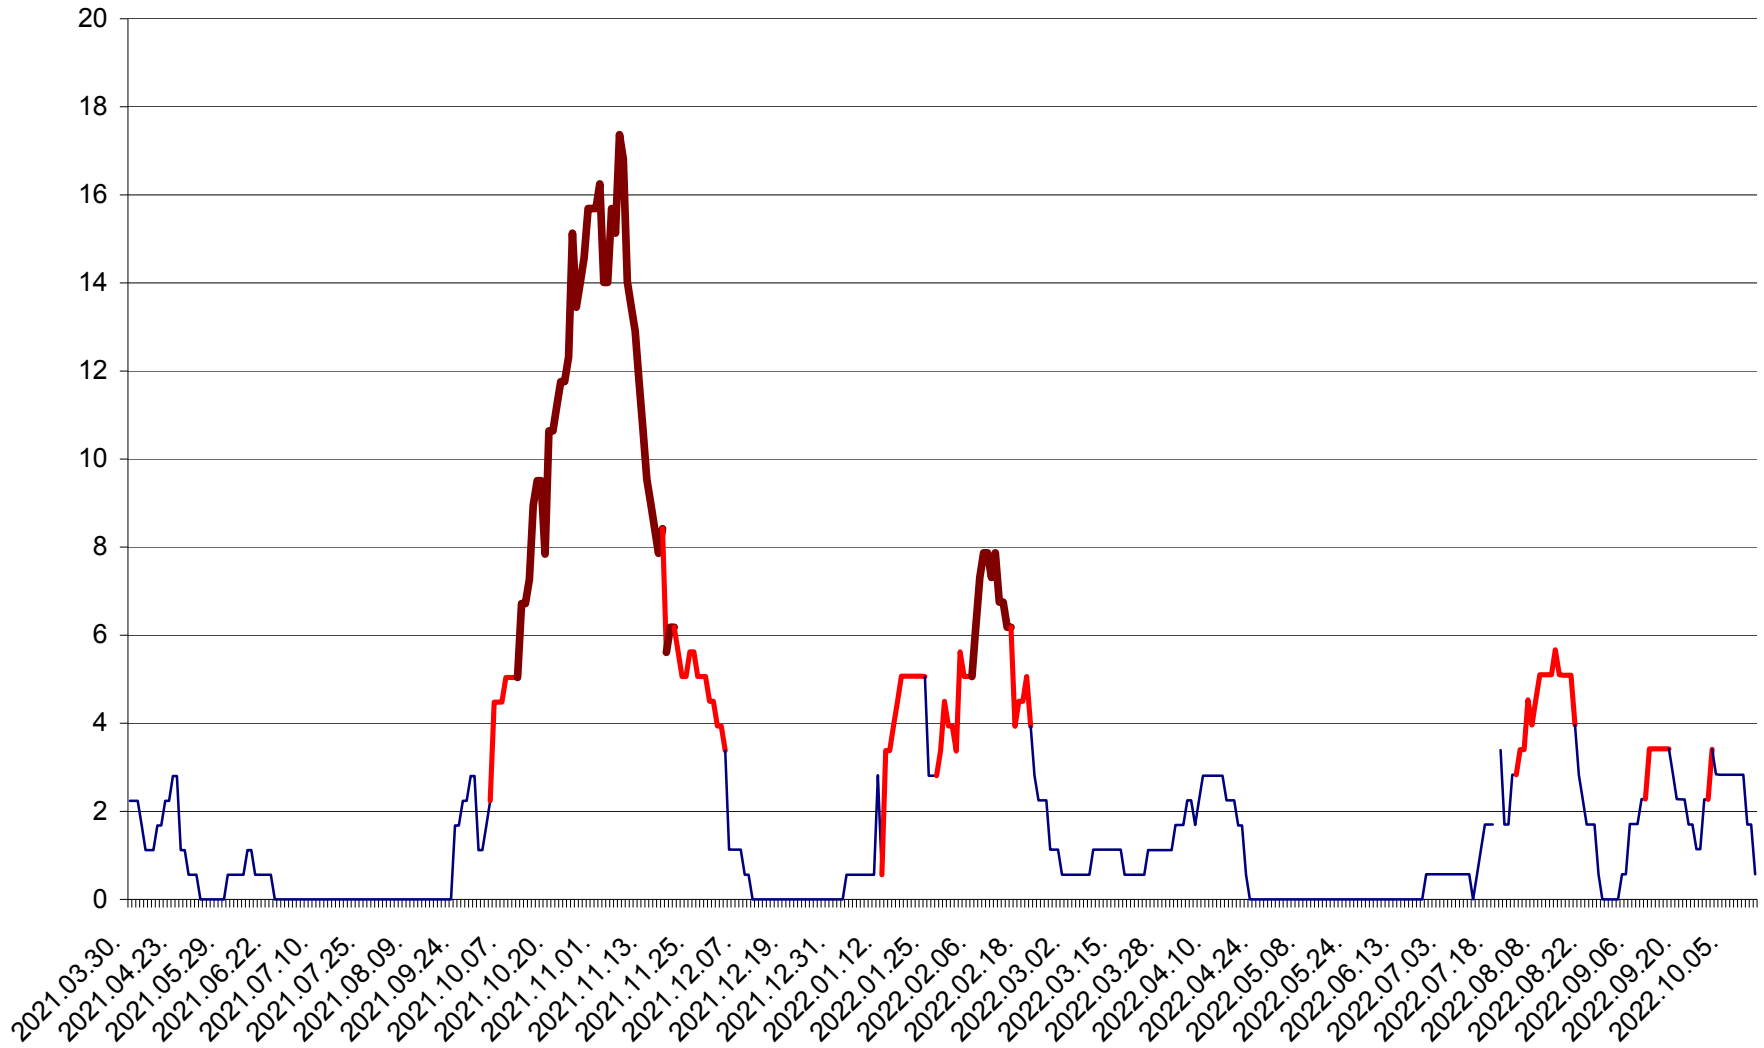

SICULENI - Evolutia incidentei cumulate pe 14 zile la ‰ de locuitori  
2021.04.01. - 2022.10.15.

ȘIMONEȘTI - Evolutia incidentei cumulate pe 14 zile la ‰ de locuitori  
2021.04.01. - 2022.10.15.

SUBCETATE - Evolutia incidentei cumulate pe 14 zile la ‰ de locuitori  
2021.04.01. - 2022.10.15.

SUSENI - Evolutia incidentei cumulate pe 14 zile la ‰ de locuitori  
2021.04.01. - 2022.10.15.

TOMEȘTI - Evolutia incidentei cumulate pe 14 zile la ‰ de locuitori  
2021.04.01. - 2022.10.15.

MUNICIPIUL TOPLIȚA - Evolutia incidentei cumulate pe 14 zile la ‰ de locuitori  
2021.04.01. - 2022.10.15.