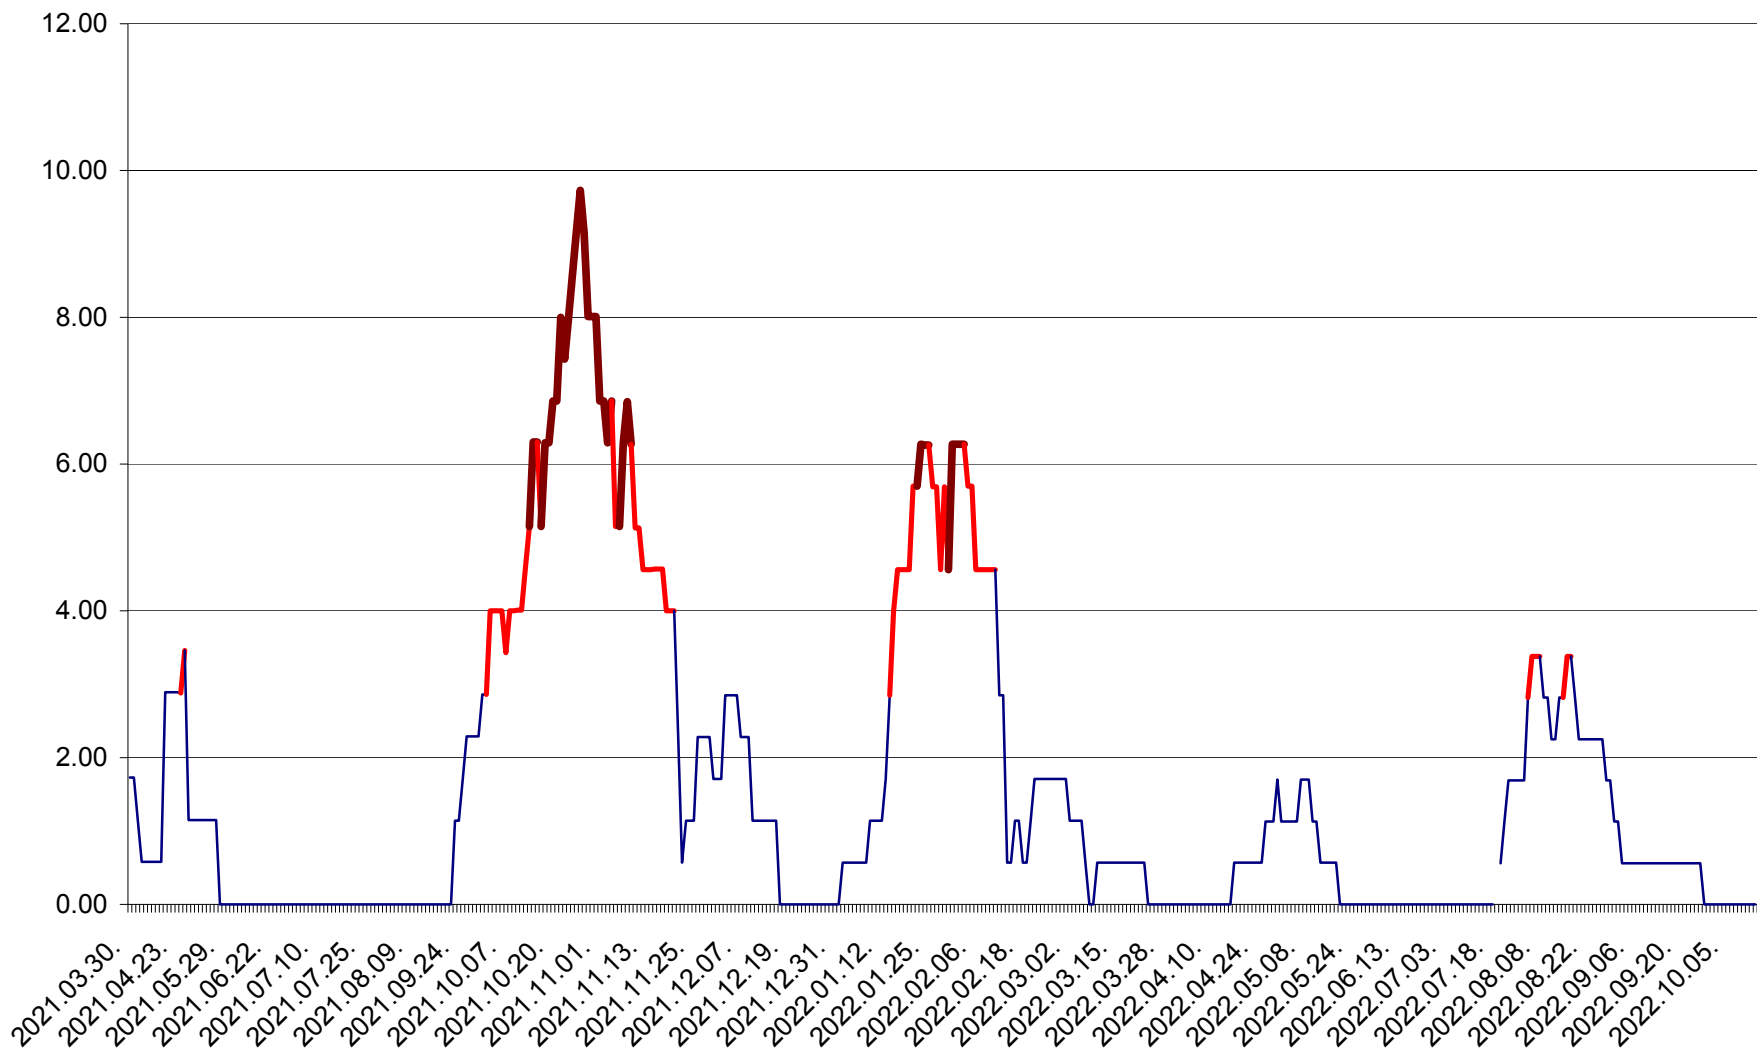

SUSENI - Evolutia incidentei cumulate pe 14 zile la ‰ de locuitori  
2021.04.01. - 2022.10.15.

TOMEȘTI - Evolutia incidentei cumulate pe 14 zile la ‰ de locuitori  
2021.04.01. - 2022.10.15.

MUNICIPIUL TOPLIȚA - Evolutia incidentei cumulate pe 14 zile la ‰ de locuitori  
2021.04.01. - 2022.10.15.

TULGHEȘ - Evolutia incidentei cumulate pe 14 zile la ‰ de locuitori  
2021.04.01. - 2022.10.15.

TUȘNAD - Evolutia incidentei cumulate pe 14 zile la ‰ de locuitori  
2021.04.01. - 2022.10.15.

ULIEȘ - Evoluția incidentei cumulate pe 14 zile la ‰ de locuitori  
2021.04.01. - 2022.10.15.

VĂRȘAG - Evolutia incidentei cumulate pe 14 zile la ‰ de locuitori  
2021.04.01. - 2022.10.15.

ORAȘ VLĂHIȚA - Evolutia incidentei cumulate pe 14 zile la ‰ de locuitori  
2021.04.01. - 2022.10.15.

VOȘLĂBENI - Evolutia incidentei cumulate pe 14 zile la ‰ de locuitori  
2021.04.01. - 2022.10.15.