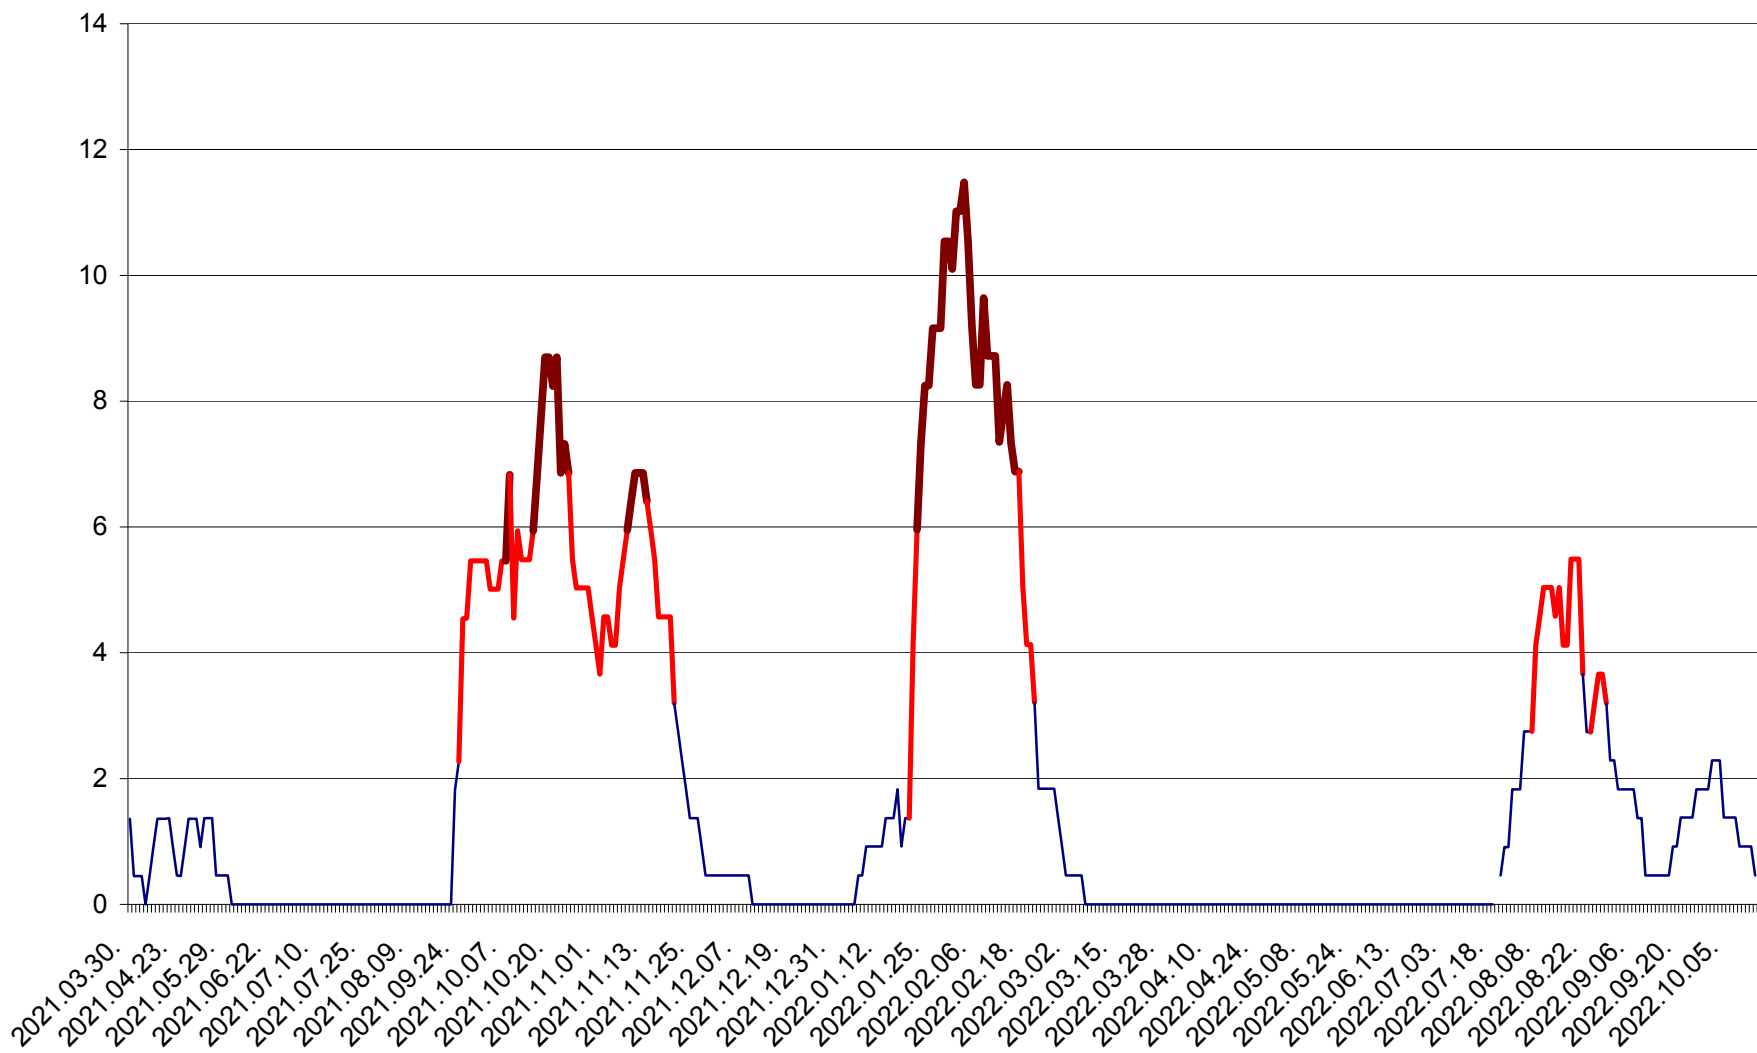

LĂZAREA - Evolutia incidentei cumulate pe 14 zile la % de locuitori  
2021.04.01. - 2022.10.15.

LELICENI - Evolutia incidentei cumulate pe 14 zile la ‰ de locuitori  
2021.04.01. - 2022.10.15.

LUETA - Evolutia incidentei cumulate pe 14 zile la ‰ de locuitori  
2021.04.01. - 2022.10.15.

LUNCA DE JOS - Evolutia incidentei cumulate pe 14 zile la ‰ de locuitori  
2021.04.01. - 2022.10.15.

LUNCA DE SUS - Evolutia incidentei cumulate pe 14 zile la ‰ de locuitori  
2021.04.01. - 2022.10.15.

LUPENI - Evolutia incidentei cumulate pe 14 zile la ‰ de locuitori  
2021.04.01. - 2022.10.15.

MĂDĂRAȘ - Evolutia incidentei cumulate pe 14 zile la ‰ de locuitori  
2021.04.01. - 2022.10.15.

MĂRTINIȘ - Evolutia incidentei cumulate pe 14 zile la ‰ de locuitori  
2021.04.01. - 2022.10.15.

MEREȘTI - Evolutia incidentei cumulate pe 14 zile la ‰ de locuitori  
2021.04.01. - 2022.10.15.

MUNICIPIUL MIERCUREA-CIUC - Evolutia incidentei cumulate pe 14 zile la ‰ de locuitori  
2021.04.01. - 2022.10.15.