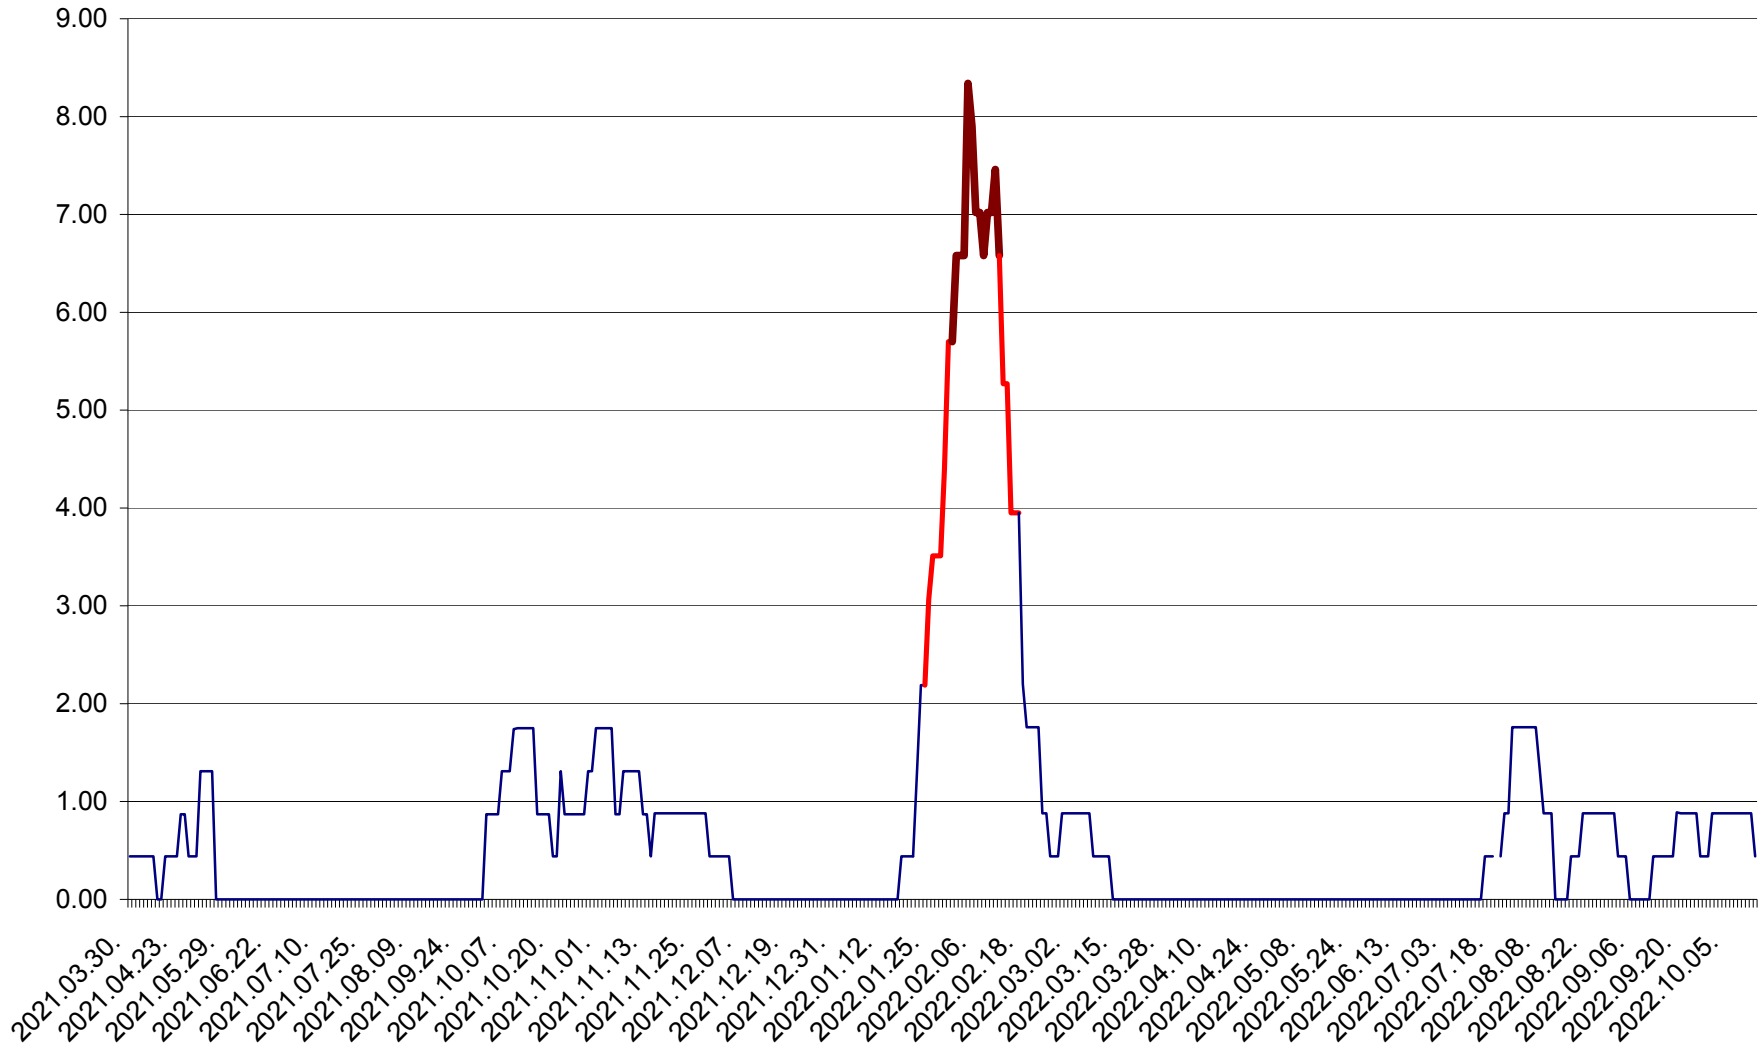

ORAȘ BĂLAN - Evolutia incidentei cumulate pe 14 zile la ‰ de locuitori  
2021.04.01. - 2022.10.15.

BILBOR - Evolutia incidentei cumulate pe 14 zile la ‰ de locuitori  
2021.04.01. - 2022.10.15.

ORAȘ BORSEC - Evolutia incidentei cumulate pe 14 zile la ‰ de locuitori  
2021.04.01. - 2022.10.15.

BRĂDEȘTI - Evolutia incidentei cumulate pe 14 zile la ‰ de locuitori  
2021.04.01. - 2022.10.15.

CĂPÂLNIȚA - Evolutia incidentei cumulate pe 14 zile la ‰ de locuitori  
2021.04.01. - 2022.10.15.

CÂRȚA - Evolția incidentei cumulate pe 14 zile la ‰ de locuitori  
2021.04.01. - 2022.10.15.

CICEU - Evolutia incidentei cumulate pe 14 zile la ‰ de locuitori  
2021.04.01. - 2022.10.15.

CIUCSÂNGEORGIU - Evolutia incidentei cumulate pe 14 zile la ‰ de locuitori  
2021.04.01. - 2022.10.15.

CIUMANI - Evolutia incidentei cumulate pe 14 zile la ‰ de locuitori  
2021.04.01. - 2022.10.15.

CORBU - Evolutia incidentei cumulate pe 14 zile la ‰ de locuitori  
2021.04.01. - 2022.10.15.

CORUND - Evolutia incidentei cumulate pe 14 zile la ‰ de locuitori  
2021.04.01. - 2022.10.15.

COZMENI - Evolutia incidentei cumulate pe 14 zile la ‰ de locuitori  
2021.04.01. - 2022.10.15.