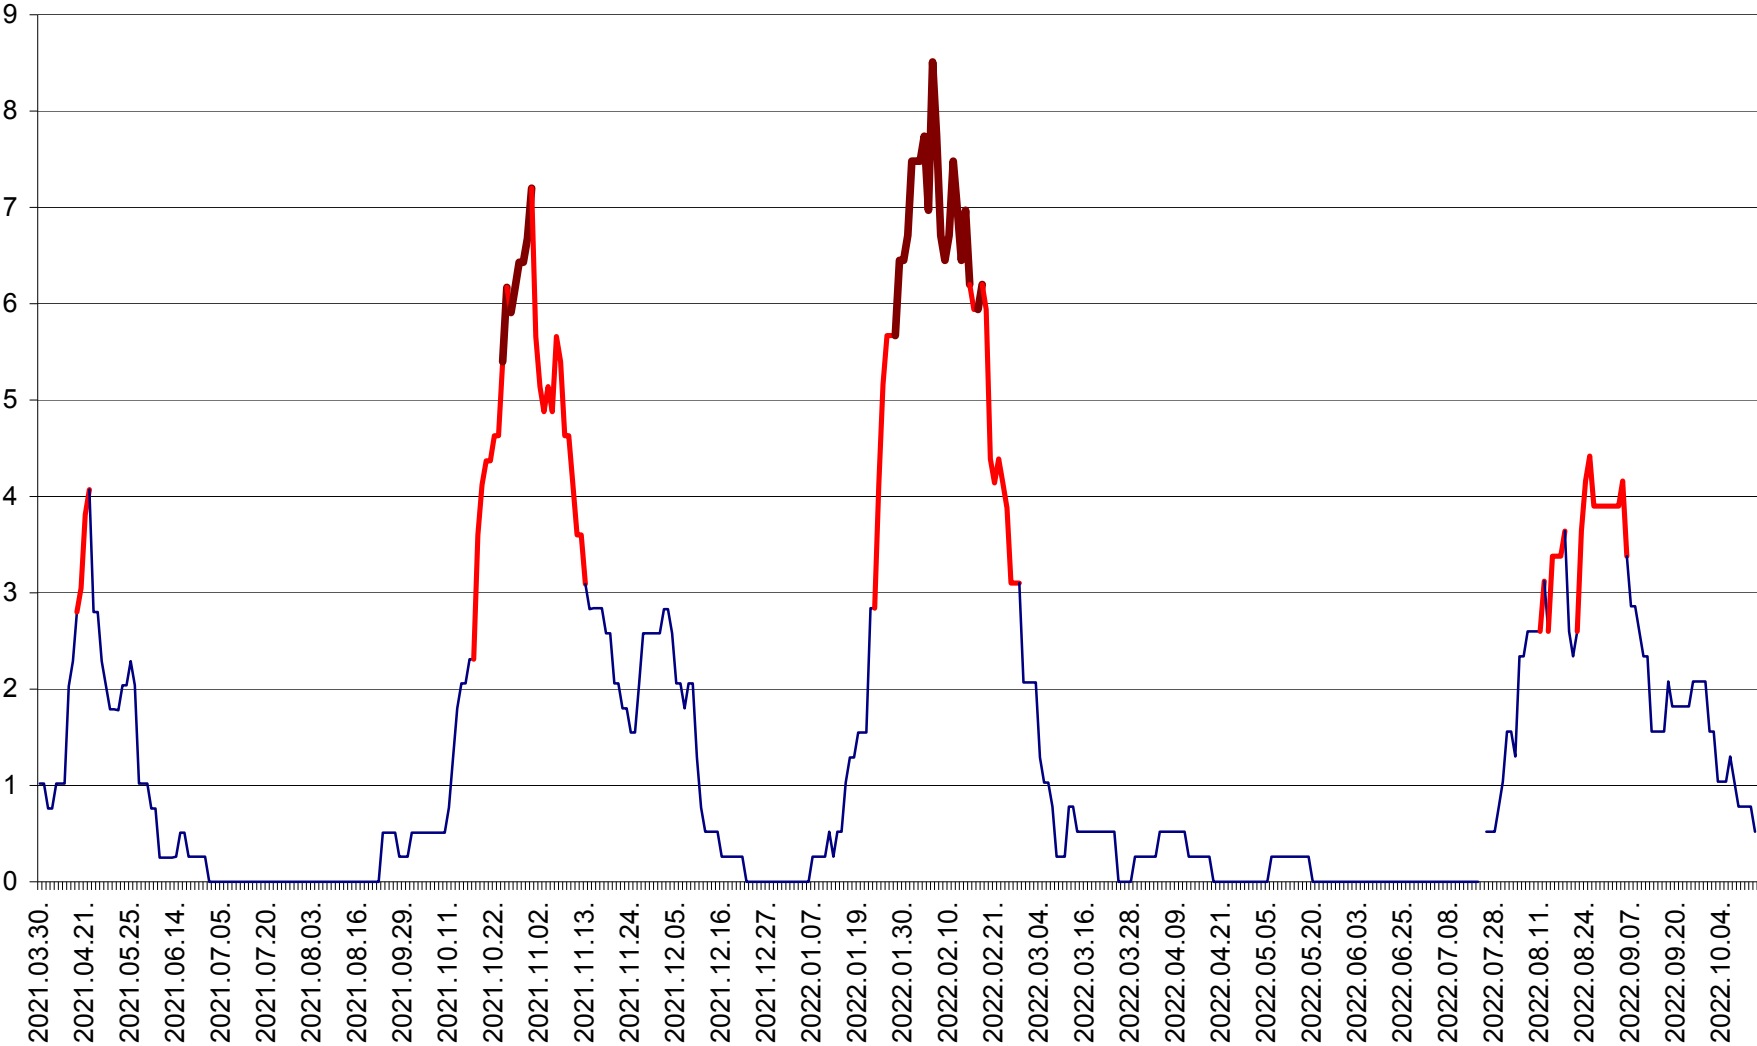

SÂNMARTIN - Evolutia incidentei cumulate pe 14 zile la ‰ de locuitori  
2021.04.01. - 2022.10.15.

SÂNSIMION - Evolutia incidentei cumulate pe 14 zile la ‰ de locuitori  
2021.04.01. - 2022.10.15.

SÂNTIMBRU - Evolutia incidentei cumulate pe 14 zile la ‰ de locuitori  
2021.04.01. - 2022.10.15.

SĂRMAȘ - Evolutia incidentei cumulate pe 14 zile la ‰ de locuitori  
2021.04.01. - 2022.10.15.

SATU MARE - Evolutia incidentei cumulate pe 14 zile la ‰ de locuitori  
2021.04.01. - 2022.10.15.

SECUIENI - Evolutia incidentei cumulate pe 14 zile la % de locuitori  
2021.04.01. - 2022.10.15.

SICULENI - Evolutia incidentei cumulate pe 14 zile la ‰ de locuitori  
2021.04.01. - 2022.10.15.

ȘIMONEȘTI - Evolutia incidentei cumulate pe 14 zile la ‰ de locuitori  
2021.04.01. - 2022.10.15.

SUBCETATE - Evolutia incidentei cumulate pe 14 zile la ‰ de locuitori  
2021.04.01. - 2022.10.15.