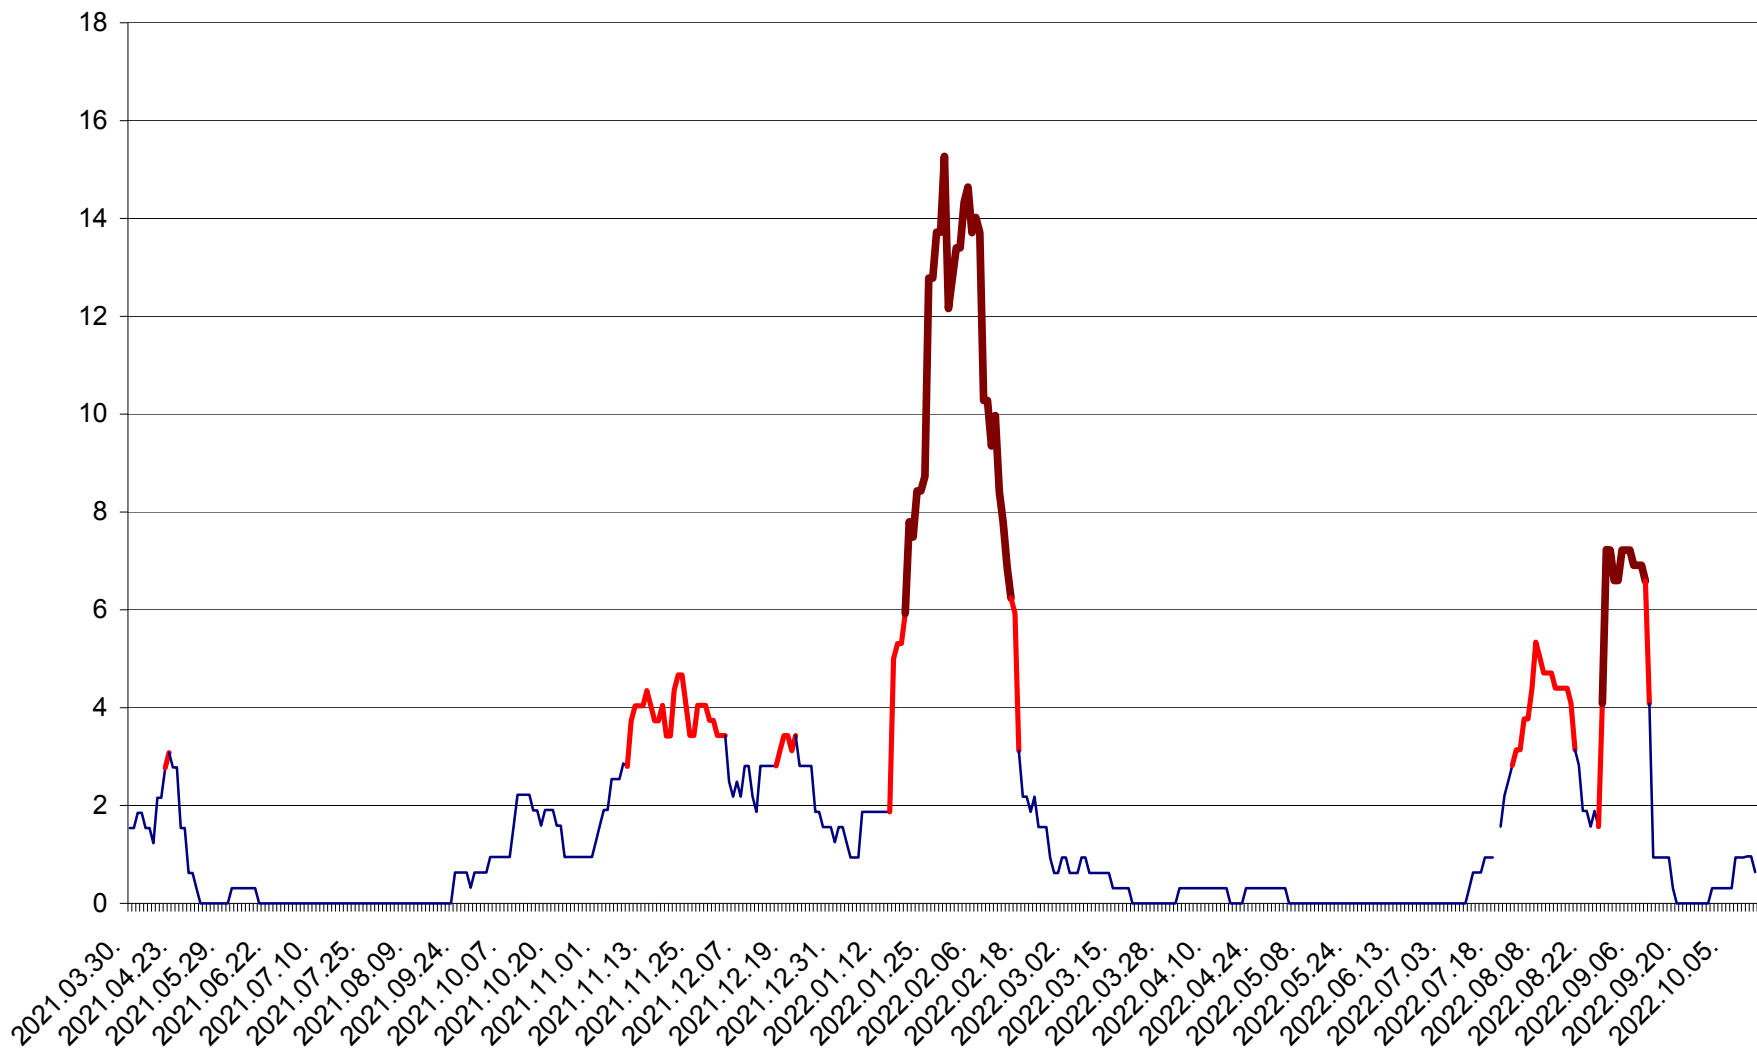

TUȘNAD - Evolutia incidentei cumulate pe 14 zile la ‰ de locuitori
2021.04.01. - 2022.10.15.