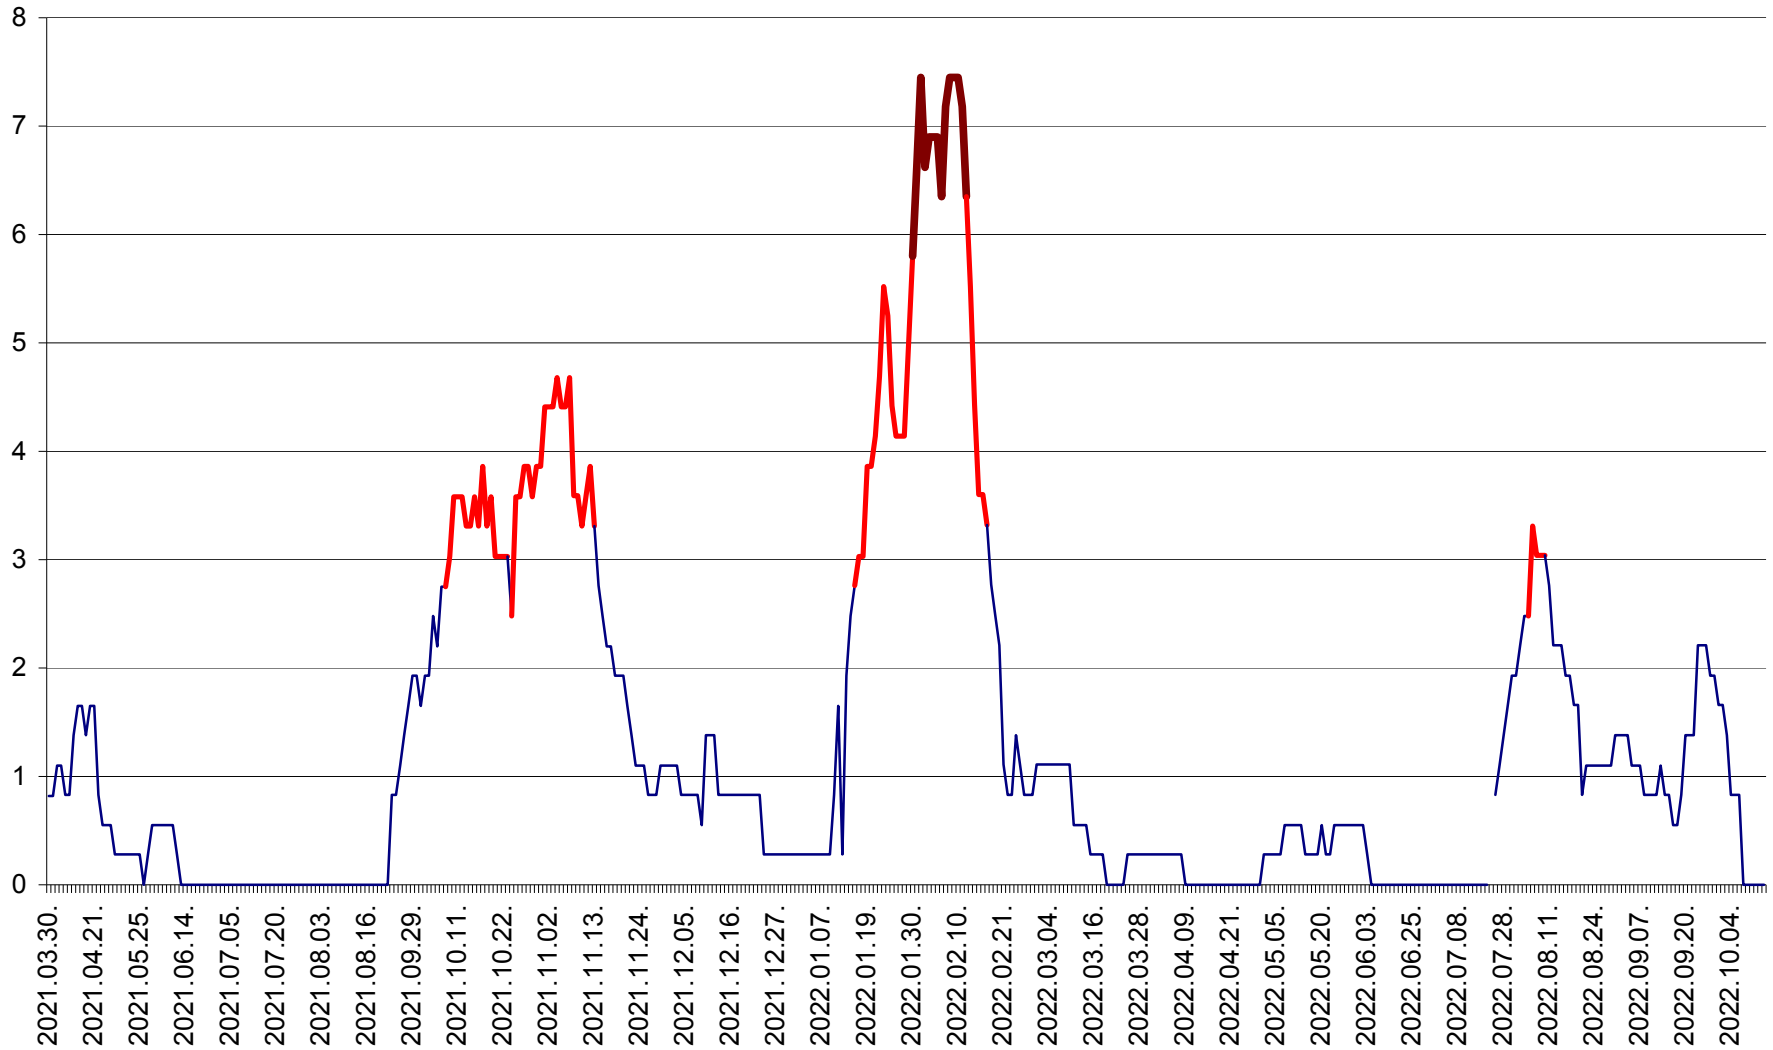

PRAID - Evolutia incidentei cumulate pe 14 zile la ‰ de locuitori  
2021.04.01. - 2022.10.15.

RACU - Evolutia incidentei cumulate pe 14 zile la ‰ de locuitori  
2021.04.01. - 2022.10.15.

REMETEA - Evolutia incidentei cumulate pe 14 zile la ‰ de locuitori  
2021.04.01. - 2022.10.15.

SĂCEL - Evolutia incidentei cumulate pe 14 zile la ‰ de locuitori  
2021.04.01. - 2022.10.15.

SÂNCRĂIENI - Evolutia incidentei cumulate pe 14 zile la ‰ de locuitori  
2021.04.01. - 2022.10.15.

SÂNDOMIC - Evolutia incidentei cumulate pe 14 zile la ‰ de locuitori  
2021.04.01. - 2022.10.15.

SÂNMARTIN - Evolutia incidentei cumulate pe 14 zile la ‰ de locuitori  
2021.04.01. - 2022.10.15.

SÂNSIMION - Evolutia incidentei cumulate pe 14 zile la ‰ de locuitori  
2021.04.01. - 2022.10.15.

SÂNTIMBRU - Evolutia incidentei cumulate pe 14 zile la ‰ de locuitori  
2021.04.01. - 2022.10.15.