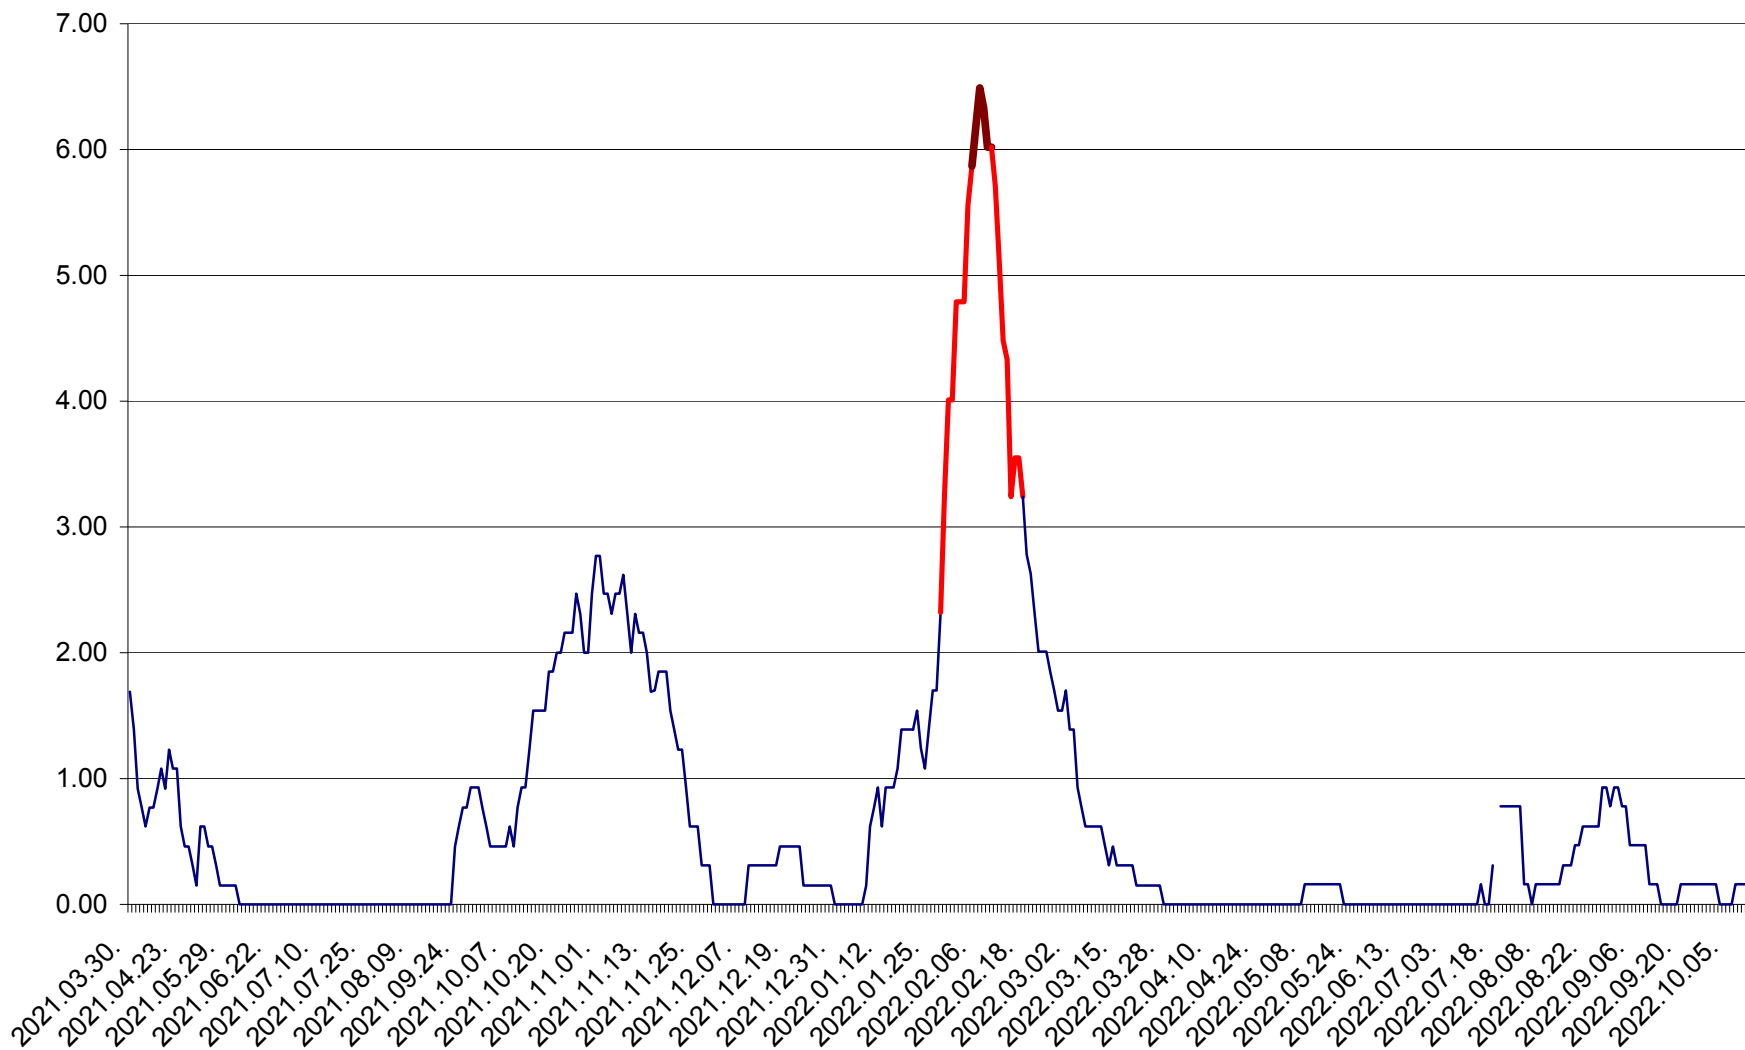

ORAȘ BĂLAN - Evolutia incidentei cumulate pe 14 zile la ‰ de locuitori  
2021.04.01. - 2022.10.15.

BILBOR - Evolutia incidentei cumulate pe 14 zile la ‰ de locuitori  
2021.04.01. - 2022.10.15.

ORAȘ BORSEC - Evolutia incidentei cumulate pe 14 zile la ‰ de locuitori  
2021.04.01. - 2022.10.15.

BRĂDEȘTI - Evolutia incidentei cumulate pe 14 zile la ‰ de locuitori  
2021.04.01. - 2022.10.15.

CĂPÂLNIȚA - Evolutia incidentei cumulate pe 14 zile la ‰ de locuitori  
2021.04.01. - 2022.10.15.

CÂRȚA - Evolția incidentei cumulate pe 14 zile la ‰ de locuitori  
2021.04.01. - 2022.10.15.

CICEU - Evolutia incidentei cumulate pe 14 zile la ‰ de locuitori  
2021.04.01. - 2022.10.15.

CIUCSÂNGEORGIU - Evolutia incidentei cumulate pe 14 zile la ‰ de locuitori  
2021.04.01. - 2022.10.15.

CIUMANI - Evolutia incidentei cumulate pe 14 zile la ‰ de locuitori  
2021.04.01. - 2022.10.15.

CORBU - Evolutia incidentei cumulate pe 14 zile la ‰ de locuitori  
2021.04.01. - 2022.10.15.

CORUND - Evolutia incidentei cumulate pe 14 zile la ‰ de locuitori  
2021.04.01. - 2022.10.15.

COZMENI - Evolutia incidentei cumulate pe 14 zile la ‰ de locuitori  
2021.04.01. - 2022.10.15.