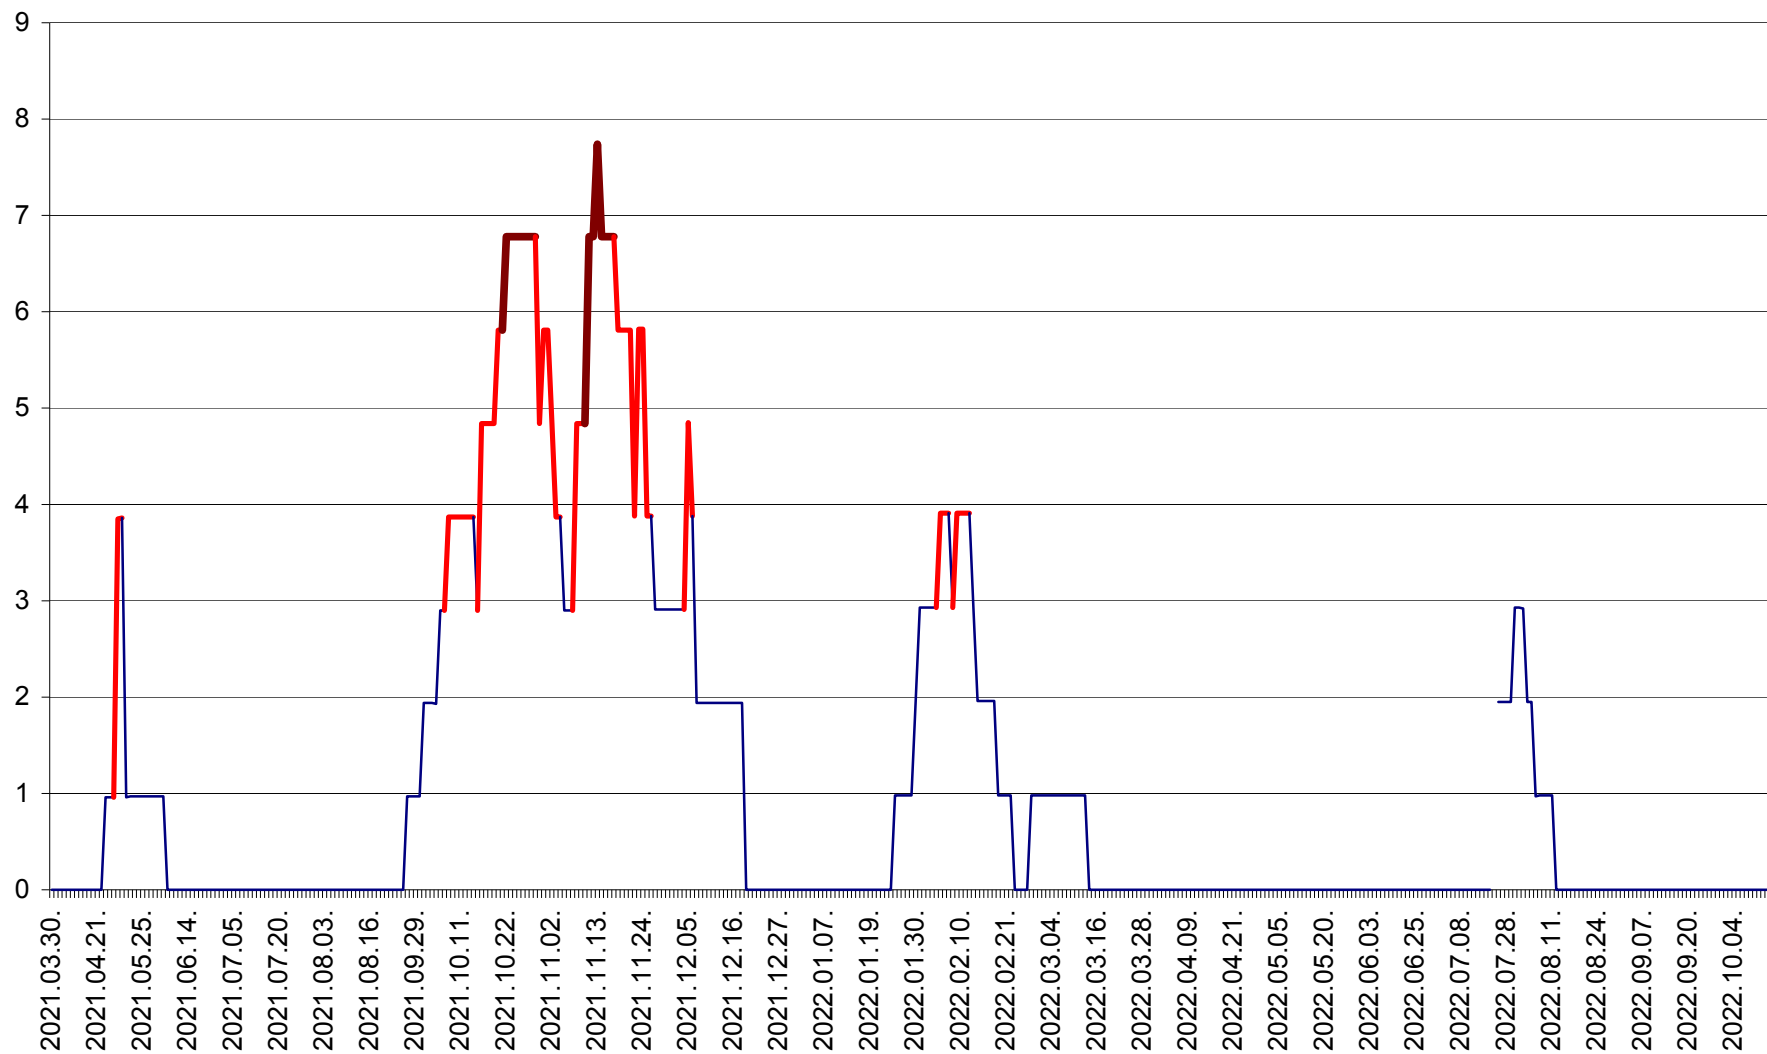

CORBU - Evolutia incidentei cumulate pe 14 zile la ‰ de locuitori  
2021.04.01. - 2022.10.15.

CORUND - Evolutia incidentei cumulate pe 14 zile la ‰ de locuitori  
2021.04.01. - 2022.10.15.

COZMENI - Evolutia incidentei cumulate pe 14 zile la ‰ de locuitori  
2021.04.01. - 2022.10.15.

ORAȘ CRISTURU SECUIESC - Evolutia incidentei cumulate pe 14 zile la ‰ de locuitori  
2021.04.01. - 2022.10.15.

DĂNEȘTI - Evolutia incidentei cumulate pe 14 zile la ‰ de locuitori  
2021.04.01. - 2022.10.15.

DÂRJIU - Evolutia incidentei cumulate pe 14 zile la ‰ de locuitori  
2021.04.01. - 2022.10.15.

DEALU - Evolutia incidentei cumulate pe 14 zile la ‰ de locuitori  
2021.04.01. - 2022.10.15.

DITRĂU - Evolutia incidentei cumulate pe 14 zile la ‰ de locuitori  
2021.04.01. - 2022.10.15.

FELICENI - Evolutia incidentei cumulate pe 14 zile la ‰ de locuitori  
2021.04.01. - 2022.10.15.

FRUMOASA - Evolutia incidentei cumulate pe 14 zile la ‰ de locuitori  
2021.04.01. - 2022.10.15.

GĂLĂUȚAȘ - Evoluția incidenței cumulate pe 14 zile la ‰ de locuitori  
2021.04.01. - 2022.10.15.