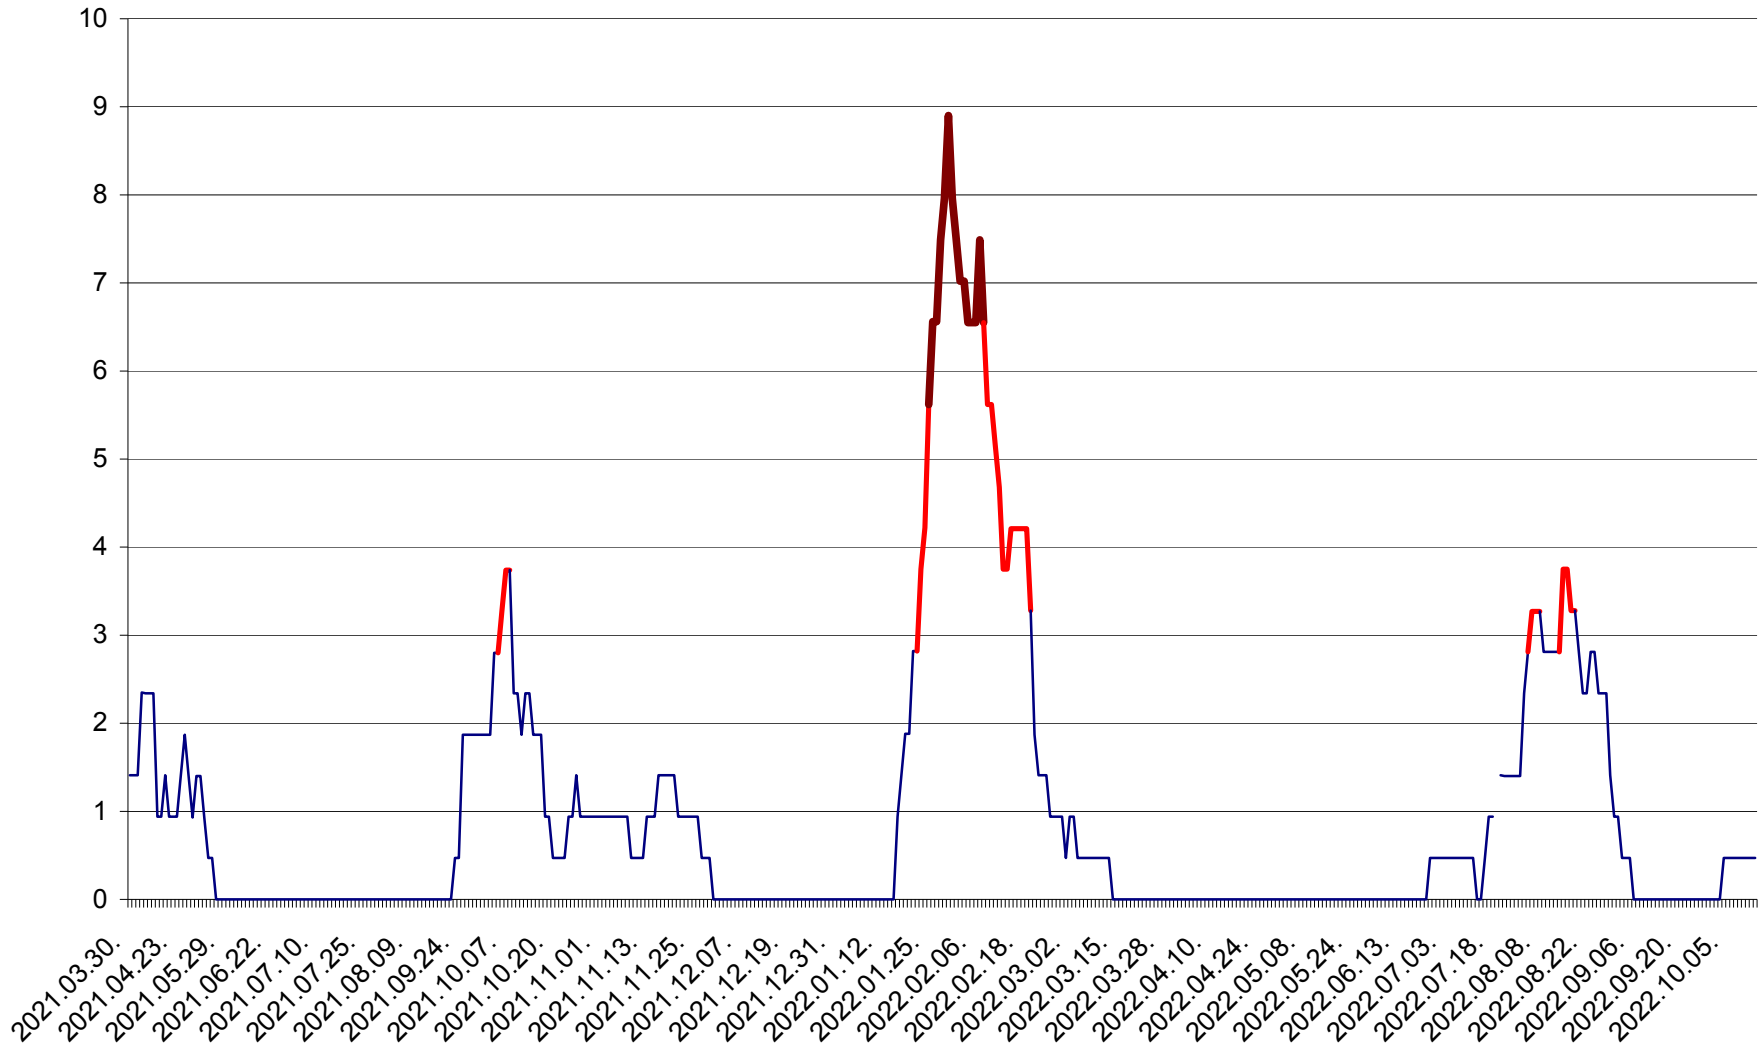

SECUIENI - Evolutia incidentei cumulate pe 14 zile la % de locuitori
2021.04.01. - 2022.10.15.