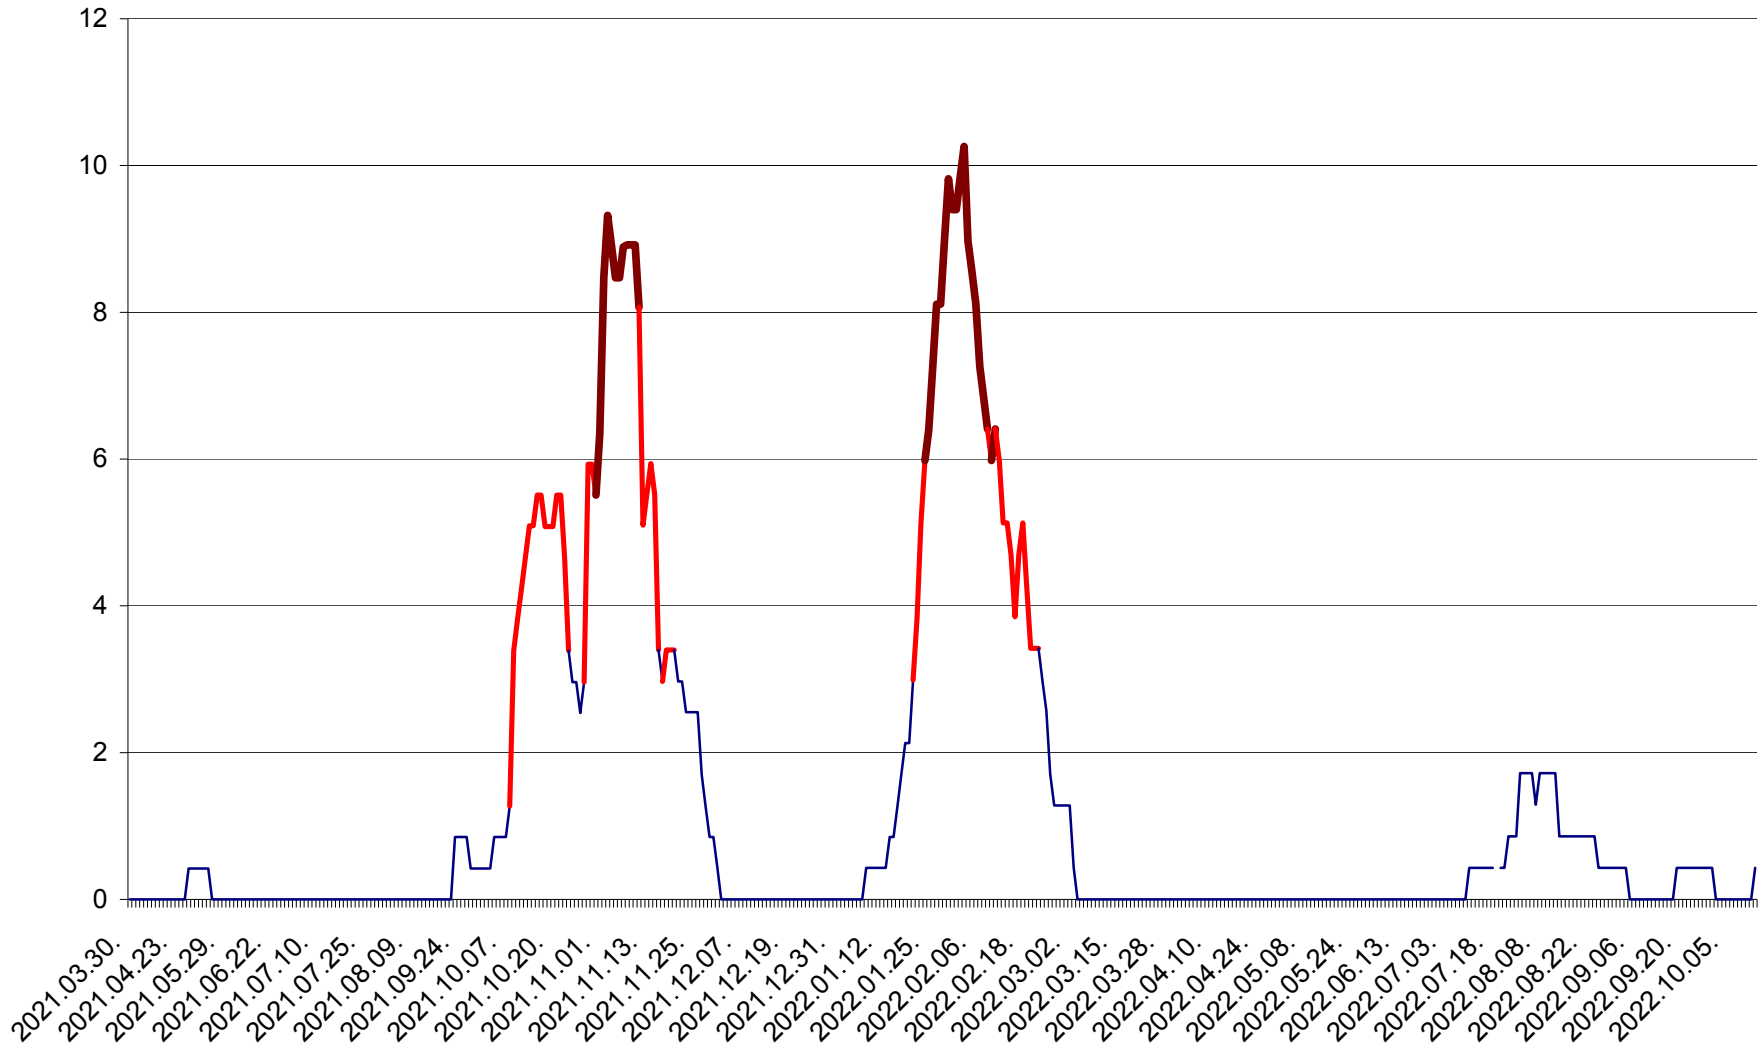

PRAID - Evolutia incidentei cumulate pe 14 zile la ‰ de locuitori  
2021.04.01. - 2022.10.15.

RACU - Evolutia incidentei cumulate pe 14 zile la ‰ de locuitori  
2021.04.01. - 2022.10.15.

REMETEA - Evolutia incidentei cumulate pe 14 zile la ‰ de locuitori  
2021.04.01. - 2022.10.15.

SĂCEL - Evolutia incidentei cumulate pe 14 zile la ‰ de locuitori  
2021.04.01. - 2022.10.15.

SÂNCRĂIENI - Evolutia incidentei cumulate pe 14 zile la ‰ de locuitori  
2021.04.01. - 2022.10.15.

SÂNDOMIC - Evolutia incidentei cumulate pe 14 zile la ‰ de locuitori  
2021.04.01. - 2022.10.15.

SÂNMARTIN - Evolutia incidentei cumulate pe 14 zile la ‰ de locuitori  
2021.04.01. - 2022.10.15.

SÂNSIMION - Evolutia incidentei cumulate pe 14 zile la ‰ de locuitori  
2021.04.01. - 2022.10.15.

SÂNTIMBRU - Evolutia incidentei cumulate pe 14 zile la ‰ de locuitori  
2021.04.01. - 2022.10.15.