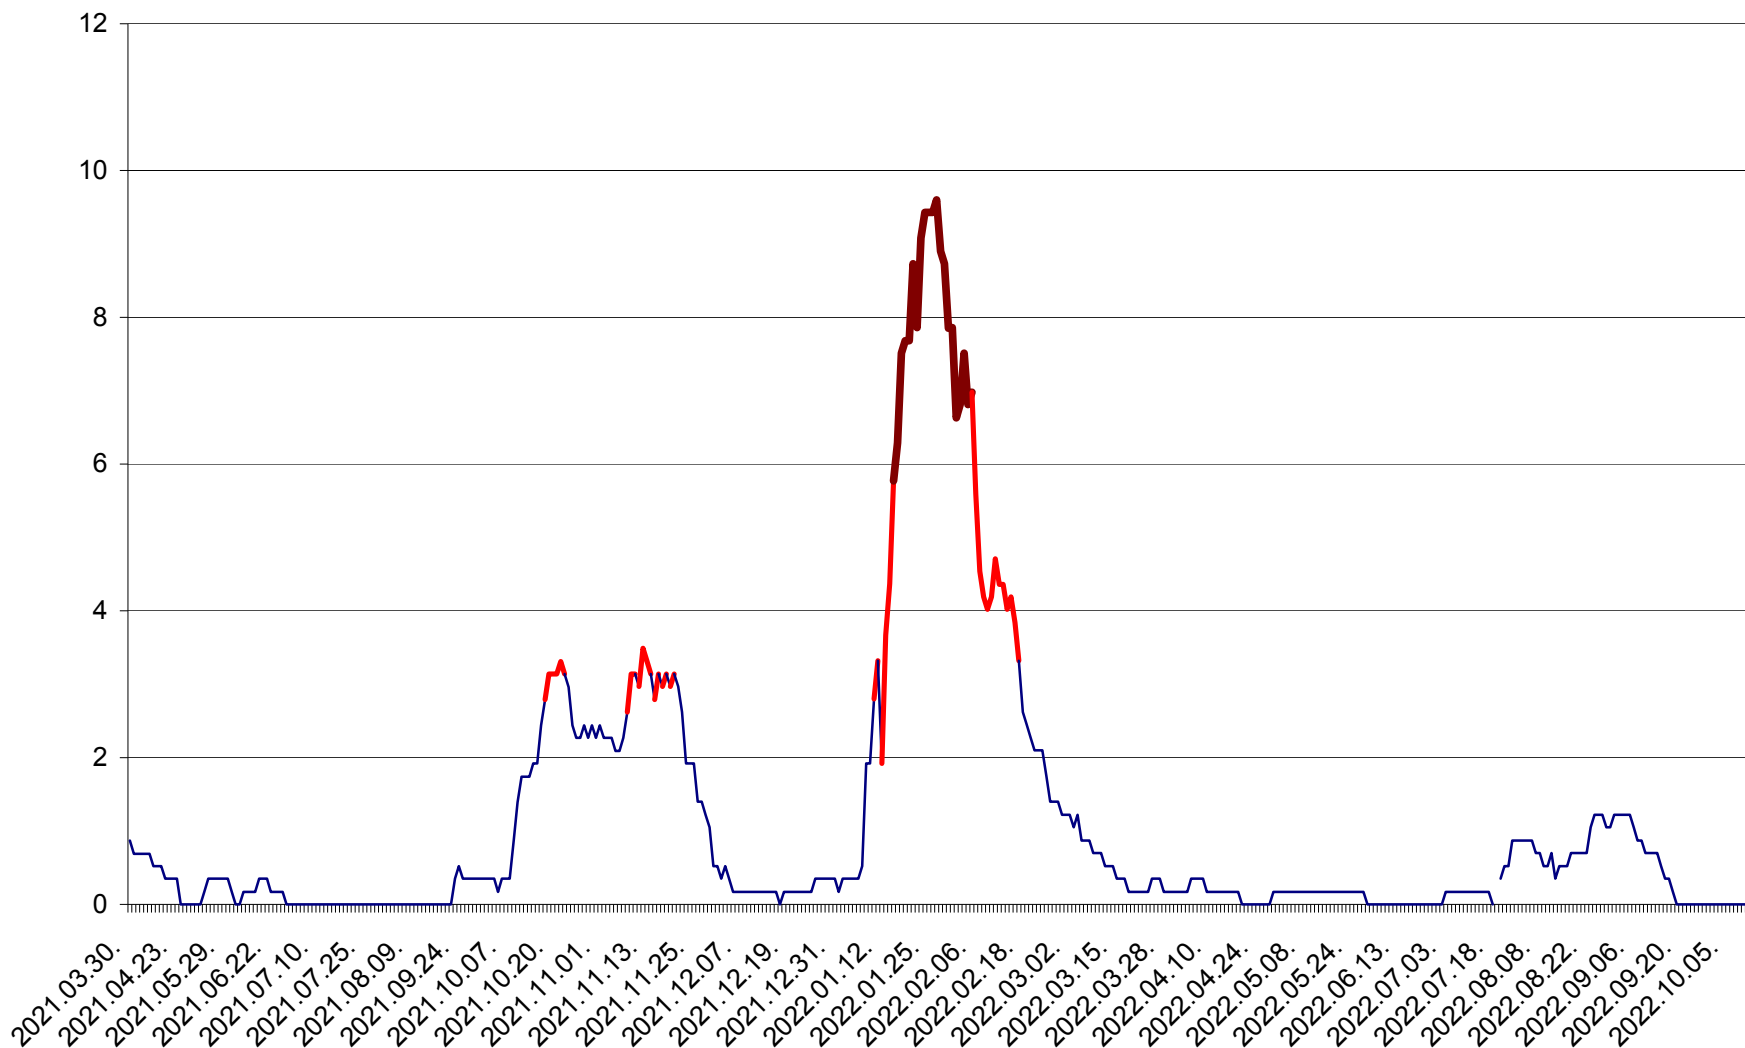

DÂRJIU - Evolutia incidentei cumulate pe 14 zile la ‰ de locuitori  
2021.04.01. - 2022.10.15.

DEALU - Evolutia incidentei cumulate pe 14 zile la ‰ de locuitori  
2021.04.01. - 2022.10.15.

DITRĂU - Evolutia incidentei cumulate pe 14 zile la ‰ de locuitori  
2021.04.01. - 2022.10.15.

FELICENI - Evolutia incidentei cumulate pe 14 zile la ‰ de locuitori  
2021.04.01. - 2022.10.15.

FRUMOASA - Evolutia incidentei cumulate pe 14 zile la ‰ de locuitori  
2021.04.01. - 2022.10.15.

GĂLĂUȚAȘ - Evoluția incidenței cumulate pe 14 zile la ‰ de locuitori  
2021.04.01. - 2022.10.15.

MUNICIPIUL GHEORGHENI - Evolutia incidentei cumulate pe 14 zile la % de locuitori  
2021.04.01. - 2022.10.15.

JOSENI - Evolutia incidentei cumulate pe 14 zile la ‰ de locuitori  
2021.04.01. - 2022.10.15.

LĂZAREA - Evolutia incidentei cumulate pe 14 zile la % de locuitori  
2021.04.01. - 2022.10.15.

LELICENI - Evolutia incidentei cumulate pe 14 zile la ‰ de locuitori  
2021.04.01. - 2022.10.15.

LUETA - Evolutia incidentei cumulate pe 14 zile la ‰ de locuitori  
2021.04.01. - 2022.10.15.