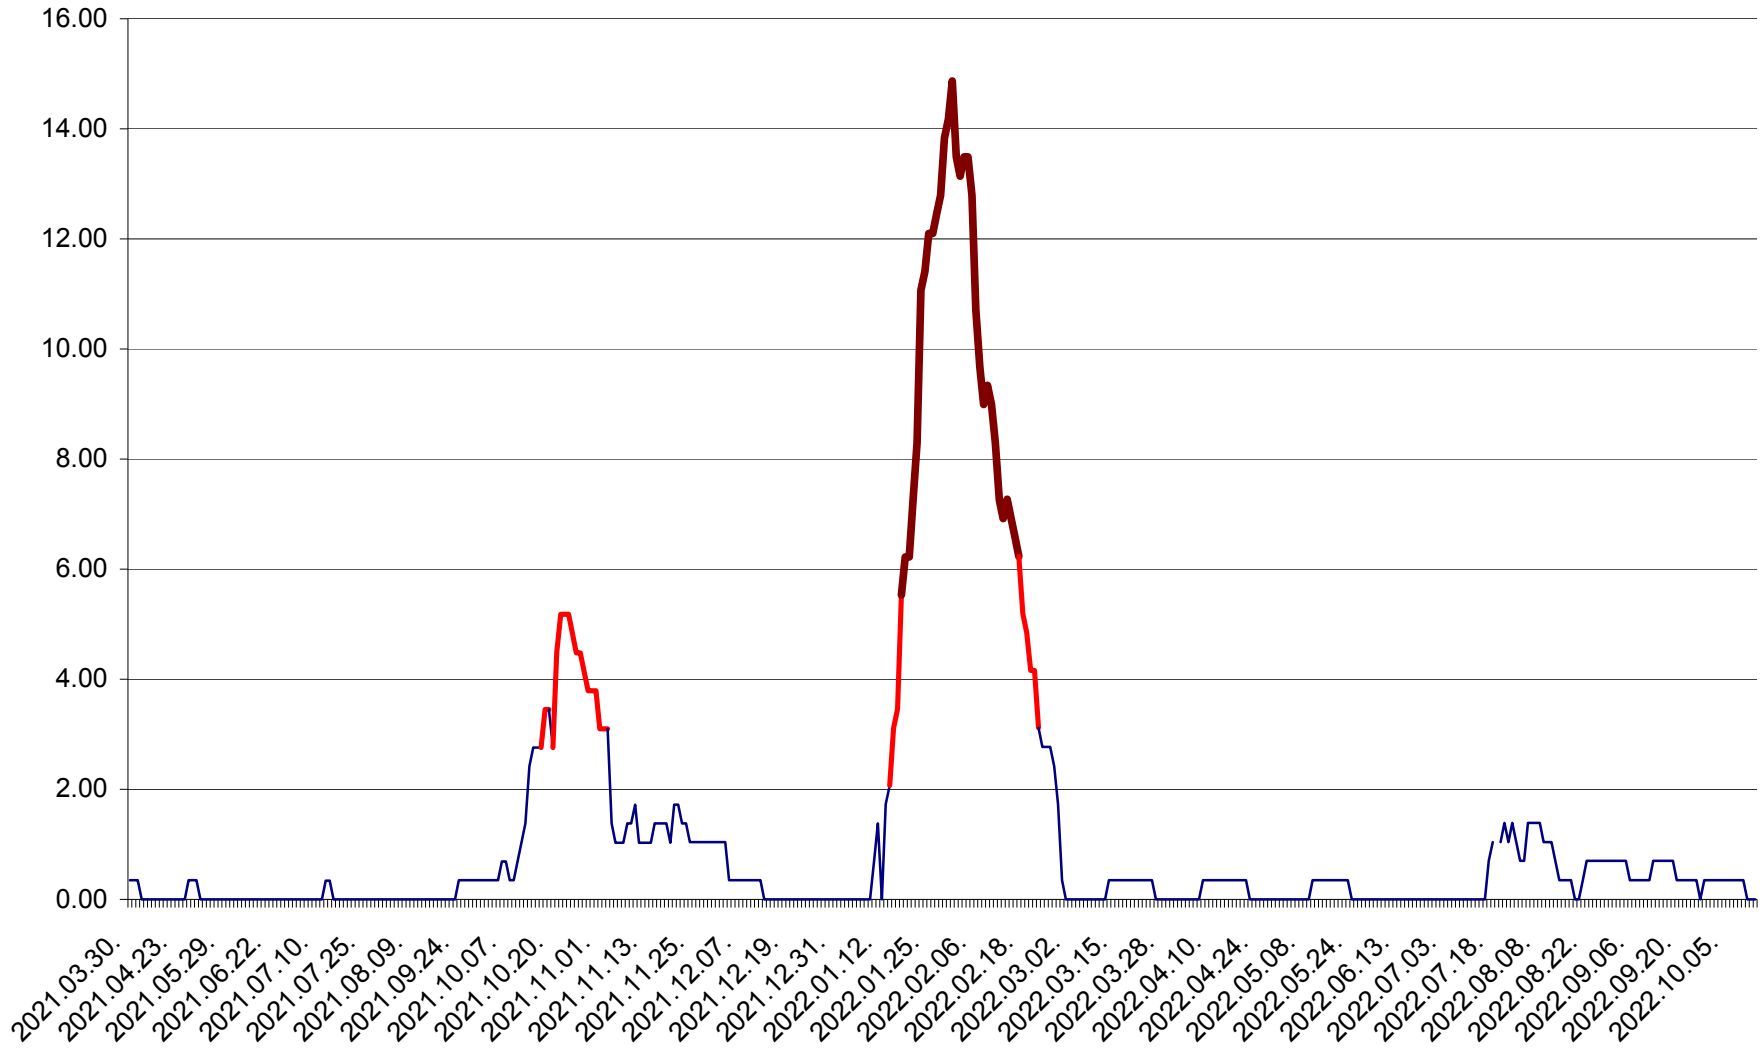

ORAȘ BĂLAN - Evolutia incidentei cumulate pe 14 zile la ‰ de locuitori  
2021.04.01. - 2022.10.15.

BILBOR - Evolutia incidentei cumulate pe 14 zile la ‰ de locuitori  
2021.04.01. - 2022.10.15.

ORAȘ BORSEC - Evolutia incidentei cumulate pe 14 zile la ‰ de locuitori  
2021.04.01. - 2022.10.15.

BRĂDEȘTI - Evolutia incidentei cumulate pe 14 zile la ‰ de locuitori  
2021.04.01. - 2022.10.15.

CĂPÂLNIȚA - Evolutia incidentei cumulate pe 14 zile la ‰ de locuitori  
2021.04.01. - 2022.10.15.

CÂRȚA - Evolția incidentei cumulate pe 14 zile la ‰ de locuitori  
2021.04.01. - 2022.10.15.

CICEU - Evolutia incidentei cumulate pe 14 zile la ‰ de locuitori  
2021.04.01. - 2022.10.15.

CIUCSÂNGEORGIU - Evolutia incidentei cumulate pe 14 zile la ‰ de locuitori  
2021.04.01. - 2022.10.15.

CIUMANI - Evolutia incidentei cumulate pe 14 zile la ‰ de locuitori  
2021.04.01. - 2022.10.15.

CORBU - Evolutia incidentei cumulate pe 14 zile la ‰ de locuitori  
2021.04.01. - 2022.10.15.

CORUND - Evolutia incidentei cumulate pe 14 zile la ‰ de locuitori  
2021.04.01. - 2022.10.15.

COZMENI - Evolutia incidentei cumulate pe 14 zile la ‰ de locuitori  
2021.04.01. - 2022.10.15.