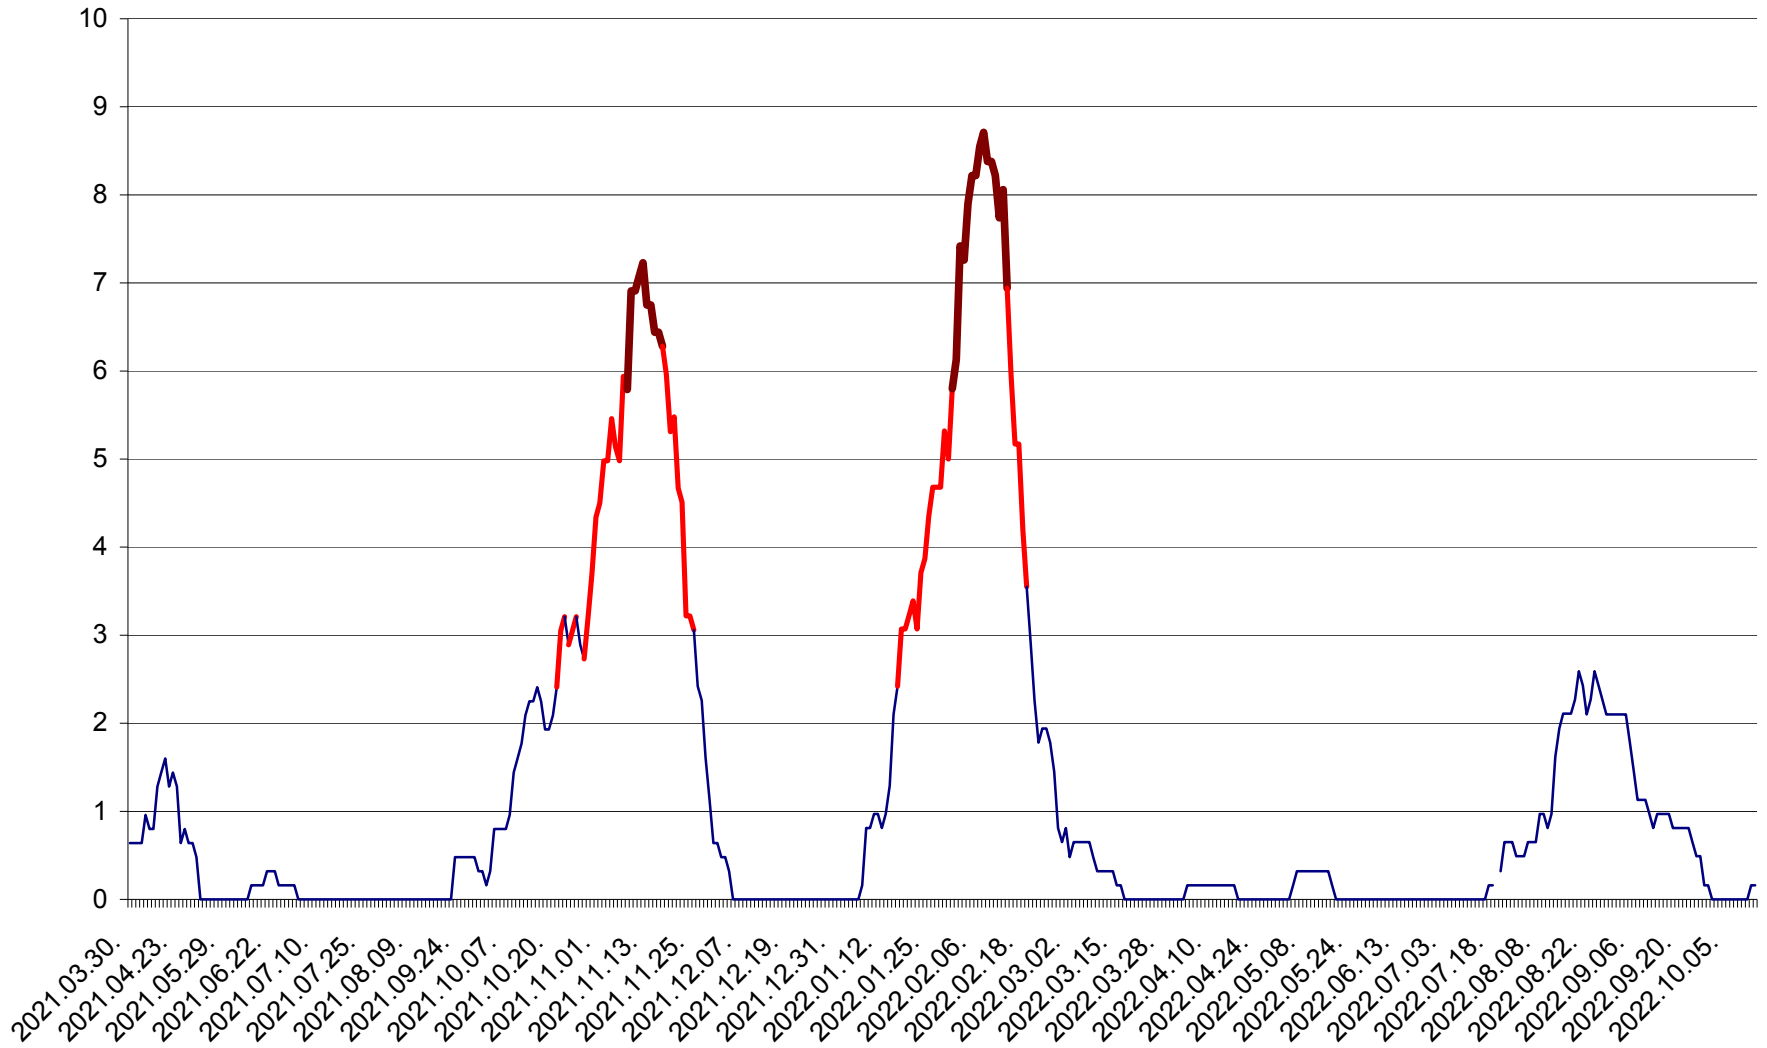

PLĂIEȘII DE JOS - Evoluția incidentei cumulate pe 14 zile la ‰ de locuitori  
2021.04.01. - 2022.10.15.

PORUMBENI - Evolutia incidentei cumulate pe 14 zile la ‰ de locuitori  
2021.04.01. - 2022.10.15.

PRAID - Evolutia incidentei cumulate pe 14 zile la ‰ de locuitori  
2021.04.01. - 2022.10.15.

RACU - Evolutia incidentei cumulate pe 14 zile la ‰ de locuitori  
2021.04.01. - 2022.10.15.

REMETEA - Evolutia incidentei cumulate pe 14 zile la ‰ de locuitori  
2021.04.01. - 2022.10.15.

SĂCEL - Evolutia incidentei cumulate pe 14 zile la ‰ de locuitori  
2021.04.01. - 2022.10.15.

SÂNCRĂIENI - Evolutia incidentei cumulate pe 14 zile la ‰ de locuitori  
2021.04.01. - 2022.10.15.

SÂNDOMIC - Evolutia incidentei cumulate pe 14 zile la ‰ de locuitori  
2021.04.01. - 2022.10.15.