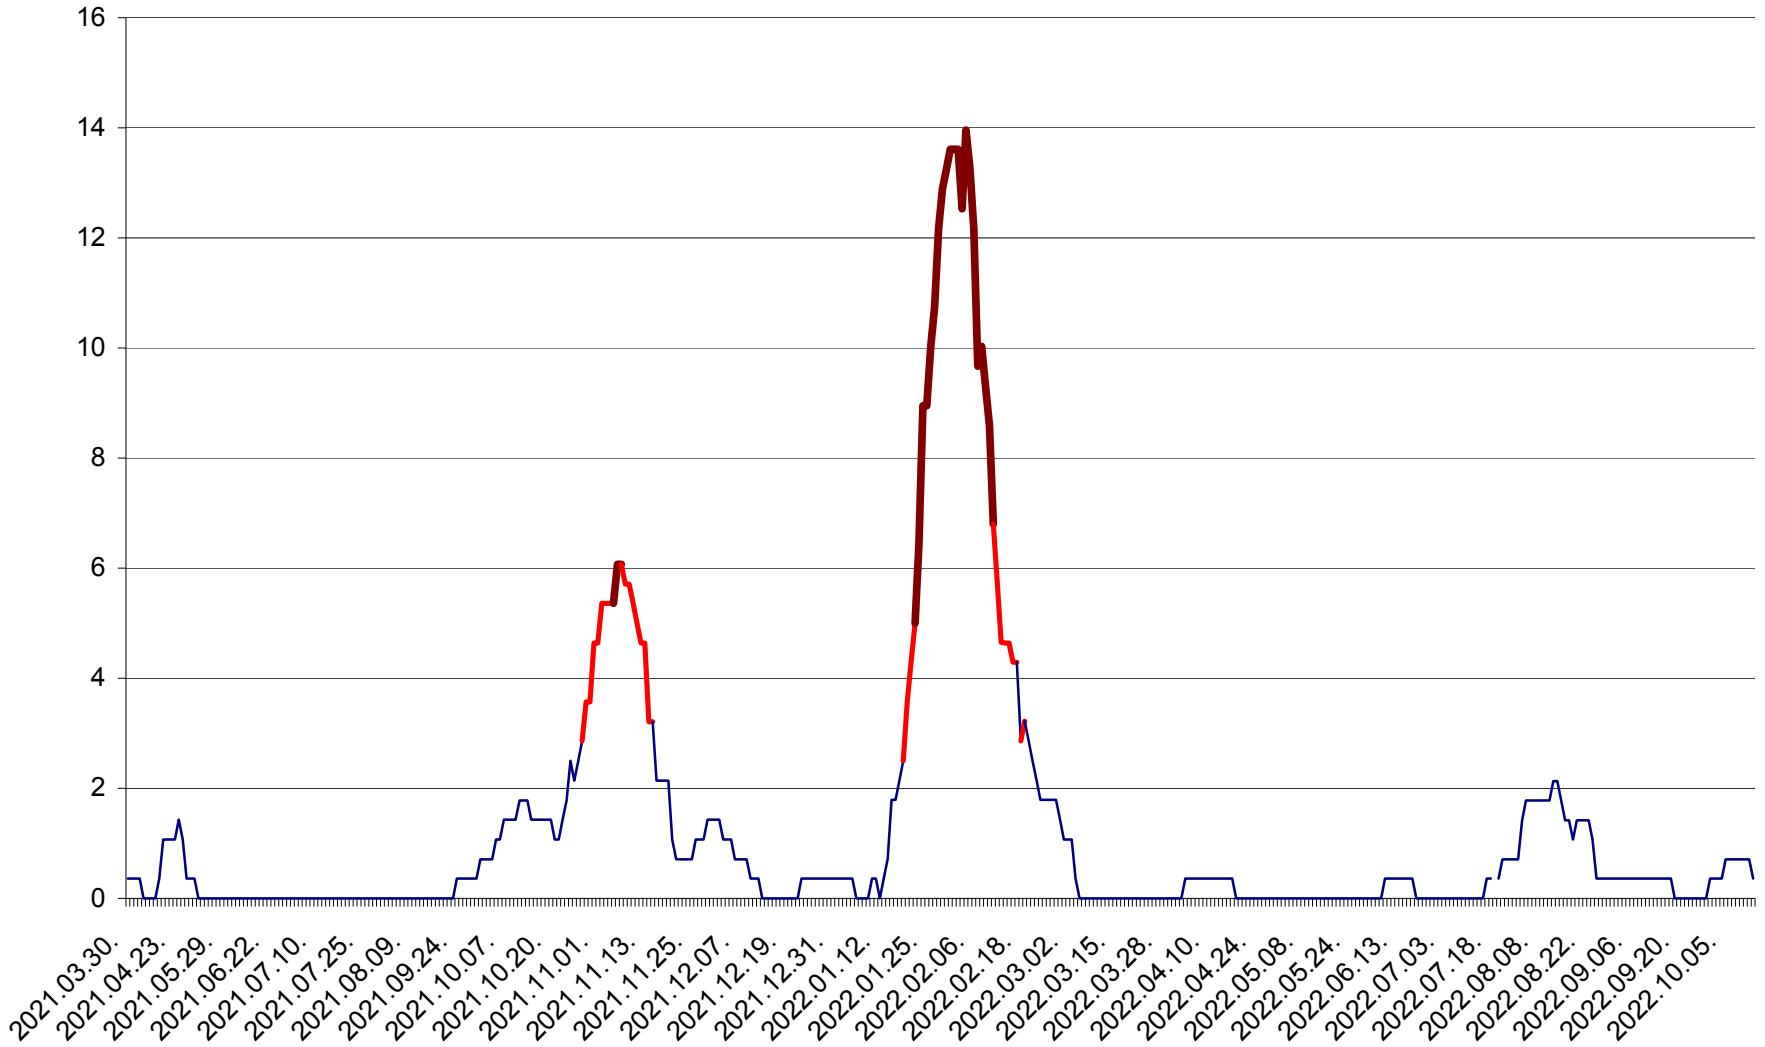

SÂNMARTIN - Evolutia incidentei cumulate pe 14 zile la ‰ de locuitori  
2021.04.01. - 2022.10.15.

SÂNSIMION - Evolutia incidentei cumulate pe 14 zile la ‰ de locuitori  
2021.04.01. - 2022.10.15.

SÂNTIMBRU - Evolutia incidentei cumulate pe 14 zile la ‰ de locuitori  
2021.04.01. - 2022.10.15.

SĂRMAȘ - Evolutia incidentei cumulate pe 14 zile la ‰ de locuitori  
2021.04.01. - 2022.10.15.

SATU MARE - Evolutia incidentei cumulate pe 14 zile la ‰ de locuitori  
2021.04.01. - 2022.10.15.

SECUIENI - Evolutia incidentei cumulate pe 14 zile la % de locuitori  
2021.04.01. - 2022.10.15.

SICULENI - Evolutia incidentei cumulate pe 14 zile la ‰ de locuitori  
2021.04.01. - 2022.10.15.

ȘIMONEȘTI - Evolutia incidentei cumulate pe 14 zile la ‰ de locuitori  
2021.04.01. - 2022.10.15.

SUBCETATE - Evolutia incidentei cumulate pe 14 zile la ‰ de locuitori  
2021.04.01. - 2022.10.15.