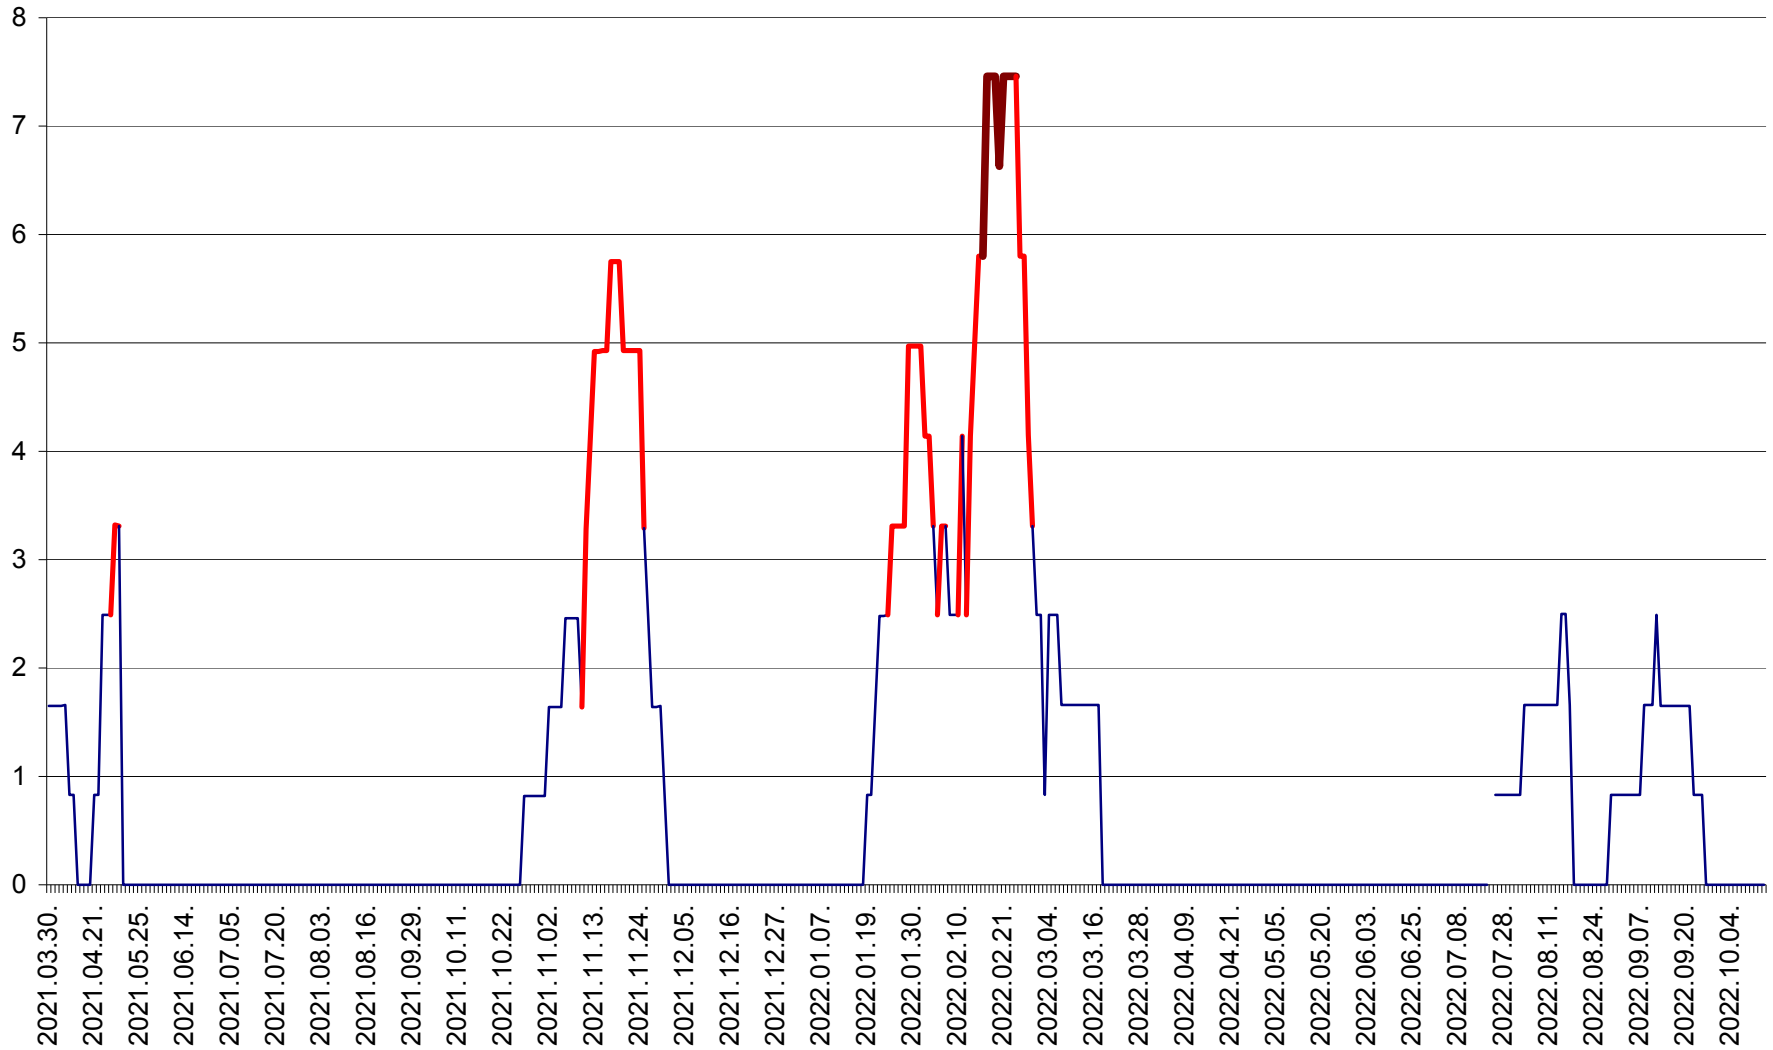

PRAID - Evolutia incidentei cumulate pe 14 zile la ‰ de locuitori  
2021.04.01. - 2022.10.15.

RACU - Evolutia incidentei cumulate pe 14 zile la ‰ de locuitori  
2021.04.01. - 2022.10.15.

REMETEA - Evolutia incidentei cumulate pe 14 zile la ‰ de locuitori  
2021.04.01. - 2022.10.15.

SĂCEL - Evolutia incidentei cumulate pe 14 zile la ‰ de locuitori  
2021.04.01. - 2022.10.15.

SÂNCRĂIENI - Evolutia incidentei cumulate pe 14 zile la ‰ de locuitori  
2021.04.01. - 2022.10.15.

SÂNDOMIC - Evolutia incidentei cumulate pe 14 zile la ‰ de locuitori  
2021.04.01. - 2022.10.15.