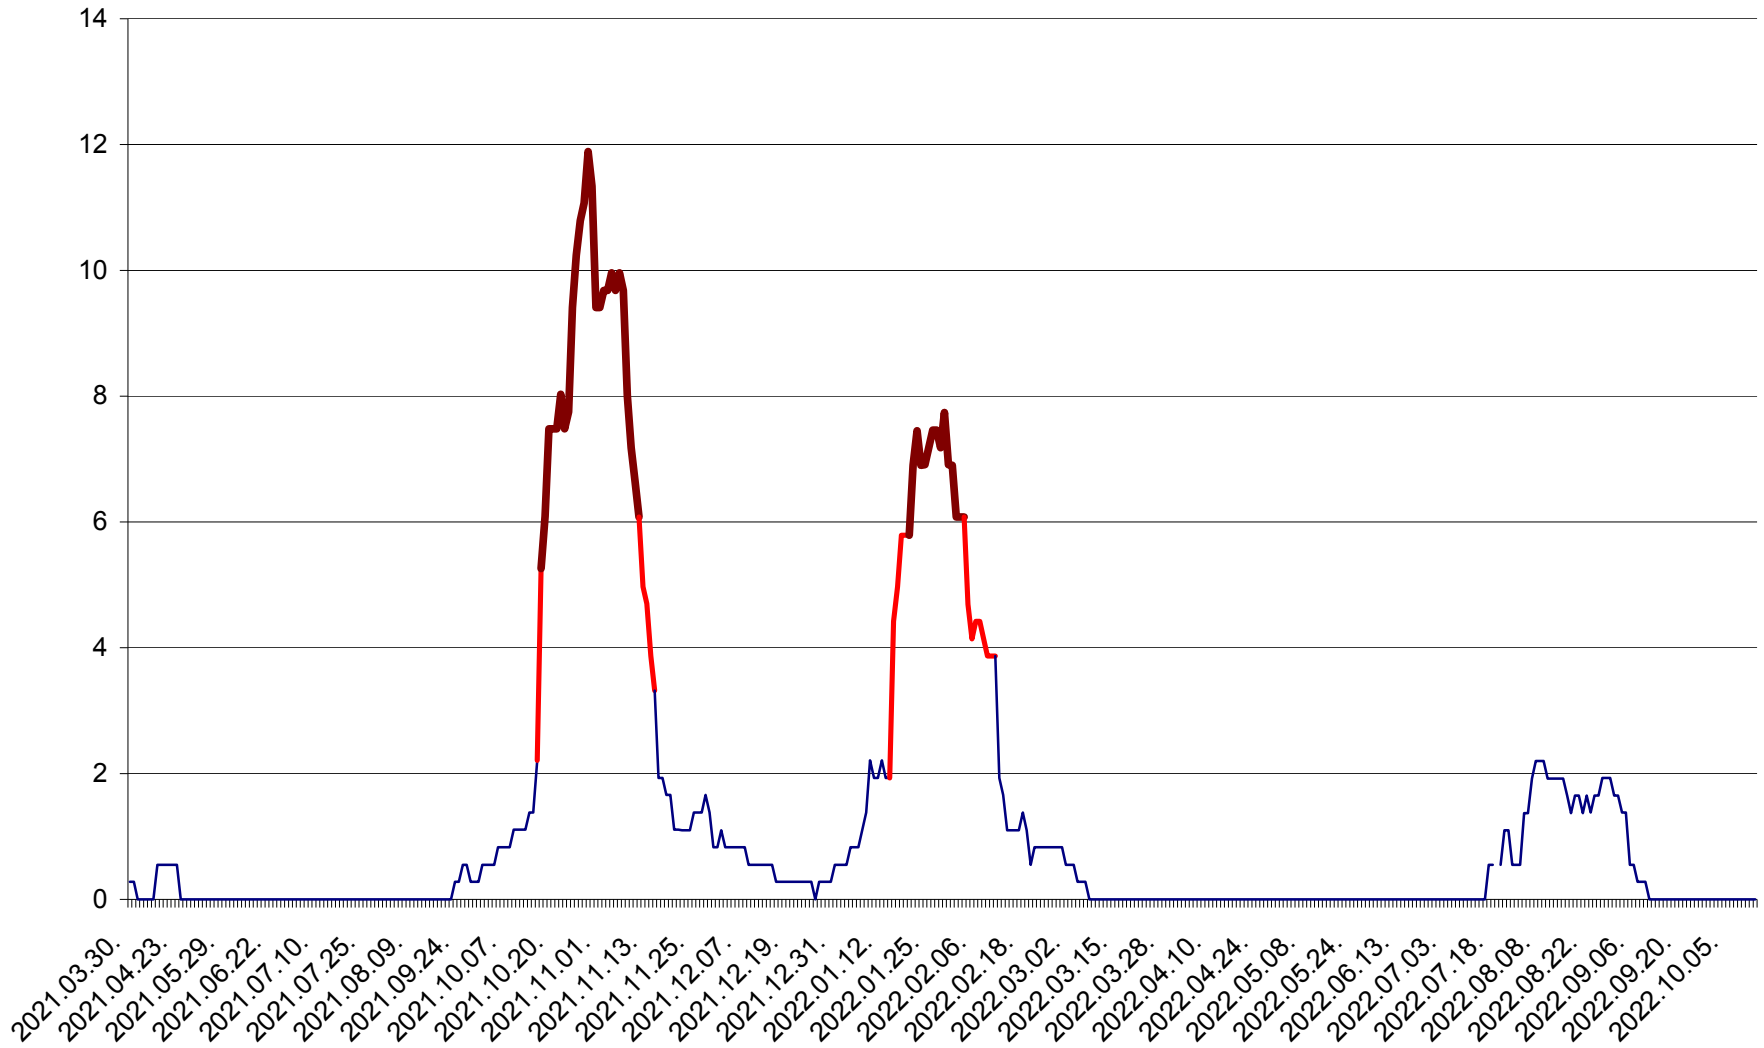

FELICENI - Evolutia incidentei cumulate pe 14 zile la ‰ de locuitori  
2021.04.01. - 2022.10.15.

FRUMOASA - Evolutia incidentei cumulate pe 14 zile la ‰ de locuitori  
2021.04.01. - 2022.10.15.

GĂLĂUȚAȘ - Evoluția incidenței cumulate pe 14 zile la ‰ de locuitori  
2021.04.01. - 2022.10.15.

MUNICIPIUL GHEORGHENI - Evolutia incidentei cumulate pe 14 zile la % de locuitori  
2021.04.01. - 2022.10.15.

JOSENI - Evolutia incidentei cumulate pe 14 zile la ‰ de locuitori  
2021.04.01. - 2022.10.15.

LĂZAREA - Evolutia incidentei cumulate pe 14 zile la % de locuitori  
2021.04.01. - 2022.10.15.

LELICENI - Evolutia incidentei cumulate pe 14 zile la ‰ de locuitori  
2021.04.01. - 2022.10.15.

LUETA - Evolutia incidentei cumulate pe 14 zile la ‰ de locuitori  
2021.04.01. - 2022.10.15.

LUNCA DE JOS - Evolutia incidentei cumulate pe 14 zile la ‰ de locuitori  
2021.04.01. - 2022.10.15.

LUNCA DE SUS - Evolutia incidentei cumulate pe 14 zile la ‰ de locuitori  
2021.04.01. - 2022.10.15.