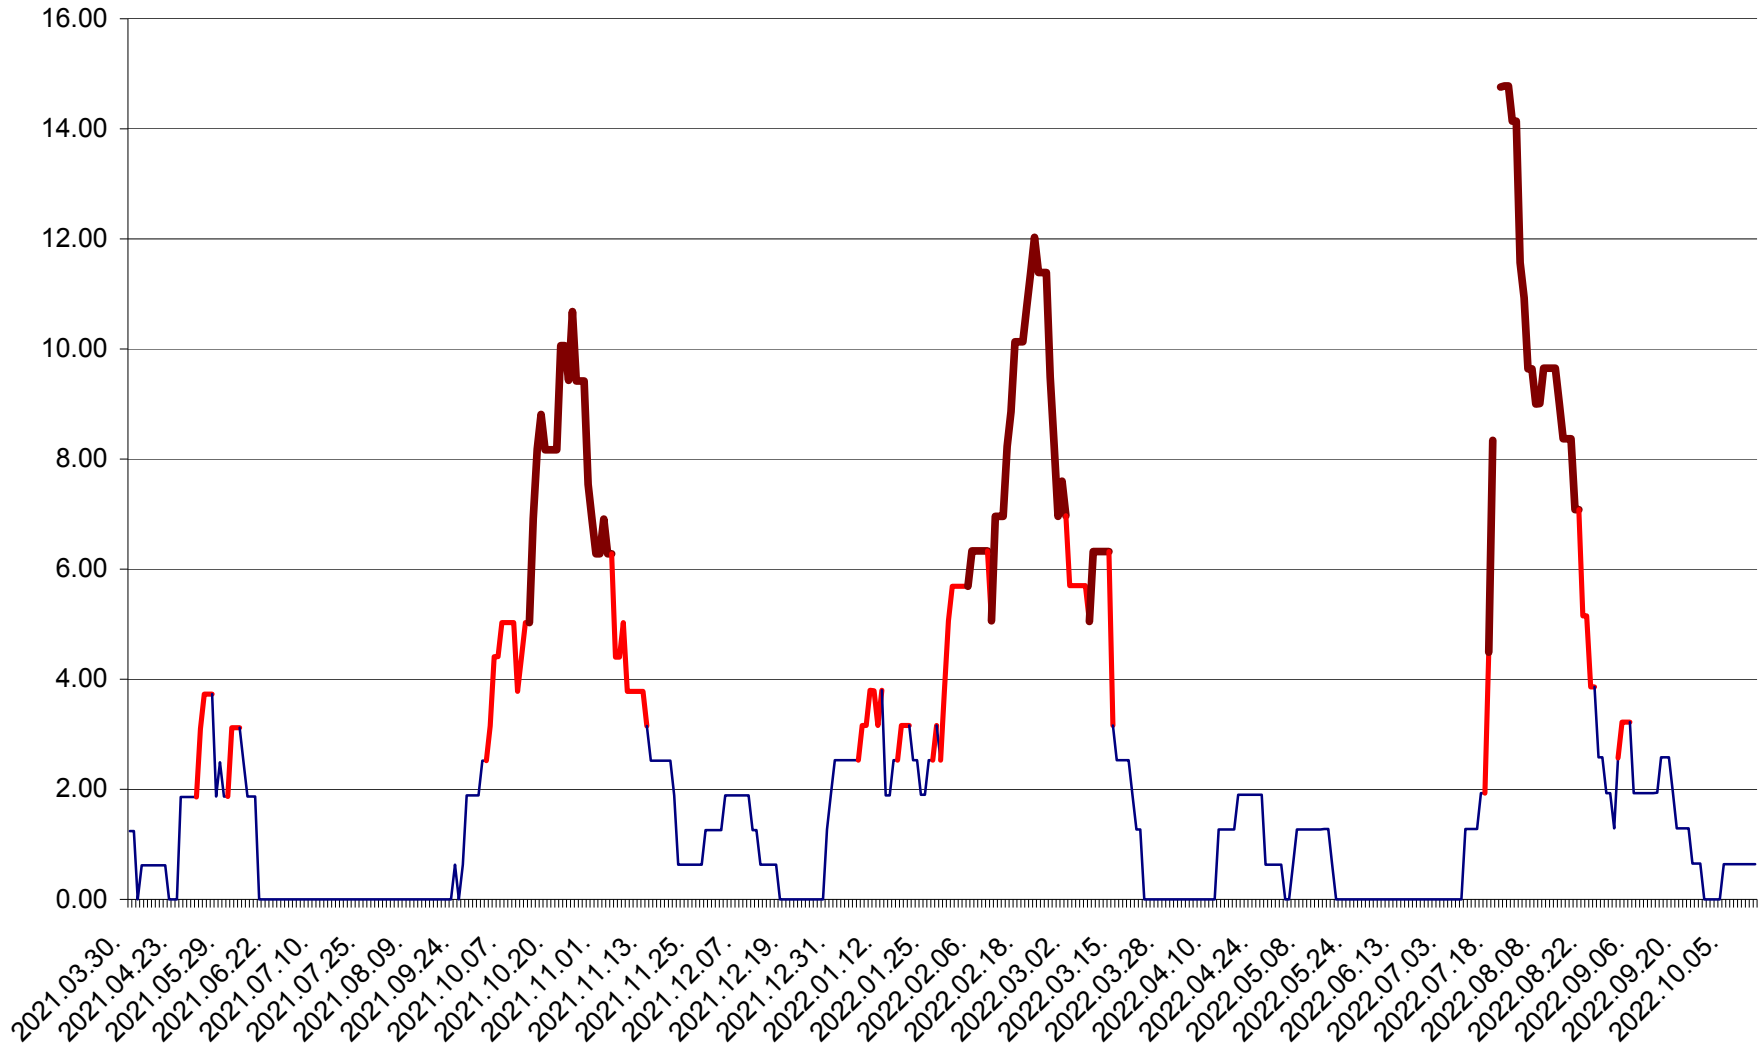

ATID - Evolutia incidentei cumulate pe 14 zile la % de locuitori  
2021.04.01. - 2022.10.15.

AVRĂMEȘTI - Evolutia incidentei cumulate pe 14 zile la ‰ de locuitori  
2021.04.01. - 2022.10.15.

ORAȘ BĂILE TUȘNAD - Evolutia incidentei cumulate pe 14 zile la ‰ de locuitori  
2021.04.01. - 2022.10.15.

ORAȘ BĂLAN - Evolutia incidentei cumulate pe 14 zile la ‰ de locuitori  
2021.04.01. - 2022.10.15.

BILBOR - Evolutia incidentei cumulate pe 14 zile la ‰ de locuitori  
2021.04.01. - 2022.10.15.

ORAȘ BORSEC - Evolutia incidentei cumulate pe 14 zile la ‰ de locuitori  
2021.04.01. - 2022.10.15.

BRĂDEȘTI - Evolutia incidentei cumulate pe 14 zile la ‰ de locuitori  
2021.04.01. - 2022.10.15.

CĂPÂLNIȚA - Evolutia incidentei cumulate pe 14 zile la ‰ de locuitori  
2021.04.01. - 2022.10.15.

CÂRȚA - Evolția incidentei cumulate pe 14 zile la ‰ de locuitori  
2021.04.01. - 2022.10.15.

CICEU - Evolutia incidentei cumulate pe 14 zile la ‰ de locuitori  
2021.04.01. - 2022.10.15.

CIUCSÂNGEORGIU - Evolutia incidentei cumulate pe 14 zile la ‰ de locuitori  
2021.04.01. - 2022.10.15.

CIUMANI - Evolutia incidentei cumulate pe 14 zile la ‰ de locuitori  
2021.04.01. - 2022.10.15.