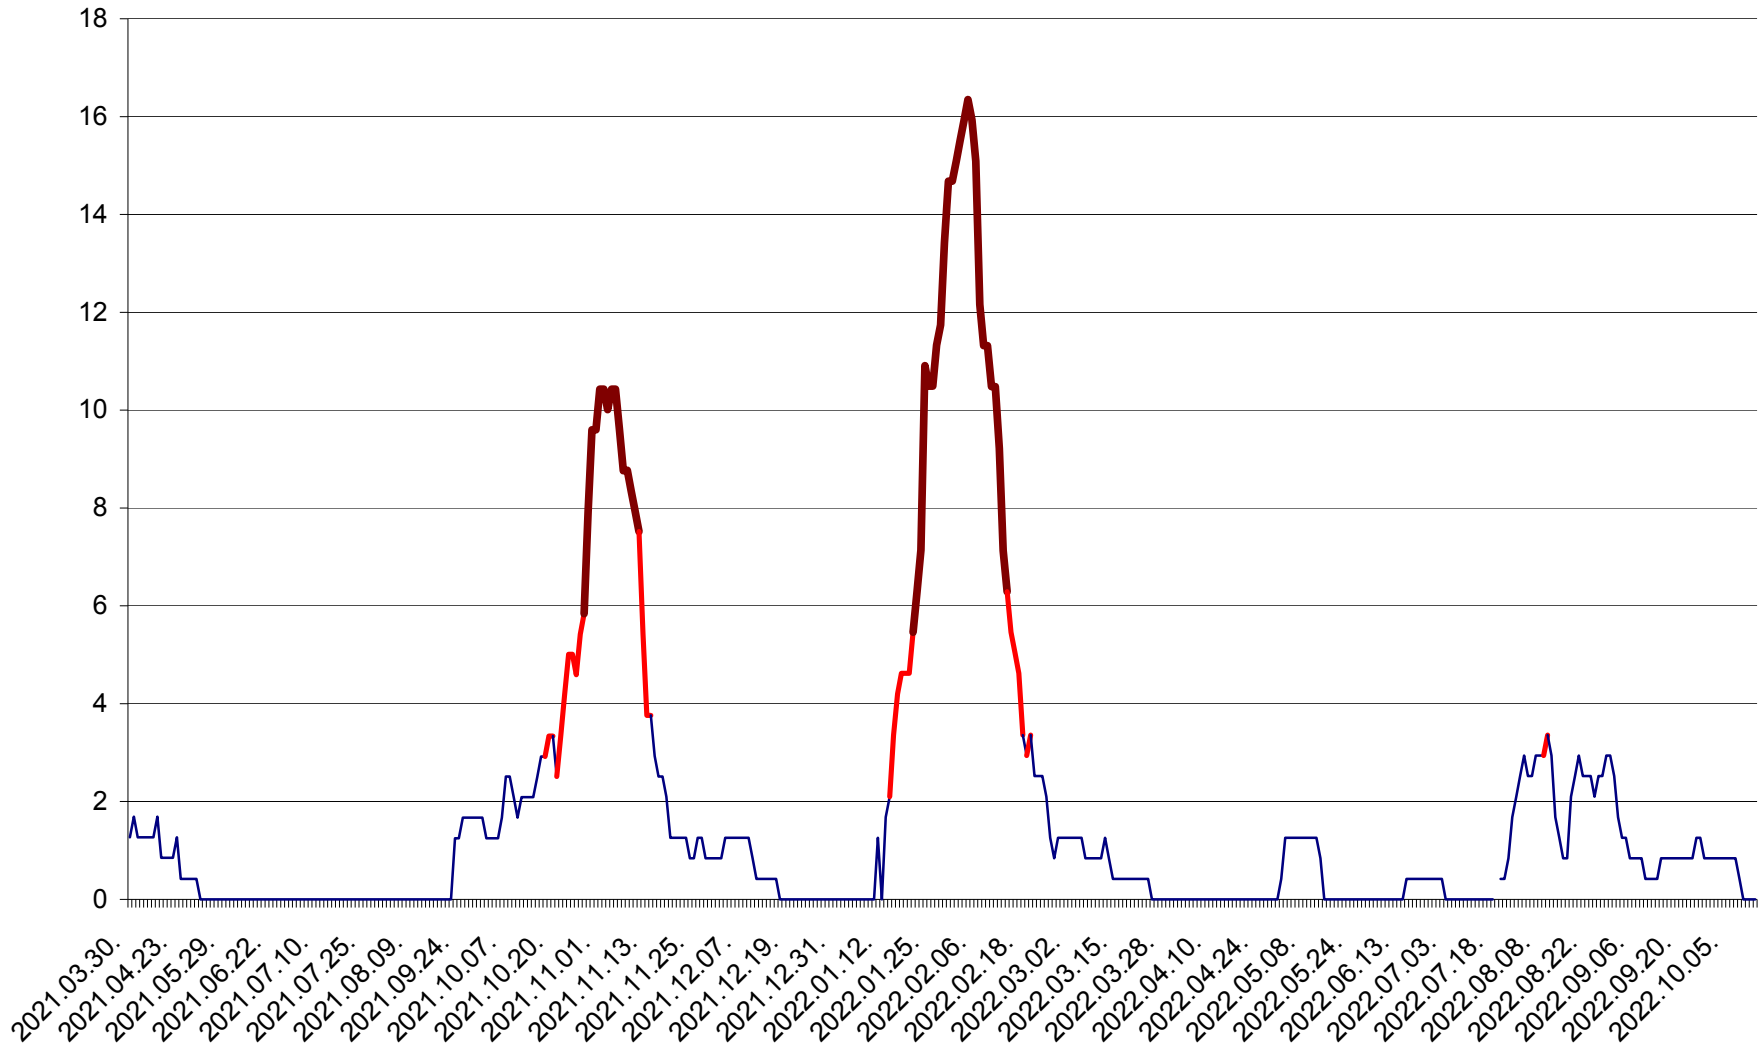

FELICENI - Evolutia incidentei cumulate pe 14 zile la ‰ de locuitori  
2021.04.01. - 2022.10.15.

FRUMOASA - Evolutia incidentei cumulate pe 14 zile la ‰ de locuitori  
2021.04.01. - 2022.10.15.

GĂLĂUȚAȘ - Evoluția incidenței cumulate pe 14 zile la ‰ de locuitori  
2021.04.01. - 2022.10.15.

MUNICIPIUL GHEORGHENI - Evolutia incidentei cumulate pe 14 zile la % de locuitori  
2021.04.01. - 2022.10.15.

JOSENI - Evolutia incidentei cumulate pe 14 zile la ‰ de locuitori  
2021.04.01. - 2022.10.15.

LĂZAREA - Evolutia incidentei cumulate pe 14 zile la % de locuitori  
2021.04.01. - 2022.10.15.

LELICENI - Evolutia incidentei cumulate pe 14 zile la ‰ de locuitori  
2021.04.01. - 2022.10.15.

LUETA - Evolutia incidentei cumulate pe 14 zile la ‰ de locuitori  
2021.04.01. - 2022.10.15.

LUNCA DE JOS - Evolutia incidentei cumulate pe 14 zile la ‰ de locuitori  
2021.04.01. - 2022.10.15.

LUNCA DE SUS - Evolutia incidentei cumulate pe 14 zile la ‰ de locuitori  
2021.04.01. - 2022.10.15.