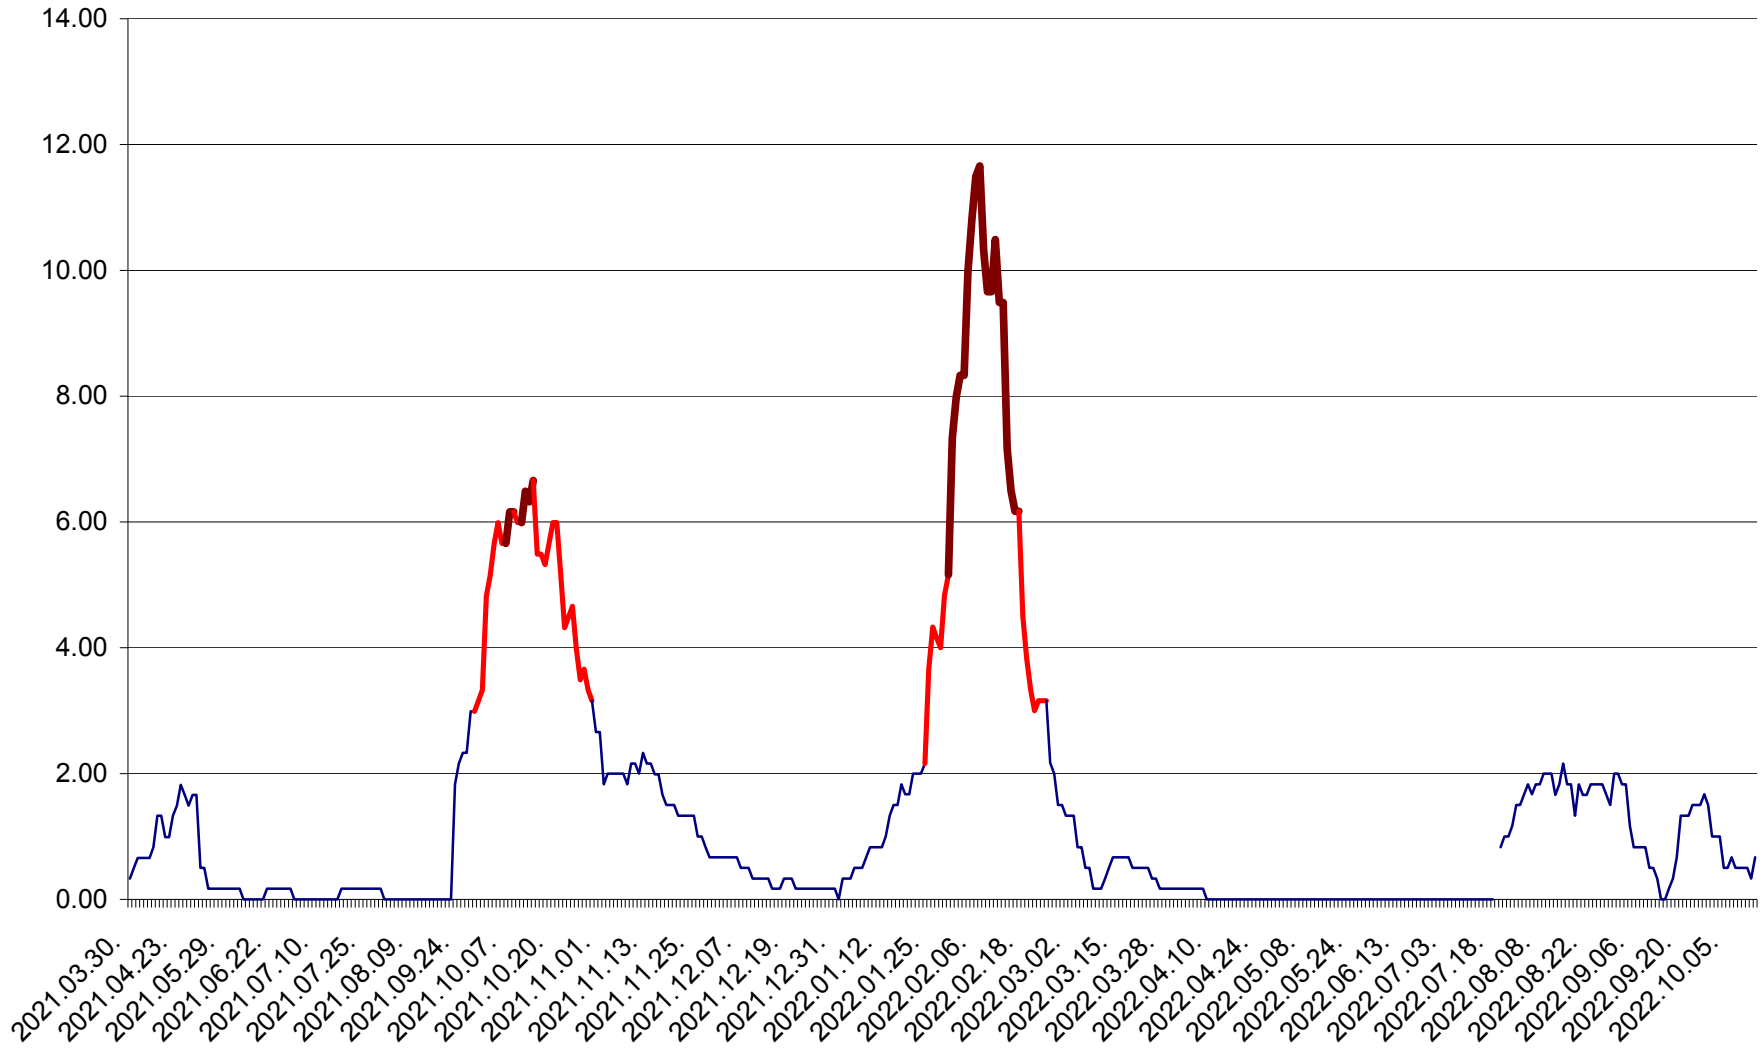

VĂRȘAG - Evolutia incidentei cumulate pe 14 zile la ‰ de locuitori  
2021.04.01. - 2022.10.15.

ORAȘ VLĂHIȚA - Evolutia incidentei cumulate pe 14 zile la ‰ de locuitori  
2021.04.01. - 2022.10.15.

VOȘLĂBENI - Evolutia incidentei cumulate pe 14 zile la ‰ de locuitori  
2021.04.01. - 2022.10.15.

ZETEA - Evolutia incidentei cumulate pe 14 zile la ‰ de locuitori  
2021.04.01. - 2022.10.15.

Total - Evolutia incidentei cumulate pe 14 zile la % de locuitori  
2021.04.01. - 2022.10.15.