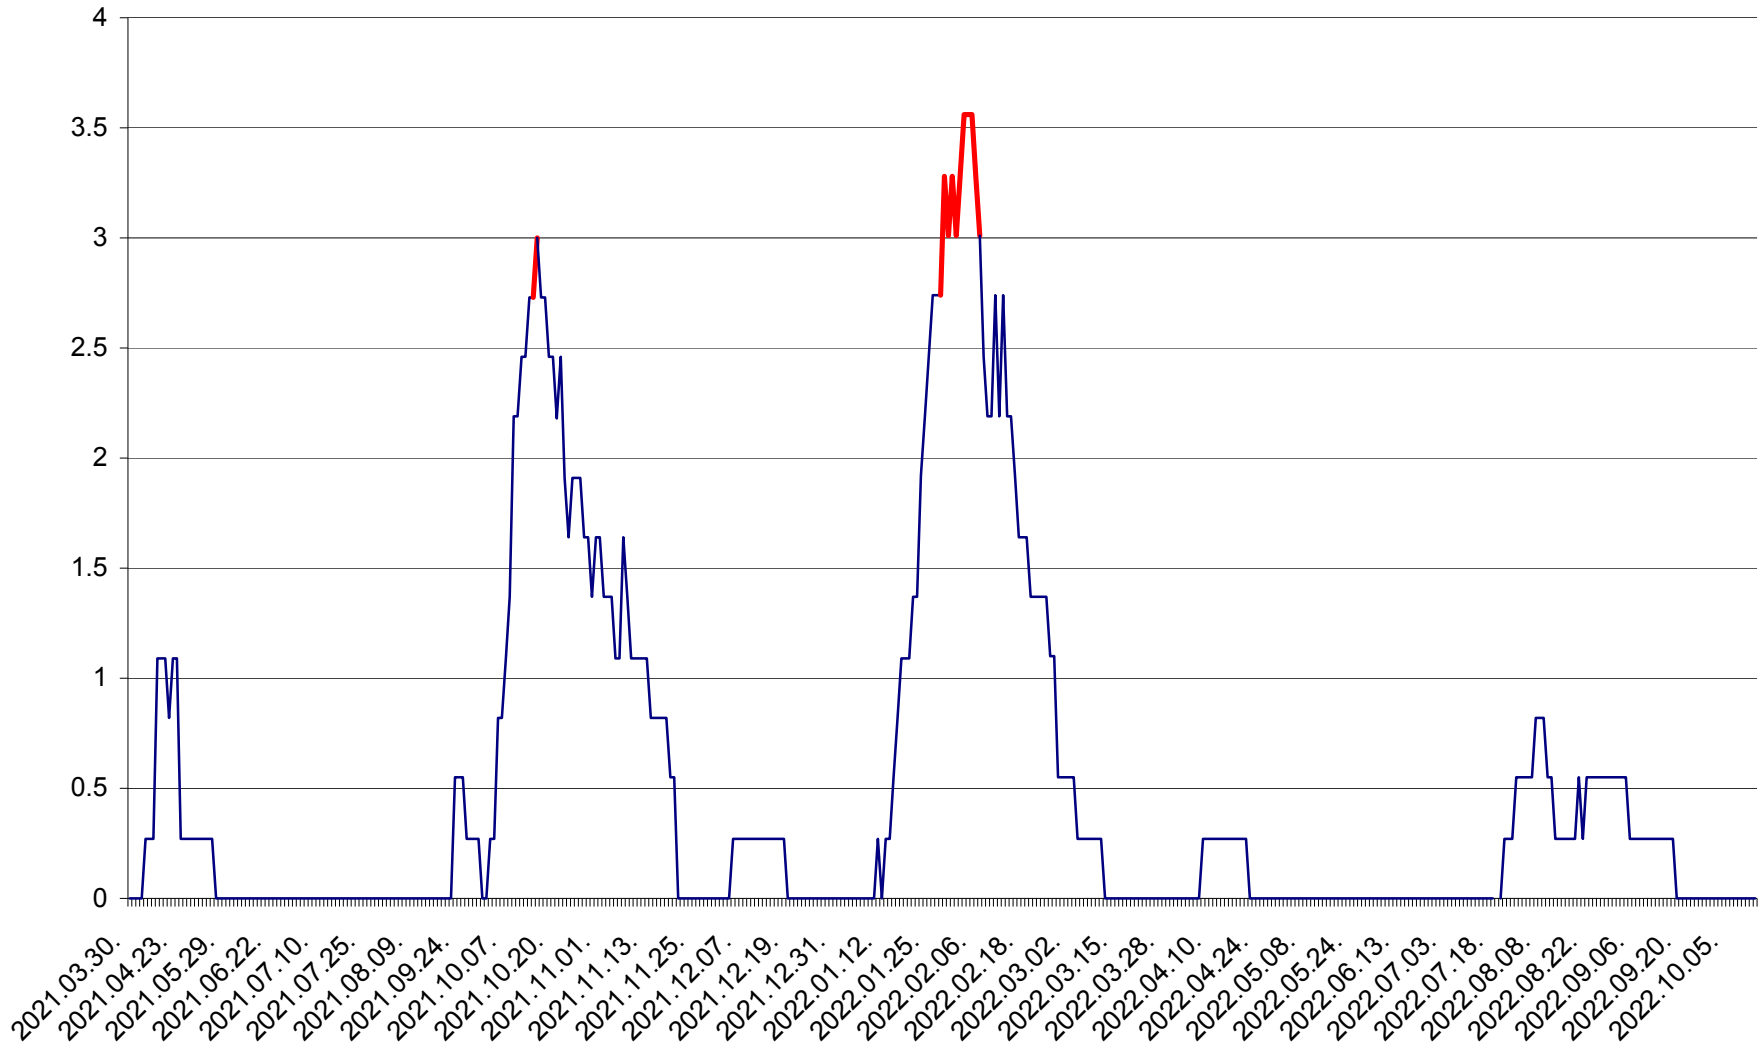

FELICENI - Evolutia incidentei cumulate pe 14 zile la ‰ de locuitori  
2021.04.01. - 2022.10.15.

FRUMOASA - Evolutia incidentei cumulate pe 14 zile la ‰ de locuitori  
2021.04.01. - 2022.10.15.

GĂLĂUȚAȘ - Evoluția incidenței cumulate pe 14 zile la ‰ de locuitori  
2021.04.01. - 2022.10.15.

MUNICIPIUL GHEORGHENI - Evolutia incidentei cumulate pe 14 zile la % de locuitori  
2021.04.01. - 2022.10.15.

JOSENI - Evolutia incidentei cumulate pe 14 zile la ‰ de locuitori  
2021.04.01. - 2022.10.15.

LĂZAREA - Evolutia incidentei cumulate pe 14 zile la % de locuitori  
2021.04.01. - 2022.10.15.

LELICENI - Evolutia incidentei cumulate pe 14 zile la ‰ de locuitori  
2021.04.01. - 2022.10.15.

LUETA - Evolutia incidentei cumulate pe 14 zile la ‰ de locuitori  
2021.04.01. - 2022.10.15.

LUNCA DE JOS - Evolutia incidentei cumulate pe 14 zile la ‰ de locuitori  
2021.04.01. - 2022.10.15.

LUNCA DE SUS - Evolutia incidentei cumulate pe 14 zile la ‰ de locuitori  
2021.04.01. - 2022.10.15.