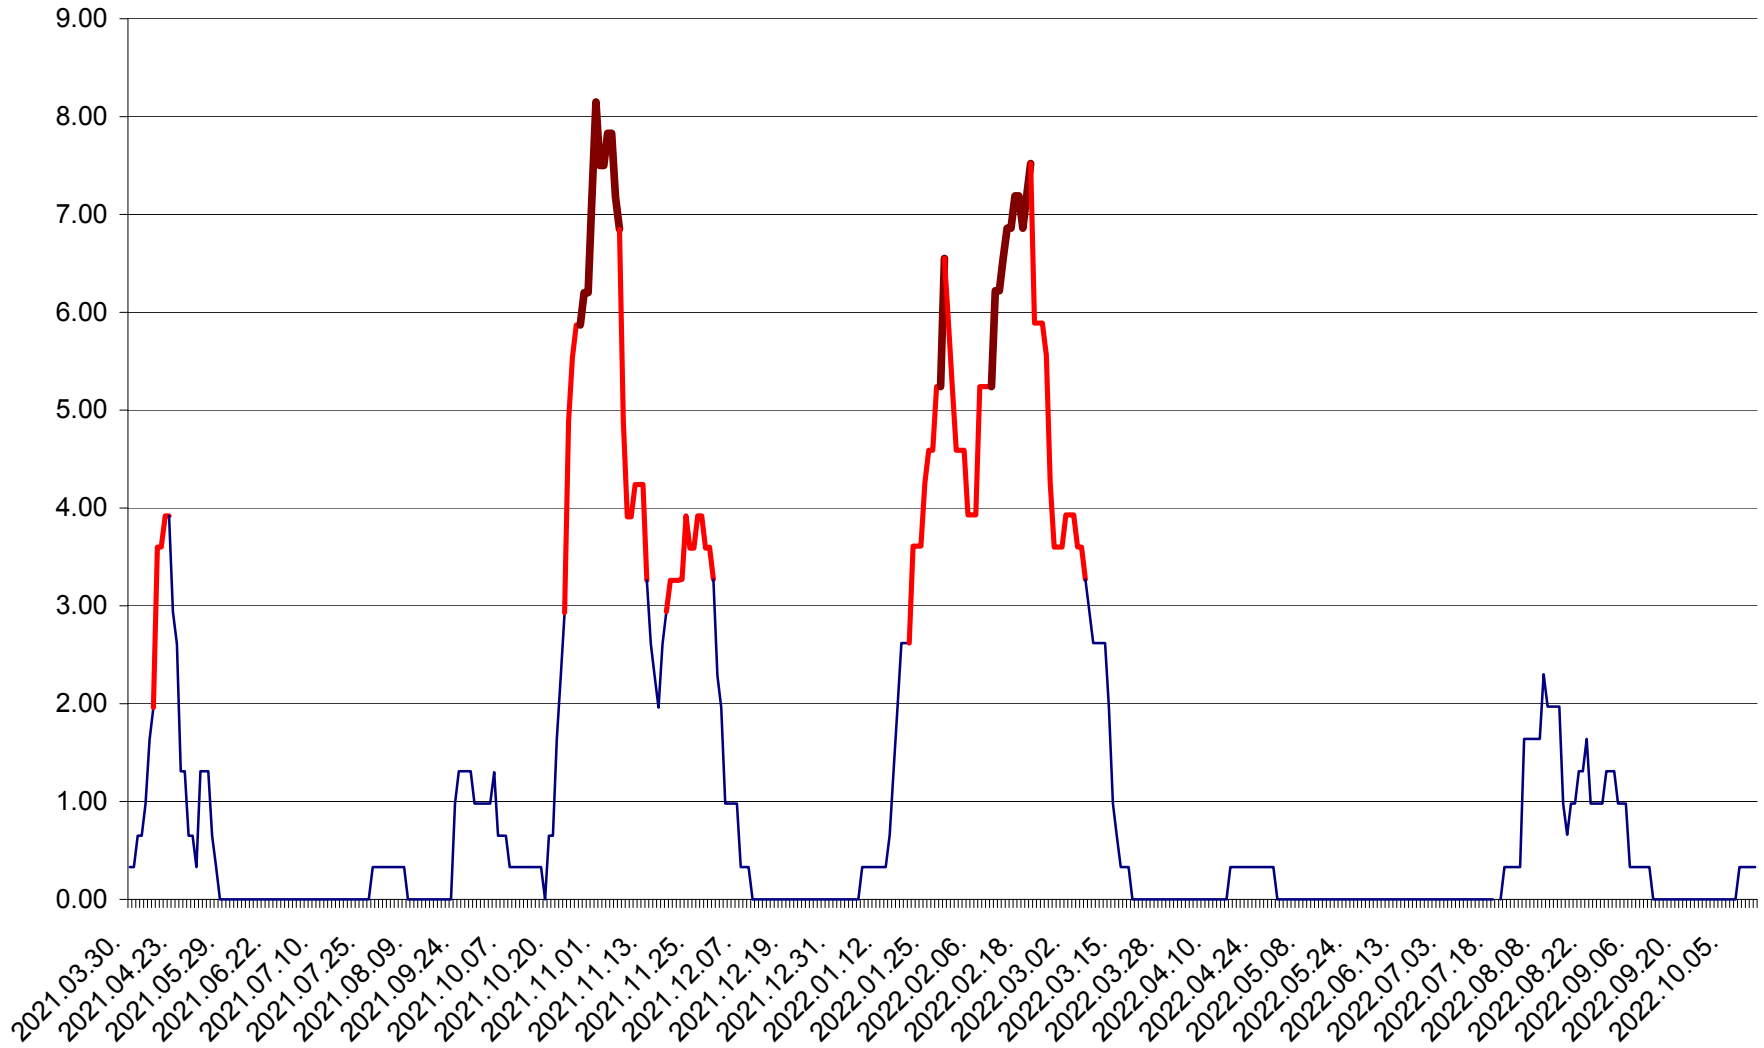

ATID - Evolutia incidentei cumulate pe 14 zile la % de locuitori  
2021.04.01. - 2022.10.15.

AVRĂMEȘTI - Evolutia incidentei cumulate pe 14 zile la ‰ de locuitori  
2021.04.01. - 2022.10.15.

ORAȘ BĂILE TUȘNAD - Evolutia incidentei cumulate pe 14 zile la ‰ de locuitori  
2021.04.01. - 2022.10.15.

ORAȘ BĂLAN - Evolutia incidentei cumulate pe 14 zile la ‰ de locuitori  
2021.04.01. - 2022.10.15.

BILBOR - Evolutia incidentei cumulate pe 14 zile la ‰ de locuitori  
2021.04.01. - 2022.10.15.

ORAȘ BORSEC - Evolutia incidentei cumulate pe 14 zile la ‰ de locuitori  
2021.04.01. - 2022.10.15.

BRĂDEȘTI - Evolutia incidentei cumulate pe 14 zile la ‰ de locuitori  
2021.04.01. - 2022.10.15.

CĂPÂLNIȚA - Evolutia incidentei cumulate pe 14 zile la ‰ de locuitori  
2021.04.01. - 2022.10.15.

CÂRȚA - Evolția incidentei cumulate pe 14 zile la ‰ de locuitori  
2021.04.01. - 2022.10.15.

CICEU - Evolutia incidentei cumulate pe 14 zile la ‰ de locuitori  
2021.04.01. - 2022.10.15.

CIUCSÂNGEORGIU - Evolutia incidentei cumulate pe 14 zile la ‰ de locuitori  
2021.04.01. - 2022.10.15.

CIUMANI - Evolutia incidentei cumulate pe 14 zile la ‰ de locuitori  
2021.04.01. - 2022.10.15.