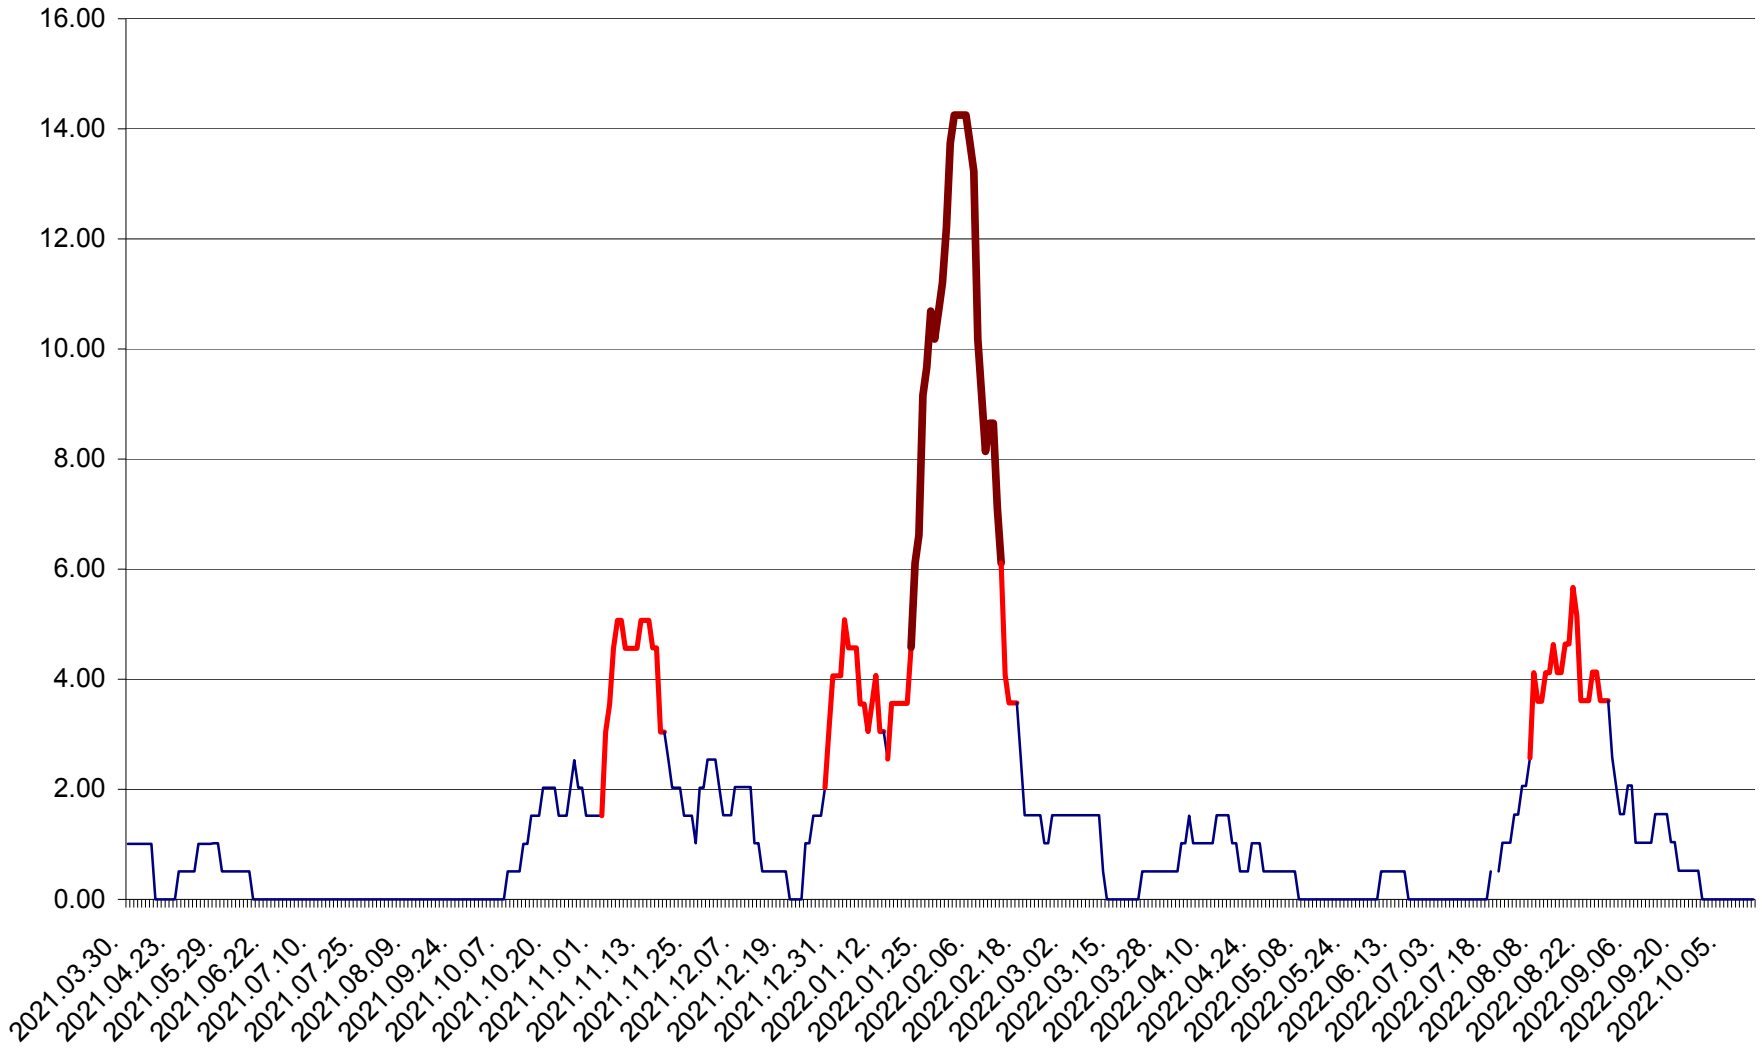

VĂRȘAG - Evolutia incidentei cumulate pe 14 zile la ‰ de locuitori  
2021.04.01. - 2022.10.15.

ORAȘ VLĂHIȚA - Evolutia incidentei cumulate pe 14 zile la ‰ de locuitori  
2021.04.01. - 2022.10.15.

VOȘLĂBENI - Evolutia incidentei cumulate pe 14 zile la ‰ de locuitori  
2021.04.01. - 2022.10.15.

ZETEA - Evolutia incidentei cumulate pe 14 zile la ‰ de locuitori  
2021.04.01. - 2022.10.15.

Total - Evolutia incidentei cumulate pe 14 zile la % de locuitori  
2021.04.01. - 2022.10.15.