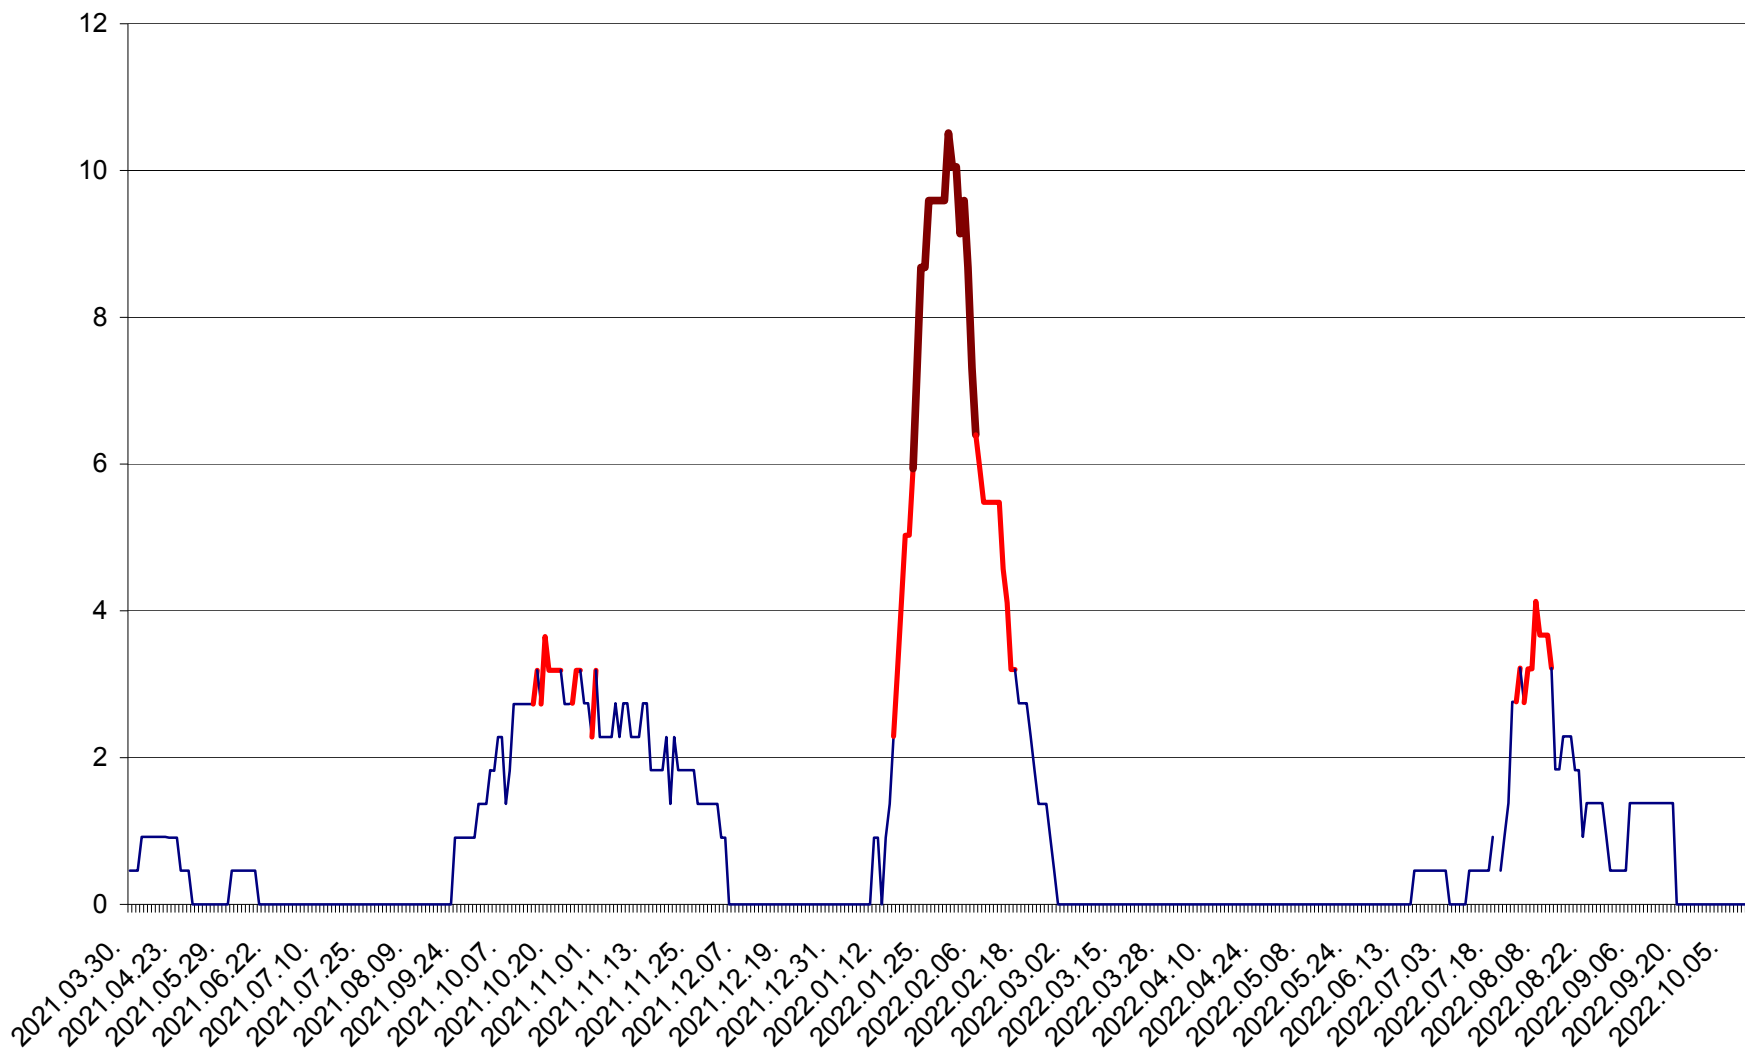

BRĂDEȘTI - Evolutia incidentei cumulate pe 14 zile la ‰ de locuitori  
2021.04.01. - 2022.10.15.

CĂPÂLNIȚA - Evolutia incidentei cumulate pe 14 zile la ‰ de locuitori  
2021.04.01. - 2022.10.15.

CÂRȚA - Evolția incidentei cumulate pe 14 zile la ‰ de locuitori  
2021.04.01. - 2022.10.15.

CICEU - Evolutia incidentei cumulate pe 14 zile la ‰ de locuitori  
2021.04.01. - 2022.10.15.

CIUCSÂNGEORGIU - Evolutia incidentei cumulate pe 14 zile la ‰ de locuitori  
2021.04.01. - 2022.10.15.

CIUMANI - Evolutia incidentei cumulate pe 14 zile la ‰ de locuitori  
2021.04.01. - 2022.10.15.

CORBU - Evolutia incidentei cumulate pe 14 zile la ‰ de locuitori  
2021.04.01. - 2022.10.15.

CORUND - Evolutia incidentei cumulate pe 14 zile la ‰ de locuitori  
2021.04.01. - 2022.10.15.

COZMENI - Evolutia incidentei cumulate pe 14 zile la ‰ de locuitori  
2021.04.01. - 2022.10.15.

ORAȘ CRISTURU SECUIESC - Evolutia incidentei cumulate pe 14 zile la ‰ de locuitori  
2021.04.01. - 2022.10.15.

DĂNEȘTI - Evolutia incidentei cumulate pe 14 zile la ‰ de locuitori  
2021.04.01. - 2022.10.15.