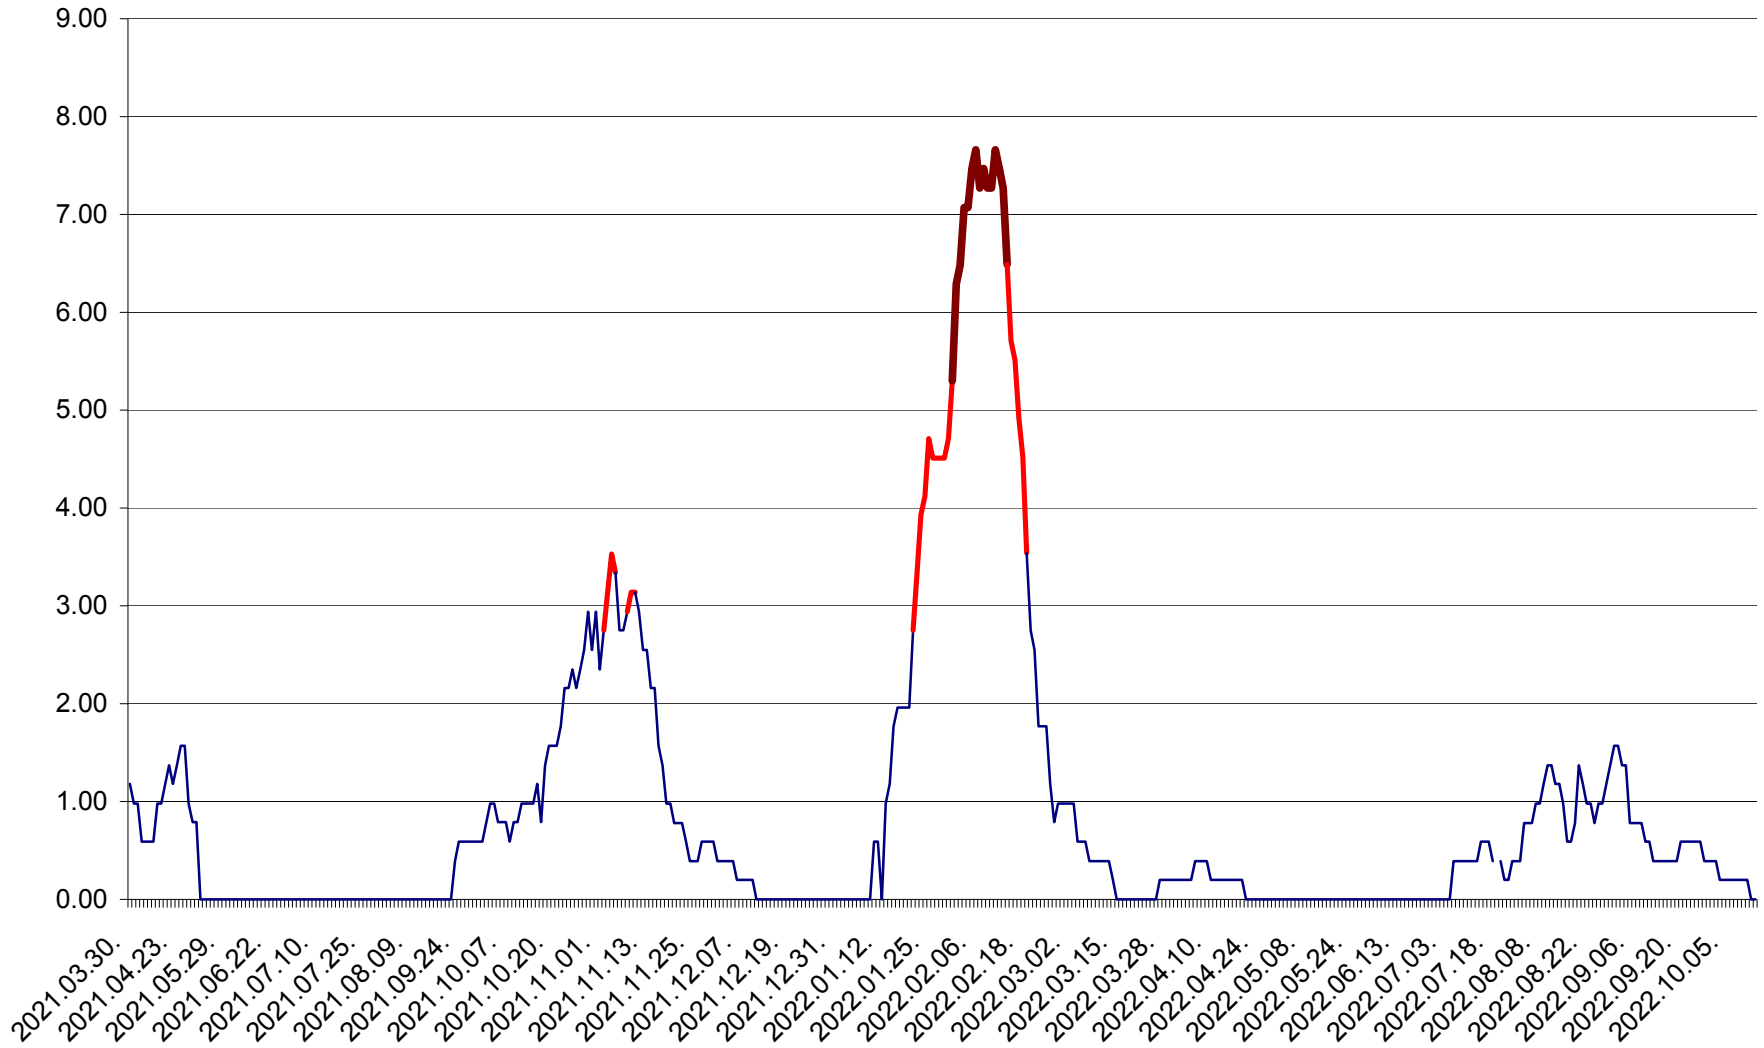

ORAȘ BĂLAN - Evolutia incidentei cumulate pe 14 zile la ‰ de locuitori  
2021.04.01. - 2022.10.15.

BILBOR - Evolutia incidentei cumulate pe 14 zile la ‰ de locuitori  
2021.04.01. - 2022.10.15.

ORAȘ BORSEC - Evolutia incidentei cumulate pe 14 zile la ‰ de locuitori  
2021.04.01. - 2022.10.15.

BRĂDEȘTI - Evolutia incidentei cumulate pe 14 zile la ‰ de locuitori  
2021.04.01. - 2022.10.15.

CĂPÂLNIȚA - Evolutia incidentei cumulate pe 14 zile la ‰ de locuitori  
2021.04.01. - 2022.10.15.

CÂRȚA - Evolția incidentei cumulate pe 14 zile la ‰ de locuitori  
2021.04.01. - 2022.10.15.

CICEU - Evolutia incidentei cumulate pe 14 zile la ‰ de locuitori  
2021.04.01. - 2022.10.15.

CIUCSÂNGEORGIU - Evolutia incidentei cumulate pe 14 zile la ‰ de locuitori  
2021.04.01. - 2022.10.15.

CIUMANI - Evolutia incidentei cumulate pe 14 zile la ‰ de locuitori  
2021.04.01. - 2022.10.15.

CORBU - Evolutia incidentei cumulate pe 14 zile la ‰ de locuitori  
2021.04.01. - 2022.10.15.

CORUND - Evolutia incidentei cumulate pe 14 zile la ‰ de locuitori  
2021.04.01. - 2022.10.15.

COZMENI - Evolutia incidentei cumulate pe 14 zile la ‰ de locuitori  
2021.04.01. - 2022.10.15.