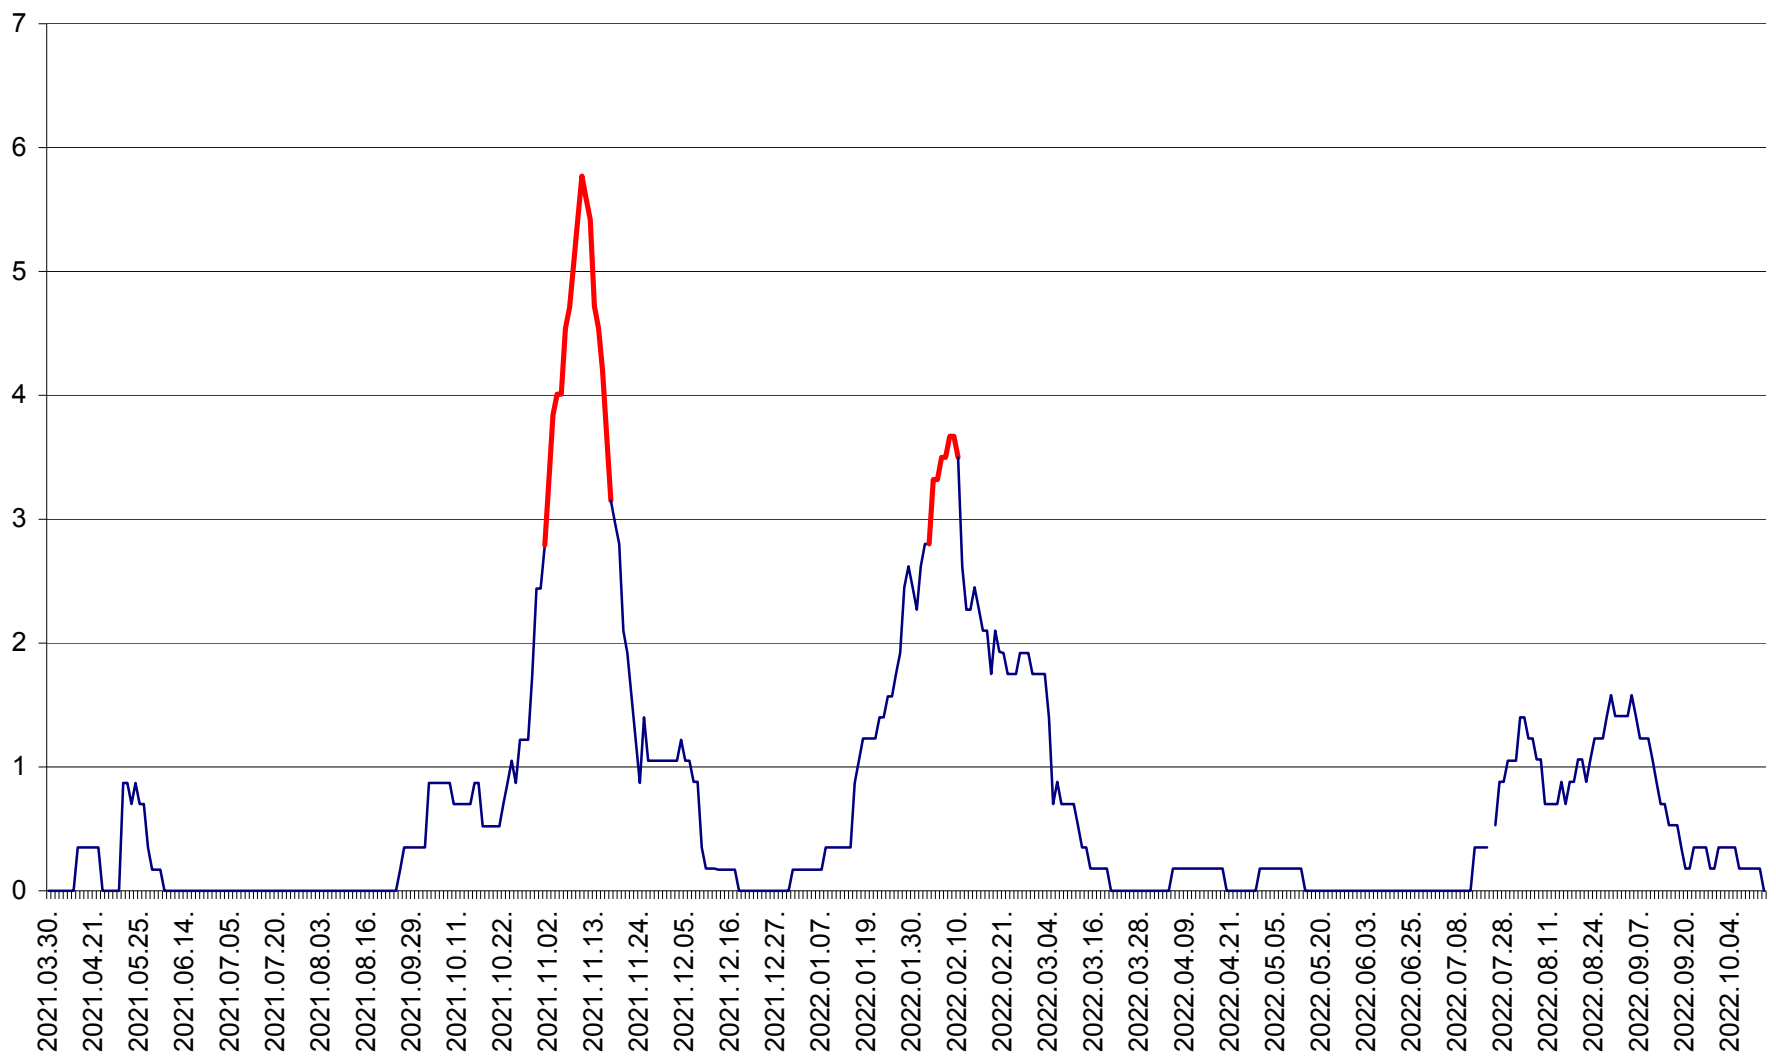

CORBU - Evolutia incidentei cumulate pe 14 zile la ‰ de locuitori  
2021.04.01. - 2022.10.15.

CORUND - Evolutia incidentei cumulate pe 14 zile la ‰ de locuitori  
2021.04.01. - 2022.10.15.

COZMENI - Evolutia incidentei cumulate pe 14 zile la ‰ de locuitori  
2021.04.01. - 2022.10.15.

ORAȘ CRISTURU SECUIESC - Evolutia incidentei cumulate pe 14 zile la ‰ de locuitori  
2021.04.01. - 2022.10.15.

DĂNEȘTI - Evolutia incidentei cumulate pe 14 zile la ‰ de locuitori  
2021.04.01. - 2022.10.15.

DÂRJIU - Evolutia incidentei cumulate pe 14 zile la ‰ de locuitori  
2021.04.01. - 2022.10.15.

DEALU - Evolutia incidentei cumulate pe 14 zile la ‰ de locuitori  
2021.04.01. - 2022.10.15.

DITRĂU - Evolutia incidentei cumulate pe 14 zile la ‰ de locuitori  
2021.04.01. - 2022.10.15.

FELICENI - Evolutia incidentei cumulate pe 14 zile la ‰ de locuitori  
2021.04.01. - 2022.10.15.

FRUMOASA - Evolutia incidentei cumulate pe 14 zile la ‰ de locuitori  
2021.04.01. - 2022.10.15.

GĂLĂUȚAȘ - Evoluția incidenței cumulate pe 14 zile la ‰ de locuitori  
2021.04.01. - 2022.10.15.