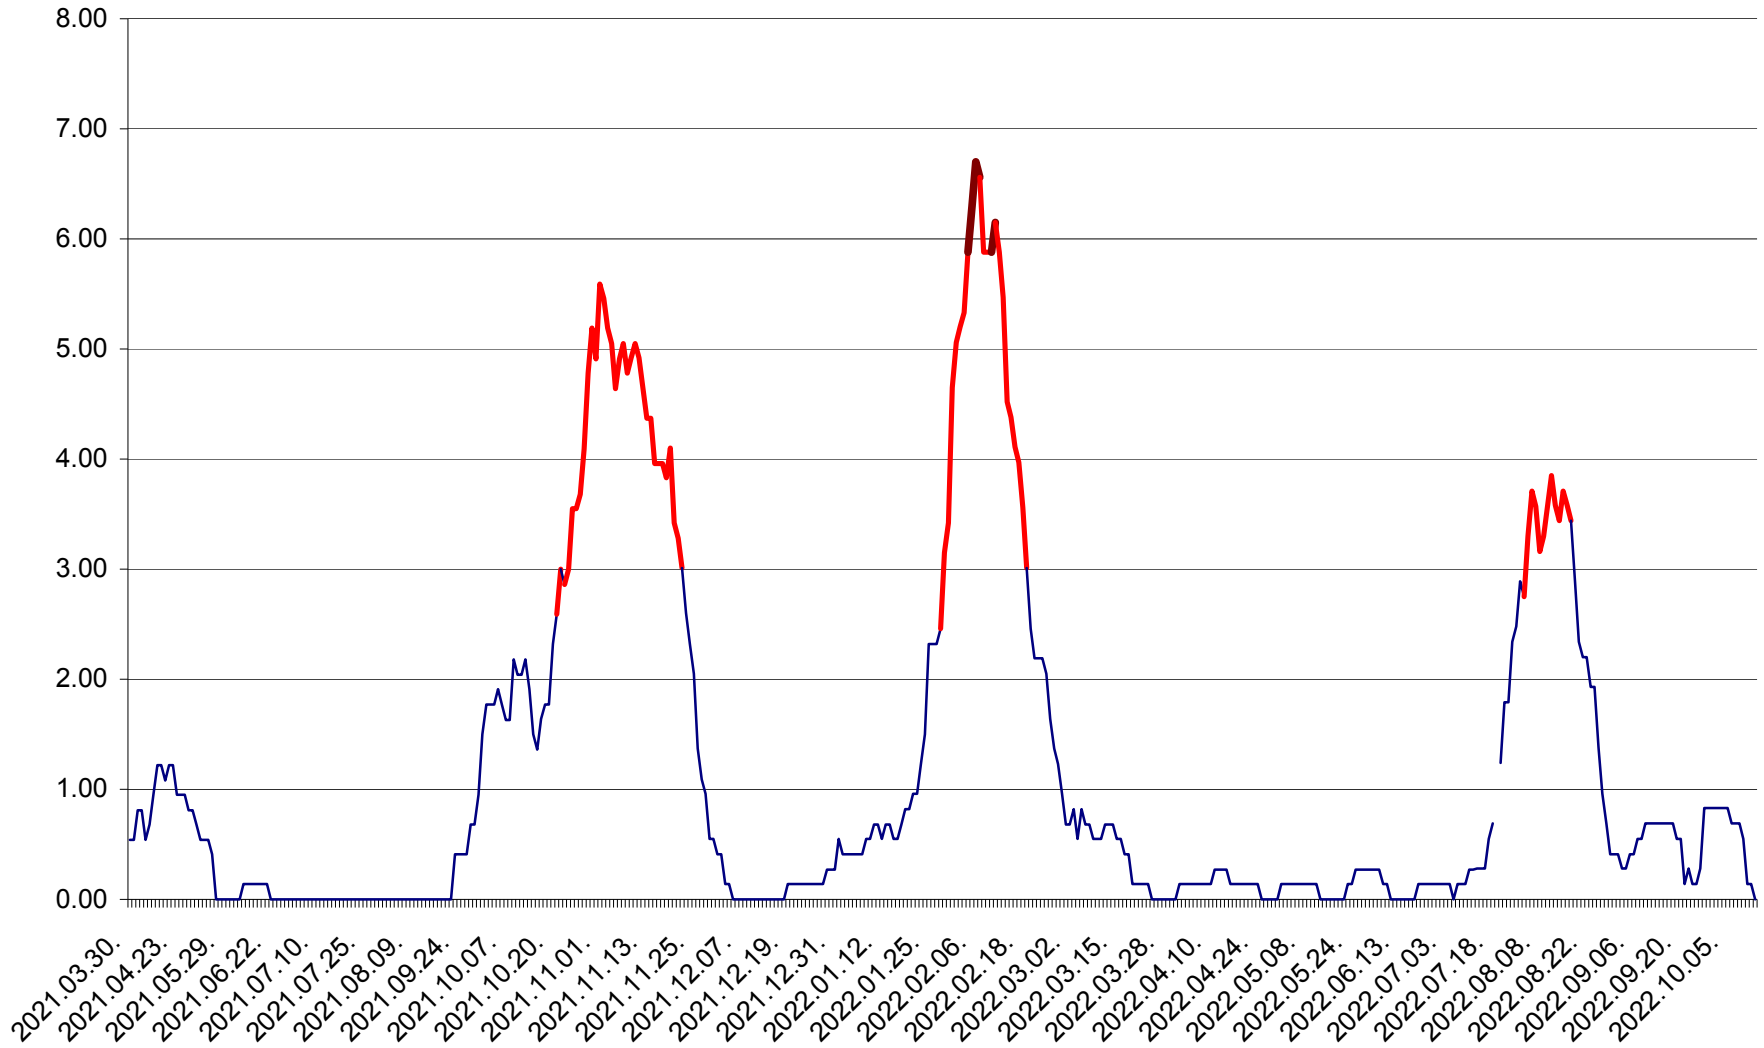

ATID - Evolutia incidentei cumulate pe 14 zile la % de locuitori  
2021.04.01. - 2022.10.15.

AVRĂMEȘTI - Evolutia incidentei cumulate pe 14 zile la ‰ de locuitori  
2021.04.01. - 2022.10.15.

ORAȘ BĂILE TUȘNAD - Evolutia incidentei cumulate pe 14 zile la ‰ de locuitori  
2021.04.01. - 2022.10.15.

ORAȘ BĂLAN - Evolutia incidentei cumulate pe 14 zile la ‰ de locuitori  
2021.04.01. - 2022.10.15.

BILBOR - Evolutia incidentei cumulate pe 14 zile la ‰ de locuitori  
2021.04.01. - 2022.10.15.

ORAȘ BORSEC - Evolutia incidentei cumulate pe 14 zile la ‰ de locuitori  
2021.04.01. - 2022.10.15.

BRĂDEȘTI - Evolutia incidentei cumulate pe 14 zile la ‰ de locuitori  
2021.04.01. - 2022.10.15.

CĂPÂLNIȚA - Evolutia incidentei cumulate pe 14 zile la ‰ de locuitori  
2021.04.01. - 2022.10.15.

CÂRȚA - Evolția incidentei cumulate pe 14 zile la ‰ de locuitori  
2021.04.01. - 2022.10.15.

CICEU - Evolutia incidentei cumulate pe 14 zile la ‰ de locuitori  
2021.04.01. - 2022.10.15.

CIUCSÂNGEORGIU - Evolutia incidentei cumulate pe 14 zile la ‰ de locuitori  
2021.04.01. - 2022.10.15.

CIUMANI - Evolutia incidentei cumulate pe 14 zile la ‰ de locuitori  
2021.04.01. - 2022.10.15.