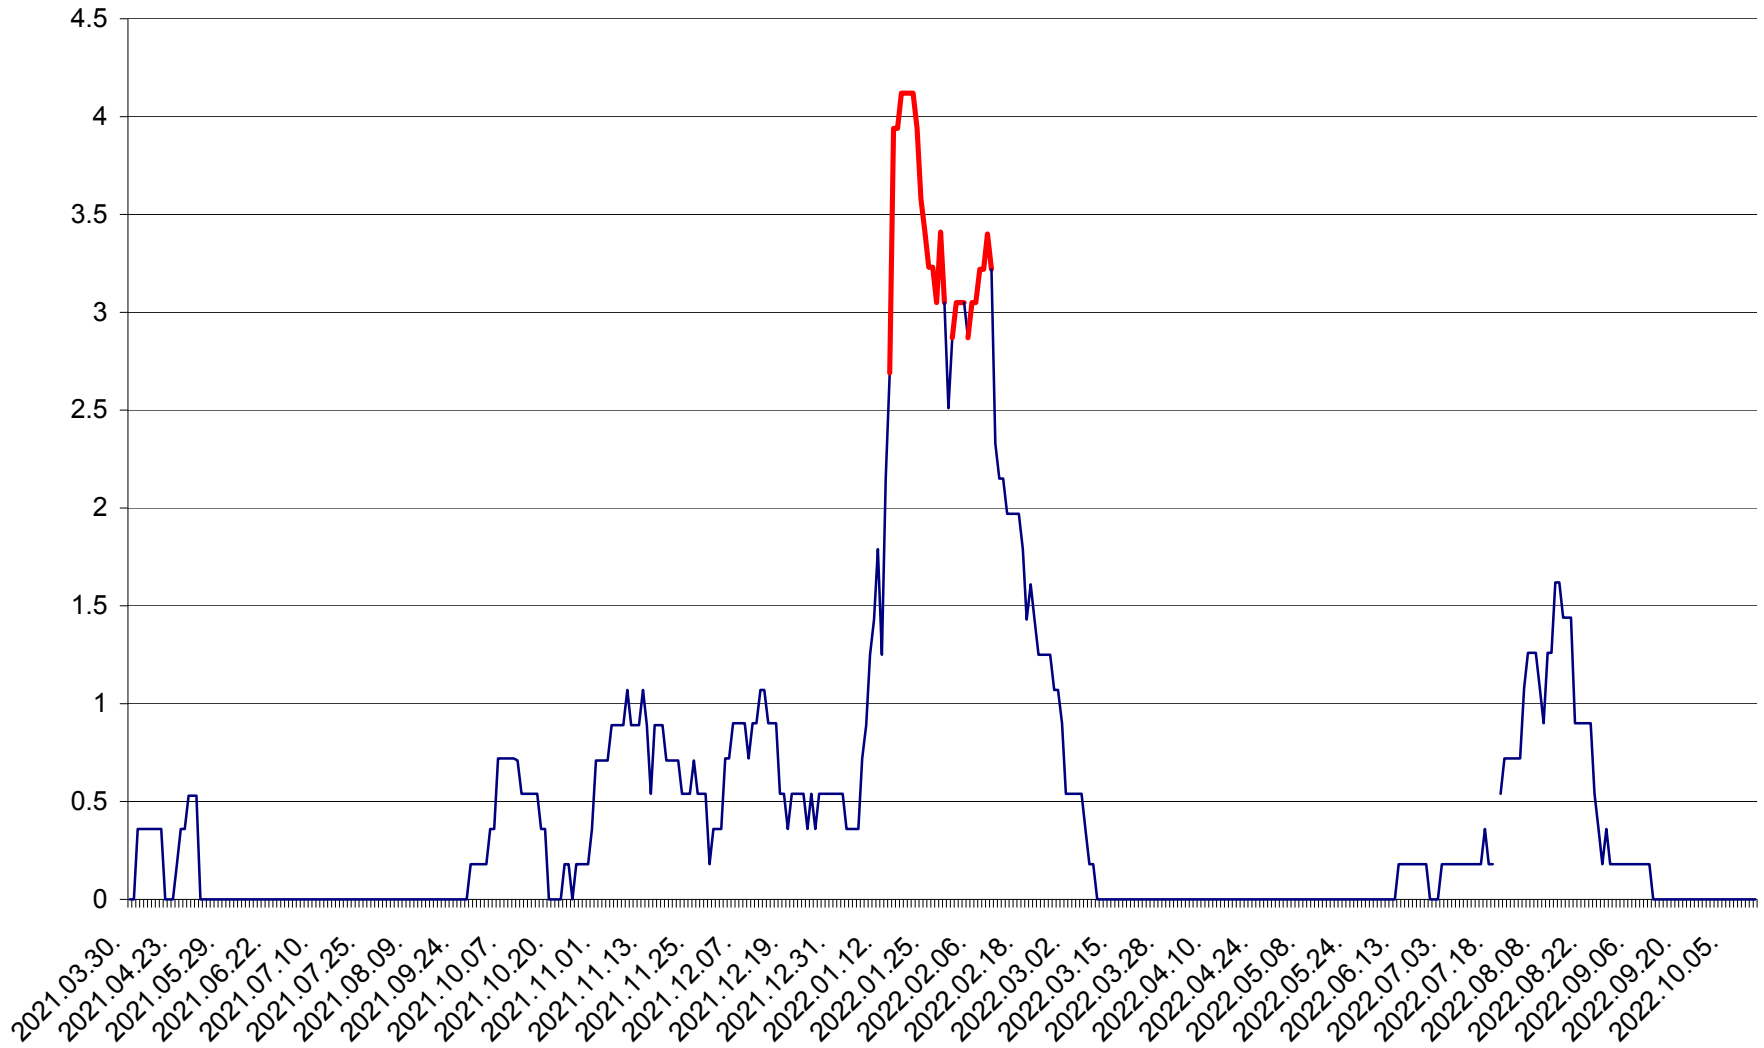

MUNICIPIUL GHEORGHENI - Evolutia incidentei cumulate pe 14 zile la % de locuitori  
2021.04.01. - 2022.10.15.

JOSENI - Evolutia incidentei cumulate pe 14 zile la ‰ de locuitori  
2021.04.01. - 2022.10.15.

LĂZAREA - Evolutia incidentei cumulate pe 14 zile la % de locuitori  
2021.04.01. - 2022.10.15.

LELICENI - Evolutia incidentei cumulate pe 14 zile la ‰ de locuitori  
2021.04.01. - 2022.10.15.

LUETA - Evolutia incidentei cumulate pe 14 zile la ‰ de locuitori  
2021.04.01. - 2022.10.15.

LUNCA DE JOS - Evolutia incidentei cumulate pe 14 zile la ‰ de locuitori  
2021.04.01. - 2022.10.15.

LUNCA DE SUS - Evolutia incidentei cumulate pe 14 zile la ‰ de locuitori  
2021.04.01. - 2022.10.15.