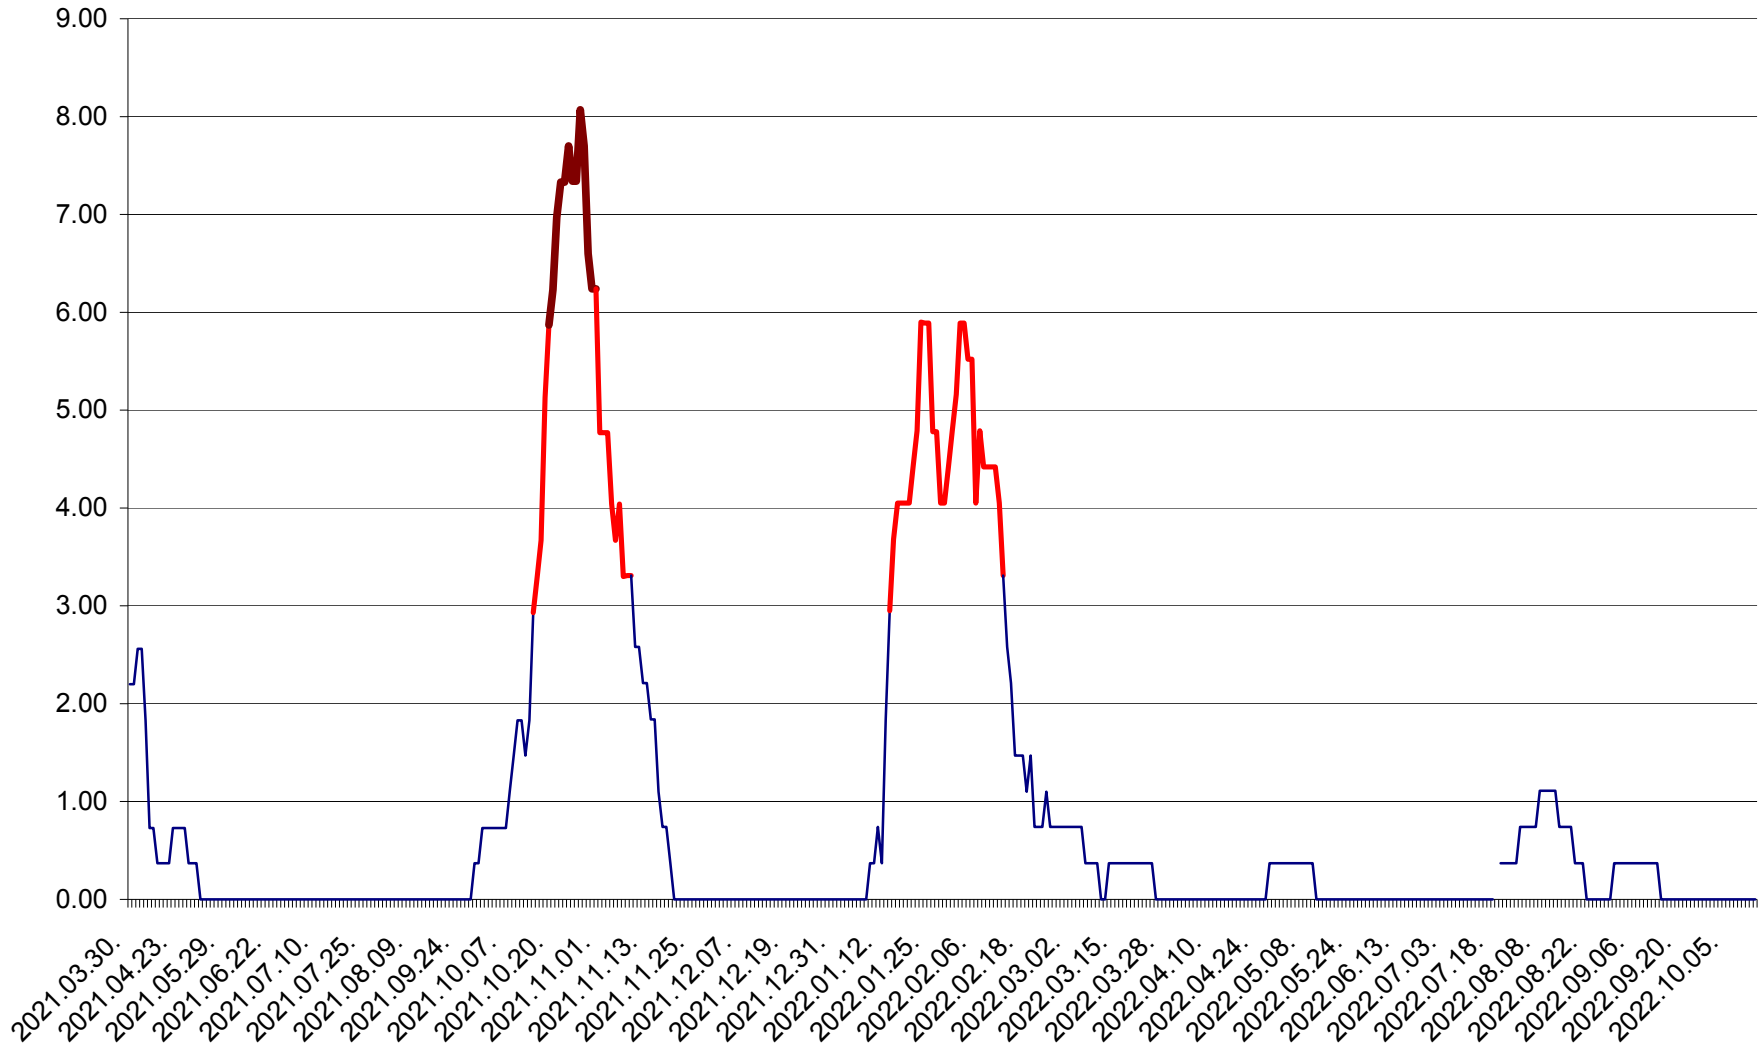

ORAȘ BĂLAN - Evolutia incidentei cumulate pe 14 zile la ‰ de locuitori  
2021.04.01. - 2022.10.15.

BILBOR - Evolutia incidentei cumulate pe 14 zile la ‰ de locuitori  
2021.04.01. - 2022.10.15.

ORAȘ BORSEC - Evolutia incidentei cumulate pe 14 zile la ‰ de locuitori  
2021.04.01. - 2022.10.15.

BRĂDEȘTI - Evolutia incidentei cumulate pe 14 zile la ‰ de locuitori  
2021.04.01. - 2022.10.15.

CĂPÂLNIȚA - Evolutia incidentei cumulate pe 14 zile la ‰ de locuitori  
2021.04.01. - 2022.10.15.

CÂRȚA - Evolția incidentei cumulate pe 14 zile la ‰ de locuitori  
2021.04.01. - 2022.10.15.

CICEU - Evolutia incidentei cumulate pe 14 zile la ‰ de locuitori  
2021.04.01. - 2022.10.15.

CIUCSÂNGEORGIU - Evolutia incidentei cumulate pe 14 zile la ‰ de locuitori  
2021.04.01. - 2022.10.15.

CIUMANI - Evolutia incidentei cumulate pe 14 zile la ‰ de locuitori  
2021.04.01. - 2022.10.15.

CORBU - Evolutia incidentei cumulate pe 14 zile la ‰ de locuitori  
2021.04.01. - 2022.10.15.

CORUND - Evolutia incidentei cumulate pe 14 zile la ‰ de locuitori  
2021.04.01. - 2022.10.15.

COZMENI - Evolutia incidentei cumulate pe 14 zile la ‰ de locuitori  
2021.04.01. - 2022.10.15.