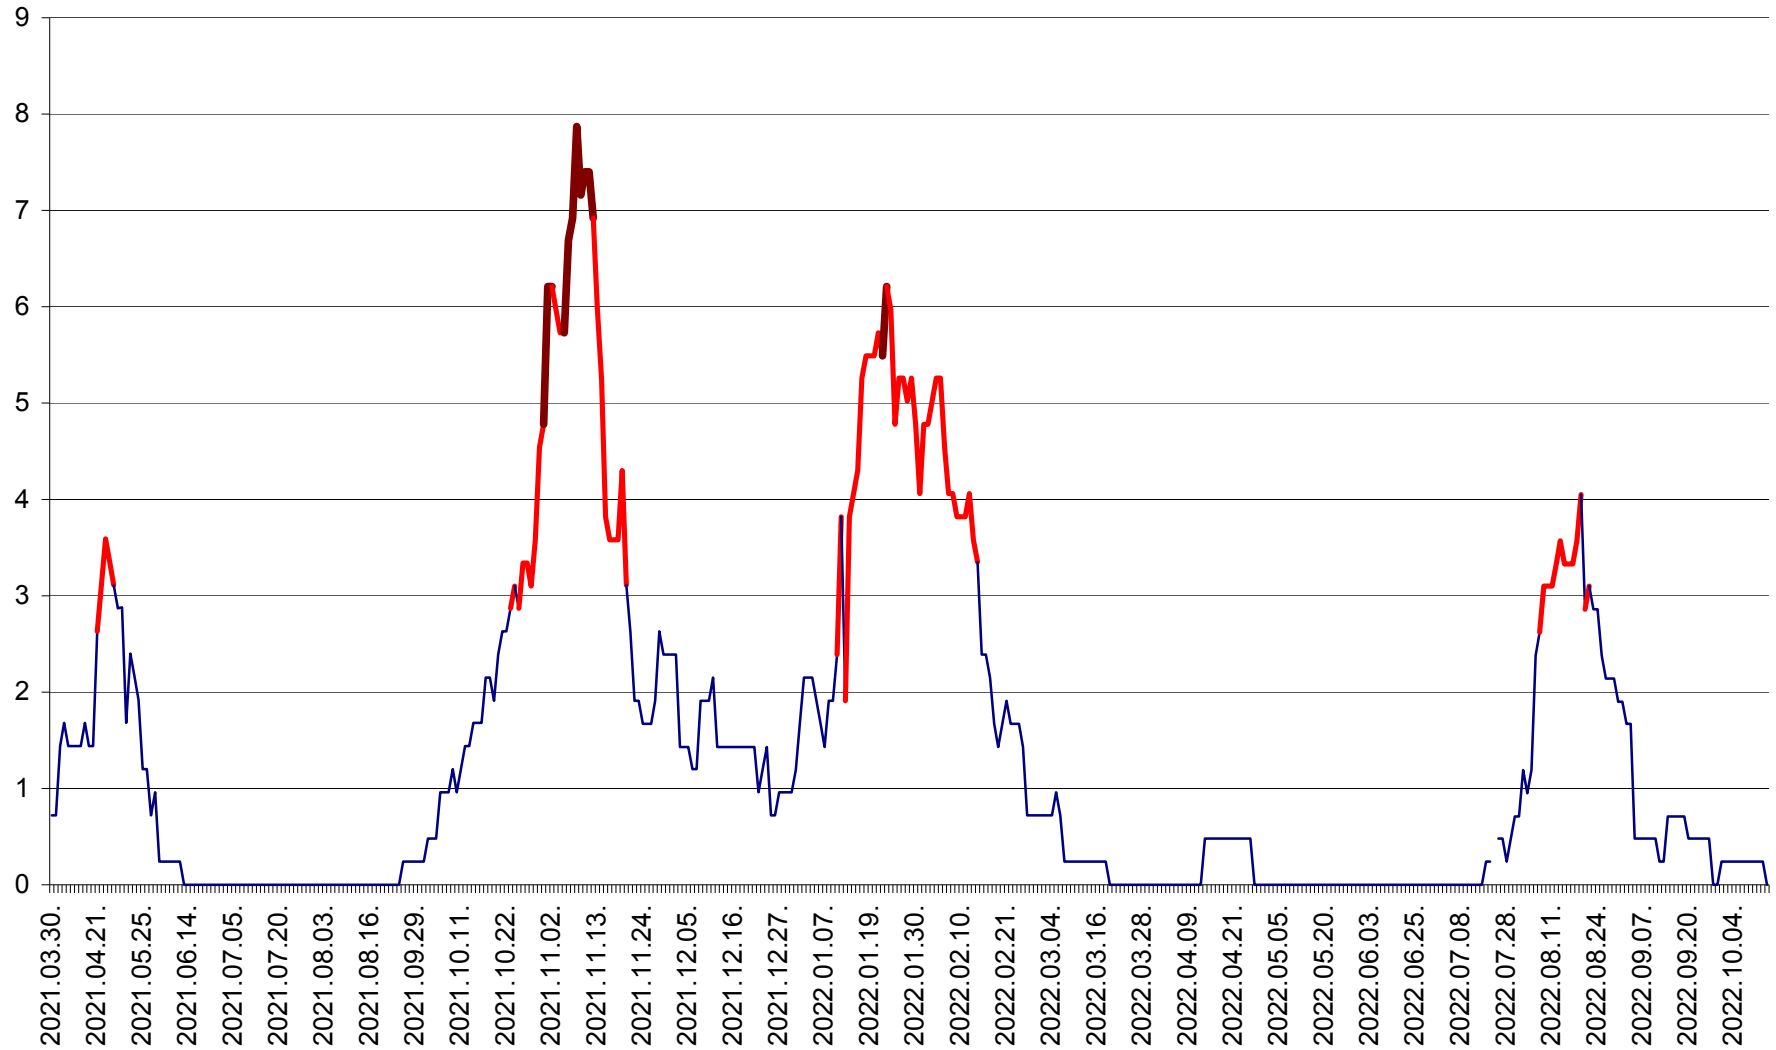

CORBU - Evolutia incidentei cumulate pe 14 zile la ‰ de locuitori  
2021.04.01. - 2022.10.15.

CORUND - Evolutia incidentei cumulate pe 14 zile la ‰ de locuitori  
2021.04.01. - 2022.10.15.

COZMENI - Evolutia incidentei cumulate pe 14 zile la ‰ de locuitori  
2021.04.01. - 2022.10.15.

ORAȘ CRISTURU SECUIESC - Evolutia incidentei cumulate pe 14 zile la ‰ de locuitori  
2021.04.01. - 2022.10.15.

DĂNEȘTI - Evolutia incidentei cumulate pe 14 zile la ‰ de locuitori  
2021.04.01. - 2022.10.15.

DÂRJIU - Evolutia incidentei cumulate pe 14 zile la ‰ de locuitori  
2021.04.01. - 2022.10.15.

DEALU - Evolutia incidentei cumulate pe 14 zile la ‰ de locuitori  
2021.04.01. - 2022.10.15.

DITRĂU - Evolutia incidentei cumulate pe 14 zile la ‰ de locuitori  
2021.04.01. - 2022.10.15.

FELICENI - Evolutia incidentei cumulate pe 14 zile la ‰ de locuitori  
2021.04.01. - 2022.10.15.

FRUMOASA - Evolutia incidentei cumulate pe 14 zile la ‰ de locuitori  
2021.04.01. - 2022.10.15.

GĂLĂUȚAȘ - Evoluția incidenței cumulate pe 14 zile la ‰ de locuitori  
2021.04.01. - 2022.10.15.