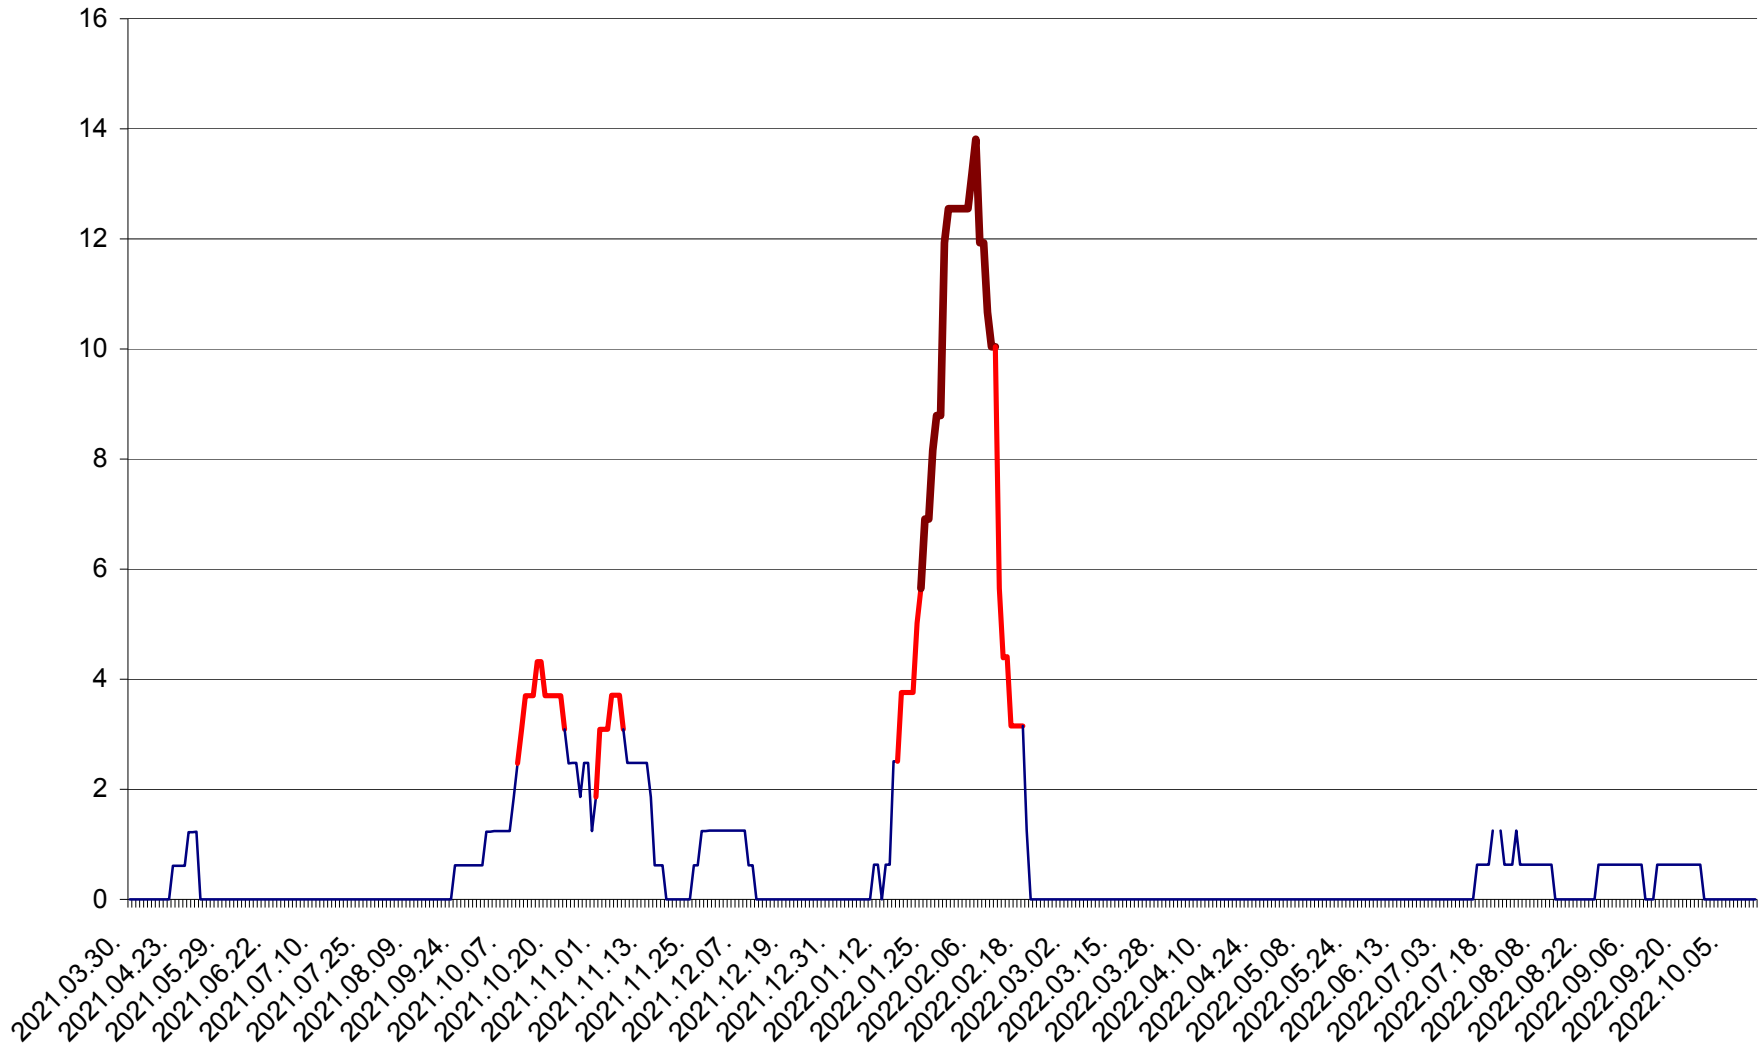

MUNICIPIUL ODORHEIU SECUIESC - Evolutia incidentei cumulate pe 14 zile la ‰ de locuitori  
2021.04.01. - 2022.10.15.

PĂULENI-CIUC - Evolutia incidentei cumulate pe 14 zile la ‰ de locuitori  
2021.04.01. - 2022.10.15.

PLĂIEȘII DE JOS - Evoluția incidentei cumulate pe 14 zile la ‰ de locuitori  
2021.04.01. - 2022.10.15.

PORUMBENI - Evolutia incidentei cumulate pe 14 zile la ‰ de locuitori  
2021.04.01. - 2022.10.15.

PRAID - Evolutia incidentei cumulate pe 14 zile la ‰ de locuitori  
2021.04.01. - 2022.10.15.

RACU - Evolutia incidentei cumulate pe 14 zile la ‰ de locuitori  
2021.04.01. - 2022.10.15.

REMETEA - Evolutia incidentei cumulate pe 14 zile la ‰ de locuitori  
2021.04.01. - 2022.10.15.

SĂCEL - Evolutia incidentei cumulate pe 14 zile la ‰ de locuitori  
2021.04.01. - 2022.10.15.

SÂNCRĂIENI - Evolutia incidentei cumulate pe 14 zile la ‰ de locuitori  
2021.04.01. - 2022.10.15.

SÂNDOMIC - Evolutia incidentei cumulate pe 14 zile la ‰ de locuitori  
2021.04.01. - 2022.10.15.