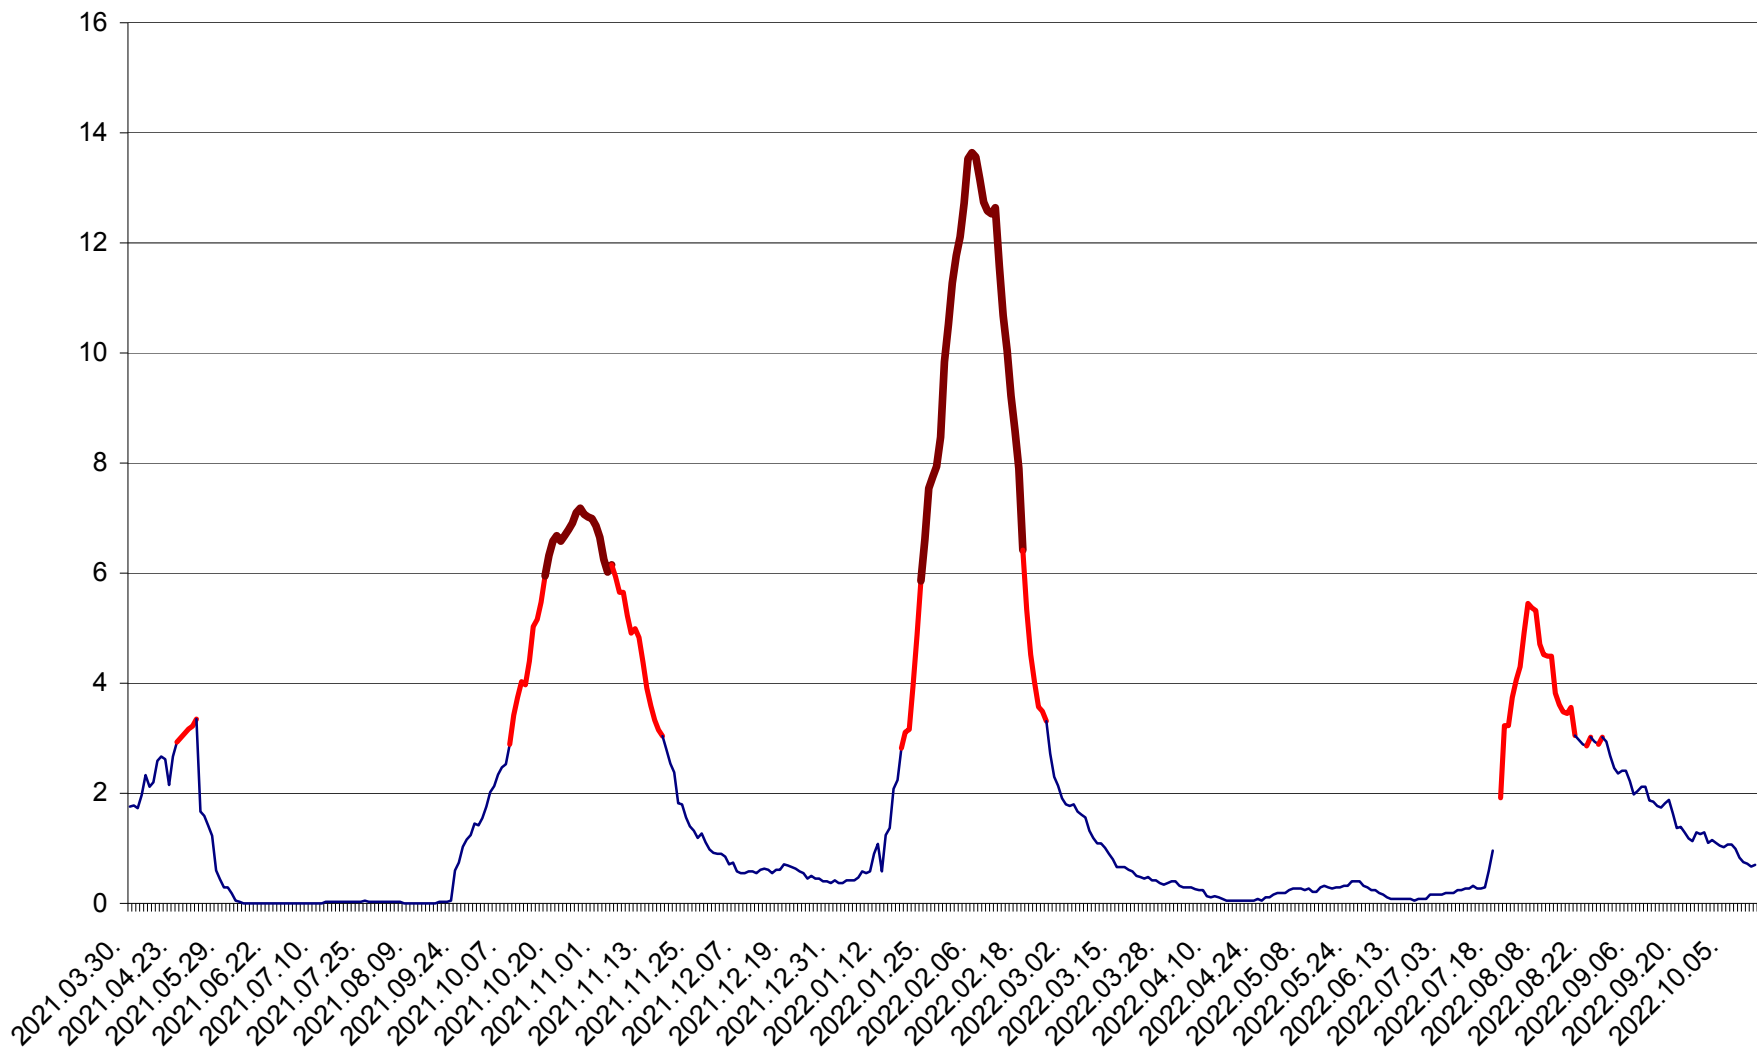

MEREȘTI - Evolutia incidentei cumulate pe 14 zile la ‰ de locuitori  
2021.04.01. - 2022.10.15.

MUNICIPIUL MIERCUREA-CIUC - Evolutia incidentei cumulate pe 14 zile la ‰ de locuitori  
2021.04.01. - 2022.10.15.

MIHĂILENI - Evolutia incidentei cumulate pe 14 zile la ‰ de locuitori  
2021.04.01. - 2022.10.15.

MUGENI - Evolutia incidentei cumulate pe 14 zile la ‰ de locuitori  
2021.04.01. - 2022.10.15.

OCLAND - Evolutia incidentei cumulate pe 14 zile la ‰ de locuitori  
2021.04.01. - 2022.10.15.

MUNICIPIUL ODORHEIU SECUIESC - Evolutia incidentei cumulate pe 14 zile la ‰ de locuitori  
2021.04.01. - 2022.10.15.

PĂULENI-CIUC - Evolutia incidentei cumulate pe 14 zile la ‰ de locuitori  
2021.04.01. - 2022.10.15.