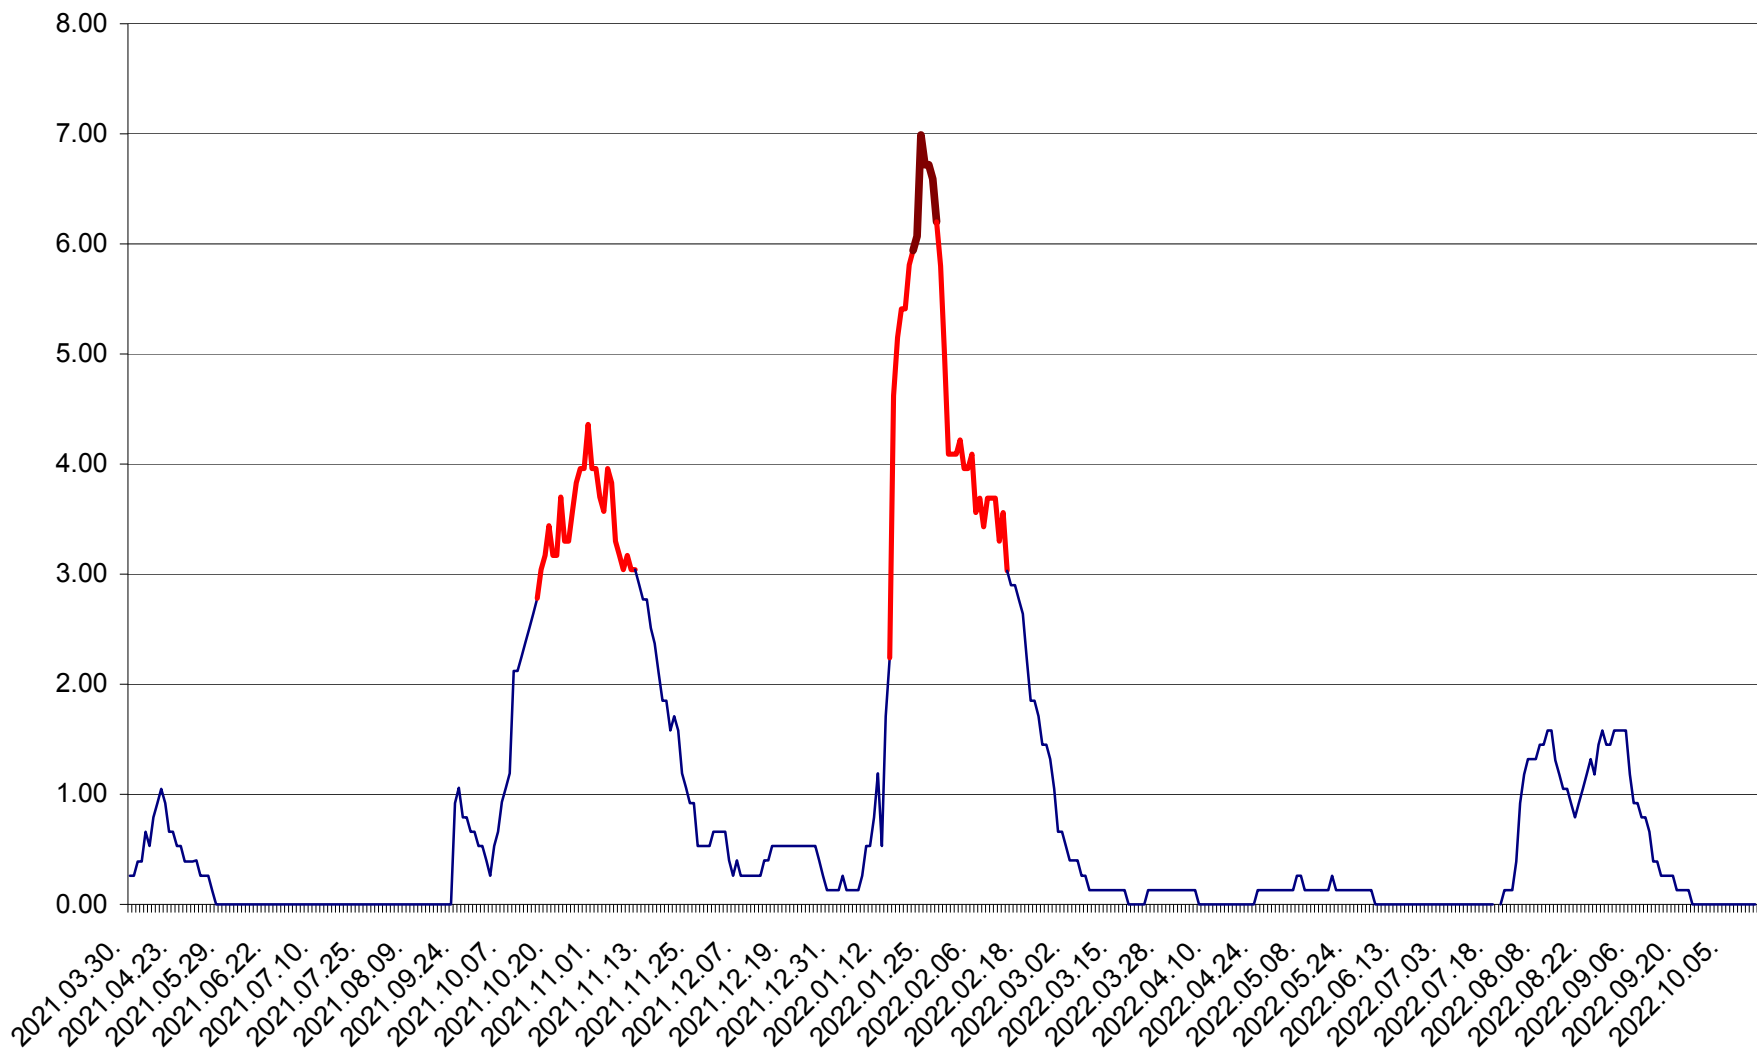

VOȘLĂBENI - Evolutia incidentei cumulate pe 14 zile la ‰ de locuitori
2021.04.01. - 2022.10.15.