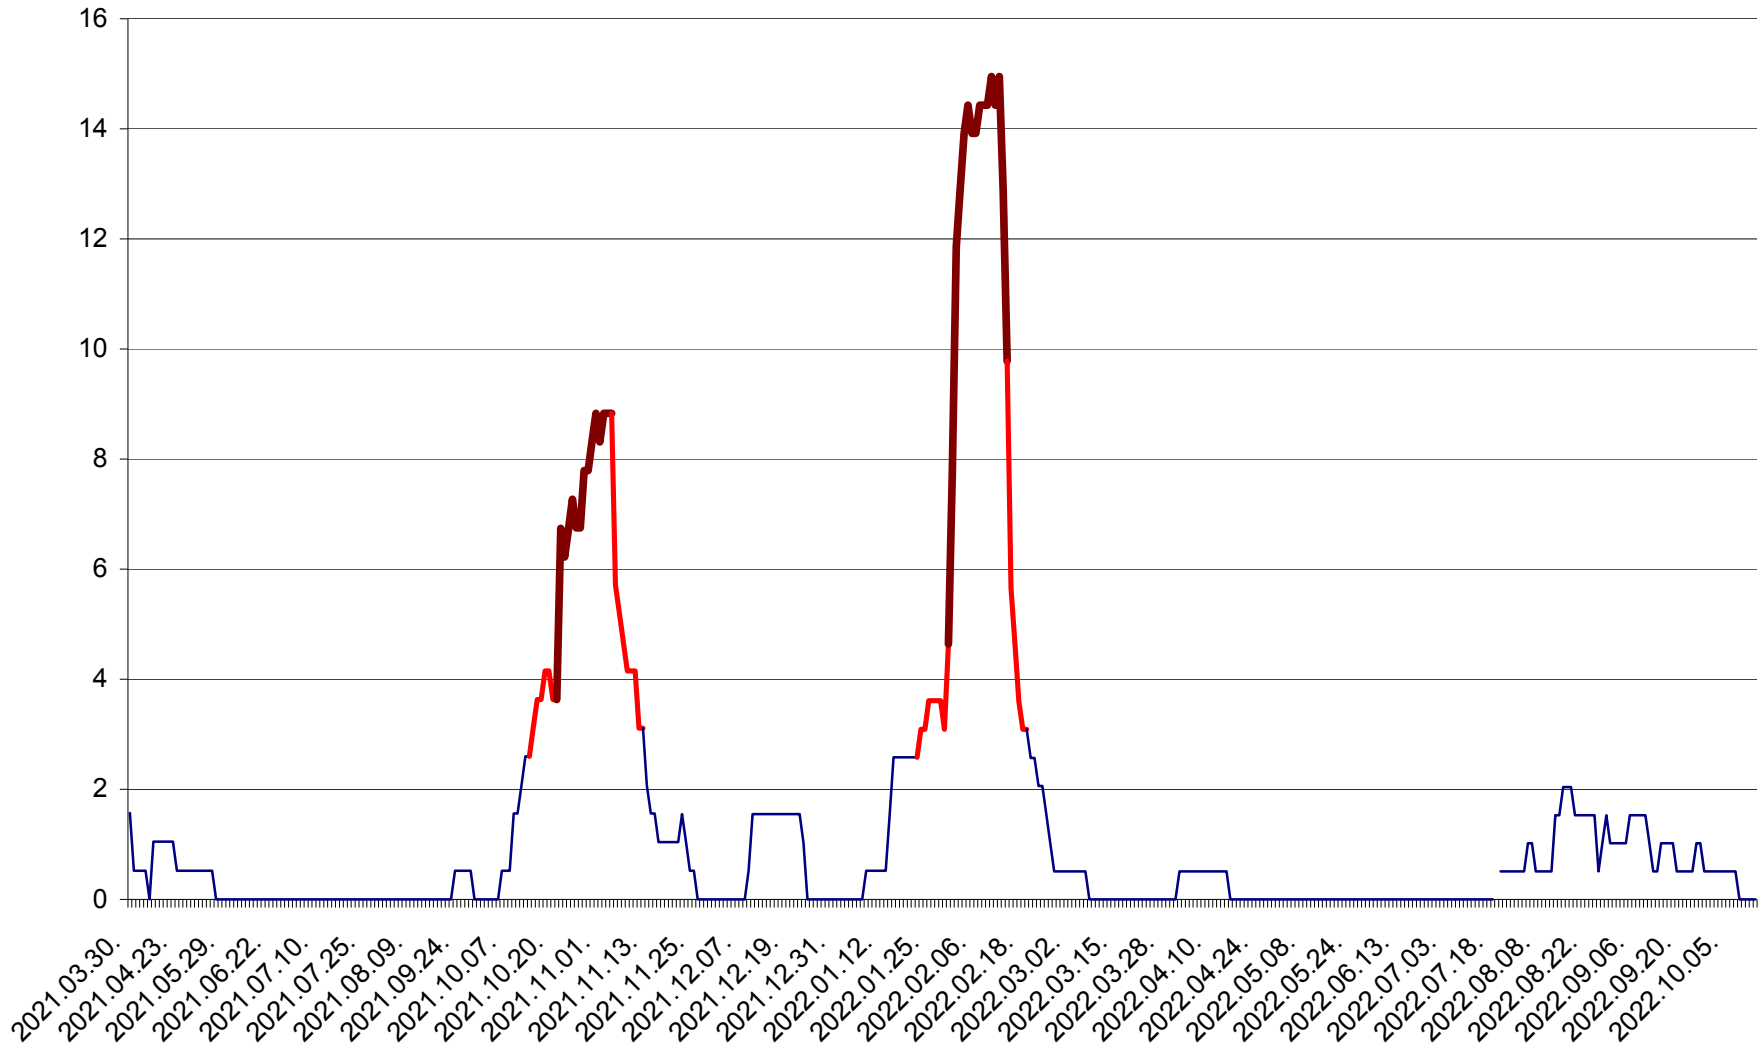

MIHĂILENI - Evolutia incidentei cumulate pe 14 zile la ‰ de locuitori  
2021.04.01. - 2022.10.15.

MUGENI - Evolutia incidentei cumulate pe 14 zile la ‰ de locuitori  
2021.04.01. - 2022.10.15.

OCLAND - Evolutia incidentei cumulate pe 14 zile la ‰ de locuitori  
2021.04.01. - 2022.10.15.

MUNICIPIUL ODORHEIU SECUIESC - Evolutia incidentei cumulate pe 14 zile la ‰ de locuitori  
2021.04.01. - 2022.10.15.

PĂULENI-CIUC - Evolutia incidentei cumulate pe 14 zile la ‰ de locuitori  
2021.04.01. - 2022.10.15.

PLĂIEȘII DE JOS - Evoluția incidentei cumulate pe 14 zile la ‰ de locuitori  
2021.04.01. - 2022.10.15.

PORUMBENI - Evolutia incidentei cumulate pe 14 zile la ‰ de locuitori  
2021.04.01. - 2022.10.15.

PRAID - Evolutia incidentei cumulate pe 14 zile la ‰ de locuitori  
2021.04.01. - 2022.10.15.

RACU - Evolutia incidentei cumulate pe 14 zile la ‰ de locuitori  
2021.04.01. - 2022.10.15.

REMETEA - Evolutia incidentei cumulate pe 14 zile la ‰ de locuitori  
2021.04.01. - 2022.10.15.