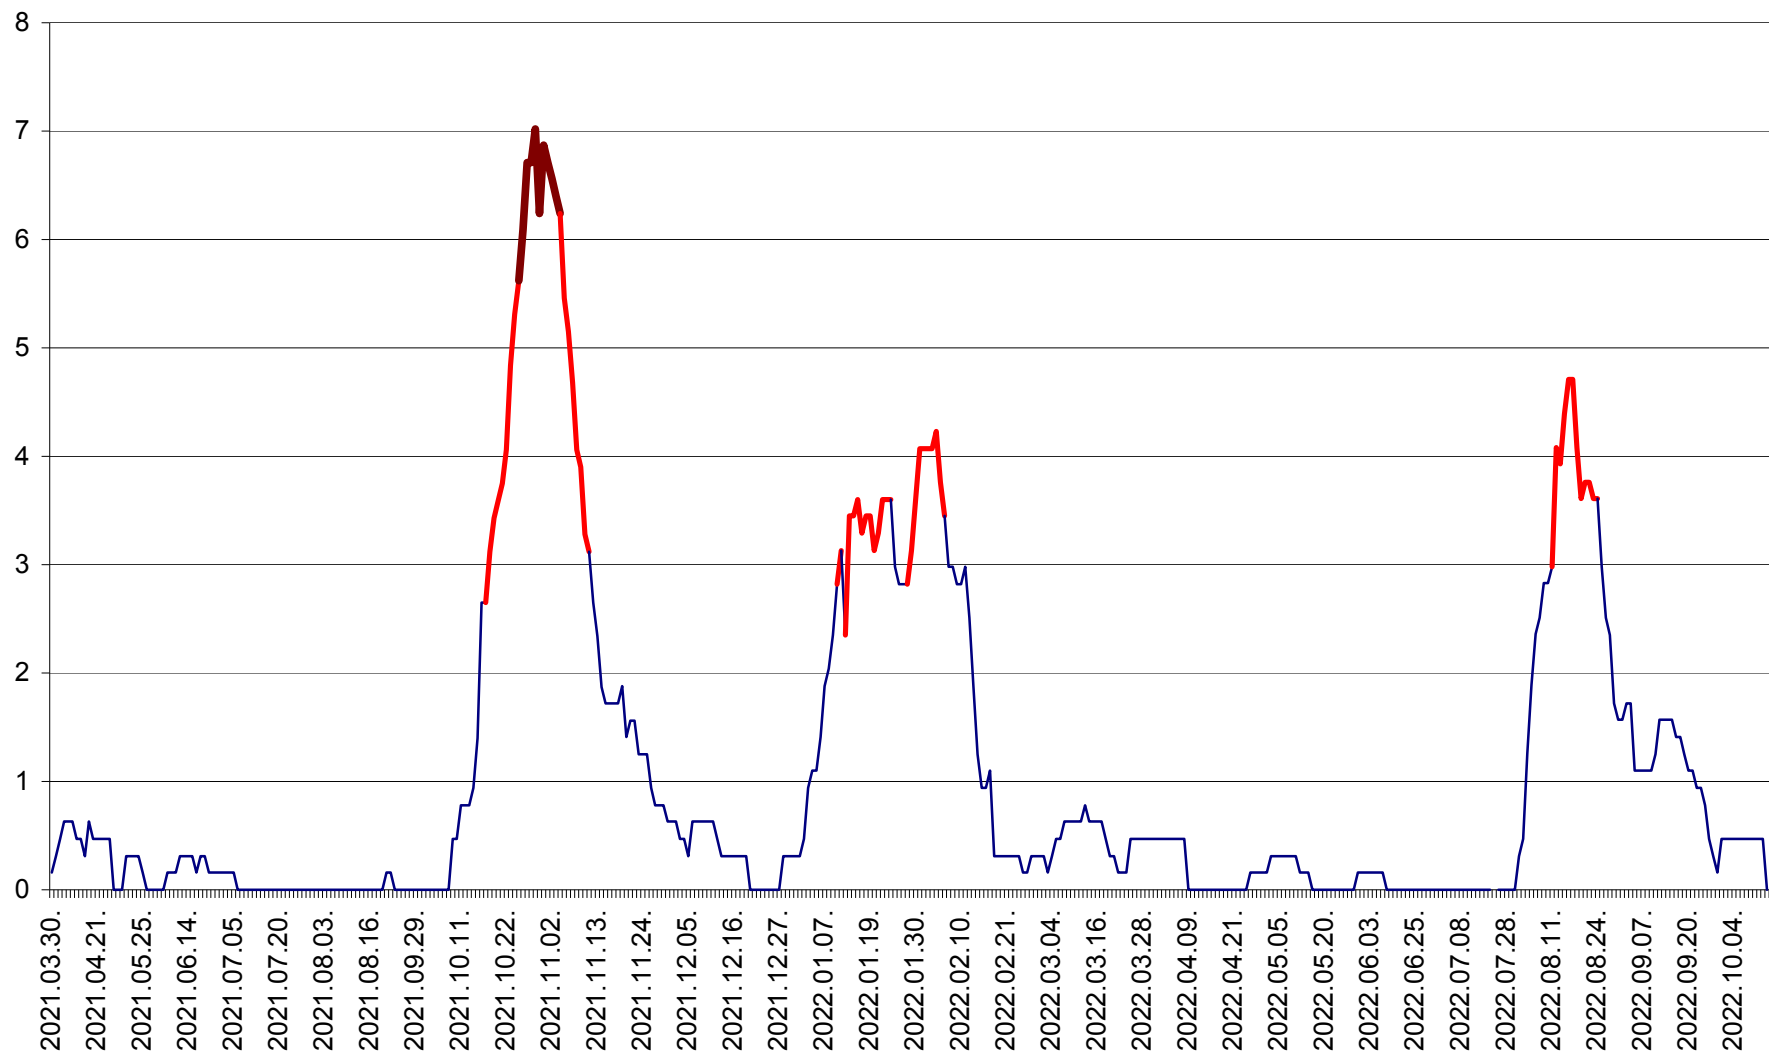

PLĂIEȘII DE JOS - Evoluția incidentei cumulate pe 14 zile la ‰ de locuitori  
2021.04.01. - 2022.10.15.

PORUMBENI - Evolutia incidentei cumulate pe 14 zile la ‰ de locuitori  
2021.04.01. - 2022.10.15.

PRAID - Evolutia incidentei cumulate pe 14 zile la ‰ de locuitori  
2021.04.01. - 2022.10.15.

RACU - Evolutia incidentei cumulate pe 14 zile la ‰ de locuitori  
2021.04.01. - 2022.10.15.

REMETEA - Evolutia incidentei cumulate pe 14 zile la ‰ de locuitori  
2021.04.01. - 2022.10.15.