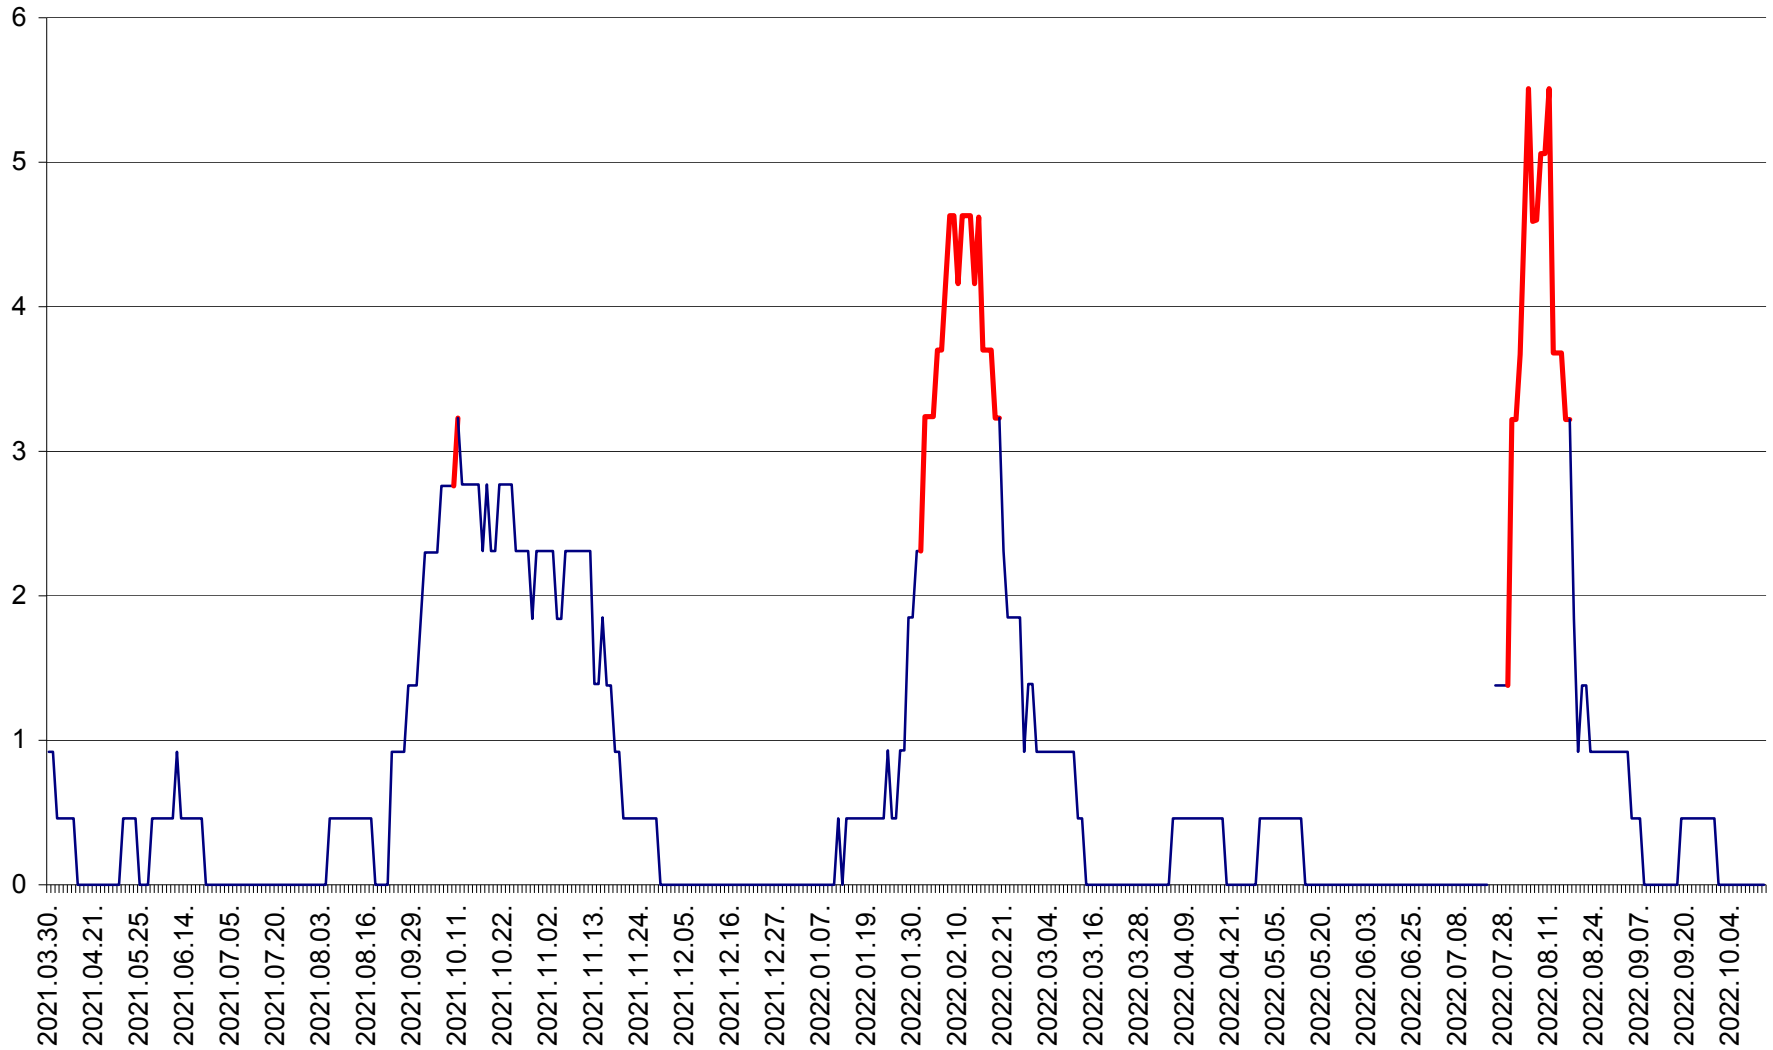

ULIEȘ - Evoluția incidentei cumulate pe 14 zile la ‰ de locuitori
2021.04.01. - 2022.10.15.