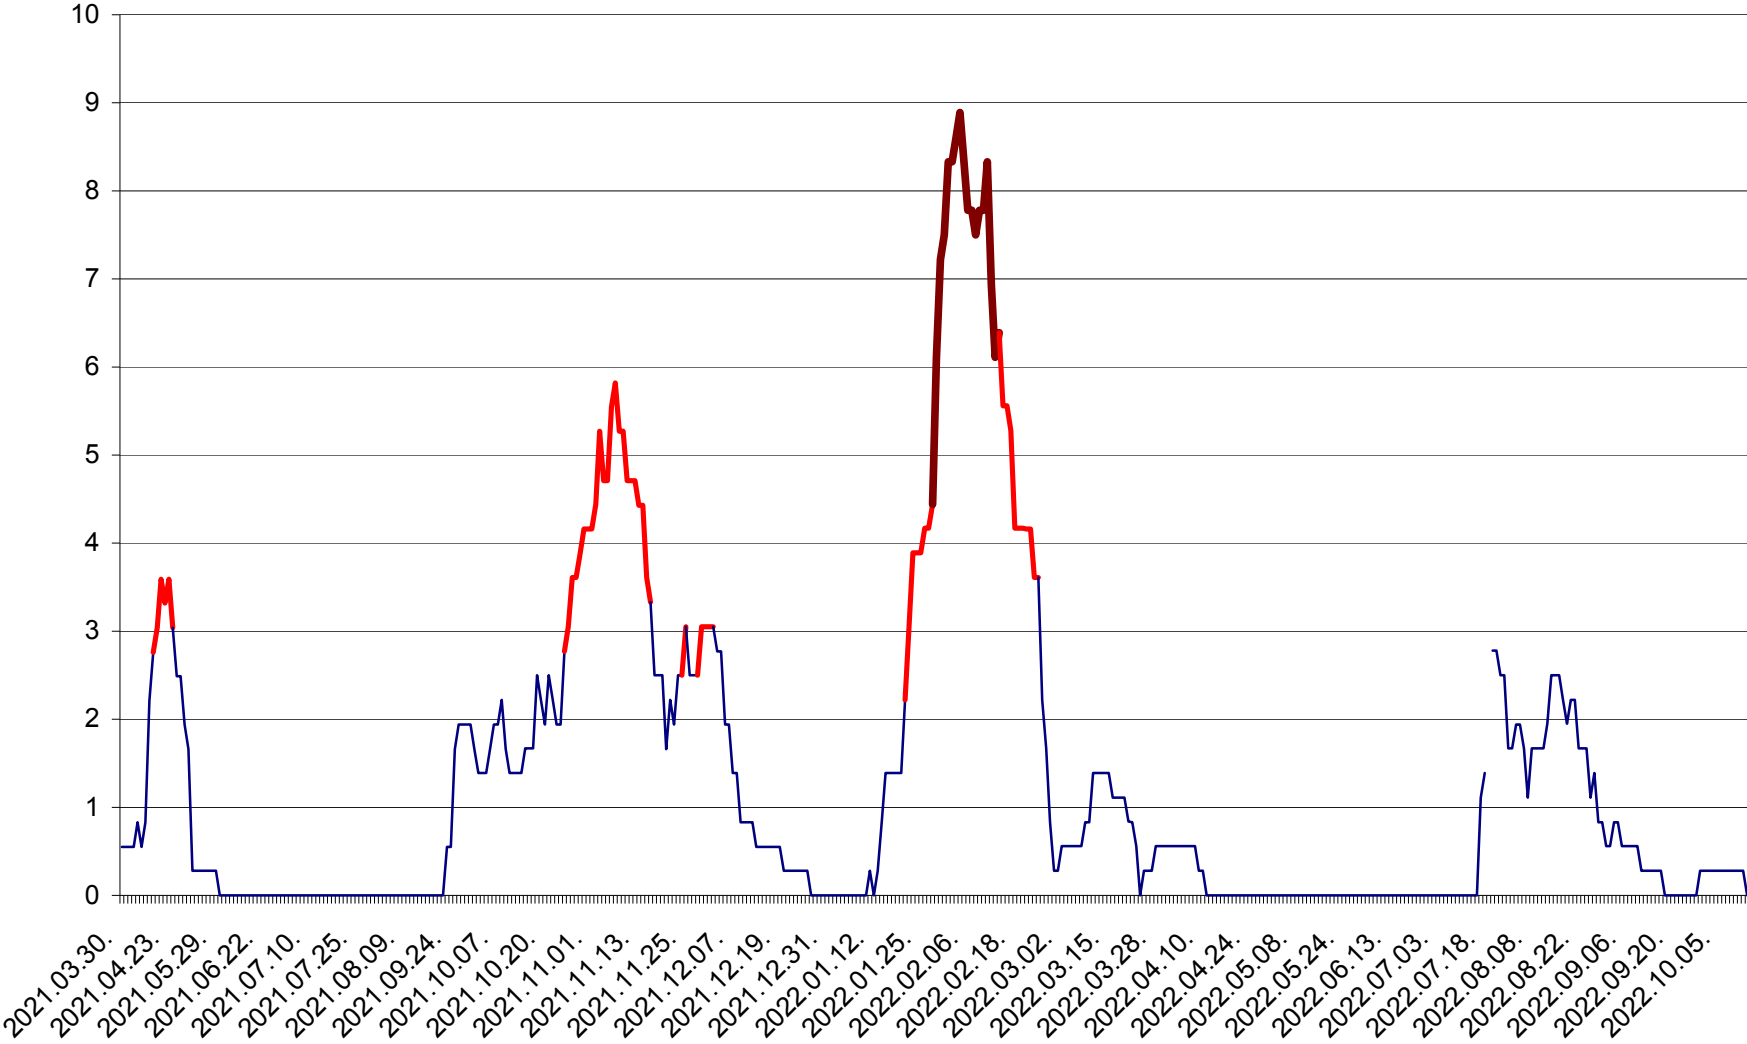

LUNCA DE JOS - Evolutia incidentei cumulate pe 14 zile la ‰ de locuitori  
2021.04.01. - 2022.10.15.

LUNCA DE SUS - Evolutia incidentei cumulate pe 14 zile la ‰ de locuitori  
2021.04.01. - 2022.10.15.

LUPENI - Evolutia incidentei cumulate pe 14 zile la ‰ de locuitori  
2021.04.01. - 2022.10.15.

MĂDĂRAȘ - Evolutia incidentei cumulate pe 14 zile la ‰ de locuitori  
2021.04.01. - 2022.10.15.

MĂRTINIȘ - Evolutia incidentei cumulate pe 14 zile la ‰ de locuitori  
2021.04.01. - 2022.10.15.

MEREȘTI - Evolutia incidentei cumulate pe 14 zile la ‰ de locuitori  
2021.04.01. - 2022.10.15.

MUNICIPIUL MIERCUREA-CIUC - Evolutia incidentei cumulate pe 14 zile la ‰ de locuitori  
2021.04.01. - 2022.10.15.

MIHĂILENI - Evolutia incidentei cumulate pe 14 zile la ‰ de locuitori  
2021.04.01. - 2022.10.15.

MUGENI - Evolutia incidentei cumulate pe 14 zile la ‰ de locuitori  
2021.04.01. - 2022.10.15.

OCLAND - Evolutia incidentei cumulate pe 14 zile la ‰ de locuitori  
2021.04.01. - 2022.10.15.