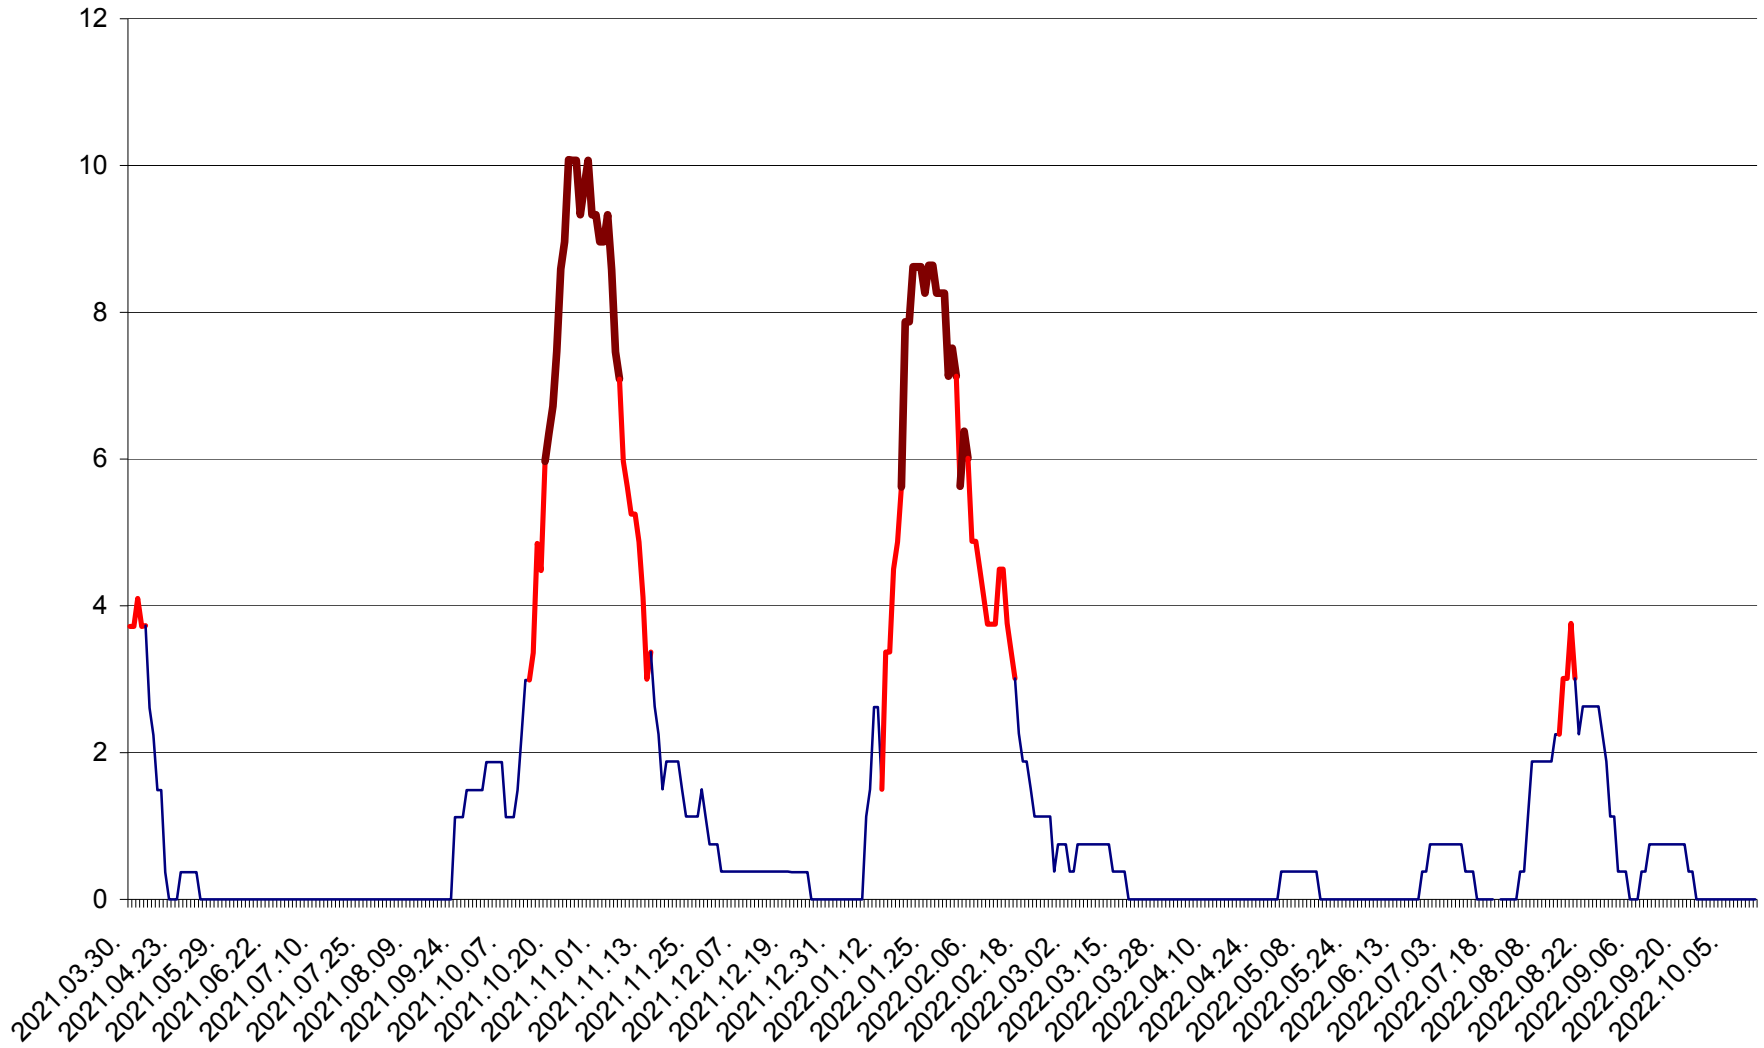

PLĂIEȘII DE JOS - Evoluția incidentei cumulate pe 14 zile la ‰ de locuitori  
2021.04.01. - 2022.10.15.

PORUMBENI - Evolutia incidentei cumulate pe 14 zile la ‰ de locuitori  
2021.04.01. - 2022.10.15.

PRAID - Evolutia incidentei cumulate pe 14 zile la ‰ de locuitori  
2021.04.01. - 2022.10.15.

RACU - Evolutia incidentei cumulate pe 14 zile la ‰ de locuitori  
2021.04.01. - 2022.10.15.

REMETEA - Evolutia incidentei cumulate pe 14 zile la ‰ de locuitori  
2021.04.01. - 2022.10.15.

SĂCEL - Evolutia incidentei cumulate pe 14 zile la ‰ de locuitori  
2021.04.01. - 2022.10.15.

SÂNCRĂIENI - Evolutia incidentei cumulate pe 14 zile la ‰ de locuitori  
2021.04.01. - 2022.10.15.

SÂNDOMIC - Evolutia incidentei cumulate pe 14 zile la ‰ de locuitori  
2021.04.01. - 2022.10.15.