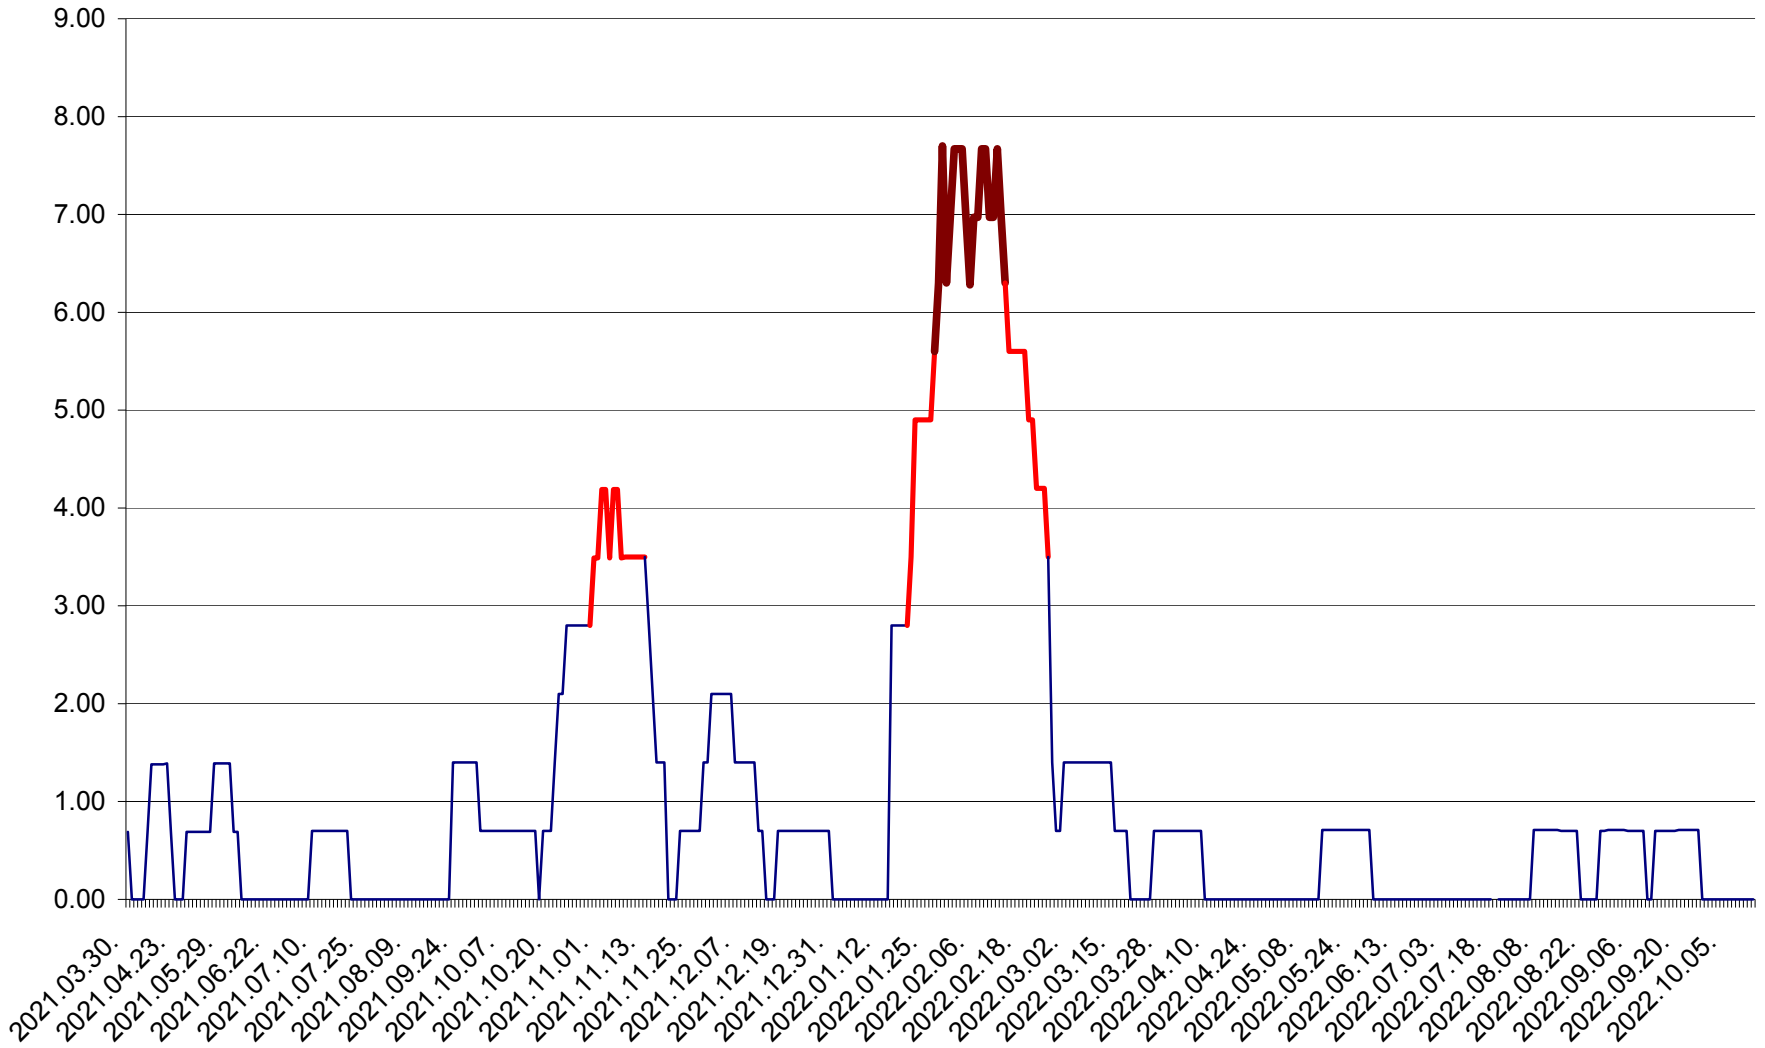

ORAȘ BĂLAN - Evolutia incidentei cumulate pe 14 zile la ‰ de locuitori  
2021.04.01. - 2022.10.15.

BILBOR - Evolutia incidentei cumulate pe 14 zile la ‰ de locuitori  
2021.04.01. - 2022.10.15.

ORAȘ BORSEC - Evolutia incidentei cumulate pe 14 zile la ‰ de locuitori  
2021.04.01. - 2022.10.15.

BRĂDEȘTI - Evolutia incidentei cumulate pe 14 zile la ‰ de locuitori  
2021.04.01. - 2022.10.15.

CĂPÂLNIȚA - Evolutia incidentei cumulate pe 14 zile la ‰ de locuitori  
2021.04.01. - 2022.10.15.

CÂRȚA - Evolția incidentei cumulate pe 14 zile la ‰ de locuitori  
2021.04.01. - 2022.10.15.

CICEU - Evolutia incidentei cumulate pe 14 zile la ‰ de locuitori  
2021.04.01. - 2022.10.15.

CIUCSÂNGEORGIU - Evolutia incidentei cumulate pe 14 zile la ‰ de locuitori  
2021.04.01. - 2022.10.15.

CIUMANI - Evolutia incidentei cumulate pe 14 zile la ‰ de locuitori  
2021.04.01. - 2022.10.15.

CORBU - Evolutia incidentei cumulate pe 14 zile la ‰ de locuitori  
2021.04.01. - 2022.10.15.

CORUND - Evolutia incidentei cumulate pe 14 zile la ‰ de locuitori  
2021.04.01. - 2022.10.15.

COZMENI - Evolutia incidentei cumulate pe 14 zile la ‰ de locuitori  
2021.04.01. - 2022.10.15.