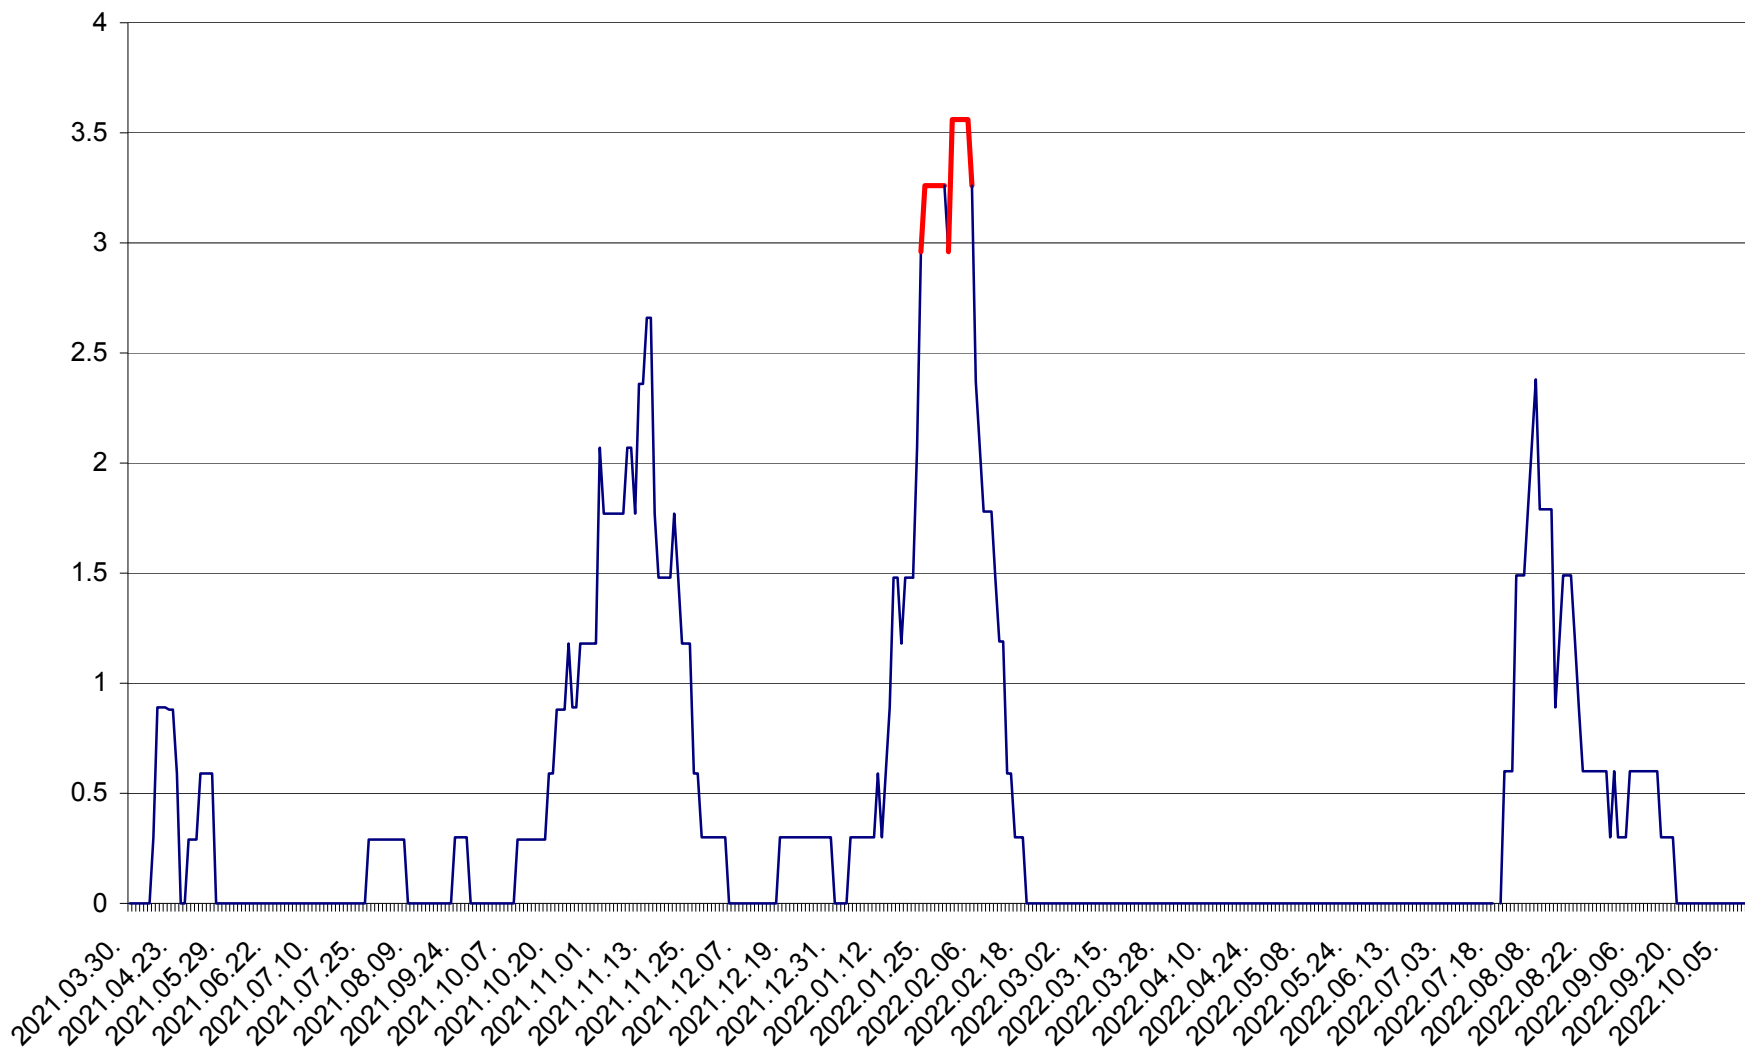

MUNICIPIUL GHEORGHENI - Evolutia incidentei cumulate pe 14 zile la % de locuitori  
2021.04.01. - 2022.10.15.

JOSENI - Evolutia incidentei cumulate pe 14 zile la ‰ de locuitori  
2021.04.01. - 2022.10.15.

LĂZAREA - Evolutia incidentei cumulate pe 14 zile la % de locuitori  
2021.04.01. - 2022.10.15.

LELICENI - Evolutia incidentei cumulate pe 14 zile la ‰ de locuitori  
2021.04.01. - 2022.10.15.

LUETA - Evolutia incidentei cumulate pe 14 zile la ‰ de locuitori  
2021.04.01. - 2022.10.15.

LUNCA DE JOS - Evolutia incidentei cumulate pe 14 zile la ‰ de locuitori  
2021.04.01. - 2022.10.15.

LUNCA DE SUS - Evolutia incidentei cumulate pe 14 zile la ‰ de locuitori  
2021.04.01. - 2022.10.15.