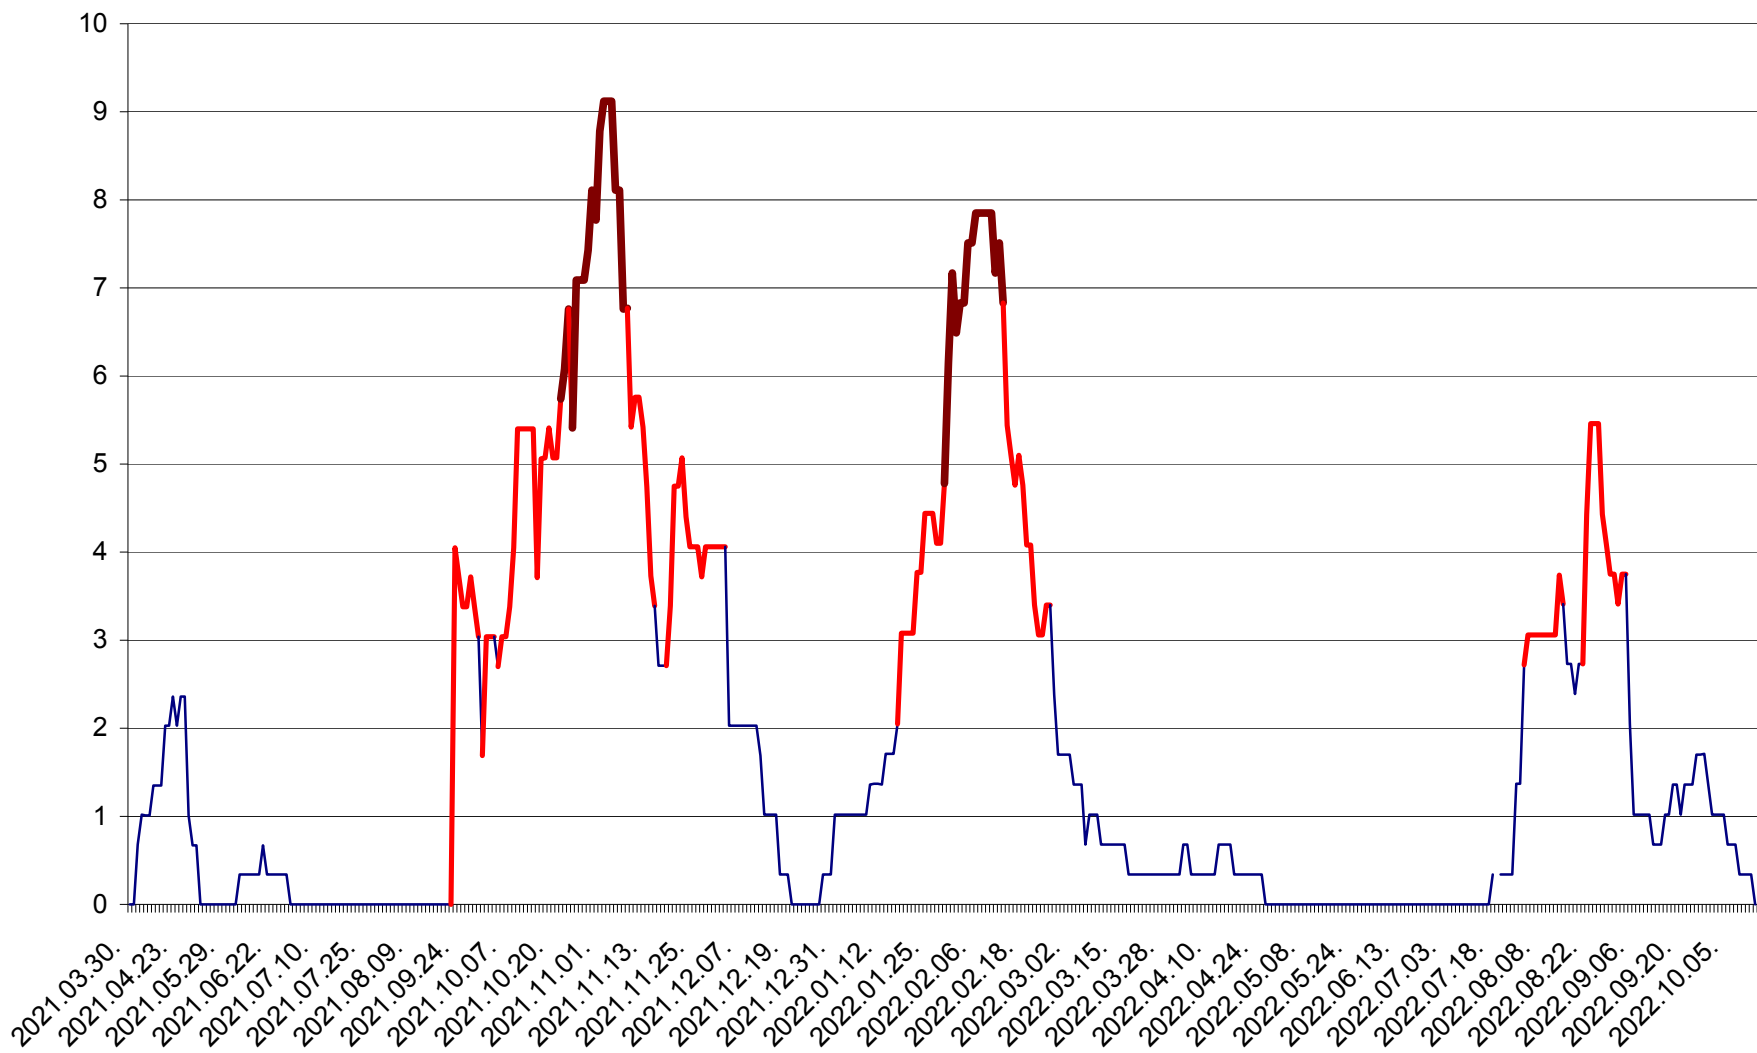

LĂZAREA - Evolutia incidentei cumulate pe 14 zile la % de locuitori  
2021.04.01. - 2022.10.15.

LELICENI - Evolutia incidentei cumulate pe 14 zile la ‰ de locuitori  
2021.04.01. - 2022.10.15.

LUETA - Evolutia incidentei cumulate pe 14 zile la ‰ de locuitori  
2021.04.01. - 2022.10.15.

LUNCA DE JOS - Evolutia incidentei cumulate pe 14 zile la ‰ de locuitori  
2021.04.01. - 2022.10.15.

LUNCA DE SUS - Evolutia incidentei cumulate pe 14 zile la ‰ de locuitori  
2021.04.01. - 2022.10.15.

LUPENI - Evolutia incidentei cumulate pe 14 zile la ‰ de locuitori  
2021.04.01. - 2022.10.15.

MĂDĂRAȘ - Evolutia incidentei cumulate pe 14 zile la ‰ de locuitori  
2021.04.01. - 2022.10.15.

MĂRTINIȘ - Evolutia incidentei cumulate pe 14 zile la ‰ de locuitori  
2021.04.01. - 2022.10.15.

MEREȘTI - Evolutia incidentei cumulate pe 14 zile la ‰ de locuitori  
2021.04.01. - 2022.10.15.

MUNICIPIUL MIERCUREA-CIUC - Evolutia incidentei cumulate pe 14 zile la ‰ de locuitori  
2021.04.01. - 2022.10.15.