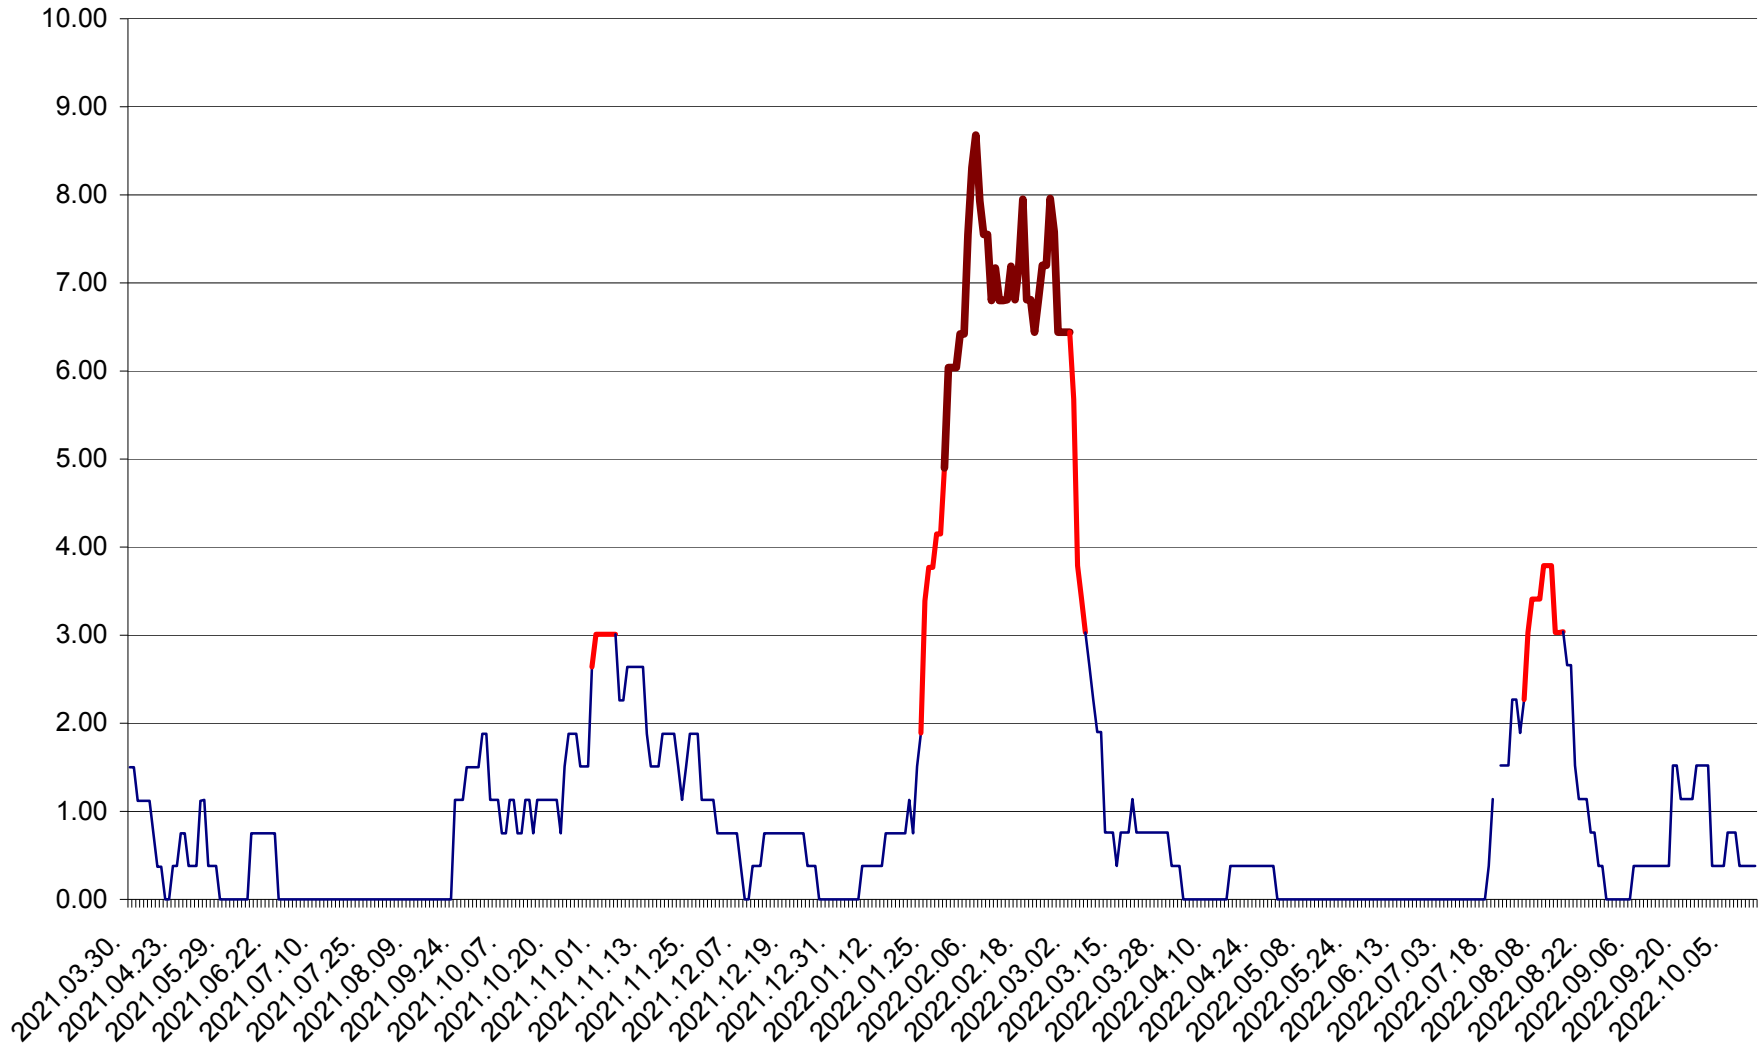

ATID - Evolutia incidentei cumulate pe 14 zile la % de locuitori  
2021.04.01. - 2022.10.15.

AVRĂMEȘTI - Evolutia incidentei cumulate pe 14 zile la ‰ de locuitori  
2021.04.01. - 2022.10.15.

ORAȘ BĂILE TUȘNAD - Evolutia incidentei cumulate pe 14 zile la ‰ de locuitori  
2021.04.01. - 2022.10.15.

ORAȘ BĂLAN - Evolutia incidentei cumulate pe 14 zile la ‰ de locuitori  
2021.04.01. - 2022.10.15.

BILBOR - Evolutia incidentei cumulate pe 14 zile la ‰ de locuitori  
2021.04.01. - 2022.10.15.

ORAȘ BORSEC - Evolutia incidentei cumulate pe 14 zile la ‰ de locuitori  
2021.04.01. - 2022.10.15.

BRĂDEȘTI - Evolutia incidentei cumulate pe 14 zile la ‰ de locuitori  
2021.04.01. - 2022.10.15.

CĂPÂLNIȚA - Evolutia incidentei cumulate pe 14 zile la ‰ de locuitori  
2021.04.01. - 2022.10.15.

CÂRȚA - Evolția incidentei cumulate pe 14 zile la ‰ de locuitori  
2021.04.01. - 2022.10.15.

CICEU - Evolutia incidentei cumulate pe 14 zile la ‰ de locuitori  
2021.04.01. - 2022.10.15.

CIUCSÂNGEORGIU - Evolutia incidentei cumulate pe 14 zile la ‰ de locuitori  
2021.04.01. - 2022.10.15.

CIUMANI - Evolutia incidentei cumulate pe 14 zile la ‰ de locuitori  
2021.04.01. - 2022.10.15.