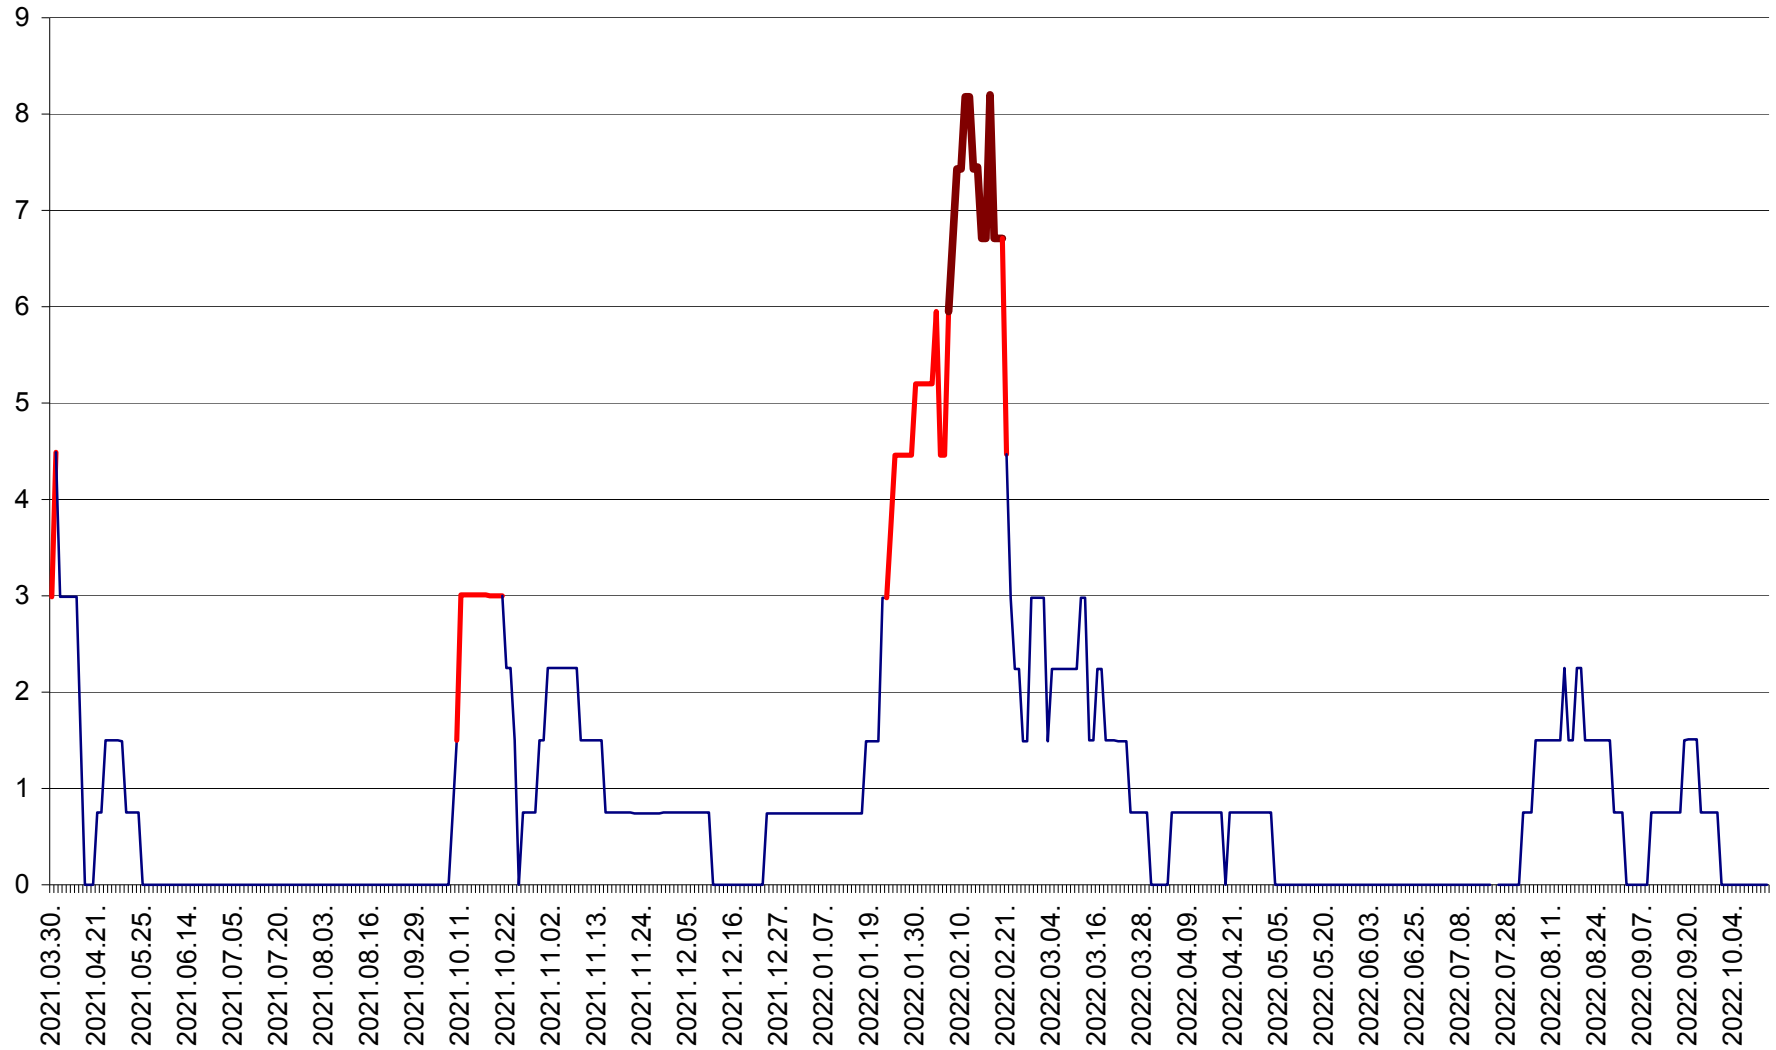

LĂZAREA - Evolutia incidentei cumulate pe 14 zile la % de locuitori  
2021.04.01. - 2022.10.15.

LELICENI - Evolutia incidentei cumulate pe 14 zile la ‰ de locuitori  
2021.04.01. - 2022.10.15.

LUETA - Evolutia incidentei cumulate pe 14 zile la ‰ de locuitori  
2021.04.01. - 2022.10.15.

LUNCA DE JOS - Evolutia incidentei cumulate pe 14 zile la ‰ de locuitori  
2021.04.01. - 2022.10.15.

LUNCA DE SUS - Evolutia incidentei cumulate pe 14 zile la ‰ de locuitori  
2021.04.01. - 2022.10.15.

LUPENI - Evolutia incidentei cumulate pe 14 zile la ‰ de locuitori  
2021.04.01. - 2022.10.15.

MĂDĂRAȘ - Evolutia incidentei cumulate pe 14 zile la ‰ de locuitori  
2021.04.01. - 2022.10.15.

MĂRTINIȘ - Evolutia incidentei cumulate pe 14 zile la ‰ de locuitori  
2021.04.01. - 2022.10.15.

MEREȘTI - Evolutia incidentei cumulate pe 14 zile la ‰ de locuitori  
2021.04.01. - 2022.10.15.

MUNICIPIUL MIERCUREA-CIUC - Evolutia incidentei cumulate pe 14 zile la ‰ de locuitori  
2021.04.01. - 2022.10.15.