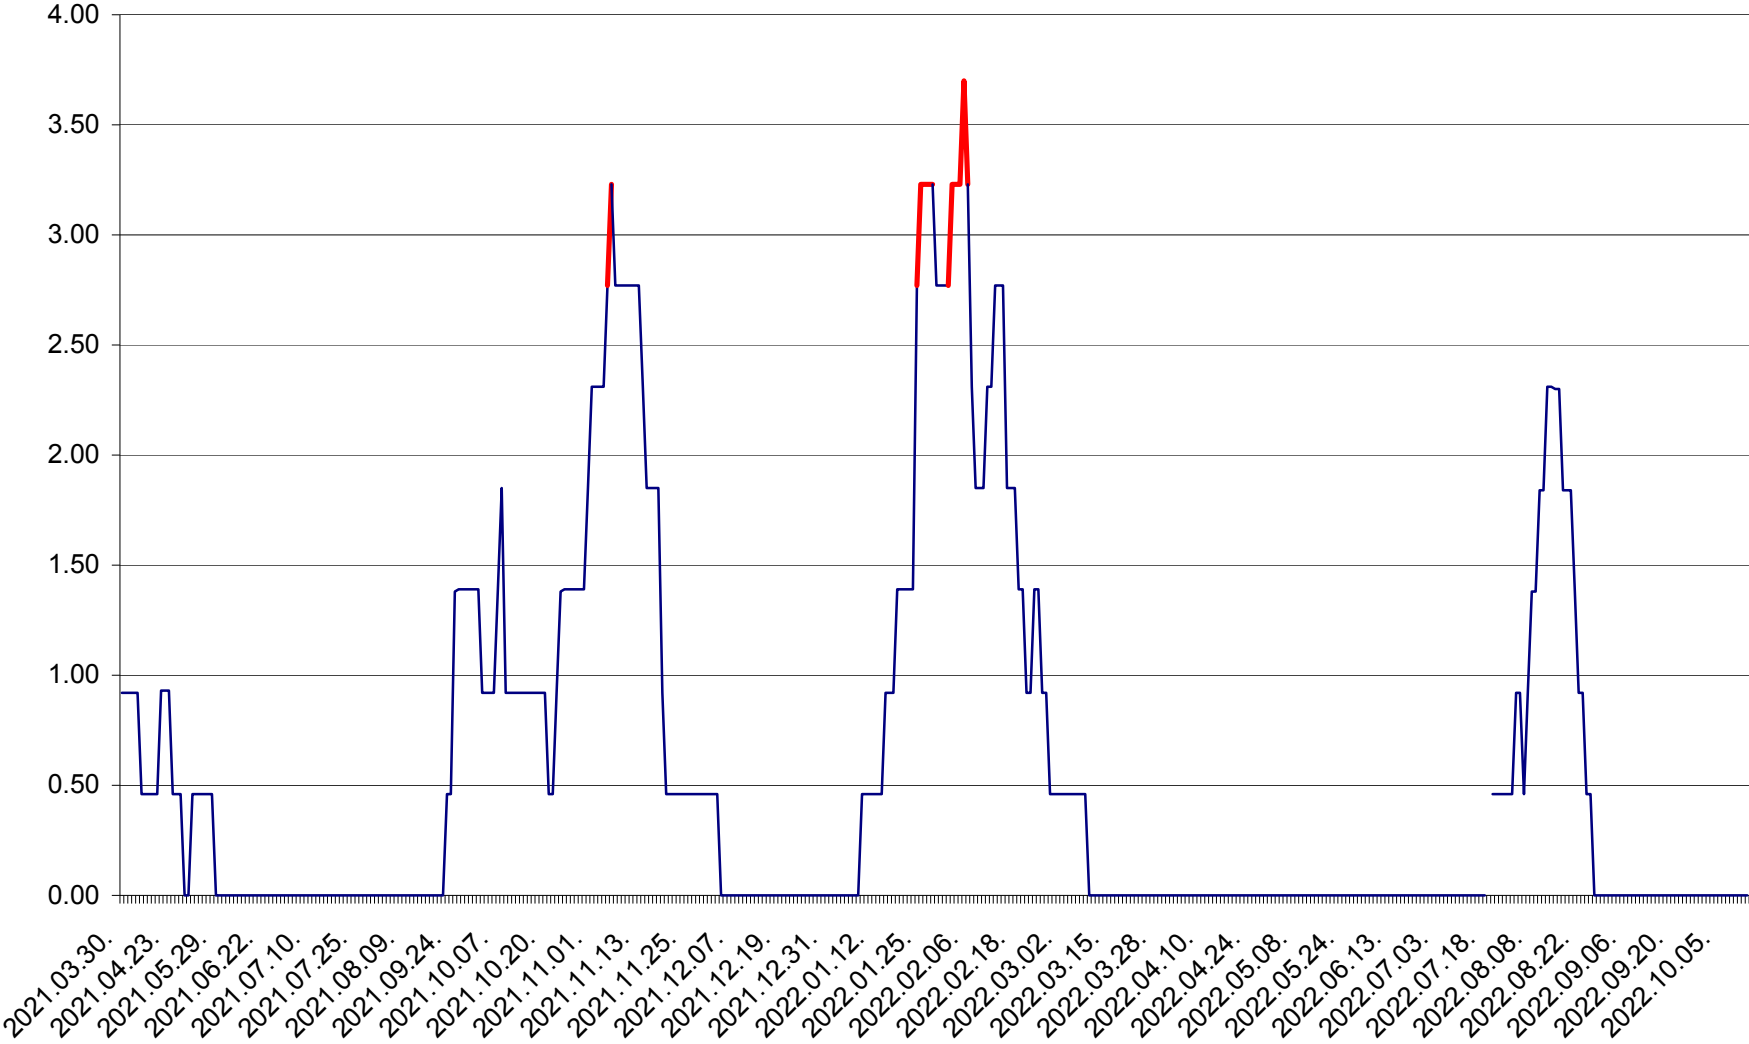

ATID - Evolutia incidentei cumulate pe 14 zile la % de locuitori  
2021.04.01. - 2022.10.15.

AVRĂMEȘTI - Evolutia incidentei cumulate pe 14 zile la ‰ de locuitori  
2021.04.01. - 2022.10.15.

ORAȘ BĂILE TUȘNAD - Evolutia incidentei cumulate pe 14 zile la ‰ de locuitori  
2021.04.01. - 2022.10.15.

ORAȘ BĂLAN - Evolutia incidentei cumulate pe 14 zile la ‰ de locuitori  
2021.04.01. - 2022.10.15.

BILBOR - Evolutia incidentei cumulate pe 14 zile la ‰ de locuitori  
2021.04.01. - 2022.10.15.

ORAȘ BORSEC - Evolutia incidentei cumulate pe 14 zile la ‰ de locuitori  
2021.04.01. - 2022.10.15.

BRĂDEȘTI - Evolutia incidentei cumulate pe 14 zile la ‰ de locuitori  
2021.04.01. - 2022.10.15.

CĂPÂLNIȚA - Evolutia incidentei cumulate pe 14 zile la ‰ de locuitori  
2021.04.01. - 2022.10.15.

CÂRȚA - Evolția incidentei cumulate pe 14 zile la ‰ de locuitori  
2021.04.01. - 2022.10.15.

CICEU - Evolutia incidentei cumulate pe 14 zile la ‰ de locuitori  
2021.04.01. - 2022.10.15.

CIUCSÂNGEORGIU - Evolutia incidentei cumulate pe 14 zile la ‰ de locuitori  
2021.04.01. - 2022.10.15.

CIUMANI - Evolutia incidentei cumulate pe 14 zile la ‰ de locuitori  
2021.04.01. - 2022.10.15.