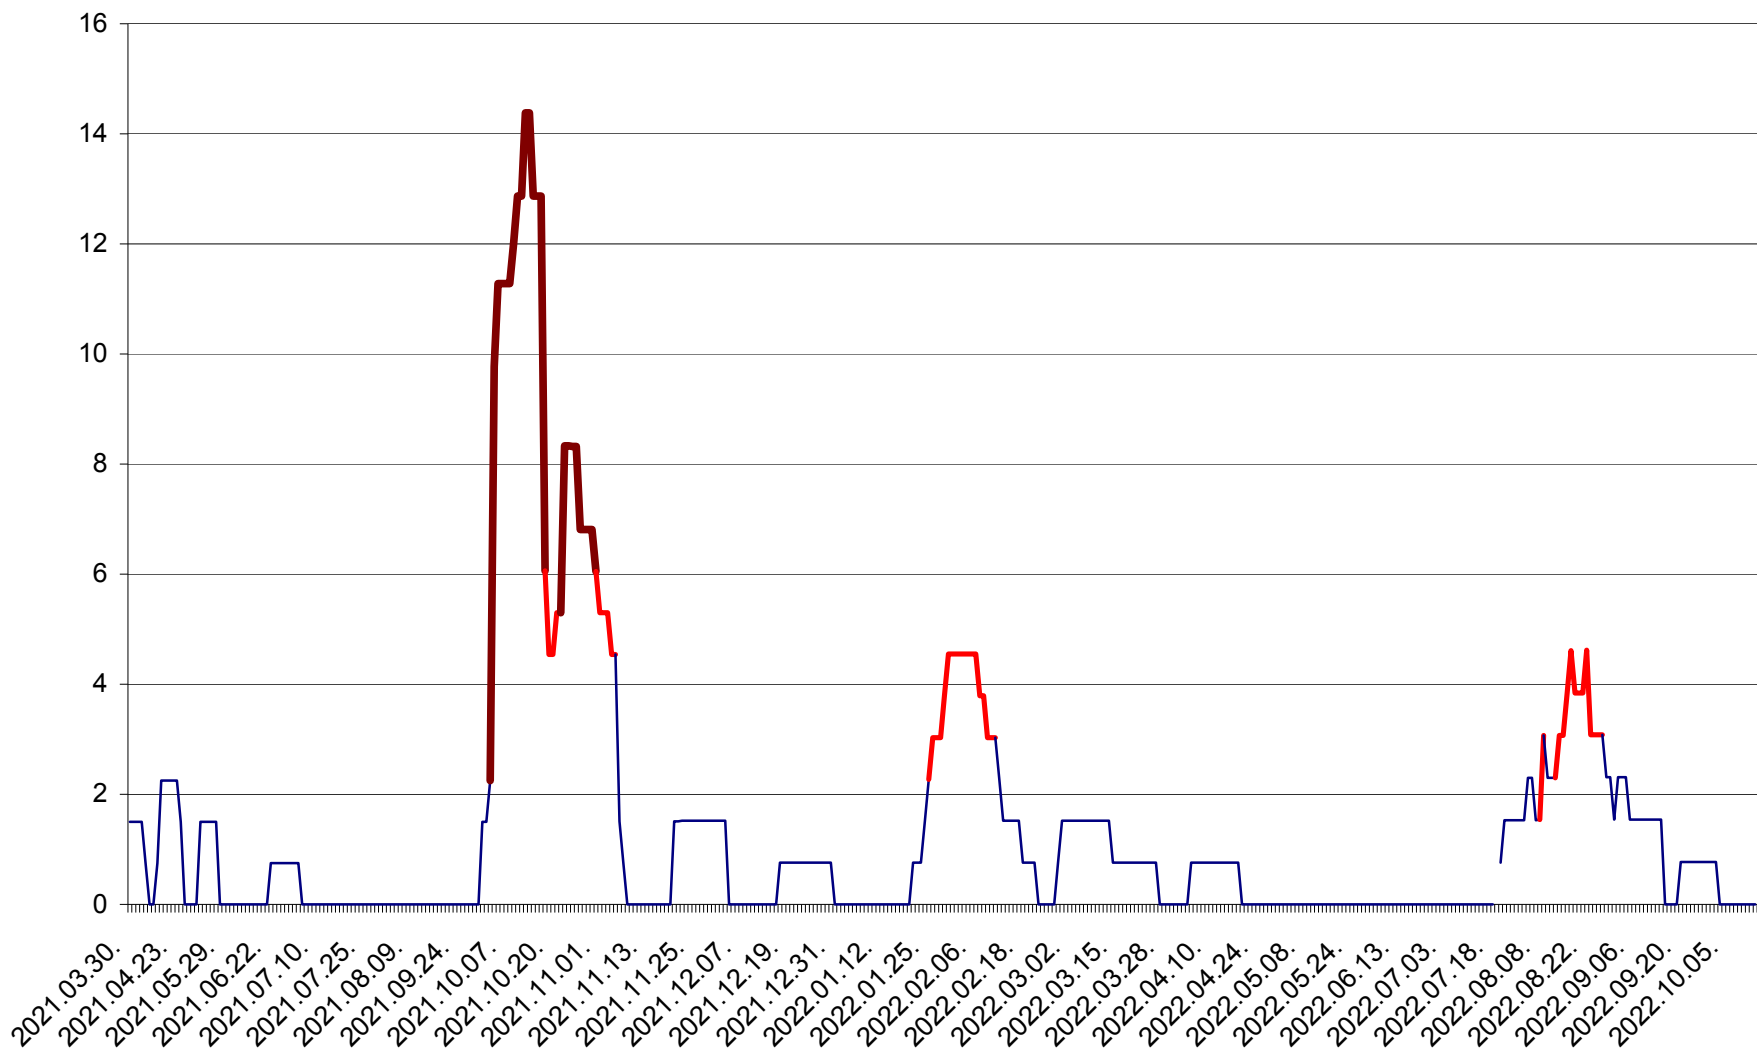

LUNCA DE JOS - Evolutia incidentei cumulate pe 14 zile la ‰ de locuitori  
2021.04.01. - 2022.10.15.

LUNCA DE SUS - Evolutia incidentei cumulate pe 14 zile la ‰ de locuitori  
2021.04.01. - 2022.10.15.

LUPENI - Evolutia incidentei cumulate pe 14 zile la ‰ de locuitori  
2021.04.01. - 2022.10.15.

MĂDĂRAȘ - Evolutia incidentei cumulate pe 14 zile la ‰ de locuitori  
2021.04.01. - 2022.10.15.

MĂRTINIȘ - Evolutia incidentei cumulate pe 14 zile la ‰ de locuitori  
2021.04.01. - 2022.10.15.

MEREȘTI - Evolutia incidentei cumulate pe 14 zile la ‰ de locuitori  
2021.04.01. - 2022.10.15.

MUNICIPIUL MIERCUREA-CIUC - Evolutia incidentei cumulate pe 14 zile la ‰ de locuitori  
2021.04.01. - 2022.10.15.

MIHĂILENI - Evolutia incidentei cumulate pe 14 zile la ‰ de locuitori  
2021.04.01. - 2022.10.15.

MUGENI - Evolutia incidentei cumulate pe 14 zile la ‰ de locuitori  
2021.04.01. - 2022.10.15.

OCLAND - Evolutia incidentei cumulate pe 14 zile la ‰ de locuitori  
2021.04.01. - 2022.10.15.