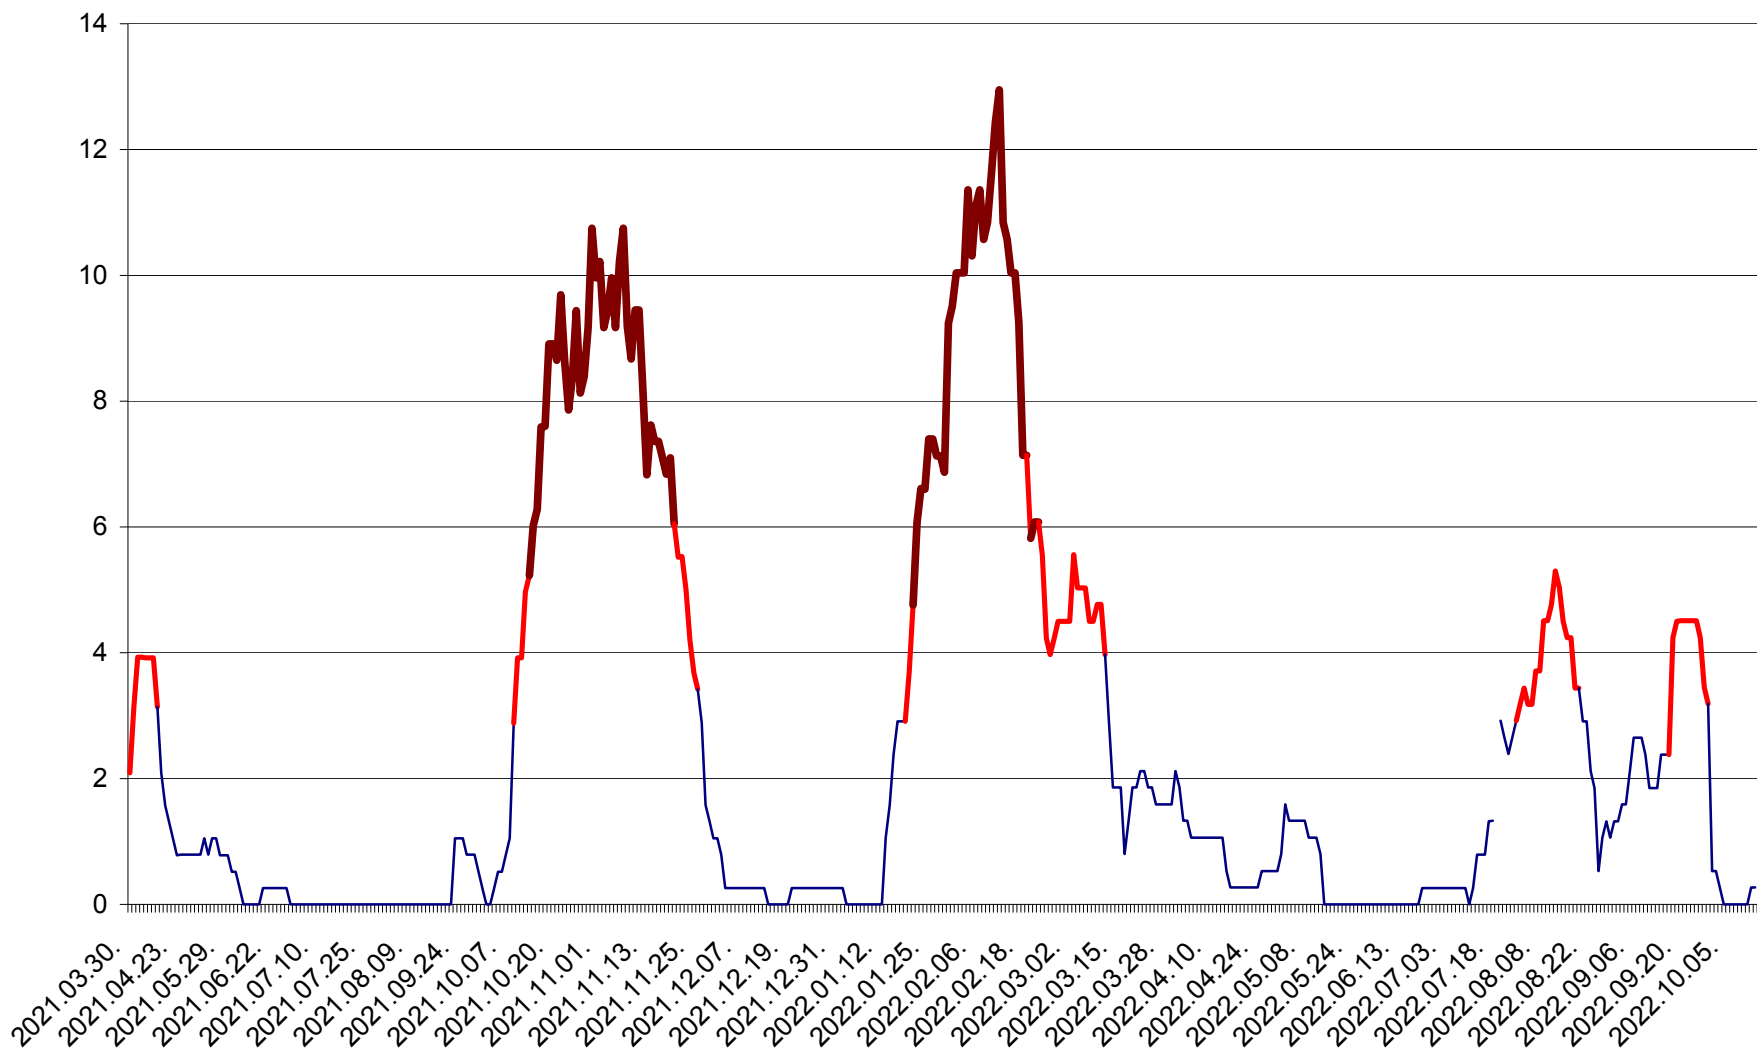

SATU MARE - Evolutia incidentei cumulate pe 14 zile la ‰ de locuitori
2021.04.01. - 2022.10.15.