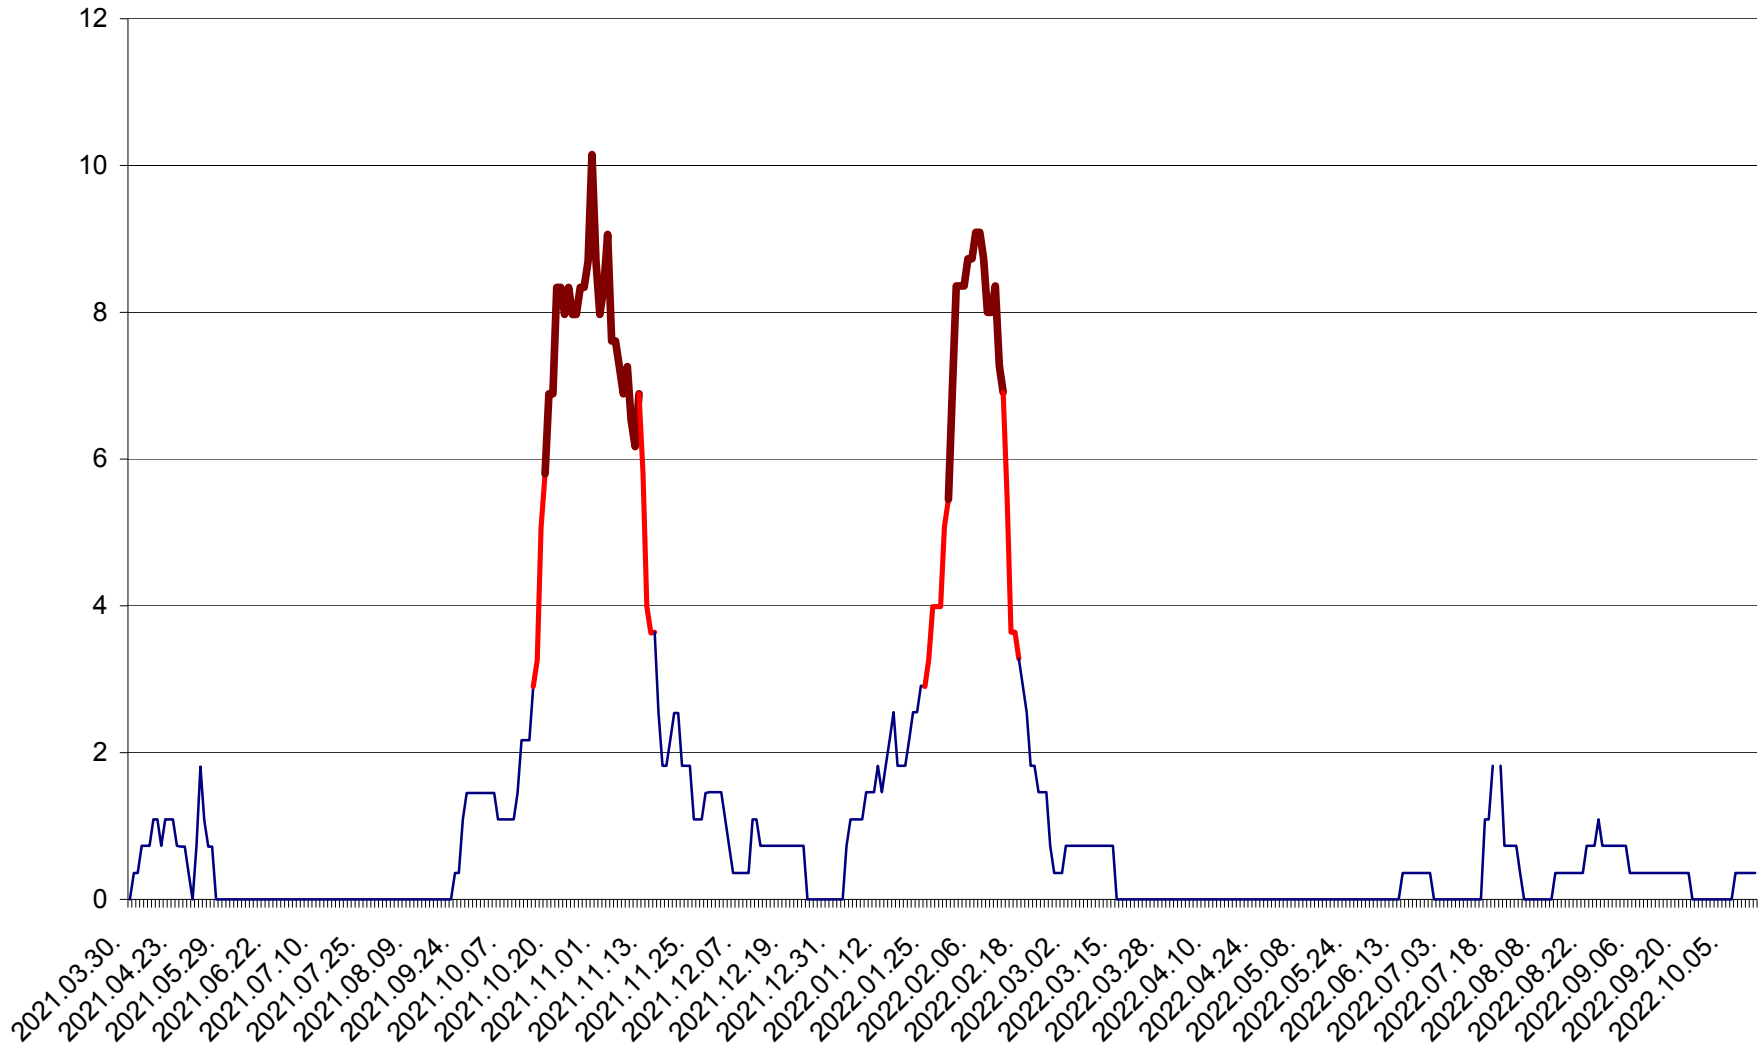

MUGENI - Evolutia incidentei cumulate pe 14 zile la ‰ de locuitori
2021.04.01. - 2022.10.15.