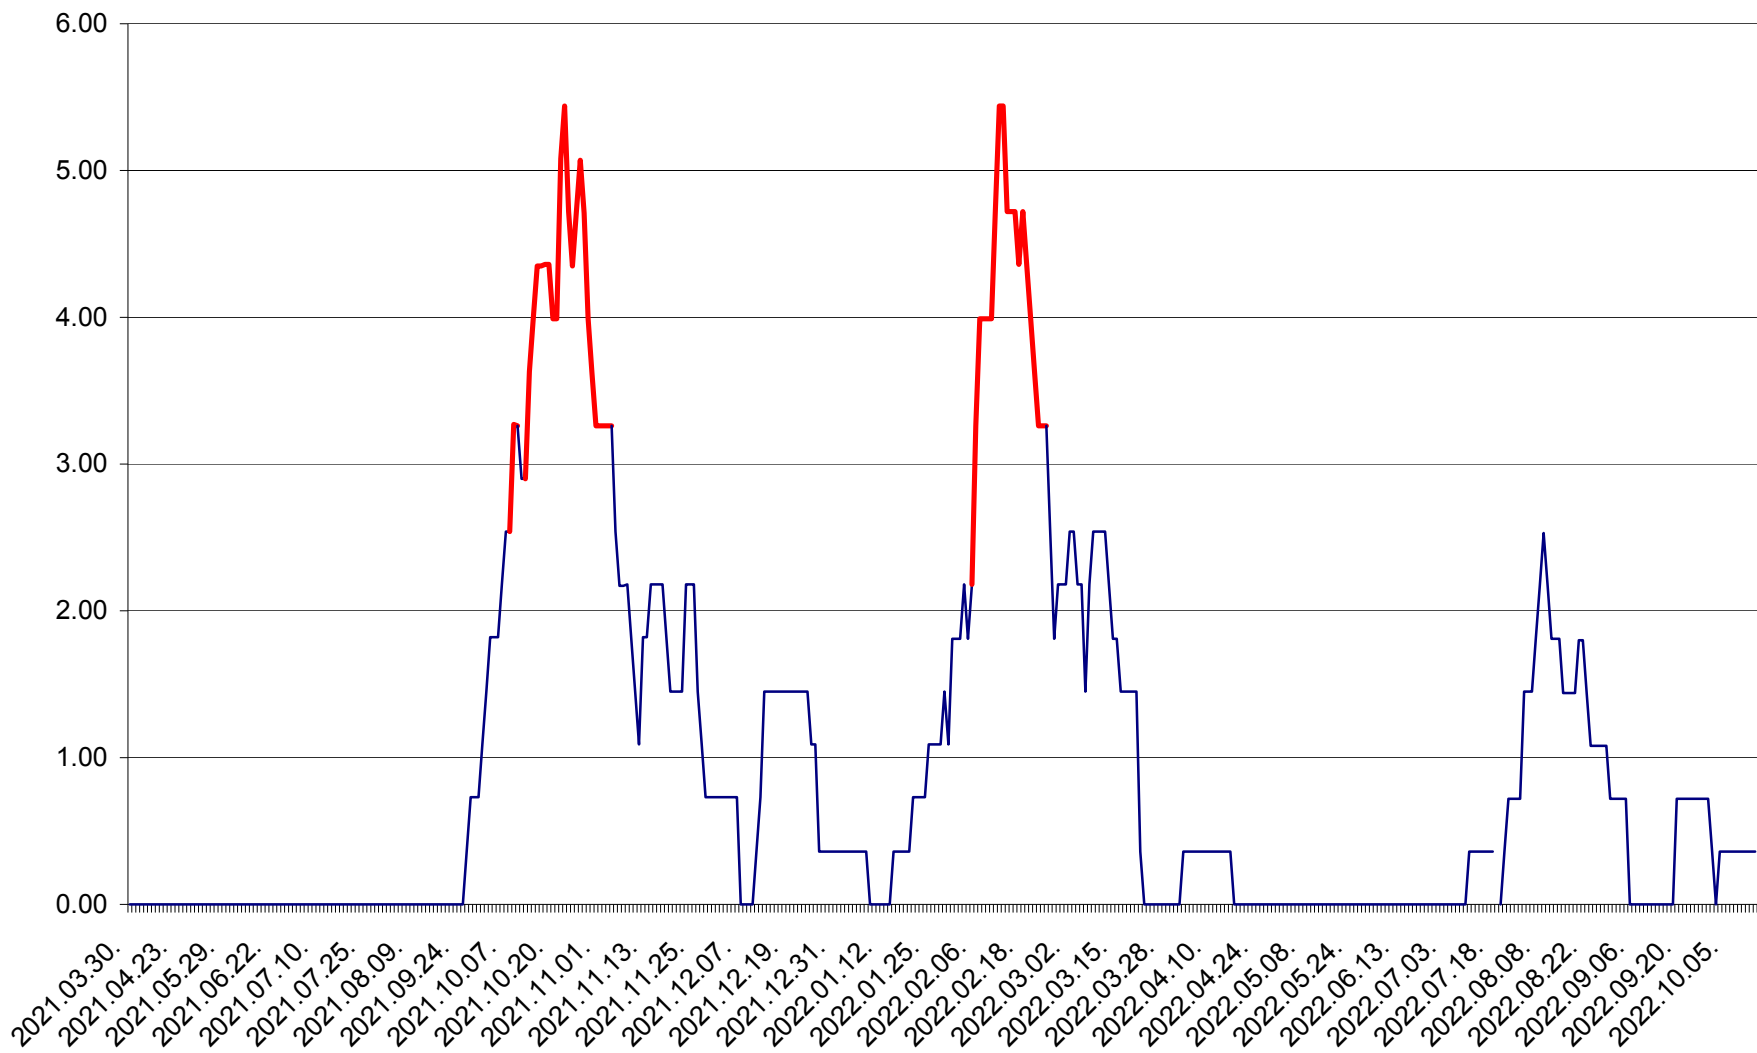

ATID - Evolutia incidentei cumulate pe 14 zile la % de locuitori  
2021.04.01. - 2022.10.15.

AVRĂMEȘTI - Evolutia incidentei cumulate pe 14 zile la ‰ de locuitori  
2021.04.01. - 2022.10.15.

ORAȘ BĂILE TUȘNAD - Evolutia incidentei cumulate pe 14 zile la ‰ de locuitori  
2021.04.01. - 2022.10.15.

ORAȘ BĂLAN - Evolutia incidentei cumulate pe 14 zile la ‰ de locuitori  
2021.04.01. - 2022.10.15.

BILBOR - Evolutia incidentei cumulate pe 14 zile la ‰ de locuitori  
2021.04.01. - 2022.10.15.

ORAȘ BORSEC - Evolutia incidentei cumulate pe 14 zile la ‰ de locuitori  
2021.04.01. - 2022.10.15.

BRĂDEȘTI - Evolutia incidentei cumulate pe 14 zile la ‰ de locuitori  
2021.04.01. - 2022.10.15.

CĂPÂLNIȚA - Evolutia incidentei cumulate pe 14 zile la ‰ de locuitori  
2021.04.01. - 2022.10.15.

CÂRȚA - Evolția incidentei cumulate pe 14 zile la ‰ de locuitori  
2021.04.01. - 2022.10.15.

CORBU - Evolutia incidentei cumulate pe 14 zile la ‰ de locuitori  
2021.04.01. - 2022.10.15.

CORUND - Evolutia incidentei cumulate pe 14 zile la ‰ de locuitori  
2021.04.01. - 2022.10.15.

COZMENI - Evolutia incidentei cumulate pe 14 zile la ‰ de locuitori  
2021.04.01. - 2022.10.15.