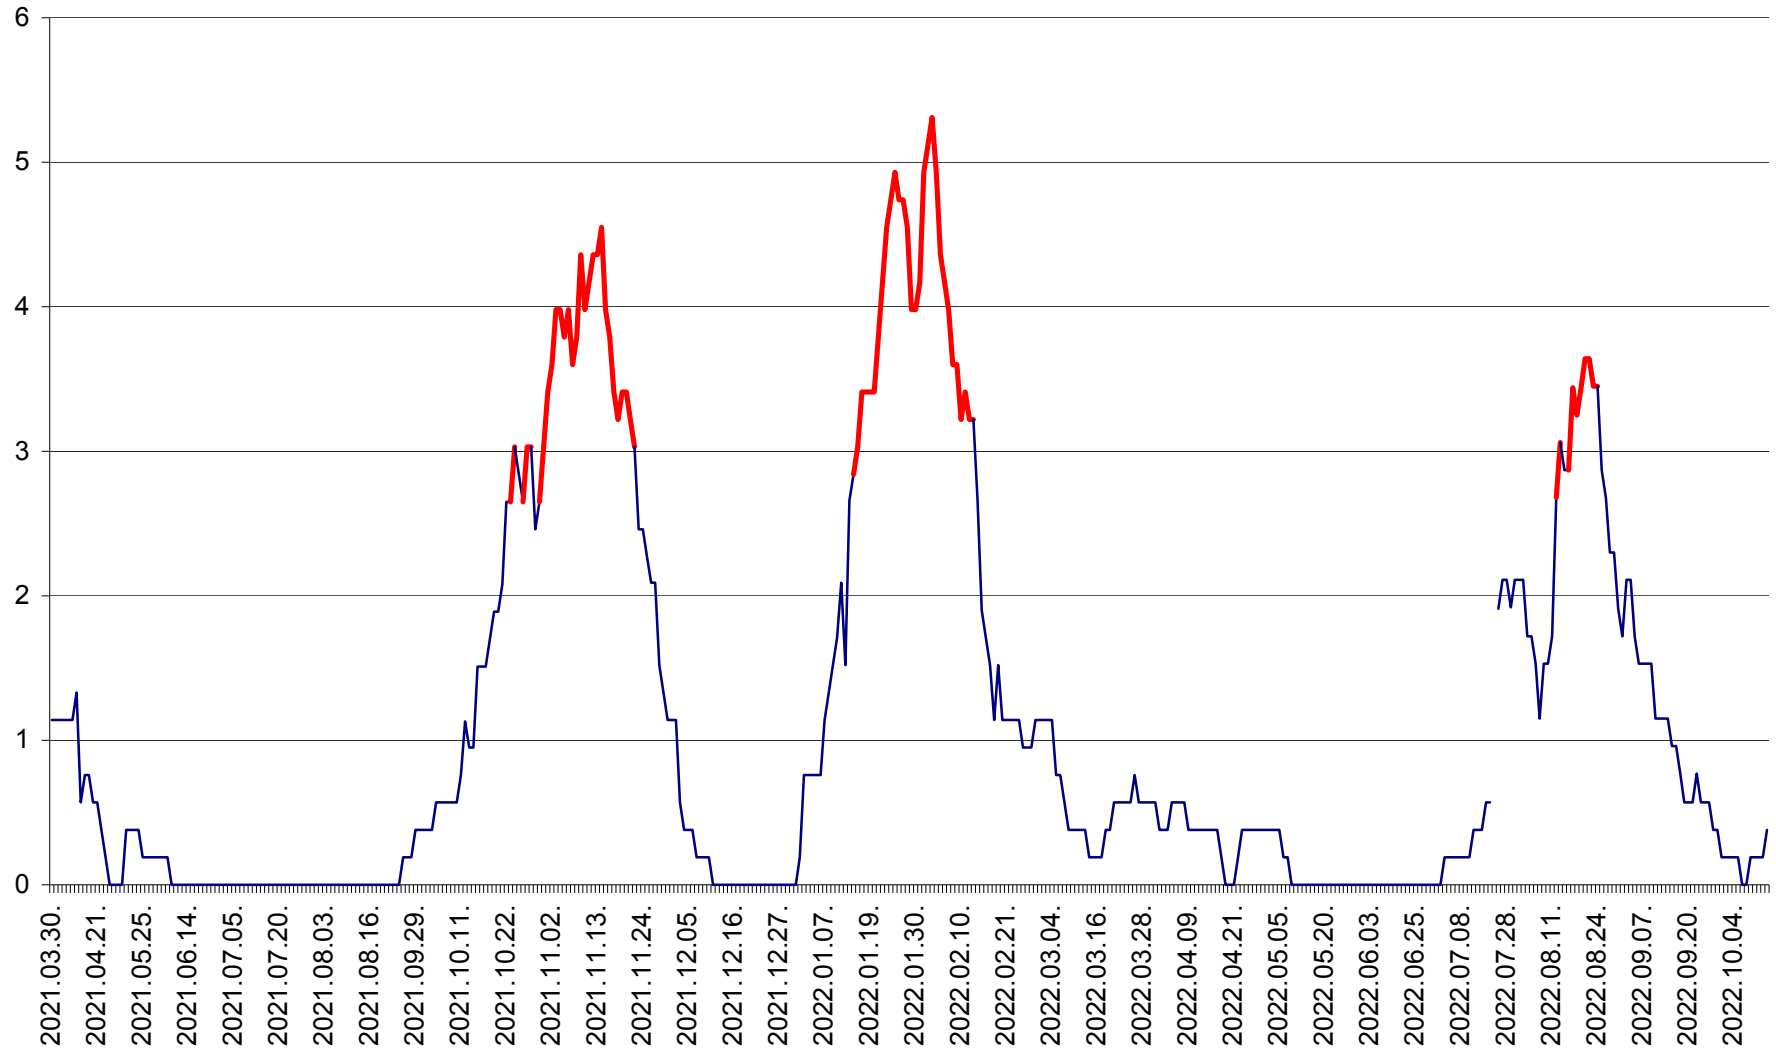

SICULENI - Evolutia incidentei cumulate pe 14 zile la ‰ de locuitori  
2021.04.01. - 2022.10.15.

ȘIMONEȘTI - Evolutia incidentei cumulate pe 14 zile la ‰ de locuitori  
2021.04.01. - 2022.10.15.

SUBCETATE - Evolutia incidentei cumulate pe 14 zile la ‰ de locuitori  
2021.04.01. - 2022.10.15.

SUSENI - Evolutia incidentei cumulate pe 14 zile la ‰ de locuitori  
2021.04.01. - 2022.10.15.

TOMEȘTI - Evolutia incidentei cumulate pe 14 zile la ‰ de locuitori  
2021.04.01. - 2022.10.15.

MUNICIPIUL TOPLIȚA - Evolutia incidentei cumulate pe 14 zile la ‰ de locuitori  
2021.04.01. - 2022.10.15.