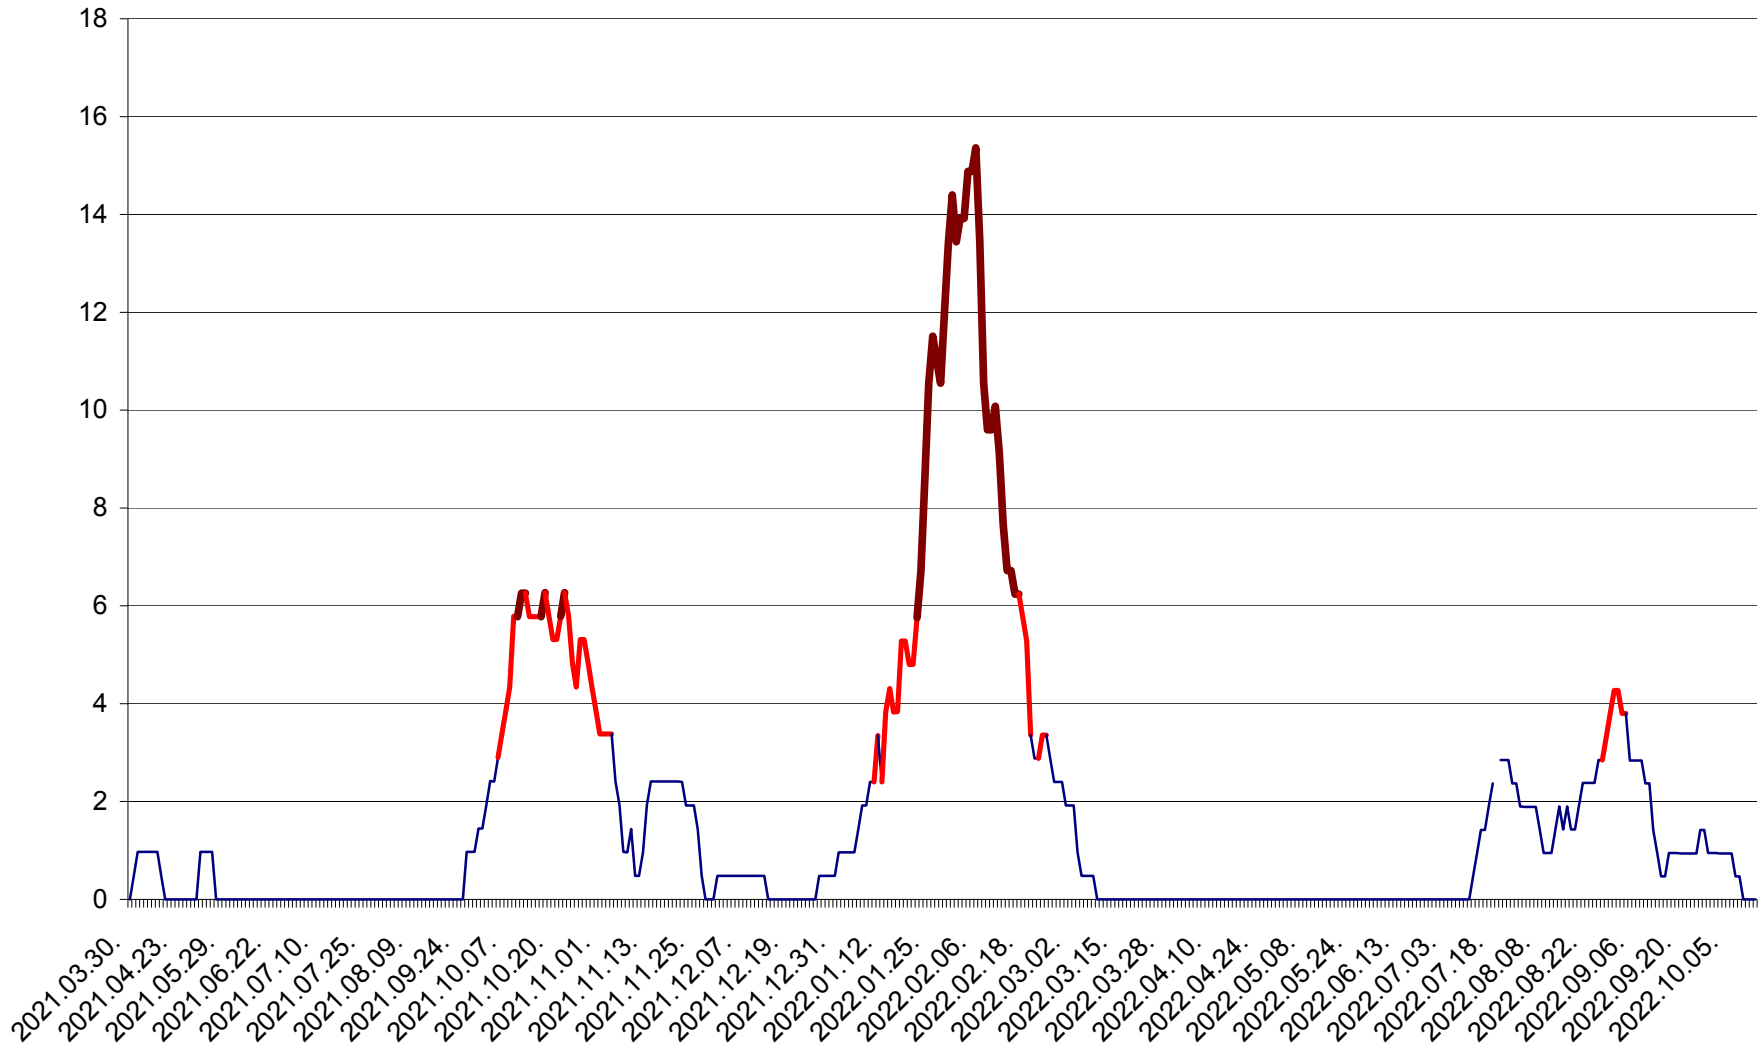

MEREȘTI - Evolutia incidentei cumulate pe 14 zile la ‰ de locuitori  
2021.04.01. - 2022.10.15.

MUNICIPIUL MIERCUREA-CIUC - Evolutia incidentei cumulate pe 14 zile la ‰ de locuitori  
2021.04.01. - 2022.10.15.

MIHĂILENI - Evolutia incidentei cumulate pe 14 zile la ‰ de locuitori  
2021.04.01. - 2022.10.15.

MUGENI - Evolutia incidentei cumulate pe 14 zile la ‰ de locuitori  
2021.04.01. - 2022.10.15.

OCLAND - Evolutia incidentei cumulate pe 14 zile la ‰ de locuitori  
2021.04.01. - 2022.10.15.

MUNICIPIUL ODORHEIU SECUIESC - Evolutia incidentei cumulate pe 14 zile la ‰ de locuitori  
2021.04.01. - 2022.10.15.

PĂULENI-CIUC - Evolutia incidentei cumulate pe 14 zile la ‰ de locuitori  
2021.04.01. - 2022.10.15.