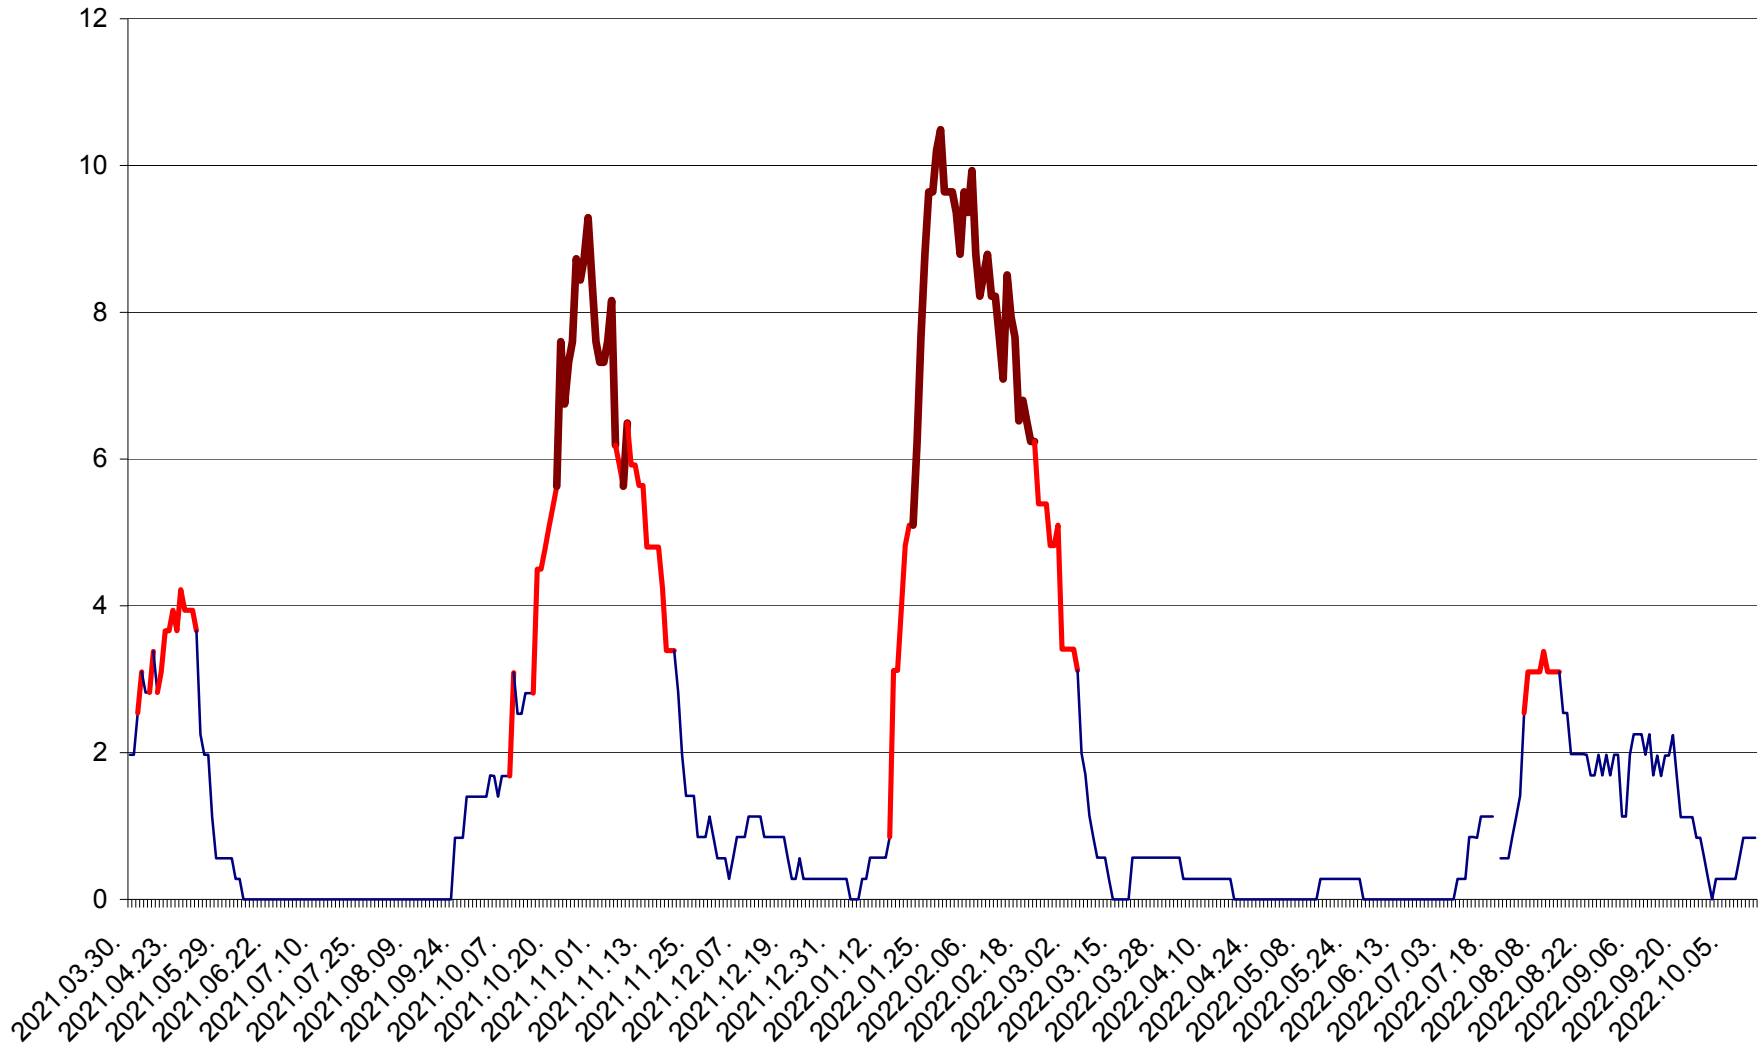

CORBU - Evolutia incidentei cumulate pe 14 zile la ‰ de locuitori  
2021.04.01. - 2022.10.15.

CORUND - Evolutia incidentei cumulate pe 14 zile la ‰ de locuitori  
2021.04.01. - 2022.10.15.

COZMENI - Evolutia incidentei cumulate pe 14 zile la ‰ de locuitori  
2021.04.01. - 2022.10.15.

ORAȘ CRISTURU SECUIESC - Evolutia incidentei cumulate pe 14 zile la ‰ de locuitori  
2021.04.01. - 2022.10.15.

DĂNEȘTI - Evolutia incidentei cumulate pe 14 zile la ‰ de locuitori  
2021.04.01. - 2022.10.15.

DÂRJIU - Evolutia incidentei cumulate pe 14 zile la ‰ de locuitori  
2021.04.01. - 2022.10.15.

DEALU - Evolutia incidentei cumulate pe 14 zile la ‰ de locuitori  
2021.04.01. - 2022.10.15.

DITRĂU - Evolutia incidentei cumulate pe 14 zile la ‰ de locuitori  
2021.04.01. - 2022.10.15.

FELICENI - Evolutia incidentei cumulate pe 14 zile la ‰ de locuitori  
2021.04.01. - 2022.10.15.

FRUMOASA - Evolutia incidentei cumulate pe 14 zile la ‰ de locuitori  
2021.04.01. - 2022.10.15.

GĂLĂUȚAȘ - Evoluția incidenței cumulate pe 14 zile la ‰ de locuitori  
2021.04.01. - 2022.10.15.