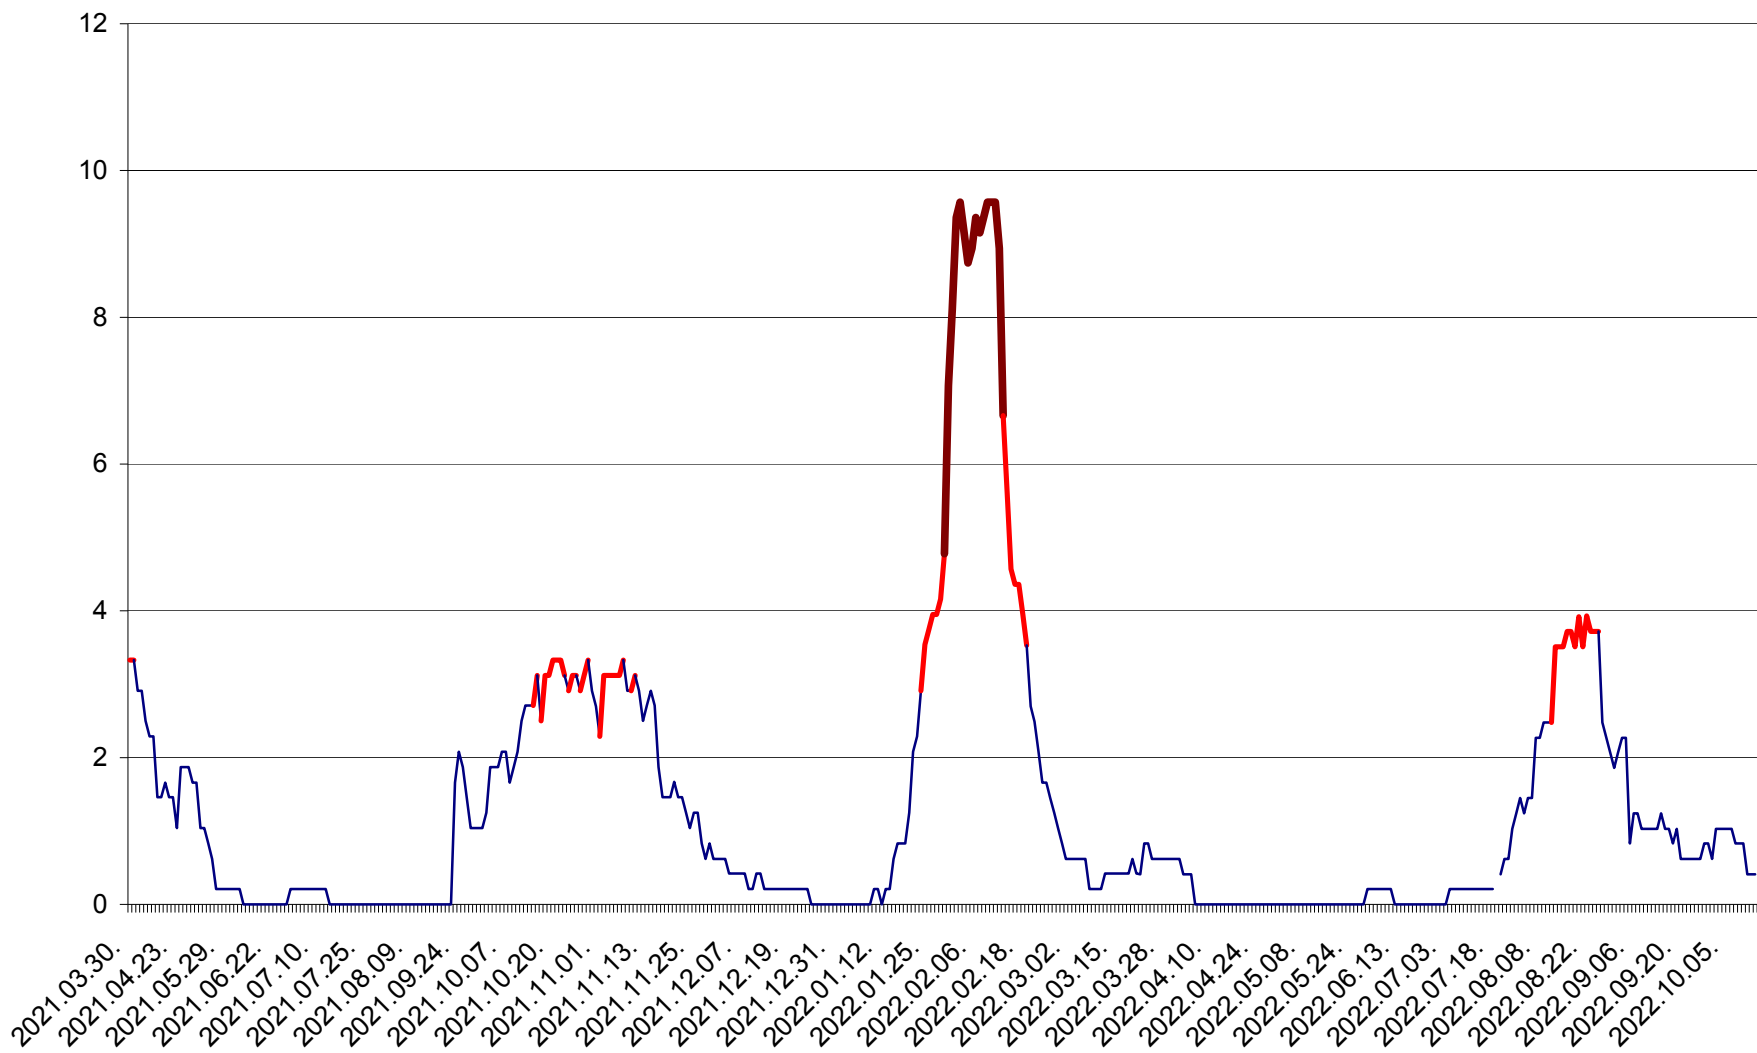

MĂDĂRAȘ - Evolutia incidentei cumulate pe 14 zile la ‰ de locuitori
2021.04.01. - 2022.10.15.