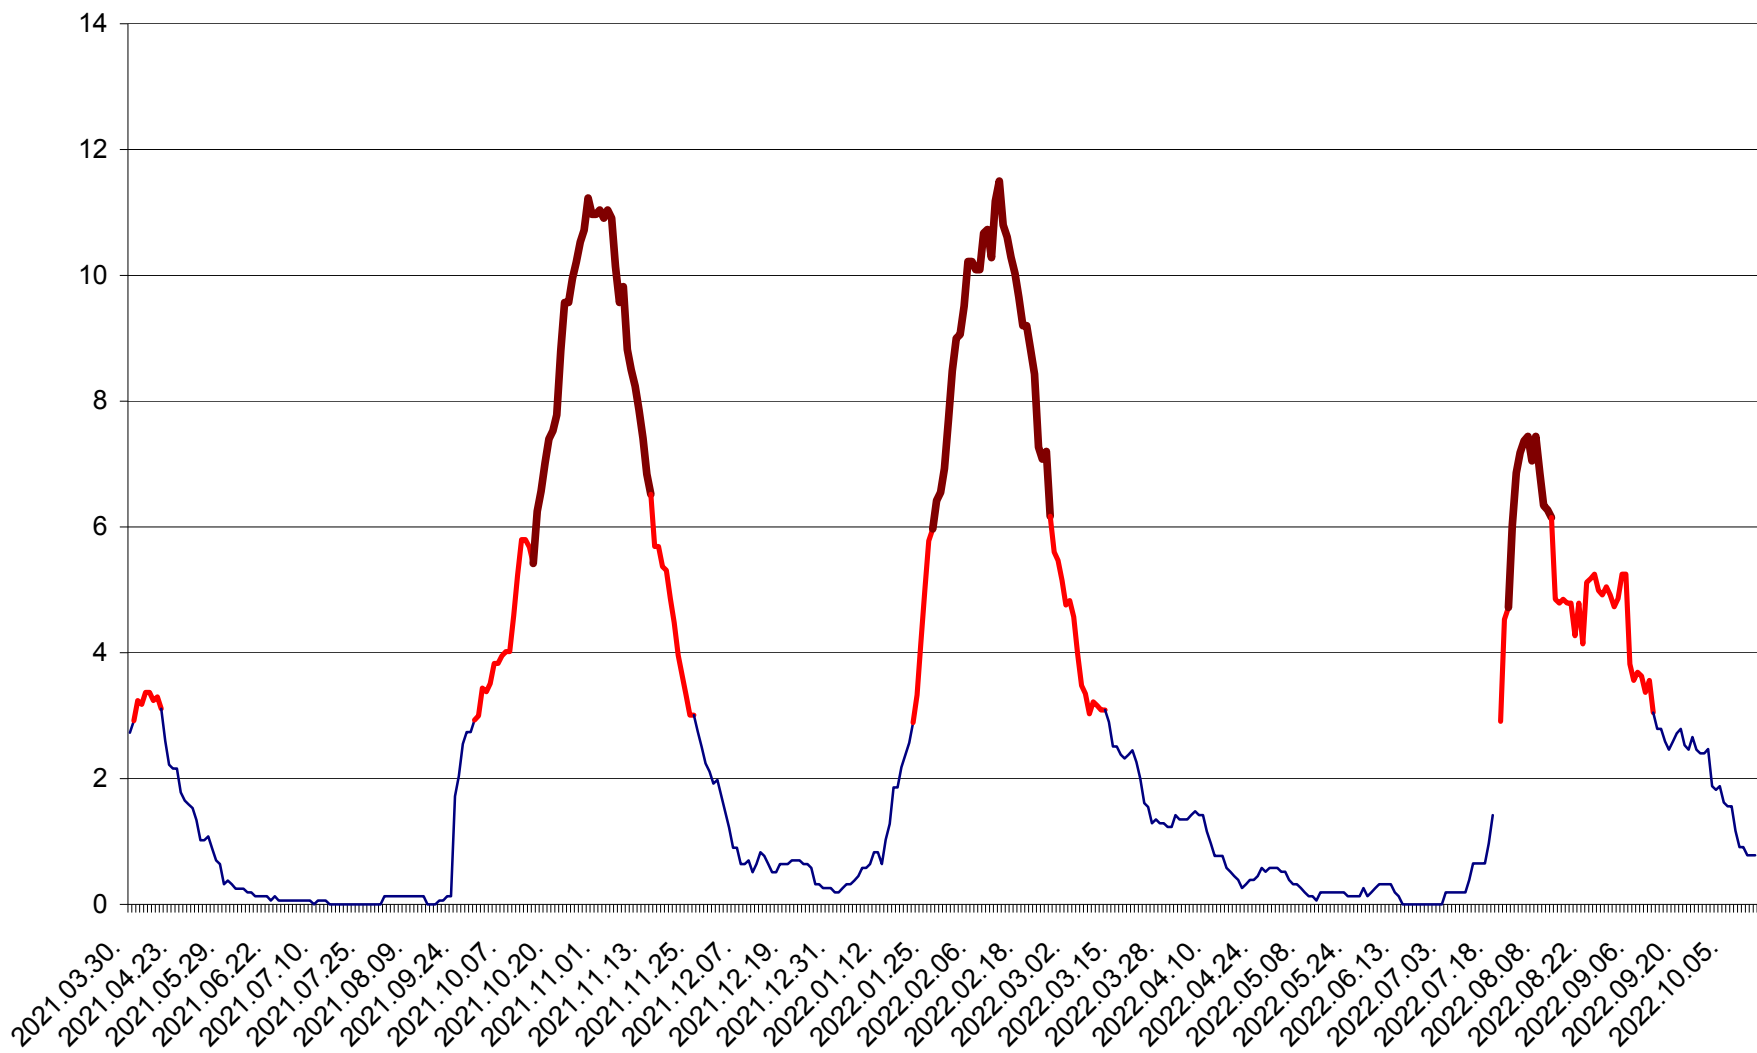

SICULENI - Evolutia incidentei cumulate pe 14 zile la ‰ de locuitori  
2021.04.01. - 2022.10.15.

ȘIMONEȘTI - Evolutia incidentei cumulate pe 14 zile la ‰ de locuitori  
2021.04.01. - 2022.10.15.

SUBCETATE - Evolutia incidentei cumulate pe 14 zile la ‰ de locuitori  
2021.04.01. - 2022.10.15.

SUSENI - Evolutia incidentei cumulate pe 14 zile la ‰ de locuitori  
2021.04.01. - 2022.10.15.

TOMEȘTI - Evolutia incidentei cumulate pe 14 zile la ‰ de locuitori  
2021.04.01. - 2022.10.15.

MUNICIPIUL TOPLIȚA - Evolutia incidentei cumulate pe 14 zile la ‰ de locuitori  
2021.04.01. - 2022.10.15.