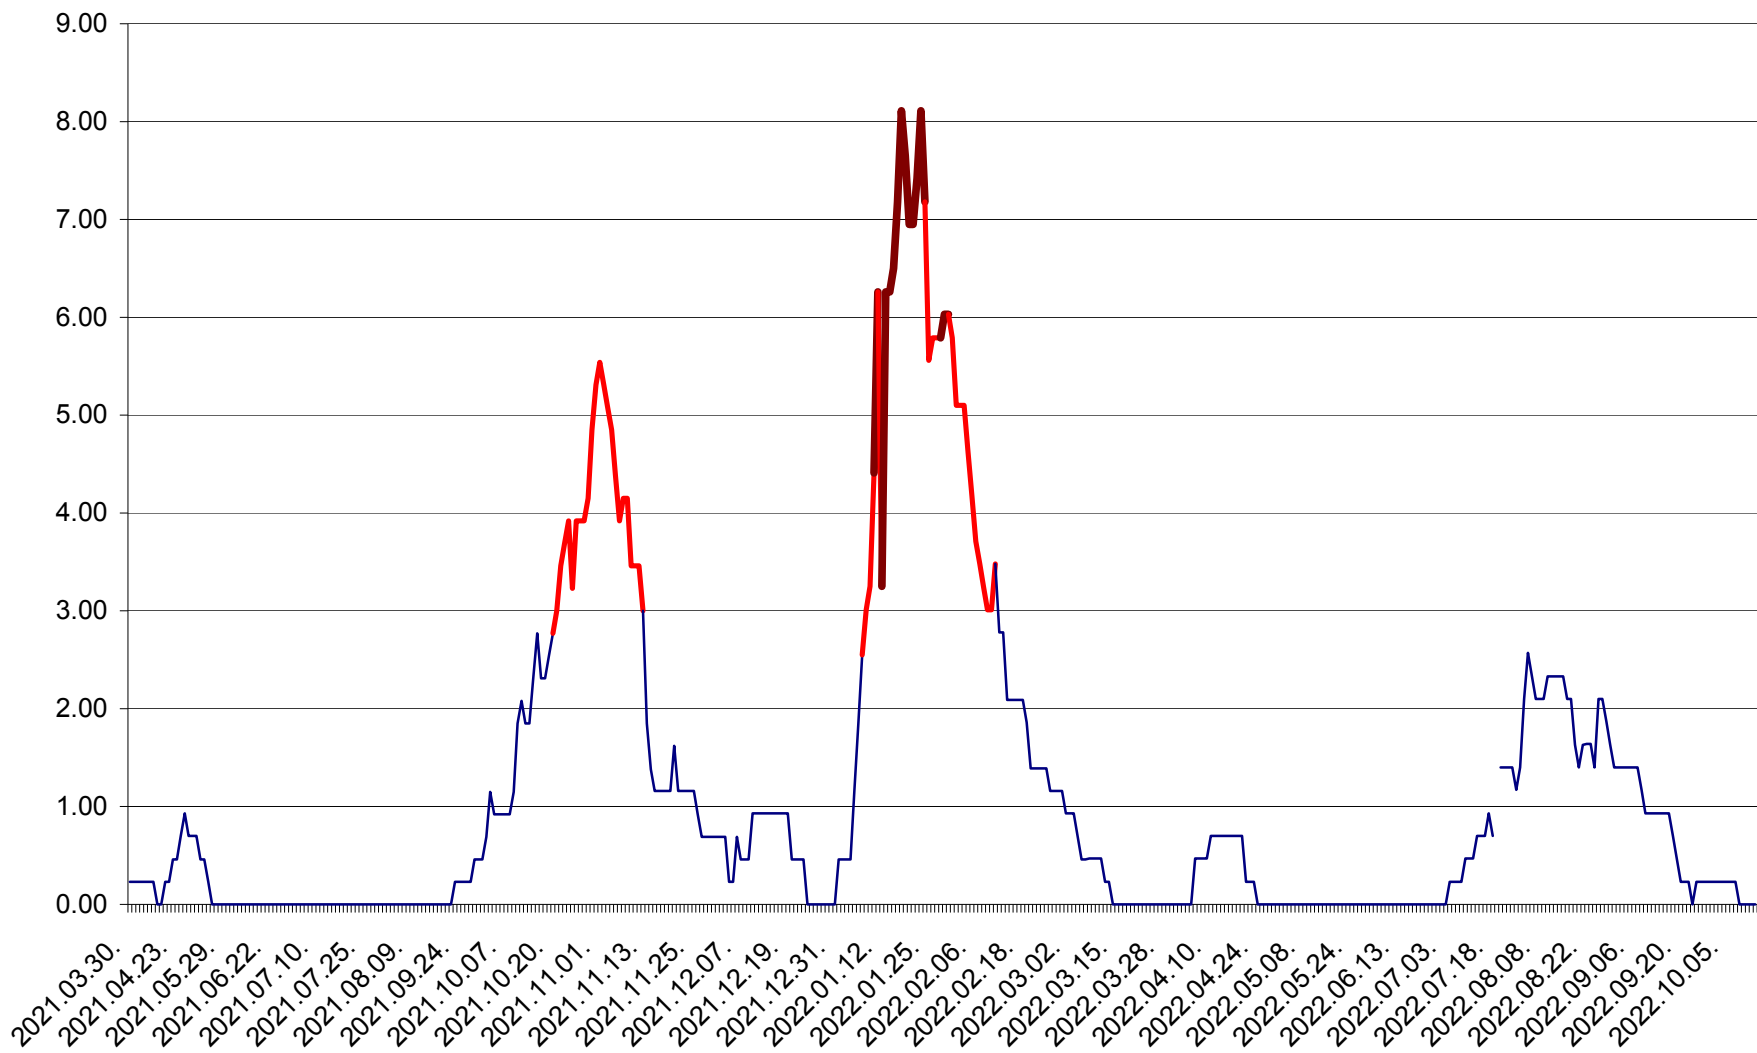

ORAȘ BĂLAN - Evolutia incidentei cumulate pe 14 zile la ‰ de locuitori  
2021.04.01. - 2022.10.15.

BILBOR - Evolutia incidentei cumulate pe 14 zile la ‰ de locuitori  
2021.04.01. - 2022.10.15.

ORAȘ BORSEC - Evolutia incidentei cumulate pe 14 zile la ‰ de locuitori  
2021.04.01. - 2022.10.15.

BRĂDEȘTI - Evolutia incidentei cumulate pe 14 zile la ‰ de locuitori  
2021.04.01. - 2022.10.15.

CĂPÂLNIȚA - Evolutia incidentei cumulate pe 14 zile la ‰ de locuitori  
2021.04.01. - 2022.10.15.

CÂRȚA - Evolția incidentei cumulate pe 14 zile la ‰ de locuitori  
2021.04.01. - 2022.10.15.

CICEU - Evolutia incidentei cumulate pe 14 zile la ‰ de locuitori  
2021.04.01. - 2022.10.15.

CIUCSÂNGEORGIU - Evolutia incidentei cumulate pe 14 zile la ‰ de locuitori  
2021.04.01. - 2022.10.15.

CIUMANI - Evolutia incidentei cumulate pe 14 zile la ‰ de locuitori  
2021.04.01. - 2022.10.15.

CORBU - Evolutia incidentei cumulate pe 14 zile la ‰ de locuitori  
2021.04.01. - 2022.10.15.

CORUND - Evolutia incidentei cumulate pe 14 zile la ‰ de locuitori  
2021.04.01. - 2022.10.15.

COZMENI - Evolutia incidentei cumulate pe 14 zile la ‰ de locuitori  
2021.04.01. - 2022.10.15.