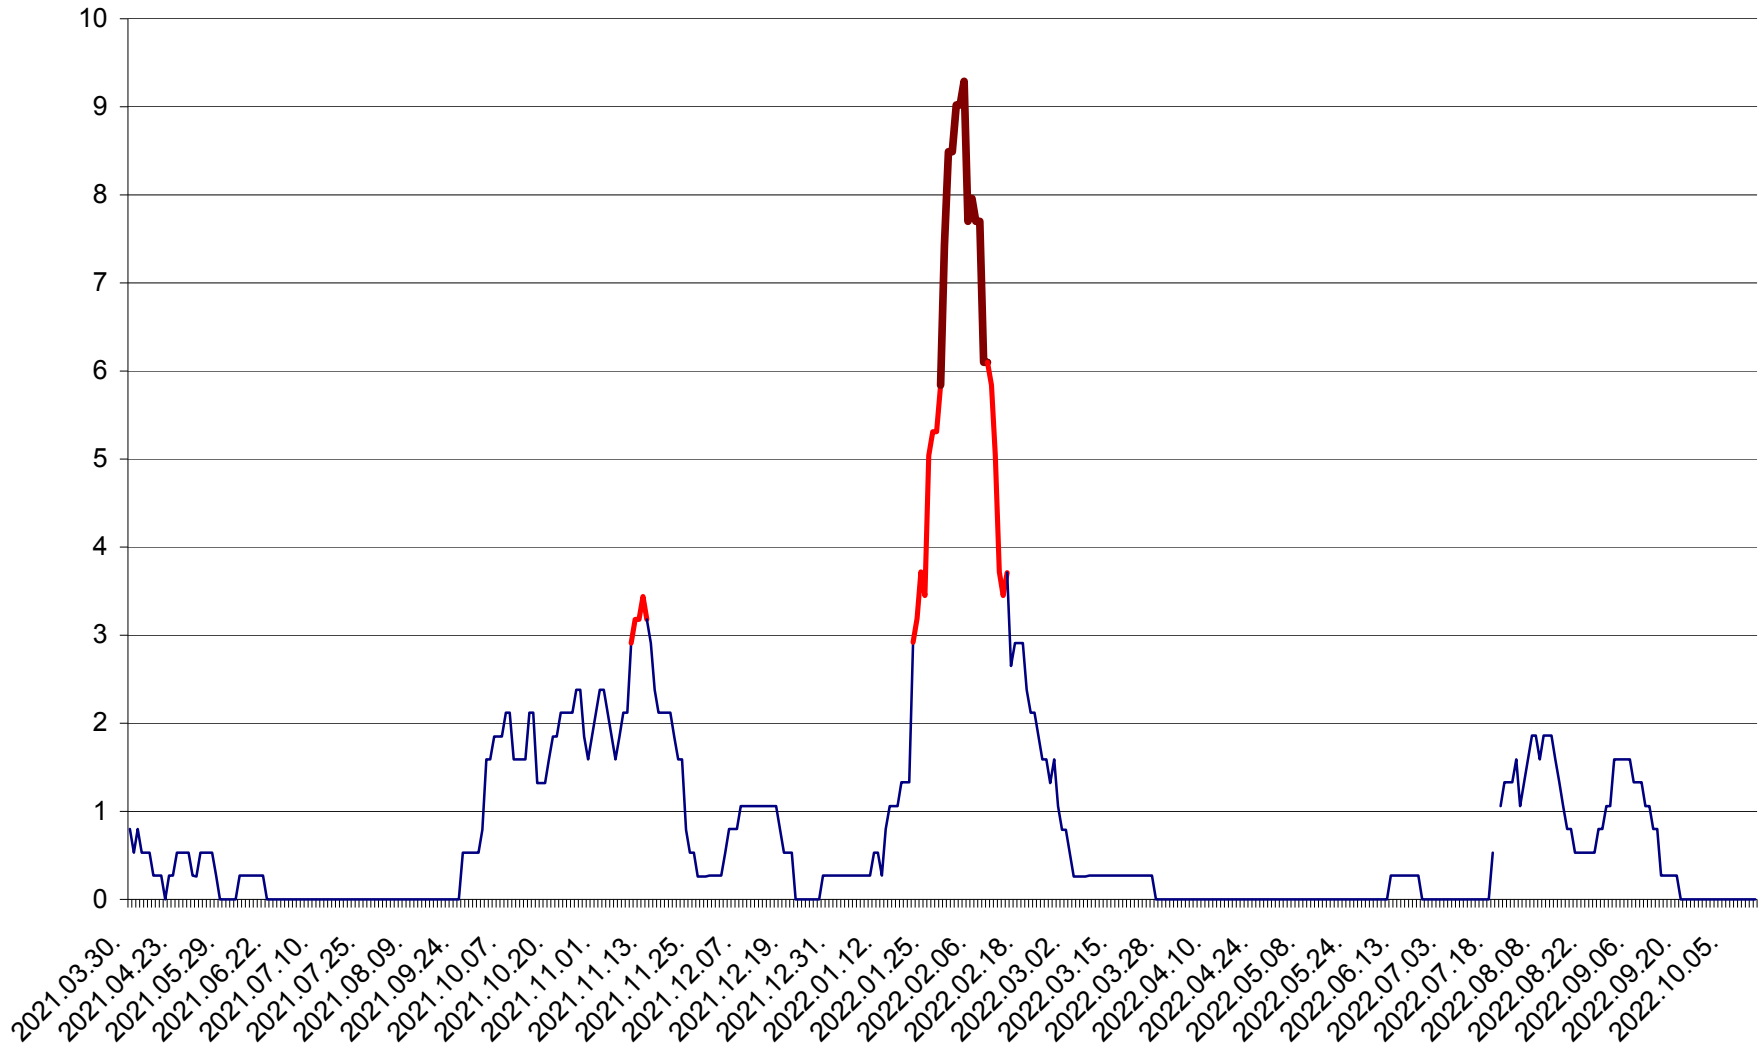

CORBU - Evolutia incidentei cumulate pe 14 zile la ‰ de locuitori  
2021.04.01. - 2022.10.15.

CORUND - Evolutia incidentei cumulate pe 14 zile la ‰ de locuitori  
2021.04.01. - 2022.10.15.

COZMENI - Evolutia incidentei cumulate pe 14 zile la ‰ de locuitori  
2021.04.01. - 2022.10.15.

ORAȘ CRISTURU SECUIESC - Evolutia incidentei cumulate pe 14 zile la ‰ de locuitori  
2021.04.01. - 2022.10.15.

DĂNEȘTI - Evolutia incidentei cumulate pe 14 zile la ‰ de locuitori  
2021.04.01. - 2022.10.15.

DÂRJIU - Evolutia incidentei cumulate pe 14 zile la ‰ de locuitori  
2021.04.01. - 2022.10.15.

DEALU - Evolutia incidentei cumulate pe 14 zile la ‰ de locuitori  
2021.04.01. - 2022.10.15.

DITRĂU - Evolutia incidentei cumulate pe 14 zile la ‰ de locuitori  
2021.04.01. - 2022.10.15.

FELICENI - Evolutia incidentei cumulate pe 14 zile la ‰ de locuitori  
2021.04.01. - 2022.10.15.

FRUMOASA - Evolutia incidentei cumulate pe 14 zile la ‰ de locuitori  
2021.04.01. - 2022.10.15.

GĂLĂUȚAȘ - Evoluția incidenței cumulate pe 14 zile la ‰ de locuitori  
2021.04.01. - 2022.10.15.