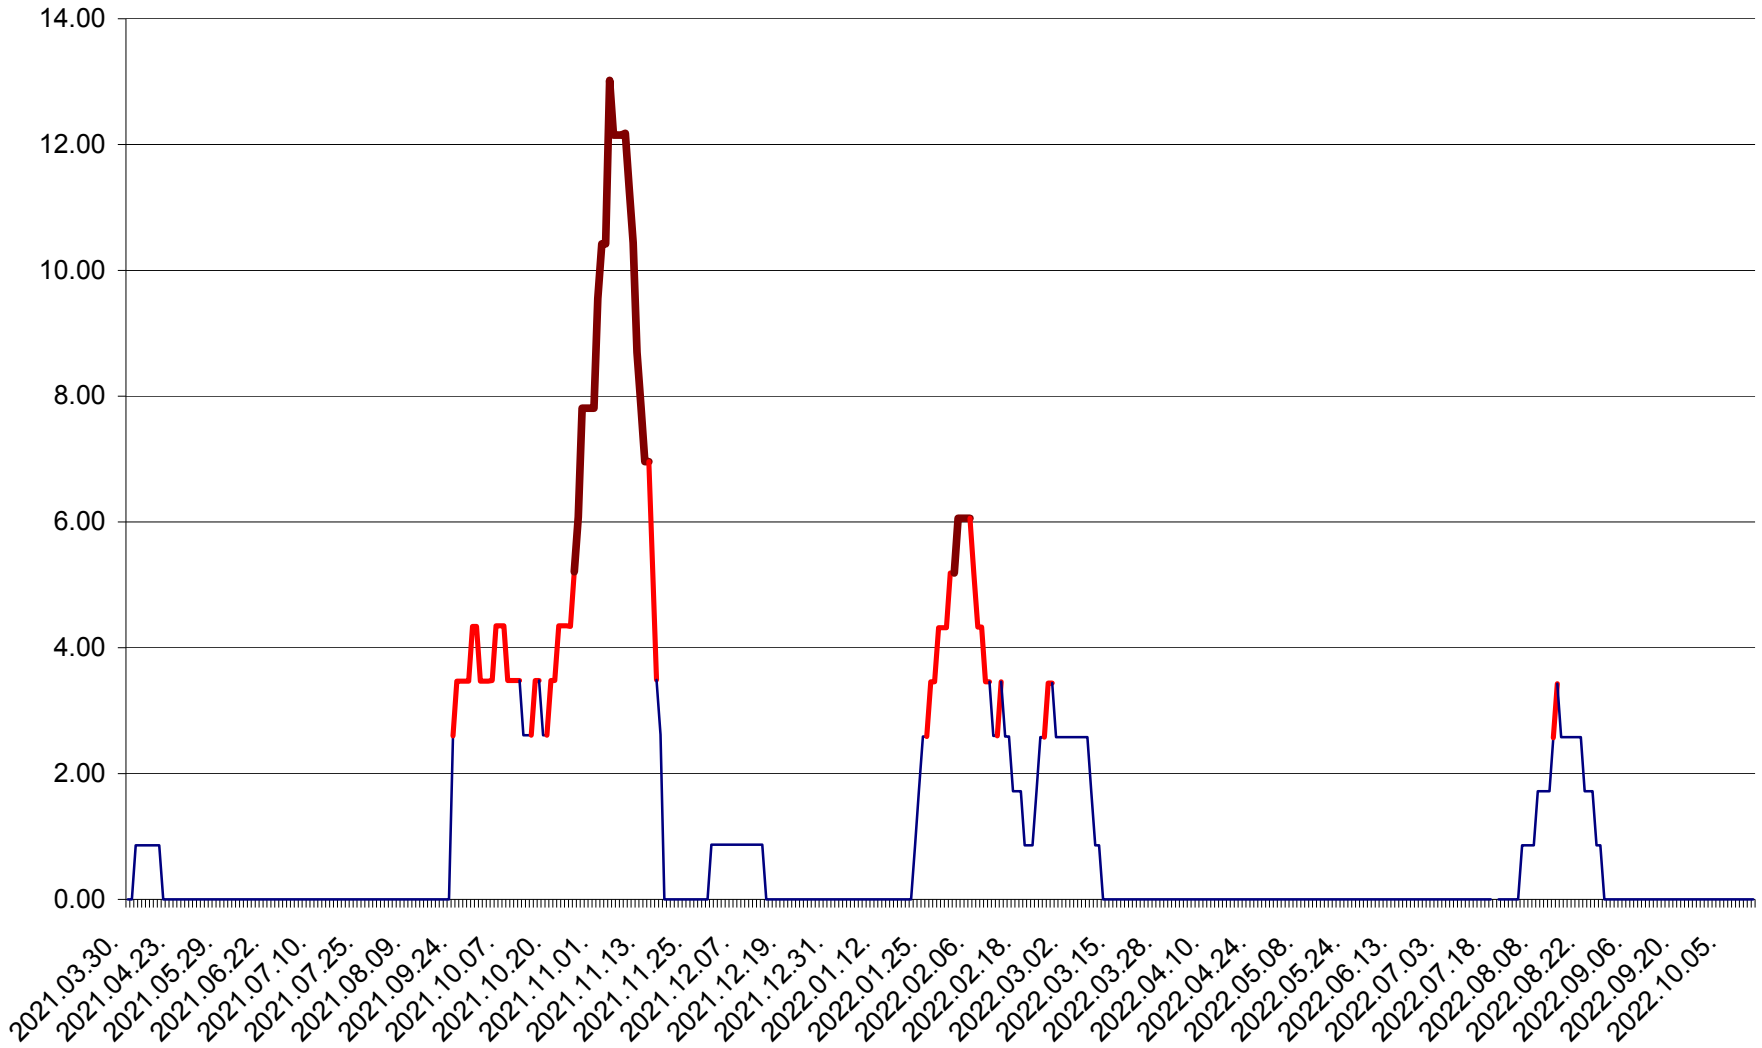

VĂRȘAG - Evolutia incidentei cumulate pe 14 zile la ‰ de locuitori
2021.04.01. - 2022.10.15.