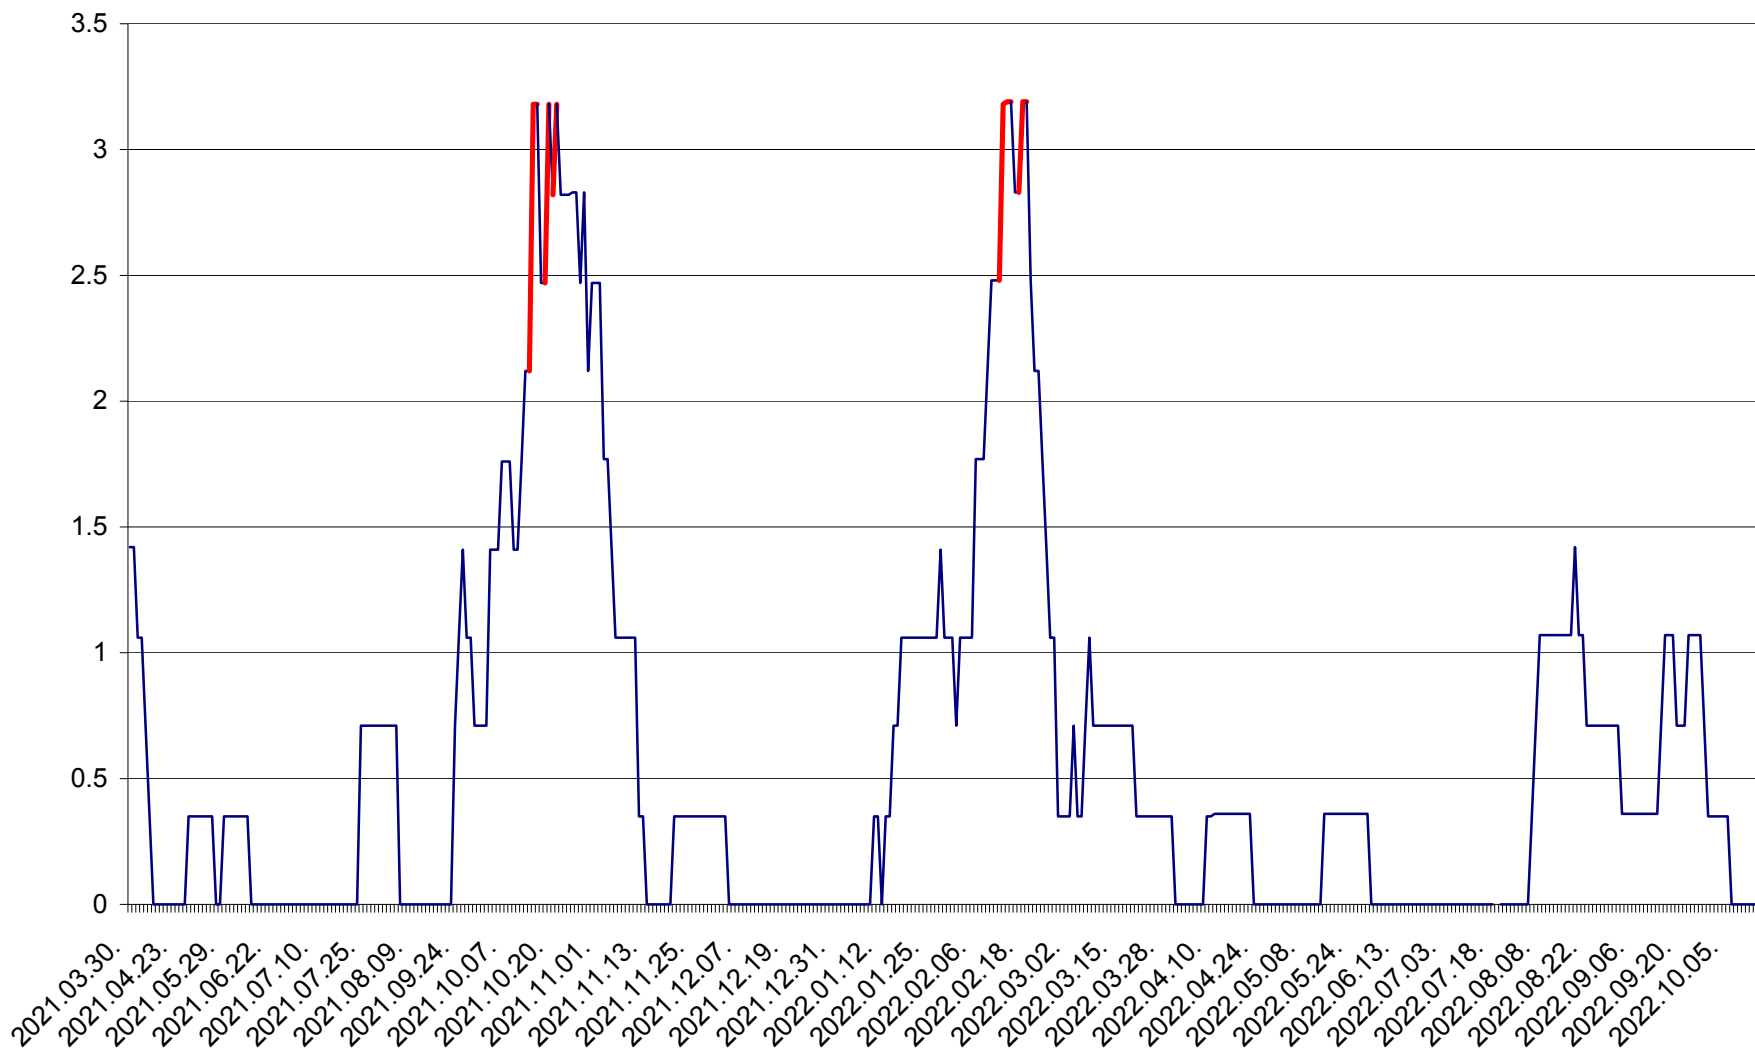

MIHĂILENI - Evolutia incidentei cumulate pe 14 zile la ‰ de locuitori  
2021.04.01. - 2022.10.15.

MUGENI - Evolutia incidentei cumulate pe 14 zile la ‰ de locuitori  
2021.04.01. - 2022.10.15.

OCLAND - Evolutia incidentei cumulate pe 14 zile la ‰ de locuitori  
2021.04.01. - 2022.10.15.

MUNICIPIUL ODORHEIU SECUIESC - Evolutia incidentei cumulate pe 14 zile la ‰ de locuitori  
2021.04.01. - 2022.10.15.

PĂULENI-CIUC - Evolutia incidentei cumulate pe 14 zile la ‰ de locuitori  
2021.04.01. - 2022.10.15.

PLĂIEȘII DE JOS - Evoluția incidentei cumulate pe 14 zile la ‰ de locuitori  
2021.04.01. - 2022.10.15.

PORUMBENI - Evolutia incidentei cumulate pe 14 zile la ‰ de locuitori  
2021.04.01. - 2022.10.15.