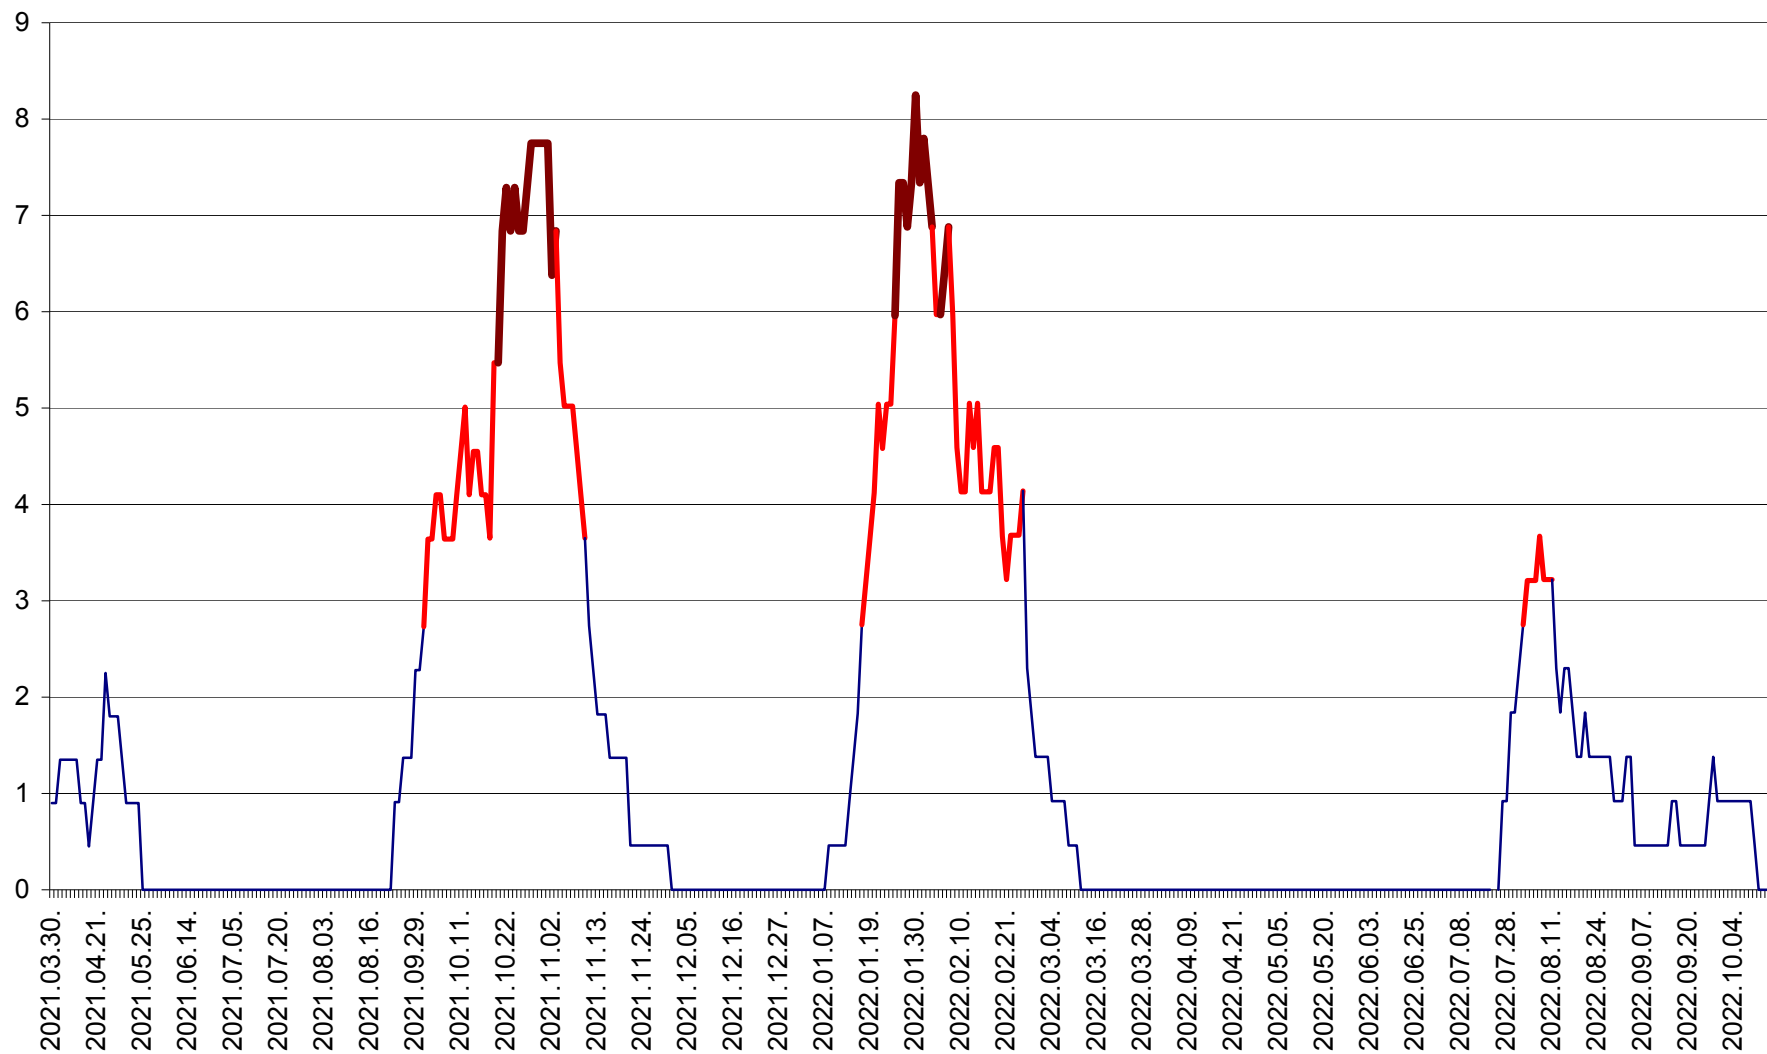

PRAID - Evolutia incidentei cumulate pe 14 zile la ‰ de locuitori  
2021.04.01. - 2022.10.15.

RACU - Evolutia incidentei cumulate pe 14 zile la ‰ de locuitori  
2021.04.01. - 2022.10.15.

REMETEA - Evolutia incidentei cumulate pe 14 zile la ‰ de locuitori  
2021.04.01. - 2022.10.15.

SĂCEL - Evolutia incidentei cumulate pe 14 zile la ‰ de locuitori  
2021.04.01. - 2022.10.15.

SÂNCRĂIENI - Evolutia incidentei cumulate pe 14 zile la ‰ de locuitori  
2021.04.01. - 2022.10.15.

SÂNDOMIC - Evolutia incidentei cumulate pe 14 zile la ‰ de locuitori  
2021.04.01. - 2022.10.15.

SÂNMARTIN - Evolutia incidentei cumulate pe 14 zile la ‰ de locuitori  
2021.04.01. - 2022.10.15.

SÂNSIMION - Evolutia incidentei cumulate pe 14 zile la ‰ de locuitori  
2021.04.01. - 2022.10.15.

SÂNTIMBRU - Evolutia incidentei cumulate pe 14 zile la ‰ de locuitori  
2021.04.01. - 2022.10.15.