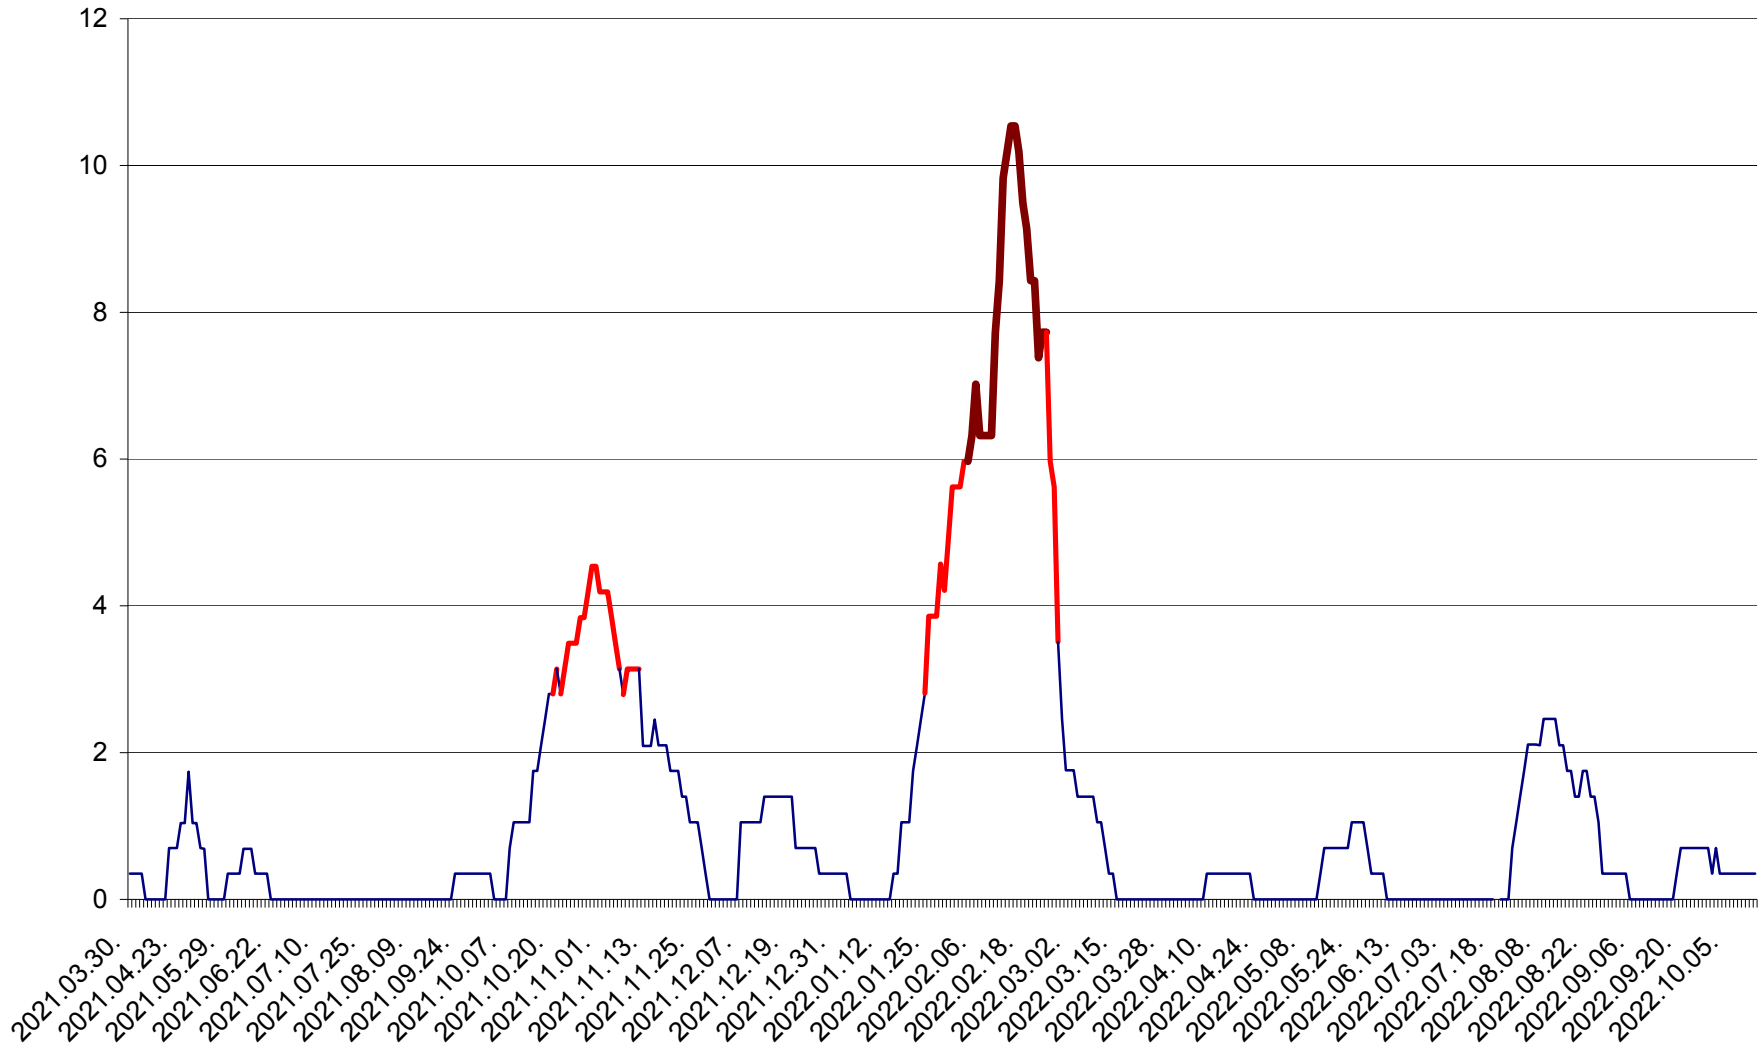

SICULENI - Evolutia incidentei cumulate pe 14 zile la ‰ de locuitori
2021.04.01. - 2022.10.15.