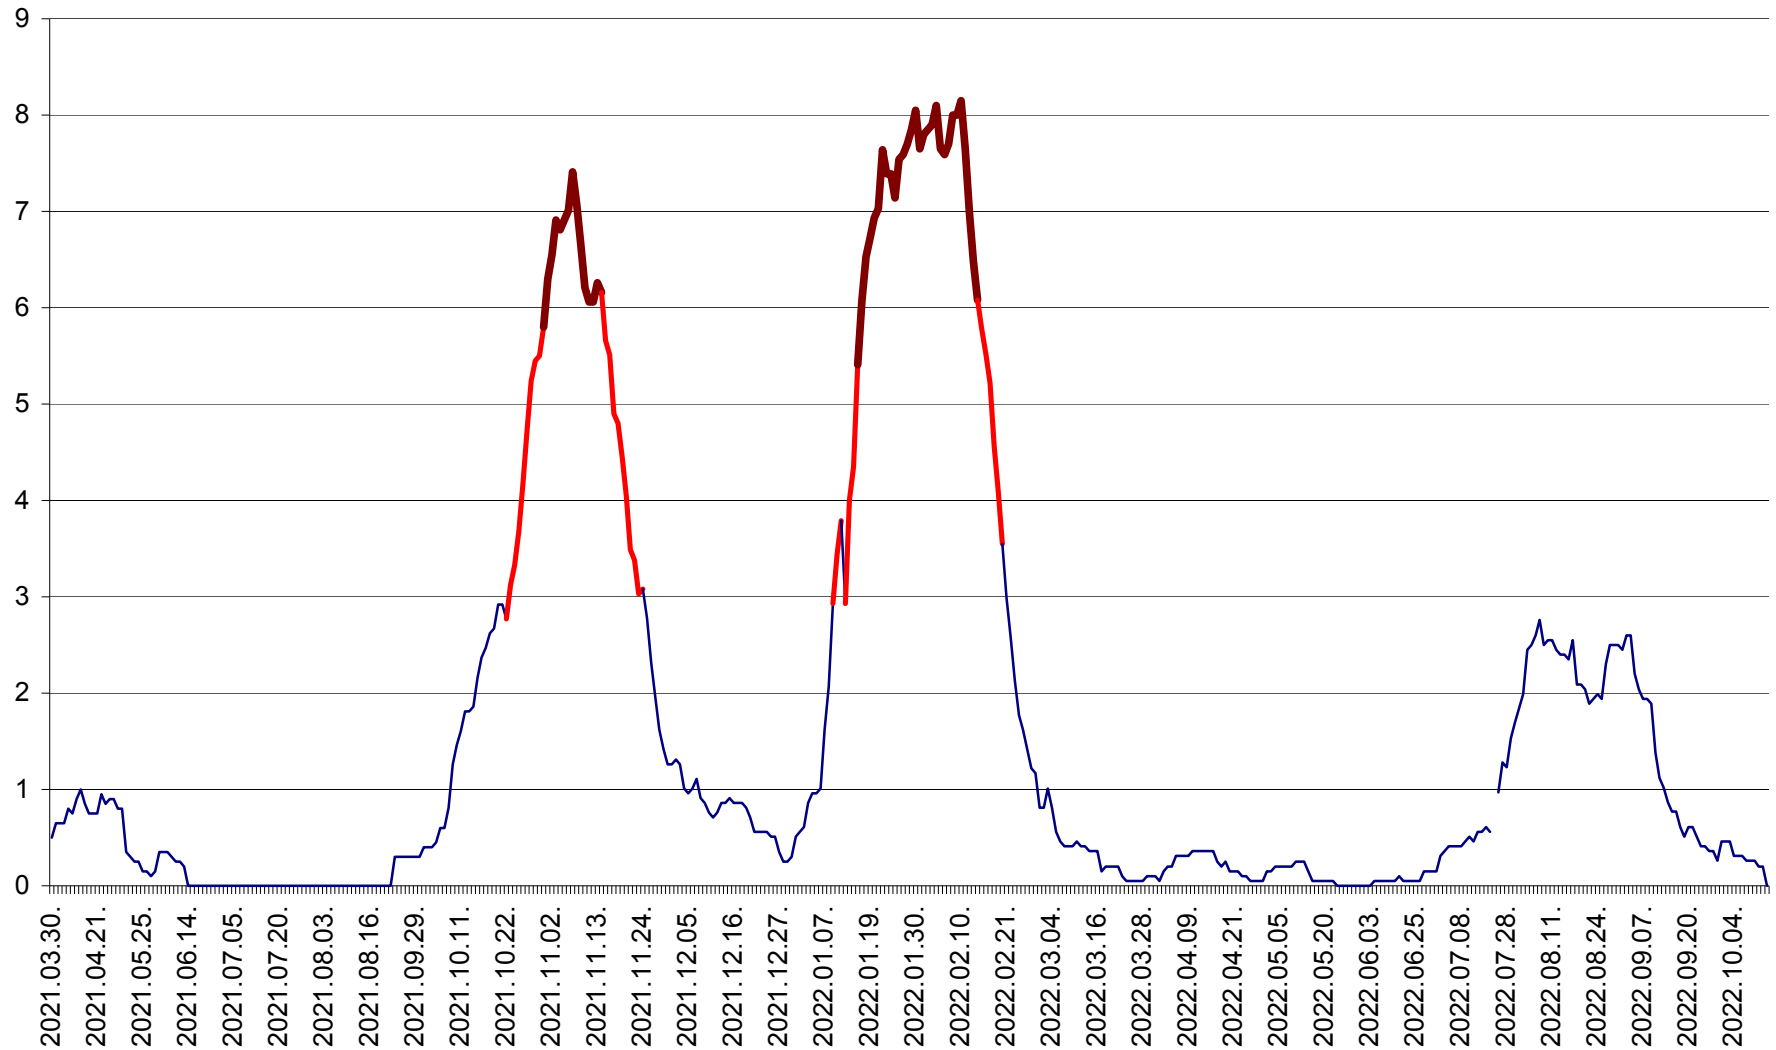

DÂRJIU - Evolutia incidentei cumulate pe 14 zile la ‰ de locuitori  
2021.04.01. - 2022.10.15.

DEALU - Evolutia incidentei cumulate pe 14 zile la ‰ de locuitori  
2021.04.01. - 2022.10.15.

DITRĂU - Evolutia incidentei cumulate pe 14 zile la ‰ de locuitori  
2021.04.01. - 2022.10.15.

FELICENI - Evolutia incidentei cumulate pe 14 zile la ‰ de locuitori  
2021.04.01. - 2022.10.15.

FRUMOASA - Evolutia incidentei cumulate pe 14 zile la ‰ de locuitori  
2021.04.01. - 2022.10.15.

GĂLĂUȚAȘ - Evoluția incidenței cumulate pe 14 zile la ‰ de locuitori  
2021.04.01. - 2022.10.15.

MUNICIPIUL GHEORGHENI - Evolutia incidentei cumulate pe 14 zile la % de locuitori  
2021.04.01. - 2022.10.15.

JOSENI - Evolutia incidentei cumulate pe 14 zile la ‰ de locuitori  
2021.04.01. - 2022.10.15.

LĂZAREA - Evolutia incidentei cumulate pe 14 zile la % de locuitori  
2021.04.01. - 2022.10.15.

LELICENI - Evolutia incidentei cumulate pe 14 zile la ‰ de locuitori  
2021.04.01. - 2022.10.15.

LUETA - Evolutia incidentei cumulate pe 14 zile la ‰ de locuitori  
2021.04.01. - 2022.10.15.