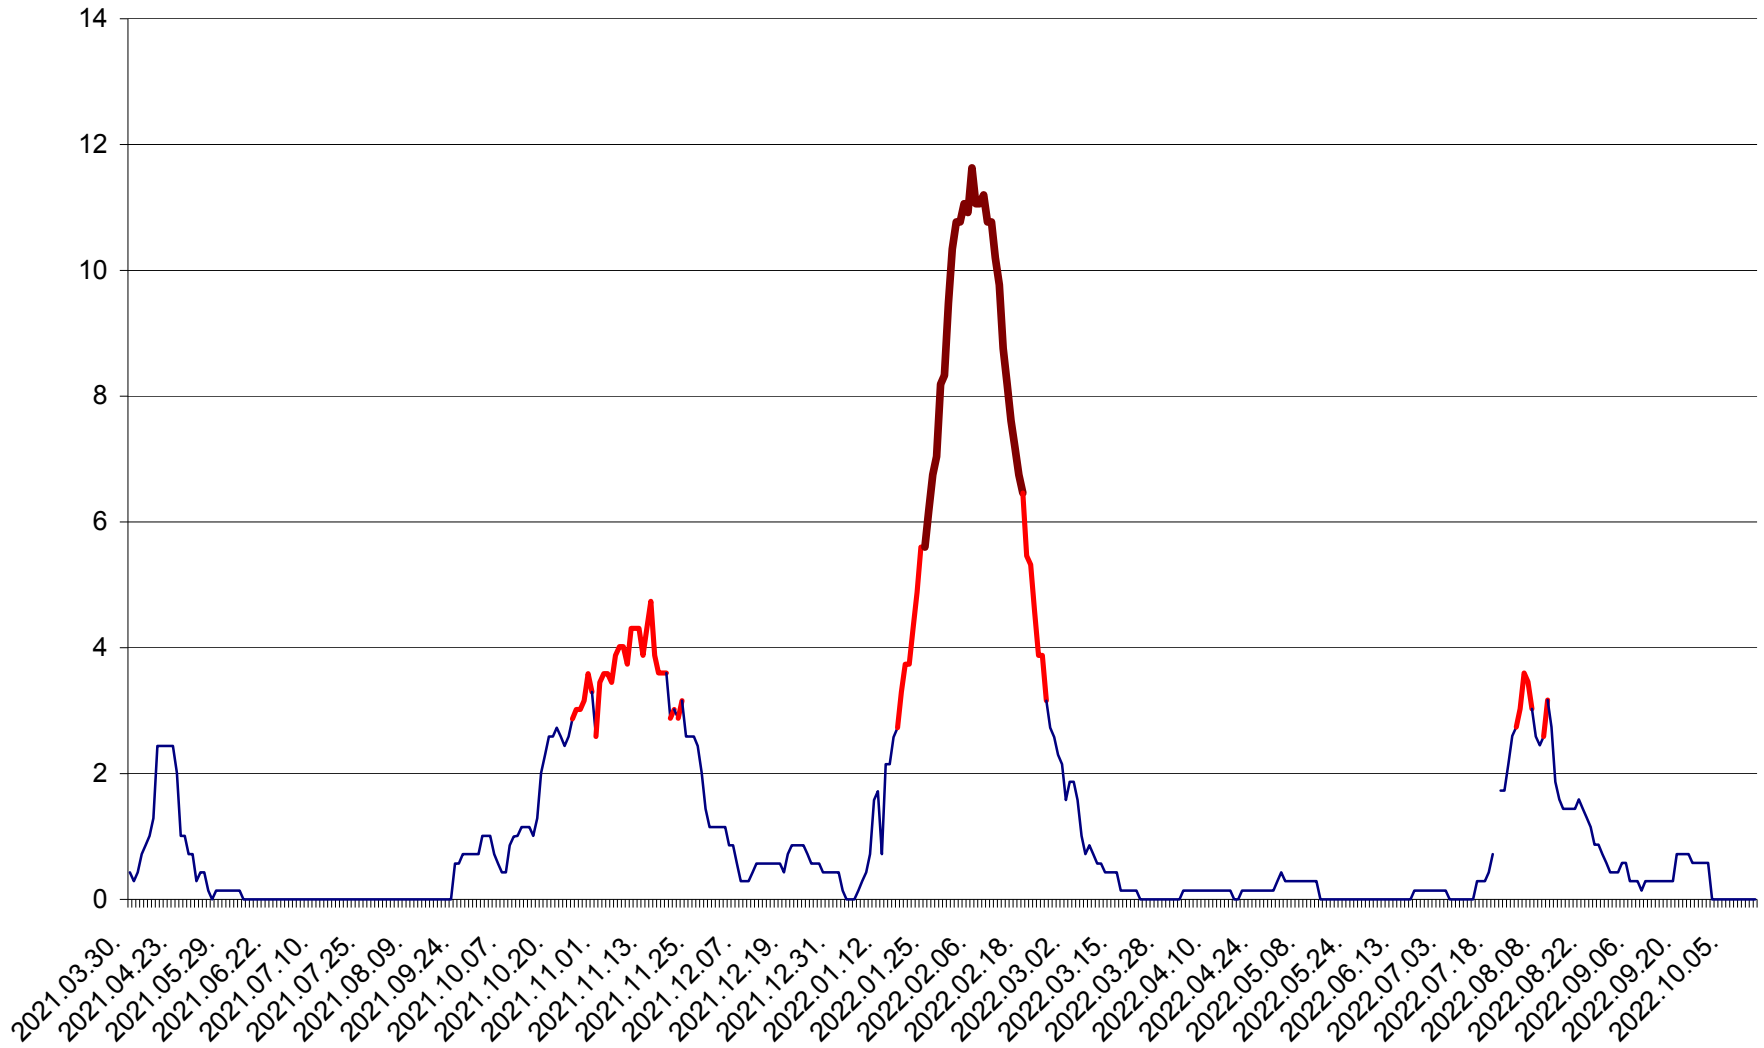

RACU - Evolutia incidentei cumulate pe 14 zile la ‰ de locuitori
2021.04.01. - 2022.10.15.