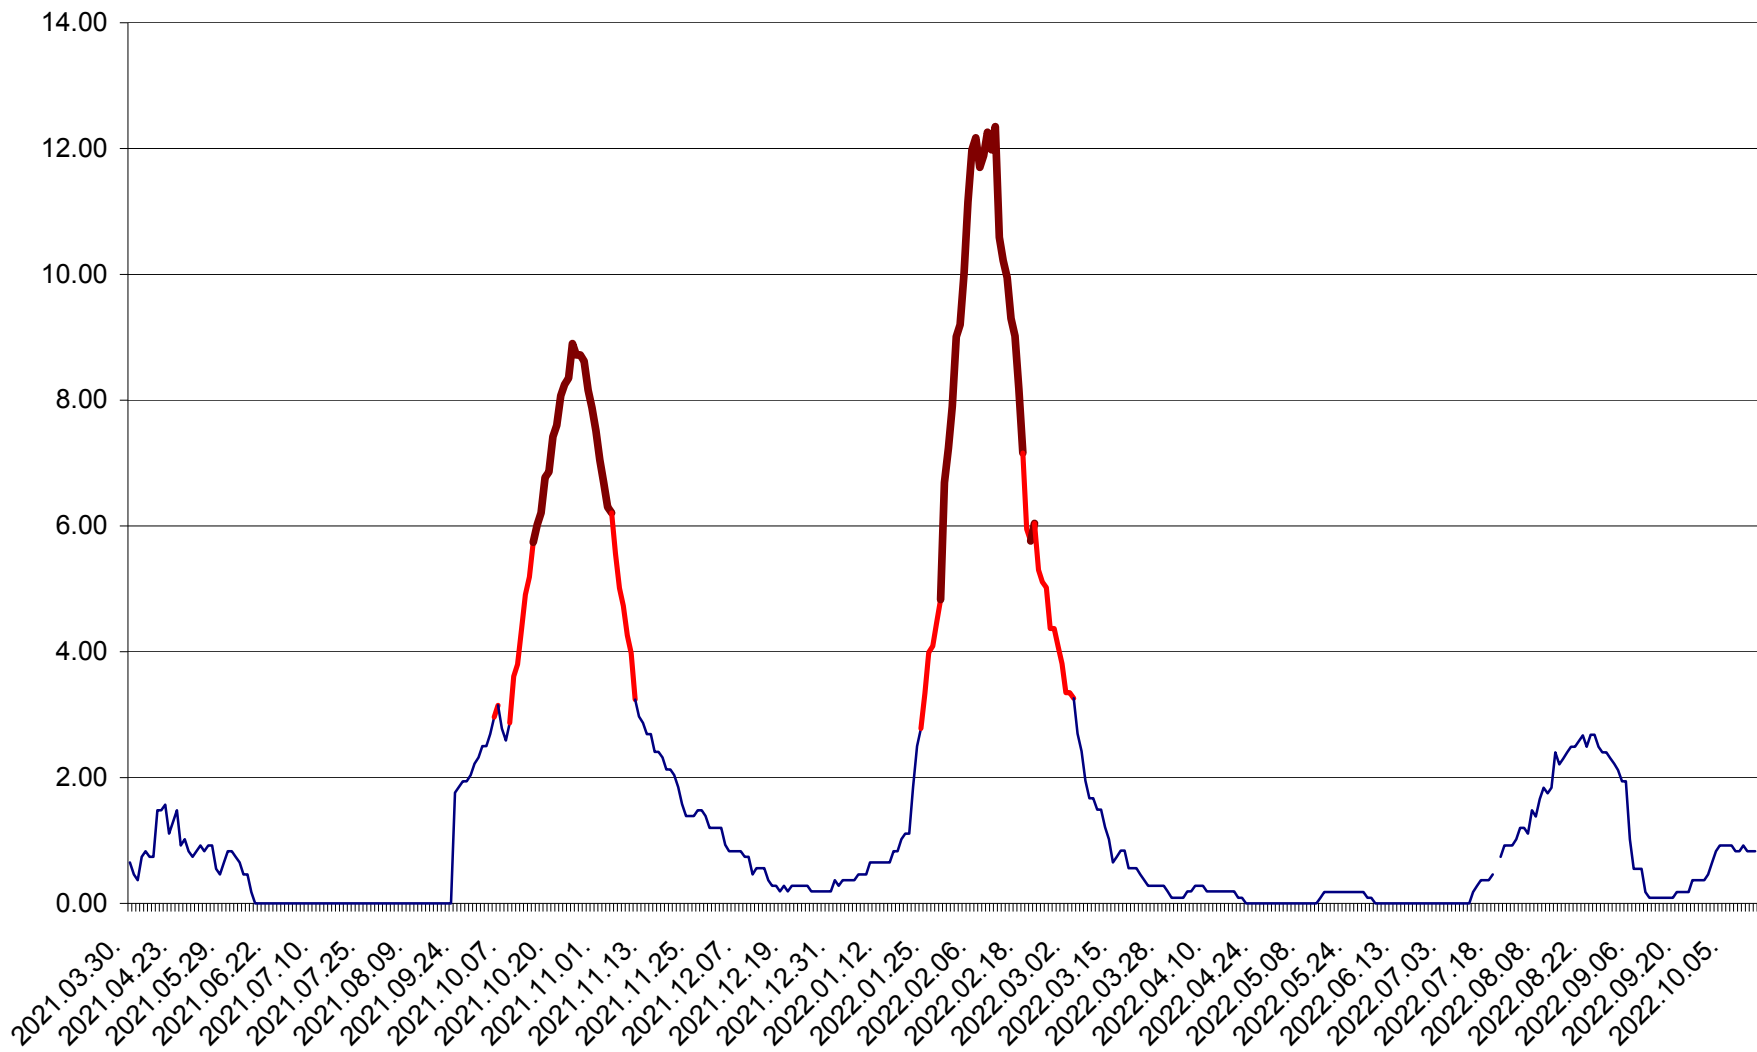

BRĂDEȘTI - Evolutia incidentei cumulate pe 14 zile la ‰ de locuitori  
2021.04.01. - 2022.10.15.

CĂPÂLNIȚA - Evolutia incidentei cumulate pe 14 zile la ‰ de locuitori  
2021.04.01. - 2022.10.15.

CÂRȚA - Evolția incidentei cumulate pe 14 zile la ‰ de locuitori  
2021.04.01. - 2022.10.15.

CICEU - Evolutia incidentei cumulate pe 14 zile la ‰ de locuitori  
2021.04.01. - 2022.10.15.

CIUCSÂNGEORGIU - Evolutia incidentei cumulate pe 14 zile la ‰ de locuitori  
2021.04.01. - 2022.10.15.

CIUMANI - Evolutia incidentei cumulate pe 14 zile la ‰ de locuitori  
2021.04.01. - 2022.10.15.

CORBU - Evolutia incidentei cumulate pe 14 zile la ‰ de locuitori  
2021.04.01. - 2022.10.15.

CORUND - Evolutia incidentei cumulate pe 14 zile la ‰ de locuitori  
2021.04.01. - 2022.10.15.

COZMENI - Evolutia incidentei cumulate pe 14 zile la ‰ de locuitori  
2021.04.01. - 2022.10.15.

ORAȘ CRISTURU SECUIESC - Evolutia incidentei cumulate pe 14 zile la ‰ de locuitori  
2021.04.01. - 2022.10.15.

DĂNEȘTI - Evolutia incidentei cumulate pe 14 zile la ‰ de locuitori  
2021.04.01. - 2022.10.15.