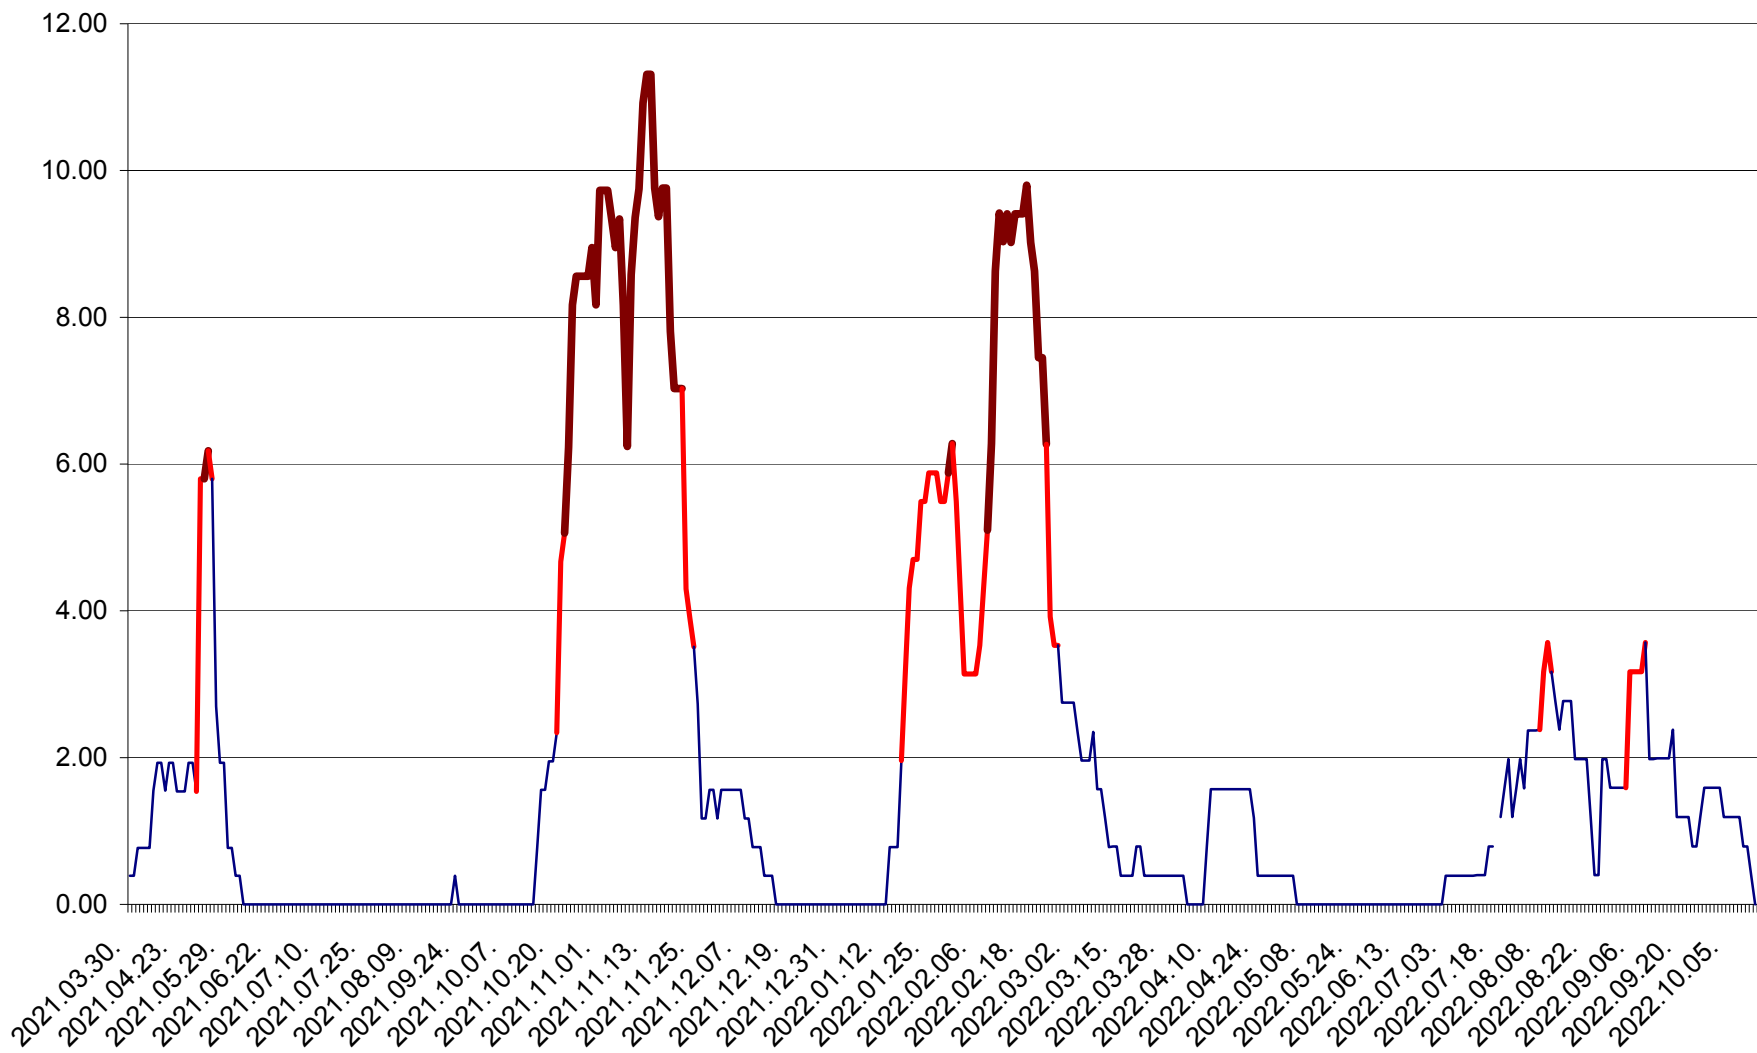

ATID - Evolutia incidentei cumulate pe 14 zile la % de locuitori  
2021.04.01. - 2022.10.15.

AVRĂMEȘTI - Evolutia incidentei cumulate pe 14 zile la ‰ de locuitori  
2021.04.01. - 2022.10.15.

ORAȘ BĂILE TUȘNAD - Evolutia incidentei cumulate pe 14 zile la ‰ de locuitori  
2021.04.01. - 2022.10.15.

ORAȘ BĂLAN - Evolutia incidentei cumulate pe 14 zile la ‰ de locuitori  
2021.04.01. - 2022.10.15.

BILBOR - Evolutia incidentei cumulate pe 14 zile la ‰ de locuitori  
2021.04.01. - 2022.10.15.

ORAȘ BORSEC - Evolutia incidentei cumulate pe 14 zile la ‰ de locuitori  
2021.04.01. - 2022.10.15.

BRĂDEȘTI - Evolutia incidentei cumulate pe 14 zile la ‰ de locuitori  
2021.04.01. - 2022.10.15.

CĂPÂLNIȚA - Evolutia incidentei cumulate pe 14 zile la ‰ de locuitori  
2021.04.01. - 2022.10.15.

CÂRȚA - Evolția incidentei cumulate pe 14 zile la ‰ de locuitori  
2021.04.01. - 2022.10.15.

CICEU - Evolutia incidentei cumulate pe 14 zile la ‰ de locuitori  
2021.04.01. - 2022.10.15.

CIUCSÂNGEORGIU - Evolutia incidentei cumulate pe 14 zile la ‰ de locuitori  
2021.04.01. - 2022.10.15.

CIUMANI - Evolutia incidentei cumulate pe 14 zile la ‰ de locuitori  
2021.04.01. - 2022.10.15.