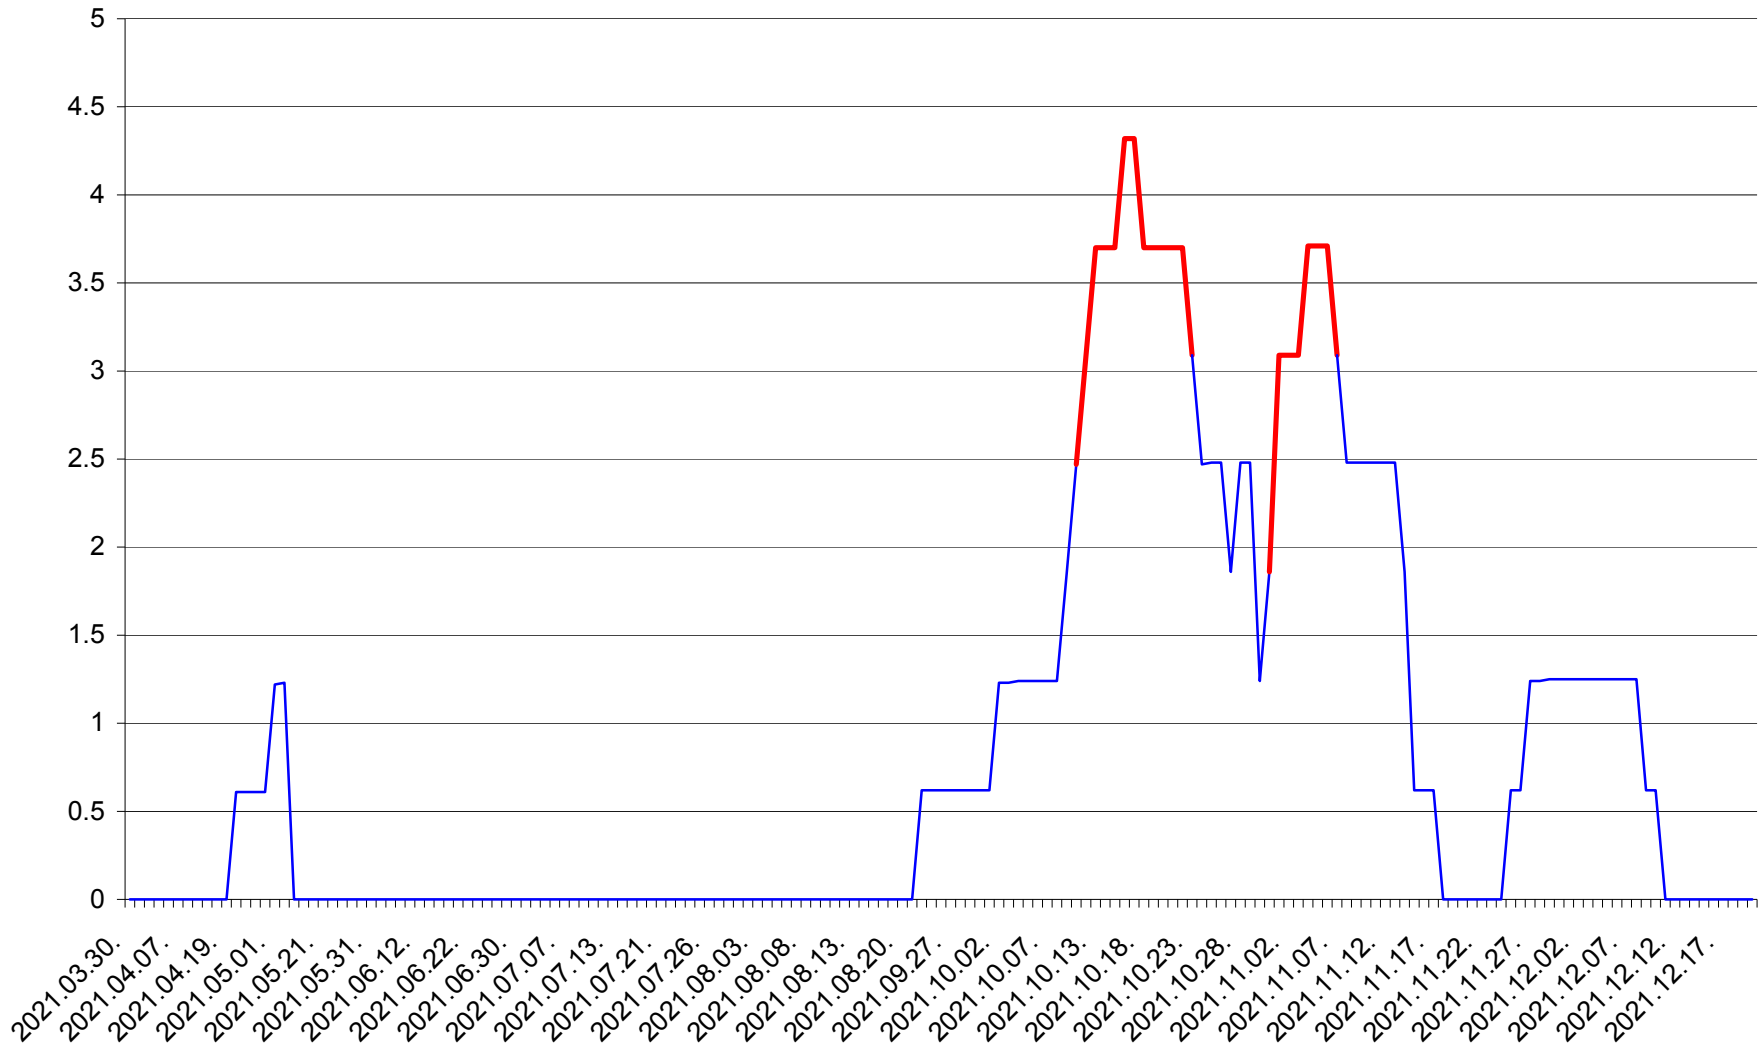

PLĂIEȘII DE JOS - Evolutia incidentei cumulate pe 14 zile la ‰ de locuitori
2021.03.30. - 2021.12.20.

PORUMBENI - Evolutia incidentei cumulate pe 14 zile la ‰ de locuitori
2021.03.30. - 2021.12.20.

PRAID - Evolutia incidentei cumulate pe 14 zile la ‰ de locuitori
2021.03.30. - 2021.12.20.

RACU - Evolutia incidentei cumulate pe 14 zile la ‰ de locuitori
2021.03.30. - 2021.12.20.

REMETEA - Evolutia incidentei cumulate pe 14 zile la % de locuitori
2021.03.30. - 2021.12.20.

SĂCEL - Evolutia incidentei cumulate pe 14 zile la ‰ de locuitori
2021.03.30. - 2021.12.20.