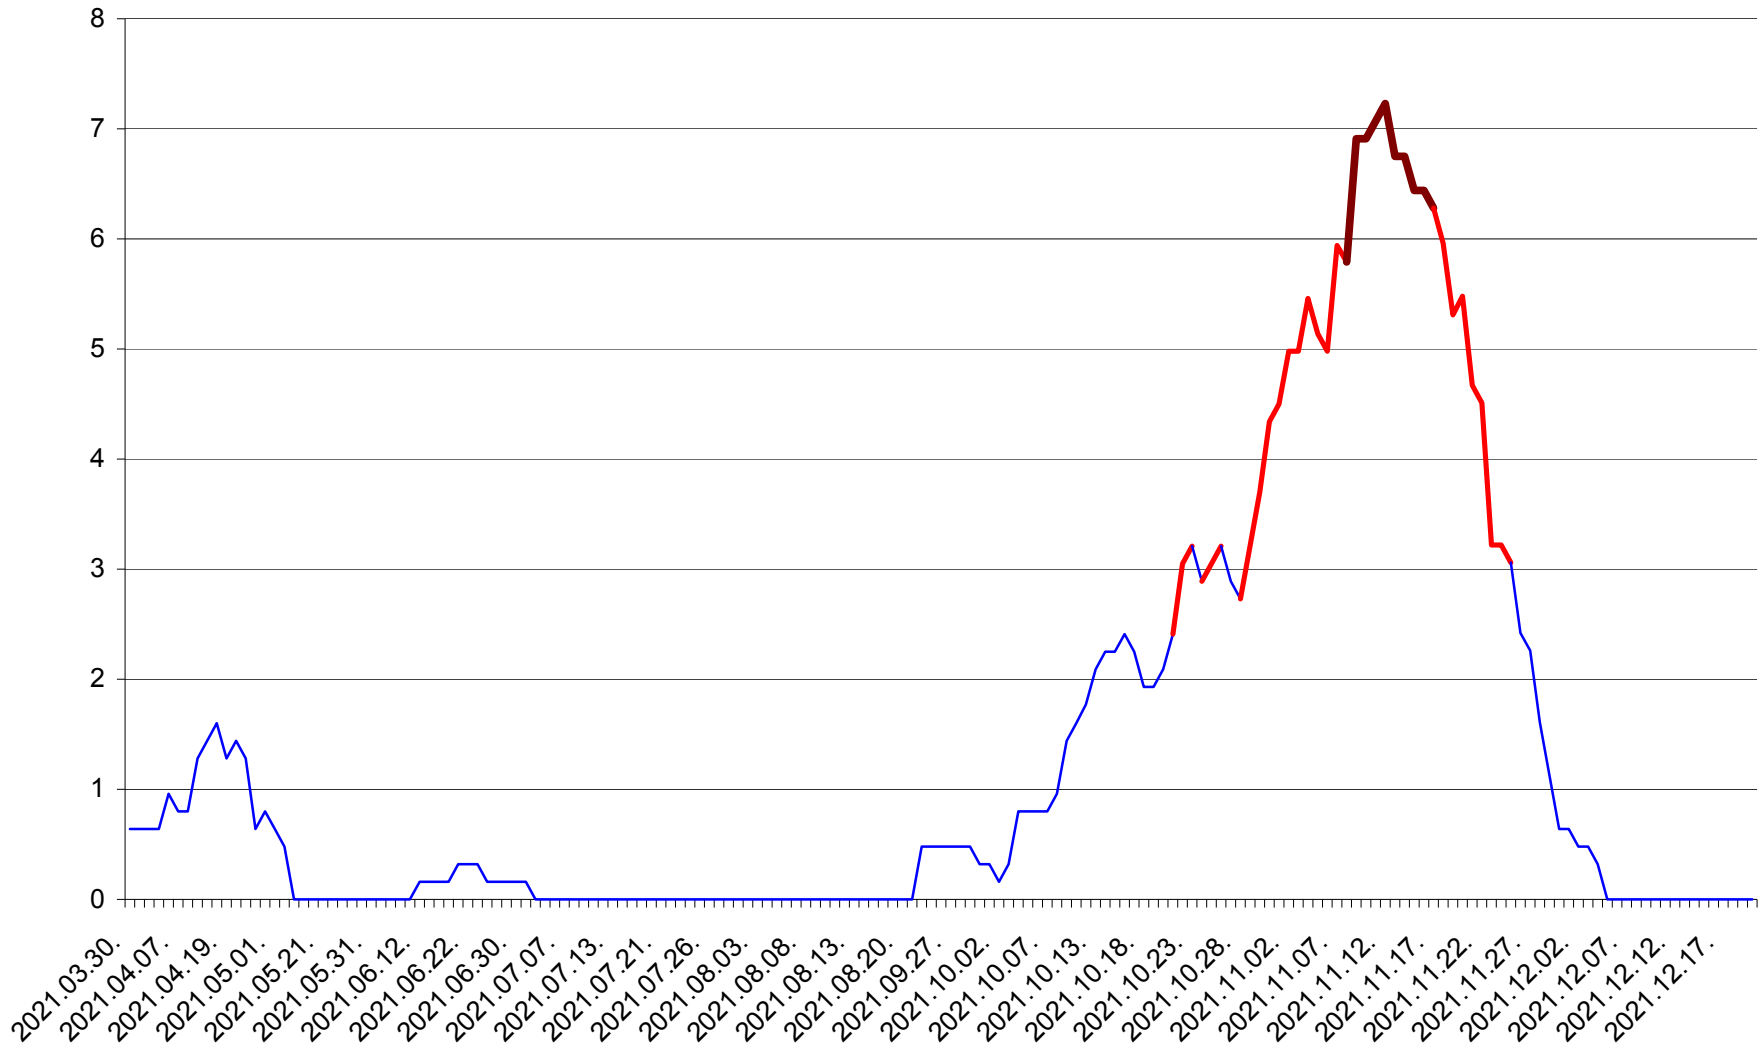

SÂNMARTIN - Evolutia incidentei cumulate pe 14 zile la ‰ de locuitori
2021.03.30. - 2021.12.20.