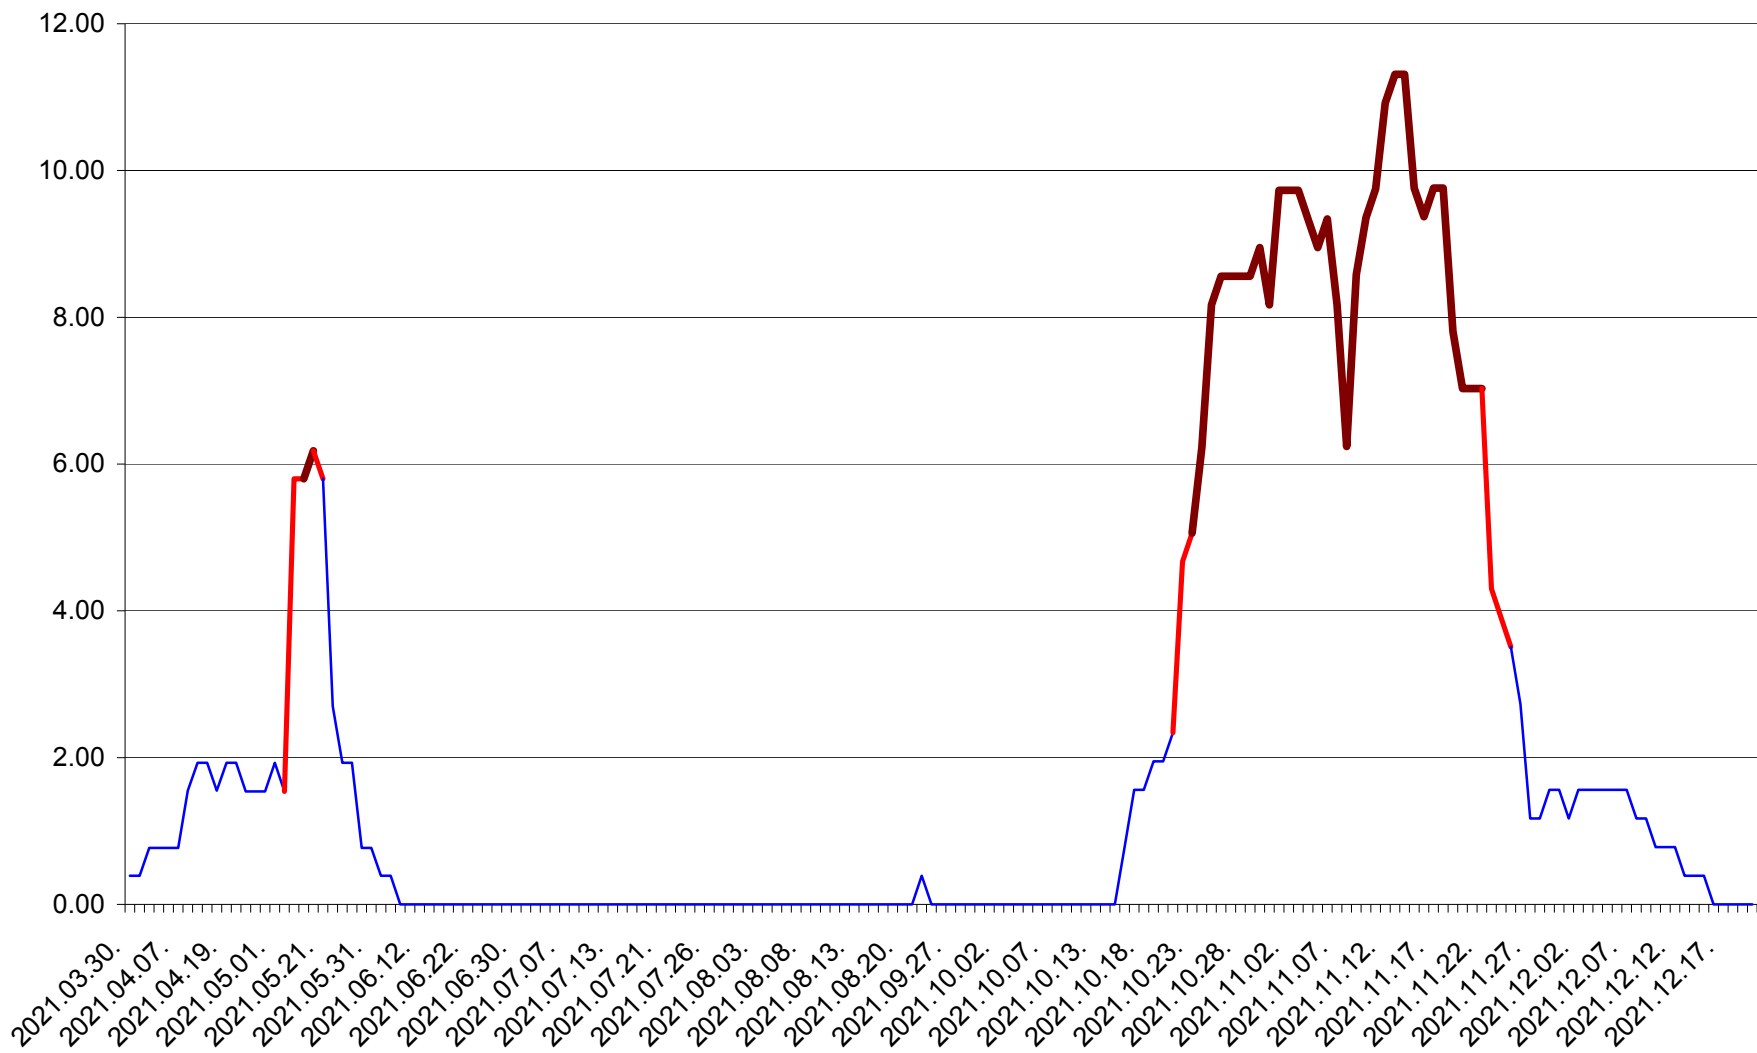

ATID - Evolutia incidentei cumulate pe 14 zile la ‰ de locuitori
2021.03.30. - 2021.12.20.

AVRĂMEȘTI - Evolutia incidentei cumulate pe 14 zile la ‰ de locuitori
2021.03.30. - 2021.12.20.

ORAȘ BĂILE TUȘNAD - Evolutia incidentei cumulate pe 14 zile la ‰ de locuitori
2021.03.30. - 2021.12.20.

ORAȘ BĂLAN - Evolutia incidentei cumulate pe 14 zile la ‰ de locuitori
2021.03.30. - 2021.12.20.

BILBOR - Evolutia incidentei cumulate pe 14 zile la ‰ de locuitori
2021.03.30. - 2021.12.20.

ORAȘ BORSEC - Evolutia incidentei cumulate pe 14 zile la ‰ de locuitori
2021.03.30. - 2021.12.20.

BRĂDEȘTI - Evolutia incidentei cumulate pe 14 zile la ‰ de locuitori
2021.03.30. - 2021.12.20.

CĂPÂLNIȚA - Evolutia incidentei cumulate pe 14 zile la ‰ de locuitori
2021.03.30. - 2021.12.20.

CÂRȚA - Evolutia incidentei cumulate pe 14 zile la ‰ de locuitori
2021.03.30. - 2021.12.20.