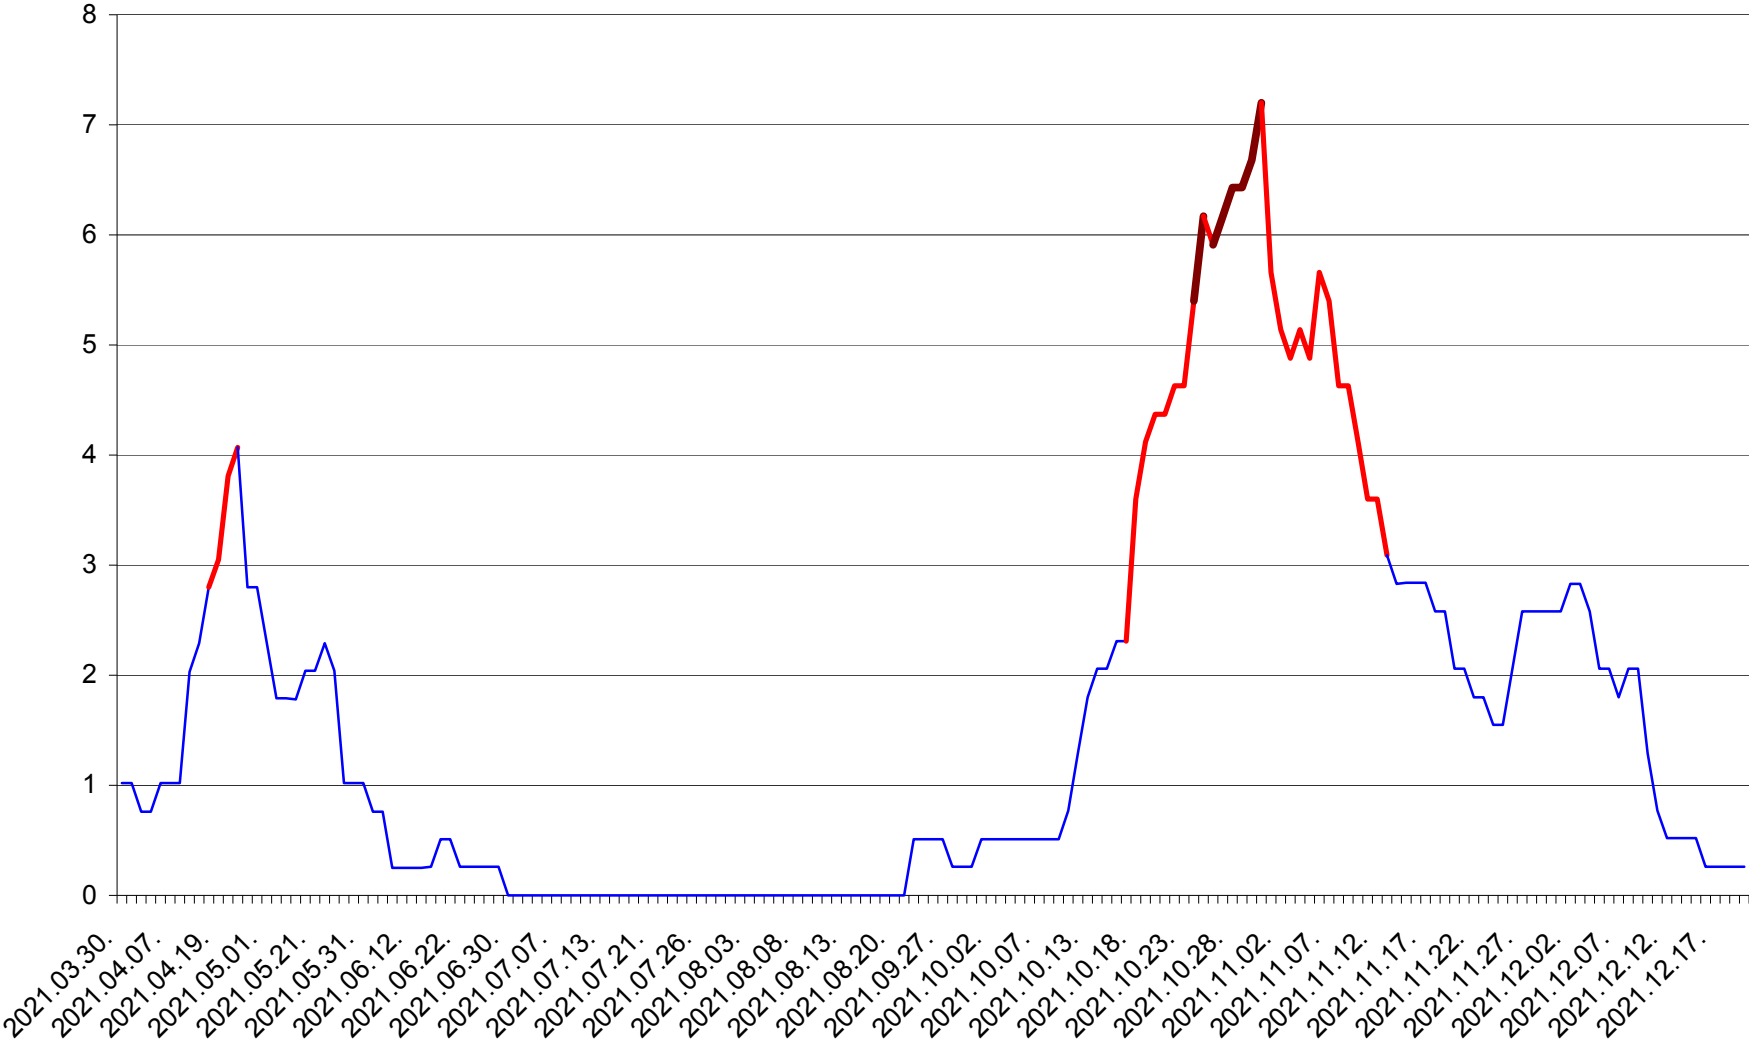

SUBCETATE - Evolutia incidentei cumulate pe 14 zile la ‰ de locuitori
2021.03.30. - 2021.12.20.