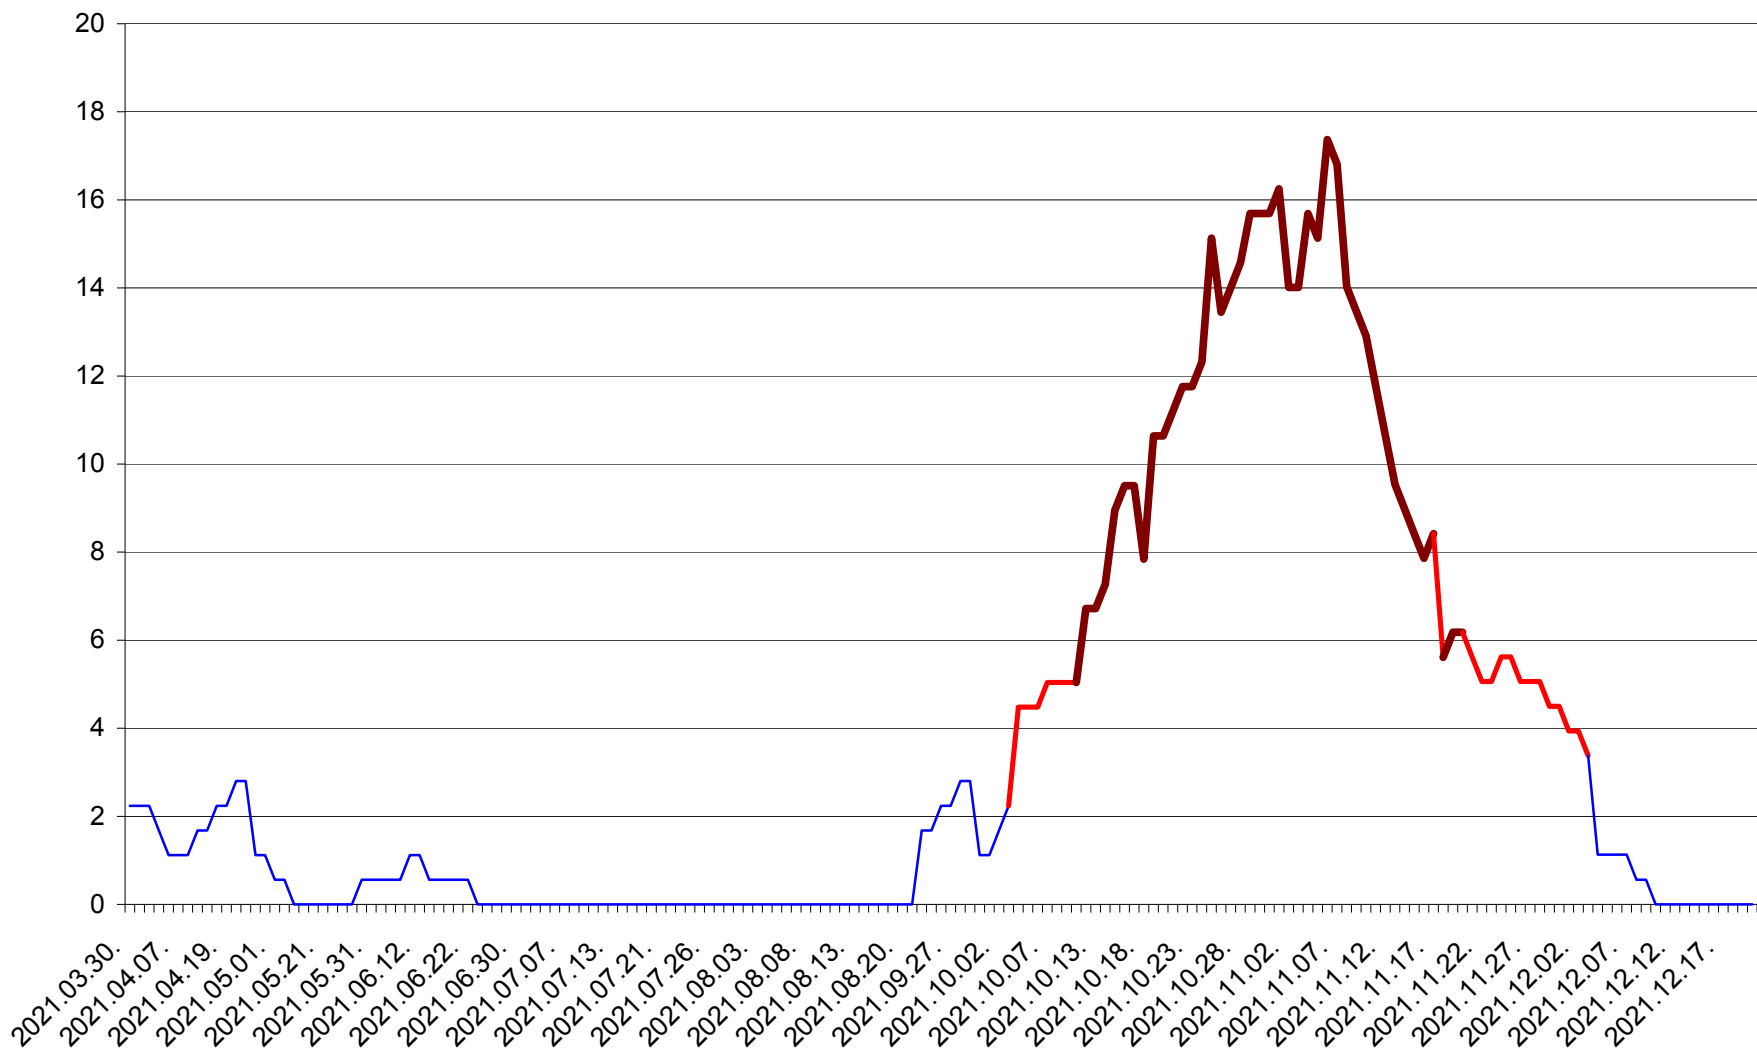

SUSENI - Evolutia incidentei cumulate pe 14 zile la ‰ de locuitori
2021.03.30. - 2021.12.20.