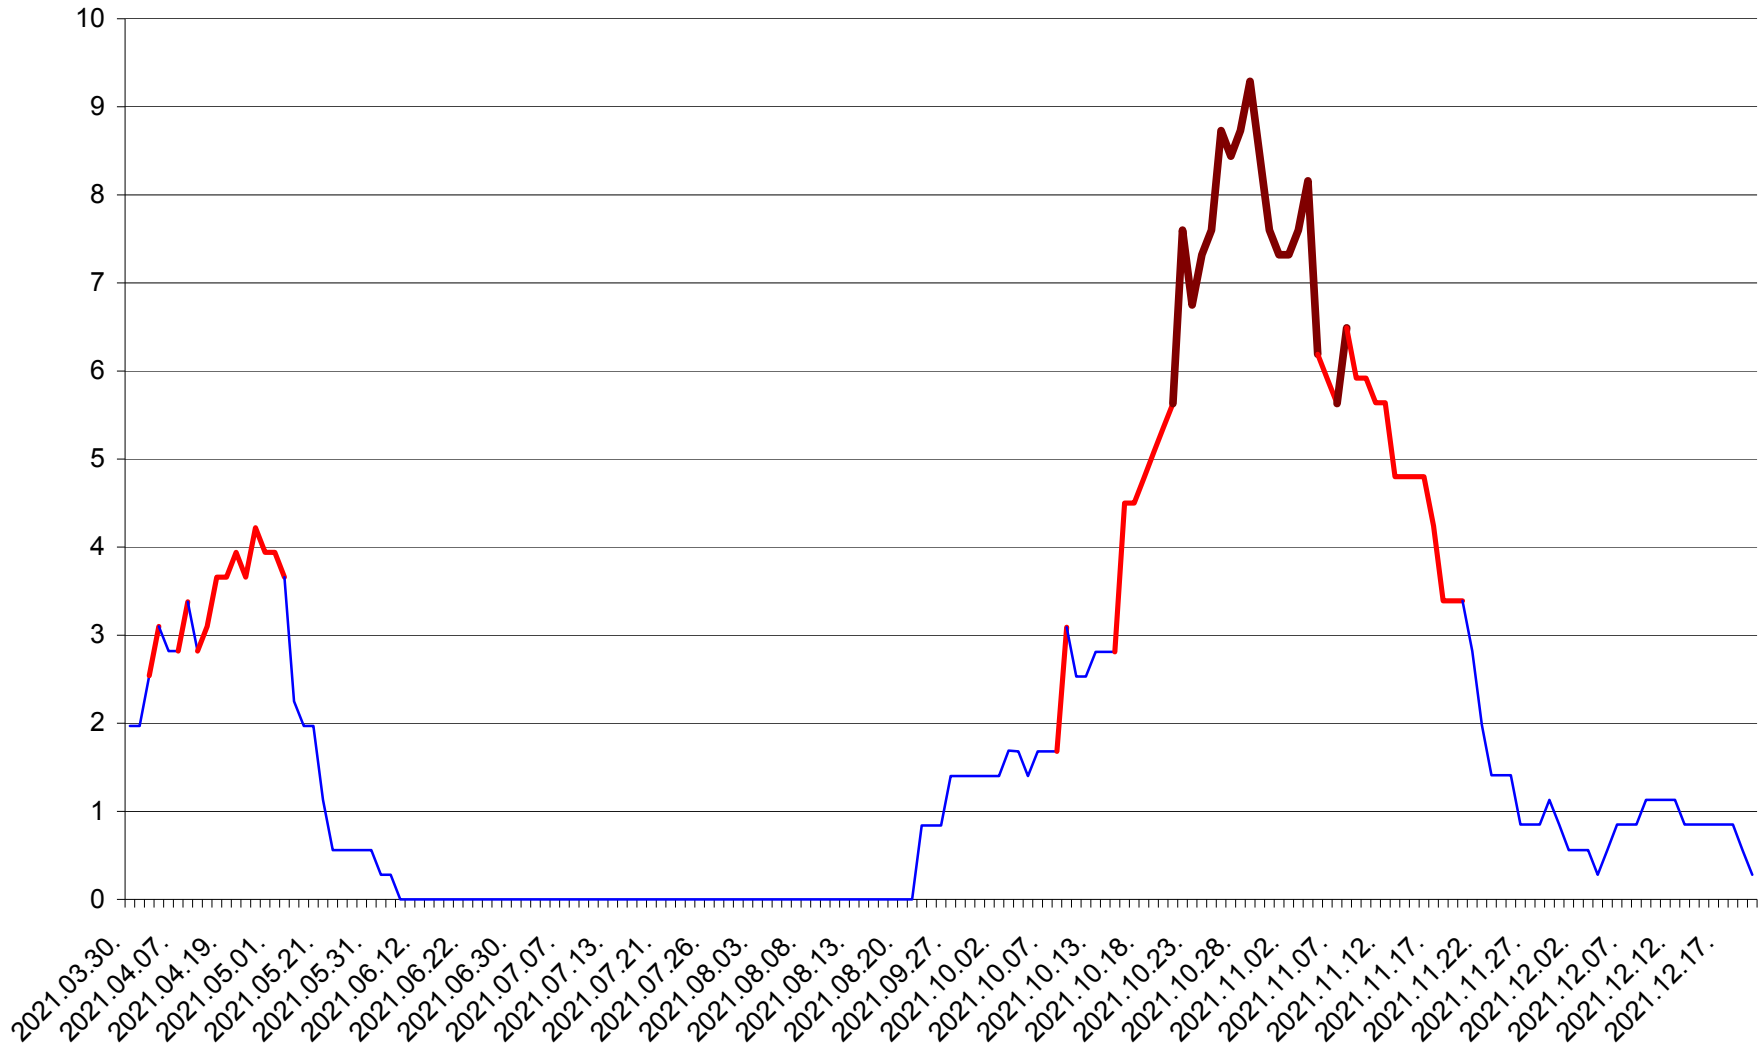

ORAȘ CRISTURU SECUIESC - Evolutia incidentei cumulate pe 14 zile la ‰ de locuitori
2021.03.30. - 2021.12.20.

DĂNEȘTI - Evolutia incidentei cumulate pe 14 zile la ‰ de locuitori
2021.03.30. - 2021.12.20.

DÂRJIU - Evolutia incidentei cumulate pe 14 zile la ‰ de locuitori
2021.03.30. - 2021.12.20.

DEALU - Evolutia incidentei cumulate pe 14 zile la ‰ de locuitori
2021.03.30. - 2021.12.20.

DITRĂU - Evolutia incidentei cumulate pe 14 zile la ‰ de locuitori
2021.03.30. - 2021.12.20.

FELICENI - Evolutia incidentei cumulate pe 14 zile la % de locuitori
2021.03.30. - 2021.12.20.

FRUMOASA - Evolutia incidentei cumulate pe 14 zile la ‰ de locuitori
2021.03.30. - 2021.12.20.

GĂLĂUȚAȘ - Evolutia incidentei cumulate pe 14 zile la ‰ de locuitori
2021.03.30. - 2021.12.20.