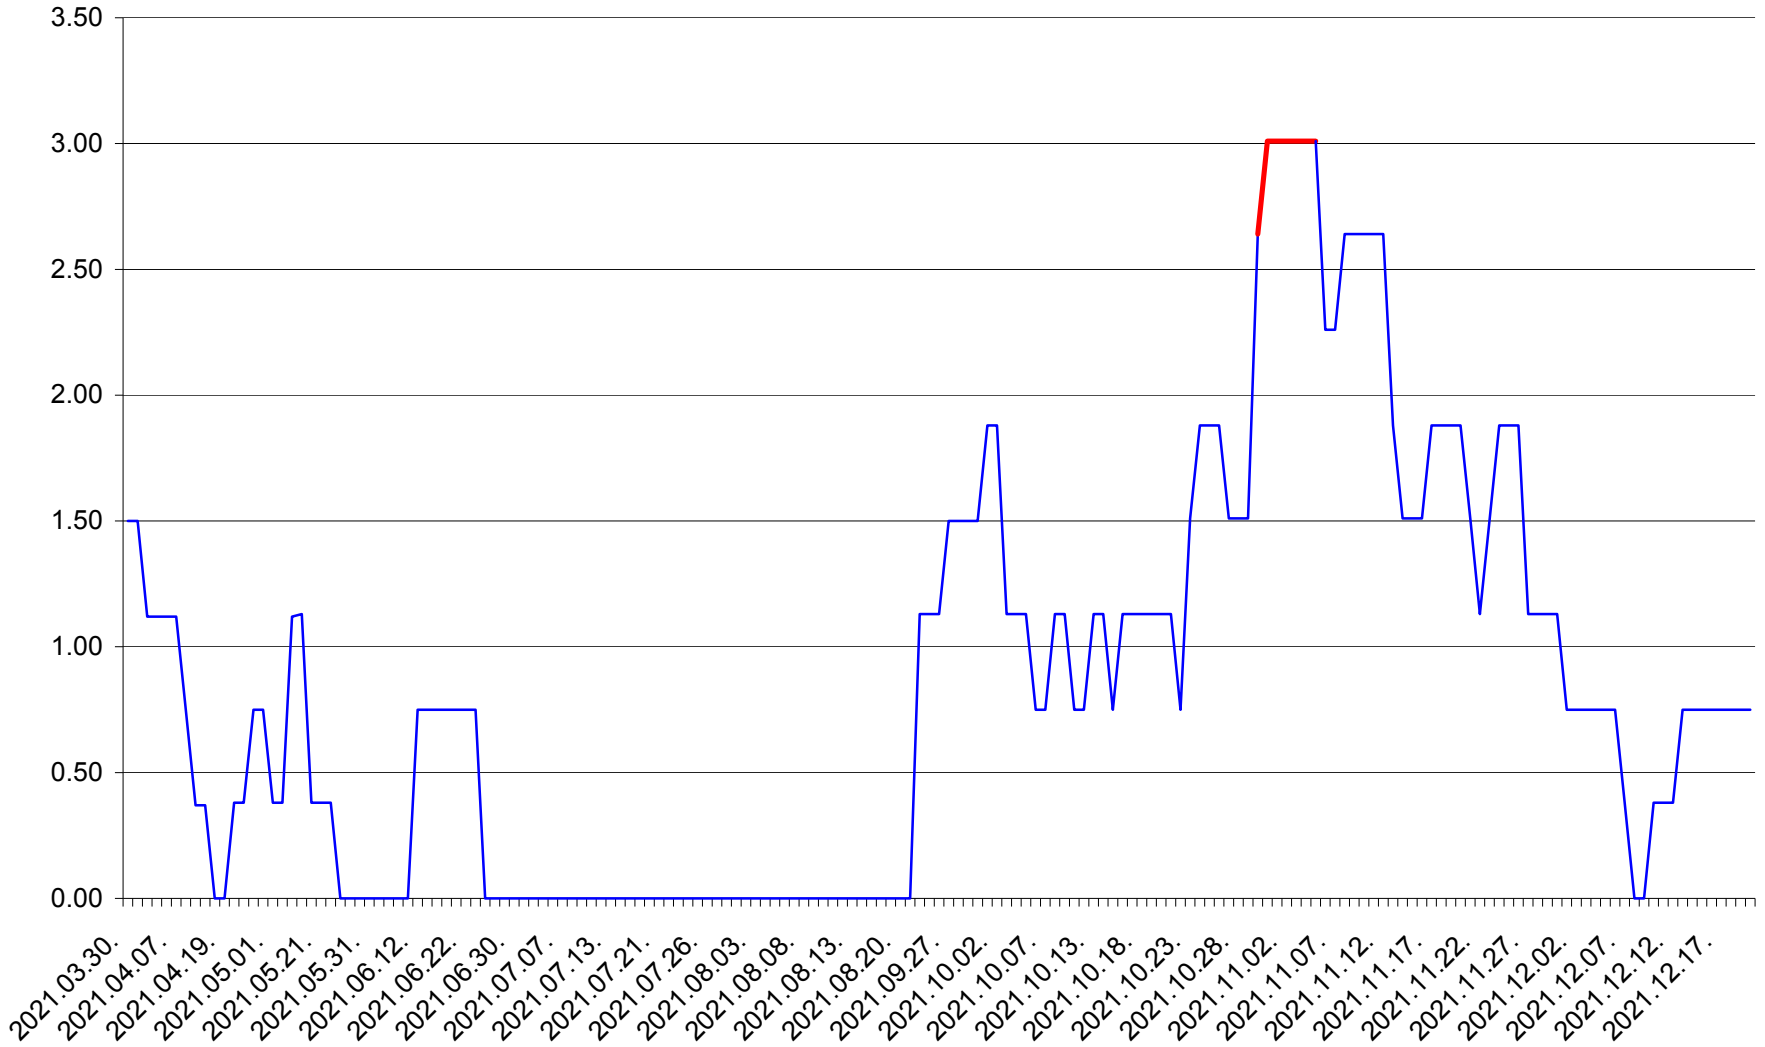

ATID - Evolutia incidentei cumulate pe 14 zile la ‰ de locuitori
2021.03.30. - 2021.12.20.

AVRĂMEȘTI - Evolutia incidentei cumulate pe 14 zile la ‰ de locuitori
2021.03.30. - 2021.12.20.

ORAȘ BĂILE TUȘNAD - Evolutia incidentei cumulate pe 14 zile la ‰ de locuitori
2021.03.30. - 2021.12.20.

ORAȘ BĂLAN - Evolutia incidentei cumulate pe 14 zile la ‰ de locuitori
2021.03.30. - 2021.12.20.

BILBOR - Evolutia incidentei cumulate pe 14 zile la ‰ de locuitori
2021.03.30. - 2021.12.20.

ORAȘ BORSEC - Evolutia incidentei cumulate pe 14 zile la ‰ de locuitori
2021.03.30. - 2021.12.20.

BRĂDEȘTI - Evolutia incidentei cumulate pe 14 zile la ‰ de locuitori
2021.03.30. - 2021.12.20.

CĂPÂLNIȚA - Evolutia incidentei cumulate pe 14 zile la ‰ de locuitori
2021.03.30. - 2021.12.20.

CÂRȚA - Evolutia incidentei cumulate pe 14 zile la ‰ de locuitori
2021.03.30. - 2021.12.20.