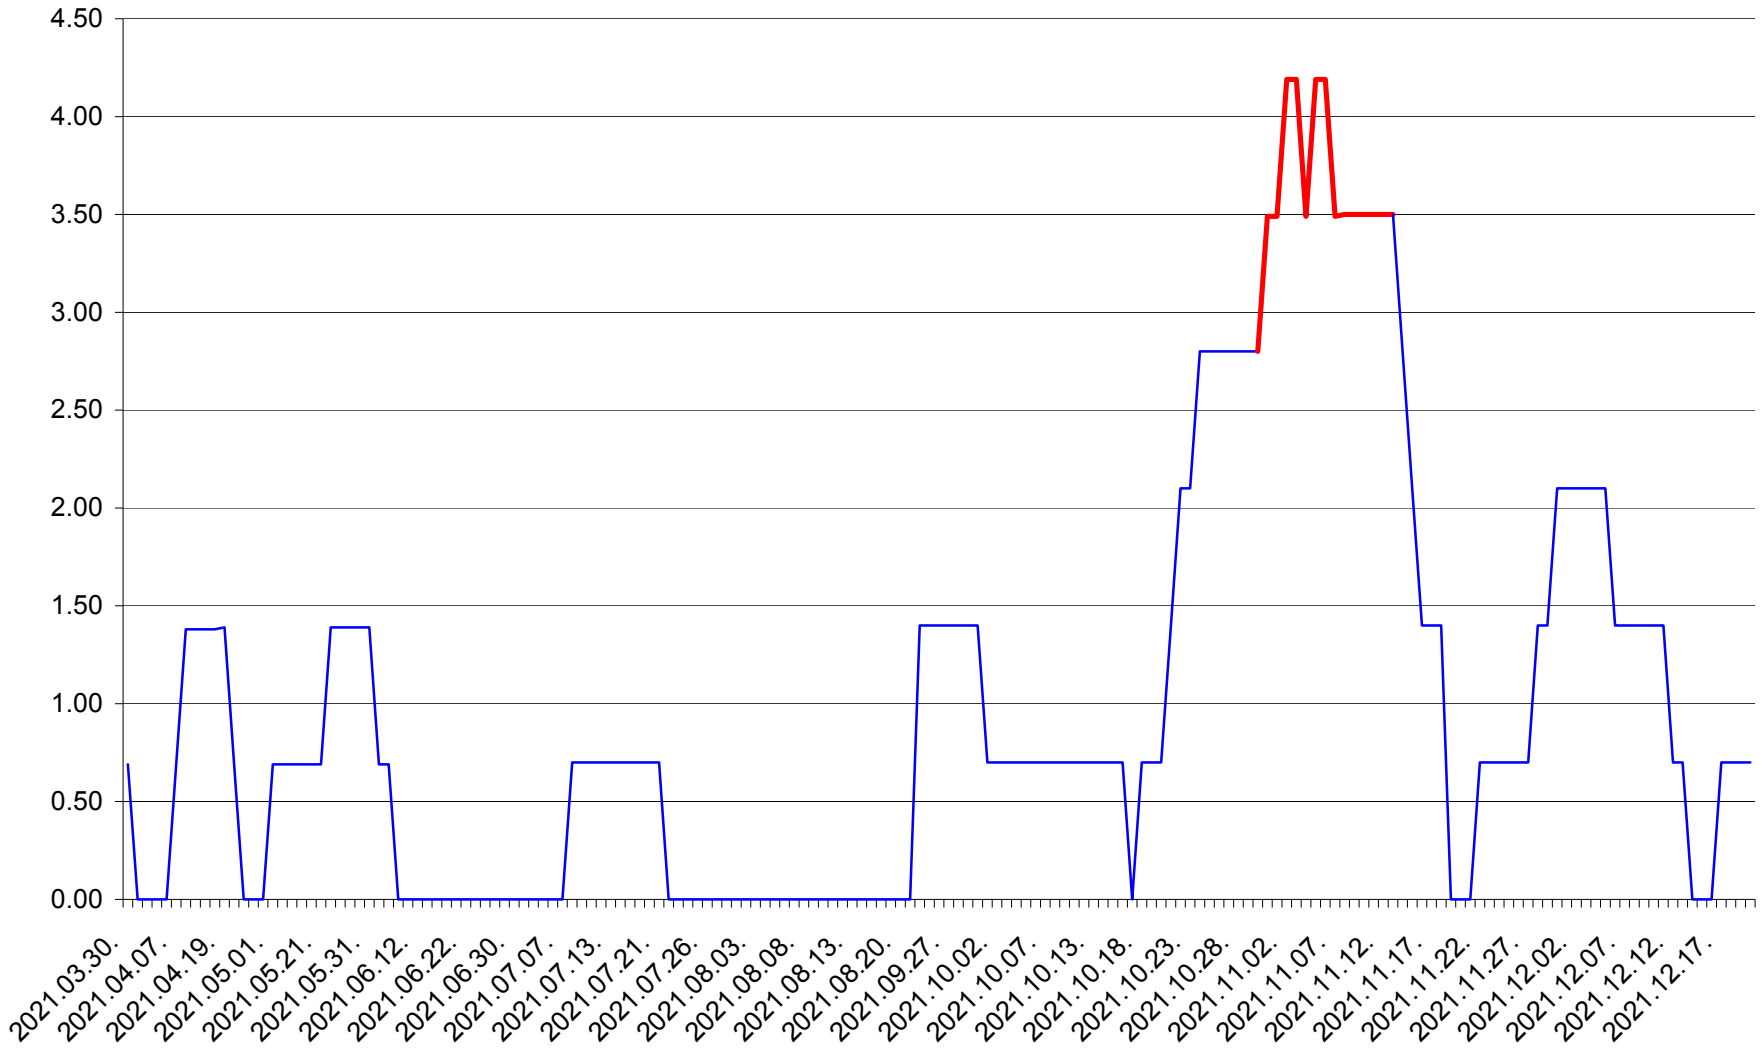

ORAȘ BĂLAN - Evolutia incidentei cumulate pe 14 zile la ‰ de locuitori
2021.03.30. - 2021.12.20.

BILBOR - Evolutia incidentei cumulate pe 14 zile la ‰ de locuitori
2021.03.30. - 2021.12.20.

ORAȘ BORSEC - Evolutia incidentei cumulate pe 14 zile la ‰ de locuitori
2021.03.30. - 2021.12.20.

BRĂDEȘTI - Evolutia incidentei cumulate pe 14 zile la ‰ de locuitori
2021.03.30. - 2021.12.20.

CĂPÂLNIȚA - Evolutia incidentei cumulate pe 14 zile la ‰ de locuitori
2021.03.30. - 2021.12.20.

CÂRȚA - Evolutia incidentei cumulate pe 14 zile la ‰ de locuitori
2021.03.30. - 2021.12.20.

CICEU - Evolutia incidentei cumulate pe 14 zile la ‰ de locuitori
2021.03.30. - 2021.12.20.

CIUCSÂNGEORGIU - Evolutia incidentei cumulate pe 14 zile la % de locuitori
2021.03.30. - 2021.12.20.

CIUMANI - Evolutia incidentei cumulate pe 14 zile la ‰ de locuitori
2021.03.30. - 2021.12.20.

CORBU - Evolutia incidentei cumulate pe 14 zile la ‰ de locuitori
2021.03.30. - 2021.12.20.

CORUND - Evolutia incidentei cumulate pe 14 zile la ‰ de locuitori
2021.03.30. - 2021.12.20.

COZMENI - Evolutia incidentei cumulate pe 14 zile la % de locuitori
2021.03.30. - 2021.12.20.