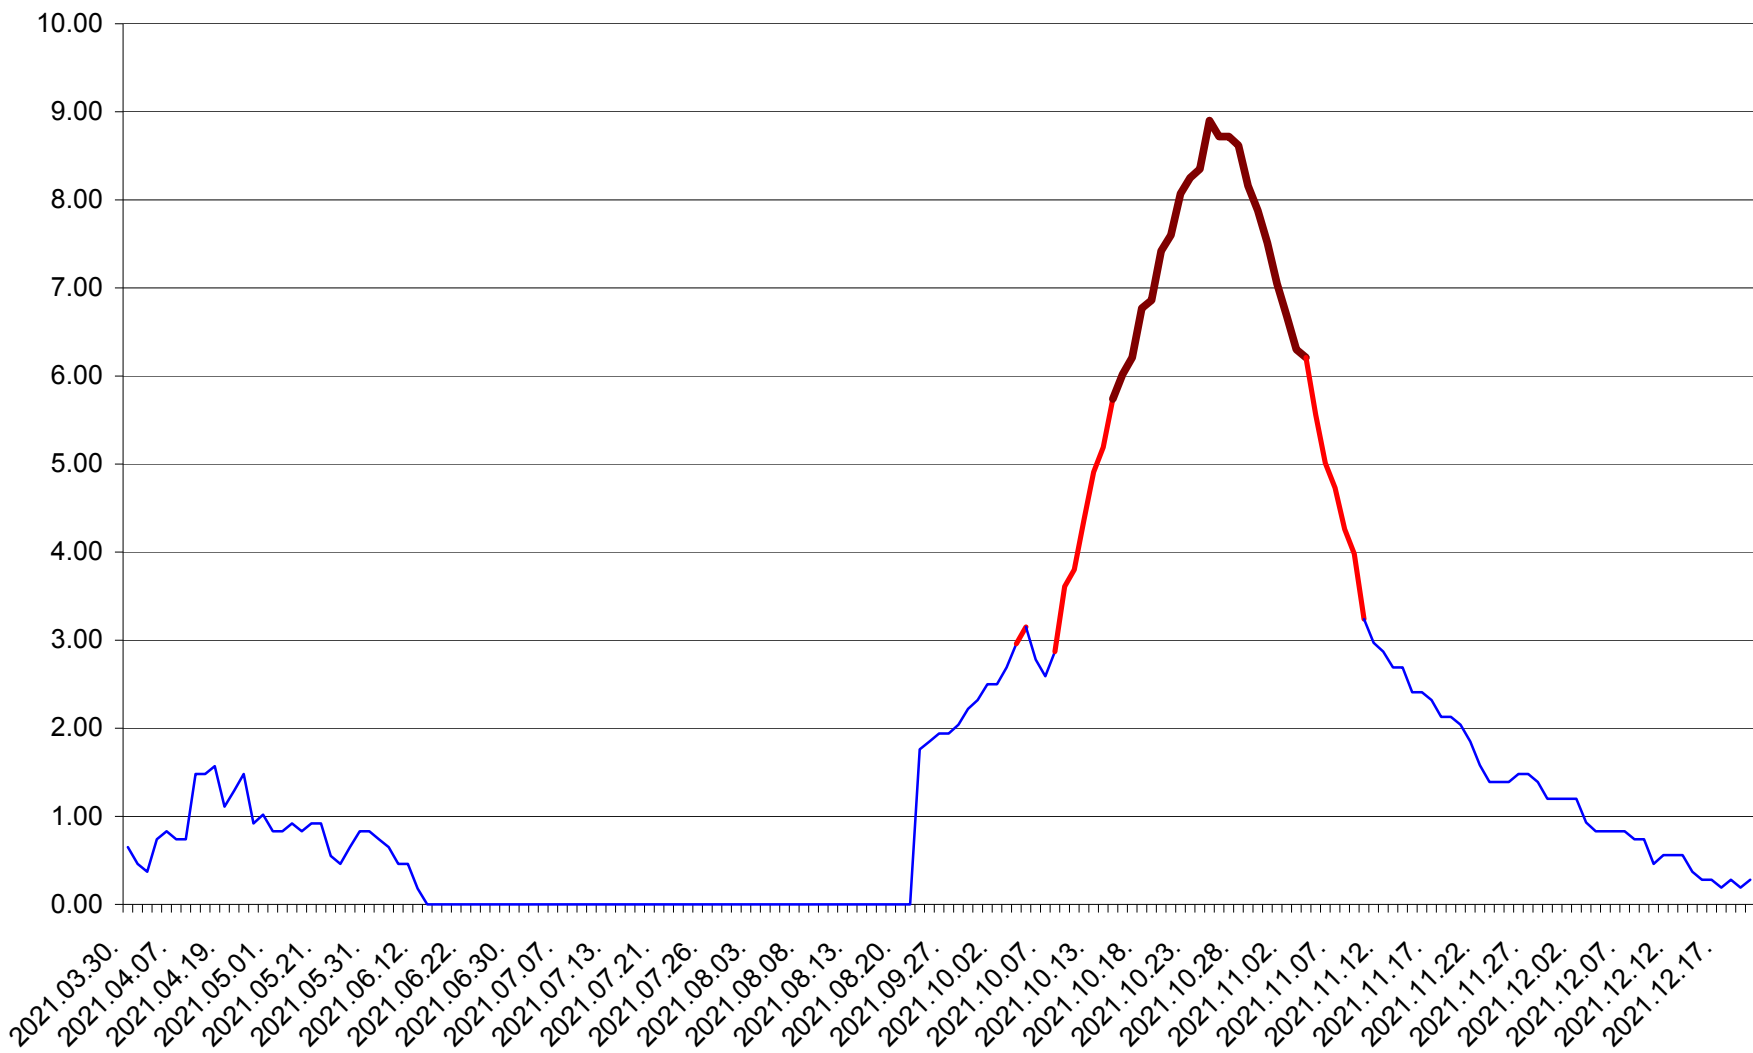

BRĂDEȘTI - Evolutia incidentei cumulate pe 14 zile la ‰ de locuitori
2021.03.30. - 2021.12.20.

CĂPÂLNIȚA - Evolutia incidentei cumulate pe 14 zile la ‰ de locuitori
2021.03.30. - 2021.12.20.

CÂRȚA - Evolutia incidentei cumulate pe 14 zile la ‰ de locuitori
2021.03.30. - 2021.12.20.

CICEU - Evolutia incidentei cumulate pe 14 zile la ‰ de locuitori
2021.03.30. - 2021.12.20.

CIUCSÂNGEORGIU - Evolutia incidentei cumulate pe 14 zile la % de locuitori
2021.03.30. - 2021.12.20.

CIUMANI - Evolutia incidentei cumulate pe 14 zile la ‰ de locuitori
2021.03.30. - 2021.12.20.

CORBU - Evolutia incidentei cumulate pe 14 zile la ‰ de locuitori
2021.03.30. - 2021.12.20.

CORUND - Evolutia incidentei cumulate pe 14 zile la ‰ de locuitori
2021.03.30. - 2021.12.20.

COZMENI - Evolutia incidentei cumulate pe 14 zile la % de locuitori
2021.03.30. - 2021.12.20.

ORAȘ CRISTURU SECUIESC - Evolutia incidentei cumulate pe 14 zile la ‰ de locuitori
2021.03.30. - 2021.12.20.

DĂNEȘTI - Evolutia incidentei cumulate pe 14 zile la ‰ de locuitori
2021.03.30. - 2021.12.20.