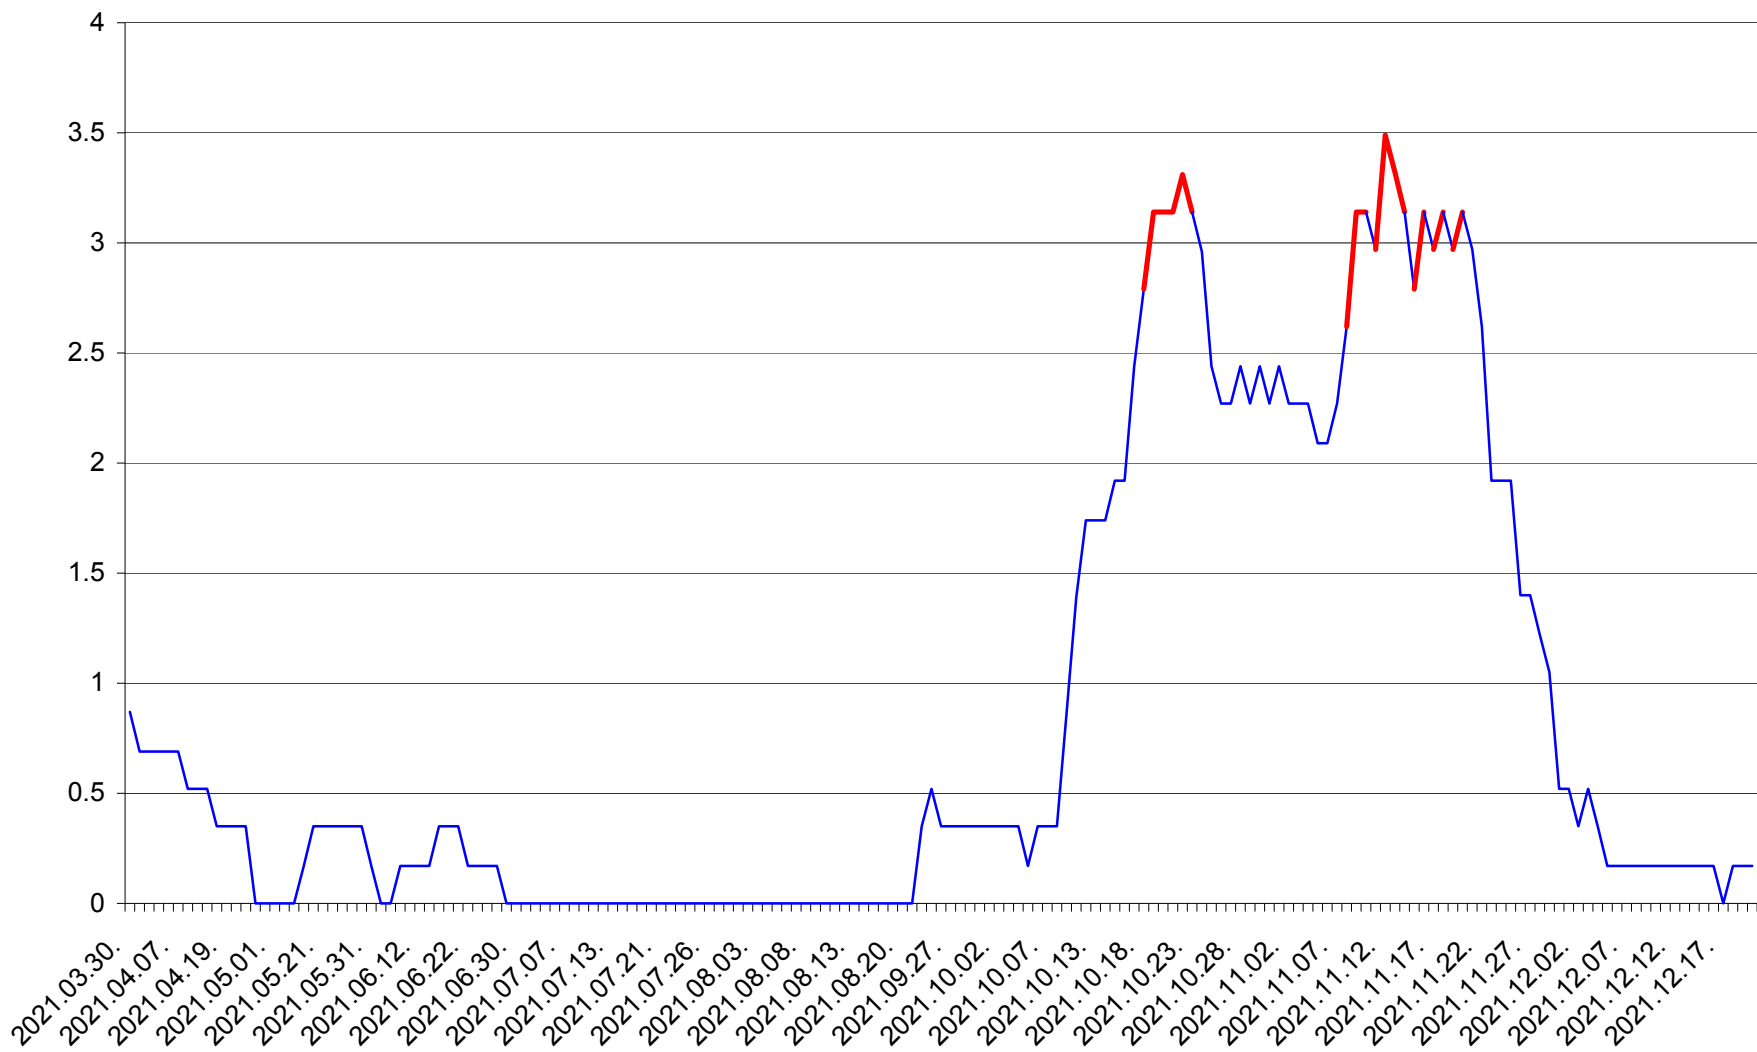

DÂRJIU - Evolutia incidentei cumulate pe 14 zile la ‰ de locuitori
2021.03.30. - 2021.12.20.

DEALU - Evolutia incidentei cumulate pe 14 zile la ‰ de locuitori
2021.03.30. - 2021.12.20.

DITRĂU - Evolutia incidentei cumulate pe 14 zile la ‰ de locuitori
2021.03.30. - 2021.12.20.

FELICENI - Evolutia incidentei cumulate pe 14 zile la % de locuitori
2021.03.30. - 2021.12.20.

FRUMOASA - Evolutia incidentei cumulate pe 14 zile la ‰ de locuitori
2021.03.30. - 2021.12.20.

GĂLĂUȚAȘ - Evolutia incidentei cumulate pe 14 zile la ‰ de locuitori
2021.03.30. - 2021.12.20.

MUNICIPIUL GHEORGHENI - Evolutia incidentei cumulate pe 14 zile la ‰ de locuitori
2021.03.30. - 2021.12.20.

JOSENI - Evolutia incidentei cumulate pe 14 zile la ‰ de locuitori
2021.03.30. - 2021.12.20.

LĂZAREA - Evolutia incidentei cumulate pe 14 zile la ‰ de locuitori
2021.03.30. - 2021.12.20.

LELICENI - Evolutia incidentei cumulate pe 14 zile la % de locuitori
2021.03.30. - 2021.12.20.

LUETA - Evolutia incidentei cumulate pe 14 zile la ‰ de locuitori
2021.03.30. - 2021.12.20.

LUNCA DE JOS - Evolutia incidentei cumulate pe 14 zile la ‰ de locuitori
2021.03.30. - 2021.12.20.