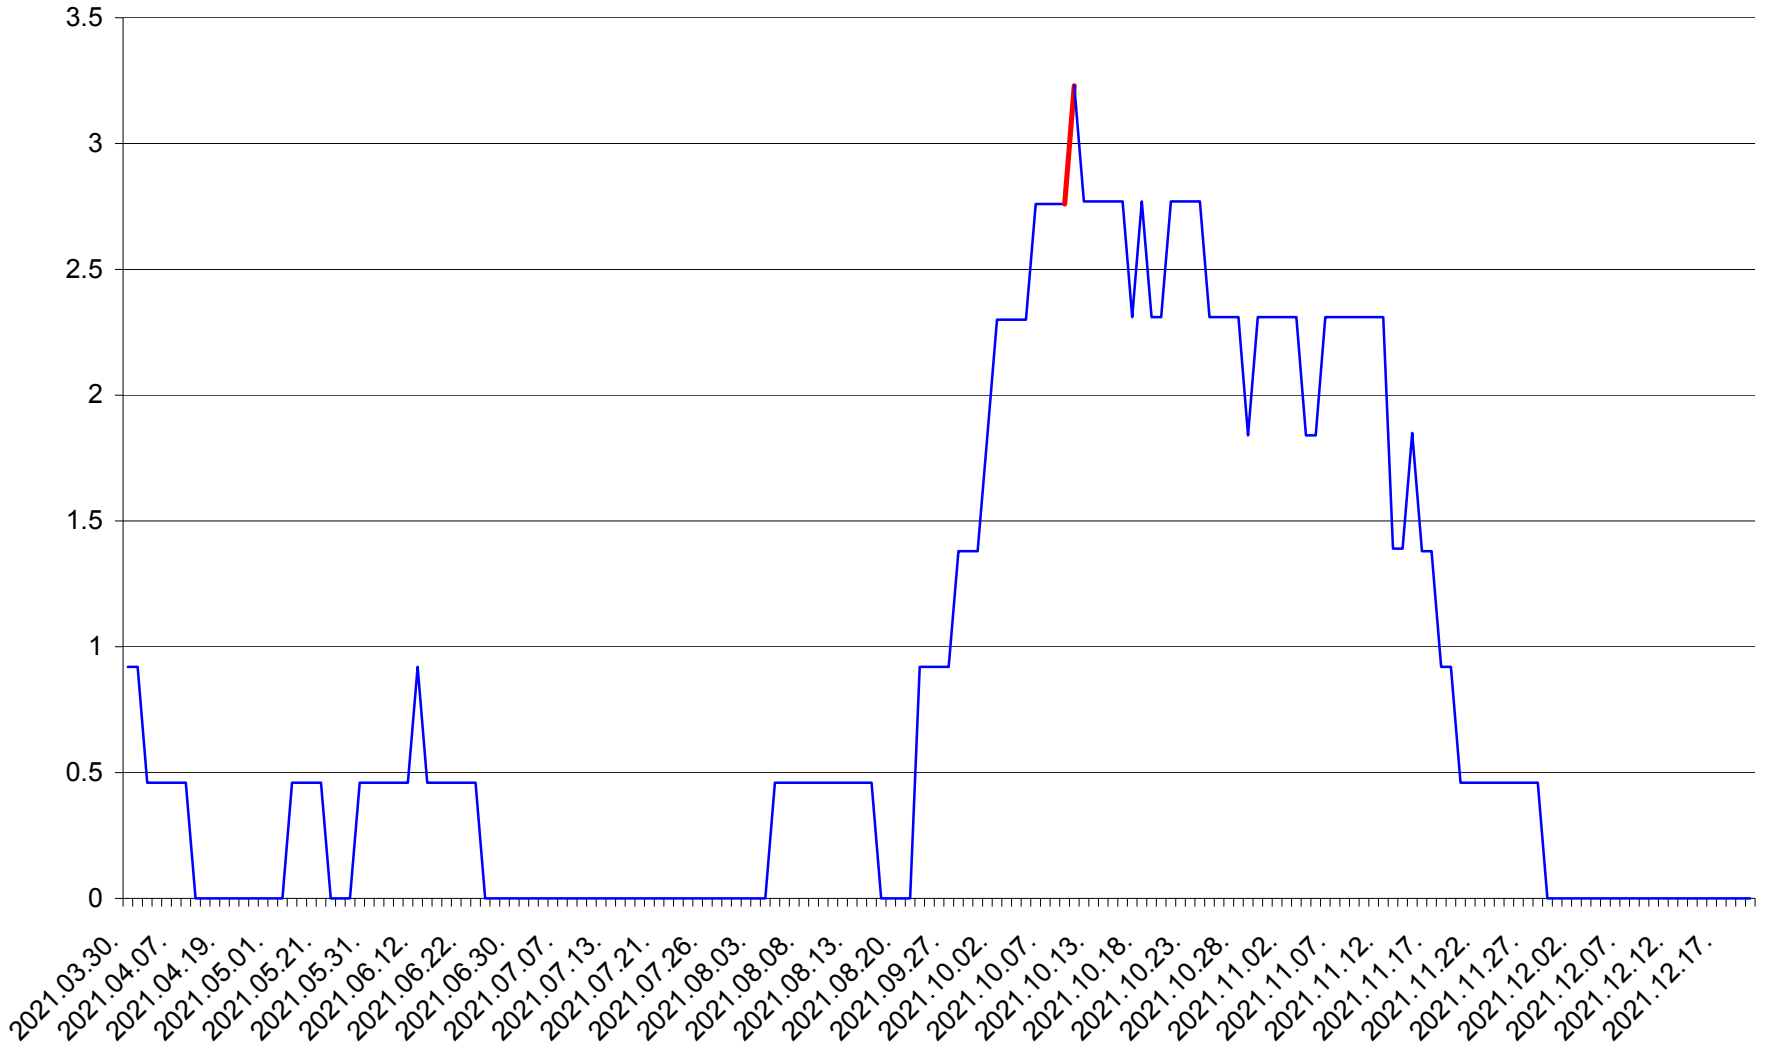

ULIEȘ - Evolutia incidentei cumulate pe 14 zile la ‰ de locuitori
2021.03.30. - 2021.12.20.

TUȘNAD - Evolutia incidentei cumulate pe 14 zile la ‰ de locuitori
2021.03.30. - 2021.12.20.