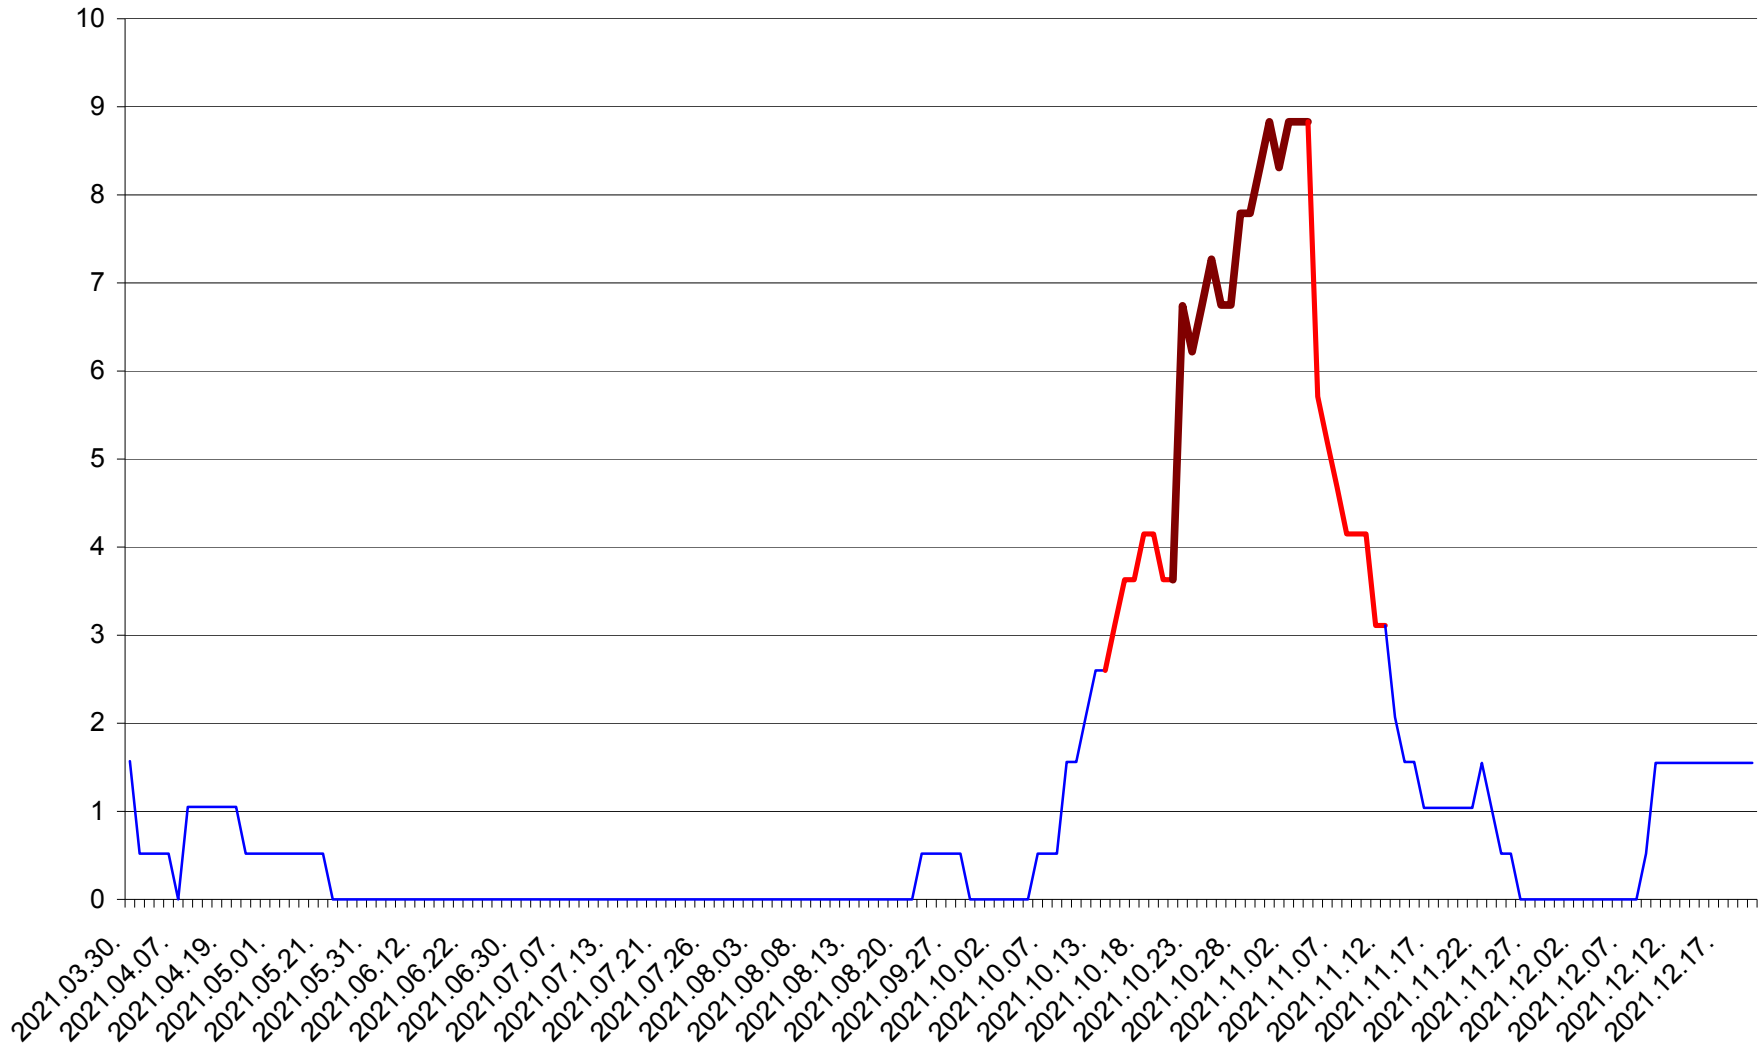

MIHĂILENI - Evolutia incidentei cumulate pe 14 zile la ‰ de locuitori
2021.03.30. - 2021.12.20.

MUGENI - Evolutia incidentei cumulate pe 14 zile la ‰ de locuitori
2021.03.30. - 2021.12.20.

OCLAND - Evolutia incidentei cumulate pe 14 zile la ‰ de locuitori
2021.03.30. - 2021.12.20.

MUNICIPIUL ODORHEIU SECUIESC - Evolutia incidentei cumulate pe 14 zile la % de locuitori
2021.03.30. - 2021.12.20.

PĂULENI-CIUC - Evolutia incidentei cumulate pe 14 zile la % de locuitori
2021.03.30. - 2021.12.20.

PLĂIEȘII DE JOS - Evolutia incidentei cumulate pe 14 zile la ‰ de locuitori
2021.03.30. - 2021.12.20.

PORUMBENI - Evolutia incidentei cumulate pe 14 zile la ‰ de locuitori
2021.03.30. - 2021.12.20.

PRAID - Evolutia incidentei cumulate pe 14 zile la ‰ de locuitori
2021.03.30. - 2021.12.20.