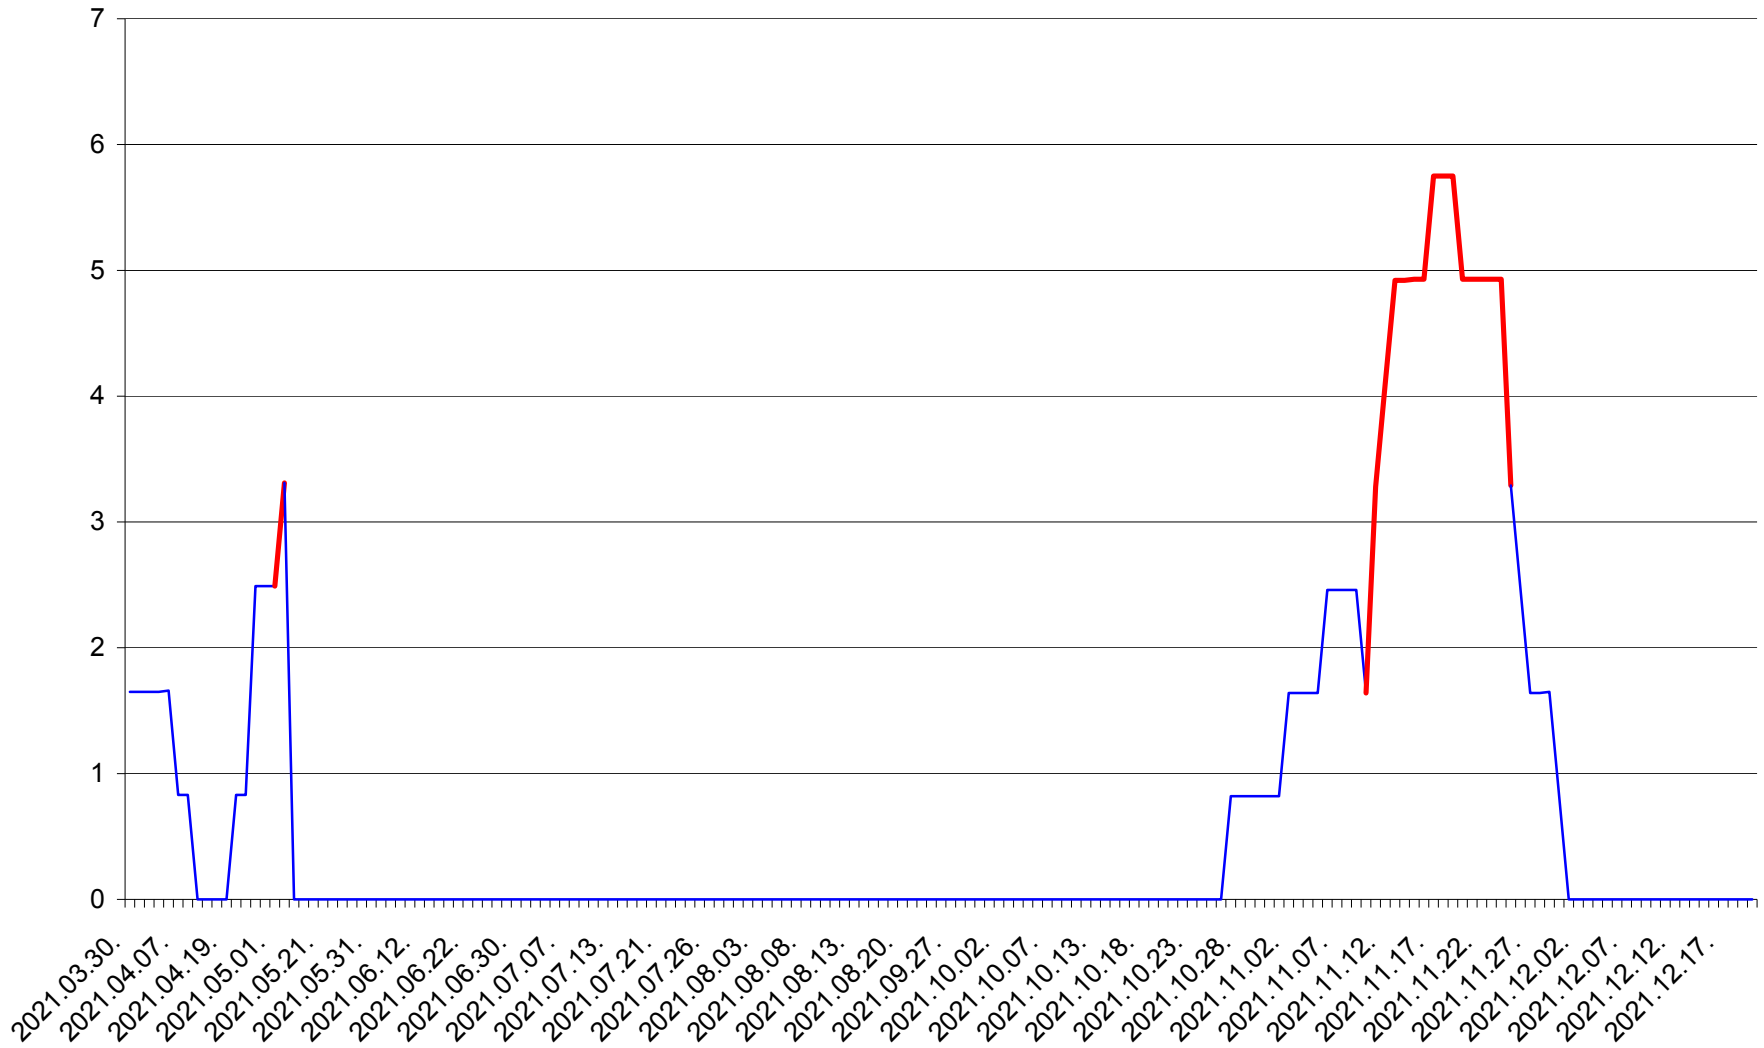

PLĂIEȘII DE JOS - Evolutia incidentei cumulate pe 14 zile la ‰ de locuitori
2021.03.30. - 2021.12.20.

PORUMBENI - Evolutia incidentei cumulate pe 14 zile la ‰ de locuitori
2021.03.30. - 2021.12.20.

PRAID - Evolutia incidentei cumulate pe 14 zile la ‰ de locuitori
2021.03.30. - 2021.12.20.

RACU - Evolutia incidentei cumulate pe 14 zile la ‰ de locuitori
2021.03.30. - 2021.12.20.

REMETEA - Evolutia incidentei cumulate pe 14 zile la % de locuitori
2021.03.30. - 2021.12.20.

SĂCEL - Evolutia incidentei cumulate pe 14 zile la ‰ de locuitori
2021.03.30. - 2021.12.20.