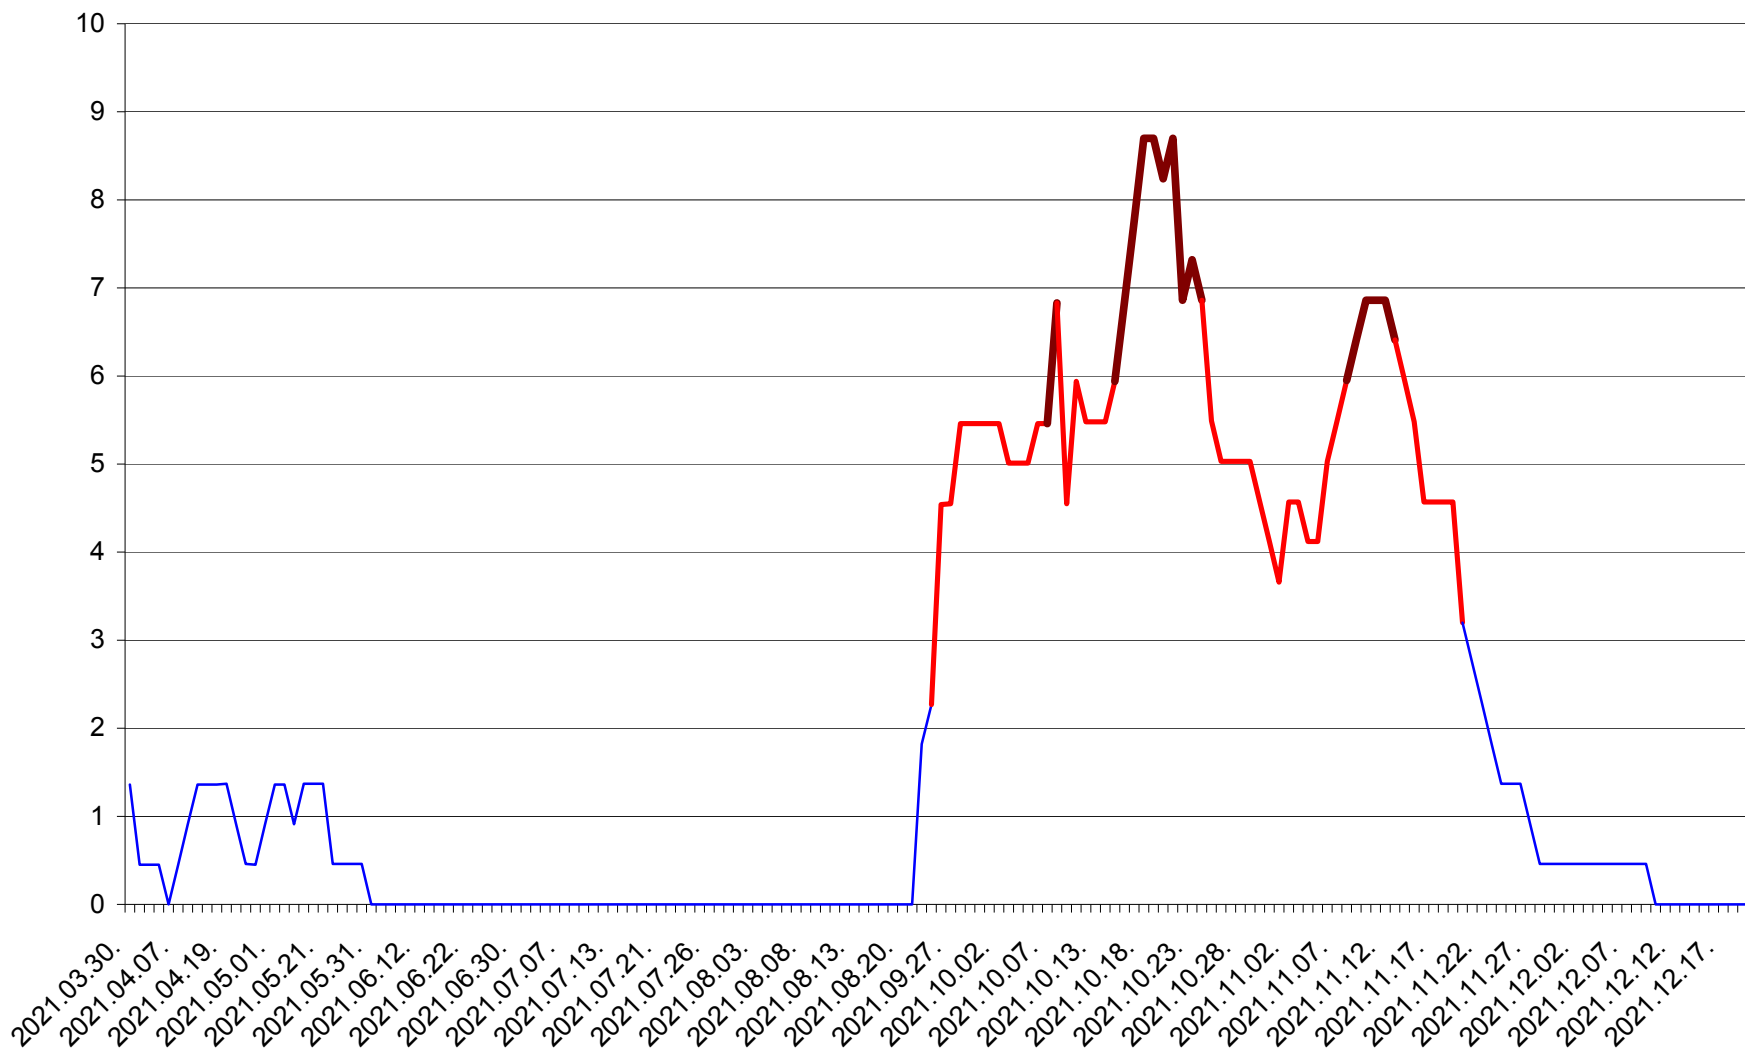

MUNICIPIUL GHEORGHENI - Evolutia incidentei cumulate pe 14 zile la ‰ de locuitori
2021.03.30. - 2021.12.20.

JOSENI - Evolutia incidentei cumulate pe 14 zile la ‰ de locuitori
2021.03.30. - 2021.12.20.

LĂZAREA - Evolutia incidentei cumulate pe 14 zile la ‰ de locuitori
2021.03.30. - 2021.12.20.

LELICENI - Evolutia incidentei cumulate pe 14 zile la % de locuitori
2021.03.30. - 2021.12.20.

LUETA - Evolutia incidentei cumulate pe 14 zile la ‰ de locuitori
2021.03.30. - 2021.12.20.

LUNCA DE JOS - Evolutia incidentei cumulate pe 14 zile la ‰ de locuitori
2021.03.30. - 2021.12.20.

LUNCA DE SUS - Evolutia incidentei cumulate pe 14 zile la ‰ de locuitori
2021.03.30. - 2021.12.20.

LUPENI - Evolutia incidentei cumulate pe 14 zile la ‰ de locuitori
2021.03.30. - 2021.12.20.

MĂDĂRAȘ - Evolutia incidentei cumulate pe 14 zile la ‰ de locuitori
2021.03.30. - 2021.12.20.