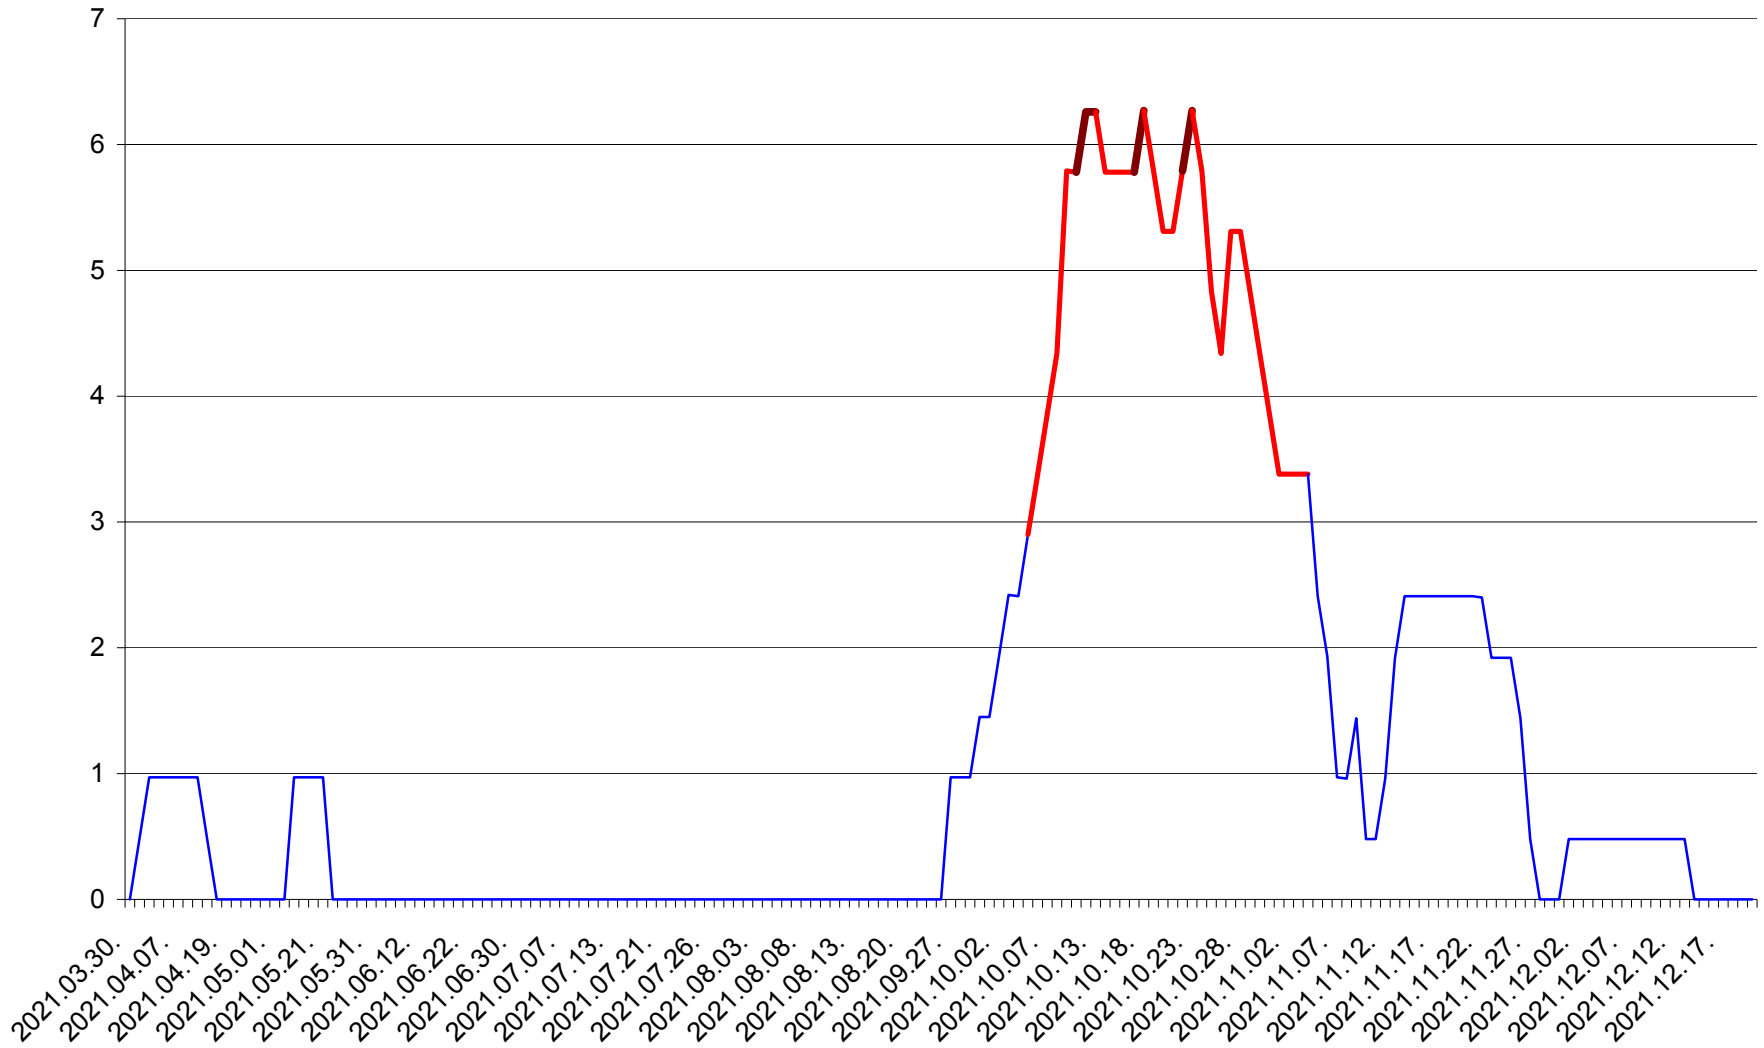

PLĂIEȘII DE JOS - Evolutia incidentei cumulate pe 14 zile la ‰ de locuitori
2021.03.30. - 2021.12.20.