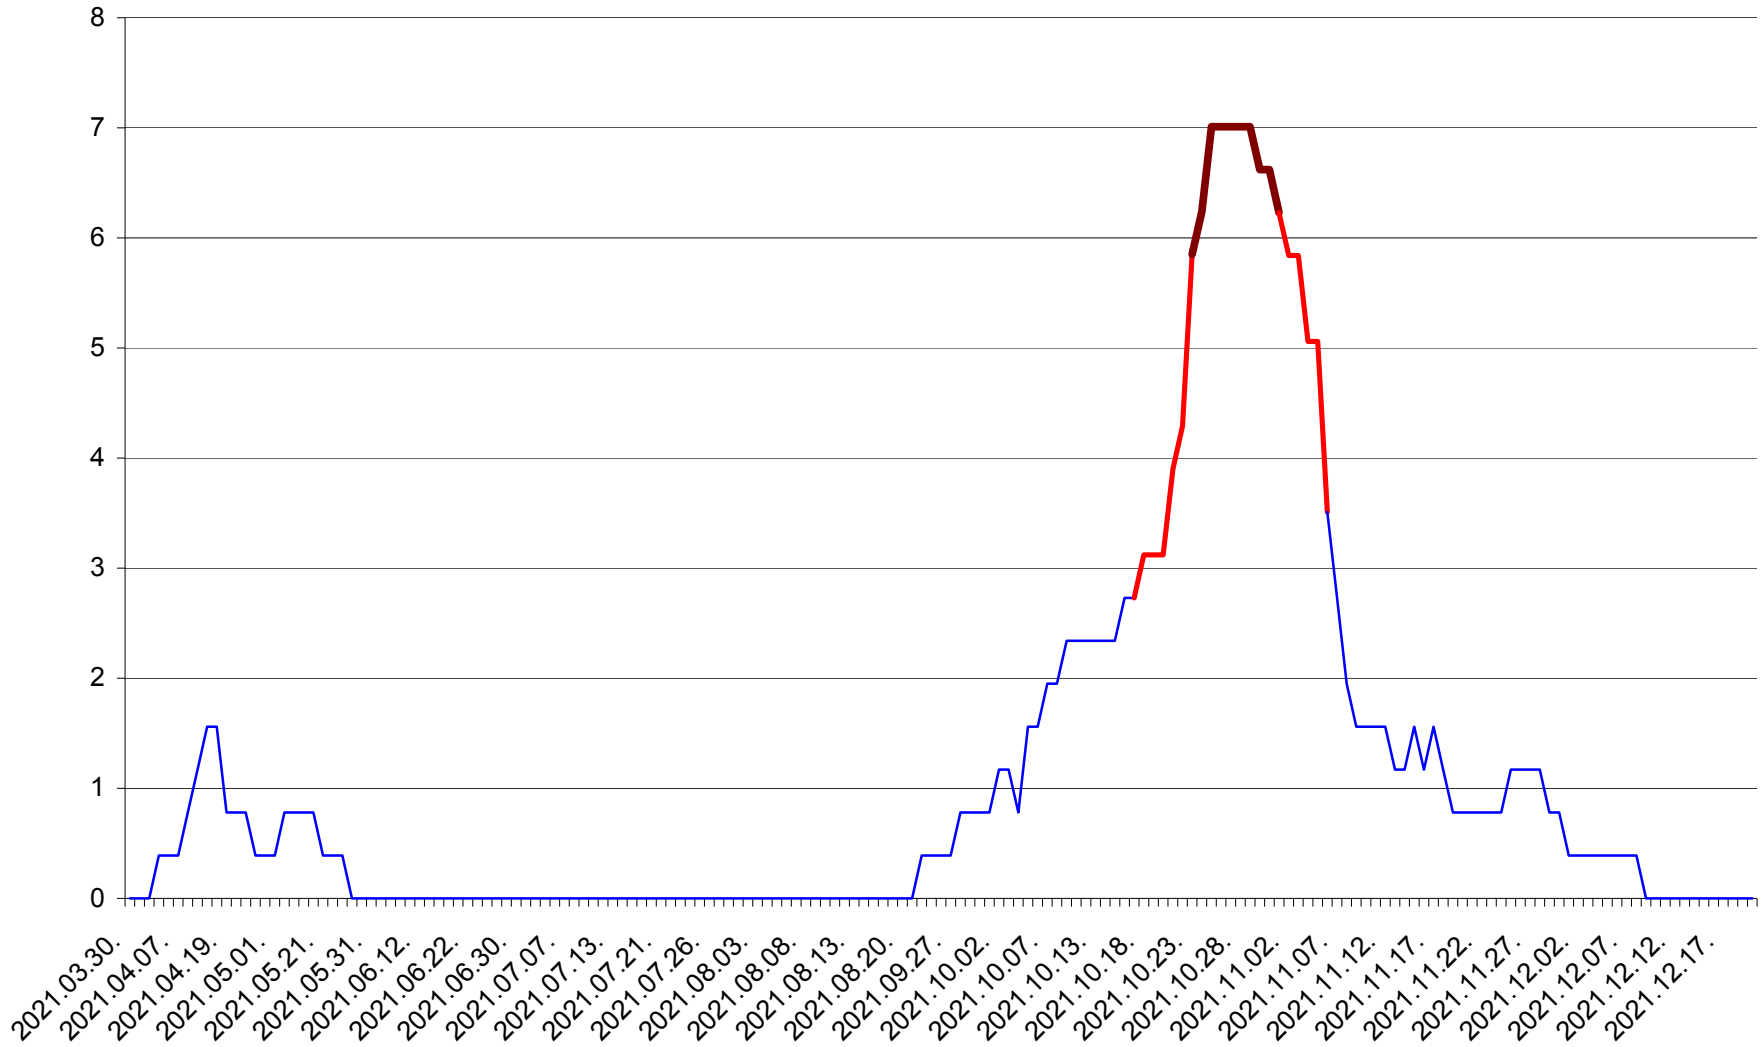

MUNICIPIUL TOPLIȚA - Evolutia incidentei cumulate pe 14 zile la ‰ de locuitori
2021.03.30. - 2021.12.20.