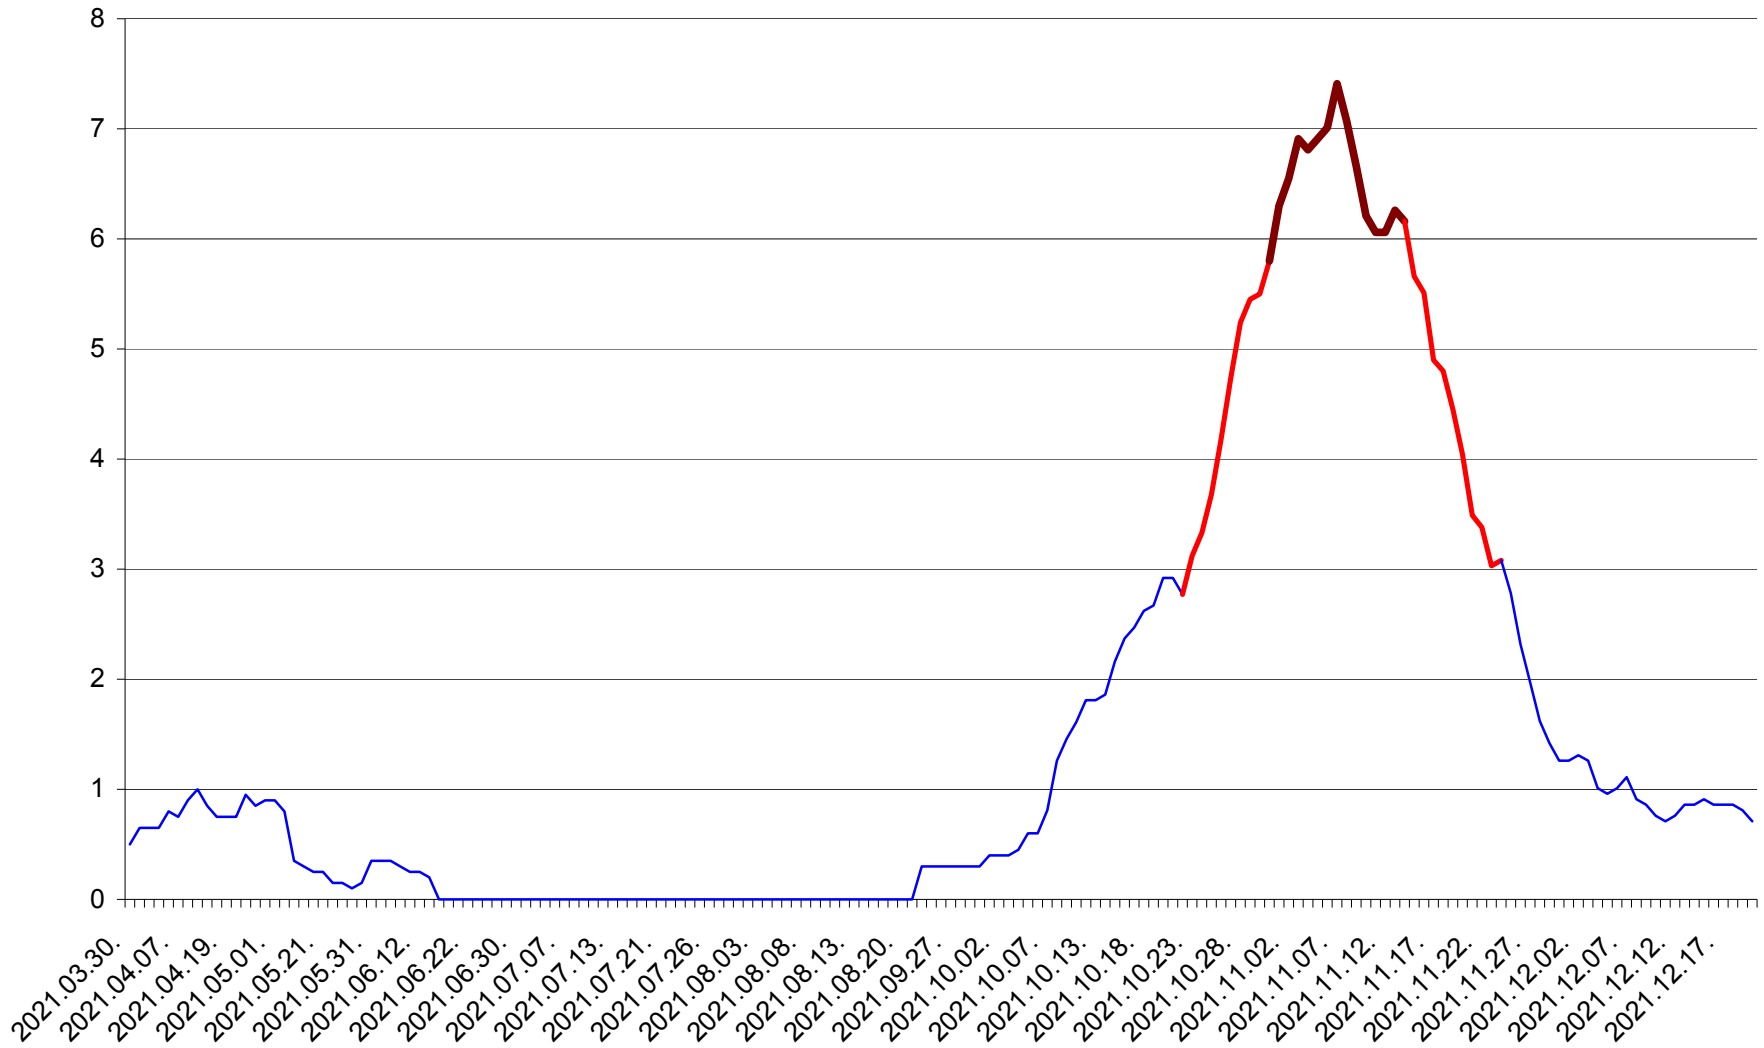

DÂRJIU - Evolutia incidentei cumulate pe 14 zile la ‰ de locuitori
2021.03.30. - 2021.12.20.

DEALU - Evolutia incidentei cumulate pe 14 zile la ‰ de locuitori
2021.03.30. - 2021.12.20.

DITRĂU - Evolutia incidentei cumulate pe 14 zile la ‰ de locuitori
2021.03.30. - 2021.12.20.

FELICENI - Evolutia incidentei cumulate pe 14 zile la % de locuitori
2021.03.30. - 2021.12.20.

FRUMOASA - Evolutia incidentei cumulate pe 14 zile la ‰ de locuitori
2021.03.30. - 2021.12.20.

GĂLĂUȚAȘ - Evolutia incidentei cumulate pe 14 zile la ‰ de locuitori
2021.03.30. - 2021.12.20.

MUNICIPIUL GHEORGHENI - Evolutia incidentei cumulate pe 14 zile la ‰ de locuitori
2021.03.30. - 2021.12.20.

JOSENI - Evolutia incidentei cumulate pe 14 zile la ‰ de locuitori
2021.03.30. - 2021.12.20.

LĂZAREA - Evolutia incidentei cumulate pe 14 zile la ‰ de locuitori
2021.03.30. - 2021.12.20.

LELICENI - Evolutia incidentei cumulate pe 14 zile la % de locuitori
2021.03.30. - 2021.12.20.

LUETA - Evolutia incidentei cumulate pe 14 zile la ‰ de locuitori
2021.03.30. - 2021.12.20.

LUNCA DE JOS - Evolutia incidentei cumulate pe 14 zile la ‰ de locuitori
2021.03.30. - 2021.12.20.