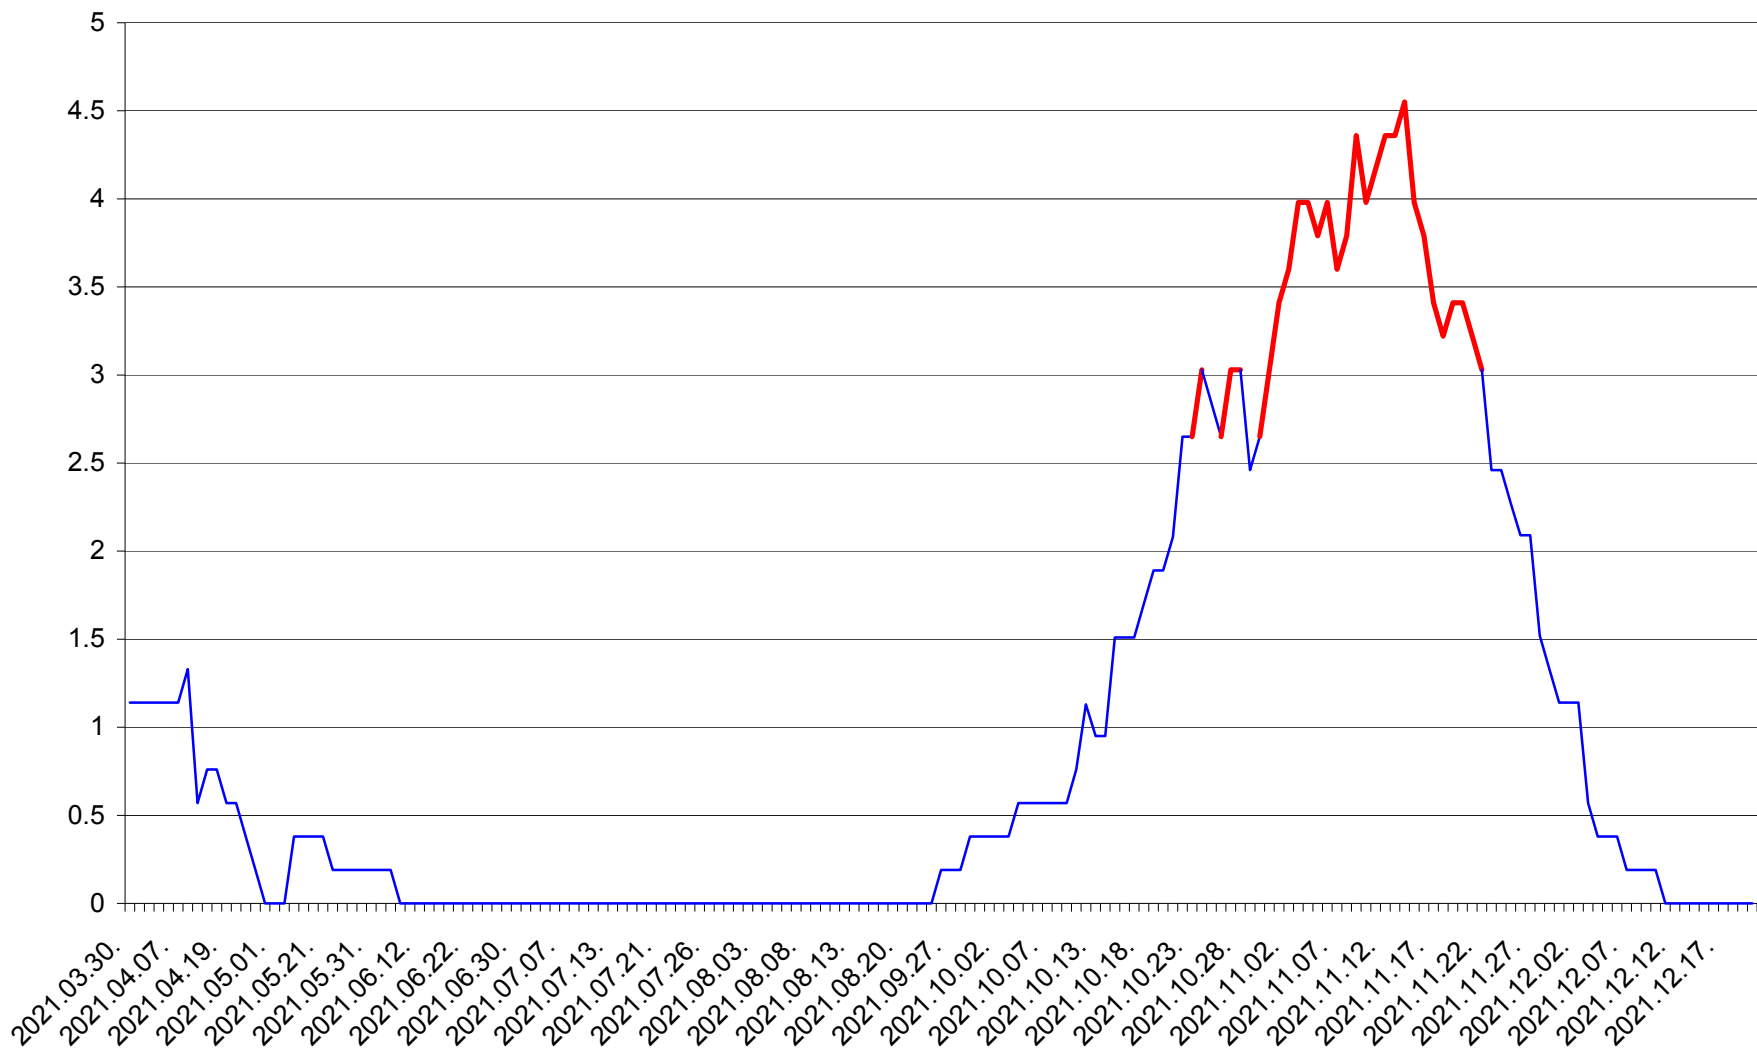

TOMEȘTI - Evolutia incidentei cumulate pe 14 zile la ‰ de locuitori
2021.03.30. - 2021.12.20.