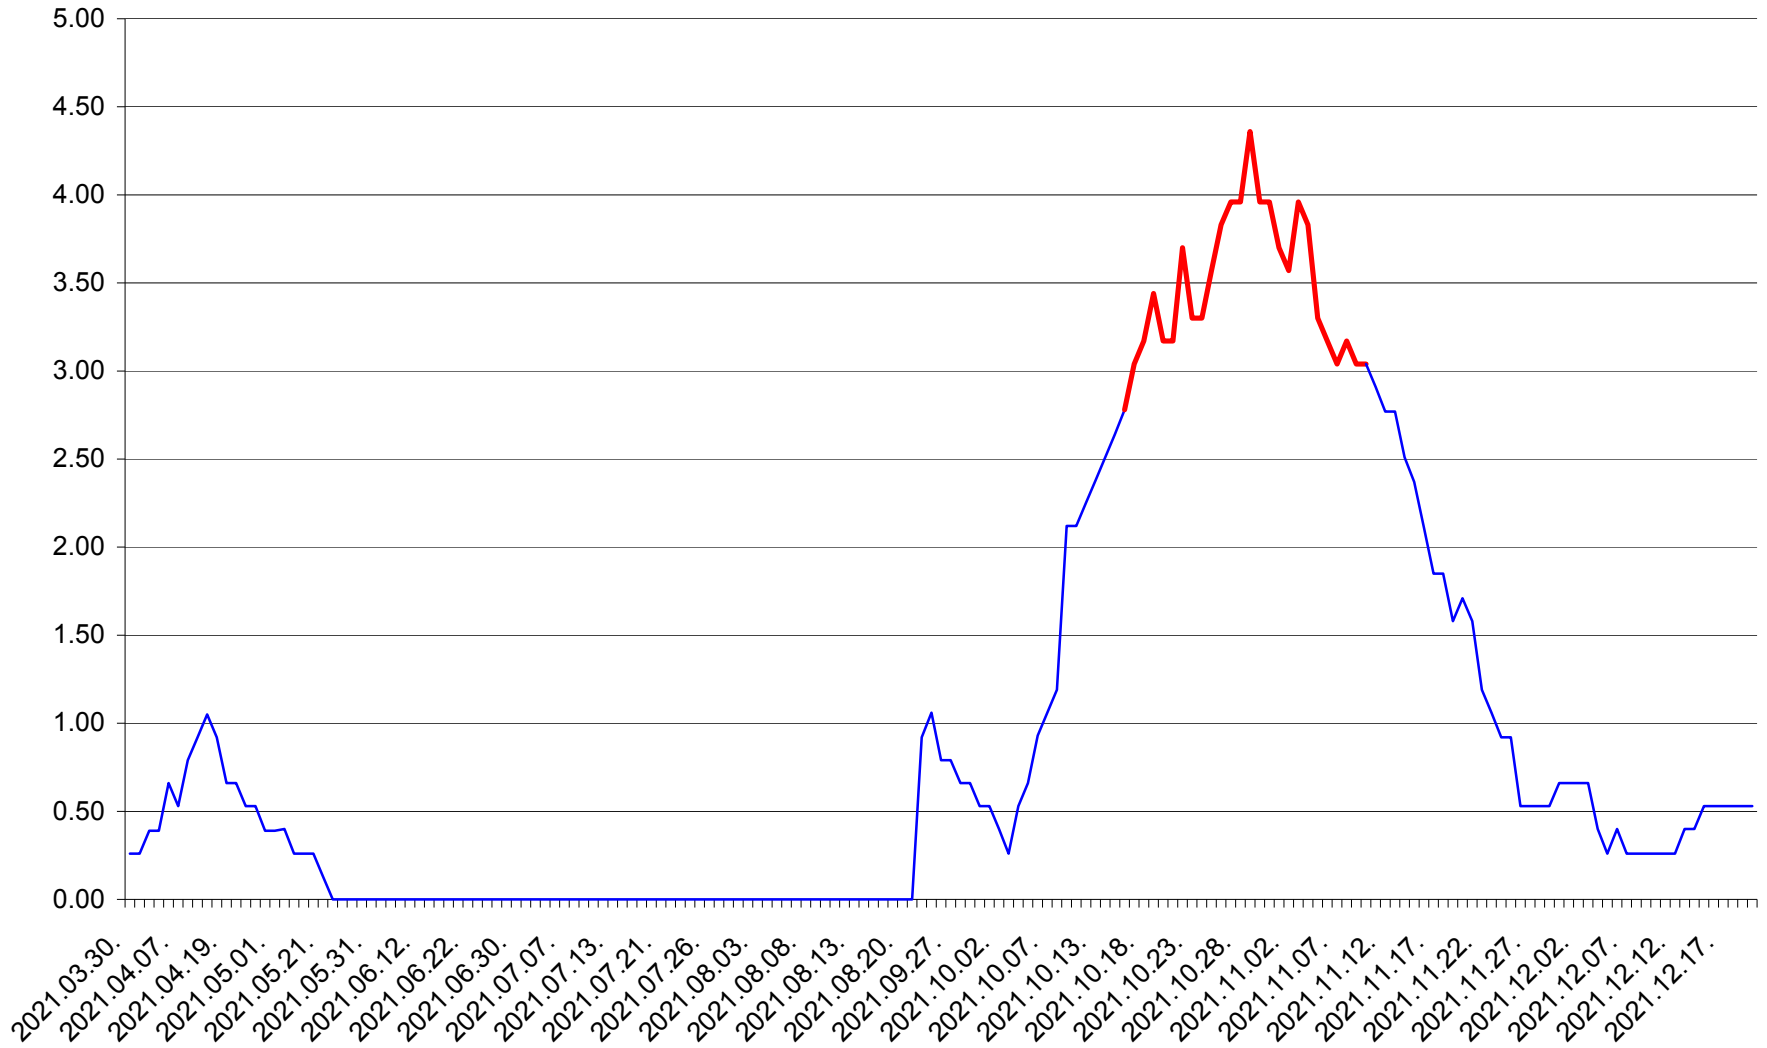

VOȘLĂBENI - Evolutia incidentei cumulate pe 14 zile la ‰ de locuitori
2021.03.30. - 2021.12.20.