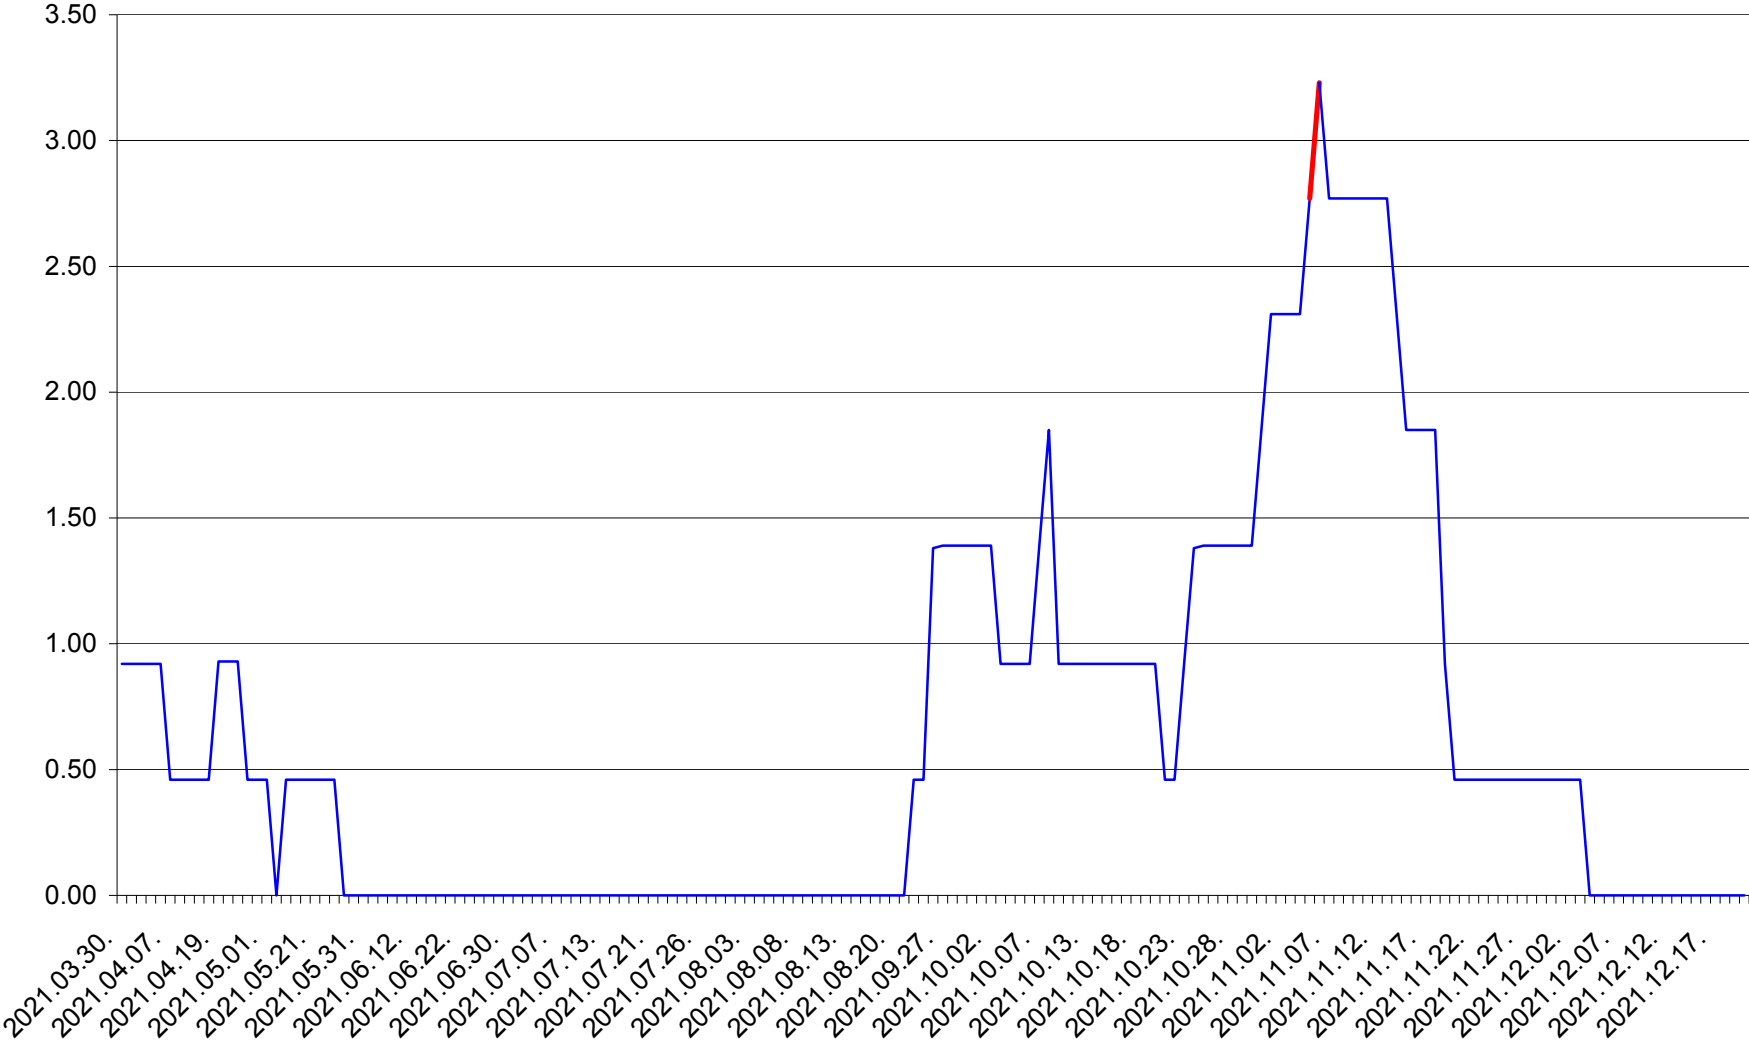

ATID - Evolutia incidentei cumulate pe 14 zile la ‰ de locuitori
2021.03.30. - 2021.12.20.

AVRĂMEȘTI - Evolutia incidentei cumulate pe 14 zile la ‰ de locuitori
2021.03.30. - 2021.12.20.

ORAȘ BĂILE TUȘNAD - Evolutia incidentei cumulate pe 14 zile la ‰ de locuitori
2021.03.30. - 2021.12.20.

ORAȘ BĂLAN - Evolutia incidentei cumulate pe 14 zile la ‰ de locuitori
2021.03.30. - 2021.12.20.

BILBOR - Evolutia incidentei cumulate pe 14 zile la ‰ de locuitori
2021.03.30. - 2021.12.20.

ORAȘ BORSEC - Evolutia incidentei cumulate pe 14 zile la ‰ de locuitori
2021.03.30. - 2021.12.20.

BRĂDEȘTI - Evolutia incidentei cumulate pe 14 zile la ‰ de locuitori
2021.03.30. - 2021.12.20.

CĂPÂLNIȚA - Evolutia incidentei cumulate pe 14 zile la ‰ de locuitori
2021.03.30. - 2021.12.20.

CÂRȚA - Evolutia incidentei cumulate pe 14 zile la ‰ de locuitori
2021.03.30. - 2021.12.20.

CICEU - Evolutia incidentei cumulate pe 14 zile la ‰ de locuitori
2021.03.30. - 2021.12.20.

CIUCSÂNGEORGIU - Evolutia incidentei cumulate pe 14 zile la % de locuitori
2021.03.30. - 2021.12.20.

CIUMANI - Evolutia incidentei cumulate pe 14 zile la ‰ de locuitori
2021.03.30. - 2021.12.20.