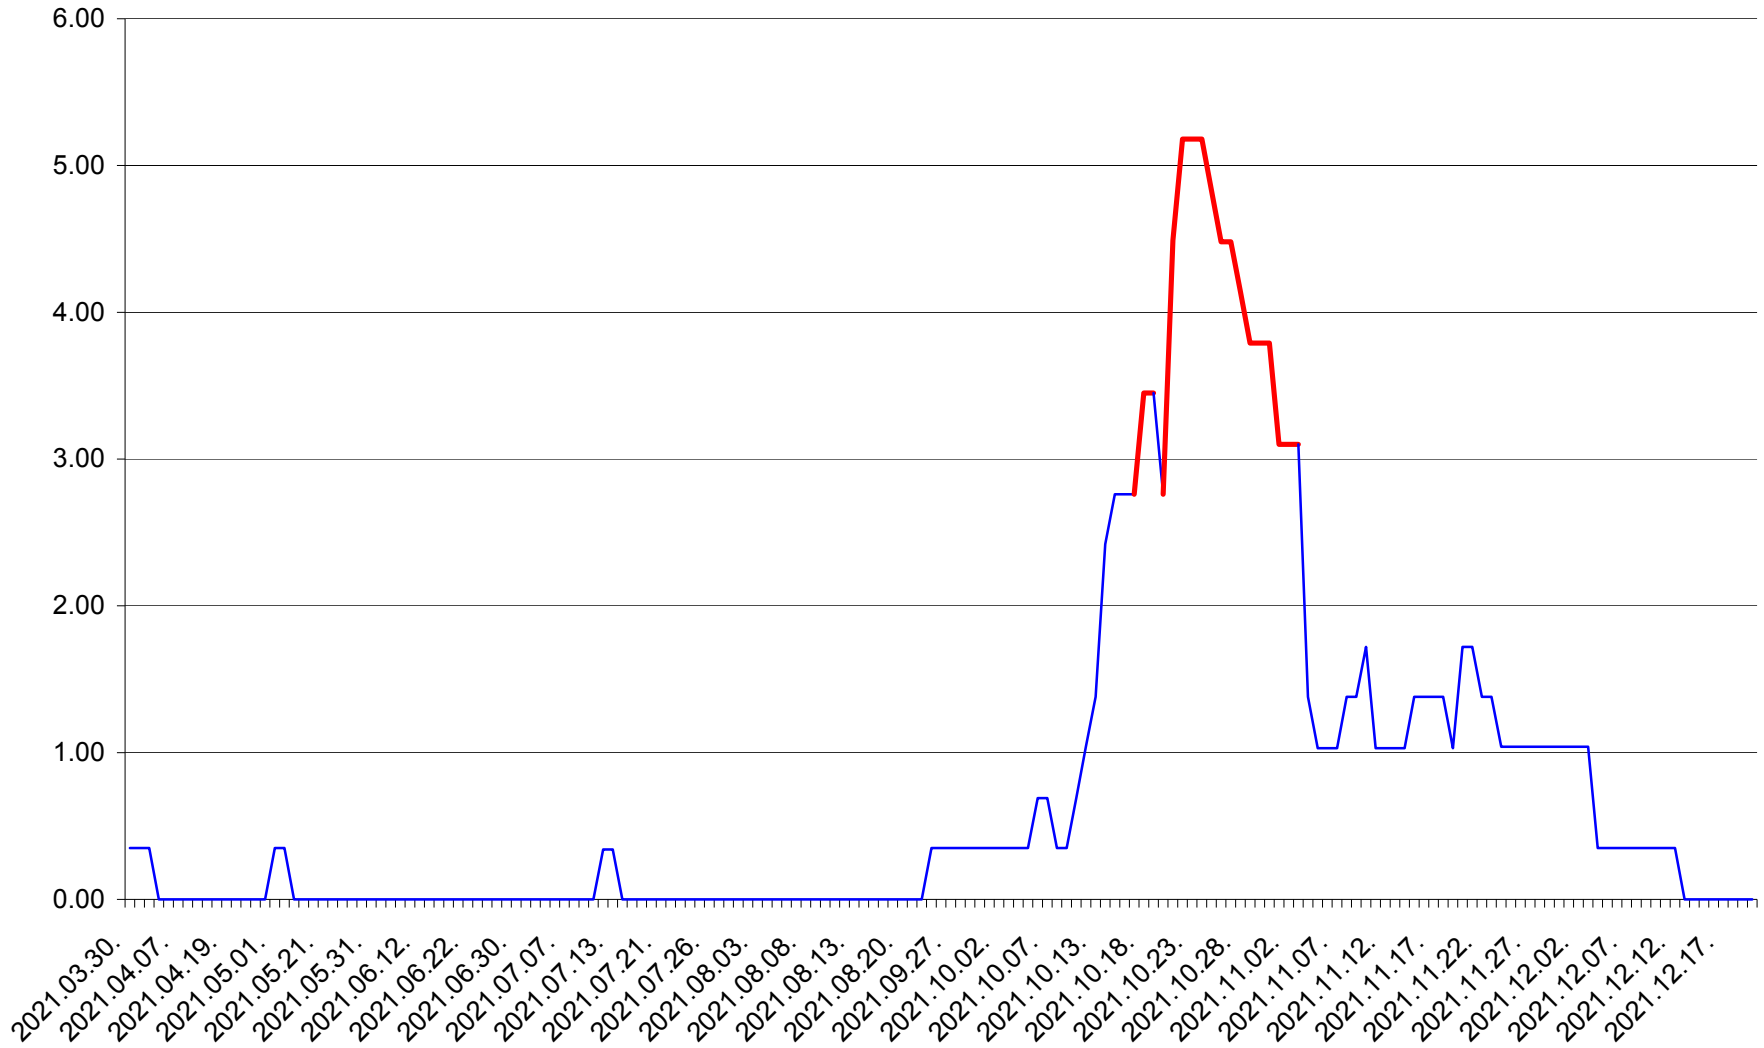

ORAȘ BĂLAN - Evolutia incidentei cumulate pe 14 zile la ‰ de locuitori
2021.03.30. - 2021.12.20.

BILBOR - Evolutia incidentei cumulate pe 14 zile la ‰ de locuitori
2021.03.30. - 2021.12.20.

ORAȘ BORSEC - Evolutia incidentei cumulate pe 14 zile la ‰ de locuitori
2021.03.30. - 2021.12.20.

BRĂDEȘTI - Evolutia incidentei cumulate pe 14 zile la ‰ de locuitori
2021.03.30. - 2021.12.20.

CĂPÂLNIȚA - Evolutia incidentei cumulate pe 14 zile la ‰ de locuitori
2021.03.30. - 2021.12.20.

CÂRȚA - Evolutia incidentei cumulate pe 14 zile la ‰ de locuitori
2021.03.30. - 2021.12.20.

CICEU - Evolutia incidentei cumulate pe 14 zile la ‰ de locuitori
2021.03.30. - 2021.12.20.

CIUCSÂNGEORGIU - Evolutia incidentei cumulate pe 14 zile la % de locuitori
2021.03.30. - 2021.12.20.

CIUMANI - Evolutia incidentei cumulate pe 14 zile la ‰ de locuitori
2021.03.30. - 2021.12.20.

CORBU - Evolutia incidentei cumulate pe 14 zile la ‰ de locuitori
2021.03.30. - 2021.12.20.

CORUND - Evolutia incidentei cumulate pe 14 zile la ‰ de locuitori
2021.03.30. - 2021.12.20.

COZMENI - Evolutia incidentei cumulate pe 14 zile la % de locuitori
2021.03.30. - 2021.12.20.