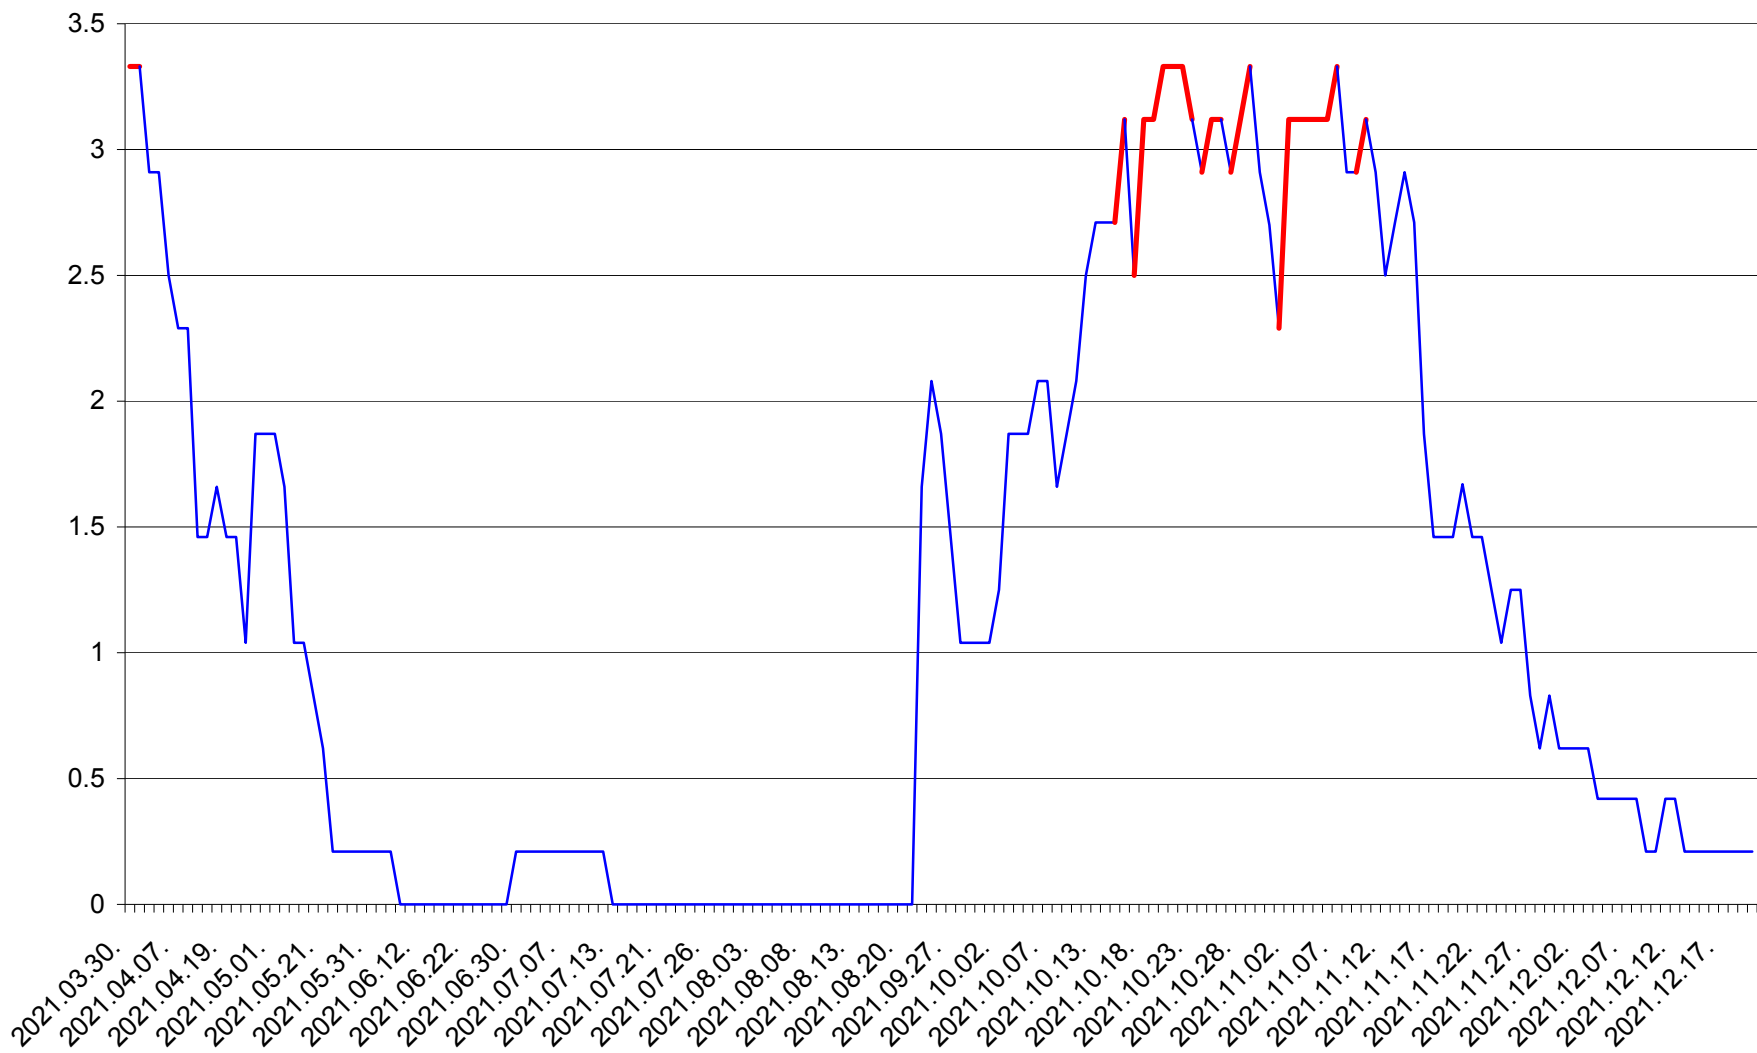

MUNICIPIUL GHEORGHENI - Evolutia incidentei cumulate pe 14 zile la ‰ de locuitori
2021.03.30. - 2021.12.20.

JOSENI - Evolutia incidentei cumulate pe 14 zile la ‰ de locuitori
2021.03.30. - 2021.12.20.

LĂZAREA - Evolutia incidentei cumulate pe 14 zile la ‰ de locuitori
2021.03.30. - 2021.12.20.

LELICENI - Evolutia incidentei cumulate pe 14 zile la % de locuitori
2021.03.30. - 2021.12.20.

LUETA - Evolutia incidentei cumulate pe 14 zile la ‰ de locuitori
2021.03.30. - 2021.12.20.

LUNCA DE JOS - Evolutia incidentei cumulate pe 14 zile la ‰ de locuitori
2021.03.30. - 2021.12.20.

LUNCA DE SUS - Evolutia incidentei cumulate pe 14 zile la ‰ de locuitori
2021.03.30. - 2021.12.20.

LUPENI - Evolutia incidentei cumulate pe 14 zile la ‰ de locuitori
2021.03.30. - 2021.12.20.

MĂDĂRAȘ - Evolutia incidentei cumulate pe 14 zile la ‰ de locuitori
2021.03.30. - 2021.12.20.