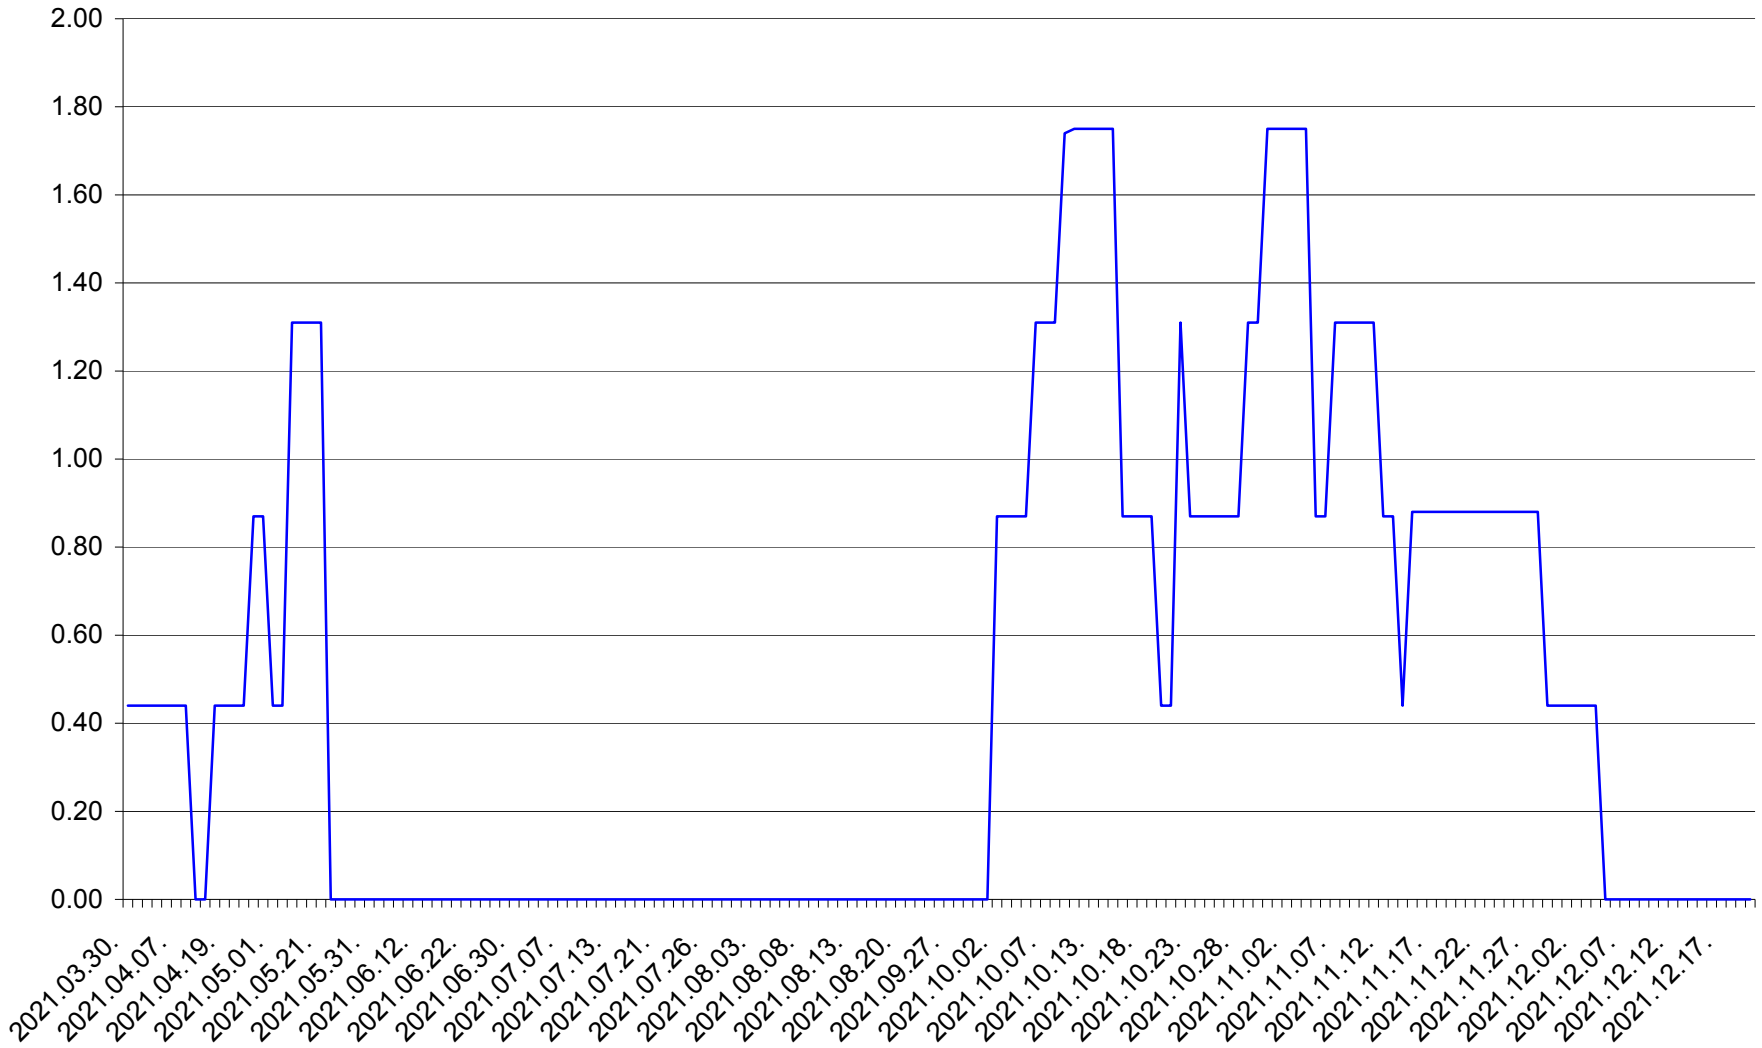

ORAȘ BĂLAN - Evolutia incidentei cumulate pe 14 zile la ‰ de locuitori
2021.03.30. - 2021.12.20.

BILBOR - Evolutia incidentei cumulate pe 14 zile la ‰ de locuitori
2021.03.30. - 2021.12.20.

ORAȘ BORSEC - Evolutia incidentei cumulate pe 14 zile la ‰ de locuitori
2021.03.30. - 2021.12.20.

BRĂDEȘTI - Evolutia incidentei cumulate pe 14 zile la ‰ de locuitori
2021.03.30. - 2021.12.20.

CĂPÂLNIȚA - Evolutia incidentei cumulate pe 14 zile la ‰ de locuitori
2021.03.30. - 2021.12.20.

CÂRȚA - Evolutia incidentei cumulate pe 14 zile la ‰ de locuitori
2021.03.30. - 2021.12.20.

CICEU - Evolutia incidentei cumulate pe 14 zile la ‰ de locuitori
2021.03.30. - 2021.12.20.

CIUCSÂNGEORGIU - Evolutia incidentei cumulate pe 14 zile la % de locuitori
2021.03.30. - 2021.12.20.

CIUMANI - Evolutia incidentei cumulate pe 14 zile la ‰ de locuitori
2021.03.30. - 2021.12.20.

CORBU - Evolutia incidentei cumulate pe 14 zile la ‰ de locuitori
2021.03.30. - 2021.12.20.

CORUND - Evolutia incidentei cumulate pe 14 zile la ‰ de locuitori
2021.03.30. - 2021.12.20.

COZMENI - Evolutia incidentei cumulate pe 14 zile la % de locuitori
2021.03.30. - 2021.12.20.