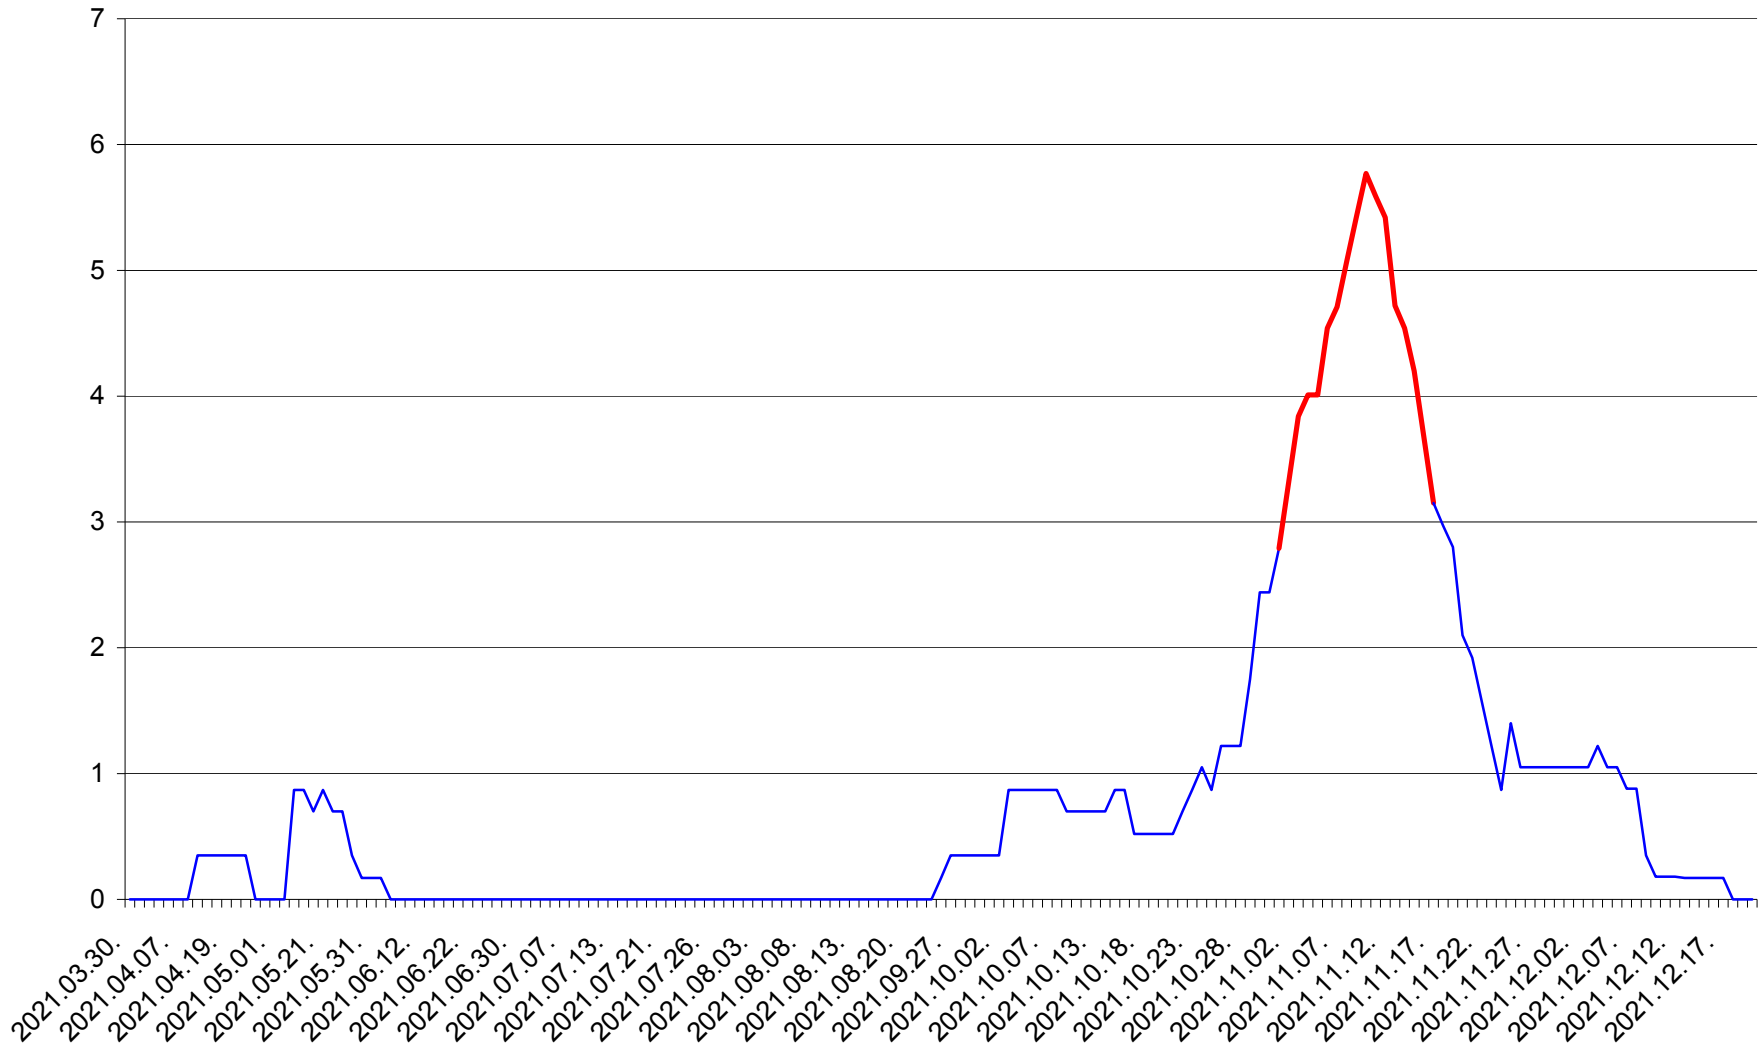

ORAȘ BĂLAN - Evolutia incidentei cumulate pe 14 zile la ‰ de locuitori
2021.03.30. - 2021.12.20.

BILBOR - Evolutia incidentei cumulate pe 14 zile la ‰ de locuitori
2021.03.30. - 2021.12.20.

ORAȘ BORSEC - Evolutia incidentei cumulate pe 14 zile la ‰ de locuitori
2021.03.30. - 2021.12.20.

CORBU - Evolutia incidentei cumulate pe 14 zile la ‰ de locuitori
2021.03.30. - 2021.12.20.

CORUND - Evolutia incidentei cumulate pe 14 zile la ‰ de locuitori
2021.03.30. - 2021.12.20.

COZMENI - Evolutia incidentei cumulate pe 14 zile la % de locuitori
2021.03.30. - 2021.12.20.

ORAȘ CRISTURU SECUIESC - Evolutia incidentei cumulate pe 14 zile la ‰ de locuitori
2021.03.30. - 2021.12.20.

DĂNEȘTI - Evolutia incidentei cumulate pe 14 zile la ‰ de locuitori
2021.03.30. - 2021.12.20.

DÂRJIU - Evolutia incidentei cumulate pe 14 zile la ‰ de locuitori
2021.03.30. - 2021.12.20.

DEALU - Evolutia incidentei cumulate pe 14 zile la ‰ de locuitori
2021.03.30. - 2021.12.20.

DITRĂU - Evolutia incidentei cumulate pe 14 zile la ‰ de locuitori
2021.03.30. - 2021.12.20.