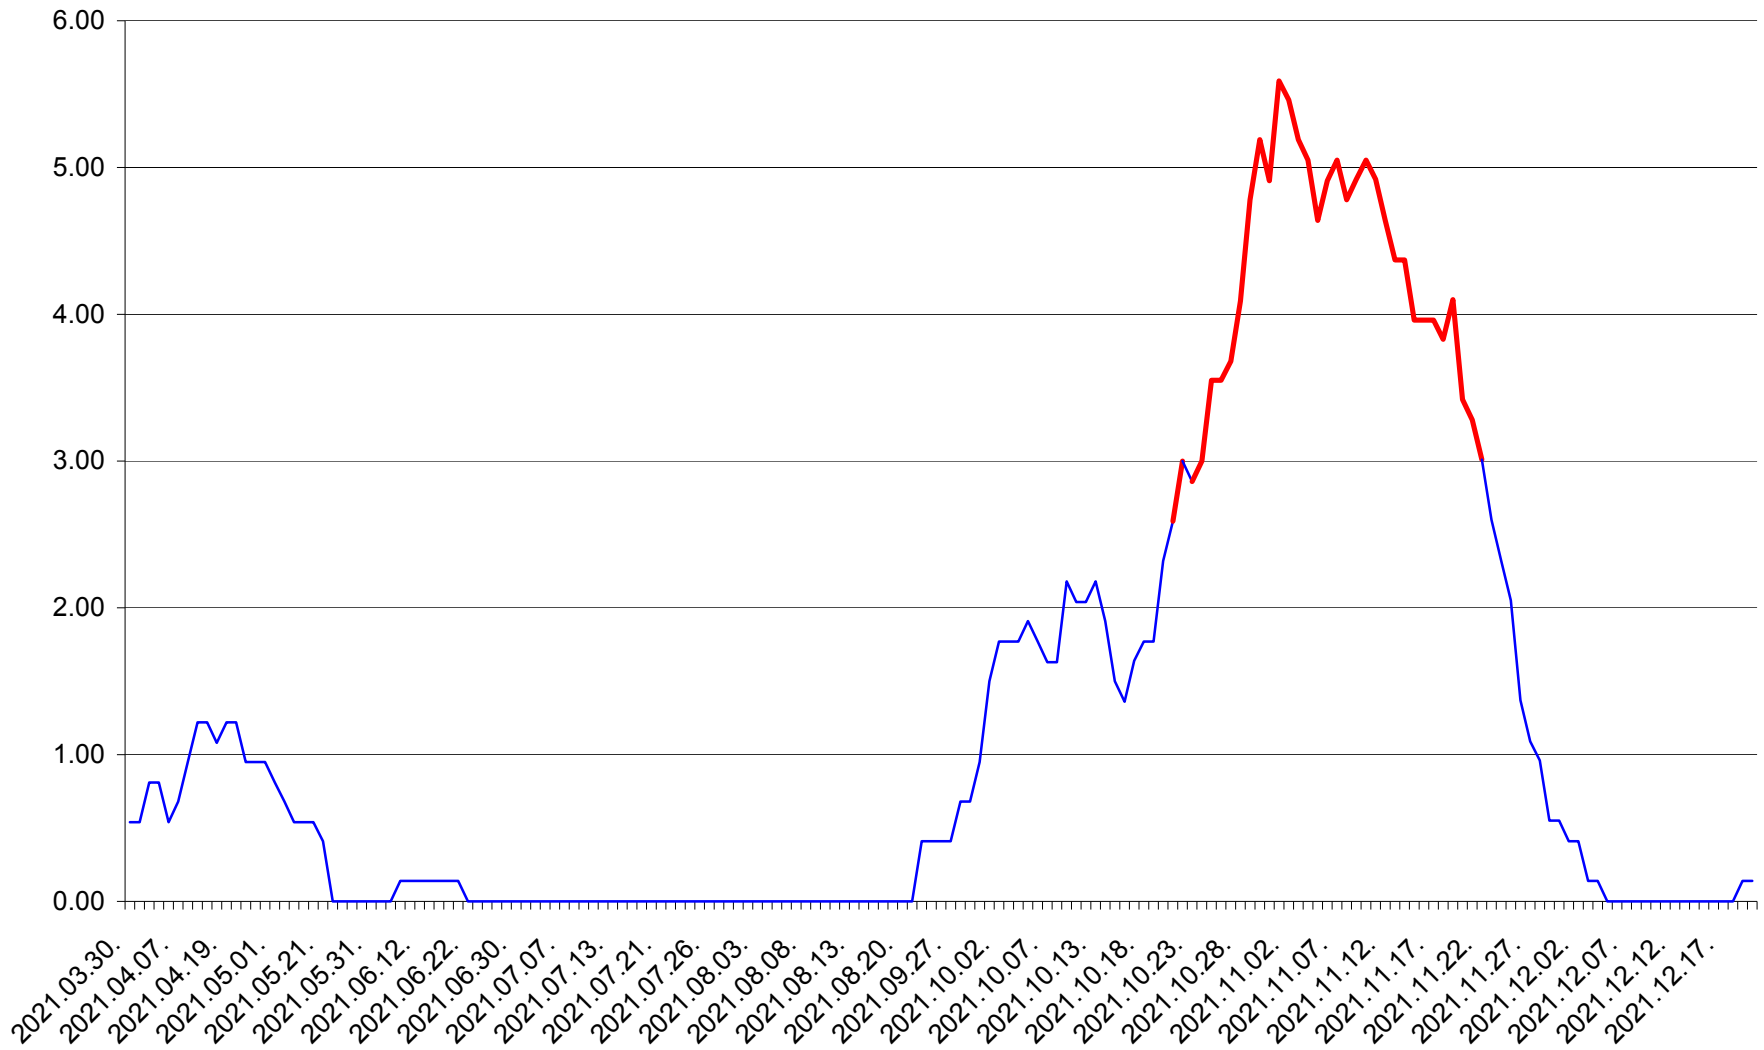

ATID - Evolutia incidentei cumulate pe 14 zile la ‰ de locuitori
2021.03.30. - 2021.12.20.

AVRĂMEȘTI - Evolutia incidentei cumulate pe 14 zile la ‰ de locuitori
2021.03.30. - 2021.12.20.

ORAȘ BĂILE TUȘNAD - Evolutia incidentei cumulate pe 14 zile la ‰ de locuitori
2021.03.30. - 2021.12.20.

ORAȘ BĂLAN - Evolutia incidentei cumulate pe 14 zile la ‰ de locuitori
2021.03.30. - 2021.12.20.

BILBOR - Evolutia incidentei cumulate pe 14 zile la ‰ de locuitori
2021.03.30. - 2021.12.20.

ORAȘ BORSEC - Evolutia incidentei cumulate pe 14 zile la ‰ de locuitori
2021.03.30. - 2021.12.20.

BRĂDEȘTI - Evolutia incidentei cumulate pe 14 zile la ‰ de locuitori
2021.03.30. - 2021.12.20.

CĂPÂLNIȚA - Evolutia incidentei cumulate pe 14 zile la ‰ de locuitori
2021.03.30. - 2021.12.20.

CÂRȚA - Evolutia incidentei cumulate pe 14 zile la ‰ de locuitori
2021.03.30. - 2021.12.20.