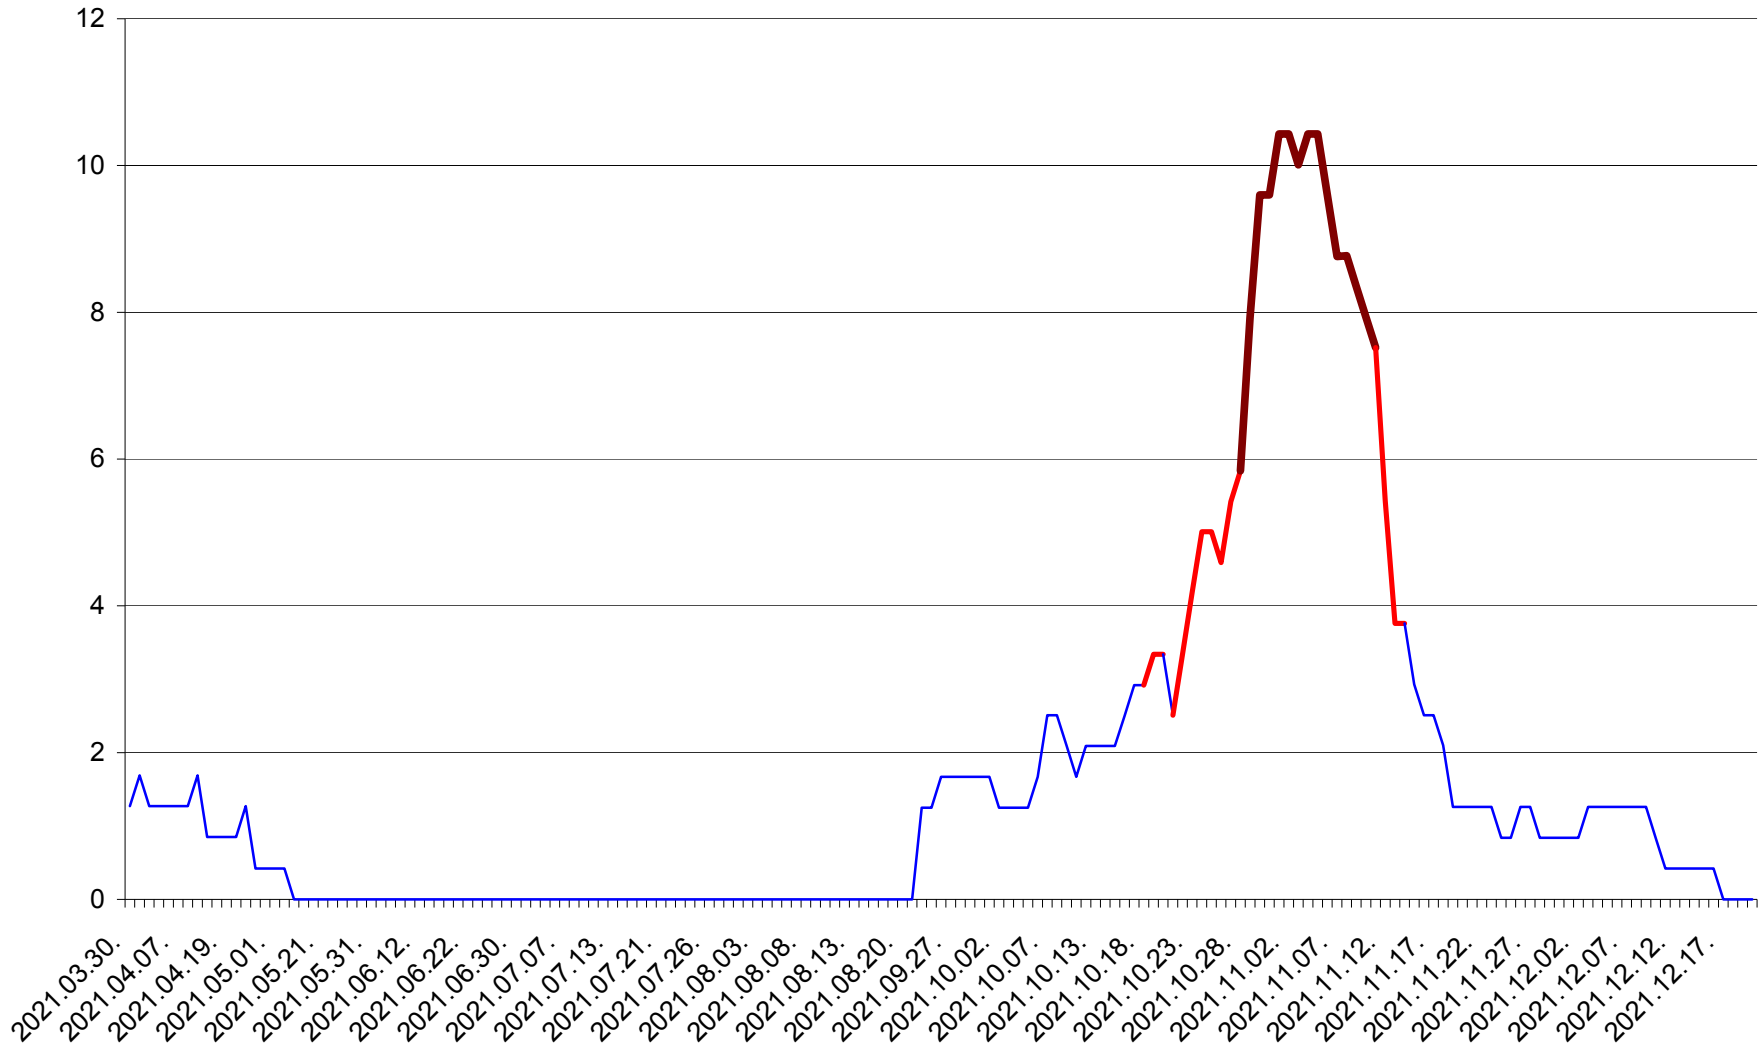

FELICENI - Evolutia incidentei cumulate pe 14 zile la % de locuitori
2021.03.30. - 2021.12.20.

FRUMOASA - Evolutia incidentei cumulate pe 14 zile la ‰ de locuitori
2021.03.30. - 2021.12.20.

GĂLĂUȚAȘ - Evolutia incidentei cumulate pe 14 zile la ‰ de locuitori
2021.03.30. - 2021.12.20.

MUNICIPIUL GHEORGHENI - Evolutia incidentei cumulate pe 14 zile la ‰ de locuitori
2021.03.30. - 2021.12.20.

JOSENI - Evolutia incidentei cumulate pe 14 zile la ‰ de locuitori
2021.03.30. - 2021.12.20.

LĂZAREA - Evolutia incidentei cumulate pe 14 zile la ‰ de locuitori
2021.03.30. - 2021.12.20.

LELICENI - Evolutia incidentei cumulate pe 14 zile la % de locuitori
2021.03.30. - 2021.12.20.

LUETA - Evolutia incidentei cumulate pe 14 zile la ‰ de locuitori
2021.03.30. - 2021.12.20.

LUNCA DE JOS - Evolutia incidentei cumulate pe 14 zile la ‰ de locuitori
2021.03.30. - 2021.12.20.