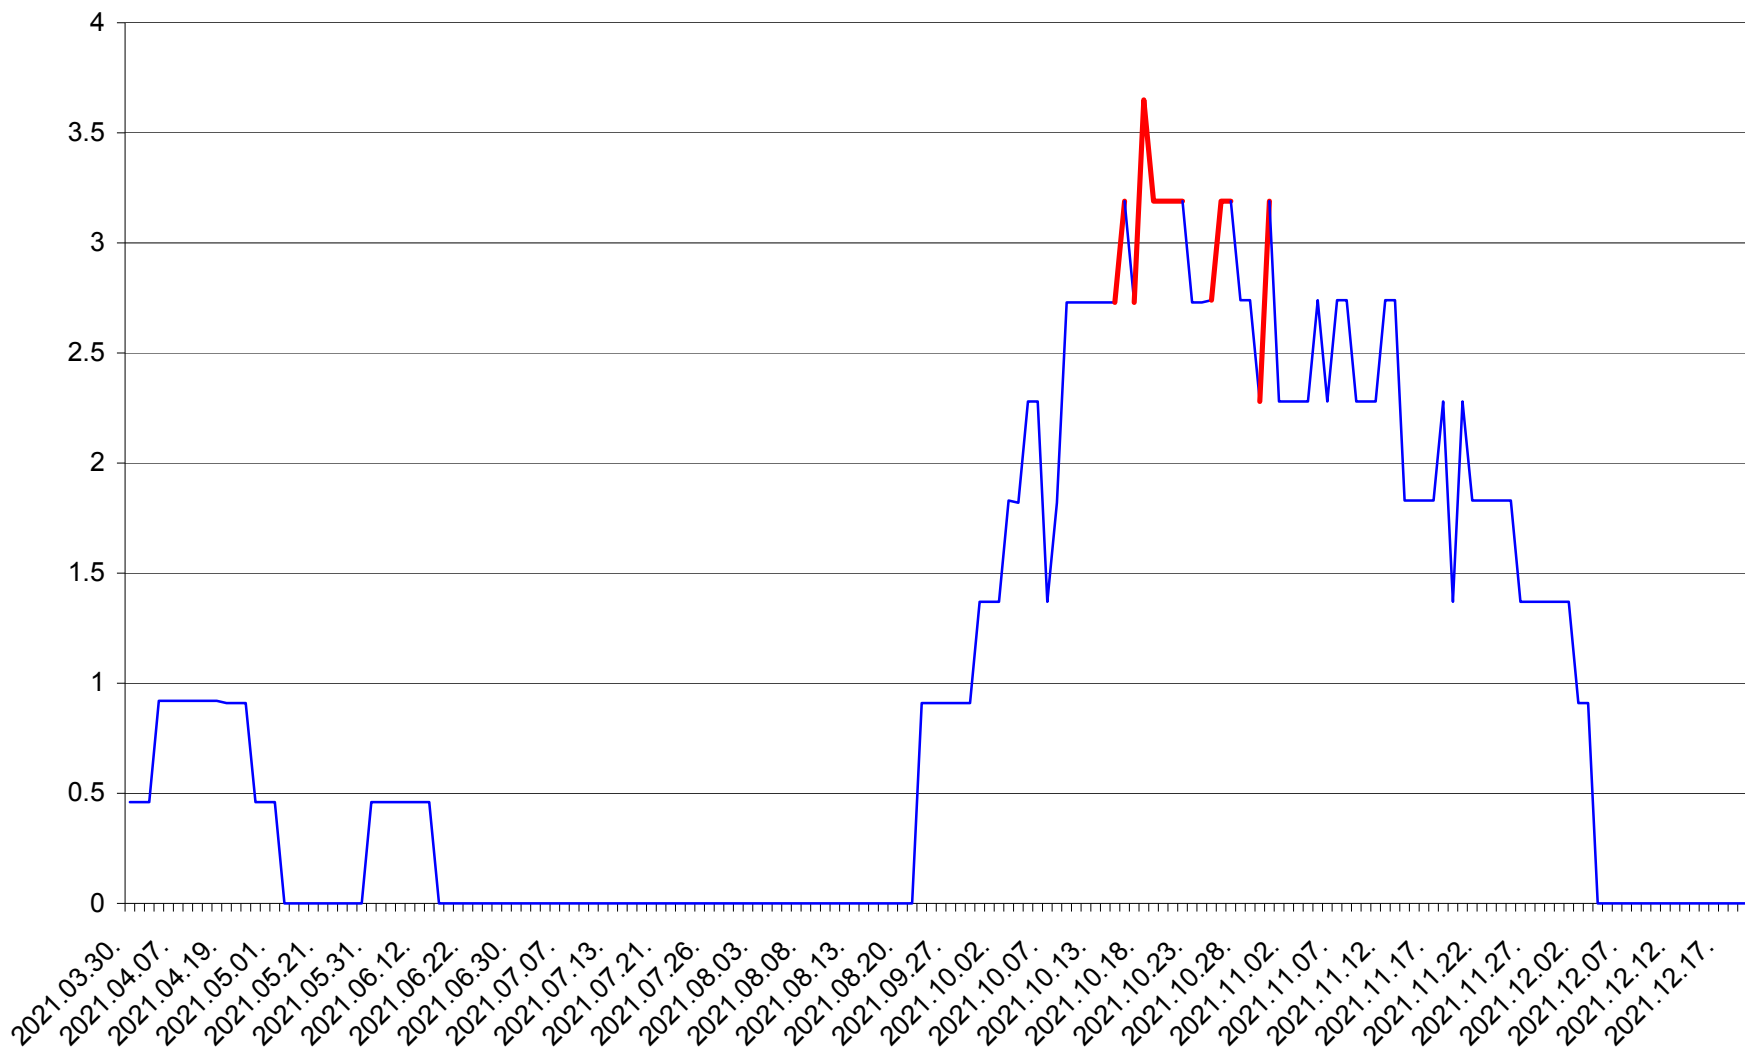

BRĂDEȘTI - Evolutia incidentei cumulate pe 14 zile la ‰ de locuitori
2021.03.30. - 2021.12.20.

CĂPÂLNIȚA - Evolutia incidentei cumulate pe 14 zile la ‰ de locuitori
2021.03.30. - 2021.12.20.

CÂRȚA - Evolutia incidentei cumulate pe 14 zile la ‰ de locuitori
2021.03.30. - 2021.12.20.

CICEU - Evolutia incidentei cumulate pe 14 zile la ‰ de locuitori
2021.03.30. - 2021.12.20.

CIUCSÂNGEORGIU - Evolutia incidentei cumulate pe 14 zile la % de locuitori
2021.03.30. - 2021.12.20.

CIUMANI - Evolutia incidentei cumulate pe 14 zile la ‰ de locuitori
2021.03.30. - 2021.12.20.

CORBU - Evolutia incidentei cumulate pe 14 zile la ‰ de locuitori
2021.03.30. - 2021.12.20.

CORUND - Evolutia incidentei cumulate pe 14 zile la ‰ de locuitori
2021.03.30. - 2021.12.20.

COZMENI - Evolutia incidentei cumulate pe 14 zile la % de locuitori
2021.03.30. - 2021.12.20.

ORAȘ CRISTURU SECUIESC - Evolutia incidentei cumulate pe 14 zile la ‰ de locuitori
2021.03.30. - 2021.12.20.

DĂNEȘTI - Evolutia incidentei cumulate pe 14 zile la ‰ de locuitori
2021.03.30. - 2021.12.20.