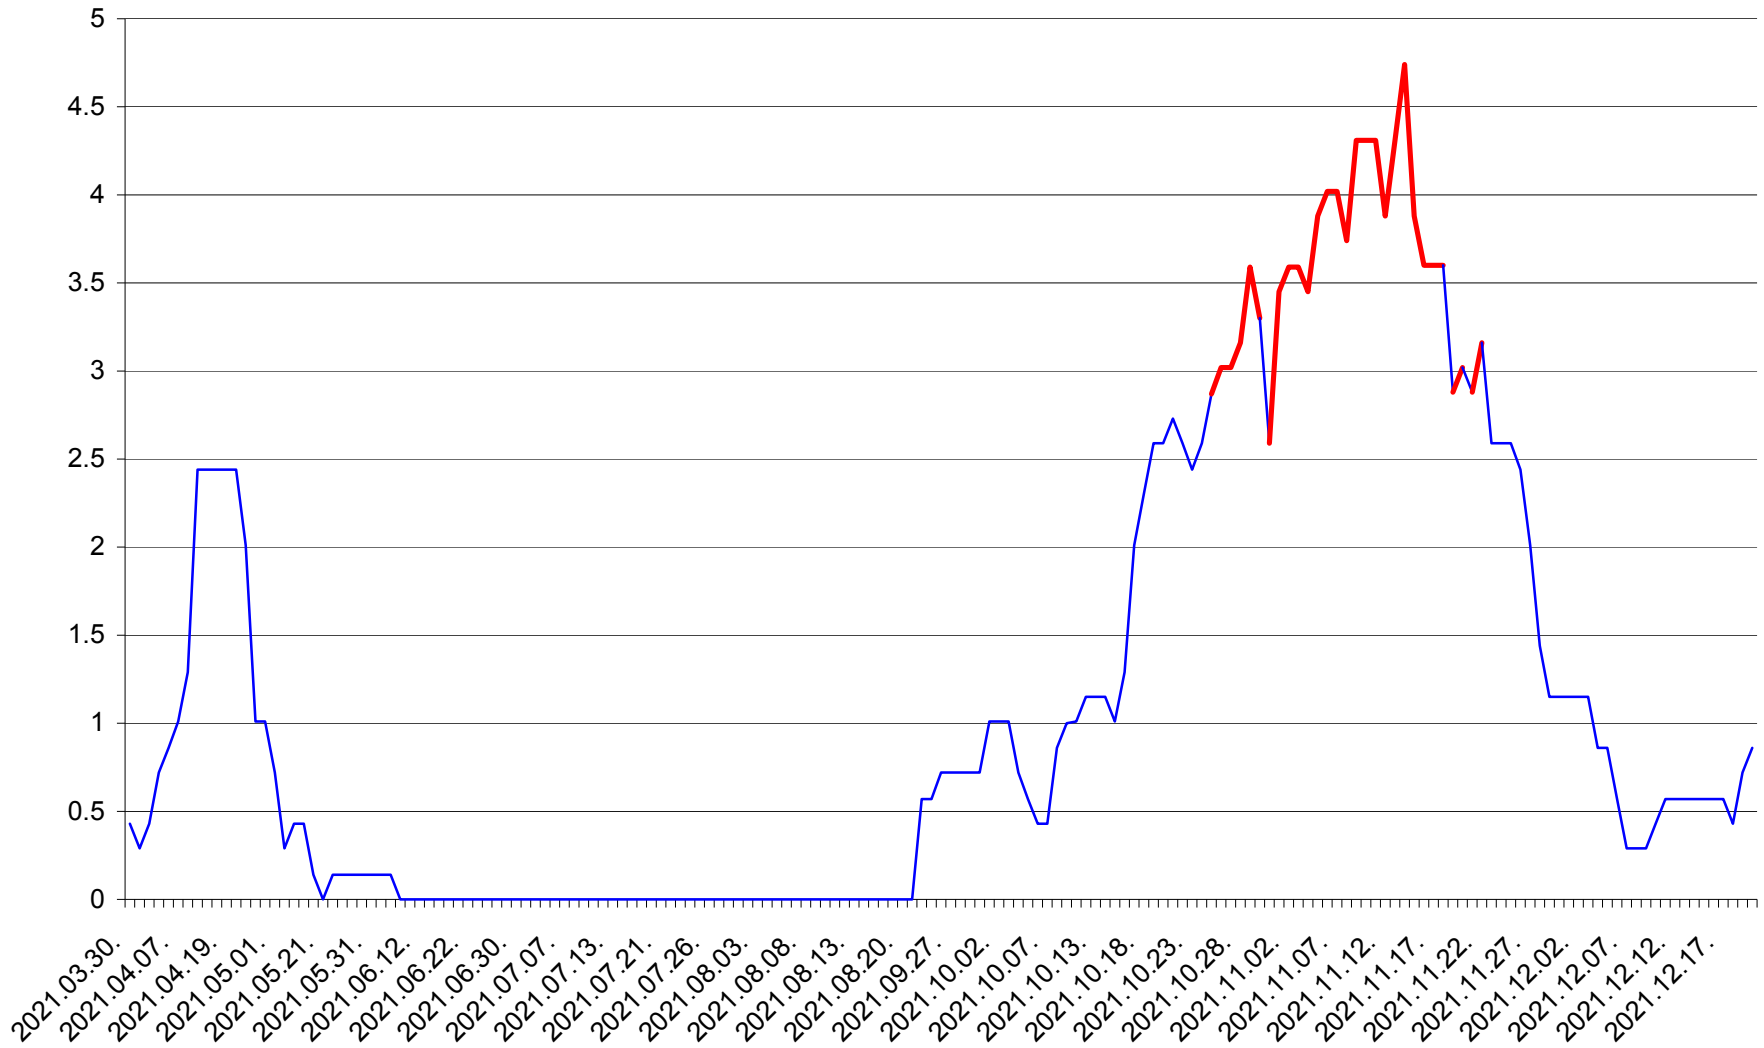

MIHĂILENI - Evolutia incidentei cumulate pe 14 zile la ‰ de locuitori
2021.03.30. - 2021.12.20.

MUGENI - Evolutia incidentei cumulate pe 14 zile la ‰ de locuitori
2021.03.30. - 2021.12.20.

OCLAND - Evolutia incidentei cumulate pe 14 zile la ‰ de locuitori
2021.03.30. - 2021.12.20.

MUNICIPIUL ODORHEIU SECUIESC - Evolutia incidentei cumulate pe 14 zile la % de locuitori
2021.03.30. - 2021.12.20.

PĂULENI-CIUC - Evolutia incidentei cumulate pe 14 zile la % de locuitori
2021.03.30. - 2021.12.20.

PLĂIEȘII DE JOS - Evolutia incidentei cumulate pe 14 zile la ‰ de locuitori
2021.03.30. - 2021.12.20.

PORUMBENI - Evolutia incidentei cumulate pe 14 zile la ‰ de locuitori
2021.03.30. - 2021.12.20.

PRAID - Evolutia incidentei cumulate pe 14 zile la ‰ de locuitori
2021.03.30. - 2021.12.20.