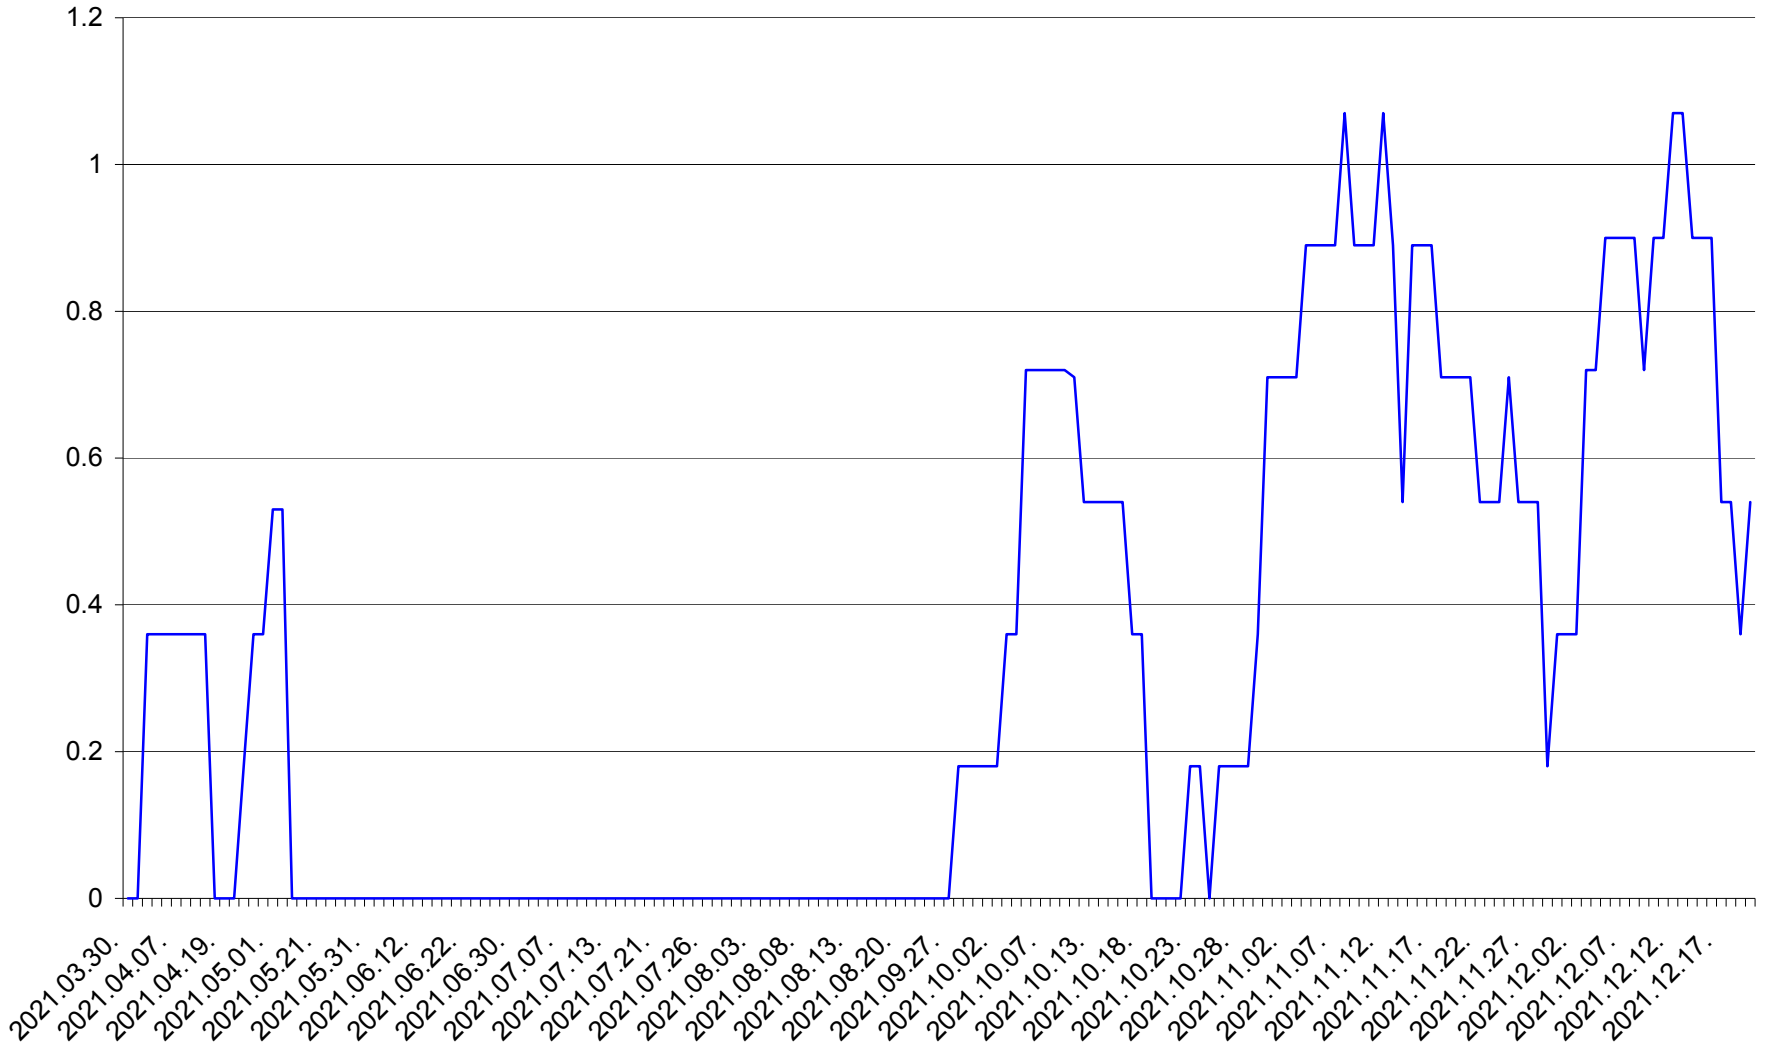

FELICENI - Evolutia incidentei cumulate pe 14 zile la % de locuitori
2021.03.30. - 2021.12.20.

FRUMOASA - Evolutia incidentei cumulate pe 14 zile la ‰ de locuitori
2021.03.30. - 2021.12.20.

GĂLĂUȚAȘ - Evolutia incidentei cumulate pe 14 zile la ‰ de locuitori
2021.03.30. - 2021.12.20.

MUNICIPIUL GHEORGHENI - Evolutia incidentei cumulate pe 14 zile la ‰ de locuitori
2021.03.30. - 2021.12.20.

JOSENI - Evolutia incidentei cumulate pe 14 zile la ‰ de locuitori
2021.03.30. - 2021.12.20.

LĂZAREA - Evolutia incidentei cumulate pe 14 zile la ‰ de locuitori
2021.03.30. - 2021.12.20.

LELICENI - Evolutia incidentei cumulate pe 14 zile la % de locuitori
2021.03.30. - 2021.12.20.

LUETA - Evolutia incidentei cumulate pe 14 zile la ‰ de locuitori
2021.03.30. - 2021.12.20.

LUNCA DE JOS - Evolutia incidentei cumulate pe 14 zile la ‰ de locuitori
2021.03.30. - 2021.12.20.