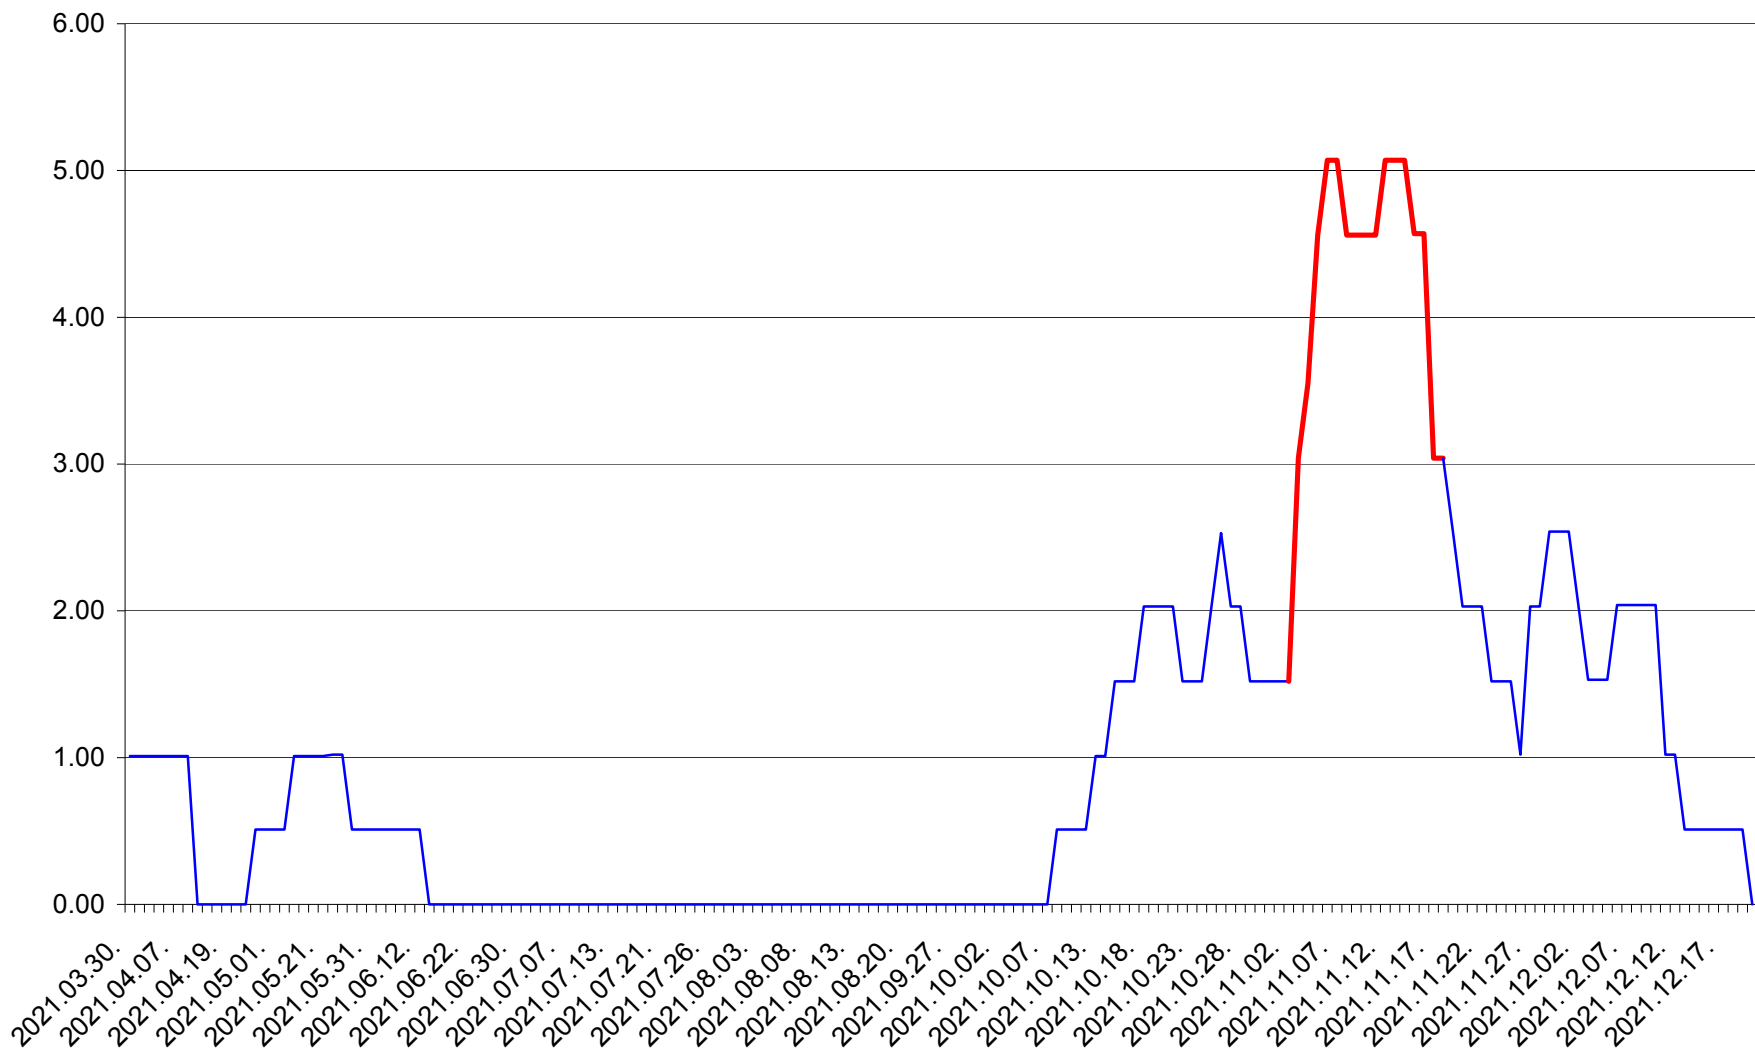

ZETEA - Evolutia incidentei cumulate pe 14 zile la ‰ de locuitori
2021.03.30. - 2021.12.20.