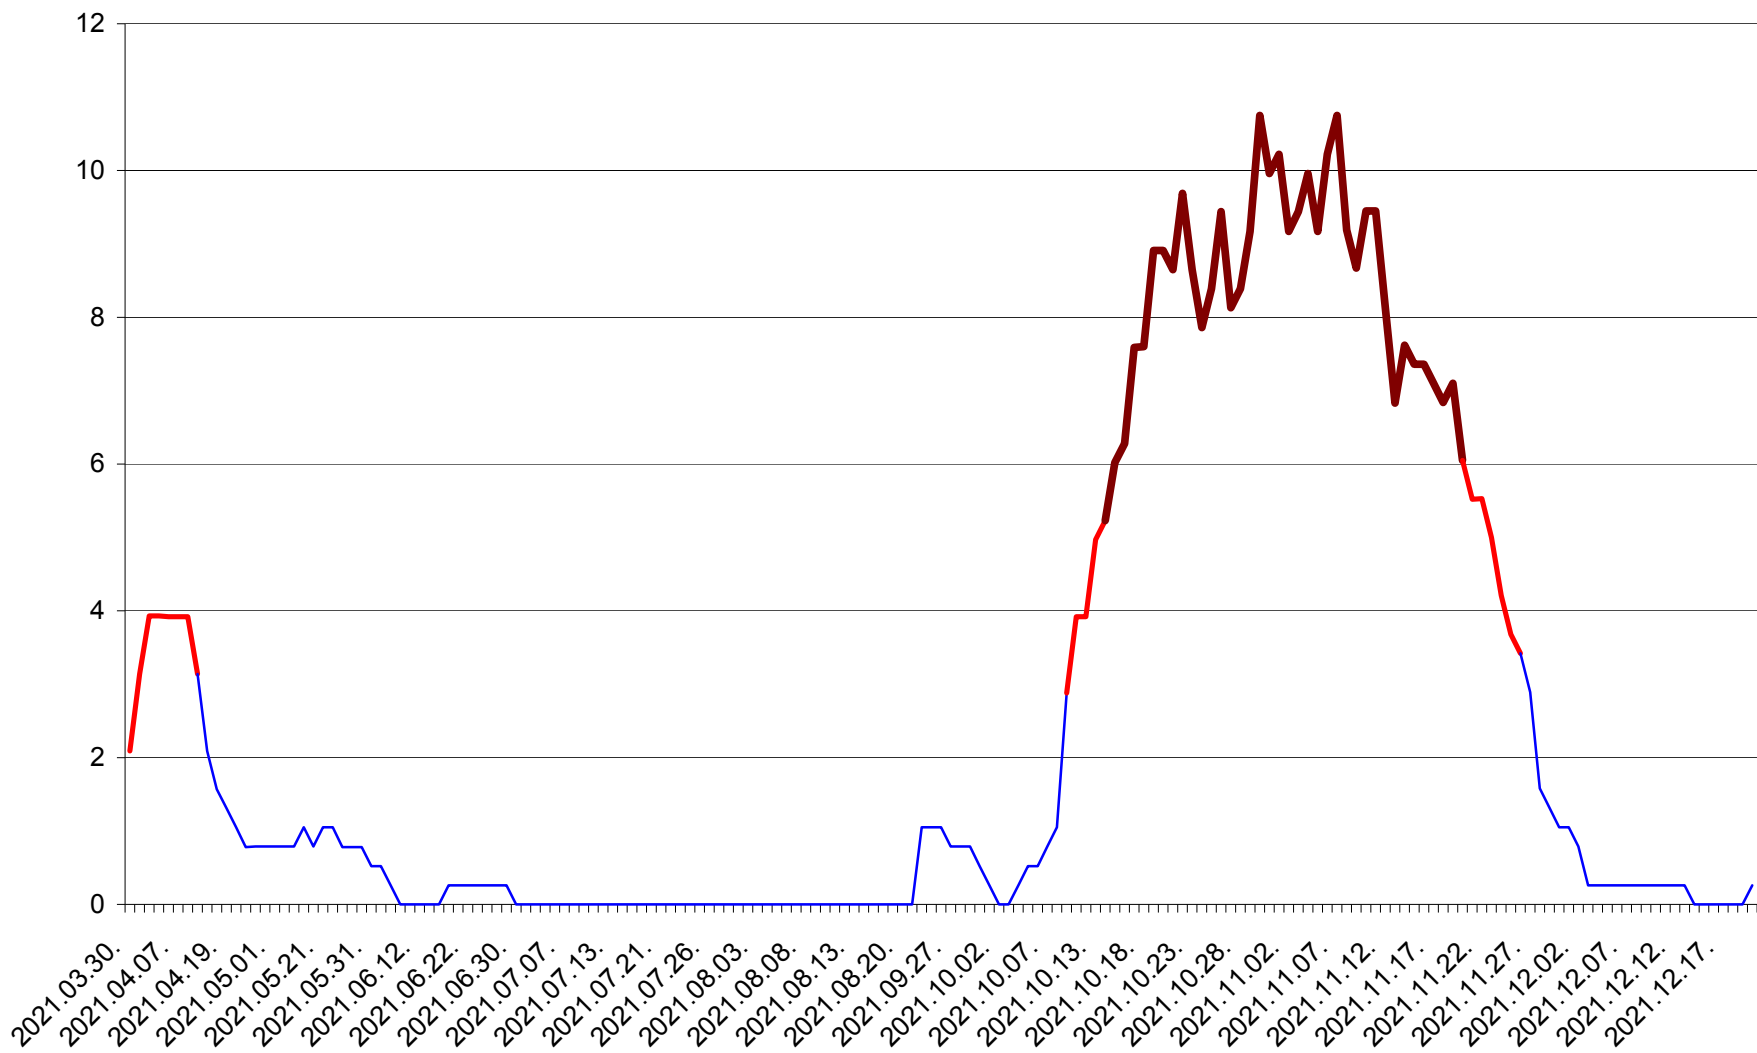

RACU - Evolutia incidentei cumulate pe 14 zile la ‰ de locuitori
2021.03.30. - 2021.12.20.

REMETEA - Evolutia incidentei cumulate pe 14 zile la % de locuitori
2021.03.30. - 2021.12.20.

SĂCEL - Evolutia incidentei cumulate pe 14 zile la ‰ de locuitori
2021.03.30. - 2021.12.20.

SÂNCRĂIENI - Evolutia incidentei cumulate pe 14 zile la ‰ de locuitori
2021.03.30. - 2021.12.20.

SÂNDOMINIC - Evolutia incidentei cumulate pe 14 zile la ‰ de locuitori
2021.03.30. - 2021.12.20.

SÂNMARTIN - Evolutia incidentei cumulate pe 14 zile la ‰ de locuitori
2021.03.30. - 2021.12.20.

SÂNSIMION - Evolutia incidentei cumulate pe 14 zile la ‰ de locuitori
2021.03.30. - 2021.12.20.

SÂNTIMBRU - Evolutia incidentei cumulate pe 14 zile la ‰ de locuitori
2021.03.30. - 2021.12.20.

SĂRMAȘ - Evolutia incidentei cumulate pe 14 zile la ‰ de locuitori
2021.03.30. - 2021.12.20.