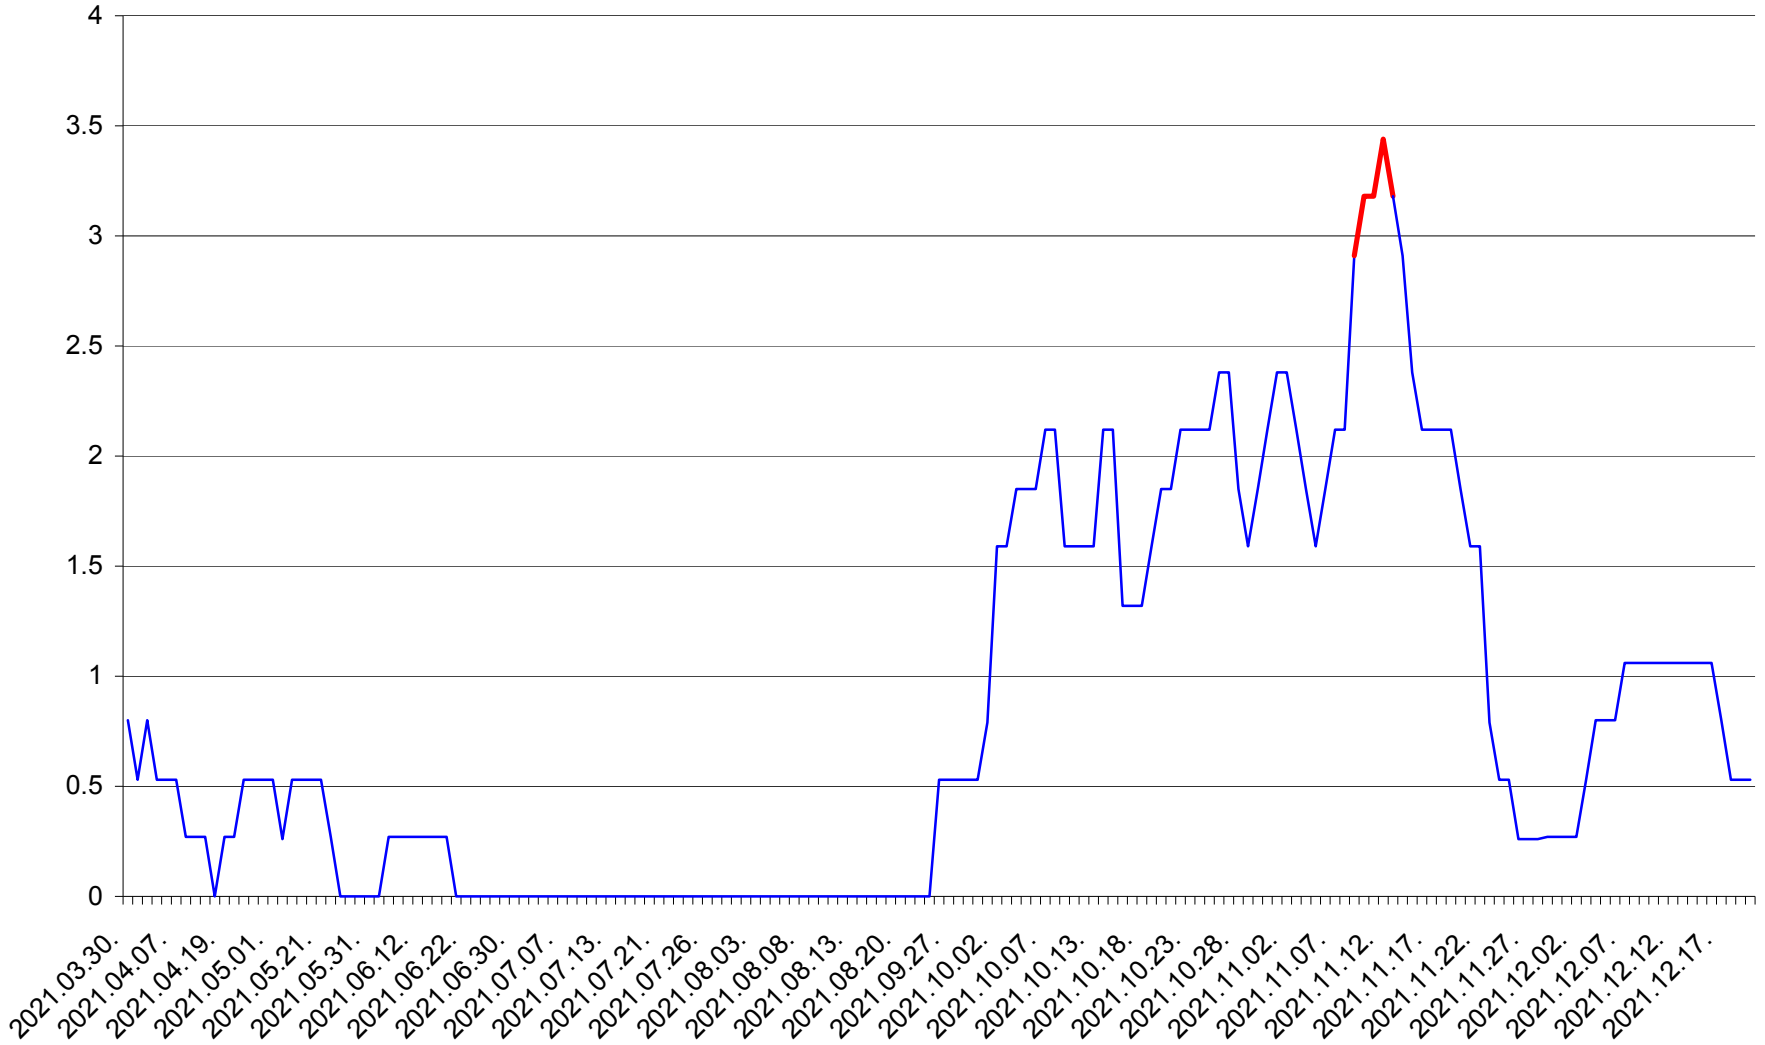

ORAȘ CRISTURU SECUIESC - Evolutia incidentei cumulate pe 14 zile la ‰ de locuitori
2021.03.30. - 2021.12.20.

DĂNEȘTI - Evolutia incidentei cumulate pe 14 zile la ‰ de locuitori
2021.03.30. - 2021.12.20.

DÂRJIU - Evolutia incidentei cumulate pe 14 zile la ‰ de locuitori
2021.03.30. - 2021.12.20.

DEALU - Evolutia incidentei cumulate pe 14 zile la ‰ de locuitori
2021.03.30. - 2021.12.20.

DITRĂU - Evolutia incidentei cumulate pe 14 zile la ‰ de locuitori
2021.03.30. - 2021.12.20.

FELICENI - Evolutia incidentei cumulate pe 14 zile la % de locuitori
2021.03.30. - 2021.12.20.

FRUMOASA - Evolutia incidentei cumulate pe 14 zile la ‰ de locuitori
2021.03.30. - 2021.12.20.

GĂLĂUȚAȘ - Evolutia incidentei cumulate pe 14 zile la ‰ de locuitori
2021.03.30. - 2021.12.20.