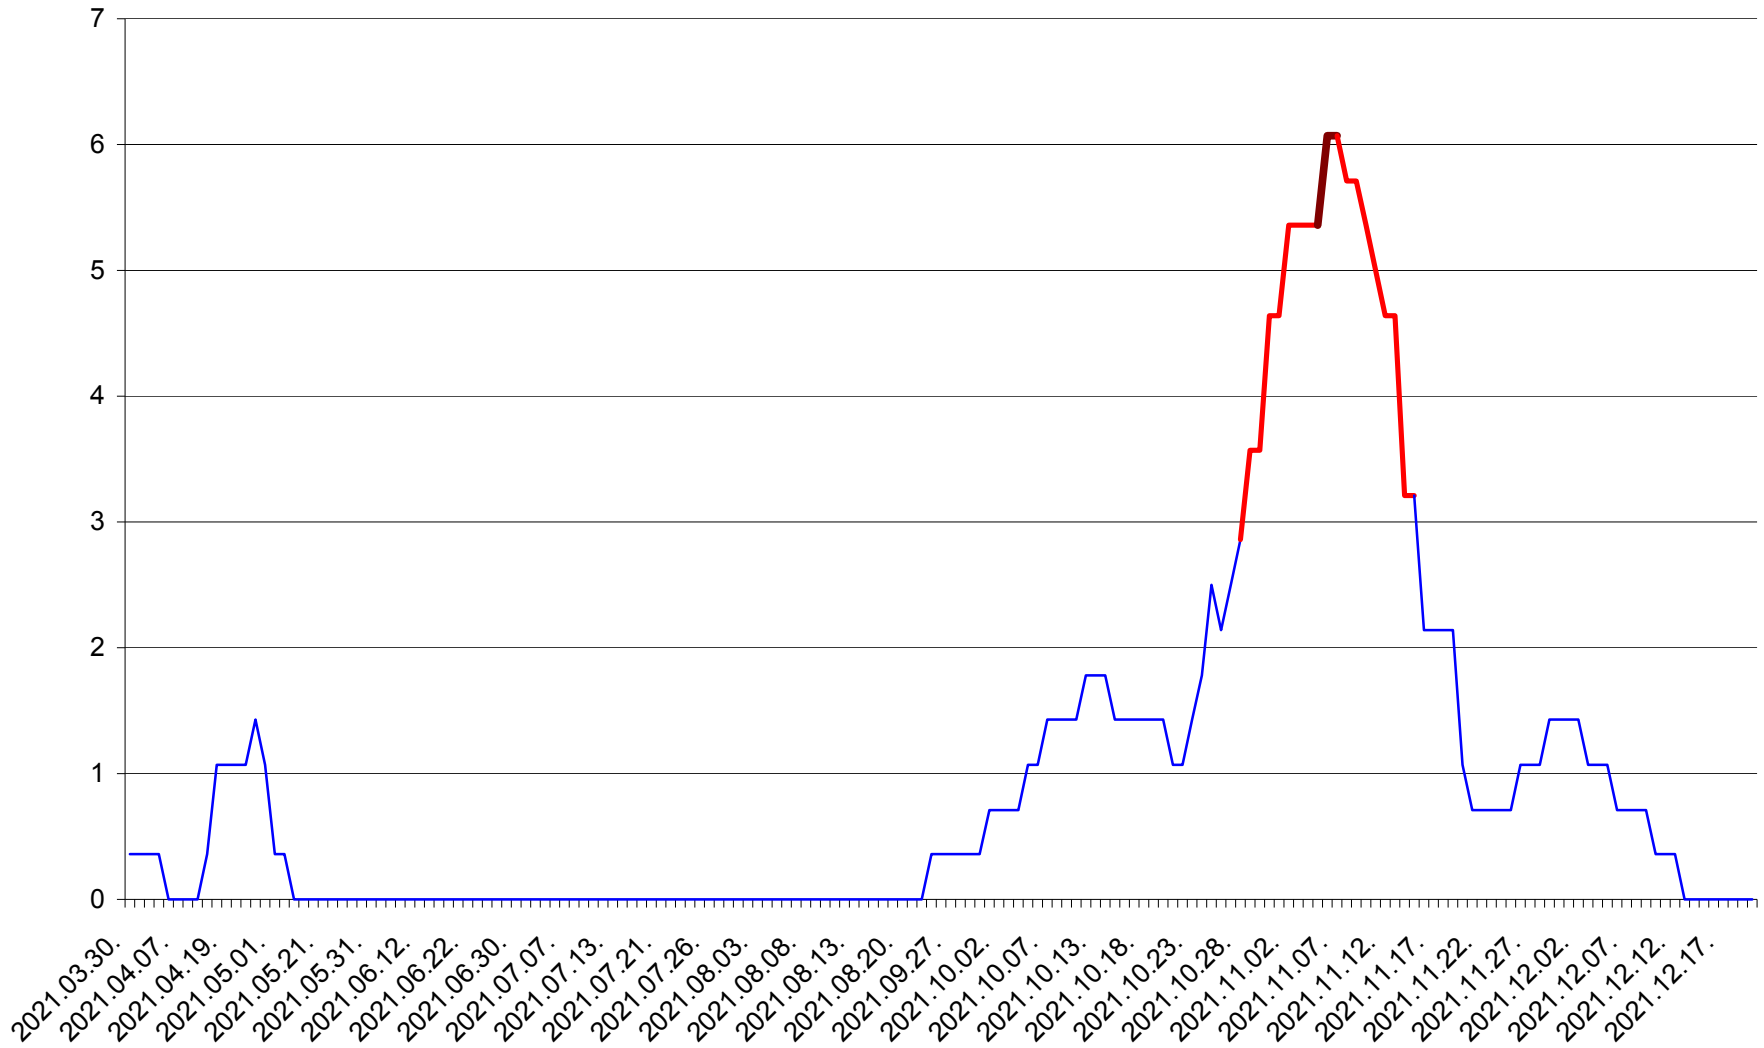

ȘIMONEȘTI - Evolutia incidentei cumulate pe 14 zile la ‰ de locuitori
2021.03.30. - 2021.12.20.