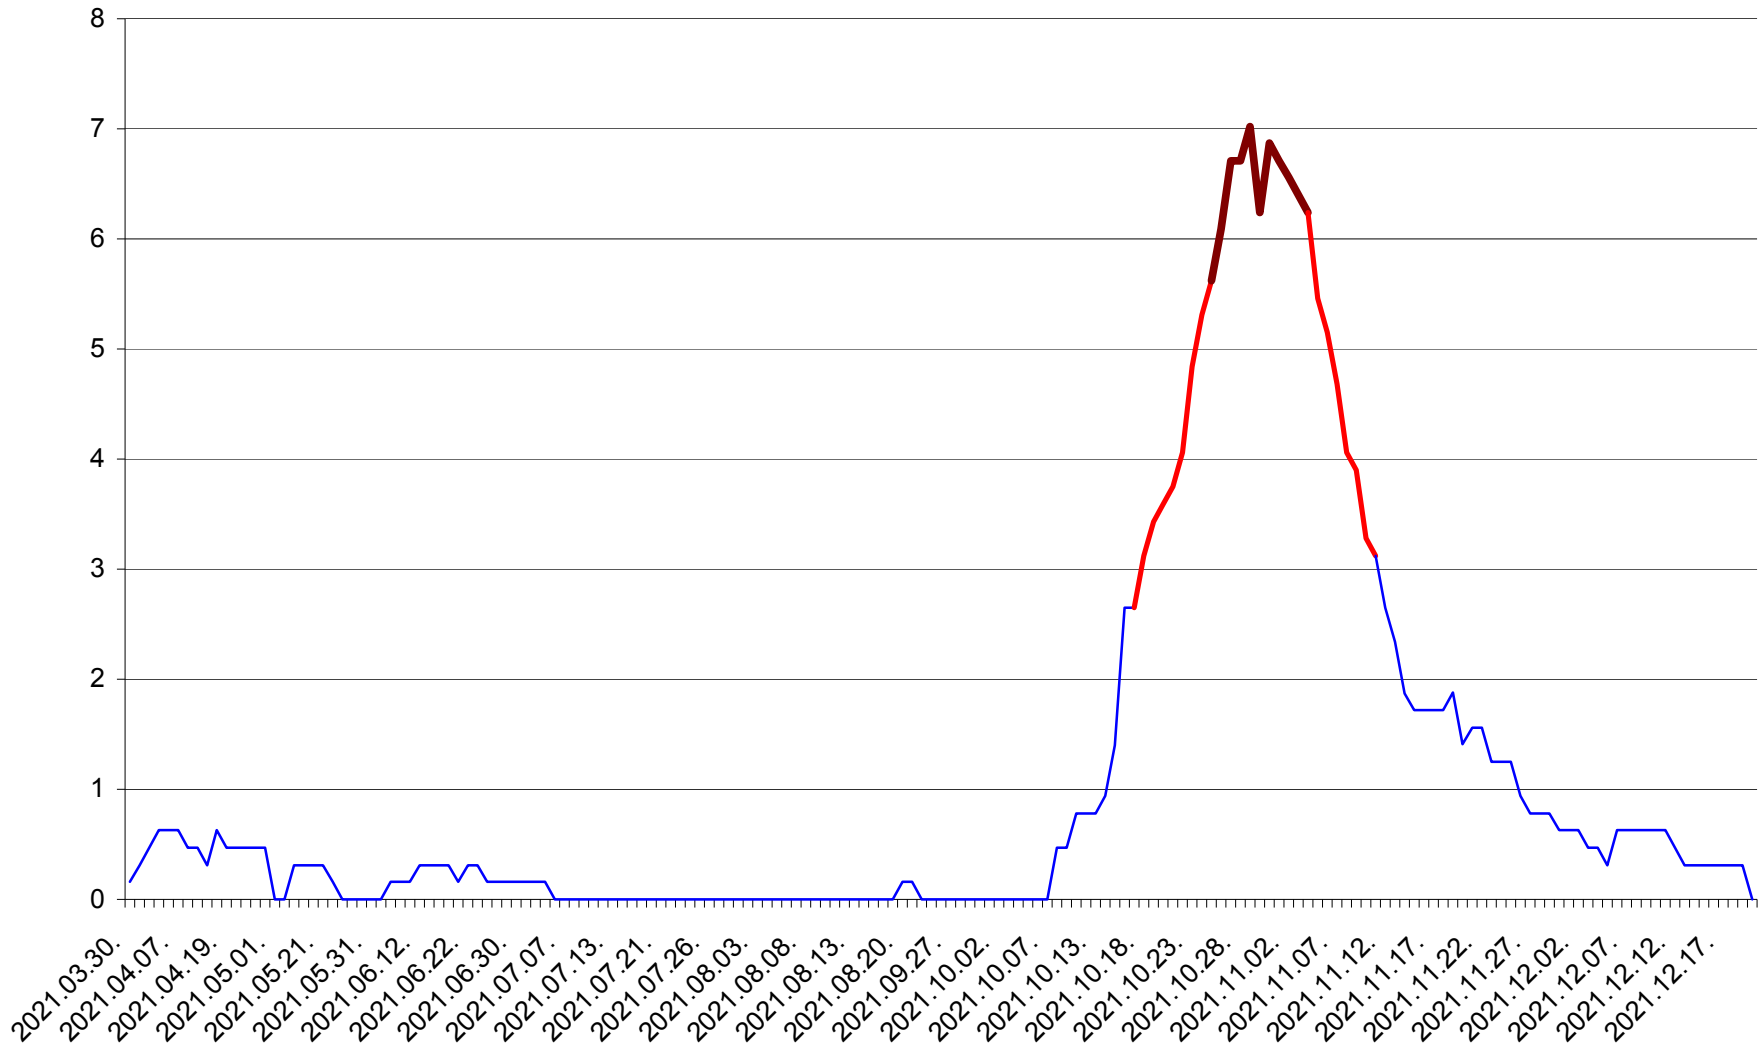

PLĂIEȘII DE JOS - Evolutia incidentei cumulate pe 14 zile la ‰ de locuitori
2021.03.30. - 2021.12.20.

PORUMBENI - Evolutia incidentei cumulate pe 14 zile la ‰ de locuitori
2021.03.30. - 2021.12.20.

PRAID - Evolutia incidentei cumulate pe 14 zile la ‰ de locuitori
2021.03.30. - 2021.12.20.

RACU - Evolutia incidentei cumulate pe 14 zile la ‰ de locuitori
2021.03.30. - 2021.12.20.

REMETEA - Evolutia incidentei cumulate pe 14 zile la % de locuitori
2021.03.30. - 2021.12.20.

SĂCEL - Evolutia incidentei cumulate pe 14 zile la ‰ de locuitori
2021.03.30. - 2021.12.20.