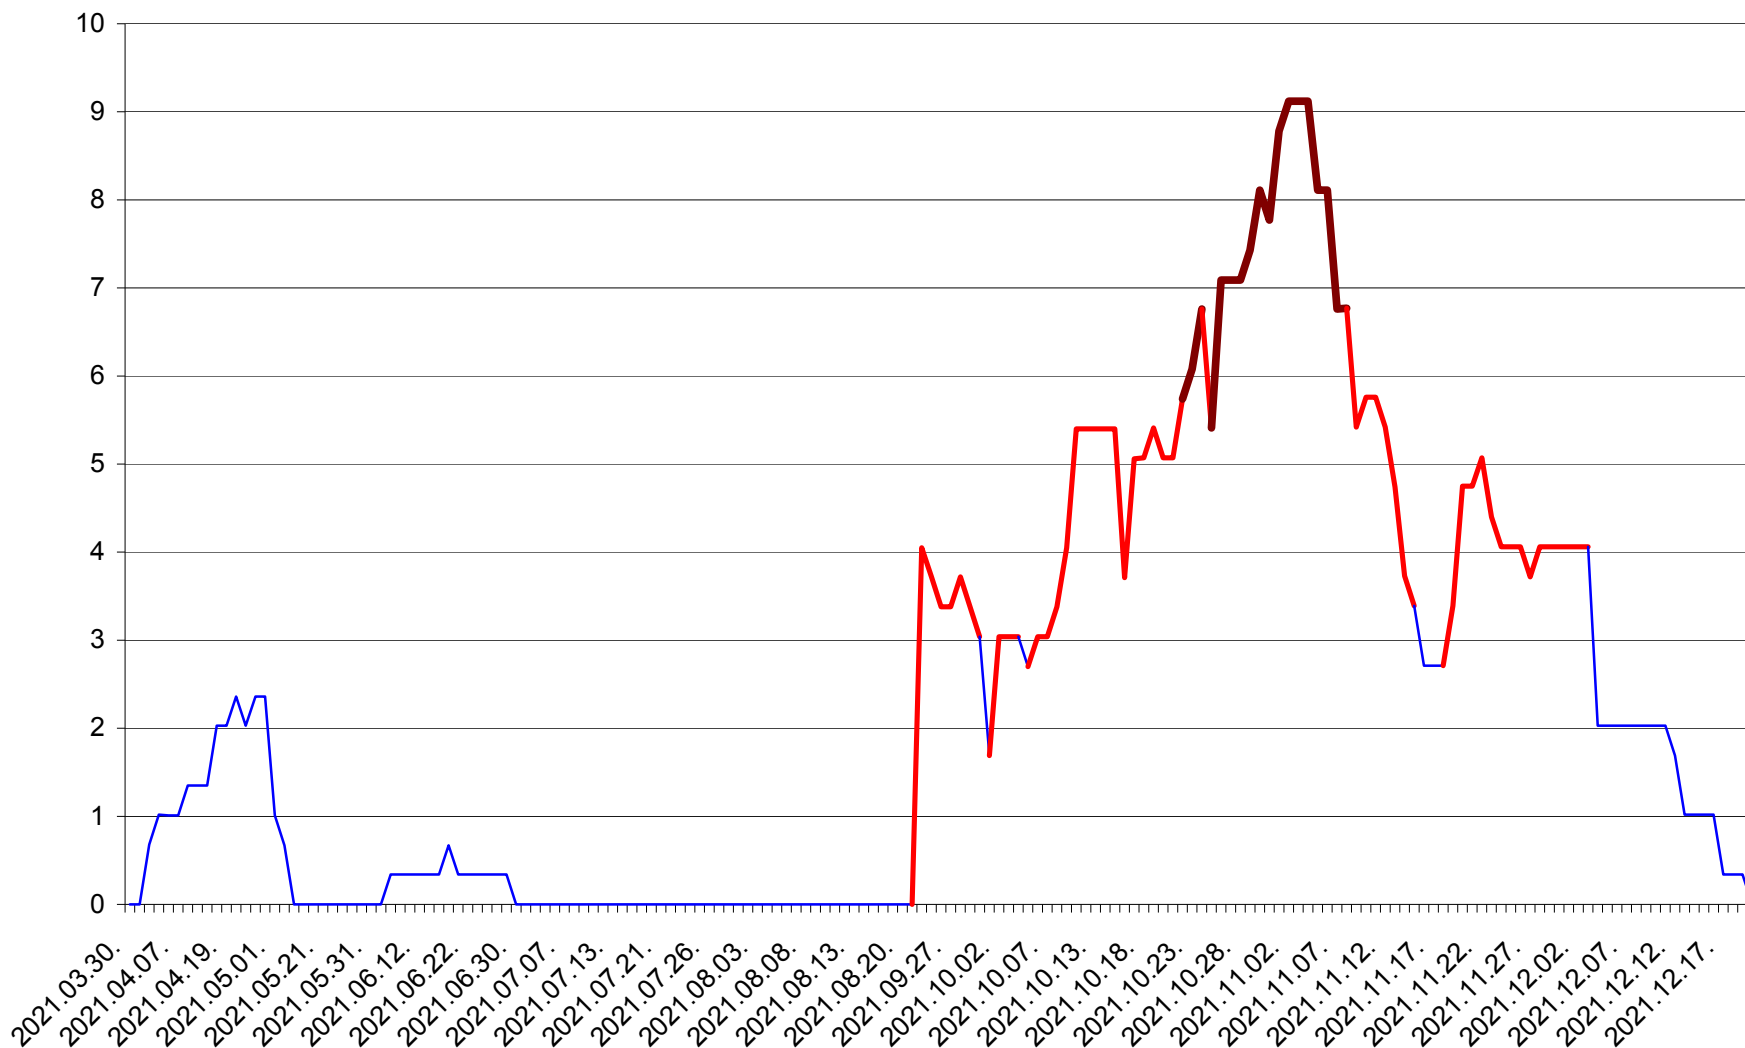

LELICENI - Evolutia incidentei cumulate pe 14 zile la % de locuitori
2021.03.30. - 2021.12.20.

LUETA - Evolutia incidentei cumulate pe 14 zile la ‰ de locuitori
2021.03.30. - 2021.12.20.

LUNCA DE JOS - Evolutia incidentei cumulate pe 14 zile la ‰ de locuitori
2021.03.30. - 2021.12.20.

LUNCA DE SUS - Evolutia incidentei cumulate pe 14 zile la ‰ de locuitori
2021.03.30. - 2021.12.20.

LUPENI - Evolutia incidentei cumulate pe 14 zile la ‰ de locuitori
2021.03.30. - 2021.12.20.

MĂDĂRAȘ - Evolutia incidentei cumulate pe 14 zile la ‰ de locuitori
2021.03.30. - 2021.12.20.

MĂRTINIȘ - Evolutia incidentei cumulate pe 14 zile la ‰ de locuitori
2021.03.30. - 2021.12.20.

MEREȘTI - Evolutia incidentei cumulate pe 14 zile la ‰ de locuitori
2021.03.30. - 2021.12.20.

MUNICIPIUL MIERCUREA-CIUC - Evolutia incidentei cumulate pe 14 zile la ‰ de locuitori
2021.03.30. - 2021.12.20.