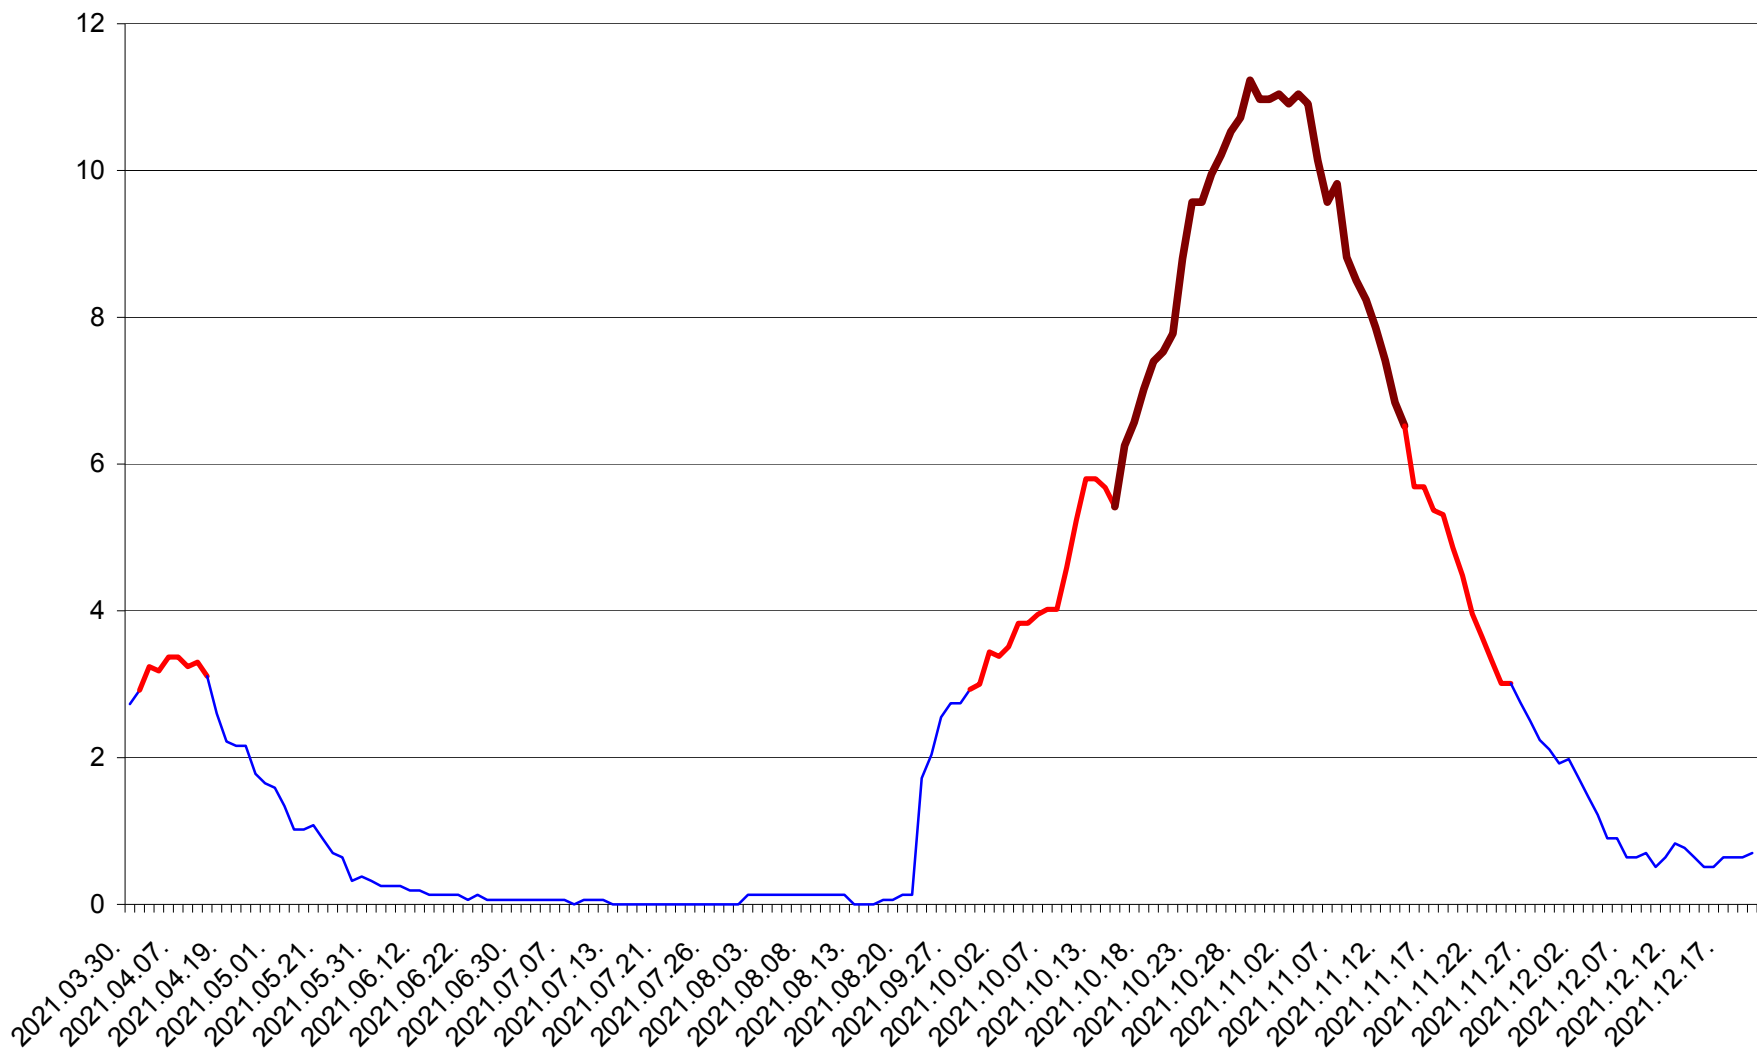

TULGHEȘ - Evolutia incidentei cumulate pe 14 zile la ‰ de locuitori
2021.03.30. - 2021.12.20.