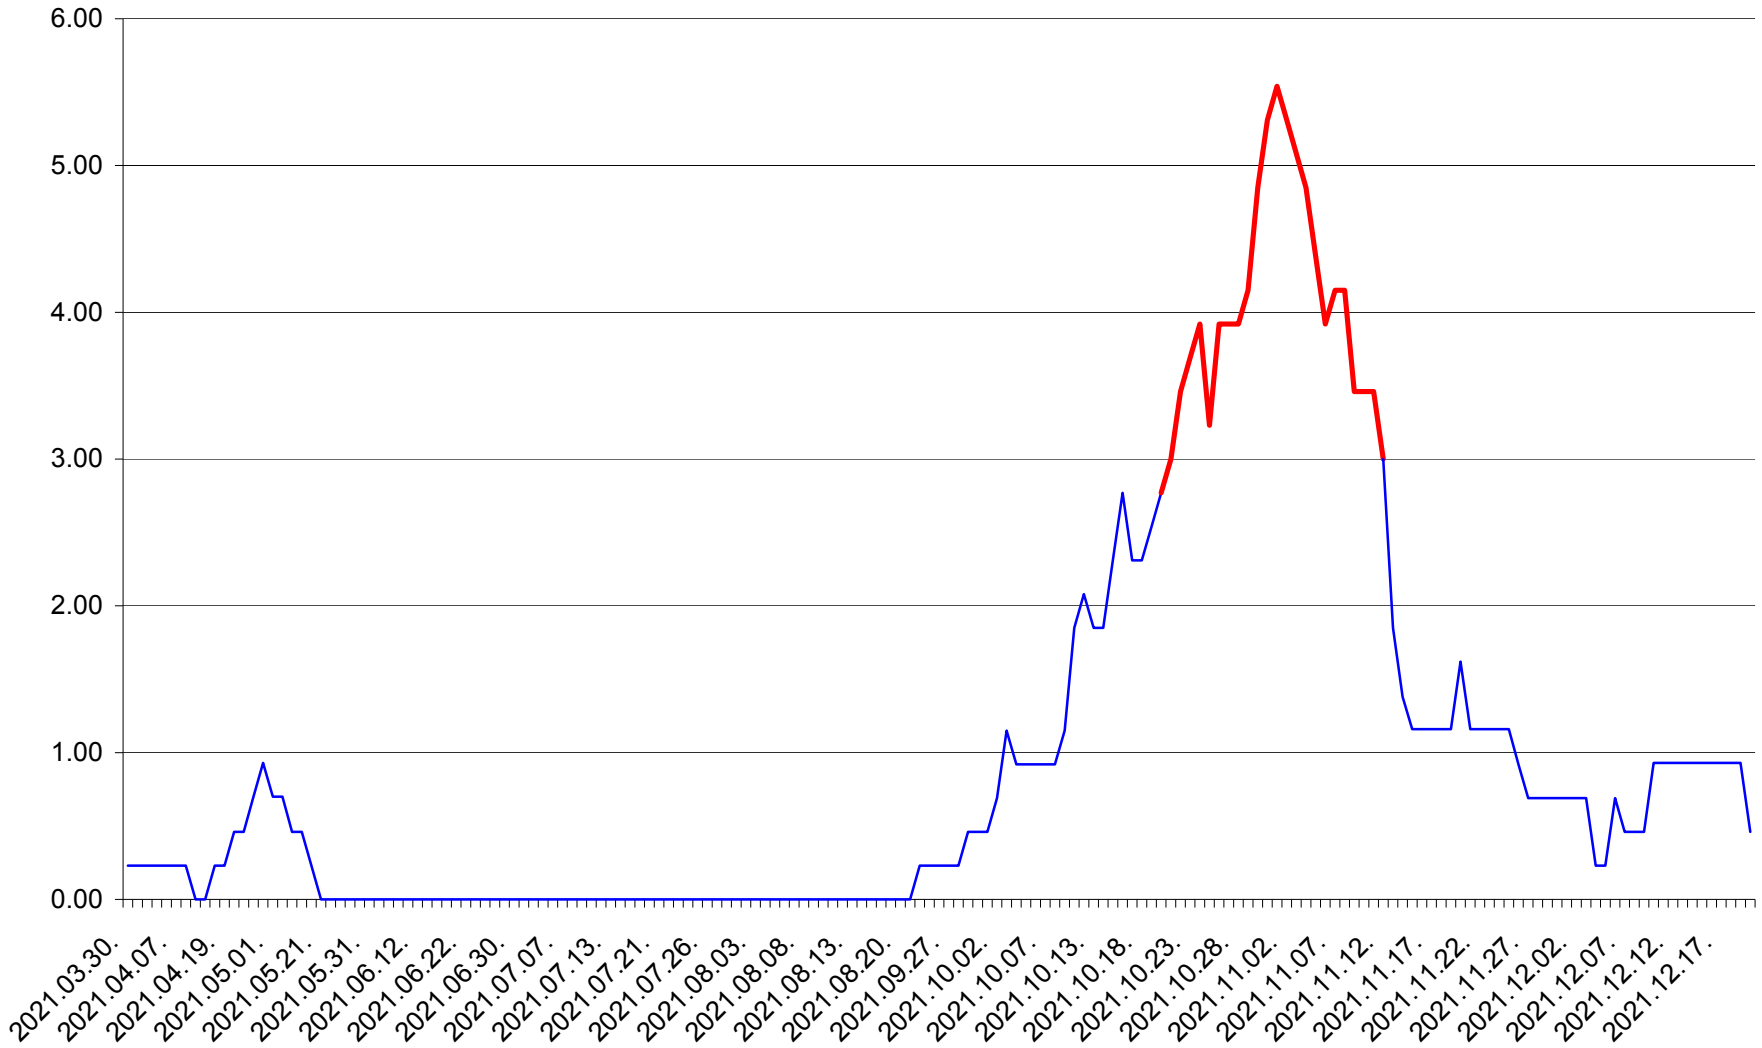

ORAȘ BĂLAN - Evolutia incidentei cumulate pe 14 zile la ‰ de locuitori
2021.03.30. - 2021.12.20.

BILBOR - Evolutia incidentei cumulate pe 14 zile la ‰ de locuitori
2021.03.30. - 2021.12.20.

ORAȘ BORSEC - Evolutia incidentei cumulate pe 14 zile la ‰ de locuitori
2021.03.30. - 2021.12.20.

BRĂDEȘTI - Evolutia incidentei cumulate pe 14 zile la ‰ de locuitori
2021.03.30. - 2021.12.20.

CĂPÂLNIȚA - Evolutia incidentei cumulate pe 14 zile la ‰ de locuitori
2021.03.30. - 2021.12.20.

CÂRȚA - Evolutia incidentei cumulate pe 14 zile la ‰ de locuitori
2021.03.30. - 2021.12.20.

CICEU - Evolutia incidentei cumulate pe 14 zile la ‰ de locuitori
2021.03.30. - 2021.12.20.

CIUCSÂNGEORGIU - Evolutia incidentei cumulate pe 14 zile la % de locuitori
2021.03.30. - 2021.12.20.

CIUMANI - Evolutia incidentei cumulate pe 14 zile la ‰ de locuitori
2021.03.30. - 2021.12.20.

CORBU - Evolutia incidentei cumulate pe 14 zile la ‰ de locuitori
2021.03.30. - 2021.12.20.

CORUND - Evolutia incidentei cumulate pe 14 zile la ‰ de locuitori
2021.03.30. - 2021.12.20.

COZMENI - Evolutia incidentei cumulate pe 14 zile la % de locuitori
2021.03.30. - 2021.12.20.