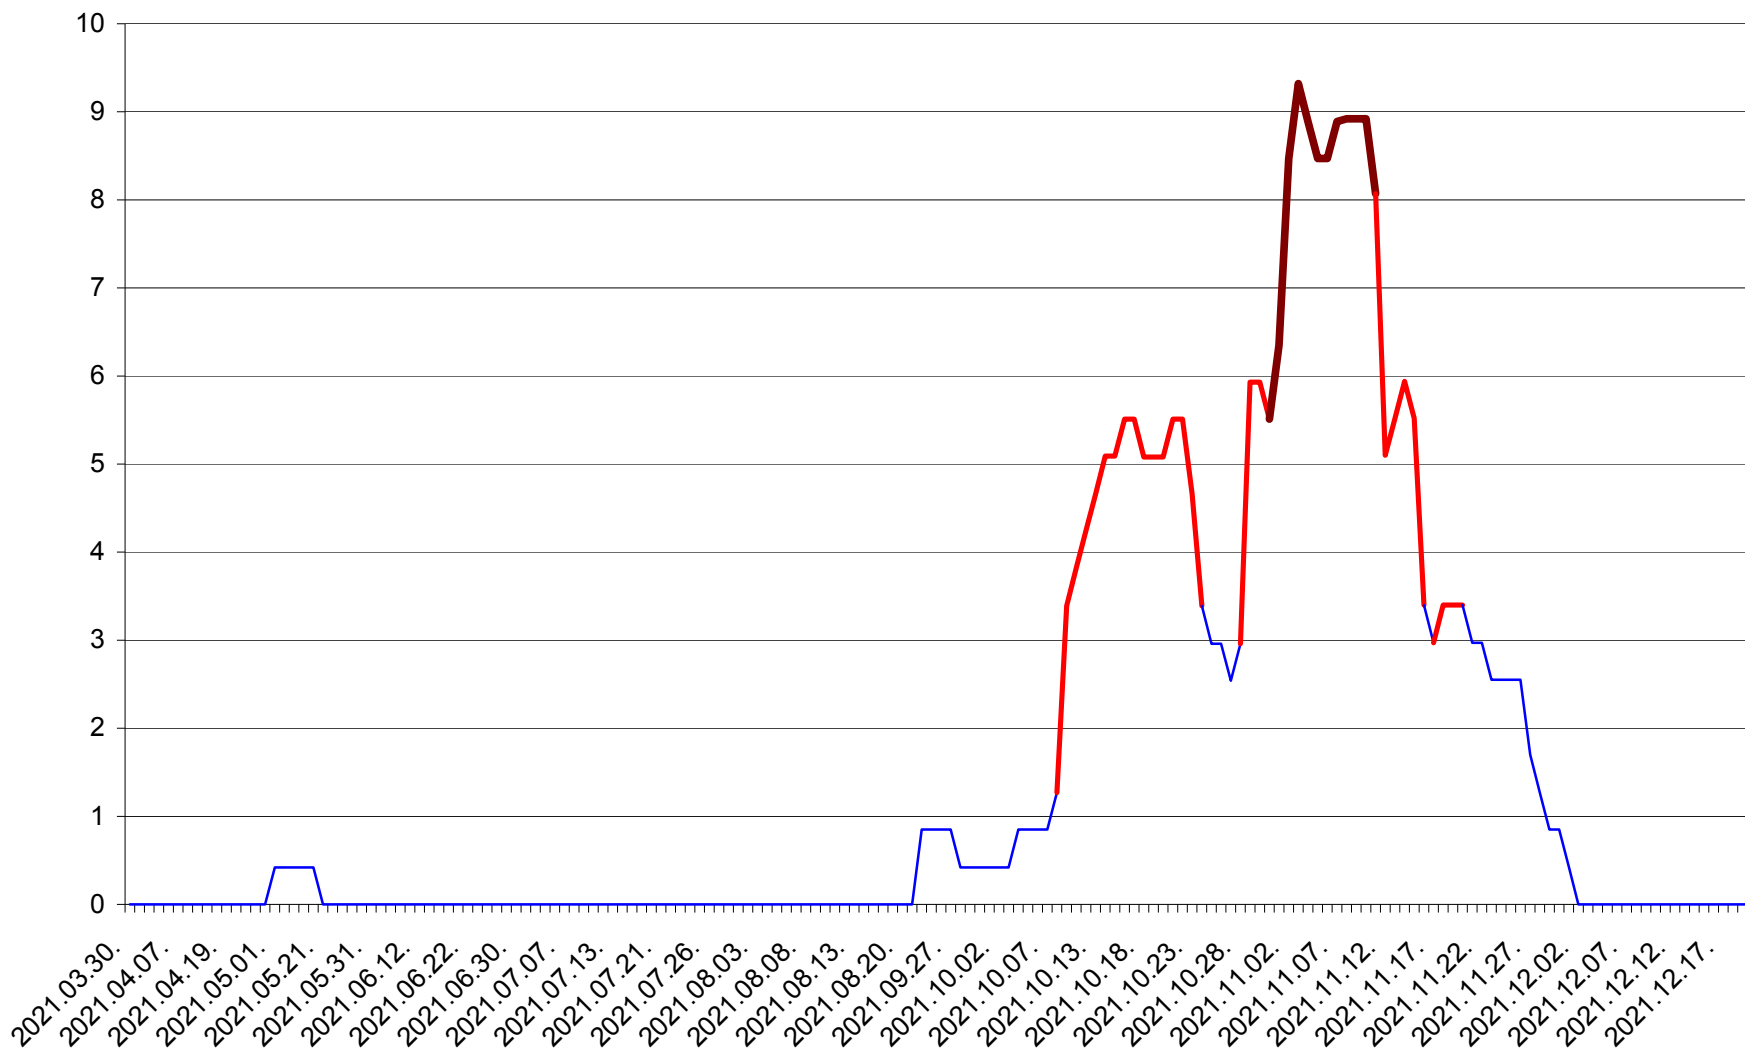

SÂNSIMION - Evolutia incidentei cumulate pe 14 zile la ‰ de locuitori
2021.03.30. - 2021.12.20.