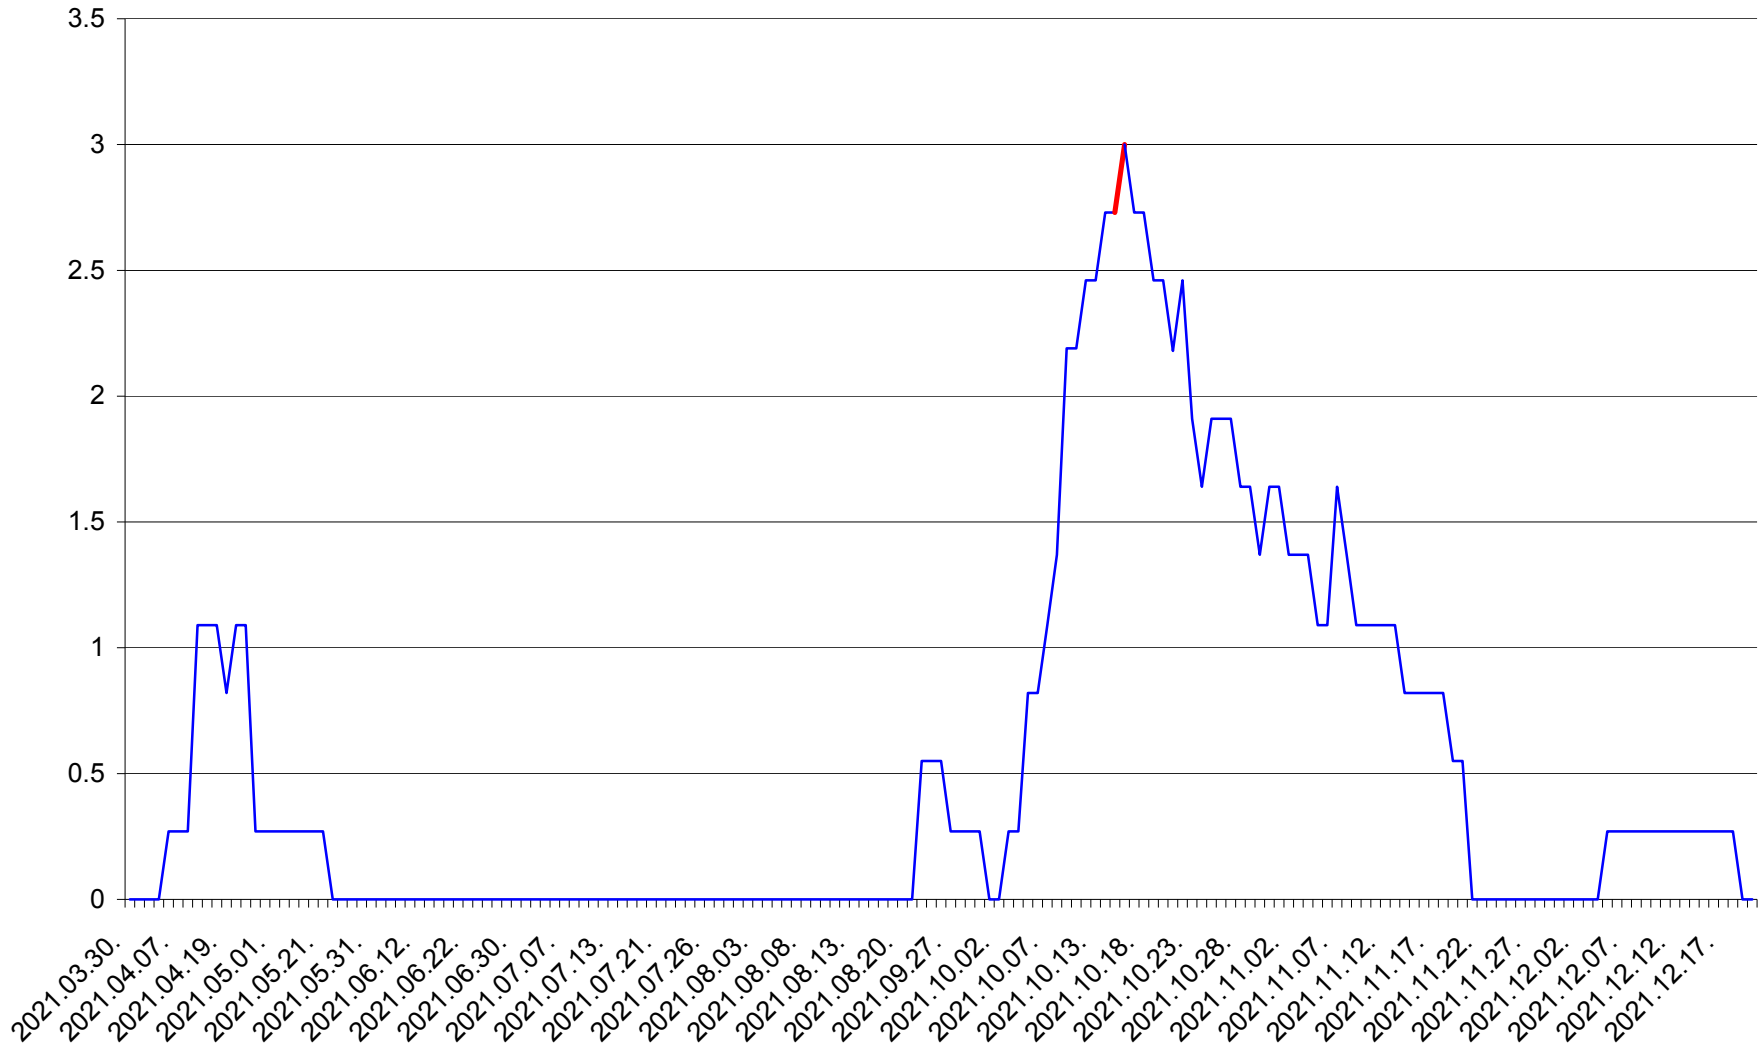

FELICENI - Evolutia incidentei cumulate pe 14 zile la % de locuitori
2021.03.30. - 2021.12.20.

FRUMOASA - Evolutia incidentei cumulate pe 14 zile la ‰ de locuitori
2021.03.30. - 2021.12.20.

GĂLĂUȚAȘ - Evolutia incidentei cumulate pe 14 zile la ‰ de locuitori
2021.03.30. - 2021.12.20.

MUNICIPIUL GHEORGHENI - Evolutia incidentei cumulate pe 14 zile la ‰ de locuitori
2021.03.30. - 2021.12.20.

JOSENI - Evolutia incidentei cumulate pe 14 zile la ‰ de locuitori
2021.03.30. - 2021.12.20.

LĂZAREA - Evolutia incidentei cumulate pe 14 zile la ‰ de locuitori
2021.03.30. - 2021.12.20.

LELICENI - Evolutia incidentei cumulate pe 14 zile la % de locuitori
2021.03.30. - 2021.12.20.

LUETA - Evolutia incidentei cumulate pe 14 zile la ‰ de locuitori
2021.03.30. - 2021.12.20.

LUNCA DE JOS - Evolutia incidentei cumulate pe 14 zile la ‰ de locuitori
2021.03.30. - 2021.12.20.