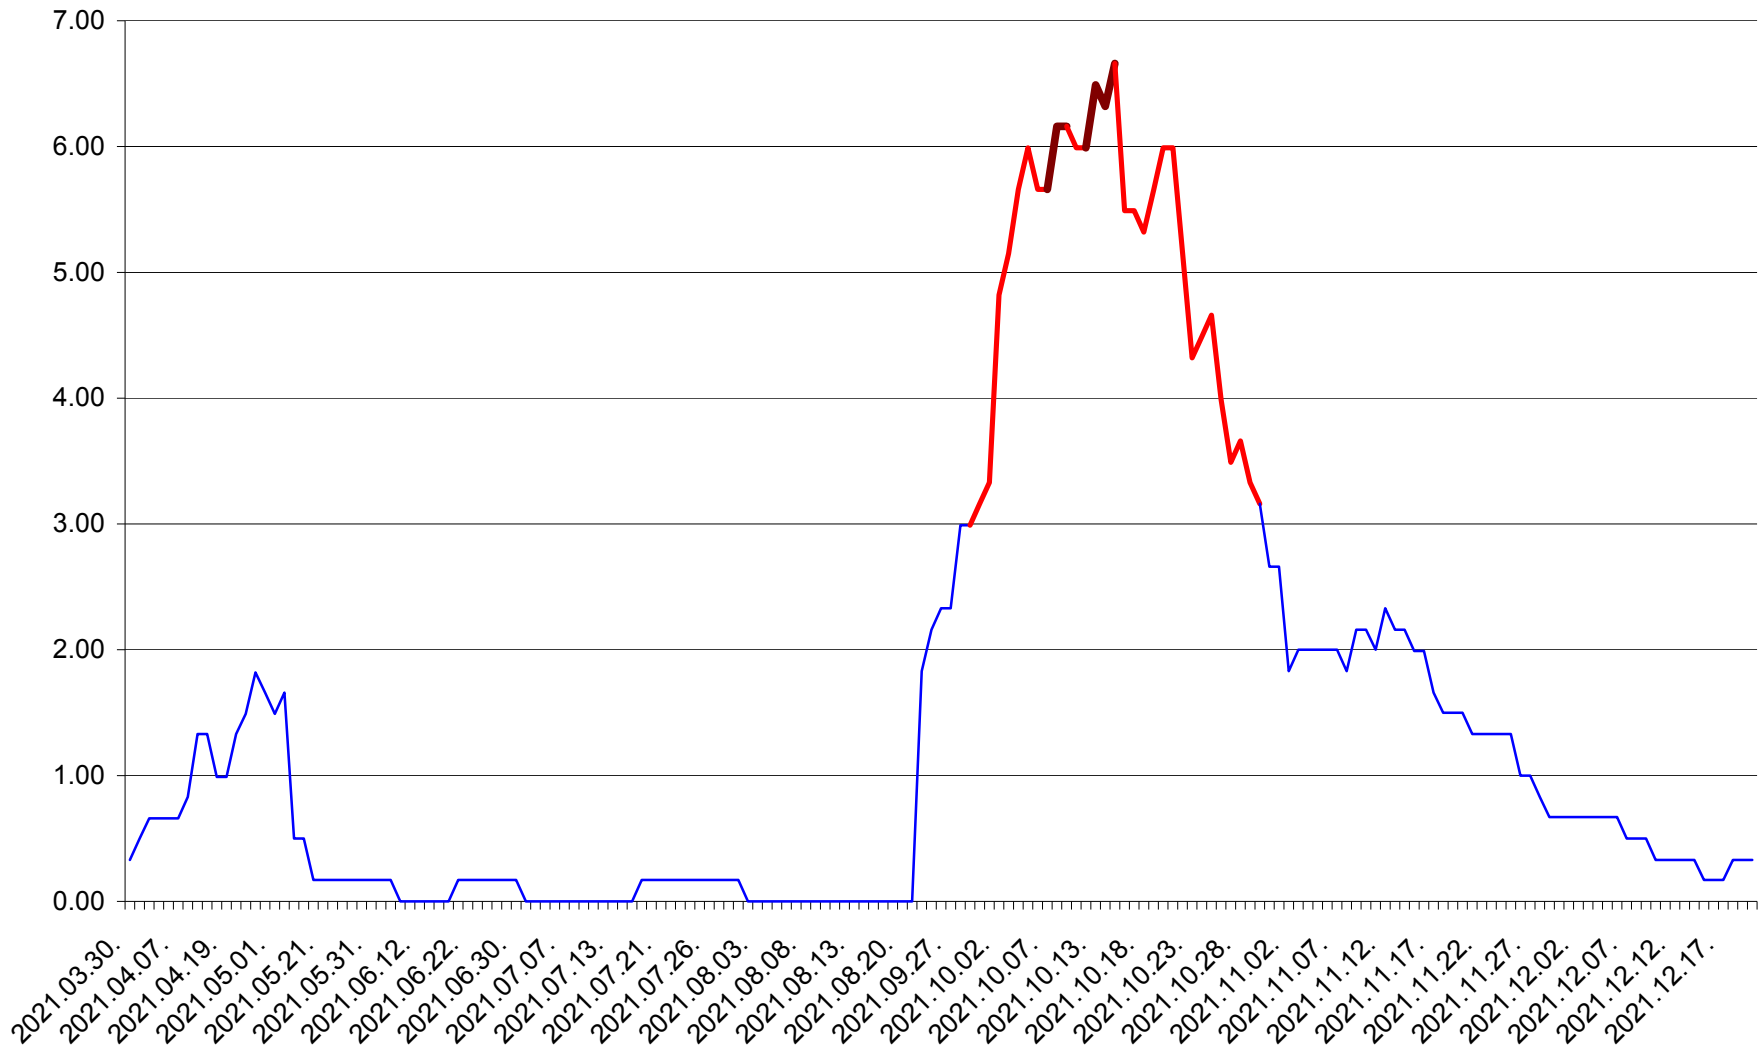

Total - Evolutia incidentei cumulate pe 14 zile la ‰ de locuitori
2021.03.30. - 2021.12.20.

ZETEA - Evolutia incidentei cumulate pe 14 zile la ‰ de locuitori
2021.03.30. - 2021.12.20.