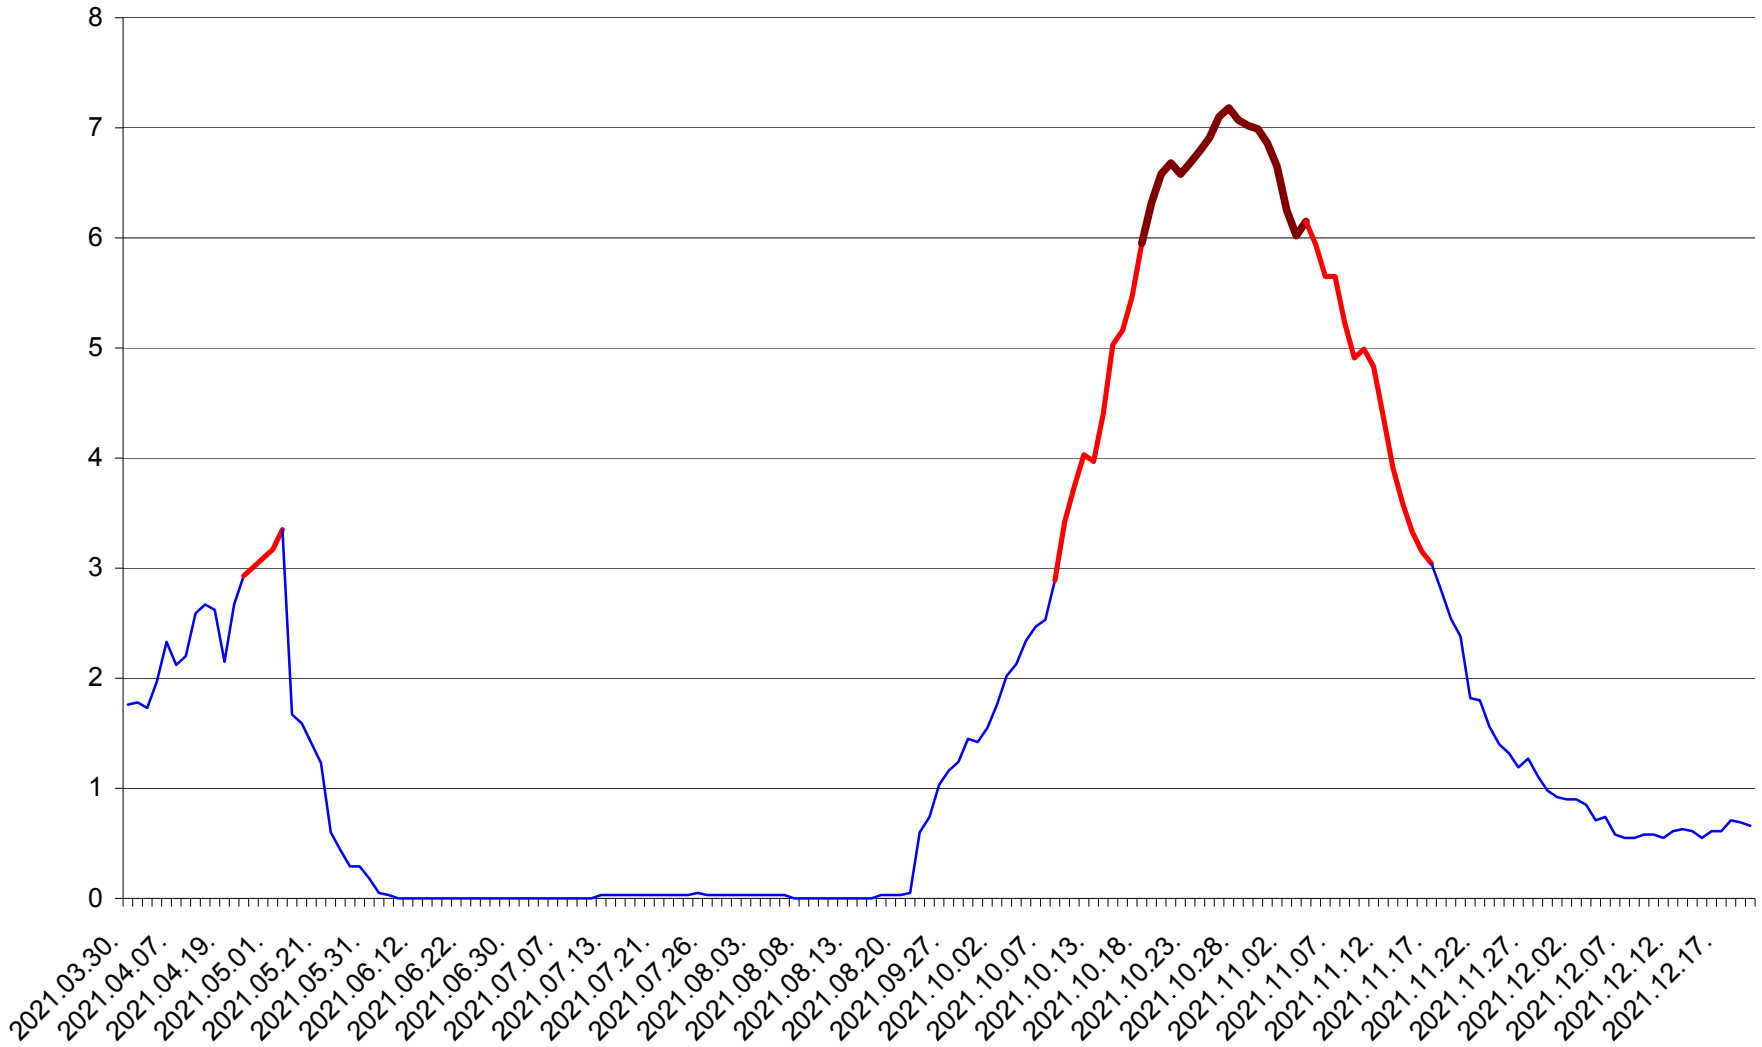

PĂULENI-CIUC - Evolutia incidentei cumulate pe 14 zile la % de locuitori
2021.03.30. - 2021.12.20.