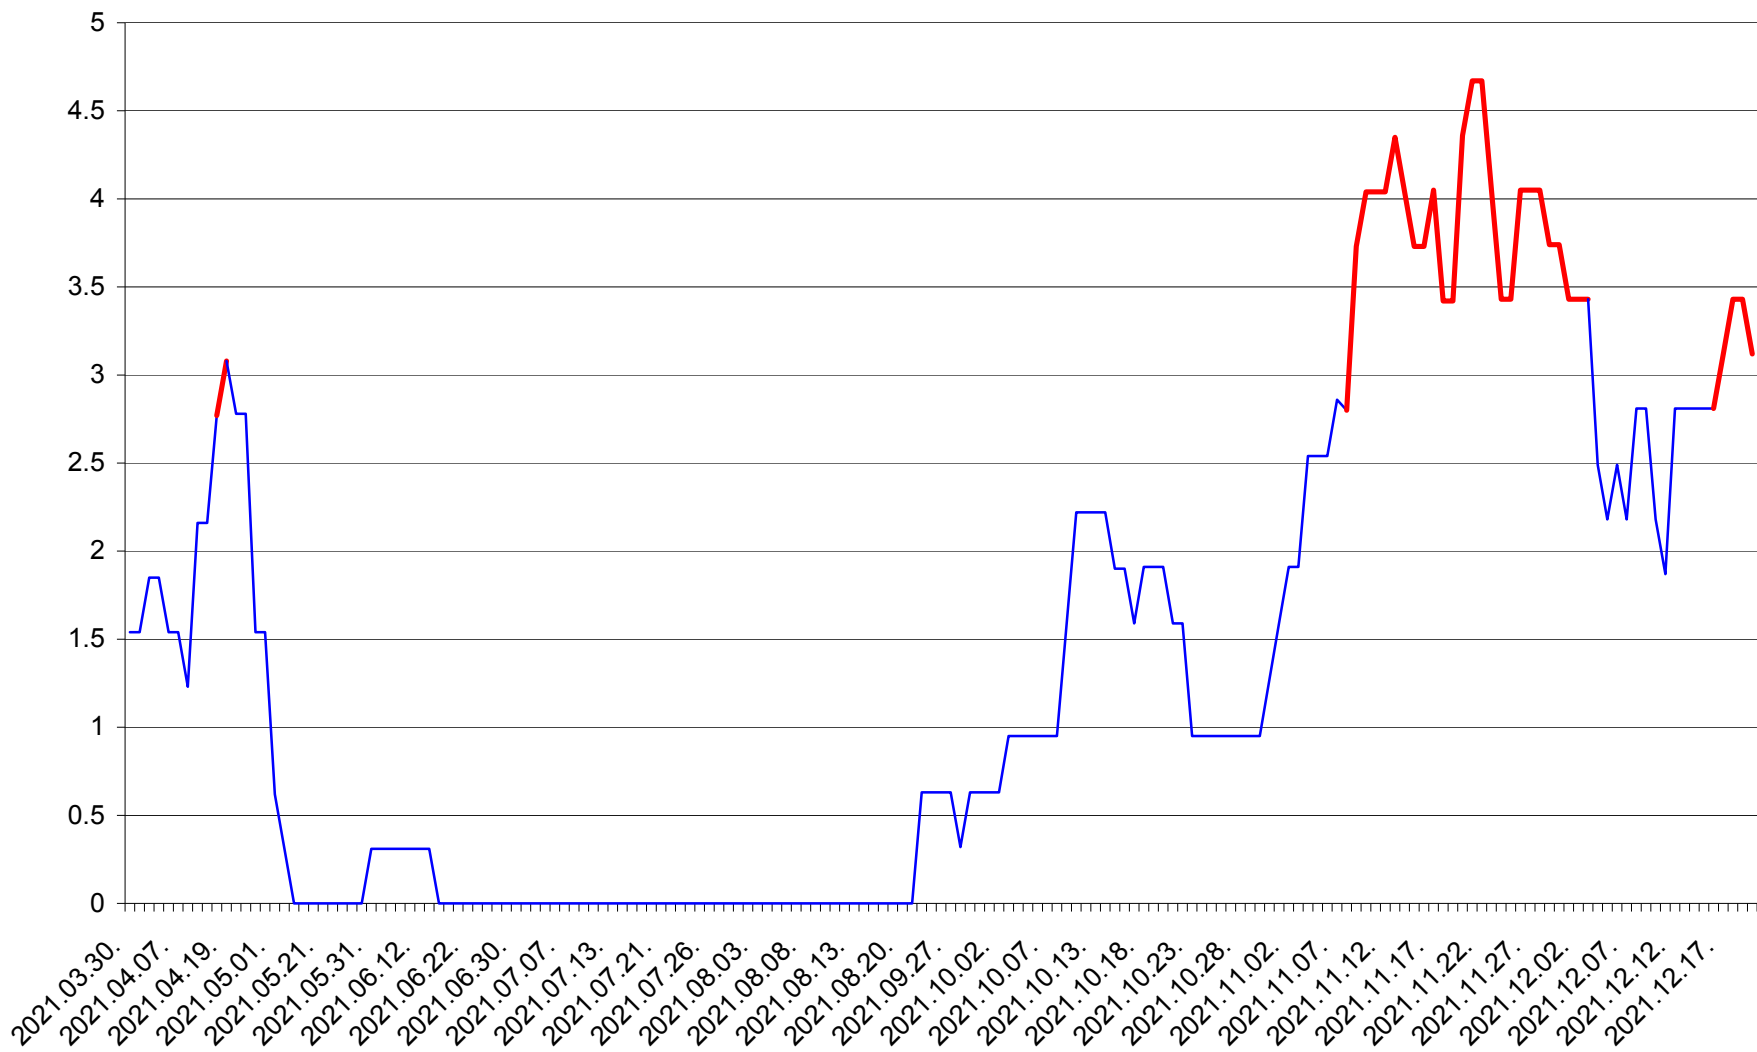

TUȘNAD - Evolutia incidentei cumulate pe 14 zile la ‰ de locuitori
2021.03.30. - 2021.12.20.