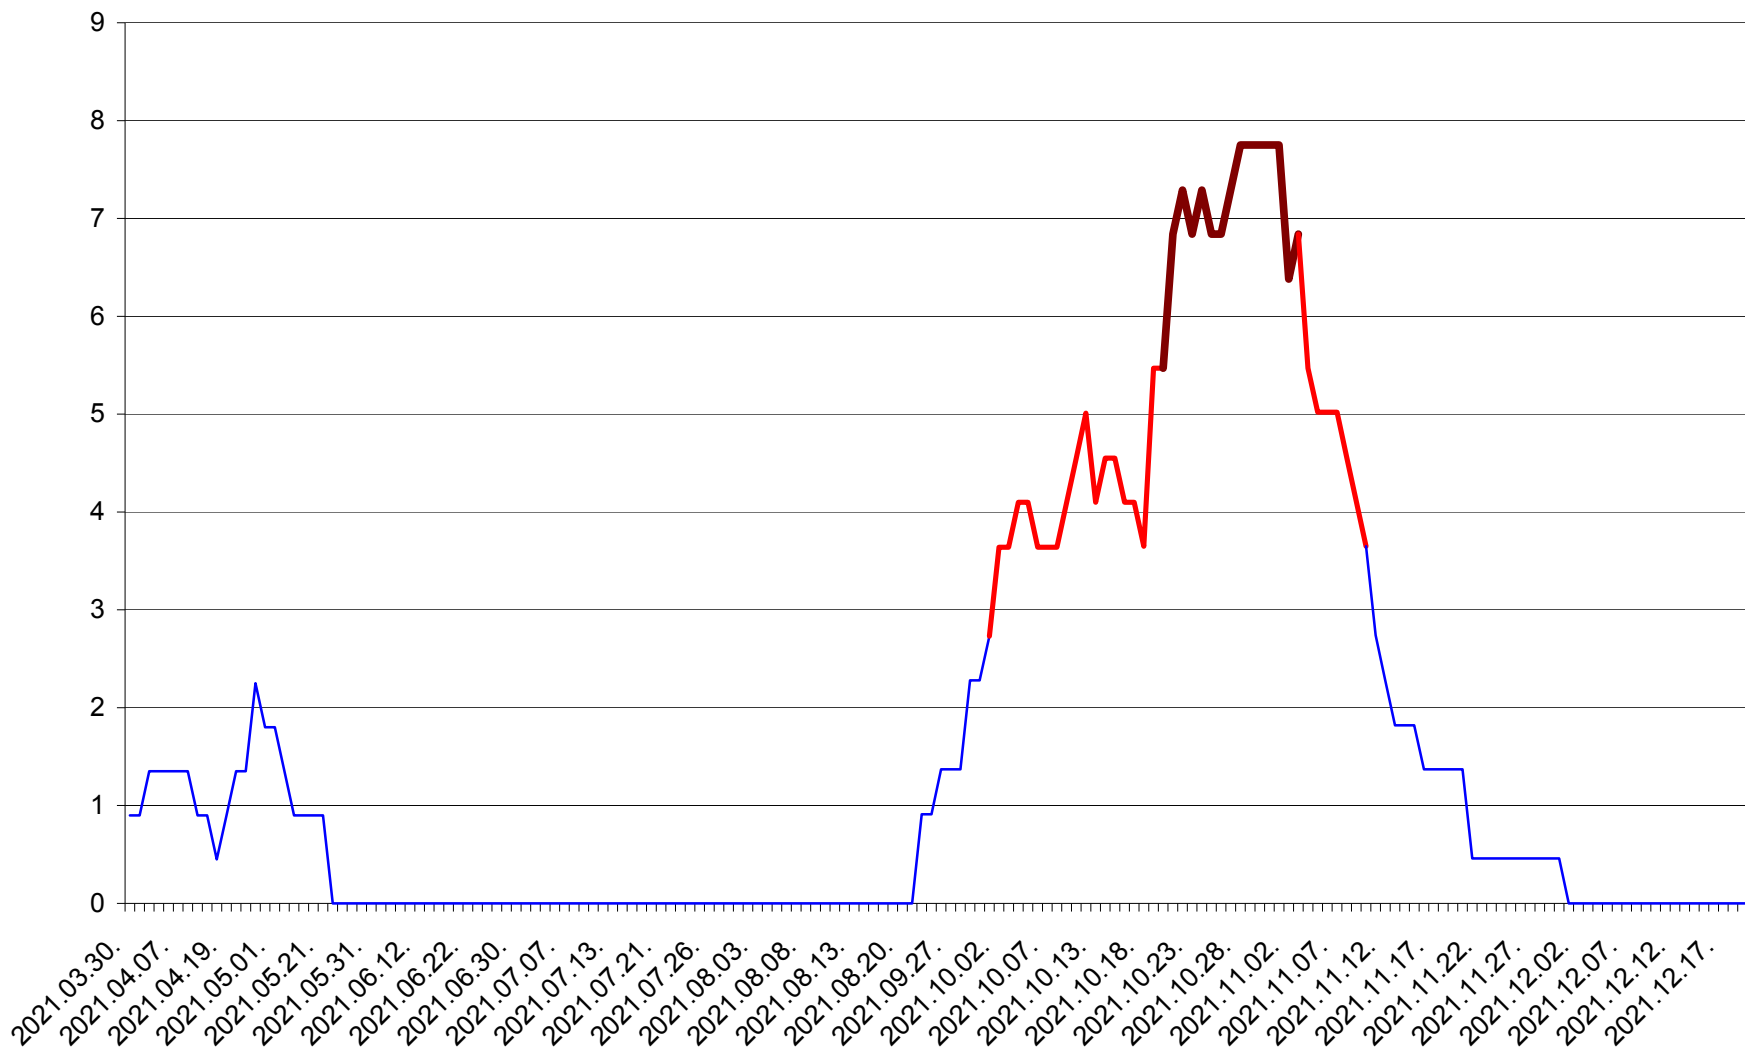

SÂNCRĂIENI - Evolutia incidentei cumulate pe 14 zile la ‰ de locuitori
2021.03.30. - 2021.12.20.

SÂNDOMINIC - Evolutia incidentei cumulate pe 14 zile la ‰ de locuitori
2021.03.30. - 2021.12.20.

SÂNMARTIN - Evolutia incidentei cumulate pe 14 zile la ‰ de locuitori
2021.03.30. - 2021.12.20.

SÂNSIMION - Evolutia incidentei cumulate pe 14 zile la ‰ de locuitori
2021.03.30. - 2021.12.20.

SÂNTIMBRU - Evolutia incidentei cumulate pe 14 zile la ‰ de locuitori
2021.03.30. - 2021.12.20.

SĂRMAȘ - Evolutia incidentei cumulate pe 14 zile la ‰ de locuitori
2021.03.30. - 2021.12.20.