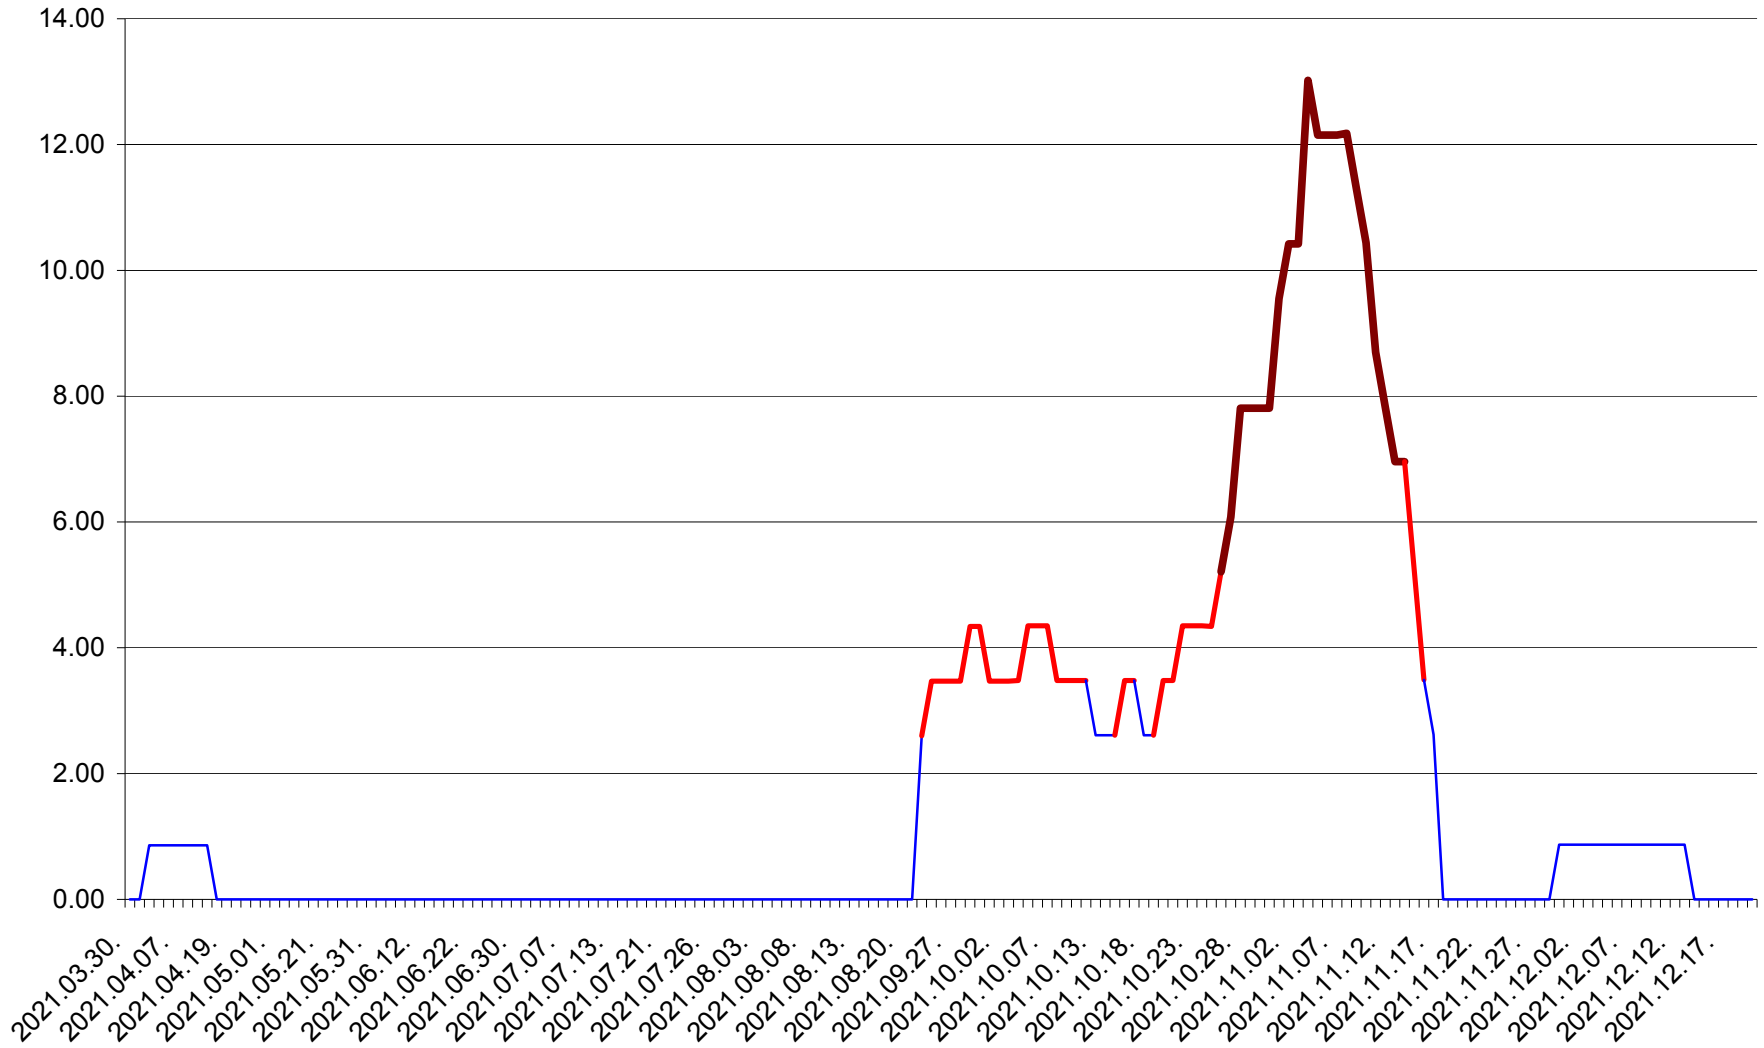

VĂRȘAG - Evolutia incidentei cumulate pe 14 zile la ‰ de locuitori
2021.03.30. - 2021.12.20.