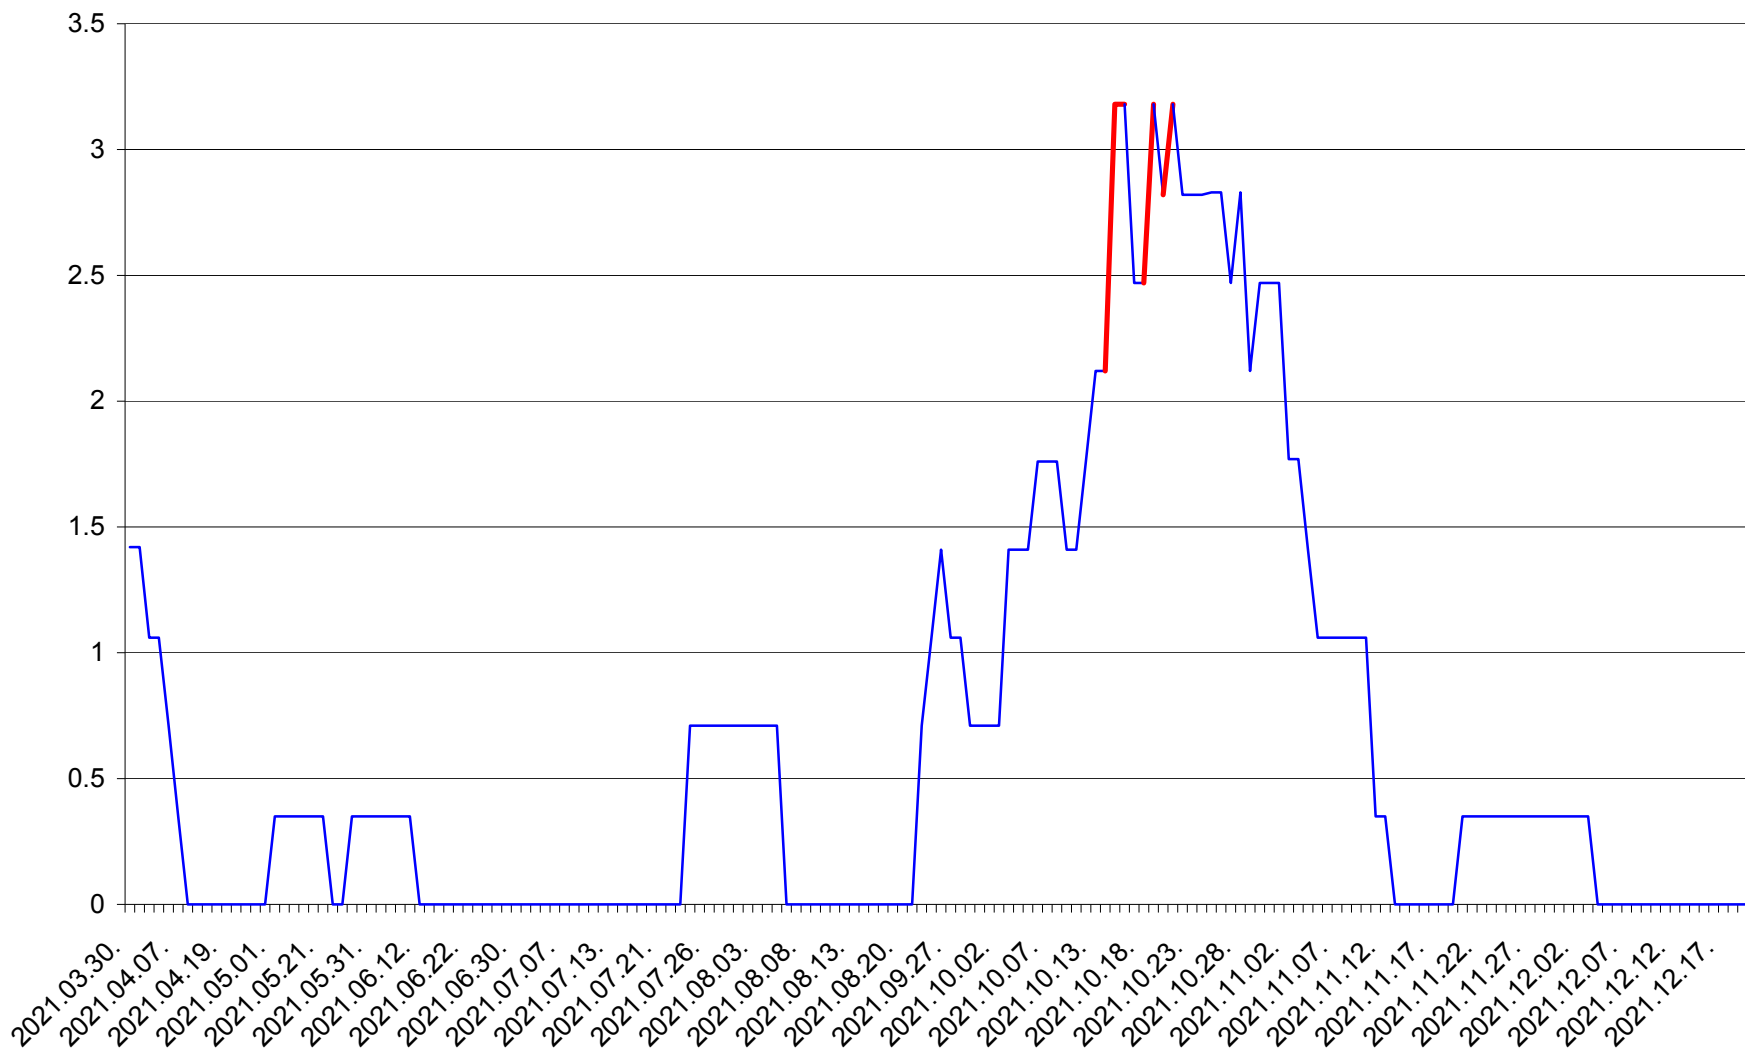

PORUMBENI - Evolutia incidentei cumulate pe 14 zile la ‰ de locuitori
2021.03.30. - 2021.12.20.