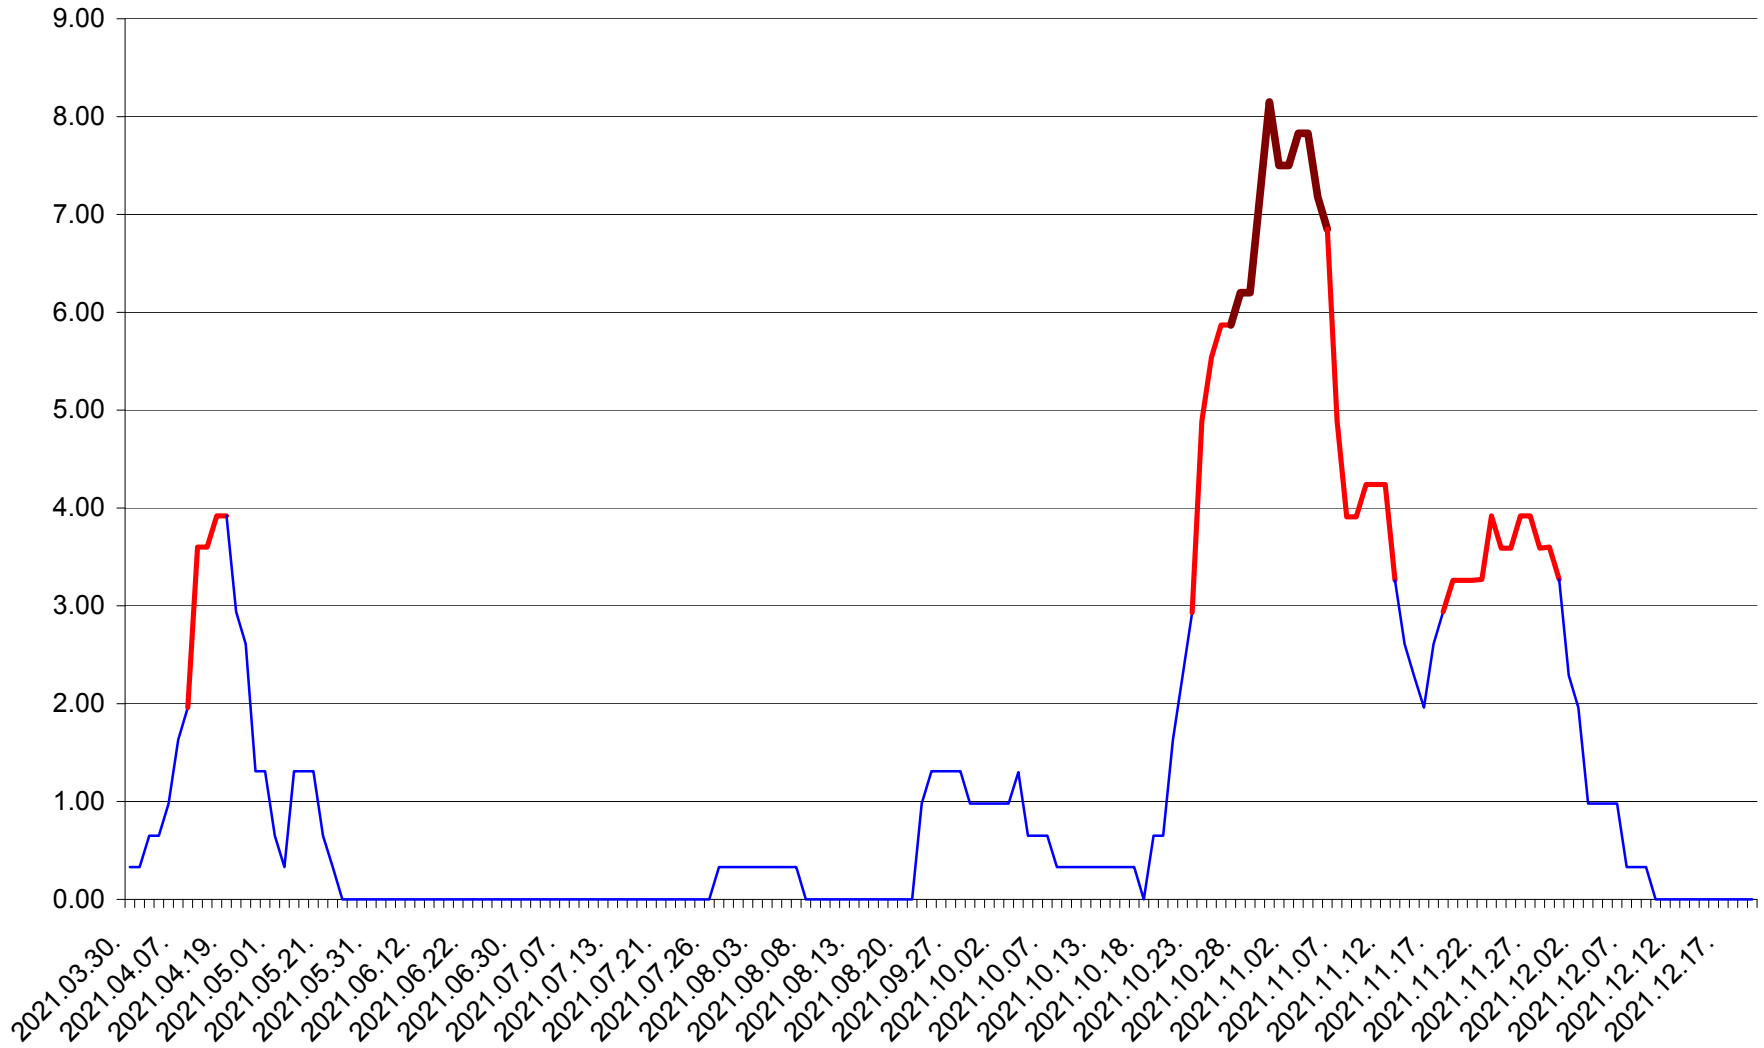

ATID - Evolutia incidentei cumulate pe 14 zile la ‰ de locuitori
2021.03.30. - 2021.12.20.

AVRĂMEȘTI - Evolutia incidentei cumulate pe 14 zile la ‰ de locuitori
2021.03.30. - 2021.12.20.

ORAȘ BĂILE TUȘNAD - Evolutia incidentei cumulate pe 14 zile la ‰ de locuitori
2021.03.30. - 2021.12.20.

ORAȘ BĂLAN - Evolutia incidentei cumulate pe 14 zile la ‰ de locuitori
2021.03.30. - 2021.12.20.

BILBOR - Evolutia incidentei cumulate pe 14 zile la ‰ de locuitori
2021.03.30. - 2021.12.20.

ORAȘ BORSEC - Evolutia incidentei cumulate pe 14 zile la ‰ de locuitori
2021.03.30. - 2021.12.20.

BRĂDEȘTI - Evolutia incidentei cumulate pe 14 zile la ‰ de locuitori
2021.03.30. - 2021.12.20.

CĂPÂLNIȚA - Evolutia incidentei cumulate pe 14 zile la ‰ de locuitori
2021.03.30. - 2021.12.20.

CÂRȚA - Evolutia incidentei cumulate pe 14 zile la ‰ de locuitori
2021.03.30. - 2021.12.20.

ORAȘ CRISTURU SECUIESC - Evolutia incidentei cumulate pe 14 zile la ‰ de locuitori
2021.03.30. - 2021.12.20.

DĂNEȘTI - Evolutia incidentei cumulate pe 14 zile la ‰ de locuitori
2021.03.30. - 2021.12.20.