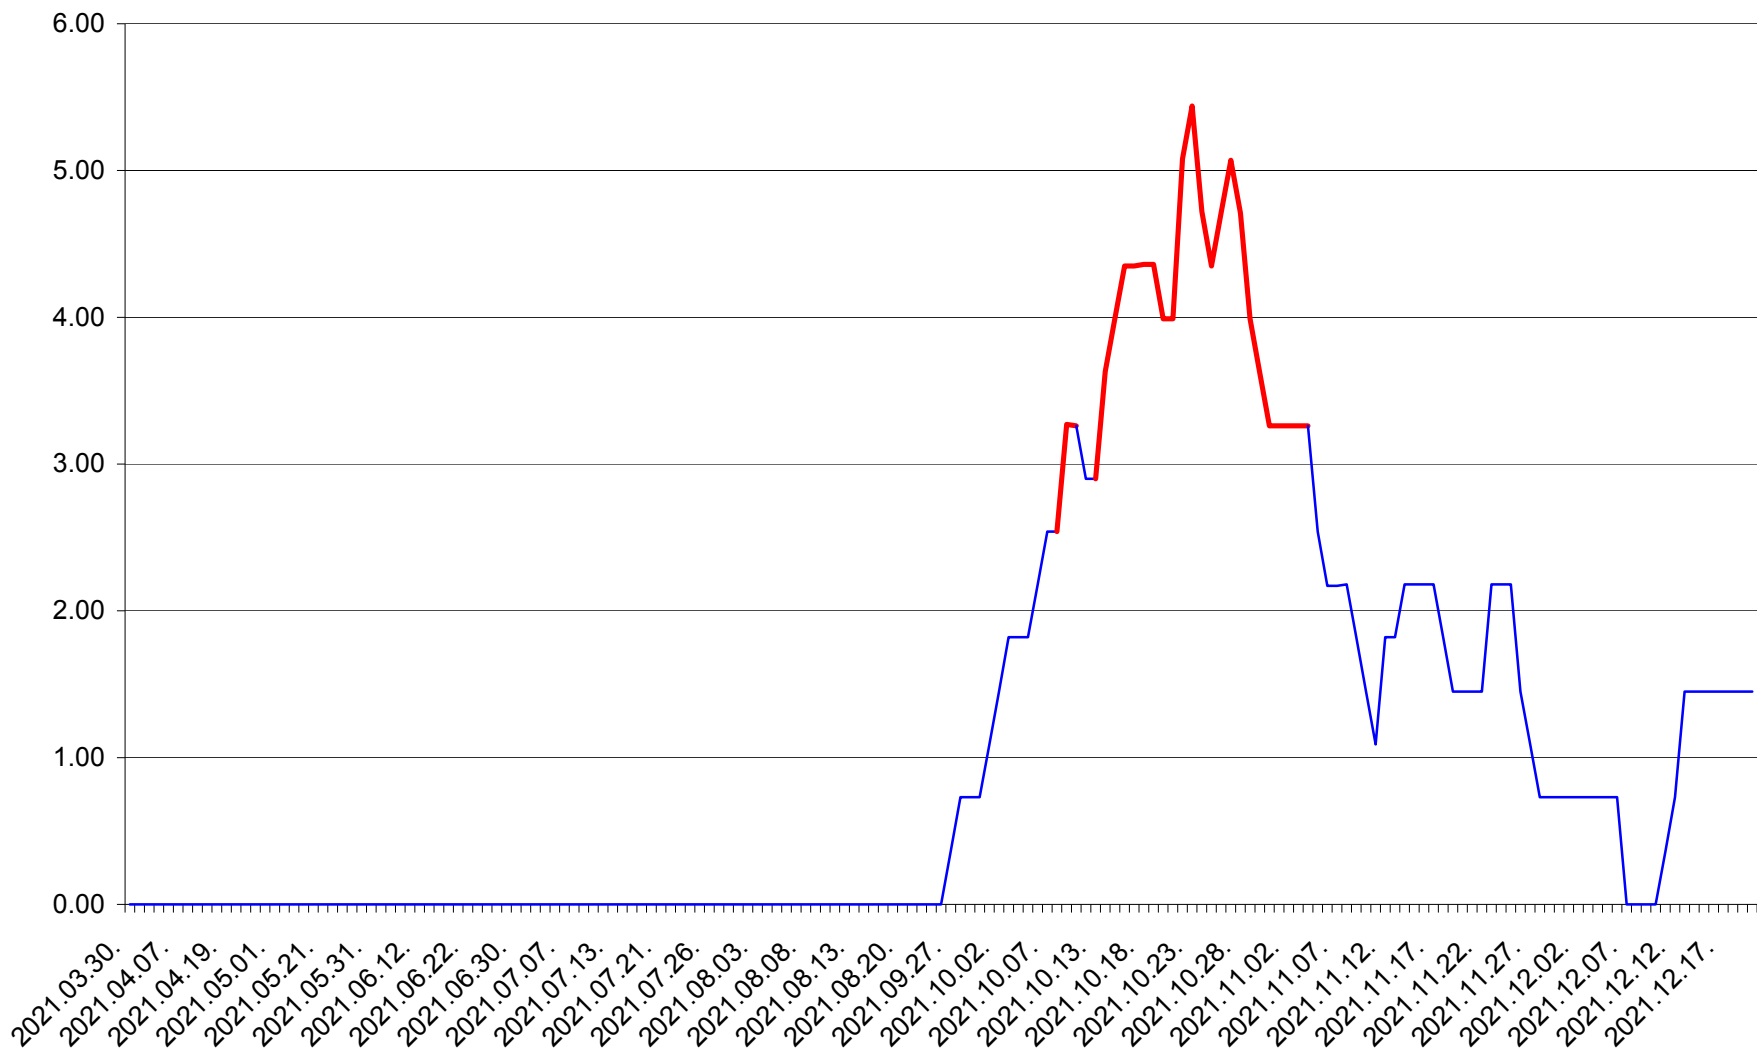

ATID - Evolutia incidentei cumulate pe 14 zile la ‰ de locuitori
2021.03.30. - 2021.12.20.

AVRĂMEȘTI - Evolutia incidentei cumulate pe 14 zile la ‰ de locuitori
2021.03.30. - 2021.12.20.

ORAȘ BĂILE TUȘNAD - Evolutia incidentei cumulate pe 14 zile la ‰ de locuitori
2021.03.30. - 2021.12.20.

ORAȘ BĂLAN - Evolutia incidentei cumulate pe 14 zile la ‰ de locuitori
2021.03.30. - 2021.12.20.

BILBOR - Evolutia incidentei cumulate pe 14 zile la ‰ de locuitori
2021.03.30. - 2021.12.20.

ORAȘ BORSEC - Evolutia incidentei cumulate pe 14 zile la ‰ de locuitori
2021.03.30. - 2021.12.20.

BRĂDEȘTI - Evolutia incidentei cumulate pe 14 zile la ‰ de locuitori
2021.03.30. - 2021.12.20.

CĂPÂLNIȚA - Evolutia incidentei cumulate pe 14 zile la ‰ de locuitori
2021.03.30. - 2021.12.20.

CÂRȚA - Evolutia incidentei cumulate pe 14 zile la ‰ de locuitori
2021.03.30. - 2021.12.20.