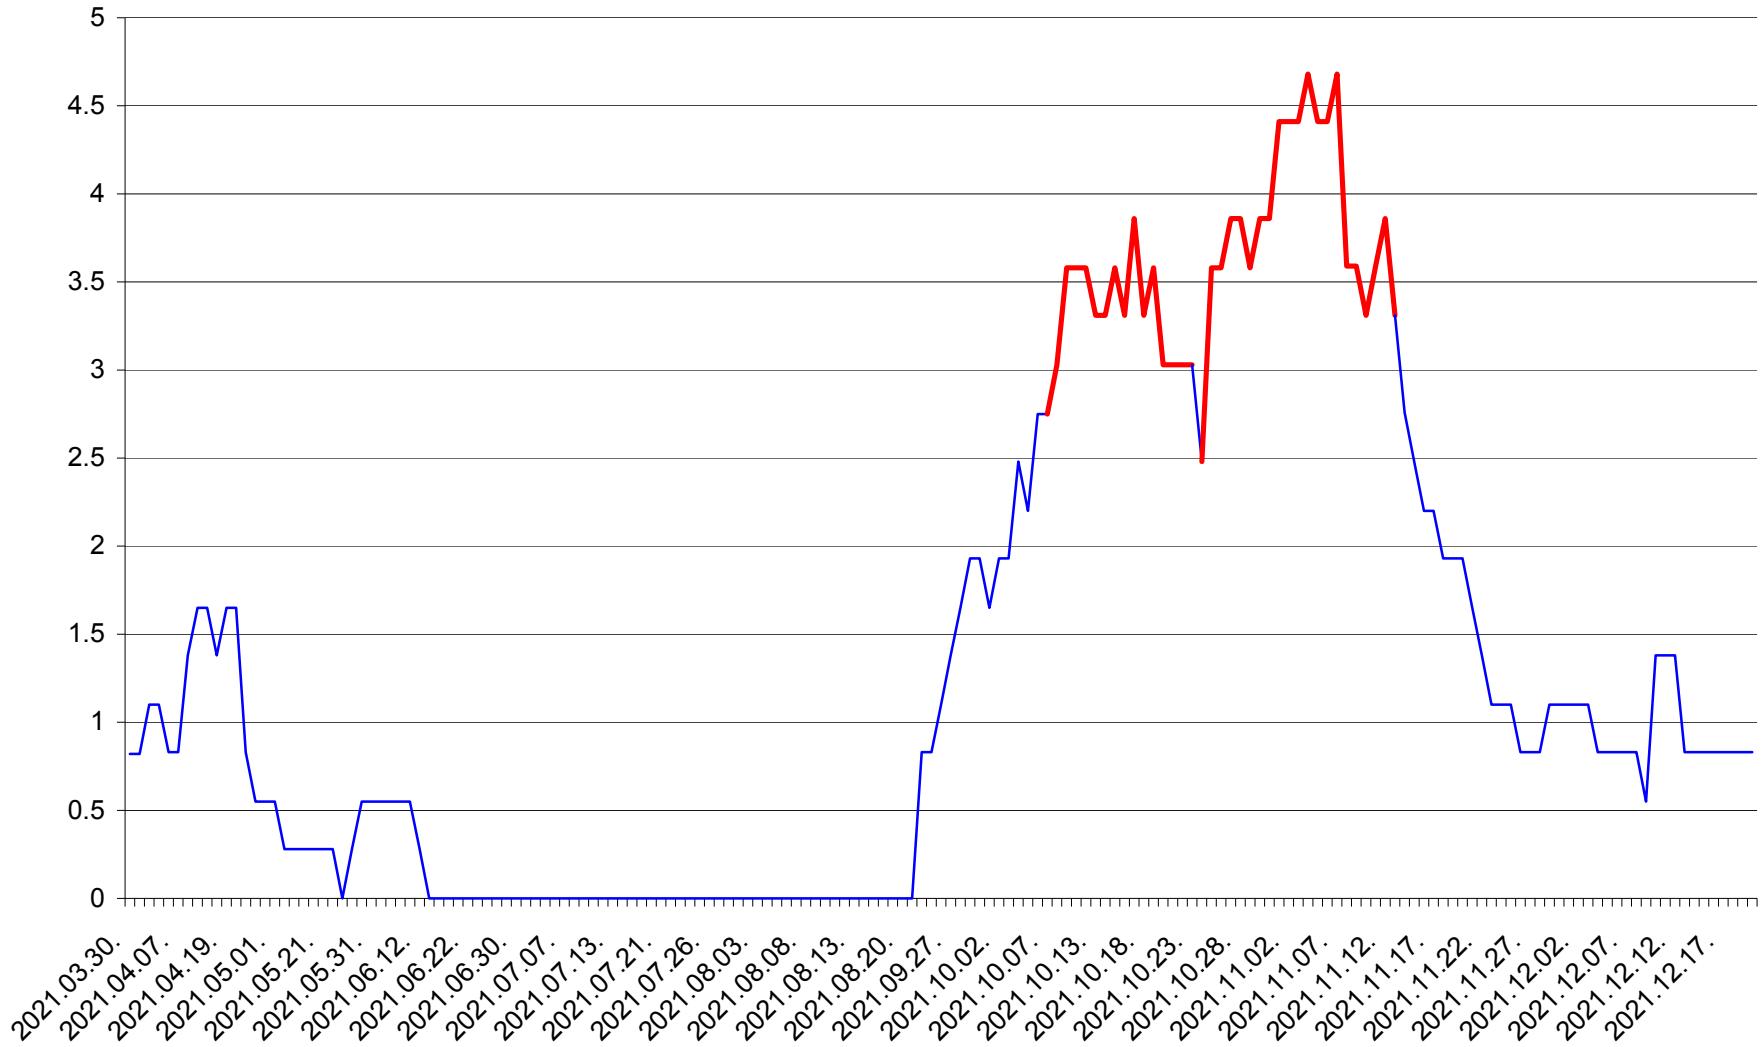

RACU - Evolutia incidentei cumulate pe 14 zile la ‰ de locuitori
2021.03.30. - 2021.12.20.

REMETEA - Evolutia incidentei cumulate pe 14 zile la % de locuitori
2021.03.30. - 2021.12.20.

SĂCEL - Evolutia incidentei cumulate pe 14 zile la ‰ de locuitori
2021.03.30. - 2021.12.20.

SÂNCRĂIENI - Evolutia incidentei cumulate pe 14 zile la ‰ de locuitori
2021.03.30. - 2021.12.20.

SÂNDOMINIC - Evolutia incidentei cumulate pe 14 zile la ‰ de locuitori
2021.03.30. - 2021.12.20.

SÂNMARTIN - Evolutia incidentei cumulate pe 14 zile la ‰ de locuitori
2021.03.30. - 2021.12.20.

SÂNSIMION - Evolutia incidentei cumulate pe 14 zile la ‰ de locuitori
2021.03.30. - 2021.12.20.

SÂNTIMBRU - Evolutia incidentei cumulate pe 14 zile la ‰ de locuitori
2021.03.30. - 2021.12.20.

SĂRMAȘ - Evolutia incidentei cumulate pe 14 zile la ‰ de locuitori
2021.03.30. - 2021.12.20.