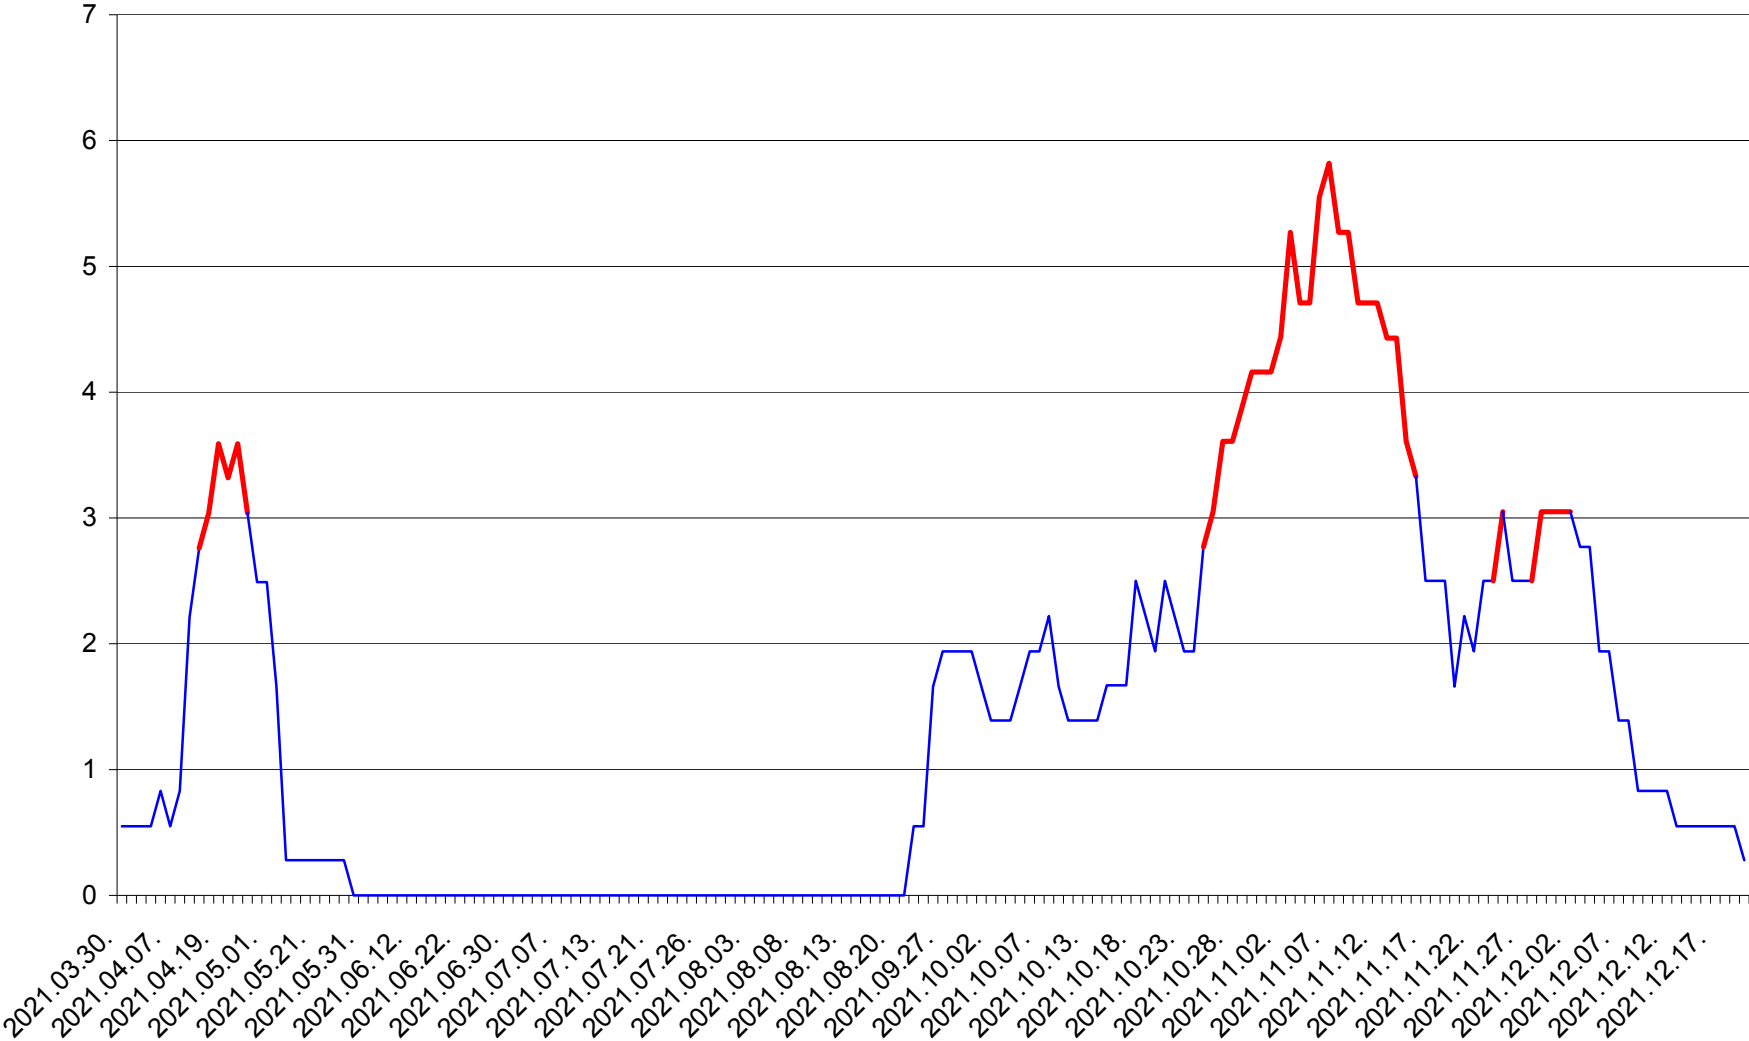

LELICENI - Evolutia incidentei cumulate pe 14 zile la % de locuitori
2021.03.30. - 2021.12.20.

LUETA - Evolutia incidentei cumulate pe 14 zile la ‰ de locuitori
2021.03.30. - 2021.12.20.

LUNCA DE JOS - Evolutia incidentei cumulate pe 14 zile la ‰ de locuitori
2021.03.30. - 2021.12.20.

LUNCA DE SUS - Evolutia incidentei cumulate pe 14 zile la ‰ de locuitori
2021.03.30. - 2021.12.20.

LUPENI - Evolutia incidentei cumulate pe 14 zile la ‰ de locuitori
2021.03.30. - 2021.12.20.

MĂDĂRAȘ - Evolutia incidentei cumulate pe 14 zile la ‰ de locuitori
2021.03.30. - 2021.12.20.

MĂRTINIȘ - Evolutia incidentei cumulate pe 14 zile la ‰ de locuitori
2021.03.30. - 2021.12.20.

MEREȘTI - Evolutia incidentei cumulate pe 14 zile la ‰ de locuitori
2021.03.30. - 2021.12.20.

MUNICIPIUL MIERCUREA-CIUC - Evolutia incidentei cumulate pe 14 zile la ‰ de locuitori
2021.03.30. - 2021.12.20.

MIHĂILENI - Evolutia incidentei cumulate pe 14 zile la ‰ de locuitori
2021.03.30. - 2021.12.20.

MUGENI - Evolutia incidentei cumulate pe 14 zile la ‰ de locuitori
2021.03.30. - 2021.12.20.

OCLAND - Evolutia incidentei cumulate pe 14 zile la ‰ de locuitori
2021.03.30. - 2021.12.20.