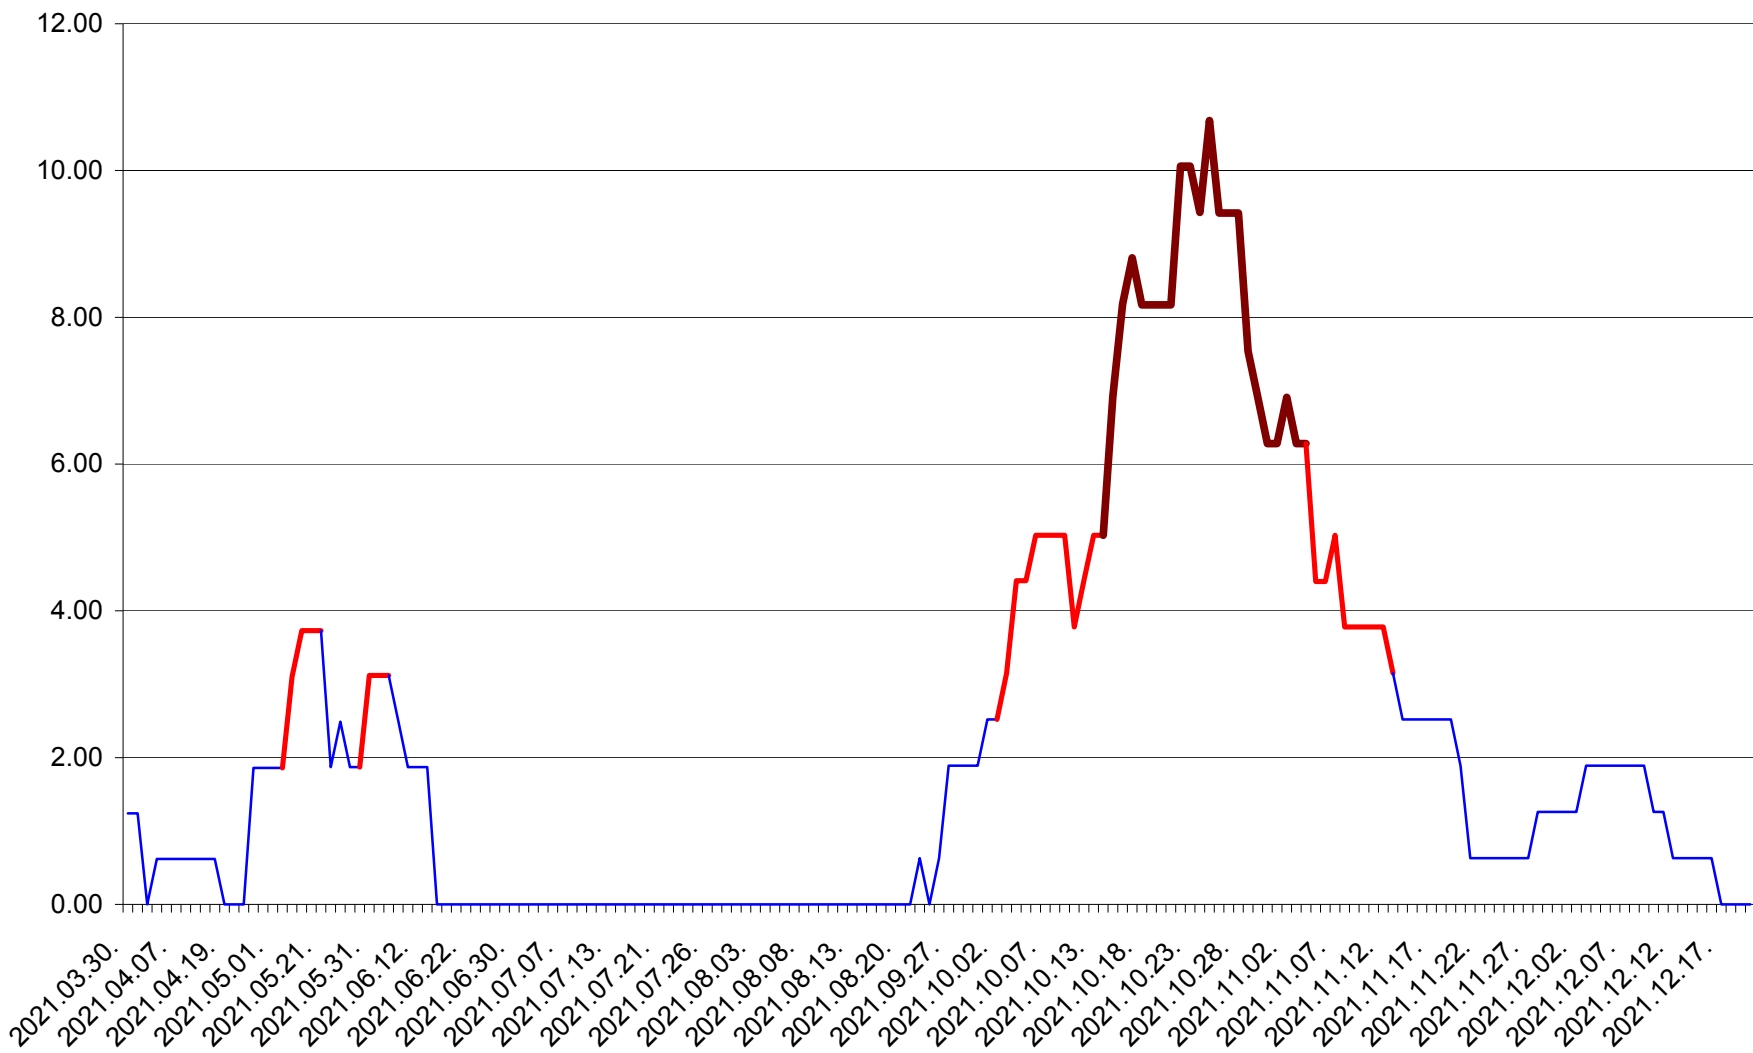

ATID - Evolutia incidentei cumulate pe 14 zile la ‰ de locuitori
2021.03.30. - 2021.12.20.

AVRĂMEȘTI - Evolutia incidentei cumulate pe 14 zile la ‰ de locuitori
2021.03.30. - 2021.12.20.

ORAȘ BĂILE TUȘNAD - Evolutia incidentei cumulate pe 14 zile la ‰ de locuitori
2021.03.30. - 2021.12.20.

ORAȘ BĂLAN - Evolutia incidentei cumulate pe 14 zile la ‰ de locuitori
2021.03.30. - 2021.12.20.

BILBOR - Evolutia incidentei cumulate pe 14 zile la ‰ de locuitori
2021.03.30. - 2021.12.20.

ORAȘ BORSEC - Evolutia incidentei cumulate pe 14 zile la ‰ de locuitori
2021.03.30. - 2021.12.20.

BRĂDEȘTI - Evolutia incidentei cumulate pe 14 zile la ‰ de locuitori
2021.03.30. - 2021.12.20.

CĂPÂLNIȚA - Evolutia incidentei cumulate pe 14 zile la ‰ de locuitori
2021.03.30. - 2021.12.20.

CÂRȚA - Evolutia incidentei cumulate pe 14 zile la ‰ de locuitori
2021.03.30. - 2021.12.20.