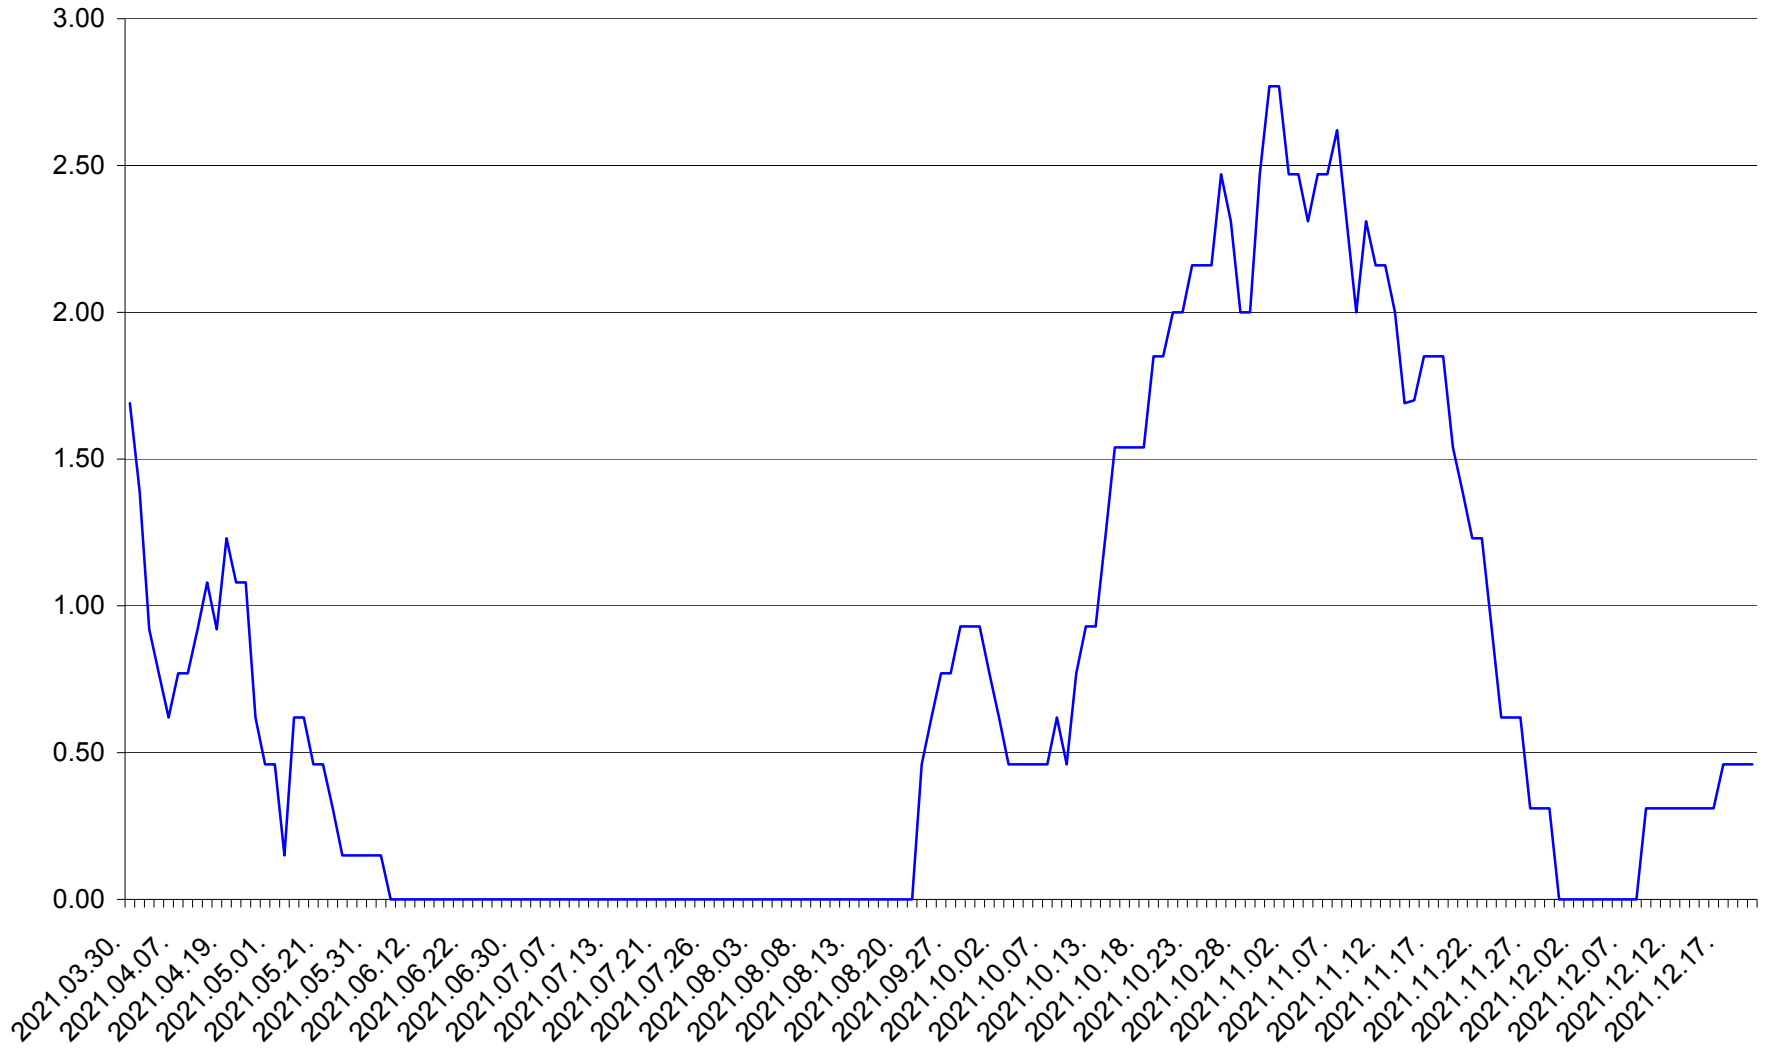

ORAȘ BĂLAN - Evolutia incidentei cumulate pe 14 zile la ‰ de locuitori
2021.03.30. - 2021.12.20.

BILBOR - Evolutia incidentei cumulate pe 14 zile la ‰ de locuitori
2021.03.30. - 2021.12.20.

ORAȘ BORSEC - Evolutia incidentei cumulate pe 14 zile la ‰ de locuitori
2021.03.30. - 2021.12.20.

BRĂDEȘTI - Evolutia incidentei cumulate pe 14 zile la ‰ de locuitori
2021.03.30. - 2021.12.20.

CĂPÂLNIȚA - Evolutia incidentei cumulate pe 14 zile la ‰ de locuitori
2021.03.30. - 2021.12.20.

CÂRȚA - Evolutia incidentei cumulate pe 14 zile la ‰ de locuitori
2021.03.30. - 2021.12.20.

CICEU - Evolutia incidentei cumulate pe 14 zile la ‰ de locuitori
2021.03.30. - 2021.12.20.

CIUCSÂNGEORGIU - Evolutia incidentei cumulate pe 14 zile la % de locuitori
2021.03.30. - 2021.12.20.

CIUMANI - Evolutia incidentei cumulate pe 14 zile la ‰ de locuitori
2021.03.30. - 2021.12.20.

CORBU - Evolutia incidentei cumulate pe 14 zile la ‰ de locuitori
2021.03.30. - 2021.12.20.

CORUND - Evolutia incidentei cumulate pe 14 zile la ‰ de locuitori
2021.03.30. - 2021.12.20.

COZMENI - Evolutia incidentei cumulate pe 14 zile la % de locuitori
2021.03.30. - 2021.12.20.