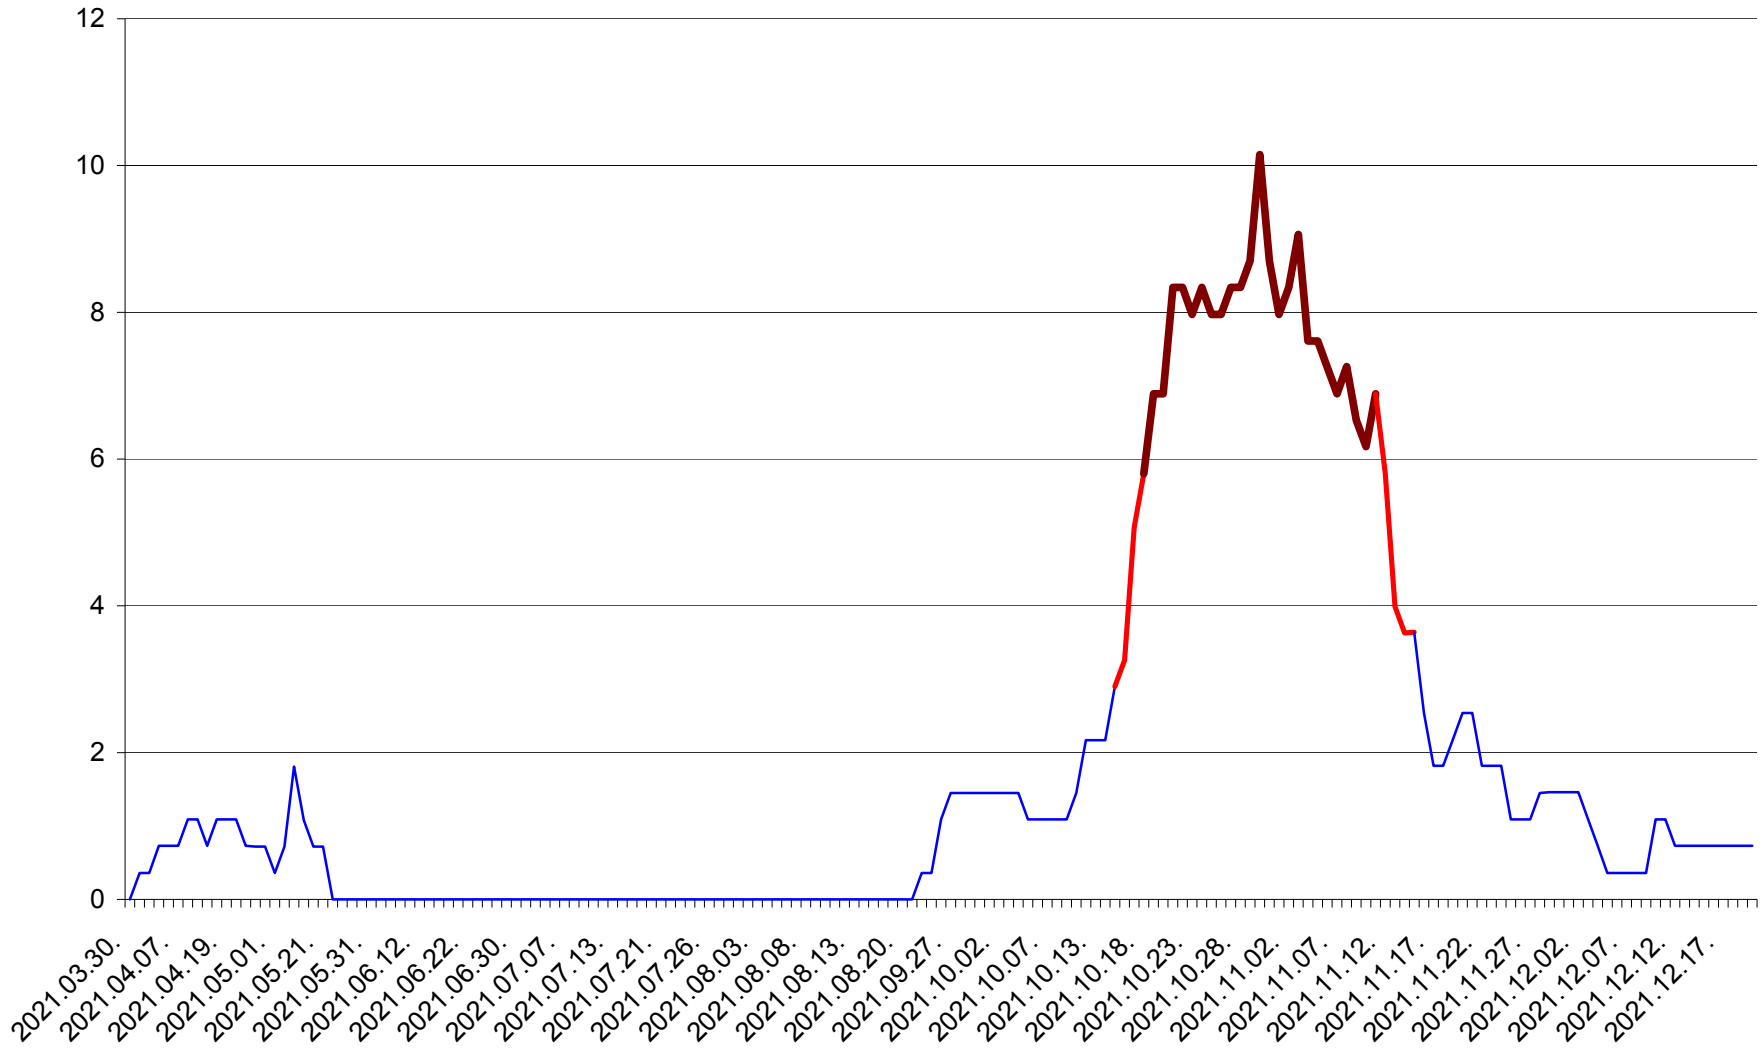

LUNCA DE SUS - Evolutia incidentei cumulate pe 14 zile la ‰ de locuitori
2021.03.30. - 2021.12.20.

LUPENI - Evolutia incidentei cumulate pe 14 zile la ‰ de locuitori
2021.03.30. - 2021.12.20.

MĂDĂRAȘ - Evolutia incidentei cumulate pe 14 zile la ‰ de locuitori
2021.03.30. - 2021.12.20.

MĂRTINIȘ - Evolutia incidentei cumulate pe 14 zile la ‰ de locuitori
2021.03.30. - 2021.12.20.

MEREȘTI - Evolutia incidentei cumulate pe 14 zile la ‰ de locuitori
2021.03.30. - 2021.12.20.

MUNICIPIUL MIERCUREA-CIUC - Evolutia incidentei cumulate pe 14 zile la ‰ de locuitori
2021.03.30. - 2021.12.20.

MIHĂILENI - Evolutia incidentei cumulate pe 14 zile la ‰ de locuitori
2021.03.30. - 2021.12.20.

MUGENI - Evolutia incidentei cumulate pe 14 zile la ‰ de locuitori
2021.03.30. - 2021.12.20.

OCLAND - Evolutia incidentei cumulate pe 14 zile la ‰ de locuitori
2021.03.30. - 2021.12.20.