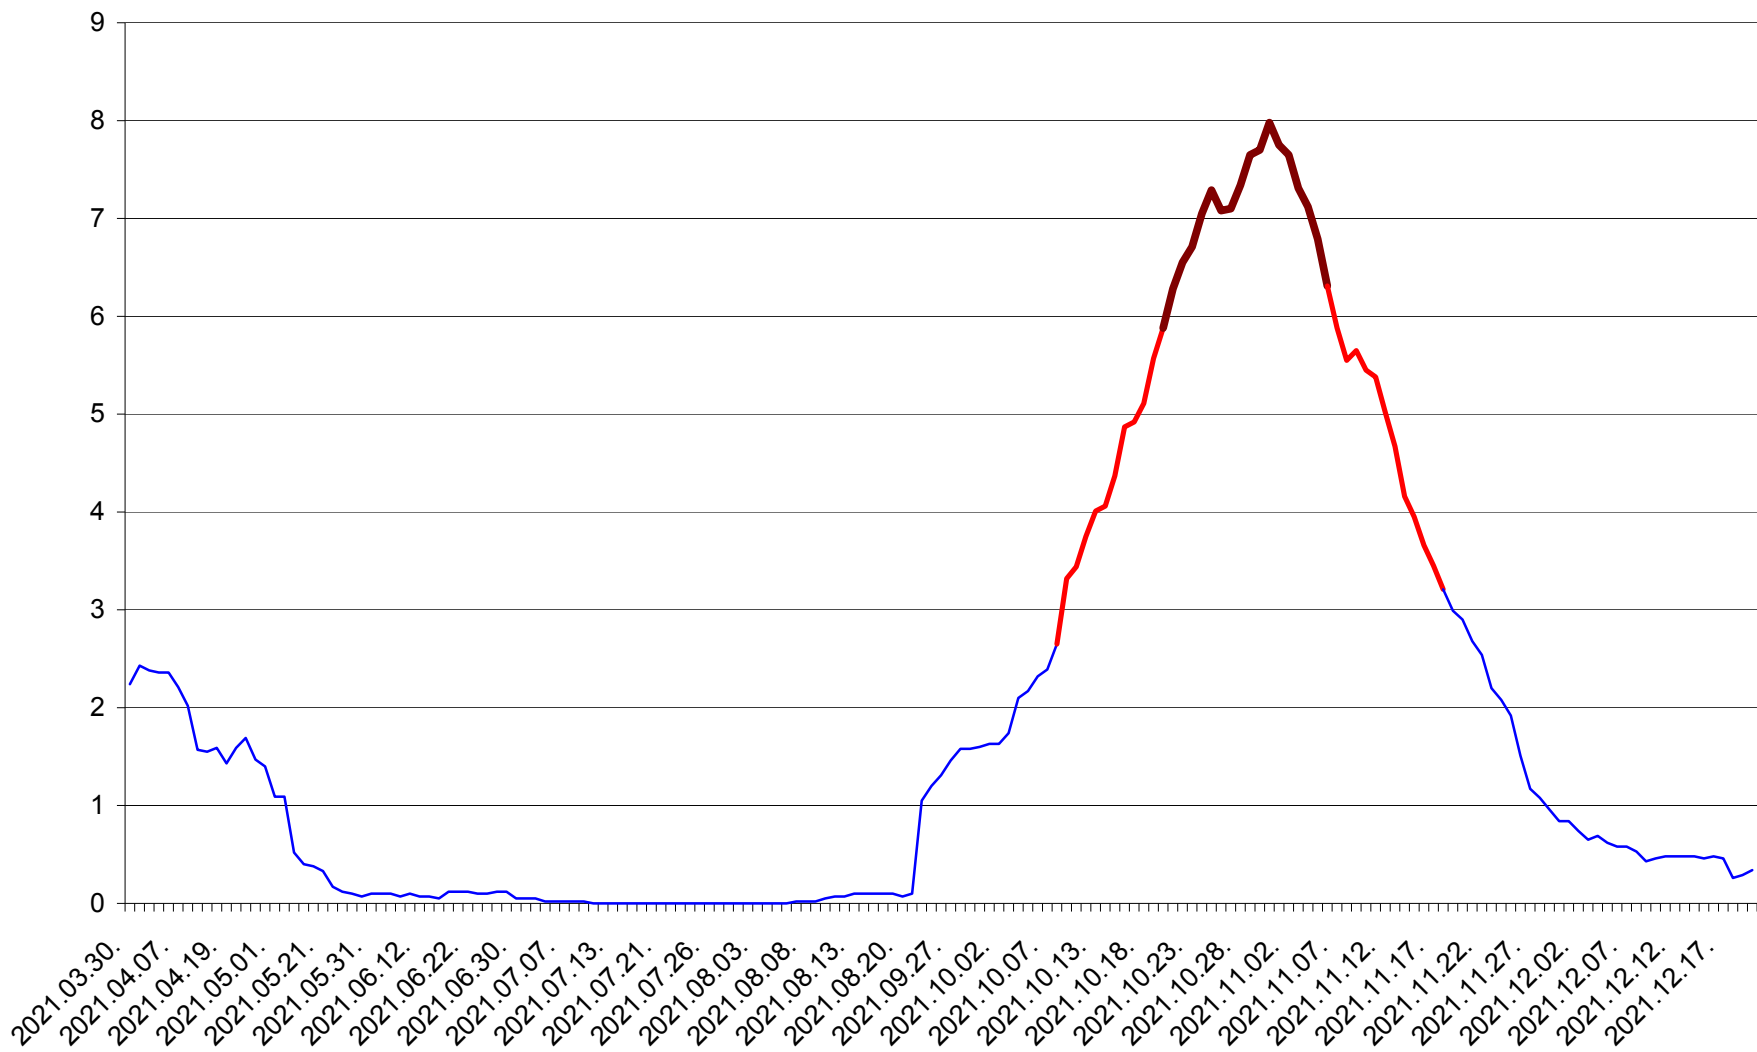

LELICENI - Evolutia incidentei cumulate pe 14 zile la % de locuitori
2021.03.30. - 2021.12.20.

LUETA - Evolutia incidentei cumulate pe 14 zile la ‰ de locuitori
2021.03.30. - 2021.12.20.

LUNCA DE JOS - Evolutia incidentei cumulate pe 14 zile la ‰ de locuitori
2021.03.30. - 2021.12.20.

LUNCA DE SUS - Evolutia incidentei cumulate pe 14 zile la ‰ de locuitori
2021.03.30. - 2021.12.20.

LUPENI - Evolutia incidentei cumulate pe 14 zile la ‰ de locuitori
2021.03.30. - 2021.12.20.

MĂDĂRAȘ - Evolutia incidentei cumulate pe 14 zile la ‰ de locuitori
2021.03.30. - 2021.12.20.

MĂRTINIȘ - Evolutia incidentei cumulate pe 14 zile la ‰ de locuitori
2021.03.30. - 2021.12.20.

MEREȘTI - Evolutia incidentei cumulate pe 14 zile la ‰ de locuitori
2021.03.30. - 2021.12.20.

MUNICIPIUL MIERCUREA-CIUC - Evolutia incidentei cumulate pe 14 zile la ‰ de locuitori
2021.03.30. - 2021.12.20.