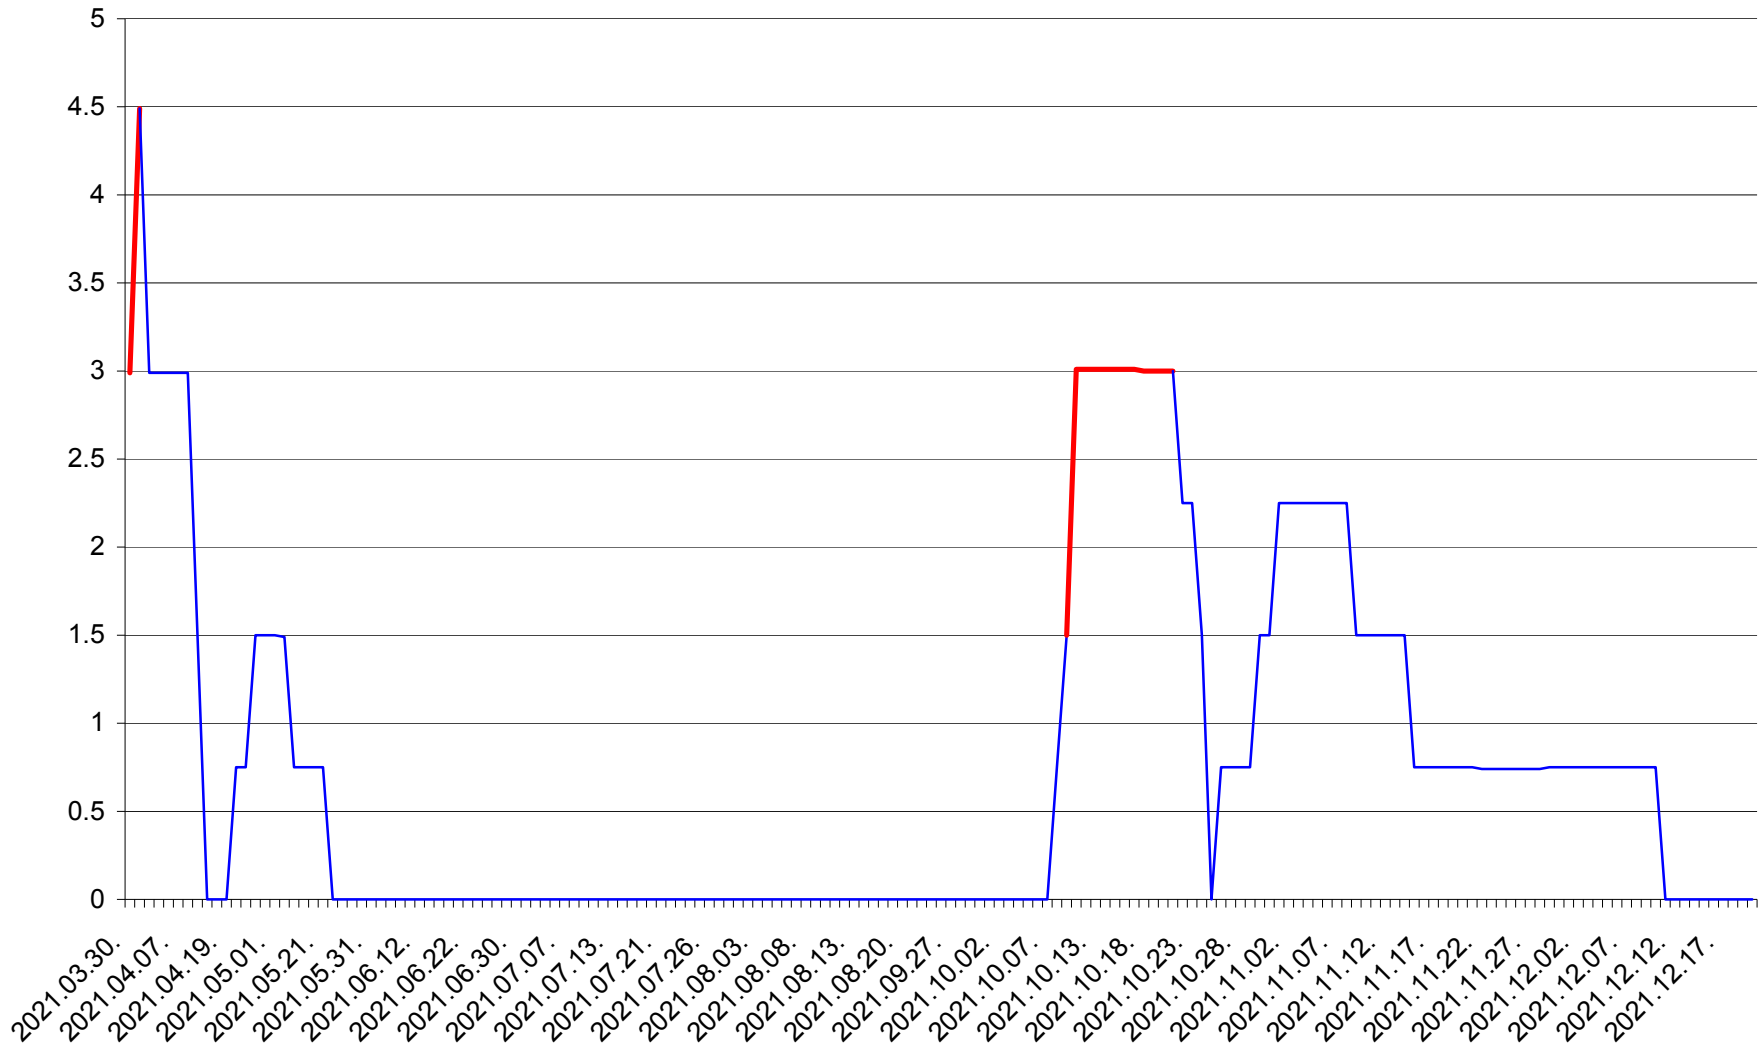

LELICENI - Evolutia incidentei cumulate pe 14 zile la % de locuitori
2021.03.30. - 2021.12.20.

LUETA - Evolutia incidentei cumulate pe 14 zile la ‰ de locuitori
2021.03.30. - 2021.12.20.

LUNCA DE JOS - Evolutia incidentei cumulate pe 14 zile la ‰ de locuitori
2021.03.30. - 2021.12.20.

LUNCA DE SUS - Evolutia incidentei cumulate pe 14 zile la ‰ de locuitori
2021.03.30. - 2021.12.20.

LUPENI - Evolutia incidentei cumulate pe 14 zile la ‰ de locuitori
2021.03.30. - 2021.12.20.

MĂDĂRAȘ - Evolutia incidentei cumulate pe 14 zile la ‰ de locuitori
2021.03.30. - 2021.12.20.

MĂRTINIȘ - Evolutia incidentei cumulate pe 14 zile la ‰ de locuitori
2021.03.30. - 2021.12.20.

MEREȘTI - Evolutia incidentei cumulate pe 14 zile la ‰ de locuitori
2021.03.30. - 2021.12.20.

MUNICIPIUL MIERCUREA-CIUC - Evolutia incidentei cumulate pe 14 zile la ‰ de locuitori
2021.03.30. - 2021.12.20.