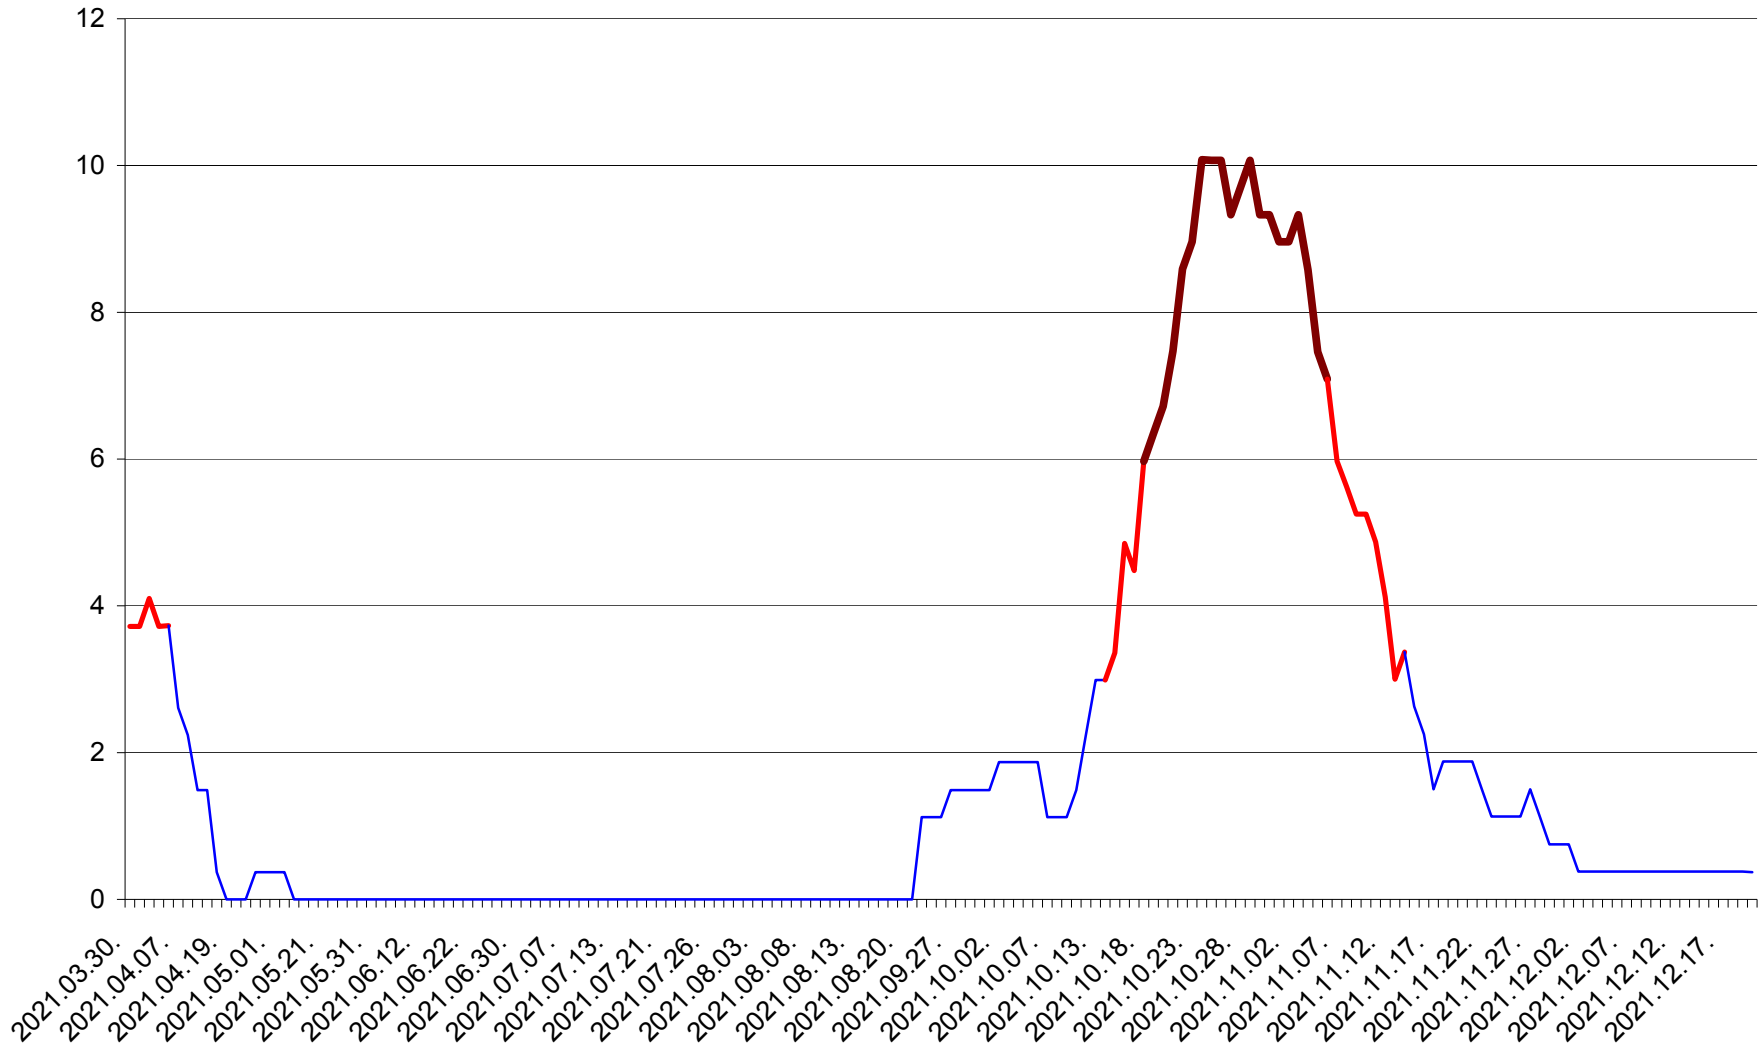

RACU - Evolutia incidentei cumulate pe 14 zile la ‰ de locuitori
2021.03.30. - 2021.12.20.

REMETEA - Evolutia incidentei cumulate pe 14 zile la % de locuitori
2021.03.30. - 2021.12.20.

SĂCEL - Evolutia incidentei cumulate pe 14 zile la ‰ de locuitori
2021.03.30. - 2021.12.20.

SÂNCRĂIENI - Evolutia incidentei cumulate pe 14 zile la ‰ de locuitori
2021.03.30. - 2021.12.20.

SÂNDOMINIC - Evolutia incidentei cumulate pe 14 zile la ‰ de locuitori
2021.03.30. - 2021.12.20.

SÂNMARTIN - Evolutia incidentei cumulate pe 14 zile la ‰ de locuitori
2021.03.30. - 2021.12.20.