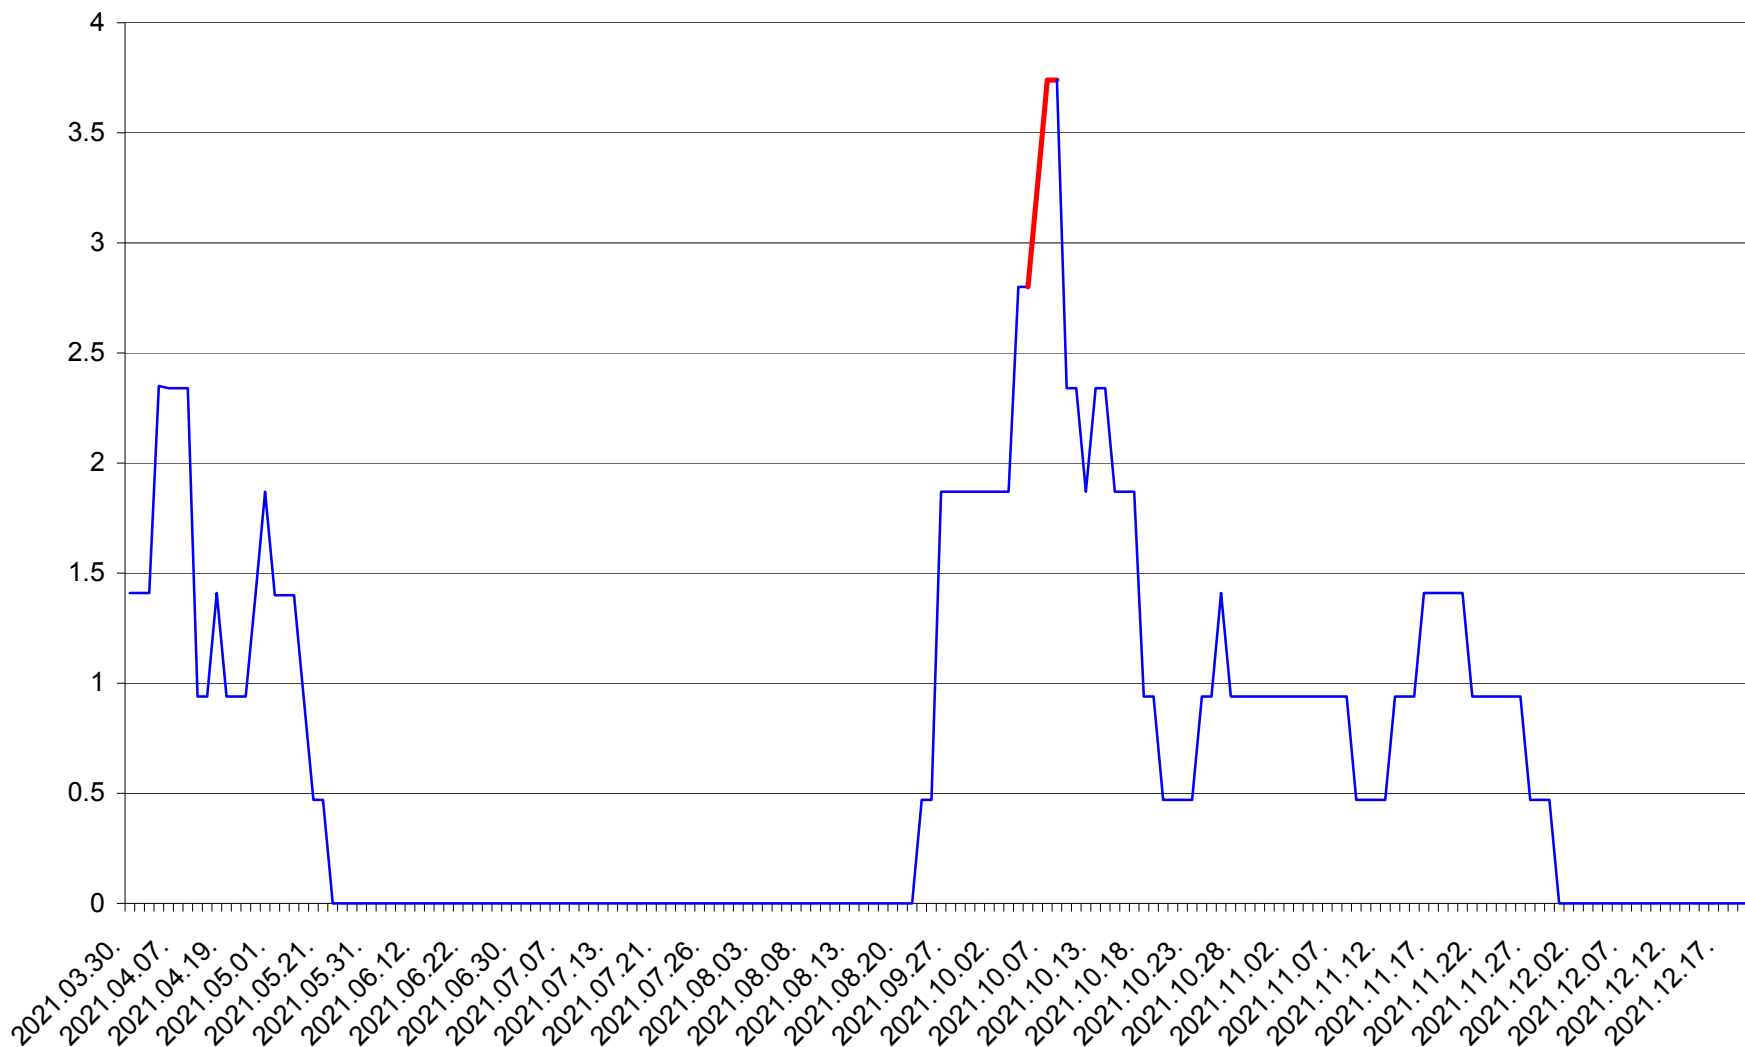

SECUIENI - Evolutia incidentei cumulate pe 14 zile la % de locuitori
2021.03.30. - 2021.12.20.