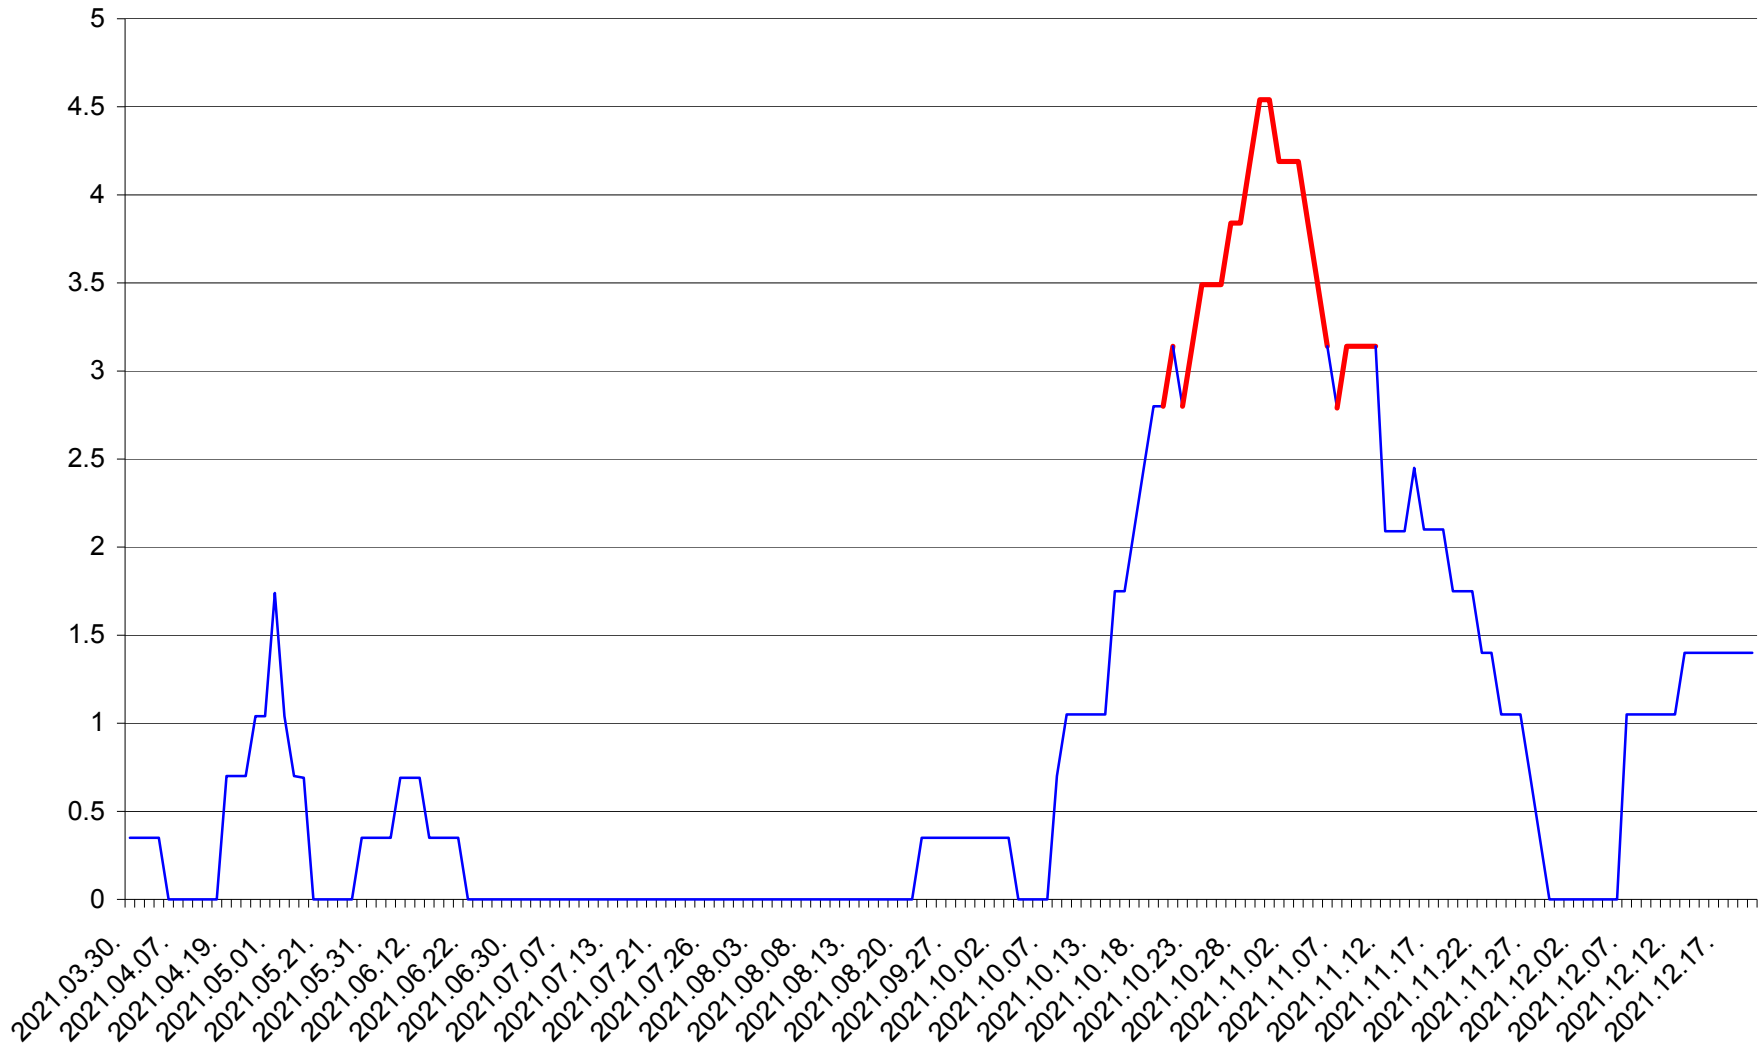

SICULENI - Evolutia incidentei cumulate pe 14 zile la ‰ de locuitori
2021.03.30. - 2021.12.20.