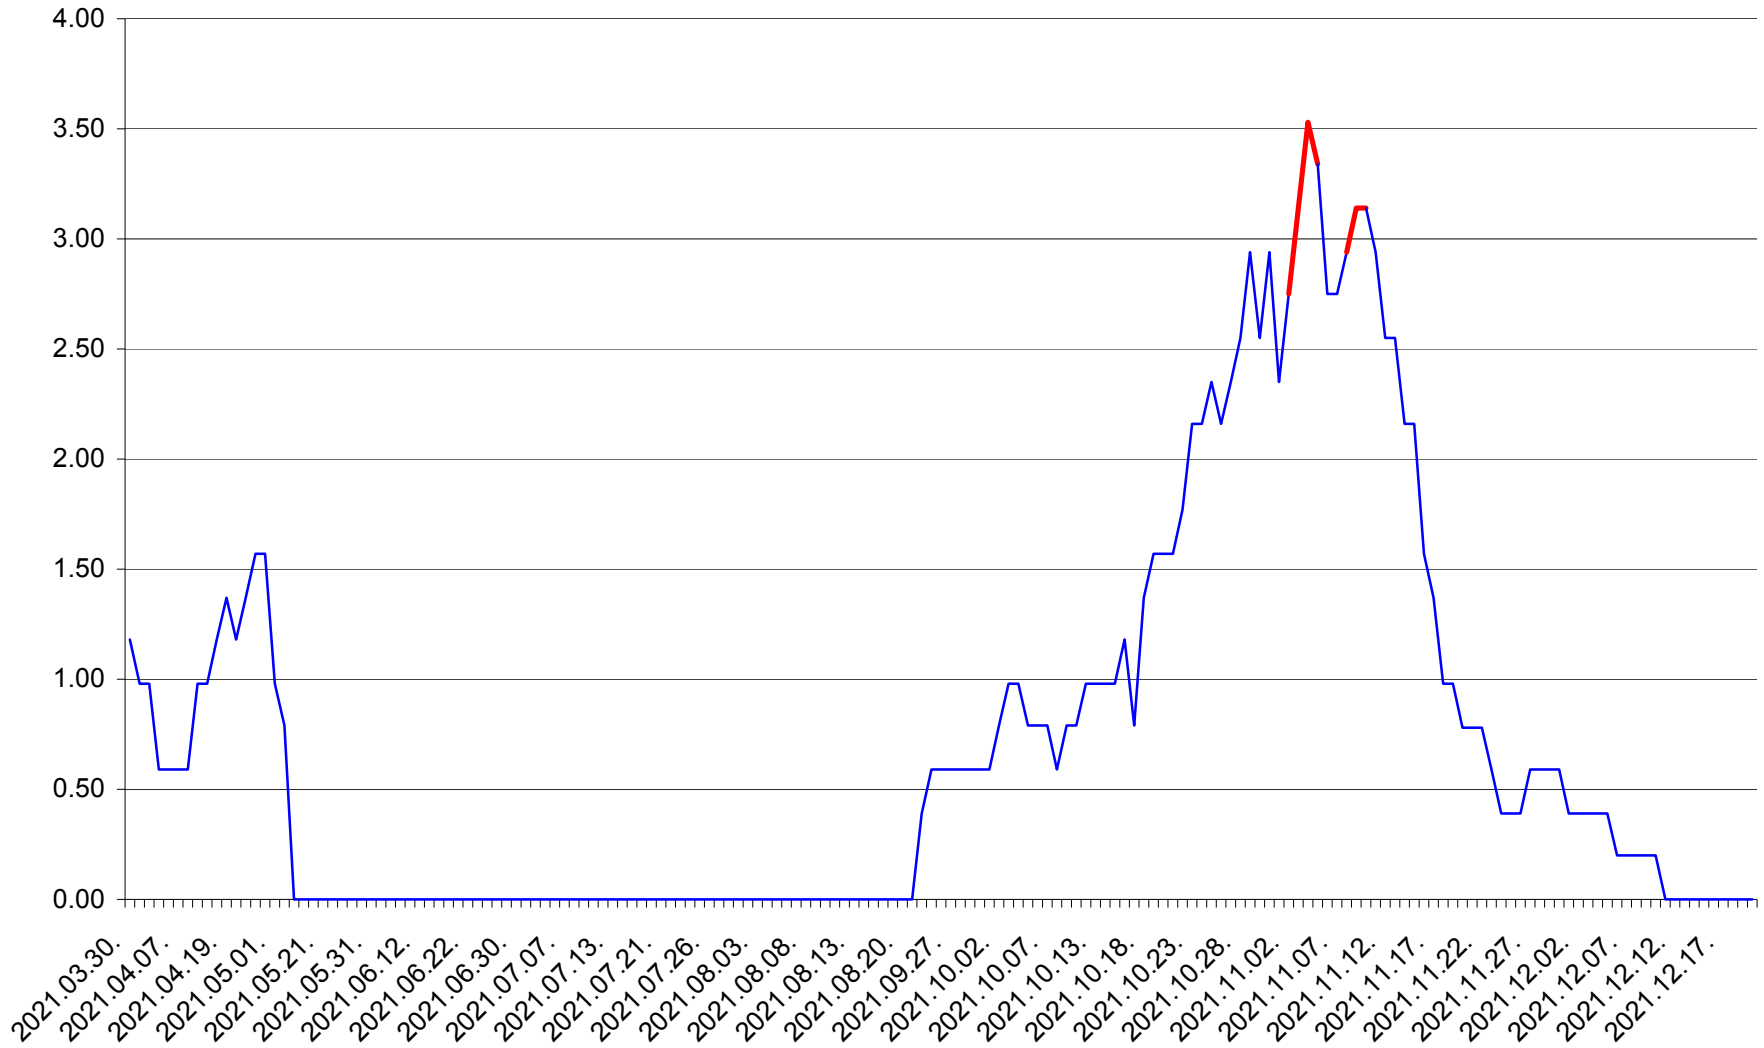

ORAȘ BĂLAN - Evolutia incidentei cumulate pe 14 zile la ‰ de locuitori
2021.03.30. - 2021.12.20.

BILBOR - Evolutia incidentei cumulate pe 14 zile la ‰ de locuitori
2021.03.30. - 2021.12.20.

ORAȘ BORSEC - Evolutia incidentei cumulate pe 14 zile la ‰ de locuitori
2021.03.30. - 2021.12.20.

BRĂDEȘTI - Evolutia incidentei cumulate pe 14 zile la ‰ de locuitori
2021.03.30. - 2021.12.20.

CĂPÂLNIȚA - Evolutia incidentei cumulate pe 14 zile la ‰ de locuitori
2021.03.30. - 2021.12.20.

CÂRȚA - Evolutia incidentei cumulate pe 14 zile la ‰ de locuitori
2021.03.30. - 2021.12.20.

CICEU - Evolutia incidentei cumulate pe 14 zile la ‰ de locuitori
2021.03.30. - 2021.12.20.

CIUCSÂNGEORGIU - Evolutia incidentei cumulate pe 14 zile la % de locuitori
2021.03.30. - 2021.12.20.

CIUMANI - Evolutia incidentei cumulate pe 14 zile la ‰ de locuitori
2021.03.30. - 2021.12.20.

CORBU - Evolutia incidentei cumulate pe 14 zile la ‰ de locuitori
2021.03.30. - 2021.12.20.

CORUND - Evolutia incidentei cumulate pe 14 zile la ‰ de locuitori
2021.03.30. - 2021.12.20.

COZMENI - Evolutia incidentei cumulate pe 14 zile la % de locuitori
2021.03.30. - 2021.12.20.