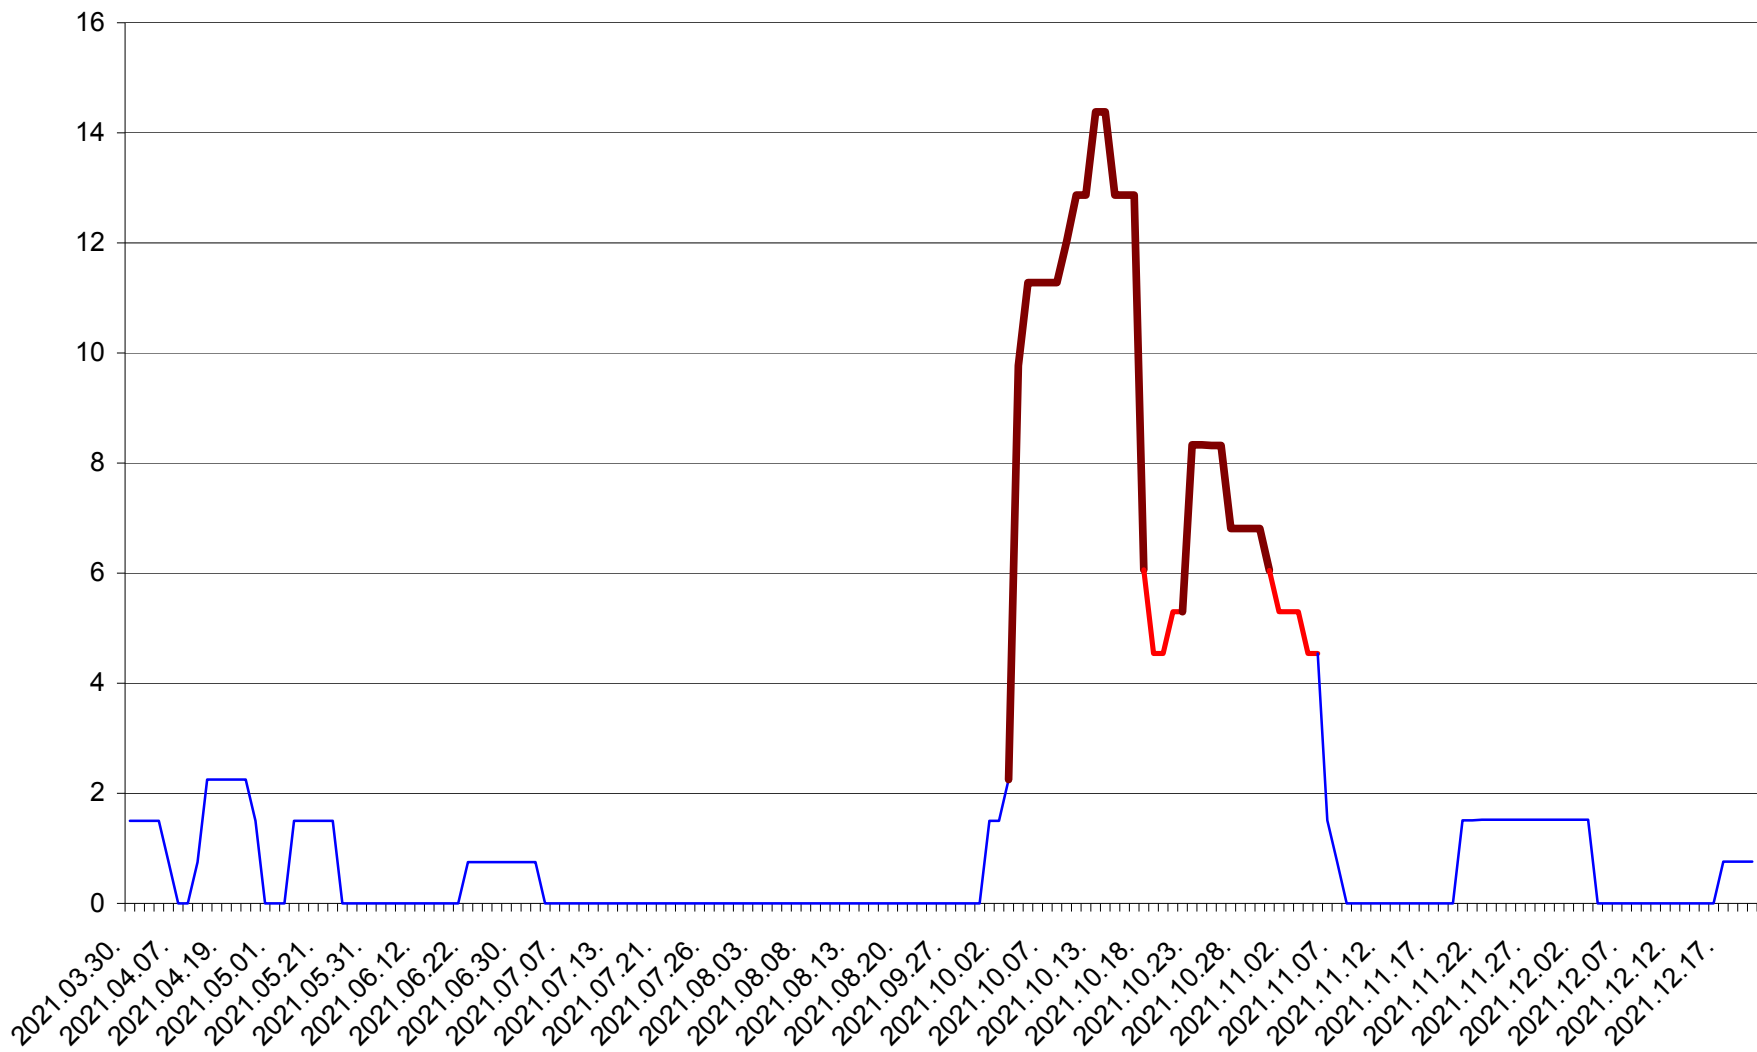

LELICENI - Evolutia incidentei cumulate pe 14 zile la % de locuitori
2021.03.30. - 2021.12.20.

LUETA - Evolutia incidentei cumulate pe 14 zile la ‰ de locuitori
2021.03.30. - 2021.12.20.

LUNCA DE JOS - Evolutia incidentei cumulate pe 14 zile la ‰ de locuitori
2021.03.30. - 2021.12.20.

LUNCA DE SUS - Evolutia incidentei cumulate pe 14 zile la ‰ de locuitori
2021.03.30. - 2021.12.20.

LUPENI - Evolutia incidentei cumulate pe 14 zile la ‰ de locuitori
2021.03.30. - 2021.12.20.

MĂDĂRAȘ - Evolutia incidentei cumulate pe 14 zile la ‰ de locuitori
2021.03.30. - 2021.12.20.

MĂRTINIȘ - Evolutia incidentei cumulate pe 14 zile la ‰ de locuitori
2021.03.30. - 2021.12.20.

MEREȘTI - Evolutia incidentei cumulate pe 14 zile la ‰ de locuitori
2021.03.30. - 2021.12.20.

MUNICIPIUL MIERCUREA-CIUC - Evolutia incidentei cumulate pe 14 zile la ‰ de locuitori
2021.03.30. - 2021.12.20.

MIHĂILENI - Evolutia incidentei cumulate pe 14 zile la ‰ de locuitori
2021.03.30. - 2021.12.20.

MUGENI - Evolutia incidentei cumulate pe 14 zile la ‰ de locuitori
2021.03.30. - 2021.12.20.

OCLAND - Evolutia incidentei cumulate pe 14 zile la ‰ de locuitori
2021.03.30. - 2021.12.20.