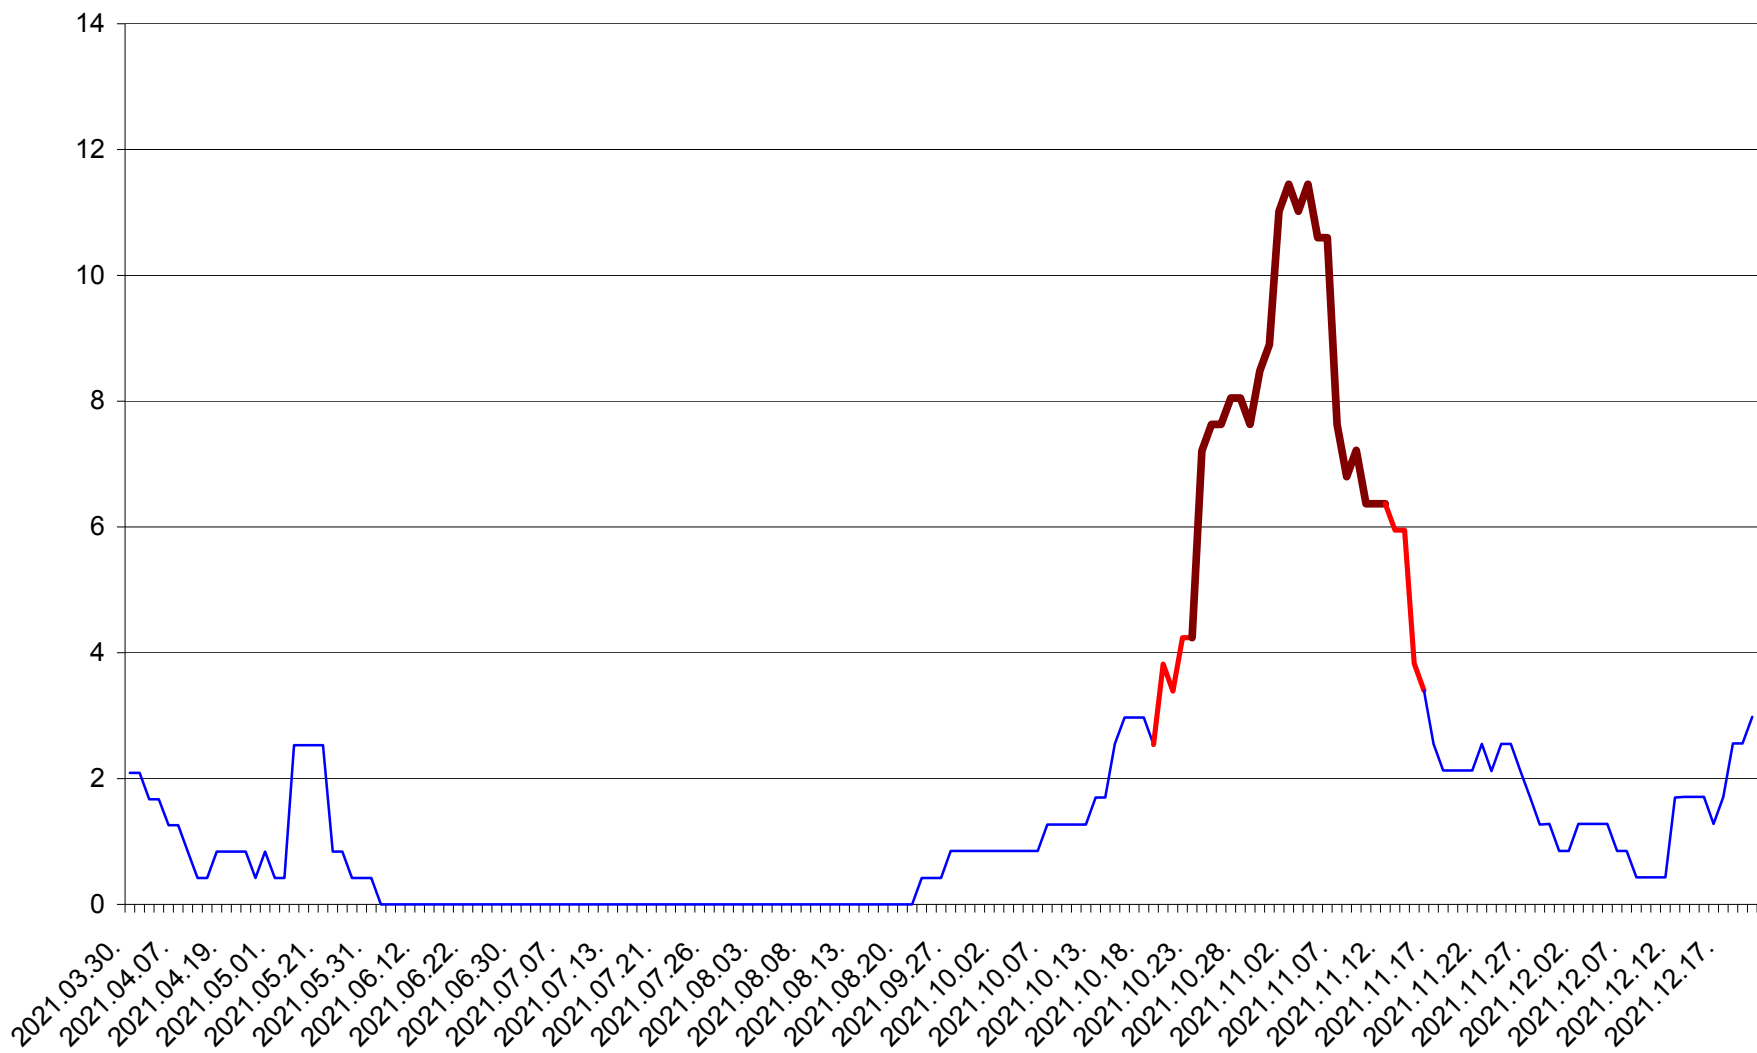

ORAȘ CRISTURU SECUIESC - Evolutia incidentei cumulate pe 14 zile la ‰ de locuitori
2021.03.30. - 2021.12.20.

DĂNEȘTI - Evolutia incidentei cumulate pe 14 zile la ‰ de locuitori
2021.03.30. - 2021.12.20.

DÂRJIU - Evolutia incidentei cumulate pe 14 zile la ‰ de locuitori
2021.03.30. - 2021.12.20.

DEALU - Evolutia incidentei cumulate pe 14 zile la ‰ de locuitori
2021.03.30. - 2021.12.20.

DITRĂU - Evolutia incidentei cumulate pe 14 zile la ‰ de locuitori
2021.03.30. - 2021.12.20.

FELICENI - Evolutia incidentei cumulate pe 14 zile la % de locuitori
2021.03.30. - 2021.12.20.

FRUMOASA - Evolutia incidentei cumulate pe 14 zile la ‰ de locuitori
2021.03.30. - 2021.12.20.

GĂLĂUȚAȘ - Evolutia incidentei cumulate pe 14 zile la ‰ de locuitori
2021.03.30. - 2021.12.20.