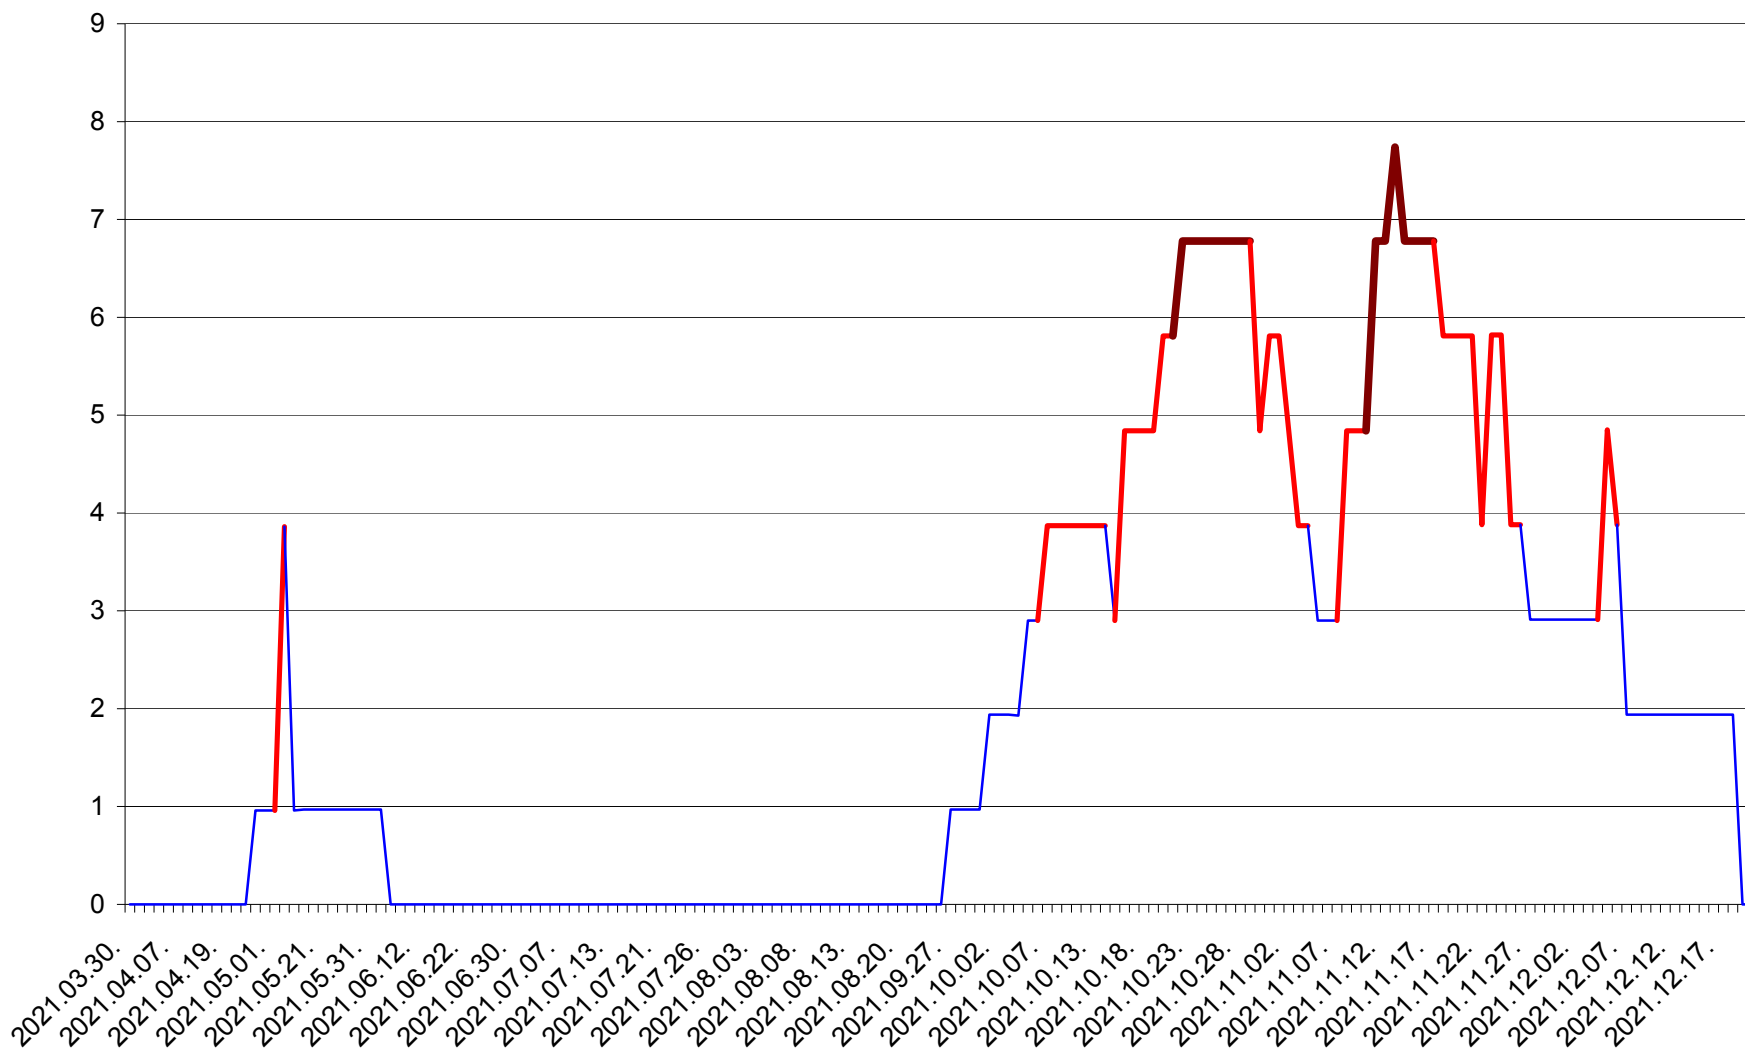

DEALU - Evolutia incidentei cumulate pe 14 zile la ‰ de locuitori
2021.03.30. - 2021.12.20.