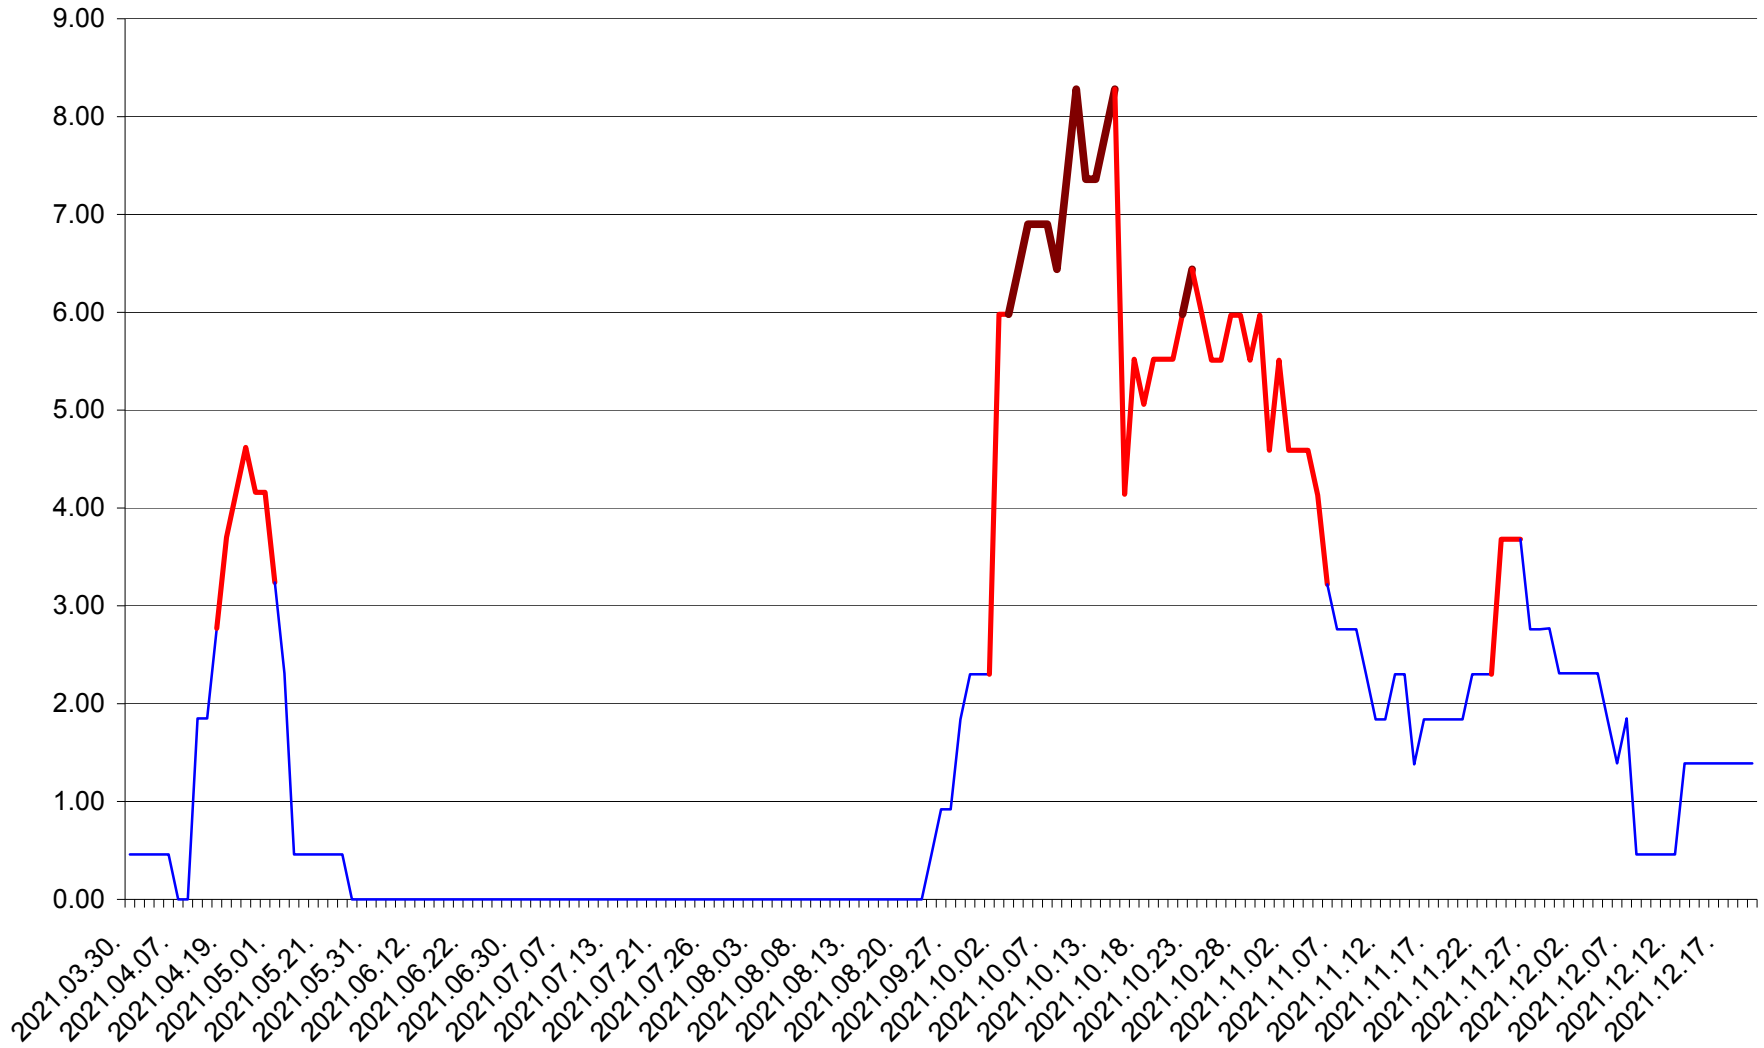

ATID - Evolutia incidentei cumulate pe 14 zile la ‰ de locuitori
2021.03.30. - 2021.12.20.

AVRĂMEȘTI - Evolutia incidentei cumulate pe 14 zile la ‰ de locuitori
2021.03.30. - 2021.12.20.

ORAȘ BĂILE TUȘNAD - Evolutia incidentei cumulate pe 14 zile la ‰ de locuitori
2021.03.30. - 2021.12.20.

ORAȘ BĂLAN - Evolutia incidentei cumulate pe 14 zile la ‰ de locuitori
2021.03.30. - 2021.12.20.

BILBOR - Evolutia incidentei cumulate pe 14 zile la ‰ de locuitori
2021.03.30. - 2021.12.20.

ORAȘ BORSEC - Evolutia incidentei cumulate pe 14 zile la ‰ de locuitori
2021.03.30. - 2021.12.20.

BRĂDEȘTI - Evolutia incidentei cumulate pe 14 zile la ‰ de locuitori
2021.03.30. - 2021.12.20.

CĂPÂLNIȚA - Evolutia incidentei cumulate pe 14 zile la ‰ de locuitori
2021.03.30. - 2021.12.20.

CÂRȚA - Evolutia incidentei cumulate pe 14 zile la ‰ de locuitori
2021.03.30. - 2021.12.20.

CICEU - Evolutia incidentei cumulate pe 14 zile la ‰ de locuitori
2021.03.30. - 2021.12.20.

CIUCSÂNGEORGIU - Evolutia incidentei cumulate pe 14 zile la % de locuitori
2021.03.30. - 2021.12.20.

CIUMANI - Evolutia incidentei cumulate pe 14 zile la ‰ de locuitori
2021.03.30. - 2021.12.20.