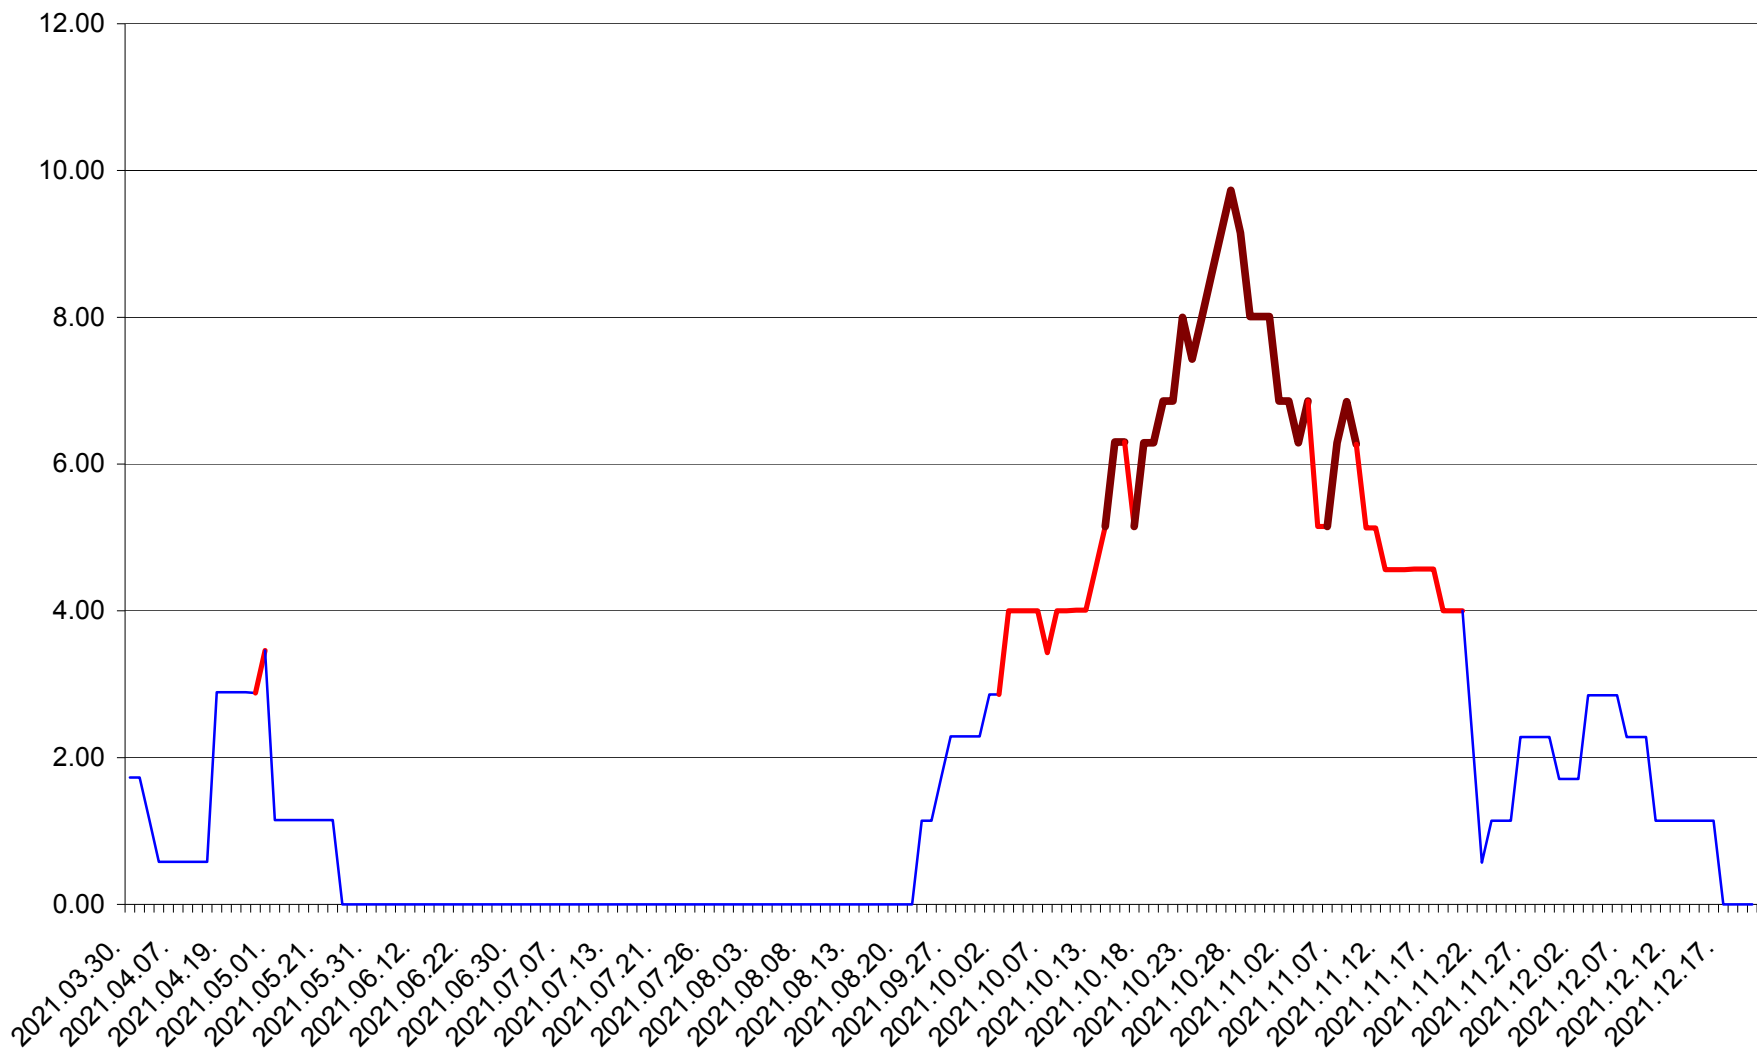

ORAȘ VLĂHIȚA - Evolutia incidentei cumulate pe 14 zile la ‰ de locuitori
2021.03.30. - 2021.12.20.