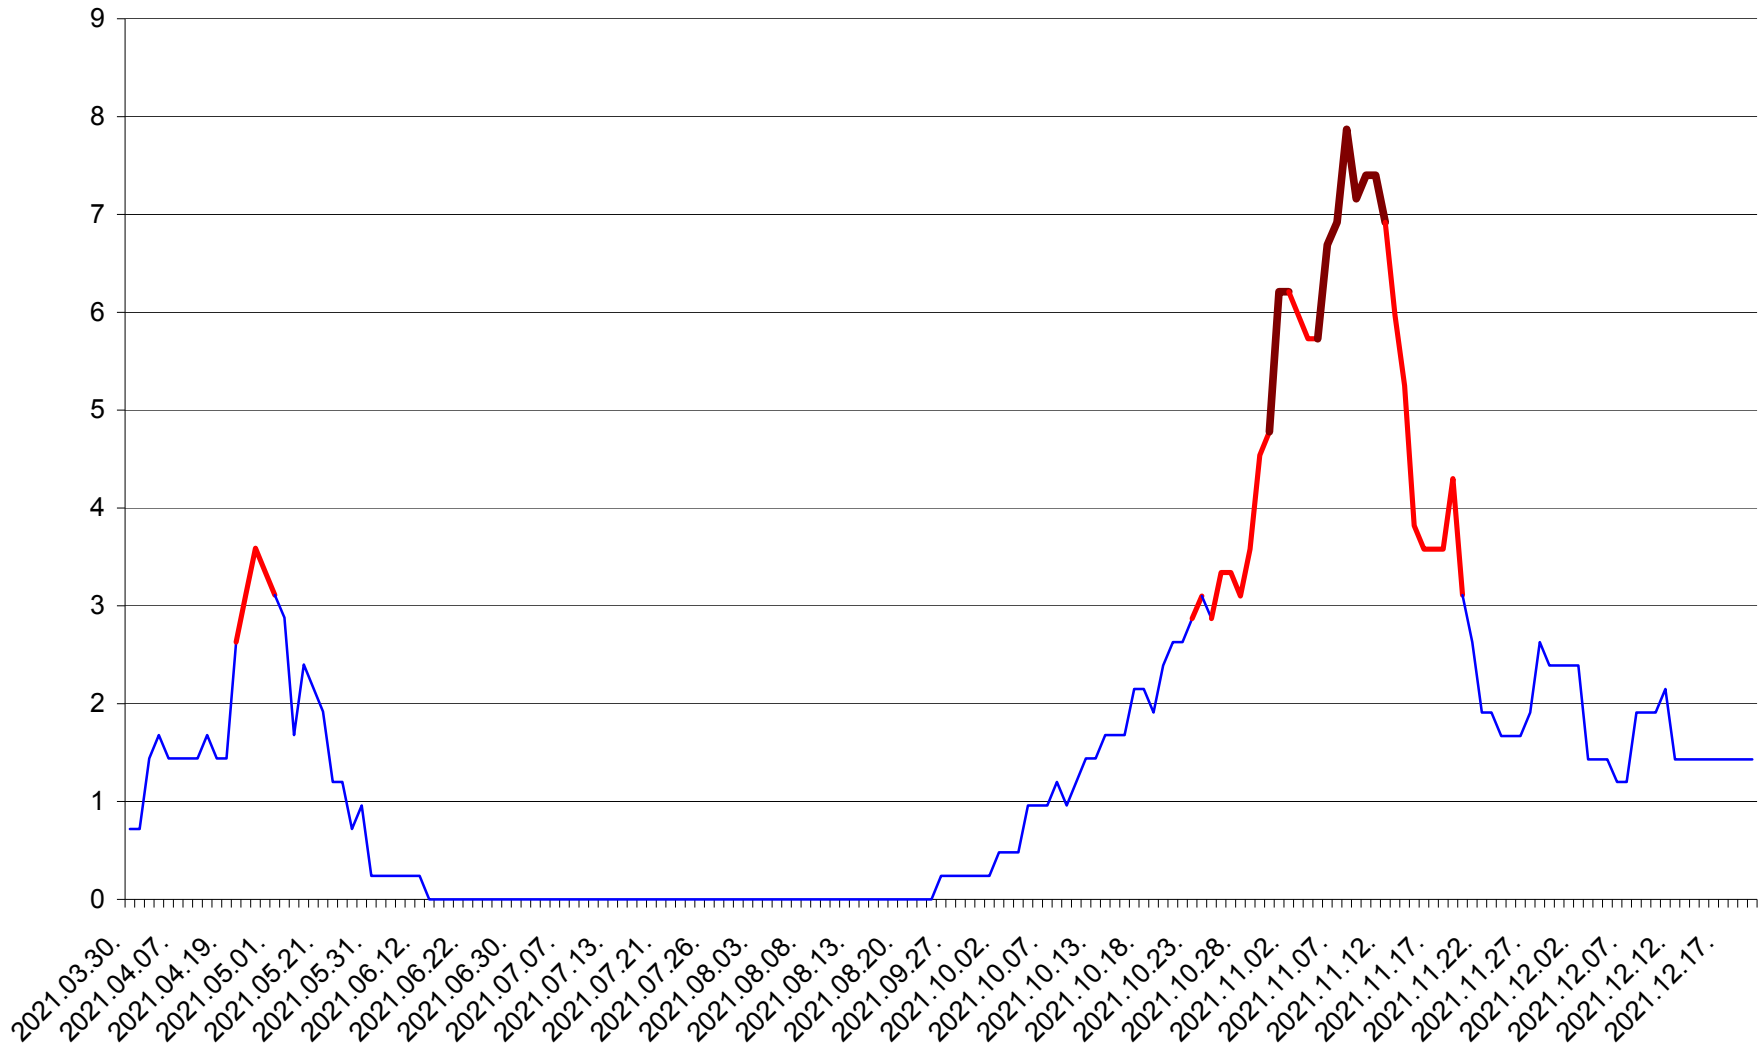

CORBU - Evolutia incidentei cumulate pe 14 zile la ‰ de locuitori
2021.03.30. - 2021.12.20.

CORUND - Evolutia incidentei cumulate pe 14 zile la ‰ de locuitori
2021.03.30. - 2021.12.20.

COZMENI - Evolutia incidentei cumulate pe 14 zile la % de locuitori
2021.03.30. - 2021.12.20.

ORAȘ CRISTURU SECUIESC - Evolutia incidentei cumulate pe 14 zile la ‰ de locuitori
2021.03.30. - 2021.12.20.

DĂNEȘTI - Evolutia incidentei cumulate pe 14 zile la ‰ de locuitori
2021.03.30. - 2021.12.20.

DÂRJIU - Evolutia incidentei cumulate pe 14 zile la ‰ de locuitori
2021.03.30. - 2021.12.20.

DEALU - Evolutia incidentei cumulate pe 14 zile la ‰ de locuitori
2021.03.30. - 2021.12.20.

DITRĂU - Evolutia incidentei cumulate pe 14 zile la ‰ de locuitori
2021.03.30. - 2021.12.20.

FELICENI - Evolutia incidentei cumulate pe 14 zile la % de locuitori
2021.03.30. - 2021.12.20.

FRUMOASA - Evolutia incidentei cumulate pe 14 zile la ‰ de locuitori
2021.03.30. - 2021.12.20.

GĂLĂUȚAȘ - Evolutia incidentei cumulate pe 14 zile la ‰ de locuitori
2021.03.30. - 2021.12.20.