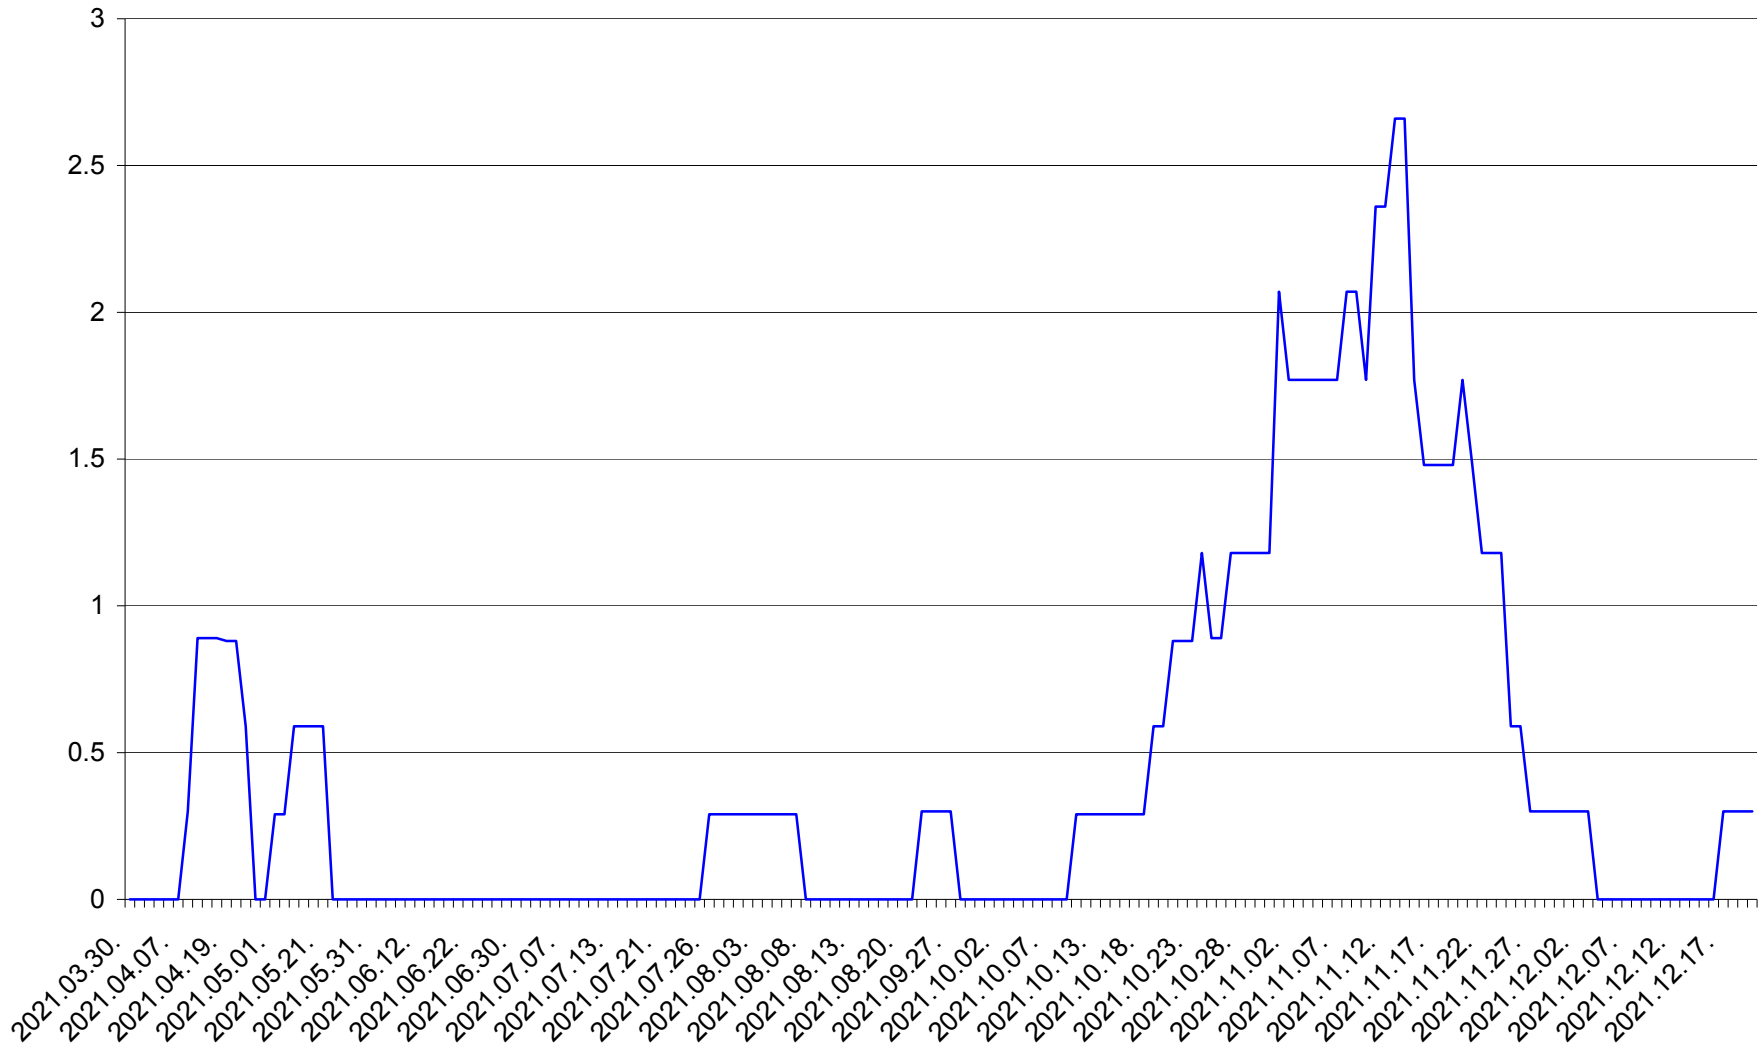

MUNICIPIUL GHEORGHENI - Evolutia incidentei cumulate pe 14 zile la ‰ de locuitori
2021.03.30. - 2021.12.20.

JOSENI - Evolutia incidentei cumulate pe 14 zile la ‰ de locuitori
2021.03.30. - 2021.12.20.

LĂZAREA - Evolutia incidentei cumulate pe 14 zile la ‰ de locuitori
2021.03.30. - 2021.12.20.

LELICENI - Evolutia incidentei cumulate pe 14 zile la % de locuitori
2021.03.30. - 2021.12.20.

LUETA - Evolutia incidentei cumulate pe 14 zile la ‰ de locuitori
2021.03.30. - 2021.12.20.

LUNCA DE JOS - Evolutia incidentei cumulate pe 14 zile la ‰ de locuitori
2021.03.30. - 2021.12.20.

LUNCA DE SUS - Evolutia incidentei cumulate pe 14 zile la ‰ de locuitori
2021.03.30. - 2021.12.20.

LUPENI - Evolutia incidentei cumulate pe 14 zile la ‰ de locuitori
2021.03.30. - 2021.12.20.

MĂDĂRAȘ - Evolutia incidentei cumulate pe 14 zile la ‰ de locuitori
2021.03.30. - 2021.12.20.