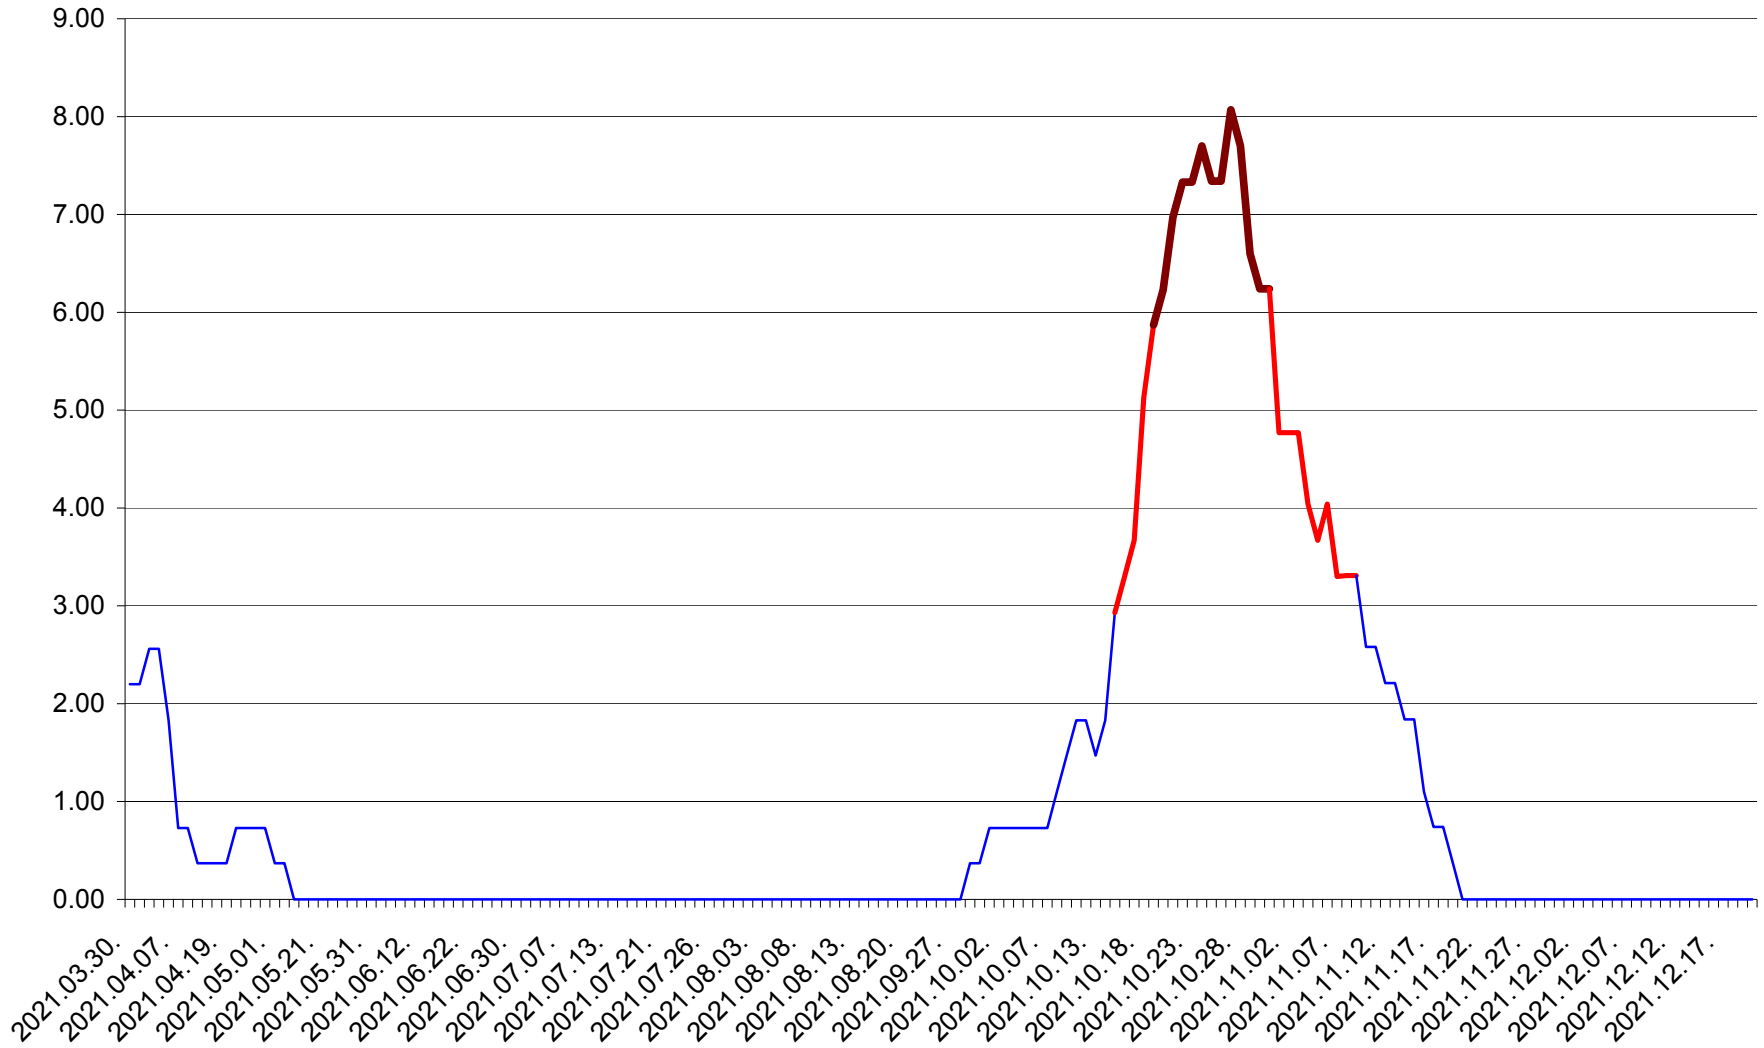

ATID - Evolutia incidentei cumulate pe 14 zile la ‰ de locuitori
2021.03.30. - 2021.12.20.

AVRĂMEȘTI - Evolutia incidentei cumulate pe 14 zile la ‰ de locuitori
2021.03.30. - 2021.12.20.

ORAȘ BĂILE TUȘNAD - Evolutia incidentei cumulate pe 14 zile la ‰ de locuitori
2021.03.30. - 2021.12.20.

ORAȘ BĂLAN - Evolutia incidentei cumulate pe 14 zile la ‰ de locuitori
2021.03.30. - 2021.12.20.

BILBOR - Evolutia incidentei cumulate pe 14 zile la ‰ de locuitori
2021.03.30. - 2021.12.20.

ORAȘ BORSEC - Evolutia incidentei cumulate pe 14 zile la ‰ de locuitori
2021.03.30. - 2021.12.20.

BRĂDEȘTI - Evolutia incidentei cumulate pe 14 zile la ‰ de locuitori
2021.03.30. - 2021.12.20.

CĂPÂLNIȚA - Evolutia incidentei cumulate pe 14 zile la ‰ de locuitori
2021.03.30. - 2021.12.20.

CÂRȚA - Evolutia incidentei cumulate pe 14 zile la ‰ de locuitori
2021.03.30. - 2021.12.20.

CICEU - Evolutia incidentei cumulate pe 14 zile la ‰ de locuitori
2021.03.30. - 2021.12.20.

CIUCSÂNGEORGIU - Evolutia incidentei cumulate pe 14 zile la % de locuitori
2021.03.30. - 2021.12.20.

CIUMANI - Evolutia incidentei cumulate pe 14 zile la ‰ de locuitori
2021.03.30. - 2021.12.20.