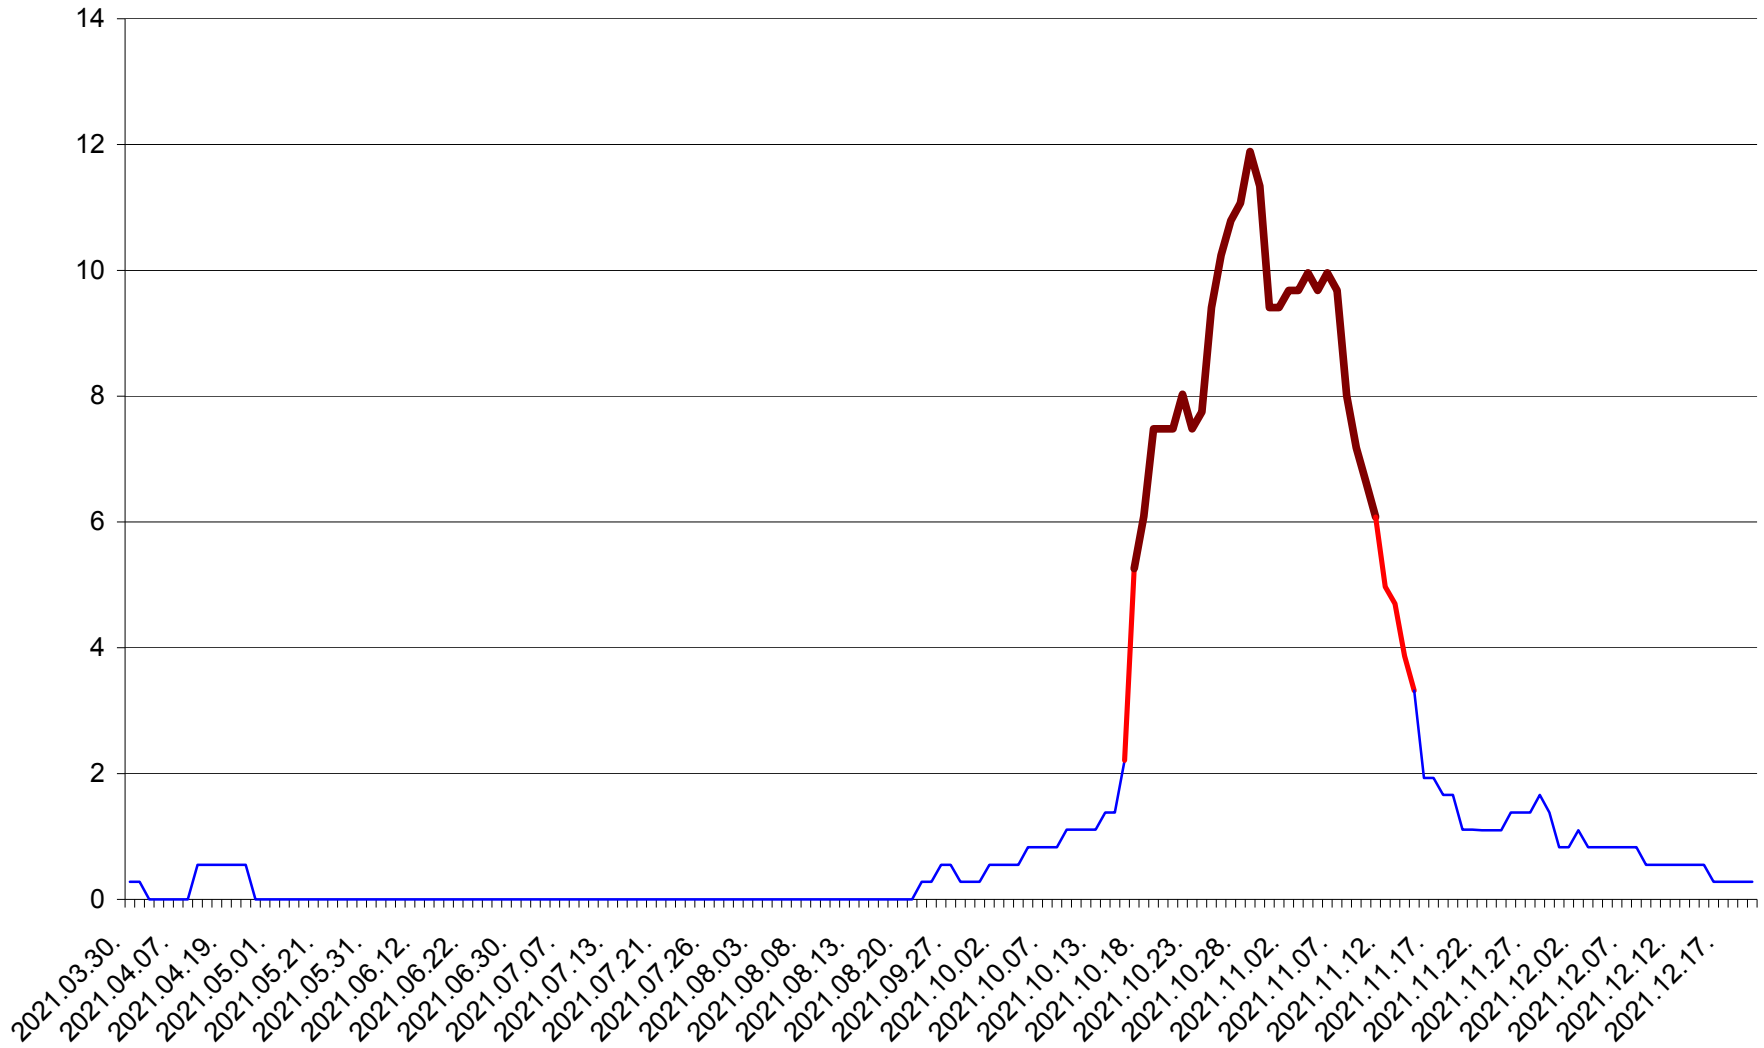

DÂRJIU - Evolutia incidentei cumulate pe 14 zile la ‰ de locuitori
2021.03.30. - 2021.12.20.

DEALU - Evolutia incidentei cumulate pe 14 zile la ‰ de locuitori
2021.03.30. - 2021.12.20.

DITRĂU - Evolutia incidentei cumulate pe 14 zile la ‰ de locuitori
2021.03.30. - 2021.12.20.

FELICENI - Evolutia incidentei cumulate pe 14 zile la % de locuitori
2021.03.30. - 2021.12.20.

FRUMOASA - Evolutia incidentei cumulate pe 14 zile la ‰ de locuitori
2021.03.30. - 2021.12.20.

GĂLĂUȚAȘ - Evolutia incidentei cumulate pe 14 zile la ‰ de locuitori
2021.03.30. - 2021.12.20.

MUNICIPIUL GHEORGHENI - Evolutia incidentei cumulate pe 14 zile la ‰ de locuitori
2021.03.30. - 2021.12.20.

JOSENI - Evolutia incidentei cumulate pe 14 zile la ‰ de locuitori
2021.03.30. - 2021.12.20.

LĂZAREA - Evolutia incidentei cumulate pe 14 zile la ‰ de locuitori
2021.03.30. - 2021.12.20.

LELICENI - Evolutia incidentei cumulate pe 14 zile la % de locuitori
2021.03.30. - 2021.12.20.

LUETA - Evolutia incidentei cumulate pe 14 zile la ‰ de locuitori
2021.03.30. - 2021.12.20.

LUNCA DE JOS - Evolutia incidentei cumulate pe 14 zile la ‰ de locuitori
2021.03.30. - 2021.12.20.