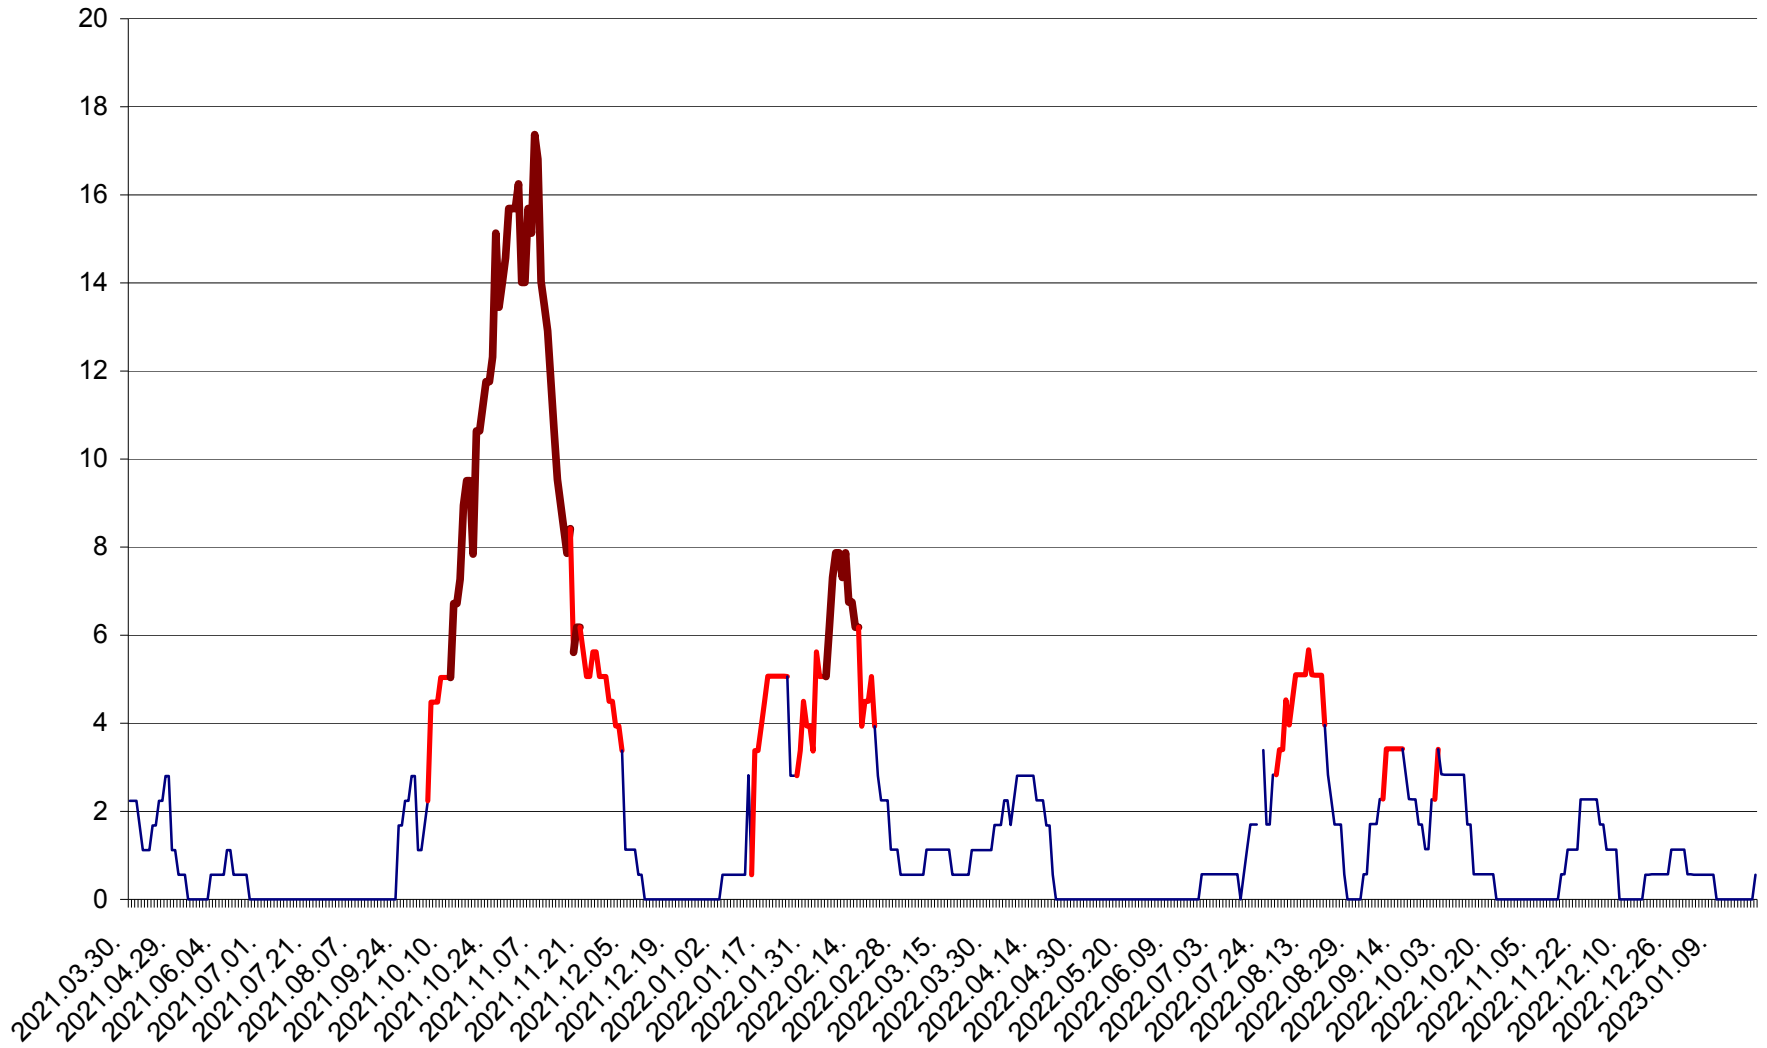

SÂNSIMION - Evolutia incidentei cumulate pe 14 zile la ‰ de locuitori
2021.04.01. - 2023.01.21.

SÂNTIMBRU - Evolutia incidentei cumulate pe 14 zile la ‰ de locuitori
2021.04.01. - 2023.01.21.

SĂRMAȘ - Evolutia incidentei cumulate pe 14 zile la ‰ de locuitori
2021.04.01. - 2023.01.21.

SATU MARE - Evolutia incidentei cumulate pe 14 zile la ‰ de locuitori
2021.04.01. - 2023.01.21.

SECUIENI - Evolutia incidentei cumulate pe 14 zile la ‰ de locuitori
2021.04.01. - 2023.01.21.

SICULENI - Evolutia incidentei cumulate pe 14 zile la ‰ de locuitori
2021.04.01. - 2023.01.21.

ȘIMONEȘTI - Evolutia incidentei cumulate pe 14 zile la ‰ de locuitori
2021.04.01. - 2023.01.21.

SUBCETATE - Evolutia incidentei cumulate pe 14 zile la ‰ de locuitori
2021.04.01. - 2023.01.21.

SUSENI - Evolutia incidentei cumulate pe 14 zile la ‰ de locuitori
2021.04.01. - 2023.01.21.