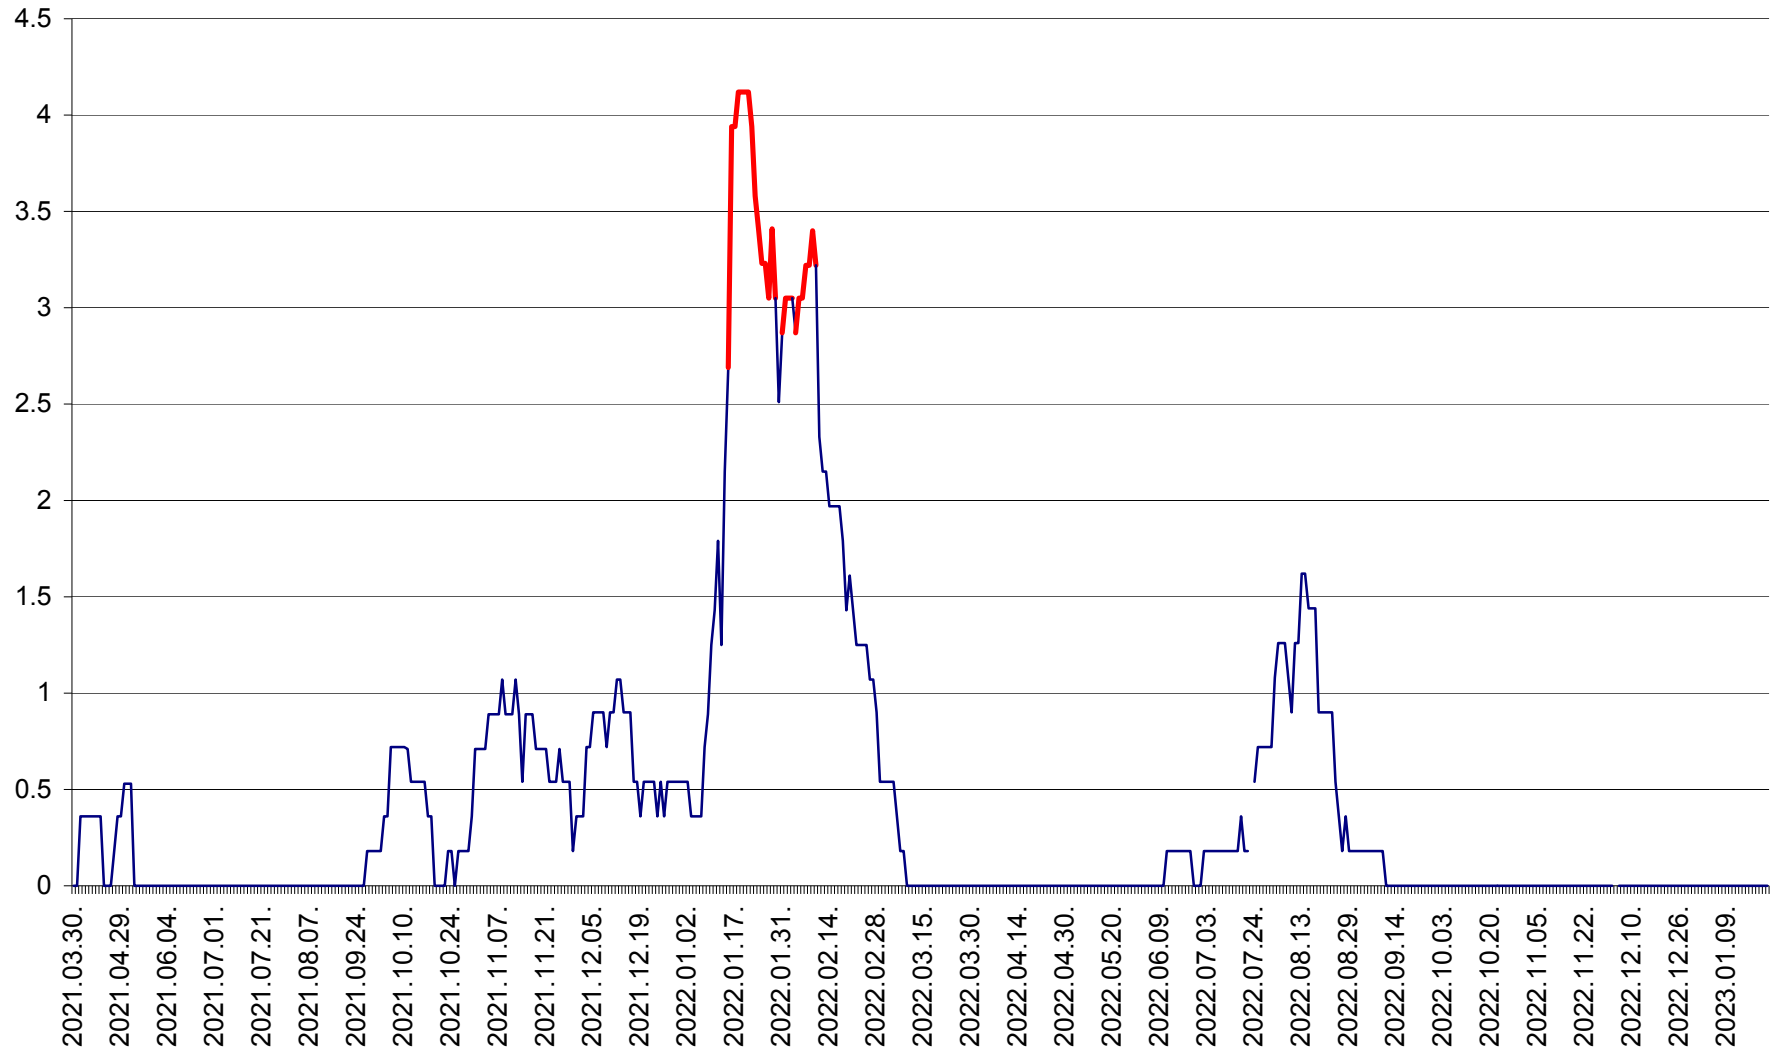

FELICENI - Evolutia incidentei cumulate pe 14 zile la ‰ de locuitori
2021.04.01. - 2023.01.21.

FRUMOASA - Evolutia incidentei cumulate pe 14 zile la ‰ de locuitori
2021.04.01. - 2023.01.21.

GĂLĂUȚAȘ - Evoluția incidentei cumulate pe 14 zile la ‰ de locuitori
2021.04.01. - 2023.01.21.

MUNICIPIUL GHEORGHENI - Evolutia incidentei cumulate pe 14 zile la ‰ de locuitori
2021.04.01. - 2023.01.21.

JOSENI - Evolutia incidentei cumulate pe 14 zile la ‰ de locuitori
2021.04.01. - 2023.01.21.

LĂZAREA - Evolutia incidentei cumulate pe 14 zile la % de locuitori
2021.04.01. - 2023.01.21.

LELICENI - Evolutia incidentei cumulate pe 14 zile la ‰ de locuitori
2021.04.01. - 2023.01.21.

LUETA - Evolutia incidentei cumulate pe 14 zile la ‰ de locuitori
2021.04.01. - 2023.01.21.

LUNCA DE JOS - Evolutia incidentei cumulate pe 14 zile la ‰ de locuitori
2021.04.01. - 2023.01.21.