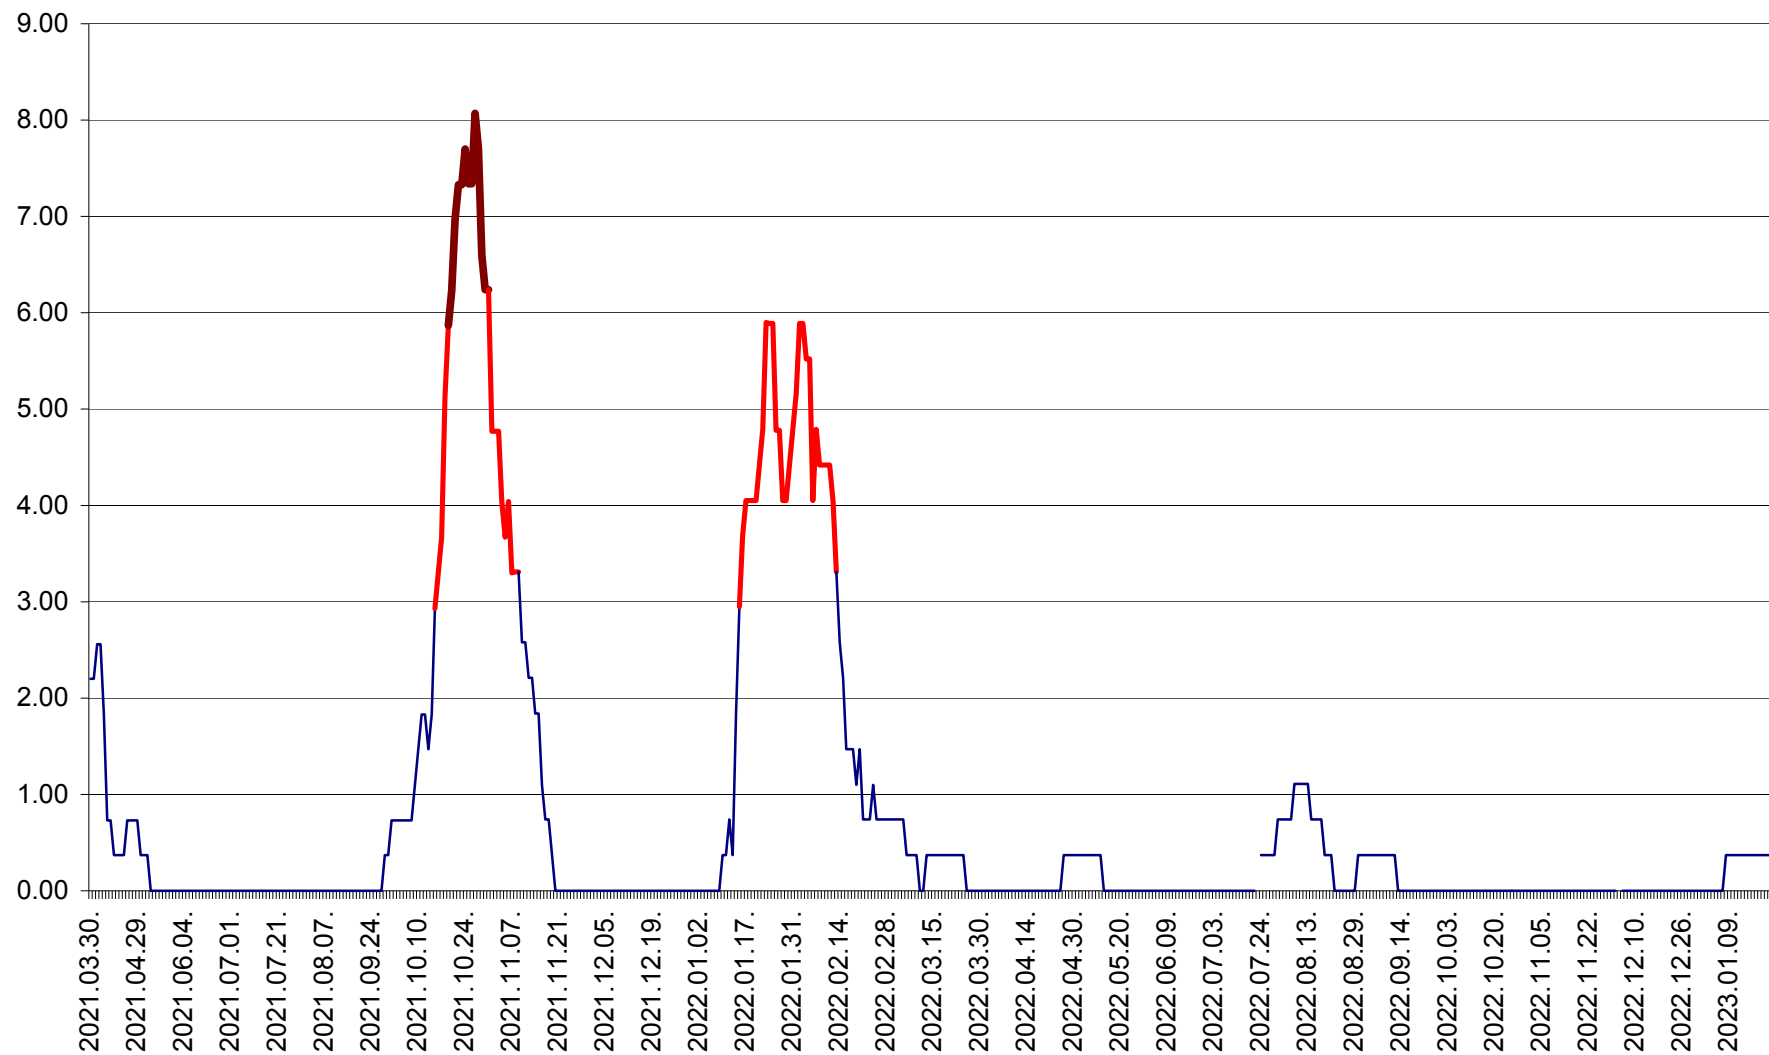

ATID - Evolutia incidentei cumulate pe 14 zile la % de locuitori
2021.04.01. - 2023.01.21.

AVRĂMEȘTI - Evolutia incidentei cumulate pe 14 zile la ‰ de locuitori
2021.04.01. - 2023.01.21.

ORAȘ BĂILE TUȘNAD - Evolutia incidentei cumulate pe 14 zile la ‰ de locuitori
2021.04.01. - 2023.01.21.

ORAȘ BĂLAN - Evoluția incidenței cumulate pe 14 zile la ‰ de locuitori
2021.04.01. - 2023.01.21.

BILBOR - Evolutia incidentei cumulate pe 14 zile la ‰ de locuitori
2021.04.01. - 2023.01.21.

ORAȘ BORSEC - Evolutia incidentei cumulate pe 14 zile la ‰ de locuitori
2021.04.01. - 2023.01.21.

BRĂDEȘTI - Evoluția incidenței cumulate pe 14 zile la ‰ de locuitori
2021.04.01. - 2023.01.21.

CĂPÂLNIȚA - Evoluția incidenței cumulate pe 14 zile la ‰ de locuitori
2021.04.01. - 2023.01.21.

CÂRȚA - Evolutia incidentei cumulate pe 14 zile la ‰ de locuitori
2021.04.01. - 2023.01.21.

CICEU - Evolutia incidentei cumulate pe 14 zile la ‰ de locuitori
2021.04.01. - 2023.01.21.

CIUCSÂNGEORGIU - Evolutia incidentei cumulate pe 14 zile la ‰ de locuitori
2021.04.01. - 2023.01.21.

CIUMANI - Evolutia incidentei cumulate pe 14 zile la ‰ de locuitori
2021.04.01. - 2023.01.21.