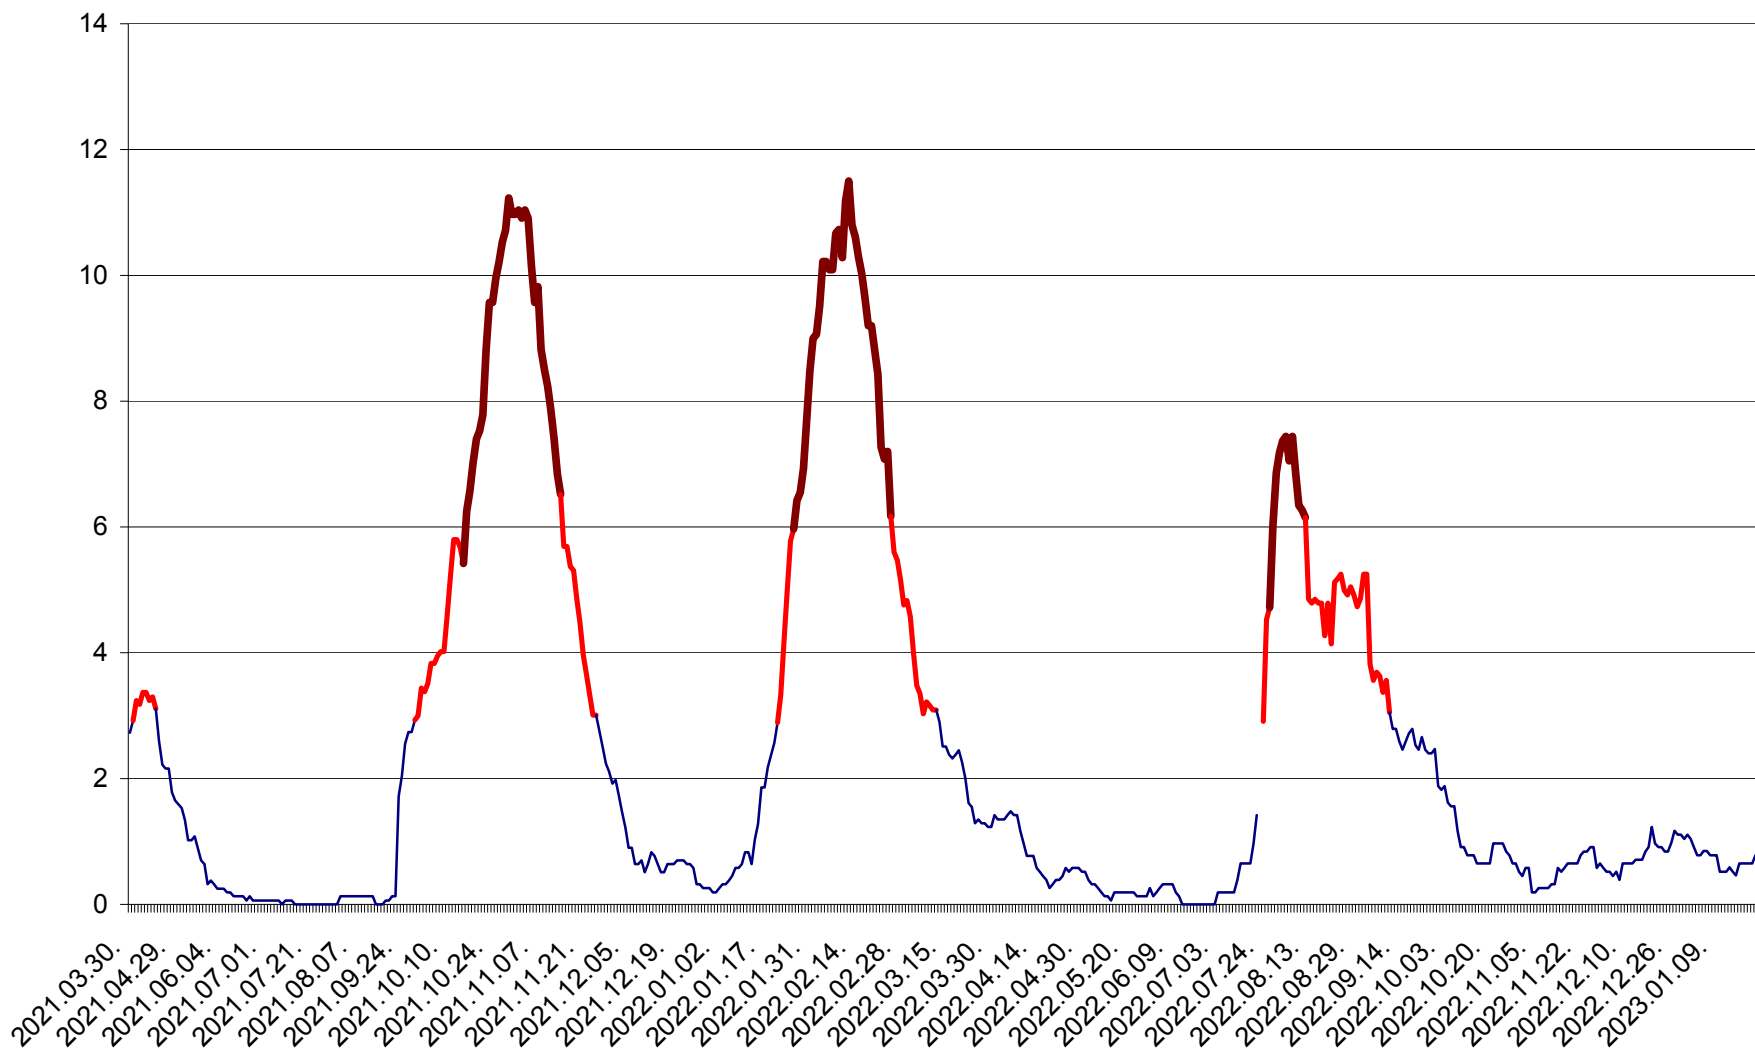

ȘIMONEȘTI - Evolutia incidentei cumulate pe 14 zile la ‰ de locuitori
2021.04.01. - 2023.01.21.

SUBCETATE - Evolutia incidentei cumulate pe 14 zile la ‰ de locuitori
2021.04.01. - 2023.01.21.

SUSENI - Evolutia incidentei cumulate pe 14 zile la ‰ de locuitori
2021.04.01. - 2023.01.21.

TOMEȘTI - Evolutia incidentei cumulate pe 14 zile la ‰ de locuitori
2021.04.01. - 2023.01.21.

MUNICIPIUL TOPLIȚA - Evolutia incidentei cumulate pe 14 zile la ‰ de locuitori
2021.04.01. - 2023.01.21.

TULGHEȘ - Evolutia incidentei cumulate pe 14 zile la ‰ de locuitori
2021.04.01. - 2023.01.21.