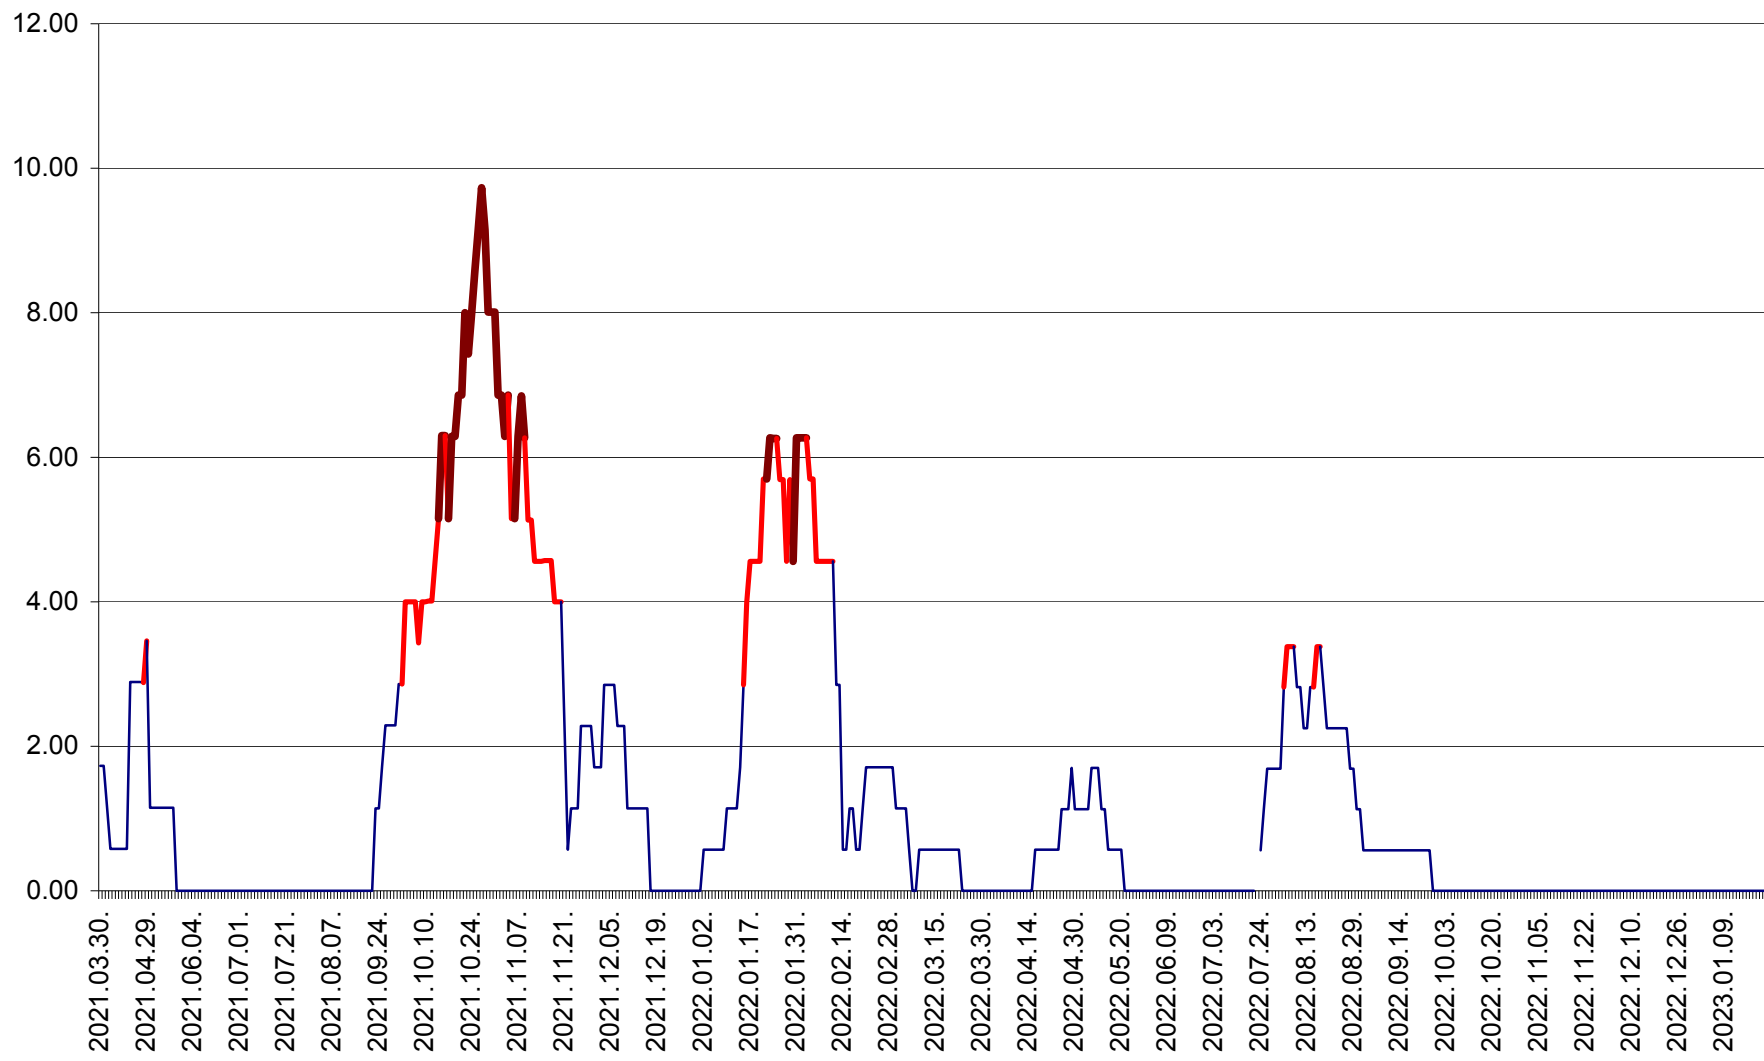

ȘIMONEȘTI - Evolutia incidentei cumulate pe 14 zile la ‰ de locuitori
2021.04.01. - 2023.01.21.

SUBCETATE - Evolutia incidentei cumulate pe 14 zile la ‰ de locuitori
2021.04.01. - 2023.01.21.

SUSENI - Evolutia incidentei cumulate pe 14 zile la ‰ de locuitori
2021.04.01. - 2023.01.21.

TOMEȘTI - Evolutia incidentei cumulate pe 14 zile la ‰ de locuitori
2021.04.01. - 2023.01.21.

MUNICIPIUL TOPLIȚA - Evolutia incidentei cumulate pe 14 zile la ‰ de locuitori
2021.04.01. - 2023.01.21.

TULGHEȘ - Evolutia incidentei cumulate pe 14 zile la ‰ de locuitori
2021.04.01. - 2023.01.21.

TUȘNAD - Evolutia incidentei cumulate pe 14 zile la ‰ de locuitori
2021.04.01. - 2023.01.21.

ULIEȘ - Evoluția incidentei cumulate pe 14 zile la ‰ de locuitori
2021.04.01. - 2023.01.21.

VĂRȘAG - Evolutia incidentei cumulate pe 14 zile la ‰ de locuitori
2021.04.01. - 2023.01.21.