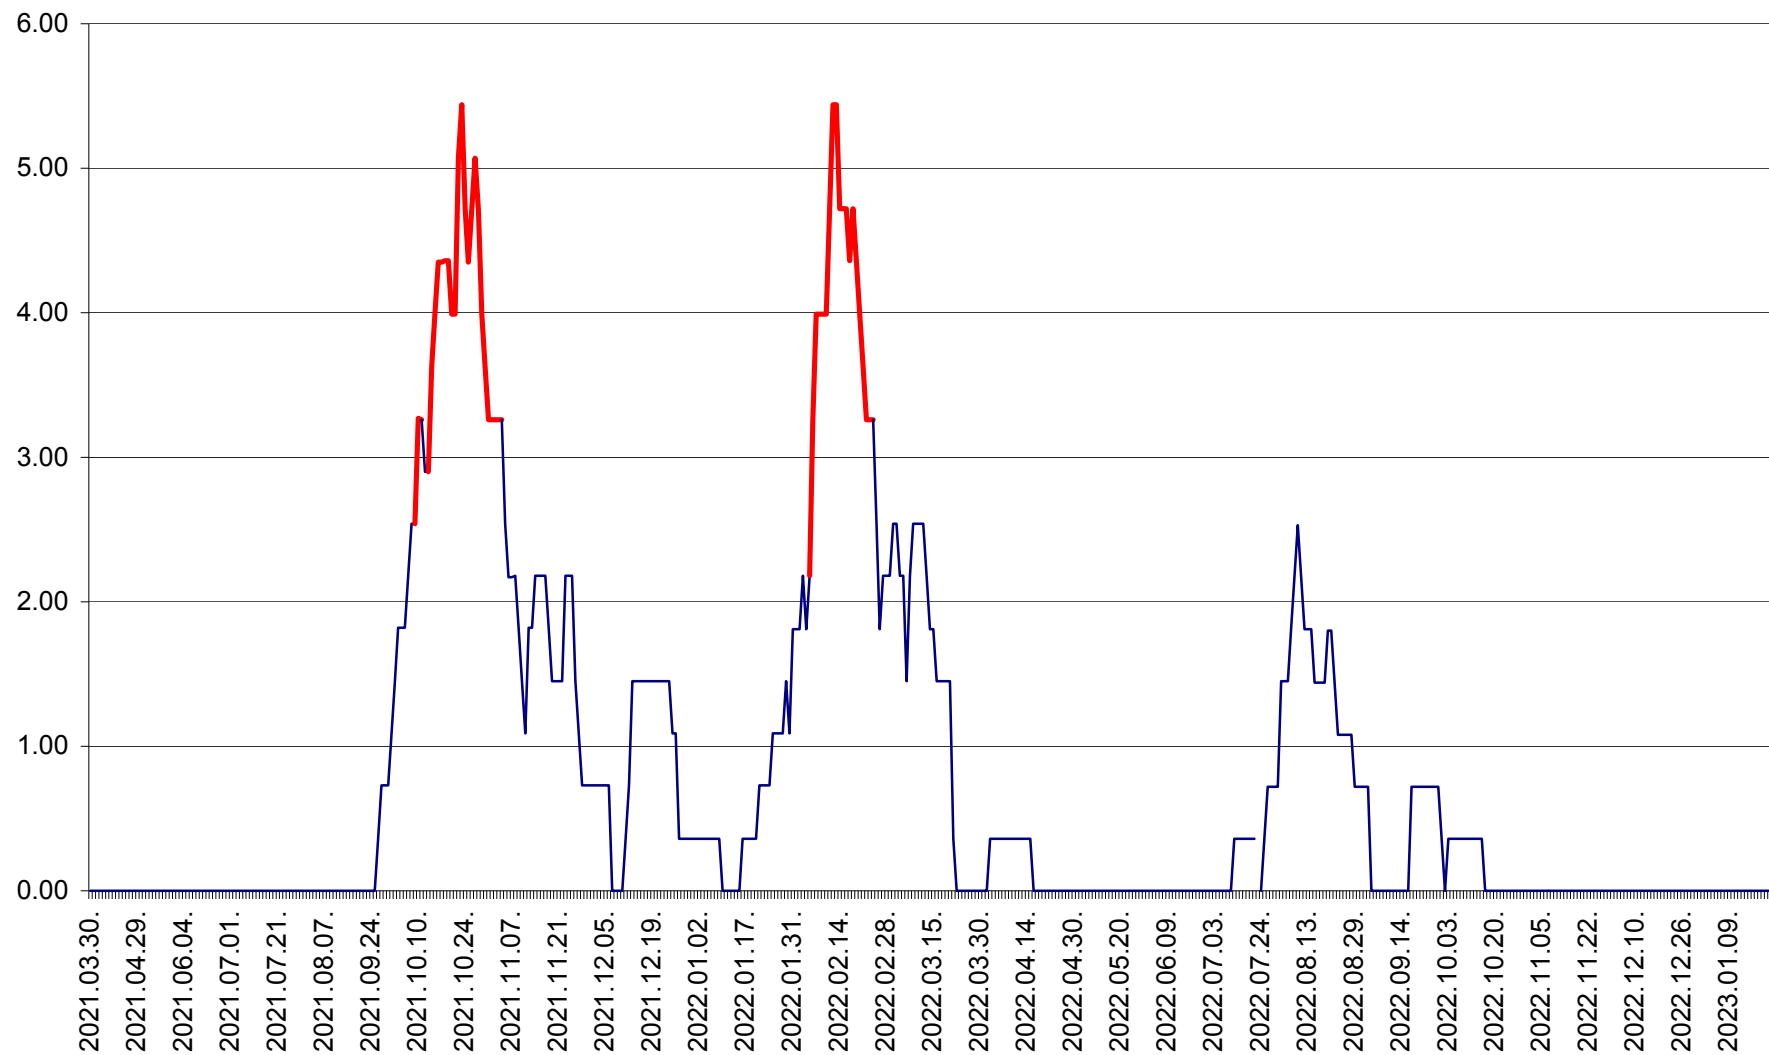

ATID - Evolutia incidentei cumulate pe 14 zile la % de locuitori
2021.04.01. - 2023.01.21.

AVRĂMEȘTI - Evolutia incidentei cumulate pe 14 zile la ‰ de locuitori
2021.04.01. - 2023.01.21.

ORAȘ BĂILE TUȘNAD - Evolutia incidentei cumulate pe 14 zile la ‰ de locuitori
2021.04.01. - 2023.01.21.

ORAȘ BĂLAN - Evoluția incidenței cumulate pe 14 zile la ‰ de locuitori
2021.04.01. - 2023.01.21.

BILBOR - Evolutia incidentei cumulate pe 14 zile la ‰ de locuitori
2021.04.01. - 2023.01.21.

ORAȘ BORSEC - Evolutia incidentei cumulate pe 14 zile la ‰ de locuitori
2021.04.01. - 2023.01.21.

BRĂDEȘTI - Evoluția incidenței cumulate pe 14 zile la ‰ de locuitori
2021.04.01. - 2023.01.21.

CĂPÂLNIȚA - Evoluția incidenței cumulate pe 14 zile la ‰ de locuitori
2021.04.01. - 2023.01.21.

CÂRȚA - Evolutia incidentei cumulate pe 14 zile la ‰ de locuitori
2021.04.01. - 2023.01.21.