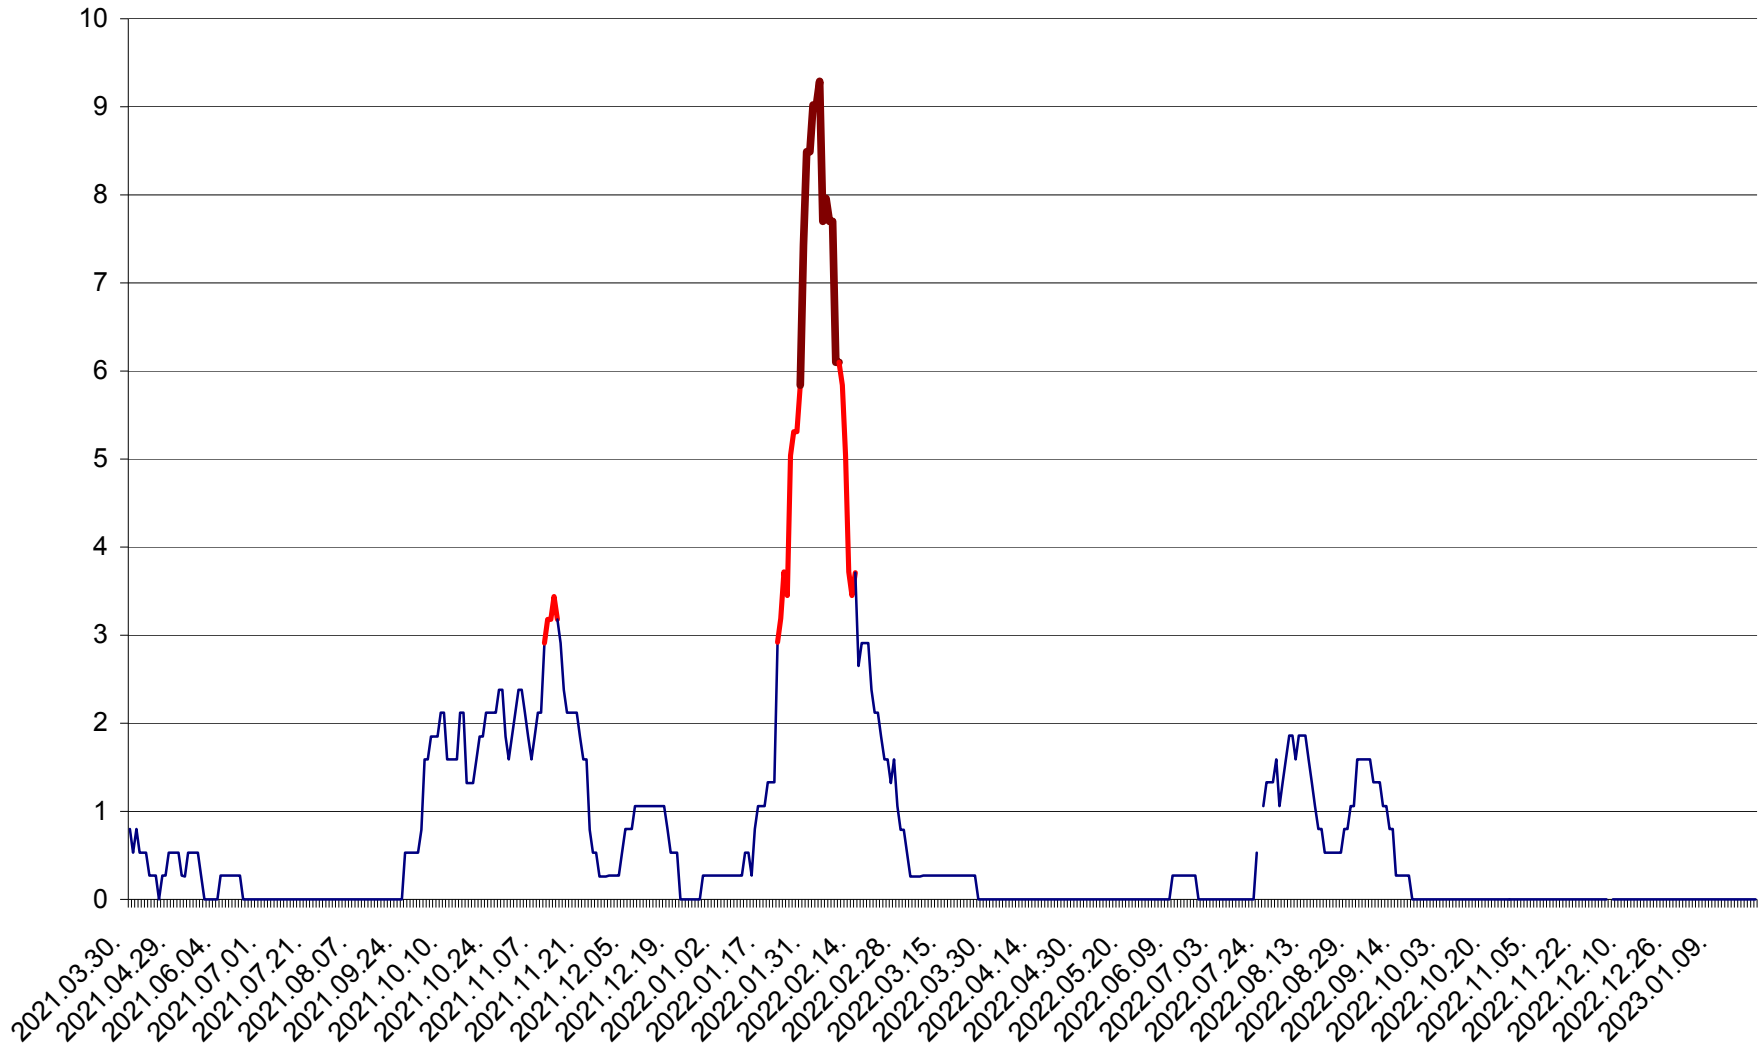

ORAȘ CRISTURU SECUIESC - Evolutia incidentei cumulate pe 14 zile la ‰ de locuitori
2021.04.01. - 2023.01.21.

DĂNEȘTI - Evolutia incidentei cumulate pe 14 zile la ‰ de locuitori
2021.04.01. - 2023.01.21.

DÂRJIU - Evolutia incidentei cumulate pe 14 zile la ‰ de locuitori
2021.04.01. - 2023.01.21.

DEALU - Evolutia incidentei cumulate pe 14 zile la ‰ de locuitori
2021.04.01. - 2023.01.21.

DITRĂU - Evolutia incidentei cumulate pe 14 zile la ‰ de locuitori
2021.04.01. - 2023.01.21.

FELICENI - Evolutia incidentei cumulate pe 14 zile la ‰ de locuitori
2021.04.01. - 2023.01.21.

FRUMOASA - Evolutia incidentei cumulate pe 14 zile la ‰ de locuitori
2021.04.01. - 2023.01.21.

GĂLĂUȚAȘ - Evoluția incidentei cumulate pe 14 zile la ‰ de locuitori
2021.04.01. - 2023.01.21.

LELICENI - Evolutia incidentei cumulate pe 14 zile la ‰ de locuitori
2021.04.01. - 2023.01.21.

LUETA - Evolutia incidentei cumulate pe 14 zile la ‰ de locuitori
2021.04.01. - 2023.01.21.

LUNCA DE JOS - Evolutia incidentei cumulate pe 14 zile la ‰ de locuitori
2021.04.01. - 2023.01.21.