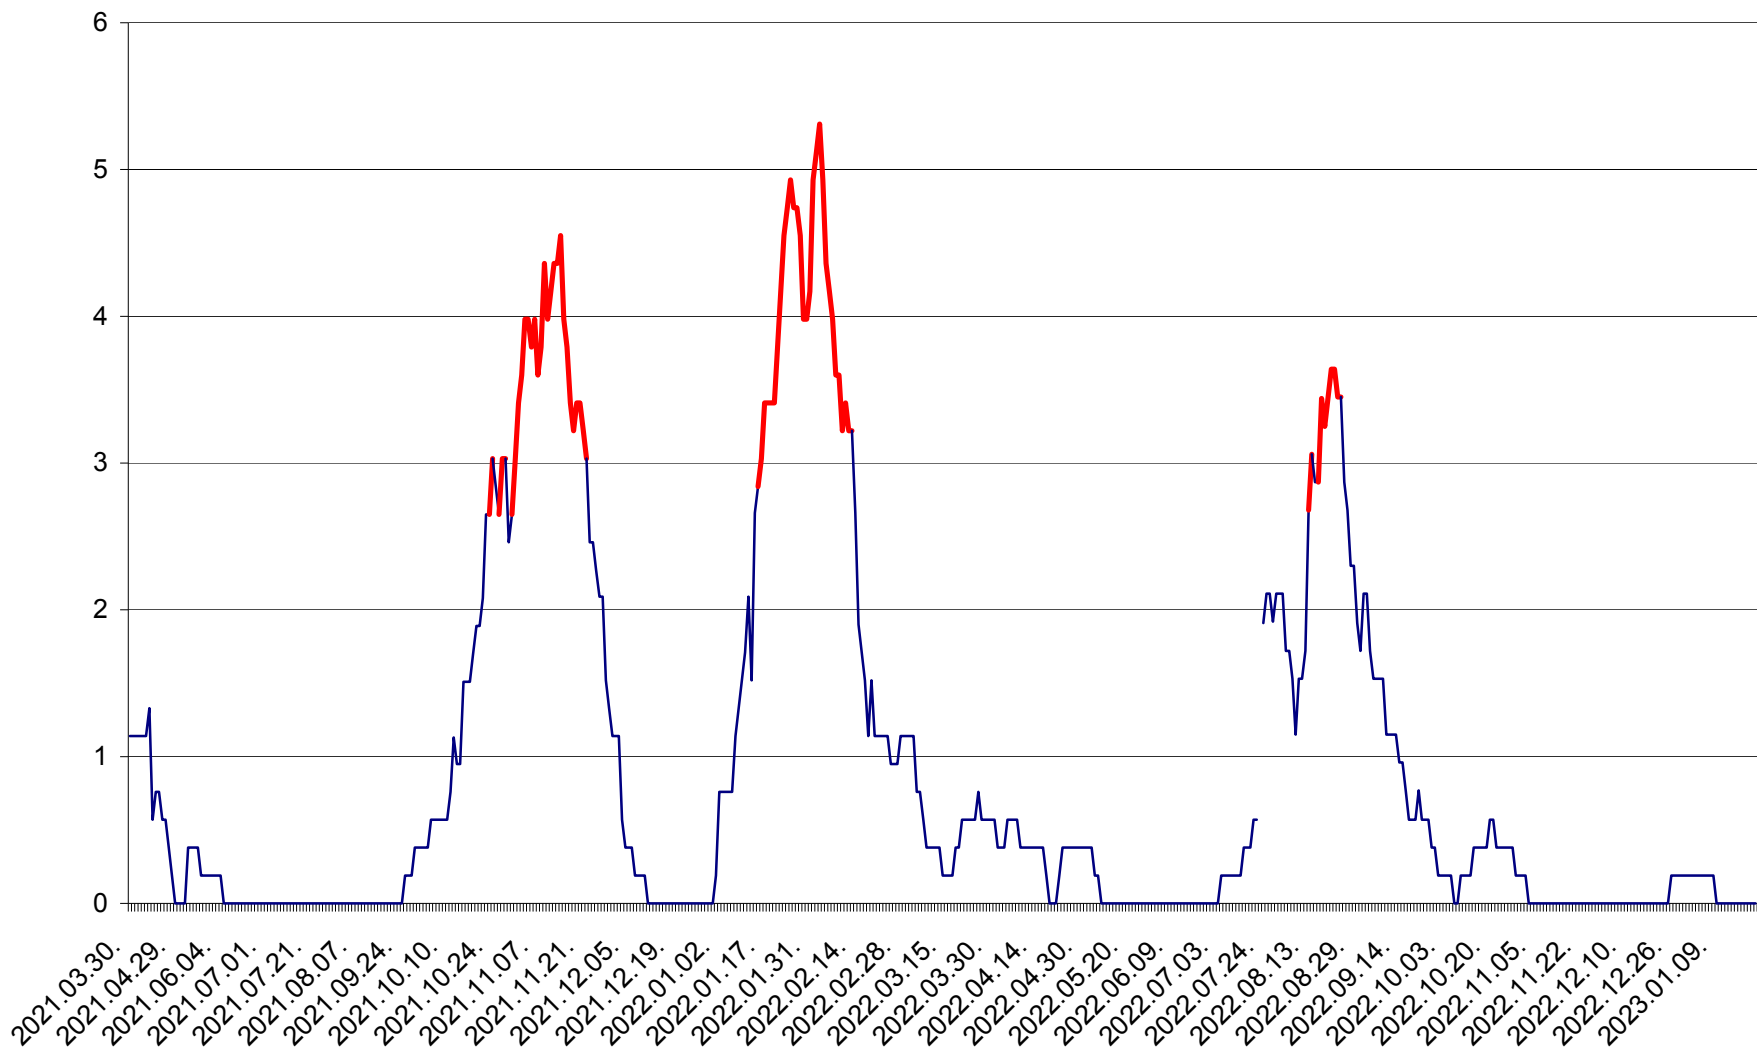

SÂNSIMION - Evolutia incidentei cumulate pe 14 zile la ‰ de locuitori
2021.04.01. - 2023.01.21.

SÂNTIMBRU - Evolutia incidentei cumulate pe 14 zile la ‰ de locuitori
2021.04.01. - 2023.01.21.

SĂRMAȘ - Evolutia incidentei cumulate pe 14 zile la ‰ de locuitori
2021.04.01. - 2023.01.21.

SATU MARE - Evolutia incidentei cumulate pe 14 zile la ‰ de locuitori
2021.04.01. - 2023.01.21.

SECUIENI - Evolutia incidentei cumulate pe 14 zile la ‰ de locuitori
2021.04.01. - 2023.01.21.

SICULENI - Evolutia incidentei cumulate pe 14 zile la ‰ de locuitori
2021.04.01. - 2023.01.21.

ȘIMONEȘTI - Evolutia incidentei cumulate pe 14 zile la ‰ de locuitori
2021.04.01. - 2023.01.21.

SUBCETATE - Evolutia incidentei cumulate pe 14 zile la ‰ de locuitori
2021.04.01. - 2023.01.21.

SUSENI - Evolutia incidentei cumulate pe 14 zile la ‰ de locuitori
2021.04.01. - 2023.01.21.