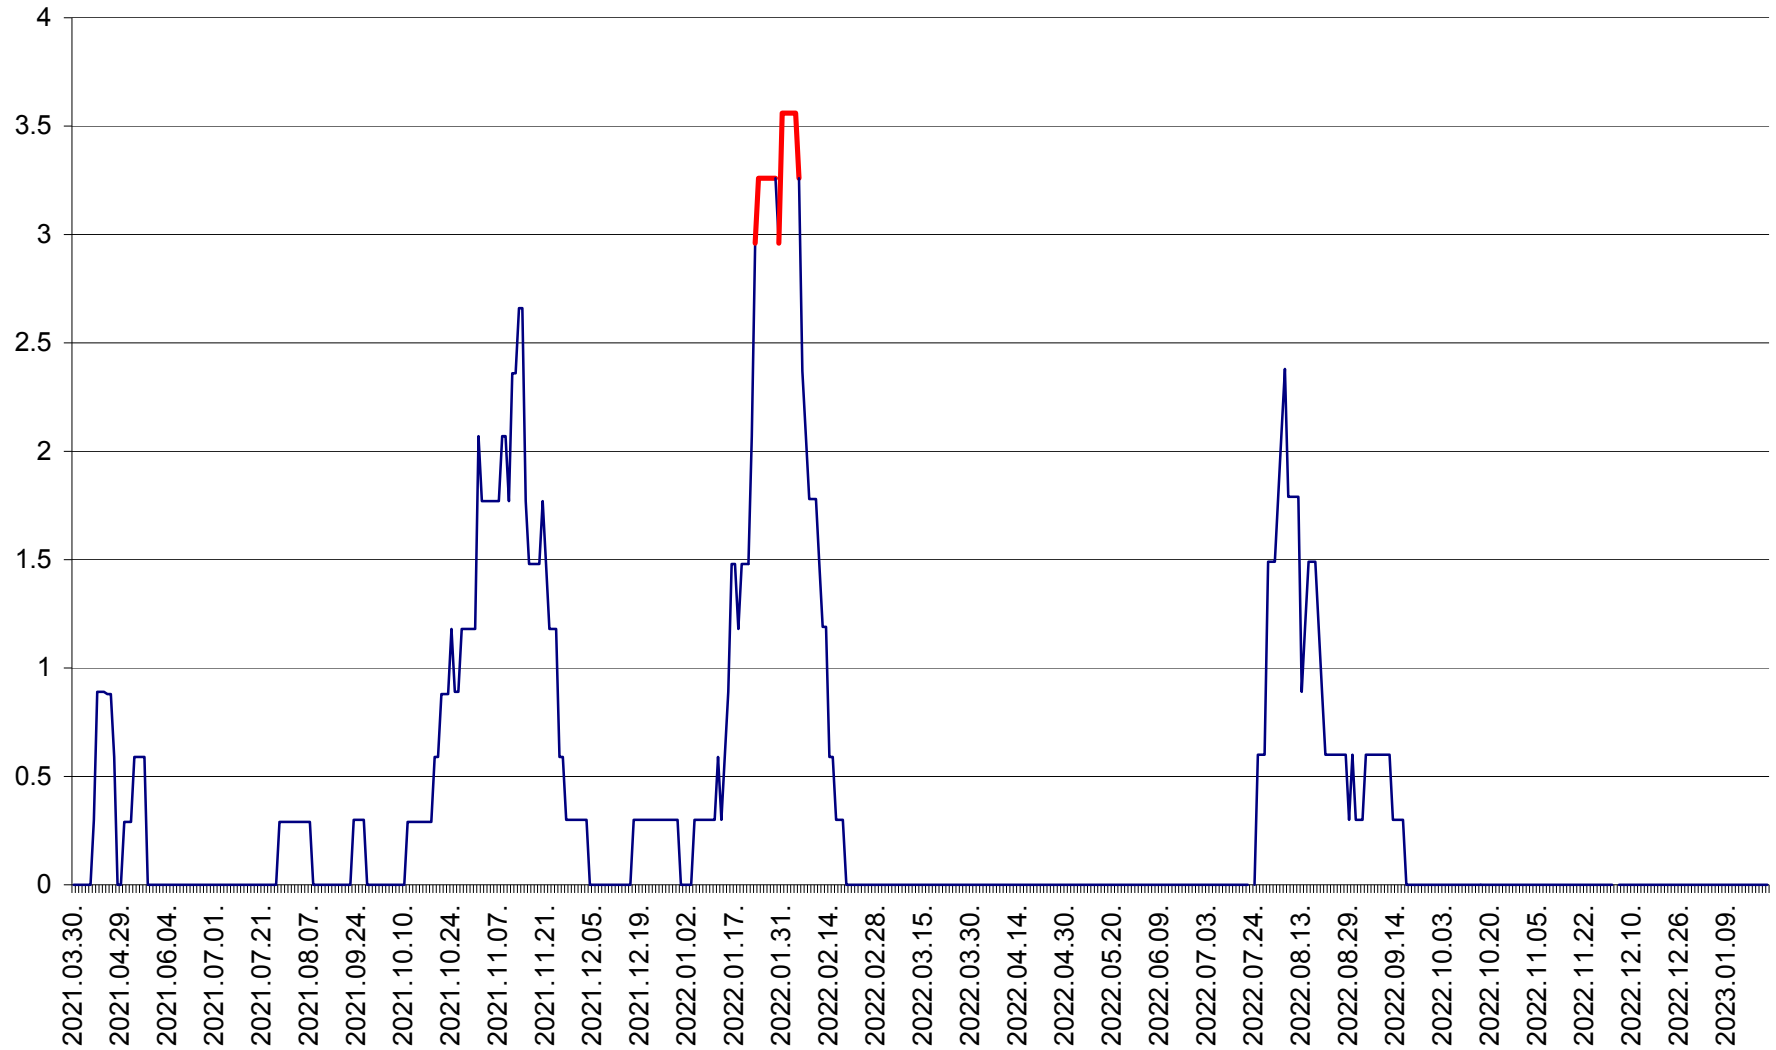

MUNICIPIUL GHEORGHENI - Evolutia incidentei cumulate pe 14 zile la ‰ de locuitori
2021.04.01. - 2023.01.21.

JOSENI - Evolutia incidentei cumulate pe 14 zile la ‰ de locuitori
2021.04.01. - 2023.01.21.

LĂZAREA - Evolutia incidentei cumulate pe 14 zile la % de locuitori
2021.04.01. - 2023.01.21.

LELICENI - Evolutia incidentei cumulate pe 14 zile la ‰ de locuitori
2021.04.01. - 2023.01.21.

LUETA - Evolutia incidentei cumulate pe 14 zile la ‰ de locuitori
2021.04.01. - 2023.01.21.

LUNCA DE JOS - Evolutia incidentei cumulate pe 14 zile la ‰ de locuitori
2021.04.01. - 2023.01.21.

LUNCA DE SUS - Evolutia incidentei cumulate pe 14 zile la ‰ de locuitori
2021.04.01. - 2023.01.21.

LUPENI - Evolutia incidentei cumulate pe 14 zile la ‰ de locuitori
2021.04.01. - 2023.01.21.

MĂDĂRAȘ - Evolutia incidentei cumulate pe 14 zile la ‰ de locuitori
2021.04.01. - 2023.01.21.