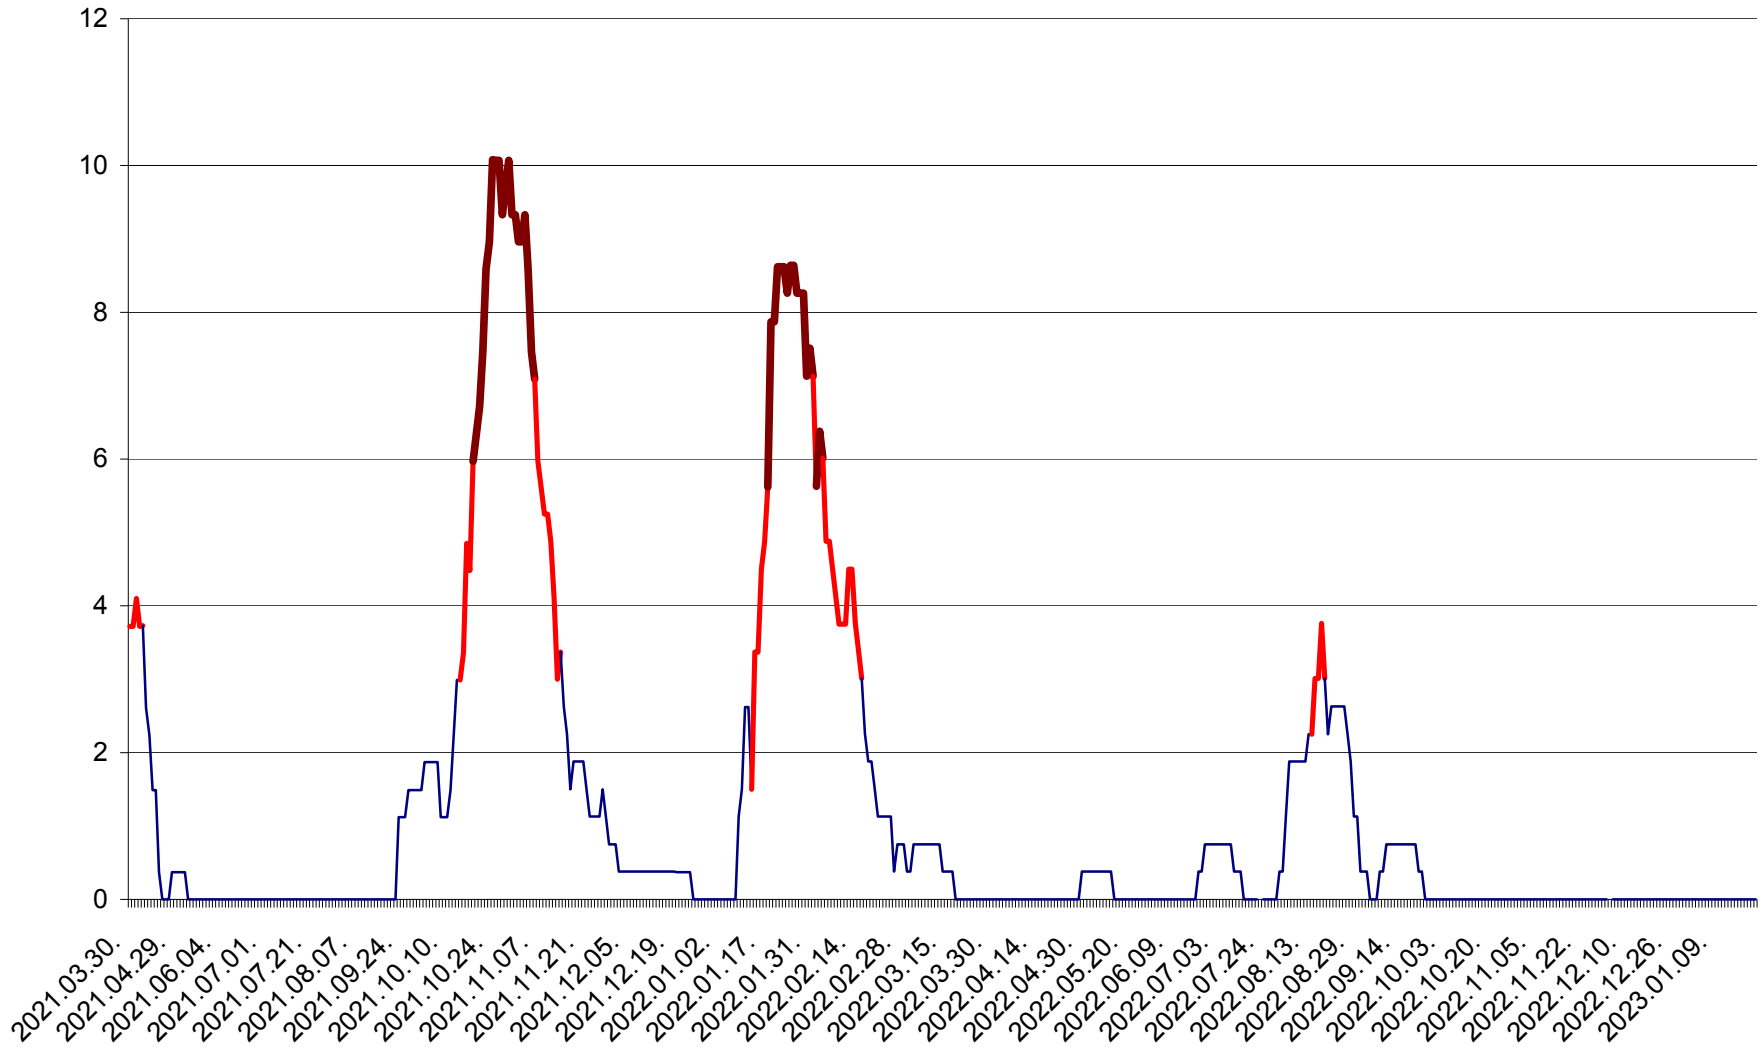

PLĂIEȘII DE JOS - Evoluția incidenței cumulate pe 14 zile la ‰ de locuitori
2021.04.01. - 2023.01.21.

PORUMBENI - Evolutia incidentei cumulate pe 14 zile la ‰ de locuitori
2021.04.01. - 2023.01.21.

PRAID - Evolutia incidentei cumulate pe 14 zile la ‰ de locuitori
2021.04.01. - 2023.01.21.

RACU - Evolutia incidentei cumulate pe 14 zile la ‰ de locuitori
2021.04.01. - 2023.01.21.

REMETEA - Evolutia incidentei cumulate pe 14 zile la ‰ de locuitori
2021.04.01. - 2023.01.21.

SĂCEL - Evolutia incidentei cumulate pe 14 zile la ‰ de locuitori
2021.04.01. - 2023.01.21.

SÂNCRĂIENI - Evolutia incidentei cumulate pe 14 zile la ‰ de locuitori
2021.04.01. - 2023.01.21.

SÂNDOMINIC - Evolutia incidentei cumulate pe 14 zile la ‰ de locuitori
2021.04.01. - 2023.01.21.

SÂNMARTIN - Evolutia incidentei cumulate pe 14 zile la ‰ de locuitori
2021.04.01. - 2023.01.21.