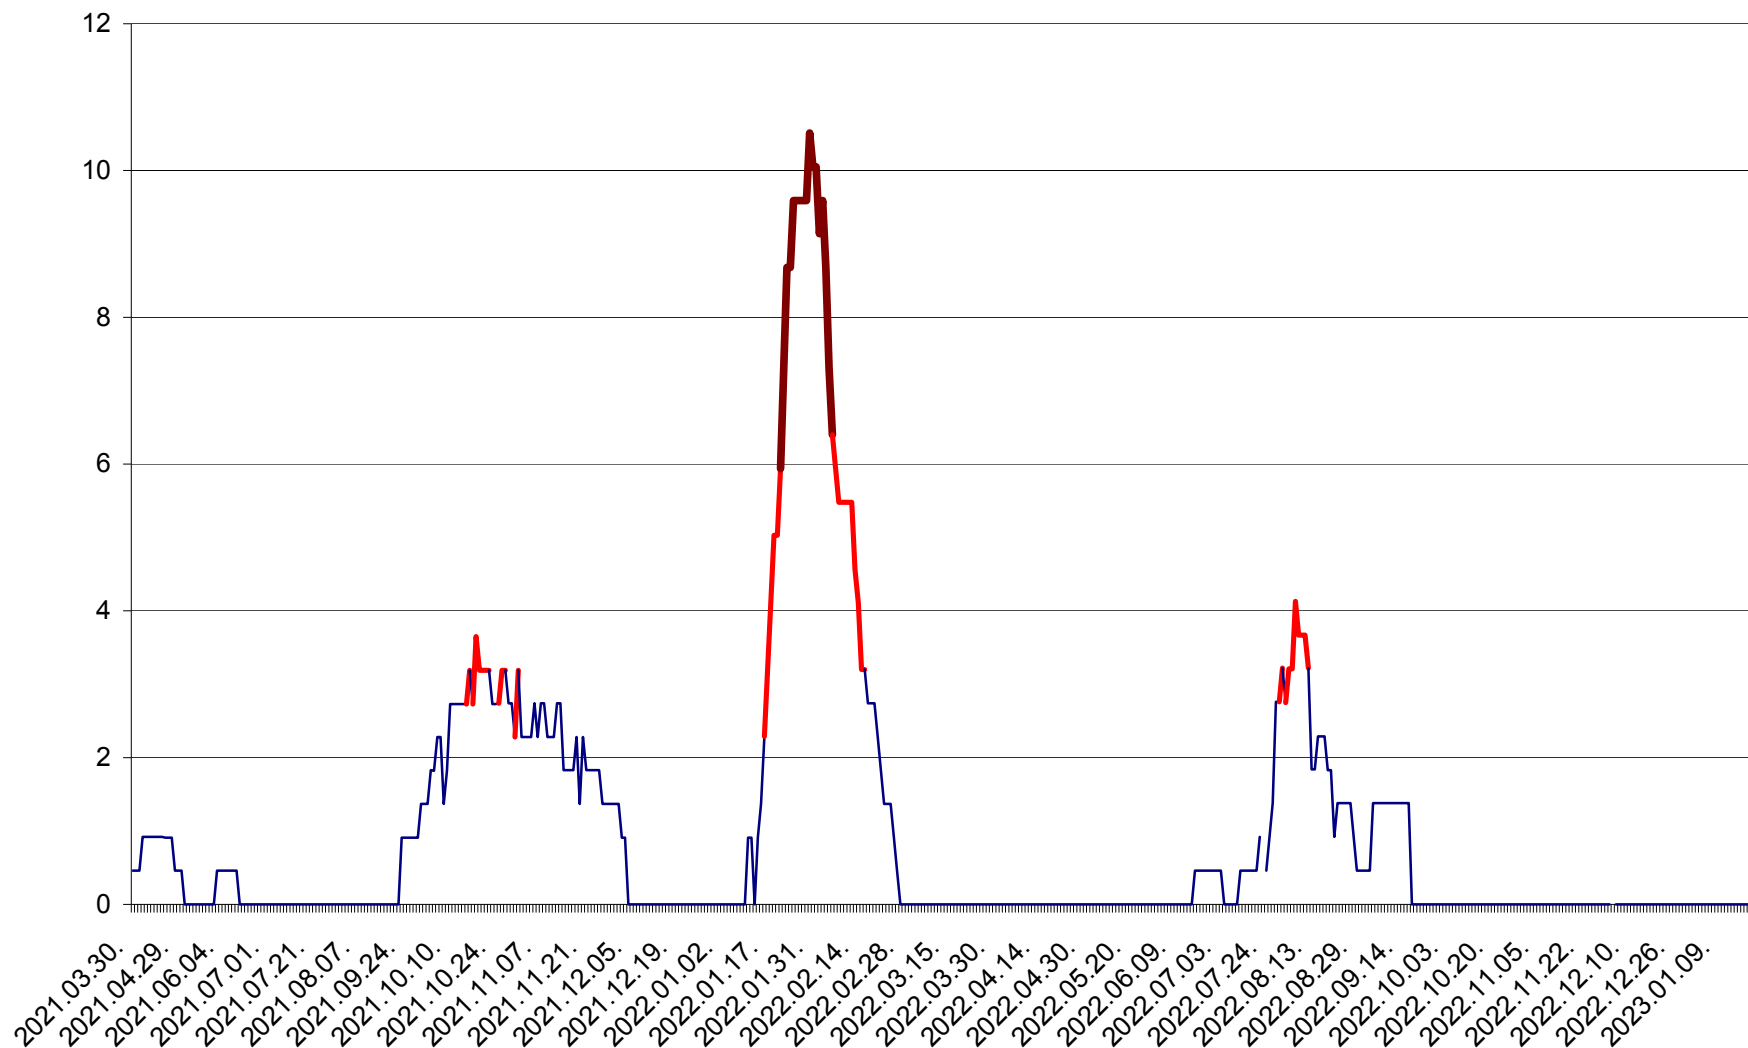

CICEU - Evolutia incidentei cumulate pe 14 zile la ‰ de locuitori
2021.04.01. - 2023.01.21.

CIUCSÂNGEORGIU - Evolutia incidentei cumulate pe 14 zile la ‰ de locuitori
2021.04.01. - 2023.01.21.

CIUMANI - Evolutia incidentei cumulate pe 14 zile la ‰ de locuitori
2021.04.01. - 2023.01.21.

CORBU - Evolutia incidentei cumulate pe 14 zile la ‰ de locuitori
2021.04.01. - 2023.01.21.

CORUND - Evolutia incidentei cumulate pe 14 zile la ‰ de locuitori
2021.04.01. - 2023.01.21.

COZMENI - Evolutia incidentei cumulate pe 14 zile la ‰ de locuitori
2021.04.01. - 2023.01.21.

ORAȘ CRISTURU SECUIESC - Evolutia incidentei cumulate pe 14 zile la ‰ de locuitori
2021.04.01. - 2023.01.21.

DĂNEȘTI - Evolutia incidentei cumulate pe 14 zile la ‰ de locuitori
2021.04.01. - 2023.01.21.

DÂRJIU - Evolutia incidentei cumulate pe 14 zile la ‰ de locuitori
2021.04.01. - 2023.01.21.

DEALU - Evolutia incidentei cumulate pe 14 zile la ‰ de locuitori
2021.04.01. - 2023.01.21.

DITRĂU - Evolutia incidentei cumulate pe 14 zile la ‰ de locuitori
2021.04.01. - 2023.01.21.