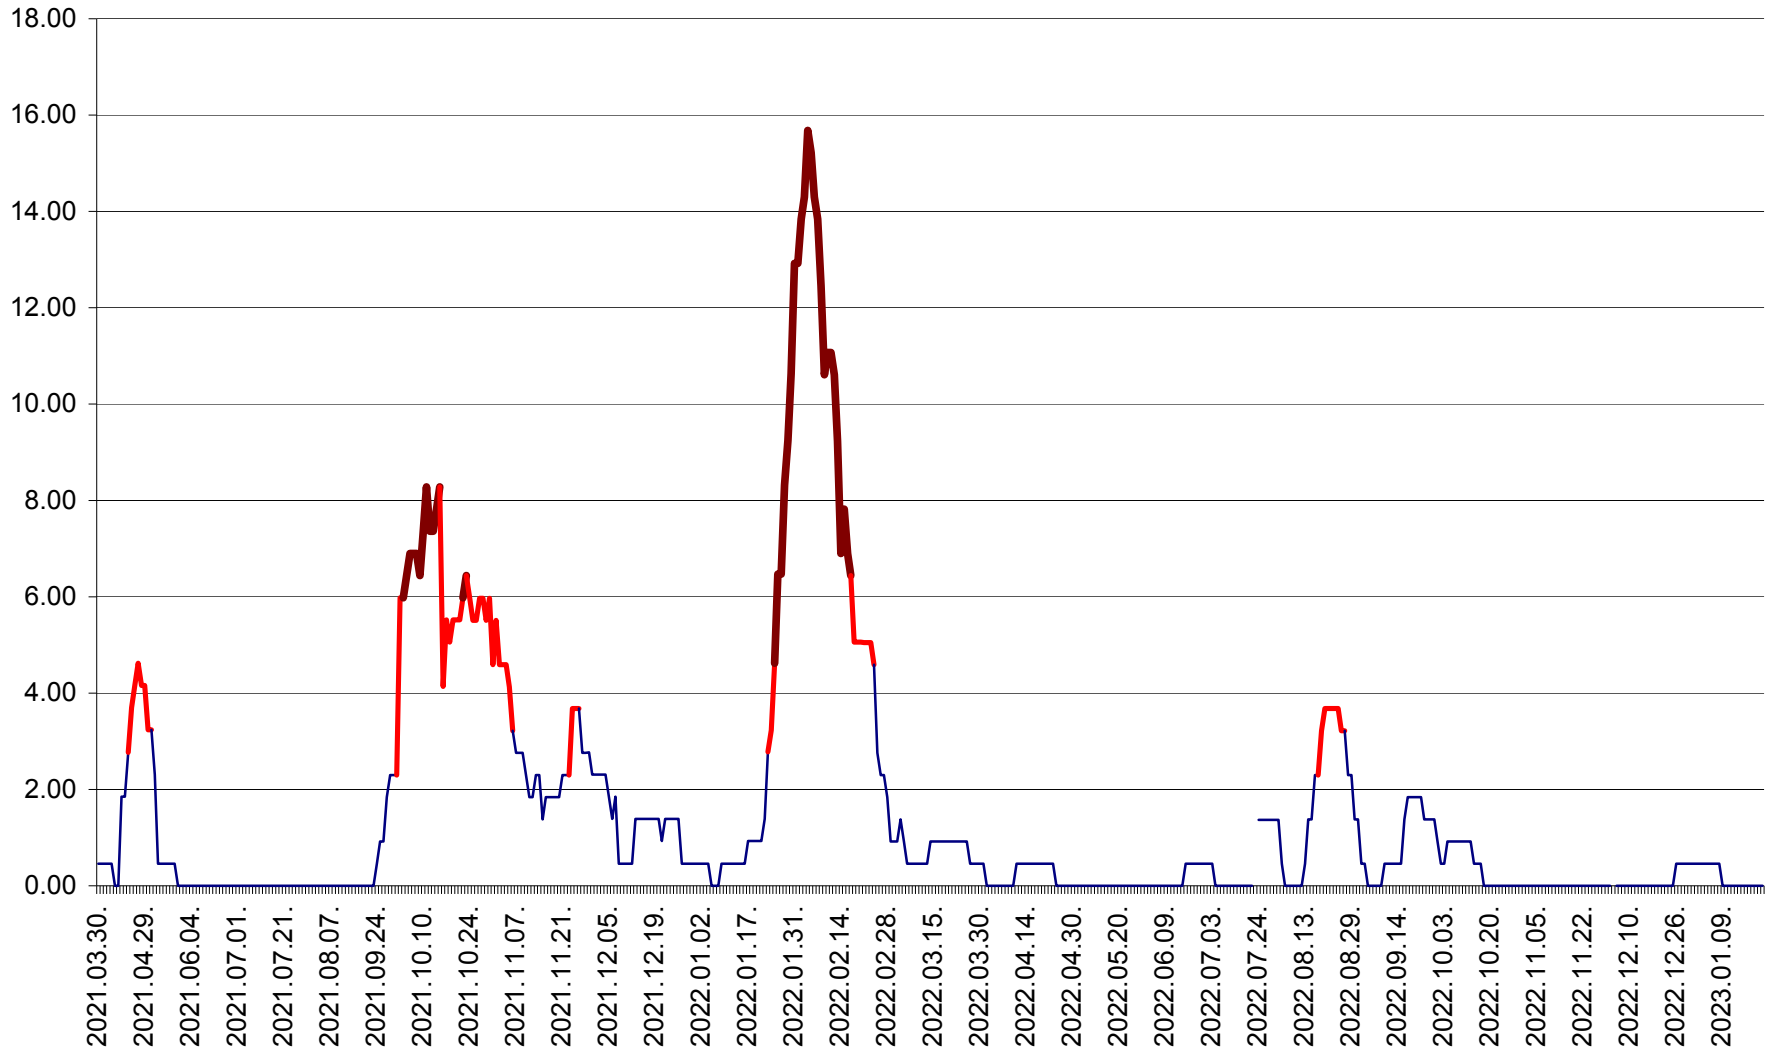

ATID - Evolutia incidentei cumulate pe 14 zile la % de locuitori
2021.04.01. - 2023.01.21.

AVRĂMEȘTI - Evolutia incidentei cumulate pe 14 zile la ‰ de locuitori
2021.04.01. - 2023.01.21.

ORAȘ BĂILE TUȘNAD - Evolutia incidentei cumulate pe 14 zile la ‰ de locuitori
2021.04.01. - 2023.01.21.

ORAȘ BĂLAN - Evoluția incidenței cumulate pe 14 zile la ‰ de locuitori
2021.04.01. - 2023.01.21.

BILBOR - Evolutia incidentei cumulate pe 14 zile la ‰ de locuitori
2021.04.01. - 2023.01.21.

ORAȘ BORSEC - Evolutia incidentei cumulate pe 14 zile la ‰ de locuitori
2021.04.01. - 2023.01.21.

BRĂDEȘTI - Evoluția incidenței cumulate pe 14 zile la ‰ de locuitori
2021.04.01. - 2023.01.21.

CĂPÂLNIȚA - Evoluția incidenței cumulate pe 14 zile la ‰ de locuitori
2021.04.01. - 2023.01.21.

CÂRȚA - Evolutia incidentei cumulate pe 14 zile la ‰ de locuitori
2021.04.01. - 2023.01.21.

CICEU - Evolutia incidentei cumulate pe 14 zile la ‰ de locuitori
2021.04.01. - 2023.01.21.

CIUCSÂNGEORGIU - Evolutia incidentei cumulate pe 14 zile la ‰ de locuitori
2021.04.01. - 2023.01.21.

CIUMANI - Evolutia incidentei cumulate pe 14 zile la ‰ de locuitori
2021.04.01. - 2023.01.21.