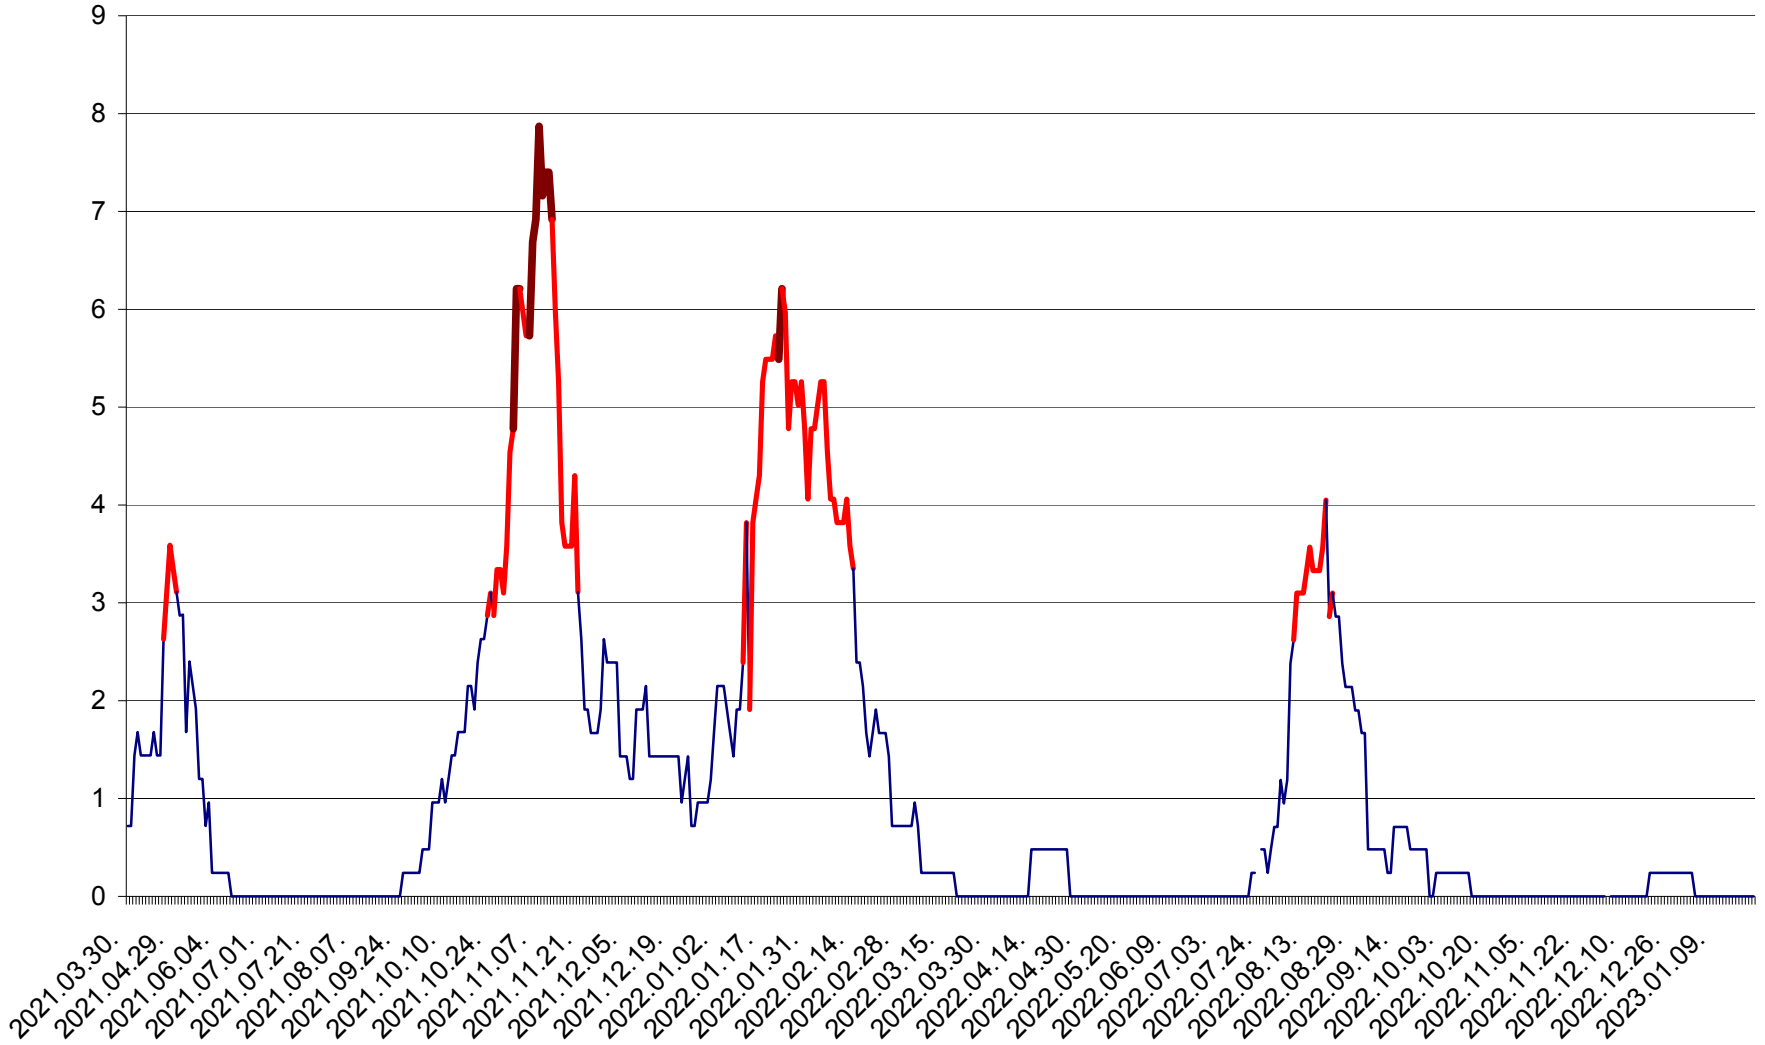

CORBU - Evolutia incidentei cumulate pe 14 zile la ‰ de locuitori
2021.04.01. - 2023.01.21.

CORUND - Evolutia incidentei cumulate pe 14 zile la ‰ de locuitori
2021.04.01. - 2023.01.21.

COZMENI - Evolutia incidentei cumulate pe 14 zile la ‰ de locuitori
2021.04.01. - 2023.01.21.

ORAȘ CRISTURU SECUIESC - Evolutia incidentei cumulate pe 14 zile la ‰ de locuitori
2021.04.01. - 2023.01.21.

DĂNEȘTI - Evolutia incidentei cumulate pe 14 zile la ‰ de locuitori
2021.04.01. - 2023.01.21.

DÂRJIU - Evolutia incidentei cumulate pe 14 zile la ‰ de locuitori
2021.04.01. - 2023.01.21.

DEALU - Evolutia incidentei cumulate pe 14 zile la ‰ de locuitori
2021.04.01. - 2023.01.21.

DITRĂU - Evolutia incidentei cumulate pe 14 zile la ‰ de locuitori
2021.04.01. - 2023.01.21.

FELICENI - Evolutia incidentei cumulate pe 14 zile la ‰ de locuitori
2021.04.01. - 2023.01.21.

FRUMOASA - Evolutia incidentei cumulate pe 14 zile la ‰ de locuitori
2021.04.01. - 2023.01.21.

GĂLĂUȚAȘ - Evoluția incidentei cumulate pe 14 zile la ‰ de locuitori
2021.04.01. - 2023.01.21.