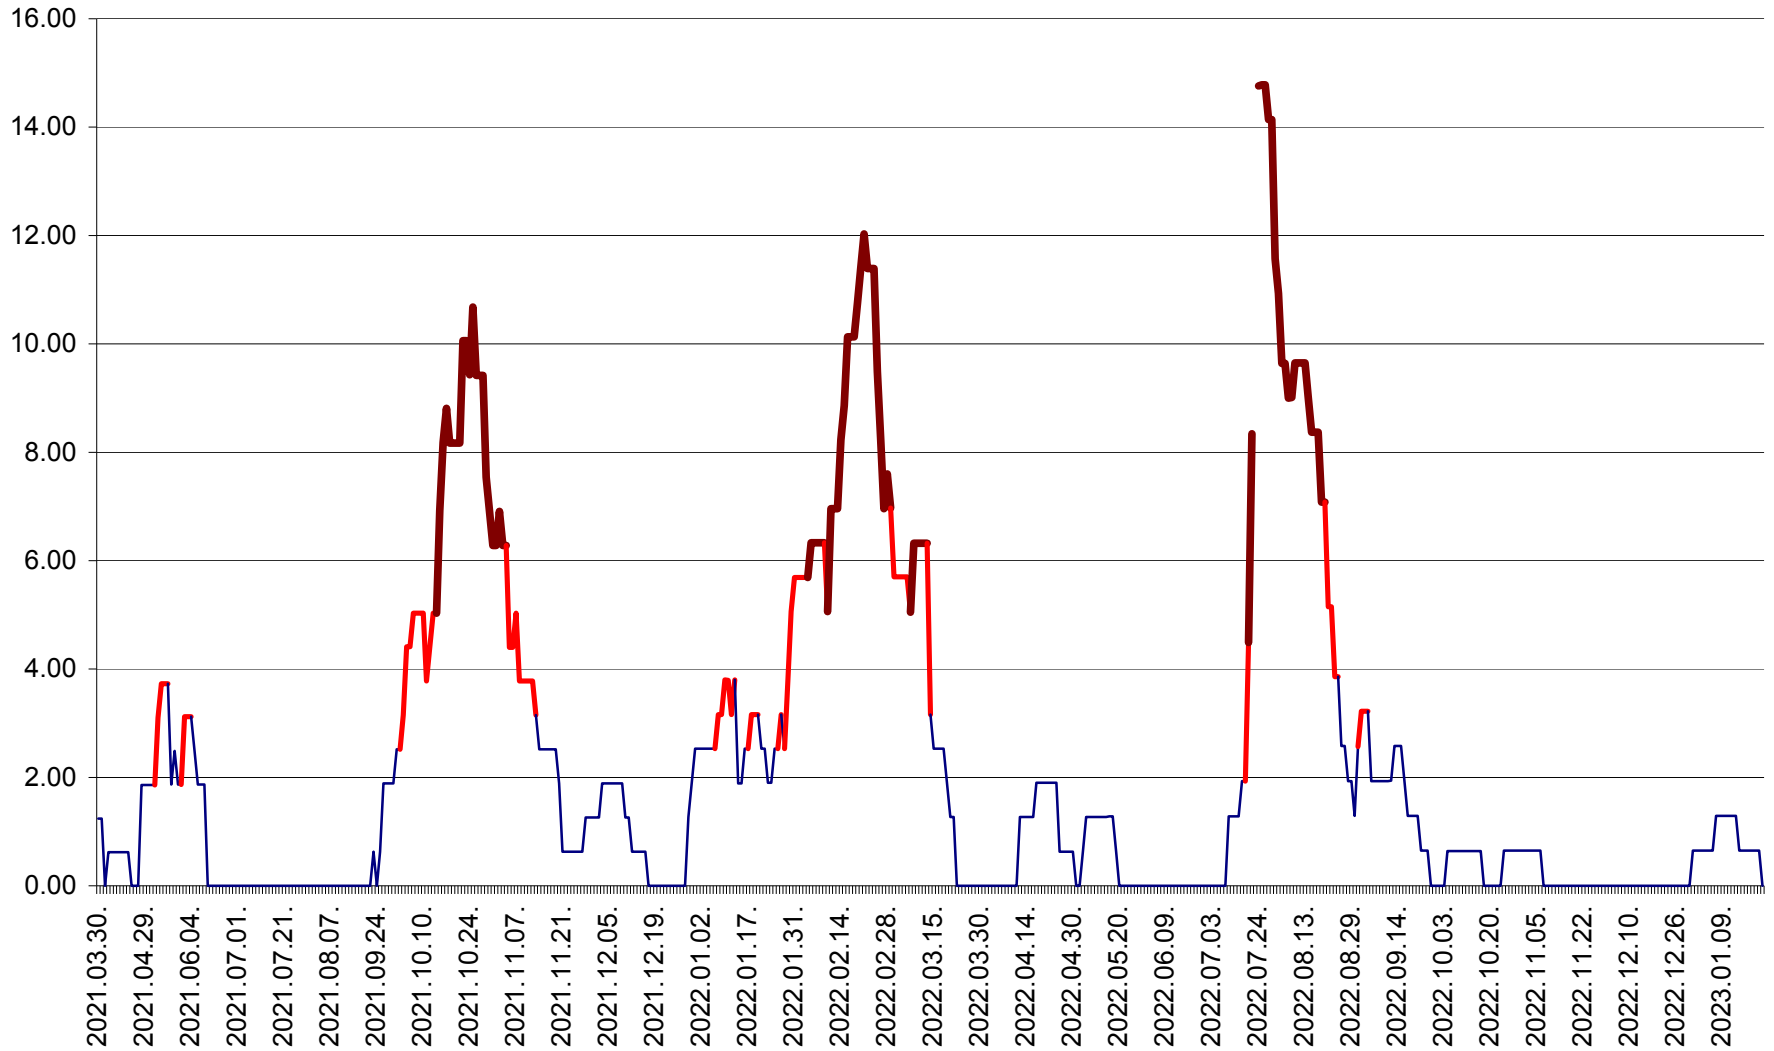

ATID - Evolutia incidentei cumulate pe 14 zile la % de locuitori
2021.04.01. - 2023.01.21.

AVRĂMEȘTI - Evolutia incidentei cumulate pe 14 zile la ‰ de locuitori
2021.04.01. - 2023.01.21.

ORAȘ BĂILE TUȘNAD - Evolutia incidentei cumulate pe 14 zile la ‰ de locuitori
2021.04.01. - 2023.01.21.

ORAȘ BĂLAN - Evoluția incidenței cumulate pe 14 zile la ‰ de locuitori
2021.04.01. - 2023.01.21.

BILBOR - Evolutia incidentei cumulate pe 14 zile la ‰ de locuitori
2021.04.01. - 2023.01.21.

ORAȘ BORSEC - Evolutia incidentei cumulate pe 14 zile la ‰ de locuitori
2021.04.01. - 2023.01.21.

BRĂDEȘTI - Evoluția incidenței cumulate pe 14 zile la ‰ de locuitori
2021.04.01. - 2023.01.21.

CĂPÂLNIȚA - Evoluția incidenței cumulate pe 14 zile la ‰ de locuitori
2021.04.01. - 2023.01.21.

CÂRȚA - Evolutia incidentei cumulate pe 14 zile la ‰ de locuitori
2021.04.01. - 2023.01.21.