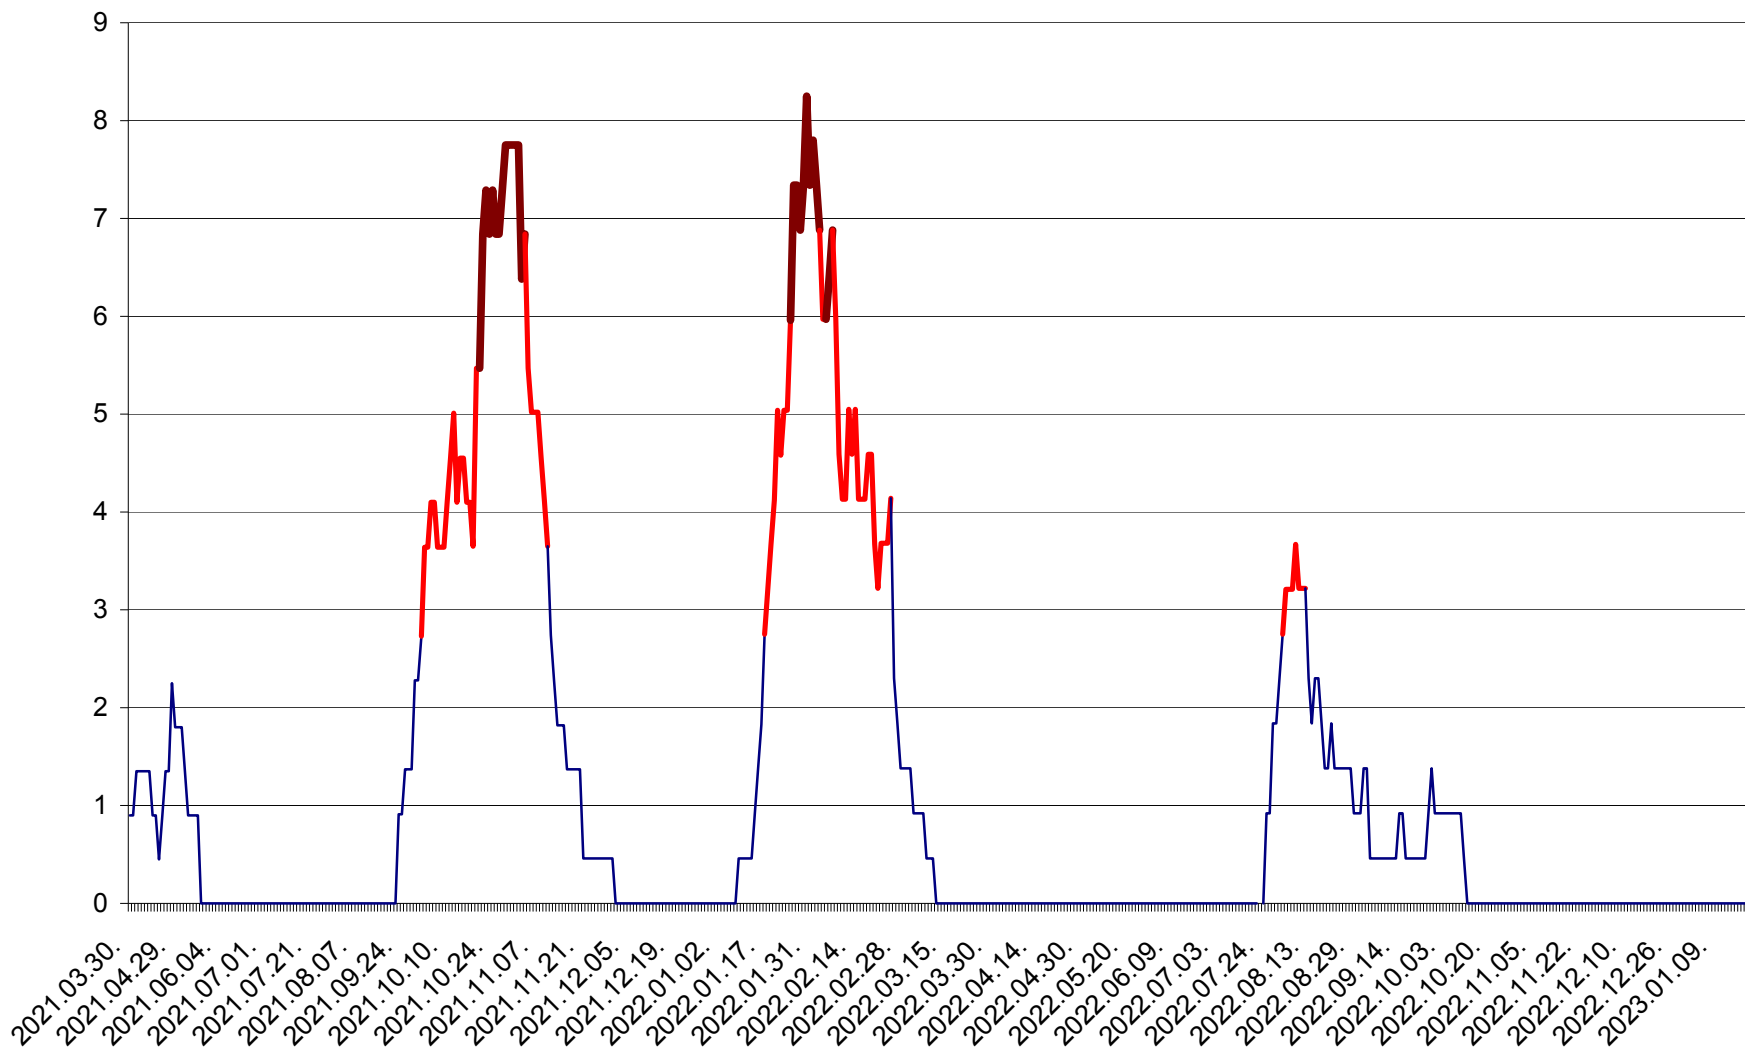

RACU - Evolutia incidentei cumulate pe 14 zile la ‰ de locuitori
2021.04.01. - 2023.01.21.

REMETEA - Evolutia incidentei cumulate pe 14 zile la ‰ de locuitori
2021.04.01. - 2023.01.21.

SĂCEL - Evolutia incidentei cumulate pe 14 zile la ‰ de locuitori
2021.04.01. - 2023.01.21.

SÂNCRĂIENI - Evolutia incidentei cumulate pe 14 zile la ‰ de locuitori
2021.04.01. - 2023.01.21.

SÂNDOMINIC - Evolutia incidentei cumulate pe 14 zile la ‰ de locuitori
2021.04.01. - 2023.01.21.

SÂNMARTIN - Evolutia incidentei cumulate pe 14 zile la ‰ de locuitori
2021.04.01. - 2023.01.21.

SÂNSIMION - Evolutia incidentei cumulate pe 14 zile la ‰ de locuitori
2021.04.01. - 2023.01.21.

SÂNTIMBRU - Evolutia incidentei cumulate pe 14 zile la ‰ de locuitori
2021.04.01. - 2023.01.21.

SĂRMAȘ - Evolutia incidentei cumulate pe 14 zile la ‰ de locuitori
2021.04.01. - 2023.01.21.