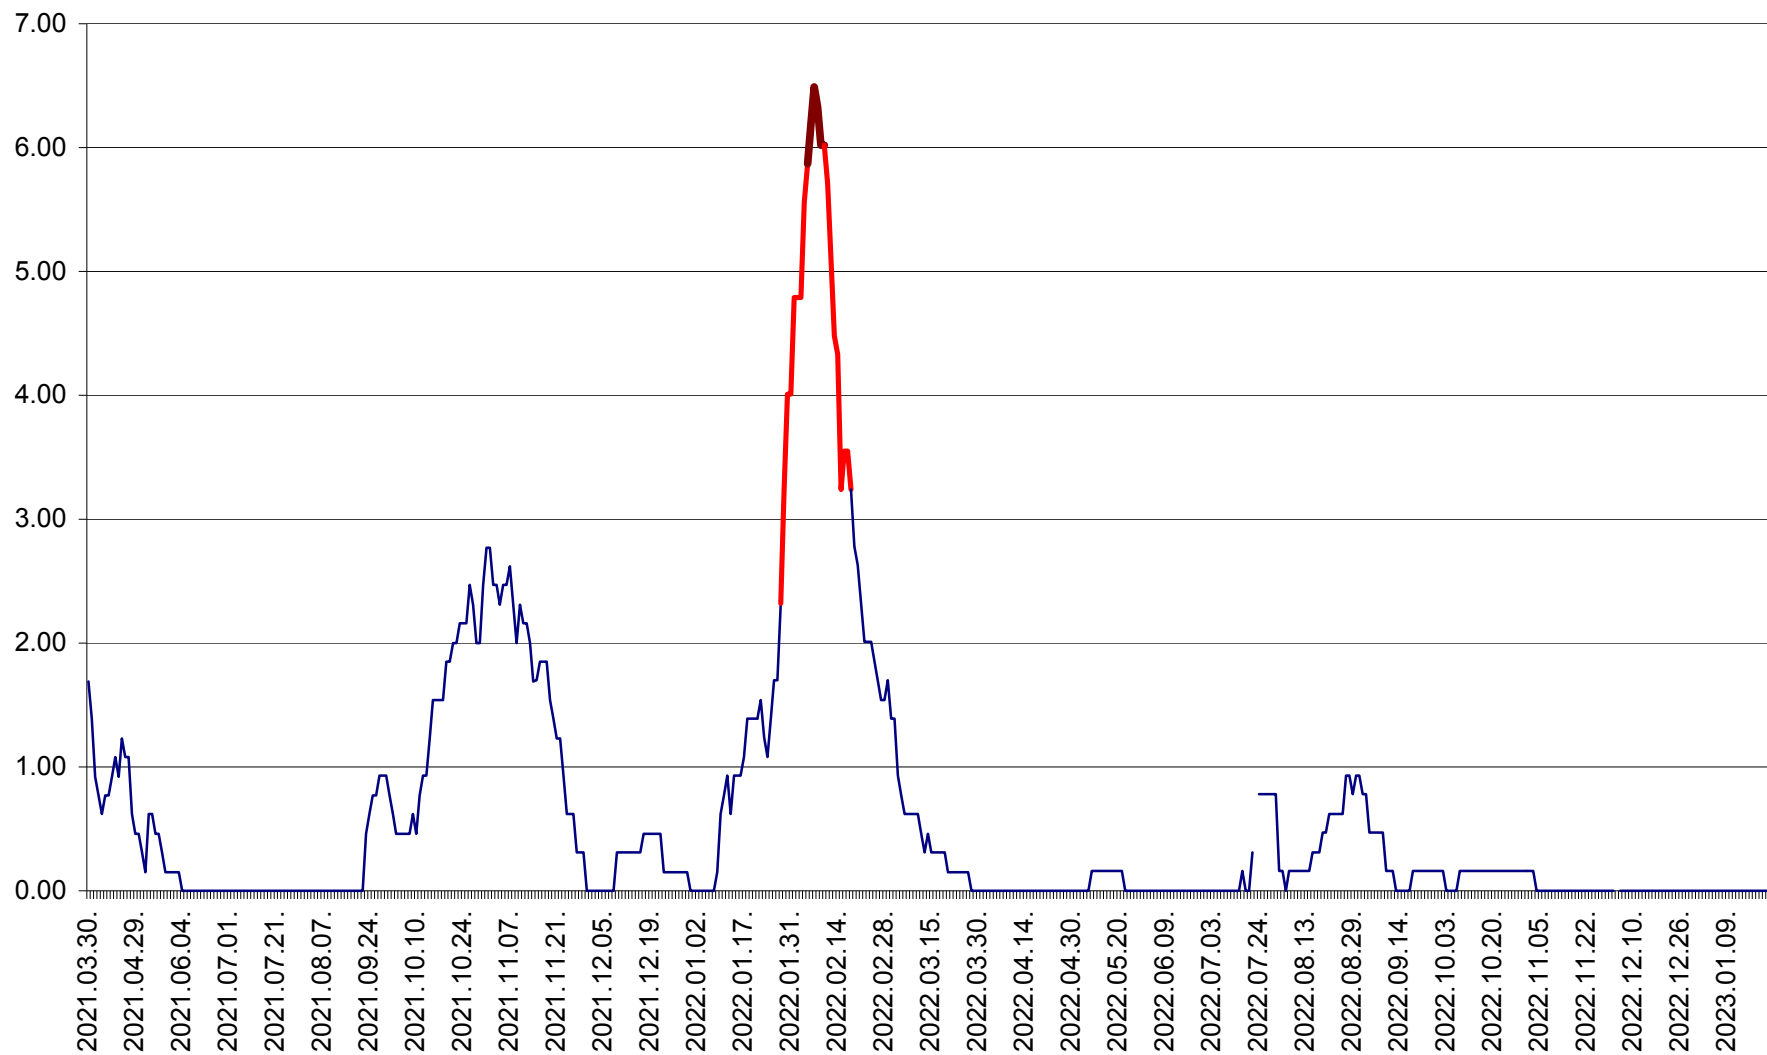

ORAȘ BĂLAN - Evoluția incidenței cumulate pe 14 zile la ‰ de locuitori
2021.04.01. - 2023.01.21.

BILBOR - Evolutia incidentei cumulate pe 14 zile la ‰ de locuitori
2021.04.01. - 2023.01.21.

ORAȘ BORSEC - Evolutia incidentei cumulate pe 14 zile la ‰ de locuitori
2021.04.01. - 2023.01.21.

BRĂDEȘTI - Evoluția incidenței cumulate pe 14 zile la ‰ de locuitori
2021.04.01. - 2023.01.21.

CĂPÂLNIȚA - Evoluția incidenței cumulate pe 14 zile la ‰ de locuitori
2021.04.01. - 2023.01.21.

CÂRȚA - Evolutia incidentei cumulate pe 14 zile la ‰ de locuitori
2021.04.01. - 2023.01.21.

CICEU - Evolutia incidentei cumulate pe 14 zile la ‰ de locuitori
2021.04.01. - 2023.01.21.

CIUCSÂNGEORGIU - Evolutia incidentei cumulate pe 14 zile la ‰ de locuitori
2021.04.01. - 2023.01.21.

CIUMANI - Evolutia incidentei cumulate pe 14 zile la ‰ de locuitori
2021.04.01. - 2023.01.21.

CORBU - Evolutia incidentei cumulate pe 14 zile la ‰ de locuitori
2021.04.01. - 2023.01.21.

CORUND - Evolutia incidentei cumulate pe 14 zile la ‰ de locuitori
2021.04.01. - 2023.01.21.

COZMENI - Evolutia incidentei cumulate pe 14 zile la ‰ de locuitori
2021.04.01. - 2023.01.21.