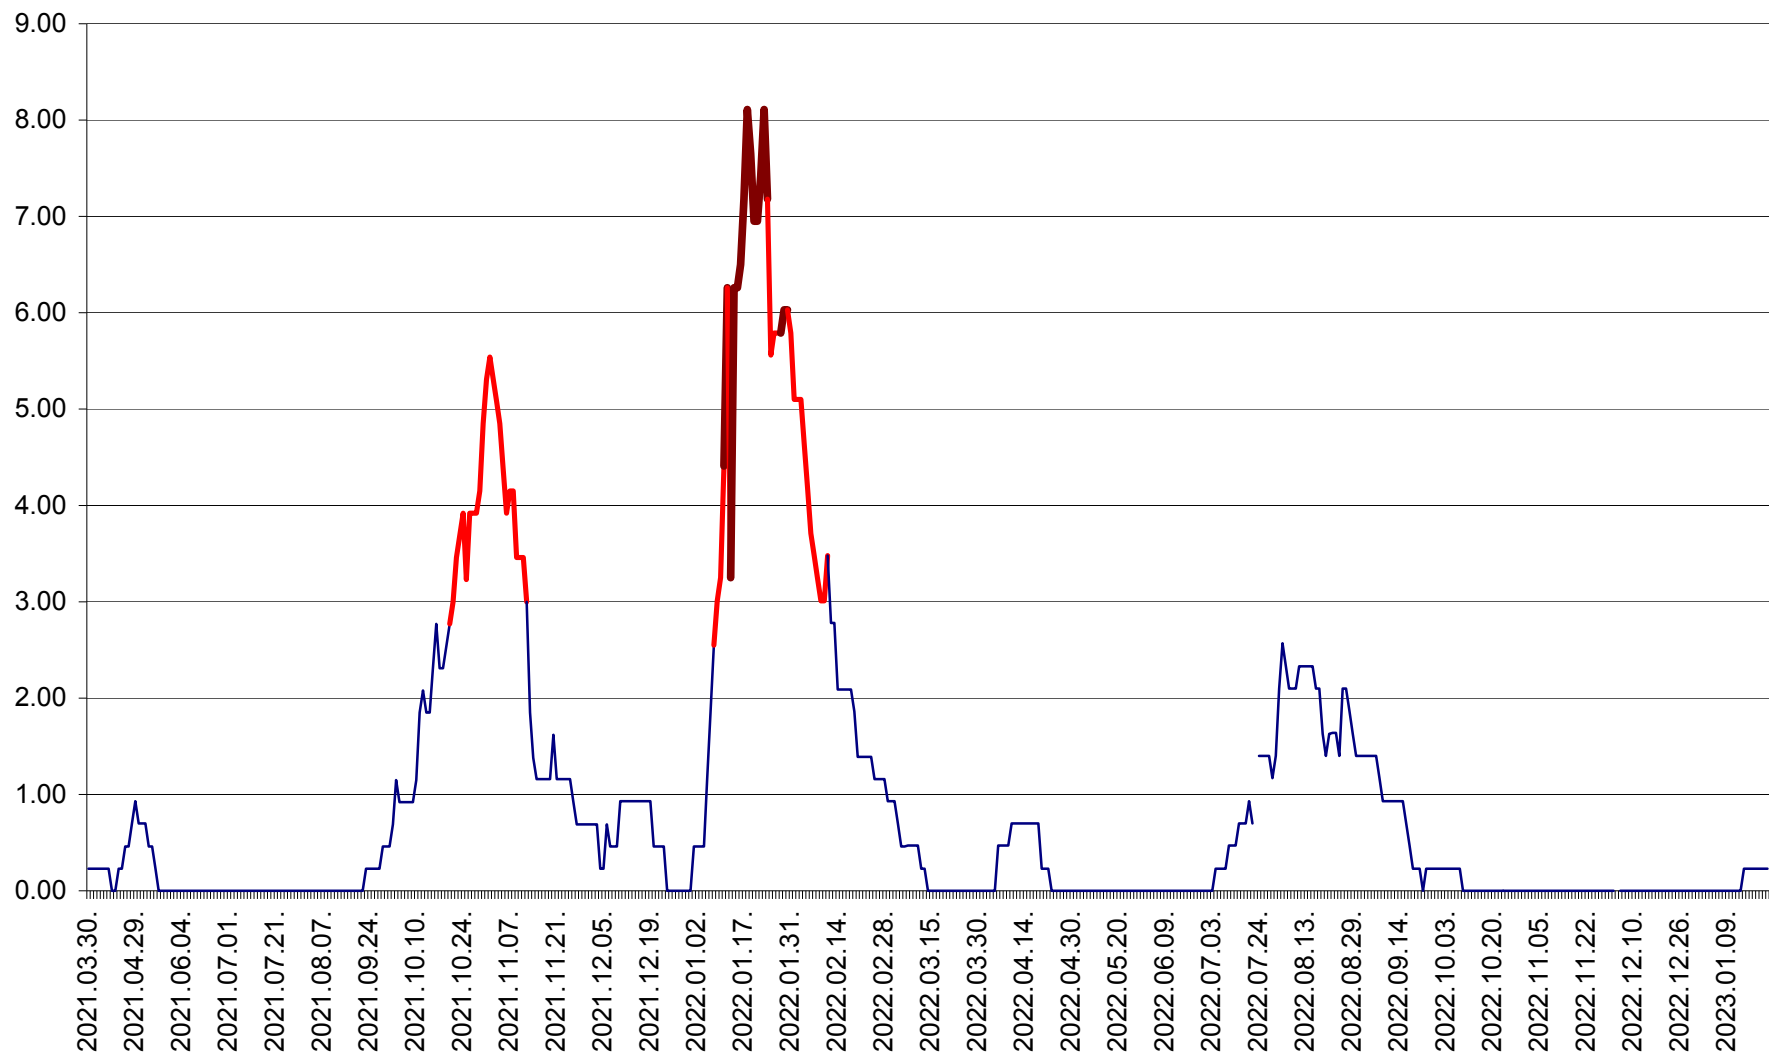

ORAȘ BĂLAN - Evoluția incidenței cumulate pe 14 zile la ‰ de locuitori
2021.04.01. - 2023.01.21.

BILBOR - Evolutia incidentei cumulate pe 14 zile la ‰ de locuitori
2021.04.01. - 2023.01.21.

ORAȘ BORSEC - Evolutia incidentei cumulate pe 14 zile la ‰ de locuitori
2021.04.01. - 2023.01.21.

BRĂDEȘTI - Evoluția incidenței cumulate pe 14 zile la ‰ de locuitori
2021.04.01. - 2023.01.21.

CĂPÂLNIȚA - Evoluția incidenței cumulate pe 14 zile la ‰ de locuitori
2021.04.01. - 2023.01.21.

CÂRȚA - Evolutia incidentei cumulate pe 14 zile la ‰ de locuitori
2021.04.01. - 2023.01.21.

CICEU - Evolutia incidentei cumulate pe 14 zile la ‰ de locuitori
2021.04.01. - 2023.01.21.

CIUCSÂNGEORGIU - Evolutia incidentei cumulate pe 14 zile la ‰ de locuitori
2021.04.01. - 2023.01.21.

CIUMANI - Evolutia incidentei cumulate pe 14 zile la ‰ de locuitori
2021.04.01. - 2023.01.21.

CORBU - Evolutia incidentei cumulate pe 14 zile la ‰ de locuitori
2021.04.01. - 2023.01.21.

CORUND - Evolutia incidentei cumulate pe 14 zile la ‰ de locuitori
2021.04.01. - 2023.01.21.

COZMENI - Evolutia incidentei cumulate pe 14 zile la ‰ de locuitori
2021.04.01. - 2023.01.21.