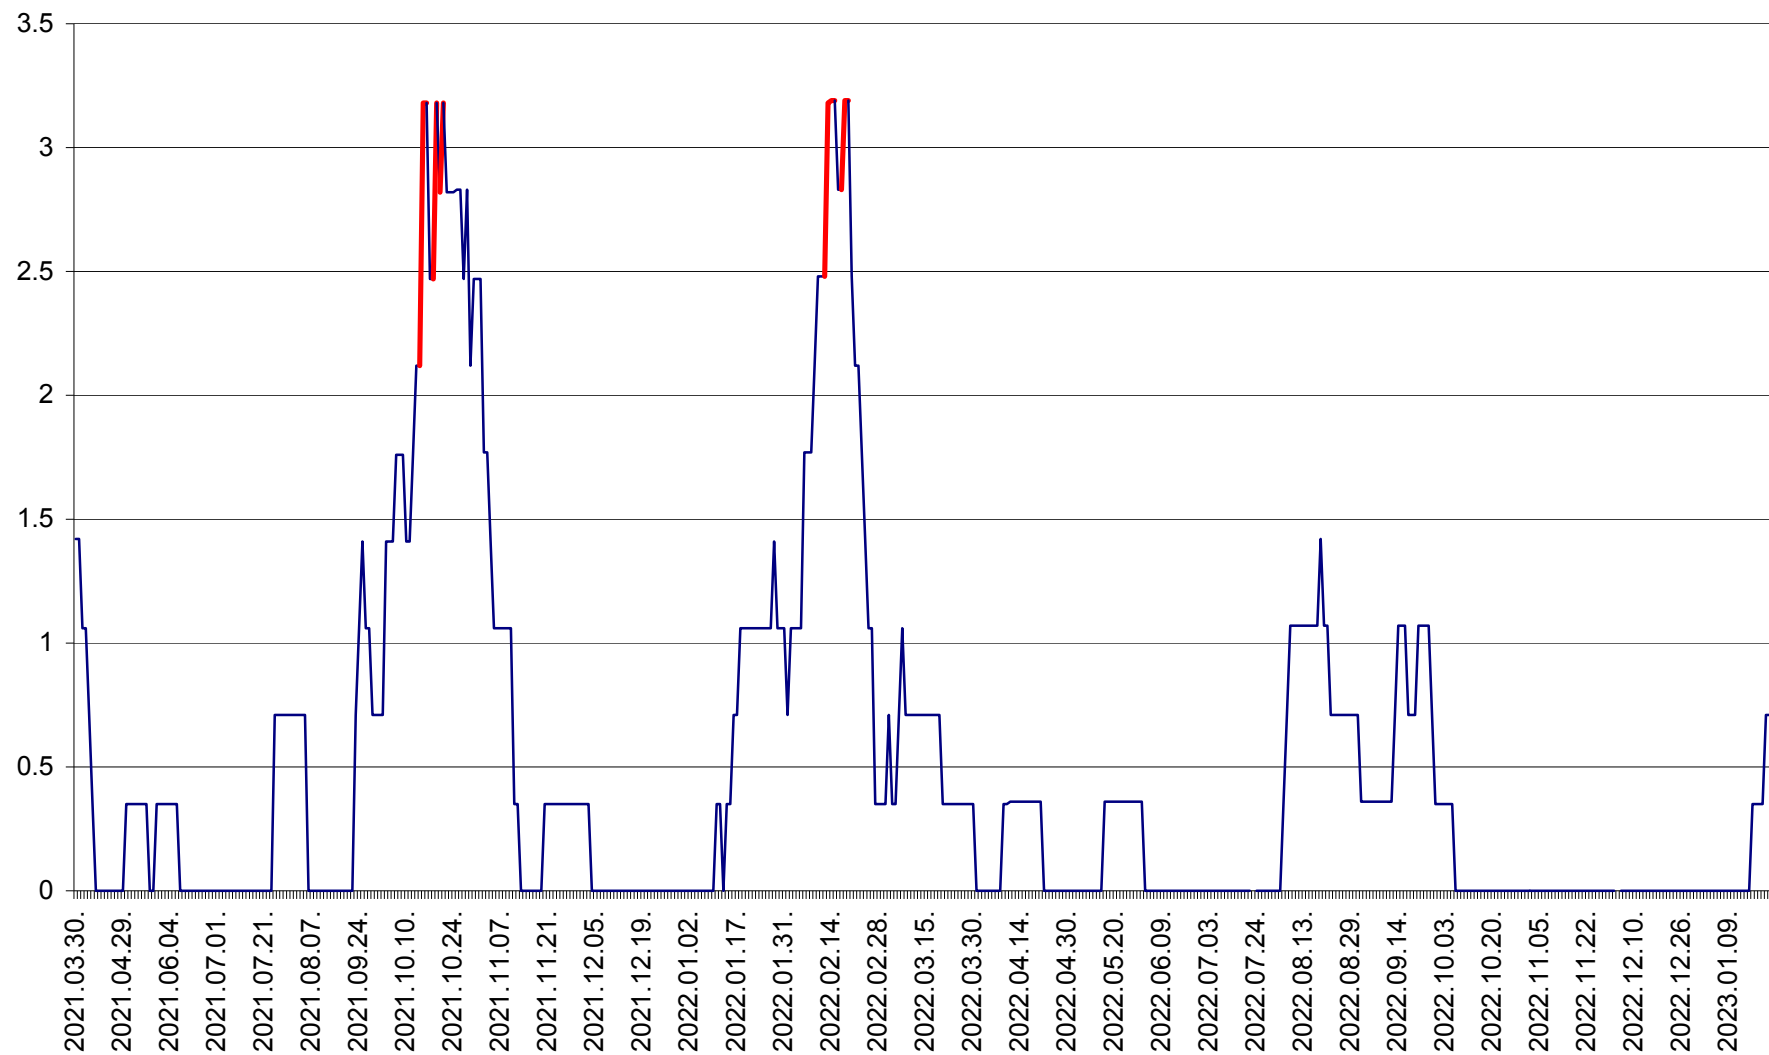

PORUMBENI - Evolutia incidentei cumulate pe 14 zile la ‰ de locuitori
2021.04.01. - 2023.01.21.