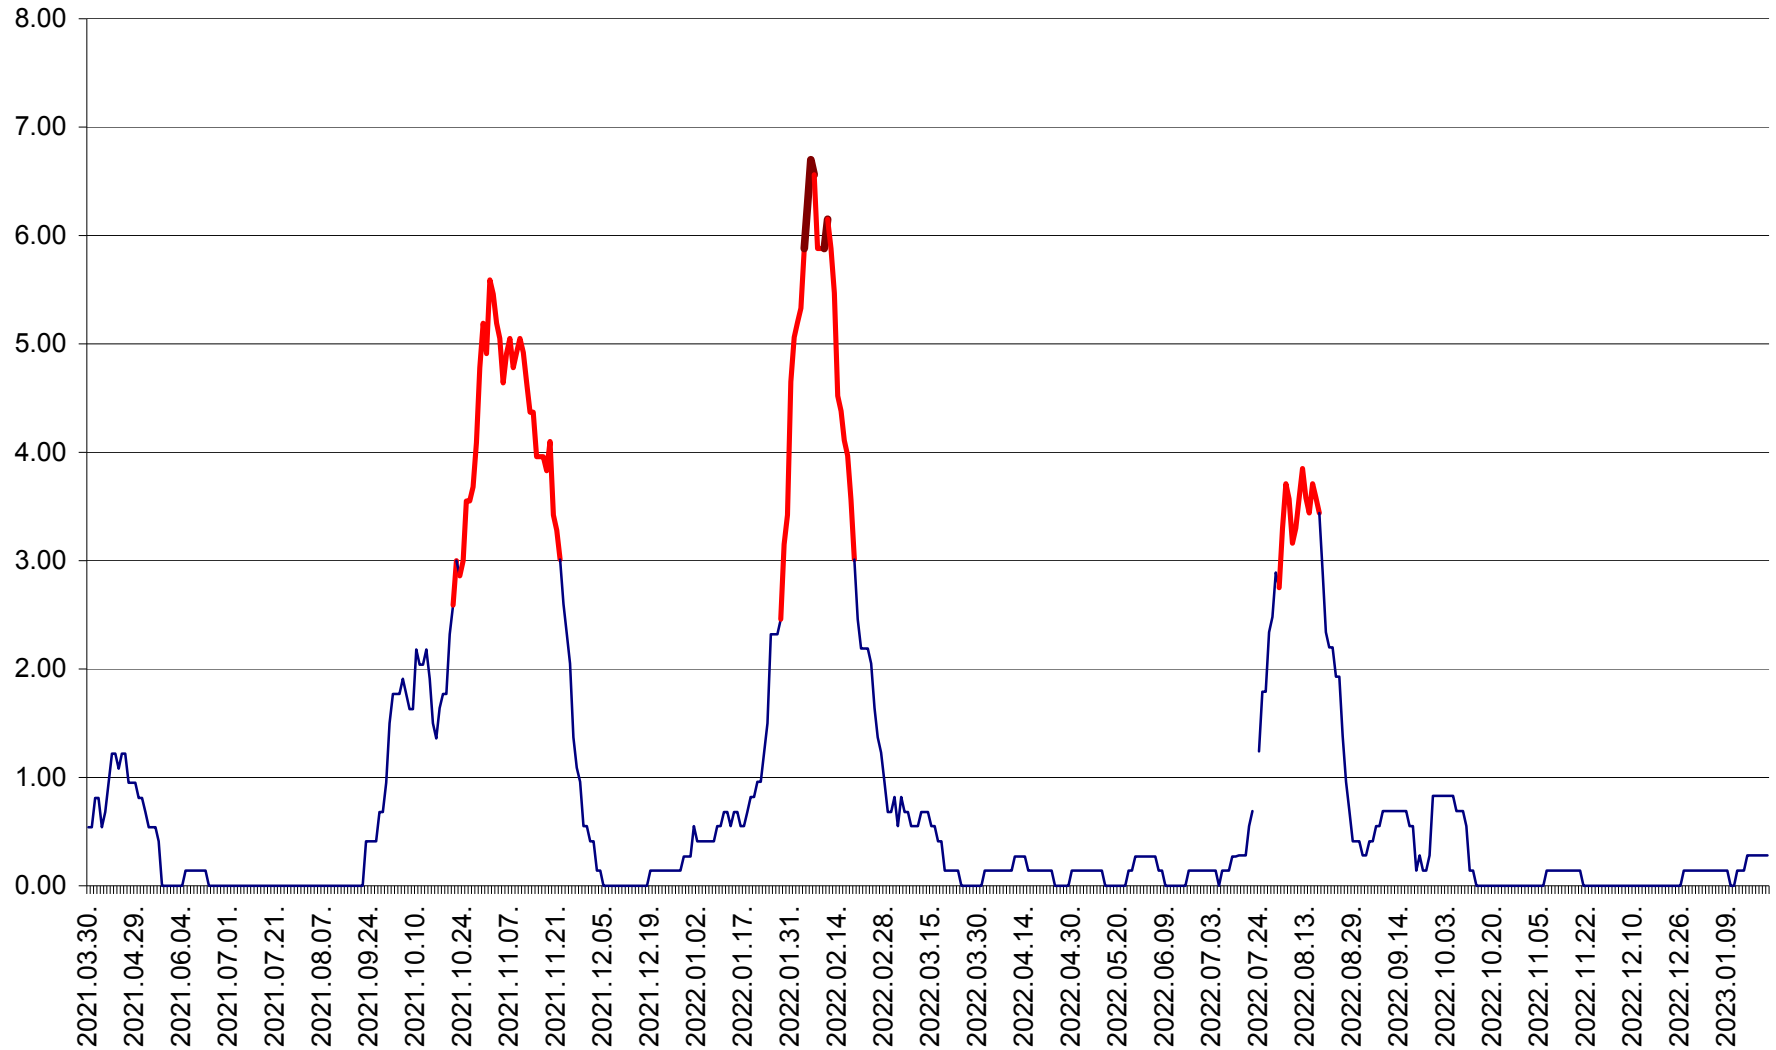

ATID - Evolutia incidentei cumulate pe 14 zile la % de locuitori
2021.04.01. - 2023.01.21.

AVRĂMEȘTI - Evolutia incidentei cumulate pe 14 zile la ‰ de locuitori
2021.04.01. - 2023.01.21.

ORAȘ BĂILE TUȘNAD - Evolutia incidentei cumulate pe 14 zile la ‰ de locuitori
2021.04.01. - 2023.01.21.

ORAȘ BĂLAN - Evoluția incidenței cumulate pe 14 zile la ‰ de locuitori
2021.04.01. - 2023.01.21.

BILBOR - Evolutia incidentei cumulate pe 14 zile la ‰ de locuitori
2021.04.01. - 2023.01.21.

ORAȘ BORSEC - Evolutia incidentei cumulate pe 14 zile la ‰ de locuitori
2021.04.01. - 2023.01.21.

BRĂDEȘTI - Evoluția incidenței cumulate pe 14 zile la ‰ de locuitori
2021.04.01. - 2023.01.21.

CĂPÂLNIȚA - Evoluția incidenței cumulate pe 14 zile la ‰ de locuitori
2021.04.01. - 2023.01.21.

CÂRȚA - Evolutia incidentei cumulate pe 14 zile la ‰ de locuitori
2021.04.01. - 2023.01.21.