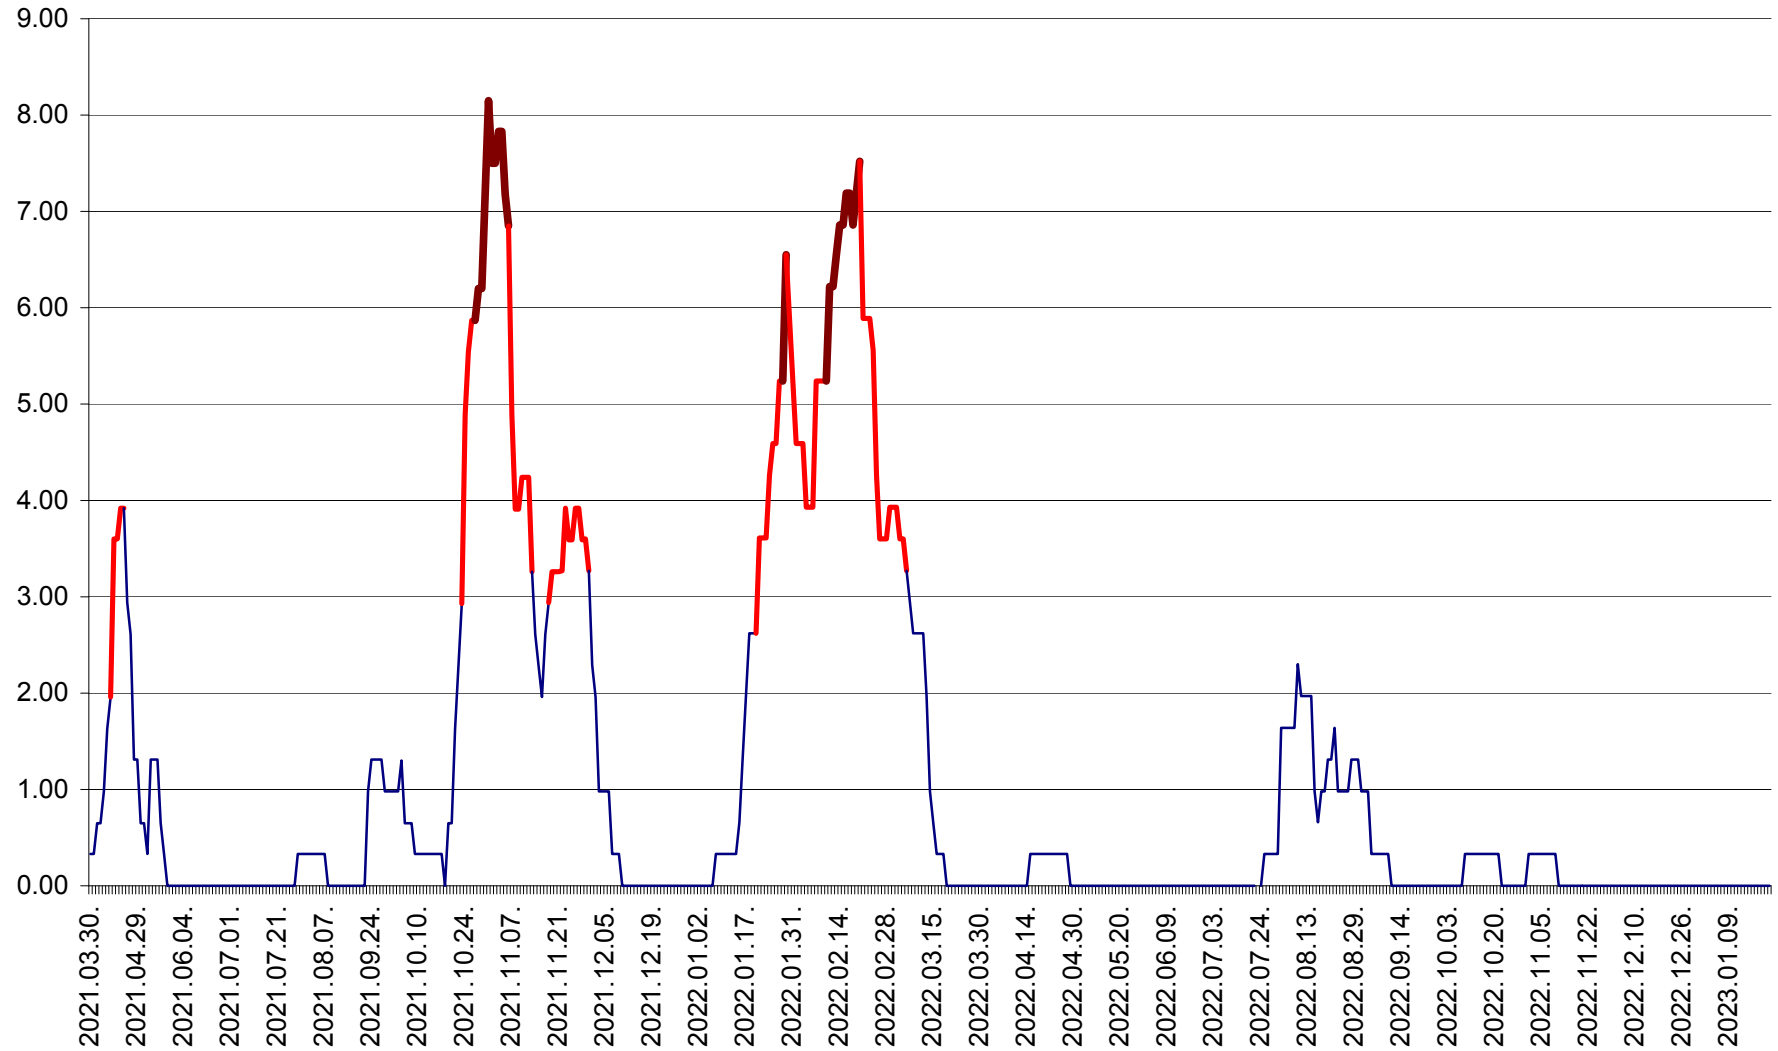

ATID - Evolutia incidentei cumulate pe 14 zile la % de locuitori
2021.04.01. - 2023.01.21.

AVRĂMEȘTI - Evolutia incidentei cumulate pe 14 zile la ‰ de locuitori
2021.04.01. - 2023.01.21.

ORAȘ BĂILE TUȘNAD - Evolutia incidentei cumulate pe 14 zile la ‰ de locuitori
2021.04.01. - 2023.01.21.

ORAȘ BĂLAN - Evoluția incidenței cumulate pe 14 zile la ‰ de locuitori
2021.04.01. - 2023.01.21.

BILBOR - Evolutia incidentei cumulate pe 14 zile la ‰ de locuitori
2021.04.01. - 2023.01.21.

ORAȘ BORSEC - Evolutia incidentei cumulate pe 14 zile la ‰ de locuitori
2021.04.01. - 2023.01.21.

BRĂDEȘTI - Evoluția incidenței cumulate pe 14 zile la ‰ de locuitori
2021.04.01. - 2023.01.21.

CĂPÂLNIȚA - Evoluția incidenței cumulate pe 14 zile la ‰ de locuitori
2021.04.01. - 2023.01.21.

CÂRȚA - Evolutia incidentei cumulate pe 14 zile la ‰ de locuitori
2021.04.01. - 2023.01.21.