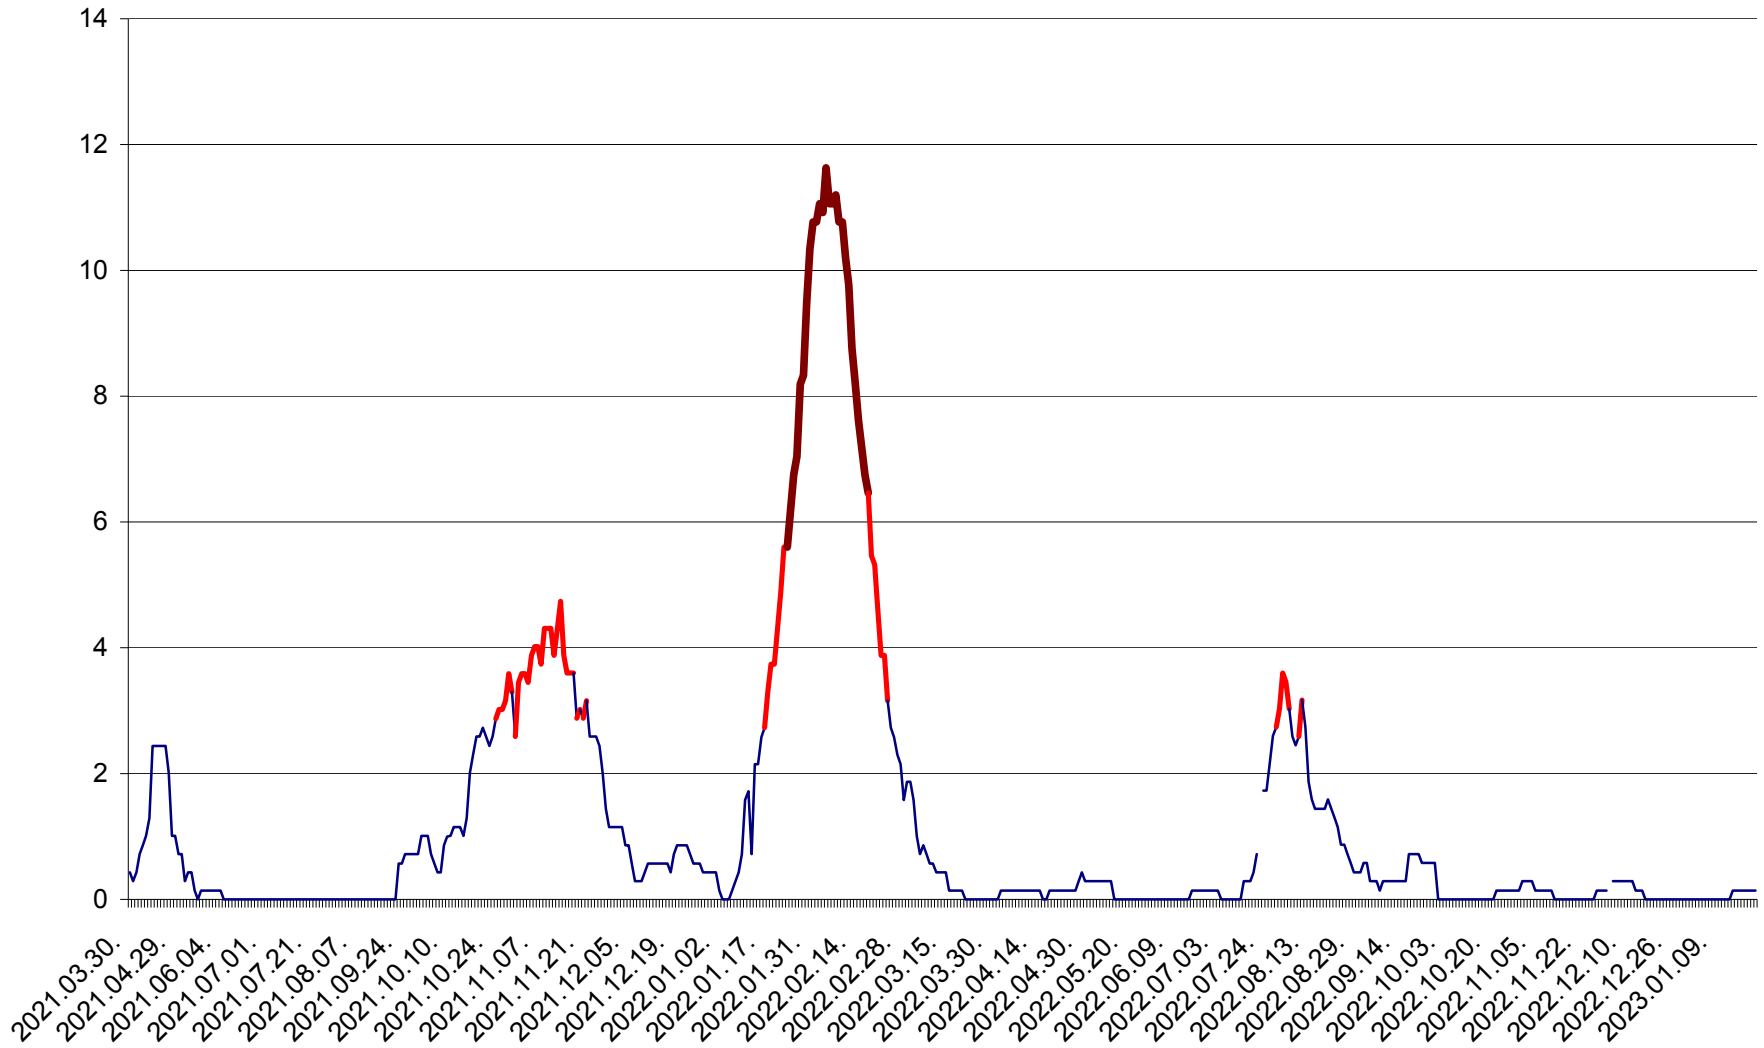

MIHĂILENI - Evolutia incidentei cumulate pe 14 zile la ‰ de locuitori
2021.04.01. - 2023.01.21.

MUGENI - Evolutia incidentei cumulate pe 14 zile la ‰ de locuitori
2021.04.01. - 2023.01.21.

OCLAND - Evolutia incidentei cumulate pe 14 zile la ‰ de locuitori
2021.04.01. - 2023.01.21.

MUNICIPIUL ODORHEIU SECUIESC - Evolutia incidentei cumulate pe 14 zile la % de locuitori
2021.04.01. - 2023.01.21.

PĂULENI-CIUC - Evolutia incidentei cumulate pe 14 zile la ‰ de locuitori
2021.04.01. - 2023.01.21.

PLĂIEȘII DE JOS - Evoluția incidenței cumulate pe 14 zile la ‰ de locuitori
2021.04.01. - 2023.01.21.

PORUMBENI - Evolutia incidentei cumulate pe 14 zile la ‰ de locuitori
2021.04.01. - 2023.01.21.

PRAID - Evolutia incidentei cumulate pe 14 zile la ‰ de locuitori
2021.04.01. - 2023.01.21.