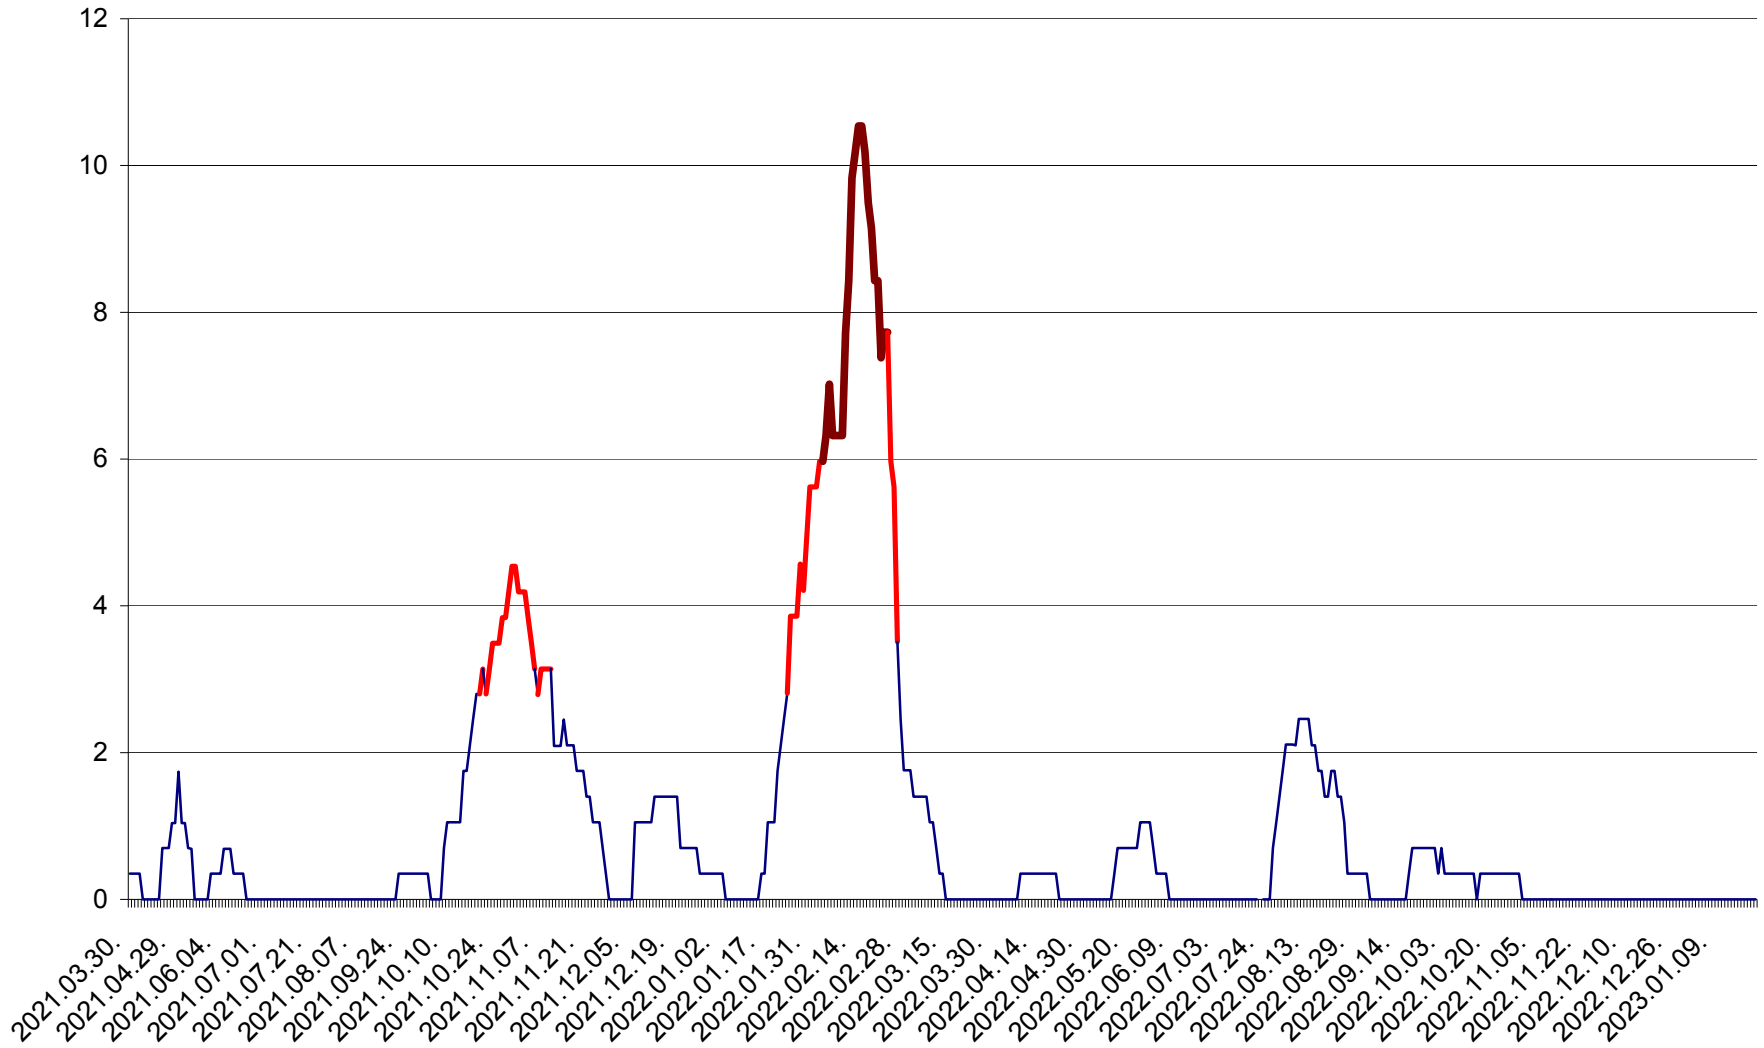

SÂNCRĂIENI - Evolutia incidentei cumulate pe 14 zile la ‰ de locuitori
2021.04.01. - 2023.01.21.

SÂNDOMINIC - Evolutia incidentei cumulate pe 14 zile la ‰ de locuitori
2021.04.01. - 2023.01.21.

SÂNMARTIN - Evolutia incidentei cumulate pe 14 zile la ‰ de locuitori
2021.04.01. - 2023.01.21.

SÂNSIMION - Evolutia incidentei cumulate pe 14 zile la ‰ de locuitori
2021.04.01. - 2023.01.21.

SÂNTIMBRU - Evolutia incidentei cumulate pe 14 zile la ‰ de locuitori
2021.04.01. - 2023.01.21.

SĂRMAȘ - Evolutia incidentei cumulate pe 14 zile la ‰ de locuitori
2021.04.01. - 2023.01.21.

SATU MARE - Evolutia incidentei cumulate pe 14 zile la ‰ de locuitori
2021.04.01. - 2023.01.21.

SECUIENI - Evolutia incidentei cumulate pe 14 zile la ‰ de locuitori
2021.04.01. - 2023.01.21.

SICULENI - Evolutia incidentei cumulate pe 14 zile la ‰ de locuitori
2021.04.01. - 2023.01.21.