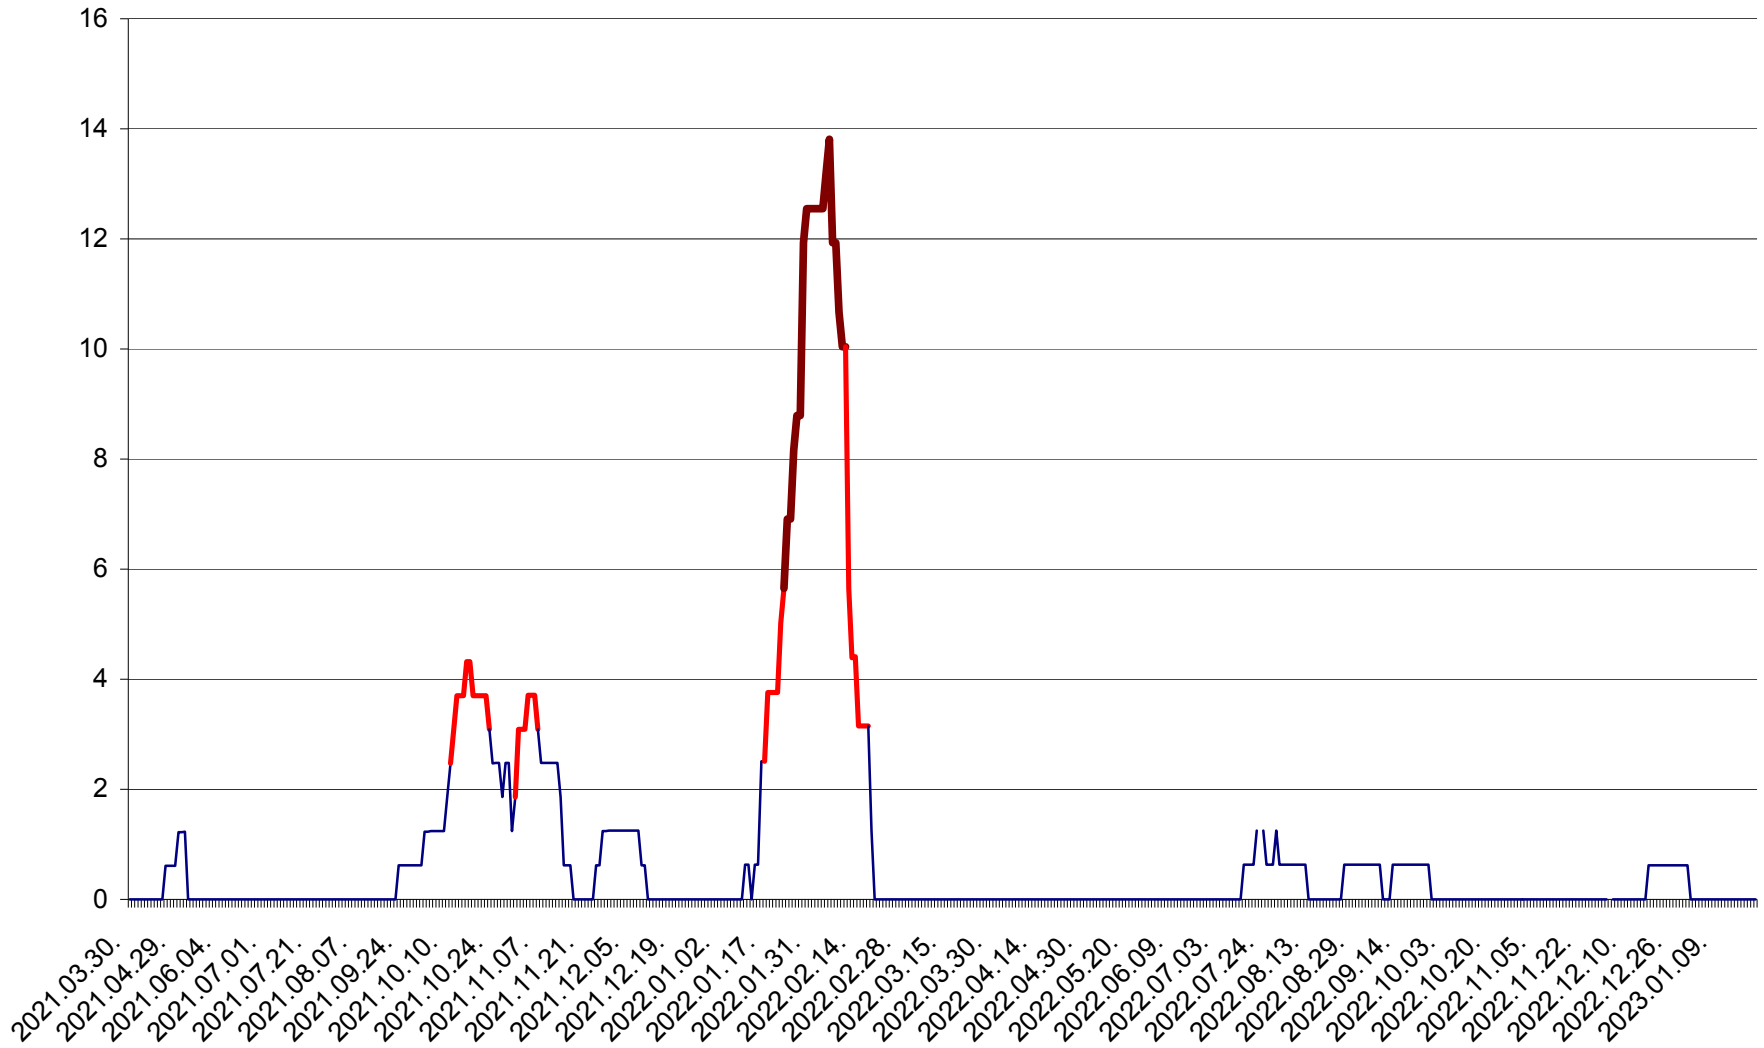

PLĂIEȘII DE JOS - Evoluția incidenței cumulate pe 14 zile la ‰ de locuitori
2021.04.01. - 2023.01.21.

PORUMBENI - Evolutia incidentei cumulate pe 14 zile la ‰ de locuitori
2021.04.01. - 2023.01.21.

PRAID - Evolutia incidentei cumulate pe 14 zile la ‰ de locuitori
2021.04.01. - 2023.01.21.

RACU - Evolutia incidentei cumulate pe 14 zile la ‰ de locuitori
2021.04.01. - 2023.01.21.

REMETEA - Evolutia incidentei cumulate pe 14 zile la ‰ de locuitori
2021.04.01. - 2023.01.21.

SĂCEL - Evolutia incidentei cumulate pe 14 zile la ‰ de locuitori
2021.04.01. - 2023.01.21.