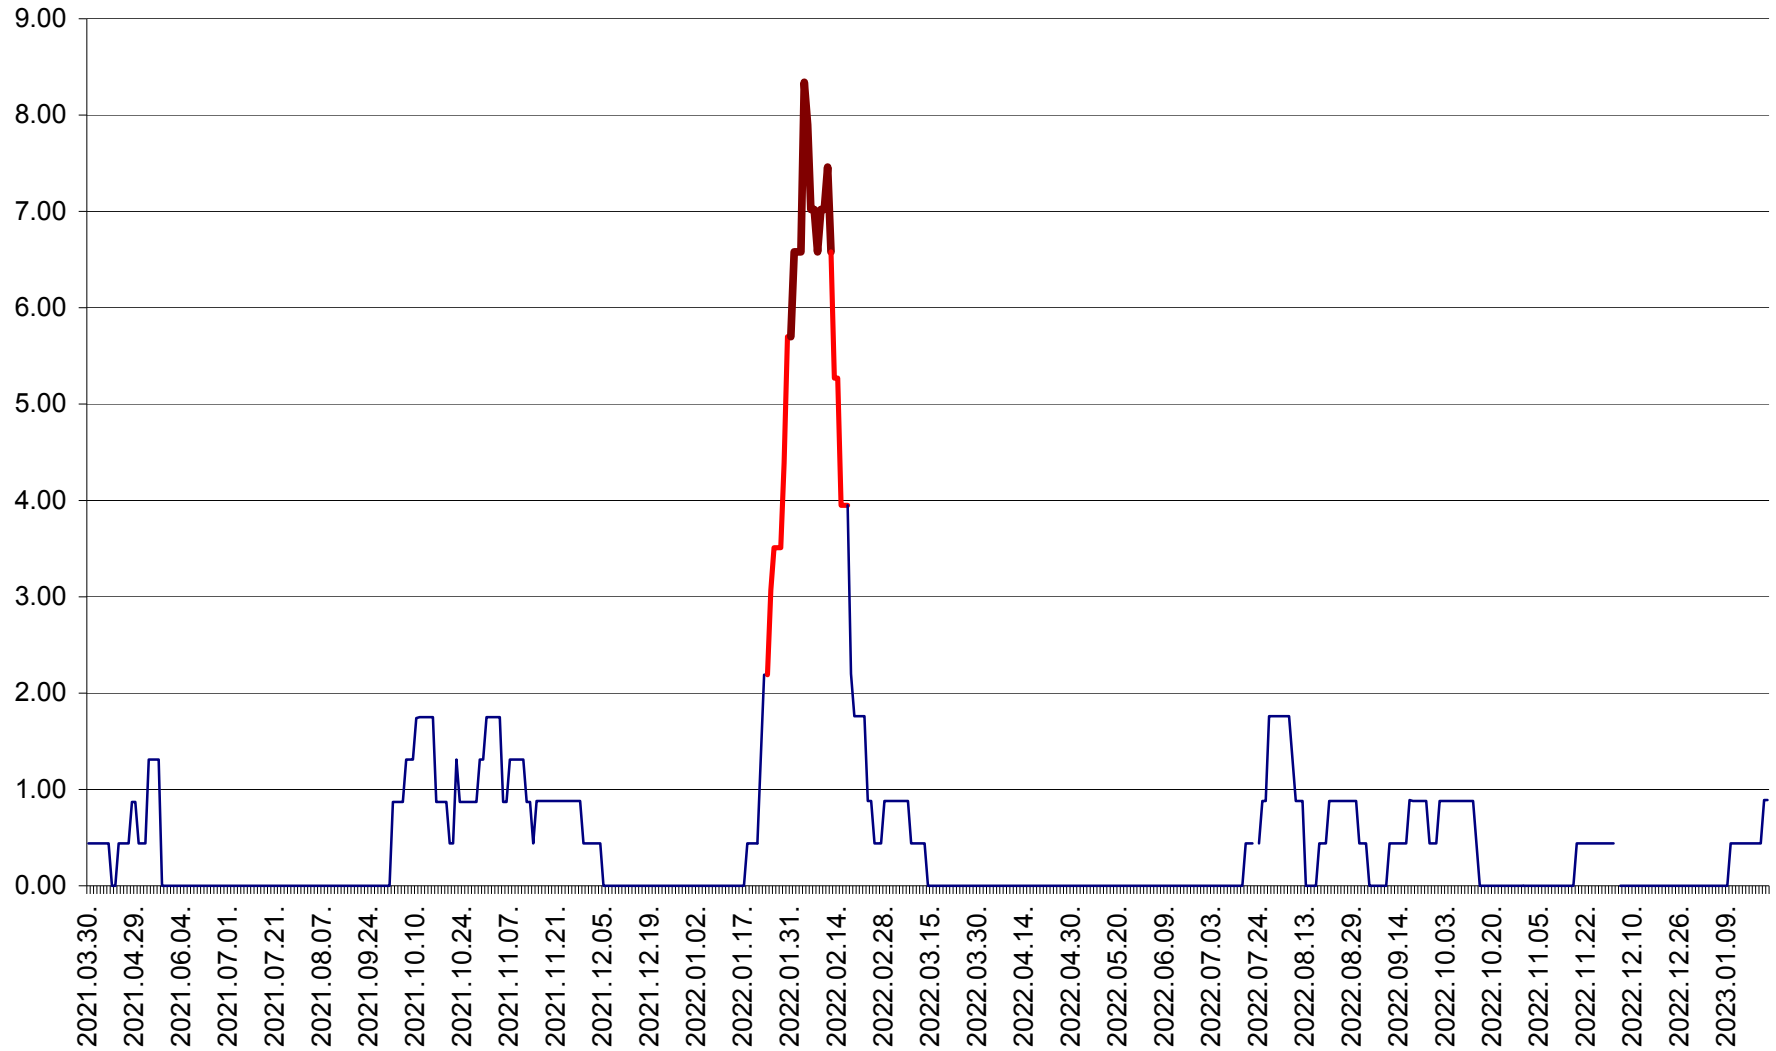

ORAȘ BĂLAN - Evoluția incidenței cumulate pe 14 zile la ‰ de locuitori
2021.04.01. - 2023.01.21.

BILBOR - Evolutia incidentei cumulate pe 14 zile la ‰ de locuitori
2021.04.01. - 2023.01.21.

ORAȘ BORSEC - Evolutia incidentei cumulate pe 14 zile la ‰ de locuitori
2021.04.01. - 2023.01.21.

BRĂDEȘTI - Evoluția incidenței cumulate pe 14 zile la ‰ de locuitori
2021.04.01. - 2023.01.21.

CĂPÂLNIȚA - Evoluția incidenței cumulate pe 14 zile la ‰ de locuitori
2021.04.01. - 2023.01.21.

CÂRȚA - Evolutia incidentei cumulate pe 14 zile la ‰ de locuitori
2021.04.01. - 2023.01.21.

CICEU - Evolutia incidentei cumulate pe 14 zile la ‰ de locuitori
2021.04.01. - 2023.01.21.

CIUCSÂNGEORGIU - Evolutia incidentei cumulate pe 14 zile la ‰ de locuitori
2021.04.01. - 2023.01.21.

CIUMANI - Evolutia incidentei cumulate pe 14 zile la ‰ de locuitori
2021.04.01. - 2023.01.21.

CORBU - Evolutia incidentei cumulate pe 14 zile la ‰ de locuitori
2021.04.01. - 2023.01.21.

CORUND - Evolutia incidentei cumulate pe 14 zile la ‰ de locuitori
2021.04.01. - 2023.01.21.

COZMENI - Evolutia incidentei cumulate pe 14 zile la ‰ de locuitori
2021.04.01. - 2023.01.21.