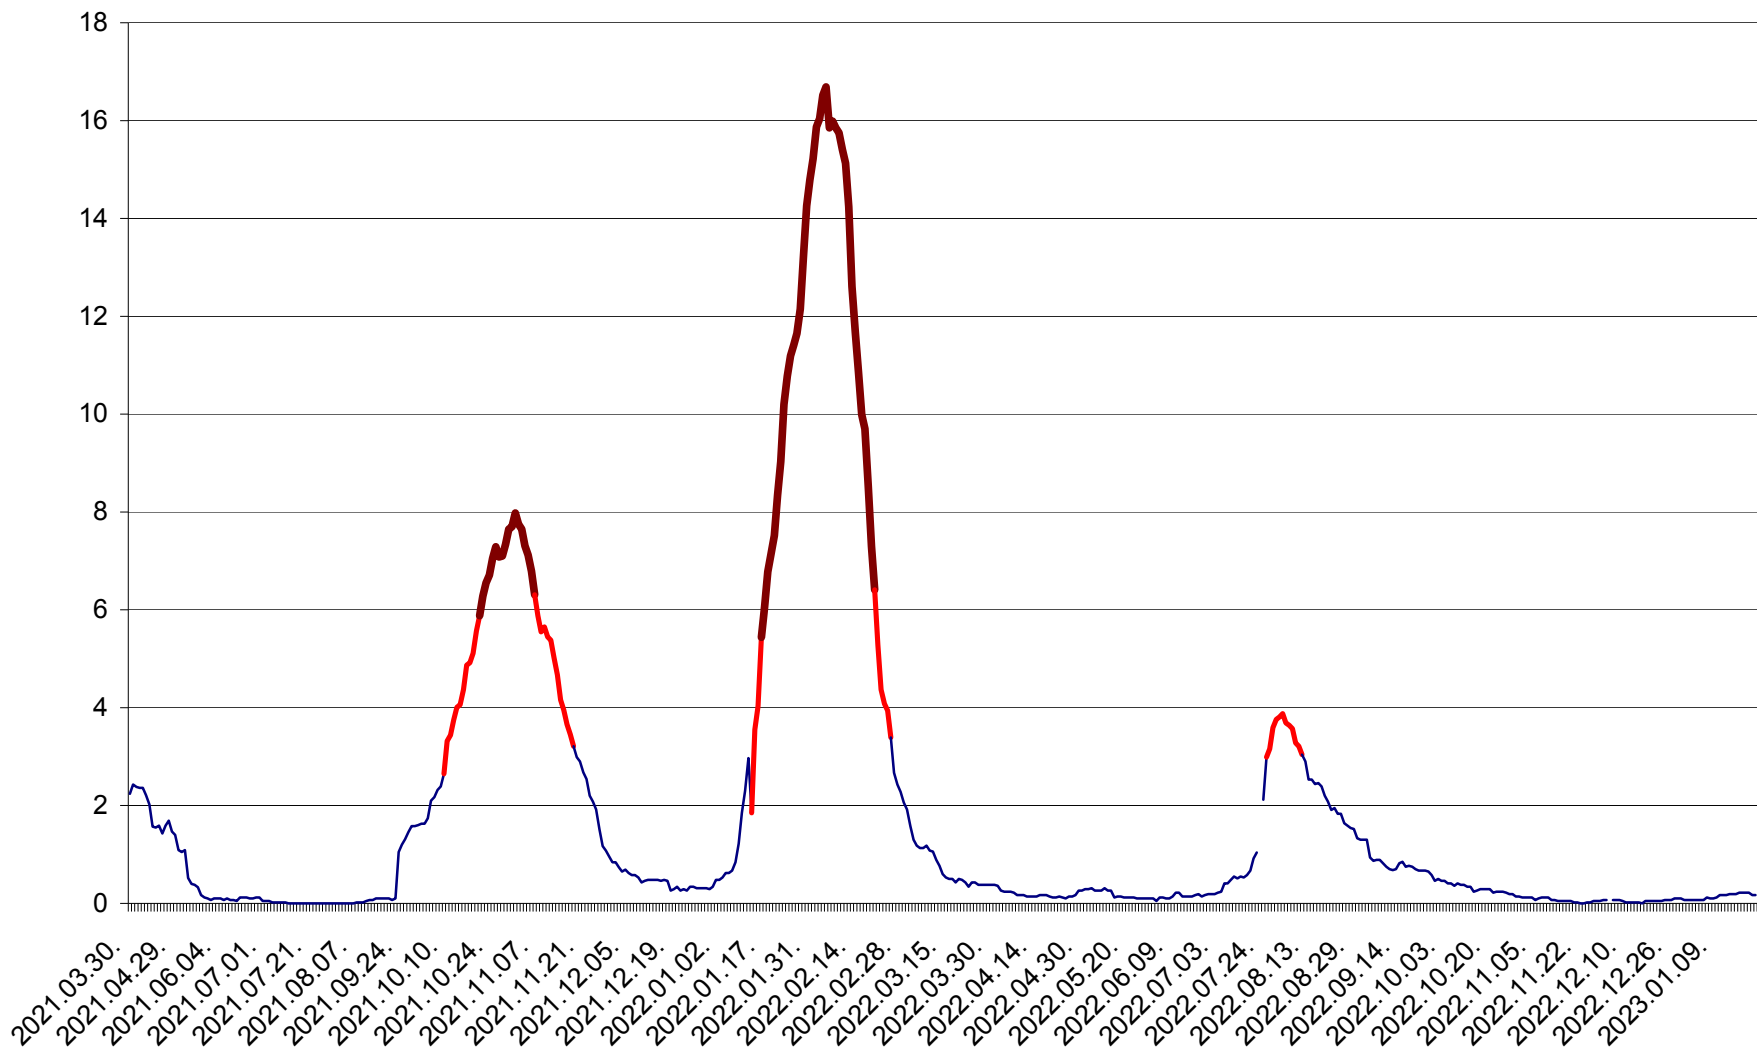

LELICENI - Evolutia incidentei cumulate pe 14 zile la ‰ de locuitori
2021.04.01. - 2023.01.21.

LUETA - Evolutia incidentei cumulate pe 14 zile la ‰ de locuitori
2021.04.01. - 2023.01.21.

LUNCA DE JOS - Evolutia incidentei cumulate pe 14 zile la ‰ de locuitori
2021.04.01. - 2023.01.21.

LUNCA DE SUS - Evolutia incidentei cumulate pe 14 zile la ‰ de locuitori
2021.04.01. - 2023.01.21.

LUPENI - Evolutia incidentei cumulate pe 14 zile la ‰ de locuitori
2021.04.01. - 2023.01.21.

MĂDĂRAȘ - Evolutia incidentei cumulate pe 14 zile la ‰ de locuitori
2021.04.01. - 2023.01.21.

MĂRTINIȘ - Evolutia incidentei cumulate pe 14 zile la ‰ de locuitori
2021.04.01. - 2023.01.21.

MEREȘTI - Evolutia incidentei cumulate pe 14 zile la ‰ de locuitori
2021.04.01. - 2023.01.21.

MUNICIPIUL MIERCUREA-CIUC - Evolutia incidentei cumulate pe 14 zile la ‰ de locuitori
2021.04.01. - 2023.01.21.