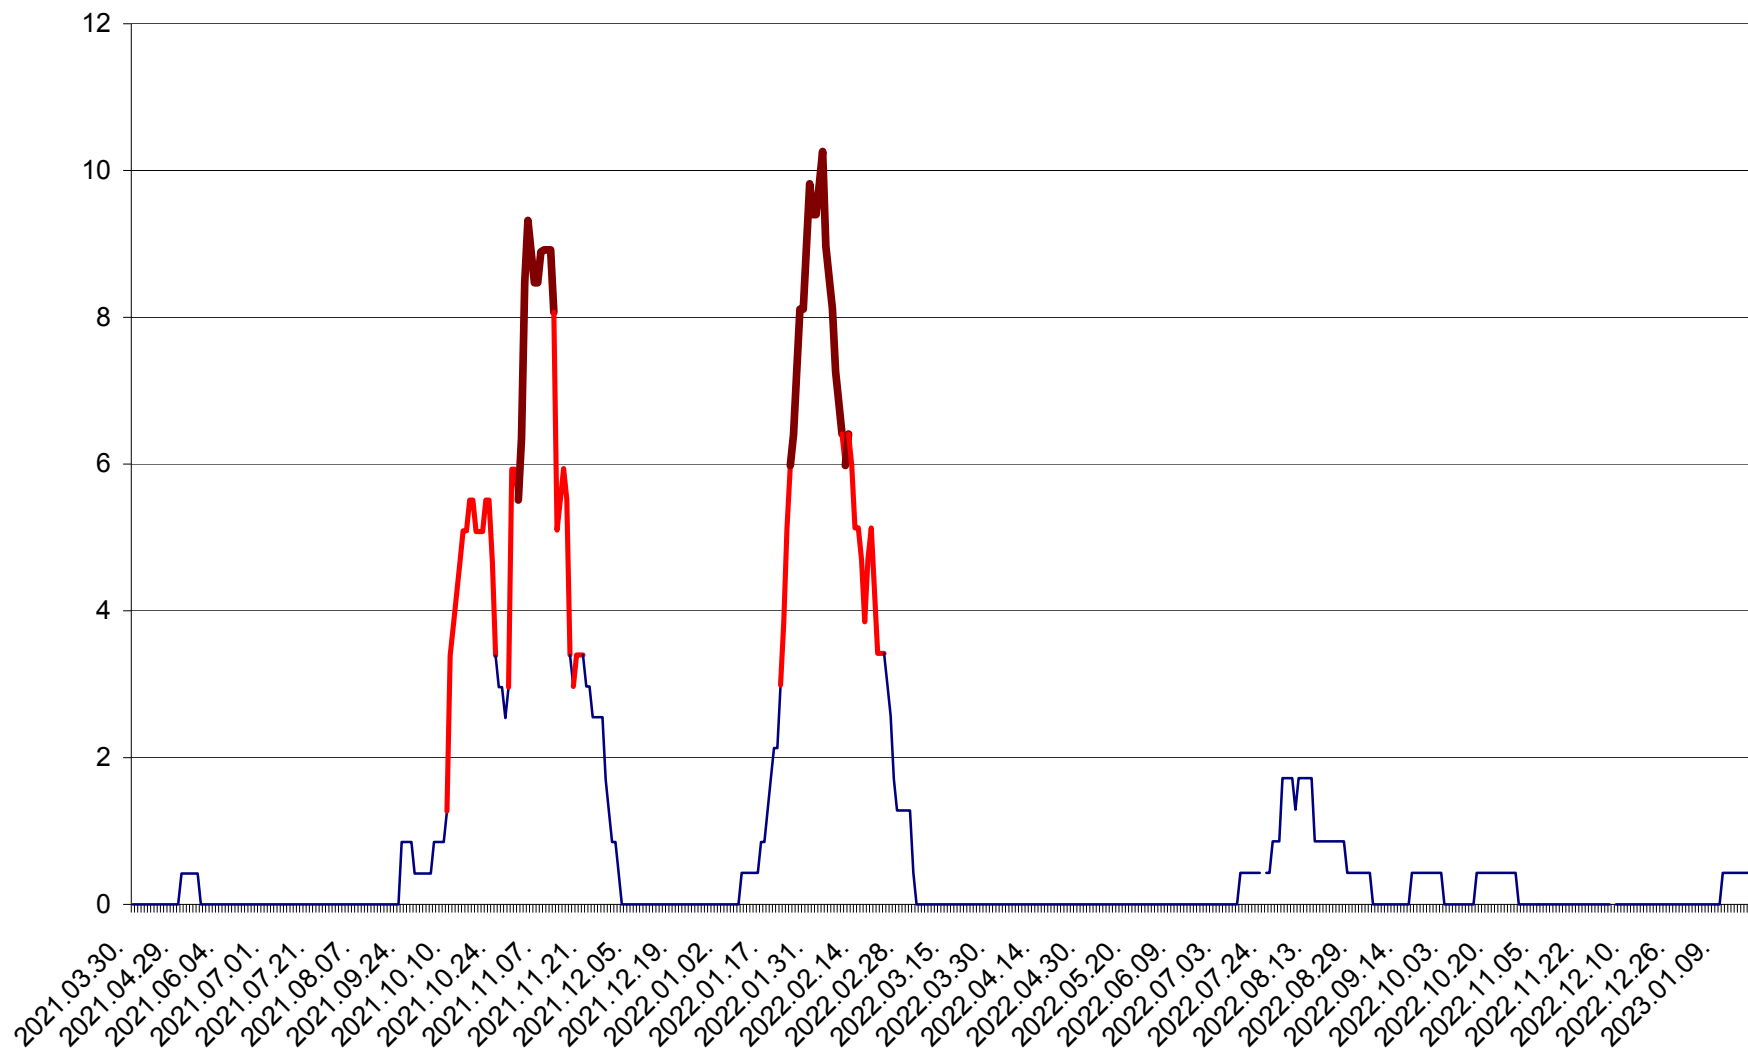

PLĂIEȘII DE JOS - Evoluția incidenței cumulate pe 14 zile la ‰ de locuitori
2021.04.01. - 2023.01.21.

PORUMBENI - Evolutia incidentei cumulate pe 14 zile la ‰ de locuitori
2021.04.01. - 2023.01.21.

PRAID - Evolutia incidentei cumulate pe 14 zile la ‰ de locuitori
2021.04.01. - 2023.01.21.

RACU - Evolutia incidentei cumulate pe 14 zile la ‰ de locuitori
2021.04.01. - 2023.01.21.

REMETEA - Evolutia incidentei cumulate pe 14 zile la ‰ de locuitori
2021.04.01. - 2023.01.21.

SĂCEL - Evolutia incidentei cumulate pe 14 zile la ‰ de locuitori
2021.04.01. - 2023.01.21.

SÂNCRĂIENI - Evolutia incidentei cumulate pe 14 zile la ‰ de locuitori
2021.04.01. - 2023.01.21.

SÂNDOMINIC - Evolutia incidentei cumulate pe 14 zile la ‰ de locuitori
2021.04.01. - 2023.01.21.

SÂNMARTIN - Evolutia incidentei cumulate pe 14 zile la ‰ de locuitori
2021.04.01. - 2023.01.21.