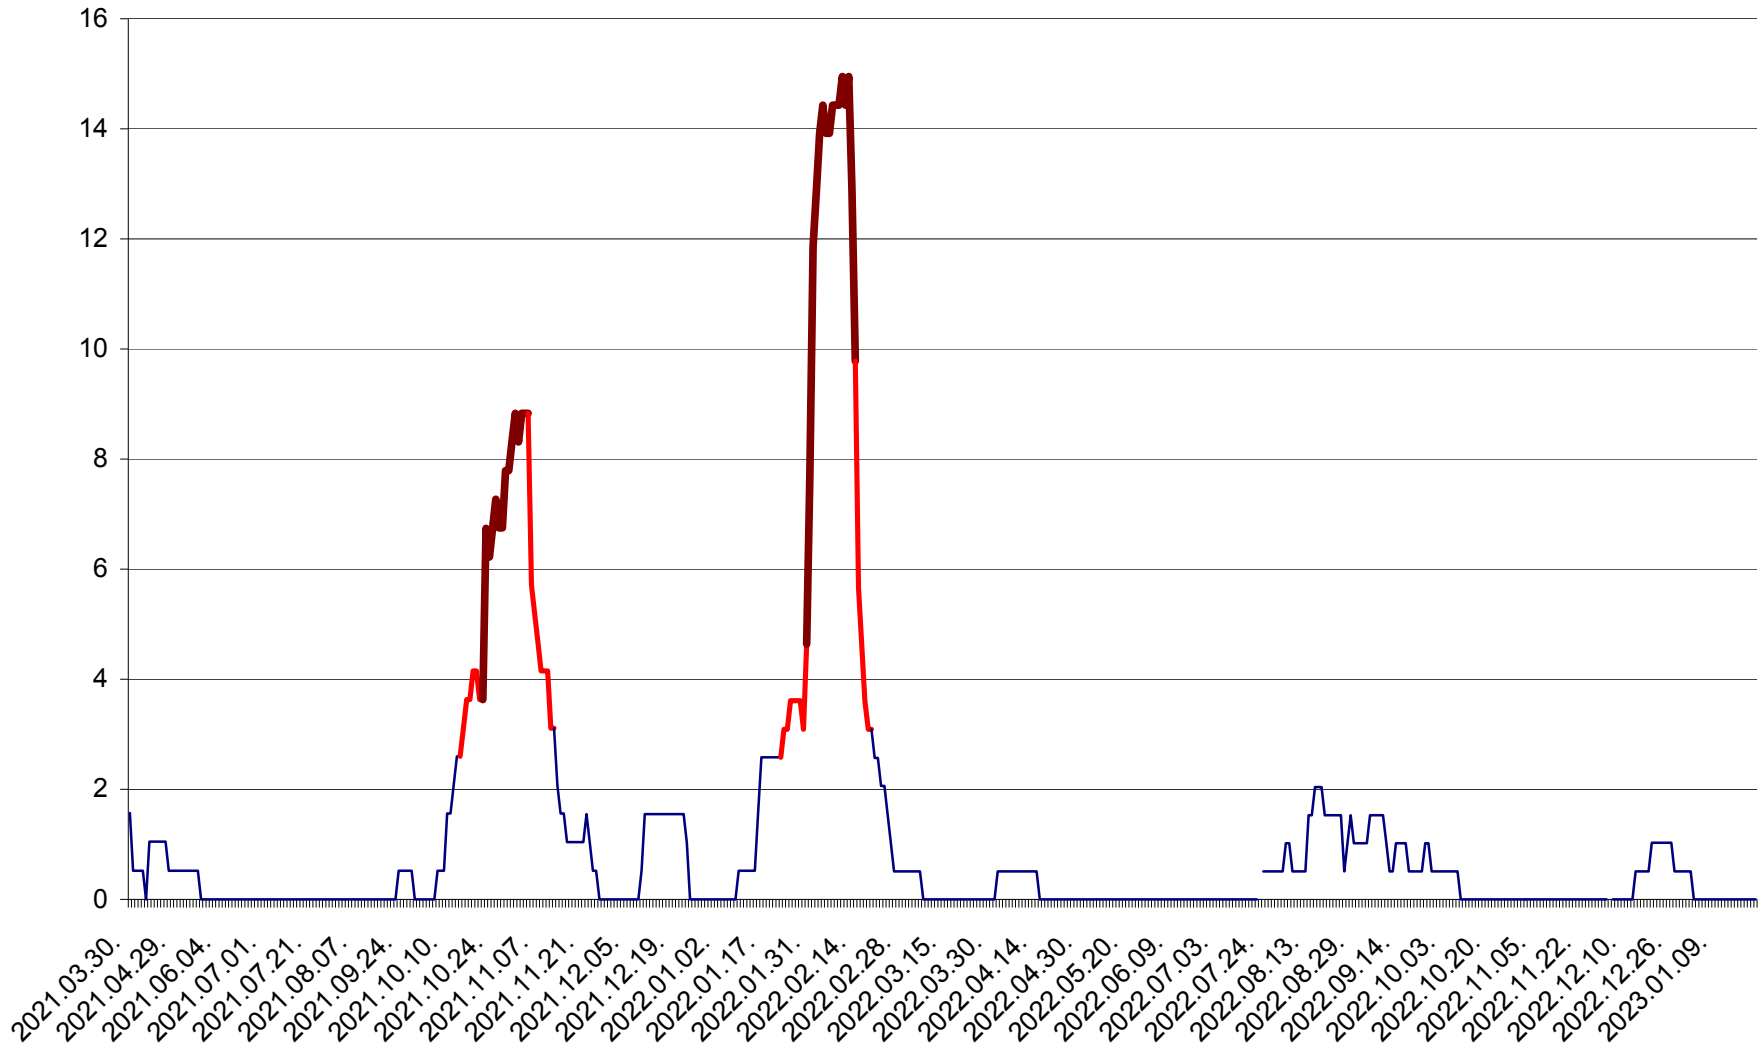

MIHĂILENI - Evolutia incidentei cumulate pe 14 zile la ‰ de locuitori
2021.04.01. - 2023.01.21.

MUGENI - Evolutia incidentei cumulate pe 14 zile la ‰ de locuitori
2021.04.01. - 2023.01.21.

OCLAND - Evolutia incidentei cumulate pe 14 zile la ‰ de locuitori
2021.04.01. - 2023.01.21.

MUNICIPIUL ODORHEIU SECUIESC - Evolutia incidentei cumulate pe 14 zile la % de locuitori
2021.04.01. - 2023.01.21.

PĂULENI-CIUC - Evolutia incidentei cumulate pe 14 zile la ‰ de locuitori
2021.04.01. - 2023.01.21.

PLĂIEȘII DE JOS - Evoluția incidenței cumulate pe 14 zile la ‰ de locuitori
2021.04.01. - 2023.01.21.

PORUMBENI - Evolutia incidentei cumulate pe 14 zile la ‰ de locuitori
2021.04.01. - 2023.01.21.

PRAID - Evolutia incidentei cumulate pe 14 zile la ‰ de locuitori
2021.04.01. - 2023.01.21.