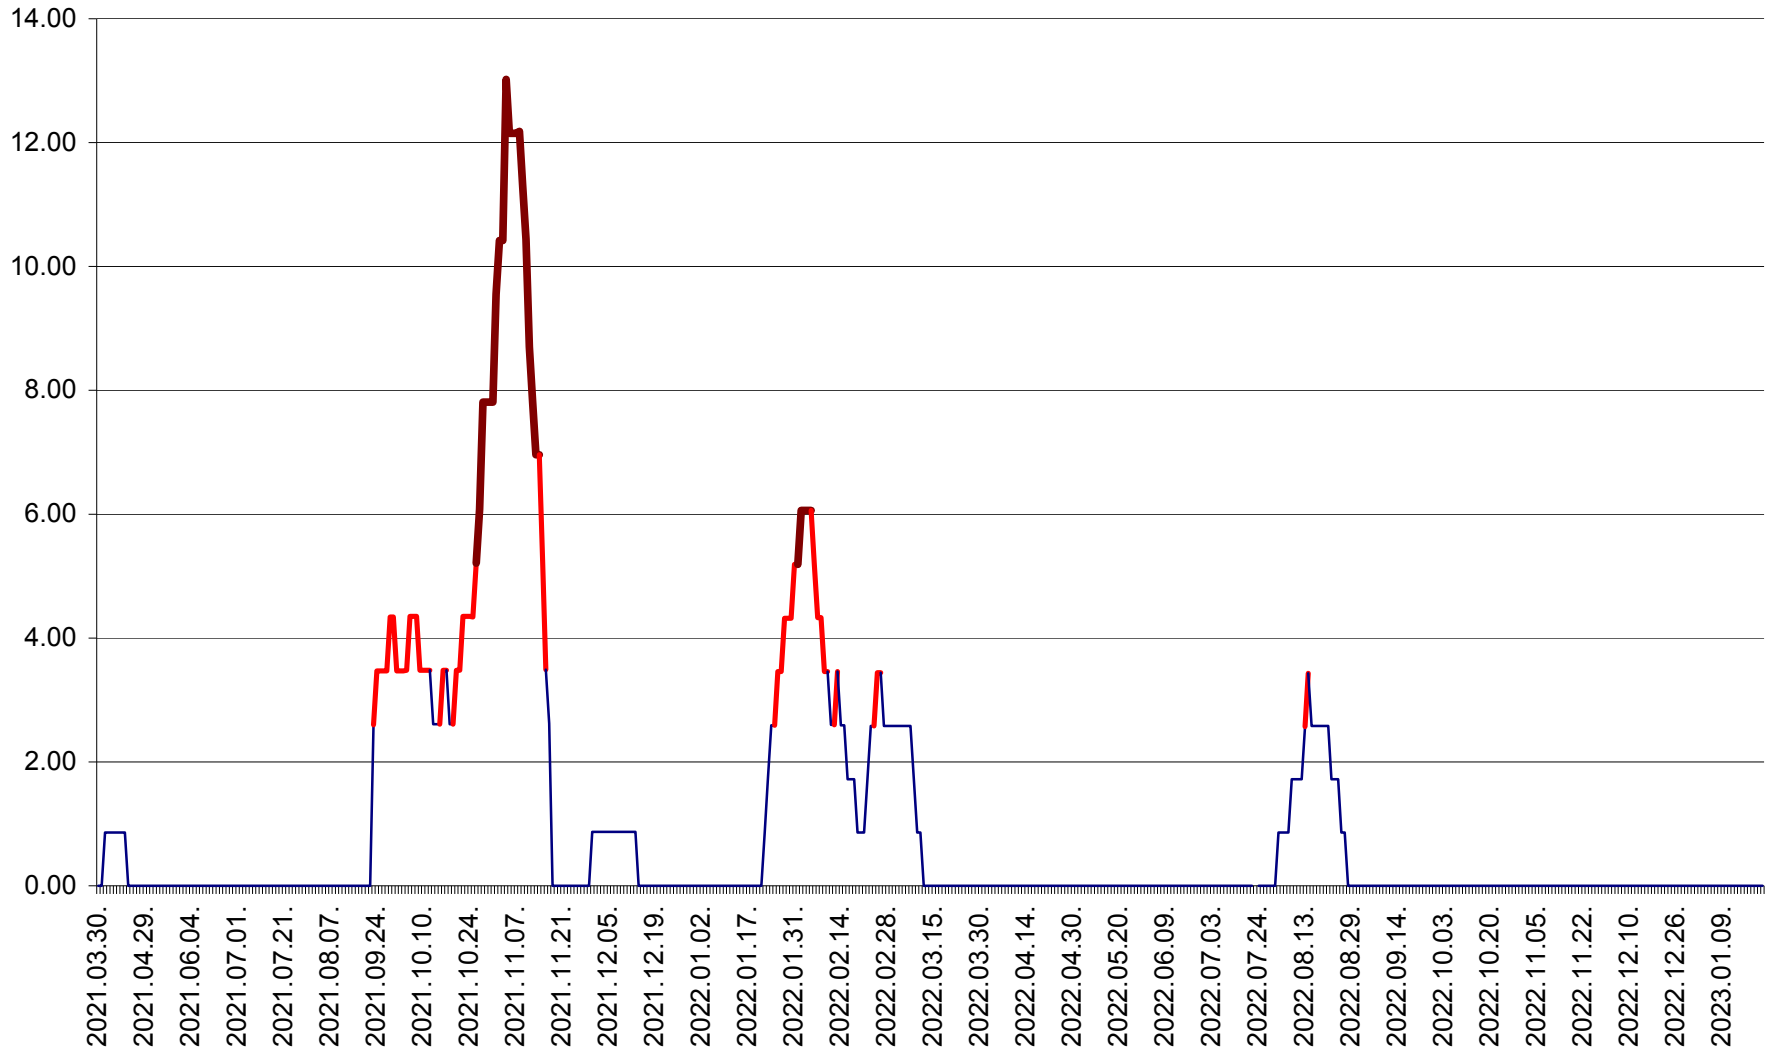

VĂRȘAG - Evolutia incidentei cumulate pe 14 zile la ‰ de locuitori
2021.04.01. - 2023.01.21.

ULIEȘ - Evoluția incidentei cumulate pe 14 zile la ‰ de locuitori
2021.04.01. - 2023.01.21.