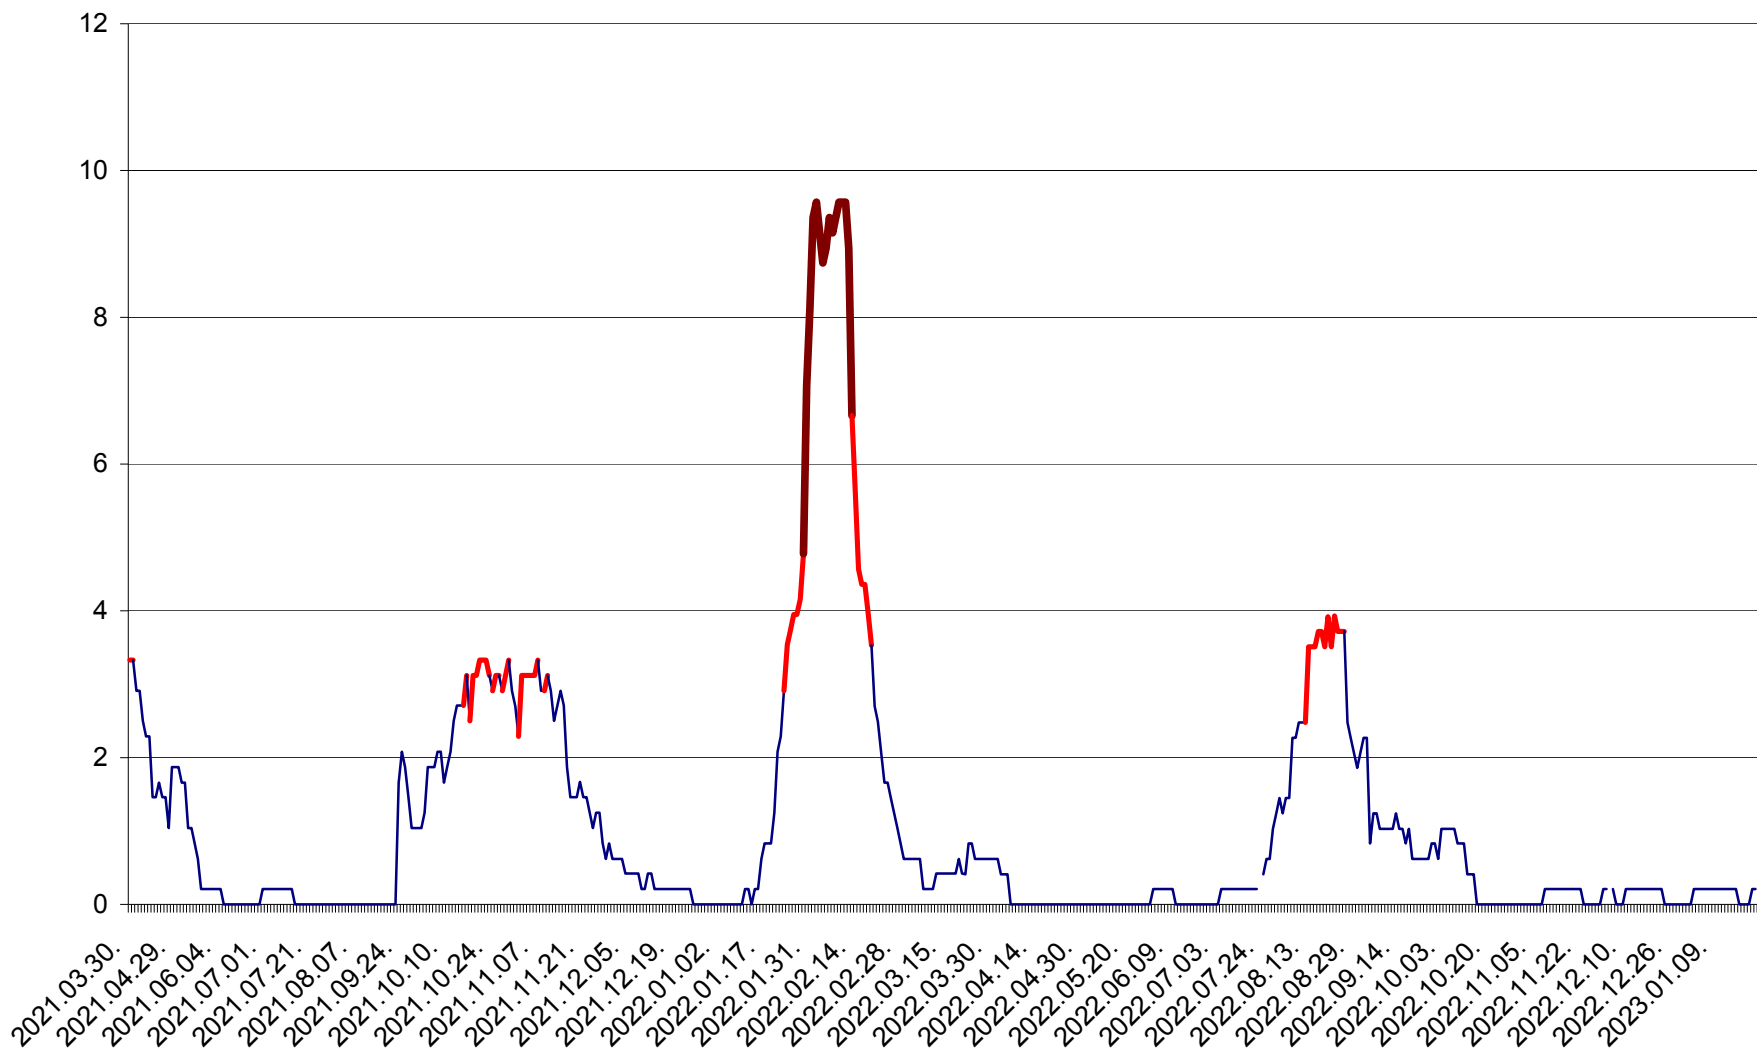

MUNICIPIUL GHEORGHENI - Evolutia incidentei cumulate pe 14 zile la ‰ de locuitori
2021.04.01. - 2023.01.21.

JOSENI - Evolutia incidentei cumulate pe 14 zile la ‰ de locuitori
2021.04.01. - 2023.01.21.

LĂZAREA - Evolutia incidentei cumulate pe 14 zile la % de locuitori
2021.04.01. - 2023.01.21.

LELICENI - Evolutia incidentei cumulate pe 14 zile la ‰ de locuitori
2021.04.01. - 2023.01.21.

LUETA - Evolutia incidentei cumulate pe 14 zile la ‰ de locuitori
2021.04.01. - 2023.01.21.

LUNCA DE JOS - Evolutia incidentei cumulate pe 14 zile la ‰ de locuitori
2021.04.01. - 2023.01.21.

LUNCA DE SUS - Evolutia incidentei cumulate pe 14 zile la ‰ de locuitori
2021.04.01. - 2023.01.21.

LUPENI - Evolutia incidentei cumulate pe 14 zile la ‰ de locuitori
2021.04.01. - 2023.01.21.

MĂDĂRAȘ - Evolutia incidentei cumulate pe 14 zile la ‰ de locuitori
2021.04.01. - 2023.01.21.