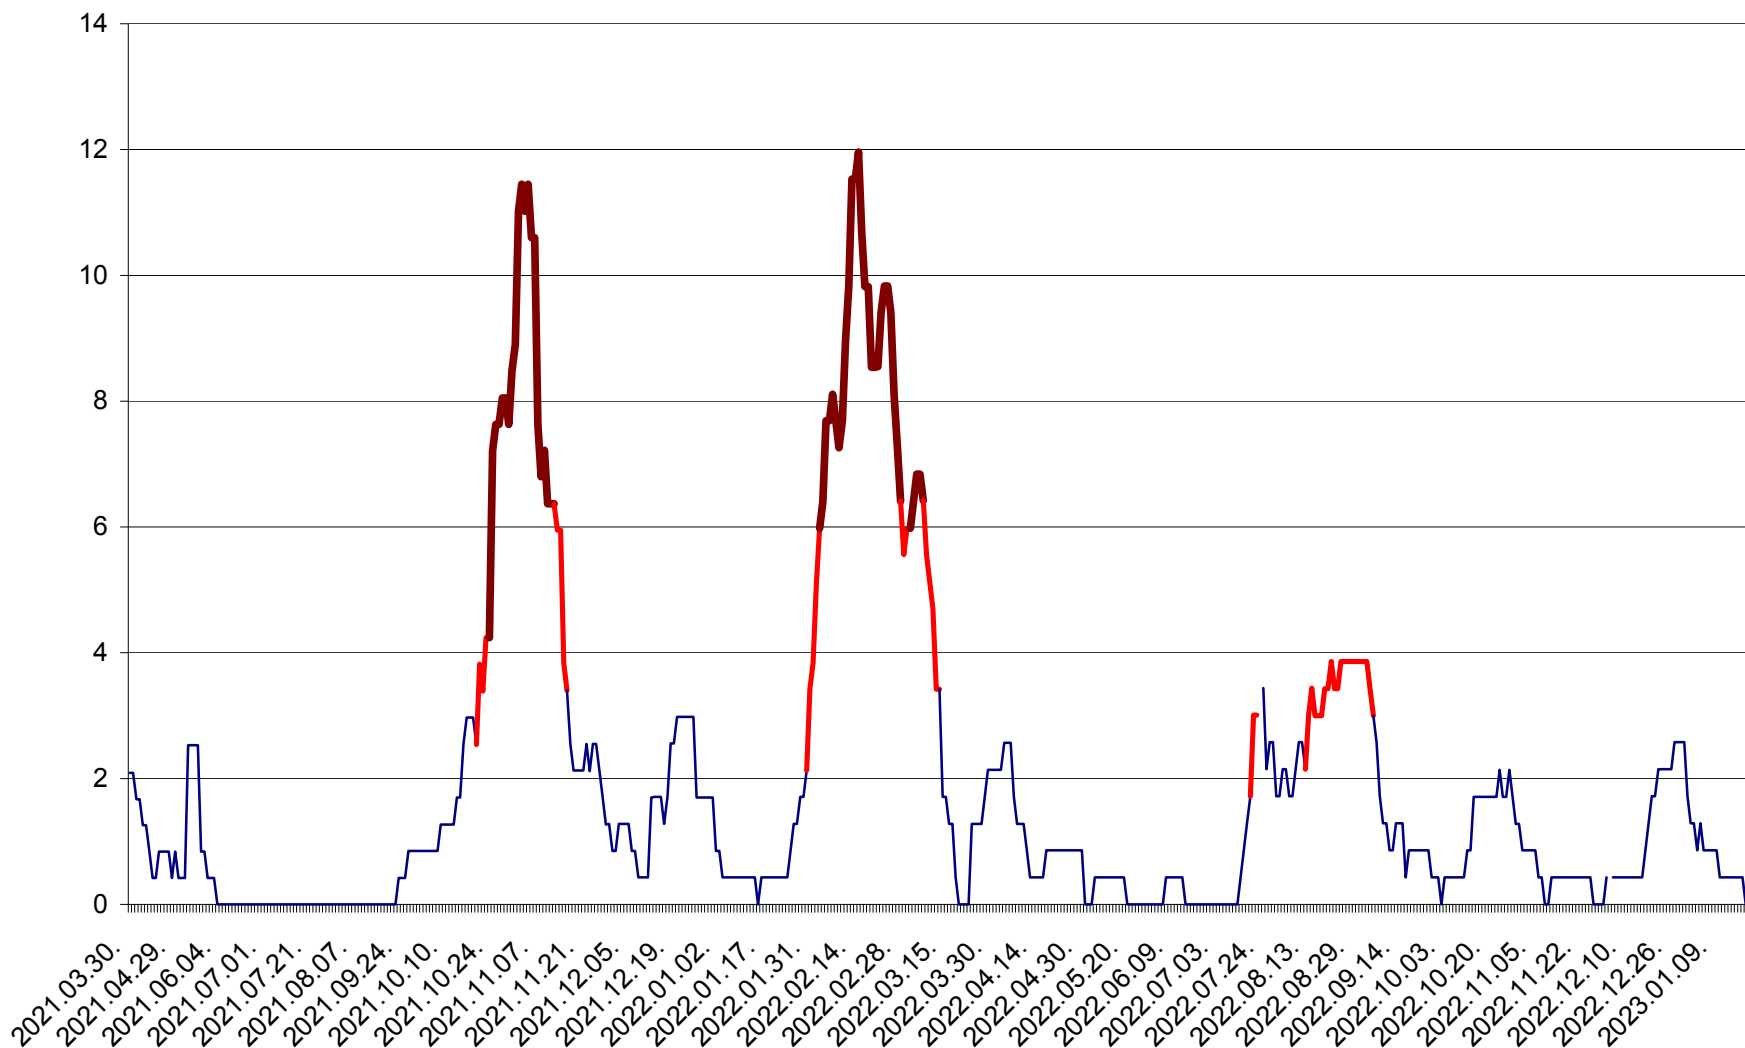

ORAȘ CRISTURU SECUIESC - Evolutia incidentei cumulate pe 14 zile la ‰ de locuitori
2021.04.01. - 2023.01.21.

DĂNEȘTI - Evolutia incidentei cumulate pe 14 zile la ‰ de locuitori
2021.04.01. - 2023.01.21.

DÂRJIU - Evolutia incidentei cumulate pe 14 zile la ‰ de locuitori
2021.04.01. - 2023.01.21.

DEALU - Evolutia incidentei cumulate pe 14 zile la ‰ de locuitori
2021.04.01. - 2023.01.21.

DITRĂU - Evolutia incidentei cumulate pe 14 zile la ‰ de locuitori
2021.04.01. - 2023.01.21.

FELICENI - Evolutia incidentei cumulate pe 14 zile la ‰ de locuitori
2021.04.01. - 2023.01.21.

FRUMOASA - Evolutia incidentei cumulate pe 14 zile la ‰ de locuitori
2021.04.01. - 2023.01.21.

GĂLĂUȚAȘ - Evoluția incidentei cumulate pe 14 zile la ‰ de locuitori
2021.04.01. - 2023.01.21.

LELICENI - Evolutia incidentei cumulate pe 14 zile la ‰ de locuitori
2021.04.01. - 2023.01.21.

LUETA - Evolutia incidentei cumulate pe 14 zile la ‰ de locuitori
2021.04.01. - 2023.01.21.

LUNCA DE JOS - Evolutia incidentei cumulate pe 14 zile la ‰ de locuitori
2021.04.01. - 2023.01.21.