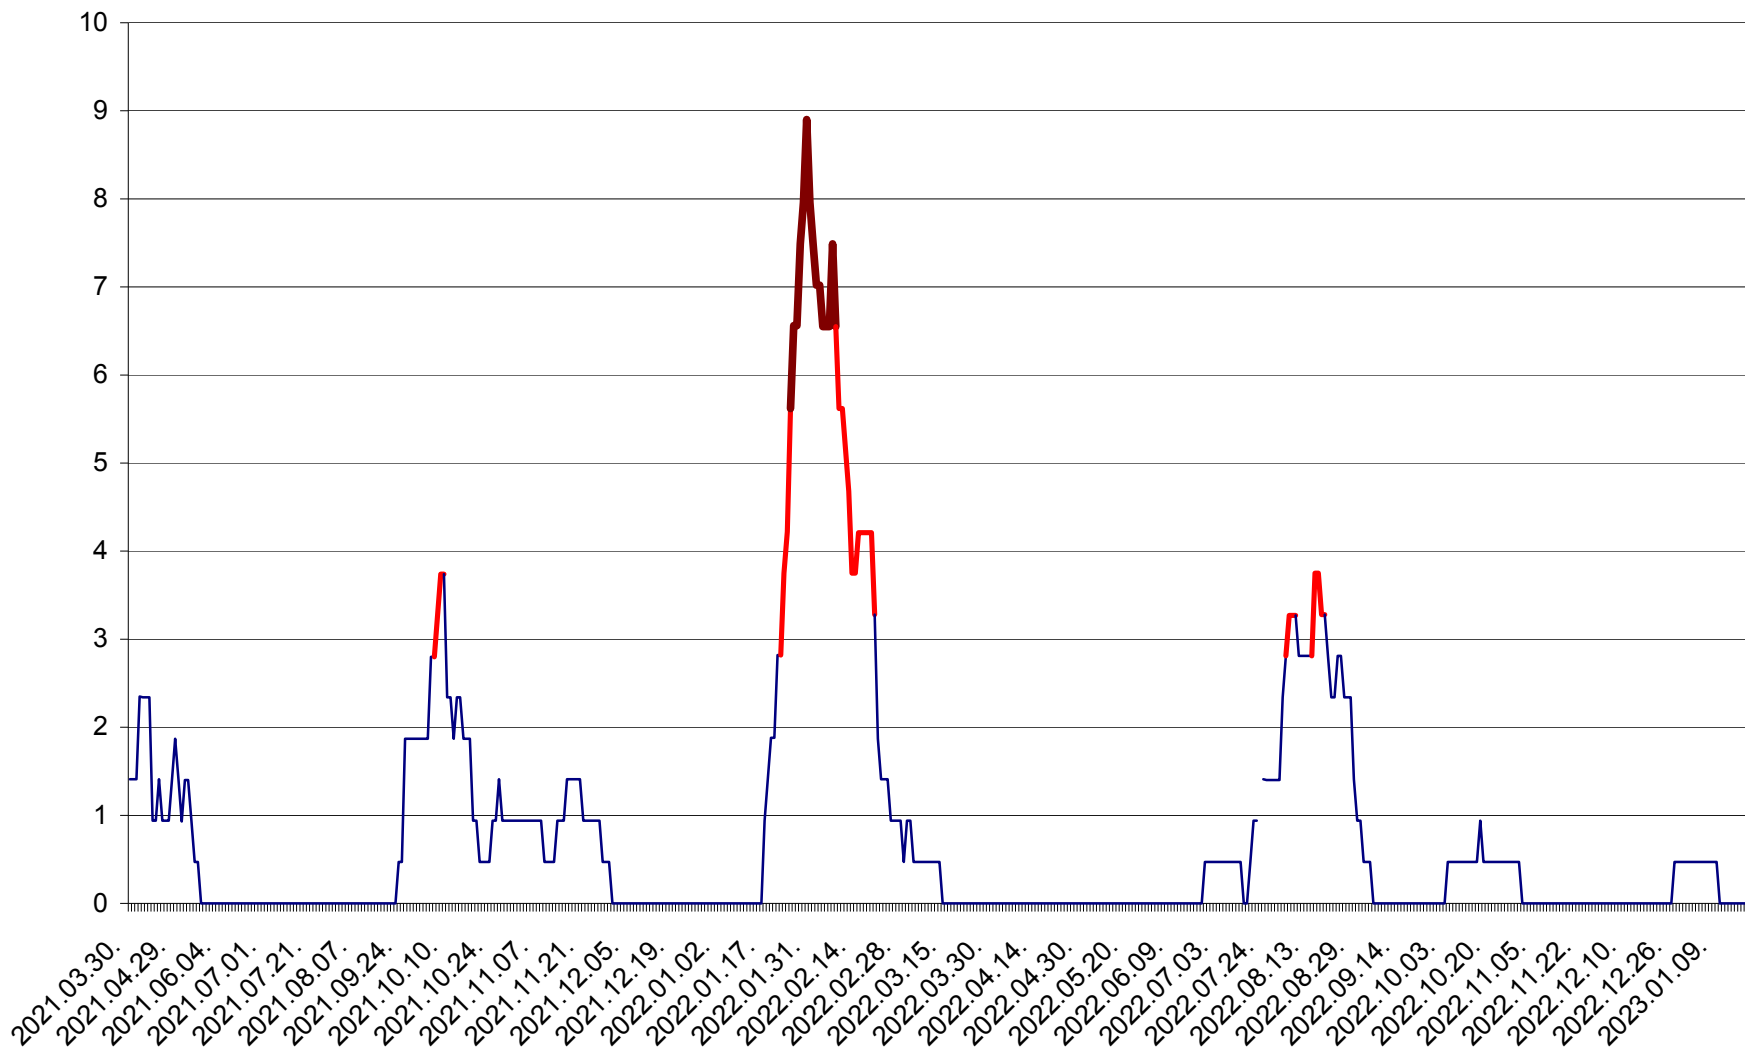

SÂNCRĂIENI - Evolutia incidentei cumulate pe 14 zile la ‰ de locuitori
2021.04.01. - 2023.01.21.

SÂNDOMINIC - Evolutia incidentei cumulate pe 14 zile la ‰ de locuitori
2021.04.01. - 2023.01.21.

SÂNMARTIN - Evolutia incidentei cumulate pe 14 zile la ‰ de locuitori
2021.04.01. - 2023.01.21.

SÂNSIMION - Evolutia incidentei cumulate pe 14 zile la ‰ de locuitori
2021.04.01. - 2023.01.21.

SÂNTIMBRU - Evolutia incidentei cumulate pe 14 zile la ‰ de locuitori
2021.04.01. - 2023.01.21.

SĂRMAȘ - Evolutia incidentei cumulate pe 14 zile la ‰ de locuitori
2021.04.01. - 2023.01.21.

SATU MARE - Evolutia incidentei cumulate pe 14 zile la ‰ de locuitori
2021.04.01. - 2023.01.21.

SECUIENI - Evolutia incidentei cumulate pe 14 zile la ‰ de locuitori
2021.04.01. - 2023.01.21.

SICULENI - Evolutia incidentei cumulate pe 14 zile la ‰ de locuitori
2021.04.01. - 2023.01.21.