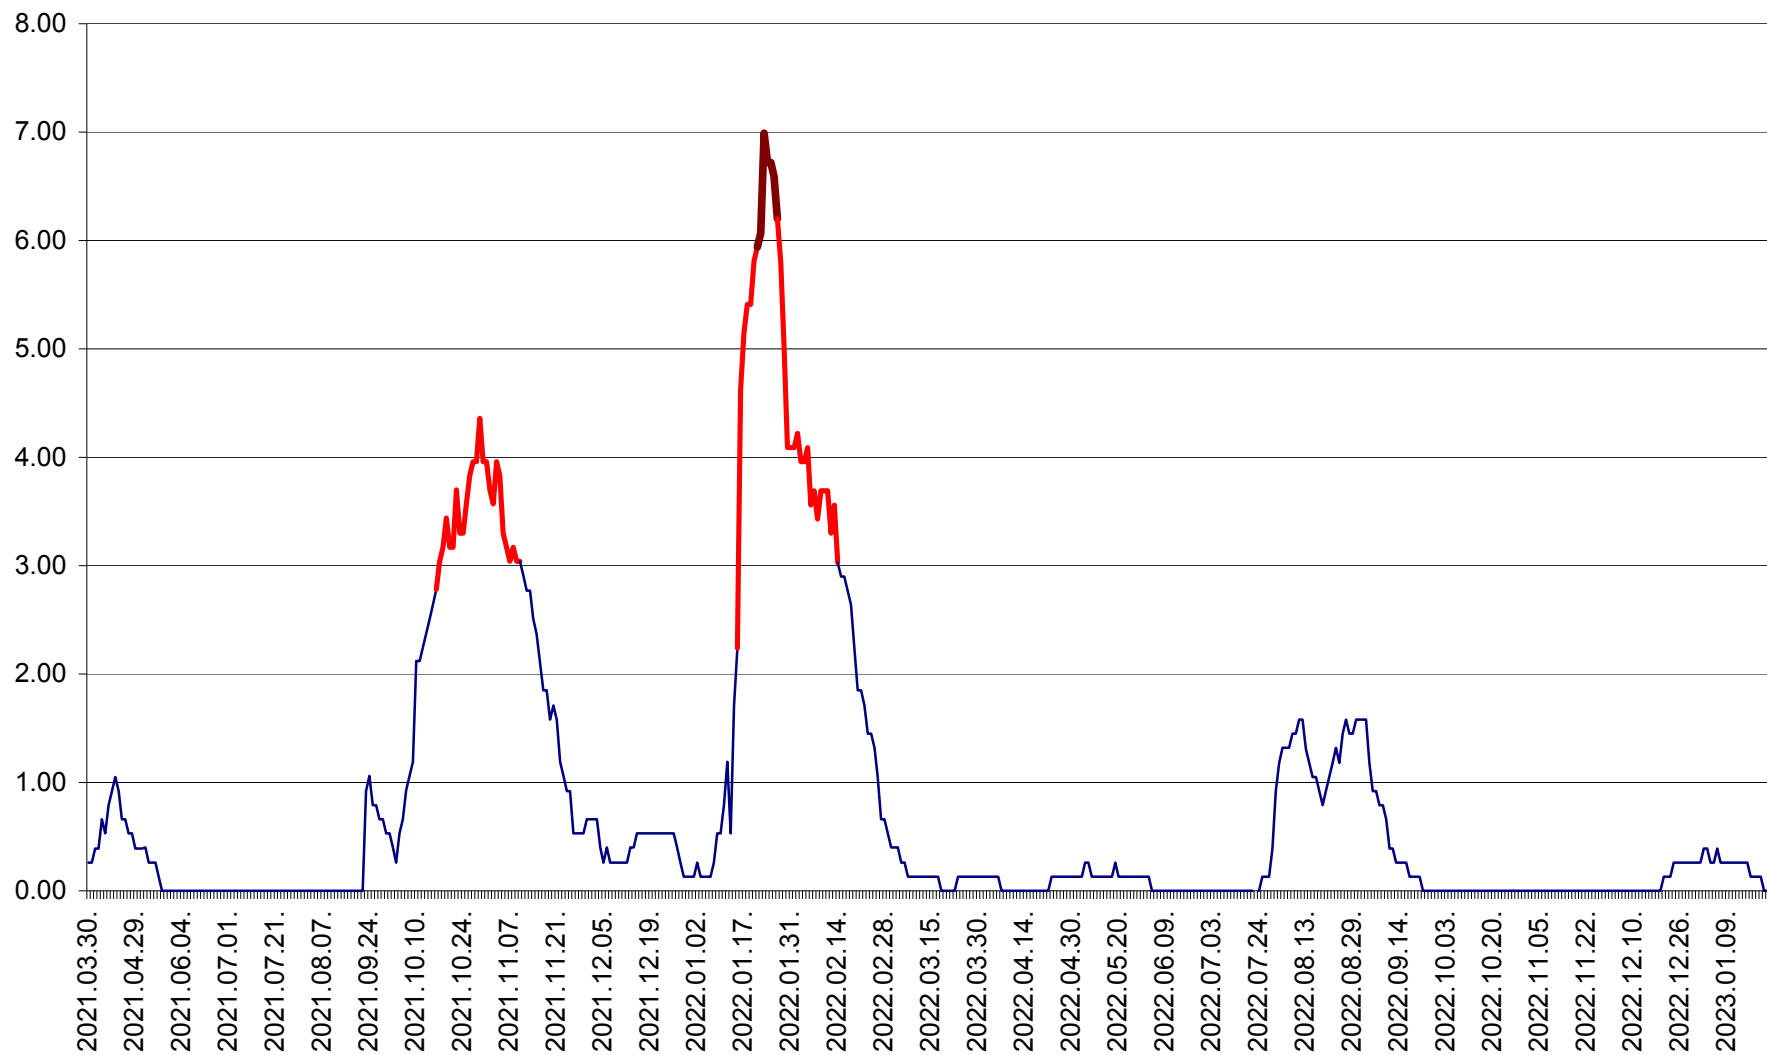

TUȘNAD - Evolutia incidentei cumulate pe 14 zile la ‰ de locuitori
2021.04.01. - 2023.01.21.

ULIEȘ - Evoluția incidentei cumulate pe 14 zile la ‰ de locuitori
2021.04.01. - 2023.01.21.

VĂRȘAG - Evolutia incidentei cumulate pe 14 zile la ‰ de locuitori
2021.04.01. - 2023.01.21.

ORAȘ VLĂHIȚA - Evolutia incidentei cumulate pe 14 zile la ‰ de locuitori
2021.04.01. - 2023.01.21.

VOȘLĂBENI - Evolutia incidentei cumulate pe 14 zile la ‰ de locuitori
2021.04.01. - 2023.01.21.

ZETEA - Evolutia incidentei cumulate pe 14 zile la ‰ de locuitori
2021.04.01. - 2023.01.21.