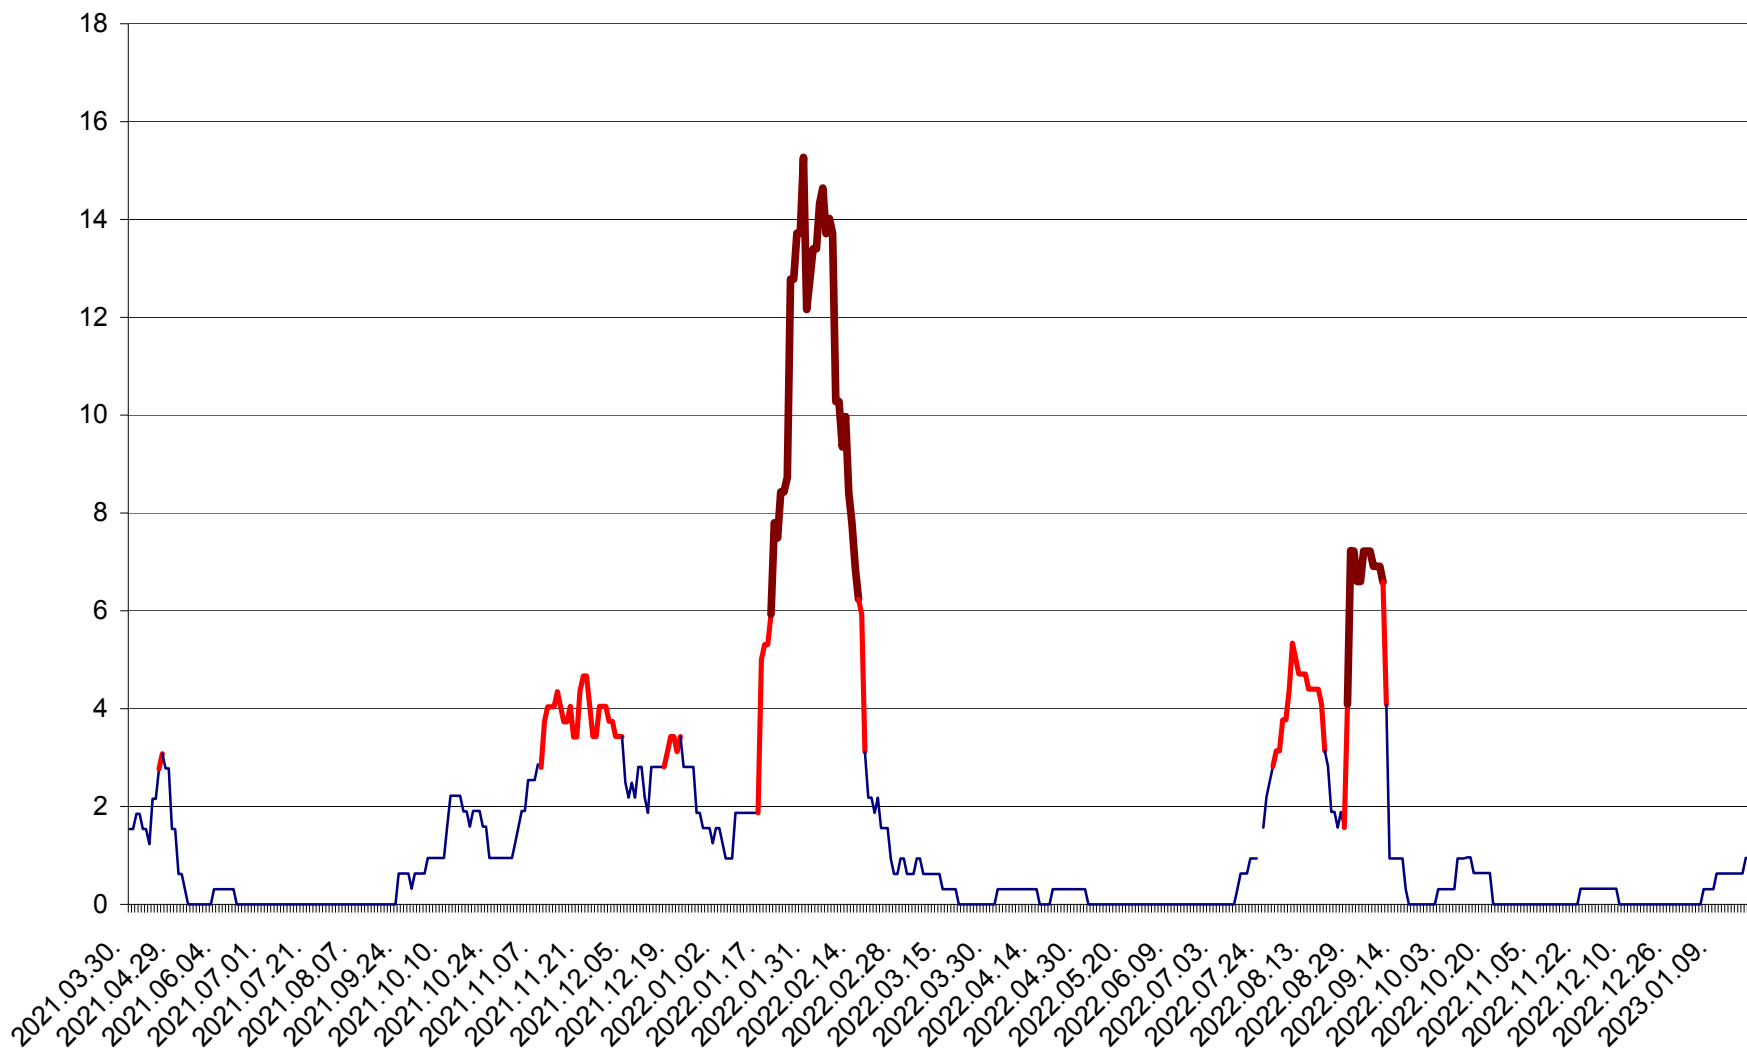

ȘIMONEȘTI - Evolutia incidentei cumulate pe 14 zile la ‰ de locuitori
2021.04.01. - 2023.01.21.

SUBCETATE - Evolutia incidentei cumulate pe 14 zile la ‰ de locuitori
2021.04.01. - 2023.01.21.

SUSENI - Evolutia incidentei cumulate pe 14 zile la ‰ de locuitori
2021.04.01. - 2023.01.21.

TOMEȘTI - Evolutia incidentei cumulate pe 14 zile la ‰ de locuitori
2021.04.01. - 2023.01.21.

MUNICIPIUL TOPLIȚA - Evolutia incidentei cumulate pe 14 zile la ‰ de locuitori
2021.04.01. - 2023.01.21.

TULGHEȘ - Evolutia incidentei cumulate pe 14 zile la ‰ de locuitori
2021.04.01. - 2023.01.21.