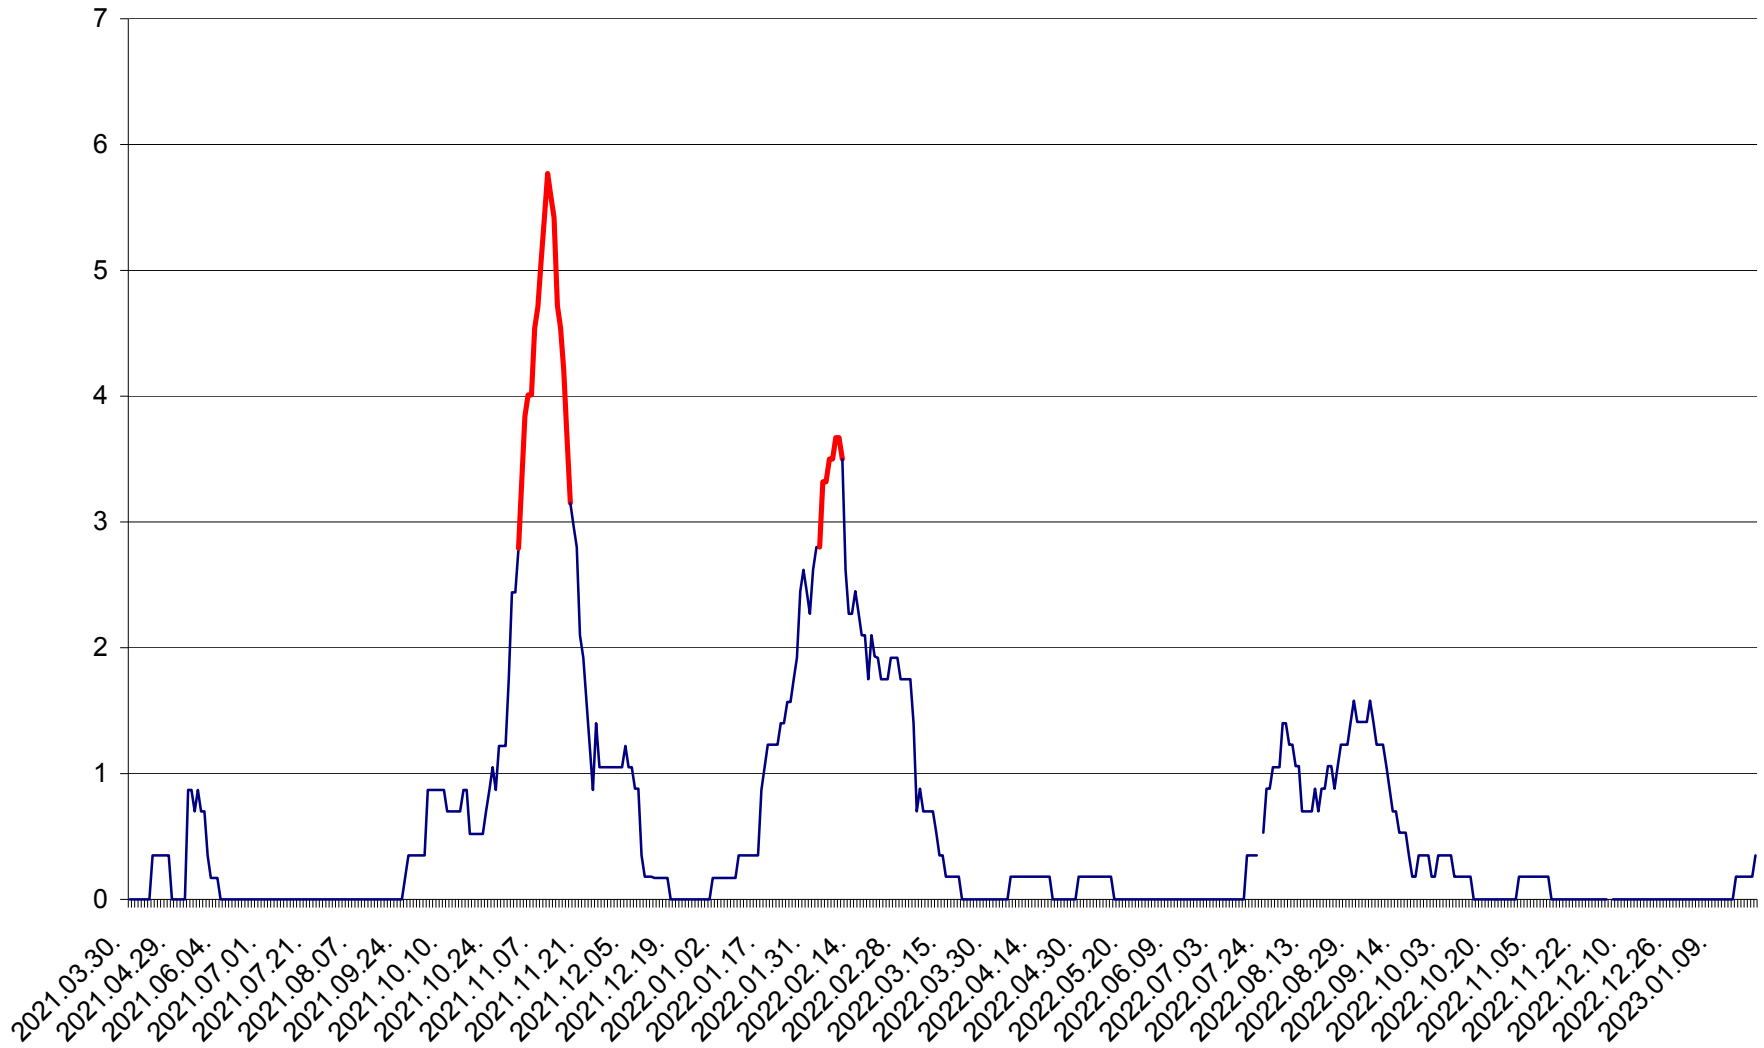

ORAȘ BĂLAN - Evoluția incidenței cumulate pe 14 zile la ‰ de locuitori
2021.04.01. - 2023.01.21.

BILBOR - Evolutia incidentei cumulate pe 14 zile la ‰ de locuitori
2021.04.01. - 2023.01.21.

ORAȘ BORSEC - Evolutia incidentei cumulate pe 14 zile la ‰ de locuitori
2021.04.01. - 2023.01.21.

CORBU - Evolutia incidentei cumulate pe 14 zile la ‰ de locuitori
2021.04.01. - 2023.01.21.

CORUND - Evolutia incidentei cumulate pe 14 zile la ‰ de locuitori
2021.04.01. - 2023.01.21.

COZMENI - Evolutia incidentei cumulate pe 14 zile la ‰ de locuitori
2021.04.01. - 2023.01.21.

ORAȘ CRISTURU SECUIESC - Evolutia incidentei cumulate pe 14 zile la ‰ de locuitori
2021.04.01. - 2023.01.21.

DĂNEȘTI - Evolutia incidentei cumulate pe 14 zile la ‰ de locuitori
2021.04.01. - 2023.01.21.

DÂRJIU - Evolutia incidentei cumulate pe 14 zile la ‰ de locuitori
2021.04.01. - 2023.01.21.

DEALU - Evolutia incidentei cumulate pe 14 zile la ‰ de locuitori
2021.04.01. - 2023.01.21.

DITRĂU - Evolutia incidentei cumulate pe 14 zile la ‰ de locuitori
2021.04.01. - 2023.01.21.