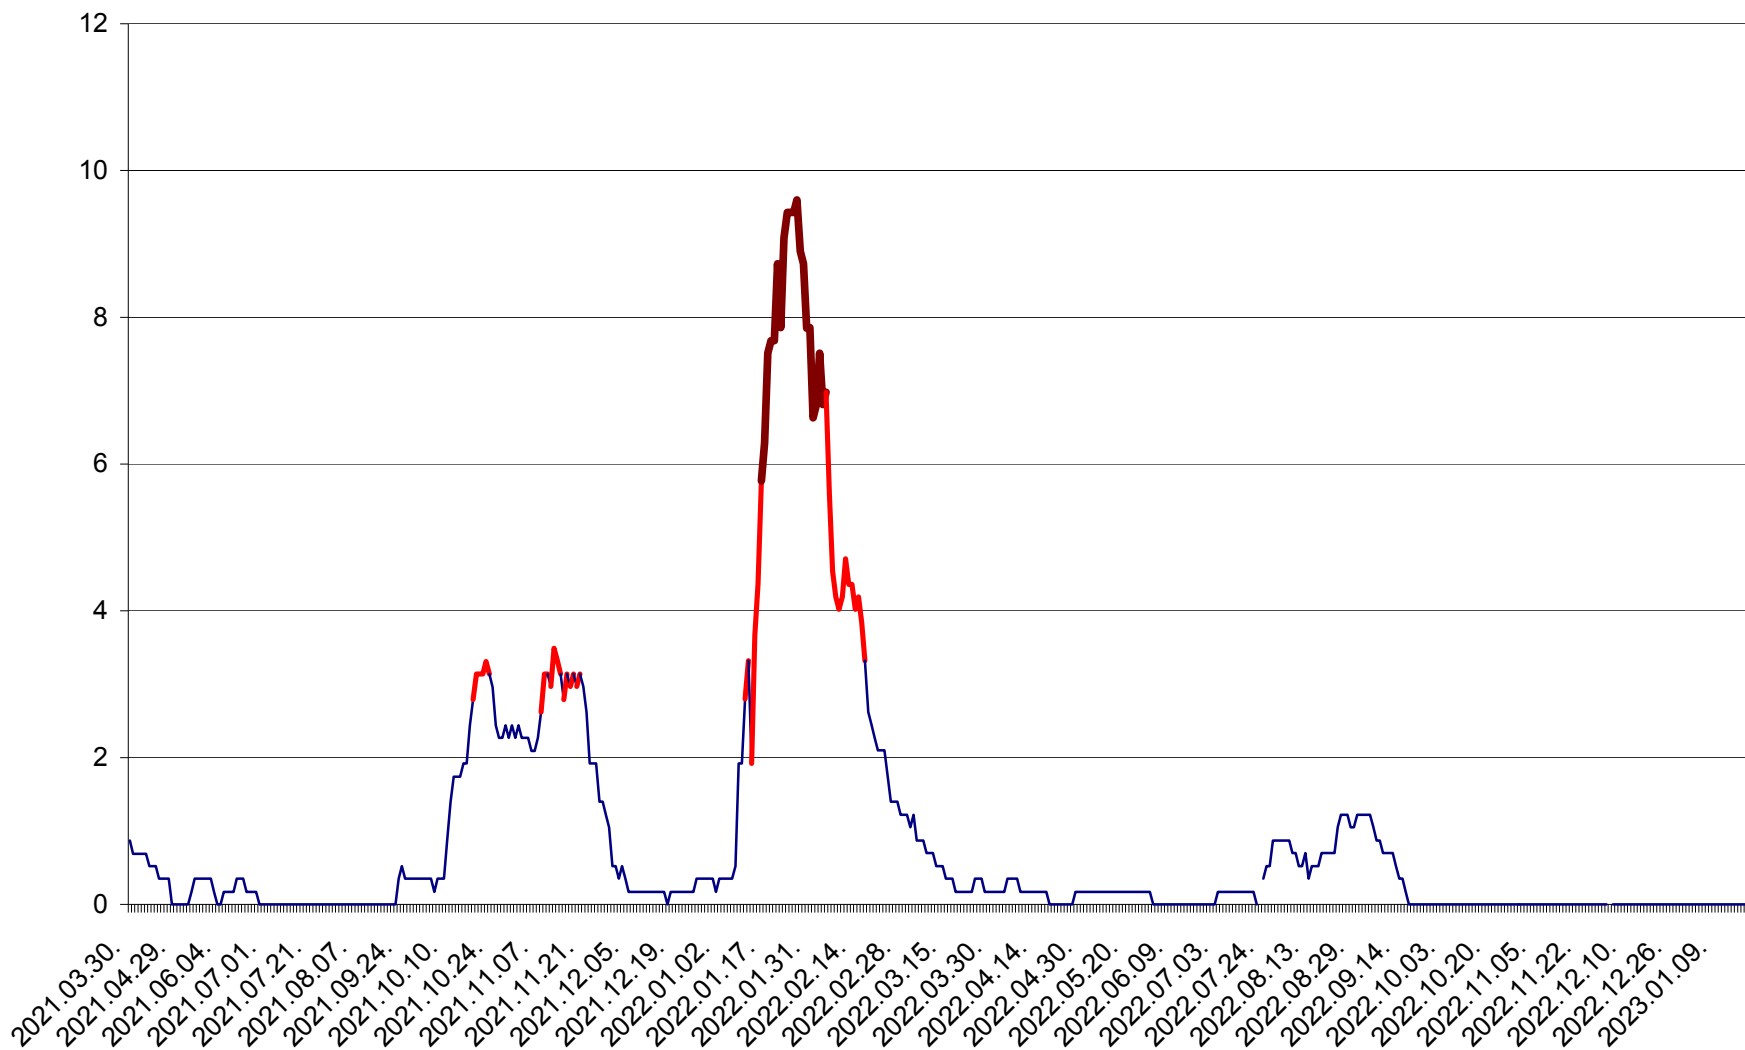

DÂRJIU - Evolutia incidentei cumulate pe 14 zile la ‰ de locuitori
2021.04.01. - 2023.01.21.

DEALU - Evolutia incidentei cumulate pe 14 zile la ‰ de locuitori
2021.04.01. - 2023.01.21.

DITRĂU - Evolutia incidentei cumulate pe 14 zile la ‰ de locuitori
2021.04.01. - 2023.01.21.

FELICENI - Evolutia incidentei cumulate pe 14 zile la ‰ de locuitori
2021.04.01. - 2023.01.21.

FRUMOASA - Evolutia incidentei cumulate pe 14 zile la ‰ de locuitori
2021.04.01. - 2023.01.21.

GĂLĂUȚAȘ - Evoluția incidentei cumulate pe 14 zile la ‰ de locuitori
2021.04.01. - 2023.01.21.

MUNICIPIUL GHEORGHENI - Evolutia incidentei cumulate pe 14 zile la ‰ de locuitori
2021.04.01. - 2023.01.21.

JOSENI - Evolutia incidentei cumulate pe 14 zile la ‰ de locuitori
2021.04.01. - 2023.01.21.

LĂZAREA - Evolutia incidentei cumulate pe 14 zile la % de locuitori
2021.04.01. - 2023.01.21.

LELICENI - Evolutia incidentei cumulate pe 14 zile la ‰ de locuitori
2021.04.01. - 2023.01.21.

LUETA - Evolutia incidentei cumulate pe 14 zile la ‰ de locuitori
2021.04.01. - 2023.01.21.

LUNCA DE JOS - Evolutia incidentei cumulate pe 14 zile la ‰ de locuitori
2021.04.01. - 2023.01.21.