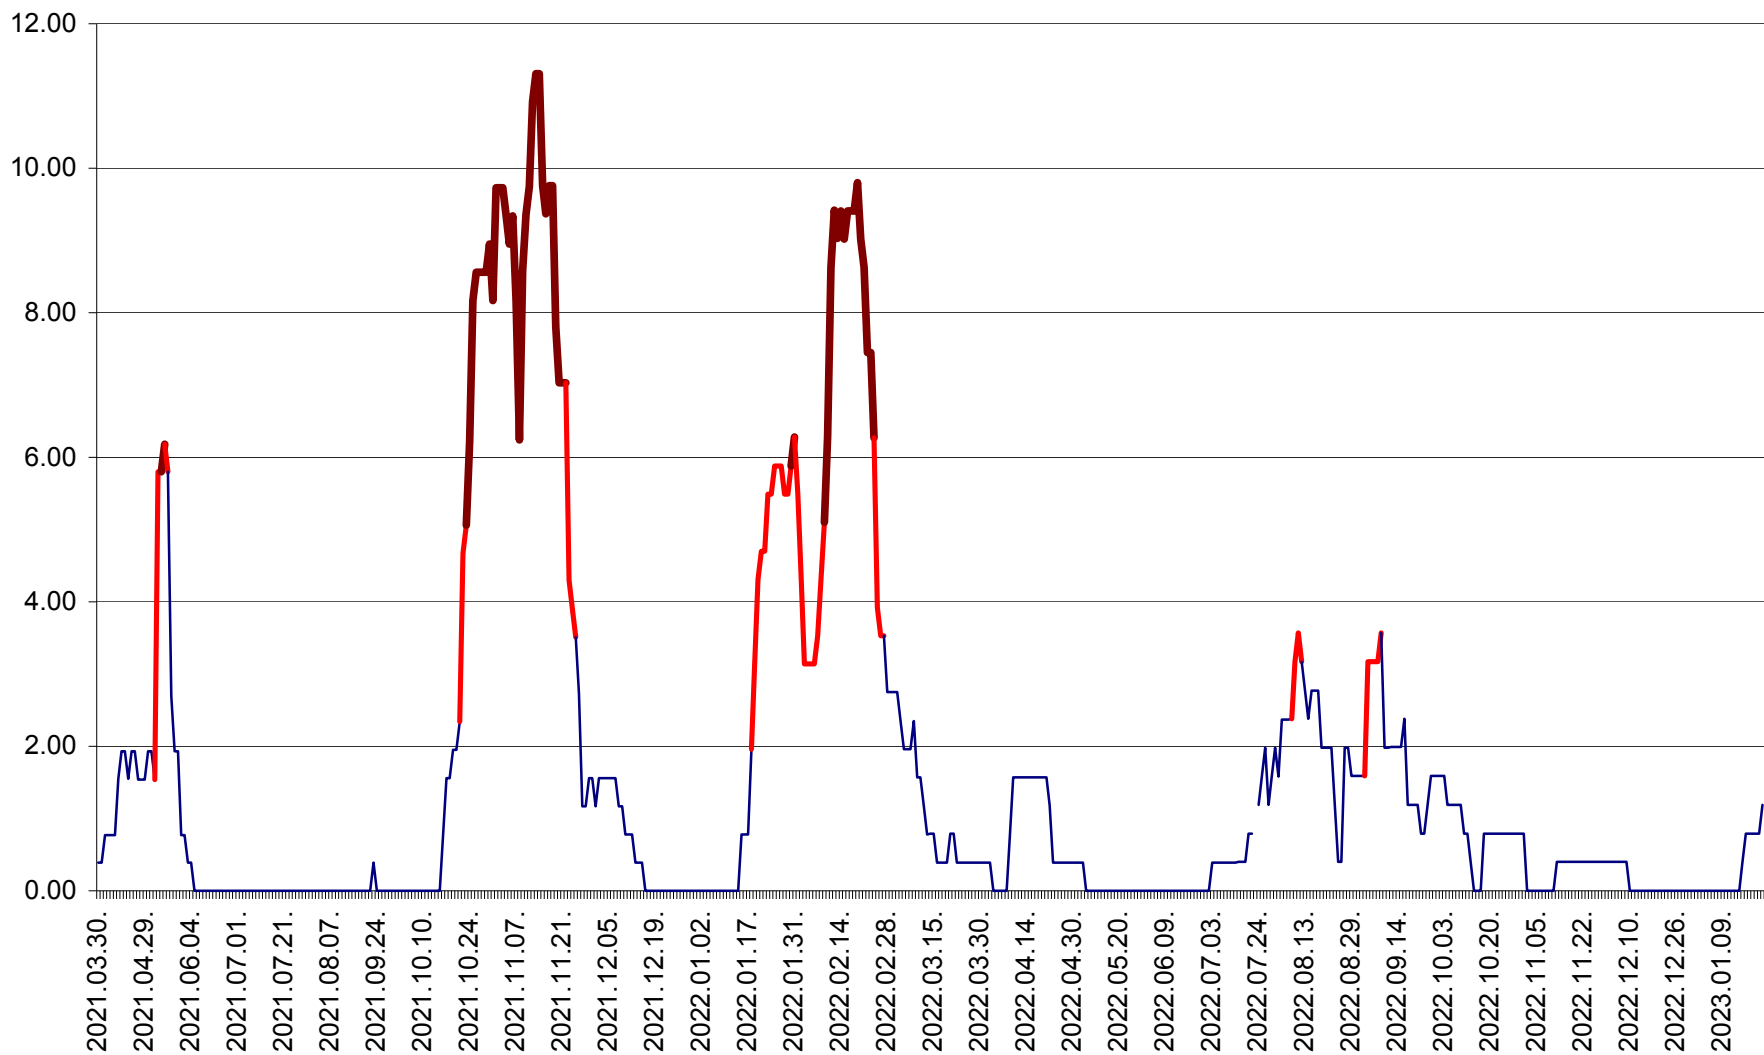

ATID - Evolutia incidentei cumulate pe 14 zile la % de locuitori
2021.04.01. - 2023.01.21.

AVRĂMEȘTI - Evolutia incidentei cumulate pe 14 zile la ‰ de locuitori
2021.04.01. - 2023.01.21.

ORAȘ BĂILE TUȘNAD - Evolutia incidentei cumulate pe 14 zile la ‰ de locuitori
2021.04.01. - 2023.01.21.

ORAȘ BĂLAN - Evoluția incidenței cumulate pe 14 zile la ‰ de locuitori
2021.04.01. - 2023.01.21.

BILBOR - Evolutia incidentei cumulate pe 14 zile la ‰ de locuitori
2021.04.01. - 2023.01.21.

ORAȘ BORSEC - Evolutia incidentei cumulate pe 14 zile la ‰ de locuitori
2021.04.01. - 2023.01.21.

BRĂDEȘTI - Evoluția incidenței cumulate pe 14 zile la ‰ de locuitori
2021.04.01. - 2023.01.21.

CĂPÂLNIȚA - Evoluția incidenței cumulate pe 14 zile la ‰ de locuitori
2021.04.01. - 2023.01.21.

CÂRȚA - Evolutia incidentei cumulate pe 14 zile la ‰ de locuitori
2021.04.01. - 2023.01.21.