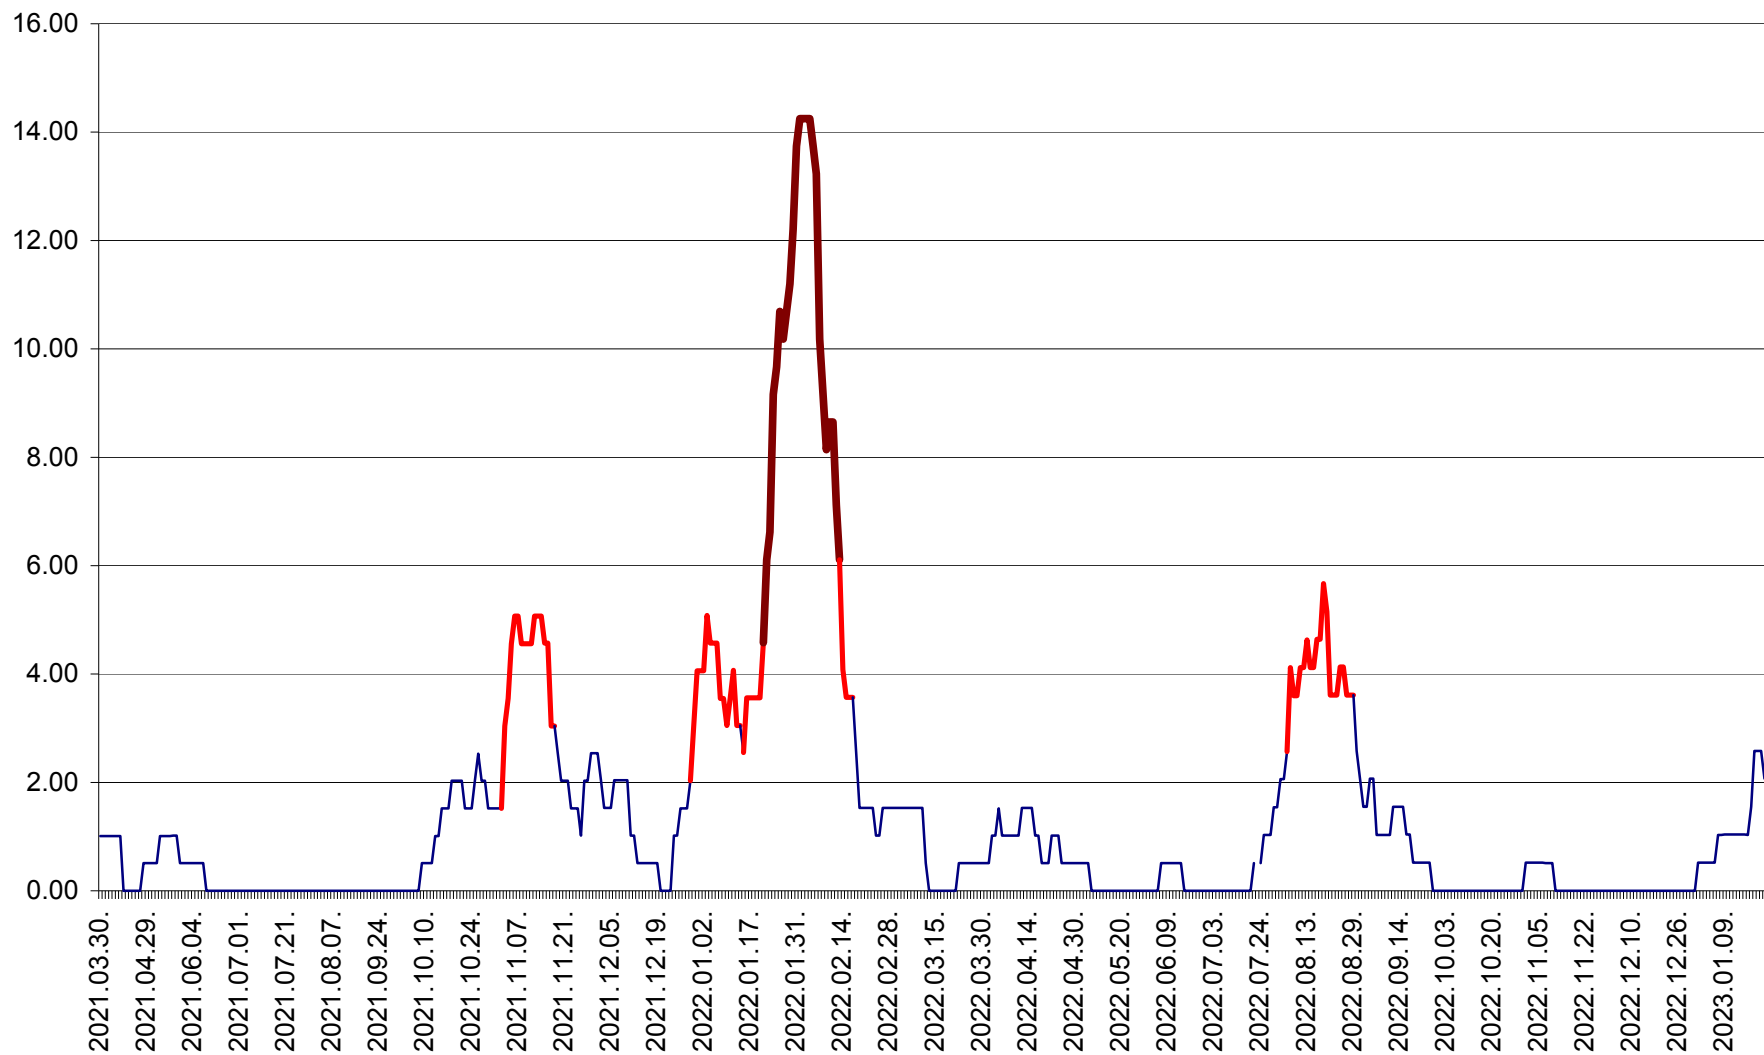

TUȘNAD - Evolutia incidentei cumulate pe 14 zile la ‰ de locuitori
2021.04.01. - 2023.01.21.

ULIEȘ - Evoluția incidentei cumulate pe 14 zile la ‰ de locuitori
2021.04.01. - 2023.01.21.

VĂRȘAG - Evolutia incidentei cumulate pe 14 zile la ‰ de locuitori
2021.04.01. - 2023.01.21.

ORAȘ VLĂHIȚA - Evolutia incidentei cumulate pe 14 zile la ‰ de locuitori
2021.04.01. - 2023.01.21.

VOȘLĂBENI - Evolutia incidentei cumulate pe 14 zile la ‰ de locuitori
2021.04.01. - 2023.01.21.

ZETEA - Evolutia incidentei cumulate pe 14 zile la ‰ de locuitori
2021.04.01. - 2023.01.21.