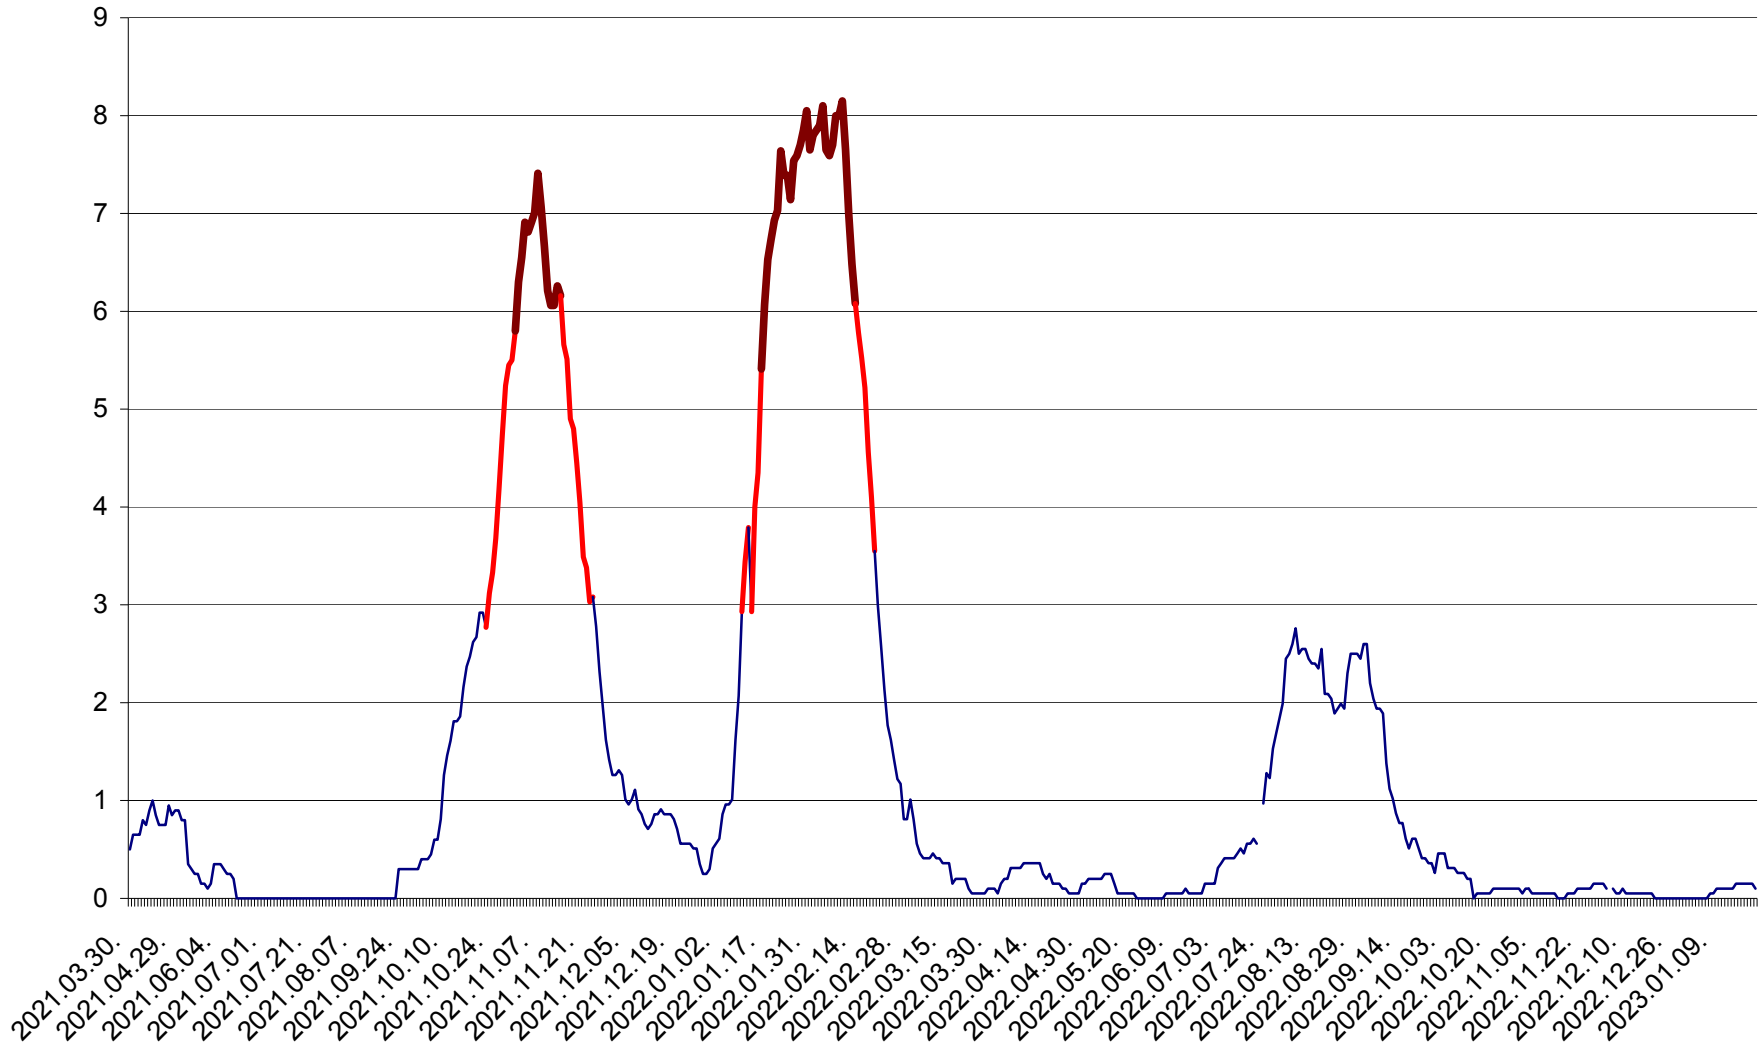

DÂRJIU - Evolutia incidentei cumulate pe 14 zile la ‰ de locuitori
2021.04.01. - 2023.01.21.

DEALU - Evolutia incidentei cumulate pe 14 zile la ‰ de locuitori
2021.04.01. - 2023.01.21.

DITRĂU - Evolutia incidentei cumulate pe 14 zile la ‰ de locuitori
2021.04.01. - 2023.01.21.

FELICENI - Evolutia incidentei cumulate pe 14 zile la ‰ de locuitori
2021.04.01. - 2023.01.21.

FRUMOASA - Evolutia incidentei cumulate pe 14 zile la ‰ de locuitori
2021.04.01. - 2023.01.21.

GĂLĂUȚAȘ - Evoluția incidentei cumulate pe 14 zile la ‰ de locuitori
2021.04.01. - 2023.01.21.

MUNICIPIUL GHEORGHENI - Evolutia incidentei cumulate pe 14 zile la ‰ de locuitori
2021.04.01. - 2023.01.21.

JOSENI - Evolutia incidentei cumulate pe 14 zile la ‰ de locuitori
2021.04.01. - 2023.01.21.

LĂZAREA - Evolutia incidentei cumulate pe 14 zile la % de locuitori
2021.04.01. - 2023.01.21.

LELICENI - Evolutia incidentei cumulate pe 14 zile la ‰ de locuitori
2021.04.01. - 2023.01.21.

LUETA - Evolutia incidentei cumulate pe 14 zile la ‰ de locuitori
2021.04.01. - 2023.01.21.

LUNCA DE JOS - Evolutia incidentei cumulate pe 14 zile la ‰ de locuitori
2021.04.01. - 2023.01.21.