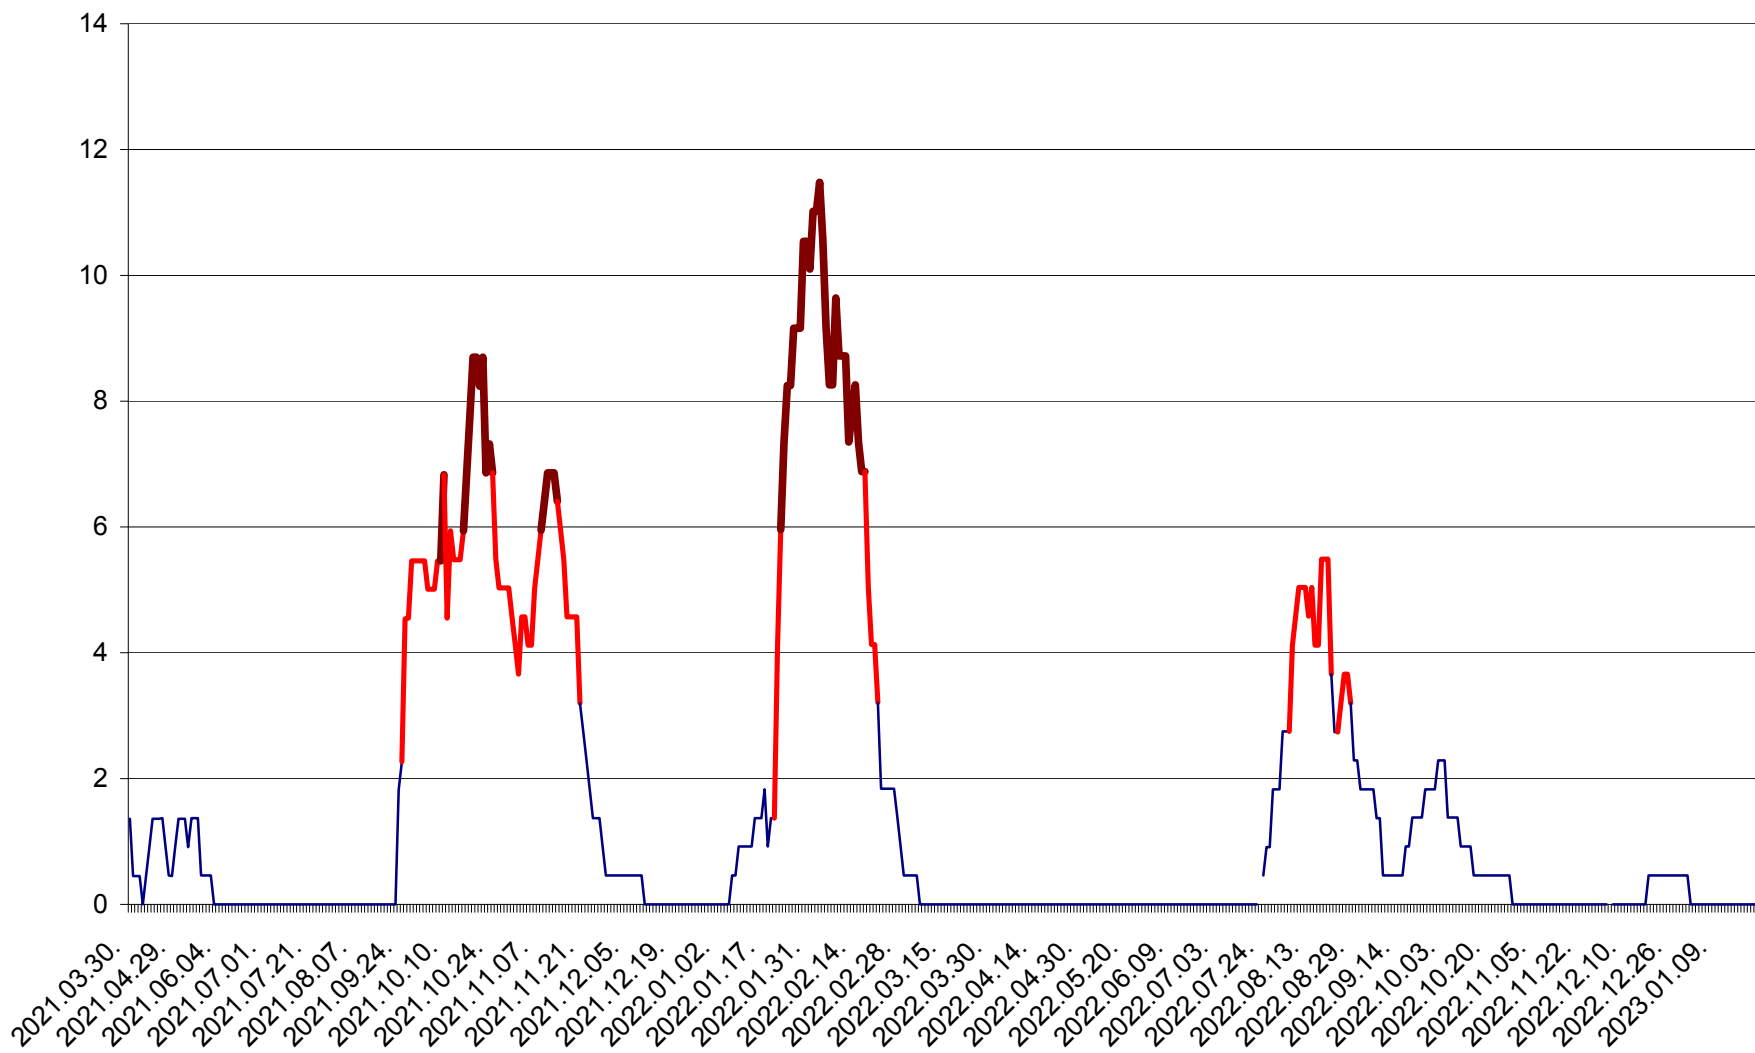

MUNICIPIUL GHEORGHENI - Evolutia incidentei cumulate pe 14 zile la ‰ de locuitori
2021.04.01. - 2023.01.21.

JOSENI - Evolutia incidentei cumulate pe 14 zile la ‰ de locuitori
2021.04.01. - 2023.01.21.

LĂZAREA - Evolutia incidentei cumulate pe 14 zile la % de locuitori
2021.04.01. - 2023.01.21.

LELICENI - Evolutia incidentei cumulate pe 14 zile la ‰ de locuitori
2021.04.01. - 2023.01.21.

LUETA - Evolutia incidentei cumulate pe 14 zile la ‰ de locuitori
2021.04.01. - 2023.01.21.

LUNCA DE JOS - Evolutia incidentei cumulate pe 14 zile la ‰ de locuitori
2021.04.01. - 2023.01.21.

LUNCA DE SUS - Evolutia incidentei cumulate pe 14 zile la ‰ de locuitori
2021.04.01. - 2023.01.21.

LUPENI - Evolutia incidentei cumulate pe 14 zile la ‰ de locuitori
2021.04.01. - 2023.01.21.

MĂDĂRAȘ - Evolutia incidentei cumulate pe 14 zile la ‰ de locuitori
2021.04.01. - 2023.01.21.