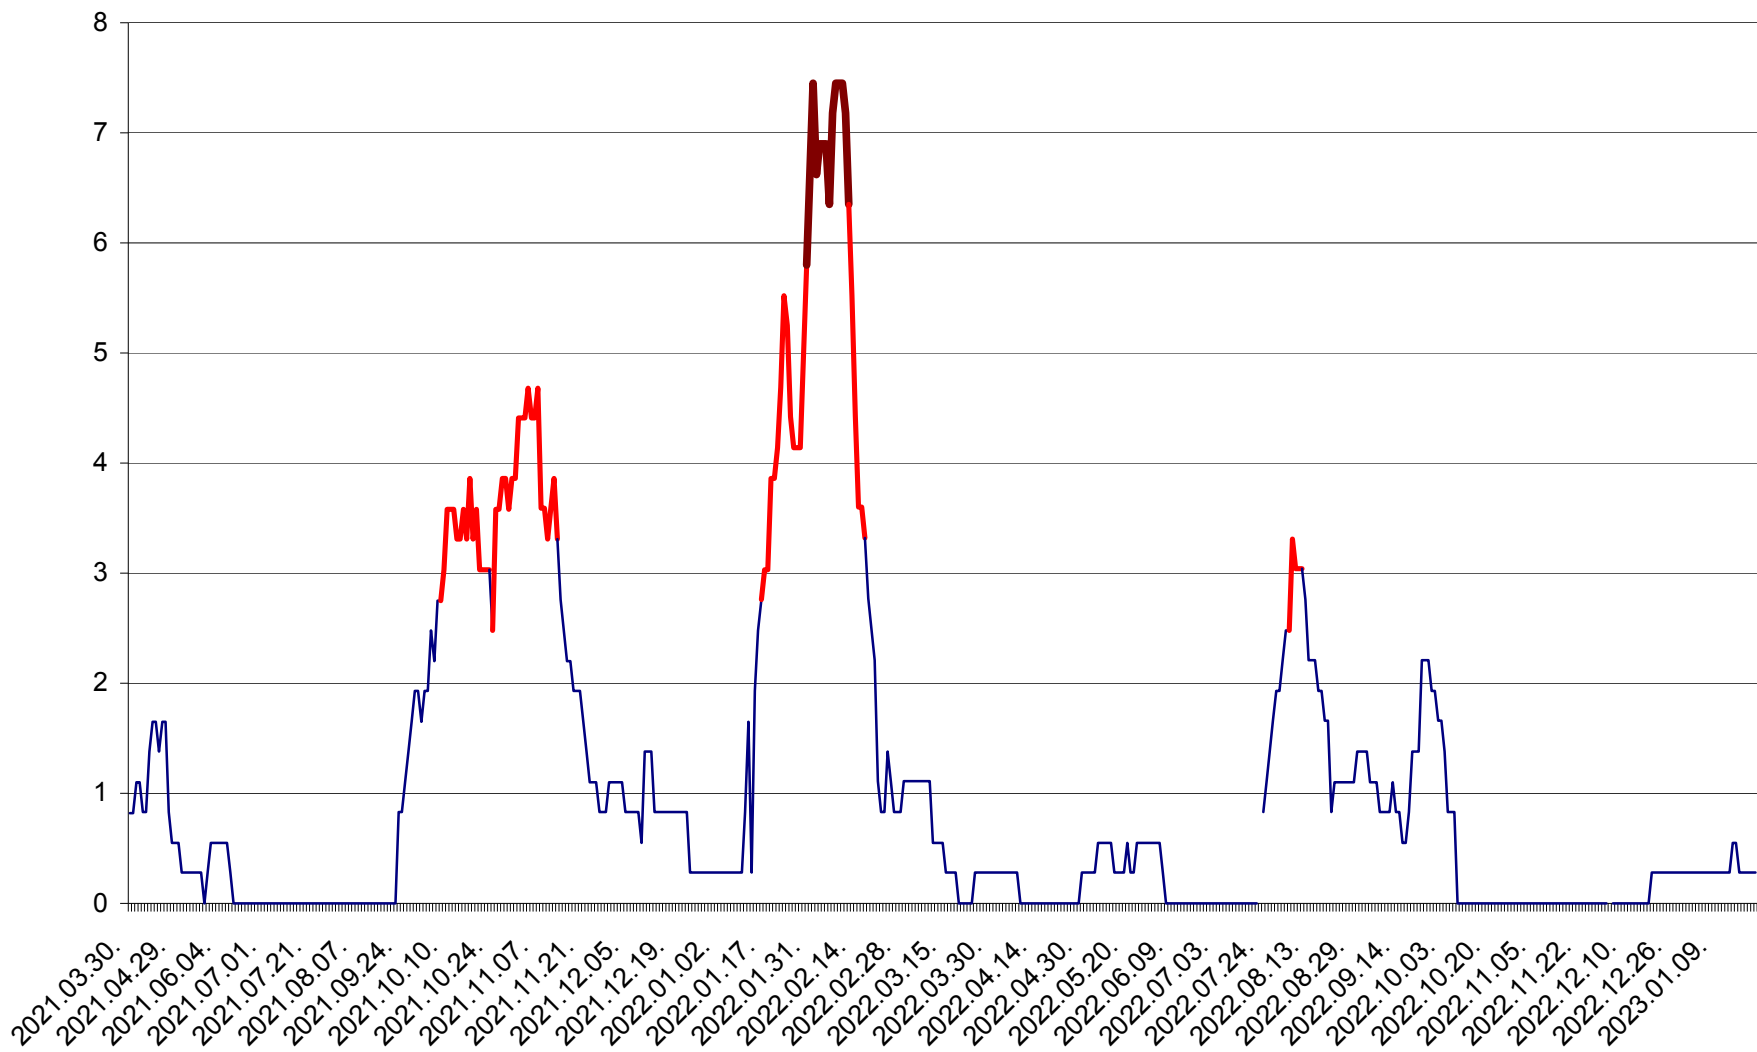

RACU - Evolutia incidentei cumulate pe 14 zile la ‰ de locuitori
2021.04.01. - 2023.01.21.

REMETEA - Evolutia incidentei cumulate pe 14 zile la ‰ de locuitori
2021.04.01. - 2023.01.21.

SĂCEL - Evolutia incidentei cumulate pe 14 zile la ‰ de locuitori
2021.04.01. - 2023.01.21.

SÂNCRĂIENI - Evolutia incidentei cumulate pe 14 zile la ‰ de locuitori
2021.04.01. - 2023.01.21.

SÂNDOMINIC - Evolutia incidentei cumulate pe 14 zile la ‰ de locuitori
2021.04.01. - 2023.01.21.

SÂNMARTIN - Evolutia incidentei cumulate pe 14 zile la ‰ de locuitori
2021.04.01. - 2023.01.21.

SÂNSIMION - Evolutia incidentei cumulate pe 14 zile la ‰ de locuitori
2021.04.01. - 2023.01.21.

SÂNTIMBRU - Evolutia incidentei cumulate pe 14 zile la ‰ de locuitori
2021.04.01. - 2023.01.21.

SĂRMAȘ - Evolutia incidentei cumulate pe 14 zile la ‰ de locuitori
2021.04.01. - 2023.01.21.