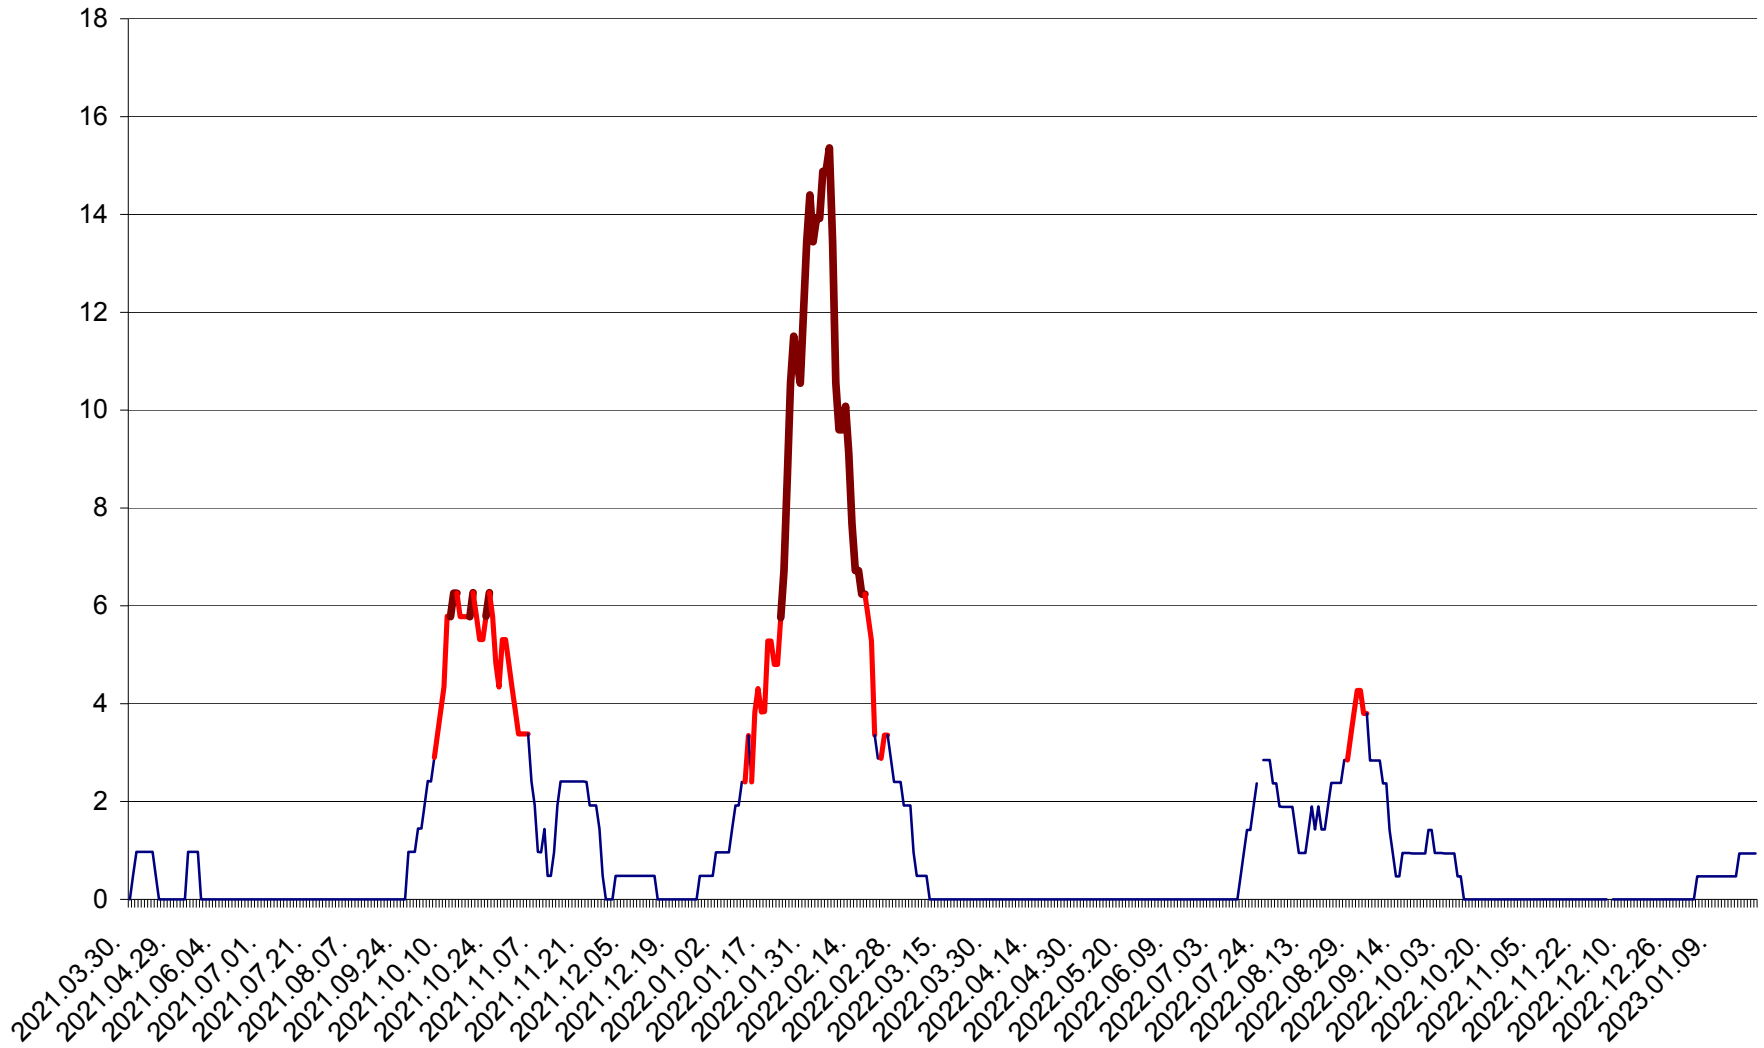

PLĂIEȘII DE JOS - Evoluția incidenței cumulate pe 14 zile la ‰ de locuitori
2021.04.01. - 2023.01.21.