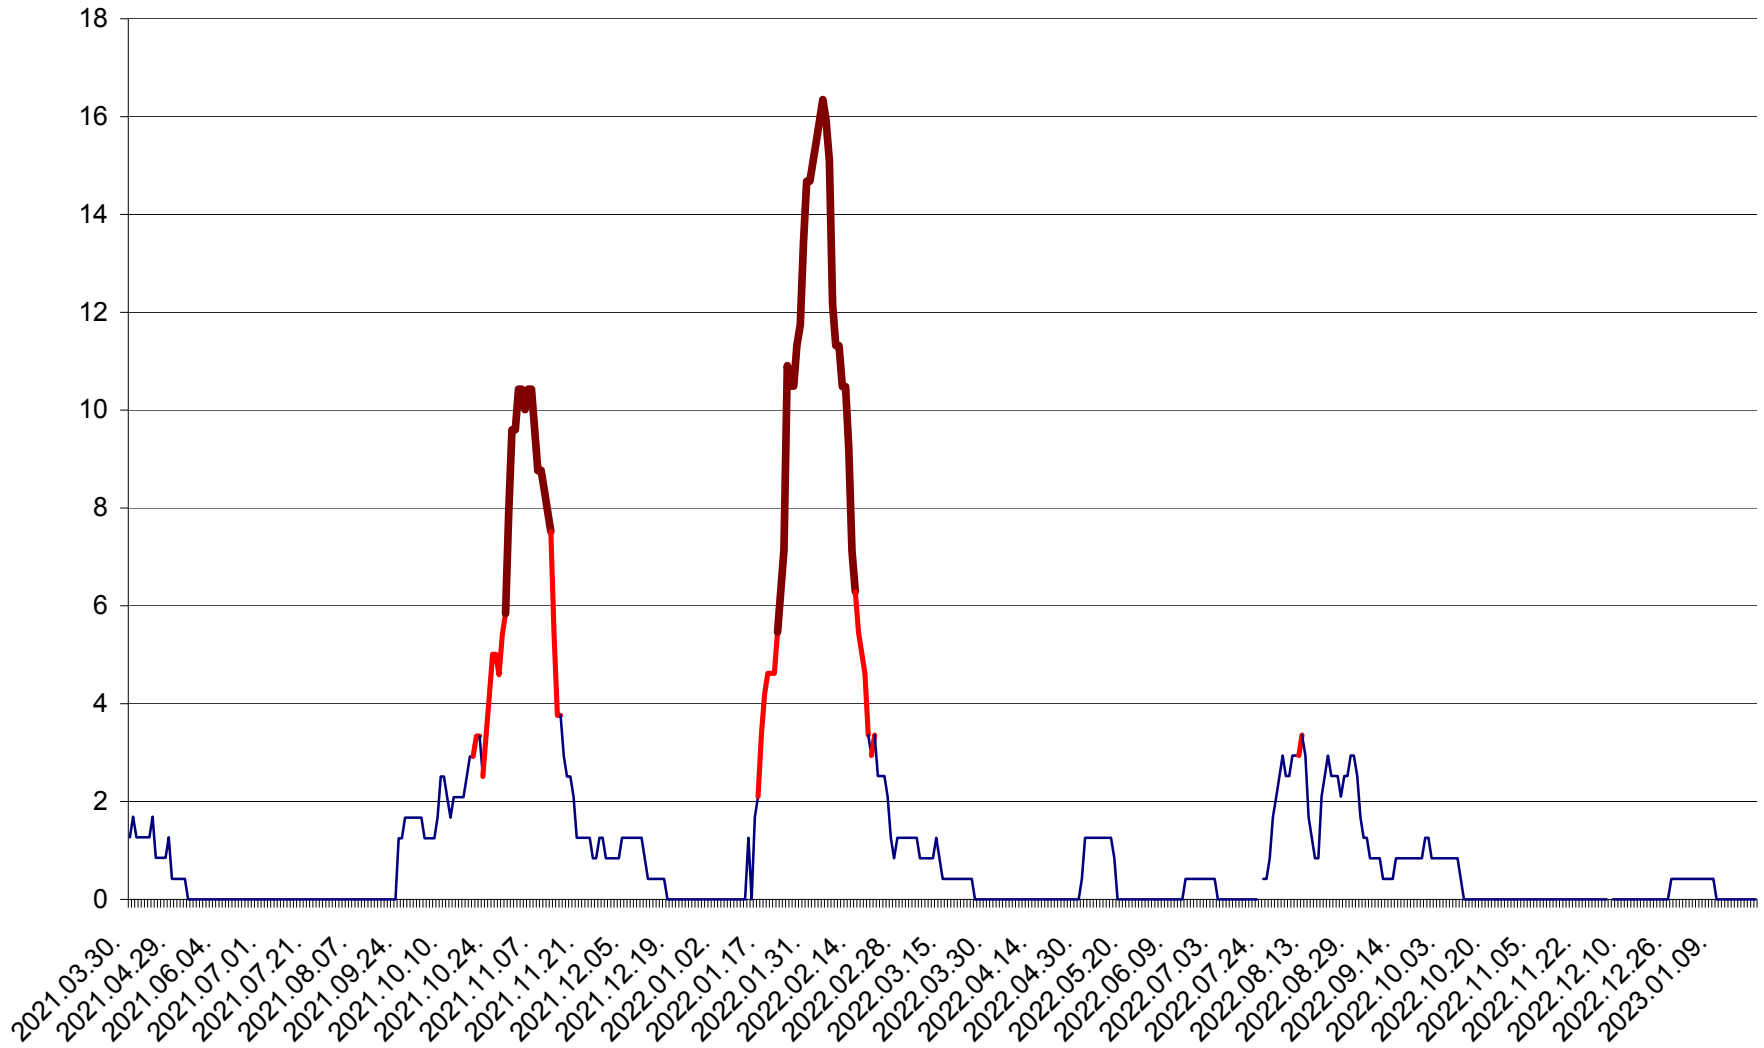

FELICENI - Evolutia incidentei cumulate pe 14 zile la ‰ de locuitori
2021.04.01. - 2023.01.21.

FRUMOASA - Evolutia incidentei cumulate pe 14 zile la ‰ de locuitori
2021.04.01. - 2023.01.21.

GĂLĂUȚAȘ - Evoluția incidentei cumulate pe 14 zile la ‰ de locuitori
2021.04.01. - 2023.01.21.

MUNICIPIUL GHEORGHENI - Evolutia incidentei cumulate pe 14 zile la ‰ de locuitori
2021.04.01. - 2023.01.21.

JOSENI - Evolutia incidentei cumulate pe 14 zile la ‰ de locuitori
2021.04.01. - 2023.01.21.

LĂZAREA - Evolutia incidentei cumulate pe 14 zile la % de locuitori
2021.04.01. - 2023.01.21.

LELICENI - Evolutia incidentei cumulate pe 14 zile la ‰ de locuitori
2021.04.01. - 2023.01.21.

LUETA - Evolutia incidentei cumulate pe 14 zile la ‰ de locuitori
2021.04.01. - 2023.01.21.

LUNCA DE JOS - Evolutia incidentei cumulate pe 14 zile la ‰ de locuitori
2021.04.01. - 2023.01.21.