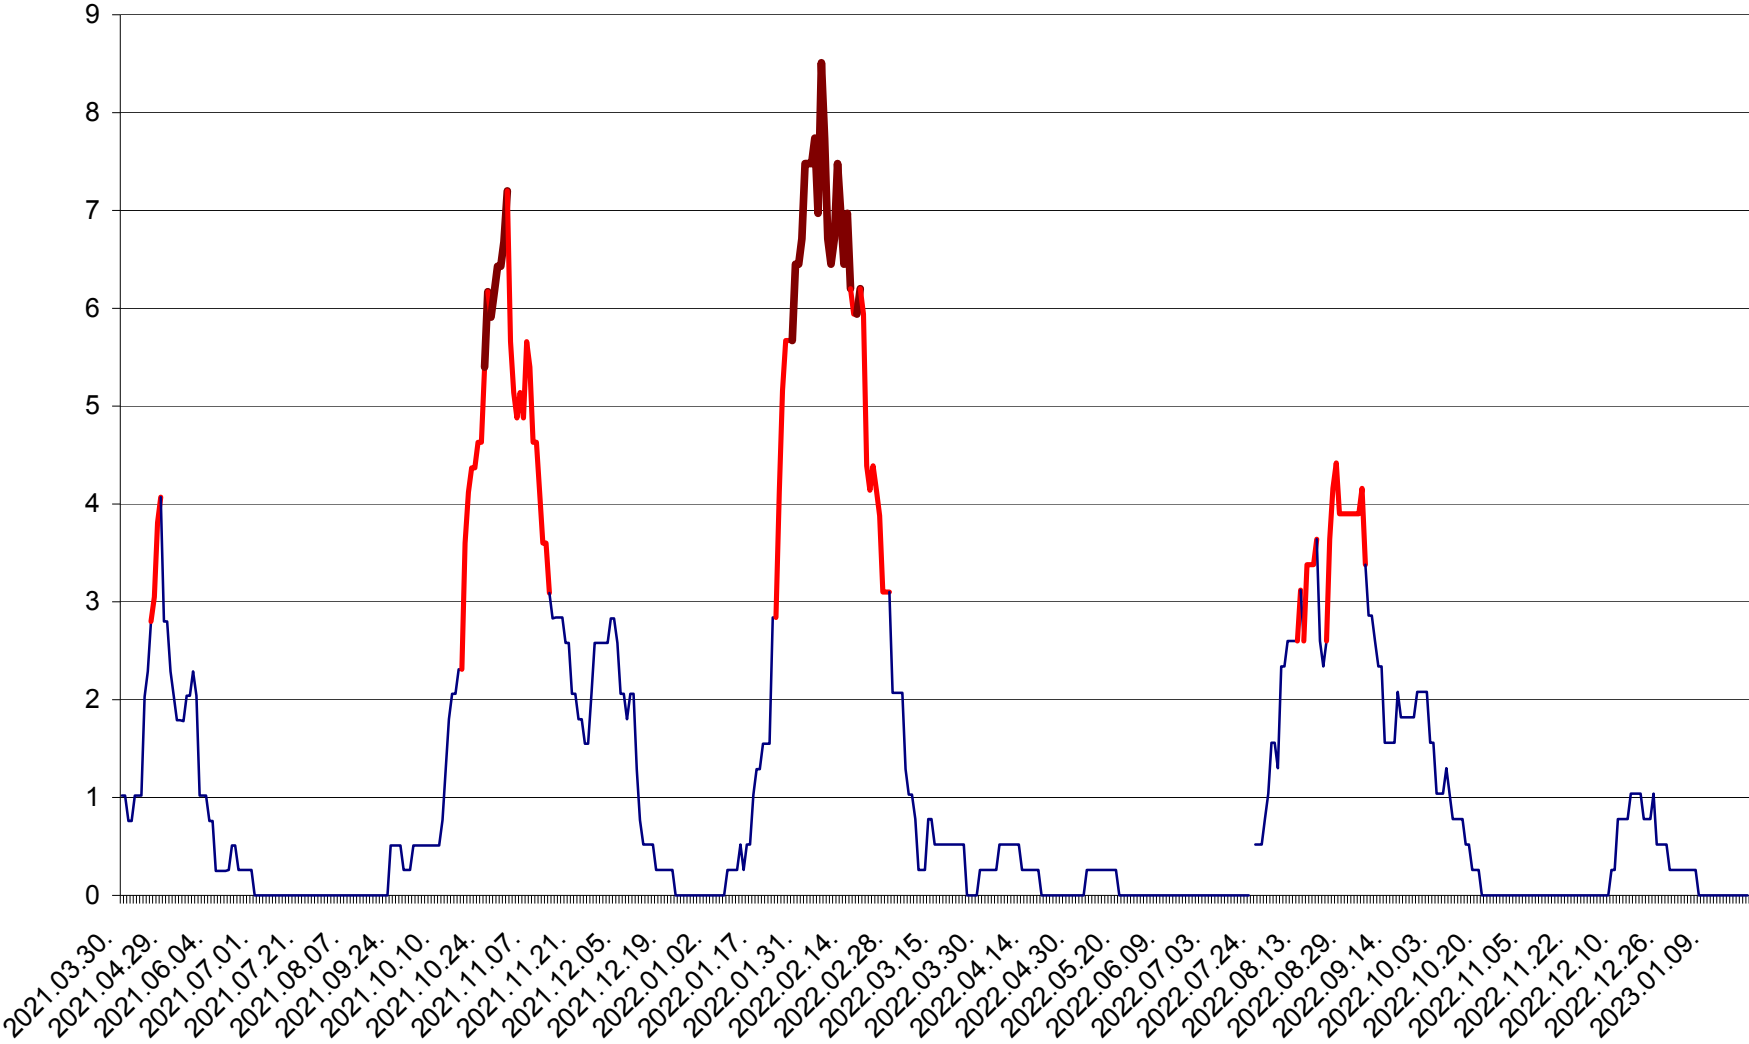

SÂNSIMION - Evolutia incidentei cumulate pe 14 zile la ‰ de locuitori
2021.04.01. - 2023.01.21.

SÂNTIMBRU - Evolutia incidentei cumulate pe 14 zile la ‰ de locuitori
2021.04.01. - 2023.01.21.

SĂRMAȘ - Evolutia incidentei cumulate pe 14 zile la ‰ de locuitori
2021.04.01. - 2023.01.21.

SATU MARE - Evolutia incidentei cumulate pe 14 zile la ‰ de locuitori
2021.04.01. - 2023.01.21.

SECUIENI - Evolutia incidentei cumulate pe 14 zile la ‰ de locuitori
2021.04.01. - 2023.01.21.

SICULENI - Evolutia incidentei cumulate pe 14 zile la ‰ de locuitori
2021.04.01. - 2023.01.21.

ȘIMONEȘTI - Evolutia incidentei cumulate pe 14 zile la ‰ de locuitori
2021.04.01. - 2023.01.21.

SUBCETATE - Evolutia incidentei cumulate pe 14 zile la ‰ de locuitori
2021.04.01. - 2023.01.21.

SUSENI - Evolutia incidentei cumulate pe 14 zile la ‰ de locuitori
2021.04.01. - 2023.01.21.