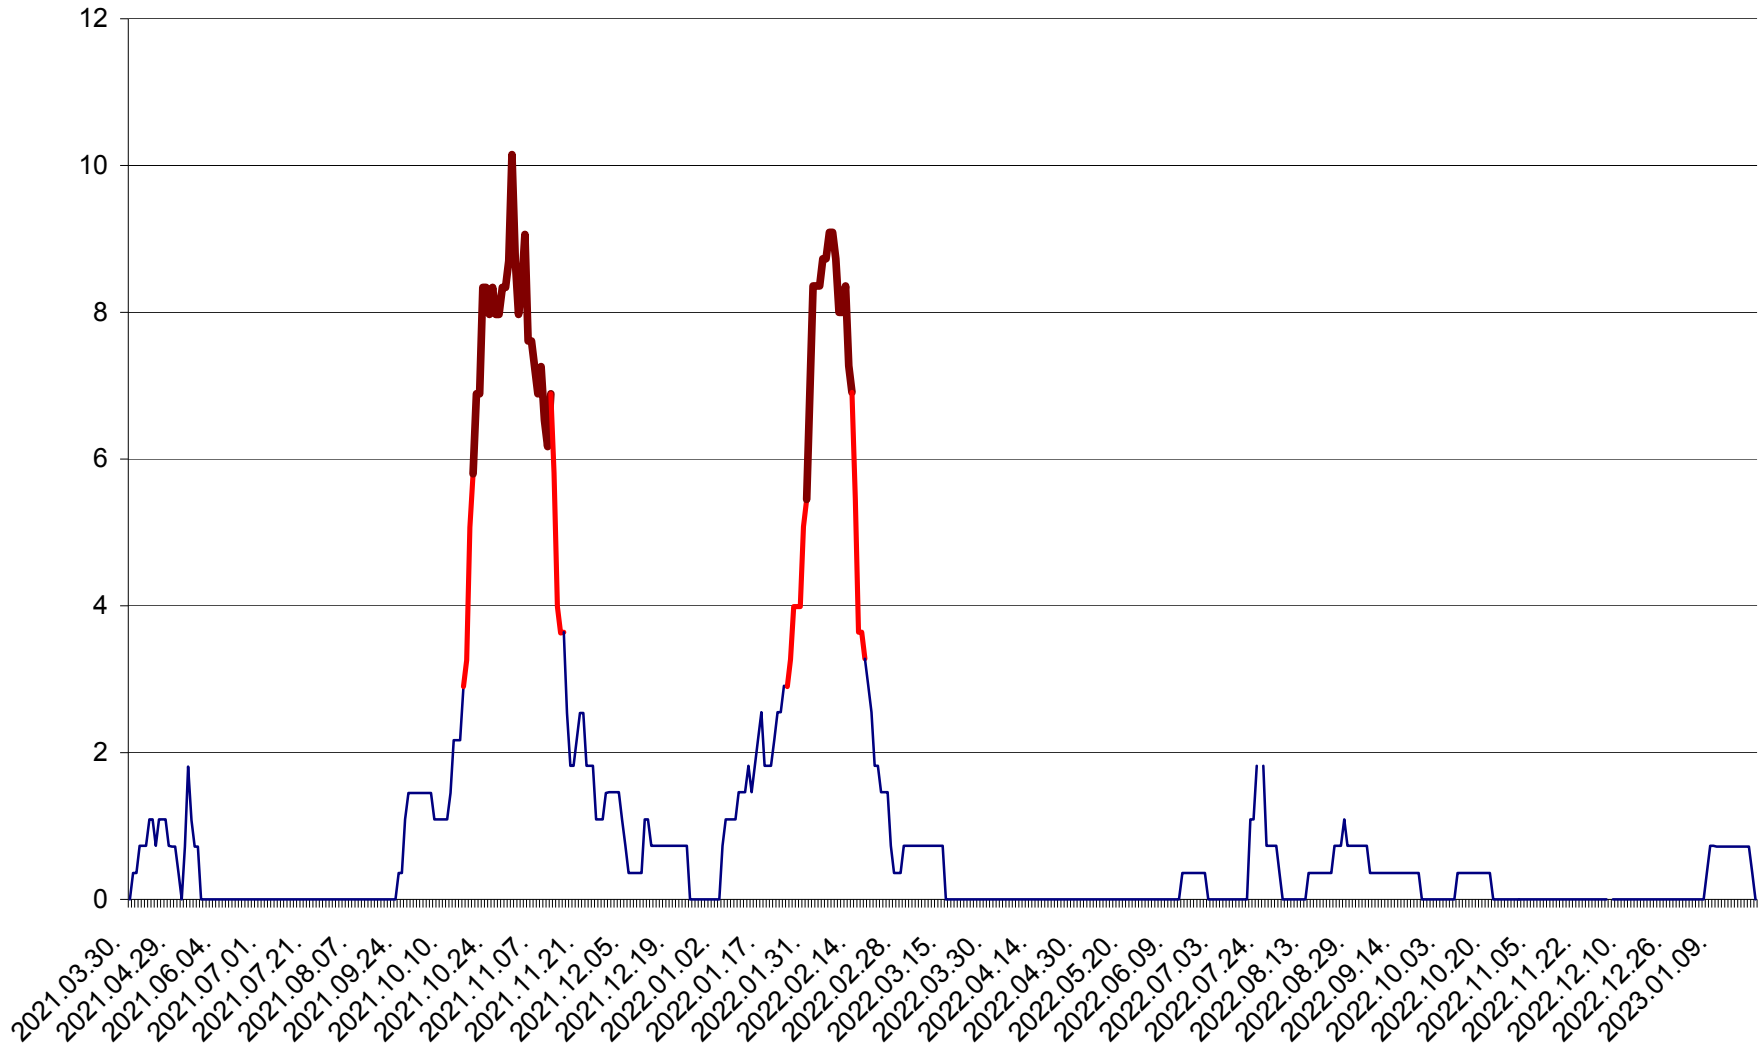

LELICENI - Evolutia incidentei cumulate pe 14 zile la ‰ de locuitori
2021.04.01. - 2023.01.21.

LUETA - Evolutia incidentei cumulate pe 14 zile la ‰ de locuitori
2021.04.01. - 2023.01.21.

LUNCA DE JOS - Evolutia incidentei cumulate pe 14 zile la ‰ de locuitori
2021.04.01. - 2023.01.21.

LUNCA DE SUS - Evolutia incidentei cumulate pe 14 zile la ‰ de locuitori
2021.04.01. - 2023.01.21.

LUPENI - Evolutia incidentei cumulate pe 14 zile la ‰ de locuitori
2021.04.01. - 2023.01.21.

MĂDĂRAȘ - Evolutia incidentei cumulate pe 14 zile la ‰ de locuitori
2021.04.01. - 2023.01.21.

MĂRTINIȘ - Evolutia incidentei cumulate pe 14 zile la ‰ de locuitori
2021.04.01. - 2023.01.21.

MEREȘTI - Evolutia incidentei cumulate pe 14 zile la ‰ de locuitori
2021.04.01. - 2023.01.21.

MUNICIPIUL MIERCUREA-CIUC - Evolutia incidentei cumulate pe 14 zile la ‰ de locuitori
2021.04.01. - 2023.01.21.

MIHĂILENI - Evolutia incidentei cumulate pe 14 zile la ‰ de locuitori
2021.04.01. - 2023.01.21.

MUGENI - Evolutia incidentei cumulate pe 14 zile la ‰ de locuitori
2021.04.01. - 2023.01.21.

OCLAND - Evolutia incidentei cumulate pe 14 zile la ‰ de locuitori
2021.04.01. - 2023.01.21.