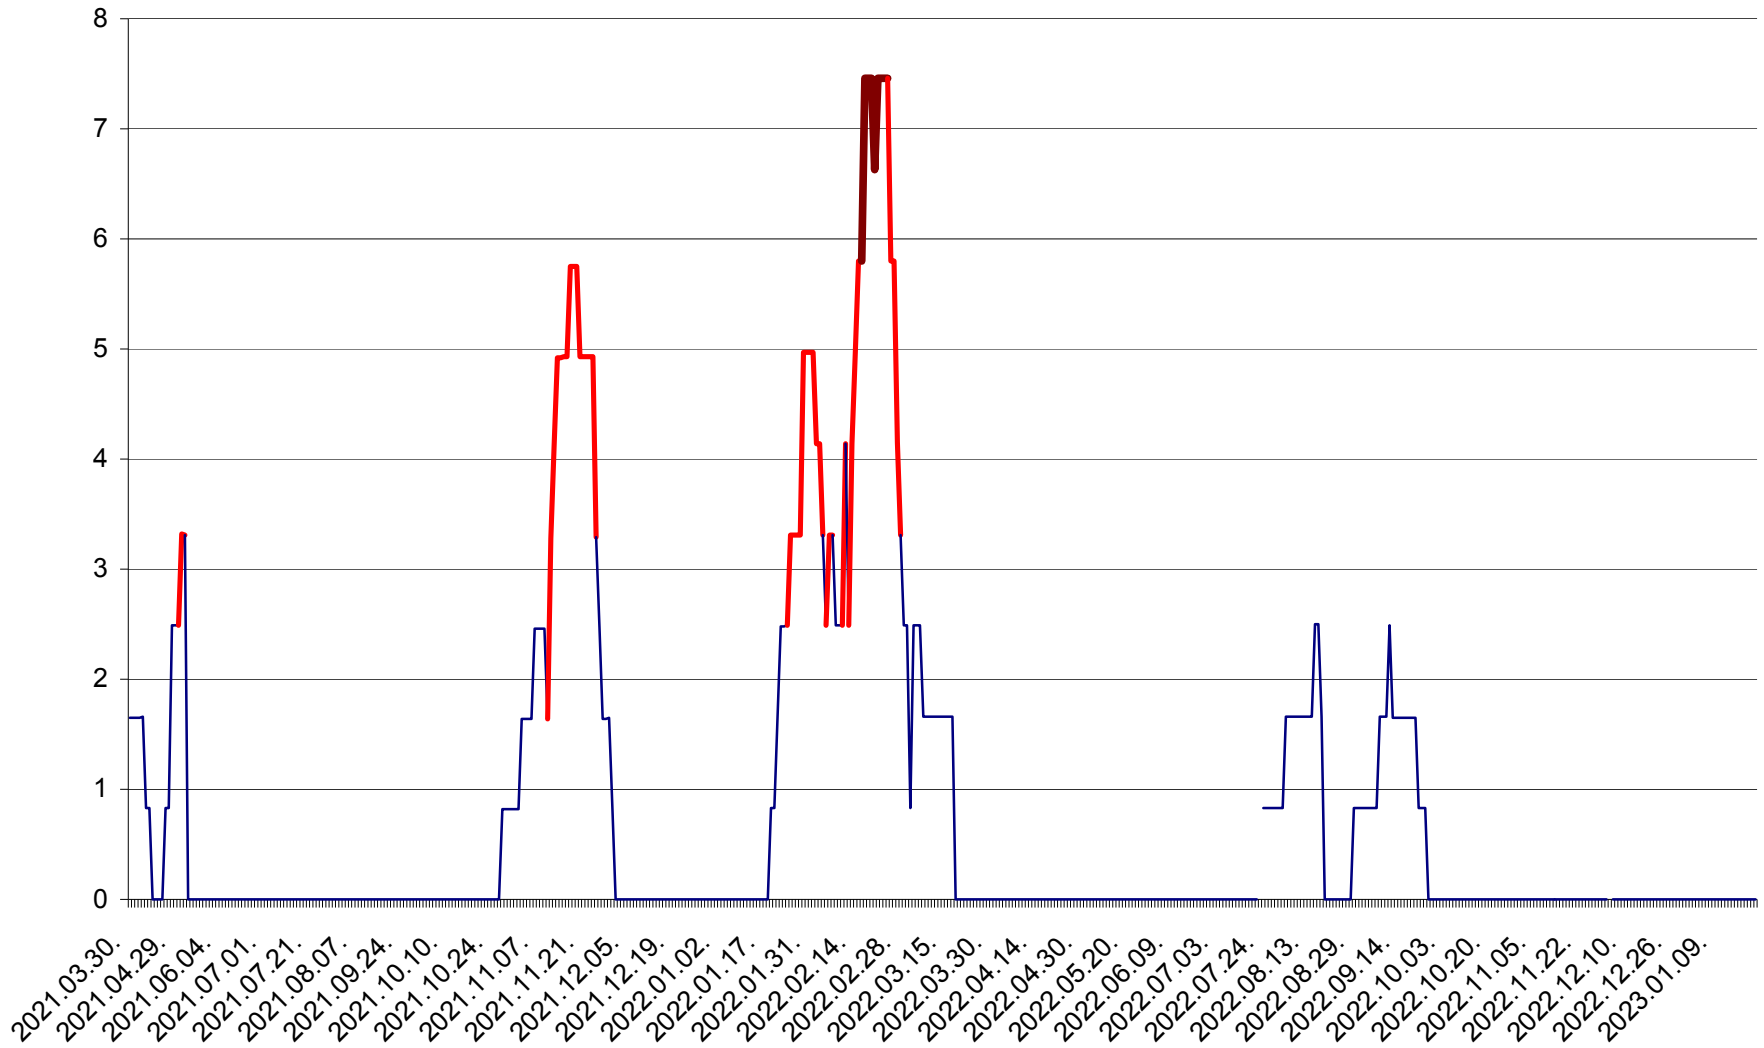

PLĂIEȘII DE JOS - Evoluția incidenței cumulate pe 14 zile la ‰ de locuitori
2021.04.01. - 2023.01.21.

PORUMBENI - Evolutia incidentei cumulate pe 14 zile la ‰ de locuitori
2021.04.01. - 2023.01.21.

PRAID - Evolutia incidentei cumulate pe 14 zile la ‰ de locuitori
2021.04.01. - 2023.01.21.

RACU - Evolutia incidentei cumulate pe 14 zile la ‰ de locuitori
2021.04.01. - 2023.01.21.

REMETEA - Evolutia incidentei cumulate pe 14 zile la ‰ de locuitori
2021.04.01. - 2023.01.21.

SĂCEL - Evolutia incidentei cumulate pe 14 zile la ‰ de locuitori
2021.04.01. - 2023.01.21.