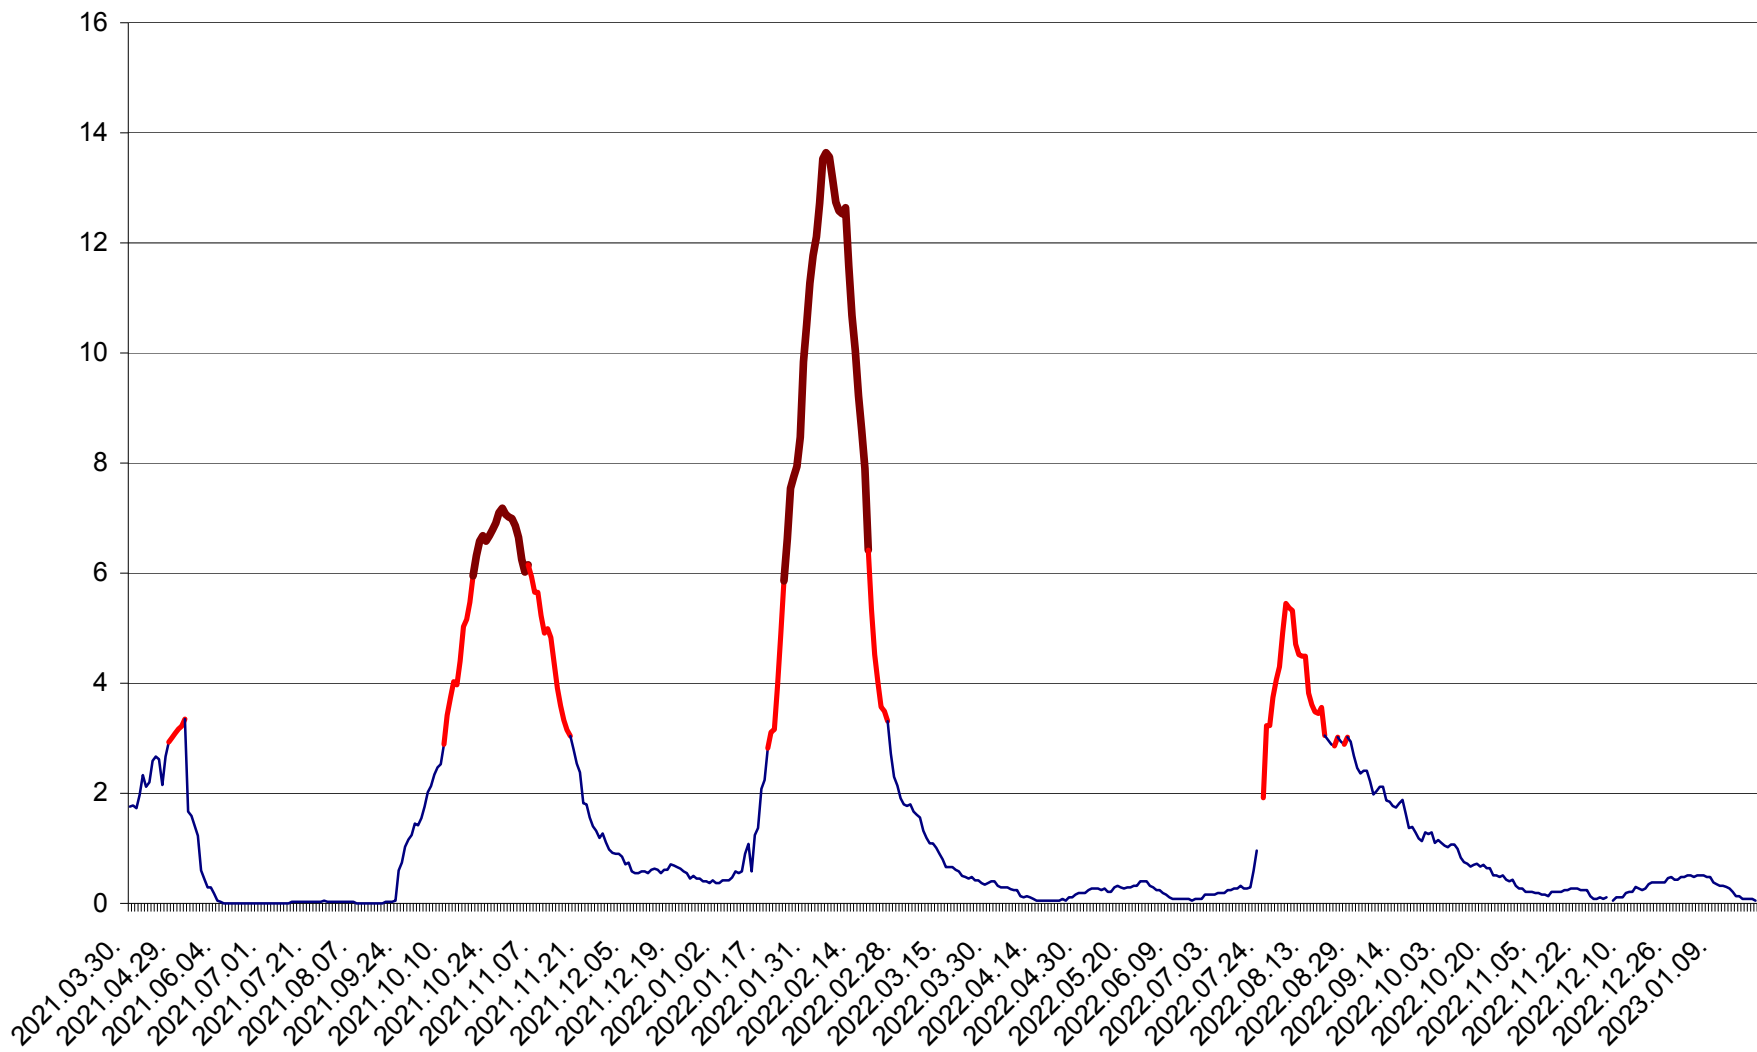

PĂULENI-CIUC - Evolutia incidentei cumulate pe 14 zile la ‰ de locuitori
2021.04.01. - 2023.01.21.