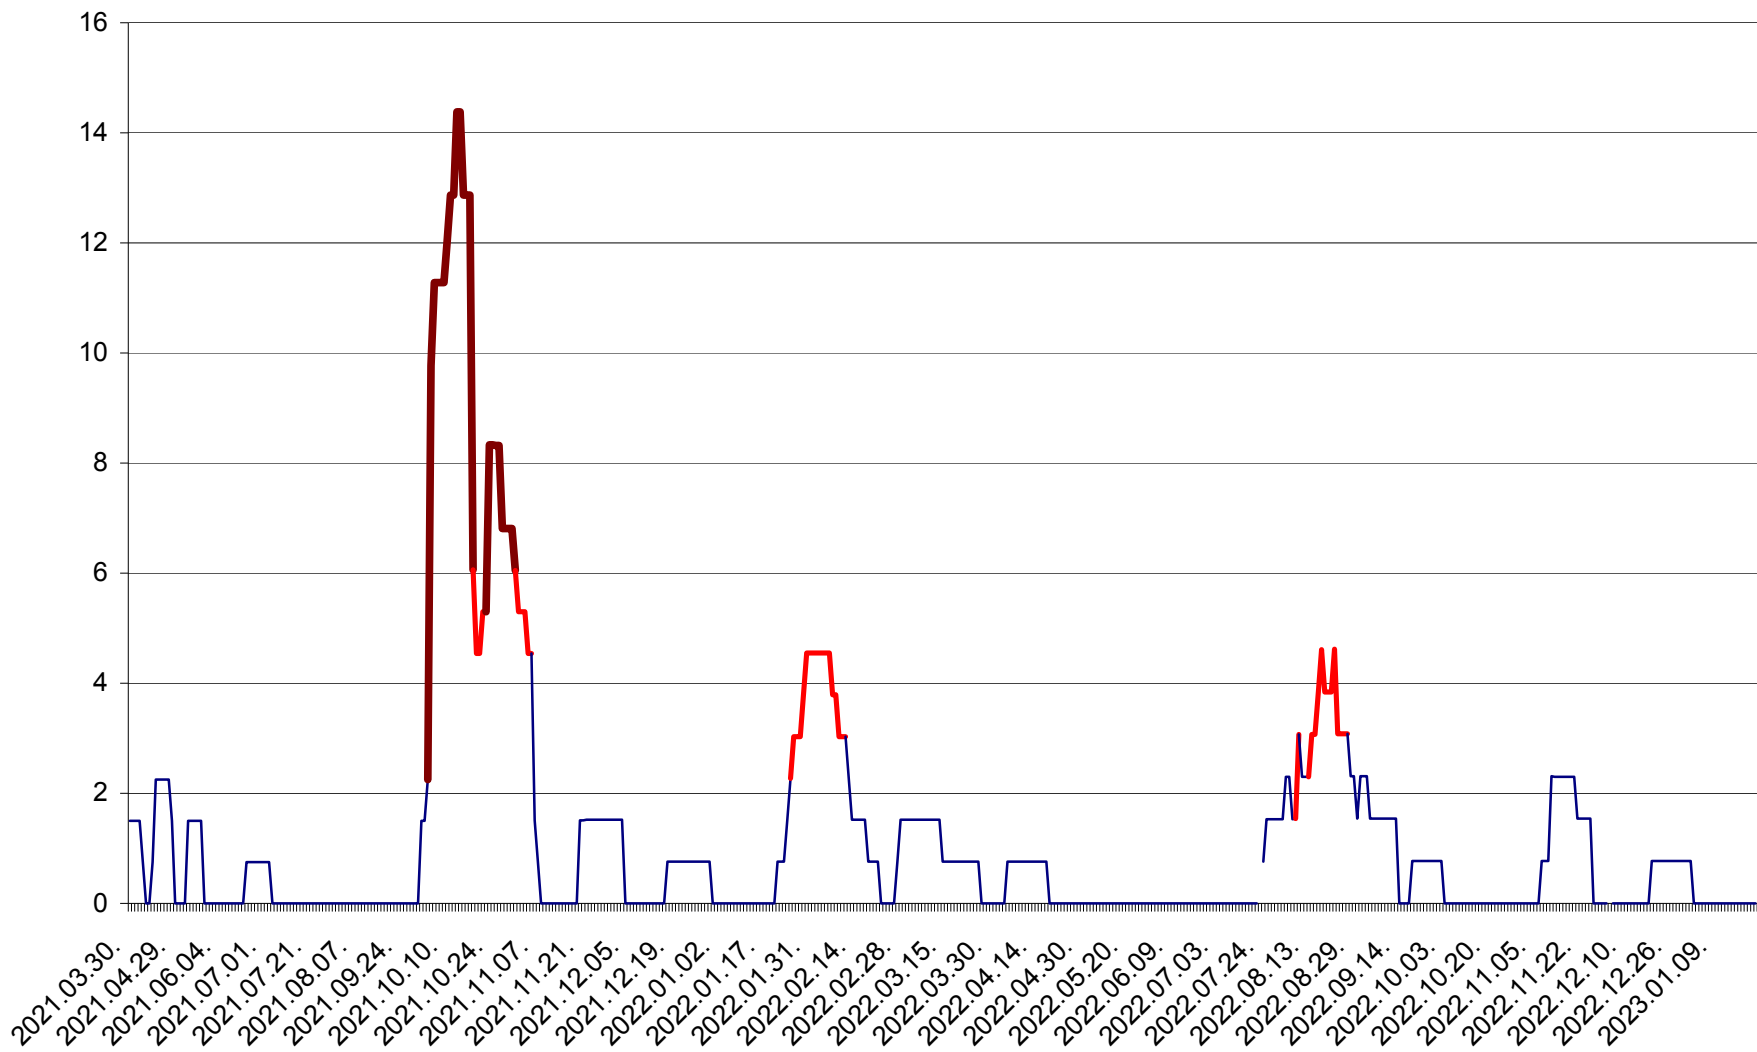

LELICENI - Evolutia incidentei cumulate pe 14 zile la ‰ de locuitori
2021.04.01. - 2023.01.21.

LUETA - Evolutia incidentei cumulate pe 14 zile la ‰ de locuitori
2021.04.01. - 2023.01.21.

LUNCA DE JOS - Evolutia incidentei cumulate pe 14 zile la ‰ de locuitori
2021.04.01. - 2023.01.21.

LUNCA DE SUS - Evolutia incidentei cumulate pe 14 zile la ‰ de locuitori
2021.04.01. - 2023.01.21.

LUPENI - Evolutia incidentei cumulate pe 14 zile la ‰ de locuitori
2021.04.01. - 2023.01.21.

MĂDĂRAȘ - Evolutia incidentei cumulate pe 14 zile la ‰ de locuitori
2021.04.01. - 2023.01.21.

MĂRTINIȘ - Evolutia incidentei cumulate pe 14 zile la ‰ de locuitori
2021.04.01. - 2023.01.21.

MEREȘTI - Evolutia incidentei cumulate pe 14 zile la ‰ de locuitori
2021.04.01. - 2023.01.21.

MUNICIPIUL MIERCUREA-CIUC - Evolutia incidentei cumulate pe 14 zile la ‰ de locuitori
2021.04.01. - 2023.01.21.

MIHĂILENI - Evolutia incidentei cumulate pe 14 zile la ‰ de locuitori
2021.04.01. - 2023.01.21.

MUGENI - Evolutia incidentei cumulate pe 14 zile la ‰ de locuitori
2021.04.01. - 2023.01.21.

OCLAND - Evolutia incidentei cumulate pe 14 zile la ‰ de locuitori
2021.04.01. - 2023.01.21.