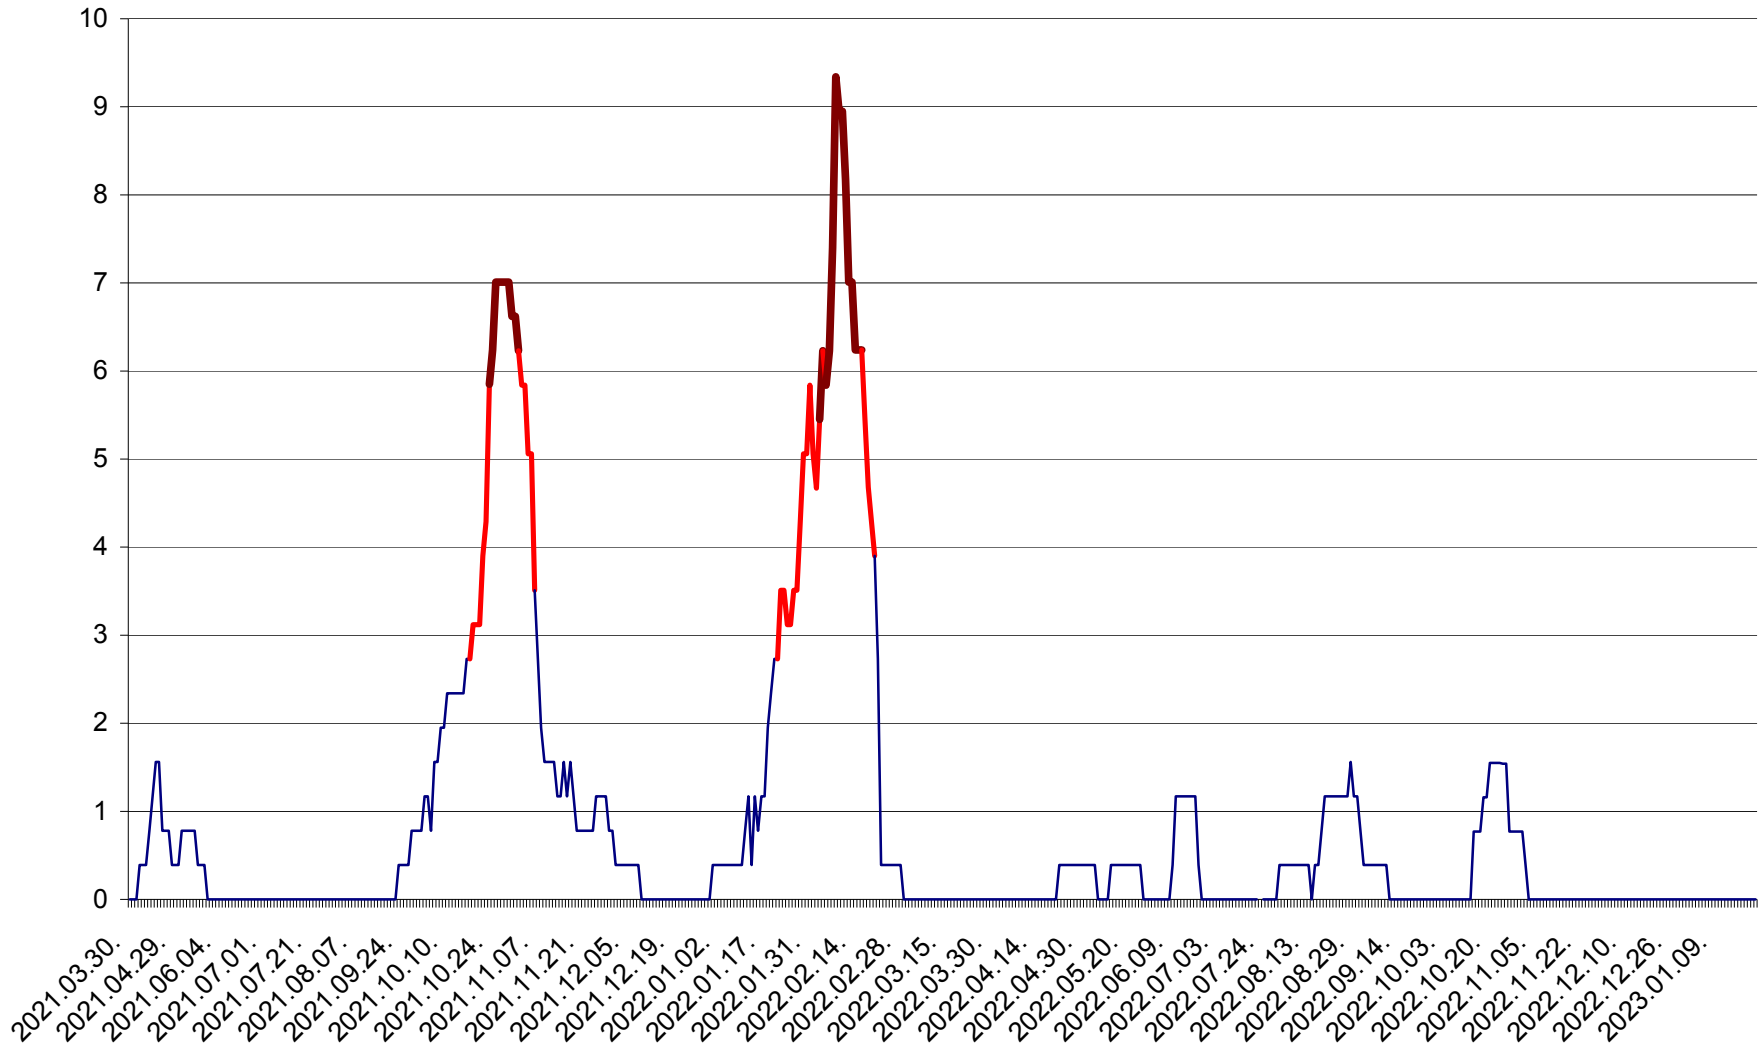

ȘIMONEȘTI - Evolutia incidentei cumulate pe 14 zile la ‰ de locuitori
2021.04.01. - 2023.01.21.

SUBCETATE - Evolutia incidentei cumulate pe 14 zile la ‰ de locuitori
2021.04.01. - 2023.01.21.

SUSENI - Evolutia incidentei cumulate pe 14 zile la ‰ de locuitori
2021.04.01. - 2023.01.21.

TOMEȘTI - Evolutia incidentei cumulate pe 14 zile la ‰ de locuitori
2021.04.01. - 2023.01.21.

MUNICIPIUL TOPLIȚA - Evolutia incidentei cumulate pe 14 zile la ‰ de locuitori
2021.04.01. - 2023.01.21.

TULGHEȘ - Evolutia incidentei cumulate pe 14 zile la ‰ de locuitori
2021.04.01. - 2023.01.21.