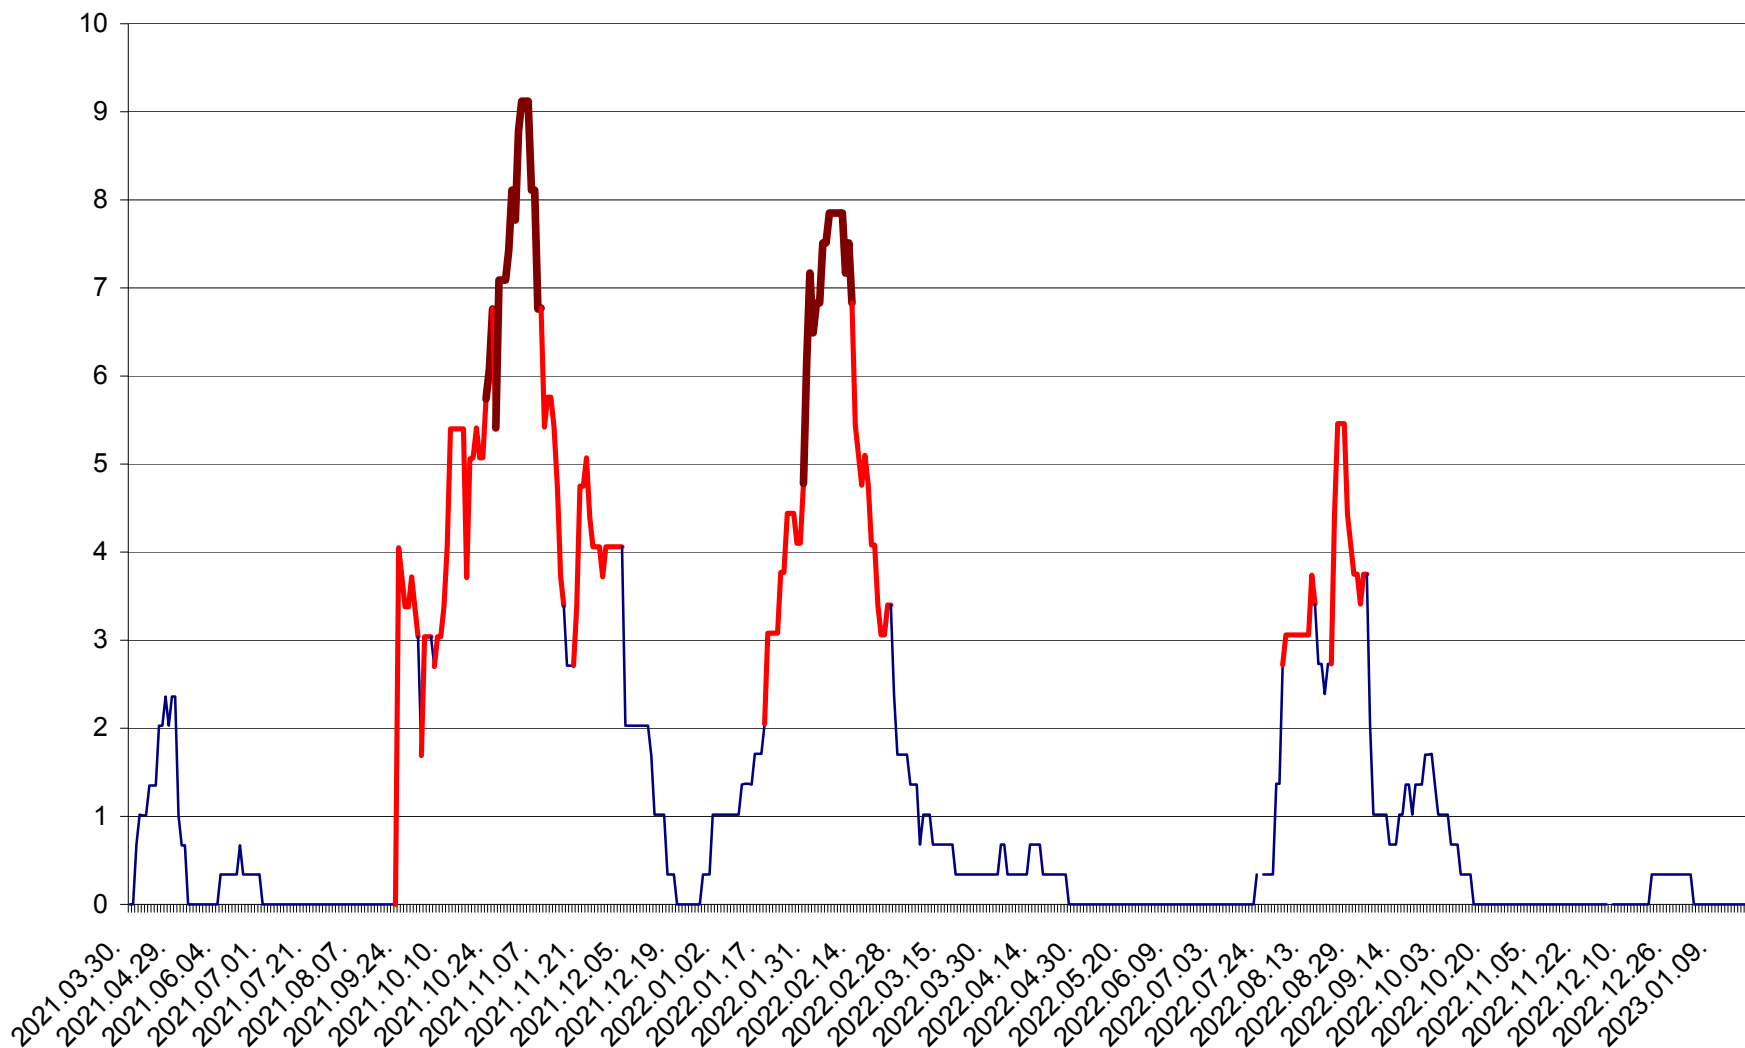

LELICENI - Evolutia incidentei cumulate pe 14 zile la ‰ de locuitori
2021.04.01. - 2023.01.21.

LUETA - Evolutia incidentei cumulate pe 14 zile la ‰ de locuitori
2021.04.01. - 2023.01.21.

LUNCA DE JOS - Evolutia incidentei cumulate pe 14 zile la ‰ de locuitori
2021.04.01. - 2023.01.21.

LUNCA DE SUS - Evolutia incidentei cumulate pe 14 zile la ‰ de locuitori
2021.04.01. - 2023.01.21.

LUPENI - Evolutia incidentei cumulate pe 14 zile la ‰ de locuitori
2021.04.01. - 2023.01.21.

MĂDĂRAȘ - Evolutia incidentei cumulate pe 14 zile la ‰ de locuitori
2021.04.01. - 2023.01.21.

MĂRTINIȘ - Evolutia incidentei cumulate pe 14 zile la ‰ de locuitori
2021.04.01. - 2023.01.21.

MEREȘTI - Evolutia incidentei cumulate pe 14 zile la ‰ de locuitori
2021.04.01. - 2023.01.21.

MUNICIPIUL MIERCUREA-CIUC - Evolutia incidentei cumulate pe 14 zile la ‰ de locuitori
2021.04.01. - 2023.01.21.

MIHĂILENI - Evolutia incidentei cumulate pe 14 zile la ‰ de locuitori
2021.04.01. - 2023.01.21.

MUGENI - Evolutia incidentei cumulate pe 14 zile la ‰ de locuitori
2021.04.01. - 2023.01.21.

OCLAND - Evolutia incidentei cumulate pe 14 zile la ‰ de locuitori
2021.04.01. - 2023.01.21.