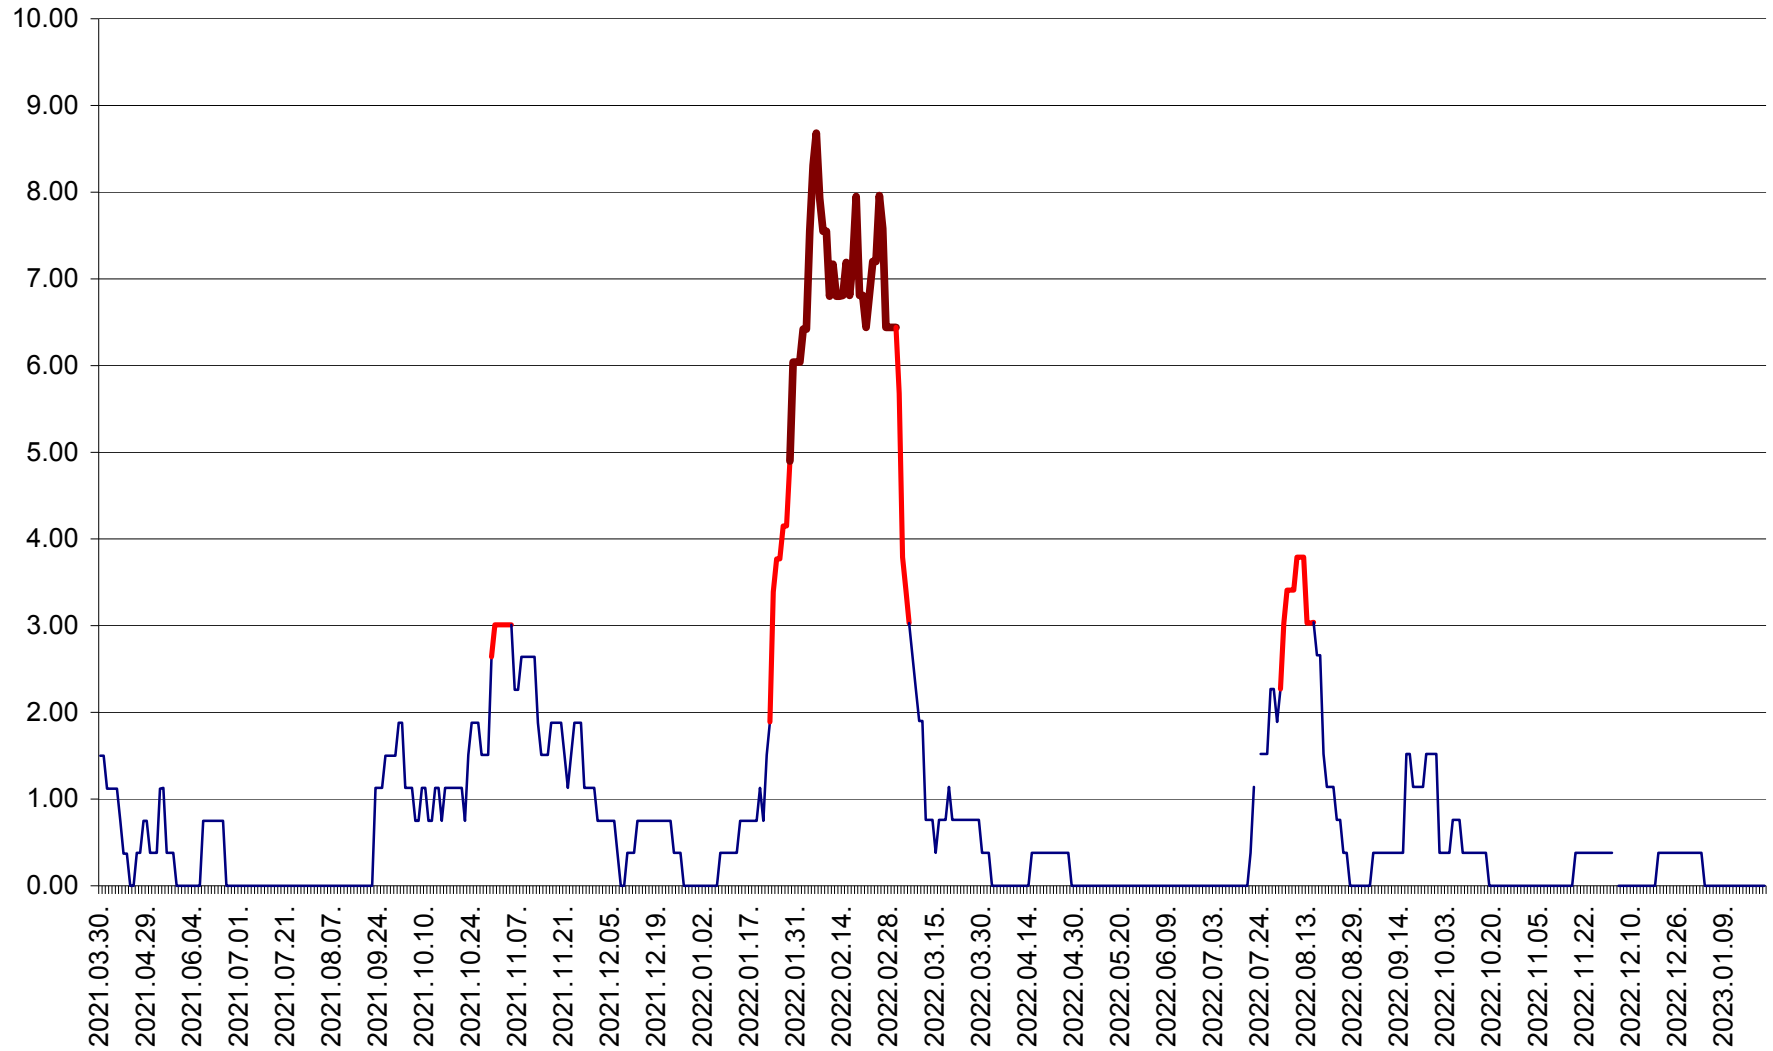

ATID - Evolutia incidentei cumulate pe 14 zile la % de locuitori
2021.04.01. - 2023.01.21.

AVRĂMEȘTI - Evolutia incidentei cumulate pe 14 zile la ‰ de locuitori
2021.04.01. - 2023.01.21.

ORAȘ BĂILE TUȘNAD - Evolutia incidentei cumulate pe 14 zile la ‰ de locuitori
2021.04.01. - 2023.01.21.

ORAȘ BĂLAN - Evoluția incidenței cumulate pe 14 zile la ‰ de locuitori
2021.04.01. - 2023.01.21.

BILBOR - Evolutia incidentei cumulate pe 14 zile la ‰ de locuitori
2021.04.01. - 2023.01.21.

ORAȘ BORSEC - Evolutia incidentei cumulate pe 14 zile la ‰ de locuitori
2021.04.01. - 2023.01.21.

BRĂDEȘTI - Evoluția incidenței cumulate pe 14 zile la ‰ de locuitori
2021.04.01. - 2023.01.21.

CĂPÂLNIȚA - Evoluția incidenței cumulate pe 14 zile la ‰ de locuitori
2021.04.01. - 2023.01.21.

CÂRȚA - Evolutia incidentei cumulate pe 14 zile la ‰ de locuitori
2021.04.01. - 2023.01.21.