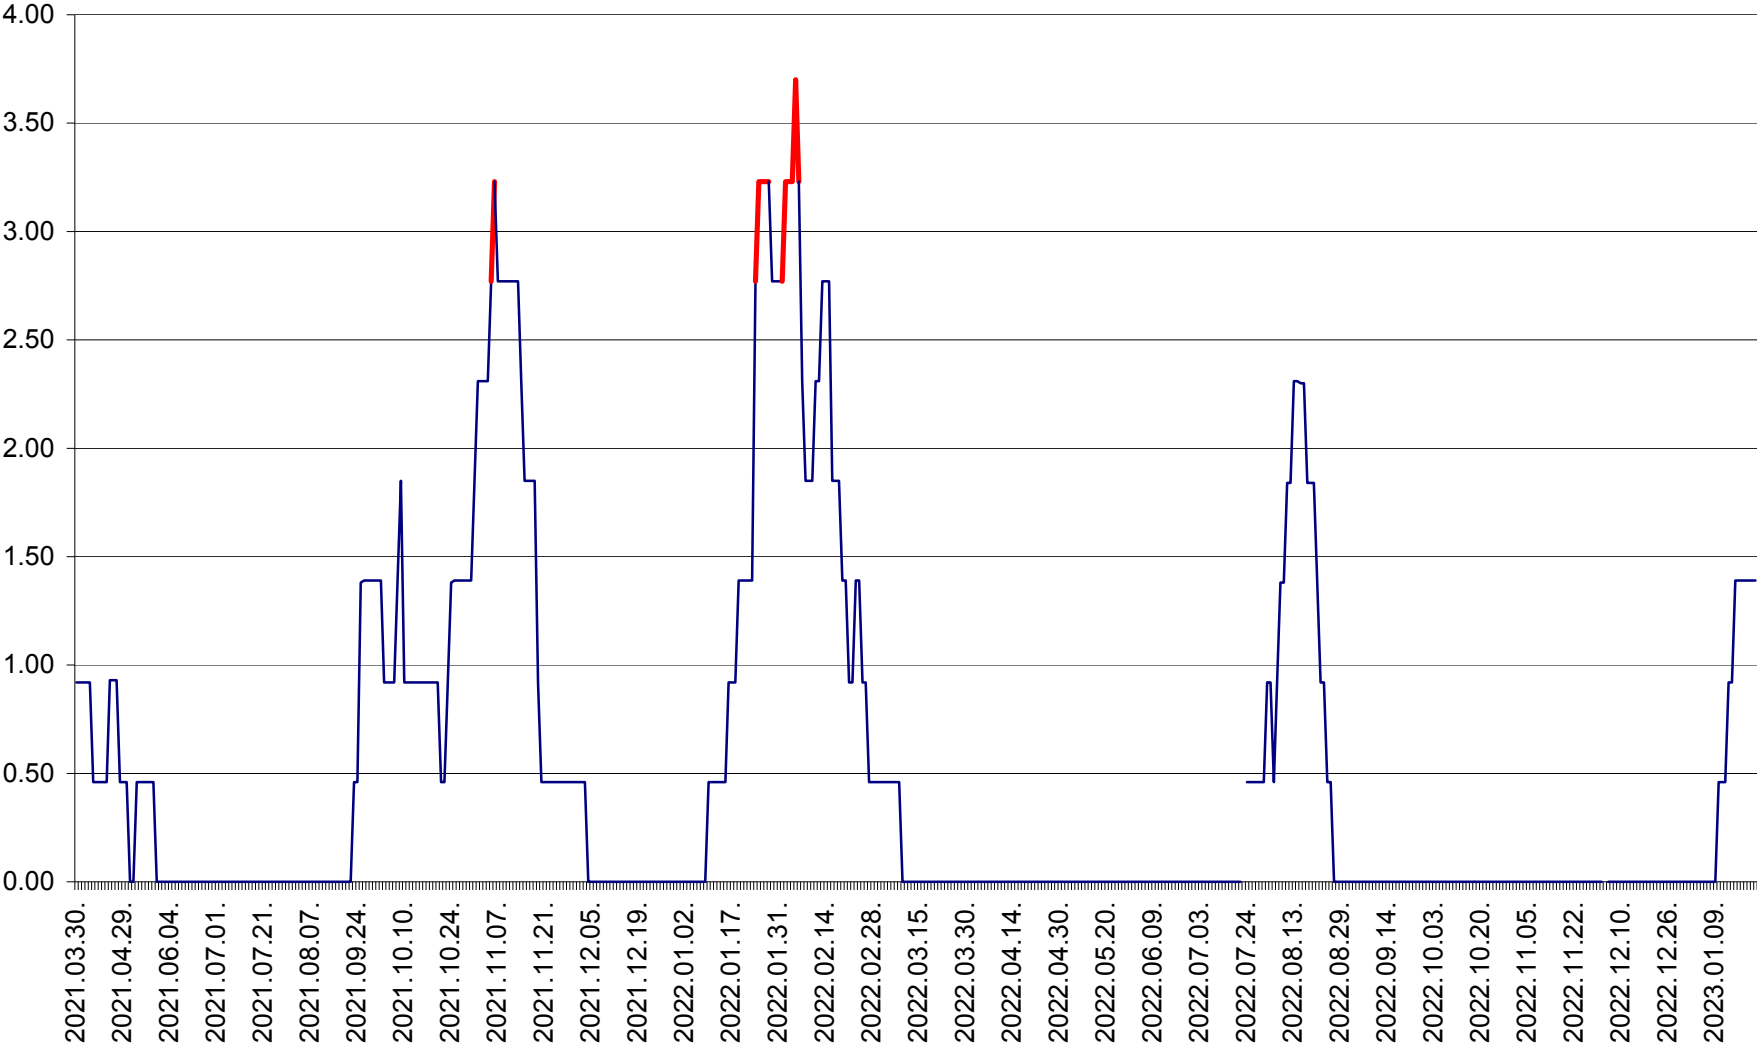

ATID - Evolutia incidentei cumulate pe 14 zile la % de locuitori
2021.04.01. - 2023.01.21.

AVRĂMEȘTI - Evolutia incidentei cumulate pe 14 zile la ‰ de locuitori
2021.04.01. - 2023.01.21.

ORAȘ BĂILE TUȘNAD - Evolutia incidentei cumulate pe 14 zile la ‰ de locuitori
2021.04.01. - 2023.01.21.

ORAȘ BĂLAN - Evoluția incidenței cumulate pe 14 zile la ‰ de locuitori
2021.04.01. - 2023.01.21.

BILBOR - Evolutia incidentei cumulate pe 14 zile la ‰ de locuitori
2021.04.01. - 2023.01.21.

ORAȘ BORSEC - Evolutia incidentei cumulate pe 14 zile la ‰ de locuitori
2021.04.01. - 2023.01.21.

BRĂDEȘTI - Evoluția incidenței cumulate pe 14 zile la ‰ de locuitori
2021.04.01. - 2023.01.21.

CĂPÂLNIȚA - Evoluția incidenței cumulate pe 14 zile la ‰ de locuitori
2021.04.01. - 2023.01.21.

CÂRȚA - Evolutia incidentei cumulate pe 14 zile la ‰ de locuitori
2021.04.01. - 2023.01.21.

CICEU - Evolutia incidentei cumulate pe 14 zile la ‰ de locuitori
2021.04.01. - 2023.01.21.

CIUCSÂNGEORGIU - Evolutia incidentei cumulate pe 14 zile la ‰ de locuitori
2021.04.01. - 2023.01.21.

CIUMANI - Evolutia incidentei cumulate pe 14 zile la ‰ de locuitori
2021.04.01. - 2023.01.21.