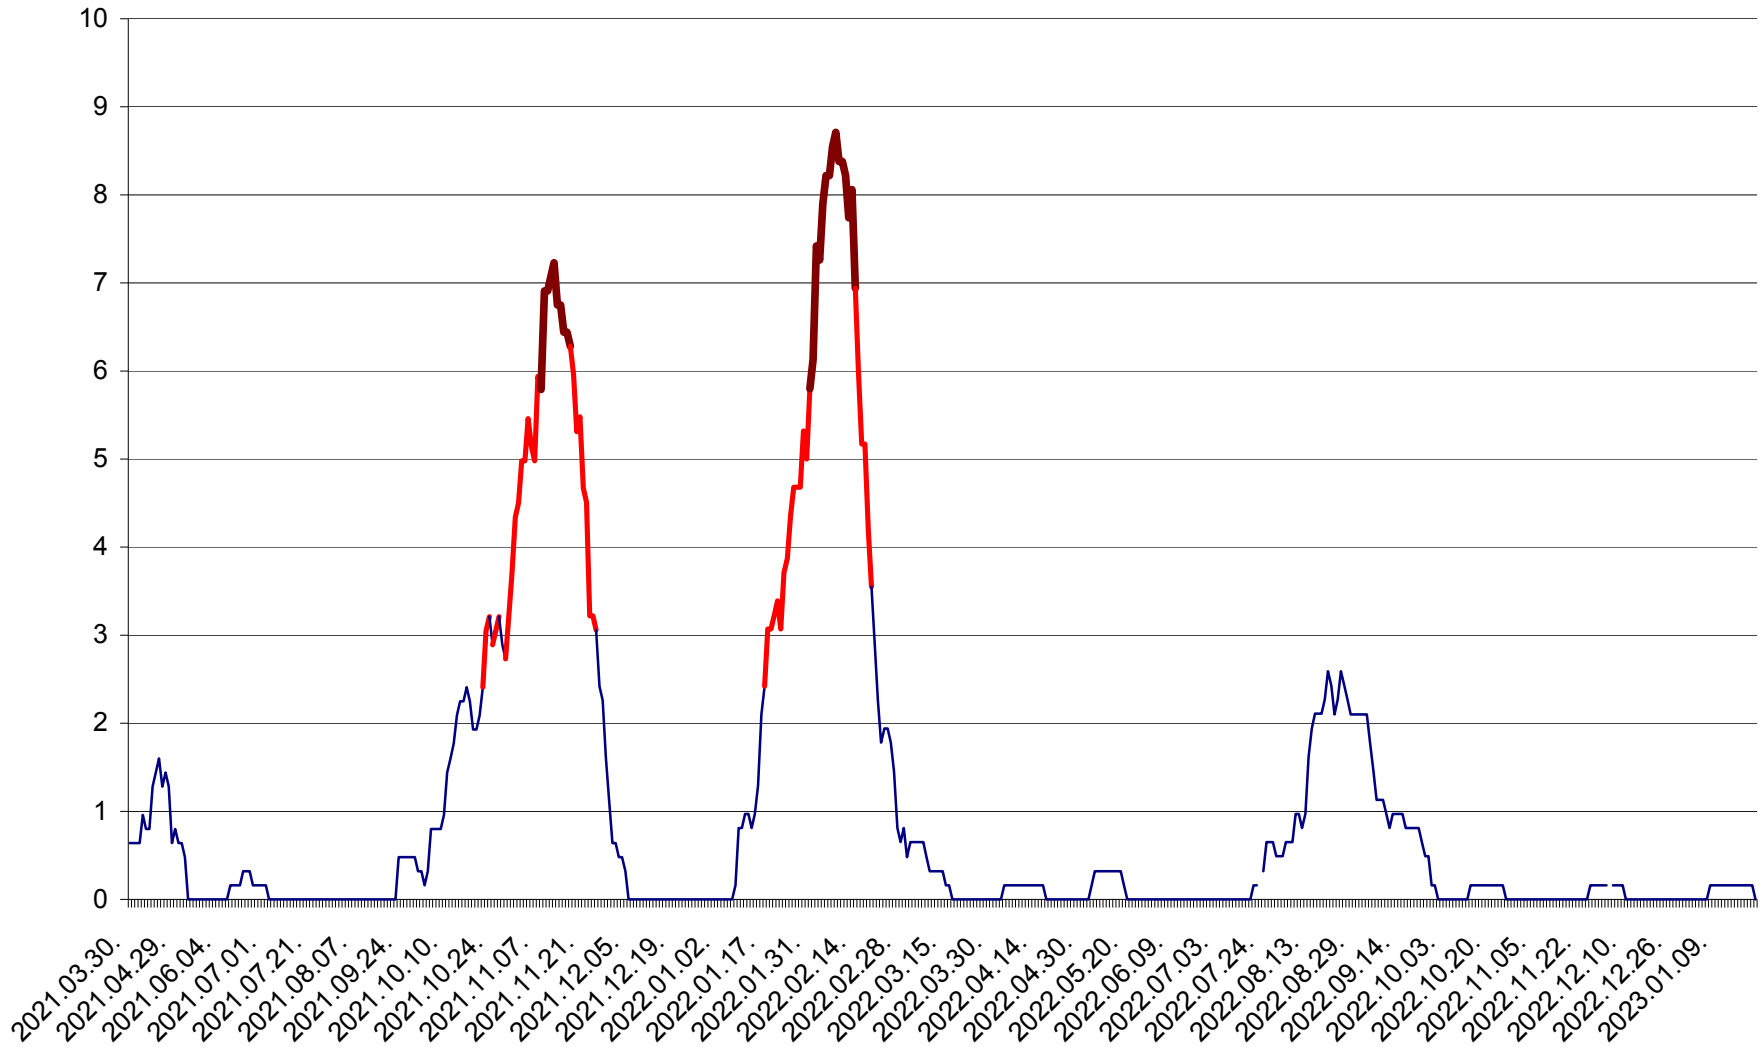

PLĂIEȘII DE JOS - Evoluția incidenței cumulate pe 14 zile la ‰ de locuitori
2021.04.01. - 2023.01.21.

PORUMBENI - Evolutia incidentei cumulate pe 14 zile la ‰ de locuitori
2021.04.01. - 2023.01.21.

PRAID - Evolutia incidentei cumulate pe 14 zile la ‰ de locuitori
2021.04.01. - 2023.01.21.

RACU - Evolutia incidentei cumulate pe 14 zile la ‰ de locuitori
2021.04.01. - 2023.01.21.

REMETEA - Evolutia incidentei cumulate pe 14 zile la ‰ de locuitori
2021.04.01. - 2023.01.21.

SĂCEL - Evolutia incidentei cumulate pe 14 zile la ‰ de locuitori
2021.04.01. - 2023.01.21.

SÂNCRĂIENI - Evolutia incidentei cumulate pe 14 zile la ‰ de locuitori
2021.04.01. - 2023.01.21.

SÂNDOMINIC - Evolutia incidentei cumulate pe 14 zile la ‰ de locuitori
2021.04.01. - 2023.01.21.

SÂNMARTIN - Evolutia incidentei cumulate pe 14 zile la ‰ de locuitori
2021.04.01. - 2023.01.21.