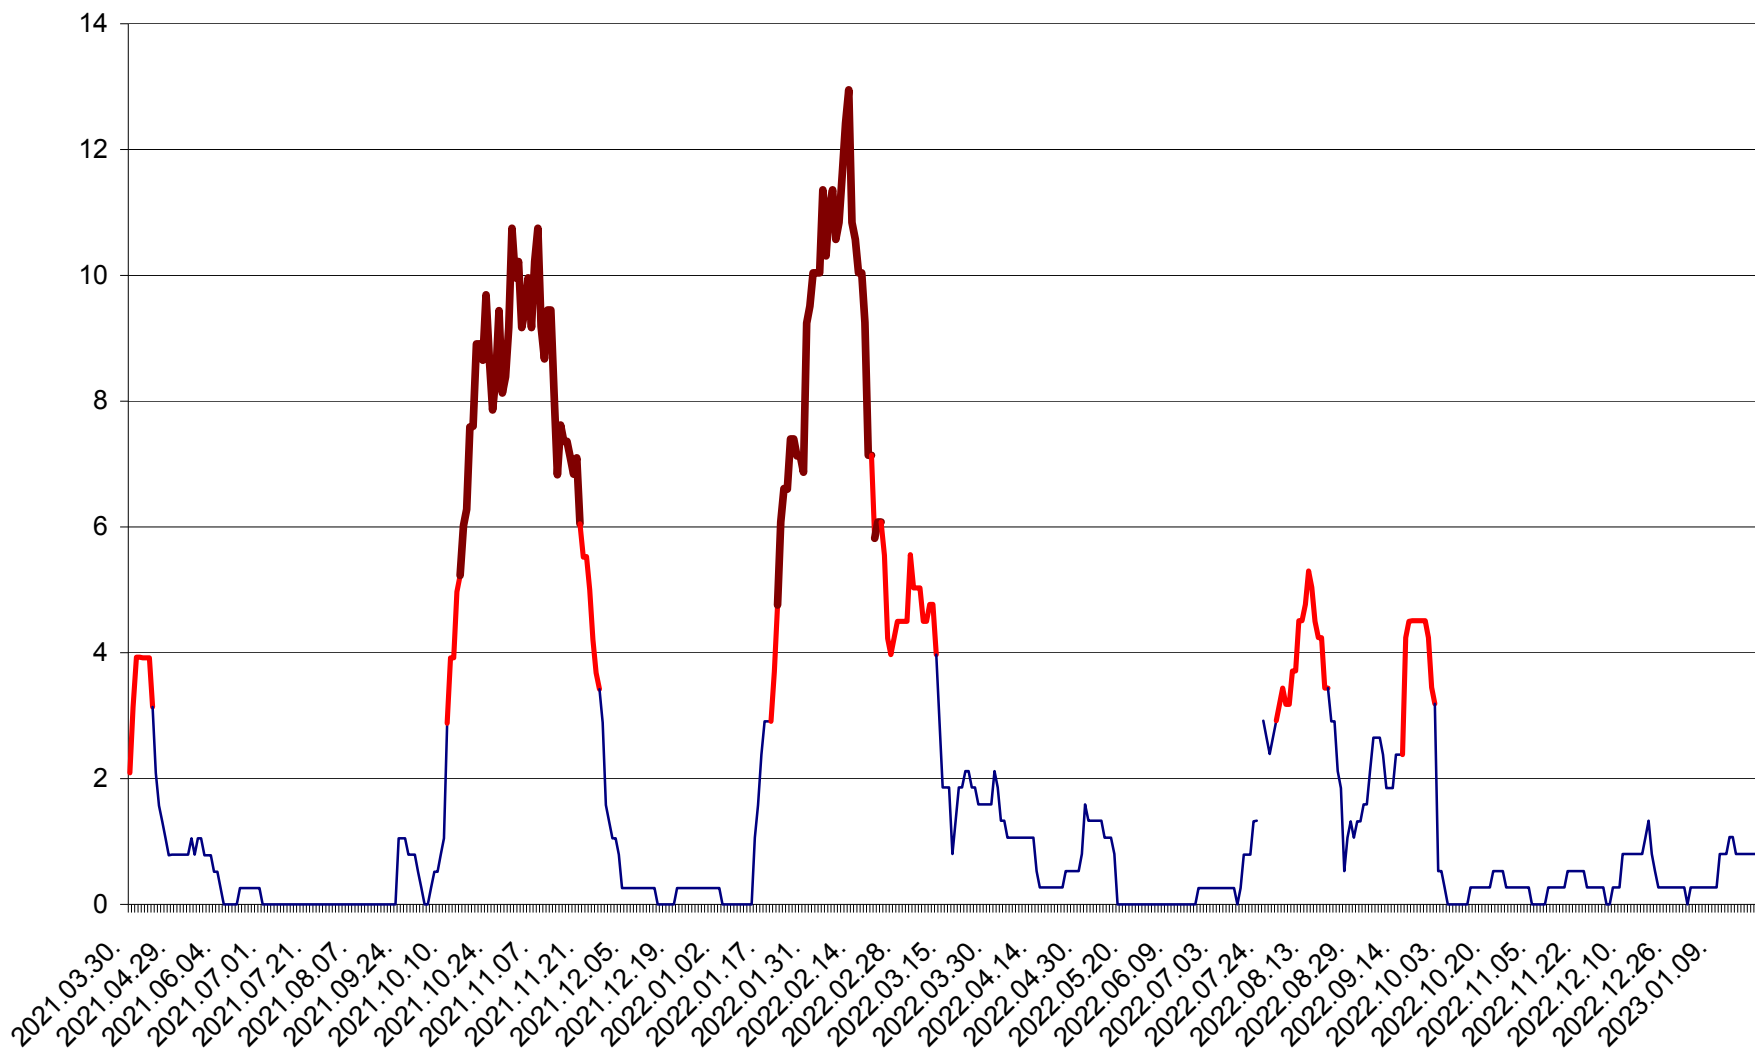

RACU - Evolutia incidentei cumulate pe 14 zile la ‰ de locuitori
2021.04.01. - 2023.01.21.

REMETEA - Evolutia incidentei cumulate pe 14 zile la ‰ de locuitori
2021.04.01. - 2023.01.21.

SĂCEL - Evolutia incidentei cumulate pe 14 zile la ‰ de locuitori
2021.04.01. - 2023.01.21.

SÂNCRĂIENI - Evolutia incidentei cumulate pe 14 zile la ‰ de locuitori
2021.04.01. - 2023.01.21.

SÂNDOMINIC - Evolutia incidentei cumulate pe 14 zile la ‰ de locuitori
2021.04.01. - 2023.01.21.

SÂNMARTIN - Evolutia incidentei cumulate pe 14 zile la ‰ de locuitori
2021.04.01. - 2023.01.21.

SÂNSIMION - Evolutia incidentei cumulate pe 14 zile la ‰ de locuitori
2021.04.01. - 2023.01.21.

SÂNTIMBRU - Evolutia incidentei cumulate pe 14 zile la ‰ de locuitori
2021.04.01. - 2023.01.21.

SĂRMAȘ - Evolutia incidentei cumulate pe 14 zile la ‰ de locuitori
2021.04.01. - 2023.01.21.