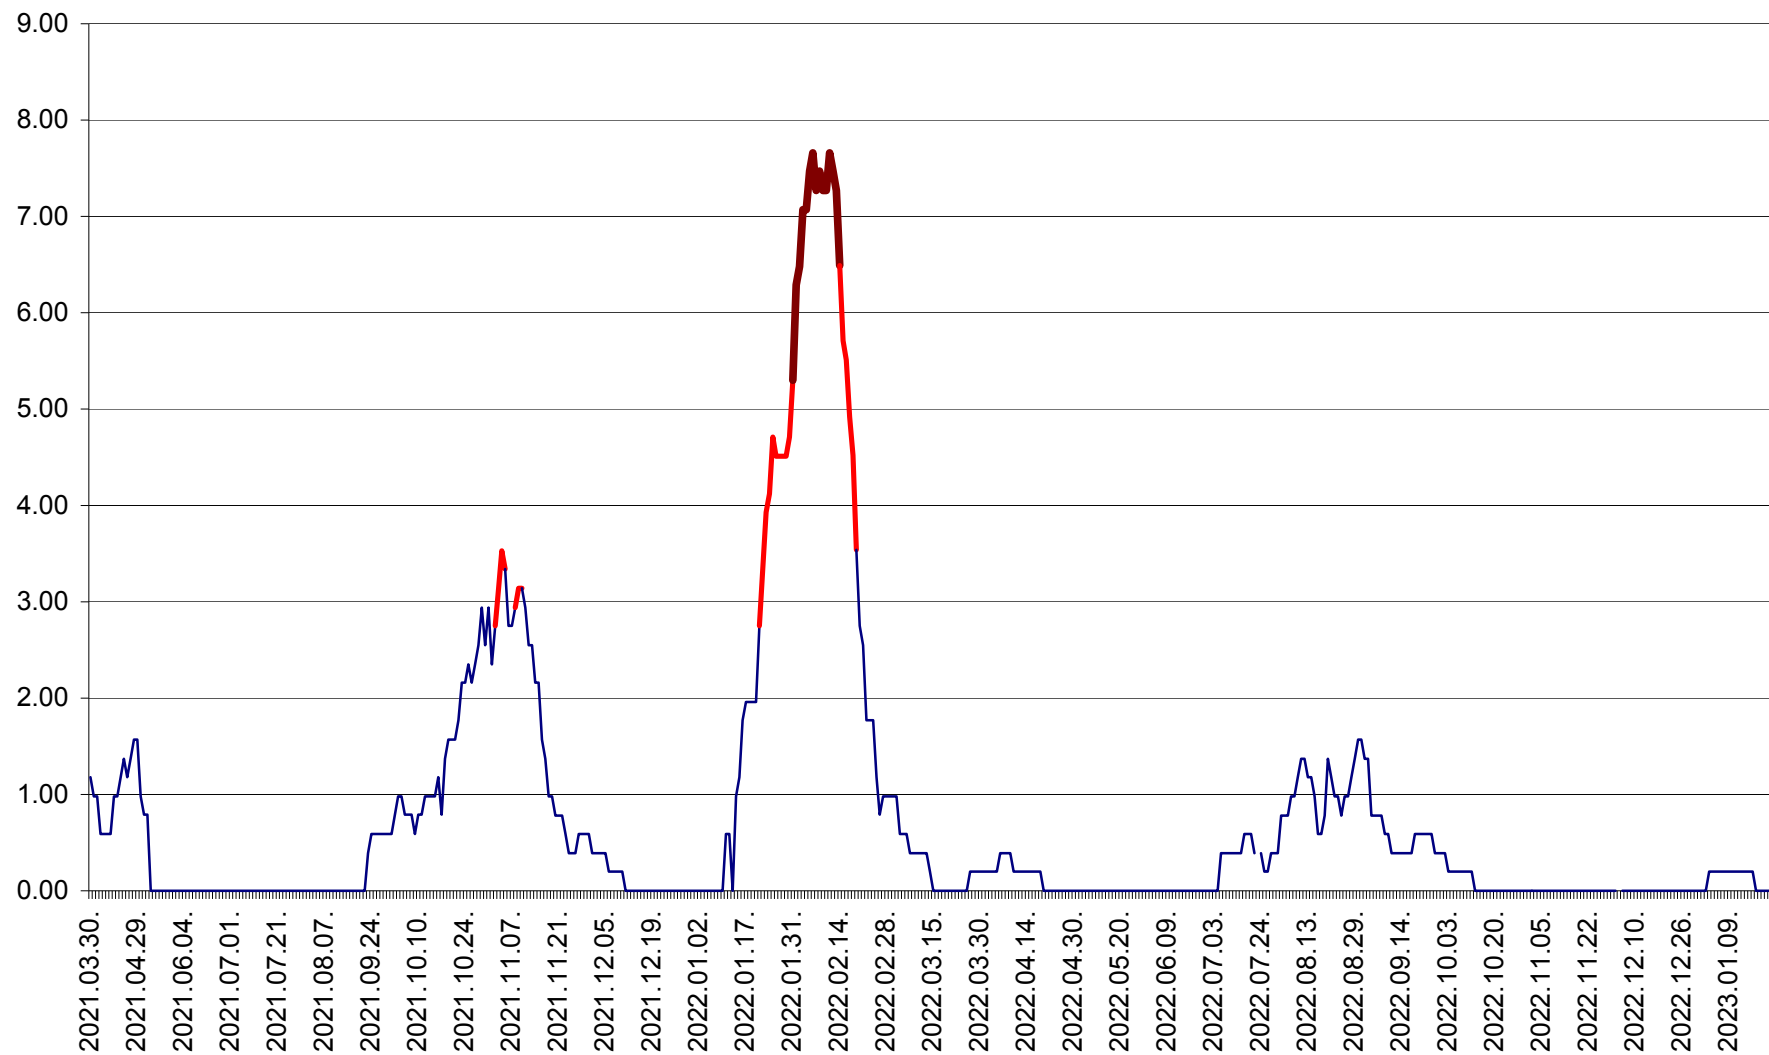

ORAȘ BĂLAN - Evoluția incidenței cumulate pe 14 zile la ‰ de locuitori
2021.04.01. - 2023.01.21.

BILBOR - Evolutia incidentei cumulate pe 14 zile la ‰ de locuitori
2021.04.01. - 2023.01.21.

ORAȘ BORSEC - Evolutia incidentei cumulate pe 14 zile la ‰ de locuitori
2021.04.01. - 2023.01.21.

BRĂDEȘTI - Evoluția incidenței cumulate pe 14 zile la ‰ de locuitori
2021.04.01. - 2023.01.21.

CĂPÂLNIȚA - Evoluția incidenței cumulate pe 14 zile la ‰ de locuitori
2021.04.01. - 2023.01.21.

CÂRȚA - Evolutia incidentei cumulate pe 14 zile la ‰ de locuitori
2021.04.01. - 2023.01.21.

CICEU - Evolutia incidentei cumulate pe 14 zile la ‰ de locuitori
2021.04.01. - 2023.01.21.

CIUCSÂNGEORGIU - Evolutia incidentei cumulate pe 14 zile la ‰ de locuitori
2021.04.01. - 2023.01.21.

CIUMANI - Evolutia incidentei cumulate pe 14 zile la ‰ de locuitori
2021.04.01. - 2023.01.21.

CORBU - Evolutia incidentei cumulate pe 14 zile la ‰ de locuitori
2021.04.01. - 2023.01.21.

CORUND - Evolutia incidentei cumulate pe 14 zile la ‰ de locuitori
2021.04.01. - 2023.01.21.

COZMENI - Evolutia incidentei cumulate pe 14 zile la ‰ de locuitori
2021.04.01. - 2023.01.21.