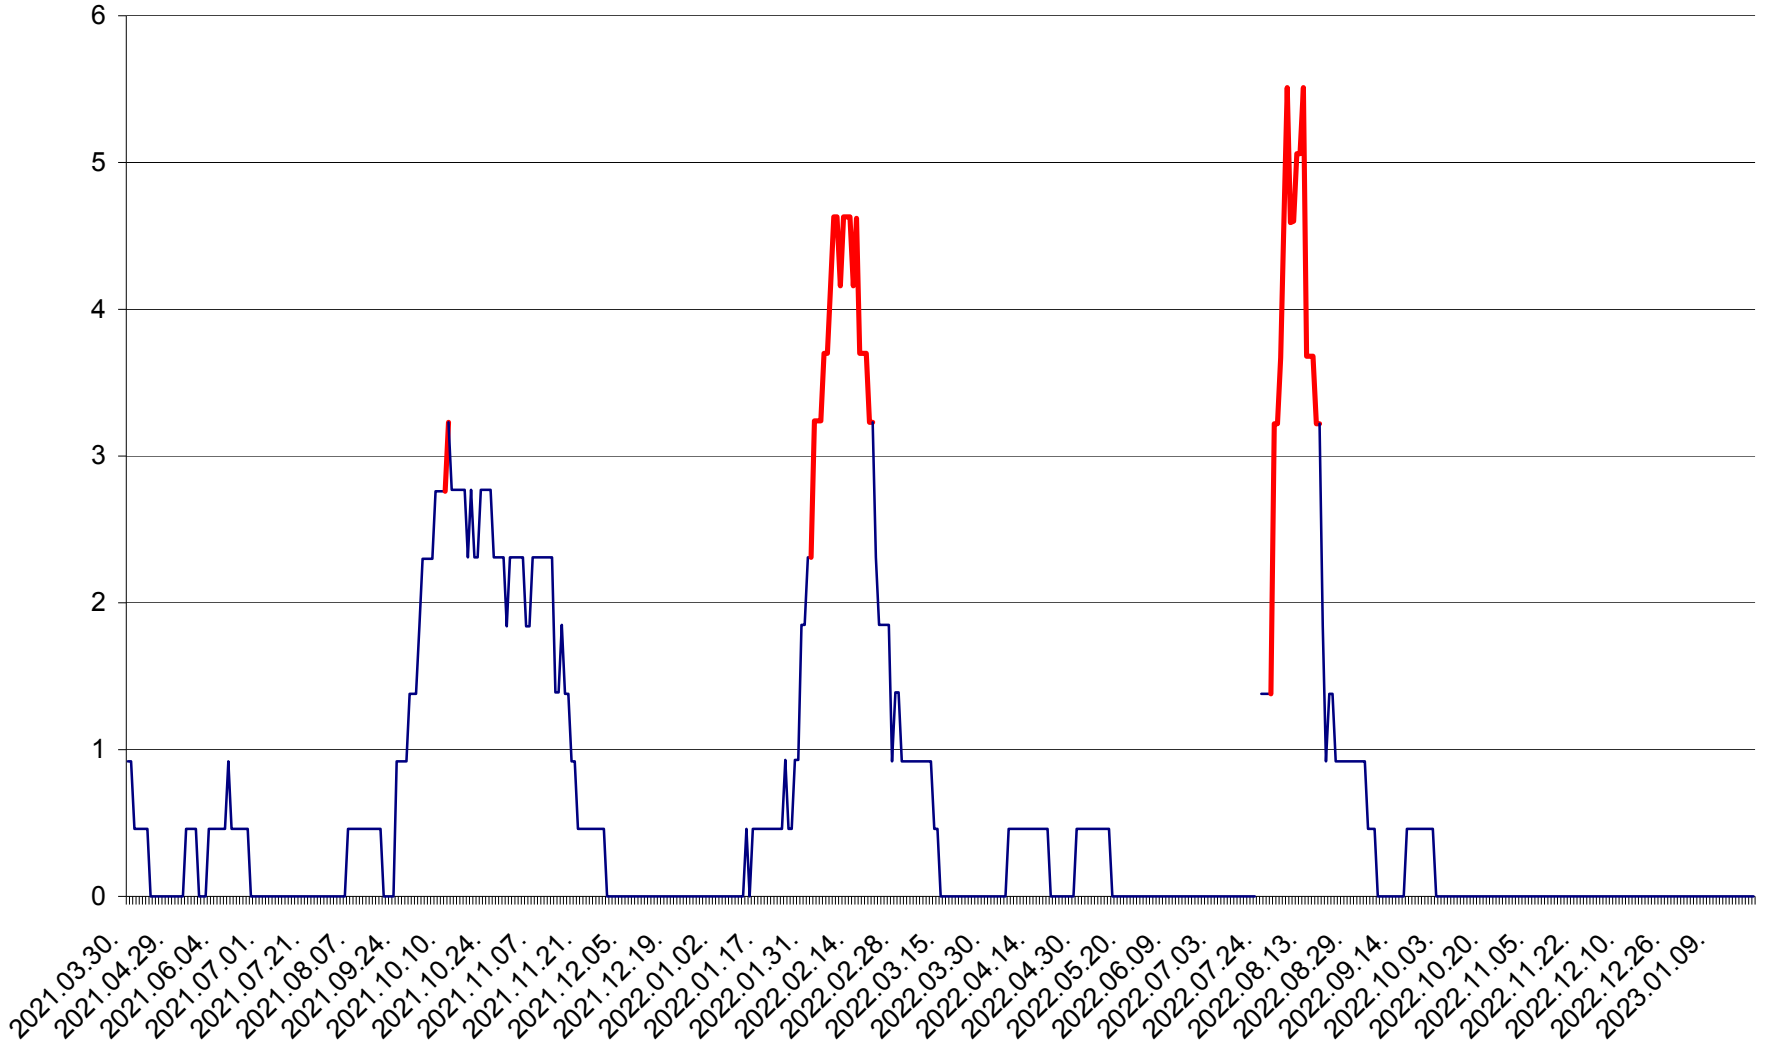

ȘIMONEȘTI - Evolutia incidentei cumulate pe 14 zile la ‰ de locuitori
2021.04.01. - 2023.01.21.

SUBCETATE - Evolutia incidentei cumulate pe 14 zile la ‰ de locuitori
2021.04.01. - 2023.01.21.

SUSENI - Evolutia incidentei cumulate pe 14 zile la ‰ de locuitori
2021.04.01. - 2023.01.21.

TOMEȘTI - Evolutia incidentei cumulate pe 14 zile la ‰ de locuitori
2021.04.01. - 2023.01.21.

MUNICIPIUL TOPLIȚA - Evolutia incidentei cumulate pe 14 zile la ‰ de locuitori
2021.04.01. - 2023.01.21.

TULGHEȘ - Evolutia incidentei cumulate pe 14 zile la ‰ de locuitori
2021.04.01. - 2023.01.21.

TUȘNAD - Evolutia incidentei cumulate pe 14 zile la ‰ de locuitori
2021.04.01. - 2023.01.21.

ULIEȘ - Evoluția incidentei cumulate pe 14 zile la ‰ de locuitori
2021.04.01. - 2023.01.21.

VĂRȘAG - Evolutia incidentei cumulate pe 14 zile la ‰ de locuitori
2021.04.01. - 2023.01.21.