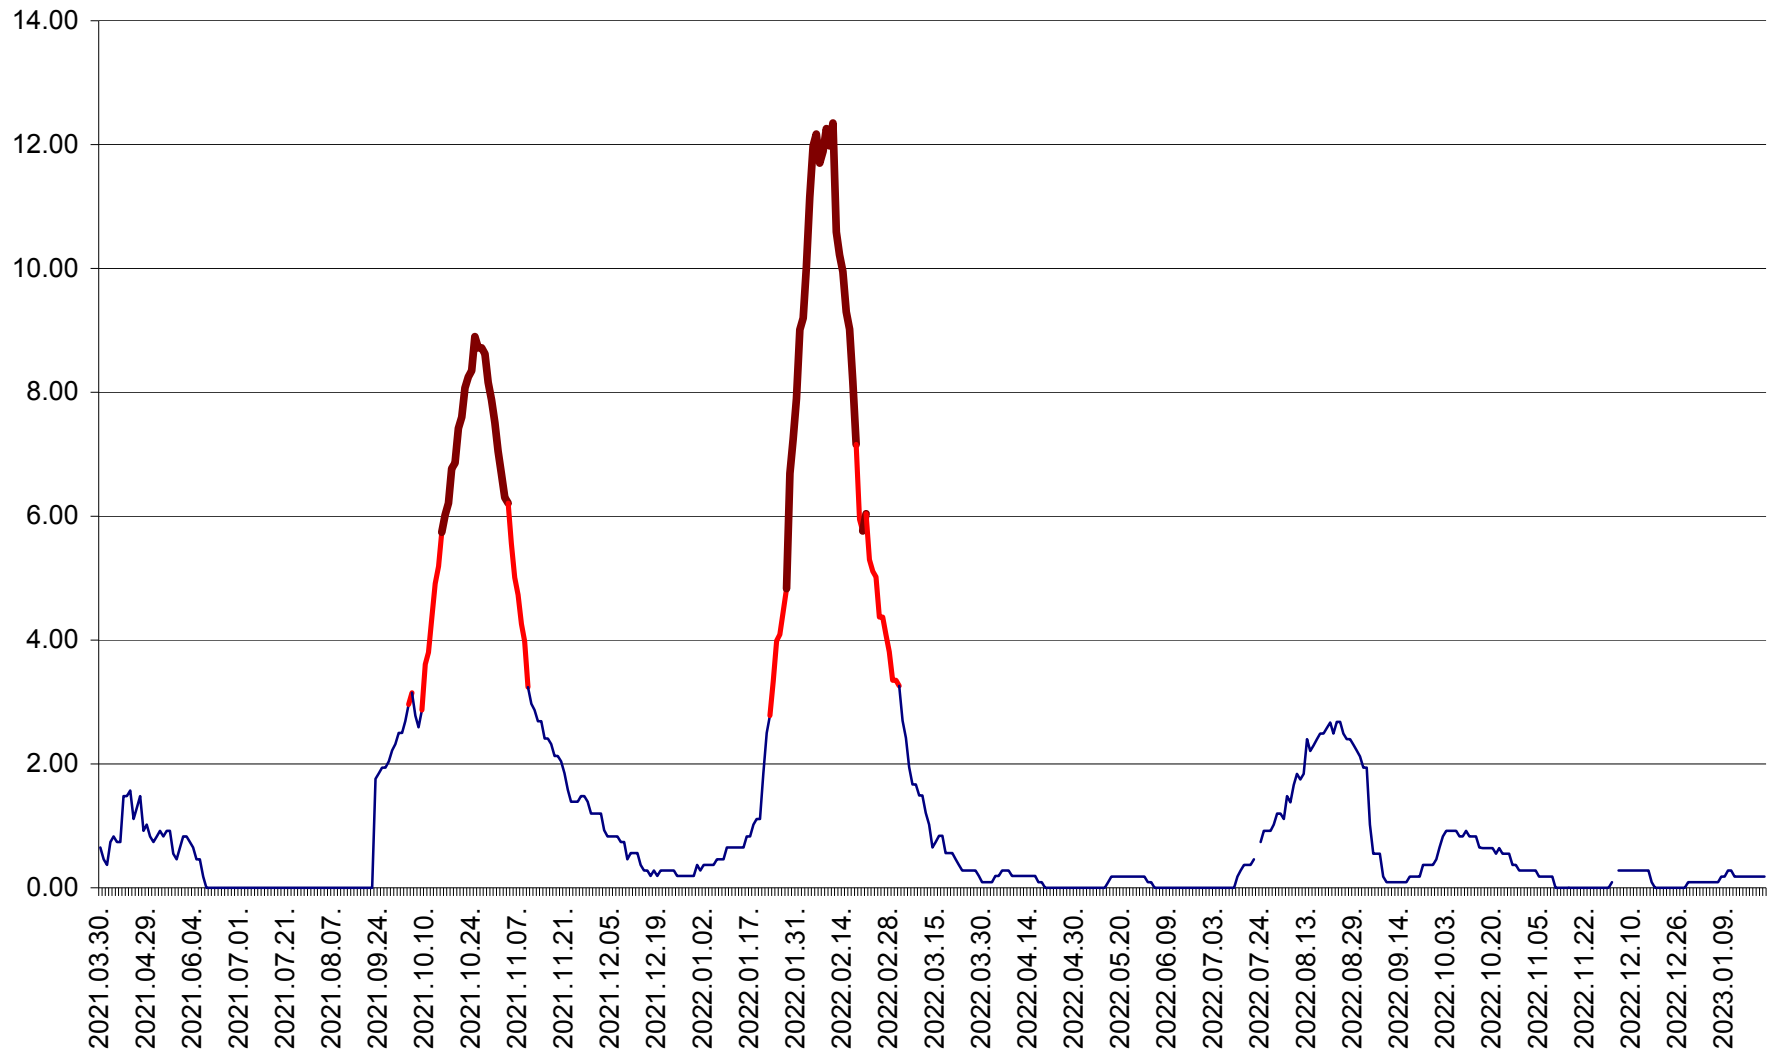

ORAȘ BĂLAN - Evoluția incidenței cumulate pe 14 zile la ‰ de locuitori
2021.04.01. - 2023.01.21.

BILBOR - Evolutia incidentei cumulate pe 14 zile la ‰ de locuitori
2021.04.01. - 2023.01.21.

ORAȘ BORSEC - Evolutia incidentei cumulate pe 14 zile la ‰ de locuitori
2021.04.01. - 2023.01.21.

CICEU - Evolutia incidentei cumulate pe 14 zile la ‰ de locuitori
2021.04.01. - 2023.01.21.

CIUCSÂNGEORGIU - Evolutia incidentei cumulate pe 14 zile la ‰ de locuitori
2021.04.01. - 2023.01.21.

CIUMANI - Evolutia incidentei cumulate pe 14 zile la ‰ de locuitori
2021.04.01. - 2023.01.21.

CORBU - Evolutia incidentei cumulate pe 14 zile la ‰ de locuitori
2021.04.01. - 2023.01.21.

CORUND - Evolutia incidentei cumulate pe 14 zile la ‰ de locuitori
2021.04.01. - 2023.01.21.

COZMENI - Evolutia incidentei cumulate pe 14 zile la ‰ de locuitori
2021.04.01. - 2023.01.21.

ORAȘ CRISTURU SECUIESC - Evolutia incidentei cumulate pe 14 zile la ‰ de locuitori
2021.04.01. - 2023.01.21.

DĂNEȘTI - Evolutia incidentei cumulate pe 14 zile la ‰ de locuitori
2021.04.01. - 2023.01.21.