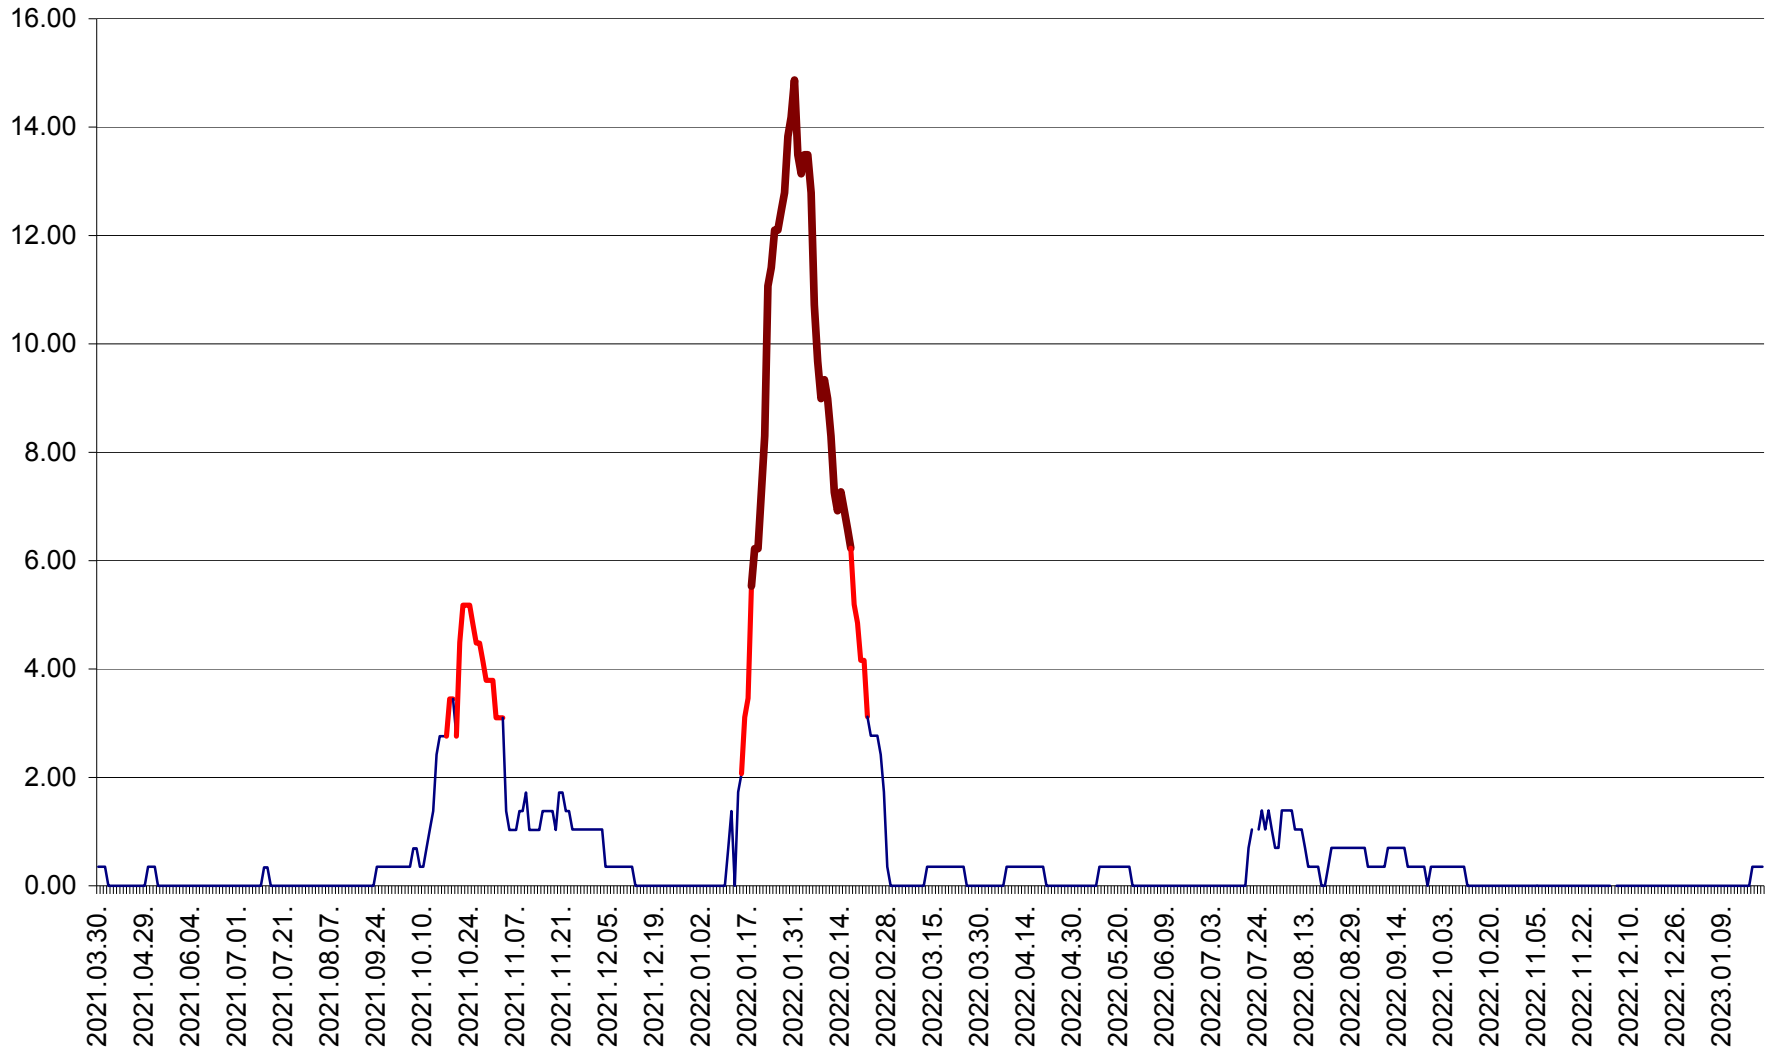

ORAȘ BĂLAN - Evoluția incidenței cumulate pe 14 zile la ‰ de locuitori
2021.04.01. - 2023.01.21.

BILBOR - Evolutia incidentei cumulate pe 14 zile la ‰ de locuitori
2021.04.01. - 2023.01.21.

ORAȘ BORSEC - Evolutia incidentei cumulate pe 14 zile la ‰ de locuitori
2021.04.01. - 2023.01.21.

BRĂDEȘTI - Evoluția incidenței cumulate pe 14 zile la ‰ de locuitori
2021.04.01. - 2023.01.21.

CĂPÂLNIȚA - Evoluția incidenței cumulate pe 14 zile la ‰ de locuitori
2021.04.01. - 2023.01.21.

CÂRȚA - Evolutia incidentei cumulate pe 14 zile la ‰ de locuitori
2021.04.01. - 2023.01.21.

CICEU - Evolutia incidentei cumulate pe 14 zile la ‰ de locuitori
2021.04.01. - 2023.01.21.

CIUCSÂNGEORGIU - Evolutia incidentei cumulate pe 14 zile la ‰ de locuitori
2021.04.01. - 2023.01.21.

CIUMANI - Evolutia incidentei cumulate pe 14 zile la ‰ de locuitori
2021.04.01. - 2023.01.21.

CORBU - Evolutia incidentei cumulate pe 14 zile la ‰ de locuitori
2021.04.01. - 2023.01.21.

CORUND - Evolutia incidentei cumulate pe 14 zile la ‰ de locuitori
2021.04.01. - 2023.01.21.

COZMENI - Evolutia incidentei cumulate pe 14 zile la ‰ de locuitori
2021.04.01. - 2023.01.21.