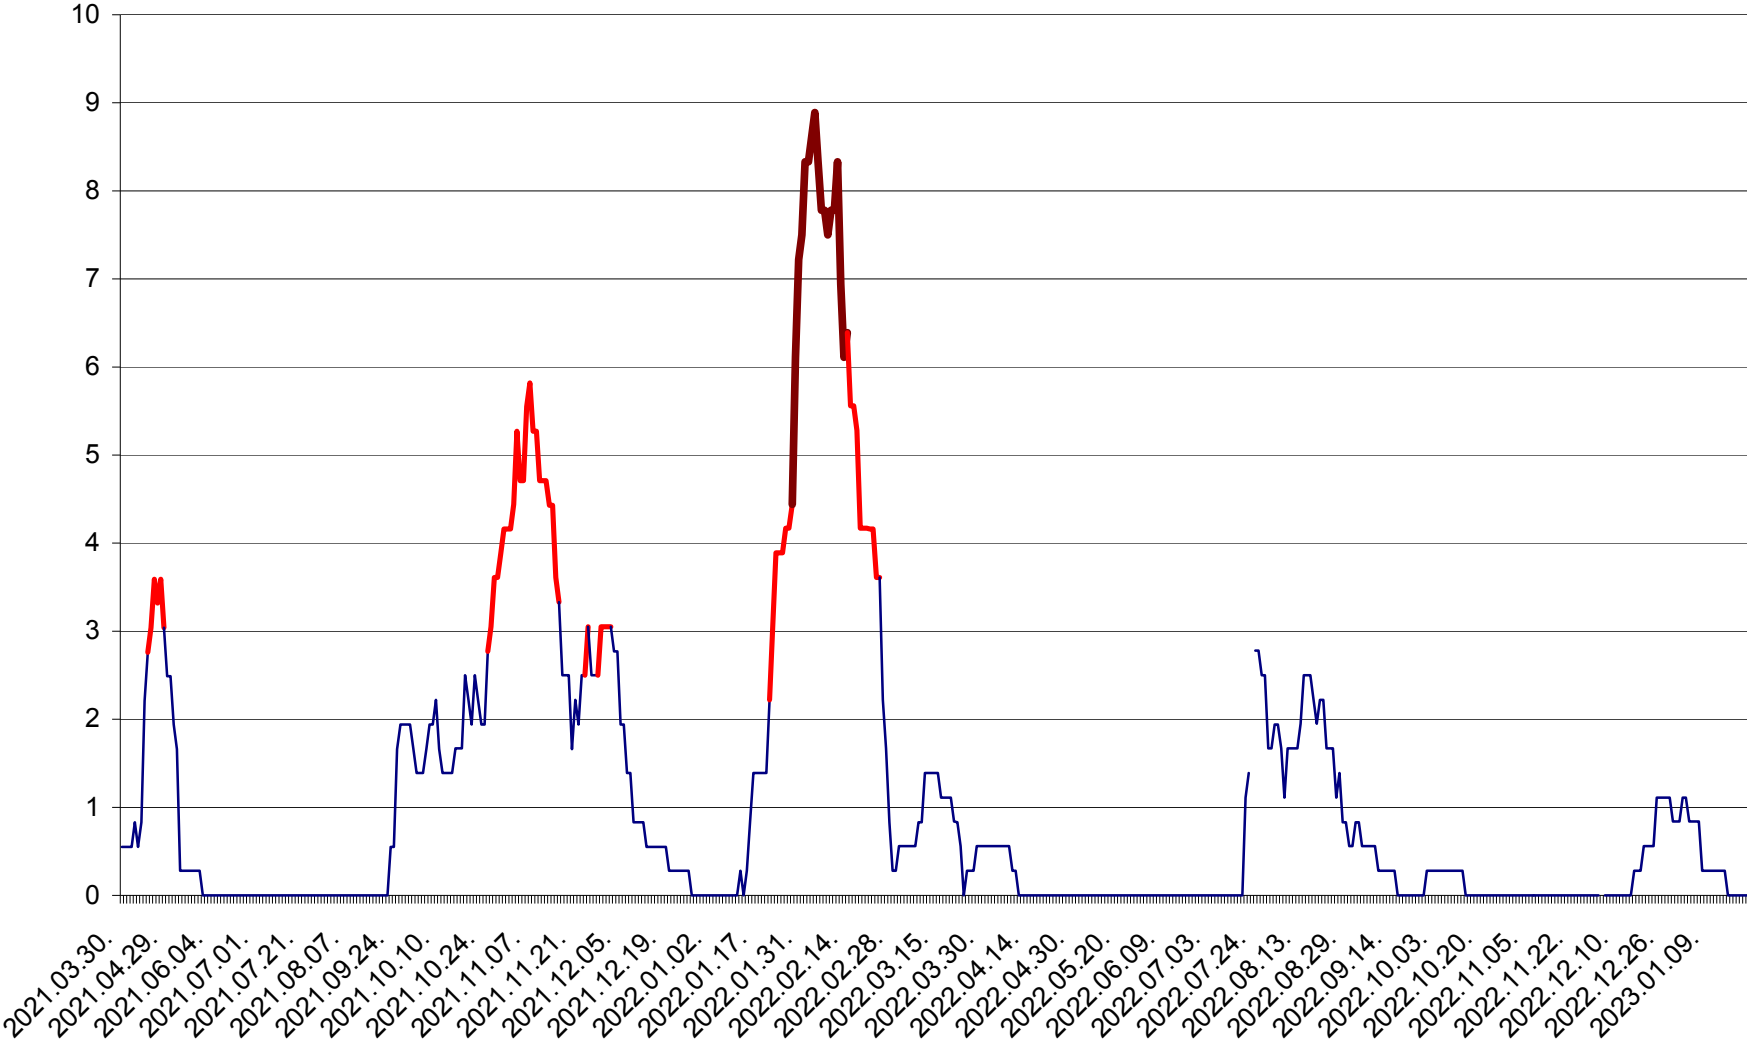

LELICENI - Evolutia incidentei cumulate pe 14 zile la ‰ de locuitori
2021.04.01. - 2023.01.21.

LUETA - Evolutia incidentei cumulate pe 14 zile la ‰ de locuitori
2021.04.01. - 2023.01.21.

LUNCA DE JOS - Evolutia incidentei cumulate pe 14 zile la ‰ de locuitori
2021.04.01. - 2023.01.21.

LUNCA DE SUS - Evolutia incidentei cumulate pe 14 zile la ‰ de locuitori
2021.04.01. - 2023.01.21.

LUPENI - Evolutia incidentei cumulate pe 14 zile la ‰ de locuitori
2021.04.01. - 2023.01.21.

MĂDĂRAȘ - Evolutia incidentei cumulate pe 14 zile la ‰ de locuitori
2021.04.01. - 2023.01.21.

MĂRTINIȘ - Evolutia incidentei cumulate pe 14 zile la ‰ de locuitori
2021.04.01. - 2023.01.21.

MEREȘTI - Evolutia incidentei cumulate pe 14 zile la ‰ de locuitori
2021.04.01. - 2023.01.21.

MUNICIPIUL MIERCUREA-CIUC - Evolutia incidentei cumulate pe 14 zile la ‰ de locuitori
2021.04.01. - 2023.01.21.

MIHĂILENI - Evolutia incidentei cumulate pe 14 zile la ‰ de locuitori
2021.04.01. - 2023.01.21.

MUGENI - Evolutia incidentei cumulate pe 14 zile la ‰ de locuitori
2021.04.01. - 2023.01.21.

OCLAND - Evolutia incidentei cumulate pe 14 zile la ‰ de locuitori
2021.04.01. - 2023.01.21.