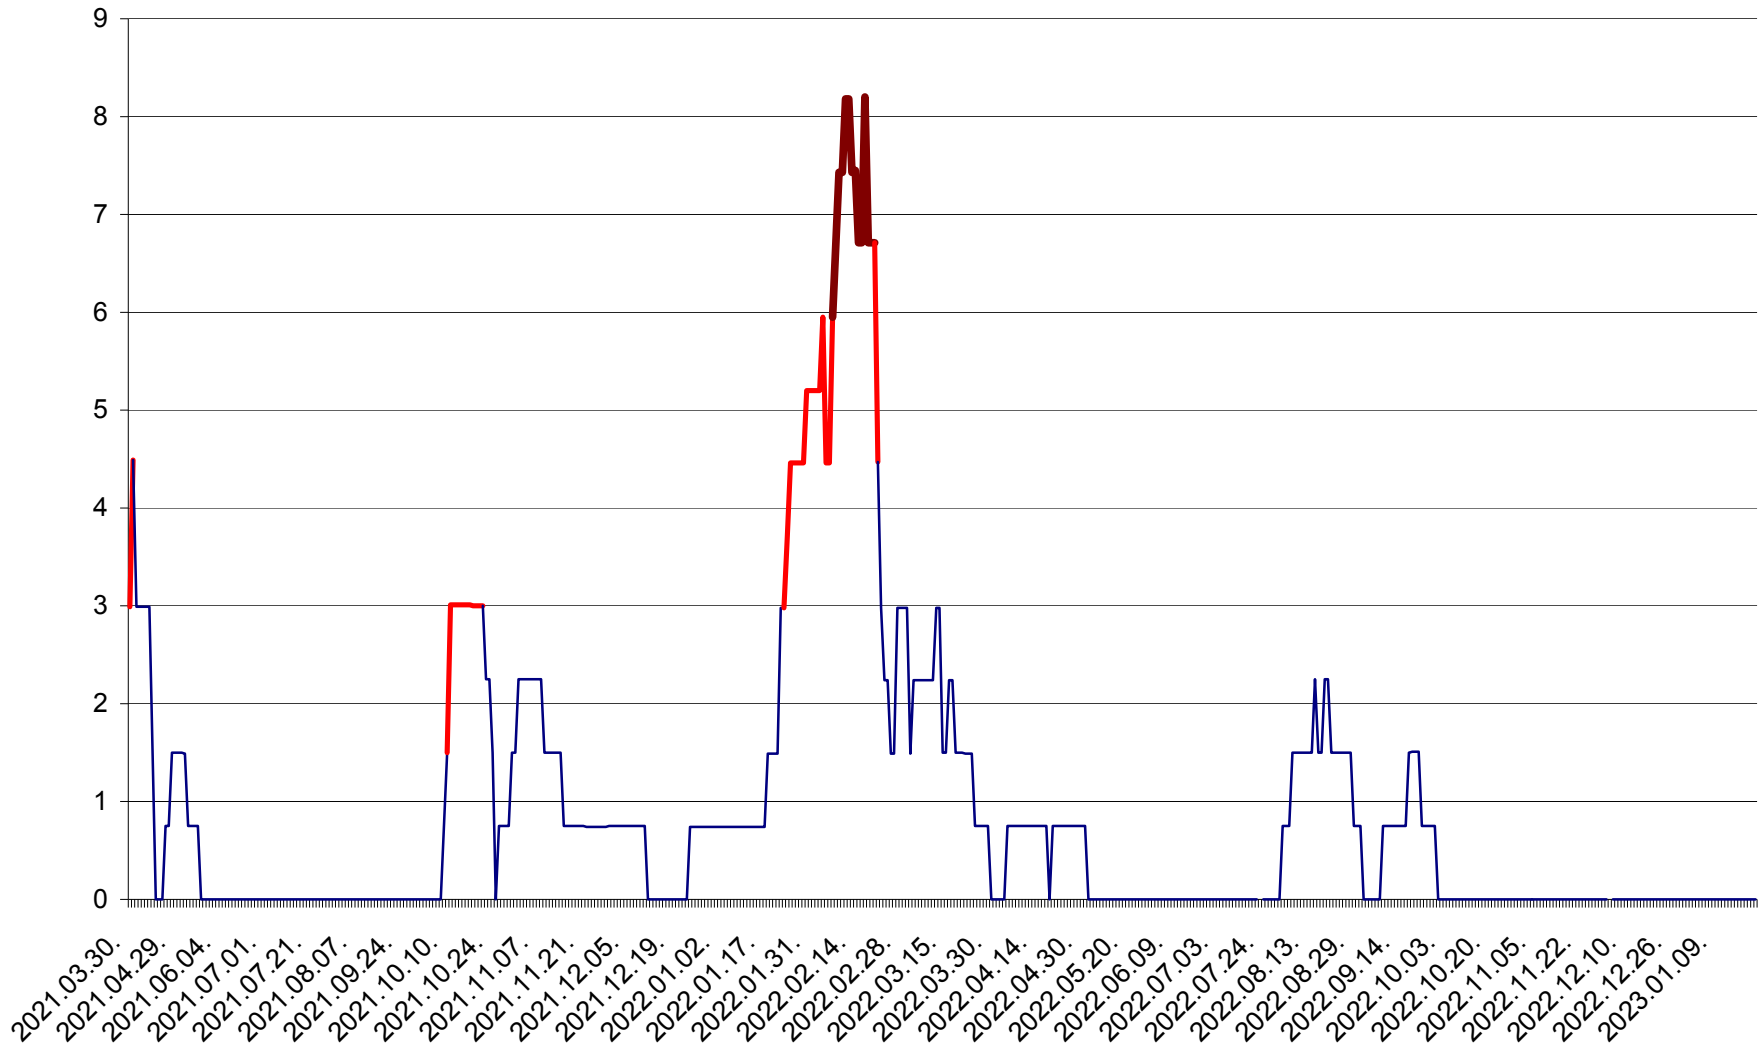

LELICENI - Evolutia incidentei cumulate pe 14 zile la ‰ de locuitori
2021.04.01. - 2023.01.21.

LUETA - Evolutia incidentei cumulate pe 14 zile la ‰ de locuitori
2021.04.01. - 2023.01.21.

LUNCA DE JOS - Evolutia incidentei cumulate pe 14 zile la ‰ de locuitori
2021.04.01. - 2023.01.21.

LUNCA DE SUS - Evolutia incidentei cumulate pe 14 zile la ‰ de locuitori
2021.04.01. - 2023.01.21.

LUPENI - Evolutia incidentei cumulate pe 14 zile la ‰ de locuitori
2021.04.01. - 2023.01.21.

MĂDĂRAȘ - Evolutia incidentei cumulate pe 14 zile la ‰ de locuitori
2021.04.01. - 2023.01.21.

MĂRTINIȘ - Evolutia incidentei cumulate pe 14 zile la ‰ de locuitori
2021.04.01. - 2023.01.21.

MEREȘTI - Evolutia incidentei cumulate pe 14 zile la ‰ de locuitori
2021.04.01. - 2023.01.21.

MUNICIPIUL MIERCUREA-CIUC - Evolutia incidentei cumulate pe 14 zile la ‰ de locuitori
2021.04.01. - 2023.01.21.