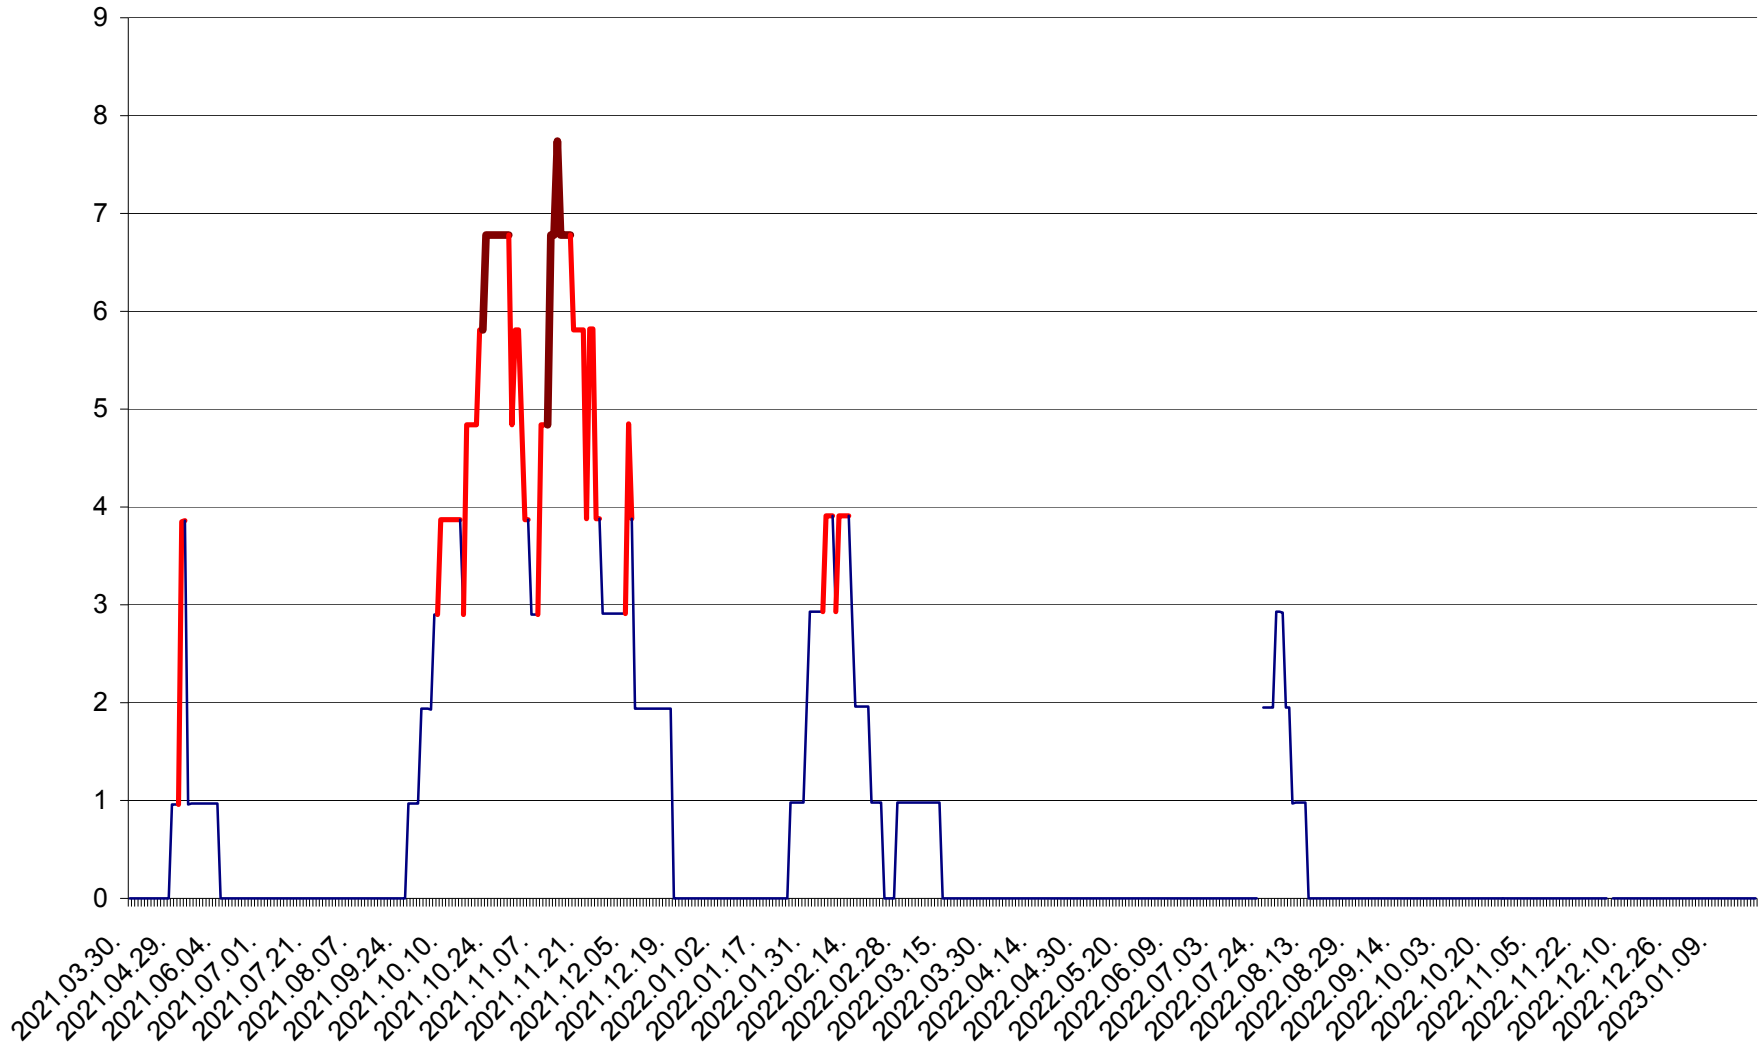

CICEU - Evolutia incidentei cumulate pe 14 zile la ‰ de locuitori
2021.04.01. - 2023.01.21.

CIUCSÂNGEORGIU - Evolutia incidentei cumulate pe 14 zile la ‰ de locuitori
2021.04.01. - 2023.01.21.

CIUMANI - Evolutia incidentei cumulate pe 14 zile la ‰ de locuitori
2021.04.01. - 2023.01.21.

CORBU - Evolutia incidentei cumulate pe 14 zile la ‰ de locuitori
2021.04.01. - 2023.01.21.

CORUND - Evolutia incidentei cumulate pe 14 zile la ‰ de locuitori
2021.04.01. - 2023.01.21.

COZMENI - Evolutia incidentei cumulate pe 14 zile la ‰ de locuitori
2021.04.01. - 2023.01.21.

ORAȘ CRISTURU SECUIESC - Evolutia incidentei cumulate pe 14 zile la ‰ de locuitori
2021.04.01. - 2023.01.21.

DĂNEȘTI - Evolutia incidentei cumulate pe 14 zile la ‰ de locuitori
2021.04.01. - 2023.01.21.

DÂRJIU - Evolutia incidentei cumulate pe 14 zile la ‰ de locuitori
2021.04.01. - 2023.01.21.

DEALU - Evolutia incidentei cumulate pe 14 zile la ‰ de locuitori
2021.04.01. - 2023.01.21.

DITRĂU - Evolutia incidentei cumulate pe 14 zile la ‰ de locuitori
2021.04.01. - 2023.01.21.