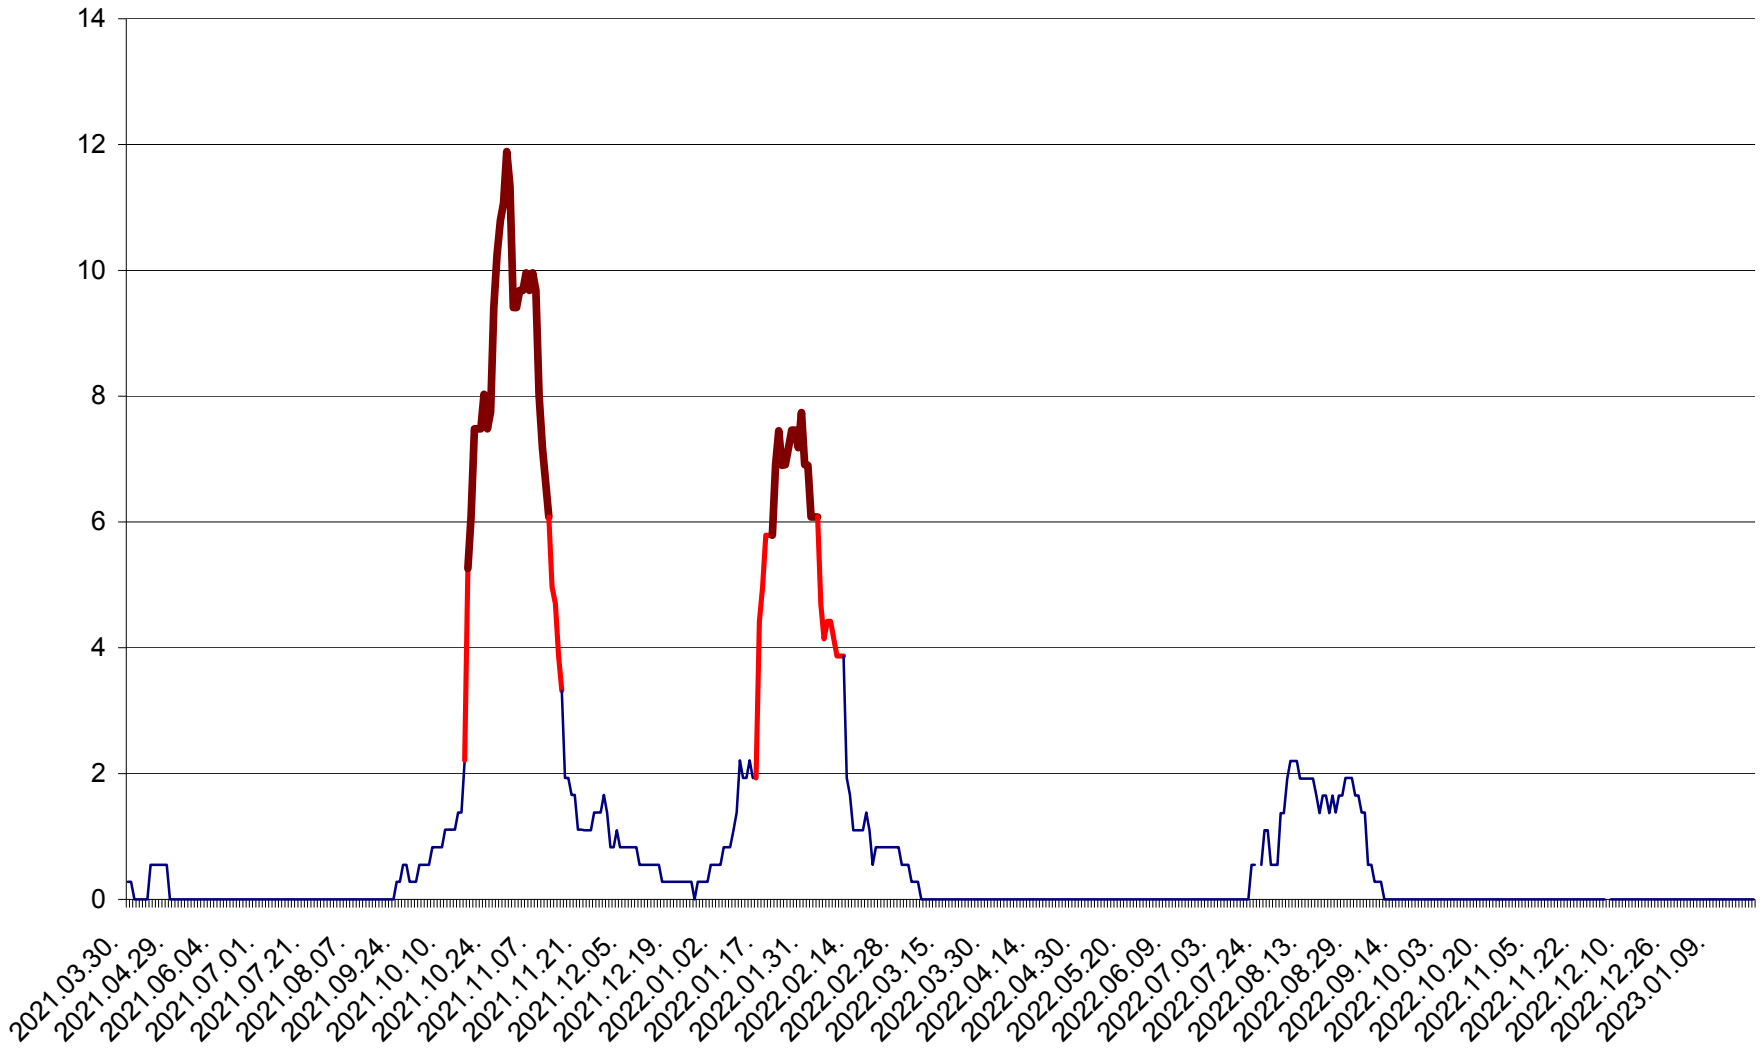

DÂRJIU - Evolutia incidentei cumulate pe 14 zile la ‰ de locuitori
2021.04.01. - 2023.01.21.

DEALU - Evolutia incidentei cumulate pe 14 zile la ‰ de locuitori
2021.04.01. - 2023.01.21.

DITRĂU - Evolutia incidentei cumulate pe 14 zile la ‰ de locuitori
2021.04.01. - 2023.01.21.

FELICENI - Evolutia incidentei cumulate pe 14 zile la ‰ de locuitori
2021.04.01. - 2023.01.21.

FRUMOASA - Evolutia incidentei cumulate pe 14 zile la ‰ de locuitori
2021.04.01. - 2023.01.21.

GĂLĂUȚAȘ - Evoluția incidentei cumulate pe 14 zile la ‰ de locuitori
2021.04.01. - 2023.01.21.

MUNICIPIUL GHEORGHENI - Evolutia incidentei cumulate pe 14 zile la ‰ de locuitori
2021.04.01. - 2023.01.21.

JOSENI - Evolutia incidentei cumulate pe 14 zile la ‰ de locuitori
2021.04.01. - 2023.01.21.

LĂZAREA - Evolutia incidentei cumulate pe 14 zile la % de locuitori
2021.04.01. - 2023.01.21.

LELICENI - Evolutia incidentei cumulate pe 14 zile la ‰ de locuitori
2021.04.01. - 2023.01.21.

LUETA - Evolutia incidentei cumulate pe 14 zile la ‰ de locuitori
2021.04.01. - 2023.01.21.

LUNCA DE JOS - Evolutia incidentei cumulate pe 14 zile la ‰ de locuitori
2021.04.01. - 2023.01.21.