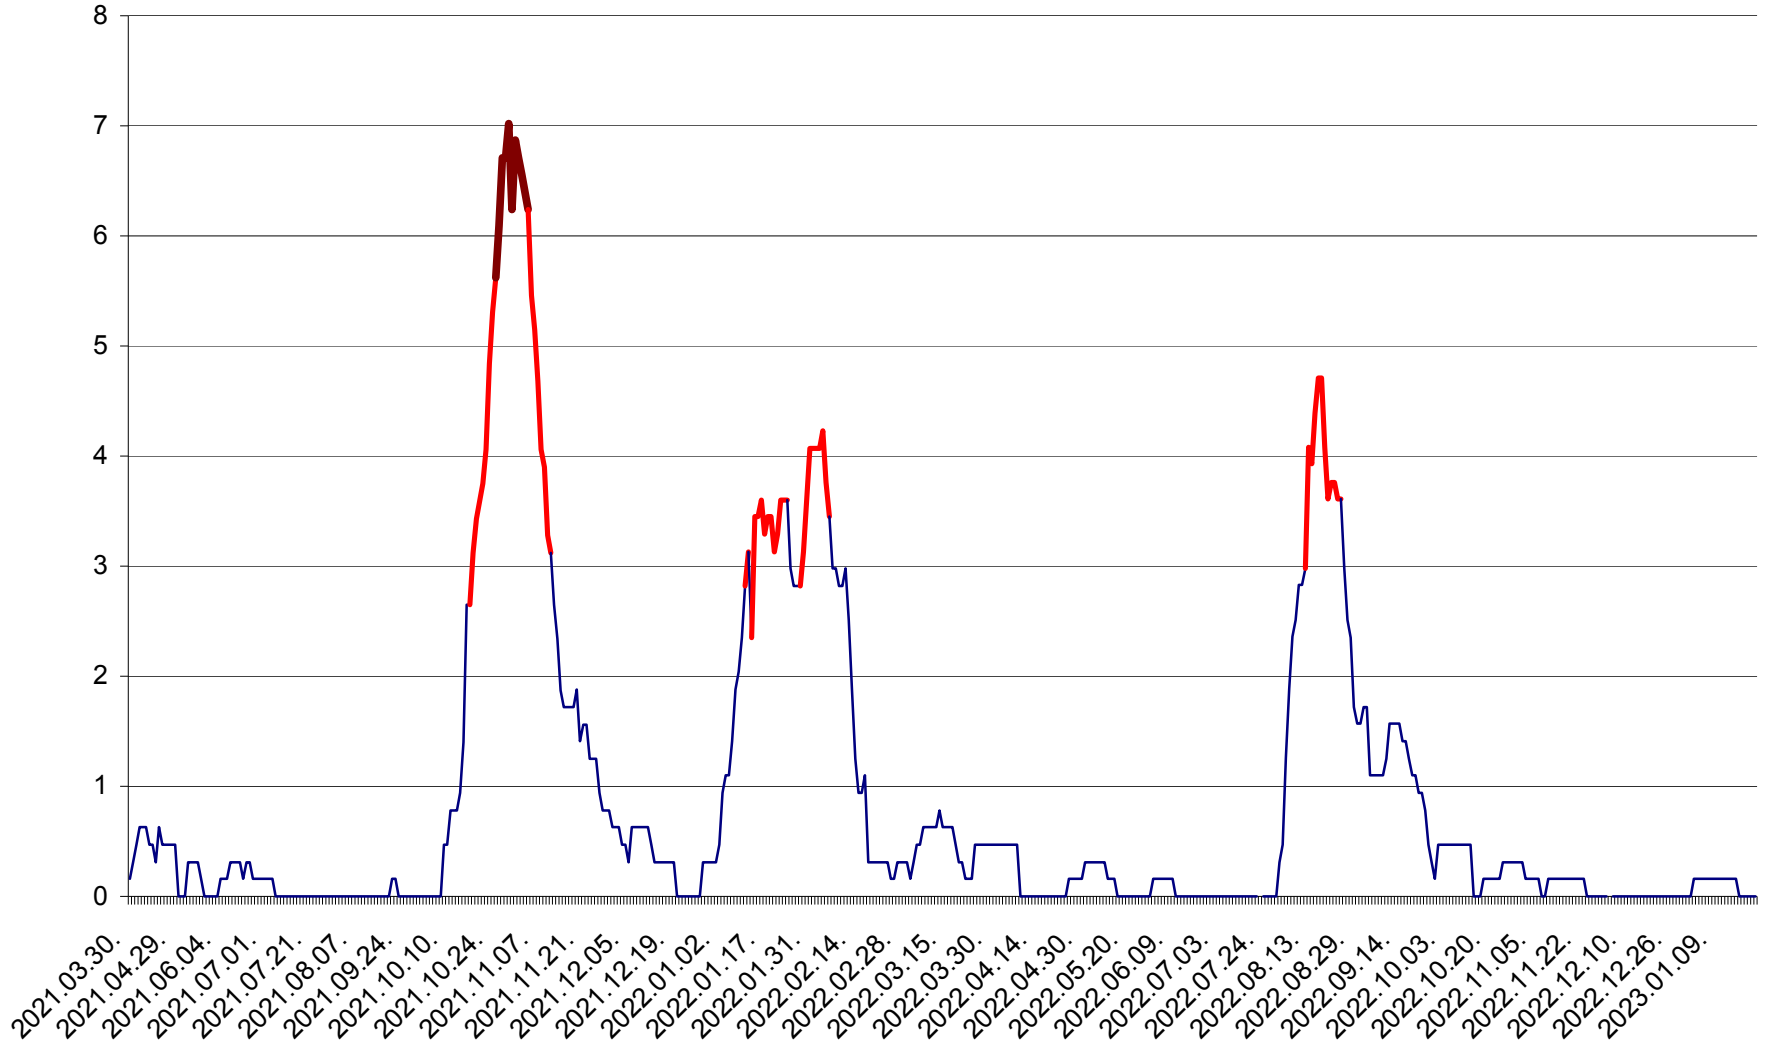

PLĂIEȘII DE JOS - Evoluția incidenței cumulate pe 14 zile la ‰ de locuitori
2021.04.01. - 2023.01.21.

PORUMBENI - Evolutia incidentei cumulate pe 14 zile la ‰ de locuitori
2021.04.01. - 2023.01.21.

PRAID - Evolutia incidentei cumulate pe 14 zile la ‰ de locuitori
2021.04.01. - 2023.01.21.

RACU - Evolutia incidentei cumulate pe 14 zile la ‰ de locuitori
2021.04.01. - 2023.01.21.

REMETEA - Evolutia incidentei cumulate pe 14 zile la ‰ de locuitori
2021.04.01. - 2023.01.21.

SĂCEL - Evolutia incidentei cumulate pe 14 zile la ‰ de locuitori
2021.04.01. - 2023.01.21.