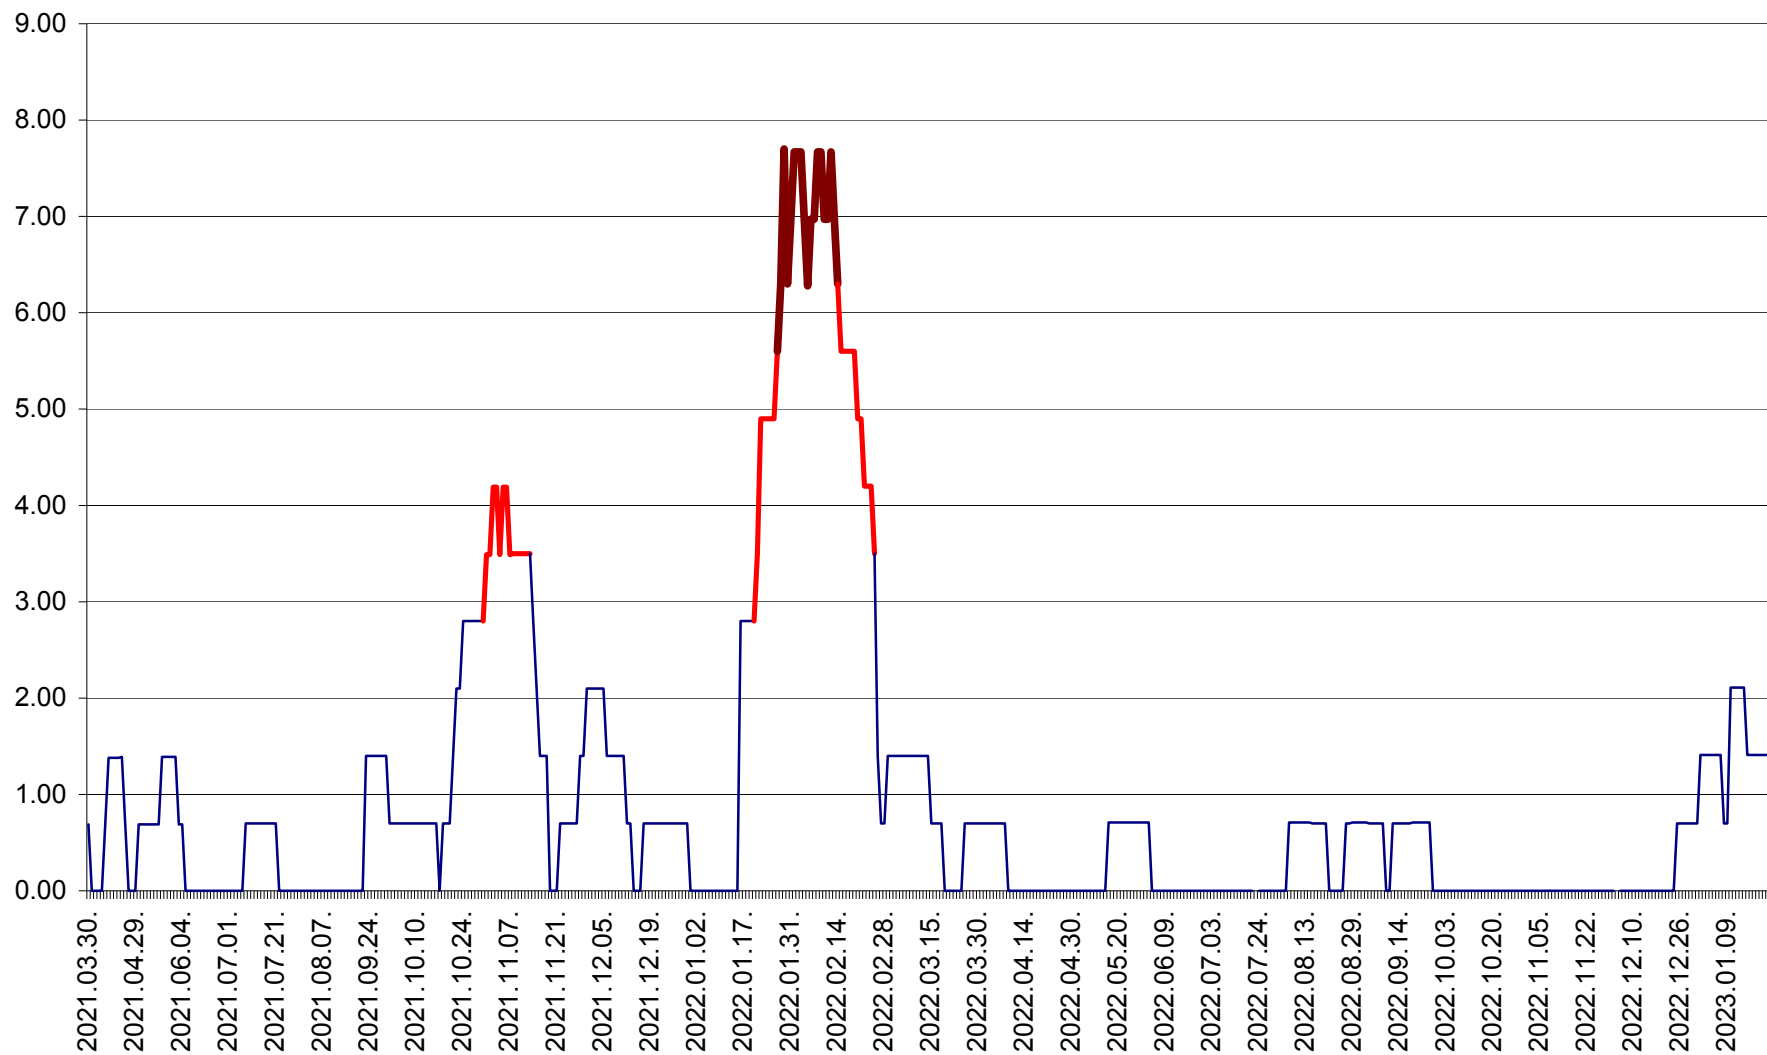

ORAȘ BĂLAN - Evoluția incidenței cumulate pe 14 zile la ‰ de locuitori
2021.04.01. - 2023.01.21.

BILBOR - Evolutia incidentei cumulate pe 14 zile la ‰ de locuitori
2021.04.01. - 2023.01.21.

ORAȘ BORSEC - Evolutia incidentei cumulate pe 14 zile la ‰ de locuitori
2021.04.01. - 2023.01.21.

BRĂDEȘTI - Evoluția incidenței cumulate pe 14 zile la ‰ de locuitori
2021.04.01. - 2023.01.21.

CĂPÂLNIȚA - Evoluția incidenței cumulate pe 14 zile la ‰ de locuitori
2021.04.01. - 2023.01.21.

CÂRȚA - Evolutia incidentei cumulate pe 14 zile la ‰ de locuitori
2021.04.01. - 2023.01.21.

CICEU - Evolutia incidentei cumulate pe 14 zile la ‰ de locuitori
2021.04.01. - 2023.01.21.

CIUCSÂNGEORGIU - Evolutia incidentei cumulate pe 14 zile la ‰ de locuitori
2021.04.01. - 2023.01.21.

CIUMANI - Evolutia incidentei cumulate pe 14 zile la ‰ de locuitori
2021.04.01. - 2023.01.21.

CORBU - Evolutia incidentei cumulate pe 14 zile la ‰ de locuitori
2021.04.01. - 2023.01.21.

CORUND - Evolutia incidentei cumulate pe 14 zile la ‰ de locuitori
2021.04.01. - 2023.01.21.

COZMENI - Evolutia incidentei cumulate pe 14 zile la ‰ de locuitori
2021.04.01. - 2023.01.21.