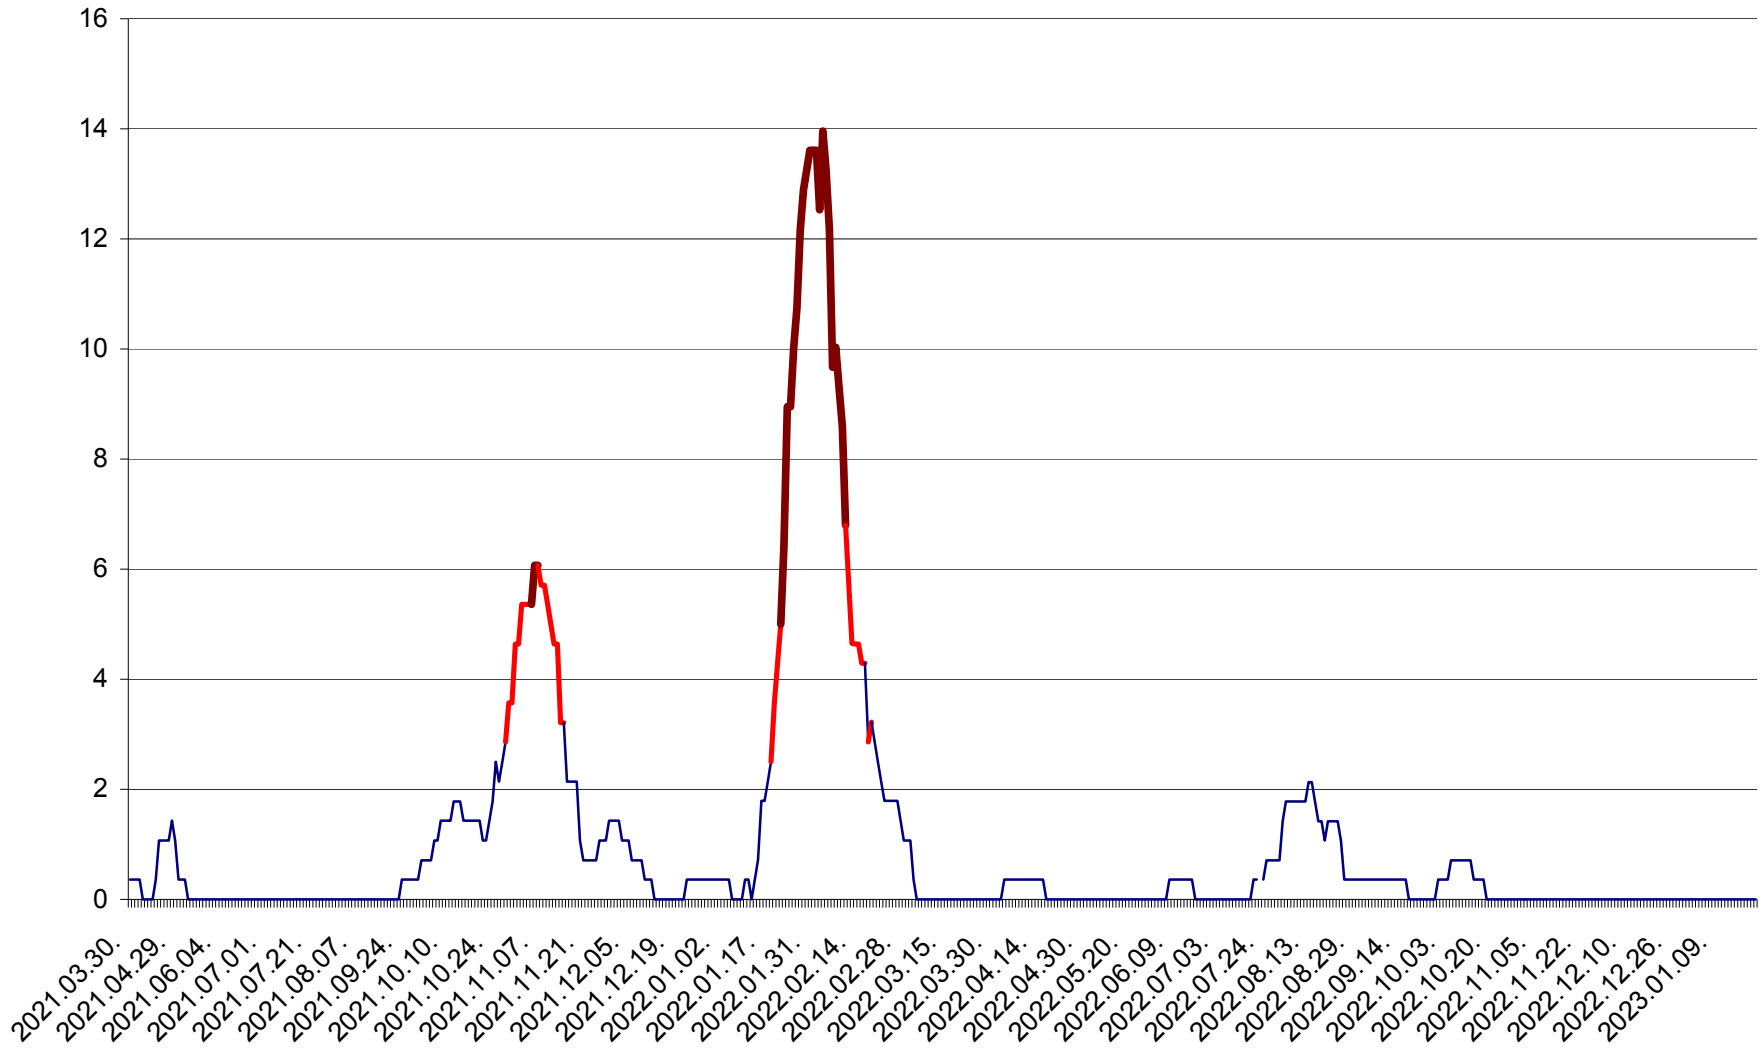

SÂNCRĂIENI - Evolutia incidentei cumulate pe 14 zile la ‰ de locuitori
2021.04.01. - 2023.01.21.

SÂNDOMINIC - Evolutia incidentei cumulate pe 14 zile la ‰ de locuitori
2021.04.01. - 2023.01.21.

SÂNMARTIN - Evolutia incidentei cumulate pe 14 zile la ‰ de locuitori
2021.04.01. - 2023.01.21.

SÂNSIMION - Evolutia incidentei cumulate pe 14 zile la ‰ de locuitori
2021.04.01. - 2023.01.21.

SÂNTIMBRU - Evolutia incidentei cumulate pe 14 zile la ‰ de locuitori
2021.04.01. - 2023.01.21.

SĂRMAȘ - Evolutia incidentei cumulate pe 14 zile la ‰ de locuitori
2021.04.01. - 2023.01.21.

SATU MARE - Evolutia incidentei cumulate pe 14 zile la ‰ de locuitori
2021.04.01. - 2023.01.21.

SECUIENI - Evolutia incidentei cumulate pe 14 zile la ‰ de locuitori
2021.04.01. - 2023.01.21.

SICULENI - Evolutia incidentei cumulate pe 14 zile la ‰ de locuitori
2021.04.01. - 2023.01.21.