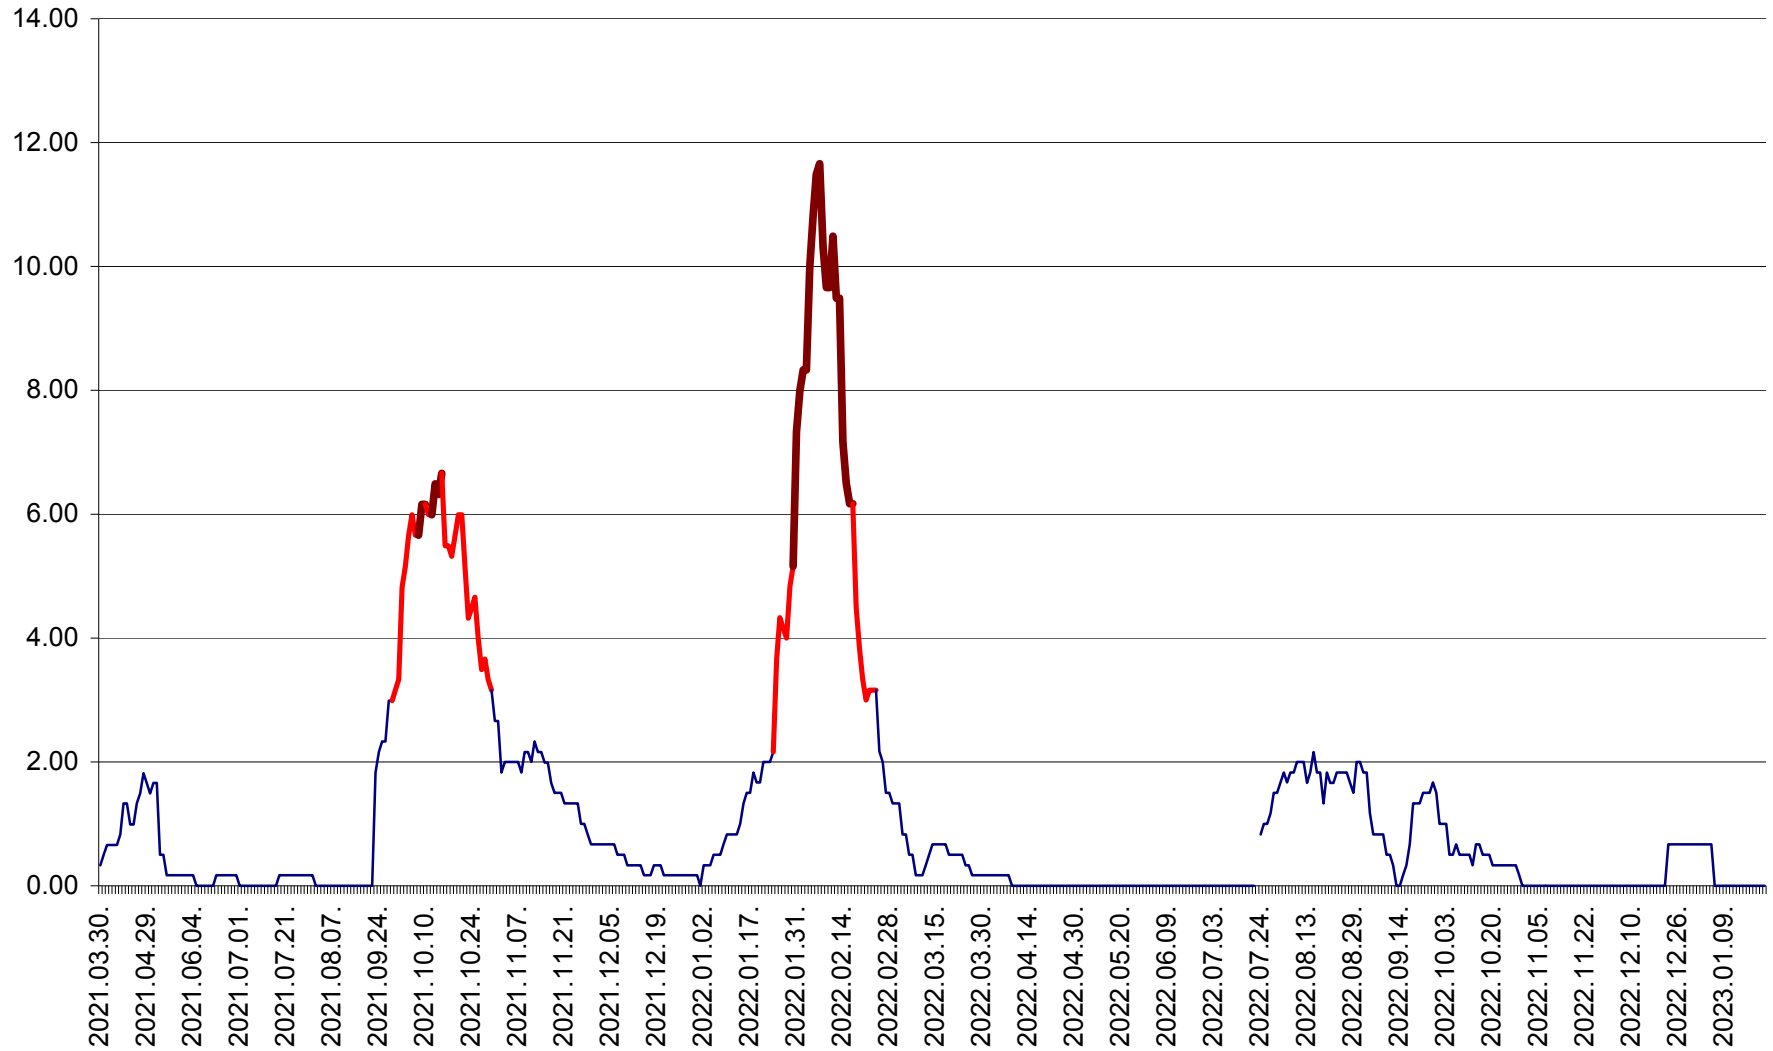

TUȘNAD - Evolutia incidentei cumulate pe 14 zile la ‰ de locuitori
2021.04.01. - 2023.01.21.

ULIEȘ - Evoluția incidentei cumulate pe 14 zile la ‰ de locuitori
2021.04.01. - 2023.01.21.

VĂRȘAG - Evolutia incidentei cumulate pe 14 zile la ‰ de locuitori
2021.04.01. - 2023.01.21.

ORAȘ VLĂHIȚA - Evolutia incidentei cumulate pe 14 zile la ‰ de locuitori
2021.04.01. - 2023.01.21.

VOȘLĂBENI - Evolutia incidentei cumulate pe 14 zile la ‰ de locuitori
2021.04.01. - 2023.01.21.

ZETEA - Evolutia incidentei cumulate pe 14 zile la ‰ de locuitori
2021.04.01. - 2023.01.21.