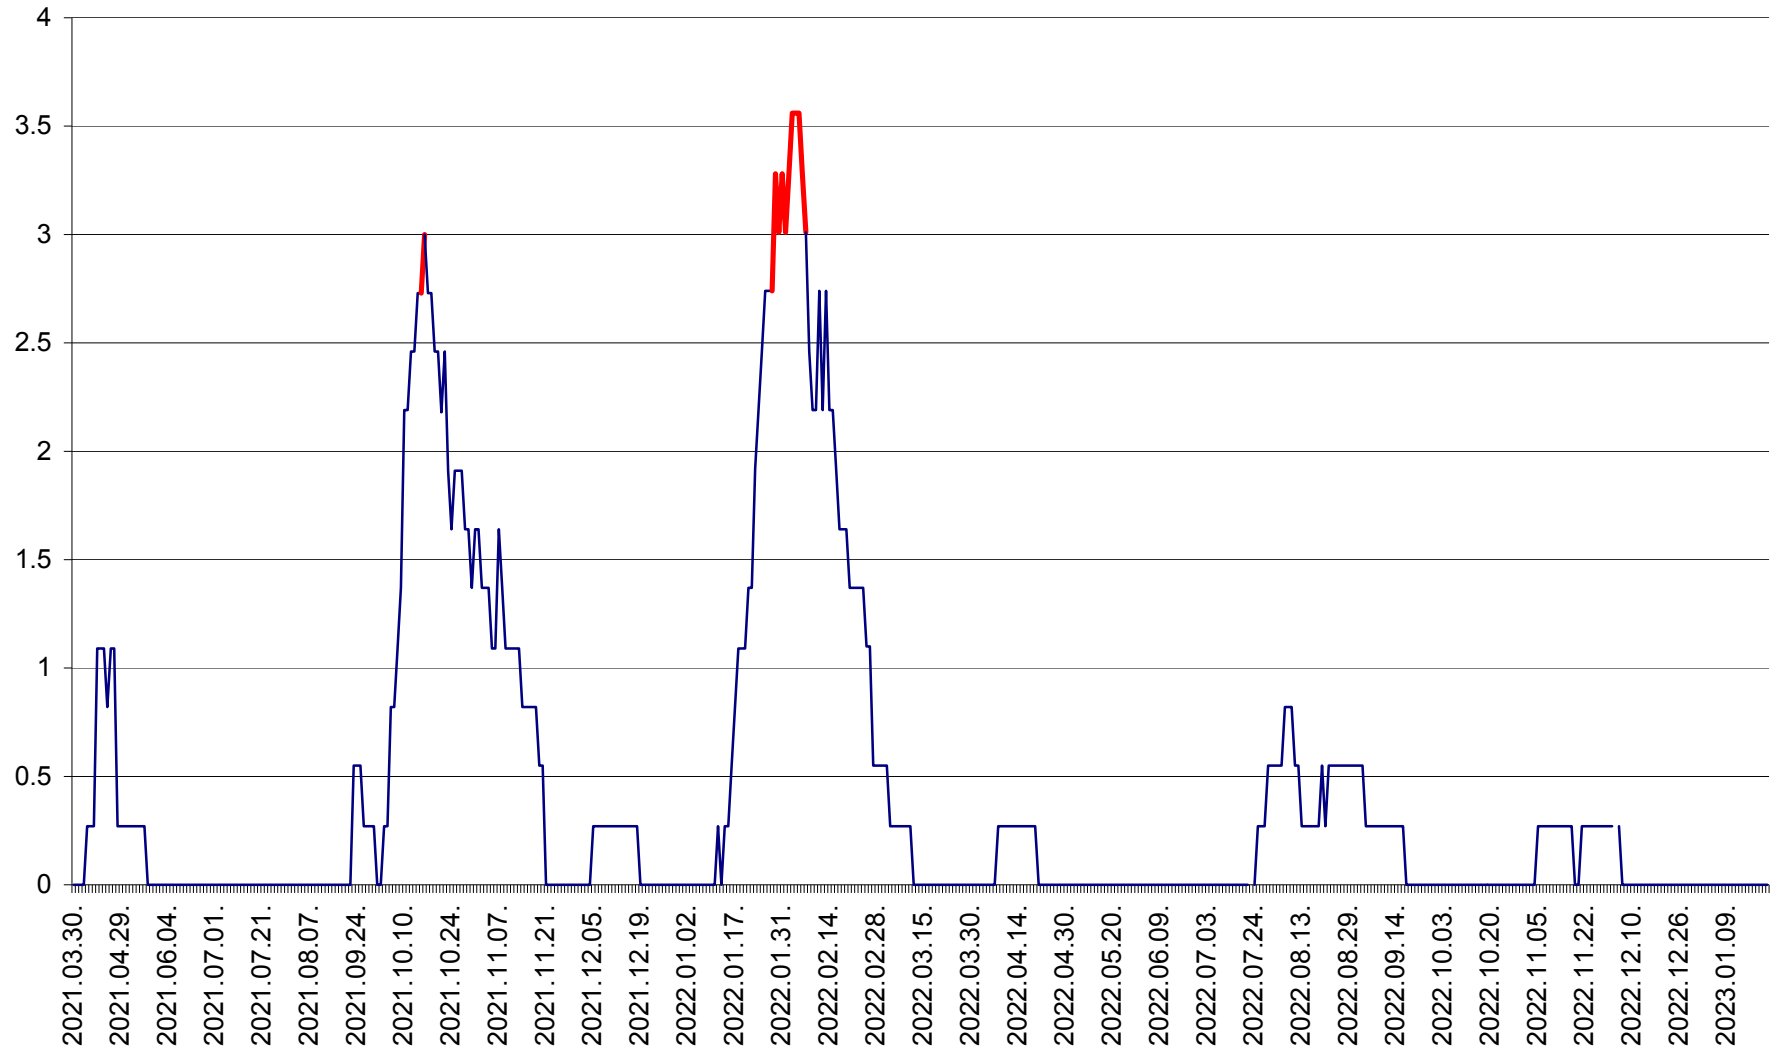

FELICENI - Evolutia incidentei cumulate pe 14 zile la ‰ de locuitori
2021.04.01. - 2023.01.21.

FRUMOASA - Evolutia incidentei cumulate pe 14 zile la ‰ de locuitori
2021.04.01. - 2023.01.21.

GĂLĂUȚAȘ - Evoluția incidentei cumulate pe 14 zile la ‰ de locuitori
2021.04.01. - 2023.01.21.

MUNICIPIUL GHEORGHENI - Evolutia incidentei cumulate pe 14 zile la ‰ de locuitori
2021.04.01. - 2023.01.21.

JOSENI - Evolutia incidentei cumulate pe 14 zile la ‰ de locuitori
2021.04.01. - 2023.01.21.

LĂZAREA - Evolutia incidentei cumulate pe 14 zile la % de locuitori
2021.04.01. - 2023.01.21.

LELICENI - Evolutia incidentei cumulate pe 14 zile la ‰ de locuitori
2021.04.01. - 2023.01.21.

LUETA - Evolutia incidentei cumulate pe 14 zile la ‰ de locuitori
2021.04.01. - 2023.01.21.

LUNCA DE JOS - Evolutia incidentei cumulate pe 14 zile la ‰ de locuitori
2021.04.01. - 2023.01.21.