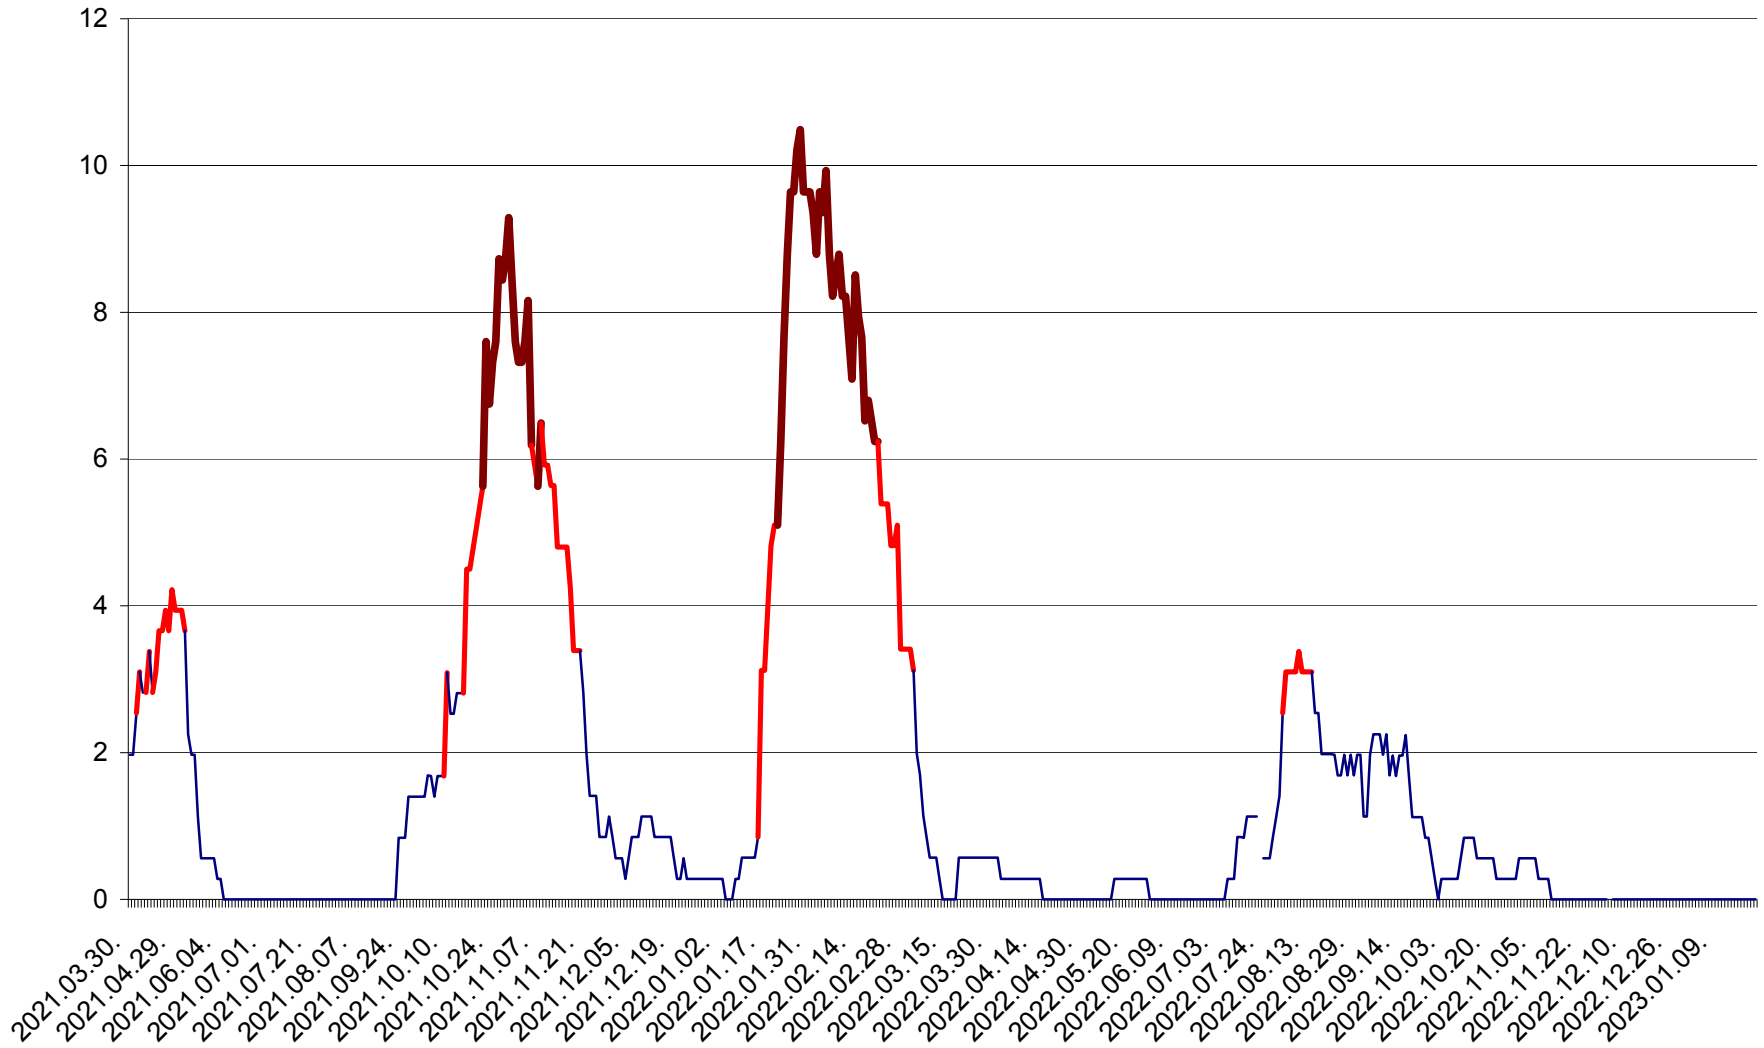

ORAȘ CRISTURU SECUIESC - Evolutia incidentei cumulate pe 14 zile la ‰ de locuitori
2021.04.01. - 2023.01.21.

DĂNEȘTI - Evolutia incidentei cumulate pe 14 zile la ‰ de locuitori
2021.04.01. - 2023.01.21.

DÂRJIU - Evolutia incidentei cumulate pe 14 zile la ‰ de locuitori
2021.04.01. - 2023.01.21.

DEALU - Evolutia incidentei cumulate pe 14 zile la ‰ de locuitori
2021.04.01. - 2023.01.21.

DITRĂU - Evolutia incidentei cumulate pe 14 zile la ‰ de locuitori
2021.04.01. - 2023.01.21.

FELICENI - Evolutia incidentei cumulate pe 14 zile la ‰ de locuitori
2021.04.01. - 2023.01.21.

FRUMOASA - Evolutia incidentei cumulate pe 14 zile la ‰ de locuitori
2021.04.01. - 2023.01.21.

GĂLĂUȚAȘ - Evoluția incidentei cumulate pe 14 zile la ‰ de locuitori
2021.04.01. - 2023.01.21.

LELICENI - Evolutia incidentei cumulate pe 14 zile la ‰ de locuitori
2021.04.01. - 2023.01.21.

LUETA - Evolutia incidentei cumulate pe 14 zile la ‰ de locuitori
2021.04.01. - 2023.01.21.

LUNCA DE JOS - Evolutia incidentei cumulate pe 14 zile la ‰ de locuitori
2021.04.01. - 2023.01.21.