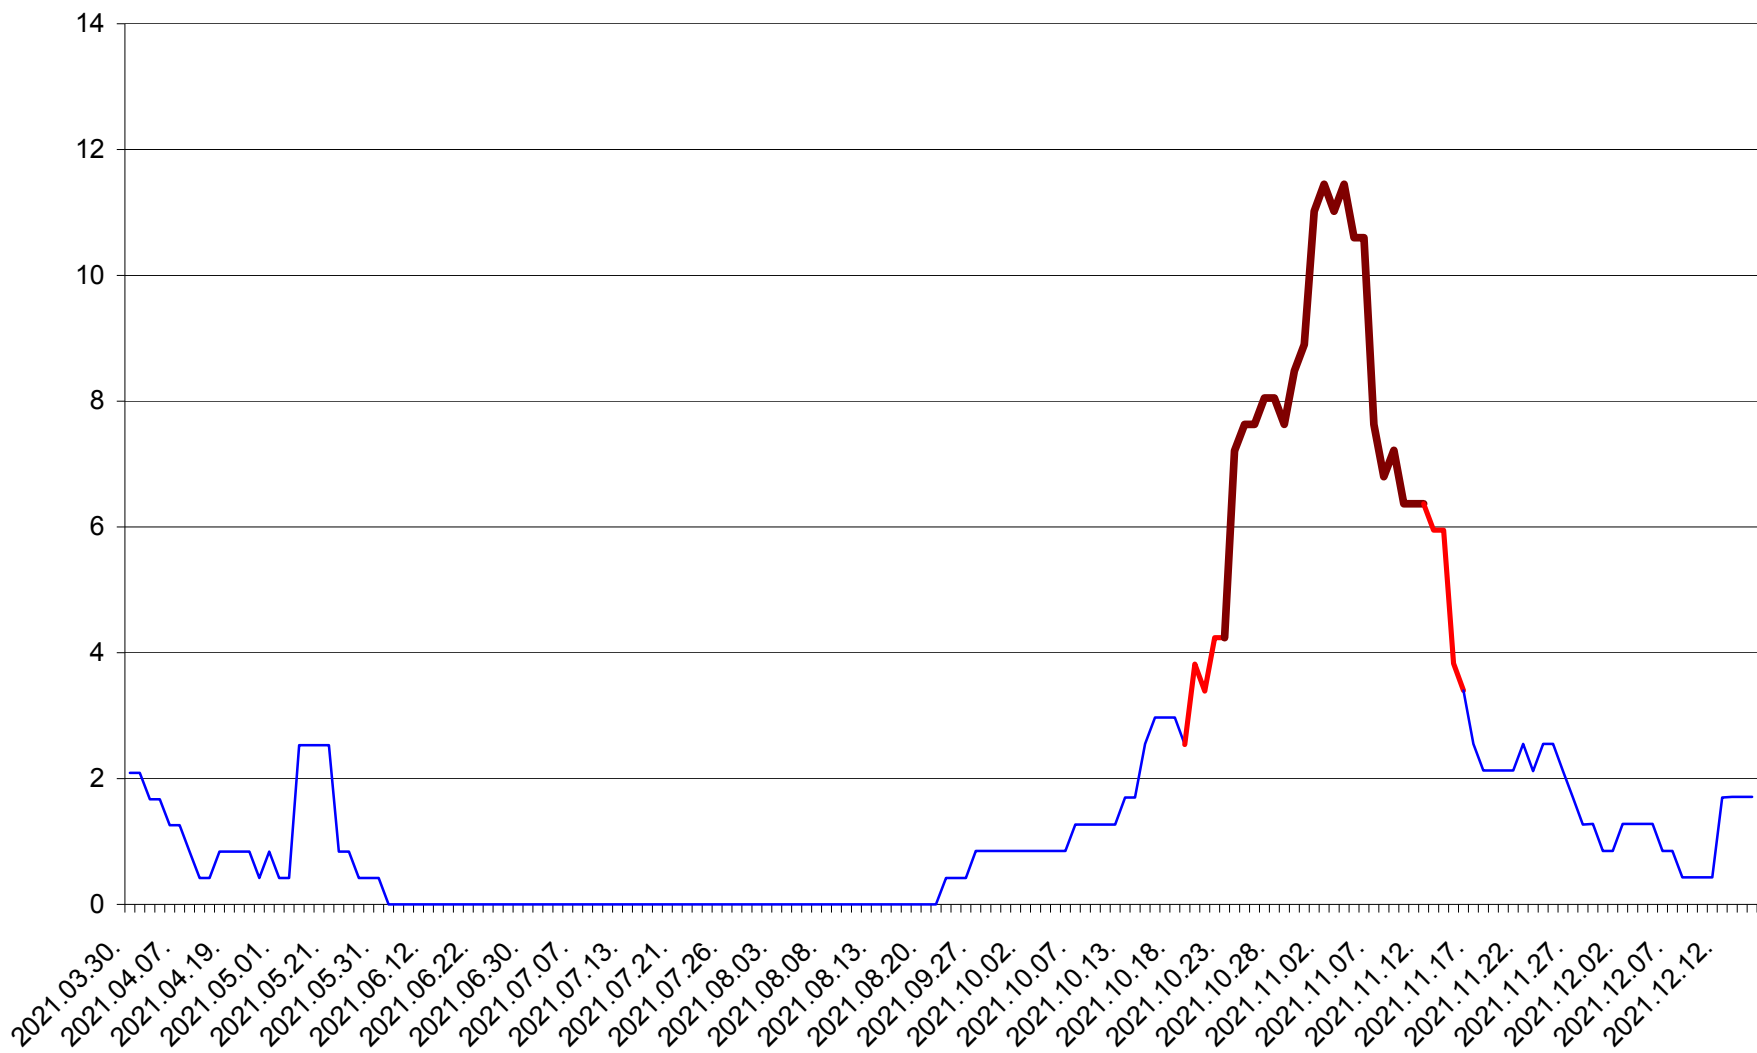

ORAȘ CRISTURU SECUIESC - Evolutia incidentei cumulate pe 14 zile la ‰ de locuitori
2021.03.30. - 2021.12.15.

DĂNEȘTI - Evolutia incidentei cumulate pe 14 zile la ‰ de locuitori
2021.03.30. - 2021.12.15.

DÂRJIU - Evolutia incidentei cumulate pe 14 zile la ‰ de locuitori
2021.03.30. - 2021.12.15.

DEALU - Evolutia incidentei cumulate pe 14 zile la ‰ de locuitori
2021.03.30. - 2021.12.15.

DITRĂU - Evolutia incidentei cumulate pe 14 zile la ‰ de locuitori
2021.03.30. - 2021.12.15.

FELICENI - Evolutia incidentei cumulate pe 14 zile la % de locuitori
2021.03.30. - 2021.12.15.

FRUMOASA - Evolutia incidentei cumulate pe 14 zile la ‰ de locuitori
2021.03.30. - 2021.12.15.

GĂLĂUȚAȘ - Evolutia incidentei cumulate pe 14 zile la ‰ de locuitori
2021.03.30. - 2021.12.15.