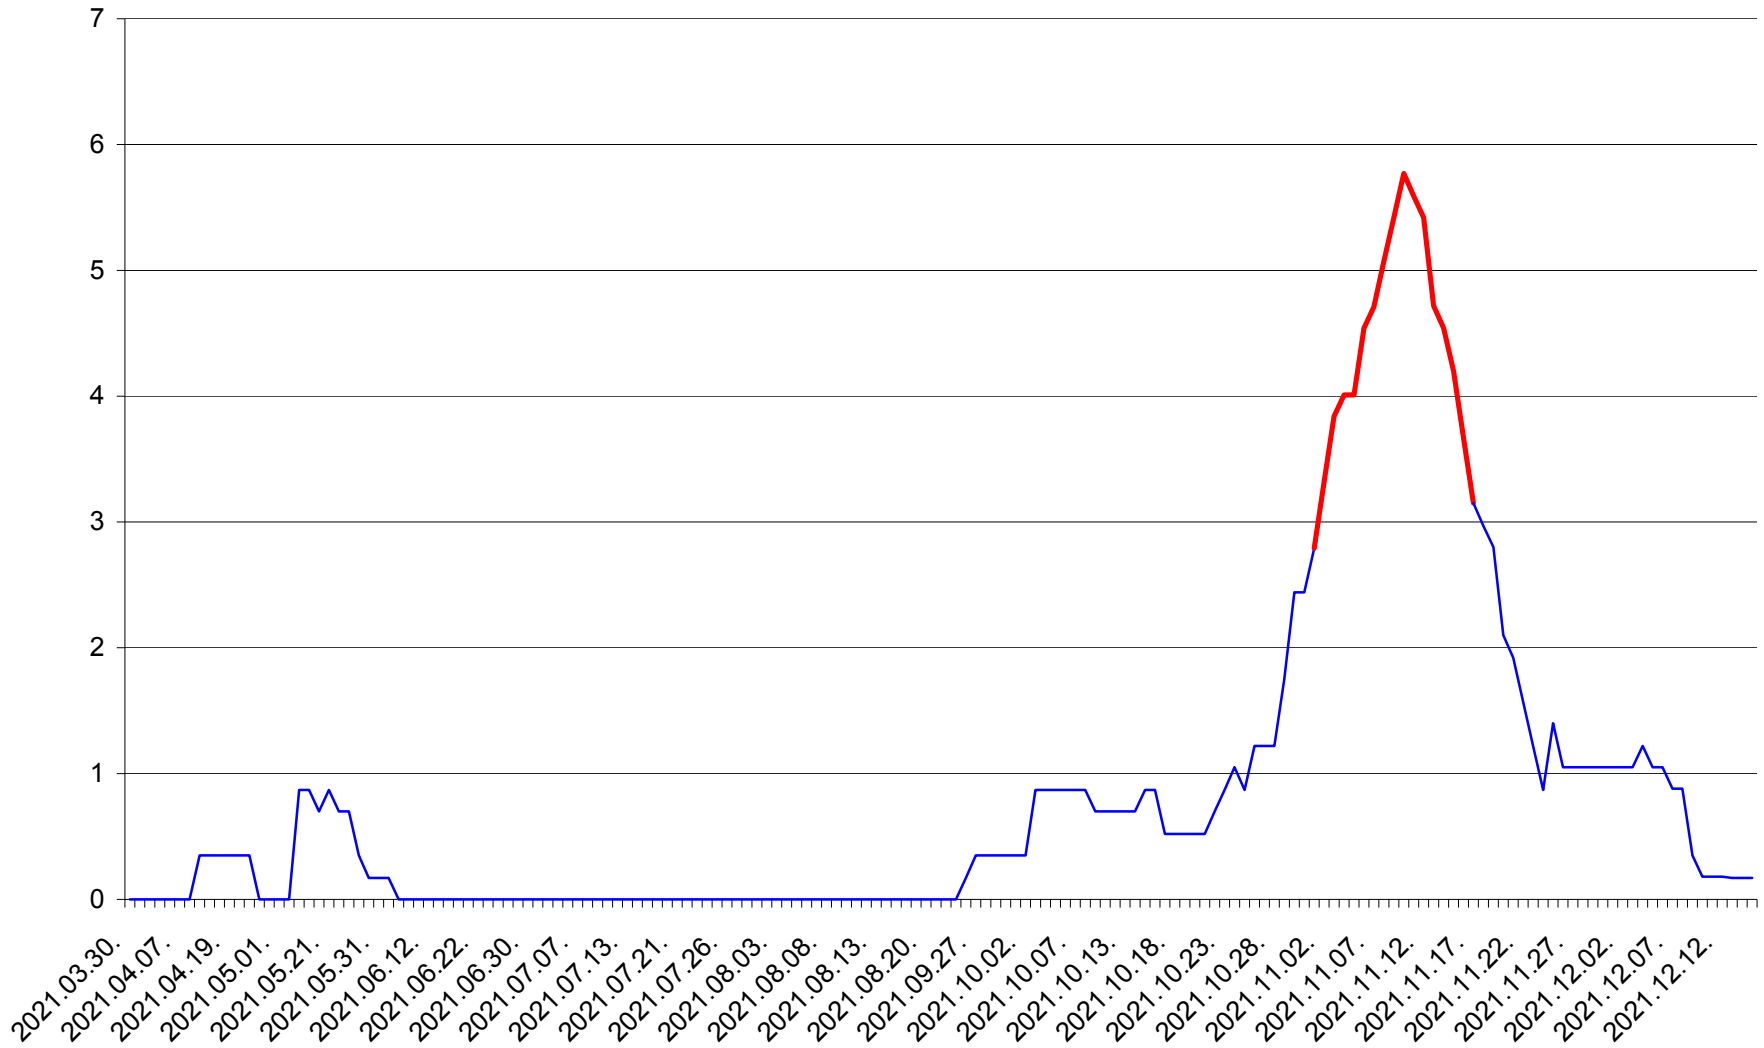

ORAȘ BĂLAN - Evolutia incidentei cumulate pe 14 zile la ‰ de locuitori
2021.03.30. - 2021.12.15.

BILBOR - Evolutia incidentei cumulate pe 14 zile la ‰ de locuitori
2021.03.30. - 2021.12.15.

ORAȘ BORSEC - Evolutia incidentei cumulate pe 14 zile la ‰ de locuitori
2021.03.30. - 2021.12.15.

CORBU - Evolutia incidentei cumulate pe 14 zile la ‰ de locuitori
2021.03.30. - 2021.12.15.

CORUND - Evolutia incidentei cumulate pe 14 zile la ‰ de locuitori
2021.03.30. - 2021.12.15.

COZMENI - Evolutia incidentei cumulate pe 14 zile la ‰ de locuitori
2021.03.30. - 2021.12.15.

ORAȘ CRISTURU SECUIESC - Evolutia incidentei cumulate pe 14 zile la ‰ de locuitori
2021.03.30. - 2021.12.15.

DĂNEȘTI - Evolutia incidentei cumulate pe 14 zile la ‰ de locuitori
2021.03.30. - 2021.12.15.

DÂRJIU - Evolutia incidentei cumulate pe 14 zile la ‰ de locuitori
2021.03.30. - 2021.12.15.

DEALU - Evolutia incidentei cumulate pe 14 zile la ‰ de locuitori
2021.03.30. - 2021.12.15.

DITRĂU - Evolutia incidentei cumulate pe 14 zile la ‰ de locuitori
2021.03.30. - 2021.12.15.