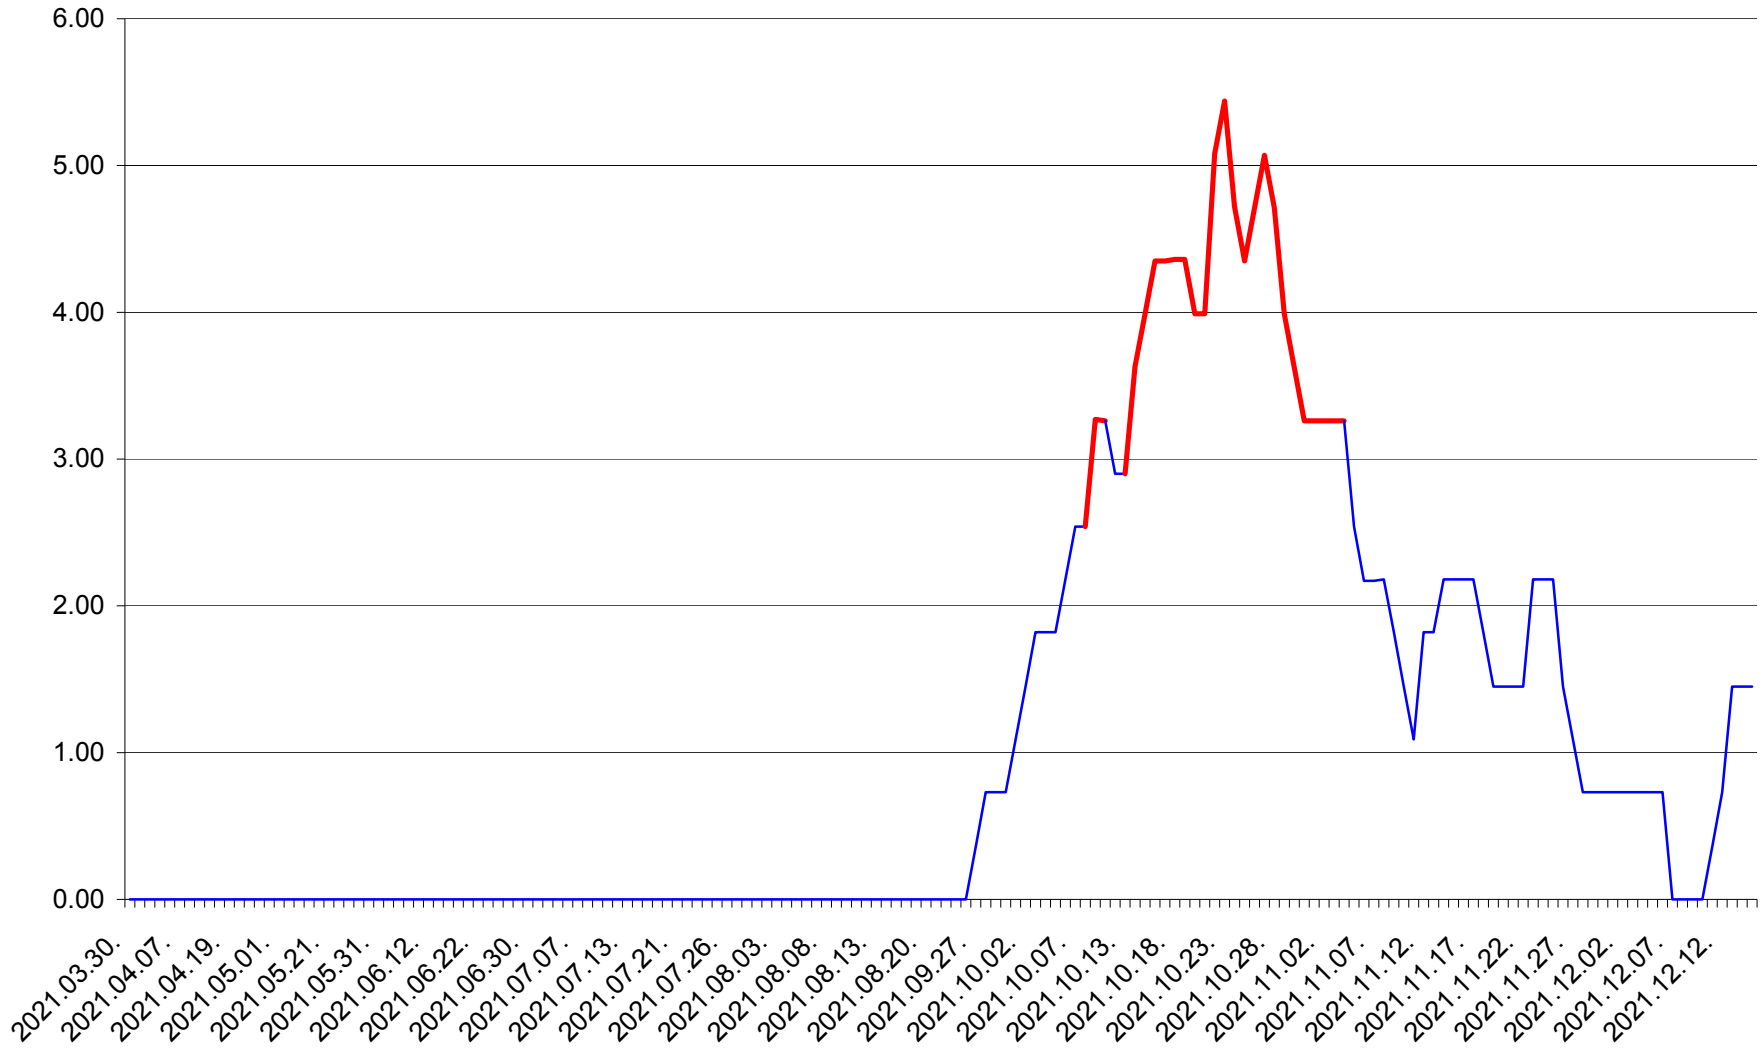

ATID - Evolutia incidentei cumulate pe 14 zile la ‰ de locuitori
2021.03.30. - 2021.12.15.

AVRĂMEȘTI - Evolutia incidentei cumulate pe 14 zile la ‰ de locuitori
2021.03.30. - 2021.12.15.

ORAȘ BĂILE TUȘNAD - Evolutia incidentei cumulate pe 14 zile la ‰ de locuitori
2021.03.30. - 2021.12.15.

ORAȘ BĂLAN - Evolutia incidentei cumulate pe 14 zile la ‰ de locuitori
2021.03.30. - 2021.12.15.

BILBOR - Evolutia incidentei cumulate pe 14 zile la ‰ de locuitori
2021.03.30. - 2021.12.15.

ORAȘ BORSEC - Evolutia incidentei cumulate pe 14 zile la ‰ de locuitori
2021.03.30. - 2021.12.15.

BRĂDEȘTI - Evolutia incidentei cumulate pe 14 zile la ‰ de locuitori
2021.03.30. - 2021.12.15.

CĂPÂLNIȚA - Evolutia incidentei cumulate pe 14 zile la ‰ de locuitori
2021.03.30. - 2021.12.15.

CÂRȚA - Evolutia incidentei cumulate pe 14 zile la ‰ de locuitori
2021.03.30. - 2021.12.15.