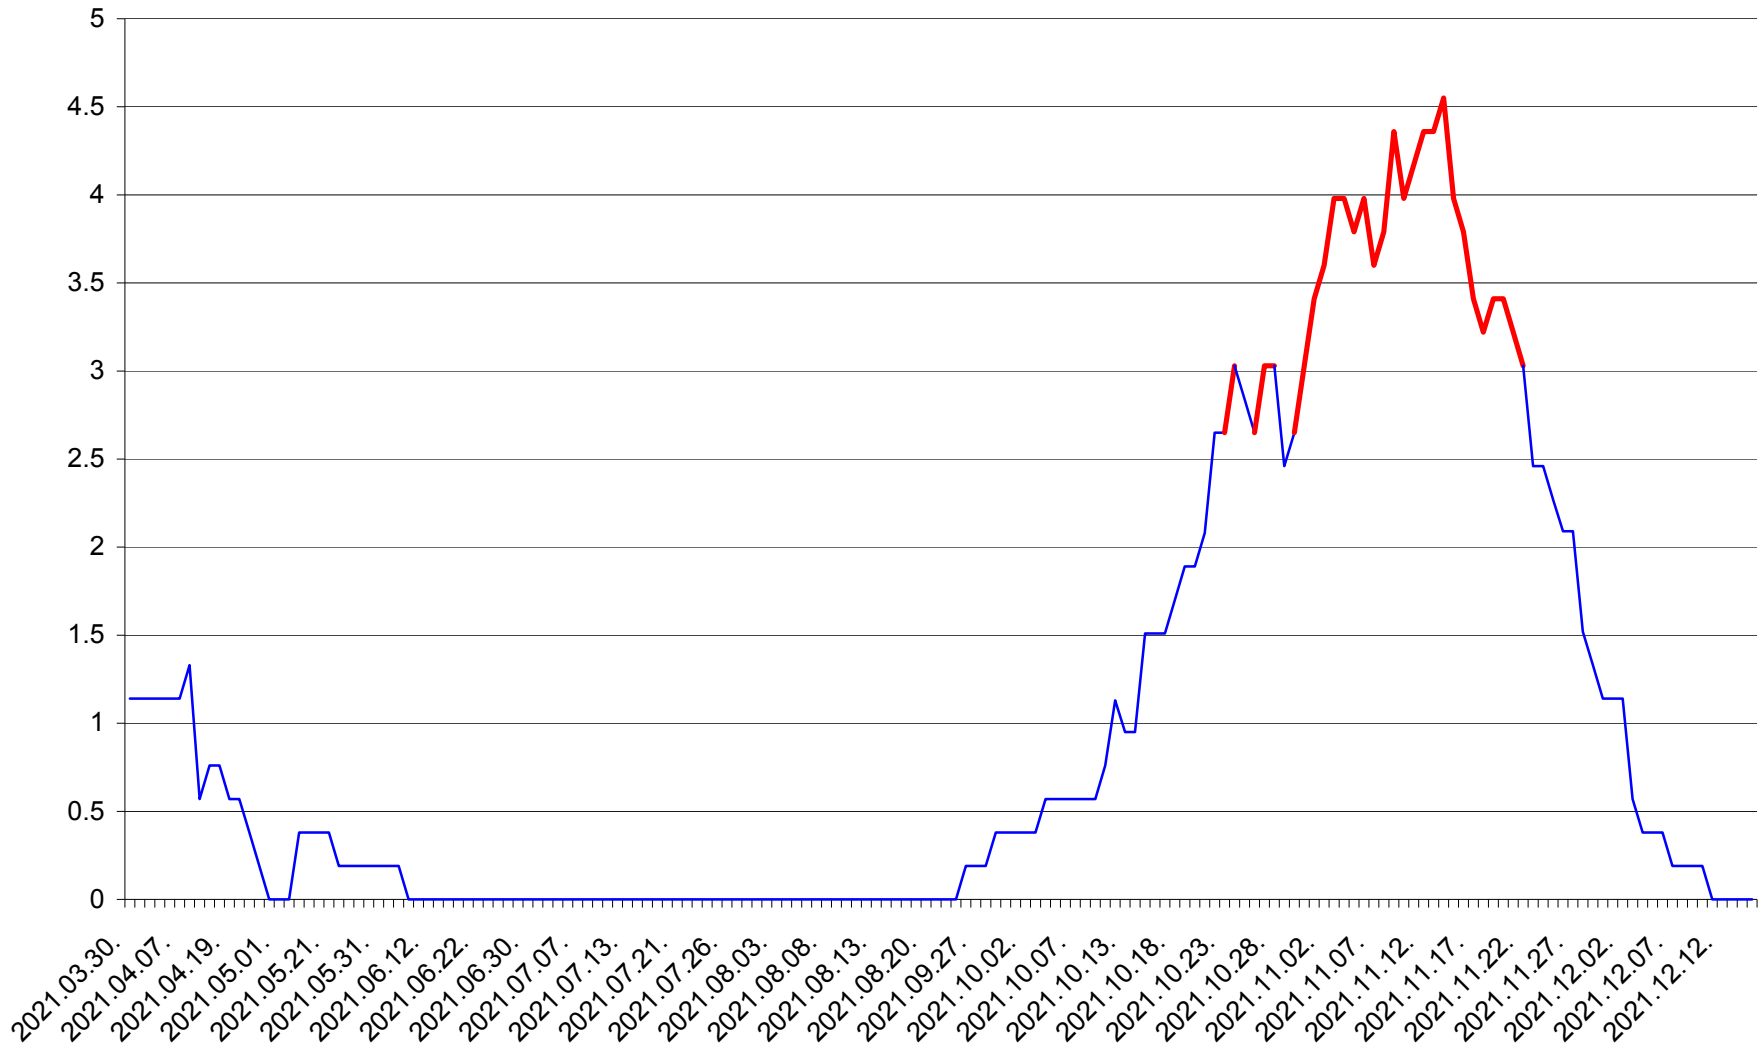

TOMEȘTI - Evoluția incidenței cumulate pe 14 zile la ‰ de locuitori
2021.03.30. - 2021.12.15.