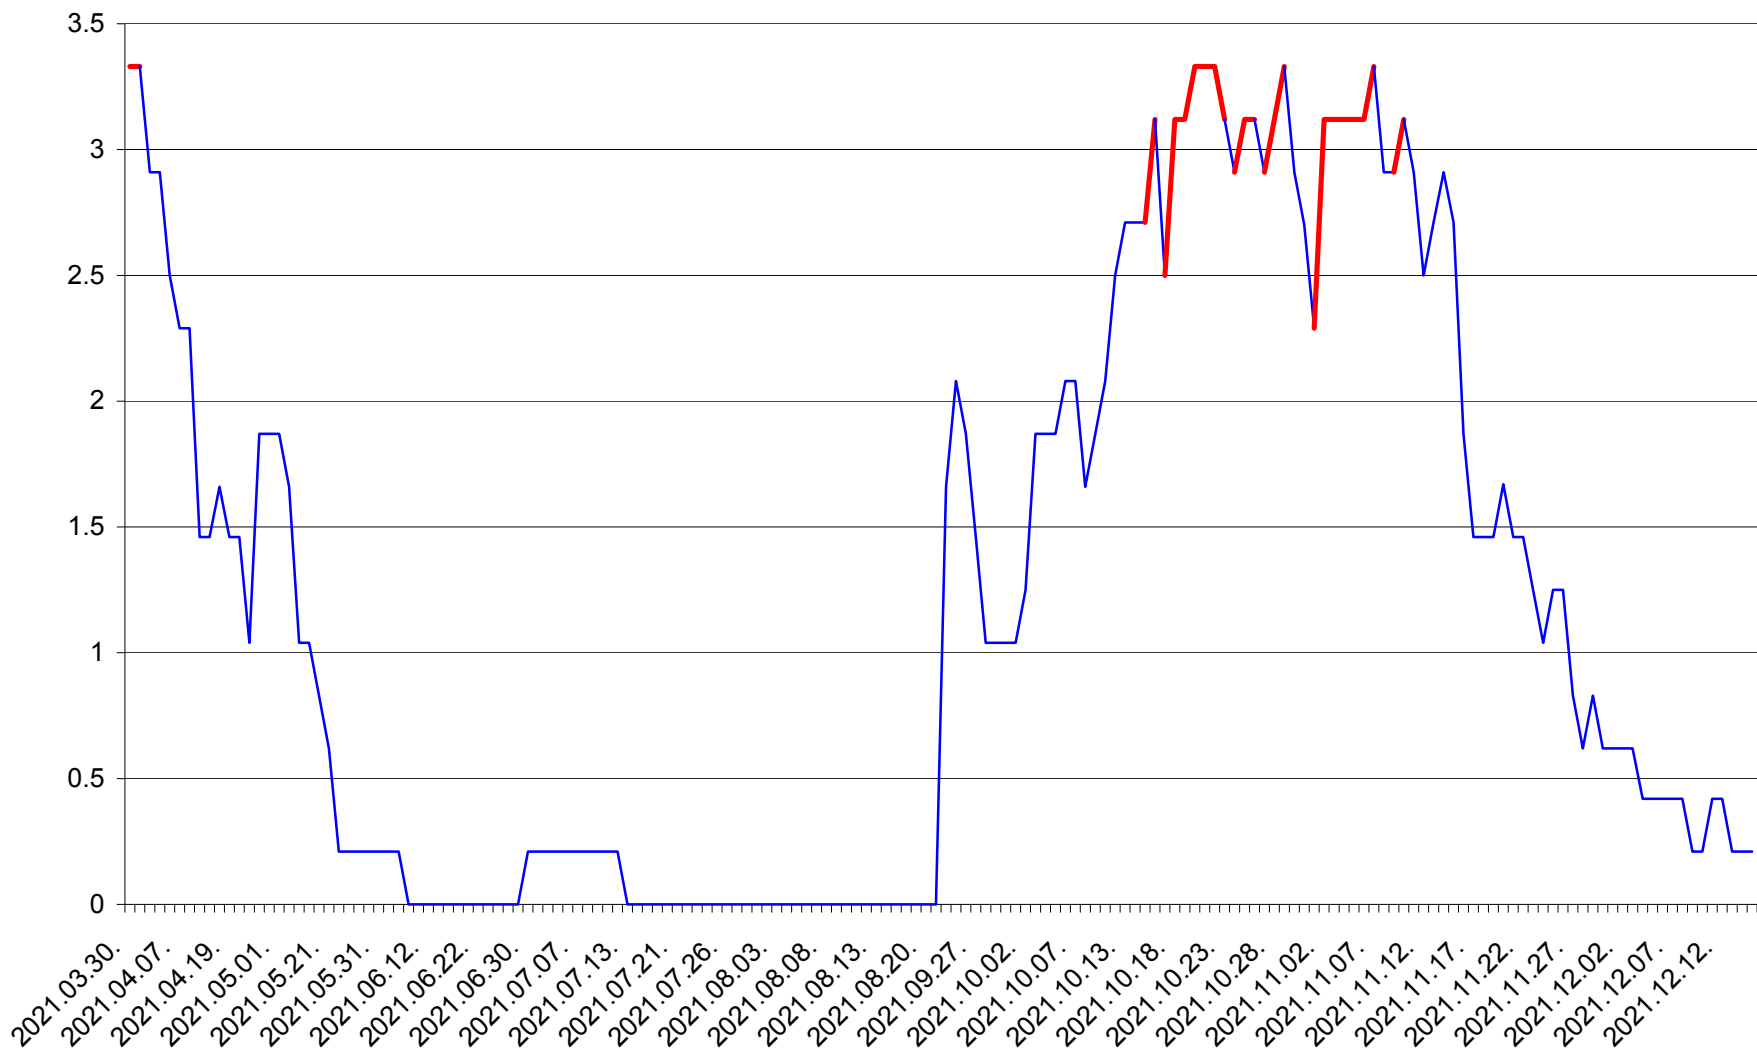

MUNICIPIUL GHEORGHENI - Evolutia incidentei cumulate pe 14 zile la ‰ de locuitori
2021.03.30. - 2021.12.15.

JOSENI - Evolutia incidentei cumulate pe 14 zile la ‰ de locuitori
2021.03.30. - 2021.12.15.

LĂZAREA - Evolutia incidentei cumulate pe 14 zile la ‰ de locuitori
2021.03.30. - 2021.12.15.

LELICENI - Evolutia incidentei cumulate pe 14 zile la ‰ de locuitori
2021.03.30. - 2021.12.15.

LUETA - Evolutia incidentei cumulate pe 14 zile la ‰ de locuitori
2021.03.30. - 2021.12.15.

LUNCA DE JOS - Evolutia incidentei cumulate pe 14 zile la ‰ de locuitori
2021.03.30. - 2021.12.15.

LUNCA DE SUS - Evolutia incidentei cumulate pe 14 zile la ‰ de locuitori
2021.03.30. - 2021.12.15.

LUPENI - Evolutia incidentei cumulate pe 14 zile la ‰ de locuitori
2021.03.30. - 2021.12.15.

MĂDĂRAȘ - Evolutia incidentei cumulate pe 14 zile la ‰ de locuitori
2021.03.30. - 2021.12.15.