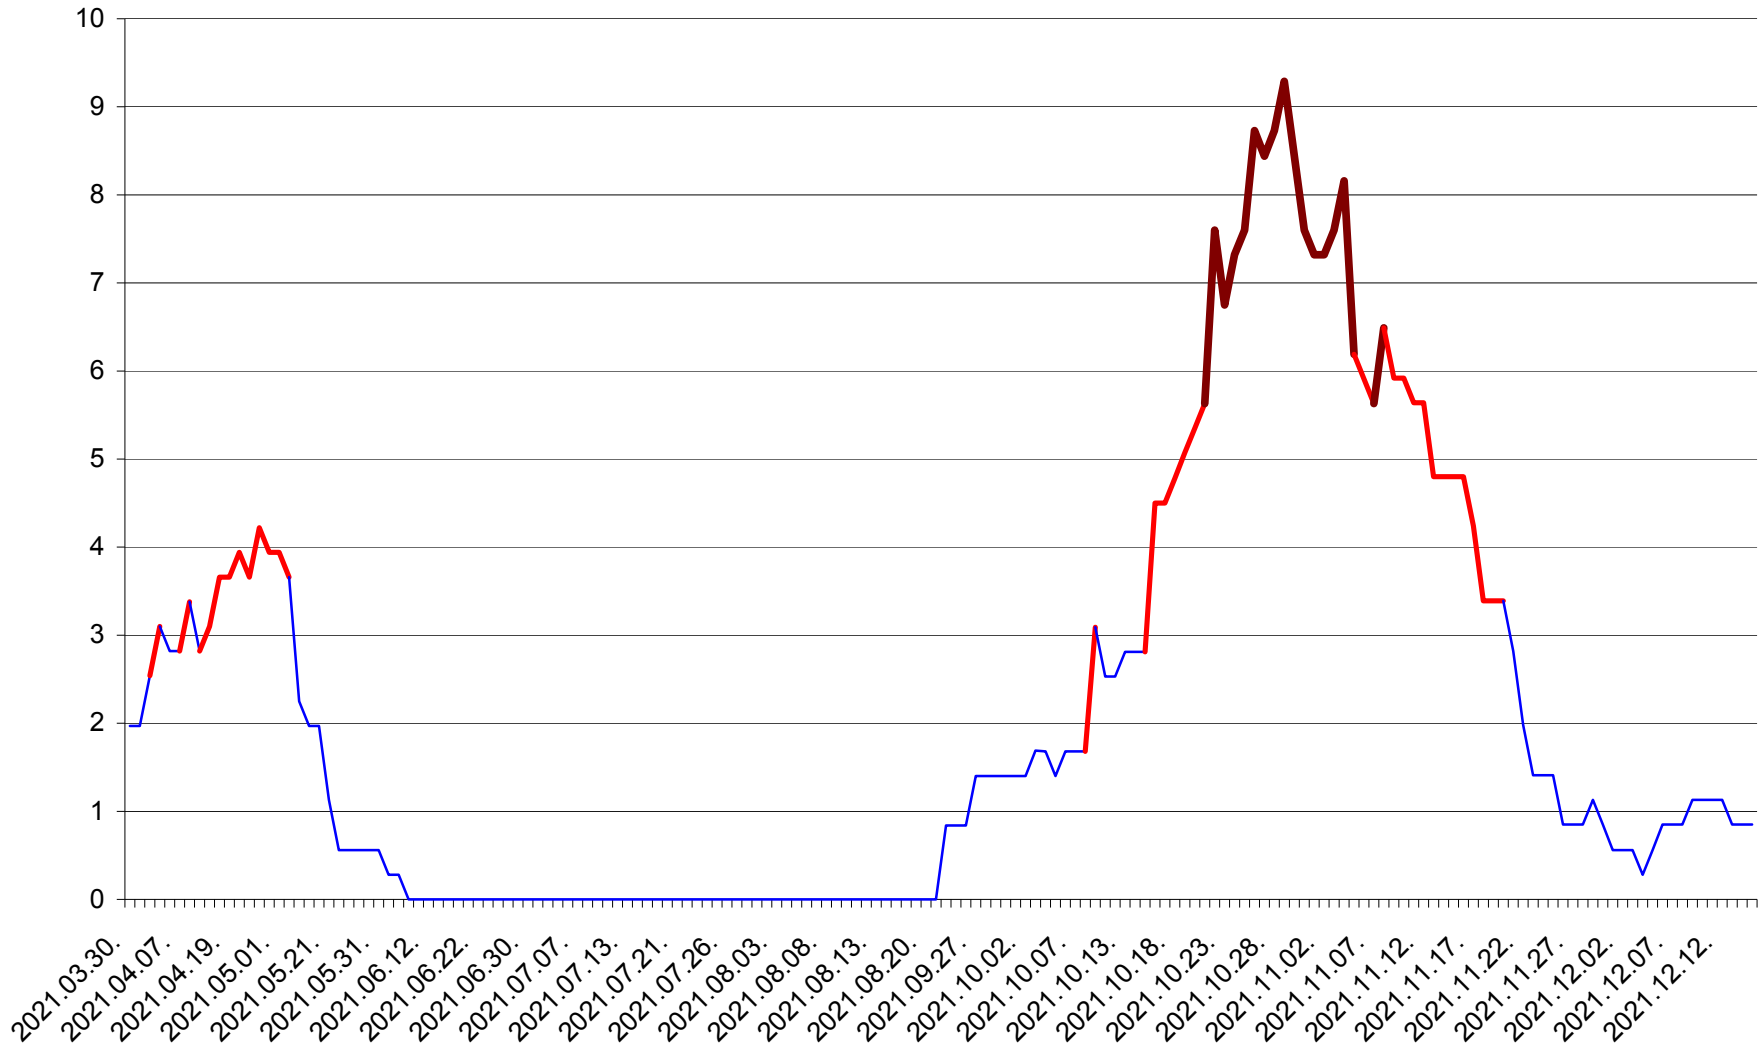

ORAȘ CRISTURU SECUIESC - Evolutia incidentei cumulate pe 14 zile la ‰ de locuitori
2021.03.30. - 2021.12.15.

DĂNEȘTI - Evolutia incidentei cumulate pe 14 zile la ‰ de locuitori
2021.03.30. - 2021.12.15.

DÂRJIU - Evolutia incidentei cumulate pe 14 zile la ‰ de locuitori
2021.03.30. - 2021.12.15.

DEALU - Evolutia incidentei cumulate pe 14 zile la ‰ de locuitori
2021.03.30. - 2021.12.15.

DITRĂU - Evolutia incidentei cumulate pe 14 zile la ‰ de locuitori
2021.03.30. - 2021.12.15.

FELICENI - Evolutia incidentei cumulate pe 14 zile la % de locuitori
2021.03.30. - 2021.12.15.

FRUMOASA - Evolutia incidentei cumulate pe 14 zile la ‰ de locuitori
2021.03.30. - 2021.12.15.

GĂLĂUȚAȘ - Evolutia incidentei cumulate pe 14 zile la ‰ de locuitori
2021.03.30. - 2021.12.15.