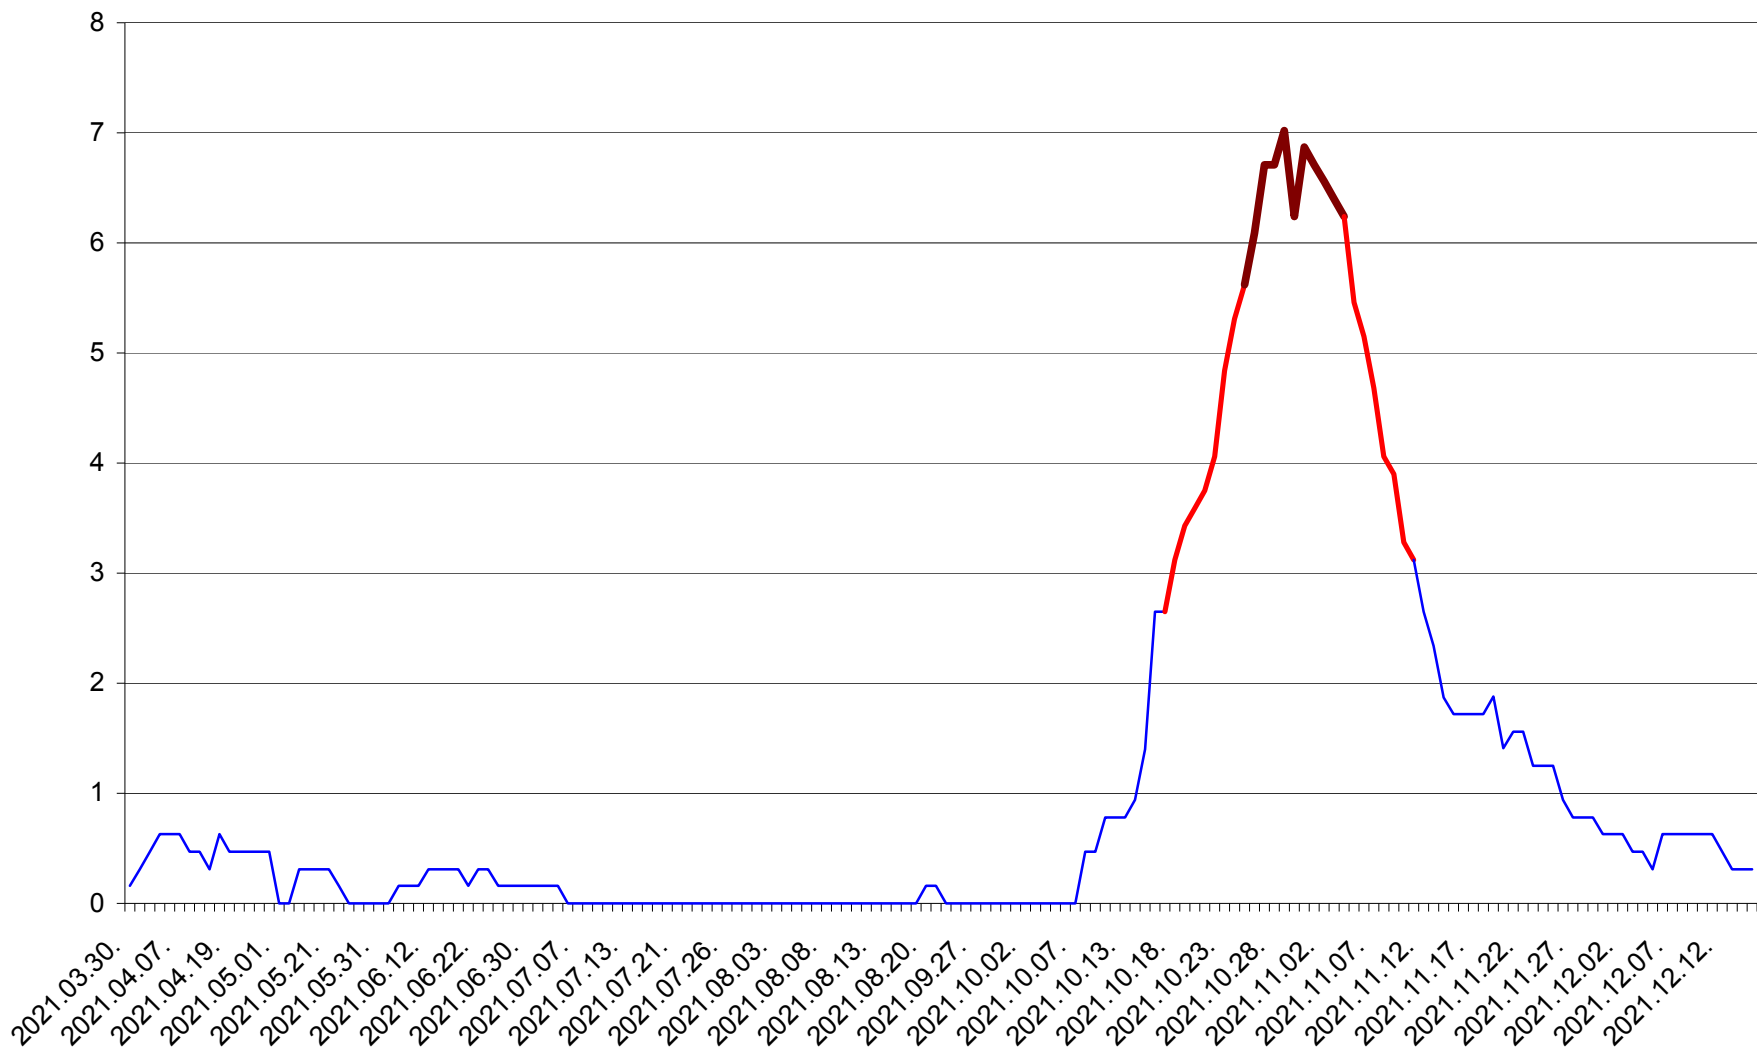

PLĂIEȘII DE JOS - Evolutia incidentei cumulate pe 14 zile la ‰ de locuitori
2021.03.30. - 2021.12.15.

PORUMBENI - Evolutia incidentei cumulate pe 14 zile la ‰ de locuitori
2021.03.30. - 2021.12.15.

PRAID - Evolutia incidentei cumulate pe 14 zile la ‰ de locuitori
2021.03.30. - 2021.12.15.

RACU - Evolutia incidentei cumulate pe 14 zile la ‰ de locuitori
2021.03.30. - 2021.12.15.

REMETEA - Evolutia incidentei cumulate pe 14 zile la ‰ de locuitori
2021.03.30. - 2021.12.15.

SĂCEL - Evolutia incidentei cumulate pe 14 zile la ‰ de locuitori
2021.03.30. - 2021.12.15.