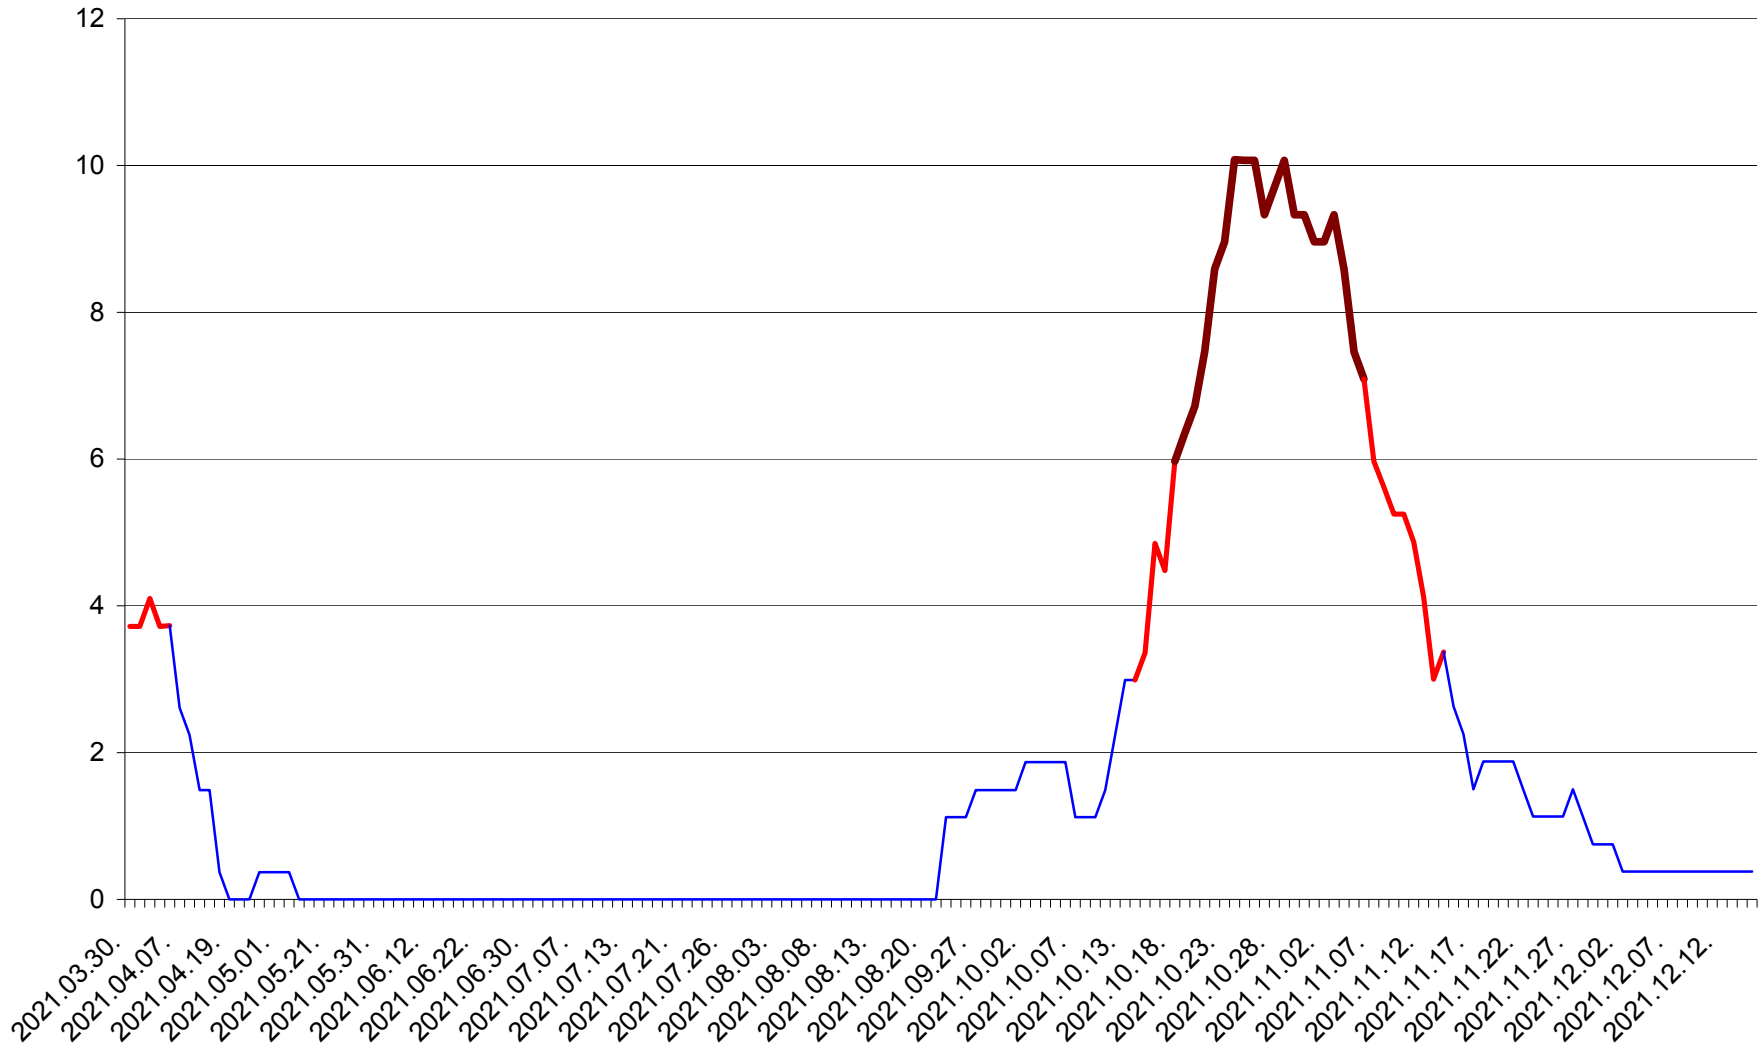

RACU - Evolutia incidentei cumulate pe 14 zile la ‰ de locuitori
2021.03.30. - 2021.12.15.

REMETEA - Evolutia incidentei cumulate pe 14 zile la ‰ de locuitori
2021.03.30. - 2021.12.15.

SĂCEL - Evolutia incidentei cumulate pe 14 zile la ‰ de locuitori
2021.03.30. - 2021.12.15.

SÂNCRĂIENI - Evolutia incidentei cumulate pe 14 zile la ‰ de locuitori
2021.03.30. - 2021.12.15.

SÂNDOMIC - Evolutia incidentei cumulate pe 14 zile la ‰ de locuitori
2021.03.30. - 2021.12.15.

SÂNMARTIN - Evolutia incidentei cumulate pe 14 zile la ‰ de locuitori
2021.03.30. - 2021.12.15.