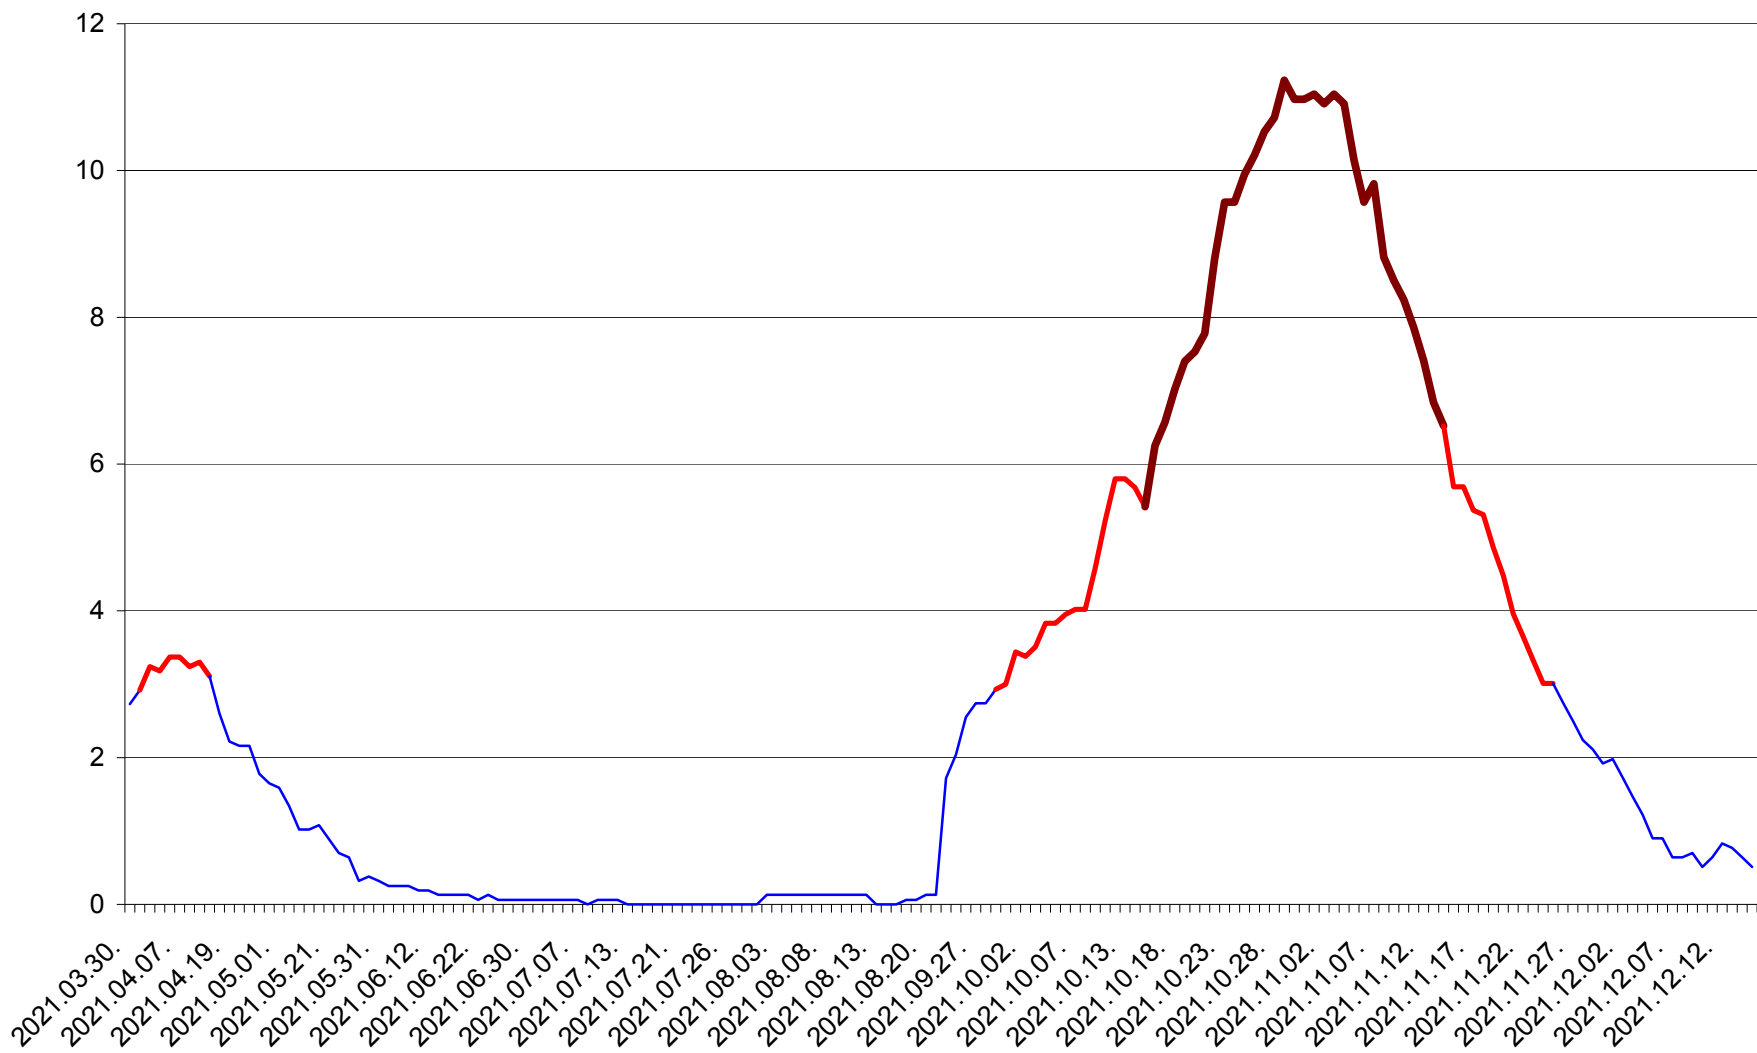

TULGHEȘ - Evolutia incidentei cumulate pe 14 zile la ‰ de locuitori
2021.03.30. - 2021.12.15.