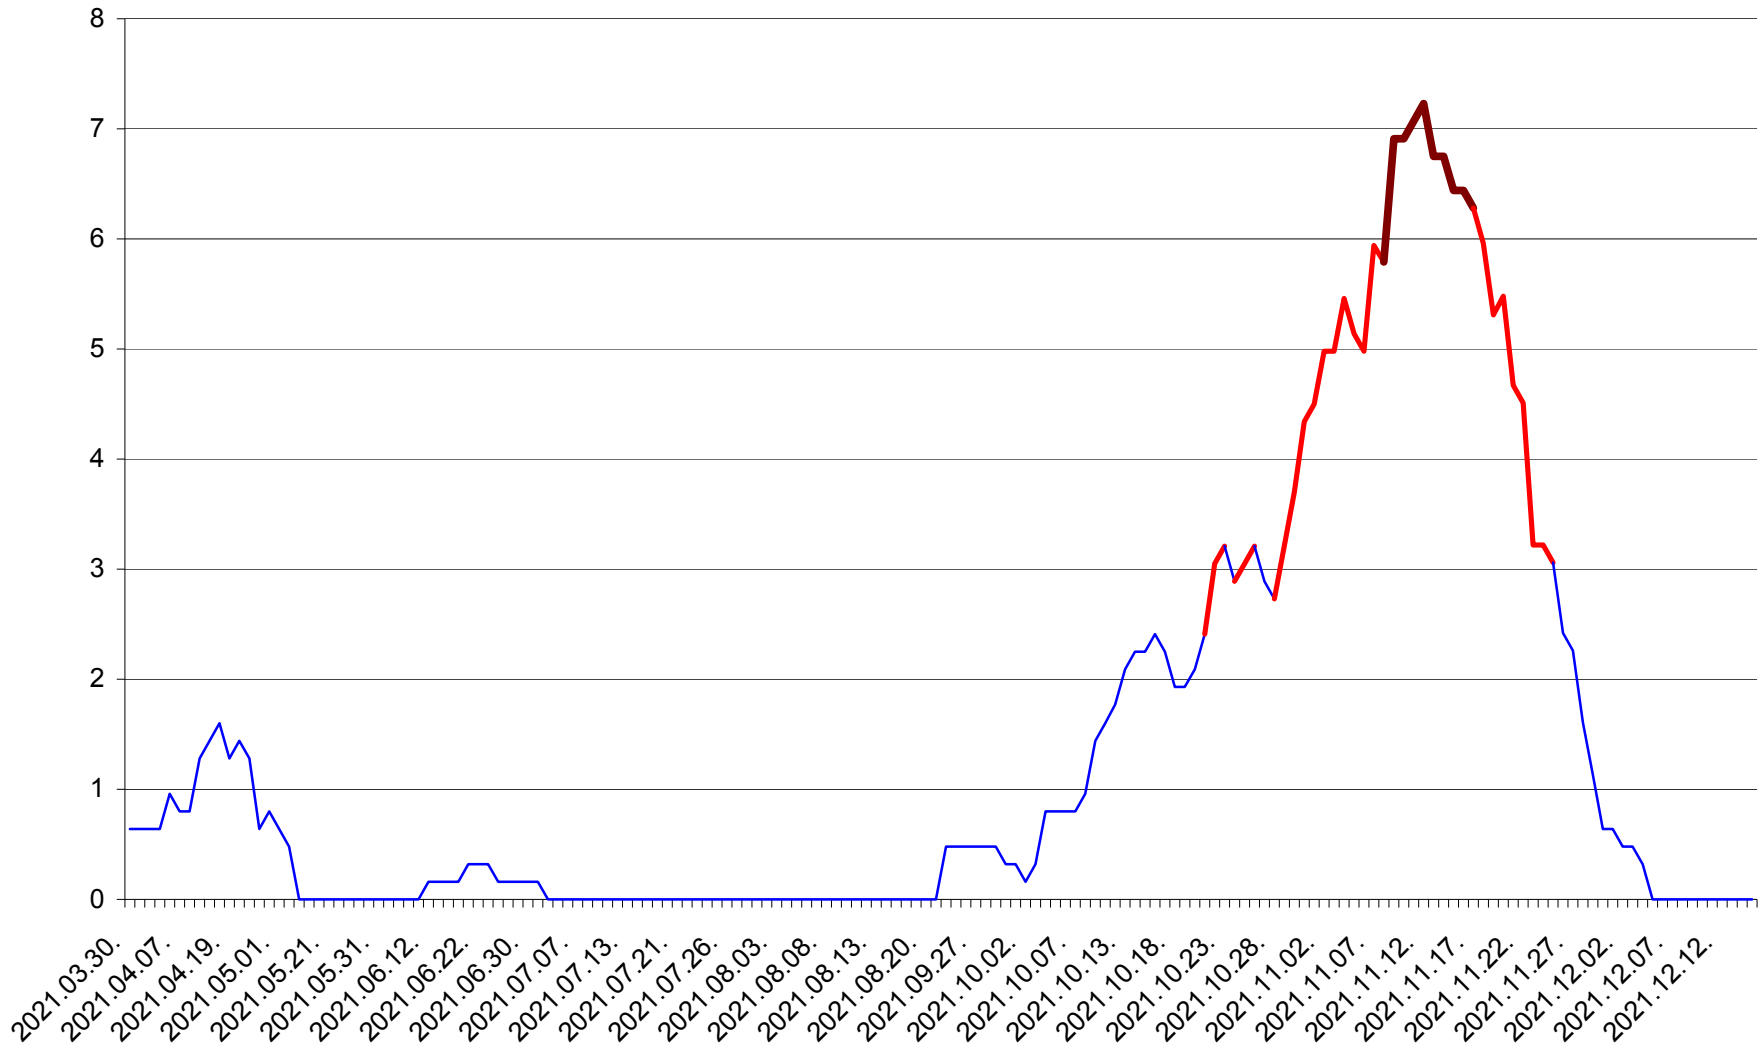

RACU - Evolutia incidentei cumulate pe 14 zile la ‰ de locuitori
2021.03.30. - 2021.12.15.

REMETEA - Evolutia incidentei cumulate pe 14 zile la ‰ de locuitori
2021.03.30. - 2021.12.15.

SĂCEL - Evolutia incidentei cumulate pe 14 zile la ‰ de locuitori
2021.03.30. - 2021.12.15.

SÂNCRĂIENI - Evolutia incidentei cumulate pe 14 zile la ‰ de locuitori
2021.03.30. - 2021.12.15.

SÂNDOMIC - Evolutia incidentei cumulate pe 14 zile la ‰ de locuitori
2021.03.30. - 2021.12.15.

SÂNMARTIN - Evolutia incidentei cumulate pe 14 zile la ‰ de locuitori
2021.03.30. - 2021.12.15.