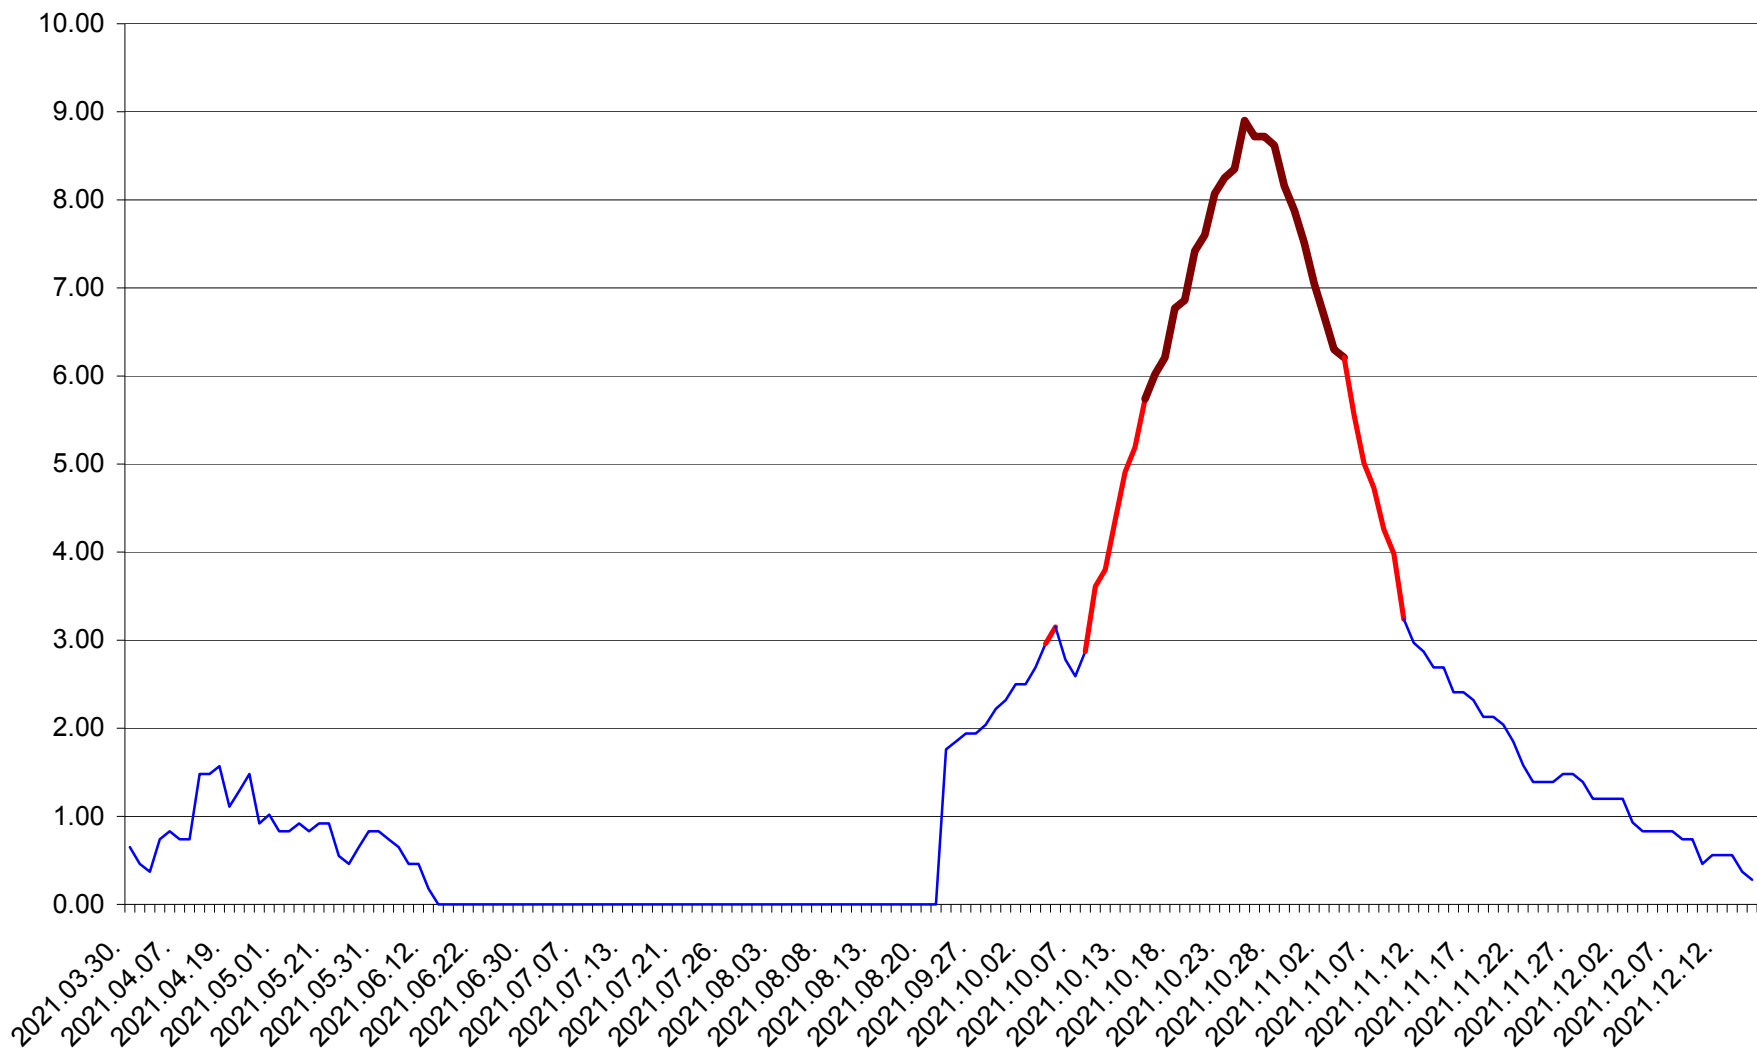

BRĂDEȘTI - Evolutia incidentei cumulate pe 14 zile la ‰ de locuitori
2021.03.30. - 2021.12.15.

CĂPÂLNIȚA - Evolutia incidentei cumulate pe 14 zile la ‰ de locuitori
2021.03.30. - 2021.12.15.

CÂRȚA - Evolutia incidentei cumulate pe 14 zile la ‰ de locuitori
2021.03.30. - 2021.12.15.

CICEU - Evolutia incidentei cumulate pe 14 zile la ‰ de locuitori
2021.03.30. - 2021.12.15.

CIUCSÂNGEORGIU - Evolutia incidentei cumulate pe 14 zile la % de locuitori
2021.03.30. - 2021.12.15.

CIUMANI - Evolutia incidentei cumulate pe 14 zile la ‰ de locuitori
2021.03.30. - 2021.12.15.

CORBU - Evolutia incidentei cumulate pe 14 zile la ‰ de locuitori
2021.03.30. - 2021.12.15.

CORUND - Evolutia incidentei cumulate pe 14 zile la ‰ de locuitori
2021.03.30. - 2021.12.15.

COZMENI - Evolutia incidentei cumulate pe 14 zile la ‰ de locuitori
2021.03.30. - 2021.12.15.

ORAȘ CRISTURU SECUIESC - Evolutia incidentei cumulate pe 14 zile la ‰ de locuitori
2021.03.30. - 2021.12.15.

DĂNEȘTI - Evolutia incidentei cumulate pe 14 zile la ‰ de locuitori
2021.03.30. - 2021.12.15.