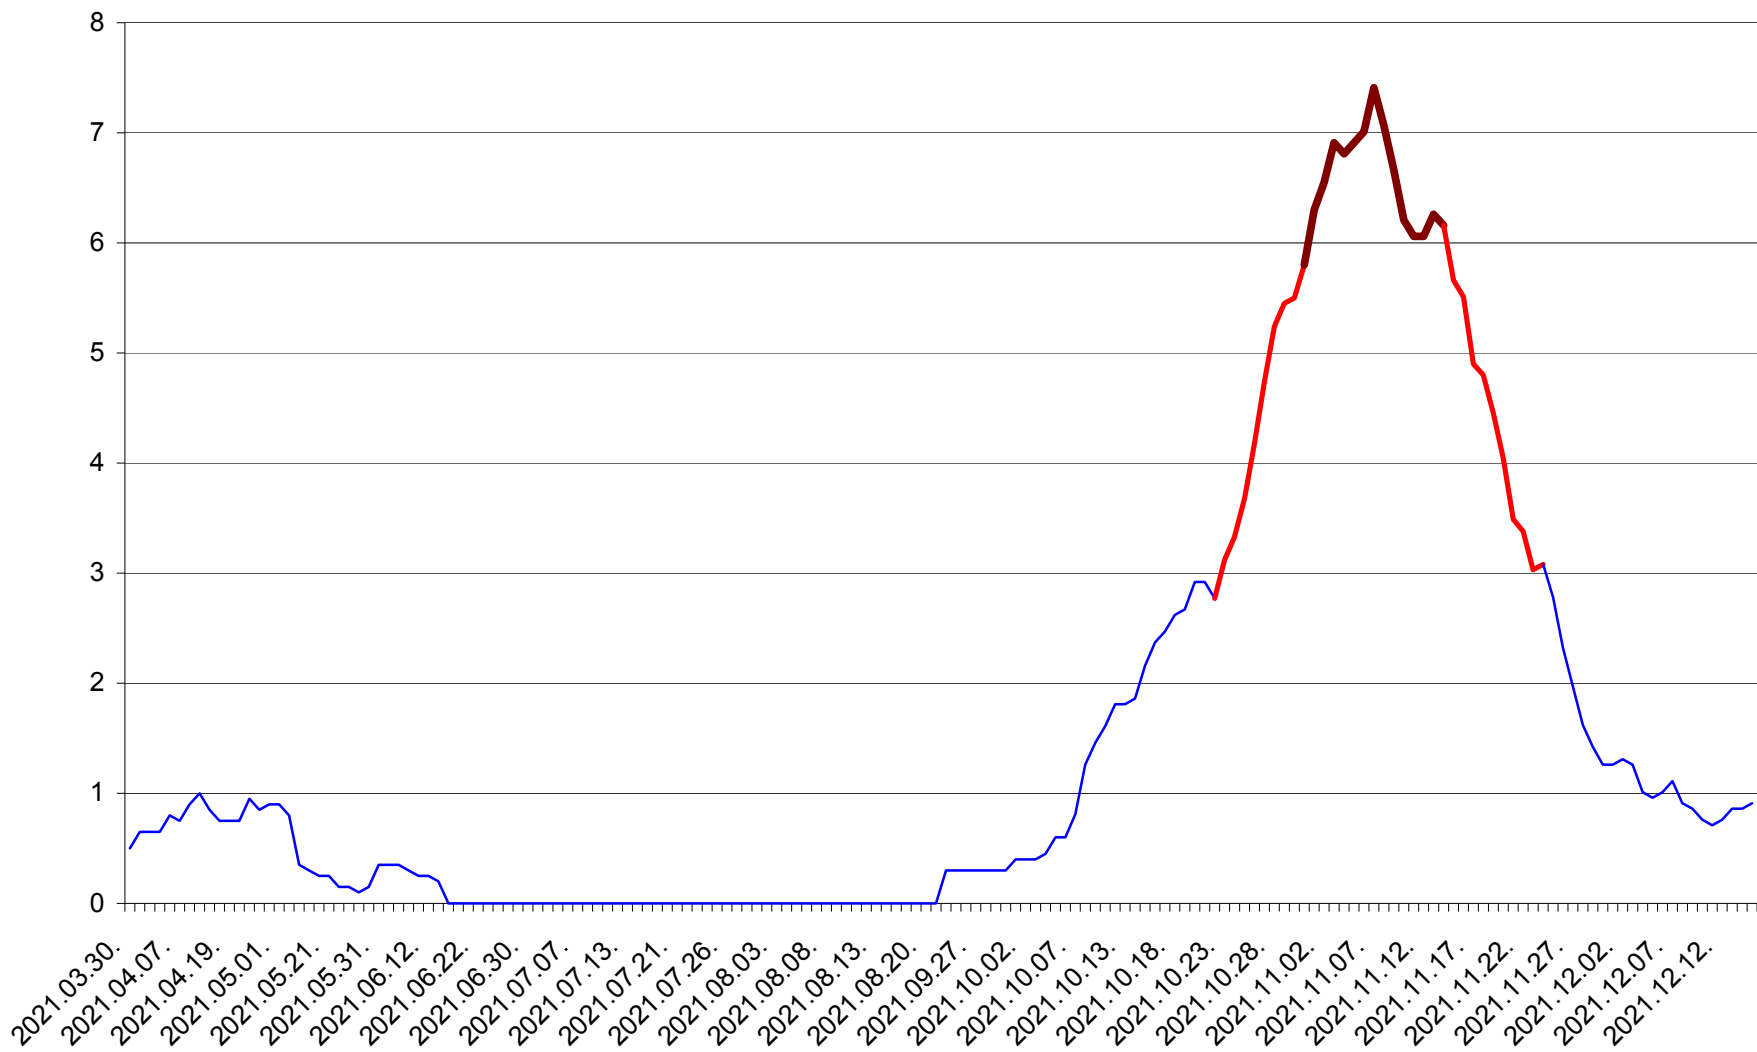

DÂRJIU - Evolutia incidentei cumulate pe 14 zile la ‰ de locuitori
2021.03.30. - 2021.12.15.

DEALU - Evolutia incidentei cumulate pe 14 zile la ‰ de locuitori
2021.03.30. - 2021.12.15.

DITRĂU - Evolutia incidentei cumulate pe 14 zile la ‰ de locuitori
2021.03.30. - 2021.12.15.

FELICENI - Evolutia incidentei cumulate pe 14 zile la % de locuitori
2021.03.30. - 2021.12.15.

FRUMOASA - Evolutia incidentei cumulate pe 14 zile la ‰ de locuitori
2021.03.30. - 2021.12.15.

GĂLĂUȚAȘ - Evolutia incidentei cumulate pe 14 zile la ‰ de locuitori
2021.03.30. - 2021.12.15.

MUNICIPIUL GHEORGHENI - Evolutia incidentei cumulate pe 14 zile la ‰ de locuitori
2021.03.30. - 2021.12.15.

JOSENI - Evolutia incidentei cumulate pe 14 zile la ‰ de locuitori
2021.03.30. - 2021.12.15.

LĂZAREA - Evolutia incidentei cumulate pe 14 zile la ‰ de locuitori
2021.03.30. - 2021.12.15.

LELICENI - Evolutia incidentei cumulate pe 14 zile la ‰ de locuitori
2021.03.30. - 2021.12.15.

LUETA - Evolutia incidentei cumulate pe 14 zile la ‰ de locuitori
2021.03.30. - 2021.12.15.

LUNCA DE JOS - Evolutia incidentei cumulate pe 14 zile la ‰ de locuitori
2021.03.30. - 2021.12.15.