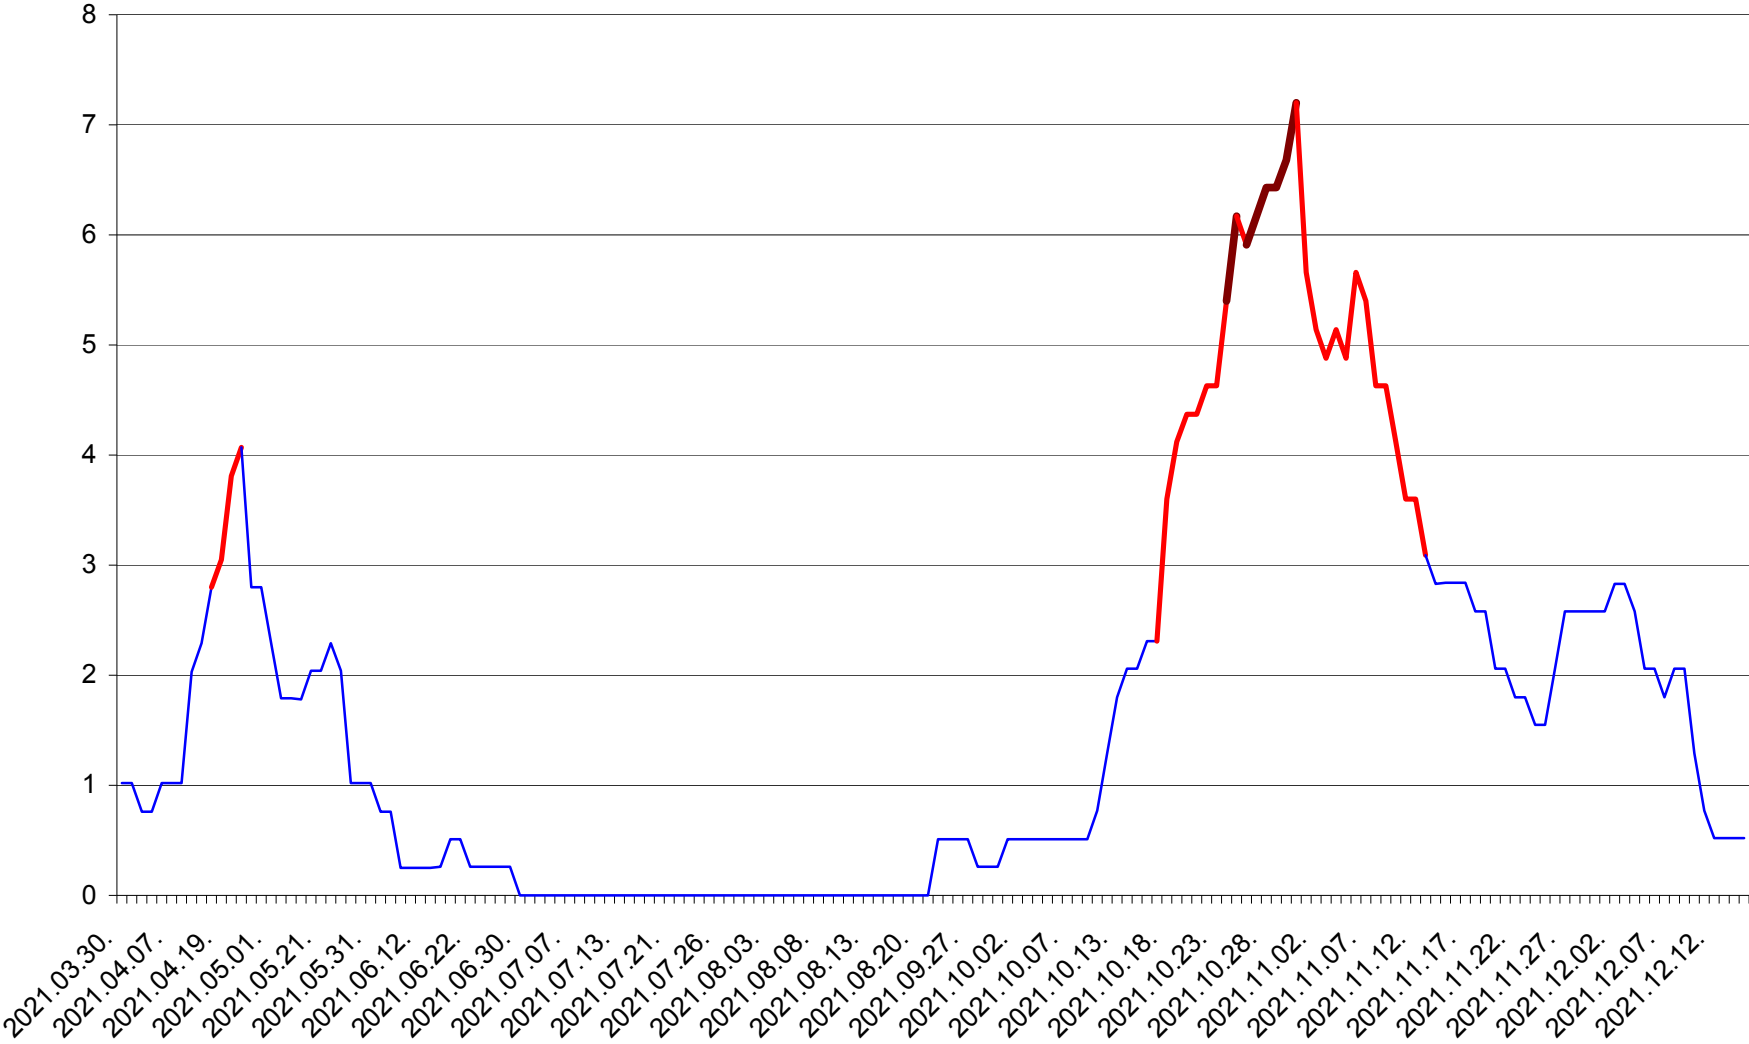

SUBCETATE - Evolutia incidentei cumulate pe 14 zile la ‰ de locuitori
2021.03.30. - 2021.12.15.