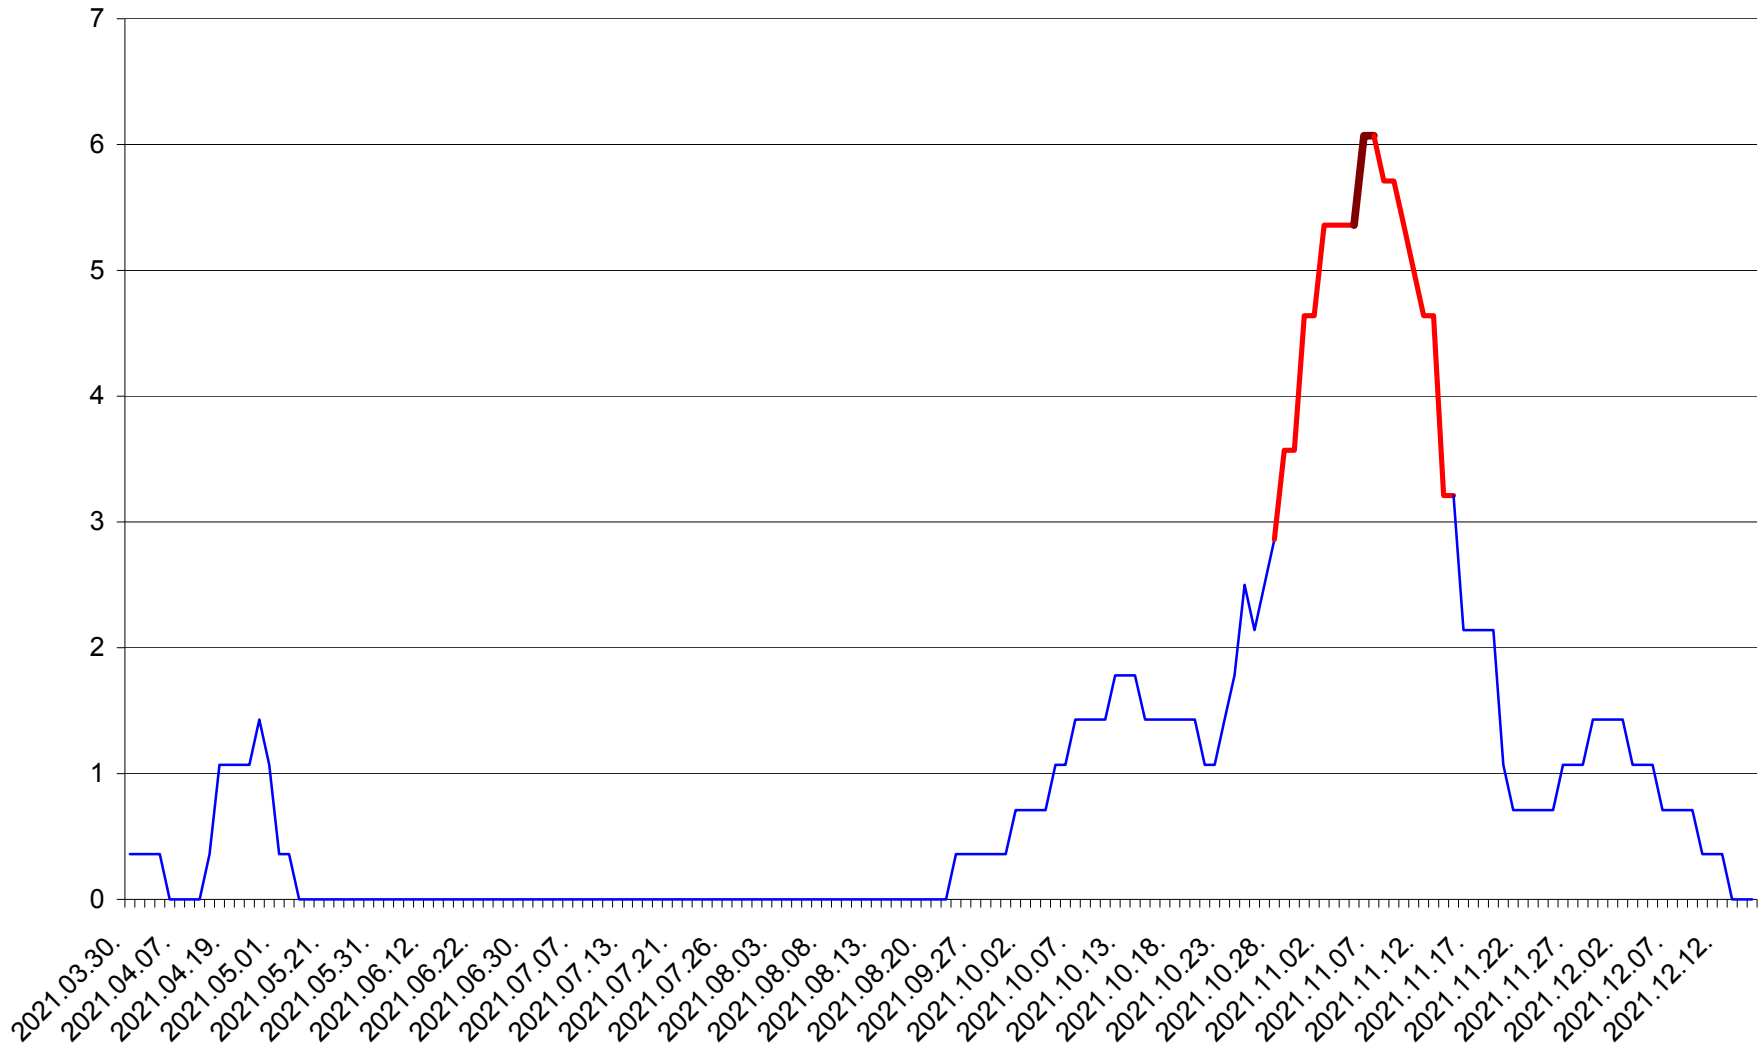

ȘIMONEȘTI - Evolutia incidentei cumulate pe 14 zile la ‰ de locuitori
2021.03.30. - 2021.12.15.