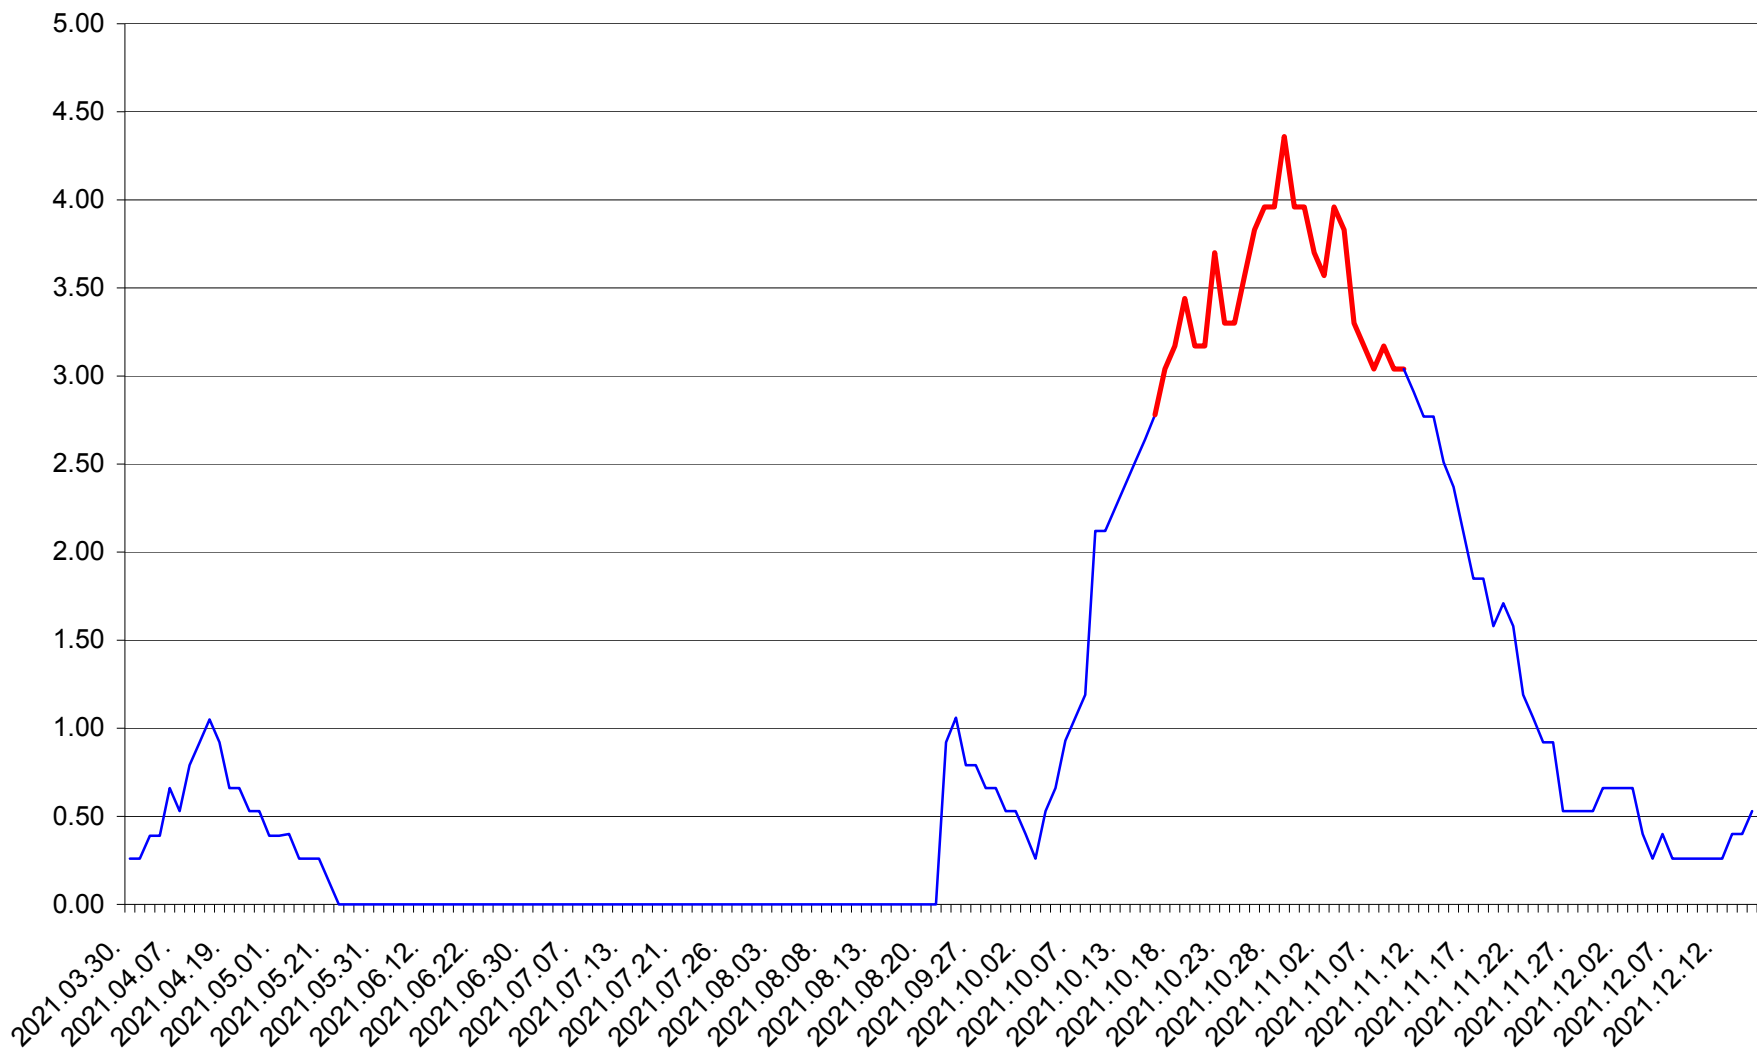

VOȘLĂBENI - Evolutia incidentei cumulate pe 14 zile la ‰ de locuitori
2021.03.30. - 2021.12.15.