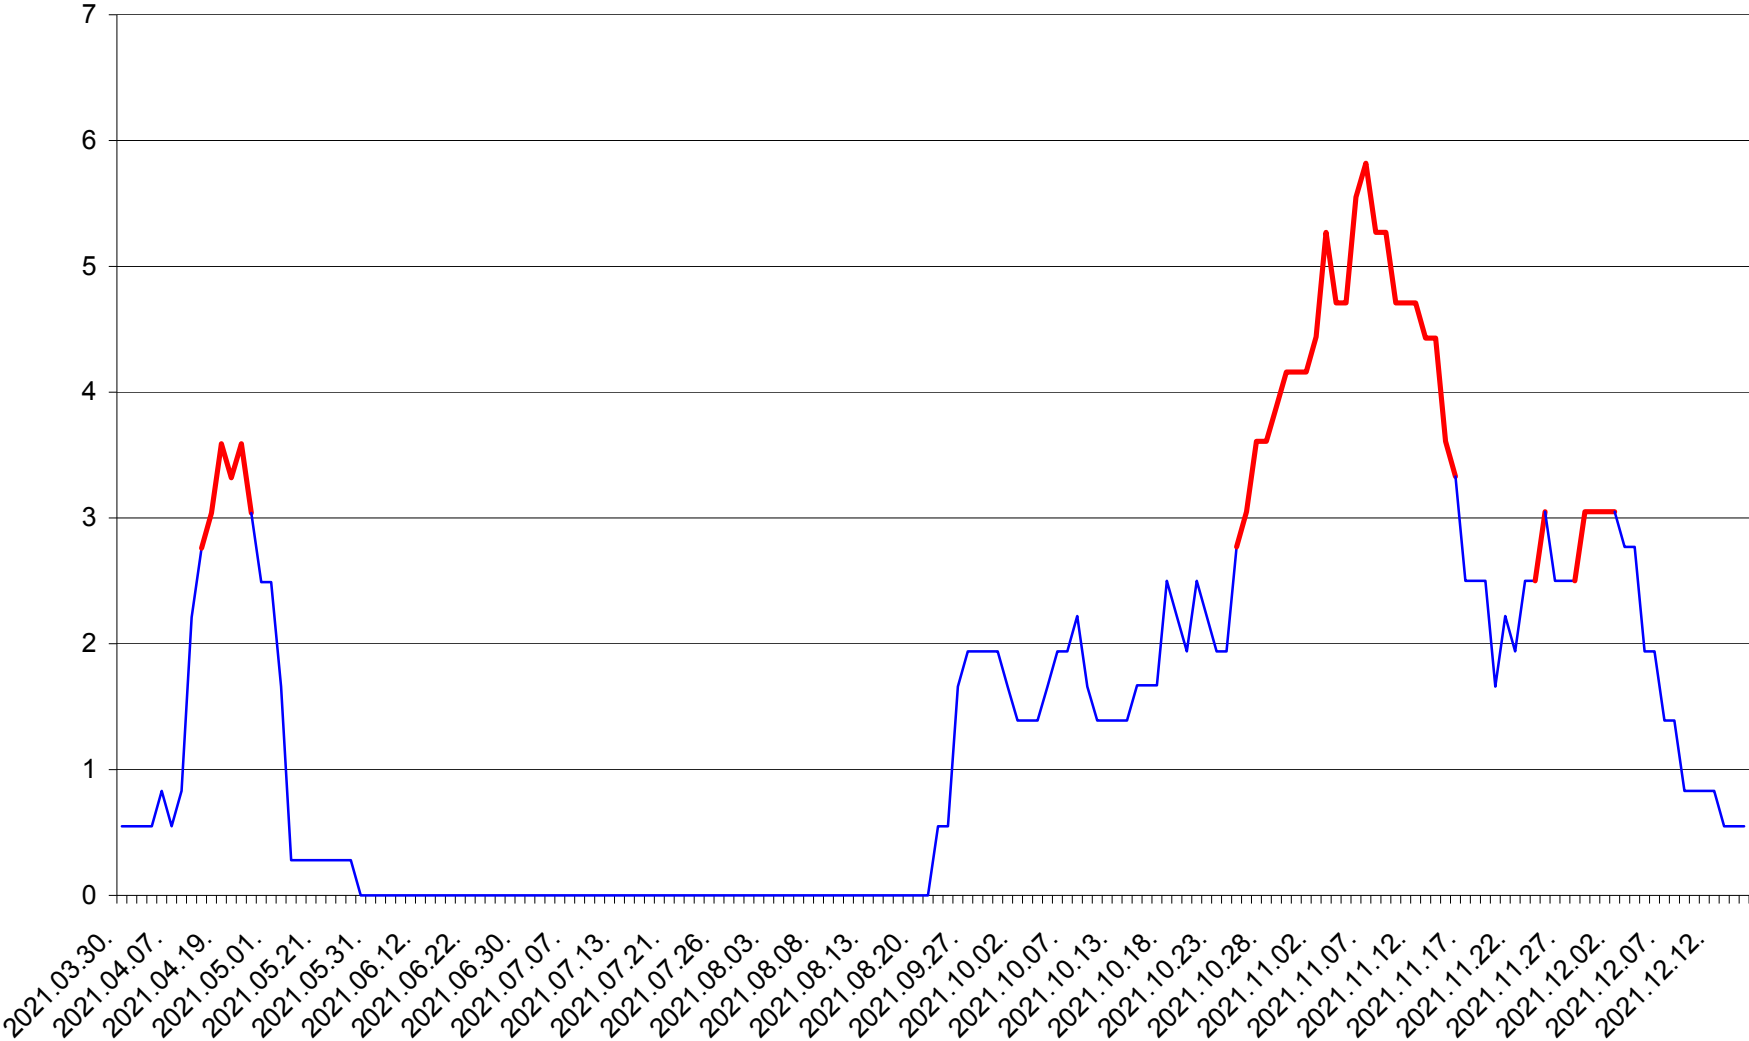

LELICENI - Evolutia incidentei cumulate pe 14 zile la ‰ de locuitori
2021.03.30. - 2021.12.15.

LUETA - Evolutia incidentei cumulate pe 14 zile la ‰ de locuitori
2021.03.30. - 2021.12.15.

LUNCA DE JOS - Evolutia incidentei cumulate pe 14 zile la ‰ de locuitori
2021.03.30. - 2021.12.15.

LUNCA DE SUS - Evolutia incidentei cumulate pe 14 zile la ‰ de locuitori
2021.03.30. - 2021.12.15.

LUPENI - Evolutia incidentei cumulate pe 14 zile la ‰ de locuitori
2021.03.30. - 2021.12.15.

MĂDĂRAȘ - Evolutia incidentei cumulate pe 14 zile la ‰ de locuitori
2021.03.30. - 2021.12.15.

MĂRTINIȘ - Evolutia incidentei cumulate pe 14 zile la ‰ de locuitori
2021.03.30. - 2021.12.15.

MEREȘTI - Evolutia incidentei cumulate pe 14 zile la ‰ de locuitori
2021.03.30. - 2021.12.15.

MUNICIPIUL MIERCUREA-CIUC - Evolutia incidentei cumulate pe 14 zile la ‰ de locuitori
2021.03.30. - 2021.12.15.

MIHĂILENI - Evolutia incidentei cumulate pe 14 zile la ‰ de locuitori
2021.03.30. - 2021.12.15.

MUGENI - Evolutia incidentei cumulate pe 14 zile la ‰ de locuitori
2021.03.30. - 2021.12.15.

OCLAND - Evolutia incidentei cumulate pe 14 zile la ‰ de locuitori
2021.03.30. - 2021.12.15.