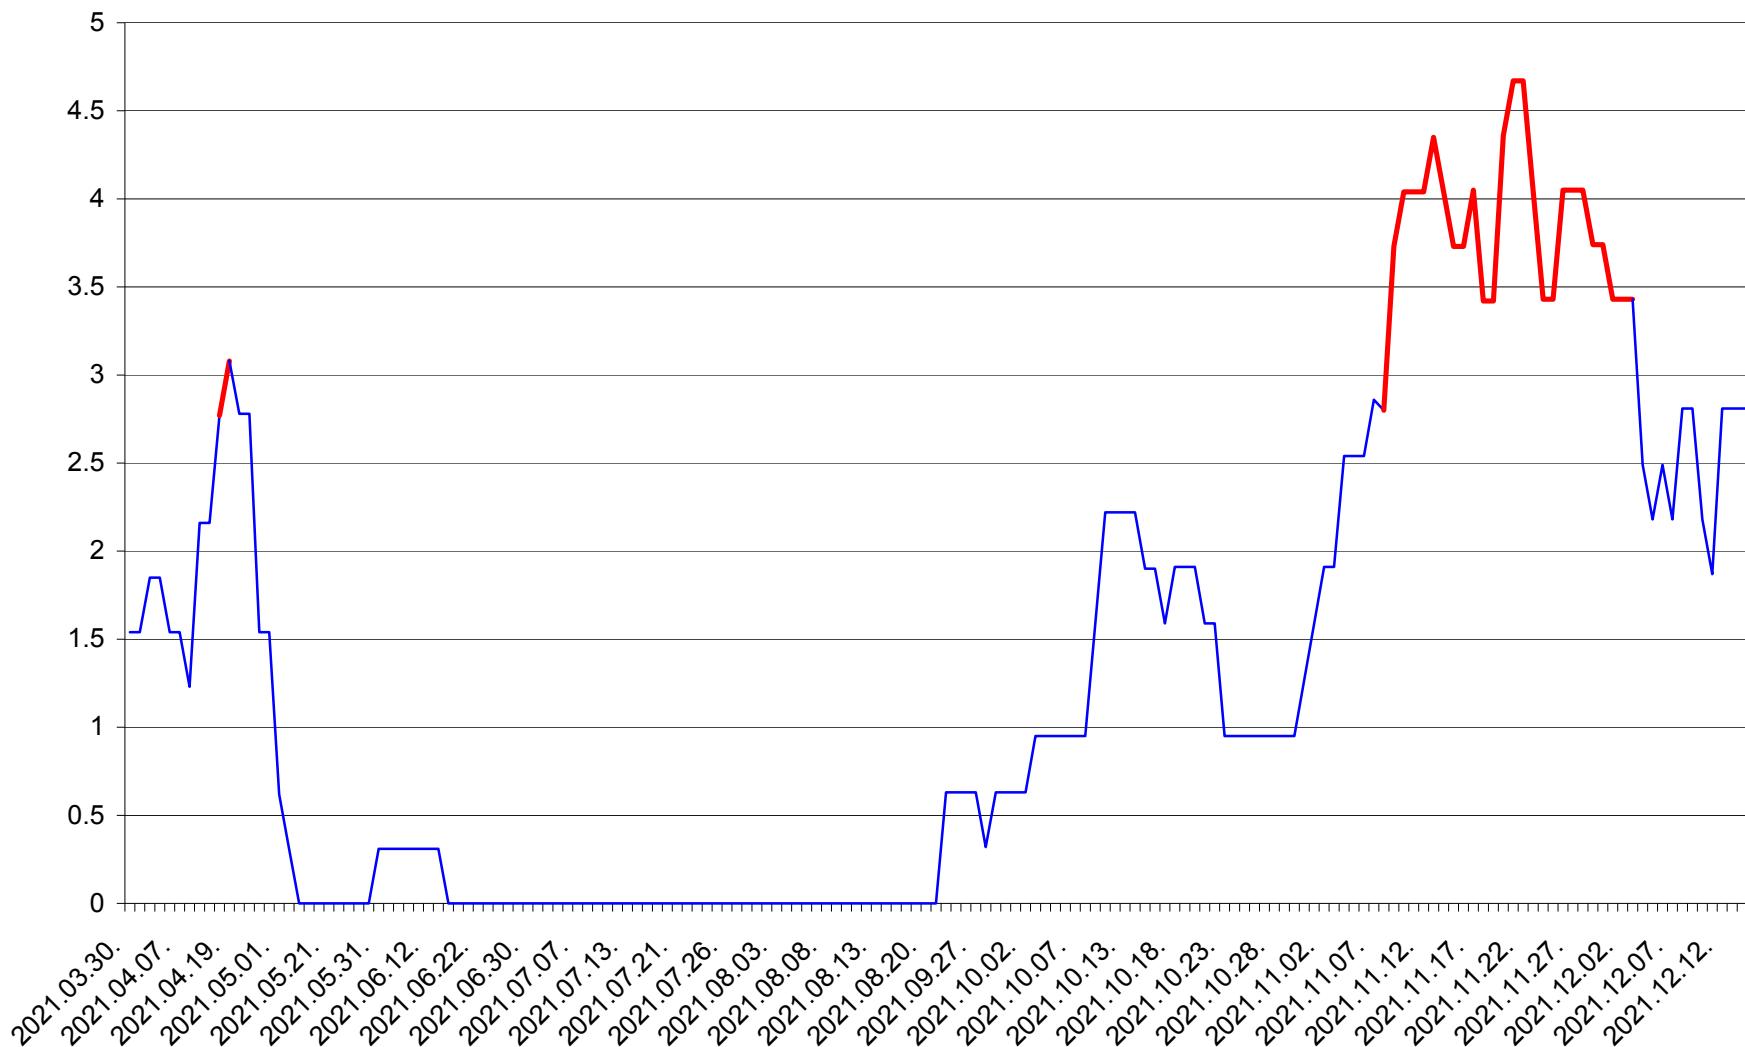

TUȘNAD - Evolutia incidentei cumulate pe 14 zile la ‰ de locuitori
2021.03.30. - 2021.12.15.