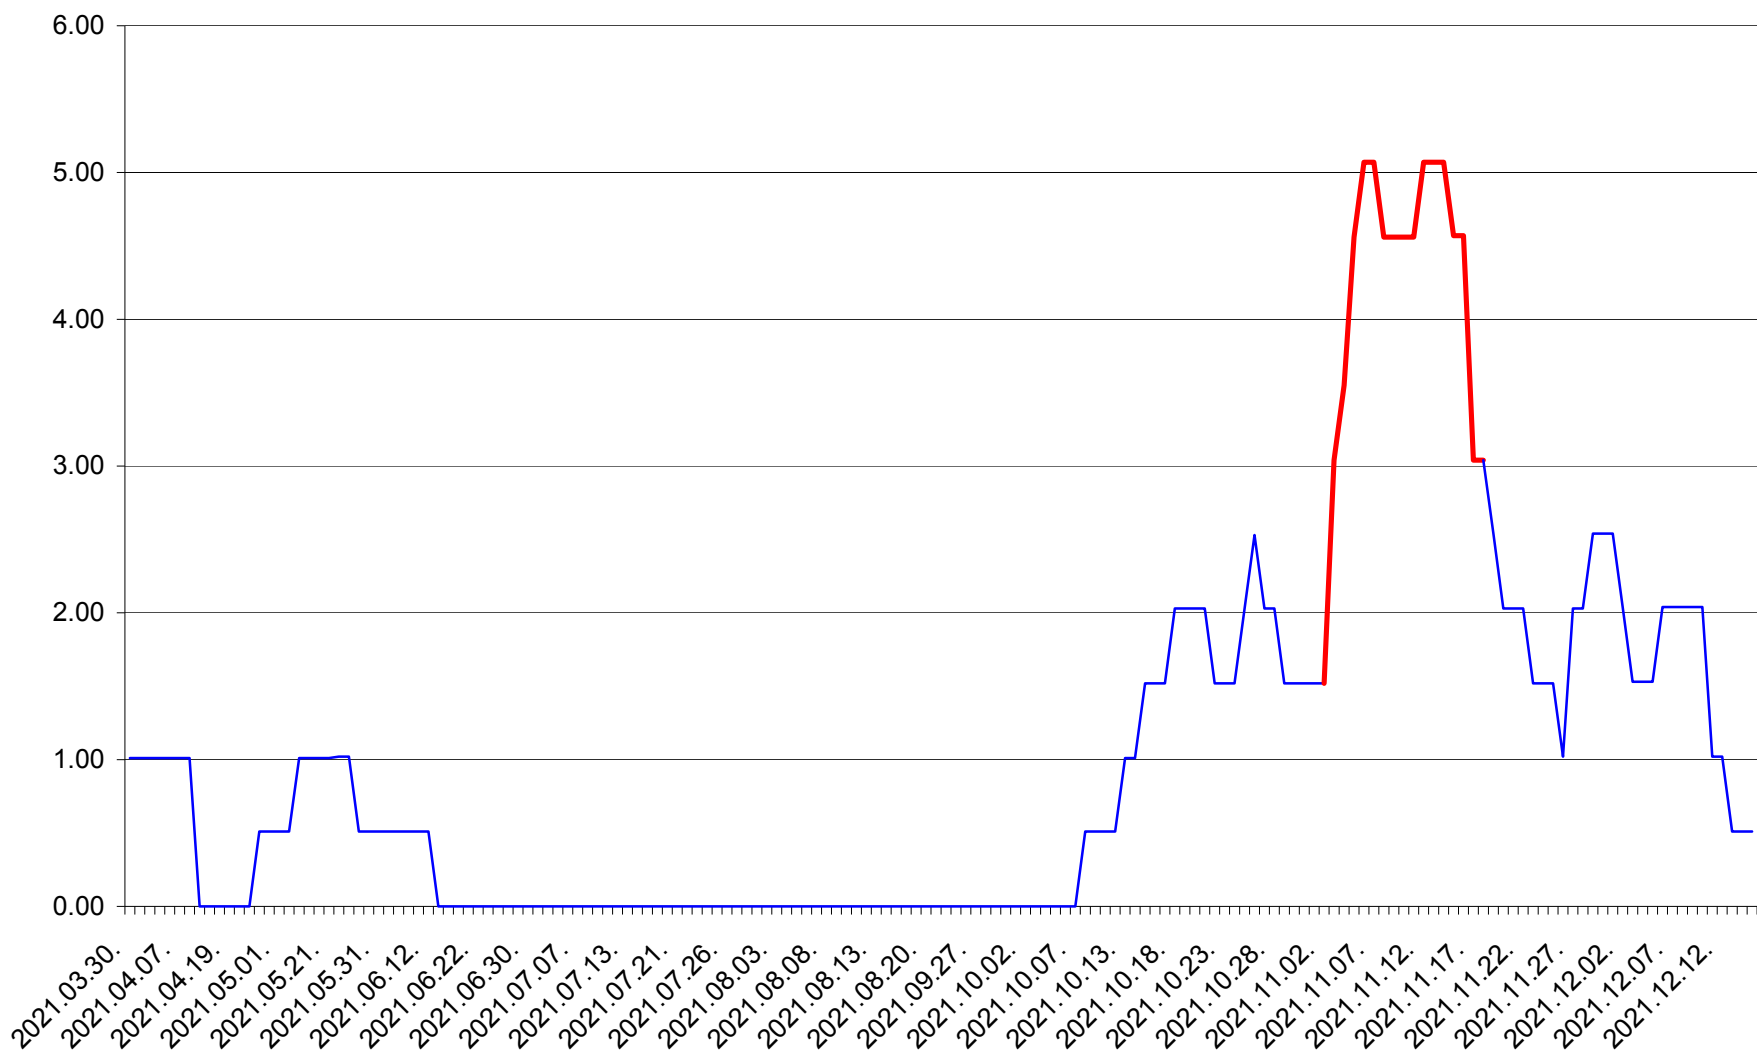

ZETEA - Evolutia incidentei cumulate pe 14 zile la ‰ de locuitori
2021.03.30. - 2021.12.15.

VOȘLĂBENI - Evolutia incidentei cumulate pe 14 zile la ‰ de locuitori
2021.03.30. - 2021.12.15.