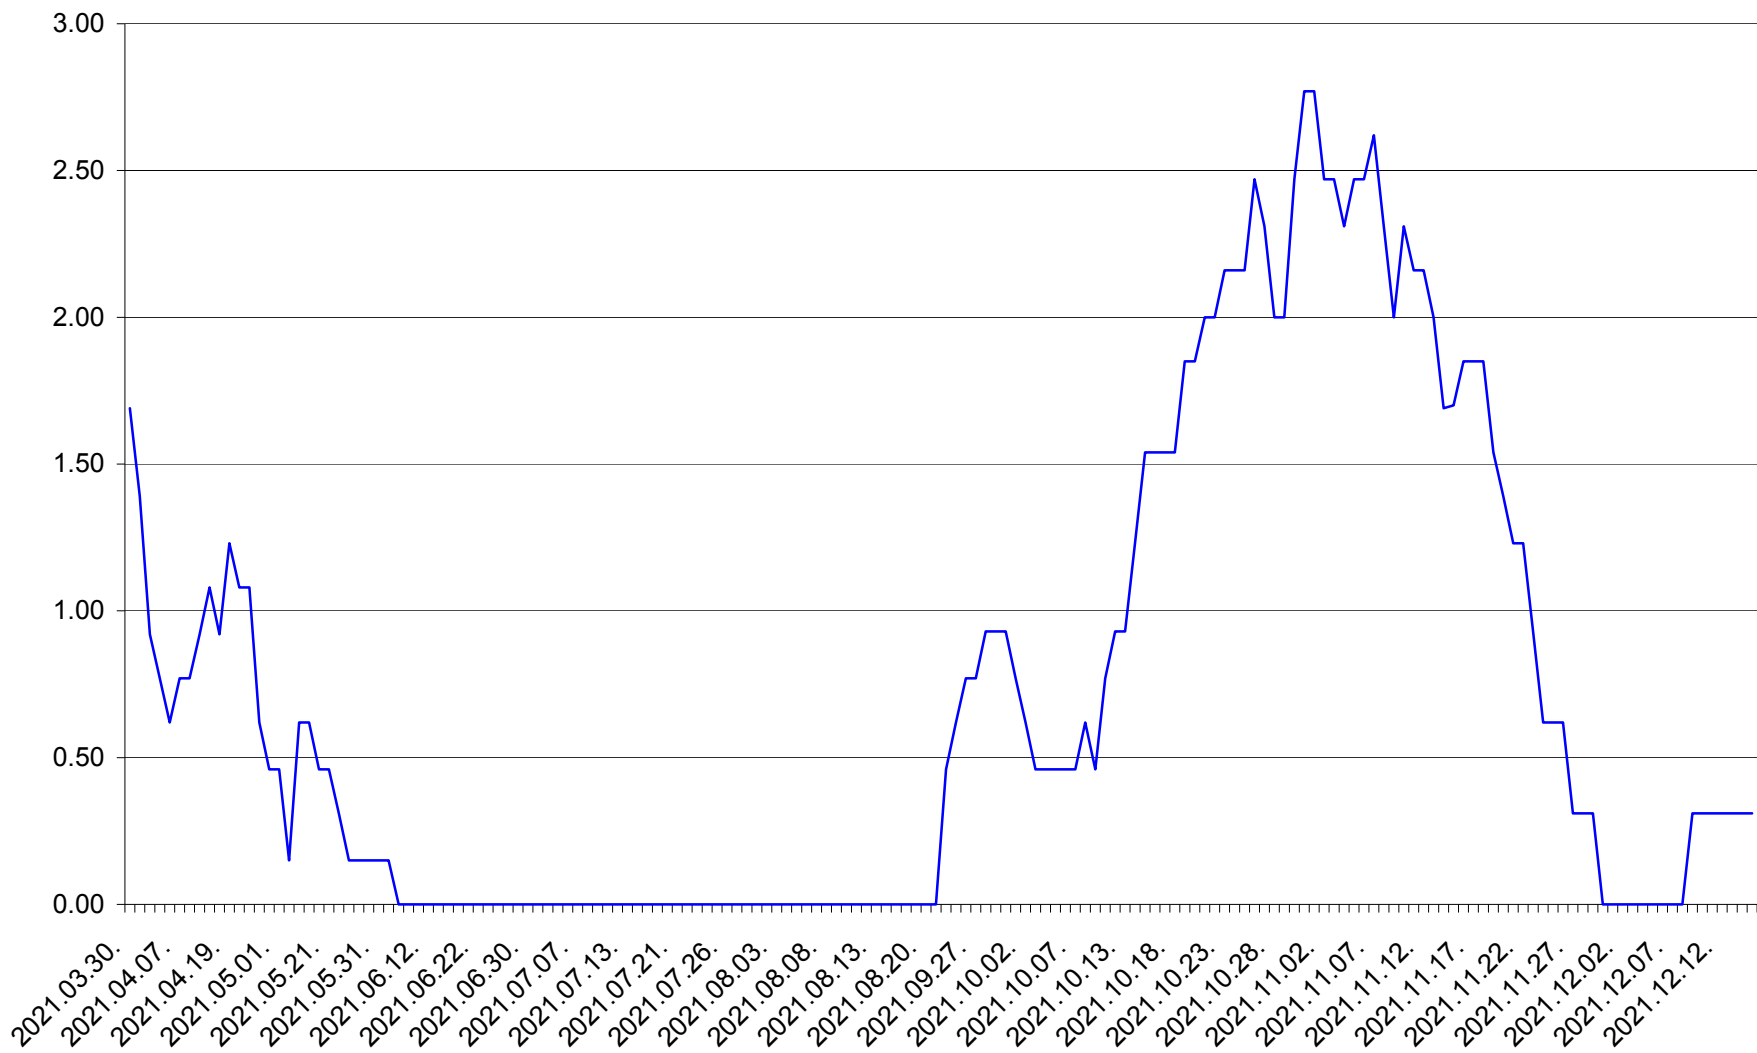

ORAȘ BĂLAN - Evolutia incidentei cumulate pe 14 zile la ‰ de locuitori
2021.03.30. - 2021.12.15.

BILBOR - Evolutia incidentei cumulate pe 14 zile la ‰ de locuitori
2021.03.30. - 2021.12.15.

ORAȘ BORSEC - Evolutia incidentei cumulate pe 14 zile la ‰ de locuitori
2021.03.30. - 2021.12.15.

BRĂDEȘTI - Evolutia incidentei cumulate pe 14 zile la ‰ de locuitori
2021.03.30. - 2021.12.15.

CĂPÂLNIȚA - Evolutia incidentei cumulate pe 14 zile la ‰ de locuitori
2021.03.30. - 2021.12.15.

CÂRȚA - Evolutia incidentei cumulate pe 14 zile la ‰ de locuitori
2021.03.30. - 2021.12.15.

CICEU - Evolutia incidentei cumulate pe 14 zile la ‰ de locuitori
2021.03.30. - 2021.12.15.

CIUCSÂNGEORGIU - Evolutia incidentei cumulate pe 14 zile la % de locuitori
2021.03.30. - 2021.12.15.

CIUMANI - Evolutia incidentei cumulate pe 14 zile la ‰ de locuitori
2021.03.30. - 2021.12.15.

CORBU - Evolutia incidentei cumulate pe 14 zile la ‰ de locuitori
2021.03.30. - 2021.12.15.

CORUND - Evolutia incidentei cumulate pe 14 zile la ‰ de locuitori
2021.03.30. - 2021.12.15.

COZMENI - Evolutia incidentei cumulate pe 14 zile la ‰ de locuitori
2021.03.30. - 2021.12.15.