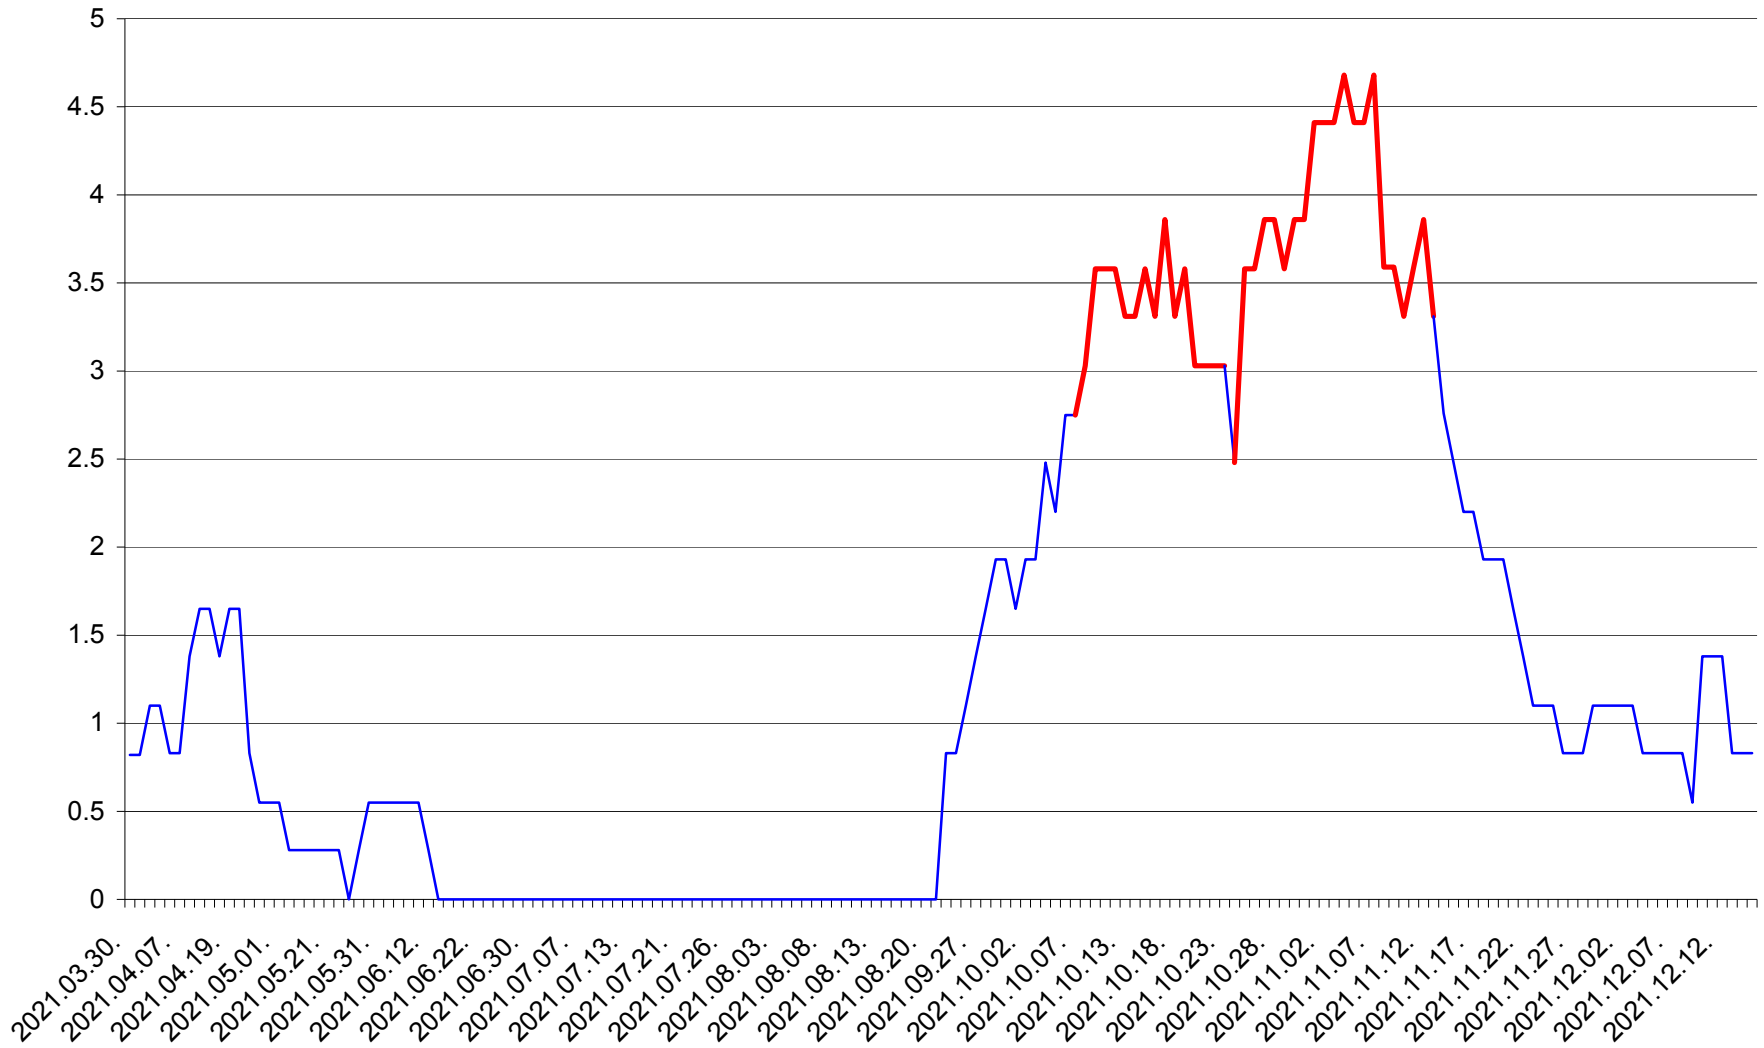

RACU - Evolutia incidentei cumulate pe 14 zile la ‰ de locuitori
2021.03.30. - 2021.12.15.

REMETEA - Evolutia incidentei cumulate pe 14 zile la ‰ de locuitori
2021.03.30. - 2021.12.15.

SĂCEL - Evolutia incidentei cumulate pe 14 zile la ‰ de locuitori
2021.03.30. - 2021.12.15.

SÂNCRĂIENI - Evolutia incidentei cumulate pe 14 zile la ‰ de locuitori
2021.03.30. - 2021.12.15.

SÂNDOMIC - Evolutia incidentei cumulate pe 14 zile la ‰ de locuitori
2021.03.30. - 2021.12.15.

SÂNMARTIN - Evolutia incidentei cumulate pe 14 zile la ‰ de locuitori
2021.03.30. - 2021.12.15.

SÂNSIMION - Evolutia incidentei cumulate pe 14 zile la ‰ de locuitori
2021.03.30. - 2021.12.15.

SÂNTIMBRU - Evolutia incidentei cumulate pe 14 zile la ‰ de locuitori
2021.03.30. - 2021.12.15.

SĂRMAȘ - Evolutia incidentei cumulate pe 14 zile la ‰ de locuitori
2021.03.30. - 2021.12.15.