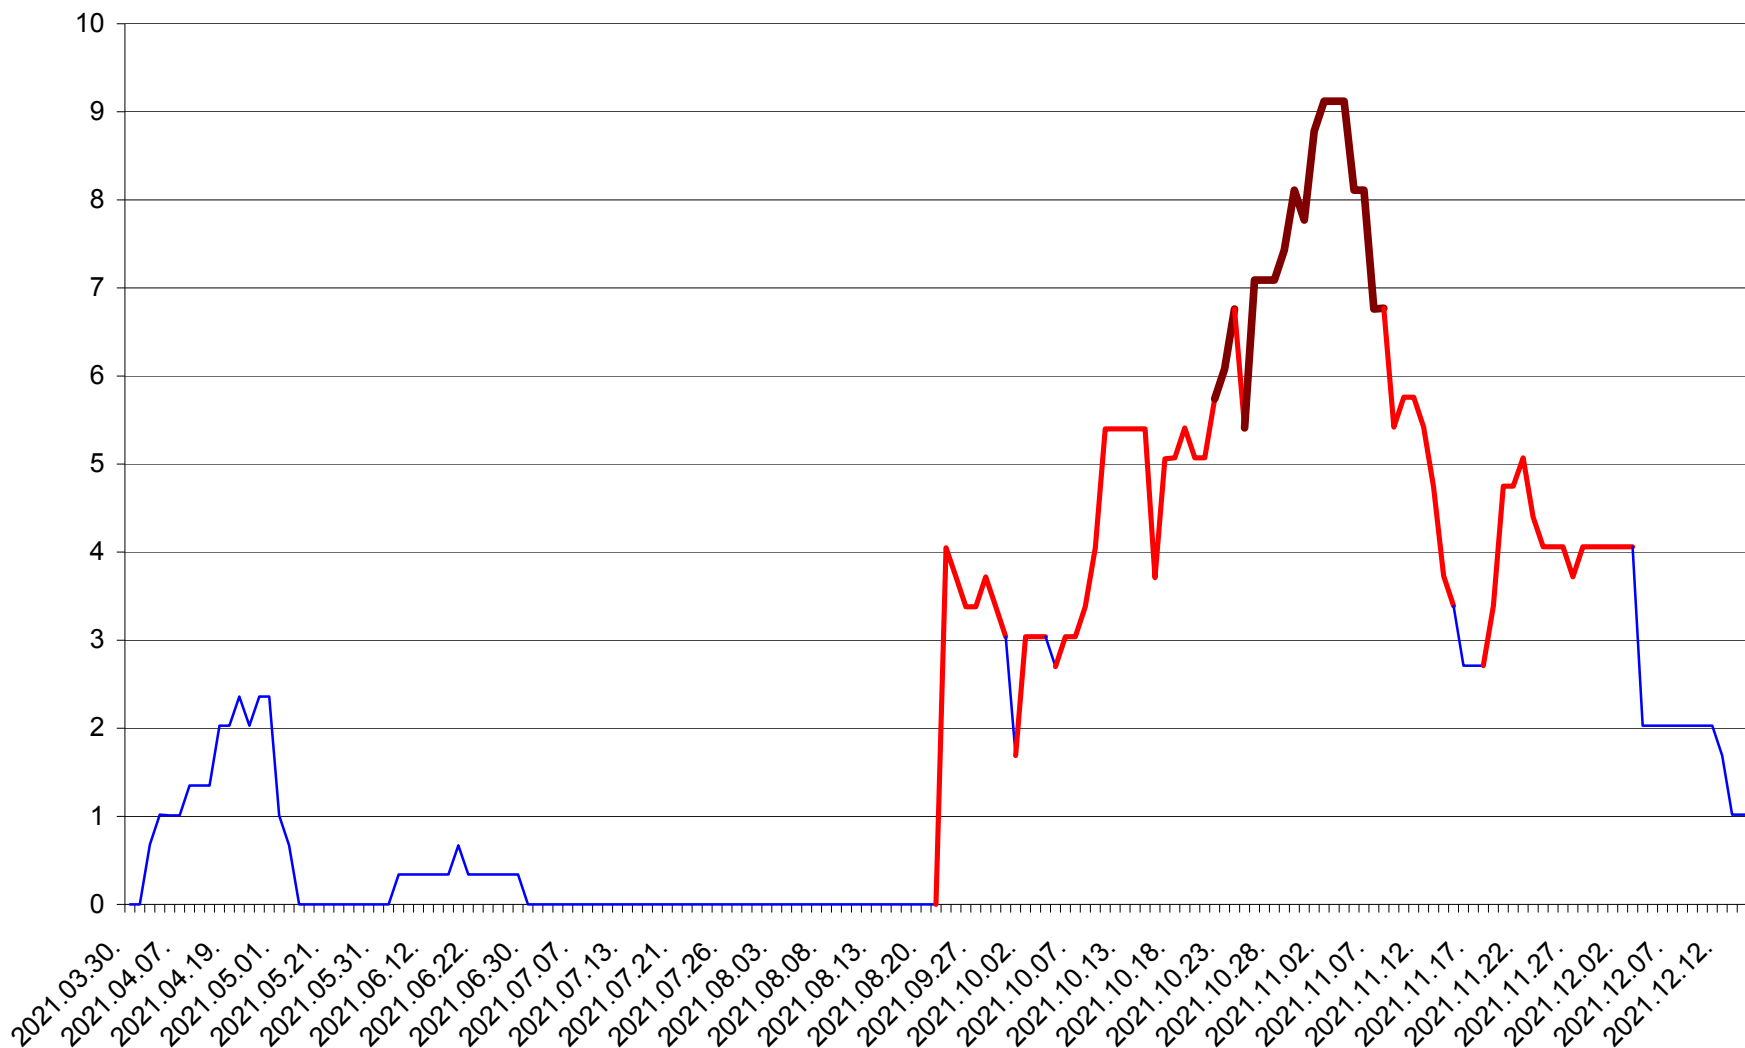

LELICENI - Evolutia incidentei cumulate pe 14 zile la ‰ de locuitori
2021.03.30. - 2021.12.15.

LUETA - Evolutia incidentei cumulate pe 14 zile la ‰ de locuitori
2021.03.30. - 2021.12.15.

LUNCA DE JOS - Evolutia incidentei cumulate pe 14 zile la ‰ de locuitori
2021.03.30. - 2021.12.15.

LUNCA DE SUS - Evolutia incidentei cumulate pe 14 zile la ‰ de locuitori
2021.03.30. - 2021.12.15.

LUPENI - Evolutia incidentei cumulate pe 14 zile la ‰ de locuitori
2021.03.30. - 2021.12.15.

MĂDĂRAȘ - Evolutia incidentei cumulate pe 14 zile la ‰ de locuitori
2021.03.30. - 2021.12.15.

MĂRTINIȘ - Evolutia incidentei cumulate pe 14 zile la ‰ de locuitori
2021.03.30. - 2021.12.15.

MEREȘTI - Evolutia incidentei cumulate pe 14 zile la ‰ de locuitori
2021.03.30. - 2021.12.15.

MUNICIPIUL MIERCUREA-CIUC - Evolutia incidentei cumulate pe 14 zile la ‰ de locuitori
2021.03.30. - 2021.12.15.