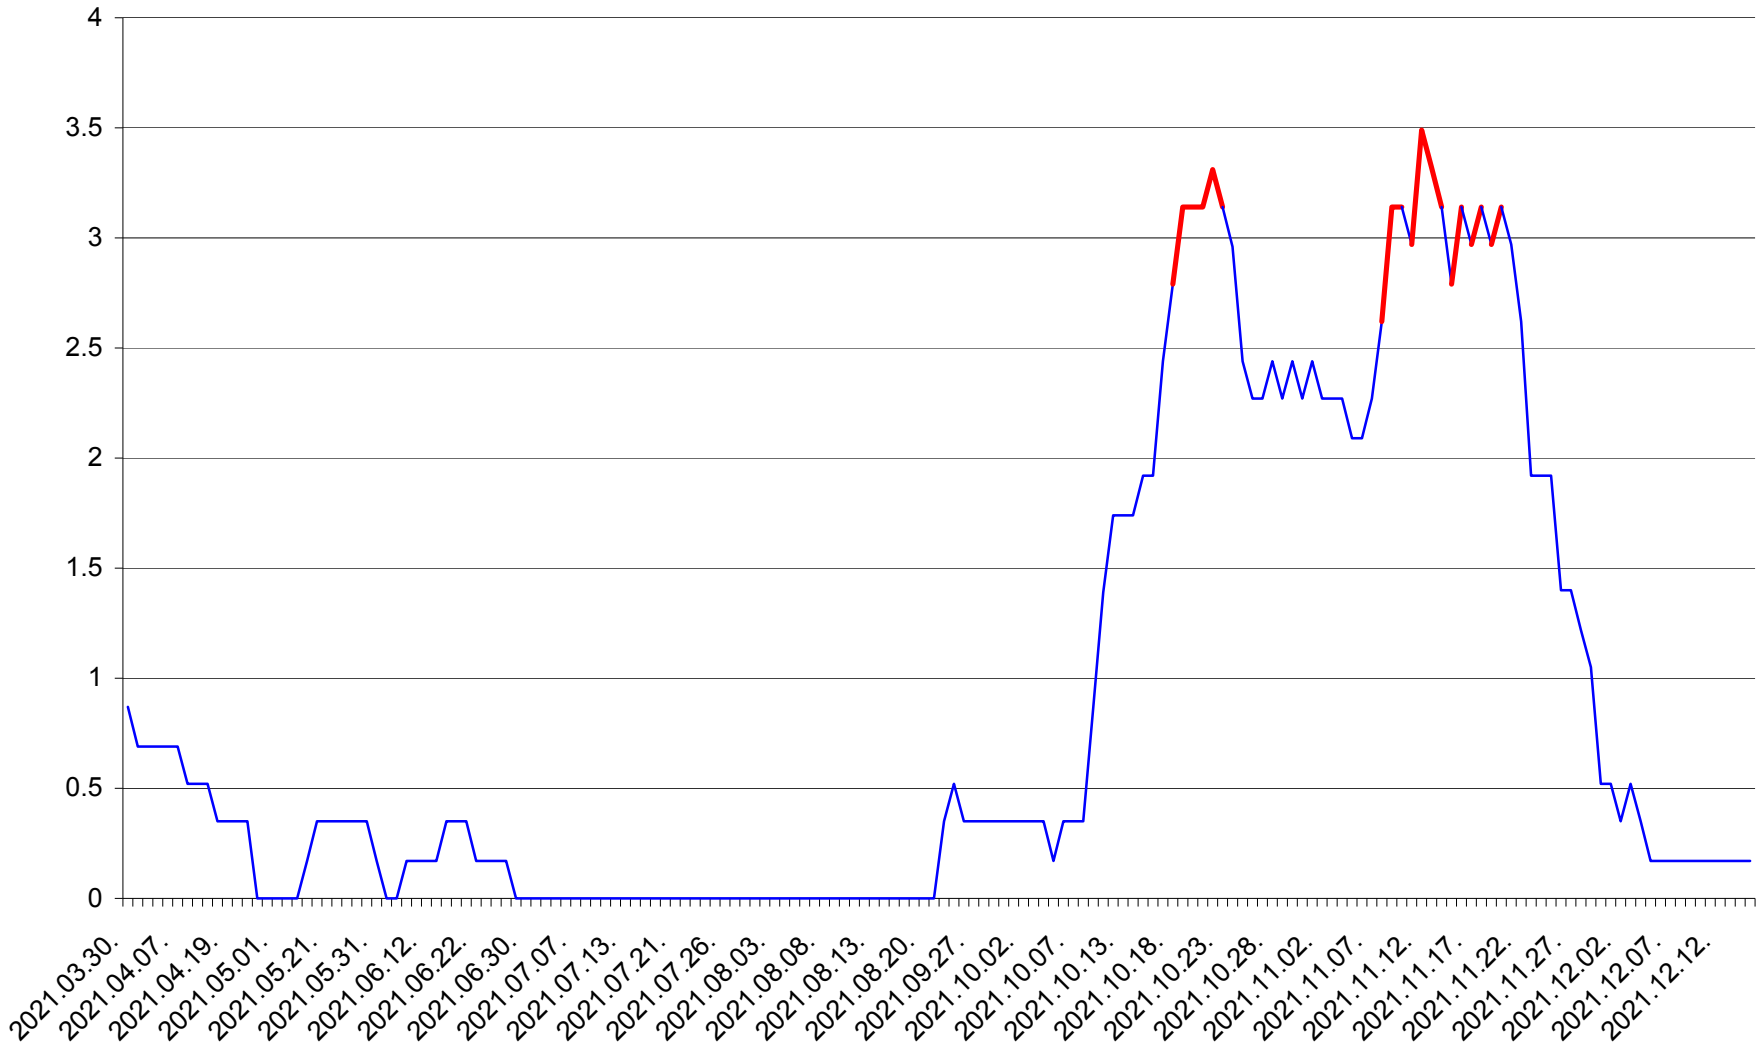

DÂRJIU - Evolutia incidentei cumulate pe 14 zile la ‰ de locuitori
2021.03.30. - 2021.12.15.

DEALU - Evolutia incidentei cumulate pe 14 zile la ‰ de locuitori
2021.03.30. - 2021.12.15.

DITRĂU - Evolutia incidentei cumulate pe 14 zile la ‰ de locuitori
2021.03.30. - 2021.12.15.

FELICENI - Evolutia incidentei cumulate pe 14 zile la % de locuitori
2021.03.30. - 2021.12.15.

FRUMOASA - Evolutia incidentei cumulate pe 14 zile la ‰ de locuitori
2021.03.30. - 2021.12.15.

GĂLĂUȚAȘ - Evolutia incidentei cumulate pe 14 zile la ‰ de locuitori
2021.03.30. - 2021.12.15.

MUNICIPIUL GHEORGHENI - Evolutia incidentei cumulate pe 14 zile la ‰ de locuitori
2021.03.30. - 2021.12.15.

JOSENI - Evolutia incidentei cumulate pe 14 zile la ‰ de locuitori
2021.03.30. - 2021.12.15.

LĂZAREA - Evolutia incidentei cumulate pe 14 zile la ‰ de locuitori
2021.03.30. - 2021.12.15.

LELICENI - Evolutia incidentei cumulate pe 14 zile la ‰ de locuitori
2021.03.30. - 2021.12.15.

LUETA - Evolutia incidentei cumulate pe 14 zile la ‰ de locuitori
2021.03.30. - 2021.12.15.

LUNCA DE JOS - Evolutia incidentei cumulate pe 14 zile la ‰ de locuitori
2021.03.30. - 2021.12.15.