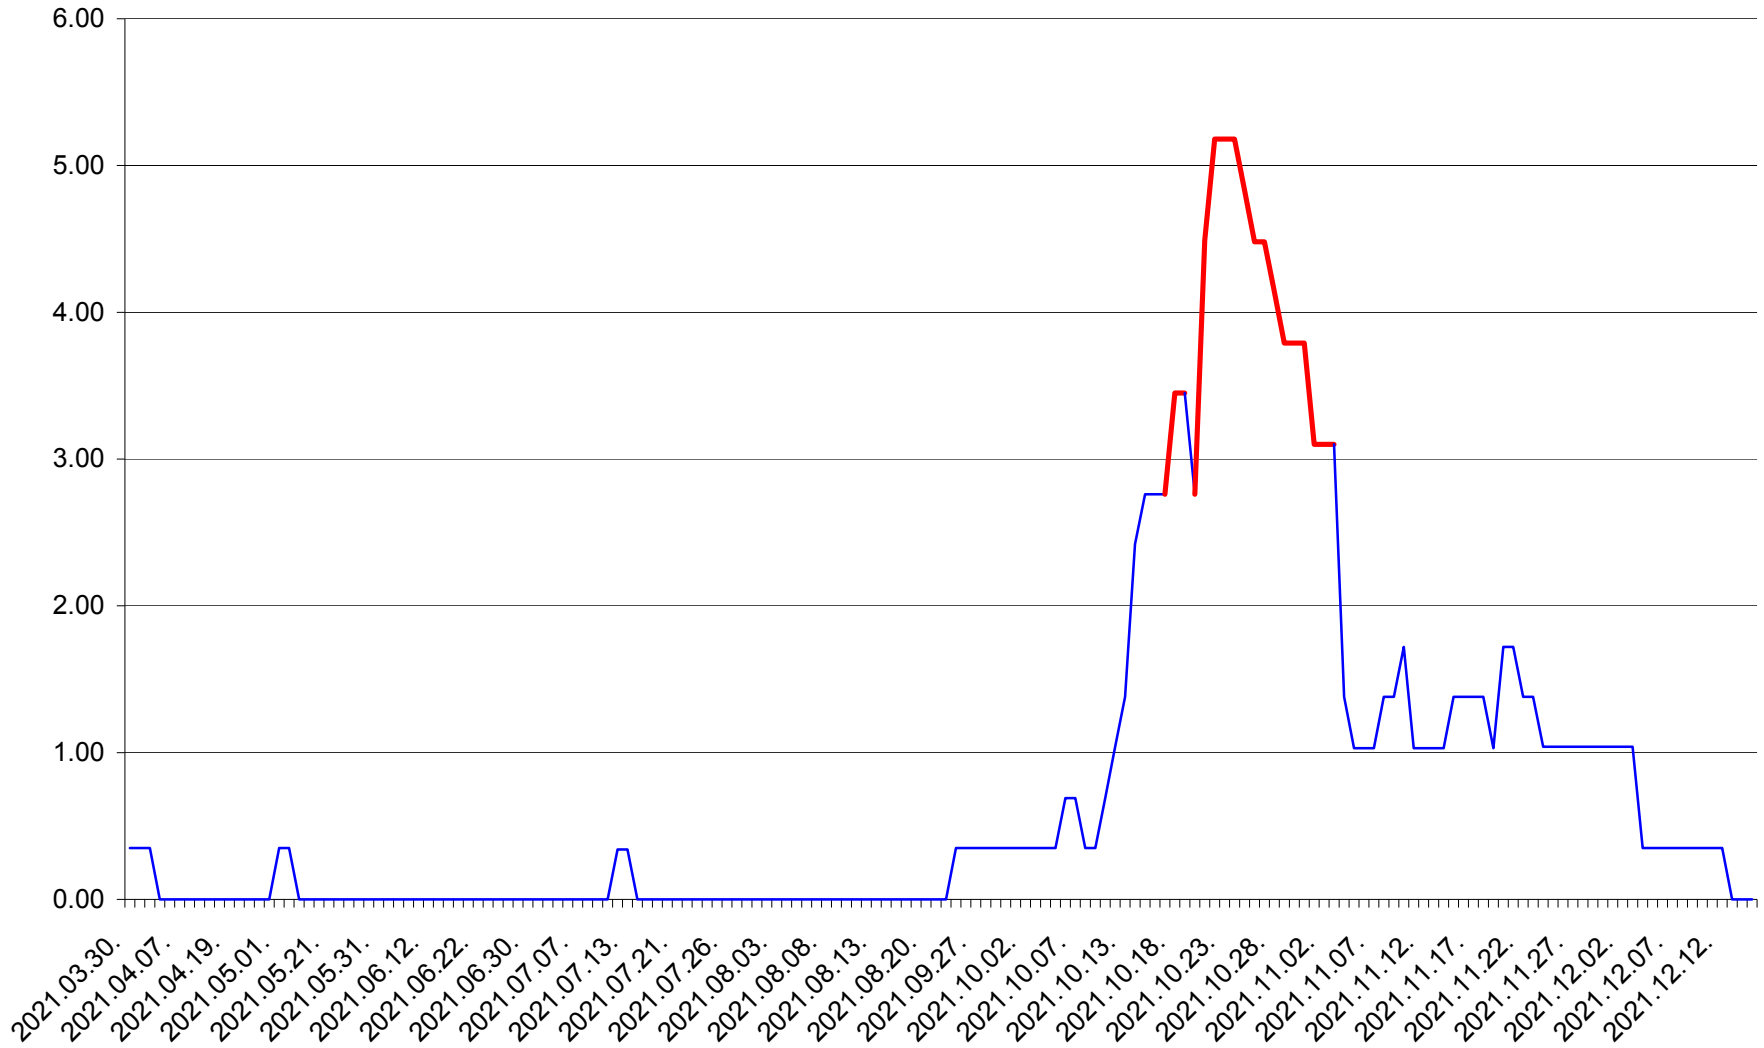

ORAȘ BĂLAN - Evolutia incidentei cumulate pe 14 zile la ‰ de locuitori
2021.03.30. - 2021.12.15.

BILBOR - Evolutia incidentei cumulate pe 14 zile la ‰ de locuitori
2021.03.30. - 2021.12.15.

ORAȘ BORSEC - Evolutia incidentei cumulate pe 14 zile la ‰ de locuitori
2021.03.30. - 2021.12.15.

BRĂDEȘTI - Evolutia incidentei cumulate pe 14 zile la ‰ de locuitori
2021.03.30. - 2021.12.15.

CĂPÂLNIȚA - Evolutia incidentei cumulate pe 14 zile la ‰ de locuitori
2021.03.30. - 2021.12.15.

CÂRȚA - Evolutia incidentei cumulate pe 14 zile la ‰ de locuitori
2021.03.30. - 2021.12.15.

CICEU - Evolutia incidentei cumulate pe 14 zile la ‰ de locuitori
2021.03.30. - 2021.12.15.

CIUCSÂNGEORGIU - Evolutia incidentei cumulate pe 14 zile la % de locuitori
2021.03.30. - 2021.12.15.

CIUMANI - Evolutia incidentei cumulate pe 14 zile la ‰ de locuitori
2021.03.30. - 2021.12.15.

CORBU - Evolutia incidentei cumulate pe 14 zile la ‰ de locuitori
2021.03.30. - 2021.12.15.

CORUND - Evolutia incidentei cumulate pe 14 zile la ‰ de locuitori
2021.03.30. - 2021.12.15.

COZMENI - Evolutia incidentei cumulate pe 14 zile la ‰ de locuitori
2021.03.30. - 2021.12.15.