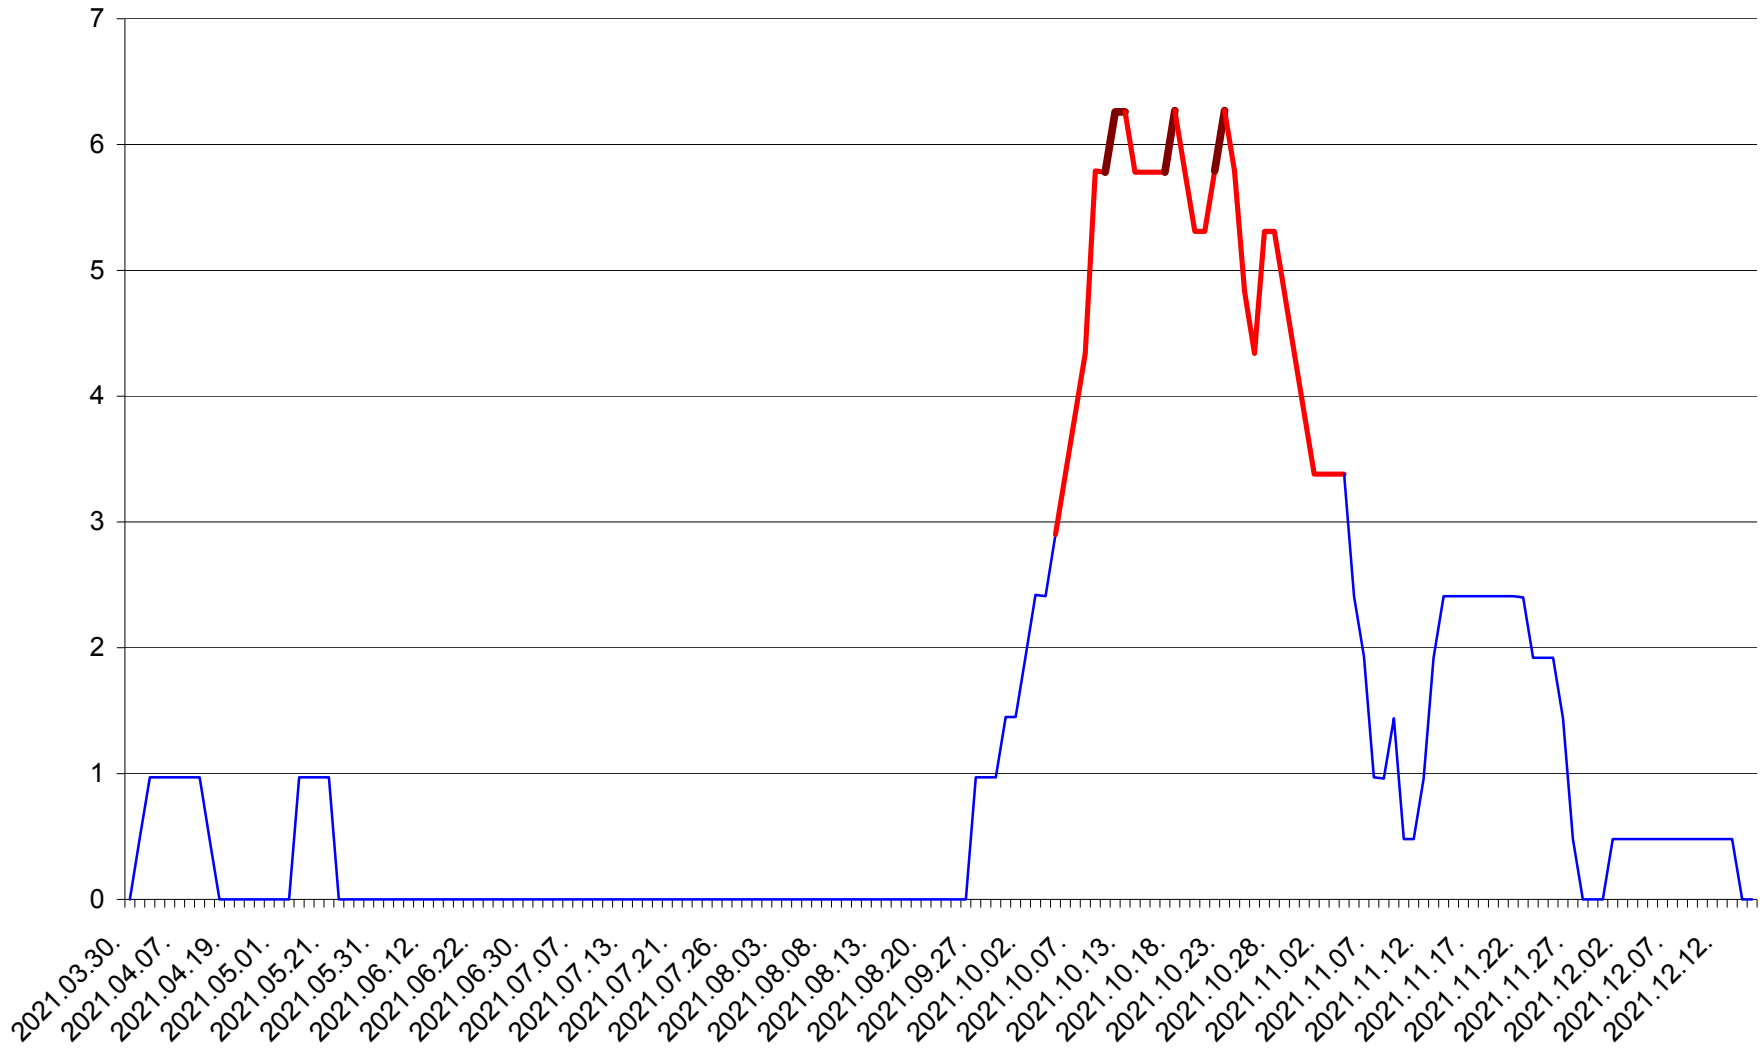

PLĂIEȘII DE JOS - Evolutia incidentei cumulate pe 14 zile la ‰ de locuitori
2021.03.30. - 2021.12.15.