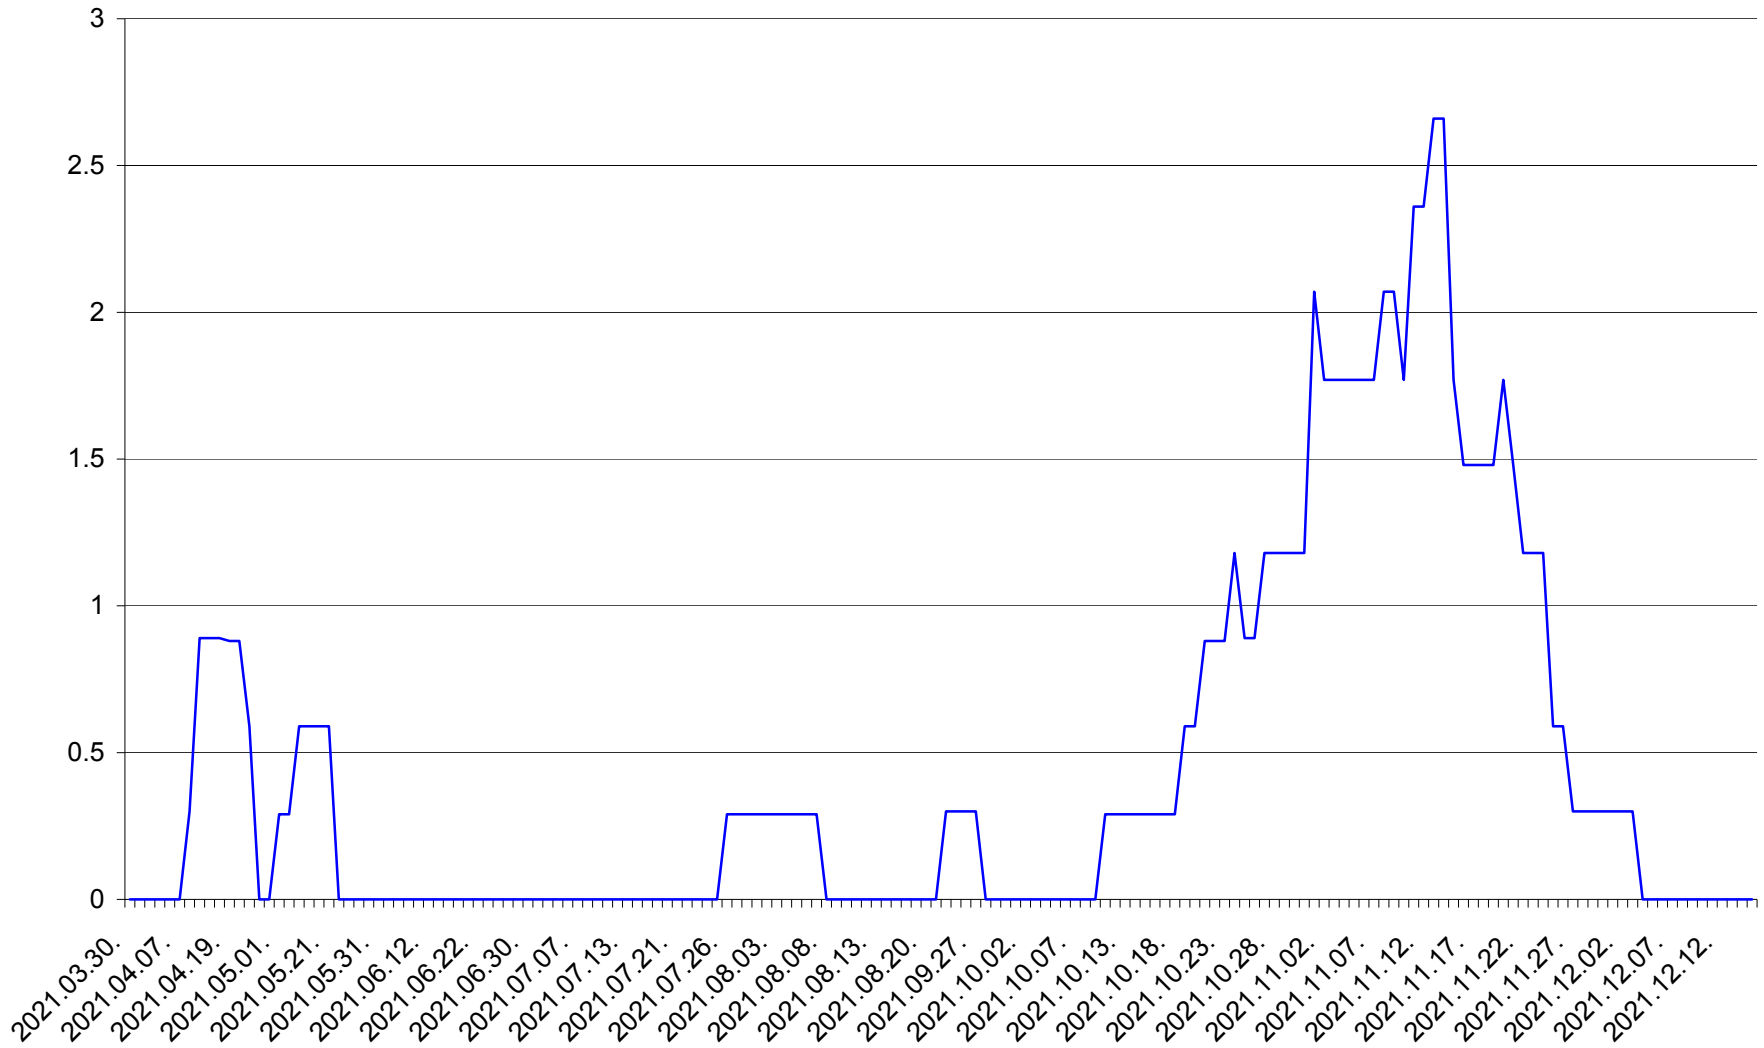

MUNICIPIUL GHEORGHENI - Evolutia incidentei cumulate pe 14 zile la ‰ de locuitori
2021.03.30. - 2021.12.15.

JOSENI - Evolutia incidentei cumulate pe 14 zile la ‰ de locuitori
2021.03.30. - 2021.12.15.

LĂZAREA - Evolutia incidentei cumulate pe 14 zile la ‰ de locuitori
2021.03.30. - 2021.12.15.

LELICENI - Evolutia incidentei cumulate pe 14 zile la ‰ de locuitori
2021.03.30. - 2021.12.15.

LUETA - Evolutia incidentei cumulate pe 14 zile la ‰ de locuitori
2021.03.30. - 2021.12.15.

LUNCA DE JOS - Evolutia incidentei cumulate pe 14 zile la ‰ de locuitori
2021.03.30. - 2021.12.15.

LUNCA DE SUS - Evolutia incidentei cumulate pe 14 zile la ‰ de locuitori
2021.03.30. - 2021.12.15.

LUPENI - Evolutia incidentei cumulate pe 14 zile la ‰ de locuitori
2021.03.30. - 2021.12.15.

MĂDĂRAȘ - Evolutia incidentei cumulate pe 14 zile la ‰ de locuitori
2021.03.30. - 2021.12.15.