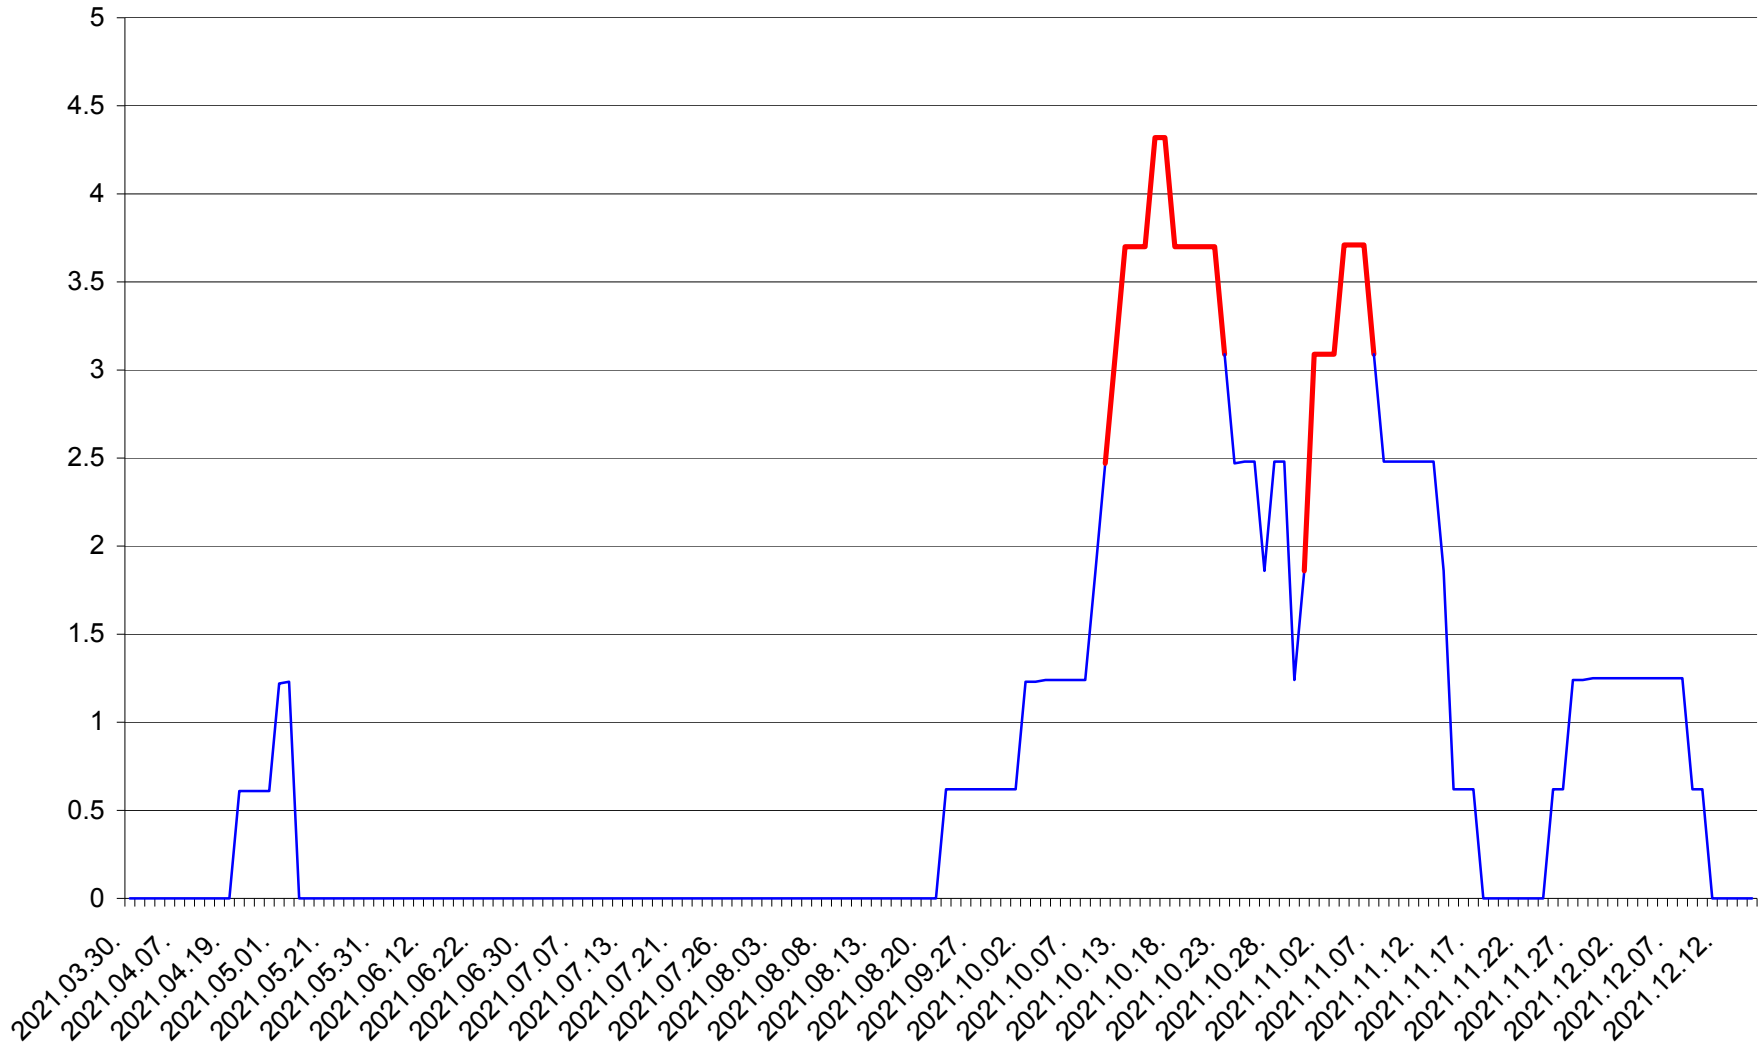

PLĂIEȘII DE JOS - Evolutia incidentei cumulate pe 14 zile la ‰ de locuitori
2021.03.30. - 2021.12.15.

PORUMBENI - Evolutia incidentei cumulate pe 14 zile la ‰ de locuitori
2021.03.30. - 2021.12.15.

PRAID - Evolutia incidentei cumulate pe 14 zile la ‰ de locuitori
2021.03.30. - 2021.12.15.

RACU - Evolutia incidentei cumulate pe 14 zile la ‰ de locuitori
2021.03.30. - 2021.12.15.

REMETEA - Evolutia incidentei cumulate pe 14 zile la ‰ de locuitori
2021.03.30. - 2021.12.15.

SĂCEL - Evolutia incidentei cumulate pe 14 zile la ‰ de locuitori
2021.03.30. - 2021.12.15.