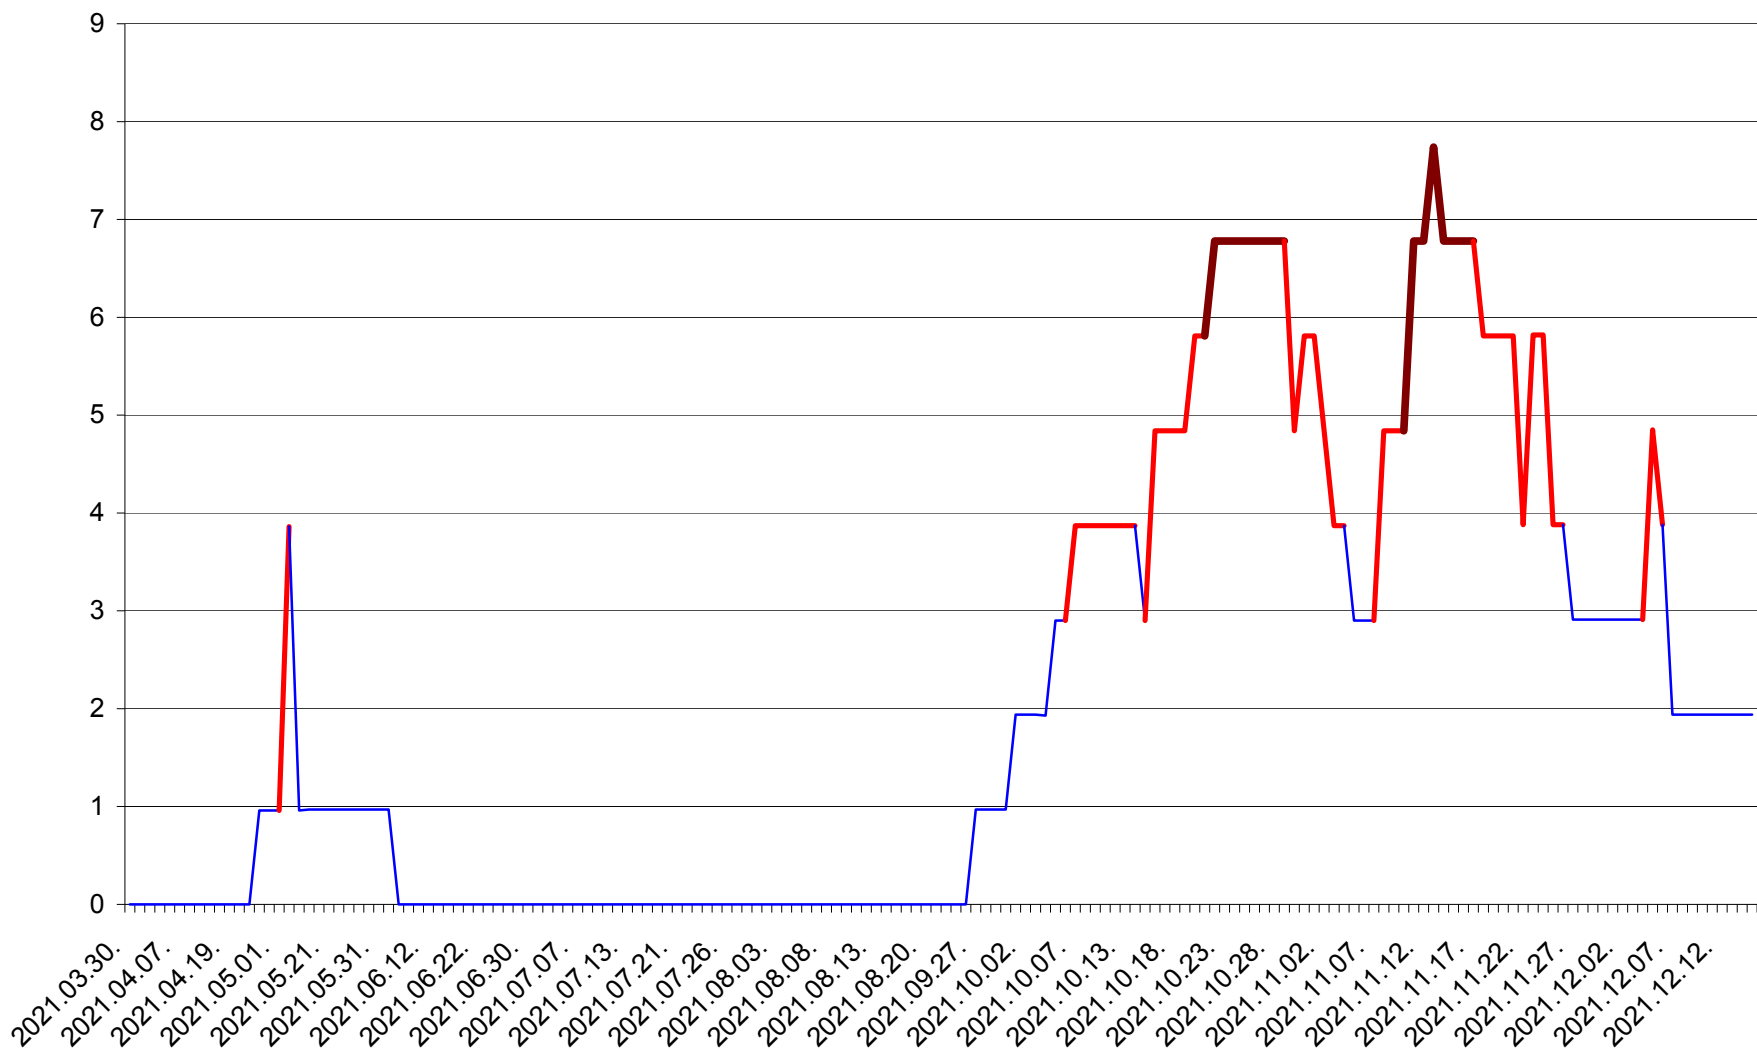

DEALU - Evolutia incidentei cumulate pe 14 zile la ‰ de locuitori
2021.03.30. - 2021.12.15.