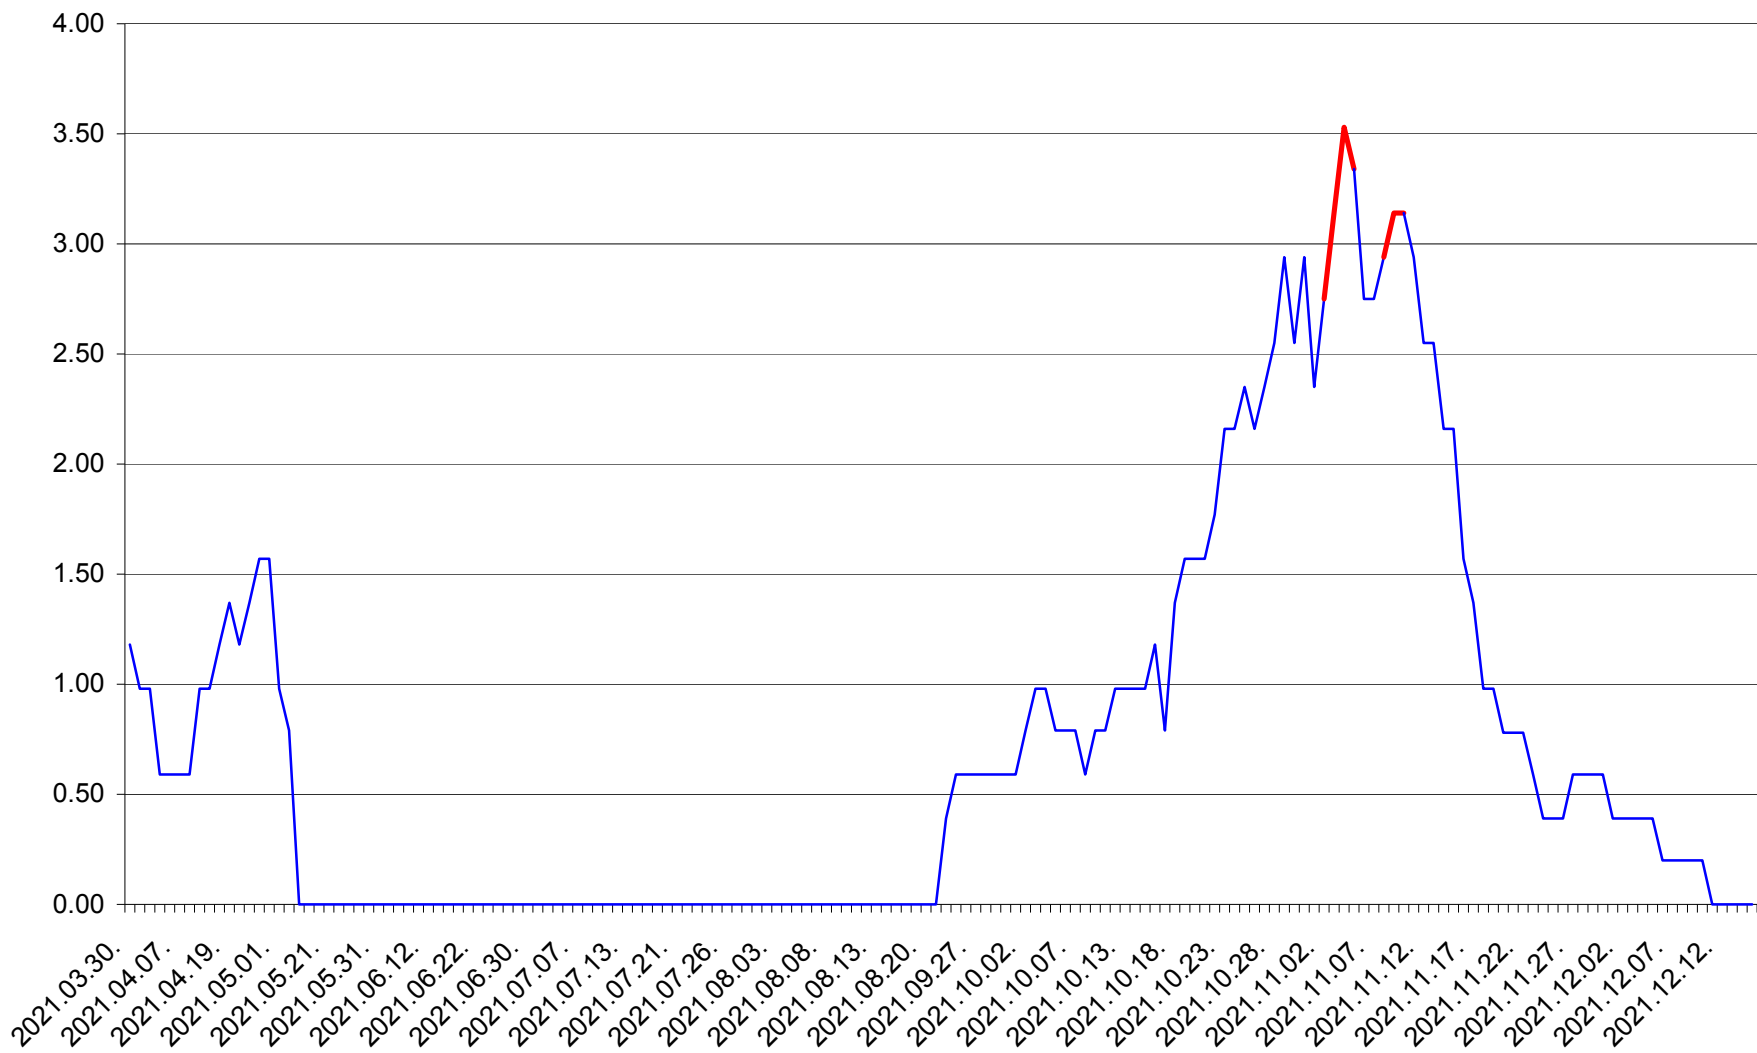

ORAȘ BĂLAN - Evolutia incidentei cumulate pe 14 zile la ‰ de locuitori
2021.03.30. - 2021.12.15.

BILBOR - Evolutia incidentei cumulate pe 14 zile la ‰ de locuitori
2021.03.30. - 2021.12.15.

ORAȘ BORSEC - Evolutia incidentei cumulate pe 14 zile la ‰ de locuitori
2021.03.30. - 2021.12.15.

BRĂDEȘTI - Evolutia incidentei cumulate pe 14 zile la ‰ de locuitori
2021.03.30. - 2021.12.15.

CĂPÂLNIȚA - Evolutia incidentei cumulate pe 14 zile la ‰ de locuitori
2021.03.30. - 2021.12.15.

CÂRȚA - Evolutia incidentei cumulate pe 14 zile la ‰ de locuitori
2021.03.30. - 2021.12.15.

CICEU - Evolutia incidentei cumulate pe 14 zile la ‰ de locuitori
2021.03.30. - 2021.12.15.

CIUCSÂNGEORGIU - Evolutia incidentei cumulate pe 14 zile la % de locuitori
2021.03.30. - 2021.12.15.

CIUMANI - Evolutia incidentei cumulate pe 14 zile la ‰ de locuitori
2021.03.30. - 2021.12.15.

CORBU - Evolutia incidentei cumulate pe 14 zile la ‰ de locuitori
2021.03.30. - 2021.12.15.

CORUND - Evolutia incidentei cumulate pe 14 zile la ‰ de locuitori
2021.03.30. - 2021.12.15.

COZMENI - Evolutia incidentei cumulate pe 14 zile la ‰ de locuitori
2021.03.30. - 2021.12.15.