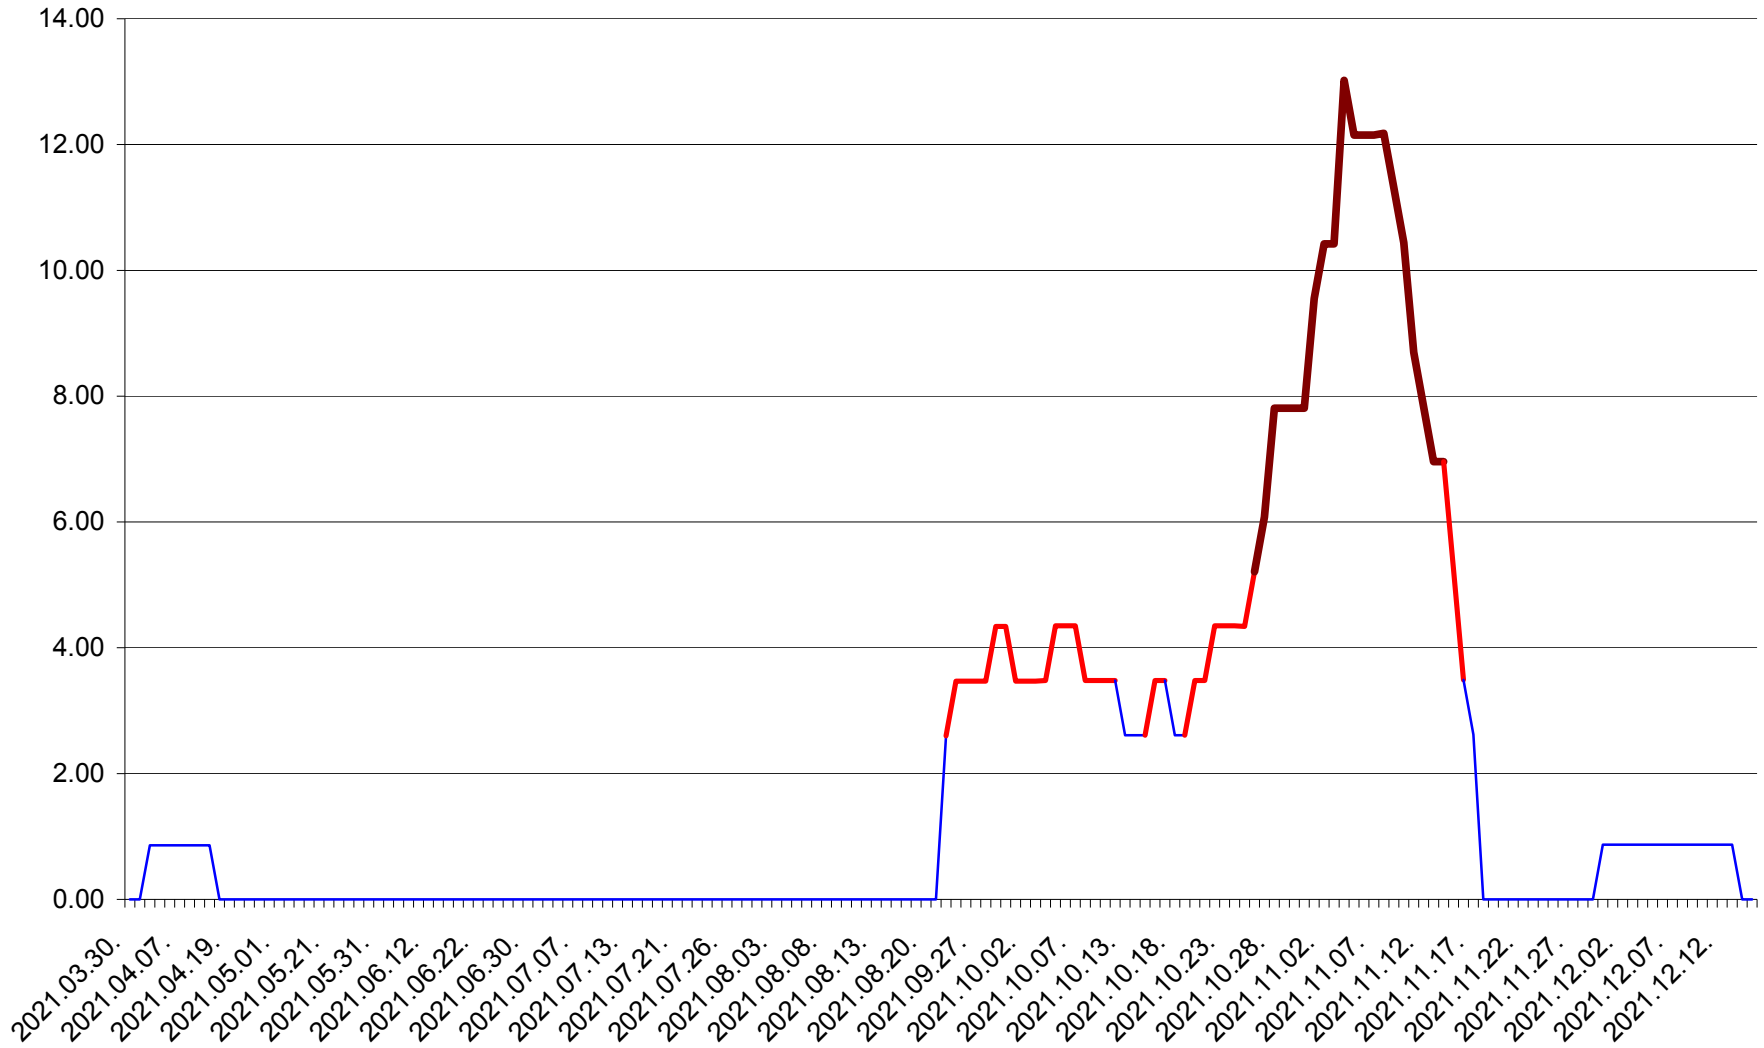

VĂRȘAG - Evolutia incidentei cumulate pe 14 zile la ‰ de locuitori
2021.03.30. - 2021.12.15.