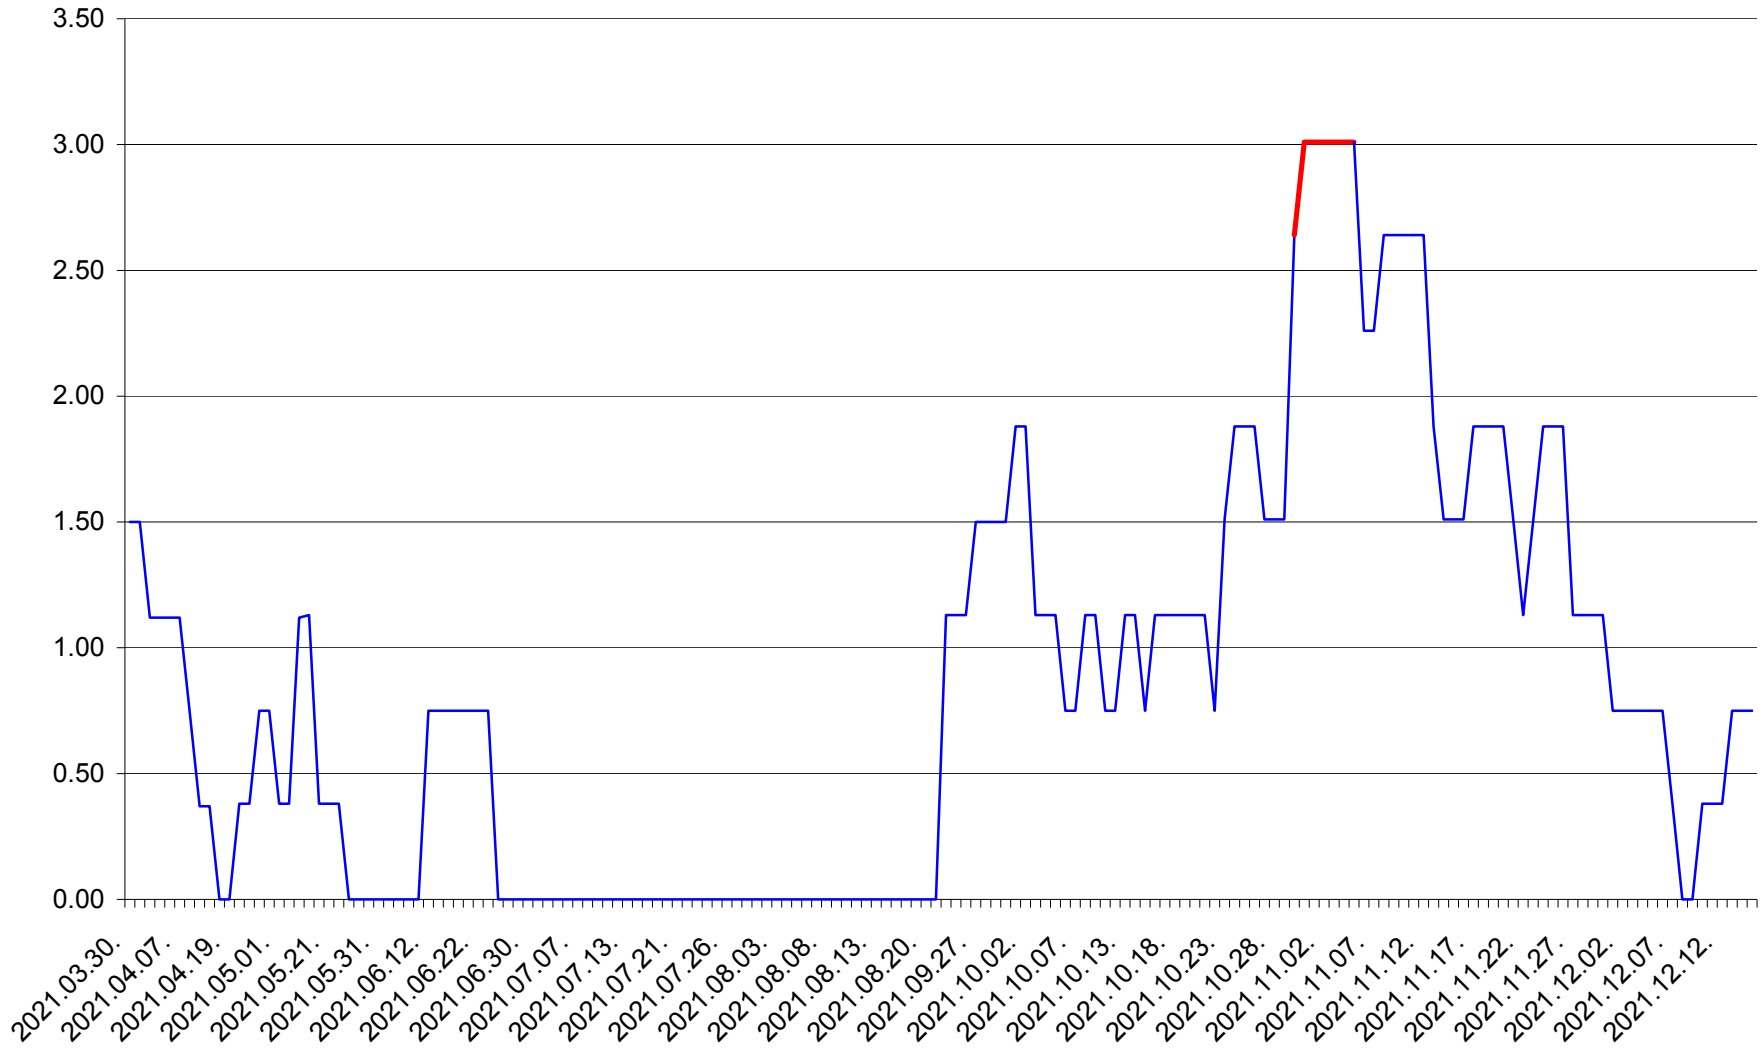

ATID - Evolutia incidentei cumulate pe 14 zile la ‰ de locuitori
2021.03.30. - 2021.12.15.

AVRĂMEȘTI - Evolutia incidentei cumulate pe 14 zile la ‰ de locuitori
2021.03.30. - 2021.12.15.

ORAȘ BĂILE TUȘNAD - Evolutia incidentei cumulate pe 14 zile la ‰ de locuitori
2021.03.30. - 2021.12.15.

ORAȘ BĂLAN - Evolutia incidentei cumulate pe 14 zile la ‰ de locuitori
2021.03.30. - 2021.12.15.

BILBOR - Evolutia incidentei cumulate pe 14 zile la ‰ de locuitori
2021.03.30. - 2021.12.15.

ORAȘ BORSEC - Evolutia incidentei cumulate pe 14 zile la ‰ de locuitori
2021.03.30. - 2021.12.15.

BRĂDEȘTI - Evolutia incidentei cumulate pe 14 zile la ‰ de locuitori
2021.03.30. - 2021.12.15.

CĂPÂLNIȚA - Evolutia incidentei cumulate pe 14 zile la ‰ de locuitori
2021.03.30. - 2021.12.15.

CÂRȚA - Evolutia incidentei cumulate pe 14 zile la ‰ de locuitori
2021.03.30. - 2021.12.15.