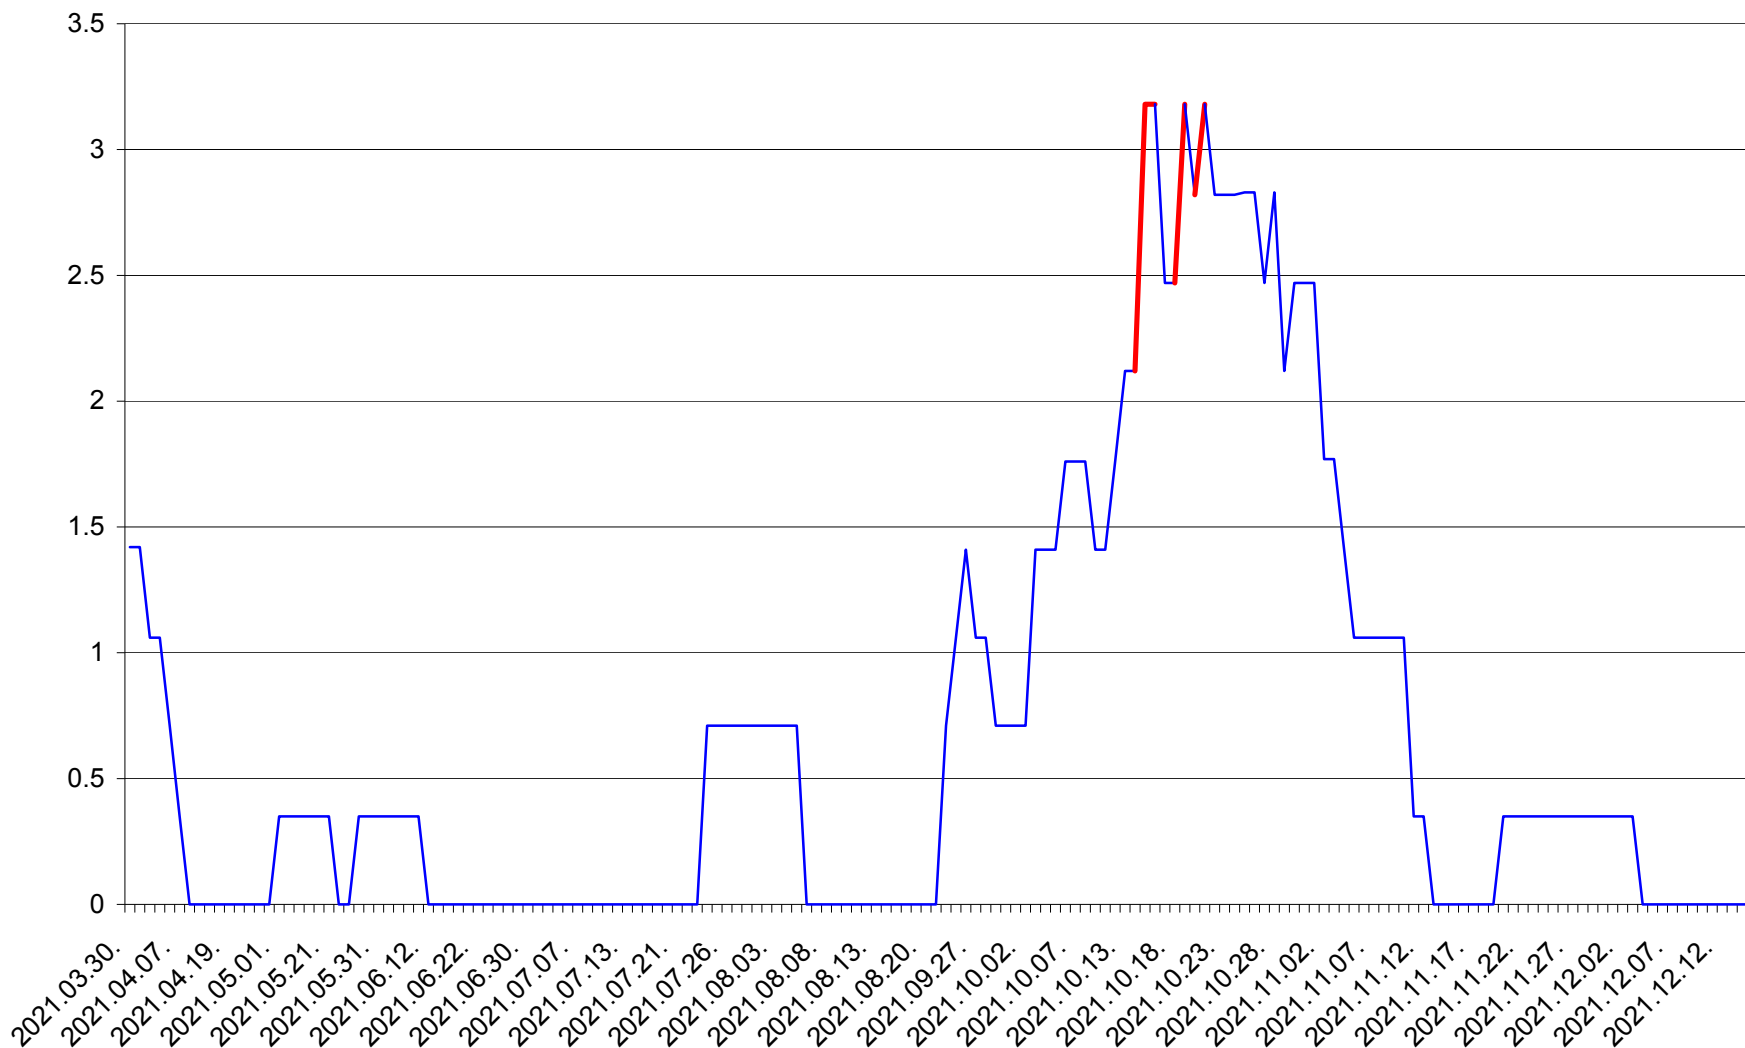

PORUMBENI - Evolutia incidentei cumulate pe 14 zile la ‰ de locuitori
2021.03.30. - 2021.12.15.