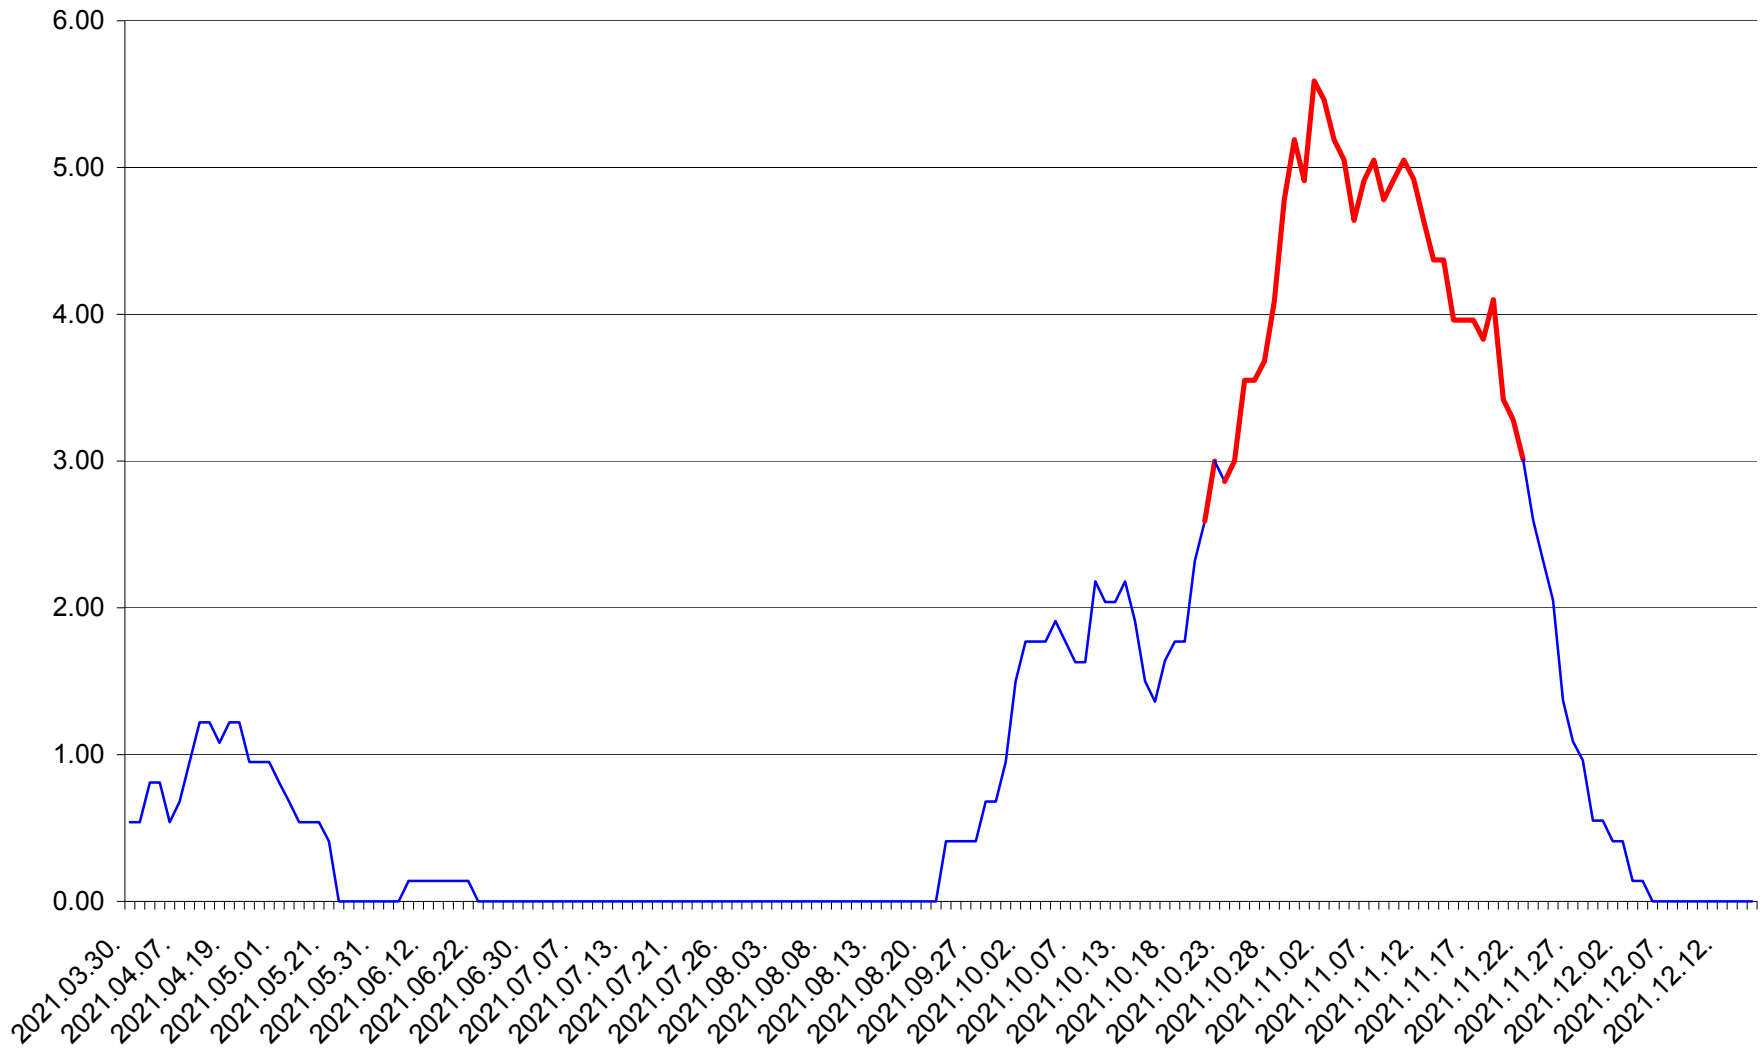

ATID - Evolutia incidentei cumulate pe 14 zile la ‰ de locuitori
2021.03.30. - 2021.12.15.

AVRĂMEȘTI - Evolutia incidentei cumulate pe 14 zile la ‰ de locuitori
2021.03.30. - 2021.12.15.

ORAȘ BĂILE TUȘNAD - Evolutia incidentei cumulate pe 14 zile la ‰ de locuitori
2021.03.30. - 2021.12.15.

ORAȘ BĂLAN - Evolutia incidentei cumulate pe 14 zile la ‰ de locuitori
2021.03.30. - 2021.12.15.

BILBOR - Evolutia incidentei cumulate pe 14 zile la ‰ de locuitori
2021.03.30. - 2021.12.15.

ORAȘ BORSEC - Evolutia incidentei cumulate pe 14 zile la ‰ de locuitori
2021.03.30. - 2021.12.15.

BRĂDEȘTI - Evolutia incidentei cumulate pe 14 zile la ‰ de locuitori
2021.03.30. - 2021.12.15.

CĂPÂLNIȚA - Evolutia incidentei cumulate pe 14 zile la ‰ de locuitori
2021.03.30. - 2021.12.15.

CÂRȚA - Evolutia incidentei cumulate pe 14 zile la ‰ de locuitori
2021.03.30. - 2021.12.15.