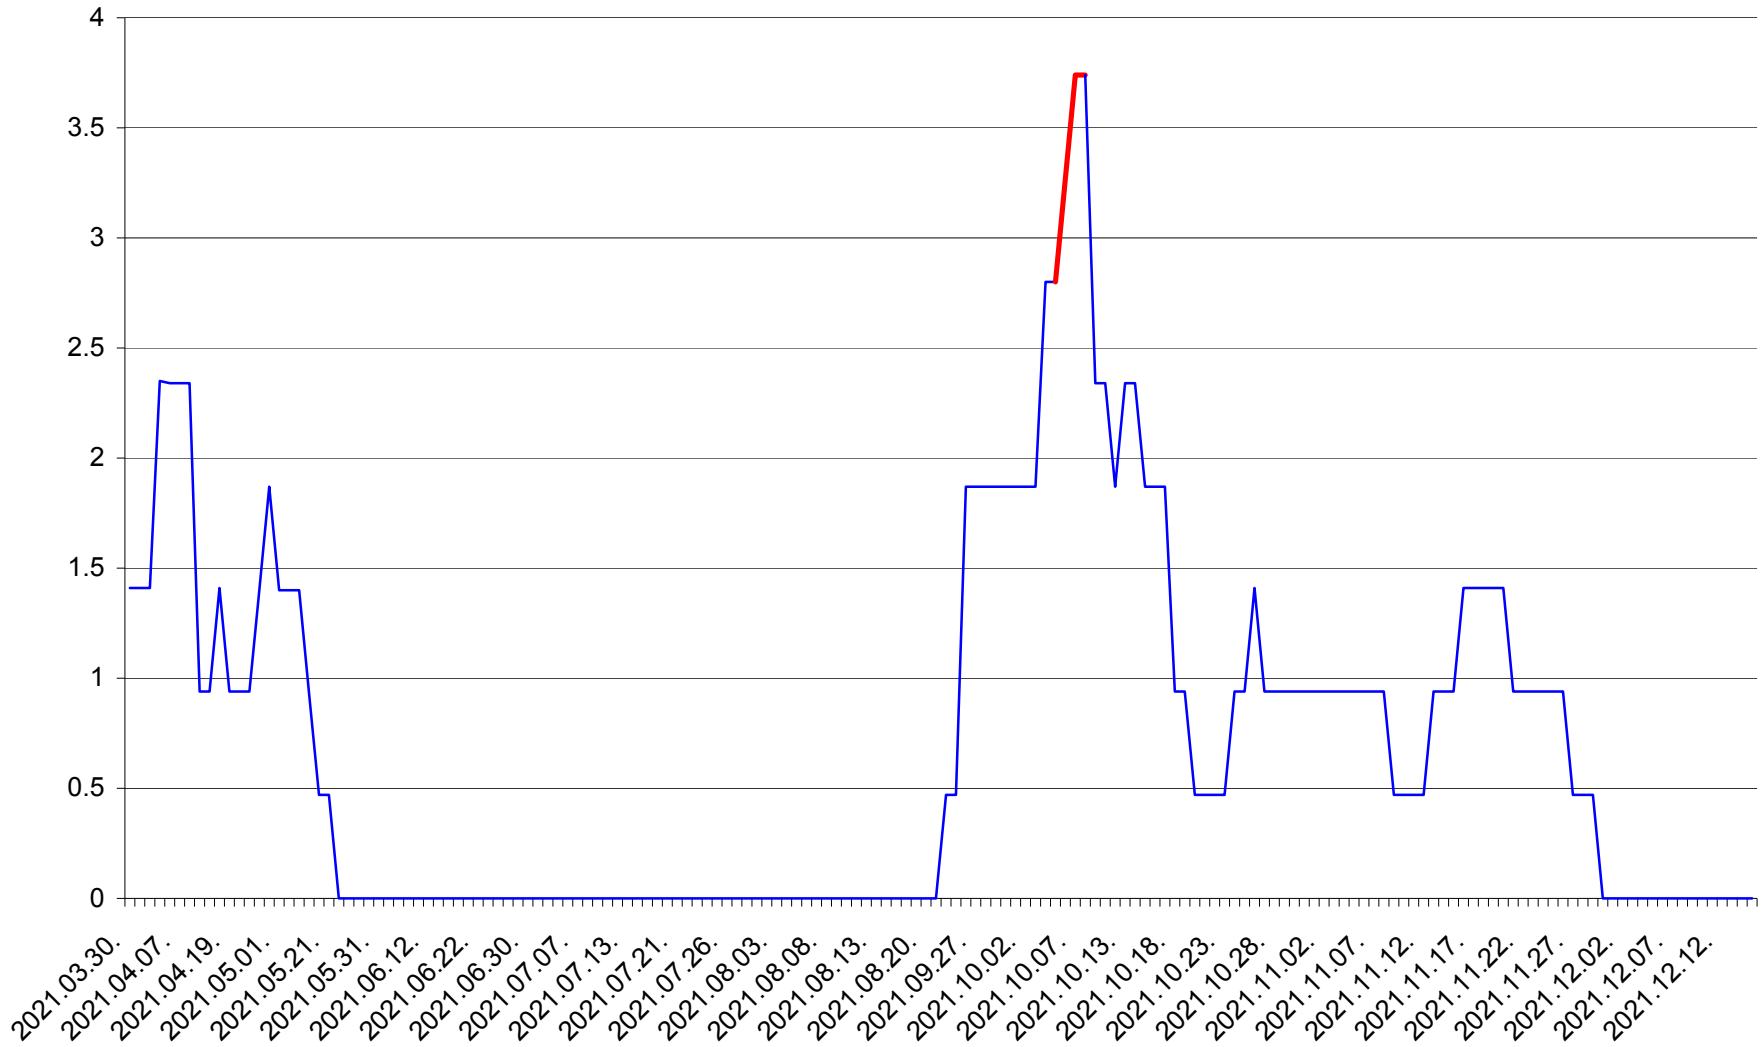

SECUIENI - Evolutia incidentei cumulate pe 14 zile la ‰ de locuitori
2021.03.30. - 2021.12.15.