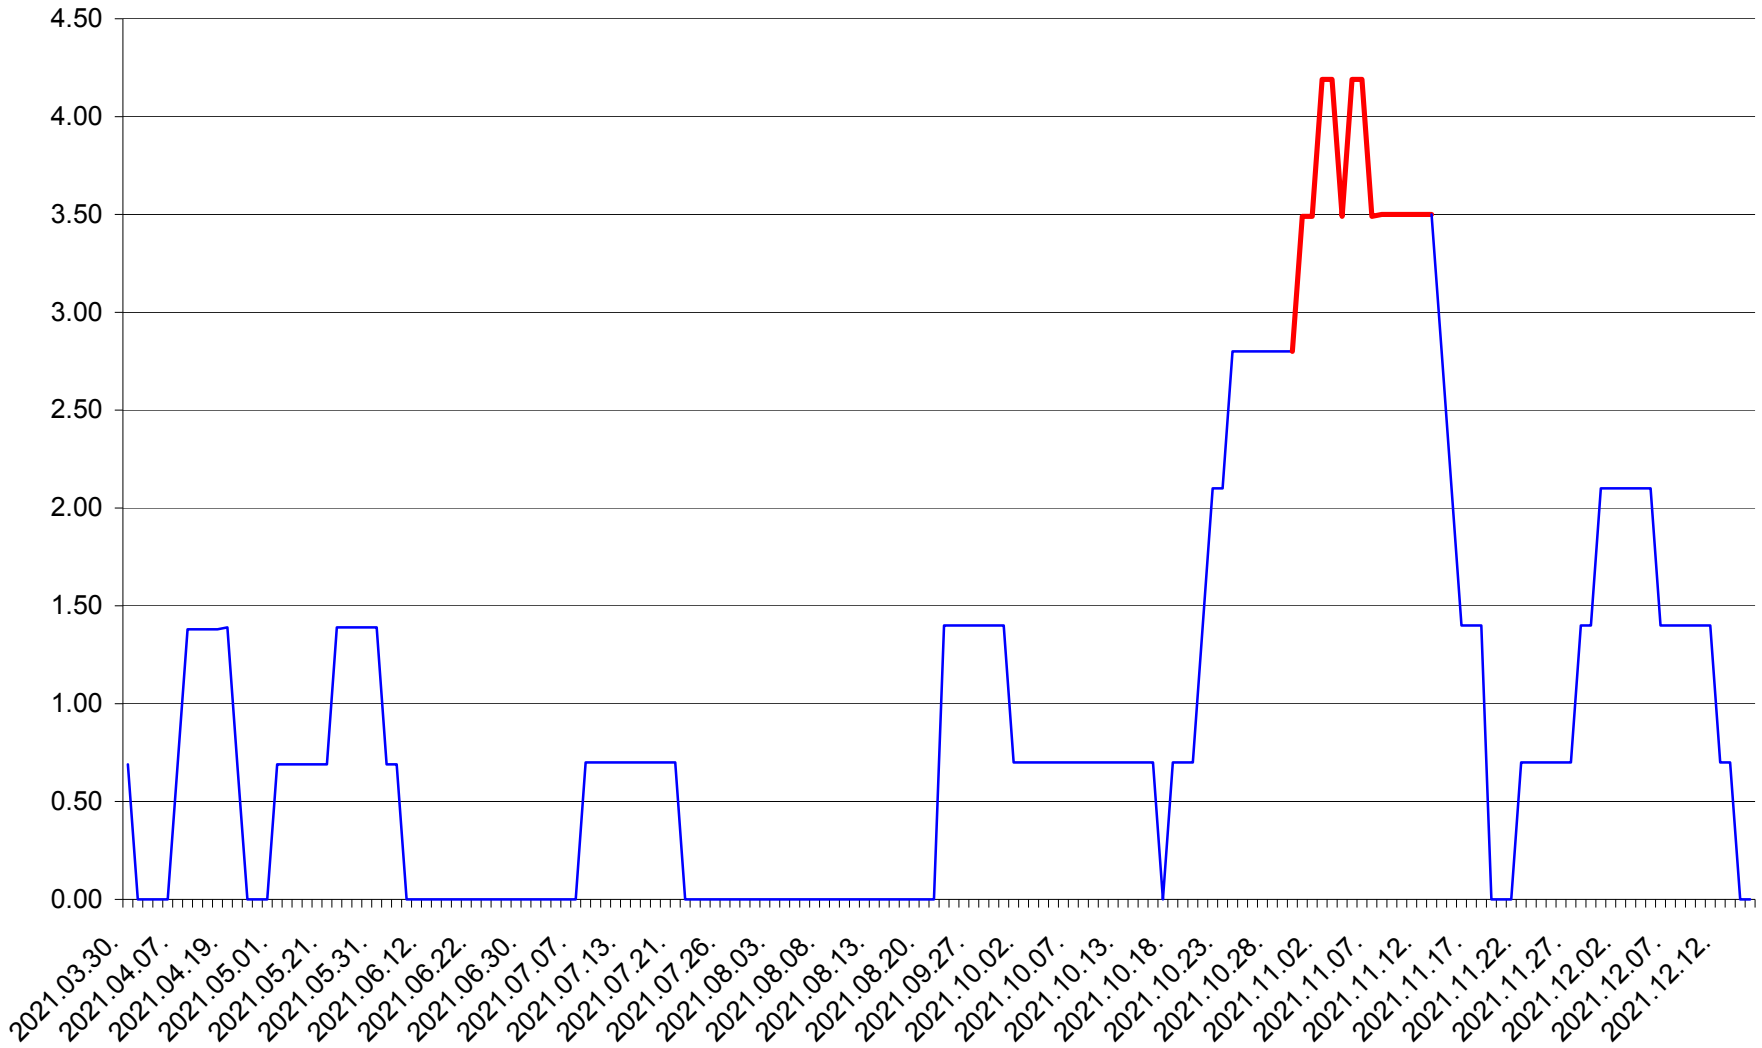

ORAȘ BĂLAN - Evolutia incidentei cumulate pe 14 zile la ‰ de locuitori
2021.03.30. - 2021.12.15.

BILBOR - Evolutia incidentei cumulate pe 14 zile la ‰ de locuitori
2021.03.30. - 2021.12.15.

ORAȘ BORSEC - Evolutia incidentei cumulate pe 14 zile la ‰ de locuitori
2021.03.30. - 2021.12.15.

BRĂDEȘTI - Evolutia incidentei cumulate pe 14 zile la ‰ de locuitori
2021.03.30. - 2021.12.15.

CĂPÂLNIȚA - Evolutia incidentei cumulate pe 14 zile la ‰ de locuitori
2021.03.30. - 2021.12.15.

CÂRȚA - Evolutia incidentei cumulate pe 14 zile la ‰ de locuitori
2021.03.30. - 2021.12.15.

CICEU - Evolutia incidentei cumulate pe 14 zile la ‰ de locuitori
2021.03.30. - 2021.12.15.

CIUCSÂNGEORGIU - Evolutia incidentei cumulate pe 14 zile la % de locuitori
2021.03.30. - 2021.12.15.

CIUMANI - Evolutia incidentei cumulate pe 14 zile la ‰ de locuitori
2021.03.30. - 2021.12.15.

CORBU - Evolutia incidentei cumulate pe 14 zile la ‰ de locuitori
2021.03.30. - 2021.12.15.

CORUND - Evolutia incidentei cumulate pe 14 zile la ‰ de locuitori
2021.03.30. - 2021.12.15.

COZMENI - Evolutia incidentei cumulate pe 14 zile la ‰ de locuitori
2021.03.30. - 2021.12.15.