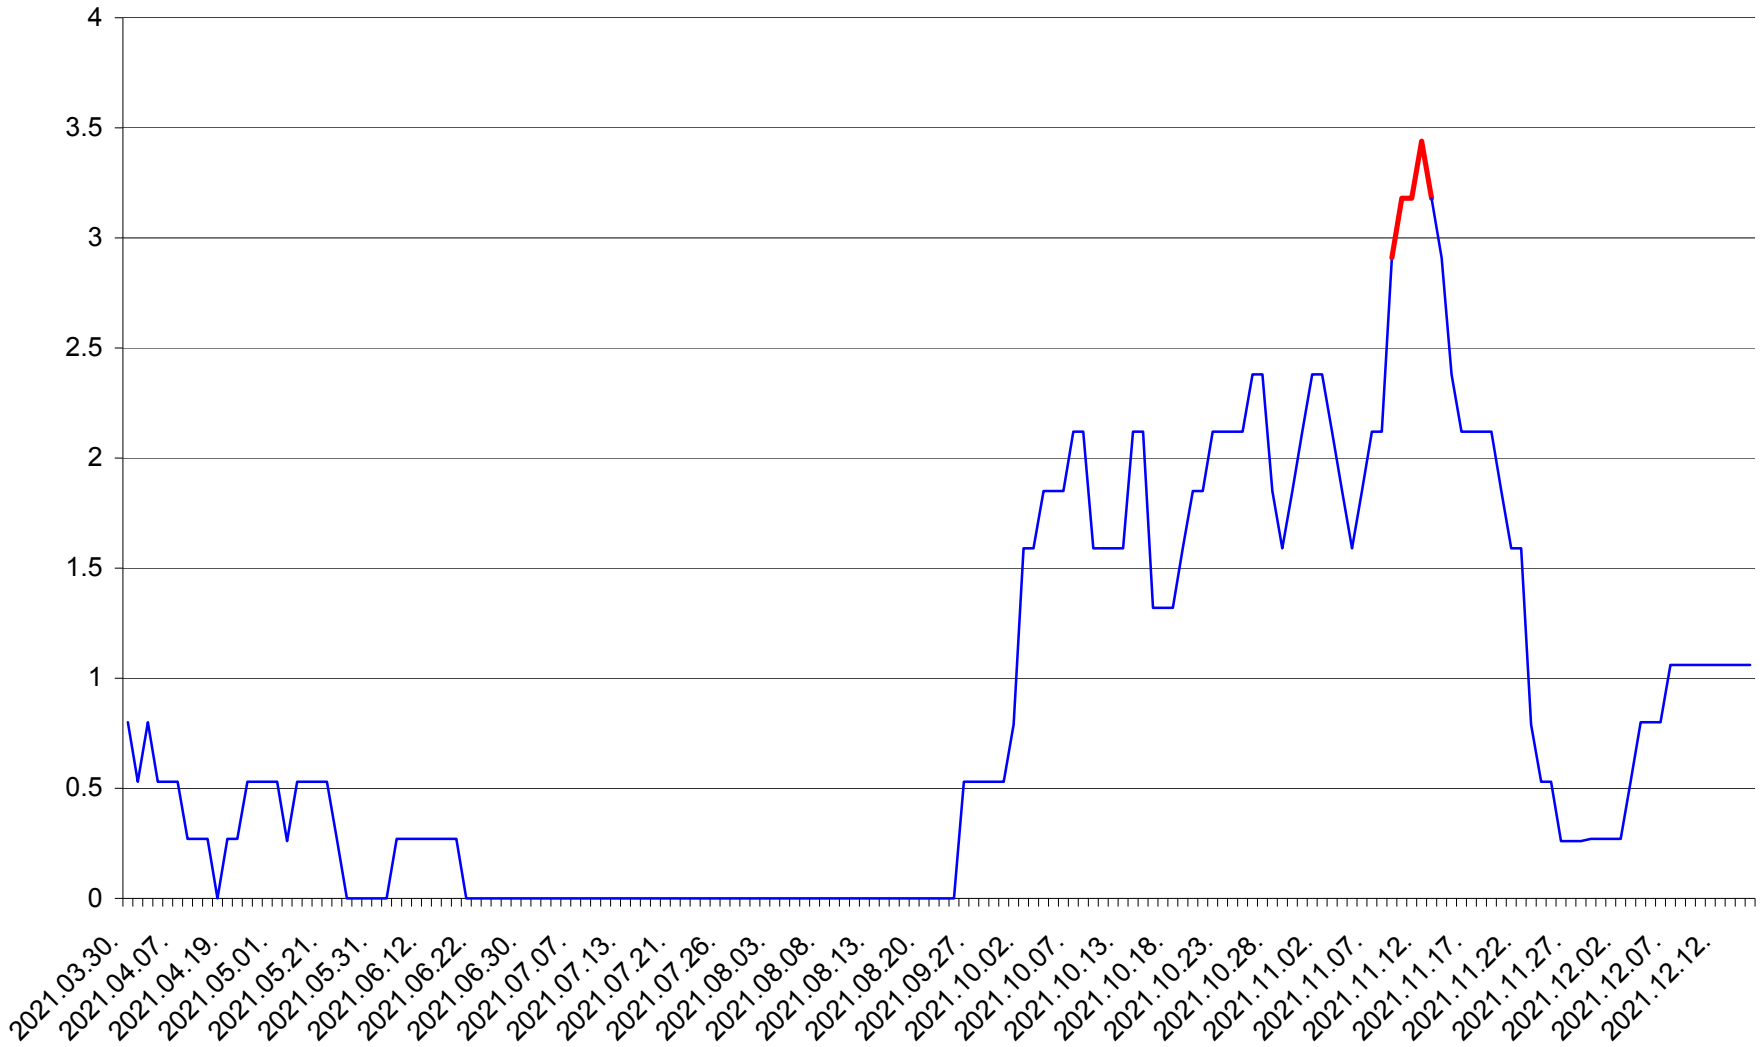

ORAȘ CRISTURU SECUIESC - Evolutia incidentei cumulate pe 14 zile la ‰ de locuitori
2021.03.30. - 2021.12.15.

DĂNEȘTI - Evolutia incidentei cumulate pe 14 zile la ‰ de locuitori
2021.03.30. - 2021.12.15.

DÂRJIU - Evolutia incidentei cumulate pe 14 zile la ‰ de locuitori
2021.03.30. - 2021.12.15.

DEALU - Evolutia incidentei cumulate pe 14 zile la ‰ de locuitori
2021.03.30. - 2021.12.15.

DITRĂU - Evolutia incidentei cumulate pe 14 zile la ‰ de locuitori
2021.03.30. - 2021.12.15.

FELICENI - Evolutia incidentei cumulate pe 14 zile la % de locuitori
2021.03.30. - 2021.12.15.

FRUMOASA - Evolutia incidentei cumulate pe 14 zile la ‰ de locuitori
2021.03.30. - 2021.12.15.

GĂLĂUȚAȘ - Evolutia incidentei cumulate pe 14 zile la ‰ de locuitori
2021.03.30. - 2021.12.15.