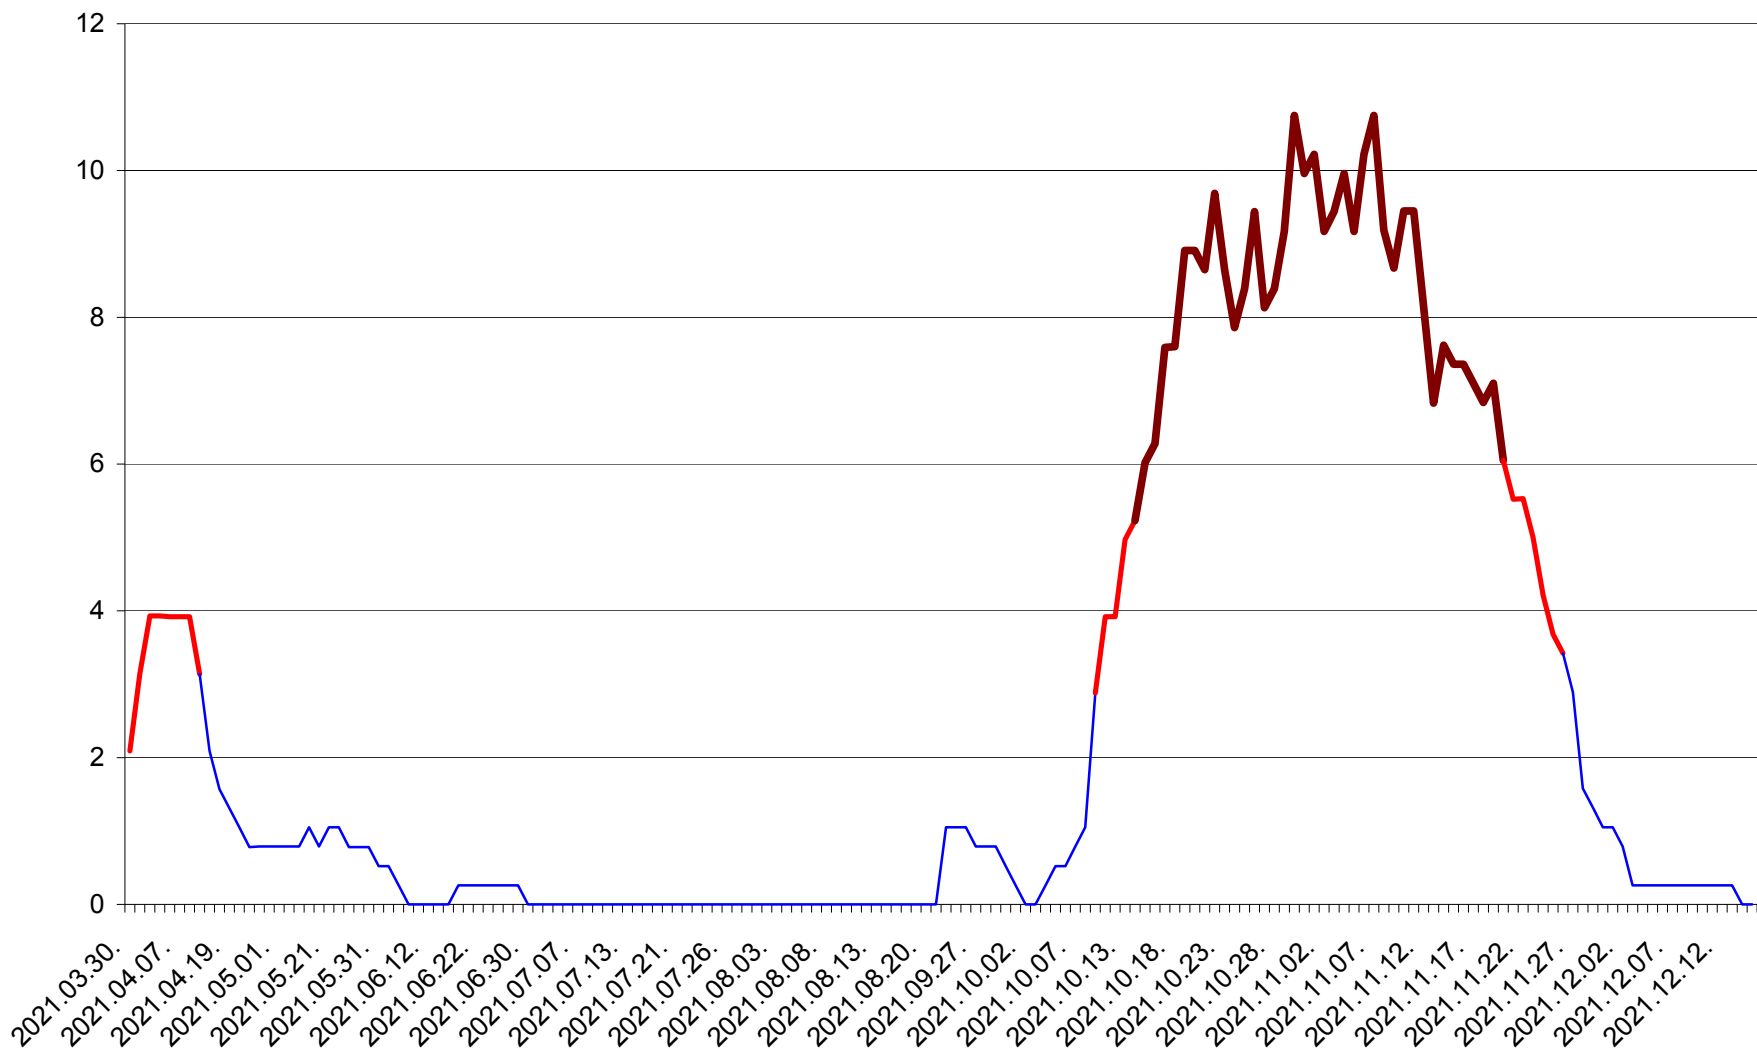

RACU - Evolutia incidentei cumulate pe 14 zile la ‰ de locuitori
2021.03.30. - 2021.12.15.

REMETEA - Evolutia incidentei cumulate pe 14 zile la ‰ de locuitori
2021.03.30. - 2021.12.15.

SĂCEL - Evolutia incidentei cumulate pe 14 zile la ‰ de locuitori
2021.03.30. - 2021.12.15.

SÂNCRĂIENI - Evolutia incidentei cumulate pe 14 zile la ‰ de locuitori
2021.03.30. - 2021.12.15.

SÂNDOMIC - Evolutia incidentei cumulate pe 14 zile la ‰ de locuitori
2021.03.30. - 2021.12.15.

SÂNMARTIN - Evolutia incidentei cumulate pe 14 zile la ‰ de locuitori
2021.03.30. - 2021.12.15.

SÂNSIMION - Evolutia incidentei cumulate pe 14 zile la ‰ de locuitori
2021.03.30. - 2021.12.15.

SÂNTIMBRU - Evolutia incidentei cumulate pe 14 zile la ‰ de locuitori
2021.03.30. - 2021.12.15.

SĂRMAȘ - Evolutia incidentei cumulate pe 14 zile la ‰ de locuitori
2021.03.30. - 2021.12.15.