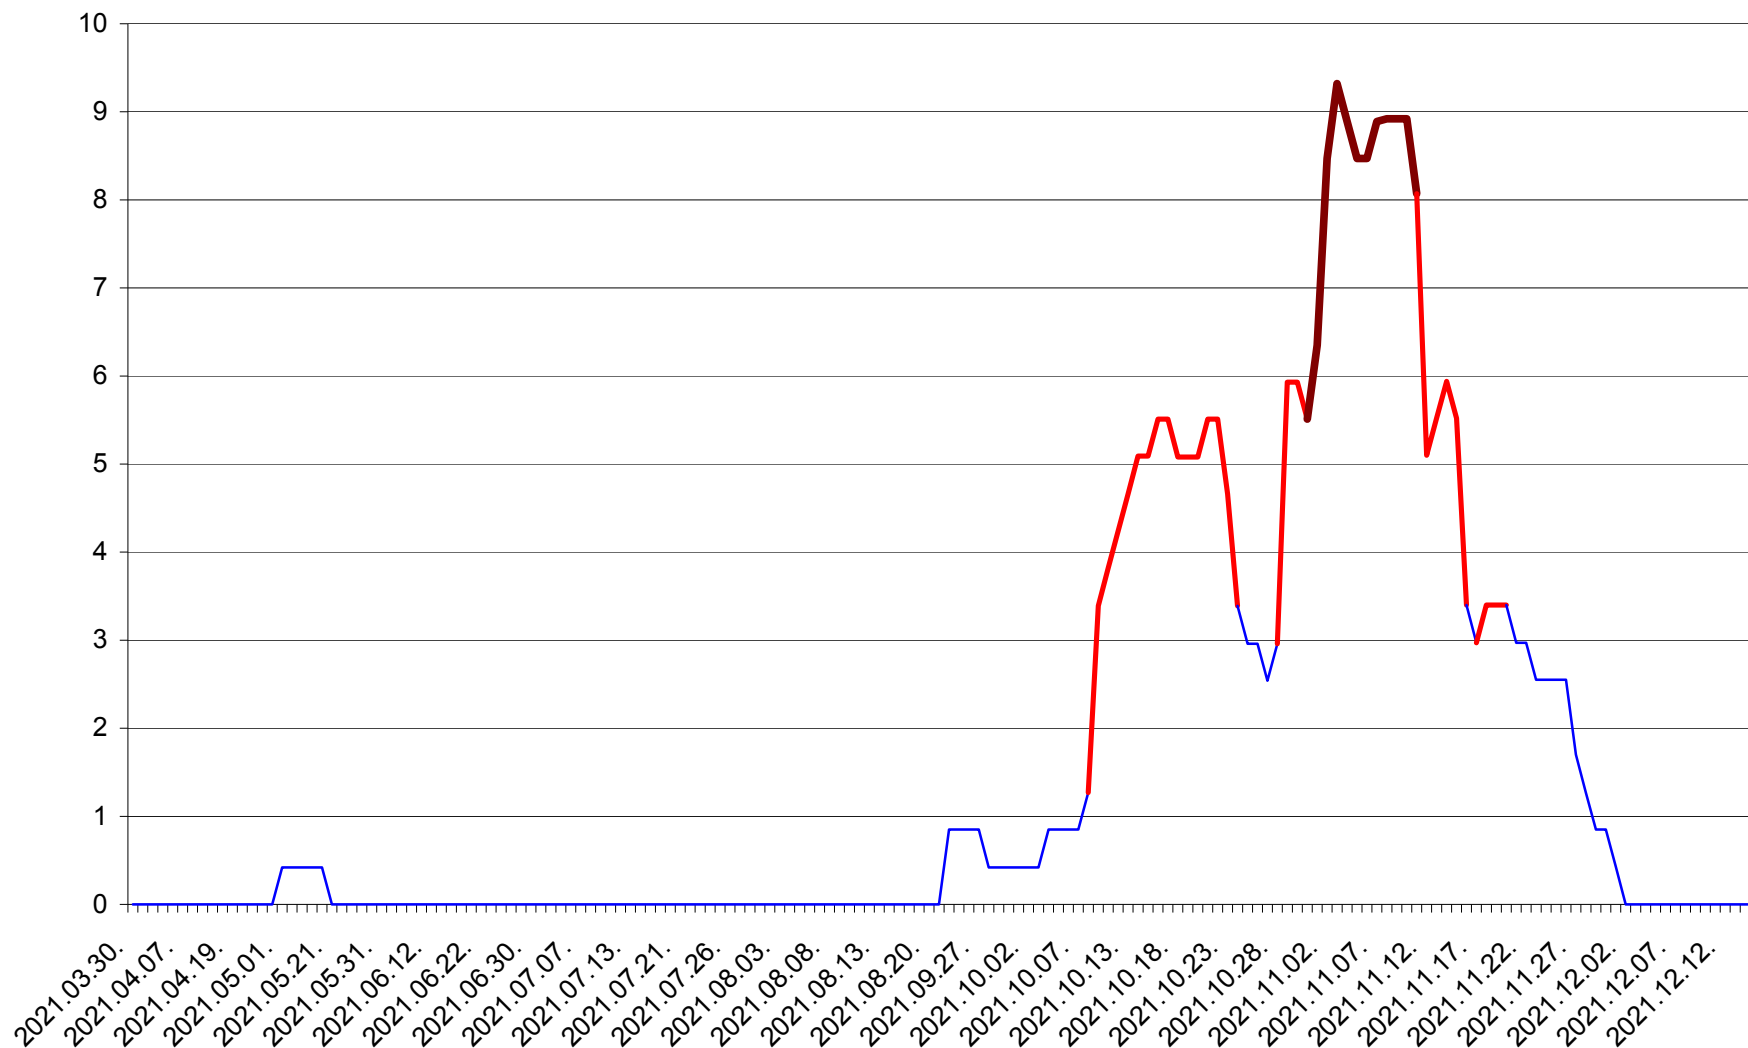

RACU - Evolutia incidentei cumulate pe 14 zile la ‰ de locuitori
2021.03.30. - 2021.12.15.

REMETEA - Evolutia incidentei cumulate pe 14 zile la ‰ de locuitori
2021.03.30. - 2021.12.15.

SĂCEL - Evolutia incidentei cumulate pe 14 zile la ‰ de locuitori
2021.03.30. - 2021.12.15.

SÂNCRĂIENI - Evolutia incidentei cumulate pe 14 zile la ‰ de locuitori
2021.03.30. - 2021.12.15.

SÂNDOMIC - Evolutia incidentei cumulate pe 14 zile la ‰ de locuitori
2021.03.30. - 2021.12.15.

SÂNMARTIN - Evolutia incidentei cumulate pe 14 zile la ‰ de locuitori
2021.03.30. - 2021.12.15.