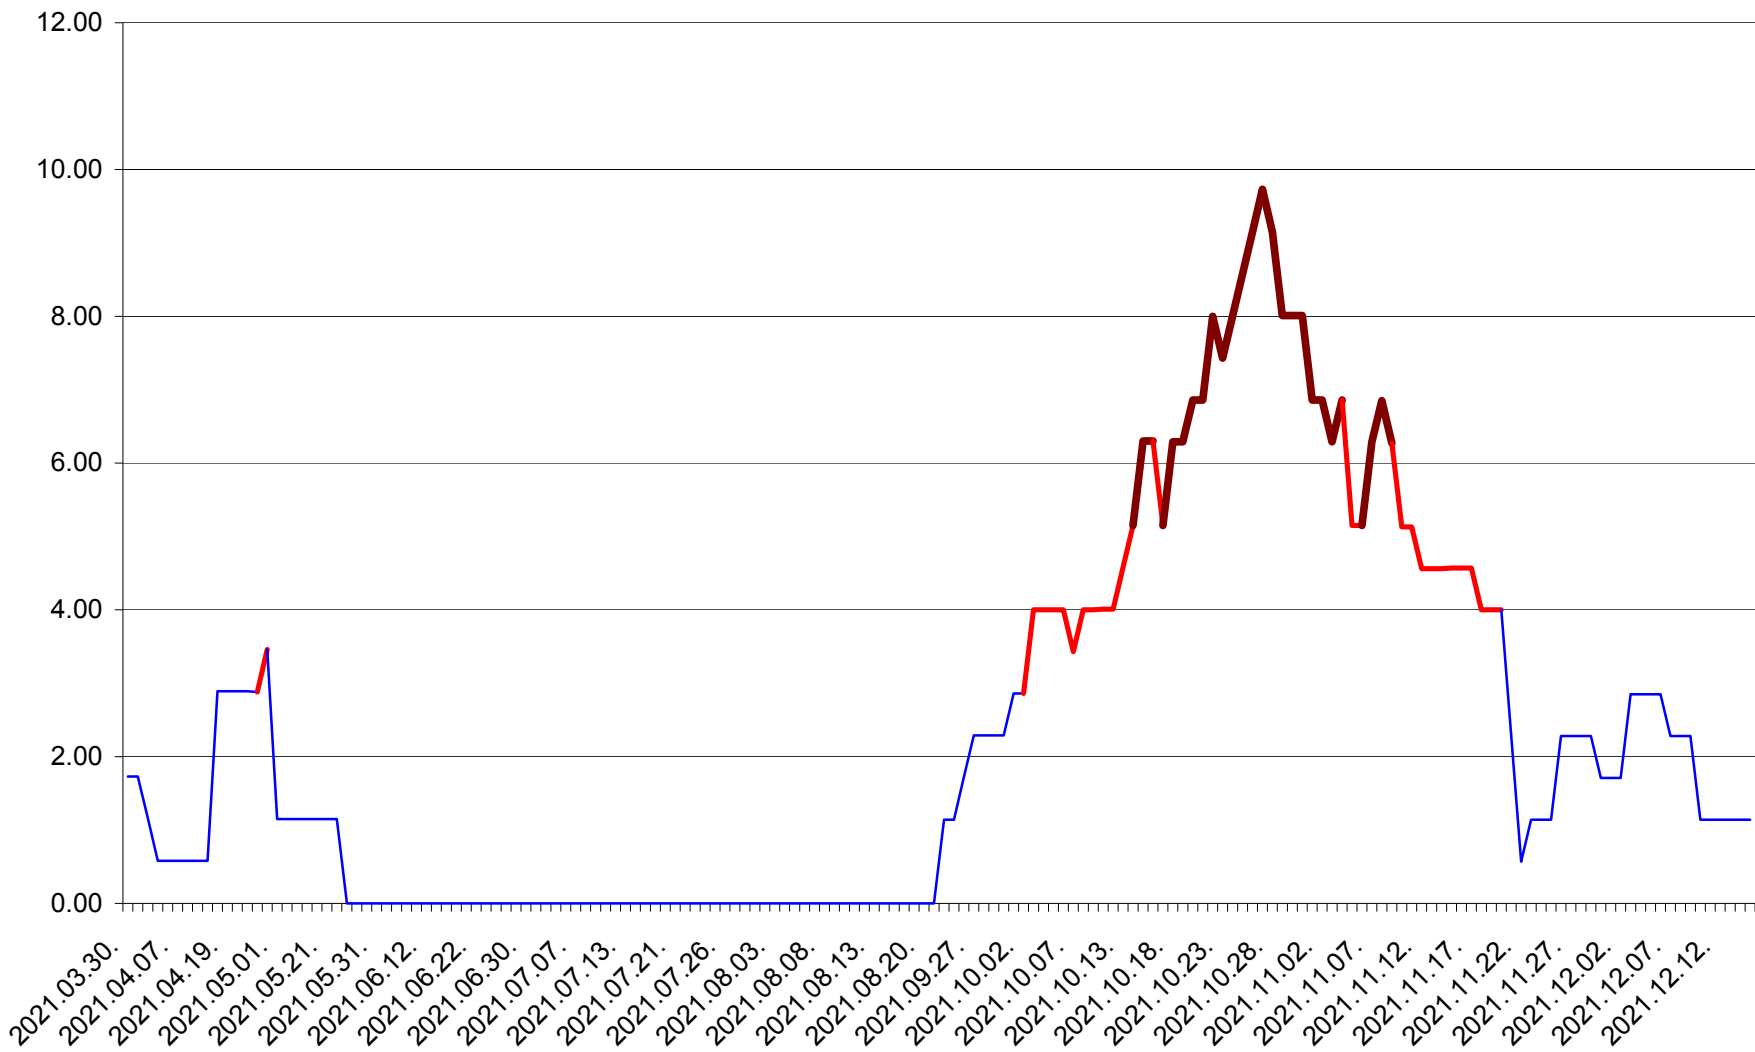

ORAȘ VLĂHIȚA - Evolutia incidentei cumulate pe 14 zile la ‰ de locuitori
2021.03.30. - 2021.12.15.

VĂRȘAG - Evolutia incidentei cumulate pe 14 zile la ‰ de locuitori
2021.03.30. - 2021.12.15.