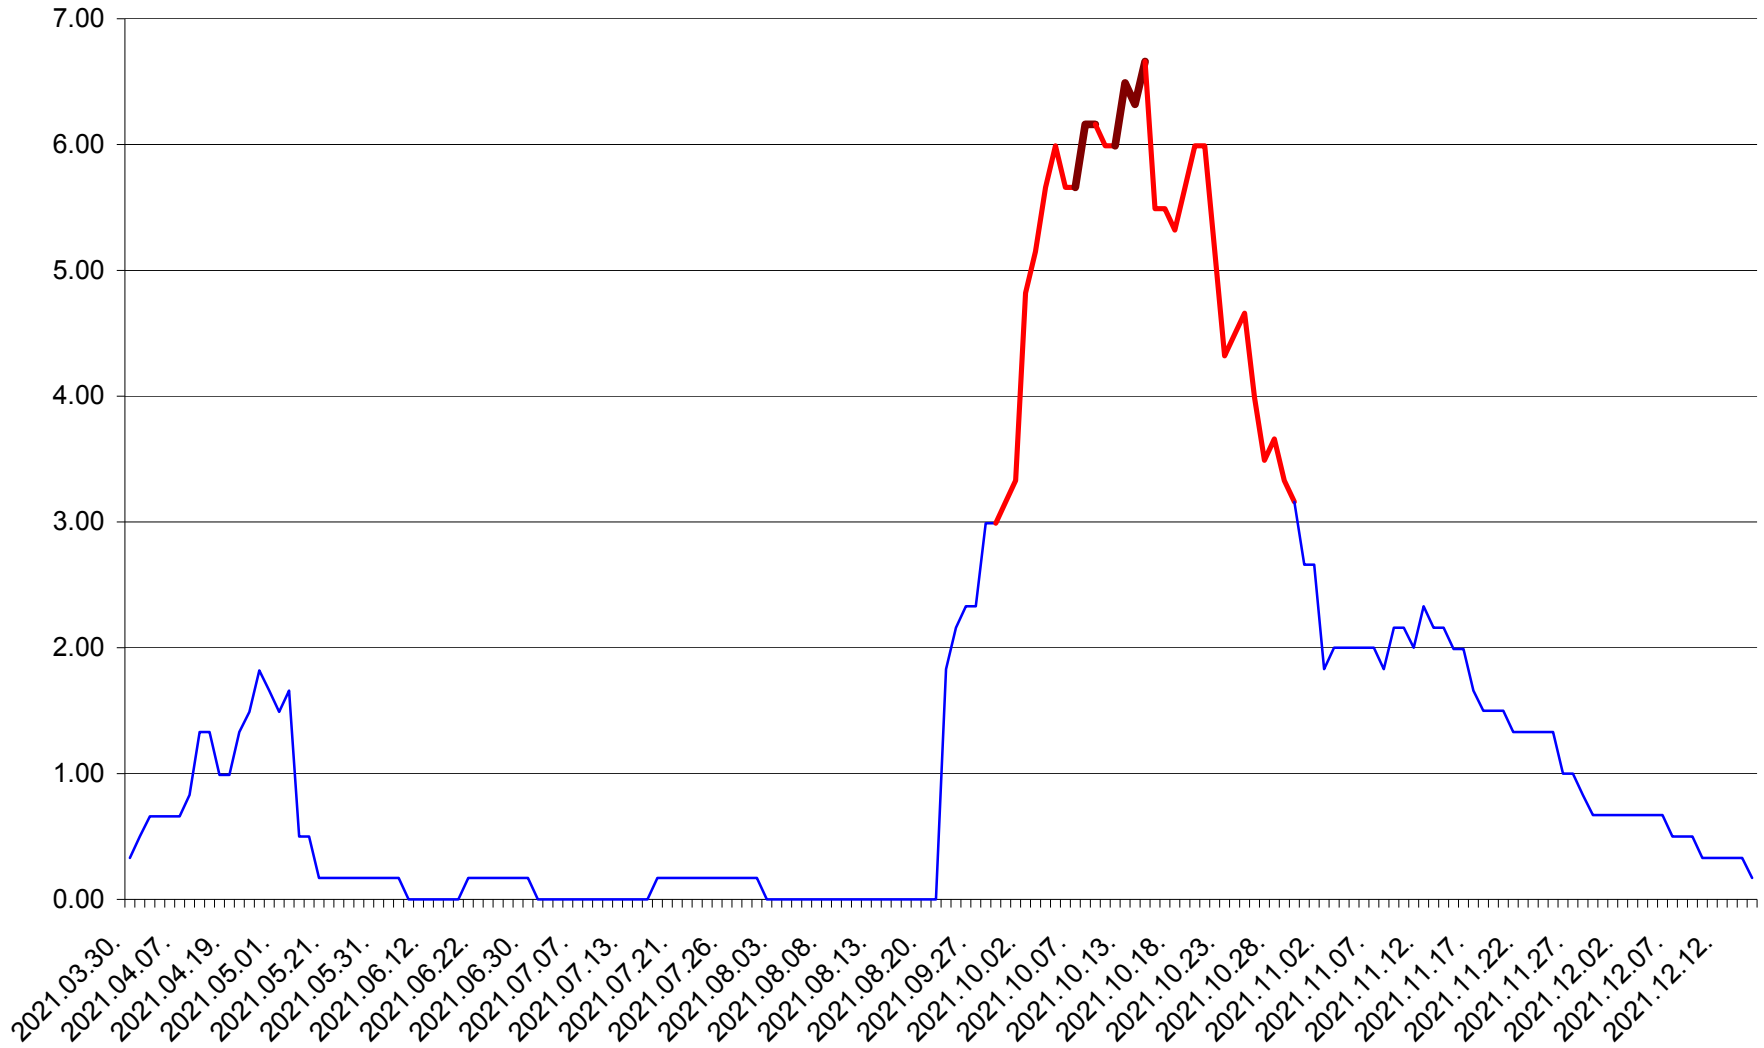

Total - Evolutia incidentei cumulate pe 14 zile la ‰ de locuitori
2021.03.30. - 2021.12.15.