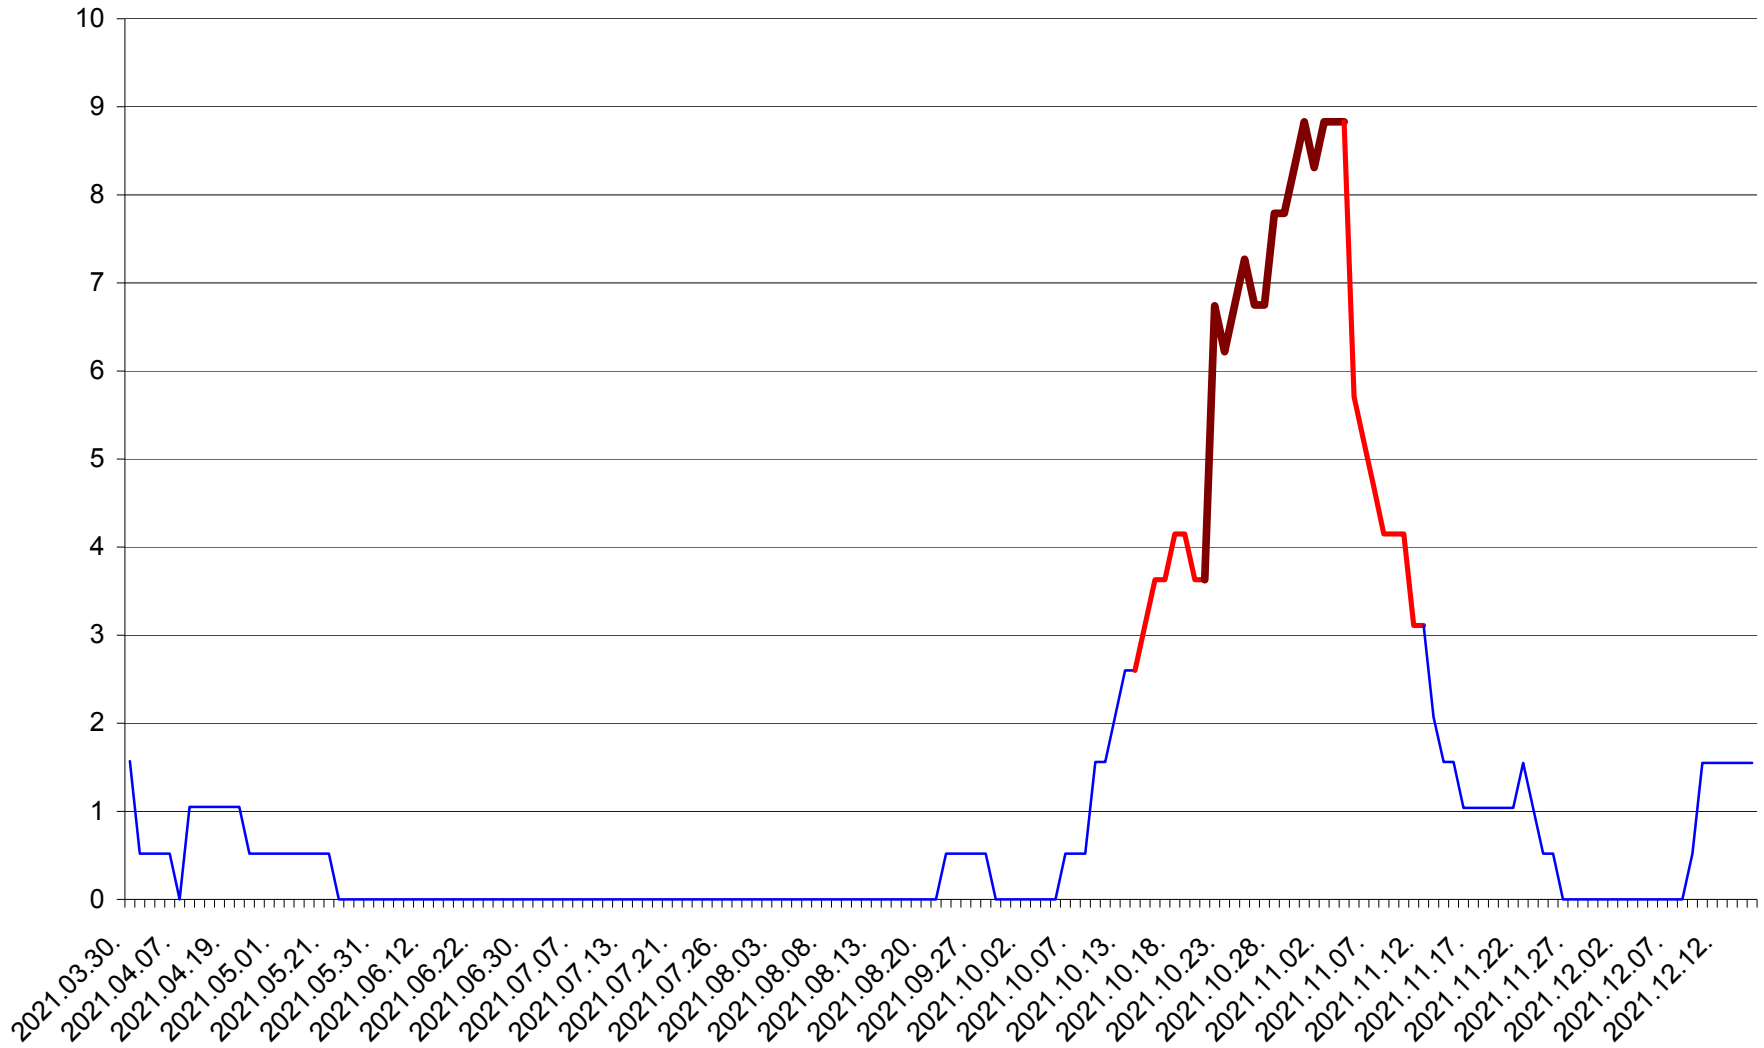

MIHĂILENI - Evolutia incidentei cumulate pe 14 zile la ‰ de locuitori
2021.03.30. - 2021.12.15.

MUGENI - Evolutia incidentei cumulate pe 14 zile la ‰ de locuitori
2021.03.30. - 2021.12.15.

OCLAND - Evolutia incidentei cumulate pe 14 zile la ‰ de locuitori
2021.03.30. - 2021.12.15.

MUNICIPIUL ODORHEIU SECUIESC - Evolutia incidentei cumulate pe 14 zile la ‰ de locuitori
2021.03.30. - 2021.12.15.

PĂULENI-CIUC - Evolutia incidentei cumulate pe 14 zile la % de locuitori
2021.03.30. - 2021.12.15.

PLĂIEȘII DE JOS - Evolutia incidentei cumulate pe 14 zile la ‰ de locuitori
2021.03.30. - 2021.12.15.

PORUMBENI - Evolutia incidentei cumulate pe 14 zile la ‰ de locuitori
2021.03.30. - 2021.12.15.

PRAID - Evolutia incidentei cumulate pe 14 zile la ‰ de locuitori
2021.03.30. - 2021.12.15.