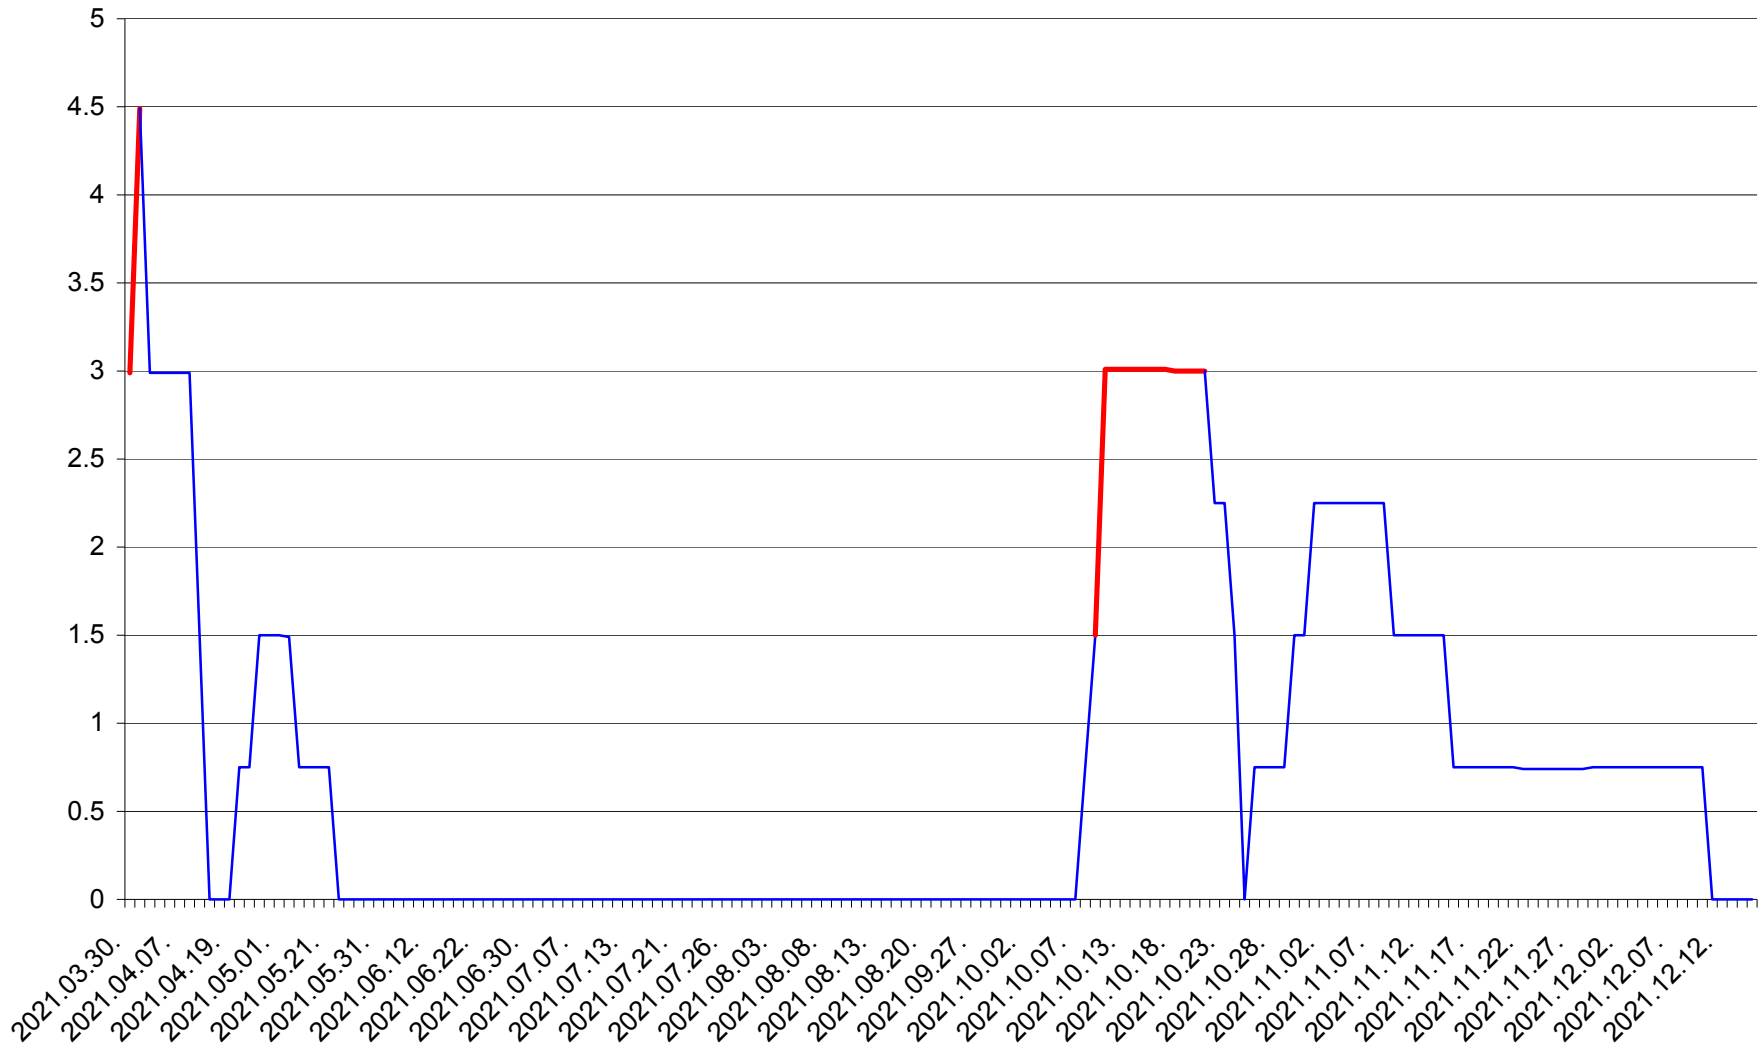

LELICENI - Evolutia incidentei cumulate pe 14 zile la ‰ de locuitori
2021.03.30. - 2021.12.15.

LUETA - Evolutia incidentei cumulate pe 14 zile la ‰ de locuitori
2021.03.30. - 2021.12.15.

LUNCA DE JOS - Evolutia incidentei cumulate pe 14 zile la ‰ de locuitori
2021.03.30. - 2021.12.15.

LUNCA DE SUS - Evolutia incidentei cumulate pe 14 zile la ‰ de locuitori
2021.03.30. - 2021.12.15.

LUPENI - Evolutia incidentei cumulate pe 14 zile la ‰ de locuitori
2021.03.30. - 2021.12.15.

MĂDĂRAȘ - Evolutia incidentei cumulate pe 14 zile la ‰ de locuitori
2021.03.30. - 2021.12.15.

MĂRTINIȘ - Evolutia incidentei cumulate pe 14 zile la ‰ de locuitori
2021.03.30. - 2021.12.15.

MEREȘTI - Evolutia incidentei cumulate pe 14 zile la ‰ de locuitori
2021.03.30. - 2021.12.15.

MUNICIPIUL MIERCUREA-CIUC - Evolutia incidentei cumulate pe 14 zile la ‰ de locuitori
2021.03.30. - 2021.12.15.