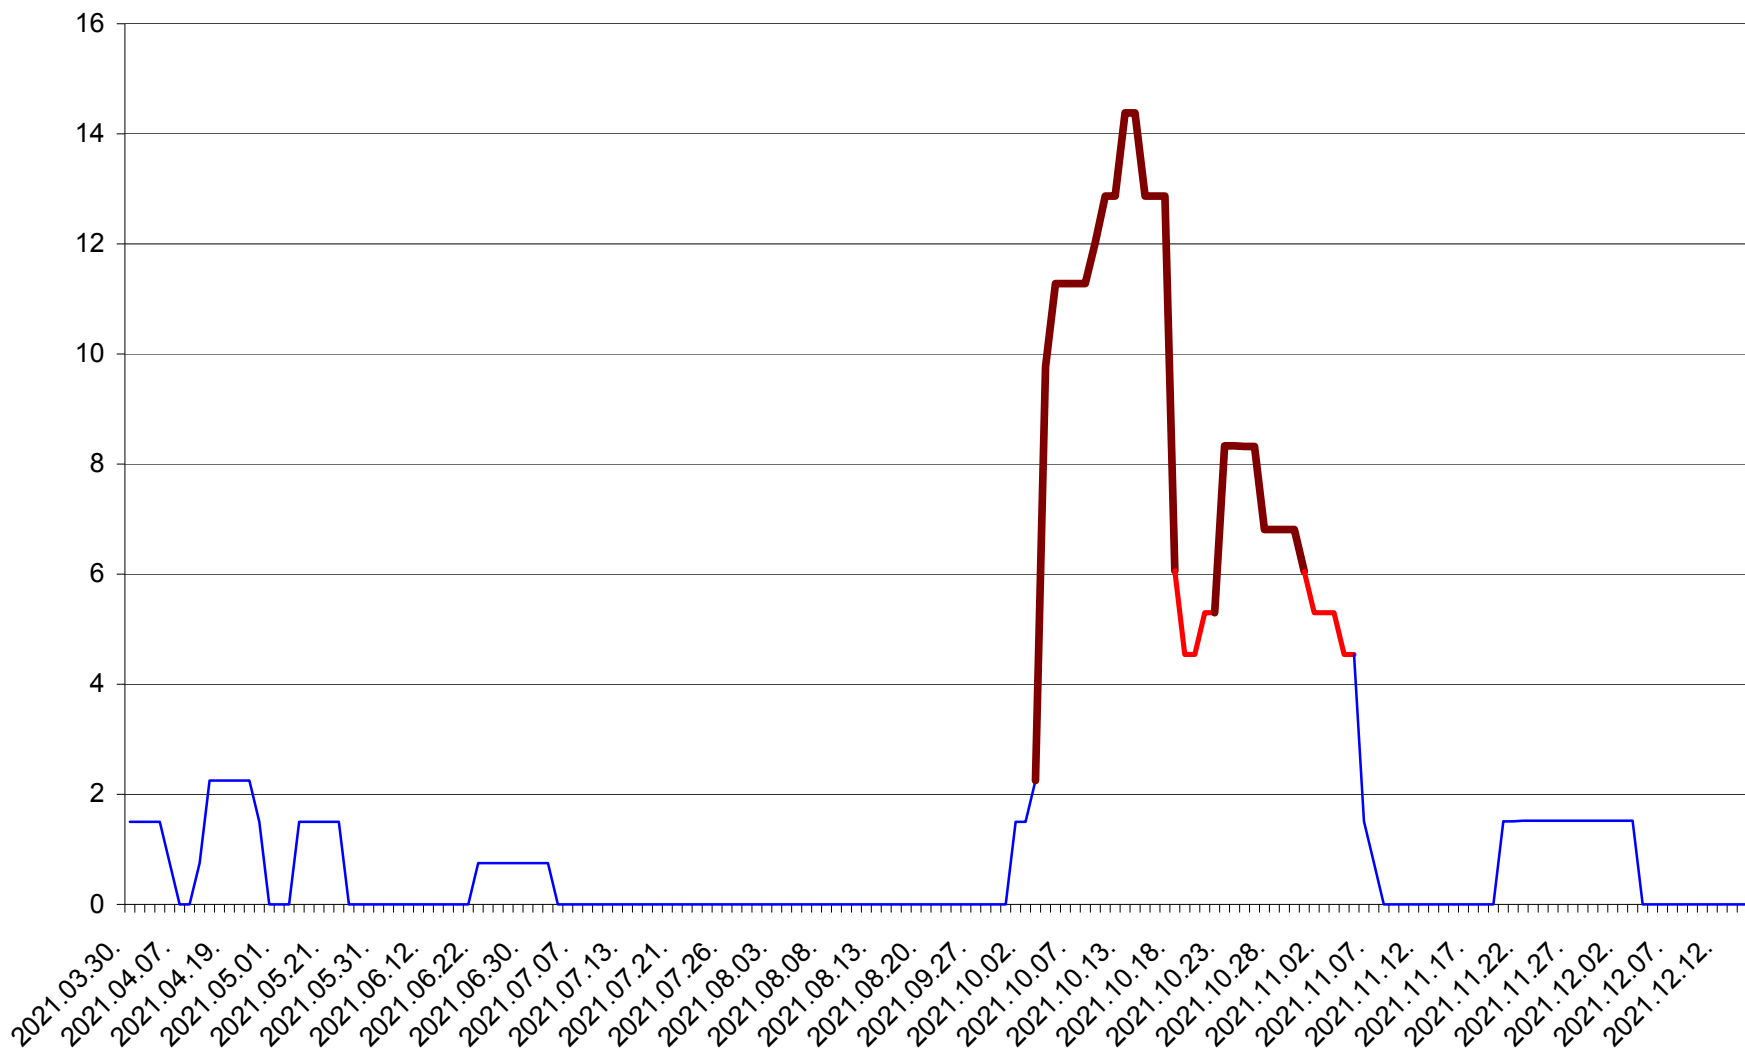

LELICENI - Evolutia incidentei cumulate pe 14 zile la ‰ de locuitori
2021.03.30. - 2021.12.15.

LUETA - Evolutia incidentei cumulate pe 14 zile la ‰ de locuitori
2021.03.30. - 2021.12.15.

LUNCA DE JOS - Evolutia incidentei cumulate pe 14 zile la ‰ de locuitori
2021.03.30. - 2021.12.15.

LUNCA DE SUS - Evolutia incidentei cumulate pe 14 zile la ‰ de locuitori
2021.03.30. - 2021.12.15.

LUPENI - Evolutia incidentei cumulate pe 14 zile la ‰ de locuitori
2021.03.30. - 2021.12.15.

MĂDĂRAȘ - Evolutia incidentei cumulate pe 14 zile la ‰ de locuitori
2021.03.30. - 2021.12.15.

MĂRTINIȘ - Evolutia incidentei cumulate pe 14 zile la ‰ de locuitori
2021.03.30. - 2021.12.15.

MEREȘTI - Evolutia incidentei cumulate pe 14 zile la ‰ de locuitori
2021.03.30. - 2021.12.15.

MUNICIPIUL MIERCUREA-CIUC - Evolutia incidentei cumulate pe 14 zile la ‰ de locuitori
2021.03.30. - 2021.12.15.

MIHĂILENI - Evolutia incidentei cumulate pe 14 zile la ‰ de locuitori
2021.03.30. - 2021.12.15.

MUGENI - Evolutia incidentei cumulate pe 14 zile la ‰ de locuitori
2021.03.30. - 2021.12.15.

OCLAND - Evolutia incidentei cumulate pe 14 zile la ‰ de locuitori
2021.03.30. - 2021.12.15.