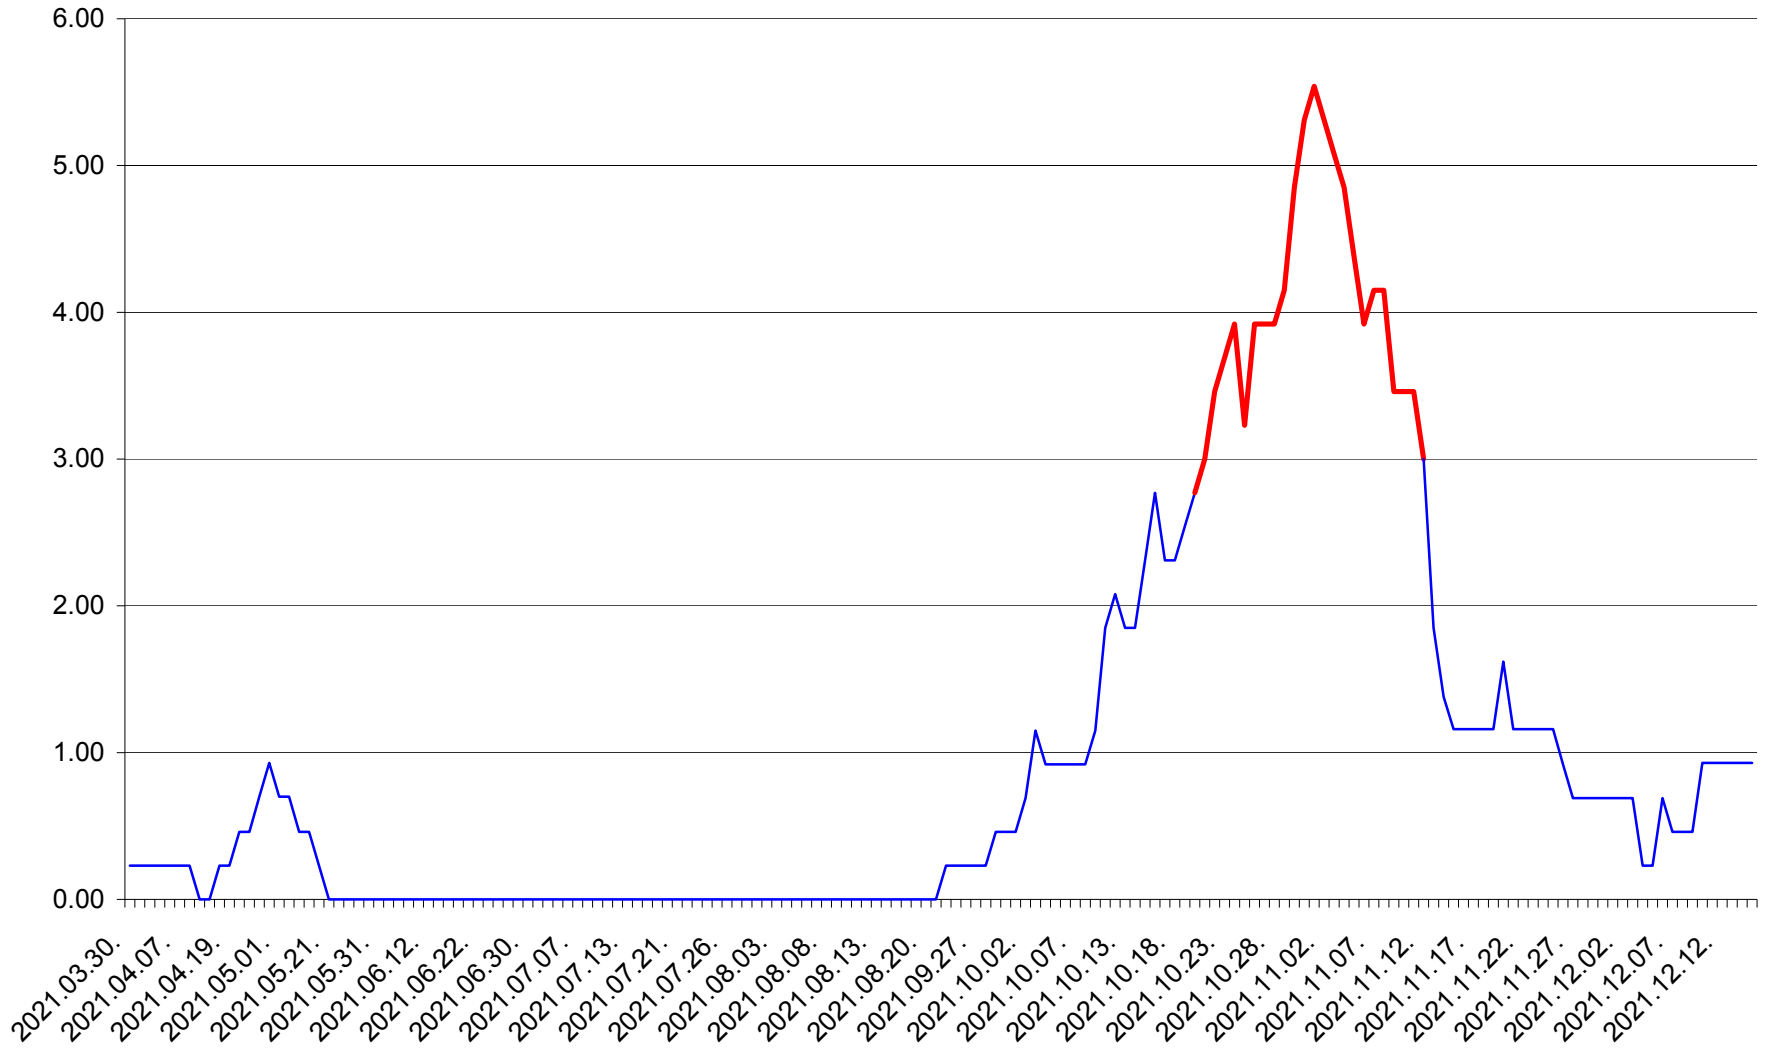

ORAȘ BĂLAN - Evolutia incidentei cumulate pe 14 zile la ‰ de locuitori
2021.03.30. - 2021.12.15.

BILBOR - Evolutia incidentei cumulate pe 14 zile la ‰ de locuitori
2021.03.30. - 2021.12.15.

ORAȘ BORSEC - Evolutia incidentei cumulate pe 14 zile la ‰ de locuitori
2021.03.30. - 2021.12.15.

BRĂDEȘTI - Evolutia incidentei cumulate pe 14 zile la ‰ de locuitori
2021.03.30. - 2021.12.15.

CĂPÂLNIȚA - Evolutia incidentei cumulate pe 14 zile la ‰ de locuitori
2021.03.30. - 2021.12.15.

CÂRȚA - Evolutia incidentei cumulate pe 14 zile la ‰ de locuitori
2021.03.30. - 2021.12.15.

CICEU - Evolutia incidentei cumulate pe 14 zile la ‰ de locuitori
2021.03.30. - 2021.12.15.

CIUCSÂNGEORGIU - Evolutia incidentei cumulate pe 14 zile la % de locuitori
2021.03.30. - 2021.12.15.

CIUMANI - Evolutia incidentei cumulate pe 14 zile la ‰ de locuitori
2021.03.30. - 2021.12.15.

CORBU - Evolutia incidentei cumulate pe 14 zile la ‰ de locuitori
2021.03.30. - 2021.12.15.

CORUND - Evolutia incidentei cumulate pe 14 zile la ‰ de locuitori
2021.03.30. - 2021.12.15.

COZMENI - Evolutia incidentei cumulate pe 14 zile la ‰ de locuitori
2021.03.30. - 2021.12.15.