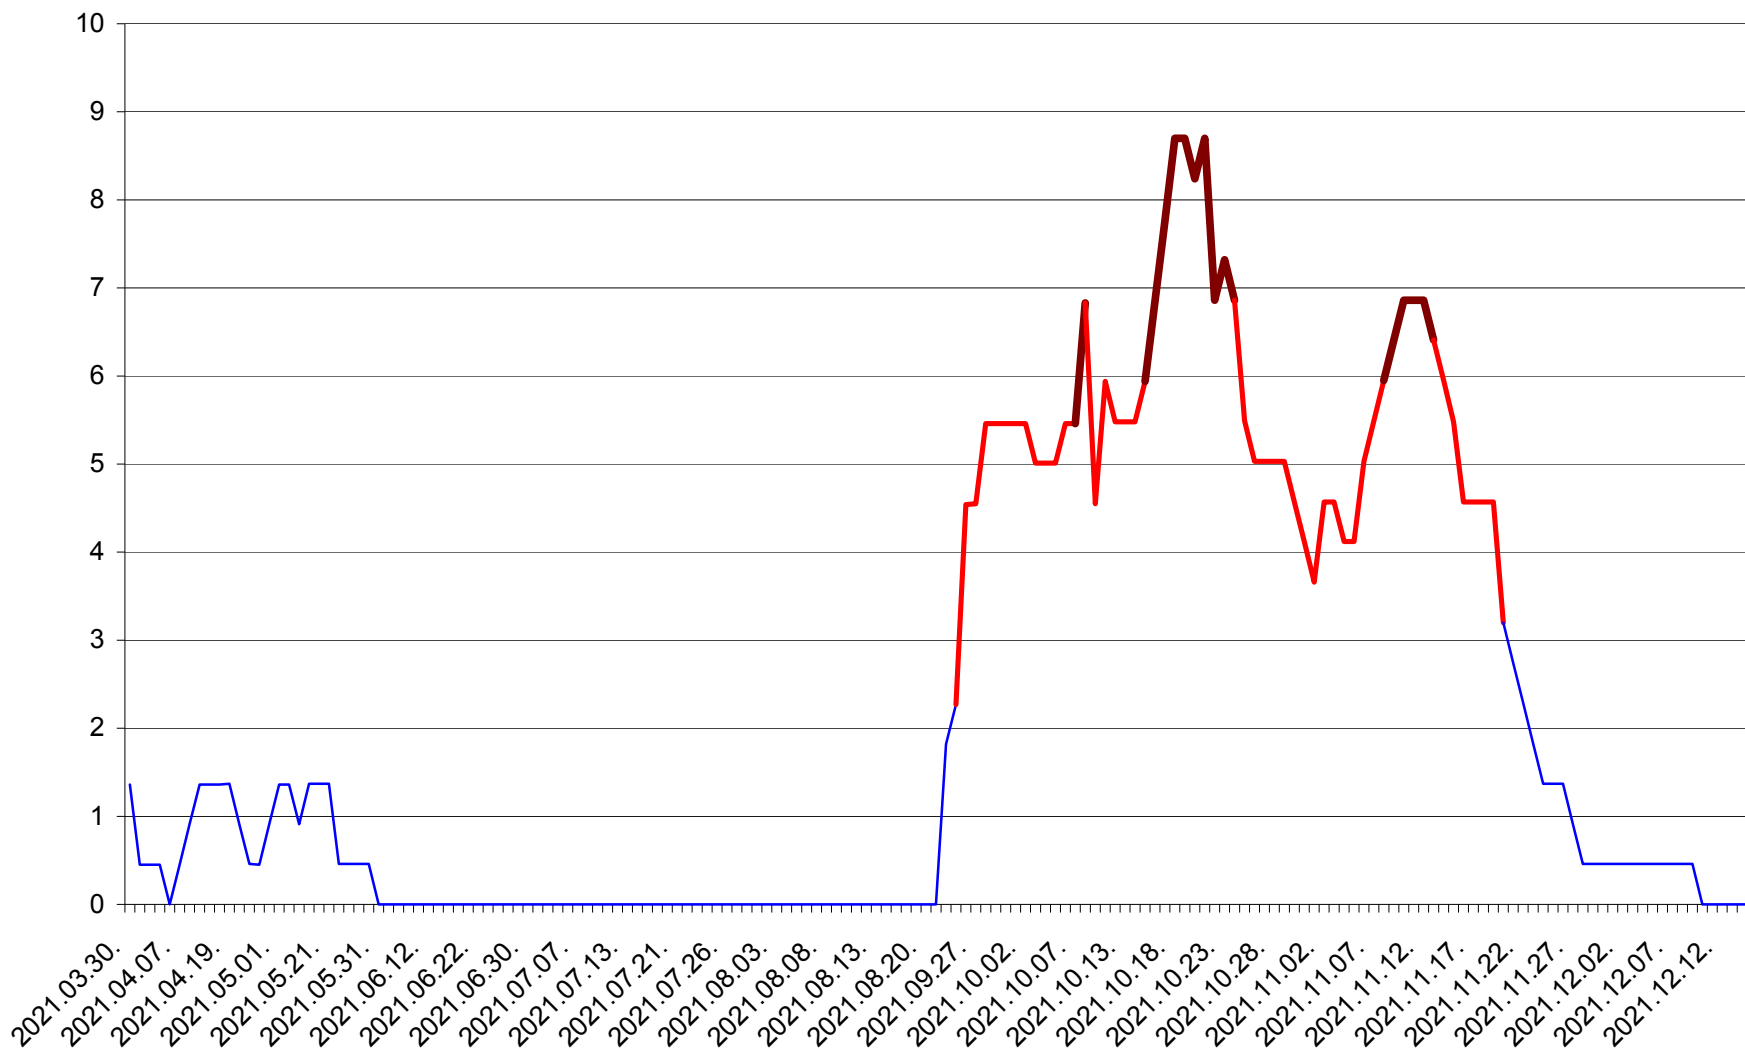

MUNICIPIUL GHEORGHENI - Evolutia incidentei cumulate pe 14 zile la ‰ de locuitori
2021.03.30. - 2021.12.15.

JOSENI - Evolutia incidentei cumulate pe 14 zile la ‰ de locuitori
2021.03.30. - 2021.12.15.

LĂZAREA - Evolutia incidentei cumulate pe 14 zile la ‰ de locuitori
2021.03.30. - 2021.12.15.

LELICENI - Evolutia incidentei cumulate pe 14 zile la ‰ de locuitori
2021.03.30. - 2021.12.15.

LUETA - Evolutia incidentei cumulate pe 14 zile la ‰ de locuitori
2021.03.30. - 2021.12.15.

LUNCA DE JOS - Evolutia incidentei cumulate pe 14 zile la ‰ de locuitori
2021.03.30. - 2021.12.15.

LUNCA DE SUS - Evolutia incidentei cumulate pe 14 zile la ‰ de locuitori
2021.03.30. - 2021.12.15.

LUPENI - Evolutia incidentei cumulate pe 14 zile la ‰ de locuitori
2021.03.30. - 2021.12.15.

MĂDĂRAȘ - Evolutia incidentei cumulate pe 14 zile la ‰ de locuitori
2021.03.30. - 2021.12.15.