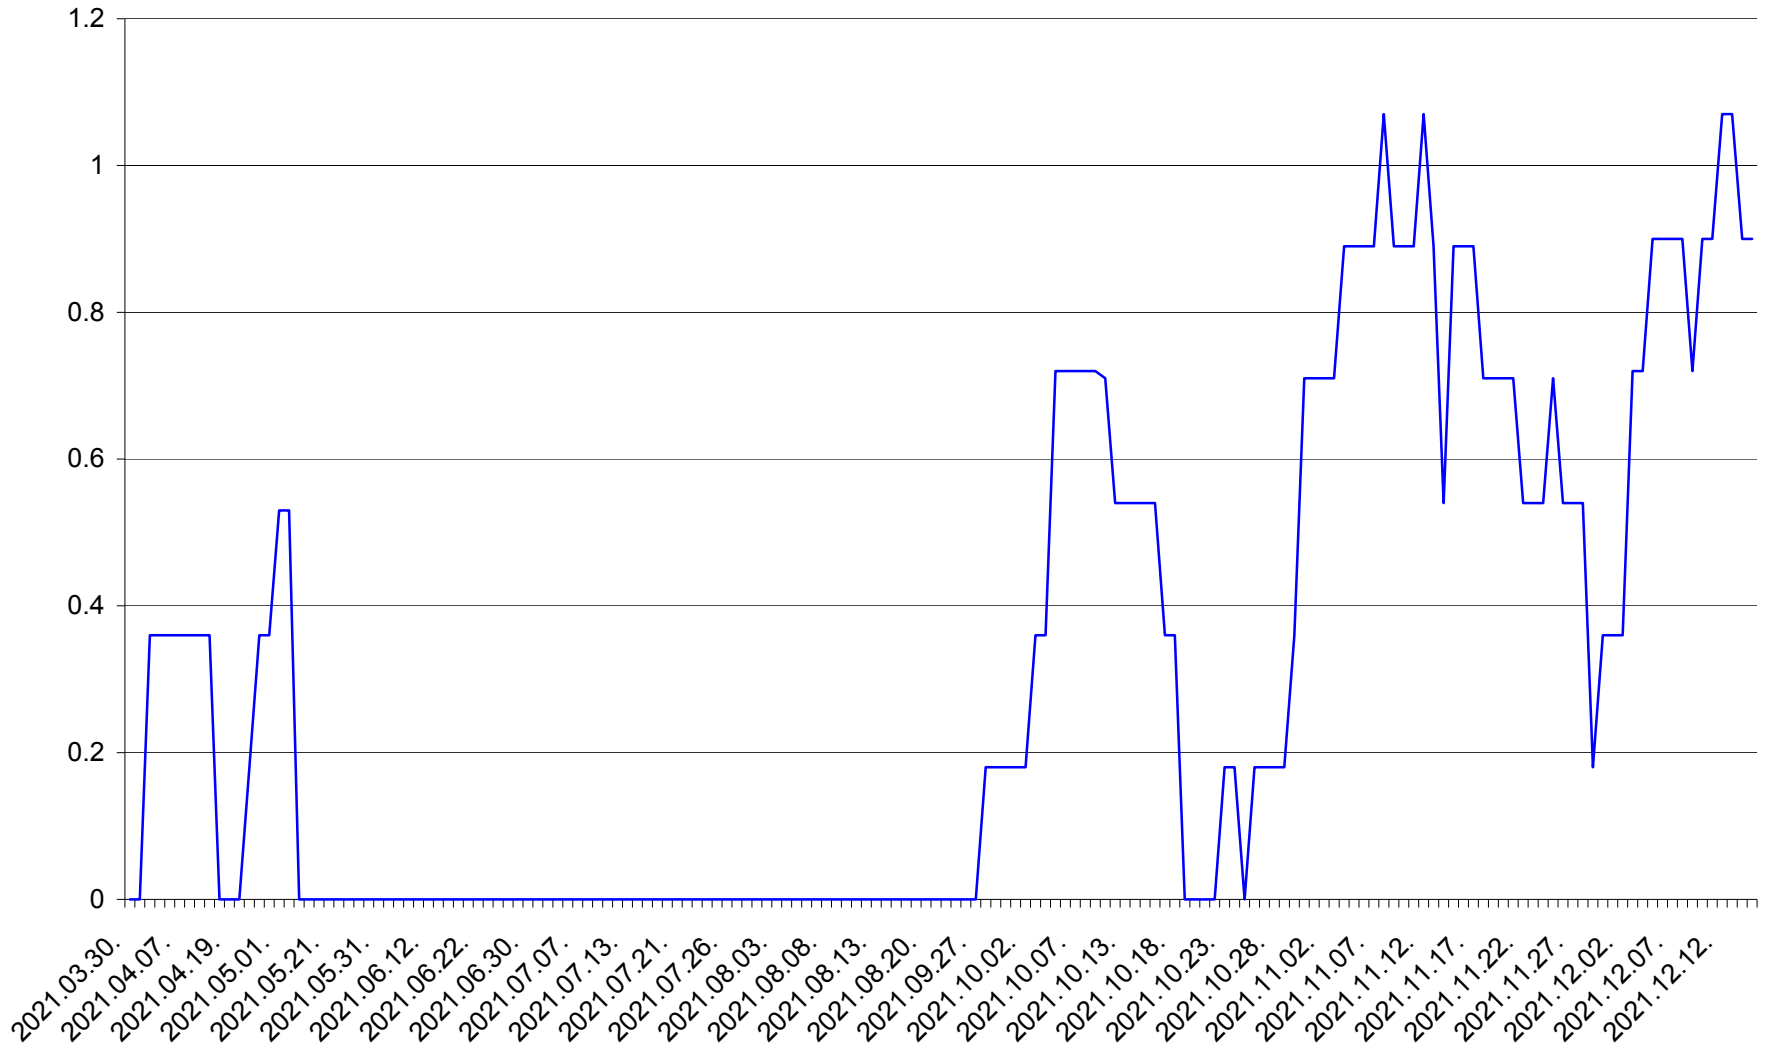

FELICENI - Evolutia incidentei cumulate pe 14 zile la % de locuitori
2021.03.30. - 2021.12.15.

FRUMOASA - Evolutia incidentei cumulate pe 14 zile la ‰ de locuitori
2021.03.30. - 2021.12.15.

GĂLĂUȚAȘ - Evolutia incidentei cumulate pe 14 zile la ‰ de locuitori
2021.03.30. - 2021.12.15.

MUNICIPIUL GHEORGHENI - Evolutia incidentei cumulate pe 14 zile la ‰ de locuitori
2021.03.30. - 2021.12.15.

JOSENI - Evolutia incidentei cumulate pe 14 zile la ‰ de locuitori
2021.03.30. - 2021.12.15.

LĂZAREA - Evolutia incidentei cumulate pe 14 zile la ‰ de locuitori
2021.03.30. - 2021.12.15.

LELICENI - Evolutia incidentei cumulate pe 14 zile la ‰ de locuitori
2021.03.30. - 2021.12.15.

LUETA - Evolutia incidentei cumulate pe 14 zile la ‰ de locuitori
2021.03.30. - 2021.12.15.

LUNCA DE JOS - Evolutia incidentei cumulate pe 14 zile la ‰ de locuitori
2021.03.30. - 2021.12.15.