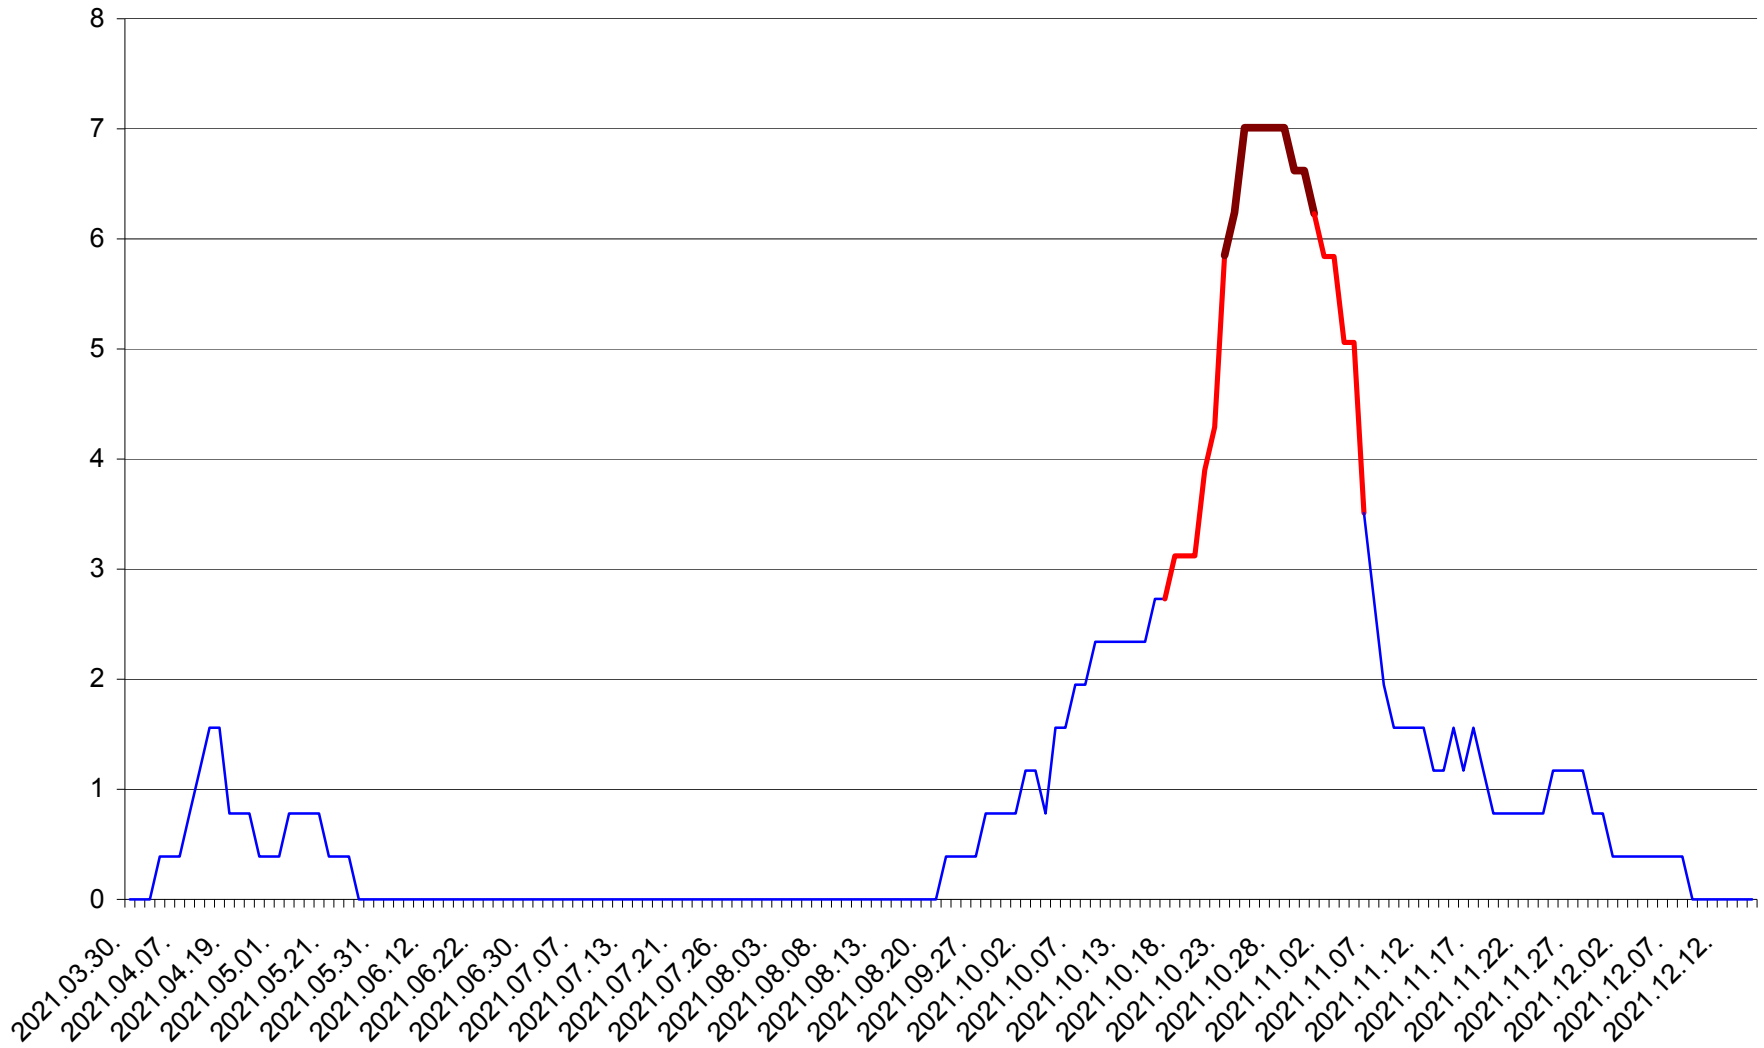

MUNICIPIUL TOPLIȚA - Evolutia incidentei cumulate pe 14 zile la ‰ de locuitori
2021.03.30. - 2021.12.15.