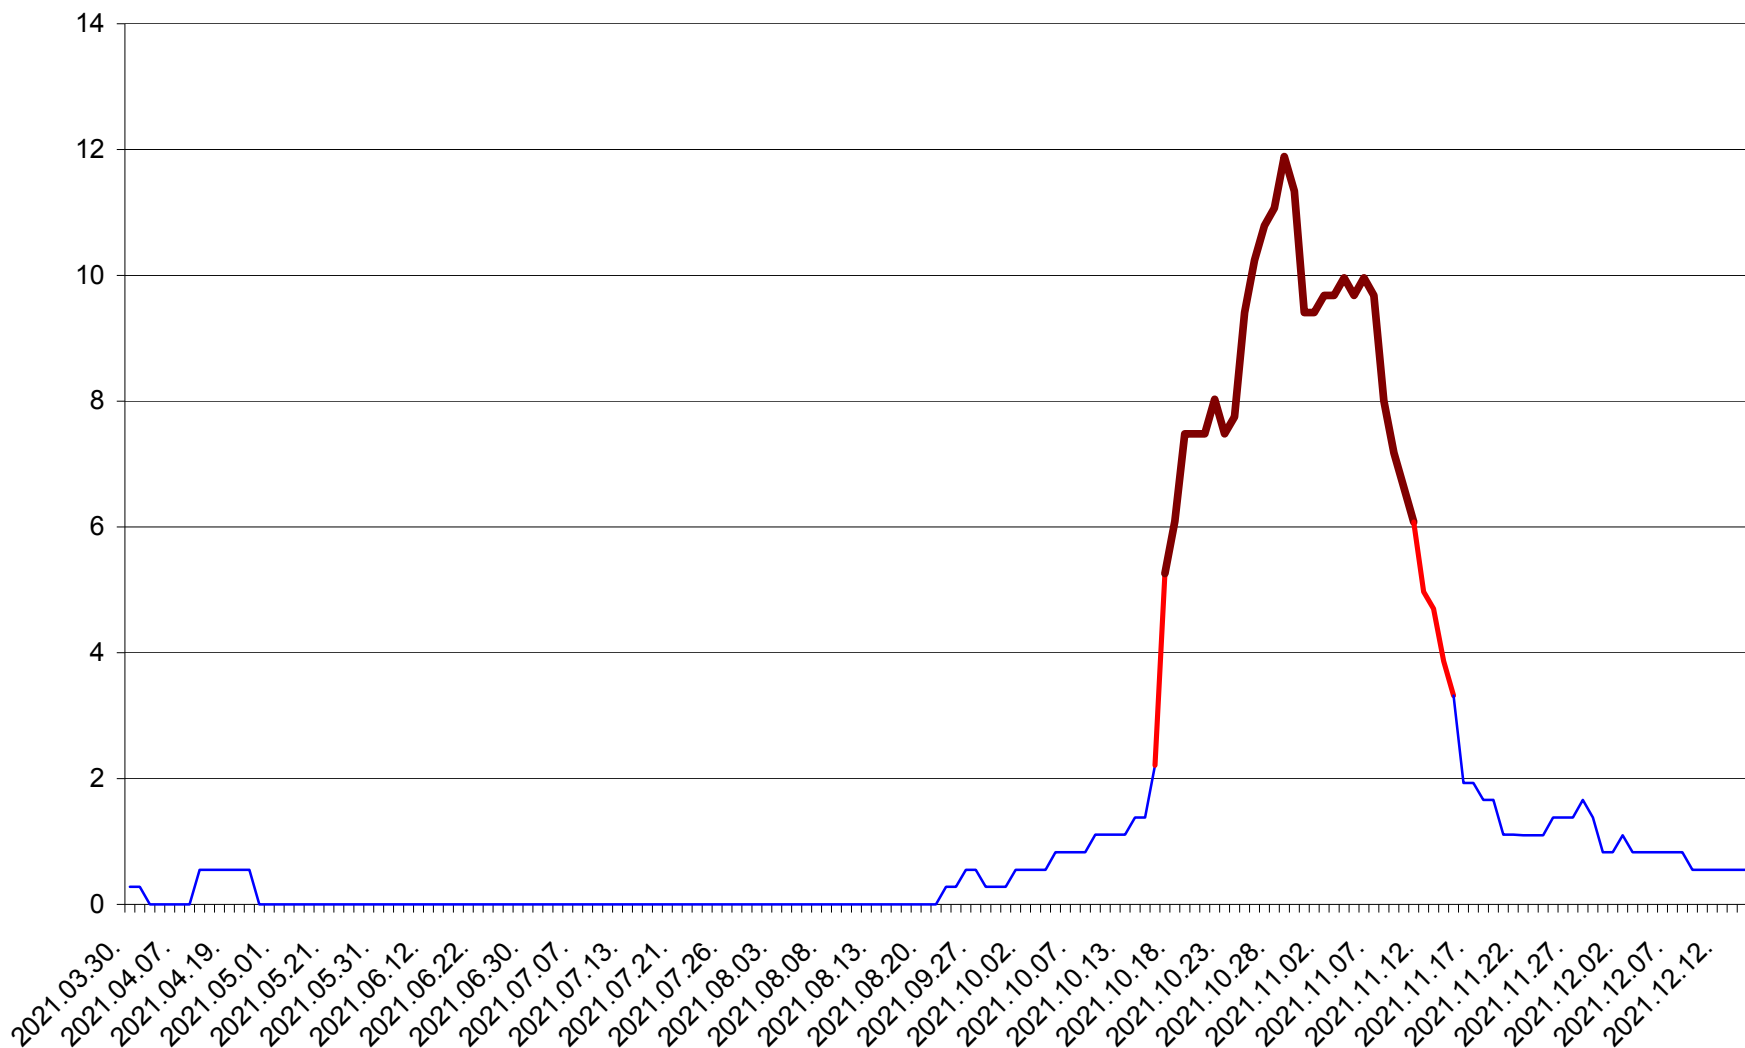

DÂRJIU - Evolutia incidentei cumulate pe 14 zile la ‰ de locuitori
2021.03.30. - 2021.12.15.

DEALU - Evolutia incidentei cumulate pe 14 zile la ‰ de locuitori
2021.03.30. - 2021.12.15.

DITRĂU - Evolutia incidentei cumulate pe 14 zile la ‰ de locuitori
2021.03.30. - 2021.12.15.

FELICENI - Evolutia incidentei cumulate pe 14 zile la % de locuitori
2021.03.30. - 2021.12.15.

FRUMOASA - Evolutia incidentei cumulate pe 14 zile la ‰ de locuitori
2021.03.30. - 2021.12.15.

GĂLĂUȚAȘ - Evolutia incidentei cumulate pe 14 zile la ‰ de locuitori
2021.03.30. - 2021.12.15.

MUNICIPIUL GHEORGHENI - Evolutia incidentei cumulate pe 14 zile la ‰ de locuitori
2021.03.30. - 2021.12.15.

JOSENI - Evolutia incidentei cumulate pe 14 zile la ‰ de locuitori
2021.03.30. - 2021.12.15.

LĂZAREA - Evolutia incidentei cumulate pe 14 zile la ‰ de locuitori
2021.03.30. - 2021.12.15.

LELICENI - Evolutia incidentei cumulate pe 14 zile la ‰ de locuitori
2021.03.30. - 2021.12.15.

LUETA - Evolutia incidentei cumulate pe 14 zile la ‰ de locuitori
2021.03.30. - 2021.12.15.

LUNCA DE JOS - Evolutia incidentei cumulate pe 14 zile la ‰ de locuitori
2021.03.30. - 2021.12.15.