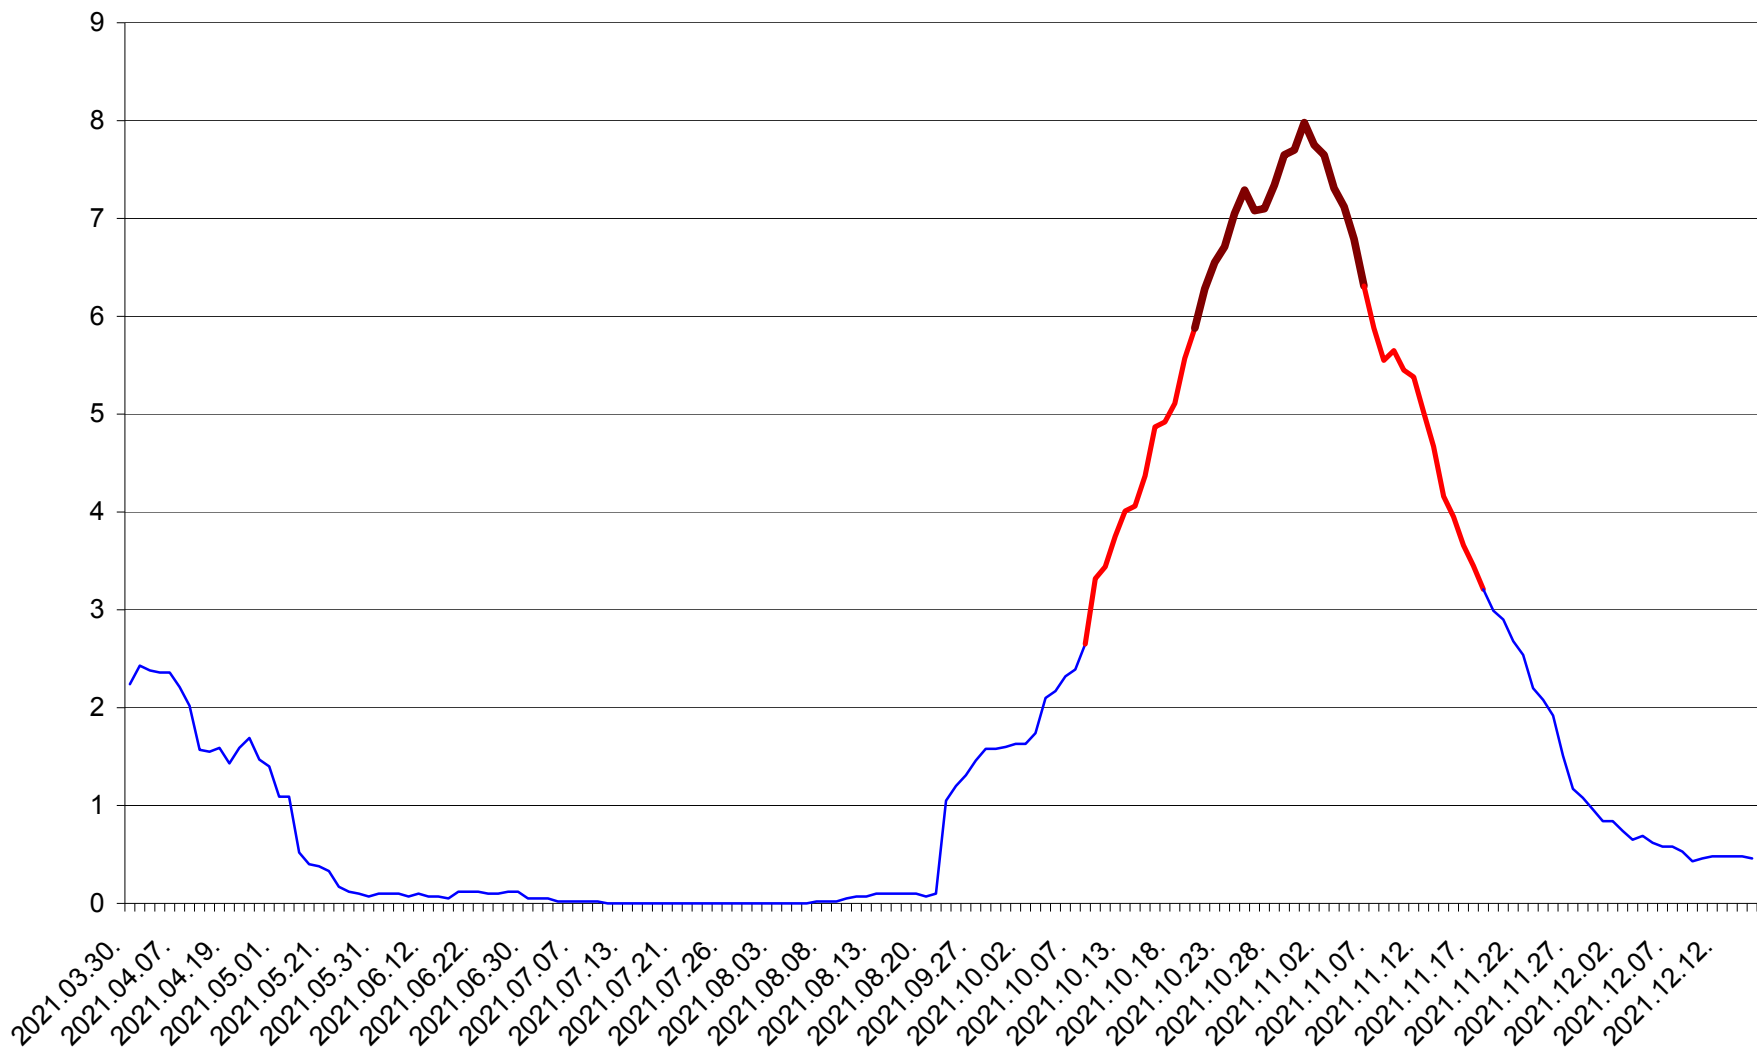

LELICENI - Evolutia incidentei cumulate pe 14 zile la ‰ de locuitori
2021.03.30. - 2021.12.15.

LUETA - Evolutia incidentei cumulate pe 14 zile la ‰ de locuitori
2021.03.30. - 2021.12.15.

LUNCA DE JOS - Evolutia incidentei cumulate pe 14 zile la ‰ de locuitori
2021.03.30. - 2021.12.15.

LUNCA DE SUS - Evolutia incidentei cumulate pe 14 zile la ‰ de locuitori
2021.03.30. - 2021.12.15.

LUPENI - Evolutia incidentei cumulate pe 14 zile la ‰ de locuitori
2021.03.30. - 2021.12.15.

MĂDĂRAȘ - Evolutia incidentei cumulate pe 14 zile la ‰ de locuitori
2021.03.30. - 2021.12.15.

MĂRTINIȘ - Evolutia incidentei cumulate pe 14 zile la ‰ de locuitori
2021.03.30. - 2021.12.15.

MEREȘTI - Evolutia incidentei cumulate pe 14 zile la ‰ de locuitori
2021.03.30. - 2021.12.15.

MUNICIPIUL MIERCUREA-CIUC - Evolutia incidentei cumulate pe 14 zile la ‰ de locuitori
2021.03.30. - 2021.12.15.