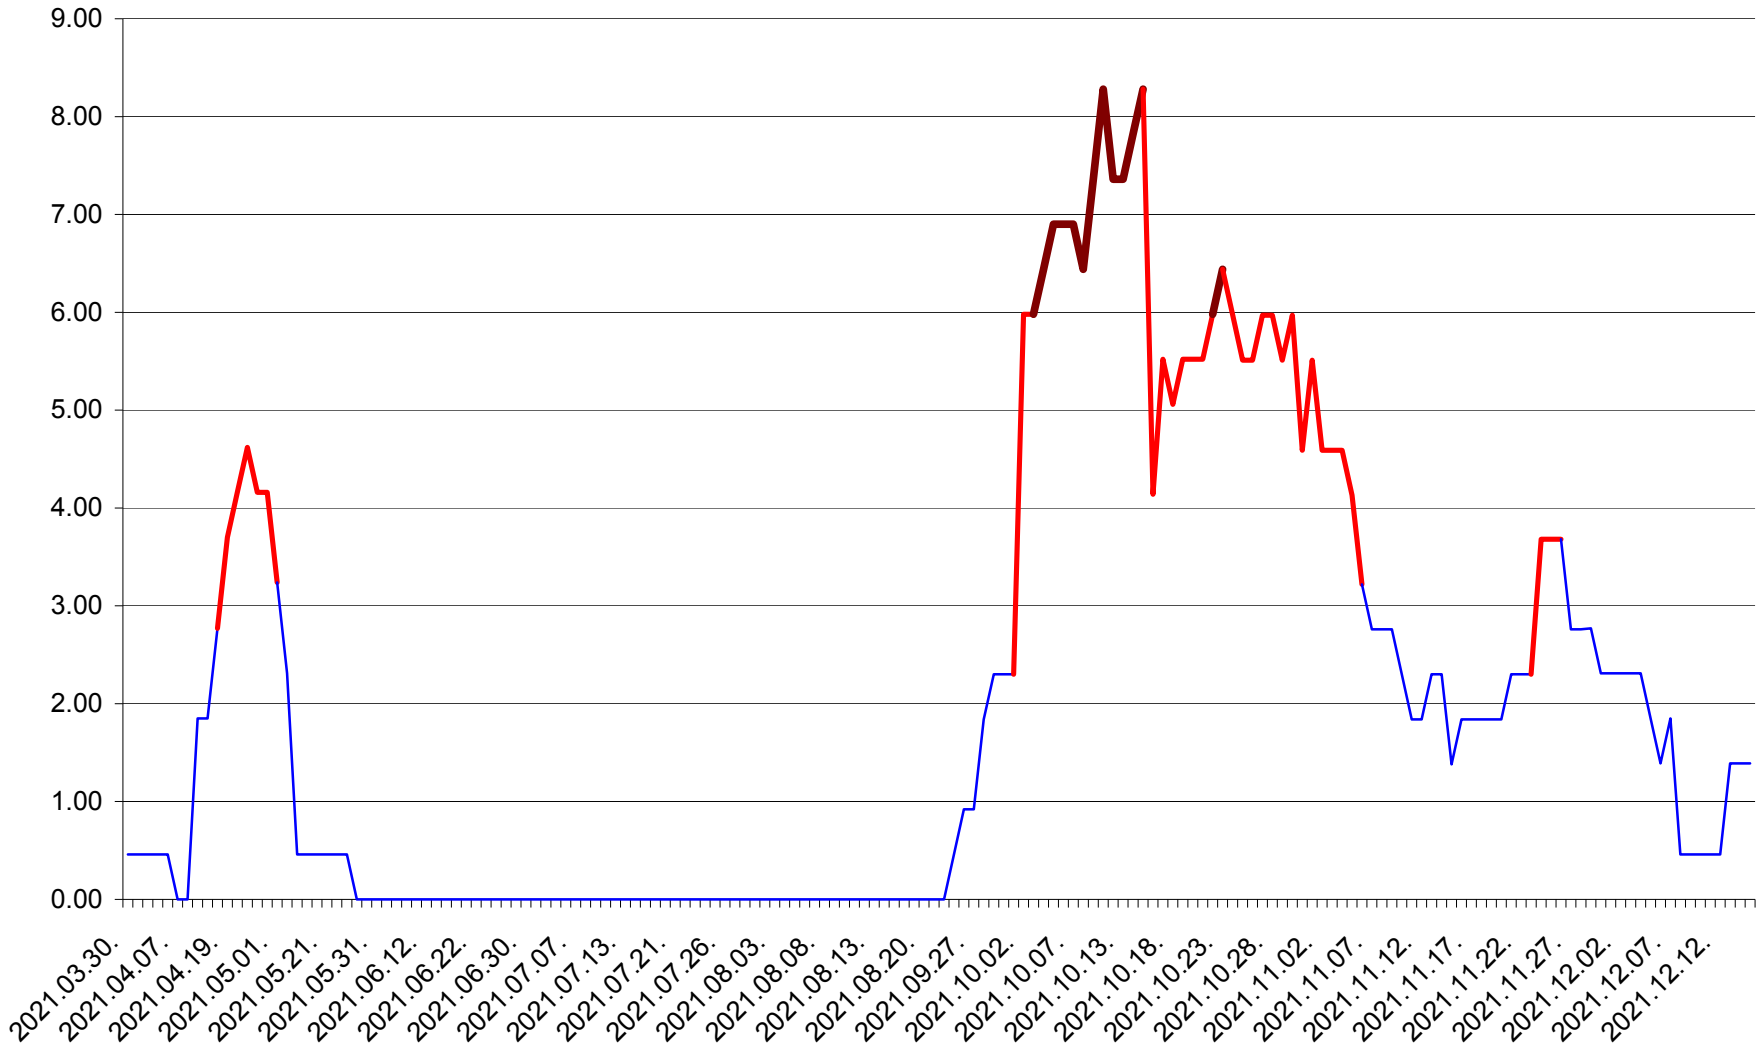

ATID - Evolutia incidentei cumulate pe 14 zile la ‰ de locuitori
2021.03.30. - 2021.12.15.

AVRĂMEȘTI - Evolutia incidentei cumulate pe 14 zile la ‰ de locuitori
2021.03.30. - 2021.12.15.

ORAȘ BĂILE TUȘNAD - Evolutia incidentei cumulate pe 14 zile la ‰ de locuitori
2021.03.30. - 2021.12.15.

ORAȘ BĂLAN - Evolutia incidentei cumulate pe 14 zile la ‰ de locuitori
2021.03.30. - 2021.12.15.

BILBOR - Evolutia incidentei cumulate pe 14 zile la ‰ de locuitori
2021.03.30. - 2021.12.15.

ORAȘ BORSEC - Evolutia incidentei cumulate pe 14 zile la ‰ de locuitori
2021.03.30. - 2021.12.15.

BRĂDEȘTI - Evolutia incidentei cumulate pe 14 zile la ‰ de locuitori
2021.03.30. - 2021.12.15.

CĂPÂLNIȚA - Evolutia incidentei cumulate pe 14 zile la ‰ de locuitori
2021.03.30. - 2021.12.15.

CÂRȚA - Evolutia incidentei cumulate pe 14 zile la ‰ de locuitori
2021.03.30. - 2021.12.15.

CICEU - Evolutia incidentei cumulate pe 14 zile la ‰ de locuitori
2021.03.30. - 2021.12.15.

CIUCSÂNGEORGIU - Evolutia incidentei cumulate pe 14 zile la % de locuitori
2021.03.30. - 2021.12.15.

CIUMANI - Evolutia incidentei cumulate pe 14 zile la ‰ de locuitori
2021.03.30. - 2021.12.15.