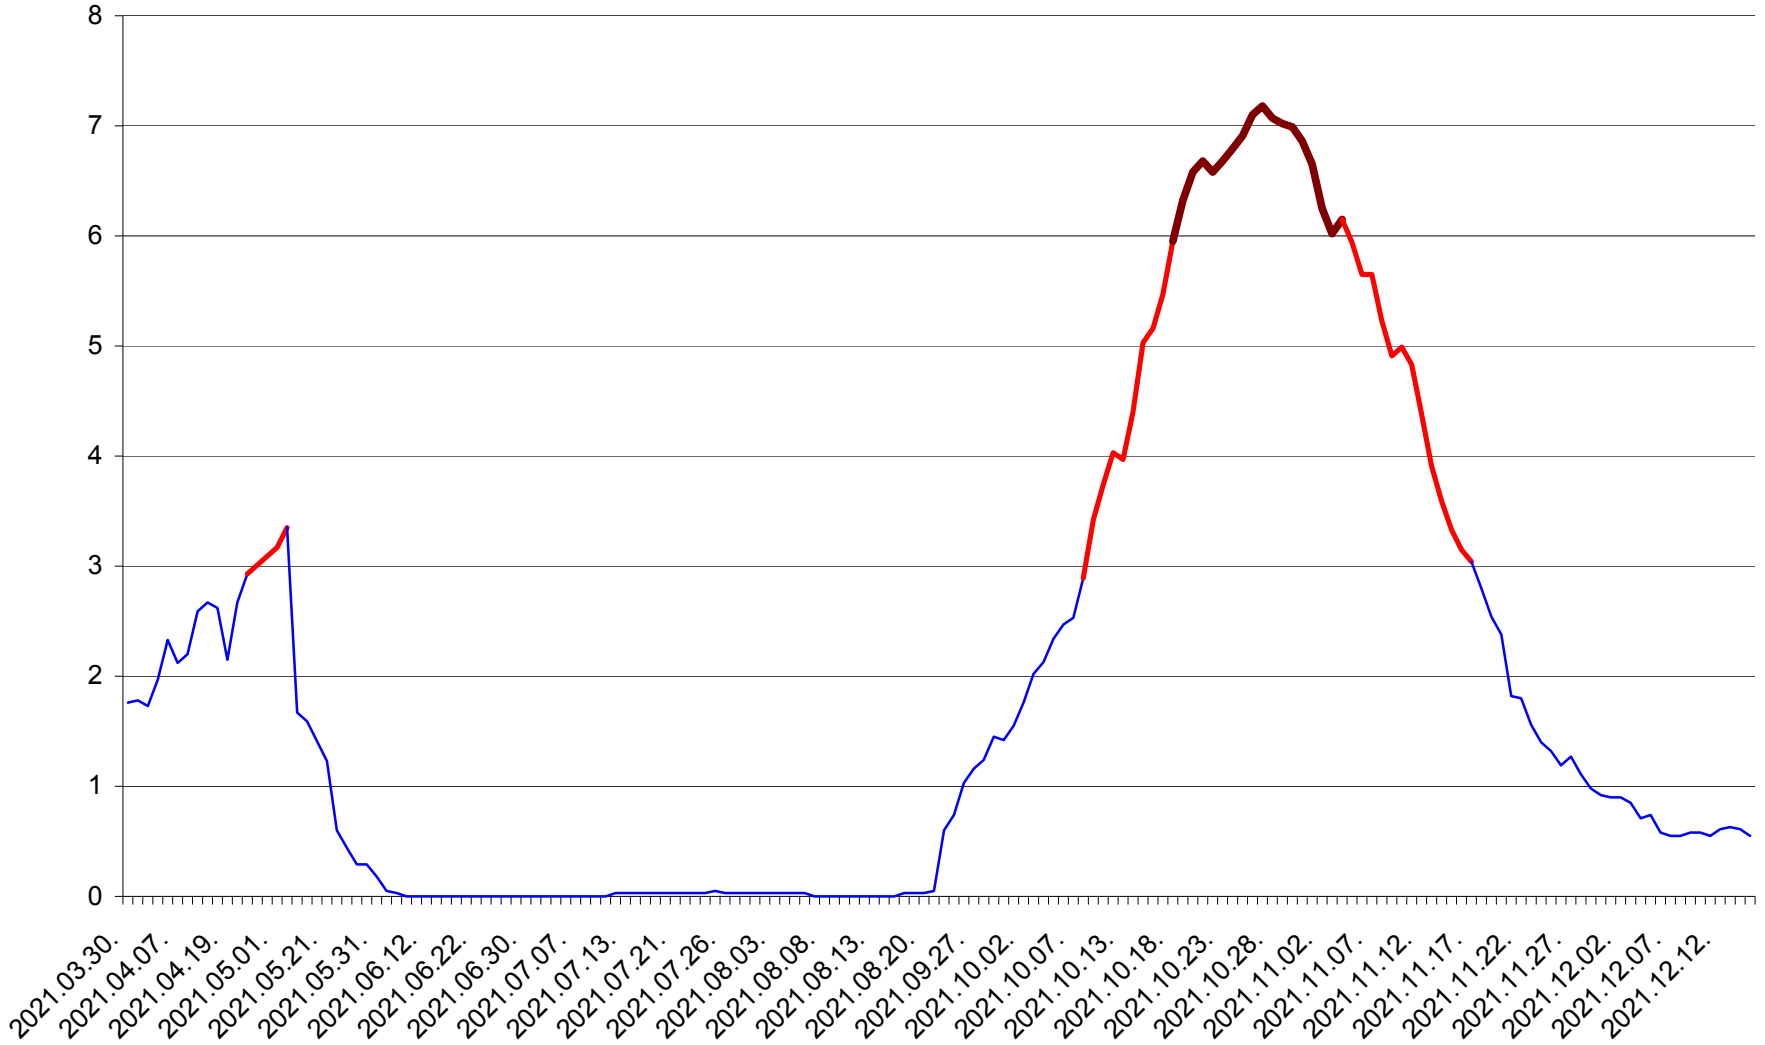

PĂULENI-CIUC - Evolutia incidentei cumulate pe 14 zile la % de locuitori
2021.03.30. - 2021.12.15.