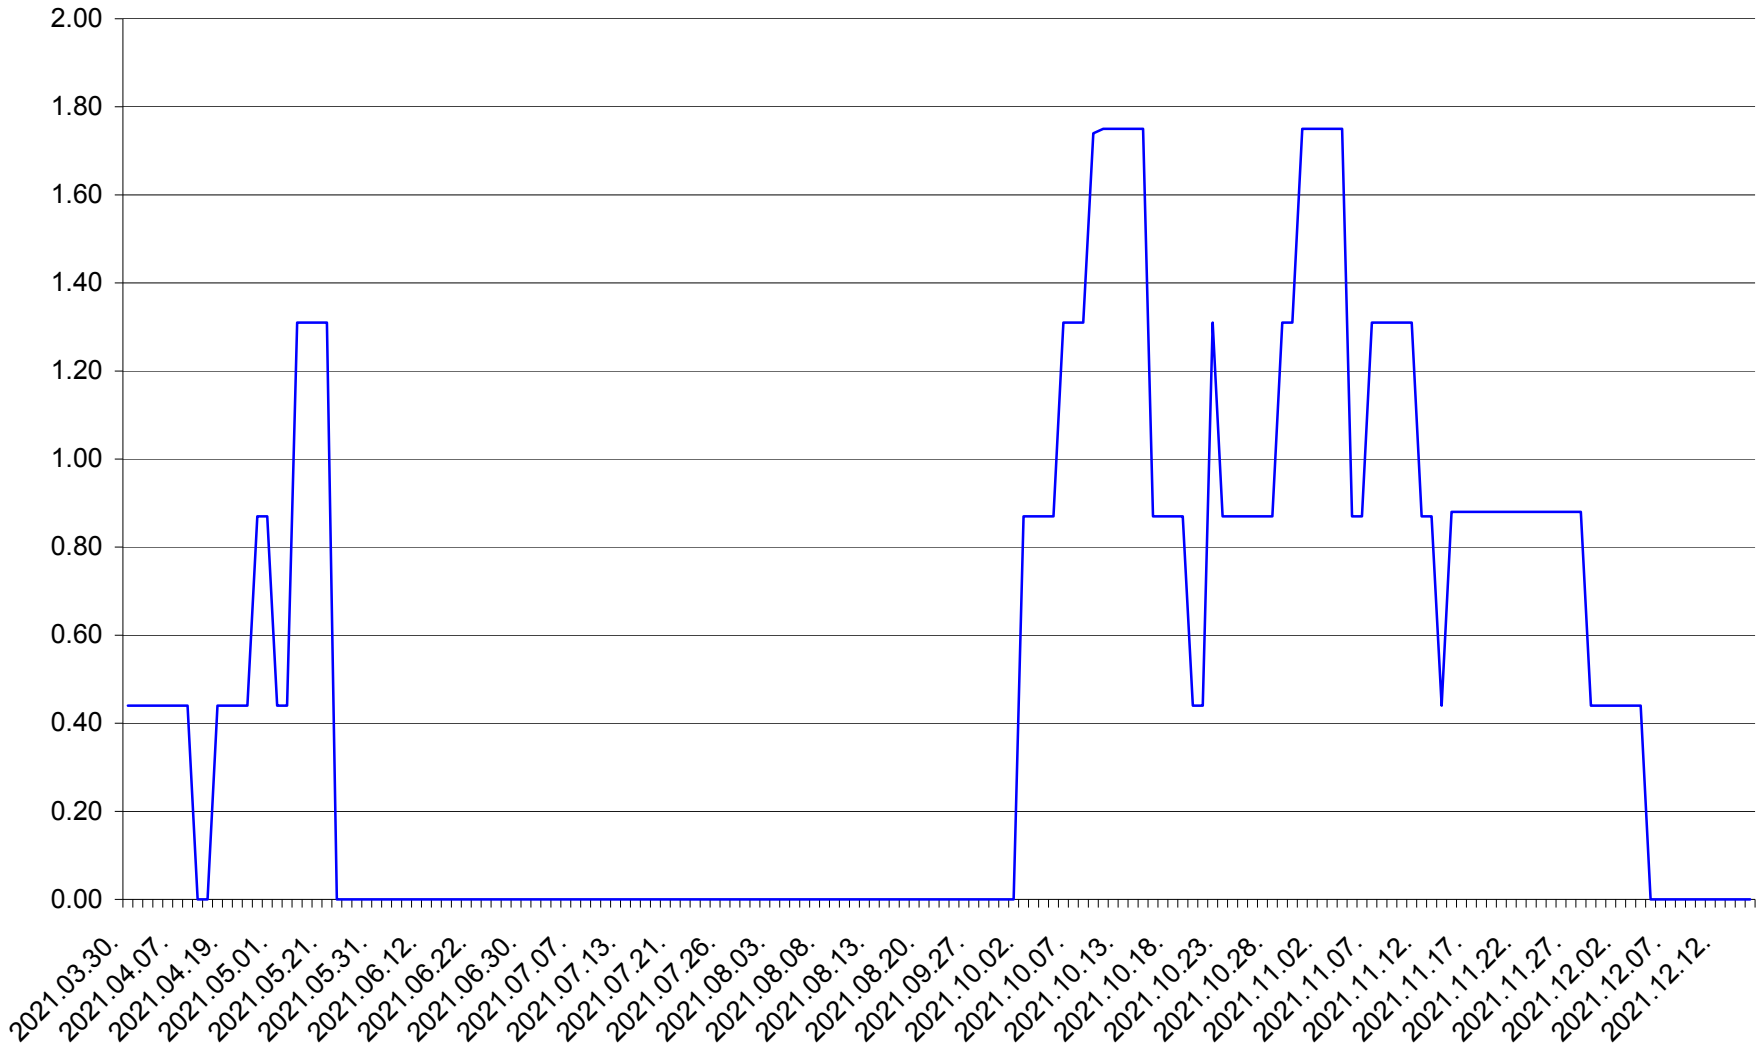

ORAȘ BĂLAN - Evolutia incidentei cumulate pe 14 zile la ‰ de locuitori
2021.03.30. - 2021.12.15.

BILBOR - Evolutia incidentei cumulate pe 14 zile la ‰ de locuitori
2021.03.30. - 2021.12.15.

ORAȘ BORSEC - Evolutia incidentei cumulate pe 14 zile la ‰ de locuitori
2021.03.30. - 2021.12.15.

BRĂDEȘTI - Evolutia incidentei cumulate pe 14 zile la ‰ de locuitori
2021.03.30. - 2021.12.15.

CĂPÂLNIȚA - Evolutia incidentei cumulate pe 14 zile la ‰ de locuitori
2021.03.30. - 2021.12.15.

CÂRȚA - Evolutia incidentei cumulate pe 14 zile la ‰ de locuitori
2021.03.30. - 2021.12.15.

CICEU - Evolutia incidentei cumulate pe 14 zile la ‰ de locuitori
2021.03.30. - 2021.12.15.

CIUCSÂNGEORGIU - Evolutia incidentei cumulate pe 14 zile la % de locuitori
2021.03.30. - 2021.12.15.

CIUMANI - Evolutia incidentei cumulate pe 14 zile la ‰ de locuitori
2021.03.30. - 2021.12.15.

CORBU - Evolutia incidentei cumulate pe 14 zile la ‰ de locuitori
2021.03.30. - 2021.12.15.

CORUND - Evolutia incidentei cumulate pe 14 zile la ‰ de locuitori
2021.03.30. - 2021.12.15.

COZMENI - Evolutia incidentei cumulate pe 14 zile la ‰ de locuitori
2021.03.30. - 2021.12.15.