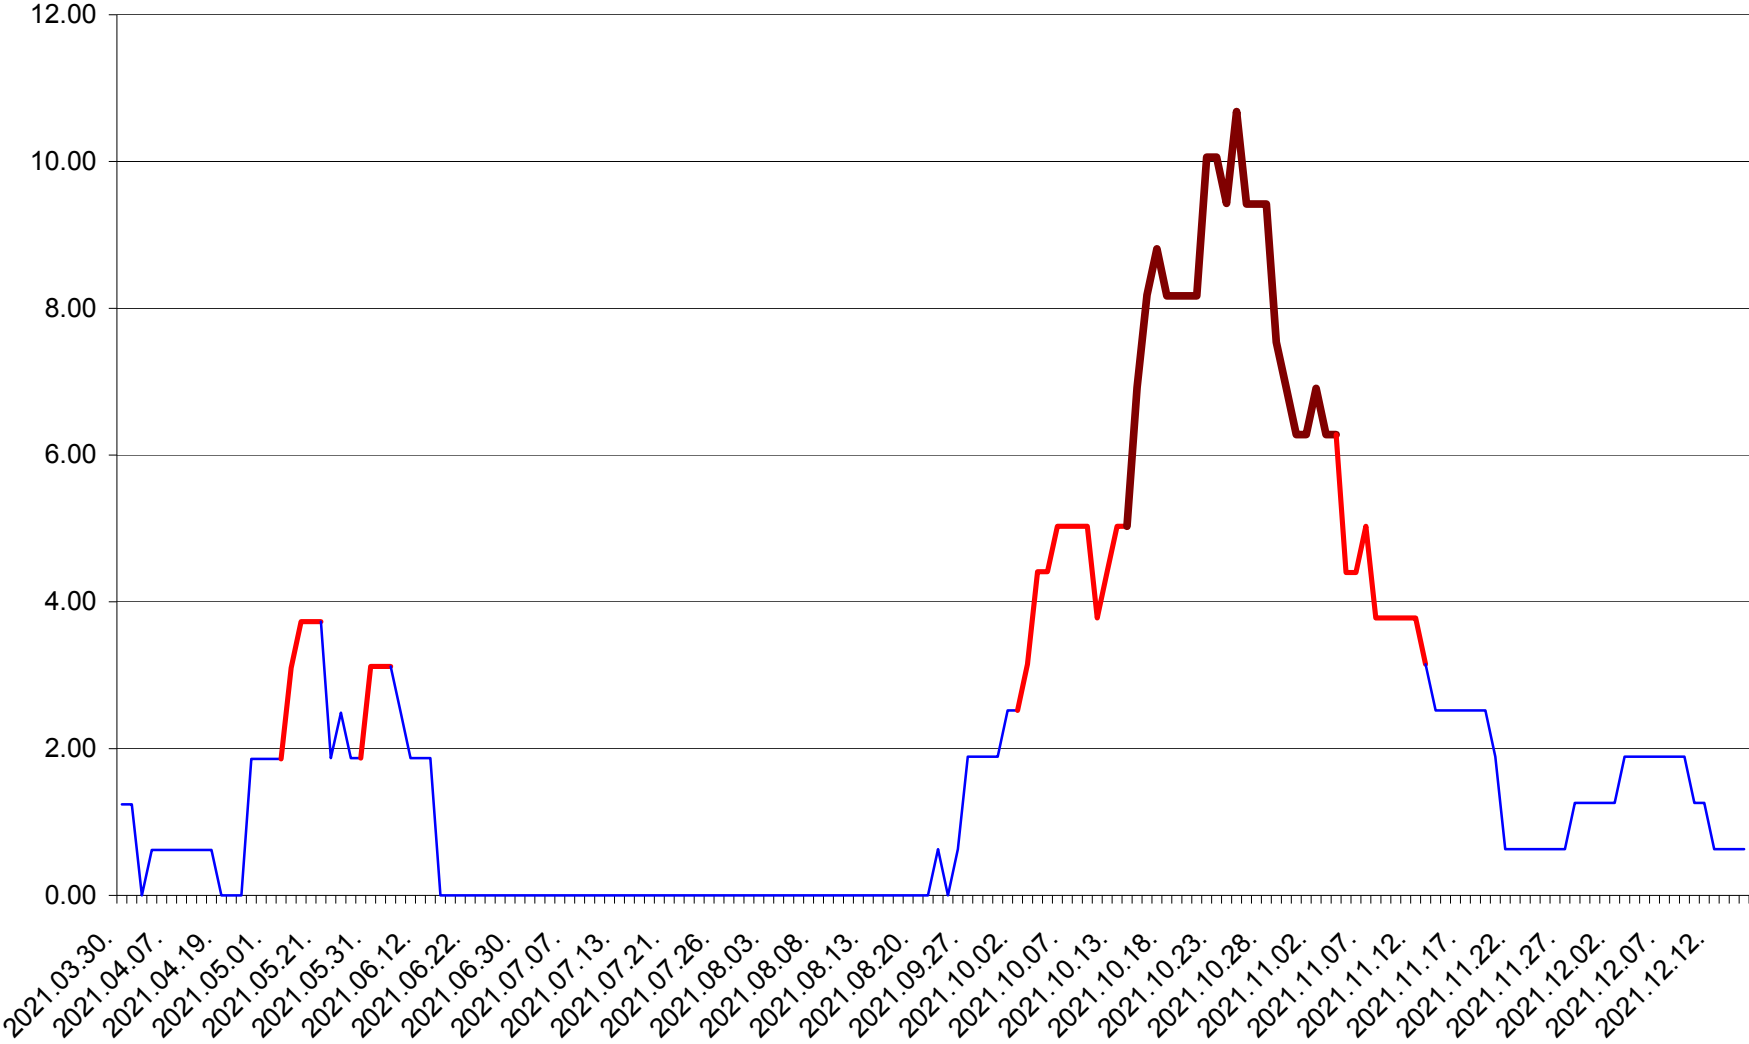

ATID - Evolutia incidentei cumulate pe 14 zile la ‰ de locuitori
2021.03.30. - 2021.12.15.

AVRĂMEȘTI - Evolutia incidentei cumulate pe 14 zile la ‰ de locuitori
2021.03.30. - 2021.12.15.

ORAȘ BĂILE TUȘNAD - Evolutia incidentei cumulate pe 14 zile la ‰ de locuitori
2021.03.30. - 2021.12.15.

ORAȘ BĂLAN - Evolutia incidentei cumulate pe 14 zile la ‰ de locuitori
2021.03.30. - 2021.12.15.

BILBOR - Evolutia incidentei cumulate pe 14 zile la ‰ de locuitori
2021.03.30. - 2021.12.15.

ORAȘ BORSEC - Evolutia incidentei cumulate pe 14 zile la ‰ de locuitori
2021.03.30. - 2021.12.15.

BRĂDEȘTI - Evolutia incidentei cumulate pe 14 zile la ‰ de locuitori
2021.03.30. - 2021.12.15.

CĂPÂLNIȚA - Evolutia incidentei cumulate pe 14 zile la ‰ de locuitori
2021.03.30. - 2021.12.15.

CÂRȚA - Evolutia incidentei cumulate pe 14 zile la ‰ de locuitori
2021.03.30. - 2021.12.15.