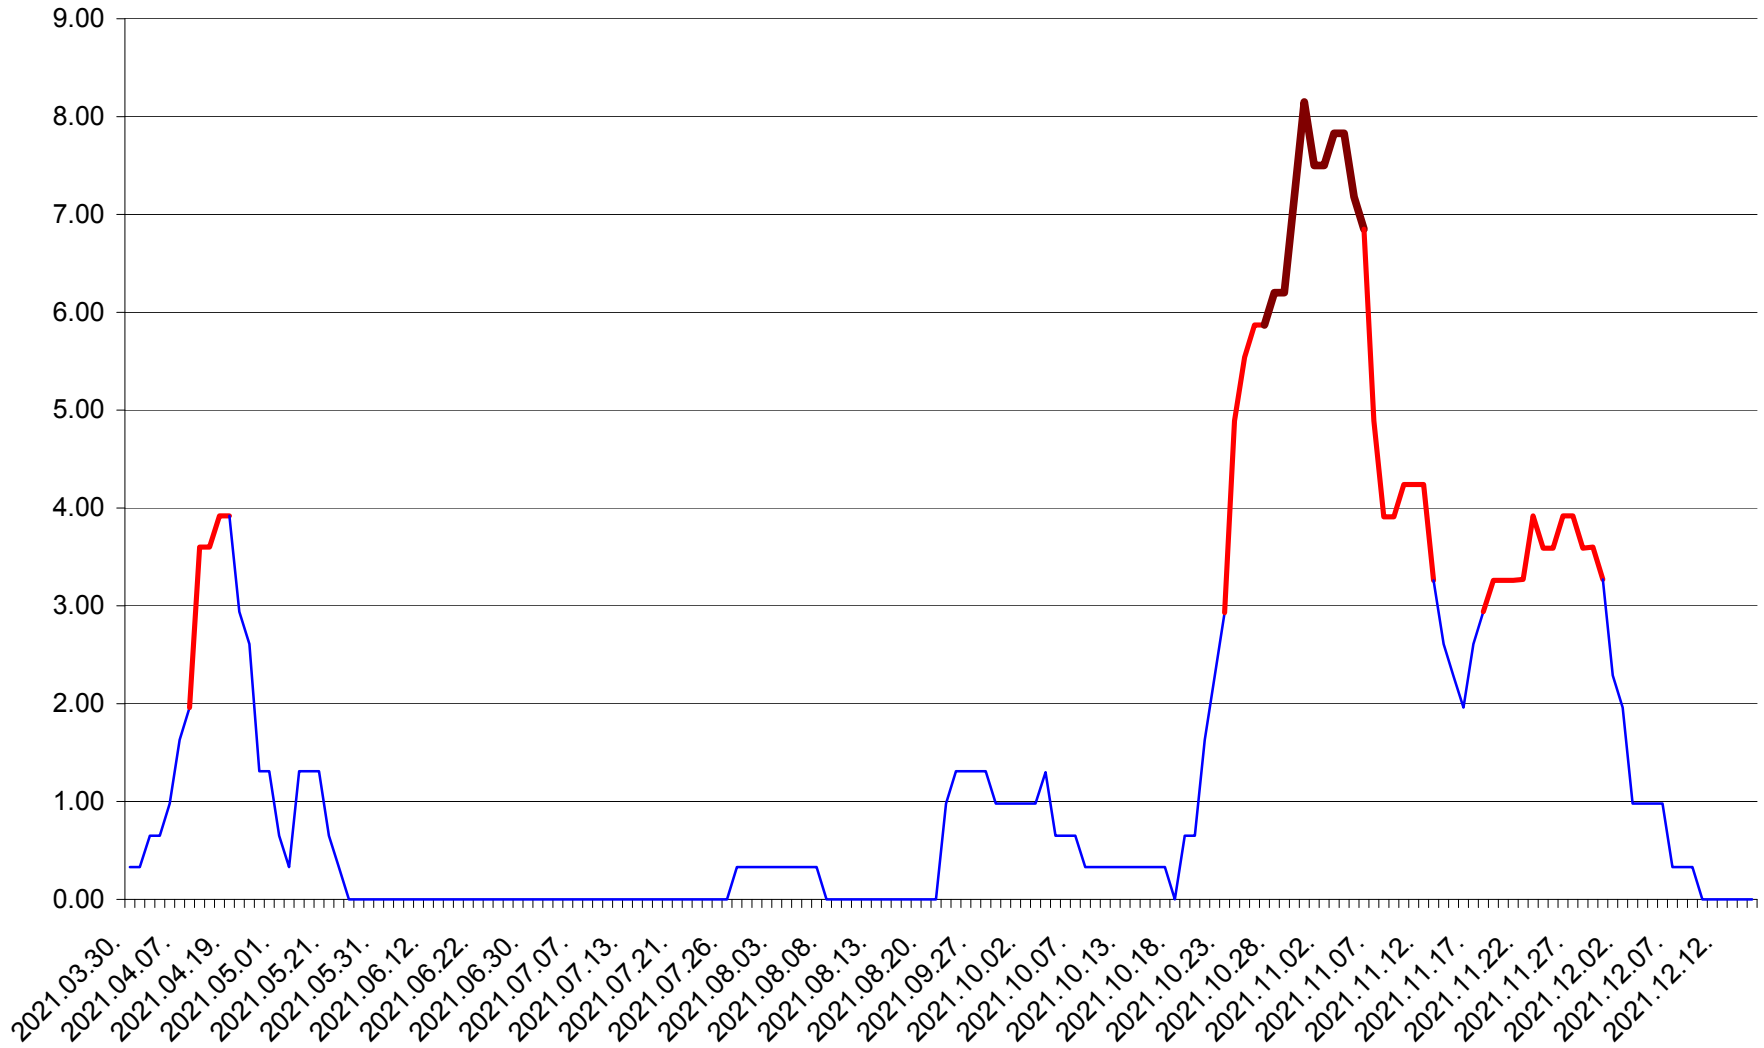

ATID - Evolutia incidentei cumulate pe 14 zile la ‰ de locuitori
2021.03.30. - 2021.12.15.

AVRĂMEȘTI - Evolutia incidentei cumulate pe 14 zile la ‰ de locuitori
2021.03.30. - 2021.12.15.

ORAȘ BĂILE TUȘNAD - Evolutia incidentei cumulate pe 14 zile la ‰ de locuitori
2021.03.30. - 2021.12.15.

ORAȘ BĂLAN - Evolutia incidentei cumulate pe 14 zile la ‰ de locuitori
2021.03.30. - 2021.12.15.

BILBOR - Evolutia incidentei cumulate pe 14 zile la ‰ de locuitori
2021.03.30. - 2021.12.15.

ORAȘ BORSEC - Evolutia incidentei cumulate pe 14 zile la ‰ de locuitori
2021.03.30. - 2021.12.15.

BRĂDEȘTI - Evolutia incidentei cumulate pe 14 zile la ‰ de locuitori
2021.03.30. - 2021.12.15.

CĂPÂLNIȚA - Evolutia incidentei cumulate pe 14 zile la ‰ de locuitori
2021.03.30. - 2021.12.15.

CÂRȚA - Evolutia incidentei cumulate pe 14 zile la ‰ de locuitori
2021.03.30. - 2021.12.15.