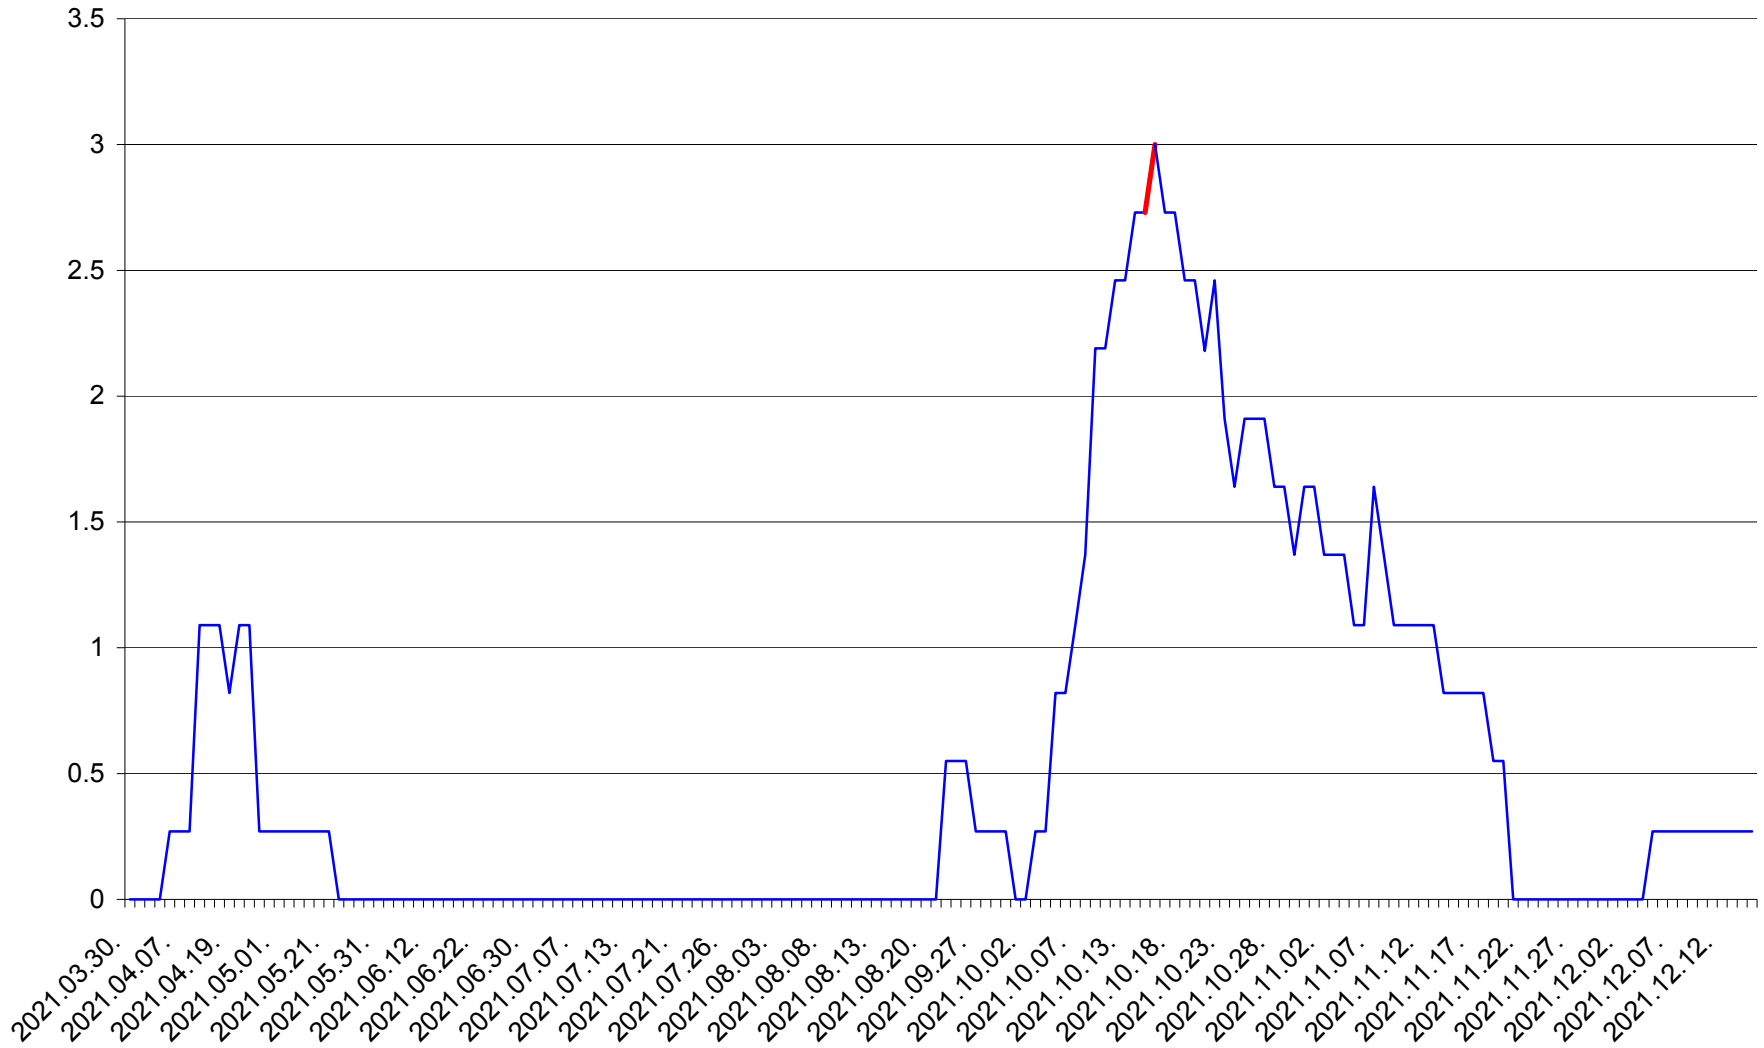

FELICENI - Evolutia incidentei cumulate pe 14 zile la % de locuitori
2021.03.30. - 2021.12.15.

FRUMOASA - Evolutia incidentei cumulate pe 14 zile la ‰ de locuitori
2021.03.30. - 2021.12.15.

GĂLĂUȚAȘ - Evolutia incidentei cumulate pe 14 zile la ‰ de locuitori
2021.03.30. - 2021.12.15.

MUNICIPIUL GHEORGHENI - Evolutia incidentei cumulate pe 14 zile la ‰ de locuitori
2021.03.30. - 2021.12.15.

JOSENI - Evolutia incidentei cumulate pe 14 zile la ‰ de locuitori
2021.03.30. - 2021.12.15.

LĂZAREA - Evolutia incidentei cumulate pe 14 zile la ‰ de locuitori
2021.03.30. - 2021.12.15.

LELICENI - Evolutia incidentei cumulate pe 14 zile la ‰ de locuitori
2021.03.30. - 2021.12.15.

LUETA - Evolutia incidentei cumulate pe 14 zile la ‰ de locuitori
2021.03.30. - 2021.12.15.

LUNCA DE JOS - Evolutia incidentei cumulate pe 14 zile la ‰ de locuitori
2021.03.30. - 2021.12.15.