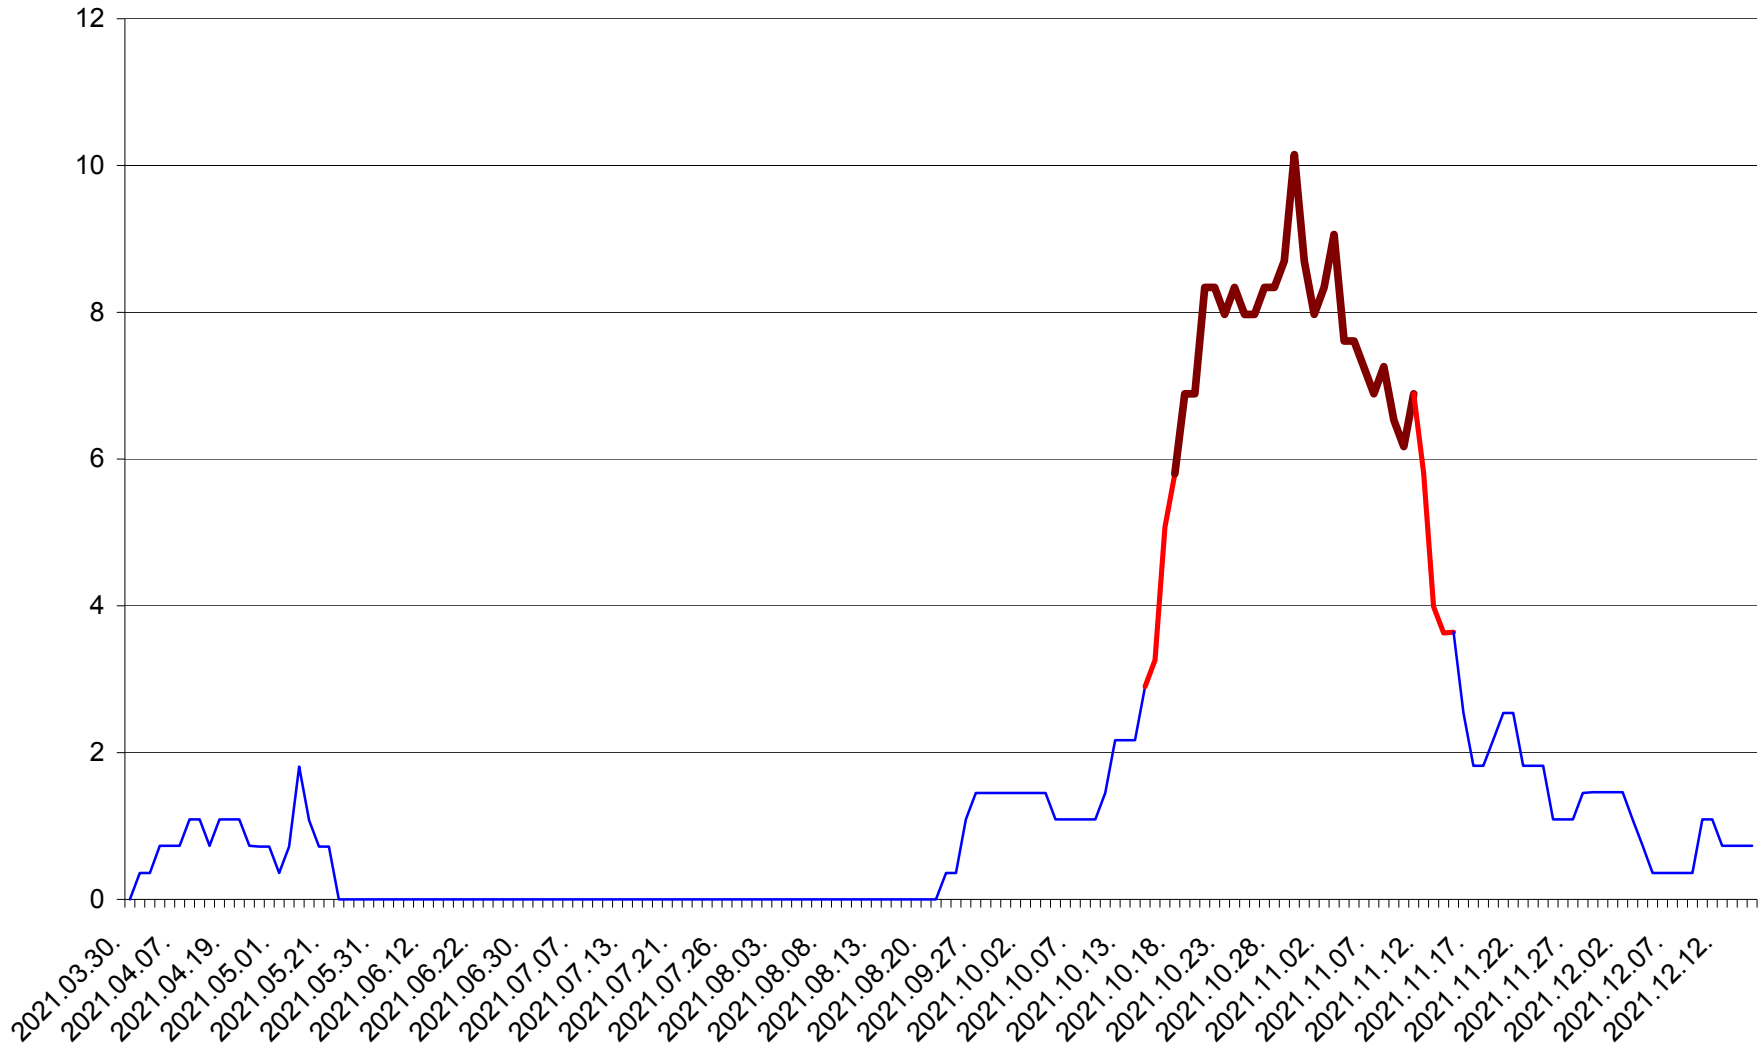

LELICENI - Evolutia incidentei cumulate pe 14 zile la ‰ de locuitori
2021.03.30. - 2021.12.15.

LUETA - Evolutia incidentei cumulate pe 14 zile la ‰ de locuitori
2021.03.30. - 2021.12.15.

LUNCA DE JOS - Evolutia incidentei cumulate pe 14 zile la ‰ de locuitori
2021.03.30. - 2021.12.15.

LUNCA DE SUS - Evolutia incidentei cumulate pe 14 zile la ‰ de locuitori
2021.03.30. - 2021.12.15.

LUPENI - Evolutia incidentei cumulate pe 14 zile la ‰ de locuitori
2021.03.30. - 2021.12.15.

MĂDĂRAȘ - Evolutia incidentei cumulate pe 14 zile la ‰ de locuitori
2021.03.30. - 2021.12.15.

MĂRTINIȘ - Evolutia incidentei cumulate pe 14 zile la ‰ de locuitori
2021.03.30. - 2021.12.15.

MEREȘTI - Evolutia incidentei cumulate pe 14 zile la ‰ de locuitori
2021.03.30. - 2021.12.15.

MUNICIPIUL MIERCUREA-CIUC - Evolutia incidentei cumulate pe 14 zile la ‰ de locuitori
2021.03.30. - 2021.12.15.

MIHĂILENI - Evolutia incidentei cumulate pe 14 zile la ‰ de locuitori
2021.03.30. - 2021.12.15.

MUGENI - Evolutia incidentei cumulate pe 14 zile la ‰ de locuitori
2021.03.30. - 2021.12.15.

OCLAND - Evolutia incidentei cumulate pe 14 zile la ‰ de locuitori
2021.03.30. - 2021.12.15.