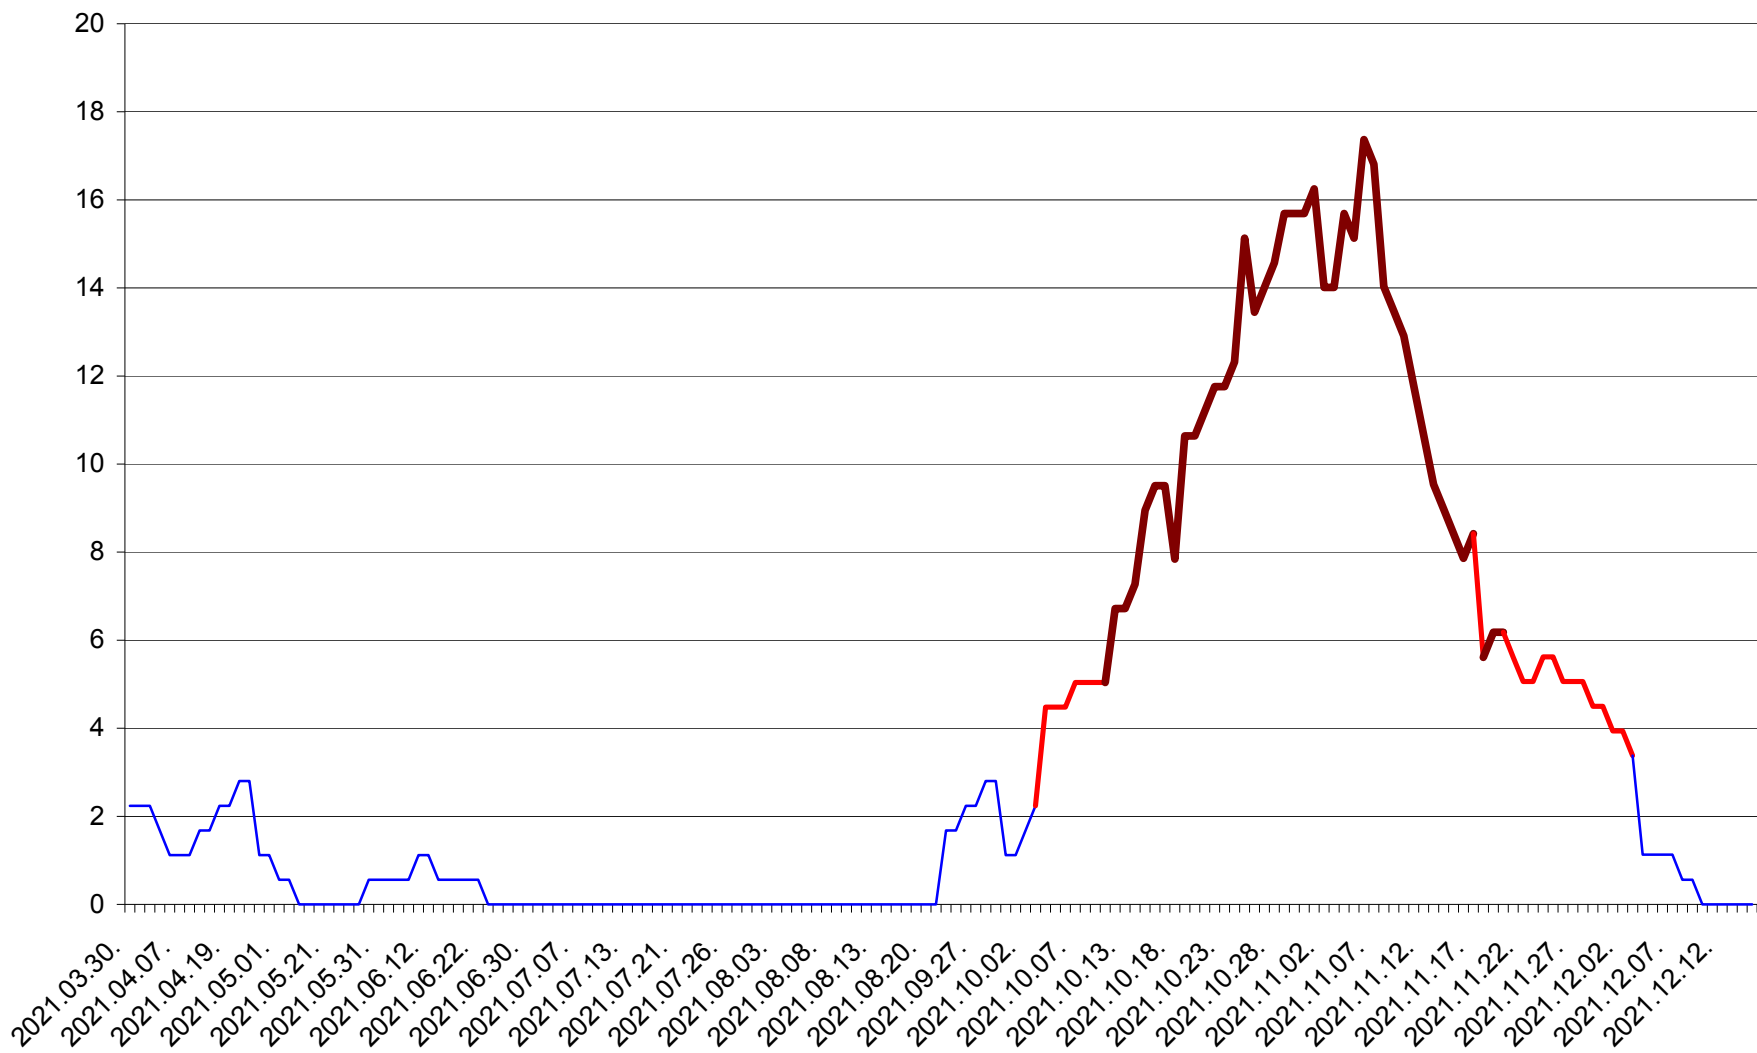

SUSENI - Evolutia incidentei cumulate pe 14 zile la ‰ de locuitori
2021.03.30. - 2021.12.15.