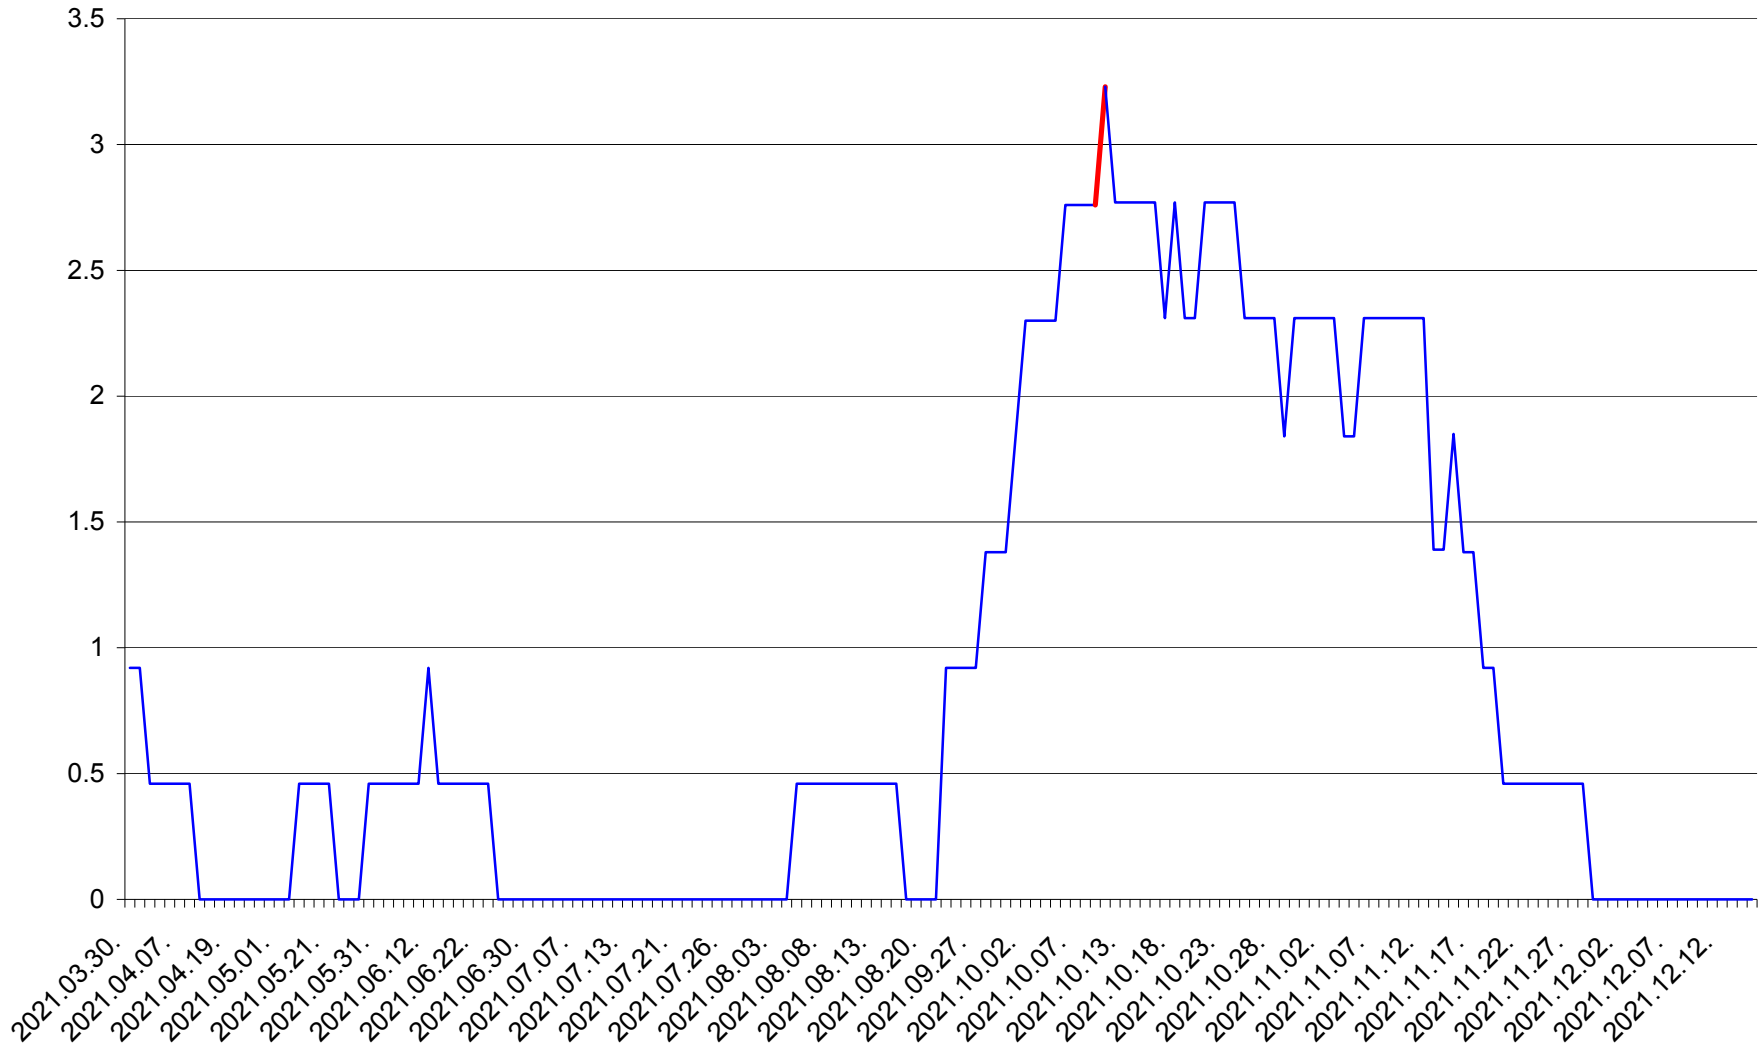

ULIEȘ - Evolutia incidentei cumulate pe 14 zile la ‰ de locuitori
2021.03.30. - 2021.12.15.