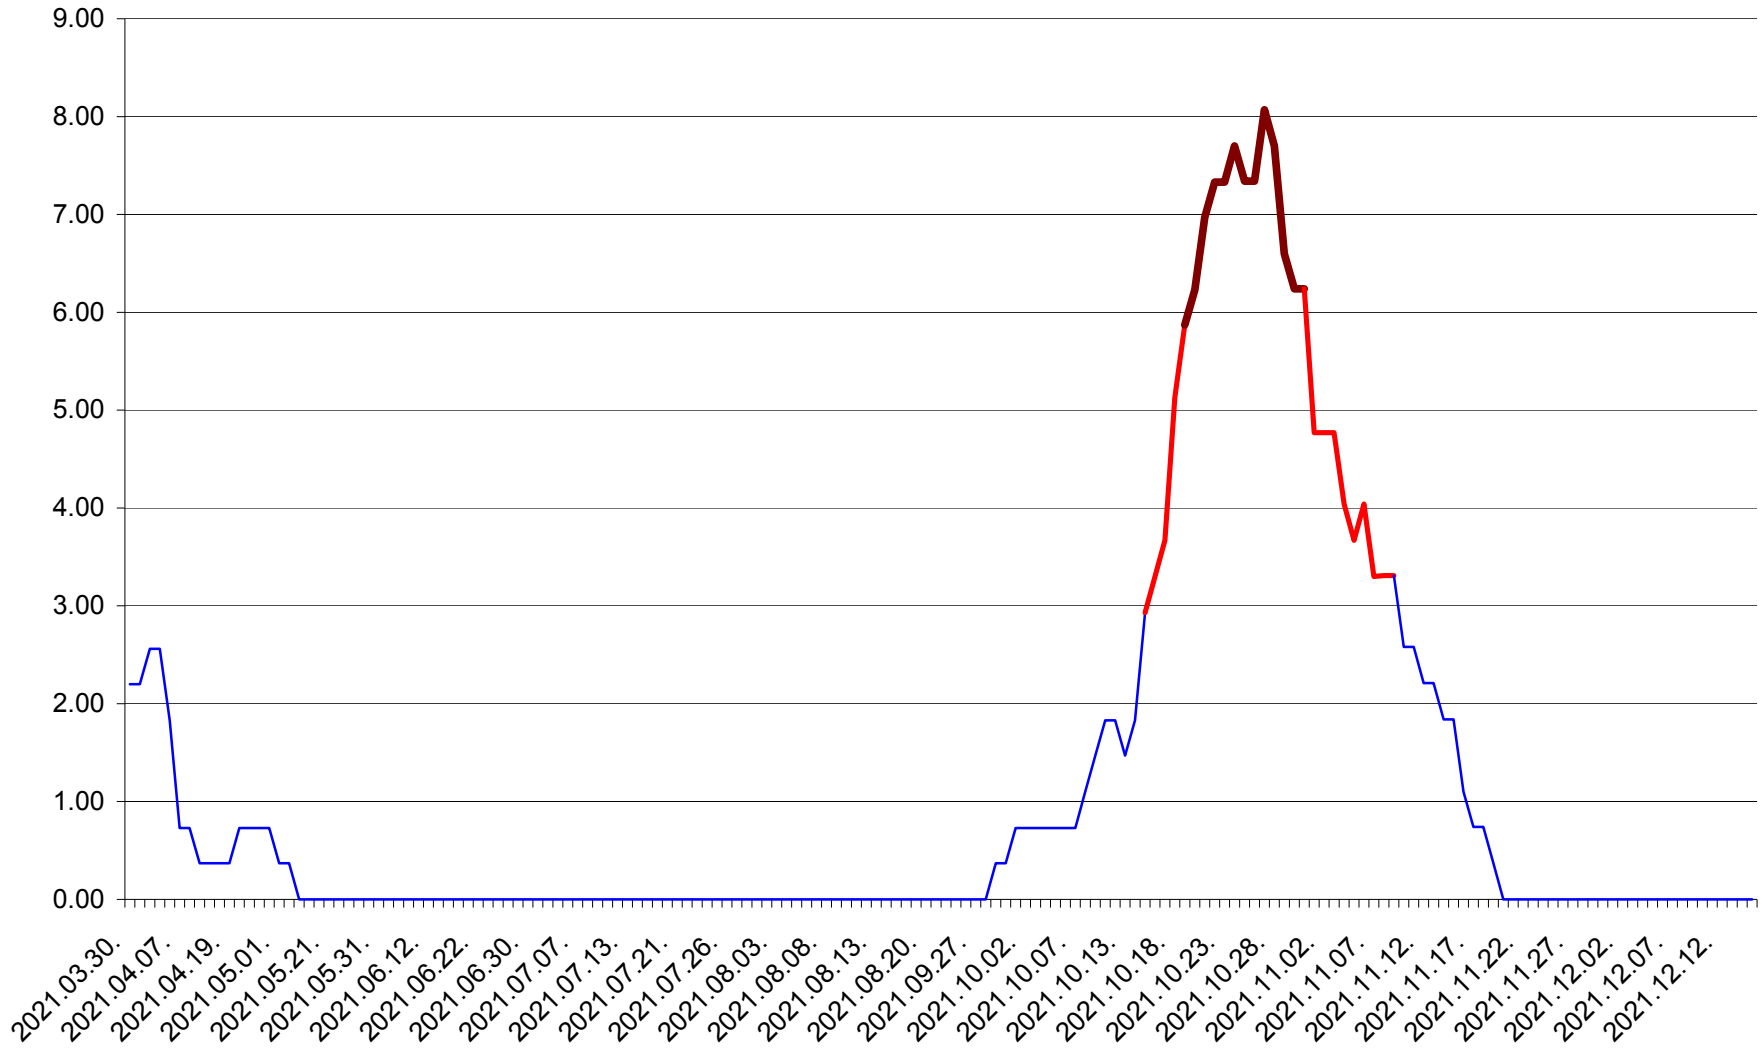

ATID - Evolutia incidentei cumulate pe 14 zile la ‰ de locuitori
2021.03.30. - 2021.12.15.

AVRĂMEȘTI - Evolutia incidentei cumulate pe 14 zile la ‰ de locuitori
2021.03.30. - 2021.12.15.

ORAȘ BĂILE TUȘNAD - Evolutia incidentei cumulate pe 14 zile la ‰ de locuitori
2021.03.30. - 2021.12.15.

ORAȘ BĂLAN - Evolutia incidentei cumulate pe 14 zile la ‰ de locuitori
2021.03.30. - 2021.12.15.

BILBOR - Evolutia incidentei cumulate pe 14 zile la ‰ de locuitori
2021.03.30. - 2021.12.15.

ORAȘ BORSEC - Evolutia incidentei cumulate pe 14 zile la ‰ de locuitori
2021.03.30. - 2021.12.15.

BRĂDEȘTI - Evolutia incidentei cumulate pe 14 zile la ‰ de locuitori
2021.03.30. - 2021.12.15.

CĂPÂLNIȚA - Evolutia incidentei cumulate pe 14 zile la ‰ de locuitori
2021.03.30. - 2021.12.15.

CÂRȚA - Evolutia incidentei cumulate pe 14 zile la ‰ de locuitori
2021.03.30. - 2021.12.15.

CICEU - Evolutia incidentei cumulate pe 14 zile la ‰ de locuitori
2021.03.30. - 2021.12.15.

CIUCSÂNGEORGIU - Evolutia incidentei cumulate pe 14 zile la % de locuitori
2021.03.30. - 2021.12.15.

CIUMANI - Evolutia incidentei cumulate pe 14 zile la ‰ de locuitori
2021.03.30. - 2021.12.15.