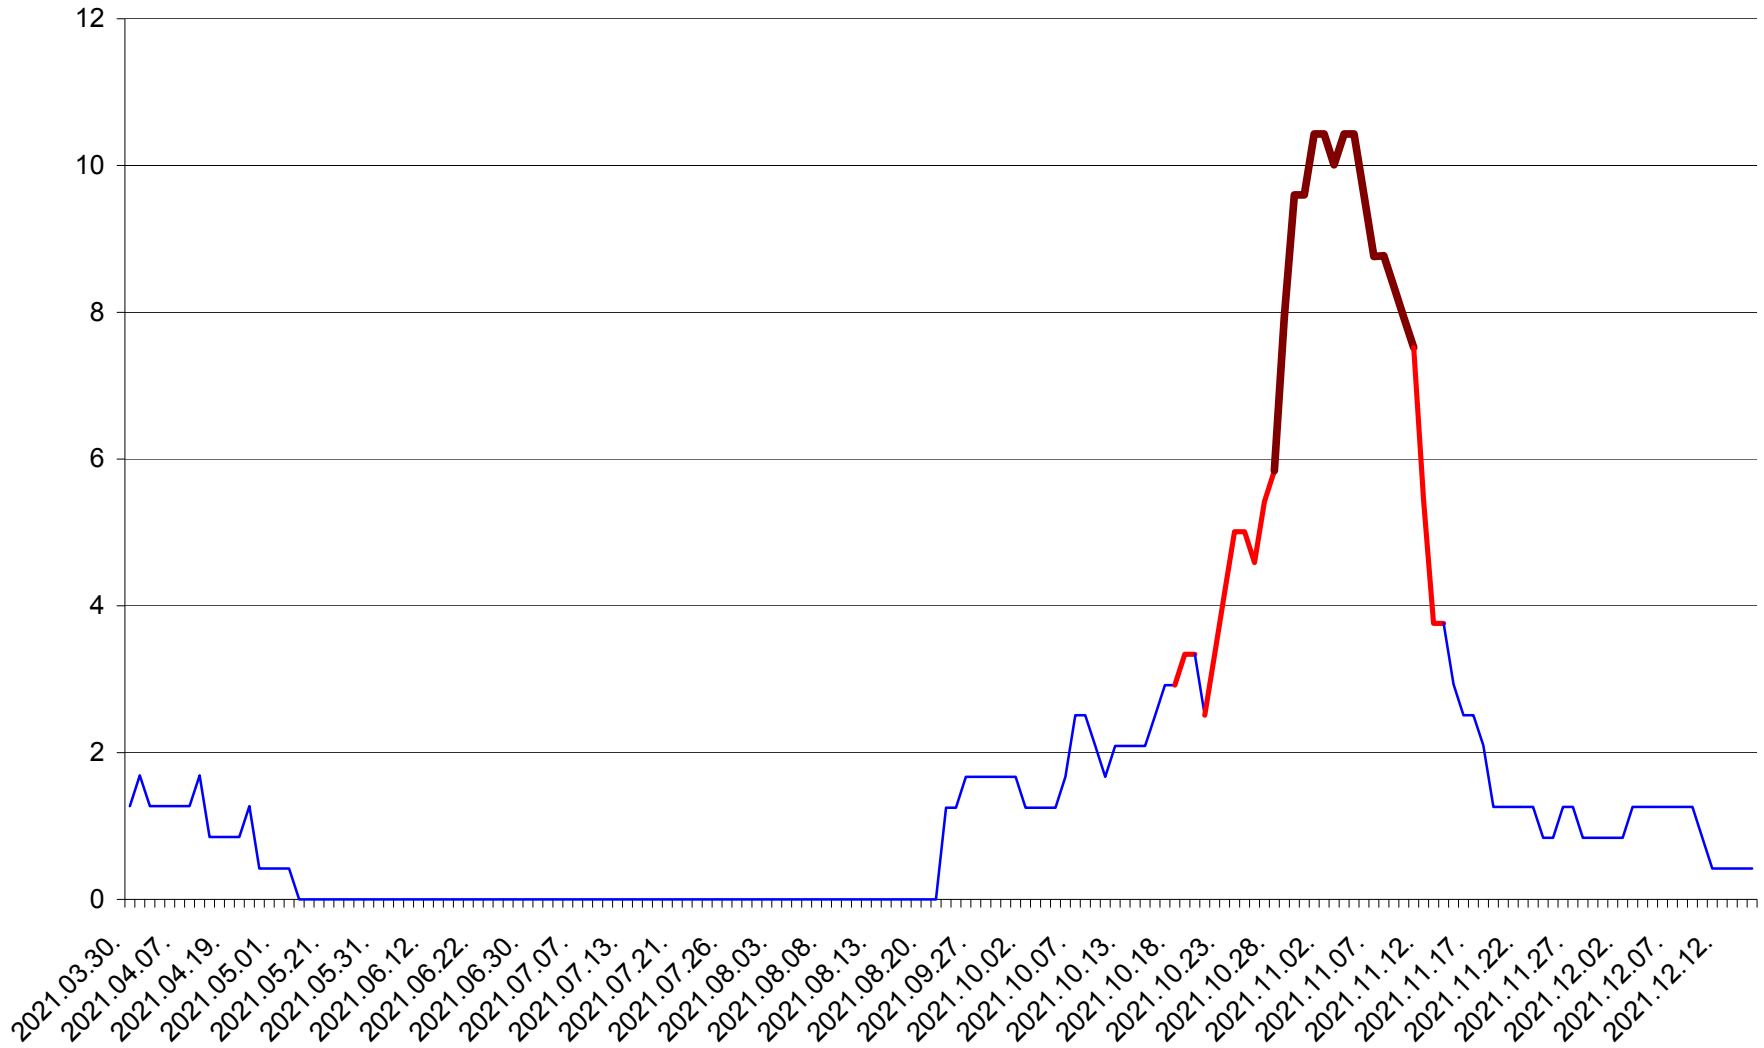

FELICENI - Evolutia incidentei cumulate pe 14 zile la % de locuitori
2021.03.30. - 2021.12.15.

FRUMOASA - Evolutia incidentei cumulate pe 14 zile la ‰ de locuitori
2021.03.30. - 2021.12.15.

GĂLĂUȚAȘ - Evolutia incidentei cumulate pe 14 zile la ‰ de locuitori
2021.03.30. - 2021.12.15.

MUNICIPIUL GHEORGHENI - Evolutia incidentei cumulate pe 14 zile la ‰ de locuitori
2021.03.30. - 2021.12.15.

JOSENI - Evolutia incidentei cumulate pe 14 zile la ‰ de locuitori
2021.03.30. - 2021.12.15.

LĂZAREA - Evolutia incidentei cumulate pe 14 zile la ‰ de locuitori
2021.03.30. - 2021.12.15.

LELICENI - Evolutia incidentei cumulate pe 14 zile la ‰ de locuitori
2021.03.30. - 2021.12.15.

LUETA - Evolutia incidentei cumulate pe 14 zile la ‰ de locuitori
2021.03.30. - 2021.12.15.

LUNCA DE JOS - Evolutia incidentei cumulate pe 14 zile la ‰ de locuitori
2021.03.30. - 2021.12.15.