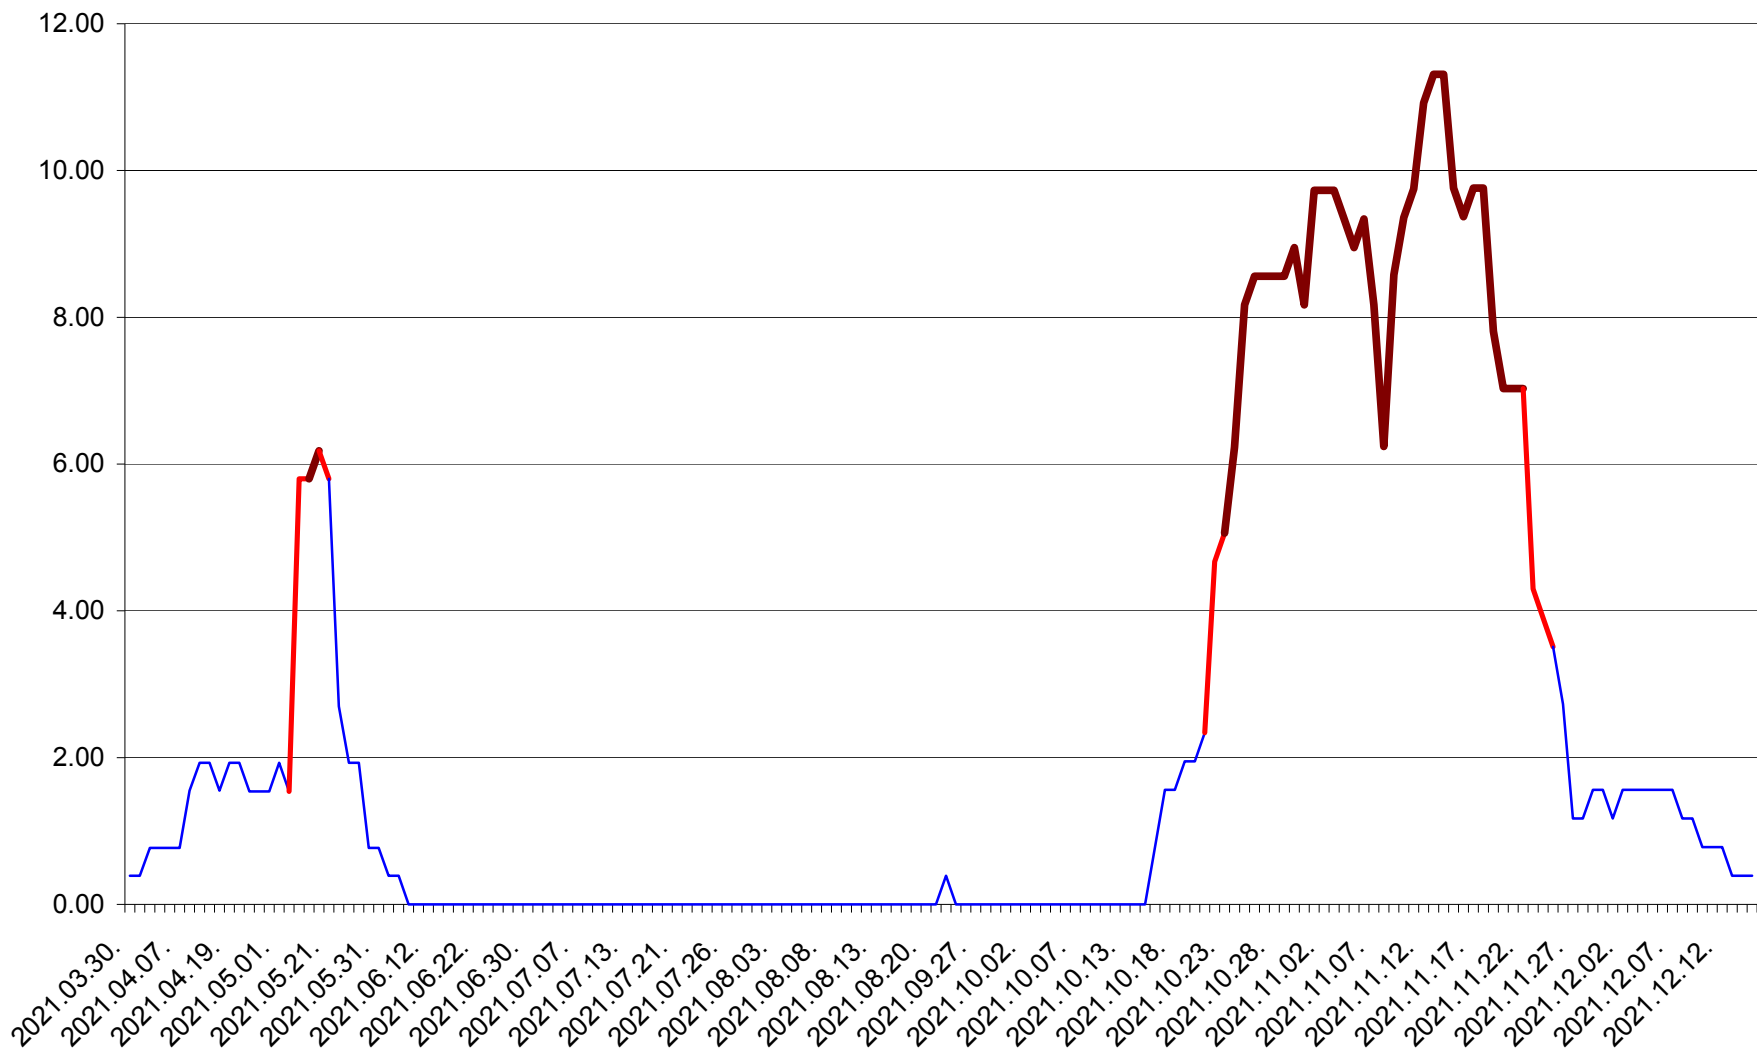

ATID - Evolutia incidentei cumulate pe 14 zile la ‰ de locuitori
2021.03.30. - 2021.12.15.

AVRĂMEȘTI - Evolutia incidentei cumulate pe 14 zile la ‰ de locuitori
2021.03.30. - 2021.12.15.

ORAȘ BĂILE TUȘNAD - Evolutia incidentei cumulate pe 14 zile la ‰ de locuitori
2021.03.30. - 2021.12.15.

ORAȘ BĂLAN - Evolutia incidentei cumulate pe 14 zile la ‰ de locuitori
2021.03.30. - 2021.12.15.

BILBOR - Evolutia incidentei cumulate pe 14 zile la ‰ de locuitori
2021.03.30. - 2021.12.15.

ORAȘ BORSEC - Evolutia incidentei cumulate pe 14 zile la ‰ de locuitori
2021.03.30. - 2021.12.15.

BRĂDEȘTI - Evolutia incidentei cumulate pe 14 zile la ‰ de locuitori
2021.03.30. - 2021.12.15.

CĂPÂLNIȚA - Evolutia incidentei cumulate pe 14 zile la ‰ de locuitori
2021.03.30. - 2021.12.15.

CÂRȚA - Evolutia incidentei cumulate pe 14 zile la ‰ de locuitori
2021.03.30. - 2021.12.15.