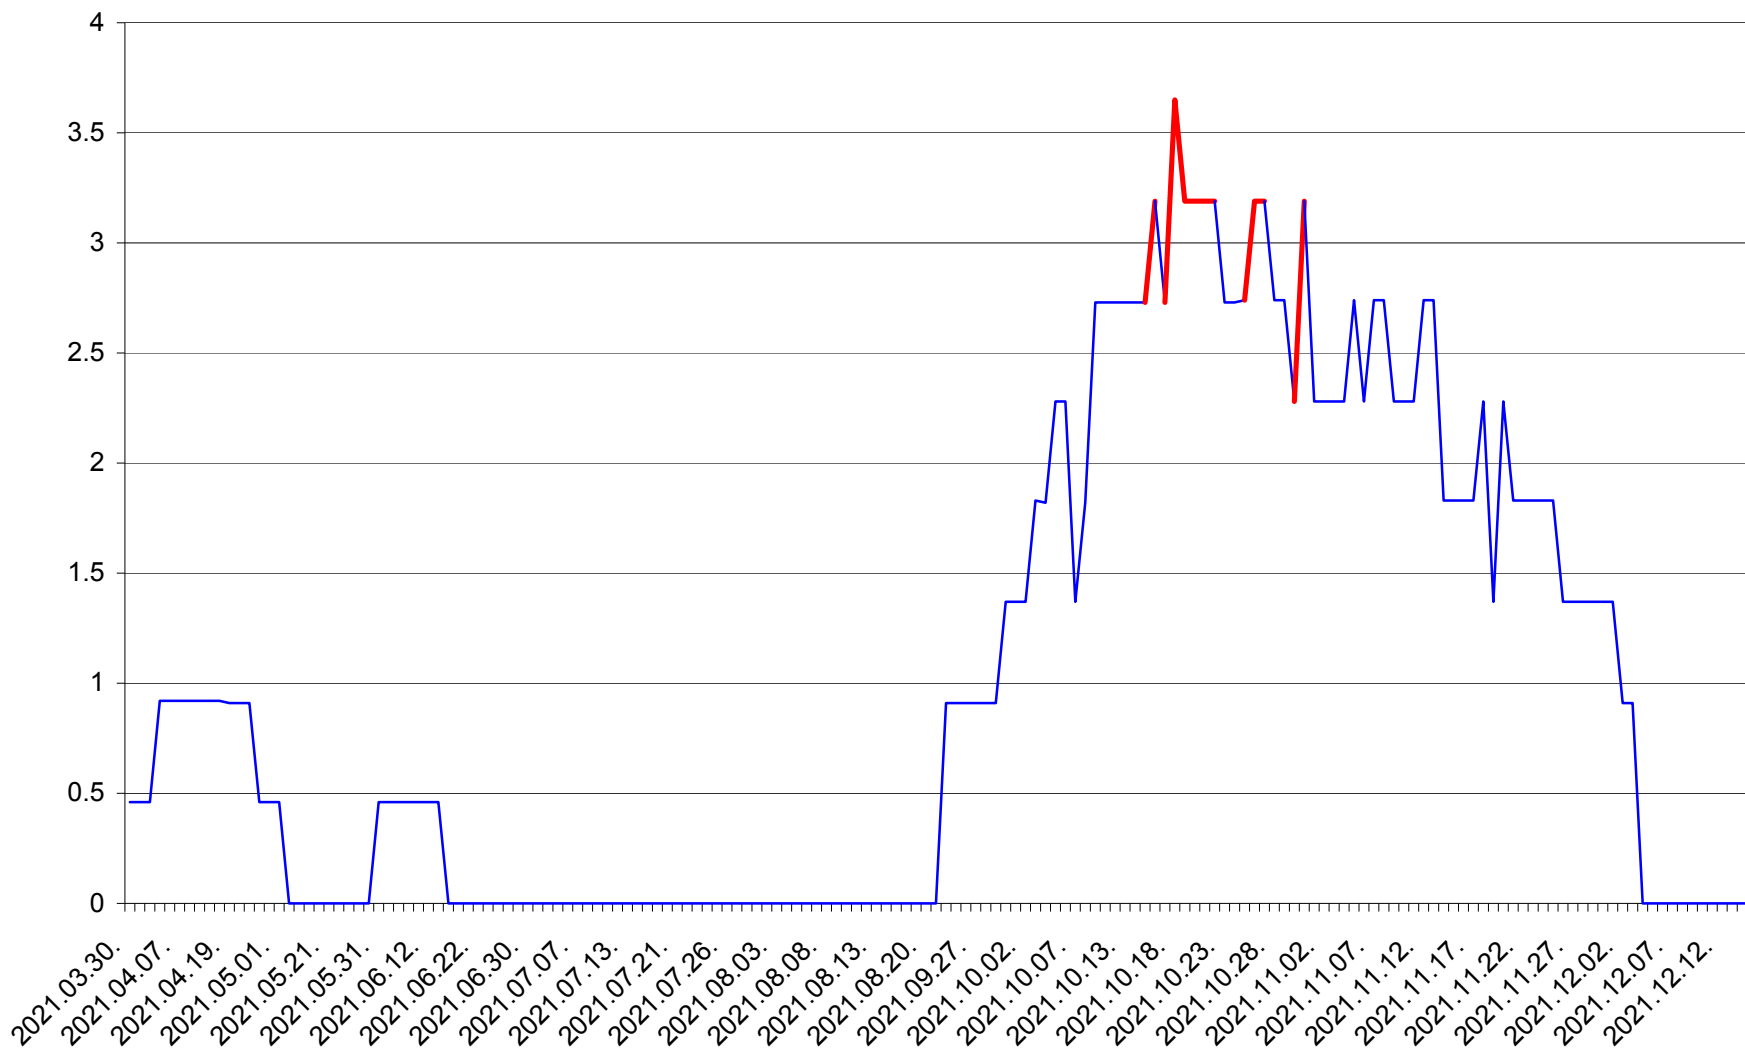

BRĂDEȘTI - Evolutia incidentei cumulate pe 14 zile la ‰ de locuitori
2021.03.30. - 2021.12.15.

CĂPÂLNIȚA - Evolutia incidentei cumulate pe 14 zile la ‰ de locuitori
2021.03.30. - 2021.12.15.

CÂRȚA - Evolutia incidentei cumulate pe 14 zile la ‰ de locuitori
2021.03.30. - 2021.12.15.

CICEU - Evolutia incidentei cumulate pe 14 zile la ‰ de locuitori
2021.03.30. - 2021.12.15.

CIUCSÂNGEORGIU - Evolutia incidentei cumulate pe 14 zile la % de locuitori
2021.03.30. - 2021.12.15.

CIUMANI - Evolutia incidentei cumulate pe 14 zile la ‰ de locuitori
2021.03.30. - 2021.12.15.

CORBU - Evolutia incidentei cumulate pe 14 zile la ‰ de locuitori
2021.03.30. - 2021.12.15.

CORUND - Evolutia incidentei cumulate pe 14 zile la ‰ de locuitori
2021.03.30. - 2021.12.15.

COZMENI - Evolutia incidentei cumulate pe 14 zile la ‰ de locuitori
2021.03.30. - 2021.12.15.

ORAȘ CRISTURU SECUIESC - Evolutia incidentei cumulate pe 14 zile la ‰ de locuitori
2021.03.30. - 2021.12.15.

DĂNEȘTI - Evolutia incidentei cumulate pe 14 zile la ‰ de locuitori
2021.03.30. - 2021.12.15.