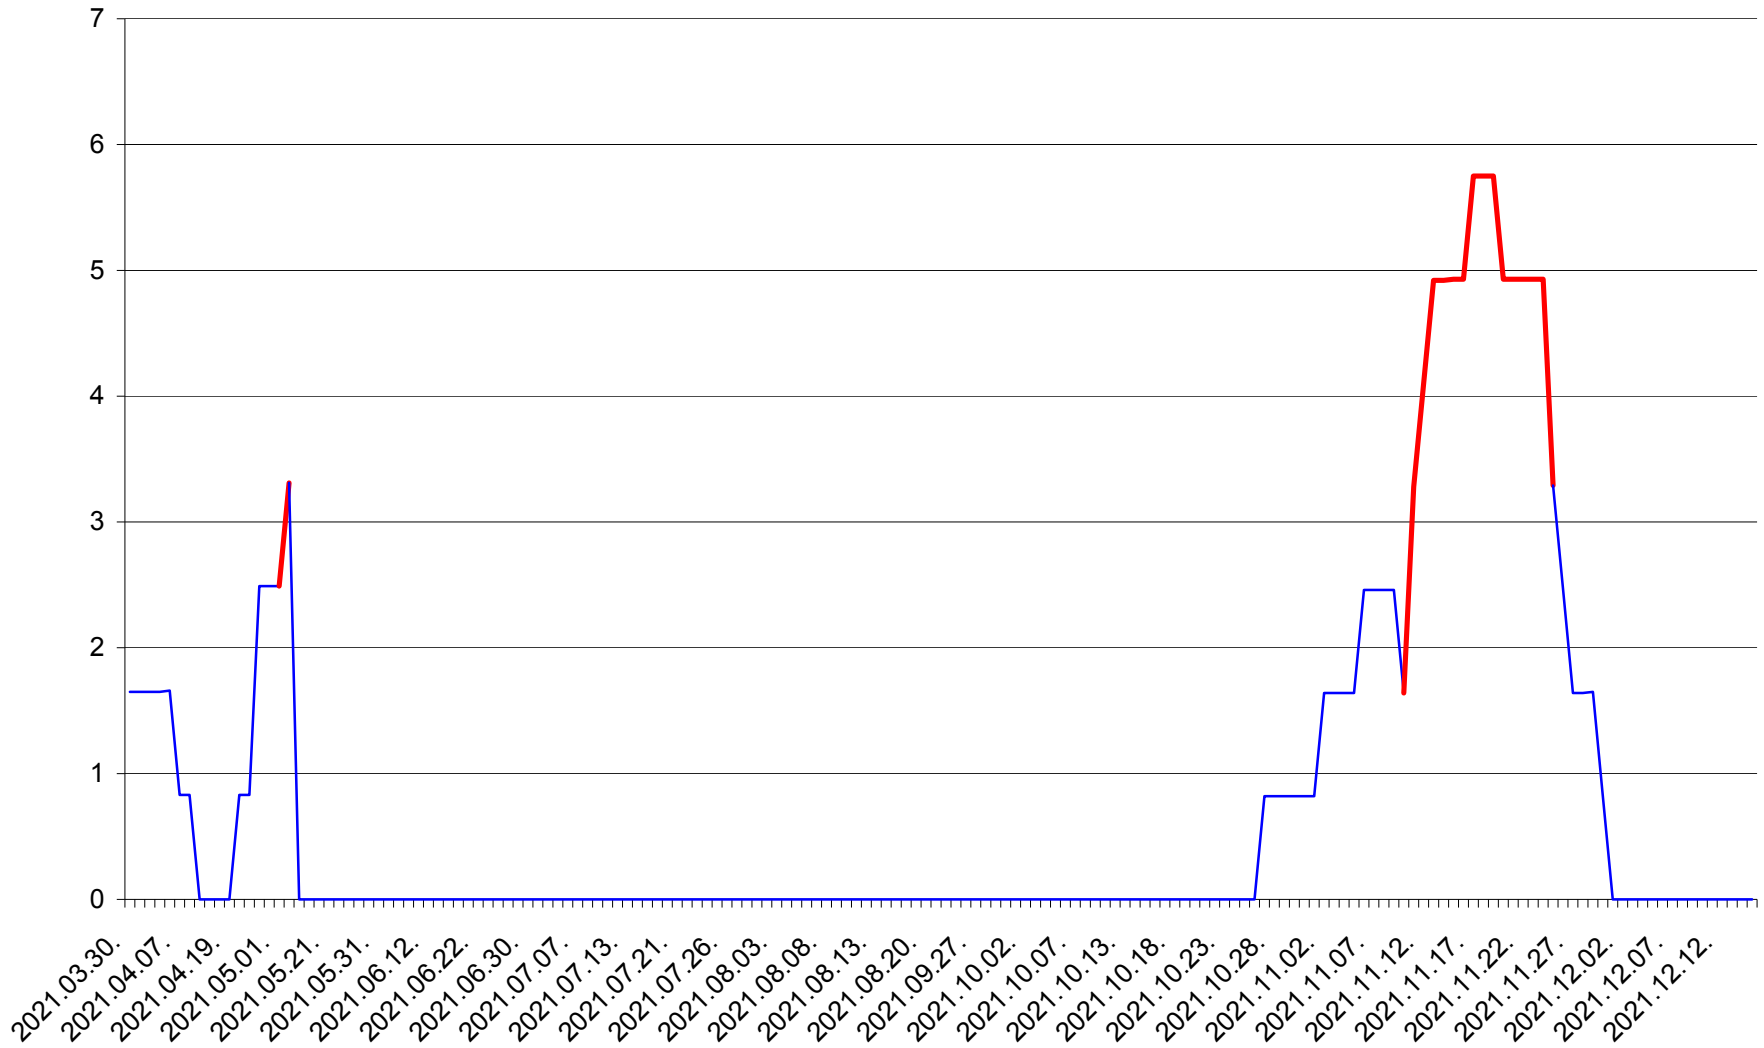

PLĂIEȘII DE JOS - Evolutia incidentei cumulate pe 14 zile la ‰ de locuitori
2021.03.30. - 2021.12.15.

PORUMBENI - Evolutia incidentei cumulate pe 14 zile la ‰ de locuitori
2021.03.30. - 2021.12.15.

PRAID - Evolutia incidentei cumulate pe 14 zile la ‰ de locuitori
2021.03.30. - 2021.12.15.

RACU - Evolutia incidentei cumulate pe 14 zile la ‰ de locuitori
2021.03.30. - 2021.12.15.

REMETEA - Evolutia incidentei cumulate pe 14 zile la ‰ de locuitori
2021.03.30. - 2021.12.15.

SĂCEL - Evolutia incidentei cumulate pe 14 zile la ‰ de locuitori
2021.03.30. - 2021.12.15.