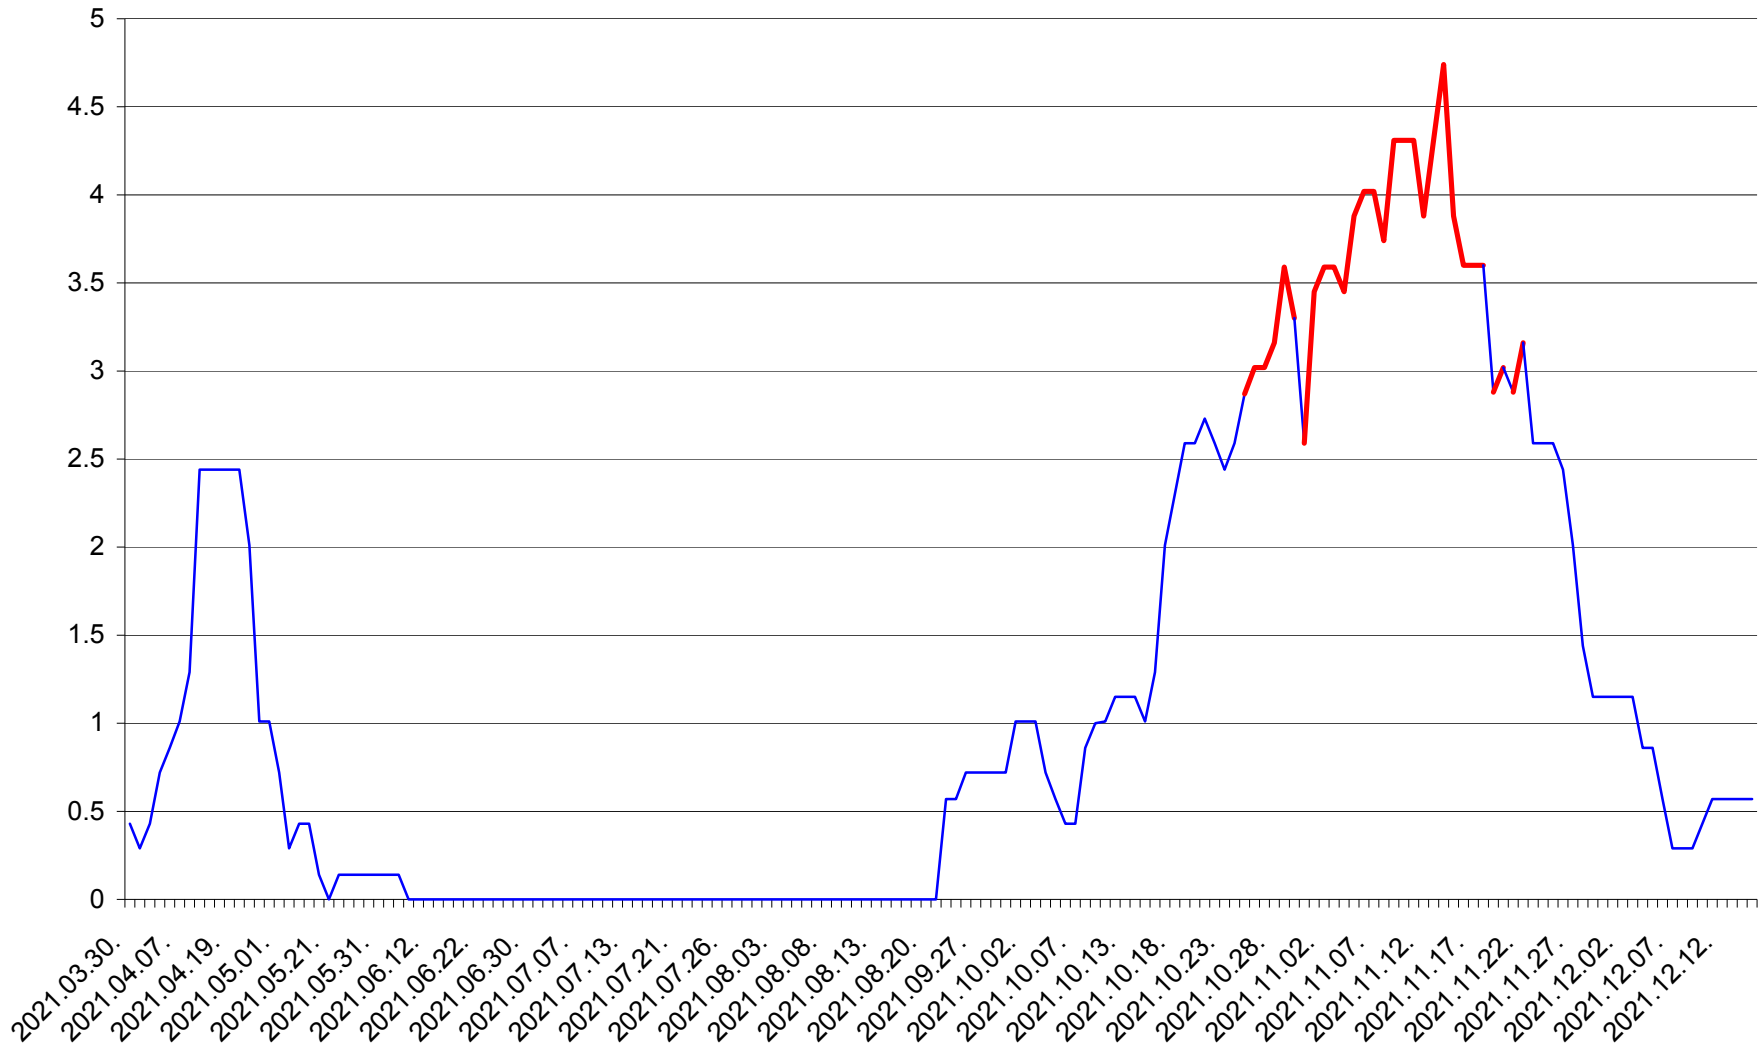

MIHĂILENI - Evolutia incidentei cumulate pe 14 zile la ‰ de locuitori
2021.03.30. - 2021.12.15.

MUGENI - Evolutia incidentei cumulate pe 14 zile la ‰ de locuitori
2021.03.30. - 2021.12.15.

OCLAND - Evolutia incidentei cumulate pe 14 zile la ‰ de locuitori
2021.03.30. - 2021.12.15.

MUNICIPIUL ODORHEIU SECUIESC - Evolutia incidentei cumulate pe 14 zile la ‰ de locuitori
2021.03.30. - 2021.12.15.

PĂULENI-CIUC - Evolutia incidentei cumulate pe 14 zile la % de locuitori
2021.03.30. - 2021.12.15.

PLĂIEȘII DE JOS - Evolutia incidentei cumulate pe 14 zile la ‰ de locuitori
2021.03.30. - 2021.12.15.

PORUMBENI - Evolutia incidentei cumulate pe 14 zile la ‰ de locuitori
2021.03.30. - 2021.12.15.

PRAID - Evolutia incidentei cumulate pe 14 zile la ‰ de locuitori
2021.03.30. - 2021.12.15.