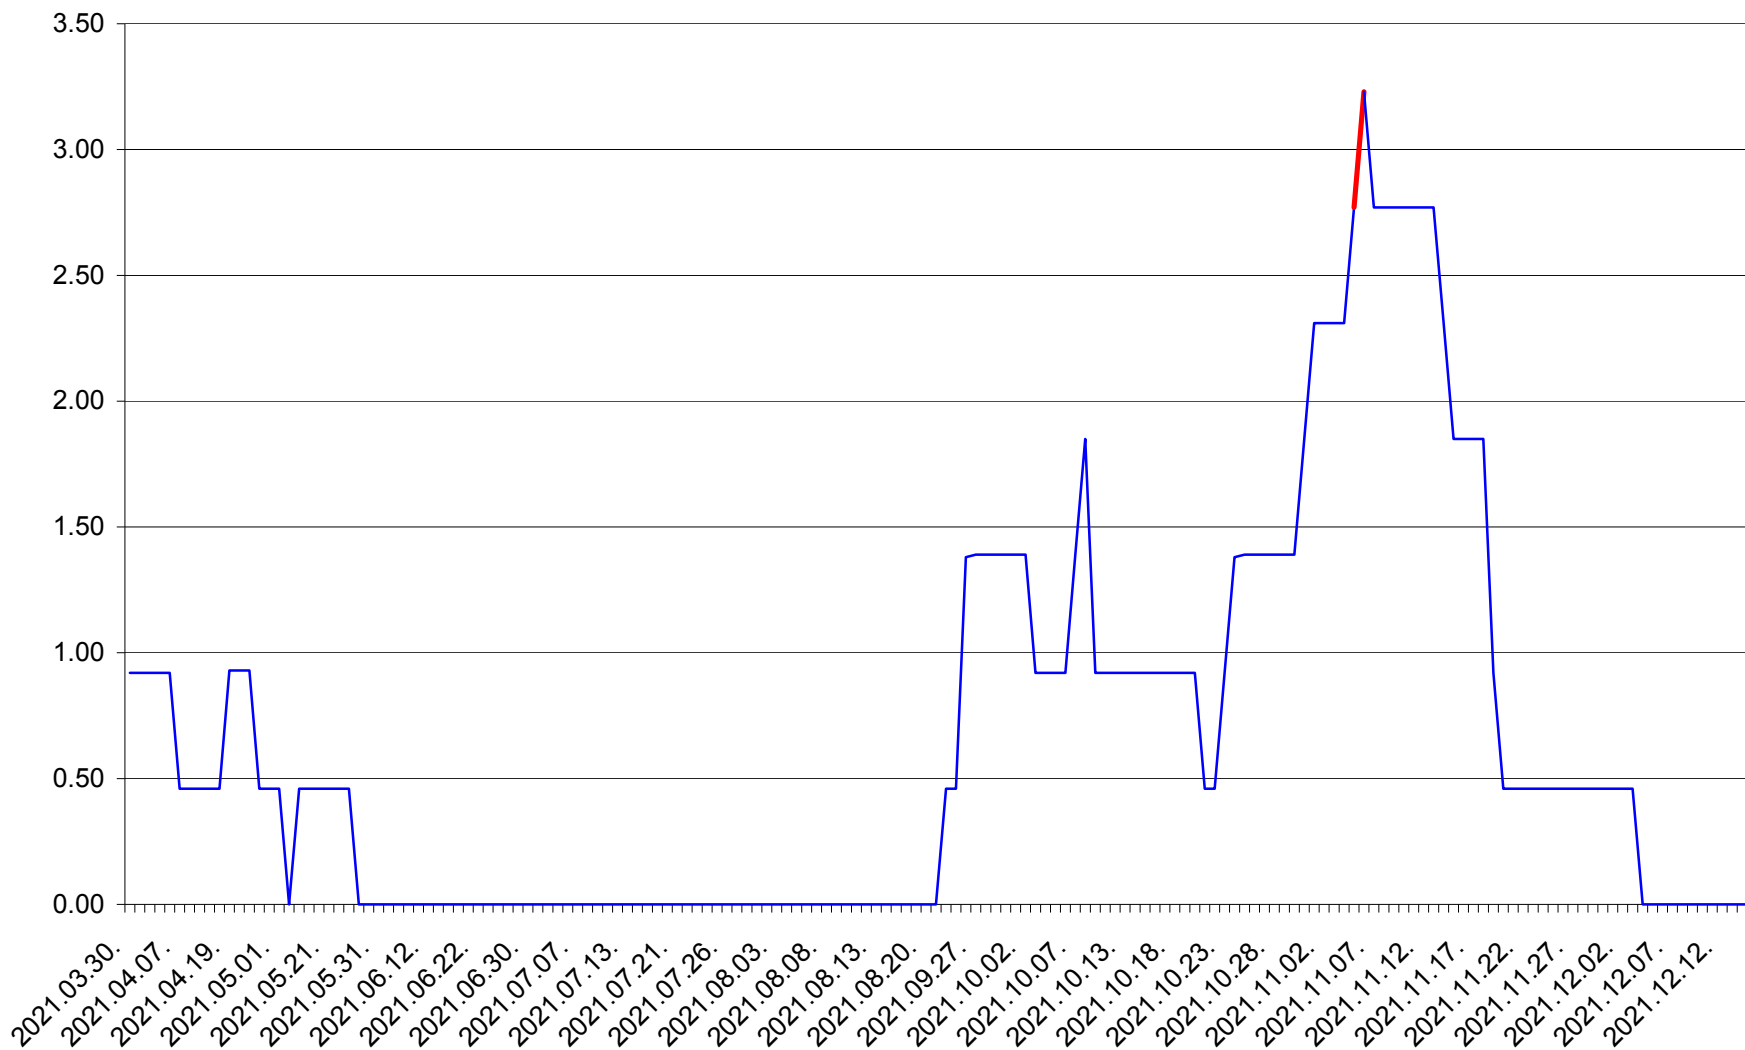

ATID - Evolutia incidentei cumulate pe 14 zile la ‰ de locuitori
2021.03.30. - 2021.12.15.

AVRĂMEȘTI - Evolutia incidentei cumulate pe 14 zile la ‰ de locuitori
2021.03.30. - 2021.12.15.

ORAȘ BĂILE TUȘNAD - Evolutia incidentei cumulate pe 14 zile la ‰ de locuitori
2021.03.30. - 2021.12.15.

ORAȘ BĂLAN - Evolutia incidentei cumulate pe 14 zile la ‰ de locuitori
2021.03.30. - 2021.12.15.

BILBOR - Evolutia incidentei cumulate pe 14 zile la ‰ de locuitori
2021.03.30. - 2021.12.15.

ORAȘ BORSEC - Evolutia incidentei cumulate pe 14 zile la ‰ de locuitori
2021.03.30. - 2021.12.15.

BRĂDEȘTI - Evolutia incidentei cumulate pe 14 zile la ‰ de locuitori
2021.03.30. - 2021.12.15.

CĂPÂLNIȚA - Evolutia incidentei cumulate pe 14 zile la ‰ de locuitori
2021.03.30. - 2021.12.15.

CÂRȚA - Evolutia incidentei cumulate pe 14 zile la ‰ de locuitori
2021.03.30. - 2021.12.15.

CICEU - Evolutia incidentei cumulate pe 14 zile la ‰ de locuitori
2021.03.30. - 2021.12.15.

CIUCSÂNGEORGIU - Evolutia incidentei cumulate pe 14 zile la % de locuitori
2021.03.30. - 2021.12.15.

CIUMANI - Evolutia incidentei cumulate pe 14 zile la ‰ de locuitori
2021.03.30. - 2021.12.15.