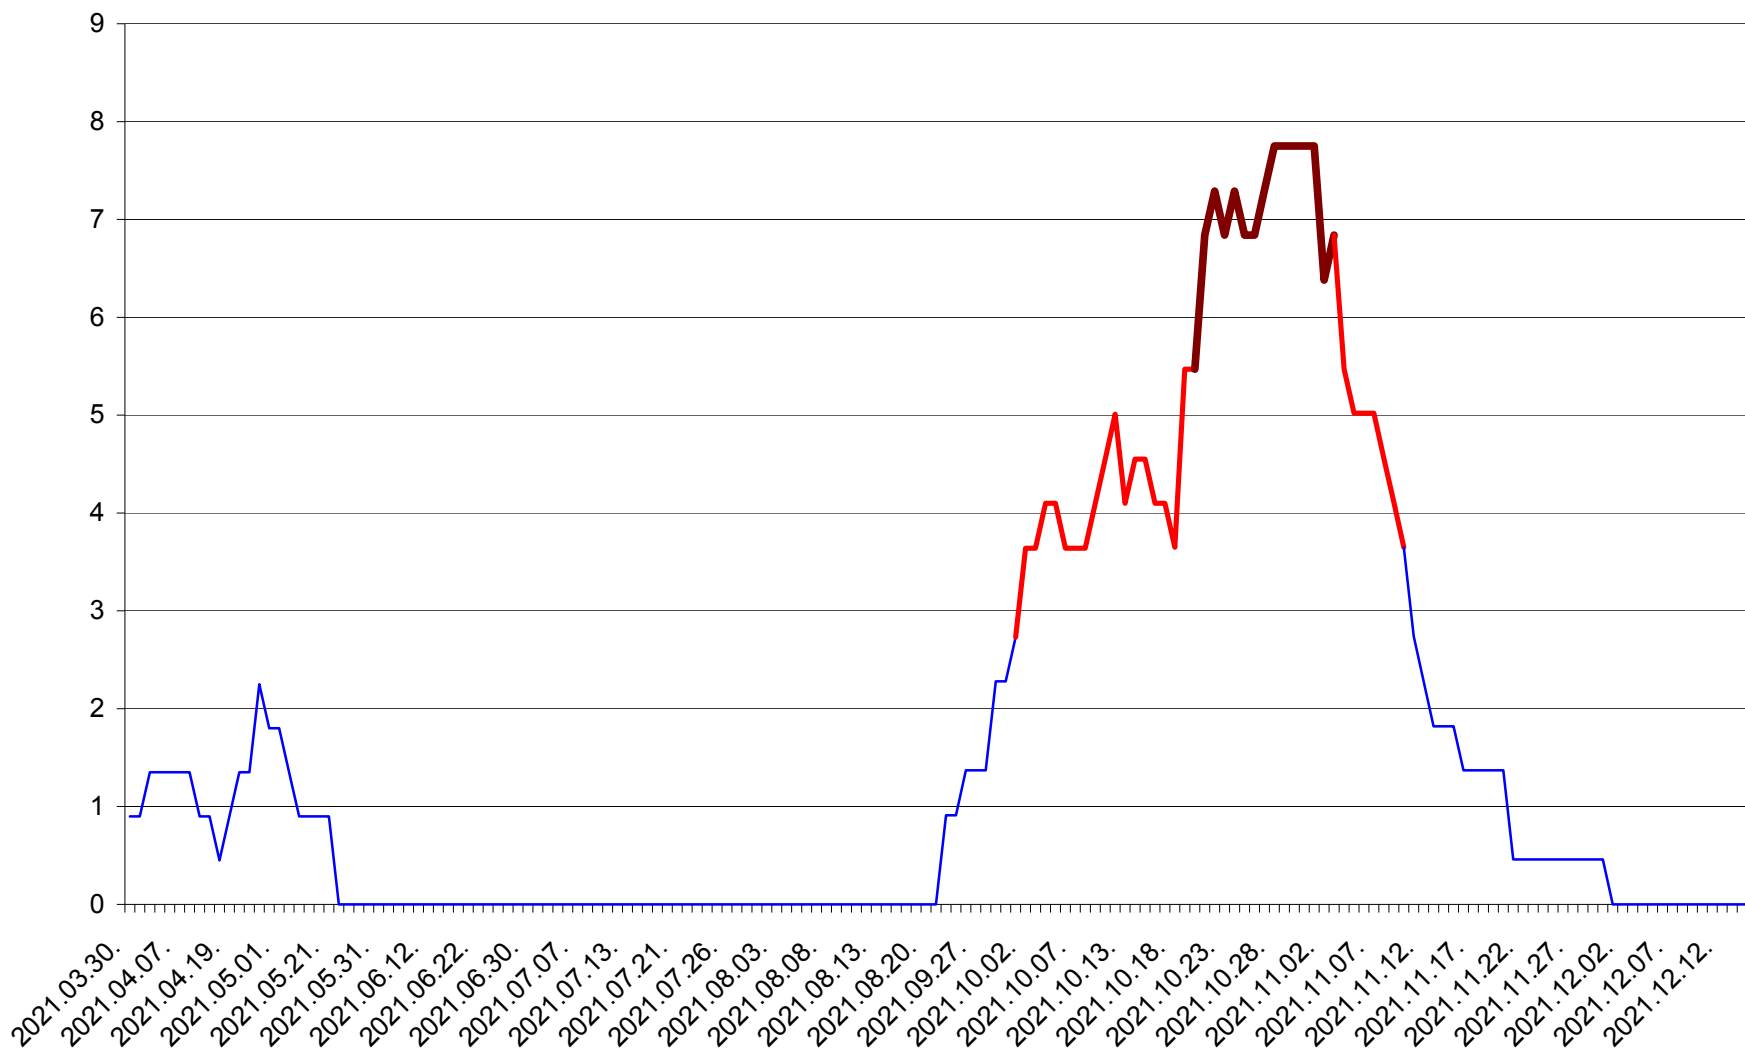

RACU - Evolutia incidentei cumulate pe 14 zile la ‰ de locuitori
2021.03.30. - 2021.12.15.

REMETEA - Evolutia incidentei cumulate pe 14 zile la ‰ de locuitori
2021.03.30. - 2021.12.15.

SĂCEL - Evolutia incidentei cumulate pe 14 zile la ‰ de locuitori
2021.03.30. - 2021.12.15.

SÂNCRĂIENI - Evolutia incidentei cumulate pe 14 zile la ‰ de locuitori
2021.03.30. - 2021.12.15.

SÂNDOMIC - Evolutia incidentei cumulate pe 14 zile la ‰ de locuitori
2021.03.30. - 2021.12.15.

SÂNMARTIN - Evolutia incidentei cumulate pe 14 zile la ‰ de locuitori
2021.03.30. - 2021.12.15.

SÂNSIMION - Evolutia incidentei cumulate pe 14 zile la ‰ de locuitori
2021.03.30. - 2021.12.15.

SÂNTIMBRU - Evolutia incidentei cumulate pe 14 zile la ‰ de locuitori
2021.03.30. - 2021.12.15.

SĂRMAȘ - Evolutia incidentei cumulate pe 14 zile la ‰ de locuitori
2021.03.30. - 2021.12.15.