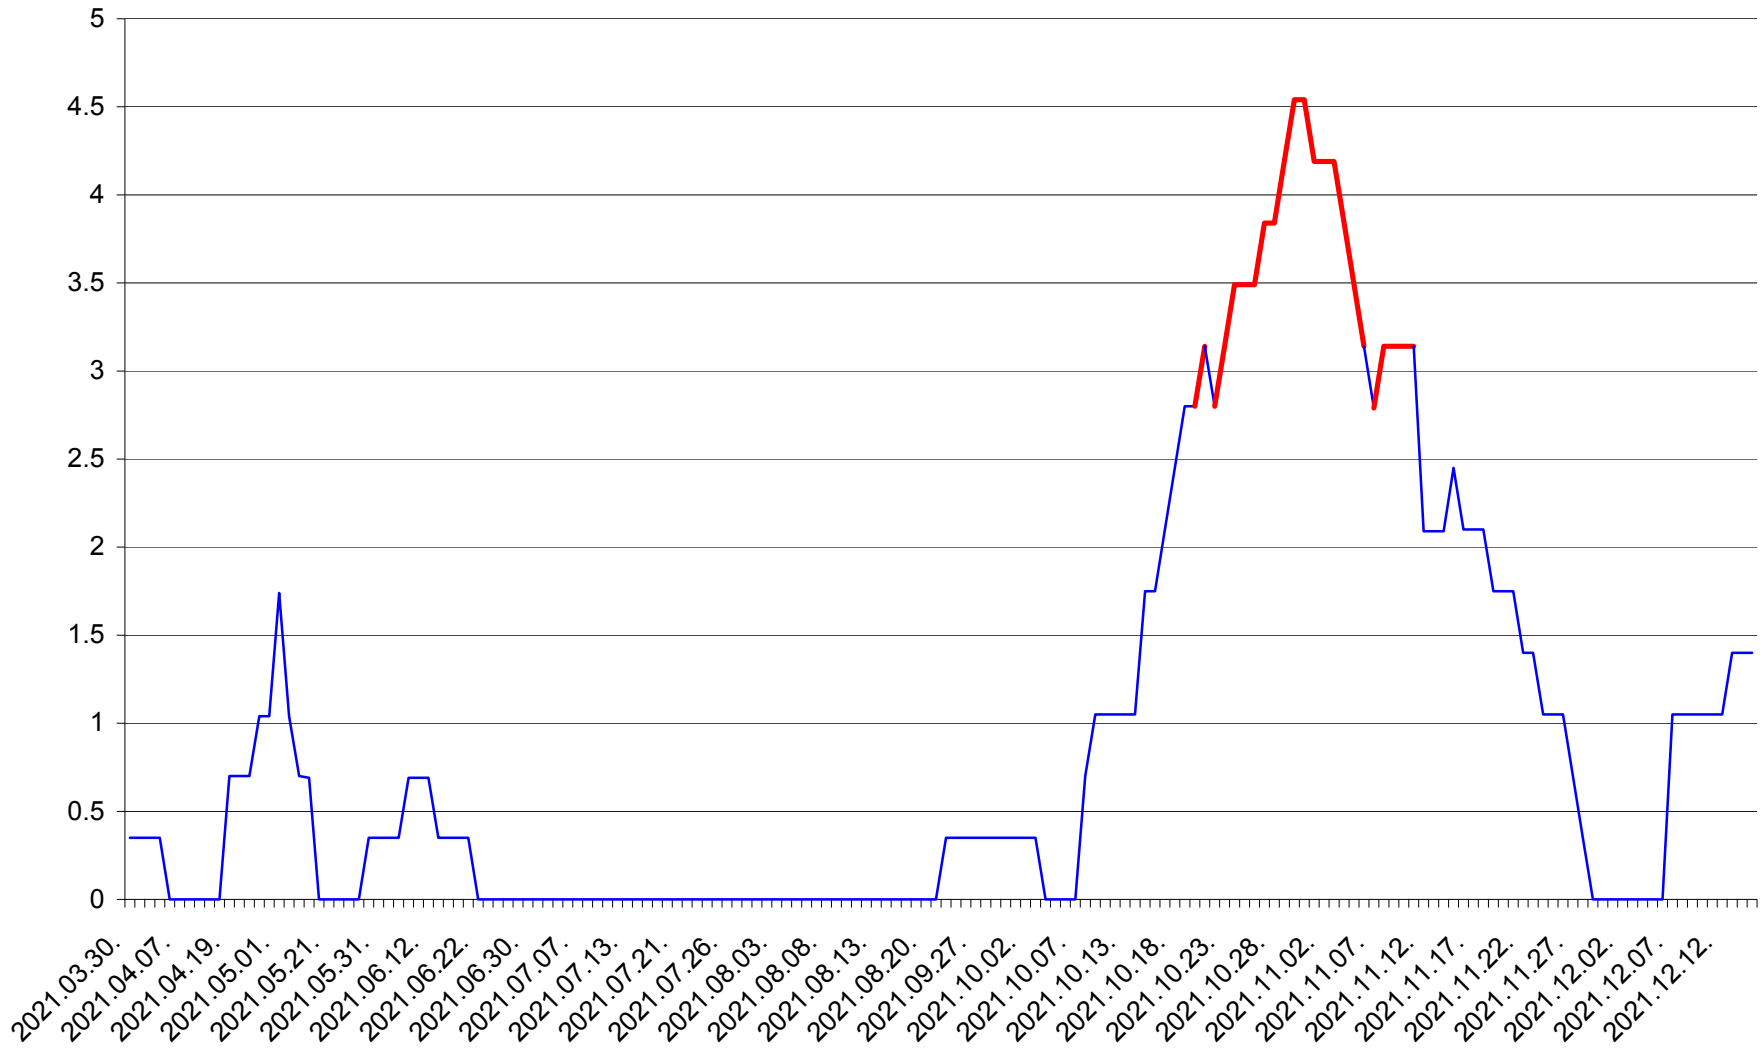

SICULENI - Evolutia incidentei cumulate pe 14 zile la ‰ de locuitori
2021.03.30. - 2021.12.15.