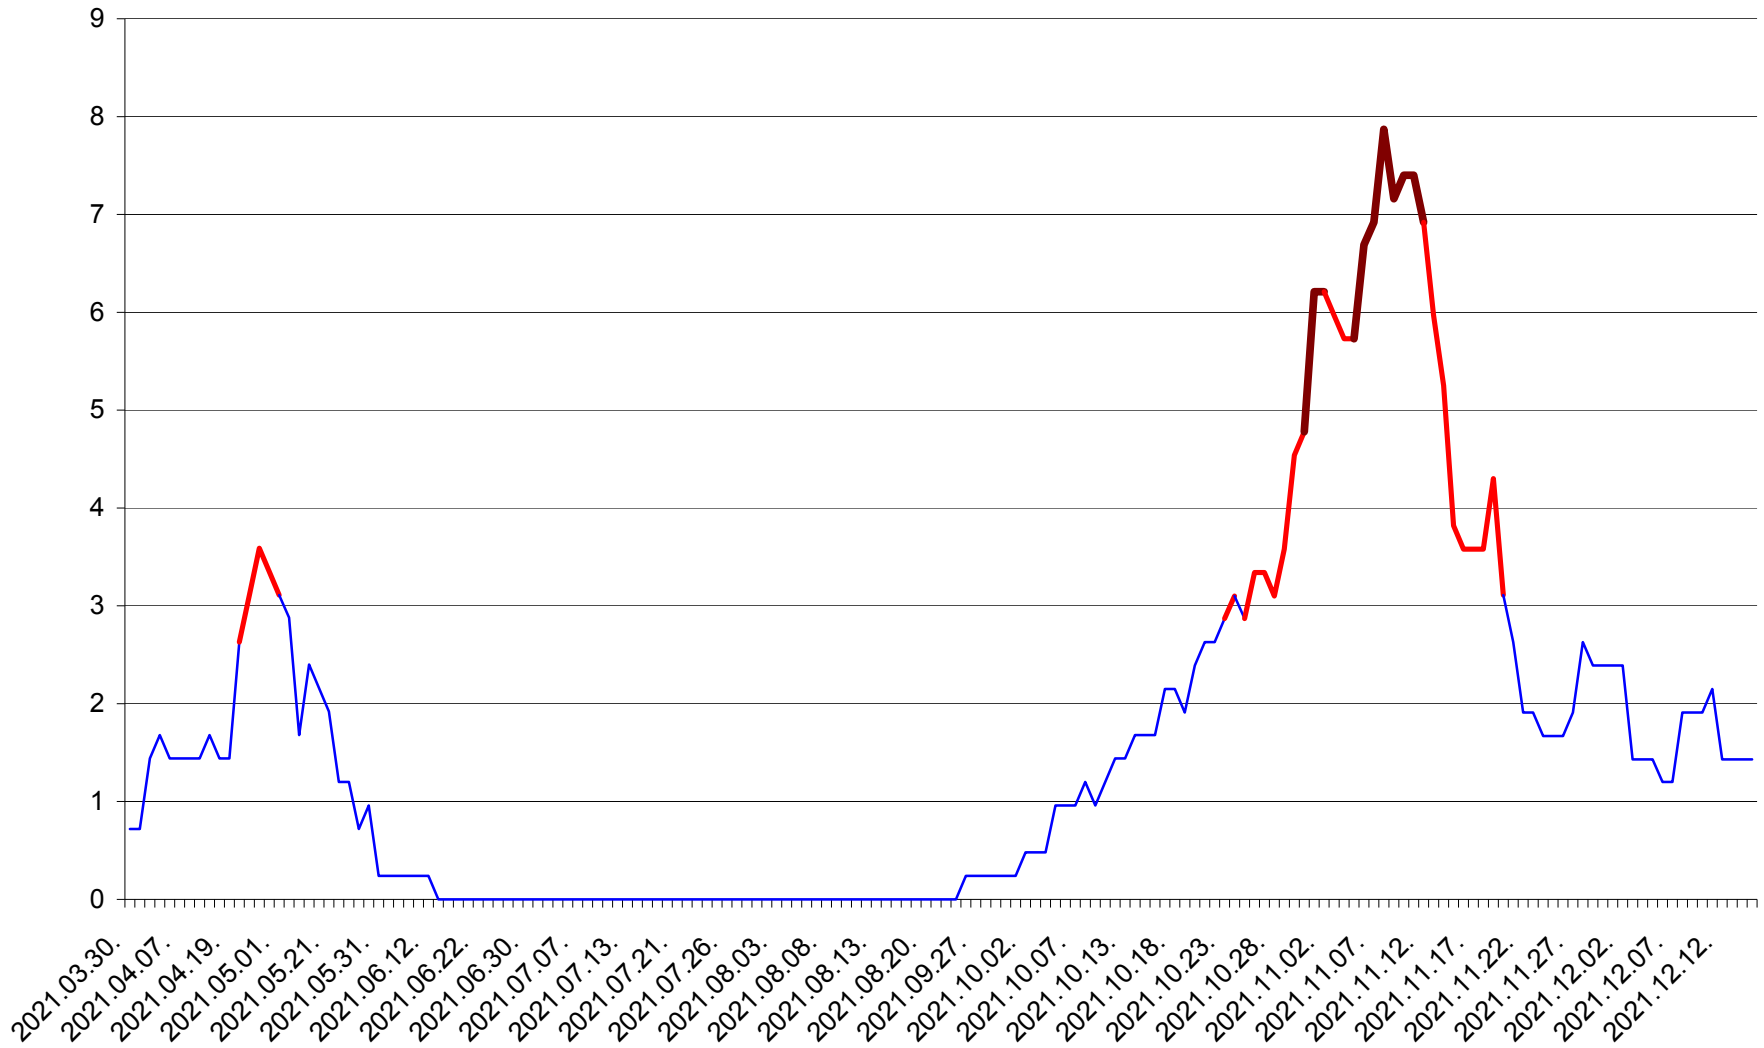

CORBU - Evolutia incidentei cumulate pe 14 zile la ‰ de locuitori
2021.03.30. - 2021.12.15.

CORUND - Evolutia incidentei cumulate pe 14 zile la ‰ de locuitori
2021.03.30. - 2021.12.15.

COZMENI - Evolutia incidentei cumulate pe 14 zile la ‰ de locuitori
2021.03.30. - 2021.12.15.

ORAȘ CRISTURU SECUIESC - Evolutia incidentei cumulate pe 14 zile la ‰ de locuitori
2021.03.30. - 2021.12.15.

DĂNEȘTI - Evolutia incidentei cumulate pe 14 zile la ‰ de locuitori
2021.03.30. - 2021.12.15.

DÂRJIU - Evolutia incidentei cumulate pe 14 zile la ‰ de locuitori
2021.03.30. - 2021.12.15.

DEALU - Evolutia incidentei cumulate pe 14 zile la ‰ de locuitori
2021.03.30. - 2021.12.15.

DITRĂU - Evolutia incidentei cumulate pe 14 zile la ‰ de locuitori
2021.03.30. - 2021.12.15.

FELICENI - Evolutia incidentei cumulate pe 14 zile la % de locuitori
2021.03.30. - 2021.12.15.

FRUMOASA - Evolutia incidentei cumulate pe 14 zile la ‰ de locuitori
2021.03.30. - 2021.12.15.

GĂLĂUȚAȘ - Evolutia incidentei cumulate pe 14 zile la ‰ de locuitori
2021.03.30. - 2021.12.15.