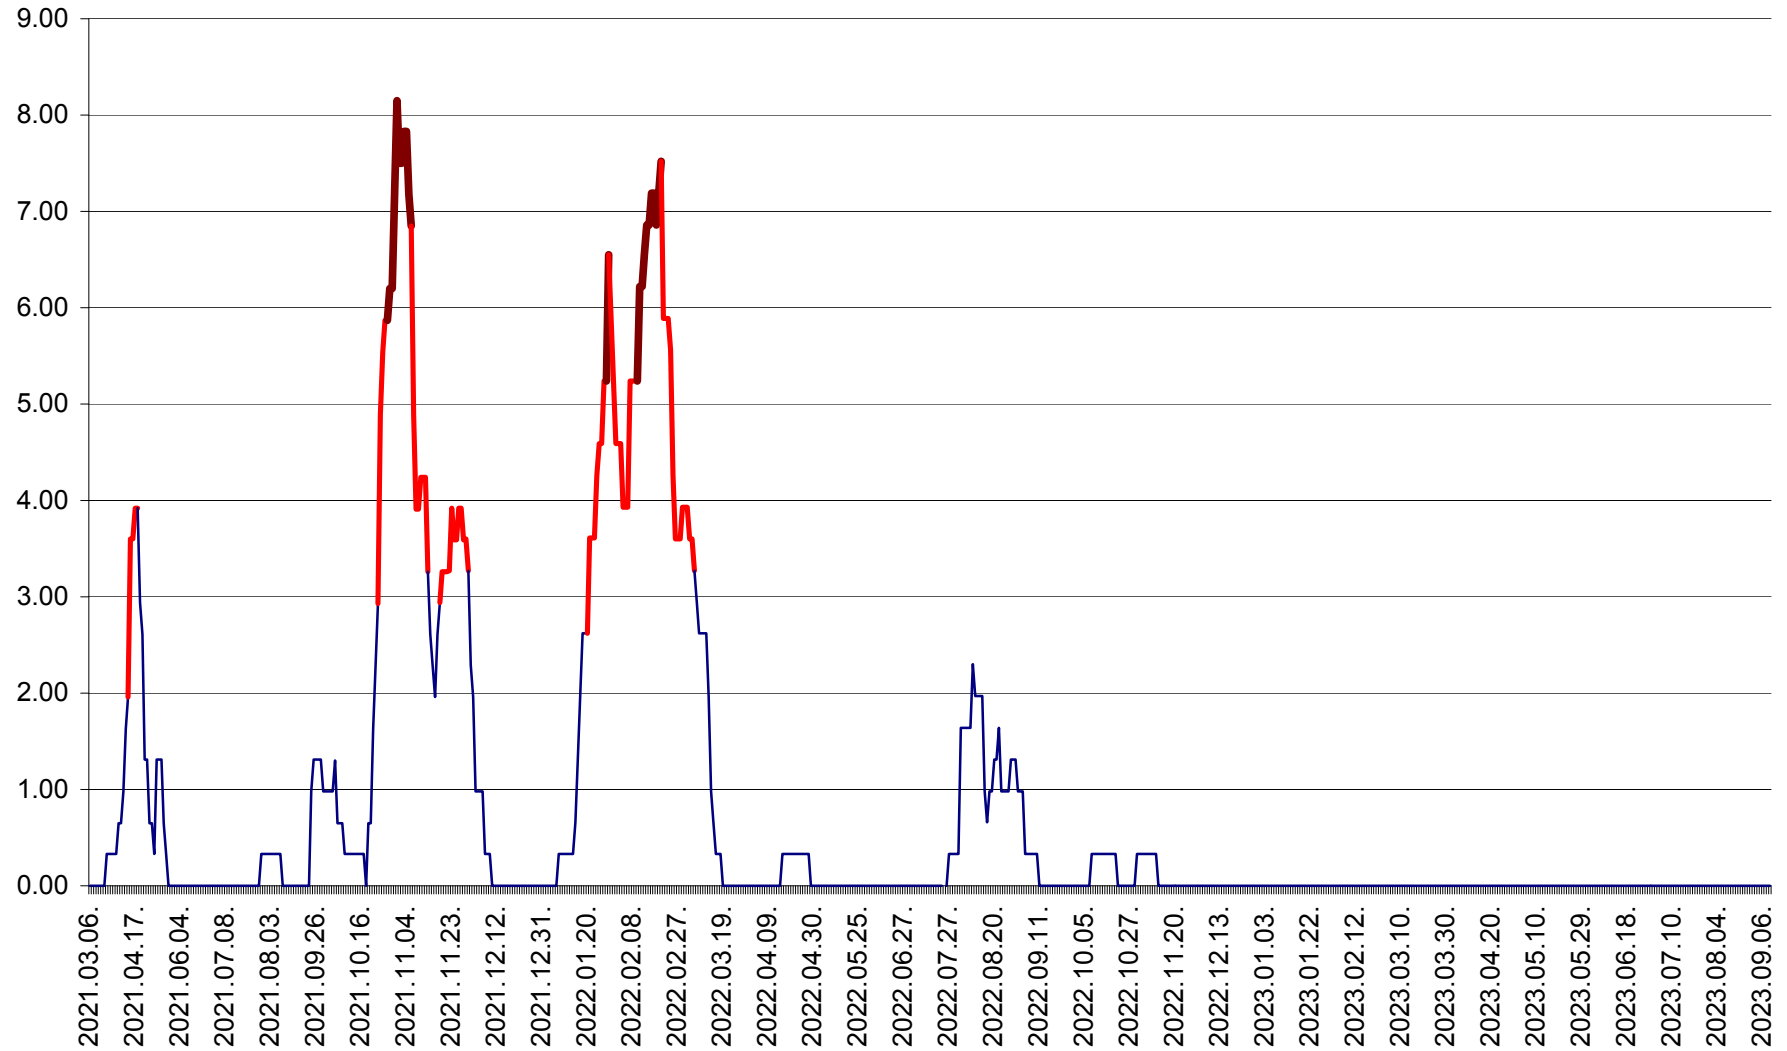

ATID - Evolutia incidentei cumulate pe 14 zile la % de locuitori
2021.03.07. - 2023.09.12.

AVRĂMEȘTI - Evolutia incidentei cumulate pe 14 zile la ‰ de locuitori
2021.03.07. - 2023.09.12.

ORAȘ BĂILE TUȘNAD - Evolutia incidentei cumulate pe 14 zile la ‰ de locuitori
2021.03.07. - 2023.09.12.

ORAȘ BĂLAN - Evoluția incidenței cumulate pe 14 zile la ‰ de locuitori
2021.03.07. - 2023.09.12.

BILBOR - Evolutia incidentei cumulate pe 14 zile la ‰ de locuitori
2021.03.07. - 2023.09.12.

ORAȘ BORSEC - Evolutia incidentei cumulate pe 14 zile la ‰ de locuitori
2021.03.07. - 2023.09.12.

BRĂDEȘTI - Evolutia incidentei cumulate pe 14 zile la ‰ de locuitori
2021.03.07. - 2023.09.12.

CĂPÂLNIȚA - Evolutia incidentei cumulate pe 14 zile la ‰ de locuitori
2021.03.07. - 2023.09.12.

CÂRȚA - Evolutia incidentei cumulate pe 14 zile la ‰ de locuitori
2021.03.07. - 2023.09.12.