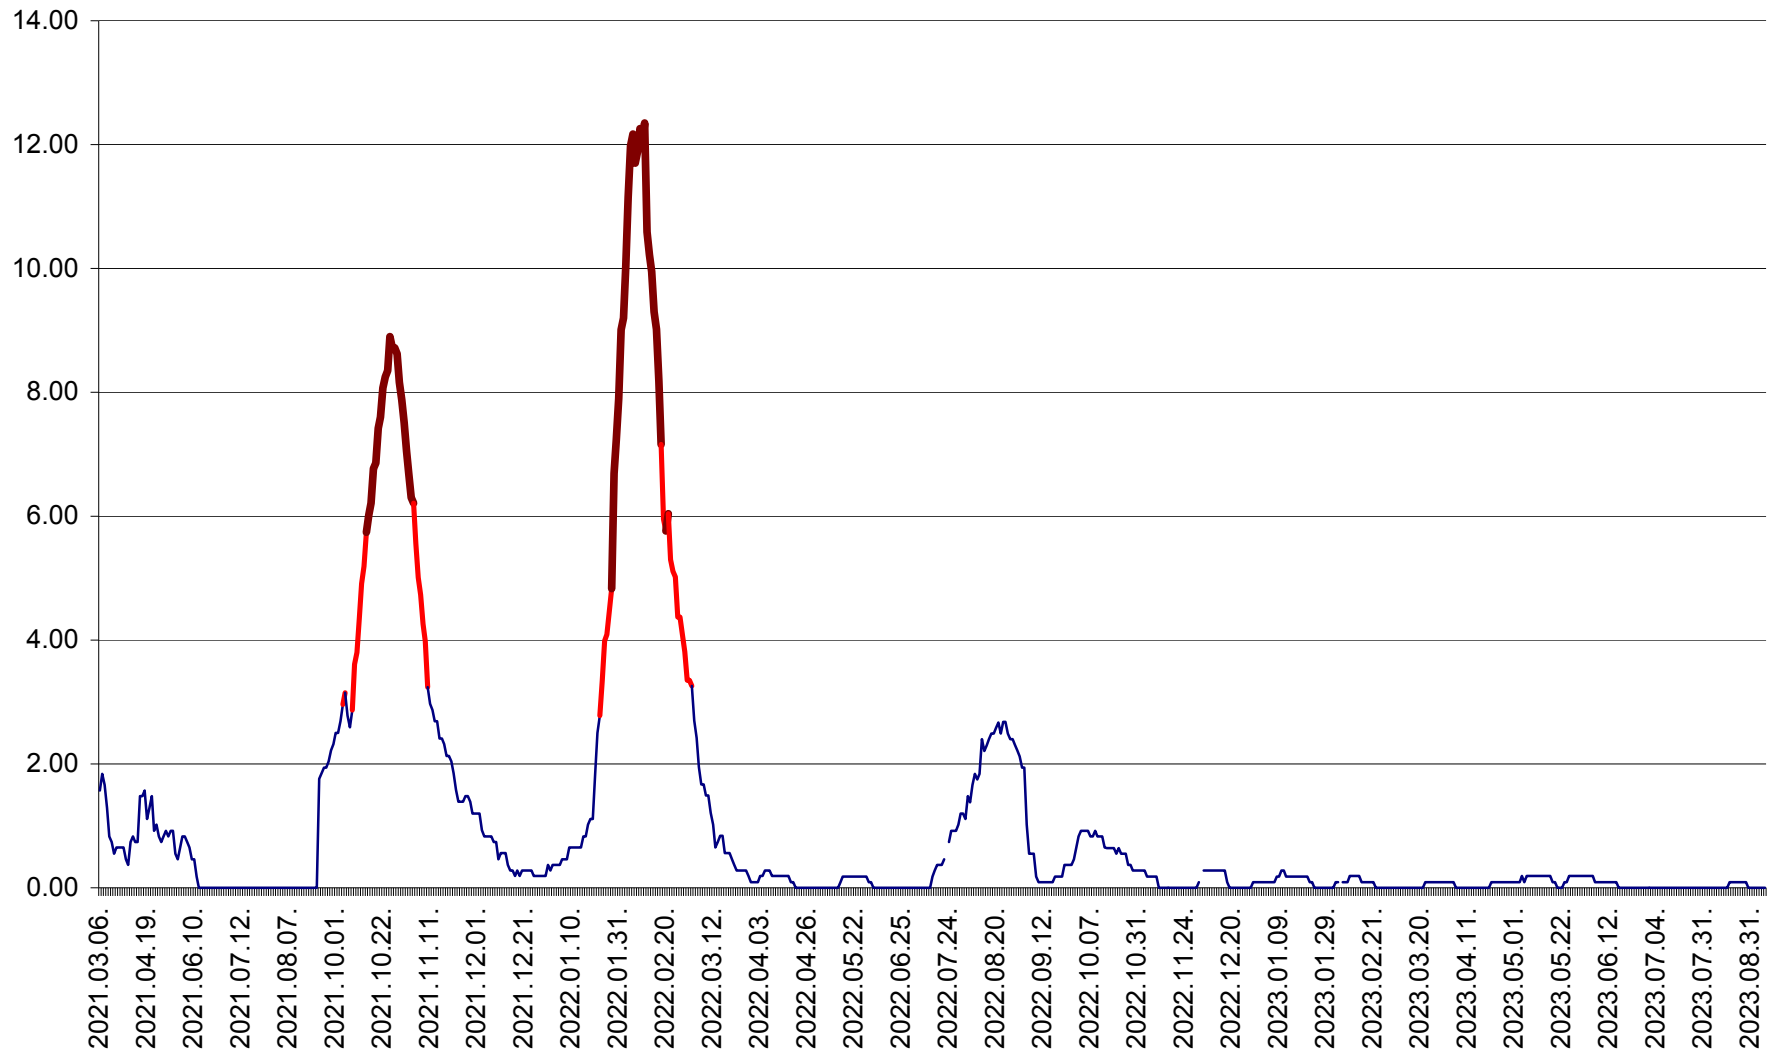

ORAȘ BĂLAN - Evoluția incidenței cumulate pe 14 zile la ‰ de locuitori
2021.03.07. - 2023.09.12.

BILBOR - Evolutia incidentei cumulate pe 14 zile la ‰ de locuitori
2021.03.07. - 2023.09.12.

ORAȘ BORSEC - Evolutia incidentei cumulate pe 14 zile la ‰ de locuitori
2021.03.07. - 2023.09.12.

CICEU - Evolutia incidentei cumulate pe 14 zile la ‰ de locuitori
2021.03.07. - 2023.09.12.

CIUCSÂNGEORGIU - Evolutia incidentei cumulate pe 14 zile la ‰ de locuitori
2021.03.07. - 2023.09.12.

CIUMANI - Evolutia incidentei cumulate pe 14 zile la ‰ de locuitori
2021.03.07. - 2023.09.12.

CORBU - Evolutia incidentei cumulate pe 14 zile la ‰ de locuitori
2021.03.07. - 2023.09.12.

CORUND - Evolutia incidentei cumulate pe 14 zile la ‰ de locuitori
2021.03.07. - 2023.09.12.

COZMENI - Evolutia incidentei cumulate pe 14 zile la ‰ de locuitori
2021.03.07. - 2023.09.12.

ORAȘ CRISTURU SECUIESC - Evolutia incidentei cumulate pe 14 zile la ‰ de locuitori
2021.03.07. - 2023.09.12.

DĂNEȘTI - Evolția incidenței cumulate pe 14 zile la ‰ de locuitori
2021.03.07. - 2023.09.12.