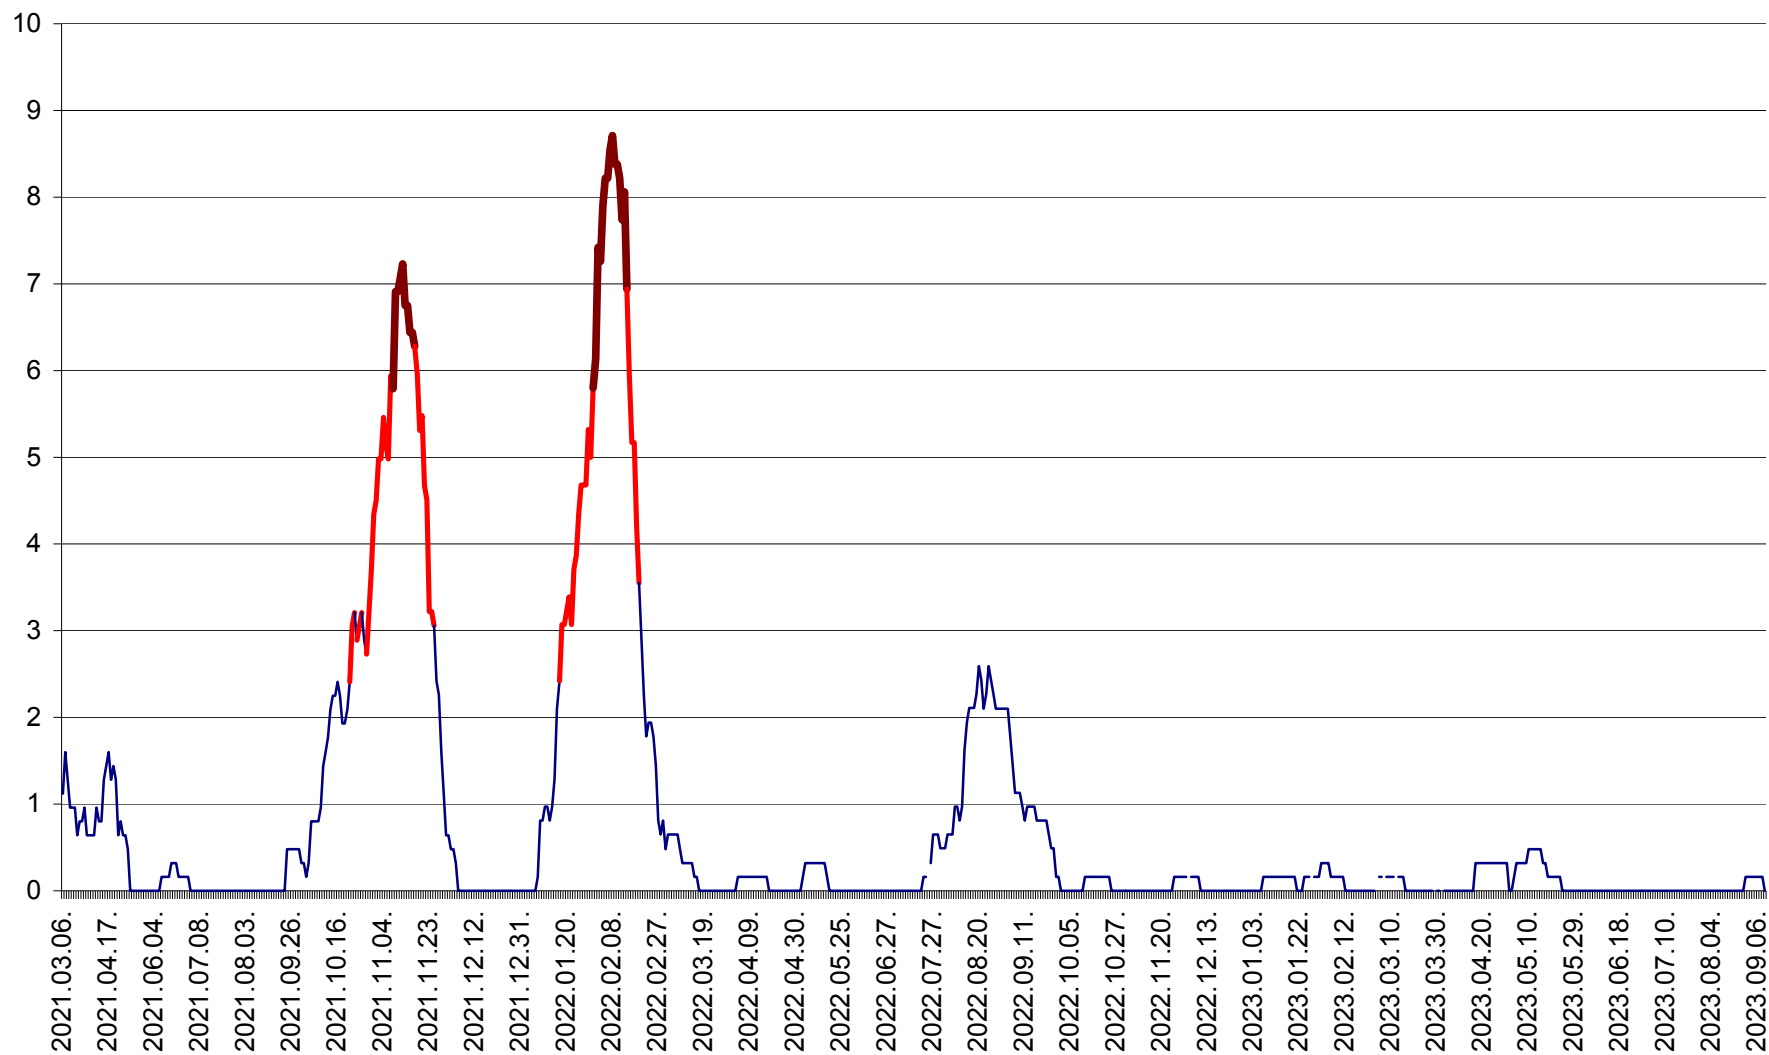

RACU - Evolutia incidentei cumulate pe 14 zile la ‰ de locuitori
2021.03.07. - 2023.09.12.

REMETEA - Evolutia incidentei cumulate pe 14 zile la ‰ de locuitori
2021.03.07. - 2023.09.12.

SĂCEL - Evolutia incidentei cumulate pe 14 zile la ‰ de locuitori
2021.03.07. - 2023.09.12.

SÂNCRĂIENI - Evolutia incidentei cumulate pe 14 zile la ‰ de locuitori
2021.03.07. - 2023.09.12.

SÂNDOMIC - Evolutia incidentei cumulate pe 14 zile la ‰ de locuitori
2021.03.07. - 2023.09.12.

SÂNMARTIN - Evolutia incidentei cumulate pe 14 zile la ‰ de locuitori
2021.03.07. - 2023.09.12.