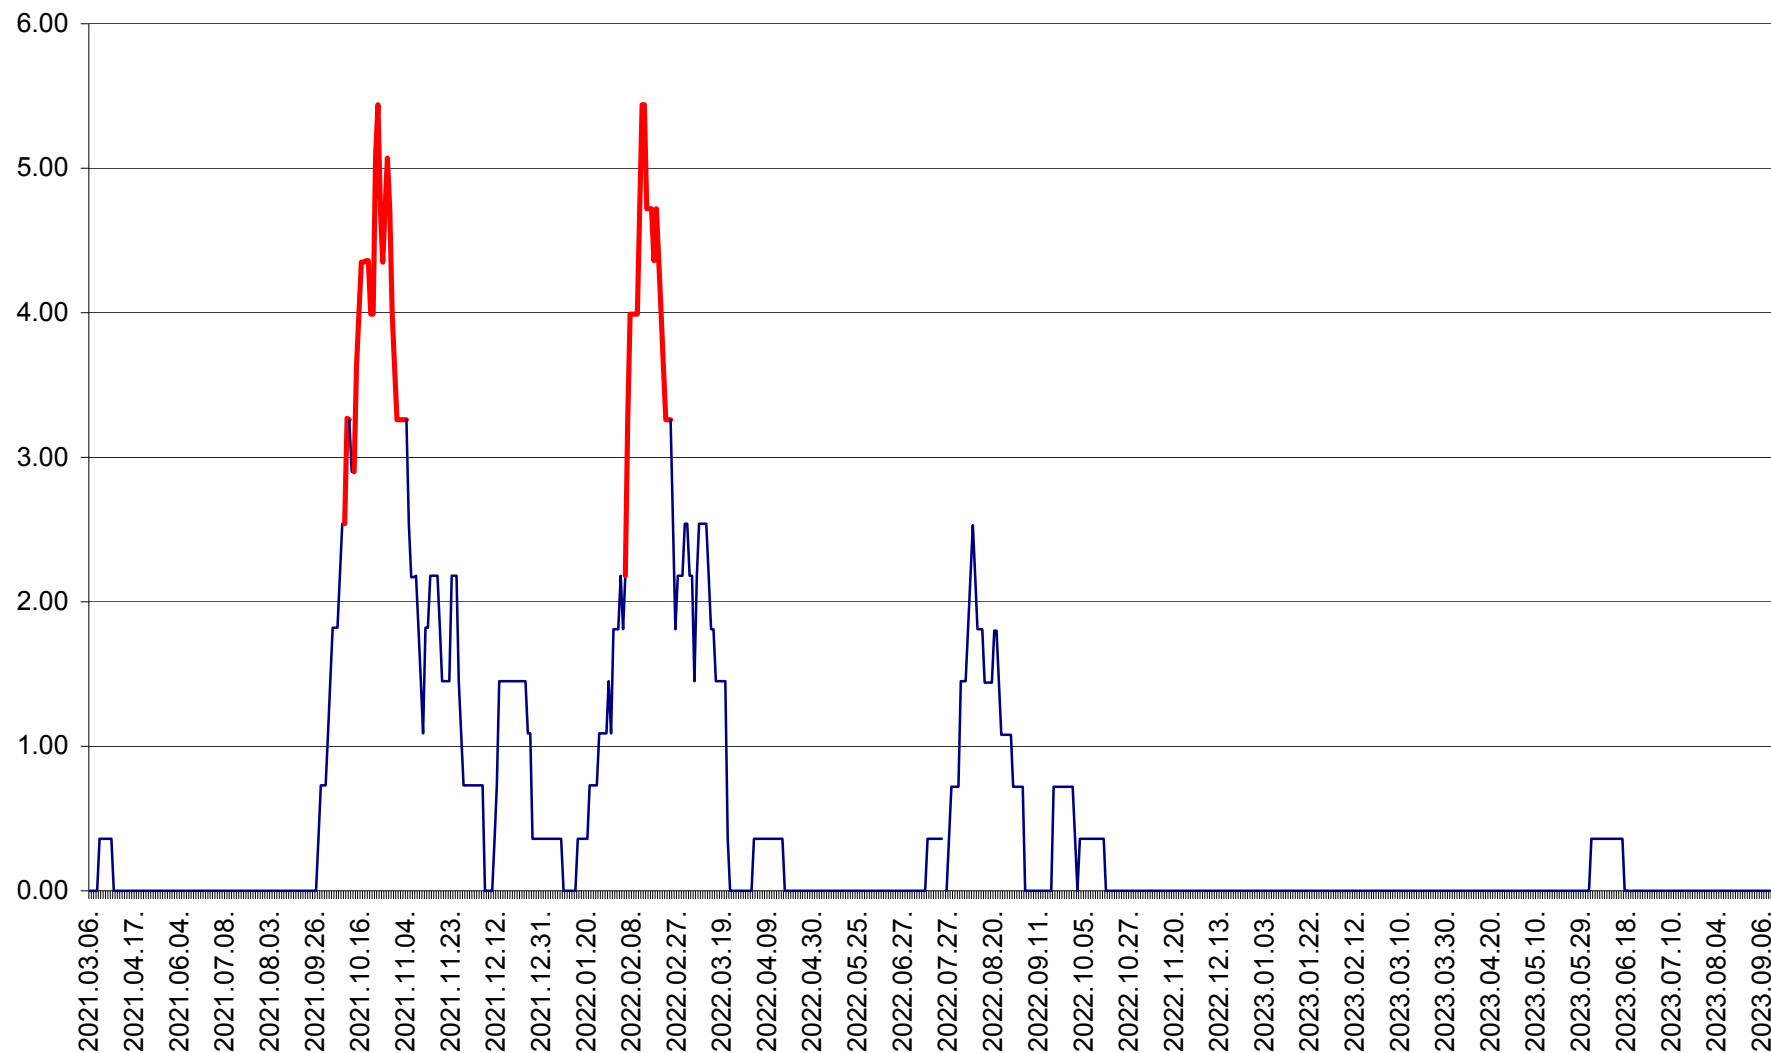

ATID - Evolutia incidentei cumulate pe 14 zile la % de locuitori
2021.03.07. - 2023.09.12.

AVRĂMEȘTI - Evolutia incidentei cumulate pe 14 zile la ‰ de locuitori
2021.03.07. - 2023.09.12.

ORAȘ BĂILE TUȘNAD - Evolutia incidentei cumulate pe 14 zile la ‰ de locuitori
2021.03.07. - 2023.09.12.

ORAȘ BĂLAN - Evoluția incidenței cumulate pe 14 zile la ‰ de locuitori
2021.03.07. - 2023.09.12.

BILBOR - Evolutia incidentei cumulate pe 14 zile la ‰ de locuitori
2021.03.07. - 2023.09.12.

ORAȘ BORSEC - Evolutia incidentei cumulate pe 14 zile la ‰ de locuitori
2021.03.07. - 2023.09.12.

BRĂDEȘTI - Evolutia incidentei cumulate pe 14 zile la ‰ de locuitori
2021.03.07. - 2023.09.12.

CĂPÂLNIȚA - Evolutia incidentei cumulate pe 14 zile la ‰ de locuitori
2021.03.07. - 2023.09.12.

CÂRȚA - Evolutia incidentei cumulate pe 14 zile la ‰ de locuitori
2021.03.07. - 2023.09.12.