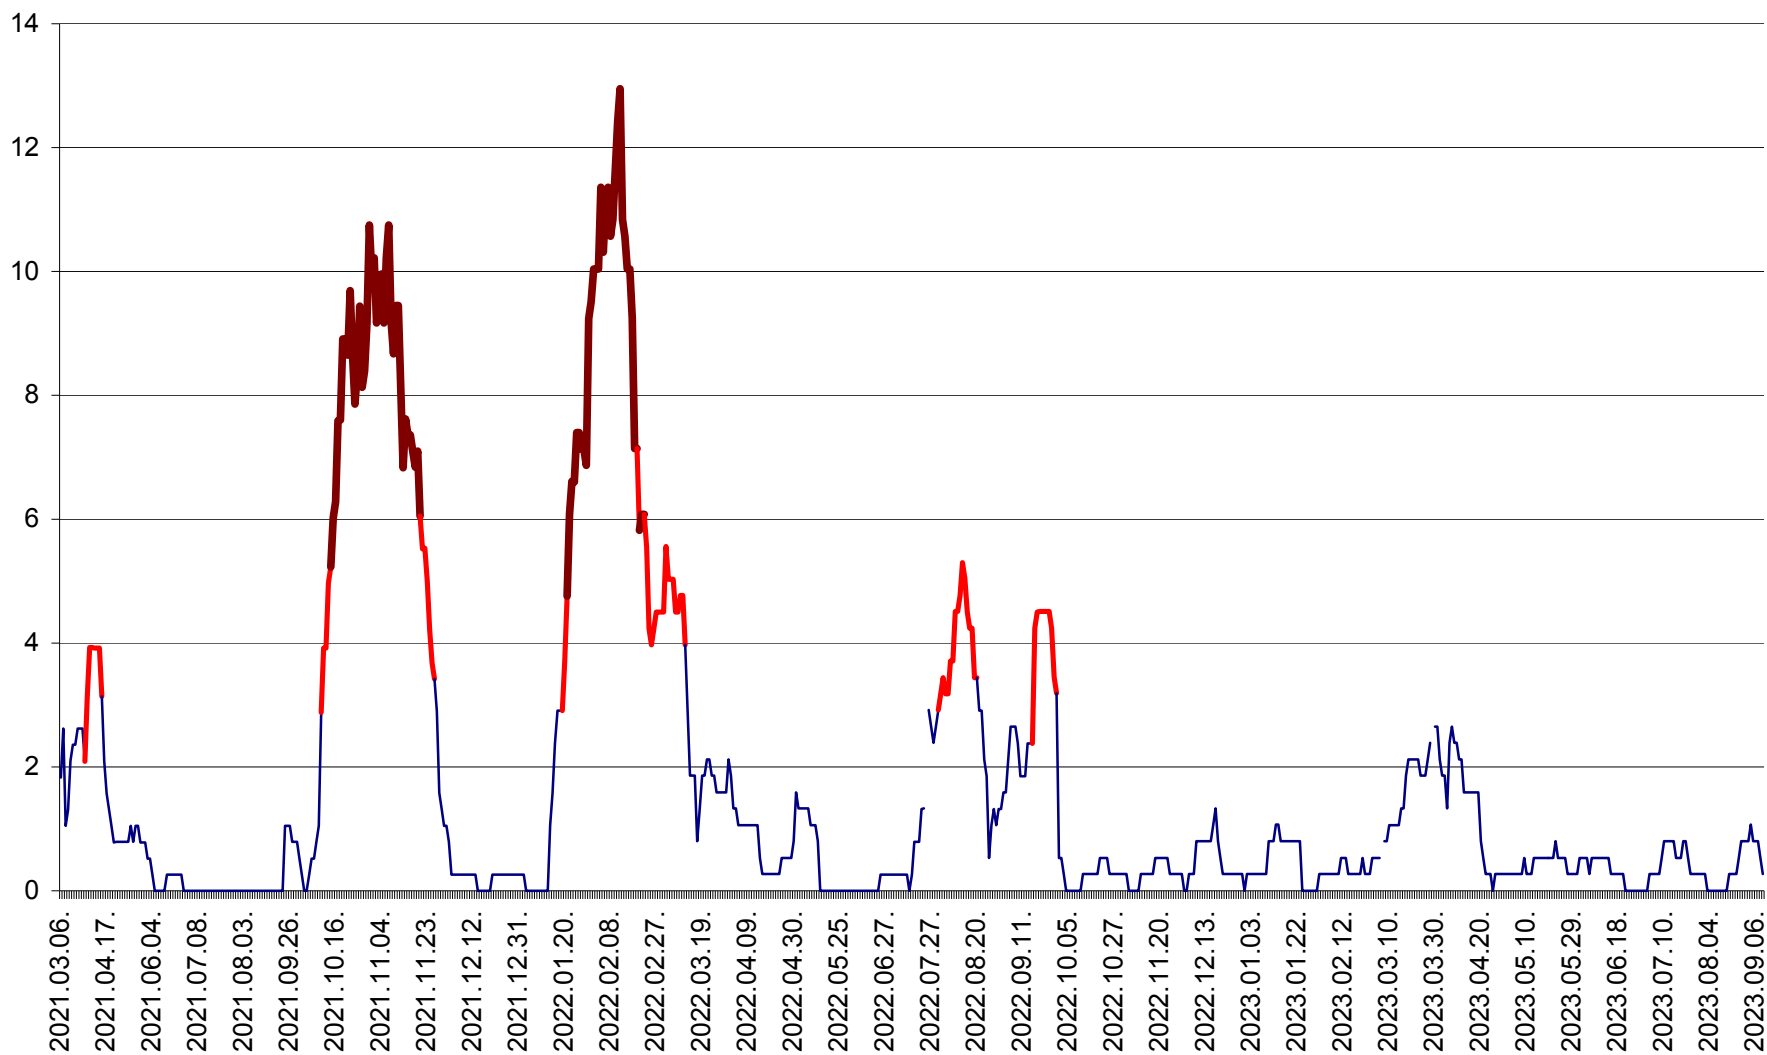

RACU - Evolutia incidentei cumulate pe 14 zile la ‰ de locuitori
2021.03.07. - 2023.09.12.

REMETEA - Evolutia incidentei cumulate pe 14 zile la ‰ de locuitori
2021.03.07. - 2023.09.12.

SĂCEL - Evolutia incidentei cumulate pe 14 zile la ‰ de locuitori
2021.03.07. - 2023.09.12.

SÂNCRĂIENI - Evolutia incidentei cumulate pe 14 zile la ‰ de locuitori
2021.03.07. - 2023.09.12.

SÂNDOMIC - Evolutia incidentei cumulate pe 14 zile la ‰ de locuitori
2021.03.07. - 2023.09.12.

SÂNMARTIN - Evolutia incidentei cumulate pe 14 zile la ‰ de locuitori
2021.03.07. - 2023.09.12.

SÂNSIMION - Evolutia incidentei cumulate pe 14 zile la ‰ de locuitori
2021.03.07. - 2023.09.12.

SÂNTIMBRU - Evolutia incidentei cumulate pe 14 zile la ‰ de locuitori
2021.03.07. - 2023.09.12.

SĂRMAȘ - Evolutia incidentei cumulate pe 14 zile la ‰ de locuitori
2021.03.07. - 2023.09.12.