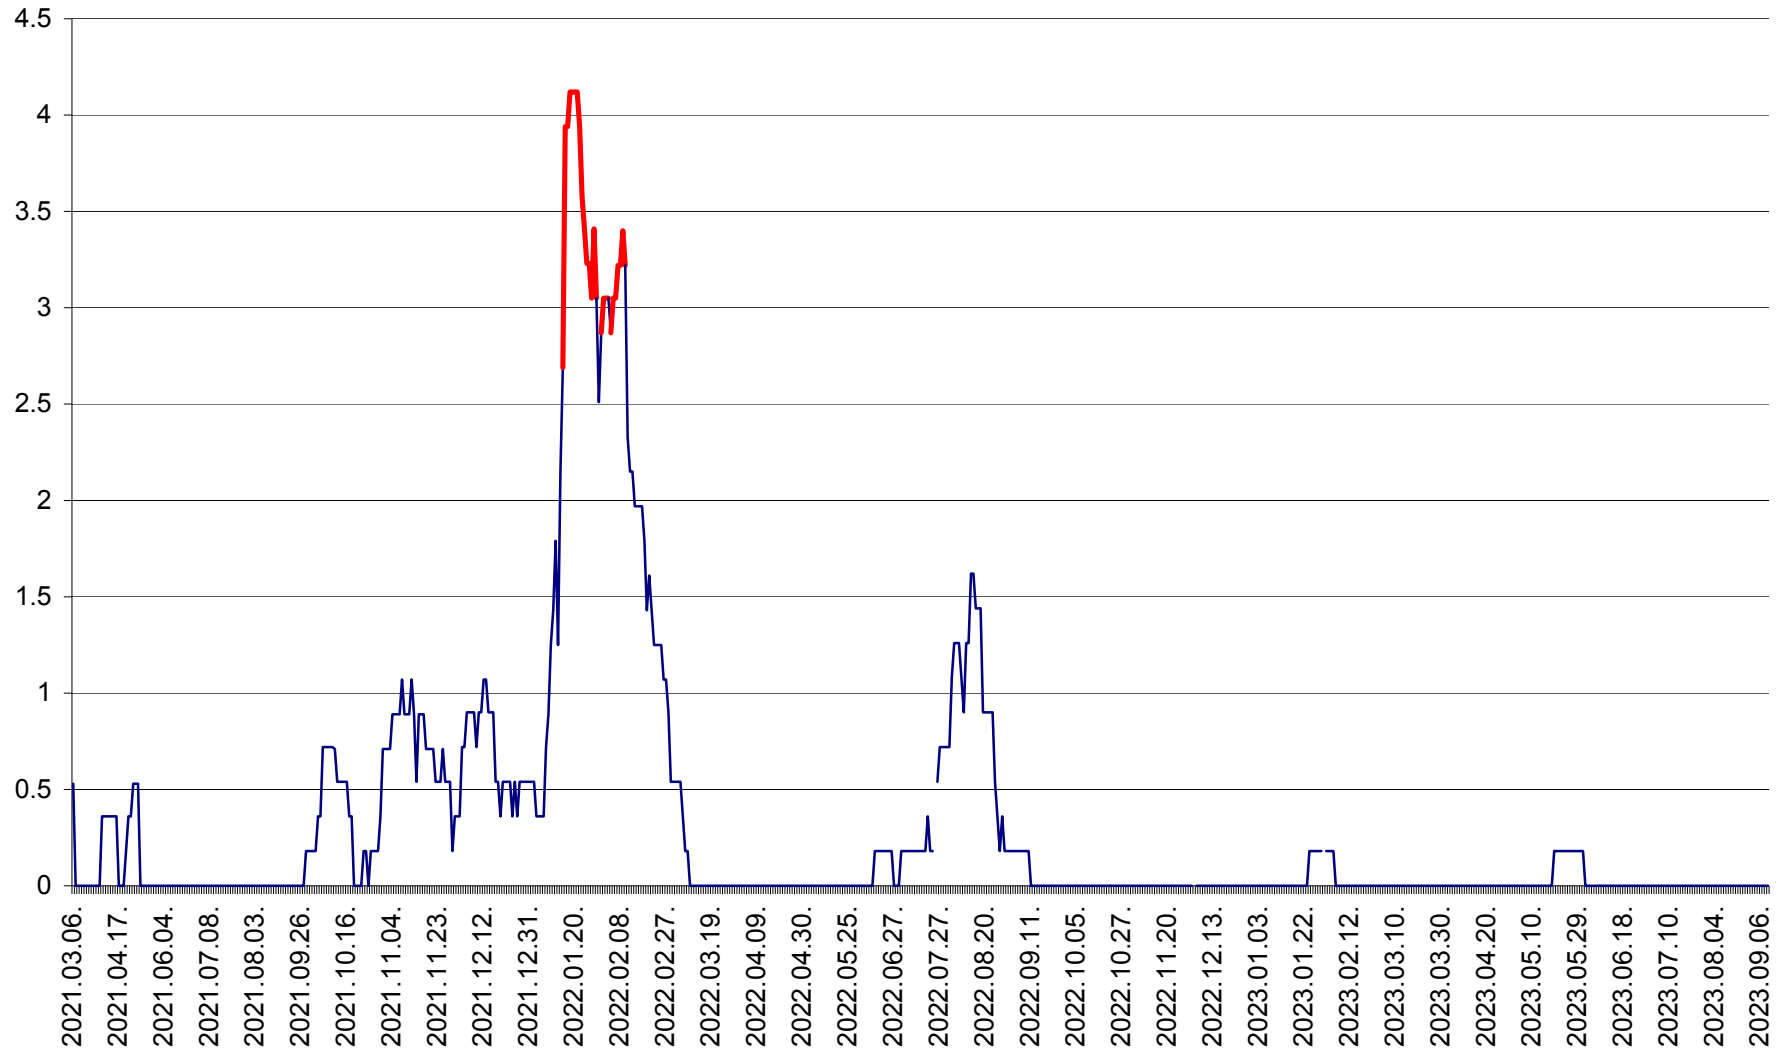

FELICENI - Evolutia incidentei cumulate pe 14 zile la ‰ de locuitori
2021.03.07. - 2023.09.12.

FRUMOASA - Evolutia incidentei cumulate pe 14 zile la ‰ de locuitori
2021.03.07. - 2023.09.12.

GĂLĂUȚAȘ - Evoluția incidenței cumulate pe 14 zile la ‰ de locuitori
2021.03.07. - 2023.09.12.

MUNICIPIUL GHEORGHENI - Evolutia incidentei cumulate pe 14 zile la ‰ de locuitori
2021.03.07. - 2023.09.12.

JOSENI - Evolutia incidentei cumulate pe 14 zile la ‰ de locuitori
2021.03.07. - 2023.09.12.

LĂZAREA - Evolutia incidentei cumulate pe 14 zile la % de locuitori
2021.03.07. - 2023.09.12.

LELICENI - Evolutia incidentei cumulate pe 14 zile la ‰ de locuitori
2021.03.07. - 2023.09.12.

LUETA - Evolutia incidentei cumulate pe 14 zile la ‰ de locuitori
2021.03.07. - 2023.09.12.

LUNCA DE JOS - Evolutia incidentei cumulate pe 14 zile la ‰ de locuitori
2021.03.07. - 2023.09.12.