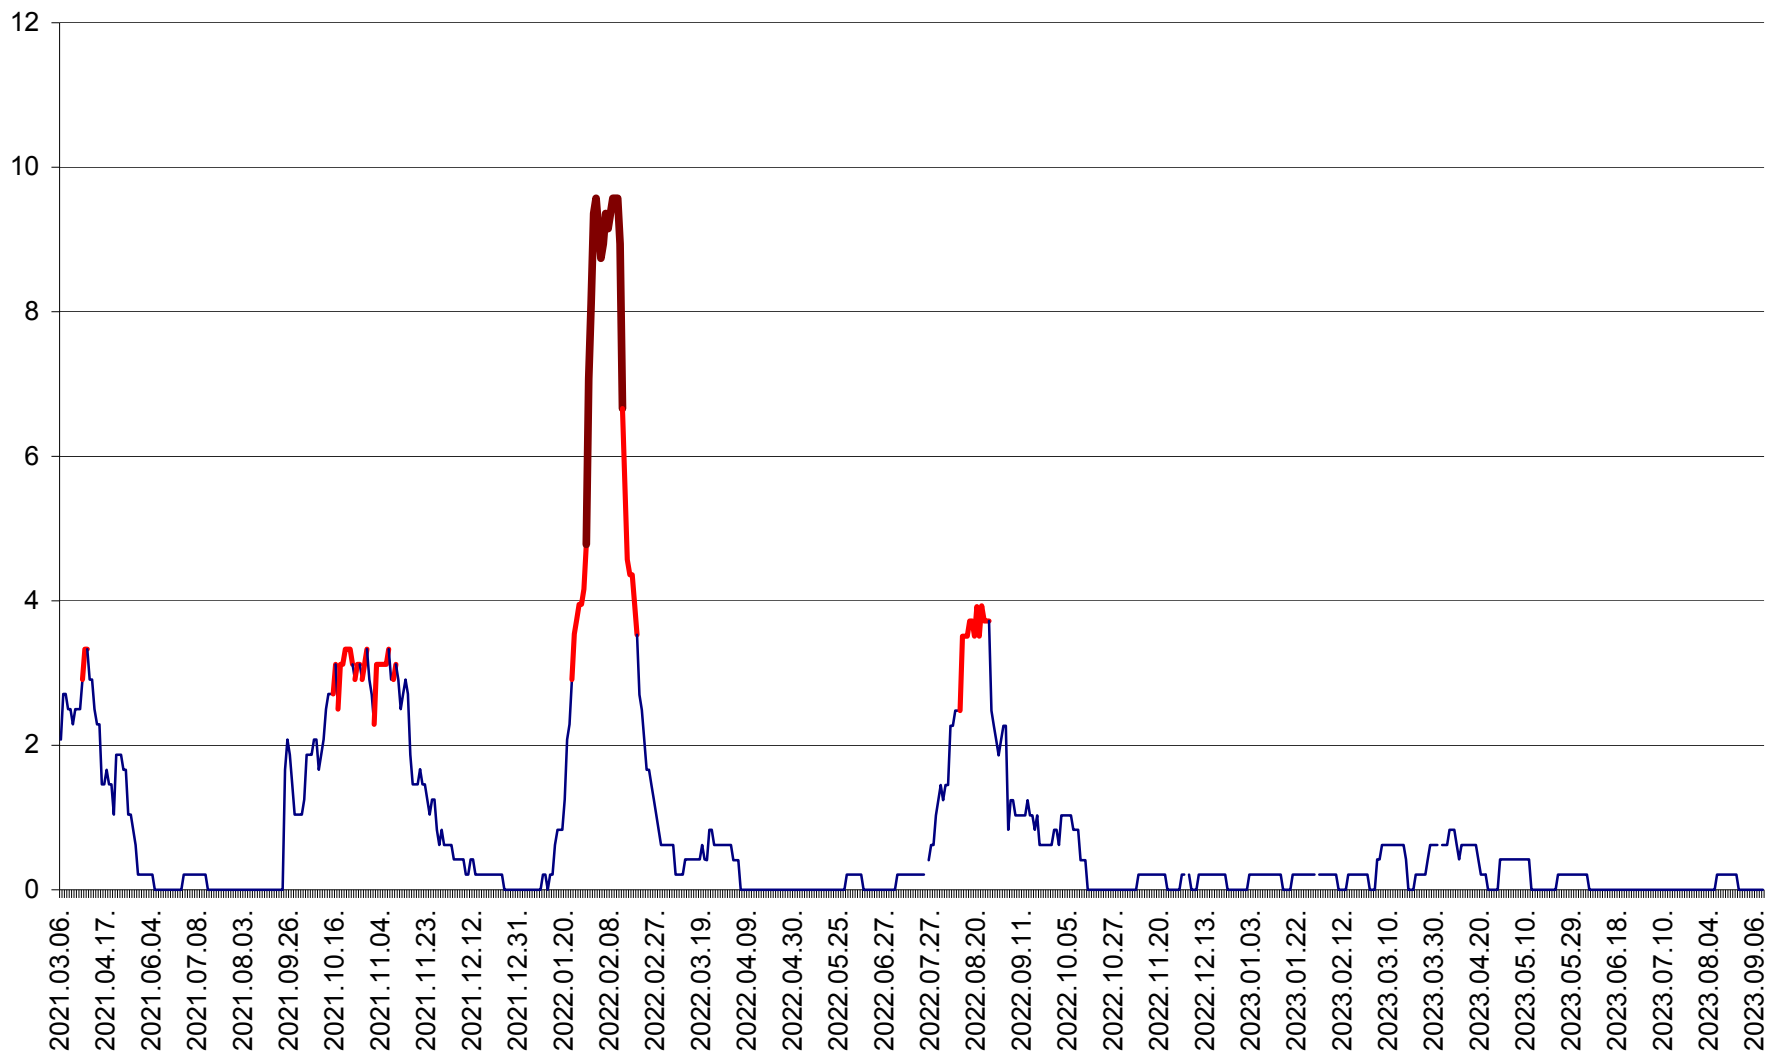

MUNICIPIUL GHEORGHENI - Evolutia incidentei cumulate pe 14 zile la ‰ de locuitori
2021.03.07. - 2023.09.12.

JOSENI - Evolutia incidentei cumulate pe 14 zile la ‰ de locuitori
2021.03.07. - 2023.09.12.

LĂZAREA - Evolutia incidentei cumulate pe 14 zile la % de locuitori
2021.03.07. - 2023.09.12.

LELICENI - Evolutia incidentei cumulate pe 14 zile la ‰ de locuitori
2021.03.07. - 2023.09.12.

LUETA - Evolutia incidentei cumulate pe 14 zile la ‰ de locuitori
2021.03.07. - 2023.09.12.

LUNCA DE JOS - Evolutia incidentei cumulate pe 14 zile la ‰ de locuitori
2021.03.07. - 2023.09.12.

LUNCA DE SUS - Evolutia incidentei cumulate pe 14 zile la ‰ de locuitori
2021.03.07. - 2023.09.12.

LUPENI - Evolutia incidentei cumulate pe 14 zile la ‰ de locuitori
2021.03.07. - 2023.09.12.

MĂDĂRAȘ - Evolutia incidentei cumulate pe 14 zile la ‰ de locuitori
2021.03.07. - 2023.09.12.