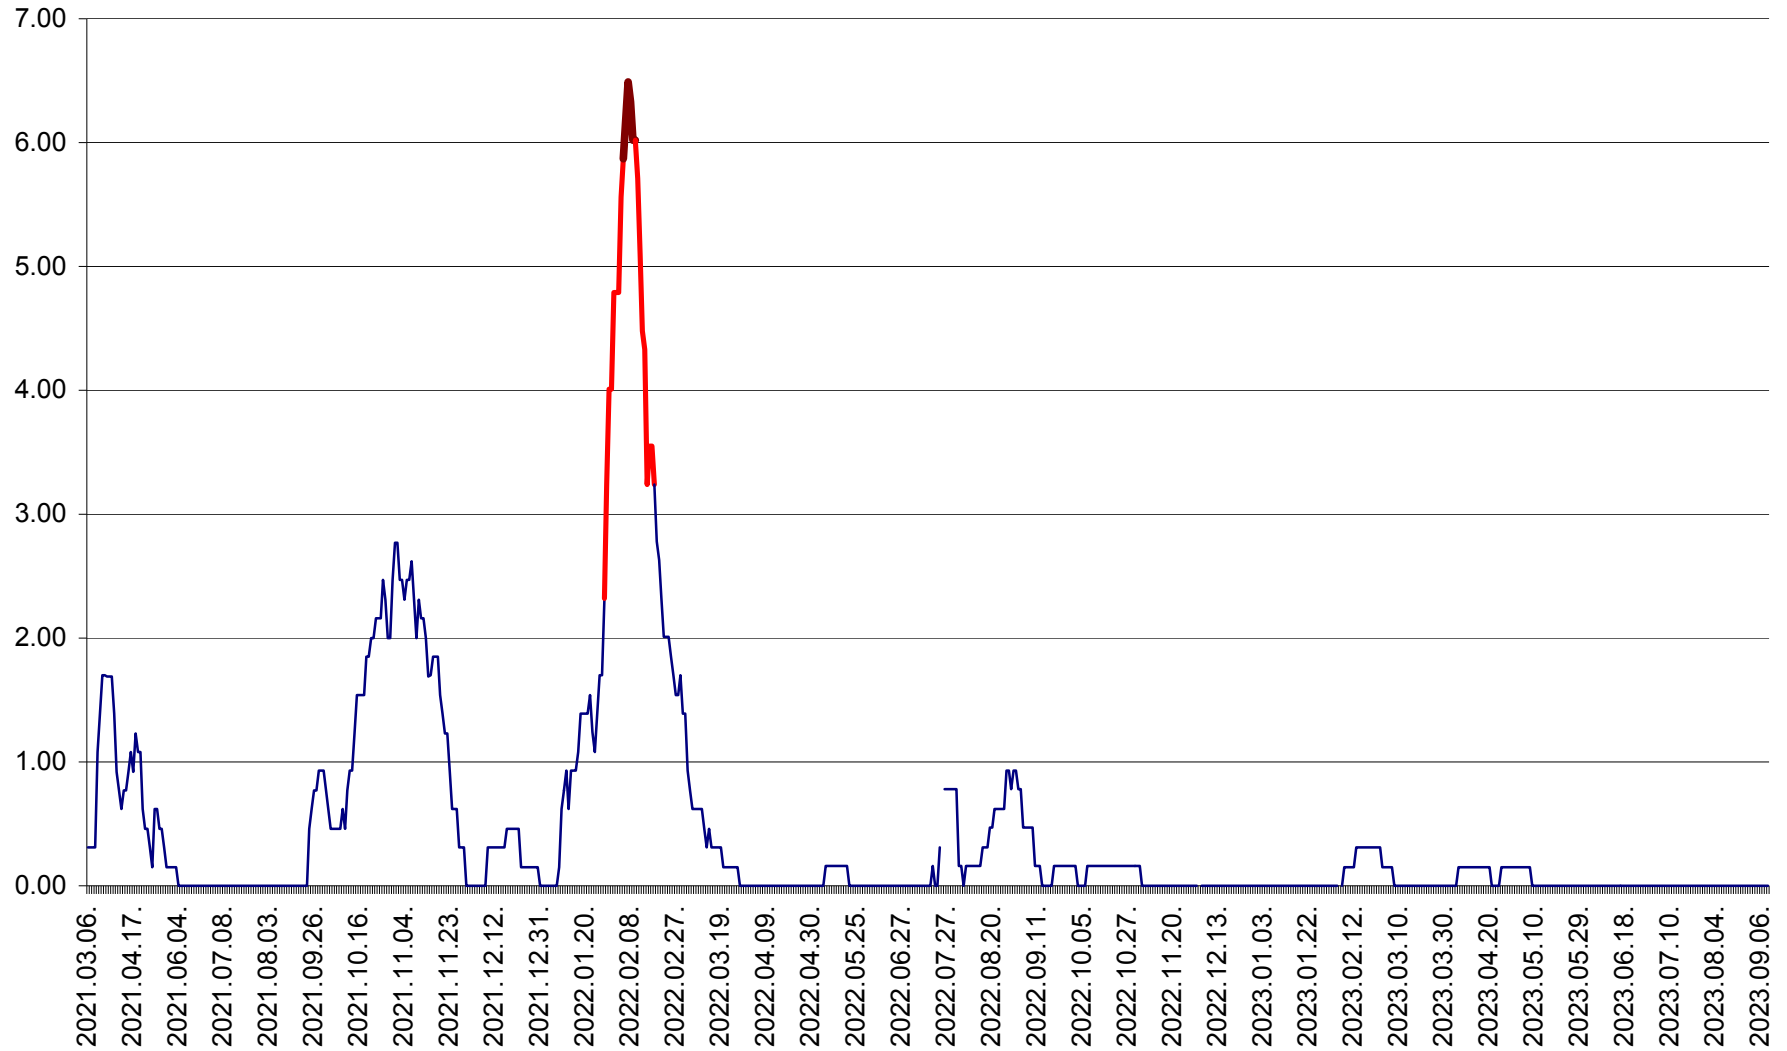

ORAȘ BĂLAN - Evoluția incidenței cumulate pe 14 zile la ‰ de locuitori
2021.03.07. - 2023.09.12.

BILBOR - Evolutia incidentei cumulate pe 14 zile la ‰ de locuitori
2021.03.07. - 2023.09.12.

ORAȘ BORSEC - Evolutia incidentei cumulate pe 14 zile la ‰ de locuitori
2021.03.07. - 2023.09.12.

BRĂDEȘTI - Evolutia incidentei cumulate pe 14 zile la ‰ de locuitori
2021.03.07. - 2023.09.12.

CĂPÂLNIȚA - Evolutia incidentei cumulate pe 14 zile la ‰ de locuitori
2021.03.07. - 2023.09.12.

CÂRȚA - Evolutia incidentei cumulate pe 14 zile la ‰ de locuitori
2021.03.07. - 2023.09.12.

CICEU - Evolutia incidentei cumulate pe 14 zile la ‰ de locuitori
2021.03.07. - 2023.09.12.

CIUCSÂNGEORGIU - Evolutia incidentei cumulate pe 14 zile la ‰ de locuitori
2021.03.07. - 2023.09.12.

CIUMANI - Evolutia incidentei cumulate pe 14 zile la ‰ de locuitori
2021.03.07. - 2023.09.12.

CORBU - Evolutia incidentei cumulate pe 14 zile la ‰ de locuitori
2021.03.07. - 2023.09.12.

CORUND - Evolutia incidentei cumulate pe 14 zile la ‰ de locuitori
2021.03.07. - 2023.09.12.

COZMENI - Evolutia incidentei cumulate pe 14 zile la ‰ de locuitori
2021.03.07. - 2023.09.12.