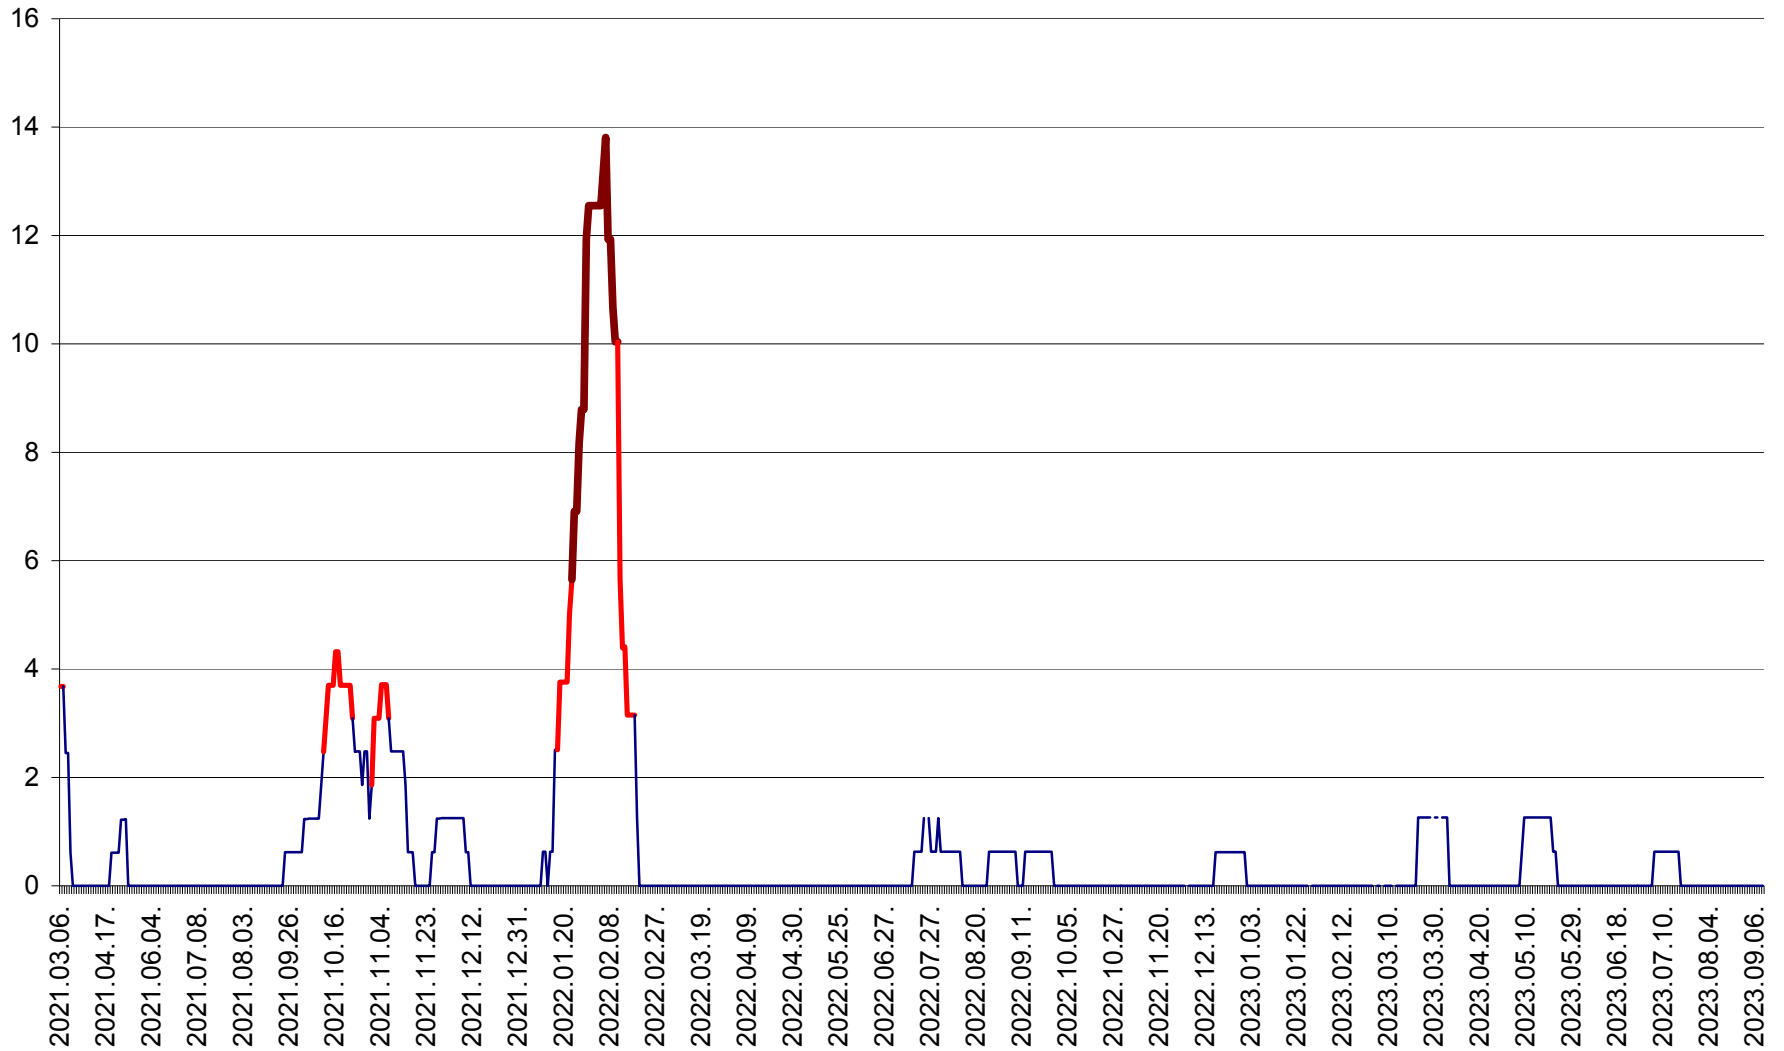

PLĂIEȘII DE JOS - Evolulia incidentei cumulate pe 14 zile la ‰ de locuitori
2021.03.07. - 2023.09.12.

PORUMBENI - Evolutia incidentei cumulate pe 14 zile la ‰ de locuitori
2021.03.07. - 2023.09.12.

PRAID - Evolutia incidentei cumulate pe 14 zile la ‰ de locuitori
2021.03.07. - 2023.09.12.

RACU - Evolutia incidentei cumulate pe 14 zile la ‰ de locuitori
2021.03.07. - 2023.09.12.

REMETEA - Evolutia incidentei cumulate pe 14 zile la ‰ de locuitori
2021.03.07. - 2023.09.12.

SĂCEL - Evolutia incidentei cumulate pe 14 zile la ‰ de locuitori
2021.03.07. - 2023.09.12.