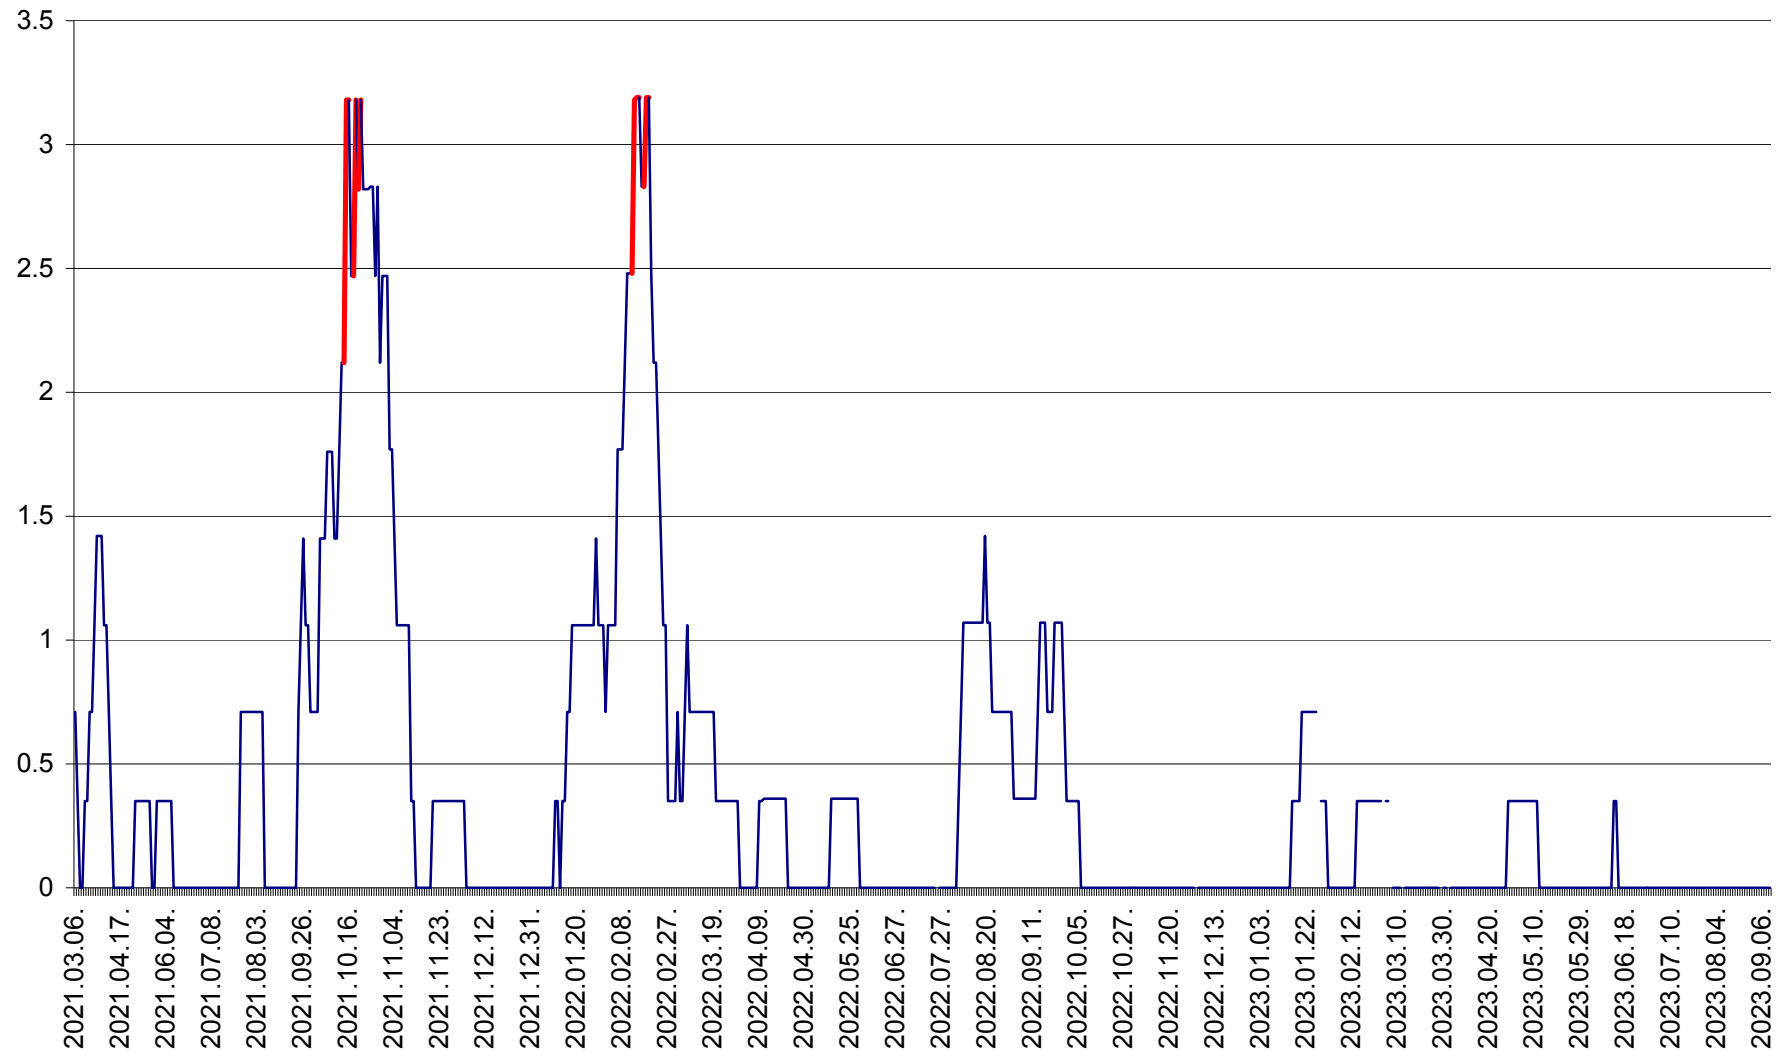

PORUMBENI - Evolutia incidentei cumulate pe 14 zile la ‰ de locuitori
2021.03.07. - 2023.09.12.

PLĂIEȘII DE JOS - Evolulia incidentei cumulate pe 14 zile la ‰ de locuitori
2021.03.07. - 2023.09.12.