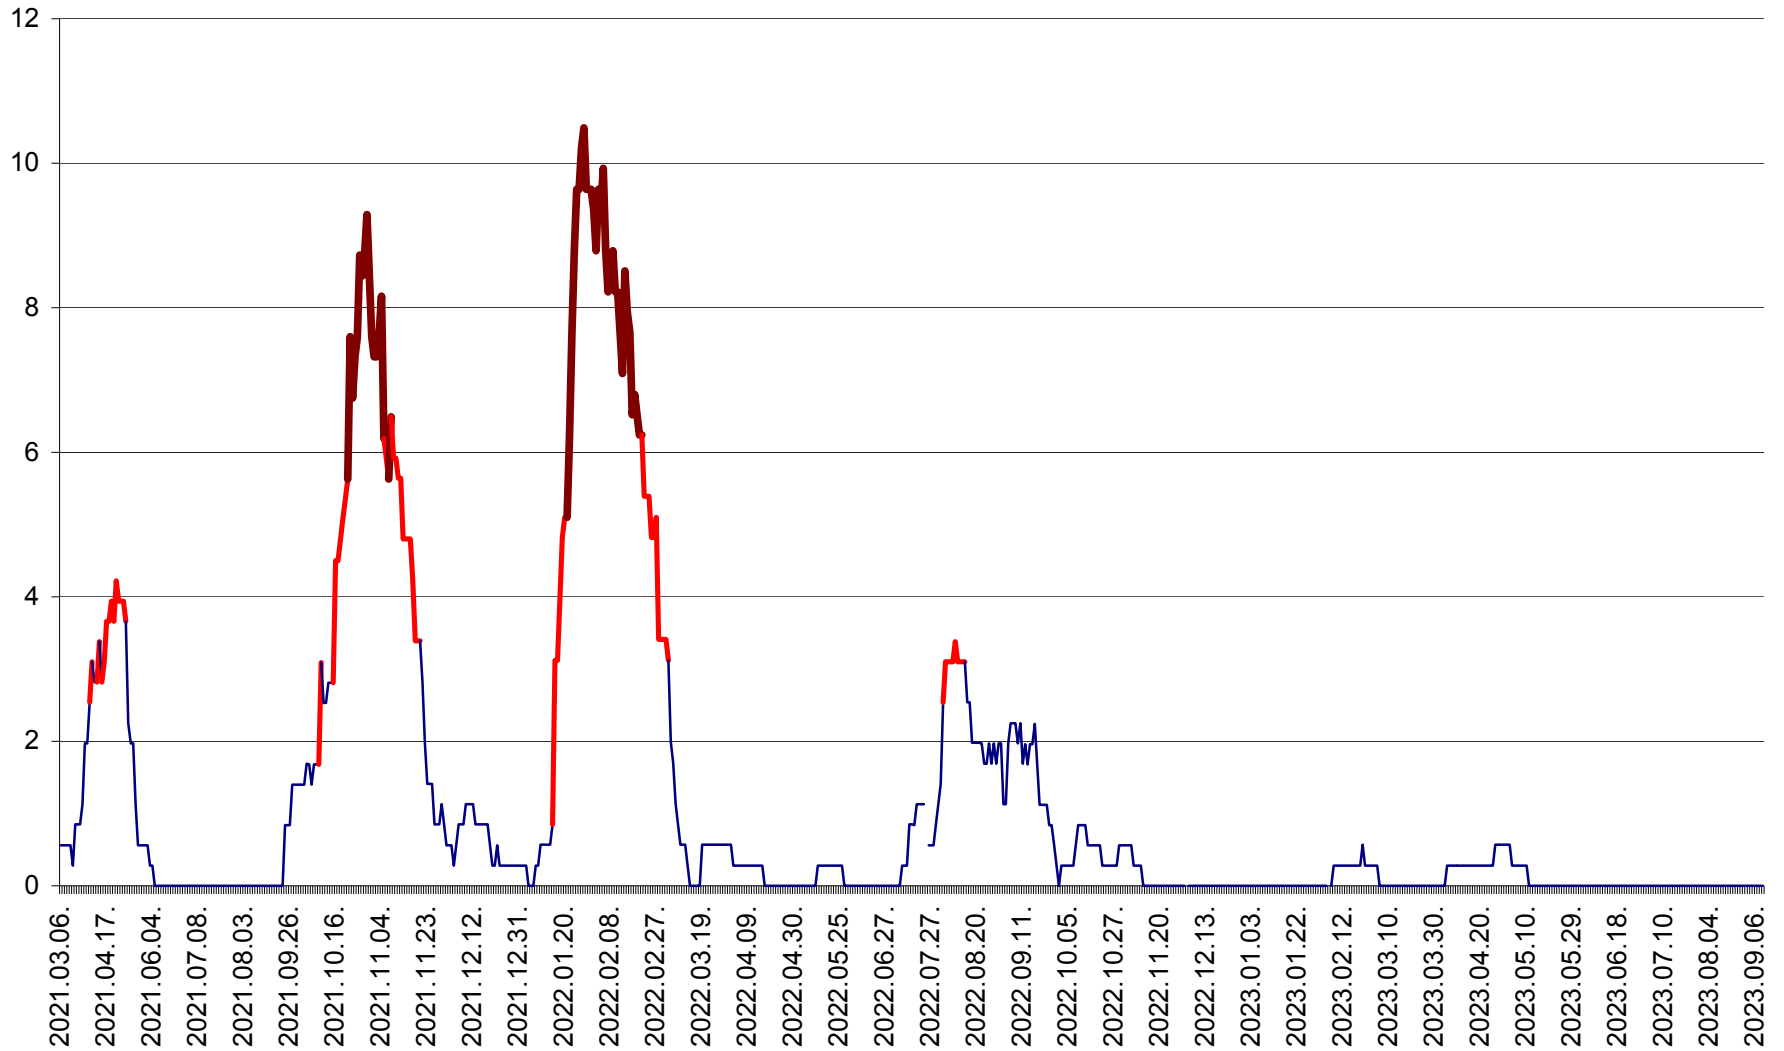

ORAȘ CRISTURU SECUIESC - Evolutia incidentei cumulate pe 14 zile la ‰ de locuitori
2021.03.07. - 2023.09.12.

DĂNEȘTI - Evolția incidenței cumulate pe 14 zile la ‰ de locuitori
2021.03.07. - 2023.09.12.

DÂRJIU - Evolutia incidentei cumulate pe 14 zile la ‰ de locuitori
2021.03.07. - 2023.09.12.

DEALU - Evolutia incidentei cumulate pe 14 zile la ‰ de locuitori
2021.03.07. - 2023.09.12.

DITRĂU - Evolutia incidentei cumulate pe 14 zile la ‰ de locuitori
2021.03.07. - 2023.09.12.

FELICENI - Evolutia incidentei cumulate pe 14 zile la ‰ de locuitori
2021.03.07. - 2023.09.12.

FRUMOASA - Evolutia incidentei cumulate pe 14 zile la ‰ de locuitori
2021.03.07. - 2023.09.12.

GĂLĂUȚAȘ - Evoluția incidenței cumulate pe 14 zile la ‰ de locuitori
2021.03.07. - 2023.09.12.