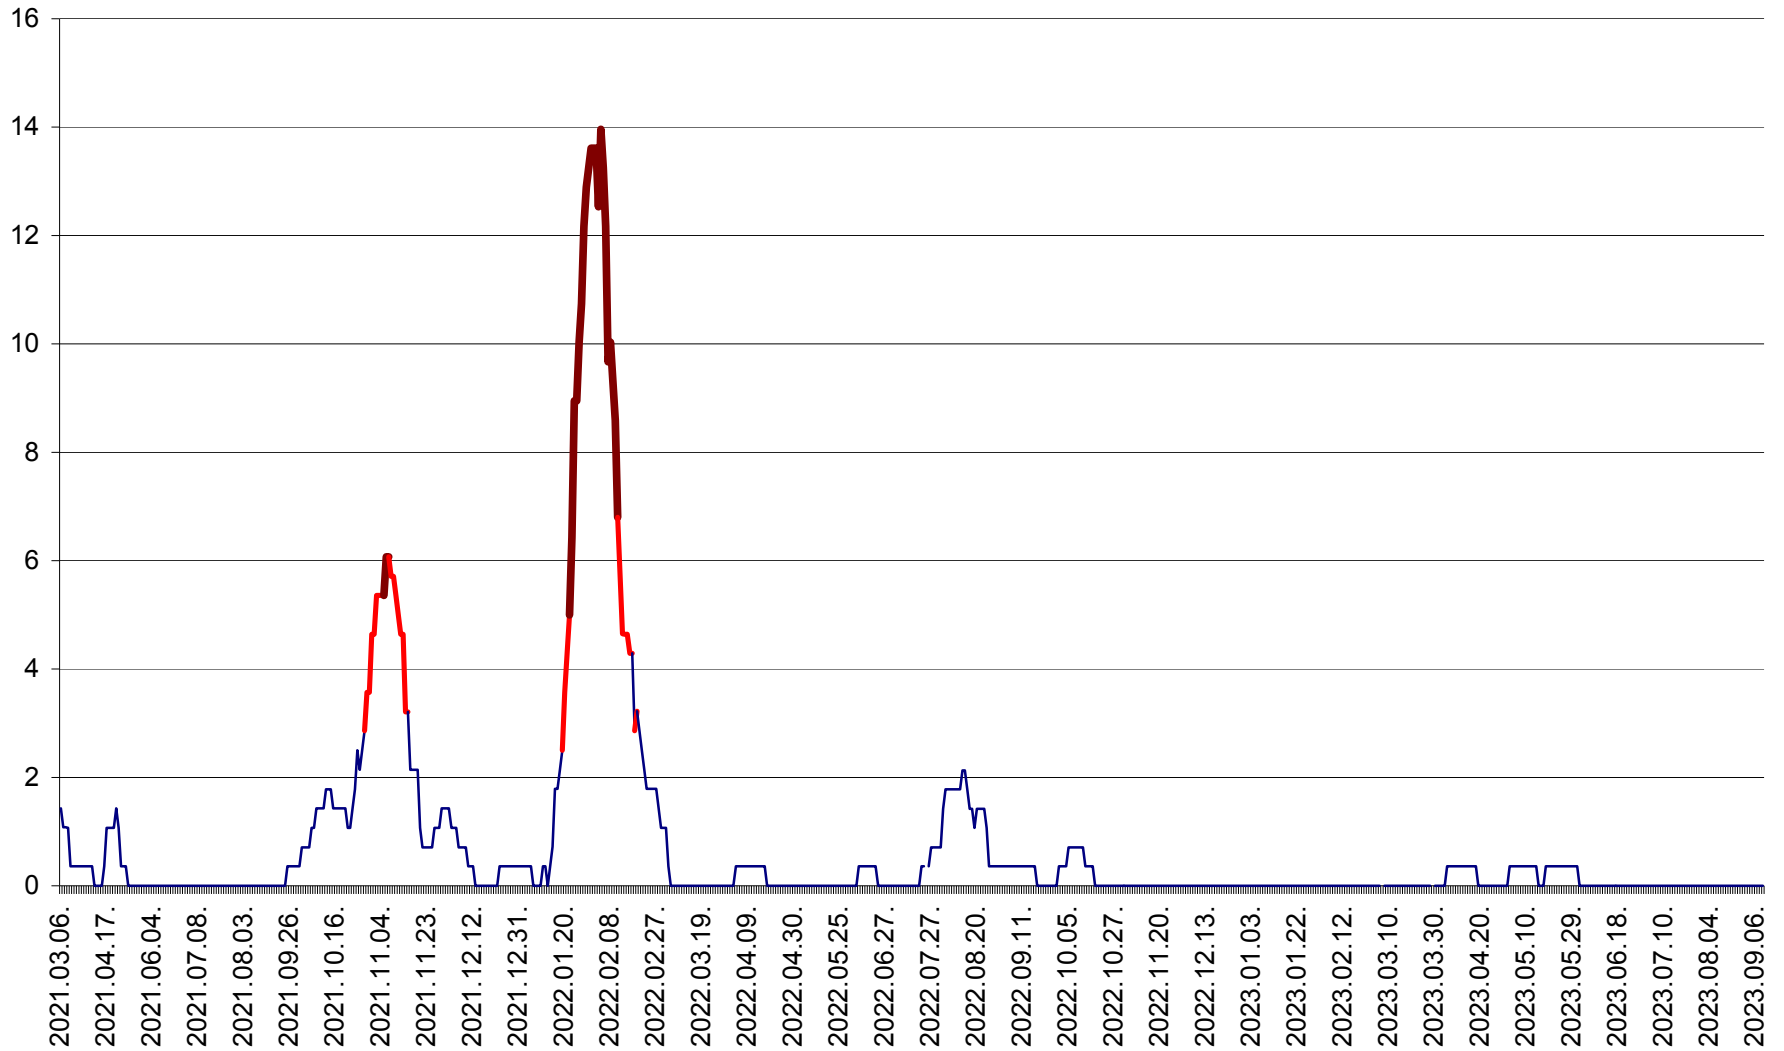

ȘIMONEȘTI - Evoluția incidenței cumulate pe 14 zile la ‰ de locuitori
2021.03.07. - 2023.09.12.

SICULENI - Evolutia incidentei cumulate pe 14 zile la ‰ de locuitori
2021.03.07. - 2023.09.12.