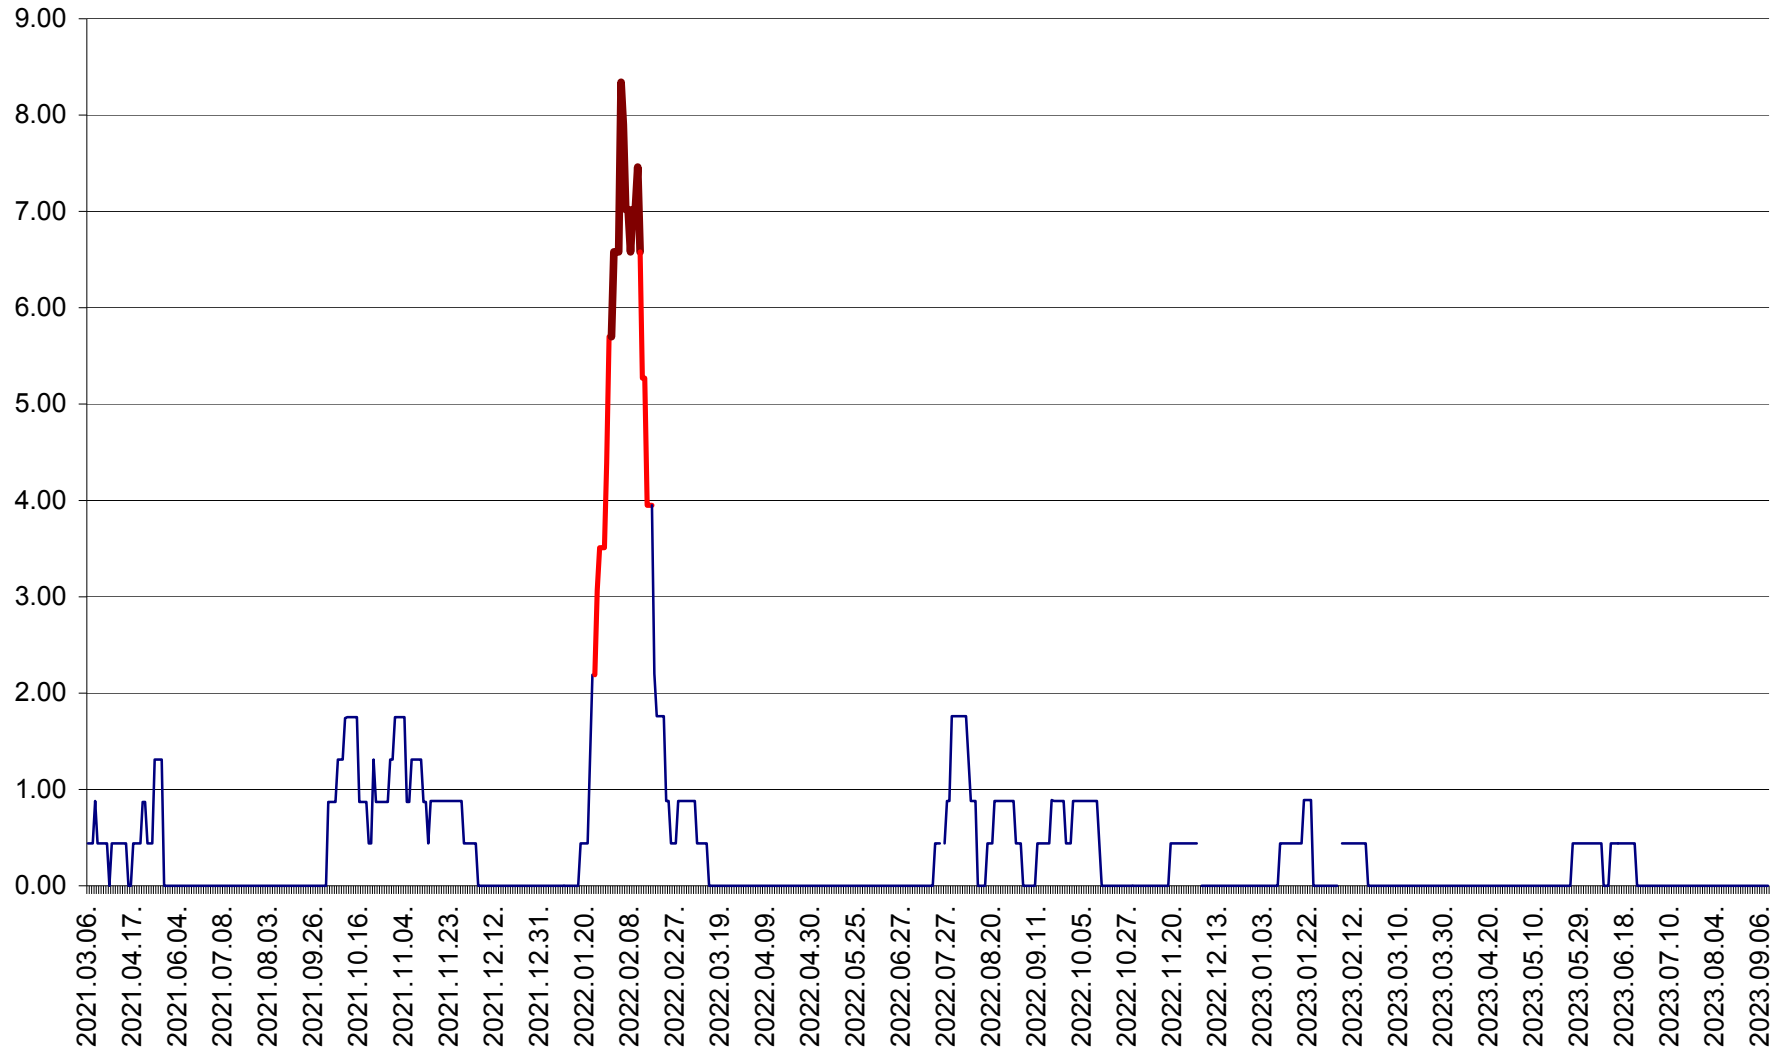

ORAȘ BĂLAN - Evoluția incidenței cumulate pe 14 zile la ‰ de locuitori
2021.03.07. - 2023.09.12.

BILBOR - Evolutia incidentei cumulate pe 14 zile la ‰ de locuitori
2021.03.07. - 2023.09.12.

ORAȘ BORSEC - Evolutia incidentei cumulate pe 14 zile la ‰ de locuitori
2021.03.07. - 2023.09.12.

CICEU - Evolutia incidentei cumulate pe 14 zile la ‰ de locuitori
2021.03.07. - 2023.09.12.

CIUCSÂNGEORGIU - Evolutia incidentei cumulate pe 14 zile la ‰ de locuitori
2021.03.07. - 2023.09.12.

CIUMANI - Evolutia incidentei cumulate pe 14 zile la ‰ de locuitori
2021.03.07. - 2023.09.12.

CORBU - Evolutia incidentei cumulate pe 14 zile la ‰ de locuitori
2021.03.07. - 2023.09.12.

CORUND - Evolutia incidentei cumulate pe 14 zile la ‰ de locuitori
2021.03.07. - 2023.09.12.

COZMENI - Evolutia incidentei cumulate pe 14 zile la ‰ de locuitori
2021.03.07. - 2023.09.12.

ORAȘ CRISTURU SECUIESC - Evolutia incidentei cumulate pe 14 zile la ‰ de locuitori
2021.03.07. - 2023.09.12.

DĂNEȘTI - Evolția incidenței cumulate pe 14 zile la ‰ de locuitori
2021.03.07. - 2023.09.12.