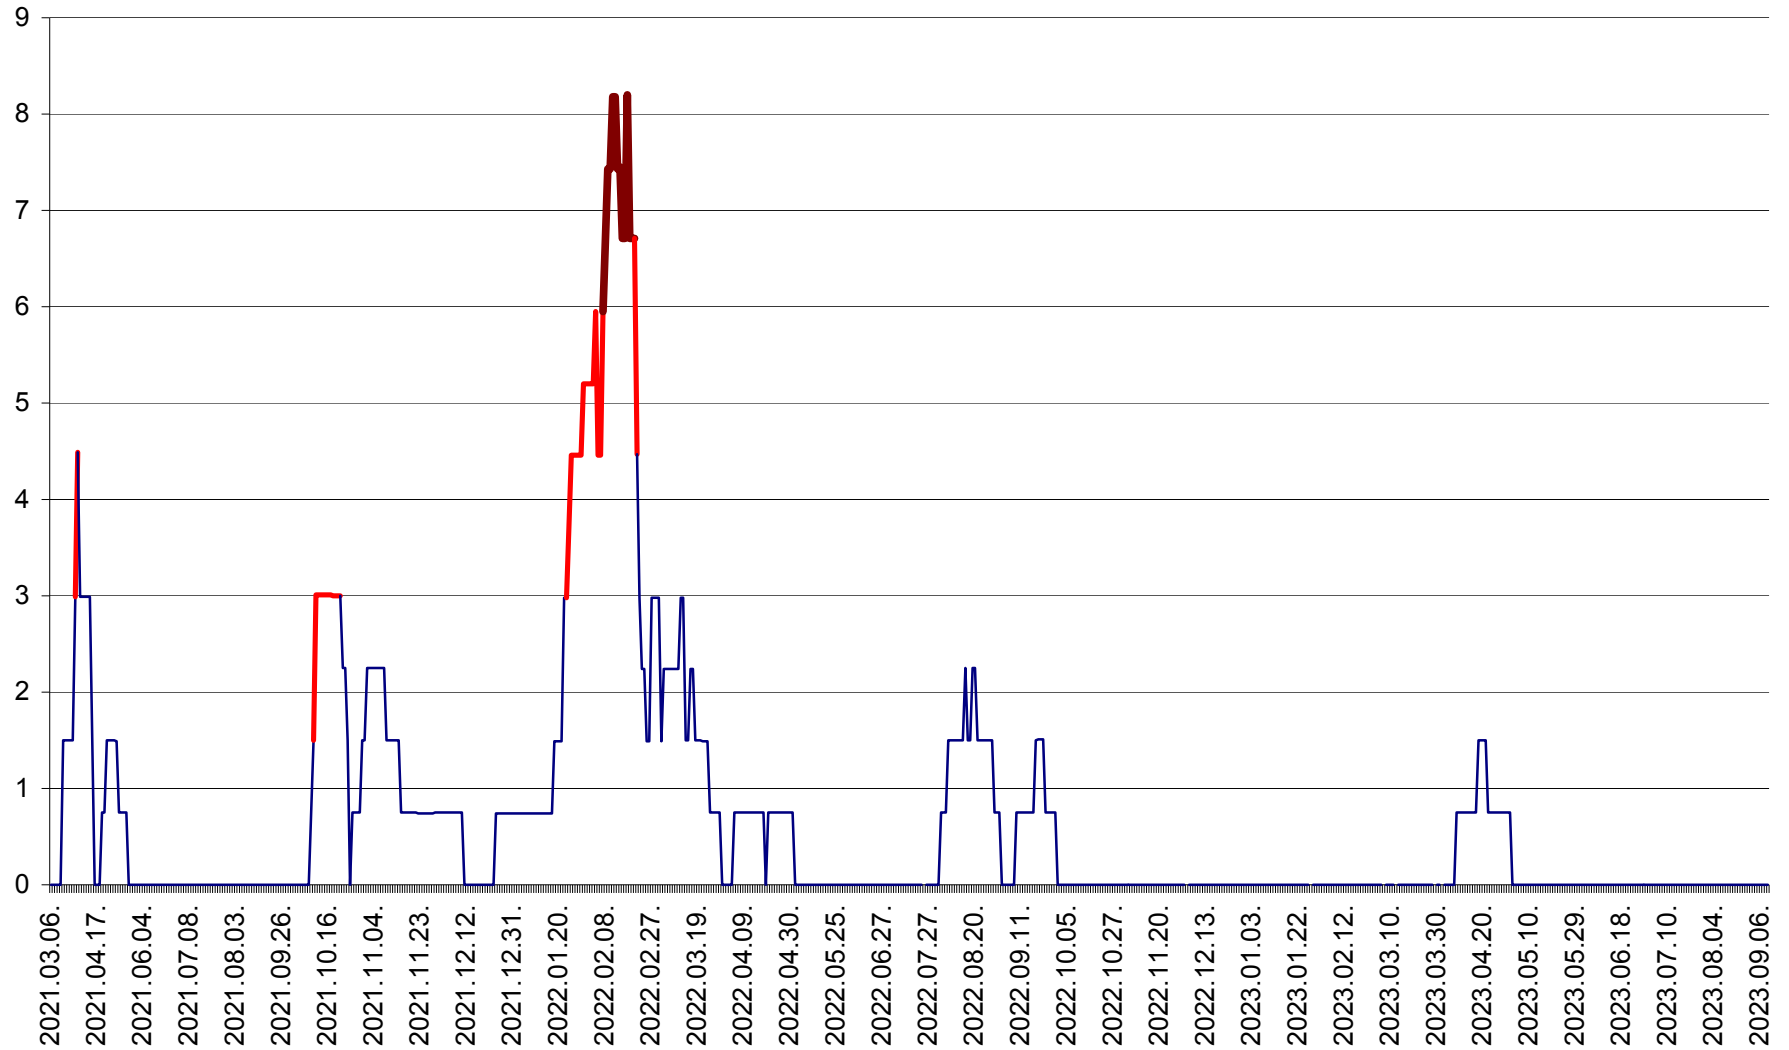

LELICENI - Evolutia incidentei cumulate pe 14 zile la ‰ de locuitori
2021.03.07. - 2023.09.12.

LUETA - Evolutia incidentei cumulate pe 14 zile la ‰ de locuitori
2021.03.07. - 2023.09.12.

LUNCA DE JOS - Evolutia incidentei cumulate pe 14 zile la ‰ de locuitori
2021.03.07. - 2023.09.12.

LUNCA DE SUS - Evolutia incidentei cumulate pe 14 zile la ‰ de locuitori
2021.03.07. - 2023.09.12.

LUPENI - Evolutia incidentei cumulate pe 14 zile la ‰ de locuitori
2021.03.07. - 2023.09.12.

MĂDĂRAȘ - Evolutia incidentei cumulate pe 14 zile la ‰ de locuitori
2021.03.07. - 2023.09.12.

MĂRTINIȘ - Evolutia incidentei cumulate pe 14 zile la ‰ de locuitori
2021.03.07. - 2023.09.12.

MEREȘTI - Evolutia incidentei cumulate pe 14 zile la ‰ de locuitori
2021.03.07. - 2023.09.12.

MUNICIPIUL MIERCUREA-CIUC - Evolutia incidentei cumulate pe 14 zile la ‰ de locuitori
2021.03.07. - 2023.09.12.