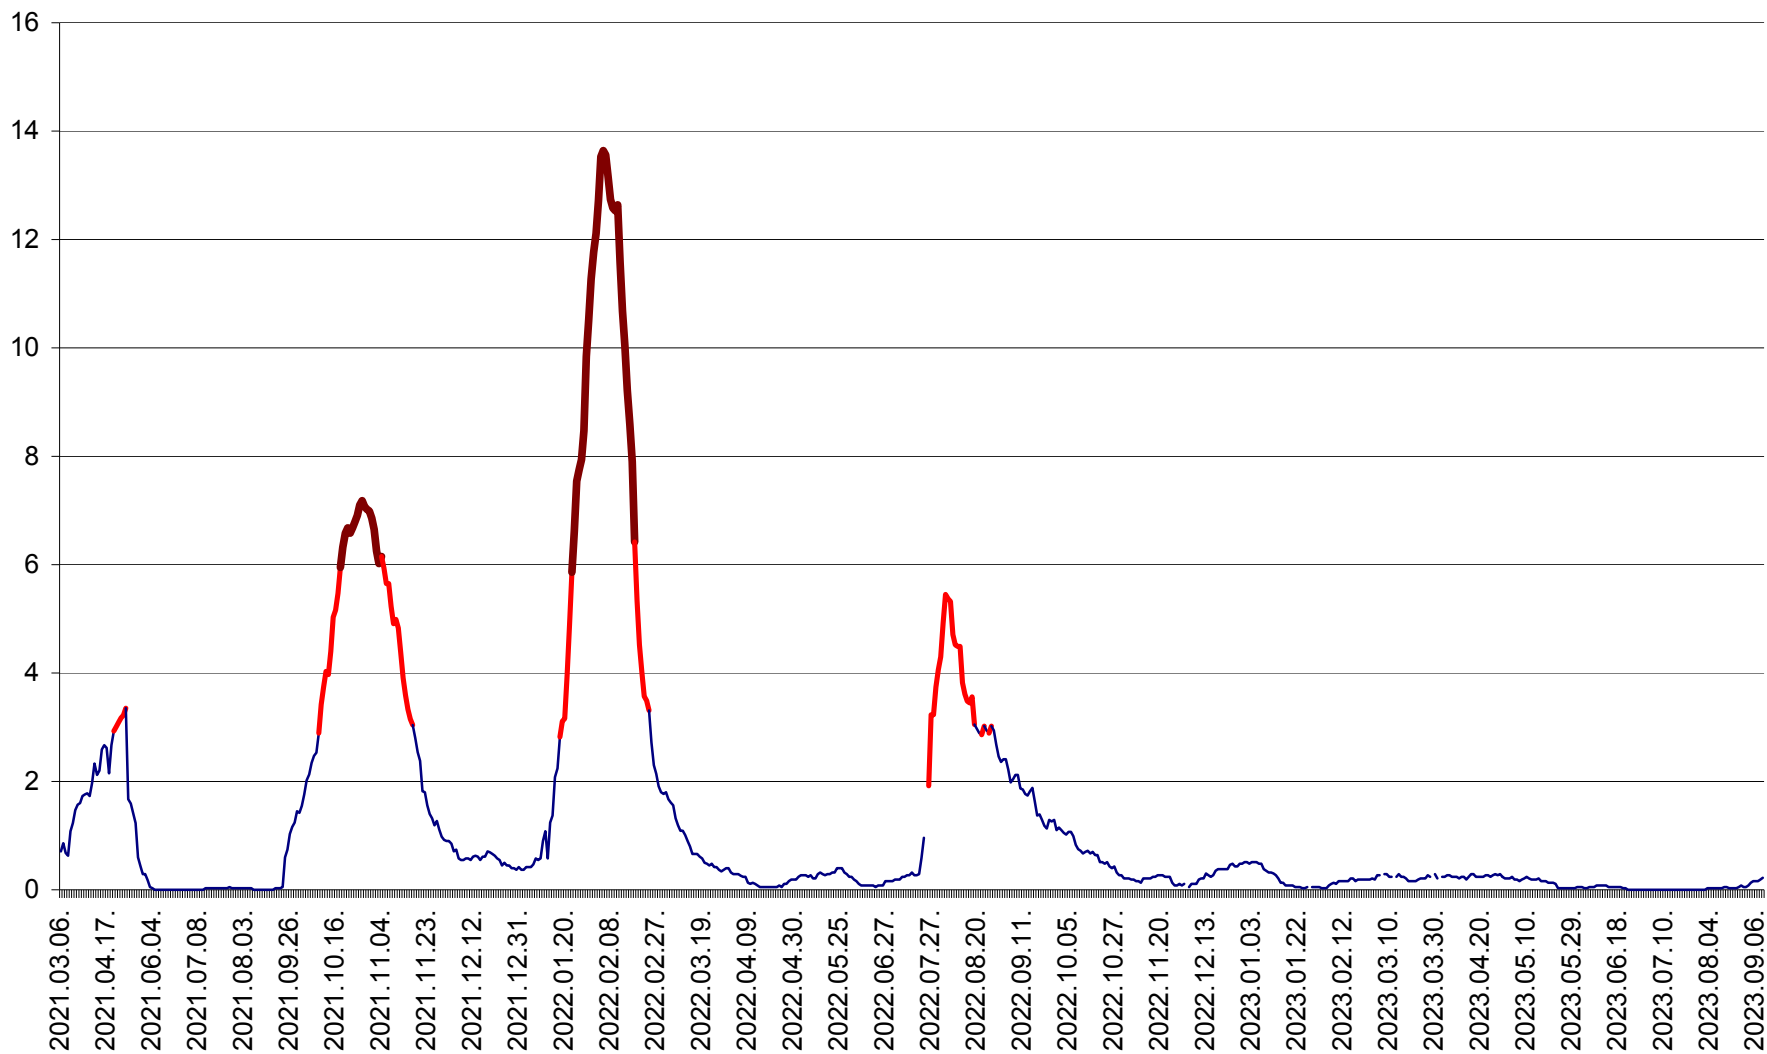

PĂULENI-CIUC - Evolutia incidentei cumulate pe 14 zile la % de locuitori
2021.03.07. - 2023.09.12.