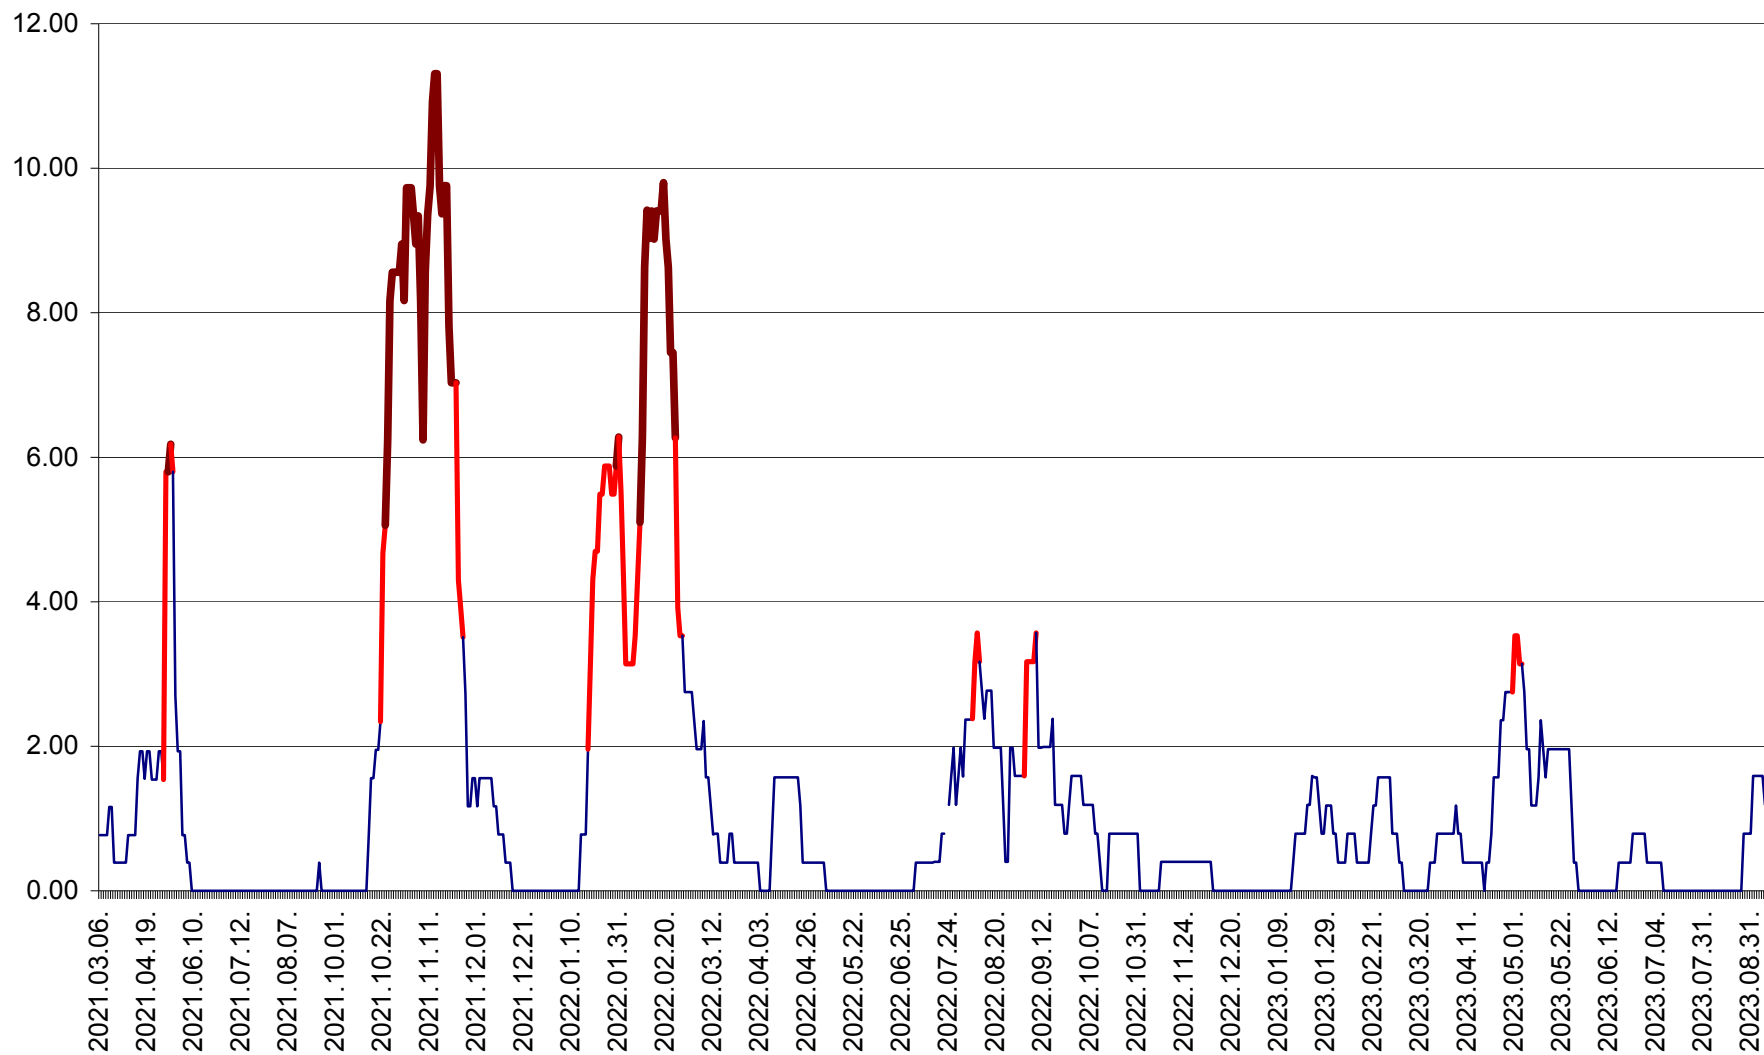

ATID - Evolutia incidentei cumulate pe 14 zile la % de locuitori
2021.03.07. - 2023.09.12.

AVRĂMEȘTI - Evolutia incidentei cumulate pe 14 zile la ‰ de locuitori
2021.03.07. - 2023.09.12.

ORAȘ BĂILE TUȘNAD - Evolutia incidentei cumulate pe 14 zile la ‰ de locuitori
2021.03.07. - 2023.09.12.

ORAȘ BĂLAN - Evoluția incidenței cumulate pe 14 zile la ‰ de locuitori
2021.03.07. - 2023.09.12.

BILBOR - Evolutia incidentei cumulate pe 14 zile la ‰ de locuitori
2021.03.07. - 2023.09.12.

ORAȘ BORSEC - Evolutia incidentei cumulate pe 14 zile la ‰ de locuitori
2021.03.07. - 2023.09.12.

BRĂDEȘTI - Evolutia incidentei cumulate pe 14 zile la ‰ de locuitori
2021.03.07. - 2023.09.12.

CĂPÂLNIȚA - Evolutia incidentei cumulate pe 14 zile la ‰ de locuitori
2021.03.07. - 2023.09.12.

CÂRȚA - Evolutia incidentei cumulate pe 14 zile la ‰ de locuitori
2021.03.07. - 2023.09.12.