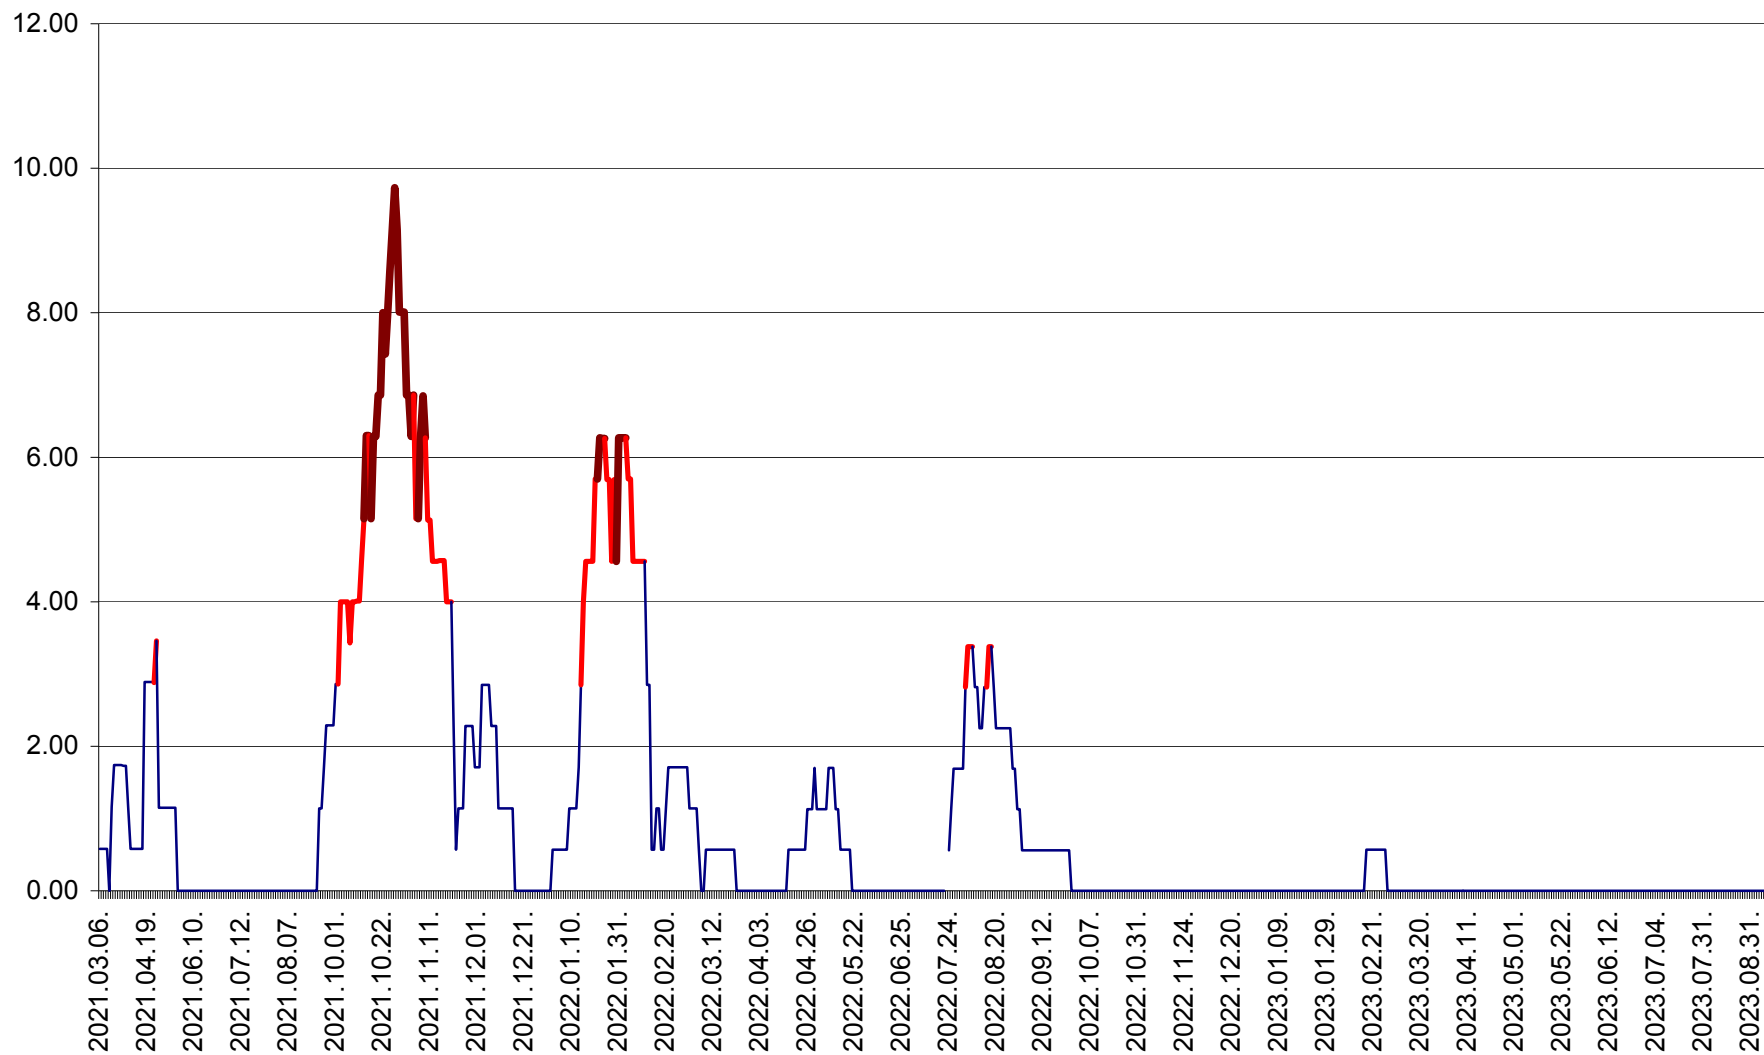

ORAȘ VLĂHIȚA - Evolutia incidentei cumulate pe 14 zile la ‰ de locuitori
2021.03.07. - 2023.09.12.