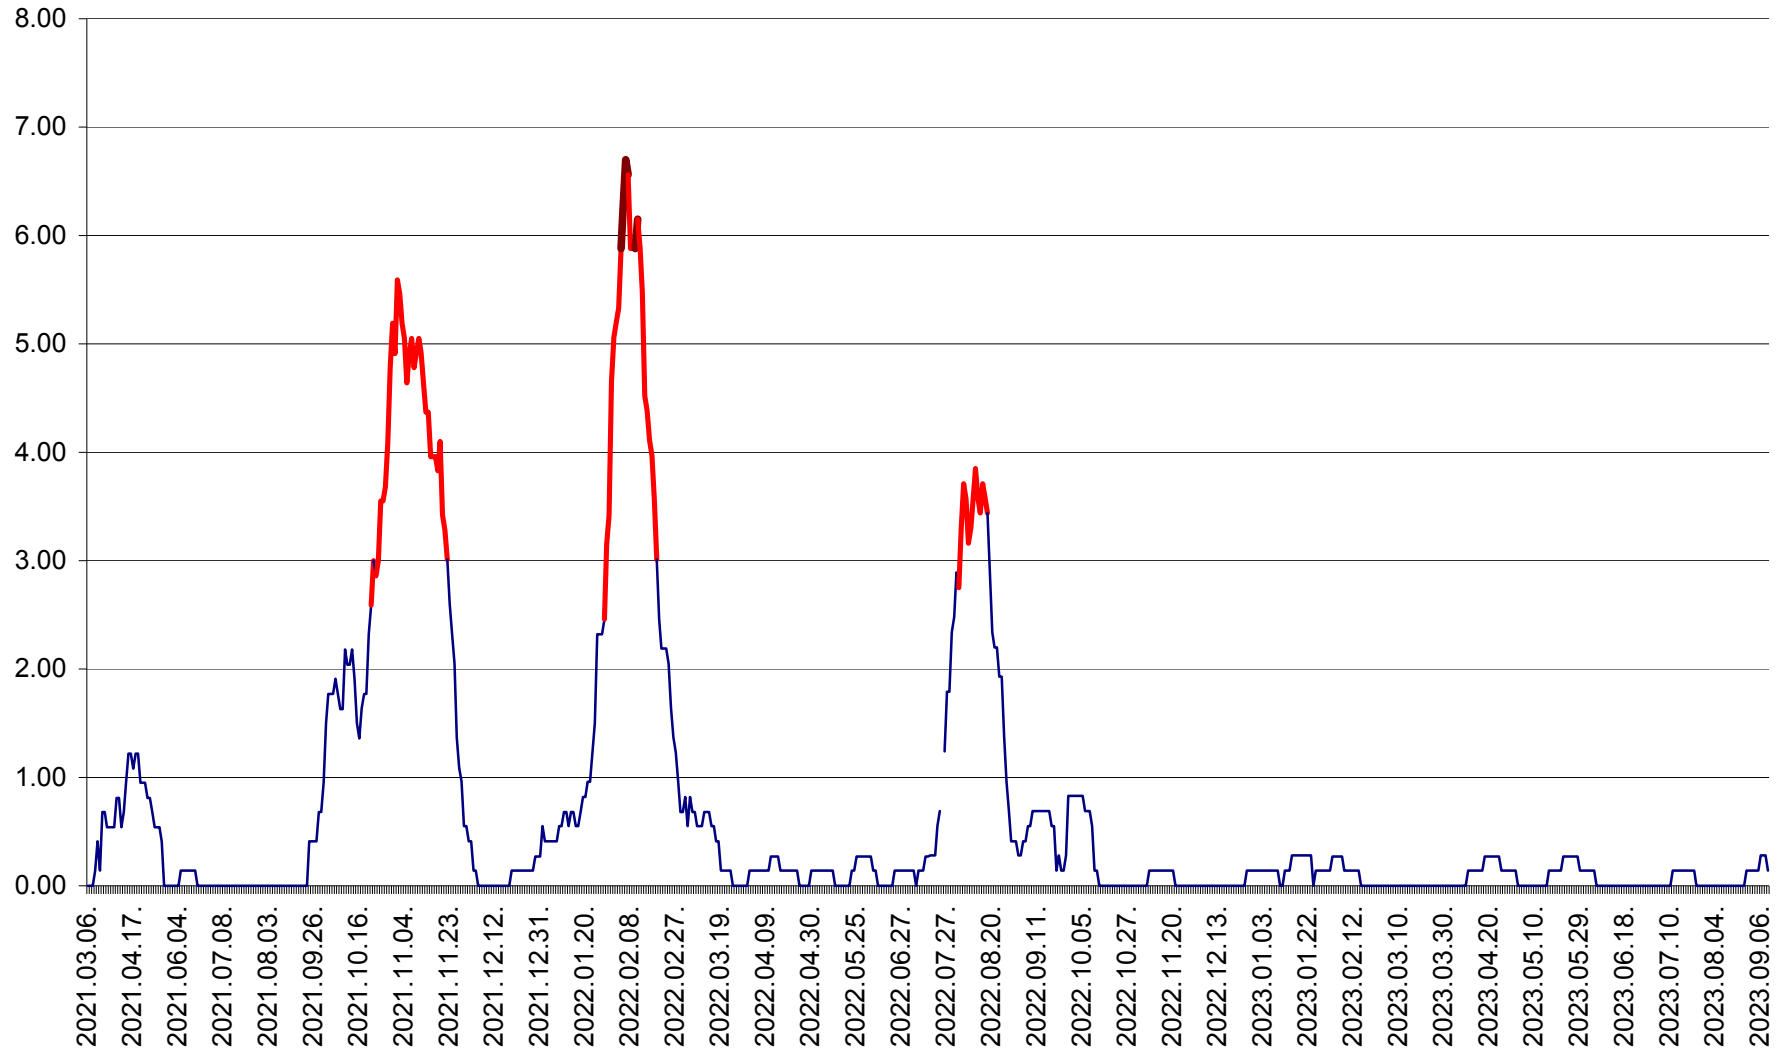

ATID - Evolutia incidentei cumulate pe 14 zile la % de locuitori
2021.03.07. - 2023.09.12.

AVRĂMEȘTI - Evolutia incidentei cumulate pe 14 zile la ‰ de locuitori
2021.03.07. - 2023.09.12.

ORAȘ BĂILE TUȘNAD - Evolutia incidentei cumulate pe 14 zile la ‰ de locuitori
2021.03.07. - 2023.09.12.

ORAȘ BĂLAN - Evoluția incidenței cumulate pe 14 zile la ‰ de locuitori
2021.03.07. - 2023.09.12.

BILBOR - Evolutia incidentei cumulate pe 14 zile la ‰ de locuitori
2021.03.07. - 2023.09.12.

ORAȘ BORSEC - Evolutia incidentei cumulate pe 14 zile la ‰ de locuitori
2021.03.07. - 2023.09.12.

BRĂDEȘTI - Evolutia incidentei cumulate pe 14 zile la ‰ de locuitori
2021.03.07. - 2023.09.12.

CĂPÂLNIȚA - Evolutia incidentei cumulate pe 14 zile la ‰ de locuitori
2021.03.07. - 2023.09.12.

CÂRȚA - Evolutia incidentei cumulate pe 14 zile la ‰ de locuitori
2021.03.07. - 2023.09.12.