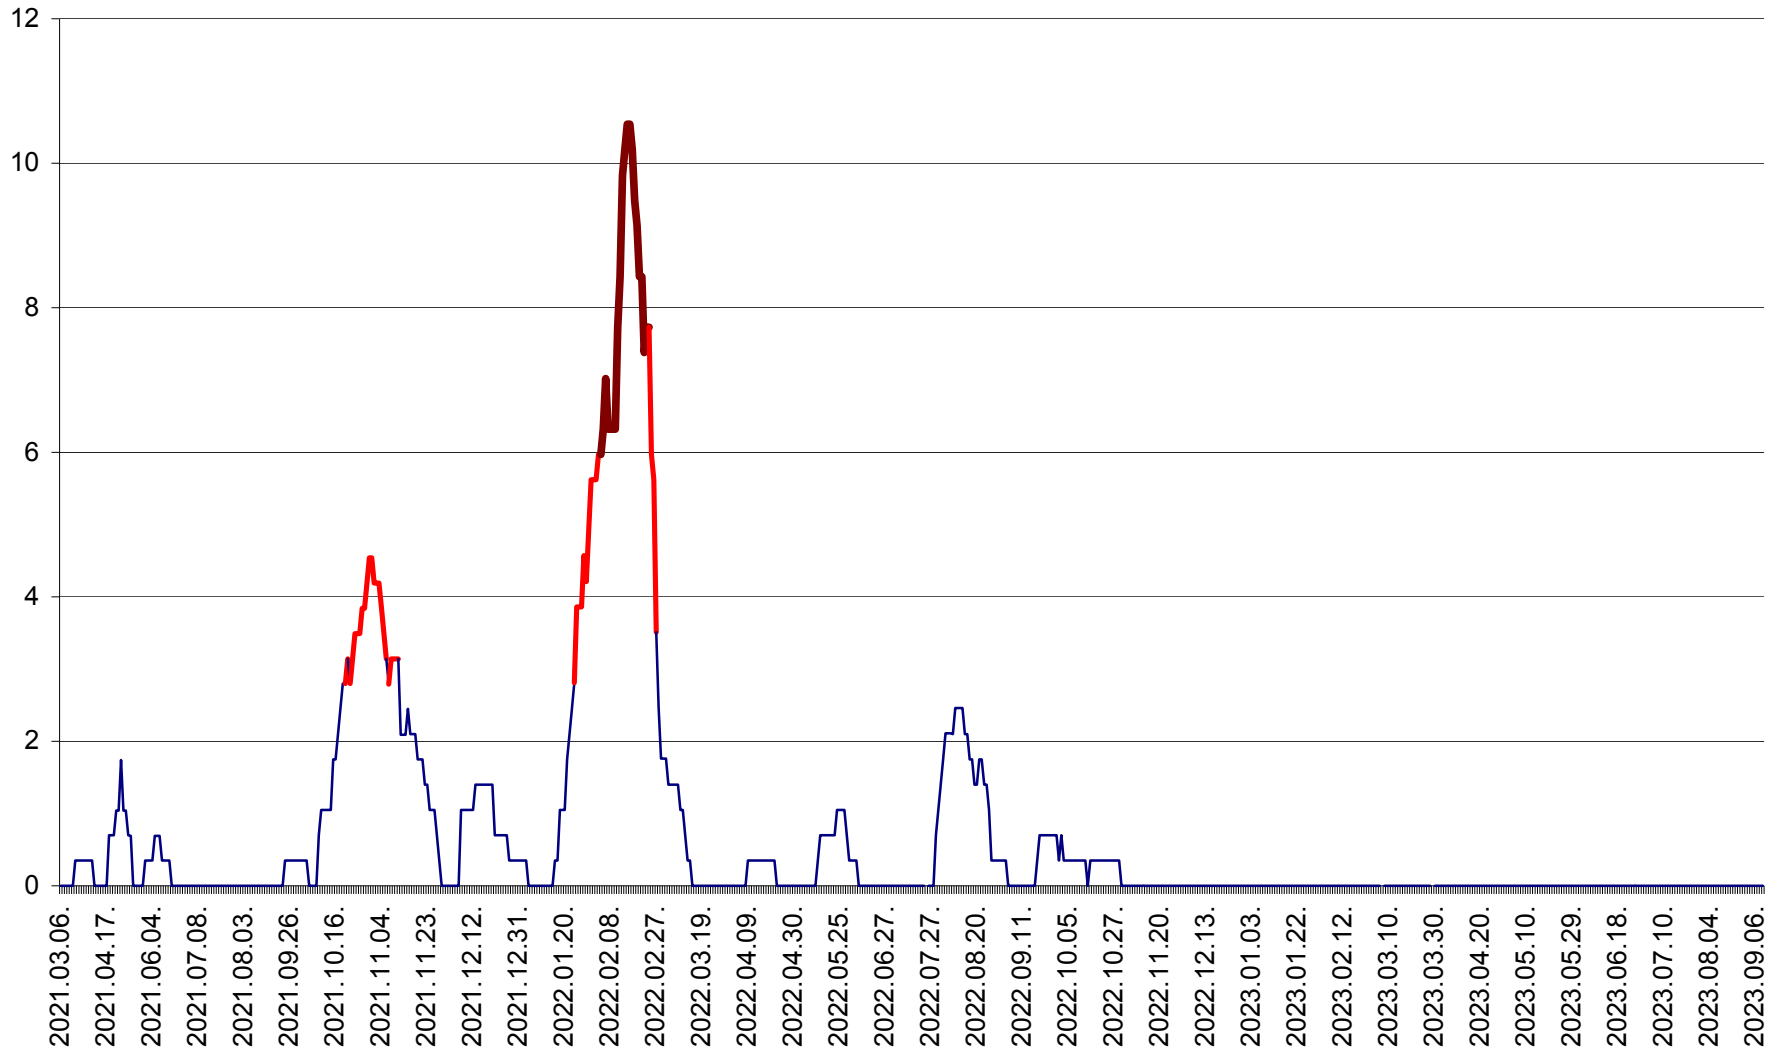

SICULENI - Evolutia incidentei cumulate pe 14 zile la ‰ de locuitori
2021.03.07. - 2023.09.12.

SECUIENI - Evolutia incidentei cumulate pe 14 zile la % de locuitori
2021.03.07. - 2023.09.12.