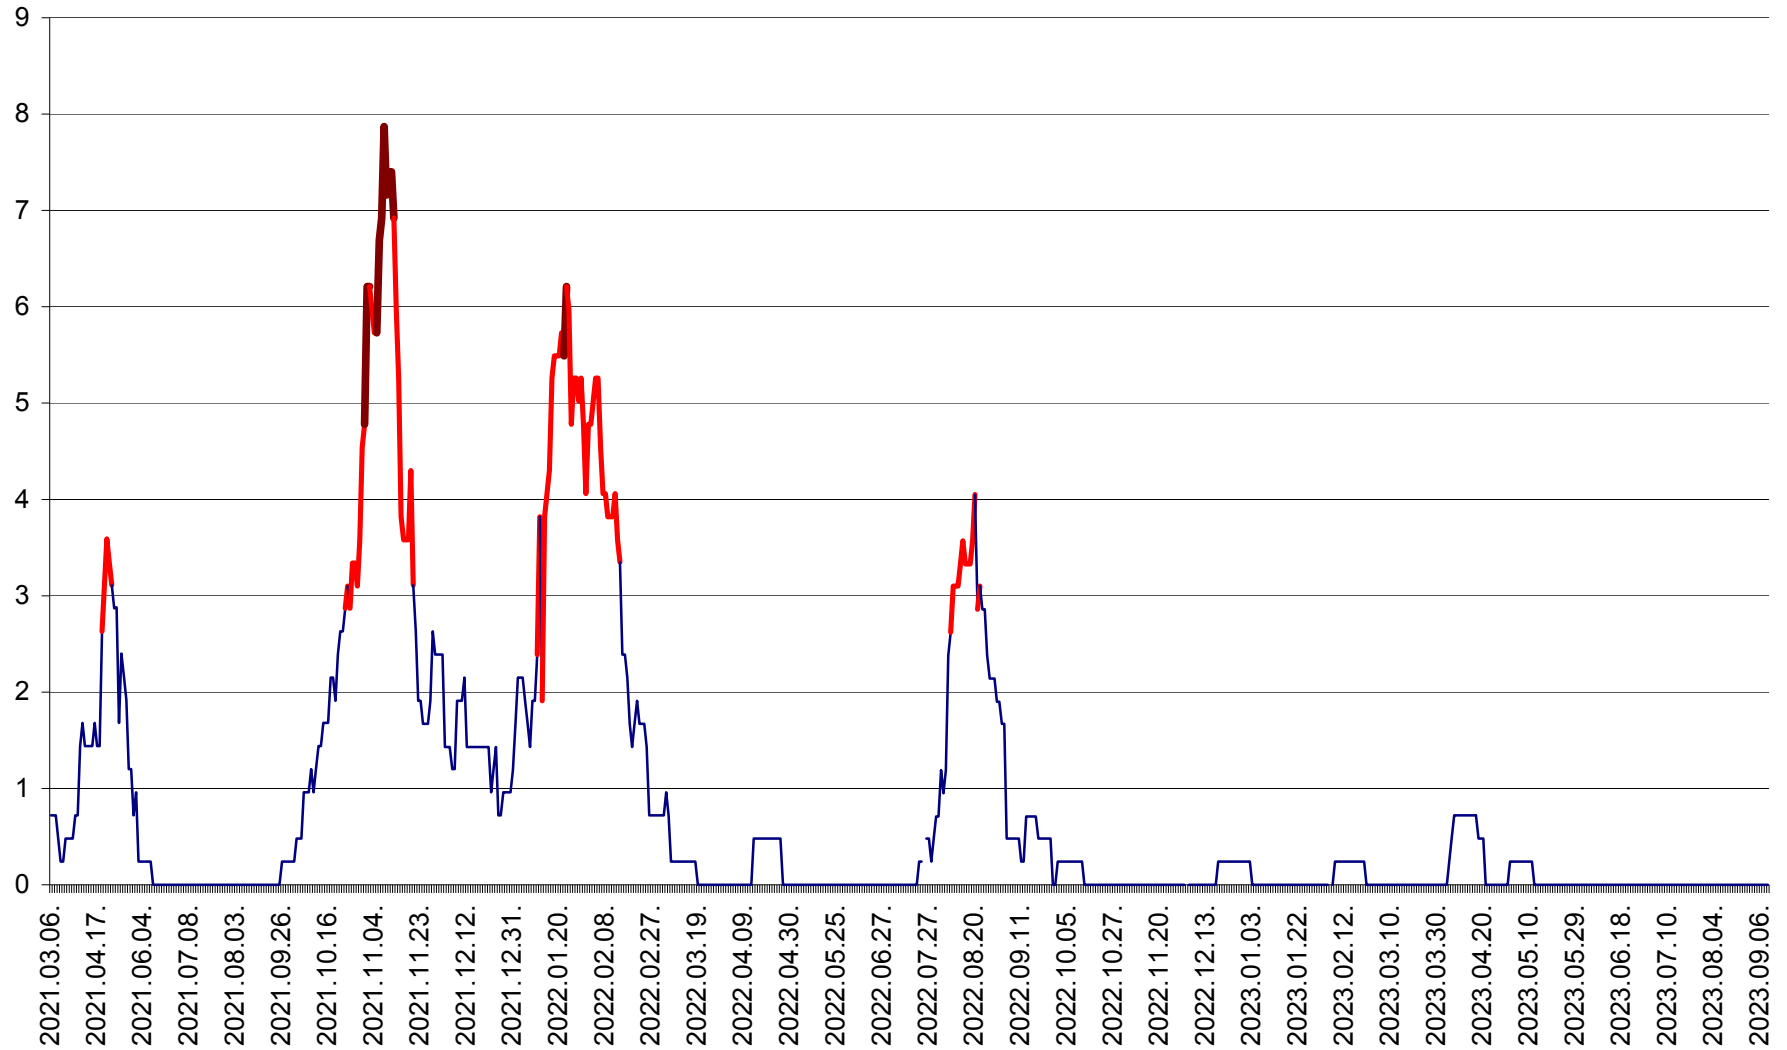

ORAȘ BĂLAN - Evoluția incidenței cumulate pe 14 zile la ‰ de locuitori
2021.03.07. - 2023.09.12.

BILBOR - Evolutia incidentei cumulate pe 14 zile la ‰ de locuitori
2021.03.07. - 2023.09.12.

ORAȘ BORSEC - Evolutia incidentei cumulate pe 14 zile la ‰ de locuitori
2021.03.07. - 2023.09.12.

CORBU - Evolutia incidentei cumulate pe 14 zile la ‰ de locuitori
2021.03.07. - 2023.09.12.

CORUND - Evolutia incidentei cumulate pe 14 zile la ‰ de locuitori
2021.03.07. - 2023.09.12.

COZMENI - Evolutia incidentei cumulate pe 14 zile la ‰ de locuitori
2021.03.07. - 2023.09.12.

ORAȘ CRISTURU SECUIESC - Evolutia incidentei cumulate pe 14 zile la ‰ de locuitori
2021.03.07. - 2023.09.12.

DĂNEȘTI - Evolția incidenței cumulate pe 14 zile la ‰ de locuitori
2021.03.07. - 2023.09.12.

DÂRJIU - Evolutia incidentei cumulate pe 14 zile la ‰ de locuitori
2021.03.07. - 2023.09.12.

DEALU - Evolutia incidentei cumulate pe 14 zile la ‰ de locuitori
2021.03.07. - 2023.09.12.

DITRĂU - Evolutia incidentei cumulate pe 14 zile la ‰ de locuitori
2021.03.07. - 2023.09.12.