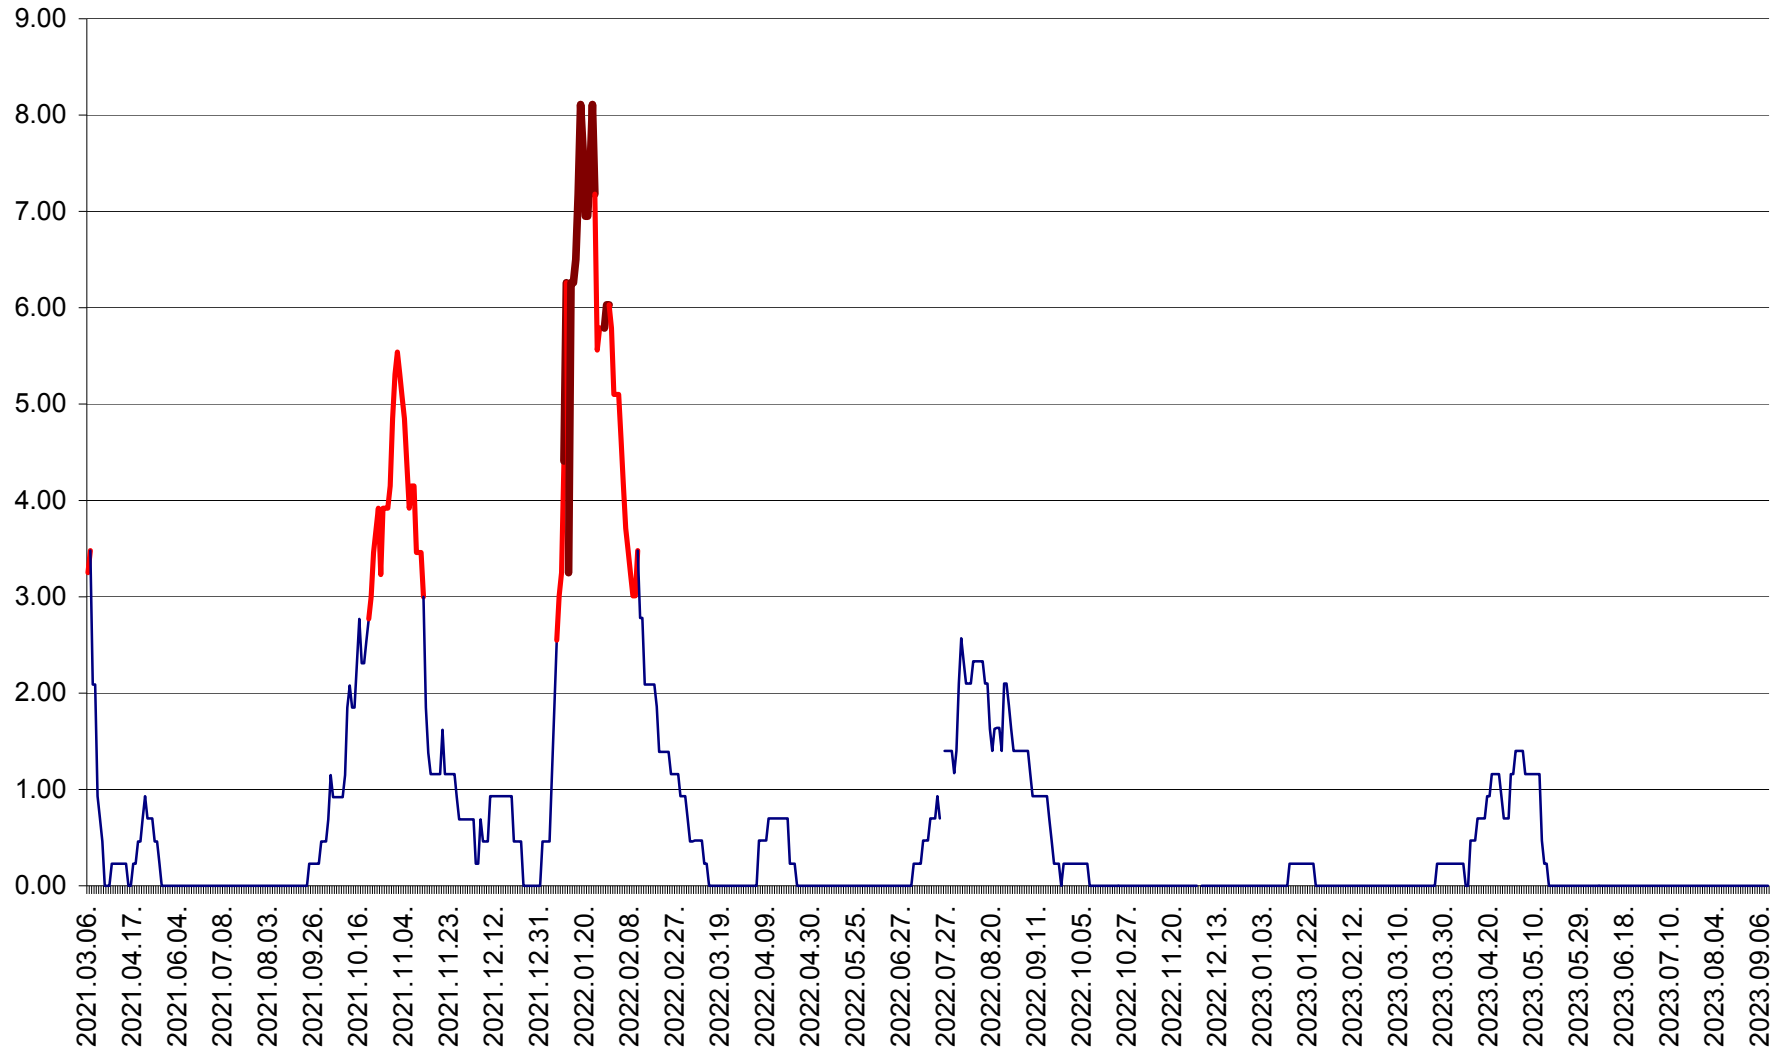

ORAȘ BĂLAN - Evoluția incidenței cumulate pe 14 zile la ‰ de locuitori
2021.03.07. - 2023.09.12.

BILBOR - Evolutia incidentei cumulate pe 14 zile la ‰ de locuitori
2021.03.07. - 2023.09.12.

ORAȘ BORSEC - Evolutia incidentei cumulate pe 14 zile la ‰ de locuitori
2021.03.07. - 2023.09.12.

BRĂDEȘTI - Evolutia incidentei cumulate pe 14 zile la ‰ de locuitori
2021.03.07. - 2023.09.12.

CĂPÂLNIȚA - Evolutia incidentei cumulate pe 14 zile la ‰ de locuitori
2021.03.07. - 2023.09.12.

CÂRȚA - Evolutia incidentei cumulate pe 14 zile la ‰ de locuitori
2021.03.07. - 2023.09.12.

CICEU - Evolutia incidentei cumulate pe 14 zile la ‰ de locuitori
2021.03.07. - 2023.09.12.

CIUCSÂNGEORGIU - Evolutia incidentei cumulate pe 14 zile la ‰ de locuitori
2021.03.07. - 2023.09.12.

CIUMANI - Evolutia incidentei cumulate pe 14 zile la ‰ de locuitori
2021.03.07. - 2023.09.12.

CORBU - Evolutia incidentei cumulate pe 14 zile la ‰ de locuitori
2021.03.07. - 2023.09.12.

CORUND - Evolutia incidentei cumulate pe 14 zile la ‰ de locuitori
2021.03.07. - 2023.09.12.

COZMENI - Evolutia incidentei cumulate pe 14 zile la ‰ de locuitori
2021.03.07. - 2023.09.12.