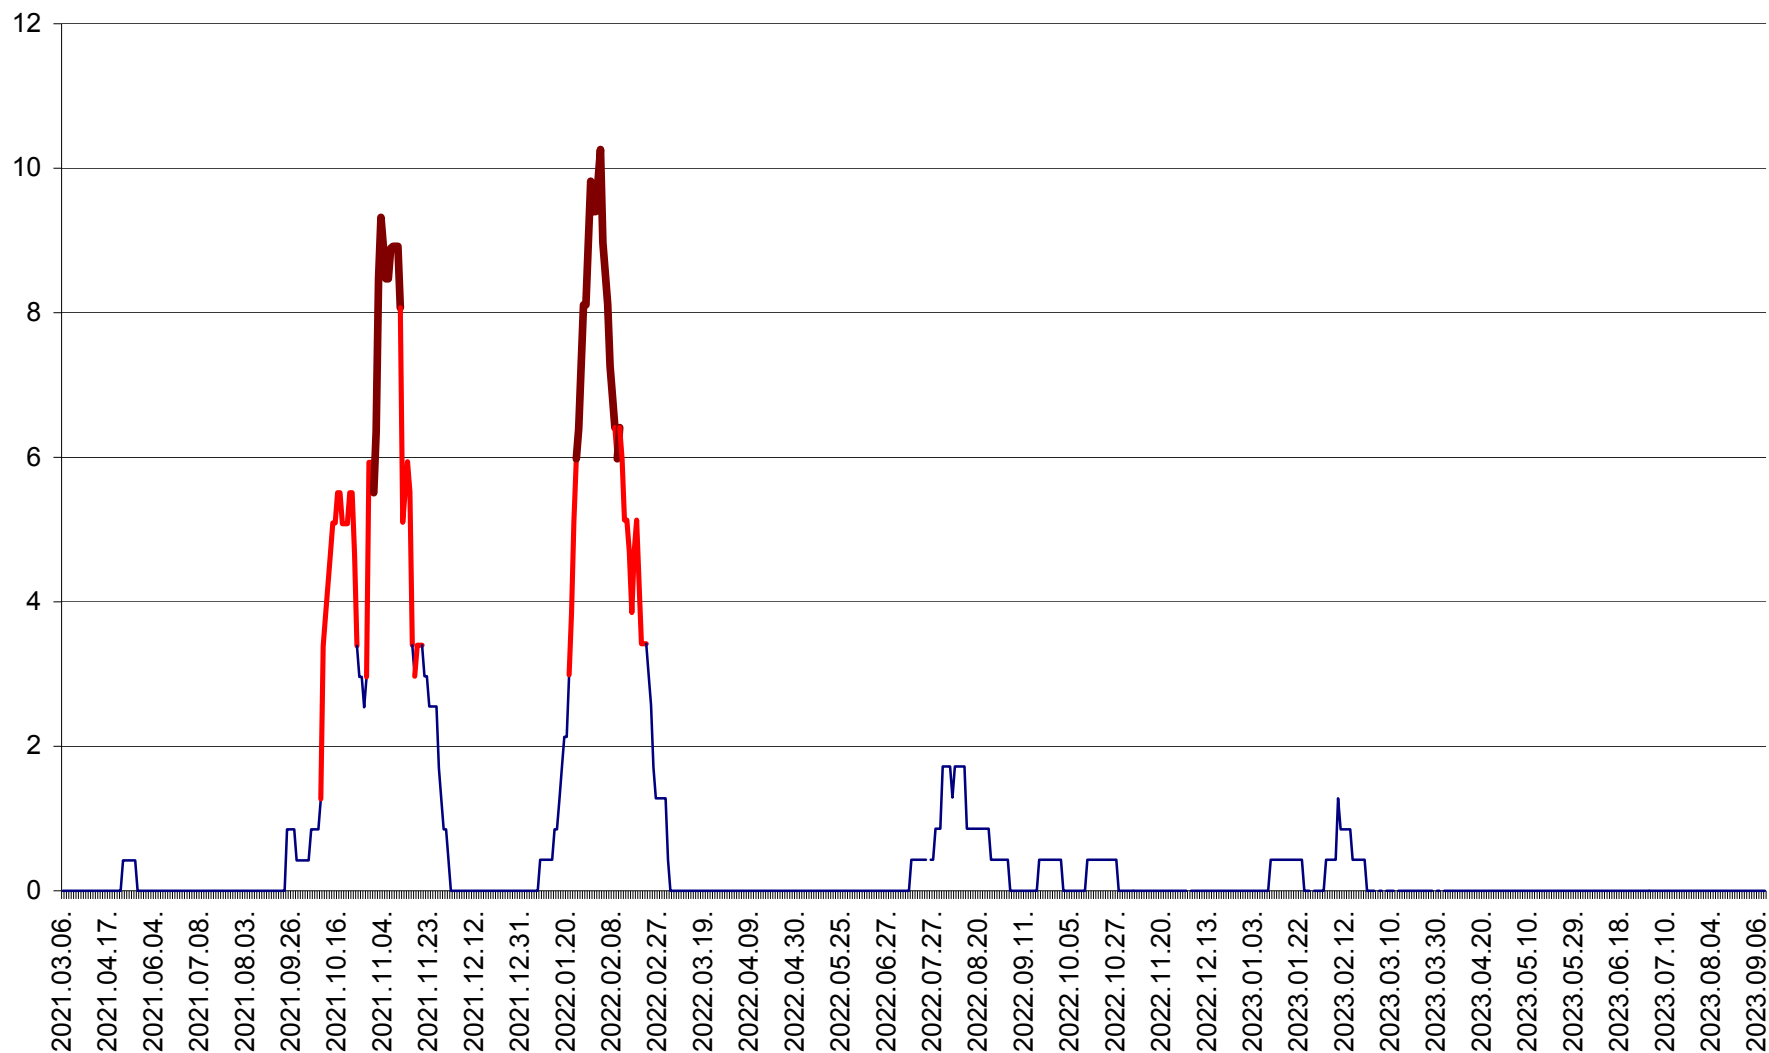

RACU - Evolutia incidentei cumulate pe 14 zile la ‰ de locuitori
2021.03.07. - 2023.09.12.

REMETEA - Evolutia incidentei cumulate pe 14 zile la ‰ de locuitori
2021.03.07. - 2023.09.12.

SĂCEL - Evolutia incidentei cumulate pe 14 zile la ‰ de locuitori
2021.03.07. - 2023.09.12.

SÂNCRĂIENI - Evolutia incidentei cumulate pe 14 zile la ‰ de locuitori
2021.03.07. - 2023.09.12.

SÂNDOMIC - Evolutia incidentei cumulate pe 14 zile la ‰ de locuitori
2021.03.07. - 2023.09.12.

SÂNMARTIN - Evolutia incidentei cumulate pe 14 zile la ‰ de locuitori
2021.03.07. - 2023.09.12.