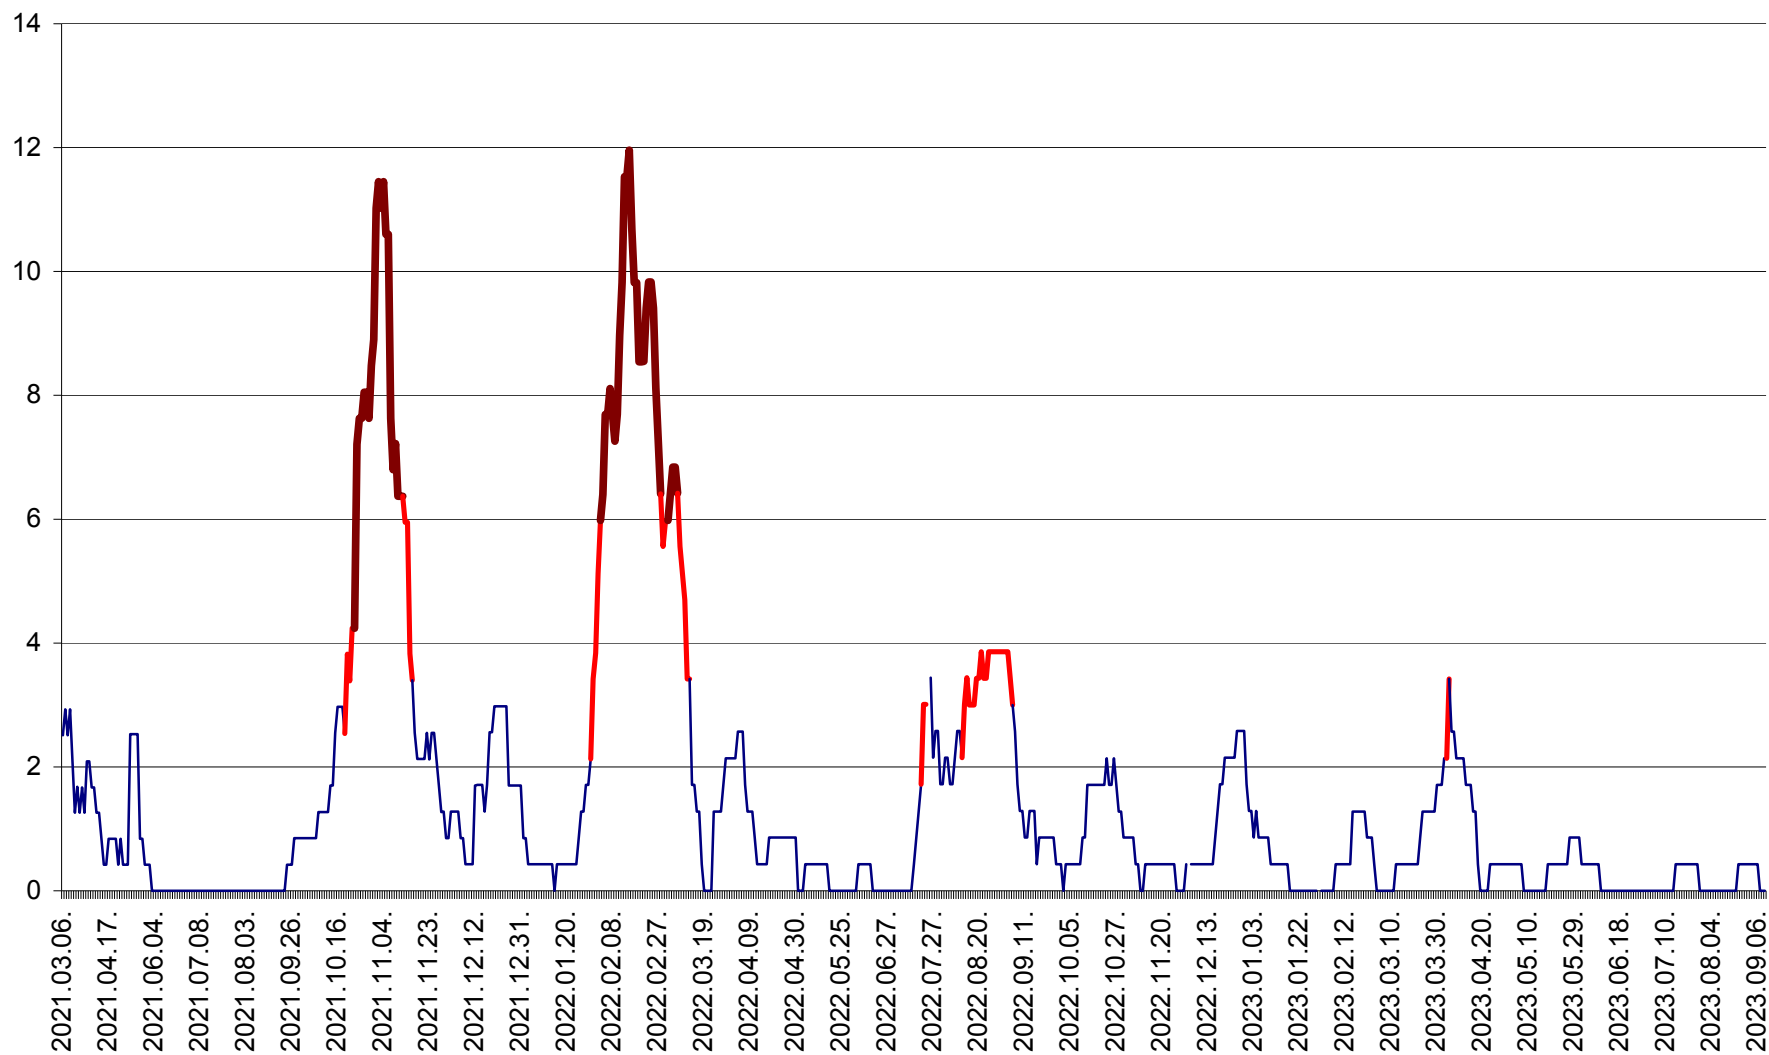

ORAȘ BĂLAN - Evoluția incidenței cumulate pe 14 zile la ‰ de locuitori
2021.03.07. - 2023.09.12.

BILBOR - Evolutia incidentei cumulate pe 14 zile la ‰ de locuitori
2021.03.07. - 2023.09.12.

ORAȘ BORSEC - Evolutia incidentei cumulate pe 14 zile la ‰ de locuitori
2021.03.07. - 2023.09.12.

ORAȘ CRISTURU SECUIESC - Evolutia incidentei cumulate pe 14 zile la ‰ de locuitori
2021.03.07. - 2023.09.12.

DĂNEȘTI - Evolția incidenței cumulate pe 14 zile la ‰ de locuitori
2021.03.07. - 2023.09.12.

DÂRJIU - Evolutia incidentei cumulate pe 14 zile la ‰ de locuitori
2021.03.07. - 2023.09.12.

DEALU - Evolutia incidentei cumulate pe 14 zile la ‰ de locuitori
2021.03.07. - 2023.09.12.

DITRĂU - Evolutia incidentei cumulate pe 14 zile la ‰ de locuitori
2021.03.07. - 2023.09.12.

FELICENI - Evolutia incidentei cumulate pe 14 zile la ‰ de locuitori
2021.03.07. - 2023.09.12.

FRUMOASA - Evolutia incidentei cumulate pe 14 zile la ‰ de locuitori
2021.03.07. - 2023.09.12.

GĂLĂUȚAȘ - Evoluția incidenței cumulate pe 14 zile la ‰ de locuitori
2021.03.07. - 2023.09.12.