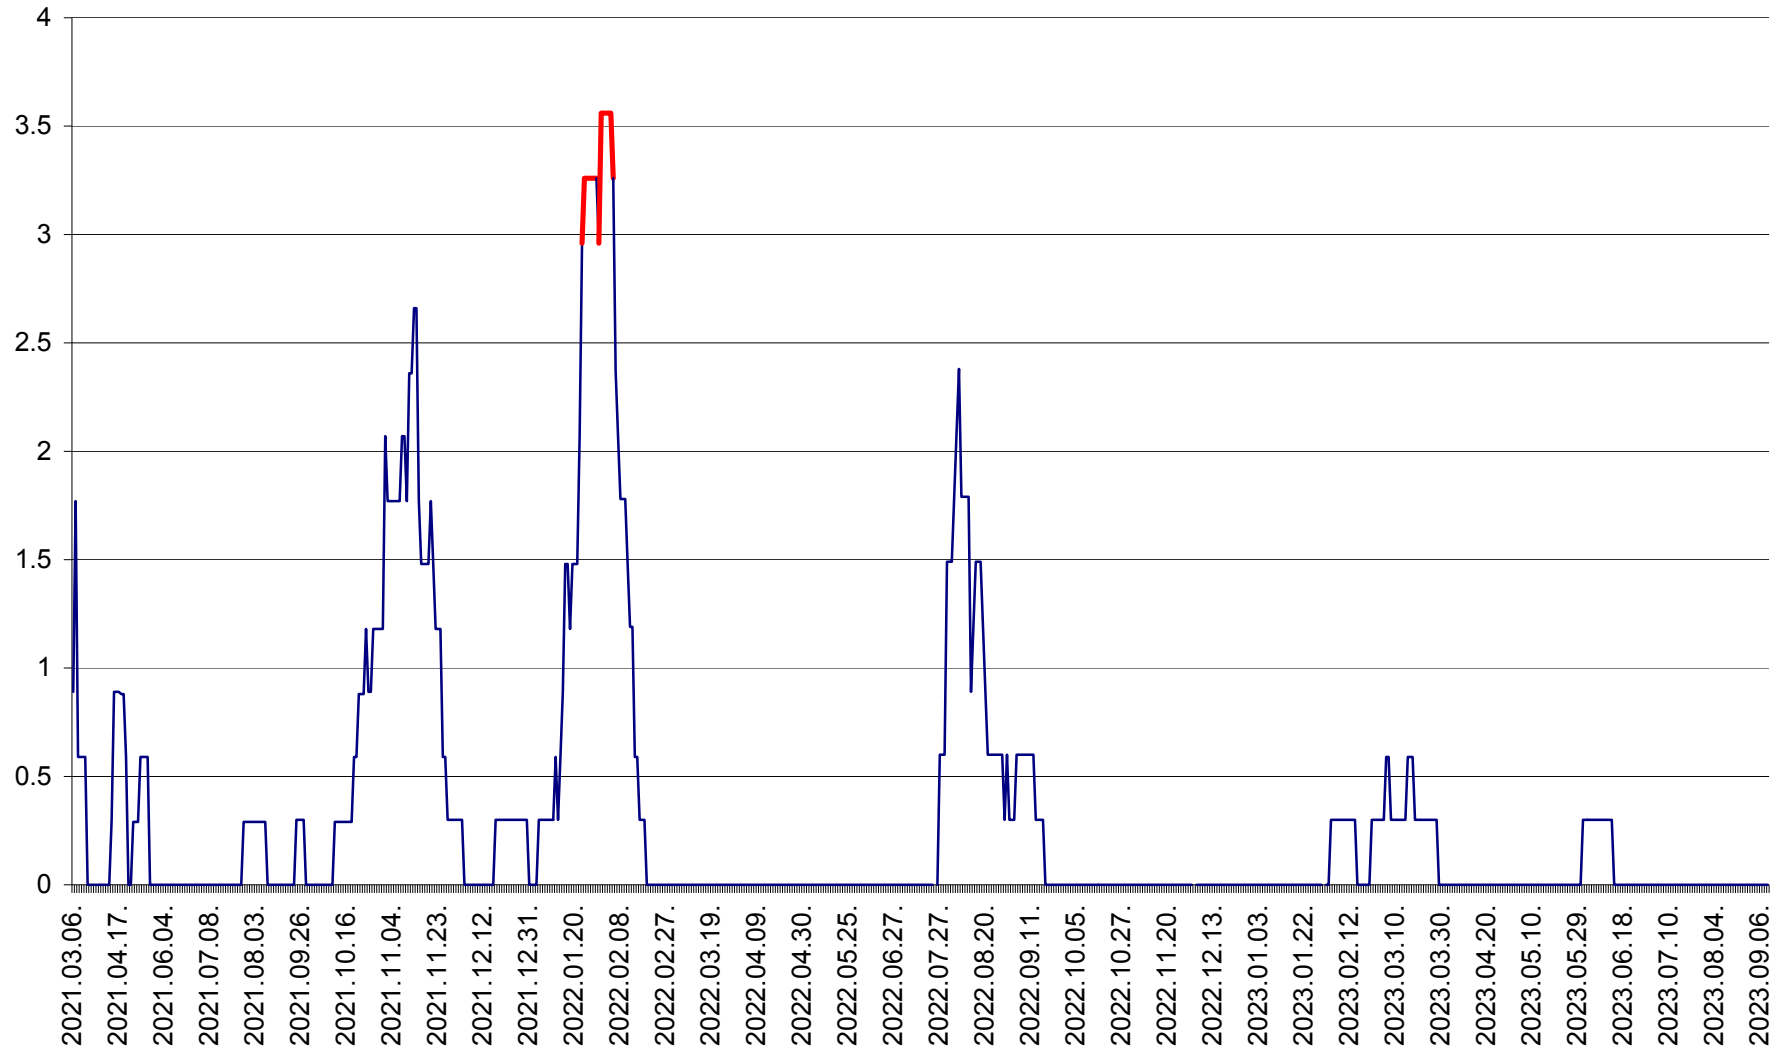

MUNICIPIUL GHEORGHENI - Evolutia incidentei cumulate pe 14 zile la ‰ de locuitori
2021.03.07. - 2023.09.12.

JOSENI - Evolutia incidentei cumulate pe 14 zile la ‰ de locuitori
2021.03.07. - 2023.09.12.

LĂZAREA - Evolutia incidentei cumulate pe 14 zile la % de locuitori
2021.03.07. - 2023.09.12.

LELICENI - Evolutia incidentei cumulate pe 14 zile la ‰ de locuitori
2021.03.07. - 2023.09.12.

LUETA - Evolutia incidentei cumulate pe 14 zile la ‰ de locuitori
2021.03.07. - 2023.09.12.

LUNCA DE JOS - Evolutia incidentei cumulate pe 14 zile la ‰ de locuitori
2021.03.07. - 2023.09.12.

LUNCA DE SUS - Evolutia incidentei cumulate pe 14 zile la ‰ de locuitori
2021.03.07. - 2023.09.12.

LUPENI - Evolutia incidentei cumulate pe 14 zile la ‰ de locuitori
2021.03.07. - 2023.09.12.

MĂDĂRAȘ - Evolutia incidentei cumulate pe 14 zile la ‰ de locuitori
2021.03.07. - 2023.09.12.