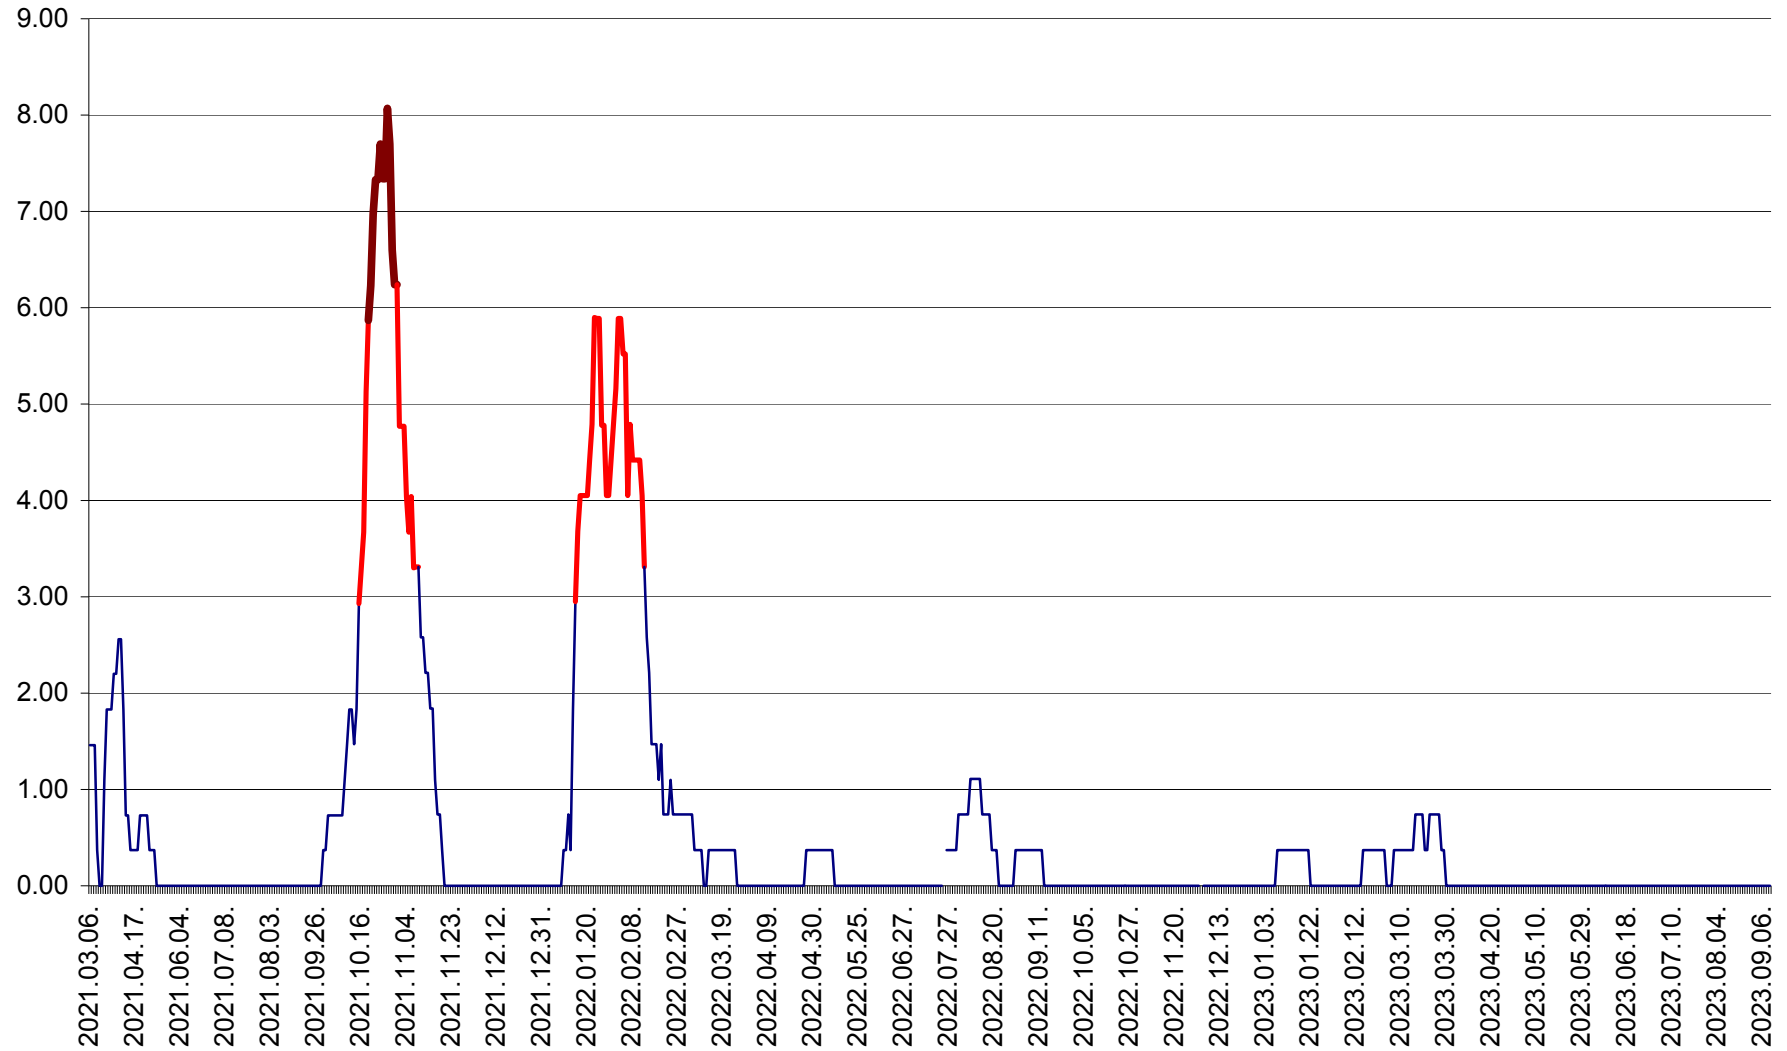

ATID - Evolutia incidentei cumulate pe 14 zile la % de locuitori
2021.03.07. - 2023.09.12.

AVRĂMEȘTI - Evolutia incidentei cumulate pe 14 zile la ‰ de locuitori
2021.03.07. - 2023.09.12.

ORAȘ BĂILE TUȘNAD - Evolutia incidentei cumulate pe 14 zile la ‰ de locuitori
2021.03.07. - 2023.09.12.

ORAȘ BĂLAN - Evoluția incidenței cumulate pe 14 zile la ‰ de locuitori
2021.03.07. - 2023.09.12.

BILBOR - Evolutia incidentei cumulate pe 14 zile la ‰ de locuitori
2021.03.07. - 2023.09.12.

ORAȘ BORSEC - Evolutia incidentei cumulate pe 14 zile la ‰ de locuitori
2021.03.07. - 2023.09.12.

BRĂDEȘTI - Evolutia incidentei cumulate pe 14 zile la ‰ de locuitori
2021.03.07. - 2023.09.12.

CĂPÂLNIȚA - Evolutia incidentei cumulate pe 14 zile la ‰ de locuitori
2021.03.07. - 2023.09.12.

CÂRȚA - Evolutia incidentei cumulate pe 14 zile la ‰ de locuitori
2021.03.07. - 2023.09.12.