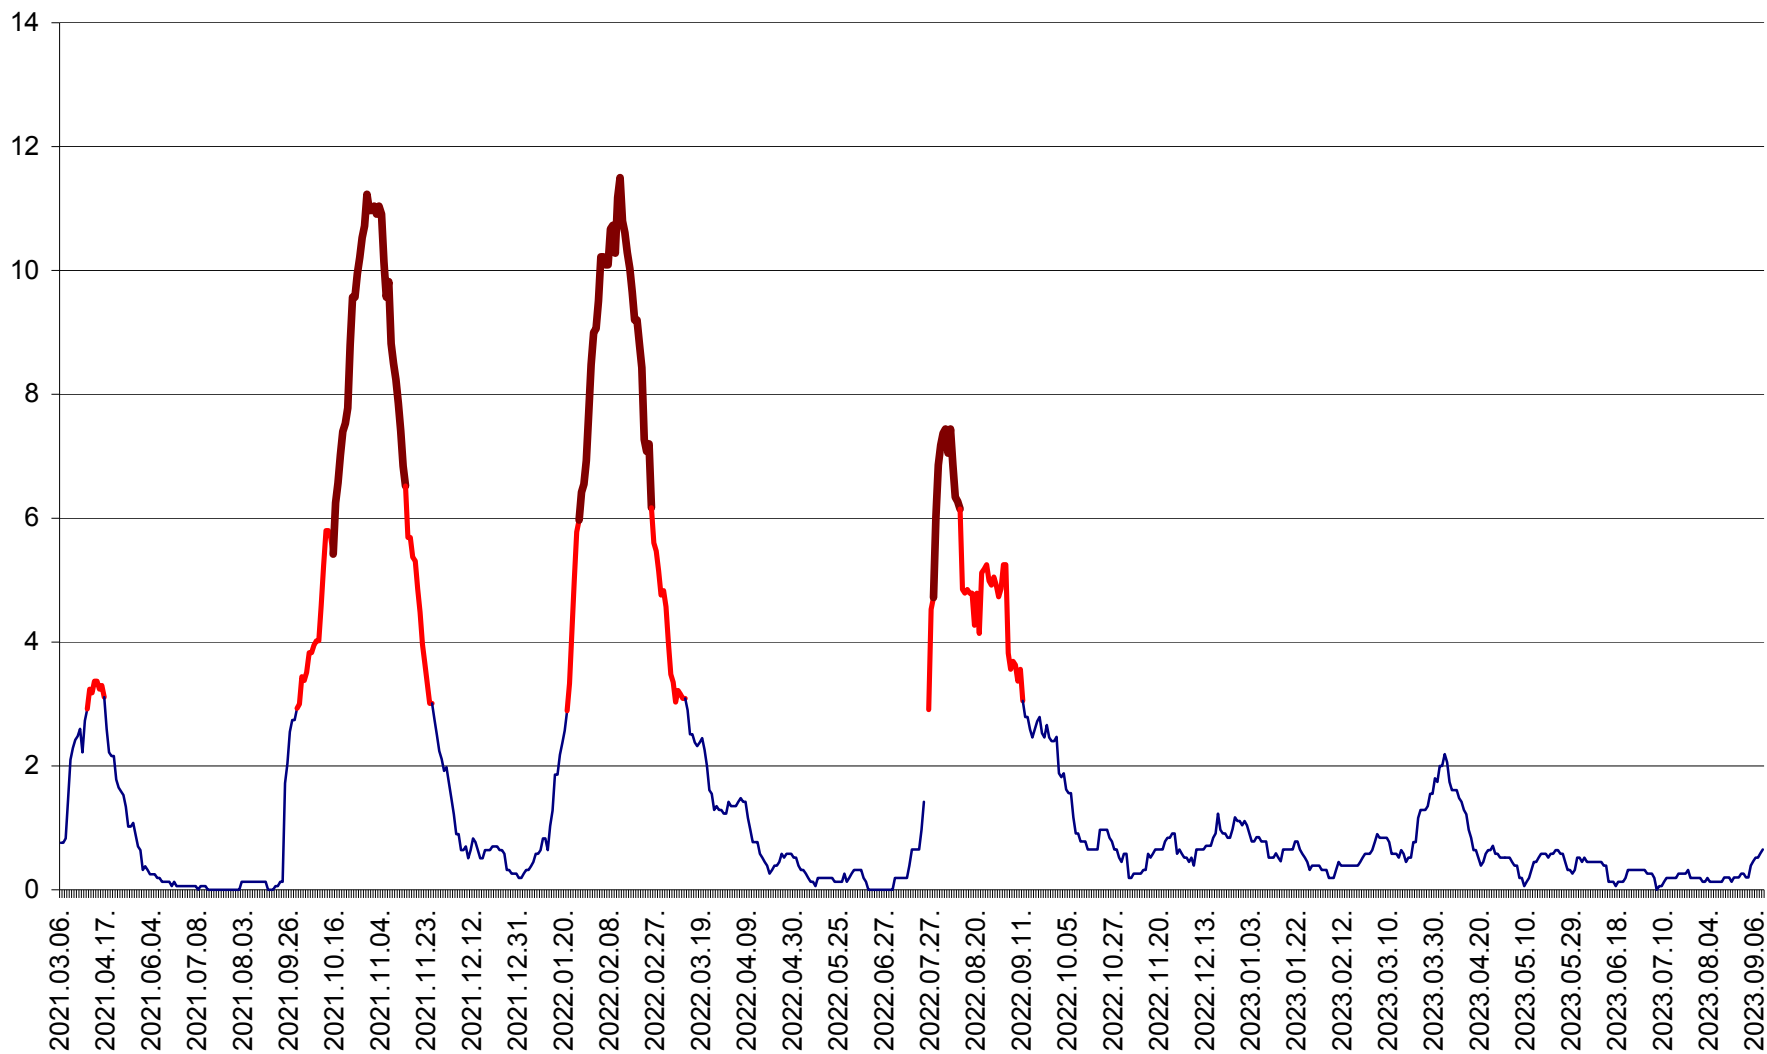

TULGHEȘ - Evolutia incidentei cumulate pe 14 zile la ‰ de locuitori
2021.03.07. - 2023.09.12.