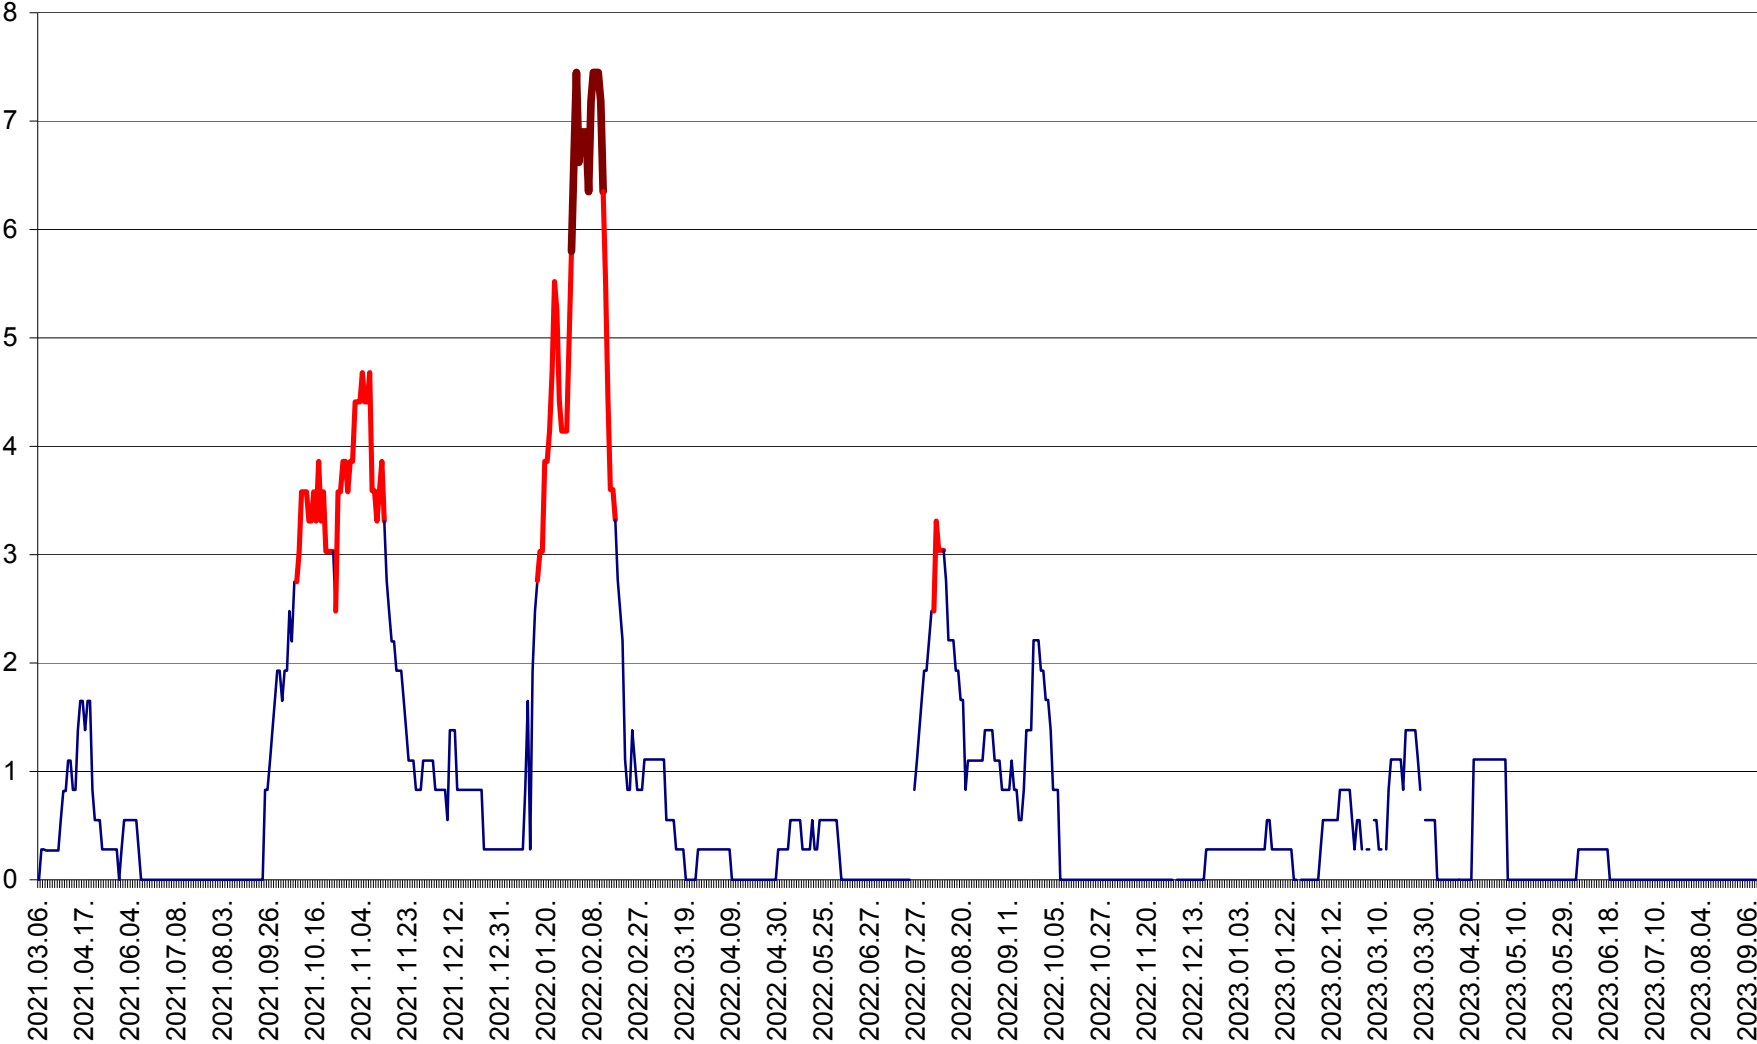

SÂNCRĂIENI - Evolutia incidentei cumulate pe 14 zile la ‰ de locuitori
2021.03.07. - 2023.09.12.

SÂNDOMIC - Evolutia incidentei cumulate pe 14 zile la ‰ de locuitori
2021.03.07. - 2023.09.12.

SÂNMARTIN - Evolutia incidentei cumulate pe 14 zile la ‰ de locuitori
2021.03.07. - 2023.09.12.

SÂNSIMION - Evolutia incidentei cumulate pe 14 zile la ‰ de locuitori
2021.03.07. - 2023.09.12.

SÂNTIMBRU - Evolutia incidentei cumulate pe 14 zile la ‰ de locuitori
2021.03.07. - 2023.09.12.

SĂRMAȘ - Evolutia incidentei cumulate pe 14 zile la ‰ de locuitori
2021.03.07. - 2023.09.12.