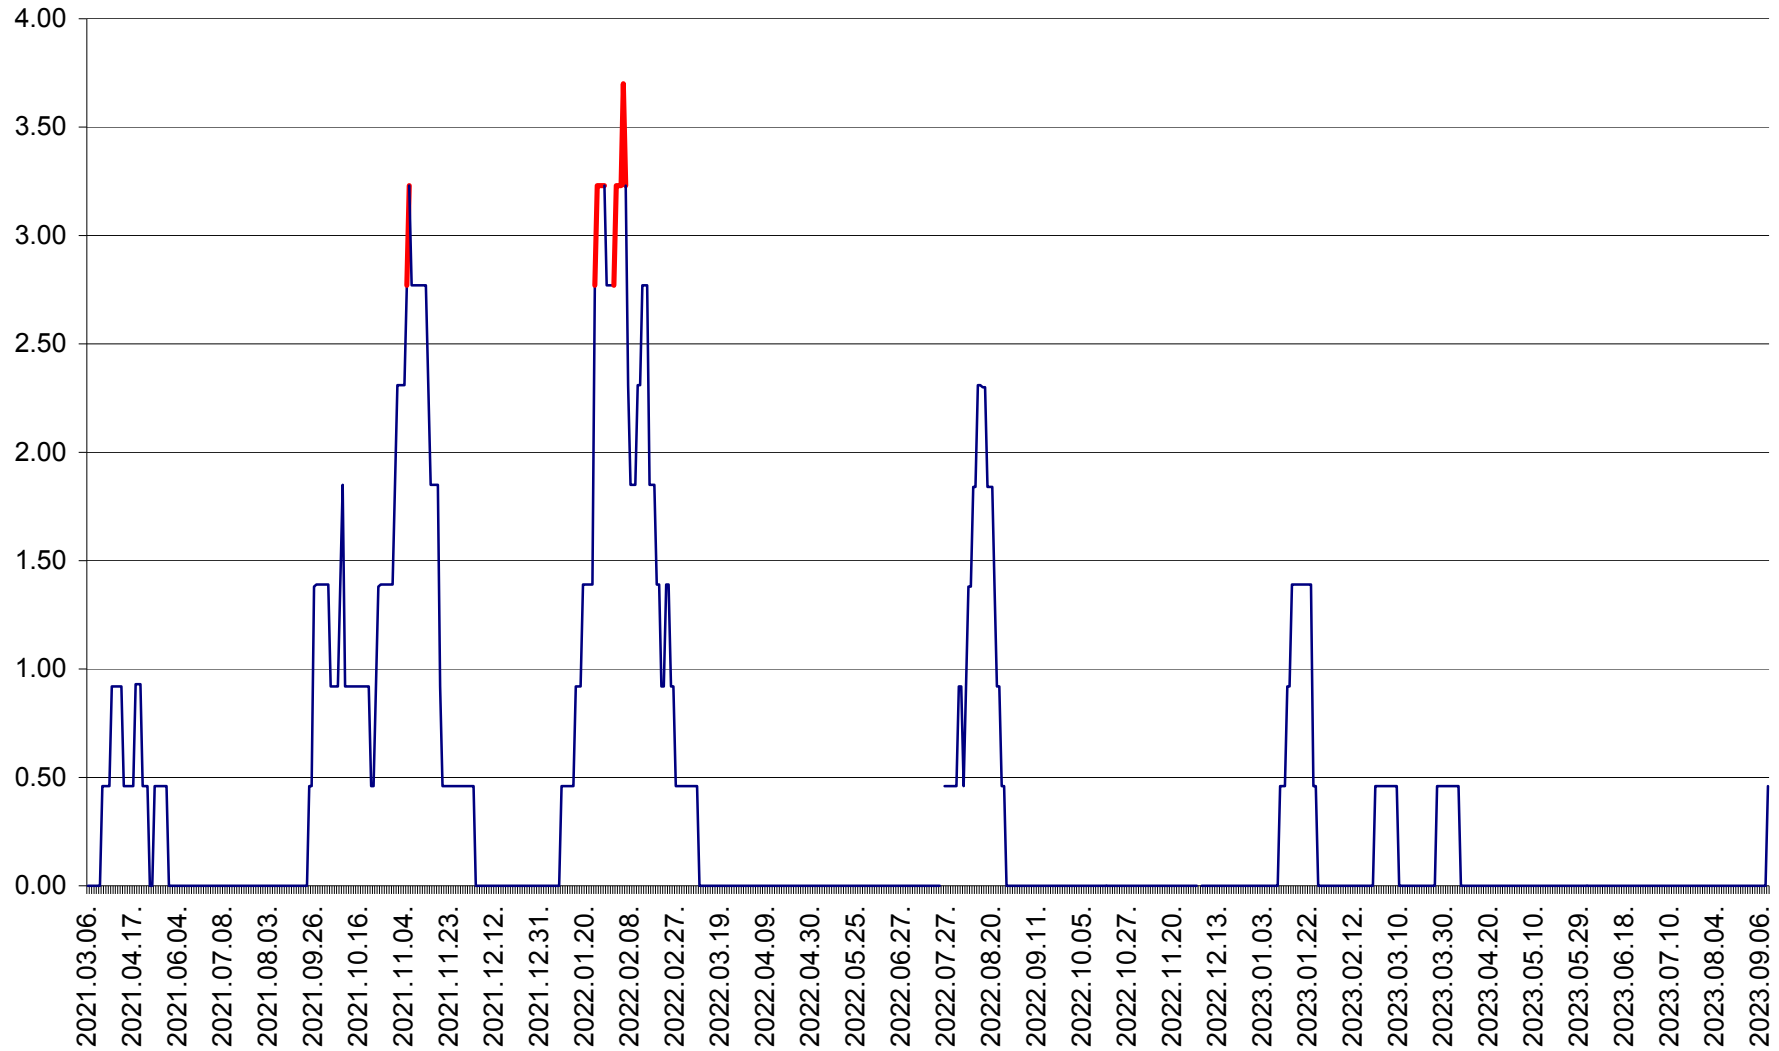

ATID - Evolutia incidentei cumulate pe 14 zile la % de locuitori
2021.03.07. - 2023.09.12.

AVRĂMEȘTI - Evolutia incidentei cumulate pe 14 zile la ‰ de locuitori
2021.03.07. - 2023.09.12.

ORAȘ BĂILE TUȘNAD - Evolutia incidentei cumulate pe 14 zile la ‰ de locuitori
2021.03.07. - 2023.09.12.

ORAȘ BĂLAN - Evoluția incidenței cumulate pe 14 zile la ‰ de locuitori
2021.03.07. - 2023.09.12.

BILBOR - Evolutia incidentei cumulate pe 14 zile la ‰ de locuitori
2021.03.07. - 2023.09.12.

ORAȘ BORSEC - Evolutia incidentei cumulate pe 14 zile la ‰ de locuitori
2021.03.07. - 2023.09.12.

BRĂDEȘTI - Evolutia incidentei cumulate pe 14 zile la ‰ de locuitori
2021.03.07. - 2023.09.12.

CĂPÂLNIȚA - Evolutia incidentei cumulate pe 14 zile la ‰ de locuitori
2021.03.07. - 2023.09.12.

CÂRȚA - Evolutia incidentei cumulate pe 14 zile la ‰ de locuitori
2021.03.07. - 2023.09.12.

CICEU - Evolutia incidentei cumulate pe 14 zile la ‰ de locuitori
2021.03.07. - 2023.09.12.

CIUCSÂNGEORGIU - Evolutia incidentei cumulate pe 14 zile la ‰ de locuitori
2021.03.07. - 2023.09.12.

CIUMANI - Evolutia incidentei cumulate pe 14 zile la ‰ de locuitori
2021.03.07. - 2023.09.12.