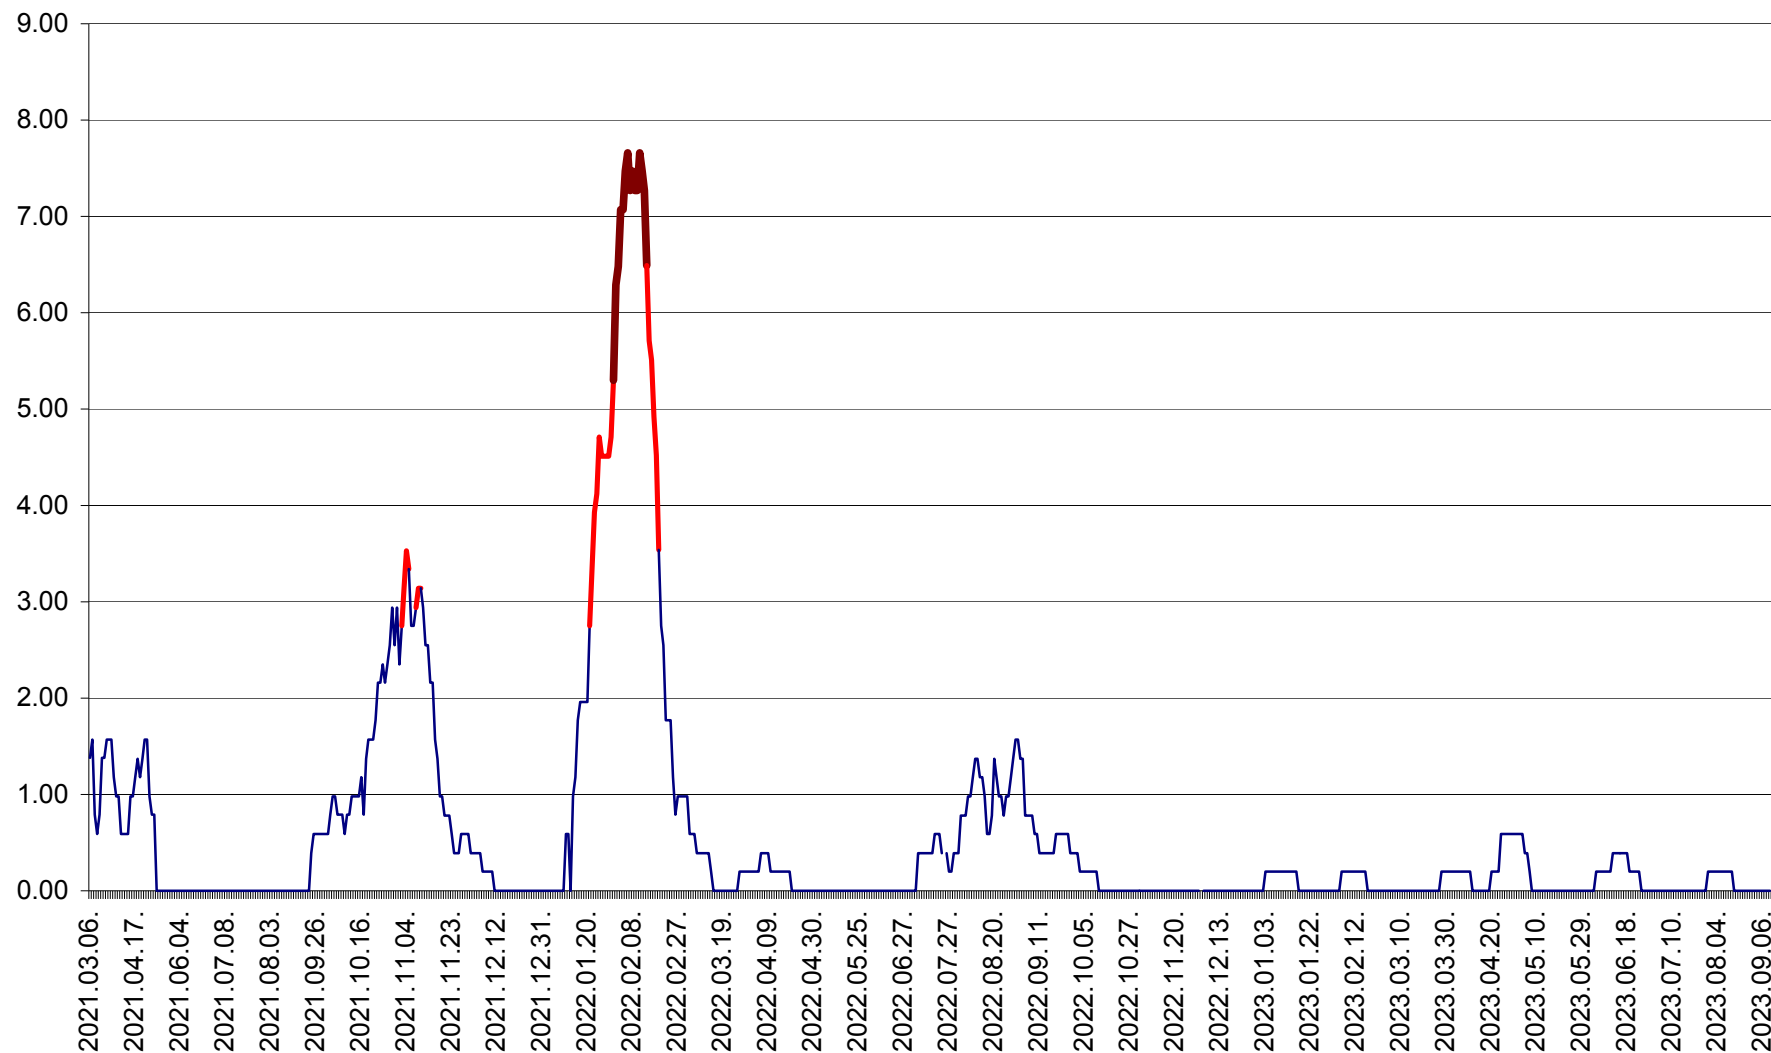

ORAȘ BĂLAN - Evoluția incidenței cumulate pe 14 zile la ‰ de locuitori
2021.03.07. - 2023.09.12.

BILBOR - Evolutia incidentei cumulate pe 14 zile la ‰ de locuitori
2021.03.07. - 2023.09.12.

ORAȘ BORSEC - Evolutia incidentei cumulate pe 14 zile la ‰ de locuitori
2021.03.07. - 2023.09.12.

BRĂDEȘTI - Evolutia incidentei cumulate pe 14 zile la ‰ de locuitori
2021.03.07. - 2023.09.12.

CĂPÂLNIȚA - Evolutia incidentei cumulate pe 14 zile la ‰ de locuitori
2021.03.07. - 2023.09.12.

CÂRȚA - Evolutia incidentei cumulate pe 14 zile la ‰ de locuitori
2021.03.07. - 2023.09.12.

CICEU - Evolutia incidentei cumulate pe 14 zile la ‰ de locuitori
2021.03.07. - 2023.09.12.

CIUCSÂNGEORGIU - Evolutia incidentei cumulate pe 14 zile la ‰ de locuitori
2021.03.07. - 2023.09.12.

CIUMANI - Evolutia incidentei cumulate pe 14 zile la ‰ de locuitori
2021.03.07. - 2023.09.12.

CORBU - Evolutia incidentei cumulate pe 14 zile la ‰ de locuitori
2021.03.07. - 2023.09.12.

CORUND - Evolutia incidentei cumulate pe 14 zile la ‰ de locuitori
2021.03.07. - 2023.09.12.

COZMENI - Evolutia incidentei cumulate pe 14 zile la ‰ de locuitori
2021.03.07. - 2023.09.12.