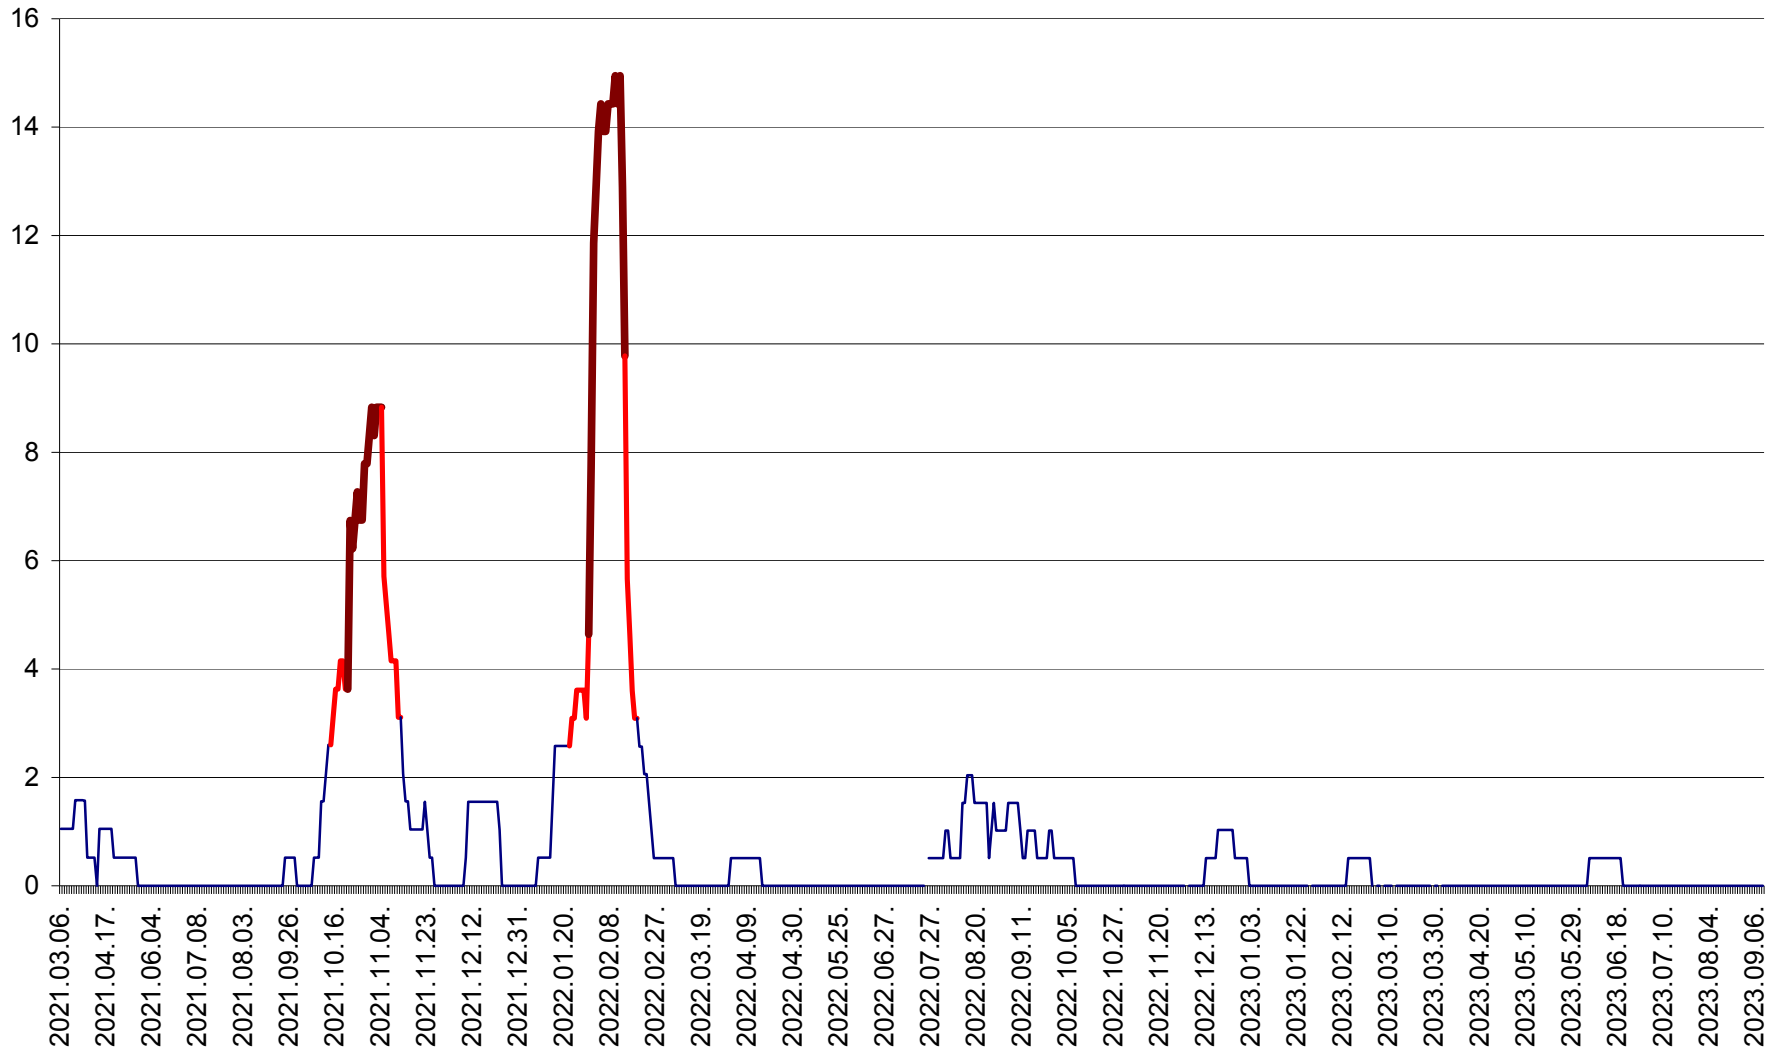

MIHĂILENI - Evolutia incidentei cumulate pe 14 zile la ‰ de locuitori
2021.03.07. - 2023.09.12.

MUGENI - Evolutia incidentei cumulate pe 14 zile la ‰ de locuitori
2021.03.07. - 2023.09.12.

OCLAND - Evolutia incidentei cumulate pe 14 zile la ‰ de locuitori
2021.03.07. - 2023.09.12.

MUNICIPIUL ODORHEIU SECUIESC - Evolutia incidentei cumulate pe 14 zile la ‰ de locuitori
2021.03.07. - 2023.09.12.

PĂULENI-CIUC - Evolutia incidentei cumulate pe 14 zile la % de locuitori
2021.03.07. - 2023.09.12.

PLĂIEȘII DE JOS - Evolulia incidentei cumulate pe 14 zile la ‰ de locuitori
2021.03.07. - 2023.09.12.

PORUMBENI - Evolutia incidentei cumulate pe 14 zile la ‰ de locuitori
2021.03.07. - 2023.09.12.

PRAID - Evolutia incidentei cumulate pe 14 zile la ‰ de locuitori
2021.03.07. - 2023.09.12.