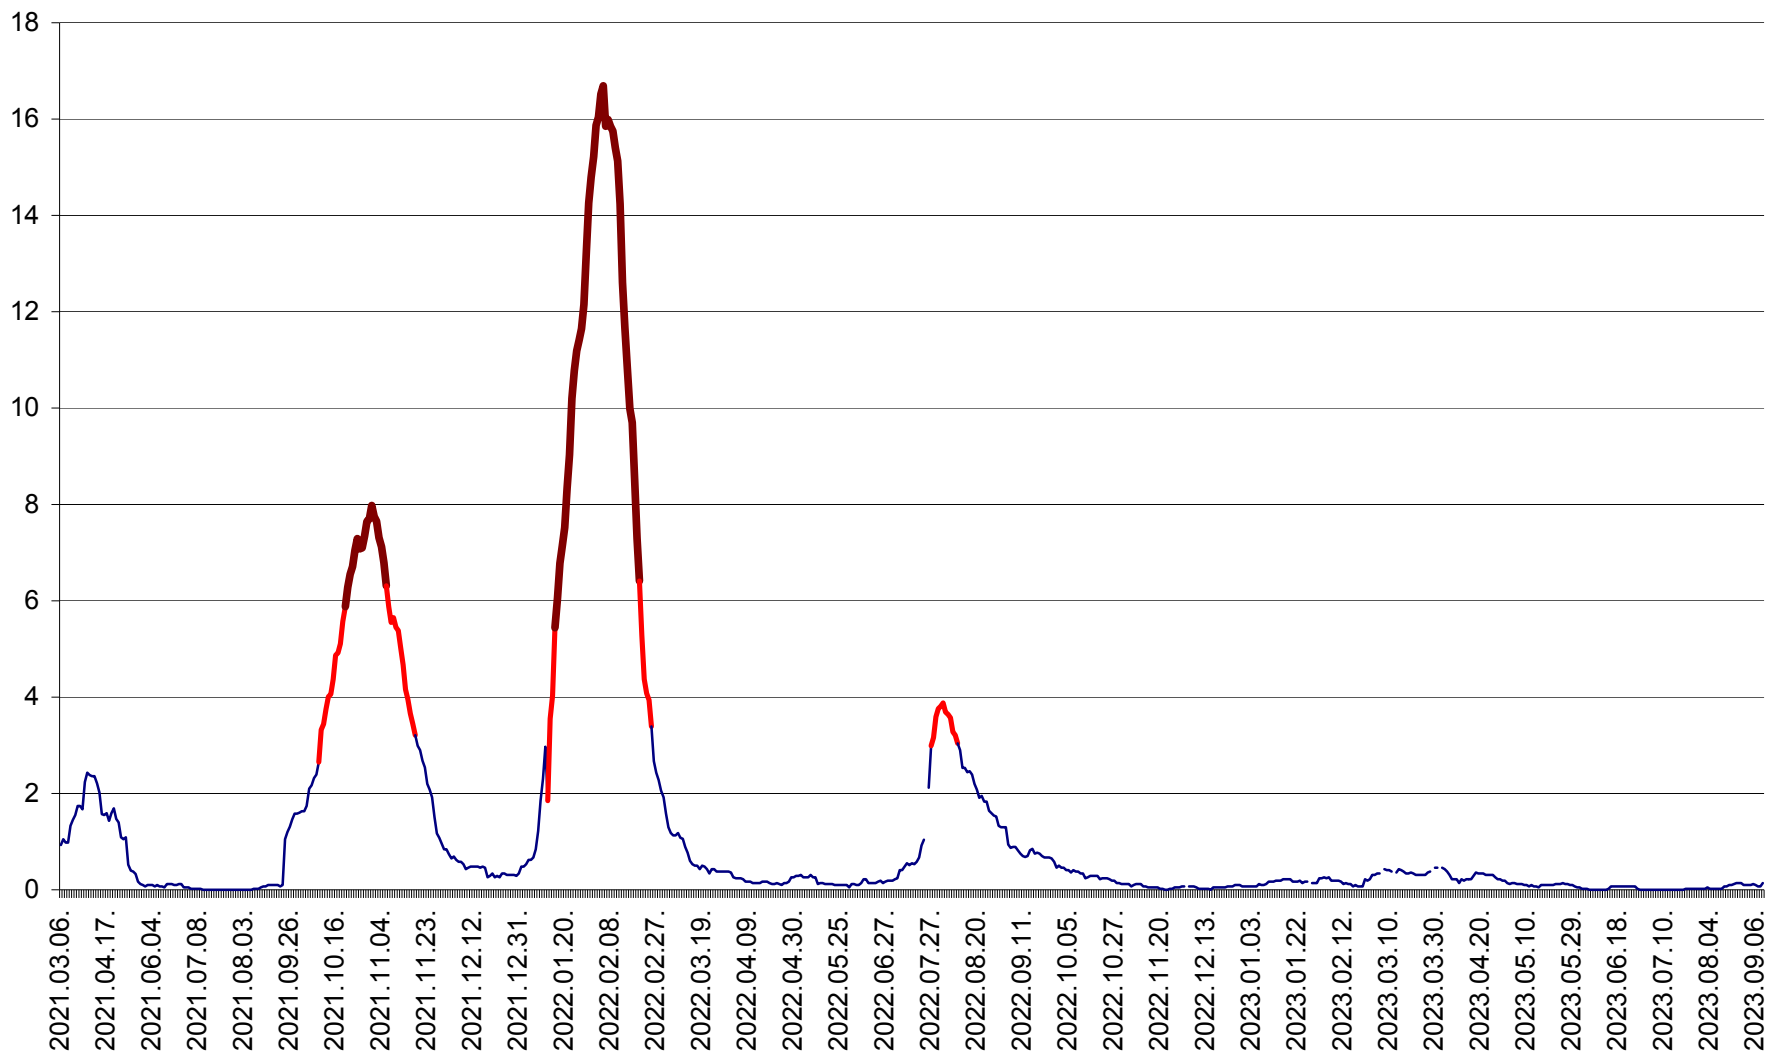

LELICENI - Evolutia incidentei cumulate pe 14 zile la ‰ de locuitori
2021.03.07. - 2023.09.12.

LUETA - Evolutia incidentei cumulate pe 14 zile la ‰ de locuitori
2021.03.07. - 2023.09.12.

LUNCA DE JOS - Evolutia incidentei cumulate pe 14 zile la ‰ de locuitori
2021.03.07. - 2023.09.12.

LUNCA DE SUS - Evolutia incidentei cumulate pe 14 zile la ‰ de locuitori
2021.03.07. - 2023.09.12.

LUPENI - Evolutia incidentei cumulate pe 14 zile la ‰ de locuitori
2021.03.07. - 2023.09.12.

MĂDĂRAȘ - Evolutia incidentei cumulate pe 14 zile la ‰ de locuitori
2021.03.07. - 2023.09.12.

MĂRTINIȘ - Evolutia incidentei cumulate pe 14 zile la ‰ de locuitori
2021.03.07. - 2023.09.12.

MEREȘTI - Evolutia incidentei cumulate pe 14 zile la ‰ de locuitori
2021.03.07. - 2023.09.12.

MUNICIPIUL MIERCUREA-CIUC - Evolutia incidentei cumulate pe 14 zile la ‰ de locuitori
2021.03.07. - 2023.09.12.