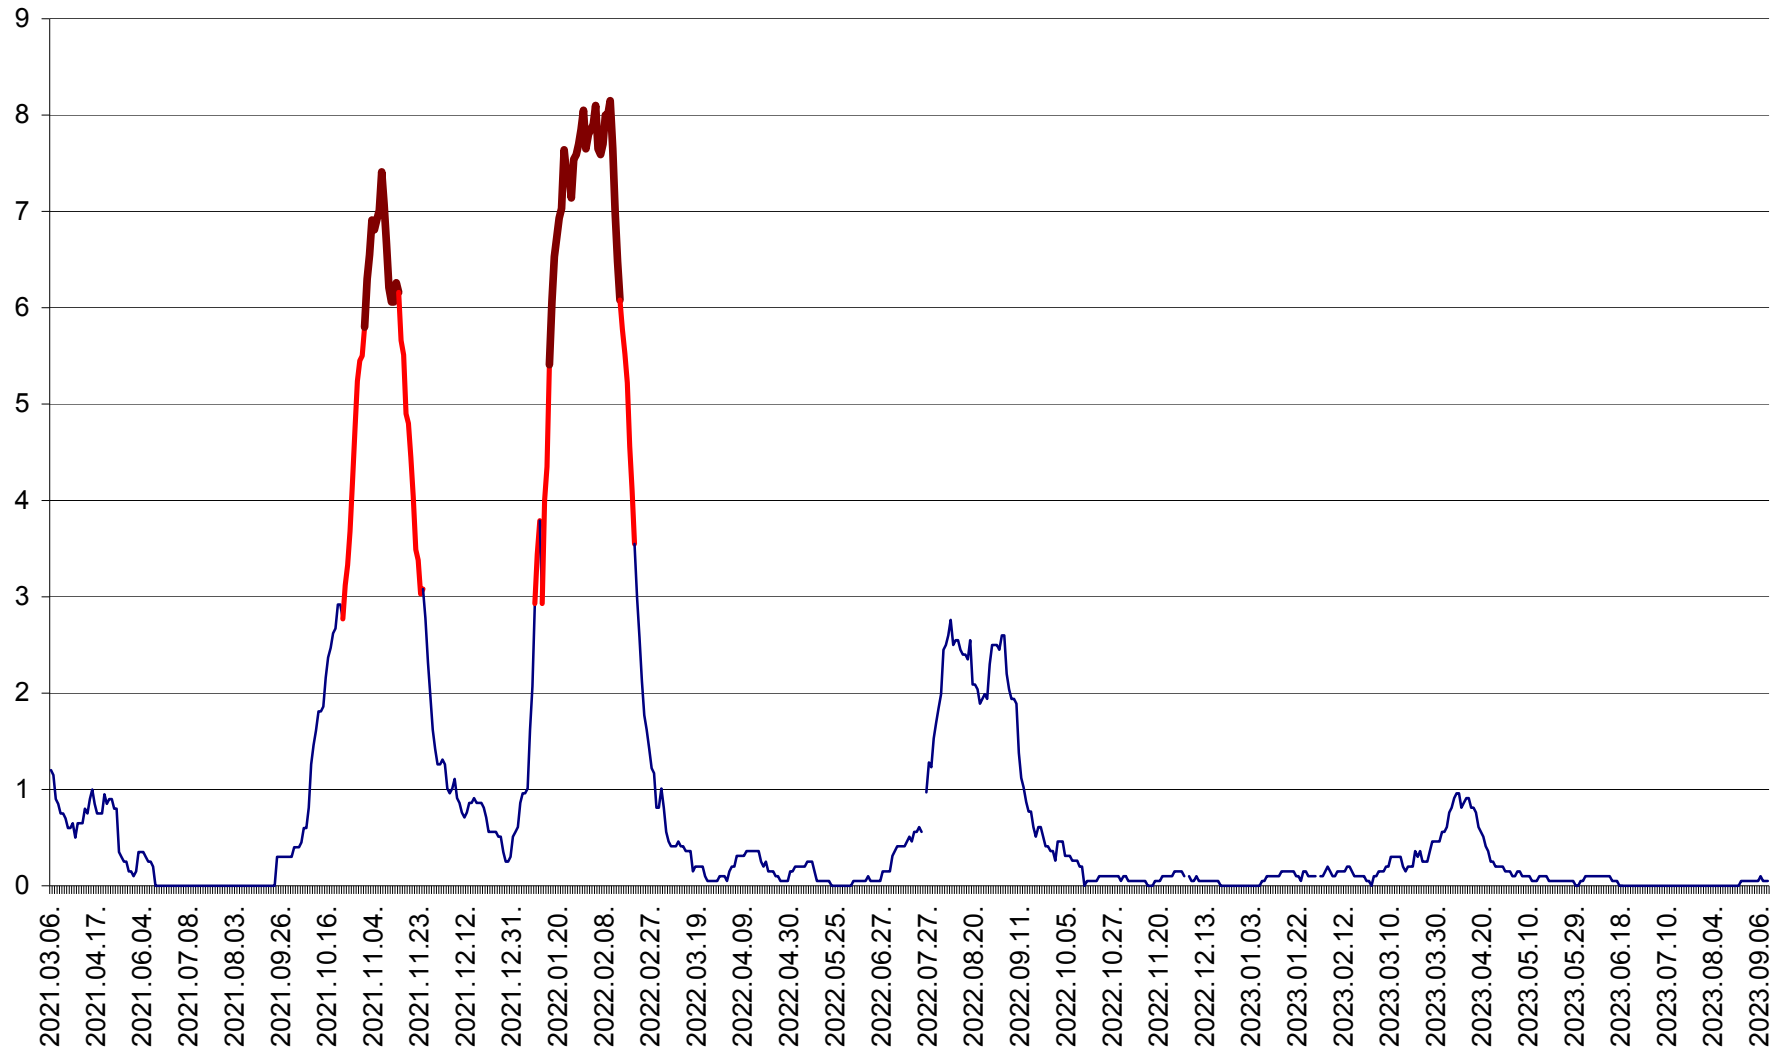

DÂRJIU - Evolutia incidentei cumulate pe 14 zile la ‰ de locuitori
2021.03.07. - 2023.09.12.

DEALU - Evolutia incidentei cumulate pe 14 zile la ‰ de locuitori
2021.03.07. - 2023.09.12.

DITRĂU - Evolutia incidentei cumulate pe 14 zile la ‰ de locuitori
2021.03.07. - 2023.09.12.

FELICENI - Evolutia incidentei cumulate pe 14 zile la ‰ de locuitori
2021.03.07. - 2023.09.12.

FRUMOASA - Evolutia incidentei cumulate pe 14 zile la ‰ de locuitori
2021.03.07. - 2023.09.12.

GĂLĂUȚAȘ - Evoluția incidenței cumulate pe 14 zile la ‰ de locuitori
2021.03.07. - 2023.09.12.

MUNICIPIUL GHEORGHENI - Evolutia incidentei cumulate pe 14 zile la ‰ de locuitori
2021.03.07. - 2023.09.12.

JOSENI - Evolutia incidentei cumulate pe 14 zile la ‰ de locuitori
2021.03.07. - 2023.09.12.

LĂZAREA - Evolutia incidentei cumulate pe 14 zile la % de locuitori
2021.03.07. - 2023.09.12.

LELICENI - Evolutia incidentei cumulate pe 14 zile la ‰ de locuitori
2021.03.07. - 2023.09.12.

LUETA - Evolutia incidentei cumulate pe 14 zile la ‰ de locuitori
2021.03.07. - 2023.09.12.

LUNCA DE JOS - Evolutia incidentei cumulate pe 14 zile la ‰ de locuitori
2021.03.07. - 2023.09.12.