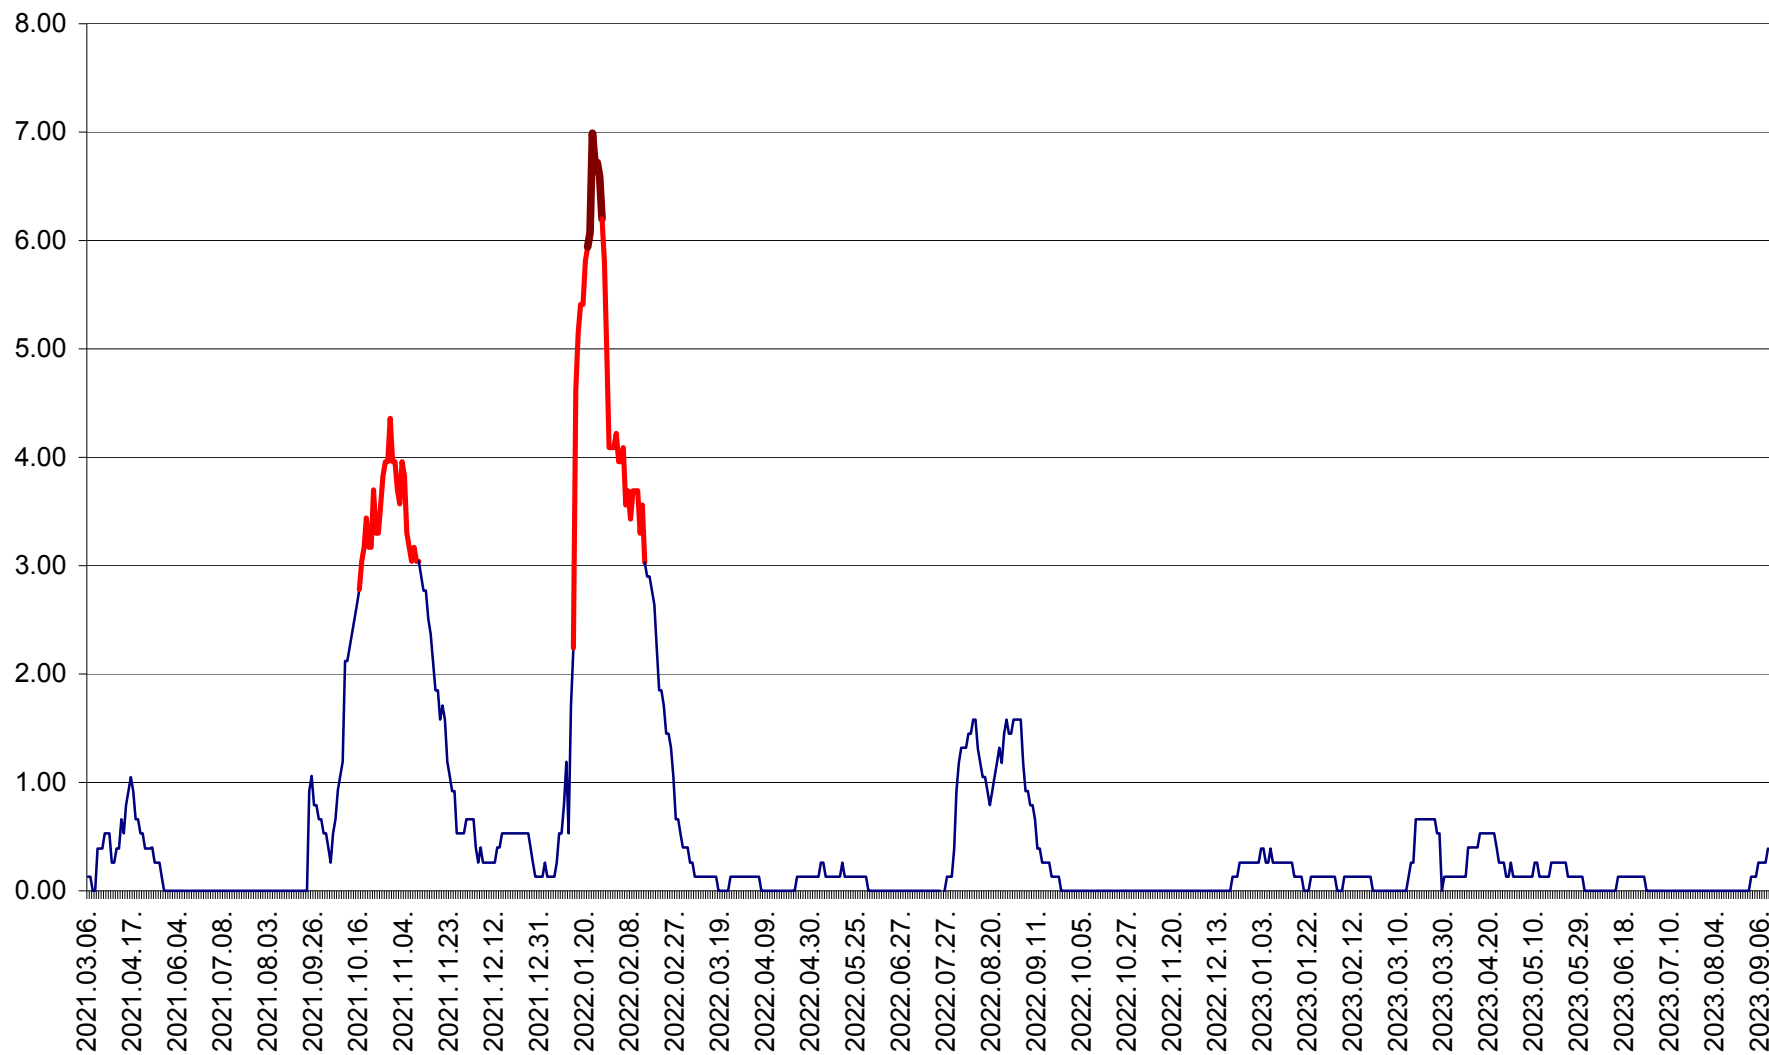

TUȘNAD - Evolutia incidentei cumulate pe 14 zile la ‰ de locuitori
2021.03.07. - 2023.09.12.

ULIEȘ - Evoluția incidenței cumulate pe 14 zile la ‰ de locuitori
2021.03.07. - 2023.09.12.

VĂRȘAG - Evolutia incidentei cumulate pe 14 zile la ‰ de locuitori
2021.03.07. - 2023.09.12.

ORAȘ VLĂHIȚA - Evolutia incidentei cumulate pe 14 zile la ‰ de locuitori
2021.03.07. - 2023.09.12.

VOȘLĂBENI - Evolutia incidentei cumulate pe 14 zile la ‰ de locuitori
2021.03.07. - 2023.09.12.

ZETEA - Evolutia incidentei cumulate pe 14 zile la ‰ de locuitori
2021.03.07. - 2023.09.12.