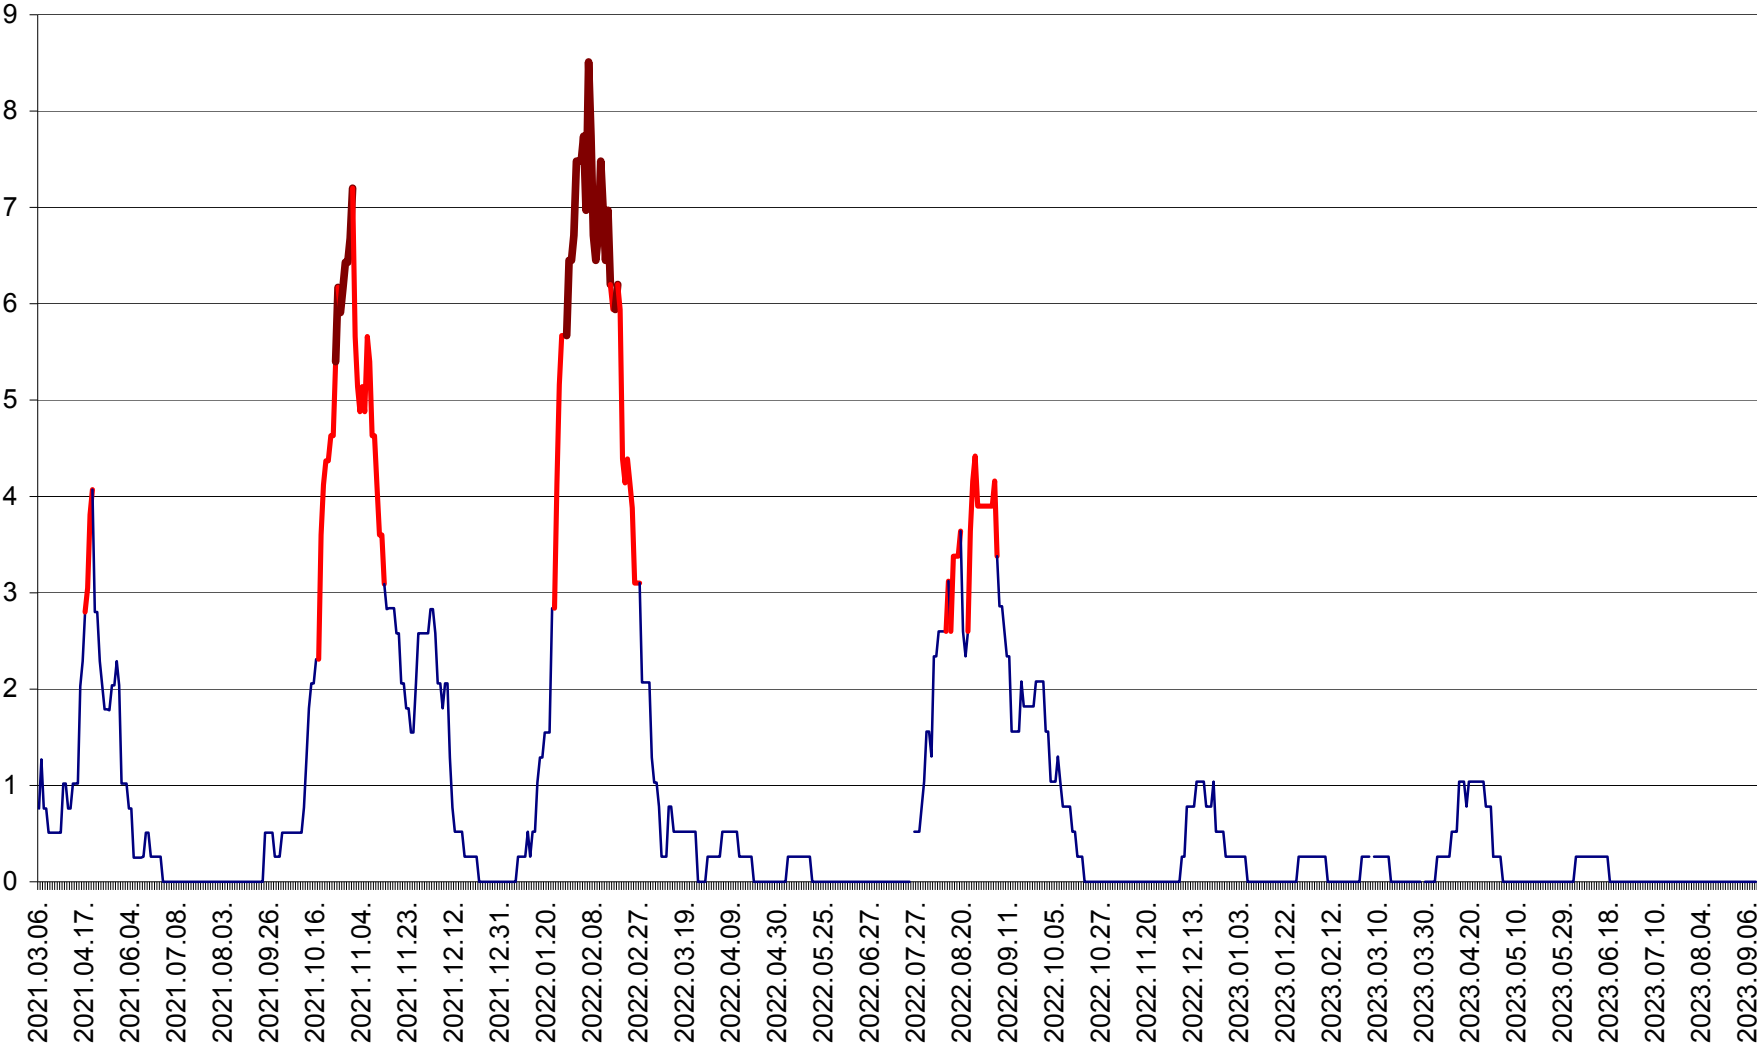

SUBCETATE - Evolutia incidentei cumulate pe 14 zile la ‰ de locuitori
2021.03.07. - 2023.09.12.