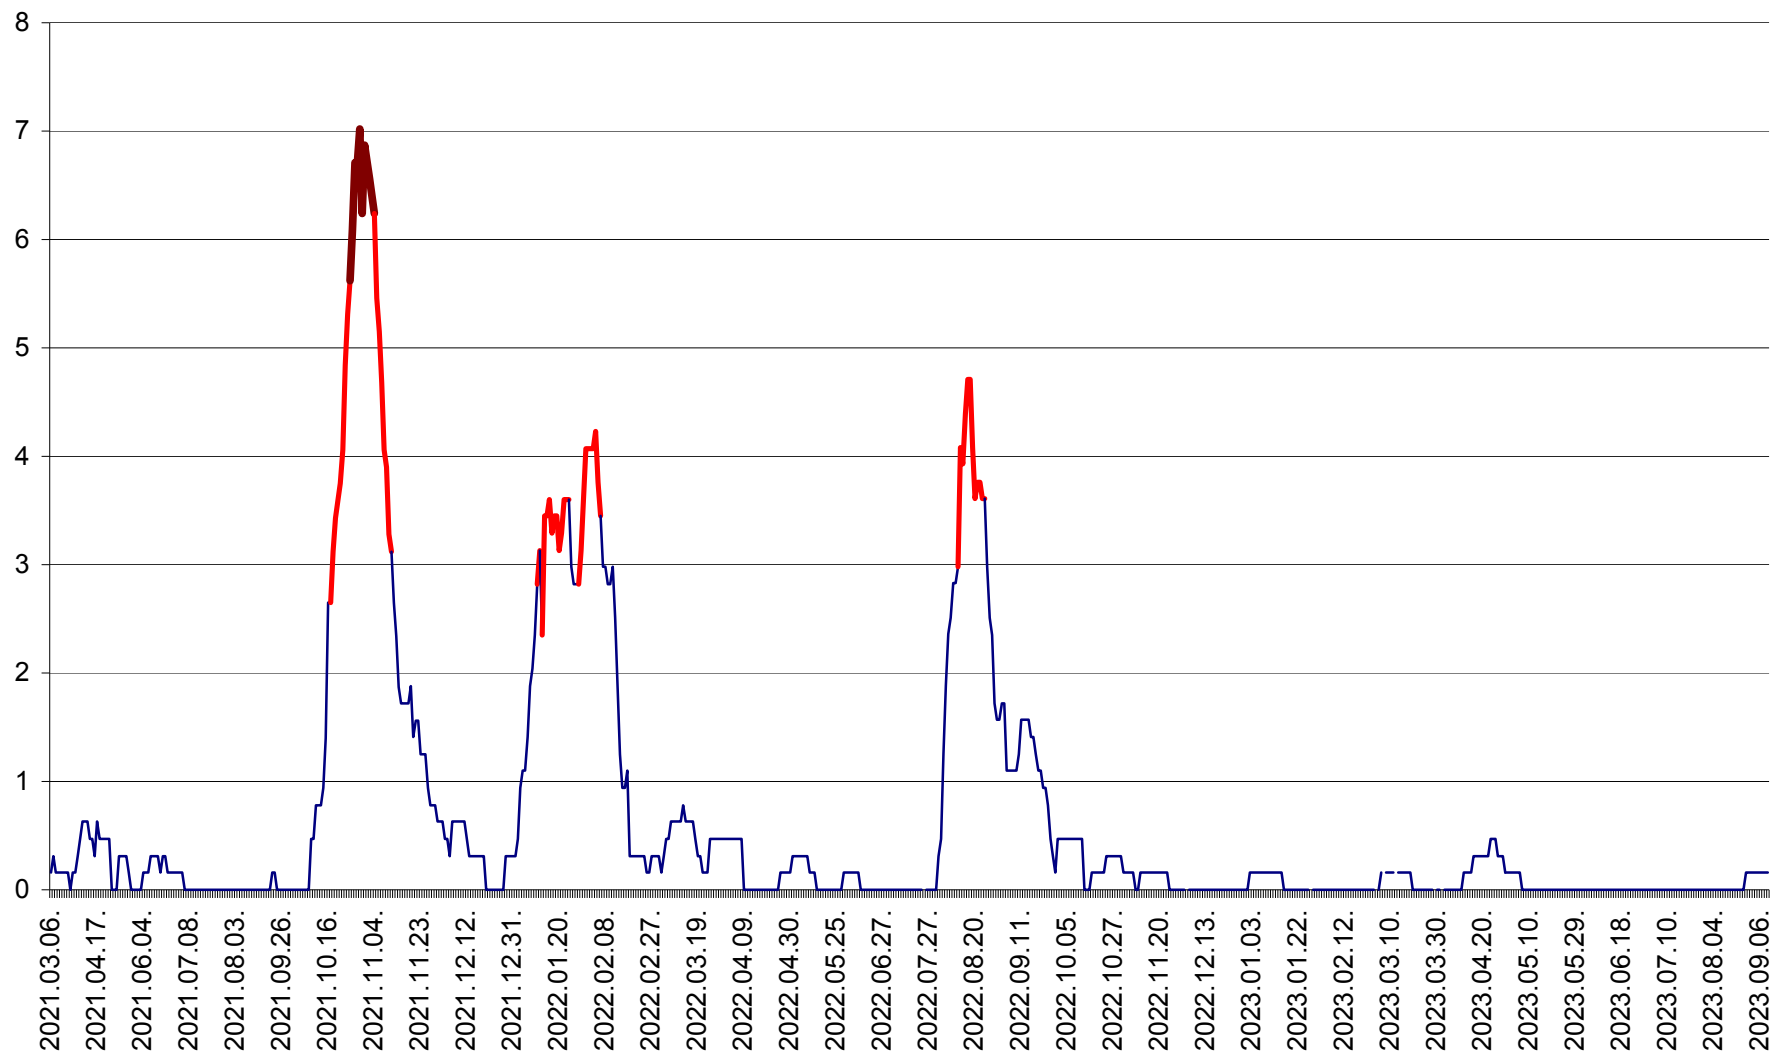

PLĂIEȘII DE JOS - Evolulia incidentei cumulate pe 14 zile la ‰ de locuitori
2021.03.07. - 2023.09.12.

PORUMBENI - Evolutia incidentei cumulate pe 14 zile la ‰ de locuitori
2021.03.07. - 2023.09.12.

PRAID - Evolutia incidentei cumulate pe 14 zile la ‰ de locuitori
2021.03.07. - 2023.09.12.

RACU - Evolutia incidentei cumulate pe 14 zile la ‰ de locuitori
2021.03.07. - 2023.09.12.

REMETEA - Evolutia incidentei cumulate pe 14 zile la ‰ de locuitori
2021.03.07. - 2023.09.12.

SĂCEL - Evolutia incidentei cumulate pe 14 zile la ‰ de locuitori
2021.03.07. - 2023.09.12.