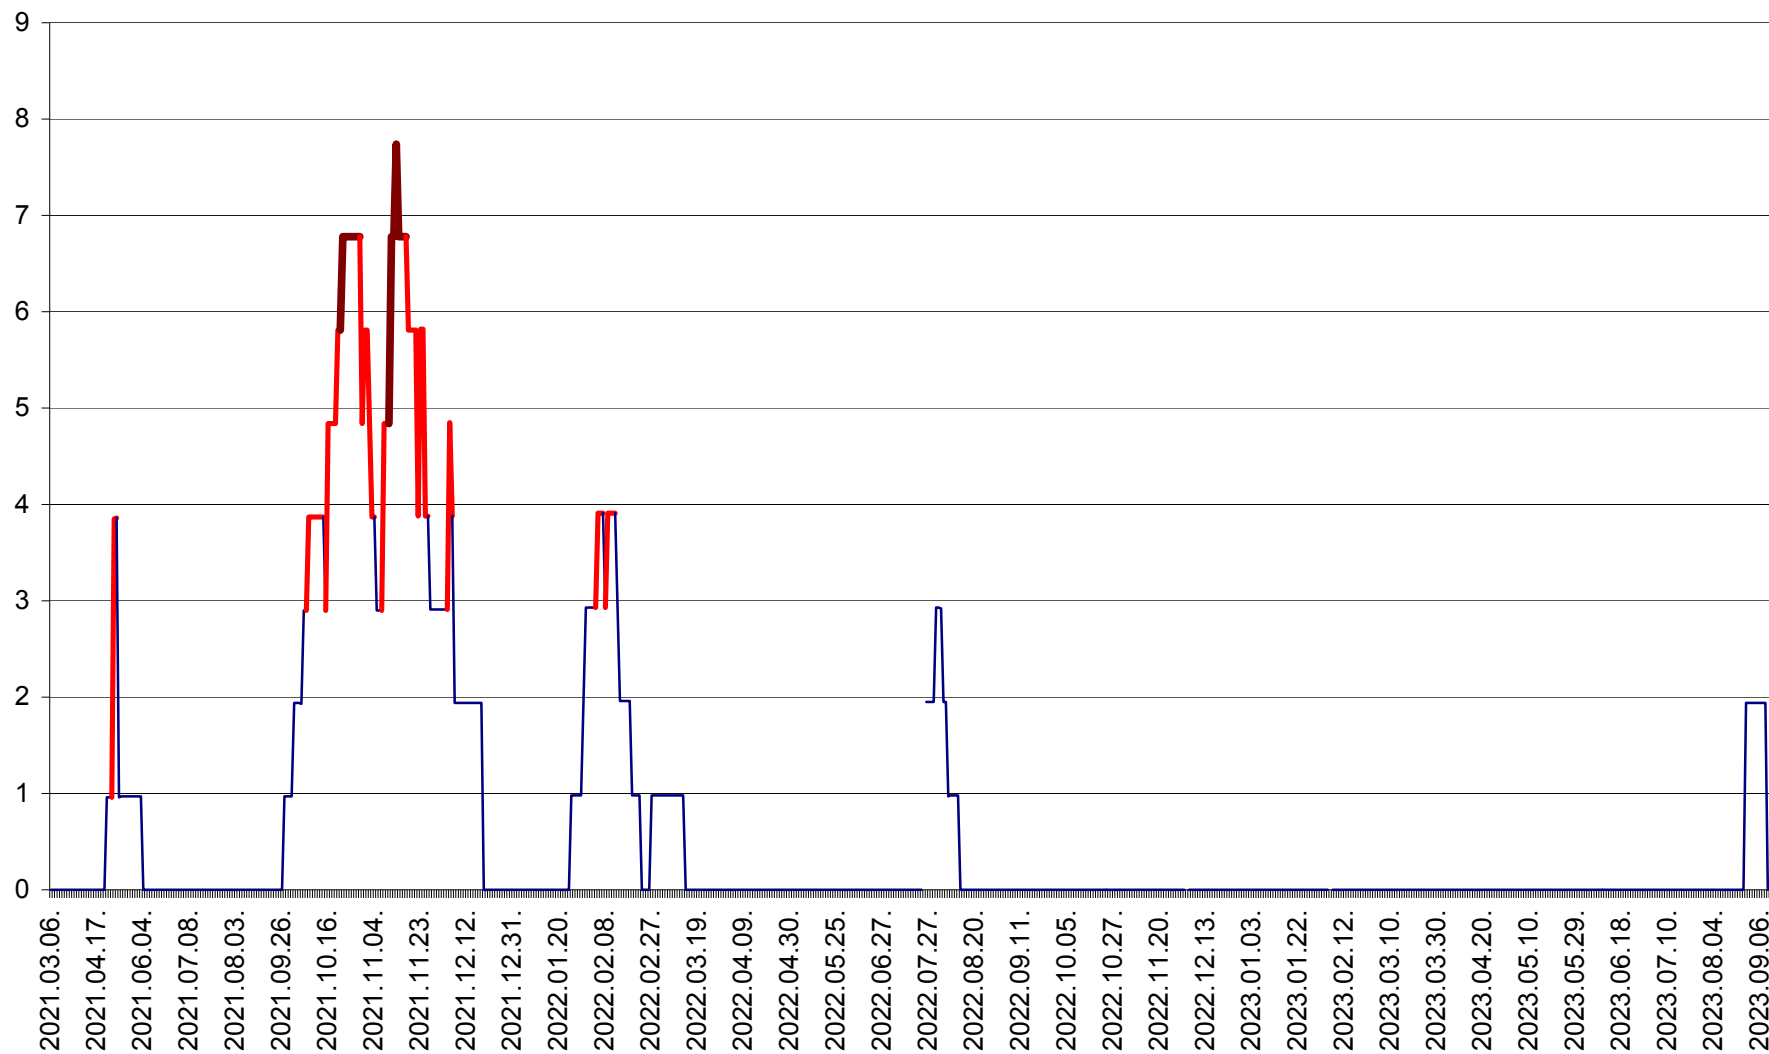

DEALU - Evolutia incidentei cumulate pe 14 zile la ‰ de locuitori
2021.03.07. - 2023.09.12.