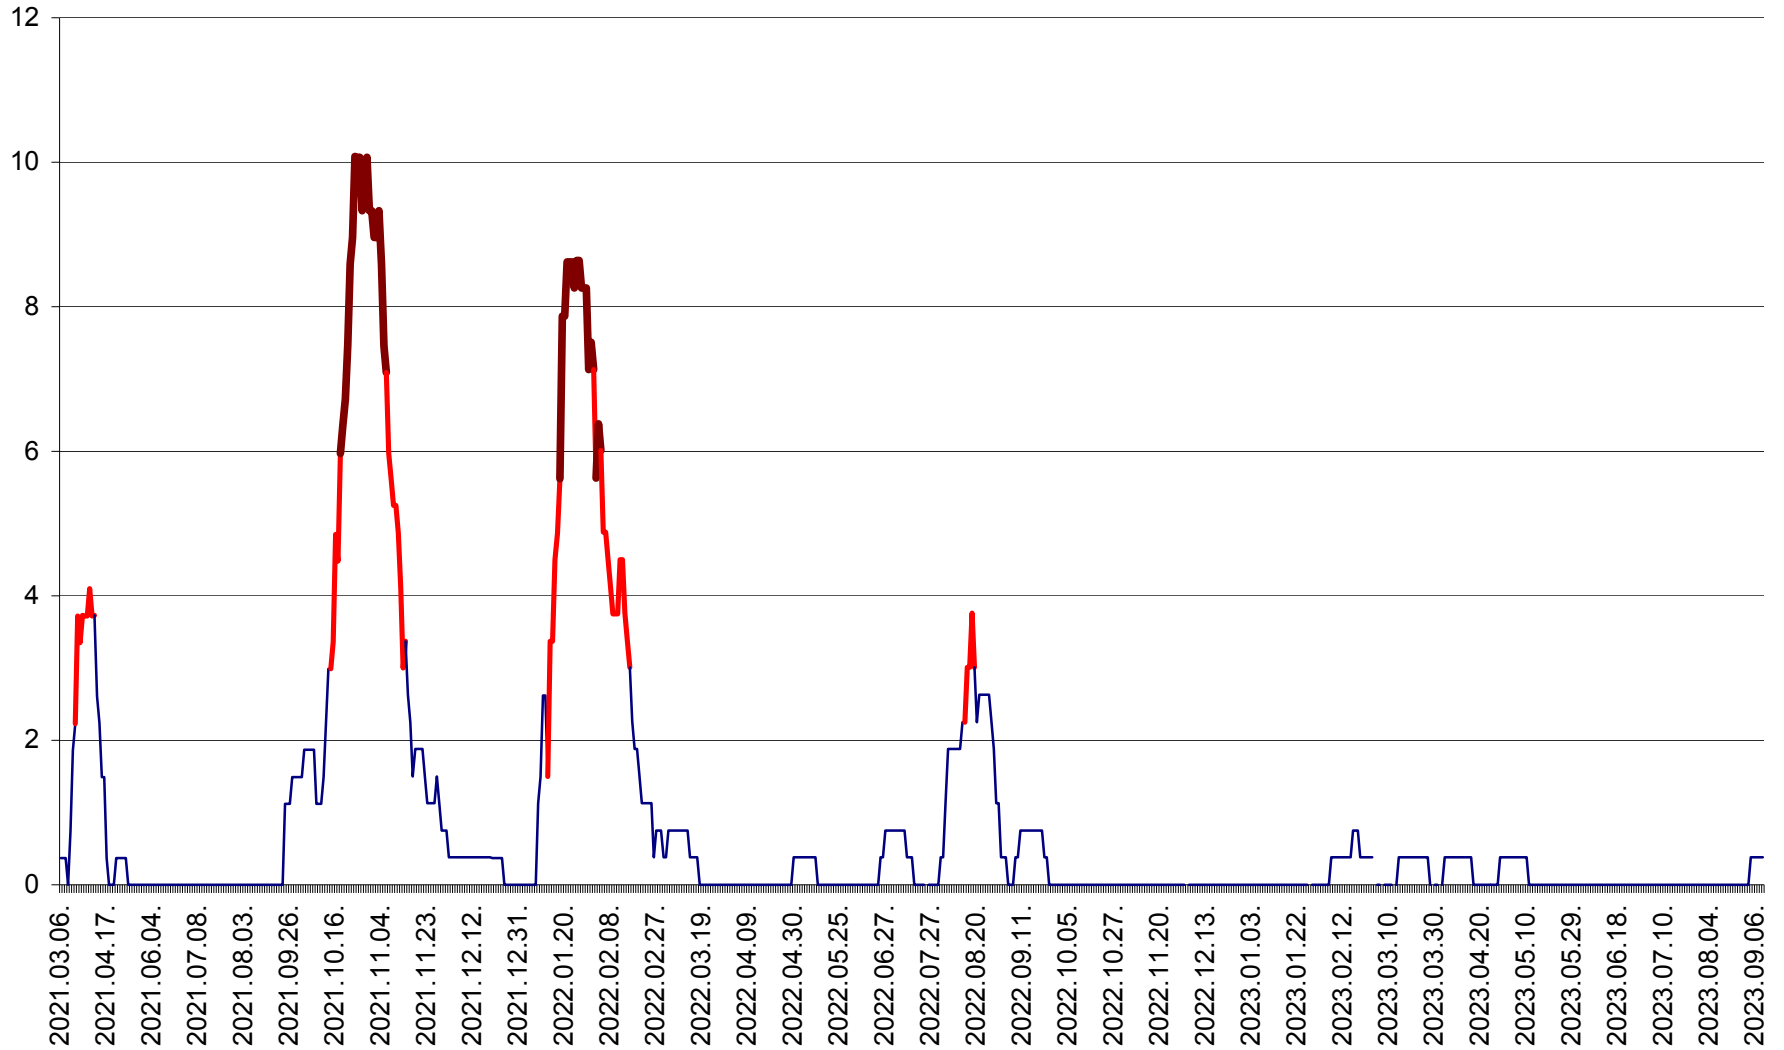

RACU - Evolutia incidentei cumulate pe 14 zile la ‰ de locuitori
2021.03.07. - 2023.09.12.

REMETEA - Evolutia incidentei cumulate pe 14 zile la ‰ de locuitori
2021.03.07. - 2023.09.12.

SĂCEL - Evolutia incidentei cumulate pe 14 zile la ‰ de locuitori
2021.03.07. - 2023.09.12.

SÂNCRĂIENI - Evolutia incidentei cumulate pe 14 zile la ‰ de locuitori
2021.03.07. - 2023.09.12.

SÂNDOMIC - Evolutia incidentei cumulate pe 14 zile la ‰ de locuitori
2021.03.07. - 2023.09.12.

SÂNMARTIN - Evolutia incidentei cumulate pe 14 zile la ‰ de locuitori
2021.03.07. - 2023.09.12.