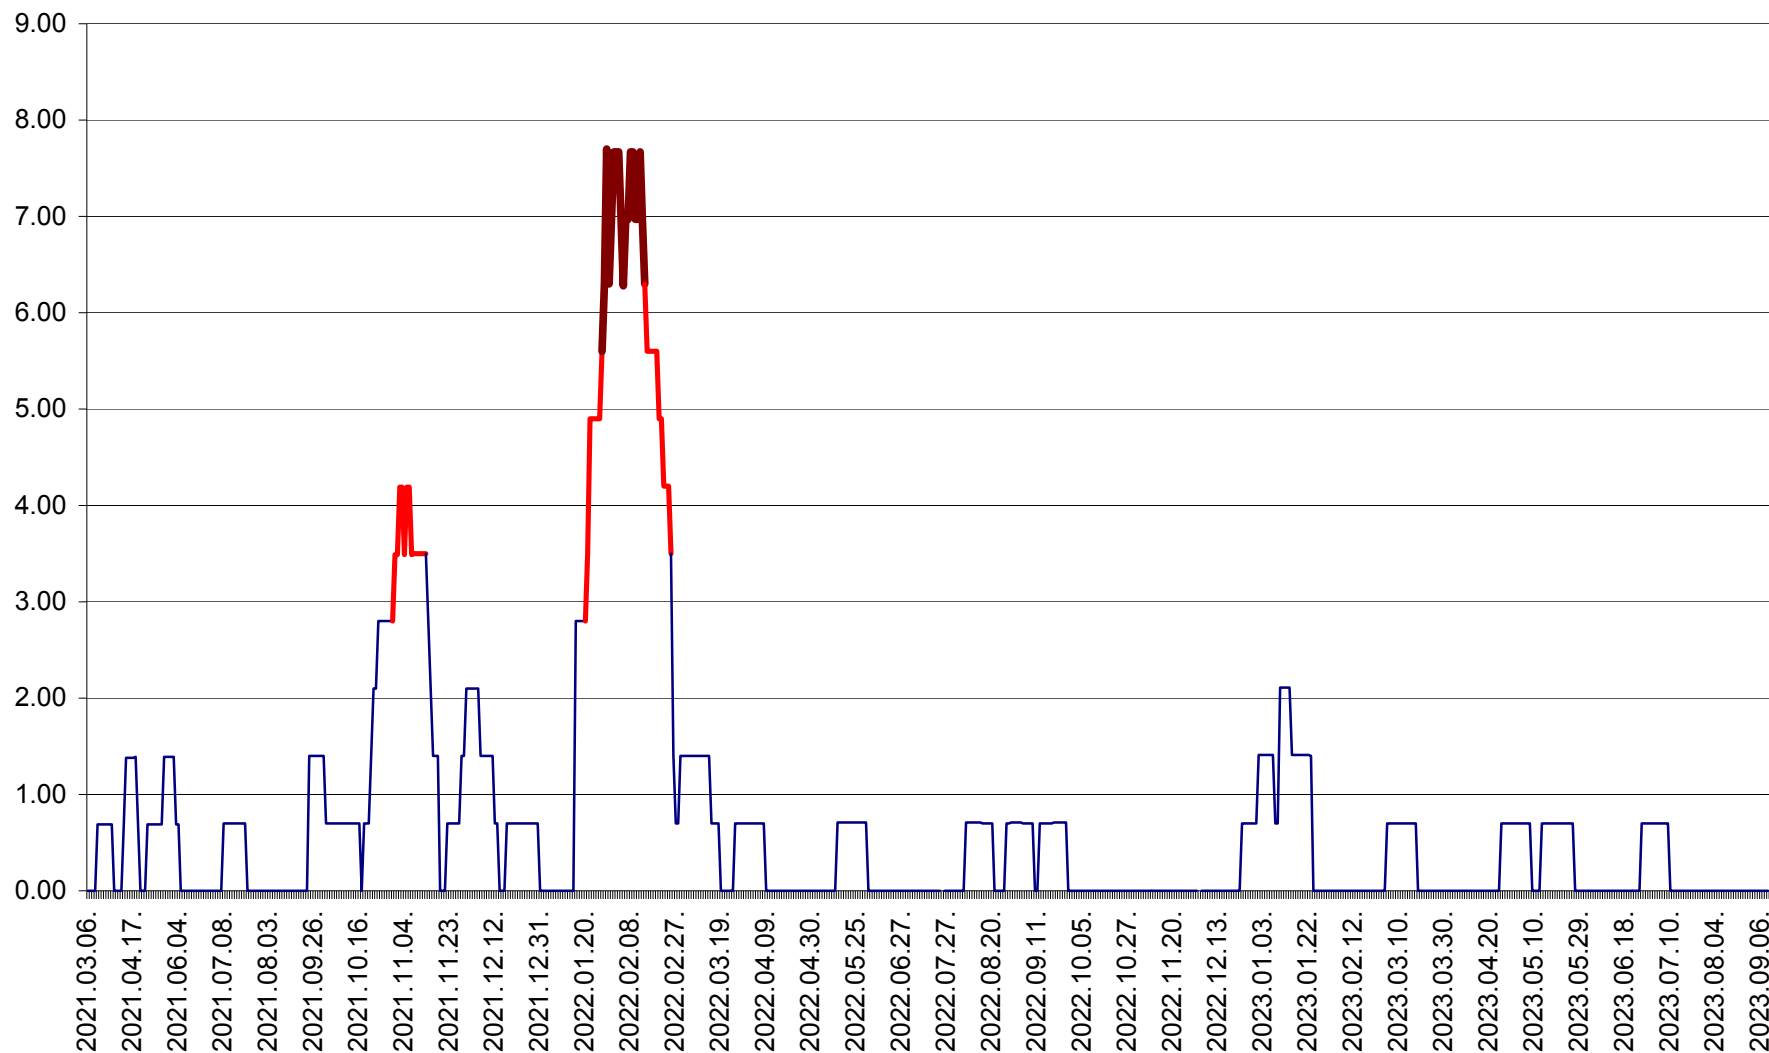

ORAȘ BĂLAN - Evoluția incidenței cumulate pe 14 zile la ‰ de locuitori
2021.03.07. - 2023.09.12.

BILBOR - Evolutia incidentei cumulate pe 14 zile la ‰ de locuitori
2021.03.07. - 2023.09.12.

ORAȘ BORSEC - Evolutia incidentei cumulate pe 14 zile la ‰ de locuitori
2021.03.07. - 2023.09.12.

CICEU - Evolutia incidentei cumulate pe 14 zile la ‰ de locuitori
2021.03.07. - 2023.09.12.

CIUCSÂNGEORGIU - Evolutia incidentei cumulate pe 14 zile la ‰ de locuitori
2021.03.07. - 2023.09.12.

CIUMANI - Evolutia incidentei cumulate pe 14 zile la ‰ de locuitori
2021.03.07. - 2023.09.12.

CORBU - Evolutia incidentei cumulate pe 14 zile la ‰ de locuitori
2021.03.07. - 2023.09.12.

CORUND - Evolutia incidentei cumulate pe 14 zile la ‰ de locuitori
2021.03.07. - 2023.09.12.

COZMENI - Evolutia incidentei cumulate pe 14 zile la ‰ de locuitori
2021.03.07. - 2023.09.12.

ORAȘ CRISTURU SECUIESC - Evolutia incidentei cumulate pe 14 zile la ‰ de locuitori
2021.03.07. - 2023.09.12.

DĂNEȘTI - Evolția incidenței cumulate pe 14 zile la ‰ de locuitori
2021.03.07. - 2023.09.12.