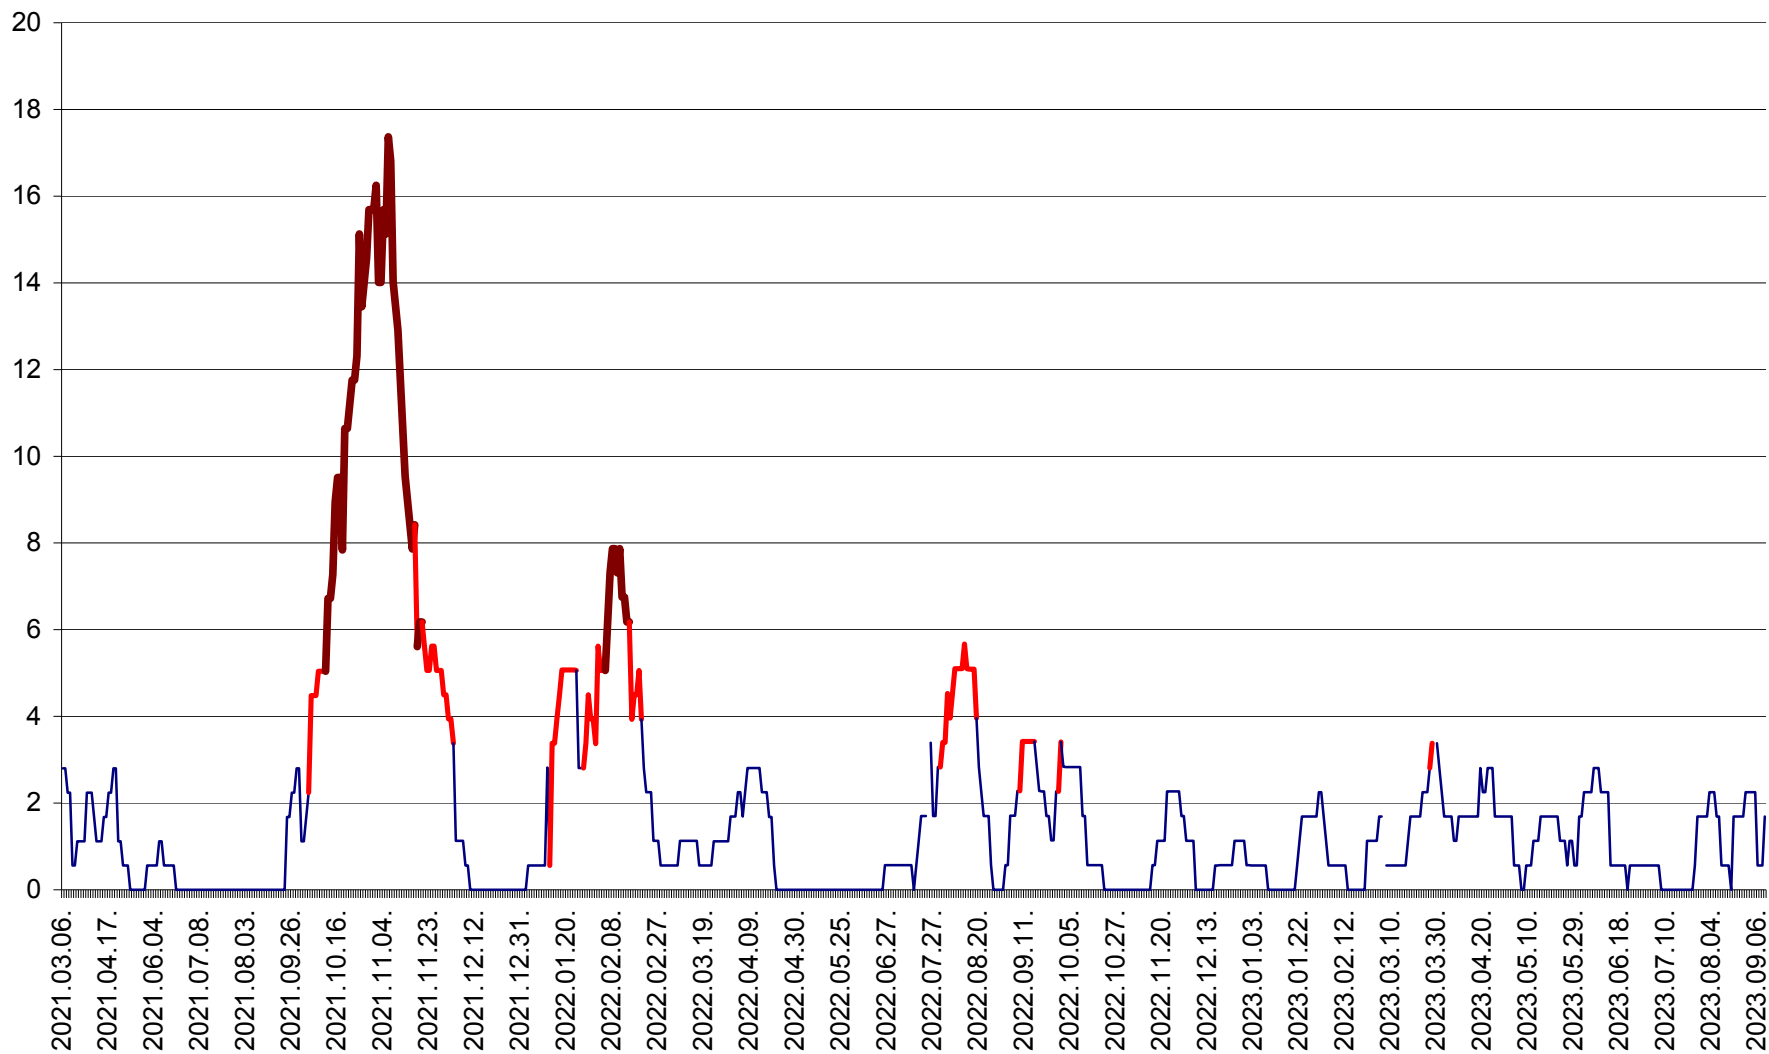

SÂNSIMION - Evolutia incidentei cumulate pe 14 zile la ‰ de locuitori
2021.03.07. - 2023.09.12.

SÂNTIMBRU - Evolutia incidentei cumulate pe 14 zile la ‰ de locuitori
2021.03.07. - 2023.09.12.

SĂRMAȘ - Evolutia incidentei cumulate pe 14 zile la ‰ de locuitori
2021.03.07. - 2023.09.12.

SATU MARE - Evolutia incidentei cumulate pe 14 zile la ‰ de locuitori
2021.03.07. - 2023.09.12.

SECUIENI - Evolutia incidentei cumulate pe 14 zile la % de locuitori
2021.03.07. - 2023.09.12.

SICULENI - Evolutia incidentei cumulate pe 14 zile la ‰ de locuitori
2021.03.07. - 2023.09.12.

ȘIMONEȘTI - Evoluția incidenței cumulate pe 14 zile la ‰ de locuitori
2021.03.07. - 2023.09.12.

SUBCETATE - Evolutia incidentei cumulate pe 14 zile la ‰ de locuitori
2021.03.07. - 2023.09.12.

SUSENI - Evolutia incidentei cumulate pe 14 zile la ‰ de locuitori
2021.03.07. - 2023.09.12.