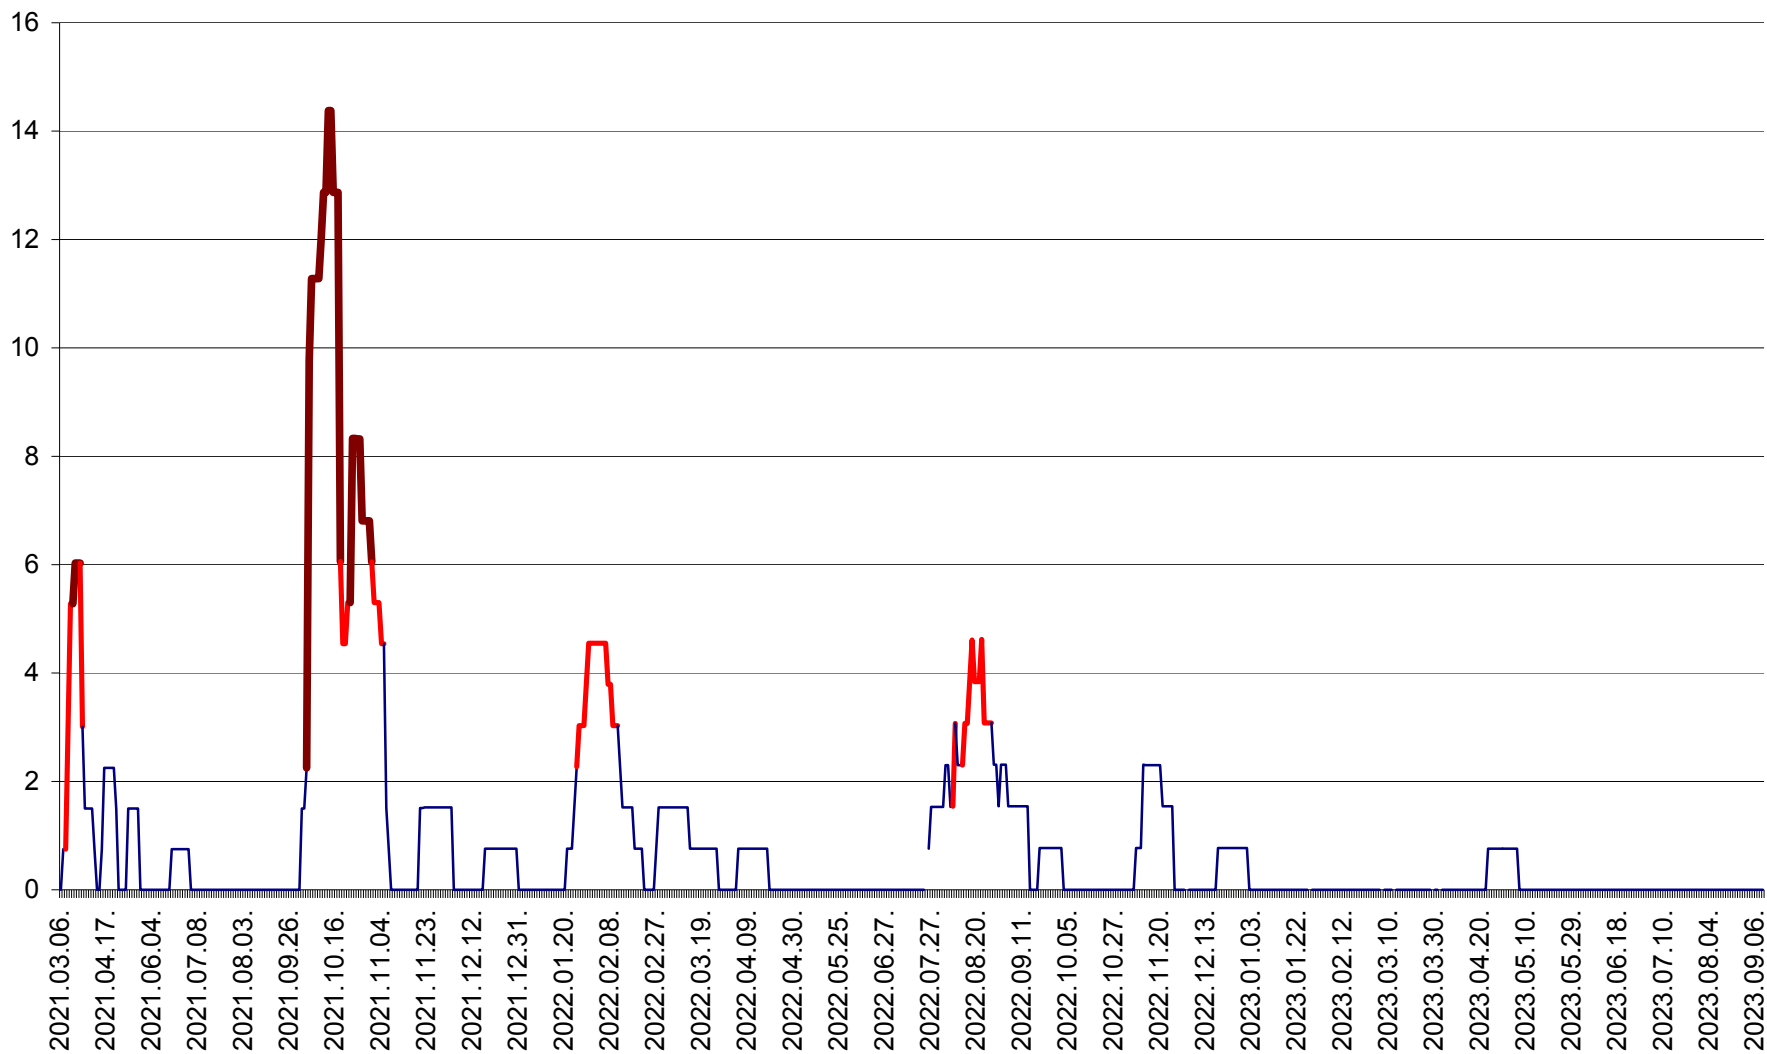

MĂRTINIȘ - Evolutia incidentei cumulate pe 14 zile la ‰ de locuitori
2021.03.07. - 2023.09.12.

MEREȘTI - Evolutia incidentei cumulate pe 14 zile la ‰ de locuitori
2021.03.07. - 2023.09.12.

MUNICIPIUL MIERCUREA-CIUC - Evolutia incidentei cumulate pe 14 zile la ‰ de locuitori
2021.03.07. - 2023.09.12.

MIHĂILENI - Evolutia incidentei cumulate pe 14 zile la ‰ de locuitori
2021.03.07. - 2023.09.12.

MUGENI - Evolutia incidentei cumulate pe 14 zile la ‰ de locuitori
2021.03.07. - 2023.09.12.

OCLAND - Evolutia incidentei cumulate pe 14 zile la ‰ de locuitori
2021.03.07. - 2023.09.12.