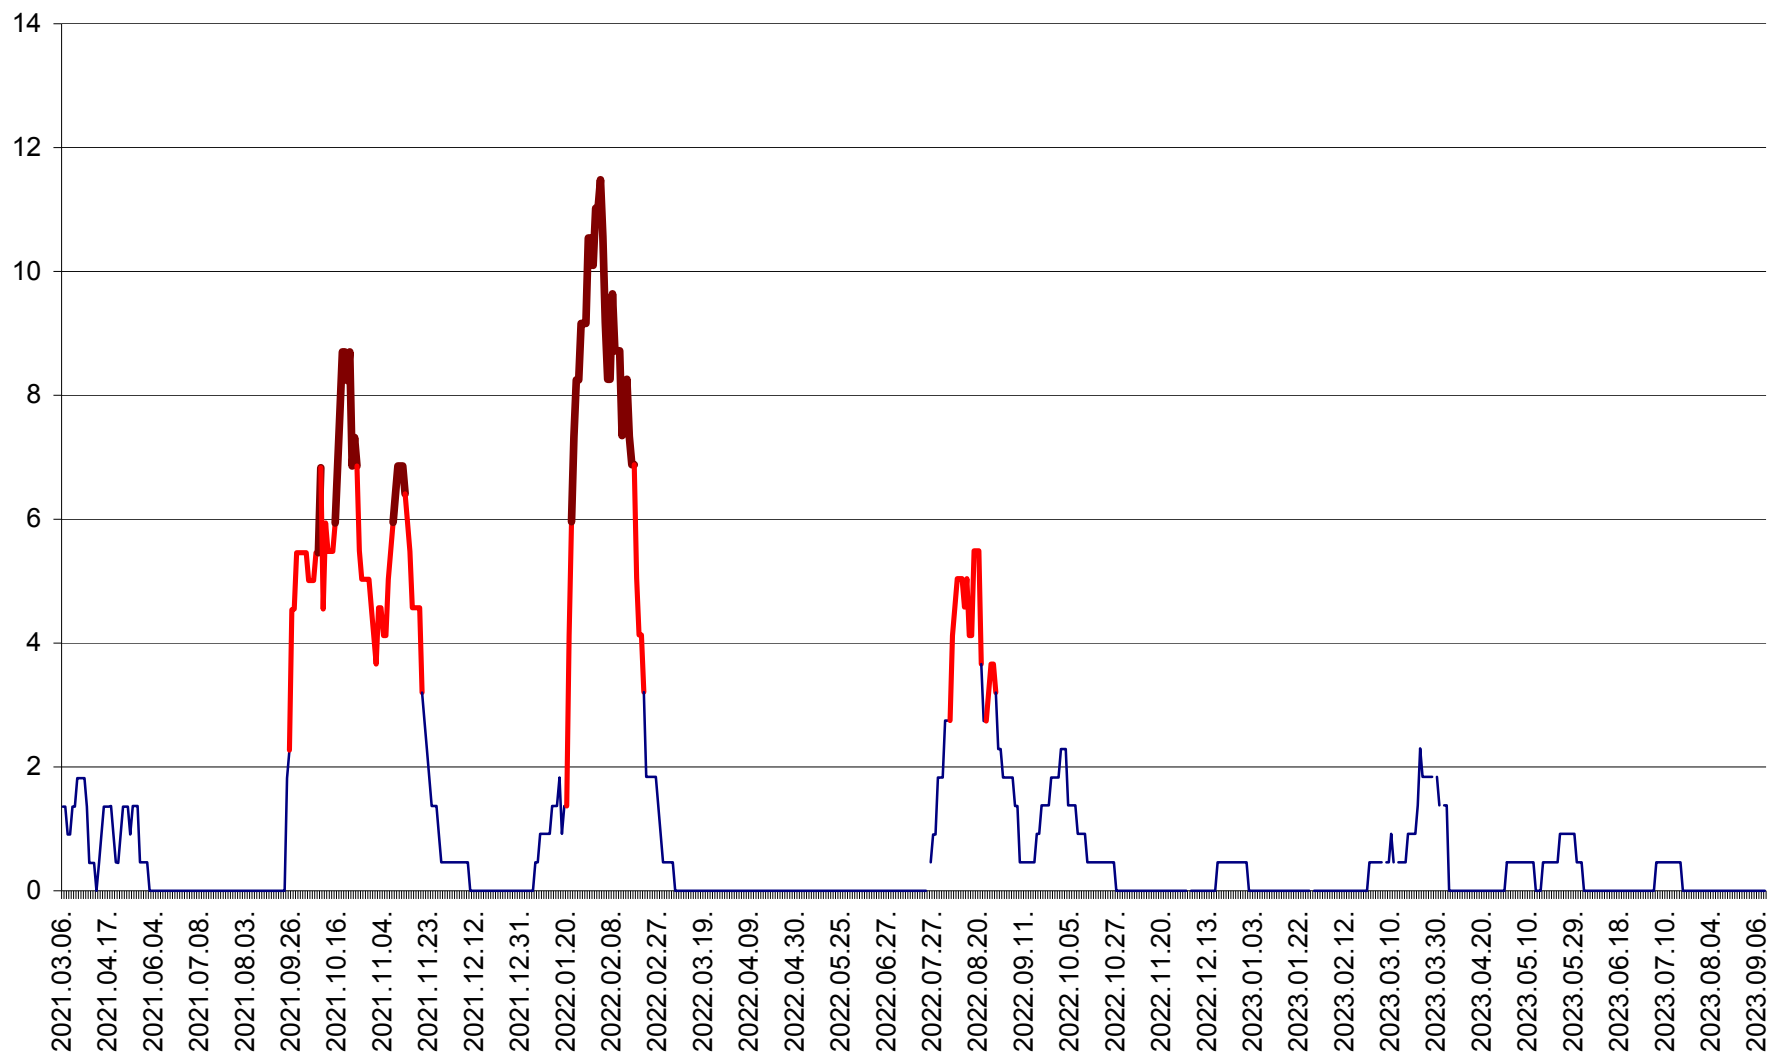

MUNICIPIUL GHEORGHENI - Evolutia incidentei cumulate pe 14 zile la ‰ de locuitori
2021.03.07. - 2023.09.12.

JOSENI - Evolutia incidentei cumulate pe 14 zile la ‰ de locuitori
2021.03.07. - 2023.09.12.

LĂZAREA - Evolutia incidentei cumulate pe 14 zile la % de locuitori
2021.03.07. - 2023.09.12.

LELICENI - Evolutia incidentei cumulate pe 14 zile la ‰ de locuitori
2021.03.07. - 2023.09.12.

LUETA - Evolutia incidentei cumulate pe 14 zile la ‰ de locuitori
2021.03.07. - 2023.09.12.

LUNCA DE JOS - Evolutia incidentei cumulate pe 14 zile la ‰ de locuitori
2021.03.07. - 2023.09.12.

LUNCA DE SUS - Evolutia incidentei cumulate pe 14 zile la ‰ de locuitori
2021.03.07. - 2023.09.12.

LUPENI - Evolutia incidentei cumulate pe 14 zile la ‰ de locuitori
2021.03.07. - 2023.09.12.

MĂDĂRAȘ - Evolutia incidentei cumulate pe 14 zile la ‰ de locuitori
2021.03.07. - 2023.09.12.