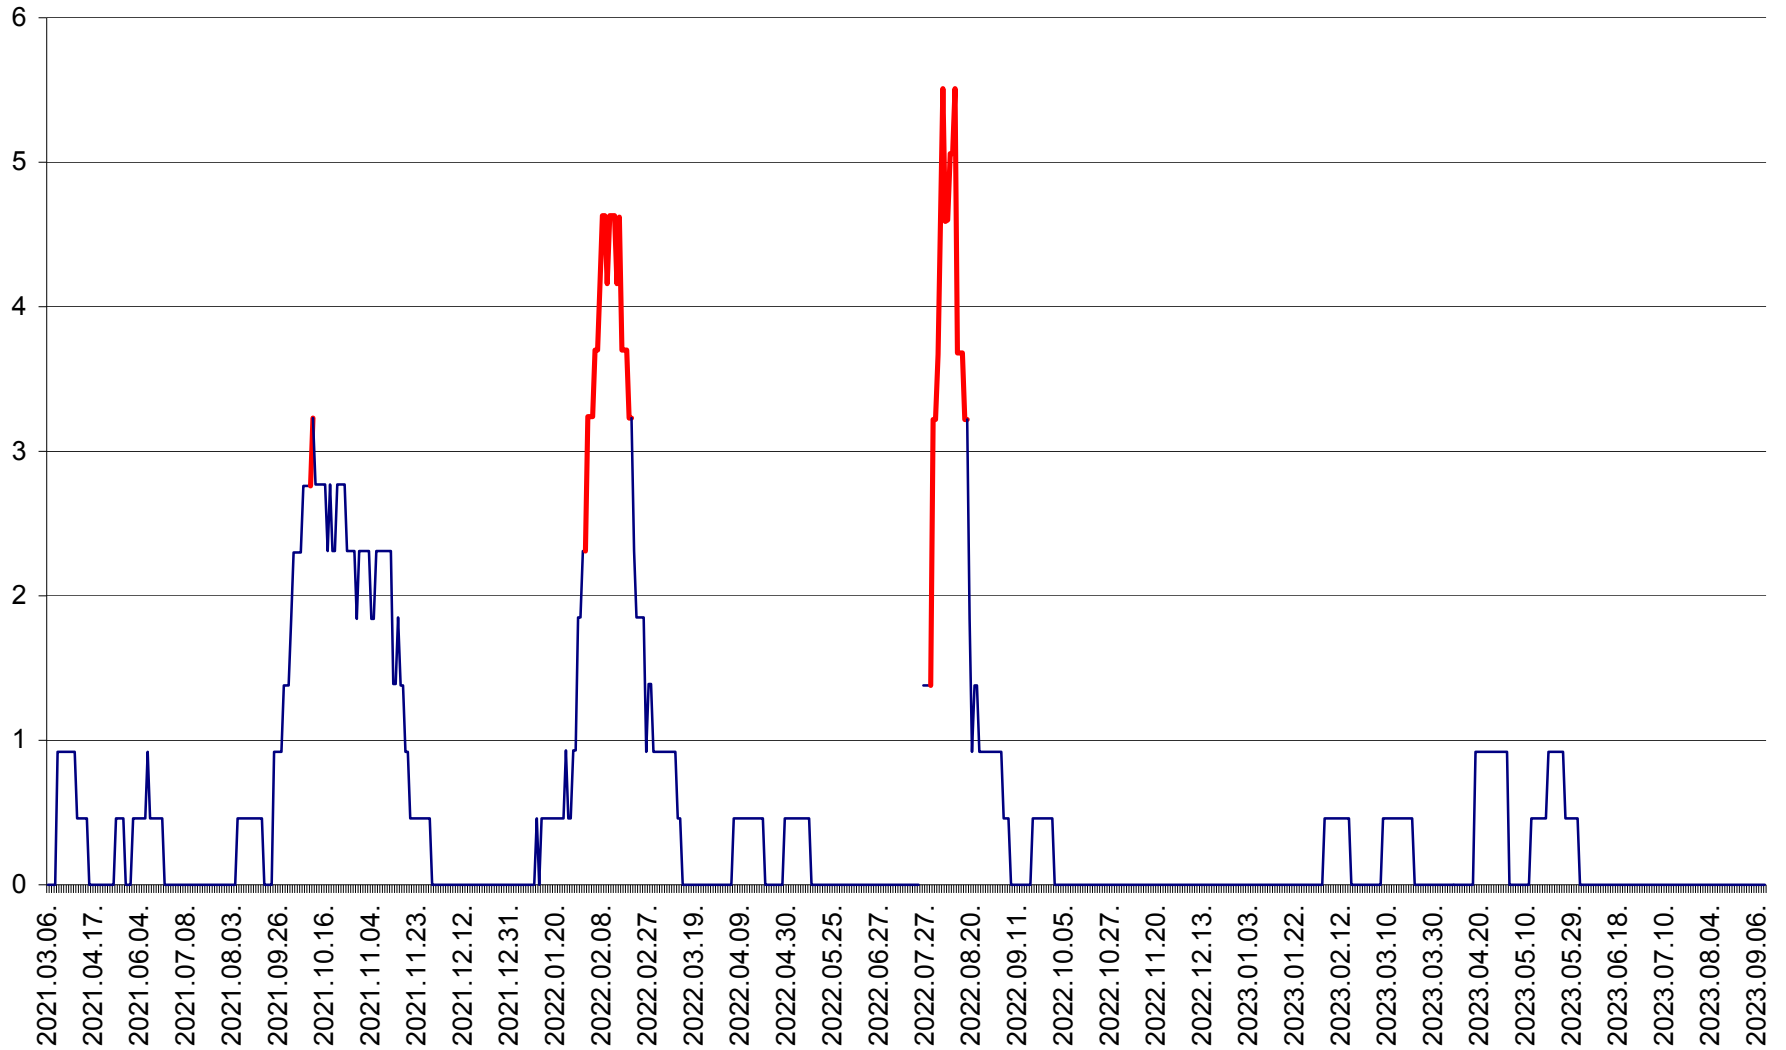

ULIEȘ - Evoluția incidenței cumulate pe 14 zile la ‰ de locuitori
2021.03.07. - 2023.09.12.