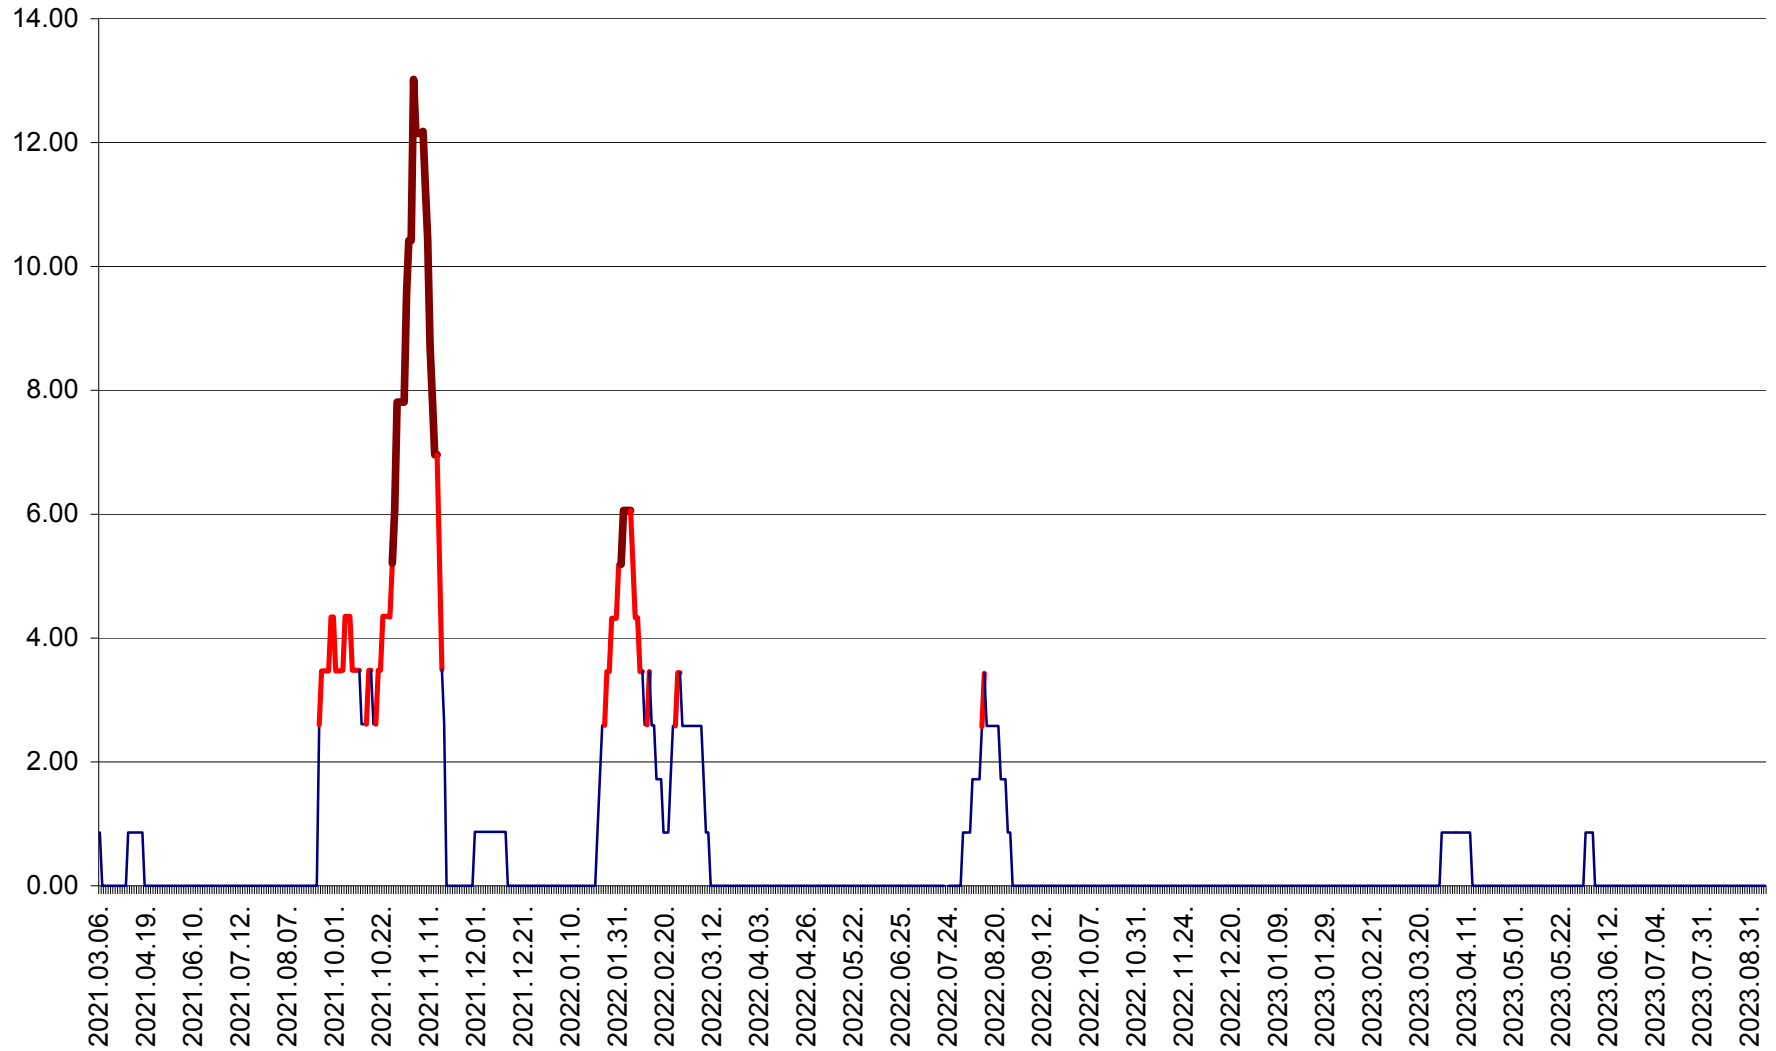

VĂRȘAG - Evolutia incidentei cumulate pe 14 zile la ‰ de locuitori
2021.03.07. - 2023.09.12.