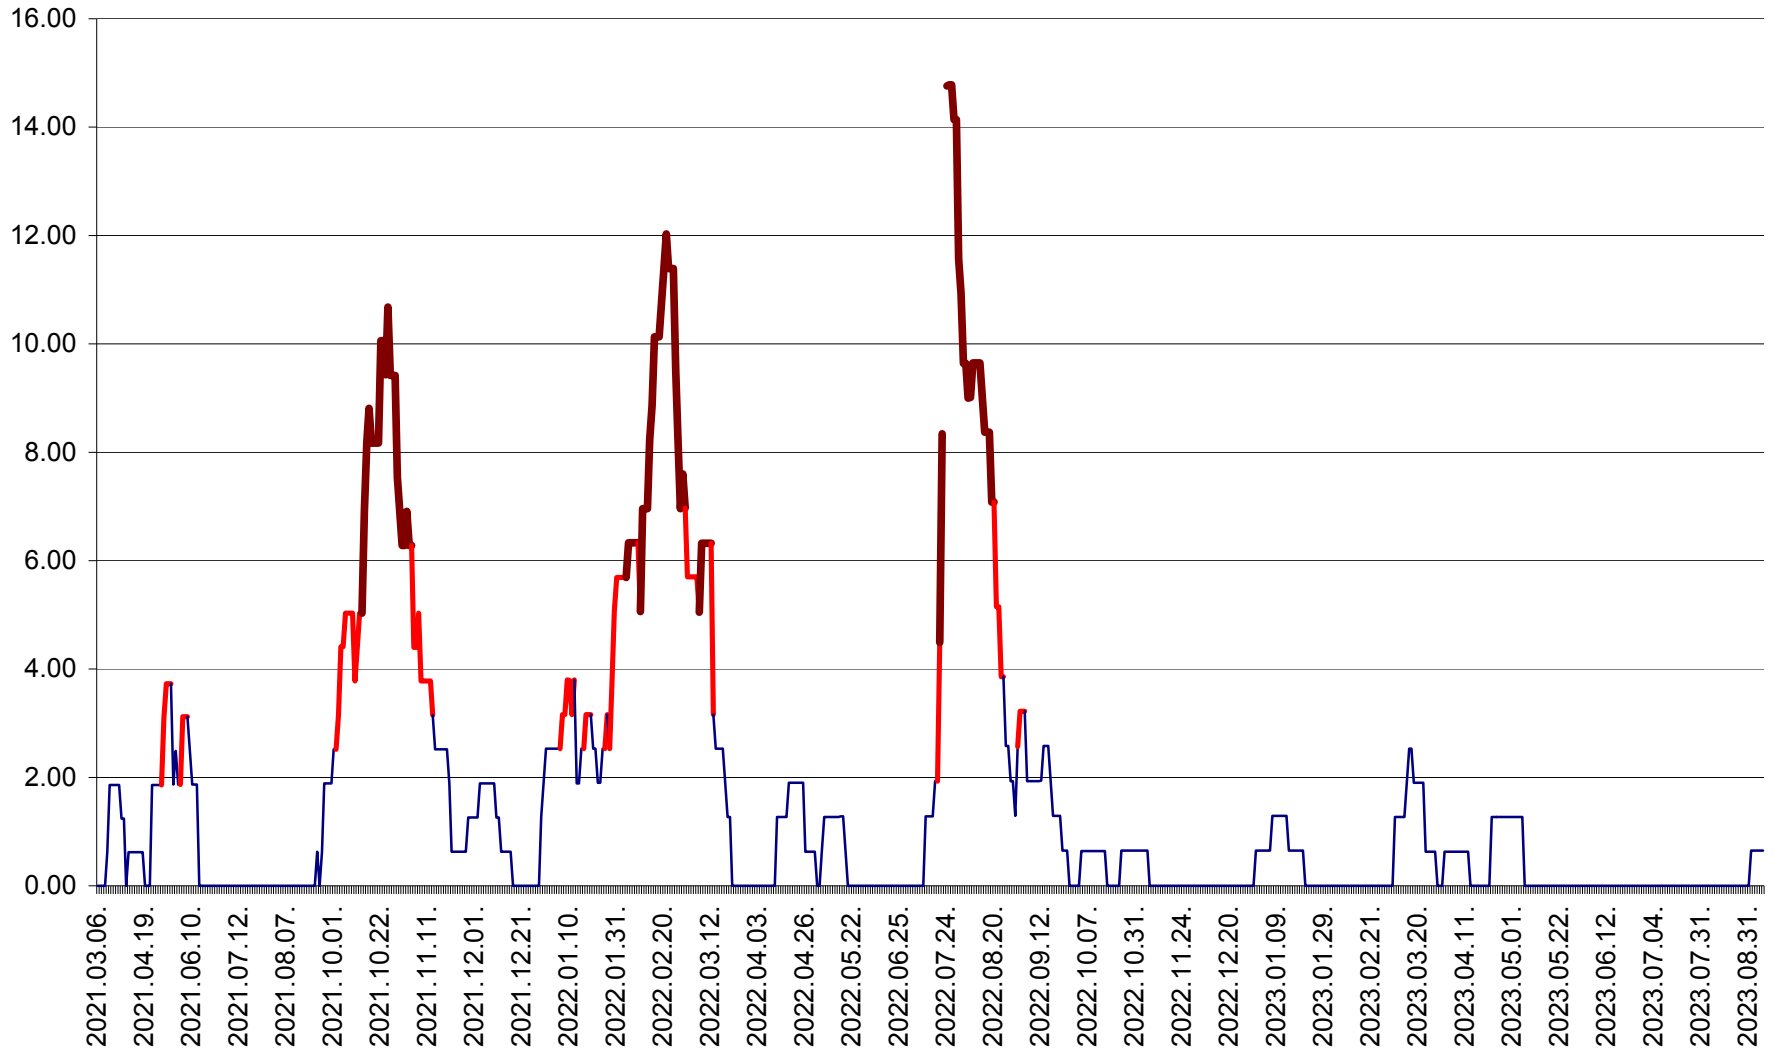

ATID - Evolutia incidentei cumulate pe 14 zile la % de locuitori
2021.03.07. - 2023.09.12.

AVRĂMEȘTI - Evolutia incidentei cumulate pe 14 zile la ‰ de locuitori
2021.03.07. - 2023.09.12.

ORAȘ BĂILE TUȘNAD - Evolutia incidentei cumulate pe 14 zile la ‰ de locuitori
2021.03.07. - 2023.09.12.

ORAȘ BĂLAN - Evoluția incidenței cumulate pe 14 zile la ‰ de locuitori
2021.03.07. - 2023.09.12.

BILBOR - Evolutia incidentei cumulate pe 14 zile la ‰ de locuitori
2021.03.07. - 2023.09.12.

ORAȘ BORSEC - Evolutia incidentei cumulate pe 14 zile la ‰ de locuitori
2021.03.07. - 2023.09.12.

BRĂDEȘTI - Evolutia incidentei cumulate pe 14 zile la ‰ de locuitori
2021.03.07. - 2023.09.12.

CĂPÂLNIȚA - Evolutia incidentei cumulate pe 14 zile la ‰ de locuitori
2021.03.07. - 2023.09.12.

CÂRȚA - Evolutia incidentei cumulate pe 14 zile la ‰ de locuitori
2021.03.07. - 2023.09.12.