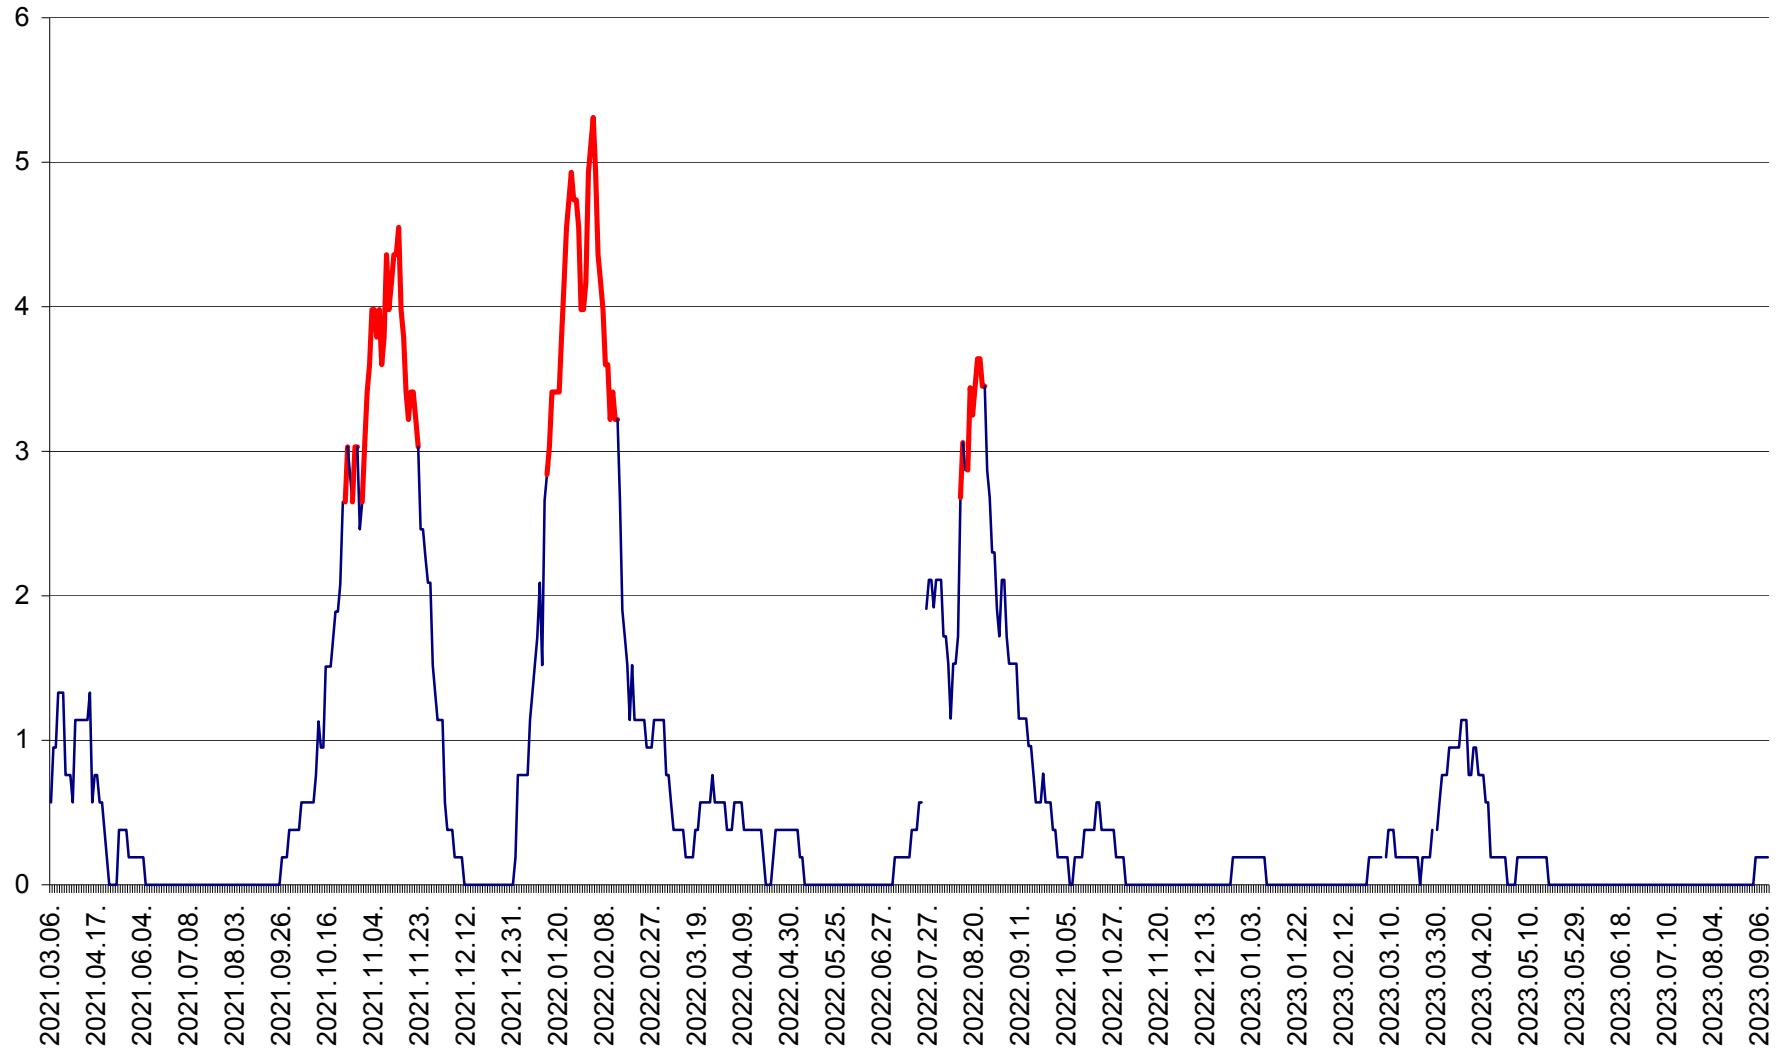

SÂNSIMION - Evolutia incidentei cumulate pe 14 zile la ‰ de locuitori
2021.03.07. - 2023.09.12.

SÂNTIMBRU - Evolutia incidentei cumulate pe 14 zile la ‰ de locuitori
2021.03.07. - 2023.09.12.

SĂRMAȘ - Evolutia incidentei cumulate pe 14 zile la ‰ de locuitori
2021.03.07. - 2023.09.12.

SATU MARE - Evolutia incidentei cumulate pe 14 zile la ‰ de locuitori
2021.03.07. - 2023.09.12.

SECUIENI - Evolutia incidentei cumulate pe 14 zile la % de locuitori
2021.03.07. - 2023.09.12.

SICULENI - Evolutia incidentei cumulate pe 14 zile la ‰ de locuitori
2021.03.07. - 2023.09.12.

ȘIMONEȘTI - Evoluția incidenței cumulate pe 14 zile la ‰ de locuitori
2021.03.07. - 2023.09.12.

SUBCETATE - Evolutia incidentei cumulate pe 14 zile la ‰ de locuitori
2021.03.07. - 2023.09.12.

SUSENI - Evolutia incidentei cumulate pe 14 zile la ‰ de locuitori
2021.03.07. - 2023.09.12.