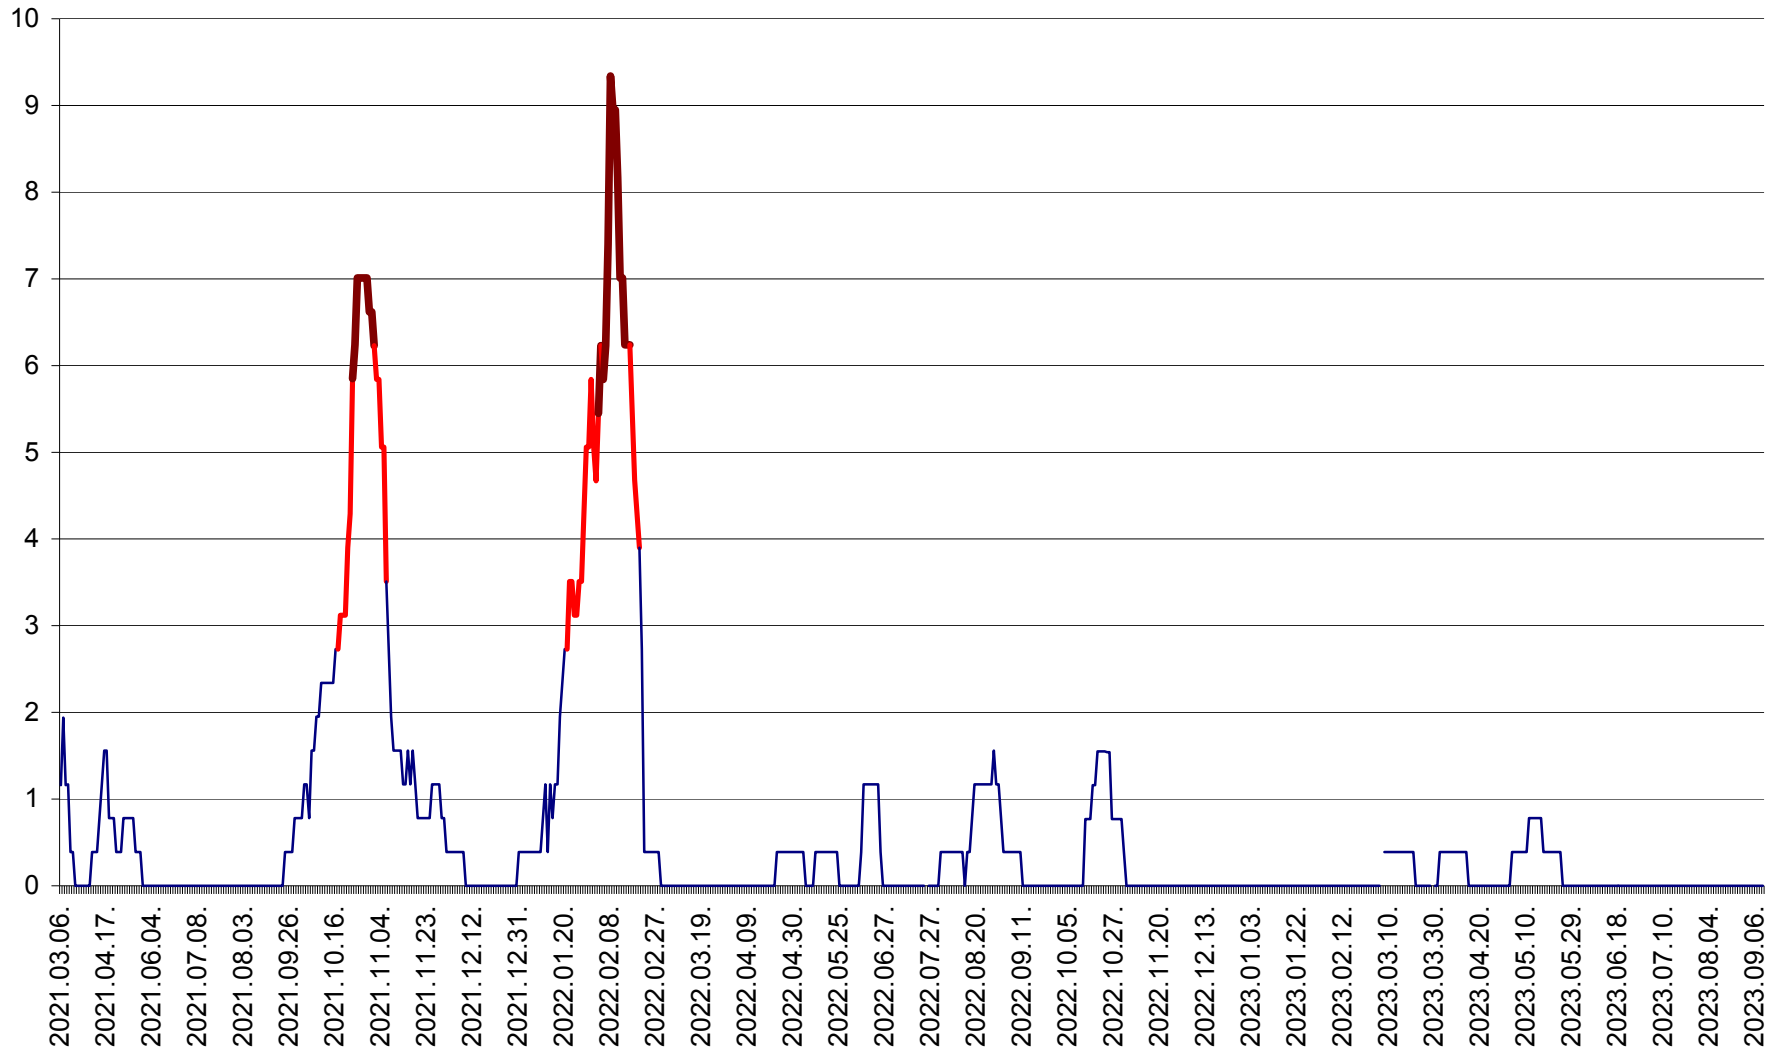

MUNICIPIUL TOPLIȚA - Evolutia incidentei cumulate pe 14 zile la ‰ de locuitori
2021.03.07. - 2023.09.12.

TOMEȘTI - Evolutia incidentei cumulate pe 14 zile la ‰ de locuitori
2021.03.07. - 2023.09.12.