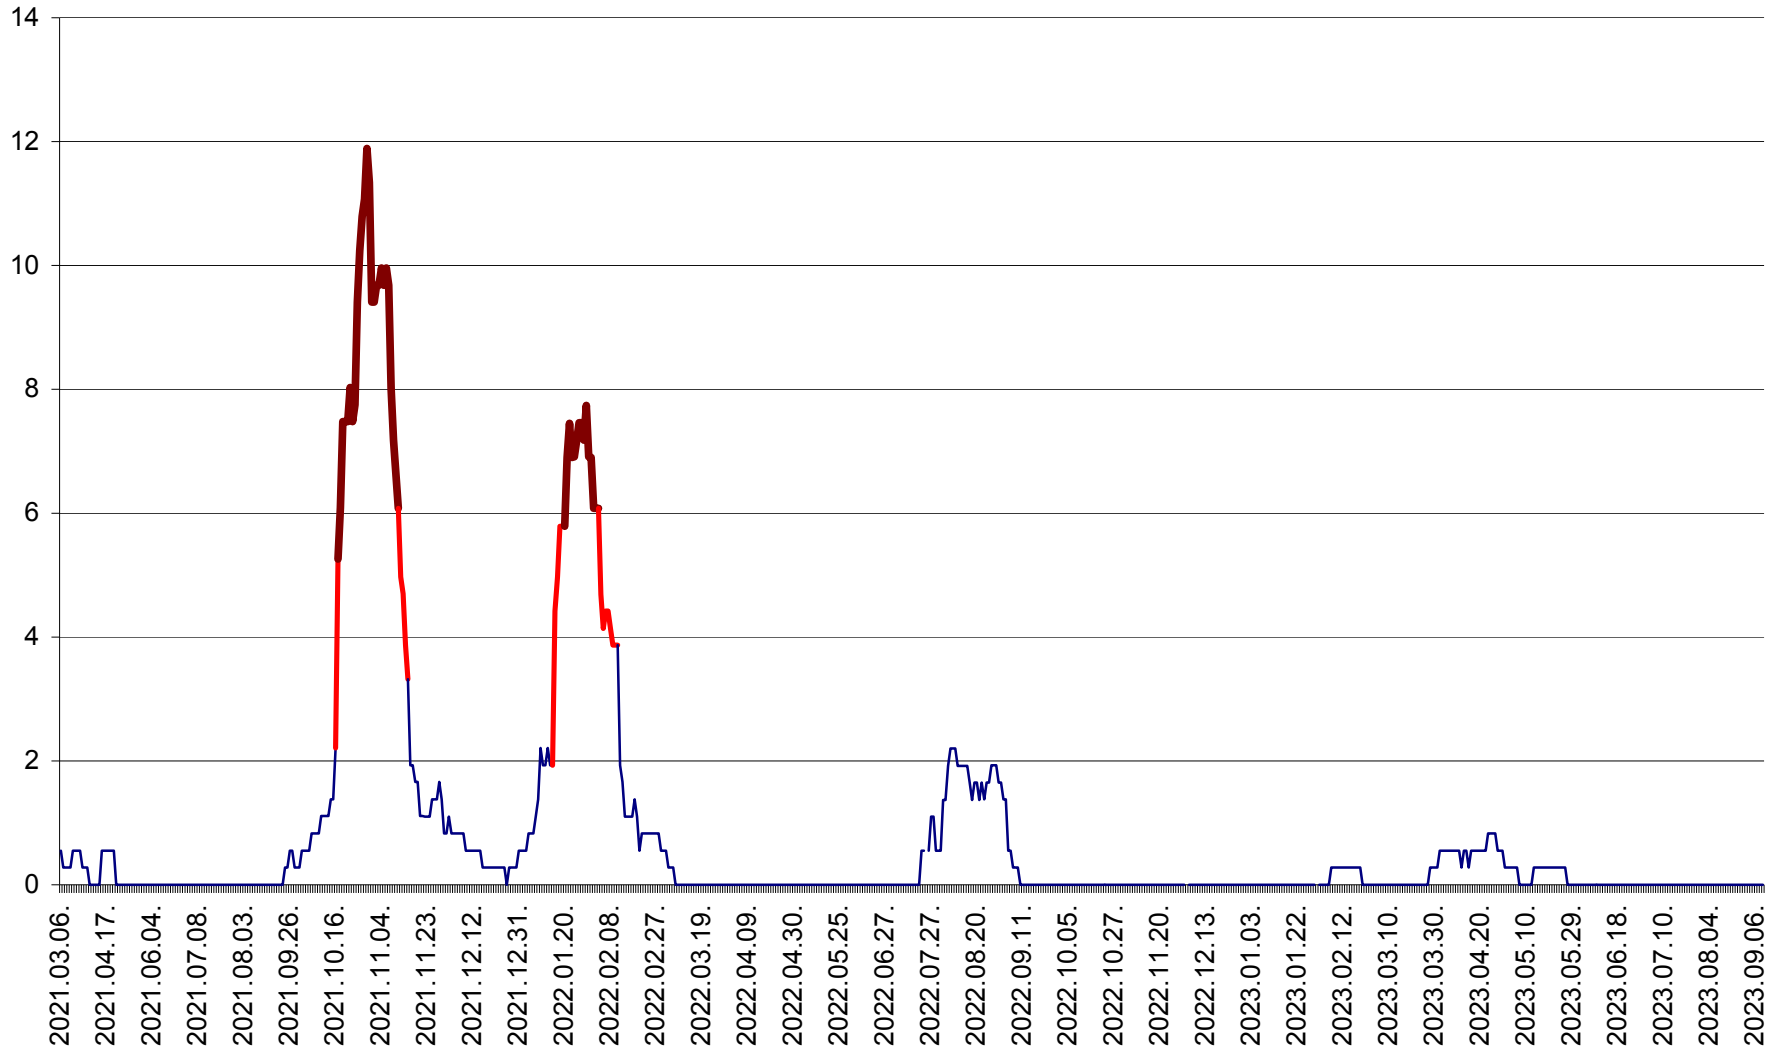

DÂRJIU - Evolutia incidentei cumulate pe 14 zile la ‰ de locuitori
2021.03.07. - 2023.09.12.

DEALU - Evolutia incidentei cumulate pe 14 zile la ‰ de locuitori
2021.03.07. - 2023.09.12.

DITRĂU - Evolutia incidentei cumulate pe 14 zile la ‰ de locuitori
2021.03.07. - 2023.09.12.

FELICENI - Evolutia incidentei cumulate pe 14 zile la ‰ de locuitori
2021.03.07. - 2023.09.12.

FRUMOASA - Evolutia incidentei cumulate pe 14 zile la ‰ de locuitori
2021.03.07. - 2023.09.12.

GĂLĂUȚAȘ - Evoluția incidenței cumulate pe 14 zile la ‰ de locuitori
2021.03.07. - 2023.09.12.

MUNICIPIUL GHEORGHENI - Evolutia incidentei cumulate pe 14 zile la ‰ de locuitori
2021.03.07. - 2023.09.12.

JOSENI - Evolutia incidentei cumulate pe 14 zile la ‰ de locuitori
2021.03.07. - 2023.09.12.

LĂZAREA - Evolutia incidentei cumulate pe 14 zile la % de locuitori
2021.03.07. - 2023.09.12.

LELICENI - Evolutia incidentei cumulate pe 14 zile la ‰ de locuitori
2021.03.07. - 2023.09.12.

LUETA - Evolutia incidentei cumulate pe 14 zile la ‰ de locuitori
2021.03.07. - 2023.09.12.

LUNCA DE JOS - Evolutia incidentei cumulate pe 14 zile la ‰ de locuitori
2021.03.07. - 2023.09.12.