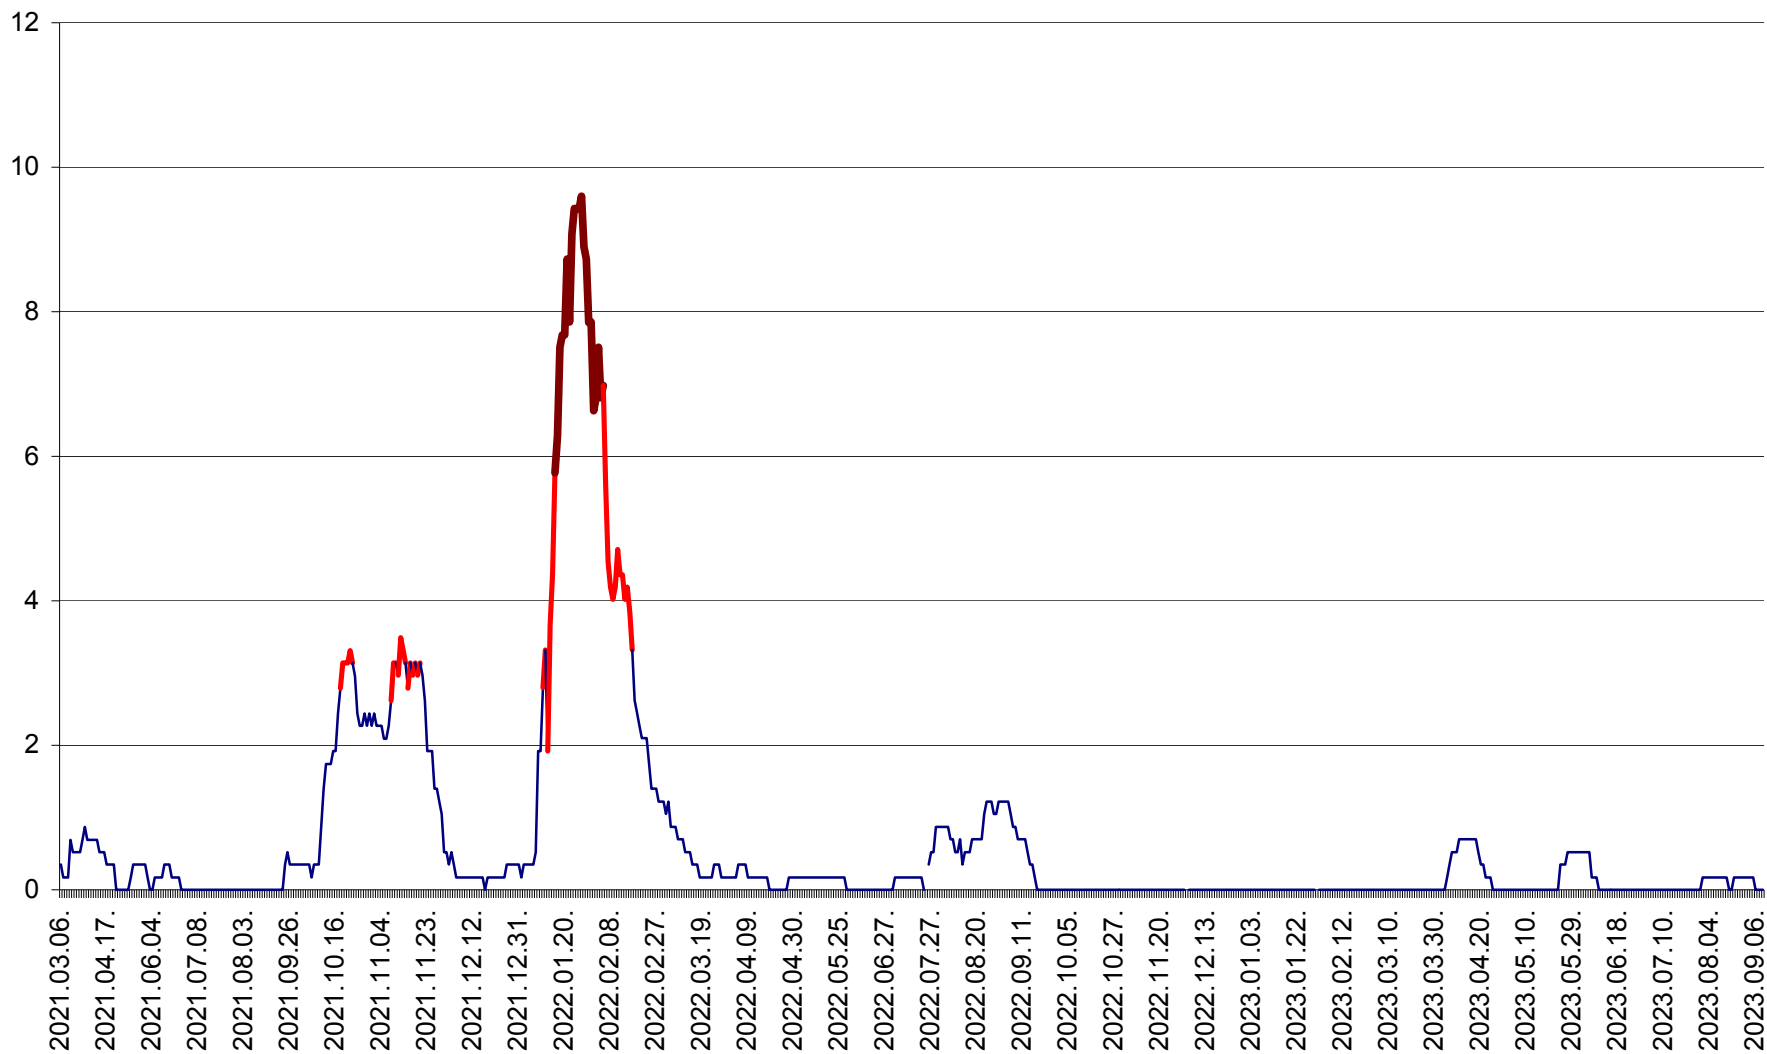

DÂRJIU - Evolutia incidentei cumulate pe 14 zile la ‰ de locuitori
2021.03.07. - 2023.09.12.

DEALU - Evolutia incidentei cumulate pe 14 zile la ‰ de locuitori
2021.03.07. - 2023.09.12.

DITRĂU - Evolutia incidentei cumulate pe 14 zile la ‰ de locuitori
2021.03.07. - 2023.09.12.

FELICENI - Evolutia incidentei cumulate pe 14 zile la ‰ de locuitori
2021.03.07. - 2023.09.12.

FRUMOASA - Evolutia incidentei cumulate pe 14 zile la ‰ de locuitori
2021.03.07. - 2023.09.12.

GĂLĂUȚAȘ - Evoluția incidenței cumulate pe 14 zile la ‰ de locuitori
2021.03.07. - 2023.09.12.

MUNICIPIUL GHEORGHENI - Evolutia incidentei cumulate pe 14 zile la ‰ de locuitori
2021.03.07. - 2023.09.12.

JOSENI - Evolutia incidentei cumulate pe 14 zile la ‰ de locuitori
2021.03.07. - 2023.09.12.

LĂZAREA - Evolutia incidentei cumulate pe 14 zile la % de locuitori
2021.03.07. - 2023.09.12.

LELICENI - Evolutia incidentei cumulate pe 14 zile la ‰ de locuitori
2021.03.07. - 2023.09.12.

LUETA - Evolutia incidentei cumulate pe 14 zile la ‰ de locuitori
2021.03.07. - 2023.09.12.

LUNCA DE JOS - Evolutia incidentei cumulate pe 14 zile la ‰ de locuitori
2021.03.07. - 2023.09.12.