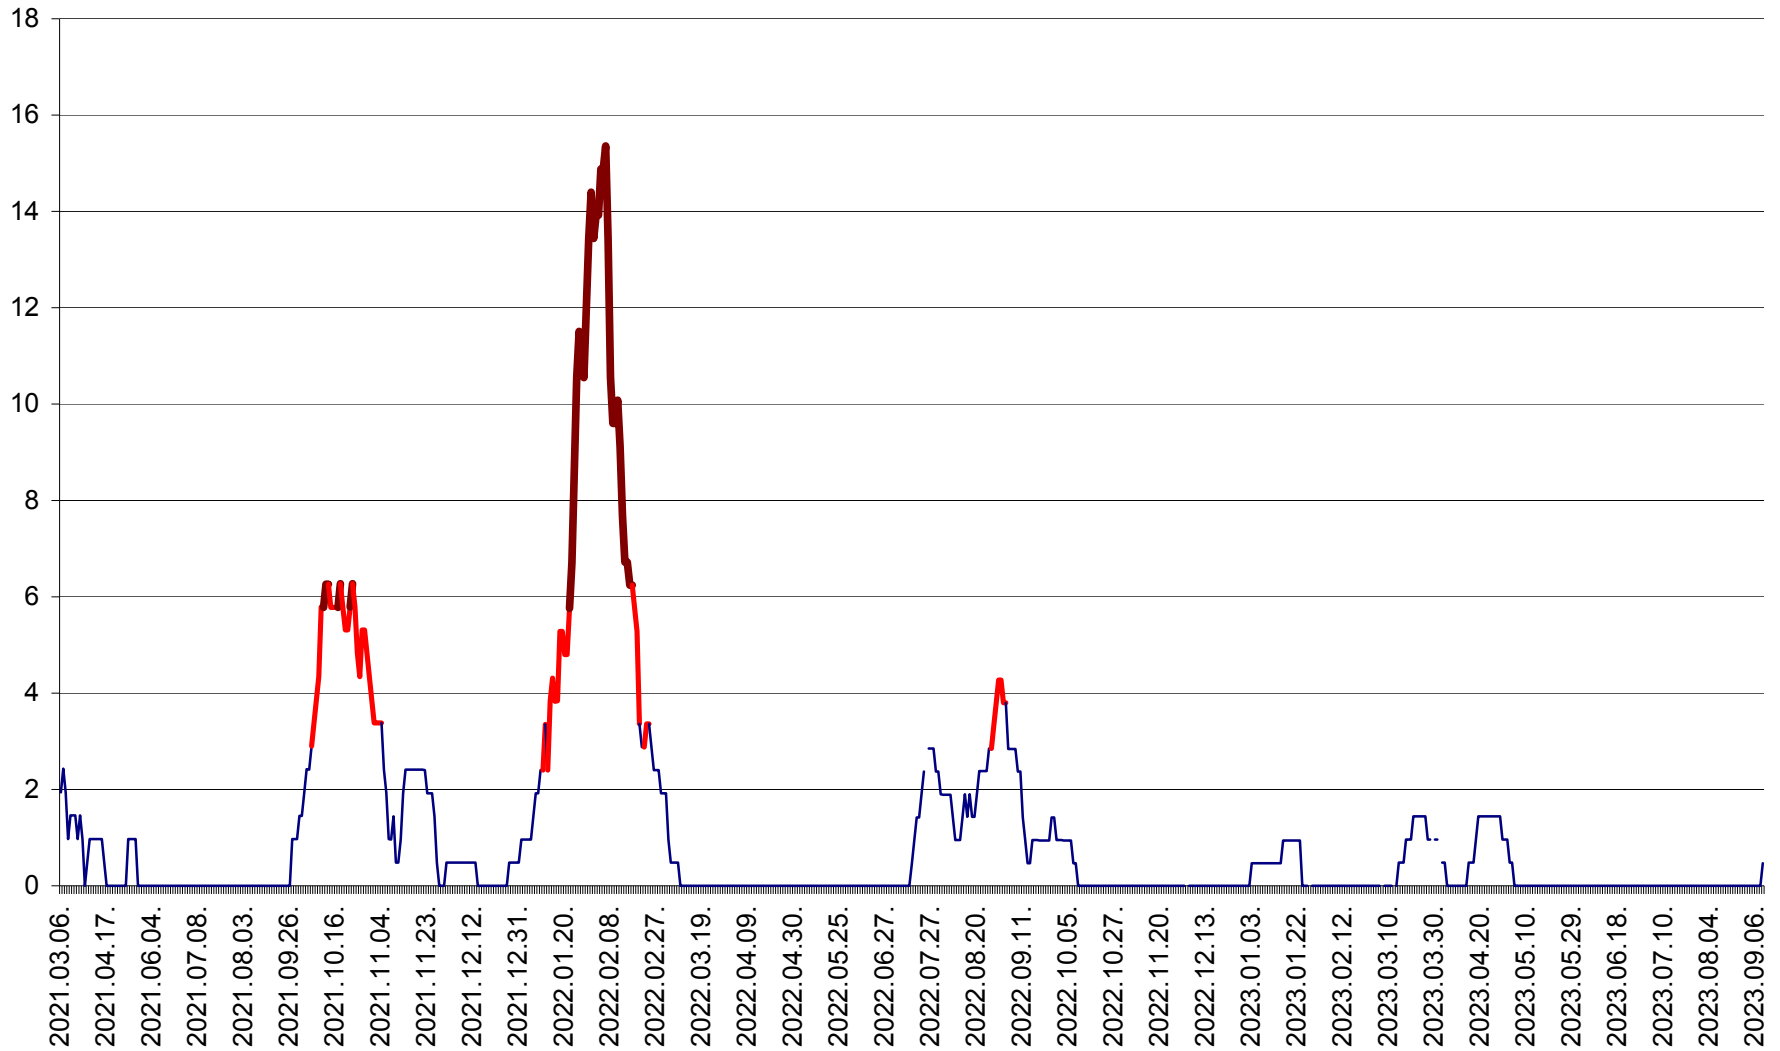

PLĂIEȘII DE JOS - Evolulia incidentei cumulate pe 14 zile la ‰ de locuitori
2021.03.07. - 2023.09.12.