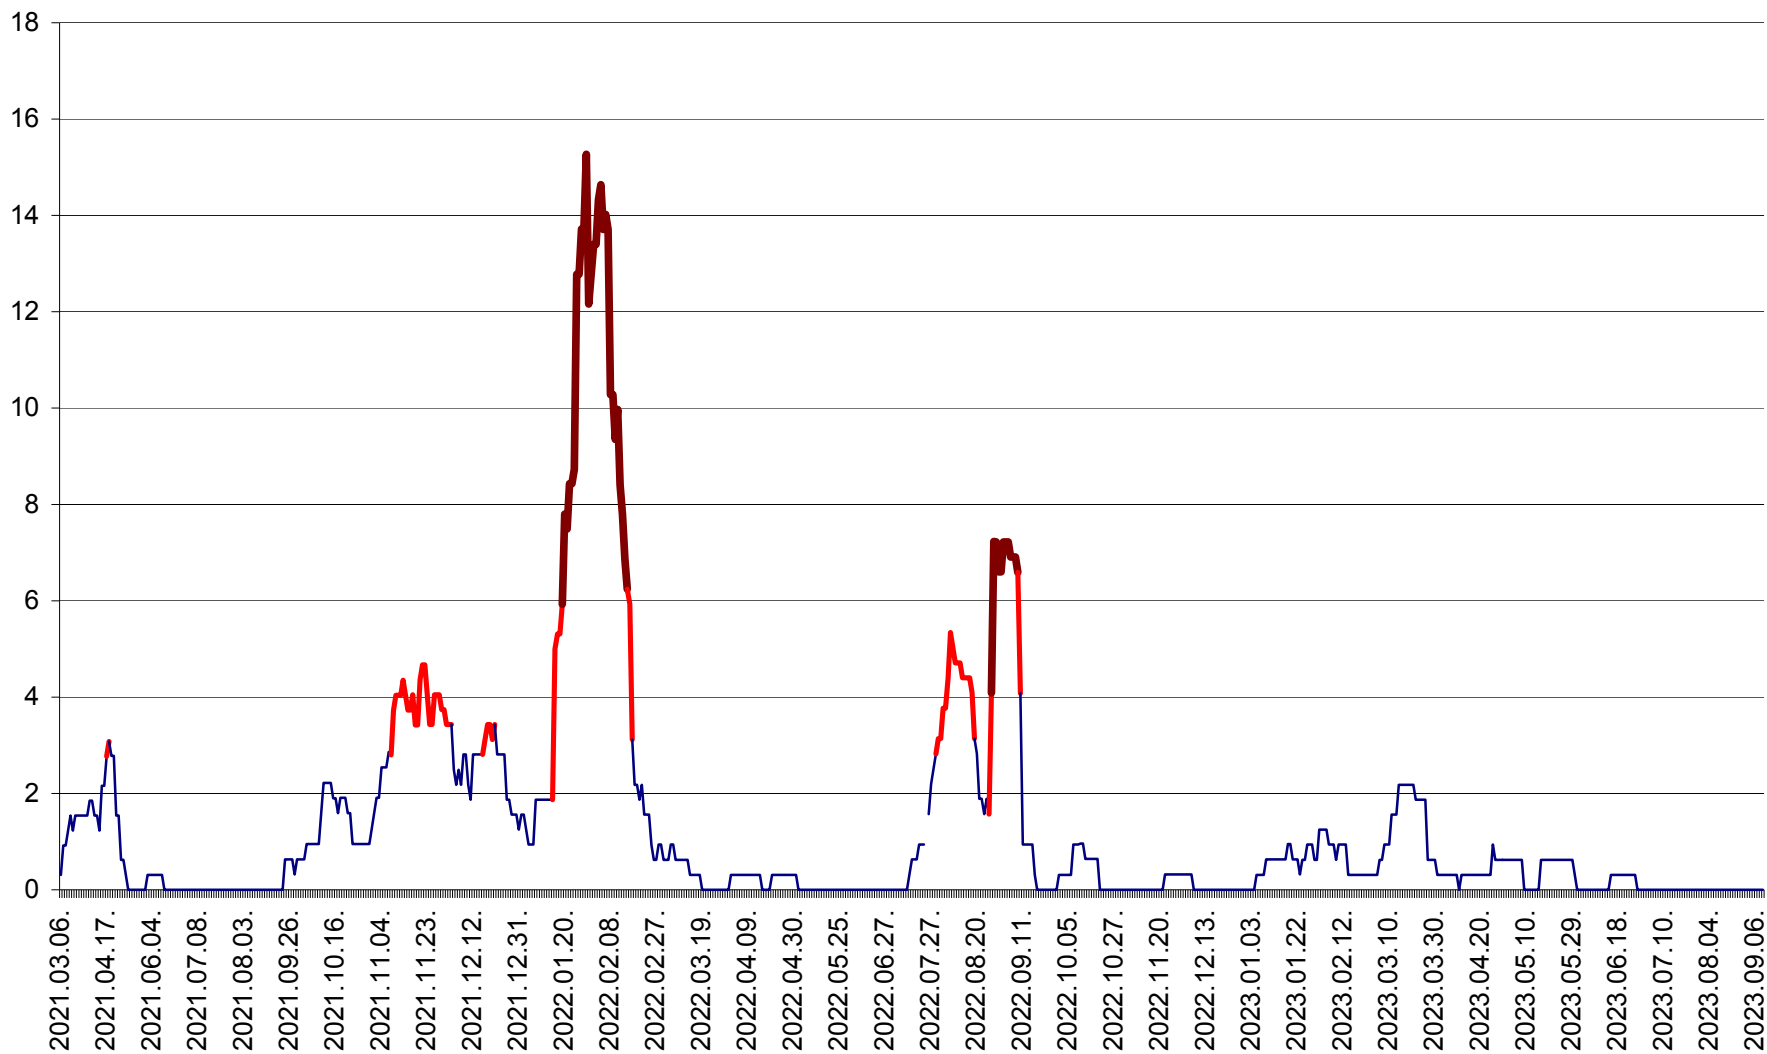

TUȘNAD - Evolutia incidentei cumulate pe 14 zile la ‰ de locuitori
2021.03.07. - 2023.09.12.

TULGHEȘ - Evolutia incidentei cumulate pe 14 zile la ‰ de locuitori
2021.03.07. - 2023.09.12.