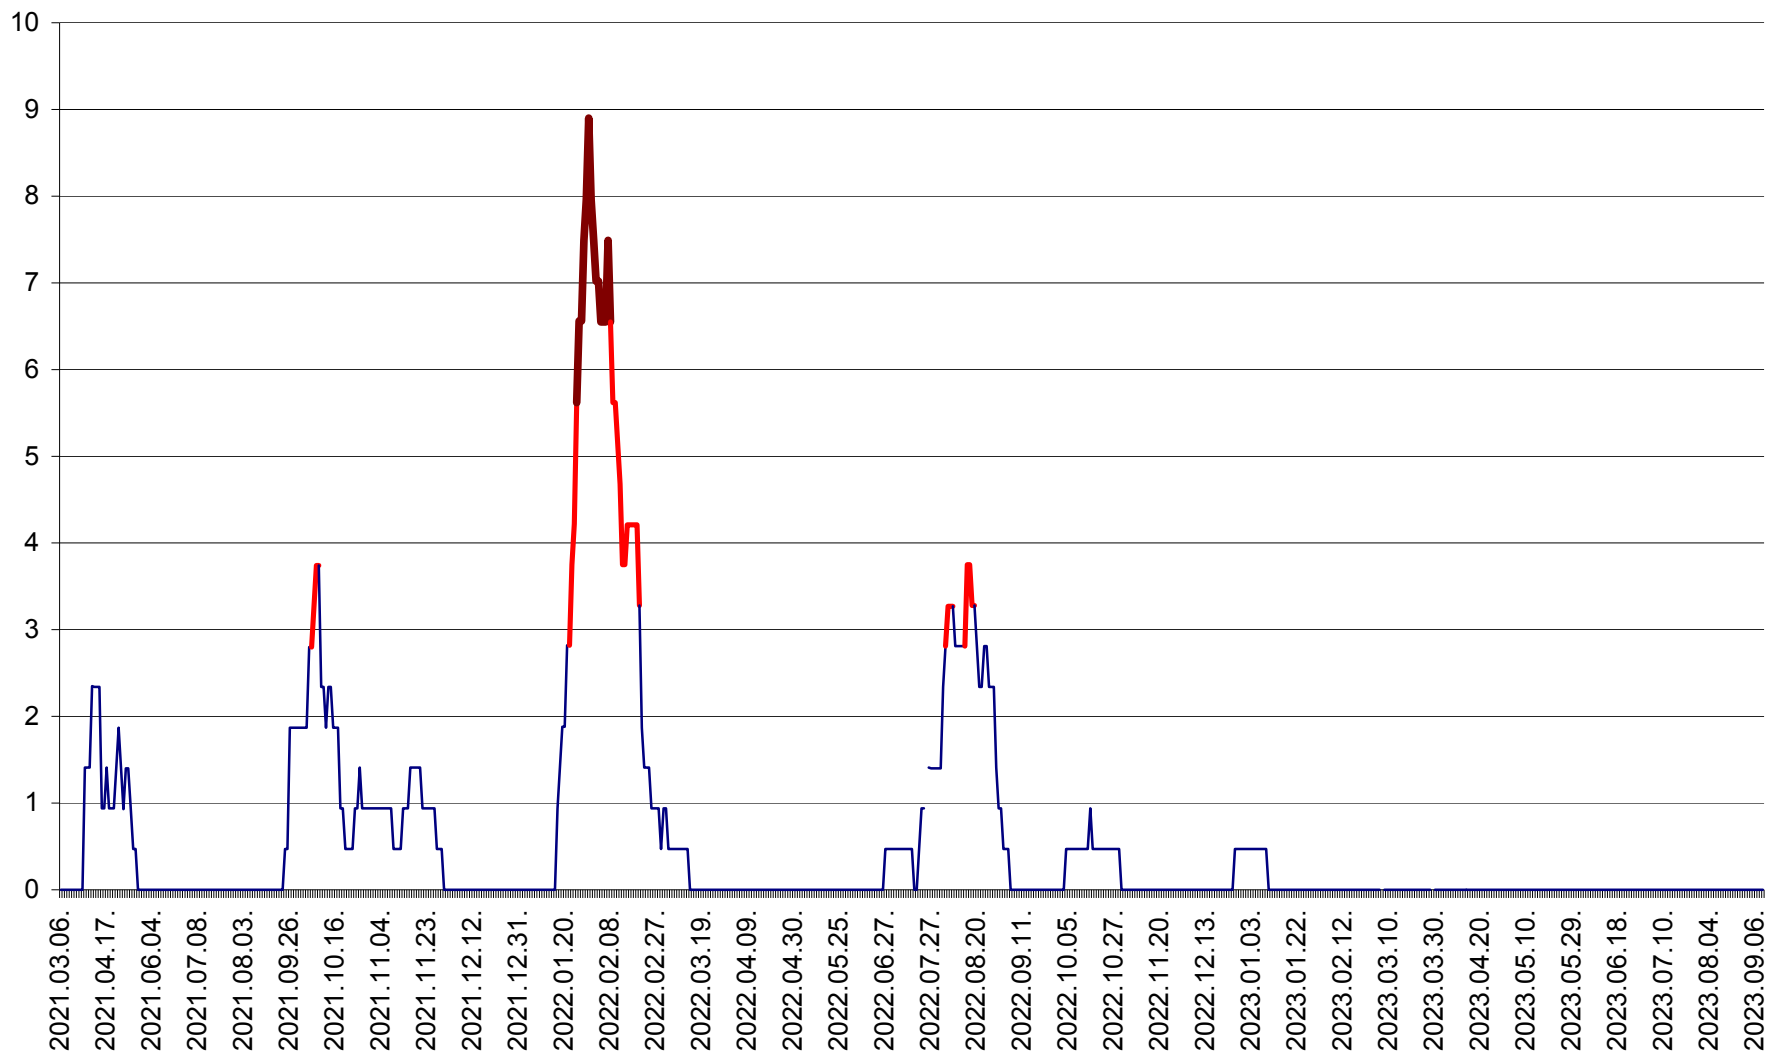

SECUIENI - Evolutia incidentei cumulate pe 14 zile la % de locuitori
2021.03.07. - 2023.09.12.