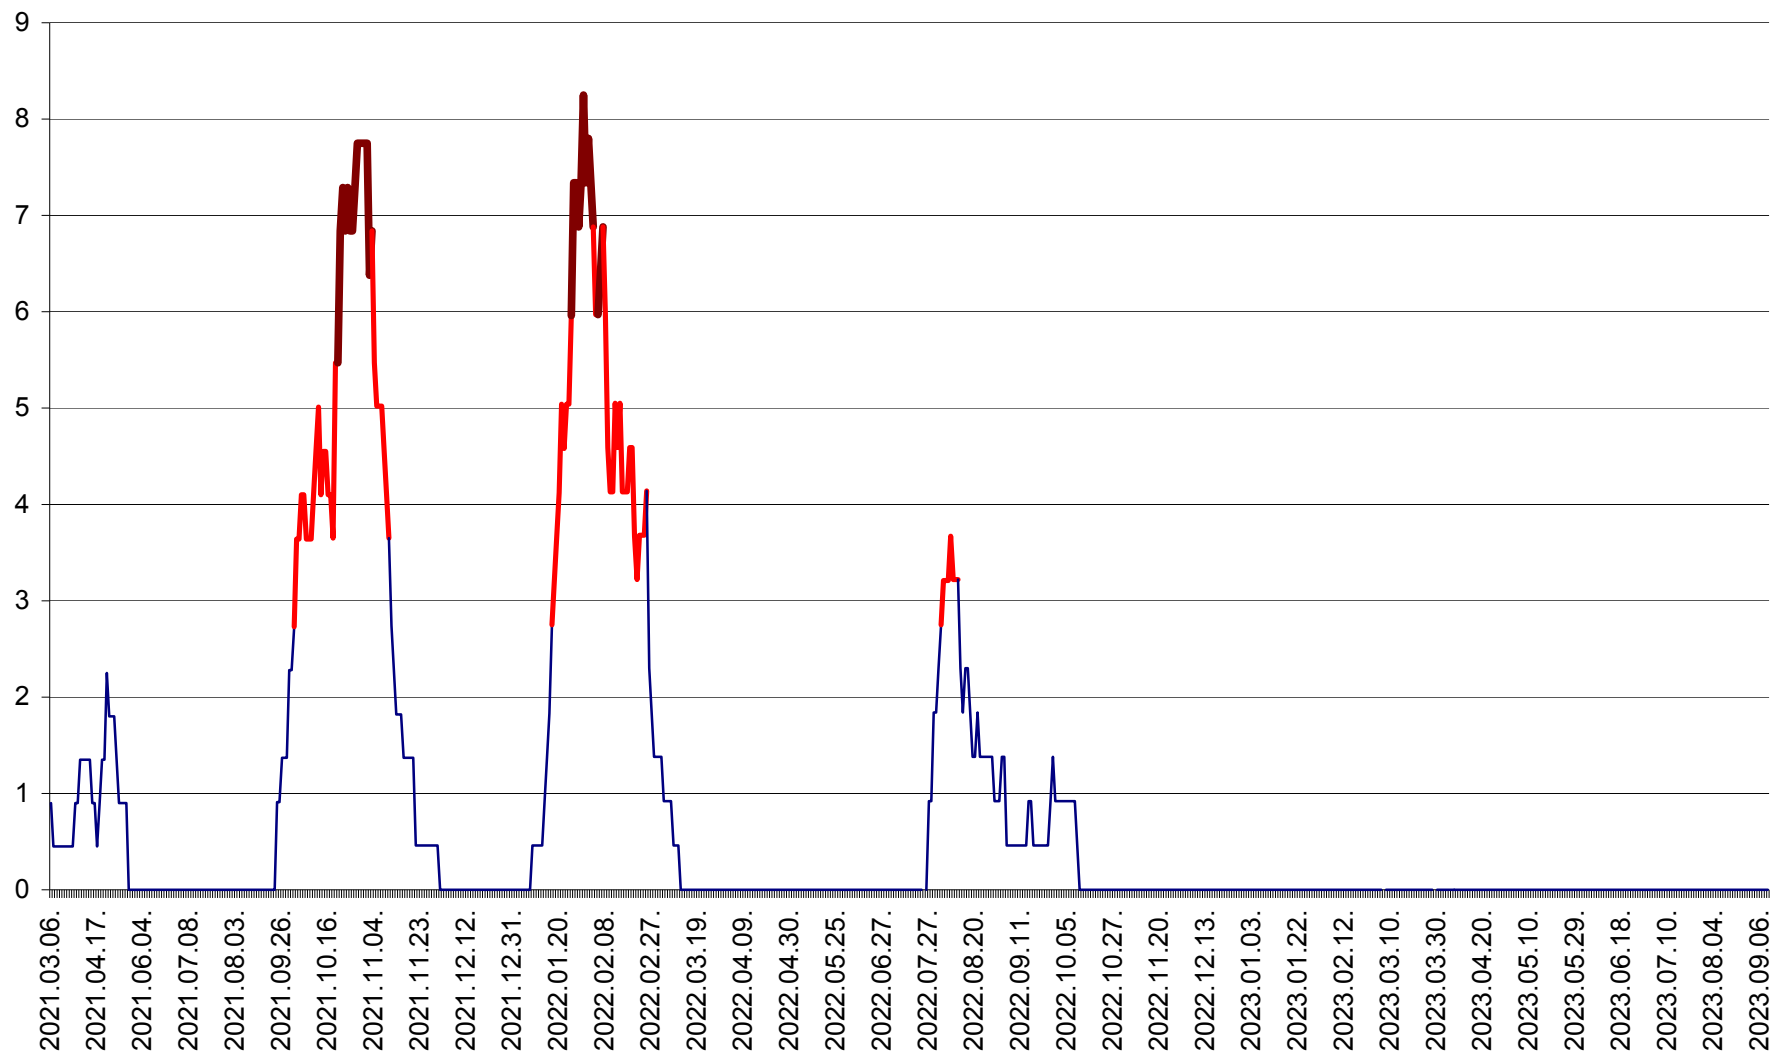

SÂNCRĂIENI - Evolutia incidentei cumulate pe 14 zile la ‰ de locuitori
2021.03.07. - 2023.09.12.

SÂNDOMIC - Evolutia incidentei cumulate pe 14 zile la ‰ de locuitori
2021.03.07. - 2023.09.12.

SÂNMARTIN - Evolutia incidentei cumulate pe 14 zile la ‰ de locuitori
2021.03.07. - 2023.09.12.

SÂNSIMION - Evolutia incidentei cumulate pe 14 zile la ‰ de locuitori
2021.03.07. - 2023.09.12.

SÂNTIMBRU - Evolutia incidentei cumulate pe 14 zile la ‰ de locuitori
2021.03.07. - 2023.09.12.

SĂRMAȘ - Evolutia incidentei cumulate pe 14 zile la ‰ de locuitori
2021.03.07. - 2023.09.12.