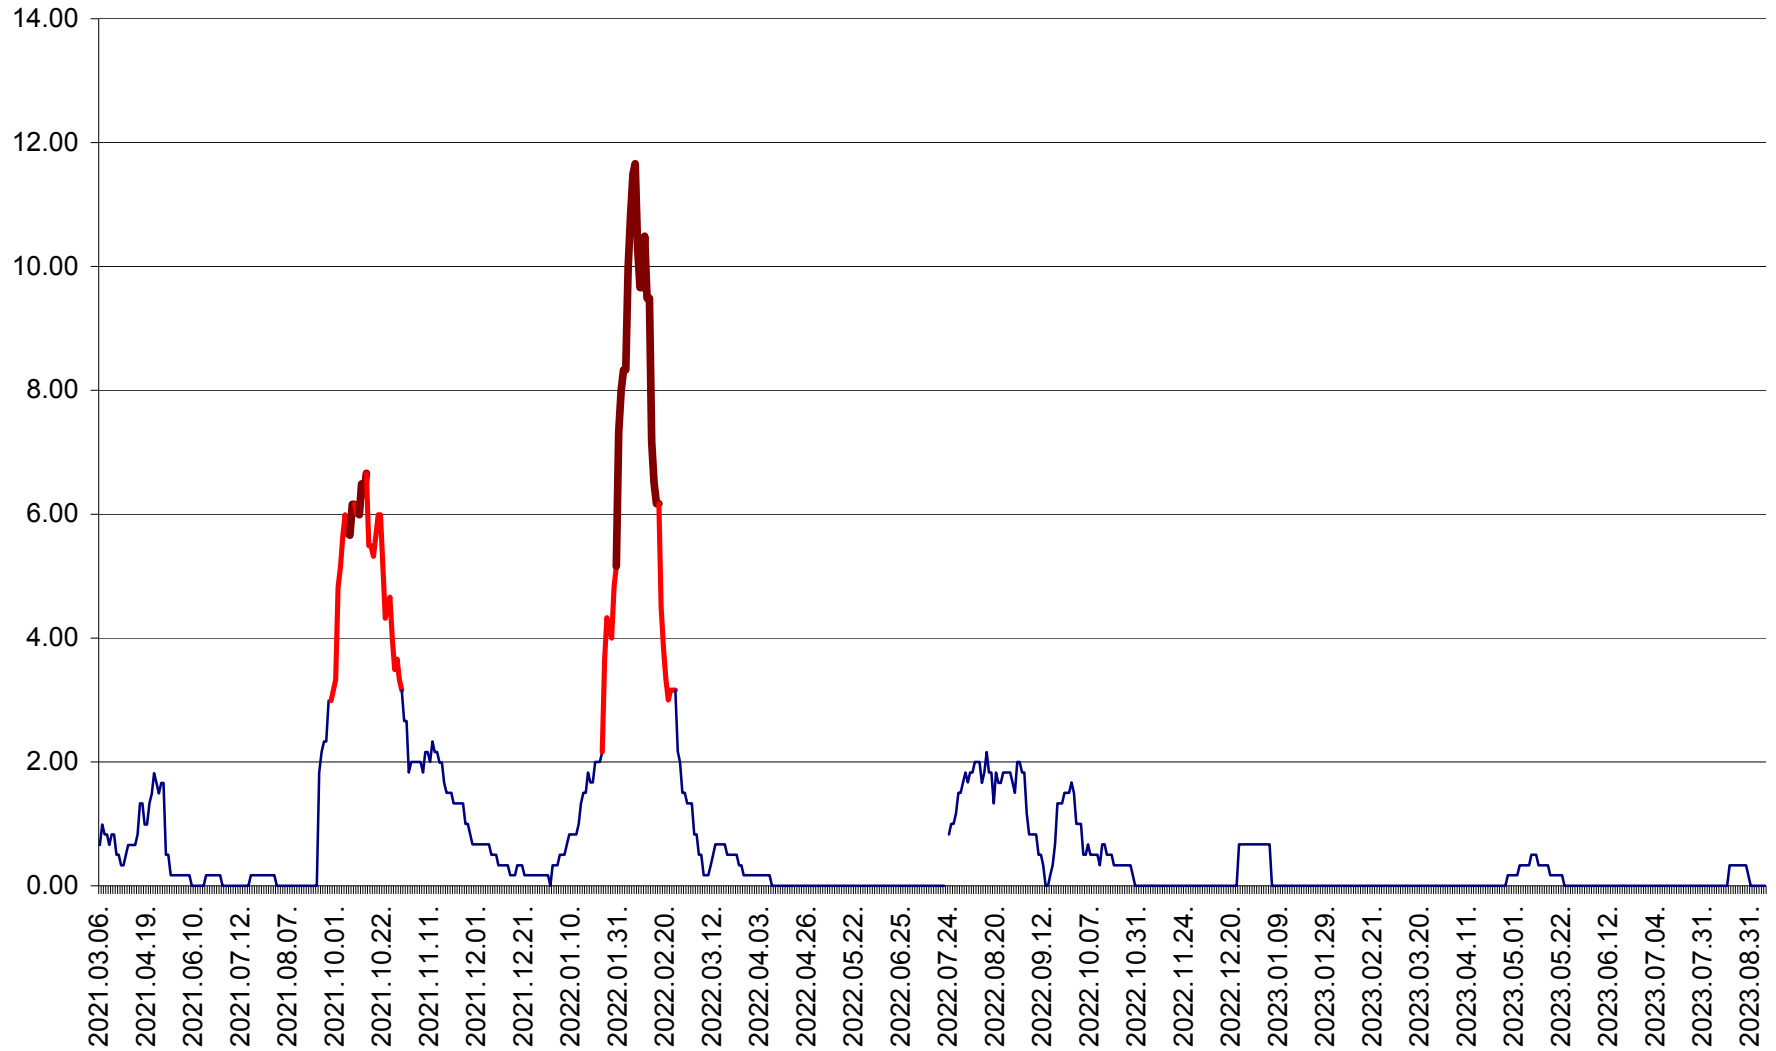

TUȘNAD - Evolutia incidentei cumulate pe 14 zile la ‰ de locuitori
2021.03.07. - 2023.09.12.

ULIEȘ - Evoluția incidenței cumulate pe 14 zile la ‰ de locuitori
2021.03.07. - 2023.09.12.

VĂRȘAG - Evolutia incidentei cumulate pe 14 zile la ‰ de locuitori
2021.03.07. - 2023.09.12.

ORAȘ VLĂHIȚA - Evolutia incidentei cumulate pe 14 zile la ‰ de locuitori
2021.03.07. - 2023.09.12.

VOȘLĂBENI - Evolutia incidentei cumulate pe 14 zile la ‰ de locuitori
2021.03.07. - 2023.09.12.

ZETEA - Evolutia incidentei cumulate pe 14 zile la ‰ de locuitori
2021.03.07. - 2023.09.12.