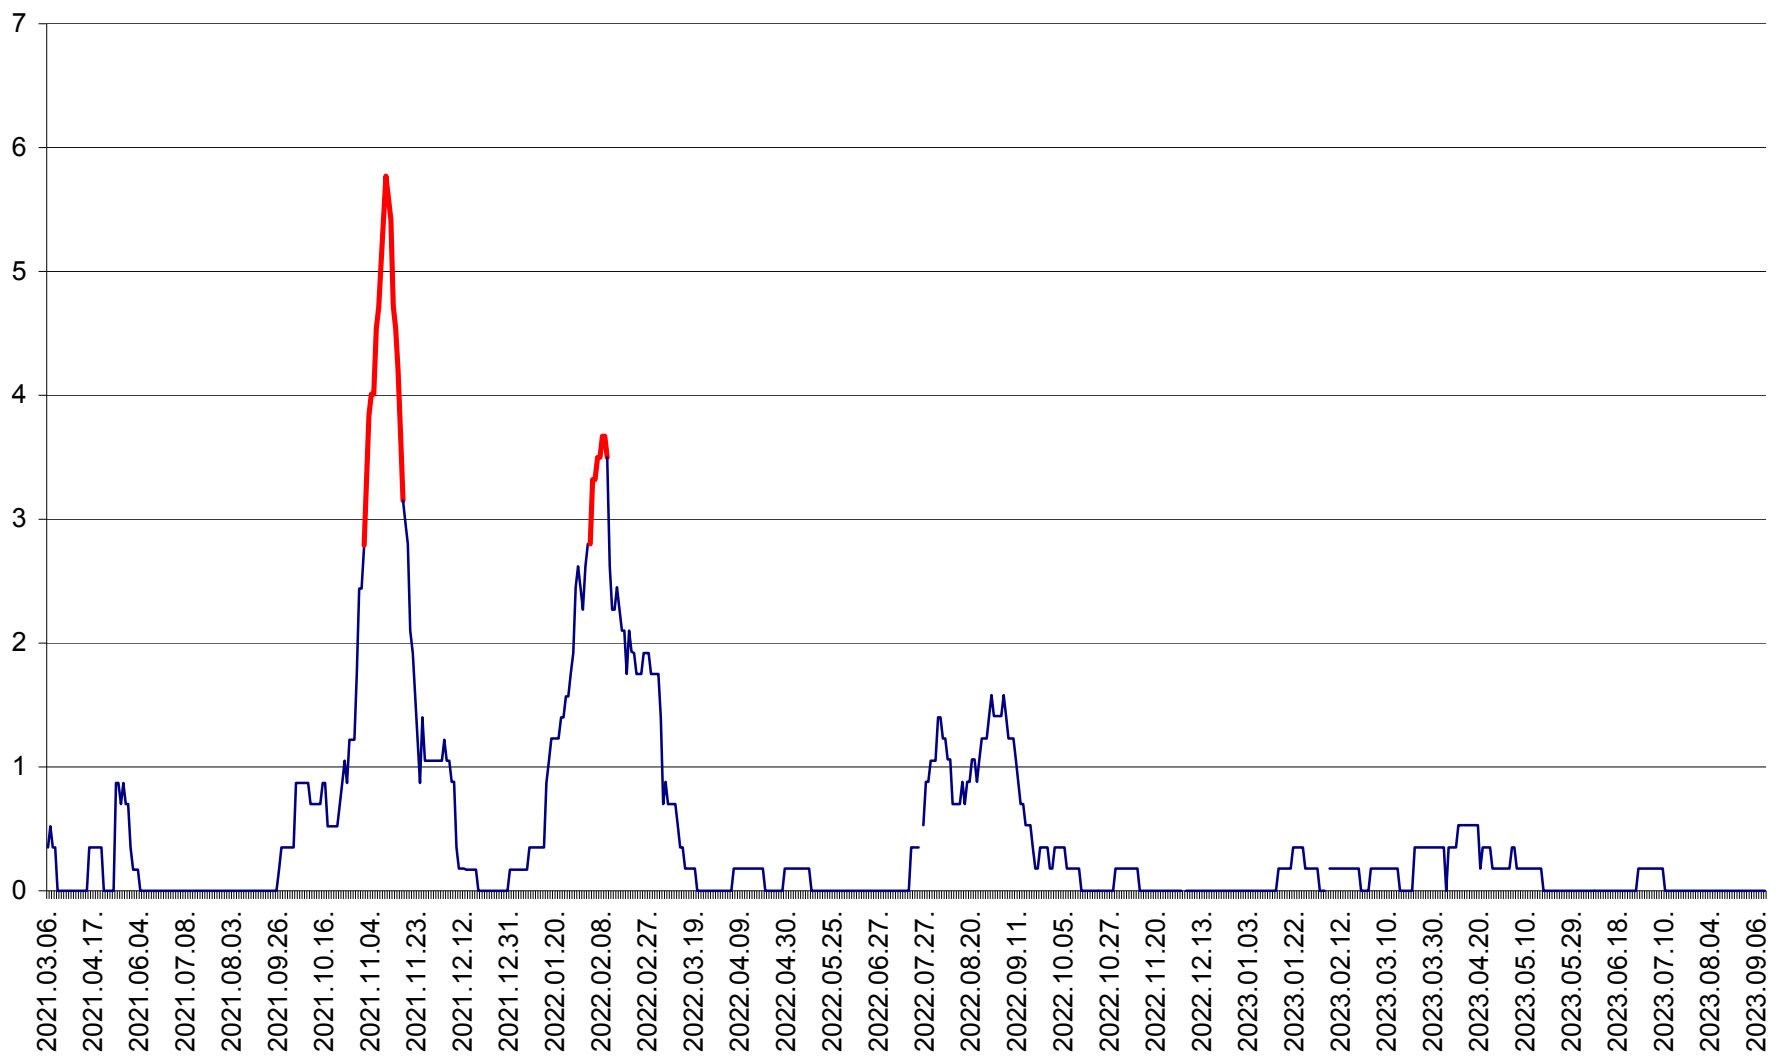

ORAȘ BĂLAN - Evoluția incidenței cumulate pe 14 zile la ‰ de locuitori
2021.03.07. - 2023.09.12.

BILBOR - Evolutia incidentei cumulate pe 14 zile la ‰ de locuitori
2021.03.07. - 2023.09.12.

ORAȘ BORSEC - Evolutia incidentei cumulate pe 14 zile la ‰ de locuitori
2021.03.07. - 2023.09.12.

CORBU - Evolutia incidentei cumulate pe 14 zile la ‰ de locuitori
2021.03.07. - 2023.09.12.

CORUND - Evolutia incidentei cumulate pe 14 zile la ‰ de locuitori
2021.03.07. - 2023.09.12.

COZMENI - Evolutia incidentei cumulate pe 14 zile la ‰ de locuitori
2021.03.07. - 2023.09.12.

ORAȘ CRISTURU SECUIESC - Evolutia incidentei cumulate pe 14 zile la ‰ de locuitori
2021.03.07. - 2023.09.12.

DĂNEȘTI - Evolția incidenței cumulate pe 14 zile la ‰ de locuitori
2021.03.07. - 2023.09.12.

DÂRJIU - Evolutia incidentei cumulate pe 14 zile la ‰ de locuitori
2021.03.07. - 2023.09.12.

DEALU - Evolutia incidentei cumulate pe 14 zile la ‰ de locuitori
2021.03.07. - 2023.09.12.

DITRĂU - Evolutia incidentei cumulate pe 14 zile la ‰ de locuitori
2021.03.07. - 2023.09.12.