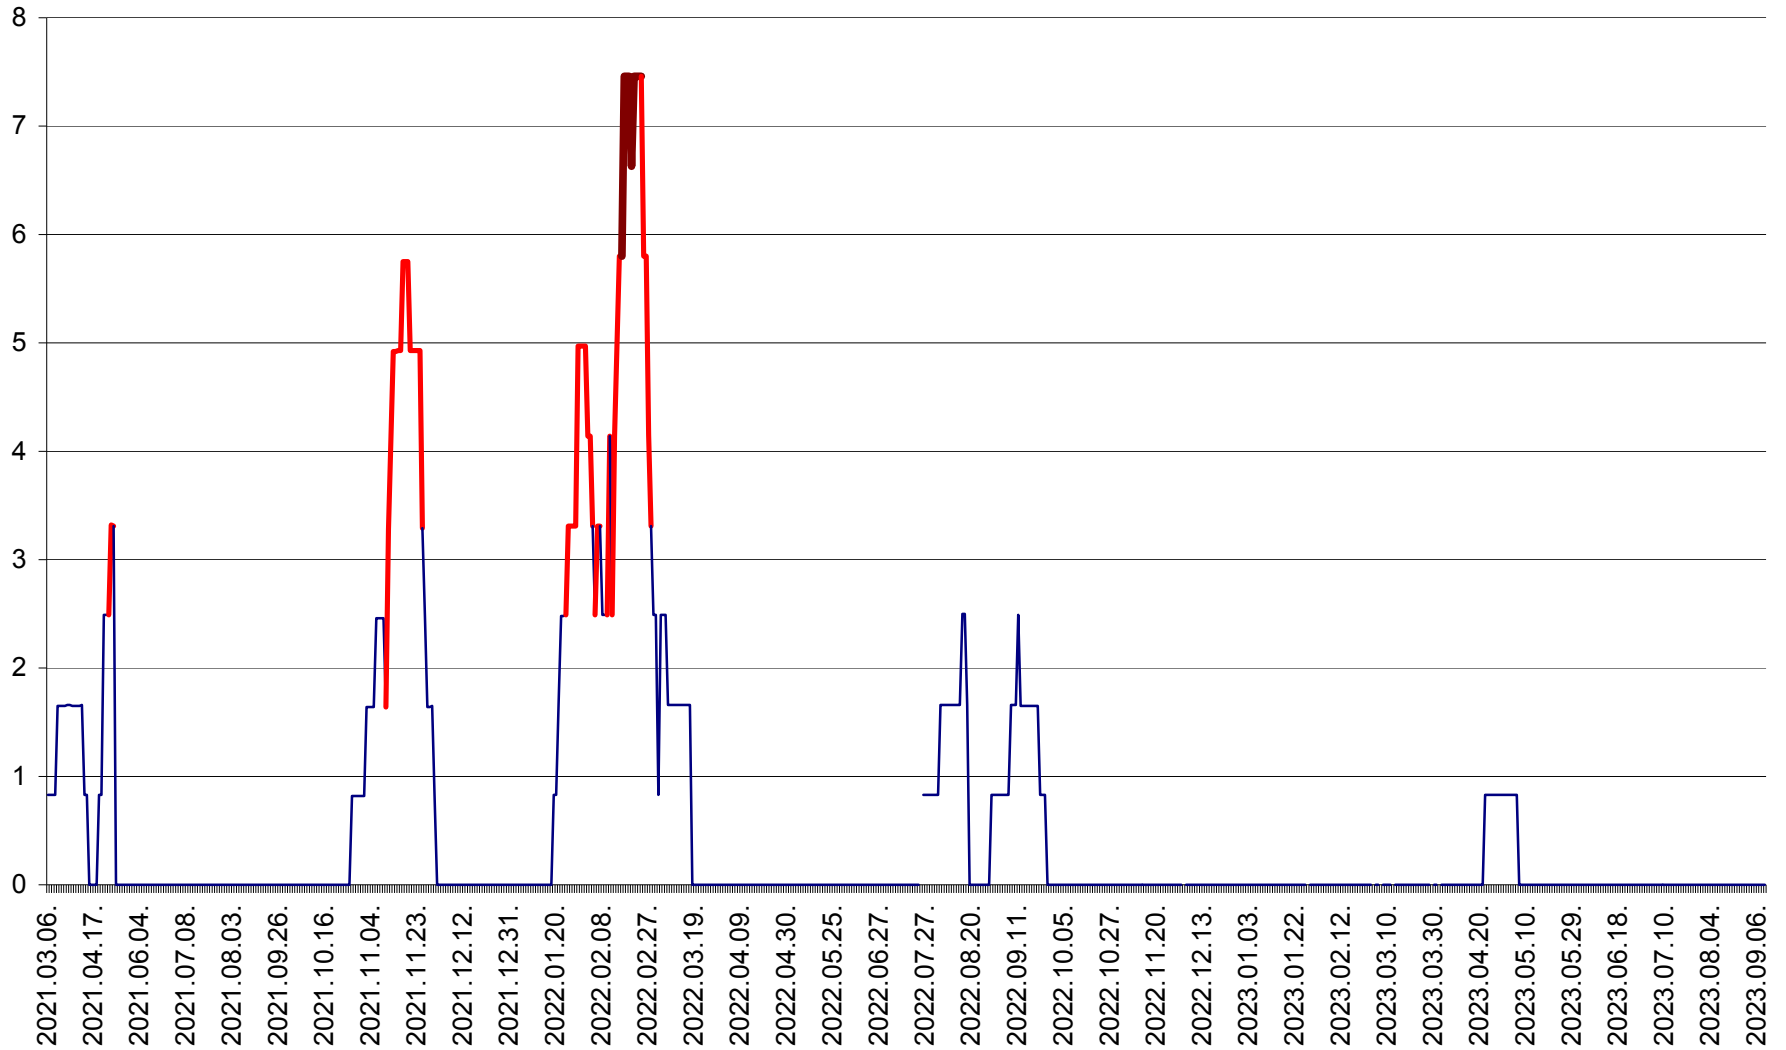

PLĂIEȘII DE JOS - Evolulia incidentei cumulate pe 14 zile la ‰ de locuitori
2021.03.07. - 2023.09.12.

PORUMBENI - Evolutia incidentei cumulate pe 14 zile la ‰ de locuitori
2021.03.07. - 2023.09.12.

PRAID - Evolutia incidentei cumulate pe 14 zile la ‰ de locuitori
2021.03.07. - 2023.09.12.

RACU - Evolutia incidentei cumulate pe 14 zile la ‰ de locuitori
2021.03.07. - 2023.09.12.

REMETEA - Evolutia incidentei cumulate pe 14 zile la ‰ de locuitori
2021.03.07. - 2023.09.12.

SĂCEL - Evolutia incidentei cumulate pe 14 zile la ‰ de locuitori
2021.03.07. - 2023.09.12.