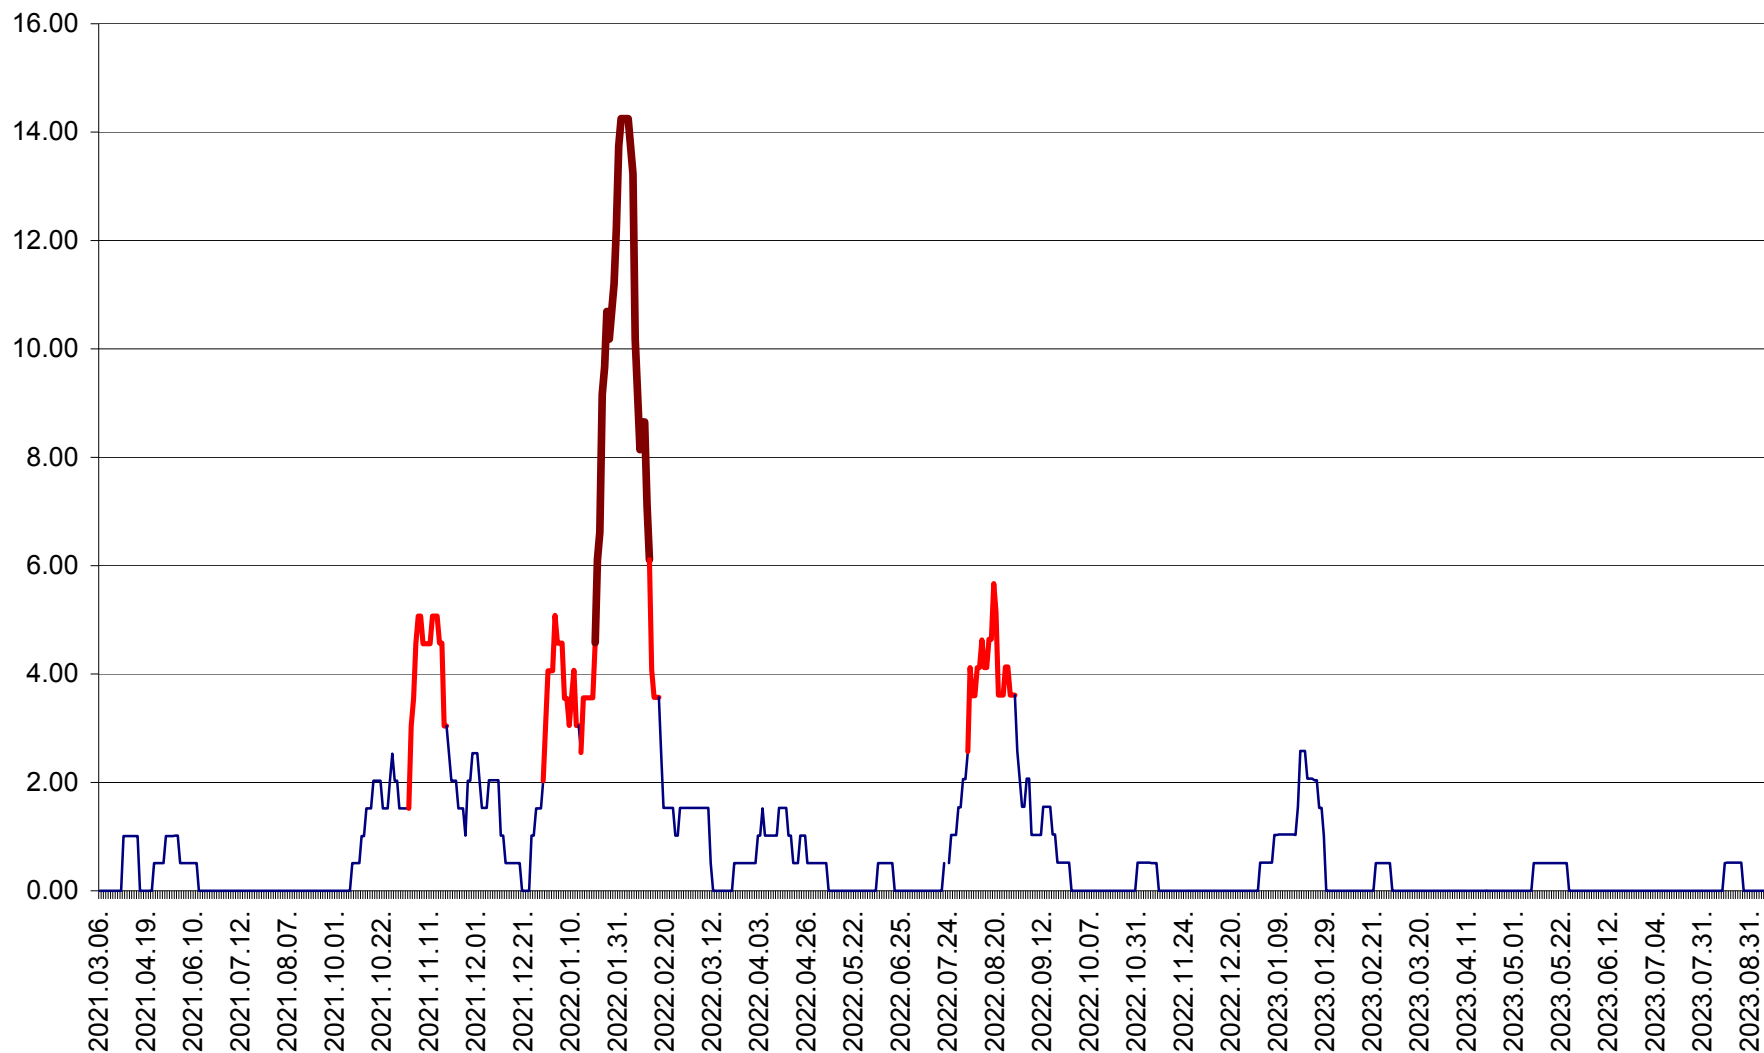

TUȘNAD - Evolutia incidentei cumulate pe 14 zile la ‰ de locuitori
2021.03.07. - 2023.09.12.

ULIEȘ - Evoluția incidenței cumulate pe 14 zile la ‰ de locuitori
2021.03.07. - 2023.09.12.

VĂRȘAG - Evolutia incidentei cumulate pe 14 zile la ‰ de locuitori
2021.03.07. - 2023.09.12.

ORAȘ VLĂHIȚA - Evolutia incidentei cumulate pe 14 zile la ‰ de locuitori
2021.03.07. - 2023.09.12.

VOȘLĂBENI - Evolutia incidentei cumulate pe 14 zile la ‰ de locuitori
2021.03.07. - 2023.09.12.

ZETEA - Evolutia incidentei cumulate pe 14 zile la ‰ de locuitori
2021.03.07. - 2023.09.12.