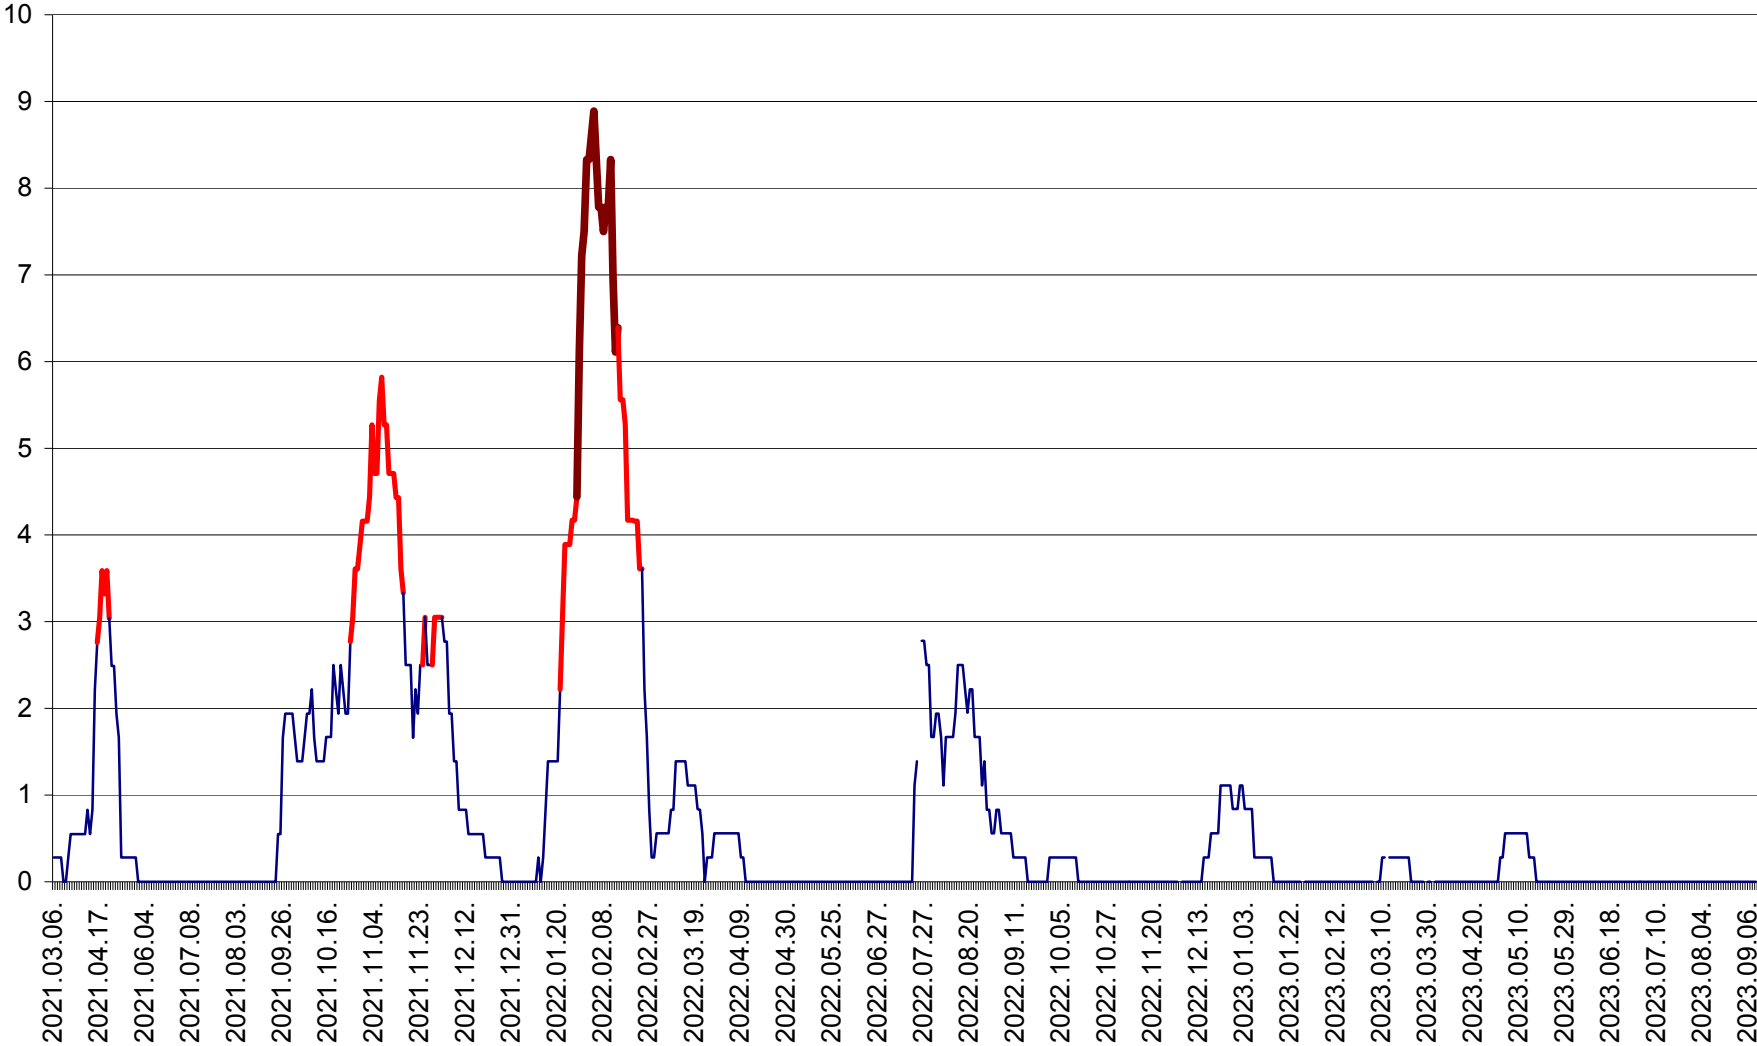

MĂRTINIȘ - Evolutia incidentei cumulate pe 14 zile la ‰ de locuitori
2021.03.07. - 2023.09.12.

MEREȘTI - Evolutia incidentei cumulate pe 14 zile la ‰ de locuitori
2021.03.07. - 2023.09.12.

MUNICIPIUL MIERCUREA-CIUC - Evolutia incidentei cumulate pe 14 zile la ‰ de locuitori
2021.03.07. - 2023.09.12.

MIHĂILENI - Evolutia incidentei cumulate pe 14 zile la ‰ de locuitori
2021.03.07. - 2023.09.12.

MUGENI - Evolutia incidentei cumulate pe 14 zile la ‰ de locuitori
2021.03.07. - 2023.09.12.

OCLAND - Evolutia incidentei cumulate pe 14 zile la ‰ de locuitori
2021.03.07. - 2023.09.12.