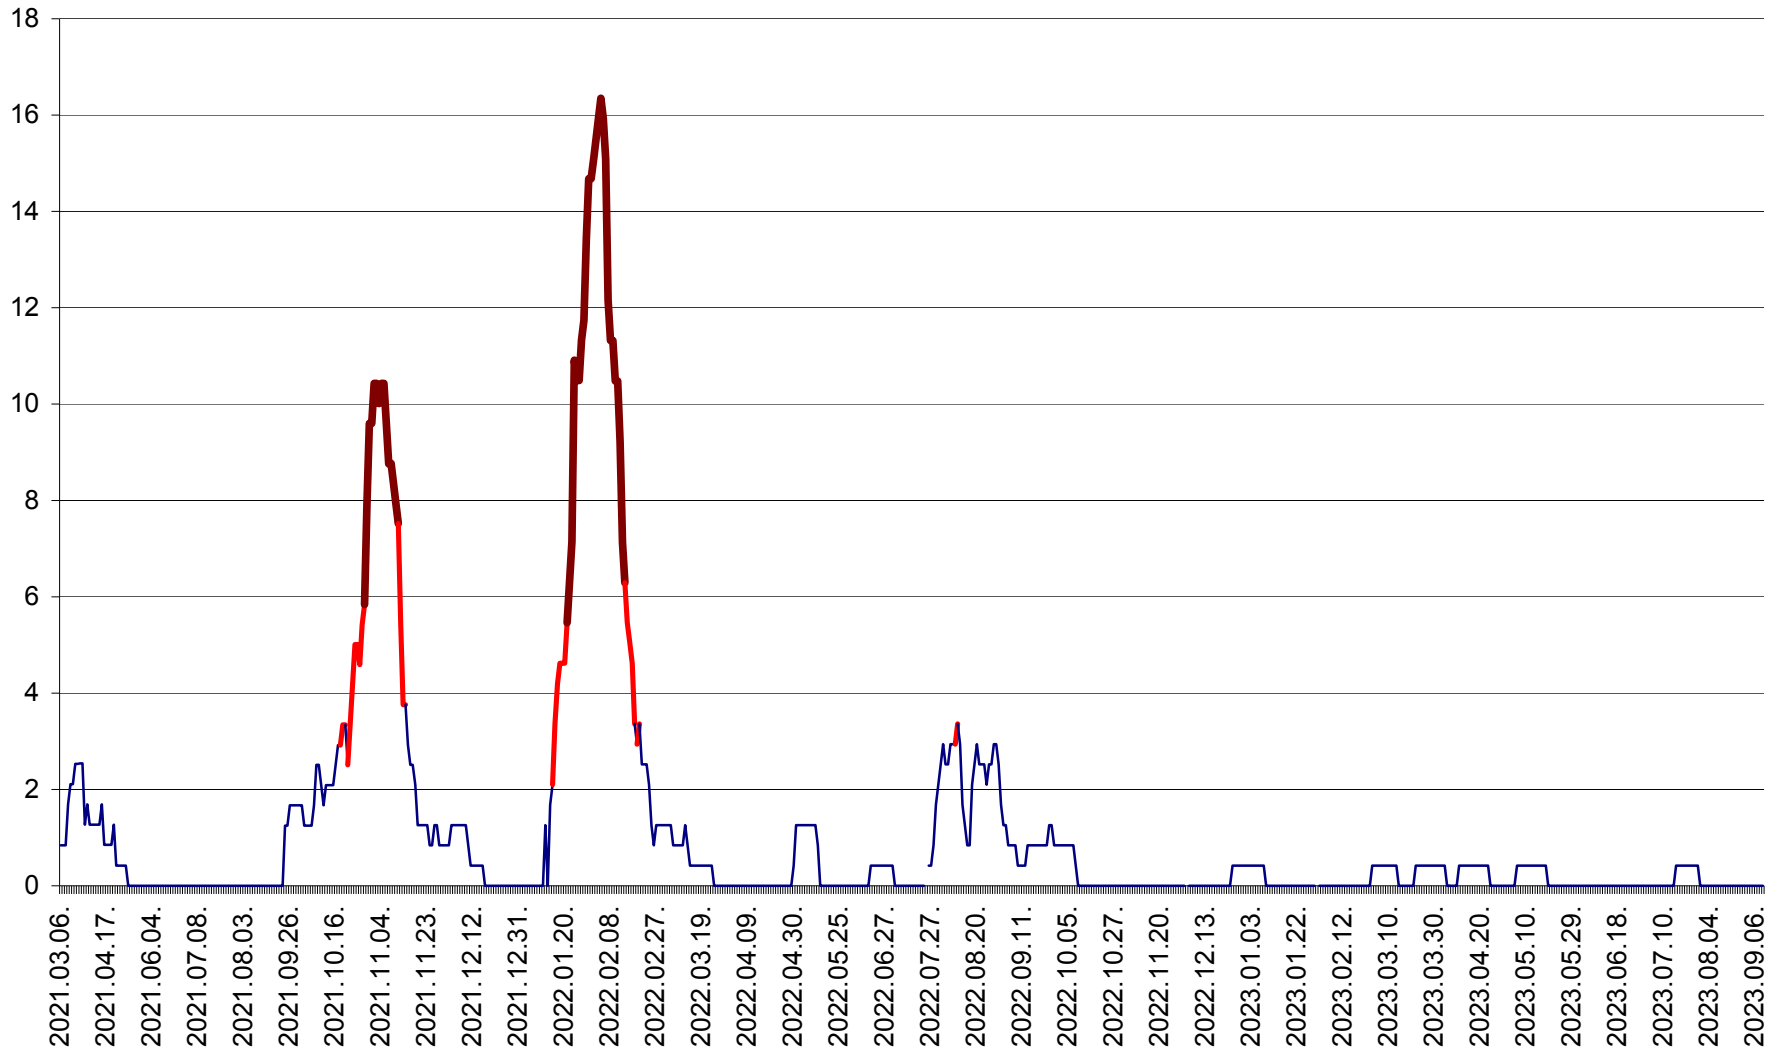

FELICENI - Evolutia incidentei cumulate pe 14 zile la ‰ de locuitori
2021.03.07. - 2023.09.12.

FRUMOASA - Evolutia incidentei cumulate pe 14 zile la ‰ de locuitori
2021.03.07. - 2023.09.12.

GĂLĂUȚAȘ - Evoluția incidenței cumulate pe 14 zile la ‰ de locuitori
2021.03.07. - 2023.09.12.

MUNICIPIUL GHEORGHENI - Evolutia incidentei cumulate pe 14 zile la ‰ de locuitori
2021.03.07. - 2023.09.12.

JOSENI - Evolutia incidentei cumulate pe 14 zile la ‰ de locuitori
2021.03.07. - 2023.09.12.

LĂZAREA - Evolutia incidentei cumulate pe 14 zile la % de locuitori
2021.03.07. - 2023.09.12.

LELICENI - Evolutia incidentei cumulate pe 14 zile la ‰ de locuitori
2021.03.07. - 2023.09.12.

LUETA - Evolutia incidentei cumulate pe 14 zile la ‰ de locuitori
2021.03.07. - 2023.09.12.

LUNCA DE JOS - Evolutia incidentei cumulate pe 14 zile la ‰ de locuitori
2021.03.07. - 2023.09.12.