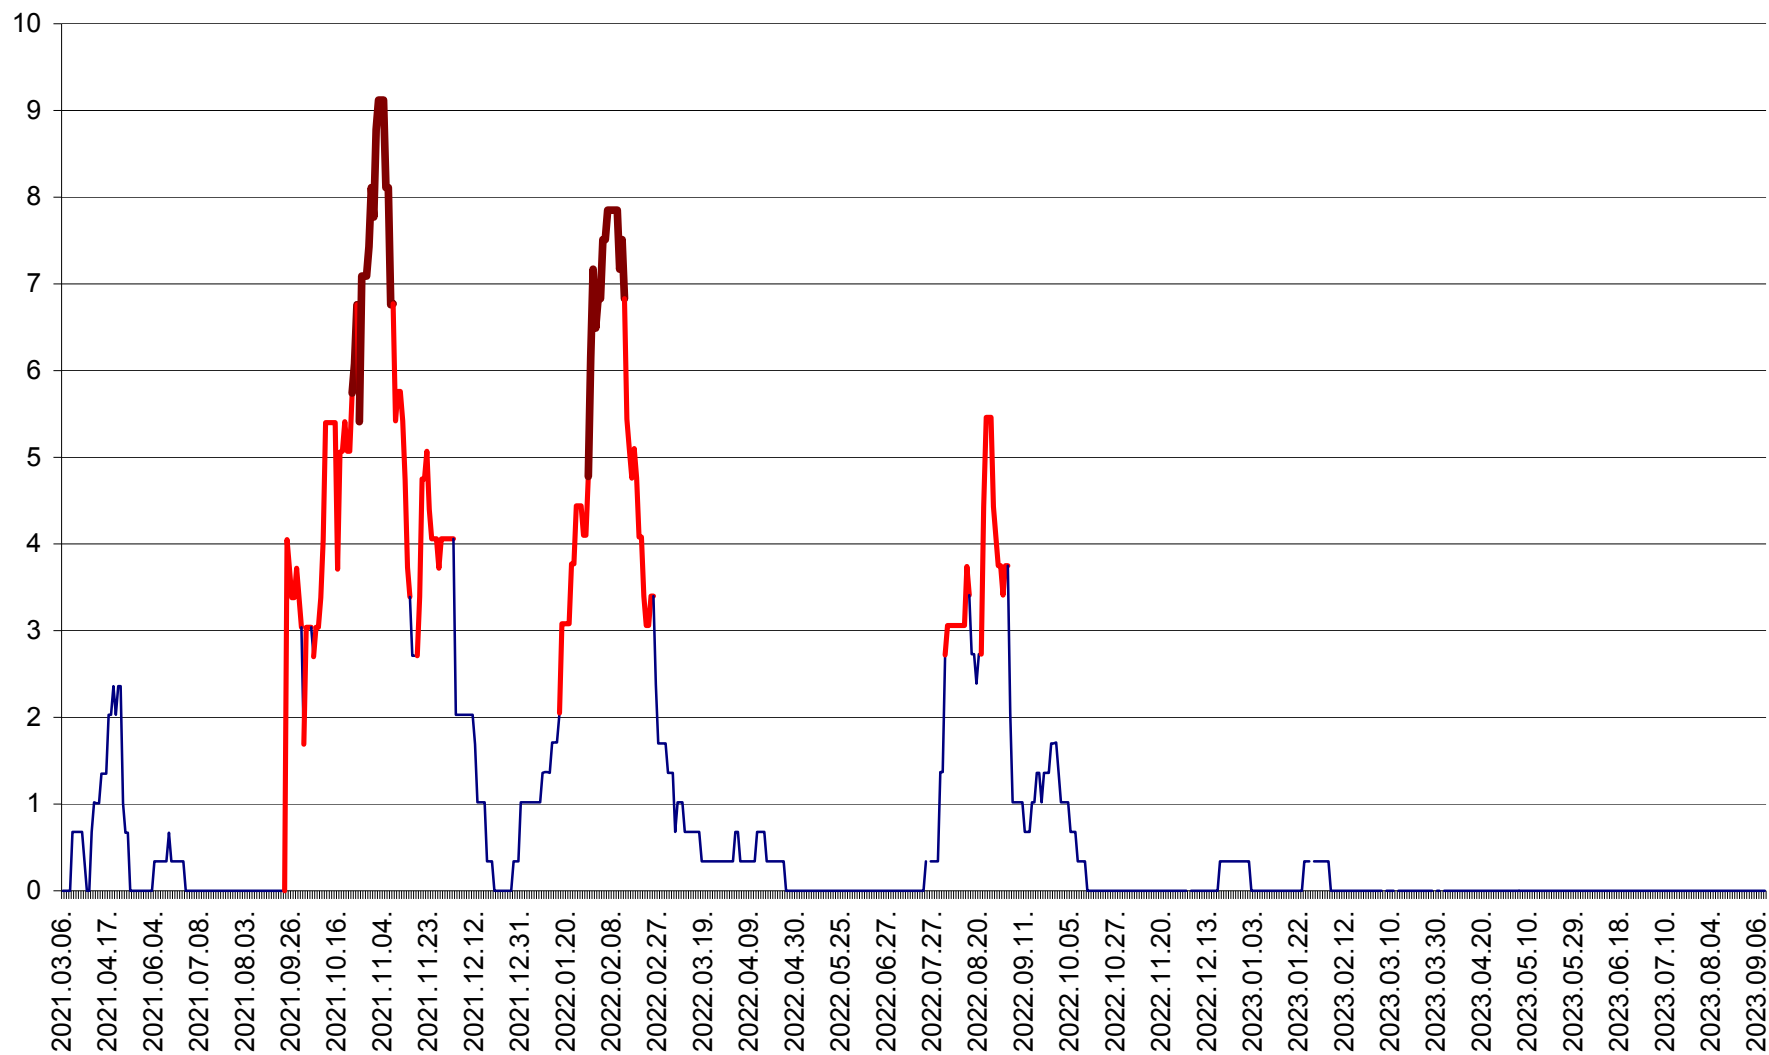

LELICENI - Evolutia incidentei cumulate pe 14 zile la ‰ de locuitori
2021.03.07. - 2023.09.12.

LUETA - Evolutia incidentei cumulate pe 14 zile la ‰ de locuitori
2021.03.07. - 2023.09.12.

LUNCA DE JOS - Evolutia incidentei cumulate pe 14 zile la ‰ de locuitori
2021.03.07. - 2023.09.12.

LUNCA DE SUS - Evolutia incidentei cumulate pe 14 zile la ‰ de locuitori
2021.03.07. - 2023.09.12.

LUPENI - Evolutia incidentei cumulate pe 14 zile la ‰ de locuitori
2021.03.07. - 2023.09.12.

MĂDĂRAȘ - Evolutia incidentei cumulate pe 14 zile la ‰ de locuitori
2021.03.07. - 2023.09.12.

MĂRTINIȘ - Evolutia incidentei cumulate pe 14 zile la ‰ de locuitori
2021.03.07. - 2023.09.12.

MEREȘTI - Evolutia incidentei cumulate pe 14 zile la ‰ de locuitori
2021.03.07. - 2023.09.12.

MUNICIPIUL MIERCUREA-CIUC - Evolutia incidentei cumulate pe 14 zile la ‰ de locuitori
2021.03.07. - 2023.09.12.