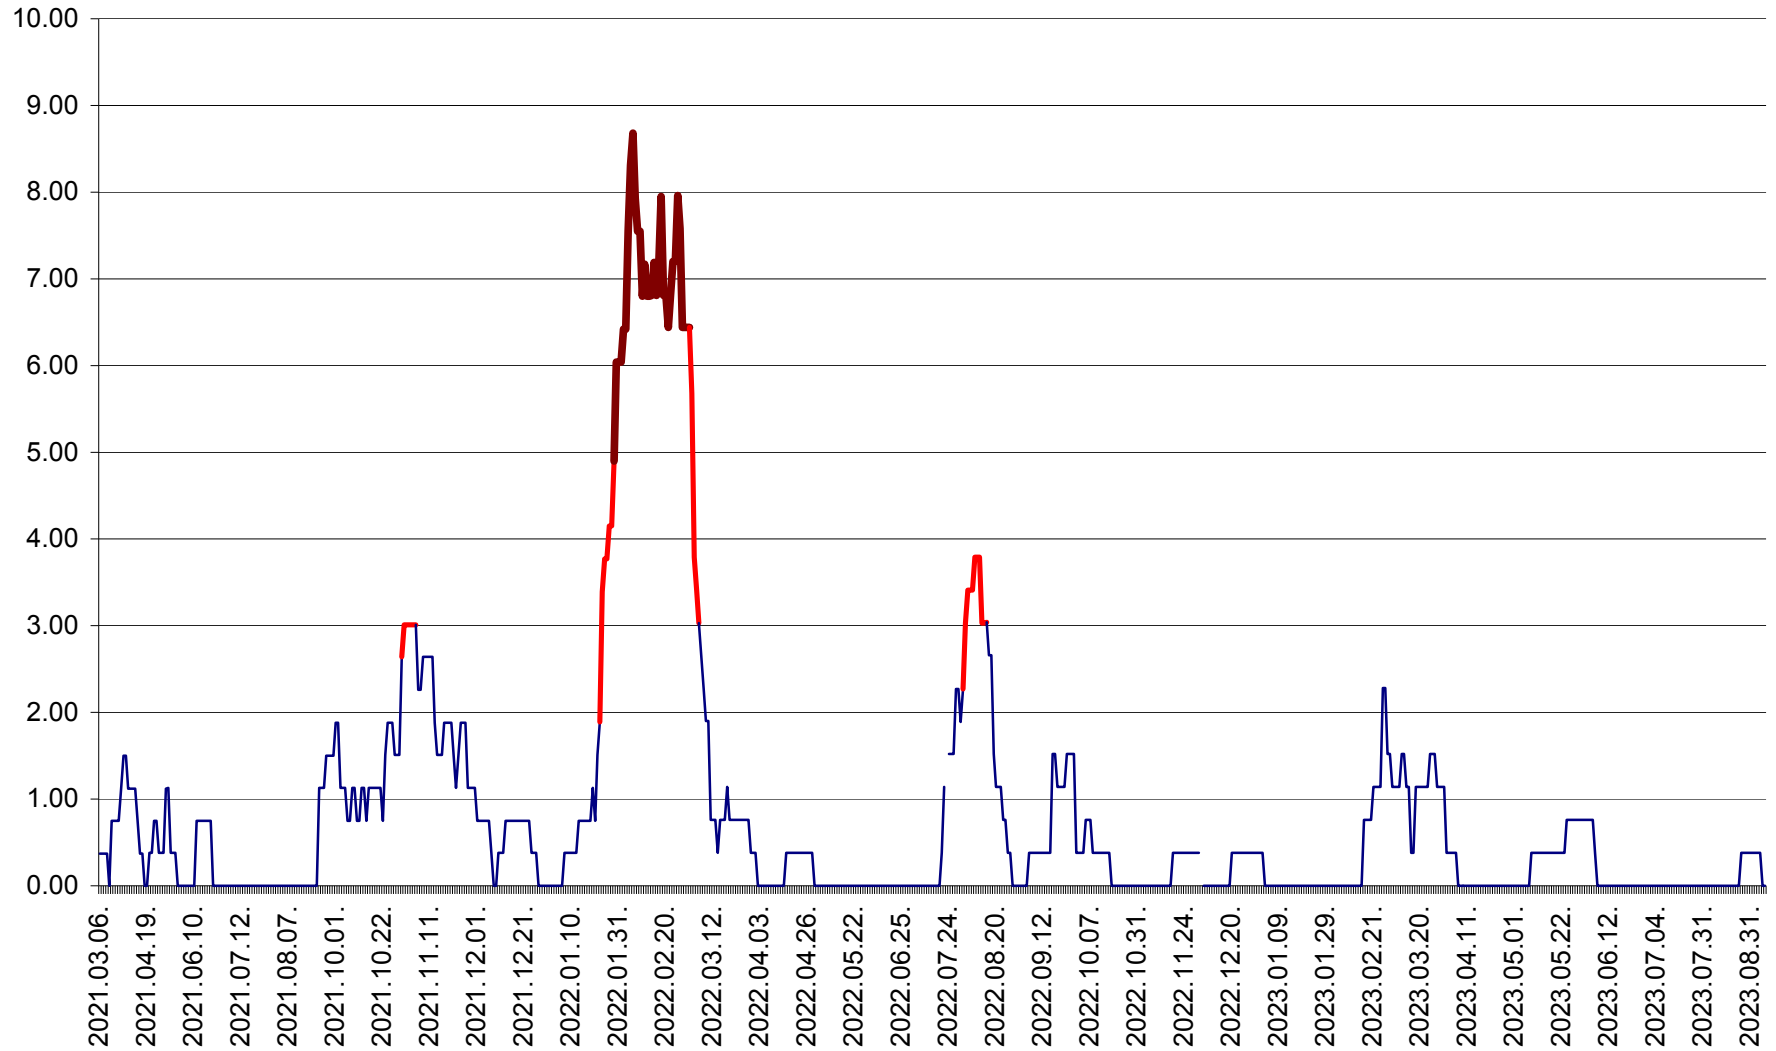

ATID - Evolutia incidentei cumulate pe 14 zile la % de locuitori
2021.03.07. - 2023.09.12.

AVRĂMEȘTI - Evolutia incidentei cumulate pe 14 zile la ‰ de locuitori
2021.03.07. - 2023.09.12.

ORAȘ BĂILE TUȘNAD - Evolutia incidentei cumulate pe 14 zile la ‰ de locuitori
2021.03.07. - 2023.09.12.

ORAȘ BĂLAN - Evoluția incidenței cumulate pe 14 zile la ‰ de locuitori
2021.03.07. - 2023.09.12.

BILBOR - Evolutia incidentei cumulate pe 14 zile la ‰ de locuitori
2021.03.07. - 2023.09.12.

ORAȘ BORSEC - Evolutia incidentei cumulate pe 14 zile la ‰ de locuitori
2021.03.07. - 2023.09.12.

BRĂDEȘTI - Evolutia incidentei cumulate pe 14 zile la ‰ de locuitori
2021.03.07. - 2023.09.12.

CĂPÂLNIȚA - Evolutia incidentei cumulate pe 14 zile la ‰ de locuitori
2021.03.07. - 2023.09.12.

CÂRȚA - Evolutia incidentei cumulate pe 14 zile la ‰ de locuitori
2021.03.07. - 2023.09.12.