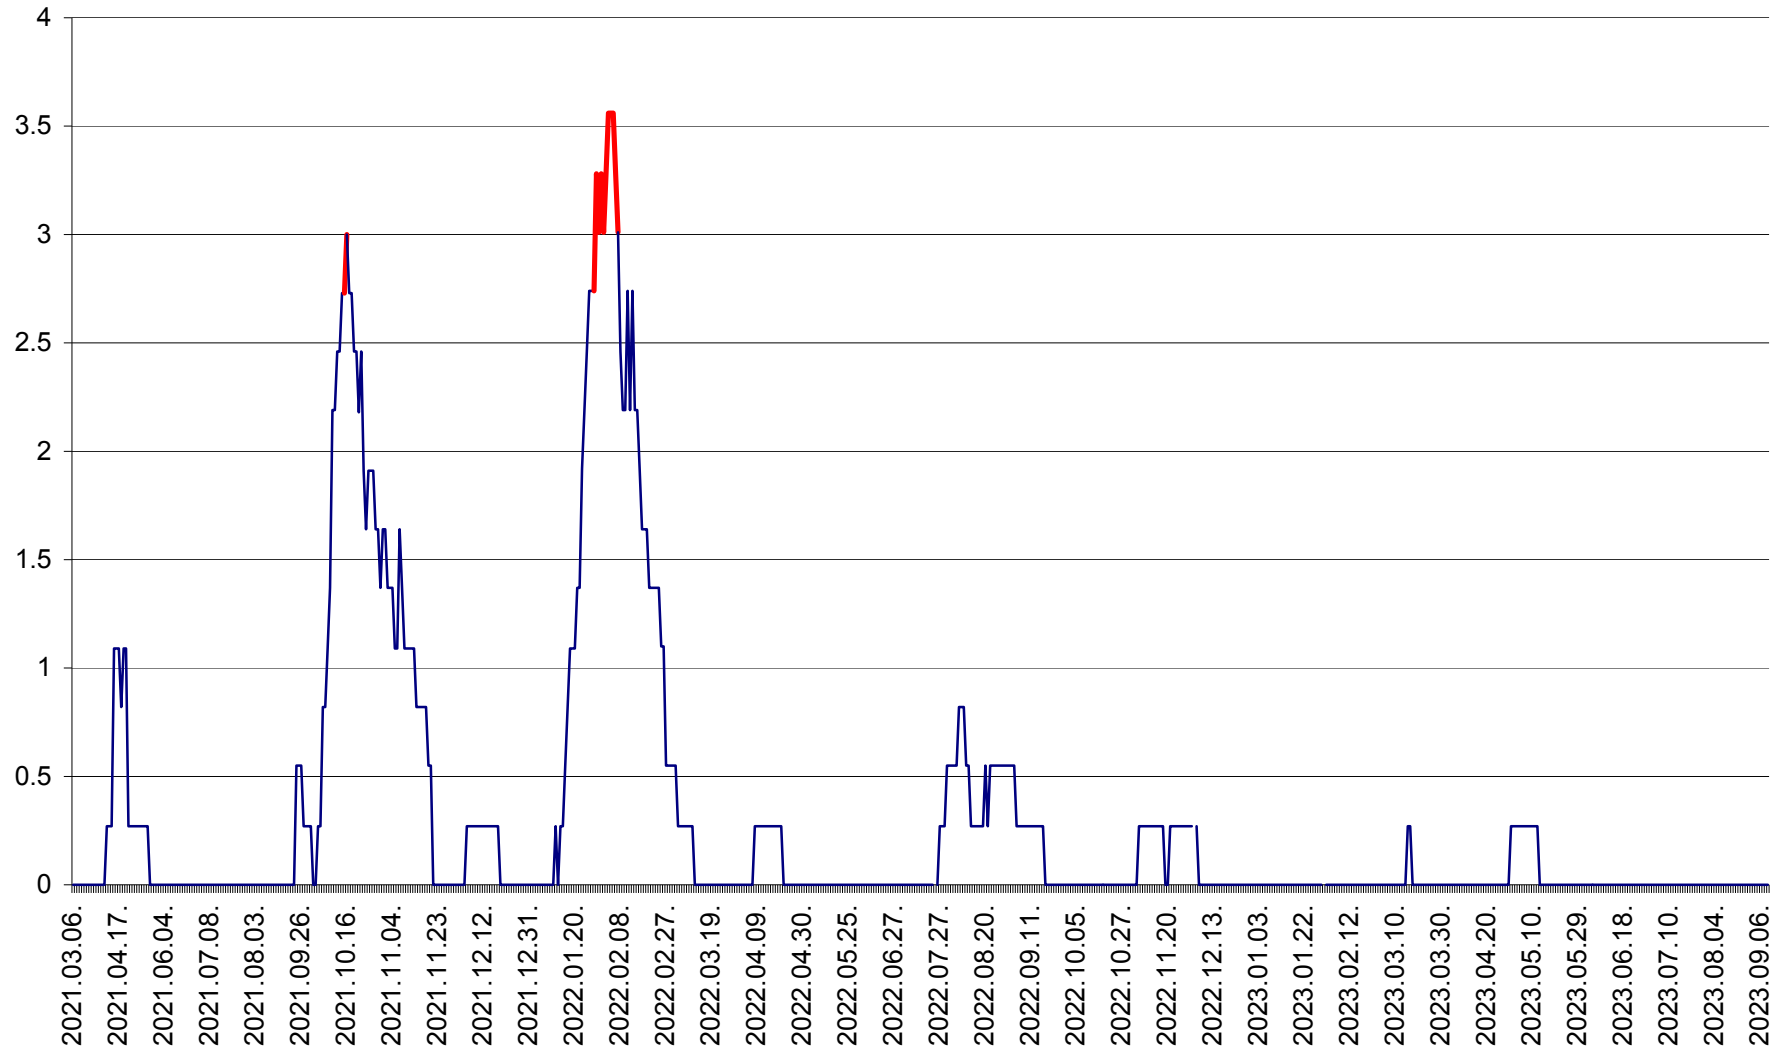

FELICENI - Evolutia incidentei cumulate pe 14 zile la ‰ de locuitori
2021.03.07. - 2023.09.12.

FRUMOASA - Evolutia incidentei cumulate pe 14 zile la ‰ de locuitori
2021.03.07. - 2023.09.12.

GĂLĂUȚAȘ - Evoluția incidenței cumulate pe 14 zile la ‰ de locuitori
2021.03.07. - 2023.09.12.

MUNICIPIUL GHEORGHENI - Evolutia incidentei cumulate pe 14 zile la ‰ de locuitori
2021.03.07. - 2023.09.12.

JOSENI - Evolutia incidentei cumulate pe 14 zile la ‰ de locuitori
2021.03.07. - 2023.09.12.

LĂZAREA - Evolutia incidentei cumulate pe 14 zile la % de locuitori
2021.03.07. - 2023.09.12.

LELICENI - Evolutia incidentei cumulate pe 14 zile la ‰ de locuitori
2021.03.07. - 2023.09.12.

LUETA - Evolutia incidentei cumulate pe 14 zile la ‰ de locuitori
2021.03.07. - 2023.09.12.

LUNCA DE JOS - Evolutia incidentei cumulate pe 14 zile la ‰ de locuitori
2021.03.07. - 2023.09.12.