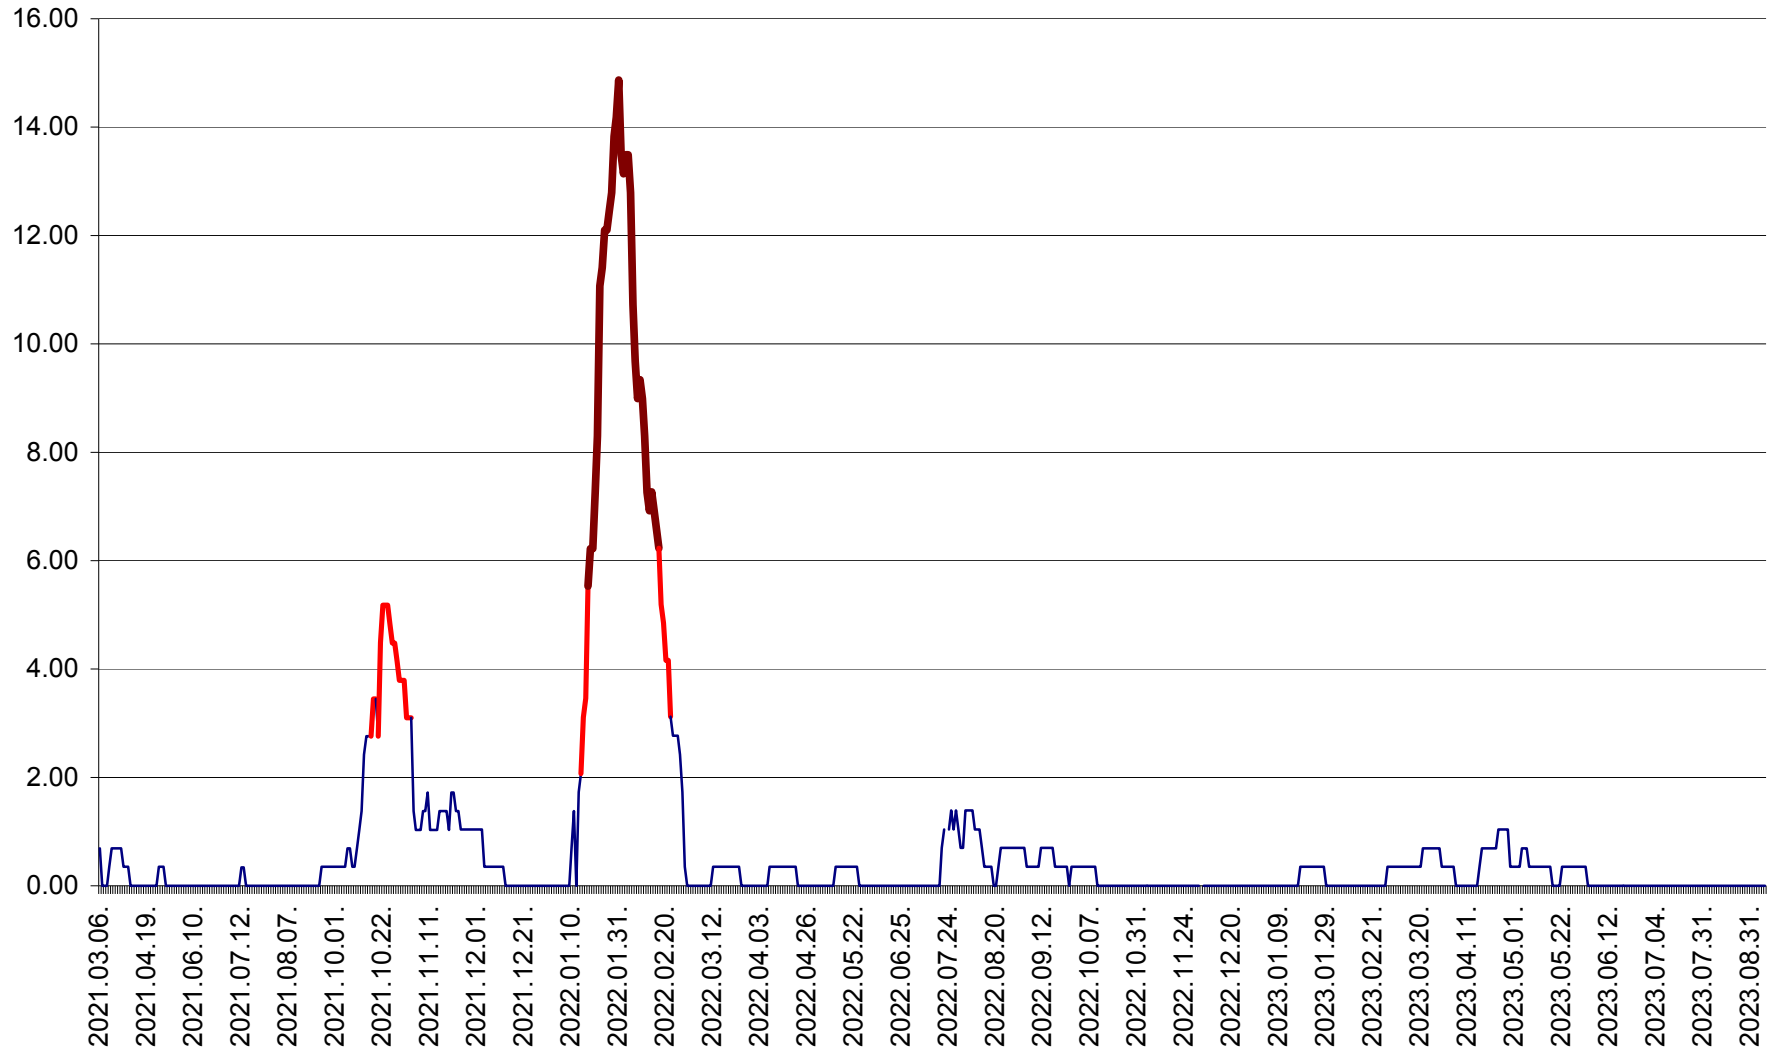

ORAȘ BĂLAN - Evoluția incidenței cumulate pe 14 zile la ‰ de locuitori
2021.03.07. - 2023.09.12.

BILBOR - Evolutia incidentei cumulate pe 14 zile la ‰ de locuitori
2021.03.07. - 2023.09.12.

ORAȘ BORSEC - Evolutia incidentei cumulate pe 14 zile la ‰ de locuitori
2021.03.07. - 2023.09.12.

BRĂDEȘTI - Evolutia incidentei cumulate pe 14 zile la ‰ de locuitori
2021.03.07. - 2023.09.12.

CĂPÂLNIȚA - Evolutia incidentei cumulate pe 14 zile la ‰ de locuitori
2021.03.07. - 2023.09.12.

CÂRȚA - Evolutia incidentei cumulate pe 14 zile la ‰ de locuitori
2021.03.07. - 2023.09.12.

CICEU - Evolutia incidentei cumulate pe 14 zile la ‰ de locuitori
2021.03.07. - 2023.09.12.

CIUCSÂNGEORGIU - Evolutia incidentei cumulate pe 14 zile la ‰ de locuitori
2021.03.07. - 2023.09.12.

CIUMANI - Evolutia incidentei cumulate pe 14 zile la ‰ de locuitori
2021.03.07. - 2023.09.12.

CORBU - Evolutia incidentei cumulate pe 14 zile la ‰ de locuitori
2021.03.07. - 2023.09.12.

CORUND - Evolutia incidentei cumulate pe 14 zile la ‰ de locuitori
2021.03.07. - 2023.09.12.

COZMENI - Evolutia incidentei cumulate pe 14 zile la ‰ de locuitori
2021.03.07. - 2023.09.12.