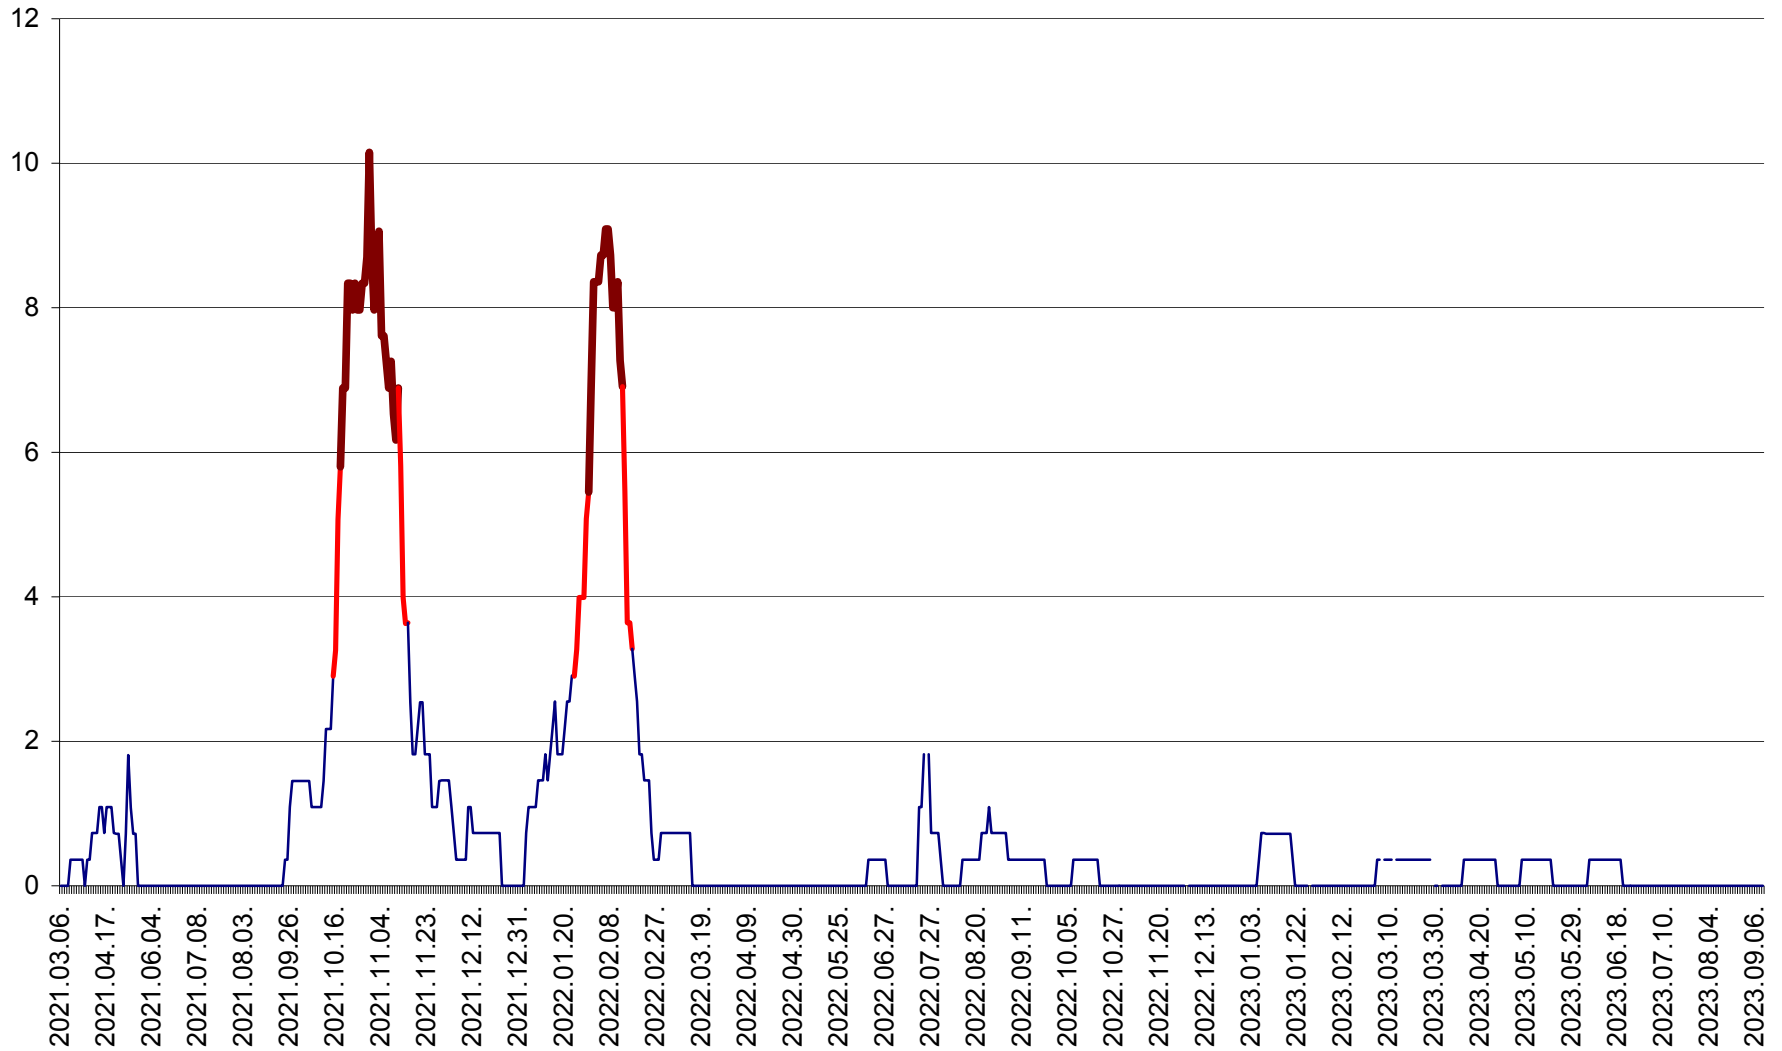

MĂRTINIȘ - Evolutia incidentei cumulate pe 14 zile la ‰ de locuitori
2021.03.07. - 2023.09.12.

MEREȘTI - Evolutia incidentei cumulate pe 14 zile la ‰ de locuitori
2021.03.07. - 2023.09.12.

MUNICIPIUL MIERCUREA-CIUC - Evolutia incidentei cumulate pe 14 zile la ‰ de locuitori
2021.03.07. - 2023.09.12.

MIHĂILENI - Evolutia incidentei cumulate pe 14 zile la ‰ de locuitori
2021.03.07. - 2023.09.12.

MUGENI - Evolutia incidentei cumulate pe 14 zile la ‰ de locuitori
2021.03.07. - 2023.09.12.

OCLAND - Evolutia incidentei cumulate pe 14 zile la ‰ de locuitori
2021.03.07. - 2023.09.12.