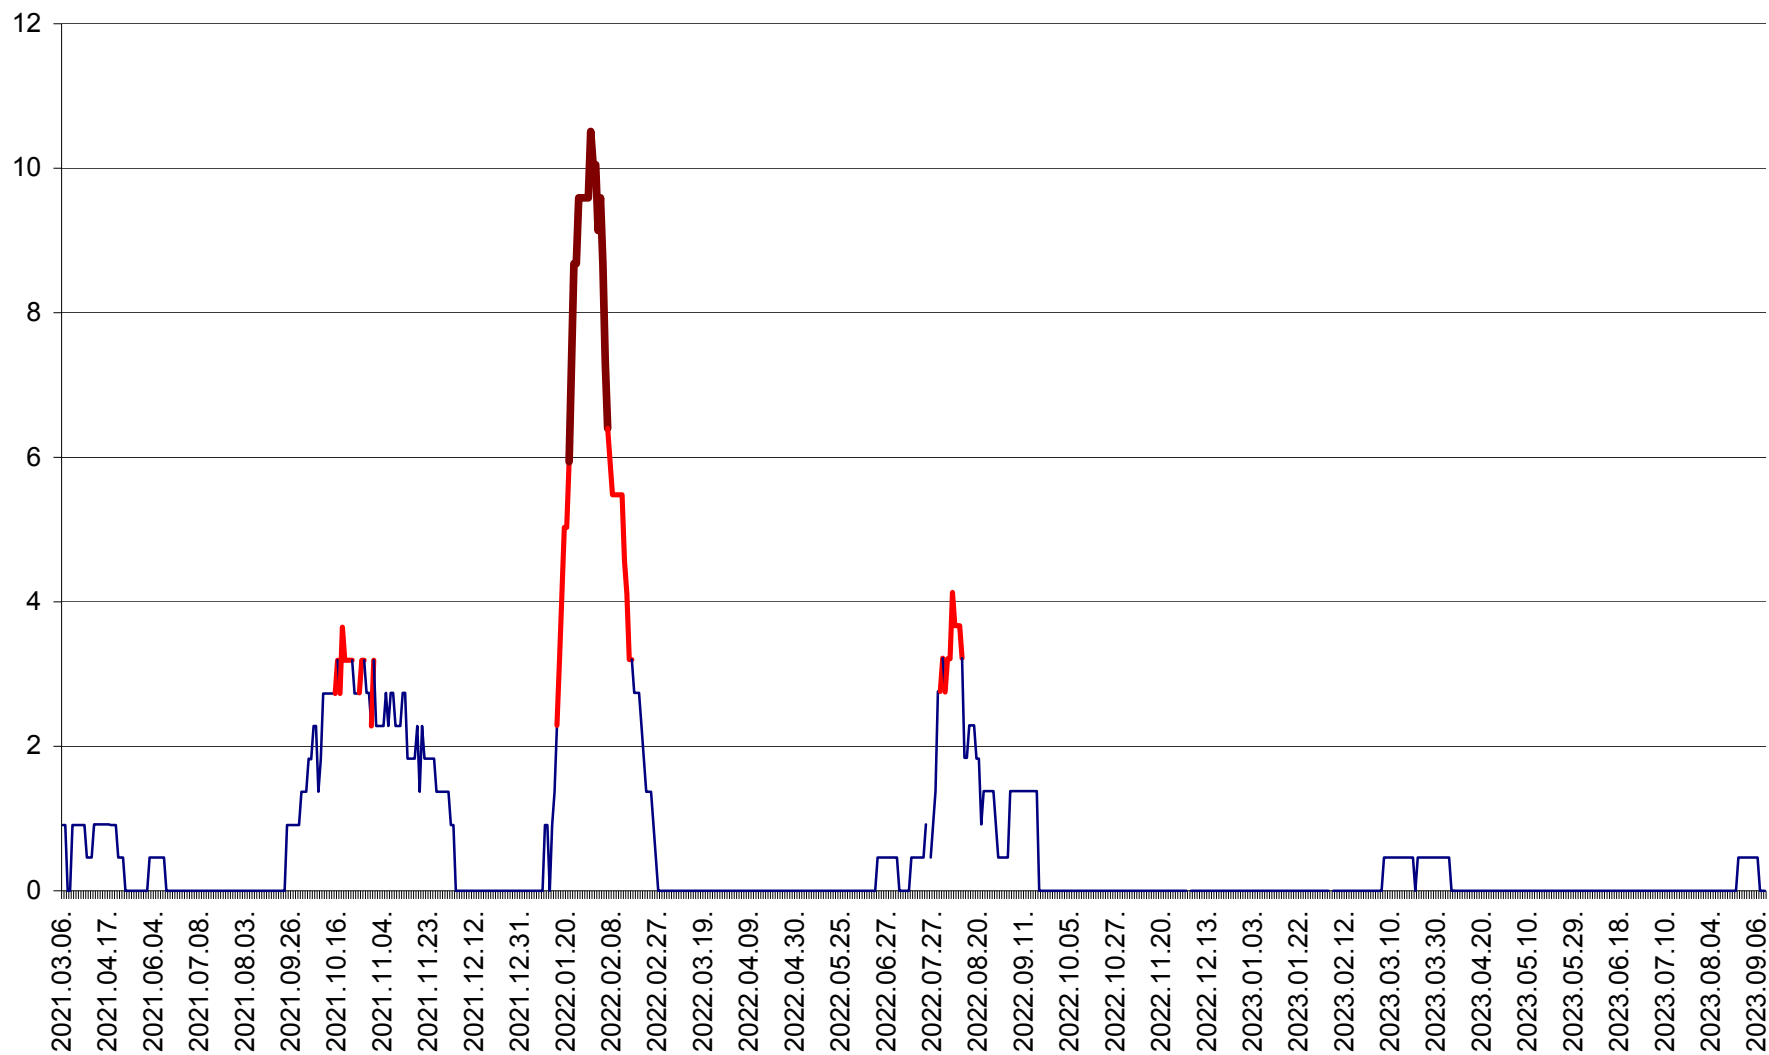

ORAȘ BĂLAN - Evoluția incidenței cumulate pe 14 zile la ‰ de locuitori
2021.03.07. - 2023.09.12.

BILBOR - Evolutia incidentei cumulate pe 14 zile la ‰ de locuitori
2021.03.07. - 2023.09.12.

ORAȘ BORSEC - Evolutia incidentei cumulate pe 14 zile la ‰ de locuitori
2021.03.07. - 2023.09.12.

CICEU - Evolutia incidentei cumulate pe 14 zile la ‰ de locuitori
2021.03.07. - 2023.09.12.

CIUCSÂNGEORGIU - Evolutia incidentei cumulate pe 14 zile la ‰ de locuitori
2021.03.07. - 2023.09.12.

CIUMANI - Evolutia incidentei cumulate pe 14 zile la ‰ de locuitori
2021.03.07. - 2023.09.12.

CORBU - Evolutia incidentei cumulate pe 14 zile la ‰ de locuitori
2021.03.07. - 2023.09.12.

CORUND - Evolutia incidentei cumulate pe 14 zile la ‰ de locuitori
2021.03.07. - 2023.09.12.

COZMENI - Evolutia incidentei cumulate pe 14 zile la ‰ de locuitori
2021.03.07. - 2023.09.12.

ORAȘ CRISTURU SECUIESC - Evolutia incidentei cumulate pe 14 zile la ‰ de locuitori
2021.03.07. - 2023.09.12.

DĂNEȘTI - Evolția incidenței cumulate pe 14 zile la ‰ de locuitori
2021.03.07. - 2023.09.12.