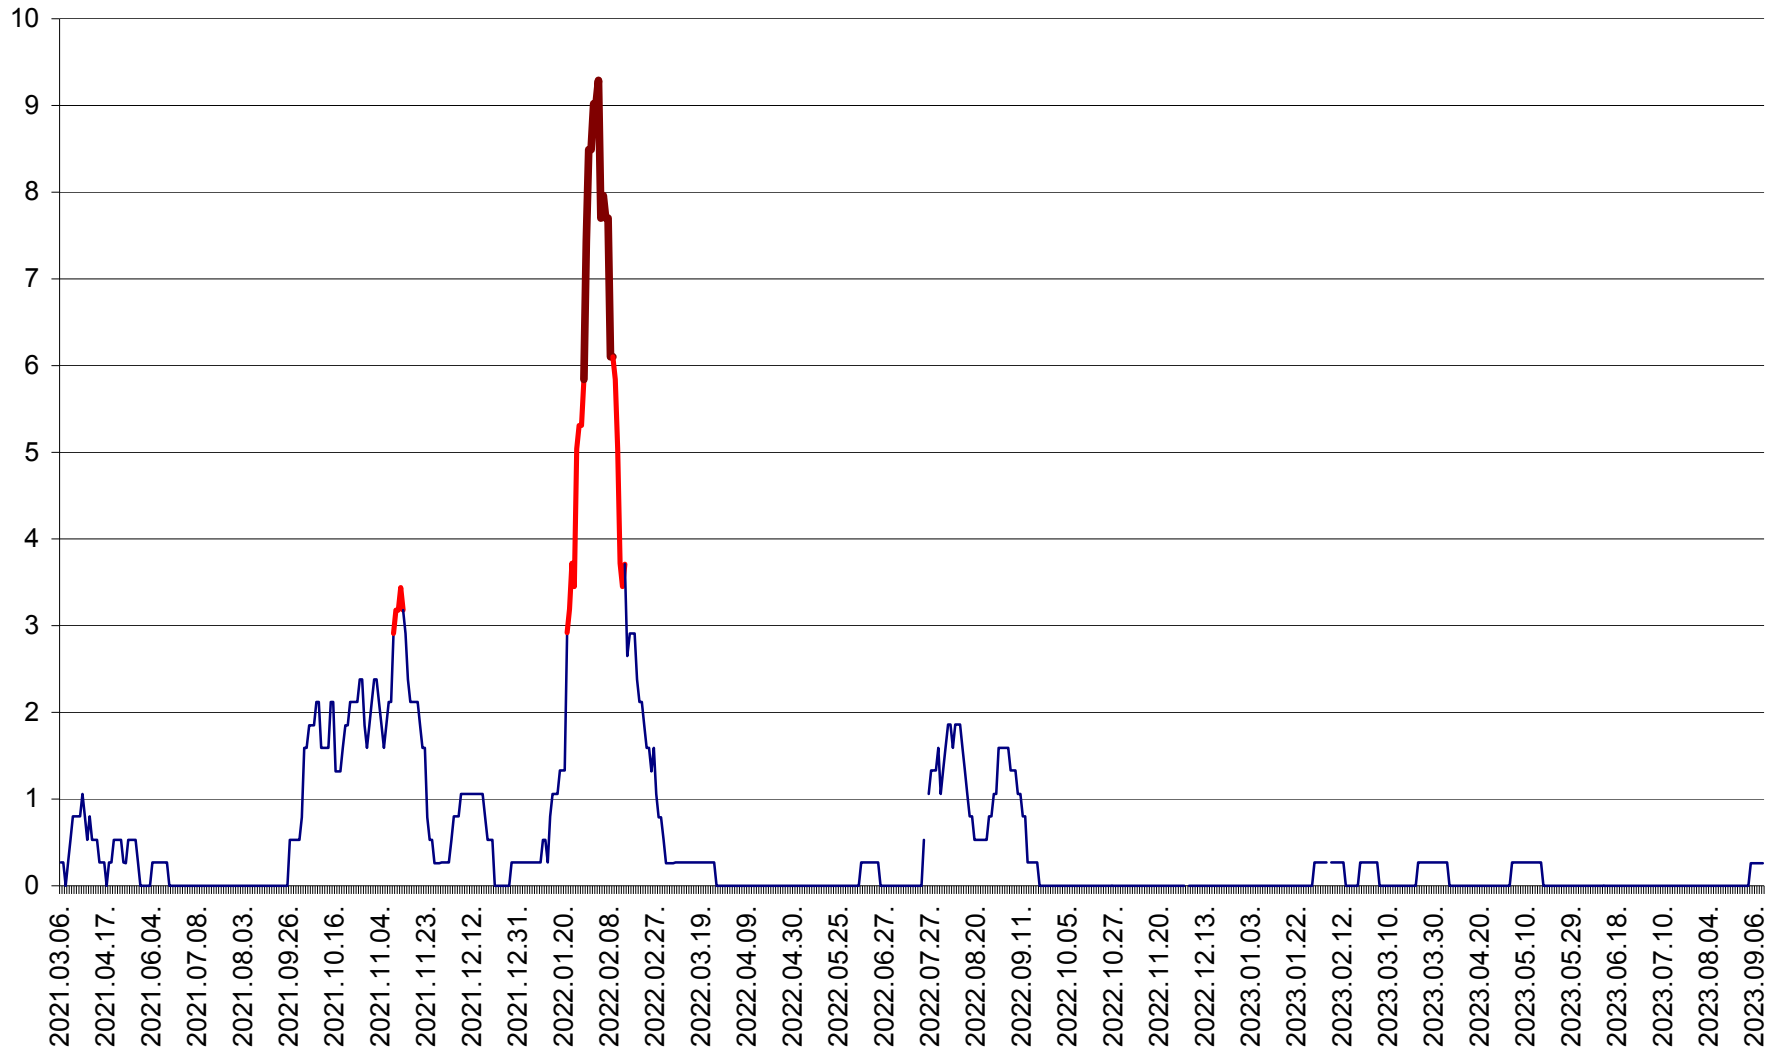

ORAȘ CRISTURU SECUIESC - Evolutia incidentei cumulate pe 14 zile la ‰ de locuitori
2021.03.07. - 2023.09.12.

DĂNEȘTI - Evolția incidenței cumulate pe 14 zile la ‰ de locuitori
2021.03.07. - 2023.09.12.

DÂRJIU - Evolutia incidentei cumulate pe 14 zile la ‰ de locuitori
2021.03.07. - 2023.09.12.

DEALU - Evolutia incidentei cumulate pe 14 zile la ‰ de locuitori
2021.03.07. - 2023.09.12.

DITRĂU - Evolutia incidentei cumulate pe 14 zile la ‰ de locuitori
2021.03.07. - 2023.09.12.

FELICENI - Evolutia incidentei cumulate pe 14 zile la ‰ de locuitori
2021.03.07. - 2023.09.12.

FRUMOASA - Evolutia incidentei cumulate pe 14 zile la ‰ de locuitori
2021.03.07. - 2023.09.12.

GĂLĂUȚAȘ - Evoluția incidenței cumulate pe 14 zile la ‰ de locuitori
2021.03.07. - 2023.09.12.