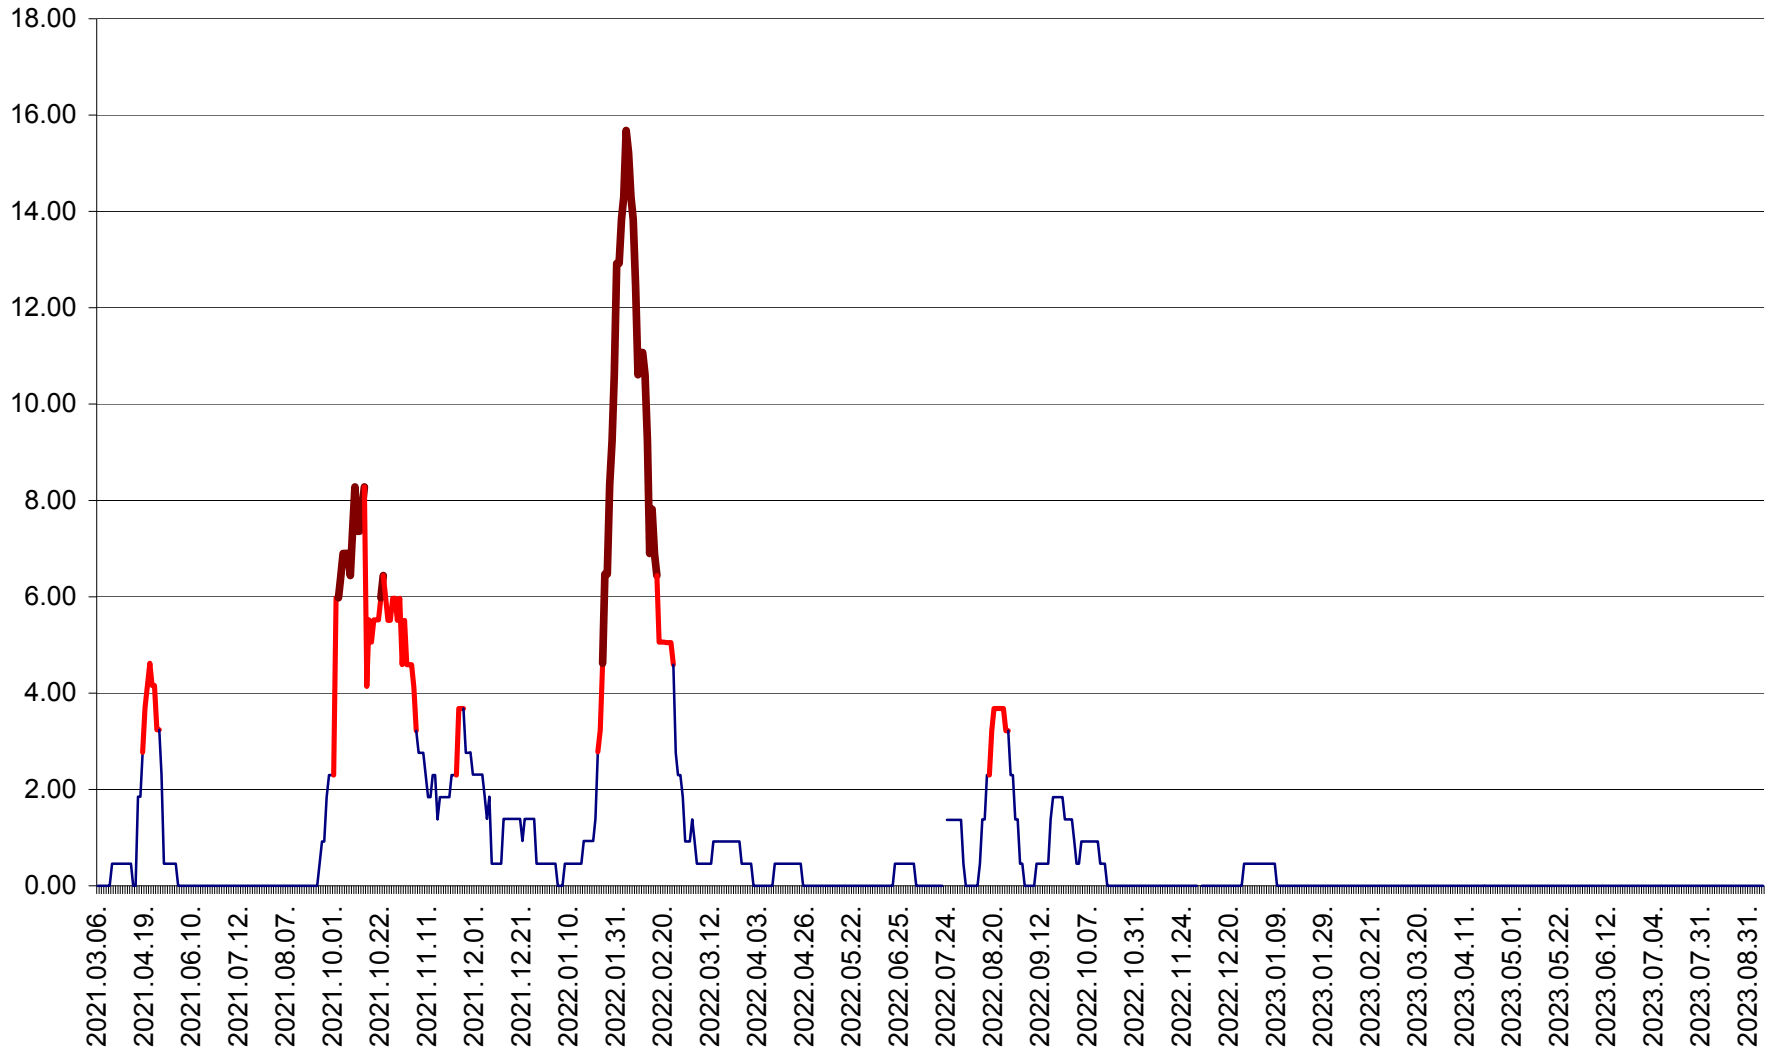

ATID - Evolutia incidentei cumulate pe 14 zile la % de locuitori
2021.03.07. - 2023.09.12.

AVRĂMEȘTI - Evolutia incidentei cumulate pe 14 zile la ‰ de locuitori
2021.03.07. - 2023.09.12.

ORAȘ BĂILE TUȘNAD - Evolutia incidentei cumulate pe 14 zile la ‰ de locuitori
2021.03.07. - 2023.09.12.

ORAȘ BĂLAN - Evoluția incidenței cumulate pe 14 zile la ‰ de locuitori
2021.03.07. - 2023.09.12.

BILBOR - Evolutia incidentei cumulate pe 14 zile la ‰ de locuitori
2021.03.07. - 2023.09.12.

ORAȘ BORSEC - Evolutia incidentei cumulate pe 14 zile la ‰ de locuitori
2021.03.07. - 2023.09.12.

BRĂDEȘTI - Evolutia incidentei cumulate pe 14 zile la ‰ de locuitori
2021.03.07. - 2023.09.12.

CĂPÂLNIȚA - Evolutia incidentei cumulate pe 14 zile la ‰ de locuitori
2021.03.07. - 2023.09.12.

CÂRȚA - Evolutia incidentei cumulate pe 14 zile la ‰ de locuitori
2021.03.07. - 2023.09.12.

CICEU - Evolutia incidentei cumulate pe 14 zile la ‰ de locuitori
2021.03.07. - 2023.09.12.

CIUCSÂNGEORGIU - Evolutia incidentei cumulate pe 14 zile la ‰ de locuitori
2021.03.07. - 2023.09.12.

CIUMANI - Evolutia incidentei cumulate pe 14 zile la ‰ de locuitori
2021.03.07. - 2023.09.12.