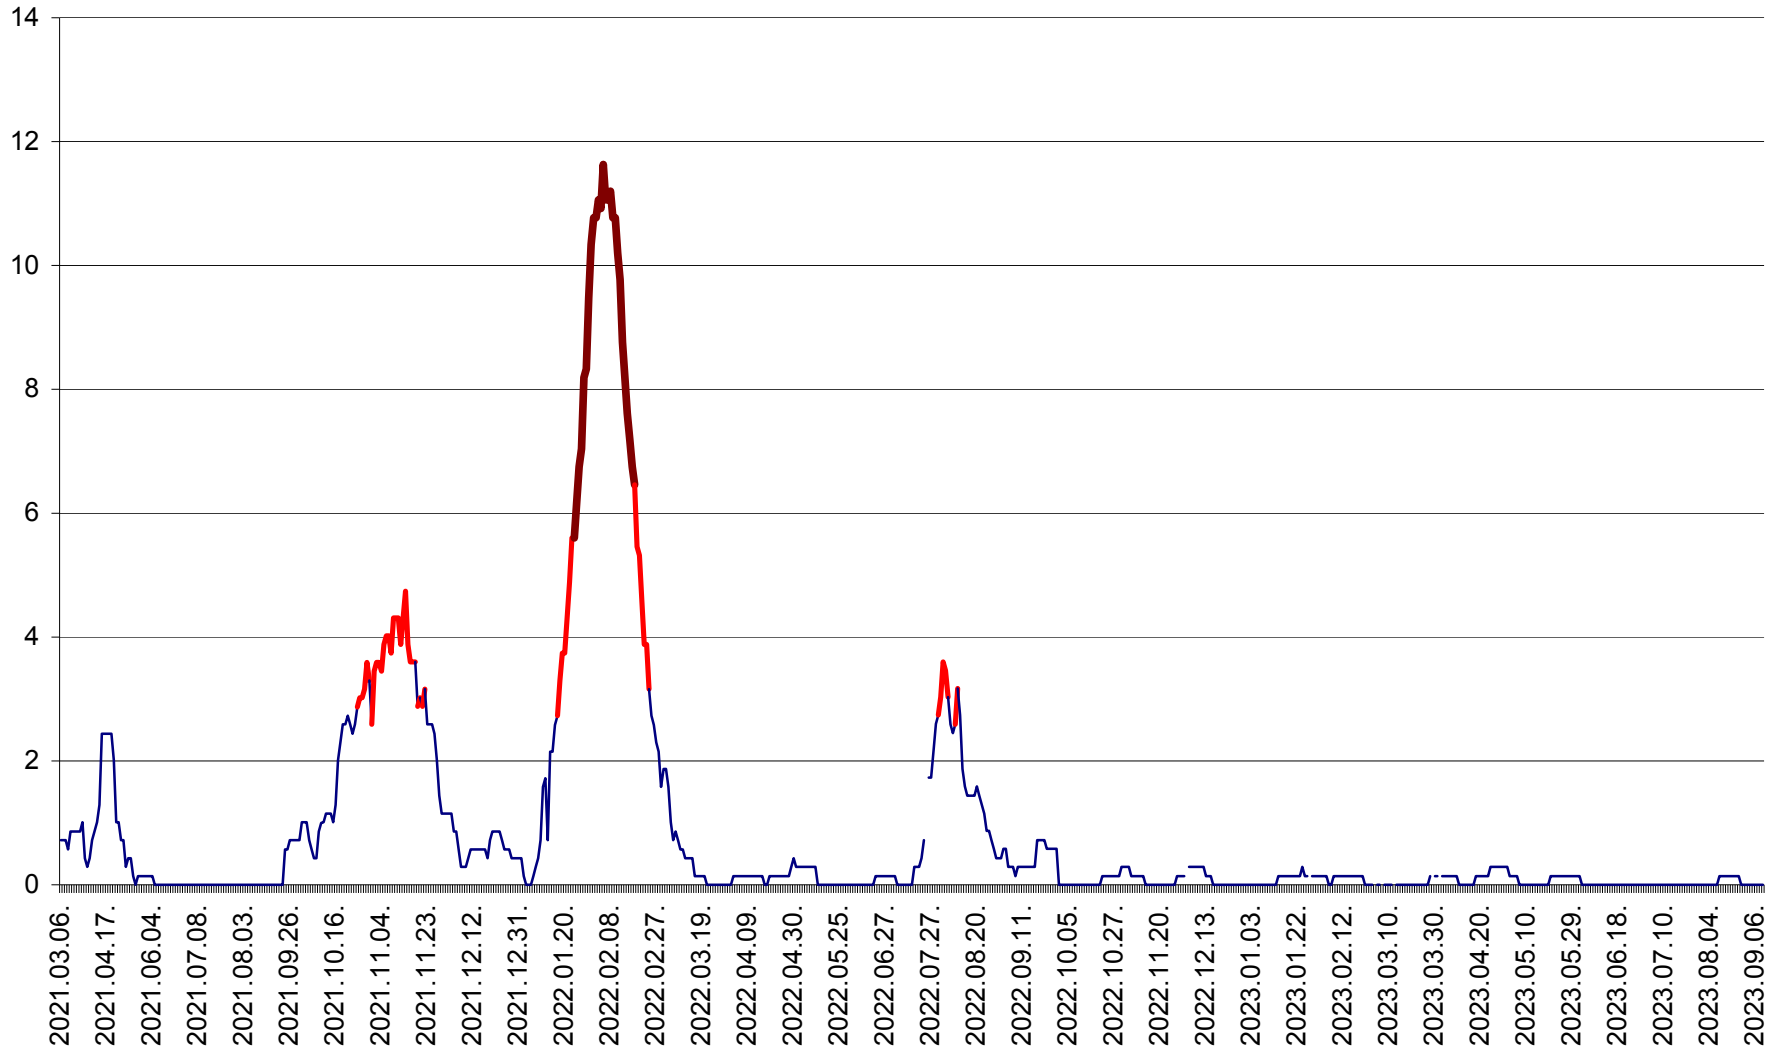

RACU - Evolutia incidentei cumulate pe 14 zile la ‰ de locuitori
2021.03.07. - 2023.09.12.

PRAID - Evolutia incidentei cumulate pe 14 zile la ‰ de locuitori
2021.03.07. - 2023.09.12.