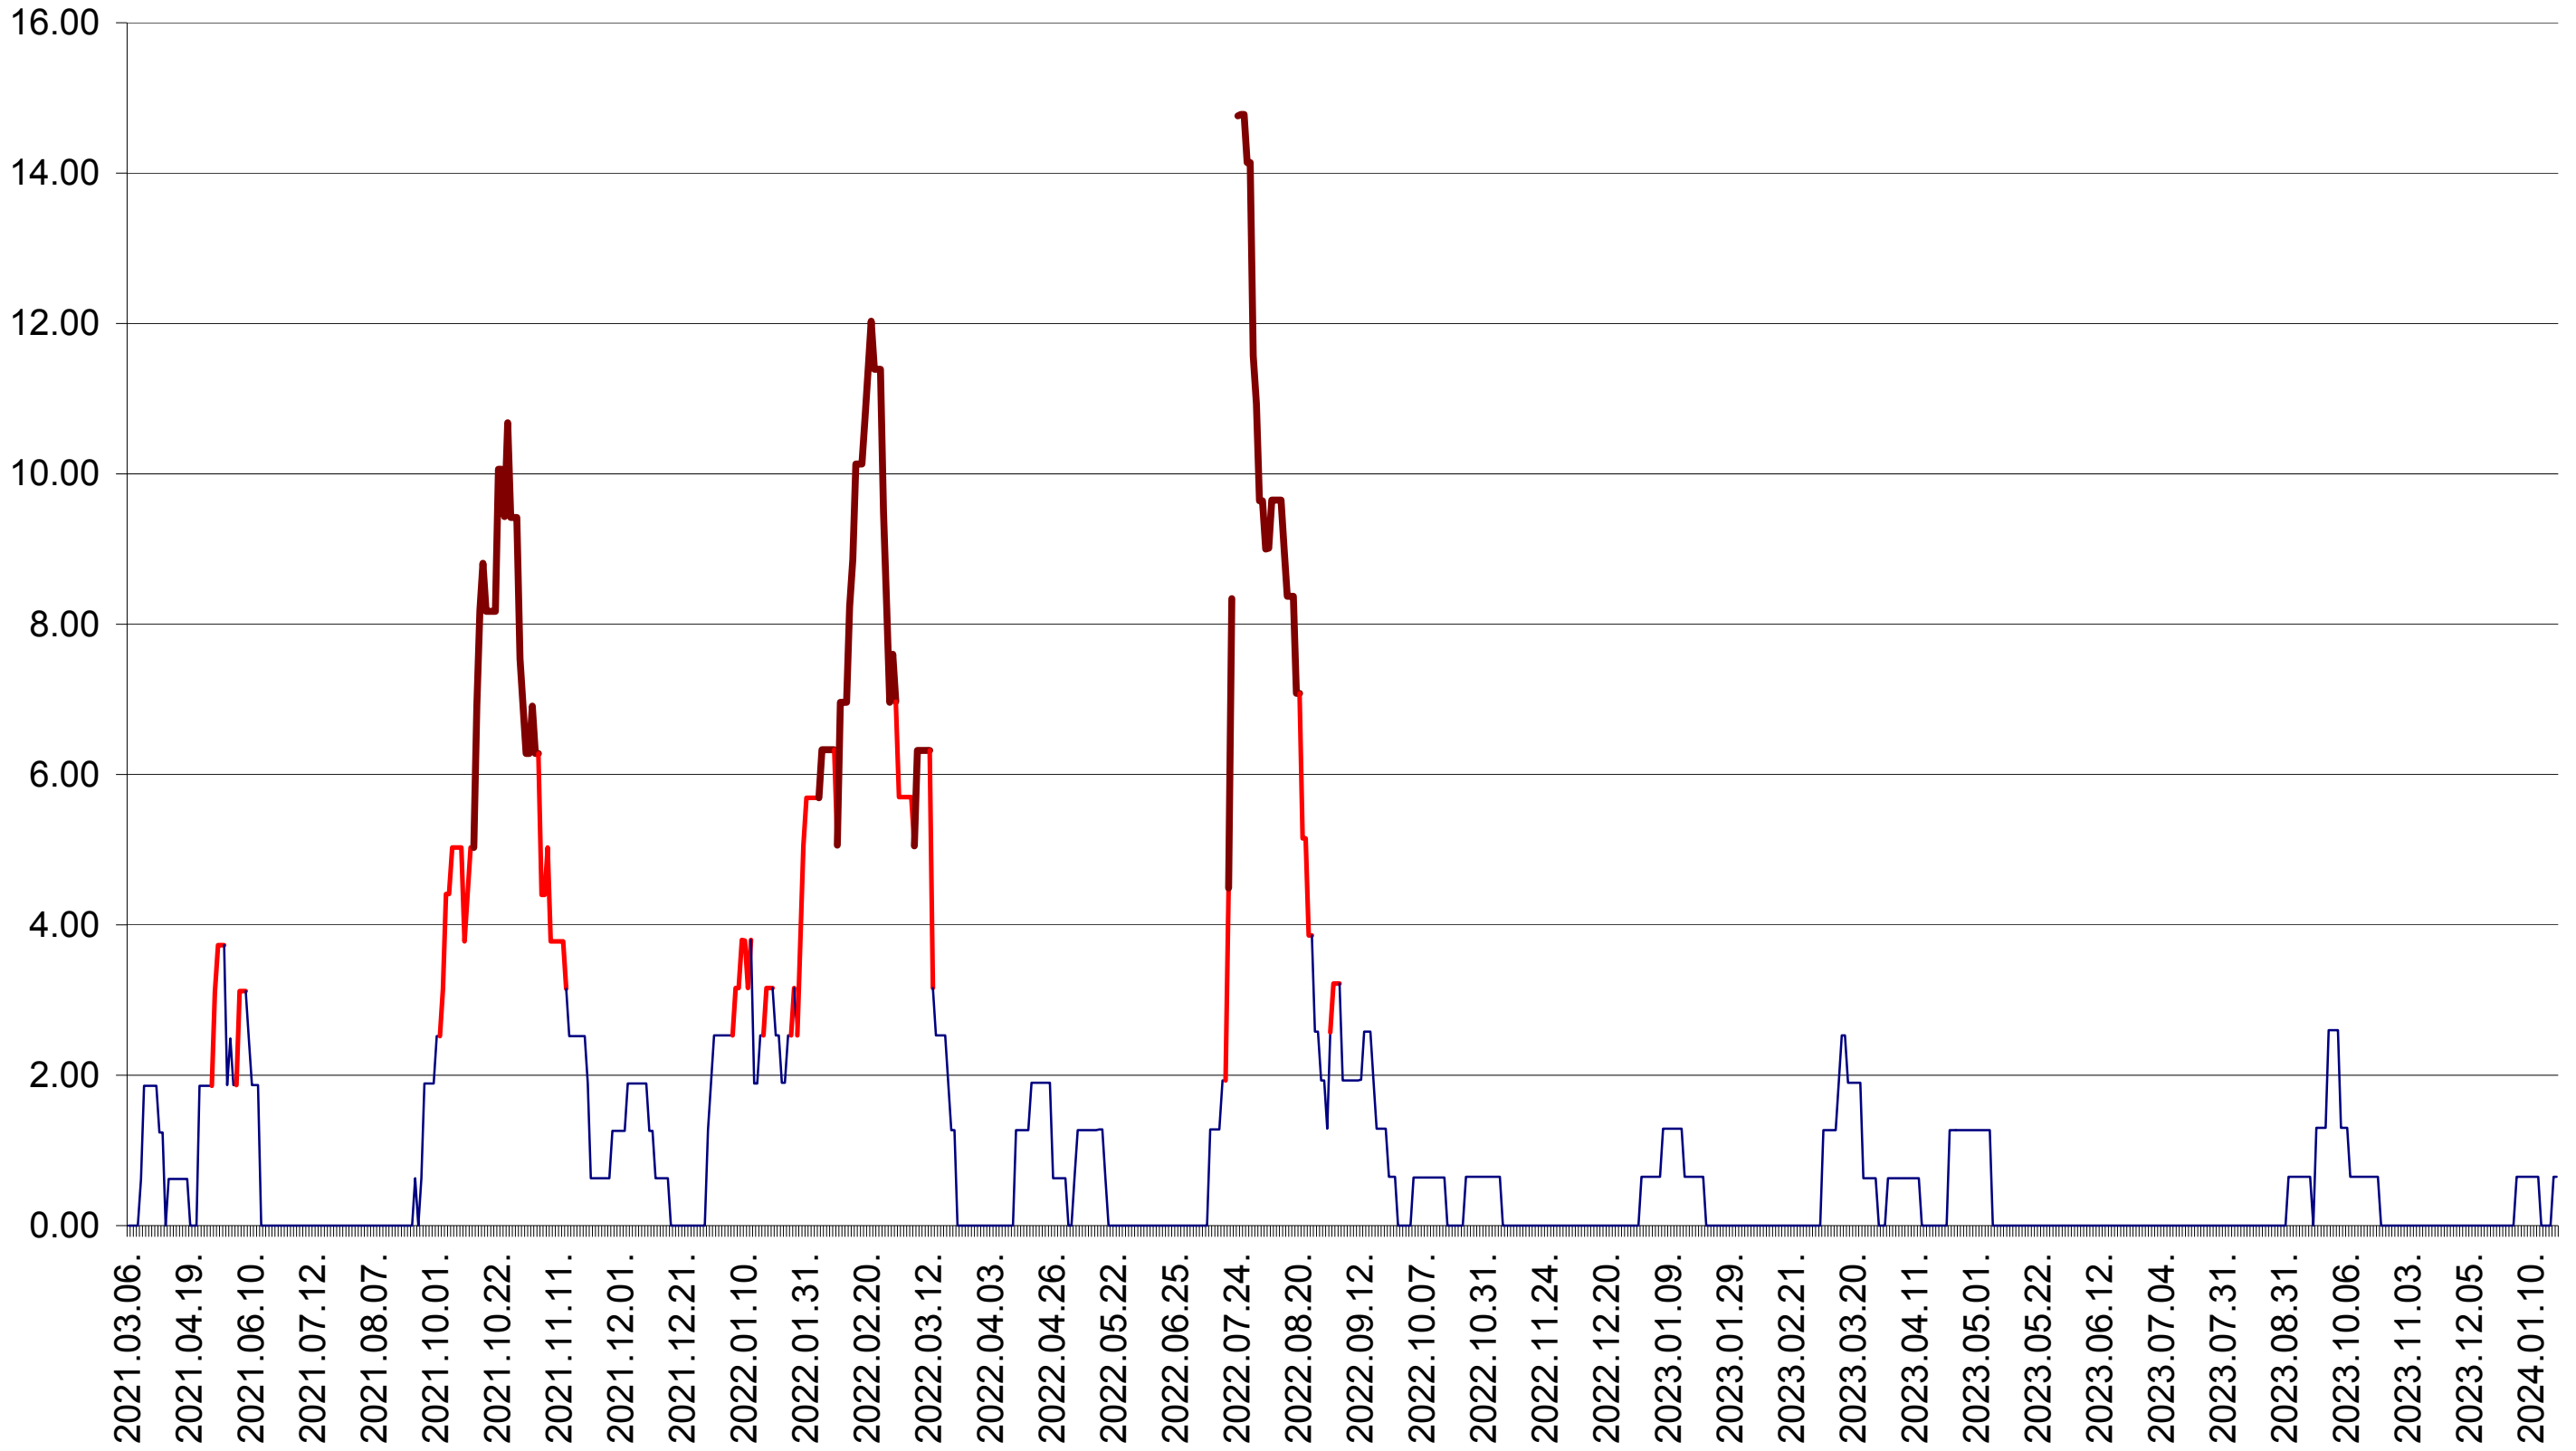

ATID - Evolutia incidentei cumulate pe 14 zile la ‰ de locuitori  
2021.03.07. - 2024.01.22.

AVRĂMEȘTI - Evolutia incidentei cumulate pe 14 zile la ‰ de locuitori  
2021.03.07. - 2024.01.22.

ORAȘ BĂILE TUȘNAD - Evolutia incidentei cumulate pe 14 zile la ‰ de locuitori  
2021.03.07. - 2024.01.22.

ORAȘ BĂLAN - Evolutia incidentei cumulate pe 14 zile la ‰ de locuitori  
2021.03.07. - 2024.01.22.

BILBOR - Evolutia incidentei cumulate pe 14 zile la ‰ de locuitori  
2021.03.07. - 2024.01.22.

ORAȘ BORSEC - Evolutia incidentei cumulate pe 14 zile la ‰ de locuitori  
2021.03.07. - 2024.01.22.

BRĂDEȘTI - Evolutia incidentei cumulate pe 14 zile la ‰ de locuitori  
2021.03.07. - 2024.01.22.

CĂPÂLNIȚA - Evolutia incidentei cumulate pe 14 zile la ‰ de locuitori  
2021.03.07. - 2024.01.22.

CÂRȚA - Evolutia incidentei cumulate pe 14 zile la ‰ de locuitori  
2021.03.07. - 2024.01.22.