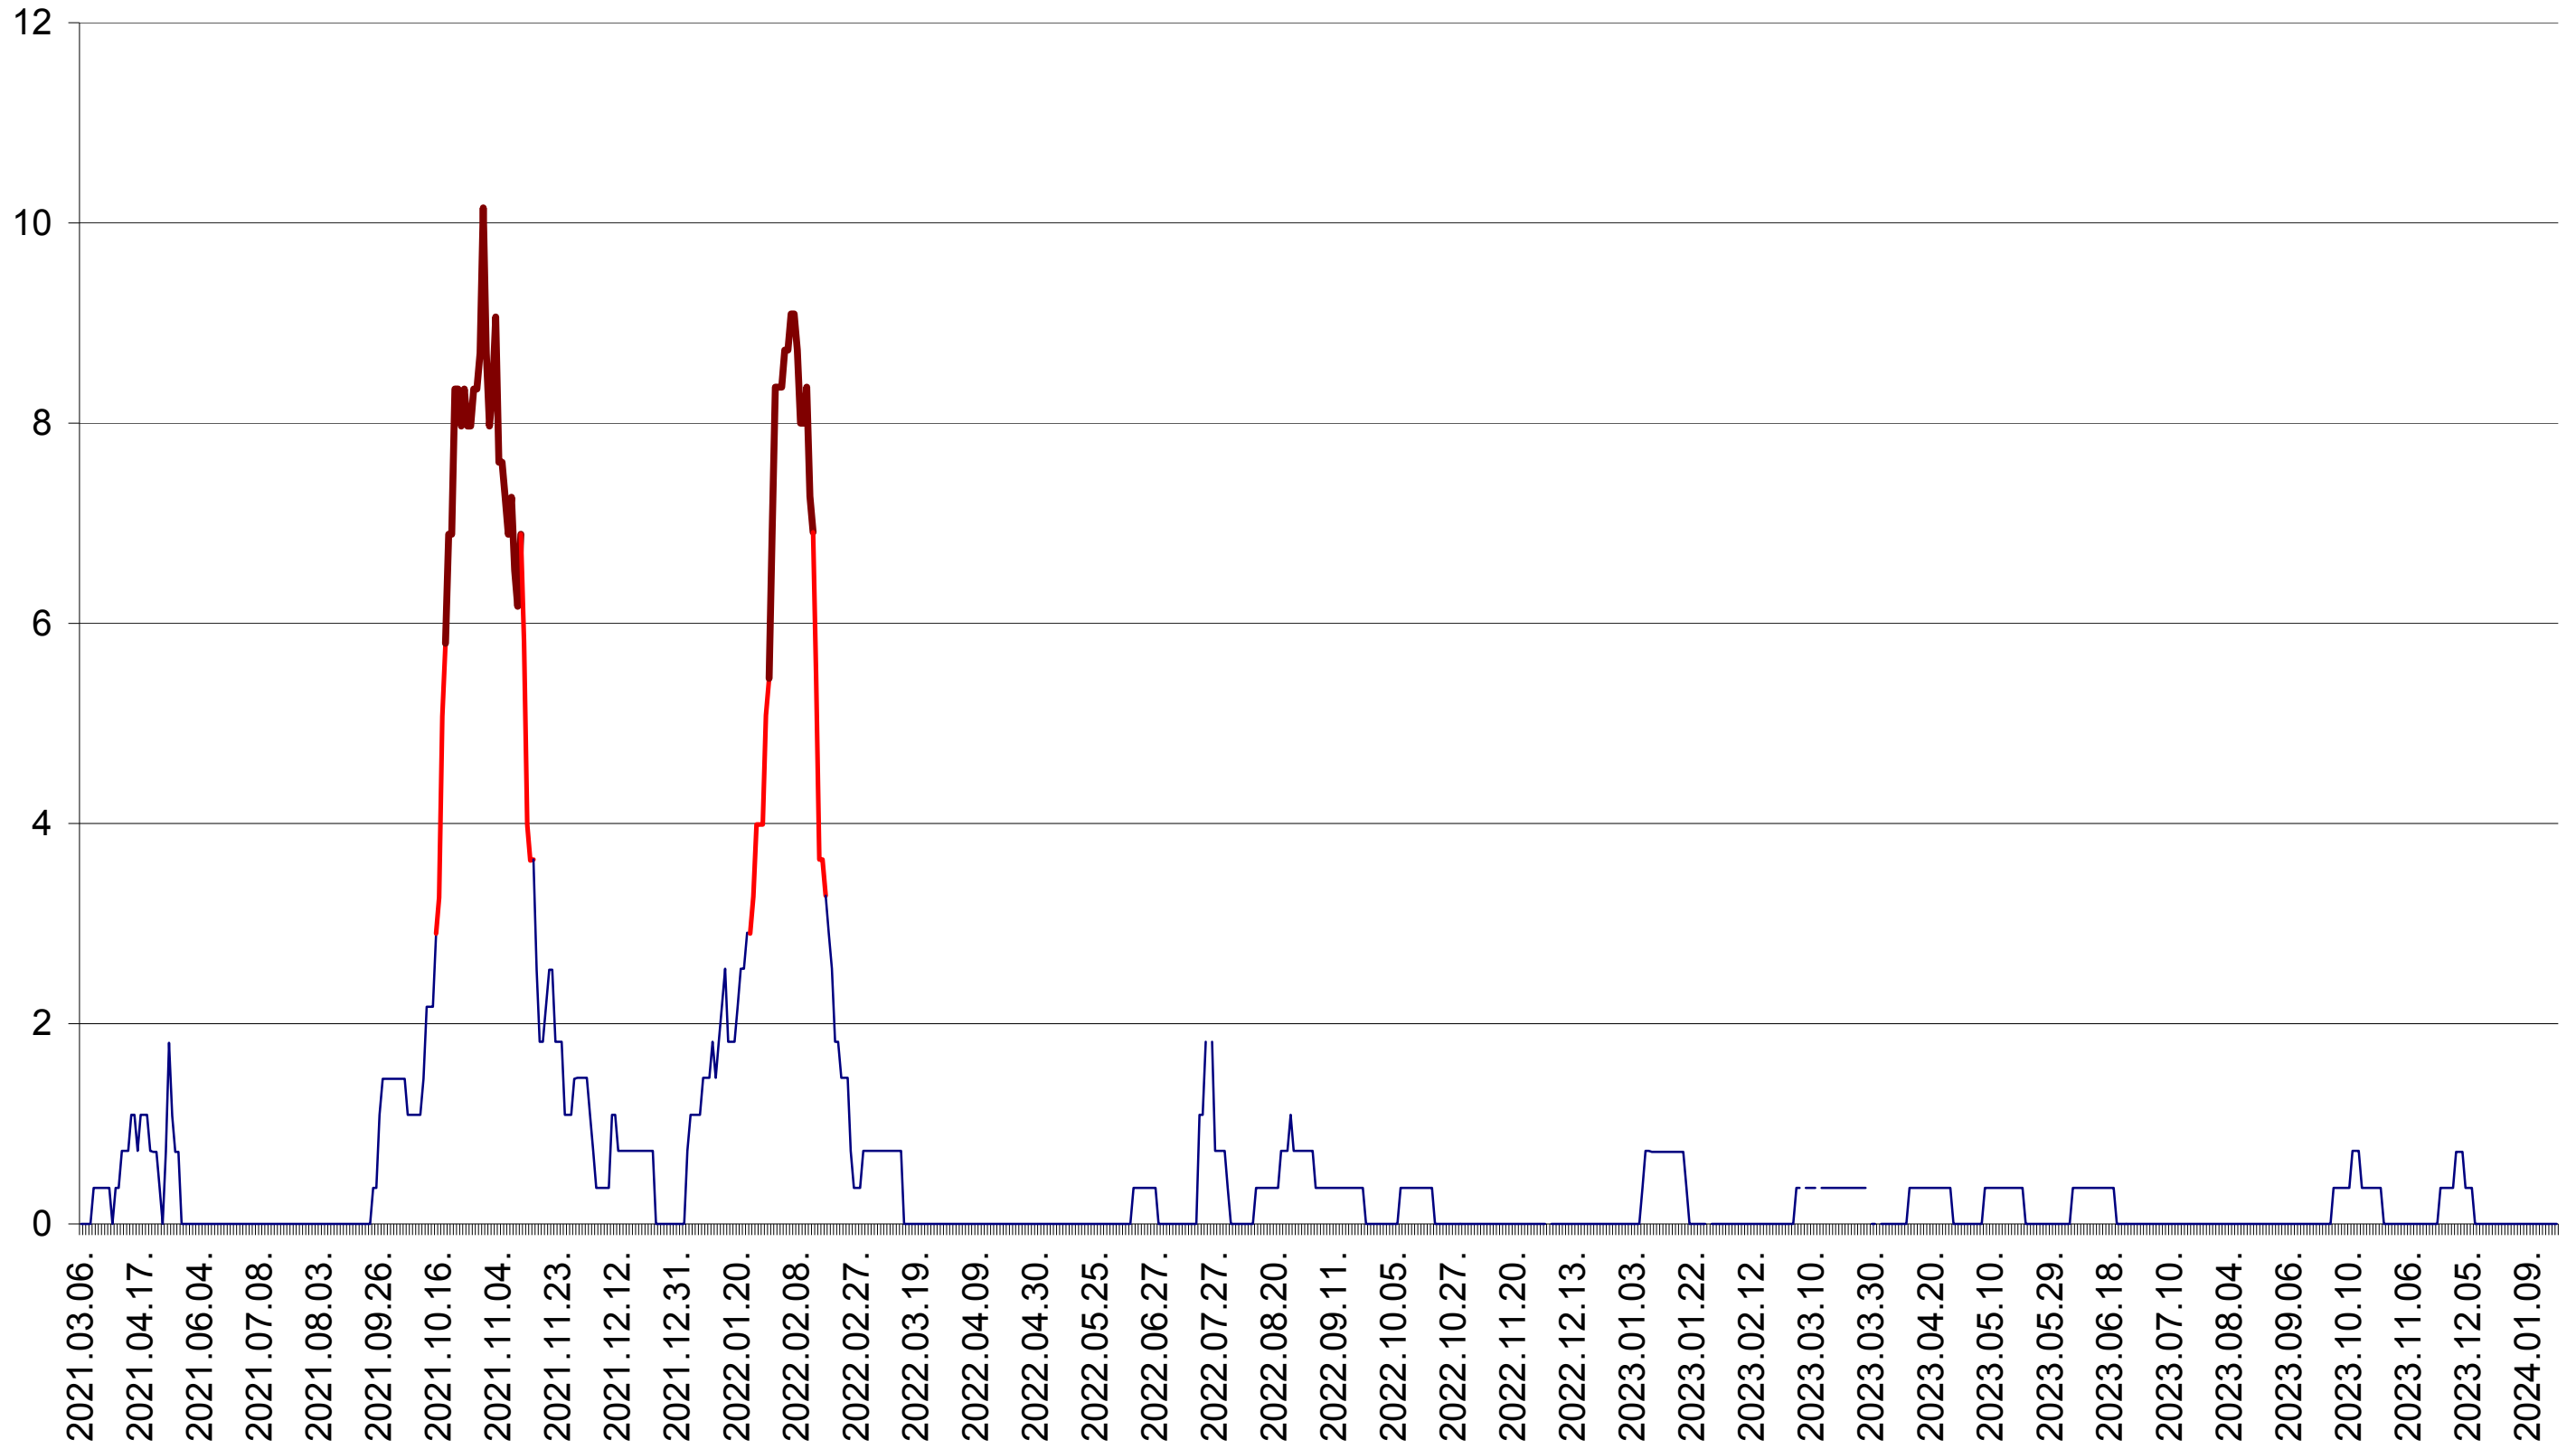

MUGENI - Evolutia incidentei cumulate pe 14 zile la ‰ de locuitori
2021.03.07. - 2024.01.22.

MIHĂILENI - Evolutia incidentei cumulate pe 14 zile la ‰ de locuitori
2021.03.07. - 2024.01.22.