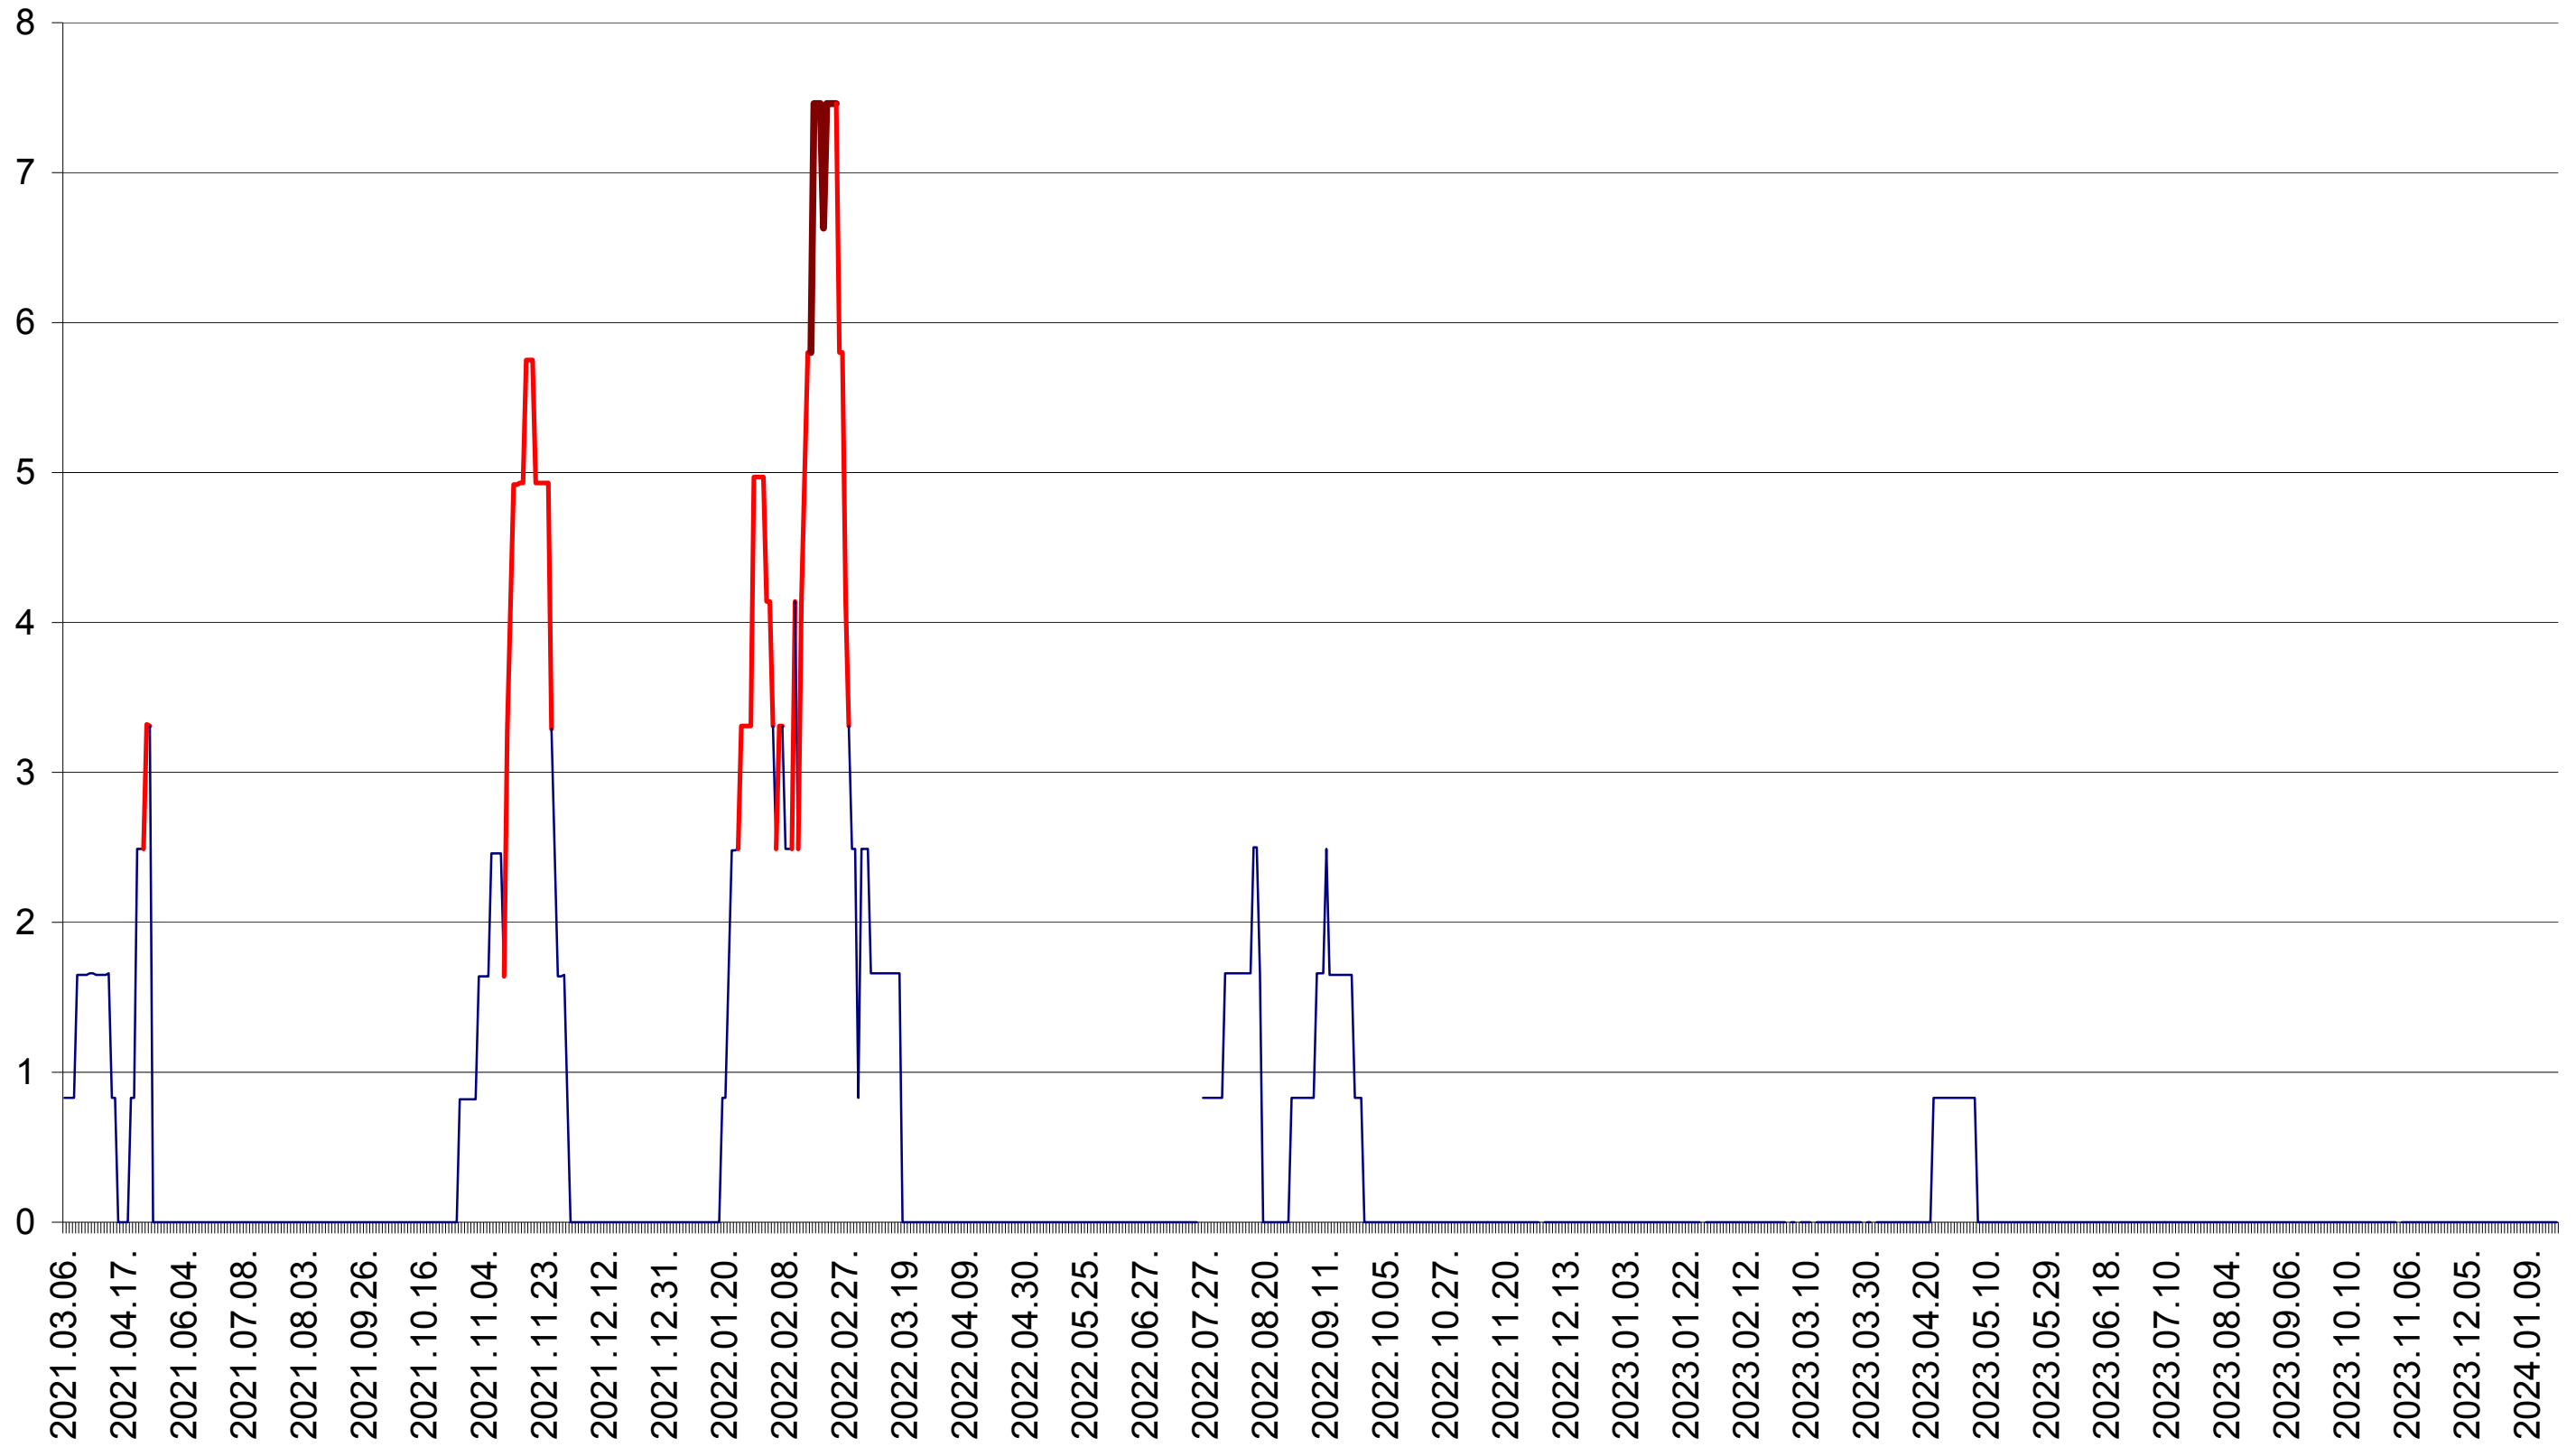

PRAID - Evolutia incidentei cumulate pe 14 zile la ‰ de locuitori  
2021.03.07. - 2024.01.22.

RACU - Evolutia incidentei cumulate pe 14 zile la ‰ de locuitori  
2021.03.07. - 2024.01.22.

REMETEA - Evolutia incidentei cumulate pe 14 zile la ‰ de locuitori  
2021.03.07. - 2024.01.22.

SĂCEL - Evolutia incidentei cumulate pe 14 zile la ‰ de locuitori  
2021.03.07. - 2024.01.22.

SÂNCRĂIENI - Evolutia incidentei cumulate pe 14 zile la ‰ de locuitori  
2021.03.07. - 2024.01.22.

SÂNDOMINIC - Evolutia incidentei cumulate pe 14 zile la ‰ de locuitori  
2021.03.07. - 2024.01.22.