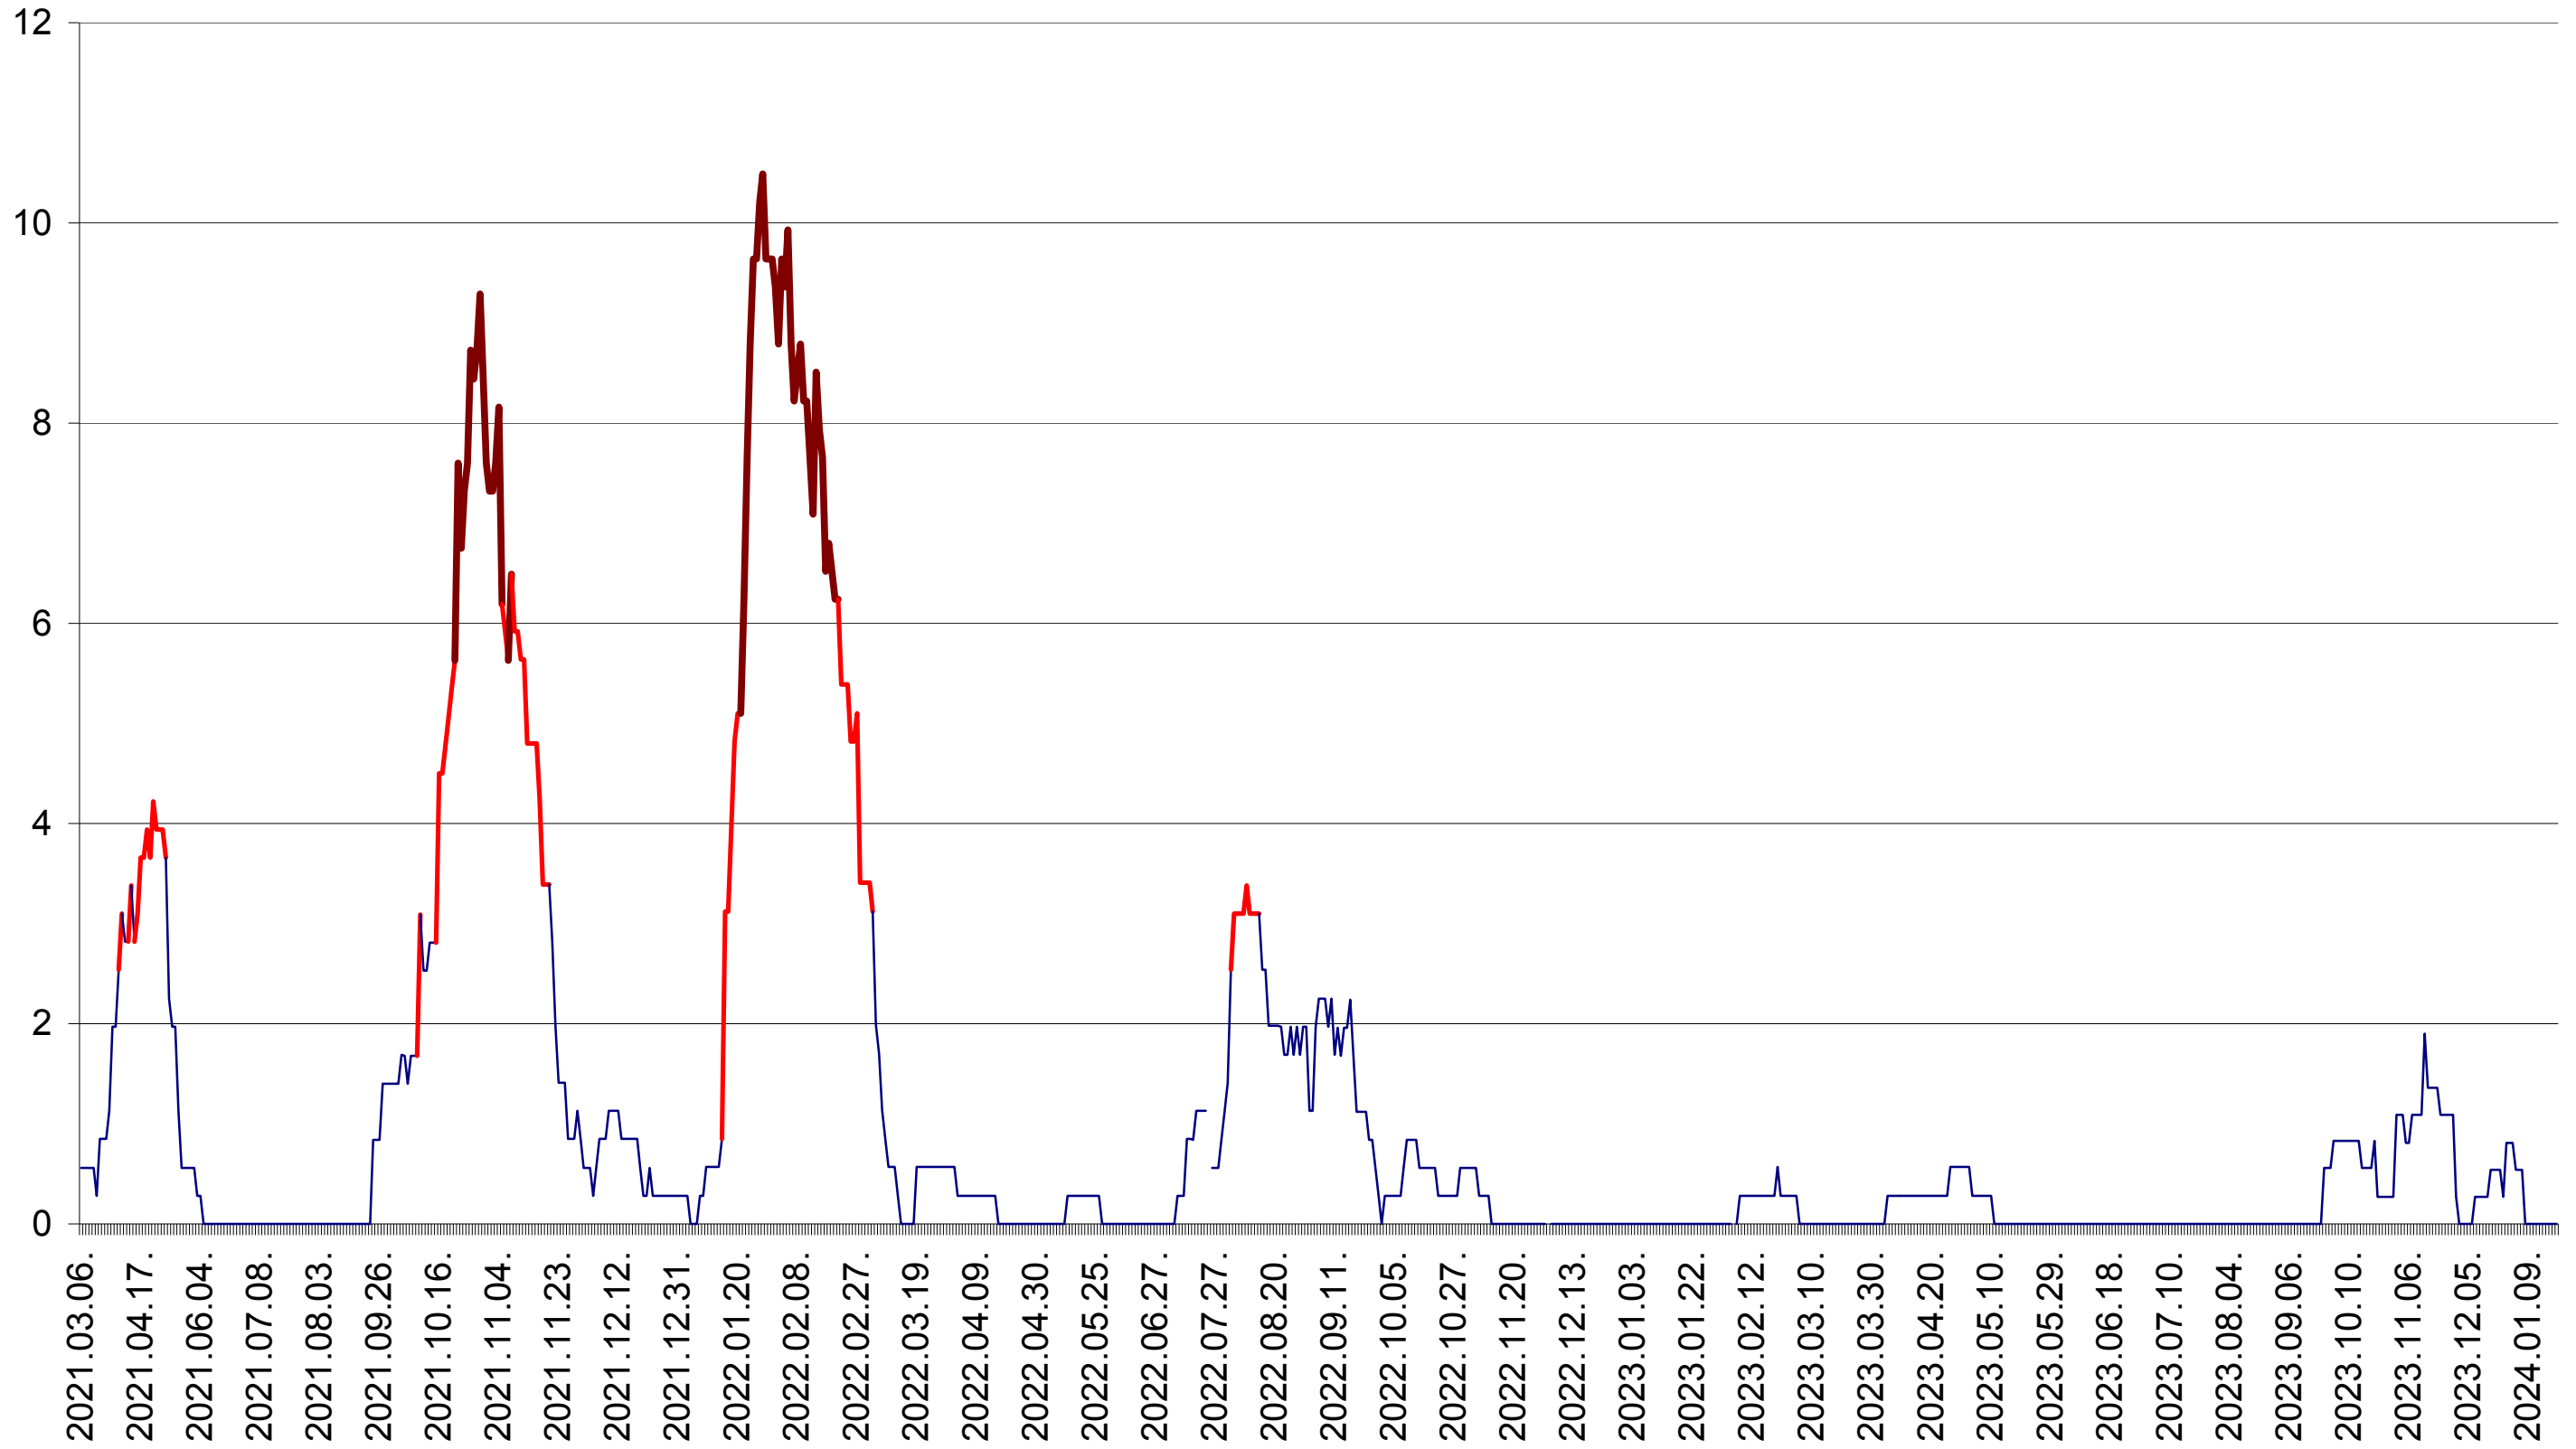

CORBU - Evolutia incidentei cumulate pe 14 zile la ‰ de locuitori  
2021.03.07. - 2024.01.22.

CORUND - Evolutia incidentei cumulate pe 14 zile la ‰ de locuitori  
2021.03.07. - 2024.01.22.

COZMENI - Evolutia incidentei cumulate pe 14 zile la ‰ de locuitori  
2021.03.07. - 2024.01.22.

ORAȘ CRISTURU SECUIESC - Evolutia incidentei cumulate pe 14 zile la ‰ de locuitori  
2021.03.07. - 2024.01.22.

DĂNEȘTI - Evolutia incidentei cumulate pe 14 zile la ‰ de locuitori  
2021.03.07. - 2024.01.22.

DÂRJIU - Evolutia incidentei cumulate pe 14 zile la ‰ de locuitori  
2021.03.07. - 2024.01.22.

DEALU - Evolutia incidentei cumulate pe 14 zile la ‰ de locuitori  
2021.03.07. - 2024.01.22.

DITRĂU - Evolutia incidentei cumulate pe 14 zile la ‰ de locuitori  
2021.03.07. - 2024.01.22.

FELICENI - Evolutia incidentei cumulate pe 14 zile la ‰ de locuitori  
2021.03.07. - 2024.01.22.

FRUMOASA - Evolutia incidentei cumulate pe 14 zile la ‰ de locuitori  
2021.03.07. - 2024.01.22.

GĂLĂUȚAȘ - Evolutia incidentei cumulate pe 14 zile la ‰ de locuitori  
2021.03.07. - 2024.01.22.