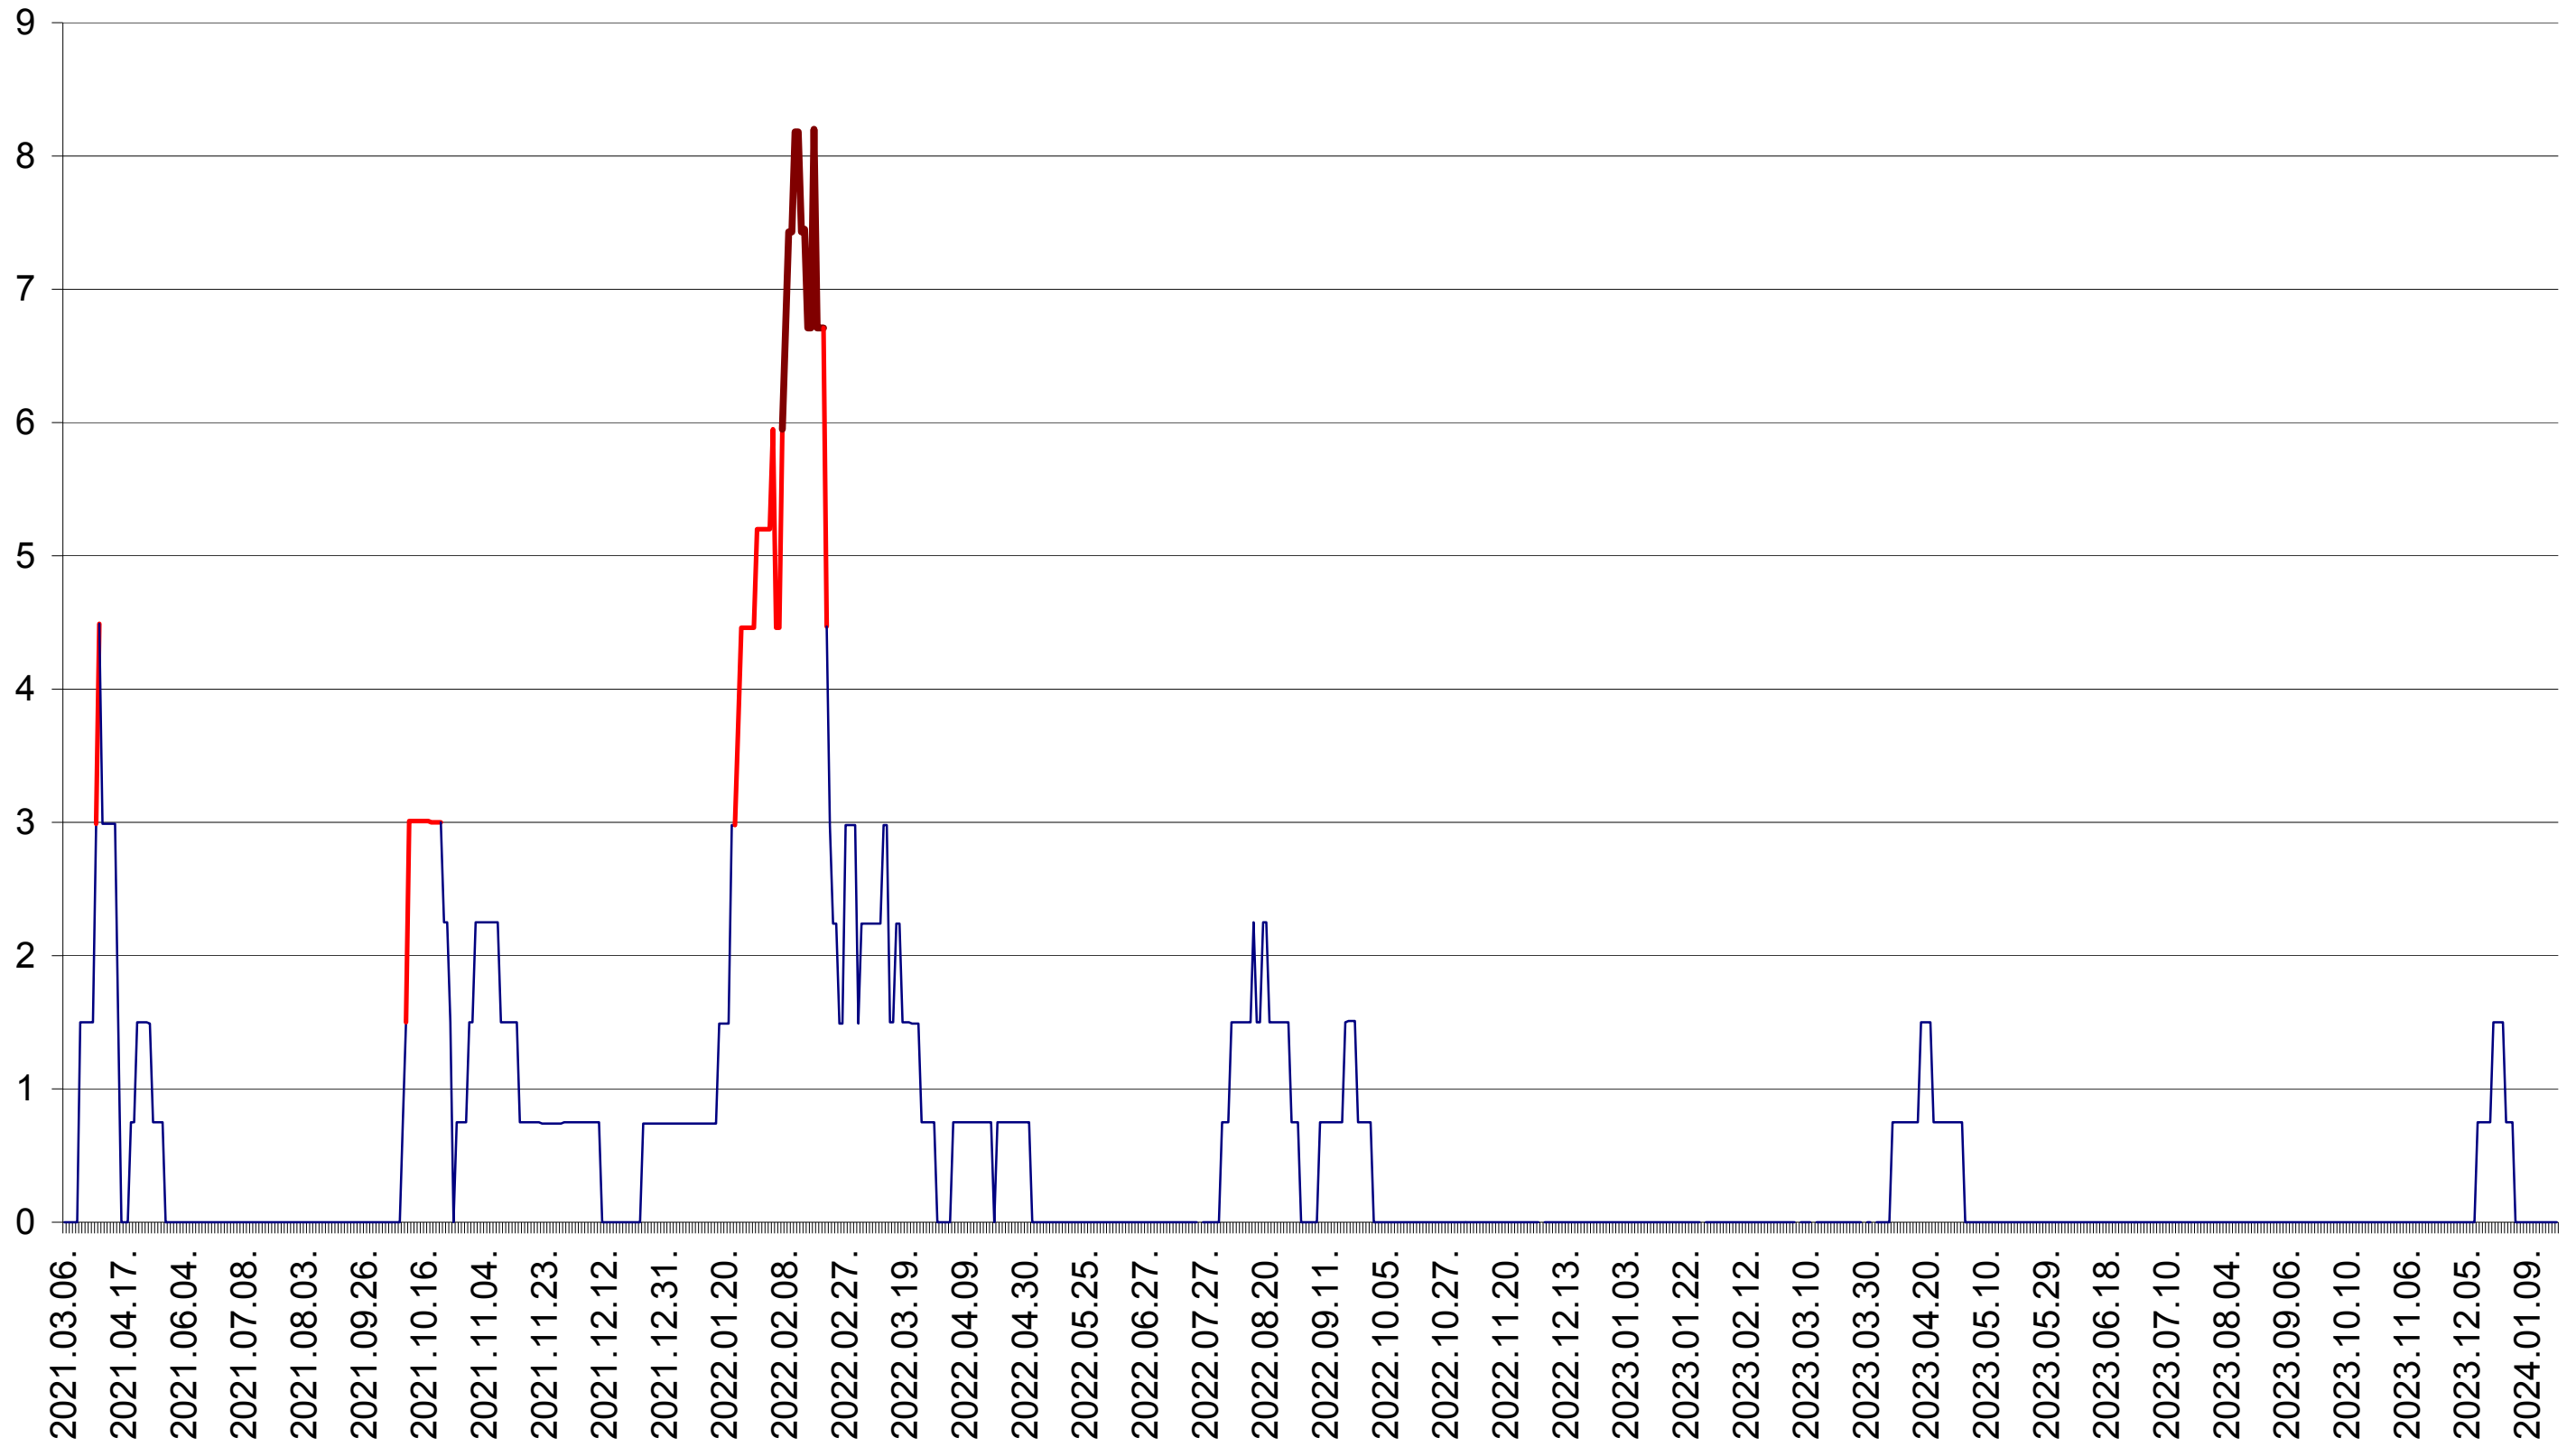

LĂZAREA - Evolutia incidentei cumulate pe 14 zile la ‰ de locuitori  
2021.03.07. - 2024.01.22.

LELICENI - Evolutia incidentei cumulate pe 14 zile la ‰ de locuitori  
2021.03.07. - 2024.01.22.

LUETA - Evolutia incidentei cumulate pe 14 zile la ‰ de locuitori  
2021.03.07. - 2024.01.22.

LUNCA DE JOS - Evolutia incidentei cumulate pe 14 zile la ‰ de locuitori  
2021.03.07. - 2024.01.22.

LUNCA DE SUS - Evolutia incidentei cumulate pe 14 zile la ‰ de locuitori  
2021.03.07. - 2024.01.22.

LUPENI - Evolutia incidentei cumulate pe 14 zile la ‰ de locuitori  
2021.03.07. - 2024.01.22.

MĂDĂRAȘ - Evolutia incidentei cumulate pe 14 zile la ‰ de locuitori  
2021.03.07. - 2024.01.22.

MĂRTINIȘ - Evolutia incidentei cumulate pe 14 zile la ‰ de locuitori  
2021.03.07. - 2024.01.22.

MEREȘTI - Evolutia incidentei cumulate pe 14 zile la ‰ de locuitori  
2021.03.07. - 2024.01.22.

MUNICIPIUL MIERCUREA-CIUC - Evolutia incidentei cumulate pe 14 zile la ‰ de locuitori  
2021.03.07. - 2024.01.22.