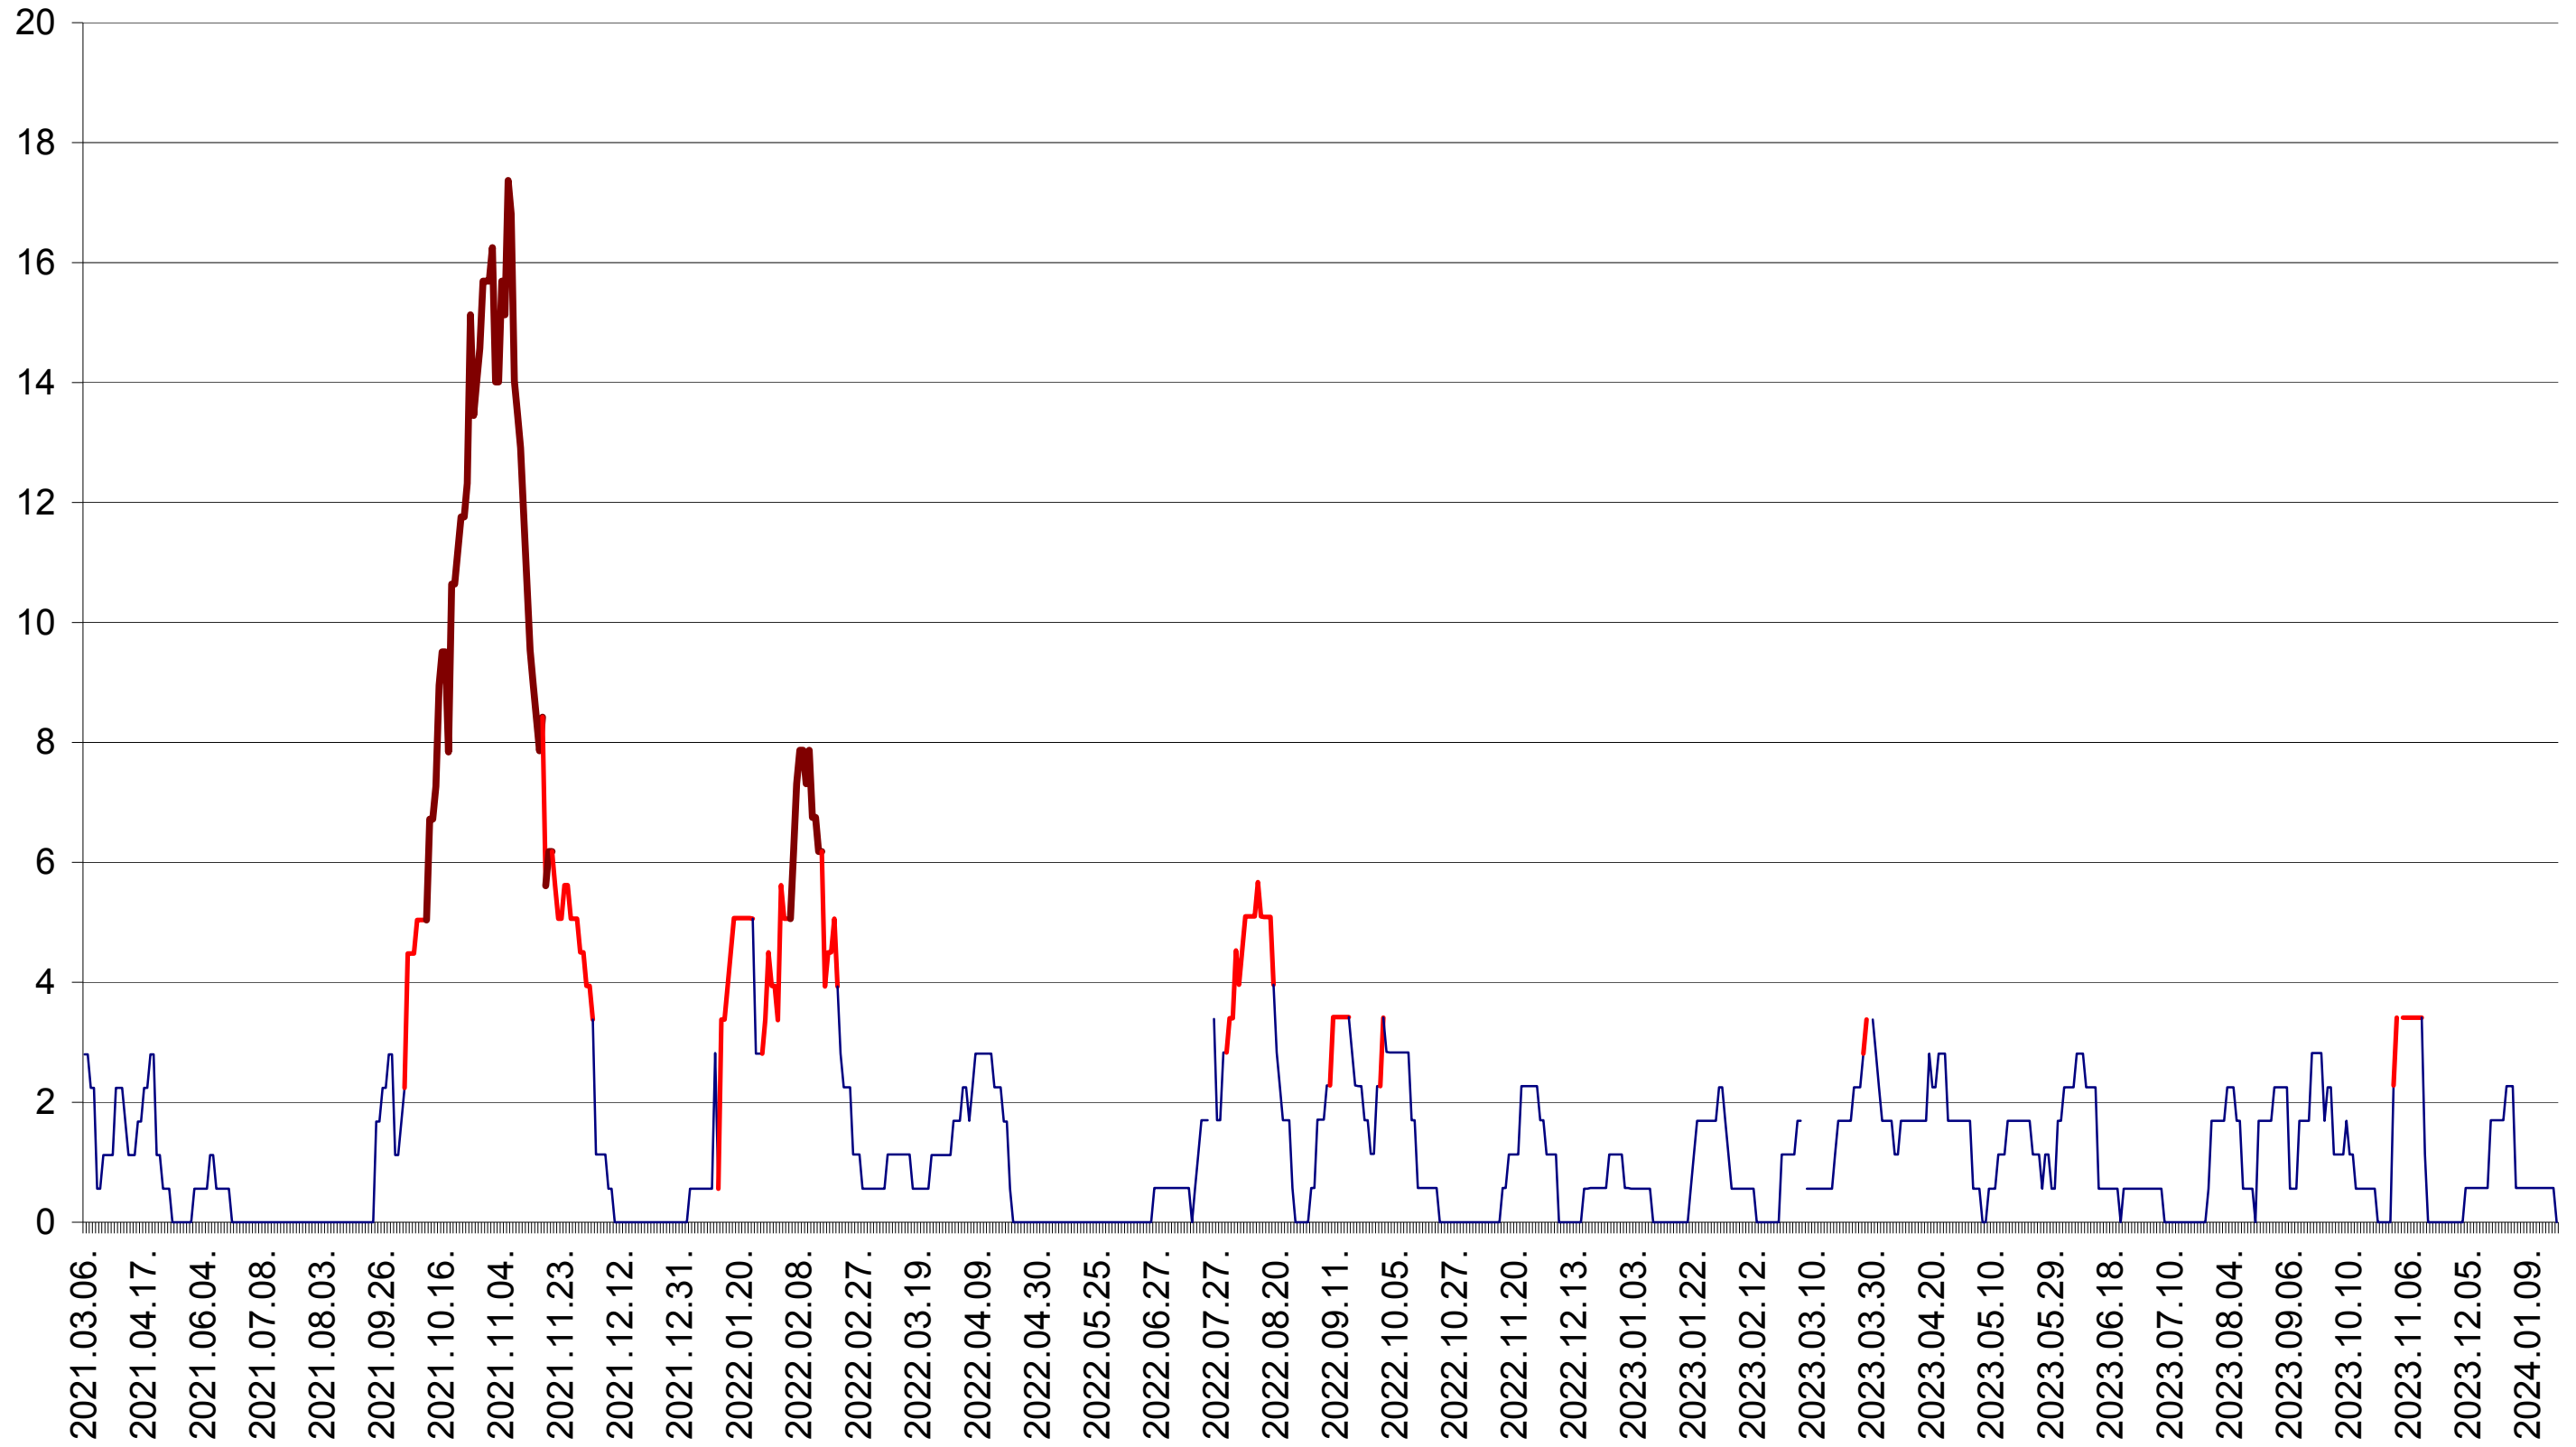

SICULENI - Evolutia incidentei cumulate pe 14 zile la ‰ de locuitori  
2021.03.07. - 2024.01.22.

ȘIMONEȘTI - Evolutia incidentei cumulate pe 14 zile la ‰ de locuitori  
2021.03.07. - 2024.01.22.

SUBCETATE - Evolutia incidentei cumulate pe 14 zile la % de locuitori  
2021.03.07. - 2024.01.22.

SUSENI - Evolutia incidentei cumulate pe 14 zile la ‰ de locuitori  
2021.03.07. - 2024.01.22.

TOMEȘTI - Evolutia incidentei cumulate pe 14 zile la ‰ de locuitori  
2021.03.07. - 2024.01.22.

MUNICIPIUL TOPLIȚA - Evolutia incidentei cumulate pe 14 zile la ‰ de locuitori  
2021.03.07. - 2024.01.22.