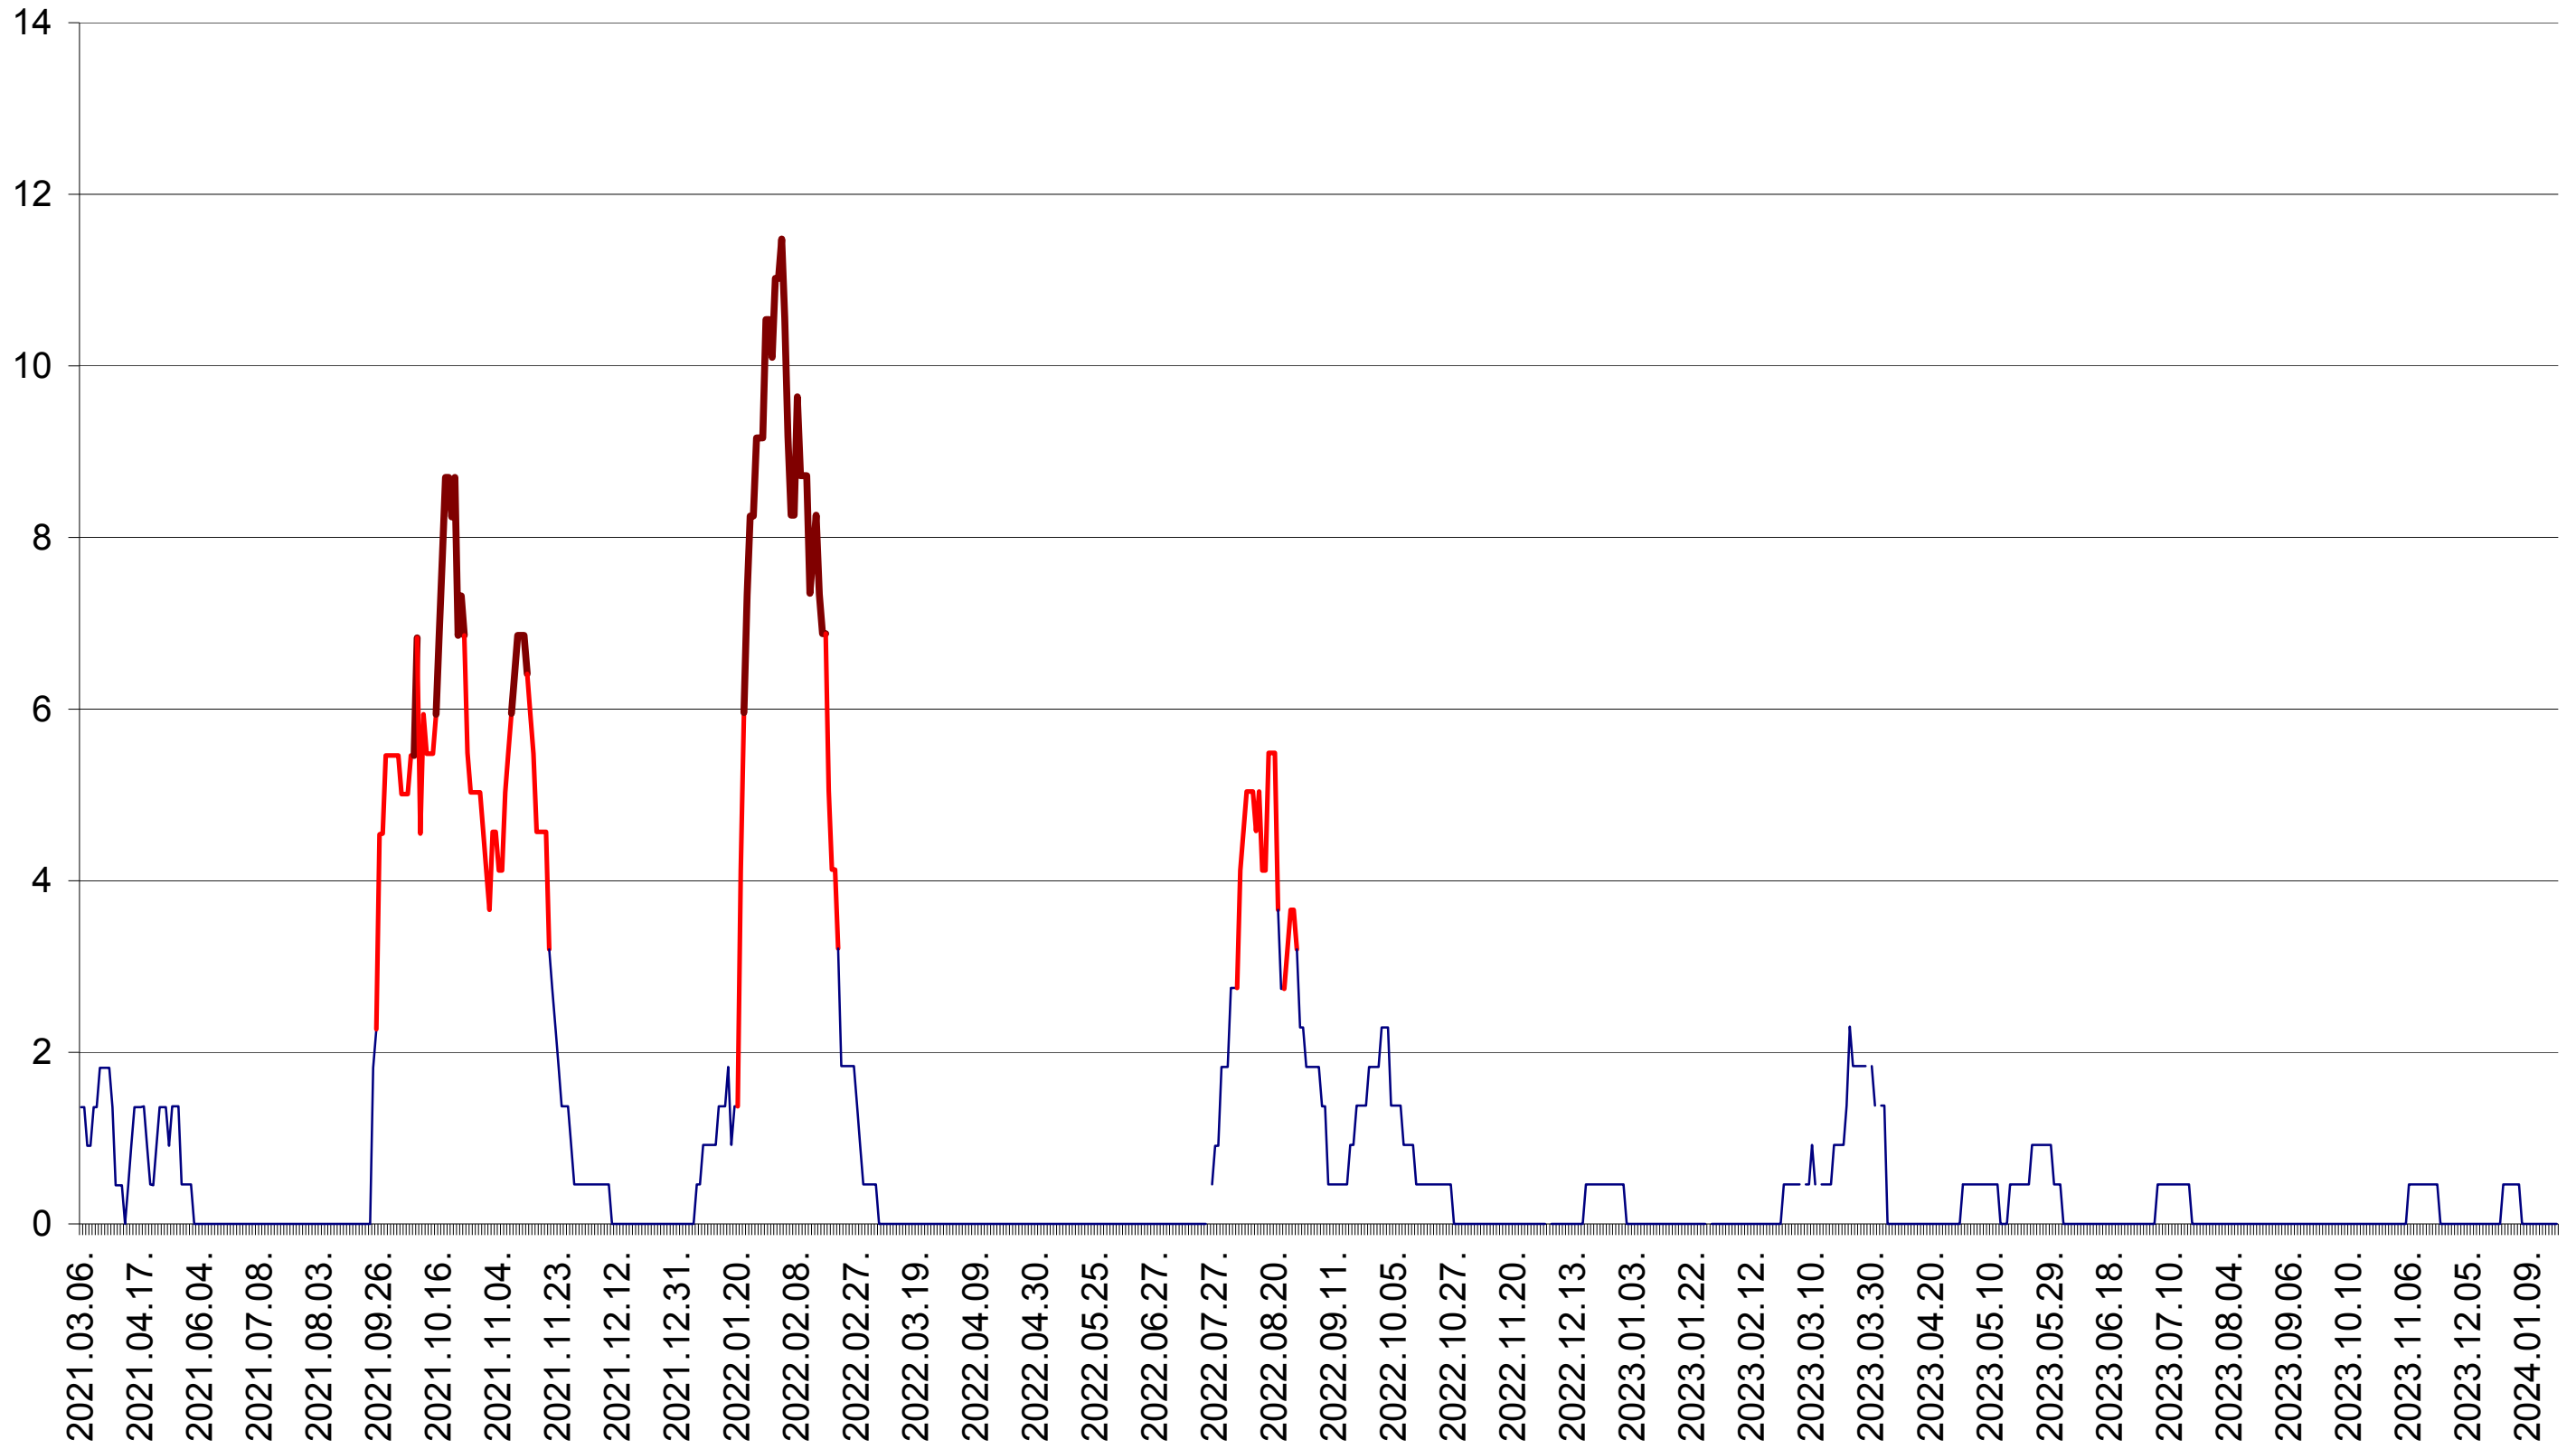

LĂZAREA - Evolutia incidentei cumulate pe 14 zile la ‰ de locuitori  
2021.03.07. - 2024.01.22.

LELICENI - Evolutia incidentei cumulate pe 14 zile la ‰ de locuitori  
2021.03.07. - 2024.01.22.

LUETA - Evolutia incidentei cumulate pe 14 zile la ‰ de locuitori  
2021.03.07. - 2024.01.22.

LUNCA DE JOS - Evolutia incidentei cumulate pe 14 zile la ‰ de locuitori  
2021.03.07. - 2024.01.22.

LUNCA DE SUS - Evolutia incidentei cumulate pe 14 zile la ‰ de locuitori  
2021.03.07. - 2024.01.22.

LUPENI - Evolutia incidentei cumulate pe 14 zile la ‰ de locuitori  
2021.03.07. - 2024.01.22.

MĂDĂRAȘ - Evolutia incidentei cumulate pe 14 zile la ‰ de locuitori  
2021.03.07. - 2024.01.22.

MĂRTINIȘ - Evolutia incidentei cumulate pe 14 zile la ‰ de locuitori  
2021.03.07. - 2024.01.22.