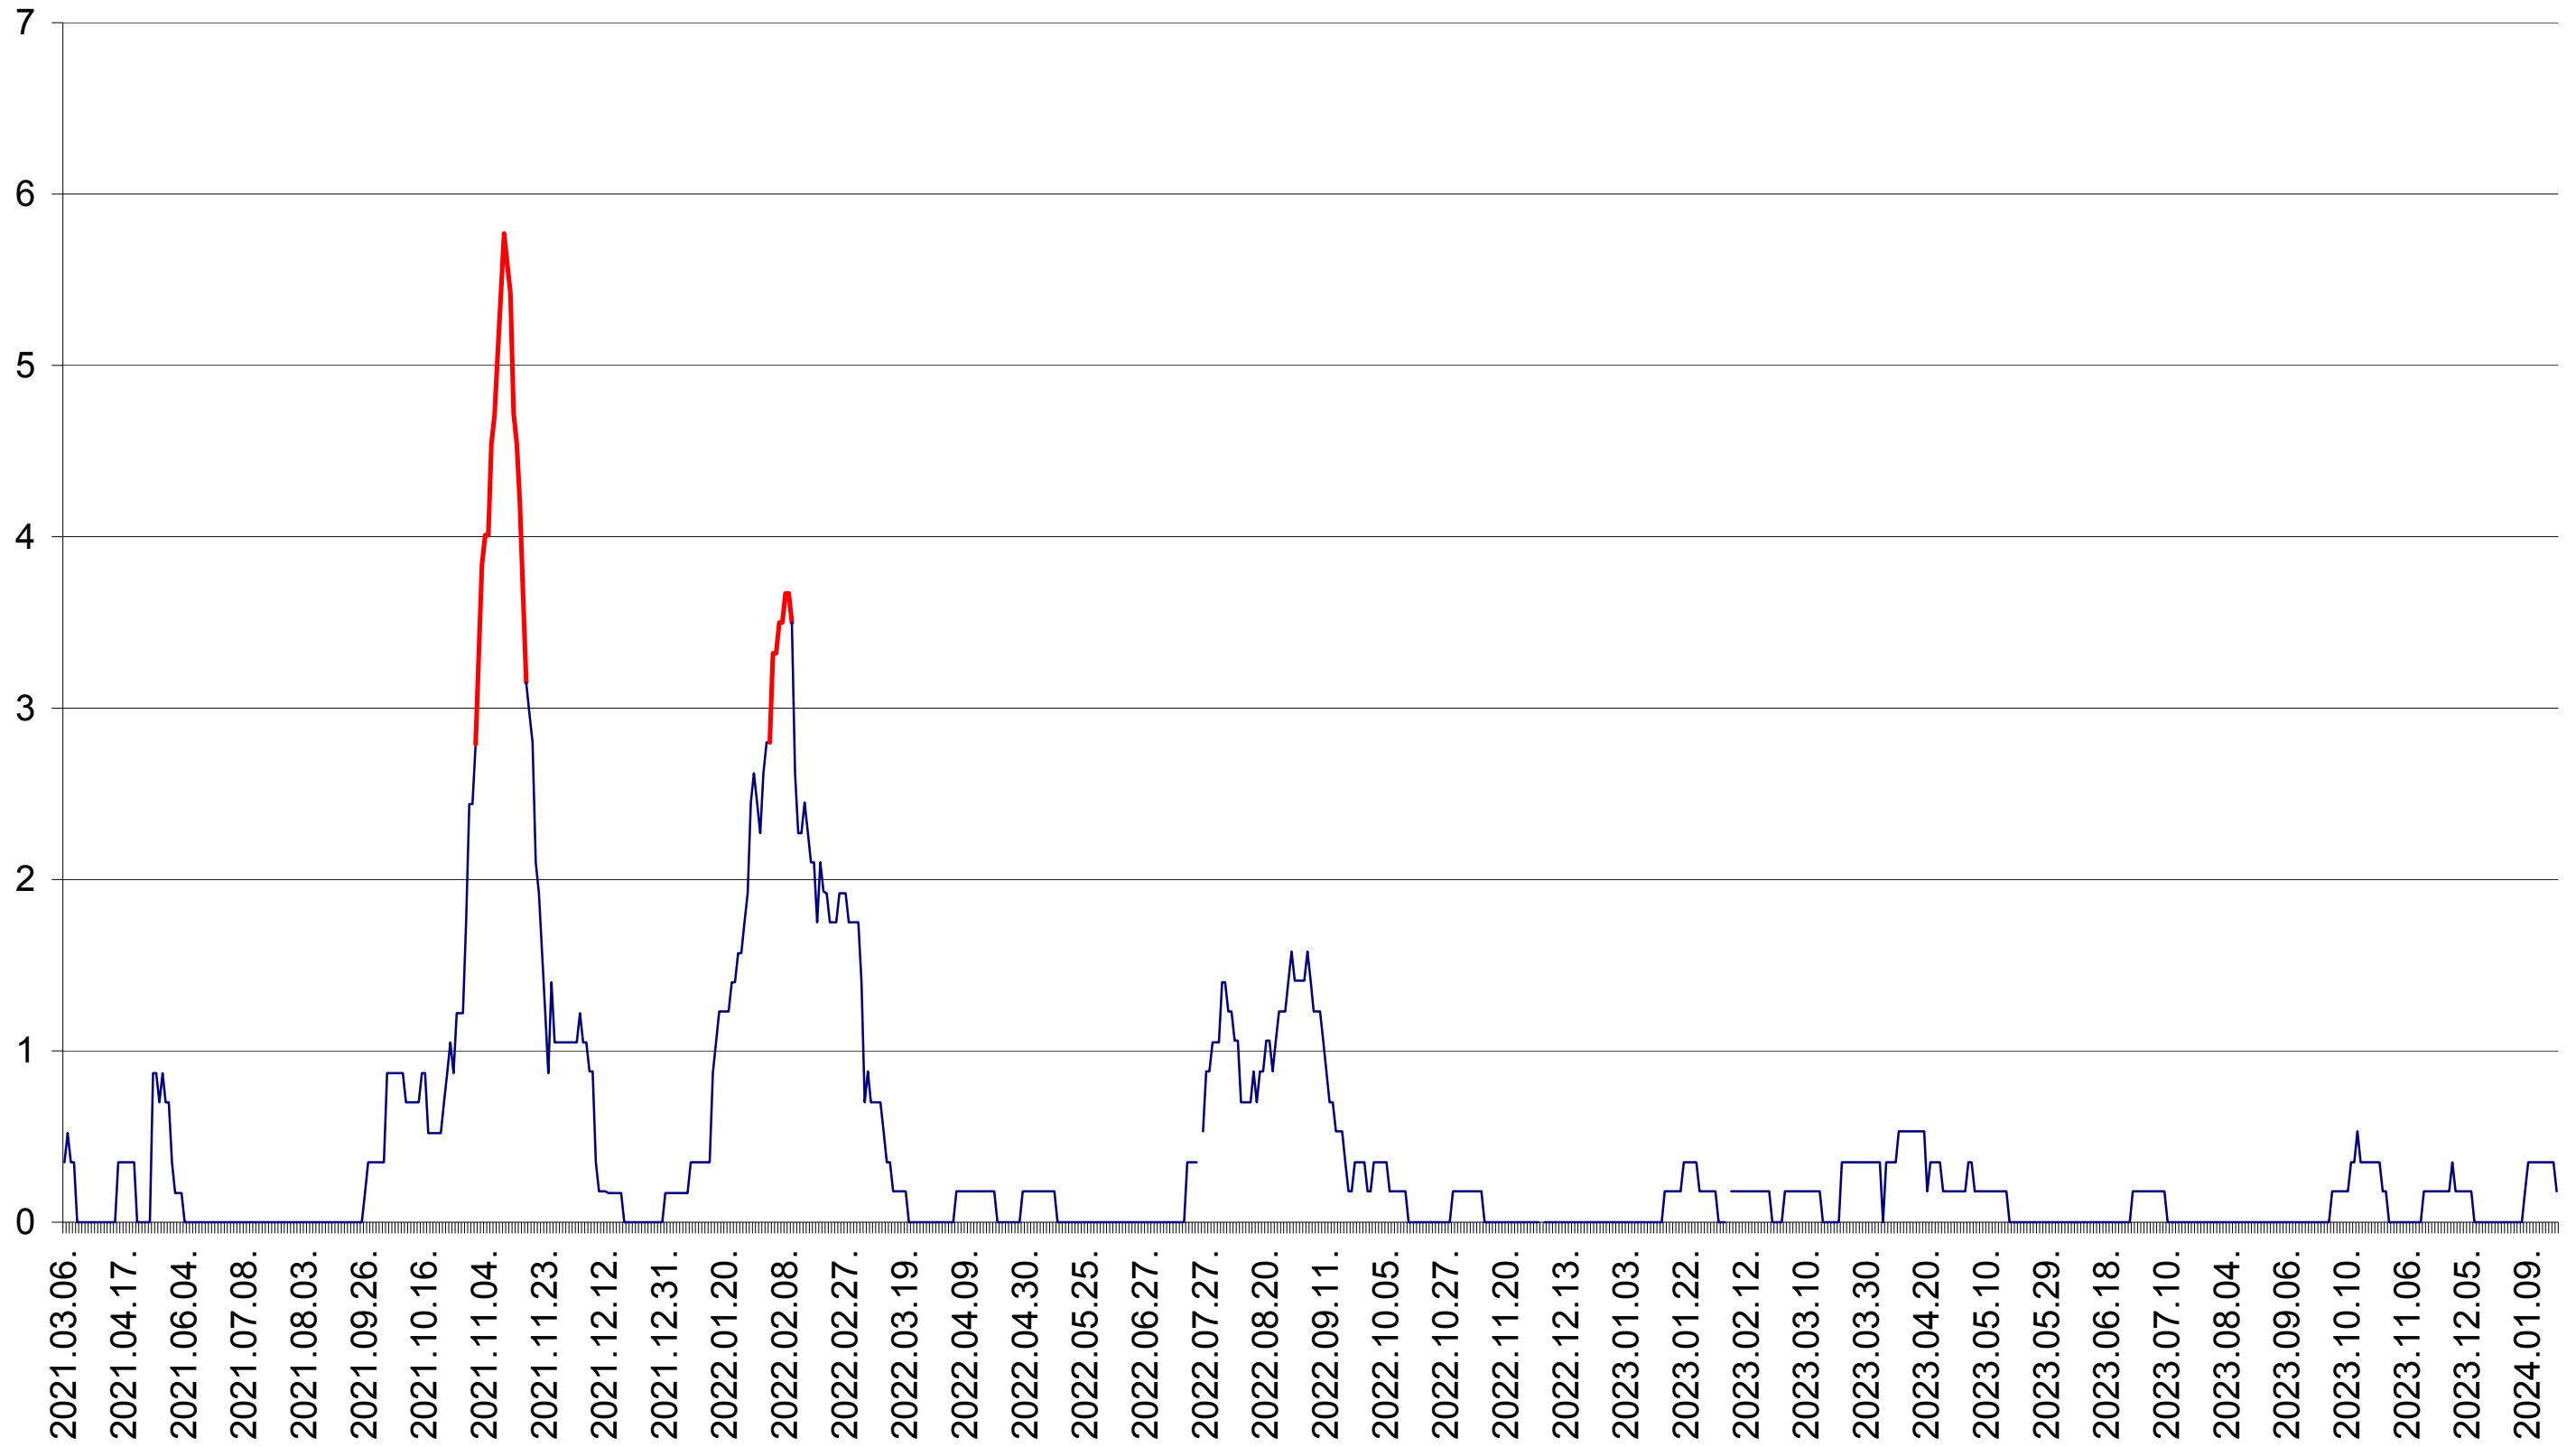

ORAȘ BĂLAN - Evolutia incidentei cumulate pe 14 zile la ‰ de locuitori  
2021.03.07. - 2024.01.22.

BILBOR - Evolutia incidentei cumulate pe 14 zile la ‰ de locuitori  
2021.03.07. - 2024.01.22.

ORAȘ BORSEC - Evolutia incidentei cumulate pe 14 zile la ‰ de locuitori  
2021.03.07. - 2024.01.22.

CORBU - Evolutia incidentei cumulate pe 14 zile la ‰ de locuitori  
2021.03.07. - 2024.01.22.

CORUND - Evolutia incidentei cumulate pe 14 zile la ‰ de locuitori  
2021.03.07. - 2024.01.22.

COZMENI - Evolutia incidentei cumulate pe 14 zile la ‰ de locuitori  
2021.03.07. - 2024.01.22.

ORAȘ CRISTURU SECUIESC - Evolutia incidentei cumulate pe 14 zile la ‰ de locuitori  
2021.03.07. - 2024.01.22.

DĂNEȘTI - Evolutia incidentei cumulate pe 14 zile la ‰ de locuitori  
2021.03.07. - 2024.01.22.

DÂRJIU - Evolutia incidentei cumulate pe 14 zile la ‰ de locuitori  
2021.03.07. - 2024.01.22.

DEALU - Evolutia incidentei cumulate pe 14 zile la ‰ de locuitori  
2021.03.07. - 2024.01.22.

DITRĂU - Evolutia incidentei cumulate pe 14 zile la ‰ de locuitori  
2021.03.07. - 2024.01.22.