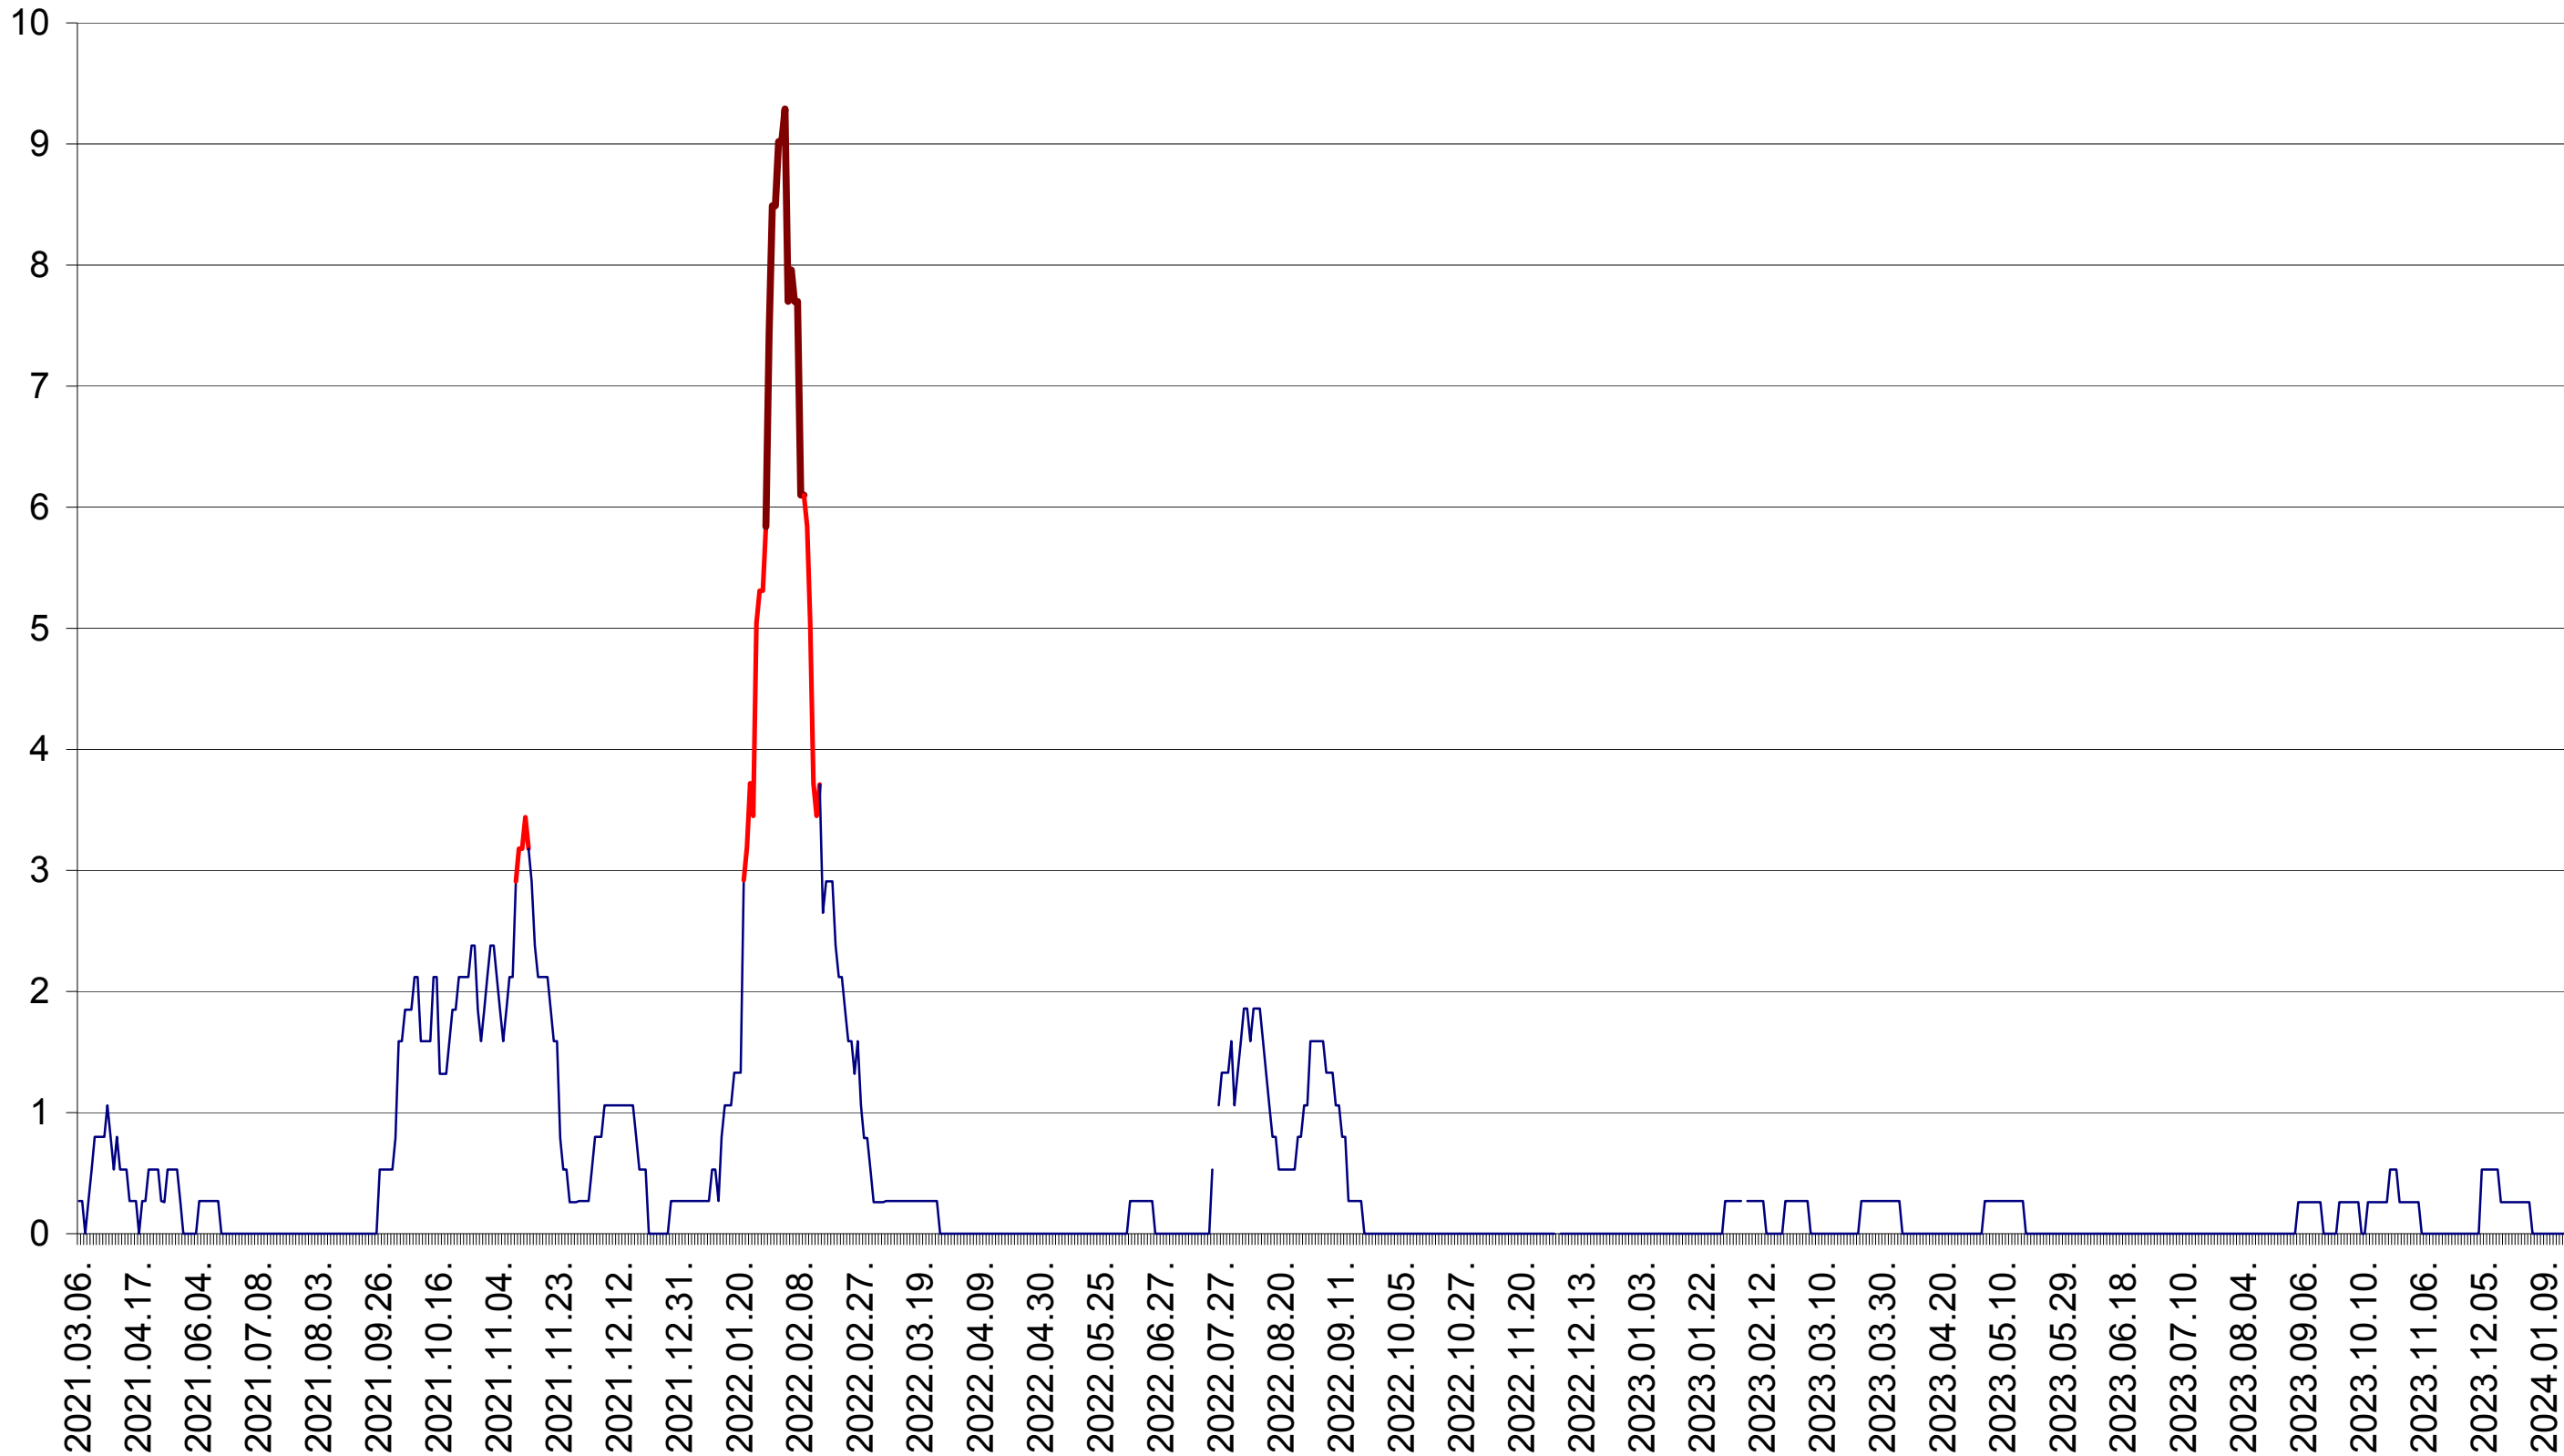

ORAȘ BĂLAN - Evolutia incidentei cumulate pe 14 zile la ‰ de locuitori  
2021.03.07. - 2024.01.22.

BILBOR - Evolutia incidentei cumulate pe 14 zile la ‰ de locuitori  
2021.03.07. - 2024.01.22.

ORAȘ BORSEC - Evolutia incidentei cumulate pe 14 zile la ‰ de locuitori  
2021.03.07. - 2024.01.22.

ORAȘ CRISTURU SECUIESC - Evolutia incidentei cumulate pe 14 zile la ‰ de locuitori  
2021.03.07. - 2024.01.22.

DĂNEȘTI - Evolutia incidentei cumulate pe 14 zile la ‰ de locuitori  
2021.03.07. - 2024.01.22.

DÂRJIU - Evolutia incidentei cumulate pe 14 zile la ‰ de locuitori  
2021.03.07. - 2024.01.22.

DEALU - Evolutia incidentei cumulate pe 14 zile la ‰ de locuitori  
2021.03.07. - 2024.01.22.

DITRĂU - Evolutia incidentei cumulate pe 14 zile la ‰ de locuitori  
2021.03.07. - 2024.01.22.

FELICENI - Evolutia incidentei cumulate pe 14 zile la ‰ de locuitori  
2021.03.07. - 2024.01.22.

FRUMOASA - Evolutia incidentei cumulate pe 14 zile la ‰ de locuitori  
2021.03.07. - 2024.01.22.

GĂLĂUȚAȘ - Evolutia incidentei cumulate pe 14 zile la ‰ de locuitori  
2021.03.07. - 2024.01.22.