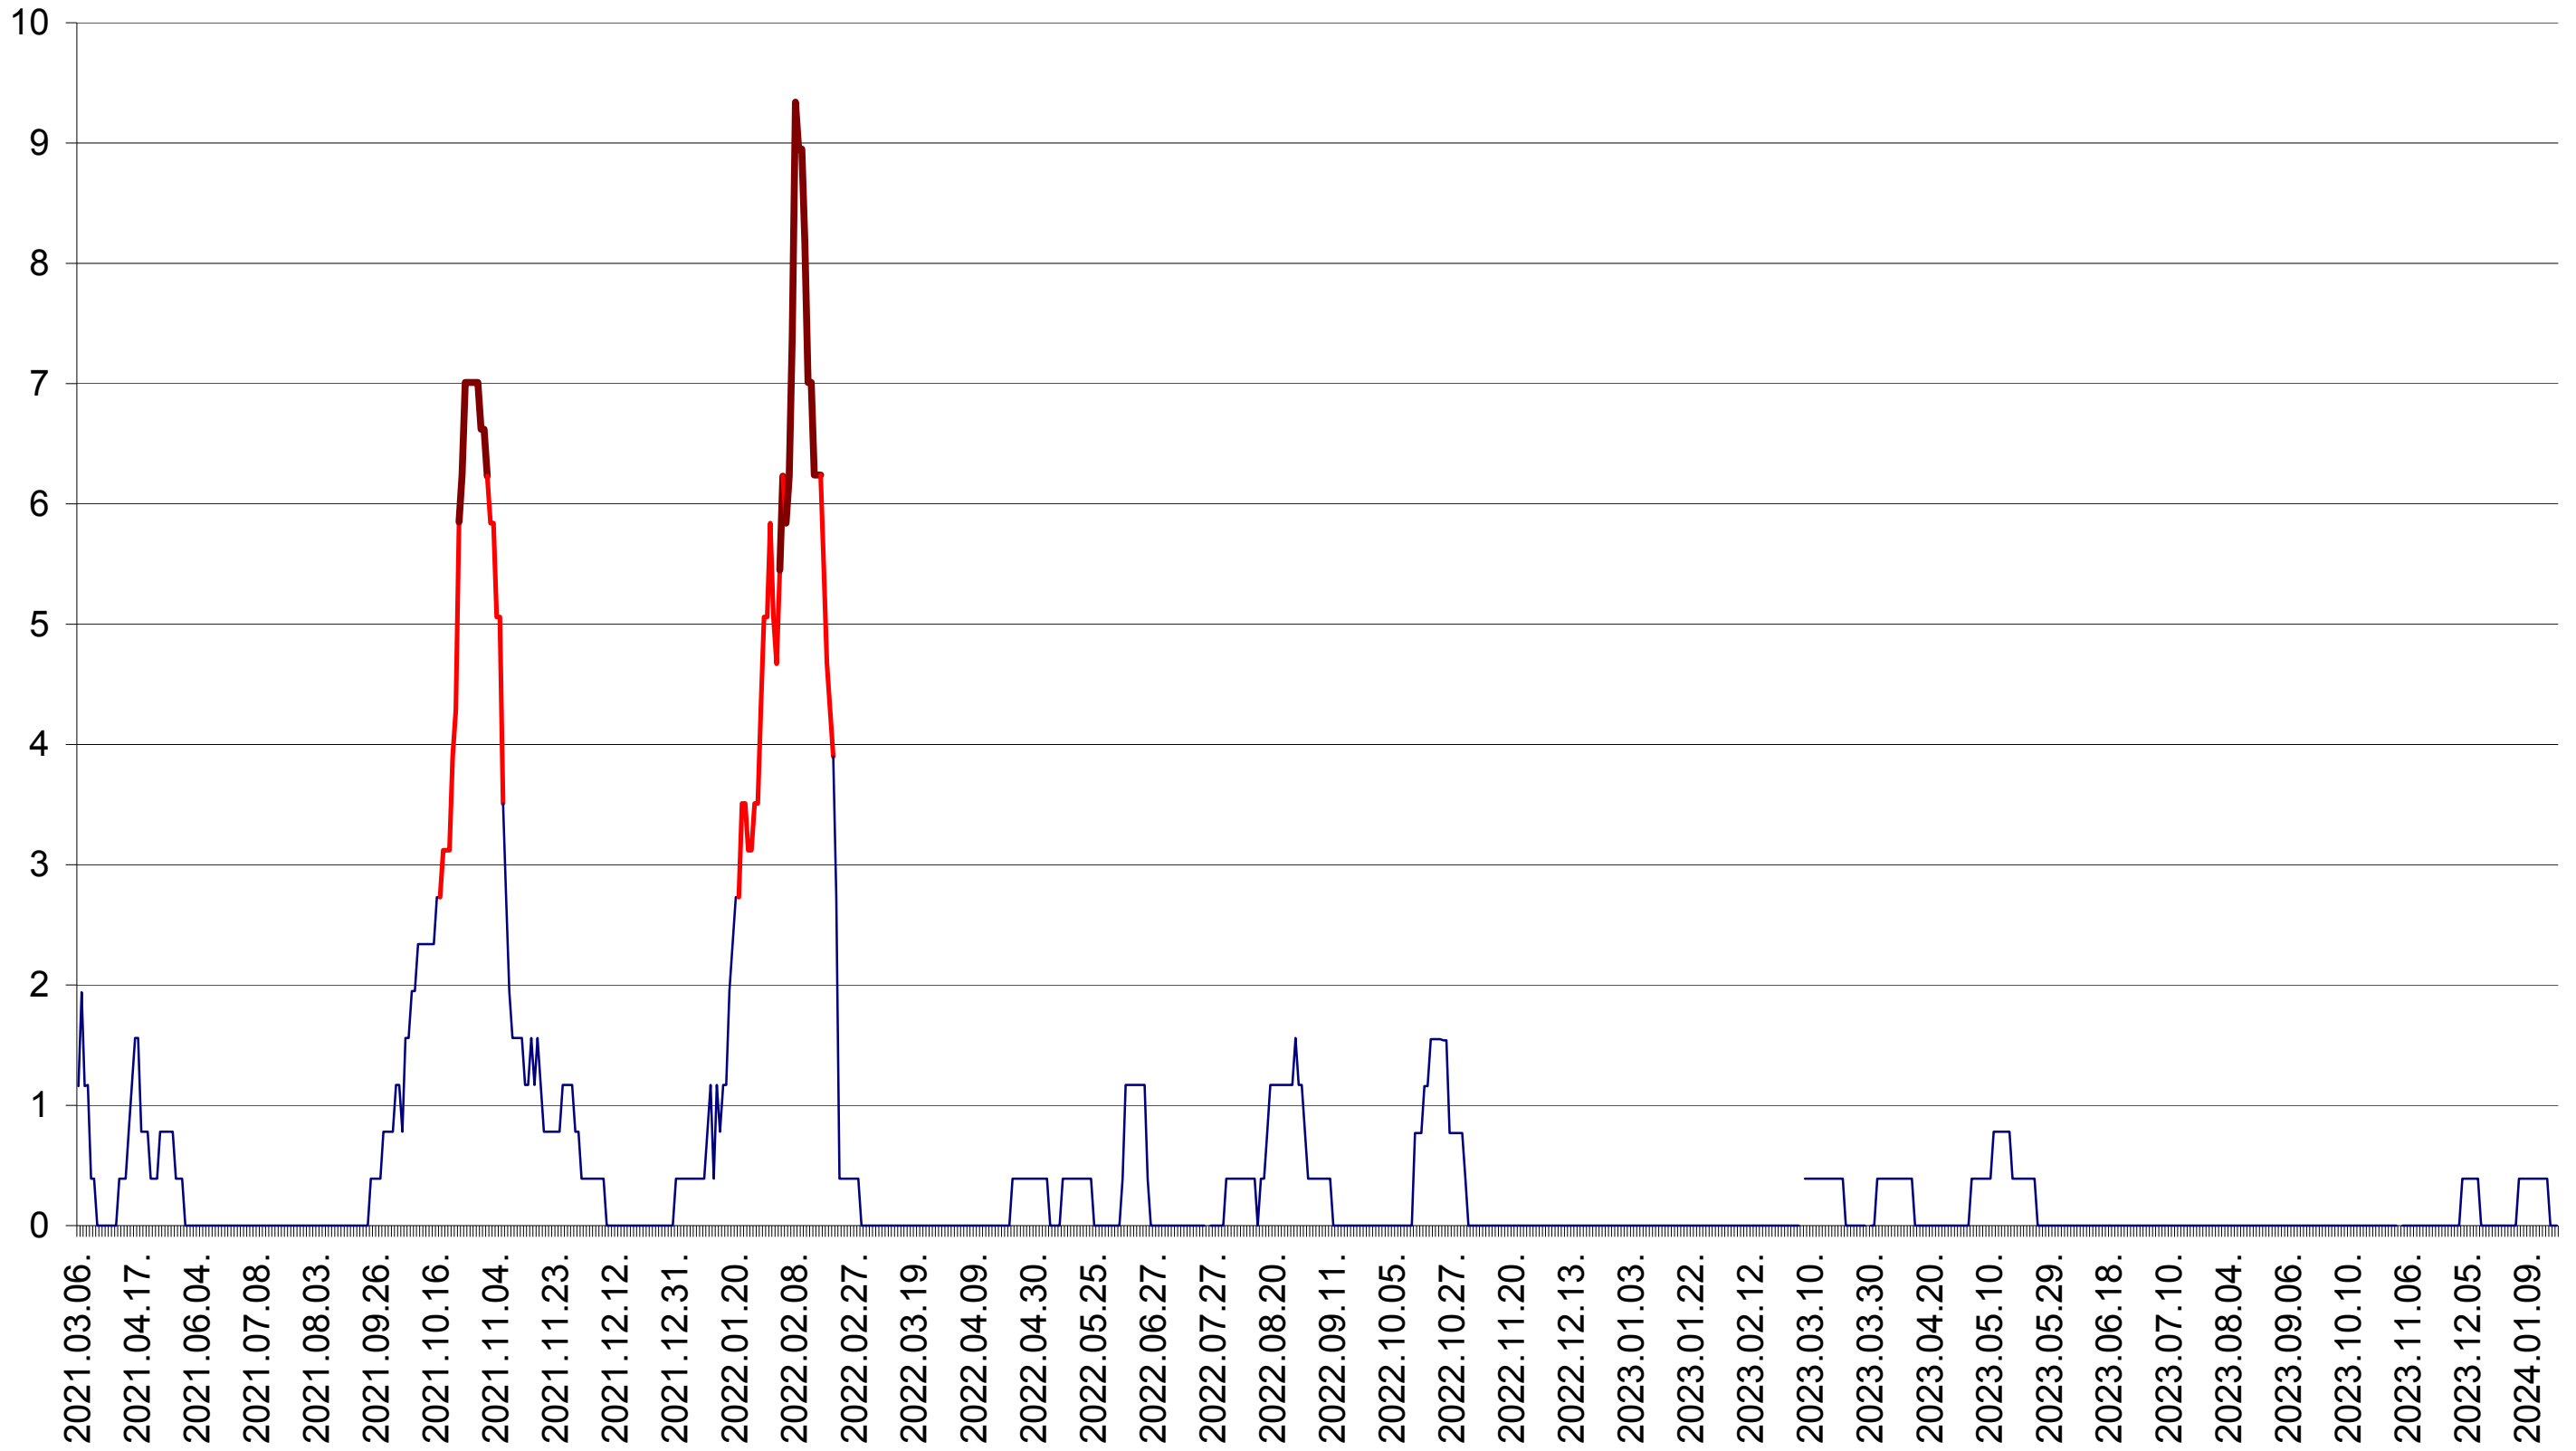

MUNICIPIUL TOPLIȚA - Evolutia incidentei cumulate pe 14 zile la ‰ de locuitori
2021.03.07. - 2024.01.22.

TOMEȘTI - Evolutia incidentei cumulate pe 14 zile la ‰ de locuitori
2021.03.07. - 2024.01.22.