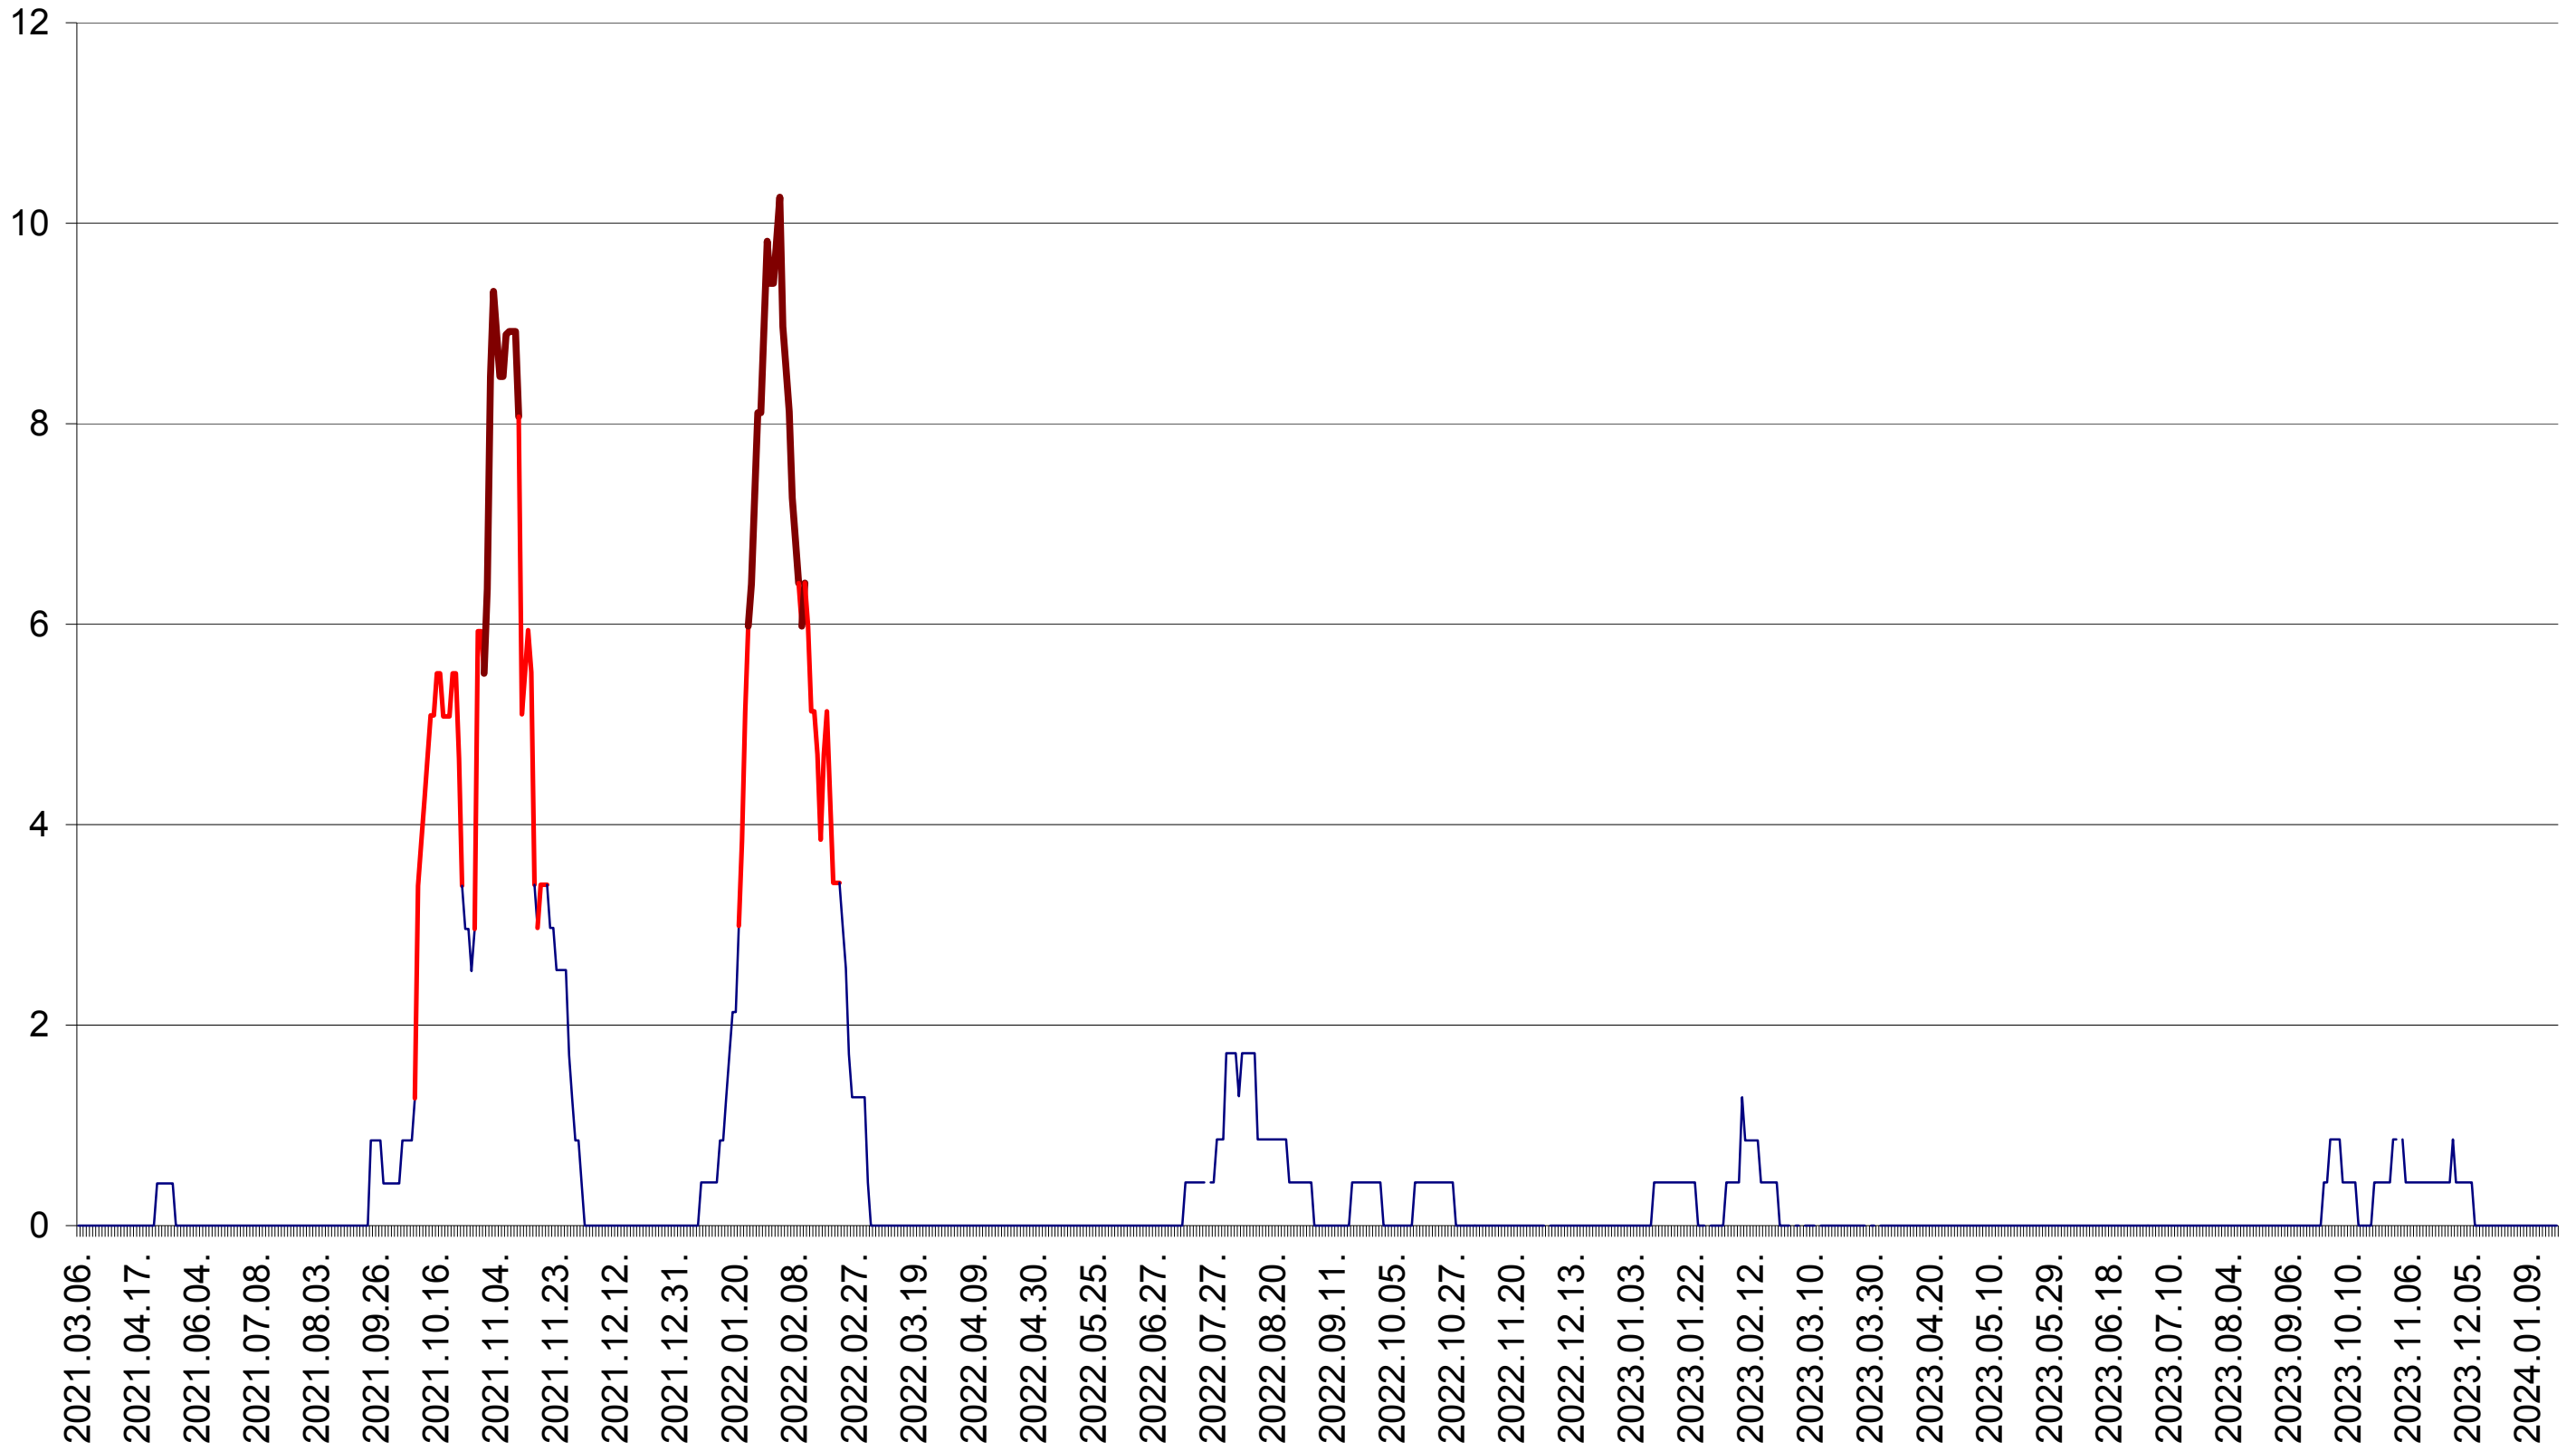

SĂCEL - Evolutia incidentei cumulate pe 14 zile la ‰ de locuitori  
2021.03.07. - 2024.01.22.

SÂNCRĂIENI - Evolutia incidentei cumulate pe 14 zile la ‰ de locuitori  
2021.03.07. - 2024.01.22.

SÂNDOMINIC - Evolutia incidentei cumulate pe 14 zile la ‰ de locuitori  
2021.03.07. - 2024.01.22.

SÂNMARTIN - Evolutia incidentei cumulate pe 14 zile la ‰ de locuitori  
2021.03.07. - 2024.01.22.

SÂNSIMION - Evolutia incidentei cumulate pe 14 zile la ‰ de locuitori  
2021.03.07. - 2024.01.22.

SÂNTIMBRU - Evolutia incidentei cumulate pe 14 zile la ‰ de locuitori  
2021.03.07. - 2024.01.22.