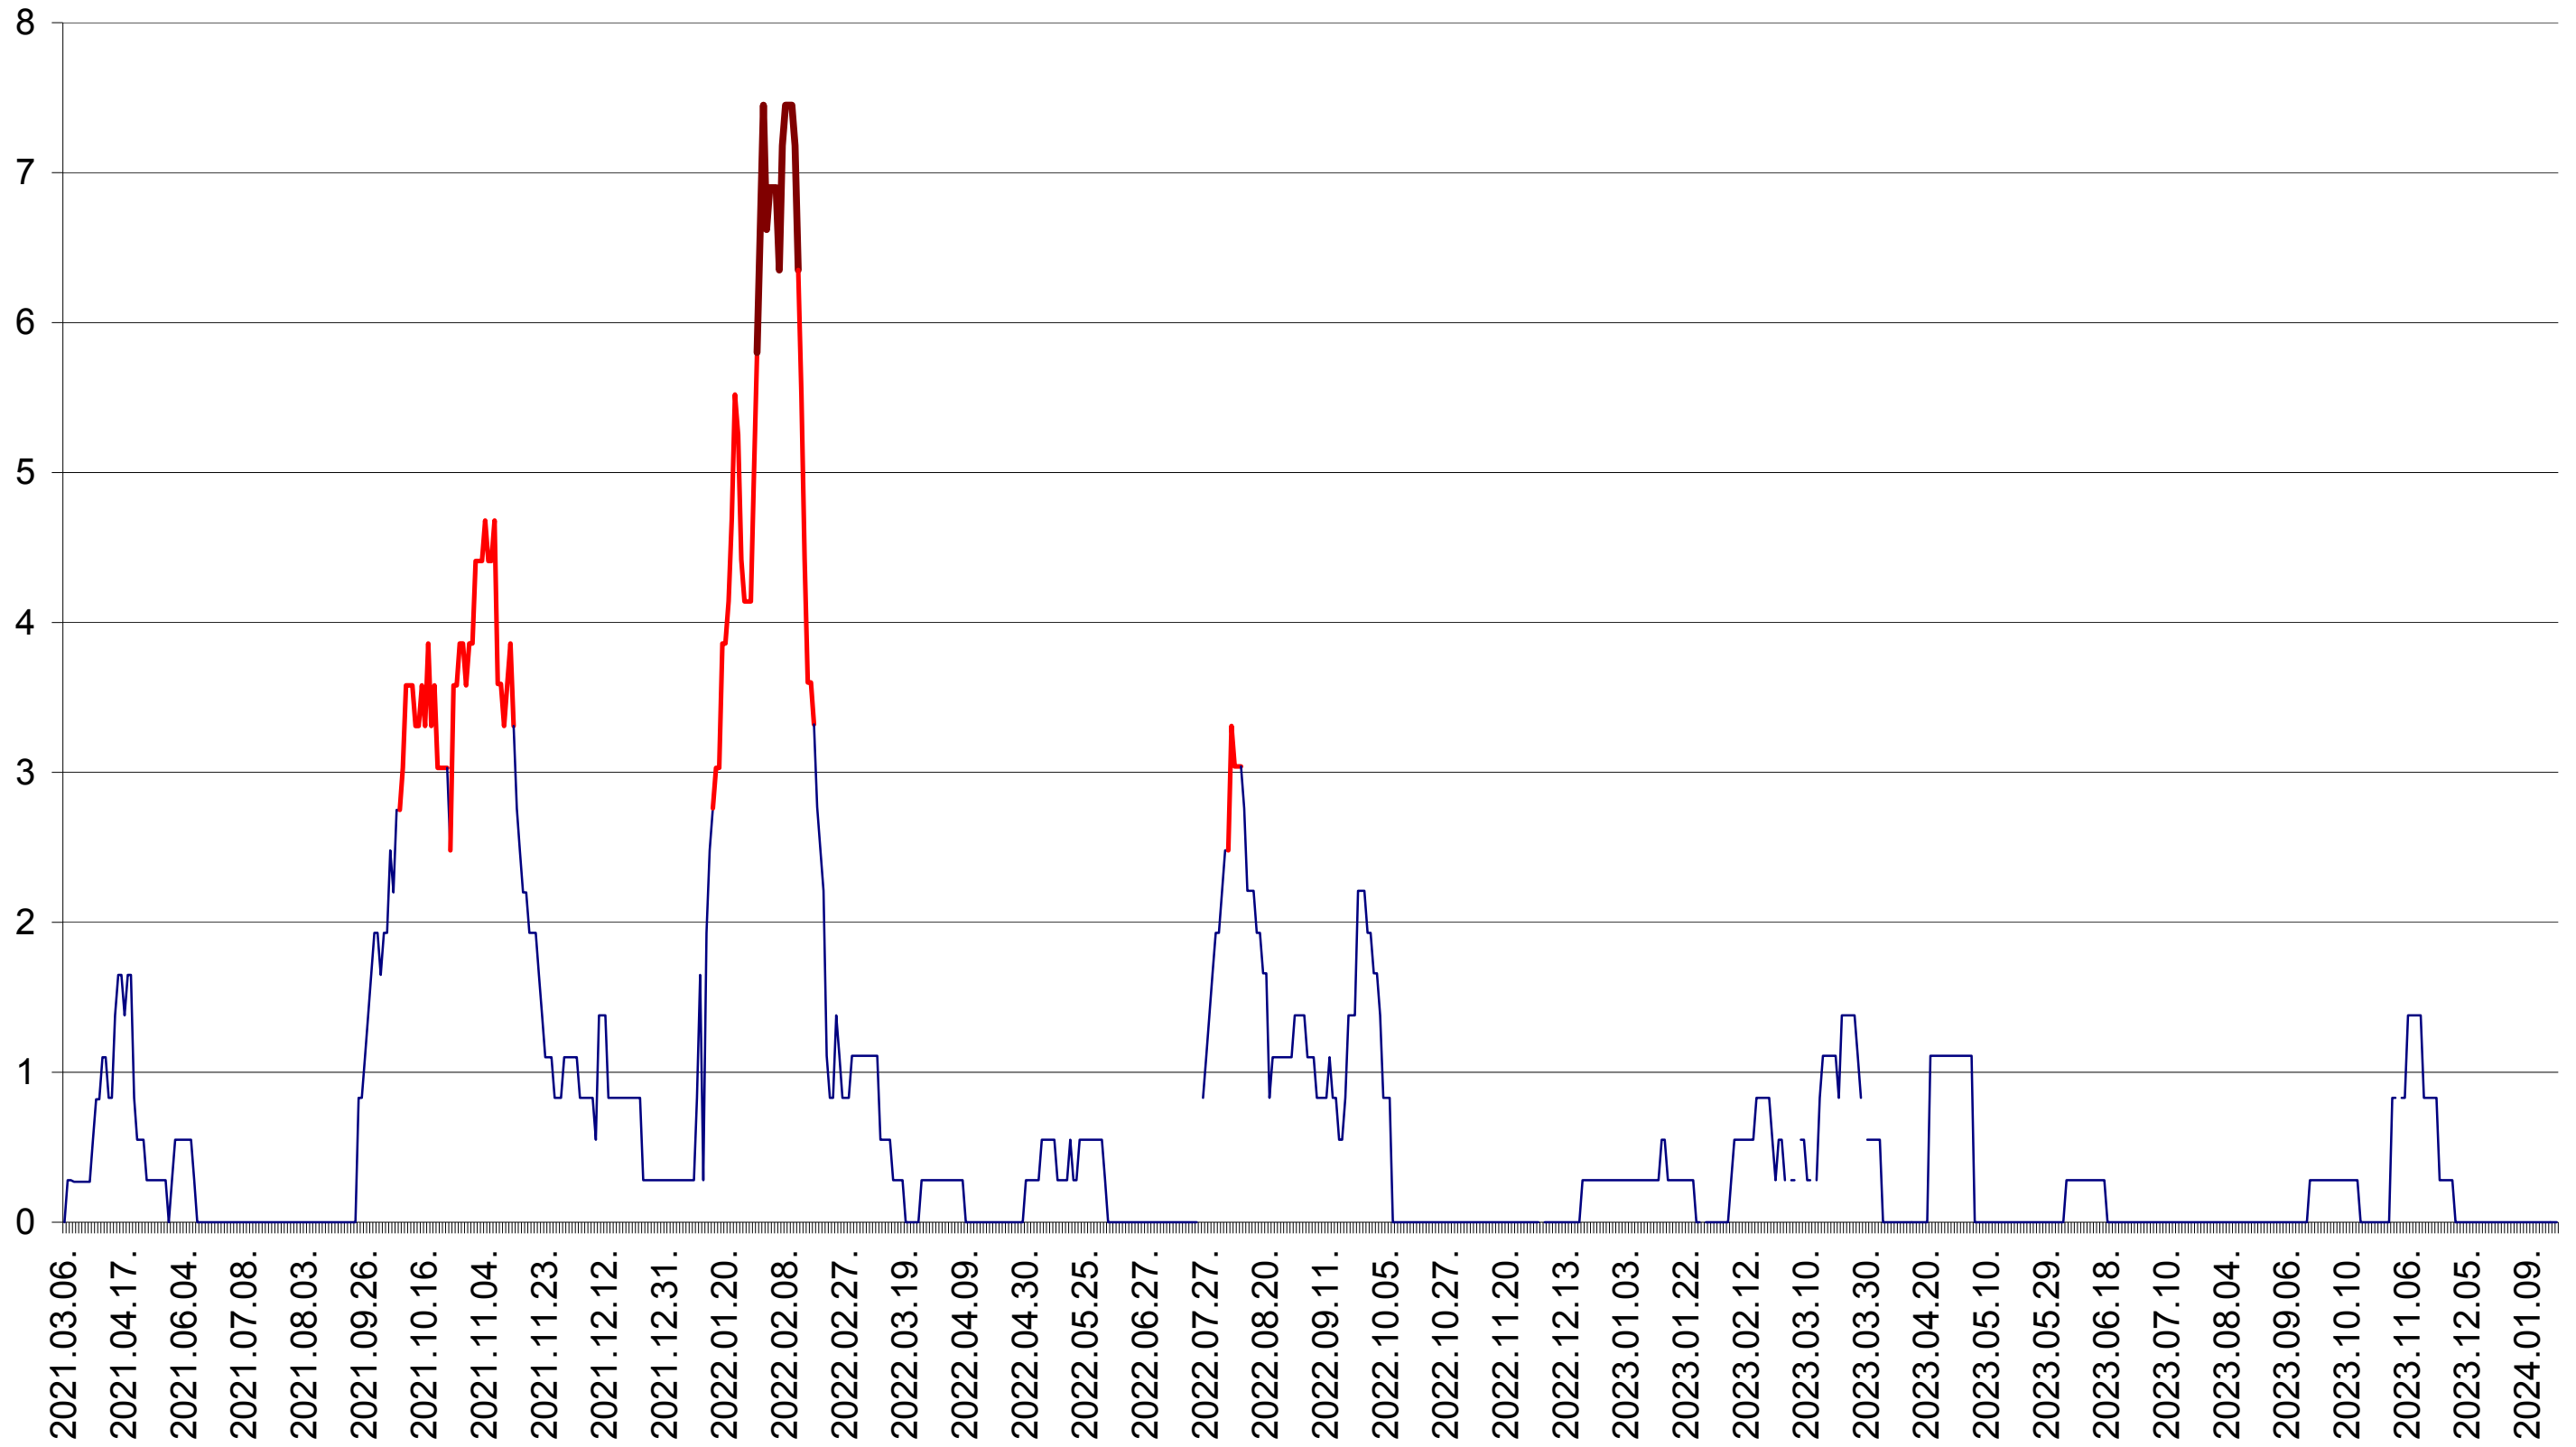

SĂCEL - Evolutia incidentei cumulate pe 14 zile la ‰ de locuitori  
2021.03.07. - 2024.01.22.

SÂNCRĂIENI - Evolutia incidentei cumulate pe 14 zile la ‰ de locuitori  
2021.03.07. - 2024.01.22.

SÂNDOMINIC - Evolutia incidentei cumulate pe 14 zile la ‰ de locuitori  
2021.03.07. - 2024.01.22.

SÂNMARTIN - Evolutia incidentei cumulate pe 14 zile la ‰ de locuitori  
2021.03.07. - 2024.01.22.

SÂNSIMION - Evolutia incidentei cumulate pe 14 zile la ‰ de locuitori  
2021.03.07. - 2024.01.22.

SÂNTIMBRU - Evolutia incidentei cumulate pe 14 zile la ‰ de locuitori  
2021.03.07. - 2024.01.22.