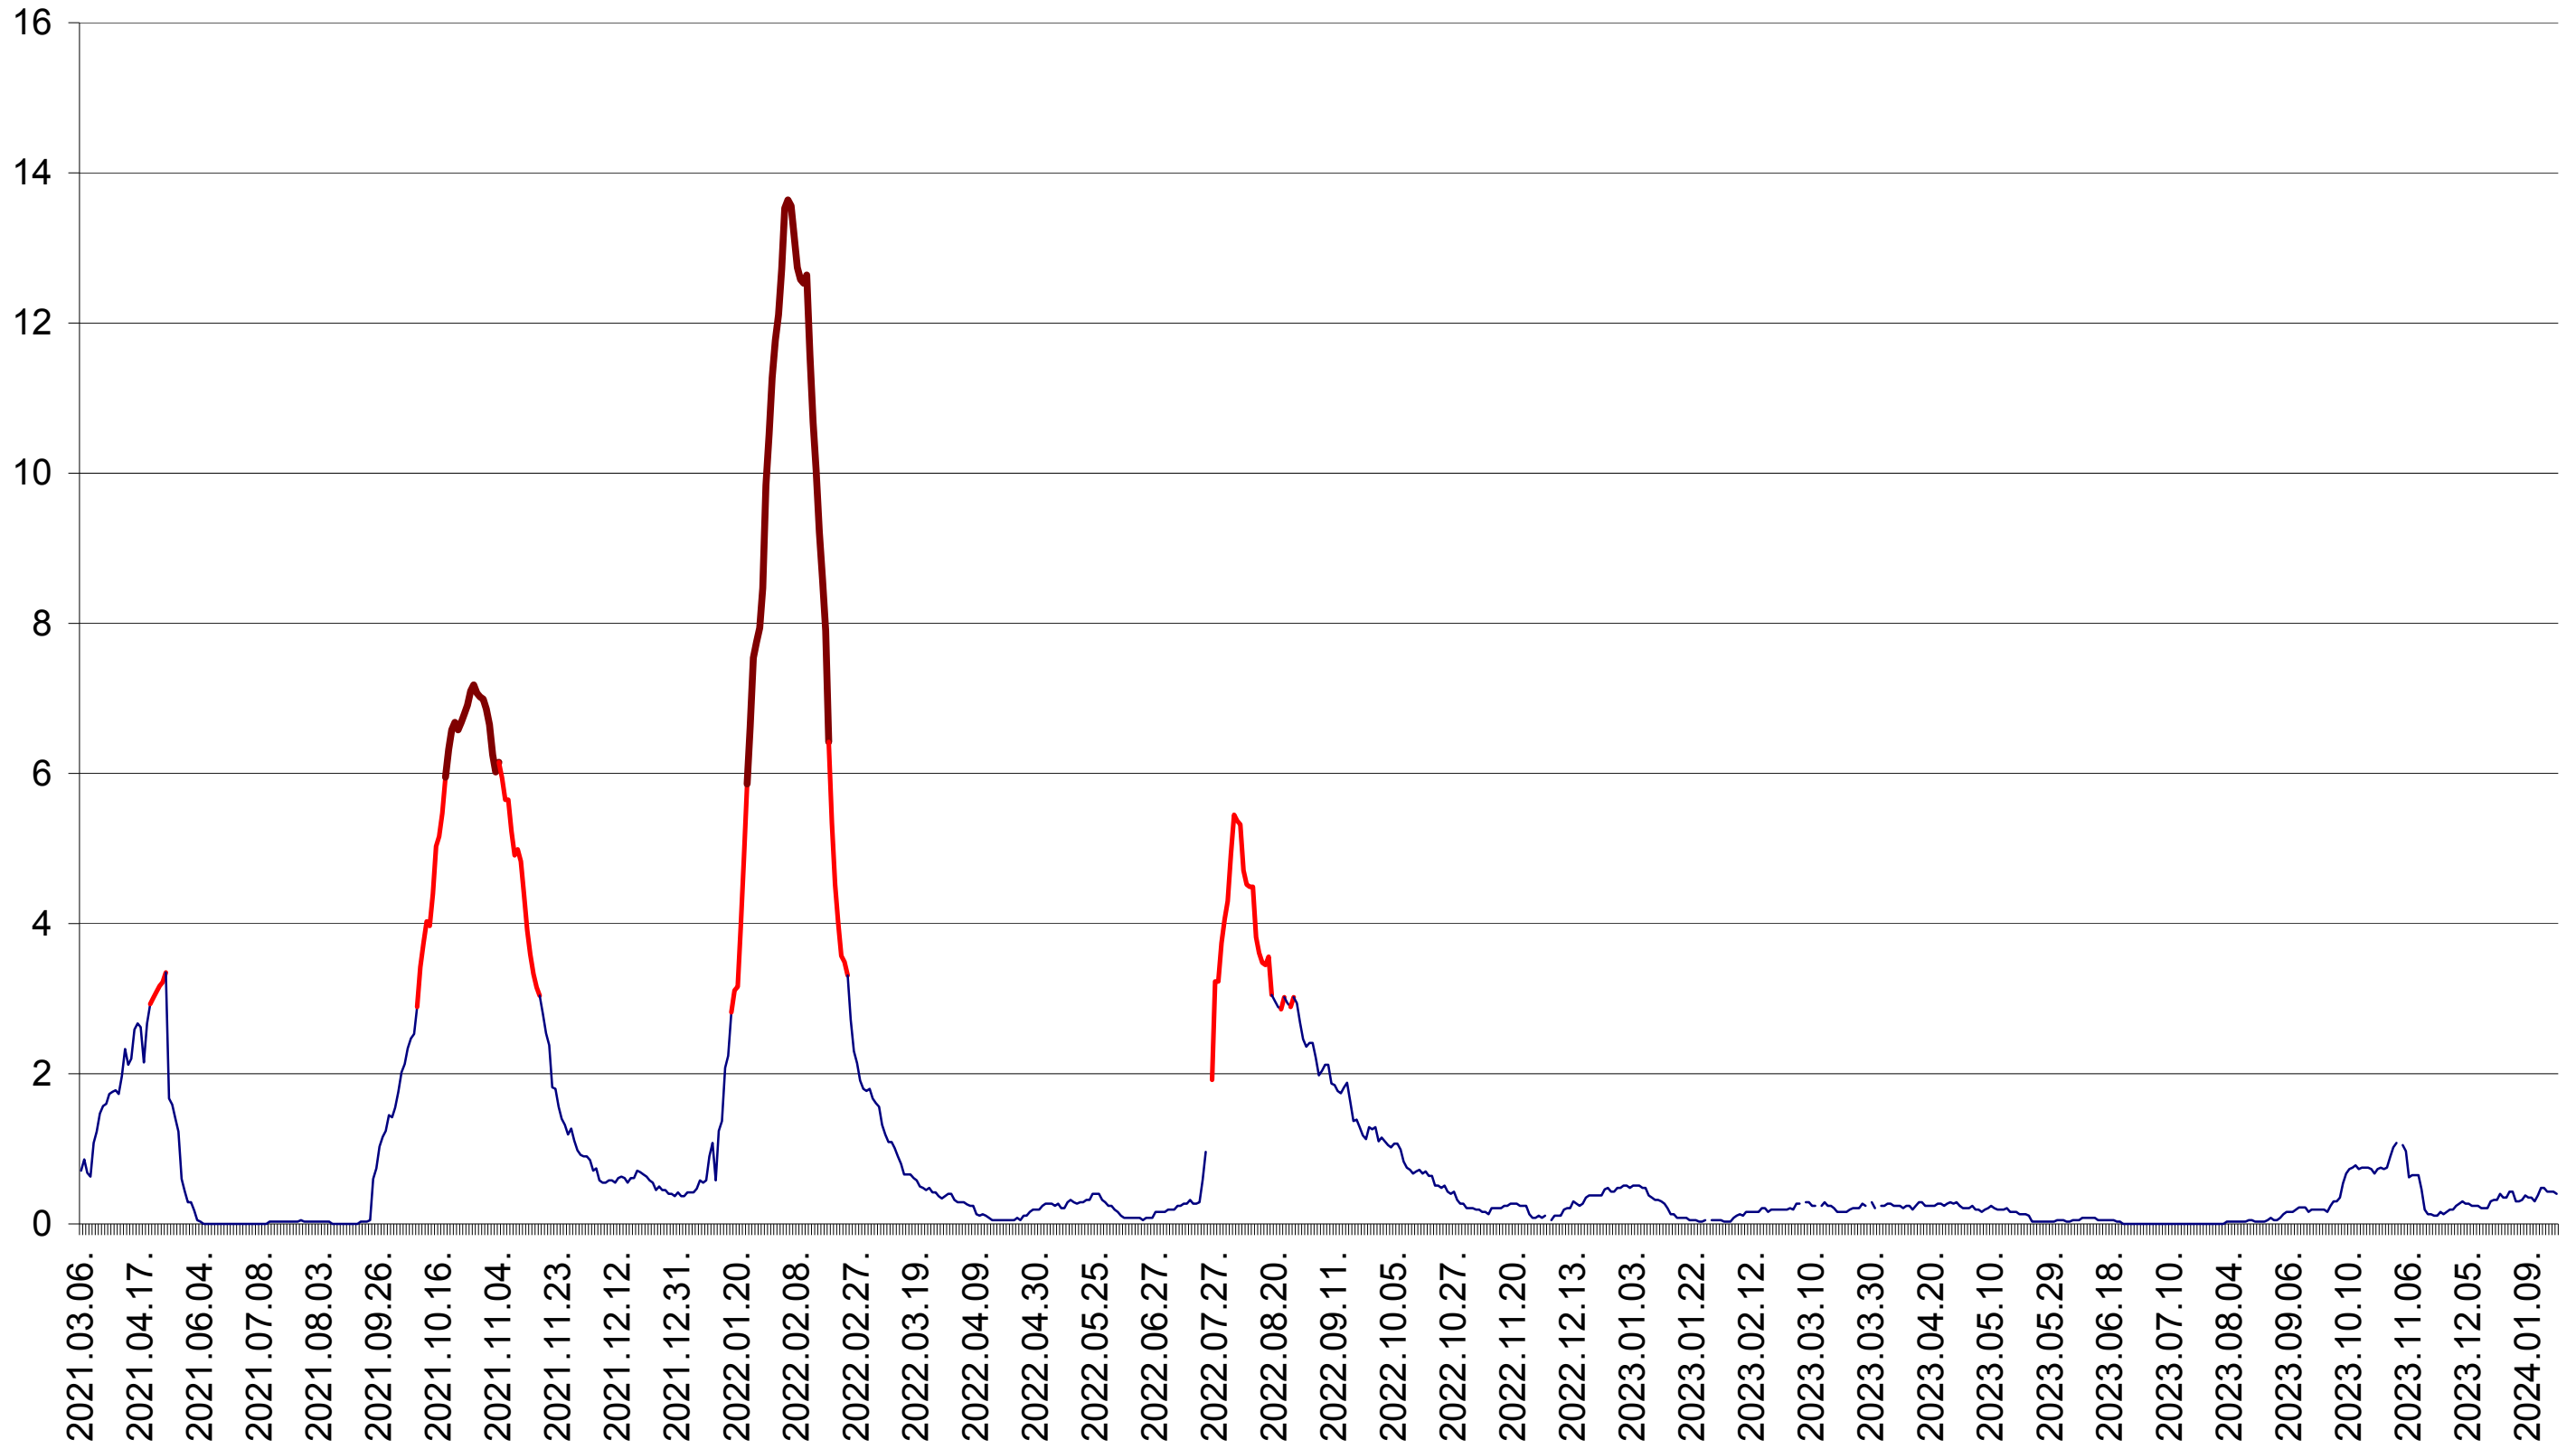

PĂULENI-CIUC - Evolutia incidentei cumulate pe 14 zile la ‰ de locuitori
2021.03.07. - 2024.01.22.

MUNICIPIUL ODORHEIU SECUIESC - Evolutia incidentei cumulate pe 14 zile la ‰ de locuitori
2021.03.07. - 2024.01.22.