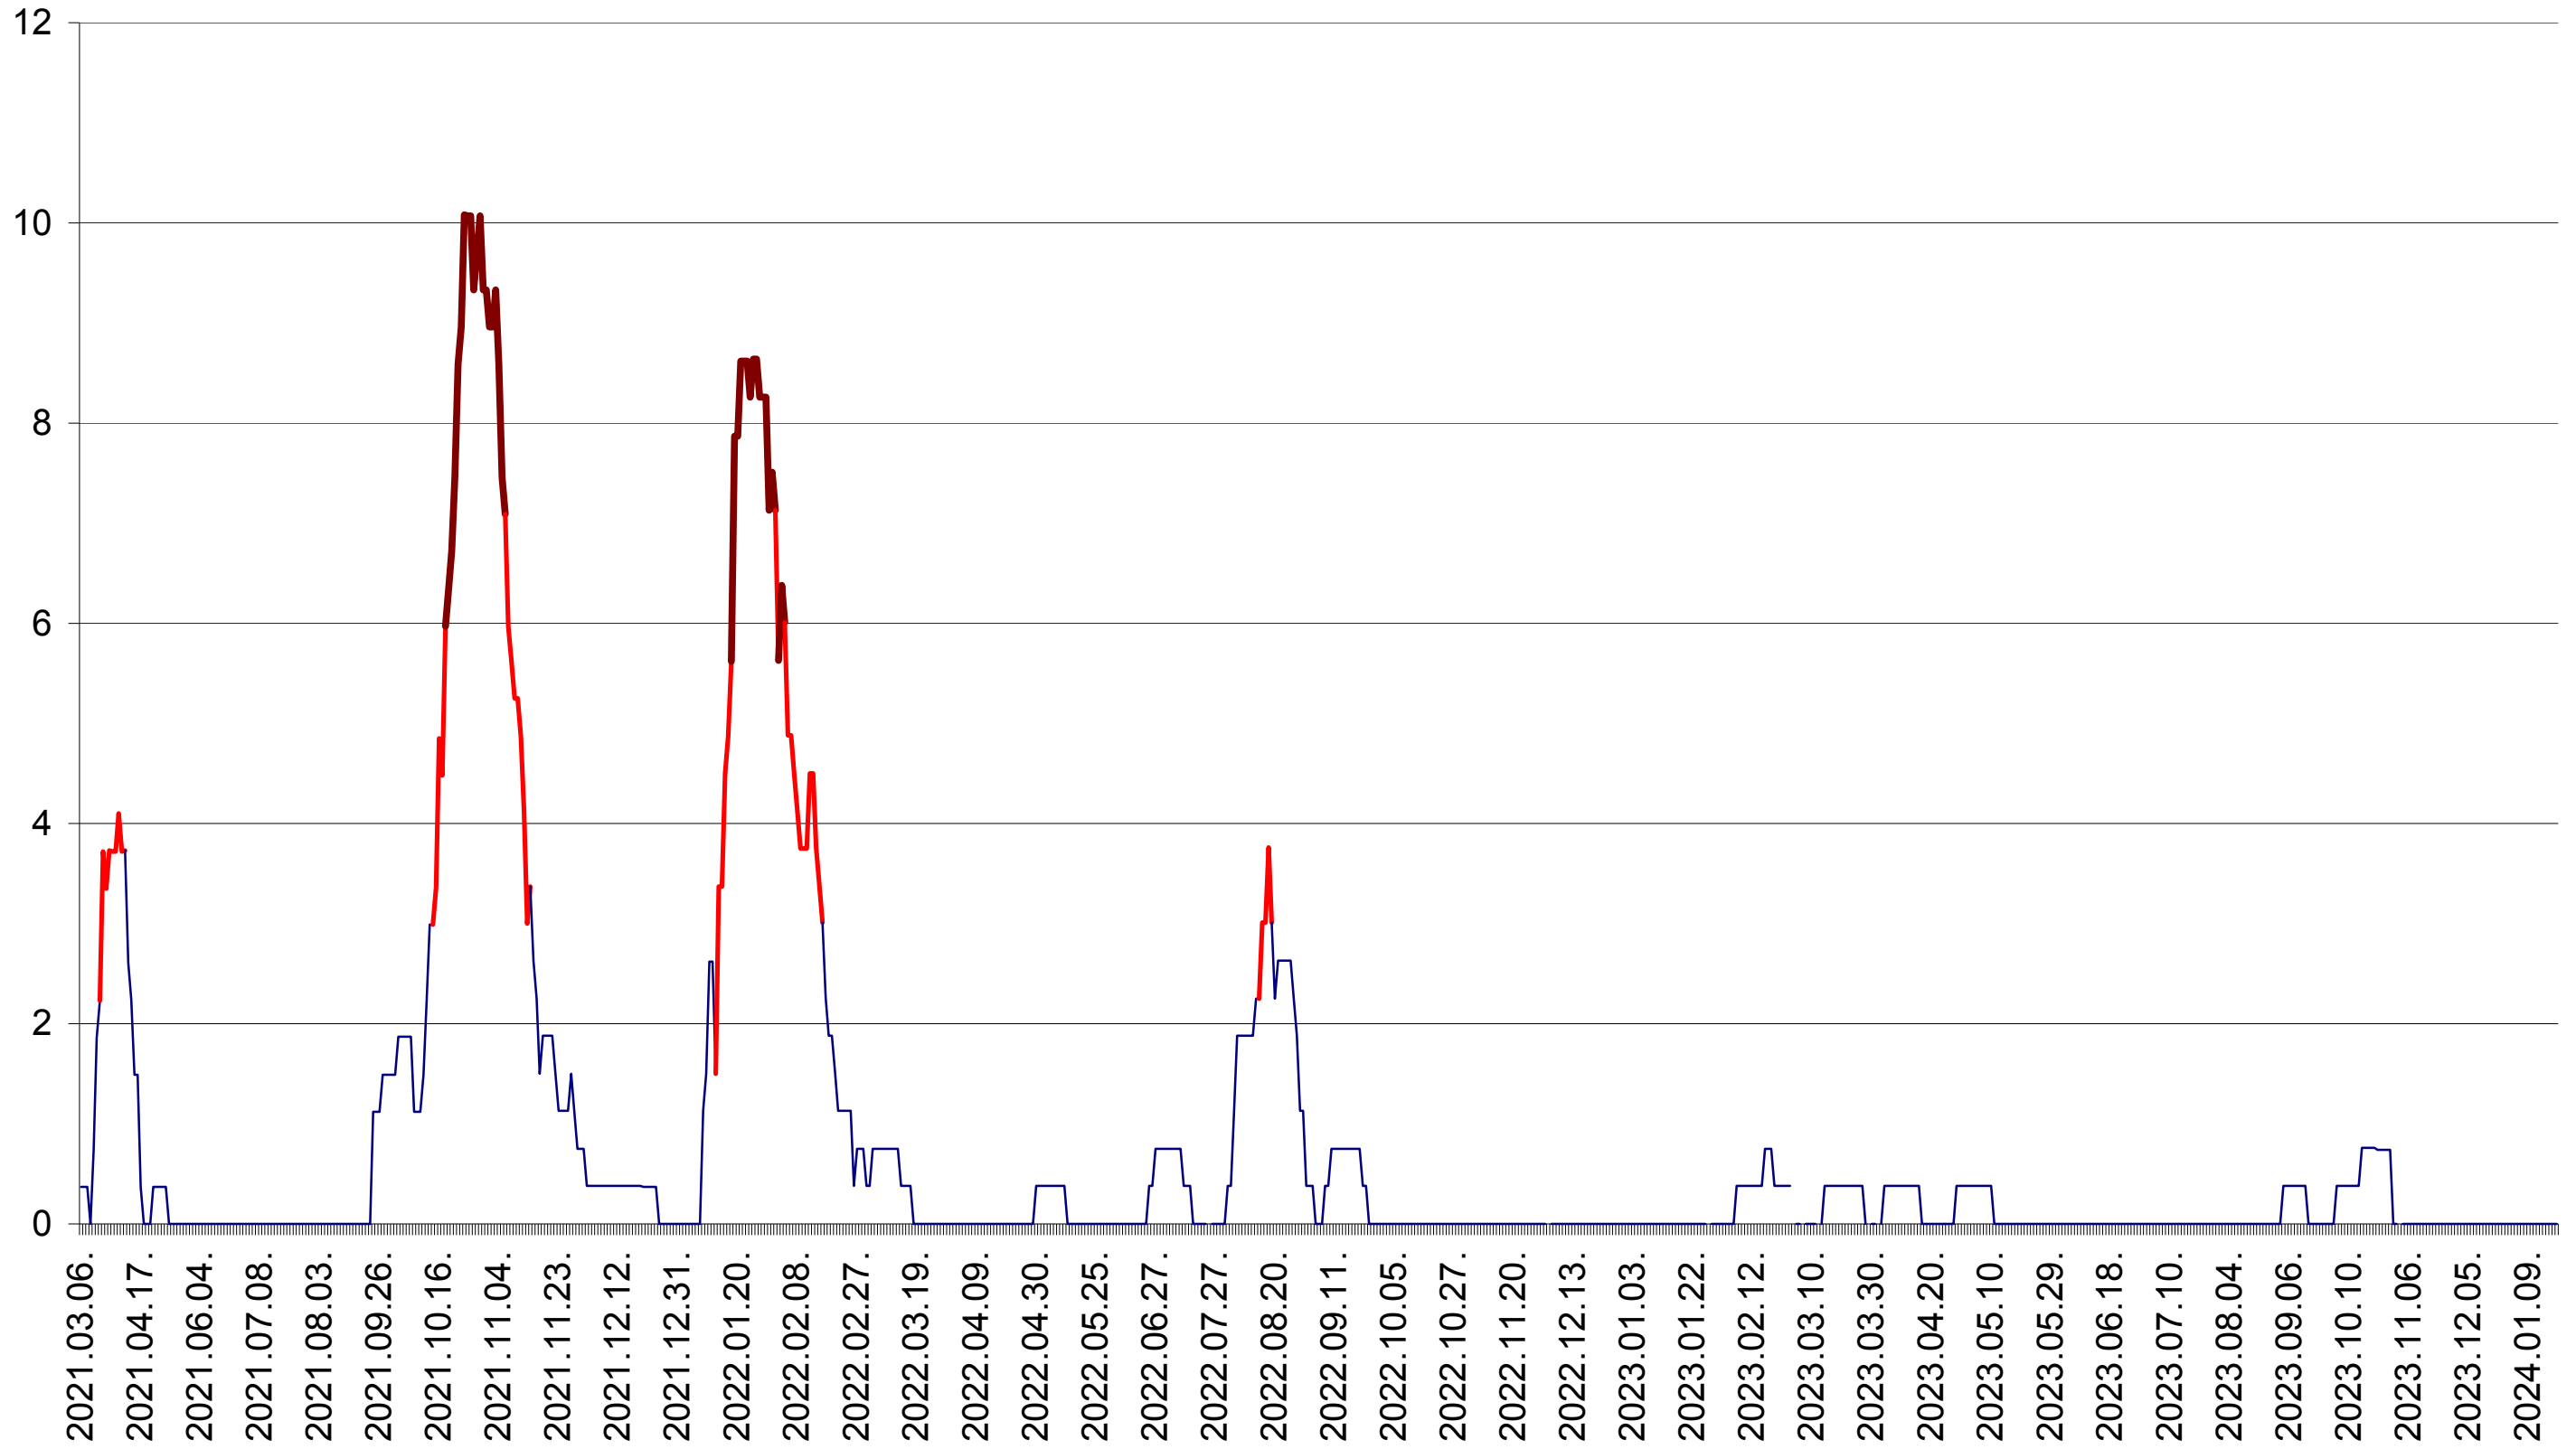

PRAID - Evolutia incidentei cumulate pe 14 zile la ‰ de locuitori  
2021.03.07. - 2024.01.22.

RACU - Evolutia incidentei cumulate pe 14 zile la ‰ de locuitori  
2021.03.07. - 2024.01.22.

REMETEA - Evolutia incidentei cumulate pe 14 zile la ‰ de locuitori  
2021.03.07. - 2024.01.22.

SĂCEL - Evolutia incidentei cumulate pe 14 zile la ‰ de locuitori  
2021.03.07. - 2024.01.22.

SÂNCRĂIENI - Evolutia incidentei cumulate pe 14 zile la ‰ de locuitori  
2021.03.07. - 2024.01.22.

SÂNDOMINIC - Evolutia incidentei cumulate pe 14 zile la ‰ de locuitori  
2021.03.07. - 2024.01.22.