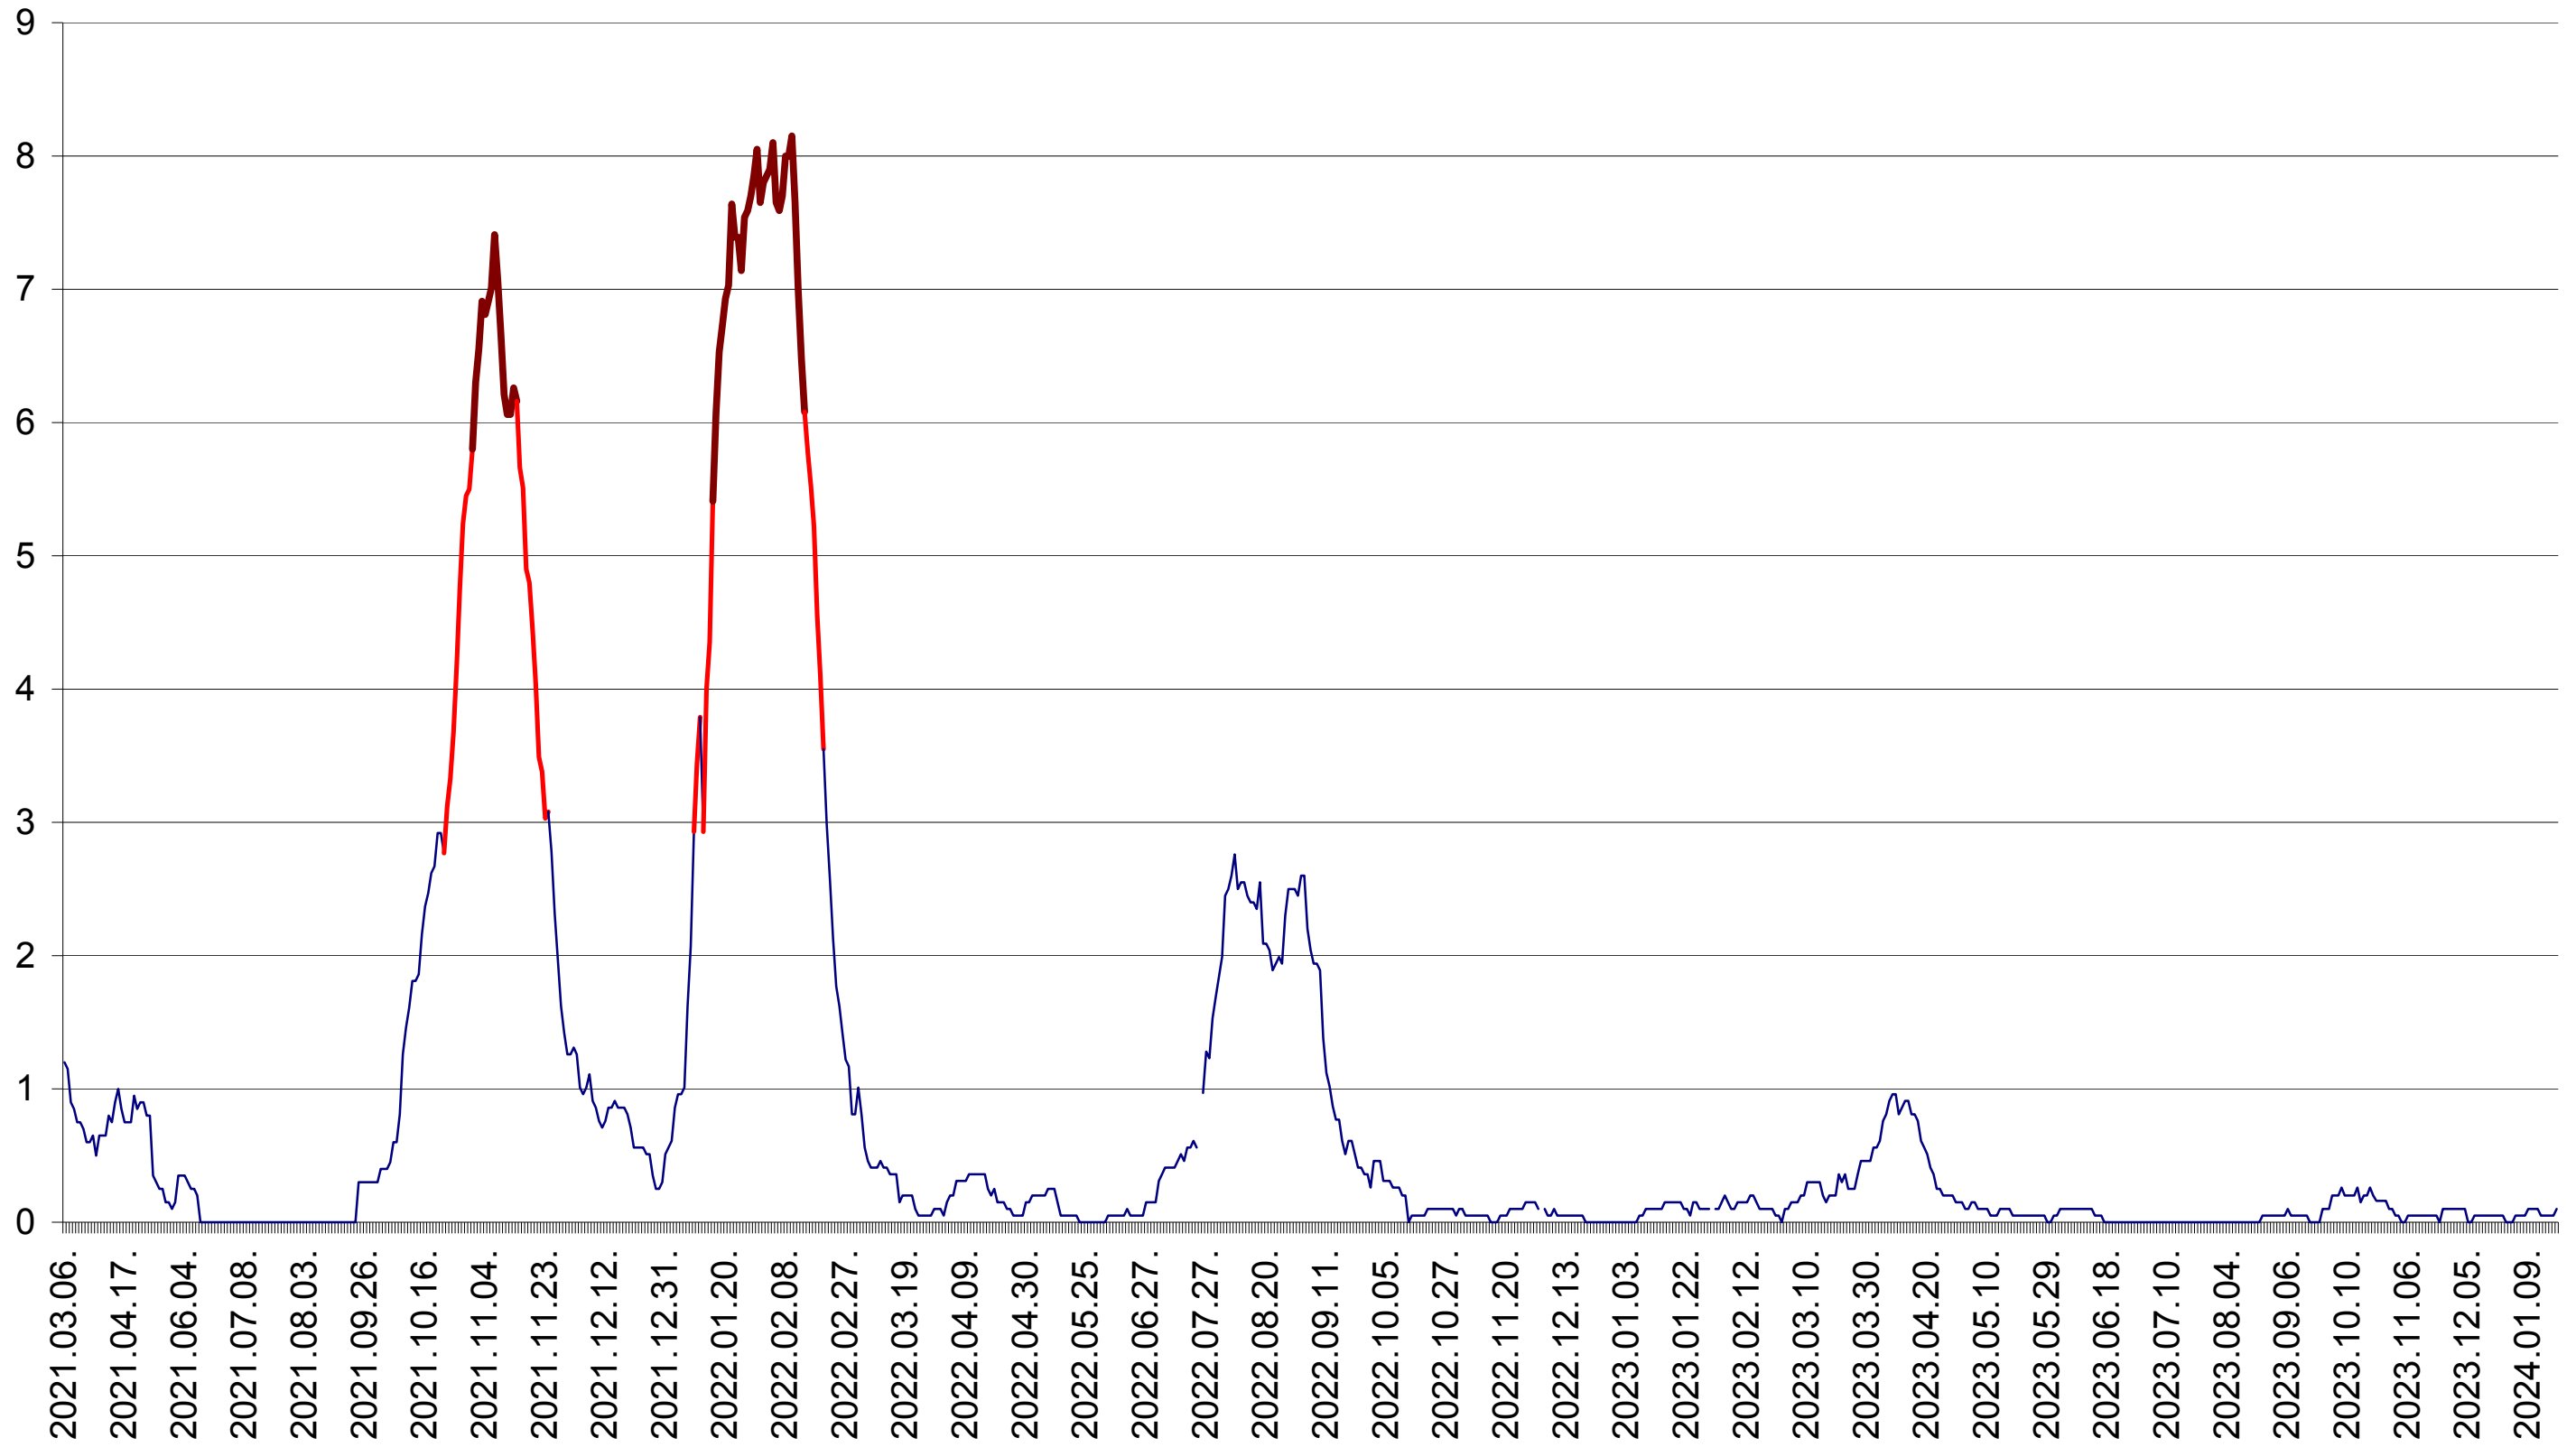

DÂRJIU - Evolutia incidentei cumulate pe 14 zile la ‰ de locuitori  
2021.03.07. - 2024.01.22.

DEALU - Evolutia incidentei cumulate pe 14 zile la ‰ de locuitori  
2021.03.07. - 2024.01.22.

DITRĂU - Evolutia incidentei cumulate pe 14 zile la ‰ de locuitori  
2021.03.07. - 2024.01.22.

FELICENI - Evolutia incidentei cumulate pe 14 zile la ‰ de locuitori  
2021.03.07. - 2024.01.22.

FRUMOASA - Evolutia incidentei cumulate pe 14 zile la ‰ de locuitori  
2021.03.07. - 2024.01.22.

GĂLĂUȚAȘ - Evolutia incidentei cumulate pe 14 zile la ‰ de locuitori  
2021.03.07. - 2024.01.22.

MUNICIPIUL GHEORGHENI - Evolutia incidentei cumulate pe 14 zile la ‰ de locuitori  
2021.03.07. - 2024.01.22.

JOSENI - Evolutia incidentei cumulate pe 14 zile la ‰ de locuitori  
2021.03.07. - 2024.01.22.

LĂZAREA - Evolutia incidentei cumulate pe 14 zile la ‰ de locuitori  
2021.03.07. - 2024.01.22.

LELICENI - Evolutia incidentei cumulate pe 14 zile la ‰ de locuitori  
2021.03.07. - 2024.01.22.

LUETA - Evolutia incidentei cumulate pe 14 zile la ‰ de locuitori  
2021.03.07. - 2024.01.22.