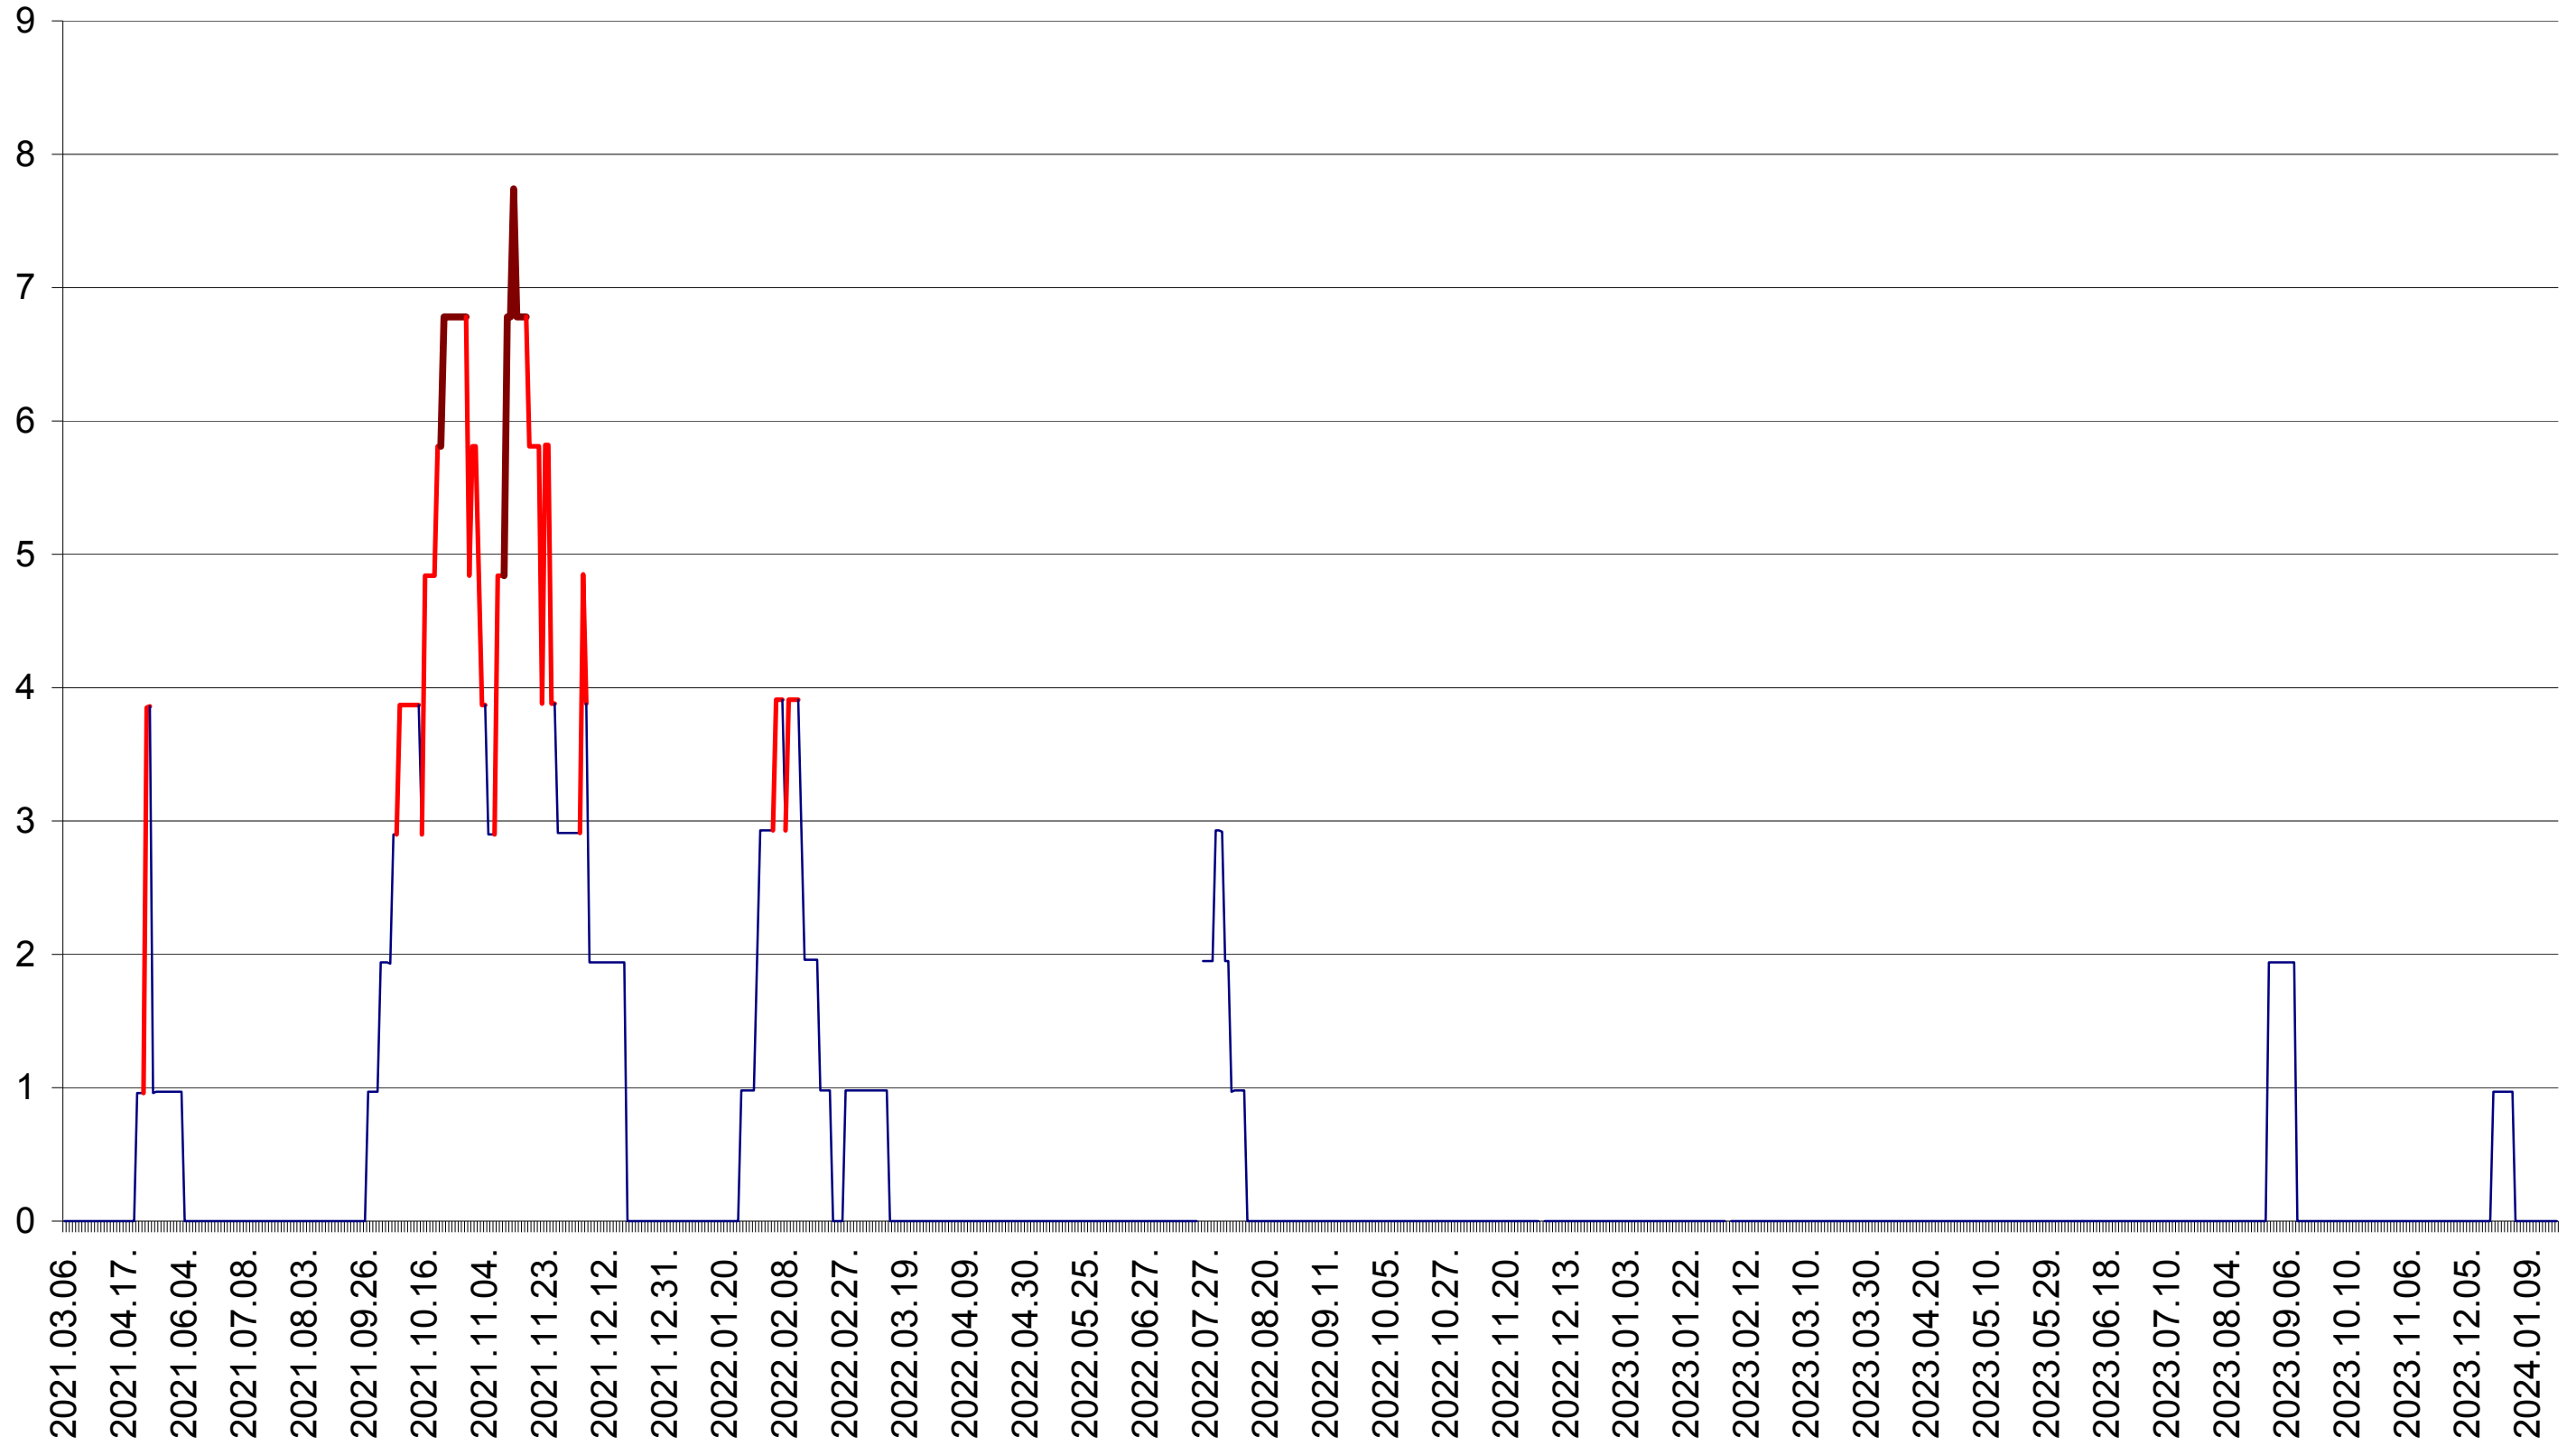

CORBU - Evolutia incidentei cumulate pe 14 zile la ‰ de locuitori  
2021.03.07. - 2024.01.22.

CORUND - Evolutia incidentei cumulate pe 14 zile la ‰ de locuitori  
2021.03.07. - 2024.01.22.

COZMENI - Evolutia incidentei cumulate pe 14 zile la ‰ de locuitori  
2021.03.07. - 2024.01.22.

ORAȘ CRISTURU SECUIESC - Evolutia incidentei cumulate pe 14 zile la ‰ de locuitori  
2021.03.07. - 2024.01.22.

DĂNEȘTI - Evolutia incidentei cumulate pe 14 zile la ‰ de locuitori  
2021.03.07. - 2024.01.22.

DÂRJIU - Evolutia incidentei cumulate pe 14 zile la ‰ de locuitori  
2021.03.07. - 2024.01.22.

DEALU - Evolutia incidentei cumulate pe 14 zile la ‰ de locuitori  
2021.03.07. - 2024.01.22.

DITRĂU - Evolutia incidentei cumulate pe 14 zile la ‰ de locuitori  
2021.03.07. - 2024.01.22.