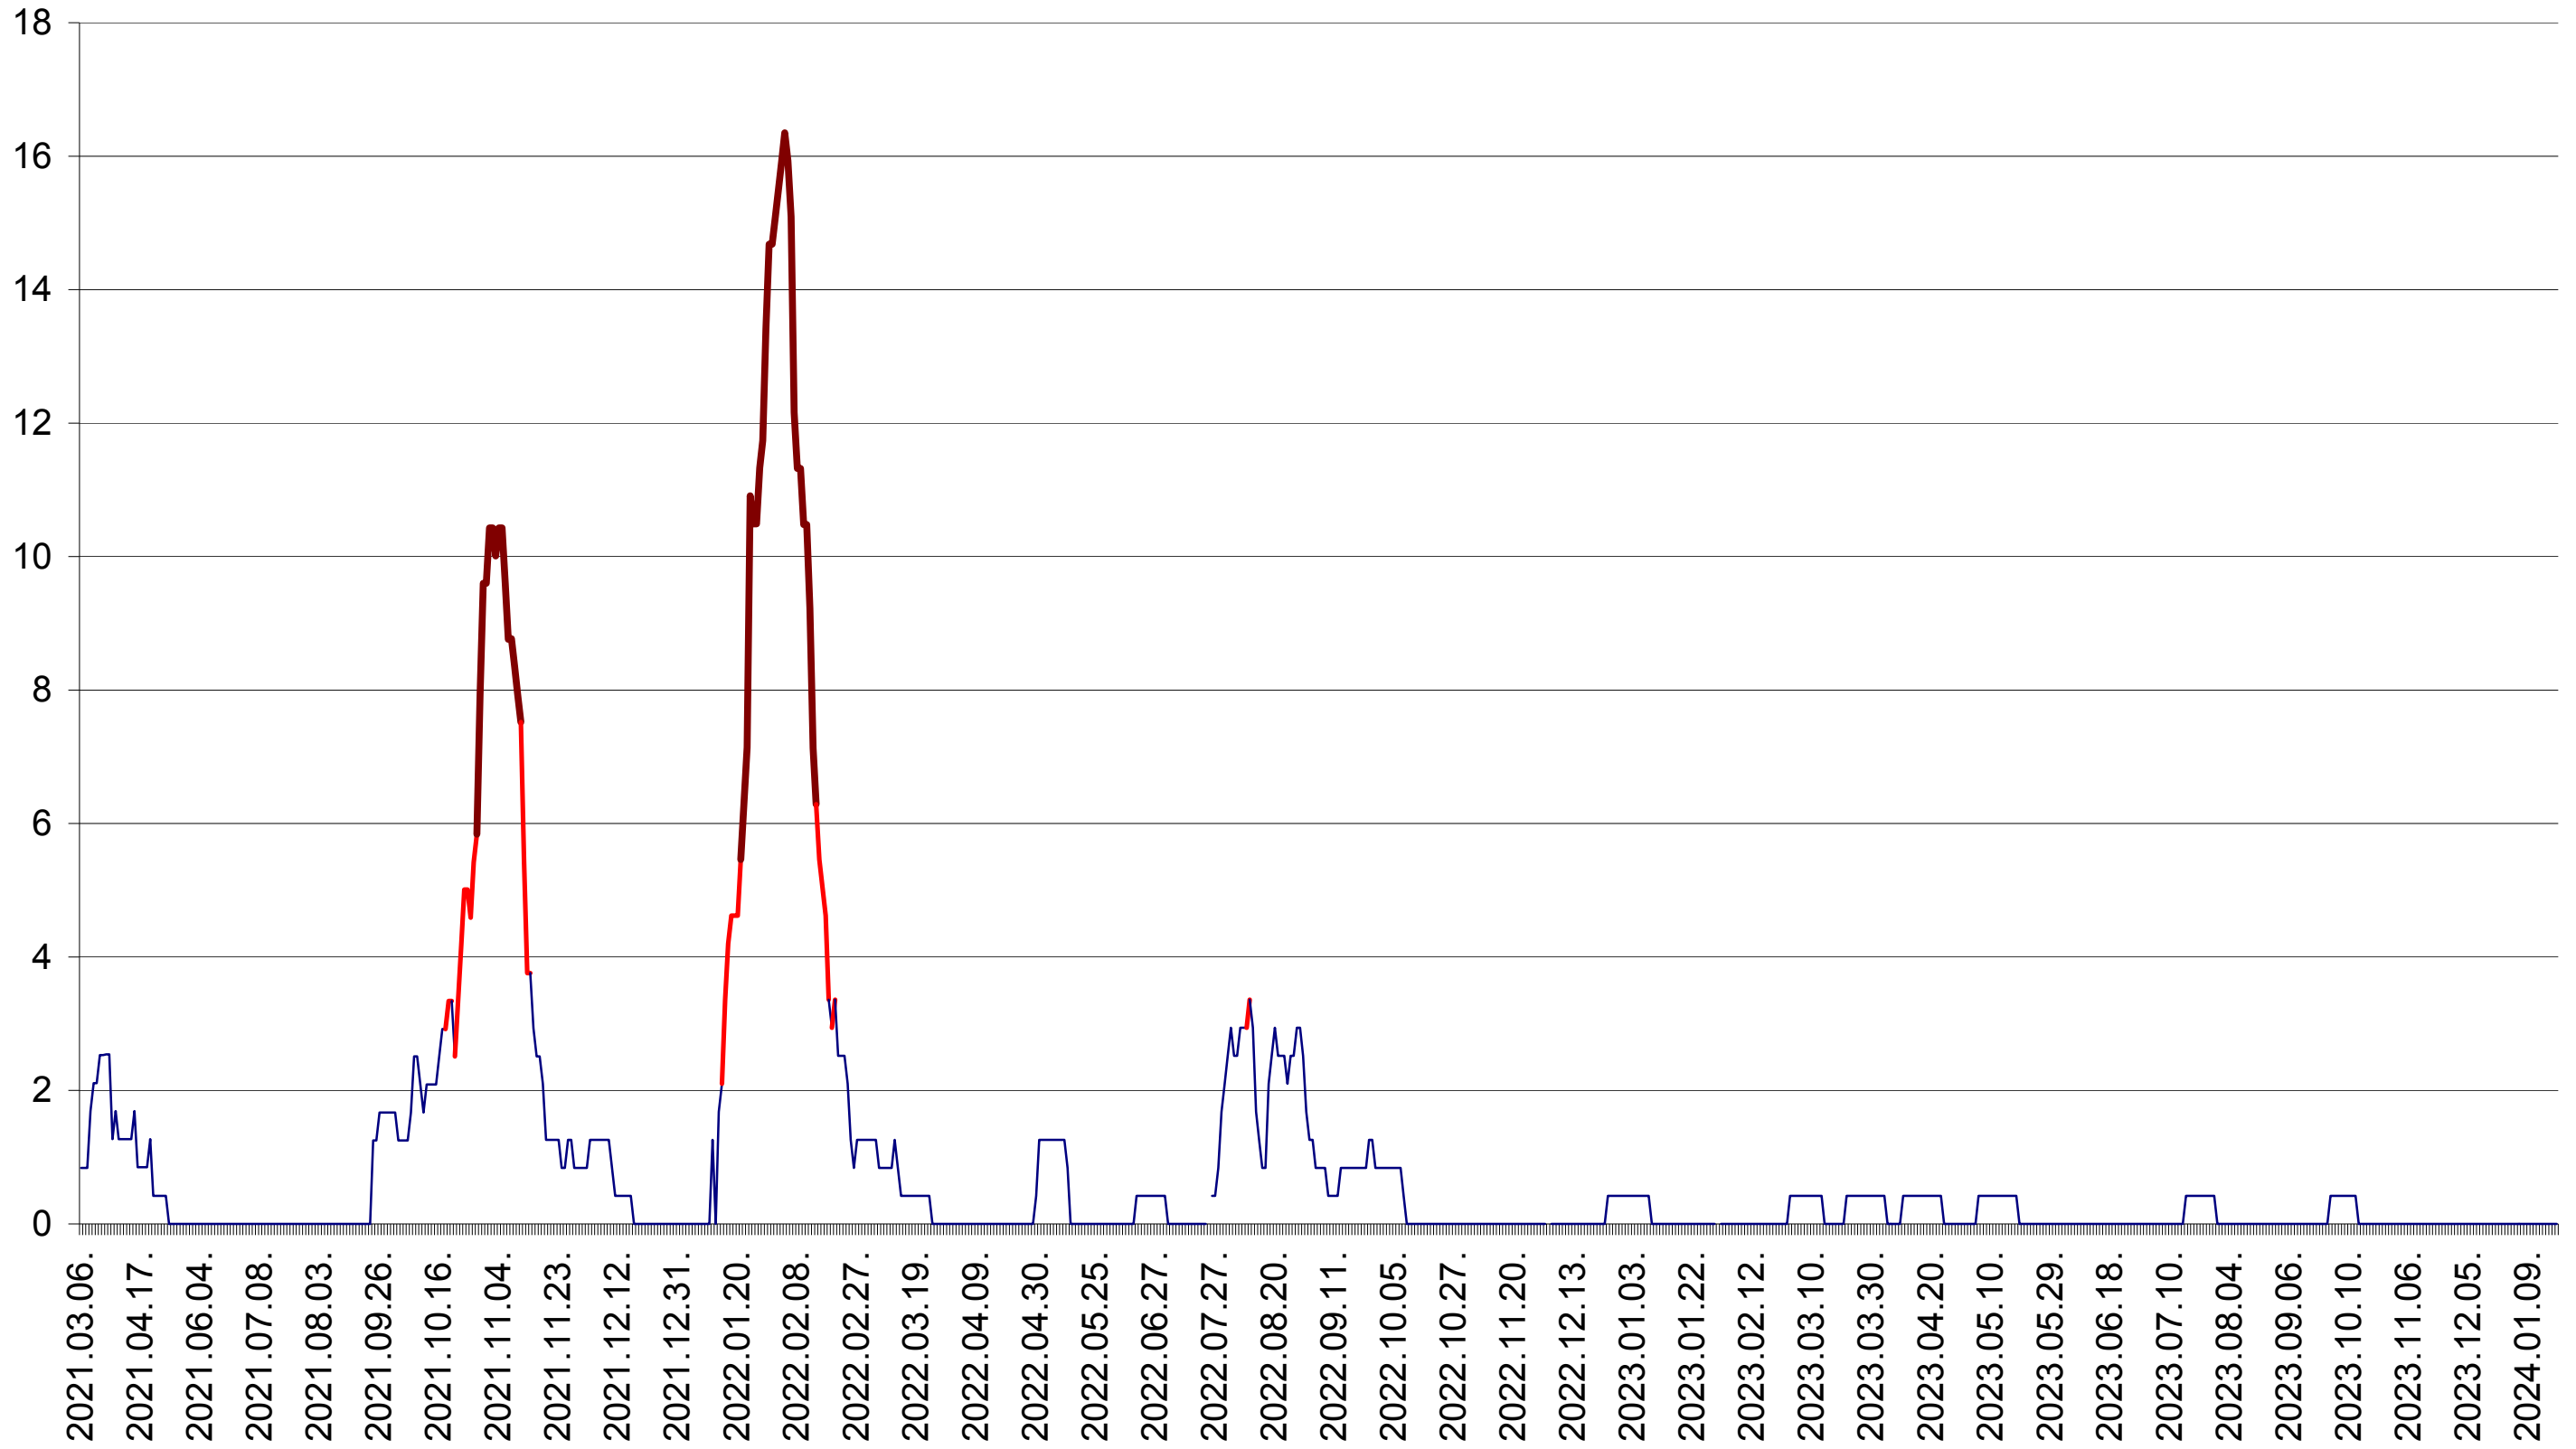

FELICENI - Evolutia incidentei cumulate pe 14 zile la ‰ de locuitori  
2021.03.07. - 2024.01.22.

FRUMOASA - Evolutia incidentei cumulate pe 14 zile la ‰ de locuitori  
2021.03.07. - 2024.01.22.

GĂLĂUȚAȘ - Evolutia incidentei cumulate pe 14 zile la ‰ de locuitori  
2021.03.07. - 2024.01.22.

MUNICIPIUL GHEORGHENI - Evolutia incidentei cumulate pe 14 zile la ‰ de locuitori  
2021.03.07. - 2024.01.22.

JOSENI - Evolutia incidentei cumulate pe 14 zile la ‰ de locuitori  
2021.03.07. - 2024.01.22.

LĂZAREA - Evolutia incidentei cumulate pe 14 zile la ‰ de locuitori  
2021.03.07. - 2024.01.22.

LELICENI - Evolutia incidentei cumulate pe 14 zile la ‰ de locuitori  
2021.03.07. - 2024.01.22.

LUETA - Evolutia incidentei cumulate pe 14 zile la ‰ de locuitori  
2021.03.07. - 2024.01.22.

LUNCA DE JOS - Evolutia incidentei cumulate pe 14 zile la ‰ de locuitori  
2021.03.07. - 2024.01.22.

LUNCA DE SUS - Evolutia incidentei cumulate pe 14 zile la ‰ de locuitori  
2021.03.07. - 2024.01.22.