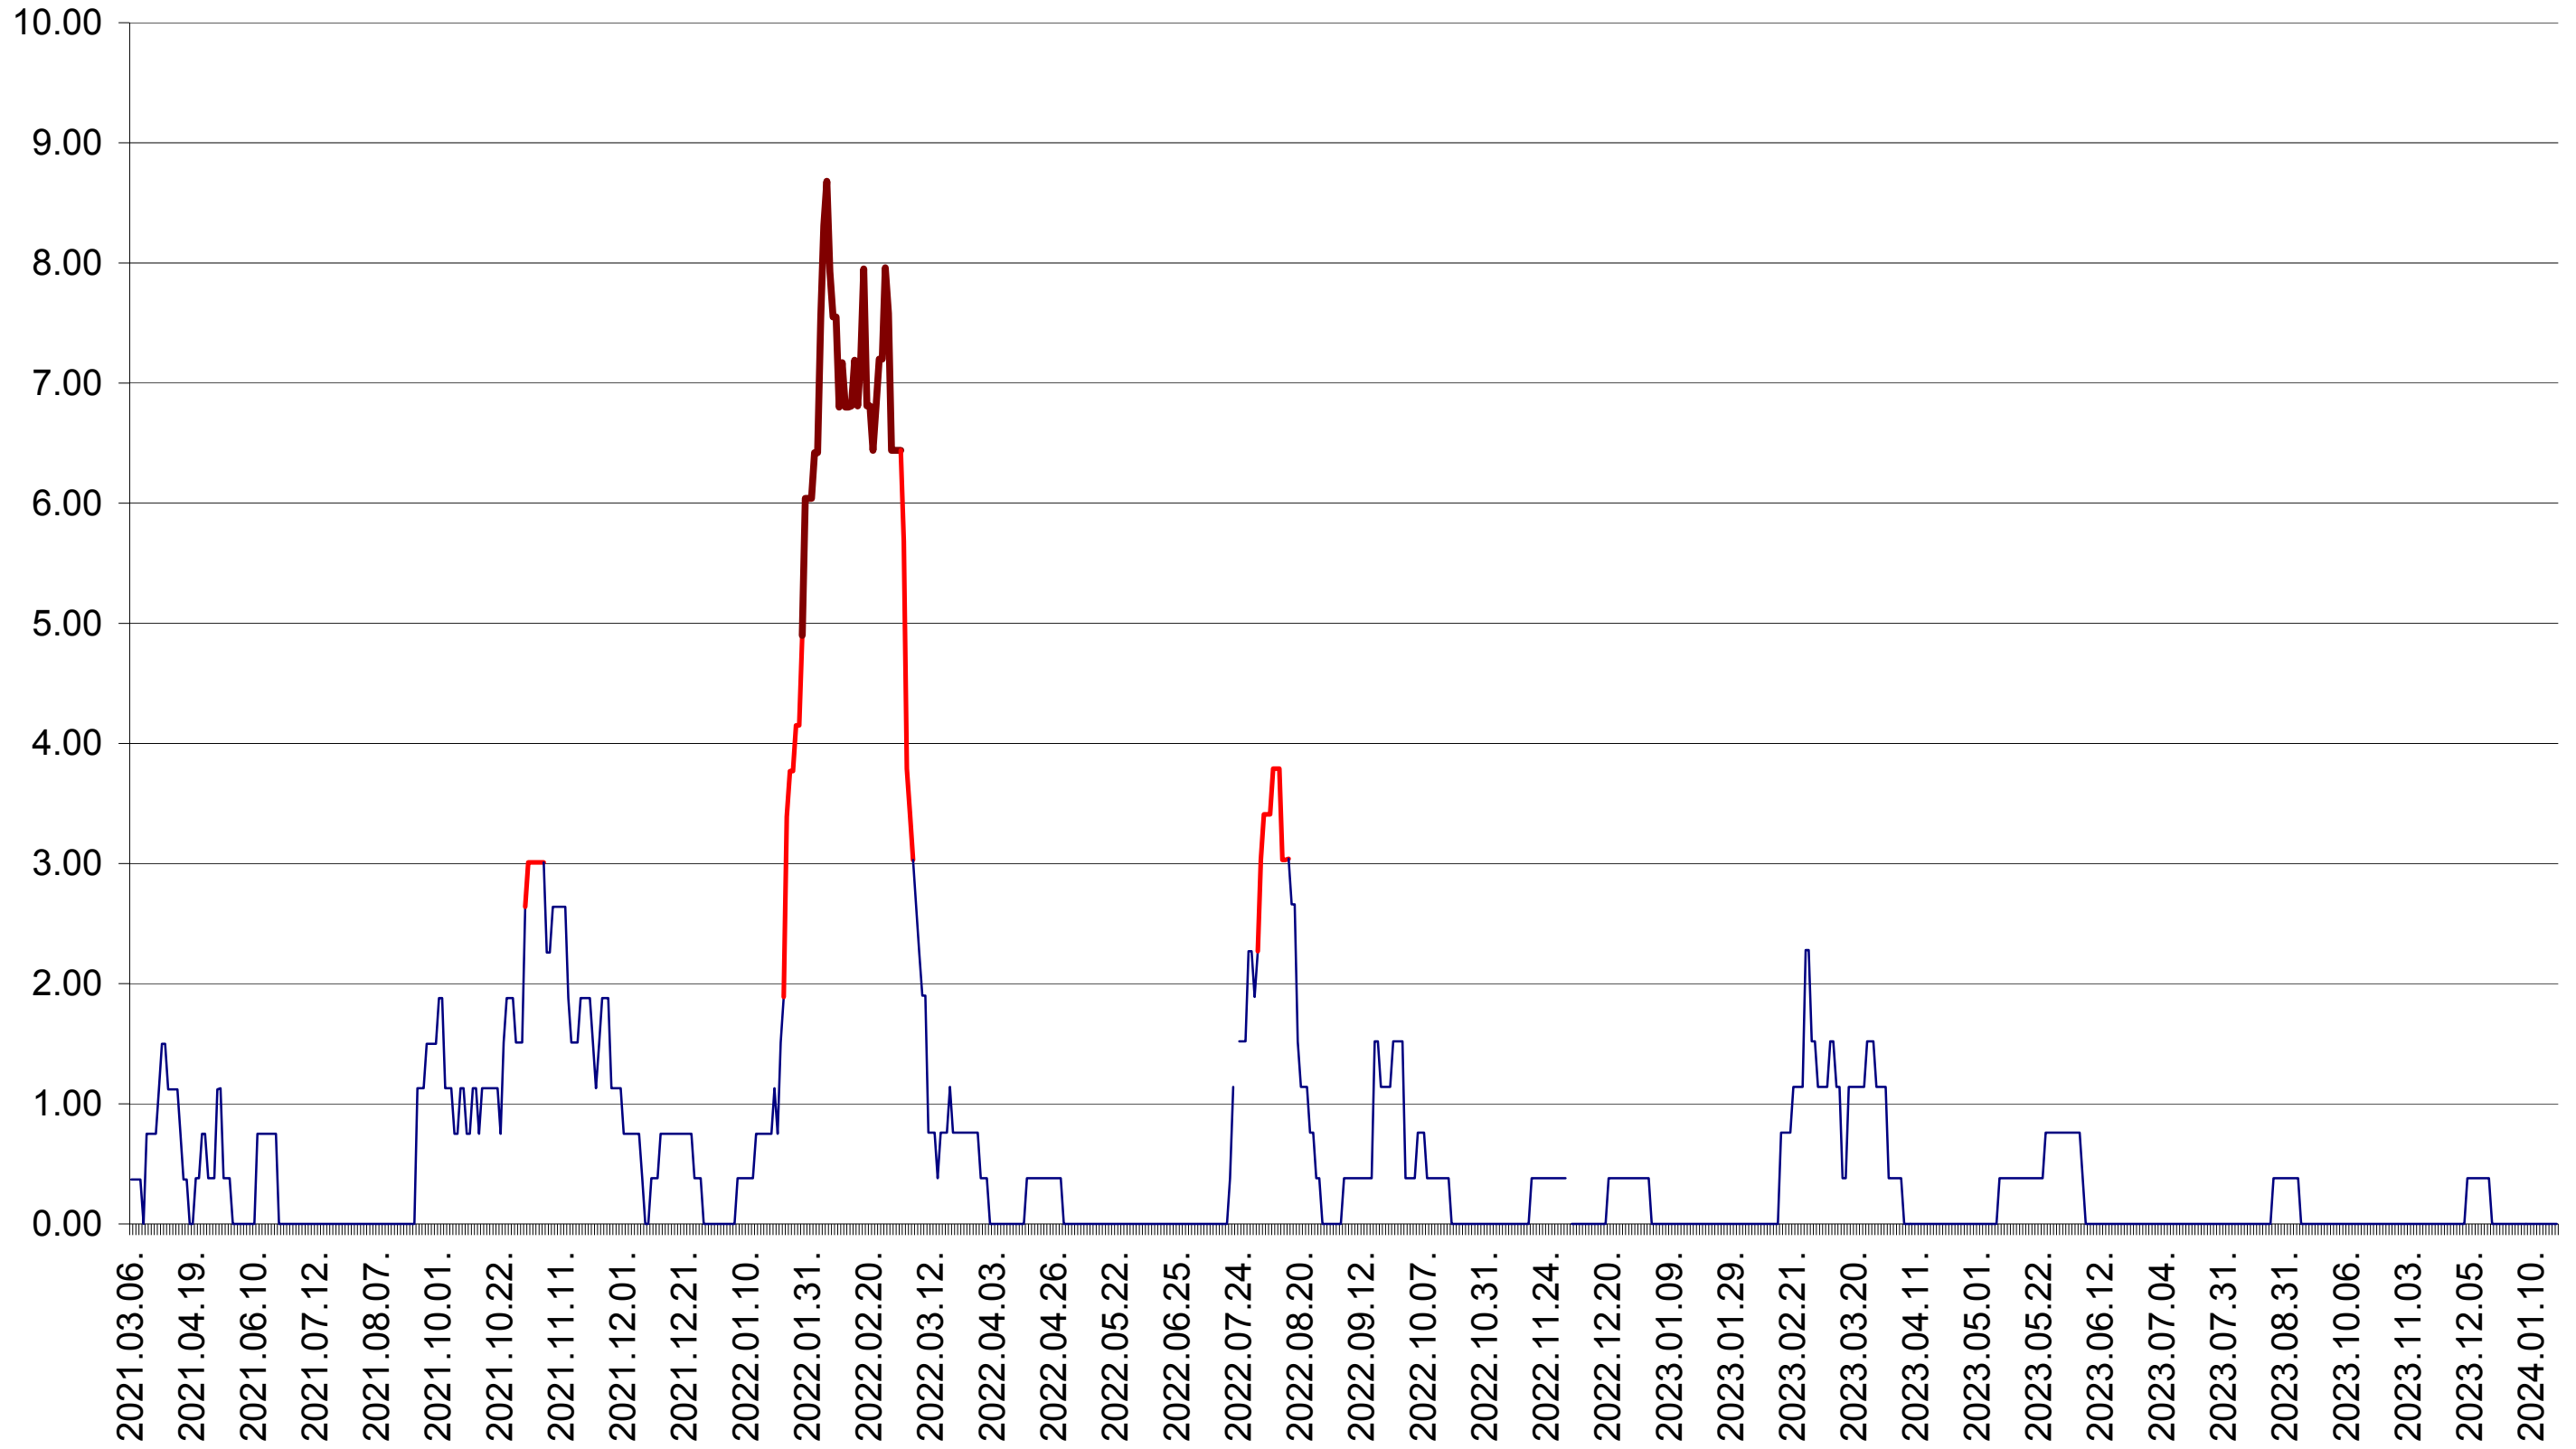

ATID - Evolutia incidentei cumulate pe 14 zile la ‰ de locuitori  
2021.03.07. - 2024.01.22.

AVRĂMEȘTI - Evolutia incidentei cumulate pe 14 zile la ‰ de locuitori  
2021.03.07. - 2024.01.22.

ORAȘ BĂILE TUȘNAD - Evolutia incidentei cumulate pe 14 zile la ‰ de locuitori  
2021.03.07. - 2024.01.22.

ORAȘ BĂLAN - Evolutia incidentei cumulate pe 14 zile la ‰ de locuitori  
2021.03.07. - 2024.01.22.

BILBOR - Evolutia incidentei cumulate pe 14 zile la ‰ de locuitori  
2021.03.07. - 2024.01.22.

ORAȘ BORSEC - Evolutia incidentei cumulate pe 14 zile la ‰ de locuitori  
2021.03.07. - 2024.01.22.

BRĂDEȘTI - Evolutia incidentei cumulate pe 14 zile la ‰ de locuitori  
2021.03.07. - 2024.01.22.

CĂPÂLNIȚA - Evolutia incidentei cumulate pe 14 zile la ‰ de locuitori  
2021.03.07. - 2024.01.22.

CÂRȚA - Evolutia incidentei cumulate pe 14 zile la ‰ de locuitori  
2021.03.07. - 2024.01.22.