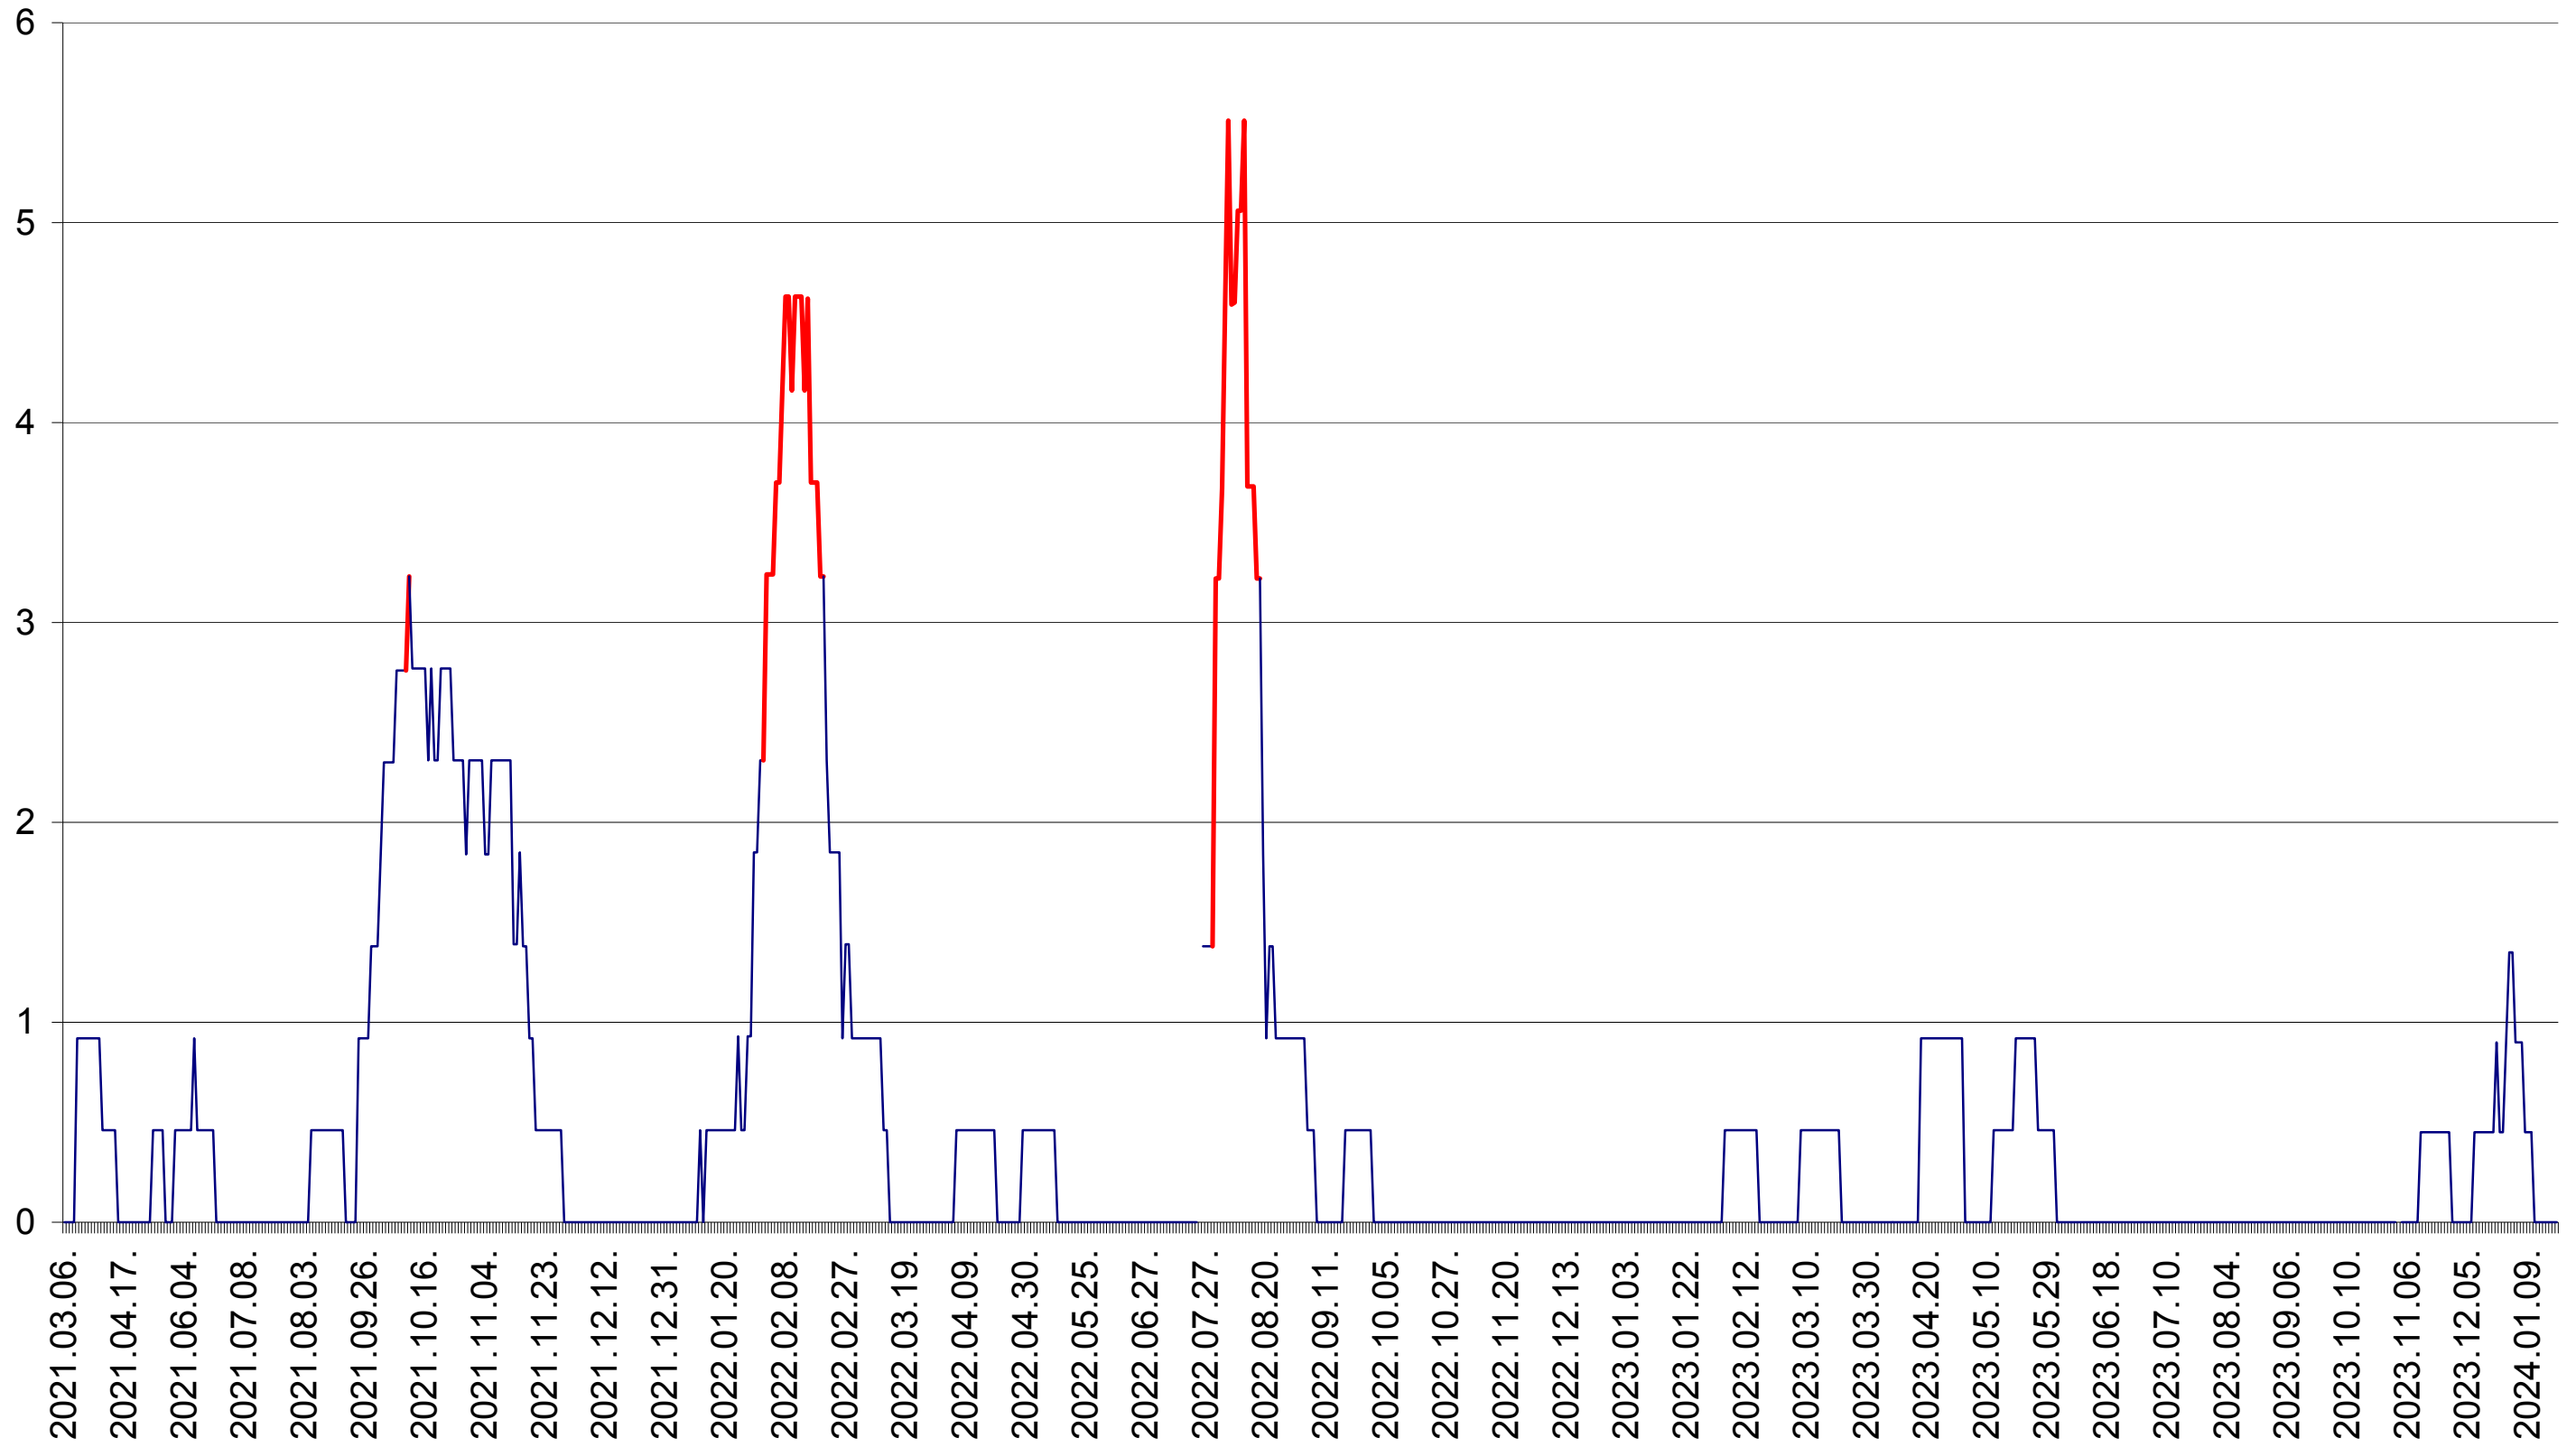

ULIEȘ - Evolutia incidentei cumulate pe 14 zile la ‰ de locuitori
2021.03.07. - 2024.01.22.

TUȘNAD - Evolutia incidentei cumulate pe 14 zile la ‰ de locuitori
2021.03.07. - 2024.01.22.