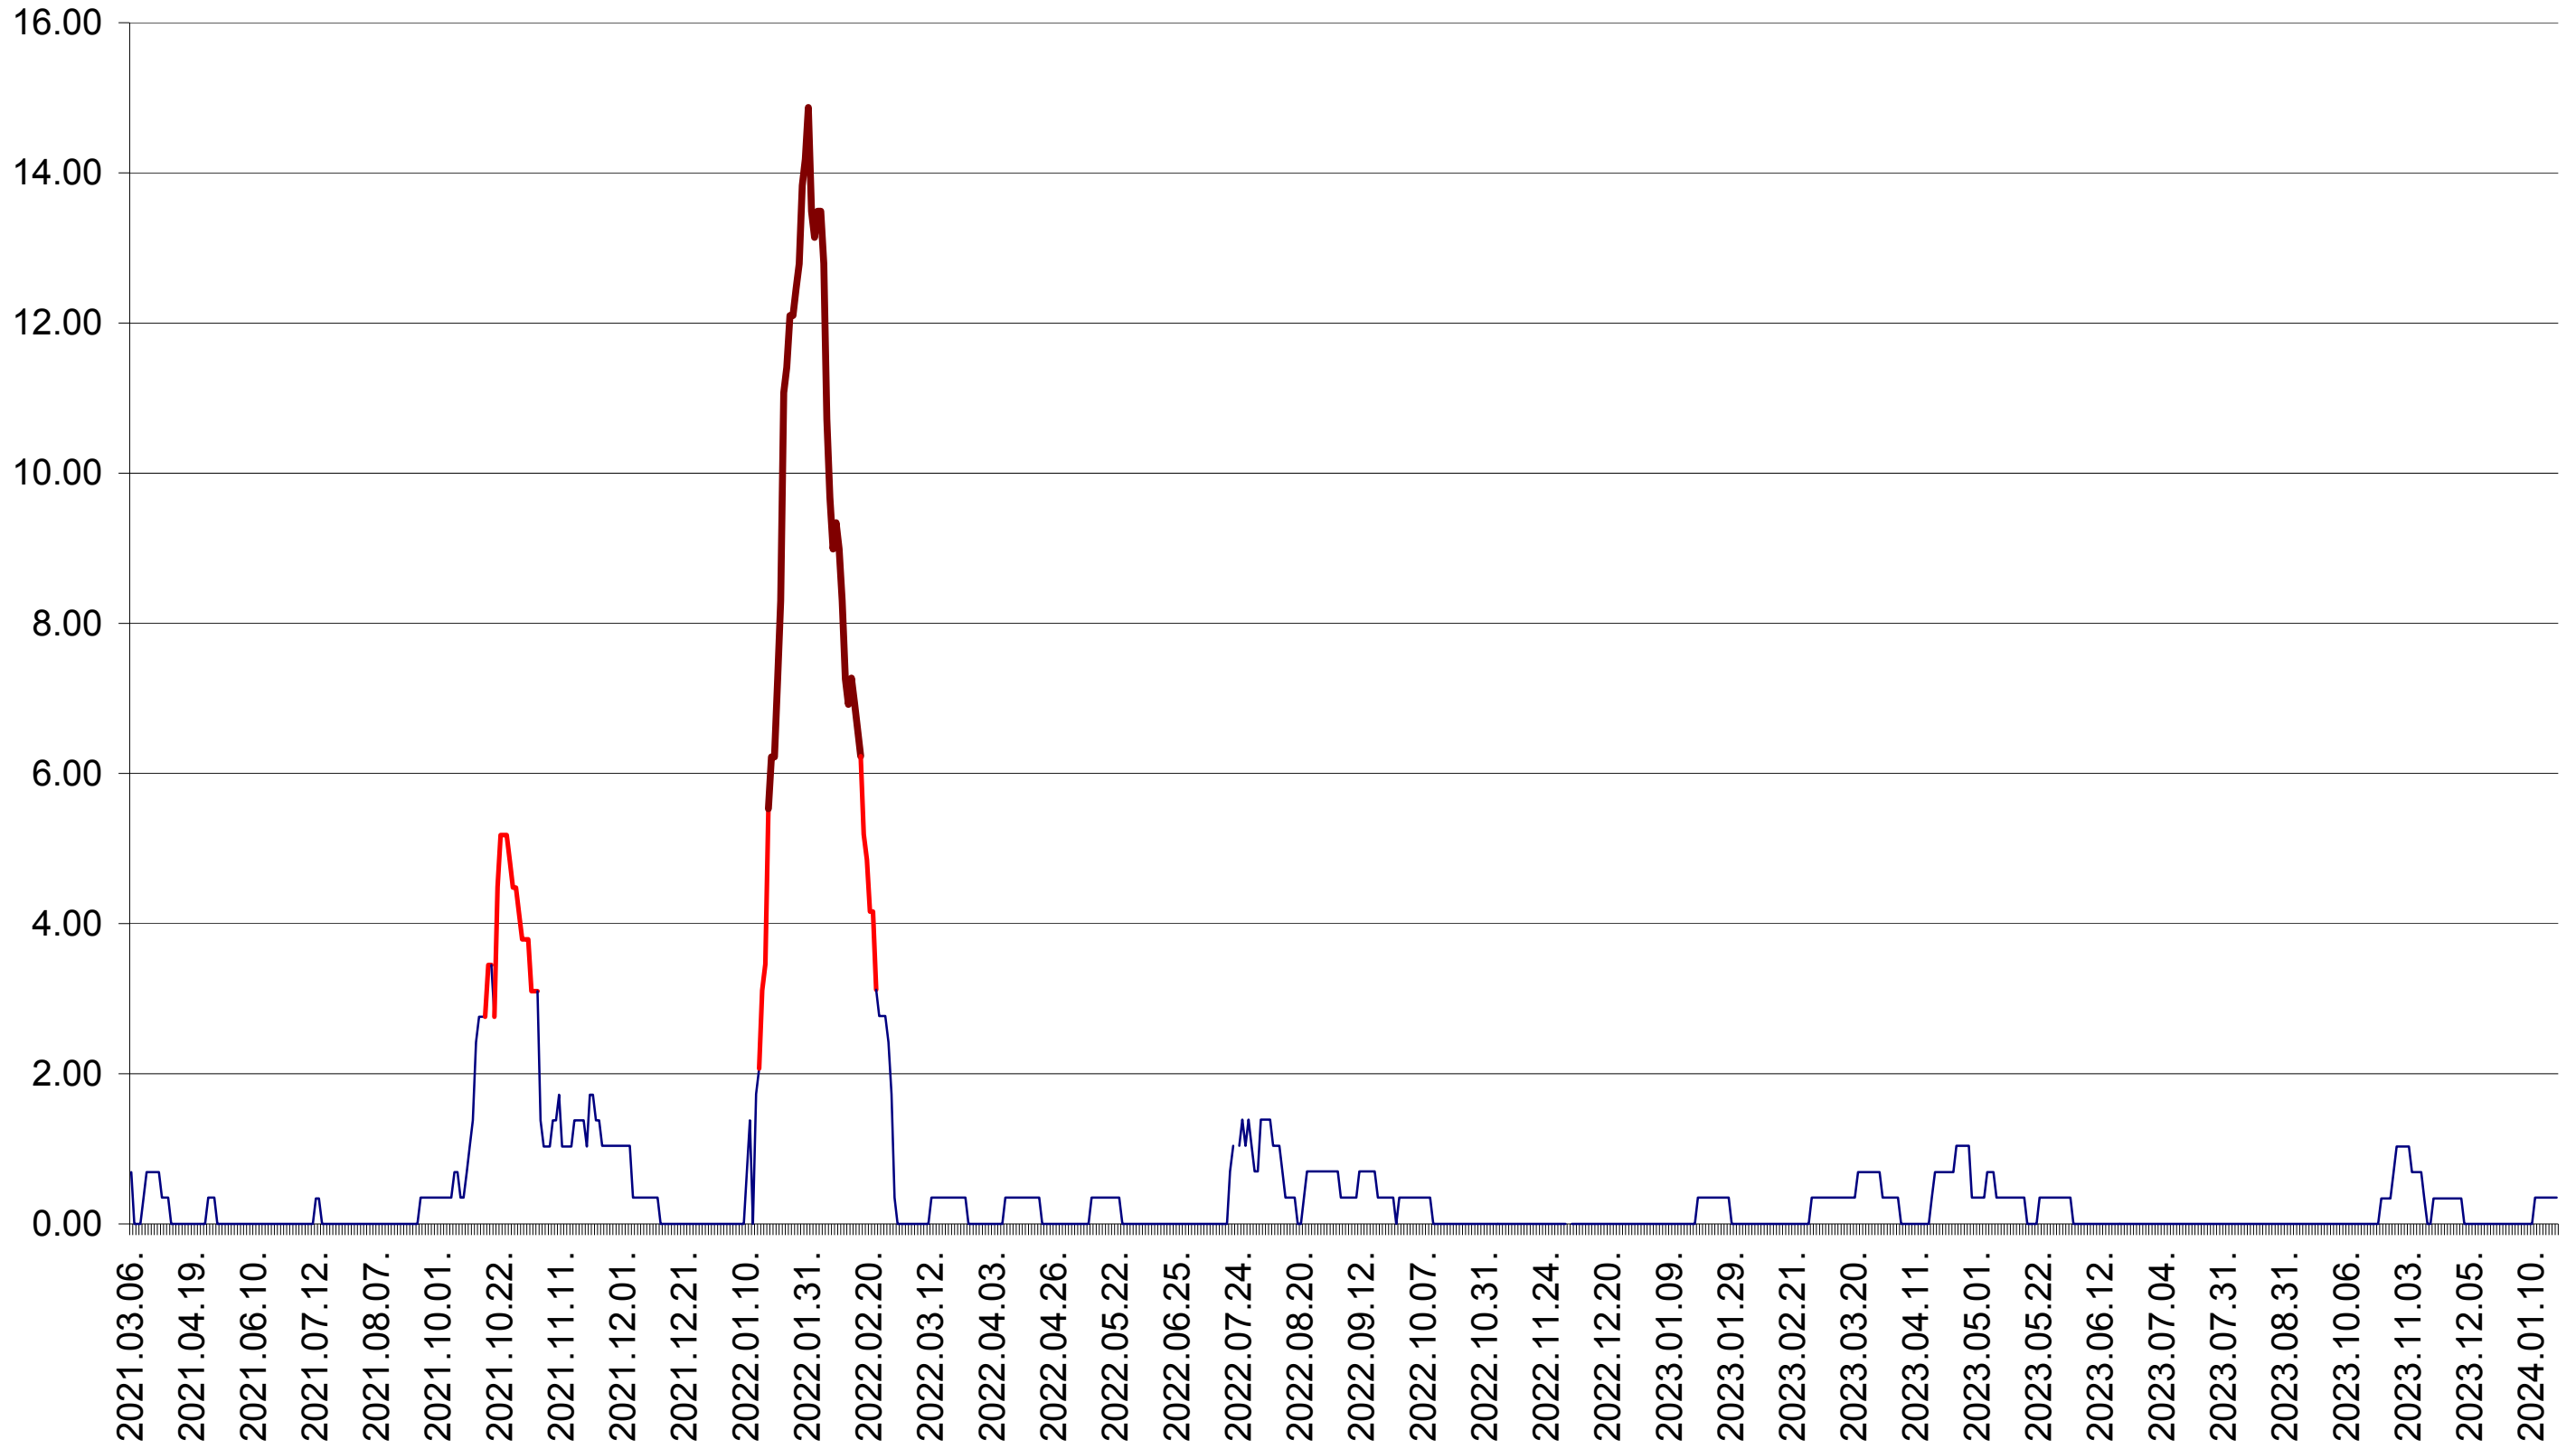

ORAȘ BĂLAN - Evolutia incidentei cumulate pe 14 zile la ‰ de locuitori  
2021.03.07. - 2024.01.22.

BILBOR - Evolutia incidentei cumulate pe 14 zile la ‰ de locuitori  
2021.03.07. - 2024.01.22.

ORAȘ BORSEC - Evolutia incidentei cumulate pe 14 zile la ‰ de locuitori  
2021.03.07. - 2024.01.22.

BRĂDEȘTI - Evolutia incidentei cumulate pe 14 zile la ‰ de locuitori  
2021.03.07. - 2024.01.22.

CĂPÂLNIȚA - Evolutia incidentei cumulate pe 14 zile la ‰ de locuitori  
2021.03.07. - 2024.01.22.

CÂRȚA - Evolutia incidentei cumulate pe 14 zile la ‰ de locuitori  
2021.03.07. - 2024.01.22.

CICEU - Evolutia incidentei cumulate pe 14 zile la ‰ de locuitori  
2021.03.07. - 2024.01.22.

CIUCSÂNGEORGIU - Evolutia incidentei cumulate pe 14 zile la ‰ de locuitori  
2021.03.07. - 2024.01.22.

CIUMANI - Evolutia incidentei cumulate pe 14 zile la ‰ de locuitori  
2021.03.07. - 2024.01.22.

CORBU - Evolutia incidentei cumulate pe 14 zile la ‰ de locuitori  
2021.03.07. - 2024.01.22.

CORUND - Evolutia incidentei cumulate pe 14 zile la ‰ de locuitori  
2021.03.07. - 2024.01.22.

COZMENI - Evolutia incidentei cumulate pe 14 zile la ‰ de locuitori  
2021.03.07. - 2024.01.22.