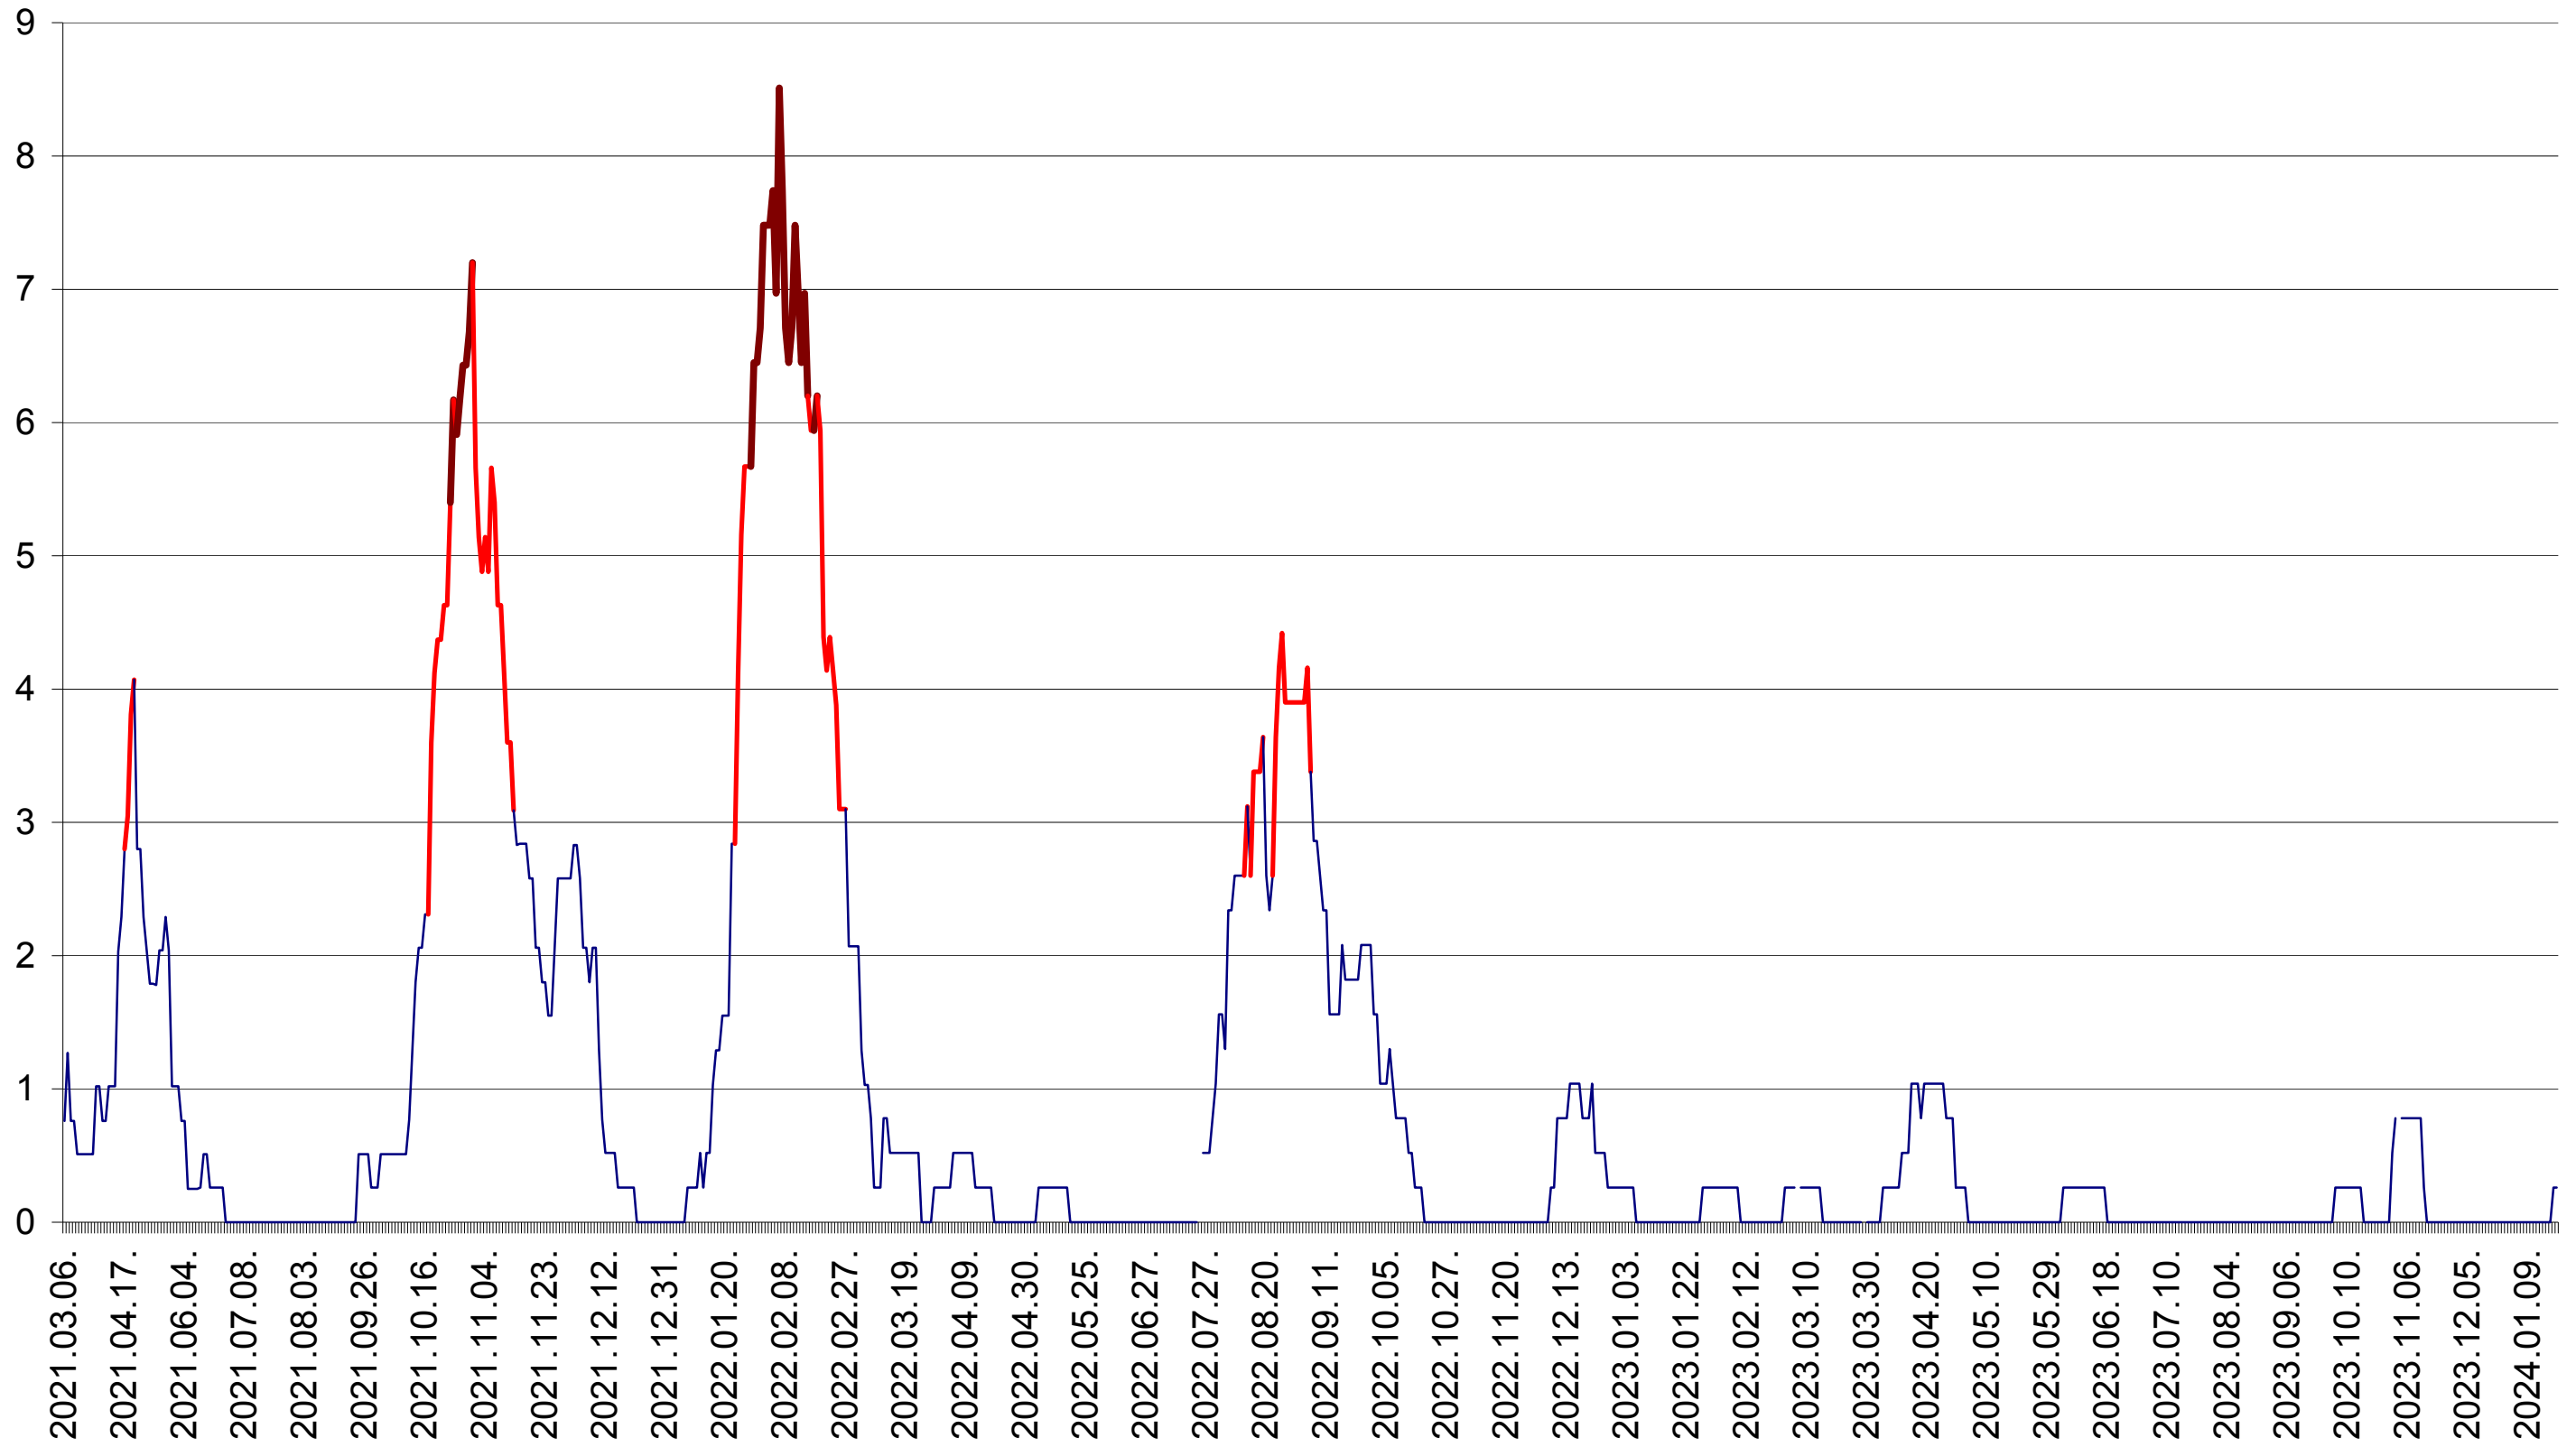

SUBCETATE - Evolutia incidentei cumulate pe 14 zile la % de locuitori
2021.03.07. - 2024.01.22.

ȘIMONEȘTI - Evolutia incidentei cumulate pe 14 zile la ‰ de locuitori
2021.03.07. - 2024.01.22.