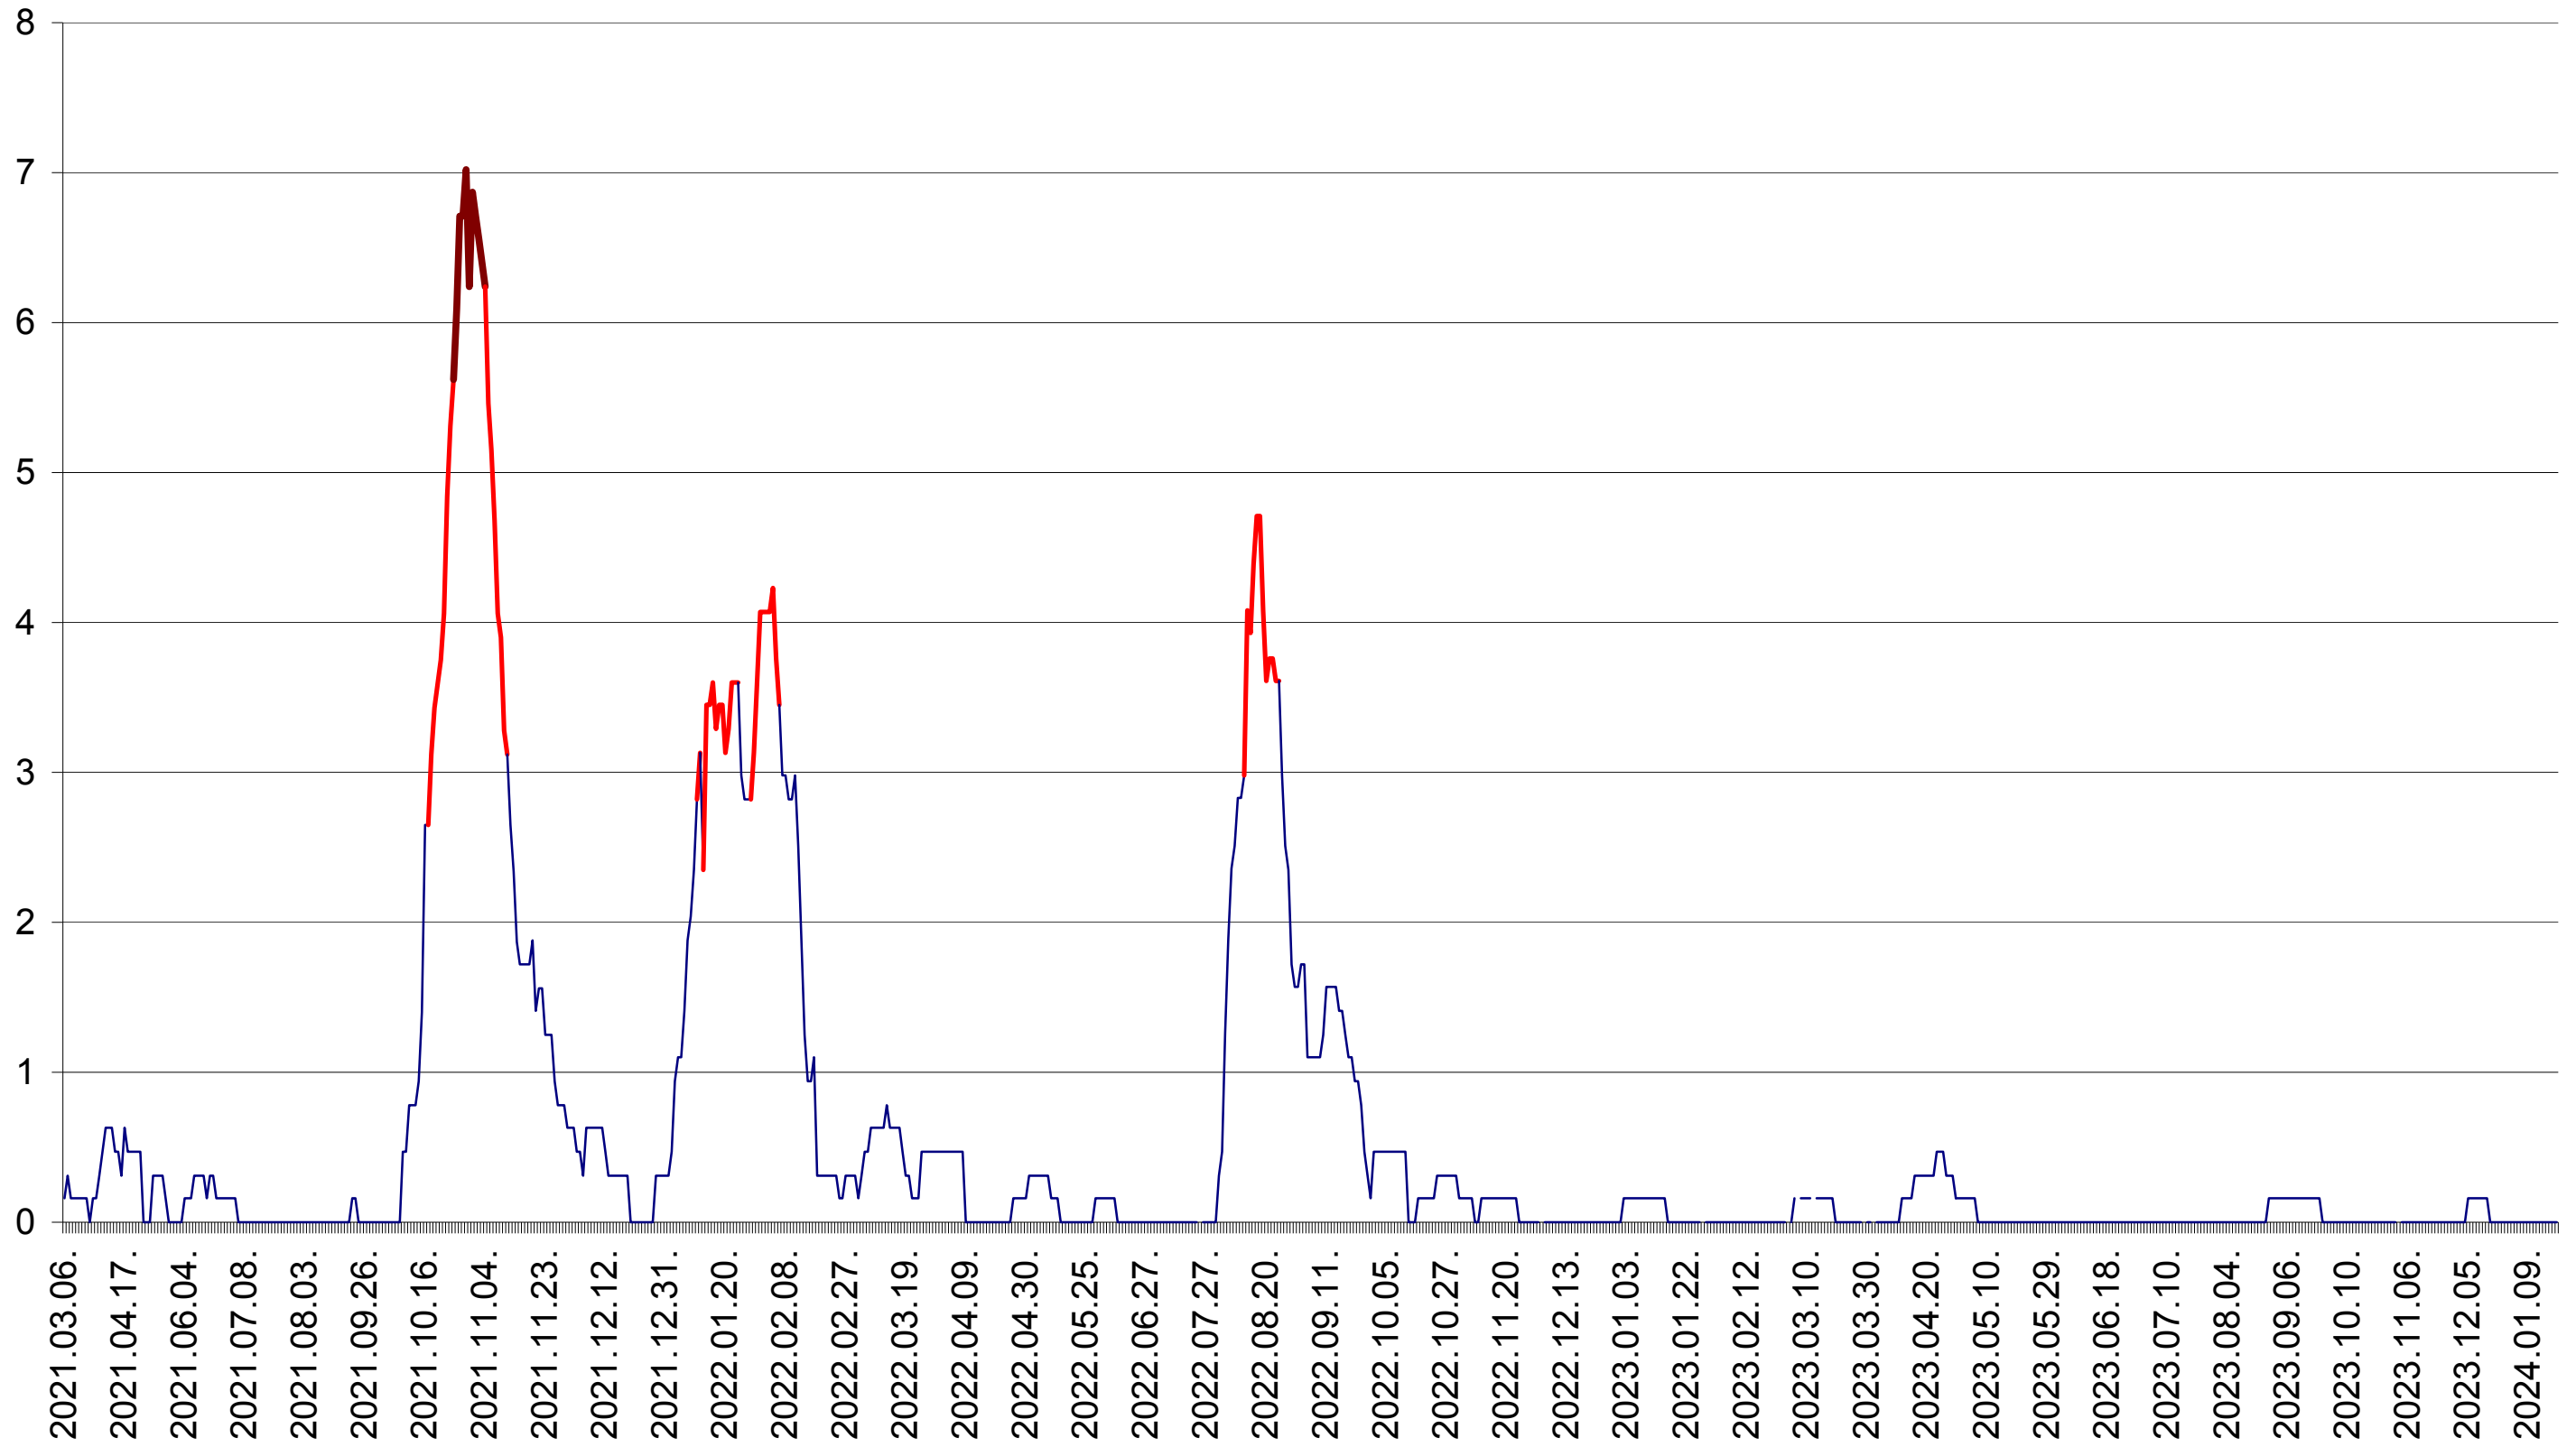

PLĂIEȘII DE JOS - Evolutia incidentei cumulate pe 14 zile la ‰ de locuitori  
2021.03.07. - 2024.01.22.

PORUMBENI - Evolutia incidentei cumulate pe 14 zile la ‰ de locuitori  
2021.03.07. - 2024.01.22.

PRAID - Evolutia incidentei cumulate pe 14 zile la ‰ de locuitori  
2021.03.07. - 2024.01.22.

RACU - Evolutia incidentei cumulate pe 14 zile la ‰ de locuitori  
2021.03.07. - 2024.01.22.

REMETEA - Evolutia incidentei cumulate pe 14 zile la ‰ de locuitori  
2021.03.07. - 2024.01.22.