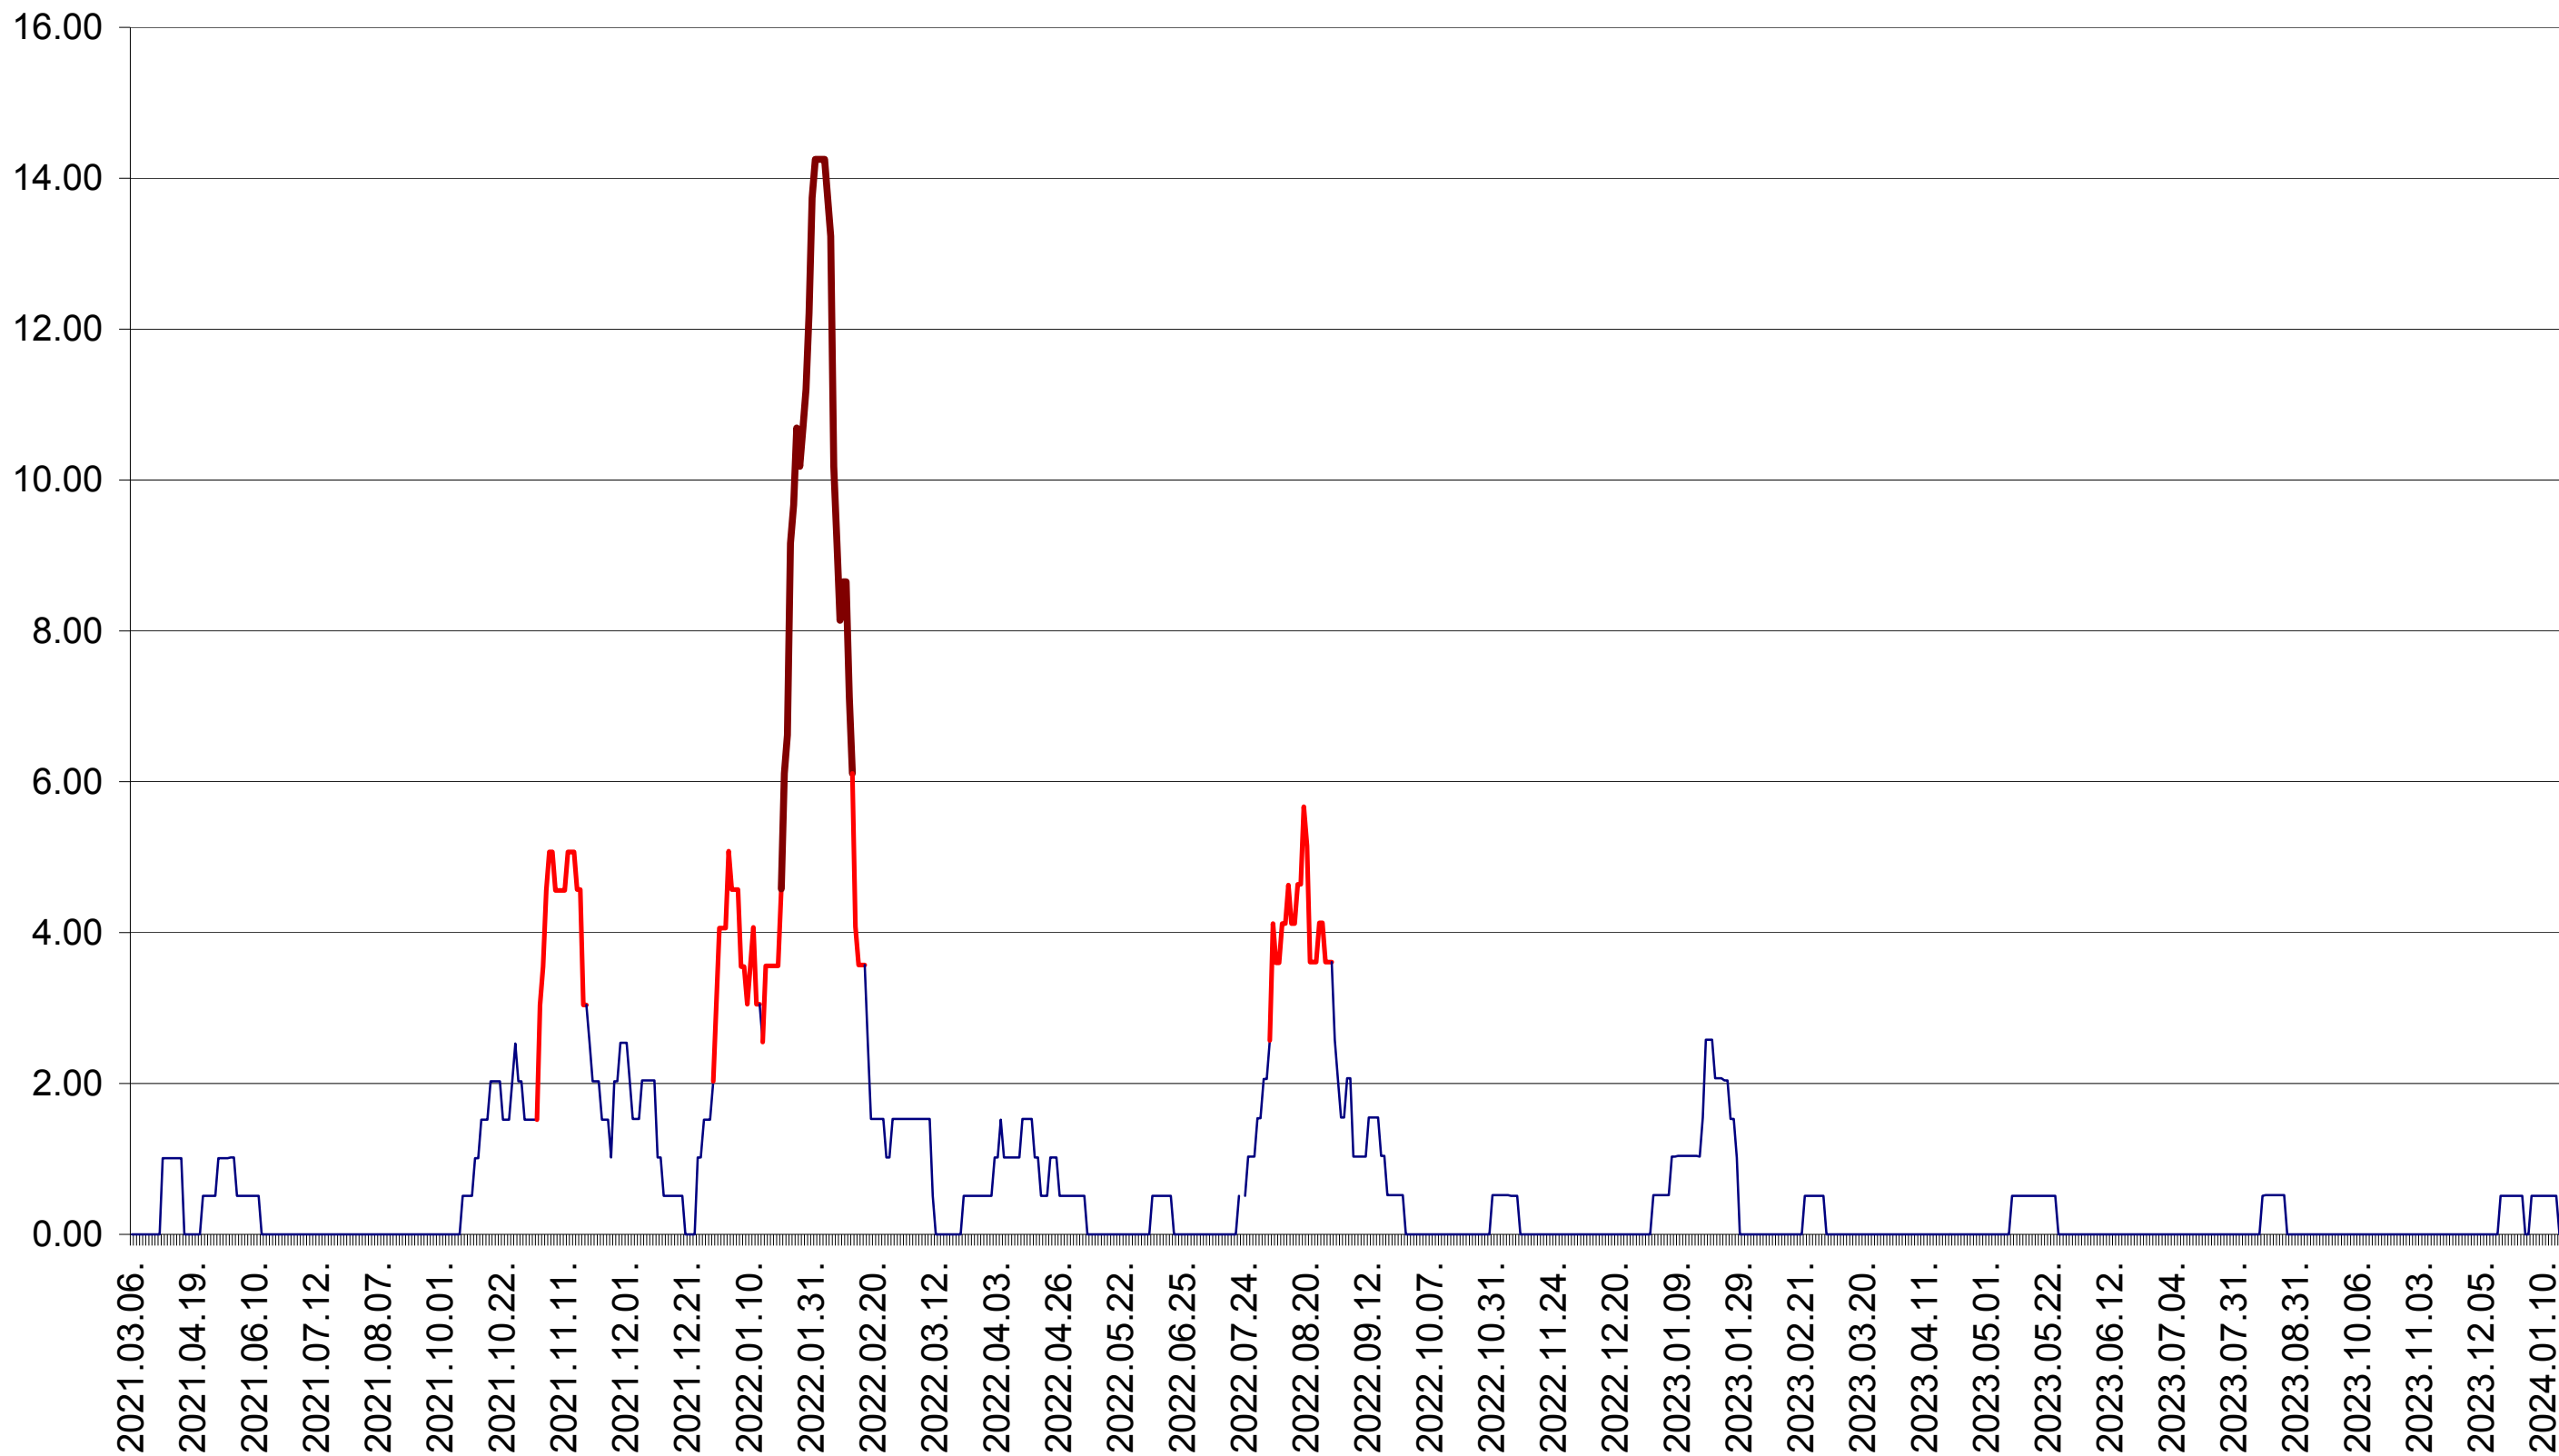

VĂRȘAG - Evolutia incidentei cumulate pe 14 zile la ‰ de locuitori  
2021.03.07. - 2024.01.22.

ORAȘ VLĂHIȚA - Evolutia incidentei cumulate pe 14 zile la ‰ de locuitori  
2021.03.07. - 2024.01.22.

VOȘLĂBENI - Evolutia incidentei cumulate pe 14 zile la ‰ de locuitori  
2021.03.07. - 2024.01.22.