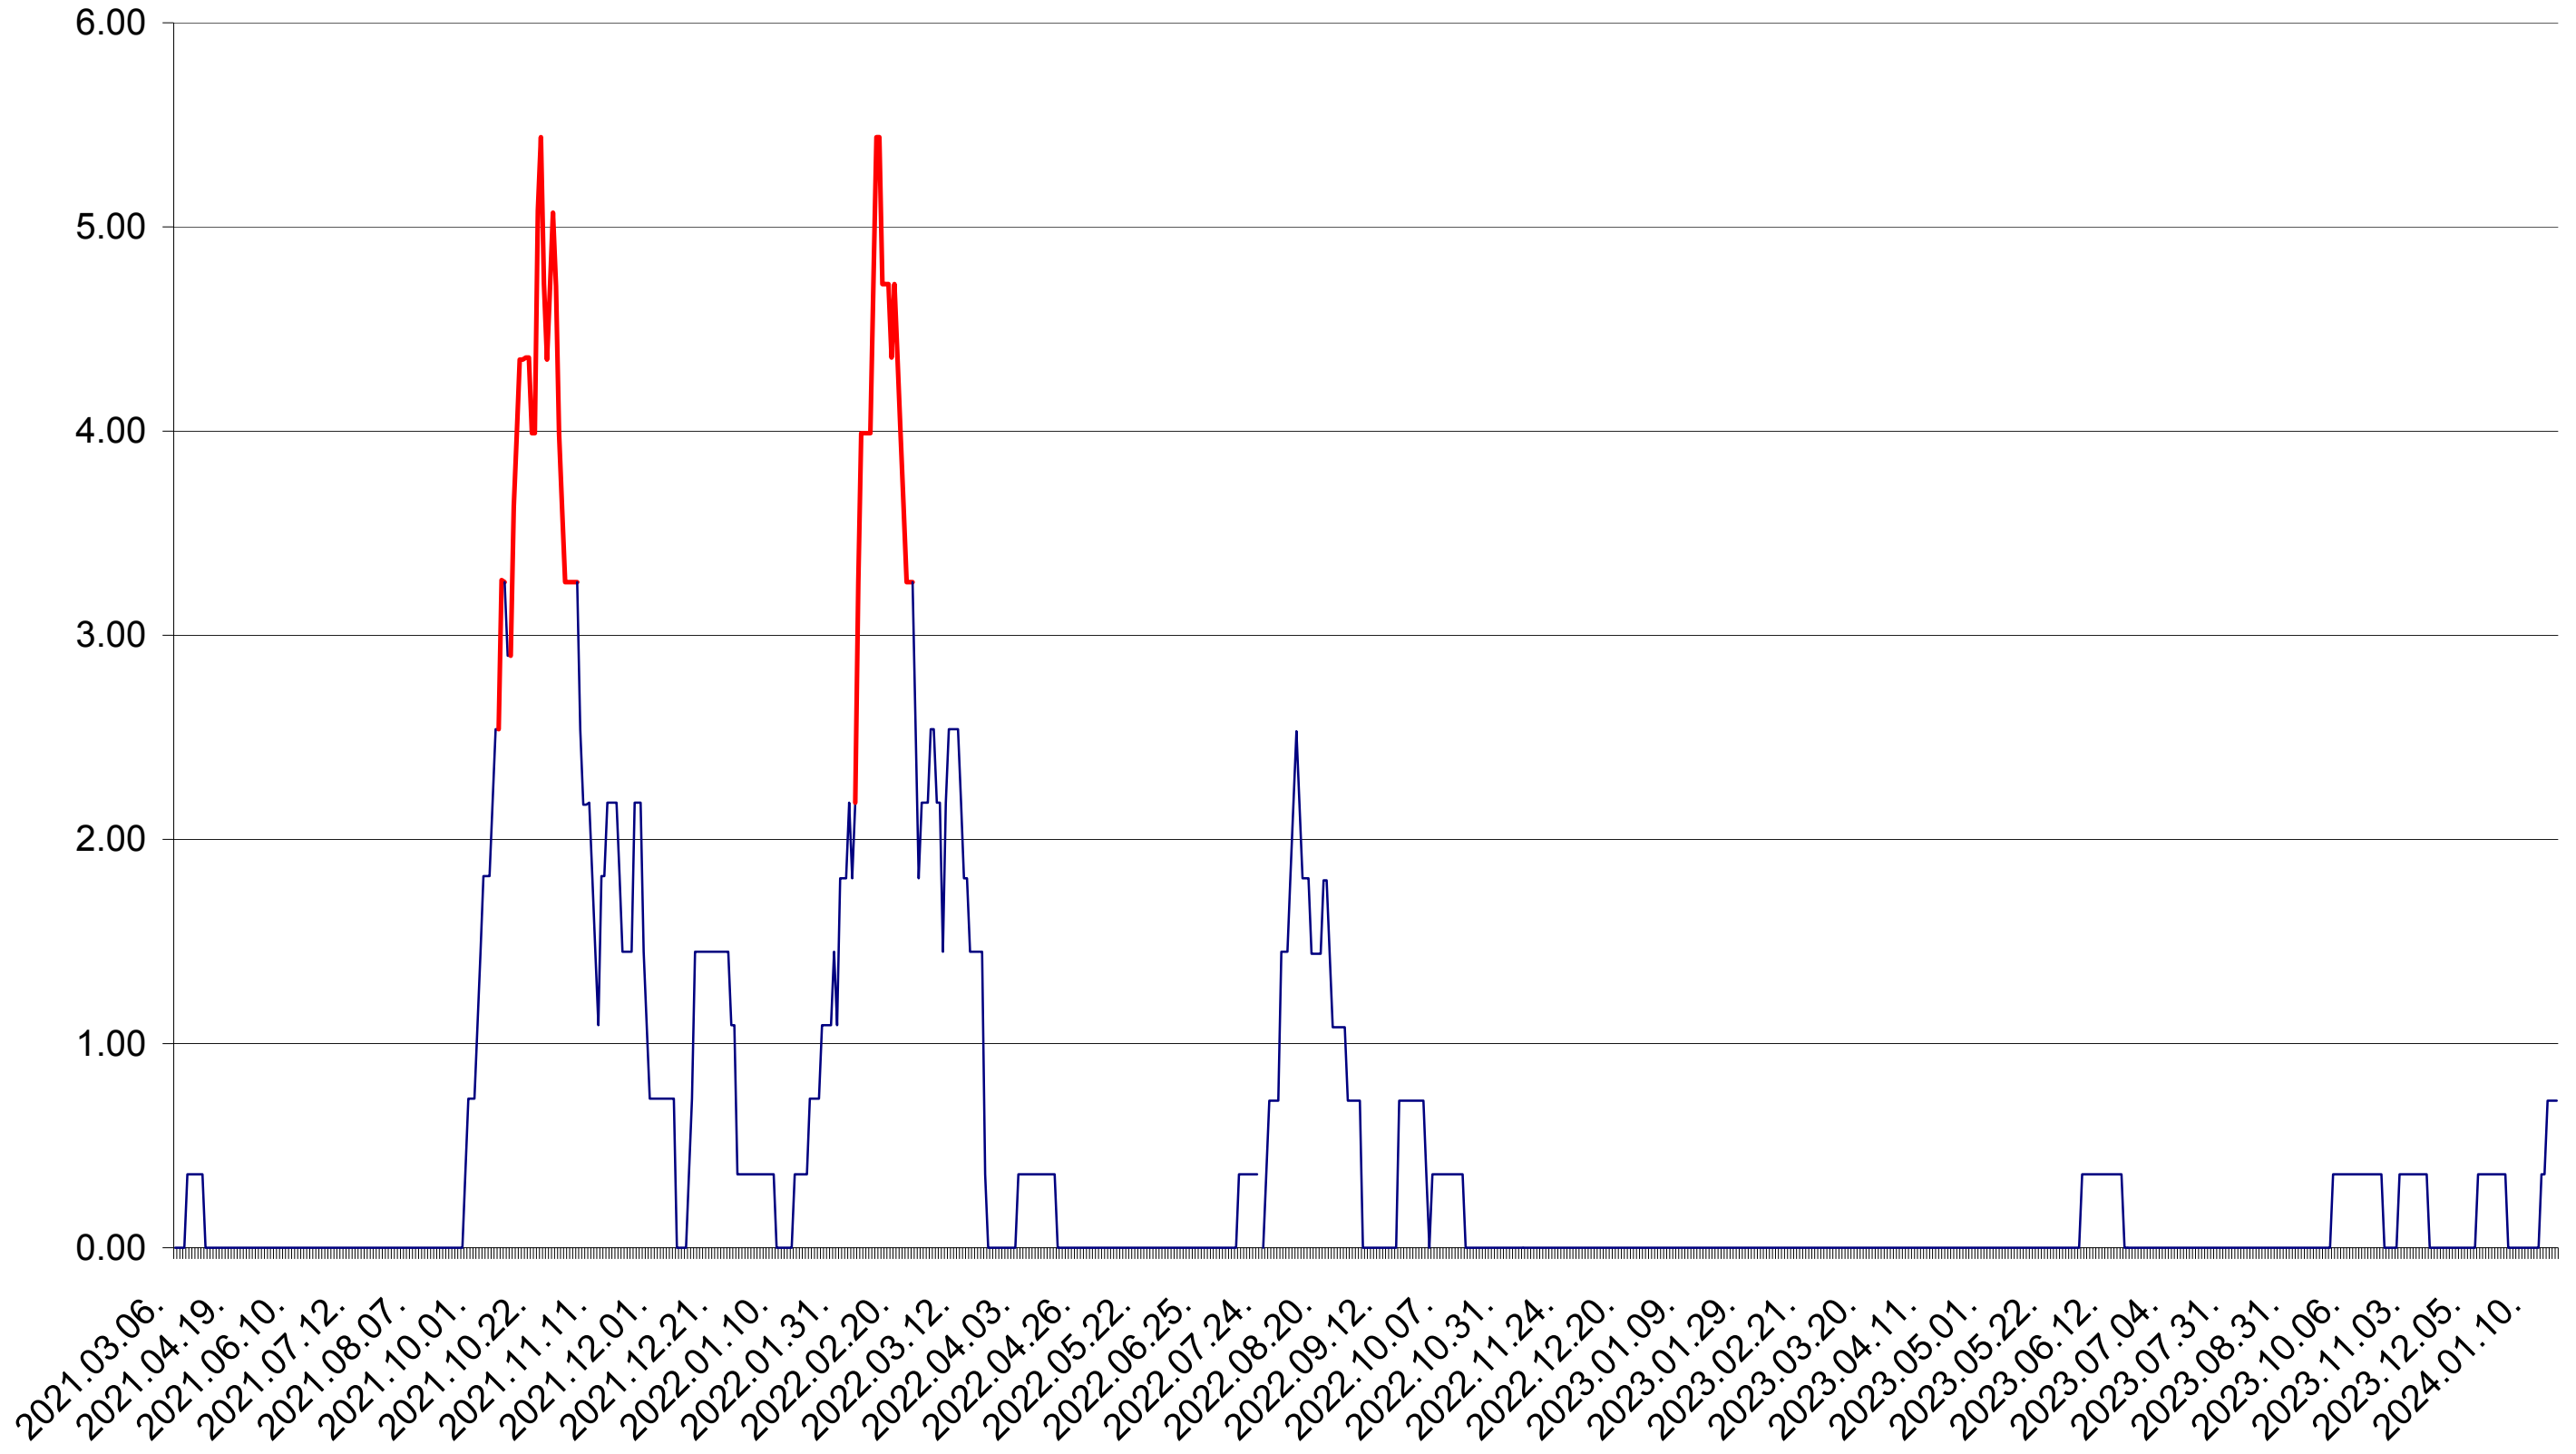

ATID - Evolutia incidentei cumulate pe 14 zile la ‰ de locuitori  
2021.03.07. - 2024.01.22.

AVRĂMEȘTI - Evolutia incidentei cumulate pe 14 zile la ‰ de locuitori  
2021.03.07. - 2024.01.22.

ORAȘ BĂILE TUȘNAD - Evolutia incidentei cumulate pe 14 zile la ‰ de locuitori  
2021.03.07. - 2024.01.22.

ORAȘ BĂLAN - Evolutia incidentei cumulate pe 14 zile la ‰ de locuitori  
2021.03.07. - 2024.01.22.

BILBOR - Evolutia incidentei cumulate pe 14 zile la ‰ de locuitori  
2021.03.07. - 2024.01.22.

ORAȘ BORSEC - Evolutia incidentei cumulate pe 14 zile la ‰ de locuitori  
2021.03.07. - 2024.01.22.

BRĂDEȘTI - Evolutia incidentei cumulate pe 14 zile la ‰ de locuitori  
2021.03.07. - 2024.01.22.

CĂPÂLNIȚA - Evolutia incidentei cumulate pe 14 zile la ‰ de locuitori  
2021.03.07. - 2024.01.22.

CÂRȚA - Evolutia incidentei cumulate pe 14 zile la ‰ de locuitori  
2021.03.07. - 2024.01.22.

ORAȘ CRISTURU SECUIESC - Evolutia incidentei cumulate pe 14 zile la ‰ de locuitori  
2021.03.07. - 2024.01.22.

DĂNEȘTI - Evolutia incidentei cumulate pe 14 zile la ‰ de locuitori  
2021.03.07. - 2024.01.22.