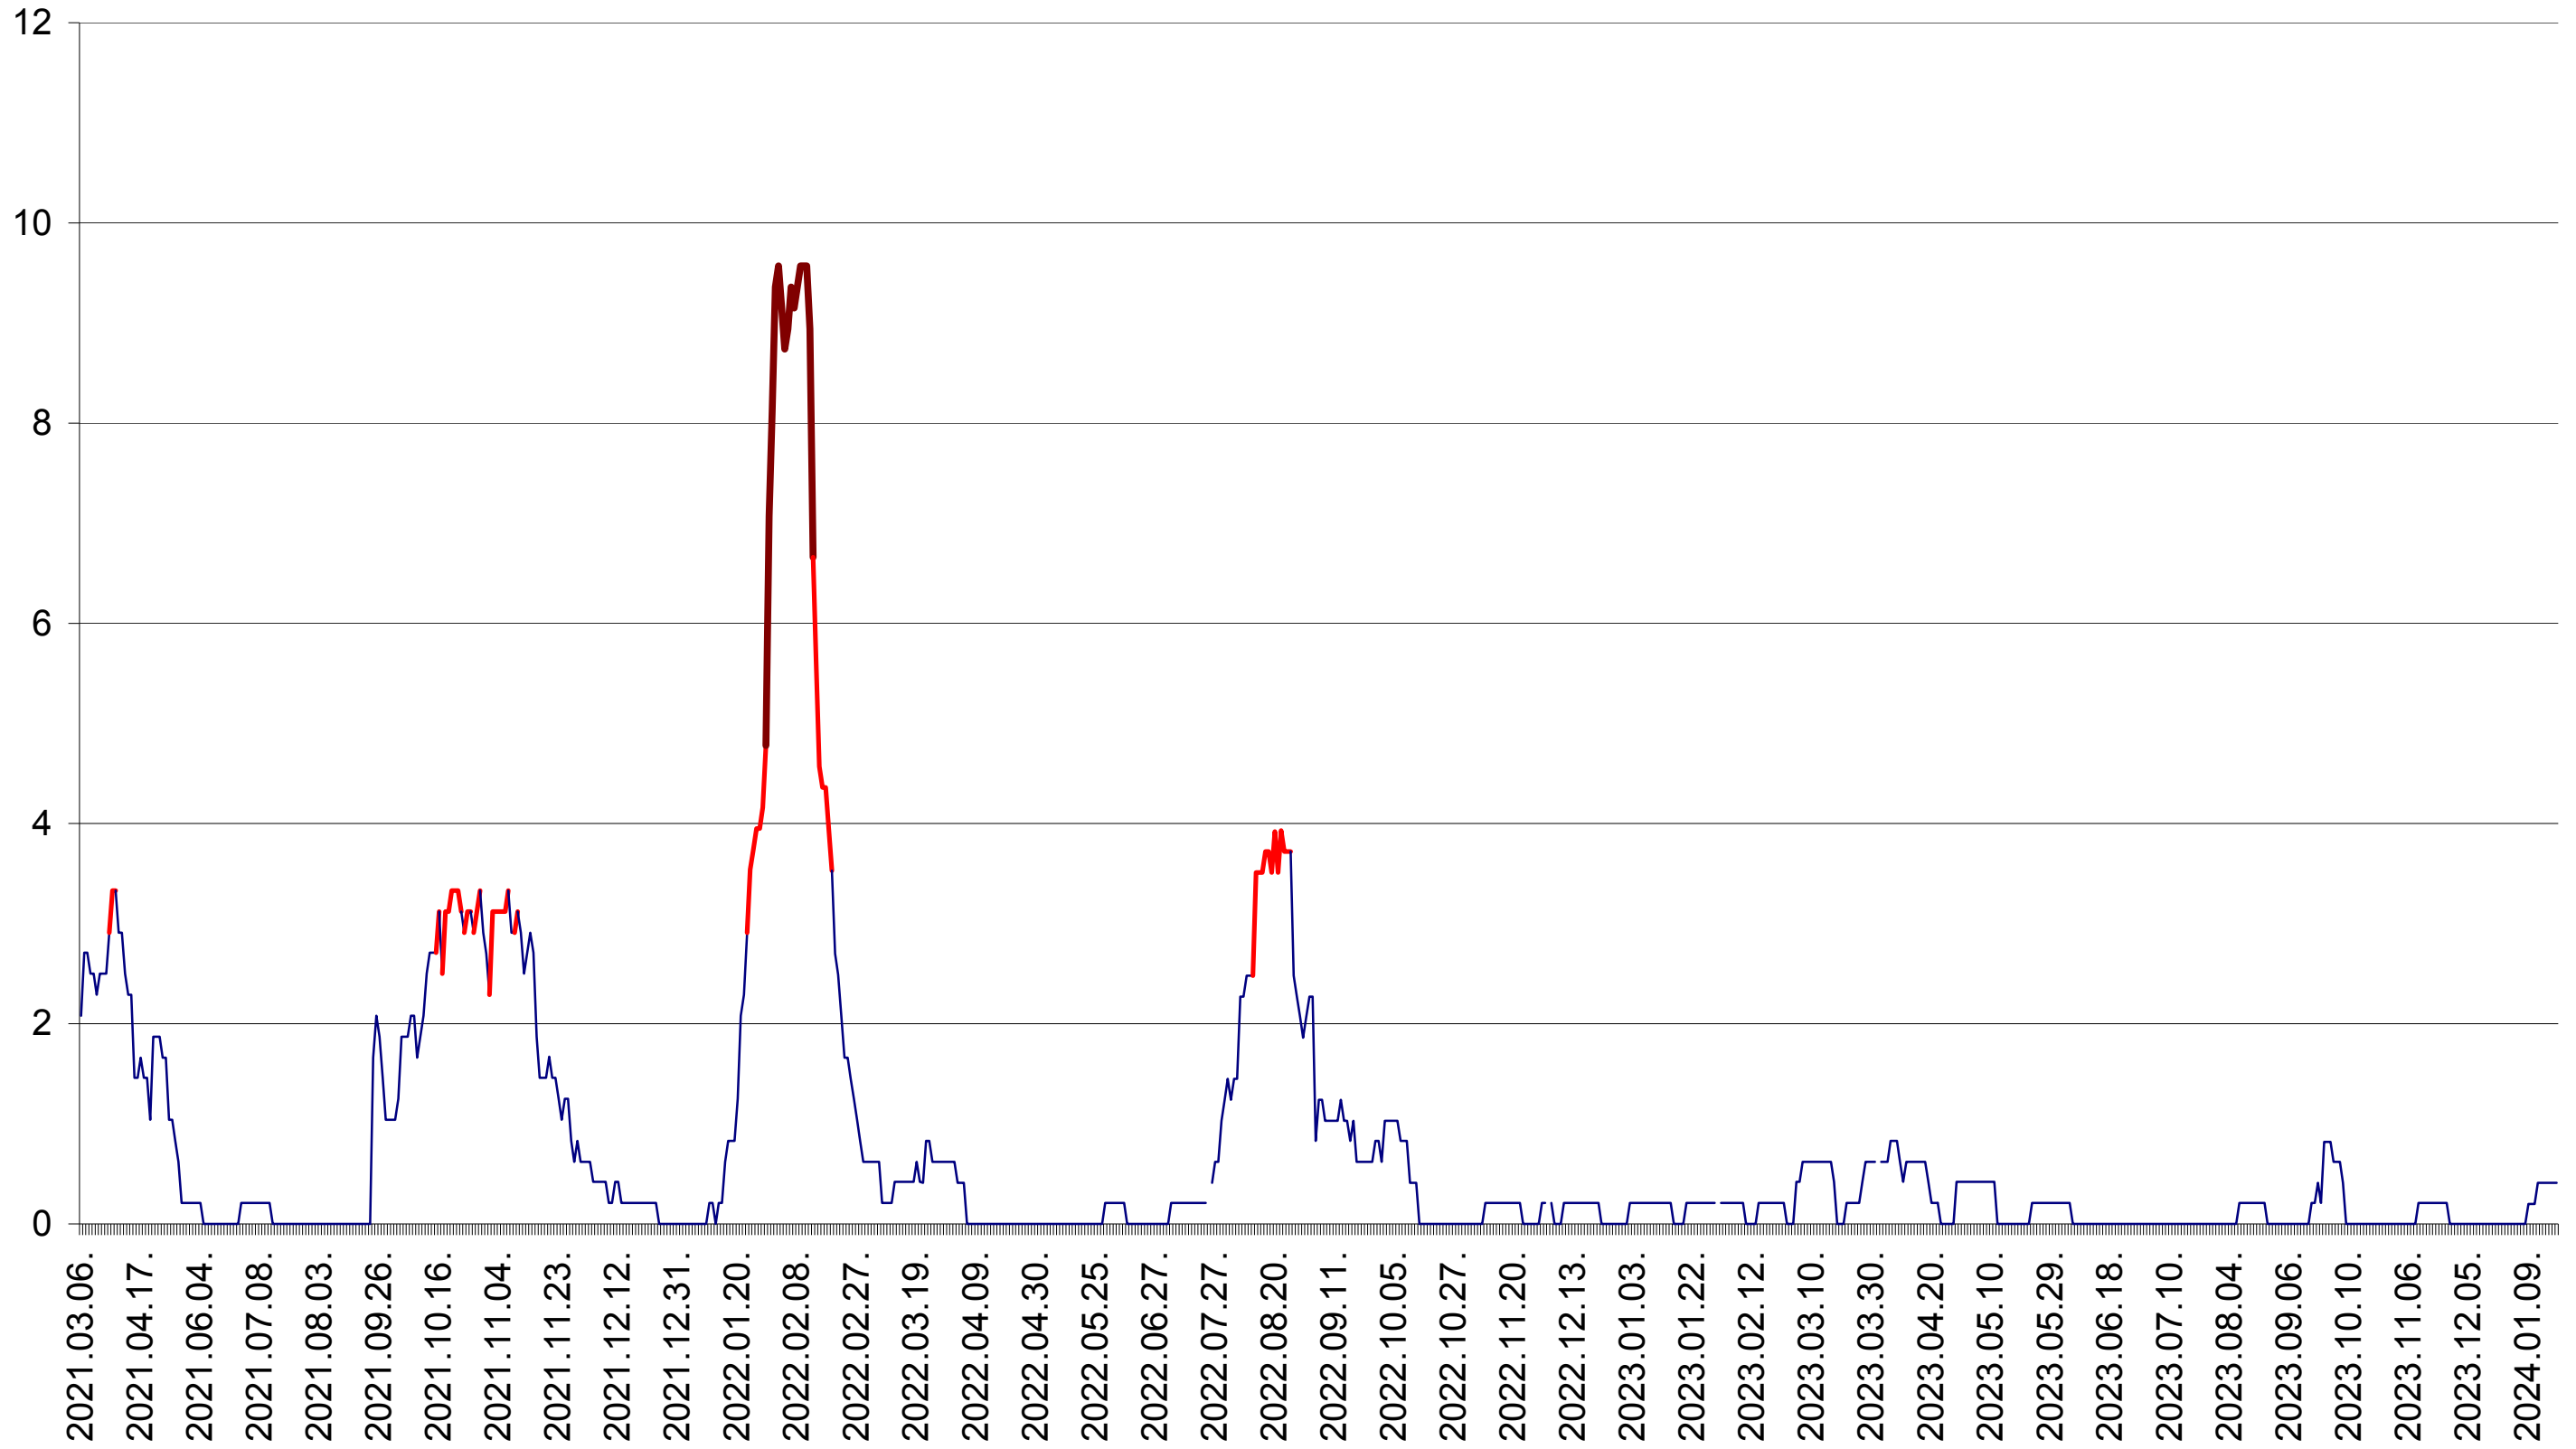

MĂDĂRAȘ - Evolutia incidentei cumulate pe 14 zile la ‰ de locuitori
2021.03.07. - 2024.01.22.

LUPENI - Evolutia incidentei cumulate pe 14 zile la ‰ de locuitori
2021.03.07. - 2024.01.22.