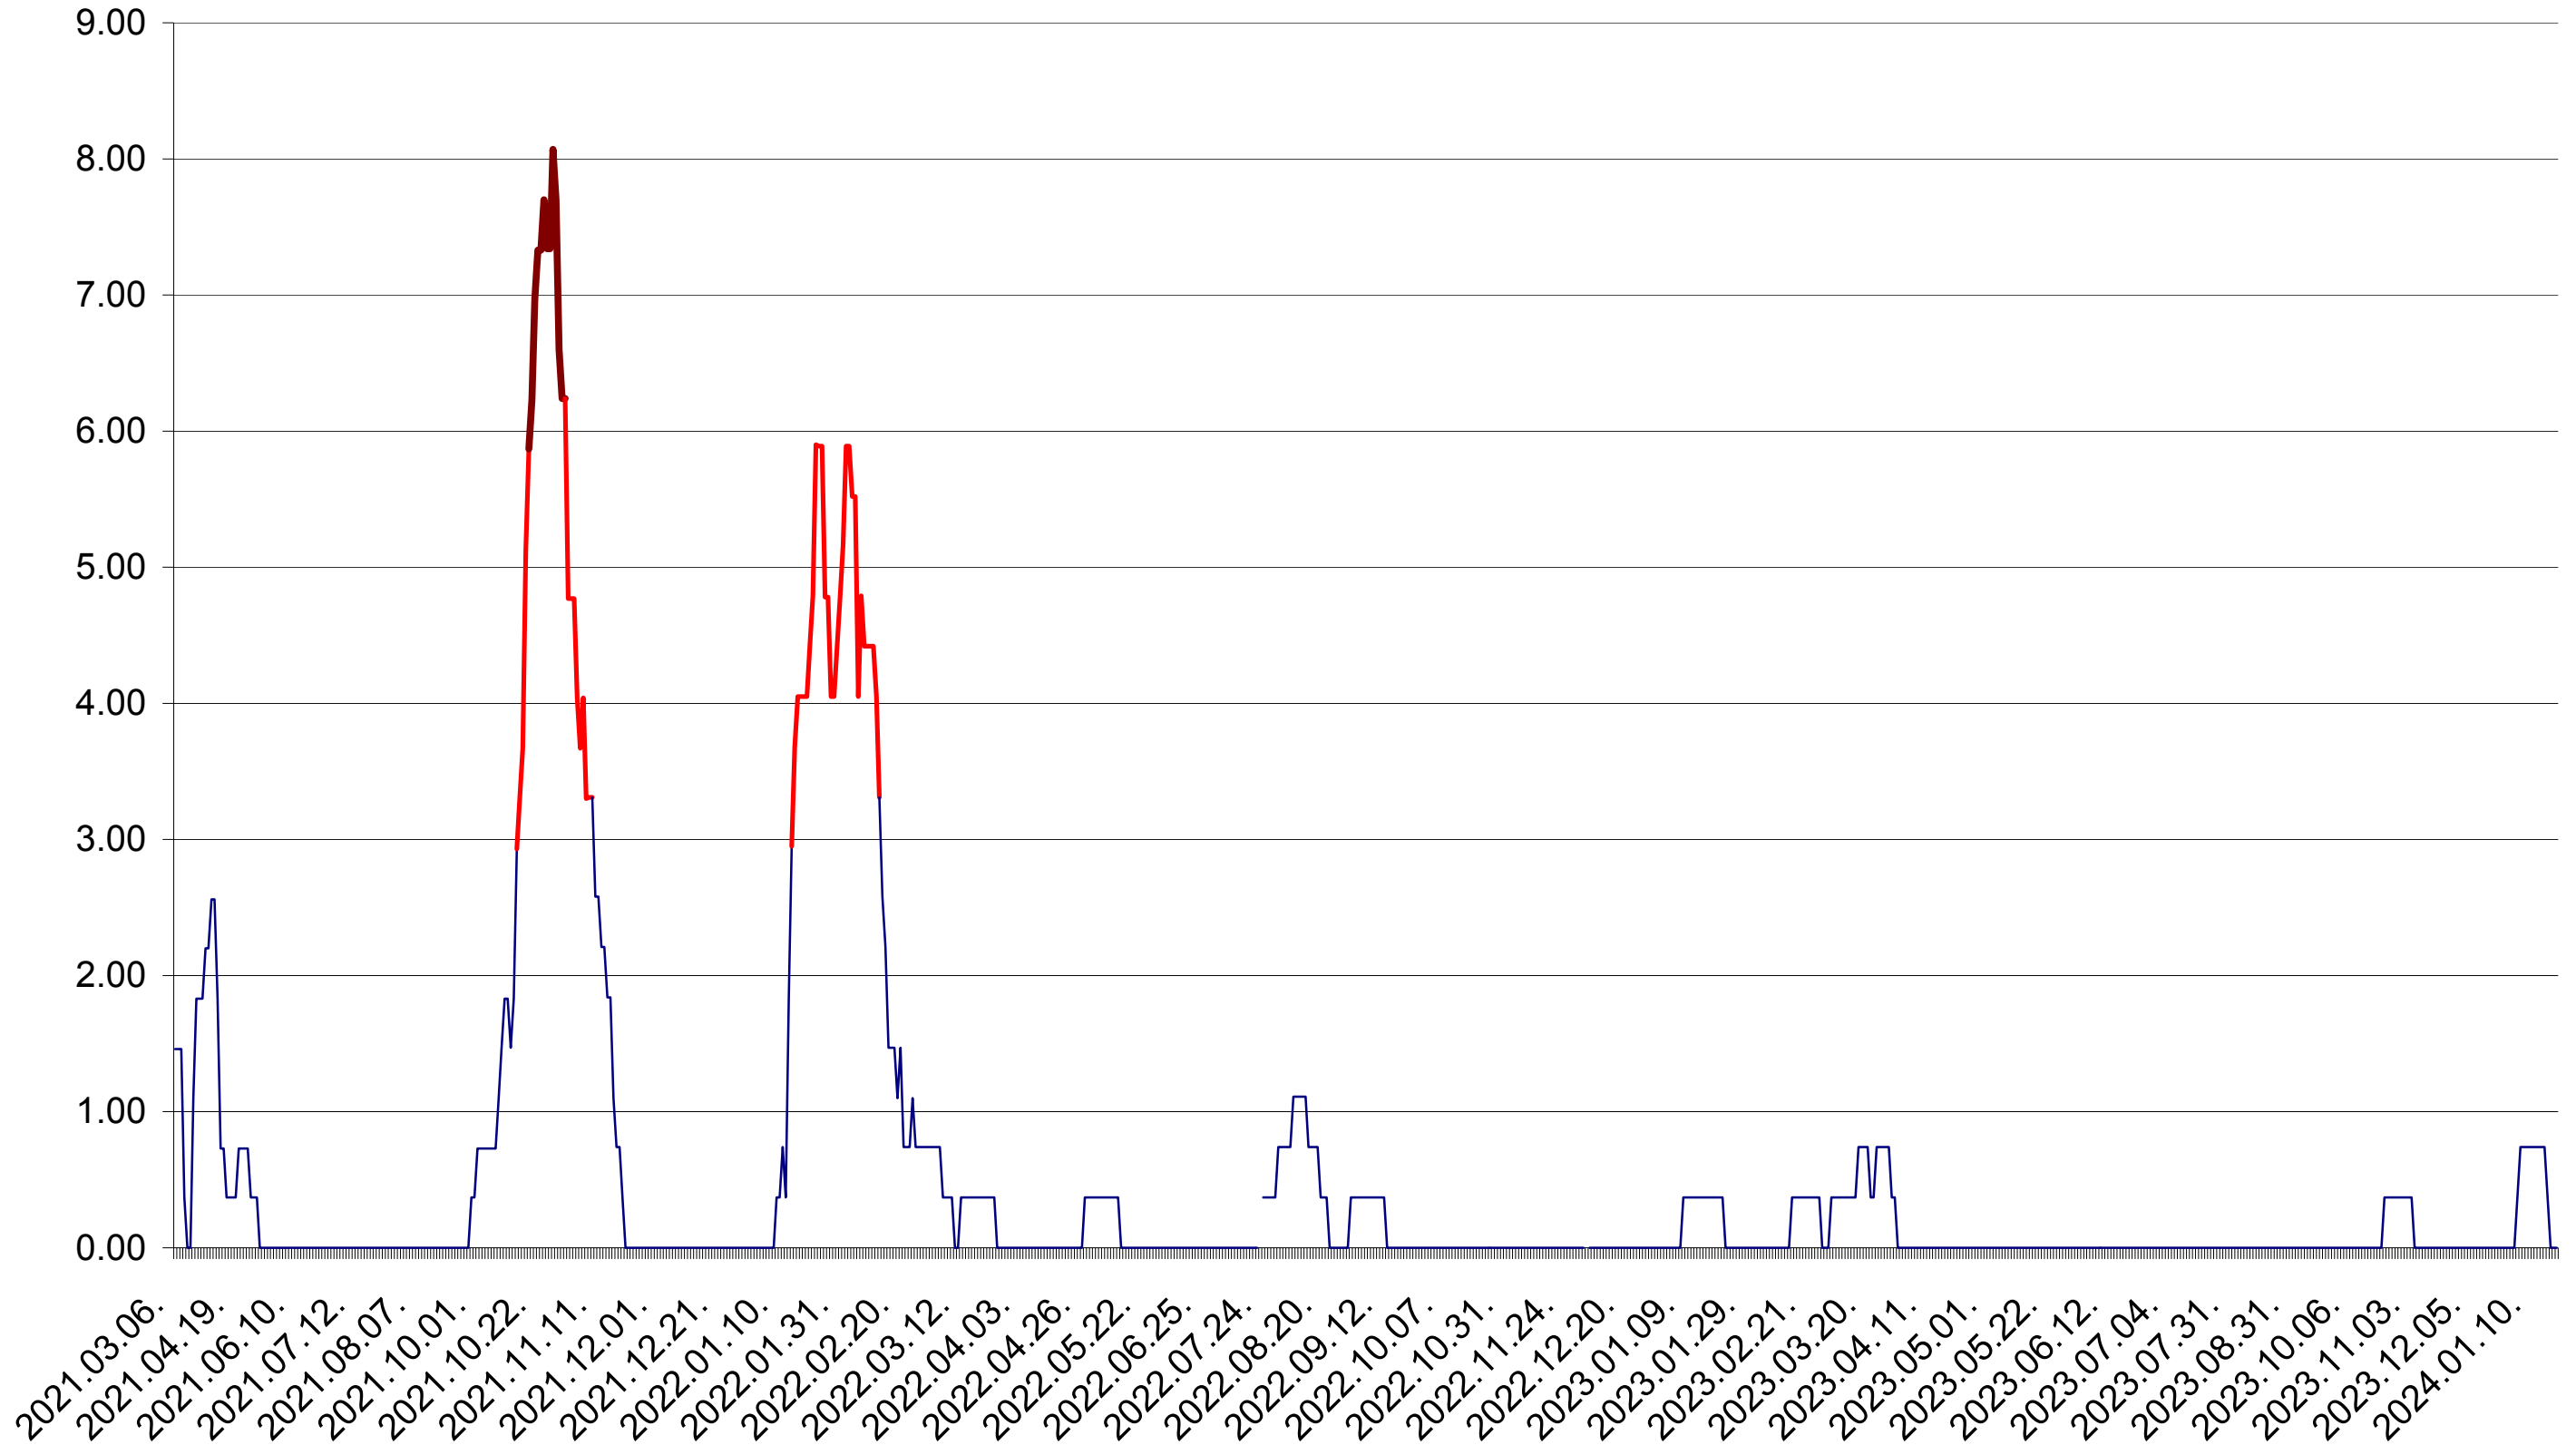

ORAȘ BĂLAN - Evolutia incidentei cumulate pe 14 zile la ‰ de locuitori  
2021.03.07. - 2024.01.22.

BILBOR - Evolutia incidentei cumulate pe 14 zile la ‰ de locuitori  
2021.03.07. - 2024.01.22.

ORAȘ BORSEC - Evolutia incidentei cumulate pe 14 zile la ‰ de locuitori  
2021.03.07. - 2024.01.22.

BRĂDEȘTI - Evolutia incidentei cumulate pe 14 zile la ‰ de locuitori  
2021.03.07. - 2024.01.22.

CĂPÂLNIȚA - Evolutia incidentei cumulate pe 14 zile la ‰ de locuitori  
2021.03.07. - 2024.01.22.

CÂRȚA - Evolutia incidentei cumulate pe 14 zile la ‰ de locuitori  
2021.03.07. - 2024.01.22.

CICEU - Evolutia incidentei cumulate pe 14 zile la ‰ de locuitori  
2021.03.07. - 2024.01.22.

CIUCSÂNGEORGIU - Evolutia incidentei cumulate pe 14 zile la ‰ de locuitori  
2021.03.07. - 2024.01.22.

CIUMANI - Evolutia incidentei cumulate pe 14 zile la ‰ de locuitori  
2021.03.07. - 2024.01.22.

CORBU - Evolutia incidentei cumulate pe 14 zile la ‰ de locuitori  
2021.03.07. - 2024.01.22.

CORUND - Evolutia incidentei cumulate pe 14 zile la ‰ de locuitori  
2021.03.07. - 2024.01.22.

COZMENI - Evolutia incidentei cumulate pe 14 zile la ‰ de locuitori  
2021.03.07. - 2024.01.22.