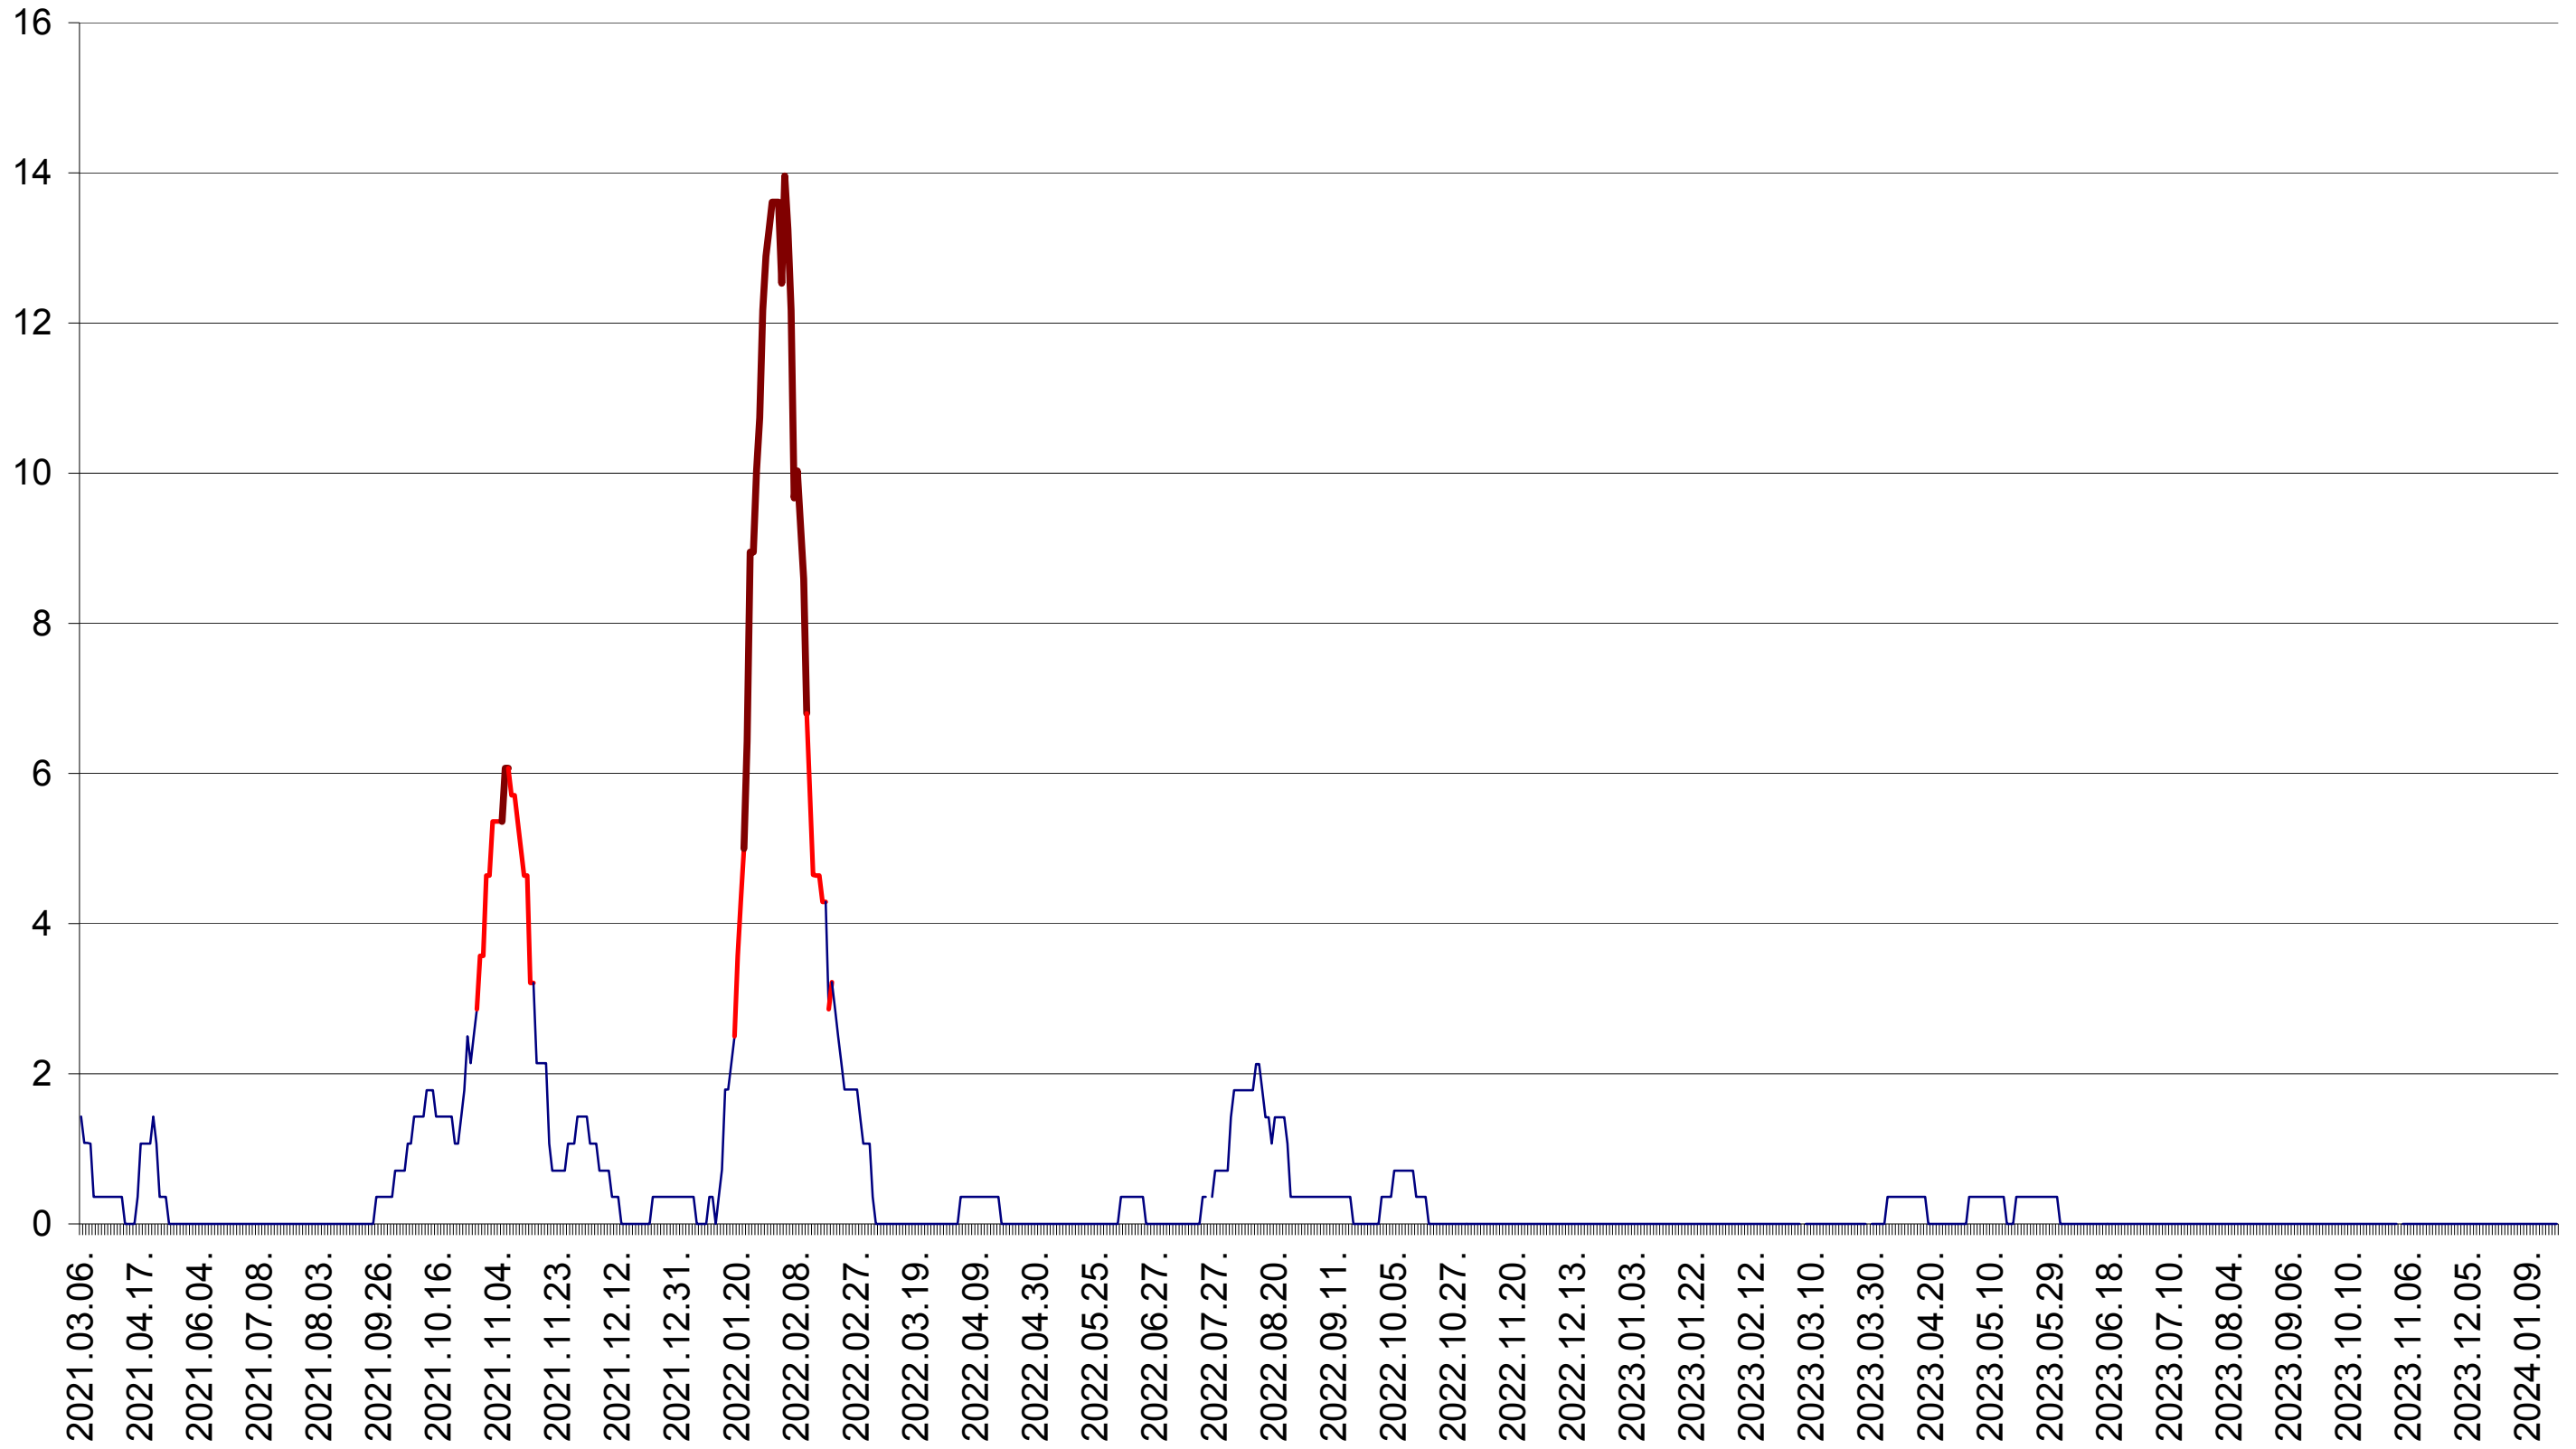

ȘIMONEȘTI - Evolutia incidentei cumulate pe 14 zile la ‰ de locuitori
2021.03.07. - 2024.01.22.

SICULENI - Evolutia incidentei cumulate pe 14 zile la ‰ de locuitori
2021.03.07. - 2024.01.22.