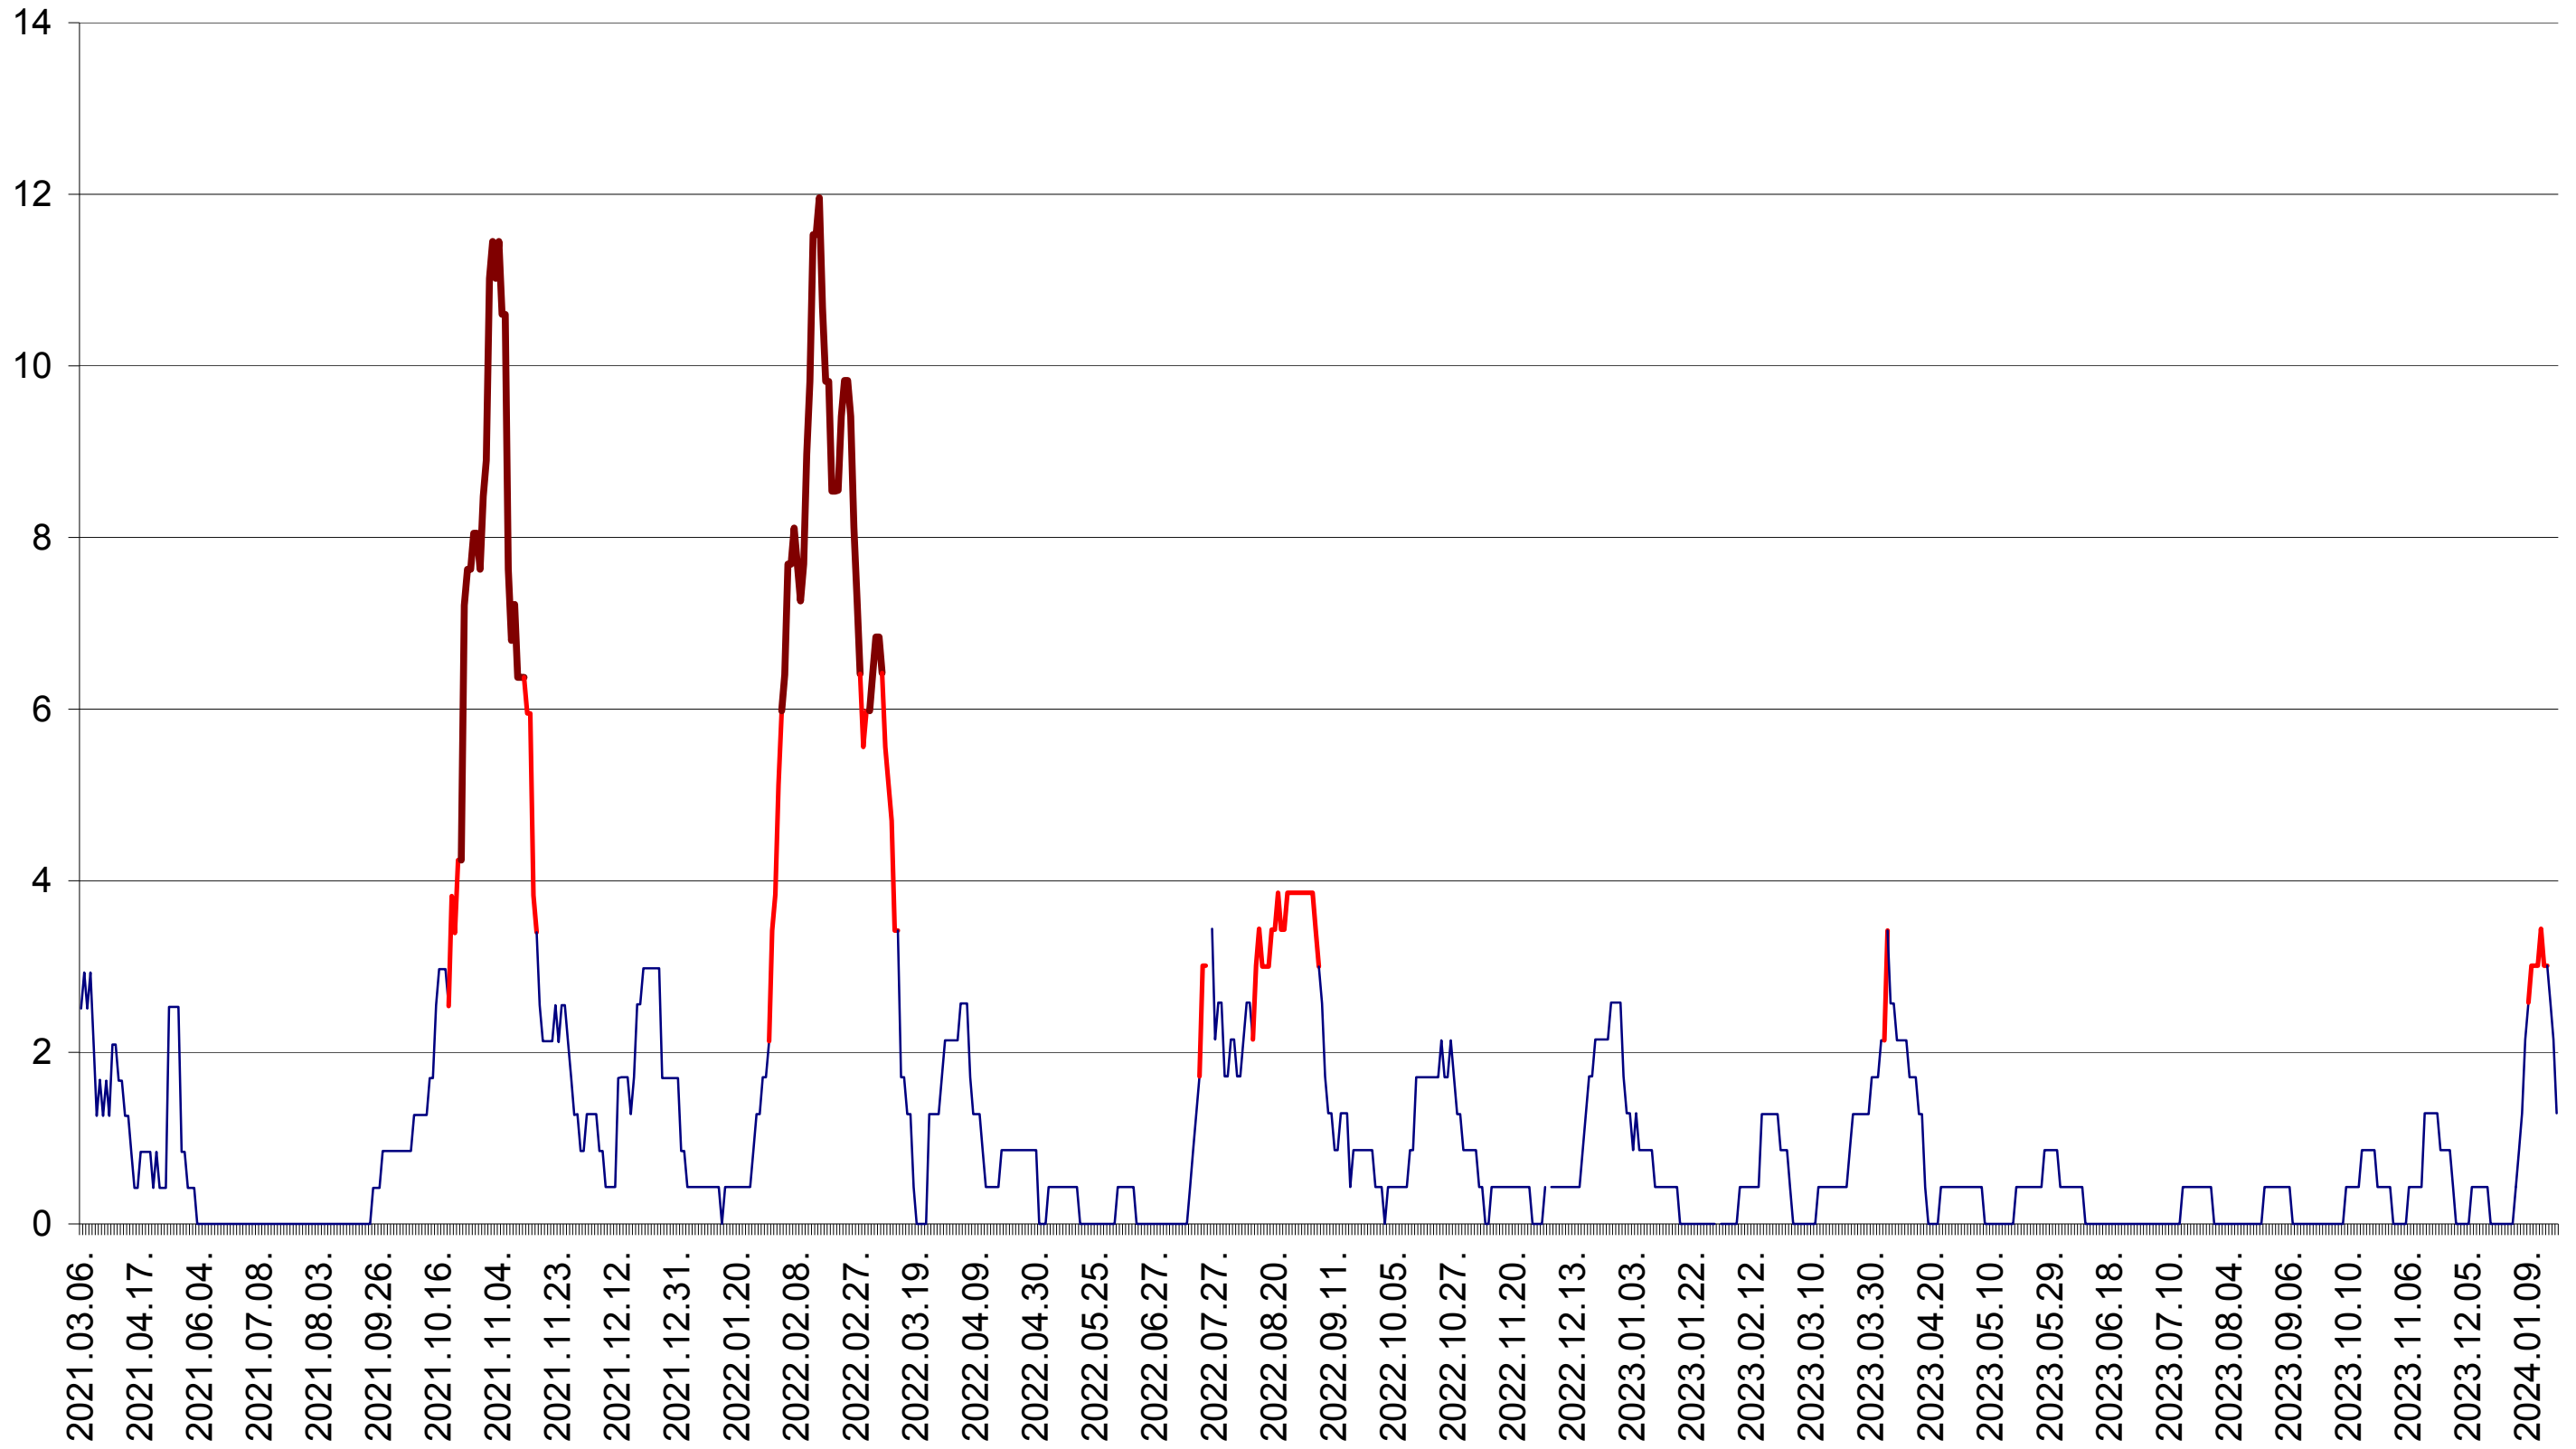

ORAȘ BĂLAN - Evolutia incidentei cumulate pe 14 zile la ‰ de locuitori  
2021.03.07. - 2024.01.22.

BILBOR - Evolutia incidentei cumulate pe 14 zile la ‰ de locuitori  
2021.03.07. - 2024.01.22.

ORAȘ BORSEC - Evolutia incidentei cumulate pe 14 zile la ‰ de locuitori  
2021.03.07. - 2024.01.22.

ORAȘ CRISTURU SECUIESC - Evolutia incidentei cumulate pe 14 zile la ‰ de locuitori  
2021.03.07. - 2024.01.22.

DĂNEȘTI - Evolutia incidentei cumulate pe 14 zile la ‰ de locuitori  
2021.03.07. - 2024.01.22.

DÂRJIU - Evolutia incidentei cumulate pe 14 zile la ‰ de locuitori  
2021.03.07. - 2024.01.22.

DEALU - Evolutia incidentei cumulate pe 14 zile la ‰ de locuitori  
2021.03.07. - 2024.01.22.

DITRĂU - Evolutia incidentei cumulate pe 14 zile la ‰ de locuitori  
2021.03.07. - 2024.01.22.

FELICENI - Evolutia incidentei cumulate pe 14 zile la ‰ de locuitori  
2021.03.07. - 2024.01.22.

FRUMOASA - Evolutia incidentei cumulate pe 14 zile la ‰ de locuitori  
2021.03.07. - 2024.01.22.

GĂLĂUȚAȘ - Evolutia incidentei cumulate pe 14 zile la ‰ de locuitori  
2021.03.07. - 2024.01.22.