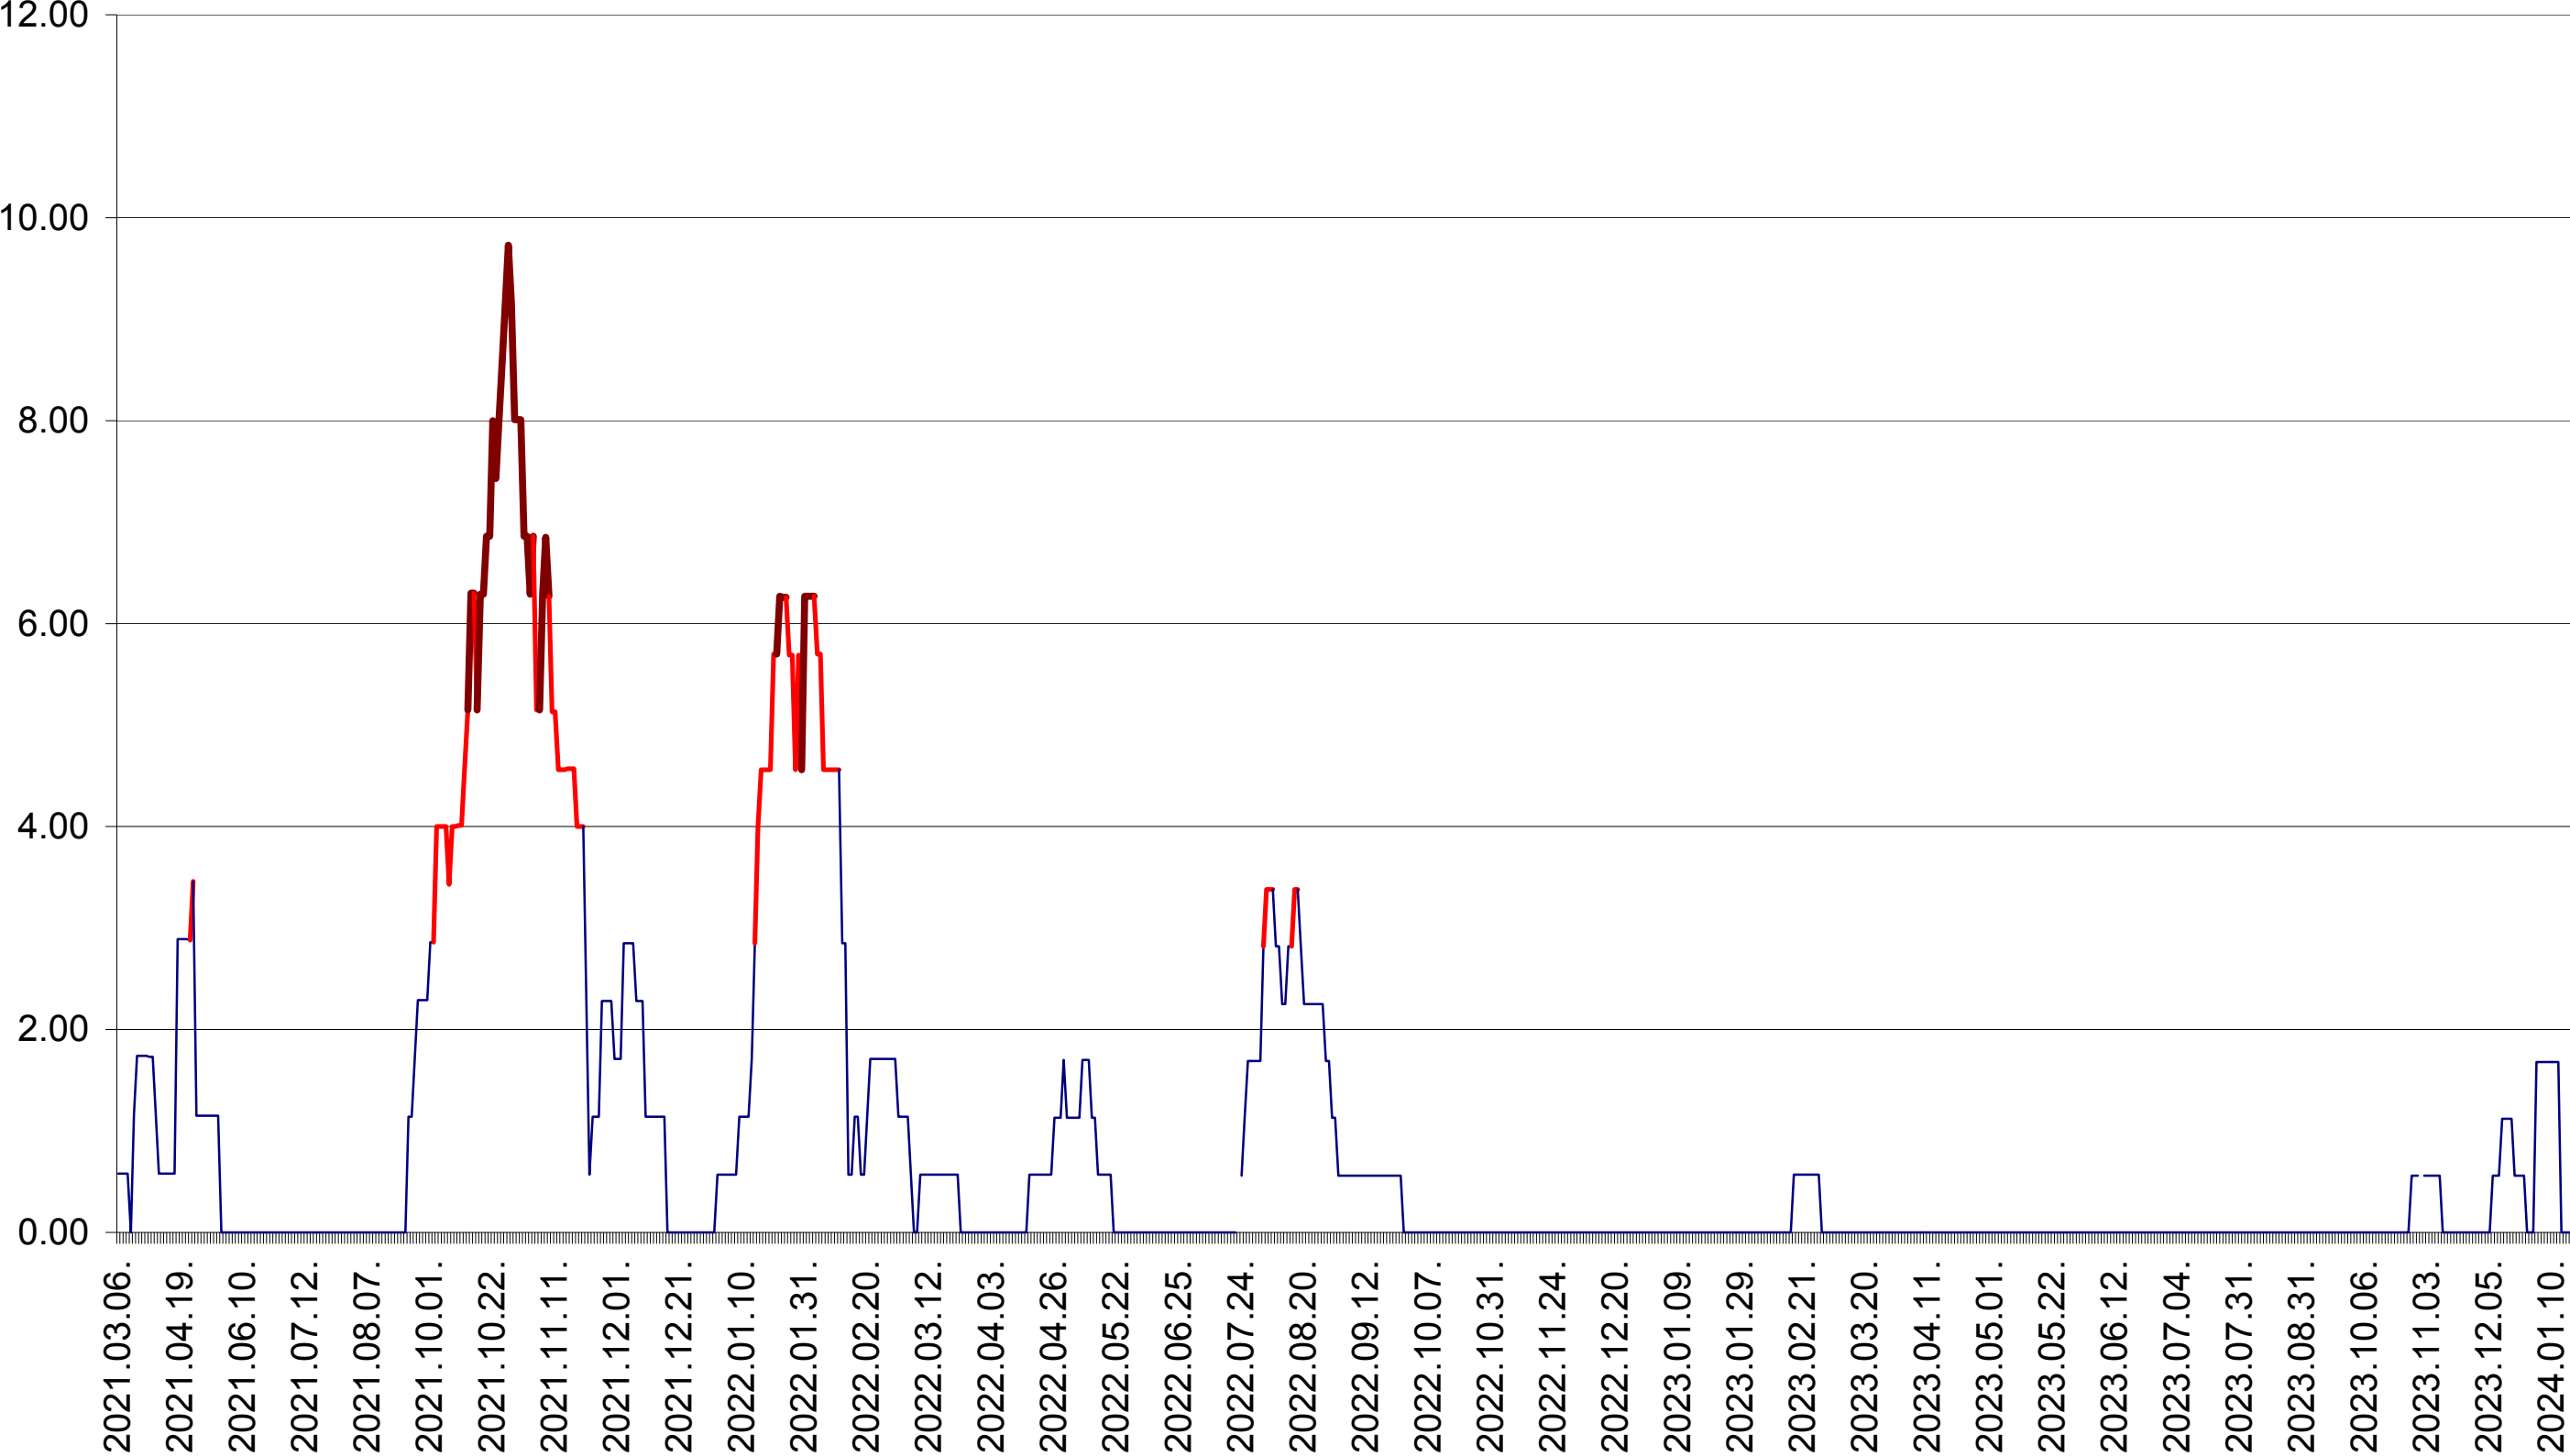

ORAȘ VLĂHIȚA - Evolutia incidentei cumulate pe 14 zile la ‰ de locuitori
2021.03.07. - 2024.01.22.