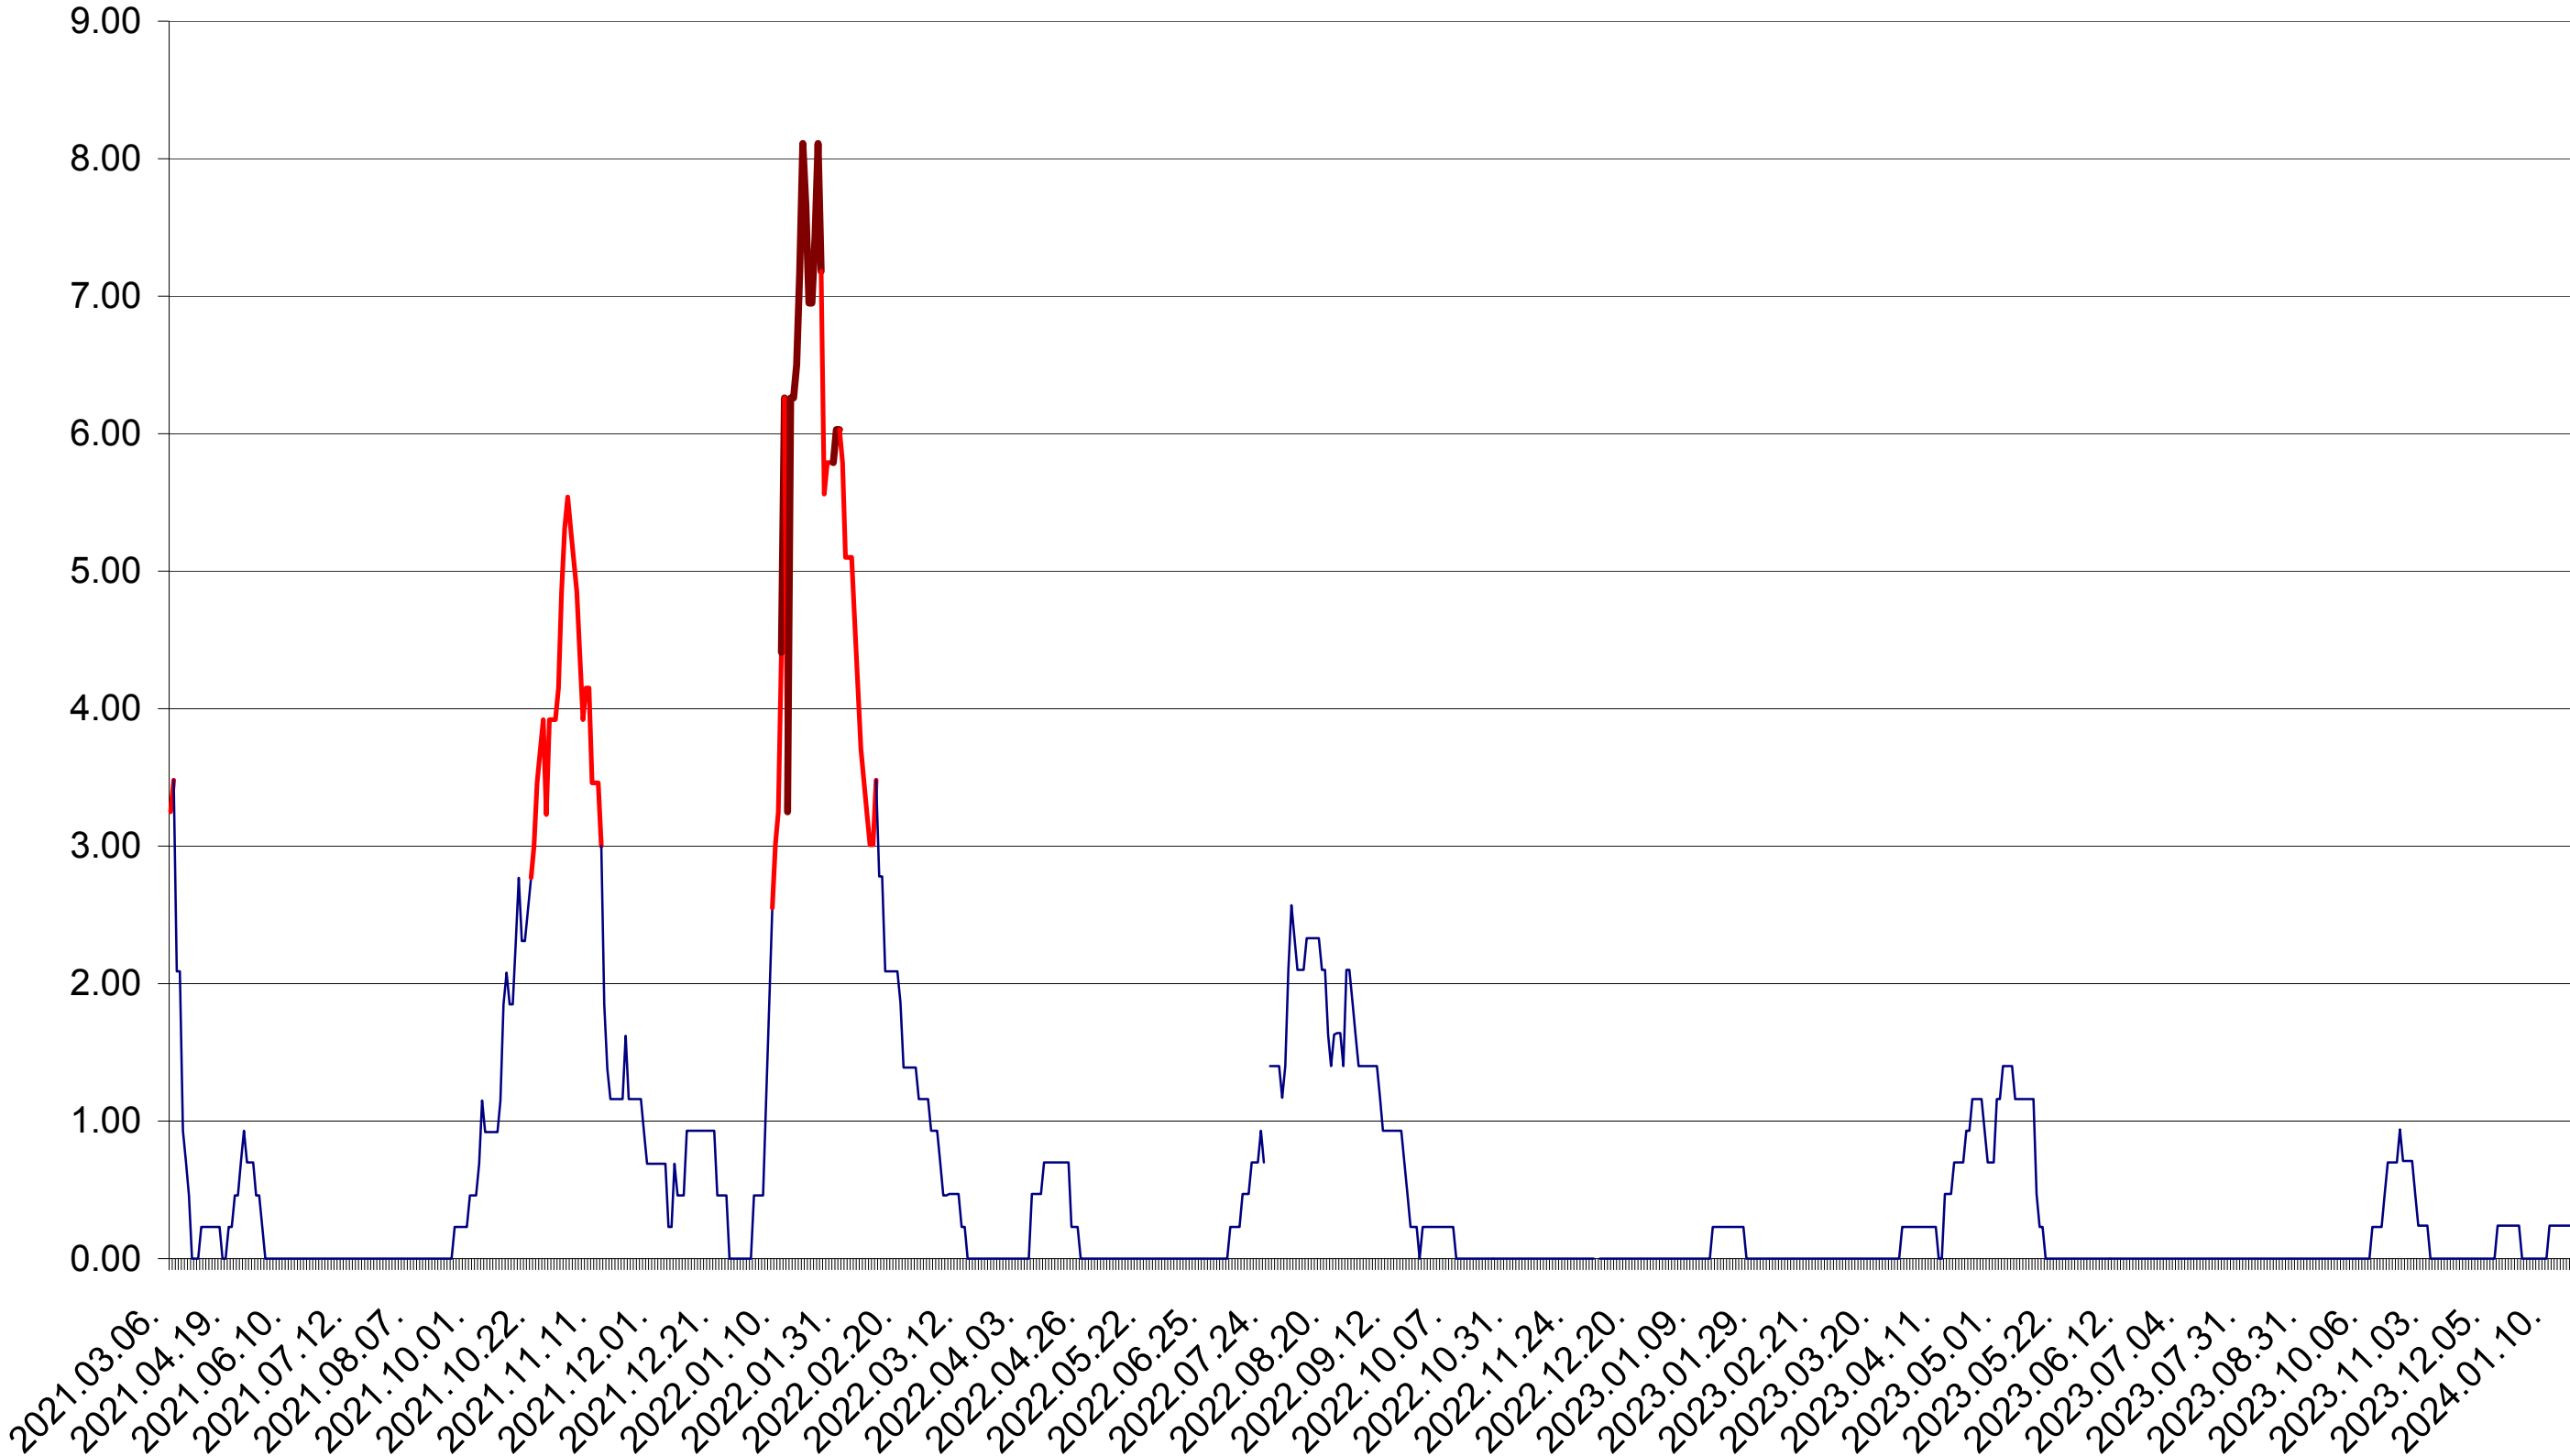

ORAȘ BĂLAN - Evolutia incidentei cumulate pe 14 zile la ‰ de locuitori  
2021.03.07. - 2024.01.22.

BILBOR - Evolutia incidentei cumulate pe 14 zile la ‰ de locuitori  
2021.03.07. - 2024.01.22.

ORAȘ BORSEC - Evolutia incidentei cumulate pe 14 zile la ‰ de locuitori  
2021.03.07. - 2024.01.22.

BRĂDEȘTI - Evolutia incidentei cumulate pe 14 zile la ‰ de locuitori  
2021.03.07. - 2024.01.22.

CĂPÂLNIȚA - Evolutia incidentei cumulate pe 14 zile la ‰ de locuitori  
2021.03.07. - 2024.01.22.

CÂRȚA - Evolutia incidentei cumulate pe 14 zile la ‰ de locuitori  
2021.03.07. - 2024.01.22.

CICEU - Evolutia incidentei cumulate pe 14 zile la ‰ de locuitori  
2021.03.07. - 2024.01.22.

CIUCSÂNGEORGIU - Evolutia incidentei cumulate pe 14 zile la ‰ de locuitori  
2021.03.07. - 2024.01.22.

CIUMANI - Evolutia incidentei cumulate pe 14 zile la ‰ de locuitori  
2021.03.07. - 2024.01.22.

CORBU - Evolutia incidentei cumulate pe 14 zile la ‰ de locuitori  
2021.03.07. - 2024.01.22.

CORUND - Evolutia incidentei cumulate pe 14 zile la ‰ de locuitori  
2021.03.07. - 2024.01.22.

COZMENI - Evolutia incidentei cumulate pe 14 zile la ‰ de locuitori  
2021.03.07. - 2024.01.22.