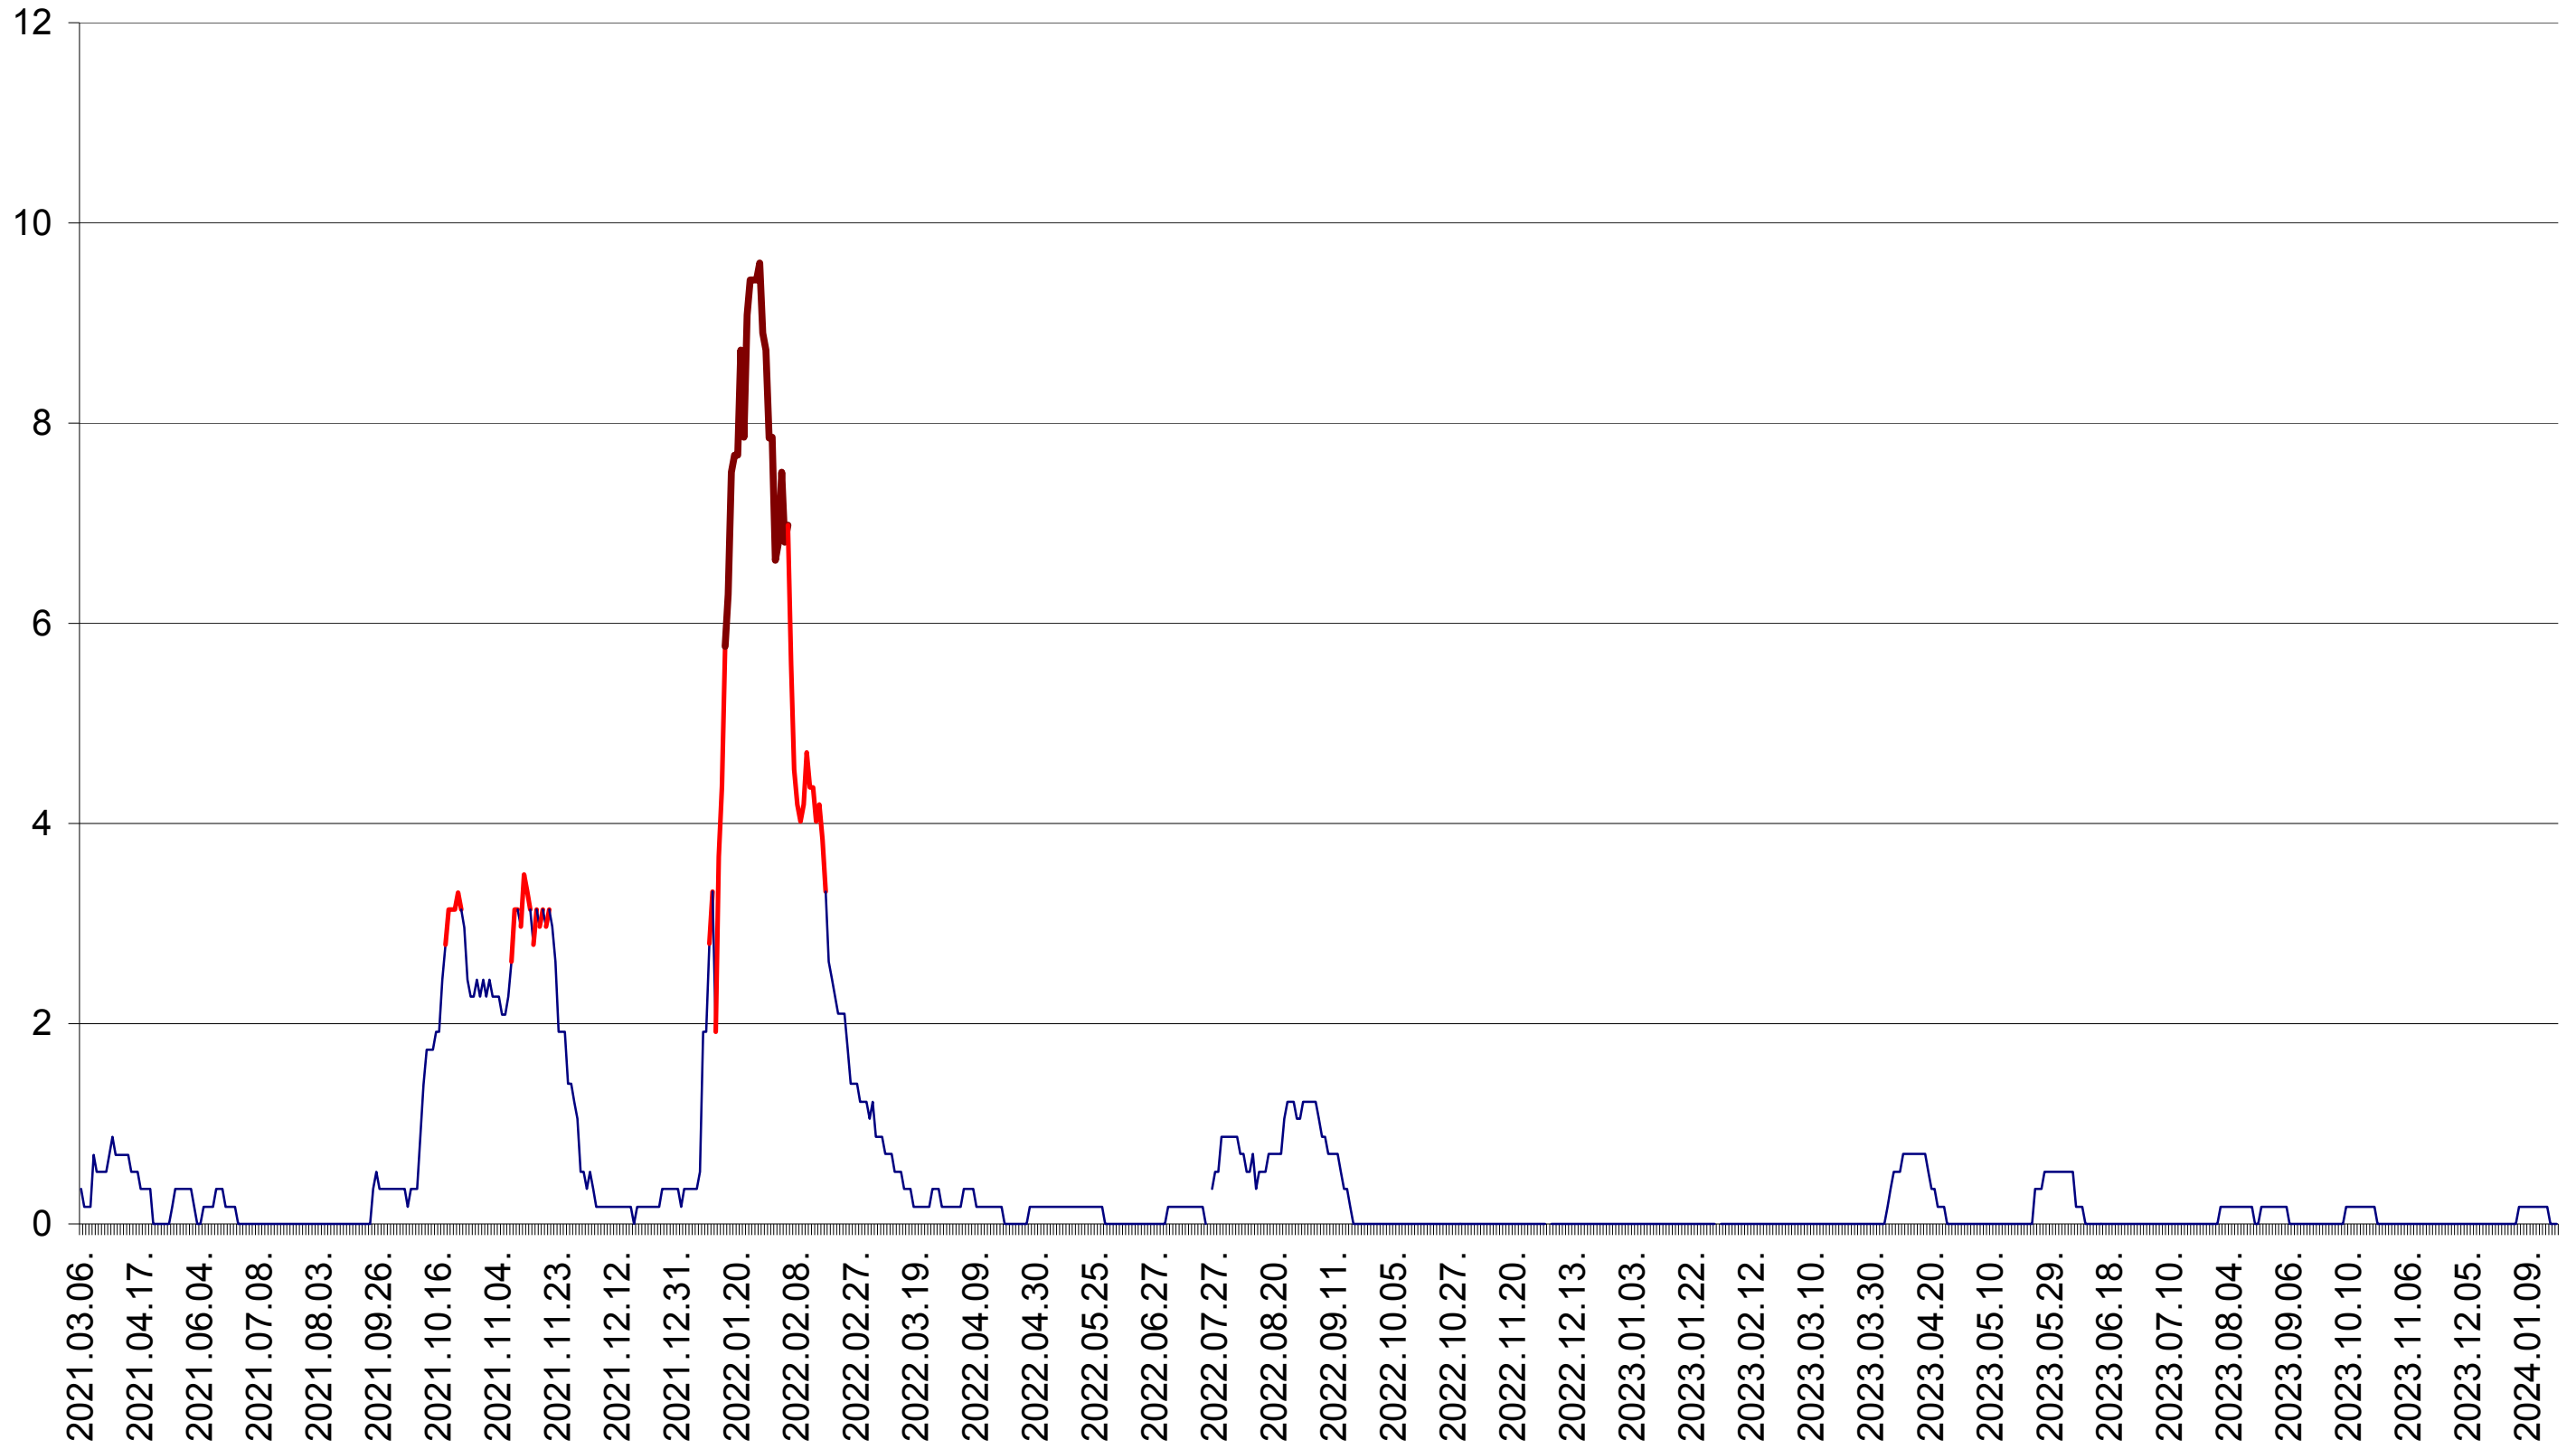

DÂRJIU - Evolutia incidentei cumulate pe 14 zile la ‰ de locuitori  
2021.03.07. - 2024.01.22.

DEALU - Evolutia incidentei cumulate pe 14 zile la ‰ de locuitori  
2021.03.07. - 2024.01.22.

DITRĂU - Evolutia incidentei cumulate pe 14 zile la ‰ de locuitori  
2021.03.07. - 2024.01.22.

FELICENI - Evolutia incidentei cumulate pe 14 zile la ‰ de locuitori  
2021.03.07. - 2024.01.22.

FRUMOASA - Evolutia incidentei cumulate pe 14 zile la ‰ de locuitori  
2021.03.07. - 2024.01.22.

GĂLĂUȚAȘ - Evolutia incidentei cumulate pe 14 zile la ‰ de locuitori  
2021.03.07. - 2024.01.22.

MUNICIPIUL GHEORGHENI - Evolutia incidentei cumulate pe 14 zile la ‰ de locuitori  
2021.03.07. - 2024.01.22.

JOSENI - Evolutia incidentei cumulate pe 14 zile la ‰ de locuitori  
2021.03.07. - 2024.01.22.

LĂZAREA - Evolutia incidentei cumulate pe 14 zile la ‰ de locuitori  
2021.03.07. - 2024.01.22.

LELICENI - Evolutia incidentei cumulate pe 14 zile la ‰ de locuitori  
2021.03.07. - 2024.01.22.

LUETA - Evolutia incidentei cumulate pe 14 zile la ‰ de locuitori  
2021.03.07. - 2024.01.22.