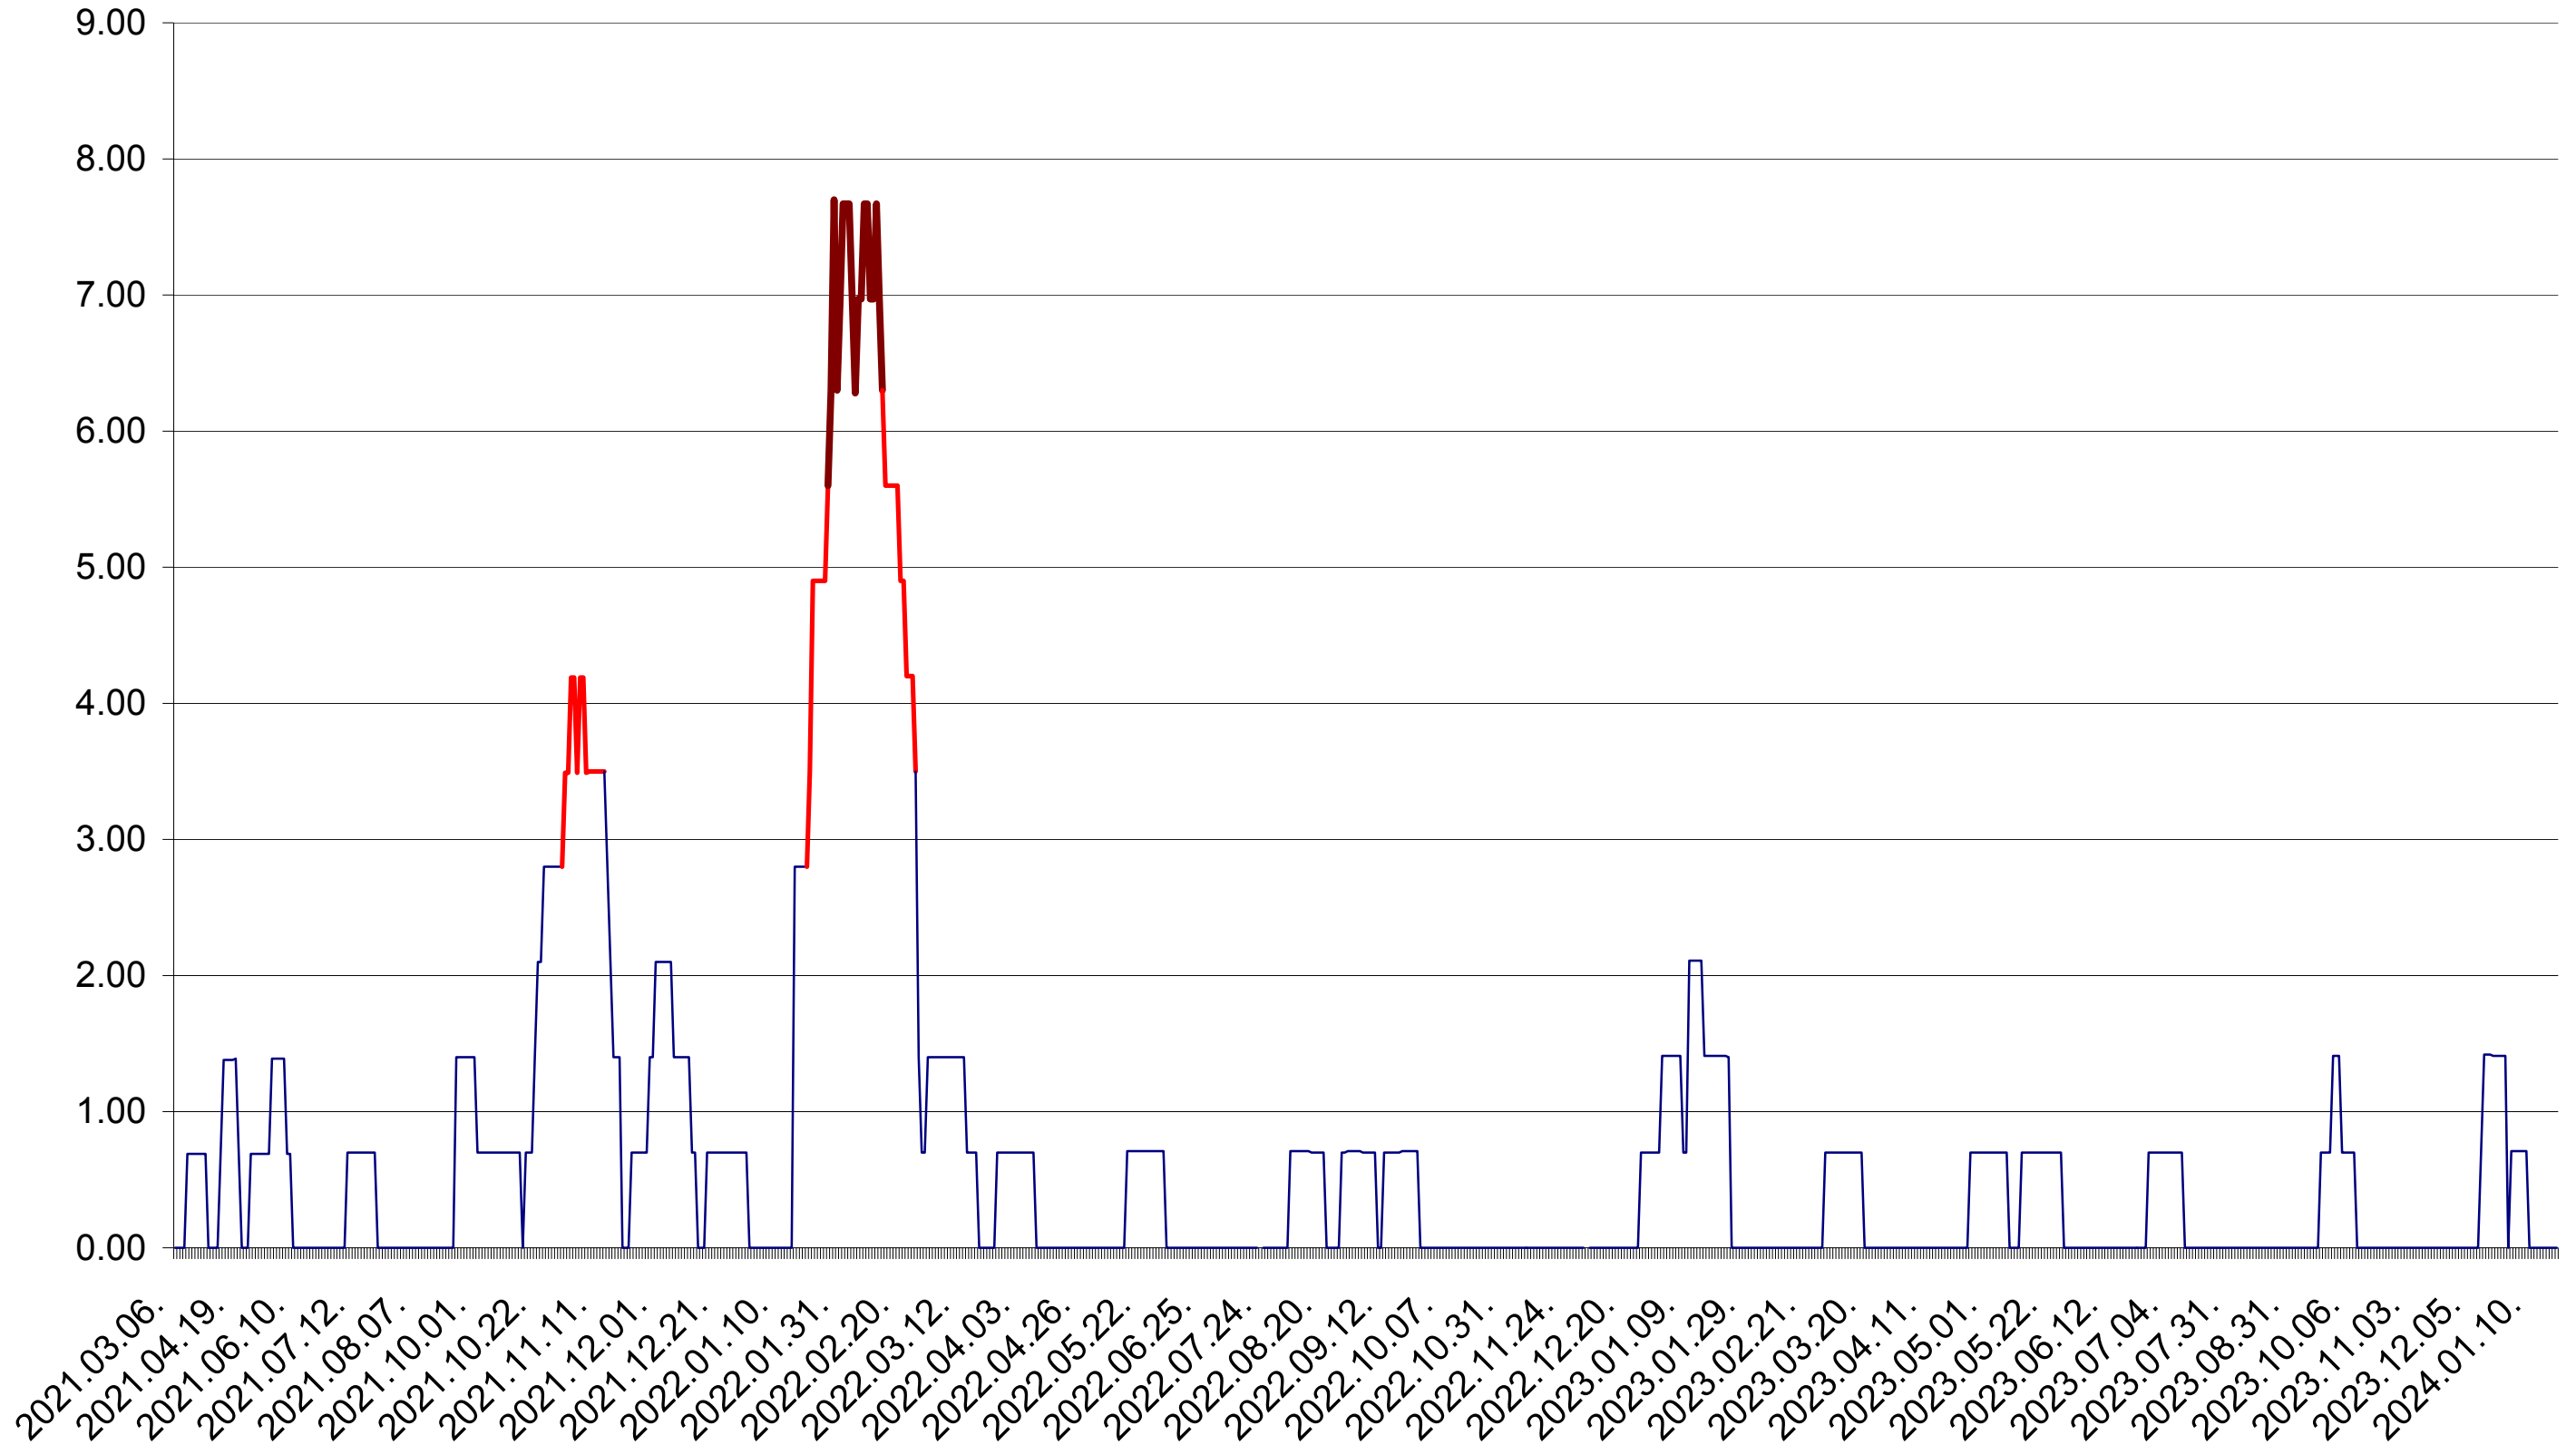

ORAȘ BĂLAN - Evolutia incidentei cumulate pe 14 zile la ‰ de locuitori  
2021.03.07. - 2024.01.22.

BILBOR - Evolutia incidentei cumulate pe 14 zile la ‰ de locuitori  
2021.03.07. - 2024.01.22.

ORAȘ BORSEC - Evolutia incidentei cumulate pe 14 zile la ‰ de locuitori  
2021.03.07. - 2024.01.22.

BRĂDEȘTI - Evolutia incidentei cumulate pe 14 zile la ‰ de locuitori  
2021.03.07. - 2024.01.22.

CĂPÂLNIȚA - Evolutia incidentei cumulate pe 14 zile la ‰ de locuitori  
2021.03.07. - 2024.01.22.

CÂRȚA - Evolutia incidentei cumulate pe 14 zile la ‰ de locuitori  
2021.03.07. - 2024.01.22.

CICEU - Evolutia incidentei cumulate pe 14 zile la ‰ de locuitori  
2021.03.07. - 2024.01.22.

CIUCSÂNGEORGIU - Evolutia incidentei cumulate pe 14 zile la ‰ de locuitori  
2021.03.07. - 2024.01.22.

CIUMANI - Evolutia incidentei cumulate pe 14 zile la ‰ de locuitori  
2021.03.07. - 2024.01.22.

CORBU - Evolutia incidentei cumulate pe 14 zile la ‰ de locuitori  
2021.03.07. - 2024.01.22.

CORUND - Evolutia incidentei cumulate pe 14 zile la ‰ de locuitori  
2021.03.07. - 2024.01.22.

COZMENI - Evolutia incidentei cumulate pe 14 zile la ‰ de locuitori  
2021.03.07. - 2024.01.22.