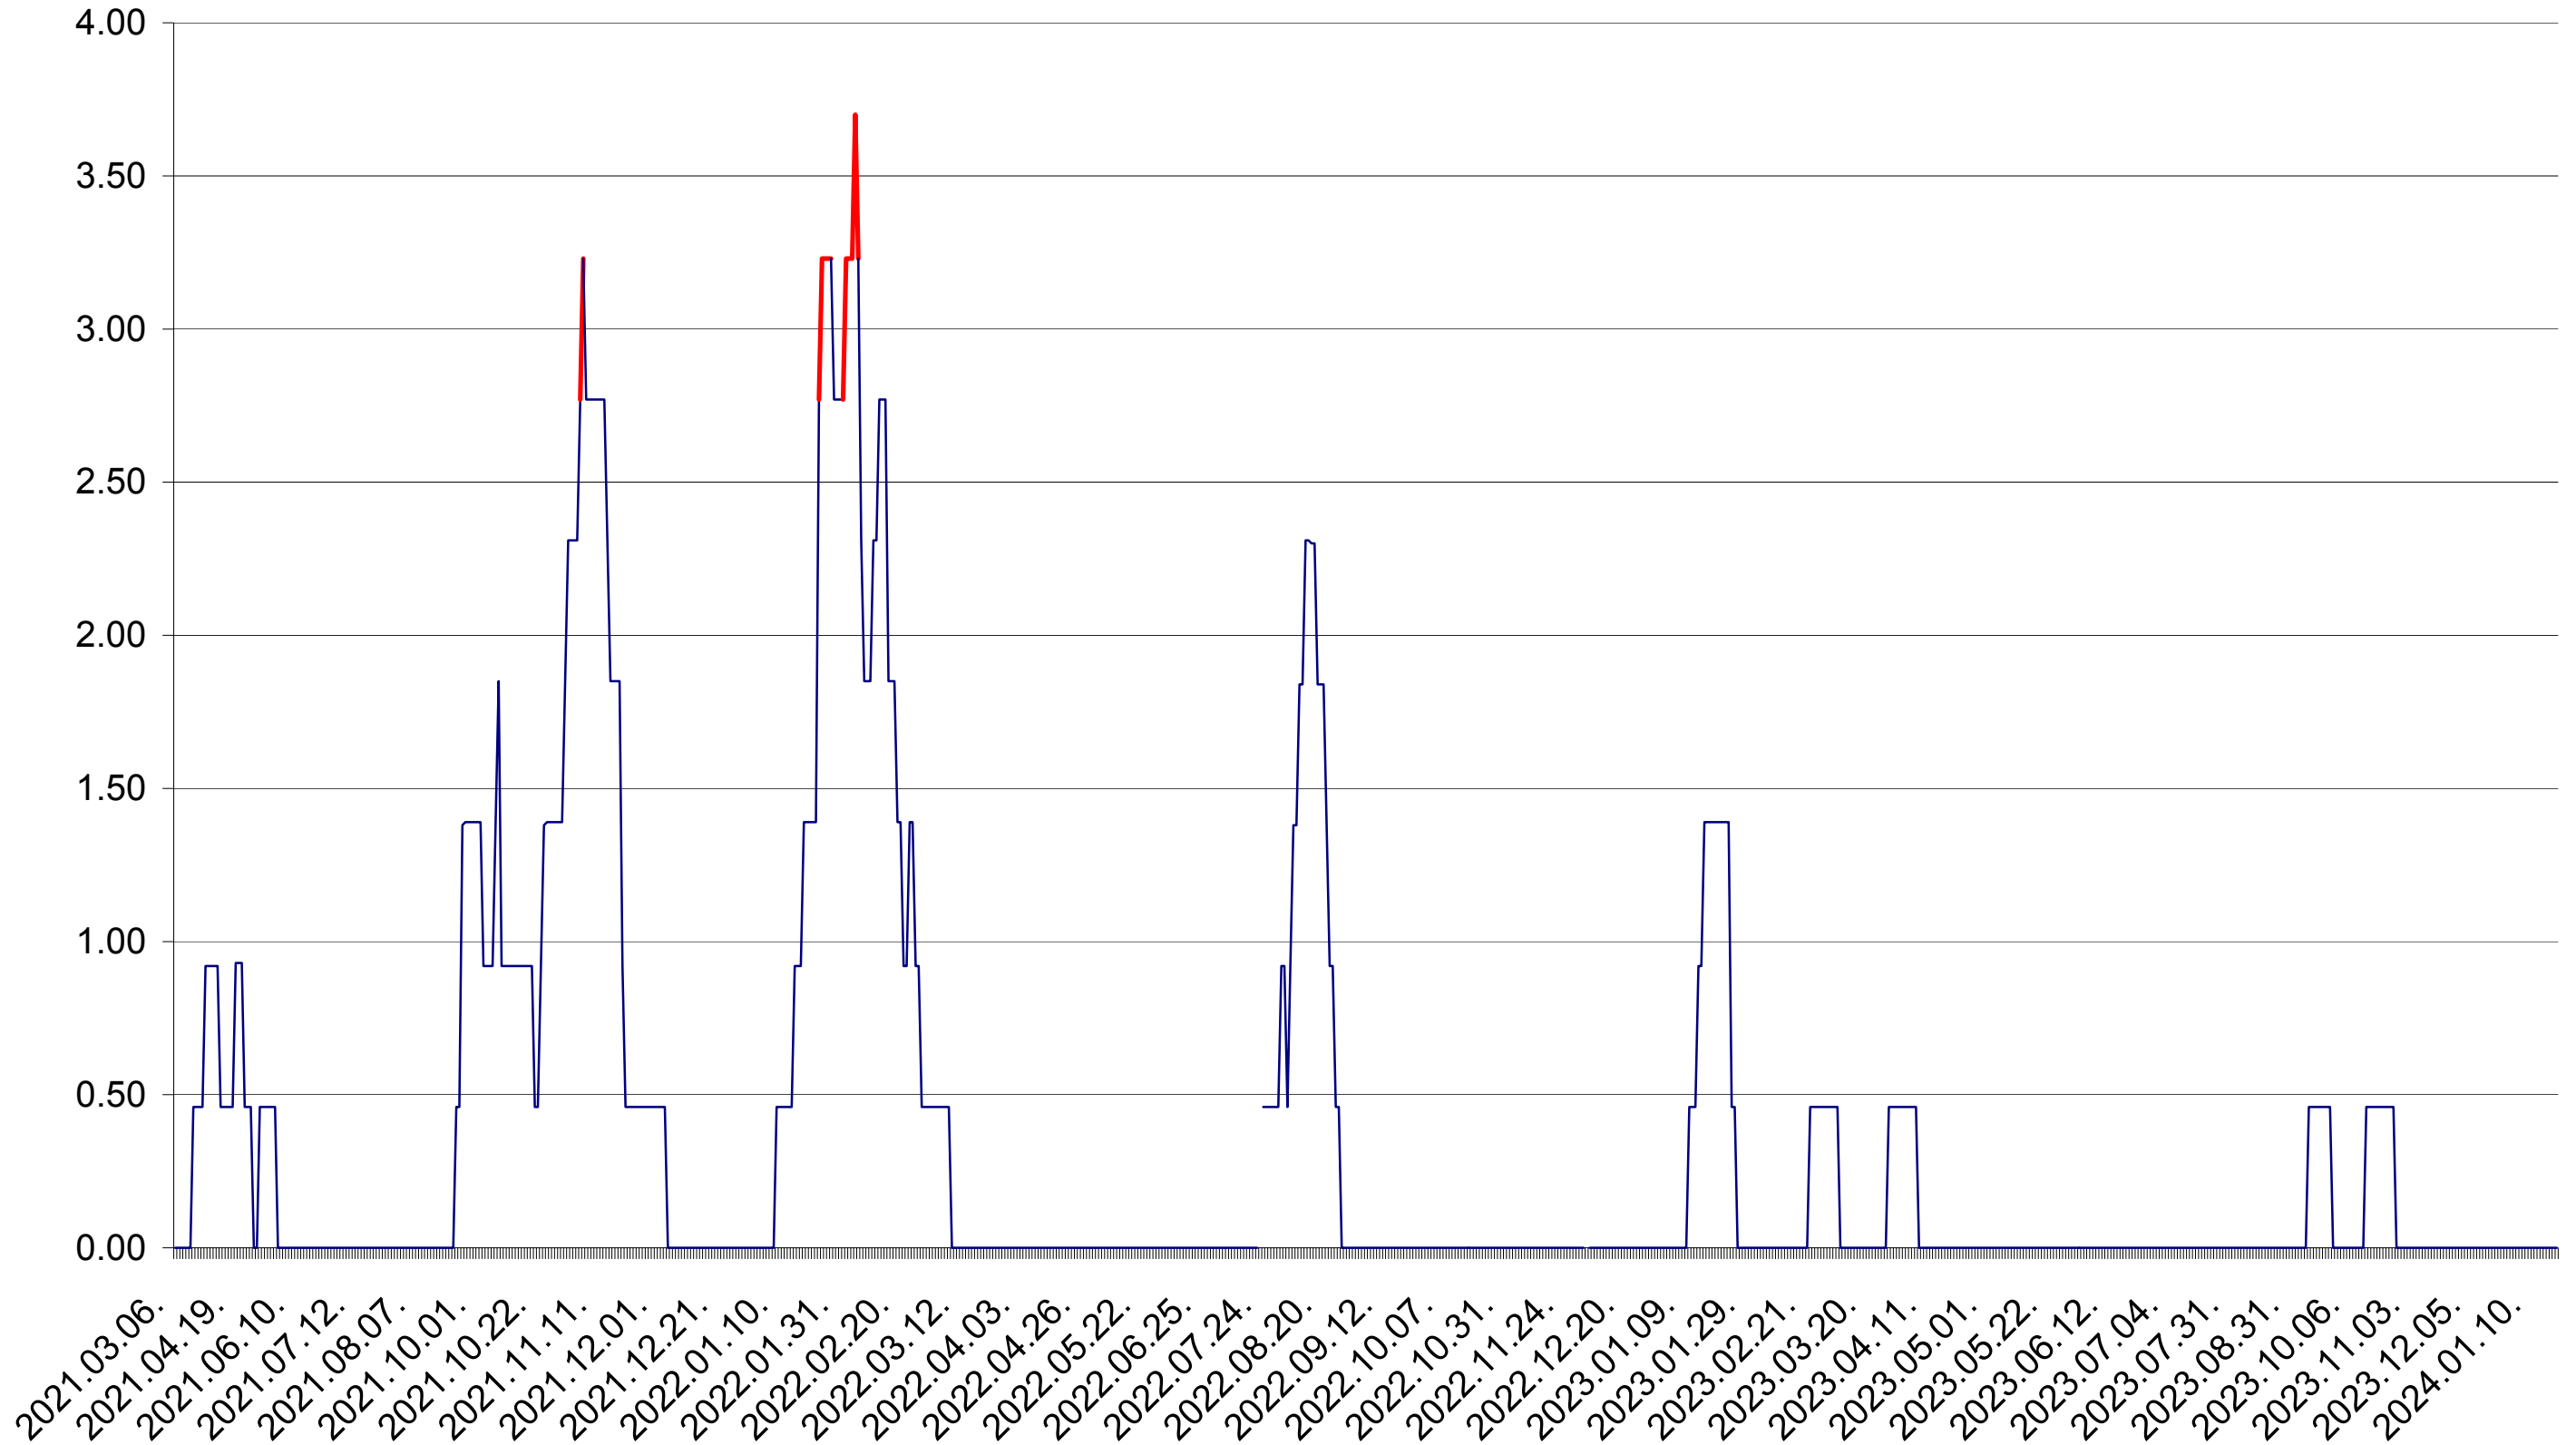

ATID - Evolutia incidentei cumulate pe 14 zile la ‰ de locuitori  
2021.03.07. - 2024.01.22.

AVRĂMEȘTI - Evolutia incidentei cumulate pe 14 zile la ‰ de locuitori  
2021.03.07. - 2024.01.22.

ORAȘ BĂILE TUȘNAD - Evolutia incidentei cumulate pe 14 zile la ‰ de locuitori  
2021.03.07. - 2024.01.22.

ORAȘ BĂLAN - Evolutia incidentei cumulate pe 14 zile la ‰ de locuitori  
2021.03.07. - 2024.01.22.

BILBOR - Evolutia incidentei cumulate pe 14 zile la ‰ de locuitori  
2021.03.07. - 2024.01.22.

ORAȘ BORSEC - Evolutia incidentei cumulate pe 14 zile la ‰ de locuitori  
2021.03.07. - 2024.01.22.

BRĂDEȘTI - Evolutia incidentei cumulate pe 14 zile la ‰ de locuitori  
2021.03.07. - 2024.01.22.

CĂPÂLNIȚA - Evolutia incidentei cumulate pe 14 zile la ‰ de locuitori  
2021.03.07. - 2024.01.22.

CÂRȚA - Evolutia incidentei cumulate pe 14 zile la ‰ de locuitori  
2021.03.07. - 2024.01.22.

CICEU - Evolutia incidentei cumulate pe 14 zile la ‰ de locuitori  
2021.03.07. - 2024.01.22.

CIUCSÂNGEORGIU - Evolutia incidentei cumulate pe 14 zile la ‰ de locuitori  
2021.03.07. - 2024.01.22.

CIUMANI - Evolutia incidentei cumulate pe 14 zile la ‰ de locuitori  
2021.03.07. - 2024.01.22.