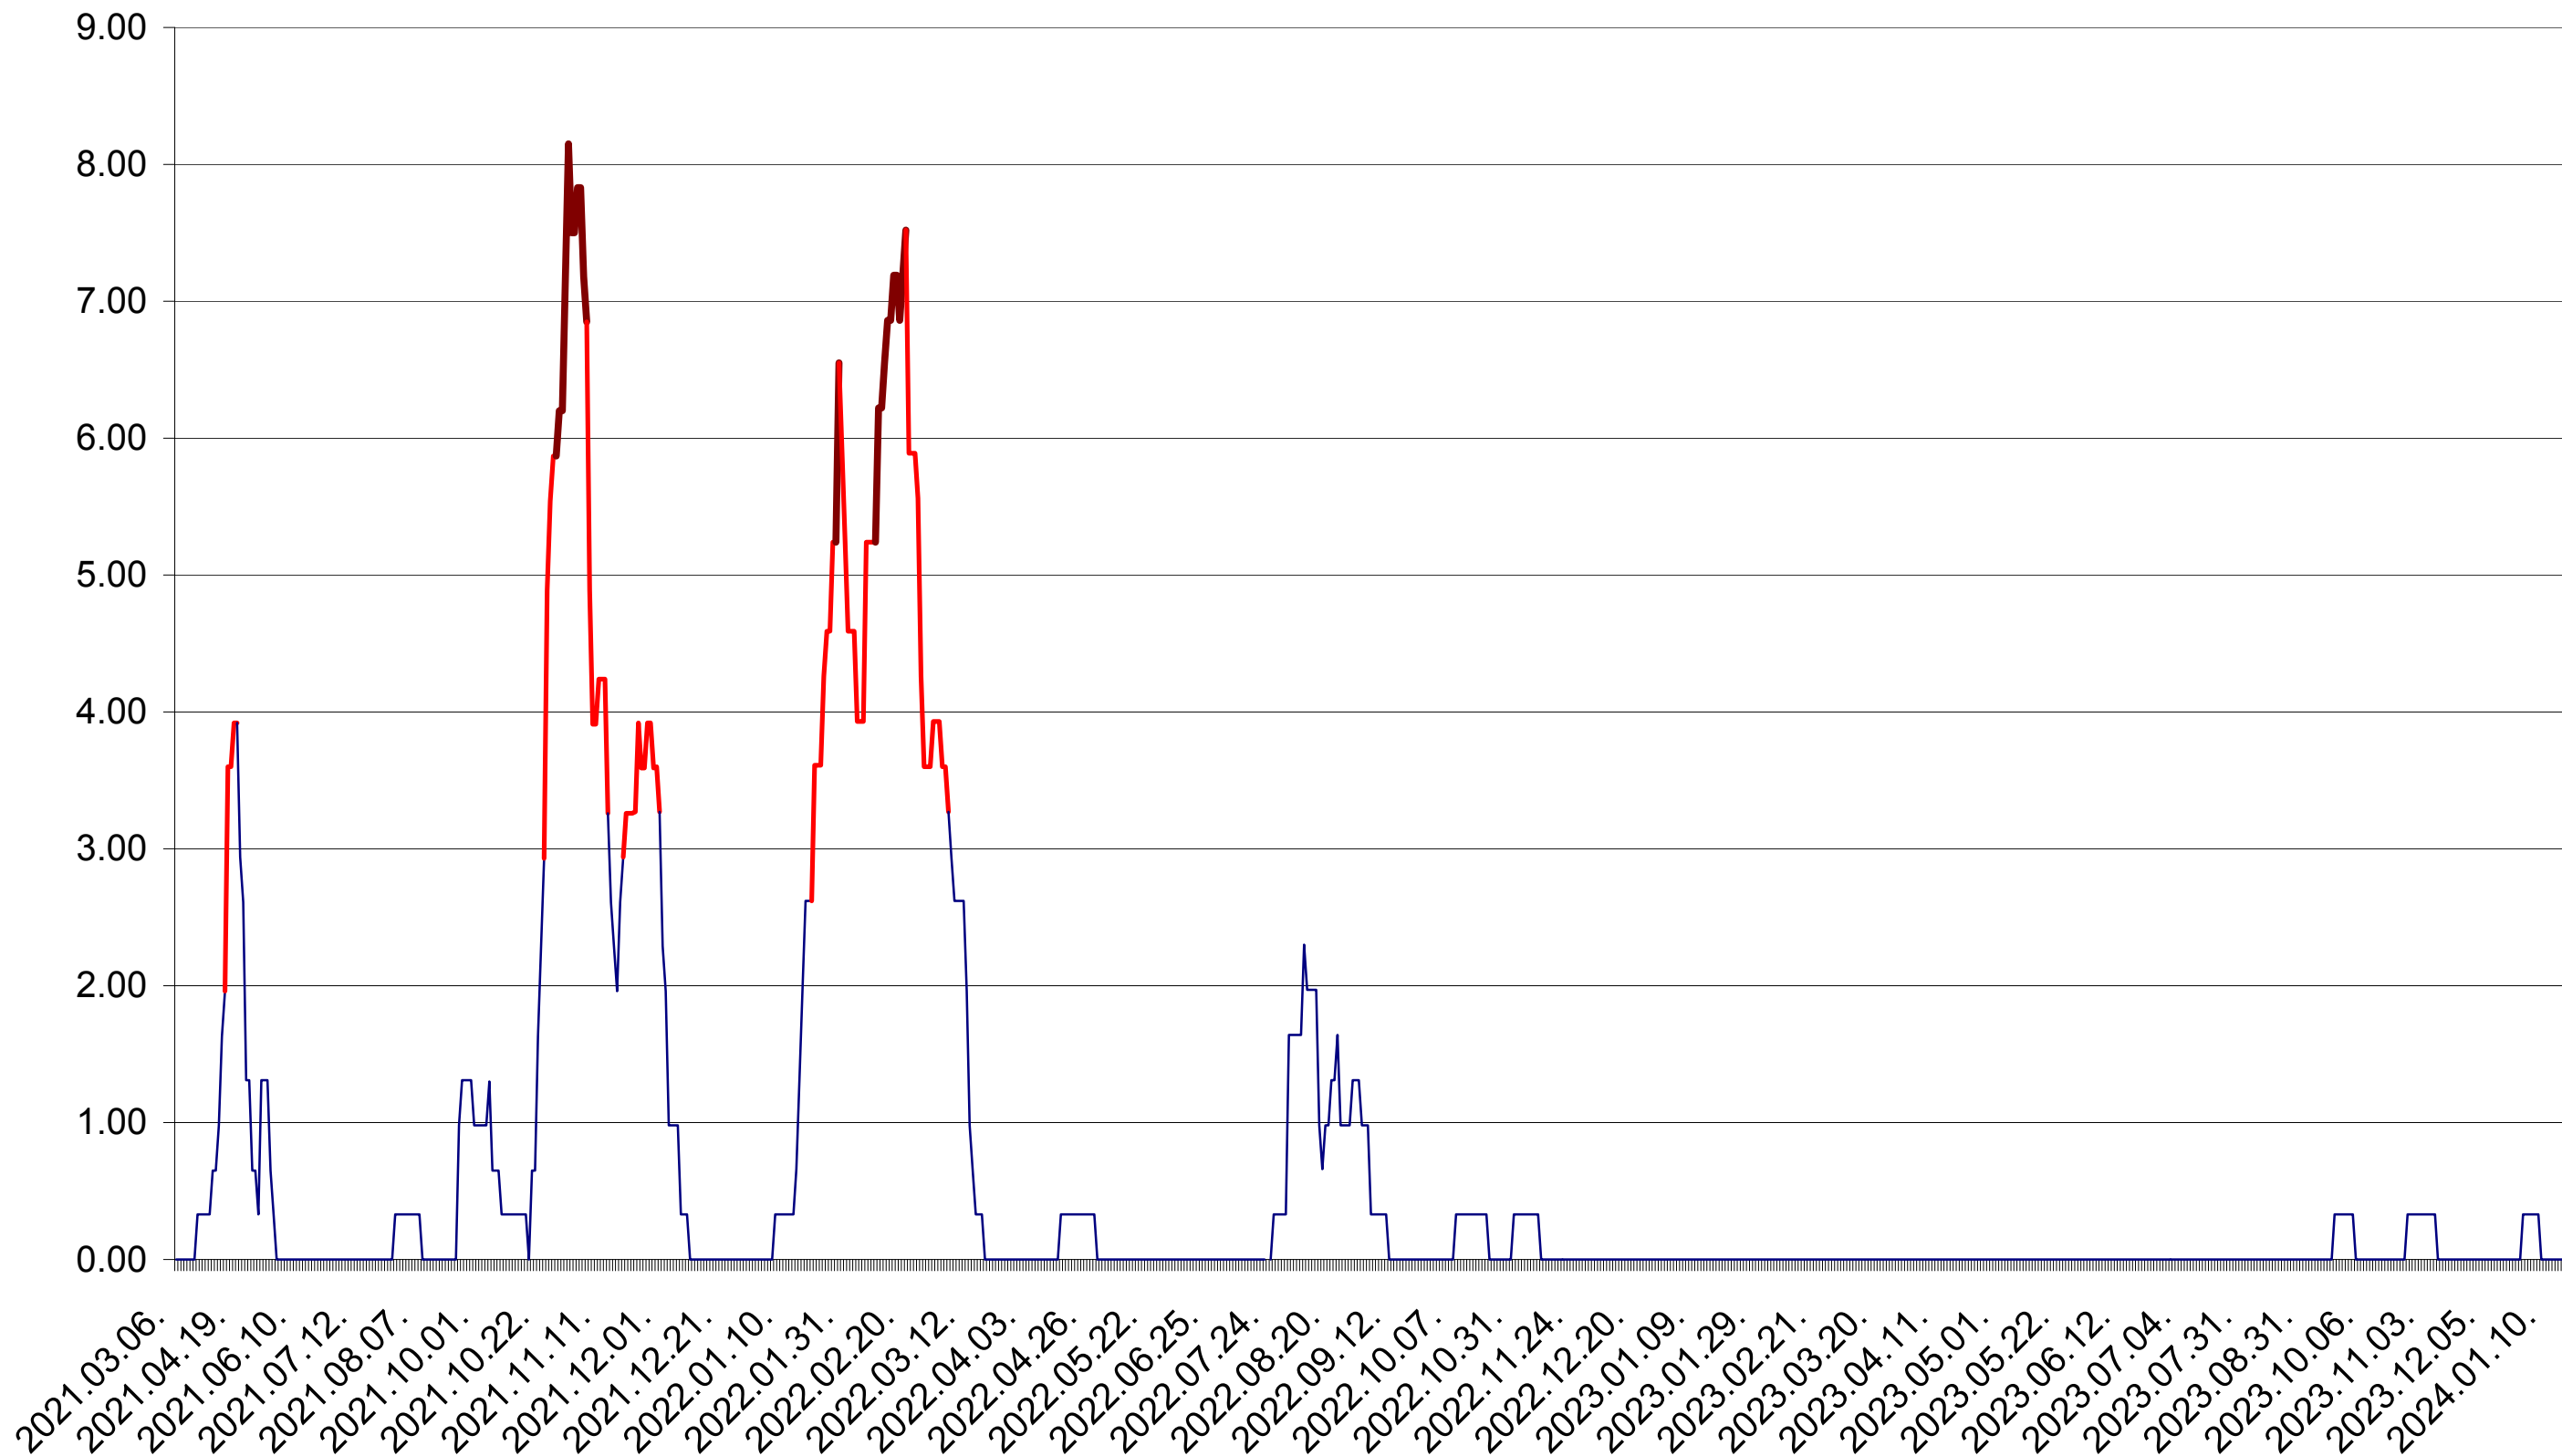

ATID - Evolutia incidentei cumulate pe 14 zile la ‰ de locuitori  
2021.03.07. - 2024.01.22.

AVRĂMEȘTI - Evolutia incidentei cumulate pe 14 zile la ‰ de locuitori  
2021.03.07. - 2024.01.22.

ORAȘ BĂILE TUȘNAD - Evolutia incidentei cumulate pe 14 zile la ‰ de locuitori  
2021.03.07. - 2024.01.22.

ORAȘ BĂLAN - Evolutia incidentei cumulate pe 14 zile la ‰ de locuitori  
2021.03.07. - 2024.01.22.

BILBOR - Evolutia incidentei cumulate pe 14 zile la ‰ de locuitori  
2021.03.07. - 2024.01.22.

ORAȘ BORSEC - Evolutia incidentei cumulate pe 14 zile la ‰ de locuitori  
2021.03.07. - 2024.01.22.

BRĂDEȘTI - Evolutia incidentei cumulate pe 14 zile la ‰ de locuitori  
2021.03.07. - 2024.01.22.

CĂPÂLNIȚA - Evolutia incidentei cumulate pe 14 zile la ‰ de locuitori  
2021.03.07. - 2024.01.22.

CÂRȚA - Evolutia incidentei cumulate pe 14 zile la ‰ de locuitori  
2021.03.07. - 2024.01.22.

ORAȘ CRISTURU SECUIESC - Evolutia incidentei cumulate pe 14 zile la ‰ de locuitori  
2021.03.07. - 2024.01.22.

DĂNEȘTI - Evolutia incidentei cumulate pe 14 zile la ‰ de locuitori  
2021.03.07. - 2024.01.22.