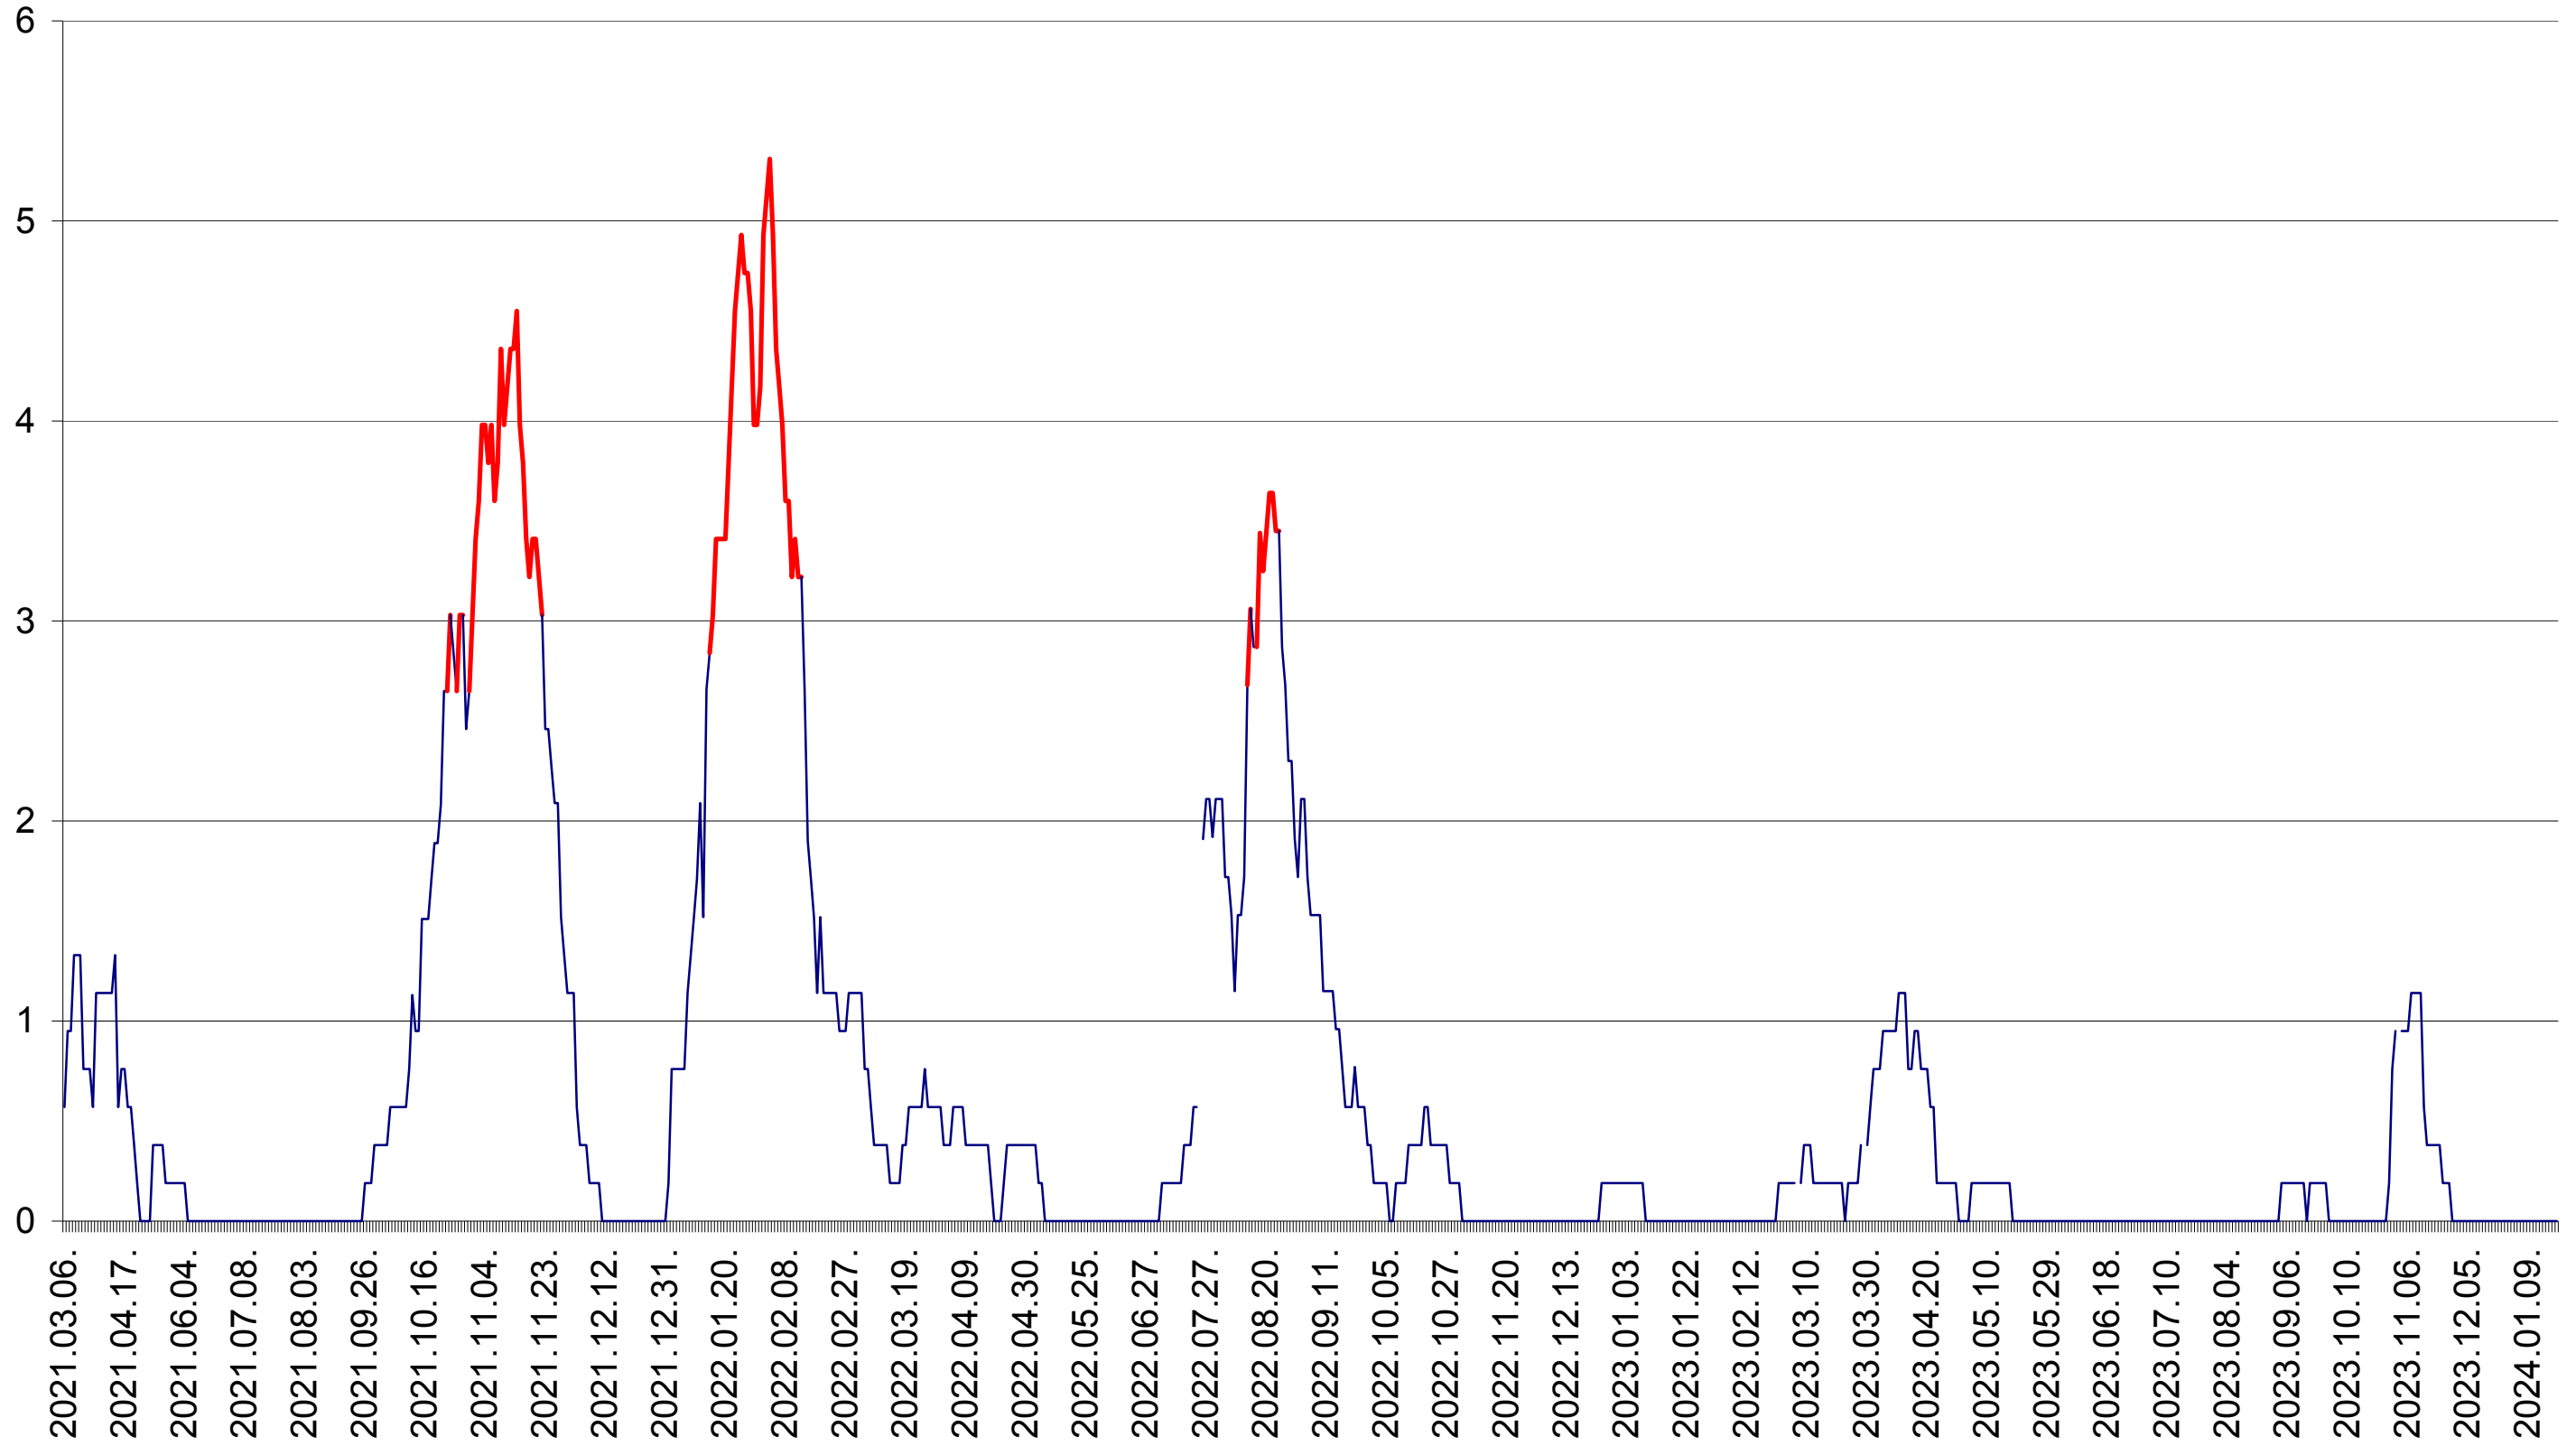

SICULENI - Evolutia incidentei cumulate pe 14 zile la ‰ de locuitori  
2021.03.07. - 2024.01.22.

ȘIMONEȘTI - Evolutia incidentei cumulate pe 14 zile la ‰ de locuitori  
2021.03.07. - 2024.01.22.

SUBCETATE - Evolutia incidentei cumulate pe 14 zile la % de locuitori  
2021.03.07. - 2024.01.22.

SUSENI - Evolutia incidentei cumulate pe 14 zile la ‰ de locuitori  
2021.03.07. - 2024.01.22.

TOMEȘTI - Evolutia incidentei cumulate pe 14 zile la ‰ de locuitori  
2021.03.07. - 2024.01.22.

MUNICIPIUL TOPLIȚA - Evolutia incidentei cumulate pe 14 zile la ‰ de locuitori  
2021.03.07. - 2024.01.22.