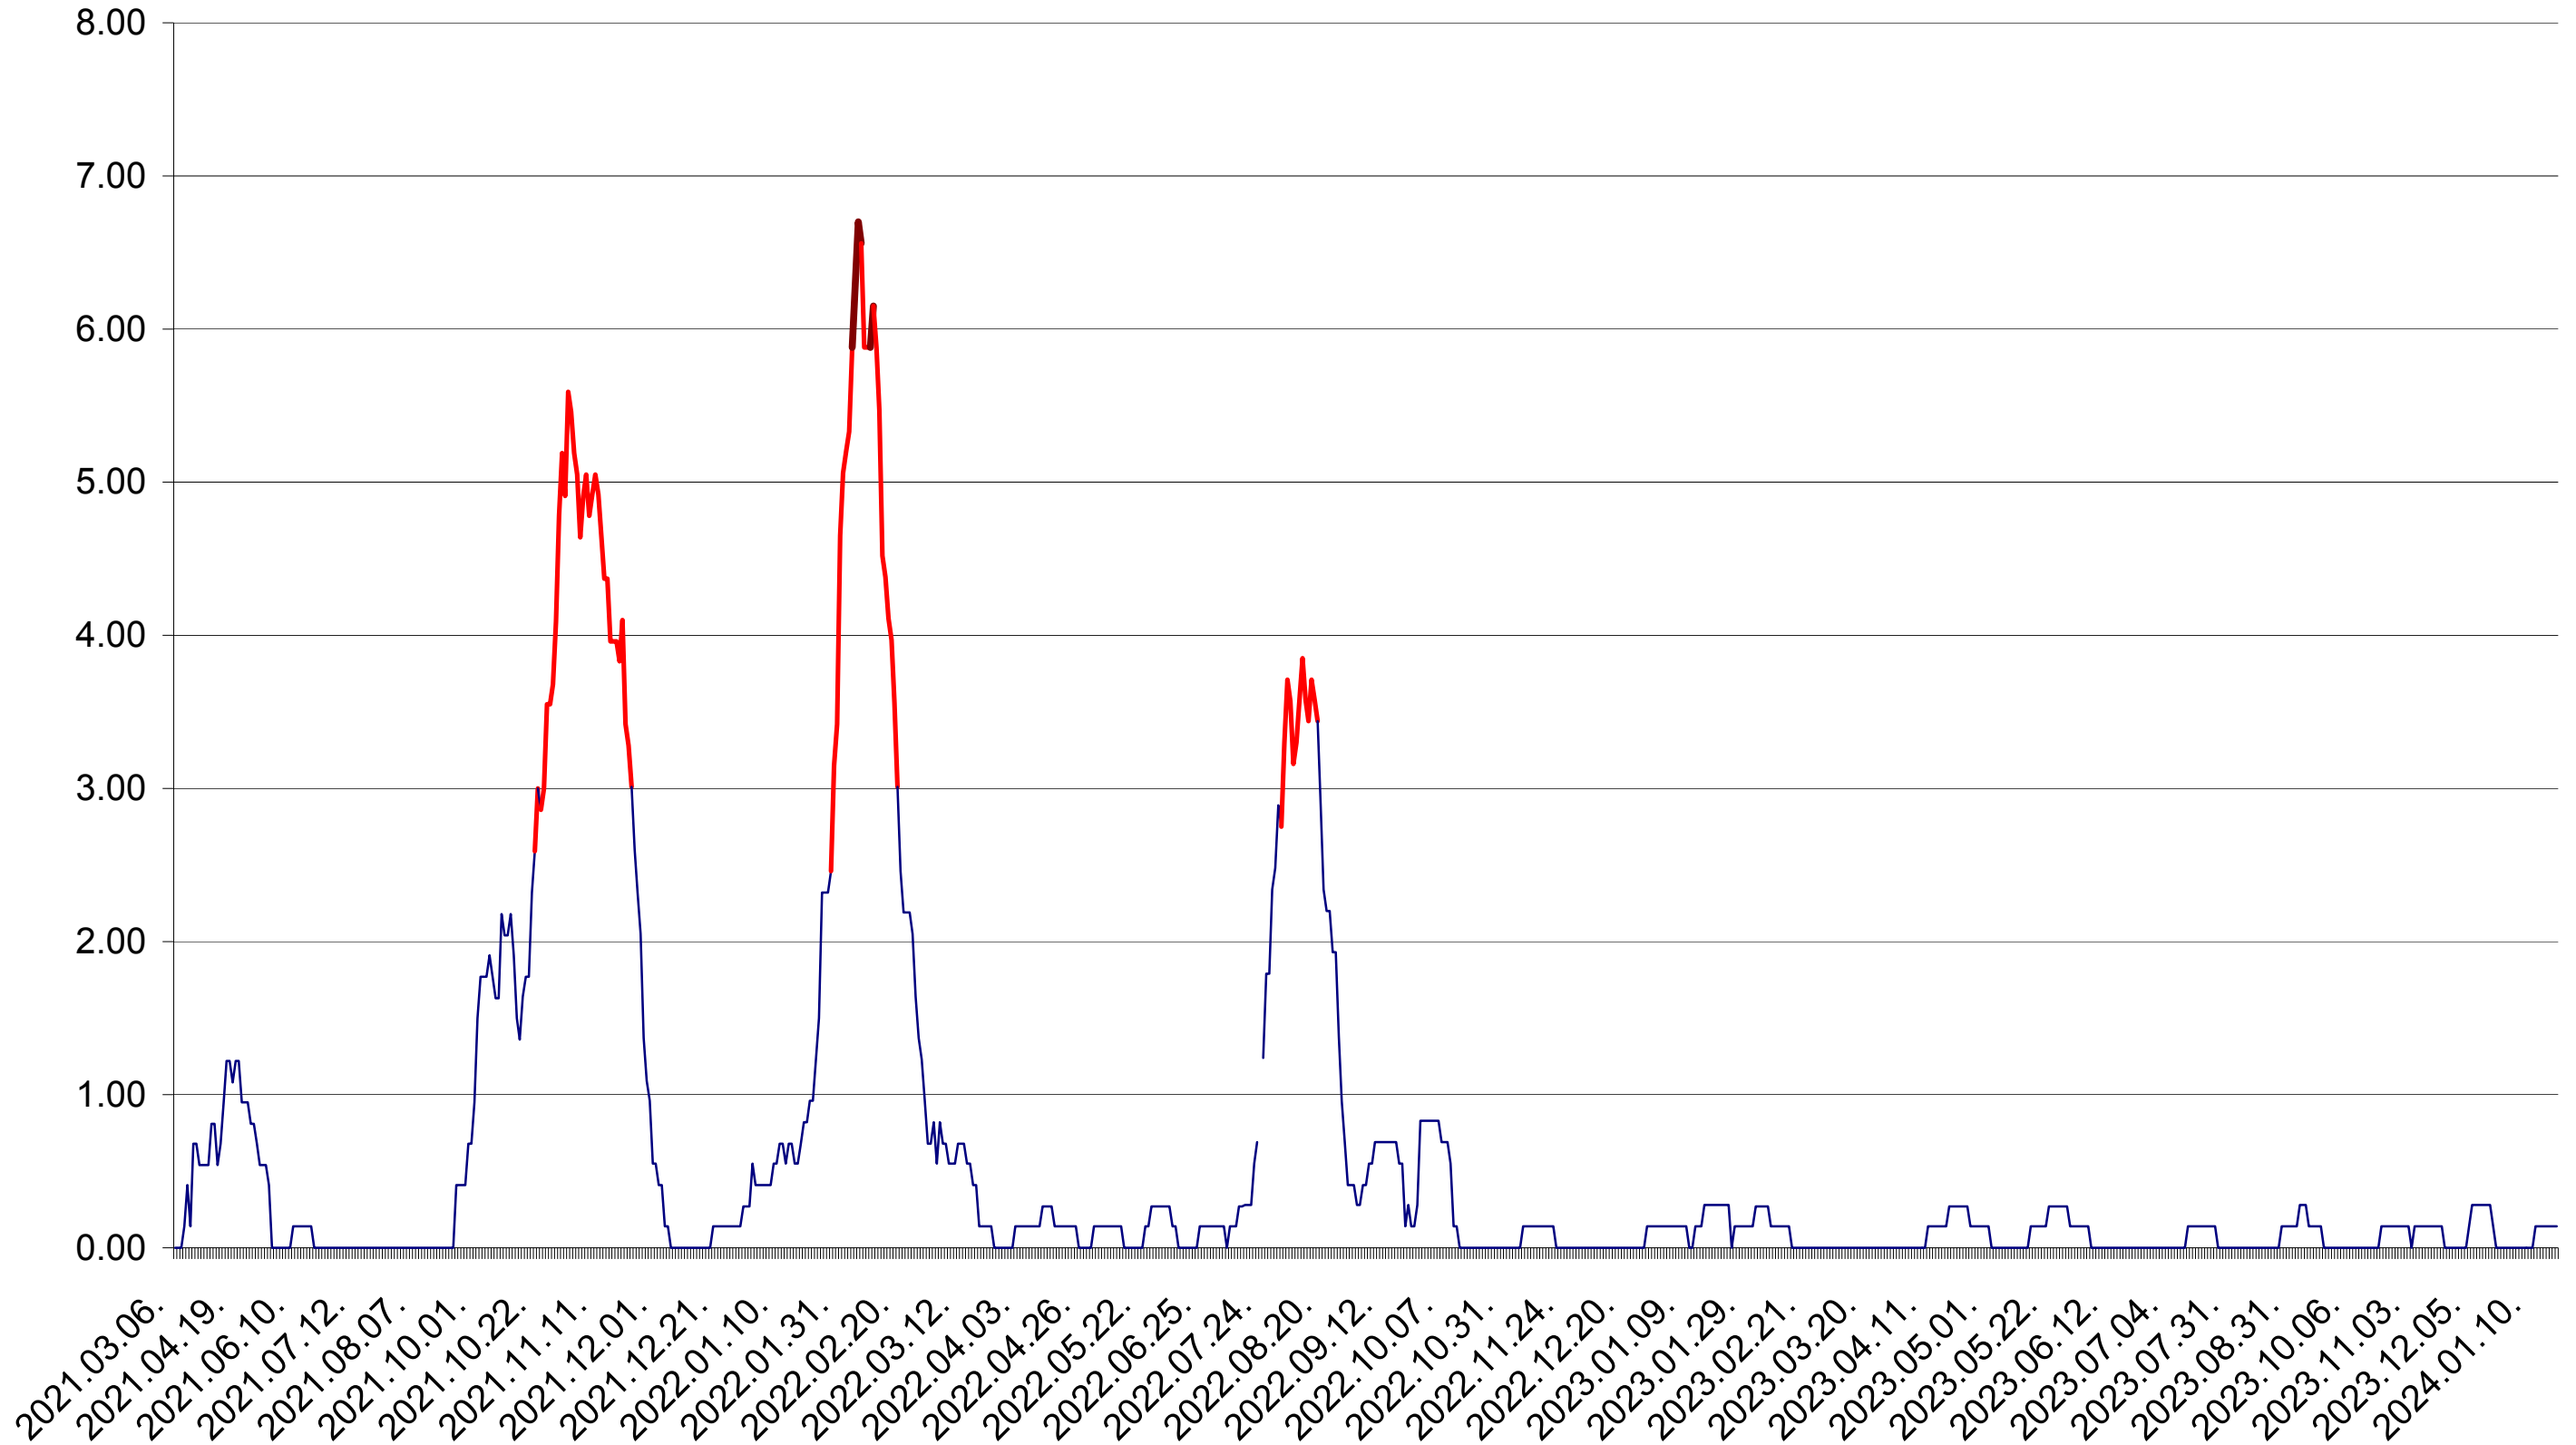

ATID - Evolutia incidentei cumulate pe 14 zile la ‰ de locuitori  
2021.03.07. - 2024.01.22.

AVRĂMEȘTI - Evolutia incidentei cumulate pe 14 zile la ‰ de locuitori  
2021.03.07. - 2024.01.22.

ORAȘ BĂILE TUȘNAD - Evolutia incidentei cumulate pe 14 zile la ‰ de locuitori  
2021.03.07. - 2024.01.22.

ORAȘ BĂLAN - Evolutia incidentei cumulate pe 14 zile la ‰ de locuitori  
2021.03.07. - 2024.01.22.

BILBOR - Evolutia incidentei cumulate pe 14 zile la ‰ de locuitori  
2021.03.07. - 2024.01.22.

ORAȘ BORSEC - Evolutia incidentei cumulate pe 14 zile la ‰ de locuitori  
2021.03.07. - 2024.01.22.

BRĂDEȘTI - Evolutia incidentei cumulate pe 14 zile la ‰ de locuitori  
2021.03.07. - 2024.01.22.

CĂPÂLNIȚA - Evolutia incidentei cumulate pe 14 zile la ‰ de locuitori  
2021.03.07. - 2024.01.22.

CÂRȚA - Evolutia incidentei cumulate pe 14 zile la ‰ de locuitori  
2021.03.07. - 2024.01.22.

ORAȘ CRISTURU SECUIESC - Evolutia incidentei cumulate pe 14 zile la ‰ de locuitori  
2021.03.07. - 2024.01.22.

DĂNEȘTI - Evolutia incidentei cumulate pe 14 zile la ‰ de locuitori  
2021.03.07. - 2024.01.22.