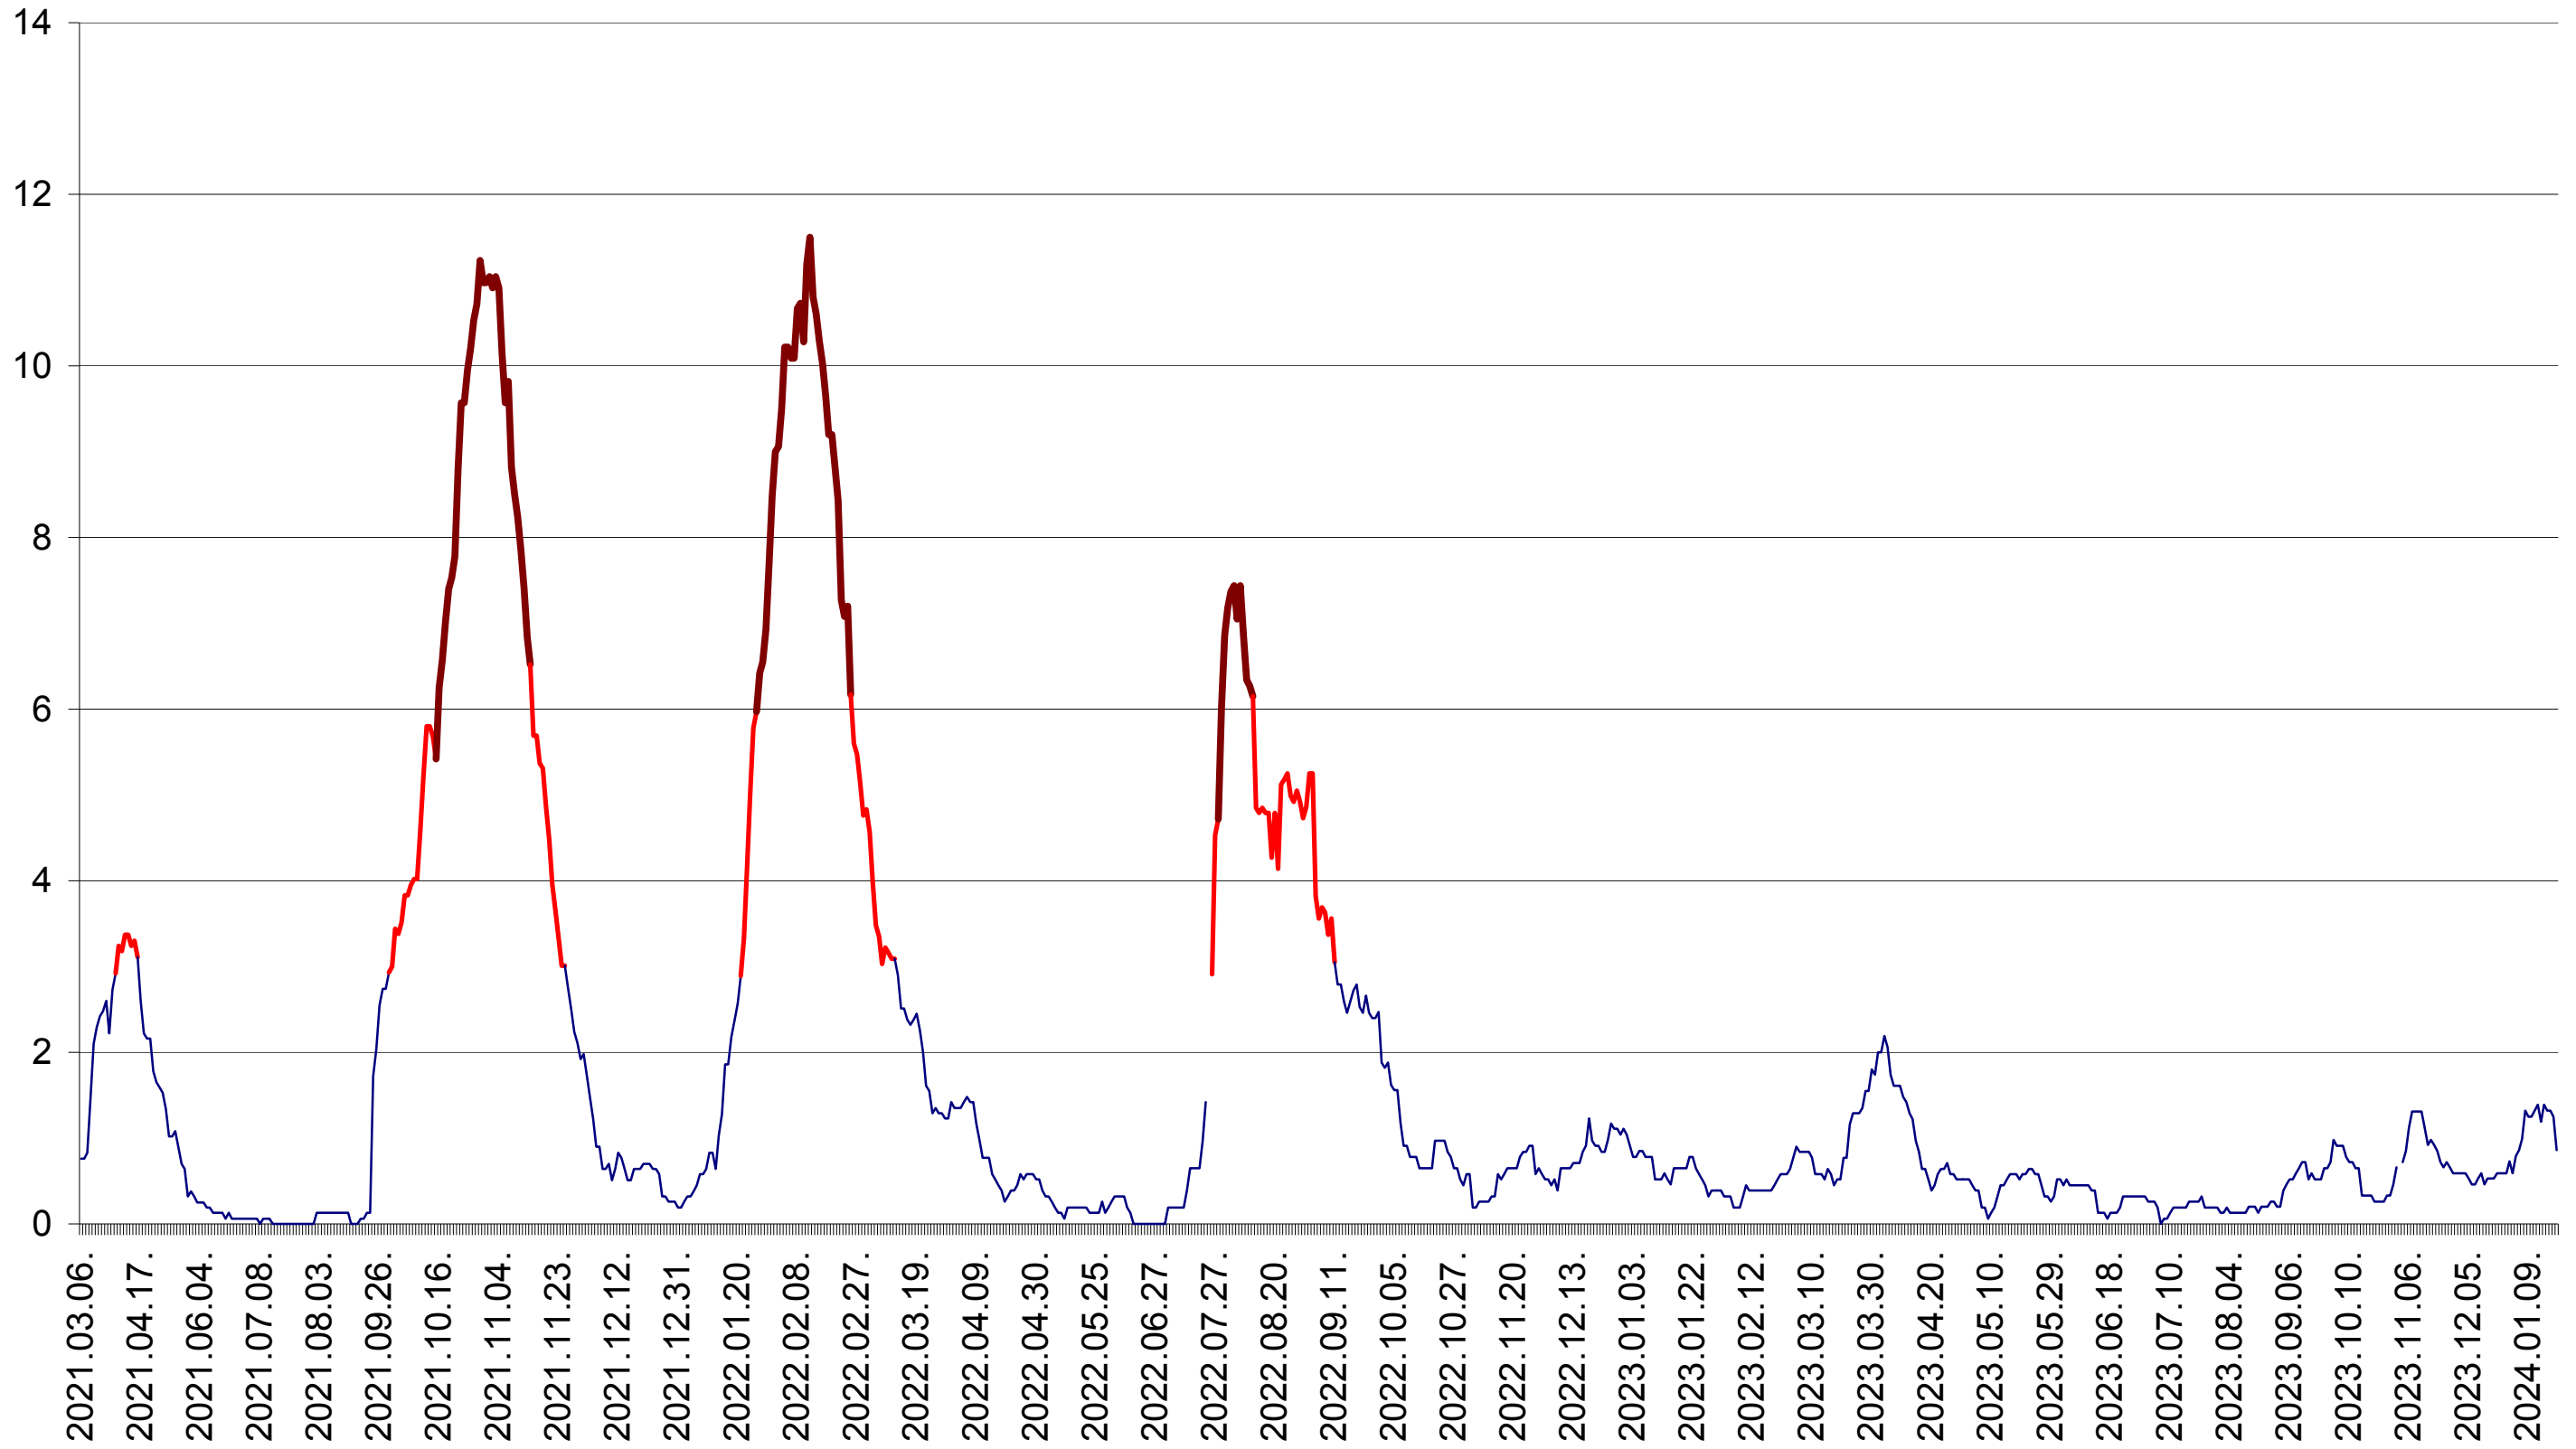

TULGHEȘ - Evolutia incidentei cumulate pe 14 zile la ‰ de locuitori
2021.03.07. - 2024.01.22.

MUNICIPIUL TOPLIȚA - Evolutia incidentei cumulate pe 14 zile la ‰ de locuitori
2021.03.07. - 2024.01.22.