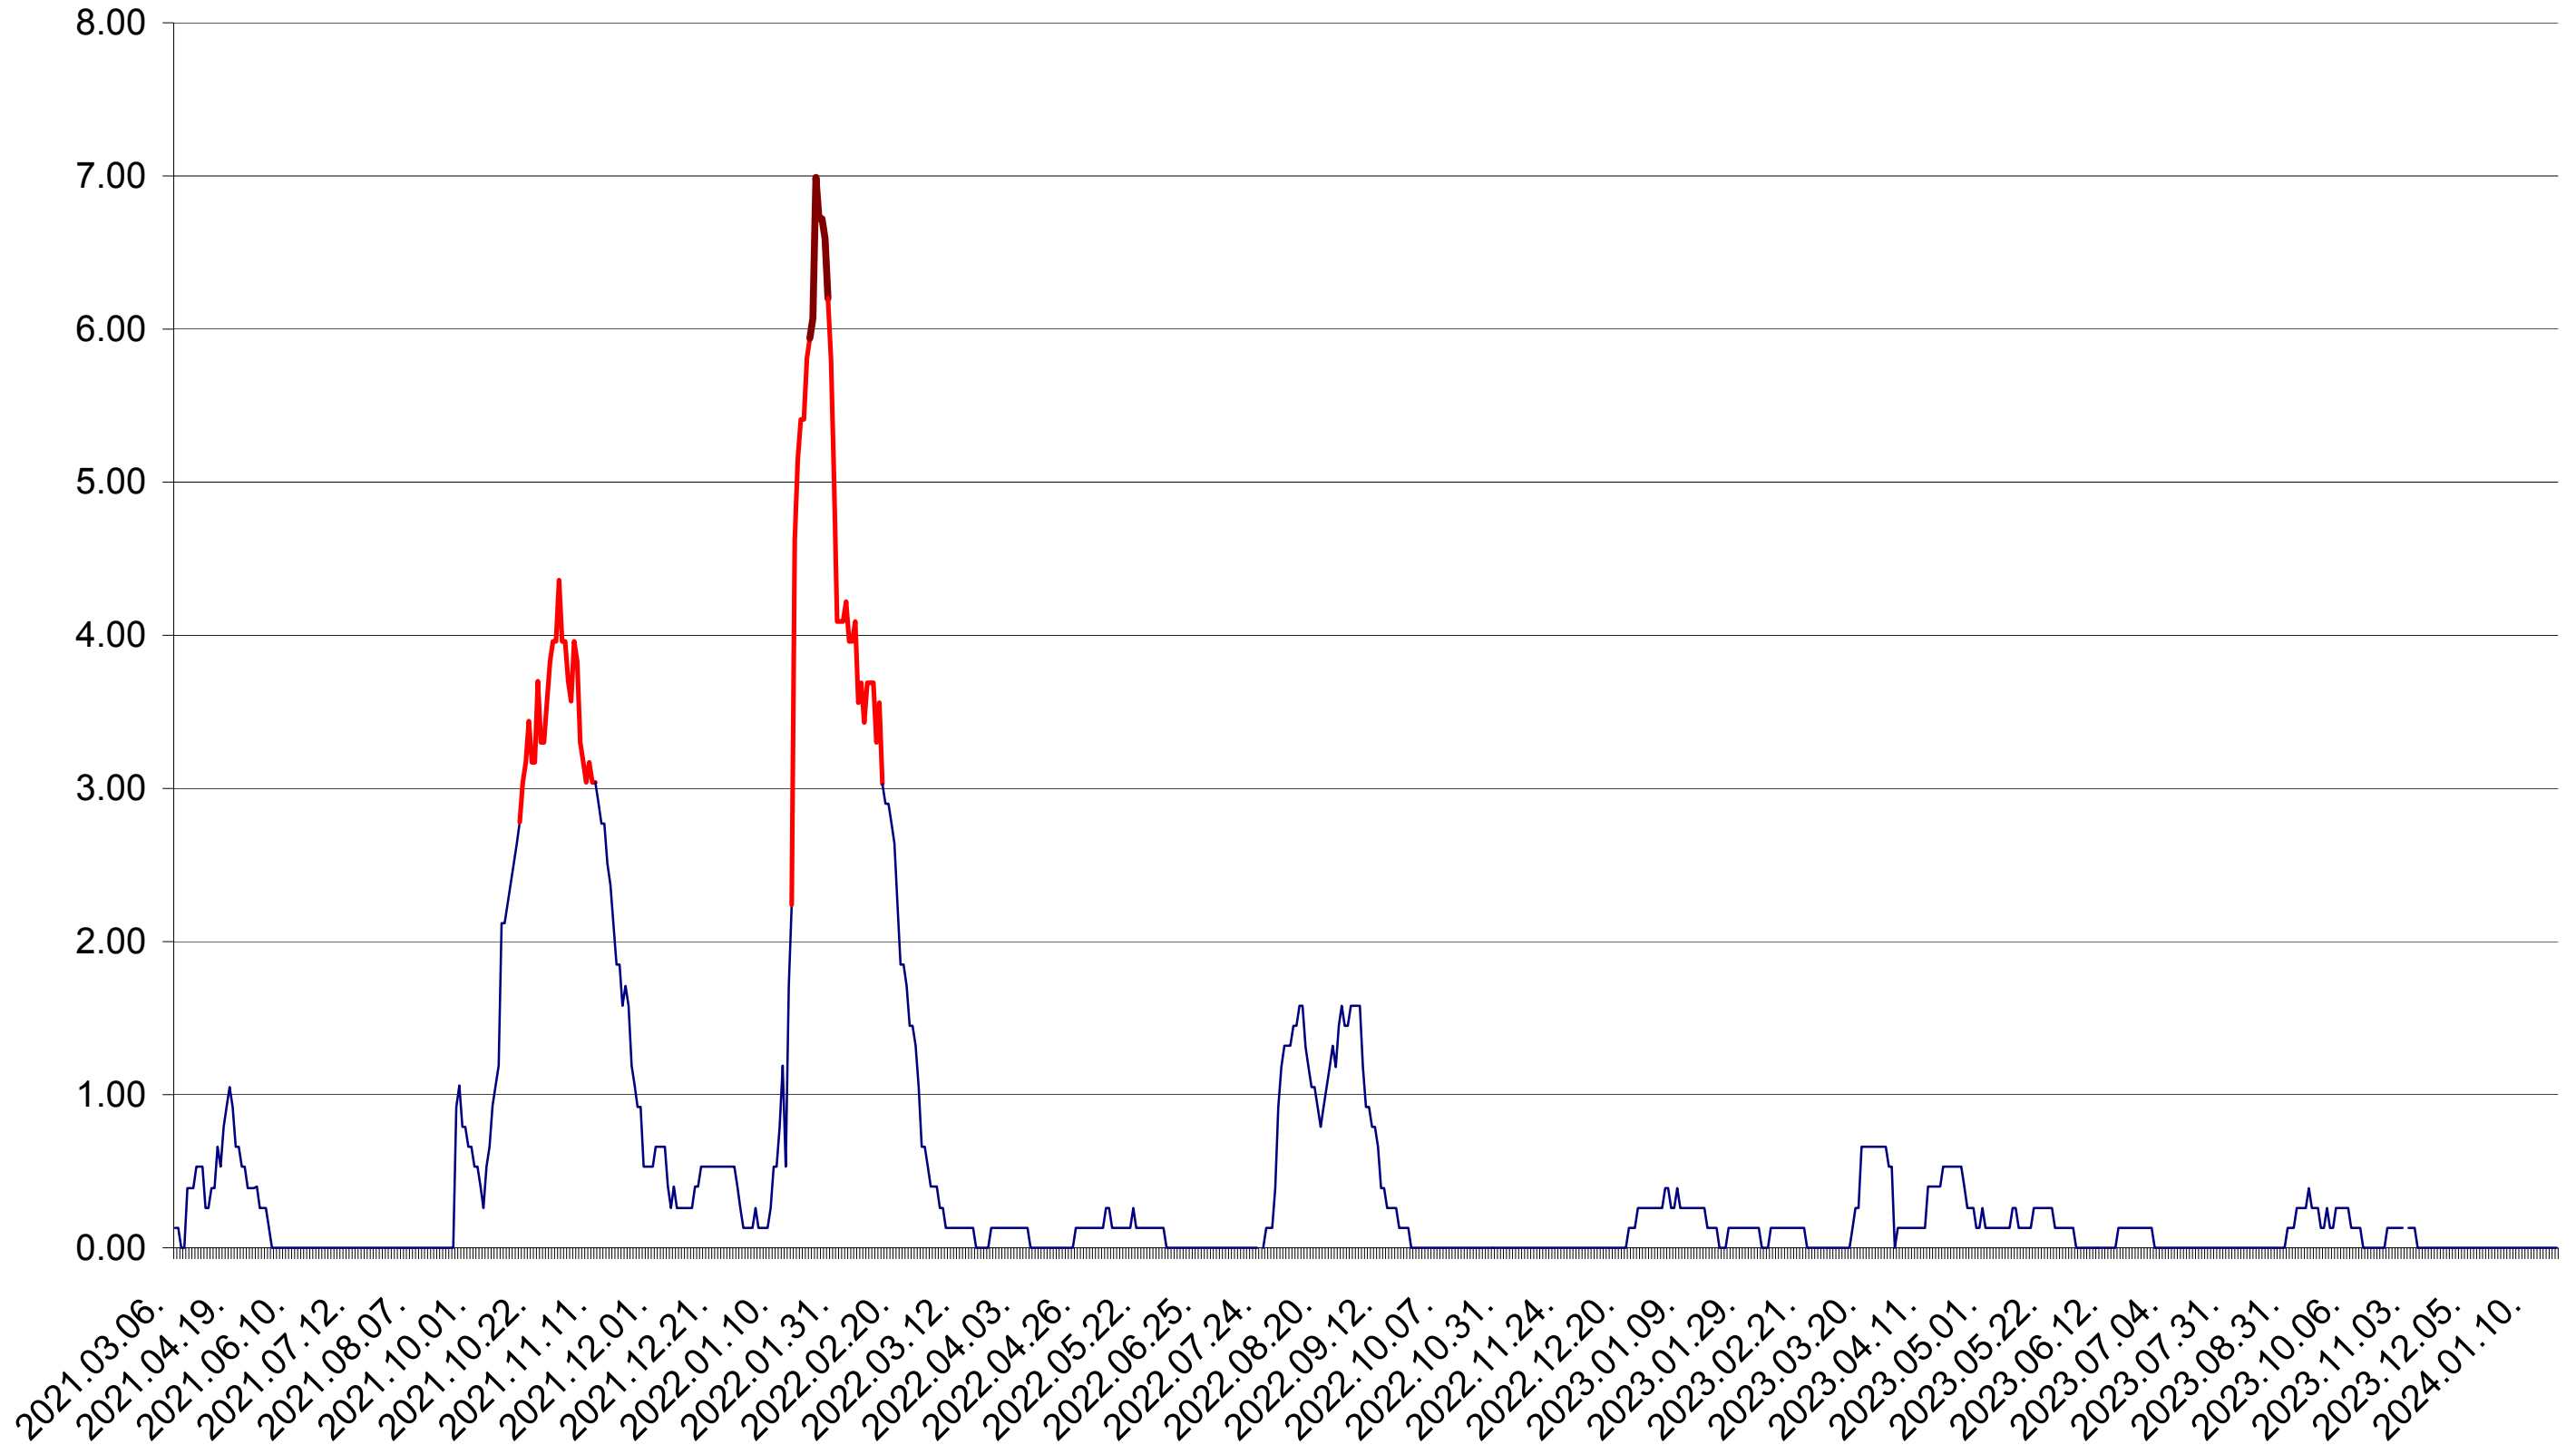

VOȘLĂBENI - Evolutia incidentei cumulate pe 14 zile la ‰ de locuitori
2021.03.07. - 2024.01.22.

ORAȘ VLĂHIȚA - Evolutia incidentei cumulate pe 14 zile la ‰ de locuitori
2021.03.07. - 2024.01.22.