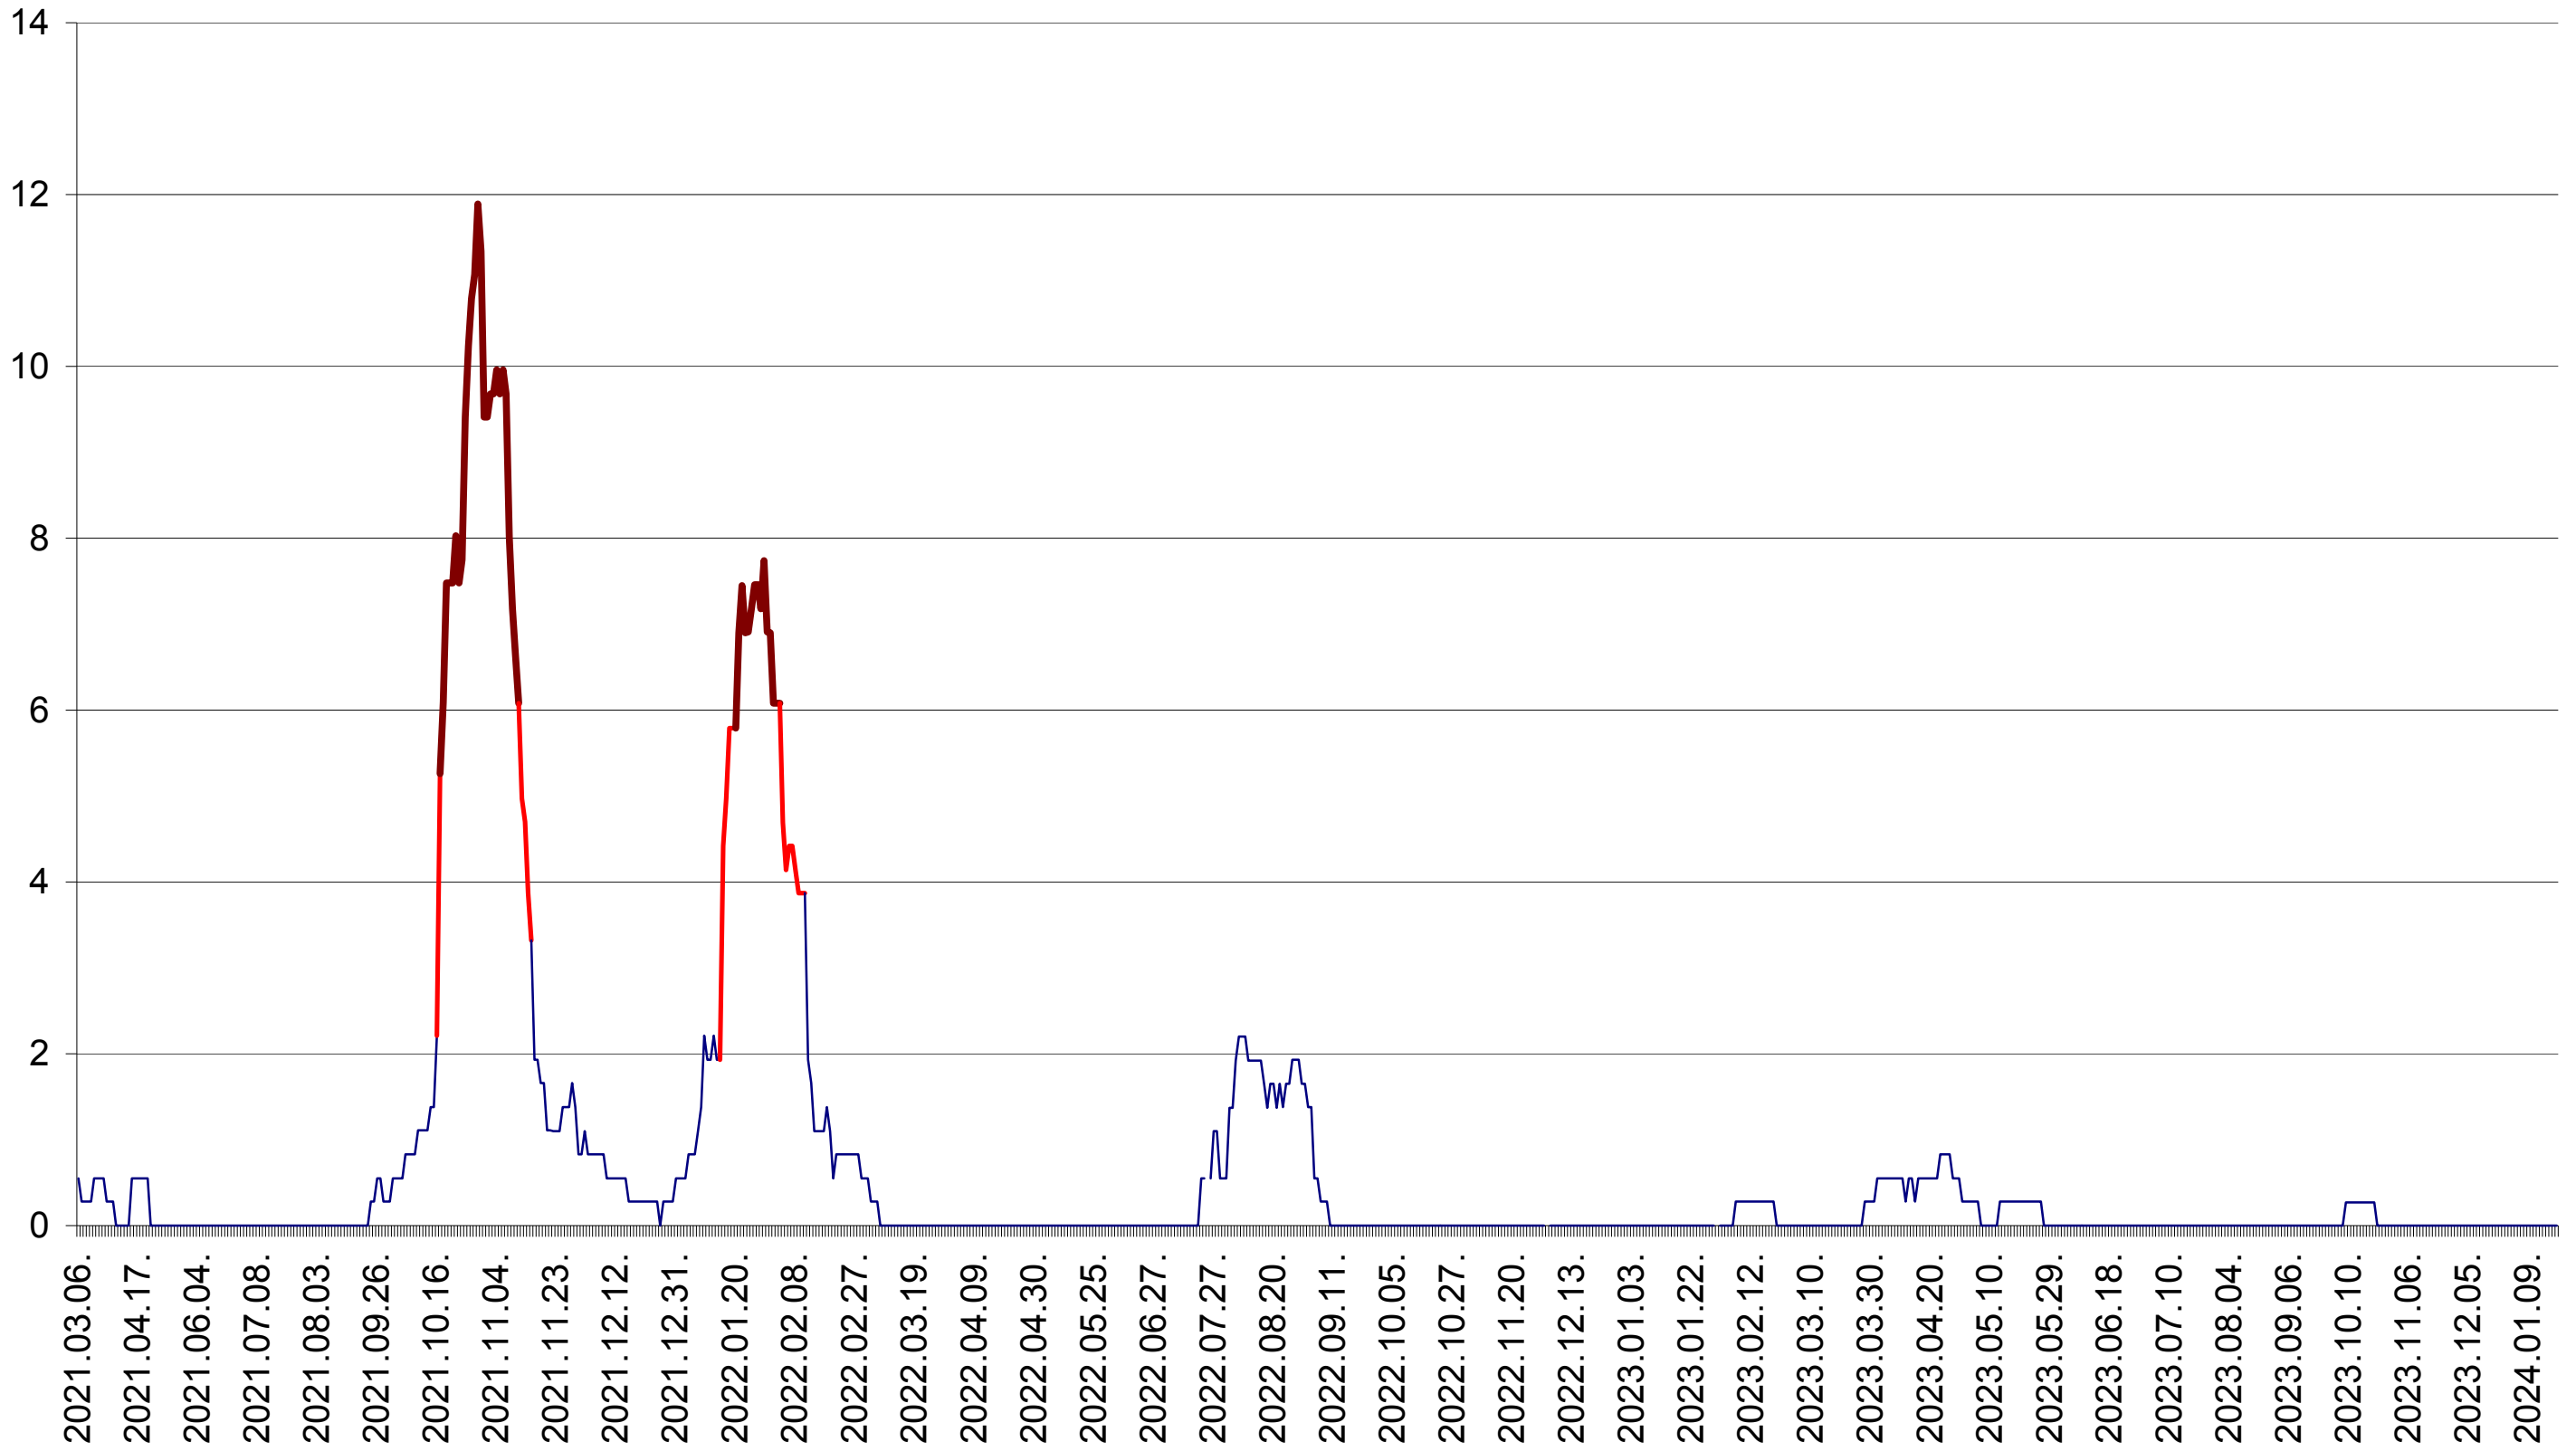

FELICENI - Evolutia incidentei cumulate pe 14 zile la ‰ de locuitori  
2021.03.07. - 2024.01.22.

FRUMOASA - Evolutia incidentei cumulate pe 14 zile la ‰ de locuitori  
2021.03.07. - 2024.01.22.

GĂLĂUȚAȘ - Evolutia incidentei cumulate pe 14 zile la ‰ de locuitori  
2021.03.07. - 2024.01.22.

MUNICIPIUL GHEORGHENI - Evolutia incidentei cumulate pe 14 zile la ‰ de locuitori  
2021.03.07. - 2024.01.22.

JOSENI - Evolutia incidentei cumulate pe 14 zile la ‰ de locuitori  
2021.03.07. - 2024.01.22.

LĂZAREA - Evolutia incidentei cumulate pe 14 zile la ‰ de locuitori  
2021.03.07. - 2024.01.22.

LELICENI - Evolutia incidentei cumulate pe 14 zile la ‰ de locuitori  
2021.03.07. - 2024.01.22.

LUETA - Evolutia incidentei cumulate pe 14 zile la ‰ de locuitori  
2021.03.07. - 2024.01.22.

LUNCA DE JOS - Evolutia incidentei cumulate pe 14 zile la ‰ de locuitori  
2021.03.07. - 2024.01.22.

LUNCA DE SUS - Evolutia incidentei cumulate pe 14 zile la ‰ de locuitori  
2021.03.07. - 2024.01.22.