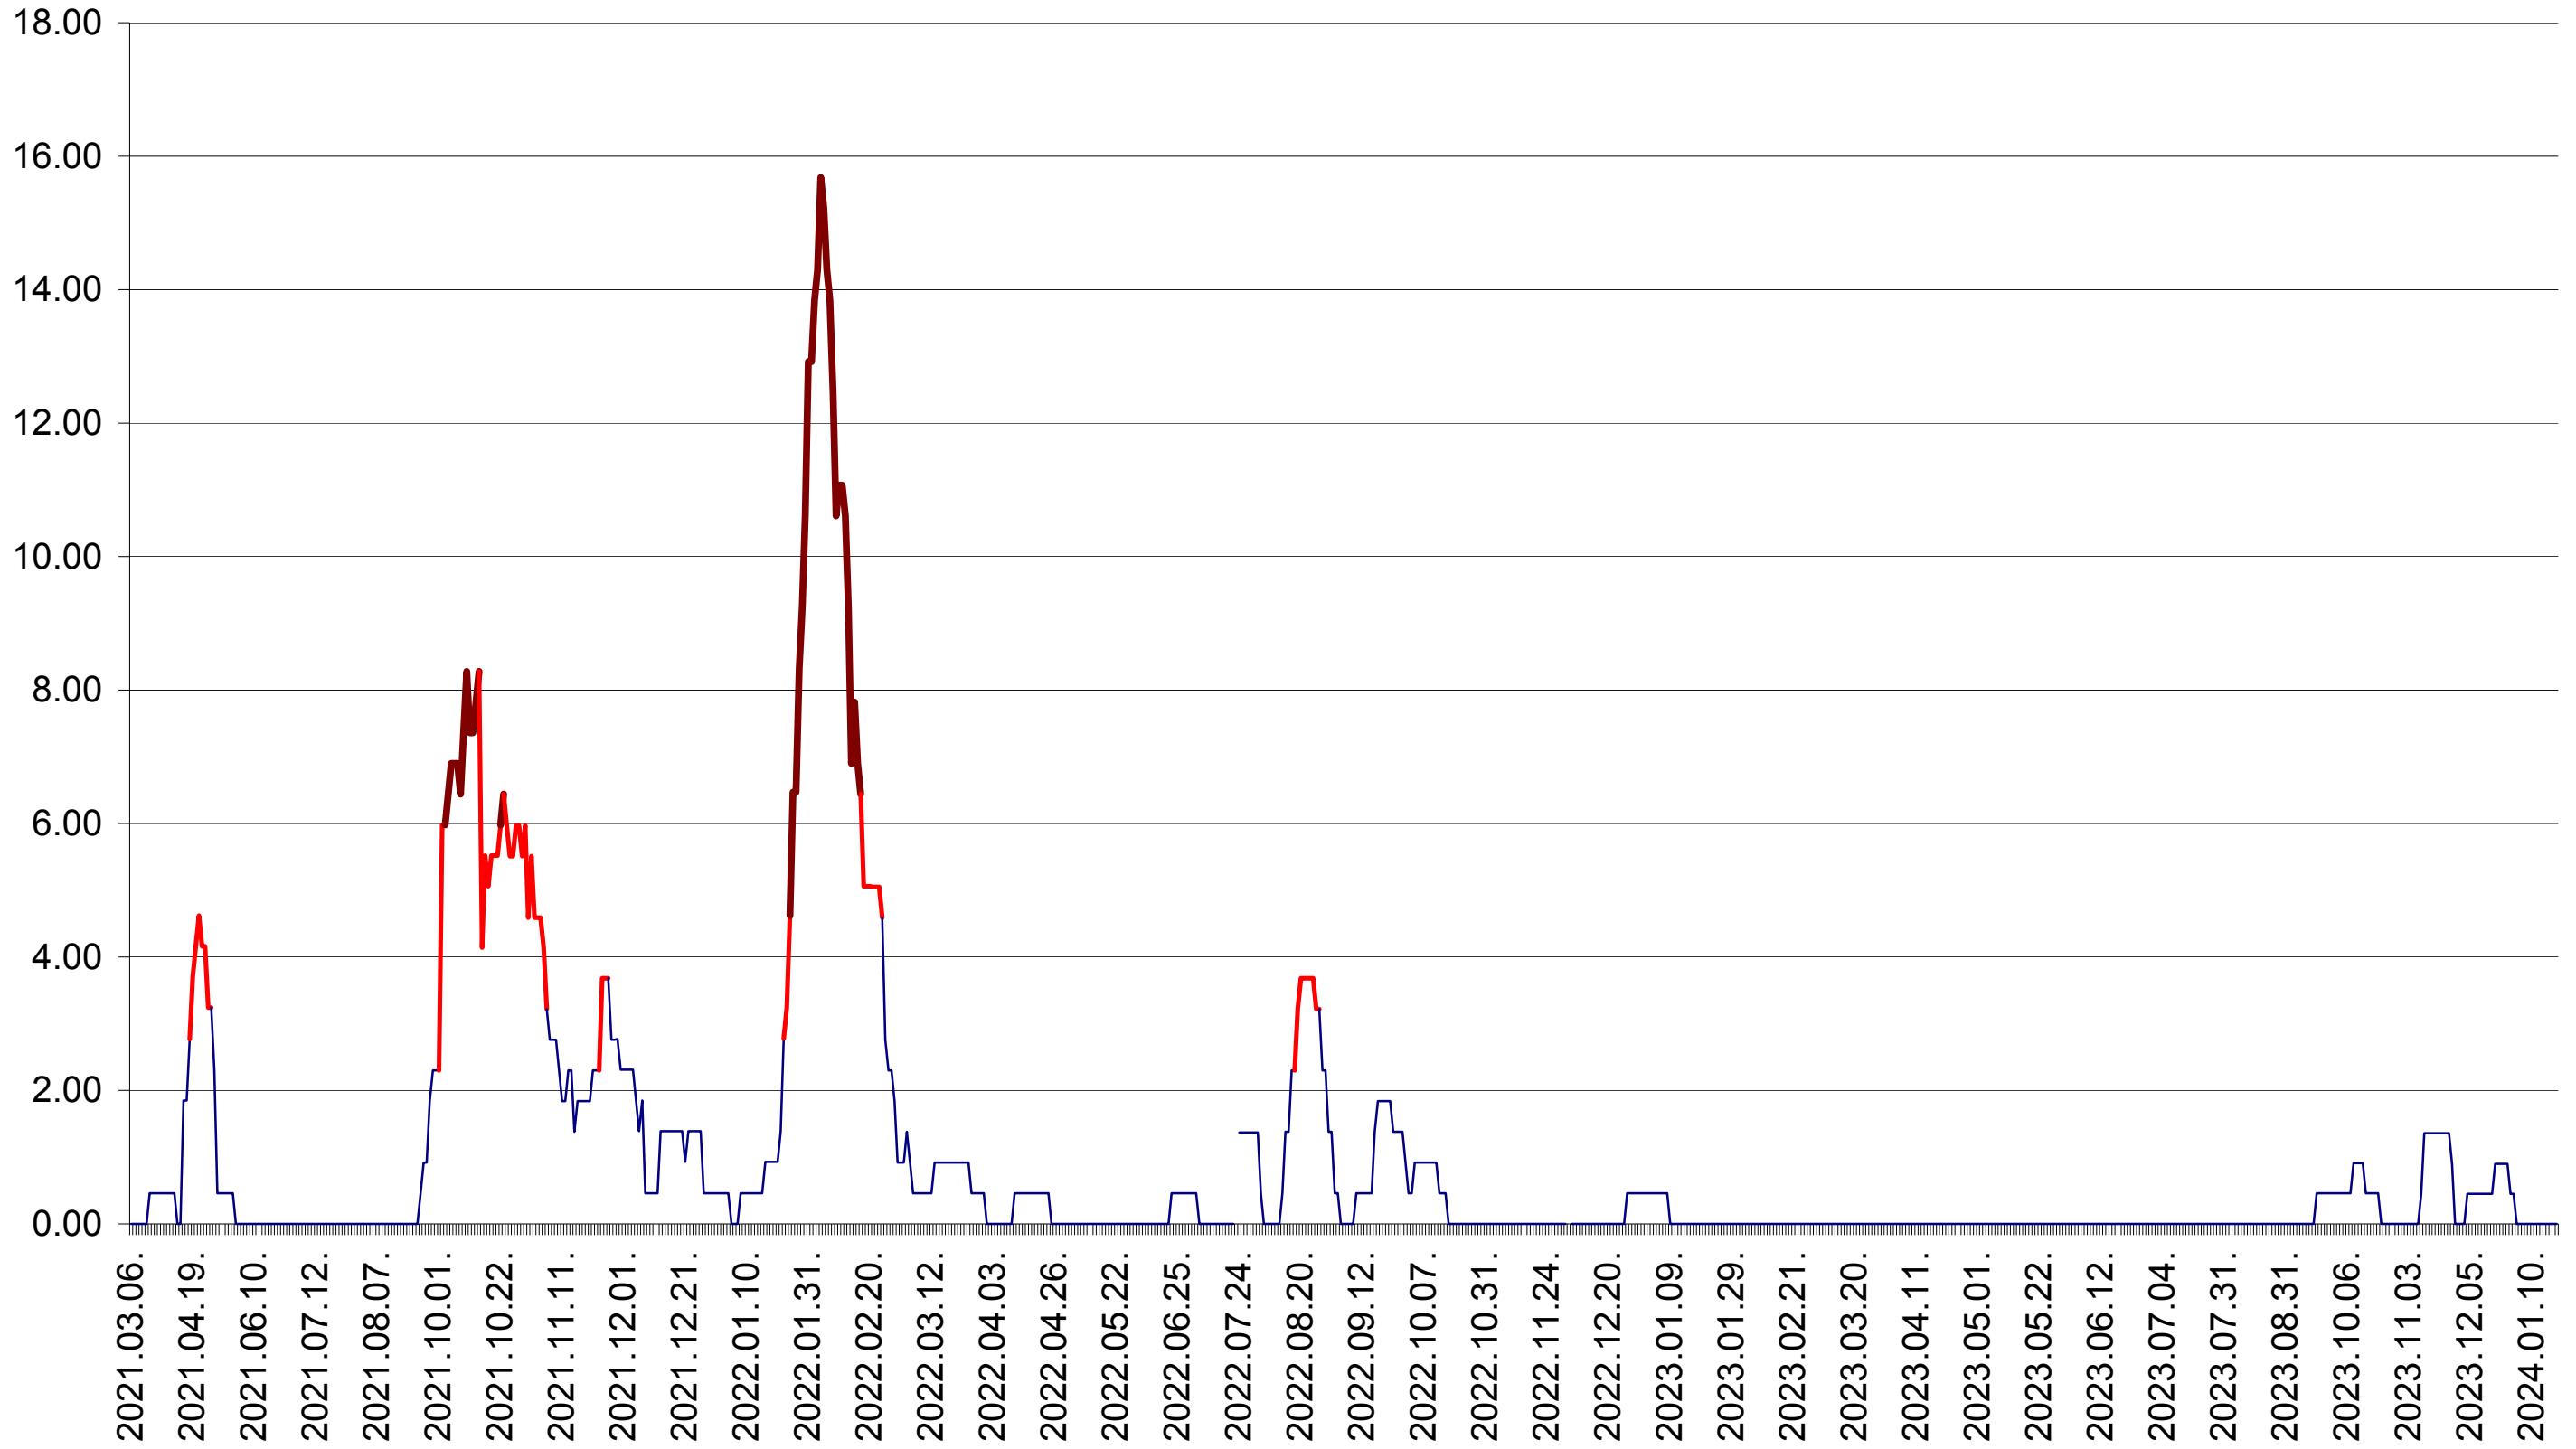

ATID - Evolutia incidentei cumulate pe 14 zile la ‰ de locuitori  
2021.03.07. - 2024.01.22.

AVRĂMEȘTI - Evolutia incidentei cumulate pe 14 zile la ‰ de locuitori  
2021.03.07. - 2024.01.22.

ORAȘ BĂILE TUȘNAD - Evolutia incidentei cumulate pe 14 zile la ‰ de locuitori  
2021.03.07. - 2024.01.22.

ORAȘ BĂLAN - Evolutia incidentei cumulate pe 14 zile la ‰ de locuitori  
2021.03.07. - 2024.01.22.

BILBOR - Evolutia incidentei cumulate pe 14 zile la ‰ de locuitori  
2021.03.07. - 2024.01.22.

ORAȘ BORSEC - Evolutia incidentei cumulate pe 14 zile la ‰ de locuitori  
2021.03.07. - 2024.01.22.

BRĂDEȘTI - Evolutia incidentei cumulate pe 14 zile la ‰ de locuitori  
2021.03.07. - 2024.01.22.

CĂPÂLNIȚA - Evolutia incidentei cumulate pe 14 zile la ‰ de locuitori  
2021.03.07. - 2024.01.22.

CÂRȚA - Evolutia incidentei cumulate pe 14 zile la ‰ de locuitori  
2021.03.07. - 2024.01.22.

CICEU - Evolutia incidentei cumulate pe 14 zile la ‰ de locuitori  
2021.03.07. - 2024.01.22.

CIUCSÂNGEORGIU - Evolutia incidentei cumulate pe 14 zile la ‰ de locuitori  
2021.03.07. - 2024.01.22.

CIUMANI - Evolutia incidentei cumulate pe 14 zile la ‰ de locuitori  
2021.03.07. - 2024.01.22.