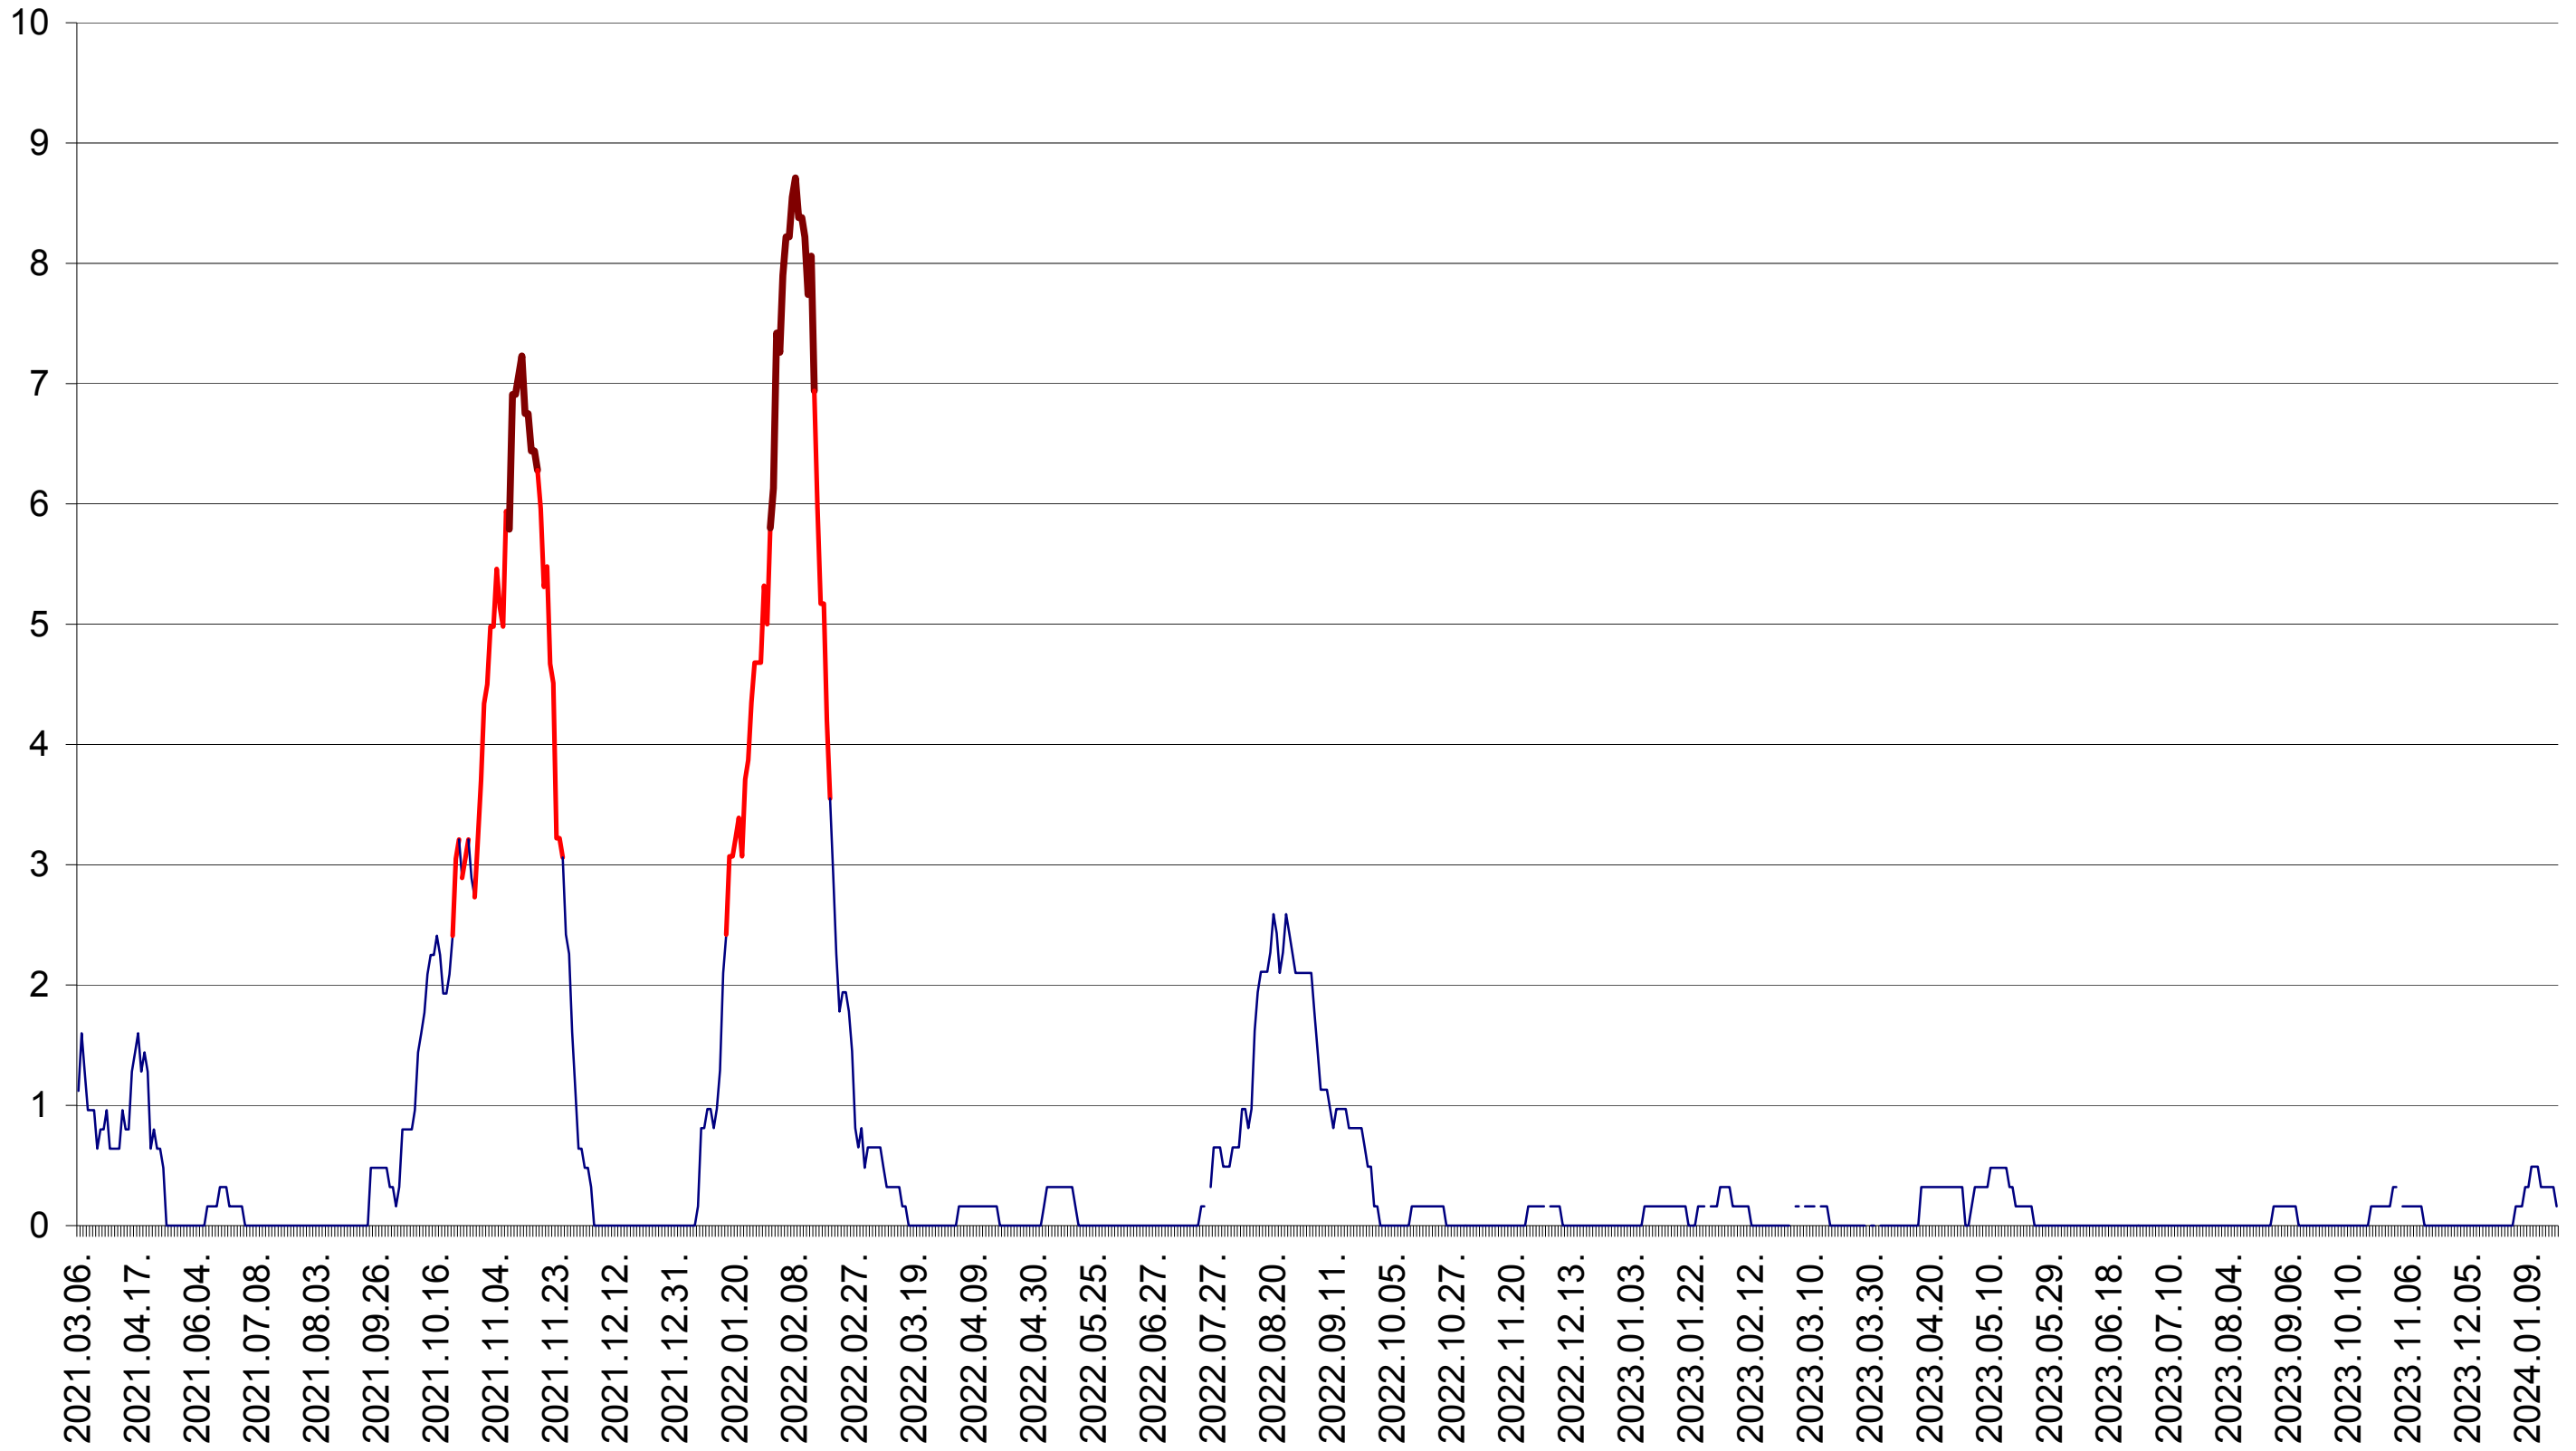

SÂNMARTIN - Evolutia incidentei cumulate pe 14 zile la ‰ de locuitori
2021.03.07. - 2024.01.22.

SÂNDOMINIC - Evolutia incidentei cumulate pe 14 zile la ‰ de locuitori
2021.03.07. - 2024.01.22.