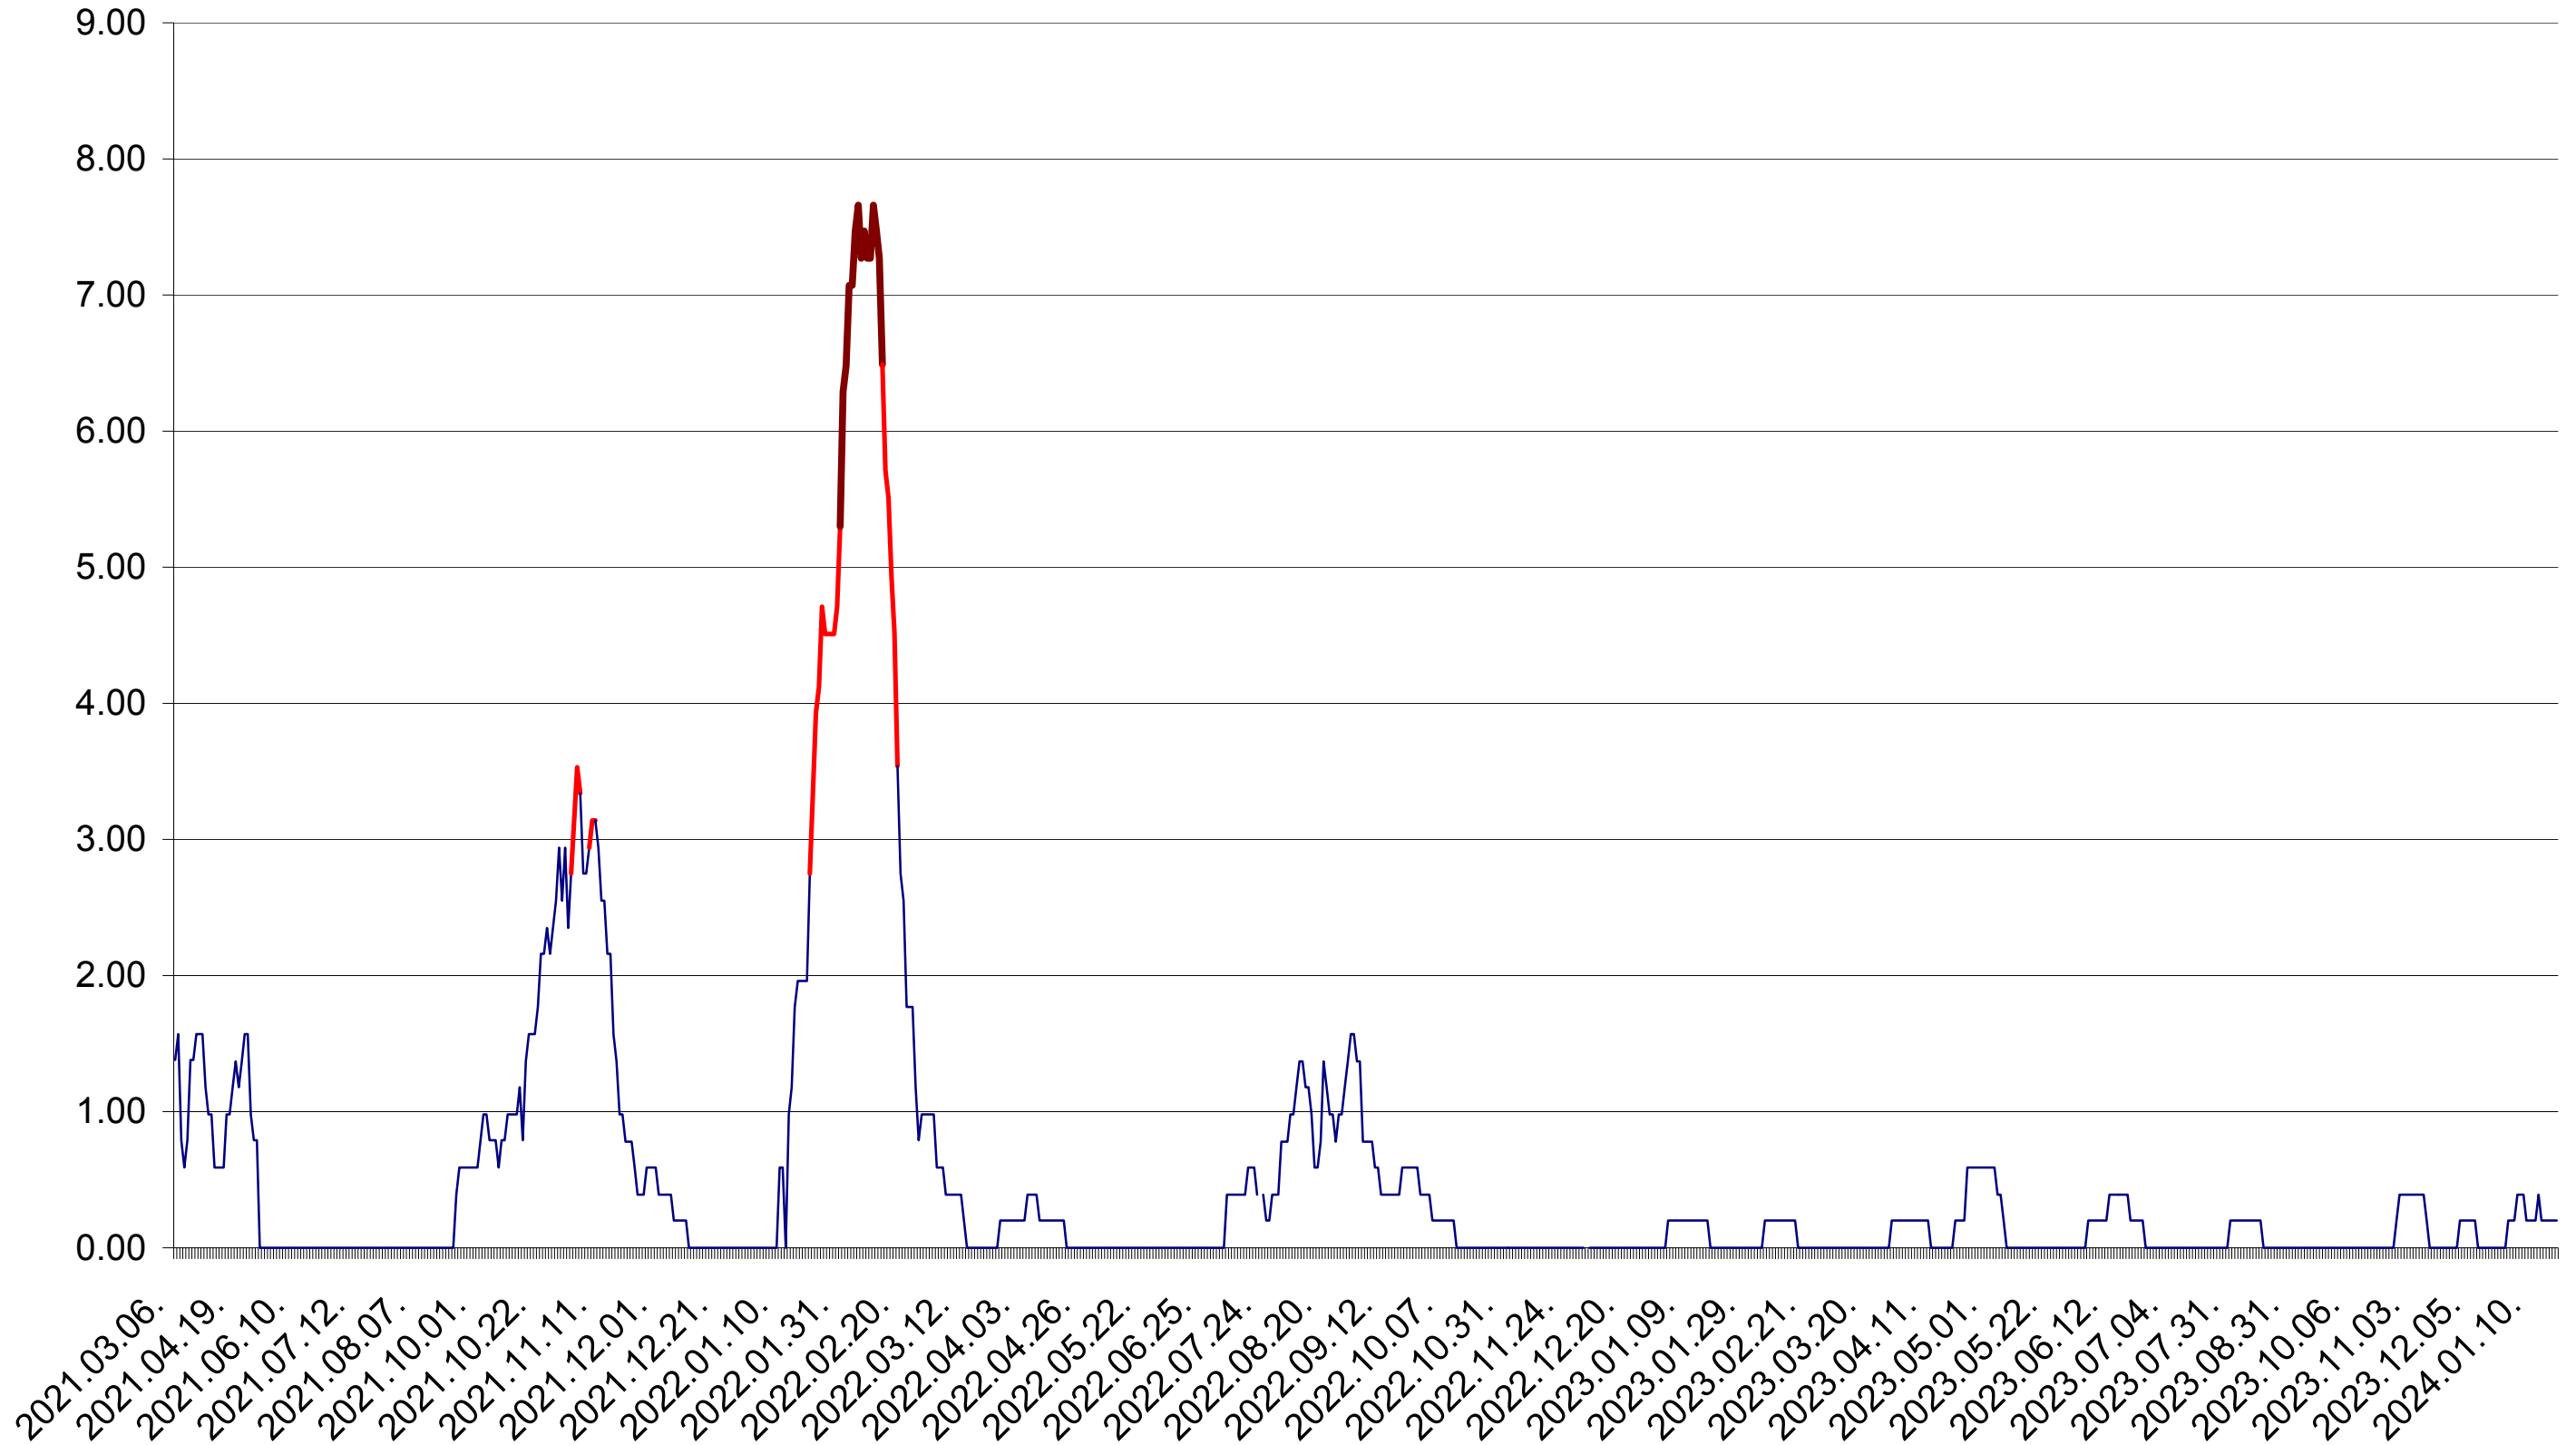

ORAȘ BĂLAN - Evolutia incidentei cumulate pe 14 zile la ‰ de locuitori  
2021.03.07. - 2024.01.22.

BILBOR - Evolutia incidentei cumulate pe 14 zile la ‰ de locuitori  
2021.03.07. - 2024.01.22.

ORAȘ BORSEC - Evolutia incidentei cumulate pe 14 zile la ‰ de locuitori  
2021.03.07. - 2024.01.22.

BRĂDEȘTI - Evolutia incidentei cumulate pe 14 zile la ‰ de locuitori  
2021.03.07. - 2024.01.22.

CĂPÂLNIȚA - Evolutia incidentei cumulate pe 14 zile la ‰ de locuitori  
2021.03.07. - 2024.01.22.

CÂRȚA - Evolutia incidentei cumulate pe 14 zile la ‰ de locuitori  
2021.03.07. - 2024.01.22.

CICEU - Evolutia incidentei cumulate pe 14 zile la ‰ de locuitori  
2021.03.07. - 2024.01.22.

CIUCSÂNGEORGIU - Evolutia incidentei cumulate pe 14 zile la ‰ de locuitori  
2021.03.07. - 2024.01.22.

CIUMANI - Evolutia incidentei cumulate pe 14 zile la ‰ de locuitori  
2021.03.07. - 2024.01.22.

CORBU - Evolutia incidentei cumulate pe 14 zile la ‰ de locuitori  
2021.03.07. - 2024.01.22.

CORUND - Evolutia incidentei cumulate pe 14 zile la ‰ de locuitori  
2021.03.07. - 2024.01.22.

COZMENI - Evolutia incidentei cumulate pe 14 zile la ‰ de locuitori  
2021.03.07. - 2024.01.22.