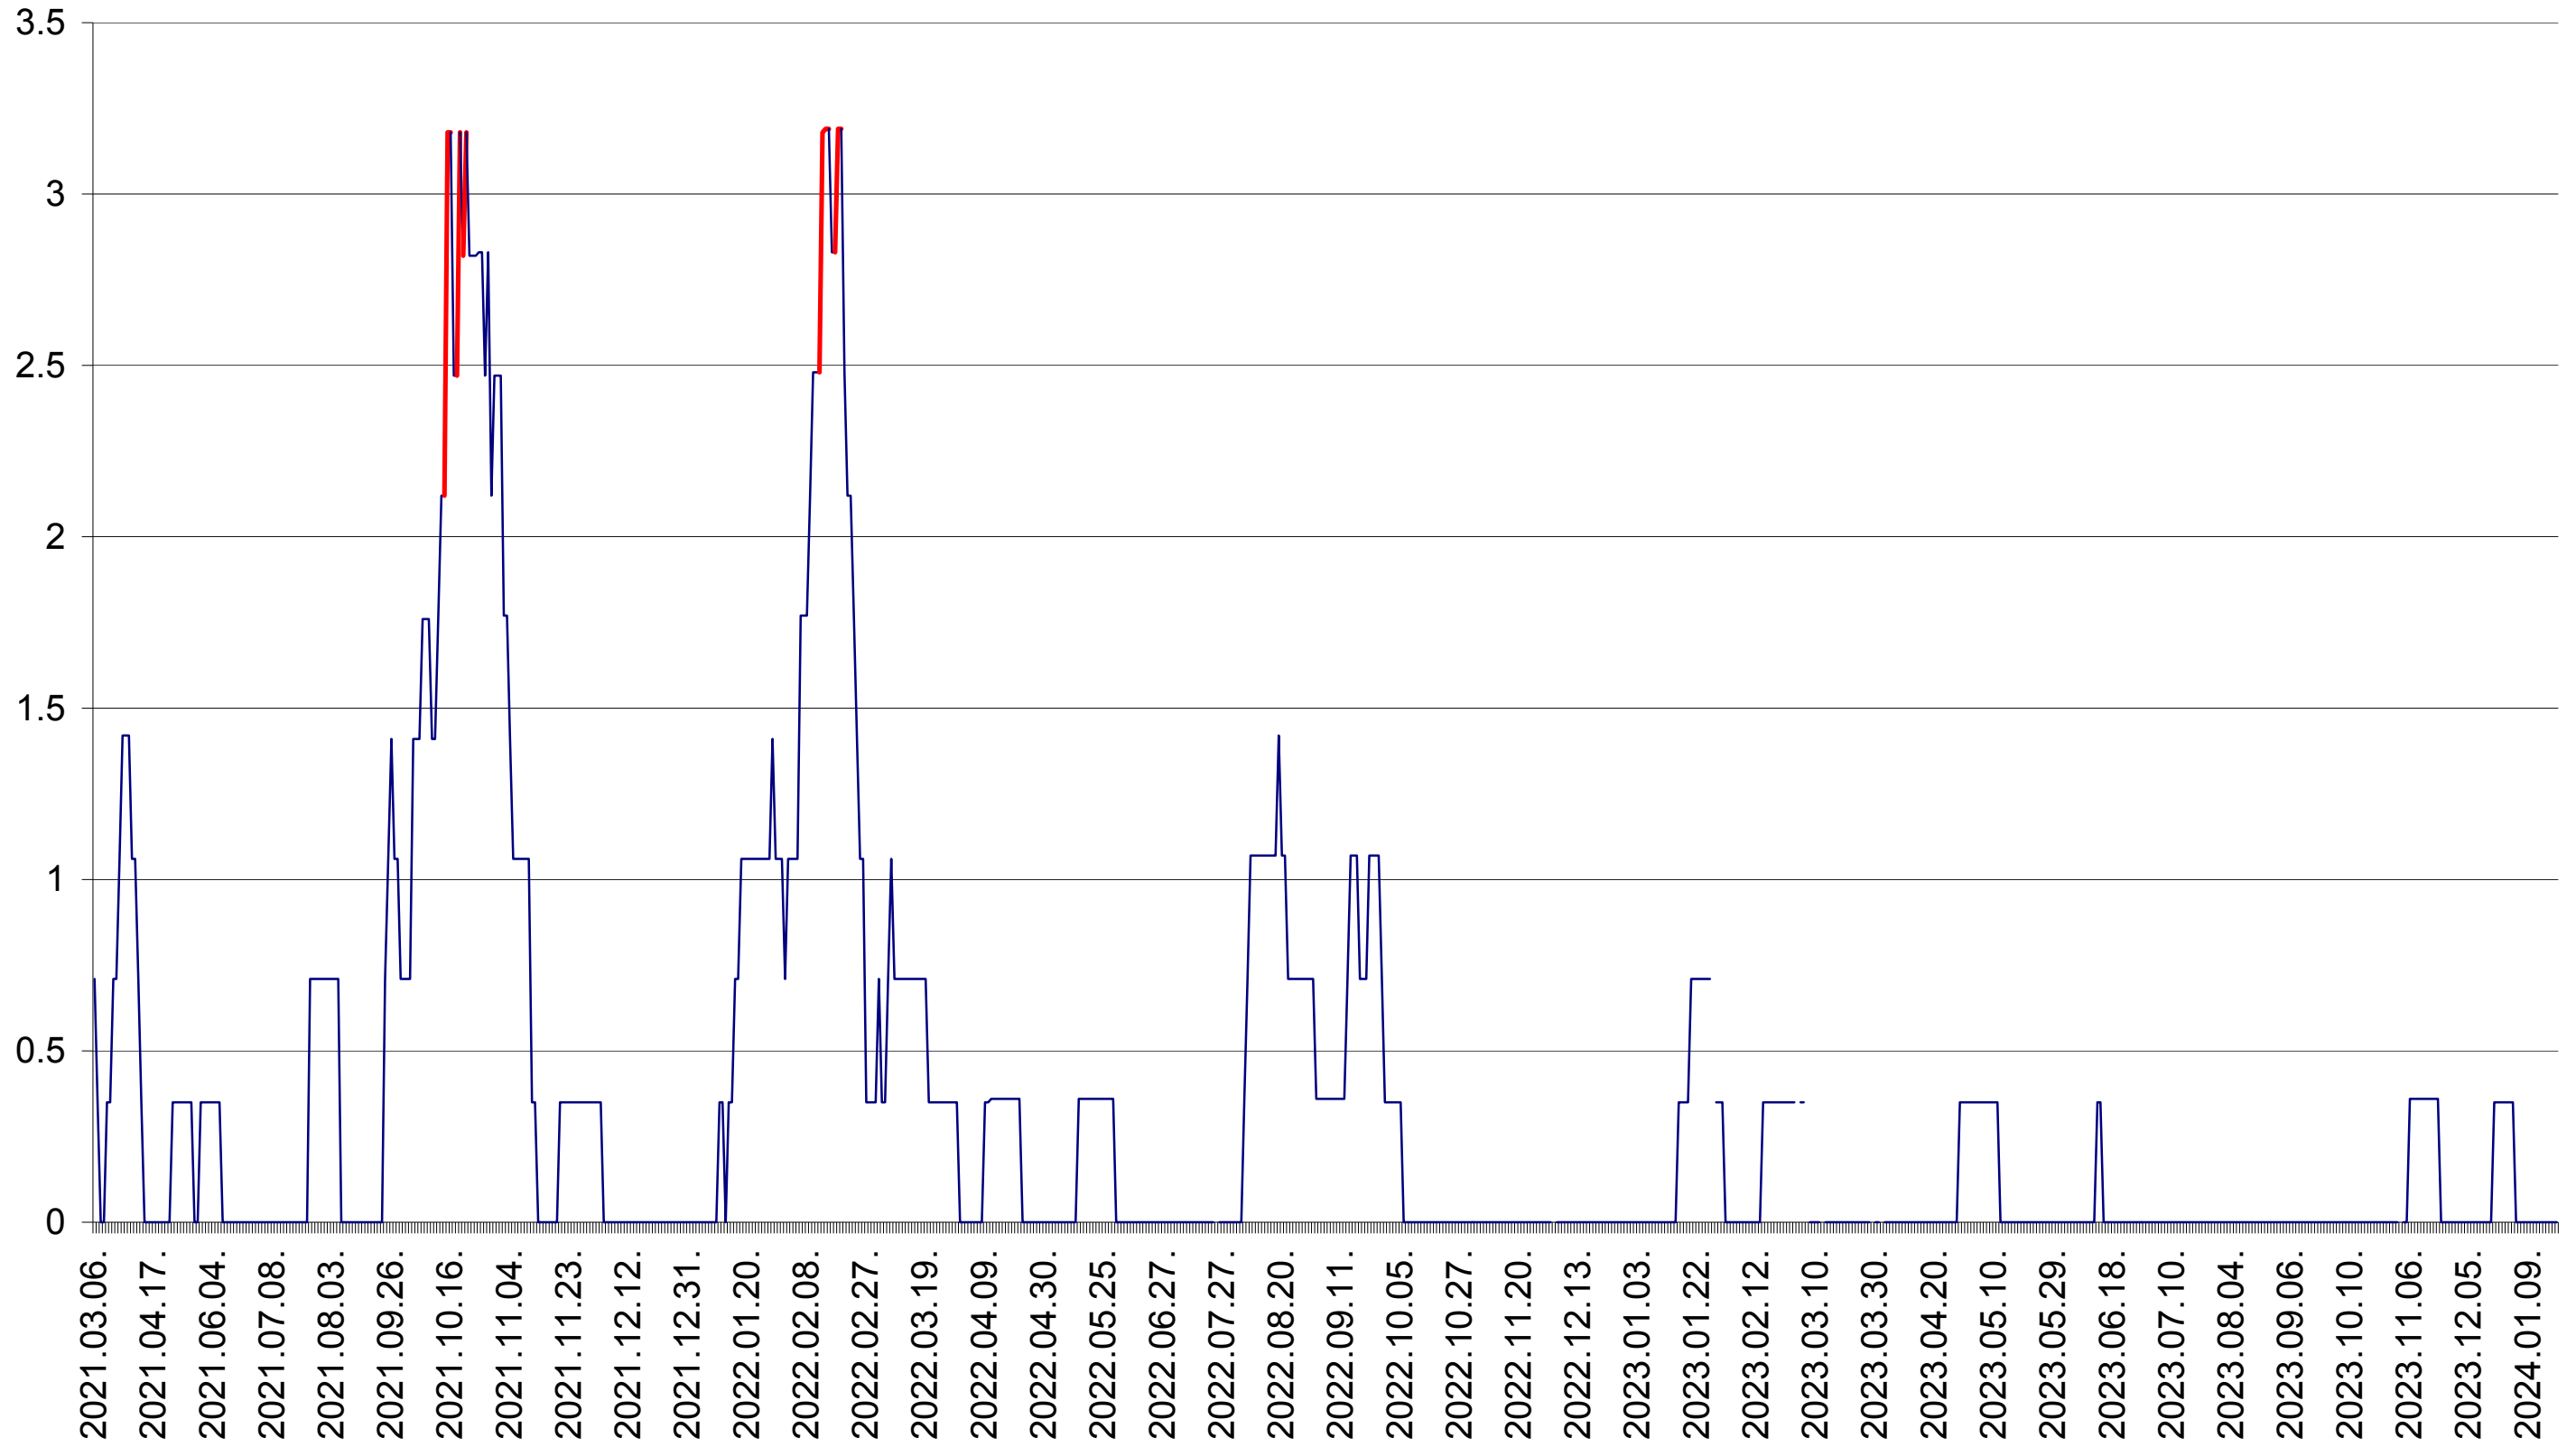

PORUMBENI - Evolutia incidentei cumulate pe 14 zile la ‰ de locuitori
2021.03.07. - 2024.01.22.

PLĂIEȘII DE JOS - Evolutia incidentei cumulate pe 14 zile la ‰ de locuitori
2021.03.07. - 2024.01.22.