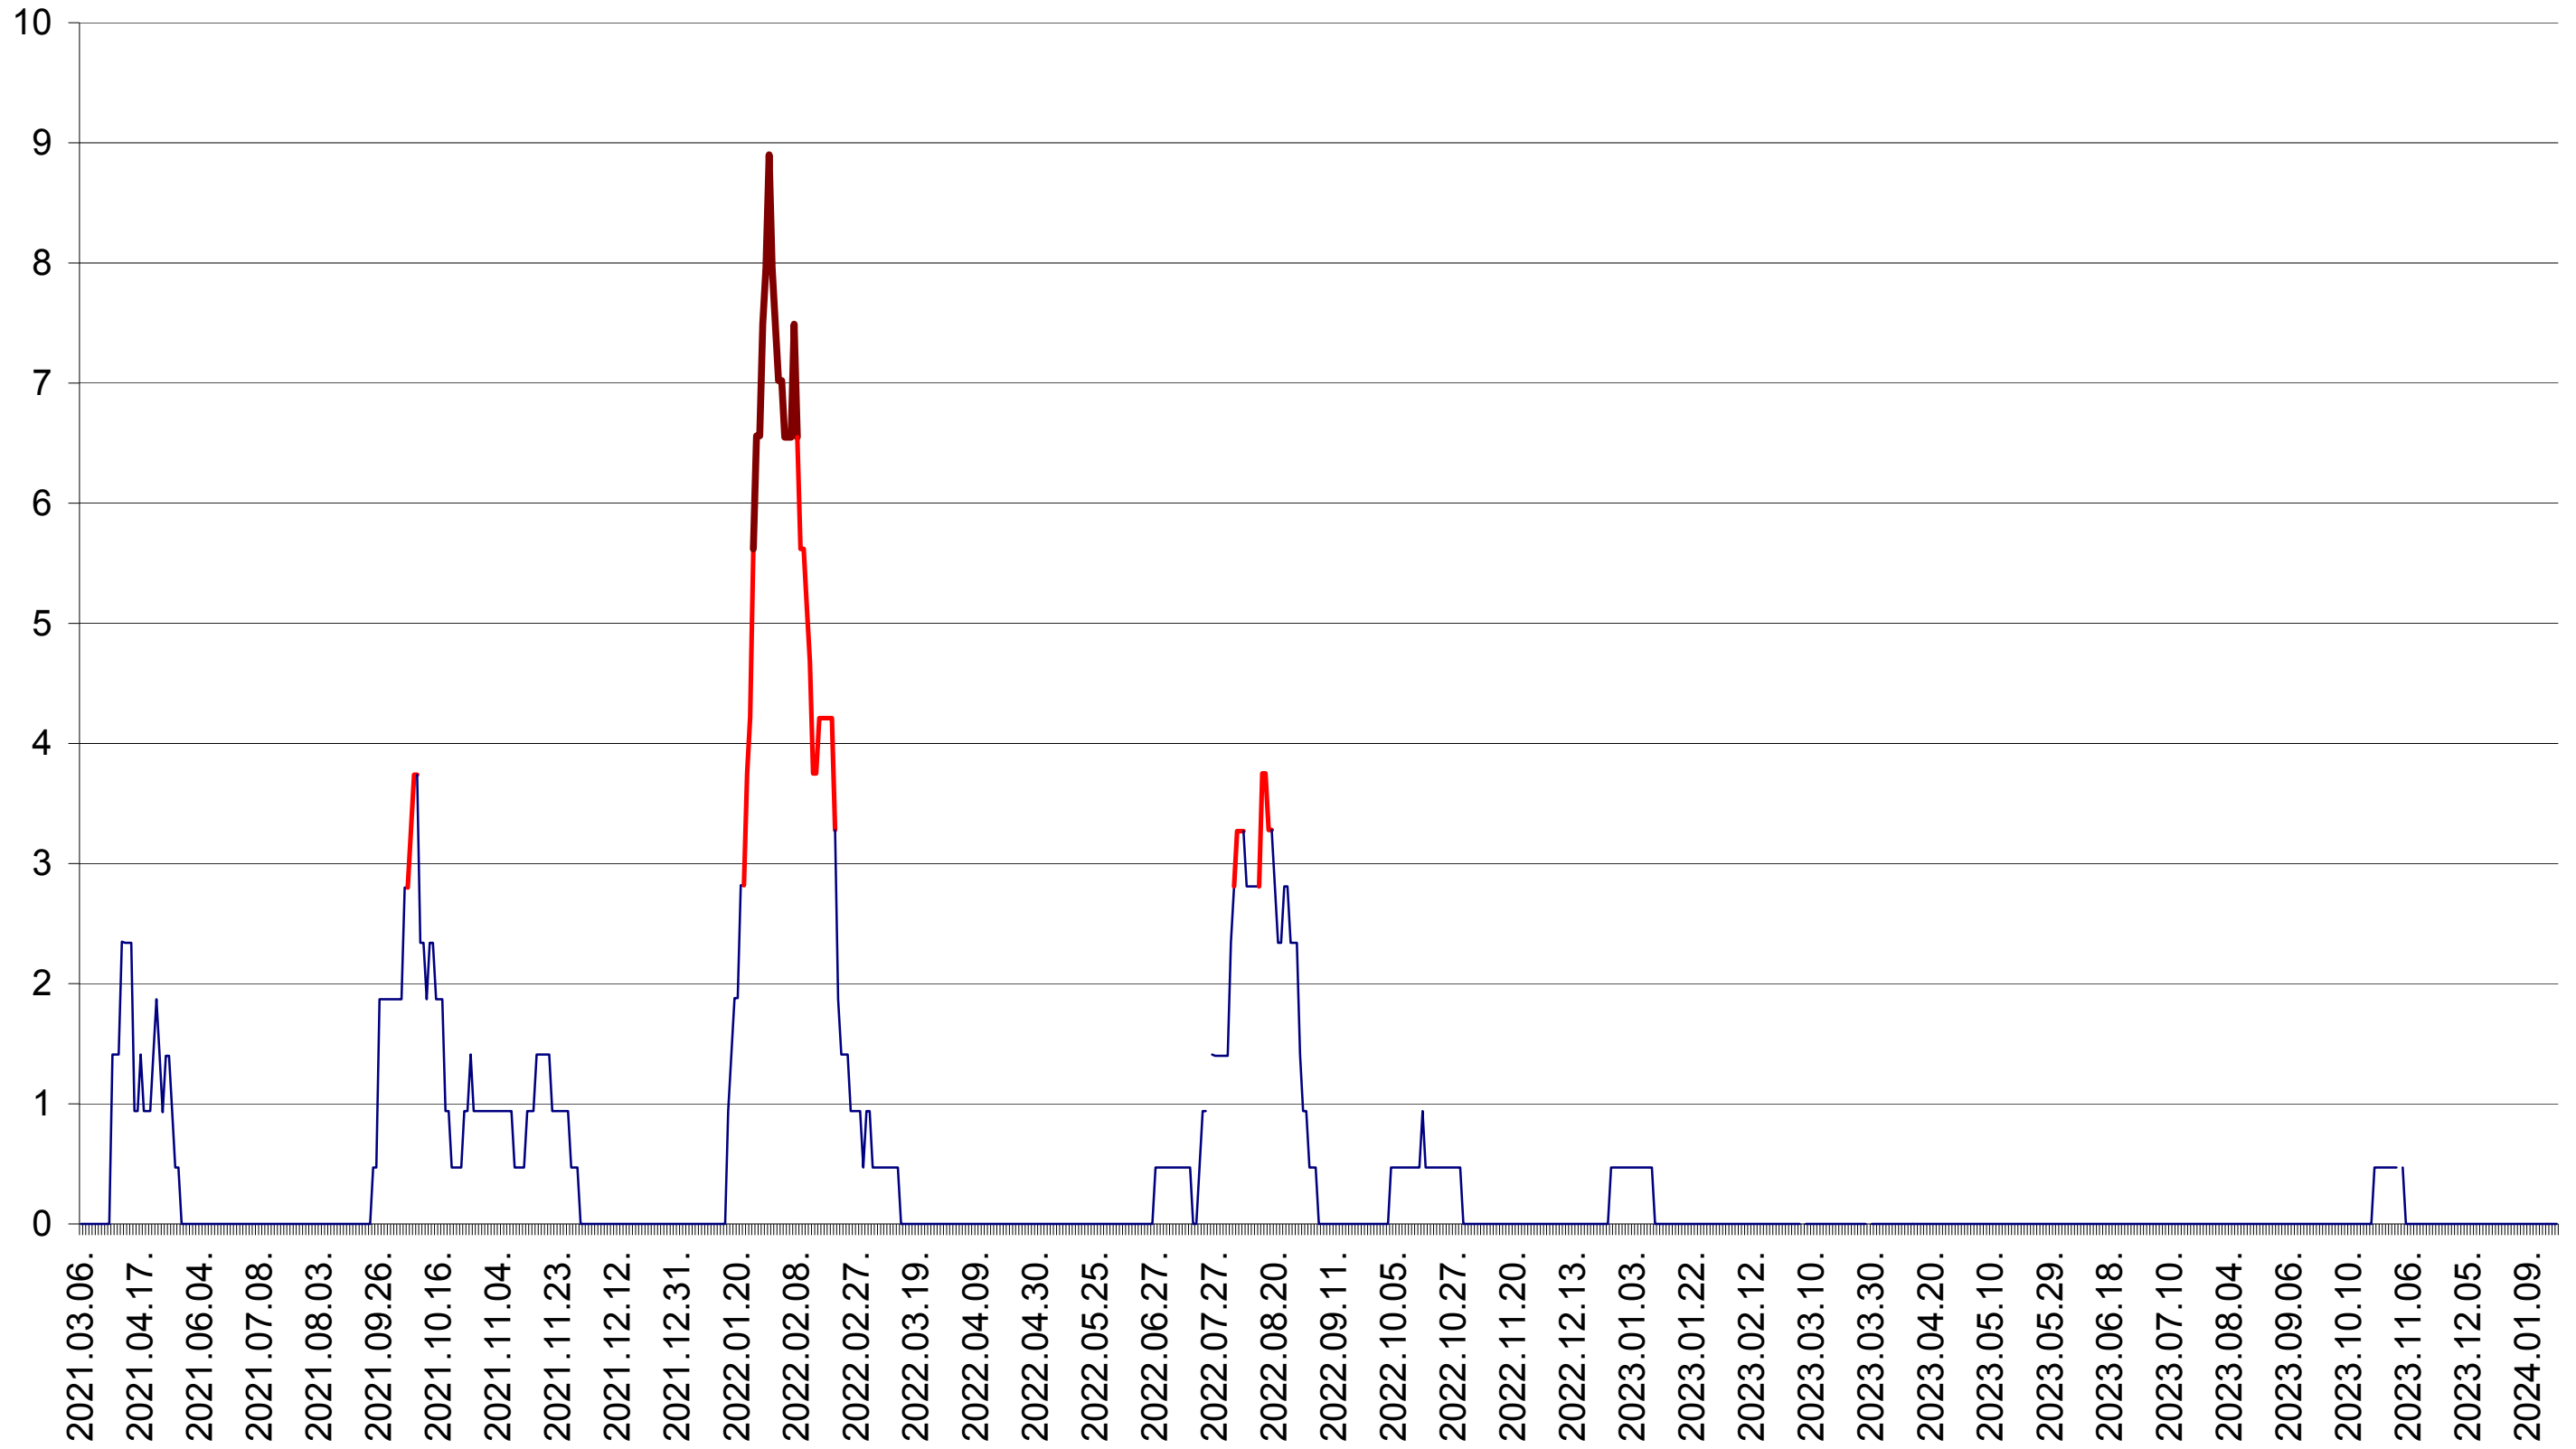

SECUIENI - Evolutia incidentei cumulate pe 14 zile la ‰ de locuitori
2021.03.07. - 2024.01.22.

SATU MARE - Evolutia incidentei cumulate pe 14 zile la ‰ de locuitori
2021.03.07. - 2024.01.22.