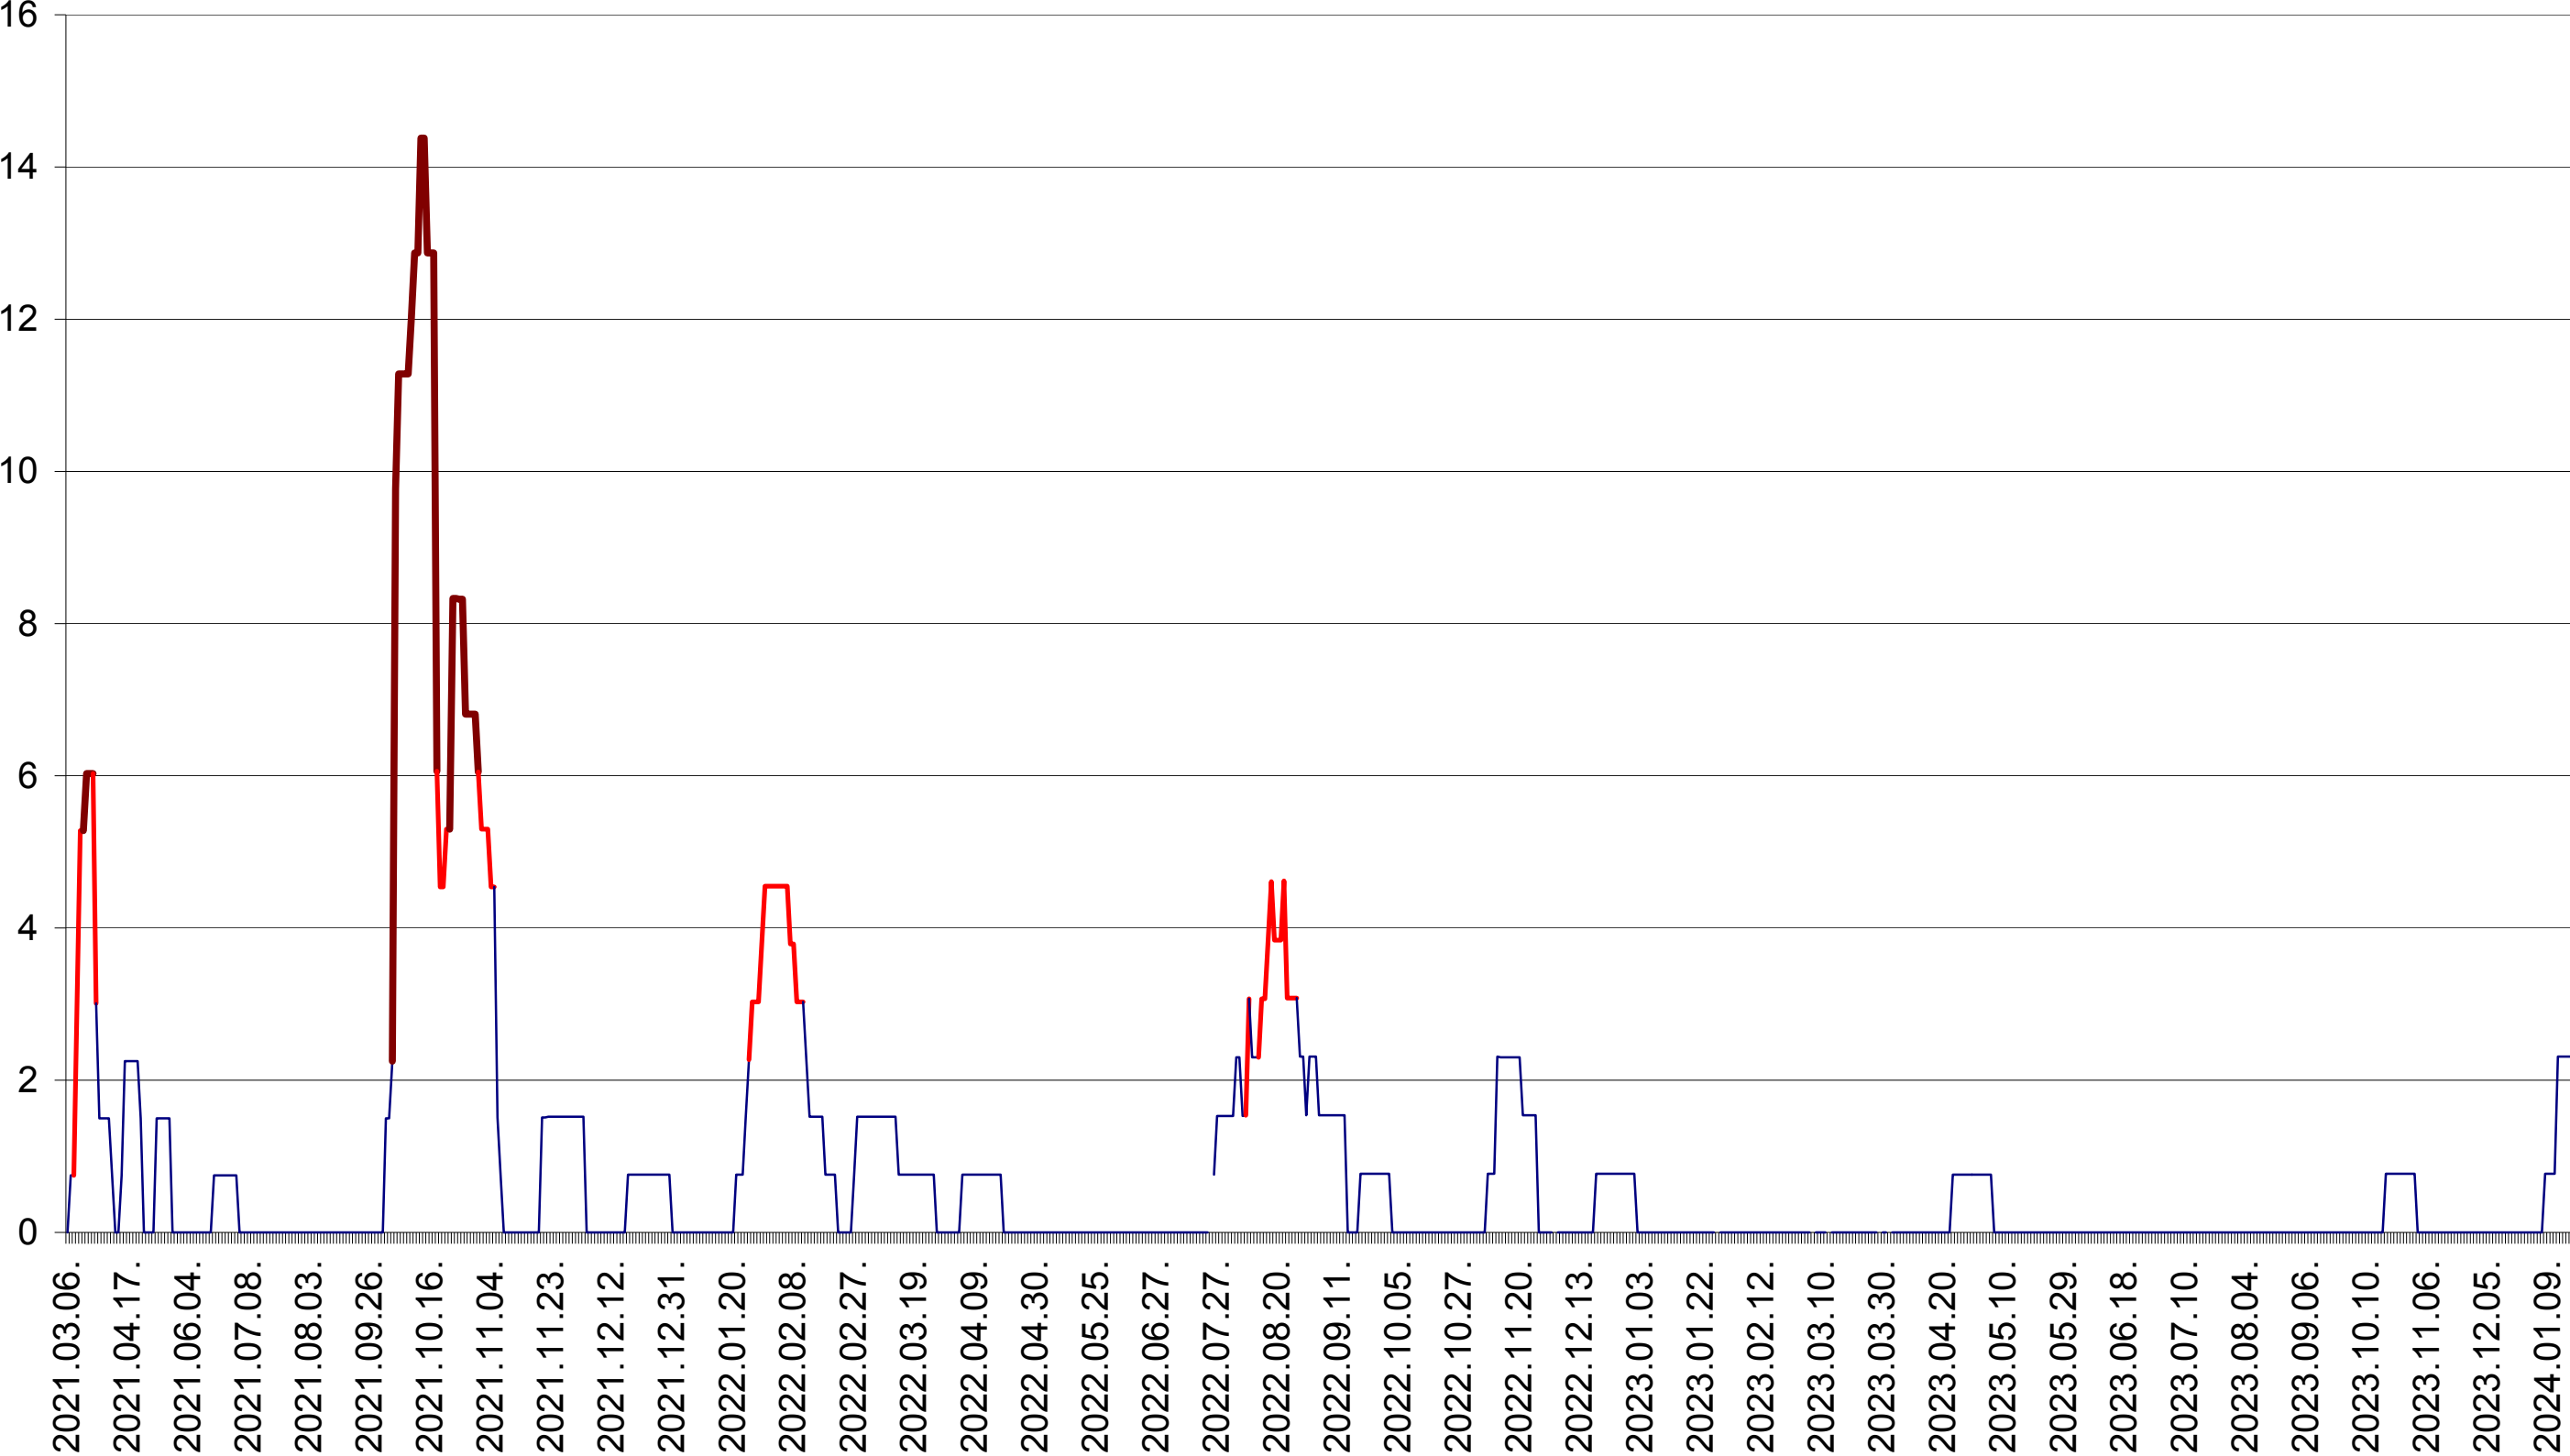

LUPENI - Evolutia incidentei cumulate pe 14 zile la ‰ de locuitori  
2021.03.07. - 2024.01.22.

MĂDĂRAȘ - Evolutia incidentei cumulate pe 14 zile la ‰ de locuitori  
2021.03.07. - 2024.01.22.

MĂRTINIȘ - Evolutia incidentei cumulate pe 14 zile la ‰ de locuitori  
2021.03.07. - 2024.01.22.

MEREȘTI - Evolutia incidentei cumulate pe 14 zile la ‰ de locuitori  
2021.03.07. - 2024.01.22.

MUNICIPIUL MIERCUREA-CIUC - Evolutia incidentei cumulate pe 14 zile la ‰ de locuitori  
2021.03.07. - 2024.01.22.

MIHĂILENI - Evolutia incidentei cumulate pe 14 zile la ‰ de locuitori  
2021.03.07. - 2024.01.22.

MUGENI - Evolutia incidentei cumulate pe 14 zile la ‰ de locuitori  
2021.03.07. - 2024.01.22.

OCLAND - Evolutia incidentei cumulate pe 14 zile la ‰ de locuitori  
2021.03.07. - 2024.01.22.