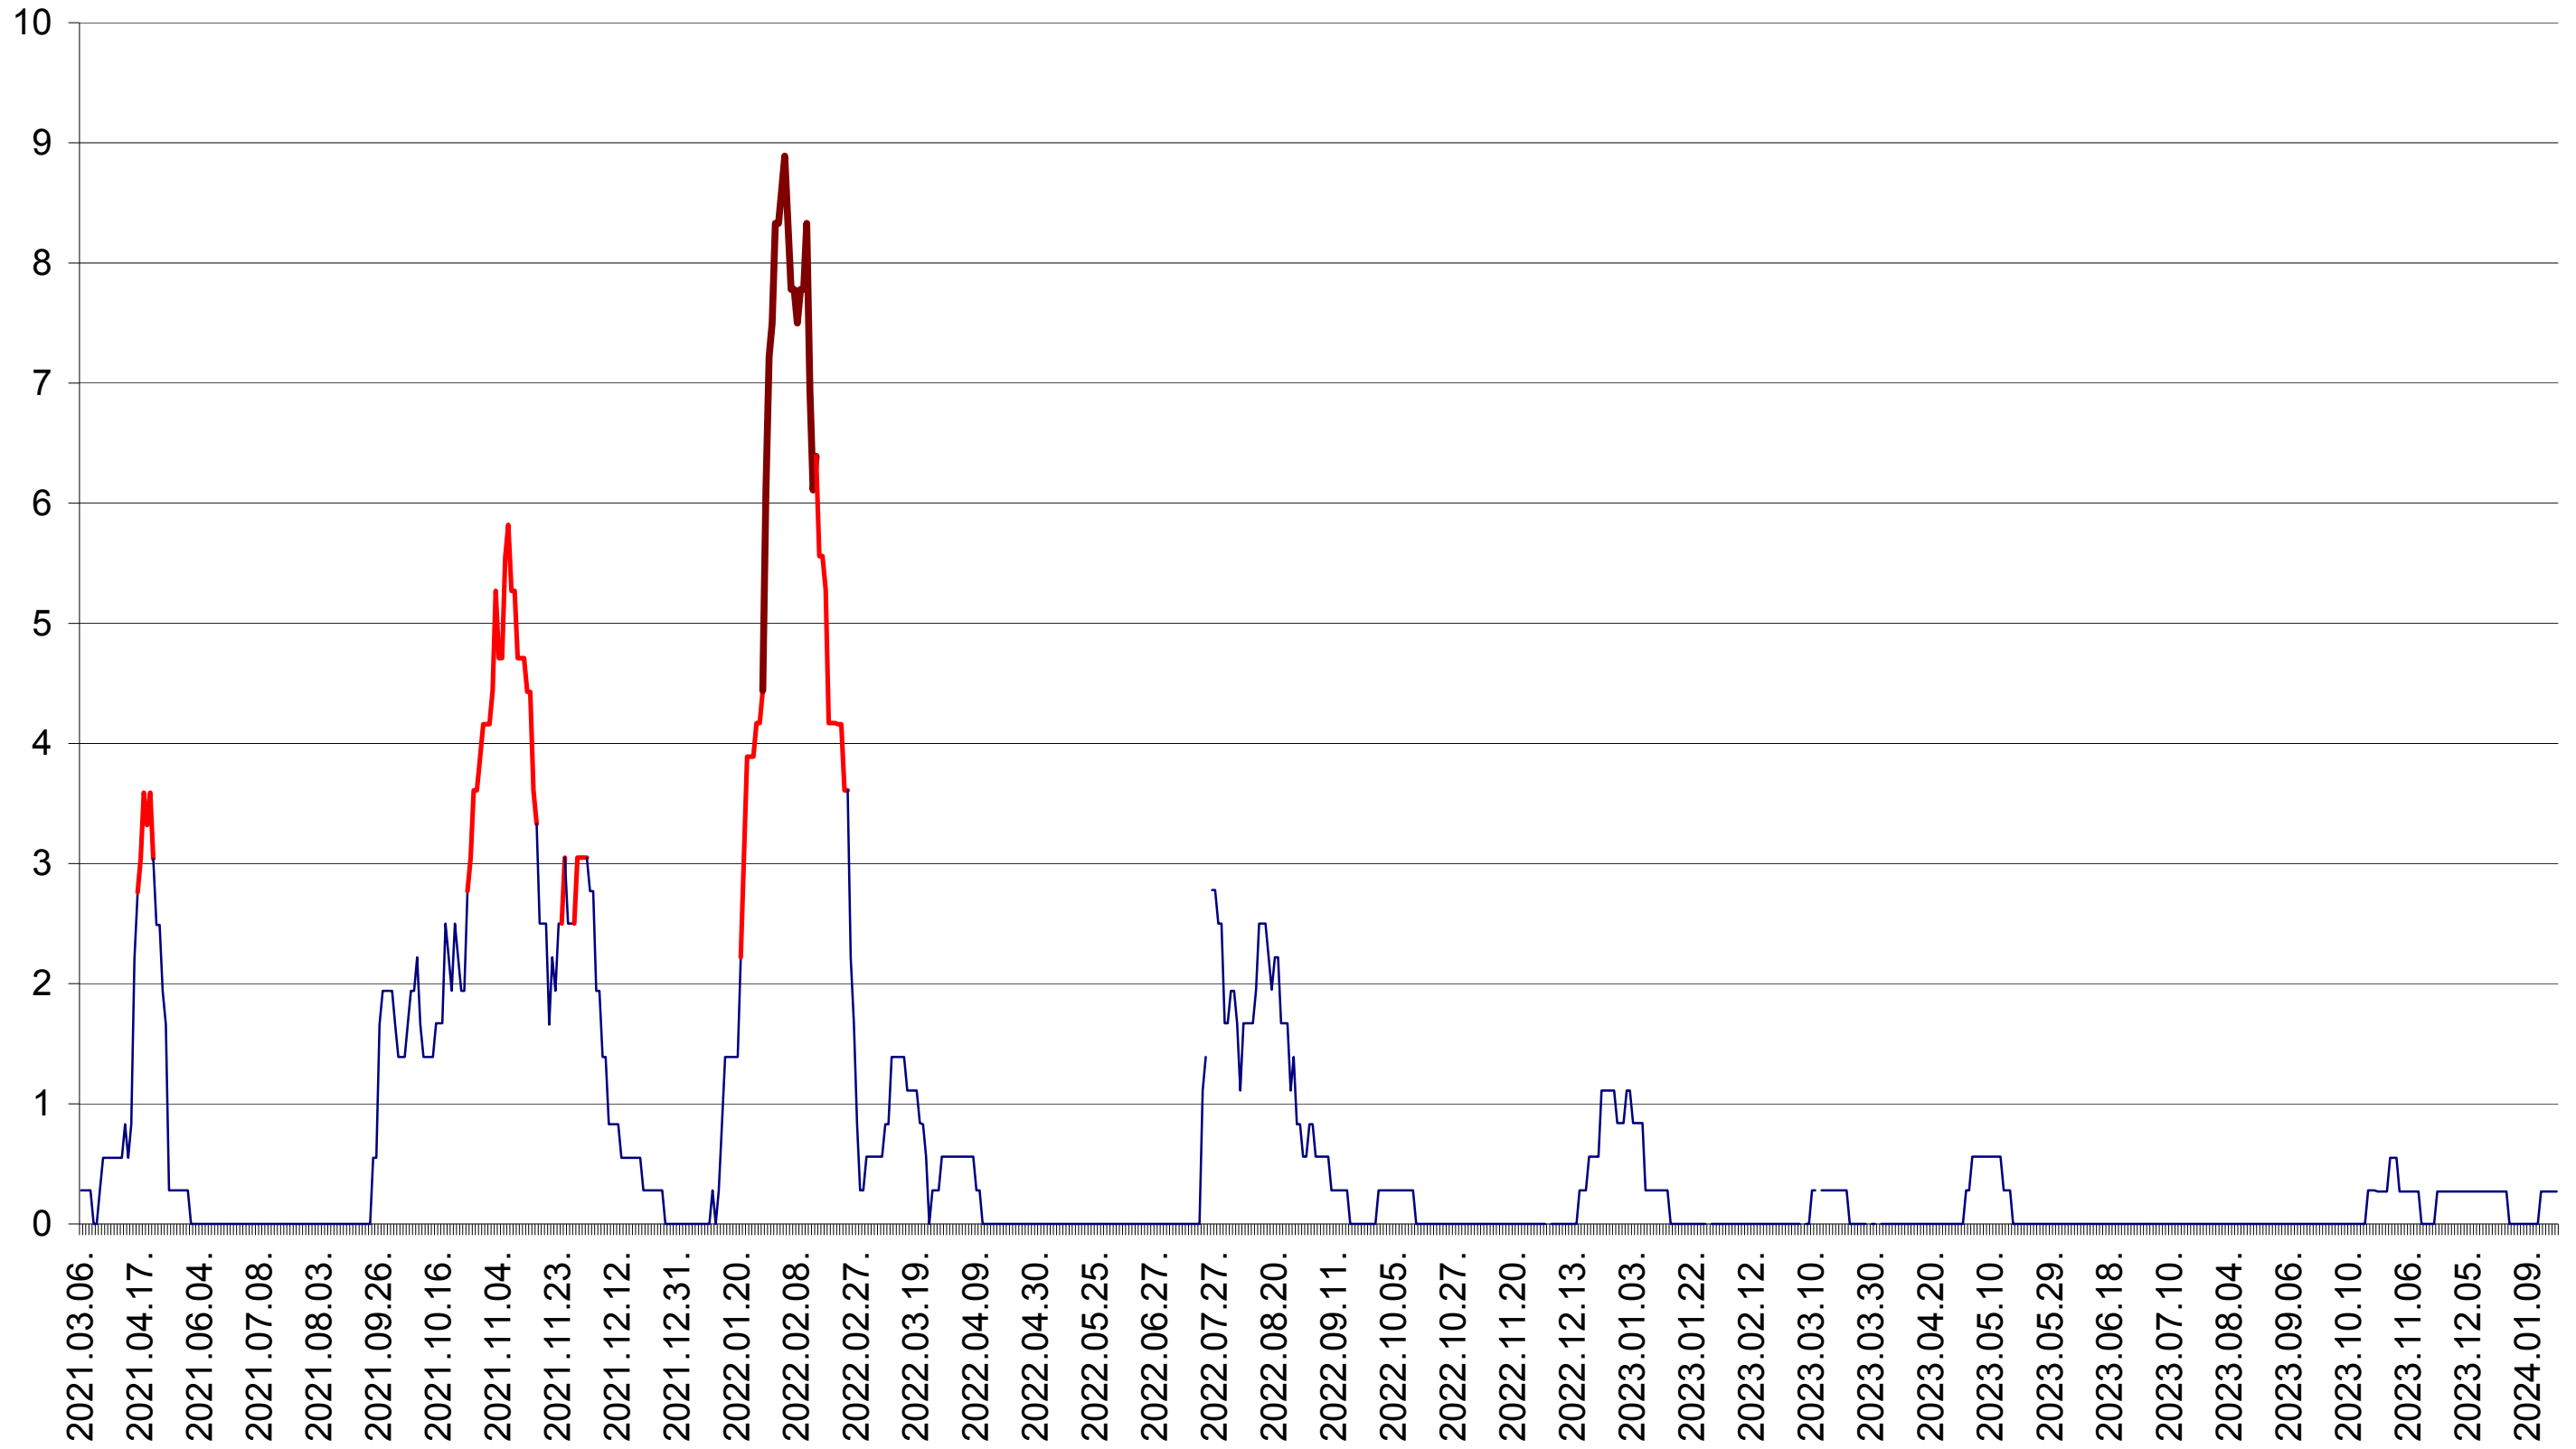

MEREȘTI - Evolutia incidentei cumulate pe 14 zile la ‰ de locuitori  
2021.03.07. - 2024.01.22.

MUNICIPIUL MIERCUREA-CIUC - Evolutia incidentei cumulate pe 14 zile la ‰ de locuitori  
2021.03.07. - 2024.01.22.

MIHĂILENI - Evolutia incidentei cumulate pe 14 zile la ‰ de locuitori  
2021.03.07. - 2024.01.22.

MUGENI - Evolutia incidentei cumulate pe 14 zile la ‰ de locuitori  
2021.03.07. - 2024.01.22.

OCLAND - Evolutia incidentei cumulate pe 14 zile la ‰ de locuitori  
2021.03.07. - 2024.01.22.