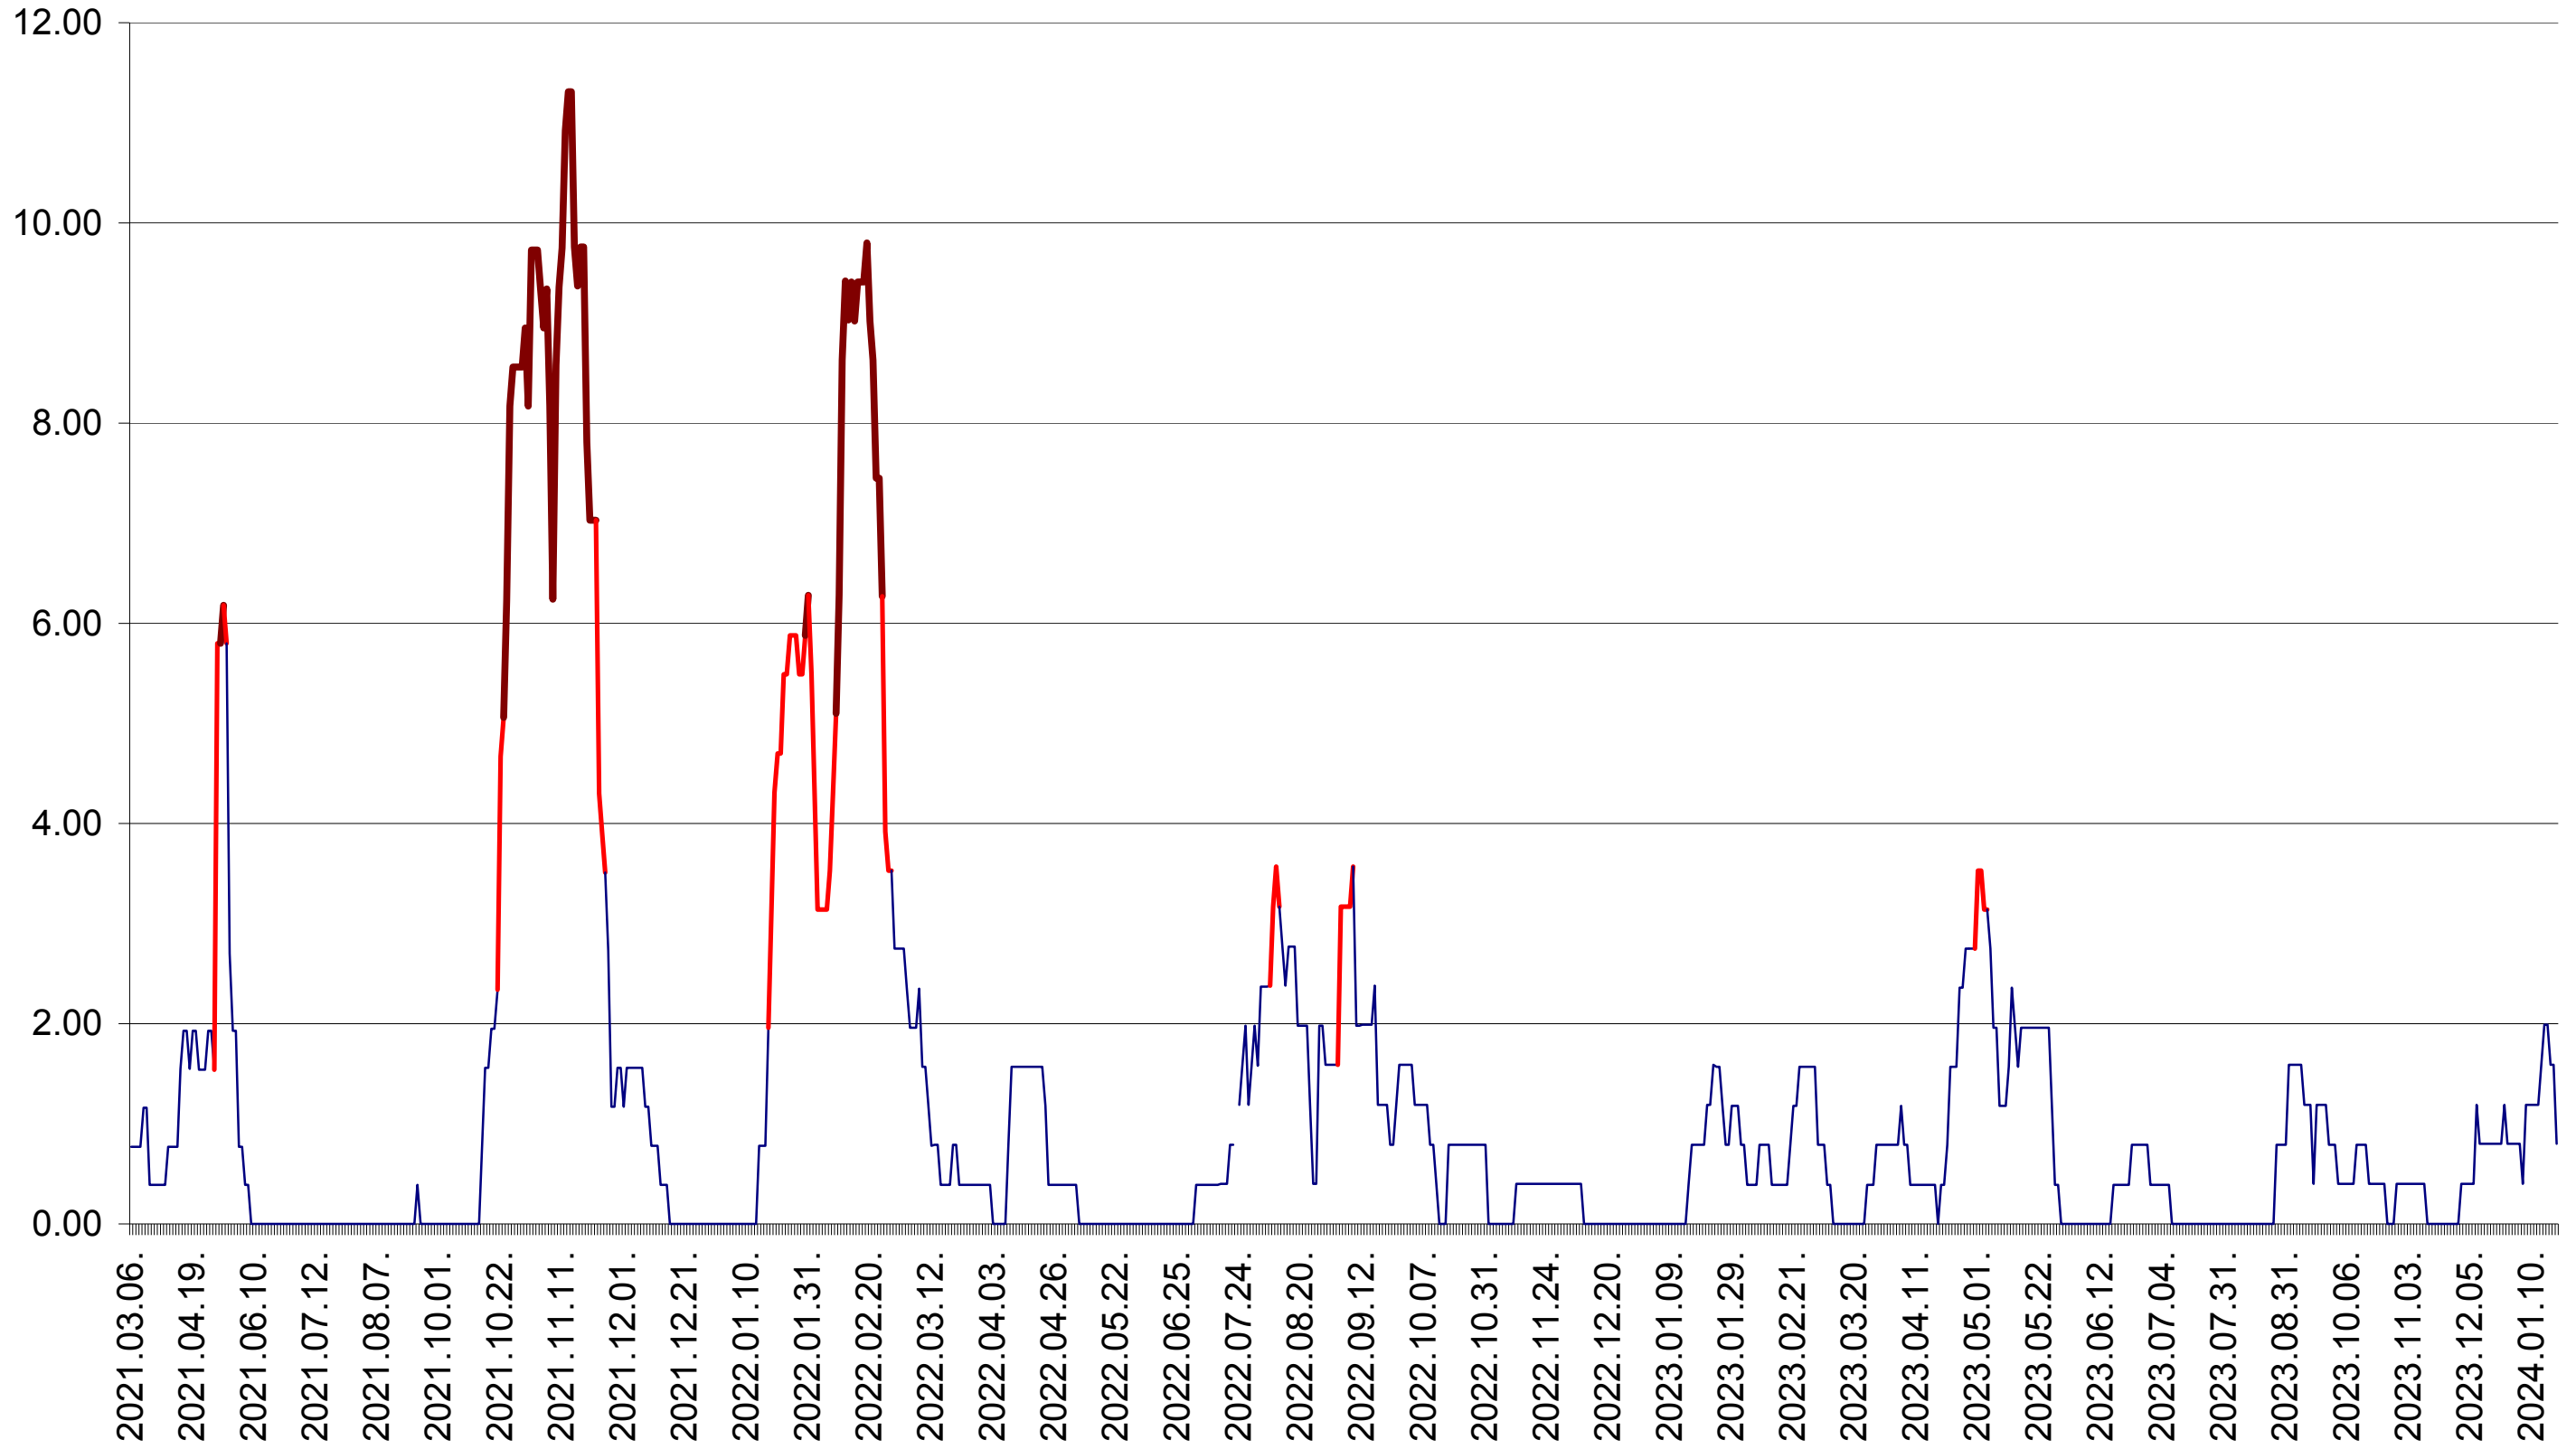

ATID - Evolutia incidentei cumulate pe 14 zile la ‰ de locuitori  
2021.03.07. - 2024.01.22.

AVRĂMEȘTI - Evolutia incidentei cumulate pe 14 zile la ‰ de locuitori  
2021.03.07. - 2024.01.22.

ORAȘ BĂILE TUȘNAD - Evolutia incidentei cumulate pe 14 zile la ‰ de locuitori  
2021.03.07. - 2024.01.22.

ORAȘ BĂLAN - Evolutia incidentei cumulate pe 14 zile la ‰ de locuitori  
2021.03.07. - 2024.01.22.

BILBOR - Evolutia incidentei cumulate pe 14 zile la ‰ de locuitori  
2021.03.07. - 2024.01.22.

ORAȘ BORSEC - Evolutia incidentei cumulate pe 14 zile la ‰ de locuitori  
2021.03.07. - 2024.01.22.

BRĂDEȘTI - Evolutia incidentei cumulate pe 14 zile la ‰ de locuitori  
2021.03.07. - 2024.01.22.

CĂPÂLNIȚA - Evolutia incidentei cumulate pe 14 zile la ‰ de locuitori  
2021.03.07. - 2024.01.22.

CÂRȚA - Evolutia incidentei cumulate pe 14 zile la ‰ de locuitori  
2021.03.07. - 2024.01.22.

CICEU - Evolutia incidentei cumulate pe 14 zile la ‰ de locuitori  
2021.03.07. - 2024.01.22.

CIUCSÂNGEORGIU - Evolutia incidentei cumulate pe 14 zile la ‰ de locuitori  
2021.03.07. - 2024.01.22.

CIUMANI - Evolutia incidentei cumulate pe 14 zile la ‰ de locuitori  
2021.03.07. - 2024.01.22.