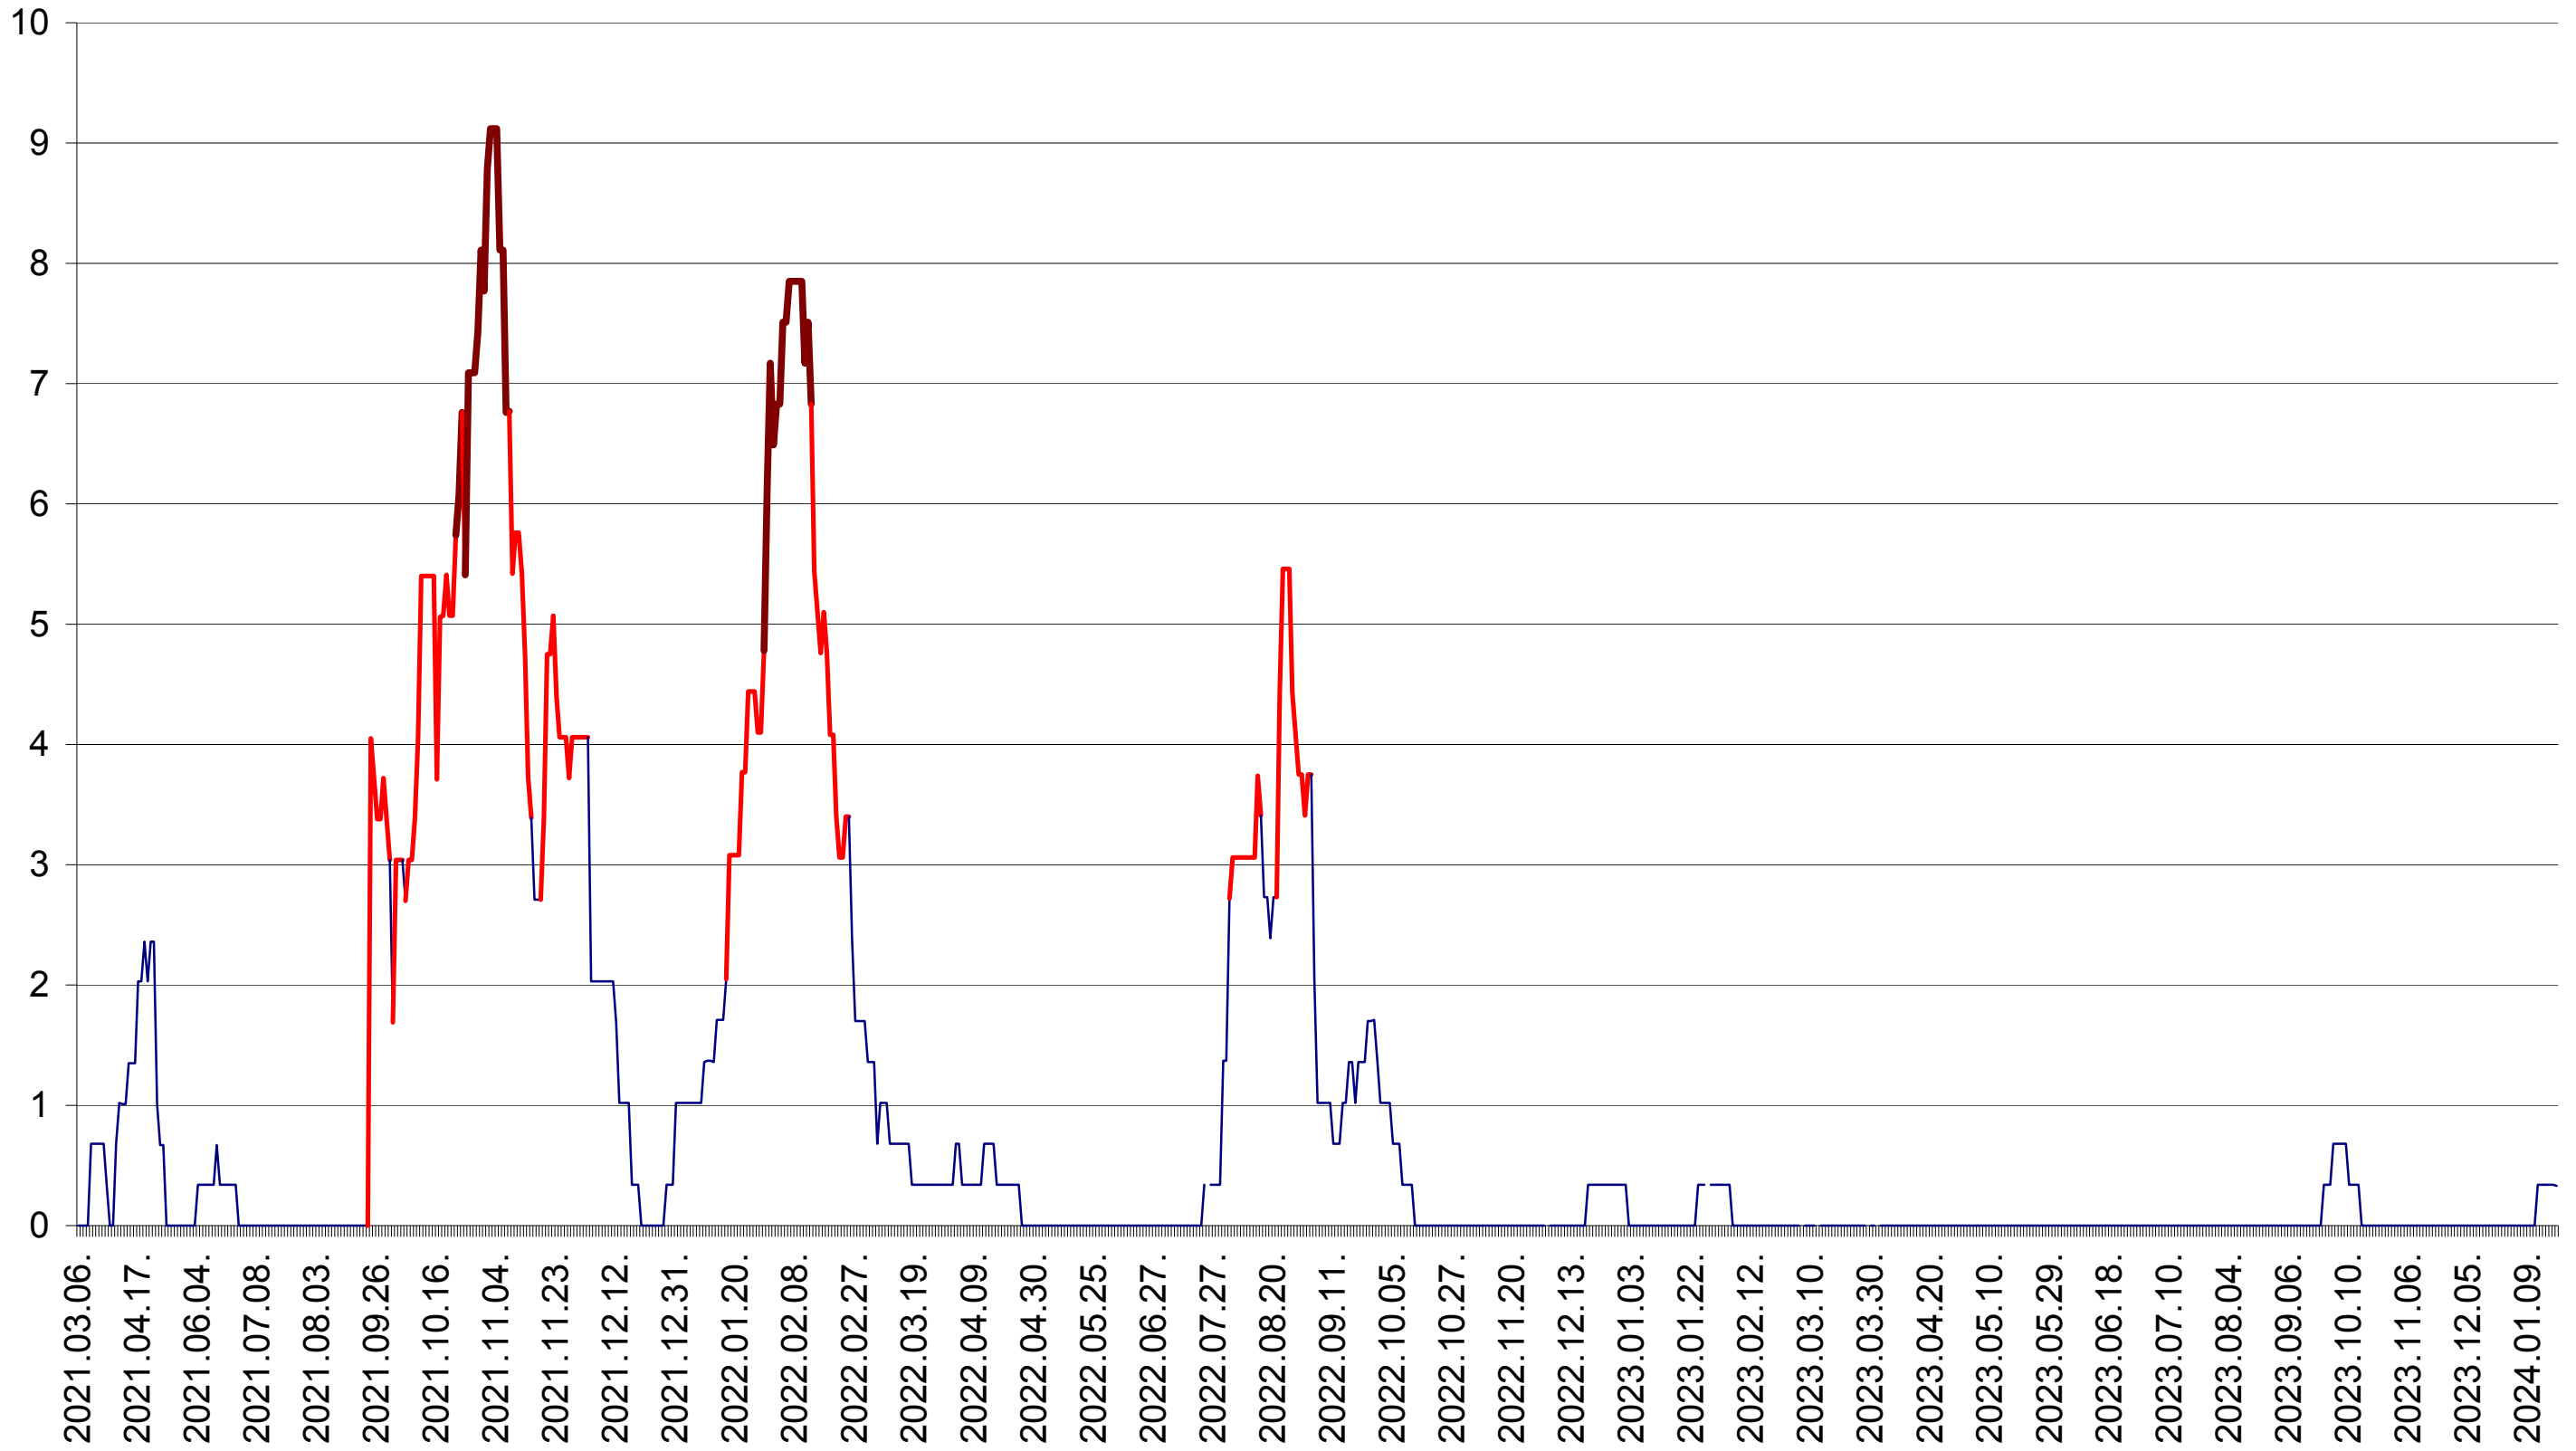

LĂZAREA - Evolutia incidentei cumulate pe 14 zile la ‰ de locuitori  
2021.03.07. - 2024.01.22.

LELICENI - Evolutia incidentei cumulate pe 14 zile la ‰ de locuitori  
2021.03.07. - 2024.01.22.

LUETA - Evolutia incidentei cumulate pe 14 zile la ‰ de locuitori  
2021.03.07. - 2024.01.22.

LUNCA DE JOS - Evolutia incidentei cumulate pe 14 zile la ‰ de locuitori  
2021.03.07. - 2024.01.22.

LUNCA DE SUS - Evolutia incidentei cumulate pe 14 zile la ‰ de locuitori  
2021.03.07. - 2024.01.22.

LUPENI - Evolutia incidentei cumulate pe 14 zile la ‰ de locuitori  
2021.03.07. - 2024.01.22.

MĂDĂRAȘ - Evolutia incidentei cumulate pe 14 zile la ‰ de locuitori  
2021.03.07. - 2024.01.22.

MĂRTINIȘ - Evolutia incidentei cumulate pe 14 zile la ‰ de locuitori  
2021.03.07. - 2024.01.22.

MEREȘTI - Evolutia incidentei cumulate pe 14 zile la ‰ de locuitori  
2021.03.07. - 2024.01.22.

MUNICIPIUL MIERCUREA-CIUC - Evolutia incidentei cumulate pe 14 zile la ‰ de locuitori  
2021.03.07. - 2024.01.22.