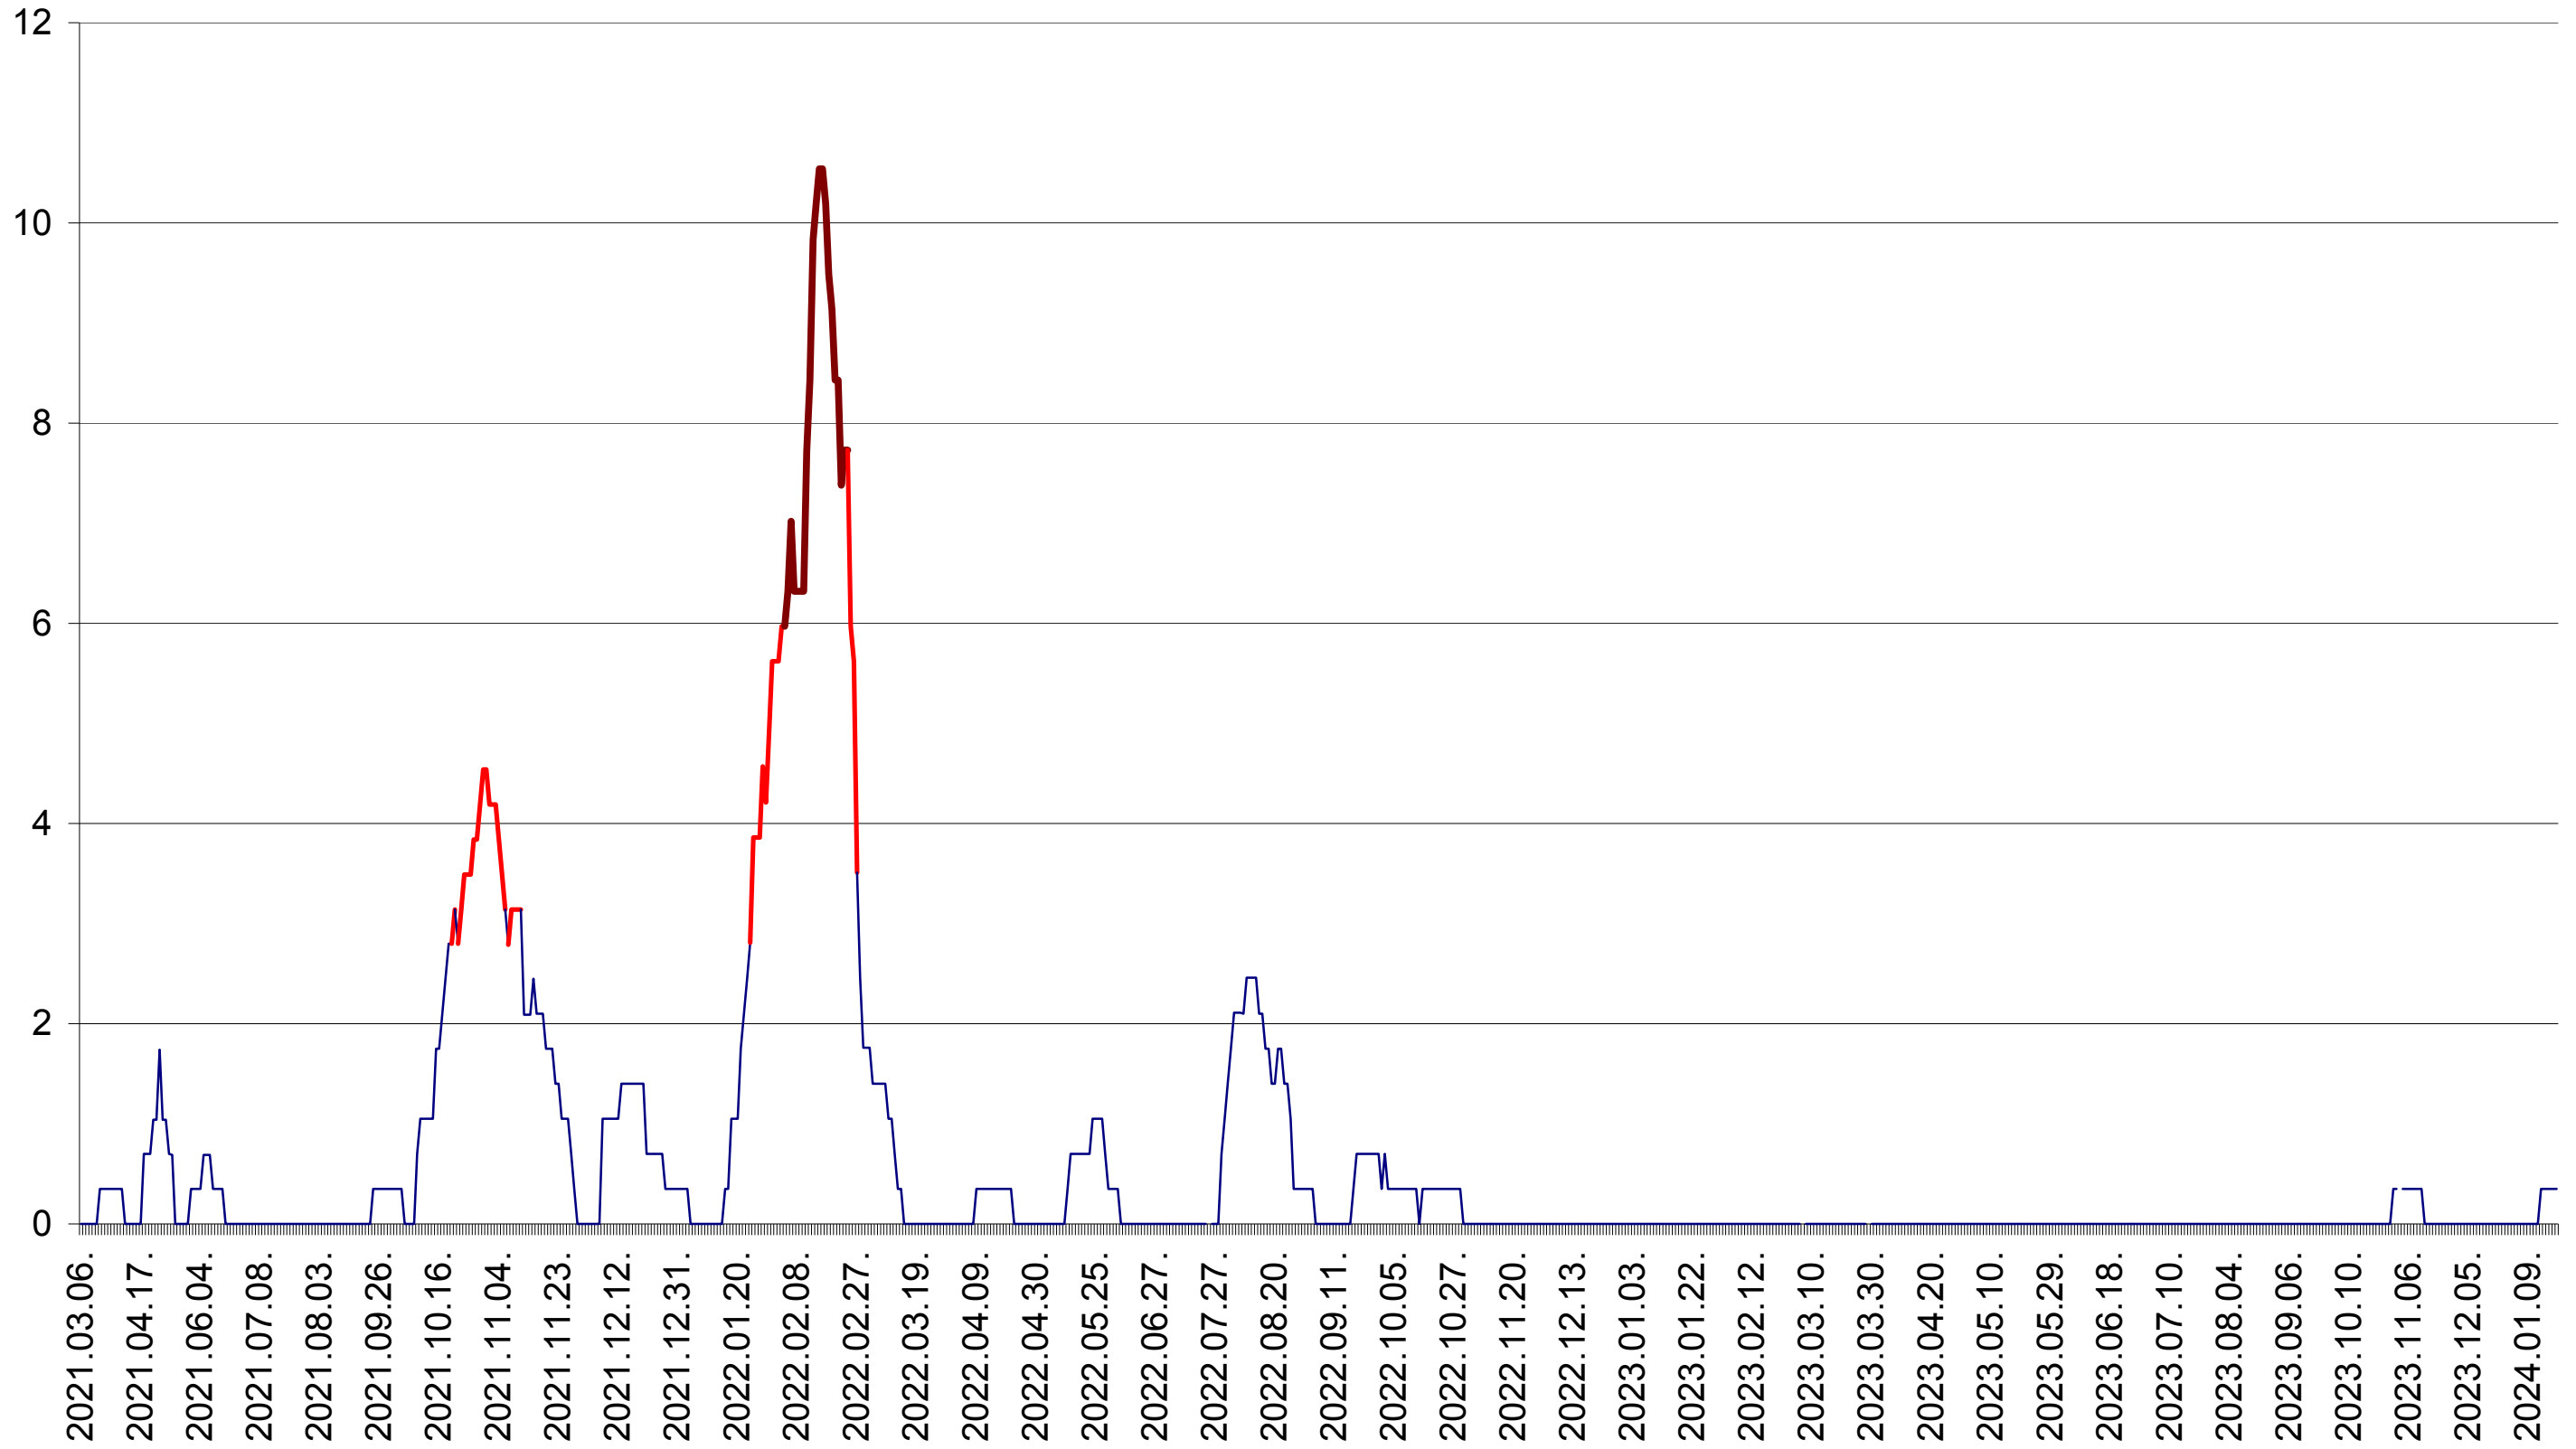

SICULENI - Evolutia incidentei cumulate pe 14 zile la ‰ de locuitori
2021.03.07. - 2024.01.22.

SECUIENI - Evolutia incidentei cumulate pe 14 zile la ‰ de locuitori
2021.03.07. - 2024.01.22.