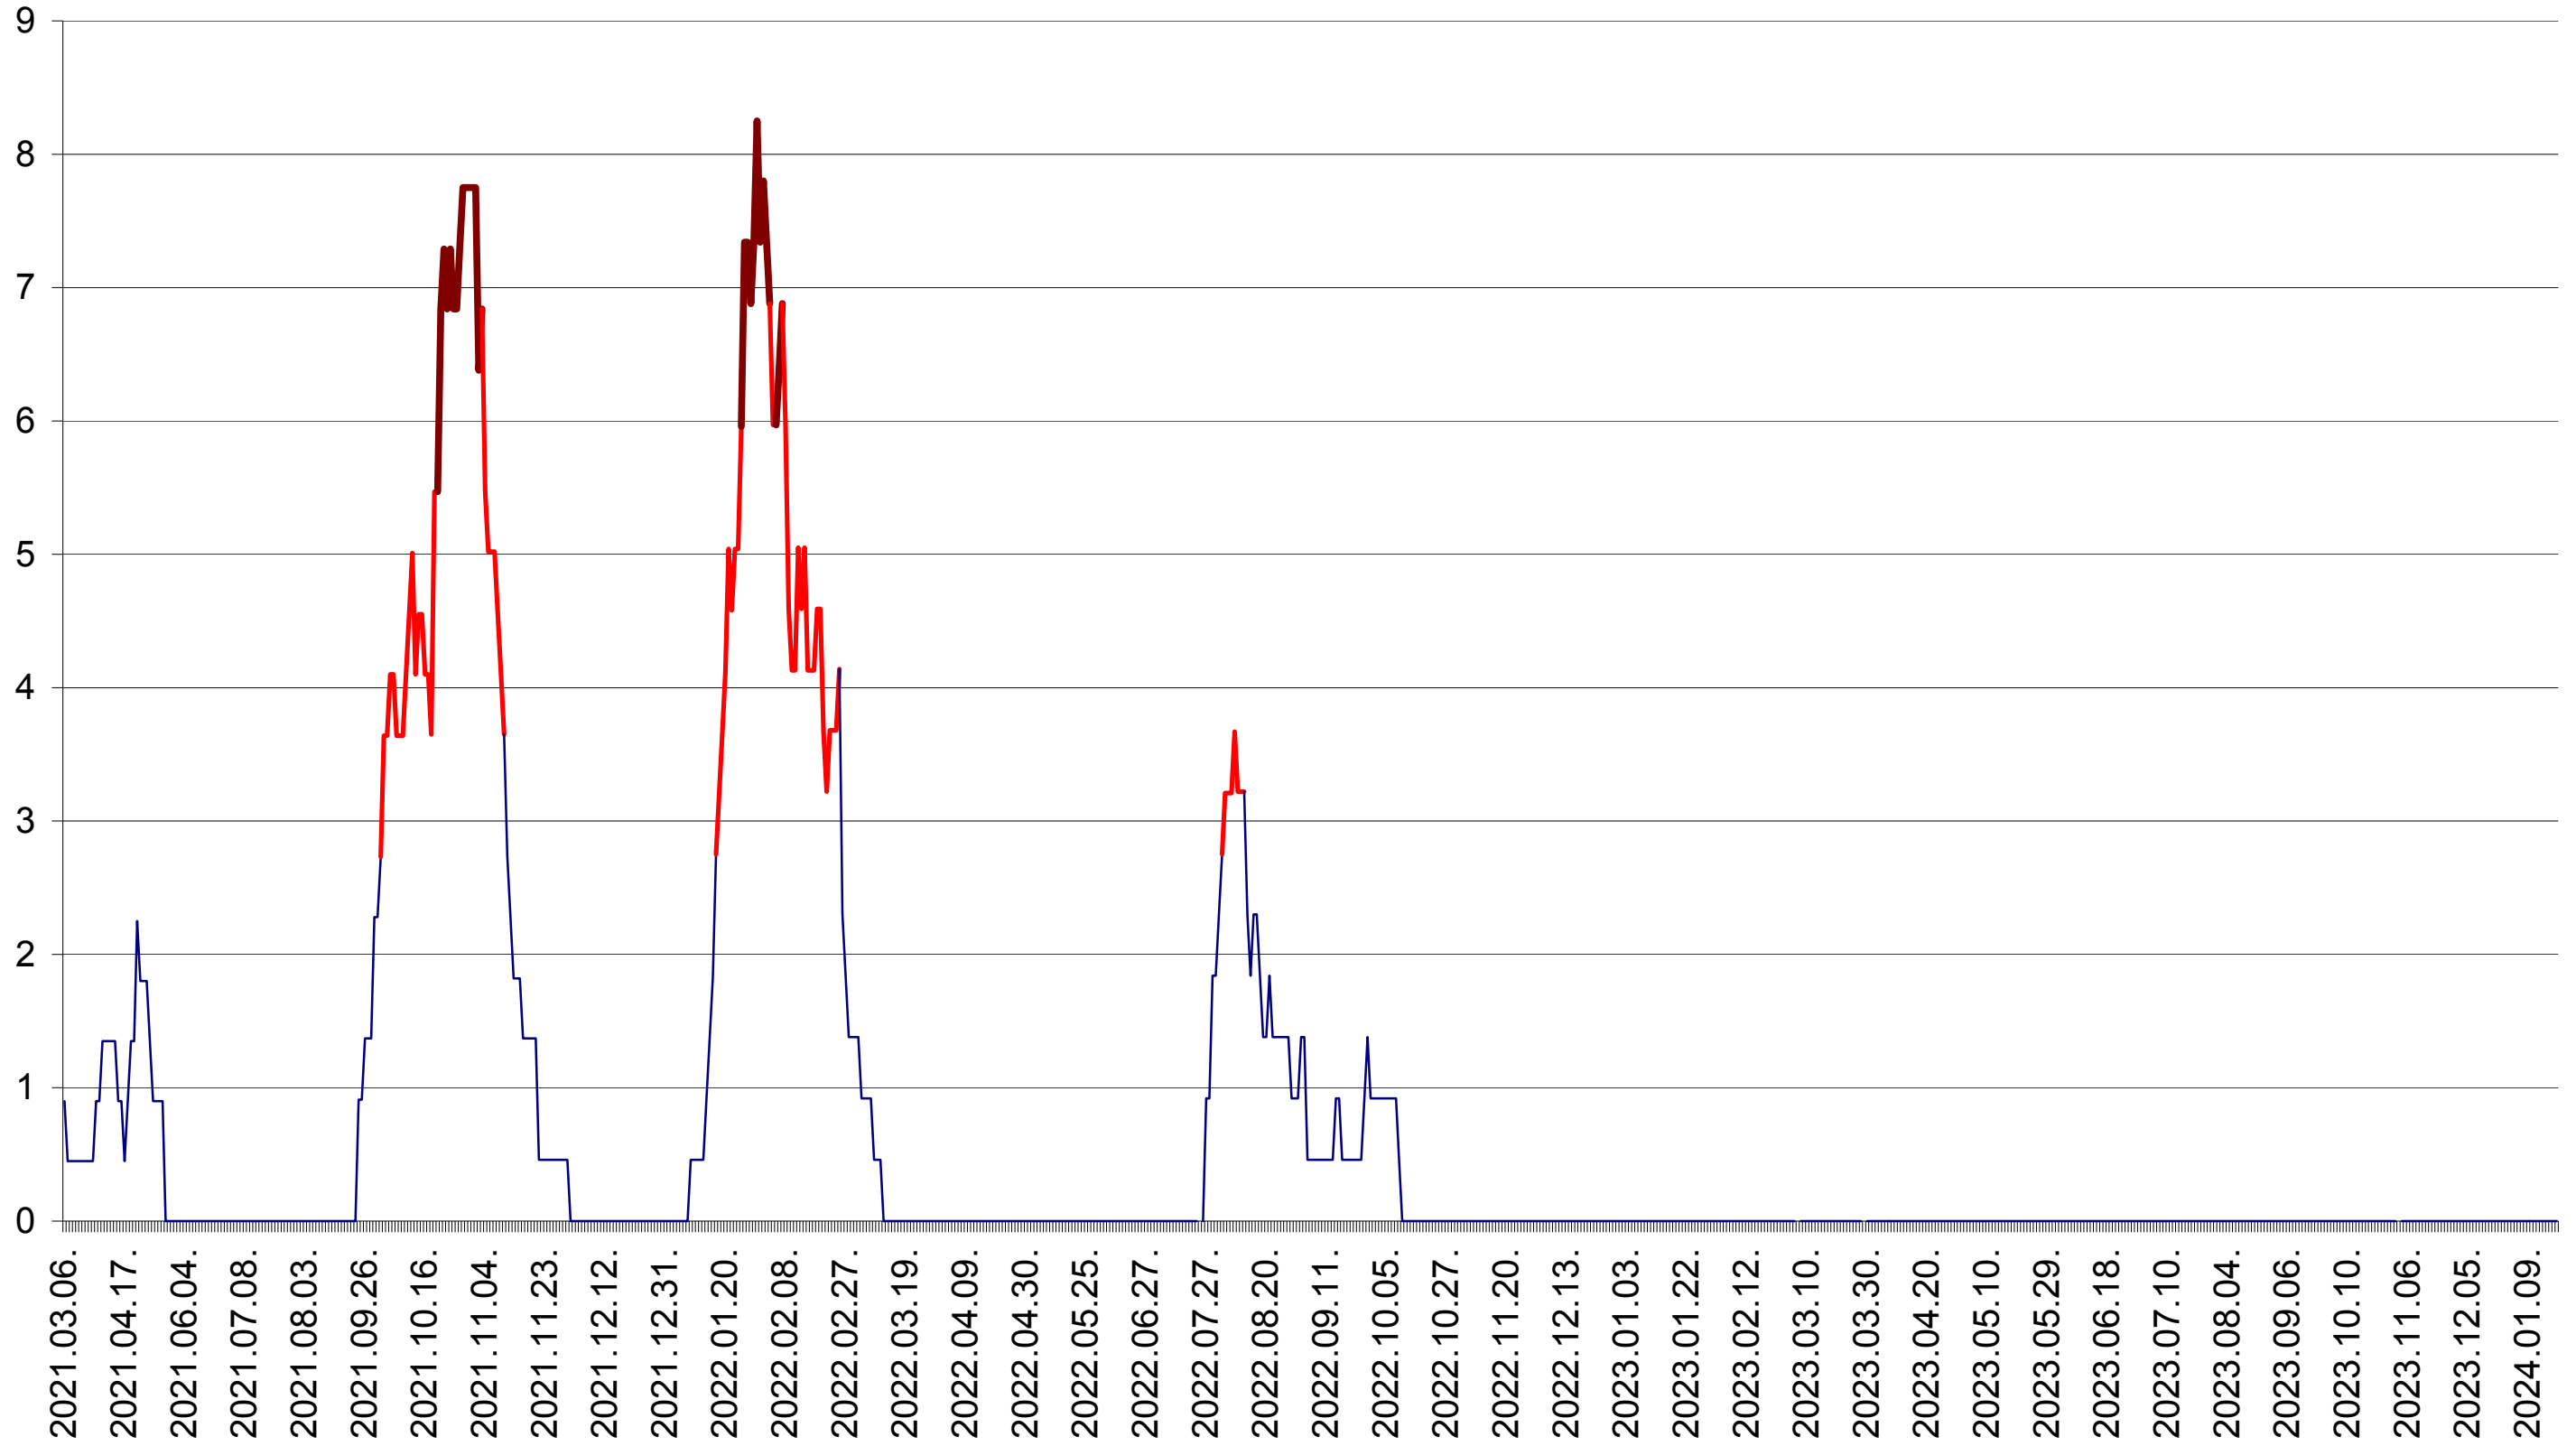

SĂCEL - Evolutia incidentei cumulate pe 14 zile la ‰ de locuitori  
2021.03.07. - 2024.01.22.

SÂNCRĂIENI - Evolutia incidentei cumulate pe 14 zile la ‰ de locuitori  
2021.03.07. - 2024.01.22.

SÂNDOMINIC - Evolutia incidentei cumulate pe 14 zile la ‰ de locuitori  
2021.03.07. - 2024.01.22.

SÂNMARTIN - Evolutia incidentei cumulate pe 14 zile la ‰ de locuitori  
2021.03.07. - 2024.01.22.

SÂNSIMION - Evolutia incidentei cumulate pe 14 zile la ‰ de locuitori  
2021.03.07. - 2024.01.22.

SÂNTIMBRU - Evolutia incidentei cumulate pe 14 zile la ‰ de locuitori  
2021.03.07. - 2024.01.22.