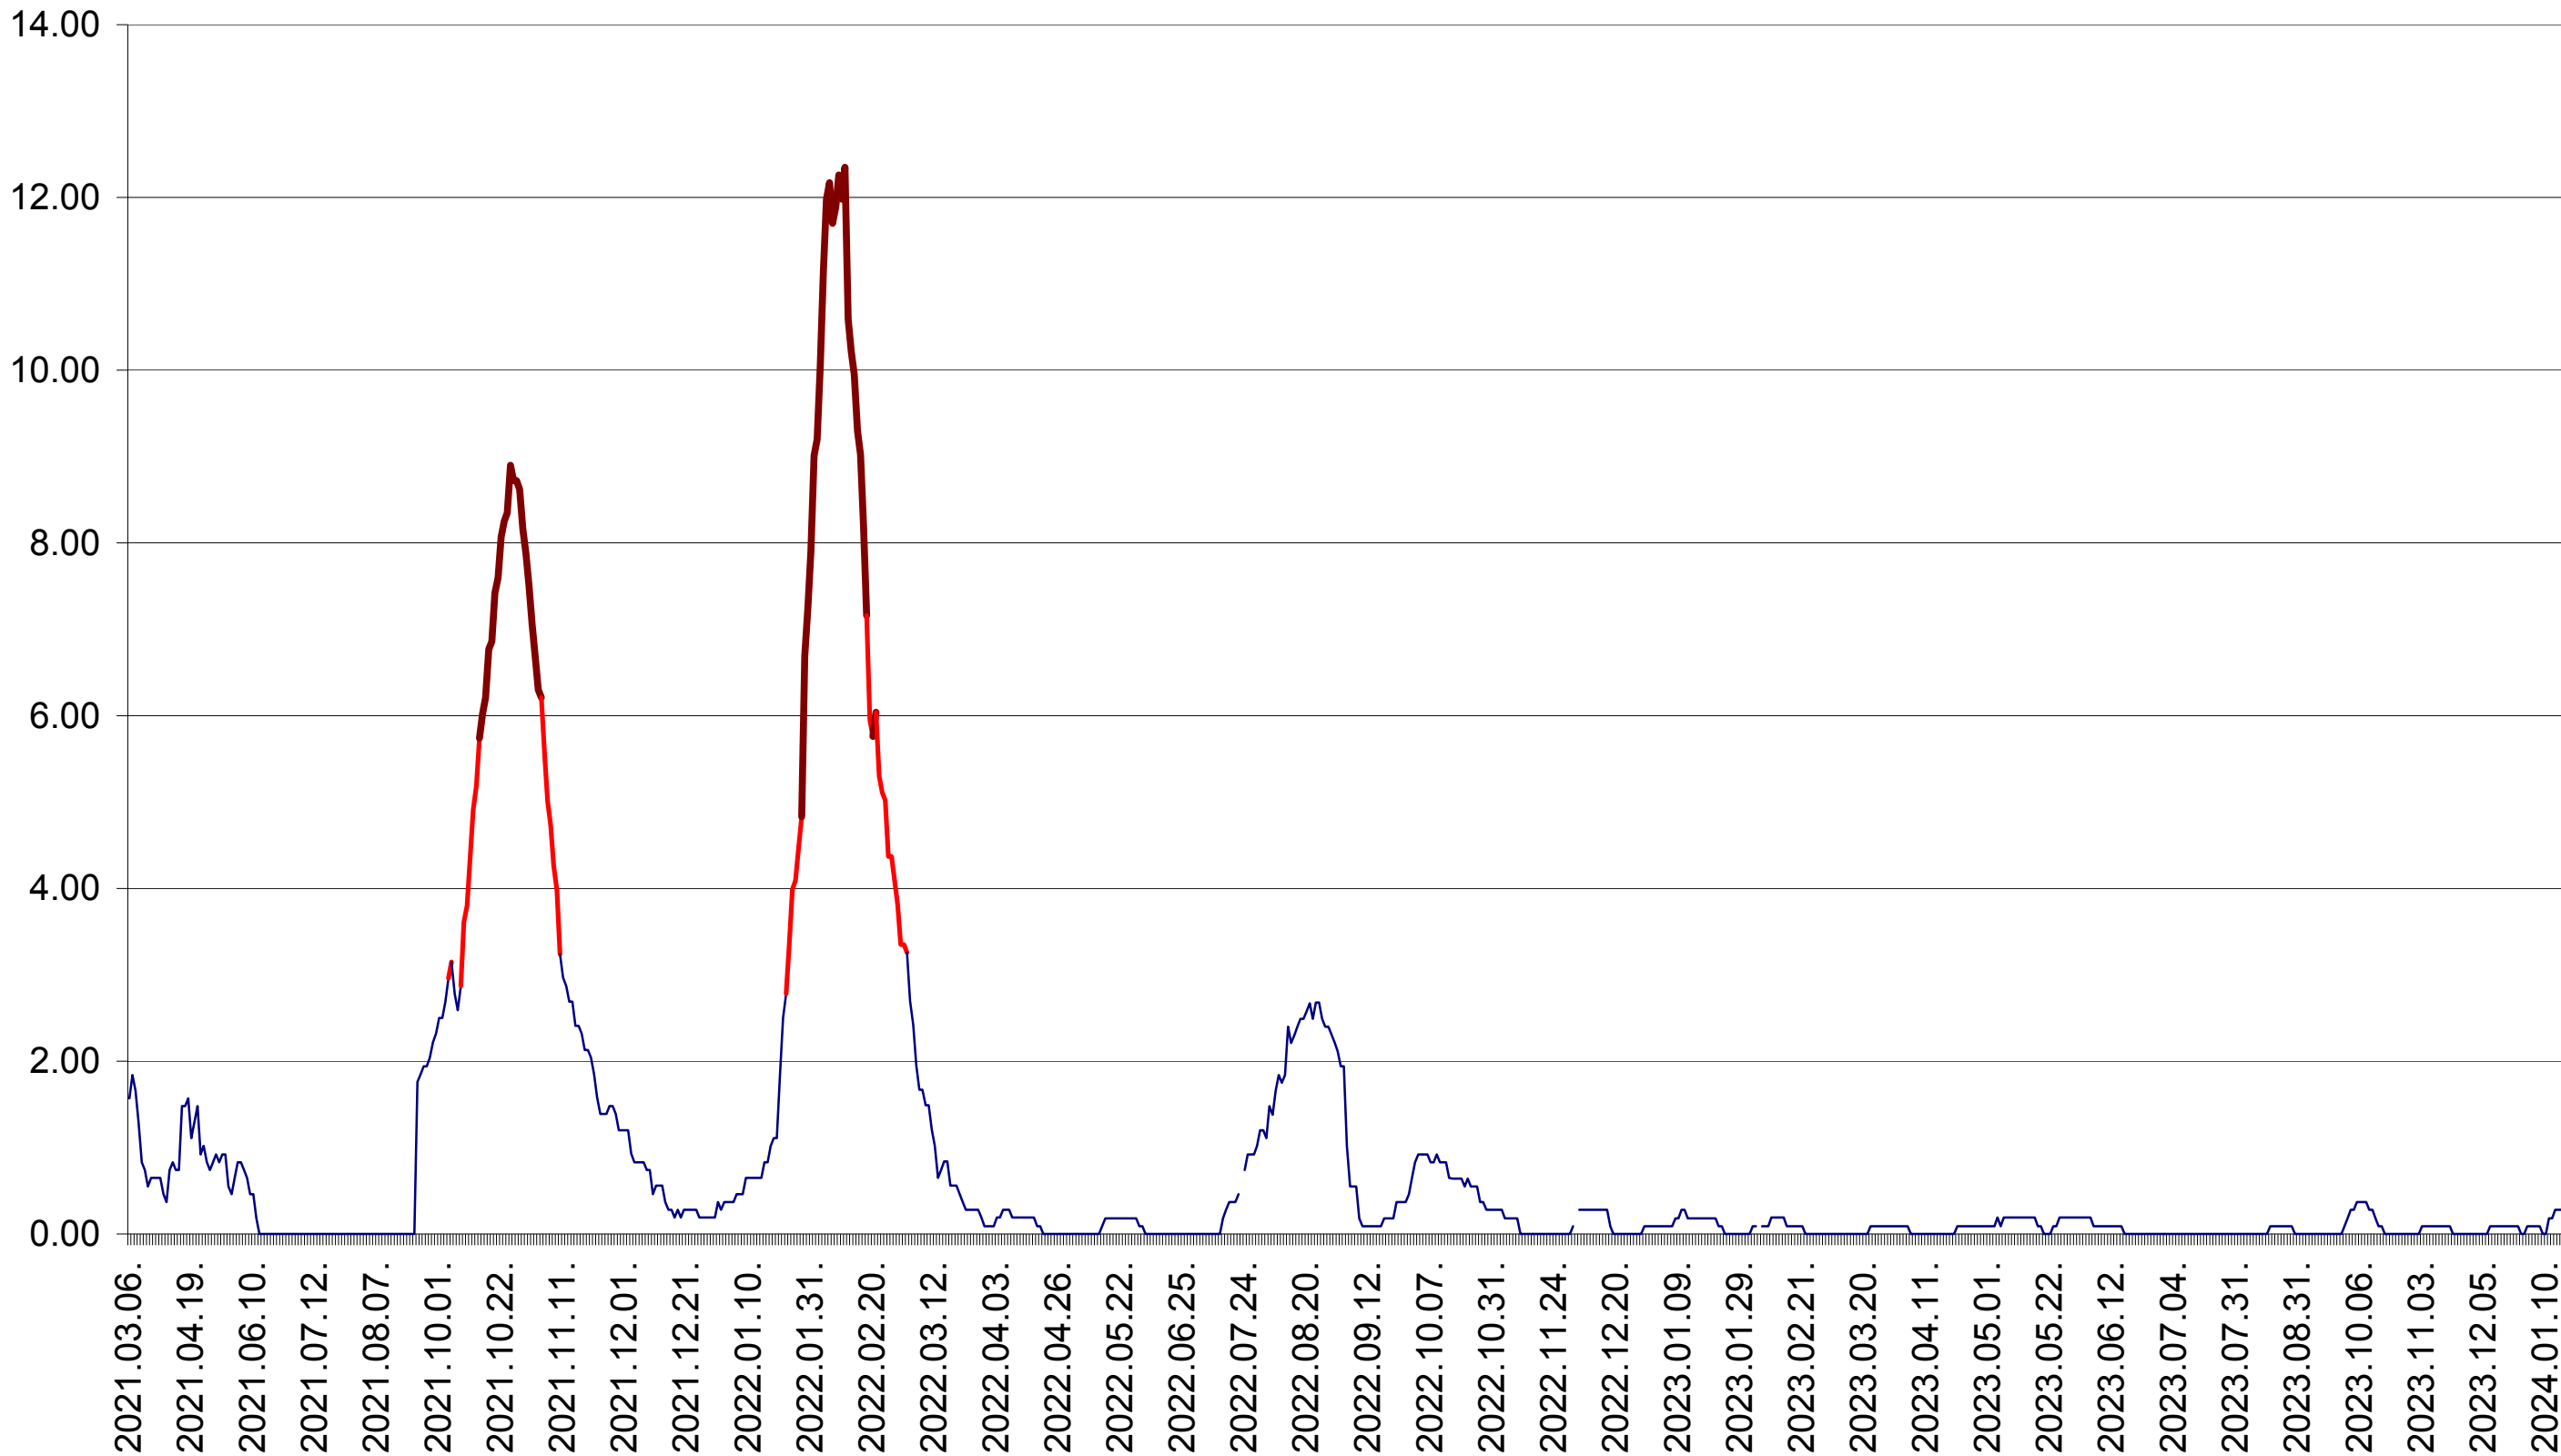

ORAȘ BĂLAN - Evolutia incidentei cumulate pe 14 zile la ‰ de locuitori  
2021.03.07. - 2024.01.22.

BILBOR - Evolutia incidentei cumulate pe 14 zile la ‰ de locuitori  
2021.03.07. - 2024.01.22.

ORAȘ BORSEC - Evolutia incidentei cumulate pe 14 zile la ‰ de locuitori  
2021.03.07. - 2024.01.22.

CICEU - Evolutia incidentei cumulate pe 14 zile la ‰ de locuitori  
2021.03.07. - 2024.01.22.

CIUCSÂNGEORGIU - Evolutia incidentei cumulate pe 14 zile la ‰ de locuitori  
2021.03.07. - 2024.01.22.

CIUMANI - Evolutia incidentei cumulate pe 14 zile la ‰ de locuitori  
2021.03.07. - 2024.01.22.

CORBU - Evolutia incidentei cumulate pe 14 zile la ‰ de locuitori  
2021.03.07. - 2024.01.22.

CORUND - Evolutia incidentei cumulate pe 14 zile la ‰ de locuitori  
2021.03.07. - 2024.01.22.

COZMENI - Evolutia incidentei cumulate pe 14 zile la ‰ de locuitori  
2021.03.07. - 2024.01.22.

ORAȘ CRISTURU SECUIESC - Evolutia incidentei cumulate pe 14 zile la ‰ de locuitori  
2021.03.07. - 2024.01.22.

DĂNEȘTI - Evolutia incidentei cumulate pe 14 zile la ‰ de locuitori  
2021.03.07. - 2024.01.22.