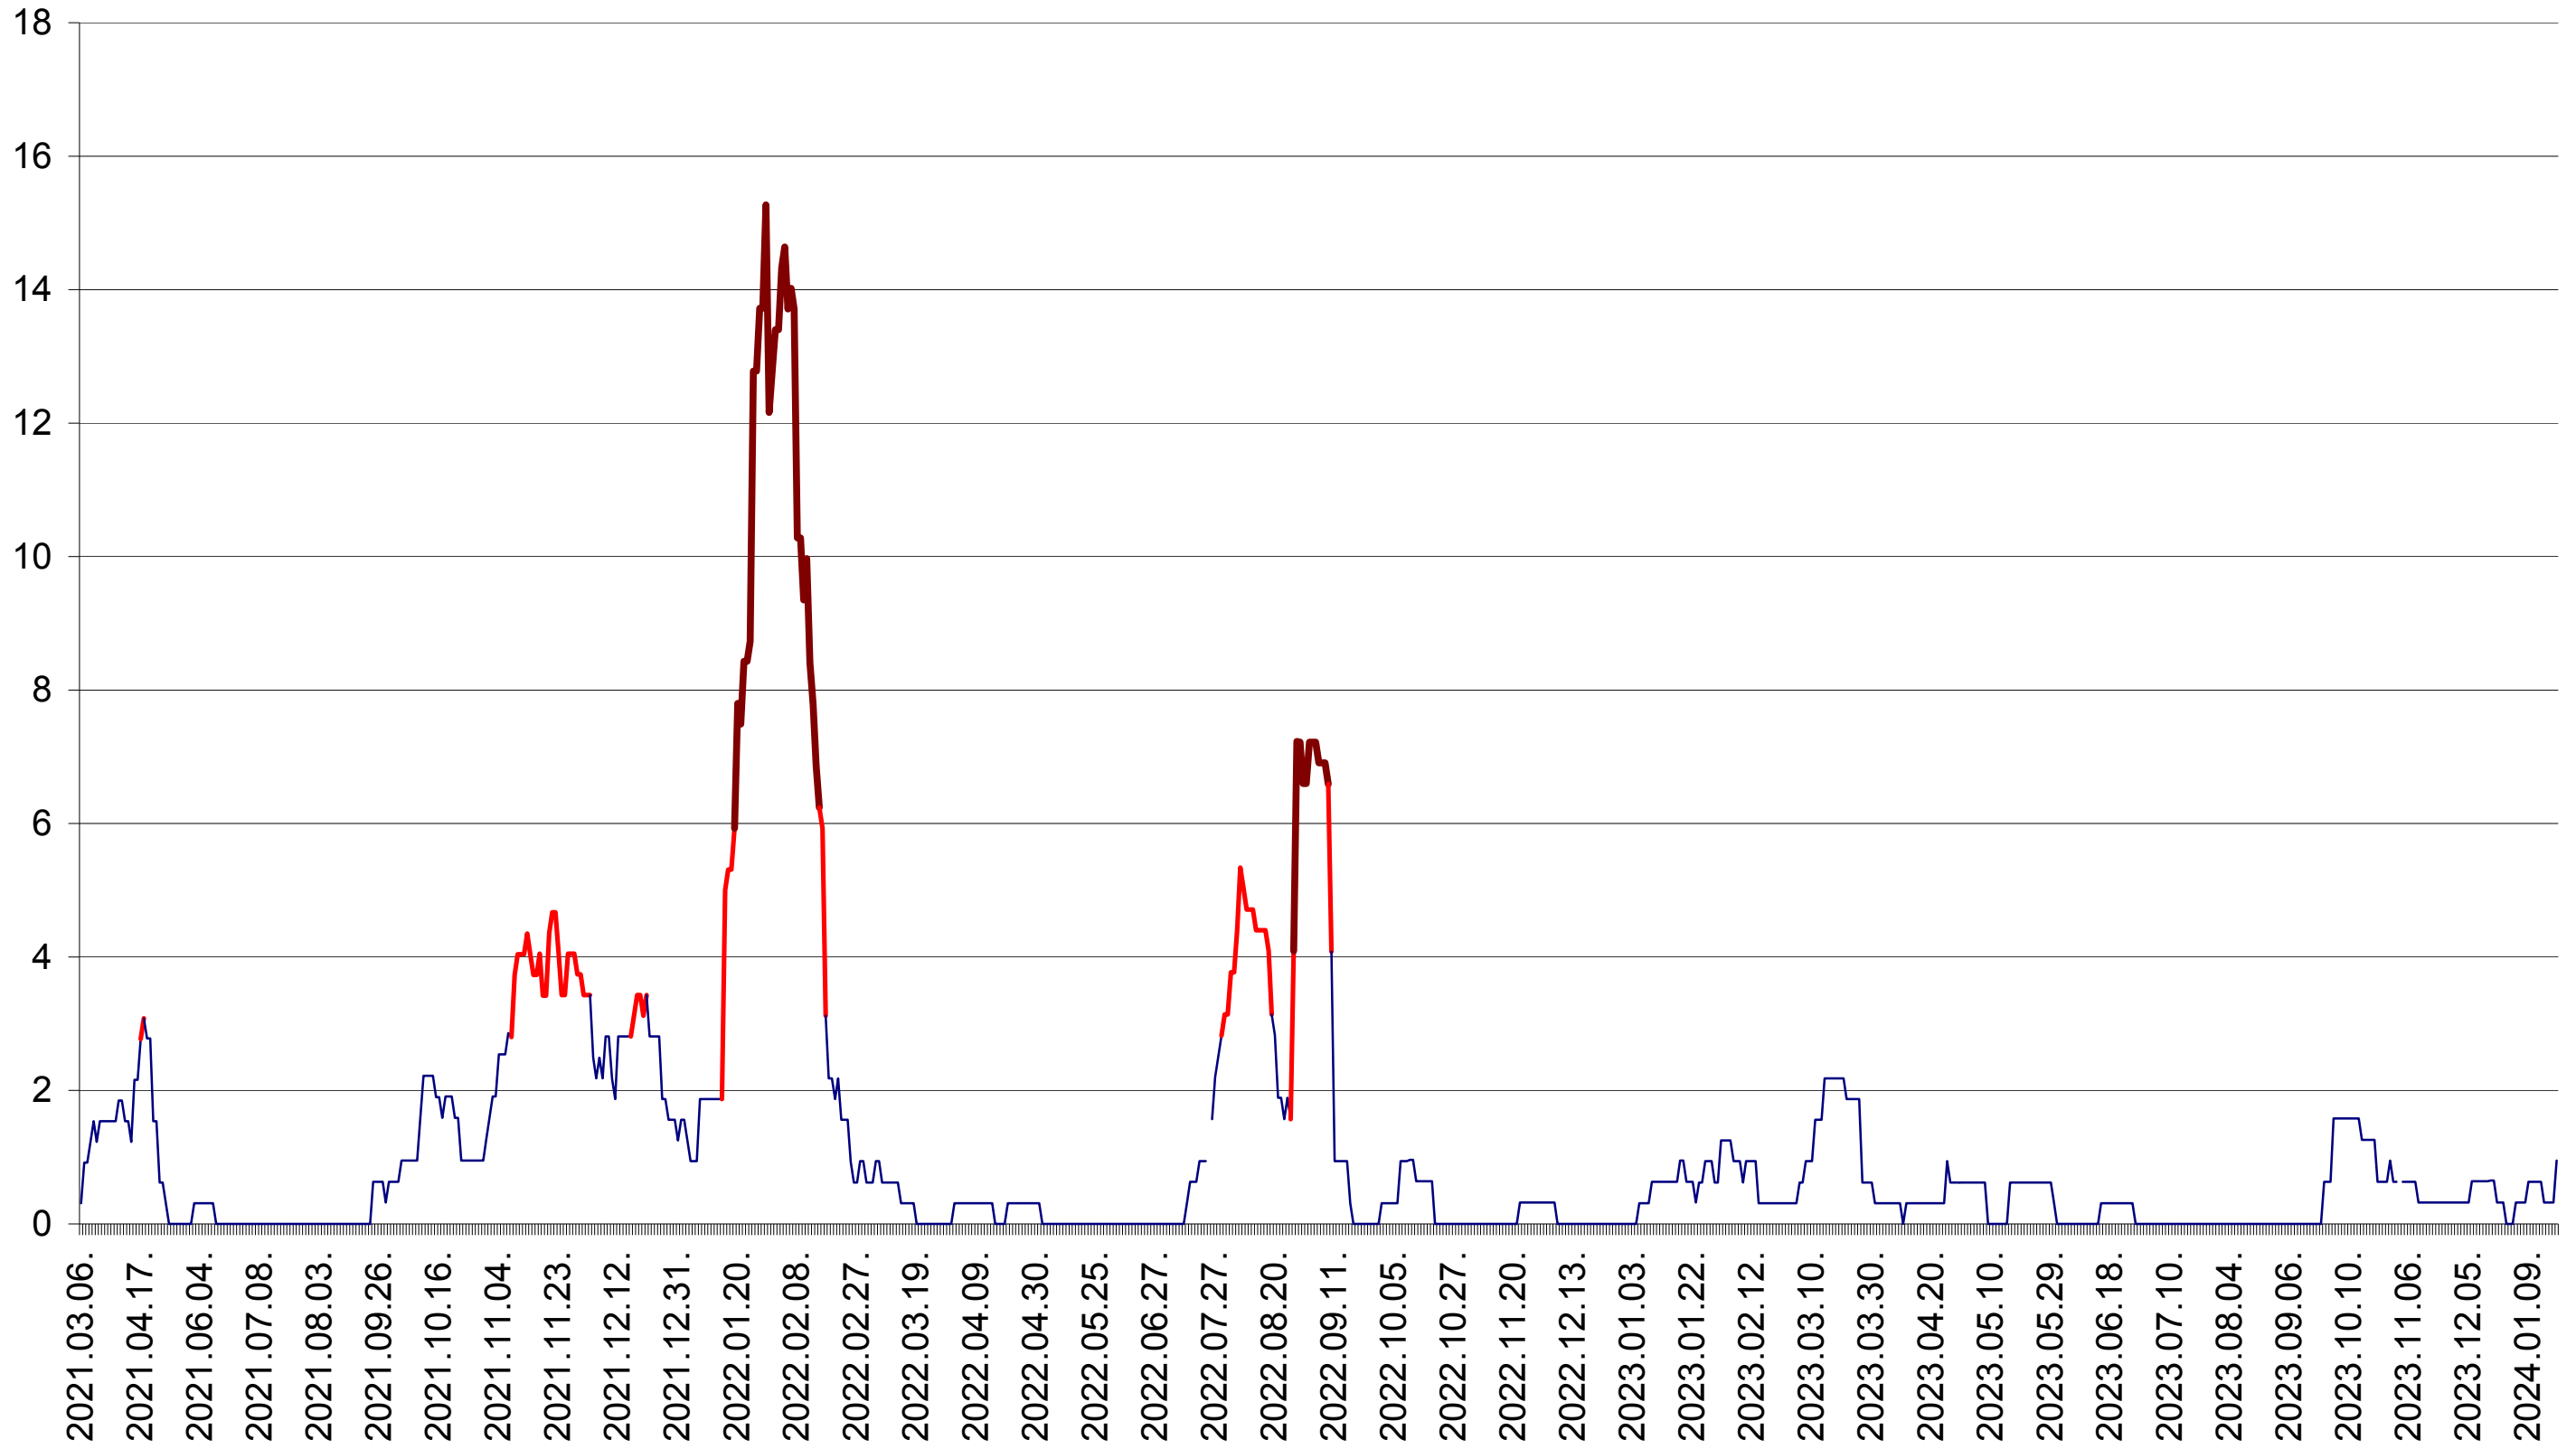

TUȘNAD - Evolutia incidentei cumulate pe 14 zile la ‰ de locuitori
2021.03.07. - 2024.01.22.

TULGHEȘ - Evolutia incidentei cumulate pe 14 zile la ‰ de locuitori
2021.03.07. - 2024.01.22.