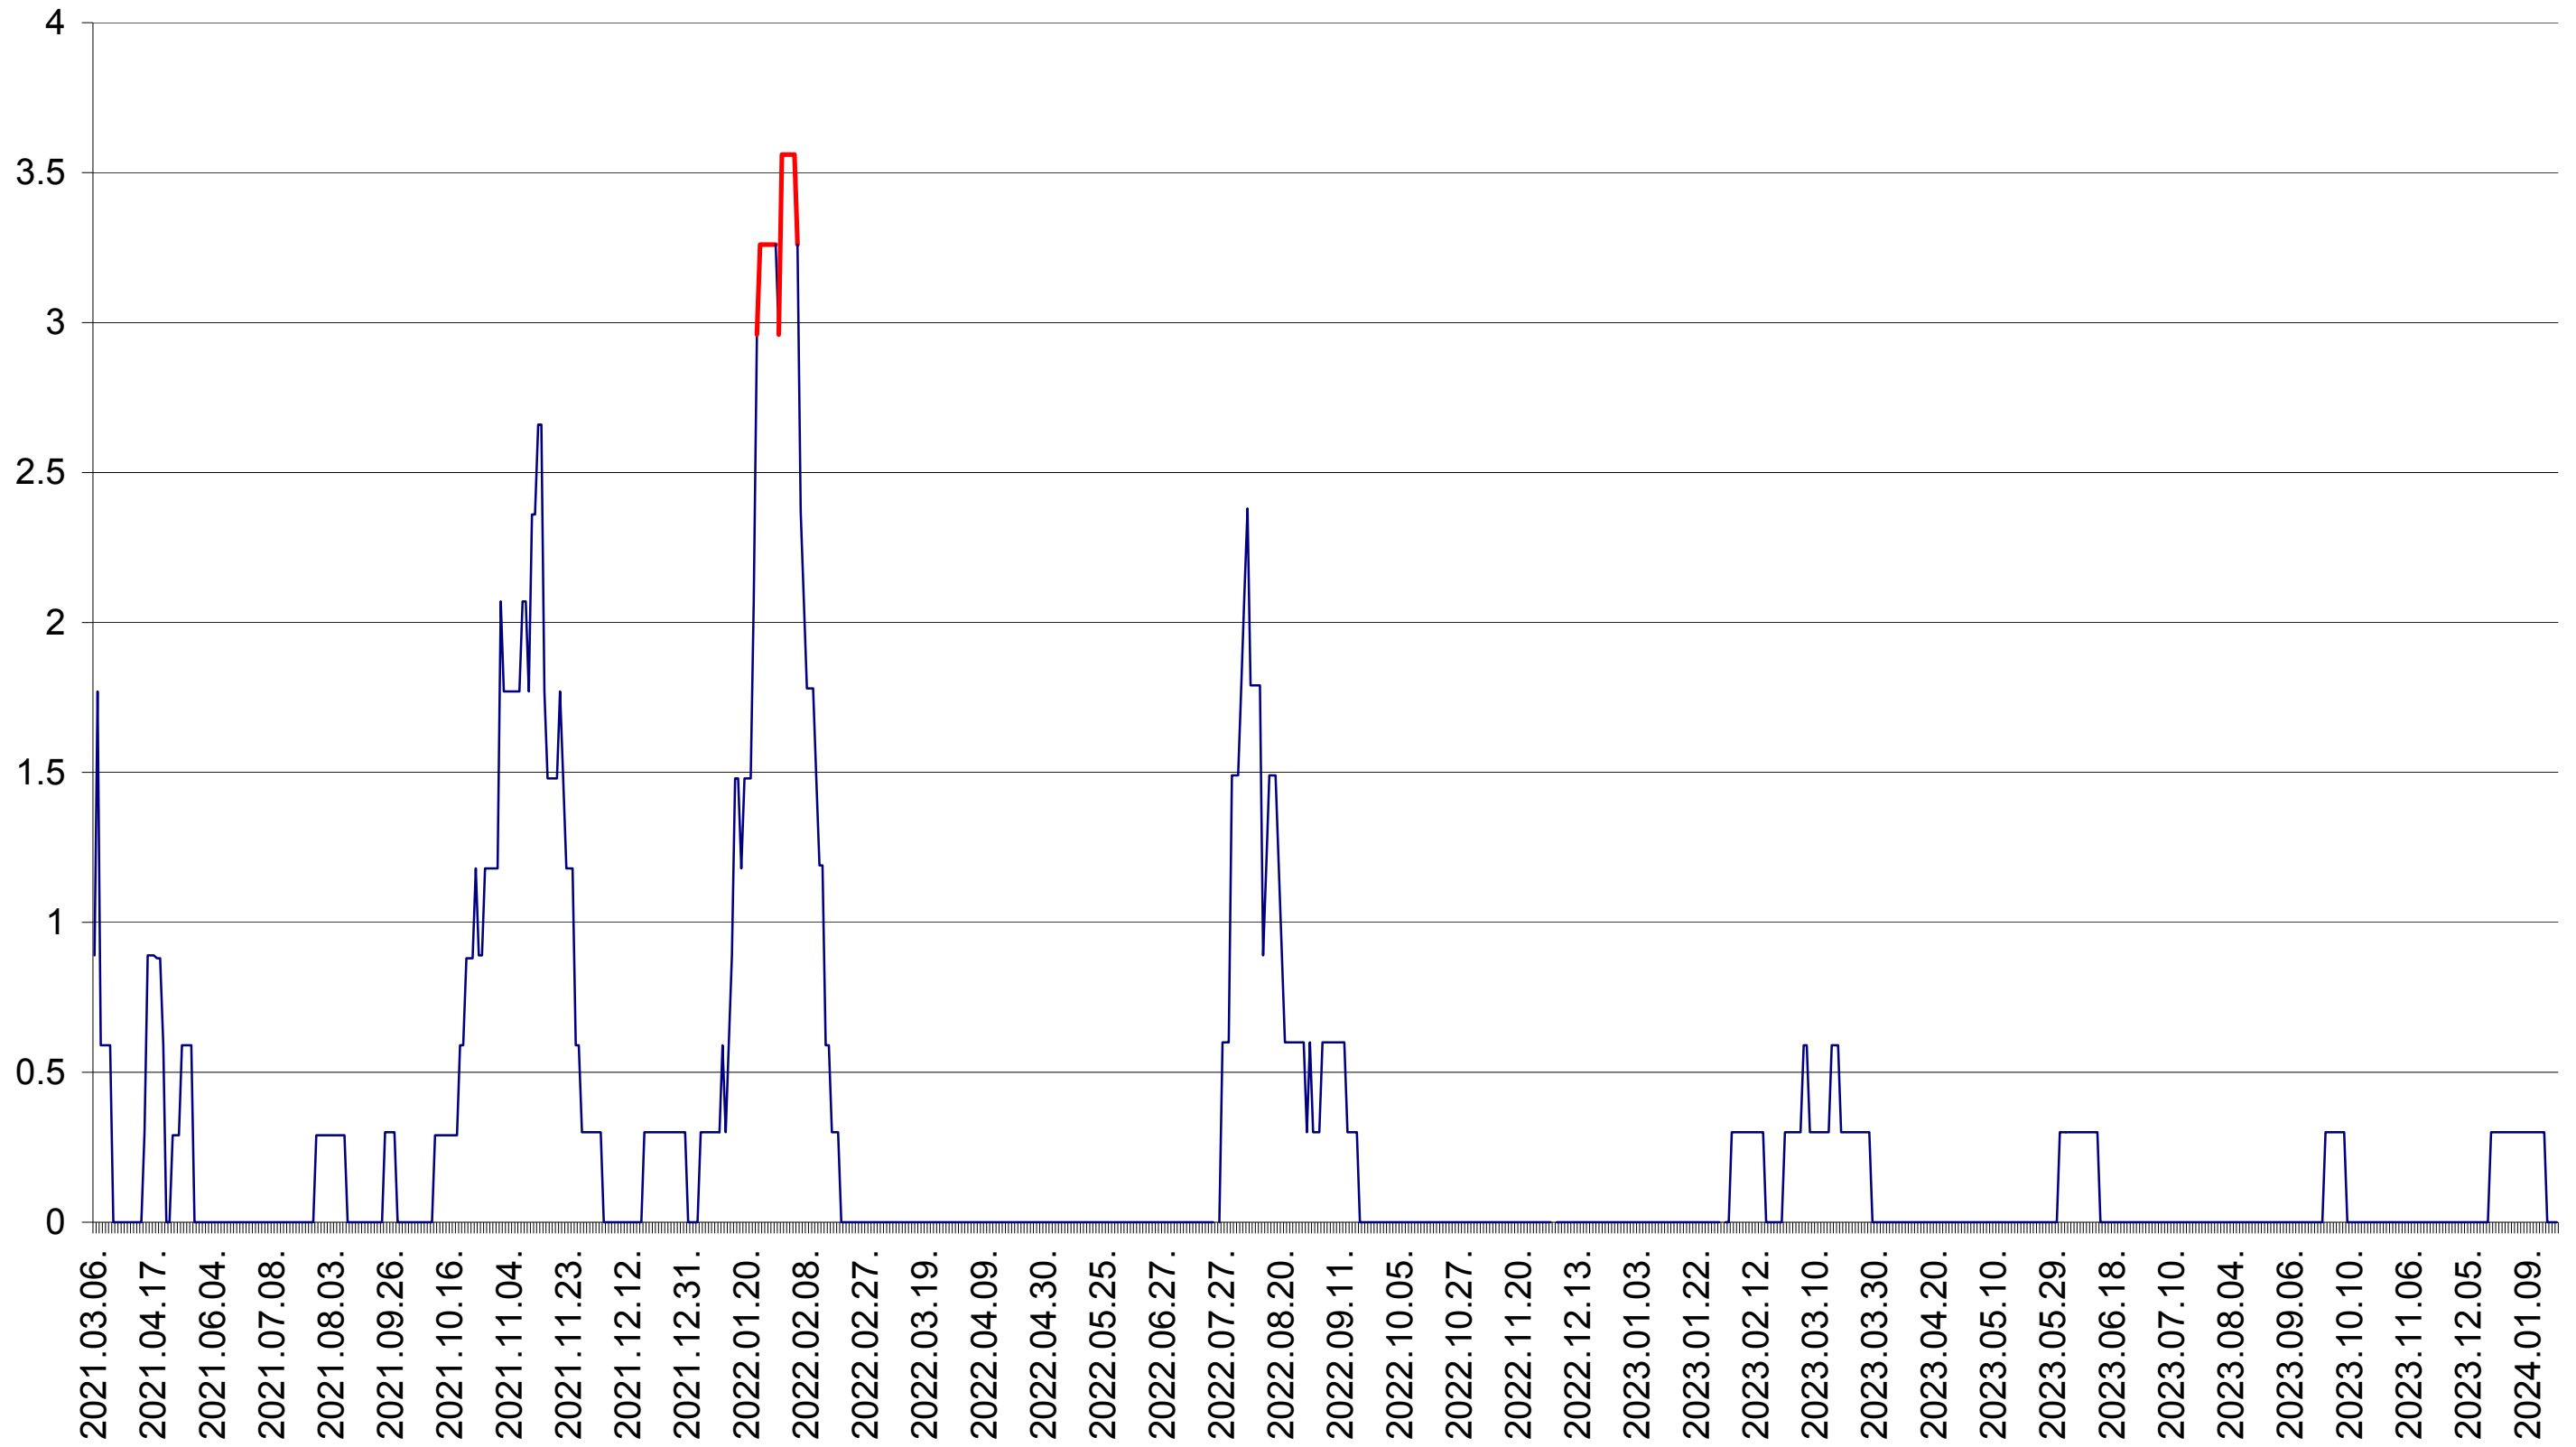

MUNICIPIUL GHEORGHENI - Evolutia incidentei cumulate pe 14 zile la ‰ de locuitori  
2021.03.07. - 2024.01.22.

JOSENI - Evolutia incidentei cumulate pe 14 zile la ‰ de locuitori  
2021.03.07. - 2024.01.22.

LĂZAREA - Evolutia incidentei cumulate pe 14 zile la ‰ de locuitori  
2021.03.07. - 2024.01.22.

LELICENI - Evolutia incidentei cumulate pe 14 zile la ‰ de locuitori  
2021.03.07. - 2024.01.22.

LUETA - Evolutia incidentei cumulate pe 14 zile la ‰ de locuitori  
2021.03.07. - 2024.01.22.

LUNCA DE JOS - Evolutia incidentei cumulate pe 14 zile la ‰ de locuitori  
2021.03.07. - 2024.01.22.

LUNCA DE SUS - Evolutia incidentei cumulate pe 14 zile la ‰ de locuitori  
2021.03.07. - 2024.01.22.