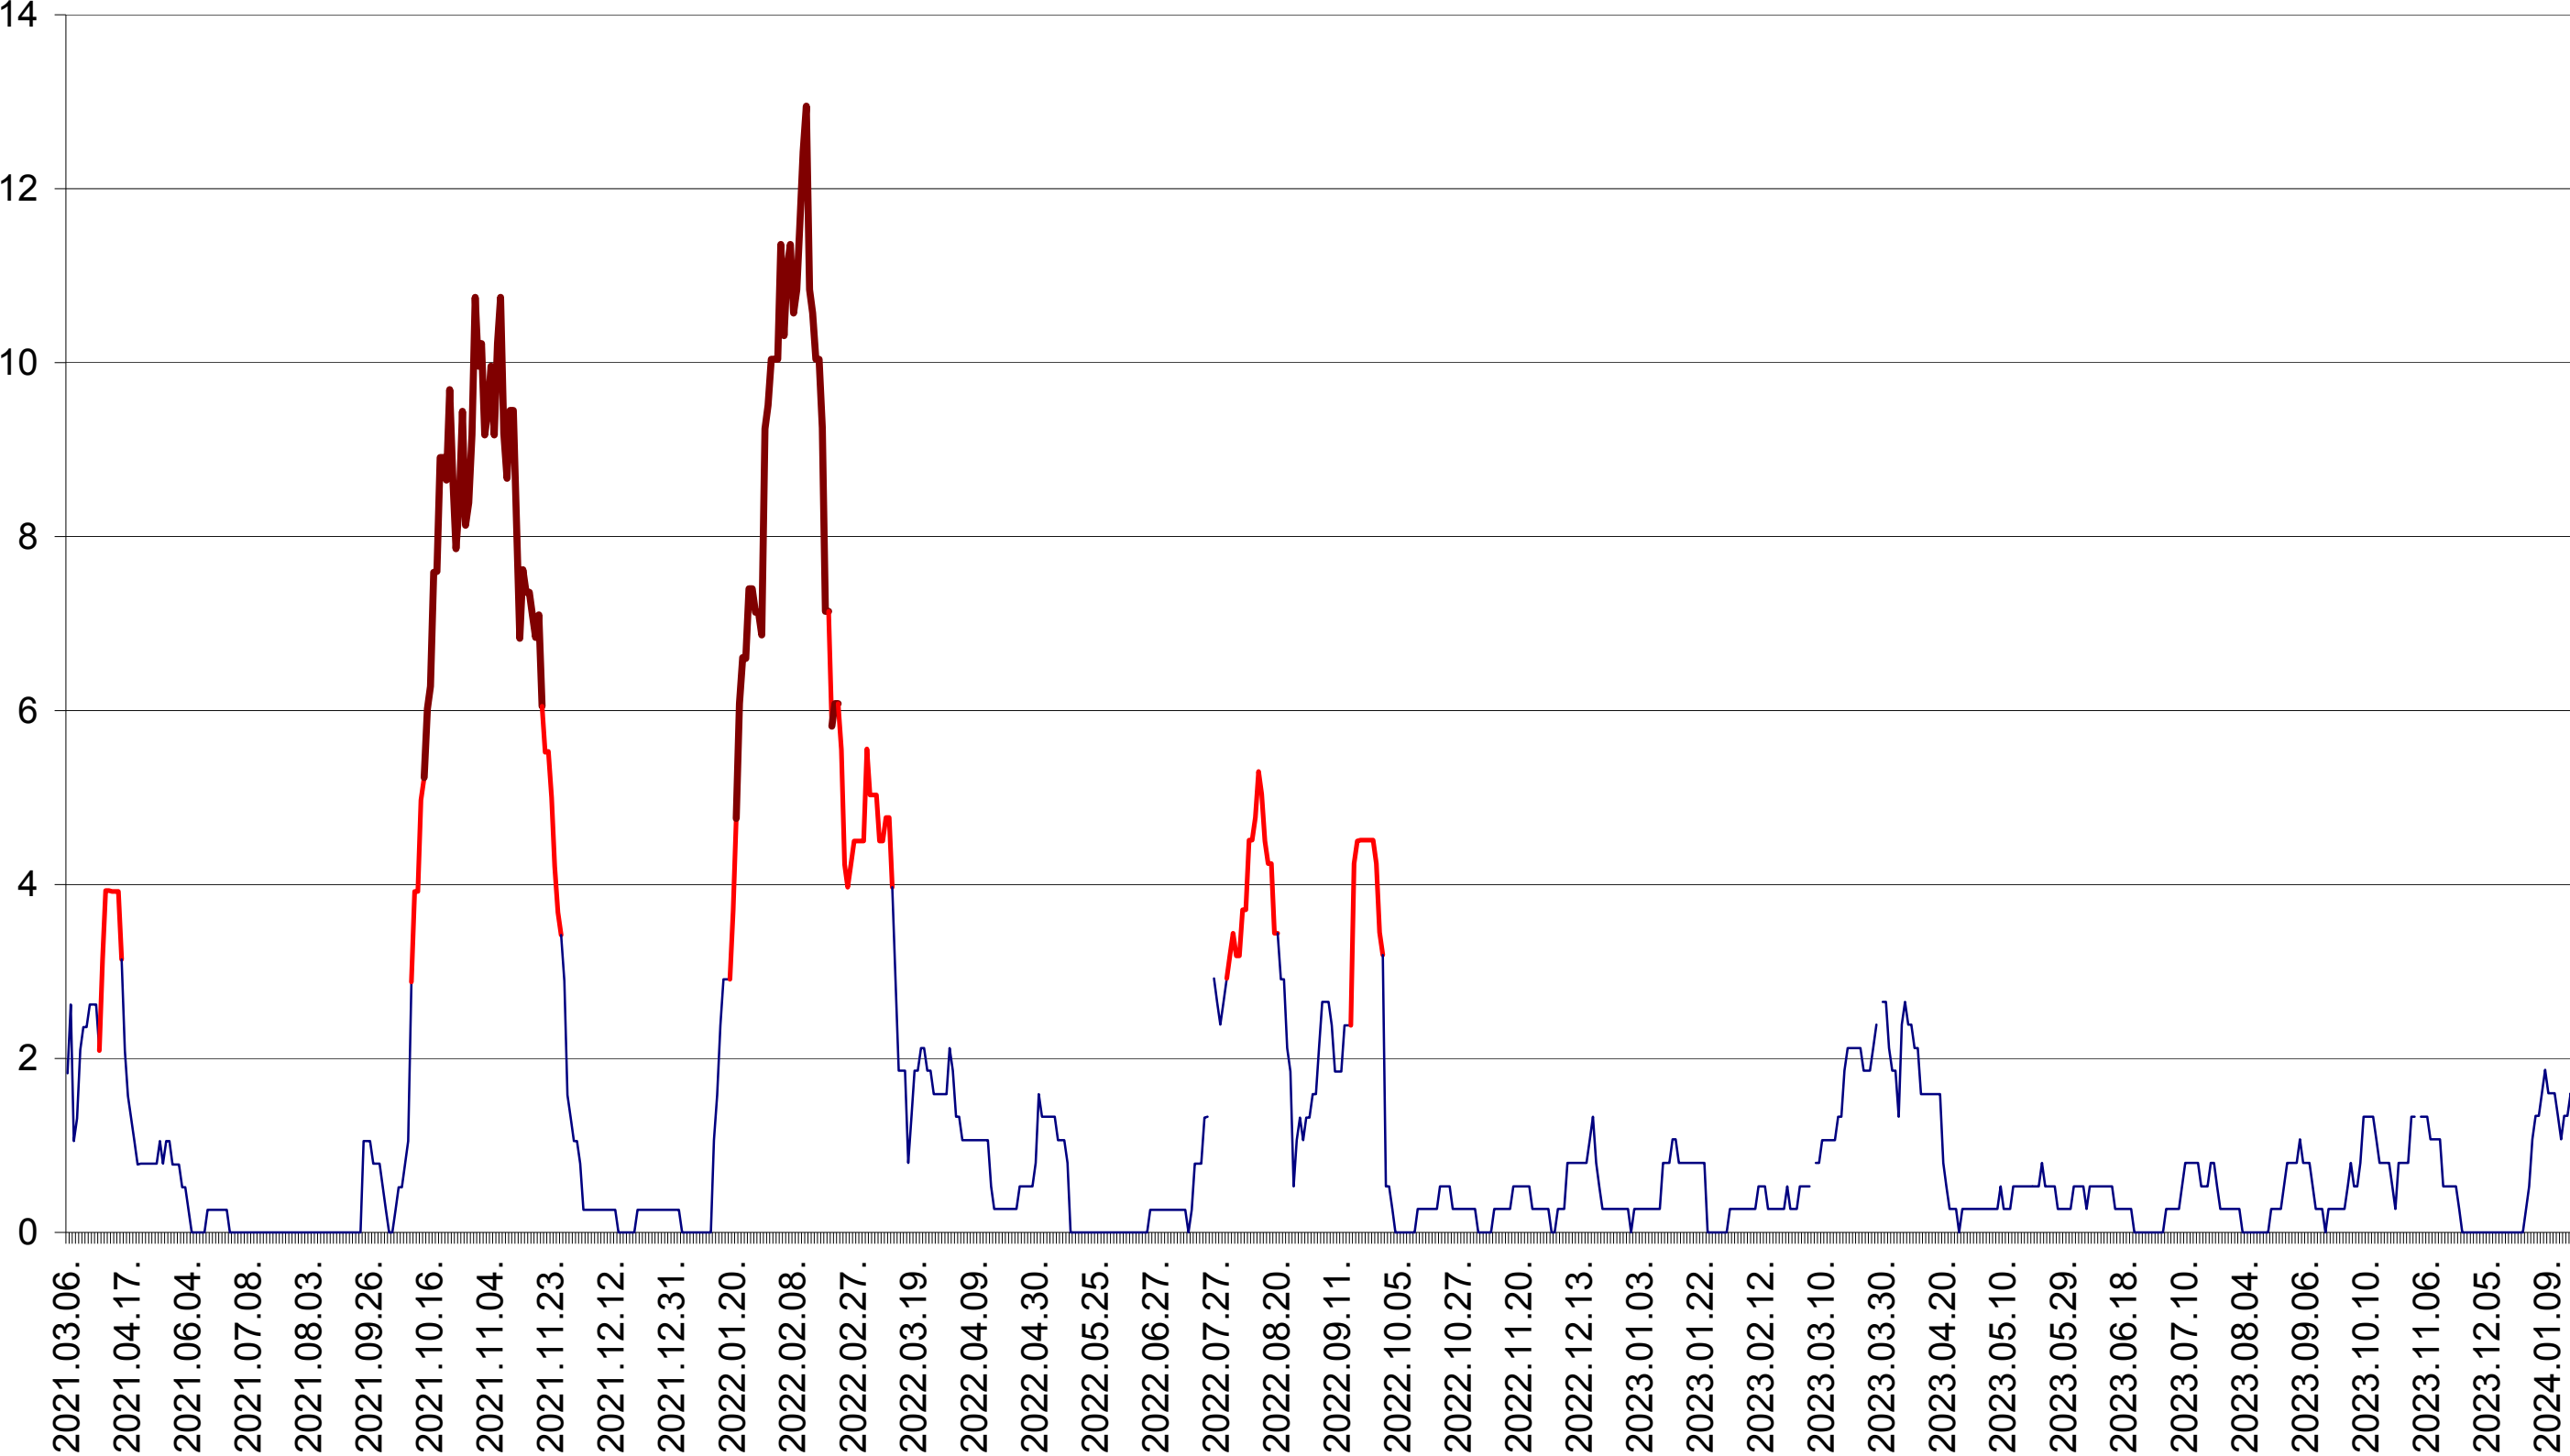

SATU MARE - Evolutia incidentei cumulate pe 14 zile la ‰ de locuitori
2021.03.07. - 2024.01.22.