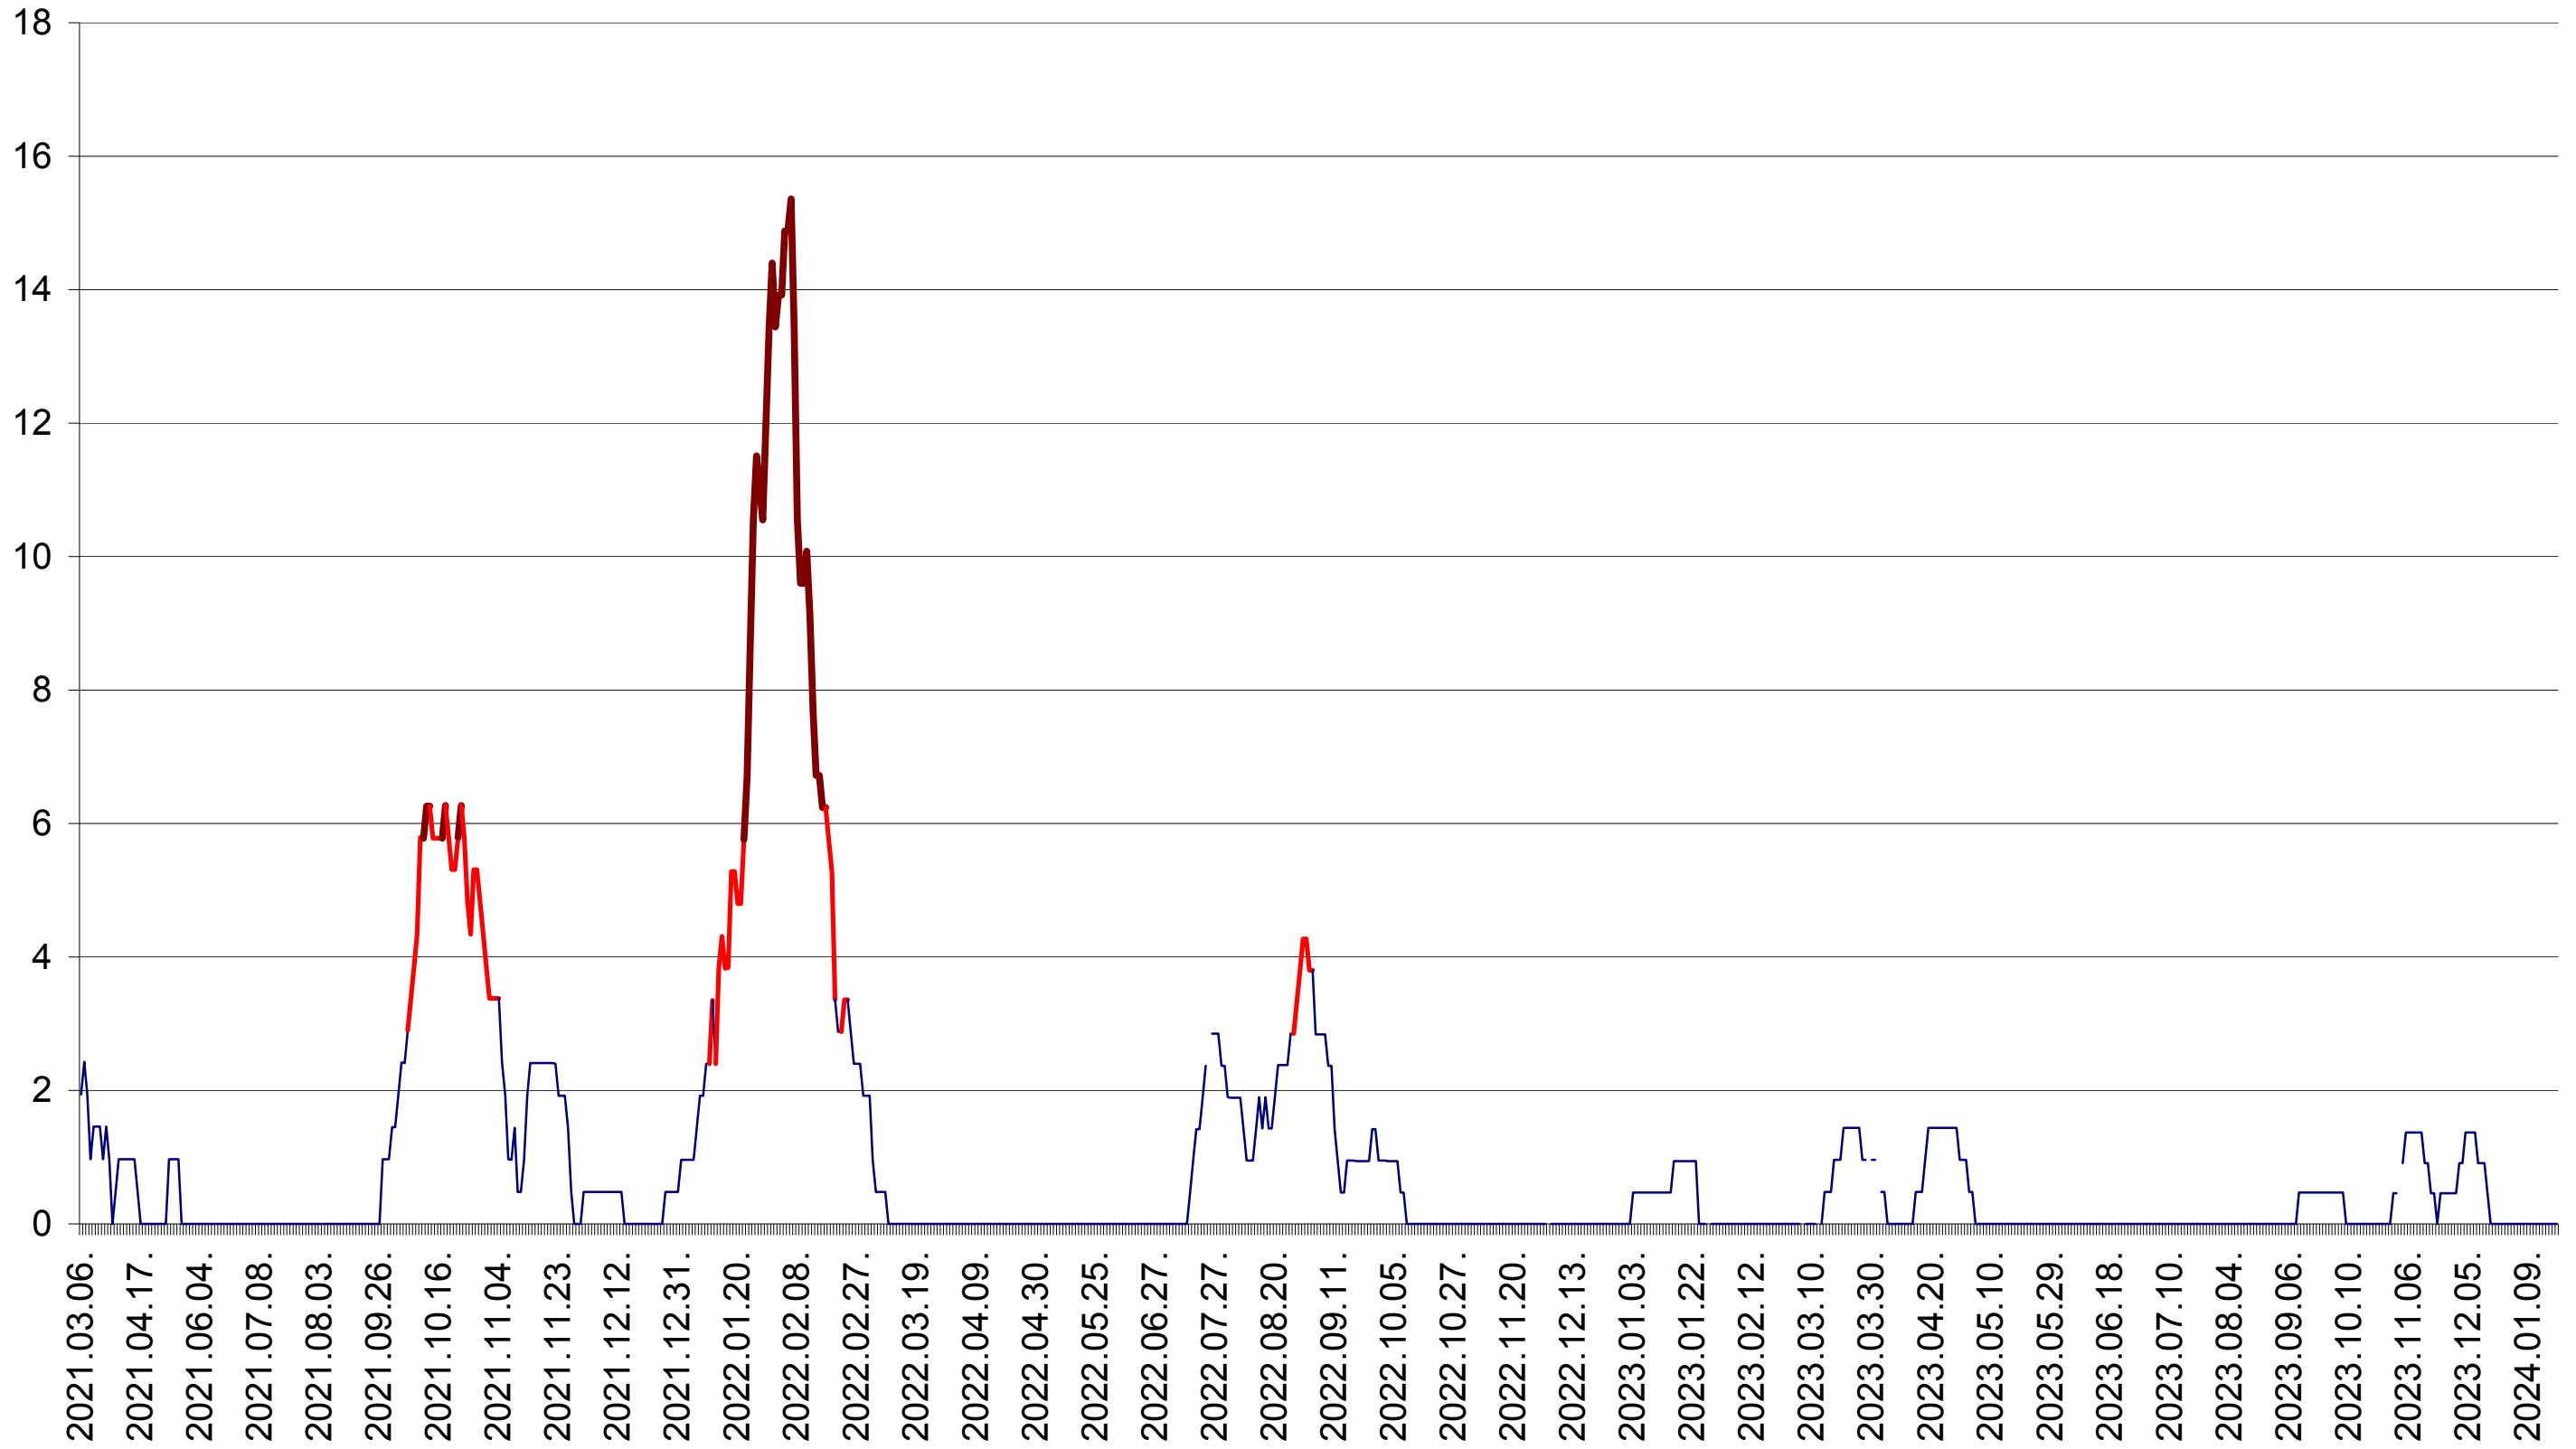

PLĂIEȘII DE JOS - Evolutia incidentei cumulate pe 14 zile la ‰ de locuitori
2021.03.07. - 2024.01.22.

PĂULENI-CIUC - Evolutia incidentei cumulate pe 14 zile la ‰ de locuitori
2021.03.07. - 2024.01.22.