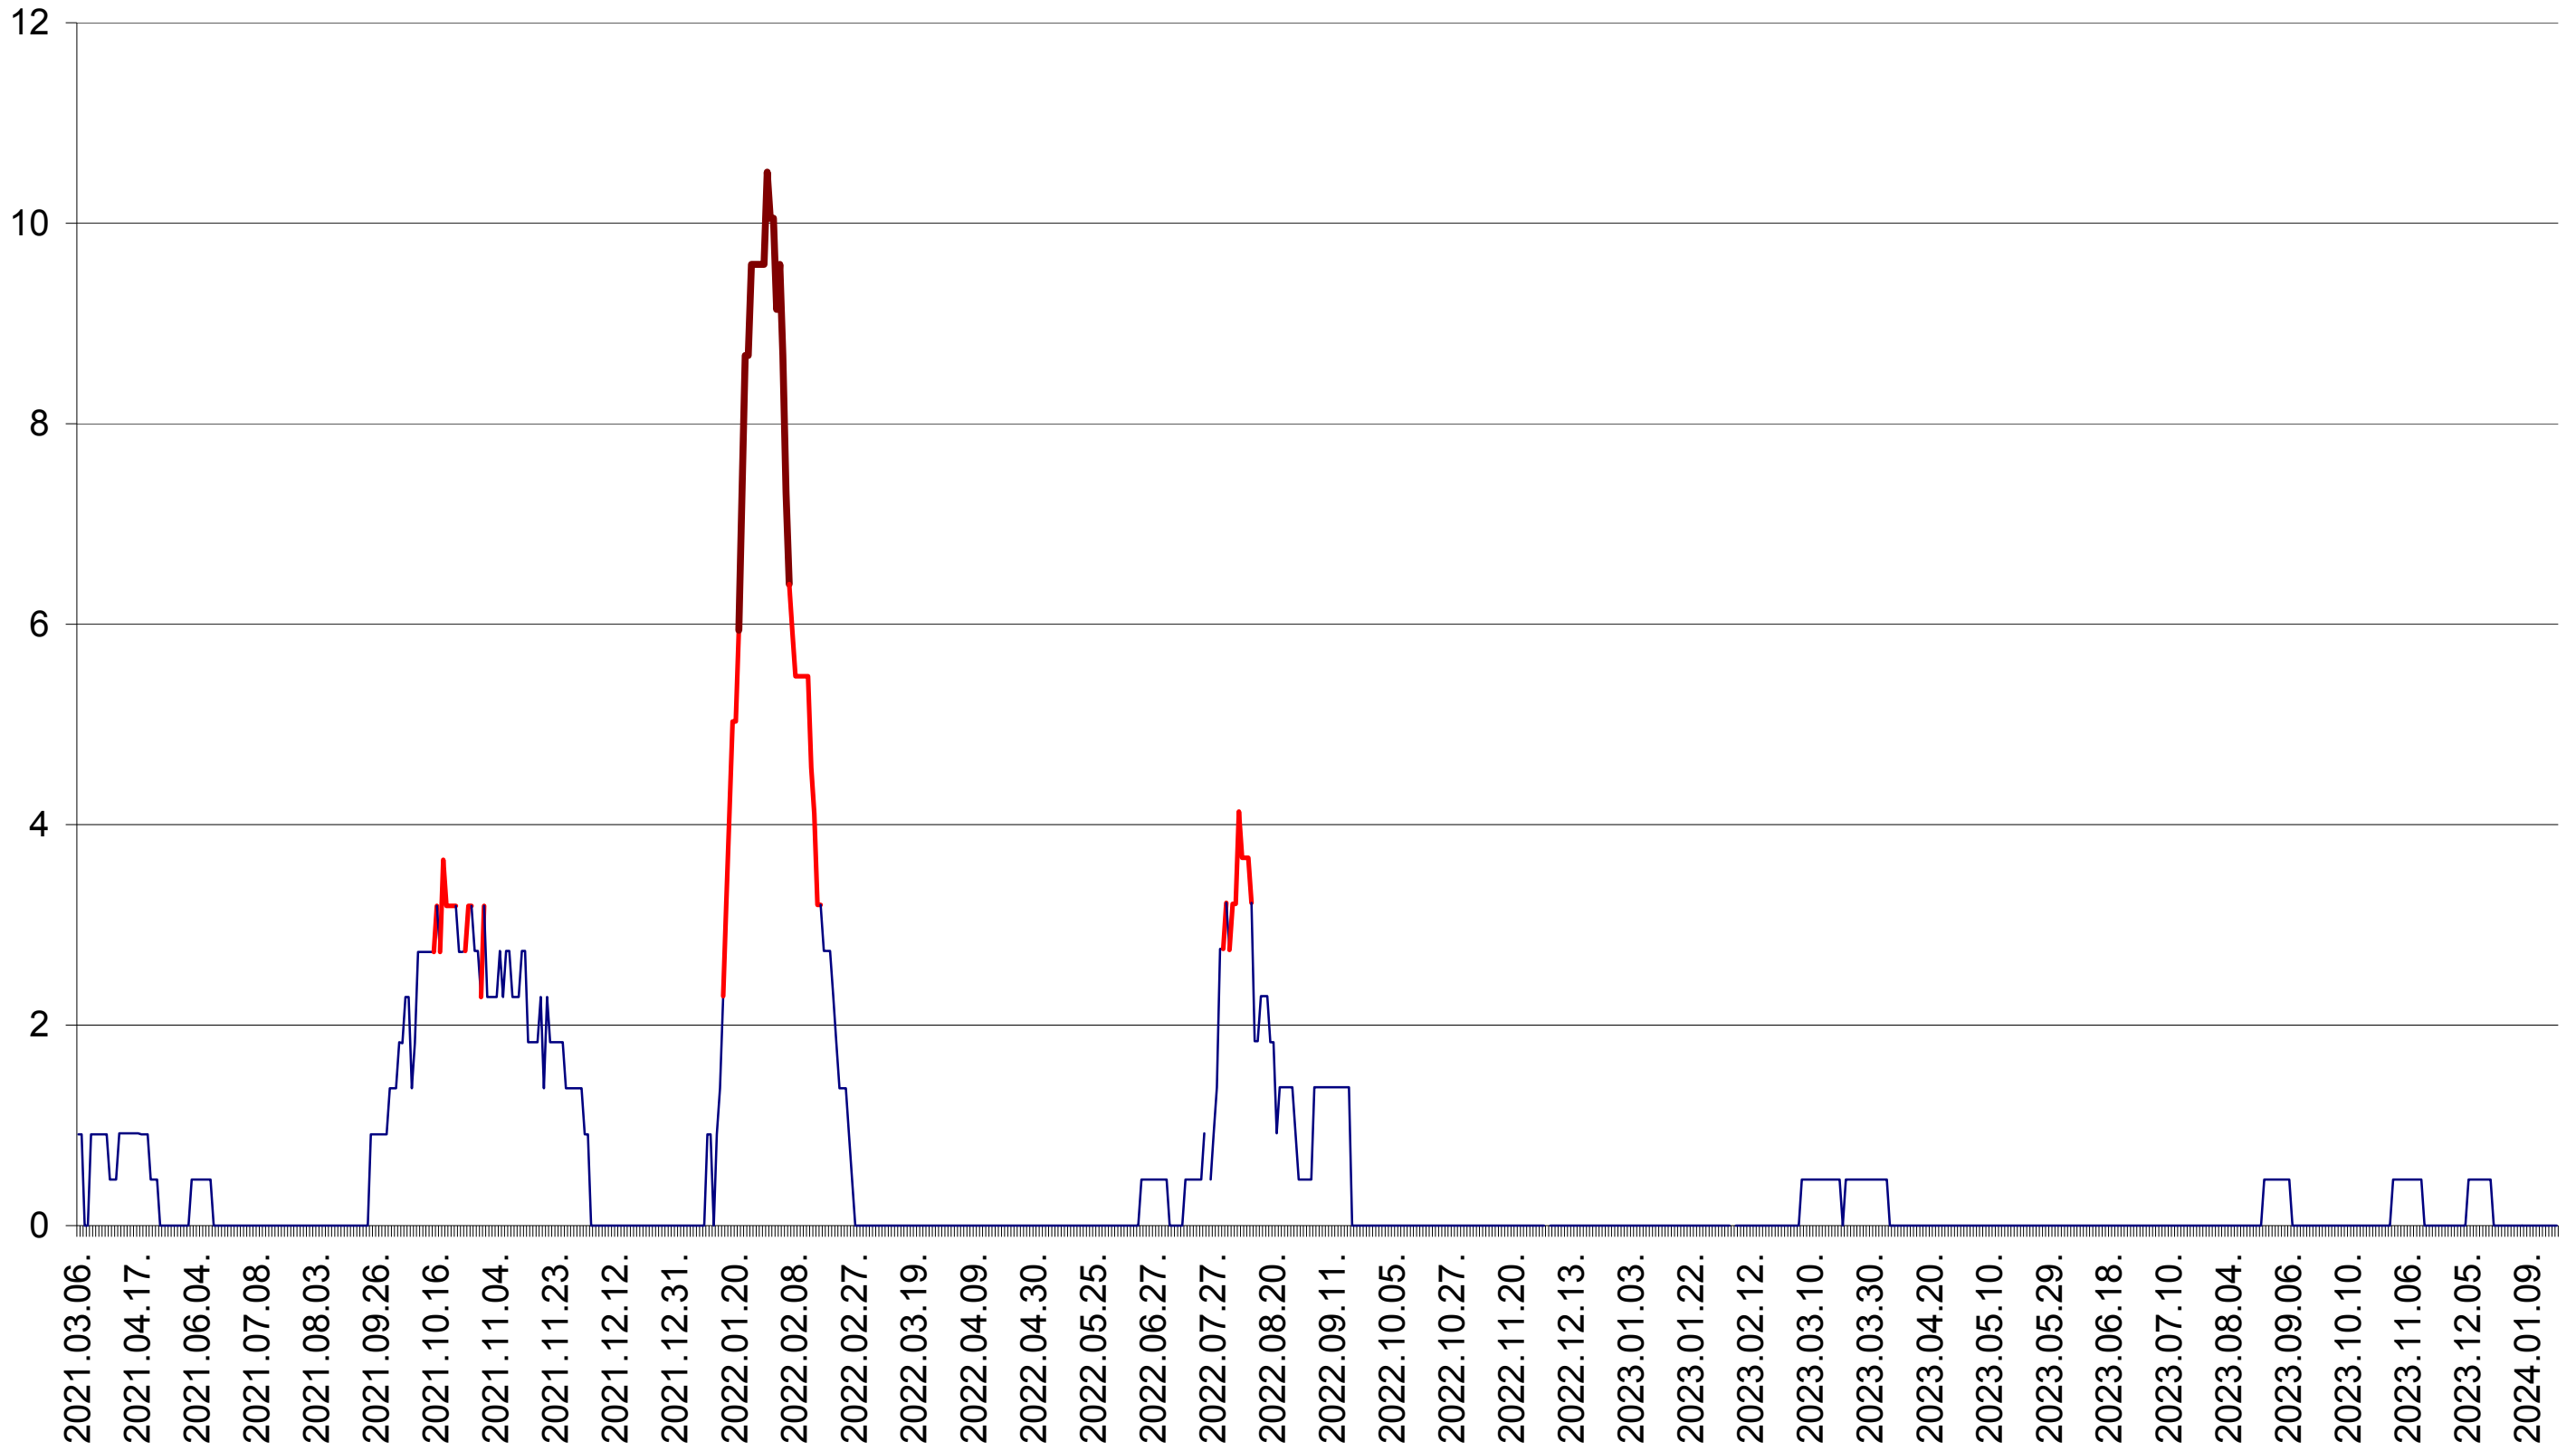

BRĂDEȘTI - Evolutia incidentei cumulate pe 14 zile la ‰ de locuitori  
2021.03.07. - 2024.01.22.

CĂPÂLNIȚA - Evolutia incidentei cumulate pe 14 zile la ‰ de locuitori  
2021.03.07. - 2024.01.22.

CÂRȚA - Evolutia incidentei cumulate pe 14 zile la ‰ de locuitori  
2021.03.07. - 2024.01.22.

CICEU - Evolutia incidentei cumulate pe 14 zile la ‰ de locuitori  
2021.03.07. - 2024.01.22.

CIUCSÂNGEORGIU - Evolutia incidentei cumulate pe 14 zile la ‰ de locuitori  
2021.03.07. - 2024.01.22.

CIUMANI - Evolutia incidentei cumulate pe 14 zile la ‰ de locuitori  
2021.03.07. - 2024.01.22.

CORBU - Evolutia incidentei cumulate pe 14 zile la ‰ de locuitori  
2021.03.07. - 2024.01.22.

CORUND - Evolutia incidentei cumulate pe 14 zile la ‰ de locuitori  
2021.03.07. - 2024.01.22.

COZMENI - Evolutia incidentei cumulate pe 14 zile la ‰ de locuitori  
2021.03.07. - 2024.01.22.

ORAȘ CRISTURU SECUIESC - Evolutia incidentei cumulate pe 14 zile la ‰ de locuitori  
2021.03.07. - 2024.01.22.

DĂNEȘTI - Evolutia incidentei cumulate pe 14 zile la ‰ de locuitori  
2021.03.07. - 2024.01.22.