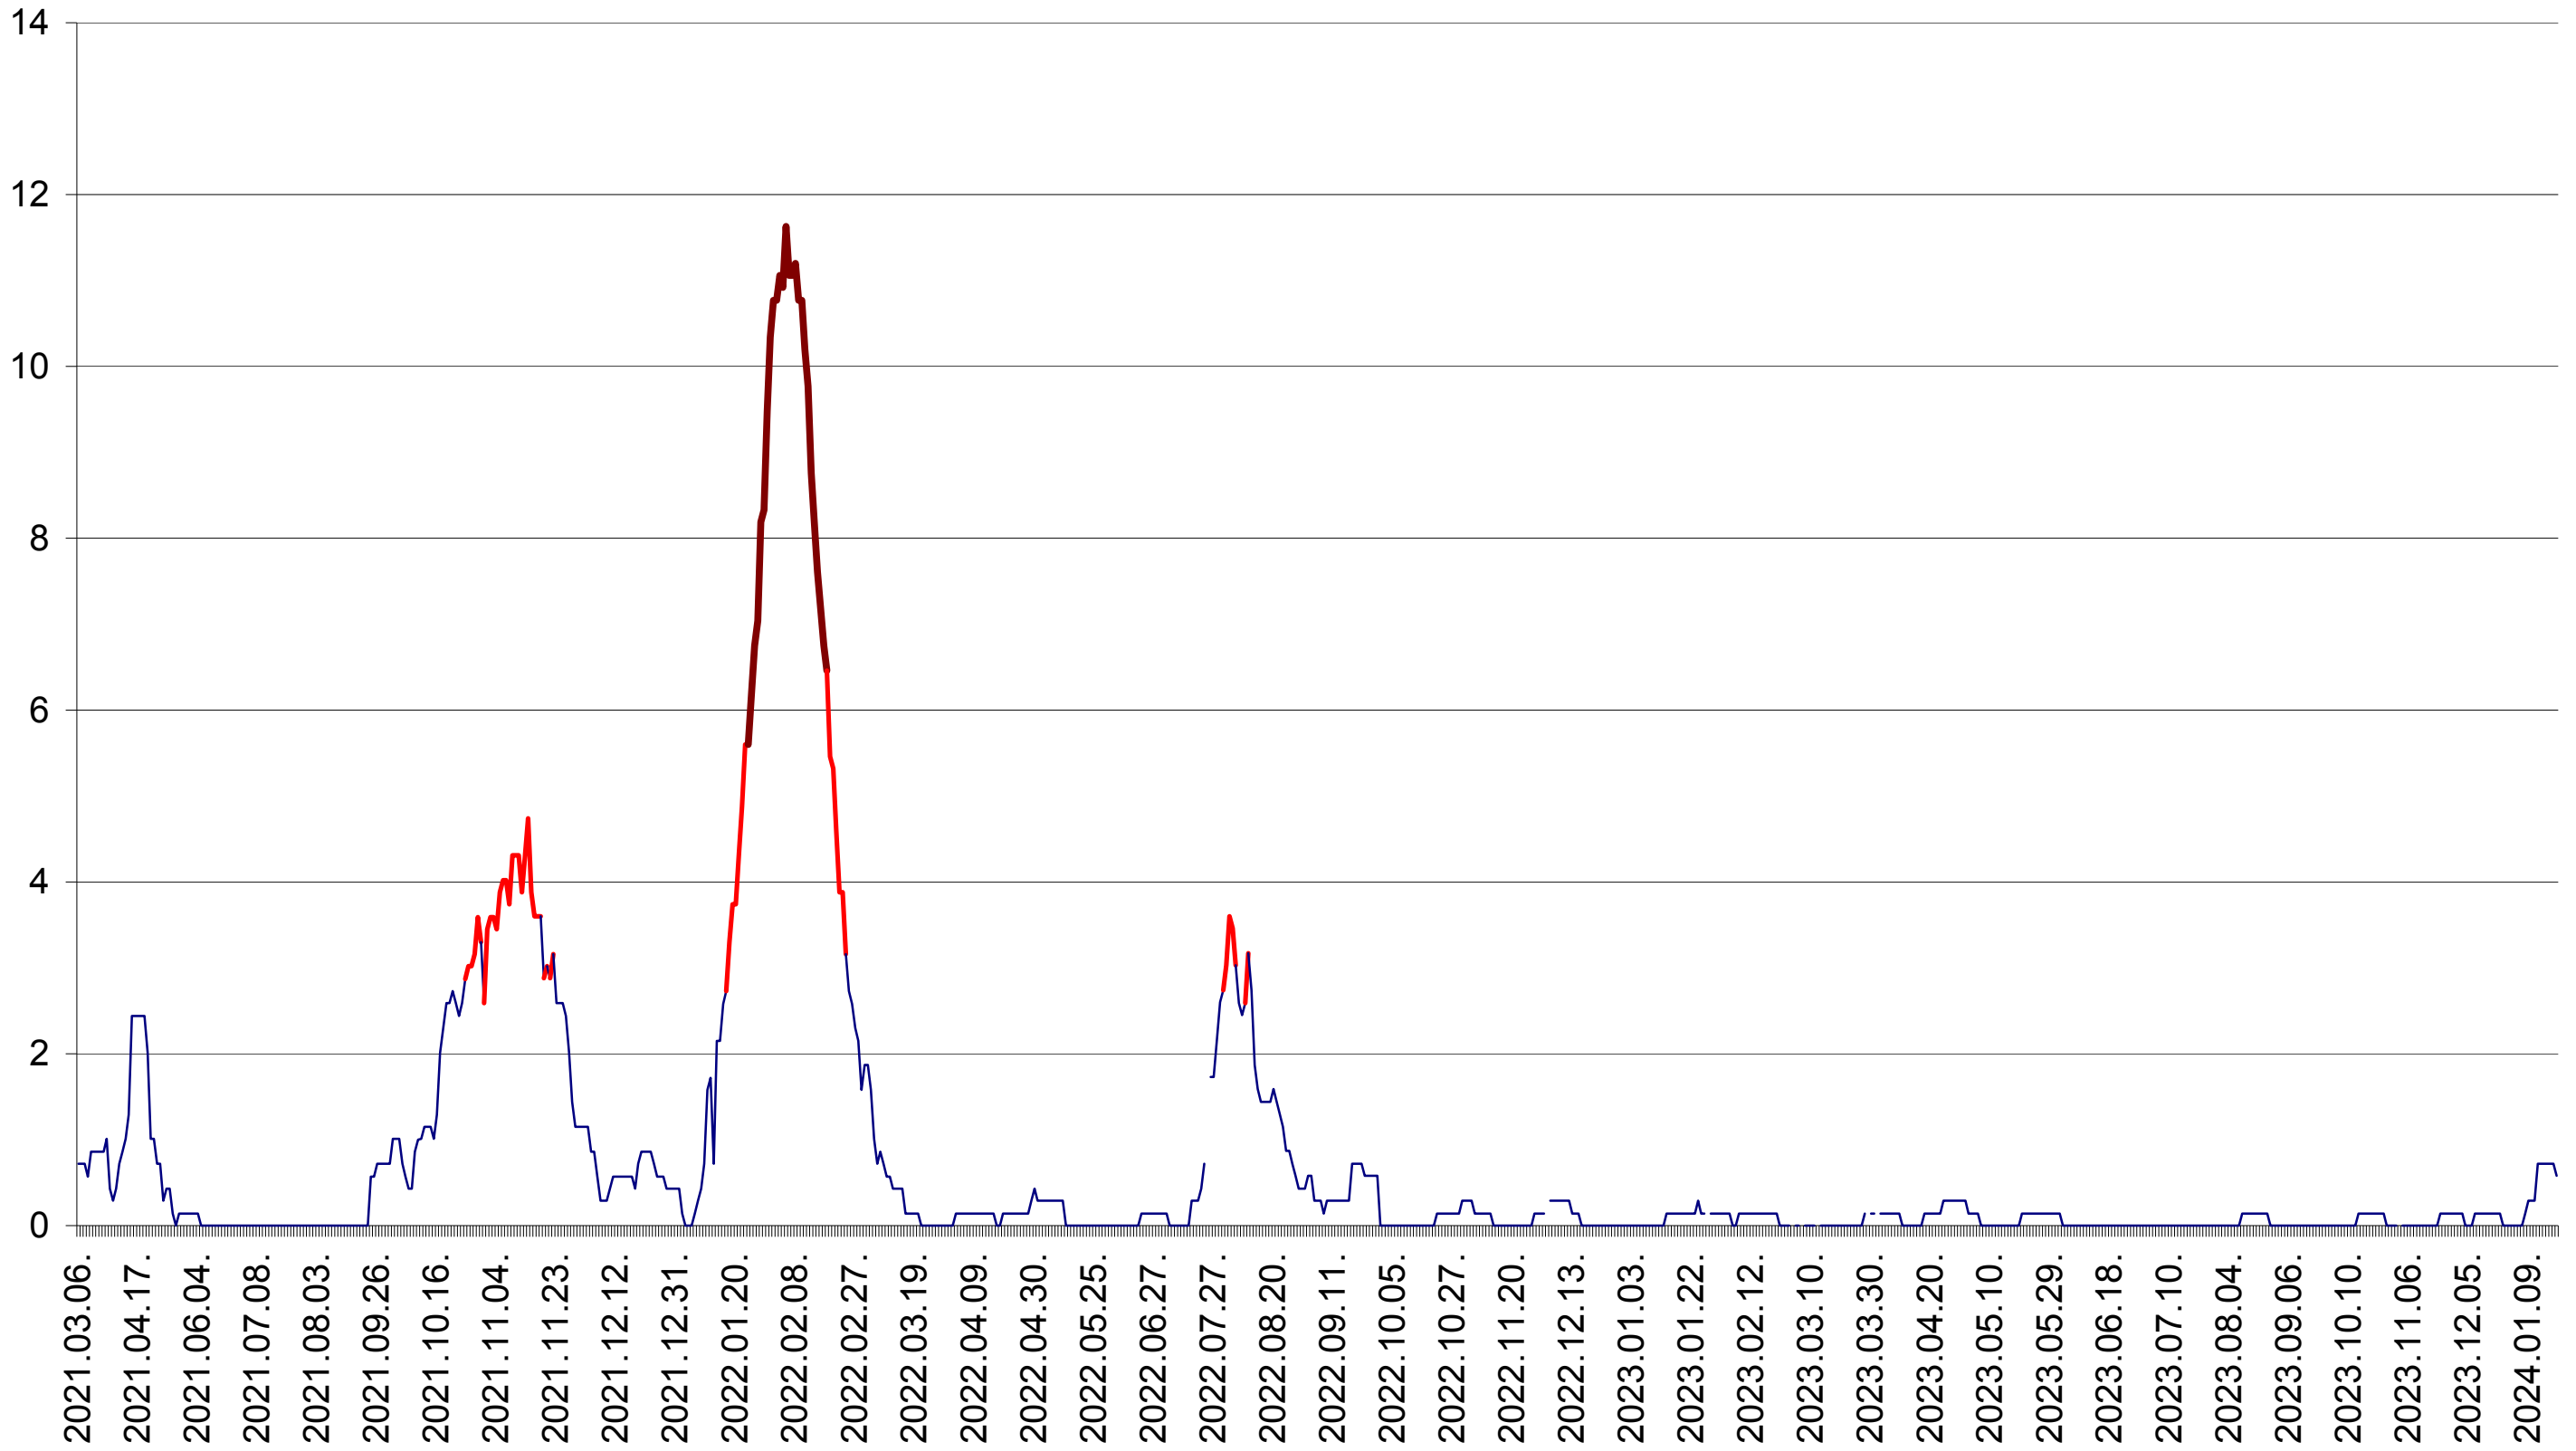

RACU - Evolutia incidentei cumulate pe 14 zile la ‰ de locuitori
2021.03.07. - 2024.01.22.

PRAID - Evolutia incidentei cumulate pe 14 zile la ‰ de locuitori
2021.03.07. - 2024.01.22.