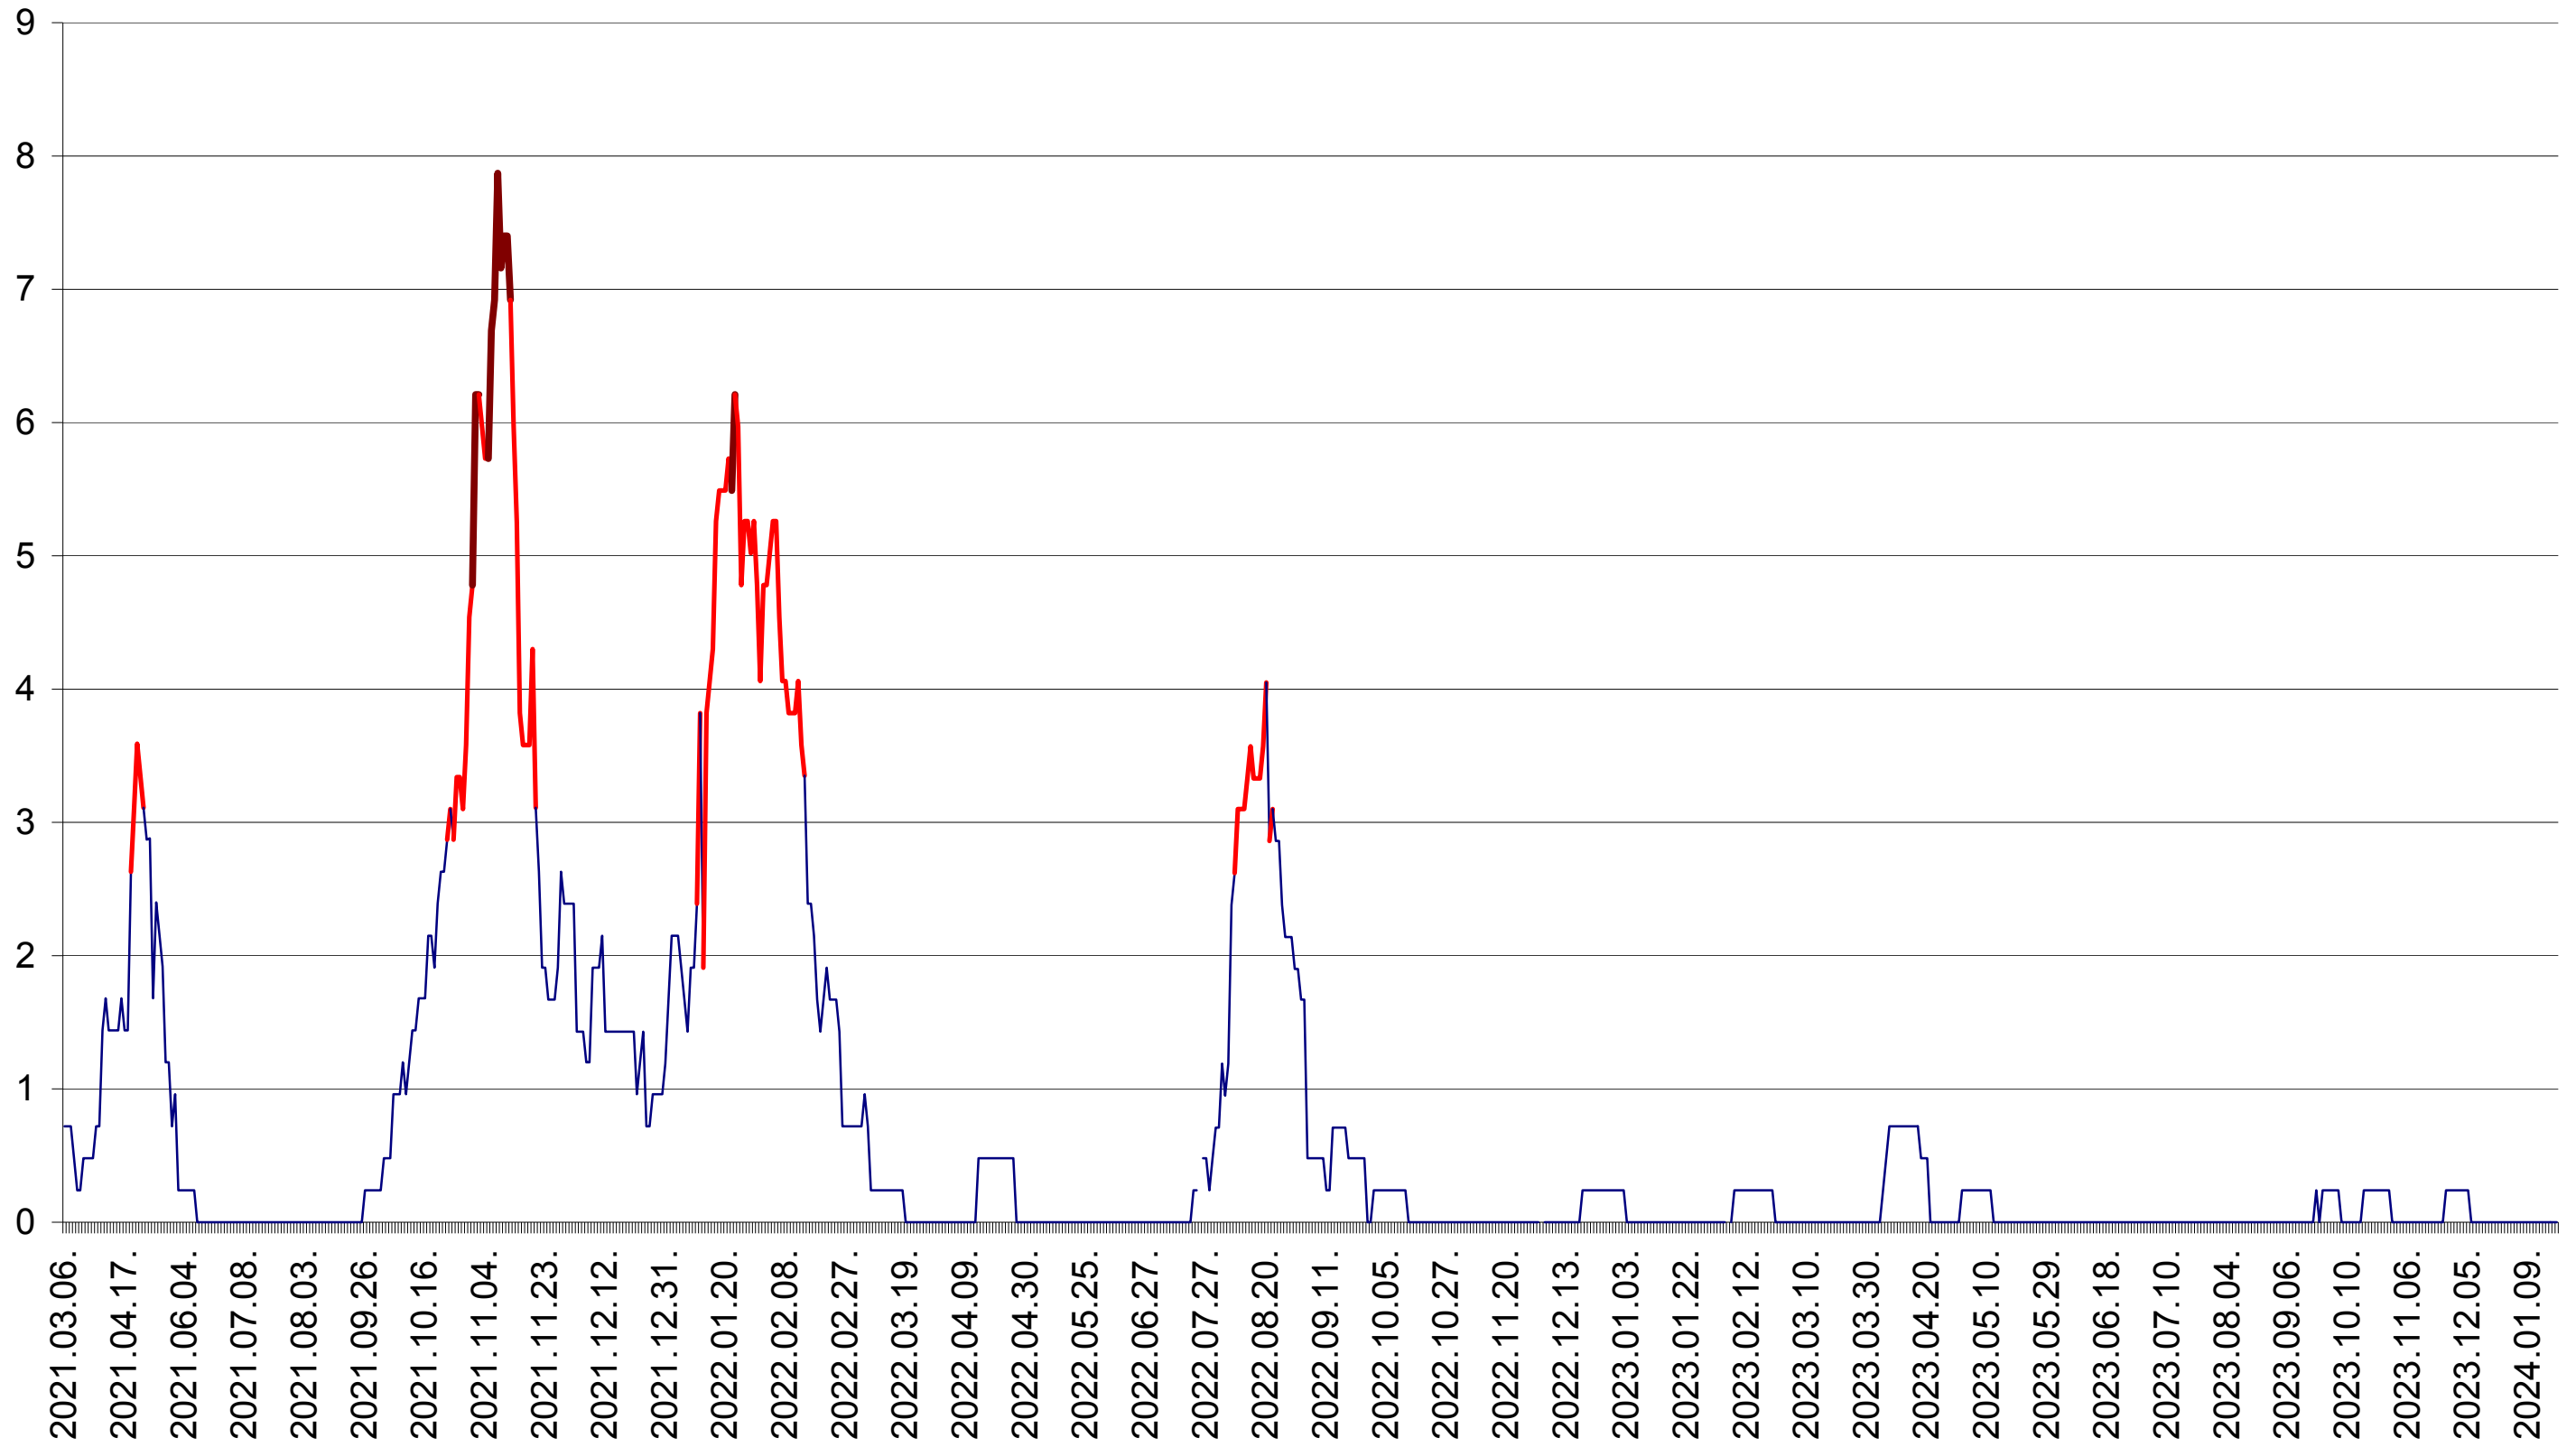

ORAȘ BĂLAN - Evolutia incidentei cumulate pe 14 zile la ‰ de locuitori  
2021.03.07. - 2024.01.22.

BILBOR - Evolutia incidentei cumulate pe 14 zile la ‰ de locuitori  
2021.03.07. - 2024.01.22.

ORAȘ BORSEC - Evolutia incidentei cumulate pe 14 zile la ‰ de locuitori  
2021.03.07. - 2024.01.22.

CORBU - Evolutia incidentei cumulate pe 14 zile la ‰ de locuitori  
2021.03.07. - 2024.01.22.

CORUND - Evolutia incidentei cumulate pe 14 zile la ‰ de locuitori  
2021.03.07. - 2024.01.22.

COZMENI - Evolutia incidentei cumulate pe 14 zile la ‰ de locuitori  
2021.03.07. - 2024.01.22.

ORAȘ CRISTURU SECUIESC - Evolutia incidentei cumulate pe 14 zile la ‰ de locuitori  
2021.03.07. - 2024.01.22.

DĂNEȘTI - Evolutia incidentei cumulate pe 14 zile la ‰ de locuitori  
2021.03.07. - 2024.01.22.

DÂRJIU - Evolutia incidentei cumulate pe 14 zile la ‰ de locuitori  
2021.03.07. - 2024.01.22.

DEALU - Evolutia incidentei cumulate pe 14 zile la ‰ de locuitori  
2021.03.07. - 2024.01.22.

DITRĂU - Evolutia incidentei cumulate pe 14 zile la ‰ de locuitori  
2021.03.07. - 2024.01.22.