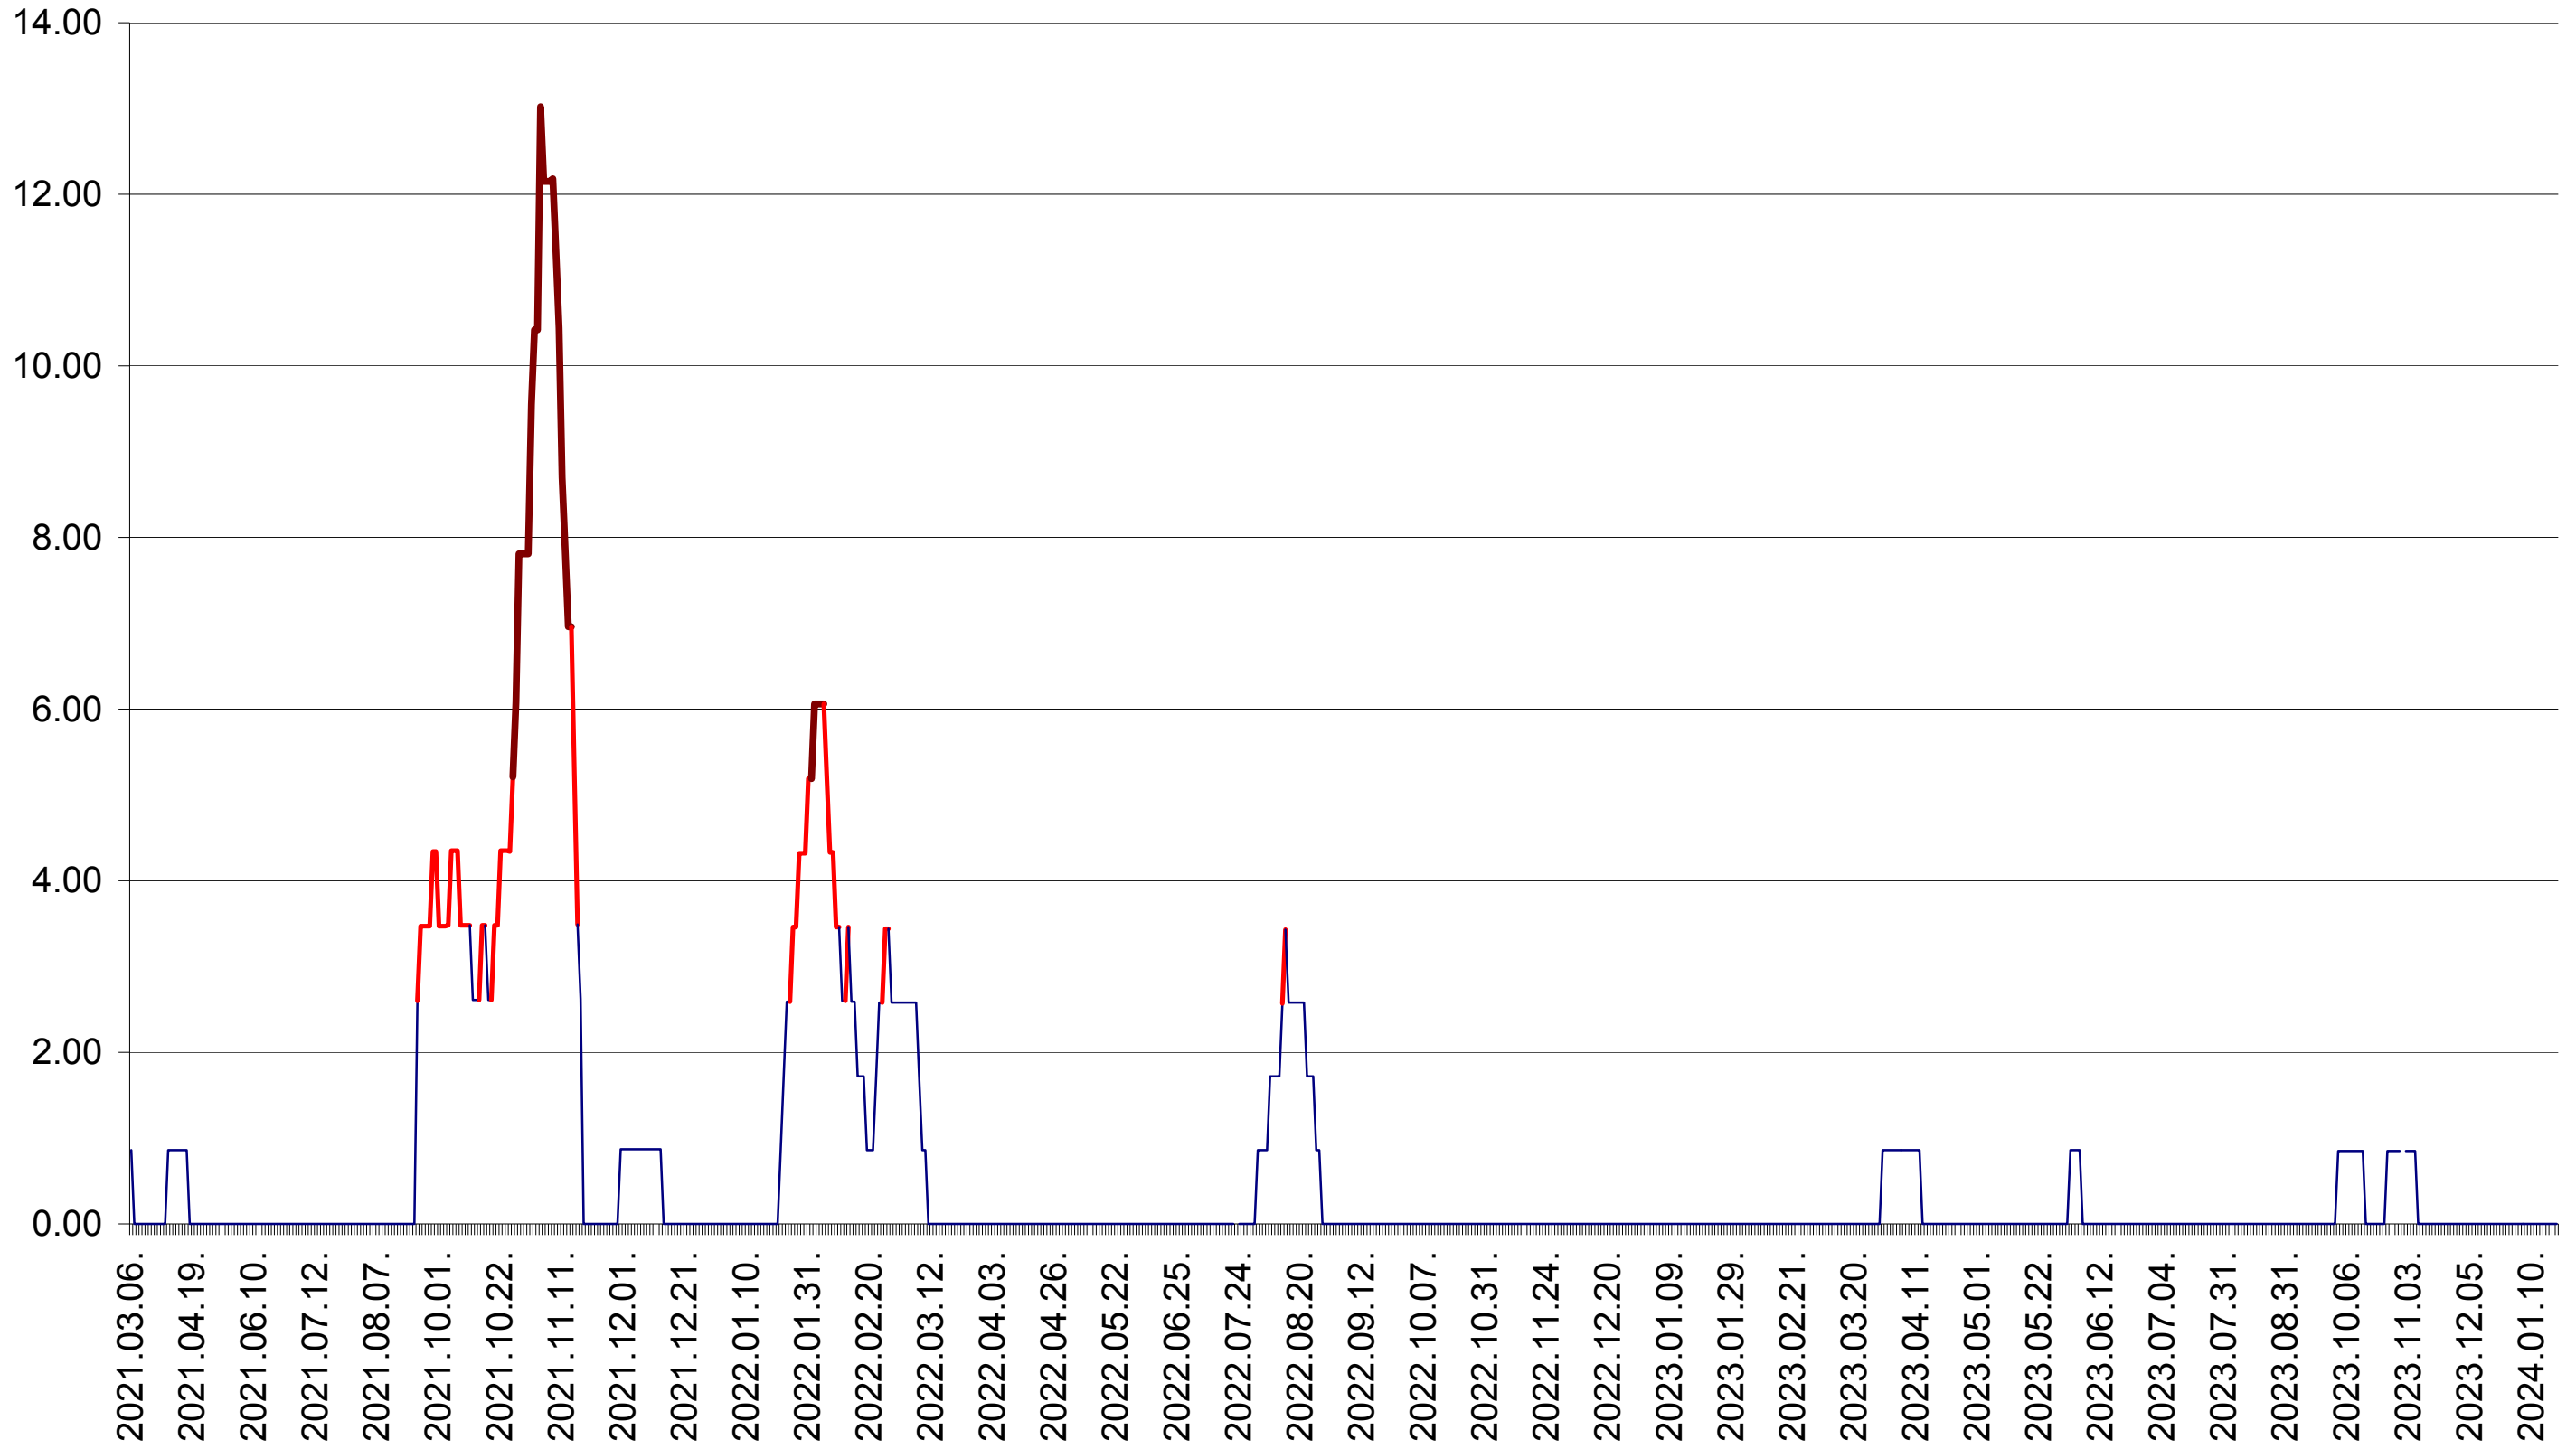

VĂRȘAG - Evolutia incidentei cumulate pe 14 zile la ‰ de locuitori
2021.03.07. - 2024.01.22.

ULIEȘ - Evolutia incidentei cumulate pe 14 zile la ‰ de locuitori
2021.03.07. - 2024.01.22.