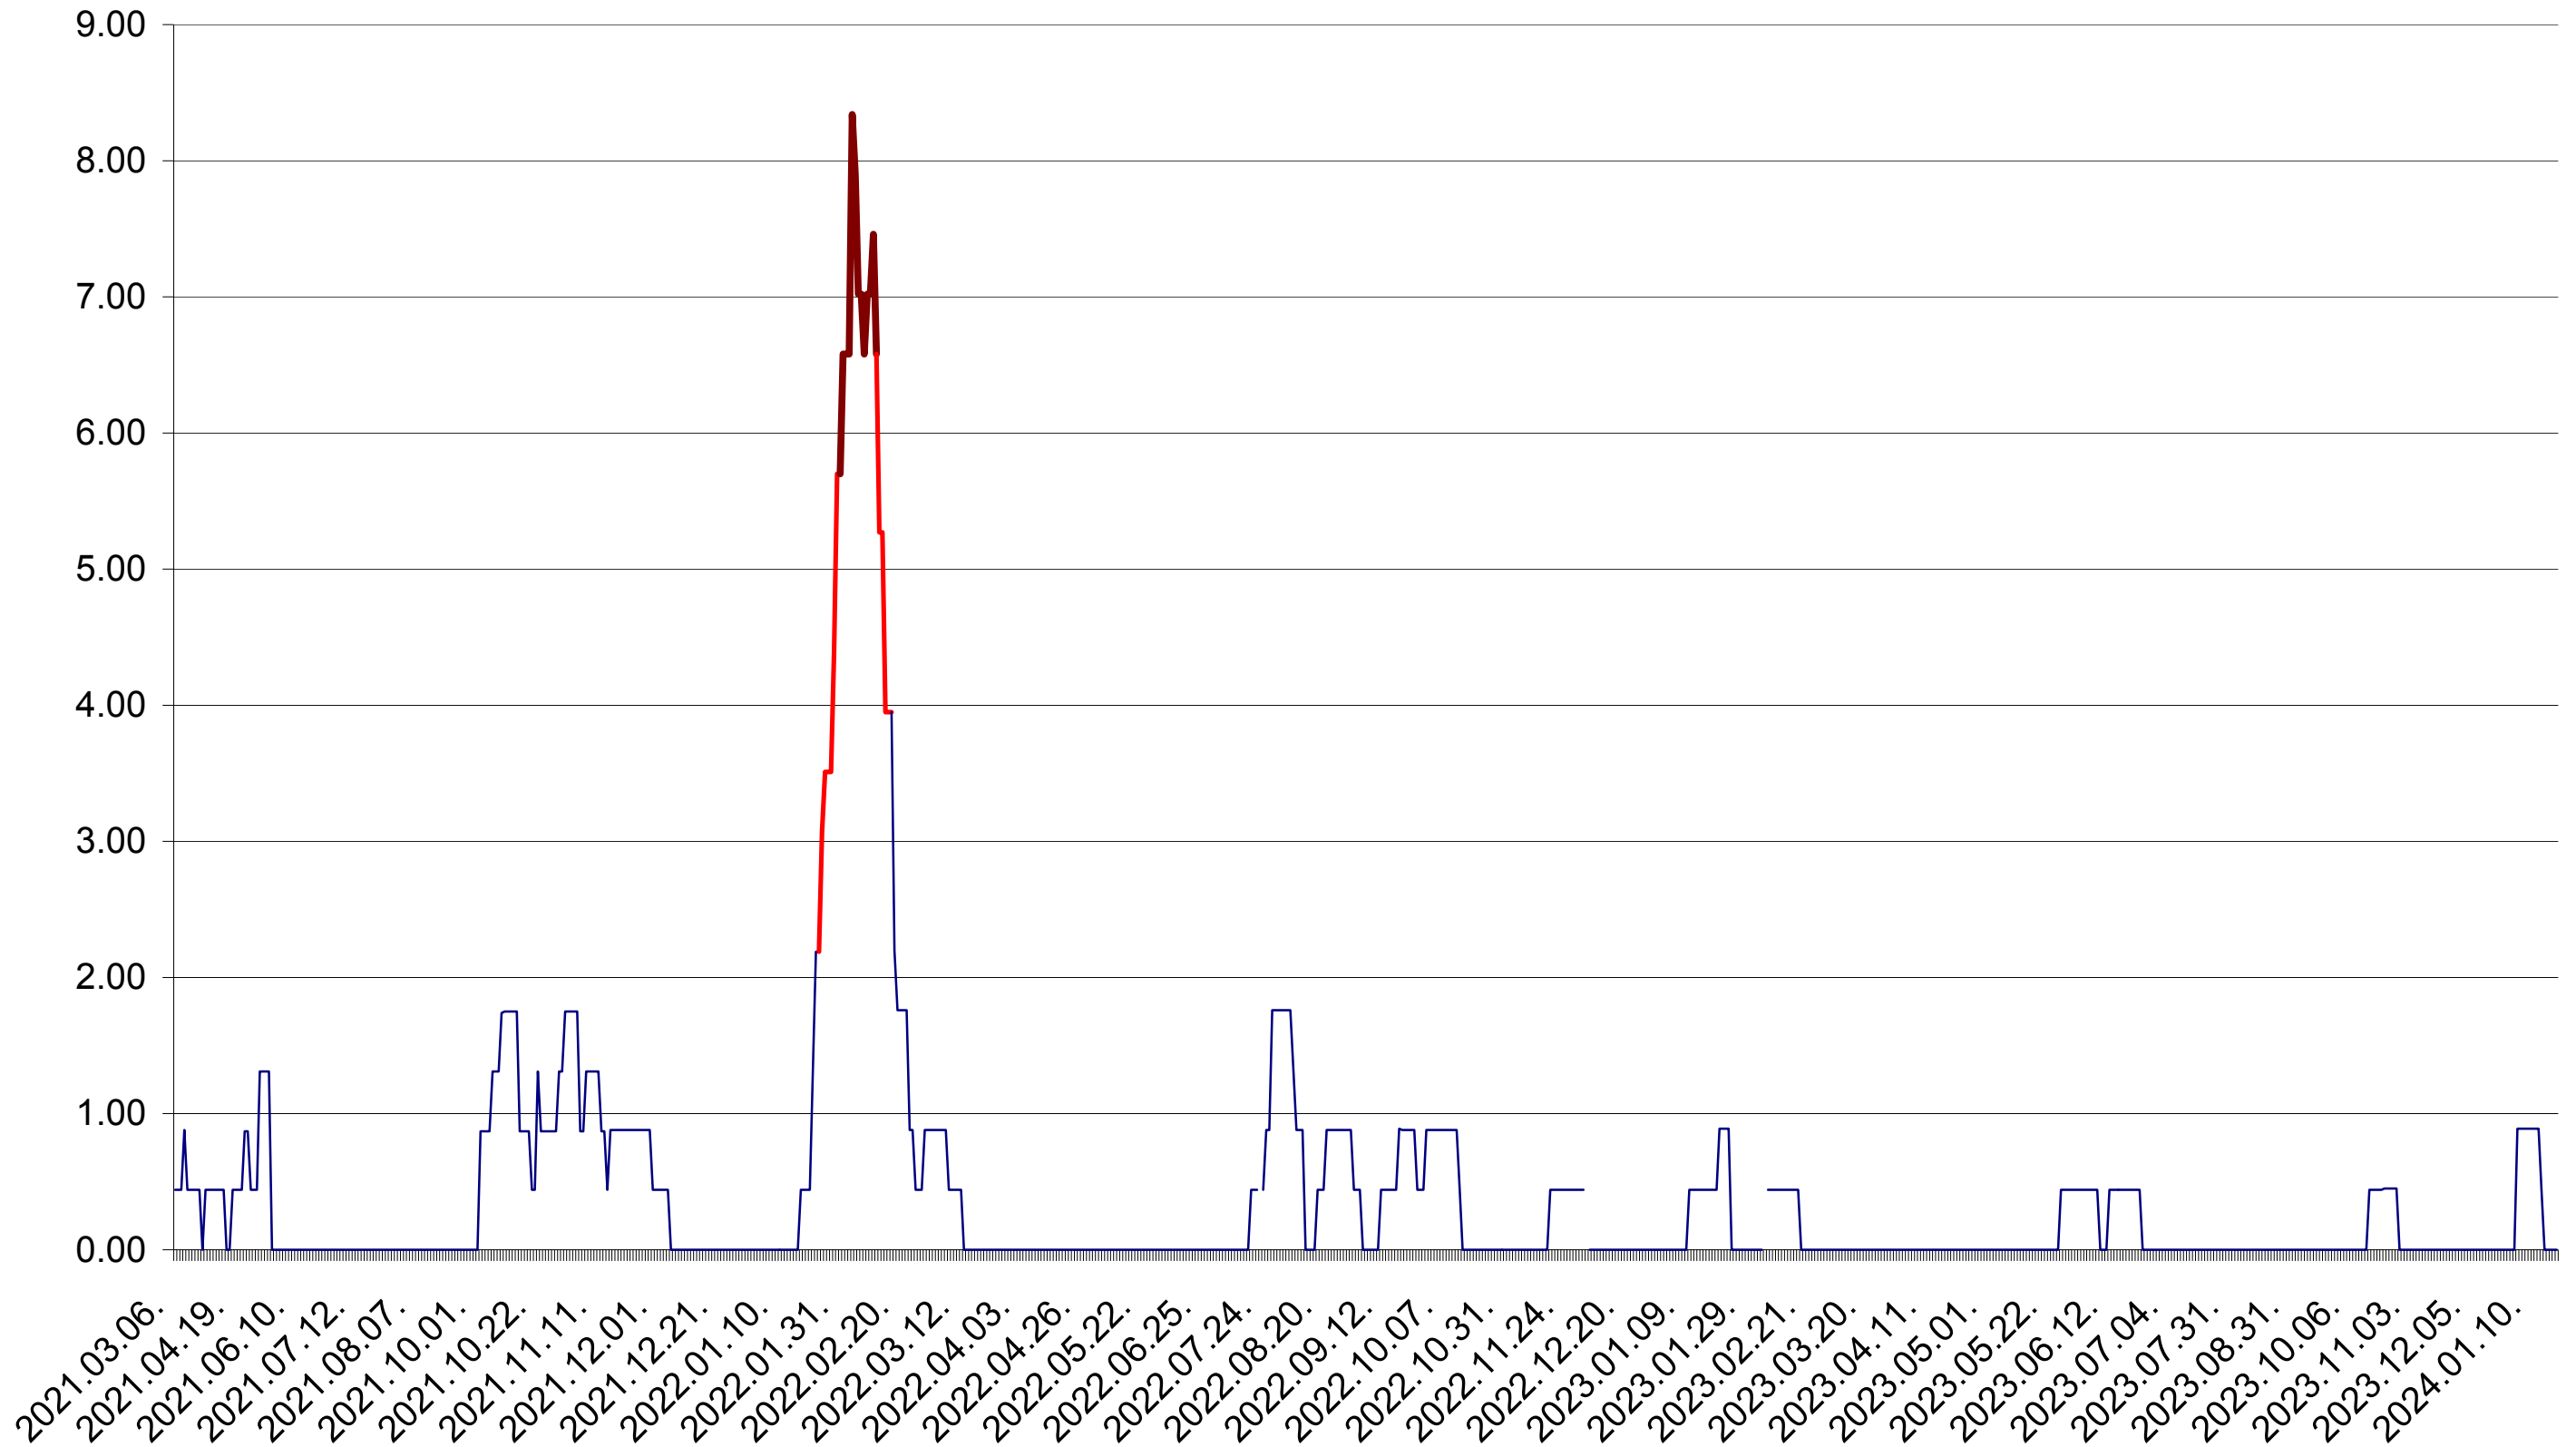

ORAȘ BĂLAN - Evolutia incidentei cumulate pe 14 zile la ‰ de locuitori  
2021.03.07. - 2024.01.22.

BILBOR - Evolutia incidentei cumulate pe 14 zile la ‰ de locuitori  
2021.03.07. - 2024.01.22.

ORAȘ BORSEC - Evolutia incidentei cumulate pe 14 zile la ‰ de locuitori  
2021.03.07. - 2024.01.22.

BRĂDEȘTI - Evolutia incidentei cumulate pe 14 zile la ‰ de locuitori  
2021.03.07. - 2024.01.22.

CĂPÂLNIȚA - Evolutia incidentei cumulate pe 14 zile la ‰ de locuitori  
2021.03.07. - 2024.01.22.

CÂRȚA - Evolutia incidentei cumulate pe 14 zile la ‰ de locuitori  
2021.03.07. - 2024.01.22.

CICEU - Evolutia incidentei cumulate pe 14 zile la ‰ de locuitori  
2021.03.07. - 2024.01.22.

CIUCSÂNGEORGIU - Evolutia incidentei cumulate pe 14 zile la ‰ de locuitori  
2021.03.07. - 2024.01.22.

CIUMANI - Evolutia incidentei cumulate pe 14 zile la ‰ de locuitori  
2021.03.07. - 2024.01.22.

CORBU - Evolutia incidentei cumulate pe 14 zile la ‰ de locuitori  
2021.03.07. - 2024.01.22.

CORUND - Evolutia incidentei cumulate pe 14 zile la ‰ de locuitori  
2021.03.07. - 2024.01.22.

COZMENI - Evolutia incidentei cumulate pe 14 zile la ‰ de locuitori  
2021.03.07. - 2024.01.22.