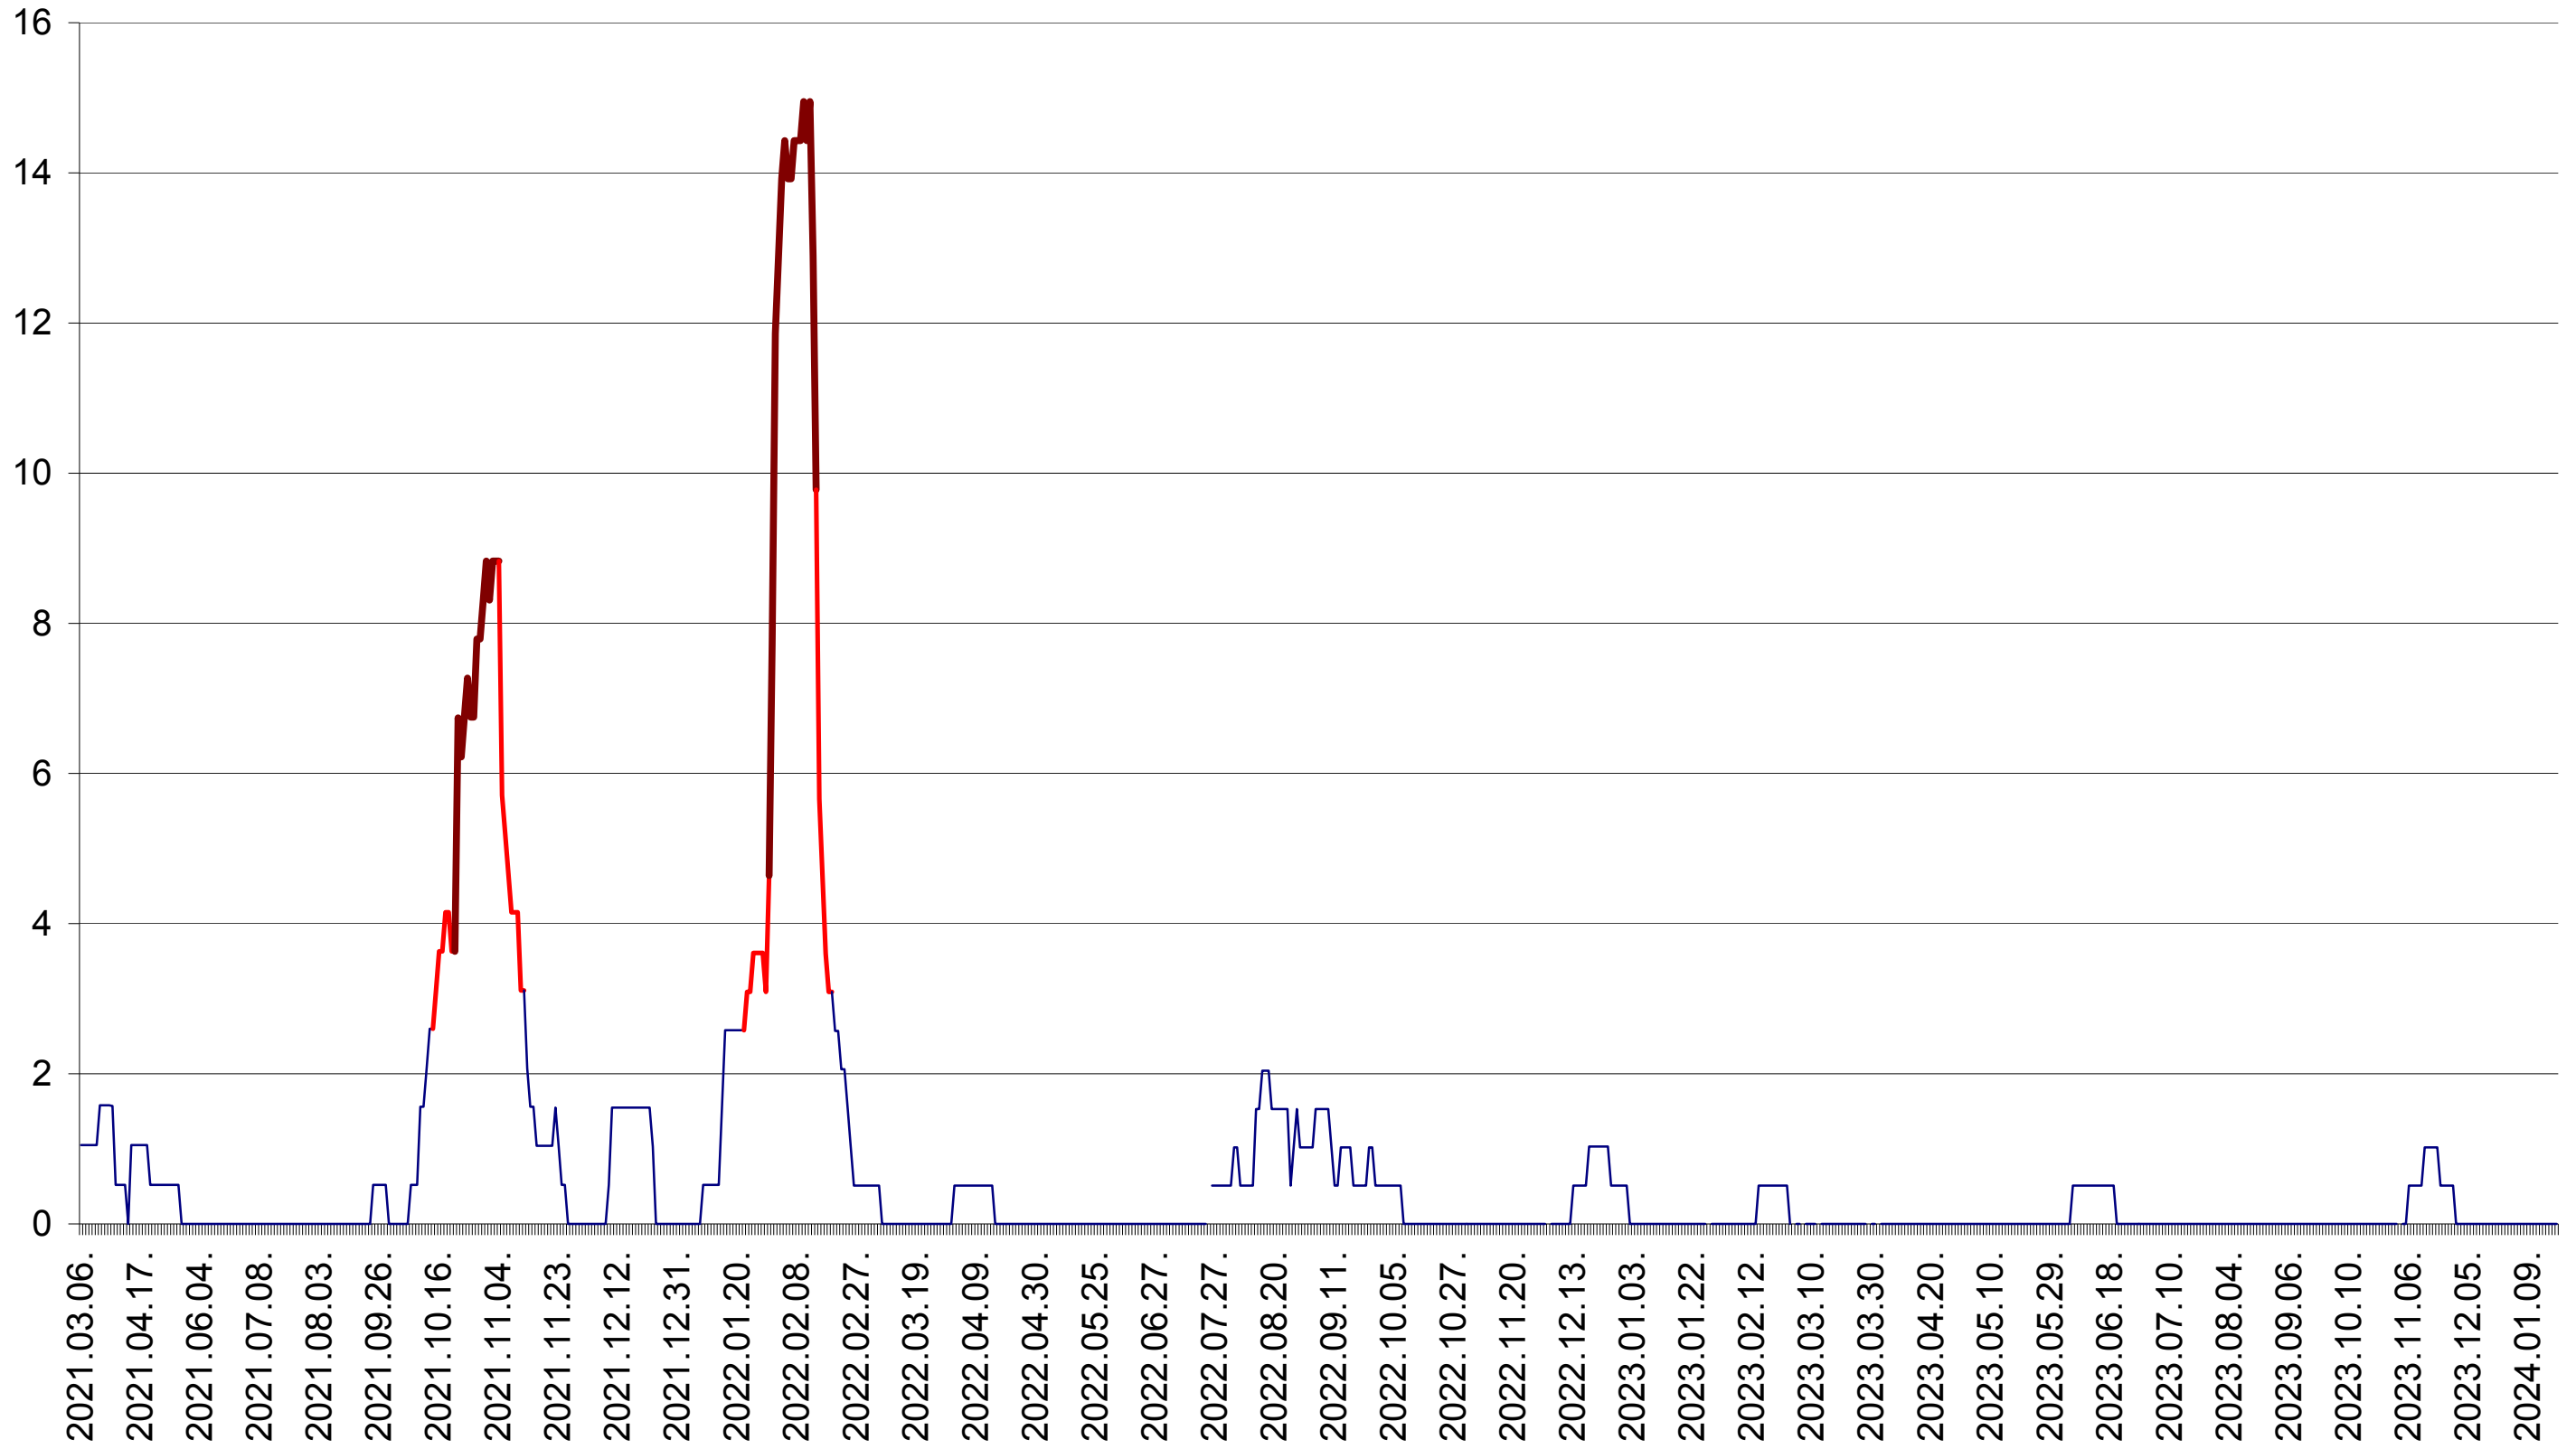

PRAID - Evolutia incidentei cumulate pe 14 zile la ‰ de locuitori
2021.03.07. - 2024.01.22.

PORUMBENI - Evolutia incidentei cumulate pe 14 zile la ‰ de locuitori
2021.03.07. - 2024.01.22.