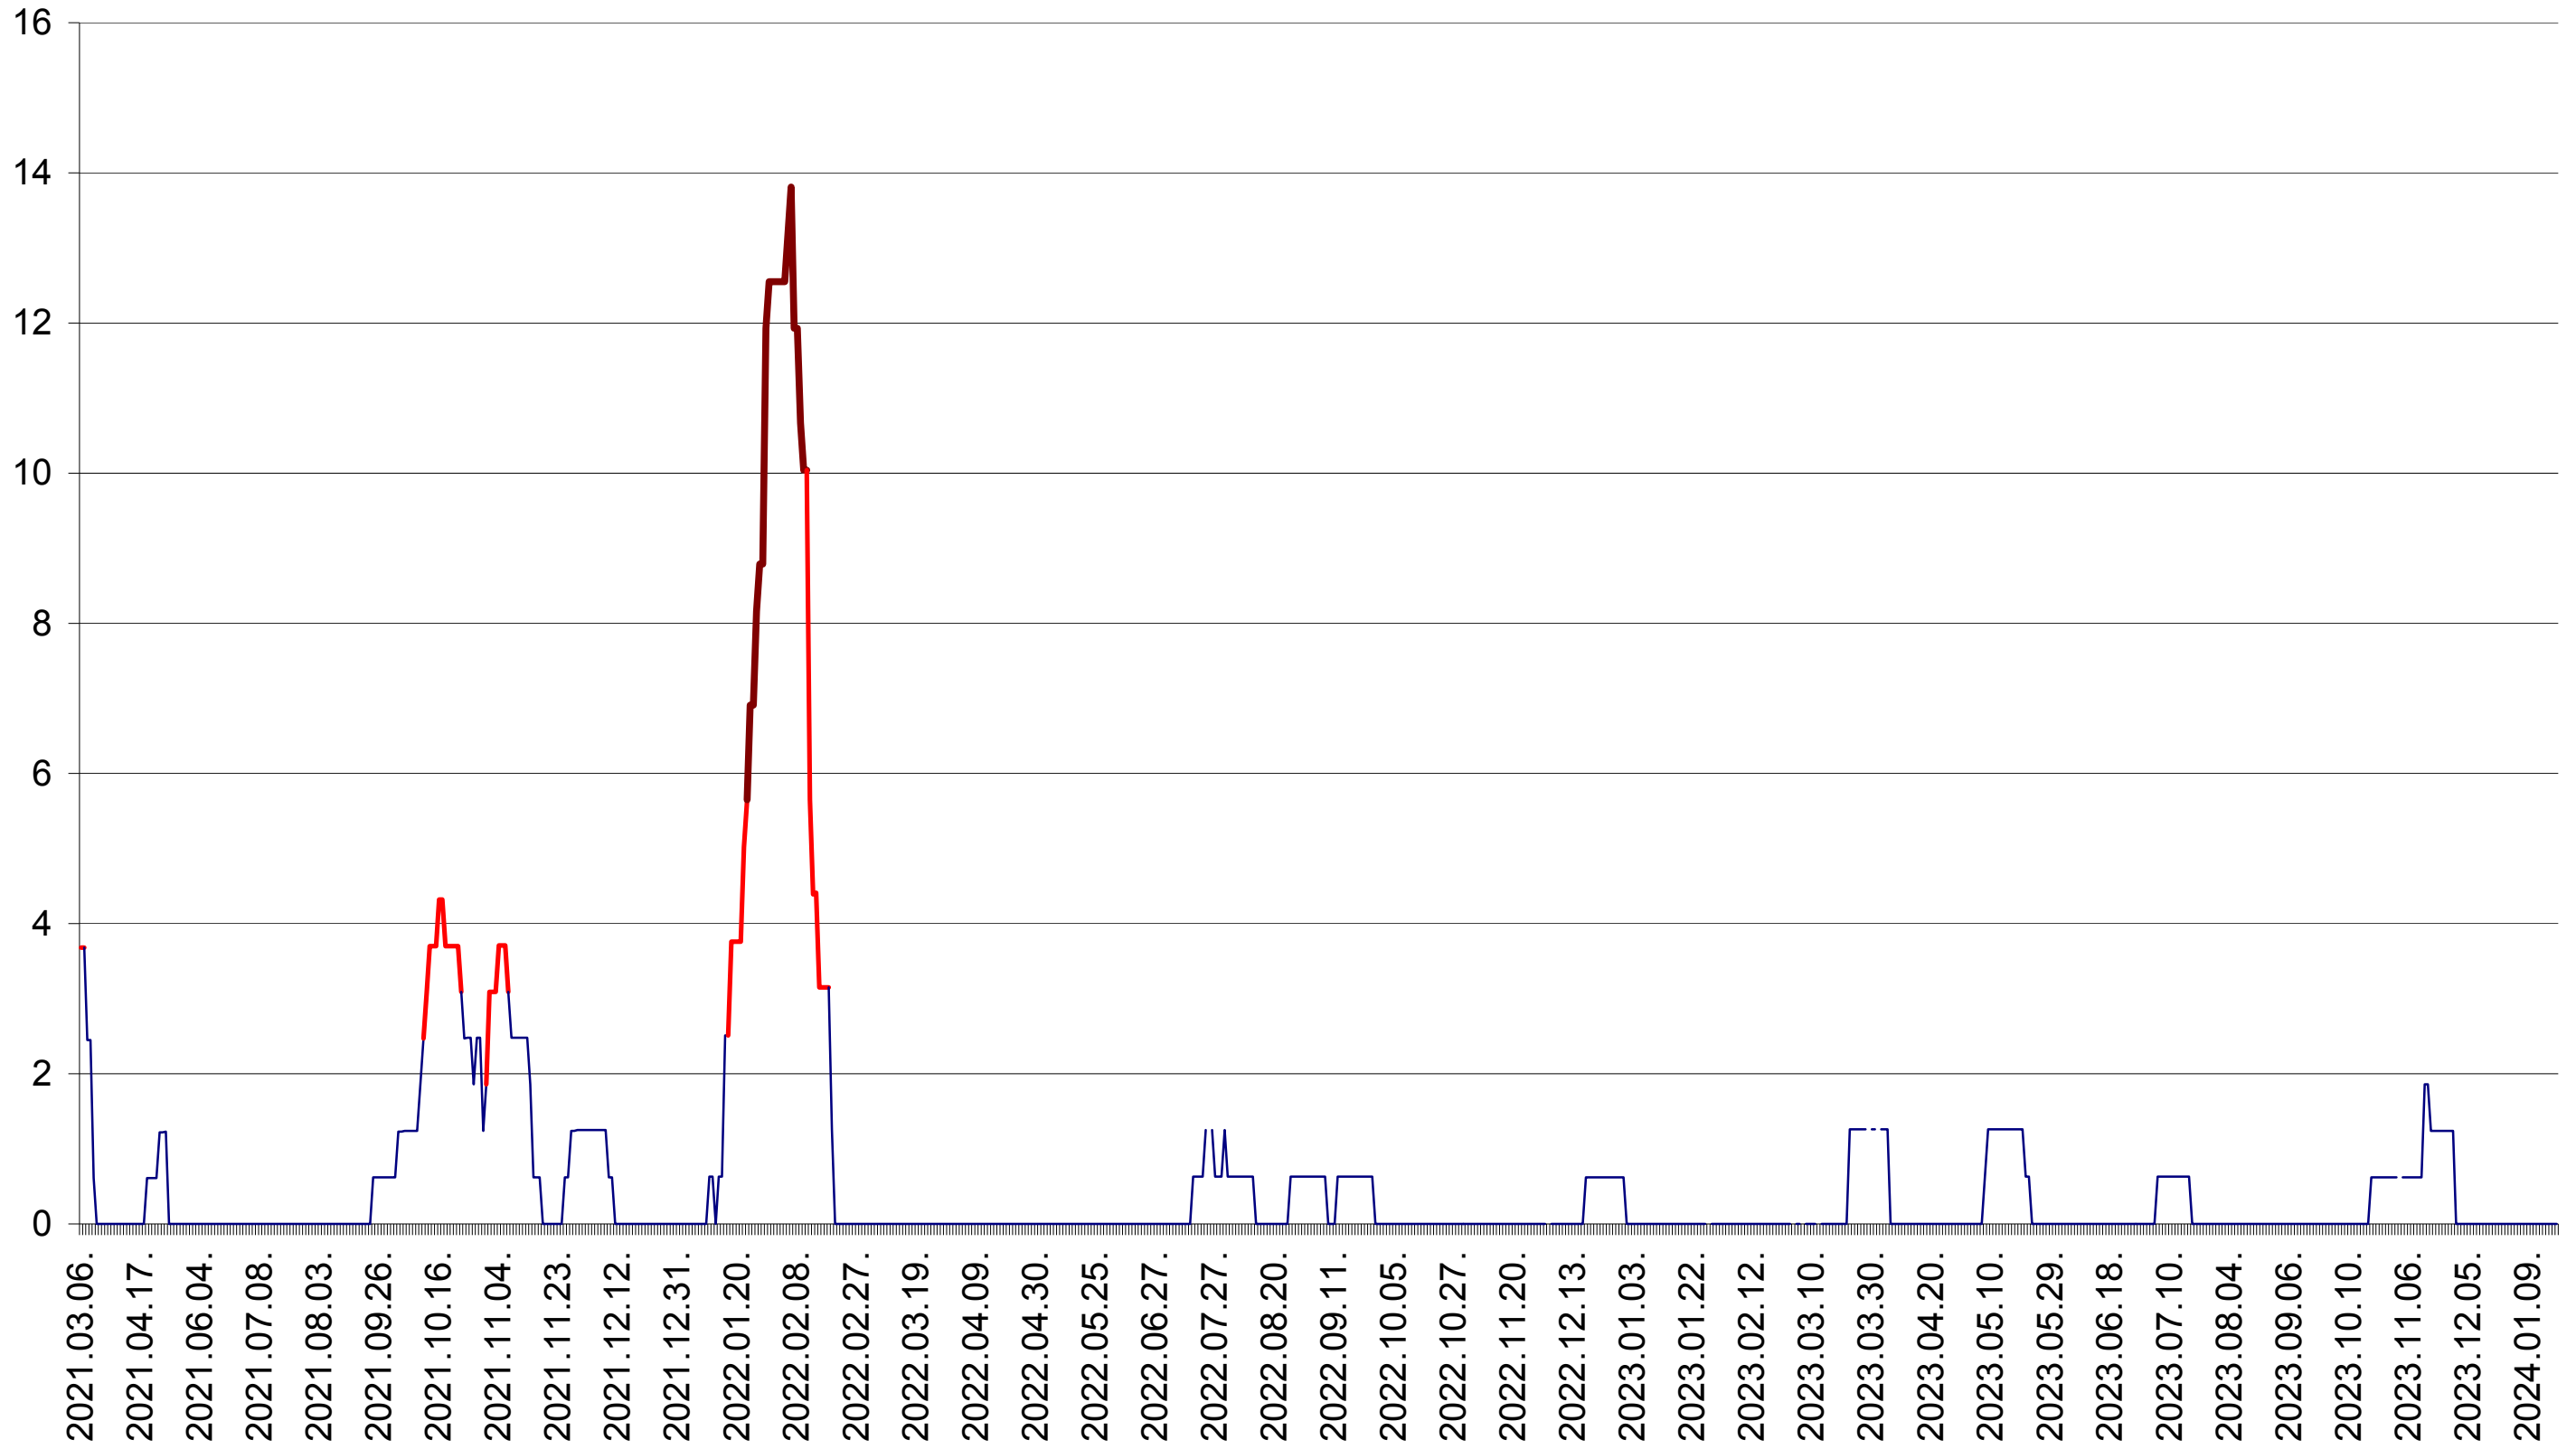

PLĂIEȘII DE JOS - Evolutia incidentei cumulate pe 14 zile la ‰ de locuitori  
2021.03.07. - 2024.01.22.

PORUMBENI - Evolutia incidentei cumulate pe 14 zile la ‰ de locuitori  
2021.03.07. - 2024.01.22.

PRAID - Evolutia incidentei cumulate pe 14 zile la ‰ de locuitori  
2021.03.07. - 2024.01.22.

RACU - Evolutia incidentei cumulate pe 14 zile la ‰ de locuitori  
2021.03.07. - 2024.01.22.

REMETEA - Evolutia incidentei cumulate pe 14 zile la ‰ de locuitori  
2021.03.07. - 2024.01.22.