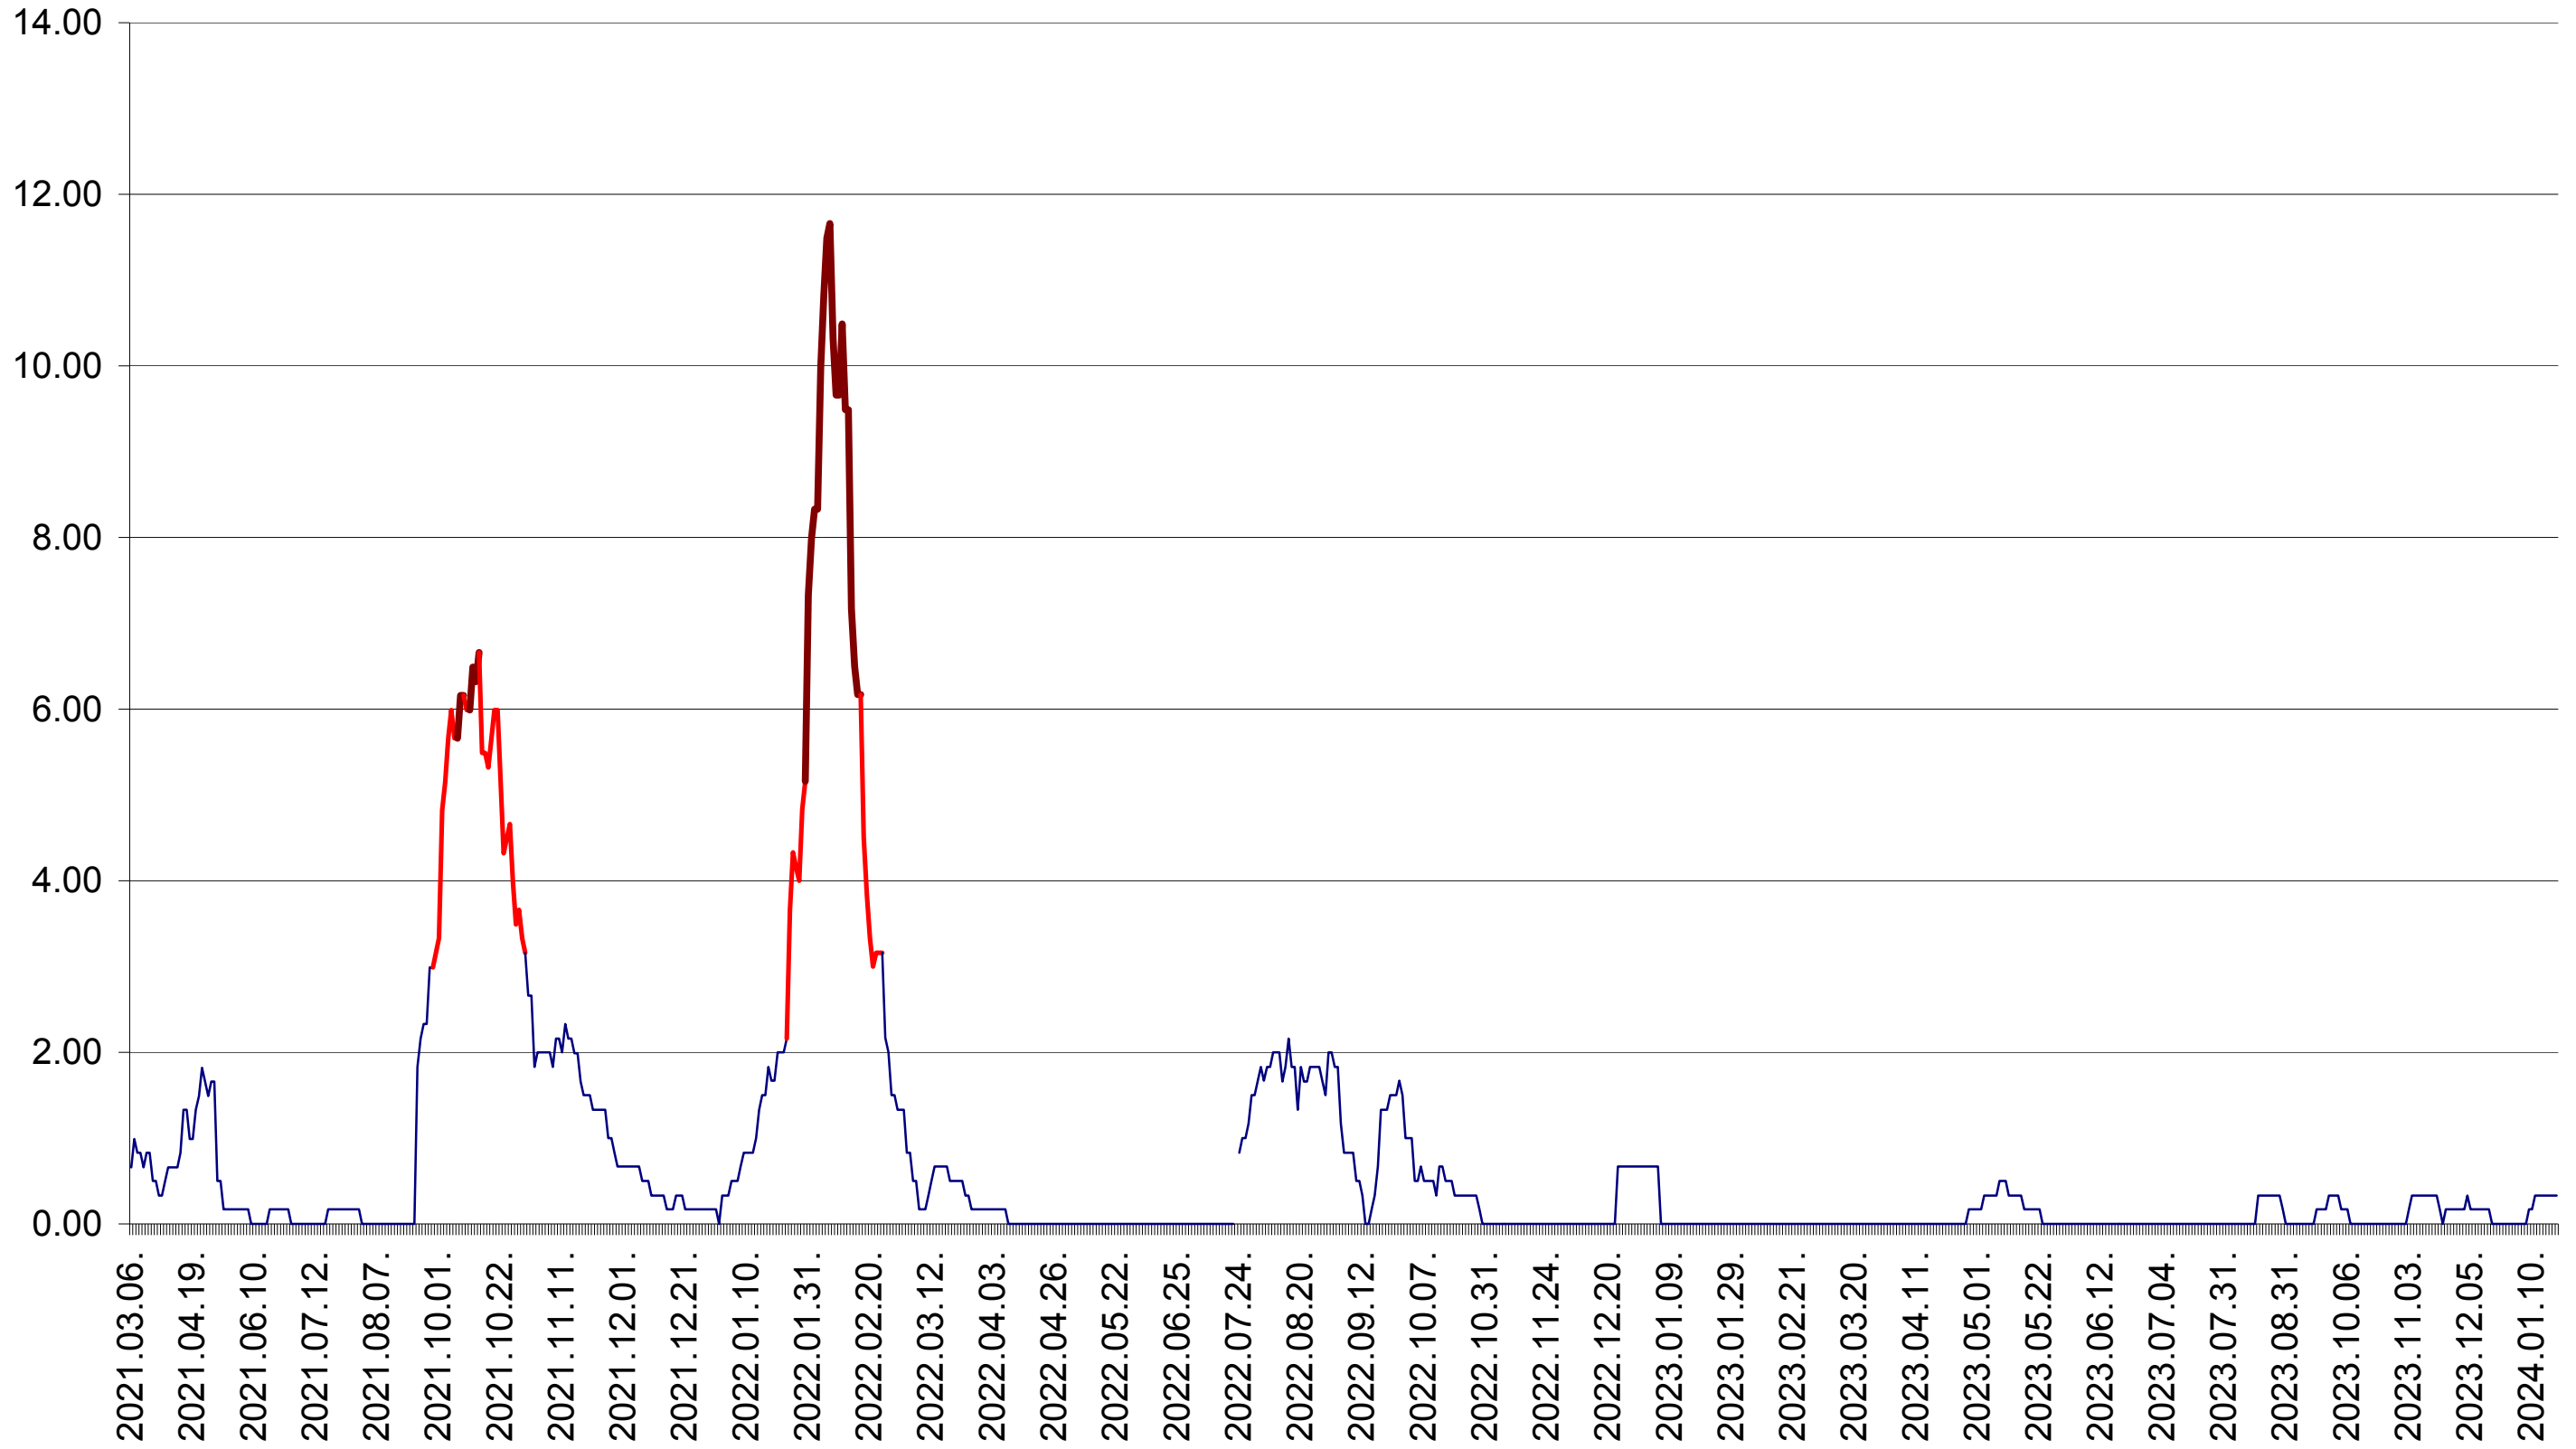

Total - Evolutia incidentei cumulate pe 14 zile la ‰ de locuitori
2021.03.07. - 2024.01.22.

ZETEA - Evolutia incidentei cumulate pe 14 zile la ‰ de locuitori
2021.03.07. - 2024.01.22.