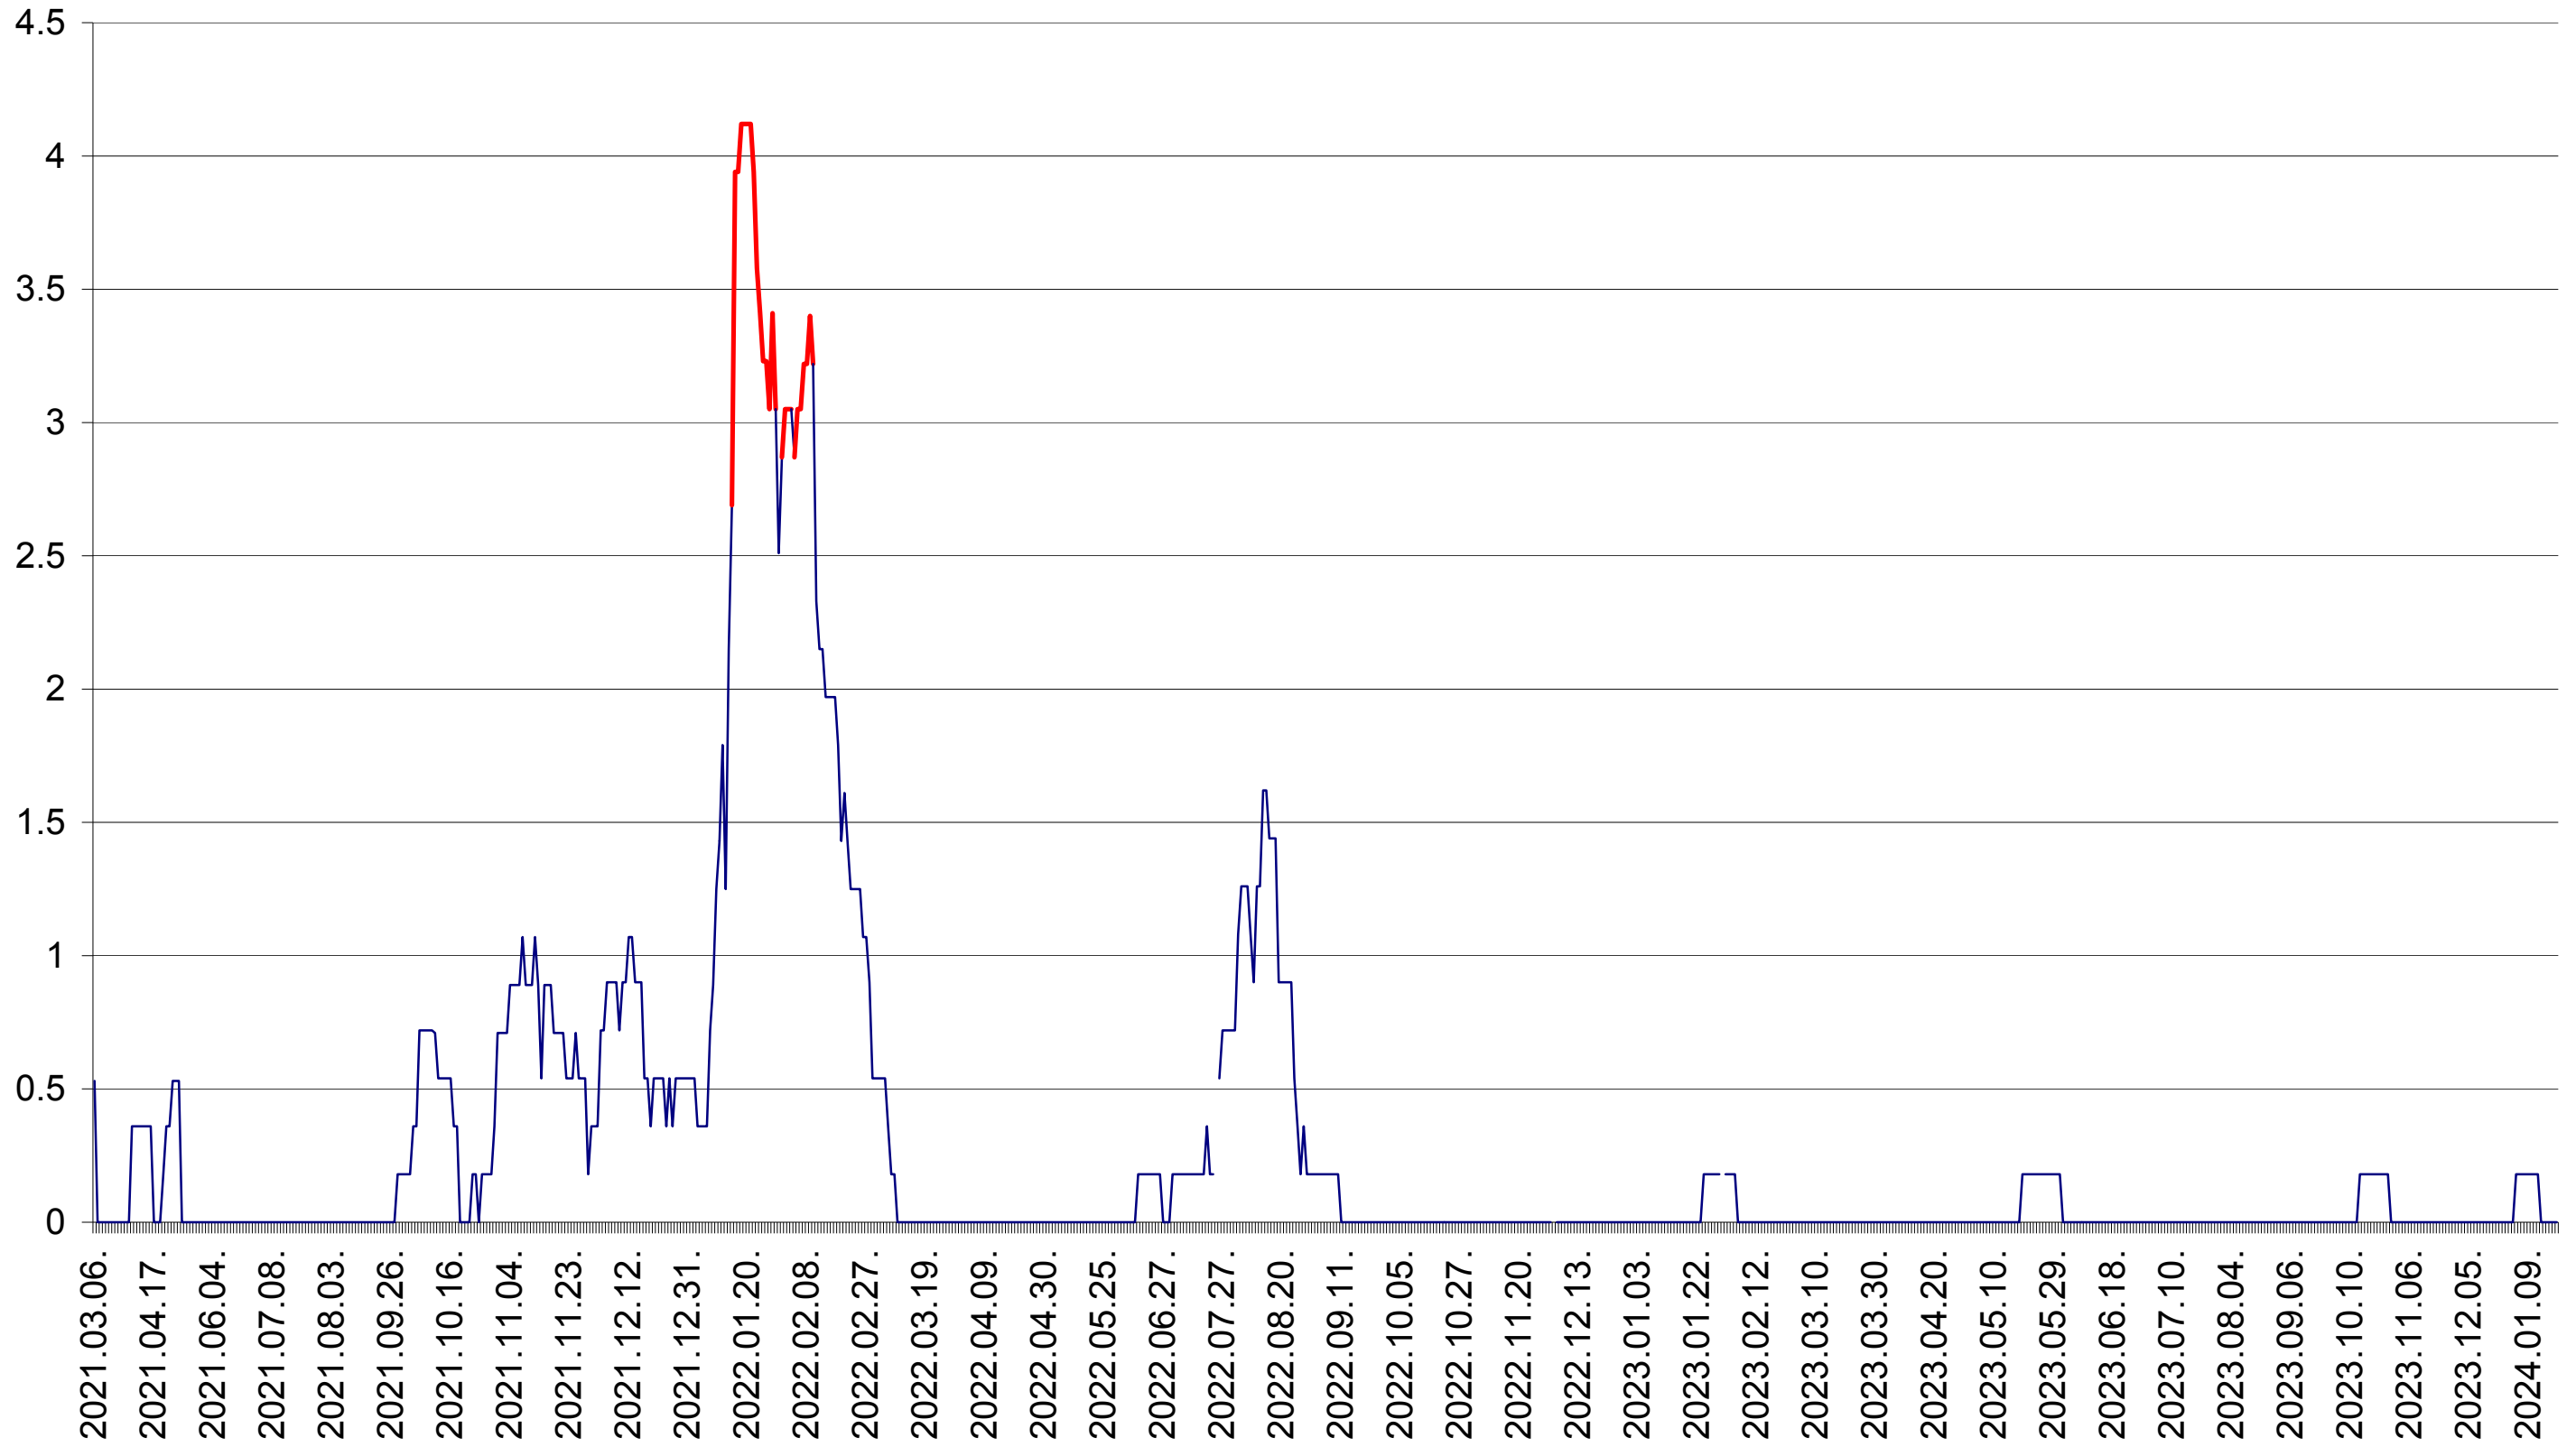

MUNICIPIUL GHEORGHENI - Evolutia incidentei cumulate pe 14 zile la ‰ de locuitori  
2021.03.07. - 2024.01.22.

JOSENI - Evolutia incidentei cumulate pe 14 zile la ‰ de locuitori  
2021.03.07. - 2024.01.22.

LĂZAREA - Evolutia incidentei cumulate pe 14 zile la ‰ de locuitori  
2021.03.07. - 2024.01.22.

LELICENI - Evolutia incidentei cumulate pe 14 zile la ‰ de locuitori  
2021.03.07. - 2024.01.22.

LUETA - Evolutia incidentei cumulate pe 14 zile la ‰ de locuitori  
2021.03.07. - 2024.01.22.

LUNCA DE JOS - Evolutia incidentei cumulate pe 14 zile la ‰ de locuitori  
2021.03.07. - 2024.01.22.

LUNCA DE SUS - Evolutia incidentei cumulate pe 14 zile la ‰ de locuitori  
2021.03.07. - 2024.01.22.