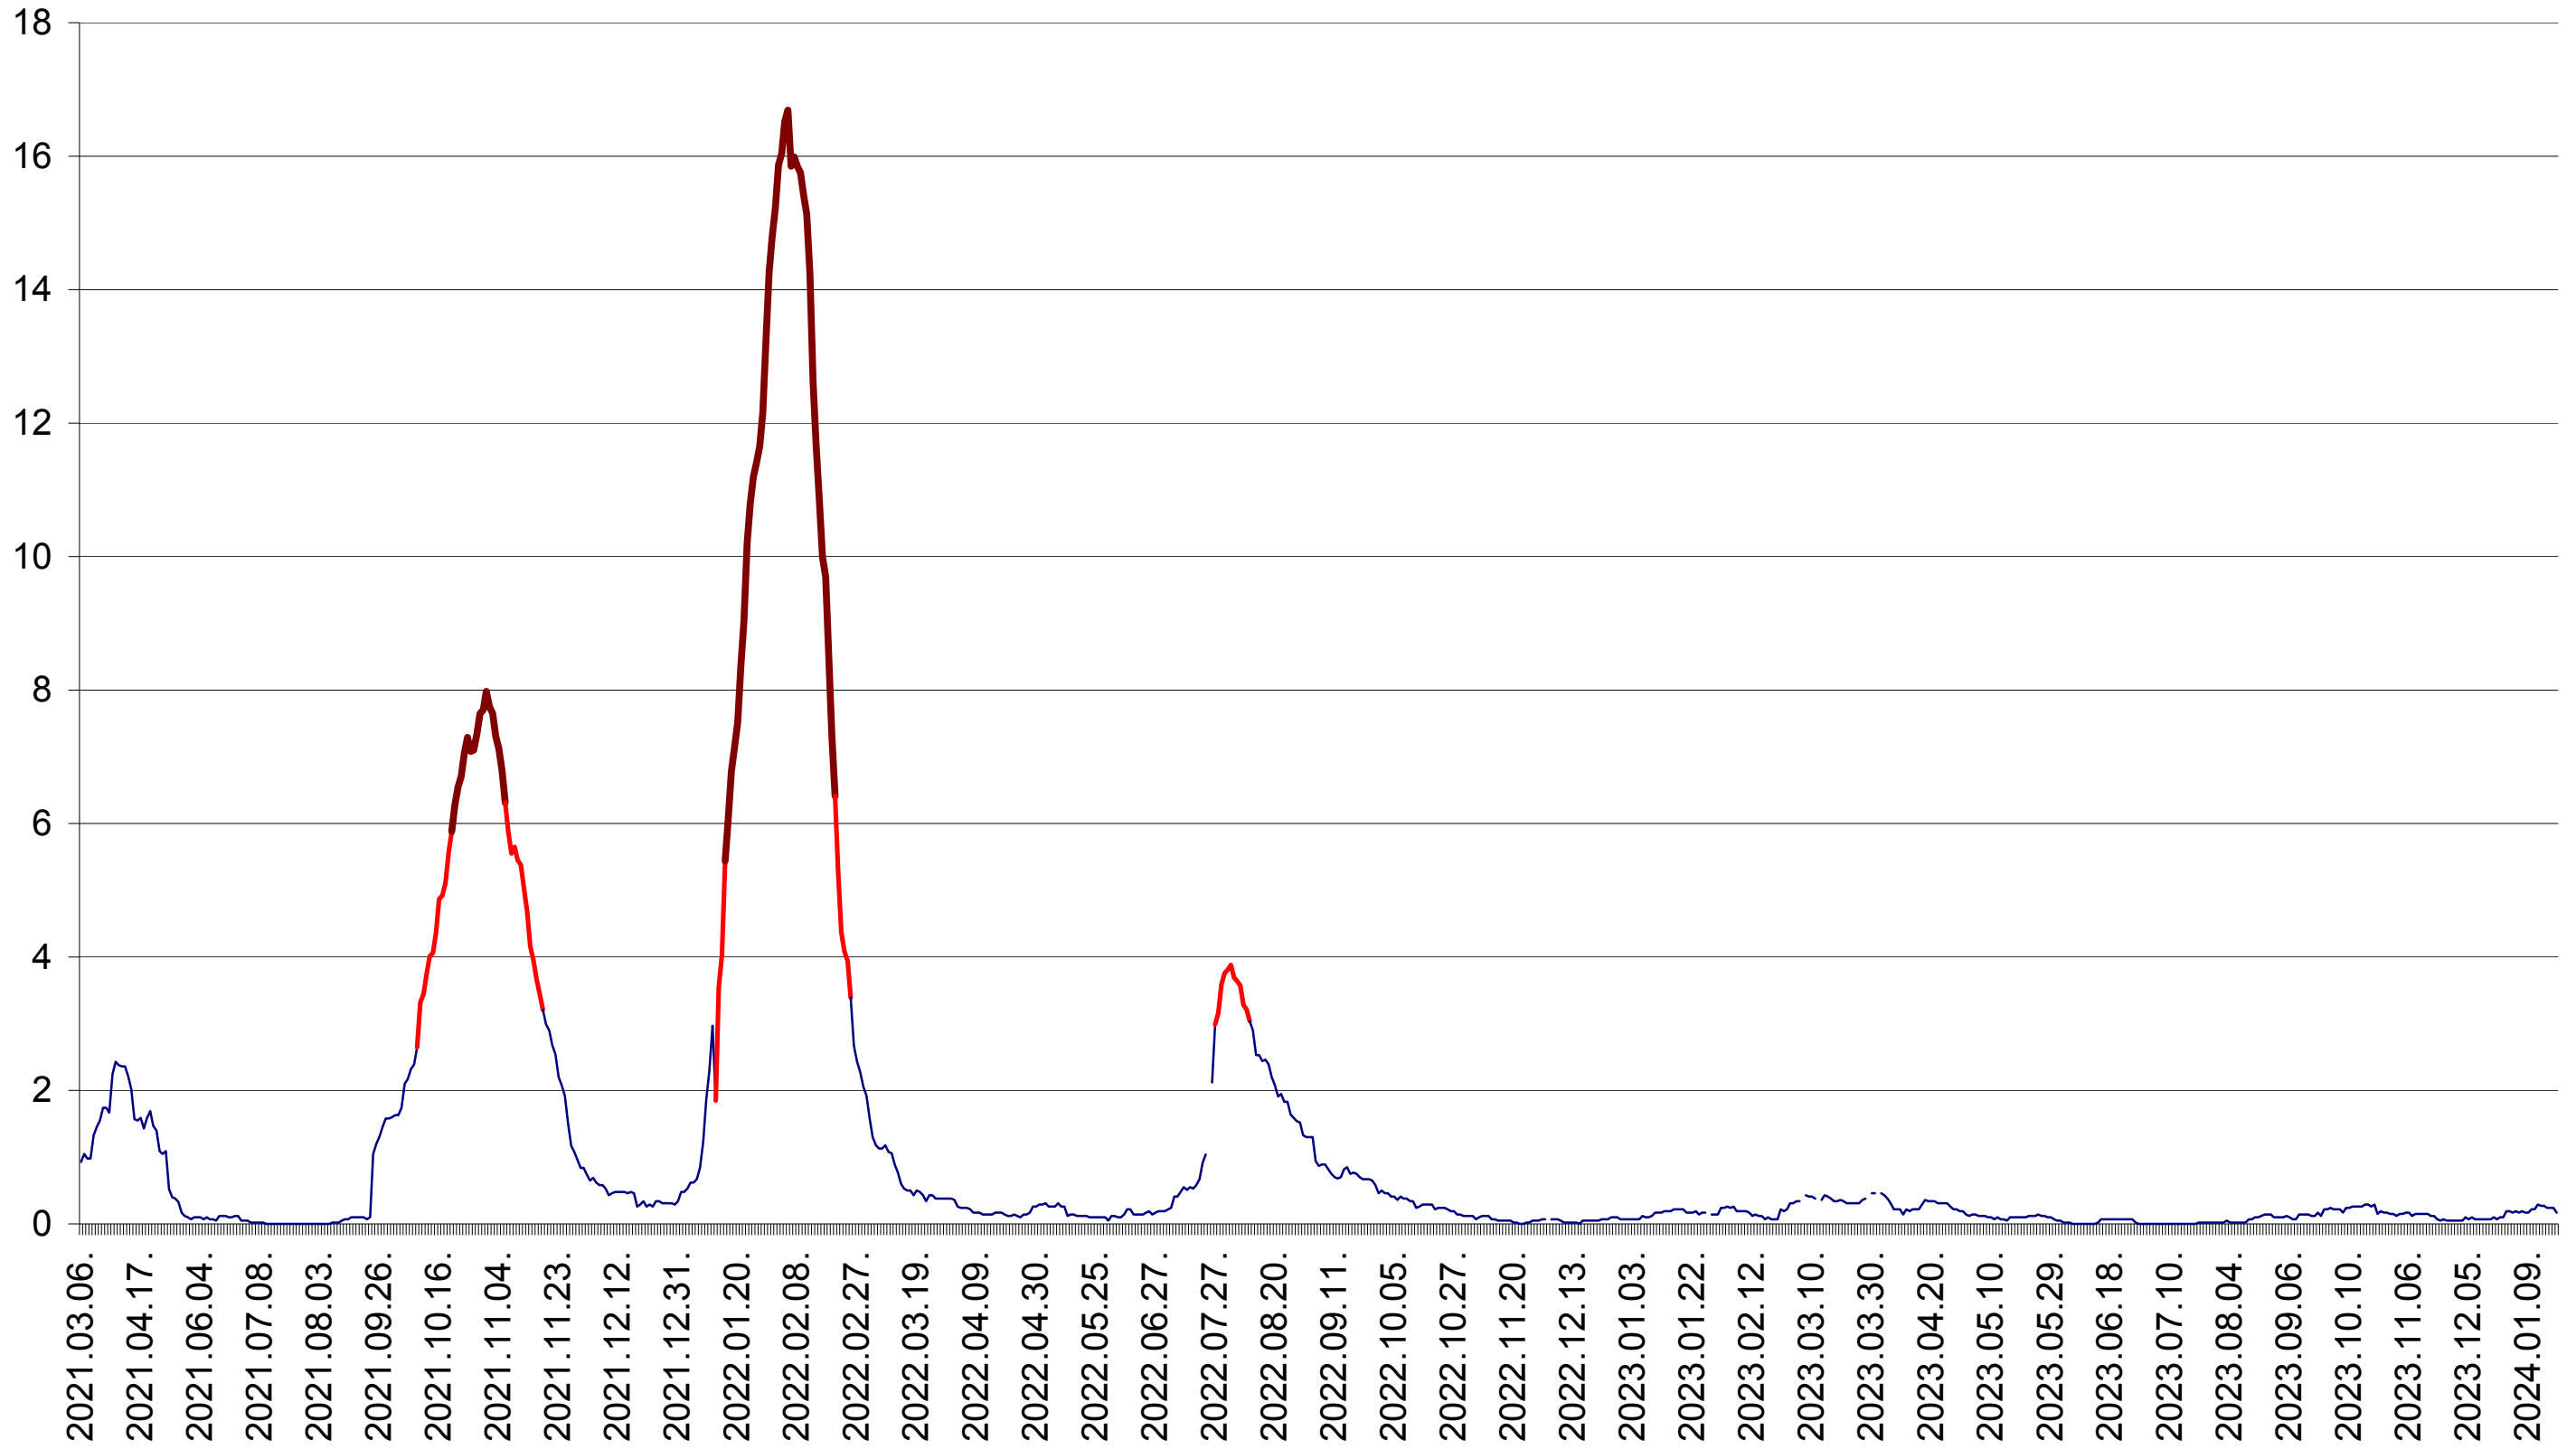

LĂZAREA - Evolutia incidentei cumulate pe 14 zile la ‰ de locuitori  
2021.03.07. - 2024.01.22.

LELICENI - Evolutia incidentei cumulate pe 14 zile la ‰ de locuitori  
2021.03.07. - 2024.01.22.

LUETA - Evolutia incidentei cumulate pe 14 zile la ‰ de locuitori  
2021.03.07. - 2024.01.22.

LUNCA DE JOS - Evolutia incidentei cumulate pe 14 zile la ‰ de locuitori  
2021.03.07. - 2024.01.22.

LUNCA DE SUS - Evolutia incidentei cumulate pe 14 zile la ‰ de locuitori  
2021.03.07. - 2024.01.22.

LUPENI - Evolutia incidentei cumulate pe 14 zile la ‰ de locuitori  
2021.03.07. - 2024.01.22.

MĂDĂRAȘ - Evolutia incidentei cumulate pe 14 zile la ‰ de locuitori  
2021.03.07. - 2024.01.22.

MĂRTINIȘ - Evolutia incidentei cumulate pe 14 zile la ‰ de locuitori  
2021.03.07. - 2024.01.22.

MEREȘTI - Evolutia incidentei cumulate pe 14 zile la ‰ de locuitori  
2021.03.07. - 2024.01.22.

MUNICIPIUL MIERCUREA-CIUC - Evolutia incidentei cumulate pe 14 zile la ‰ de locuitori  
2021.03.07. - 2024.01.22.