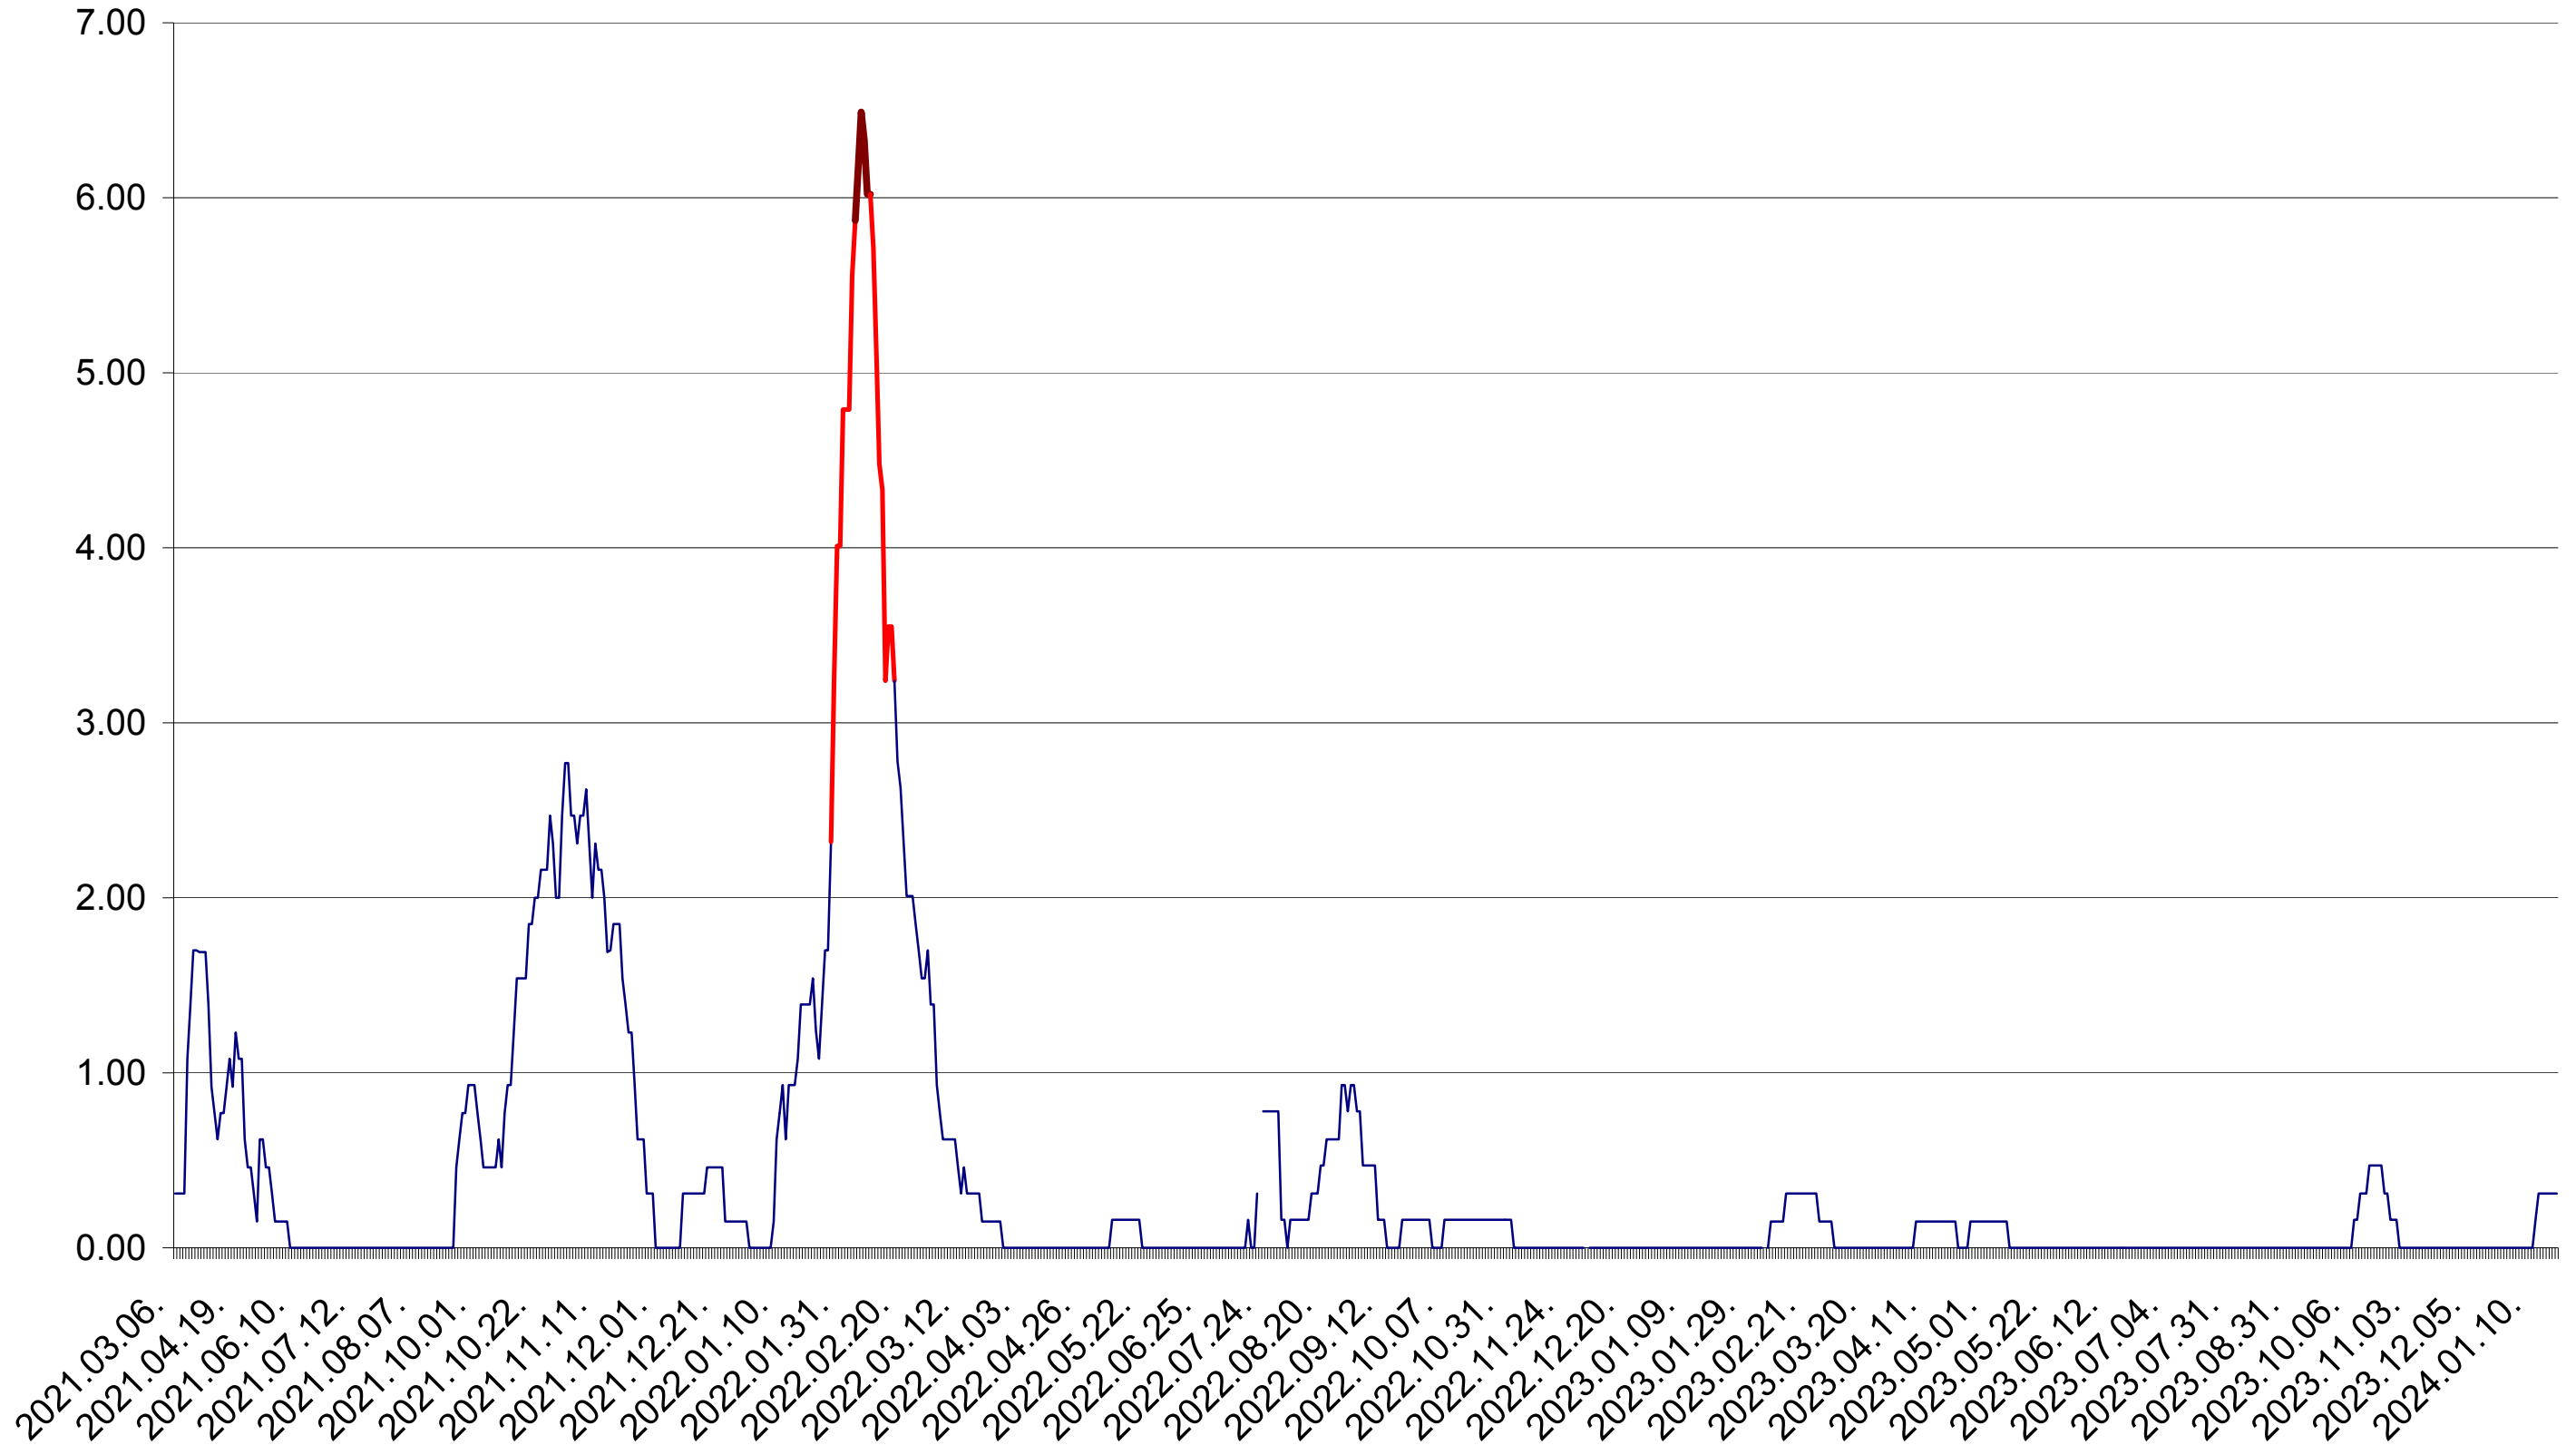

ORAȘ BĂLAN - Evolutia incidentei cumulate pe 14 zile la ‰ de locuitori  
2021.03.07. - 2024.01.22.

BILBOR - Evolutia incidentei cumulate pe 14 zile la ‰ de locuitori  
2021.03.07. - 2024.01.22.

ORAȘ BORSEC - Evolutia incidentei cumulate pe 14 zile la ‰ de locuitori  
2021.03.07. - 2024.01.22.

BRĂDEȘTI - Evolutia incidentei cumulate pe 14 zile la ‰ de locuitori  
2021.03.07. - 2024.01.22.

CĂPÂLNIȚA - Evolutia incidentei cumulate pe 14 zile la ‰ de locuitori  
2021.03.07. - 2024.01.22.

CÂRȚA - Evolutia incidentei cumulate pe 14 zile la ‰ de locuitori  
2021.03.07. - 2024.01.22.

CICEU - Evolutia incidentei cumulate pe 14 zile la ‰ de locuitori  
2021.03.07. - 2024.01.22.

CIUCSÂNGEORGIU - Evolutia incidentei cumulate pe 14 zile la ‰ de locuitori  
2021.03.07. - 2024.01.22.

CIUMANI - Evolutia incidentei cumulate pe 14 zile la ‰ de locuitori  
2021.03.07. - 2024.01.22.

CORBU - Evolutia incidentei cumulate pe 14 zile la ‰ de locuitori  
2021.03.07. - 2024.01.22.

CORUND - Evolutia incidentei cumulate pe 14 zile la ‰ de locuitori  
2021.03.07. - 2024.01.22.

COZMENI - Evolutia incidentei cumulate pe 14 zile la ‰ de locuitori  
2021.03.07. - 2024.01.22.