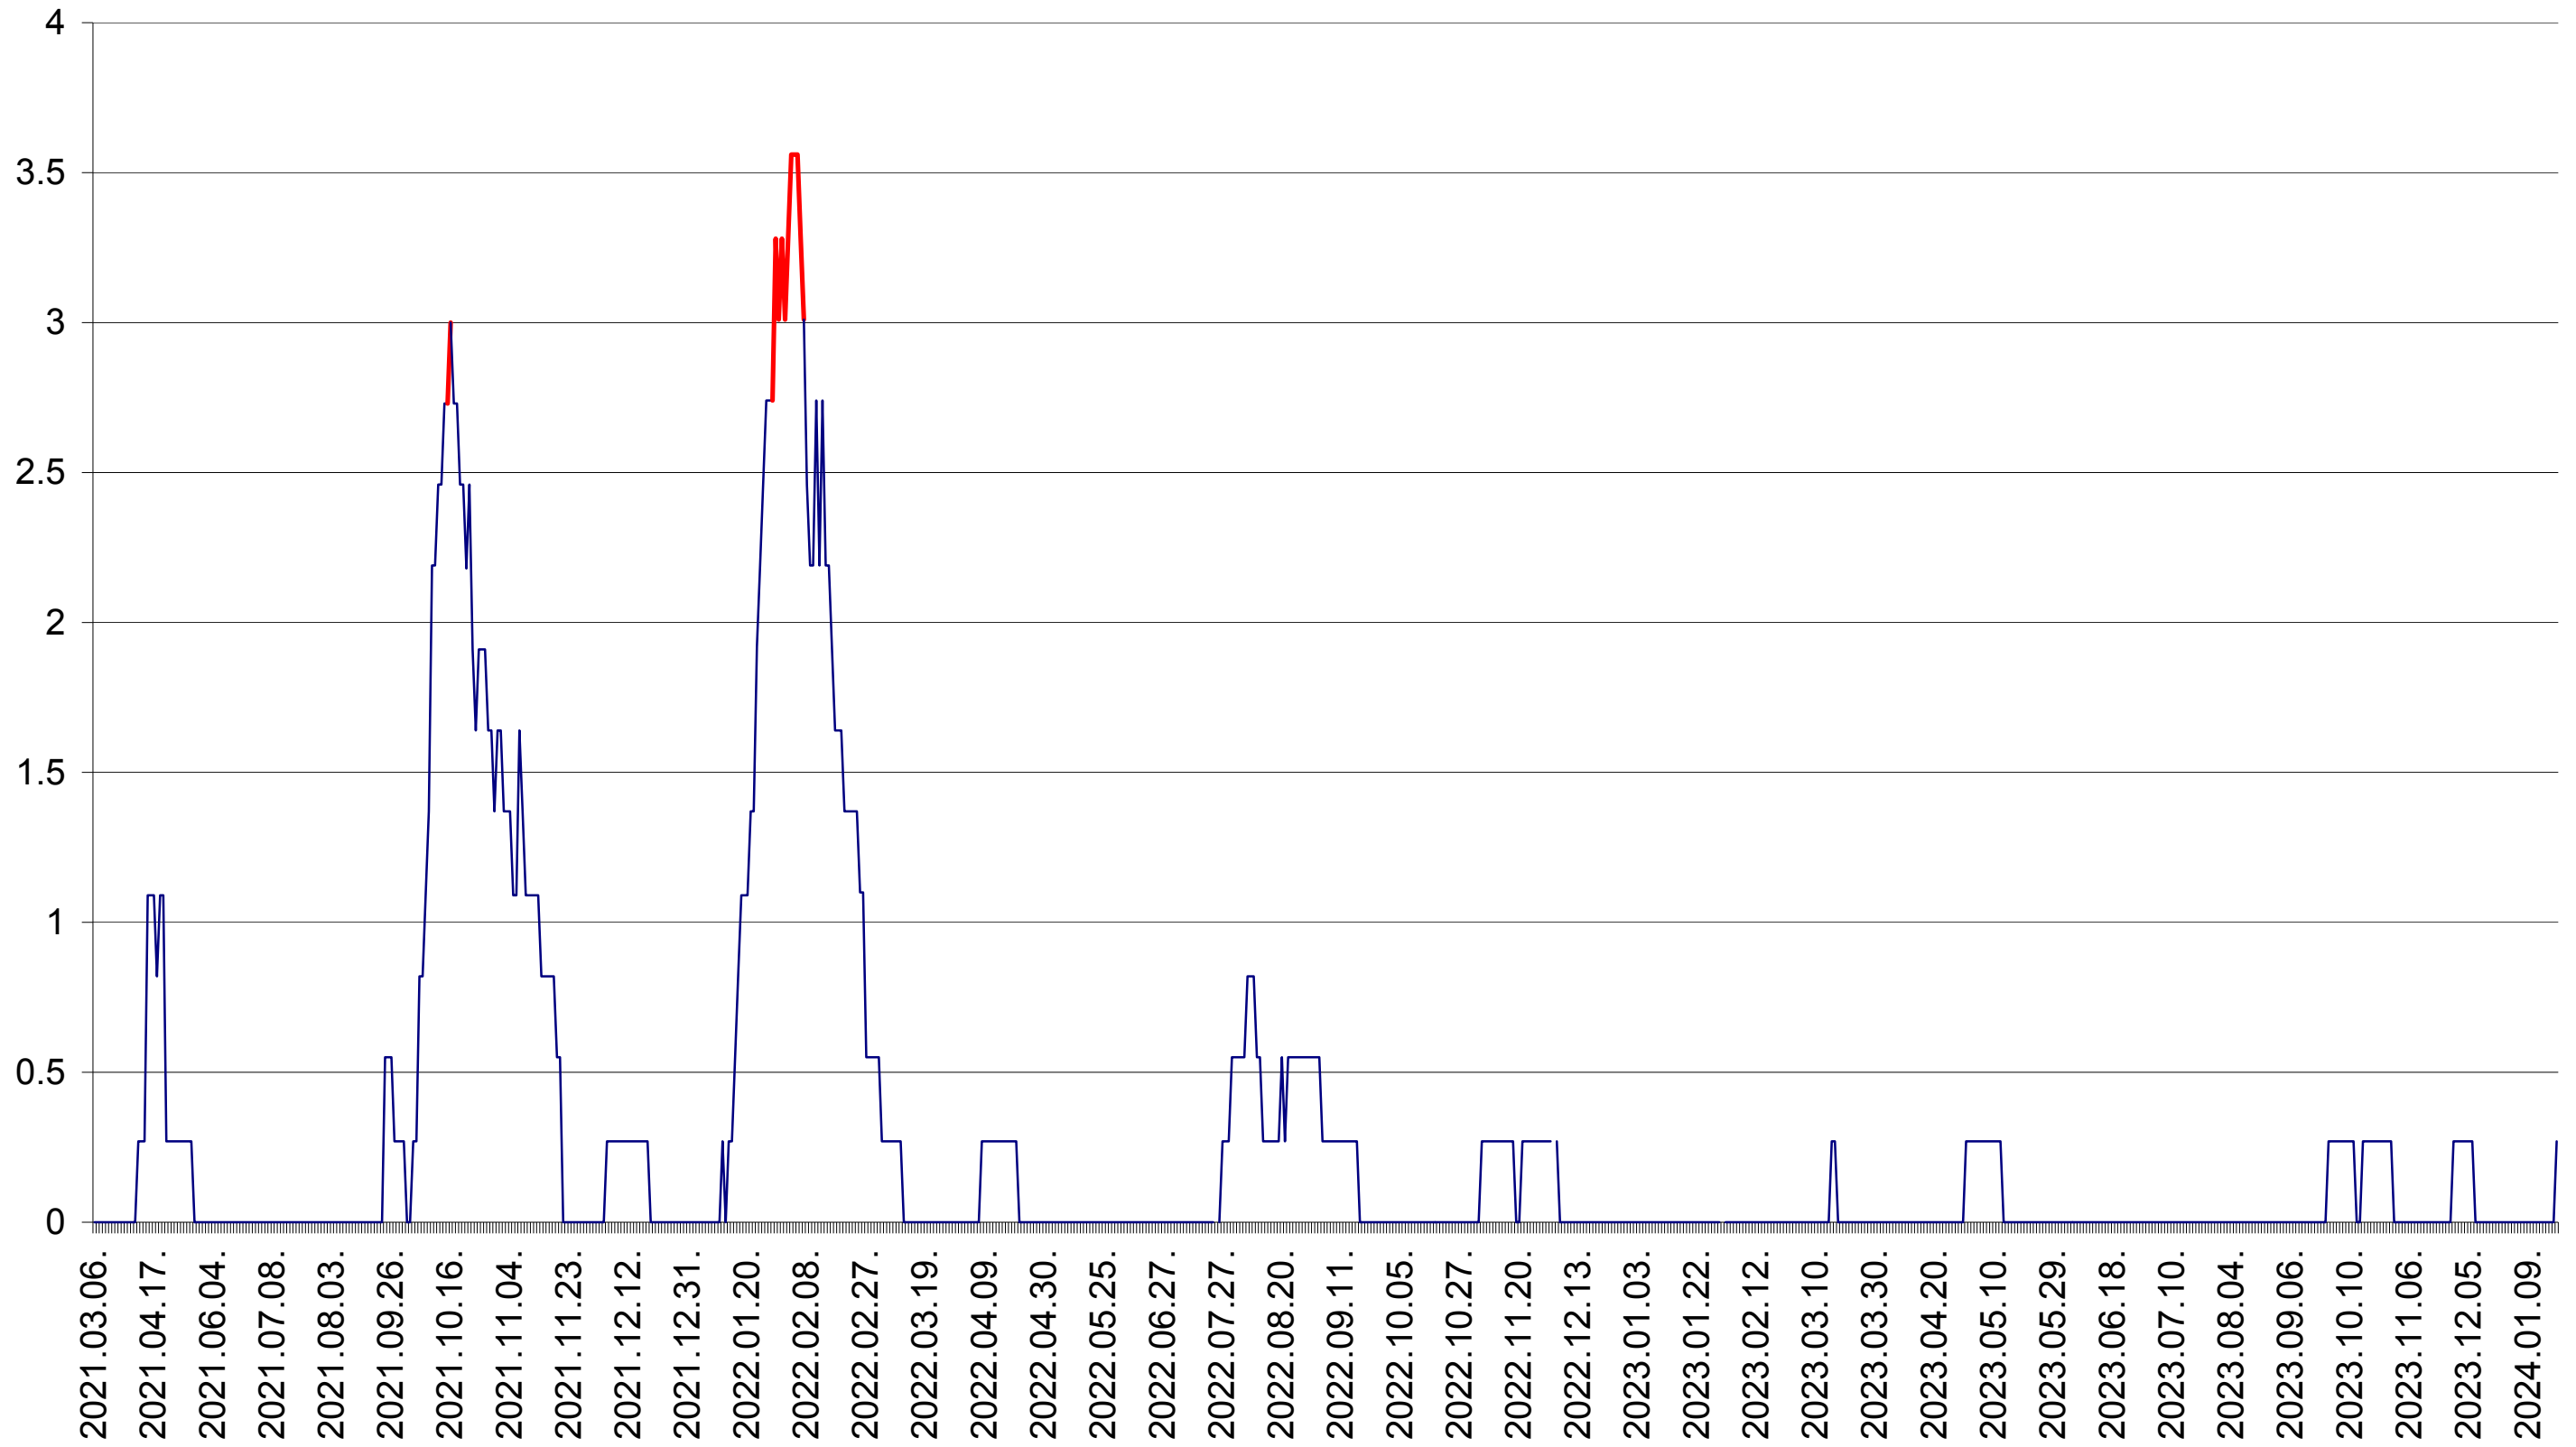

FELICENI - Evolutia incidentei cumulate pe 14 zile la ‰ de locuitori  
2021.03.07. - 2024.01.22.

FRUMOASA - Evolutia incidentei cumulate pe 14 zile la ‰ de locuitori  
2021.03.07. - 2024.01.22.

GĂLĂUȚAȘ - Evolutia incidentei cumulate pe 14 zile la ‰ de locuitori  
2021.03.07. - 2024.01.22.

MUNICIPIUL GHEORGHENI - Evolutia incidentei cumulate pe 14 zile la ‰ de locuitori  
2021.03.07. - 2024.01.22.

JOSENI - Evolutia incidentei cumulate pe 14 zile la ‰ de locuitori  
2021.03.07. - 2024.01.22.

LĂZAREA - Evolutia incidentei cumulate pe 14 zile la ‰ de locuitori  
2021.03.07. - 2024.01.22.

LELICENI - Evolutia incidentei cumulate pe 14 zile la ‰ de locuitori  
2021.03.07. - 2024.01.22.

LUETA - Evolutia incidentei cumulate pe 14 zile la ‰ de locuitori  
2021.03.07. - 2024.01.22.

LUNCA DE JOS - Evolutia incidentei cumulate pe 14 zile la ‰ de locuitori  
2021.03.07. - 2024.01.22.

LUNCA DE SUS - Evolutia incidentei cumulate pe 14 zile la ‰ de locuitori  
2021.03.07. - 2024.01.22.